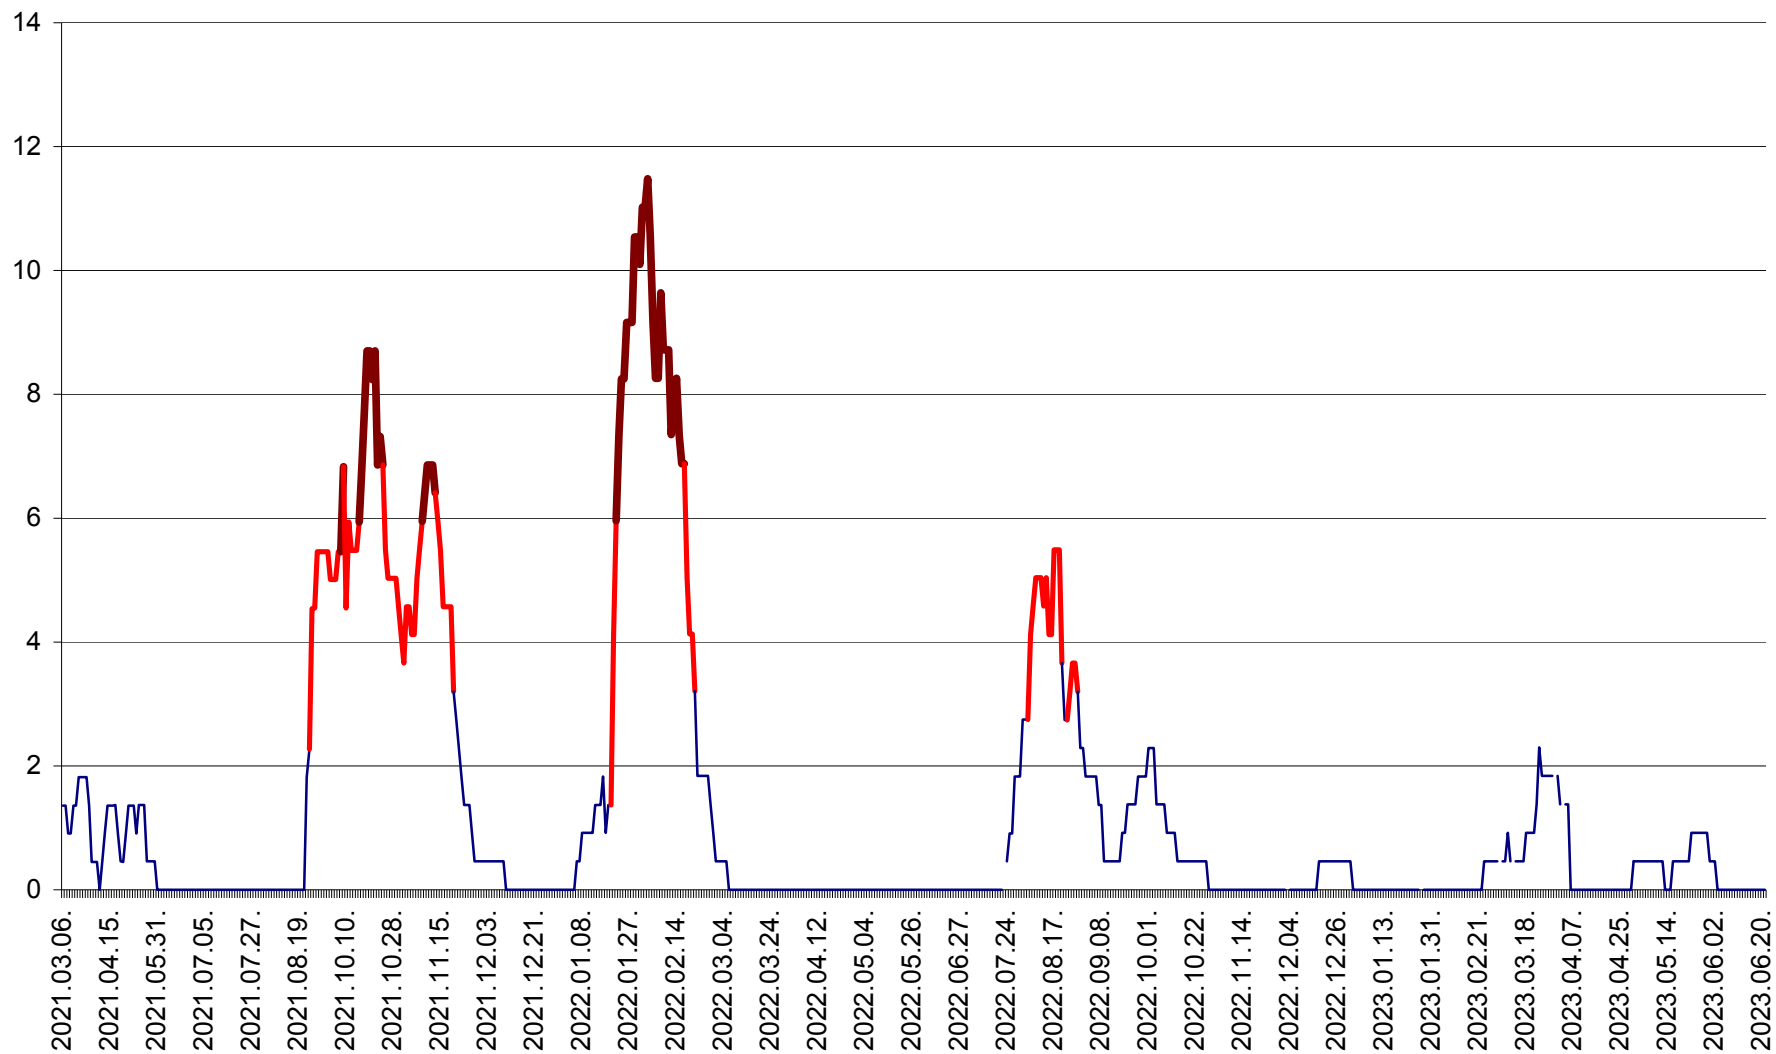

LĂZAREA - Evolutia incidentei cumulate pe 14 zile la % de locuitori  
2021.03.07. - 2023.06.22.

LELICENI - Evolutia incidentei cumulate pe 14 zile la ‰ de locuitori  
2021.03.07. - 2023.06.22.

LUETA - Evolutia incidentei cumulate pe 14 zile la ‰ de locuitori  
2021.03.07. - 2023.06.22.

LUNCA DE JOS - Evolutia incidentei cumulate pe 14 zile la ‰ de locuitori  
2021.03.07. - 2023.06.22.

LUNCA DE SUS - Evolutia incidentei cumulate pe 14 zile la ‰ de locuitori  
2021.03.07. - 2023.06.22.

LUPENI - Evolutia incidentei cumulate pe 14 zile la ‰ de locuitori  
2021.03.07. - 2023.06.22.

MĂDĂRAȘ - Evolutia incidentei cumulate pe 14 zile la ‰ de locuitori  
2021.03.07. - 2023.06.22.

MĂRTINIȘ - Evolutia incidentei cumulate pe 14 zile la ‰ de locuitori  
2021.03.07. - 2023.06.22.