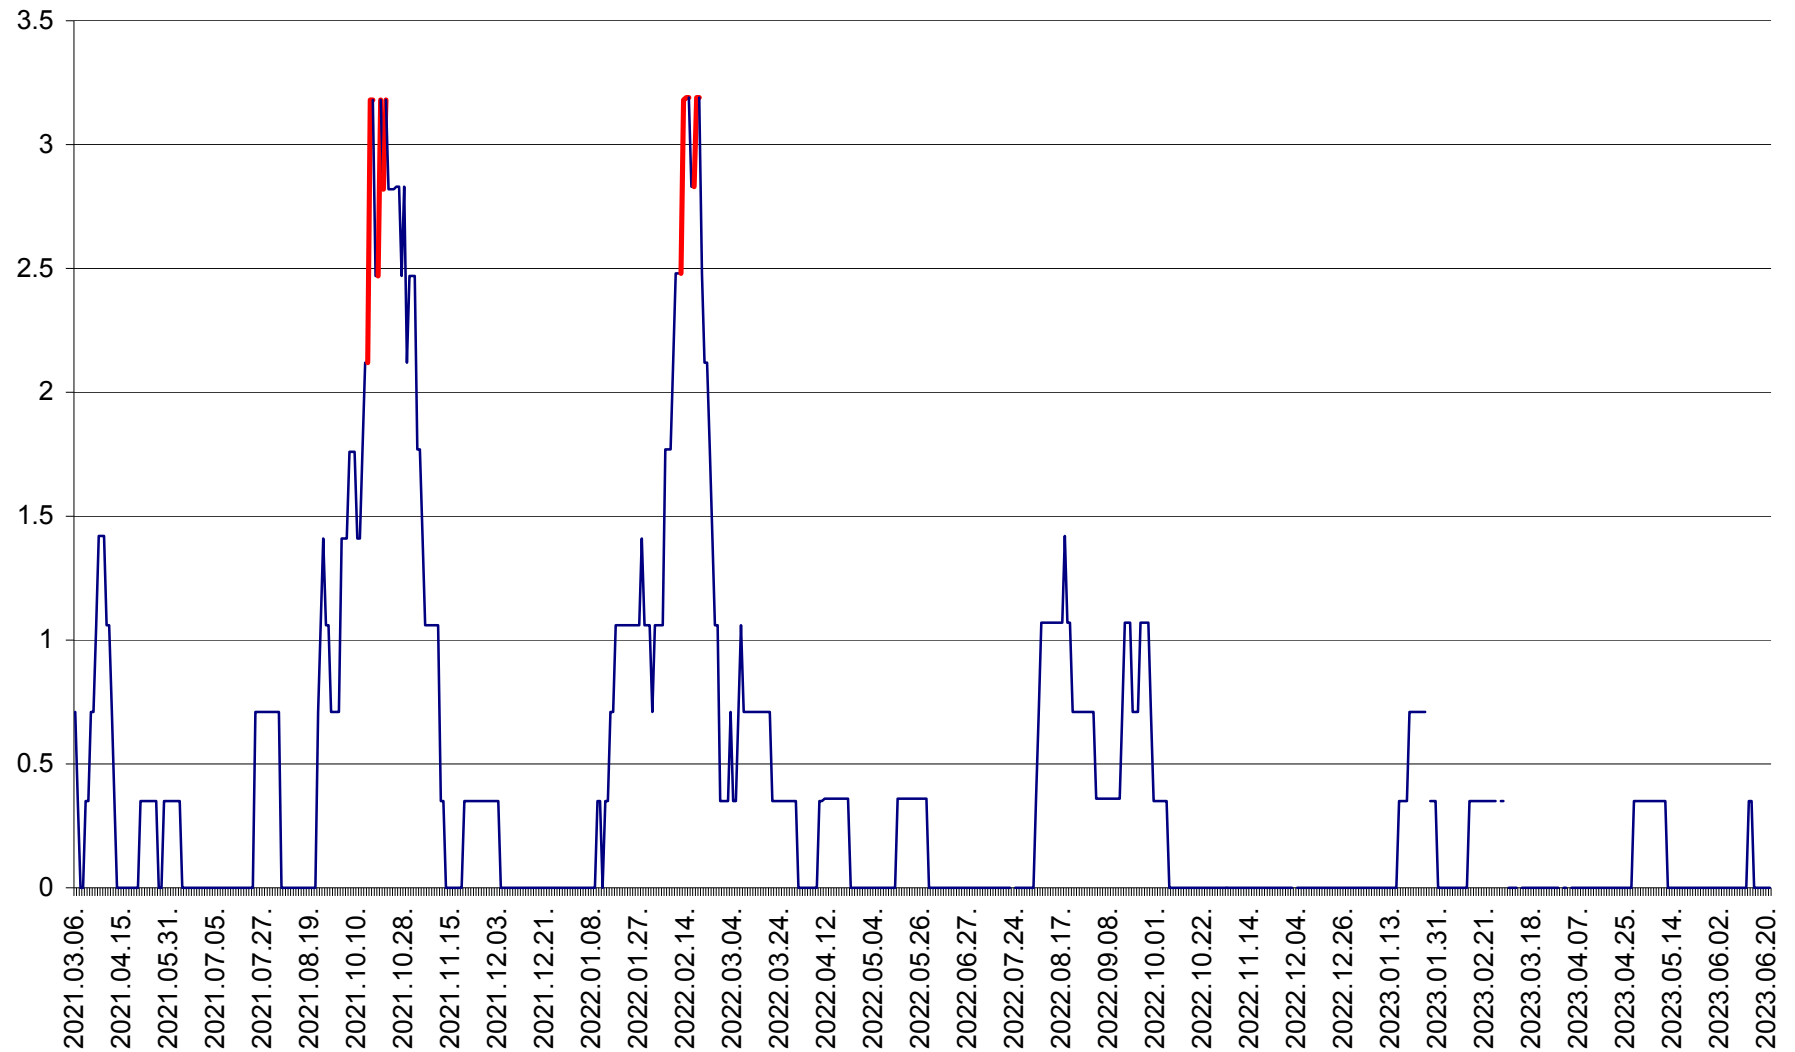

MIHĂILENI - Evolutia incidentei cumulate pe 14 zile la ‰ de locuitori  
2021.03.07. - 2023.06.22.

MUGENI - Evolutia incidentei cumulate pe 14 zile la ‰ de locuitori  
2021.03.07. - 2023.06.22.

OCLAND - Evolutia incidentei cumulate pe 14 zile la ‰ de locuitori  
2021.03.07. - 2023.06.22.

MUNICIPIUL ODORHEIU SECUIESC - Evolutia incidentei cumulate pe 14 zile la ‰ de locuitori  
2021.03.07. - 2023.06.22.

PĂULENI-CIUC - Evolutia incidentei cumulate pe 14 zile la ‰ de locuitori  
2021.03.07. - 2023.06.22.

PLĂIEȘII DE JOS - Evoluția incidentei cumulate pe 14 zile la ‰ de locuitori  
2021.03.07. - 2023.06.22.

PORUMBENI - Evolutia incidentei cumulate pe 14 zile la ‰ de locuitori  
2021.03.07. - 2023.06.22.