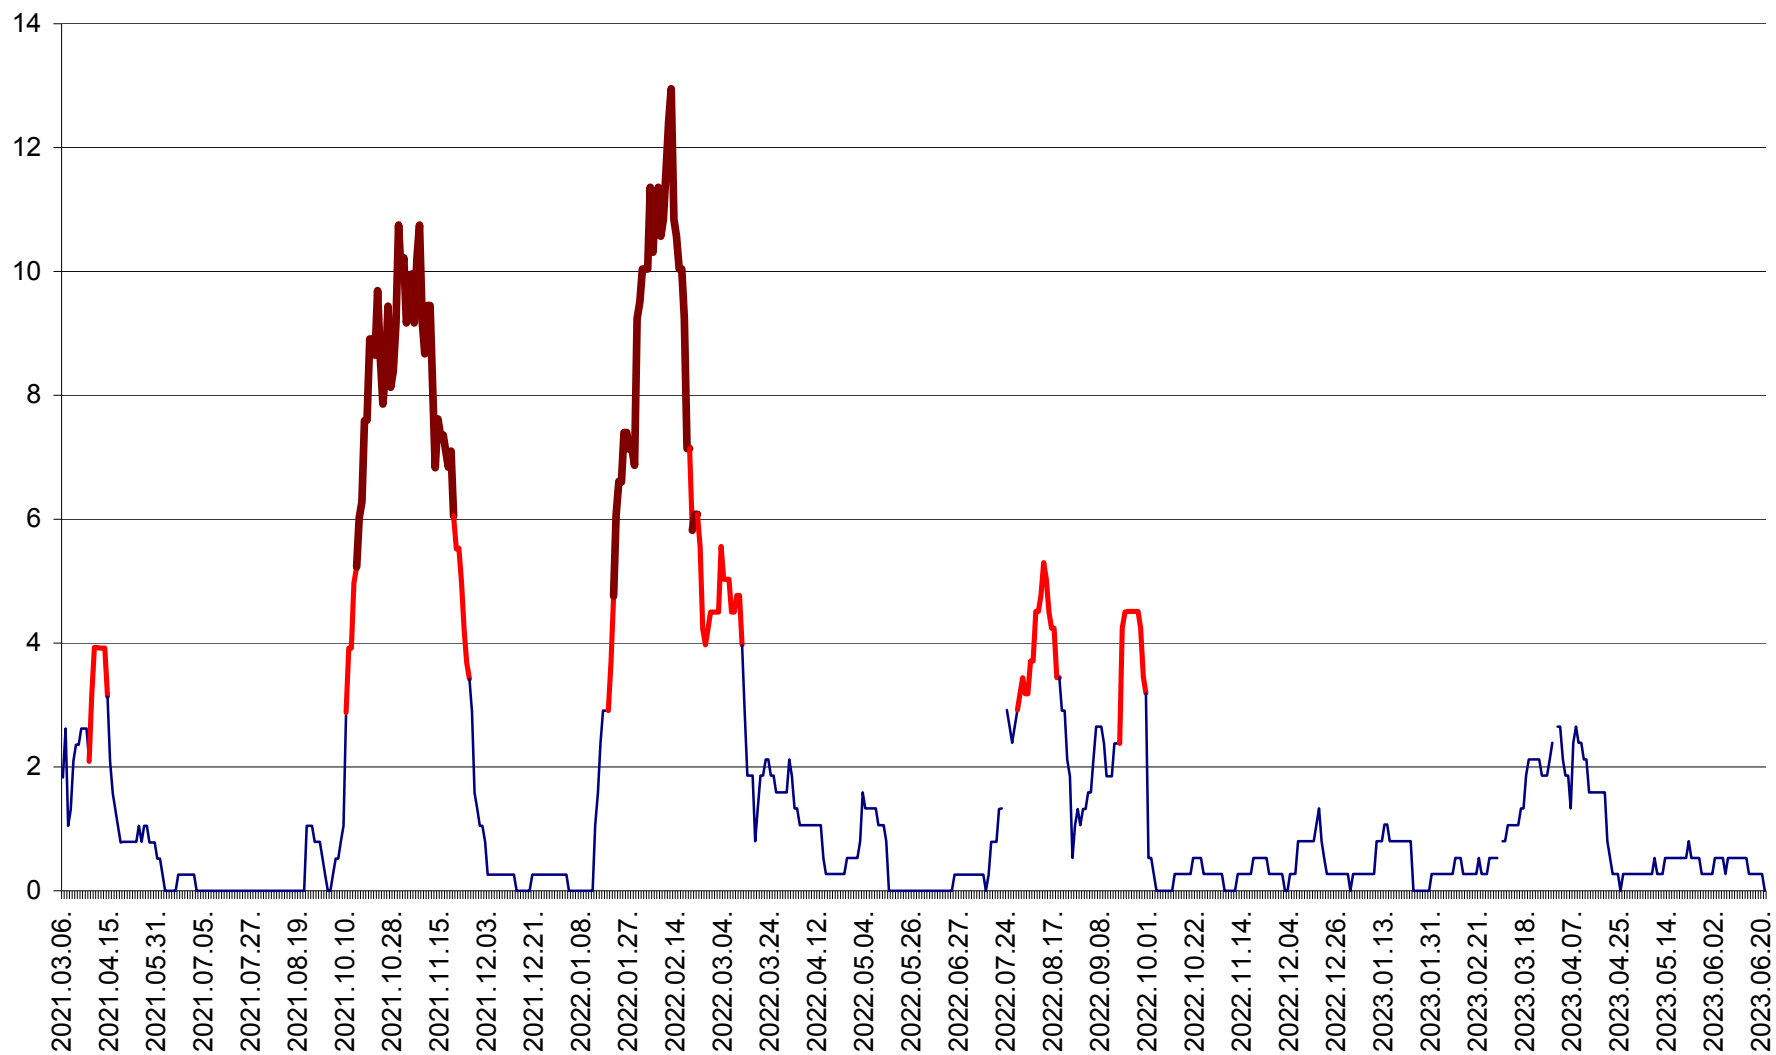

SATU MARE - Evolutia incidentei cumulate pe 14 zile la ‰ de locuitori
2021.03.07. - 2023.06.22.