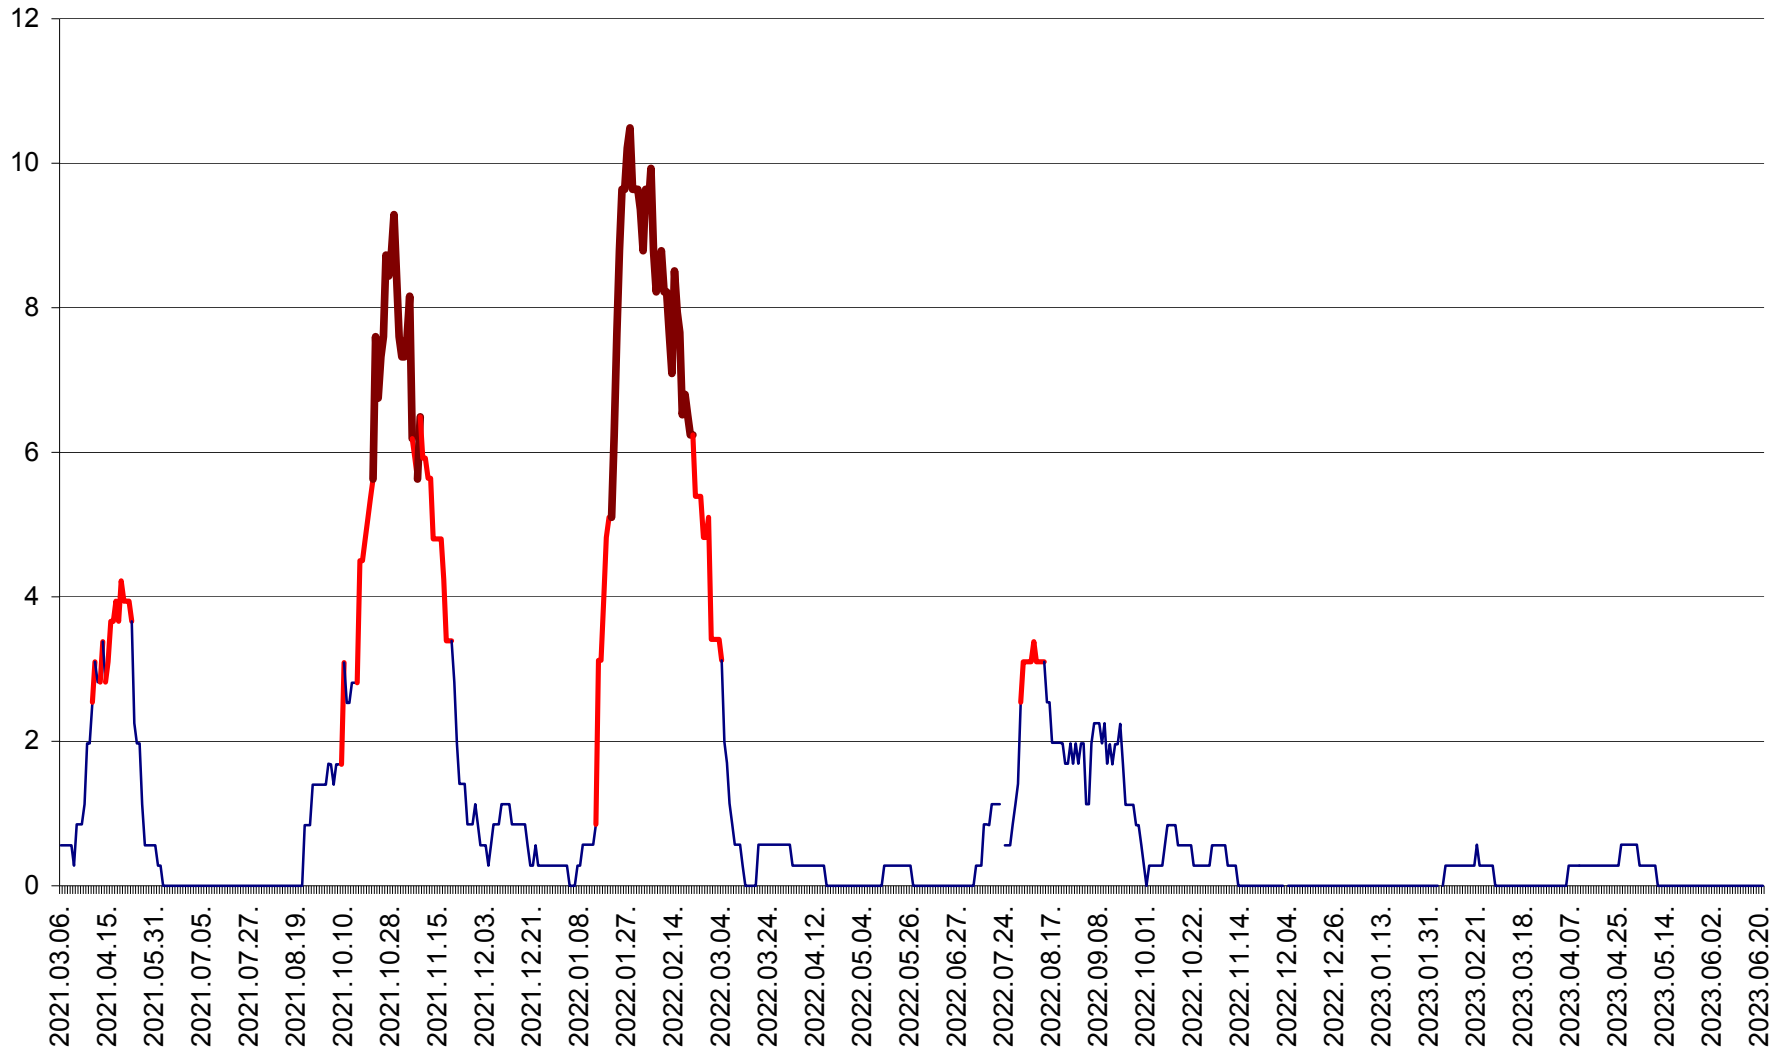

ORAȘ BĂLAN - Evoluția incidentei cumulate pe 14 zile la ‰ de locuitori  
2021.03.07. - 2023.06.22.

BILBOR - Evolutia incidentei cumulate pe 14 zile la ‰ de locuitori  
2021.03.07. - 2023.06.22.

ORAȘ BORSEC - Evolutia incidentei cumulate pe 14 zile la ‰ de locuitori  
2021.03.07. - 2023.06.22.

ORAȘ CRISTURU SECUIESC - Evolutia incidentei cumulate pe 14 zile la ‰ de locuitori  
2021.03.07. - 2023.06.22.

DĂNEȘTI - Evolutia incidentei cumulate pe 14 zile la ‰ de locuitori  
2021.03.07. - 2023.06.22.

DÂRJIU - Evolutia incidentei cumulate pe 14 zile la ‰ de locuitori  
2021.03.07. - 2023.06.22.

DEALU - Evolutia incidentei cumulate pe 14 zile la ‰ de locuitori  
2021.03.07. - 2023.06.22.

DITRĂU - Evolutia incidentei cumulate pe 14 zile la ‰ de locuitori  
2021.03.07. - 2023.06.22.

FELICENI - Evolutia incidentei cumulate pe 14 zile la ‰ de locuitori  
2021.03.07. - 2023.06.22.

FRUMOASA - Evolutia incidentei cumulate pe 14 zile la ‰ de locuitori  
2021.03.07. - 2023.06.22.

GĂLĂUȚAȘ - Evoluția incidenței cumulate pe 14 zile la ‰ de locuitori  
2021.03.07. - 2023.06.22.