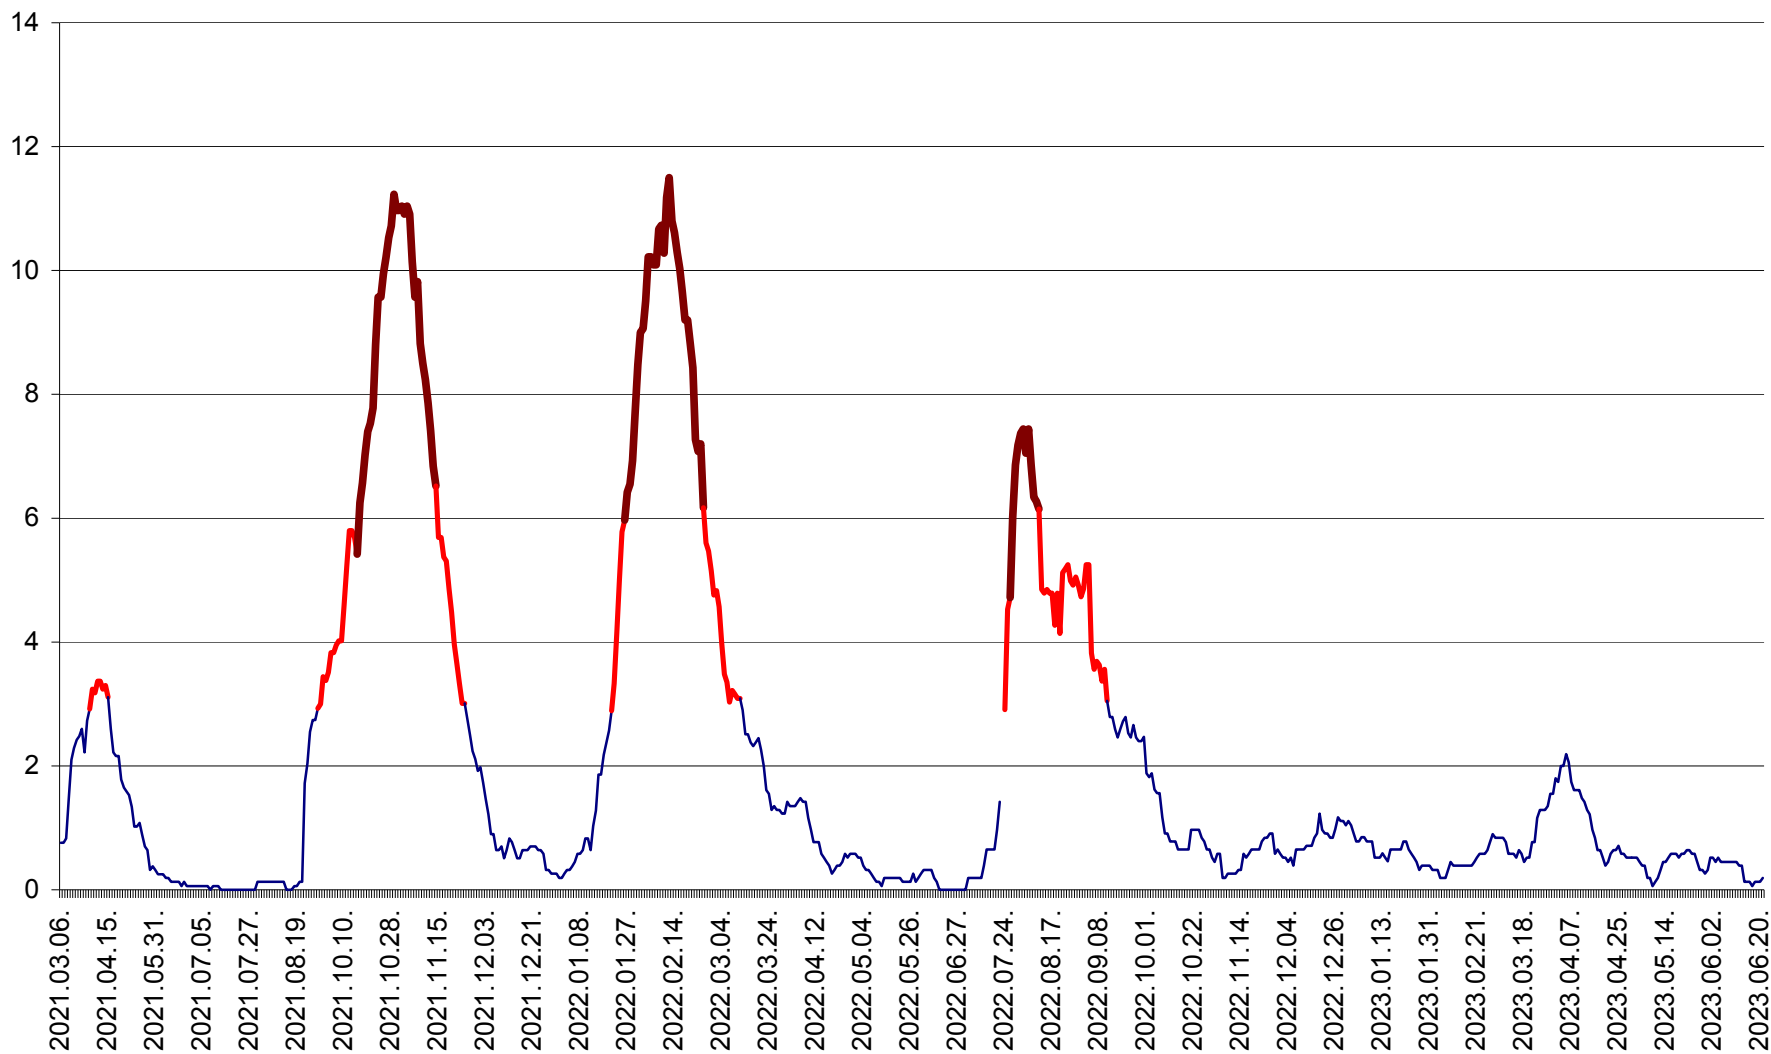

TULGHEȘ - Evolutia incidentei cumulate pe 14 zile la ‰ de locuitori
2021.03.07. - 2023.06.22.