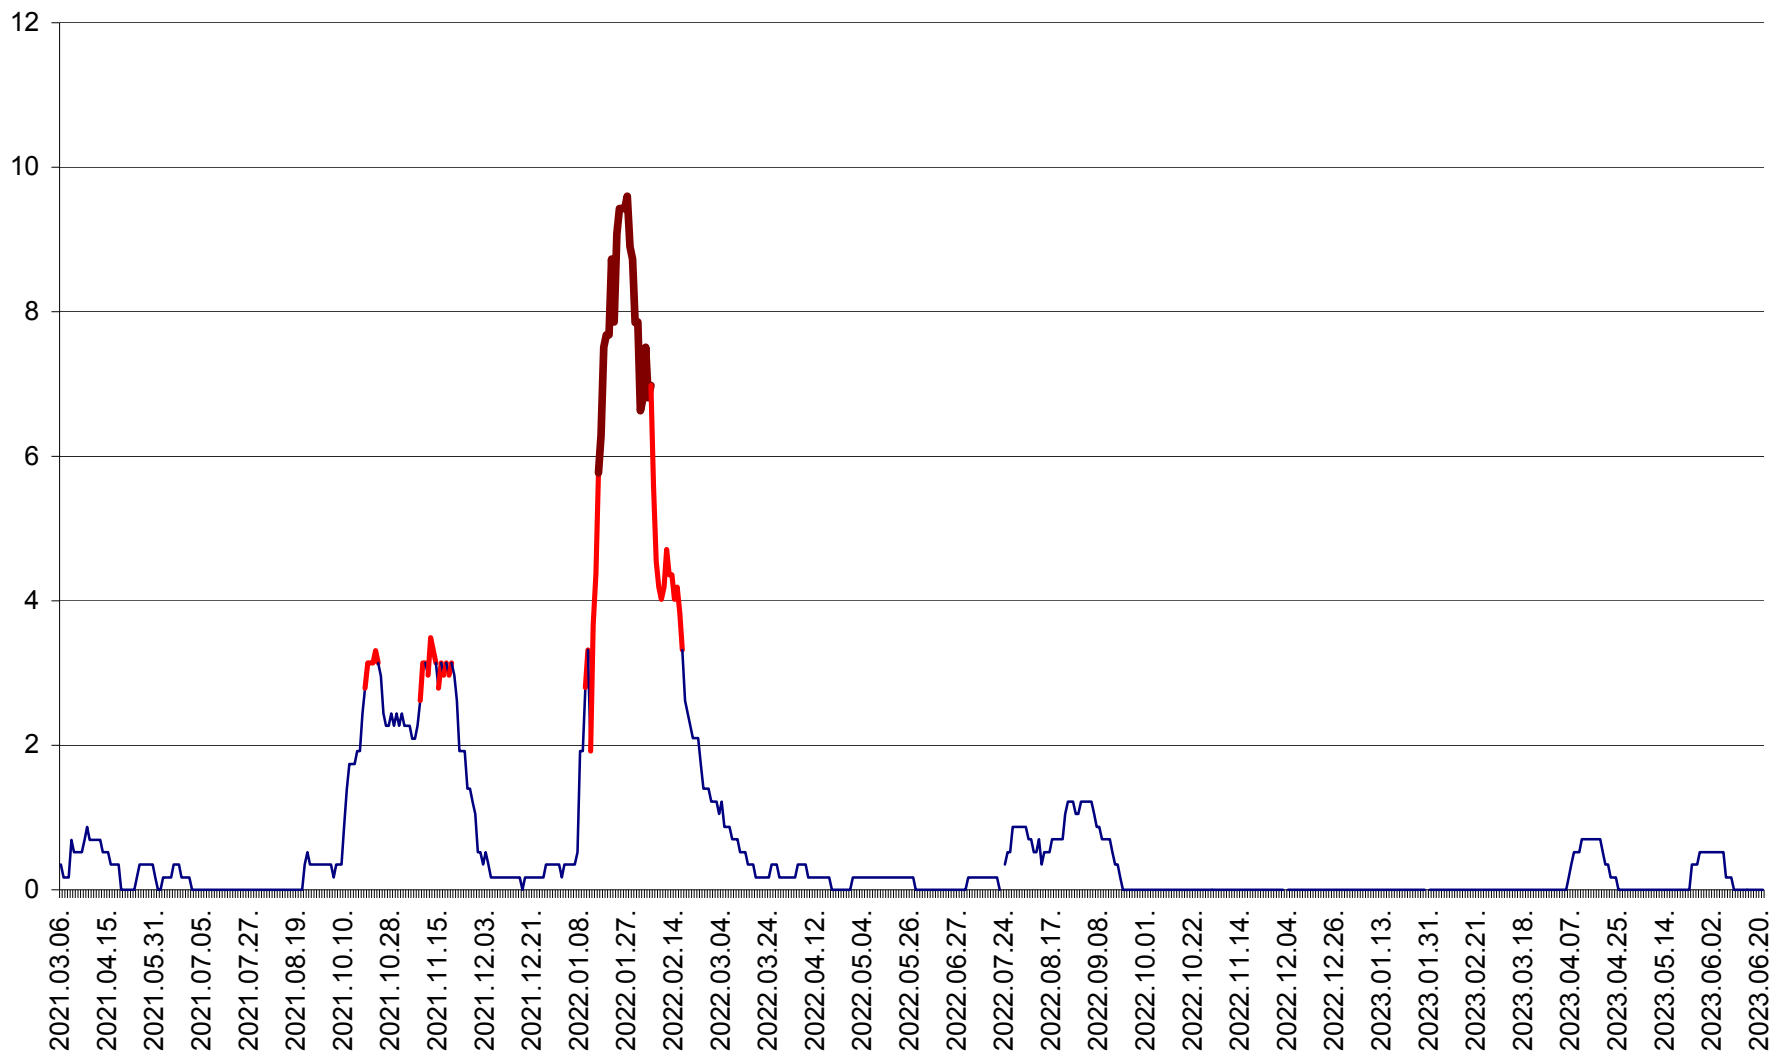

DÂRJIU - Evolutia incidentei cumulate pe 14 zile la ‰ de locuitori  
2021.03.07. - 2023.06.22.

DEALU - Evolutia incidentei cumulate pe 14 zile la ‰ de locuitori  
2021.03.07. - 2023.06.22.

DITRĂU - Evolutia incidentei cumulate pe 14 zile la ‰ de locuitori  
2021.03.07. - 2023.06.22.

FELICENI - Evolutia incidentei cumulate pe 14 zile la ‰ de locuitori  
2021.03.07. - 2023.06.22.

FRUMOASA - Evolutia incidentei cumulate pe 14 zile la ‰ de locuitori  
2021.03.07. - 2023.06.22.

GĂLĂUȚAȘ - Evoluția incidenței cumulate pe 14 zile la ‰ de locuitori  
2021.03.07. - 2023.06.22.

MUNICIPIUL GHEORGHENI - Evolutia incidentei cumulate pe 14 zile la % de locuitori  
2021.03.07. - 2023.06.22.

JOSENI - Evolutia incidentei cumulate pe 14 zile la ‰ de locuitori  
2021.03.07. - 2023.06.22.

LĂZAREA - Evolutia incidentei cumulate pe 14 zile la % de locuitori  
2021.03.07. - 2023.06.22.

LELICENI - Evolutia incidentei cumulate pe 14 zile la ‰ de locuitori  
2021.03.07. - 2023.06.22.

LUETA - Evolutia incidentei cumulate pe 14 zile la ‰ de locuitori  
2021.03.07. - 2023.06.22.