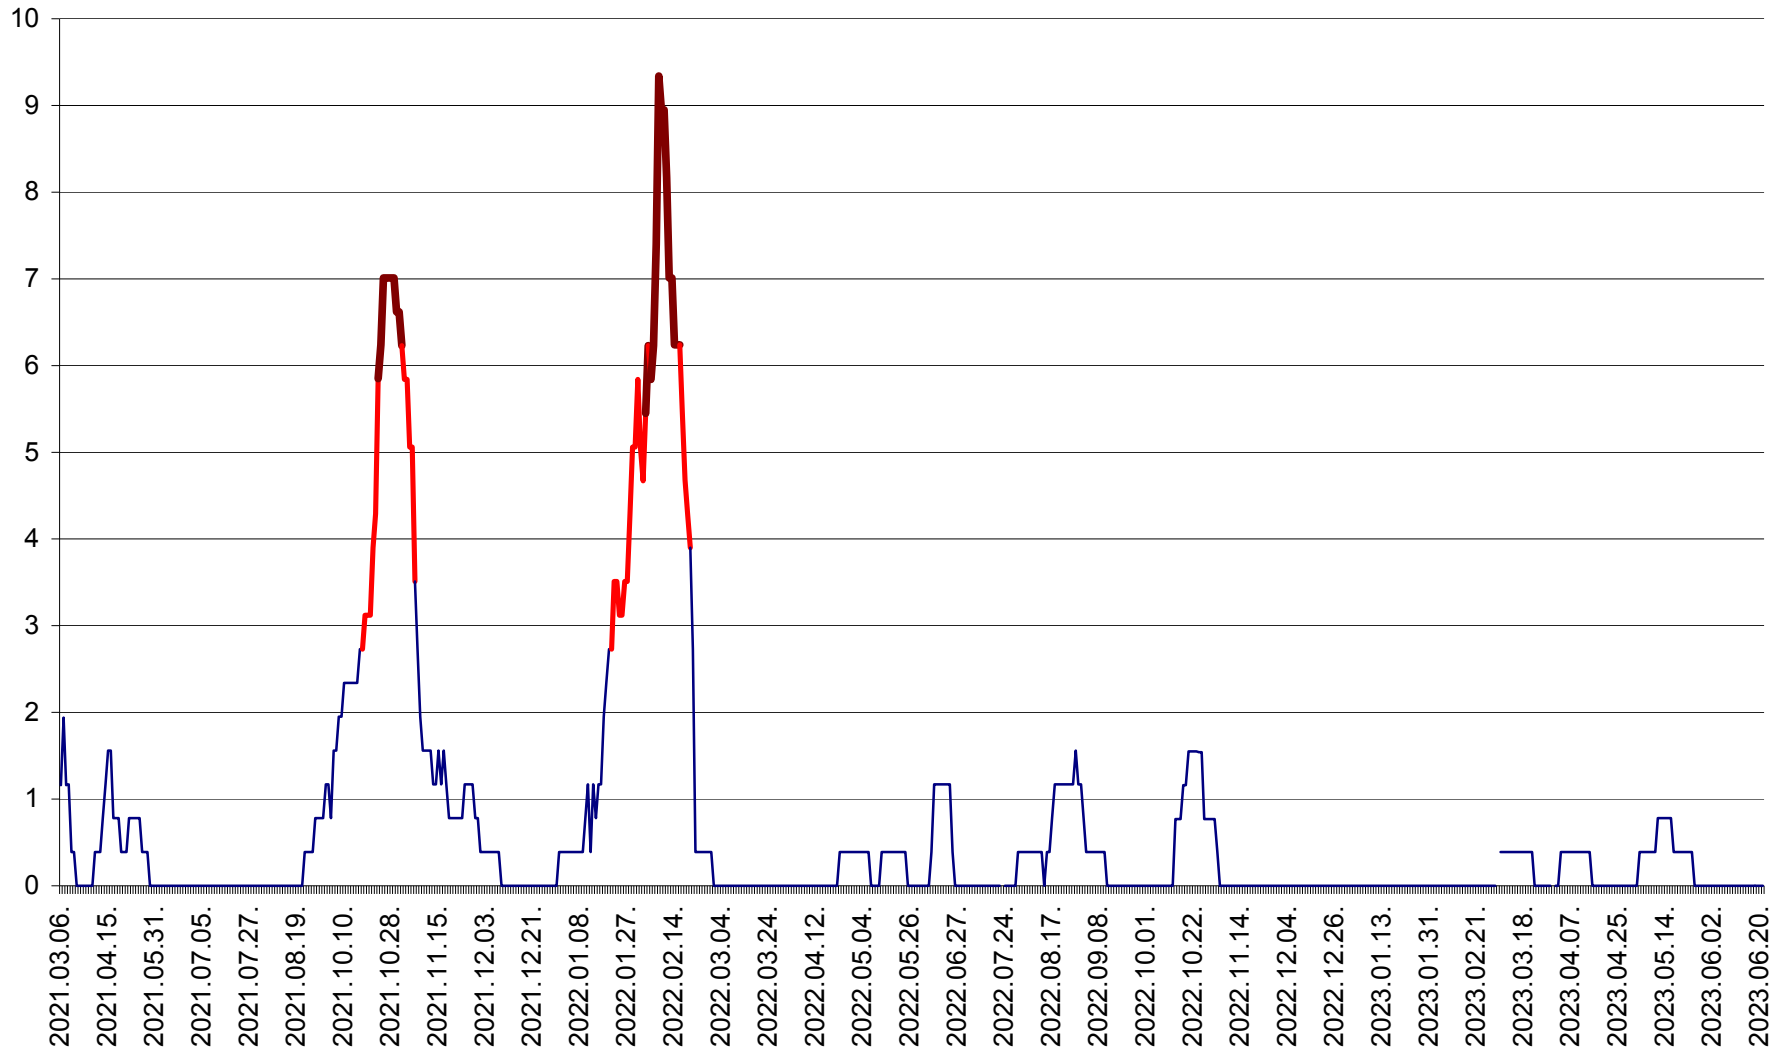

SICULENI - Evolutia incidentei cumulate pe 14 zile la ‰ de locuitori  
2021.03.07. - 2023.06.22.

ȘIMONEȘTI - Evolutia incidentei cumulate pe 14 zile la ‰ de locuitori  
2021.03.07. - 2023.06.22.

SUBCETATE - Evolutia incidentei cumulate pe 14 zile la ‰ de locuitori  
2021.03.07. - 2023.06.22.

SUSENI - Evolutia incidentei cumulate pe 14 zile la ‰ de locuitori  
2021.03.07. - 2023.06.22.

TOMEȘTI - Evolutia incidentei cumulate pe 14 zile la ‰ de locuitori  
2021.03.07. - 2023.06.22.

MUNICIPIUL TOPLIȚA - Evolutia incidentei cumulate pe 14 zile la ‰ de locuitori  
2021.03.07. - 2023.06.22.