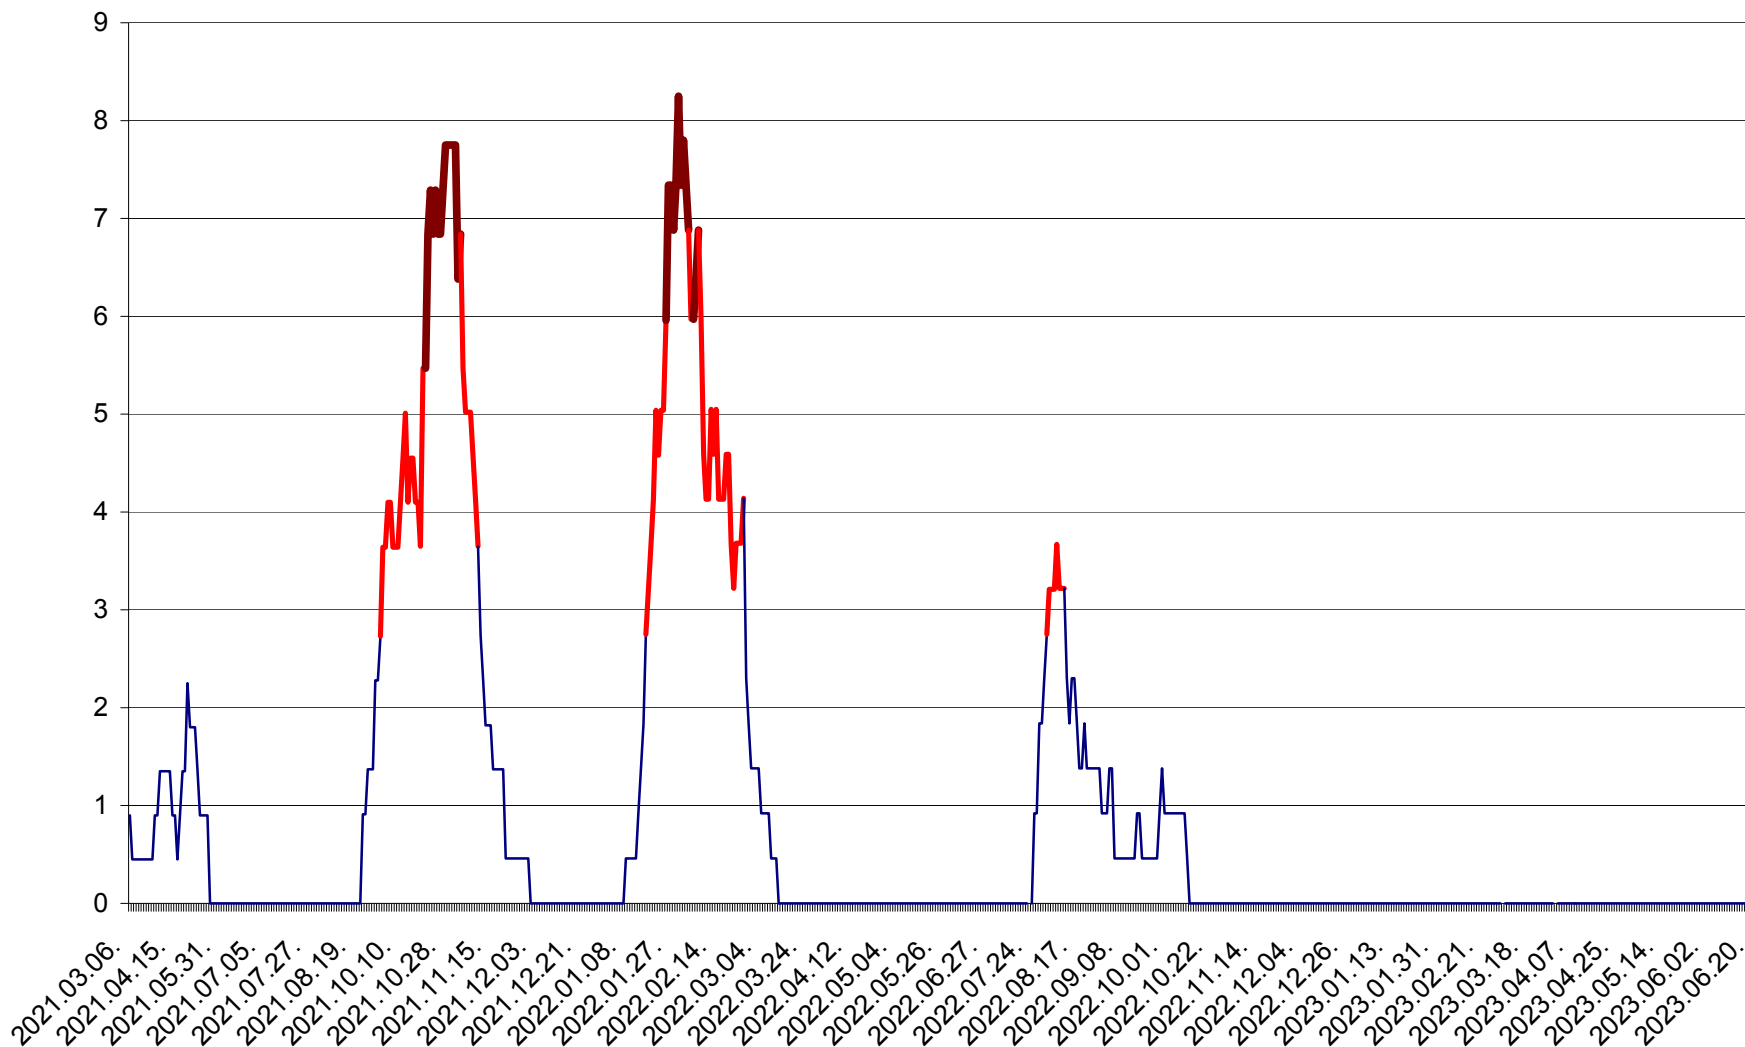

PRAID - Evolutia incidentei cumulate pe 14 zile la ‰ de locuitori  
2021.03.07. - 2023.06.22.

RACU - Evolutia incidentei cumulate pe 14 zile la ‰ de locuitori  
2021.03.07. - 2023.06.22.

REMETEA - Evolutia incidentei cumulate pe 14 zile la ‰ de locuitori  
2021.03.07. - 2023.06.22.

SĂCEL - Evolutia incidentei cumulate pe 14 zile la ‰ de locuitori  
2021.03.07. - 2023.06.22.

SÂNCRĂIENI - Evolutia incidentei cumulate pe 14 zile la ‰ de locuitori  
2021.03.07. - 2023.06.22.

SÂNDOMIC - Evolutia incidentei cumulate pe 14 zile la ‰ de locuitori  
2021.03.07. - 2023.06.22.

SÂNMARTIN - Evolutia incidentei cumulate pe 14 zile la ‰ de locuitori  
2021.03.07. - 2023.06.22.

SÂNSIMION - Evolutia incidentei cumulate pe 14 zile la ‰ de locuitori  
2021.03.07. - 2023.06.22.

SÂNTIMBRU - Evolutia incidentei cumulate pe 14 zile la ‰ de locuitori  
2021.03.07. - 2023.06.22.