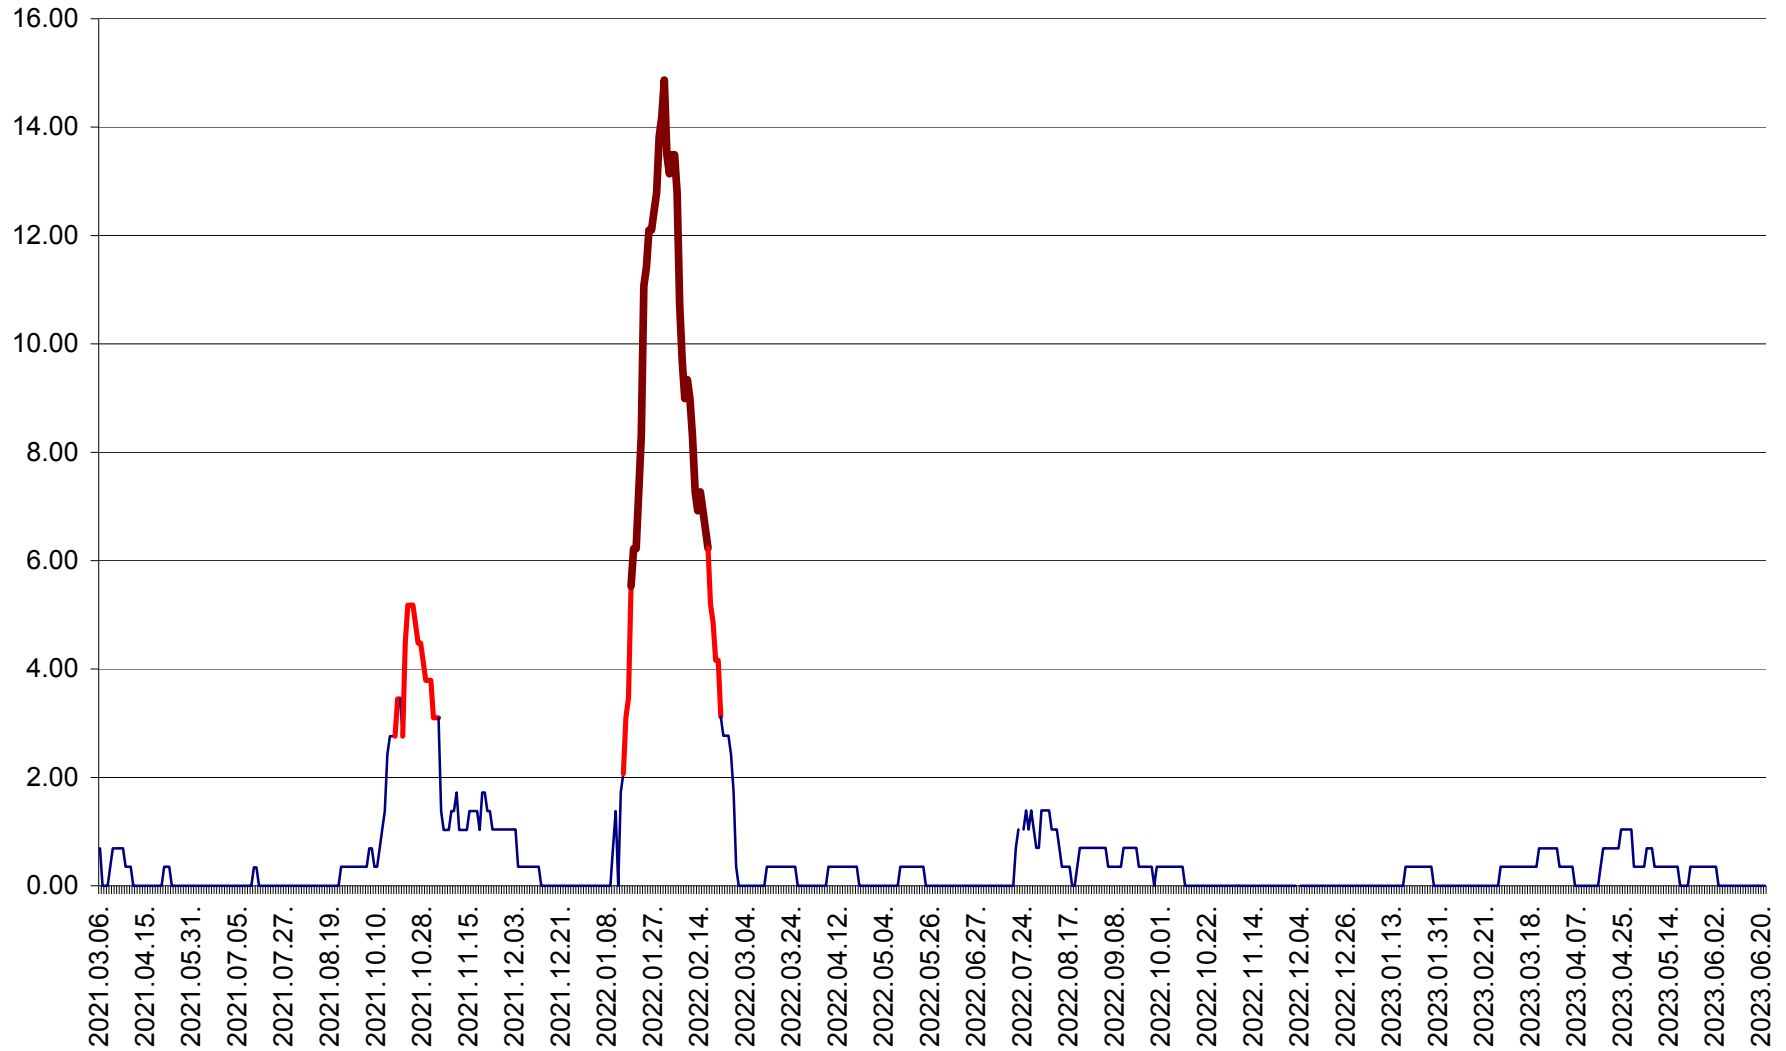

ORAȘ BĂLAN - Evoluția incidentei cumulate pe 14 zile la ‰ de locuitori  
2021.03.07. - 2023.06.22.

BILBOR - Evolutia incidentei cumulate pe 14 zile la ‰ de locuitori  
2021.03.07. - 2023.06.22.

ORAȘ BORSEC - Evolutia incidentei cumulate pe 14 zile la ‰ de locuitori  
2021.03.07. - 2023.06.22.

BRĂDEȘTI - Evoluția incidenței cumulate pe 14 zile la ‰ de locuitori  
2021.03.07. - 2023.06.22.

CĂPÂLNIȚA - Evoluția incidenței cumulate pe 14 zile la ‰ de locuitori  
2021.03.07. - 2023.06.22.

CÂRȚA - Evolutia incidentei cumulate pe 14 zile la ‰ de locuitori  
2021.03.07. - 2023.06.22.

CICEU - Evolutia incidentei cumulate pe 14 zile la ‰ de locuitori  
2021.03.07. - 2023.06.22.

CIUCSÂNGEORGIU - Evolutia incidentei cumulate pe 14 zile la ‰ de locuitori  
2021.03.07. - 2023.06.22.

CIUMANI - Evolutia incidentei cumulate pe 14 zile la ‰ de locuitori  
2021.03.07. - 2023.06.22.

CORBU - Evolutia incidentei cumulate pe 14 zile la ‰ de locuitori  
2021.03.07. - 2023.06.22.

CORUND - Evolutia incidentei cumulate pe 14 zile la ‰ de locuitori  
2021.03.07. - 2023.06.22.

COZMENI - Evolutia incidentei cumulate pe 14 zile la ‰ de locuitori  
2021.03.07. - 2023.06.22.