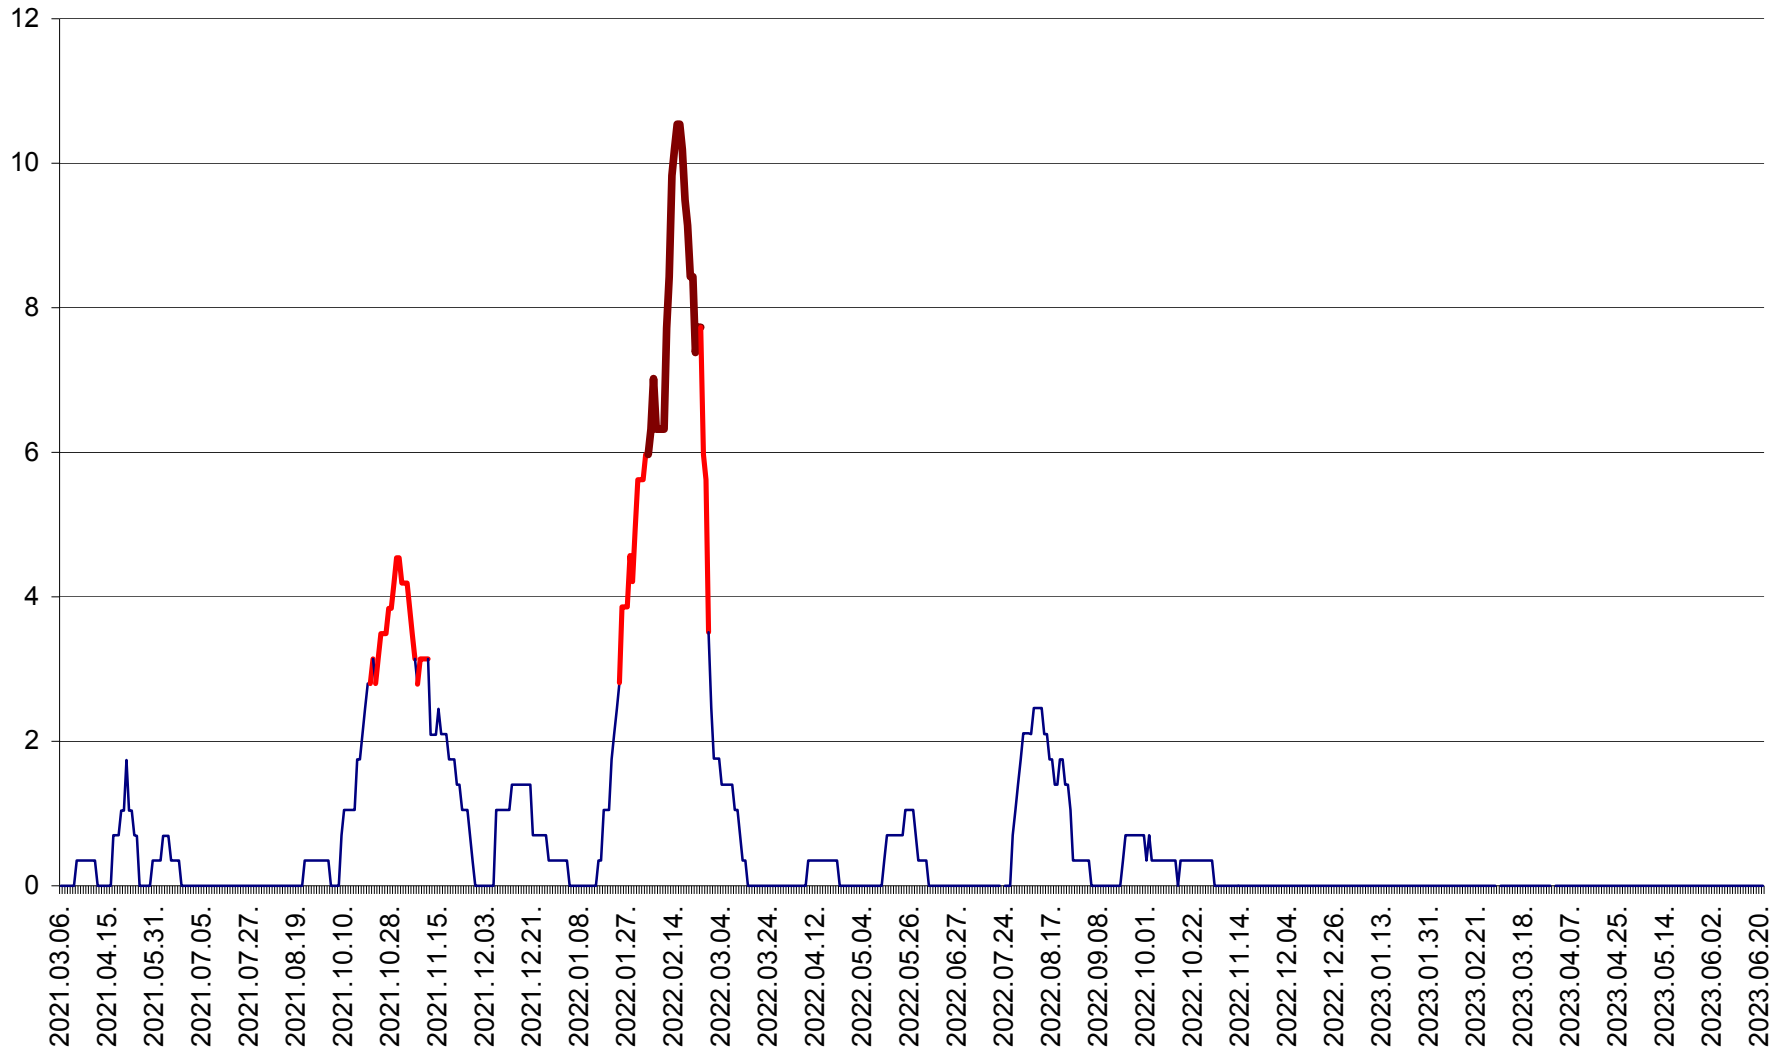

SICULENI - Evolutia incidentei cumulate pe 14 zile la ‰ de locuitori
2021.03.07. - 2023.06.22.

SECUIENI - Evolutia incidentei cumulate pe 14 zile la % de locuitori
2021.03.07. - 2023.06.22.