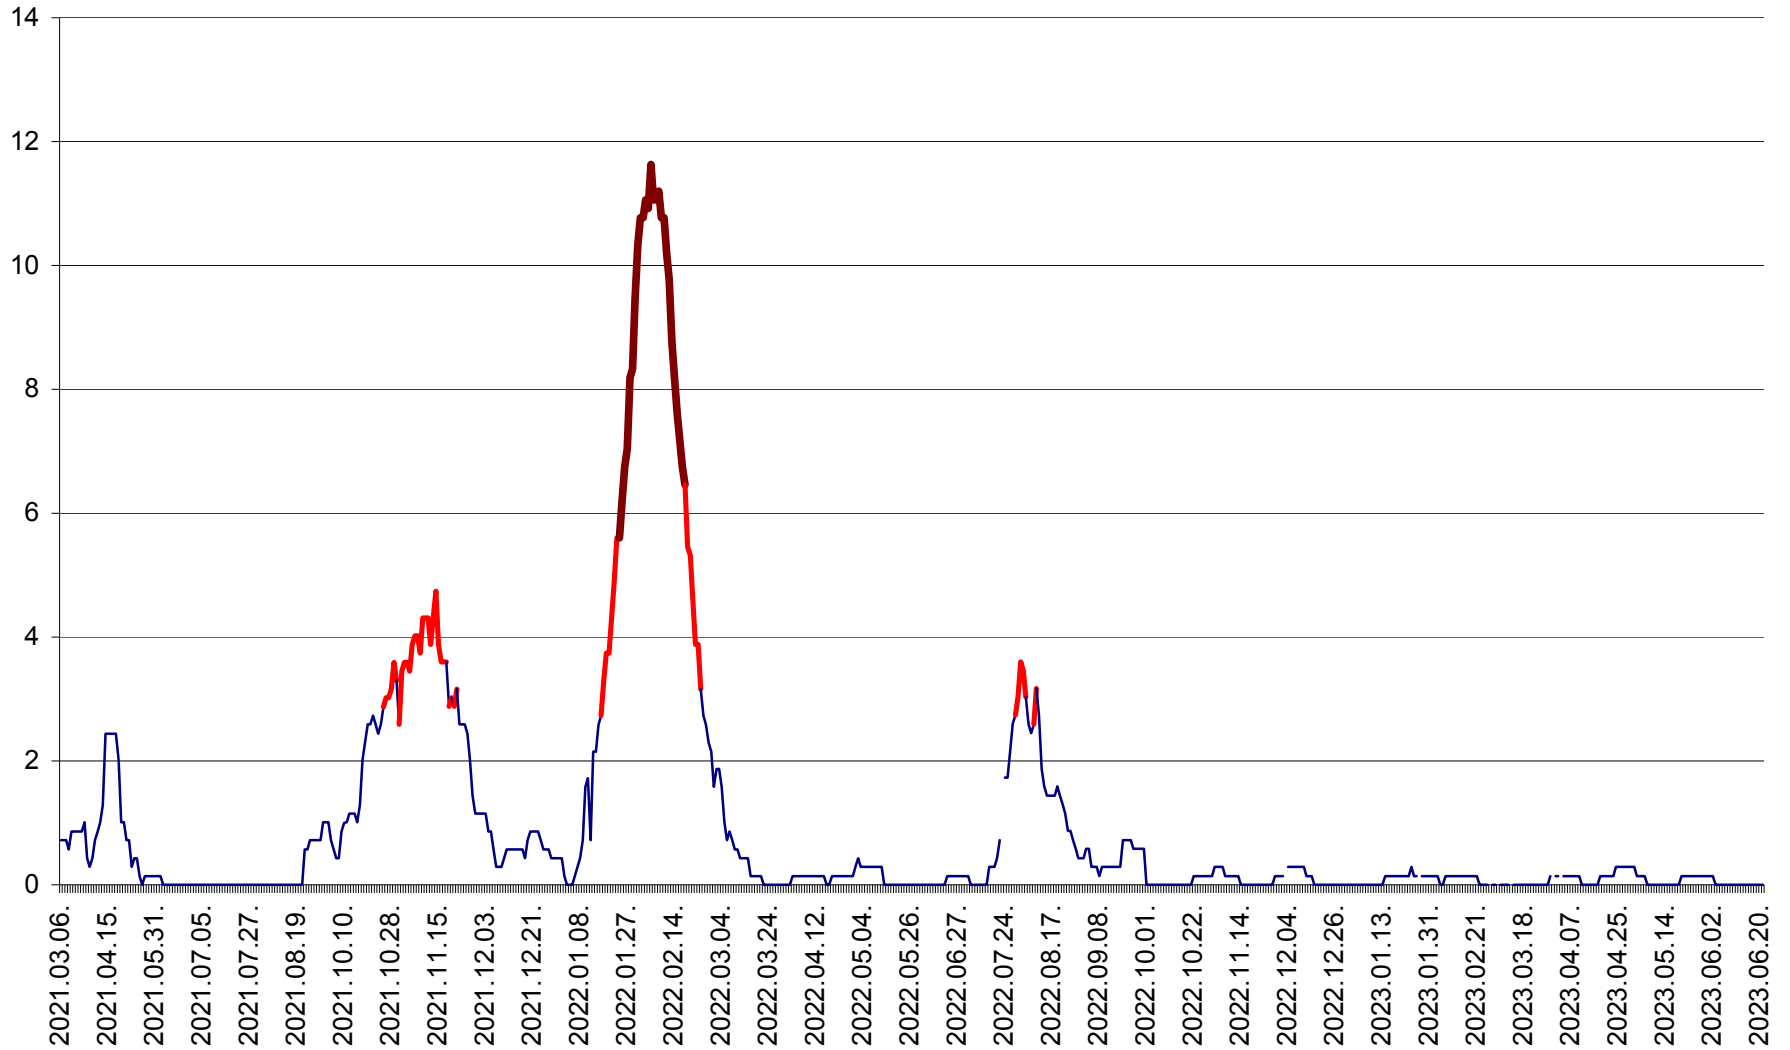

RACU - Evolutia incidentei cumulate pe 14 zile la ‰ de locuitori
2021.03.07. - 2023.06.22.

PRAID - Evolutia incidentei cumulate pe 14 zile la ‰ de locuitori
2021.03.07. - 2023.06.22.