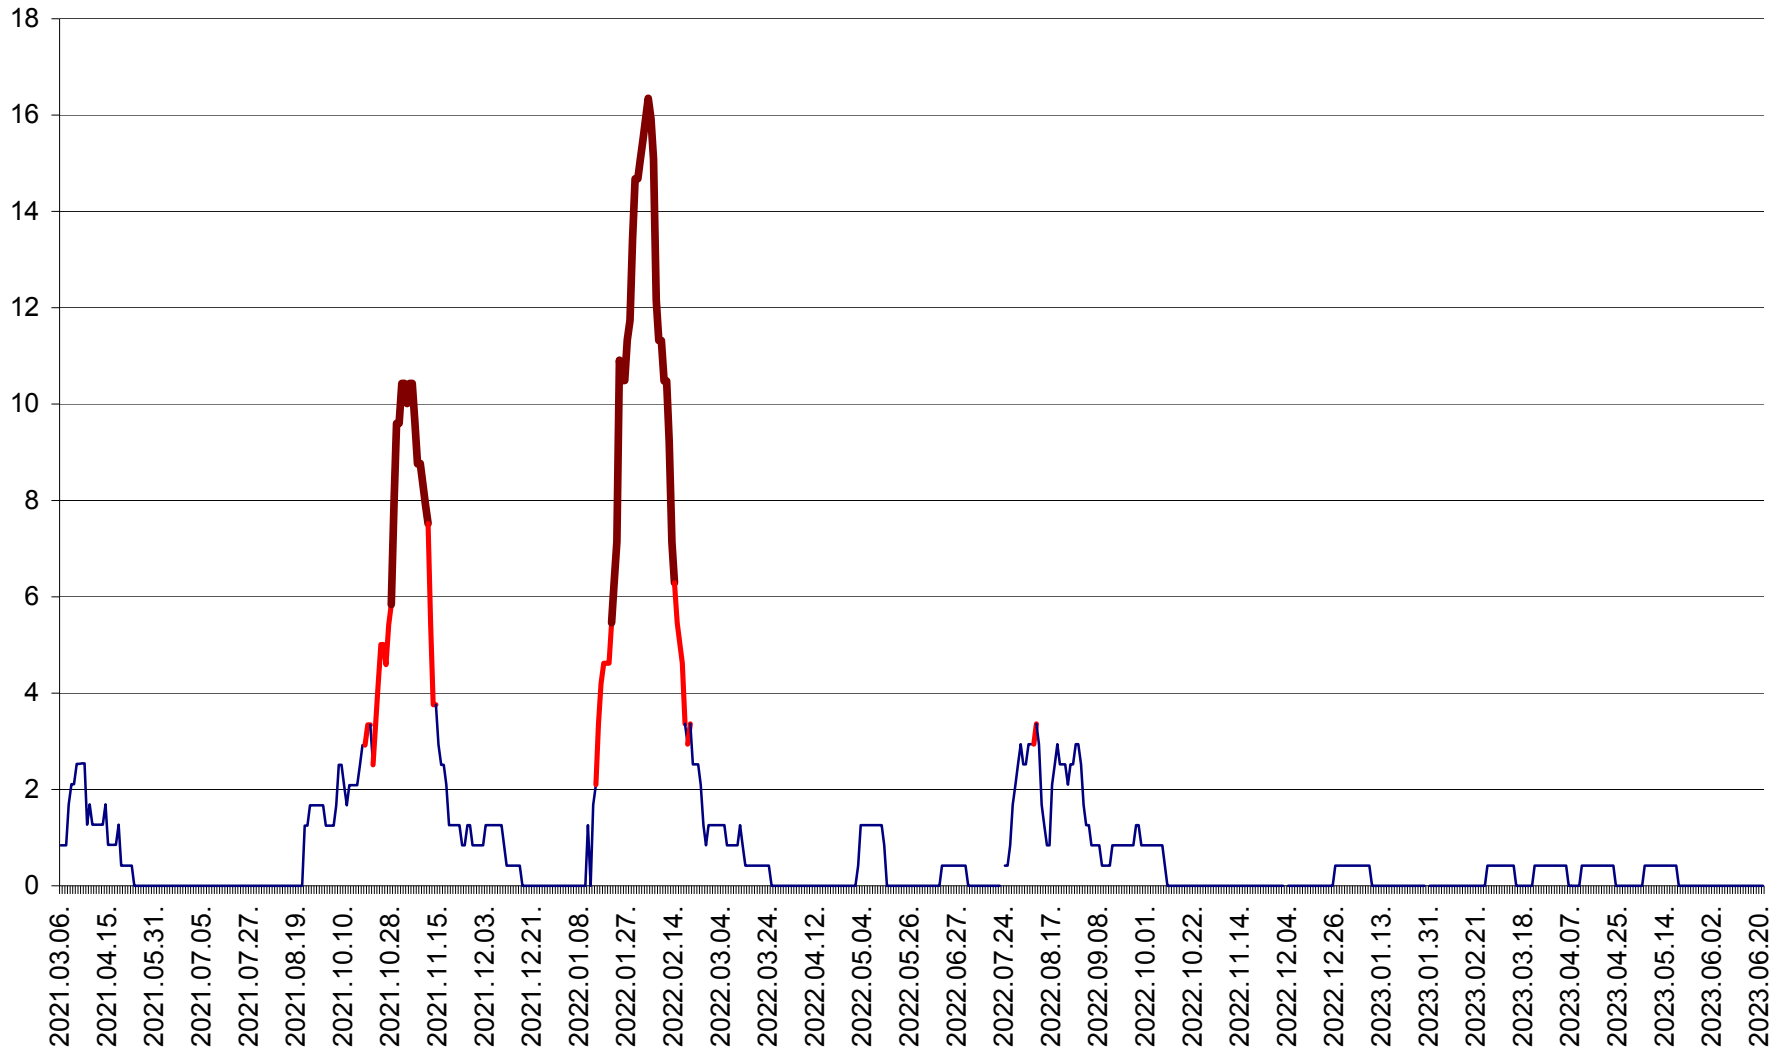

FELICENI - Evolutia incidentei cumulate pe 14 zile la ‰ de locuitori  
2021.03.07. - 2023.06.22.

FRUMOASA - Evolutia incidentei cumulate pe 14 zile la ‰ de locuitori  
2021.03.07. - 2023.06.22.

GĂLĂUȚAȘ - Evoluția incidenței cumulate pe 14 zile la ‰ de locuitori  
2021.03.07. - 2023.06.22.

MUNICIPIUL GHEORGHENI - Evolutia incidentei cumulate pe 14 zile la % de locuitori  
2021.03.07. - 2023.06.22.

JOSENI - Evolutia incidentei cumulate pe 14 zile la ‰ de locuitori  
2021.03.07. - 2023.06.22.

LĂZAREA - Evolutia incidentei cumulate pe 14 zile la % de locuitori  
2021.03.07. - 2023.06.22.

LELICENI - Evolutia incidentei cumulate pe 14 zile la ‰ de locuitori  
2021.03.07. - 2023.06.22.

LUETA - Evolutia incidentei cumulate pe 14 zile la ‰ de locuitori  
2021.03.07. - 2023.06.22.

LUNCA DE JOS - Evolutia incidentei cumulate pe 14 zile la ‰ de locuitori  
2021.03.07. - 2023.06.22.

LUNCA DE SUS - Evolutia incidentei cumulate pe 14 zile la ‰ de locuitori  
2021.03.07. - 2023.06.22.