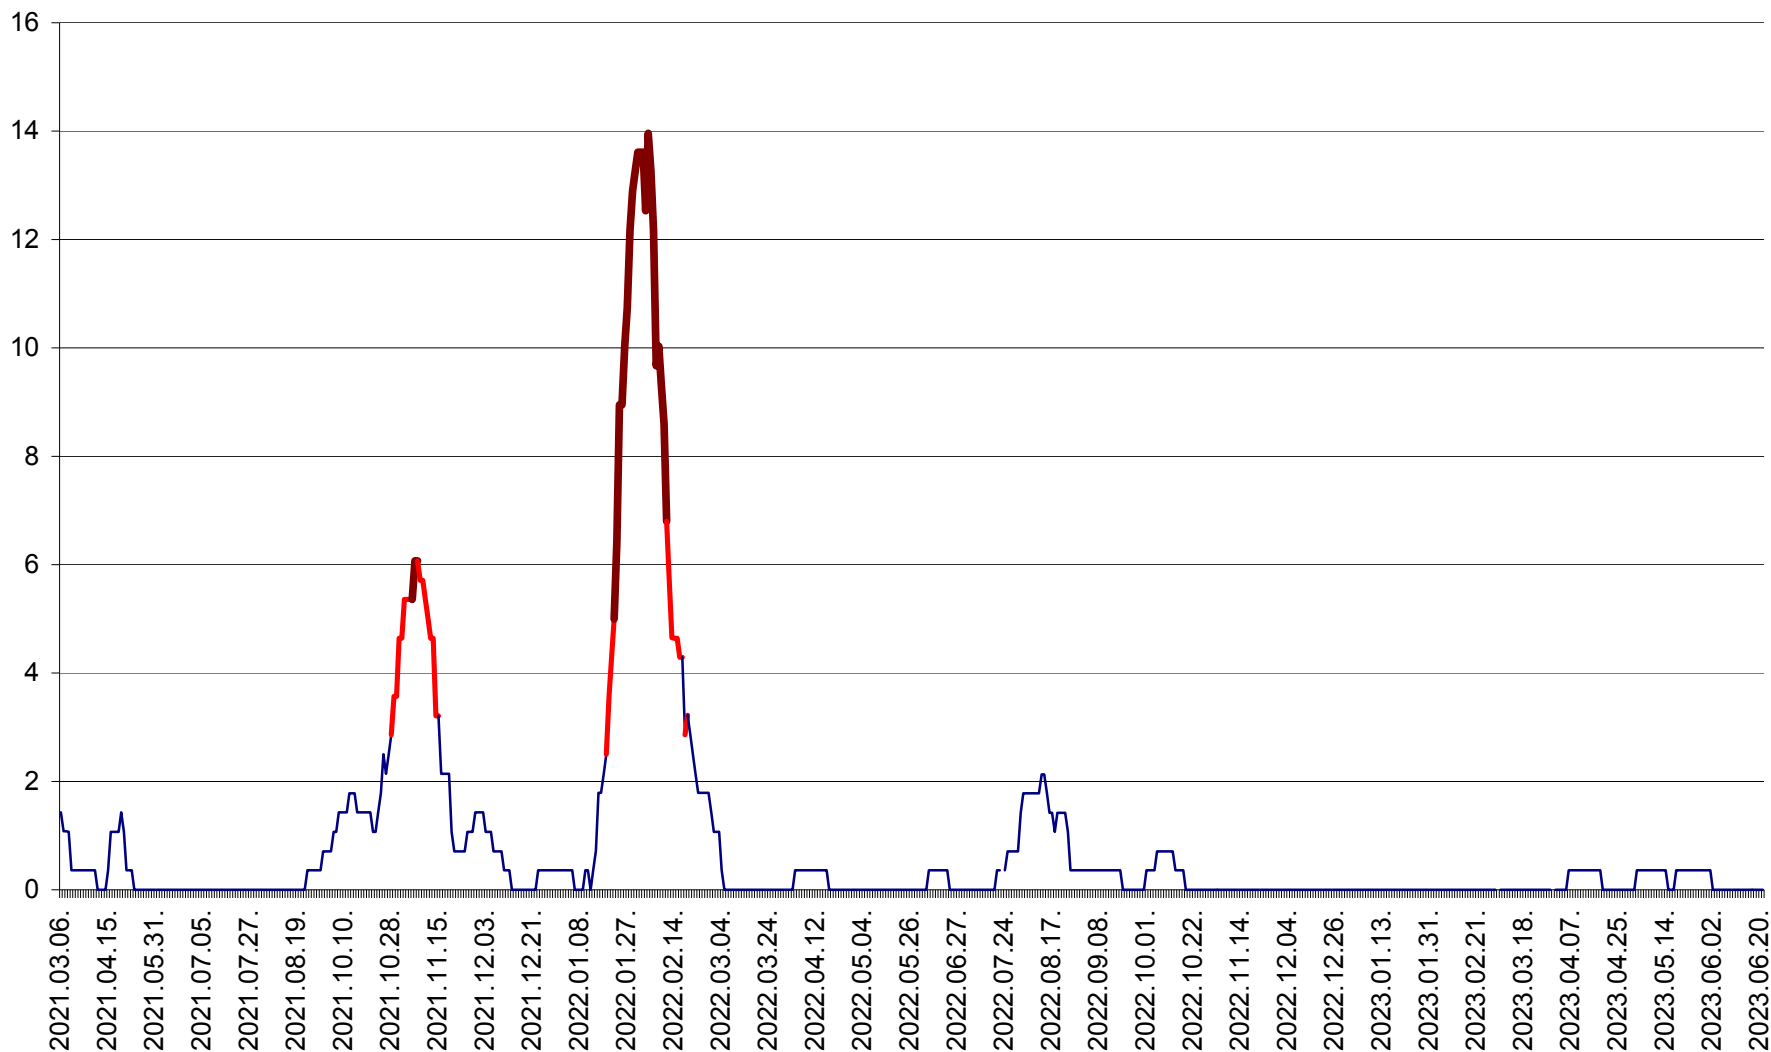

SÂNMARTIN - Evolutia incidentei cumulate pe 14 zile la ‰ de locuitori  
2021.03.07. - 2023.06.22.

SÂNSIMION - Evolutia incidentei cumulate pe 14 zile la ‰ de locuitori  
2021.03.07. - 2023.06.22.

SÂNTIMBRU - Evolutia incidentei cumulate pe 14 zile la ‰ de locuitori  
2021.03.07. - 2023.06.22.

SĂRMAȘ - Evolutia incidentei cumulate pe 14 zile la ‰ de locuitori  
2021.03.07. - 2023.06.22.

SATU MARE - Evolutia incidentei cumulate pe 14 zile la ‰ de locuitori  
2021.03.07. - 2023.06.22.

SECUIENI - Evolutia incidentei cumulate pe 14 zile la % de locuitori  
2021.03.07. - 2023.06.22.

SICULENI - Evolutia incidentei cumulate pe 14 zile la ‰ de locuitori  
2021.03.07. - 2023.06.22.

ȘIMONEȘTI - Evolutia incidentei cumulate pe 14 zile la ‰ de locuitori  
2021.03.07. - 2023.06.22.

SUBCETATE - Evolutia incidentei cumulate pe 14 zile la ‰ de locuitori  
2021.03.07. - 2023.06.22.