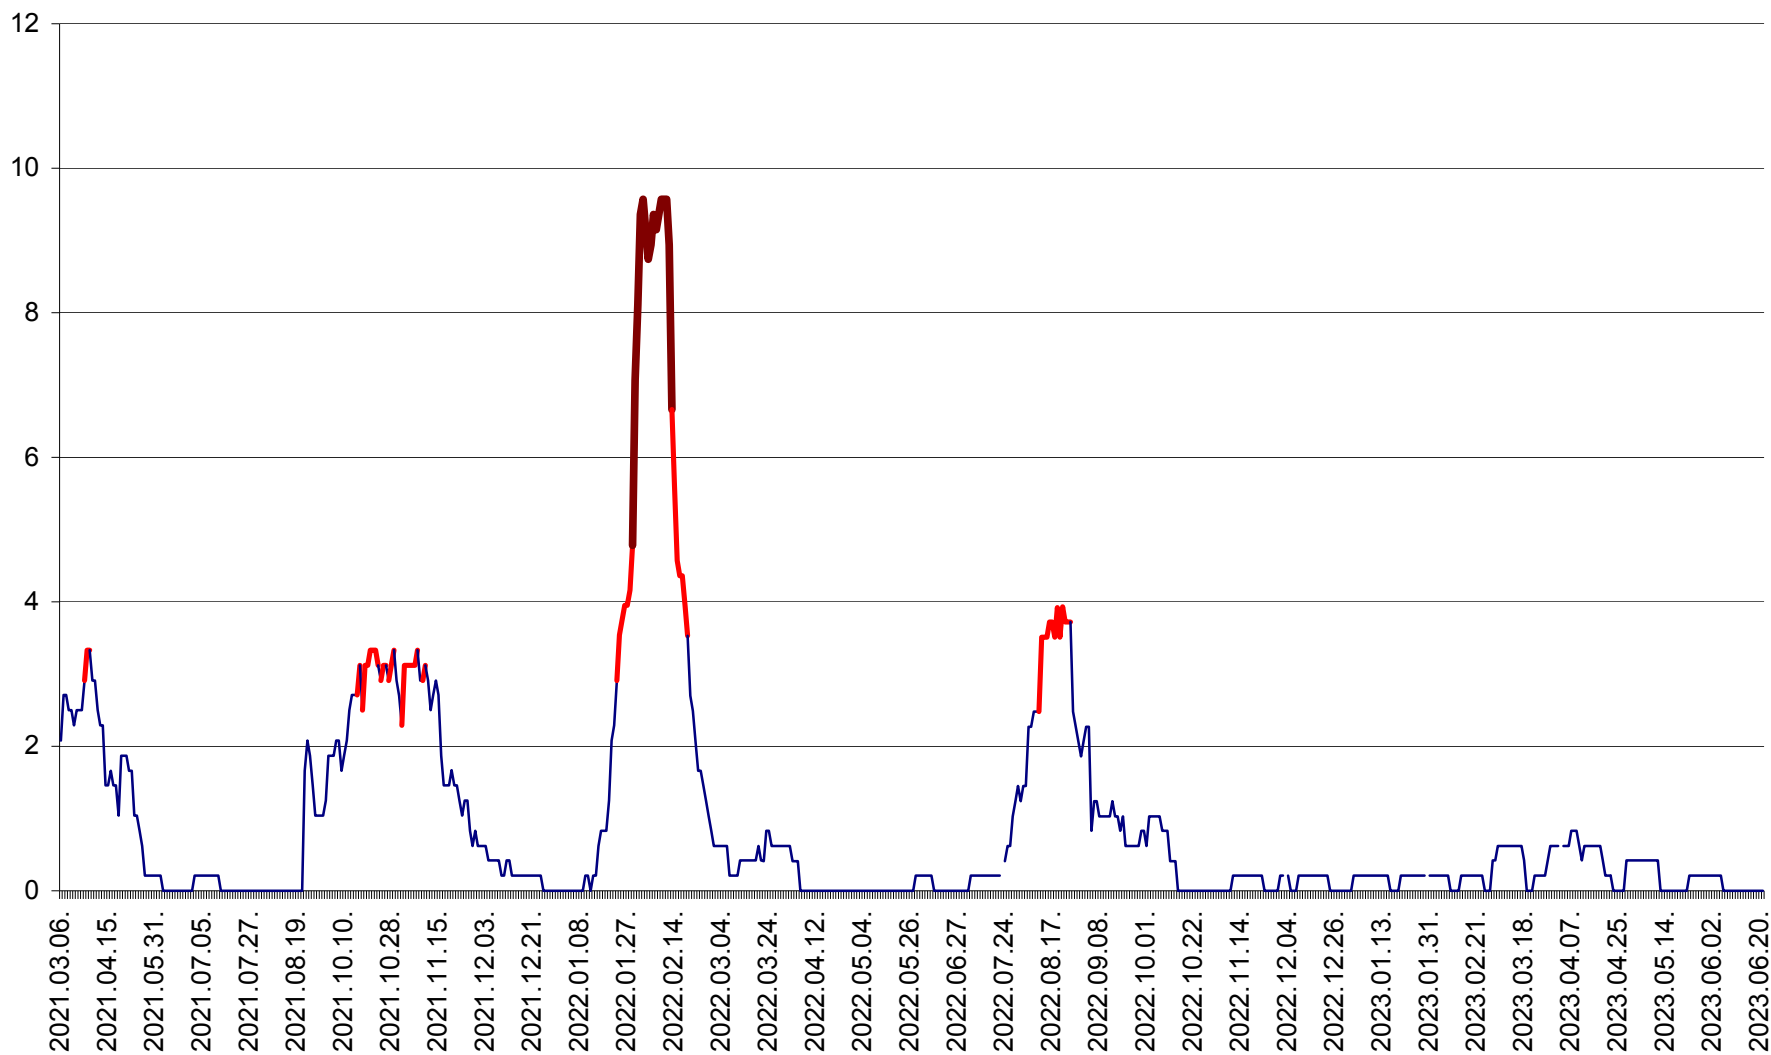

MĂDĂRAȘ - Evolutia incidentei cumulate pe 14 zile la ‰ de locuitori
2021.03.07. - 2023.06.22.