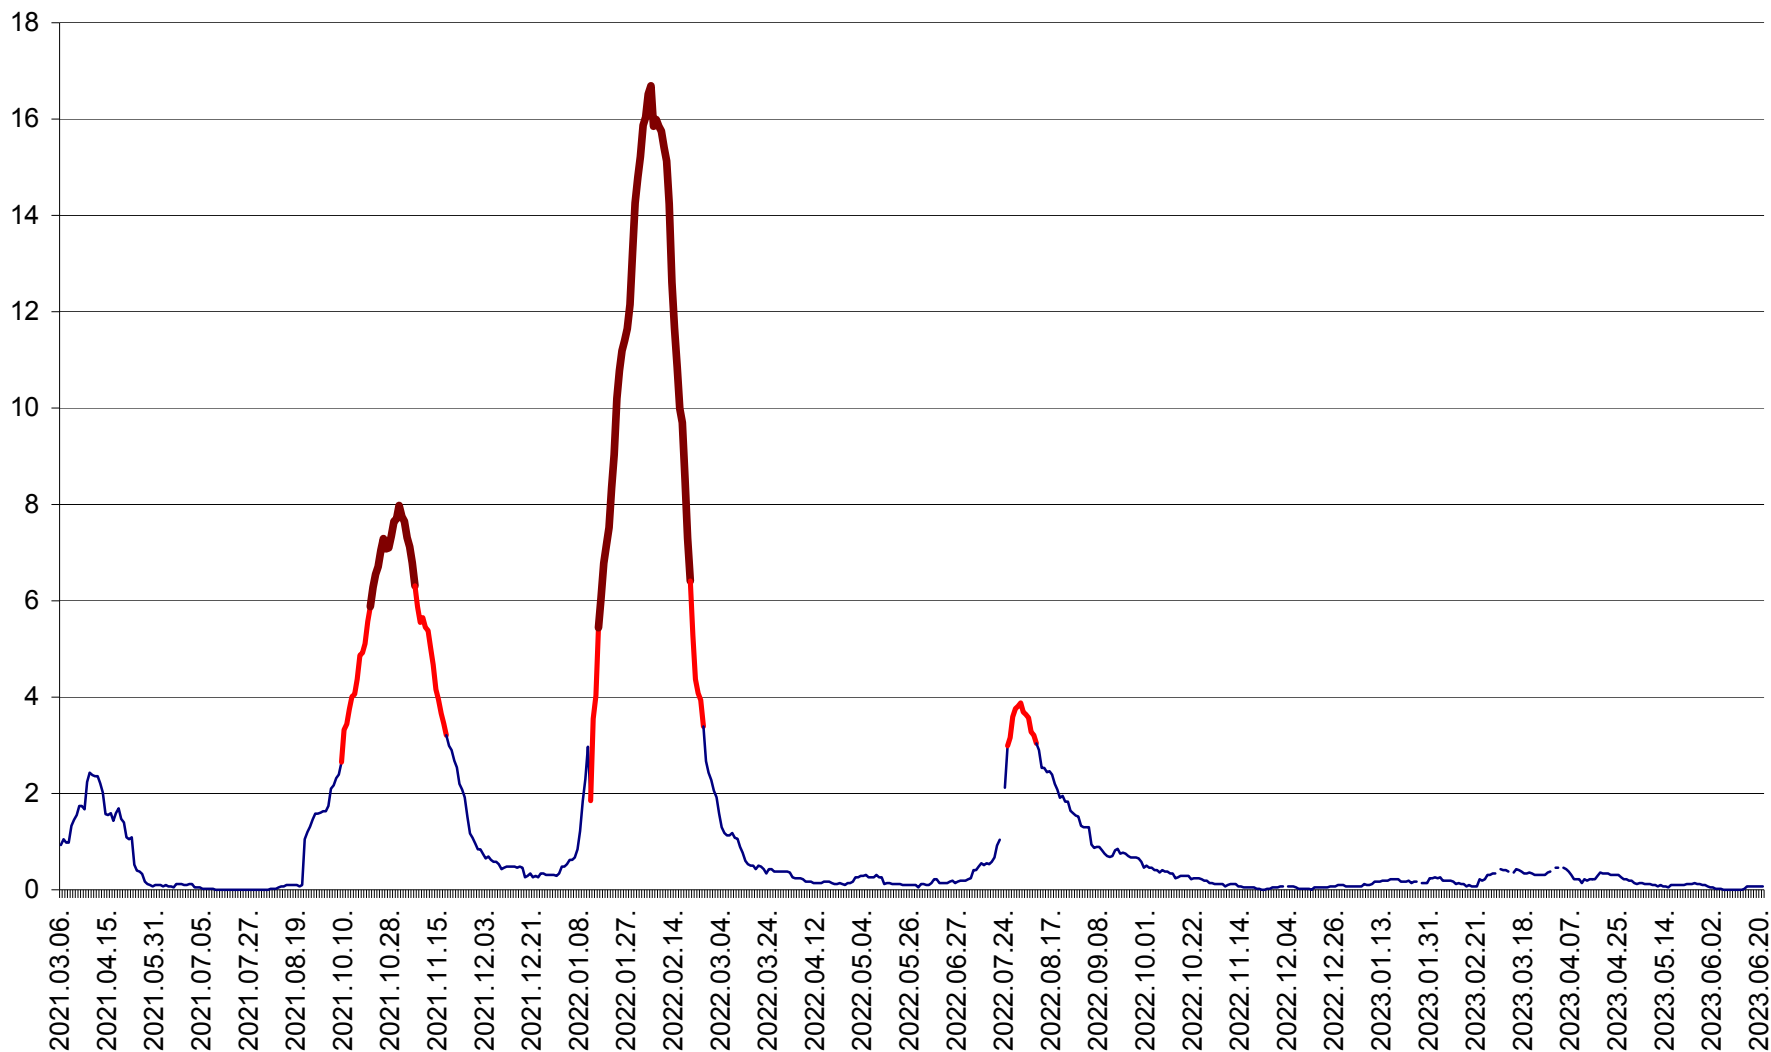

LUNCA DE JOS - Evolutia incidentei cumulate pe 14 zile la ‰ de locuitori  
2021.03.07. - 2023.06.22.

LUNCA DE SUS - Evolutia incidentei cumulate pe 14 zile la ‰ de locuitori  
2021.03.07. - 2023.06.22.

LUPENI - Evolutia incidentei cumulate pe 14 zile la ‰ de locuitori  
2021.03.07. - 2023.06.22.

MĂDĂRAȘ - Evolutia incidentei cumulate pe 14 zile la ‰ de locuitori  
2021.03.07. - 2023.06.22.

MĂRTINIȘ - Evolutia incidentei cumulate pe 14 zile la ‰ de locuitori  
2021.03.07. - 2023.06.22.

MEREȘTI - Evolutia incidentei cumulate pe 14 zile la ‰ de locuitori  
2021.03.07. - 2023.06.22.

MUNICIPIUL MIERCUREA-CIUC - Evolutia incidentei cumulate pe 14 zile la ‰ de locuitori  
2021.03.07. - 2023.06.22.