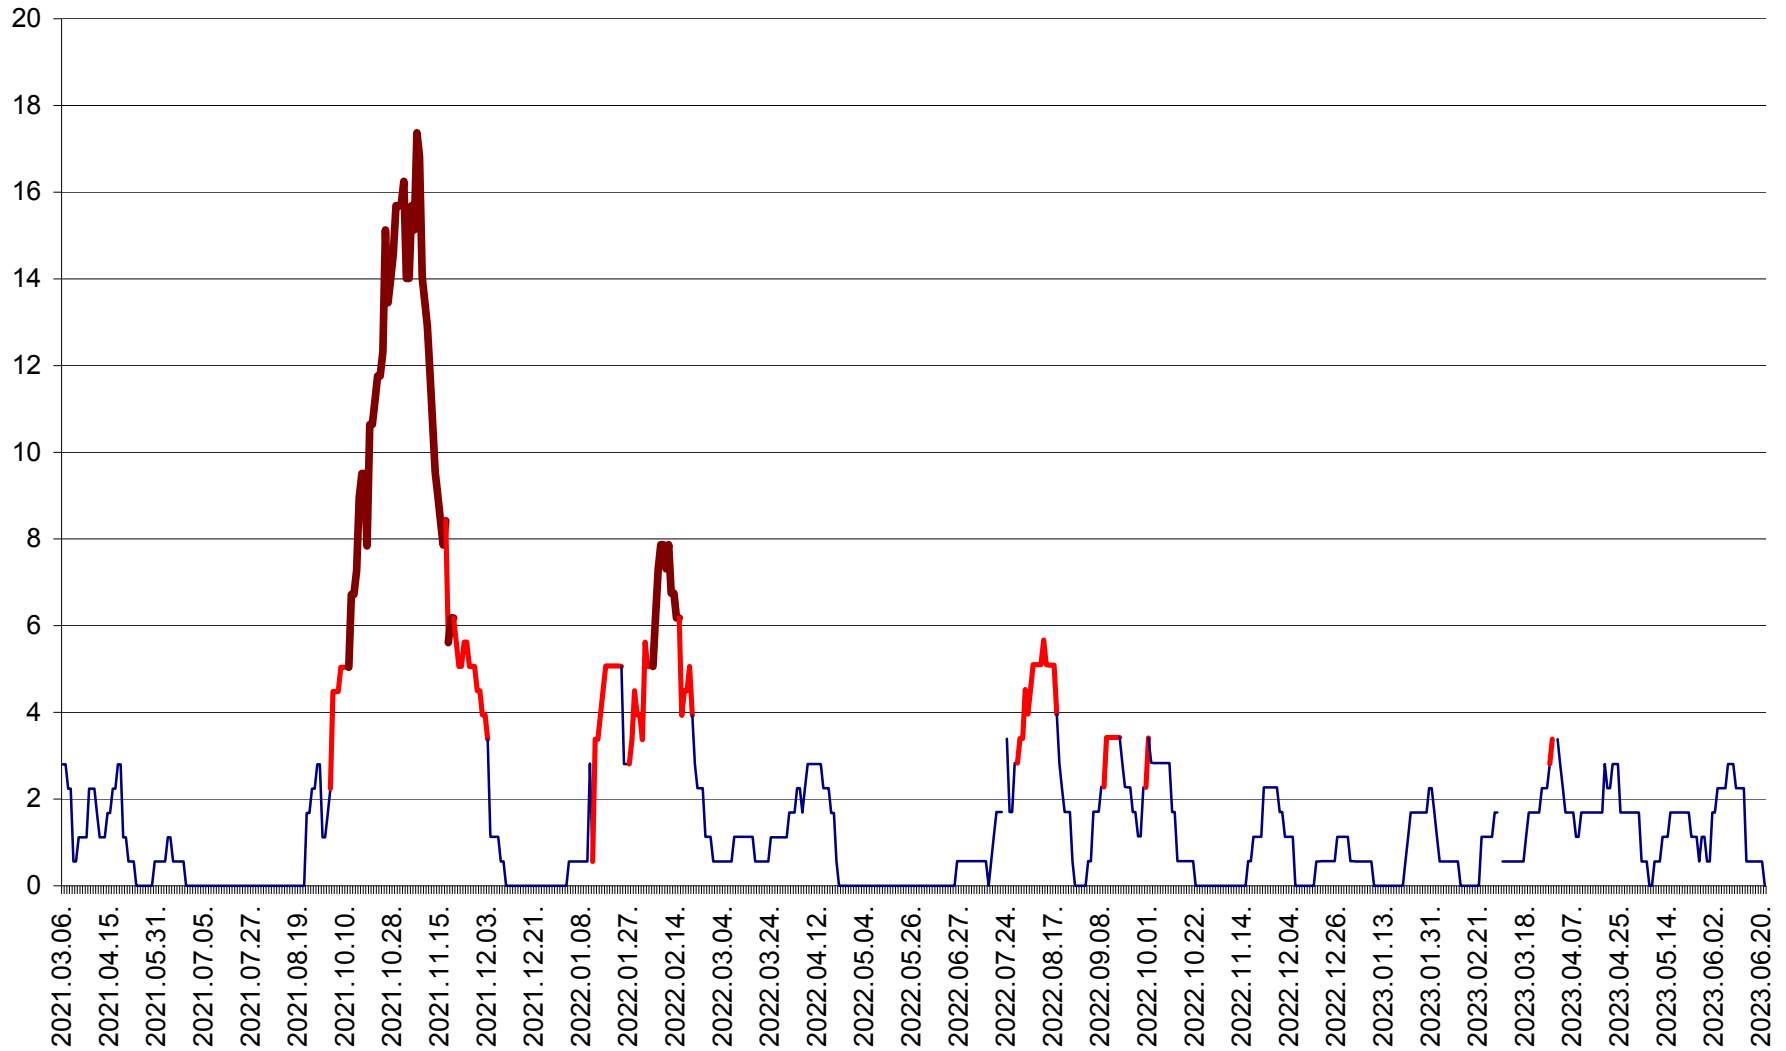

SICULENI - Evolutia incidentei cumulate pe 14 zile la ‰ de locuitori  
2021.03.07. - 2023.06.22.

ȘIMONEȘTI - Evolutia incidentei cumulate pe 14 zile la ‰ de locuitori  
2021.03.07. - 2023.06.22.

SUBCETATE - Evolutia incidentei cumulate pe 14 zile la ‰ de locuitori  
2021.03.07. - 2023.06.22.

SUSENI - Evolutia incidentei cumulate pe 14 zile la ‰ de locuitori  
2021.03.07. - 2023.06.22.

TOMEȘTI - Evolutia incidentei cumulate pe 14 zile la ‰ de locuitori  
2021.03.07. - 2023.06.22.

MUNICIPIUL TOPLIȚA - Evolutia incidentei cumulate pe 14 zile la ‰ de locuitori  
2021.03.07. - 2023.06.22.