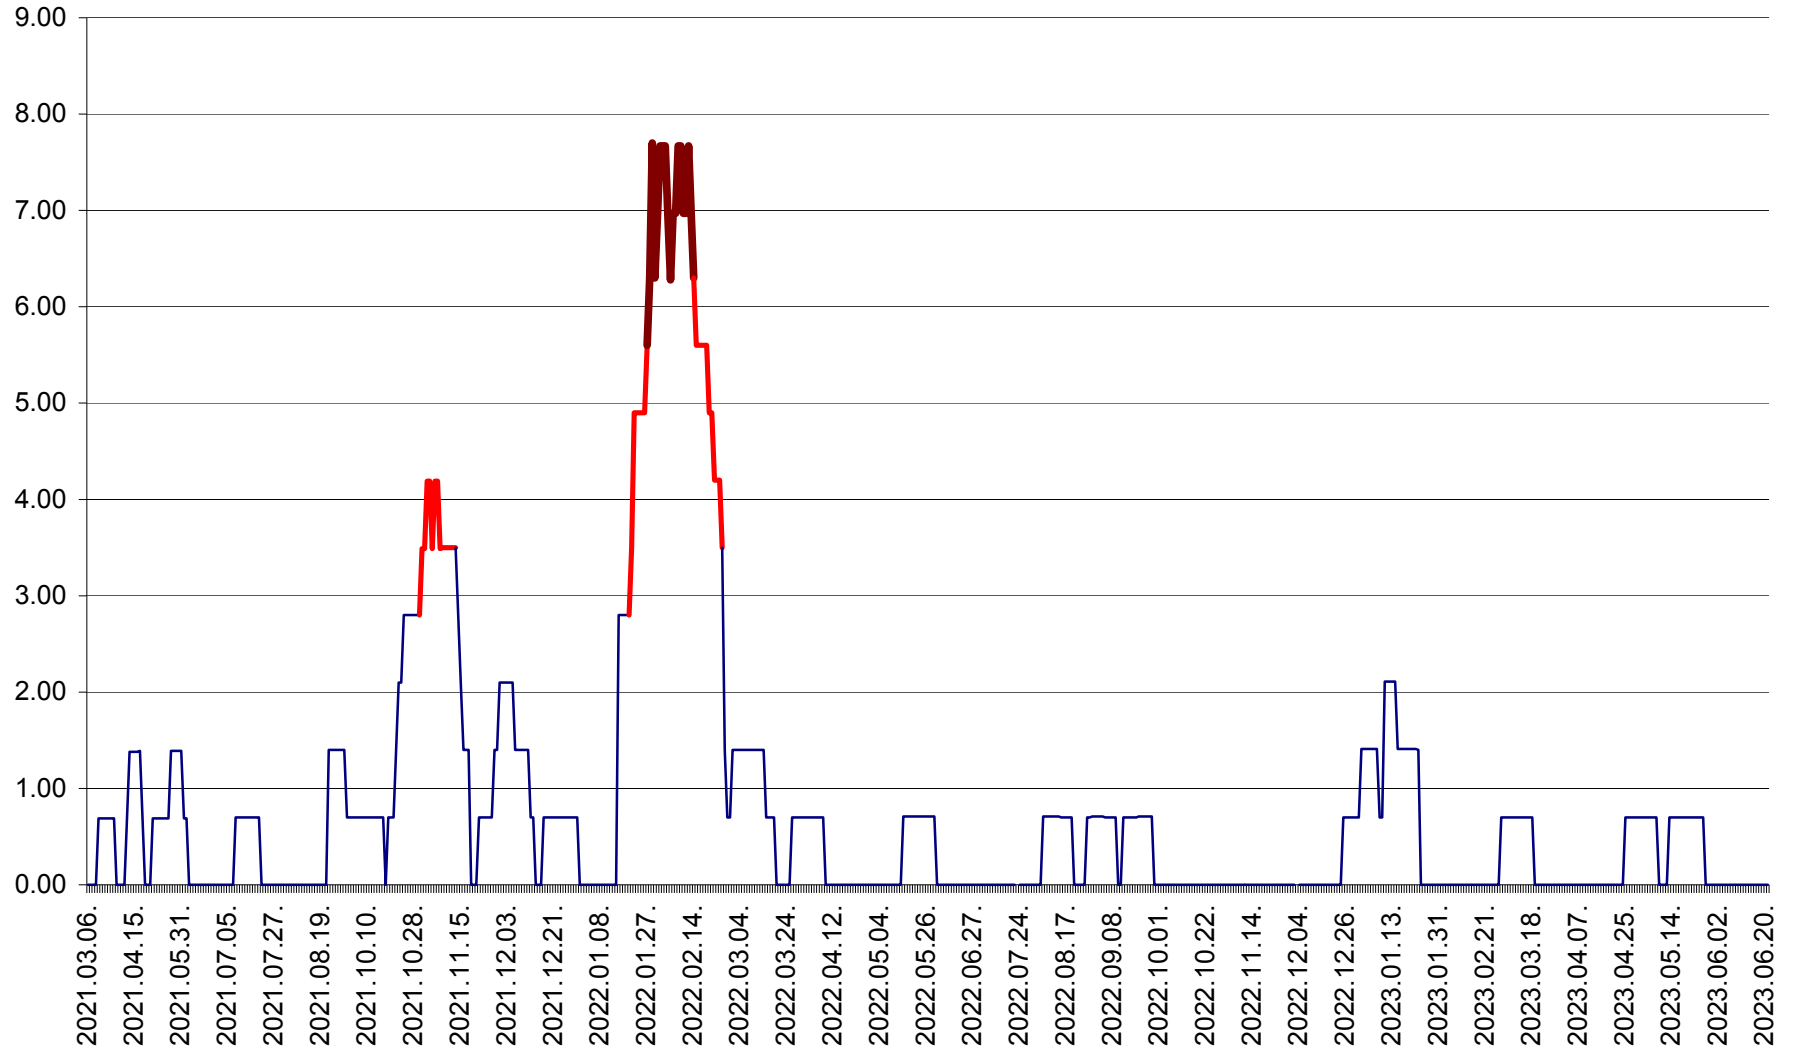

ORAȘ BĂLAN - Evoluția incidentei cumulate pe 14 zile la ‰ de locuitori  
2021.03.07. - 2023.06.22.

BILBOR - Evolutia incidentei cumulate pe 14 zile la ‰ de locuitori  
2021.03.07. - 2023.06.22.

ORAȘ BORSEC - Evolutia incidentei cumulate pe 14 zile la ‰ de locuitori  
2021.03.07. - 2023.06.22.

BRĂDEȘTI - Evoluția incidenței cumulate pe 14 zile la ‰ de locuitori  
2021.03.07. - 2023.06.22.

CĂPÂLNIȚA - Evoluția incidenței cumulate pe 14 zile la ‰ de locuitori  
2021.03.07. - 2023.06.22.

CÂRȚA - Evolutia incidentei cumulate pe 14 zile la ‰ de locuitori  
2021.03.07. - 2023.06.22.

CICEU - Evolutia incidentei cumulate pe 14 zile la ‰ de locuitori  
2021.03.07. - 2023.06.22.

CIUCSÂNGEORGIU - Evolutia incidentei cumulate pe 14 zile la ‰ de locuitori  
2021.03.07. - 2023.06.22.

CIUMANI - Evolutia incidentei cumulate pe 14 zile la ‰ de locuitori  
2021.03.07. - 2023.06.22.

CORBU - Evolutia incidentei cumulate pe 14 zile la ‰ de locuitori  
2021.03.07. - 2023.06.22.

CORUND - Evolutia incidentei cumulate pe 14 zile la ‰ de locuitori  
2021.03.07. - 2023.06.22.

COZMENI - Evolutia incidentei cumulate pe 14 zile la ‰ de locuitori  
2021.03.07. - 2023.06.22.