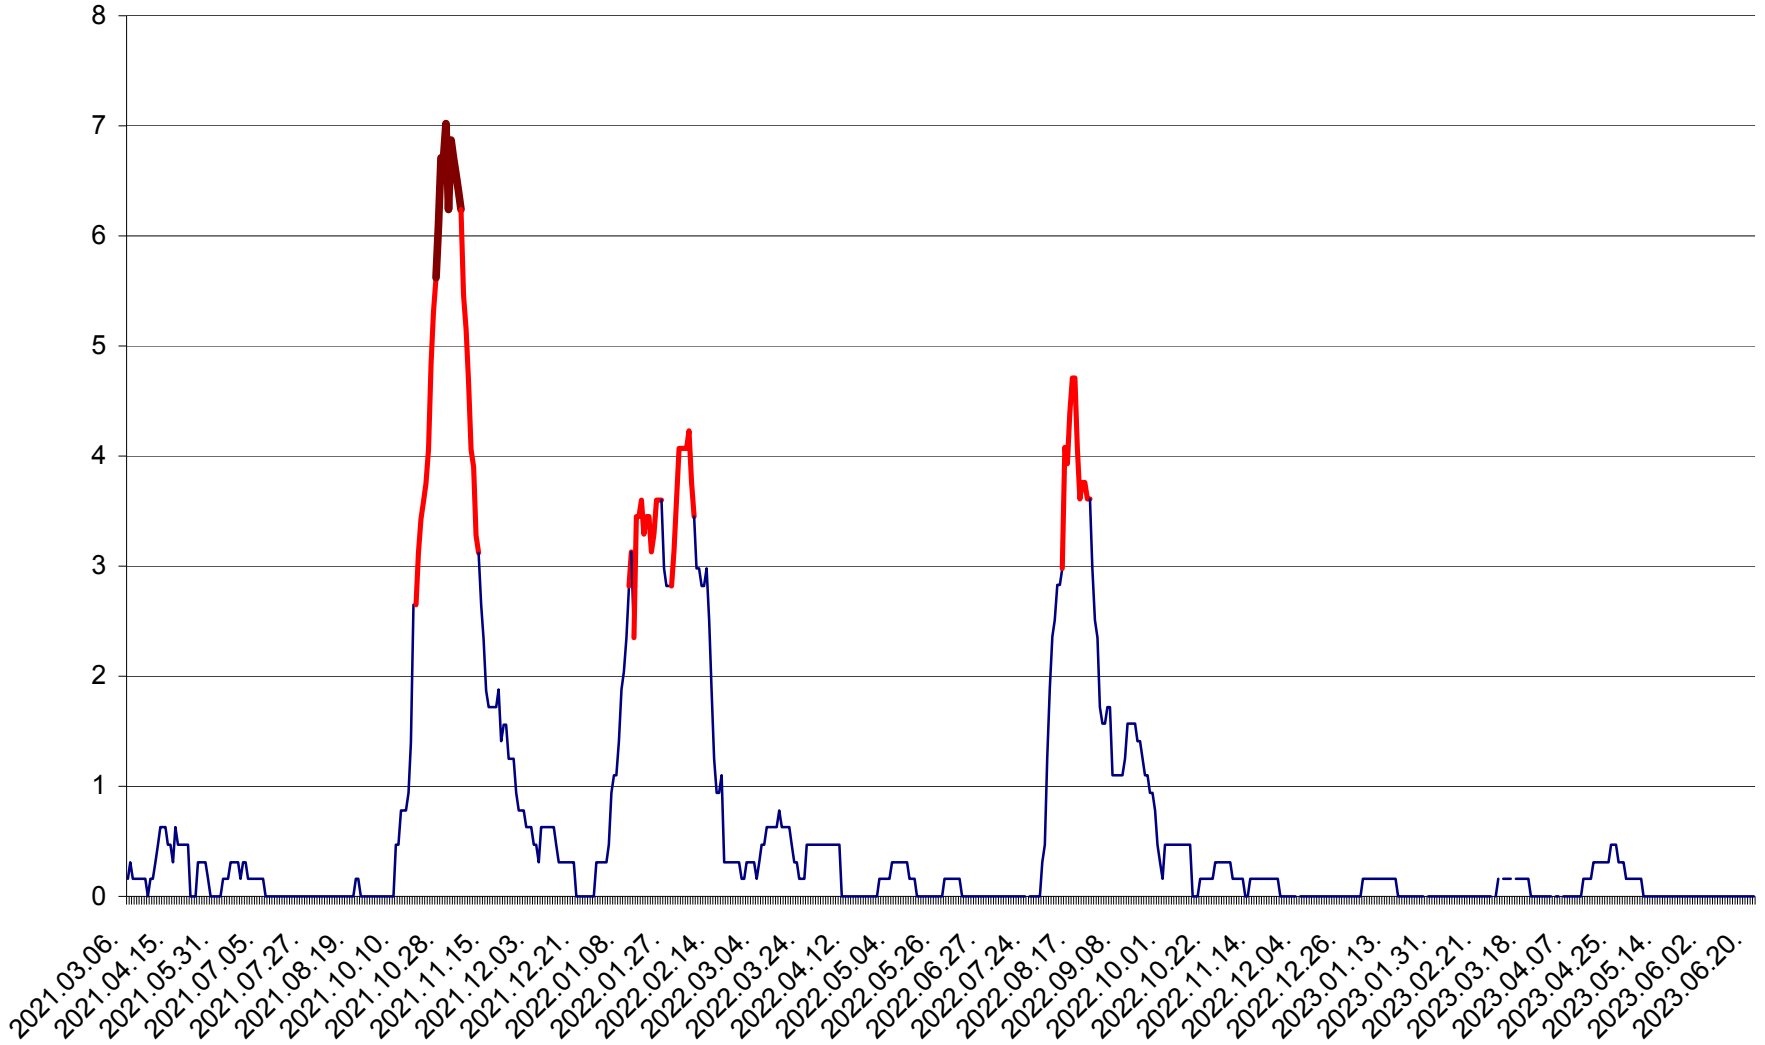

MUNICIPIUL ODORHEIU SECUIESC - Evolutia incidentei cumulate pe 14 zile la ‰ de locuitori  
2021.03.07. - 2023.06.22.

PĂULENI-CIUC - Evolutia incidentei cumulate pe 14 zile la ‰ de locuitori  
2021.03.07. - 2023.06.22.

PLĂIEȘII DE JOS - Evoluția incidentei cumulate pe 14 zile la ‰ de locuitori  
2021.03.07. - 2023.06.22.

PORUMBENI - Evolutia incidentei cumulate pe 14 zile la ‰ de locuitori  
2021.03.07. - 2023.06.22.

PRAID - Evolutia incidentei cumulate pe 14 zile la ‰ de locuitori  
2021.03.07. - 2023.06.22.

RACU - Evolutia incidentei cumulate pe 14 zile la ‰ de locuitori  
2021.03.07. - 2023.06.22.

REMETEA - Evolutia incidentei cumulate pe 14 zile la ‰ de locuitori  
2021.03.07. - 2023.06.22.

SĂCEL - Evolutia incidentei cumulate pe 14 zile la ‰ de locuitori  
2021.03.07. - 2023.06.22.

SÂNCRĂIENI - Evolutia incidentei cumulate pe 14 zile la ‰ de locuitori  
2021.03.07. - 2023.06.22.

SÂNDOMIC - Evolutia incidentei cumulate pe 14 zile la ‰ de locuitori  
2021.03.07. - 2023.06.22.