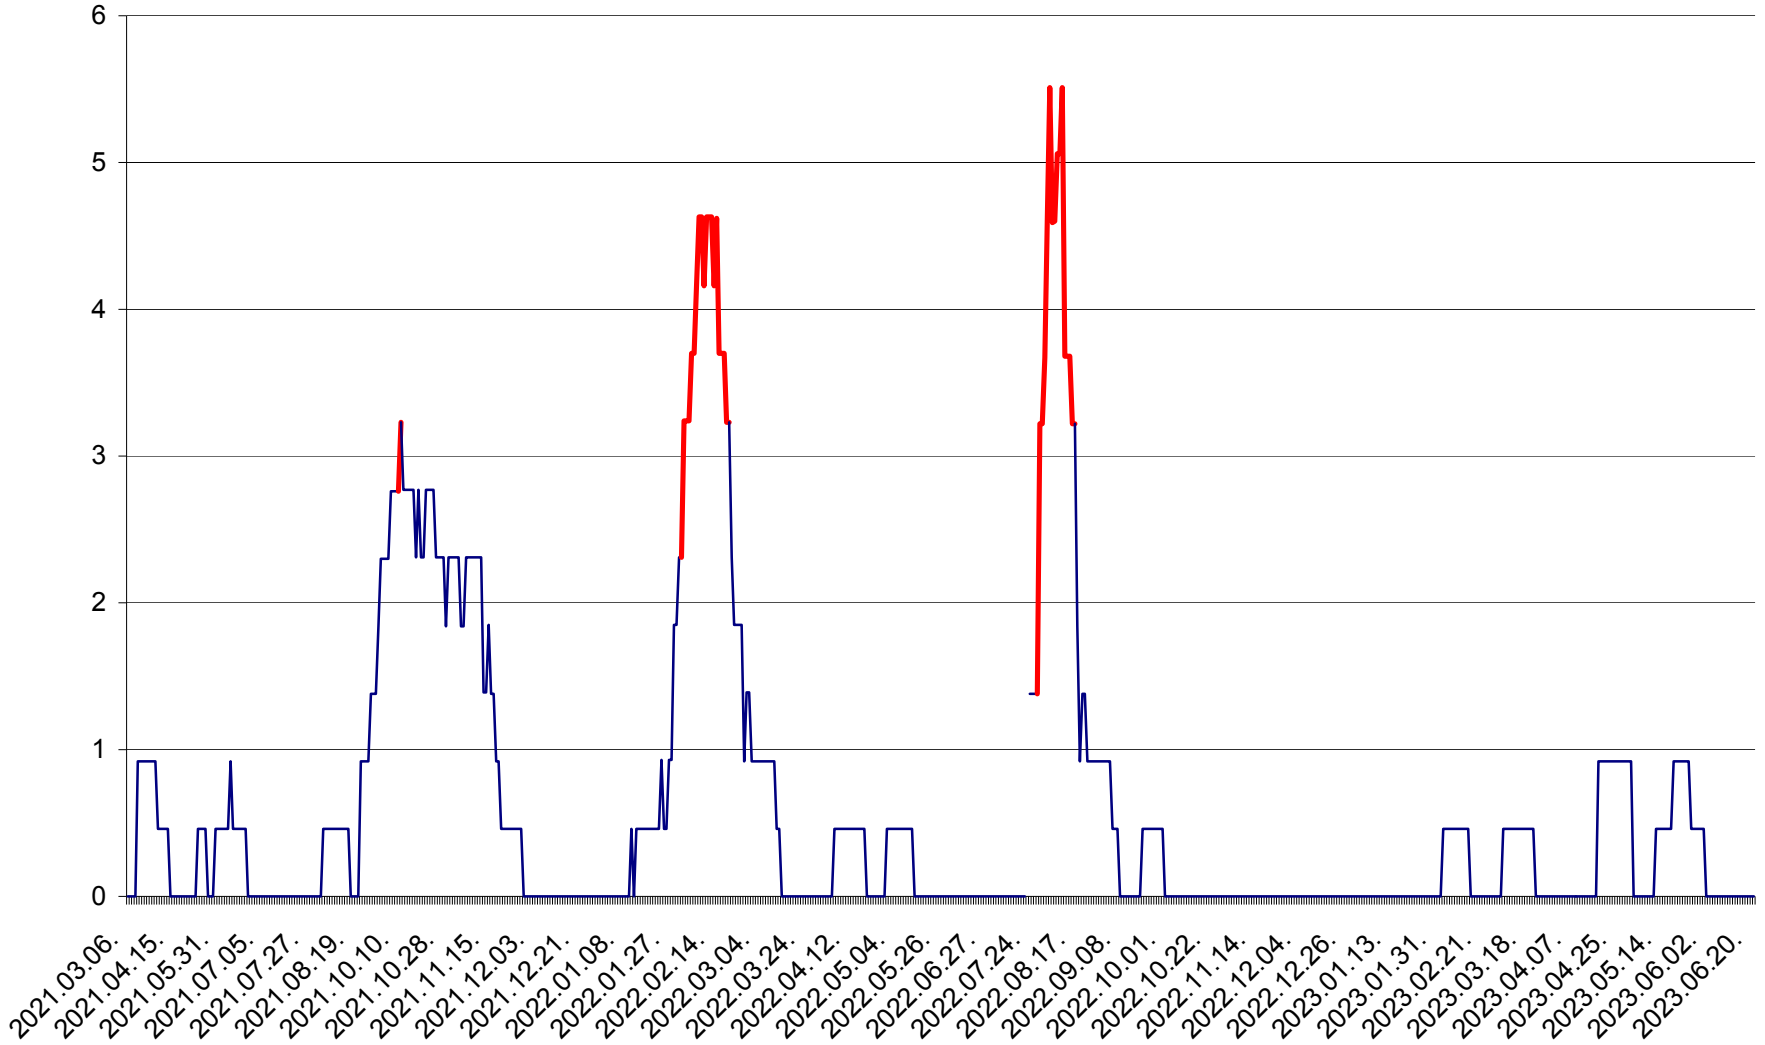

SICULENI - Evolutia incidentei cumulate pe 14 zile la ‰ de locuitori  
2021.03.07. - 2023.06.22.

ȘIMONEȘTI - Evolutia incidentei cumulate pe 14 zile la ‰ de locuitori  
2021.03.07. - 2023.06.22.

SUBCETATE - Evolutia incidentei cumulate pe 14 zile la ‰ de locuitori  
2021.03.07. - 2023.06.22.

SUSENI - Evolutia incidentei cumulate pe 14 zile la ‰ de locuitori  
2021.03.07. - 2023.06.22.

TOMEȘTI - Evolutia incidentei cumulate pe 14 zile la ‰ de locuitori  
2021.03.07. - 2023.06.22.

MUNICIPIUL TOPLIȚA - Evolutia incidentei cumulate pe 14 zile la ‰ de locuitori  
2021.03.07. - 2023.06.22.

TULGHEȘ - Evolutia incidentei cumulate pe 14 zile la ‰ de locuitori  
2021.03.07. - 2023.06.22.

TUȘNAD - Evolutia incidentei cumulate pe 14 zile la ‰ de locuitori  
2021.03.07. - 2023.06.22.

ULIEȘ - Evoluția incidenței cumulate pe 14 zile la ‰ de locuitori  
2021.03.07. - 2023.06.22.