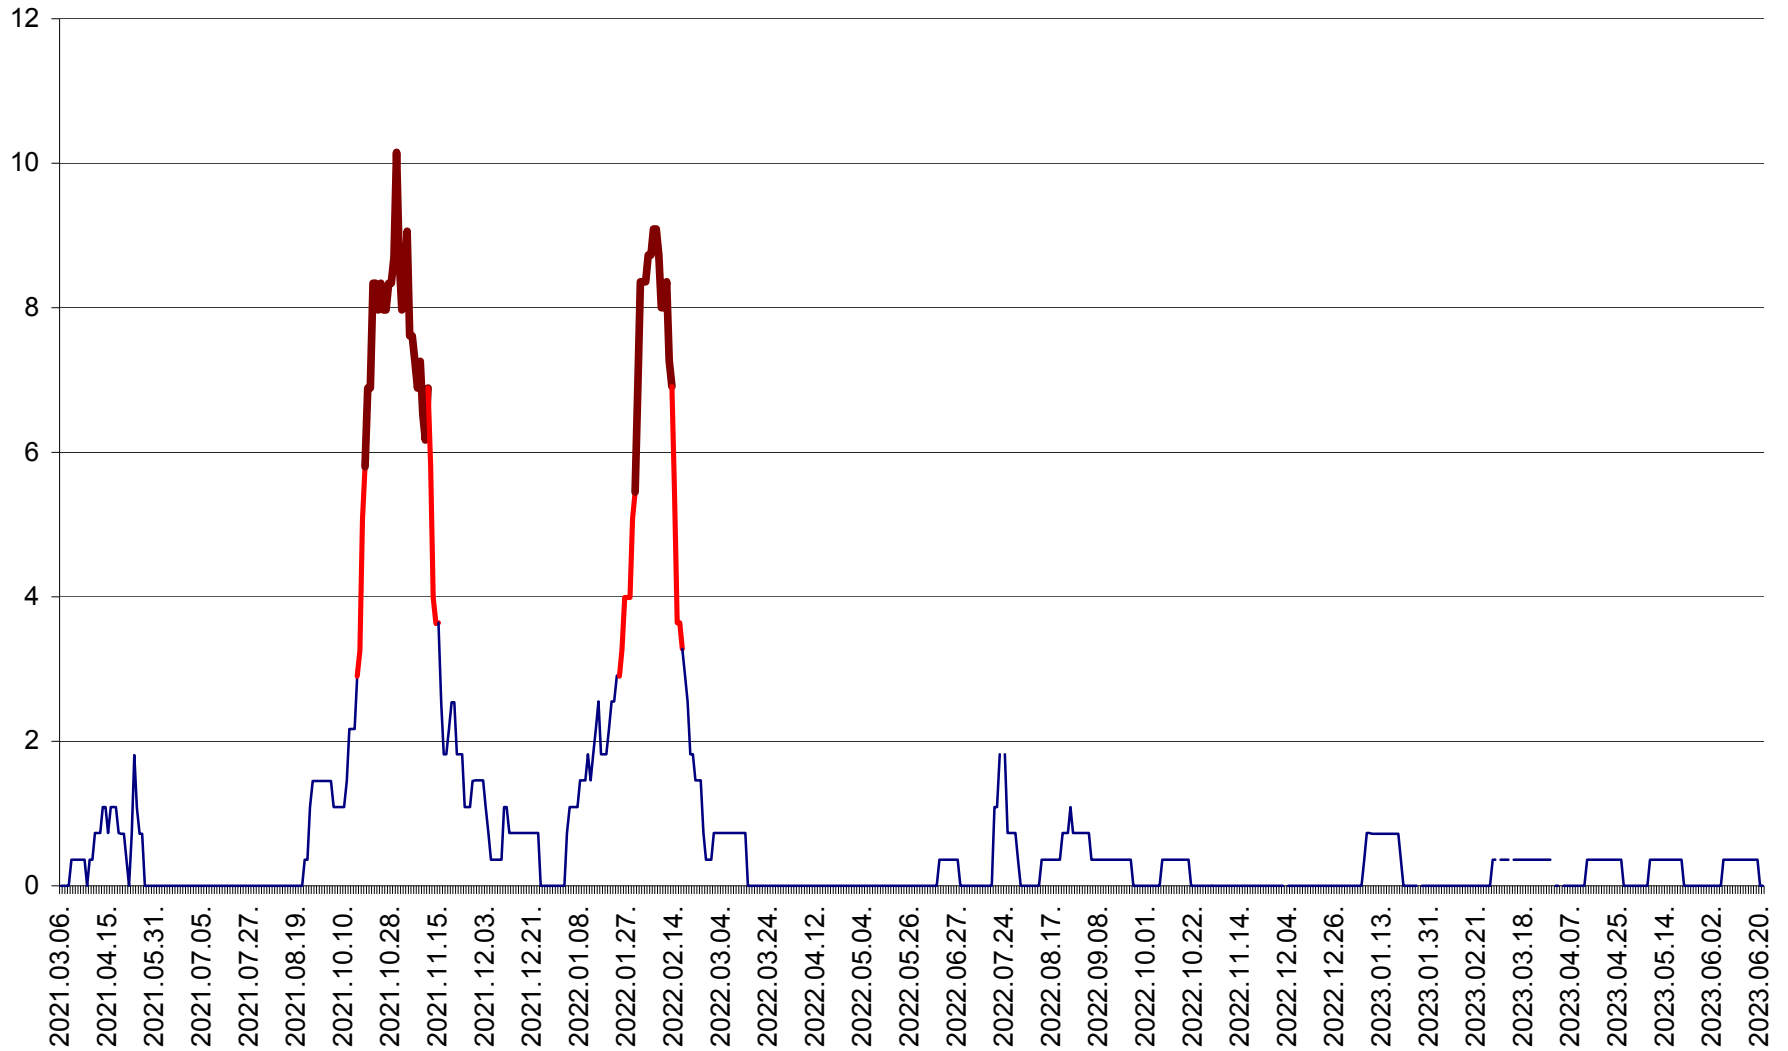

MUGENI - Evolutia incidentei cumulate pe 14 zile la ‰ de locuitori
2021.03.07. - 2023.06.22.