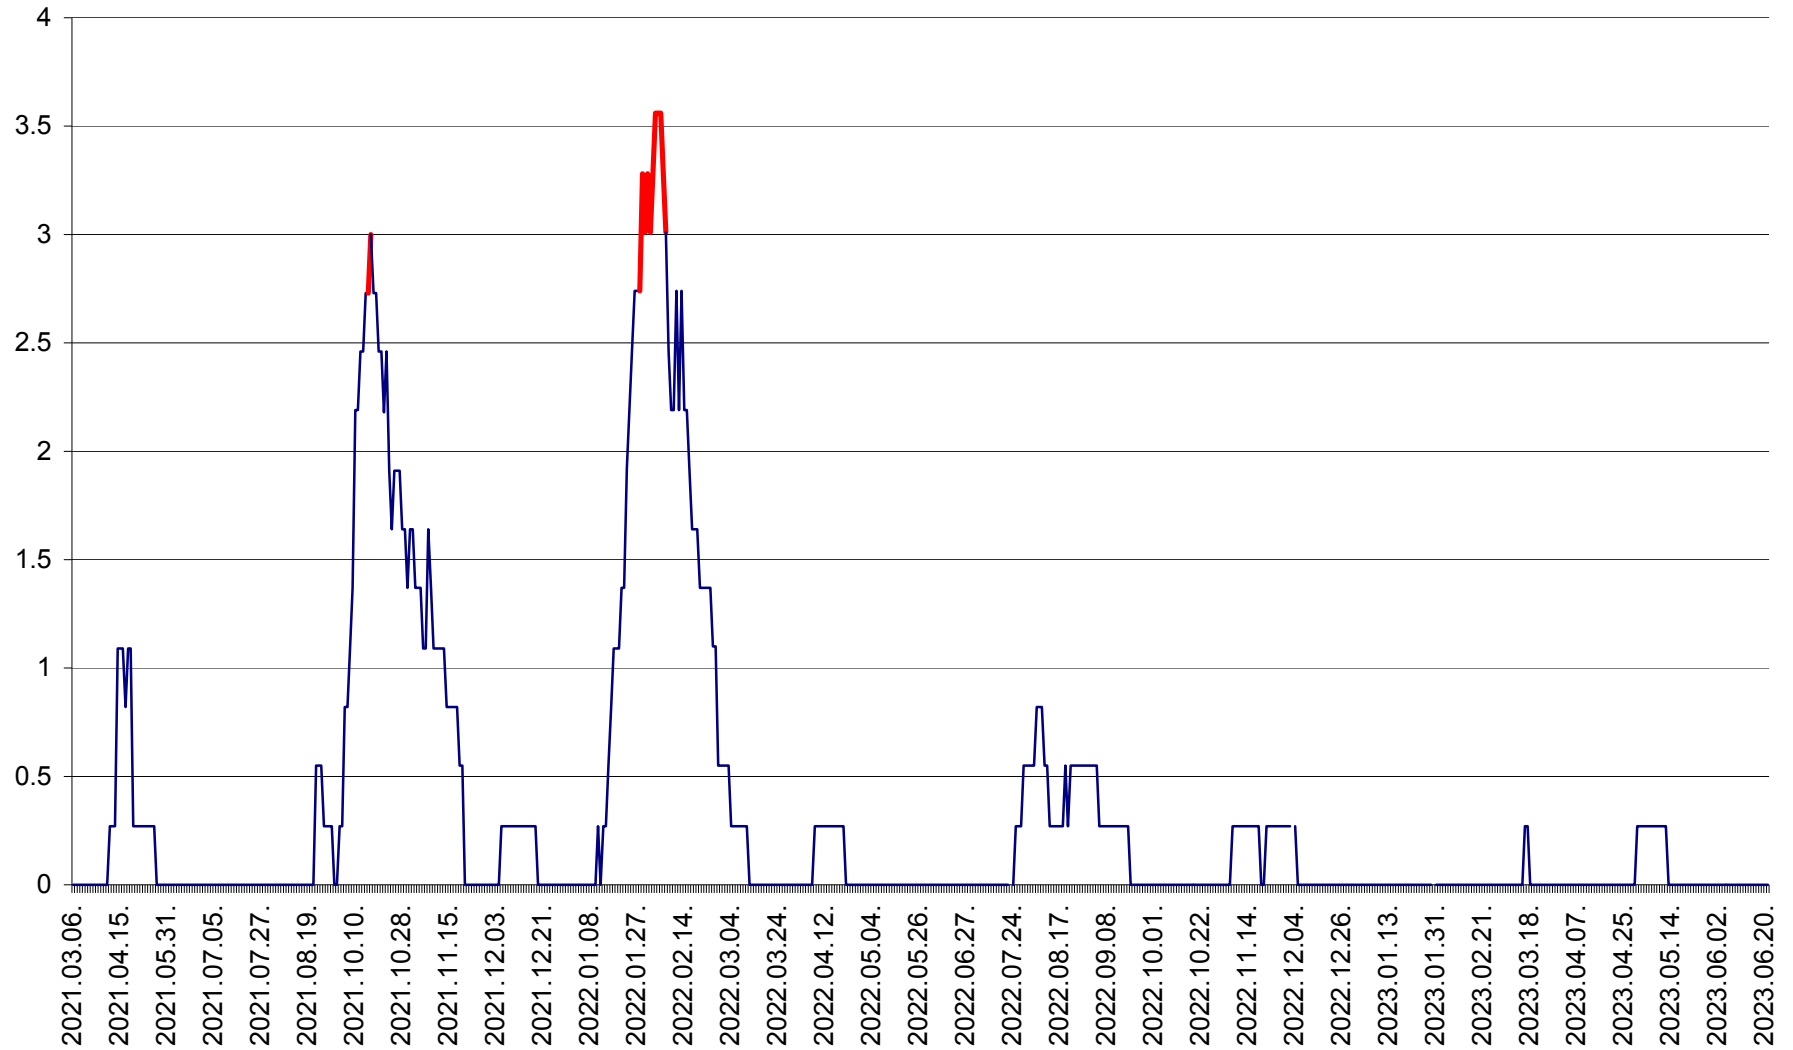

FELICENI - Evolutia incidentei cumulate pe 14 zile la ‰ de locuitori  
2021.03.07. - 2023.06.22.

FRUMOASA - Evolutia incidentei cumulate pe 14 zile la ‰ de locuitori  
2021.03.07. - 2023.06.22.

GĂLĂUȚAȘ - Evoluția incidenței cumulate pe 14 zile la ‰ de locuitori  
2021.03.07. - 2023.06.22.

MUNICIPIUL GHEORGHENI - Evolutia incidentei cumulate pe 14 zile la % de locuitori  
2021.03.07. - 2023.06.22.

JOSENI - Evolutia incidentei cumulate pe 14 zile la ‰ de locuitori  
2021.03.07. - 2023.06.22.

LĂZAREA - Evolutia incidentei cumulate pe 14 zile la % de locuitori  
2021.03.07. - 2023.06.22.

LELICENI - Evolutia incidentei cumulate pe 14 zile la ‰ de locuitori  
2021.03.07. - 2023.06.22.

LUETA - Evolutia incidentei cumulate pe 14 zile la ‰ de locuitori  
2021.03.07. - 2023.06.22.

LUNCA DE JOS - Evolutia incidentei cumulate pe 14 zile la ‰ de locuitori  
2021.03.07. - 2023.06.22.

LUNCA DE SUS - Evolutia incidentei cumulate pe 14 zile la ‰ de locuitori  
2021.03.07. - 2023.06.22.