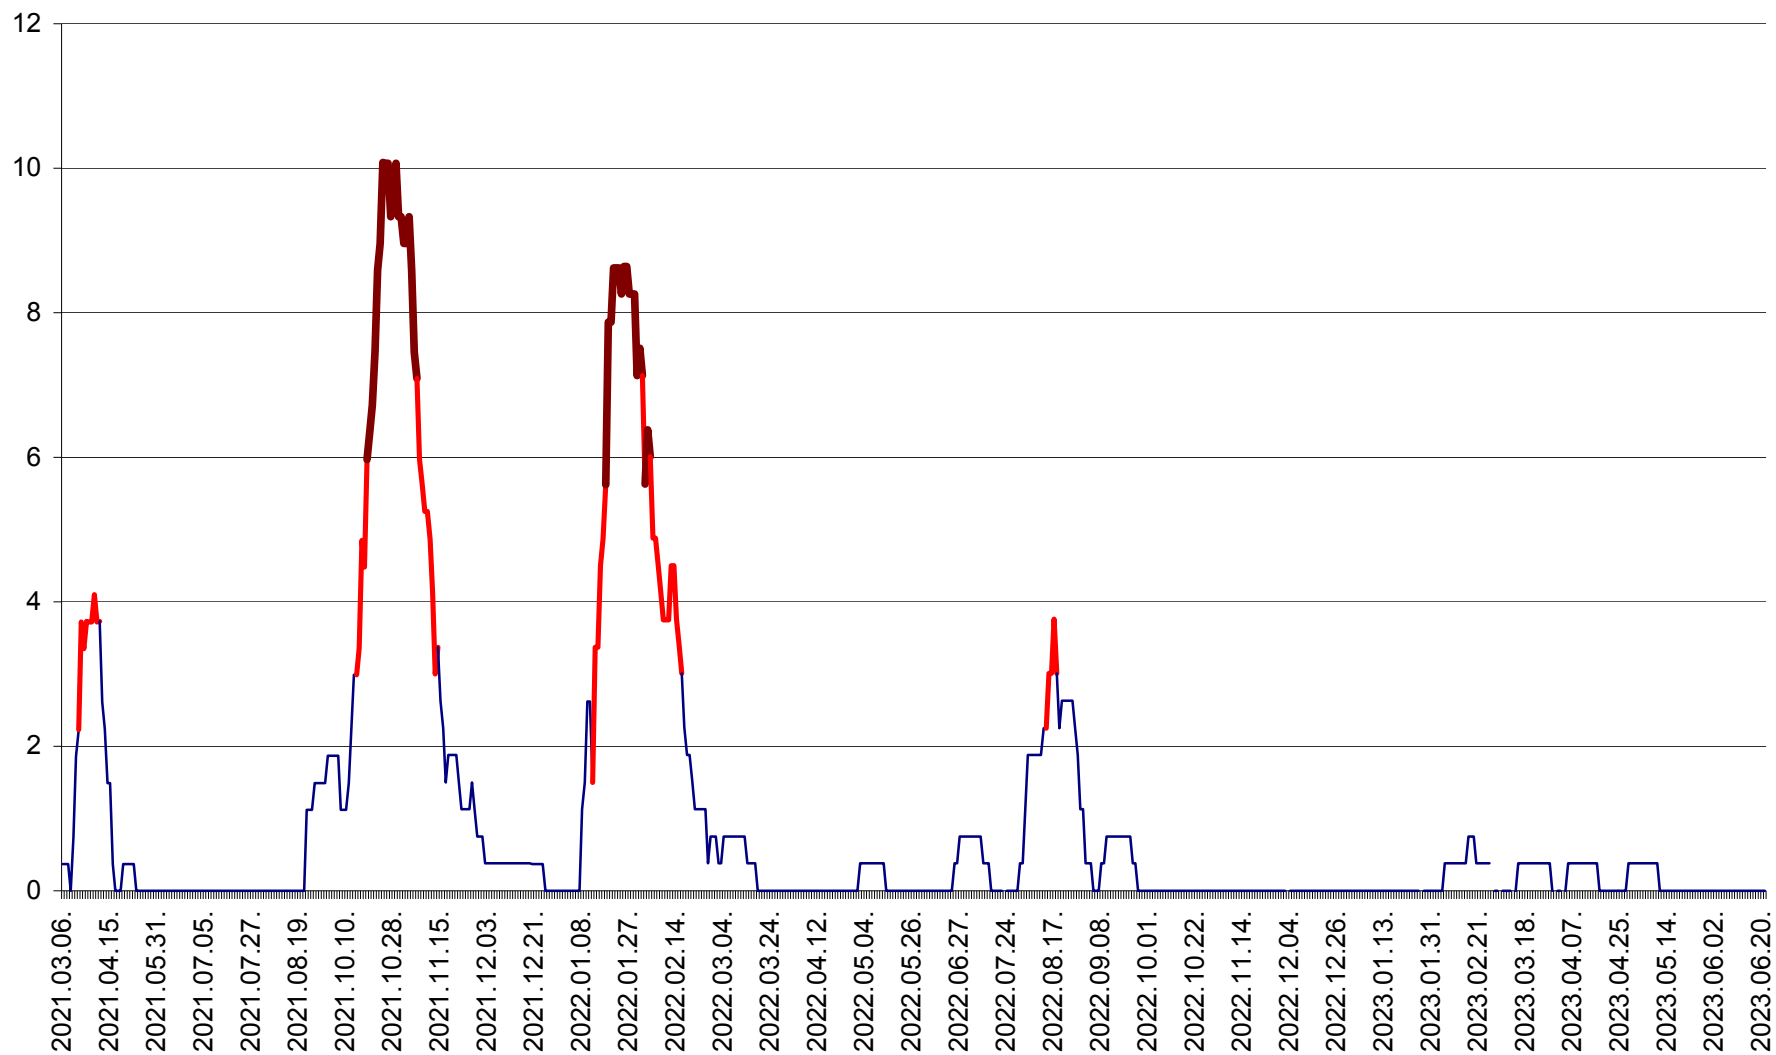

PRAID - Evolutia incidentei cumulate pe 14 zile la ‰ de locuitori  
2021.03.07. - 2023.06.22.

RACU - Evolutia incidentei cumulate pe 14 zile la ‰ de locuitori  
2021.03.07. - 2023.06.22.

REMETEA - Evolutia incidentei cumulate pe 14 zile la ‰ de locuitori  
2021.03.07. - 2023.06.22.

SĂCEL - Evolutia incidentei cumulate pe 14 zile la ‰ de locuitori  
2021.03.07. - 2023.06.22.

SÂNCRĂIENI - Evolutia incidentei cumulate pe 14 zile la ‰ de locuitori  
2021.03.07. - 2023.06.22.

SÂNDOMIC - Evolutia incidentei cumulate pe 14 zile la ‰ de locuitori  
2021.03.07. - 2023.06.22.