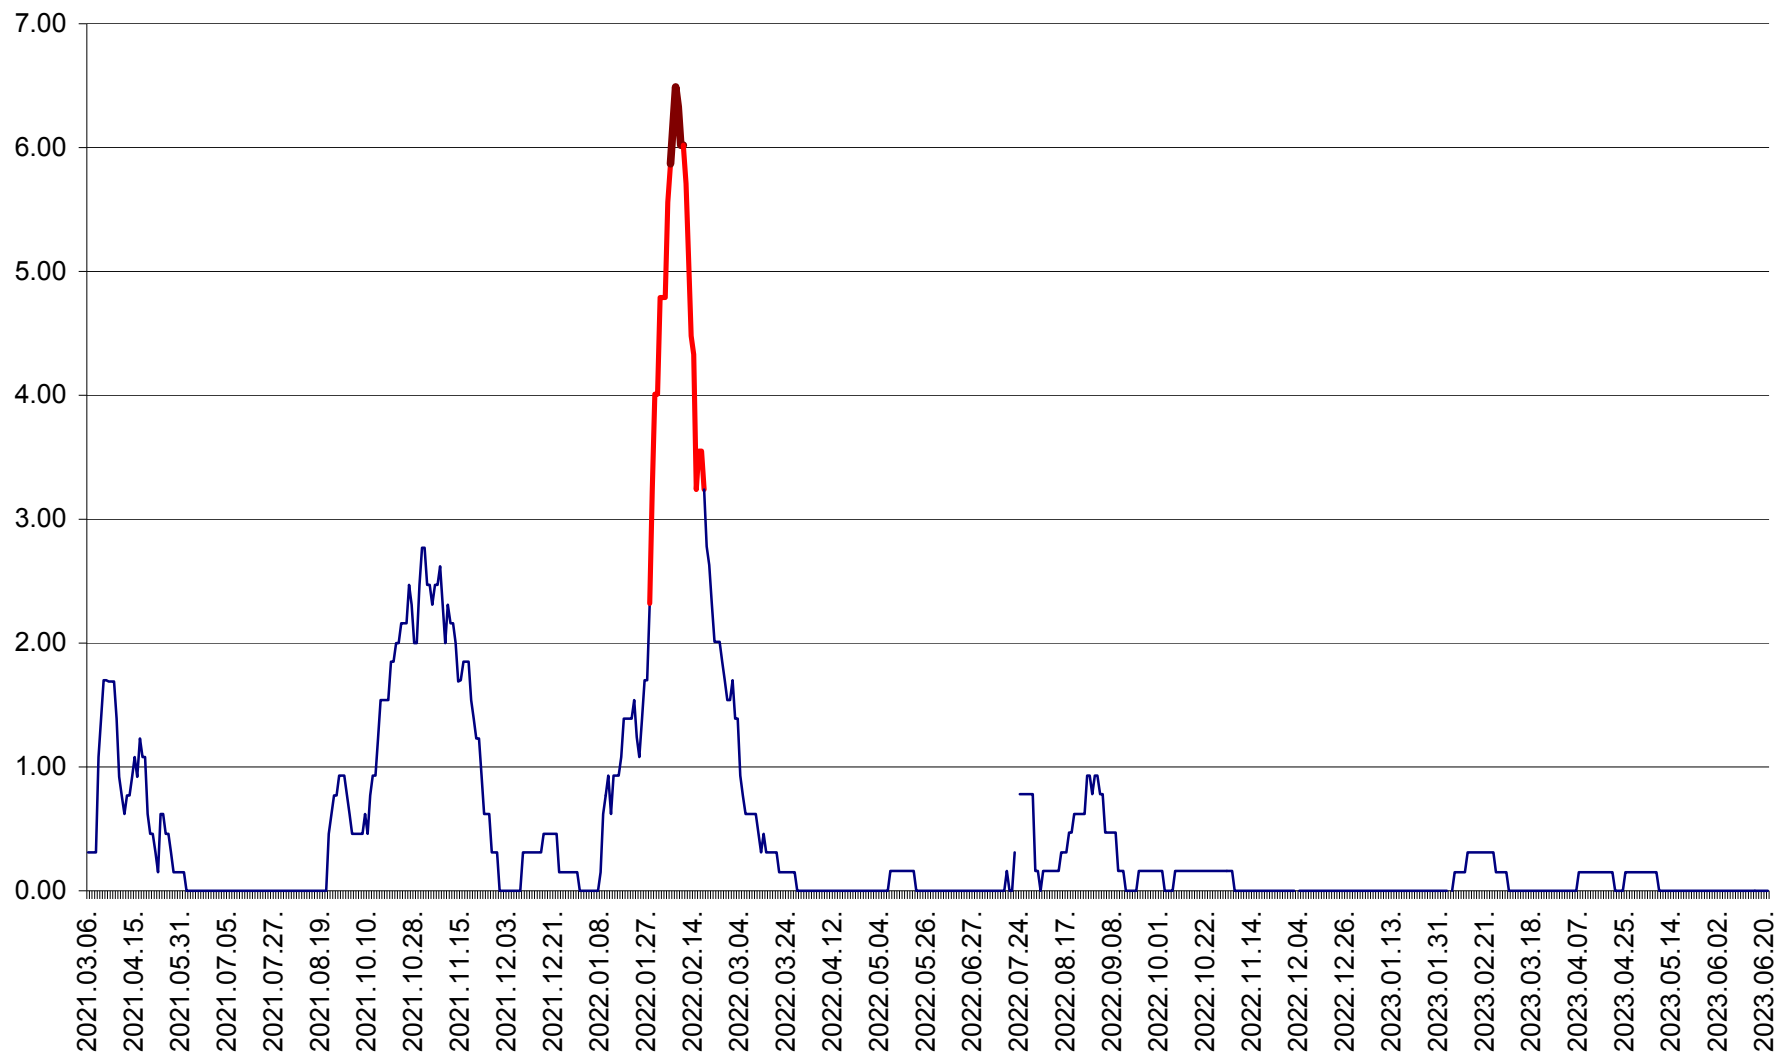

ORAȘ BĂLAN - Evoluția incidentei cumulate pe 14 zile la ‰ de locuitori  
2021.03.07. - 2023.06.22.

BILBOR - Evolutia incidentei cumulate pe 14 zile la ‰ de locuitori  
2021.03.07. - 2023.06.22.

ORAȘ BORSEC - Evolutia incidentei cumulate pe 14 zile la ‰ de locuitori  
2021.03.07. - 2023.06.22.

BRĂDEȘTI - Evoluția incidenței cumulate pe 14 zile la ‰ de locuitori  
2021.03.07. - 2023.06.22.

CĂPÂLNIȚA - Evoluția incidenței cumulate pe 14 zile la ‰ de locuitori  
2021.03.07. - 2023.06.22.

CÂRȚA - Evolutia incidentei cumulate pe 14 zile la ‰ de locuitori  
2021.03.07. - 2023.06.22.

CICEU - Evolutia incidentei cumulate pe 14 zile la ‰ de locuitori  
2021.03.07. - 2023.06.22.

CIUCSÂNGEORGIU - Evolutia incidentei cumulate pe 14 zile la ‰ de locuitori  
2021.03.07. - 2023.06.22.

CIUMANI - Evolutia incidentei cumulate pe 14 zile la ‰ de locuitori  
2021.03.07. - 2023.06.22.

CORBU - Evolutia incidentei cumulate pe 14 zile la ‰ de locuitori  
2021.03.07. - 2023.06.22.

CORUND - Evolutia incidentei cumulate pe 14 zile la ‰ de locuitori  
2021.03.07. - 2023.06.22.

COZMENI - Evolutia incidentei cumulate pe 14 zile la ‰ de locuitori  
2021.03.07. - 2023.06.22.