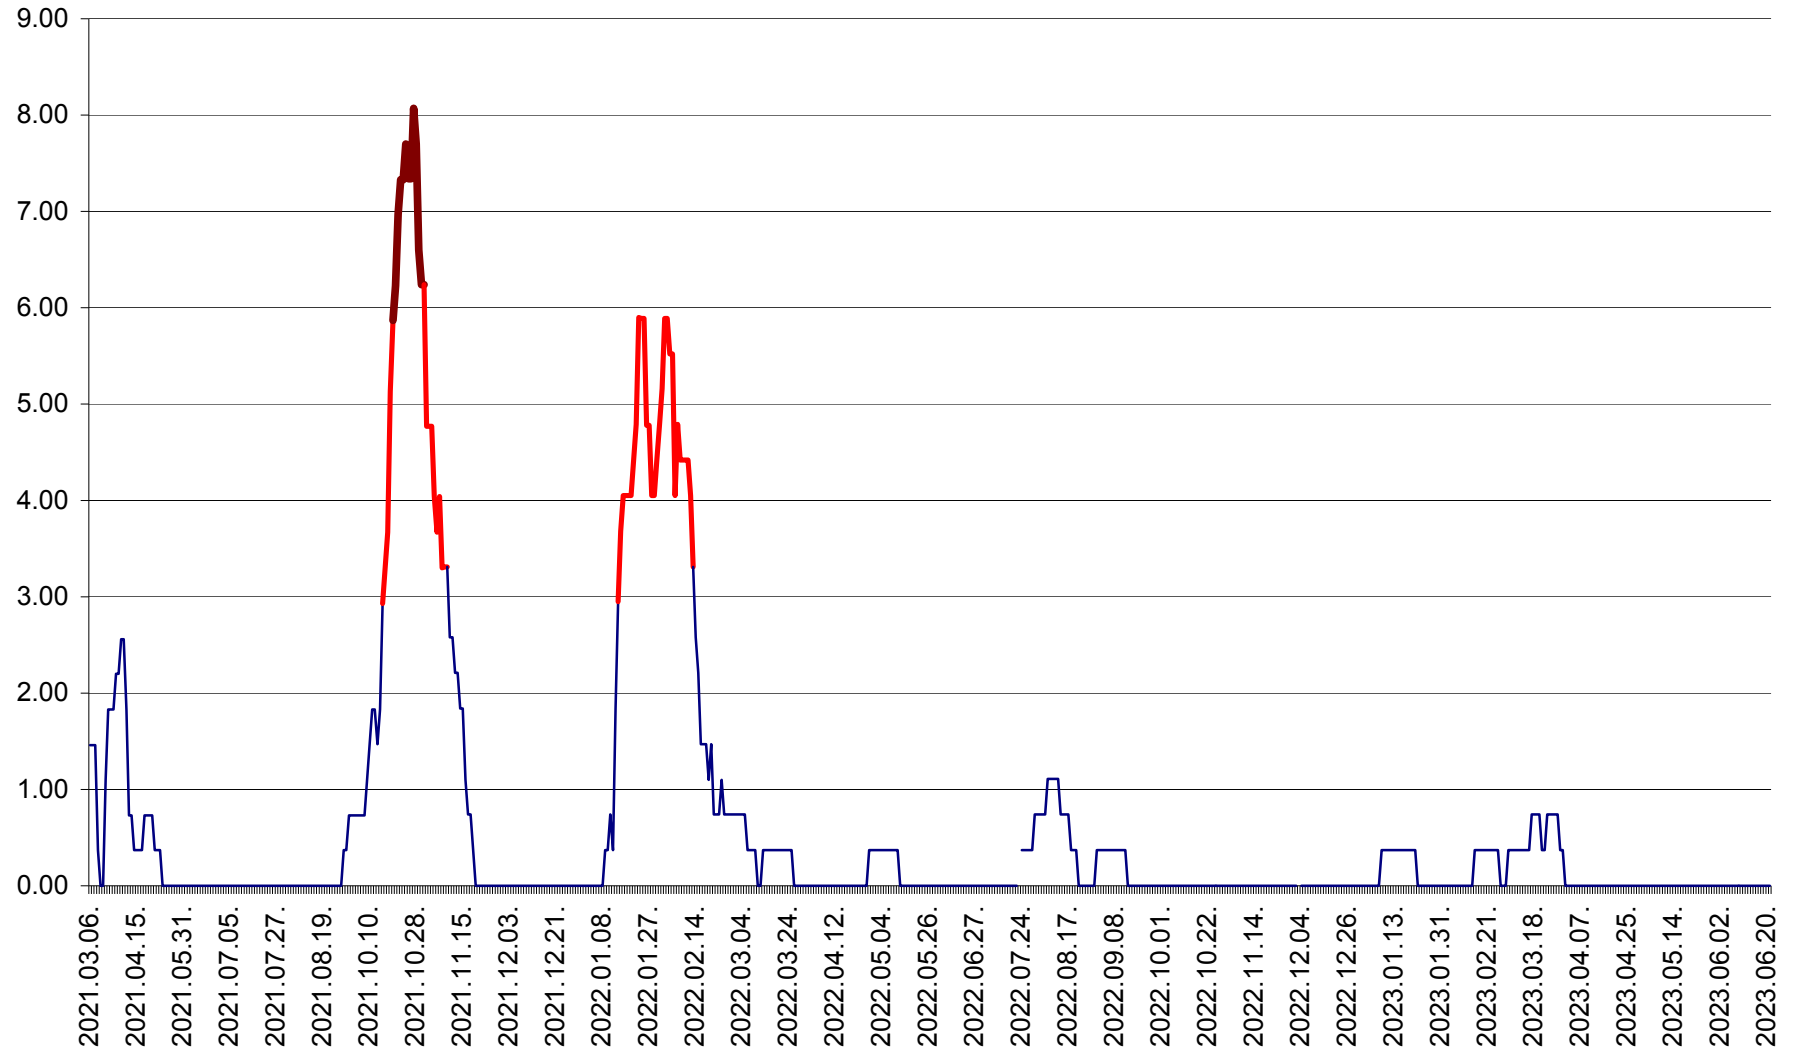

ORAȘ BĂLAN - Evoluția incidentei cumulate pe 14 zile la ‰ de locuitori  
2021.03.07. - 2023.06.22.

BILBOR - Evolutia incidentei cumulate pe 14 zile la ‰ de locuitori  
2021.03.07. - 2023.06.22.

ORAȘ BORSEC - Evolutia incidentei cumulate pe 14 zile la ‰ de locuitori  
2021.03.07. - 2023.06.22.

BRĂDEȘTI - Evoluția incidenței cumulate pe 14 zile la ‰ de locuitori  
2021.03.07. - 2023.06.22.

CĂPÂLNIȚA - Evoluția incidenței cumulate pe 14 zile la ‰ de locuitori  
2021.03.07. - 2023.06.22.

CÂRȚA - Evolutia incidentei cumulate pe 14 zile la ‰ de locuitori  
2021.03.07. - 2023.06.22.

CICEU - Evolutia incidentei cumulate pe 14 zile la ‰ de locuitori  
2021.03.07. - 2023.06.22.

CIUCSÂNGEORGIU - Evolutia incidentei cumulate pe 14 zile la ‰ de locuitori  
2021.03.07. - 2023.06.22.

CIUMANI - Evolutia incidentei cumulate pe 14 zile la ‰ de locuitori  
2021.03.07. - 2023.06.22.

CORBU - Evolutia incidentei cumulate pe 14 zile la ‰ de locuitori  
2021.03.07. - 2023.06.22.

CORUND - Evolutia incidentei cumulate pe 14 zile la ‰ de locuitori  
2021.03.07. - 2023.06.22.

COZMENI - Evolutia incidentei cumulate pe 14 zile la ‰ de locuitori  
2021.03.07. - 2023.06.22.