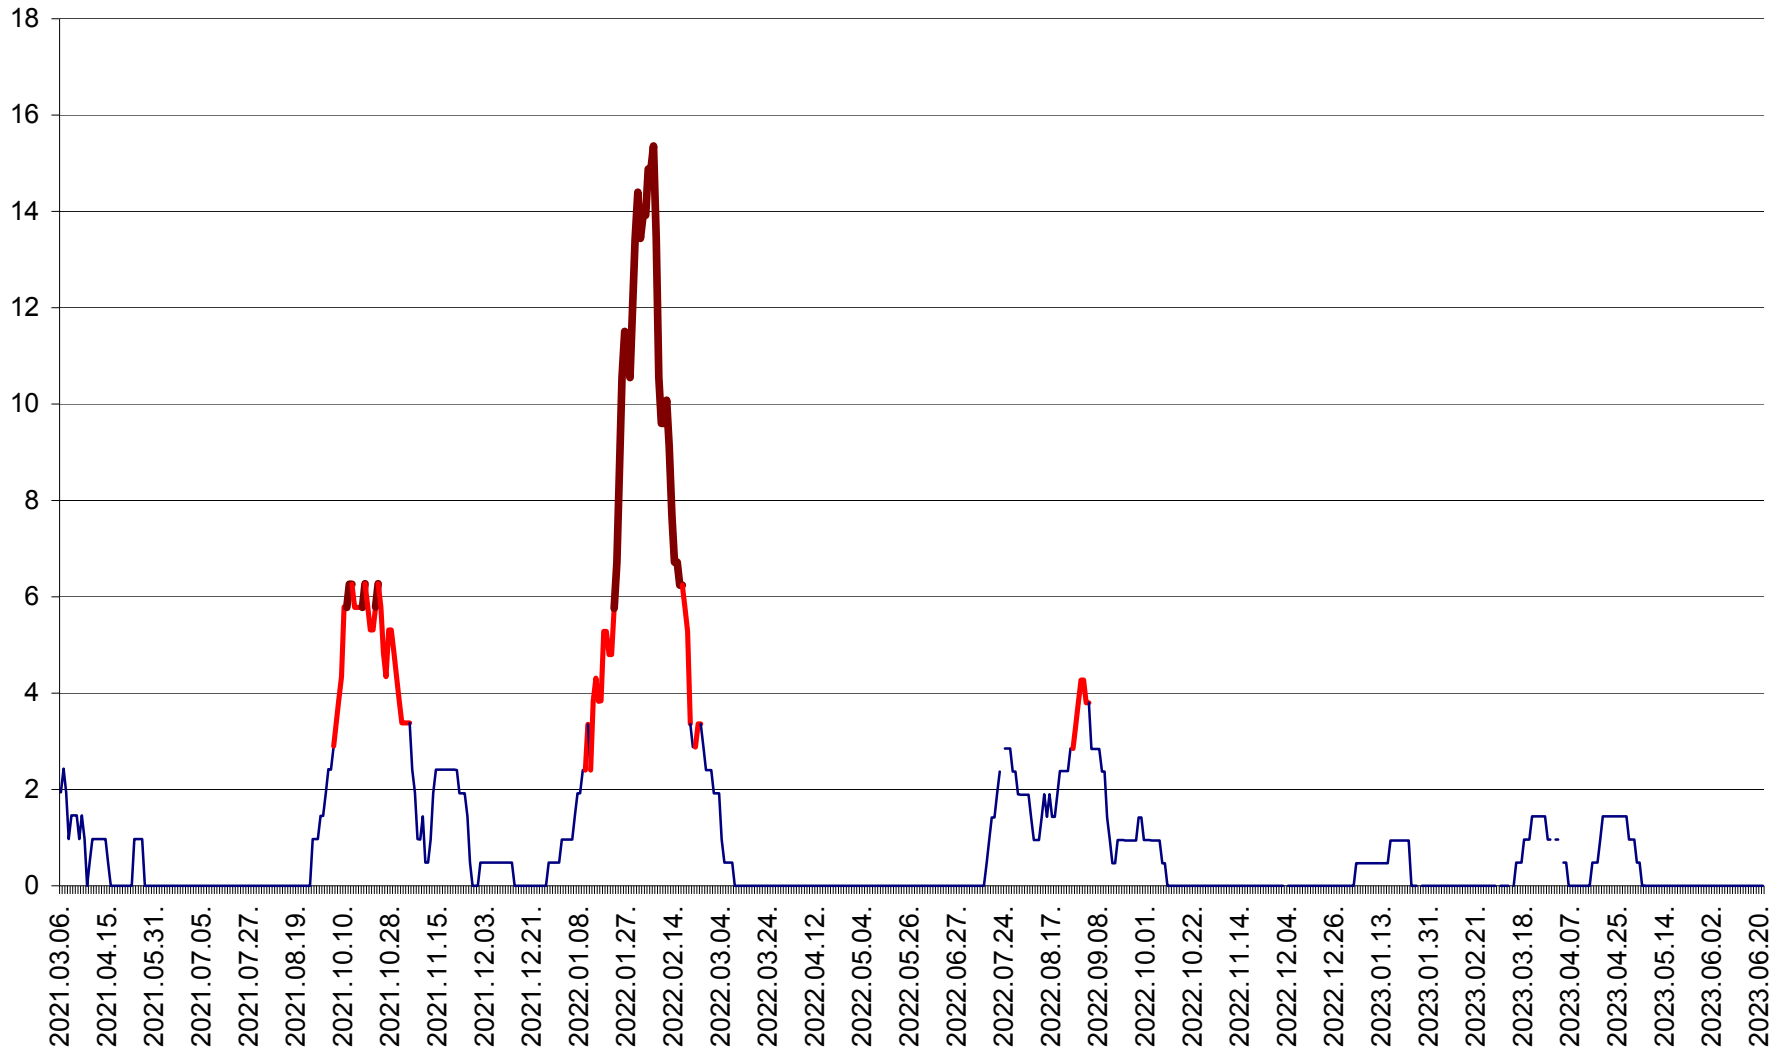

PLĂIEȘII DE JOS - Evoluția incidentei cumulate pe 14 zile la ‰ de locuitori
2021.03.07. - 2023.06.22.