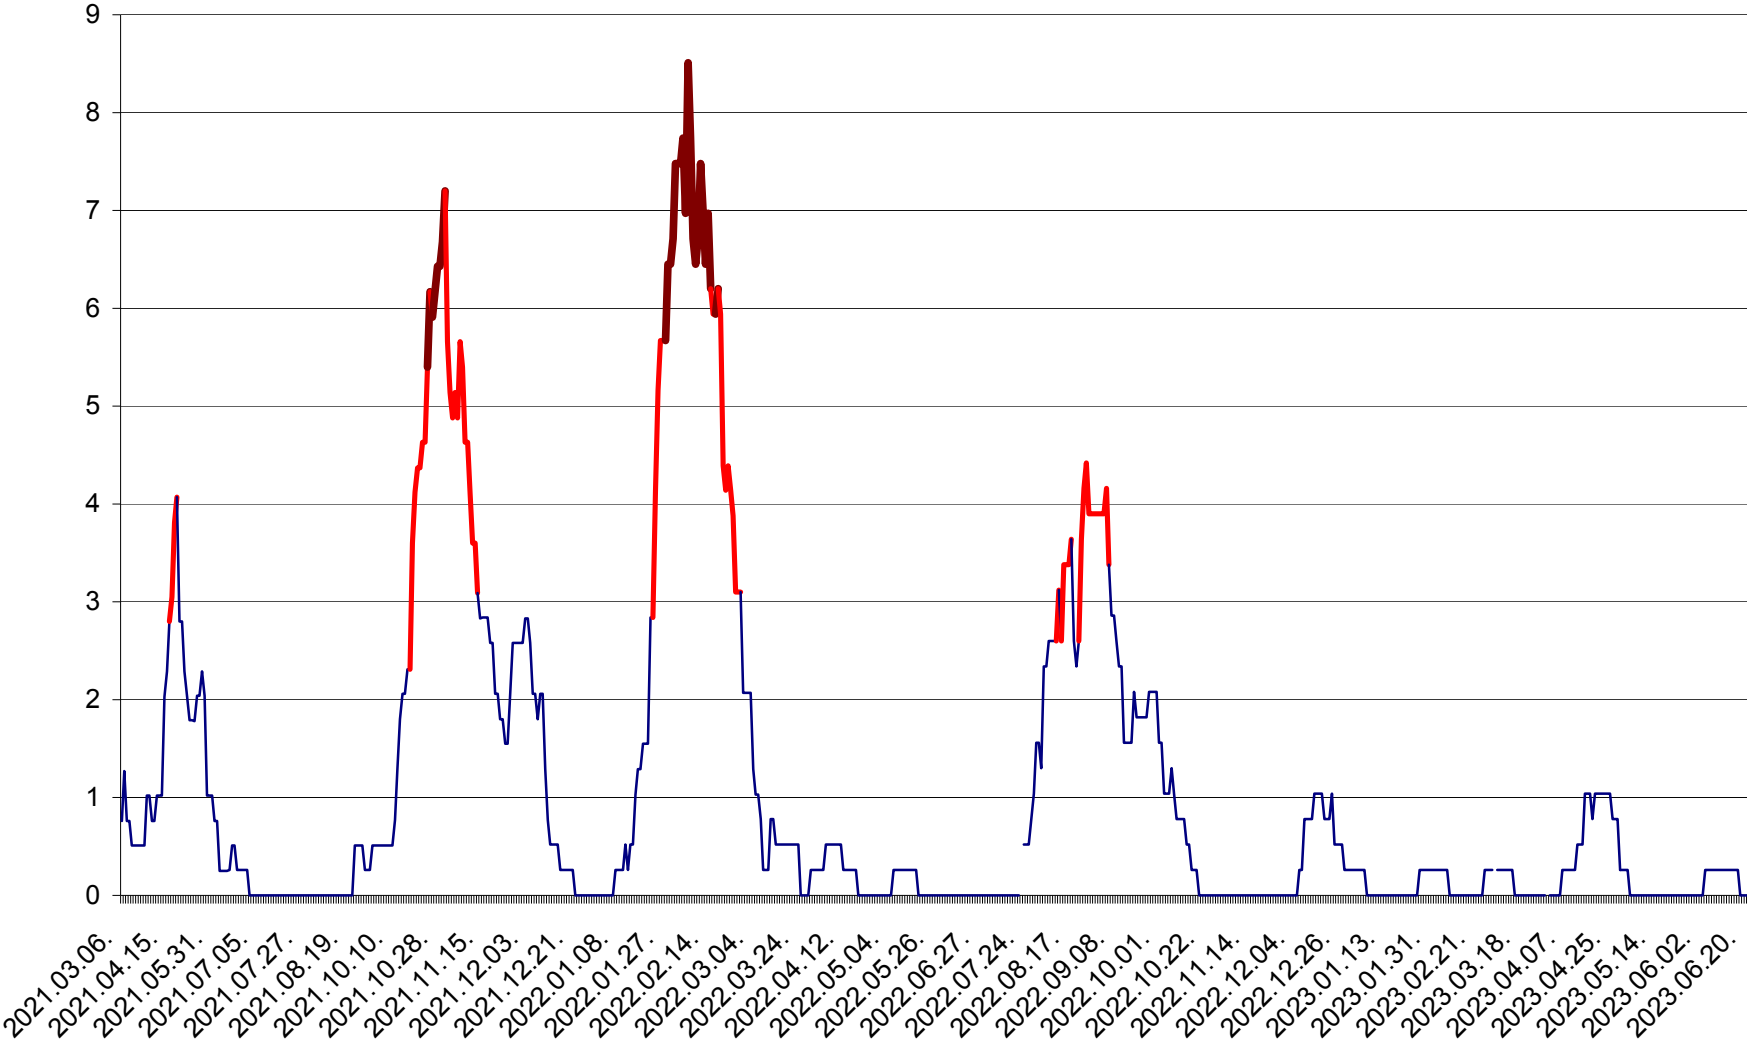

SÂNMARTIN - Evolutia incidentei cumulate pe 14 zile la ‰ de locuitori  
2021.03.07. - 2023.06.22.

SÂNSIMION - Evolutia incidentei cumulate pe 14 zile la ‰ de locuitori  
2021.03.07. - 2023.06.22.

SÂNTIMBRU - Evolutia incidentei cumulate pe 14 zile la ‰ de locuitori  
2021.03.07. - 2023.06.22.

SĂRMAȘ - Evolutia incidentei cumulate pe 14 zile la ‰ de locuitori  
2021.03.07. - 2023.06.22.

SATU MARE - Evolutia incidentei cumulate pe 14 zile la ‰ de locuitori  
2021.03.07. - 2023.06.22.

SECUIENI - Evolutia incidentei cumulate pe 14 zile la % de locuitori  
2021.03.07. - 2023.06.22.

SICULENI - Evolutia incidentei cumulate pe 14 zile la ‰ de locuitori  
2021.03.07. - 2023.06.22.

ȘIMONEȘTI - Evolutia incidentei cumulate pe 14 zile la ‰ de locuitori  
2021.03.07. - 2023.06.22.

SUBCETATE - Evolutia incidentei cumulate pe 14 zile la ‰ de locuitori  
2021.03.07. - 2023.06.22.