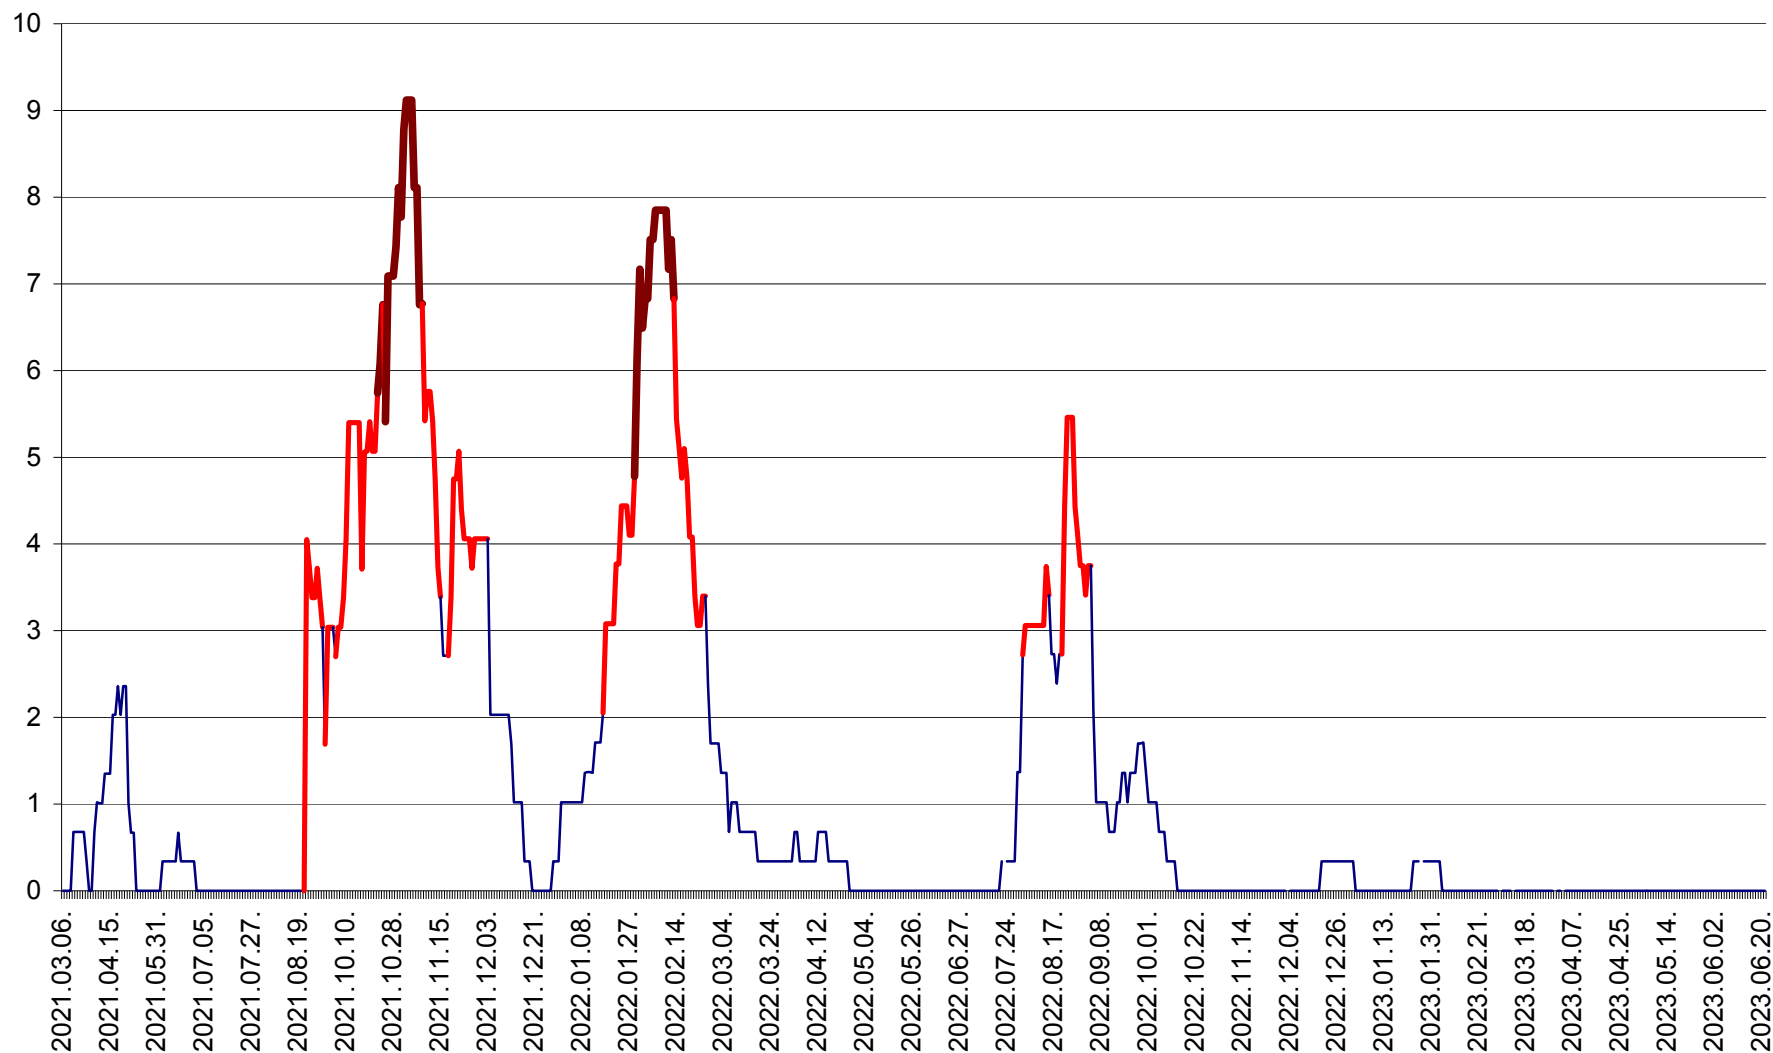

LUNCA DE JOS - Evolutia incidentei cumulate pe 14 zile la ‰ de locuitori  
2021.03.07. - 2023.06.22.

LUNCA DE SUS - Evolutia incidentei cumulate pe 14 zile la ‰ de locuitori  
2021.03.07. - 2023.06.22.

LUPENI - Evolutia incidentei cumulate pe 14 zile la ‰ de locuitori  
2021.03.07. - 2023.06.22.

MĂDĂRAȘ - Evolutia incidentei cumulate pe 14 zile la ‰ de locuitori  
2021.03.07. - 2023.06.22.

MĂRTINIȘ - Evolutia incidentei cumulate pe 14 zile la ‰ de locuitori  
2021.03.07. - 2023.06.22.

MEREȘTI - Evolutia incidentei cumulate pe 14 zile la ‰ de locuitori  
2021.03.07. - 2023.06.22.

MUNICIPIUL MIERCUREA-CIUC - Evolutia incidentei cumulate pe 14 zile la ‰ de locuitori  
2021.03.07. - 2023.06.22.