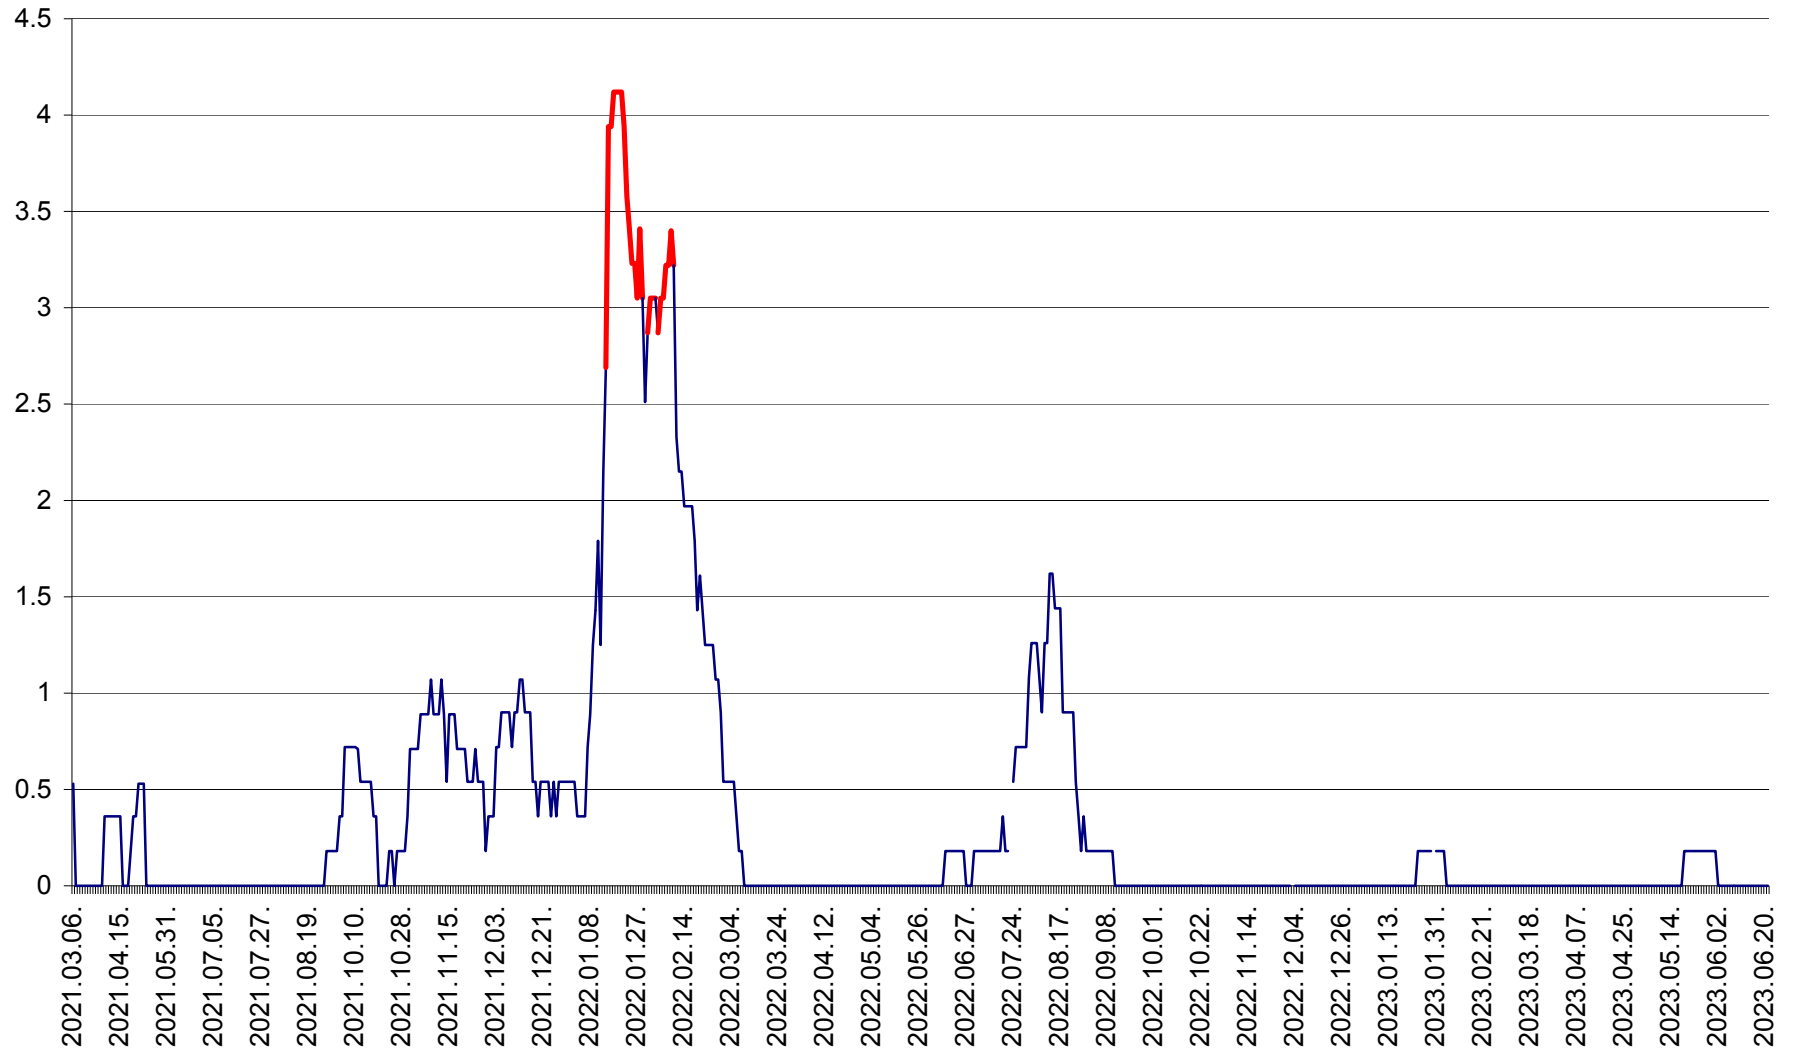

MUNICIPIUL GHEORGHENI - Evolutia incidentei cumulate pe 14 zile la % de locuitori  
2021.03.07. - 2023.06.22.

JOSENI - Evolutia incidentei cumulate pe 14 zile la ‰ de locuitori  
2021.03.07. - 2023.06.22.

LĂZAREA - Evolutia incidentei cumulate pe 14 zile la % de locuitori  
2021.03.07. - 2023.06.22.

LELICENI - Evolutia incidentei cumulate pe 14 zile la ‰ de locuitori  
2021.03.07. - 2023.06.22.

LUETA - Evolutia incidentei cumulate pe 14 zile la ‰ de locuitori  
2021.03.07. - 2023.06.22.

LUNCA DE JOS - Evolutia incidentei cumulate pe 14 zile la ‰ de locuitori  
2021.03.07. - 2023.06.22.

LUNCA DE SUS - Evolutia incidentei cumulate pe 14 zile la ‰ de locuitori  
2021.03.07. - 2023.06.22.