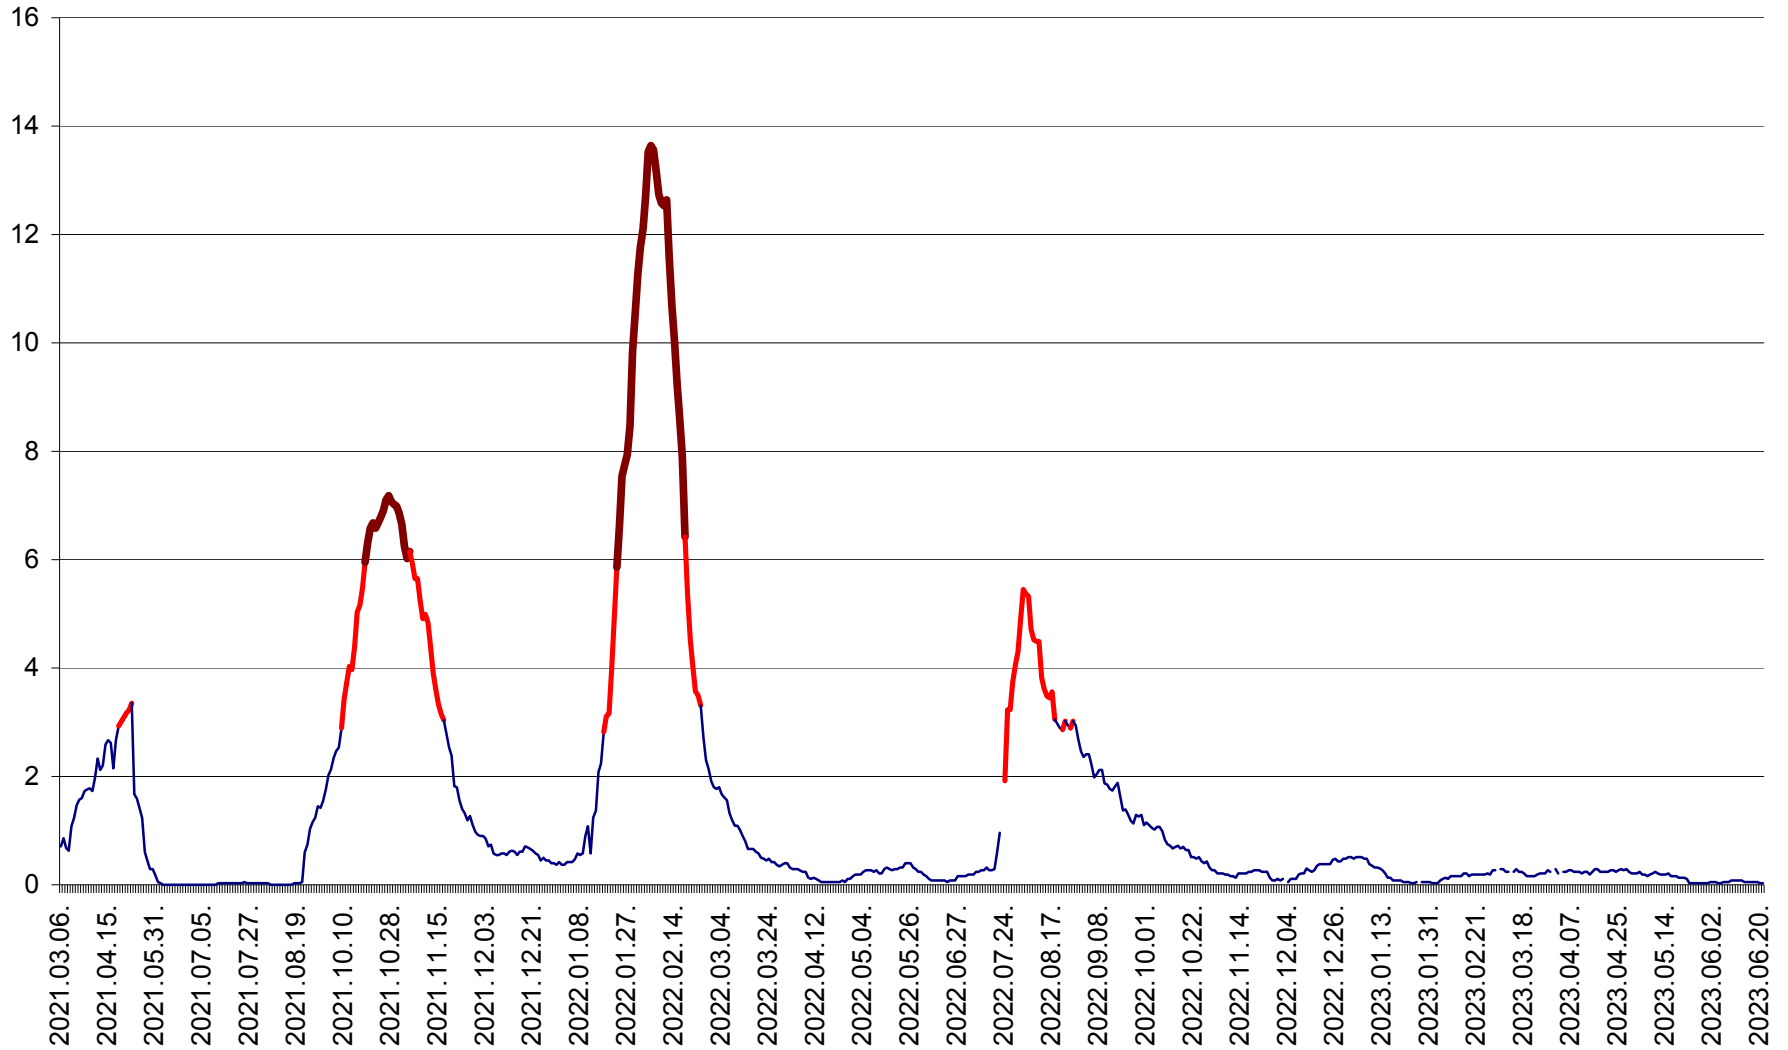

PĂULENI-CIUC - Evolutia incidentei cumulate pe 14 zile la ‰ de locuitori
2021.03.07. - 2023.06.22.

MUNICIPIUL ODORHEIU SECUIESC - Evolutia incidentei cumulate pe 14 zile la ‰ de locuitori
2021.03.07. - 2023.06.22.