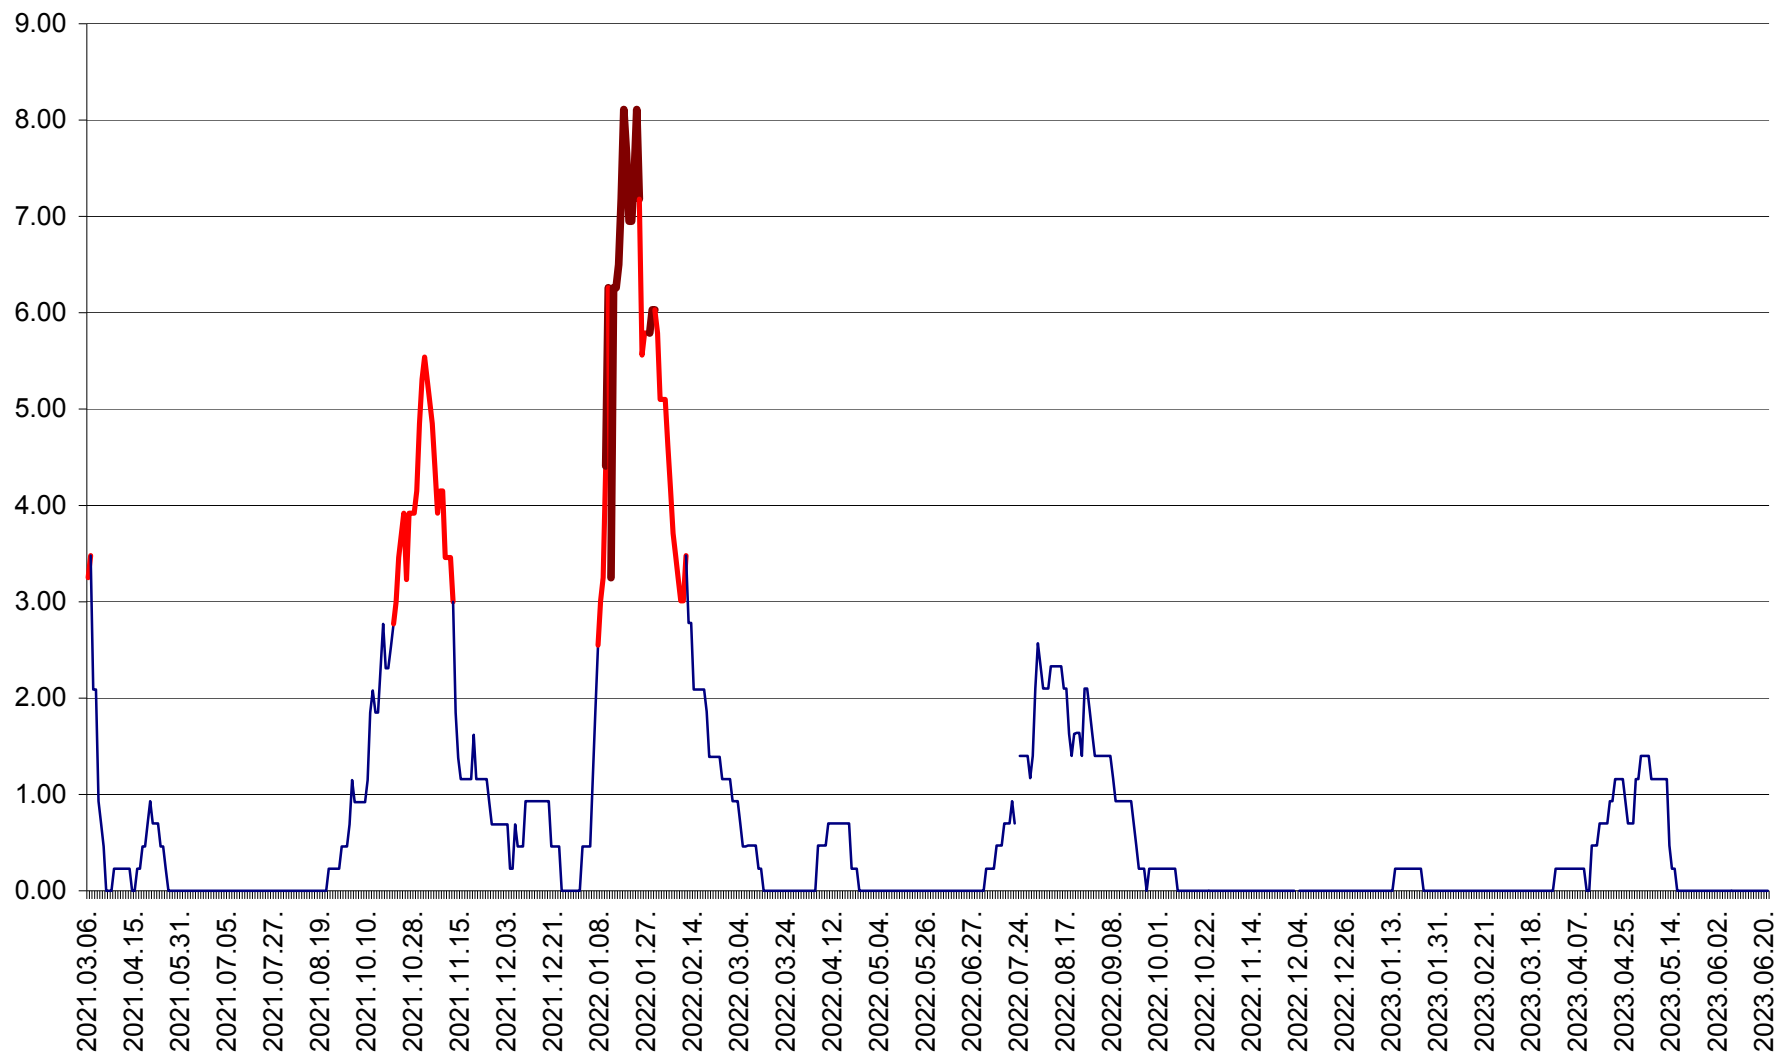

ORAȘ BĂLAN - Evoluția incidentei cumulate pe 14 zile la ‰ de locuitori  
2021.03.07. - 2023.06.22.

BILBOR - Evolutia incidentei cumulate pe 14 zile la ‰ de locuitori  
2021.03.07. - 2023.06.22.

ORAȘ BORSEC - Evolutia incidentei cumulate pe 14 zile la ‰ de locuitori  
2021.03.07. - 2023.06.22.

BRĂDEȘTI - Evoluția incidenței cumulate pe 14 zile la ‰ de locuitori  
2021.03.07. - 2023.06.22.

CĂPÂLNIȚA - Evoluția incidenței cumulate pe 14 zile la ‰ de locuitori  
2021.03.07. - 2023.06.22.

CÂRȚA - Evolutia incidentei cumulate pe 14 zile la ‰ de locuitori  
2021.03.07. - 2023.06.22.

CICEU - Evolutia incidentei cumulate pe 14 zile la ‰ de locuitori  
2021.03.07. - 2023.06.22.

CIUCSÂNGEORGIU - Evolutia incidentei cumulate pe 14 zile la ‰ de locuitori  
2021.03.07. - 2023.06.22.

CIUMANI - Evolutia incidentei cumulate pe 14 zile la ‰ de locuitori  
2021.03.07. - 2023.06.22.

CORBU - Evolutia incidentei cumulate pe 14 zile la ‰ de locuitori  
2021.03.07. - 2023.06.22.

CORUND - Evolutia incidentei cumulate pe 14 zile la ‰ de locuitori  
2021.03.07. - 2023.06.22.

COZMENI - Evolutia incidentei cumulate pe 14 zile la ‰ de locuitori  
2021.03.07. - 2023.06.22.