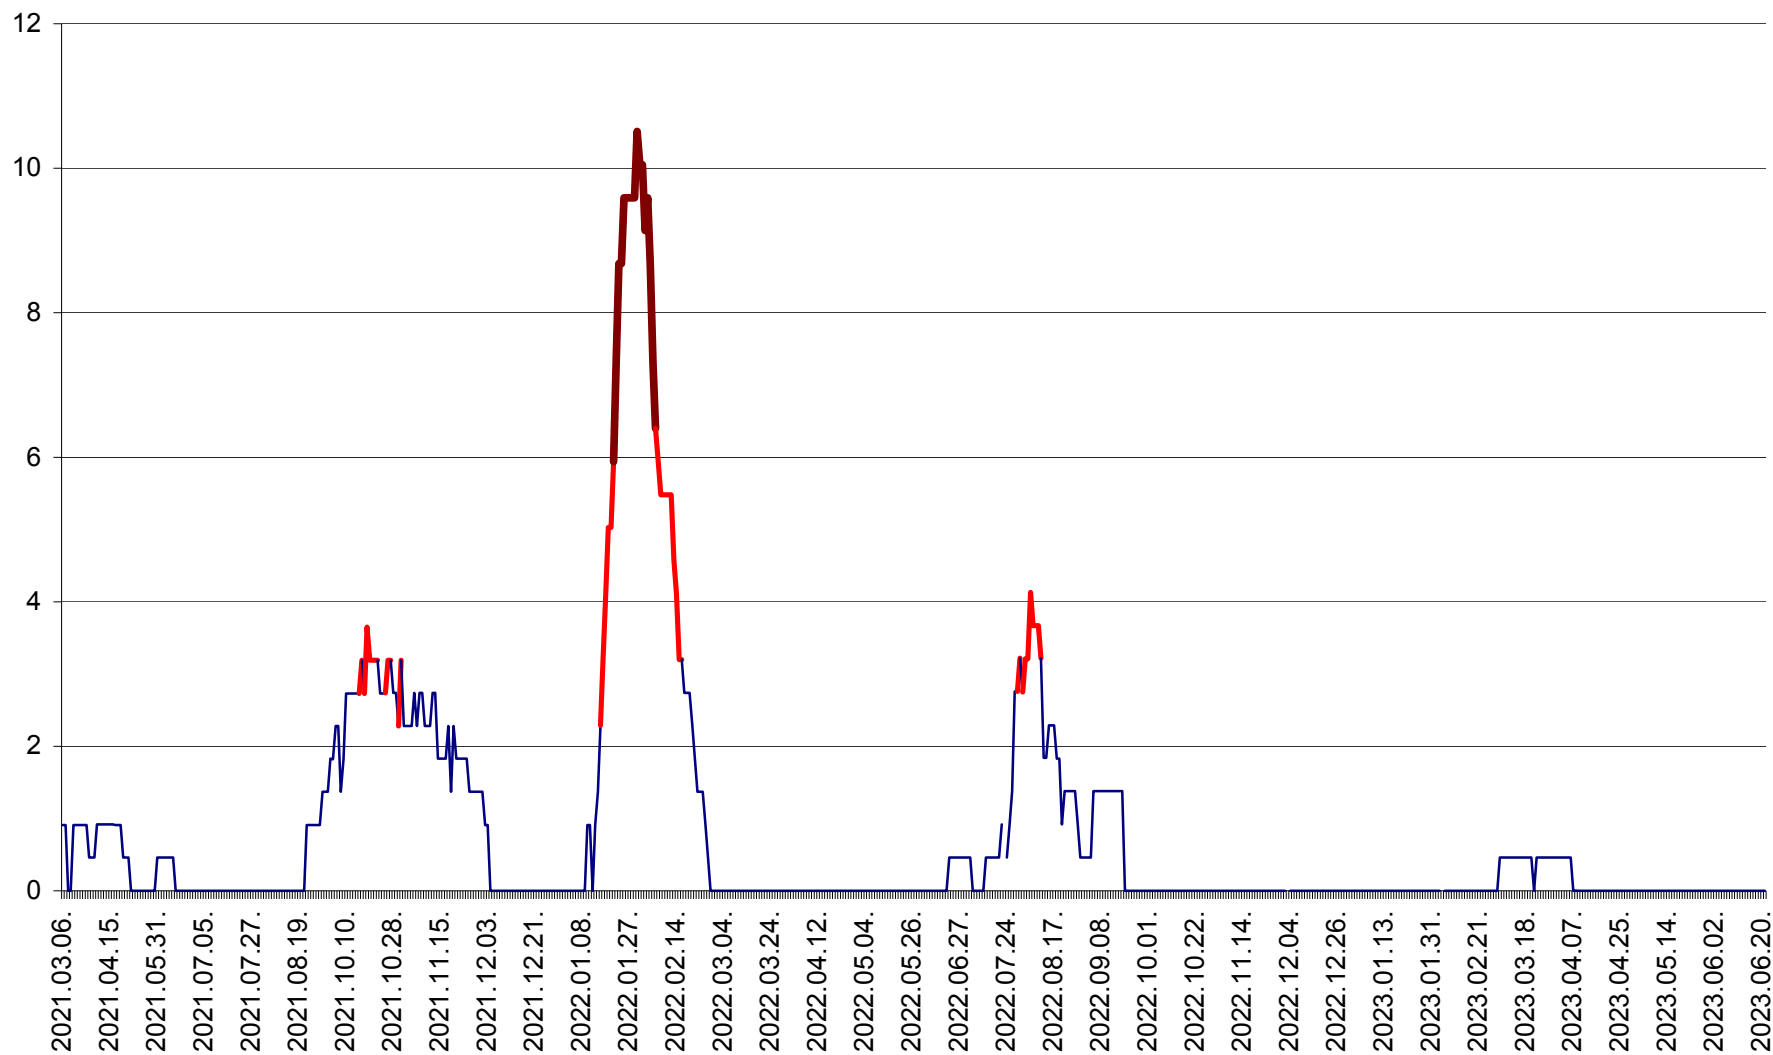

ORAȘ BĂLAN - Evoluția incidentei cumulate pe 14 zile la ‰ de locuitori  
2021.03.07. - 2023.06.22.

BILBOR - Evolutia incidentei cumulate pe 14 zile la ‰ de locuitori  
2021.03.07. - 2023.06.22.

ORAȘ BORSEC - Evolutia incidentei cumulate pe 14 zile la ‰ de locuitori  
2021.03.07. - 2023.06.22.

CICEU - Evolutia incidentei cumulate pe 14 zile la ‰ de locuitori  
2021.03.07. - 2023.06.22.

CIUCSÂNGEORGIU - Evolutia incidentei cumulate pe 14 zile la ‰ de locuitori  
2021.03.07. - 2023.06.22.

CIUMANI - Evolutia incidentei cumulate pe 14 zile la ‰ de locuitori  
2021.03.07. - 2023.06.22.

CORBU - Evolutia incidentei cumulate pe 14 zile la ‰ de locuitori  
2021.03.07. - 2023.06.22.

CORUND - Evolutia incidentei cumulate pe 14 zile la ‰ de locuitori  
2021.03.07. - 2023.06.22.

COZMENI - Evolutia incidentei cumulate pe 14 zile la ‰ de locuitori  
2021.03.07. - 2023.06.22.

ORAȘ CRISTURU SECUIESC - Evolutia incidentei cumulate pe 14 zile la ‰ de locuitori  
2021.03.07. - 2023.06.22.

DĂNEȘTI - Evolutia incidentei cumulate pe 14 zile la ‰ de locuitori  
2021.03.07. - 2023.06.22.