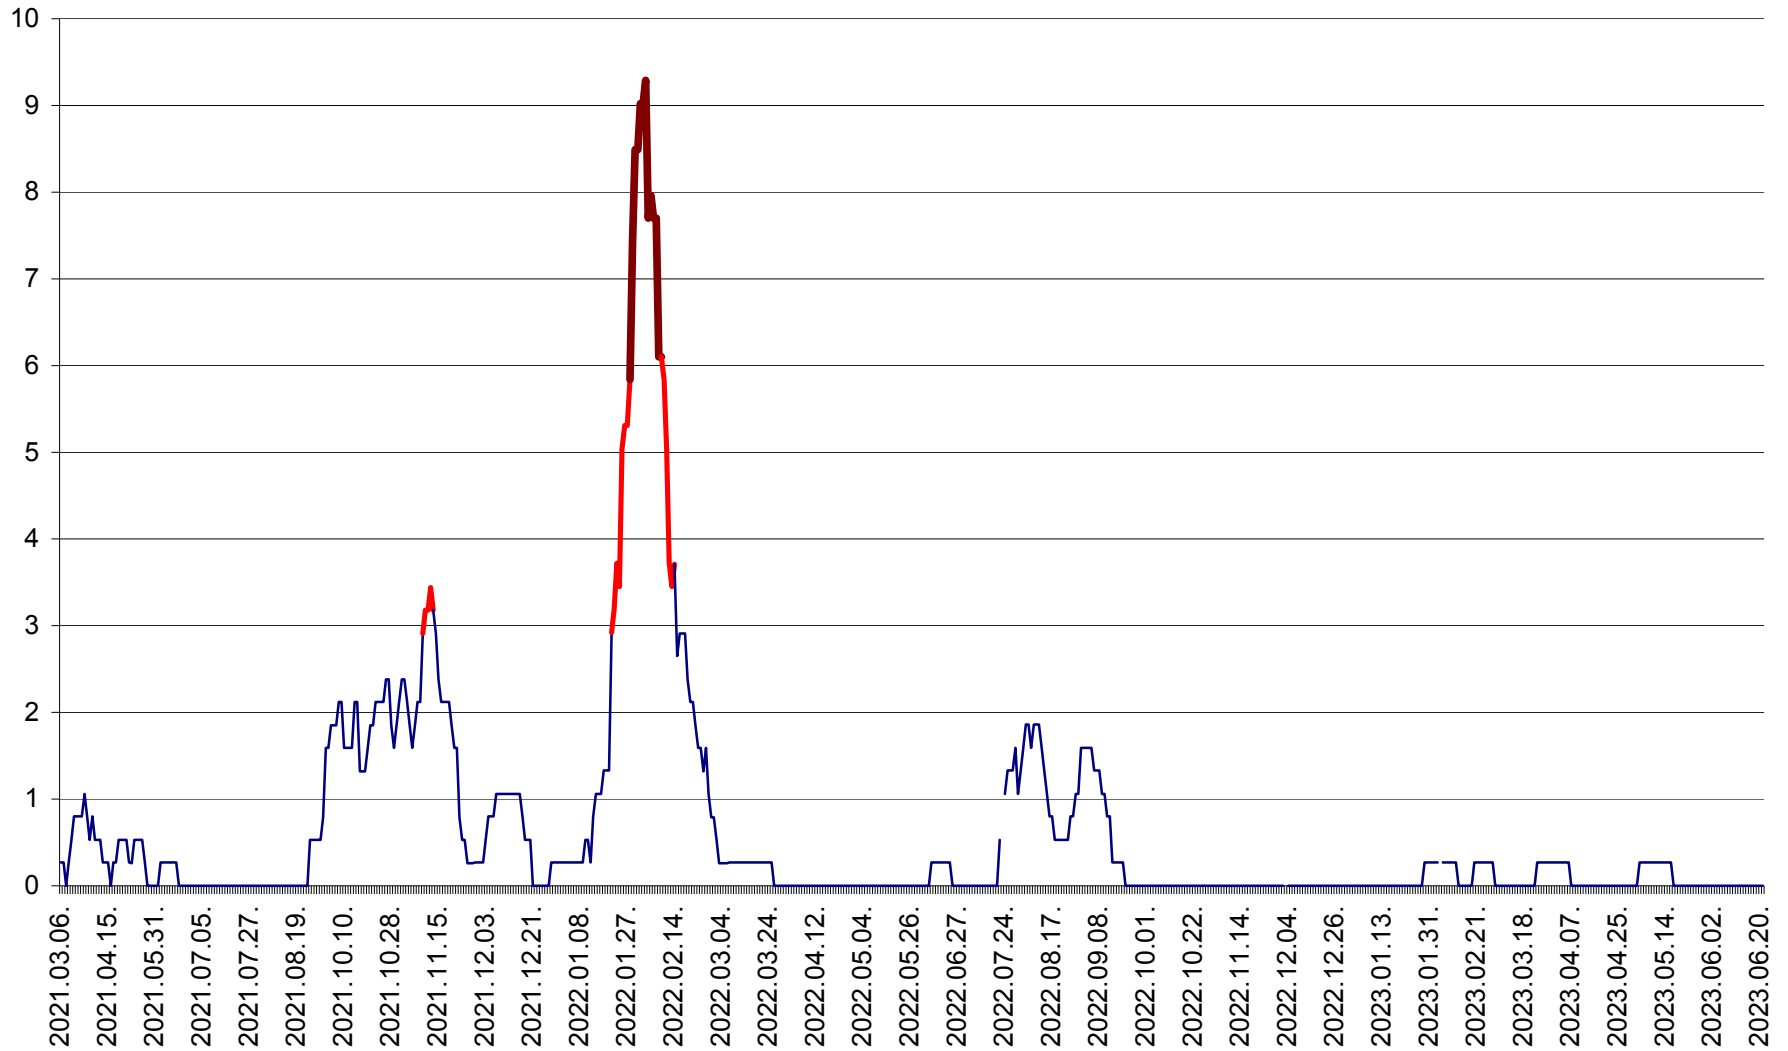

ORAȘ CRISTURU SECUIESC - Evolutia incidentei cumulate pe 14 zile la ‰ de locuitori  
2021.03.07. - 2023.06.22.

DĂNEȘTI - Evolutia incidentei cumulate pe 14 zile la ‰ de locuitori  
2021.03.07. - 2023.06.22.

DÂRJIU - Evolutia incidentei cumulate pe 14 zile la ‰ de locuitori  
2021.03.07. - 2023.06.22.

DEALU - Evolutia incidentei cumulate pe 14 zile la ‰ de locuitori  
2021.03.07. - 2023.06.22.

DITRĂU - Evolutia incidentei cumulate pe 14 zile la ‰ de locuitori  
2021.03.07. - 2023.06.22.

FELICENI - Evolutia incidentei cumulate pe 14 zile la ‰ de locuitori  
2021.03.07. - 2023.06.22.

FRUMOASA - Evolutia incidentei cumulate pe 14 zile la ‰ de locuitori  
2021.03.07. - 2023.06.22.

GĂLĂUȚAȘ - Evoluția incidenței cumulate pe 14 zile la ‰ de locuitori  
2021.03.07. - 2023.06.22.