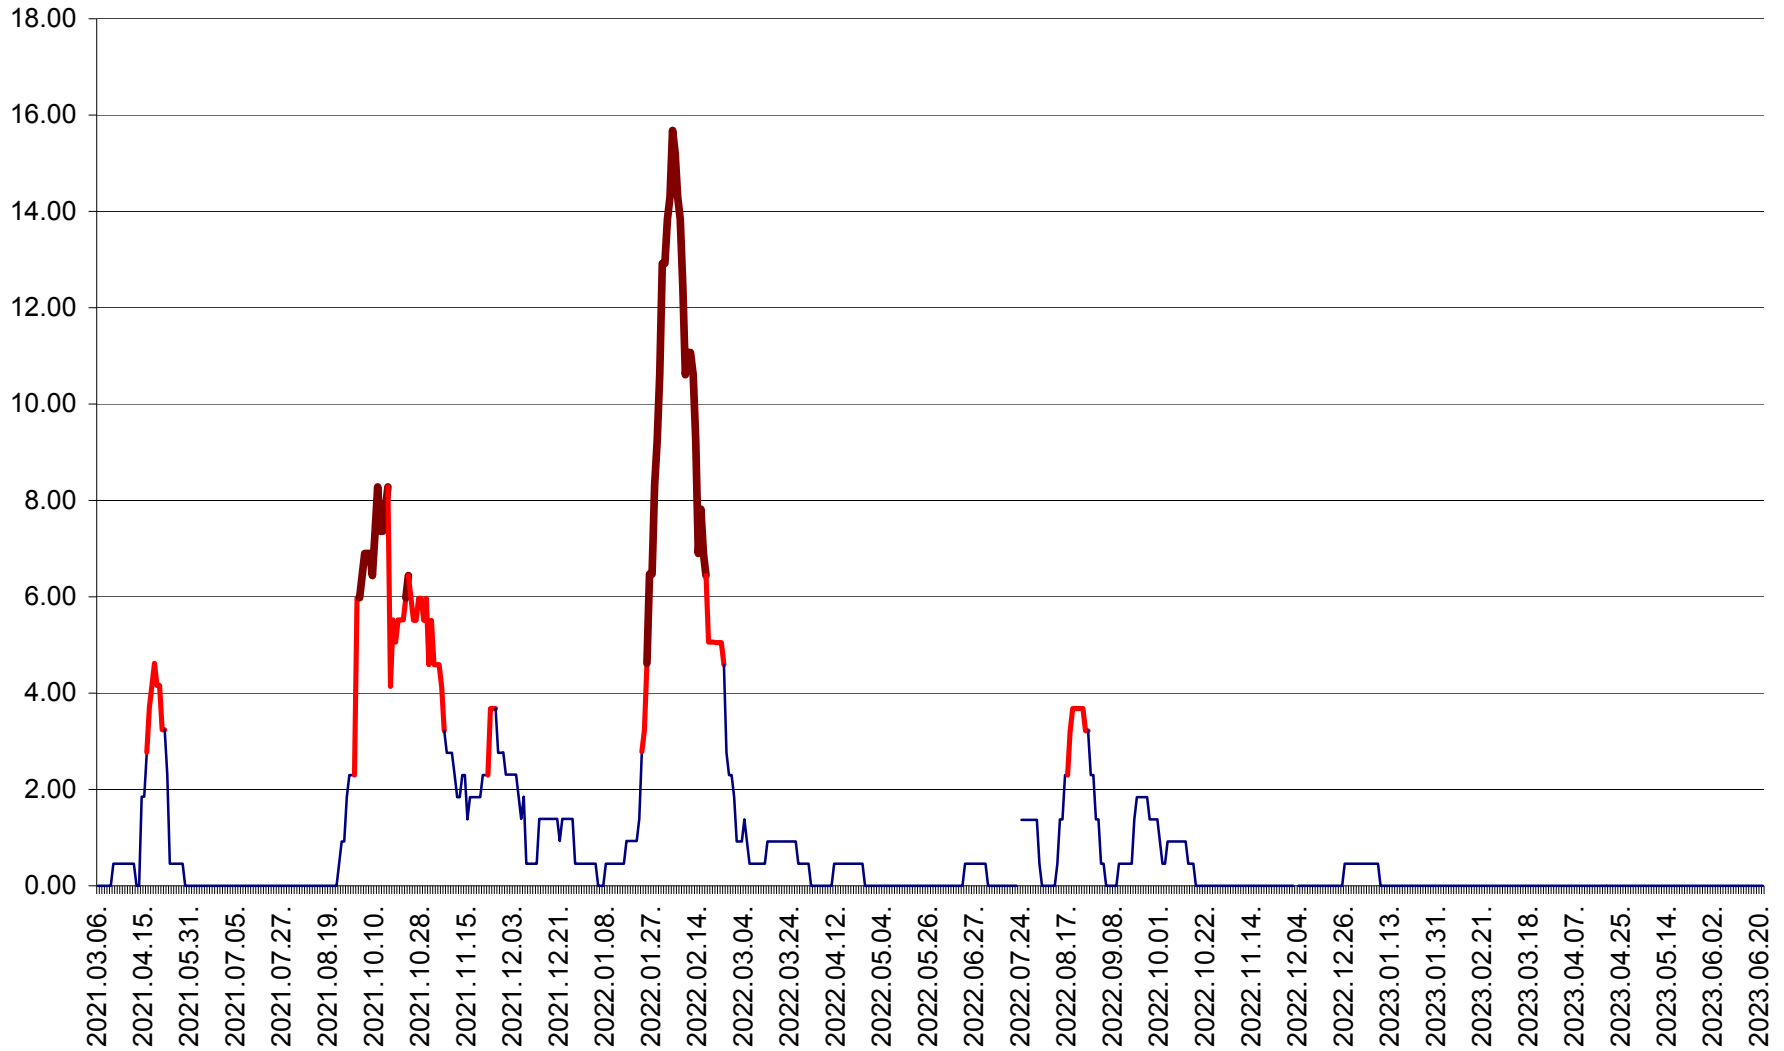

ATID - Evolutia incidentei cumulate pe 14 zile la ‰ de locuitori  
2021.03.07. - 2023.06.22.

AVRĂMEȘTI - Evolutia incidentei cumulate pe 14 zile la ‰ de locuitori  
2021.03.07. - 2023.06.22.

ORAȘ BĂILE TUȘNAD - Evoluția incidenței cumulate pe 14 zile la ‰ de locuitori  
2021.03.07. - 2023.06.22.

ORAȘ BĂLAN - Evoluția incidentei cumulate pe 14 zile la ‰ de locuitori  
2021.03.07. - 2023.06.22.

BILBOR - Evolutia incidentei cumulate pe 14 zile la ‰ de locuitori  
2021.03.07. - 2023.06.22.

ORAȘ BORSEC - Evolutia incidentei cumulate pe 14 zile la ‰ de locuitori  
2021.03.07. - 2023.06.22.

BRĂDEȘTI - Evoluția incidenței cumulate pe 14 zile la ‰ de locuitori  
2021.03.07. - 2023.06.22.

CĂPÂLNIȚA - Evoluția incidenței cumulate pe 14 zile la ‰ de locuitori  
2021.03.07. - 2023.06.22.

CÂRȚA - Evolutia incidentei cumulate pe 14 zile la ‰ de locuitori  
2021.03.07. - 2023.06.22.

CICEU - Evolutia incidentei cumulate pe 14 zile la ‰ de locuitori  
2021.03.07. - 2023.06.22.

CIUCSÂNGEORGIU - Evolutia incidentei cumulate pe 14 zile la ‰ de locuitori  
2021.03.07. - 2023.06.22.

CIUMANI - Evolutia incidentei cumulate pe 14 zile la ‰ de locuitori  
2021.03.07. - 2023.06.22.