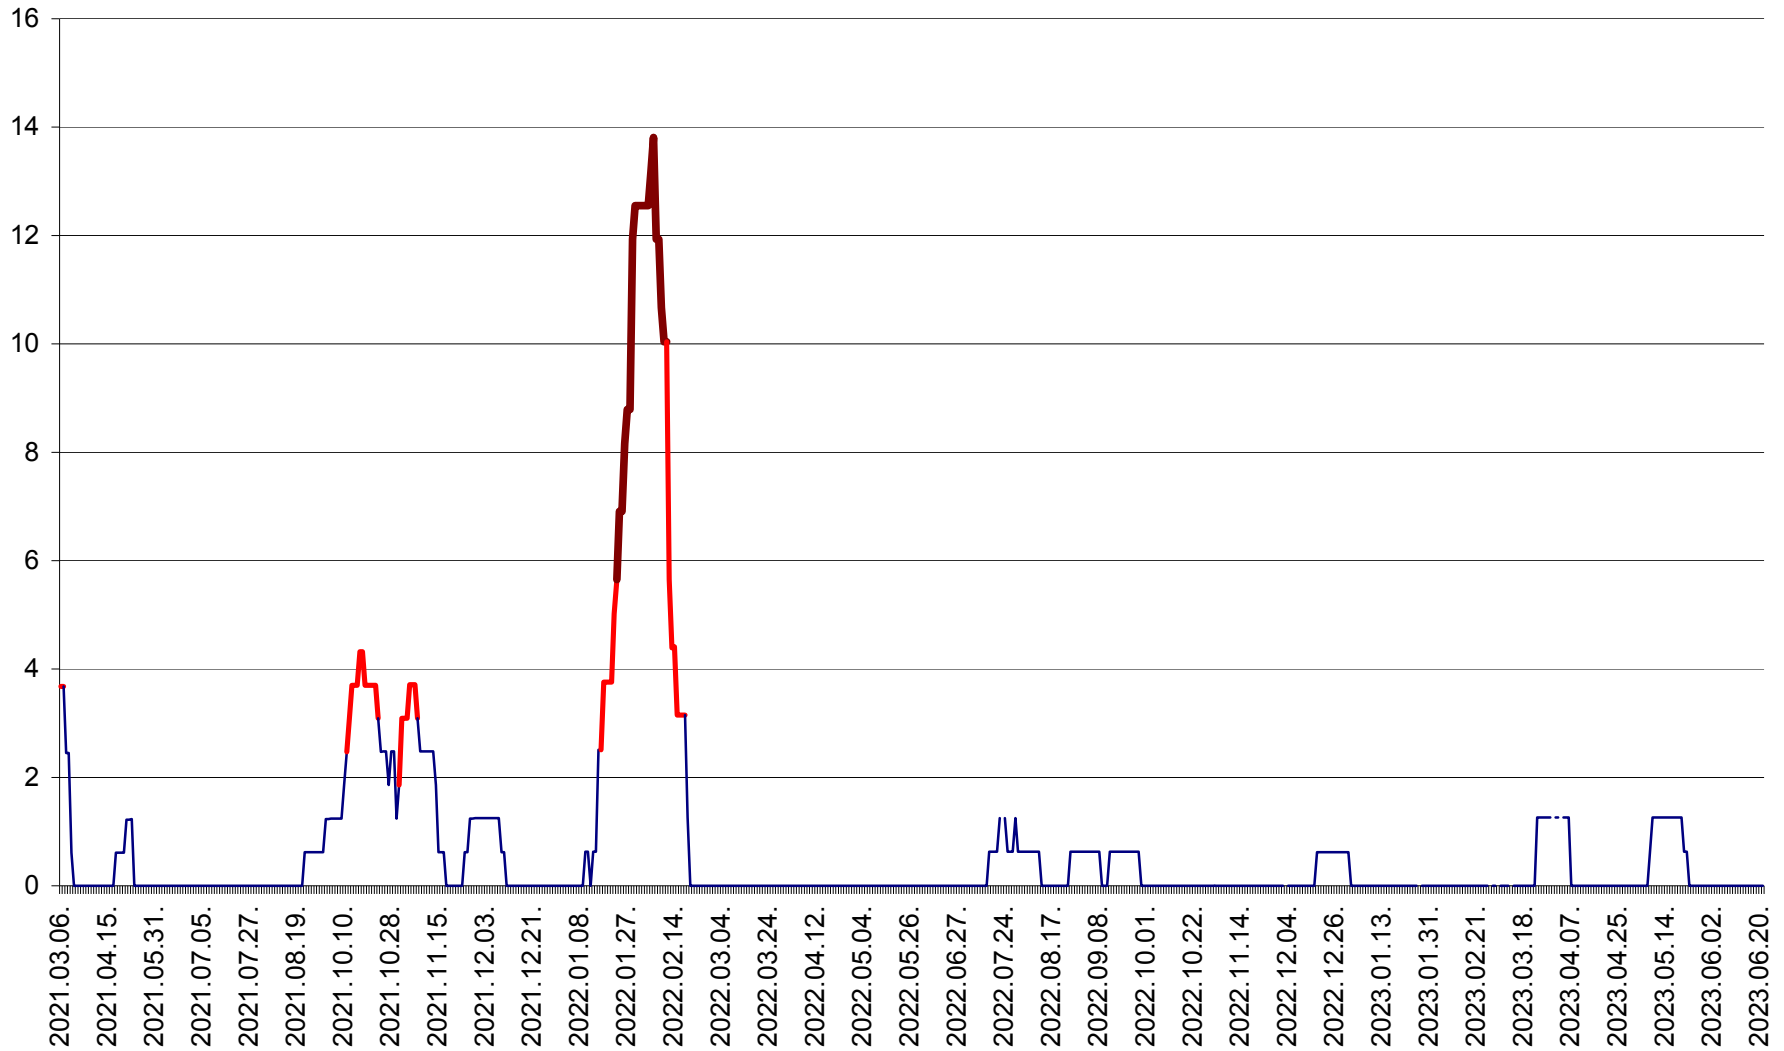

PLĂIEȘII DE JOS - Evoluția incidentei cumulate pe 14 zile la ‰ de locuitori  
2021.03.07. - 2023.06.22.

PORUMBENI - Evolutia incidentei cumulate pe 14 zile la ‰ de locuitori  
2021.03.07. - 2023.06.22.

PRAID - Evolutia incidentei cumulate pe 14 zile la ‰ de locuitori  
2021.03.07. - 2023.06.22.

RACU - Evolutia incidentei cumulate pe 14 zile la ‰ de locuitori  
2021.03.07. - 2023.06.22.

REMETEA - Evolutia incidentei cumulate pe 14 zile la ‰ de locuitori  
2021.03.07. - 2023.06.22.