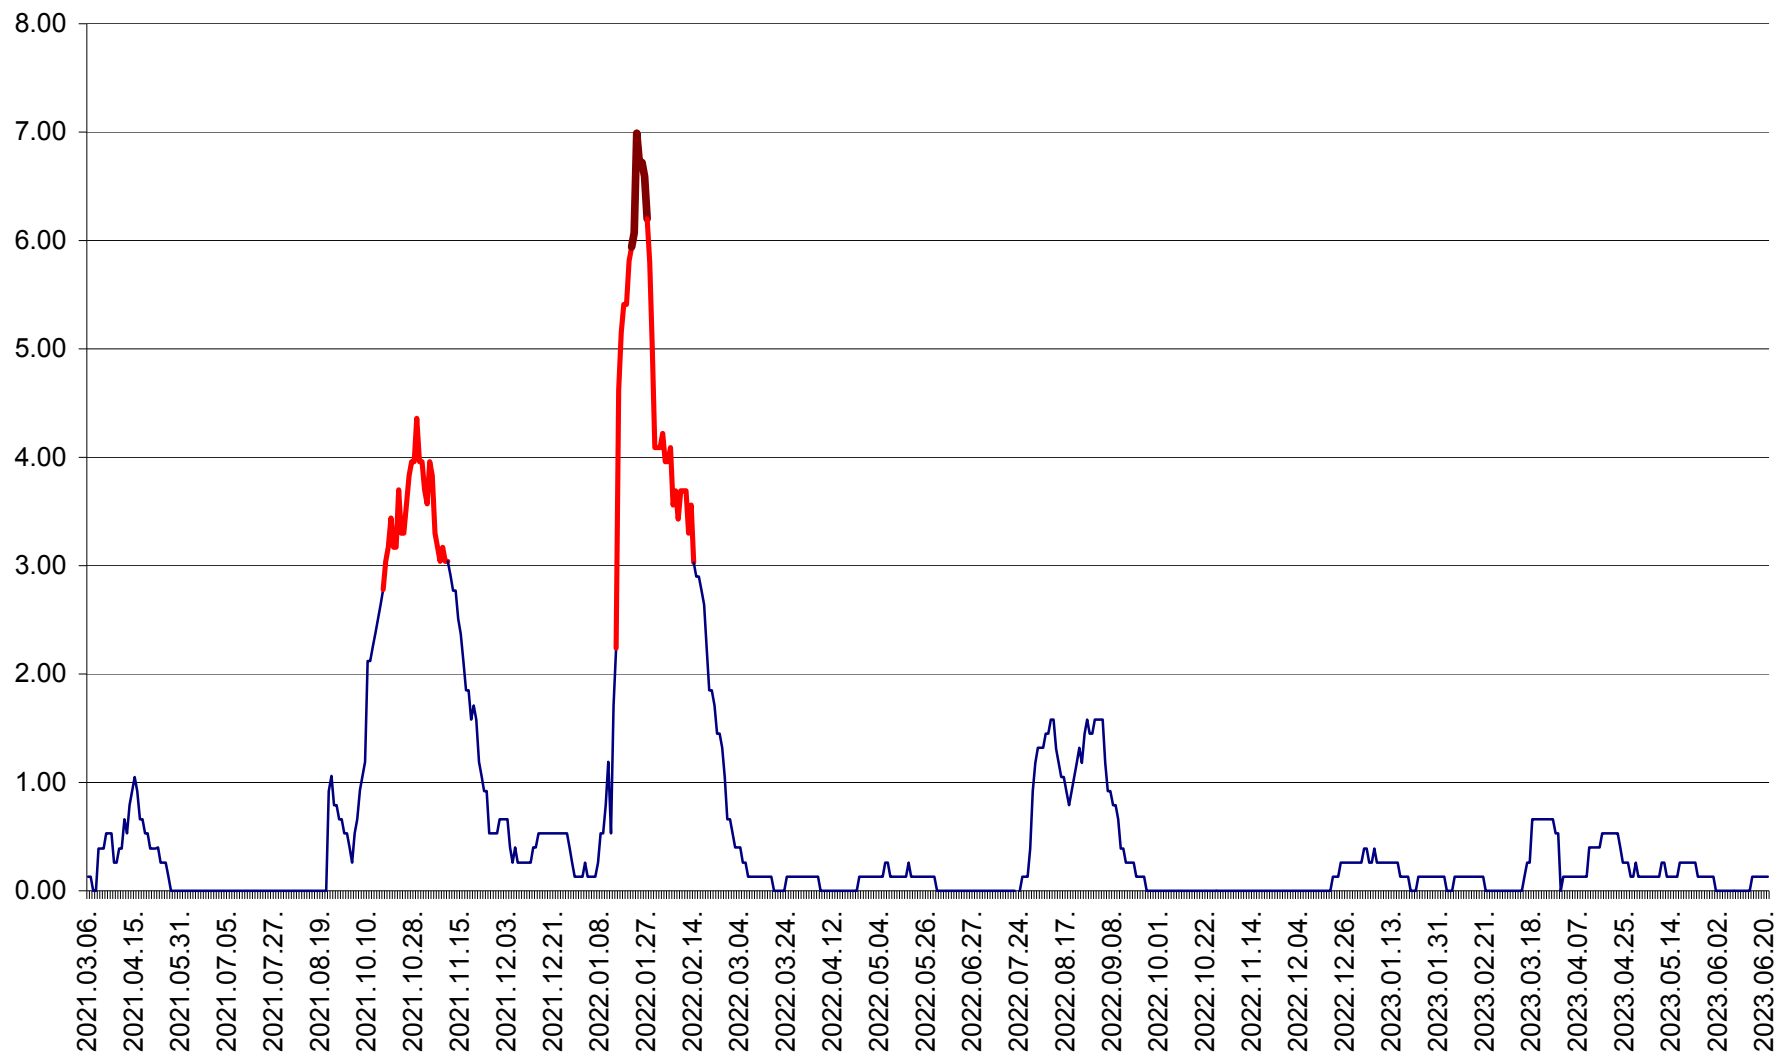

VOȘLĂBENI - Evolutia incidentei cumulate pe 14 zile la ‰ de locuitori
2021.03.07. - 2023.06.22.