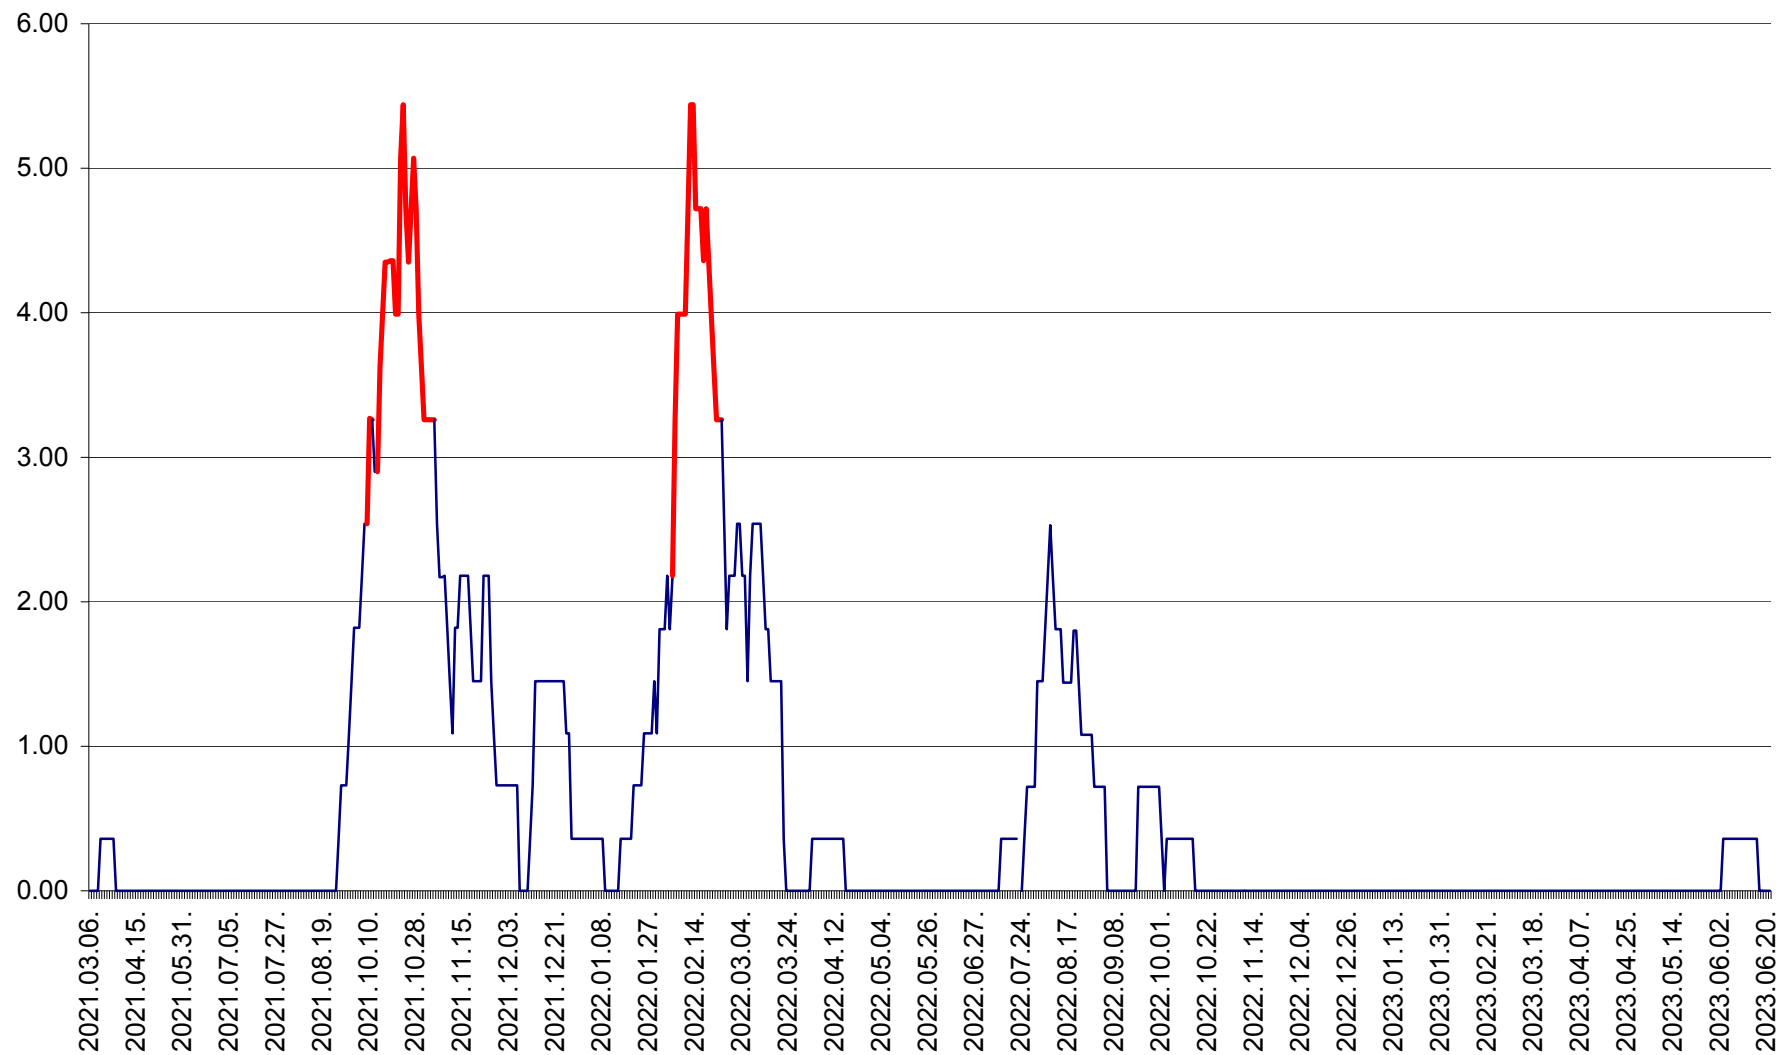

ATID - Evolutia incidentei cumulate pe 14 zile la ‰ de locuitori  
2021.03.07. - 2023.06.22.

AVRĂMEȘTI - Evolutia incidentei cumulate pe 14 zile la ‰ de locuitori  
2021.03.07. - 2023.06.22.

ORAȘ BĂILE TUȘNAD - Evoluția incidenței cumulate pe 14 zile la ‰ de locuitori  
2021.03.07. - 2023.06.22.

ORAȘ BĂLAN - Evoluția incidentei cumulate pe 14 zile la ‰ de locuitori  
2021.03.07. - 2023.06.22.

BILBOR - Evolutia incidentei cumulate pe 14 zile la ‰ de locuitori  
2021.03.07. - 2023.06.22.

ORAȘ BORSEC - Evolutia incidentei cumulate pe 14 zile la ‰ de locuitori  
2021.03.07. - 2023.06.22.

BRĂDEȘTI - Evoluția incidenței cumulate pe 14 zile la ‰ de locuitori  
2021.03.07. - 2023.06.22.

CĂPÂLNIȚA - Evoluția incidenței cumulate pe 14 zile la ‰ de locuitori  
2021.03.07. - 2023.06.22.

CÂRȚA - Evolutia incidentei cumulate pe 14 zile la ‰ de locuitori  
2021.03.07. - 2023.06.22.