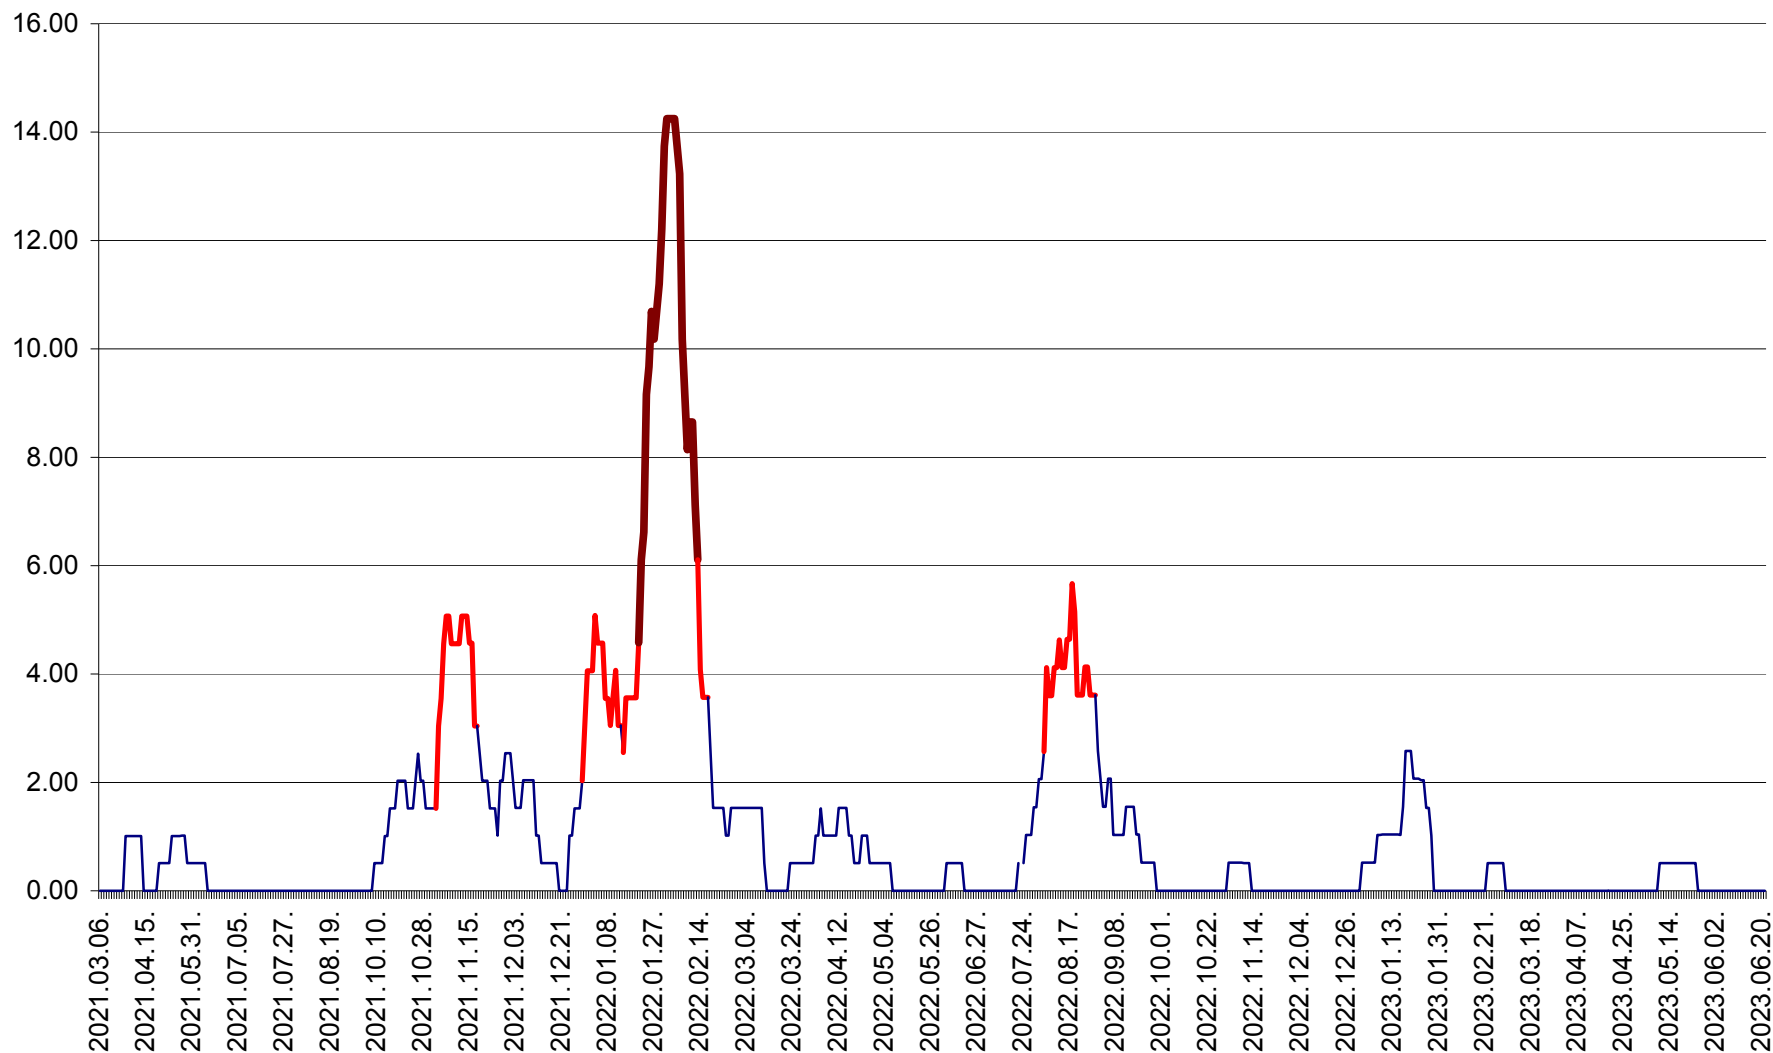

VĂRȘAG - Evolutia incidentei cumulate pe 14 zile la ‰ de locuitori  
2021.03.07. - 2023.06.22.

ORAȘ VLĂHIȚA - Evolutia incidentei cumulate pe 14 zile la ‰ de locuitori  
2021.03.07. - 2023.06.22.

VOȘLĂBENI - Evolutia incidentei cumulate pe 14 zile la ‰ de locuitori  
2021.03.07. - 2023.06.22.

ZETEA - Evolutia incidentei cumulate pe 14 zile la ‰ de locuitori  
2021.03.07. - 2023.06.22.

Total - Evolutia incidentei cumulate pe 14 zile la ‰ de locuitori  
2021.03.07. - 2023.06.22.