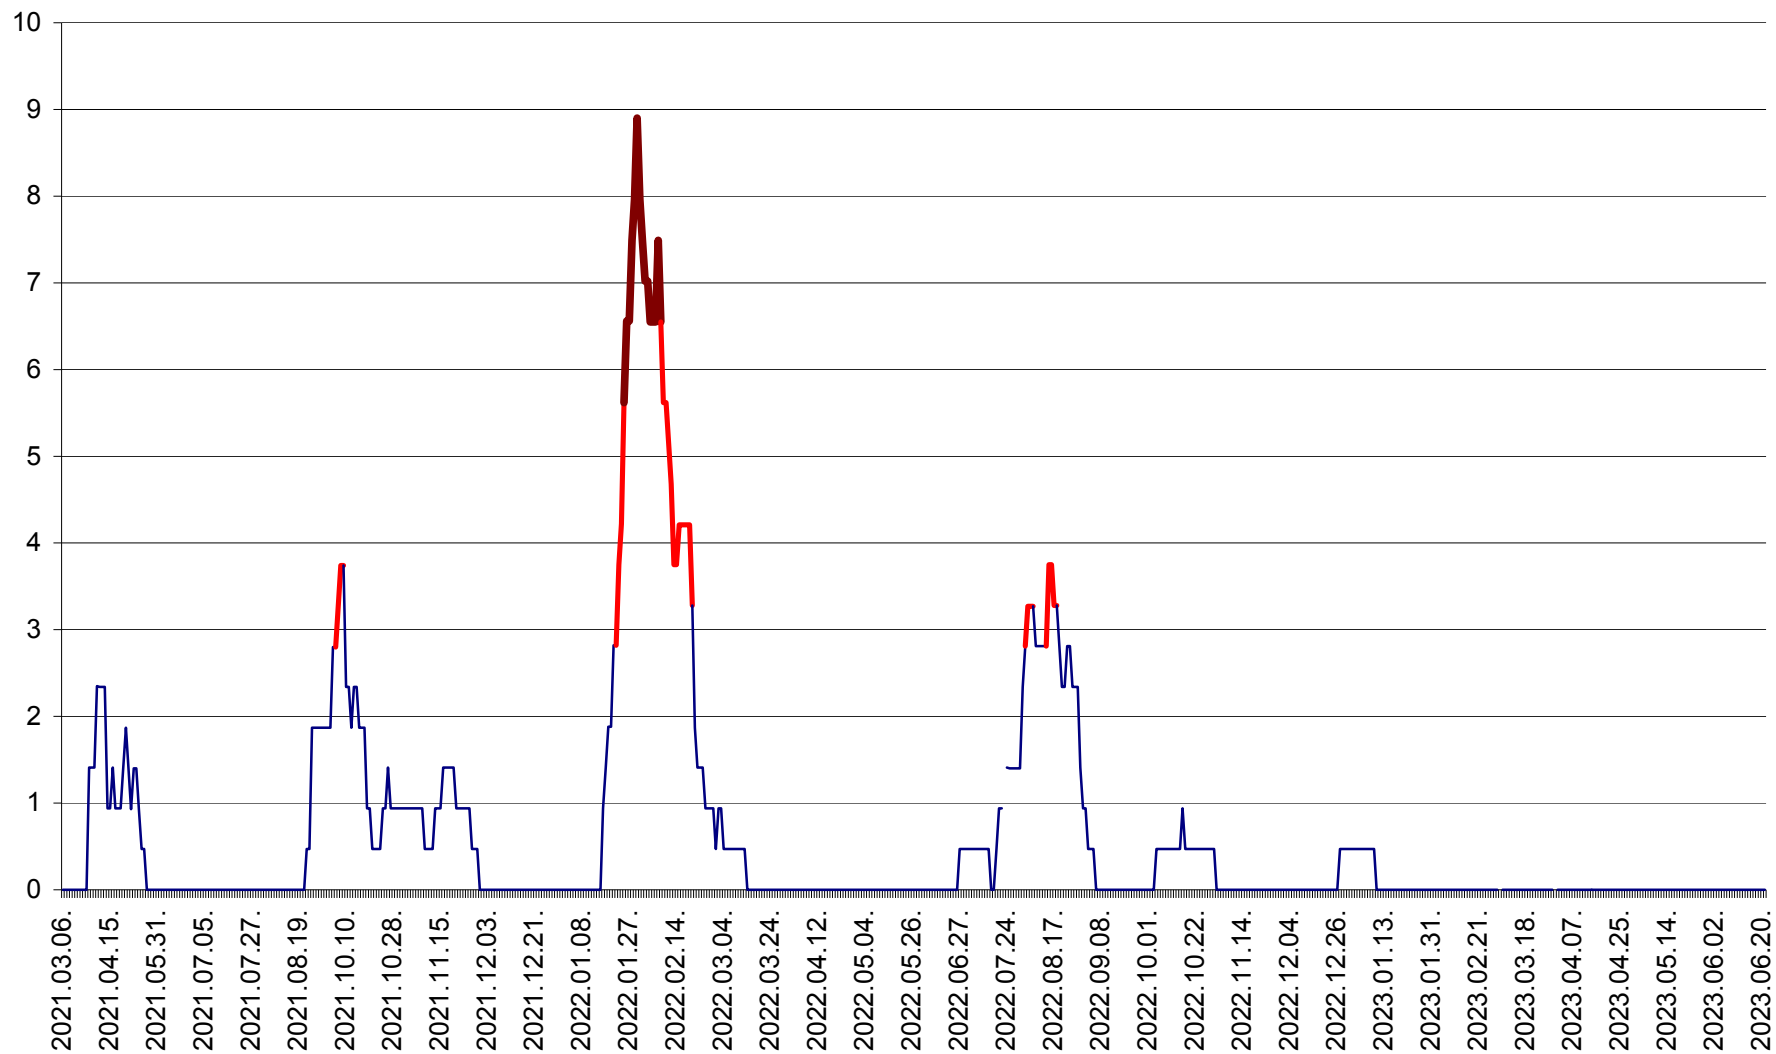

SECUIENI - Evolutia incidentei cumulate pe 14 zile la % de locuitori
2021.03.07. - 2023.06.22.