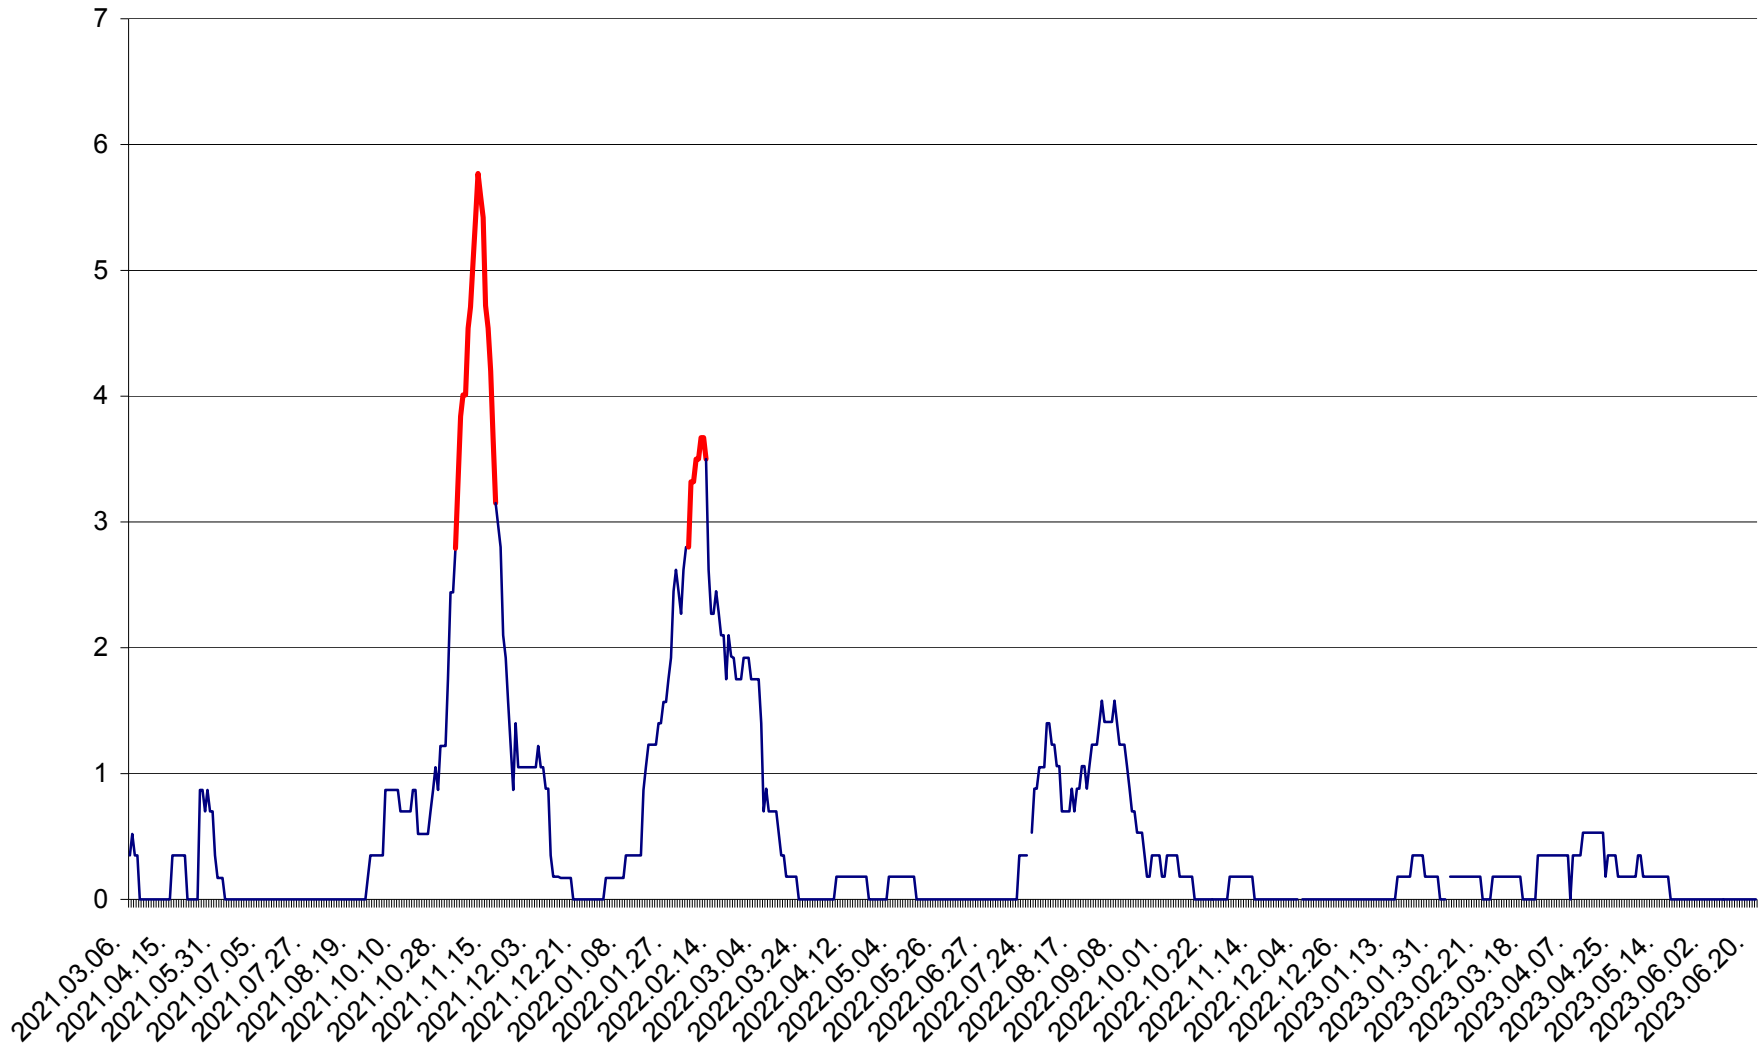

ORAȘ BĂLAN - Evoluția incidentei cumulate pe 14 zile la ‰ de locuitori  
2021.03.07. - 2023.06.22.

BILBOR - Evolutia incidentei cumulate pe 14 zile la ‰ de locuitori  
2021.03.07. - 2023.06.22.

ORAȘ BORSEC - Evolutia incidentei cumulate pe 14 zile la ‰ de locuitori  
2021.03.07. - 2023.06.22.

CORBU - Evolutia incidentei cumulate pe 14 zile la ‰ de locuitori  
2021.03.07. - 2023.06.22.

CORUND - Evolutia incidentei cumulate pe 14 zile la ‰ de locuitori  
2021.03.07. - 2023.06.22.

COZMENI - Evolutia incidentei cumulate pe 14 zile la ‰ de locuitori  
2021.03.07. - 2023.06.22.

ORAȘ CRISTURU SECUIESC - Evolutia incidentei cumulate pe 14 zile la ‰ de locuitori  
2021.03.07. - 2023.06.22.

DĂNEȘTI - Evolutia incidentei cumulate pe 14 zile la ‰ de locuitori  
2021.03.07. - 2023.06.22.

DÂRJIU - Evolutia incidentei cumulate pe 14 zile la ‰ de locuitori  
2021.03.07. - 2023.06.22.

DEALU - Evolutia incidentei cumulate pe 14 zile la ‰ de locuitori  
2021.03.07. - 2023.06.22.

DITRĂU - Evolutia incidentei cumulate pe 14 zile la ‰ de locuitori  
2021.03.07. - 2023.06.22.