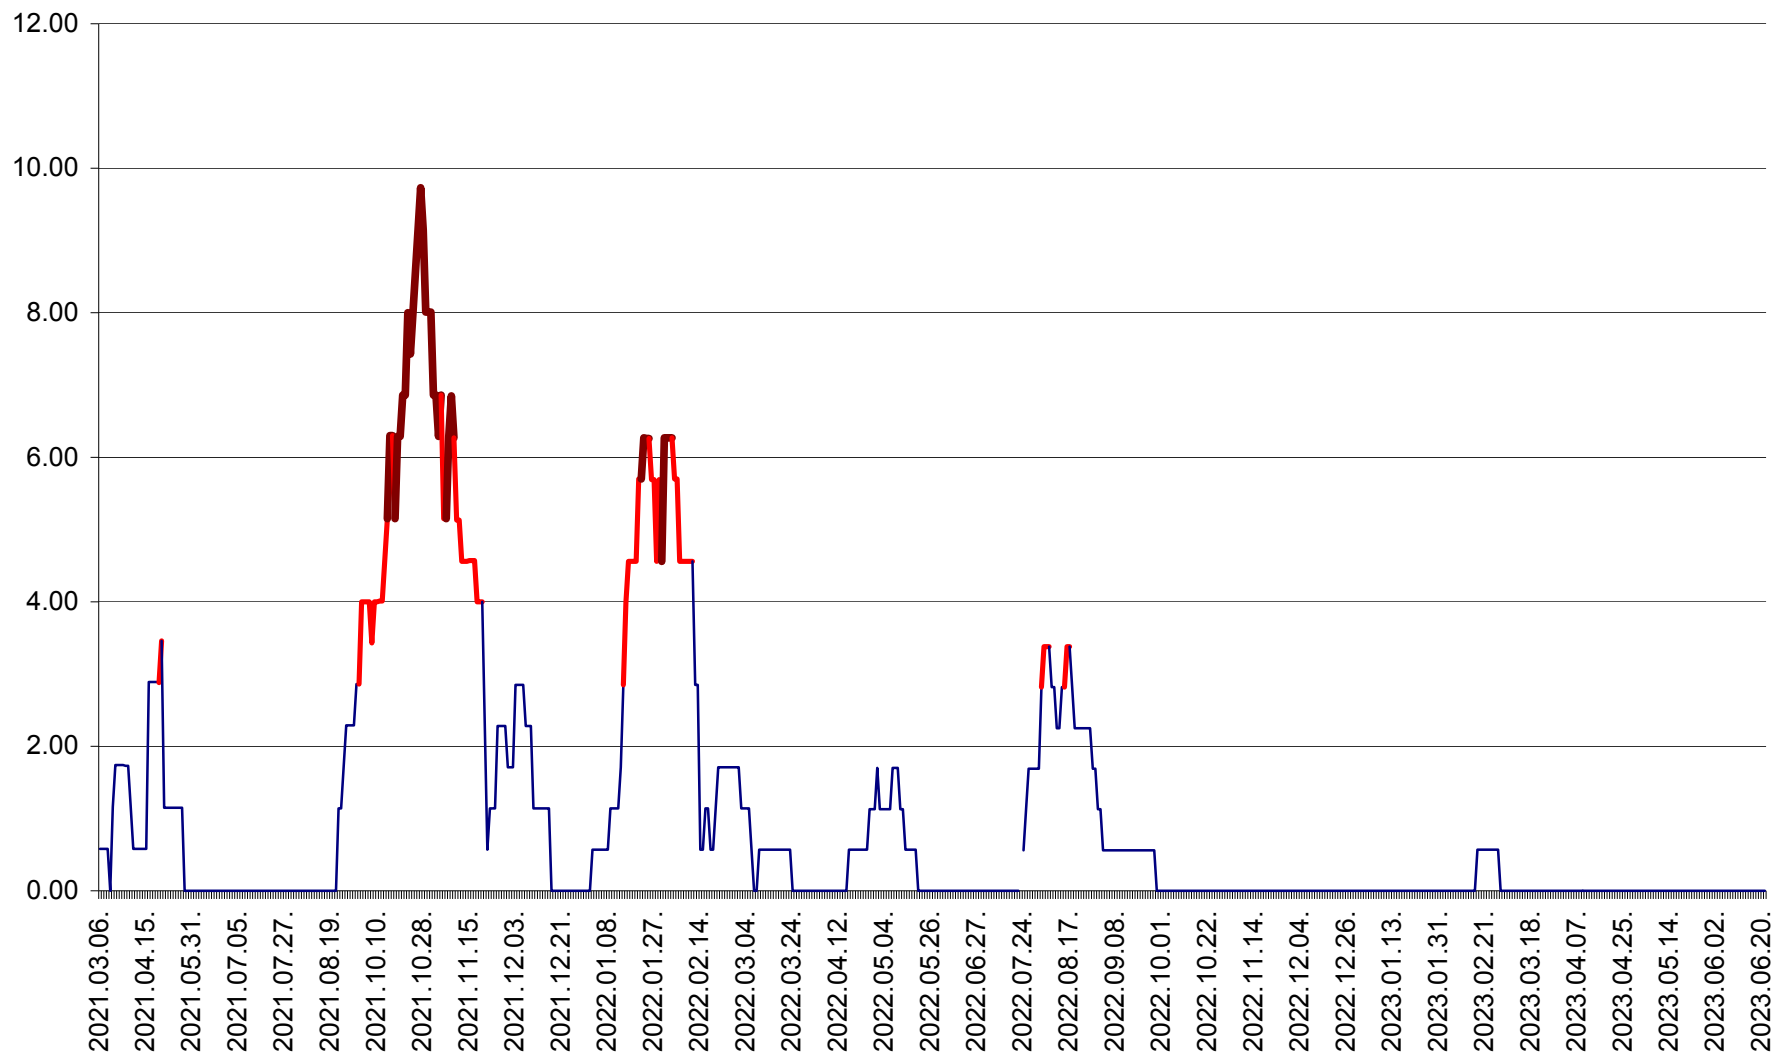

ORAȘ VLĂHIȚA - Evolutia incidentei cumulate pe 14 zile la ‰ de locuitori
2021.03.07. - 2023.06.22.