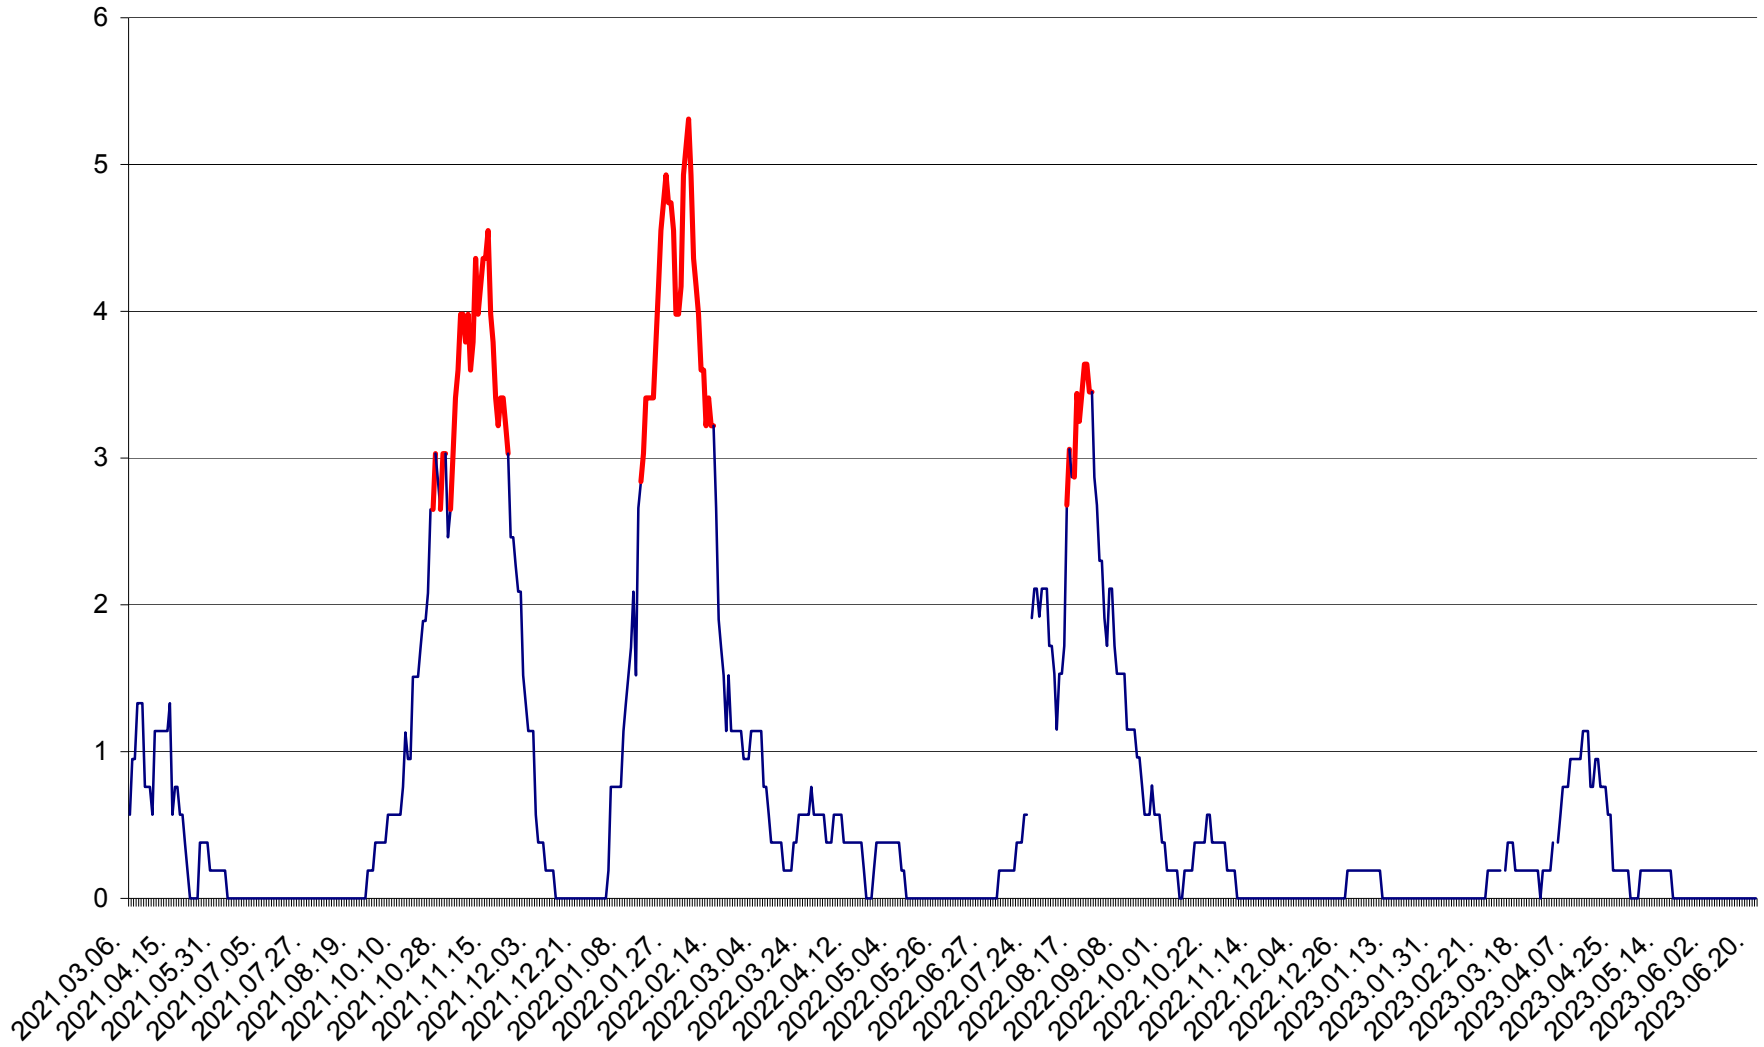

SICULENI - Evolutia incidentei cumulate pe 14 zile la ‰ de locuitori  
2021.03.07. - 2023.06.22.

ȘIMONEȘTI - Evolutia incidentei cumulate pe 14 zile la ‰ de locuitori  
2021.03.07. - 2023.06.22.

SUBCETATE - Evolutia incidentei cumulate pe 14 zile la ‰ de locuitori  
2021.03.07. - 2023.06.22.

SUSENI - Evolutia incidentei cumulate pe 14 zile la ‰ de locuitori  
2021.03.07. - 2023.06.22.

TOMEȘTI - Evolutia incidentei cumulate pe 14 zile la ‰ de locuitori  
2021.03.07. - 2023.06.22.

MUNICIPIUL TOPLIȚA - Evolutia incidentei cumulate pe 14 zile la ‰ de locuitori  
2021.03.07. - 2023.06.22.