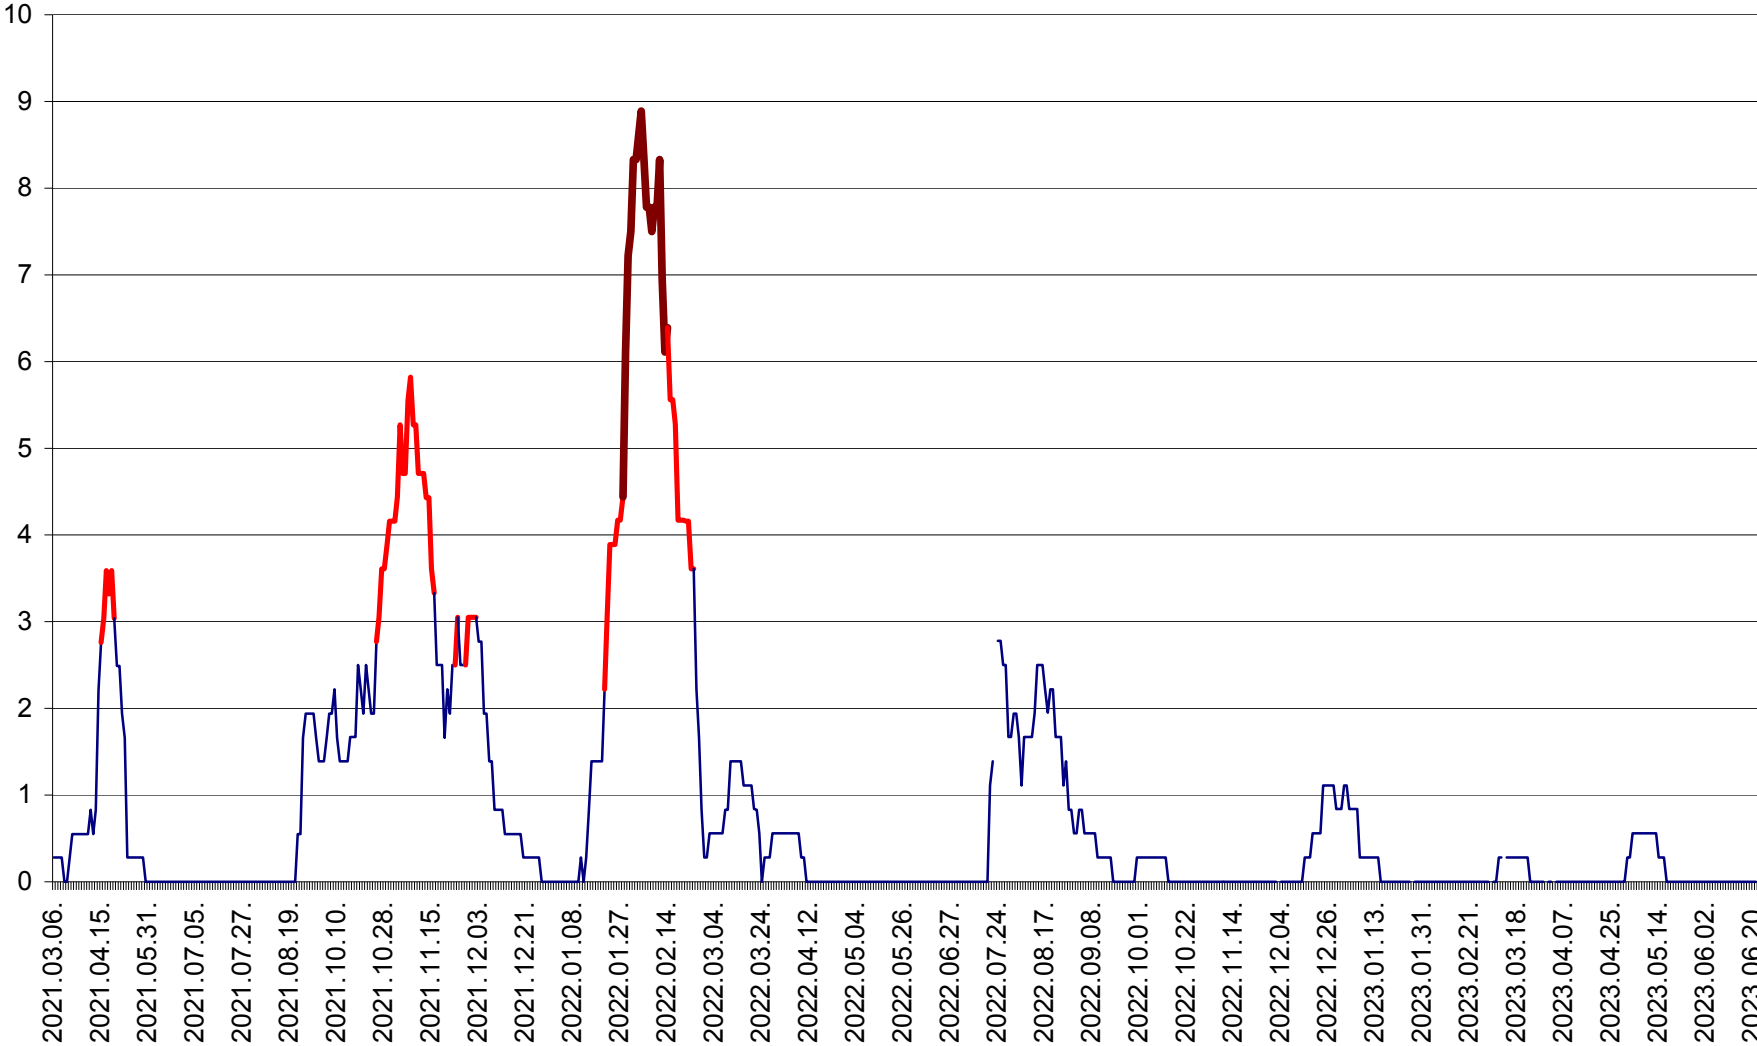

MEREȘTI - Evolutia incidentei cumulate pe 14 zile la ‰ de locuitori  
2021.03.07. - 2023.06.22.

MUNICIPIUL MIERCUREA-CIUC - Evolutia incidentei cumulate pe 14 zile la ‰ de locuitori  
2021.03.07. - 2023.06.22.

MIHĂILENI - Evolutia incidentei cumulate pe 14 zile la ‰ de locuitori  
2021.03.07. - 2023.06.22.

MUGENI - Evolutia incidentei cumulate pe 14 zile la ‰ de locuitori  
2021.03.07. - 2023.06.22.

OCLAND - Evolutia incidentei cumulate pe 14 zile la ‰ de locuitori  
2021.03.07. - 2023.06.22.