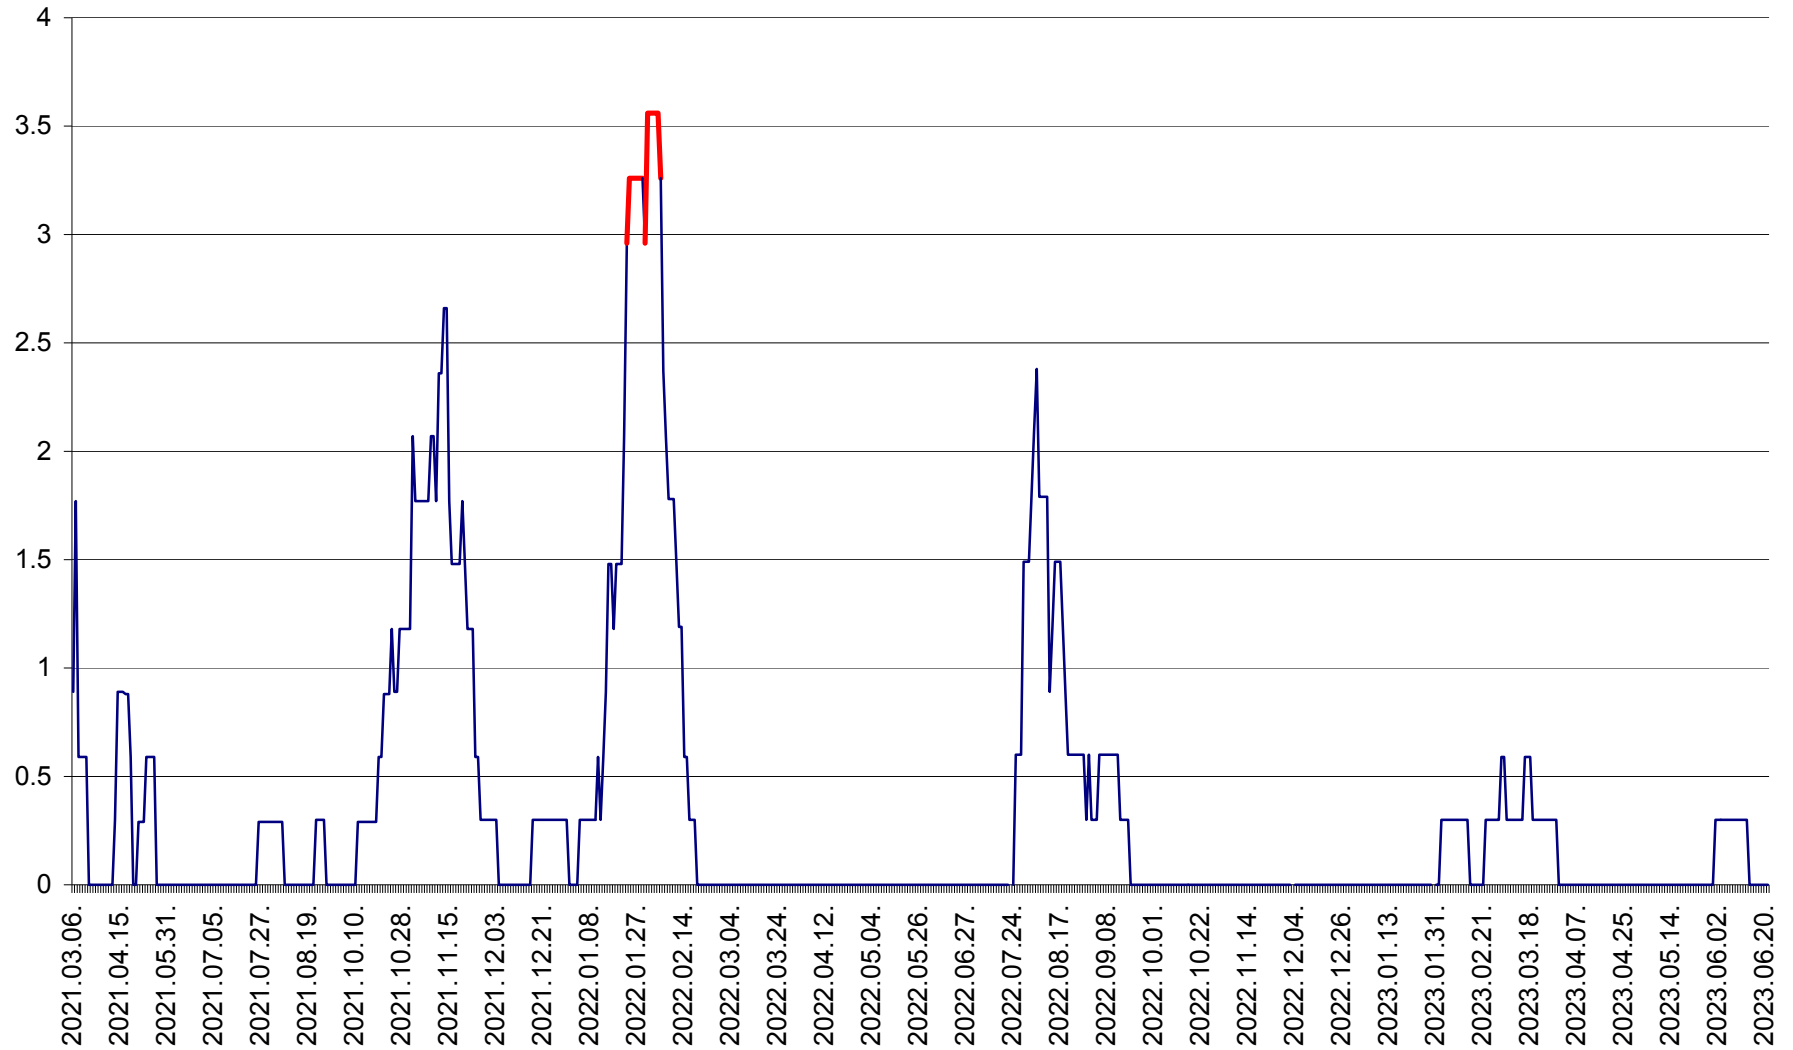

MUNICIPIUL GHEORGHENI - Evolutia incidentei cumulate pe 14 zile la % de locuitori  
2021.03.07. - 2023.06.22.

JOSENI - Evolutia incidentei cumulate pe 14 zile la ‰ de locuitori  
2021.03.07. - 2023.06.22.

LĂZAREA - Evolutia incidentei cumulate pe 14 zile la % de locuitori  
2021.03.07. - 2023.06.22.

LELICENI - Evolutia incidentei cumulate pe 14 zile la ‰ de locuitori  
2021.03.07. - 2023.06.22.

LUETA - Evolutia incidentei cumulate pe 14 zile la ‰ de locuitori  
2021.03.07. - 2023.06.22.

LUNCA DE JOS - Evolutia incidentei cumulate pe 14 zile la ‰ de locuitori  
2021.03.07. - 2023.06.22.

LUNCA DE SUS - Evolutia incidentei cumulate pe 14 zile la ‰ de locuitori  
2021.03.07. - 2023.06.22.