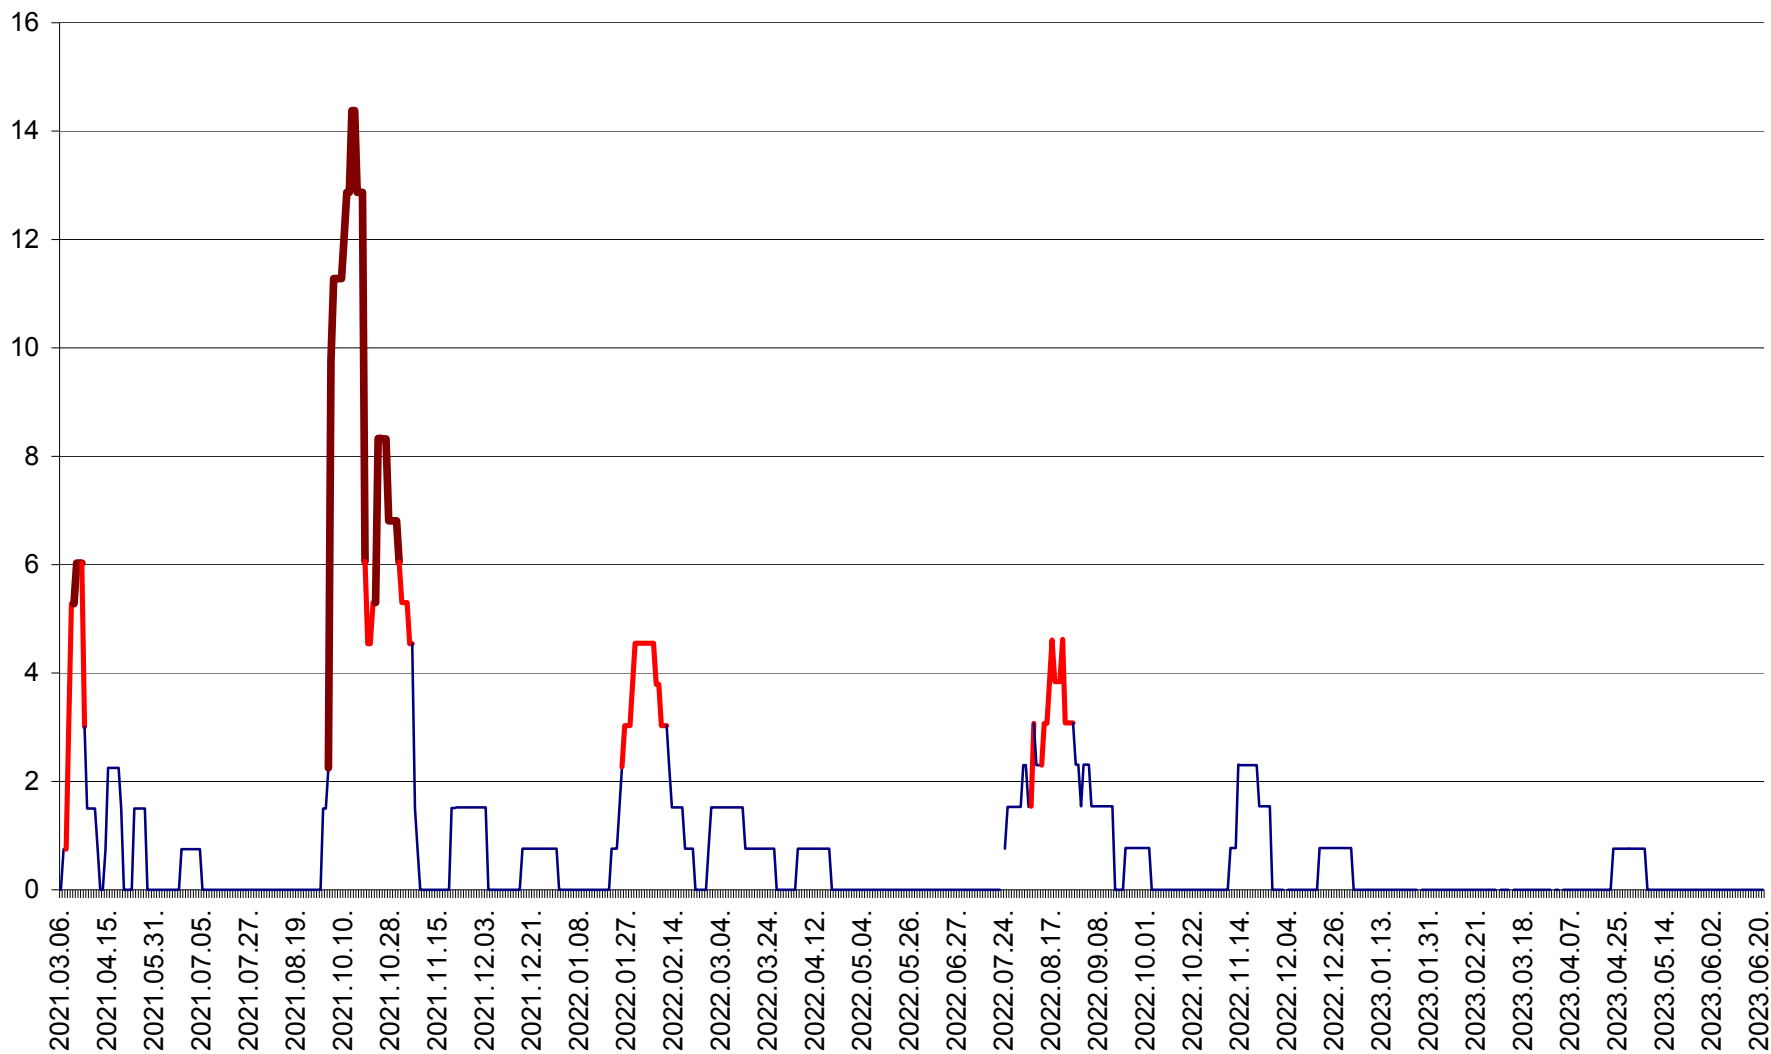

MEREȘTI - Evolutia incidentei cumulate pe 14 zile la ‰ de locuitori  
2021.03.07. - 2023.06.22.

MUNICIPIUL MIERCUREA-CIUC - Evolutia incidentei cumulate pe 14 zile la ‰ de locuitori  
2021.03.07. - 2023.06.22.

MIHĂILENI - Evolutia incidentei cumulate pe 14 zile la ‰ de locuitori  
2021.03.07. - 2023.06.22.

MUGENI - Evolutia incidentei cumulate pe 14 zile la ‰ de locuitori  
2021.03.07. - 2023.06.22.

OCLAND - Evolutia incidentei cumulate pe 14 zile la ‰ de locuitori  
2021.03.07. - 2023.06.22.