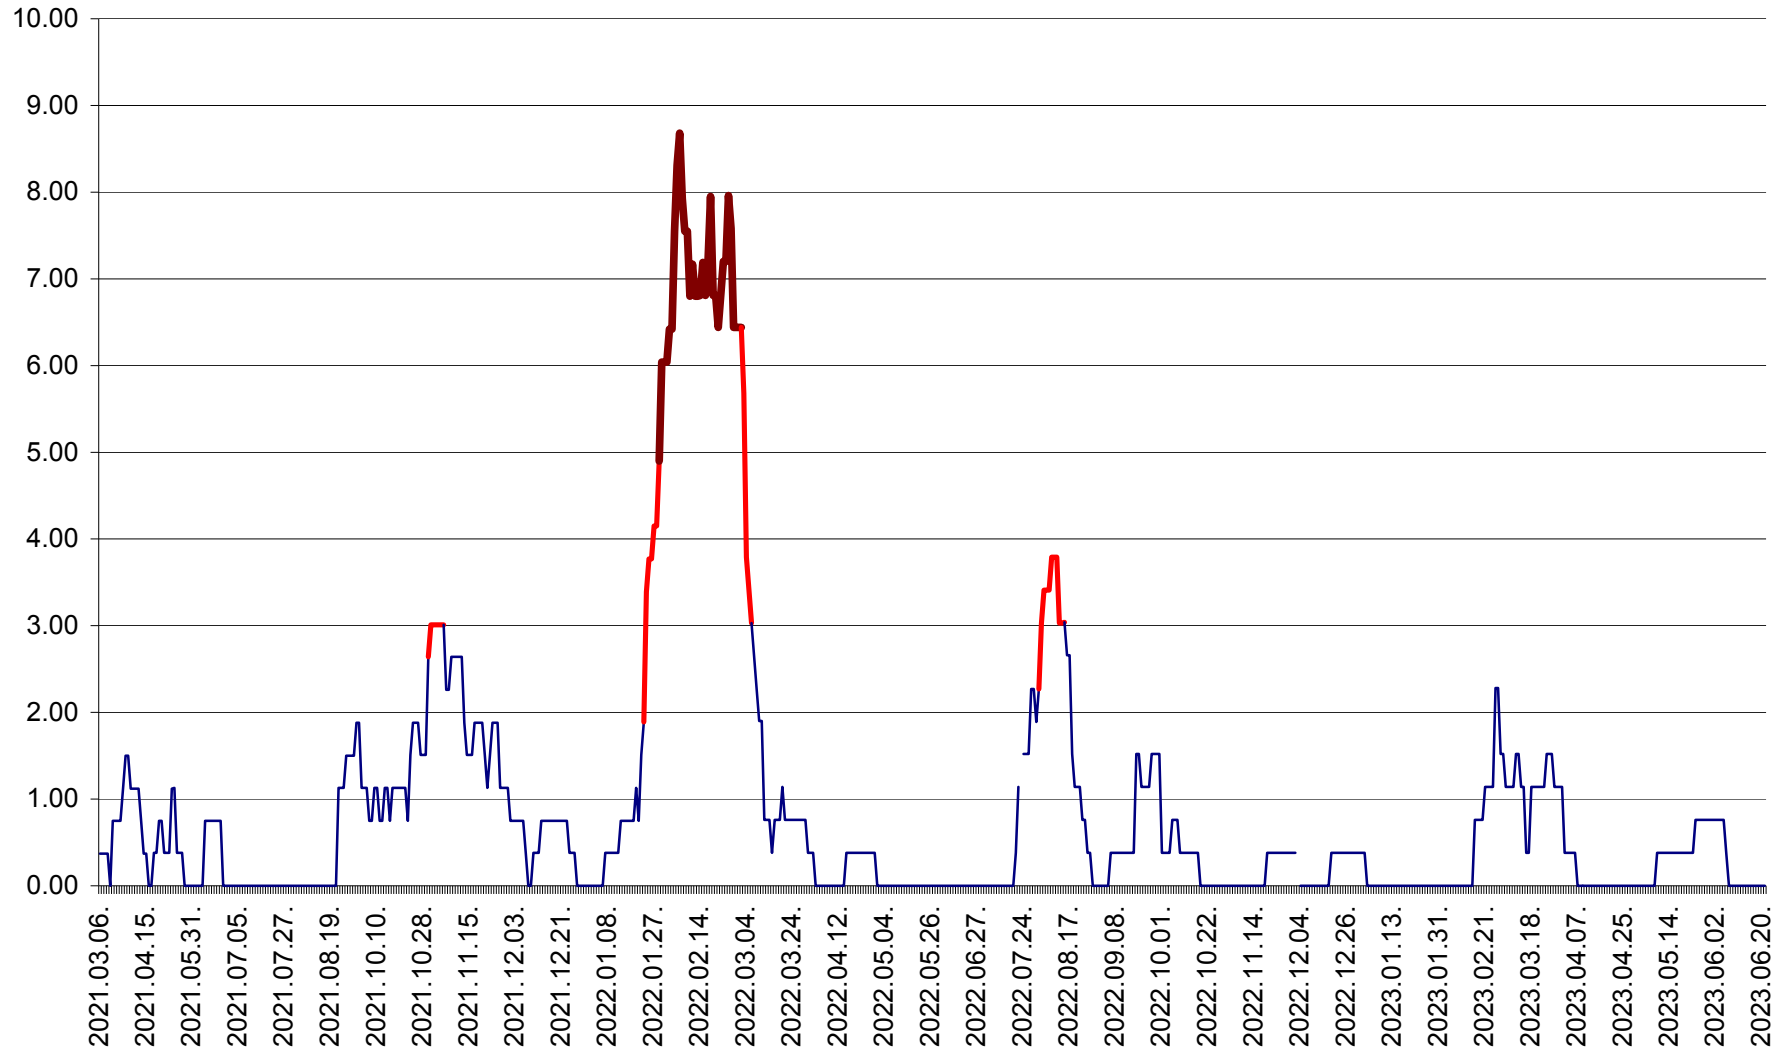

ATID - Evolutia incidentei cumulate pe 14 zile la ‰ de locuitori  
2021.03.07. - 2023.06.22.

AVRĂMEȘTI - Evolutia incidentei cumulate pe 14 zile la ‰ de locuitori  
2021.03.07. - 2023.06.22.

ORAȘ BĂILE TUȘNAD - Evoluția incidenței cumulate pe 14 zile la ‰ de locuitori  
2021.03.07. - 2023.06.22.

ORAȘ BĂLAN - Evoluția incidentei cumulate pe 14 zile la ‰ de locuitori  
2021.03.07. - 2023.06.22.

BILBOR - Evolutia incidentei cumulate pe 14 zile la ‰ de locuitori  
2021.03.07. - 2023.06.22.

ORAȘ BORSEC - Evolutia incidentei cumulate pe 14 zile la ‰ de locuitori  
2021.03.07. - 2023.06.22.

BRĂDEȘTI - Evoluția incidenței cumulate pe 14 zile la ‰ de locuitori  
2021.03.07. - 2023.06.22.

CĂPÂLNIȚA - Evoluția incidenței cumulate pe 14 zile la ‰ de locuitori  
2021.03.07. - 2023.06.22.

CÂRȚA - Evolutia incidentei cumulate pe 14 zile la ‰ de locuitori  
2021.03.07. - 2023.06.22.