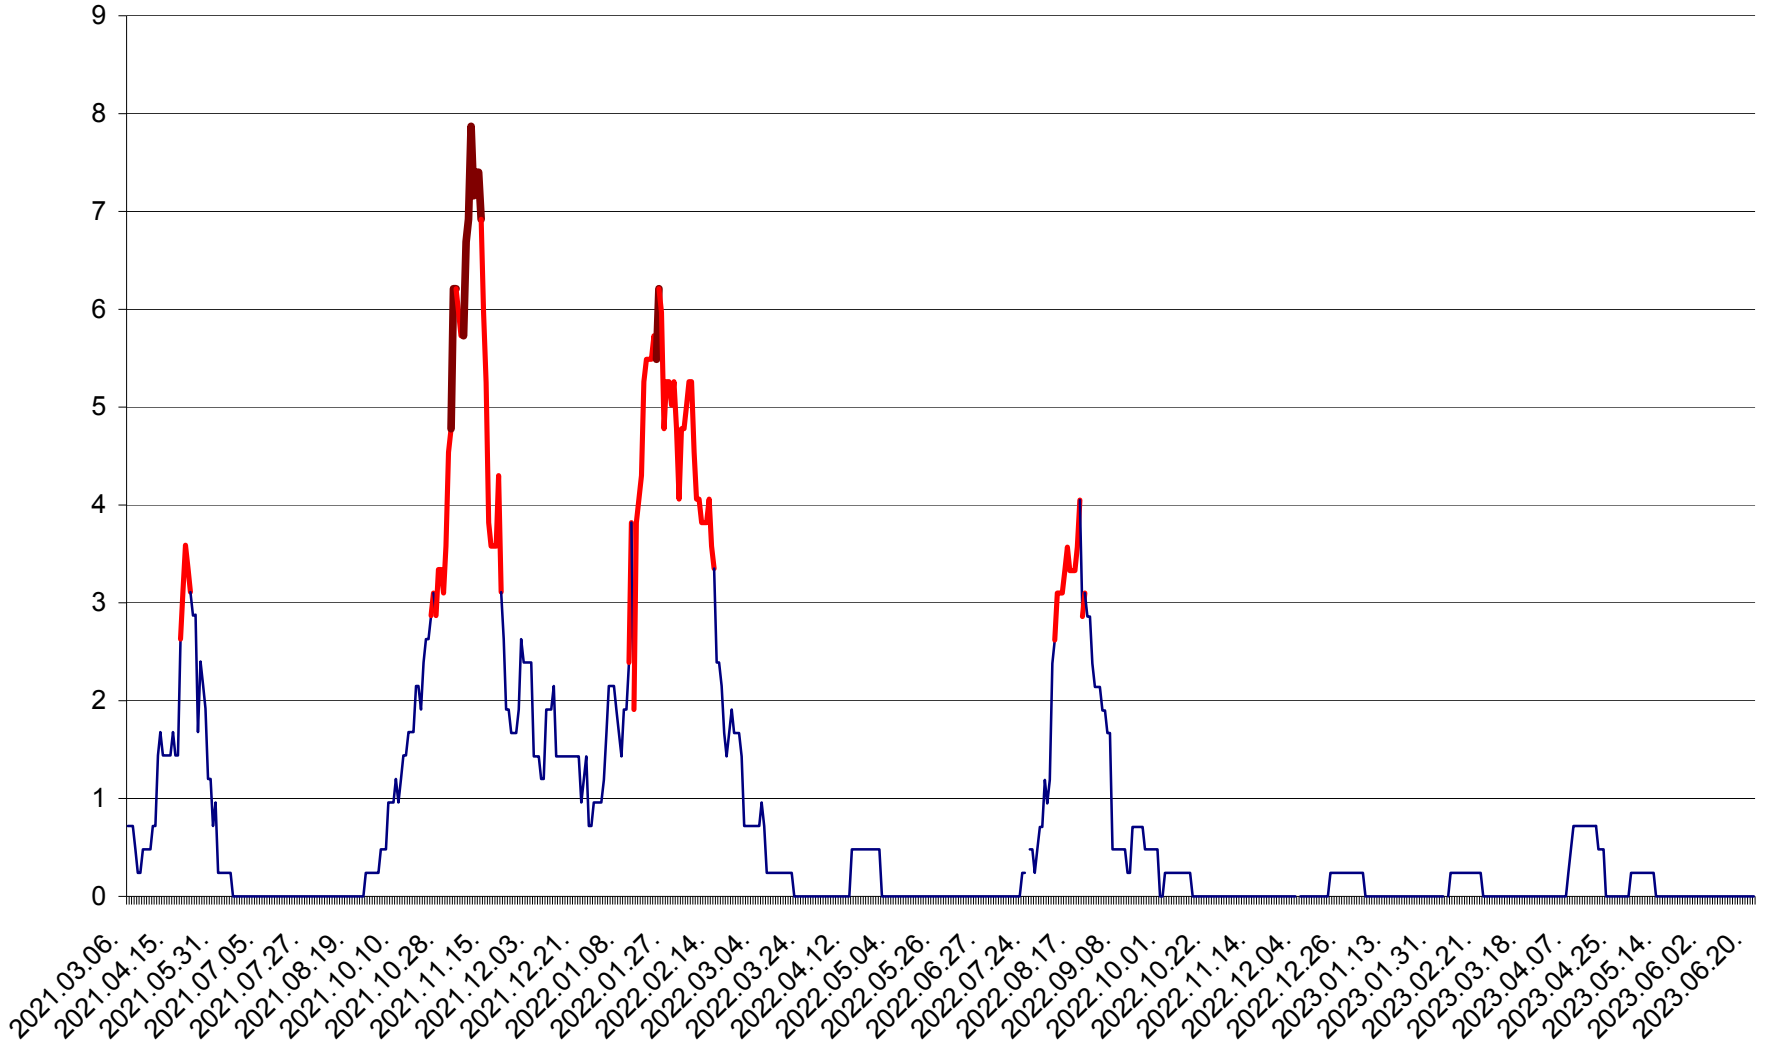

ORAȘ BĂLAN - Evoluția incidentei cumulate pe 14 zile la ‰ de locuitori  
2021.03.07. - 2023.06.22.

BILBOR - Evolutia incidentei cumulate pe 14 zile la ‰ de locuitori  
2021.03.07. - 2023.06.22.

ORAȘ BORSEC - Evolutia incidentei cumulate pe 14 zile la ‰ de locuitori  
2021.03.07. - 2023.06.22.

CORBU - Evolutia incidentei cumulate pe 14 zile la ‰ de locuitori  
2021.03.07. - 2023.06.22.

CORUND - Evolutia incidentei cumulate pe 14 zile la ‰ de locuitori  
2021.03.07. - 2023.06.22.

COZMENI - Evolutia incidentei cumulate pe 14 zile la ‰ de locuitori  
2021.03.07. - 2023.06.22.

ORAȘ CRISTURU SECUIESC - Evolutia incidentei cumulate pe 14 zile la ‰ de locuitori  
2021.03.07. - 2023.06.22.

DĂNEȘTI - Evolutia incidentei cumulate pe 14 zile la ‰ de locuitori  
2021.03.07. - 2023.06.22.

DÂRJIU - Evolutia incidentei cumulate pe 14 zile la ‰ de locuitori  
2021.03.07. - 2023.06.22.

DEALU - Evolutia incidentei cumulate pe 14 zile la ‰ de locuitori  
2021.03.07. - 2023.06.22.

DITRĂU - Evolutia incidentei cumulate pe 14 zile la ‰ de locuitori  
2021.03.07. - 2023.06.22.