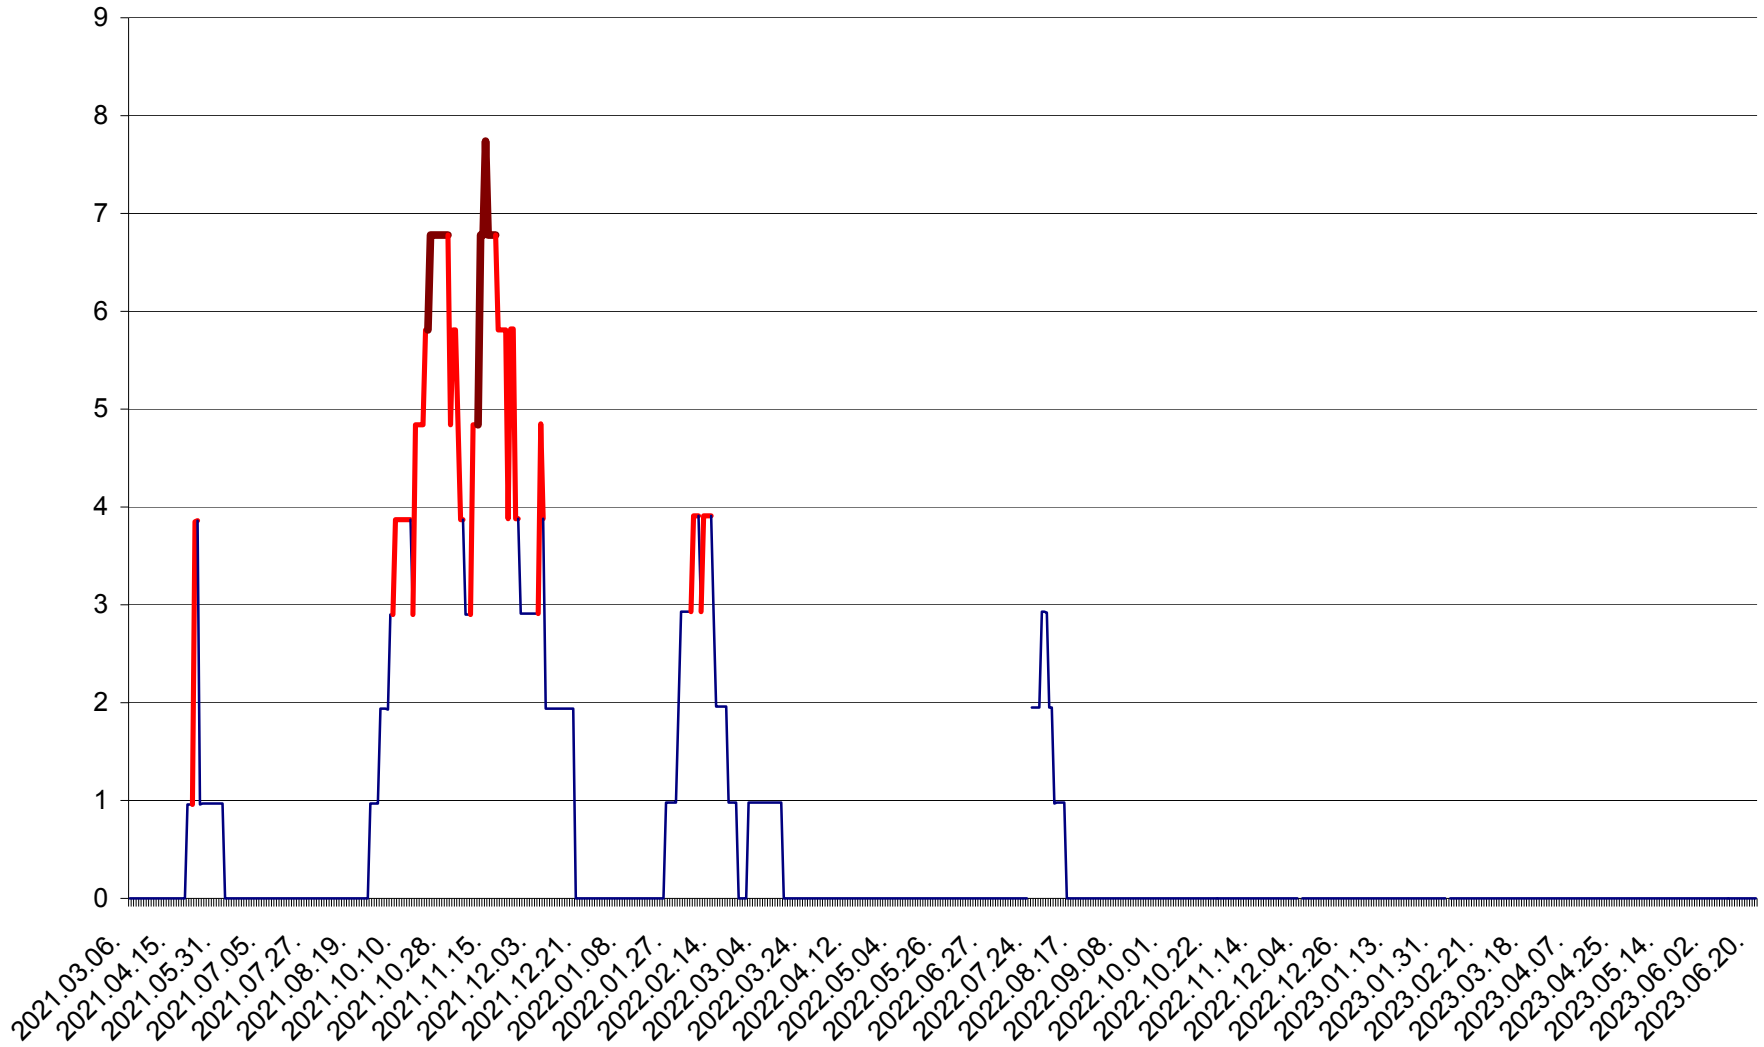

ORAȘ BĂLAN - Evoluția incidentei cumulate pe 14 zile la ‰ de locuitori  
2021.03.07. - 2023.06.22.

BILBOR - Evolutia incidentei cumulate pe 14 zile la ‰ de locuitori  
2021.03.07. - 2023.06.22.

ORAȘ BORSEC - Evolutia incidentei cumulate pe 14 zile la ‰ de locuitori  
2021.03.07. - 2023.06.22.

CORBU - Evolutia incidentei cumulate pe 14 zile la ‰ de locuitori  
2021.03.07. - 2023.06.22.

CORUND - Evolutia incidentei cumulate pe 14 zile la ‰ de locuitori  
2021.03.07. - 2023.06.22.

COZMENI - Evolutia incidentei cumulate pe 14 zile la ‰ de locuitori  
2021.03.07. - 2023.06.22.

ORAȘ CRISTURU SECUIESC - Evolutia incidentei cumulate pe 14 zile la ‰ de locuitori  
2021.03.07. - 2023.06.22.

DĂNEȘTI - Evolutia incidentei cumulate pe 14 zile la ‰ de locuitori  
2021.03.07. - 2023.06.22.

DÂRJIU - Evolutia incidentei cumulate pe 14 zile la ‰ de locuitori  
2021.03.07. - 2023.06.22.

DEALU - Evolutia incidentei cumulate pe 14 zile la ‰ de locuitori  
2021.03.07. - 2023.06.22.

DITRĂU - Evolutia incidentei cumulate pe 14 zile la ‰ de locuitori  
2021.03.07. - 2023.06.22.