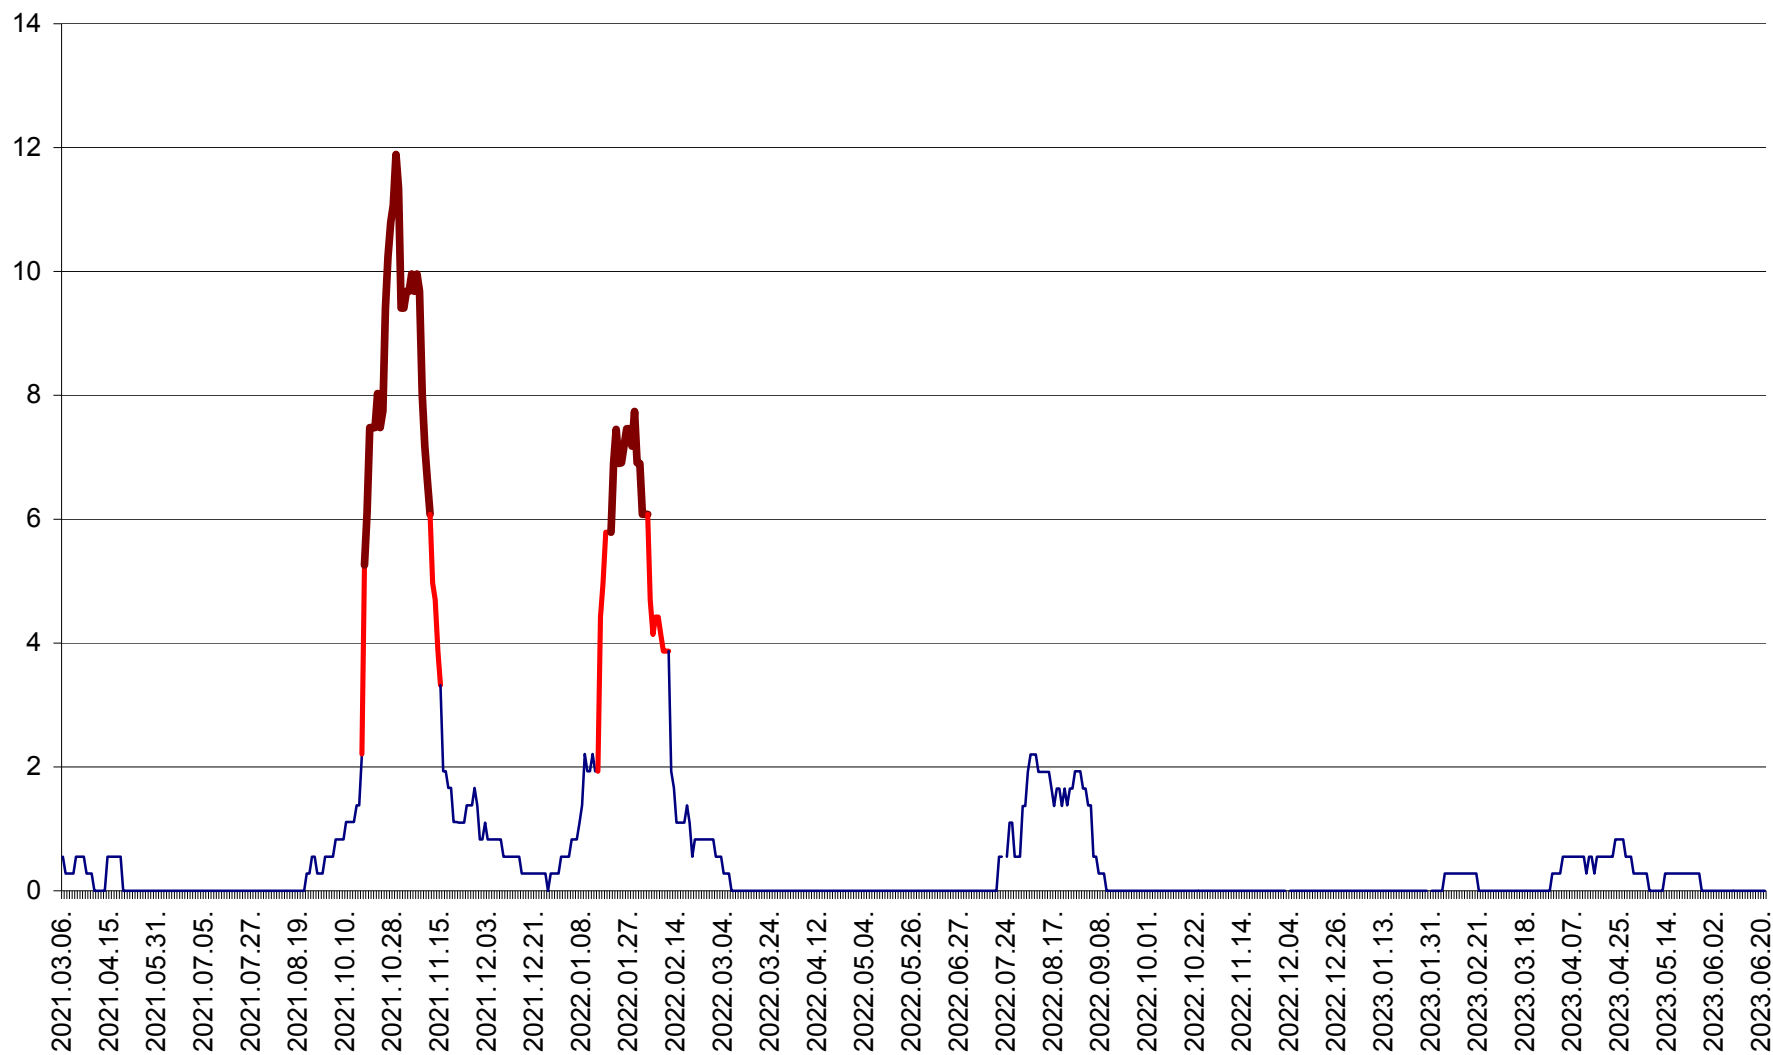

FELICENI - Evolutia incidentei cumulate pe 14 zile la ‰ de locuitori  
2021.03.07. - 2023.06.22.

FRUMOASA - Evolutia incidentei cumulate pe 14 zile la ‰ de locuitori  
2021.03.07. - 2023.06.22.

GĂLĂUȚAȘ - Evoluția incidenței cumulate pe 14 zile la ‰ de locuitori  
2021.03.07. - 2023.06.22.

MUNICIPIUL GHEORGHENI - Evolutia incidentei cumulate pe 14 zile la % de locuitori  
2021.03.07. - 2023.06.22.

JOSENI - Evolutia incidentei cumulate pe 14 zile la ‰ de locuitori  
2021.03.07. - 2023.06.22.

LĂZAREA - Evolutia incidentei cumulate pe 14 zile la % de locuitori  
2021.03.07. - 2023.06.22.

LELICENI - Evolutia incidentei cumulate pe 14 zile la ‰ de locuitori  
2021.03.07. - 2023.06.22.

LUETA - Evolutia incidentei cumulate pe 14 zile la ‰ de locuitori  
2021.03.07. - 2023.06.22.

LUNCA DE JOS - Evolutia incidentei cumulate pe 14 zile la ‰ de locuitori  
2021.03.07. - 2023.06.22.

LUNCA DE SUS - Evolutia incidentei cumulate pe 14 zile la ‰ de locuitori  
2021.03.07. - 2023.06.22.