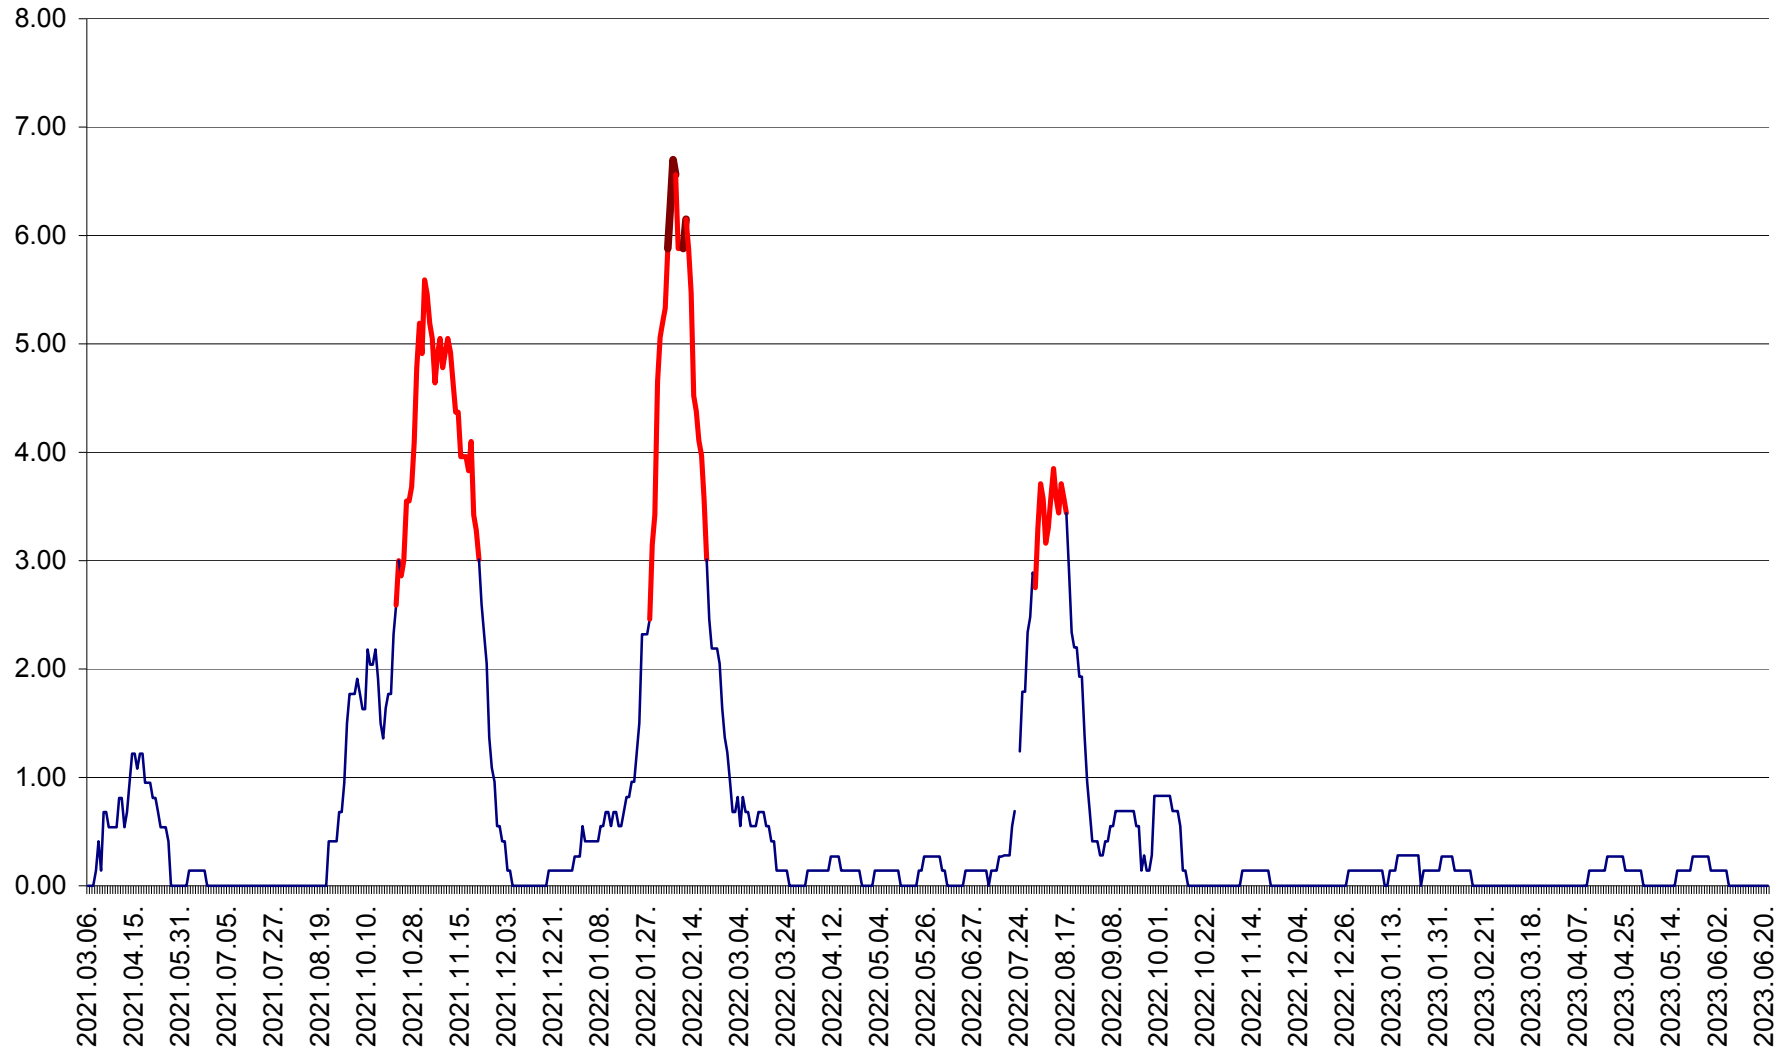

ATID - Evolutia incidentei cumulate pe 14 zile la ‰ de locuitori  
2021.03.07. - 2023.06.22.

AVRĂMEȘTI - Evolutia incidentei cumulate pe 14 zile la ‰ de locuitori  
2021.03.07. - 2023.06.22.

ORAȘ BĂILE TUȘNAD - Evoluția incidenței cumulate pe 14 zile la ‰ de locuitori  
2021.03.07. - 2023.06.22.

ORAȘ BĂLAN - Evoluția incidentei cumulate pe 14 zile la ‰ de locuitori  
2021.03.07. - 2023.06.22.

BILBOR - Evolutia incidentei cumulate pe 14 zile la ‰ de locuitori  
2021.03.07. - 2023.06.22.

ORAȘ BORSEC - Evolutia incidentei cumulate pe 14 zile la ‰ de locuitori  
2021.03.07. - 2023.06.22.

BRĂDEȘTI - Evoluția incidenței cumulate pe 14 zile la ‰ de locuitori  
2021.03.07. - 2023.06.22.

CĂPÂLNIȚA - Evoluția incidenței cumulate pe 14 zile la ‰ de locuitori  
2021.03.07. - 2023.06.22.

CÂRȚA - Evolutia incidentei cumulate pe 14 zile la ‰ de locuitori  
2021.03.07. - 2023.06.22.