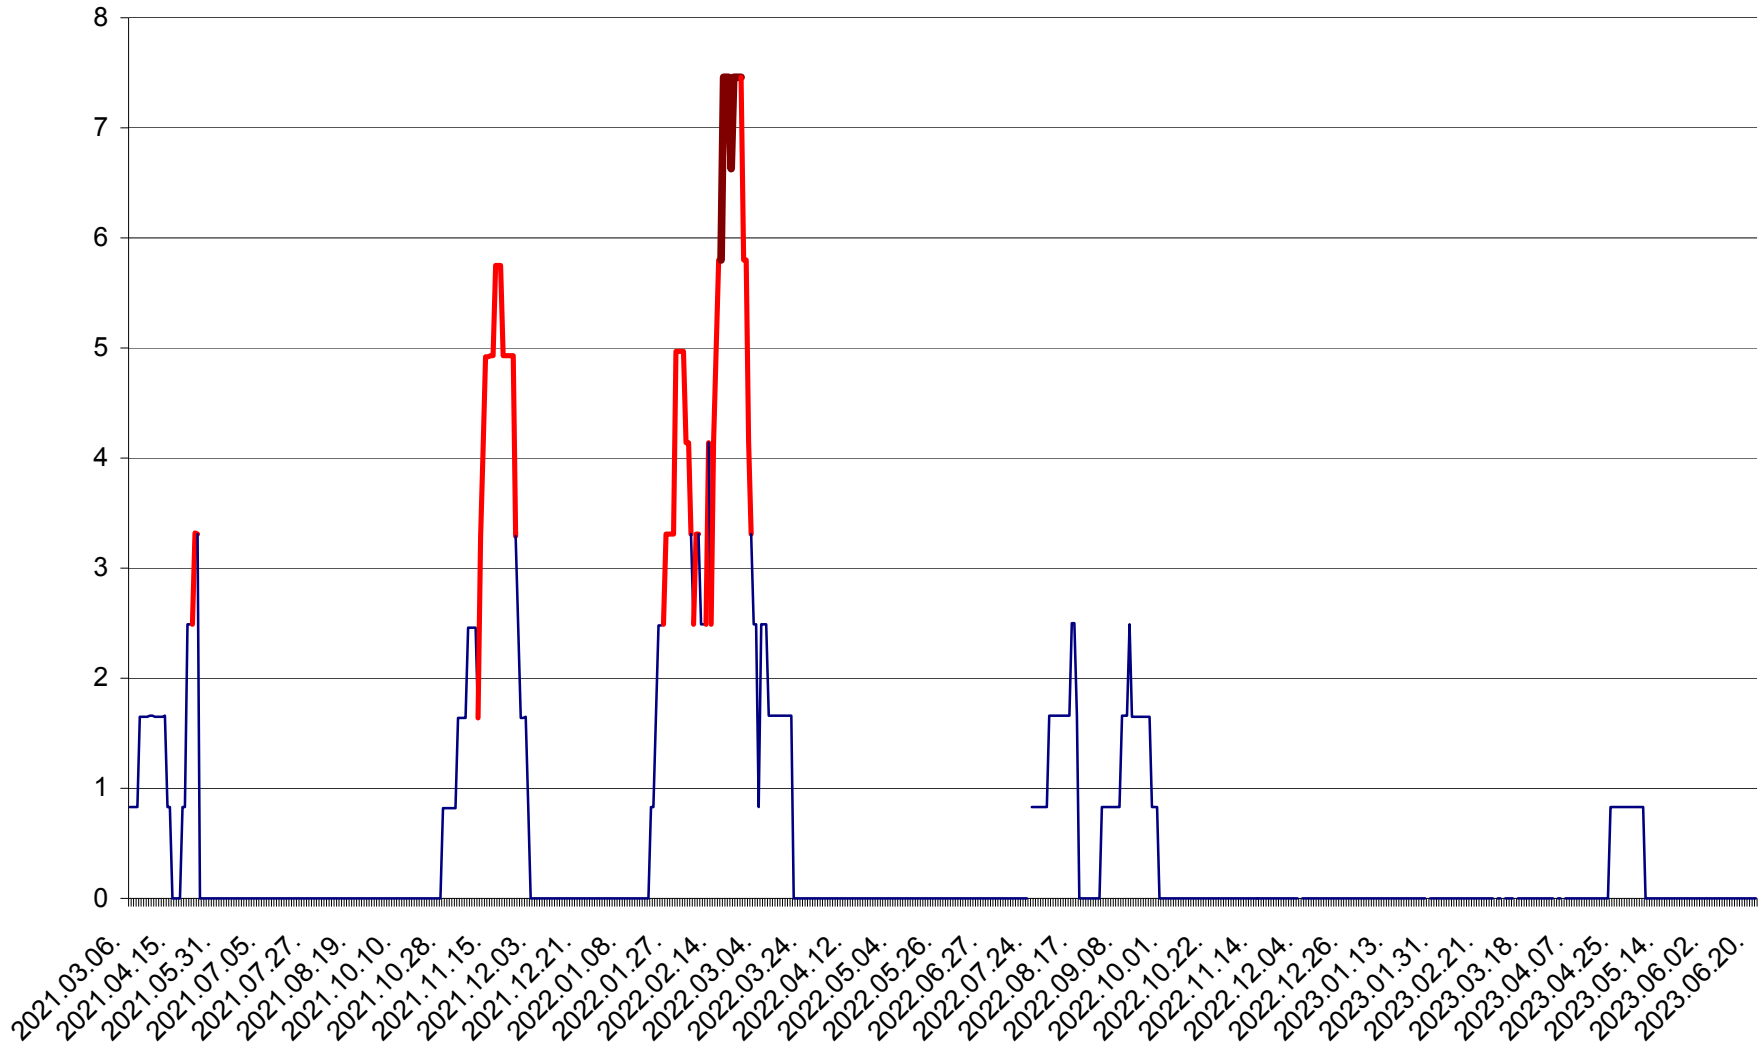

PLĂIEȘII DE JOS - Evoluția incidentei cumulate pe 14 zile la ‰ de locuitori  
2021.03.07. - 2023.06.22.

PORUMBENI - Evolutia incidentei cumulate pe 14 zile la ‰ de locuitori  
2021.03.07. - 2023.06.22.

PRAID - Evolutia incidentei cumulate pe 14 zile la ‰ de locuitori  
2021.03.07. - 2023.06.22.

RACU - Evolutia incidentei cumulate pe 14 zile la ‰ de locuitori  
2021.03.07. - 2023.06.22.

REMETEA - Evolutia incidentei cumulate pe 14 zile la ‰ de locuitori  
2021.03.07. - 2023.06.22.

SĂCEL - Evolutia incidentei cumulate pe 14 zile la ‰ de locuitori  
2021.03.07. - 2023.06.22.

SÂNCRĂIENI - Evolutia incidentei cumulate pe 14 zile la ‰ de locuitori  
2021.03.07. - 2023.06.22.

SÂNDOMIC - Evolutia incidentei cumulate pe 14 zile la ‰ de locuitori  
2021.03.07. - 2023.06.22.