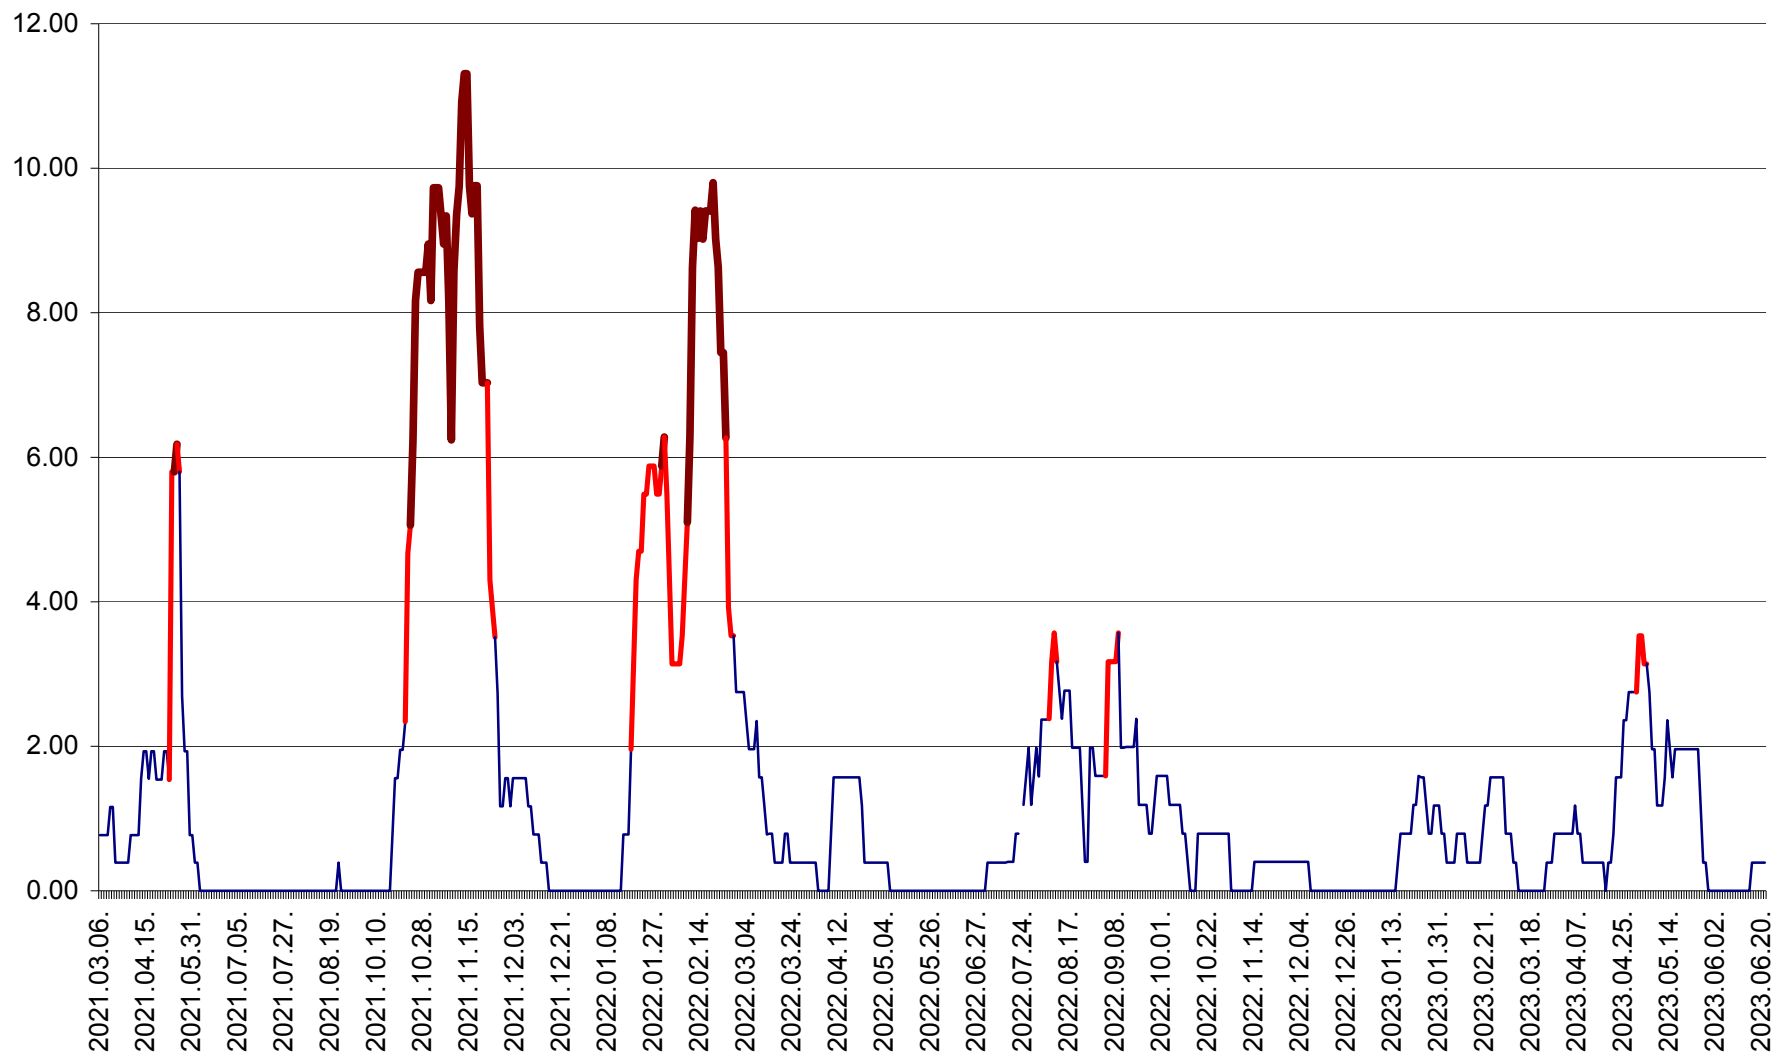

ATID - Evolutia incidentei cumulate pe 14 zile la ‰ de locuitori  
2021.03.07. - 2023.06.22.

AVRĂMEȘTI - Evolutia incidentei cumulate pe 14 zile la ‰ de locuitori  
2021.03.07. - 2023.06.22.

ORAȘ BĂILE TUȘNAD - Evoluția incidenței cumulate pe 14 zile la ‰ de locuitori  
2021.03.07. - 2023.06.22.

ORAȘ BĂLAN - Evoluția incidentei cumulate pe 14 zile la ‰ de locuitori  
2021.03.07. - 2023.06.22.

BILBOR - Evolutia incidentei cumulate pe 14 zile la ‰ de locuitori  
2021.03.07. - 2023.06.22.

ORAȘ BORSEC - Evolutia incidentei cumulate pe 14 zile la ‰ de locuitori  
2021.03.07. - 2023.06.22.

BRĂDEȘTI - Evoluția incidenței cumulate pe 14 zile la ‰ de locuitori  
2021.03.07. - 2023.06.22.

CĂPÂLNIȚA - Evoluția incidenței cumulate pe 14 zile la ‰ de locuitori  
2021.03.07. - 2023.06.22.

CÂRȚA - Evolutia incidentei cumulate pe 14 zile la ‰ de locuitori  
2021.03.07. - 2023.06.22.