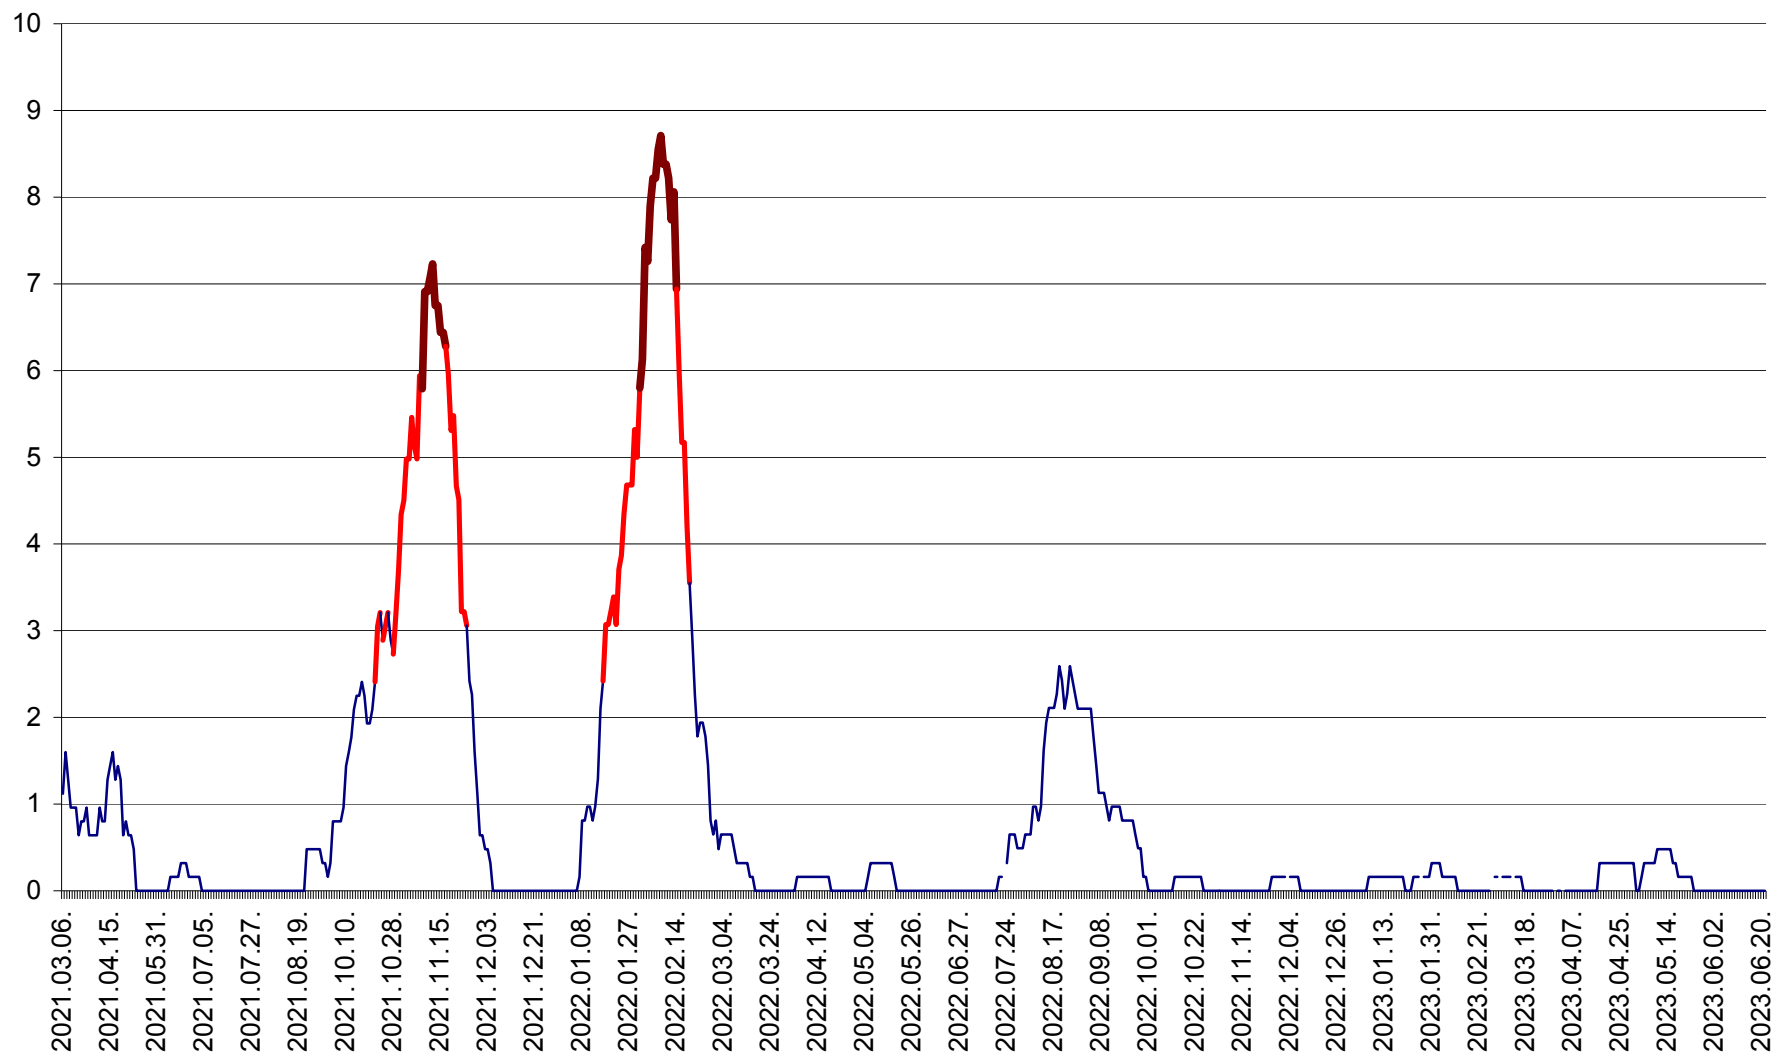

PRAID - Evolutia incidentei cumulate pe 14 zile la ‰ de locuitori  
2021.03.07. - 2023.06.22.

RACU - Evolutia incidentei cumulate pe 14 zile la ‰ de locuitori  
2021.03.07. - 2023.06.22.

REMETEA - Evolutia incidentei cumulate pe 14 zile la ‰ de locuitori  
2021.03.07. - 2023.06.22.

SĂCEL - Evolutia incidentei cumulate pe 14 zile la ‰ de locuitori  
2021.03.07. - 2023.06.22.

SÂNCRĂIENI - Evolutia incidentei cumulate pe 14 zile la ‰ de locuitori  
2021.03.07. - 2023.06.22.

SÂNDOMIC - Evolutia incidentei cumulate pe 14 zile la ‰ de locuitori  
2021.03.07. - 2023.06.22.