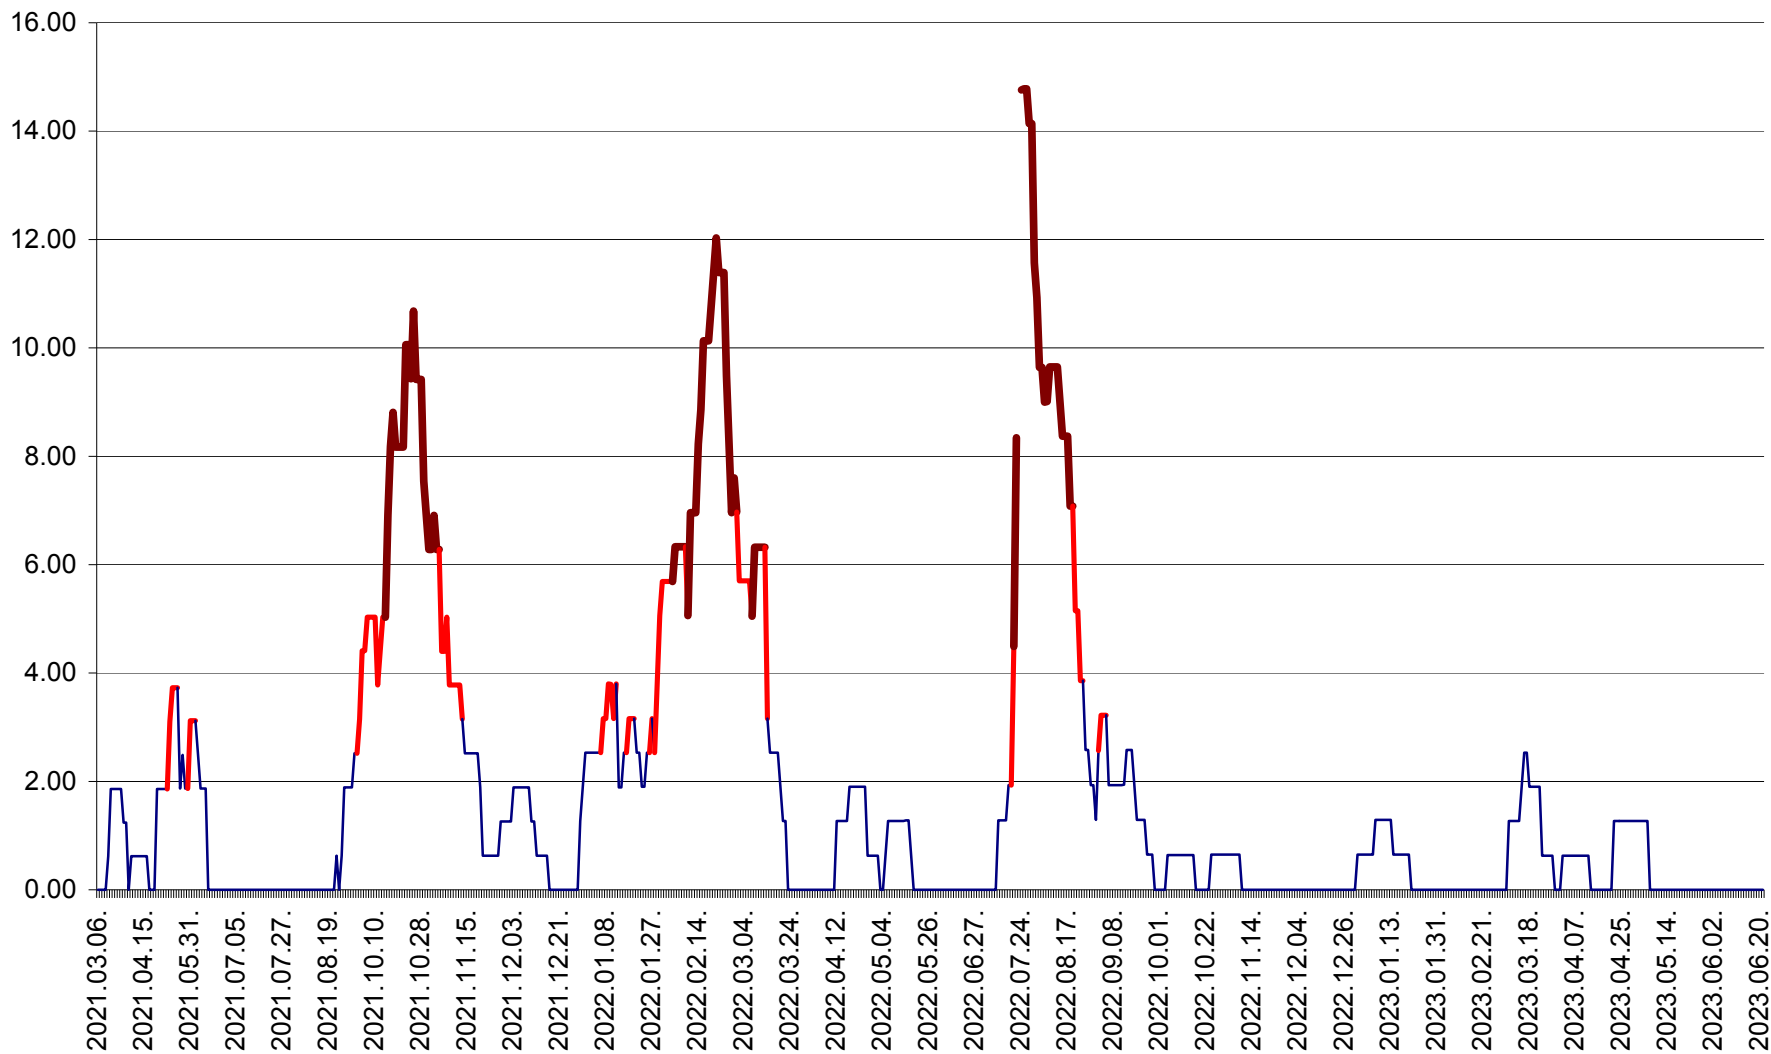

ATID - Evolutia incidentei cumulate pe 14 zile la ‰ de locuitori  
2021.03.07. - 2023.06.22.

AVRĂMEȘTI - Evolutia incidentei cumulate pe 14 zile la ‰ de locuitori  
2021.03.07. - 2023.06.22.

ORAȘ BĂILE TUȘNAD - Evoluția incidenței cumulate pe 14 zile la ‰ de locuitori  
2021.03.07. - 2023.06.22.

ORAȘ BĂLAN - Evoluția incidentei cumulate pe 14 zile la ‰ de locuitori  
2021.03.07. - 2023.06.22.

BILBOR - Evolutia incidentei cumulate pe 14 zile la ‰ de locuitori  
2021.03.07. - 2023.06.22.

ORAȘ BORSEC - Evolutia incidentei cumulate pe 14 zile la ‰ de locuitori  
2021.03.07. - 2023.06.22.

BRĂDEȘTI - Evoluția incidenței cumulate pe 14 zile la ‰ de locuitori  
2021.03.07. - 2023.06.22.

CĂPÂLNIȚA - Evoluția incidenței cumulate pe 14 zile la ‰ de locuitori  
2021.03.07. - 2023.06.22.

CÂRȚA - Evolutia incidentei cumulate pe 14 zile la ‰ de locuitori  
2021.03.07. - 2023.06.22.