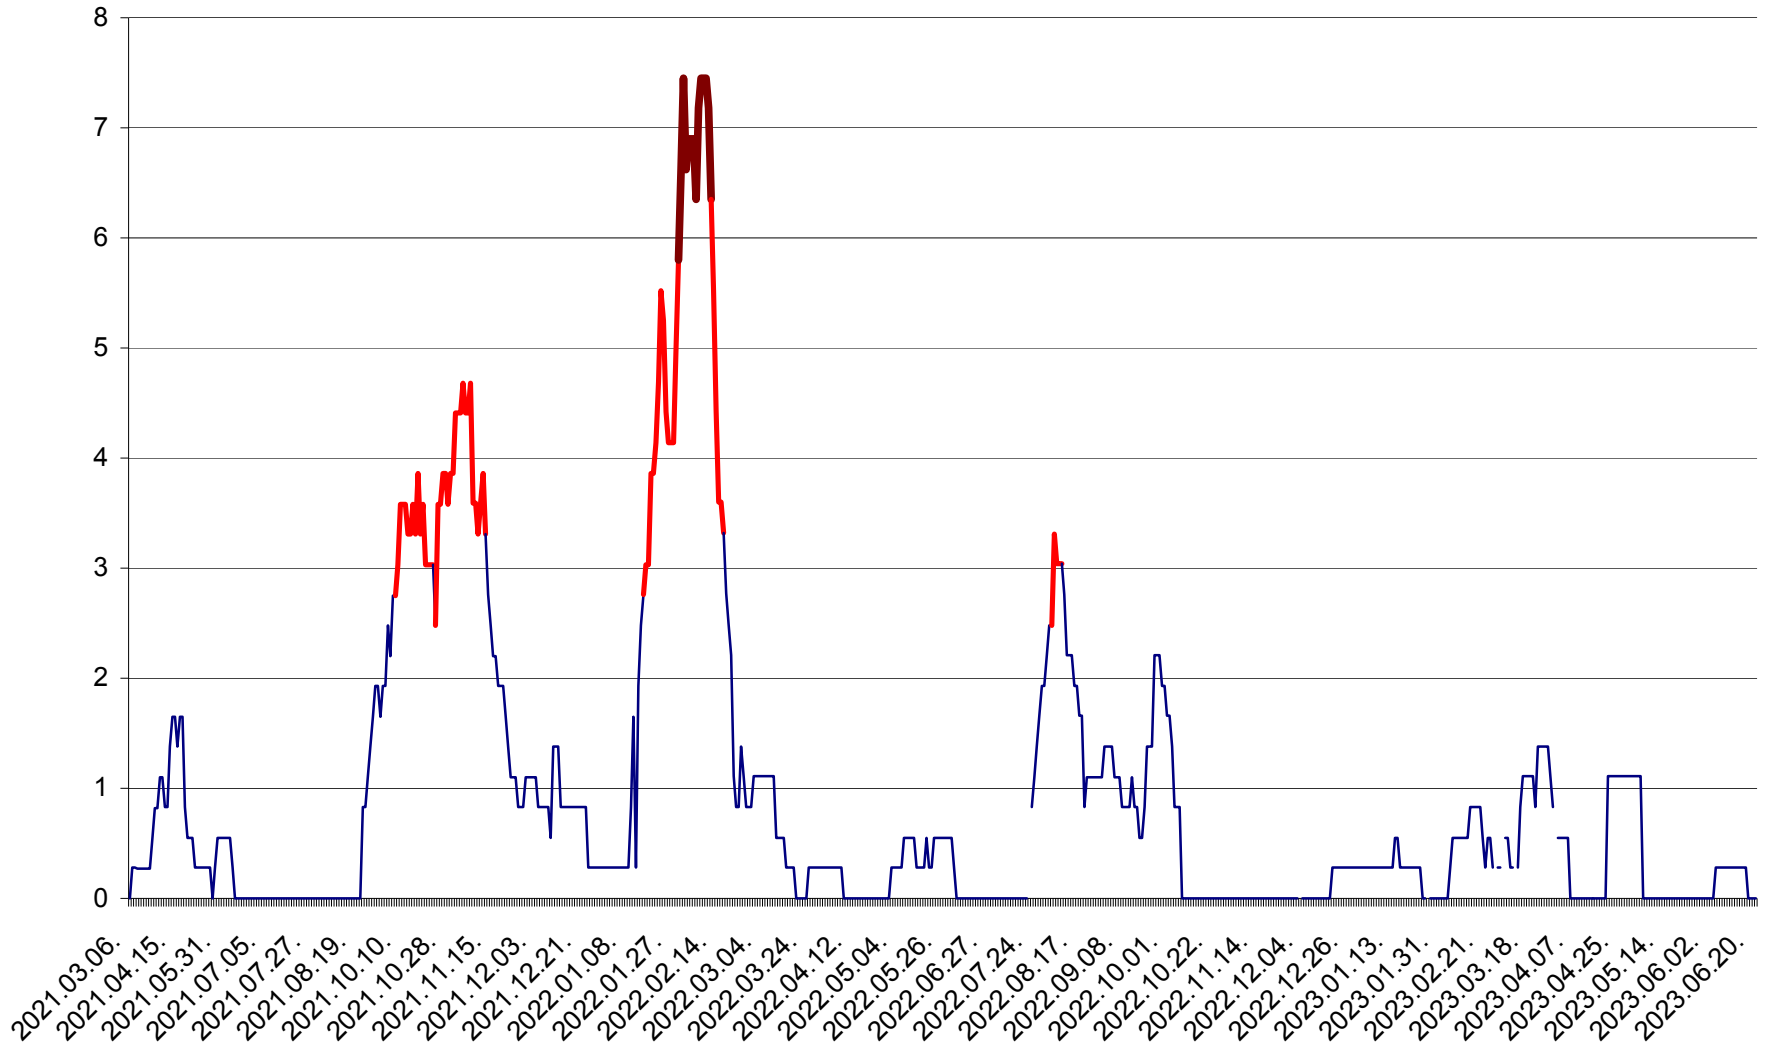

PRAID - Evolutia incidentei cumulate pe 14 zile la ‰ de locuitori  
2021.03.07. - 2023.06.22.

RACU - Evolutia incidentei cumulate pe 14 zile la ‰ de locuitori  
2021.03.07. - 2023.06.22.

REMETEA - Evolutia incidentei cumulate pe 14 zile la ‰ de locuitori  
2021.03.07. - 2023.06.22.

SĂCEL - Evolutia incidentei cumulate pe 14 zile la ‰ de locuitori  
2021.03.07. - 2023.06.22.

SÂNCRĂIENI - Evolutia incidentei cumulate pe 14 zile la ‰ de locuitori  
2021.03.07. - 2023.06.22.

SÂNDOMIC - Evolutia incidentei cumulate pe 14 zile la ‰ de locuitori  
2021.03.07. - 2023.06.22.

SÂNMARTIN - Evolutia incidentei cumulate pe 14 zile la ‰ de locuitori  
2021.03.07. - 2023.06.22.

SÂNSIMION - Evolutia incidentei cumulate pe 14 zile la ‰ de locuitori  
2021.03.07. - 2023.06.22.

SÂNTIMBRU - Evolutia incidentei cumulate pe 14 zile la ‰ de locuitori  
2021.03.07. - 2023.06.22.