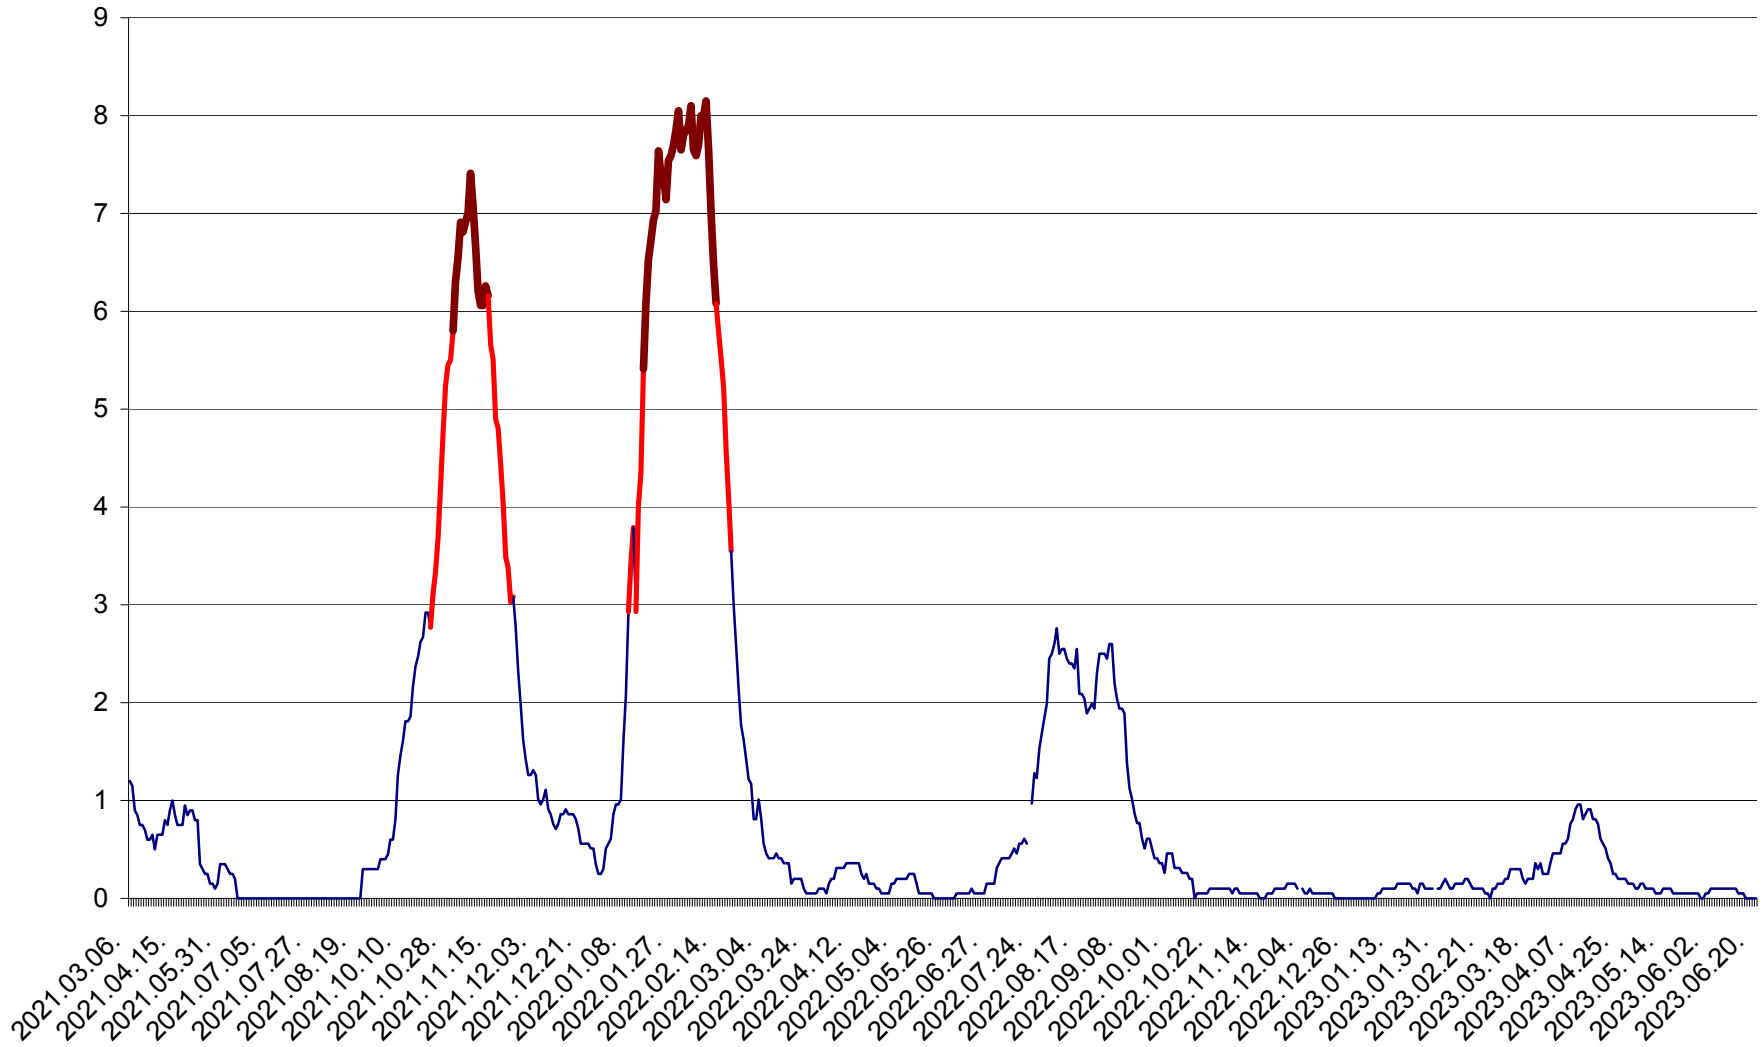

DÂRJIU - Evolutia incidentei cumulate pe 14 zile la ‰ de locuitori  
2021.03.07. - 2023.06.22.

DEALU - Evolutia incidentei cumulate pe 14 zile la ‰ de locuitori  
2021.03.07. - 2023.06.22.

DITRĂU - Evolutia incidentei cumulate pe 14 zile la ‰ de locuitori  
2021.03.07. - 2023.06.22.

FELICENI - Evolutia incidentei cumulate pe 14 zile la ‰ de locuitori  
2021.03.07. - 2023.06.22.

FRUMOASA - Evolutia incidentei cumulate pe 14 zile la ‰ de locuitori  
2021.03.07. - 2023.06.22.

GĂLĂUȚAȘ - Evoluția incidenței cumulate pe 14 zile la ‰ de locuitori  
2021.03.07. - 2023.06.22.

MUNICIPIUL GHEORGHENI - Evolutia incidentei cumulate pe 14 zile la % de locuitori  
2021.03.07. - 2023.06.22.

JOSENI - Evolutia incidentei cumulate pe 14 zile la ‰ de locuitori  
2021.03.07. - 2023.06.22.

LĂZAREA - Evolutia incidentei cumulate pe 14 zile la % de locuitori  
2021.03.07. - 2023.06.22.

LELICENI - Evolutia incidentei cumulate pe 14 zile la ‰ de locuitori  
2021.03.07. - 2023.06.22.

LUETA - Evolutia incidentei cumulate pe 14 zile la ‰ de locuitori  
2021.03.07. - 2023.06.22.