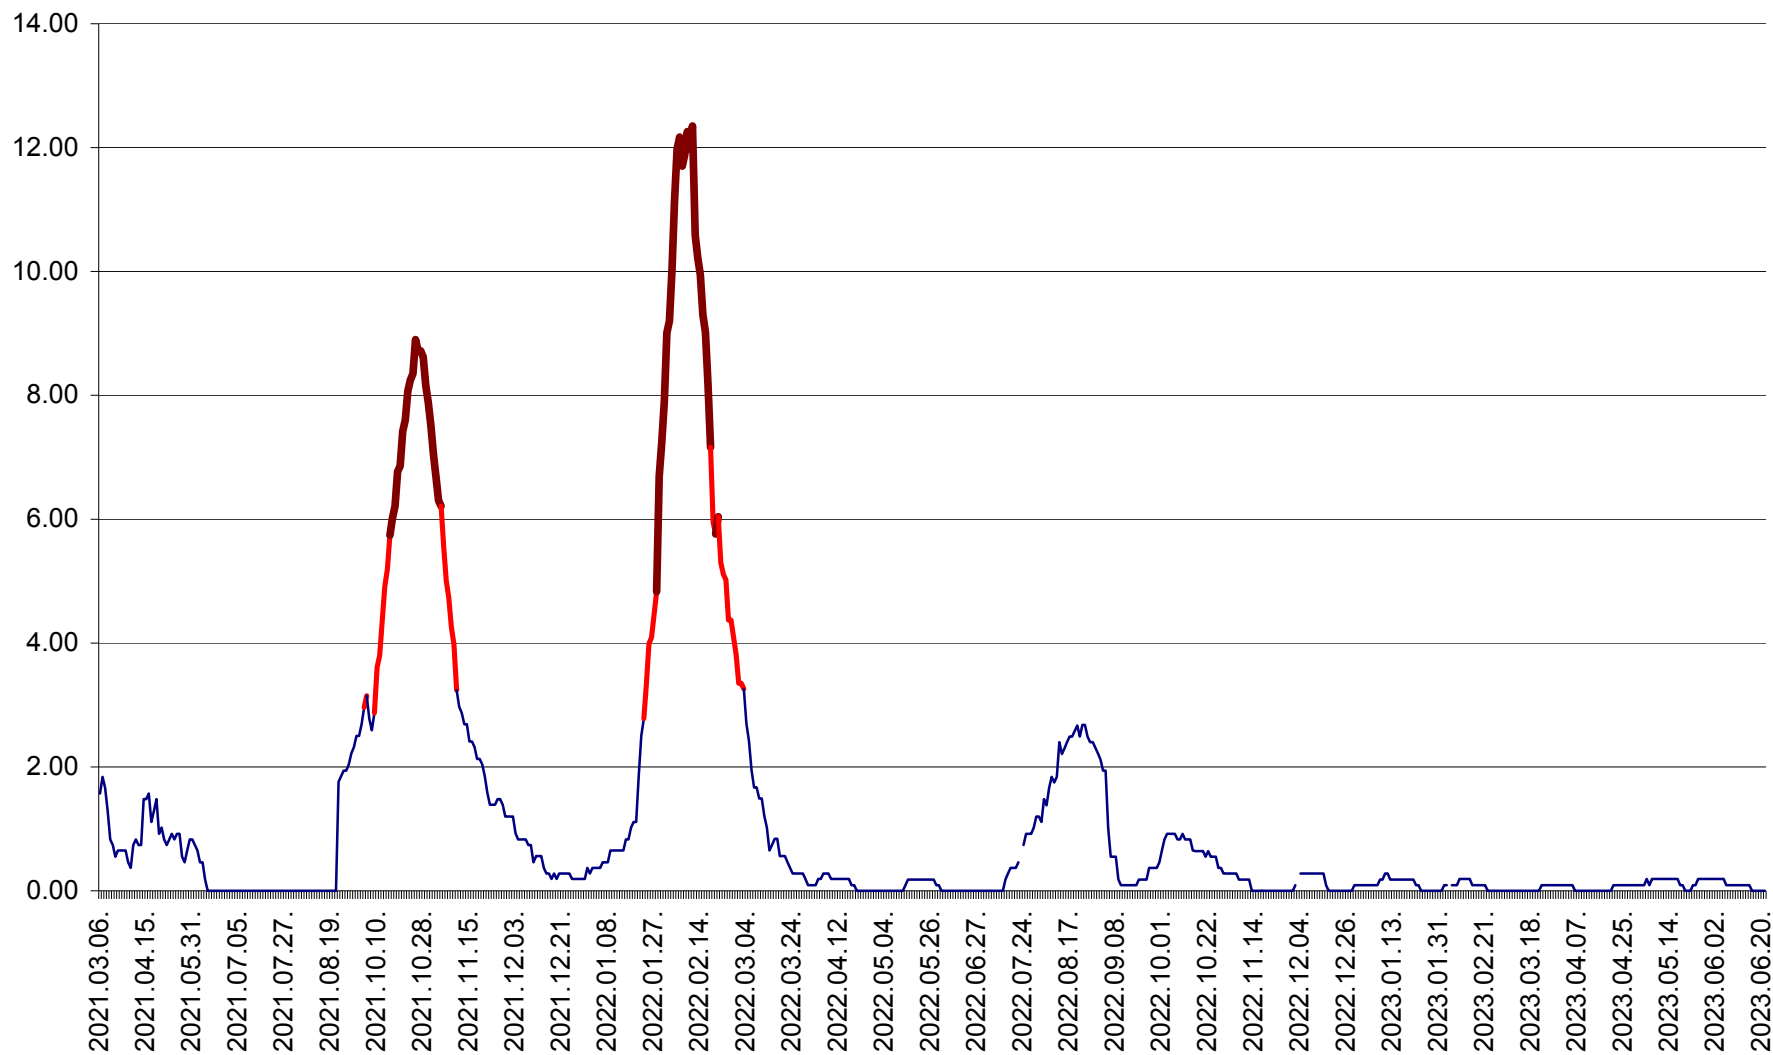

ORAȘ BĂLAN - Evoluția incidentei cumulate pe 14 zile la ‰ de locuitori  
2021.03.07. - 2023.06.22.

BILBOR - Evolutia incidentei cumulate pe 14 zile la ‰ de locuitori  
2021.03.07. - 2023.06.22.

ORAȘ BORSEC - Evolutia incidentei cumulate pe 14 zile la ‰ de locuitori  
2021.03.07. - 2023.06.22.

CICEU - Evolutia incidentei cumulate pe 14 zile la ‰ de locuitori  
2021.03.07. - 2023.06.22.

CIUCSÂNGEORGIU - Evolutia incidentei cumulate pe 14 zile la ‰ de locuitori  
2021.03.07. - 2023.06.22.

CIUMANI - Evolutia incidentei cumulate pe 14 zile la ‰ de locuitori  
2021.03.07. - 2023.06.22.

CORBU - Evolutia incidentei cumulate pe 14 zile la ‰ de locuitori  
2021.03.07. - 2023.06.22.

CORUND - Evolutia incidentei cumulate pe 14 zile la ‰ de locuitori  
2021.03.07. - 2023.06.22.

COZMENI - Evolutia incidentei cumulate pe 14 zile la ‰ de locuitori  
2021.03.07. - 2023.06.22.

ORAȘ CRISTURU SECUIESC - Evolutia incidentei cumulate pe 14 zile la ‰ de locuitori  
2021.03.07. - 2023.06.22.

DĂNEȘTI - Evolutia incidentei cumulate pe 14 zile la ‰ de locuitori  
2021.03.07. - 2023.06.22.