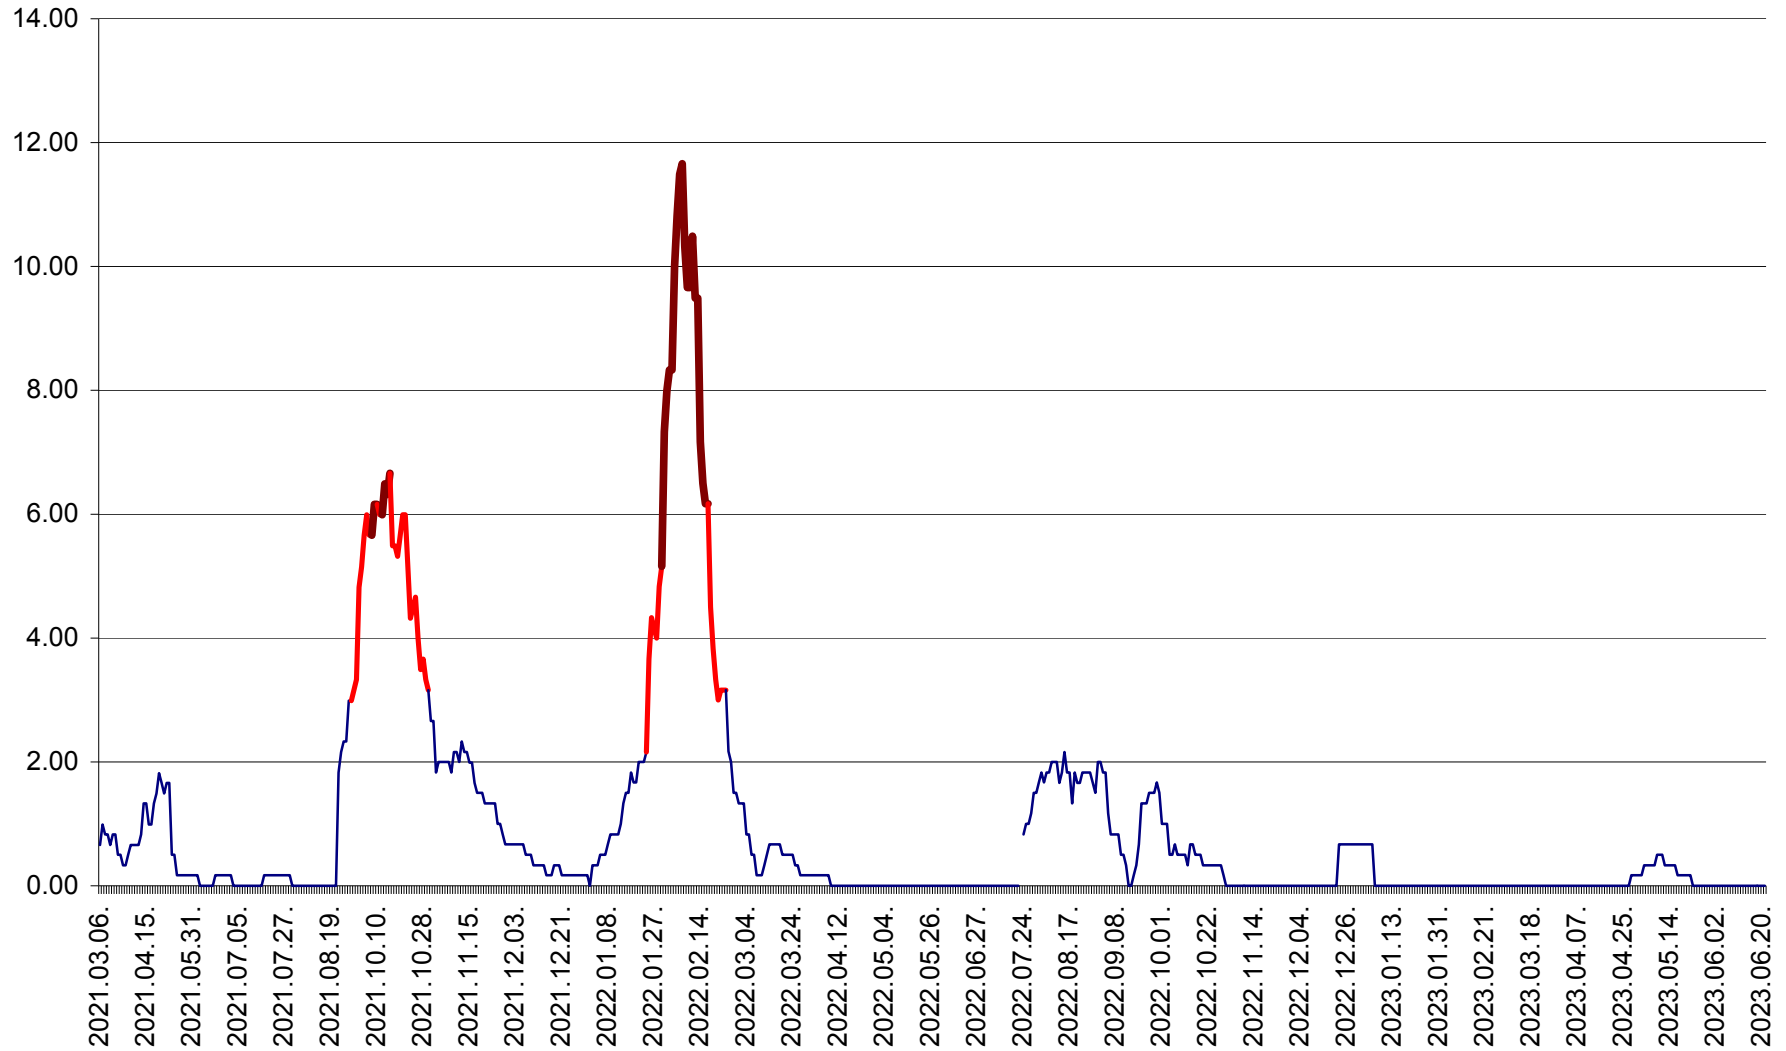

VĂRȘAG - Evolutia incidentei cumulate pe 14 zile la ‰ de locuitori  
2021.03.07. - 2023.06.22.

ORAȘ VLĂHIȚA - Evolutia incidentei cumulate pe 14 zile la ‰ de locuitori  
2021.03.07. - 2023.06.22.

VOȘLĂBENI - Evolutia incidentei cumulate pe 14 zile la ‰ de locuitori  
2021.03.07. - 2023.06.22.

ZETEA - Evolutia incidentei cumulate pe 14 zile la ‰ de locuitori  
2021.03.07. - 2023.06.22.

Total - Evolutia incidentei cumulate pe 14 zile la ‰ de locuitori  
2021.03.07. - 2023.06.22.