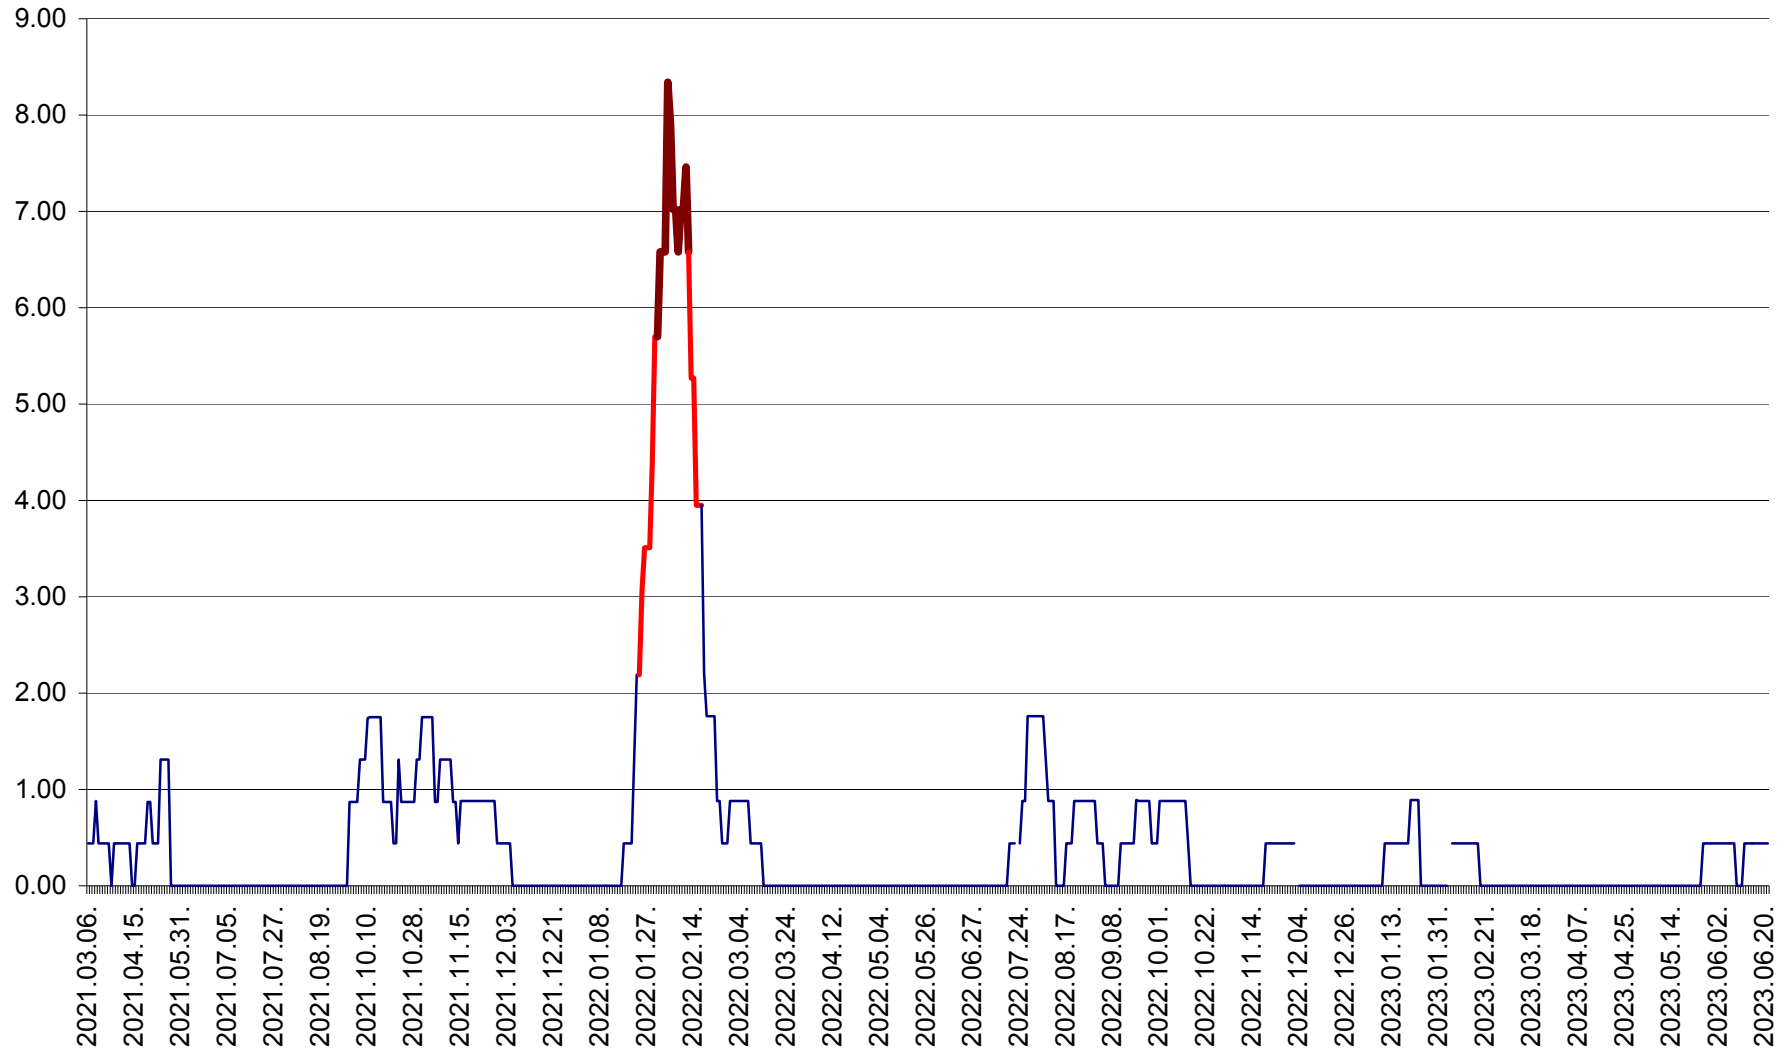

ORAȘ BĂLAN - Evoluția incidentei cumulate pe 14 zile la ‰ de locuitori  
2021.03.07. - 2023.06.22.

BILBOR - Evolutia incidentei cumulate pe 14 zile la ‰ de locuitori  
2021.03.07. - 2023.06.22.

ORAȘ BORSEC - Evolutia incidentei cumulate pe 14 zile la ‰ de locuitori  
2021.03.07. - 2023.06.22.

BRĂDEȘTI - Evoluția incidenței cumulate pe 14 zile la ‰ de locuitori  
2021.03.07. - 2023.06.22.

CĂPÂLNIȚA - Evoluția incidenței cumulate pe 14 zile la ‰ de locuitori  
2021.03.07. - 2023.06.22.

CÂRȚA - Evolutia incidentei cumulate pe 14 zile la ‰ de locuitori  
2021.03.07. - 2023.06.22.

CICEU - Evolutia incidentei cumulate pe 14 zile la ‰ de locuitori  
2021.03.07. - 2023.06.22.

CIUCSÂNGEORGIU - Evolutia incidentei cumulate pe 14 zile la ‰ de locuitori  
2021.03.07. - 2023.06.22.

CIUMANI - Evolutia incidentei cumulate pe 14 zile la ‰ de locuitori  
2021.03.07. - 2023.06.22.

CORBU - Evolutia incidentei cumulate pe 14 zile la ‰ de locuitori  
2021.03.07. - 2023.06.22.

CORUND - Evolutia incidentei cumulate pe 14 zile la ‰ de locuitori  
2021.03.07. - 2023.06.22.

COZMENI - Evolutia incidentei cumulate pe 14 zile la ‰ de locuitori  
2021.03.07. - 2023.06.22.