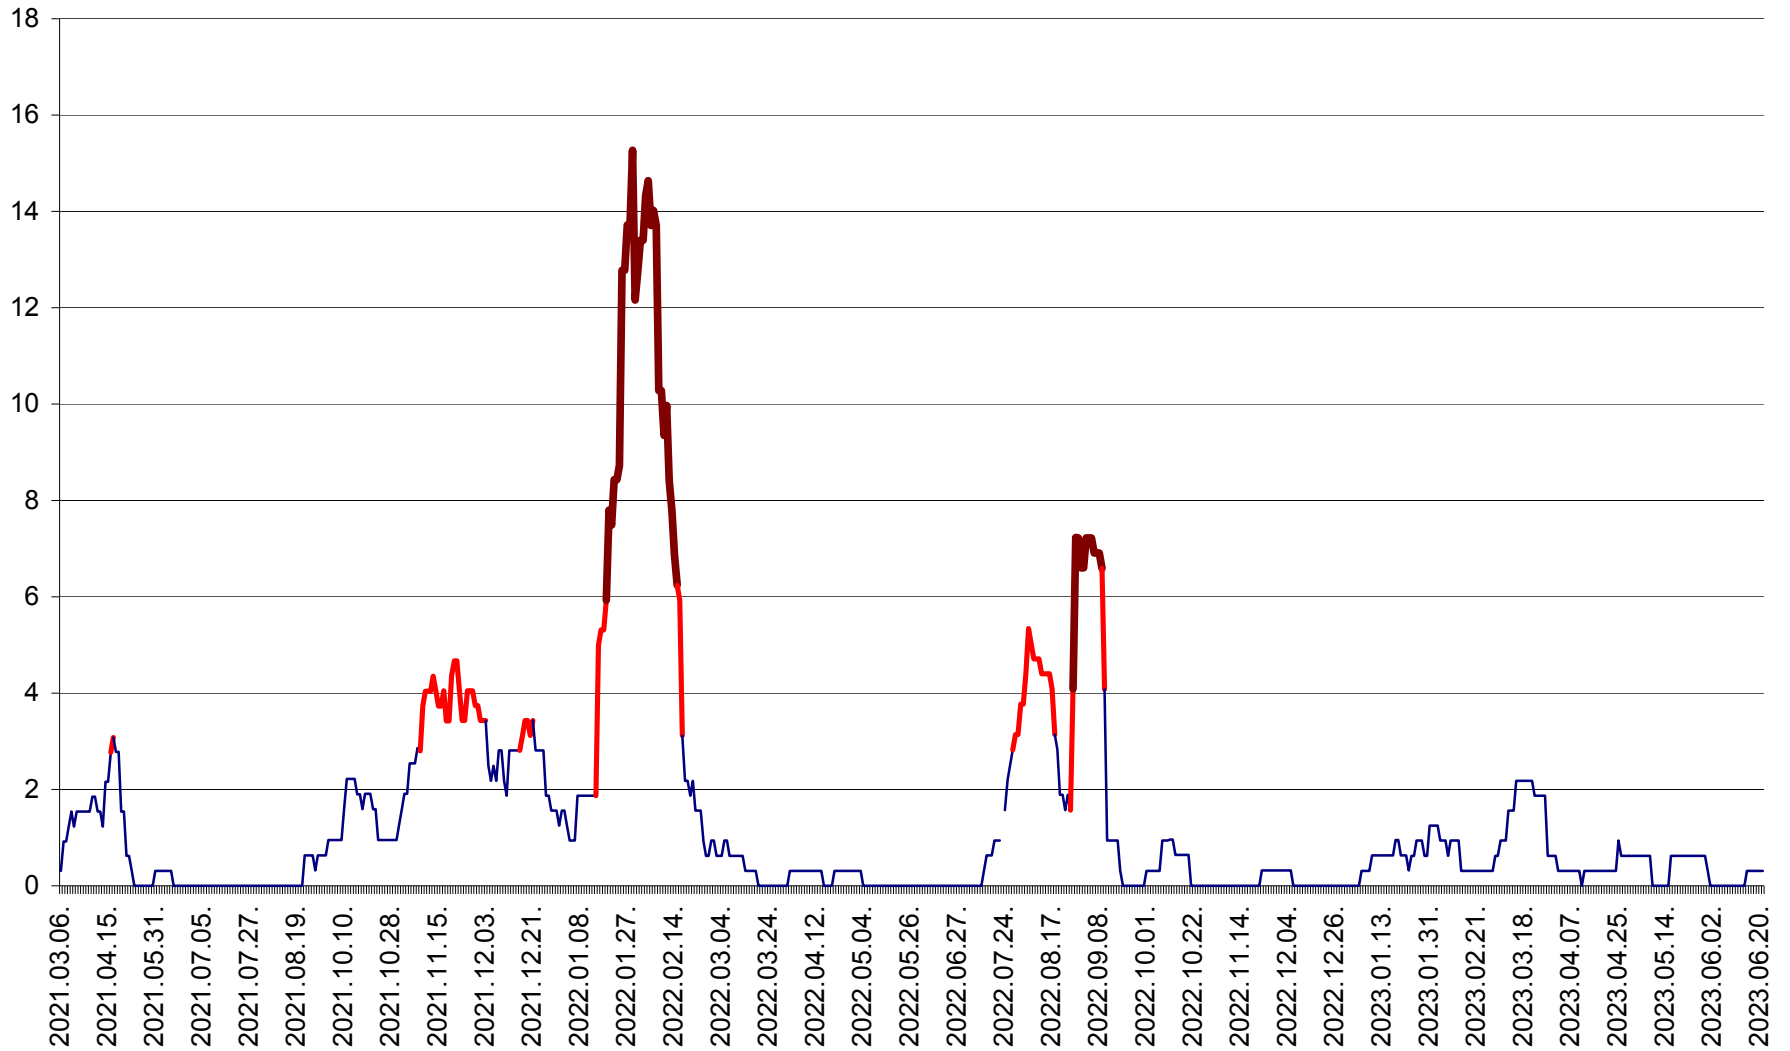

TUȘNAD - Evolutia incidentei cumulate pe 14 zile la ‰ de locuitori
2021.03.07. - 2023.06.22.

TULGHEȘ - Evolutia incidentei cumulate pe 14 zile la ‰ de locuitori
2021.03.07. - 2023.06.22.