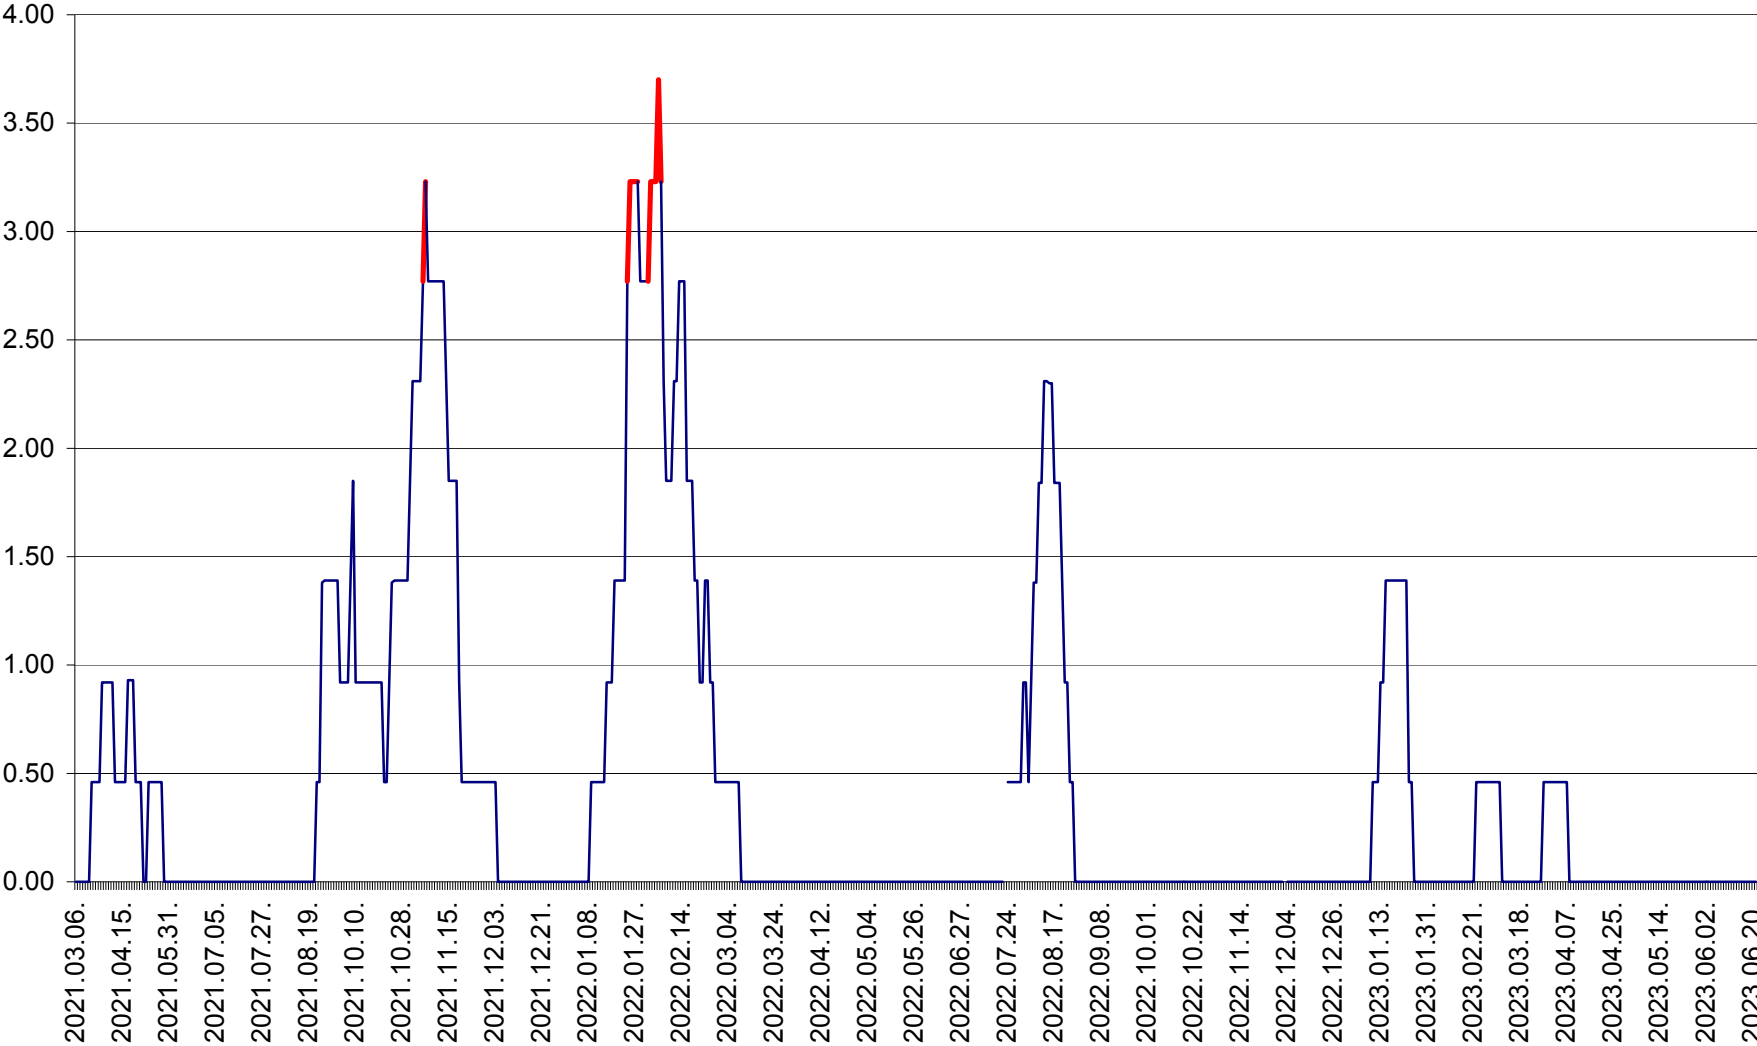

ATID - Evolutia incidentei cumulate pe 14 zile la ‰ de locuitori  
2021.03.07. - 2023.06.22.

AVRĂMEȘTI - Evolutia incidentei cumulate pe 14 zile la ‰ de locuitori  
2021.03.07. - 2023.06.22.

ORAȘ BĂILE TUȘNAD - Evoluția incidenței cumulate pe 14 zile la ‰ de locuitori  
2021.03.07. - 2023.06.22.

ORAȘ BĂLAN - Evoluția incidentei cumulate pe 14 zile la ‰ de locuitori  
2021.03.07. - 2023.06.22.

BILBOR - Evolutia incidentei cumulate pe 14 zile la ‰ de locuitori  
2021.03.07. - 2023.06.22.

ORAȘ BORSEC - Evolutia incidentei cumulate pe 14 zile la ‰ de locuitori  
2021.03.07. - 2023.06.22.

BRĂDEȘTI - Evoluția incidenței cumulate pe 14 zile la ‰ de locuitori  
2021.03.07. - 2023.06.22.

CĂPÂLNIȚA - Evoluția incidenței cumulate pe 14 zile la ‰ de locuitori  
2021.03.07. - 2023.06.22.

CÂRȚA - Evolutia incidentei cumulate pe 14 zile la ‰ de locuitori  
2021.03.07. - 2023.06.22.

CICEU - Evolutia incidentei cumulate pe 14 zile la ‰ de locuitori  
2021.03.07. - 2023.06.22.

CIUCSÂNGEORGIU - Evolutia incidentei cumulate pe 14 zile la ‰ de locuitori  
2021.03.07. - 2023.06.22.

CIUMANI - Evolutia incidentei cumulate pe 14 zile la ‰ de locuitori  
2021.03.07. - 2023.06.22.