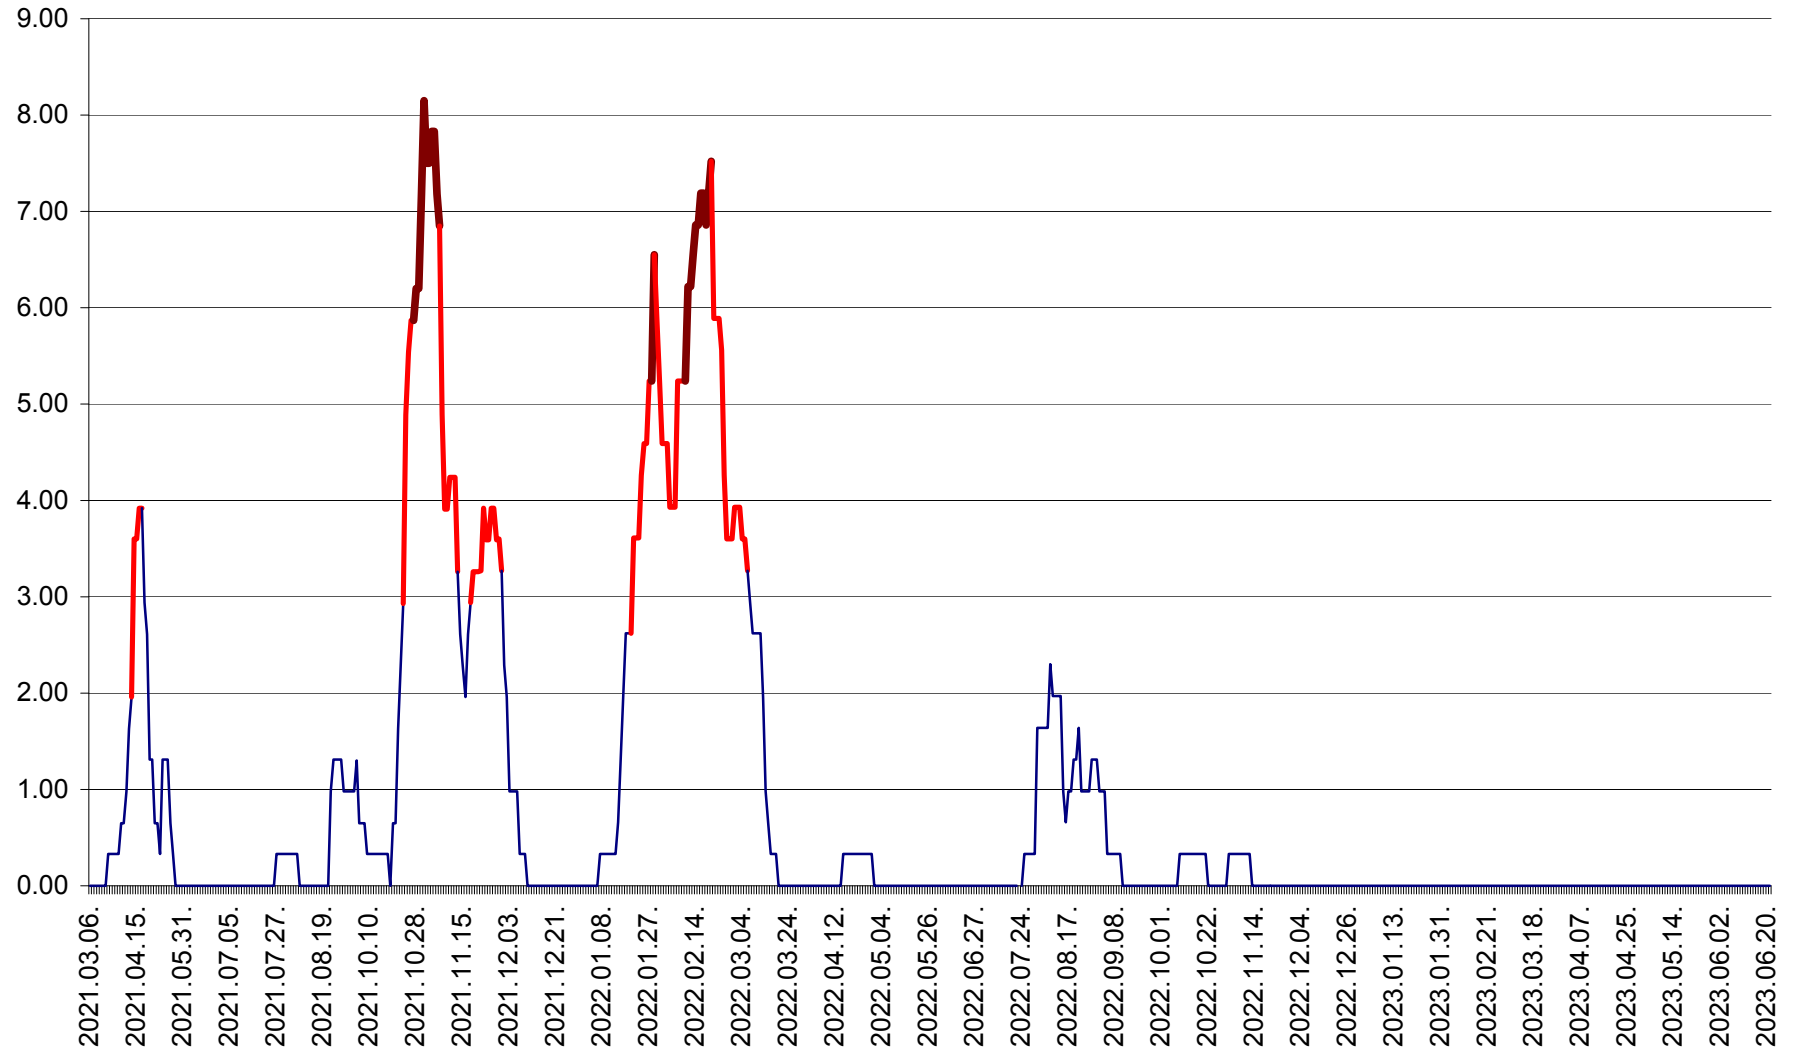

ATID - Evolutia incidentei cumulate pe 14 zile la ‰ de locuitori  
2021.03.07. - 2023.06.22.

AVRĂMEȘTI - Evolutia incidentei cumulate pe 14 zile la ‰ de locuitori  
2021.03.07. - 2023.06.22.

ORAȘ BĂILE TUȘNAD - Evoluția incidenței cumulate pe 14 zile la ‰ de locuitori  
2021.03.07. - 2023.06.22.

ORAȘ BĂLAN - Evoluția incidentei cumulate pe 14 zile la ‰ de locuitori  
2021.03.07. - 2023.06.22.

BILBOR - Evolutia incidentei cumulate pe 14 zile la ‰ de locuitori  
2021.03.07. - 2023.06.22.

ORAȘ BORSEC - Evolutia incidentei cumulate pe 14 zile la ‰ de locuitori  
2021.03.07. - 2023.06.22.

BRĂDEȘTI - Evoluția incidenței cumulate pe 14 zile la ‰ de locuitori  
2021.03.07. - 2023.06.22.

CĂPÂLNIȚA - Evoluția incidenței cumulate pe 14 zile la ‰ de locuitori  
2021.03.07. - 2023.06.22.

CÂRȚA - Evolutia incidentei cumulate pe 14 zile la ‰ de locuitori  
2021.03.07. - 2023.06.22.