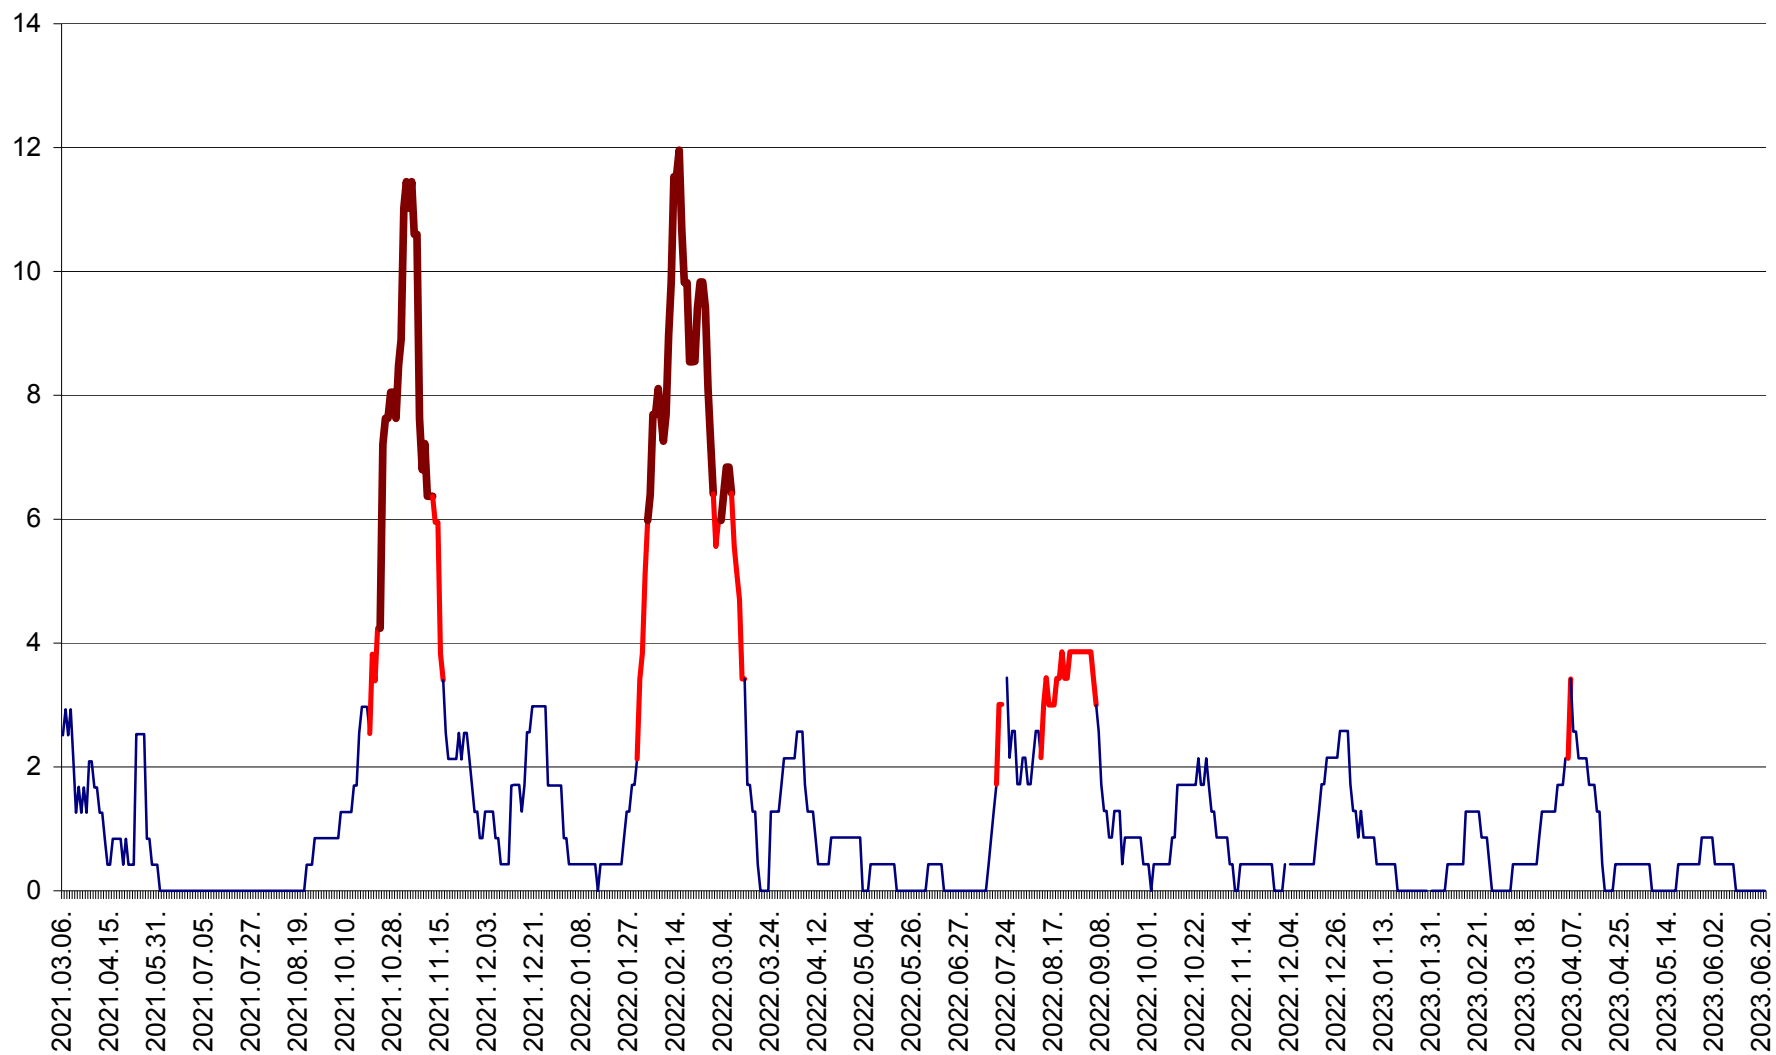

ORAȘ BĂLAN - Evoluția incidentei cumulate pe 14 zile la ‰ de locuitori  
2021.03.07. - 2023.06.22.

BILBOR - Evolutia incidentei cumulate pe 14 zile la ‰ de locuitori  
2021.03.07. - 2023.06.22.

ORAȘ BORSEC - Evolutia incidentei cumulate pe 14 zile la ‰ de locuitori  
2021.03.07. - 2023.06.22.

ORAȘ CRISTURU SECUIESC - Evolutia incidentei cumulate pe 14 zile la ‰ de locuitori  
2021.03.07. - 2023.06.22.

DĂNEȘTI - Evolutia incidentei cumulate pe 14 zile la ‰ de locuitori  
2021.03.07. - 2023.06.22.

DÂRJIU - Evolutia incidentei cumulate pe 14 zile la ‰ de locuitori  
2021.03.07. - 2023.06.22.

DEALU - Evolutia incidentei cumulate pe 14 zile la ‰ de locuitori  
2021.03.07. - 2023.06.22.

DITRĂU - Evolutia incidentei cumulate pe 14 zile la ‰ de locuitori  
2021.03.07. - 2023.06.22.

FELICENI - Evolutia incidentei cumulate pe 14 zile la ‰ de locuitori  
2021.03.07. - 2023.06.22.

FRUMOASA - Evolutia incidentei cumulate pe 14 zile la ‰ de locuitori  
2021.03.07. - 2023.06.22.

GĂLĂUȚAȘ - Evoluția incidenței cumulate pe 14 zile la ‰ de locuitori  
2021.03.07. - 2023.06.22.