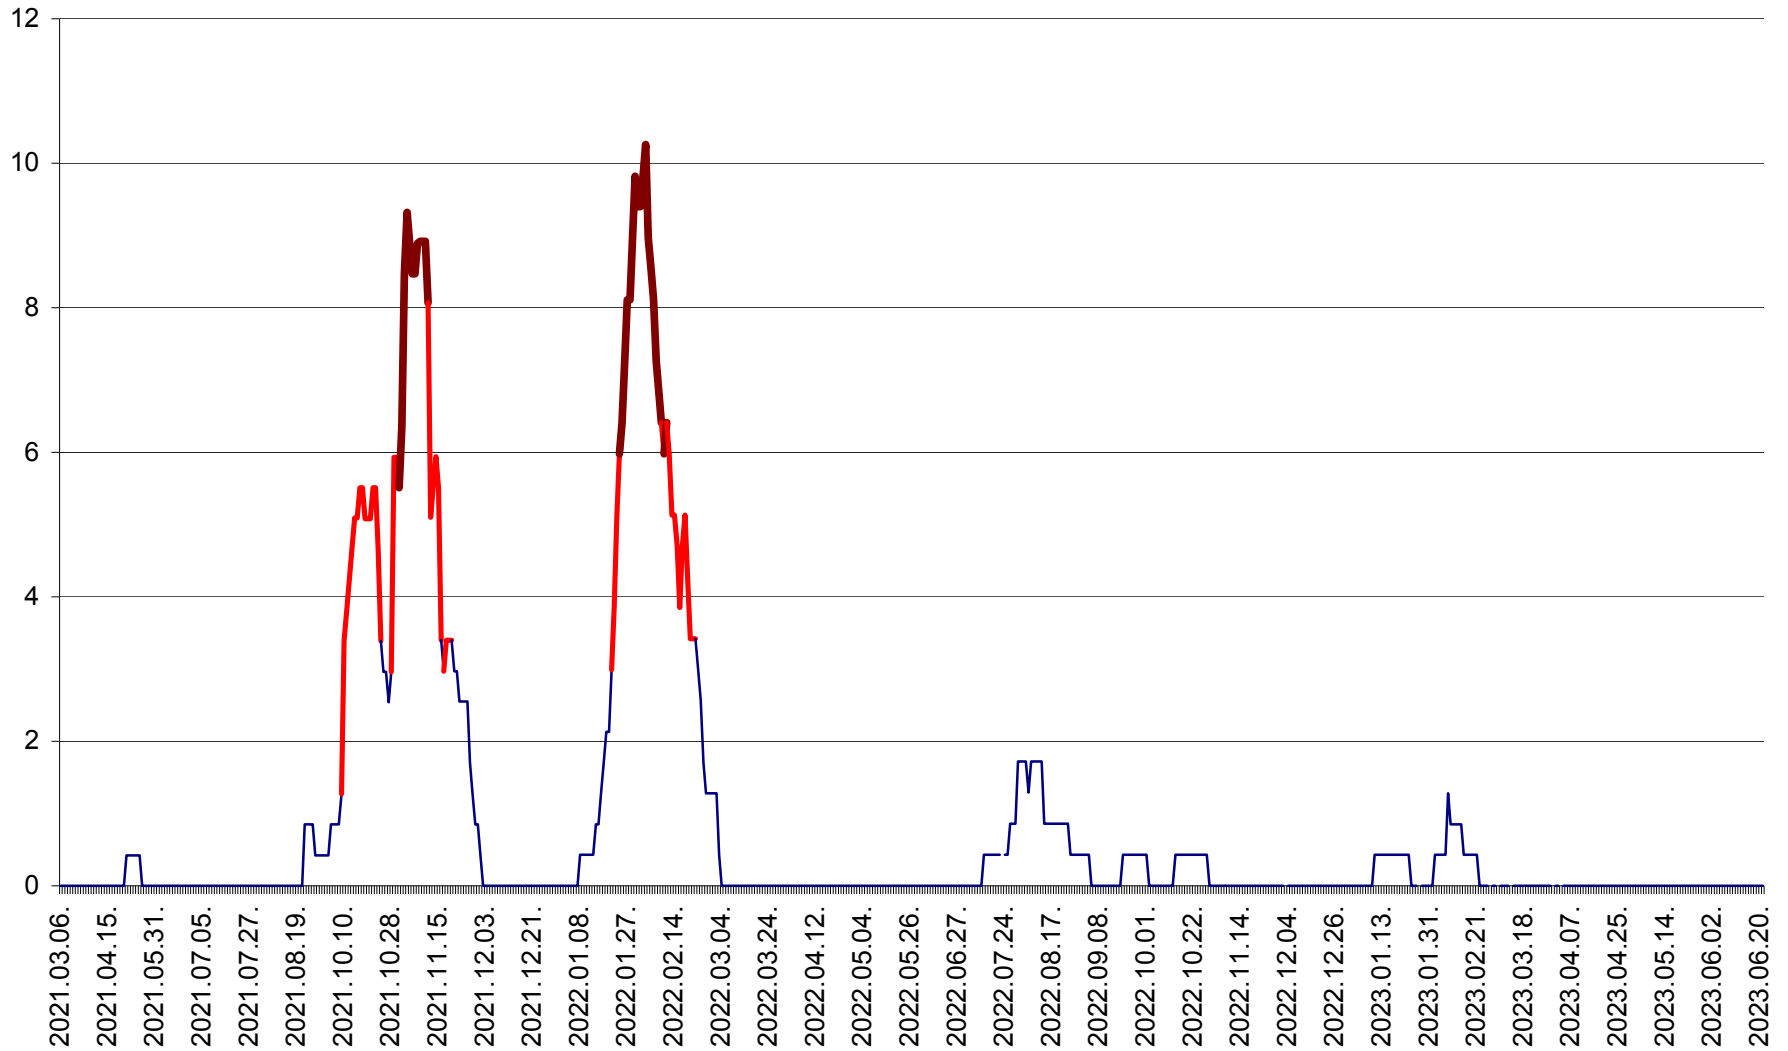

SĂCEL - Evolutia incidentei cumulate pe 14 zile la ‰ de locuitori  
2021.03.07. - 2023.06.22.

SÂNCRĂIENI - Evolutia incidentei cumulate pe 14 zile la ‰ de locuitori  
2021.03.07. - 2023.06.22.

SÂNDOMIC - Evolutia incidentei cumulate pe 14 zile la ‰ de locuitori  
2021.03.07. - 2023.06.22.

SÂNMARTIN - Evolutia incidentei cumulate pe 14 zile la ‰ de locuitori  
2021.03.07. - 2023.06.22.

SÂNSIMION - Evolutia incidentei cumulate pe 14 zile la ‰ de locuitori  
2021.03.07. - 2023.06.22.

SÂNTIMBRU - Evolutia incidentei cumulate pe 14 zile la ‰ de locuitori  
2021.03.07. - 2023.06.22.