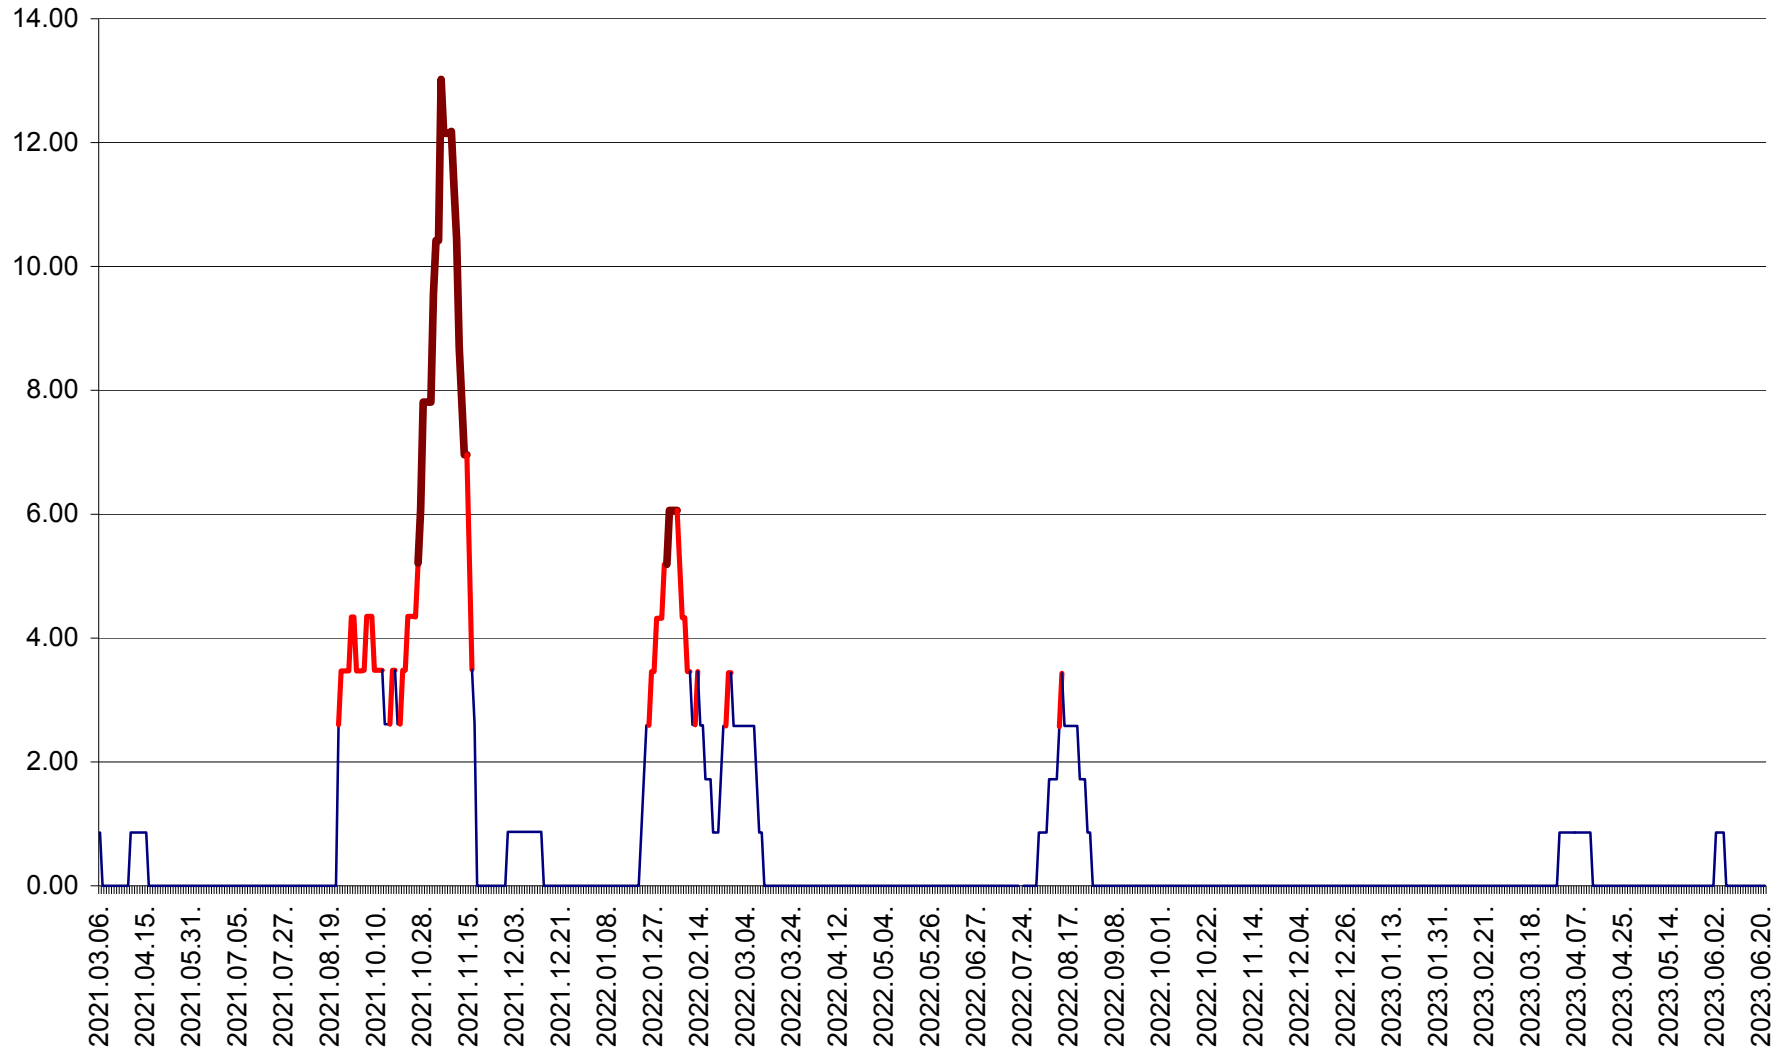

VĂRȘAG - Evolutia incidentei cumulate pe 14 zile la ‰ de locuitori
2021.03.07. - 2023.06.22.

ULIEȘ - Evoluția incidenței cumulate pe 14 zile la ‰ de locuitori
2021.03.07. - 2023.06.22.