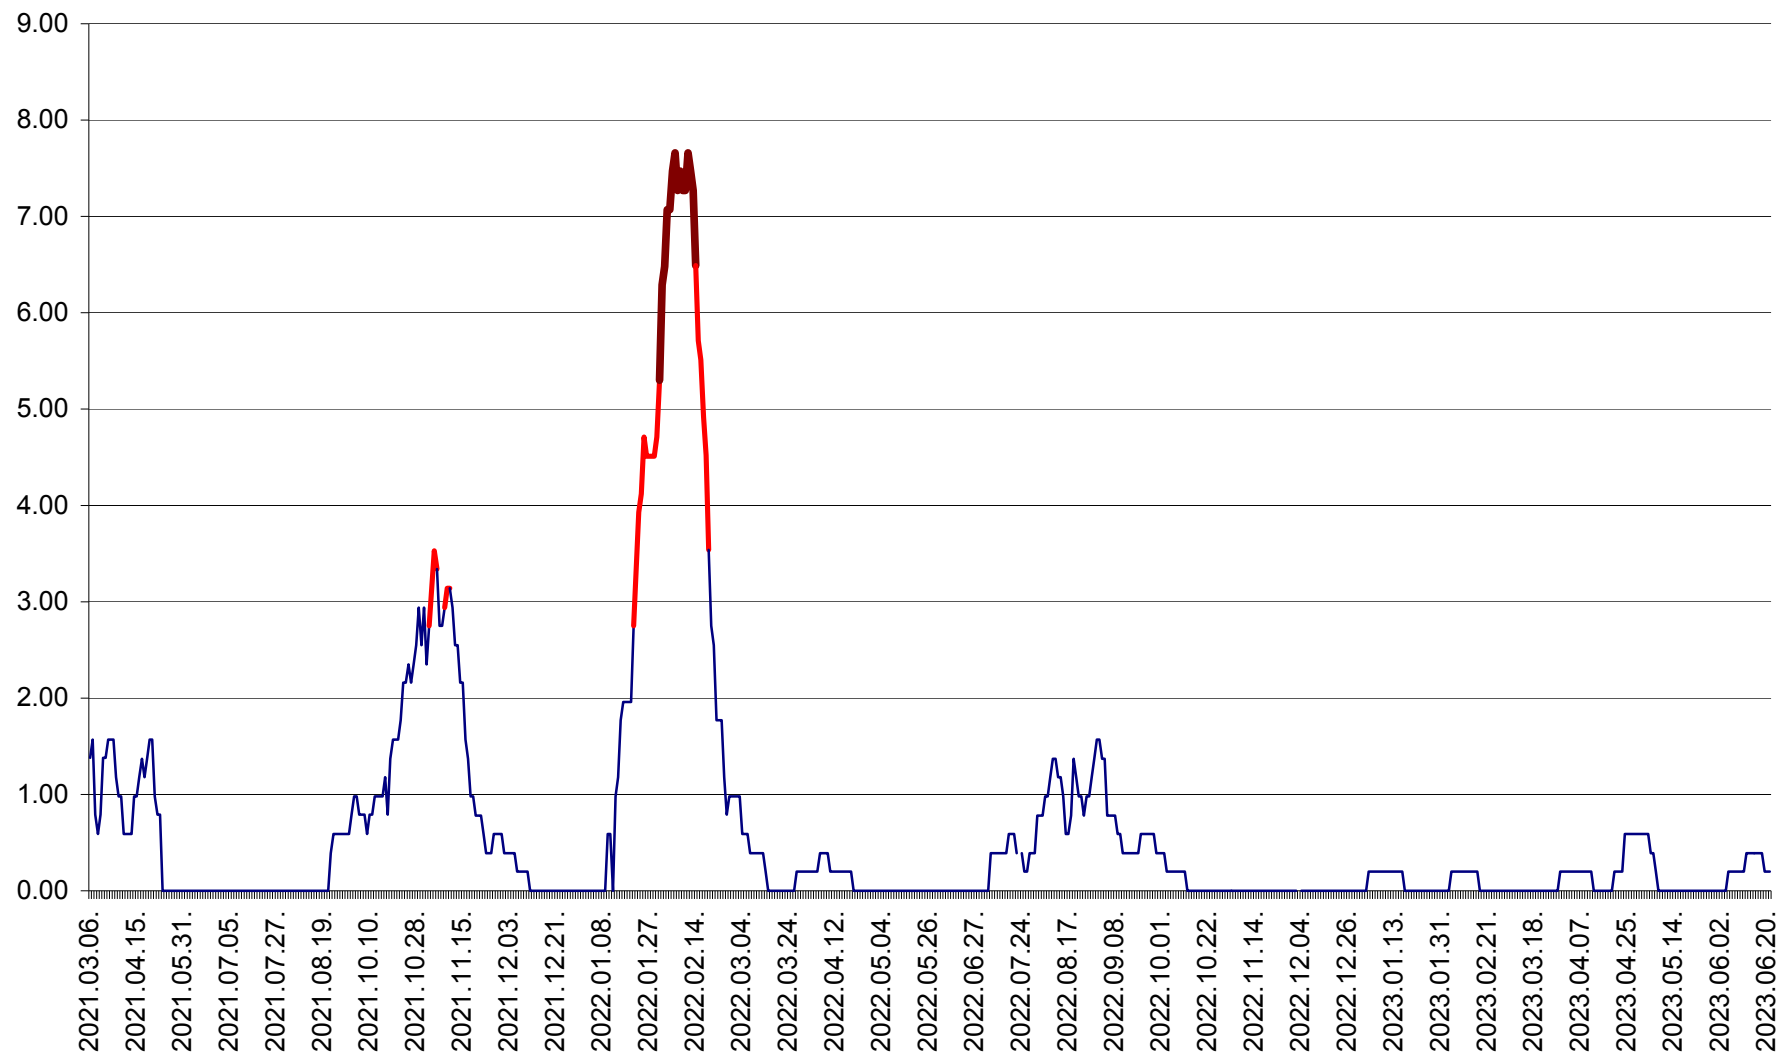

ORAȘ BĂLAN - Evoluția incidentei cumulate pe 14 zile la ‰ de locuitori  
2021.03.07. - 2023.06.22.

BILBOR - Evolutia incidentei cumulate pe 14 zile la ‰ de locuitori  
2021.03.07. - 2023.06.22.

ORAȘ BORSEC - Evolutia incidentei cumulate pe 14 zile la ‰ de locuitori  
2021.03.07. - 2023.06.22.

BRĂDEȘTI - Evoluția incidenței cumulate pe 14 zile la ‰ de locuitori  
2021.03.07. - 2023.06.22.

CĂPÂLNIȚA - Evoluția incidenței cumulate pe 14 zile la ‰ de locuitori  
2021.03.07. - 2023.06.22.

CÂRȚA - Evolutia incidentei cumulate pe 14 zile la ‰ de locuitori  
2021.03.07. - 2023.06.22.

CICEU - Evolutia incidentei cumulate pe 14 zile la ‰ de locuitori  
2021.03.07. - 2023.06.22.

CIUCSÂNGEORGIU - Evolutia incidentei cumulate pe 14 zile la ‰ de locuitori  
2021.03.07. - 2023.06.22.

CIUMANI - Evolutia incidentei cumulate pe 14 zile la ‰ de locuitori  
2021.03.07. - 2023.06.22.

CORBU - Evolutia incidentei cumulate pe 14 zile la ‰ de locuitori  
2021.03.07. - 2023.06.22.

CORUND - Evolutia incidentei cumulate pe 14 zile la ‰ de locuitori  
2021.03.07. - 2023.06.22.

COZMENI - Evolutia incidentei cumulate pe 14 zile la ‰ de locuitori  
2021.03.07. - 2023.06.22.