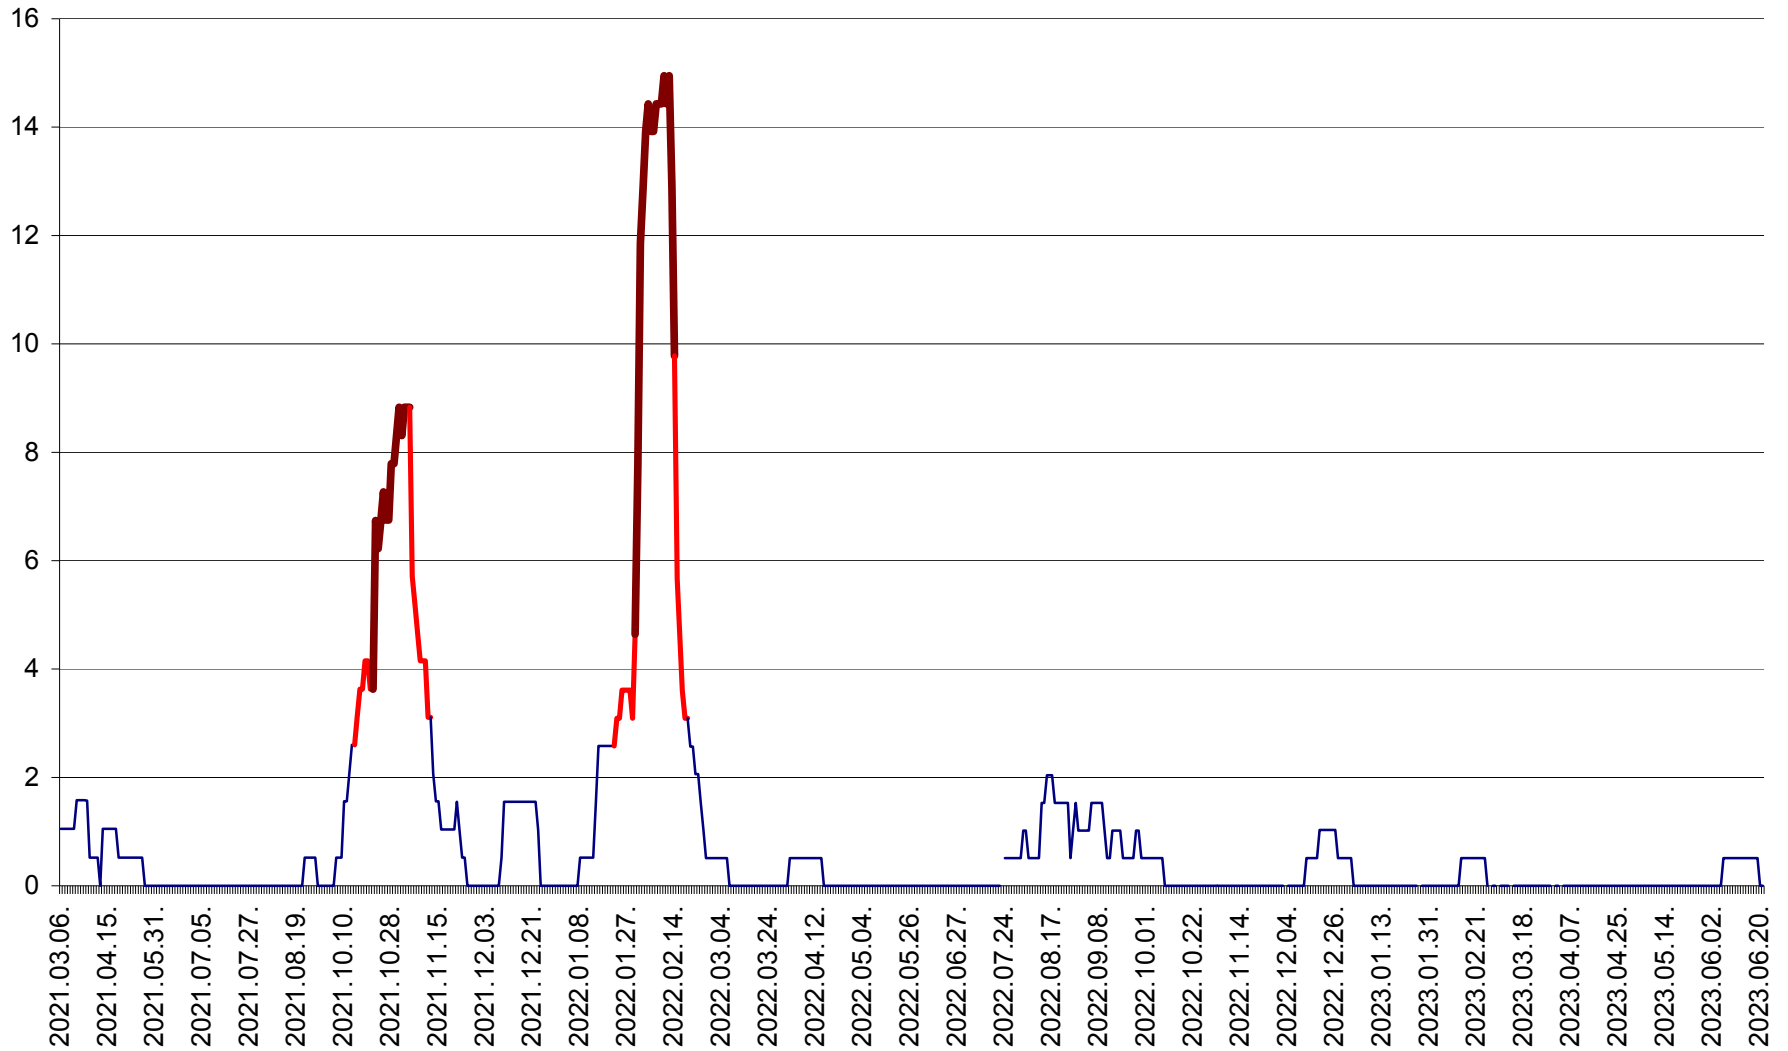

MIHĂILENI - Evolutia incidentei cumulate pe 14 zile la ‰ de locuitori  
2021.03.07. - 2023.06.22.

MUGENI - Evolutia incidentei cumulate pe 14 zile la ‰ de locuitori  
2021.03.07. - 2023.06.22.

OCLAND - Evolutia incidentei cumulate pe 14 zile la ‰ de locuitori  
2021.03.07. - 2023.06.22.

MUNICIPIUL ODORHEIU SECUIESC - Evolutia incidentei cumulate pe 14 zile la ‰ de locuitori  
2021.03.07. - 2023.06.22.

PĂULENI-CIUC - Evolutia incidentei cumulate pe 14 zile la ‰ de locuitori  
2021.03.07. - 2023.06.22.

PLĂIEȘII DE JOS - Evoluția incidentei cumulate pe 14 zile la ‰ de locuitori  
2021.03.07. - 2023.06.22.

PORUMBENI - Evolutia incidentei cumulate pe 14 zile la ‰ de locuitori  
2021.03.07. - 2023.06.22.