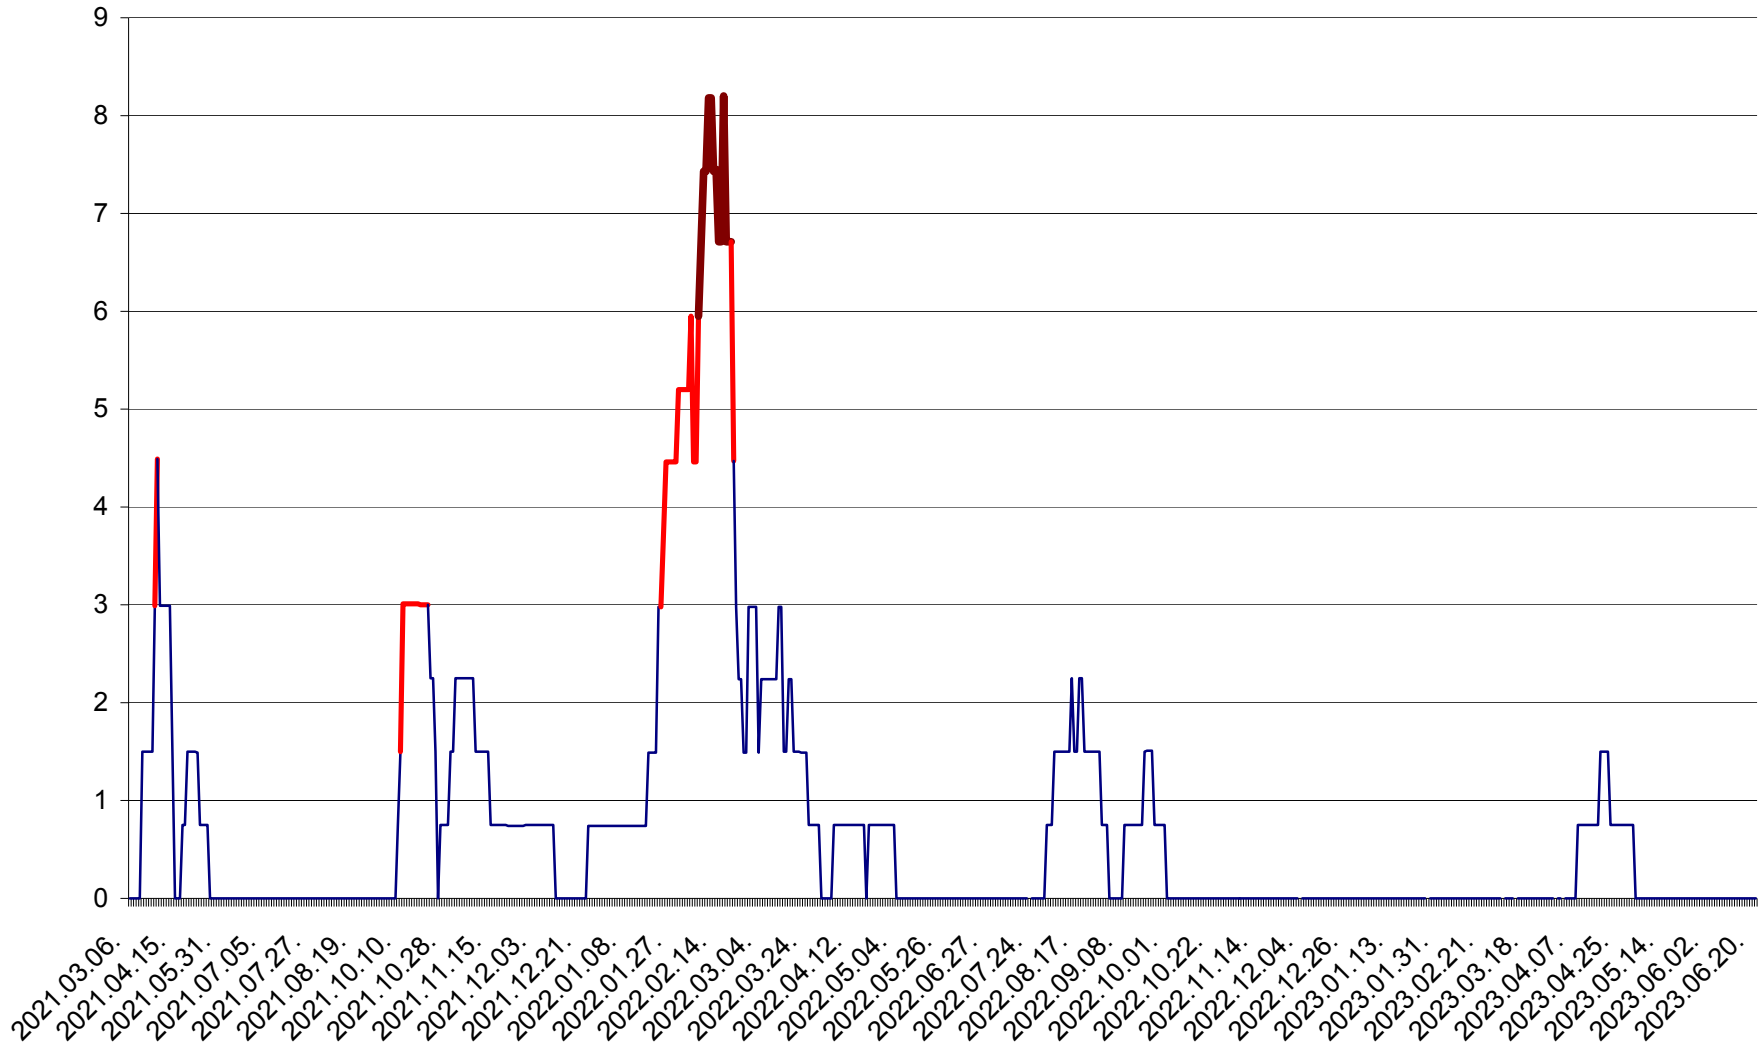

LĂZAREA - Evolutia incidentei cumulate pe 14 zile la % de locuitori  
2021.03.07. - 2023.06.22.

LELICENI - Evolutia incidentei cumulate pe 14 zile la ‰ de locuitori  
2021.03.07. - 2023.06.22.

LUETA - Evolutia incidentei cumulate pe 14 zile la ‰ de locuitori  
2021.03.07. - 2023.06.22.

LUNCA DE JOS - Evolutia incidentei cumulate pe 14 zile la ‰ de locuitori  
2021.03.07. - 2023.06.22.

LUNCA DE SUS - Evolutia incidentei cumulate pe 14 zile la ‰ de locuitori  
2021.03.07. - 2023.06.22.

LUPENI - Evolutia incidentei cumulate pe 14 zile la ‰ de locuitori  
2021.03.07. - 2023.06.22.

MĂDĂRAȘ - Evolutia incidentei cumulate pe 14 zile la ‰ de locuitori  
2021.03.07. - 2023.06.22.

MĂRTINIȘ - Evolutia incidentei cumulate pe 14 zile la ‰ de locuitori  
2021.03.07. - 2023.06.22.

MEREȘTI - Evolutia incidentei cumulate pe 14 zile la ‰ de locuitori  
2021.03.07. - 2023.06.22.

MUNICIPIUL MIERCUREA-CIUC - Evolutia incidentei cumulate pe 14 zile la ‰ de locuitori  
2021.03.07. - 2023.06.22.