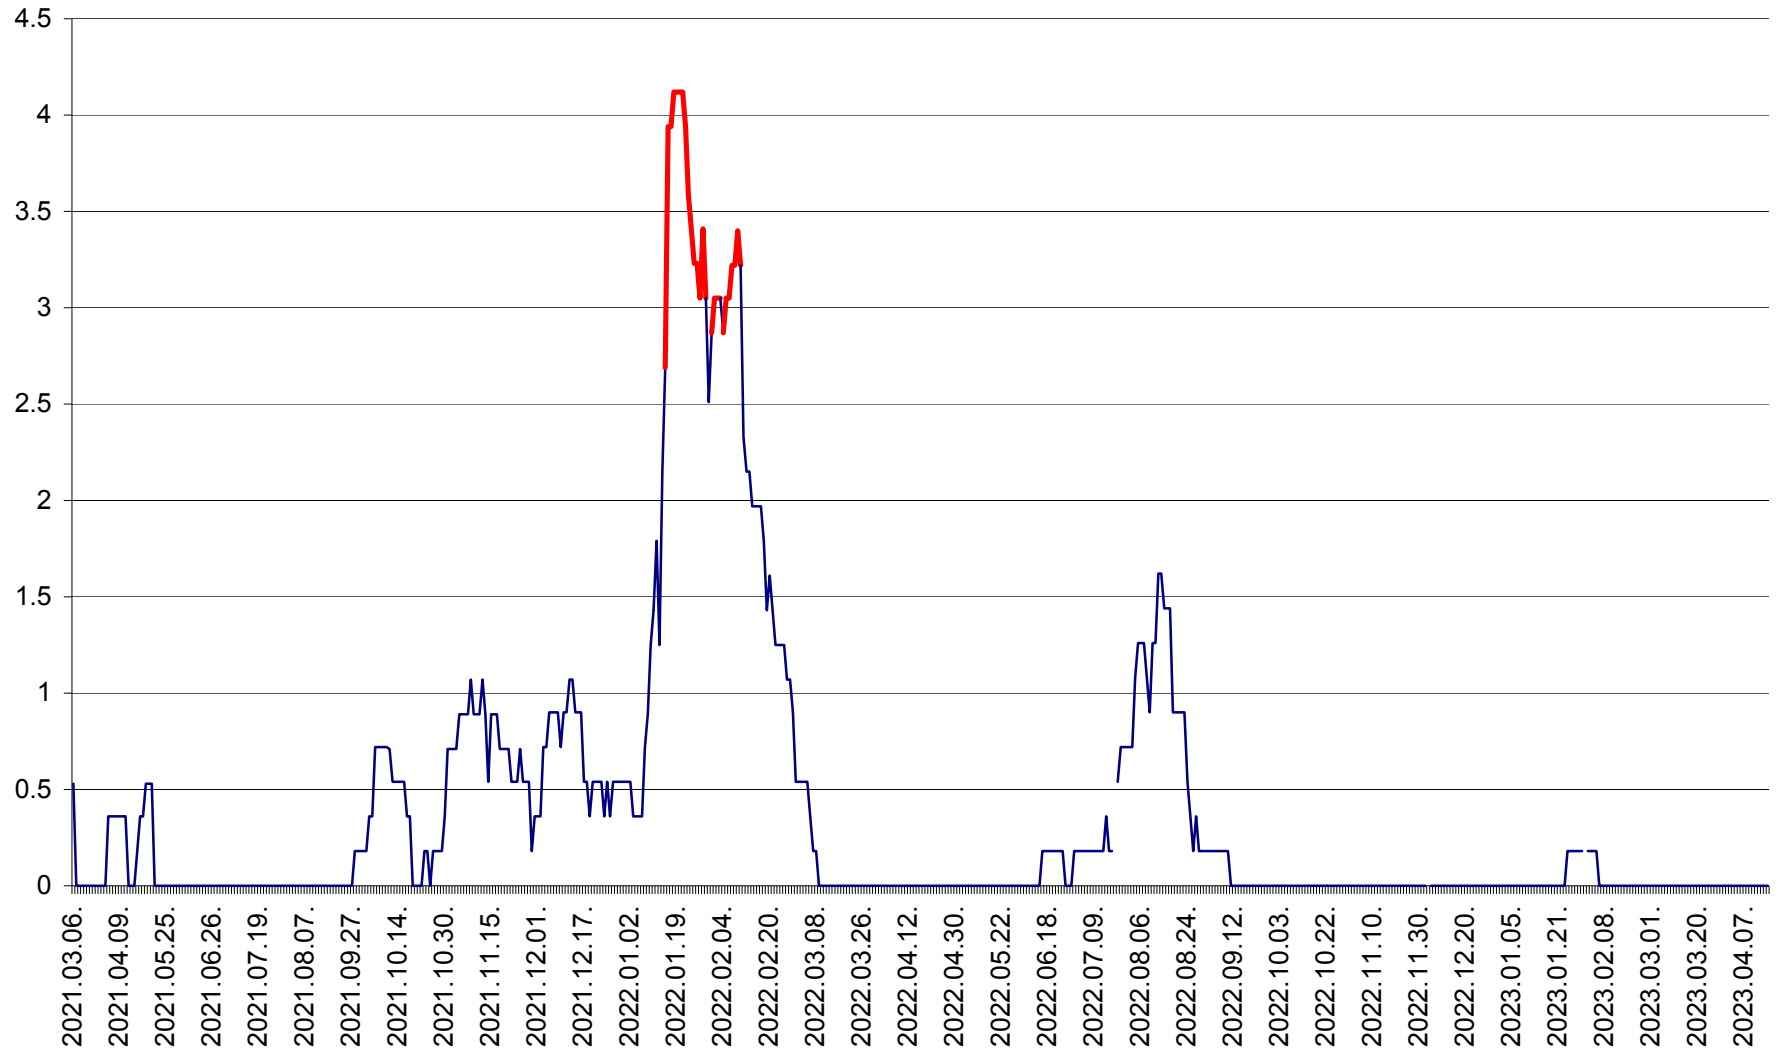

FELICENI - Evolutia incidentei cumulate pe 14 zile la % de locuitori
2021.03.07. - 2023.04.15.

FRUMOASA - Evolutia incidentei cumulate pe 14 zile la ‰ de locuitori
2021.03.07. - 2023.04.15.

GĂLĂUȚAȘ - Evoluția incidenței cumulate pe 14 zile la ‰ de locuitori
2021.03.07. - 2023.04.15.

MUNICIPIUL GHEORGHENI - Evolutia incidentei cumulate pe 14 zile la % de locuitori
2021.03.07. - 2023.04.15.

JOSENI - Evolutia incidentei cumulate pe 14 zile la ‰ de locuitori
2021.03.07. - 2023.04.15.

LĂZAREA - Evolutia incidentei cumulate pe 14 zile la % de locuitori
2021.03.07. - 2023.04.15.

LELICENI - Evolutia incidentei cumulate pe 14 zile la ‰ de locuitori
2021.03.07. - 2023.04.15.

LUETA - Evolutia incidentei cumulate pe 14 zile la ‰ de locuitori
2021.03.07. - 2023.04.15.

LUNCA DE JOS - Evolutia incidentei cumulate pe 14 zile la ‰ de locuitori
2021.03.07. - 2023.04.15.