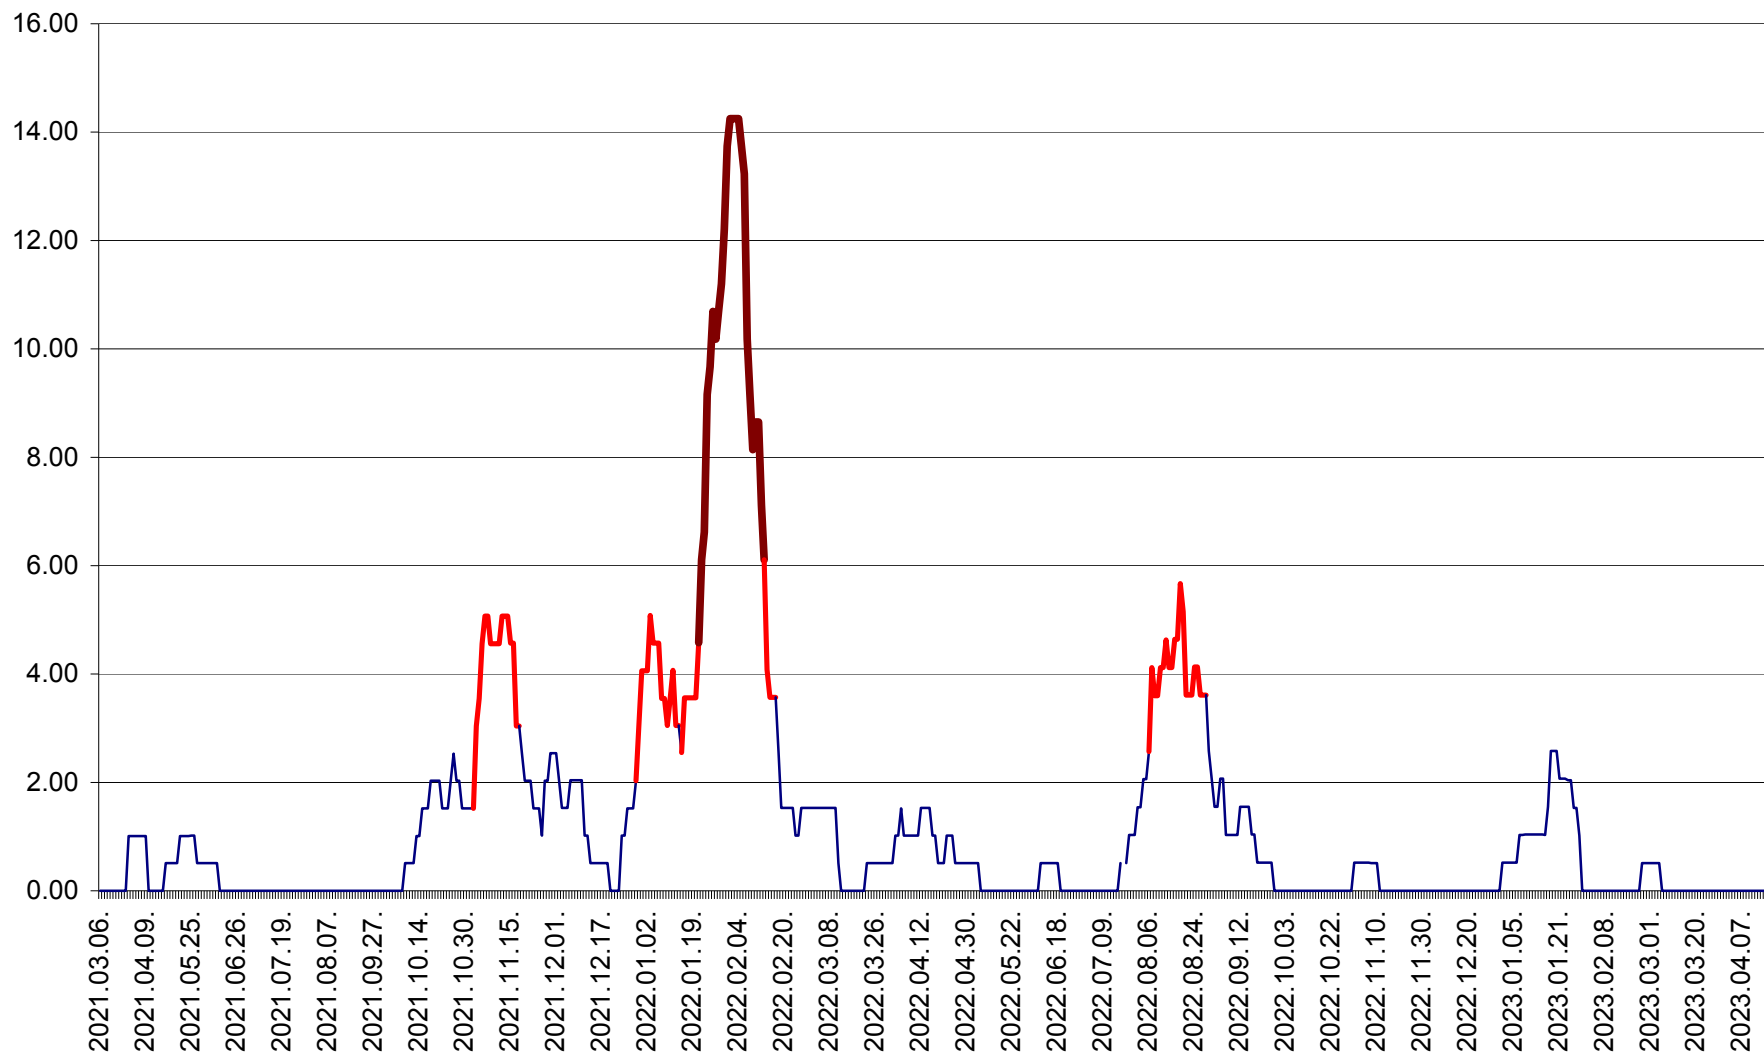

TUȘNAD - Evolutia incidentei cumulate pe 14 zile la ‰ de locuitori
2021.03.07. - 2023.04.15.

ULIEȘ - Evoluția incidentei cumulate pe 14 zile la ‰ de locuitori
2021.03.07. - 2023.04.15.

VĂRȘAG - Evolutia incidentei cumulate pe 14 zile la ‰ de locuitori
2021.03.07. - 2023.04.15.

ORAȘ VLĂHIȚA - Evolutia incidentei cumulate pe 14 zile la ‰ de locuitori
2021.03.07. - 2023.04.15.

VOȘLĂBENI - Evolutia incidentei cumulate pe 14 zile la ‰ de locuitori
2021.03.07. - 2023.04.15.

ZETEA - Evolutia incidentei cumulate pe 14 zile la ‰ de locuitori
2021.03.07. - 2023.04.15.