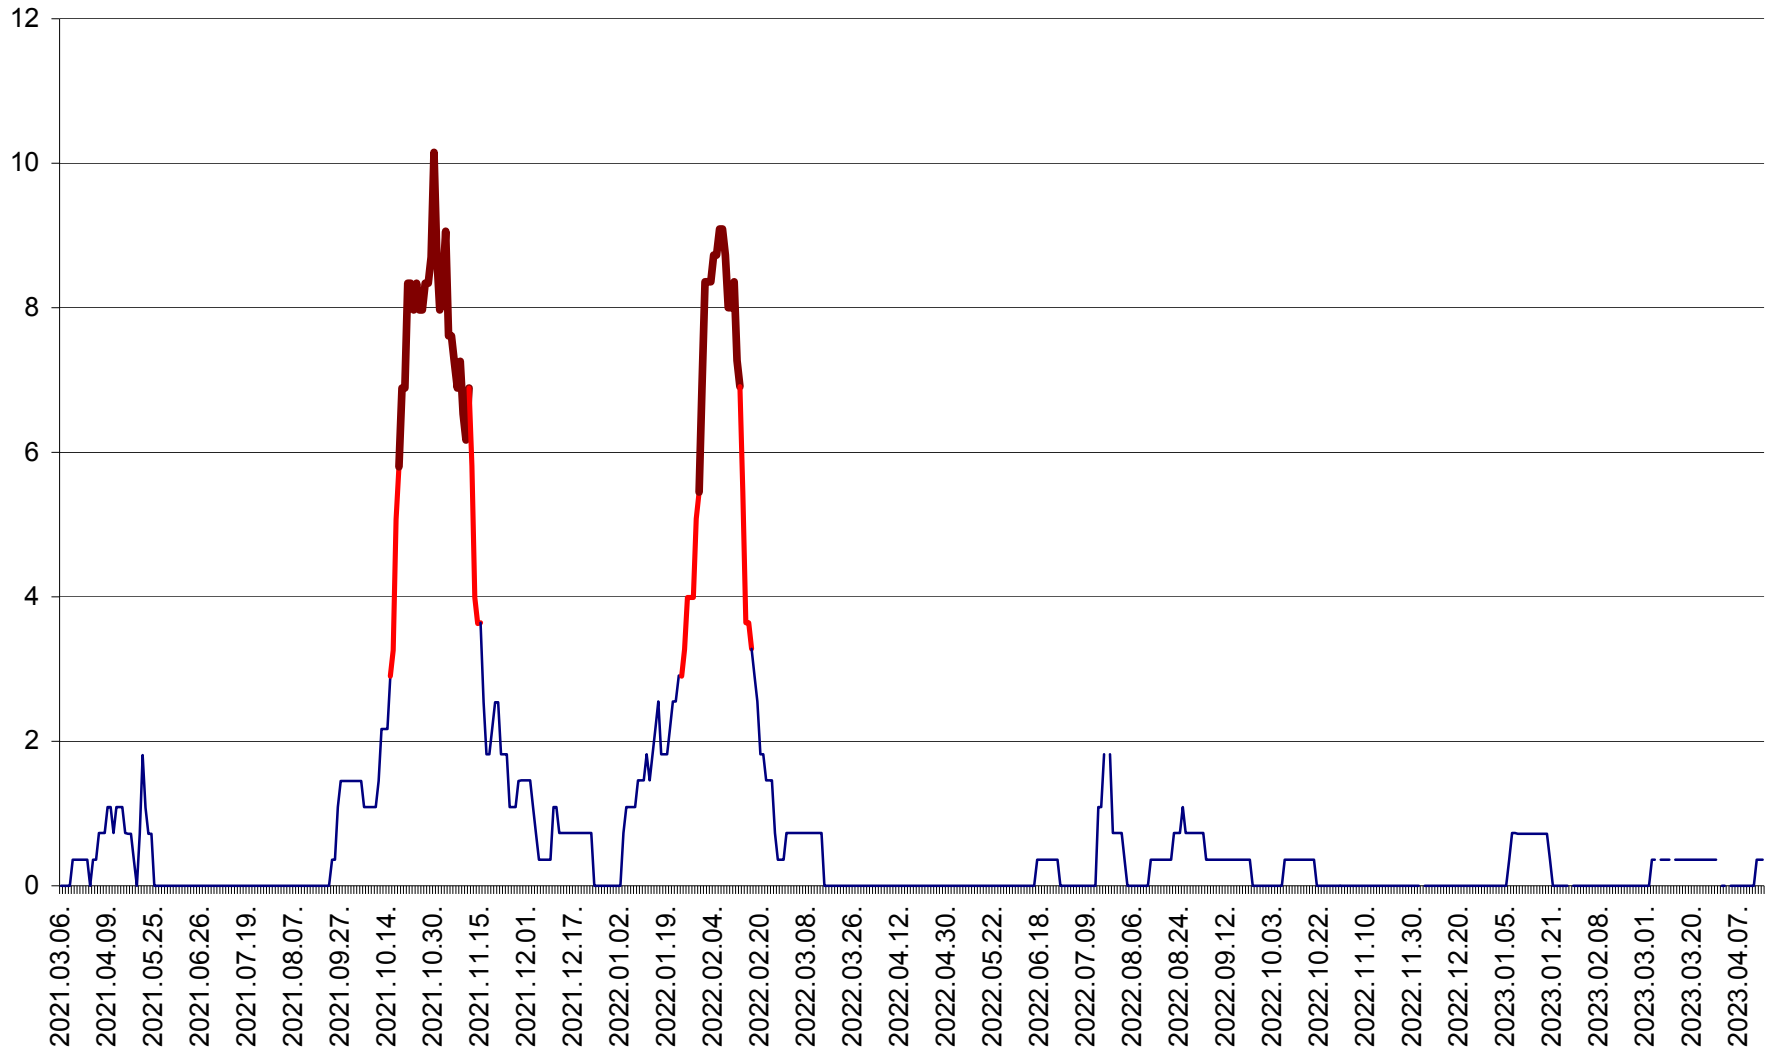

MĂRTINIȘ - Evolutia incidentei cumulate pe 14 zile la ‰ de locuitori
2021.03.07. - 2023.04.15.

MEREȘTI - Evolutia incidentei cumulate pe 14 zile la ‰ de locuitori
2021.03.07. - 2023.04.15.

MUNICIPIUL MIERCUREA-CIUC - Evolutia incidentei cumulate pe 14 zile la ‰ de locuitori
2021.03.07. - 2023.04.15.

MIHĂILENI - Evolutia incidentei cumulate pe 14 zile la ‰ de locuitori
2021.03.07. - 2023.04.15.

MUGENI - Evolutia incidentei cumulate pe 14 zile la ‰ de locuitori
2021.03.07. - 2023.04.15.

OCLAND - Evolutia incidentei cumulate pe 14 zile la ‰ de locuitori
2021.03.07. - 2023.04.15.