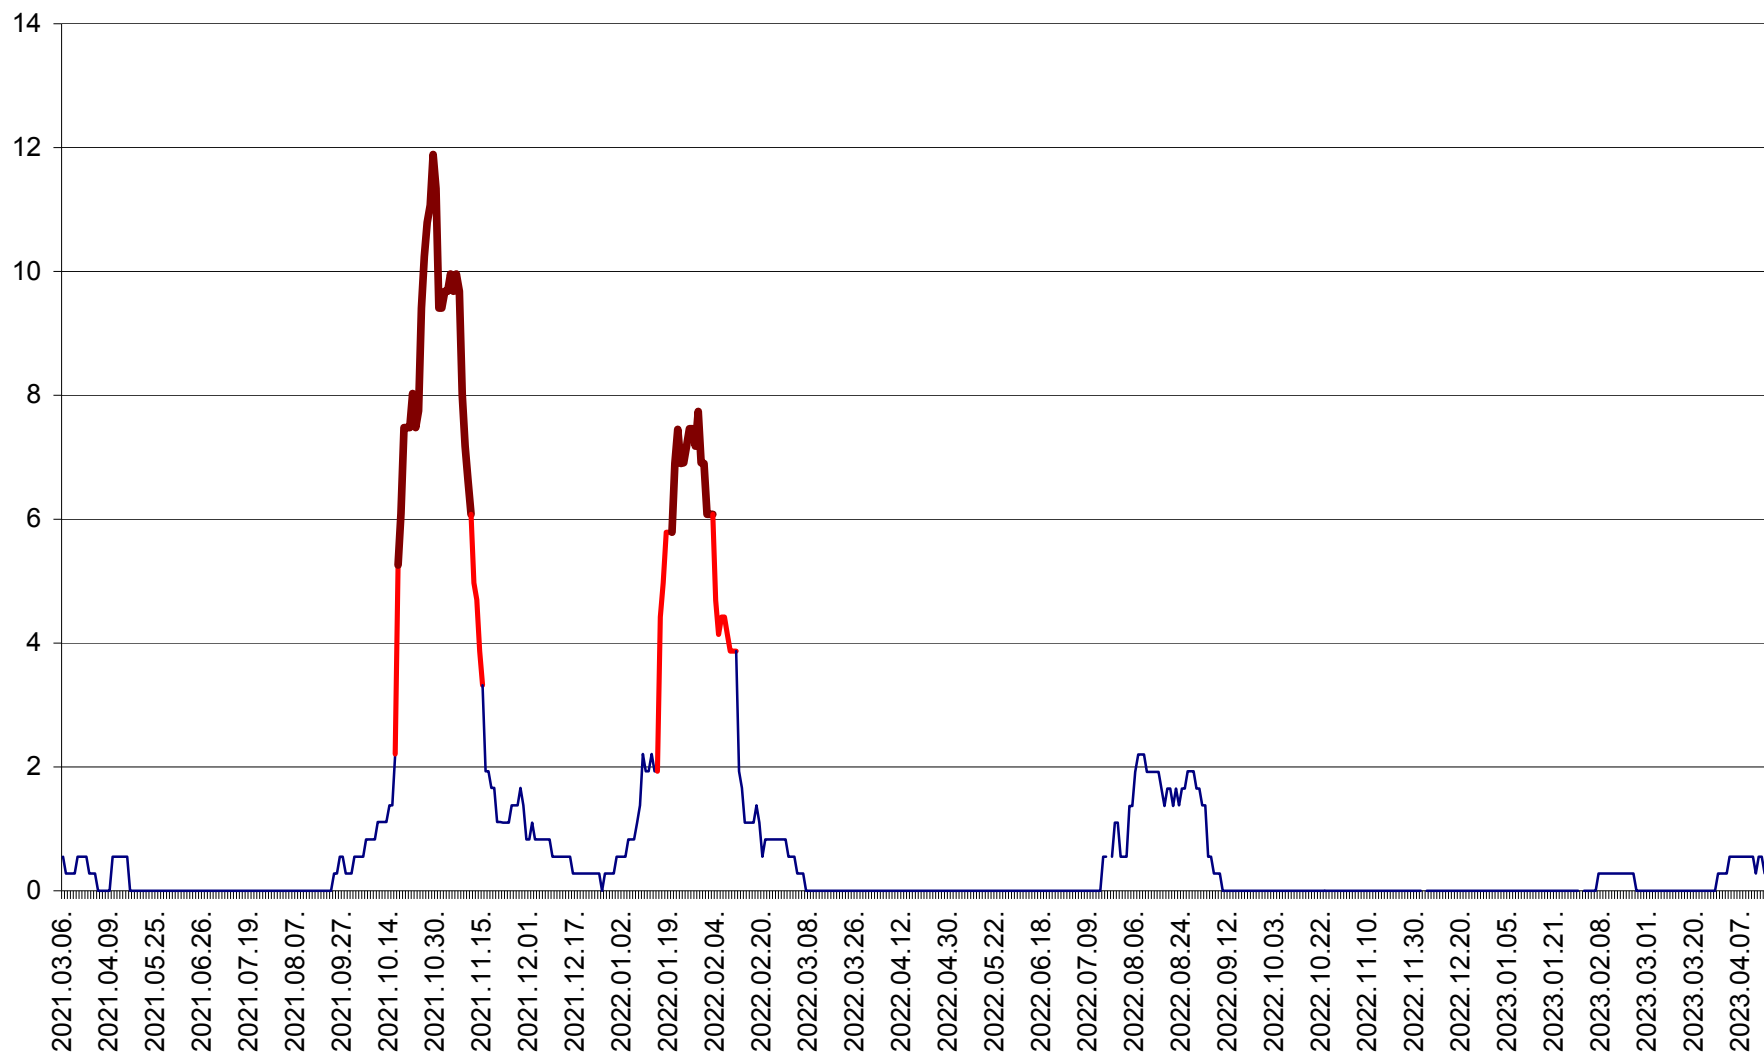

DÂRJIU - Evolutia incidentei cumulate pe 14 zile la ‰ de locuitori
2021.03.07. - 2023.04.15.

DEALU - Evolutia incidentei cumulate pe 14 zile la ‰ de locuitori
2021.03.07. - 2023.04.15.

DITRĂU - Evolutia incidentei cumulate pe 14 zile la ‰ de locuitori
2021.03.07. - 2023.04.15.

FELICENI - Evolutia incidentei cumulate pe 14 zile la % de locuitori
2021.03.07. - 2023.04.15.

FRUMOASA - Evolutia incidentei cumulate pe 14 zile la ‰ de locuitori
2021.03.07. - 2023.04.15.

GĂLĂUȚAȘ - Evoluția incidenței cumulate pe 14 zile la ‰ de locuitori
2021.03.07. - 2023.04.15.

MUNICIPIUL GHEORGHENI - Evolutia incidentei cumulate pe 14 zile la % de locuitori
2021.03.07. - 2023.04.15.

JOSENI - Evolutia incidentei cumulate pe 14 zile la ‰ de locuitori
2021.03.07. - 2023.04.15.

LĂZAREA - Evolutia incidentei cumulate pe 14 zile la % de locuitori
2021.03.07. - 2023.04.15.

LELICENI - Evolutia incidentei cumulate pe 14 zile la ‰ de locuitori
2021.03.07. - 2023.04.15.

LUETA - Evolutia incidentei cumulate pe 14 zile la ‰ de locuitori
2021.03.07. - 2023.04.15.

LUNCA DE JOS - Evolutia incidentei cumulate pe 14 zile la ‰ de locuitori
2021.03.07. - 2023.04.15.