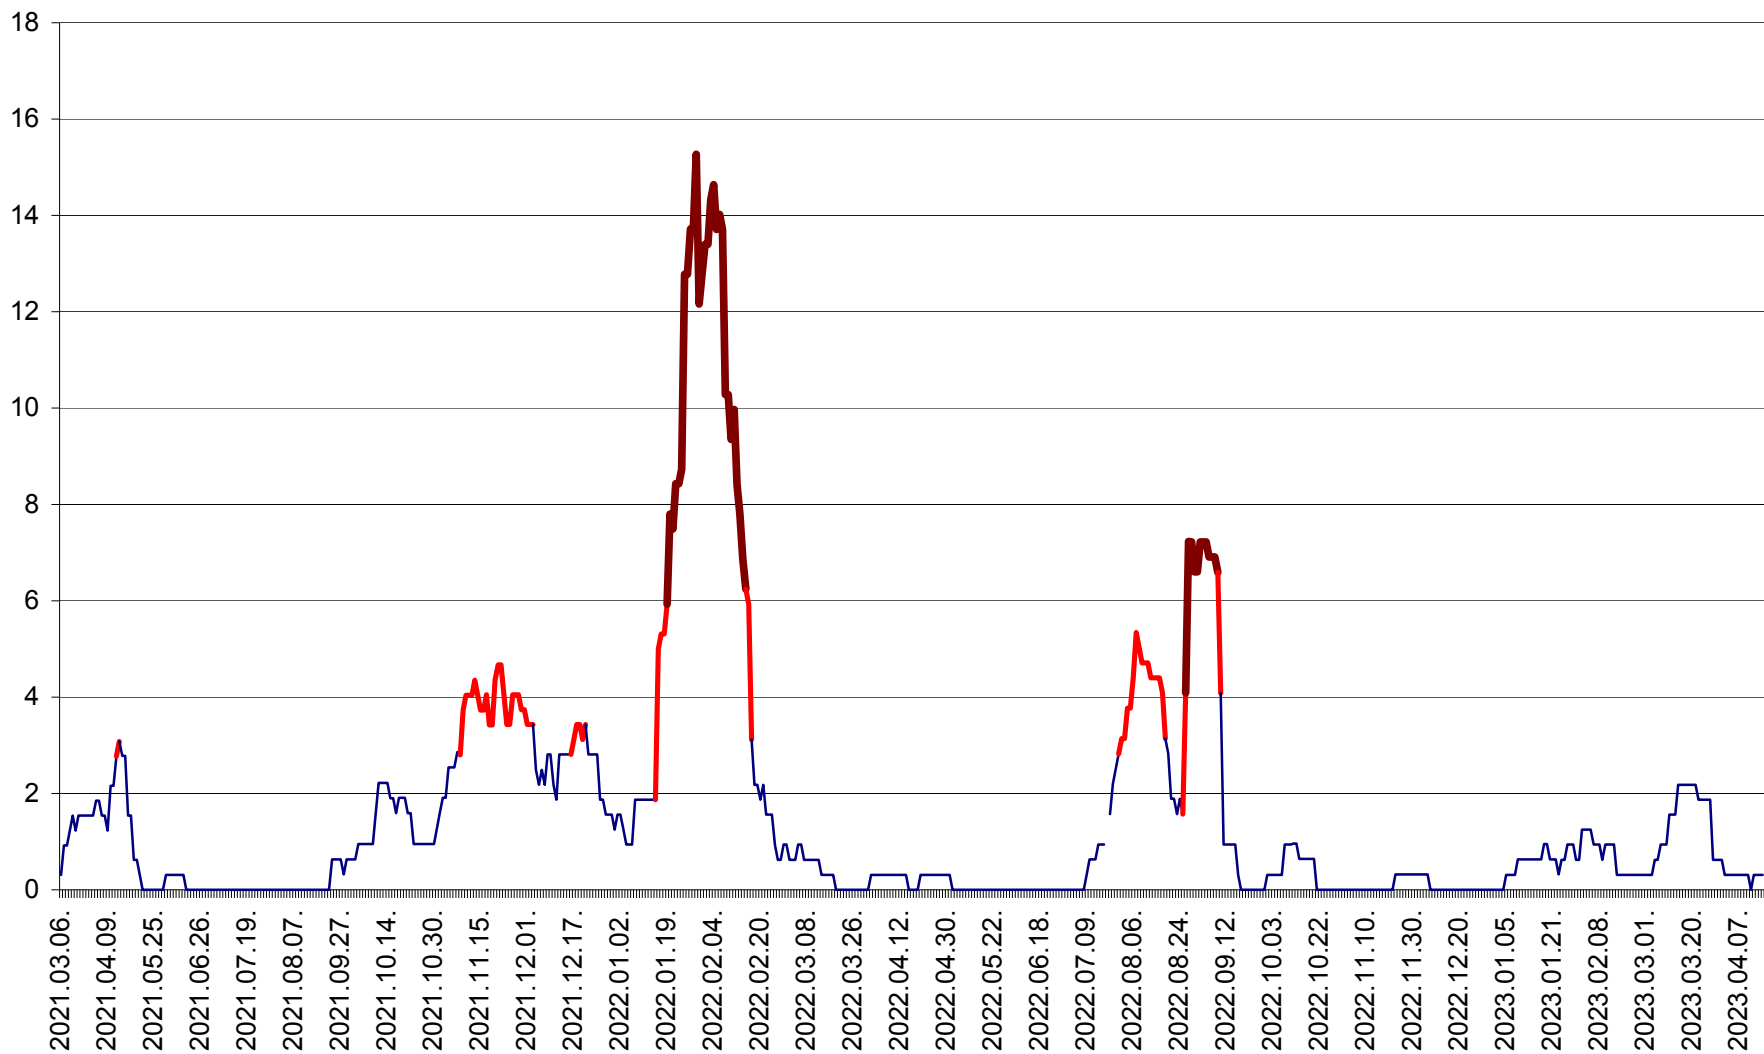

TUȘNAD - Evolutia incidentei cumulate pe 14 zile la ‰ de locuitori
2021.03.07. - 2023.04.15.