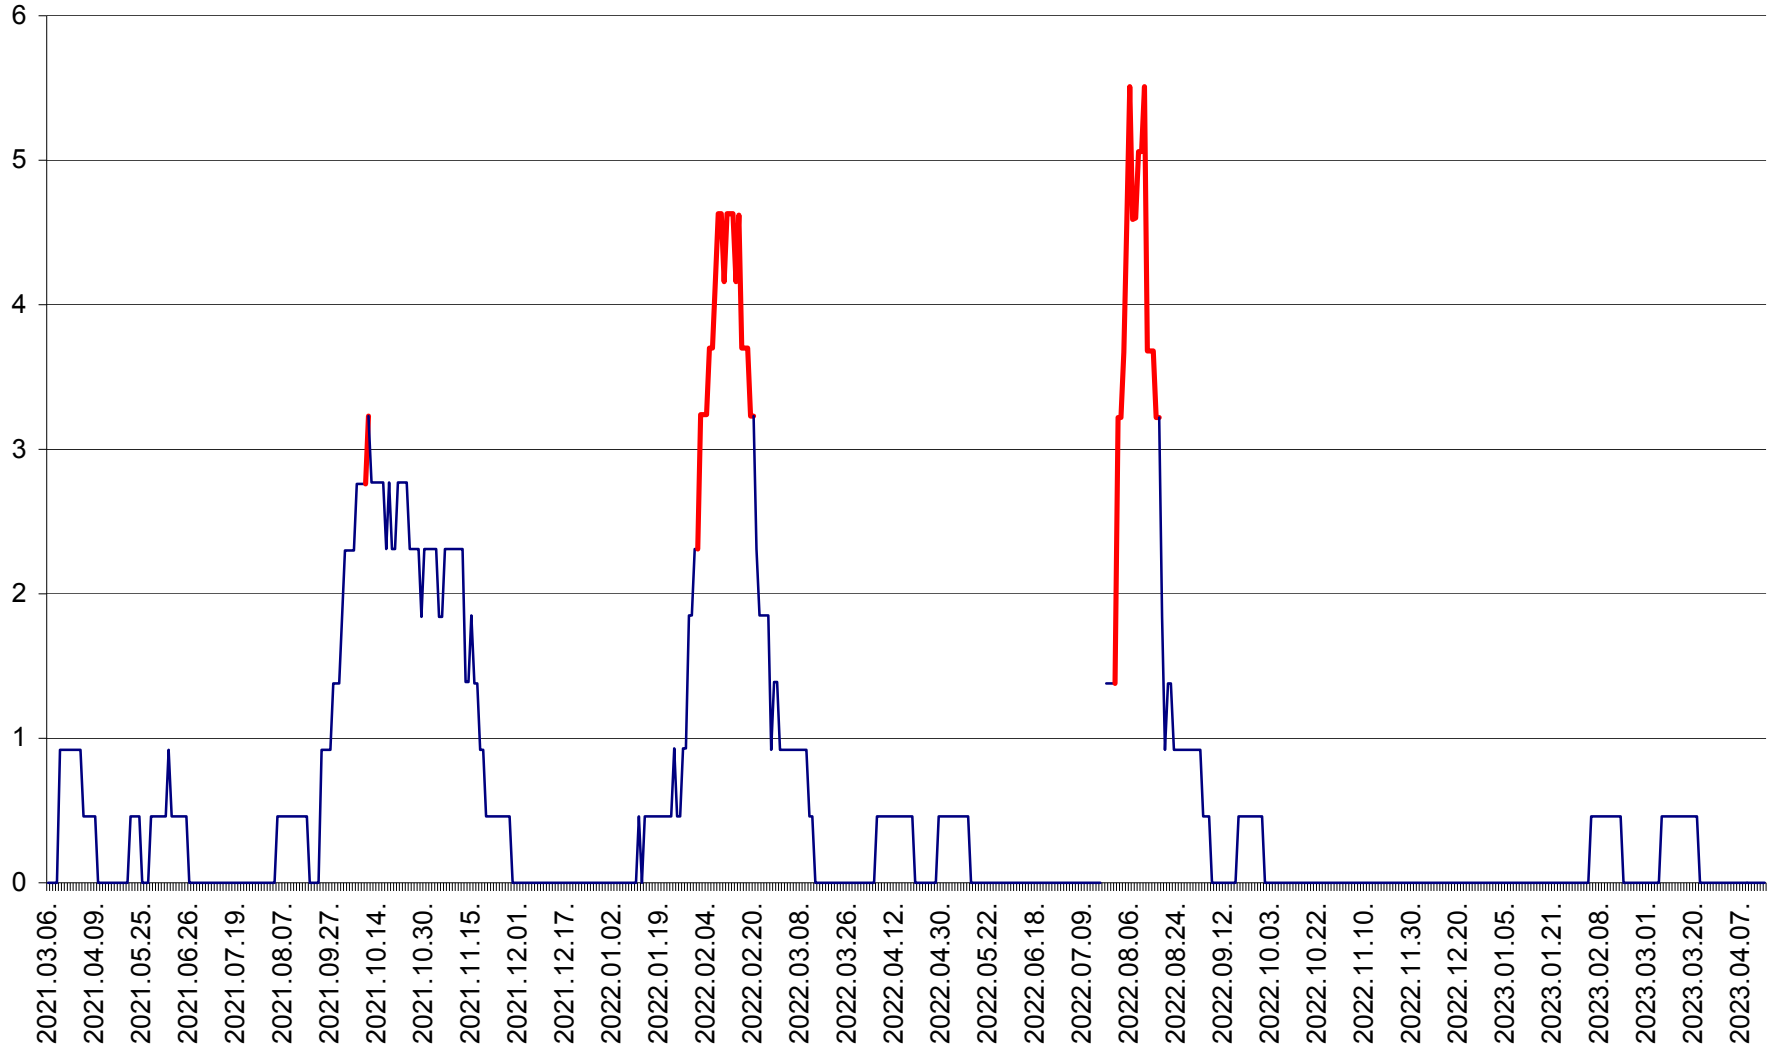

ULIEȘ - Evoluția incidentei cumulate pe 14 zile la ‰ de locuitori
2021.03.07. - 2023.04.15.