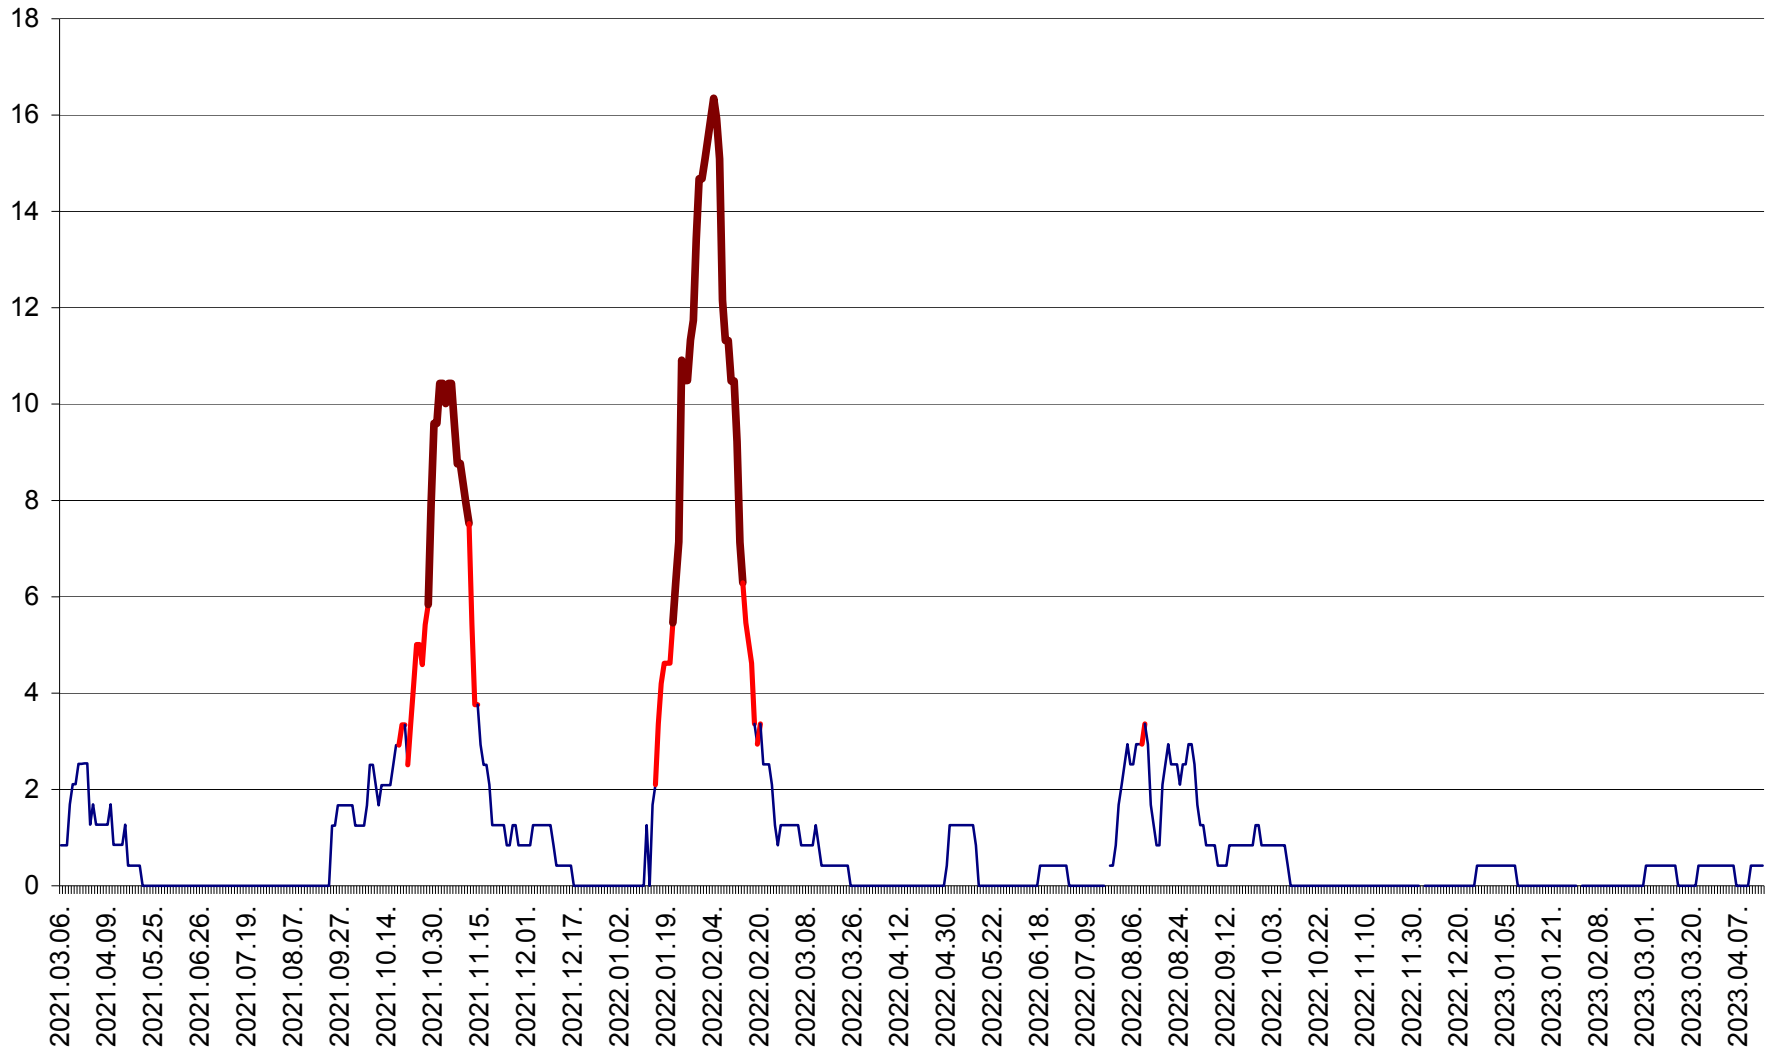

FELICENI - Evolutia incidentei cumulate pe 14 zile la % de locuitori
2021.03.07. - 2023.04.15.

FRUMOASA - Evolutia incidentei cumulate pe 14 zile la ‰ de locuitori
2021.03.07. - 2023.04.15.

GĂLĂUȚAȘ - Evoluția incidenței cumulate pe 14 zile la ‰ de locuitori
2021.03.07. - 2023.04.15.

MUNICIPIUL GHEORGHENI - Evolutia incidentei cumulate pe 14 zile la % de locuitori
2021.03.07. - 2023.04.15.

JOSENI - Evolutia incidentei cumulate pe 14 zile la ‰ de locuitori
2021.03.07. - 2023.04.15.

LĂZAREA - Evolutia incidentei cumulate pe 14 zile la % de locuitori
2021.03.07. - 2023.04.15.

LELICENI - Evolutia incidentei cumulate pe 14 zile la ‰ de locuitori
2021.03.07. - 2023.04.15.

LUETA - Evolutia incidentei cumulate pe 14 zile la ‰ de locuitori
2021.03.07. - 2023.04.15.

LUNCA DE JOS - Evolutia incidentei cumulate pe 14 zile la ‰ de locuitori
2021.03.07. - 2023.04.15.