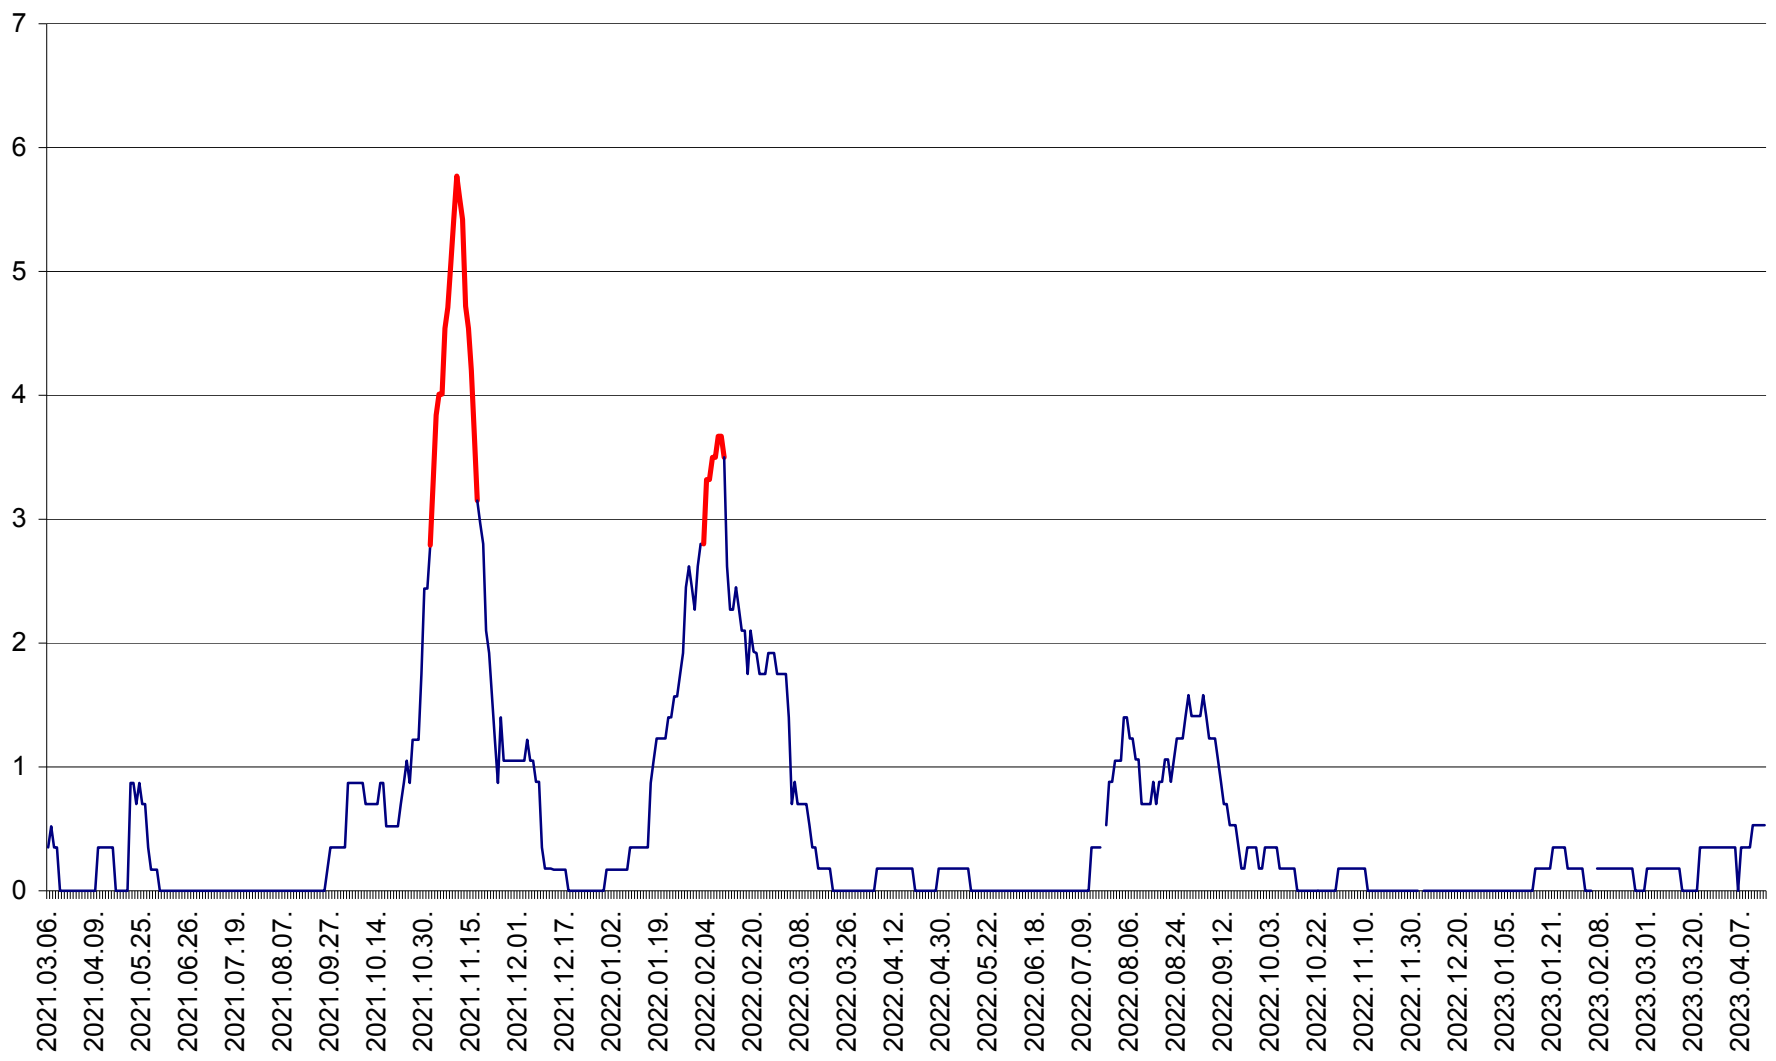

ORAȘ BĂLAN - Evoluția incidenței cumulate pe 14 zile la ‰ de locuitori
2021.03.07. - 2023.04.15.

BILBOR - Evolutia incidentei cumulate pe 14 zile la ‰ de locuitori
2021.03.07. - 2023.04.15.

ORAȘ BORSEC - Evolutia incidentei cumulate pe 14 zile la ‰ de locuitori
2021.03.07. - 2023.04.15.

CORBU - Evolutia incidentei cumulate pe 14 zile la ‰ de locuitori
2021.03.07. - 2023.04.15.

CORUND - Evolutia incidentei cumulate pe 14 zile la ‰ de locuitori
2021.03.07. - 2023.04.15.

COZMENI - Evolutia incidentei cumulate pe 14 zile la ‰ de locuitori
2021.03.07. - 2023.04.15.

ORAȘ CRISTURU SECUIESC - Evolutia incidentei cumulate pe 14 zile la ‰ de locuitori
2021.03.07. - 2023.04.15.

DĂNEȘTI - Evolutia incidentei cumulate pe 14 zile la ‰ de locuitori
2021.03.07. - 2023.04.15.

DÂRJIU - Evolutia incidentei cumulate pe 14 zile la ‰ de locuitori
2021.03.07. - 2023.04.15.

DEALU - Evolutia incidentei cumulate pe 14 zile la ‰ de locuitori
2021.03.07. - 2023.04.15.

DITRĂU - Evolutia incidentei cumulate pe 14 zile la ‰ de locuitori
2021.03.07. - 2023.04.15.