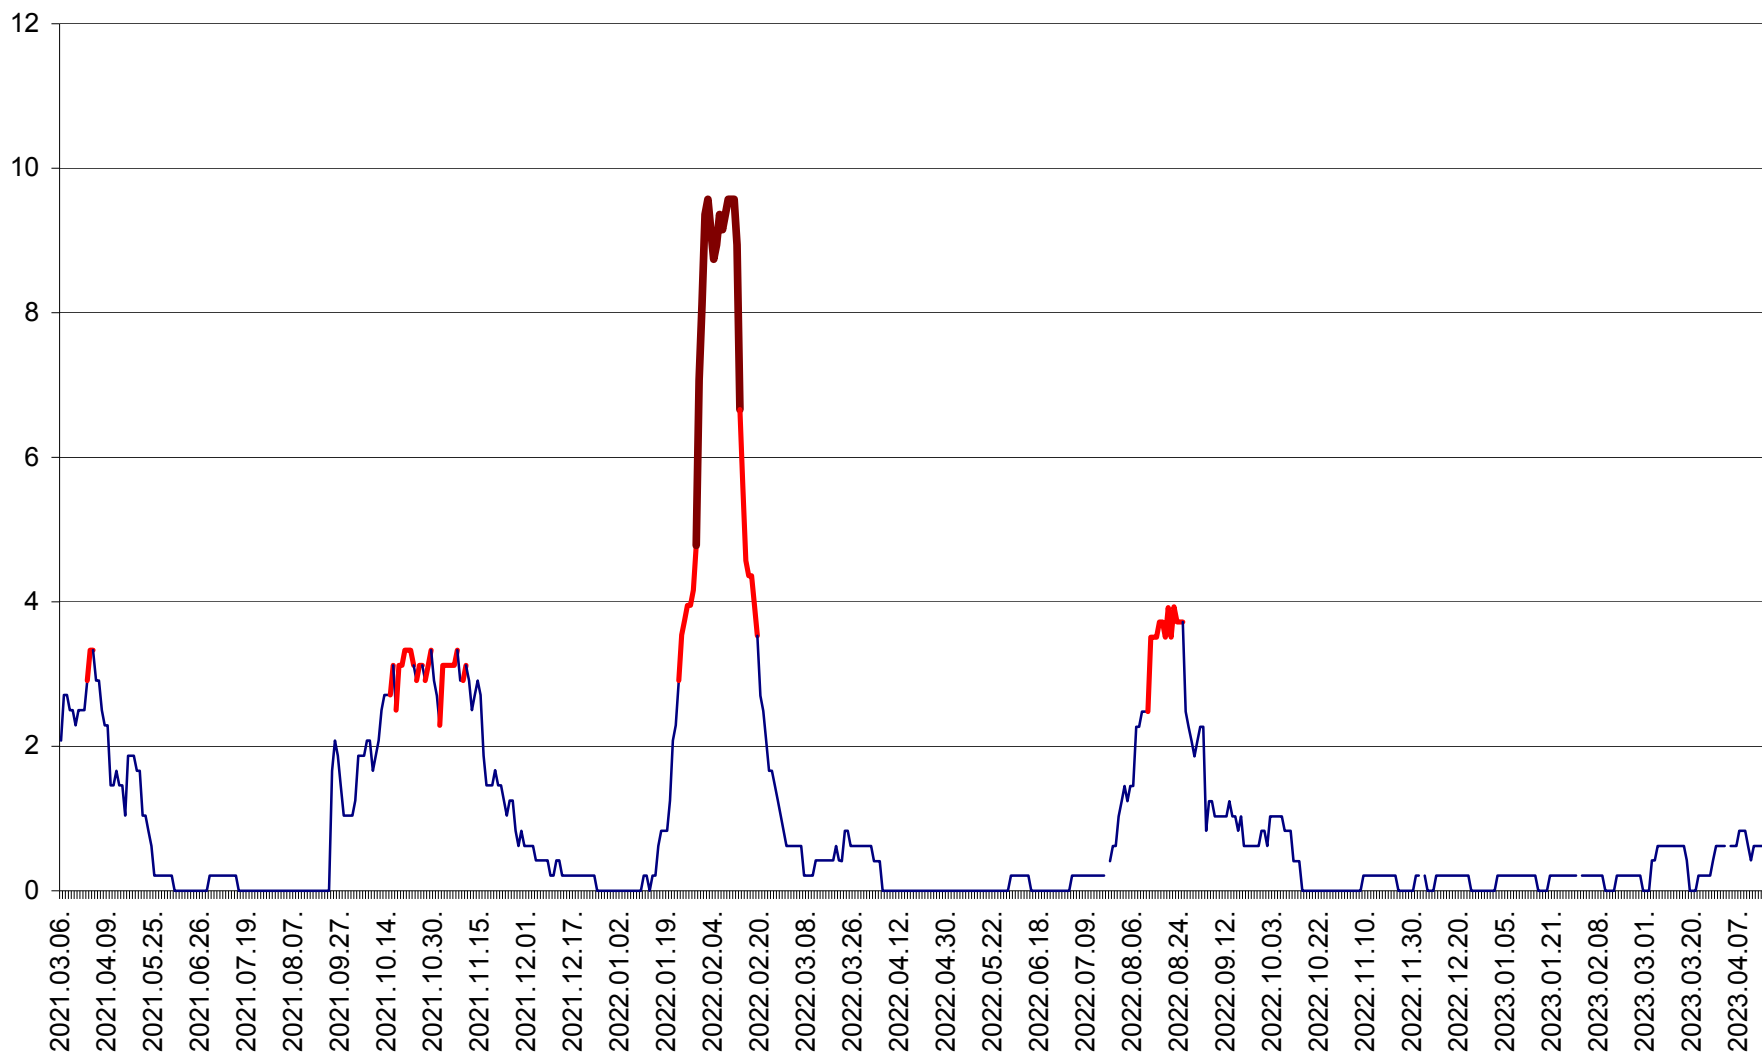

MUNICIPIUL GHEORGHENI - Evolutia incidentei cumulate pe 14 zile la % de locuitori
2021.03.07. - 2023.04.15.

JOSENI - Evolutia incidentei cumulate pe 14 zile la ‰ de locuitori
2021.03.07. - 2023.04.15.

LĂZAREA - Evolutia incidentei cumulate pe 14 zile la % de locuitori
2021.03.07. - 2023.04.15.

LELICENI - Evolutia incidentei cumulate pe 14 zile la ‰ de locuitori
2021.03.07. - 2023.04.15.

LUETA - Evolutia incidentei cumulate pe 14 zile la ‰ de locuitori
2021.03.07. - 2023.04.15.

LUNCA DE JOS - Evolutia incidentei cumulate pe 14 zile la ‰ de locuitori
2021.03.07. - 2023.04.15.

LUNCA DE SUS - Evolutia incidentei cumulate pe 14 zile la ‰ de locuitori
2021.03.07. - 2023.04.15.

LUPENI - Evolutia incidentei cumulate pe 14 zile la ‰ de locuitori
2021.03.07. - 2023.04.15.

MĂDĂRAȘ - Evolutia incidentei cumulate pe 14 zile la ‰ de locuitori
2021.03.07. - 2023.04.15.