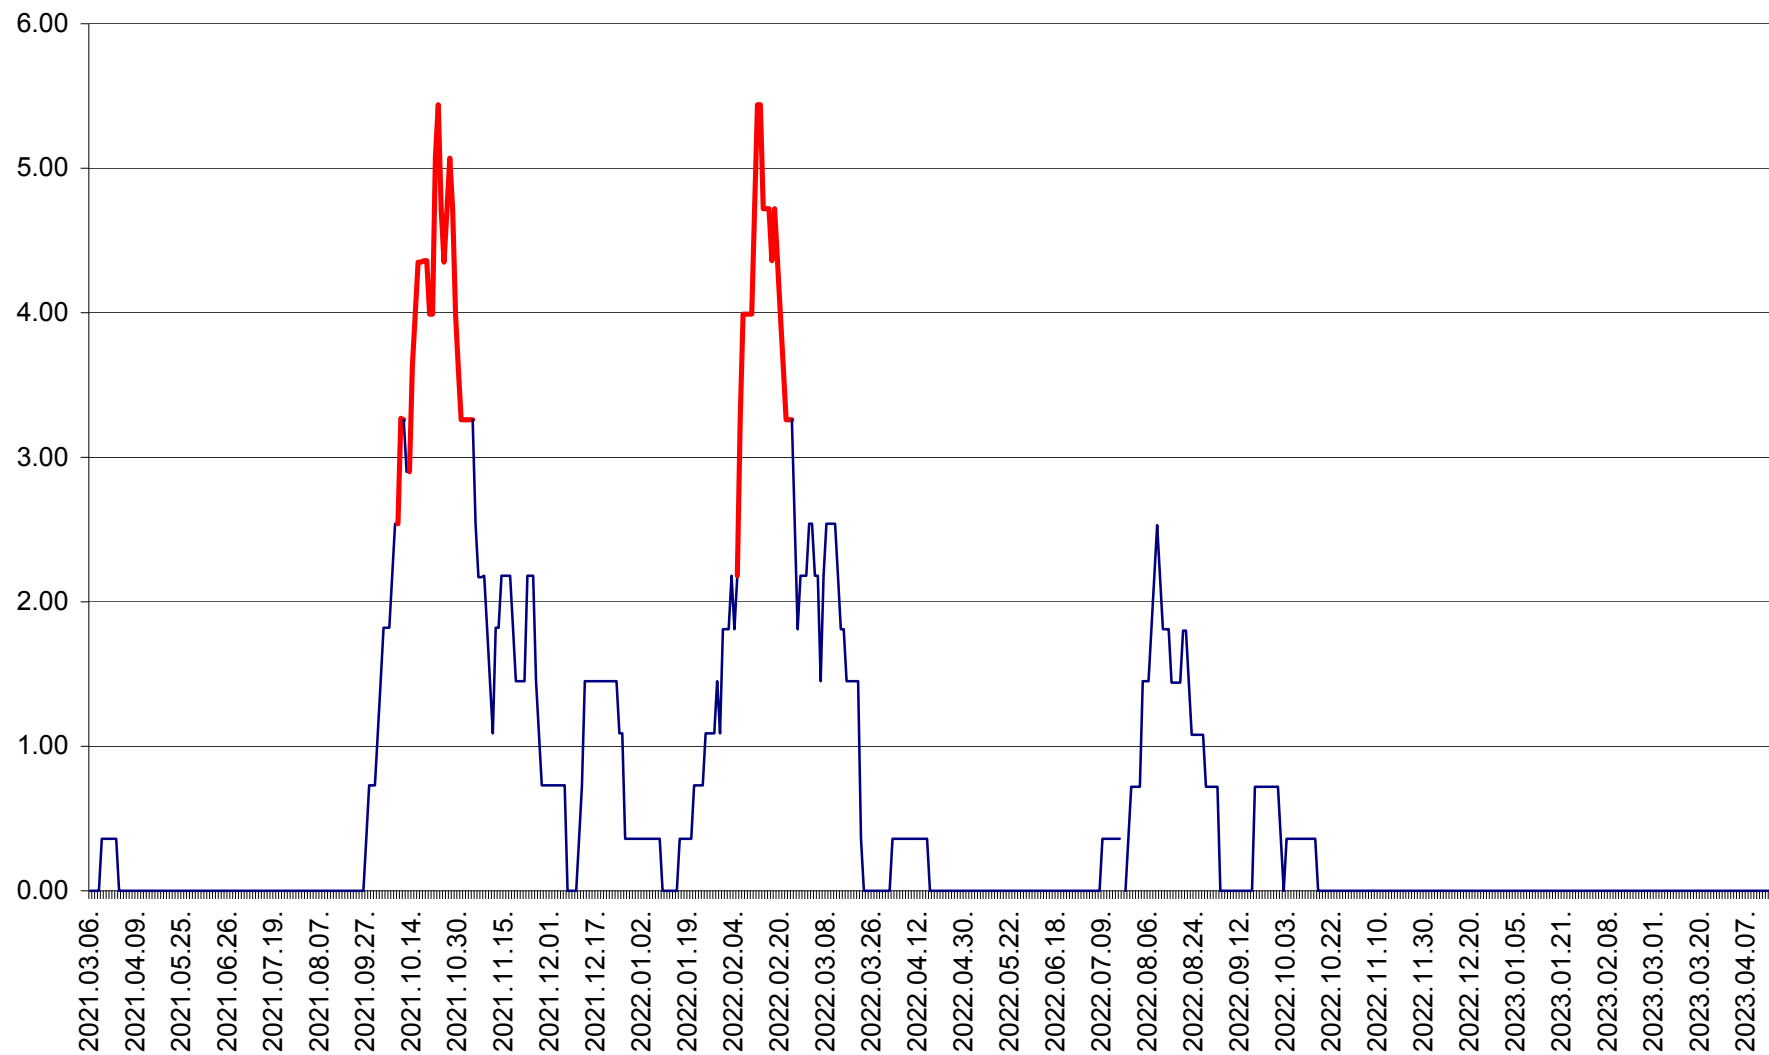

ATID - Evolutia incidentei cumulate pe 14 zile la % de locuitori
2021.03.07. - 2023.04.15.

AVRĂMEȘTI - Evolutia incidentei cumulate pe 14 zile la ‰ de locuitori
2021.03.07. - 2023.04.15.

ORAȘ BĂILE TUȘNAD - Evoluția incidenței cumulate pe 14 zile la ‰ de locuitori
2021.03.07. - 2023.04.15.

ORAȘ BĂLAN - Evoluția incidenței cumulate pe 14 zile la ‰ de locuitori
2021.03.07. - 2023.04.15.

BILBOR - Evolutia incidentei cumulate pe 14 zile la ‰ de locuitori
2021.03.07. - 2023.04.15.

ORAȘ BORSEC - Evolutia incidentei cumulate pe 14 zile la ‰ de locuitori
2021.03.07. - 2023.04.15.

BRĂDEȘTI - Evoluția incidenței cumulate pe 14 zile la ‰ de locuitori
2021.03.07. - 2023.04.15.

CĂPÂLNIȚA - Evolutia incidentei cumulate pe 14 zile la ‰ de locuitori
2021.03.07. - 2023.04.15.

CÂRȚA - Evolutia incidentei cumulate pe 14 zile la ‰ de locuitori
2021.03.07. - 2023.04.15.