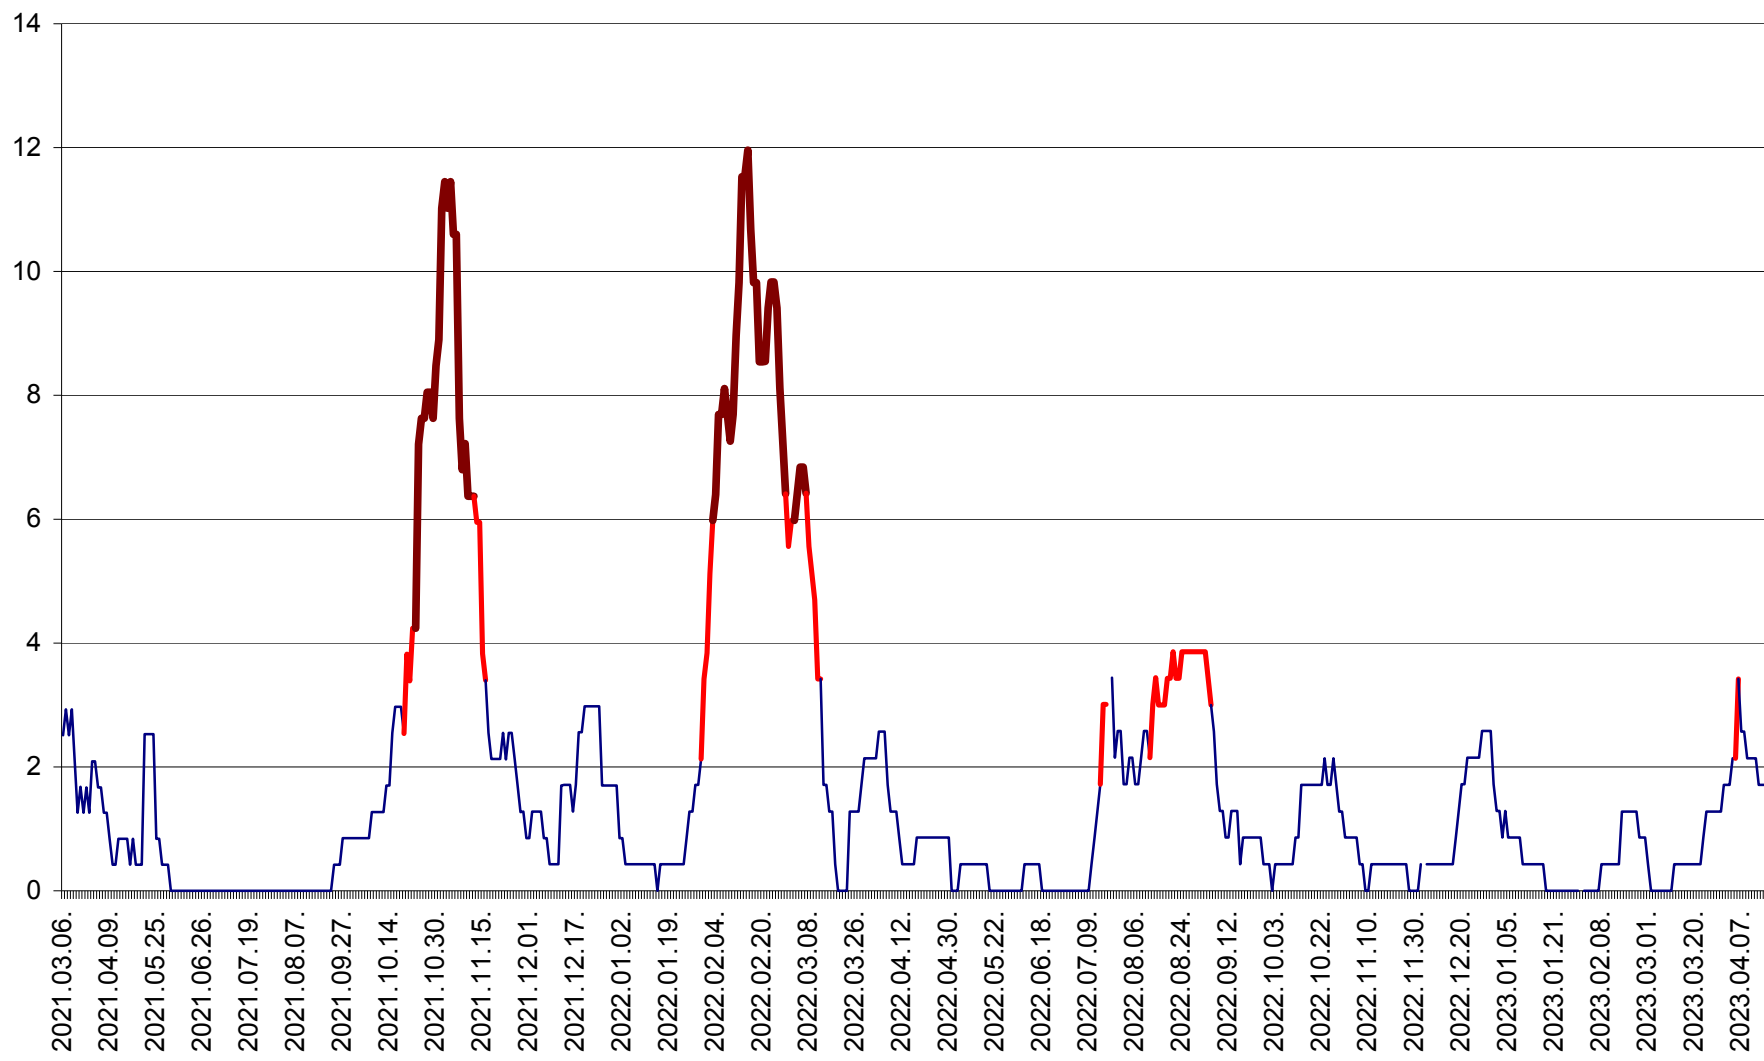

CORBU - Evolutia incidentei cumulate pe 14 zile la ‰ de locuitori
2021.03.07. - 2023.04.15.

CORUND - Evolutia incidentei cumulate pe 14 zile la ‰ de locuitori
2021.03.07. - 2023.04.15.

COZMENI - Evolutia incidentei cumulate pe 14 zile la ‰ de locuitori
2021.03.07. - 2023.04.15.

ORAȘ CRISTURU SECUIESC - Evolutia incidentei cumulate pe 14 zile la ‰ de locuitori
2021.03.07. - 2023.04.15.

DĂNEȘTI - Evolutia incidentei cumulate pe 14 zile la ‰ de locuitori
2021.03.07. - 2023.04.15.

DÂRJIU - Evolutia incidentei cumulate pe 14 zile la ‰ de locuitori
2021.03.07. - 2023.04.15.

DEALU - Evolutia incidentei cumulate pe 14 zile la ‰ de locuitori
2021.03.07. - 2023.04.15.

DITRĂU - Evolutia incidentei cumulate pe 14 zile la ‰ de locuitori
2021.03.07. - 2023.04.15.

FELICENI - Evolutia incidentei cumulate pe 14 zile la % de locuitori
2021.03.07. - 2023.04.15.

FRUMOASA - Evolutia incidentei cumulate pe 14 zile la ‰ de locuitori
2021.03.07. - 2023.04.15.

GĂLĂUȚAȘ - Evoluția incidenței cumulate pe 14 zile la ‰ de locuitori
2021.03.07. - 2023.04.15.