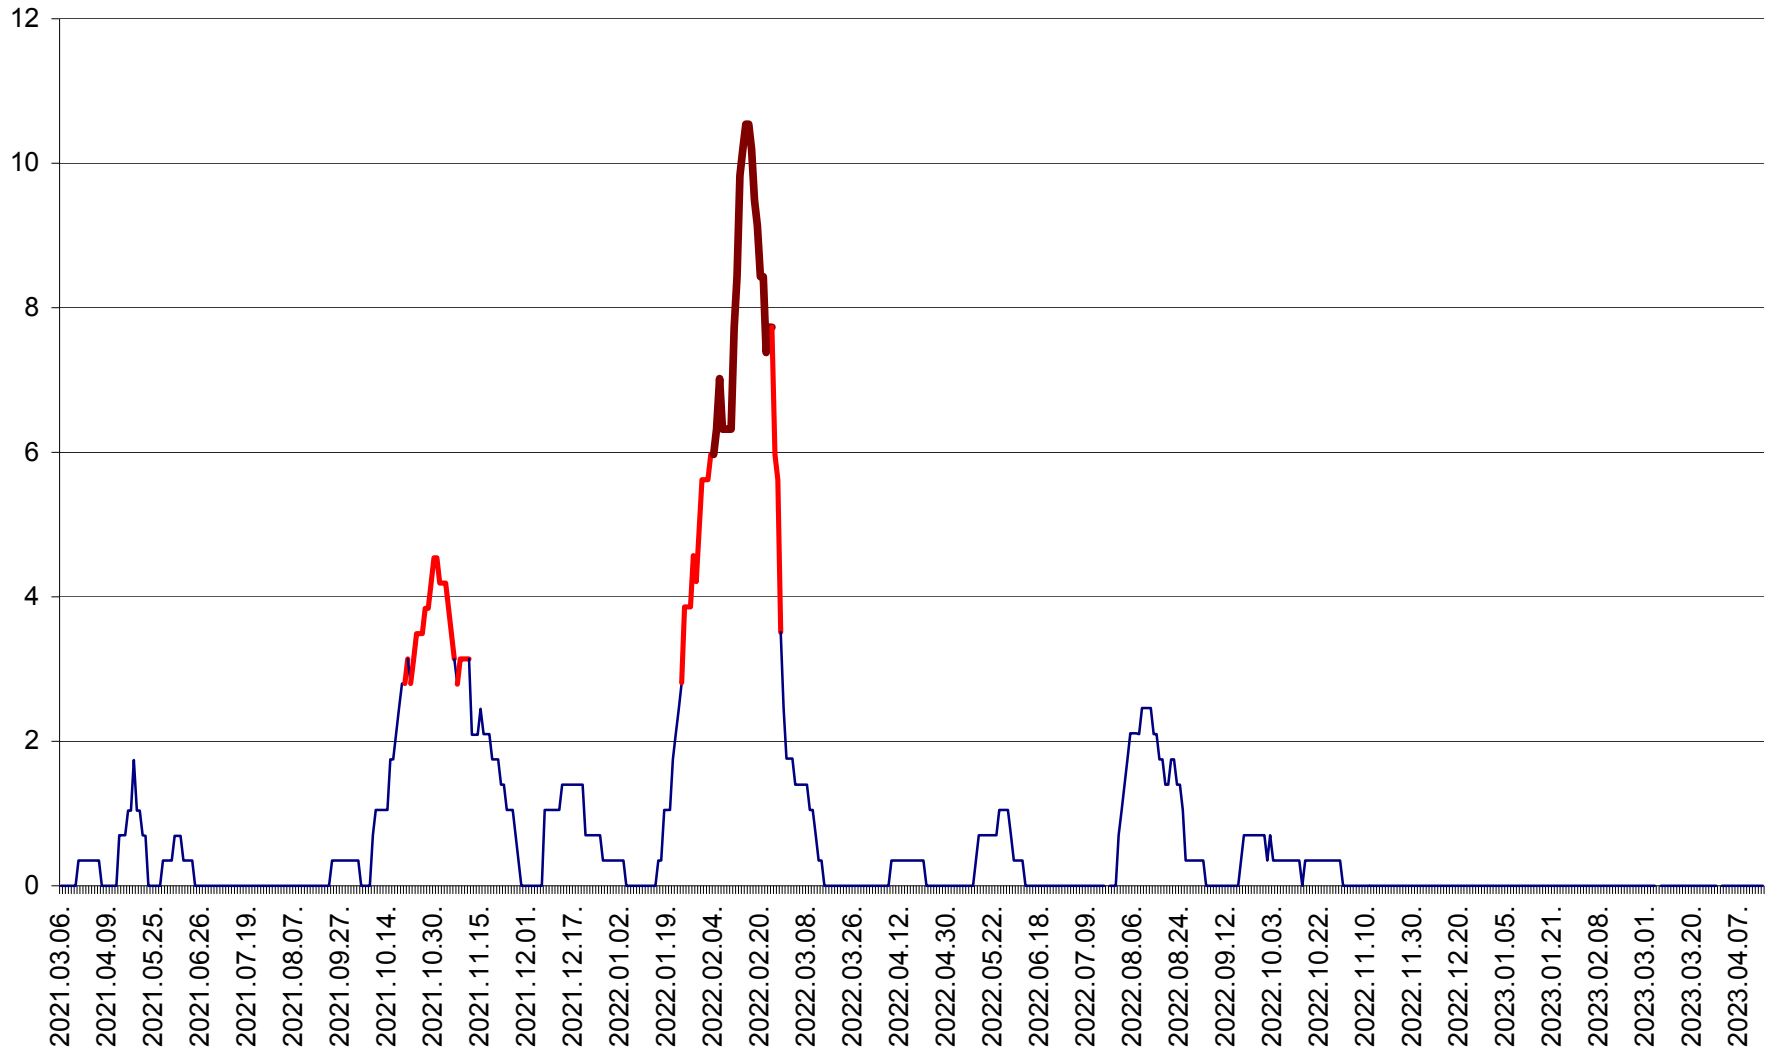

SICULENI - Evolutia incidentei cumulate pe 14 zile la ‰ de locuitori
2021.03.07. - 2023.04.15.

SECUIENI - Evolutia incidentei cumulate pe 14 zile la ‰ de locuitori
2021.03.07. - 2023.04.15.