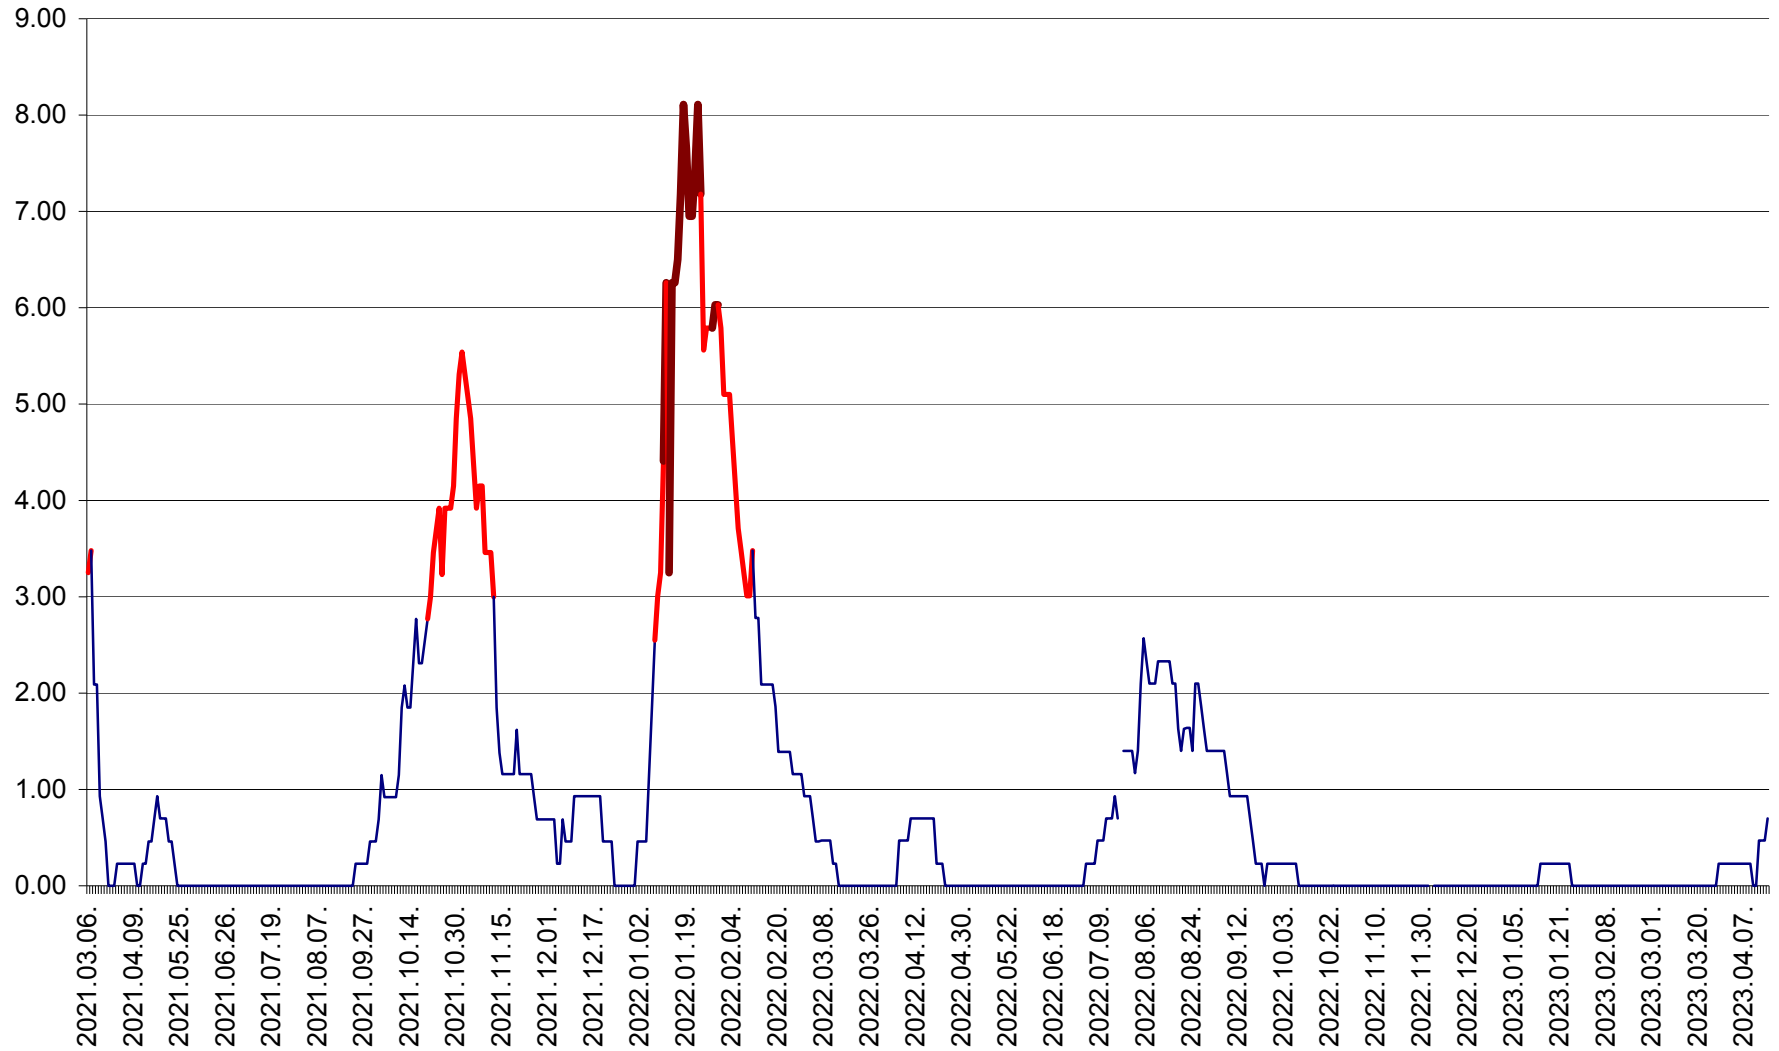

ORAȘ BĂLAN - Evoluția incidenței cumulate pe 14 zile la ‰ de locuitori
2021.03.07. - 2023.04.15.

BILBOR - Evolutia incidentei cumulate pe 14 zile la ‰ de locuitori
2021.03.07. - 2023.04.15.

ORAȘ BORSEC - Evolutia incidentei cumulate pe 14 zile la ‰ de locuitori
2021.03.07. - 2023.04.15.

BRĂDEȘTI - Evoluția incidenței cumulate pe 14 zile la ‰ de locuitori
2021.03.07. - 2023.04.15.

CĂPÂLNIȚA - Evolutia incidentei cumulate pe 14 zile la ‰ de locuitori
2021.03.07. - 2023.04.15.

CÂRȚA - Evolutia incidentei cumulate pe 14 zile la ‰ de locuitori
2021.03.07. - 2023.04.15.

CICEU - Evolutia incidentei cumulate pe 14 zile la ‰ de locuitori
2021.03.07. - 2023.04.15.

CIUCSÂNGEORGIU - Evolutia incidentei cumulate pe 14 zile la ‰ de locuitori
2021.03.07. - 2023.04.15.

CIUMANI - Evolutia incidentei cumulate pe 14 zile la ‰ de locuitori
2021.03.07. - 2023.04.15.

CORBU - Evolutia incidentei cumulate pe 14 zile la ‰ de locuitori
2021.03.07. - 2023.04.15.

CORUND - Evolutia incidentei cumulate pe 14 zile la ‰ de locuitori
2021.03.07. - 2023.04.15.

COZMENI - Evolutia incidentei cumulate pe 14 zile la ‰ de locuitori
2021.03.07. - 2023.04.15.