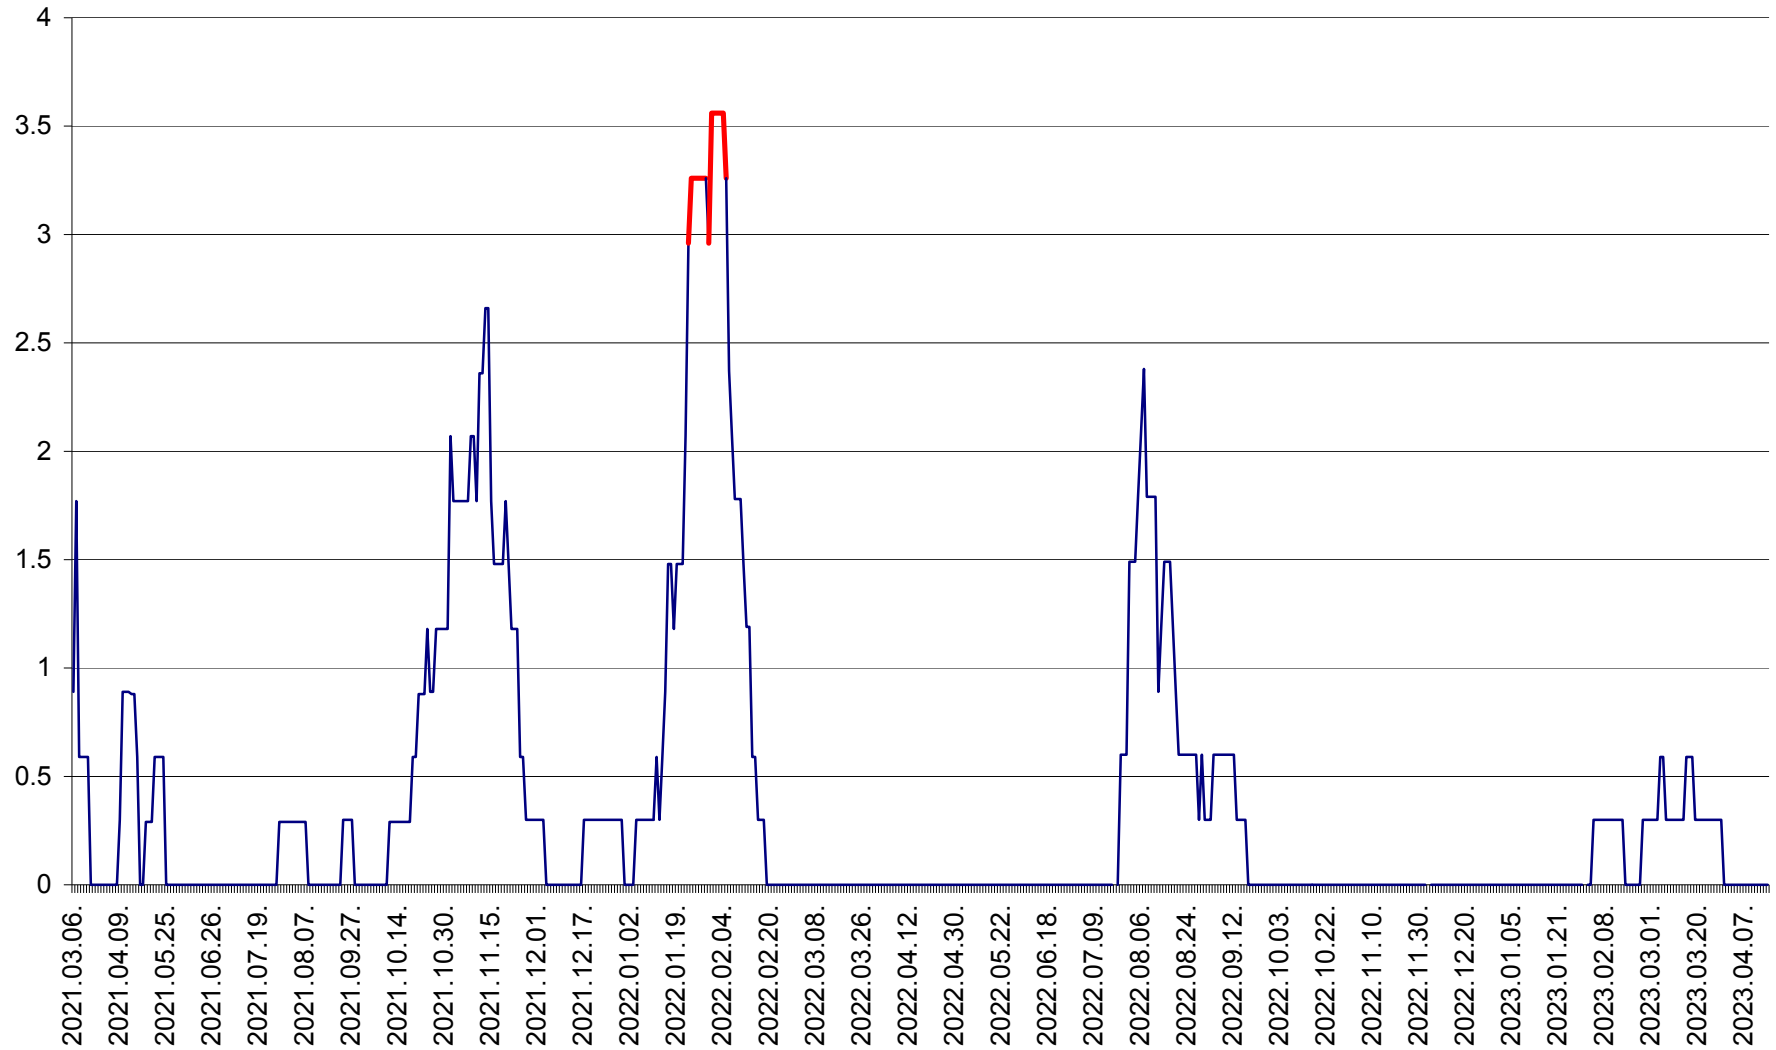

LELICENI - Evolutia incidentei cumulate pe 14 zile la ‰ de locuitori
2021.03.07. - 2023.04.15.

LUETA - Evolutia incidentei cumulate pe 14 zile la ‰ de locuitori
2021.03.07. - 2023.04.15.

LUNCA DE JOS - Evolutia incidentei cumulate pe 14 zile la ‰ de locuitori
2021.03.07. - 2023.04.15.

LUNCA DE SUS - Evolutia incidentei cumulate pe 14 zile la ‰ de locuitori
2021.03.07. - 2023.04.15.

LUPENI - Evolutia incidentei cumulate pe 14 zile la ‰ de locuitori
2021.03.07. - 2023.04.15.

MĂDĂRAȘ - Evolutia incidentei cumulate pe 14 zile la ‰ de locuitori
2021.03.07. - 2023.04.15.