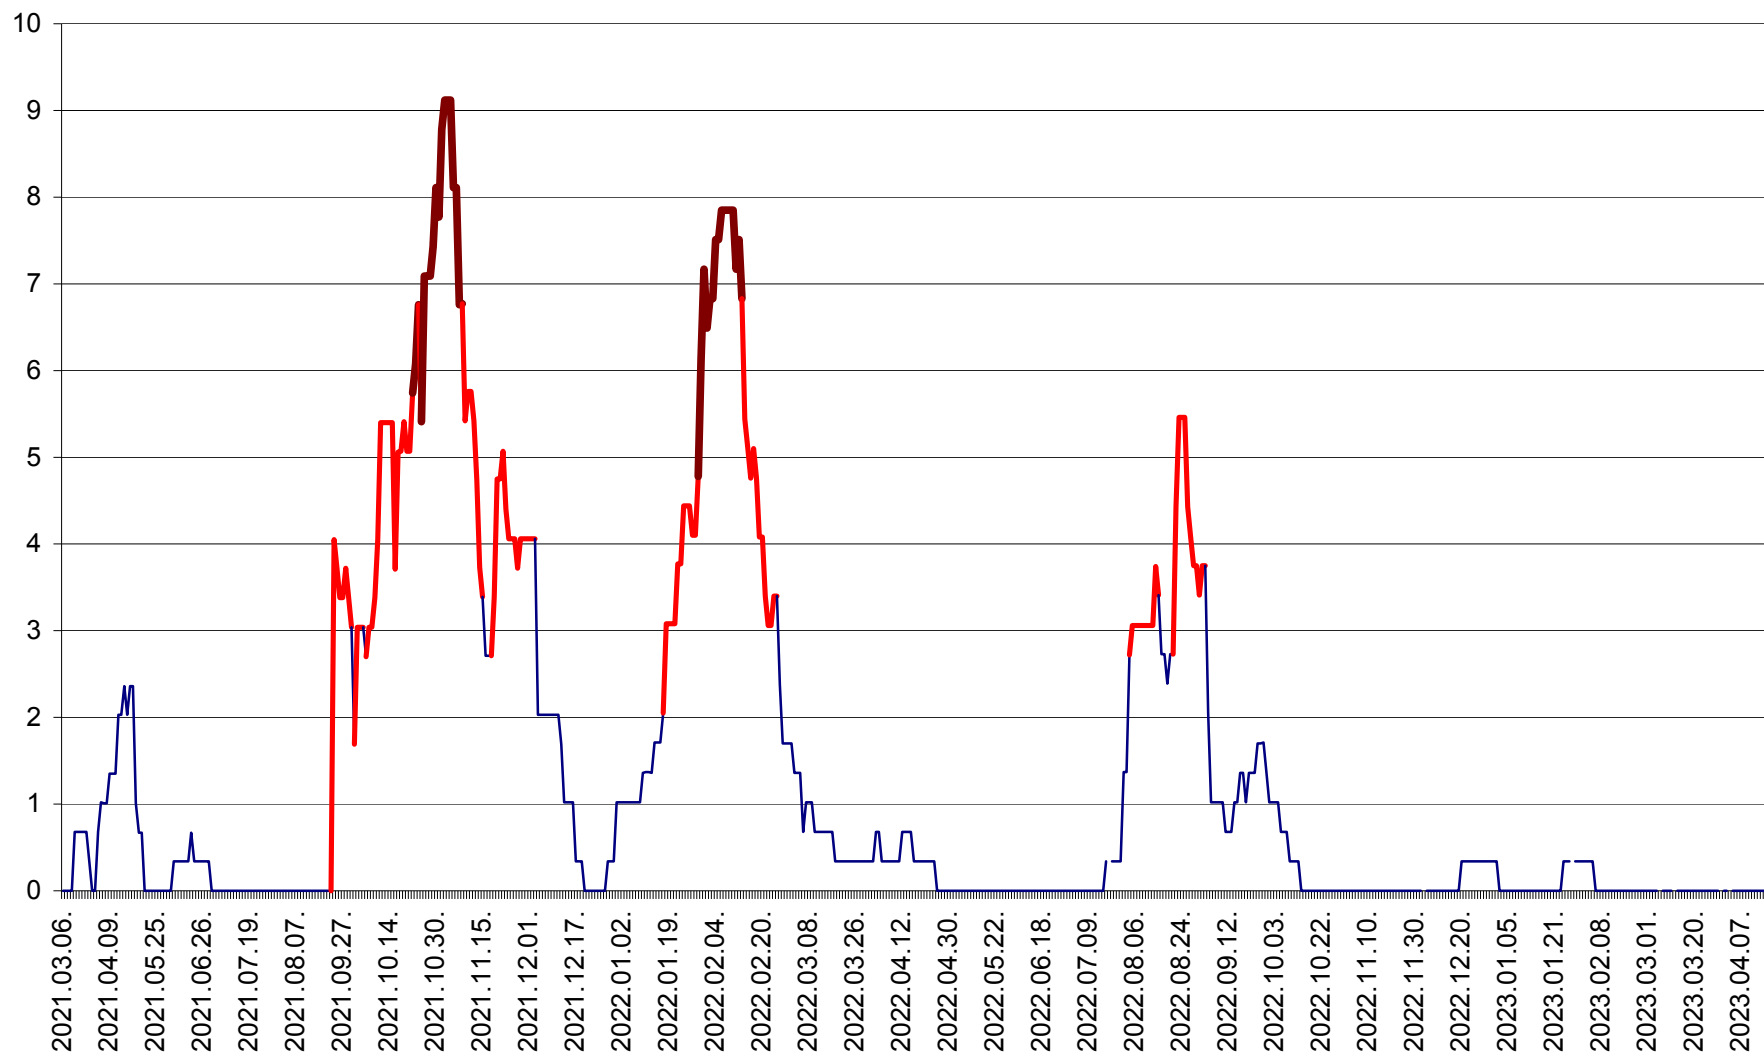

LELICENI - Evolutia incidentei cumulate pe 14 zile la ‰ de locuitori
2021.03.07. - 2023.04.15.

LUETA - Evolutia incidentei cumulate pe 14 zile la ‰ de locuitori
2021.03.07. - 2023.04.15.

LUNCA DE JOS - Evolutia incidentei cumulate pe 14 zile la ‰ de locuitori
2021.03.07. - 2023.04.15.

LUNCA DE SUS - Evolutia incidentei cumulate pe 14 zile la ‰ de locuitori
2021.03.07. - 2023.04.15.

LUPENI - Evolutia incidentei cumulate pe 14 zile la ‰ de locuitori
2021.03.07. - 2023.04.15.

MĂDĂRAȘ - Evolutia incidentei cumulate pe 14 zile la ‰ de locuitori
2021.03.07. - 2023.04.15.

MĂRTINIȘ - Evolutia incidentei cumulate pe 14 zile la ‰ de locuitori
2021.03.07. - 2023.04.15.

MEREȘTI - Evolutia incidentei cumulate pe 14 zile la ‰ de locuitori
2021.03.07. - 2023.04.15.

MUNICIPIUL MIERCUREA-CIUC - Evolutia incidentei cumulate pe 14 zile la ‰ de locuitori
2021.03.07. - 2023.04.15.