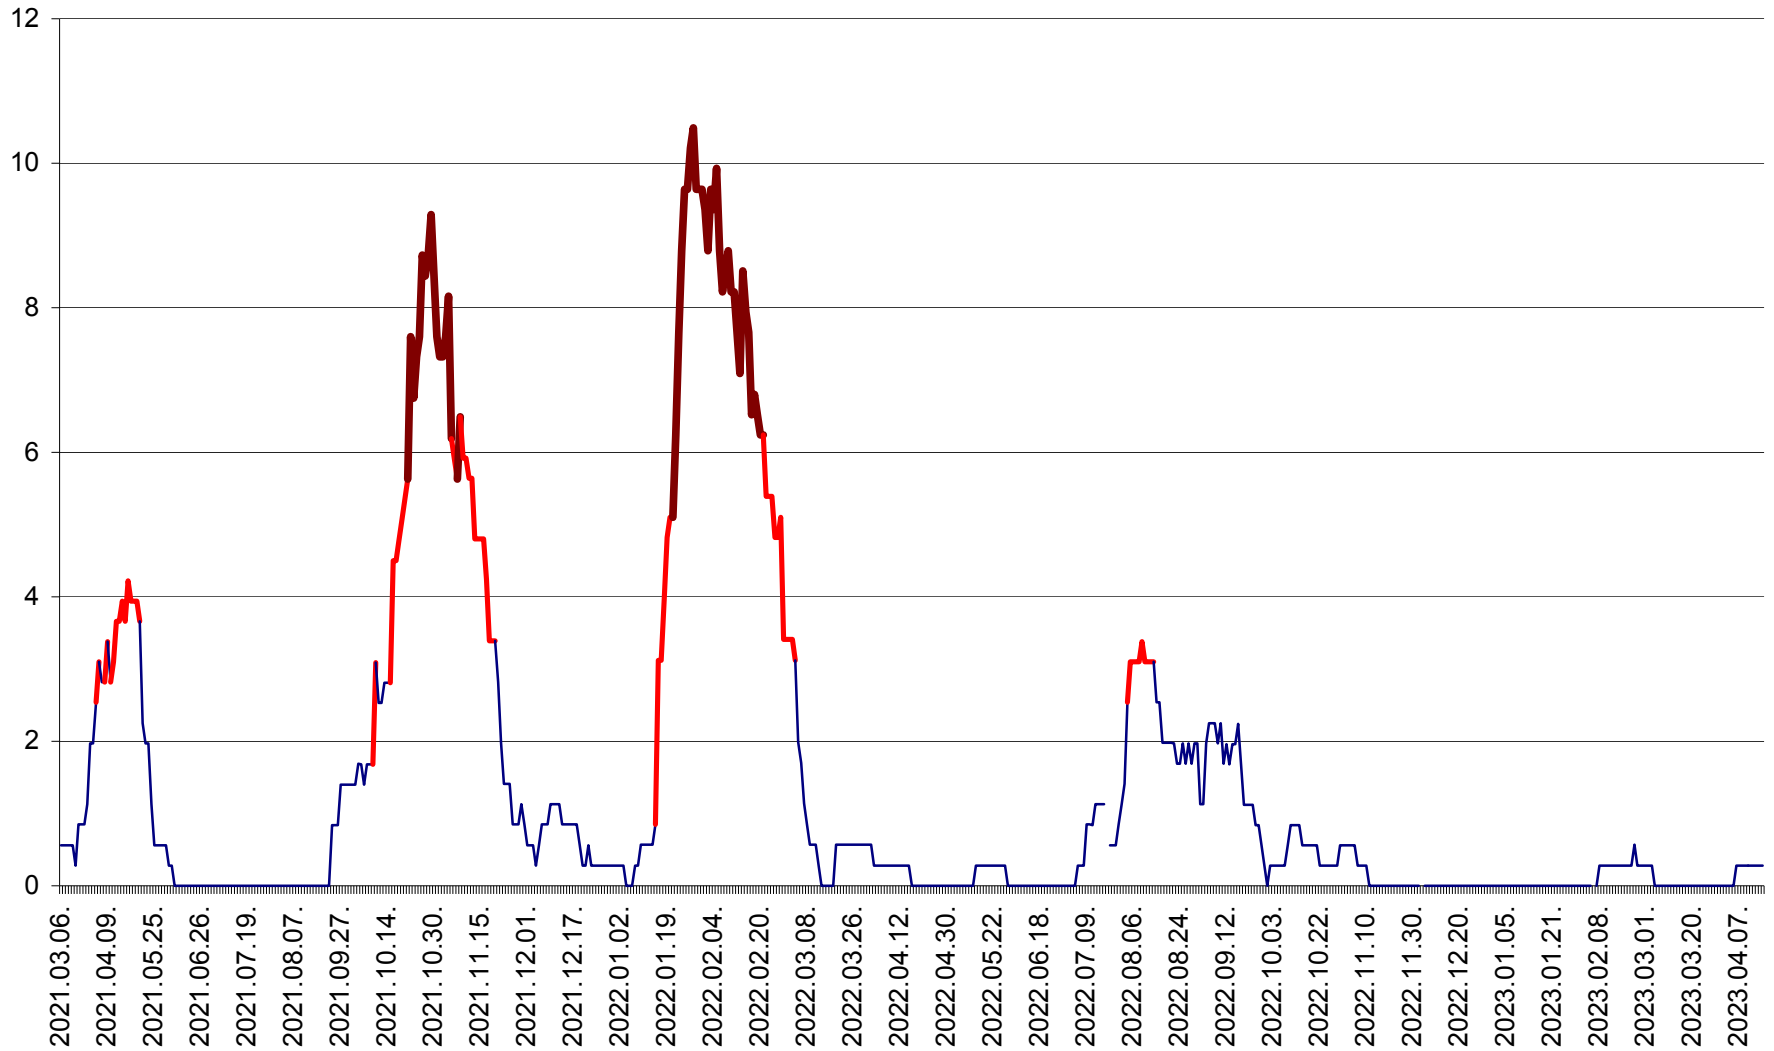

ORAȘ CRISTURU SECUIESC - Evolutia incidentei cumulate pe 14 zile la ‰ de locuitori
2021.03.07. - 2023.04.15.

DĂNEȘTI - Evolutia incidentei cumulate pe 14 zile la ‰ de locuitori
2021.03.07. - 2023.04.15.

DÂRJIU - Evolutia incidentei cumulate pe 14 zile la ‰ de locuitori
2021.03.07. - 2023.04.15.

DEALU - Evolutia incidentei cumulate pe 14 zile la ‰ de locuitori
2021.03.07. - 2023.04.15.

DITRĂU - Evolutia incidentei cumulate pe 14 zile la ‰ de locuitori
2021.03.07. - 2023.04.15.

FELICENI - Evolutia incidentei cumulate pe 14 zile la % de locuitori
2021.03.07. - 2023.04.15.

FRUMOASA - Evolutia incidentei cumulate pe 14 zile la ‰ de locuitori
2021.03.07. - 2023.04.15.

GĂLĂUȚAȘ - Evoluția incidenței cumulate pe 14 zile la ‰ de locuitori
2021.03.07. - 2023.04.15.