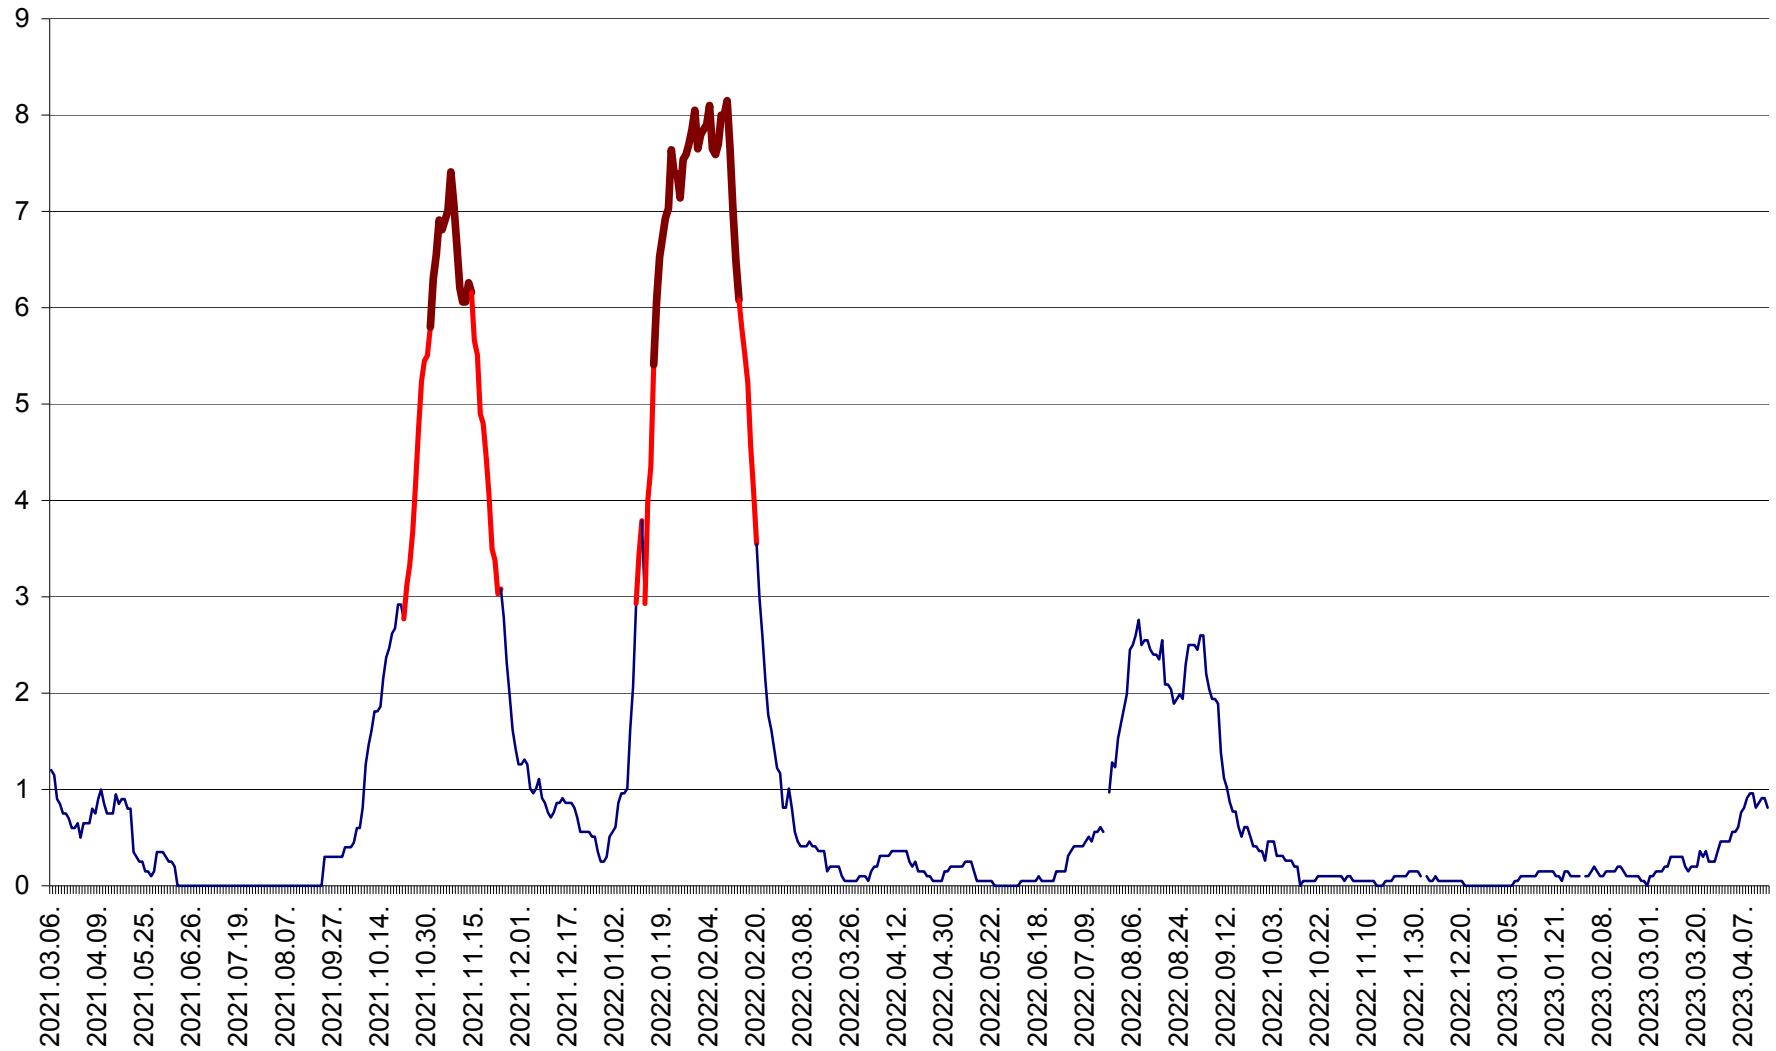

DÂRJIU - Evolutia incidentei cumulate pe 14 zile la ‰ de locuitori
2021.03.07. - 2023.04.15.

DEALU - Evolutia incidentei cumulate pe 14 zile la ‰ de locuitori
2021.03.07. - 2023.04.15.

DITRĂU - Evolutia incidentei cumulate pe 14 zile la ‰ de locuitori
2021.03.07. - 2023.04.15.

FELICENI - Evolutia incidentei cumulate pe 14 zile la % de locuitori
2021.03.07. - 2023.04.15.

FRUMOASA - Evolutia incidentei cumulate pe 14 zile la ‰ de locuitori
2021.03.07. - 2023.04.15.

GĂLĂUȚAȘ - Evoluția incidenței cumulate pe 14 zile la ‰ de locuitori
2021.03.07. - 2023.04.15.

MUNICIPIUL GHEORGHENI - Evolutia incidentei cumulate pe 14 zile la % de locuitori
2021.03.07. - 2023.04.15.

JOSENI - Evolutia incidentei cumulate pe 14 zile la ‰ de locuitori
2021.03.07. - 2023.04.15.

LĂZAREA - Evolutia incidentei cumulate pe 14 zile la % de locuitori
2021.03.07. - 2023.04.15.

LELICENI - Evolutia incidentei cumulate pe 14 zile la ‰ de locuitori
2021.03.07. - 2023.04.15.

LUETA - Evolutia incidentei cumulate pe 14 zile la ‰ de locuitori
2021.03.07. - 2023.04.15.

LUNCA DE JOS - Evolutia incidentei cumulate pe 14 zile la ‰ de locuitori
2021.03.07. - 2023.04.15.