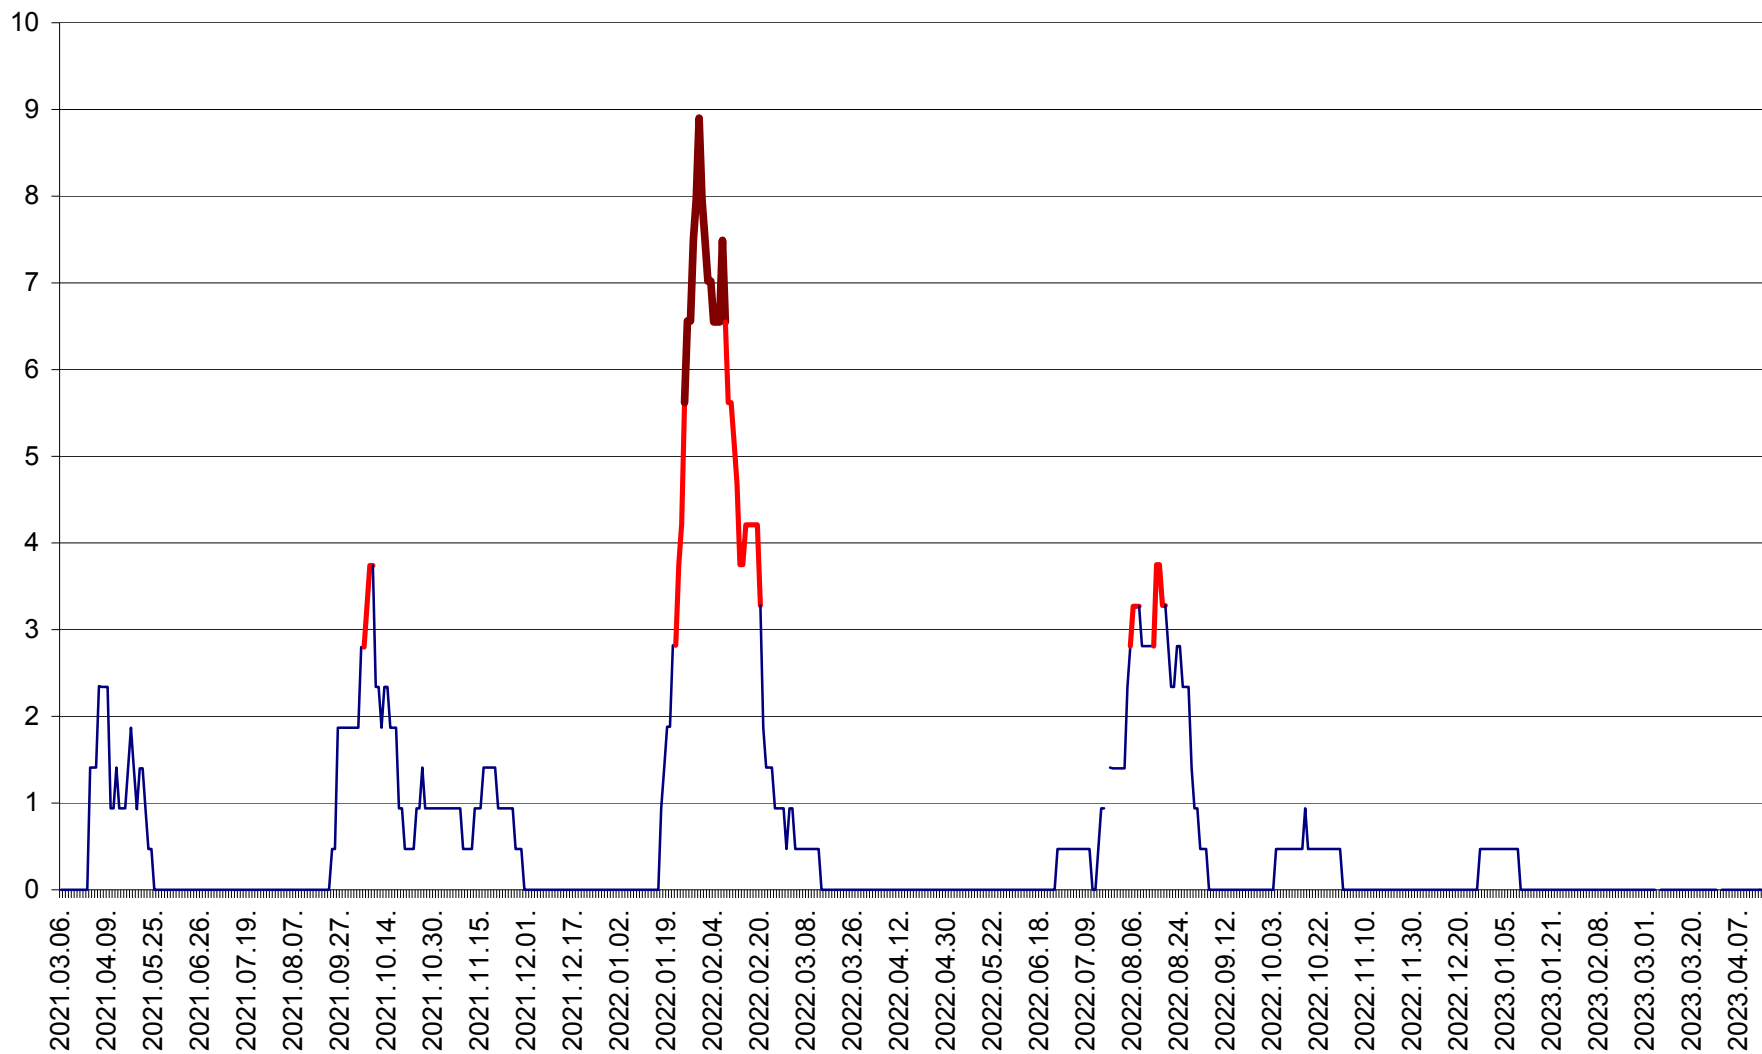

SECUIENI - Evolutia incidentei cumulate pe 14 zile la ‰ de locuitori
2021.03.07. - 2023.04.15.