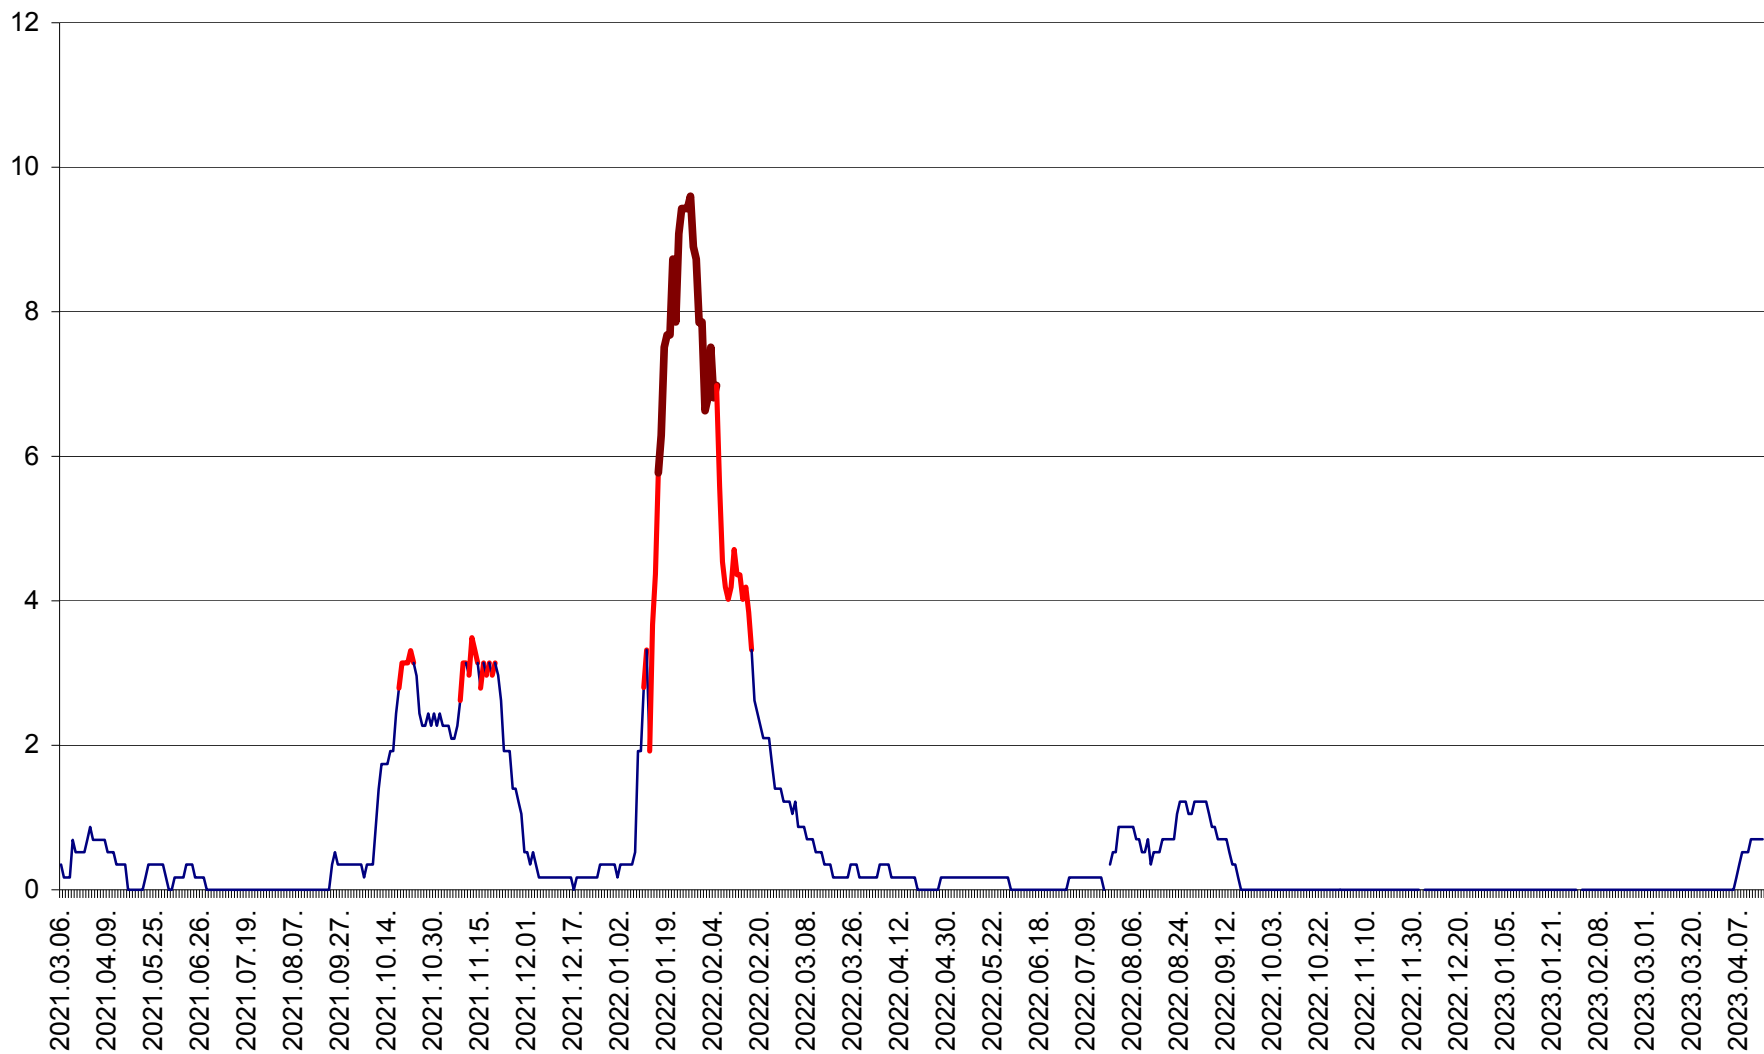

DÂRJIU - Evolutia incidentei cumulate pe 14 zile la ‰ de locuitori
2021.03.07. - 2023.04.15.

DEALU - Evolutia incidentei cumulate pe 14 zile la ‰ de locuitori
2021.03.07. - 2023.04.15.

DITRĂU - Evolutia incidentei cumulate pe 14 zile la ‰ de locuitori
2021.03.07. - 2023.04.15.

FELICENI - Evolutia incidentei cumulate pe 14 zile la % de locuitori
2021.03.07. - 2023.04.15.

FRUMOASA - Evolutia incidentei cumulate pe 14 zile la ‰ de locuitori
2021.03.07. - 2023.04.15.

GĂLĂUȚAȘ - Evoluția incidenței cumulate pe 14 zile la ‰ de locuitori
2021.03.07. - 2023.04.15.

MUNICIPIUL GHEORGHENI - Evolutia incidentei cumulate pe 14 zile la % de locuitori
2021.03.07. - 2023.04.15.

JOSENI - Evolutia incidentei cumulate pe 14 zile la ‰ de locuitori
2021.03.07. - 2023.04.15.

LĂZAREA - Evolutia incidentei cumulate pe 14 zile la % de locuitori
2021.03.07. - 2023.04.15.

LELICENI - Evolutia incidentei cumulate pe 14 zile la ‰ de locuitori
2021.03.07. - 2023.04.15.

LUETA - Evolutia incidentei cumulate pe 14 zile la ‰ de locuitori
2021.03.07. - 2023.04.15.

LUNCA DE JOS - Evolutia incidentei cumulate pe 14 zile la ‰ de locuitori
2021.03.07. - 2023.04.15.