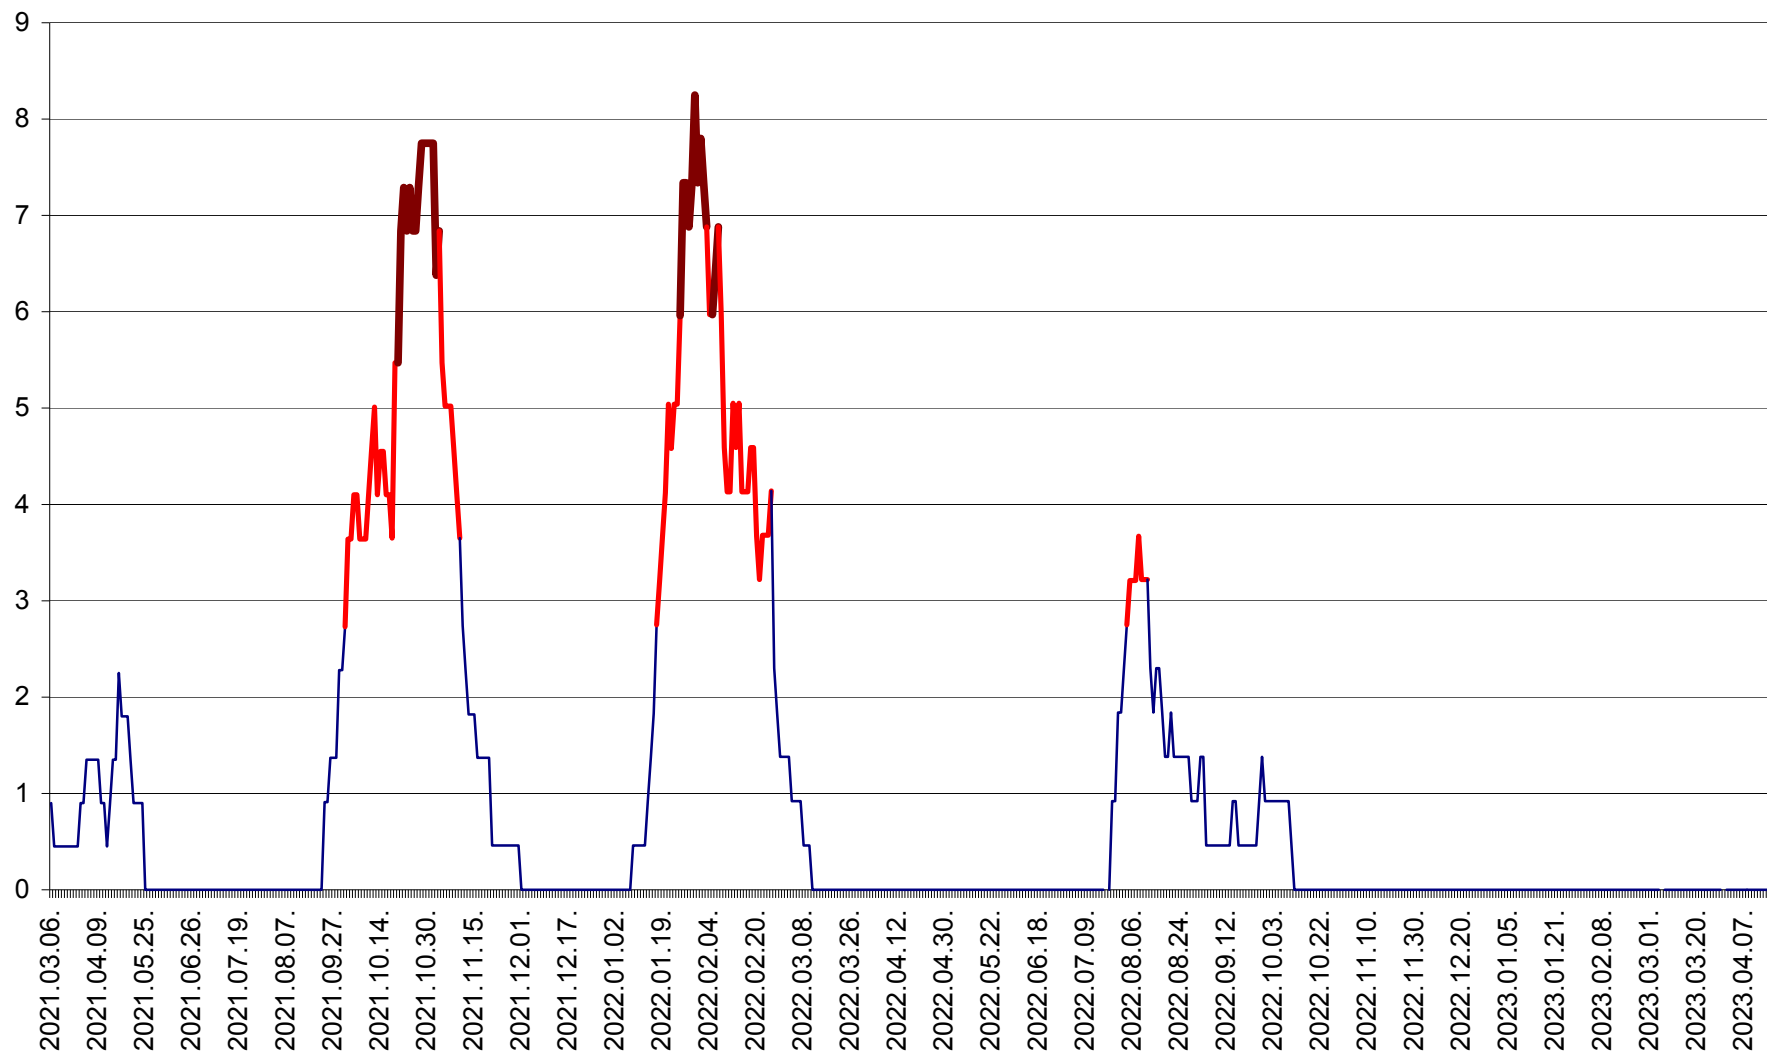

SÂNCRĂIENI - Evolutia incidentei cumulate pe 14 zile la ‰ de locuitori
2021.03.07. - 2023.04.15.

SÂNDOMINIC - Evolutia incidentei cumulate pe 14 zile la ‰ de locuitori
2021.03.07. - 2023.04.15.

SÂNMARTIN - Evolutia incidentei cumulate pe 14 zile la ‰ de locuitori
2021.03.07. - 2023.04.15.

SÂNSIMION - Evolutia incidentei cumulate pe 14 zile la ‰ de locuitori
2021.03.07. - 2023.04.15.

SÂNTIMBRU - Evolutia incidentei cumulate pe 14 zile la ‰ de locuitori
2021.03.07. - 2023.04.15.

SĂRMAȘ - Evolutia incidentei cumulate pe 14 zile la ‰ de locuitori
2021.03.07. - 2023.04.15.