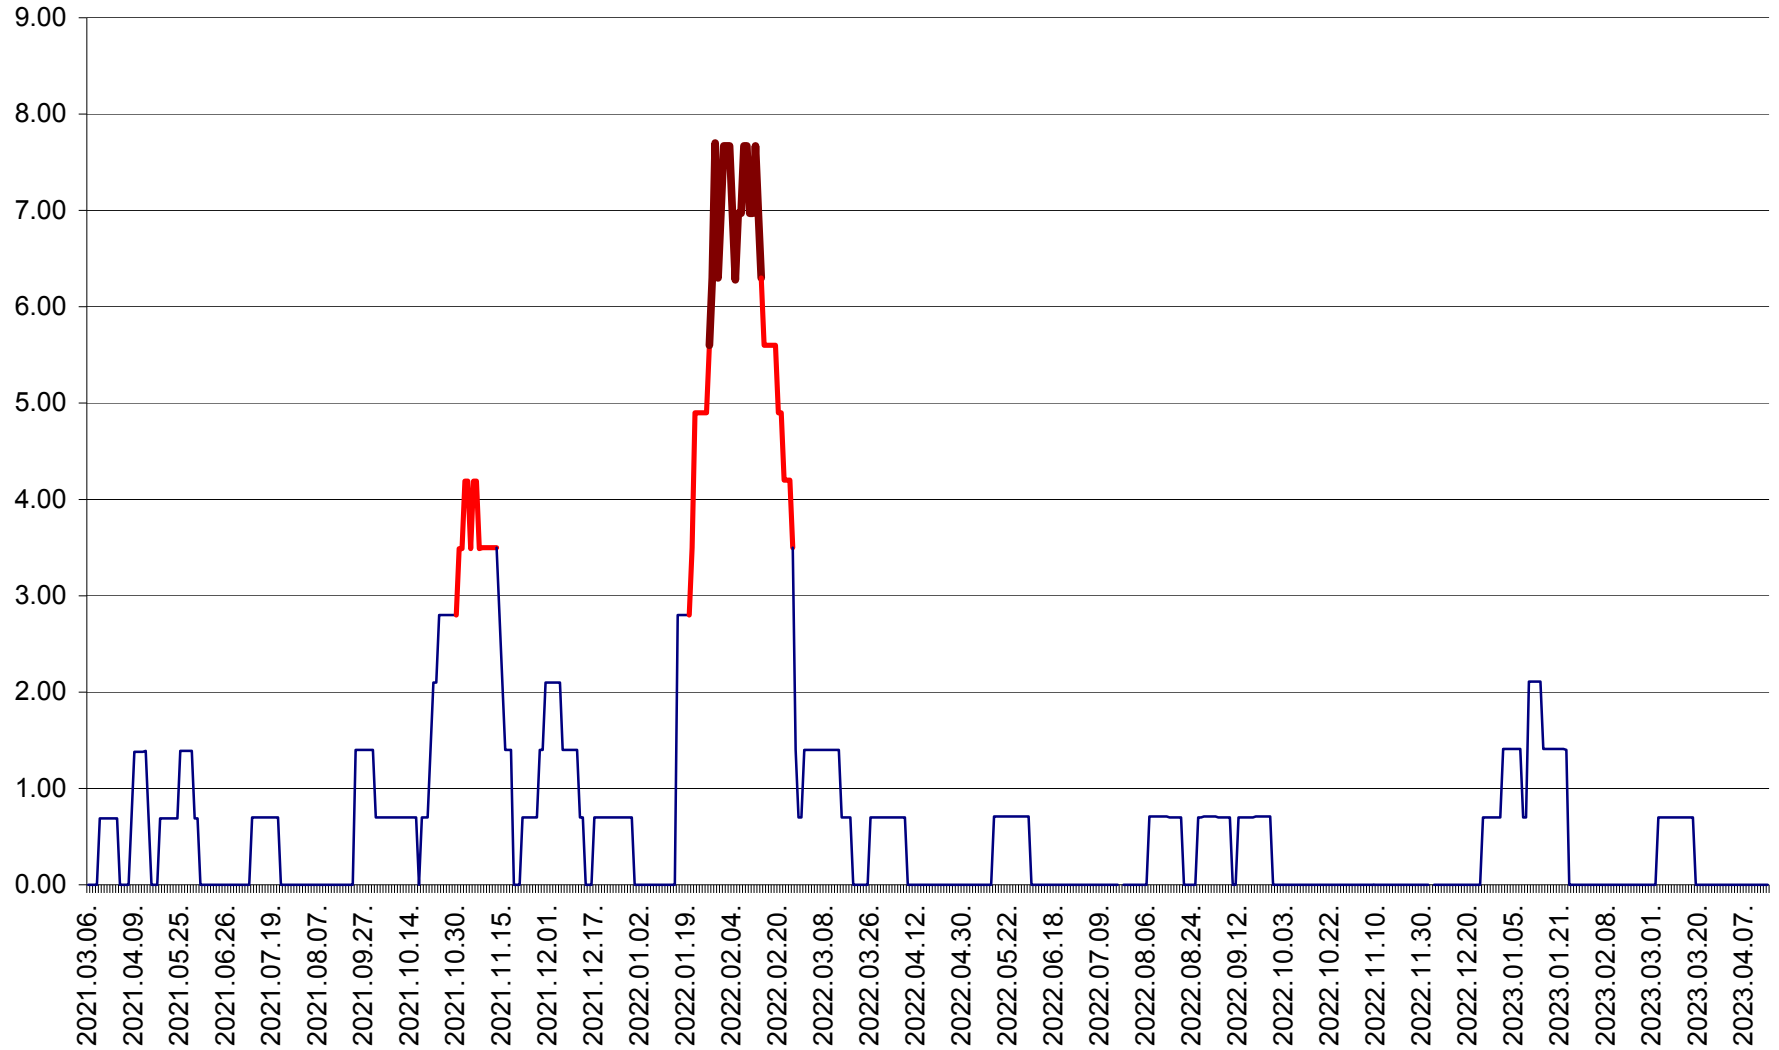

ORAȘ BĂLAN - Evoluția incidenței cumulate pe 14 zile la ‰ de locuitori
2021.03.07. - 2023.04.15.

BILBOR - Evolutia incidentei cumulate pe 14 zile la ‰ de locuitori
2021.03.07. - 2023.04.15.

ORAȘ BORSEC - Evolutia incidentei cumulate pe 14 zile la ‰ de locuitori
2021.03.07. - 2023.04.15.

BRĂDEȘTI - Evoluția incidenței cumulate pe 14 zile la ‰ de locuitori
2021.03.07. - 2023.04.15.

CĂPÂLNIȚA - Evolutia incidentei cumulate pe 14 zile la ‰ de locuitori
2021.03.07. - 2023.04.15.

CÂRȚA - Evolutia incidentei cumulate pe 14 zile la ‰ de locuitori
2021.03.07. - 2023.04.15.

CICEU - Evolutia incidentei cumulate pe 14 zile la ‰ de locuitori
2021.03.07. - 2023.04.15.

CIUCSÂNGEORGIU - Evolutia incidentei cumulate pe 14 zile la ‰ de locuitori
2021.03.07. - 2023.04.15.

CIUMANI - Evolutia incidentei cumulate pe 14 zile la ‰ de locuitori
2021.03.07. - 2023.04.15.

CORBU - Evolutia incidentei cumulate pe 14 zile la ‰ de locuitori
2021.03.07. - 2023.04.15.

CORUND - Evolutia incidentei cumulate pe 14 zile la ‰ de locuitori
2021.03.07. - 2023.04.15.

COZMENI - Evolutia incidentei cumulate pe 14 zile la ‰ de locuitori
2021.03.07. - 2023.04.15.