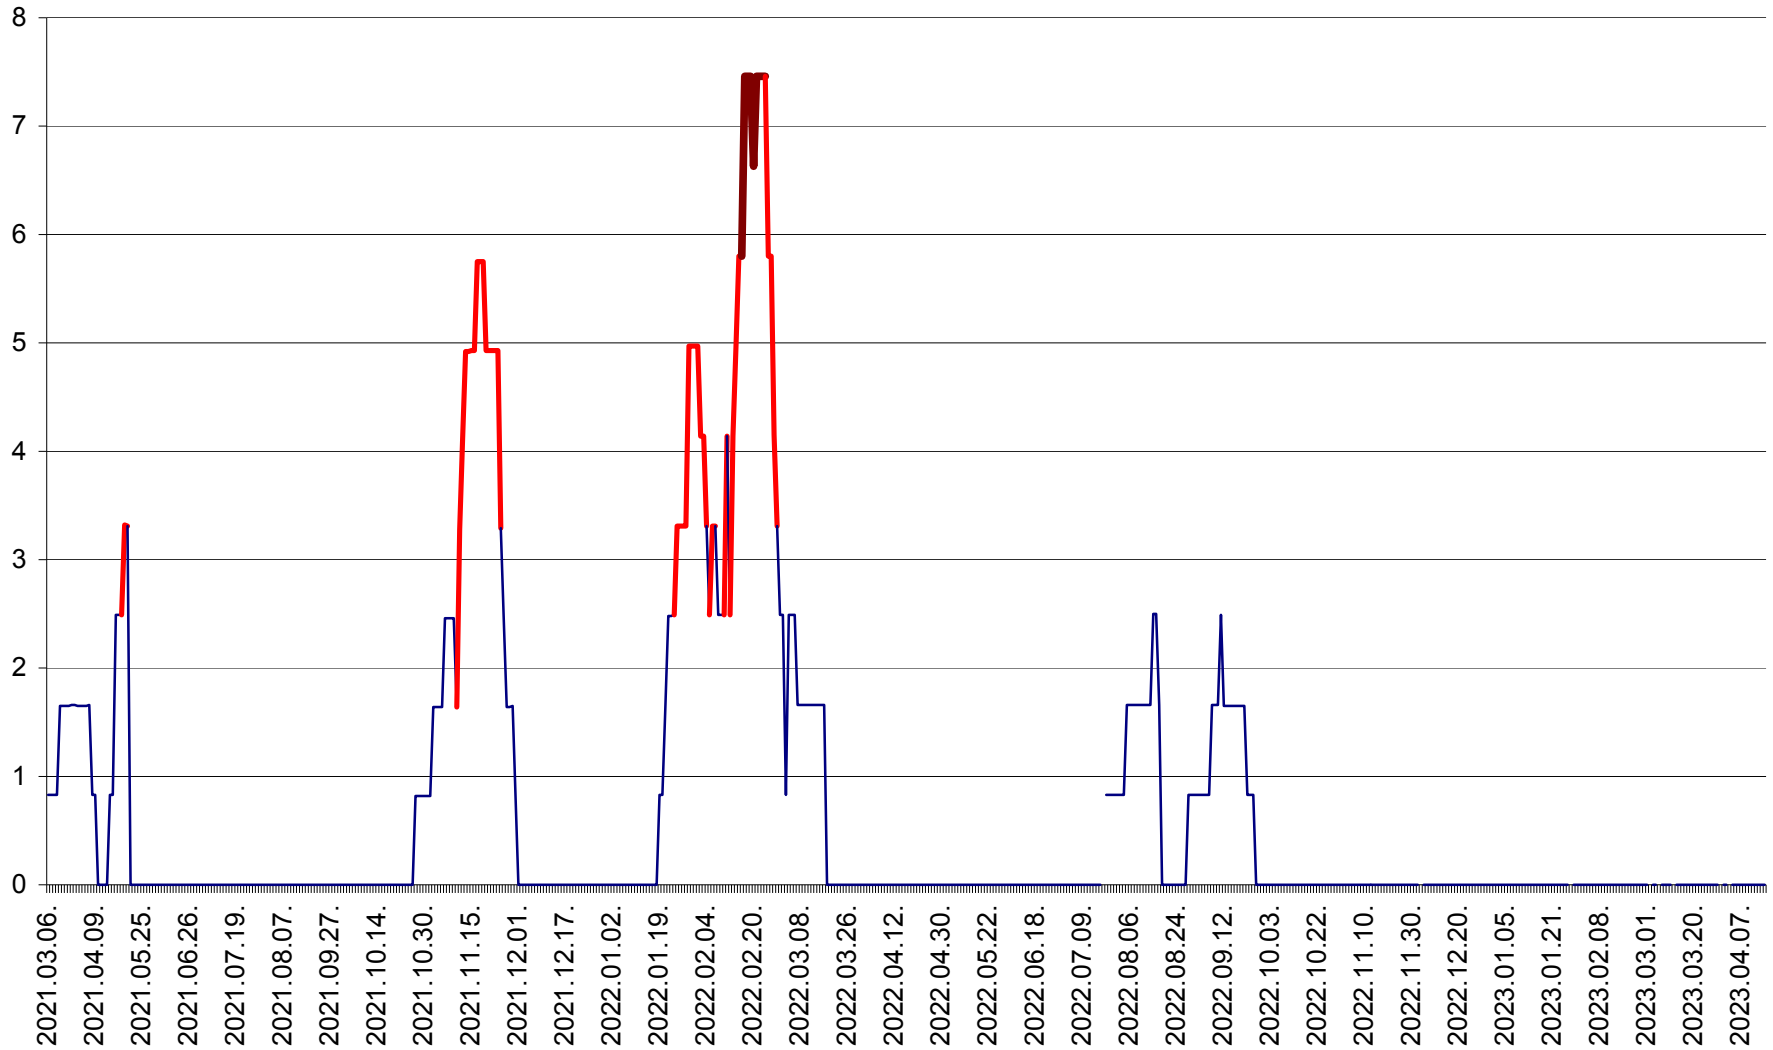

PLĂIEȘII DE JOS - Evoluția incidenței cumulate pe 14 zile la ‰ de locuitori
2021.03.07. - 2023.04.15.

PORUMBENI - Evolutia incidentei cumulate pe 14 zile la ‰ de locuitori
2021.03.07. - 2023.04.15.

PRAID - Evolutia incidentei cumulate pe 14 zile la ‰ de locuitori
2021.03.07. - 2023.04.15.

RACU - Evolutia incidentei cumulate pe 14 zile la ‰ de locuitori
2021.03.07. - 2023.04.15.

REMETEA - Evolutia incidentei cumulate pe 14 zile la % de locuitori
2021.03.07. - 2023.04.15.

SĂCEL - Evolutia incidentei cumulate pe 14 zile la ‰ de locuitori
2021.03.07. - 2023.04.15.