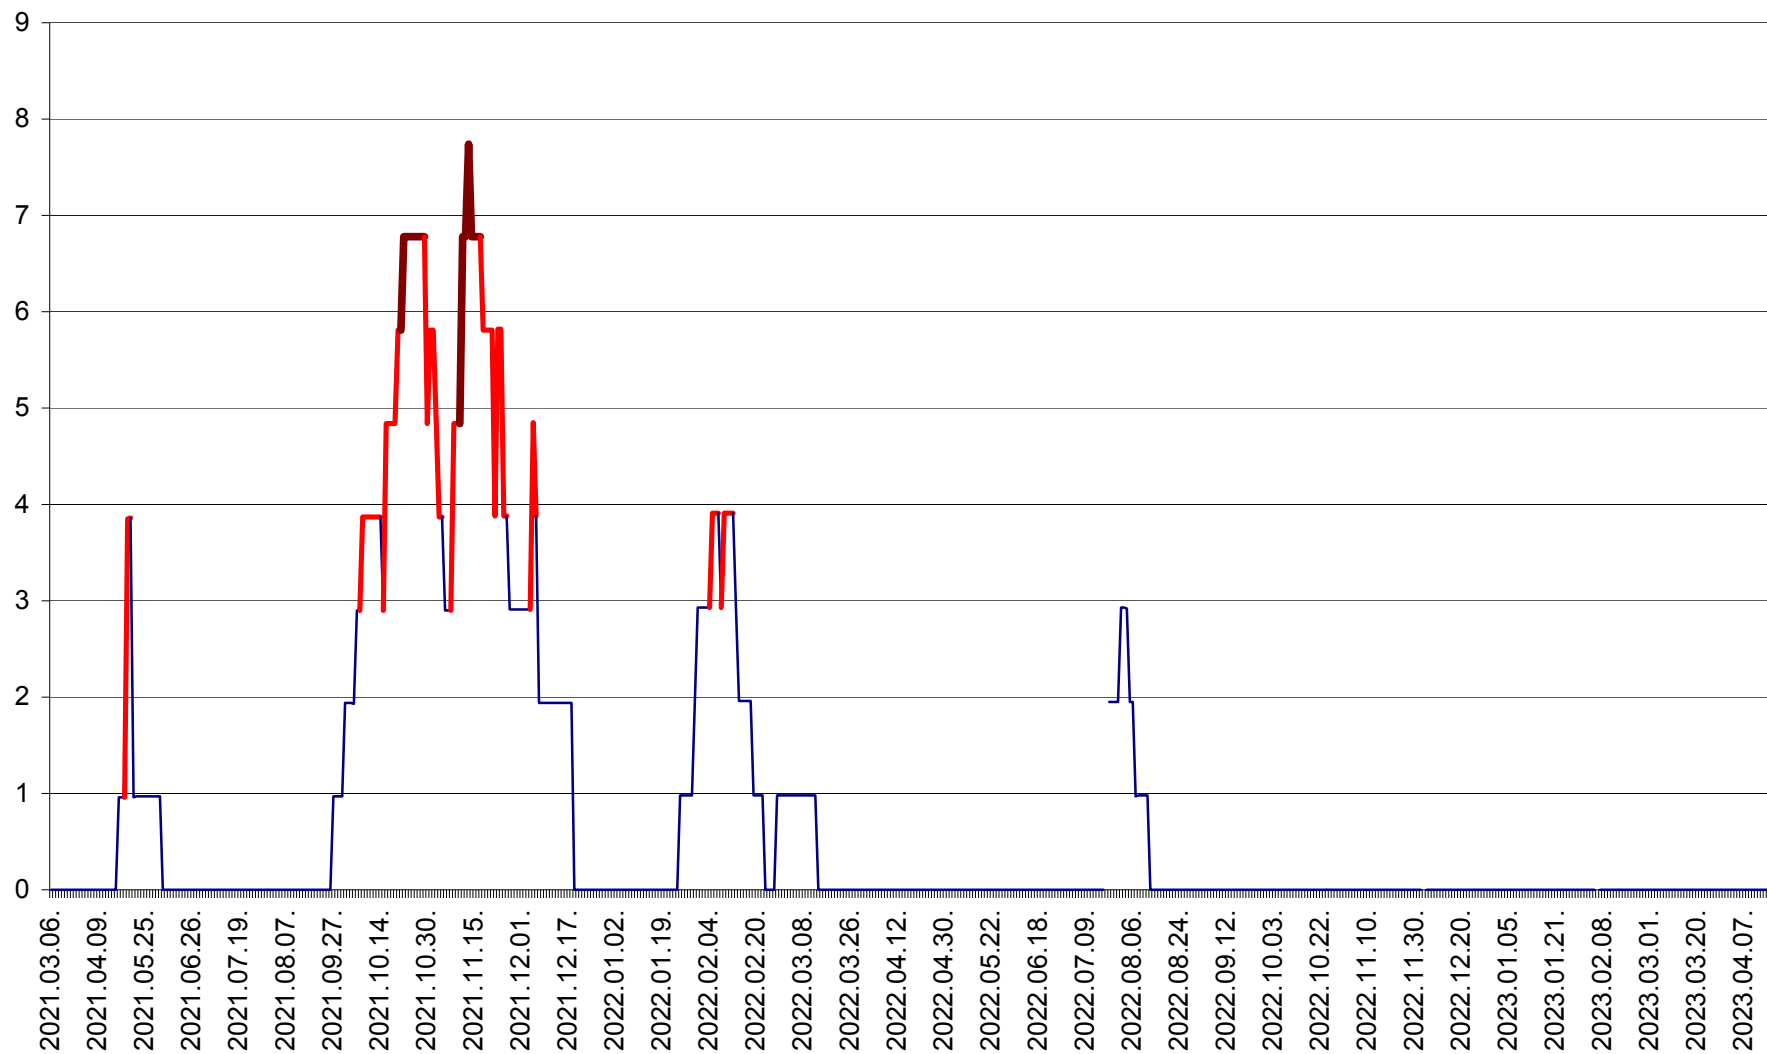

DEALU - Evolutia incidentei cumulate pe 14 zile la ‰ de locuitori
2021.03.07. - 2023.04.15.