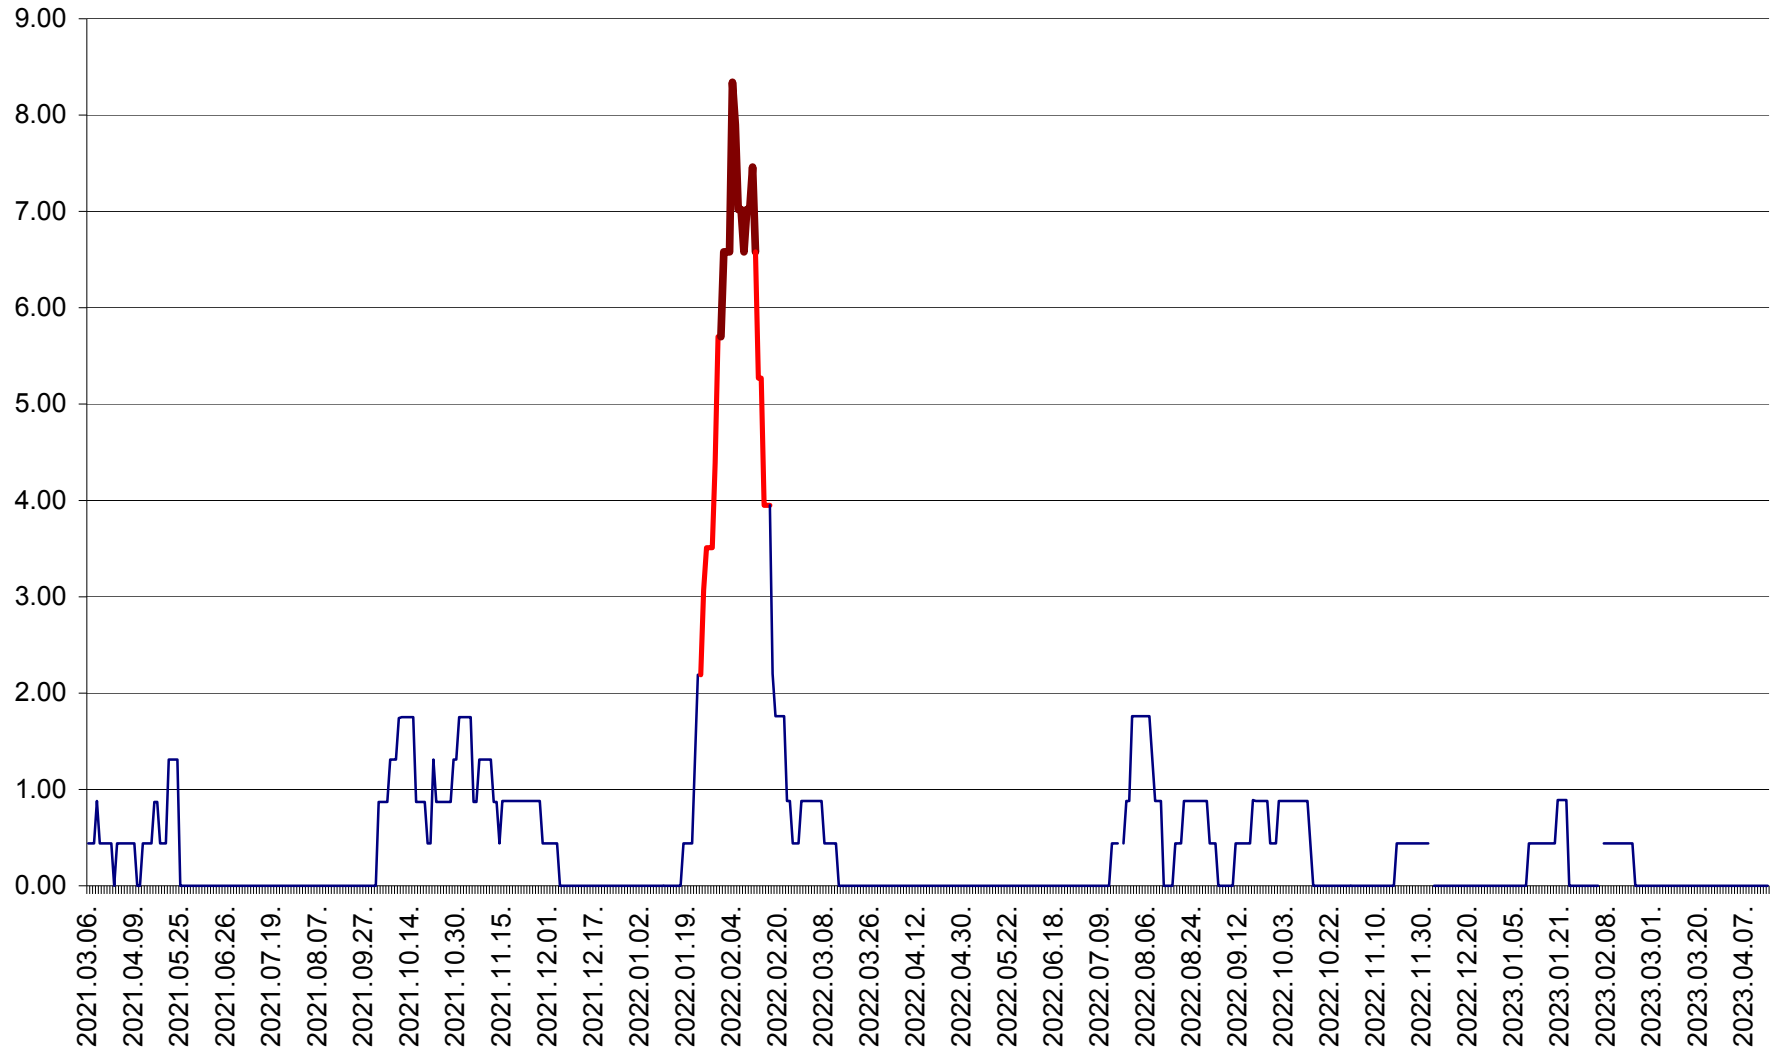

ORAȘ BĂLAN - Evoluția incidenței cumulate pe 14 zile la ‰ de locuitori
2021.03.07. - 2023.04.15.

BILBOR - Evolutia incidentei cumulate pe 14 zile la ‰ de locuitori
2021.03.07. - 2023.04.15.

ORAȘ BORSEC - Evolutia incidentei cumulate pe 14 zile la ‰ de locuitori
2021.03.07. - 2023.04.15.

BRĂDEȘTI - Evoluția incidenței cumulate pe 14 zile la ‰ de locuitori
2021.03.07. - 2023.04.15.

CĂPÂLNIȚA - Evolutia incidentei cumulate pe 14 zile la ‰ de locuitori
2021.03.07. - 2023.04.15.

CÂRȚA - Evolutia incidentei cumulate pe 14 zile la ‰ de locuitori
2021.03.07. - 2023.04.15.

CICEU - Evolutia incidentei cumulate pe 14 zile la ‰ de locuitori
2021.03.07. - 2023.04.15.

CIUCSÂNGEORGIU - Evolutia incidentei cumulate pe 14 zile la ‰ de locuitori
2021.03.07. - 2023.04.15.

CIUMANI - Evolutia incidentei cumulate pe 14 zile la ‰ de locuitori
2021.03.07. - 2023.04.15.

CORBU - Evolutia incidentei cumulate pe 14 zile la ‰ de locuitori
2021.03.07. - 2023.04.15.

CORUND - Evolutia incidentei cumulate pe 14 zile la ‰ de locuitori
2021.03.07. - 2023.04.15.

COZMENI - Evolutia incidentei cumulate pe 14 zile la ‰ de locuitori
2021.03.07. - 2023.04.15.