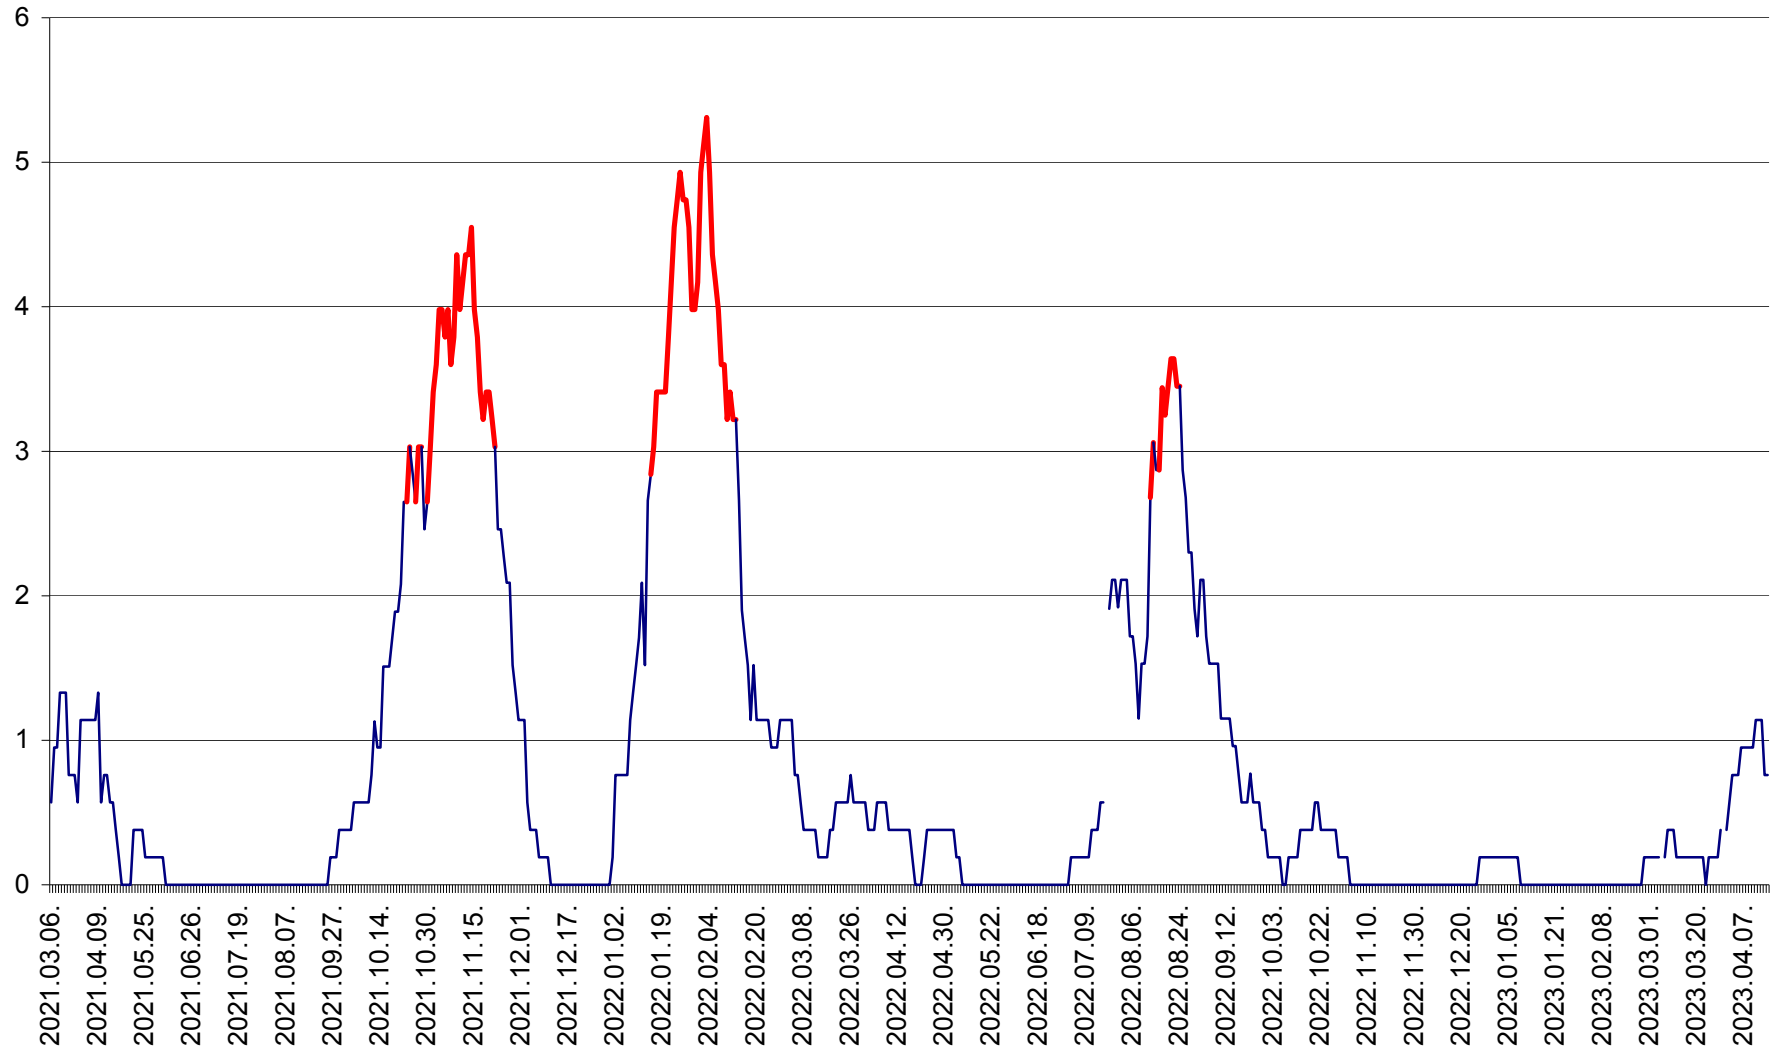

SÂNSIMION - Evolutia incidentei cumulate pe 14 zile la ‰ de locuitori
2021.03.07. - 2023.04.15.

SÂNTIMBRU - Evolutia incidentei cumulate pe 14 zile la ‰ de locuitori
2021.03.07. - 2023.04.15.

SĂRMAȘ - Evolutia incidentei cumulate pe 14 zile la ‰ de locuitori
2021.03.07. - 2023.04.15.

SATU MARE - Evolutia incidentei cumulate pe 14 zile la ‰ de locuitori
2021.03.07. - 2023.04.15.

SECUIENI - Evolutia incidentei cumulate pe 14 zile la ‰ de locuitori
2021.03.07. - 2023.04.15.

SICULENI - Evolutia incidentei cumulate pe 14 zile la ‰ de locuitori
2021.03.07. - 2023.04.15.

ȘIMONEȘTI - Evolutia incidentei cumulate pe 14 zile la ‰ de locuitori
2021.03.07. - 2023.04.15.

SUBCETATE - Evolutia incidentei cumulate pe 14 zile la ‰ de locuitori
2021.03.07. - 2023.04.15.

SUSENI - Evolutia incidentei cumulate pe 14 zile la ‰ de locuitori
2021.03.07. - 2023.04.15.