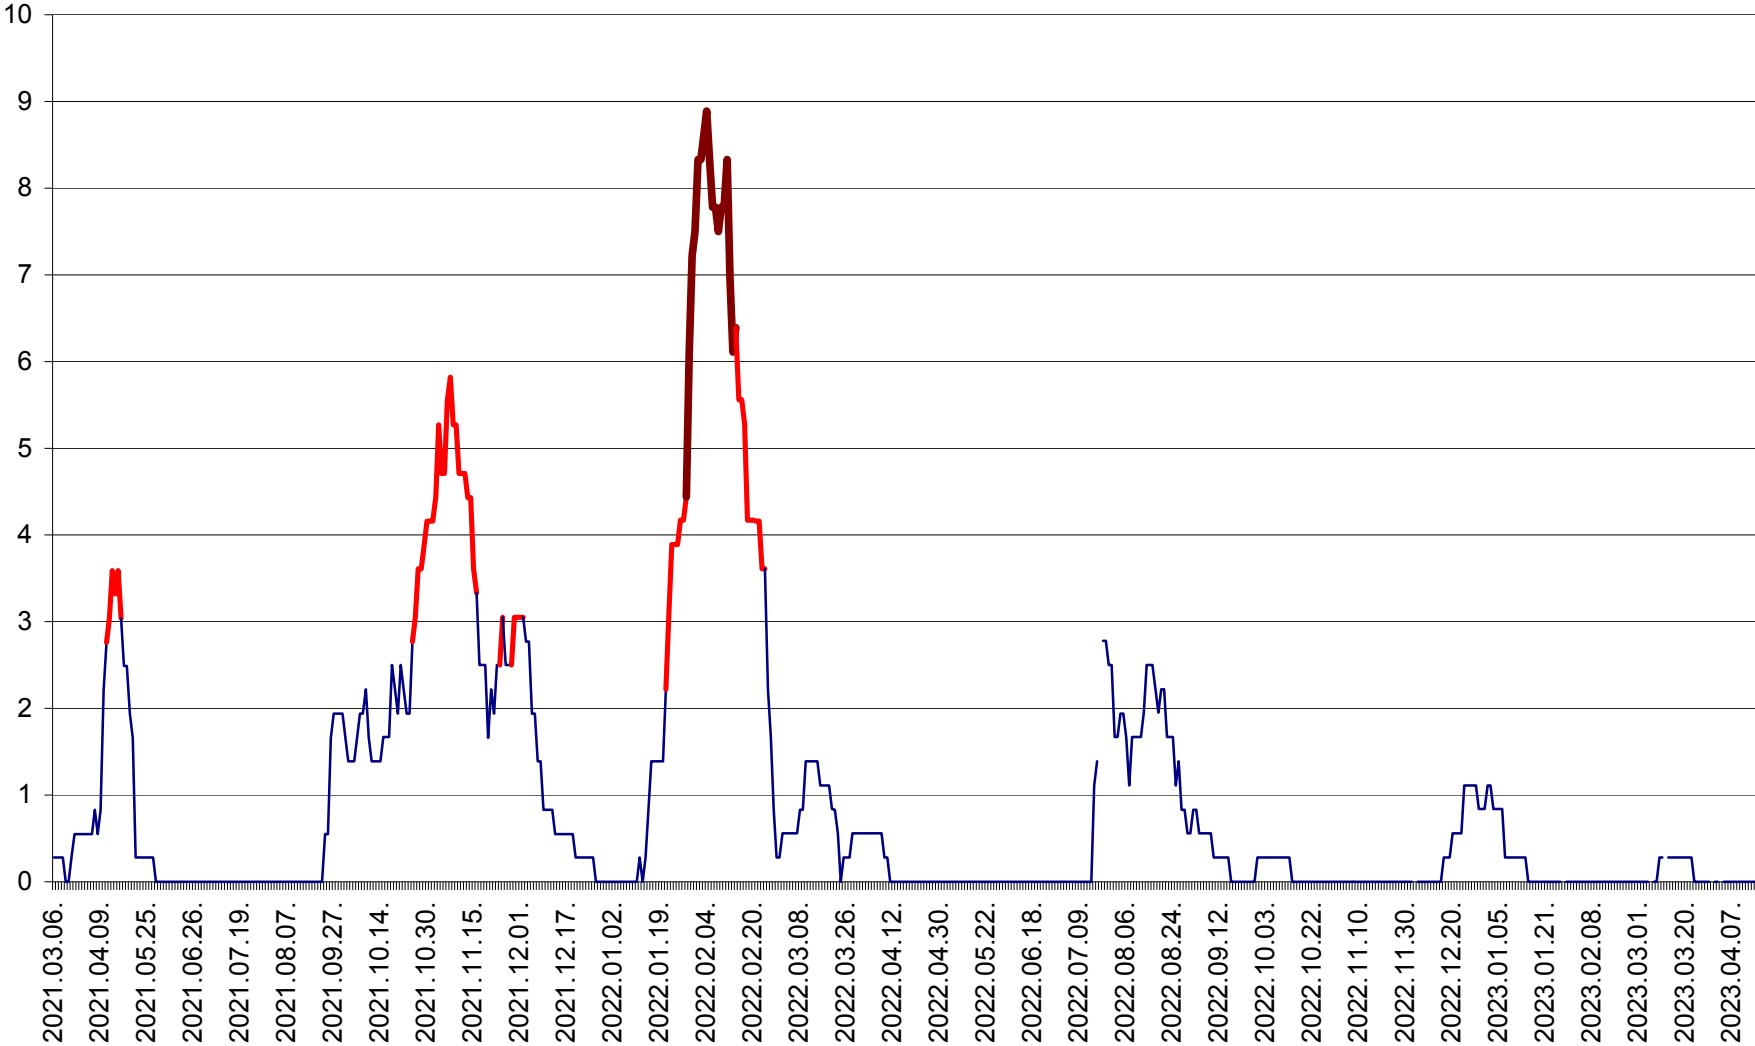

MĂRTINIȘ - Evolutia incidentei cumulate pe 14 zile la ‰ de locuitori
2021.03.07. - 2023.04.15.

MEREȘTI - Evolutia incidentei cumulate pe 14 zile la ‰ de locuitori
2021.03.07. - 2023.04.15.

MUNICIPIUL MIERCUREA-CIUC - Evolutia incidentei cumulate pe 14 zile la ‰ de locuitori
2021.03.07. - 2023.04.15.

MIHĂILENI - Evolutia incidentei cumulate pe 14 zile la ‰ de locuitori
2021.03.07. - 2023.04.15.

MUGENI - Evolutia incidentei cumulate pe 14 zile la ‰ de locuitori
2021.03.07. - 2023.04.15.

OCLAND - Evolutia incidentei cumulate pe 14 zile la ‰ de locuitori
2021.03.07. - 2023.04.15.