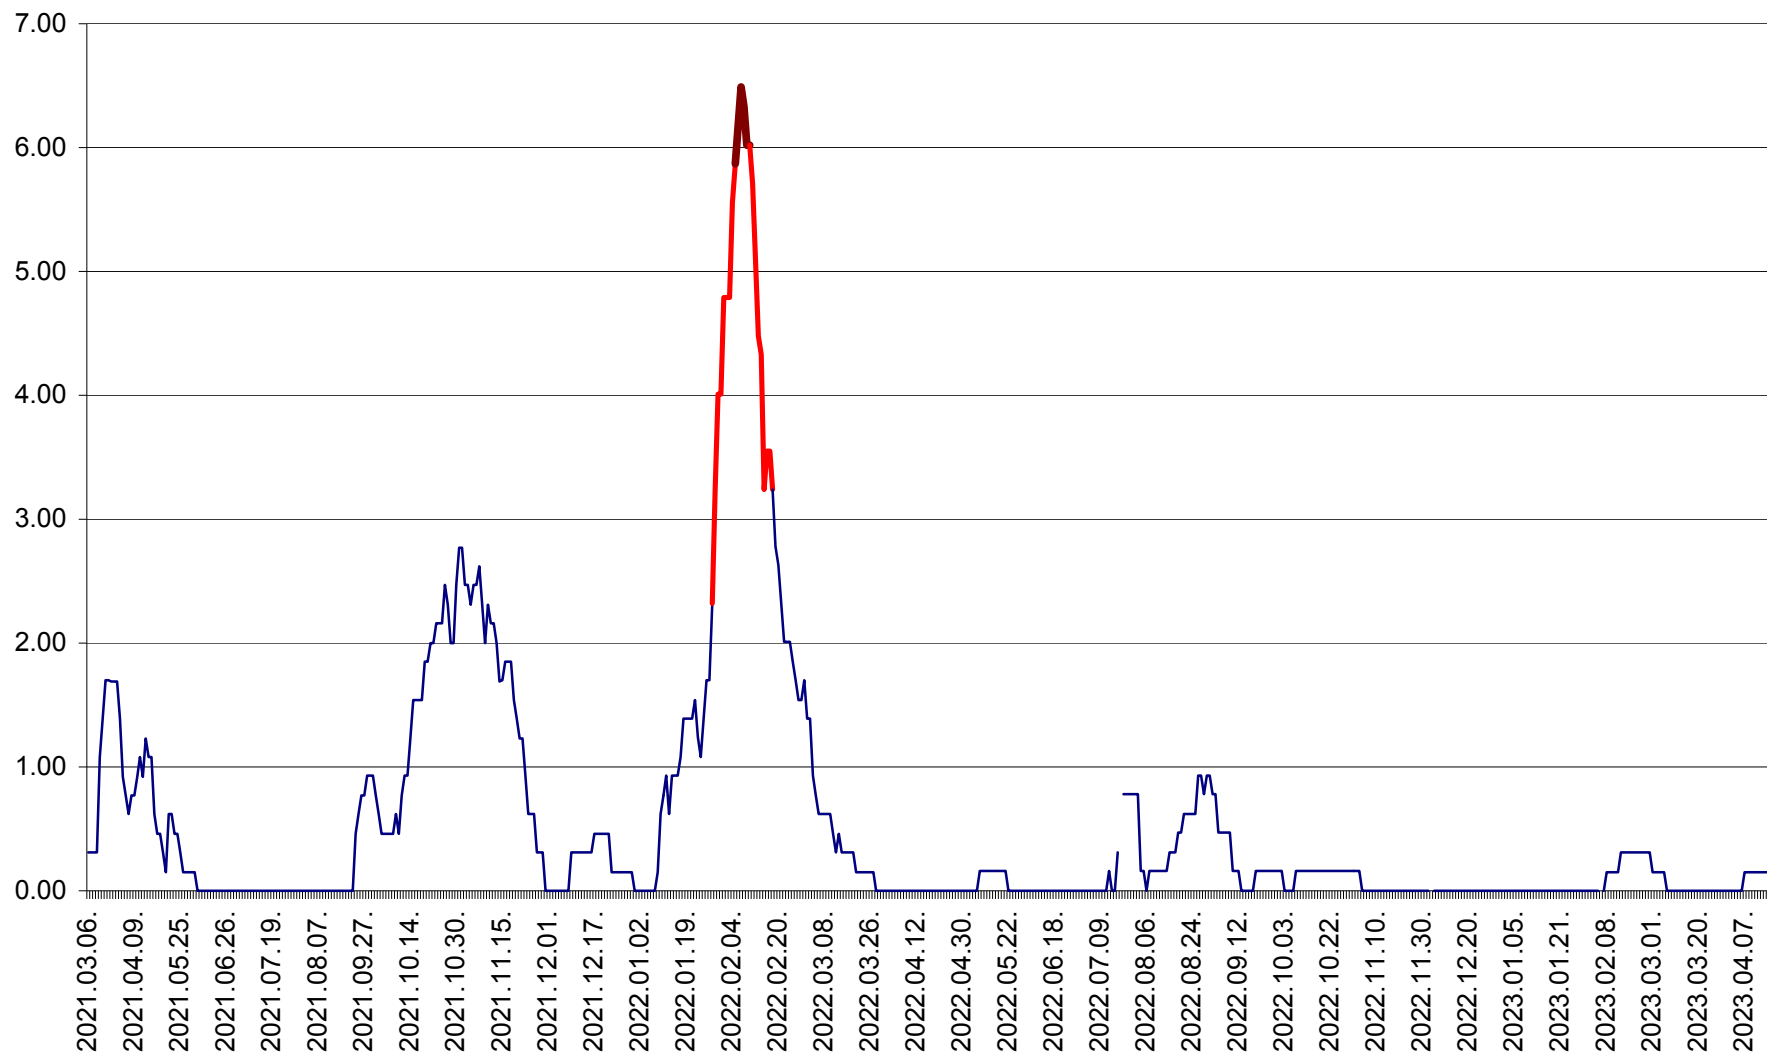

ORAȘ BĂLAN - Evoluția incidenței cumulate pe 14 zile la ‰ de locuitori
2021.03.07. - 2023.04.15.

BILBOR - Evolutia incidentei cumulate pe 14 zile la ‰ de locuitori
2021.03.07. - 2023.04.15.

ORAȘ BORSEC - Evolutia incidentei cumulate pe 14 zile la ‰ de locuitori
2021.03.07. - 2023.04.15.

BRĂDEȘTI - Evoluția incidenței cumulate pe 14 zile la ‰ de locuitori
2021.03.07. - 2023.04.15.

CĂPÂLNIȚA - Evolutia incidentei cumulate pe 14 zile la ‰ de locuitori
2021.03.07. - 2023.04.15.

CÂRȚA - Evolutia incidentei cumulate pe 14 zile la ‰ de locuitori
2021.03.07. - 2023.04.15.

CICEU - Evolutia incidentei cumulate pe 14 zile la ‰ de locuitori
2021.03.07. - 2023.04.15.

CIUCSÂNGEORGIU - Evolutia incidentei cumulate pe 14 zile la ‰ de locuitori
2021.03.07. - 2023.04.15.

CIUMANI - Evolutia incidentei cumulate pe 14 zile la ‰ de locuitori
2021.03.07. - 2023.04.15.

CORBU - Evolutia incidentei cumulate pe 14 zile la ‰ de locuitori
2021.03.07. - 2023.04.15.

CORUND - Evolutia incidentei cumulate pe 14 zile la ‰ de locuitori
2021.03.07. - 2023.04.15.

COZMENI - Evolutia incidentei cumulate pe 14 zile la ‰ de locuitori
2021.03.07. - 2023.04.15.