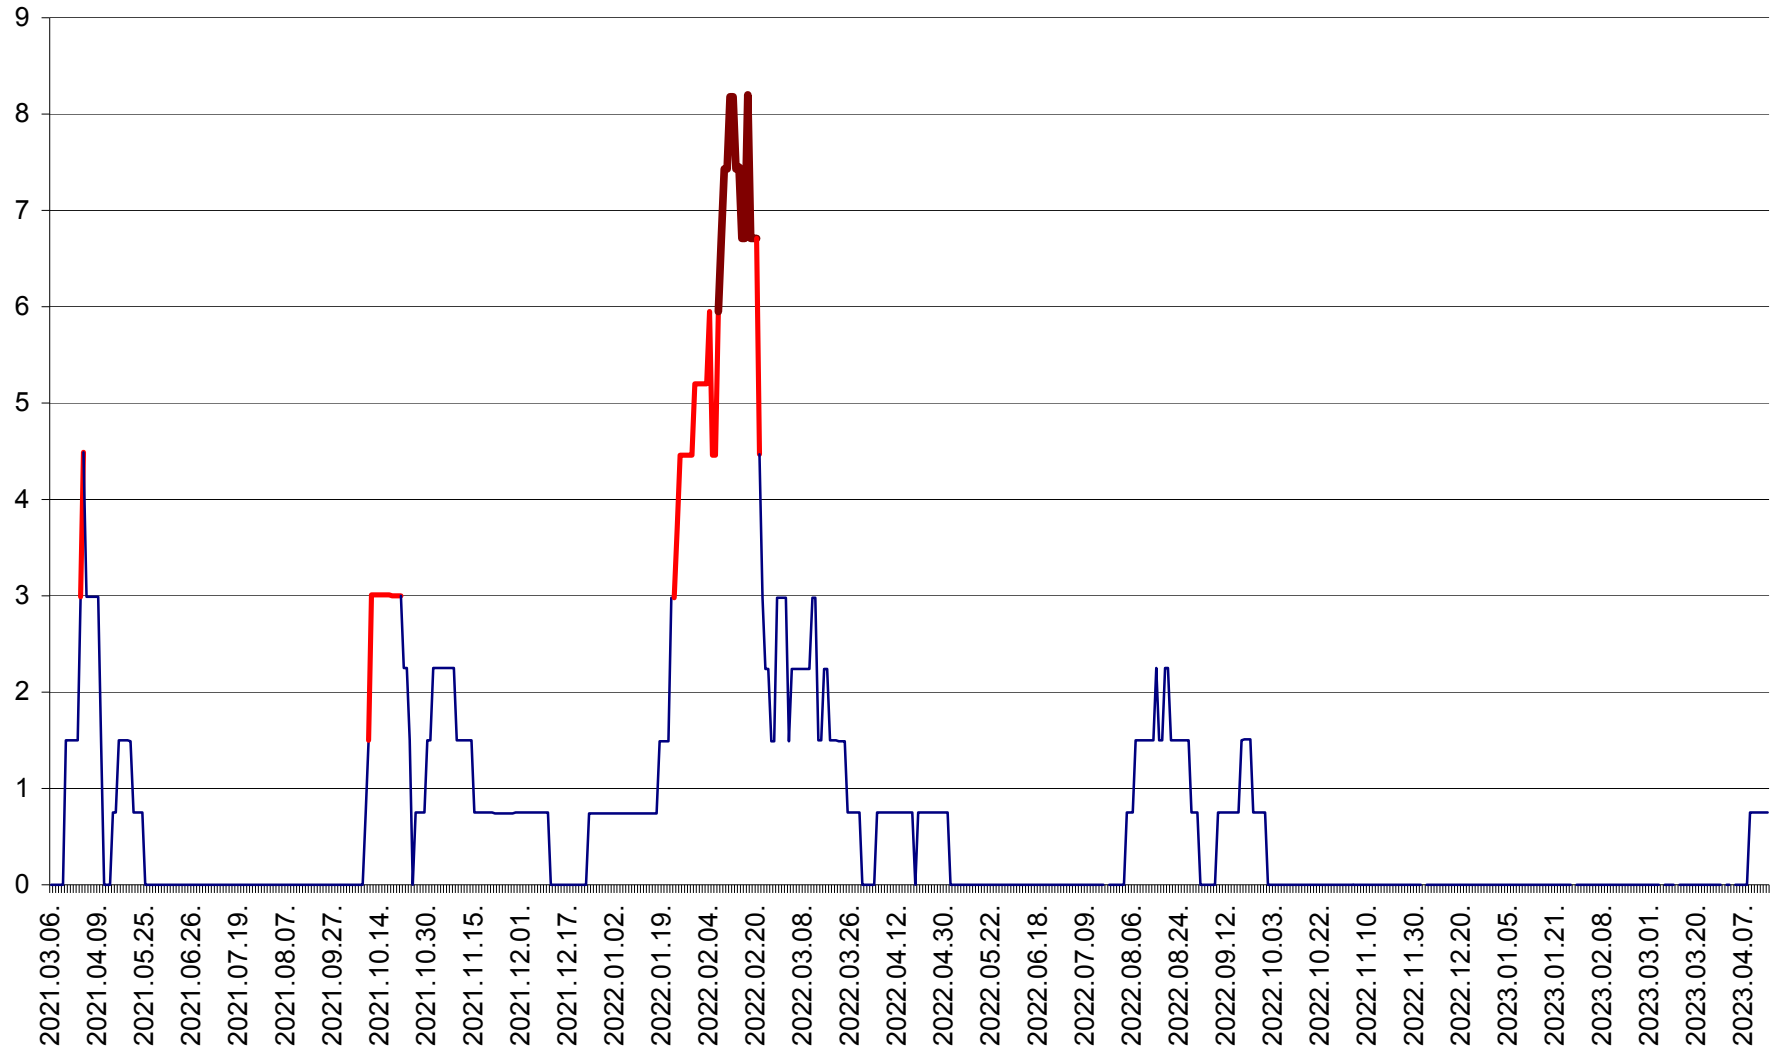

LELICENI - Evolutia incidentei cumulate pe 14 zile la ‰ de locuitori
2021.03.07. - 2023.04.15.

LUETA - Evolutia incidentei cumulate pe 14 zile la ‰ de locuitori
2021.03.07. - 2023.04.15.

LUNCA DE JOS - Evolutia incidentei cumulate pe 14 zile la ‰ de locuitori
2021.03.07. - 2023.04.15.

LUNCA DE SUS - Evolutia incidentei cumulate pe 14 zile la ‰ de locuitori
2021.03.07. - 2023.04.15.

LUPENI - Evolutia incidentei cumulate pe 14 zile la ‰ de locuitori
2021.03.07. - 2023.04.15.

MĂDĂRAȘ - Evolutia incidentei cumulate pe 14 zile la ‰ de locuitori
2021.03.07. - 2023.04.15.

MĂRTINIȘ - Evolutia incidentei cumulate pe 14 zile la ‰ de locuitori
2021.03.07. - 2023.04.15.

MEREȘTI - Evolutia incidentei cumulate pe 14 zile la ‰ de locuitori
2021.03.07. - 2023.04.15.

MUNICIPIUL MIERCUREA-CIUC - Evolutia incidentei cumulate pe 14 zile la ‰ de locuitori
2021.03.07. - 2023.04.15.