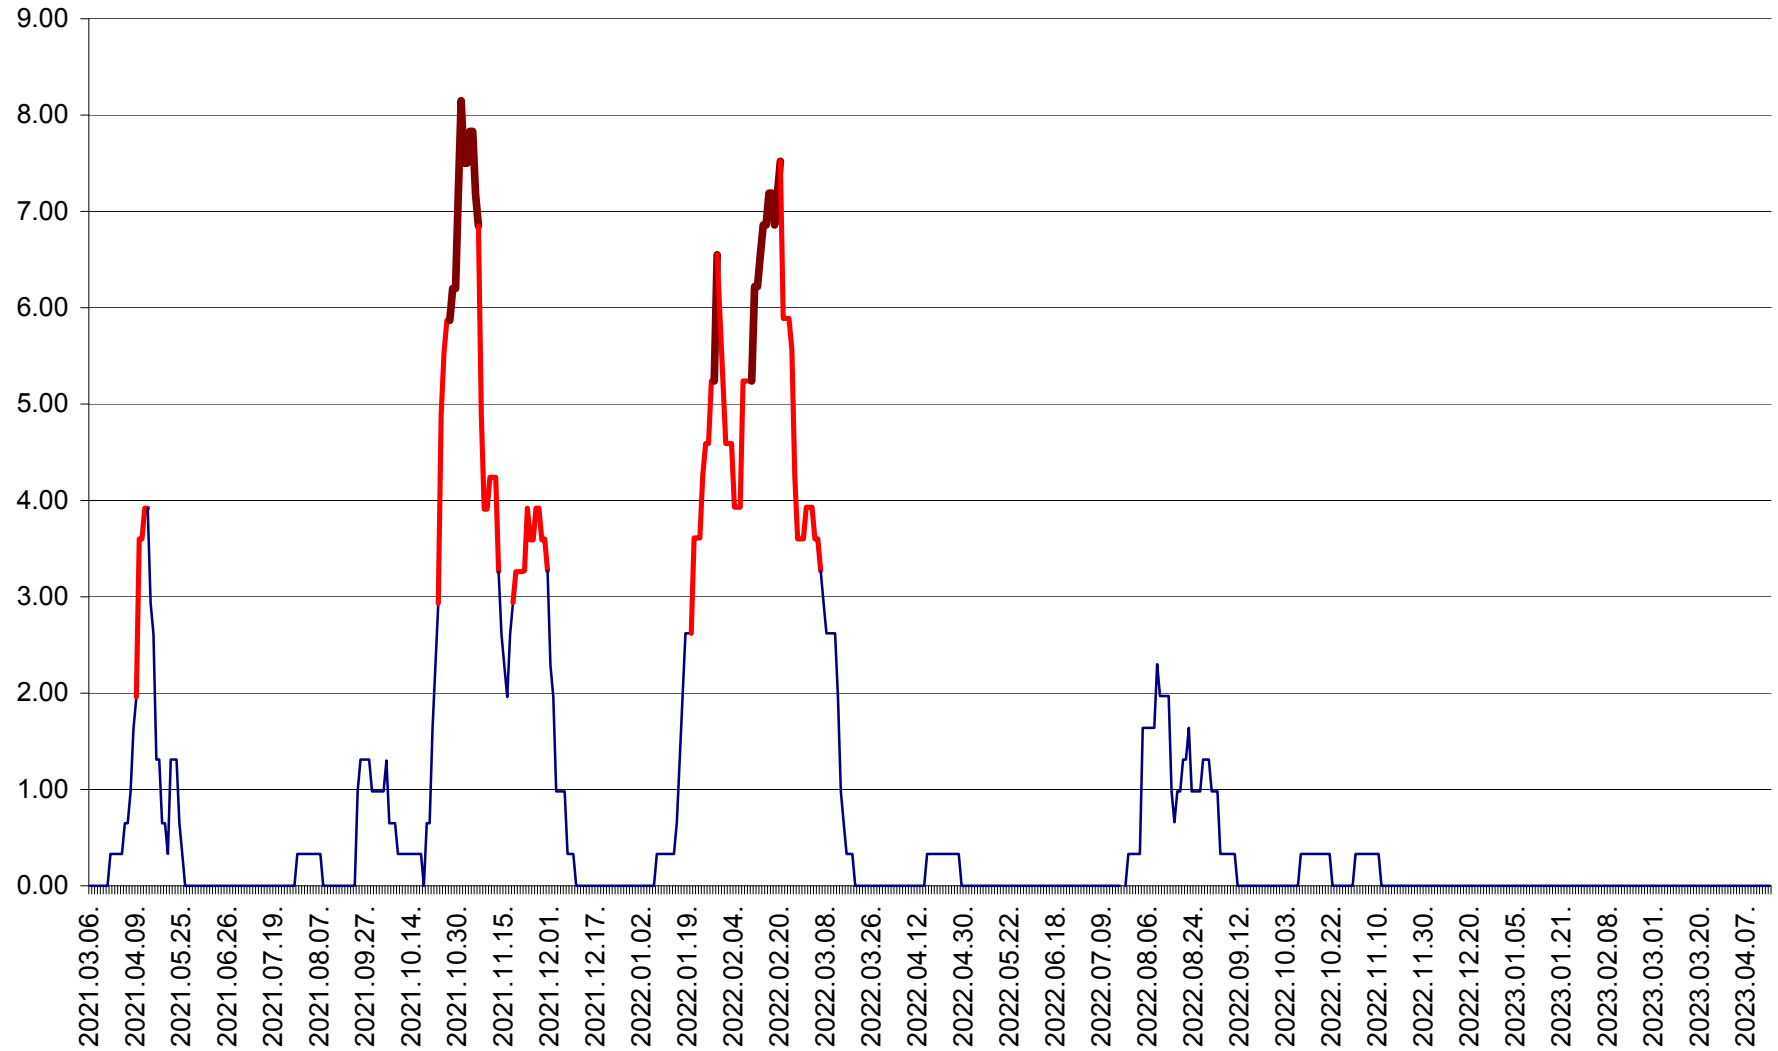

ATID - Evolutia incidentei cumulate pe 14 zile la % de locuitori
2021.03.07. - 2023.04.15.

AVRĂMEȘTI - Evolutia incidentei cumulate pe 14 zile la ‰ de locuitori
2021.03.07. - 2023.04.15.

ORAȘ BĂILE TUȘNAD - Evoluția incidenței cumulate pe 14 zile la ‰ de locuitori
2021.03.07. - 2023.04.15.

ORAȘ BĂLAN - Evoluția incidenței cumulate pe 14 zile la ‰ de locuitori
2021.03.07. - 2023.04.15.

BILBOR - Evolutia incidentei cumulate pe 14 zile la ‰ de locuitori
2021.03.07. - 2023.04.15.

ORAȘ BORSEC - Evolutia incidentei cumulate pe 14 zile la ‰ de locuitori
2021.03.07. - 2023.04.15.

BRĂDEȘTI - Evoluția incidenței cumulate pe 14 zile la ‰ de locuitori
2021.03.07. - 2023.04.15.

CĂPÂLNIȚA - Evolutia incidentei cumulate pe 14 zile la ‰ de locuitori
2021.03.07. - 2023.04.15.

CÂRȚA - Evolutia incidentei cumulate pe 14 zile la ‰ de locuitori
2021.03.07. - 2023.04.15.