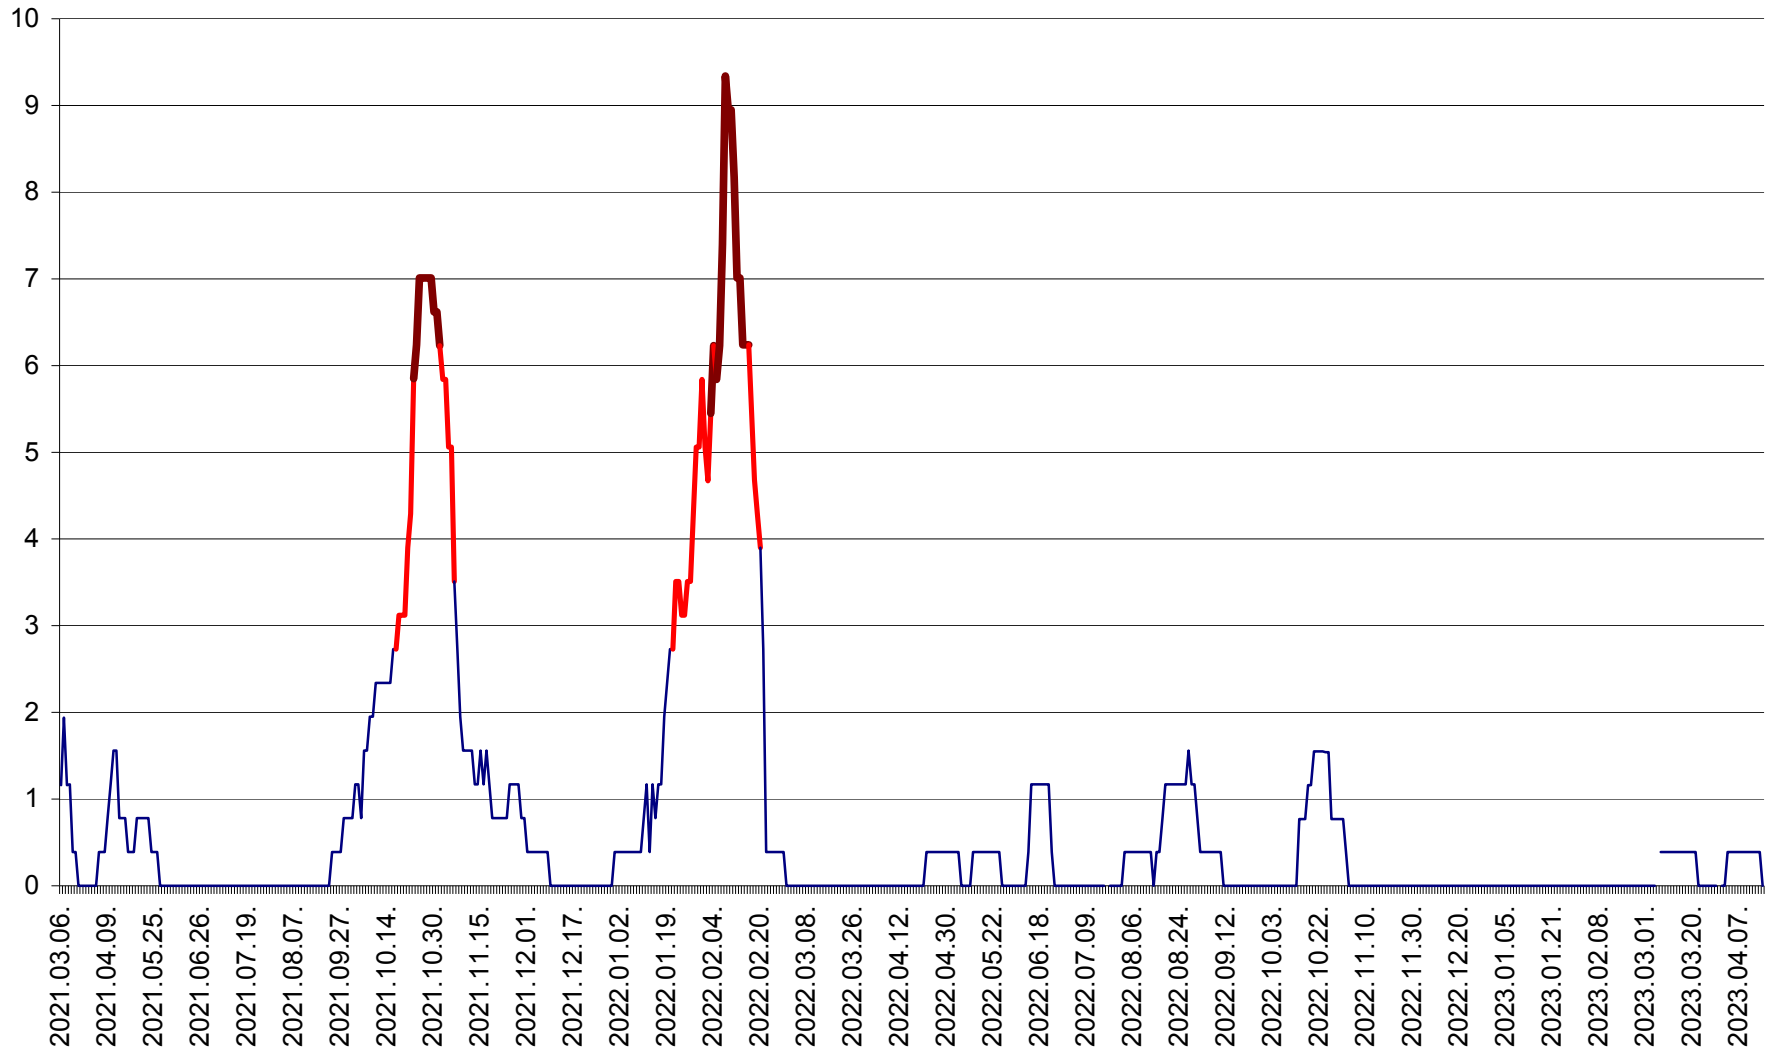

MUNICIPIUL TOPLIȚA - Evoluția incidenței cumulate pe 14 zile la ‰ de locuitori
2021.03.07. - 2023.04.15.

TOMEȘTI - Evolutia incidentei cumulate pe 14 zile la ‰ de locuitori
2021.03.07. - 2023.04.15.