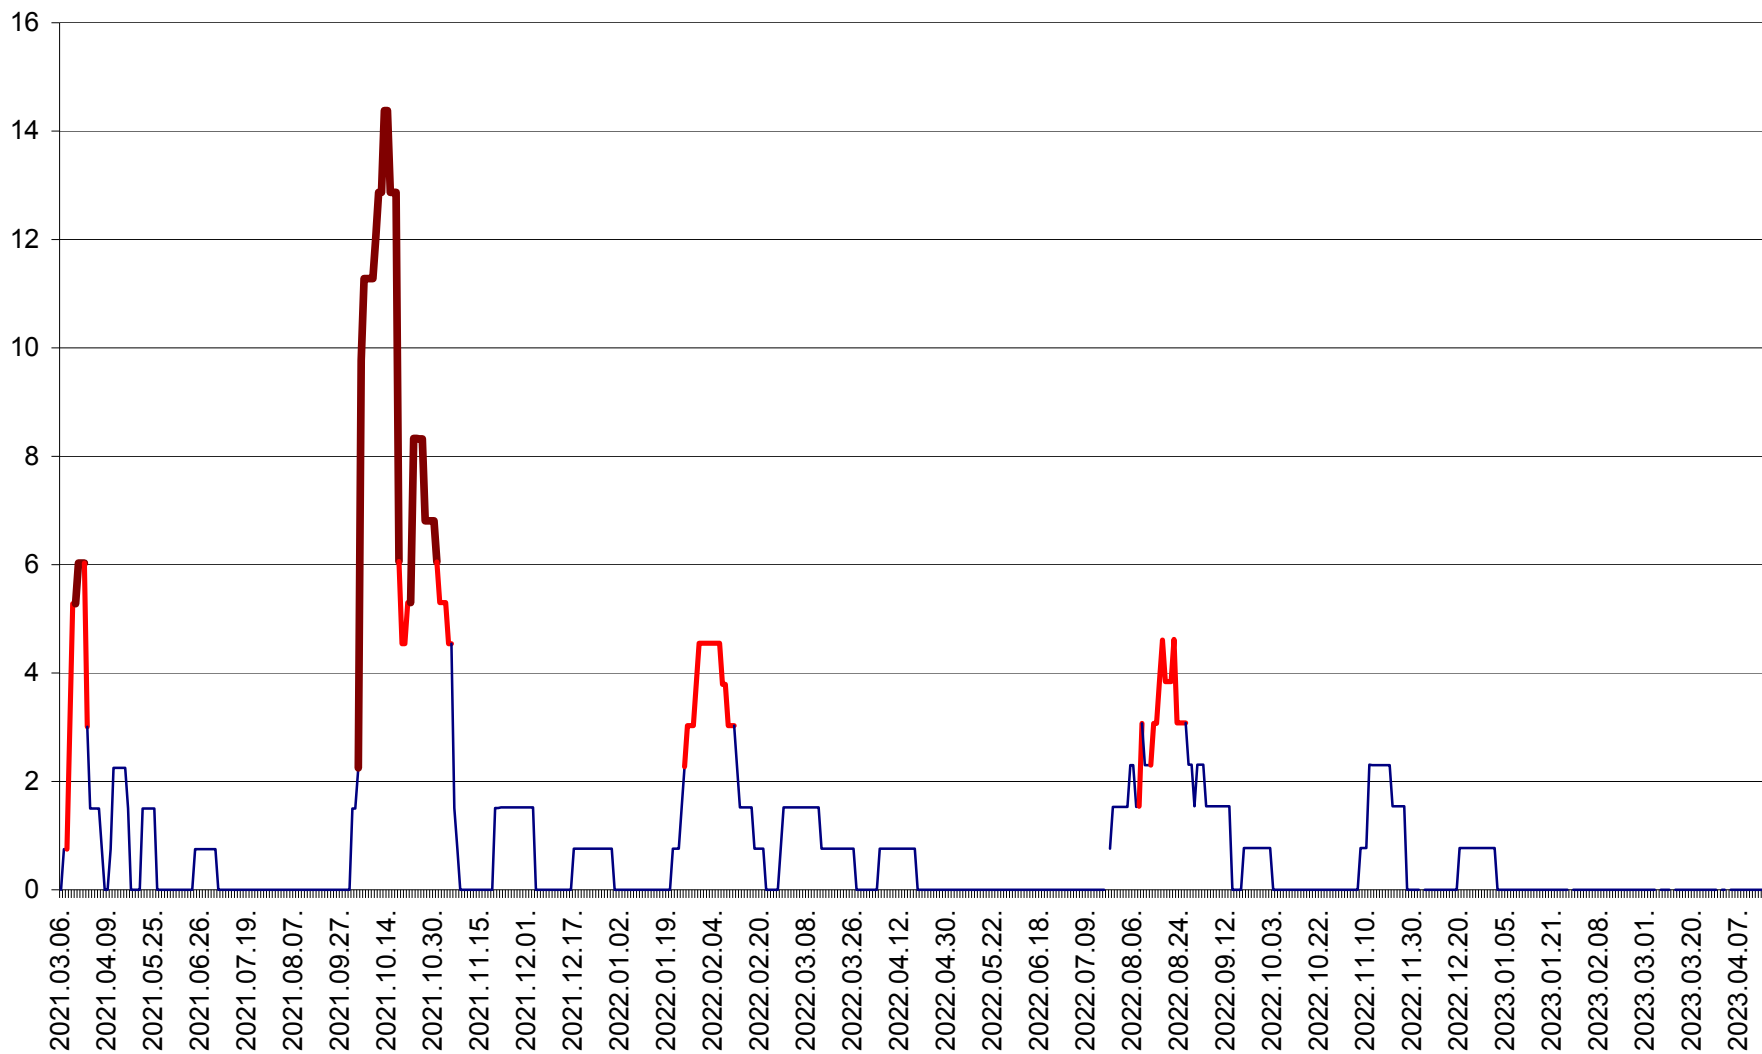

MĂRTINIȘ - Evolutia incidentei cumulate pe 14 zile la ‰ de locuitori
2021.03.07. - 2023.04.15.

MEREȘTI - Evolutia incidentei cumulate pe 14 zile la ‰ de locuitori
2021.03.07. - 2023.04.15.

MUNICIPIUL MIERCUREA-CIUC - Evolutia incidentei cumulate pe 14 zile la ‰ de locuitori
2021.03.07. - 2023.04.15.

MIHĂILENI - Evolutia incidentei cumulate pe 14 zile la ‰ de locuitori
2021.03.07. - 2023.04.15.

MUGENI - Evolutia incidentei cumulate pe 14 zile la ‰ de locuitori
2021.03.07. - 2023.04.15.

OCLAND - Evolutia incidentei cumulate pe 14 zile la ‰ de locuitori
2021.03.07. - 2023.04.15.