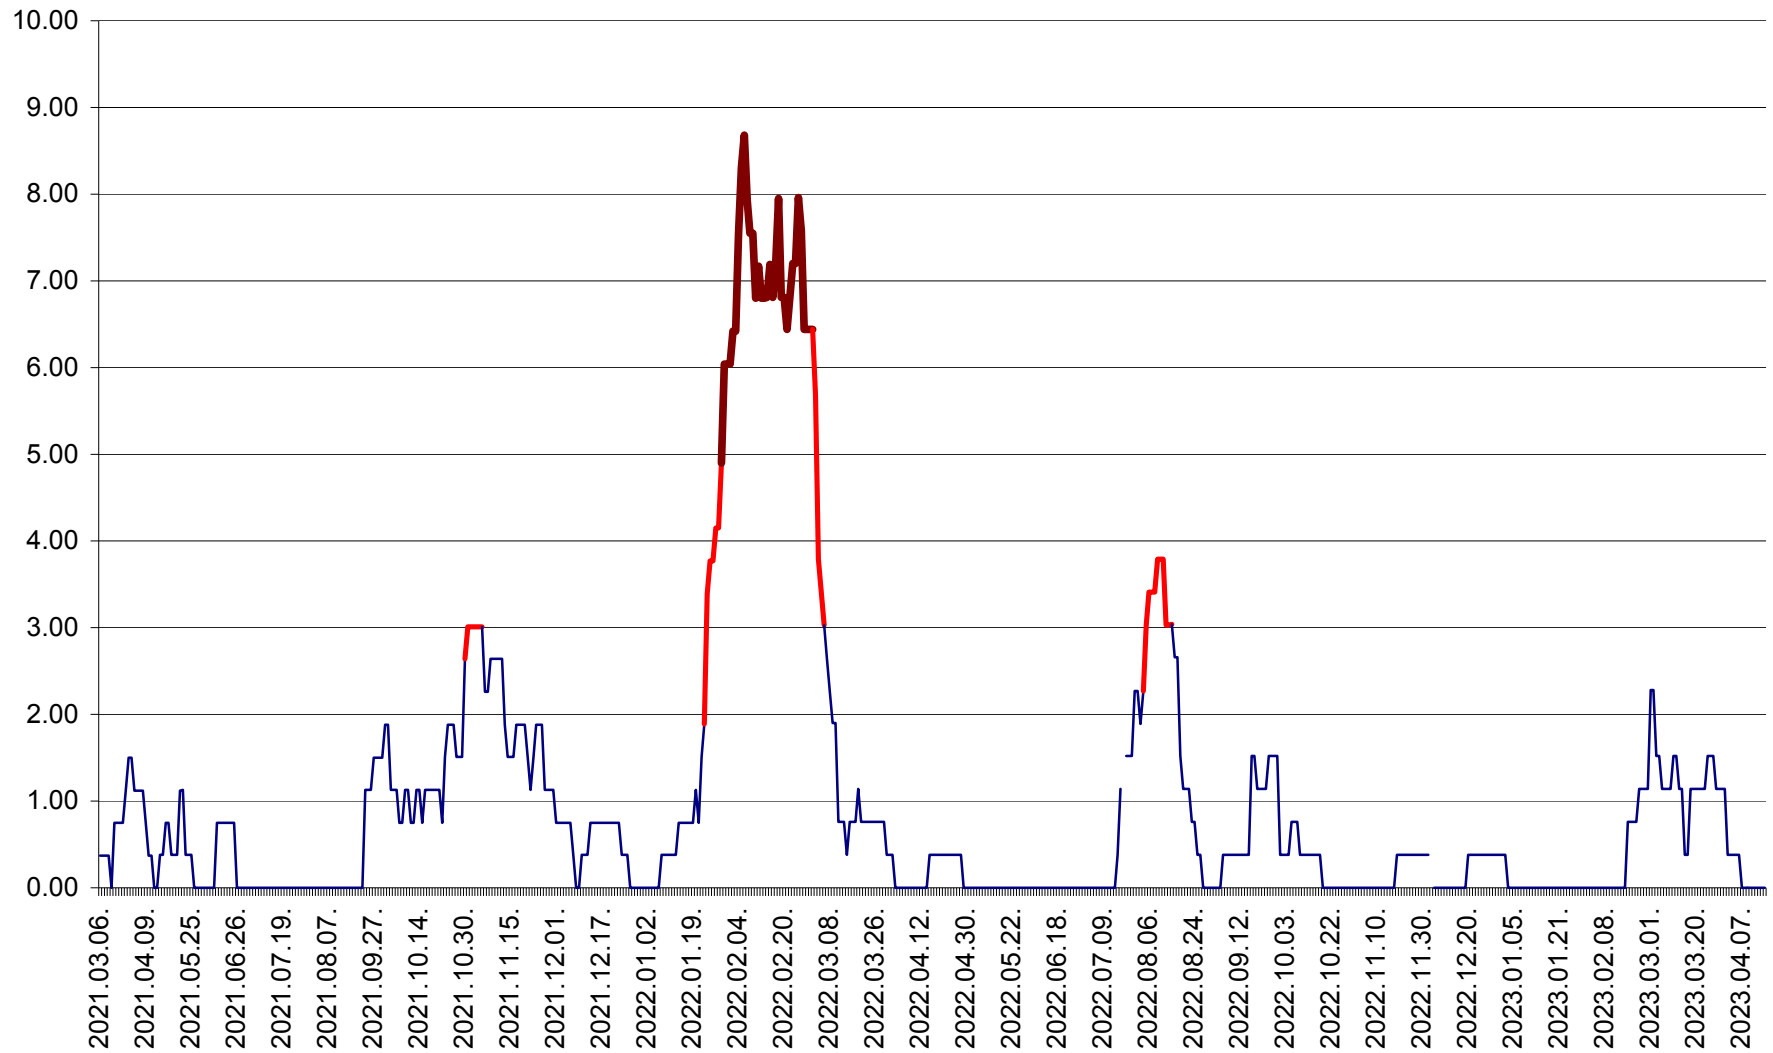

ATID - Evolutia incidentei cumulate pe 14 zile la % de locuitori
2021.03.07. - 2023.04.15.

AVRĂMEȘTI - Evolutia incidentei cumulate pe 14 zile la ‰ de locuitori
2021.03.07. - 2023.04.15.

ORAȘ BĂILE TUȘNAD - Evoluția incidenței cumulate pe 14 zile la ‰ de locuitori
2021.03.07. - 2023.04.15.

ORAȘ BĂLAN - Evoluția incidenței cumulate pe 14 zile la ‰ de locuitori
2021.03.07. - 2023.04.15.

BILBOR - Evolutia incidentei cumulate pe 14 zile la ‰ de locuitori
2021.03.07. - 2023.04.15.

ORAȘ BORSEC - Evolutia incidentei cumulate pe 14 zile la ‰ de locuitori
2021.03.07. - 2023.04.15.

BRĂDEȘTI - Evoluția incidenței cumulate pe 14 zile la ‰ de locuitori
2021.03.07. - 2023.04.15.

CĂPÂLNIȚA - Evolutia incidentei cumulate pe 14 zile la ‰ de locuitori
2021.03.07. - 2023.04.15.

CÂRȚA - Evolutia incidentei cumulate pe 14 zile la ‰ de locuitori
2021.03.07. - 2023.04.15.