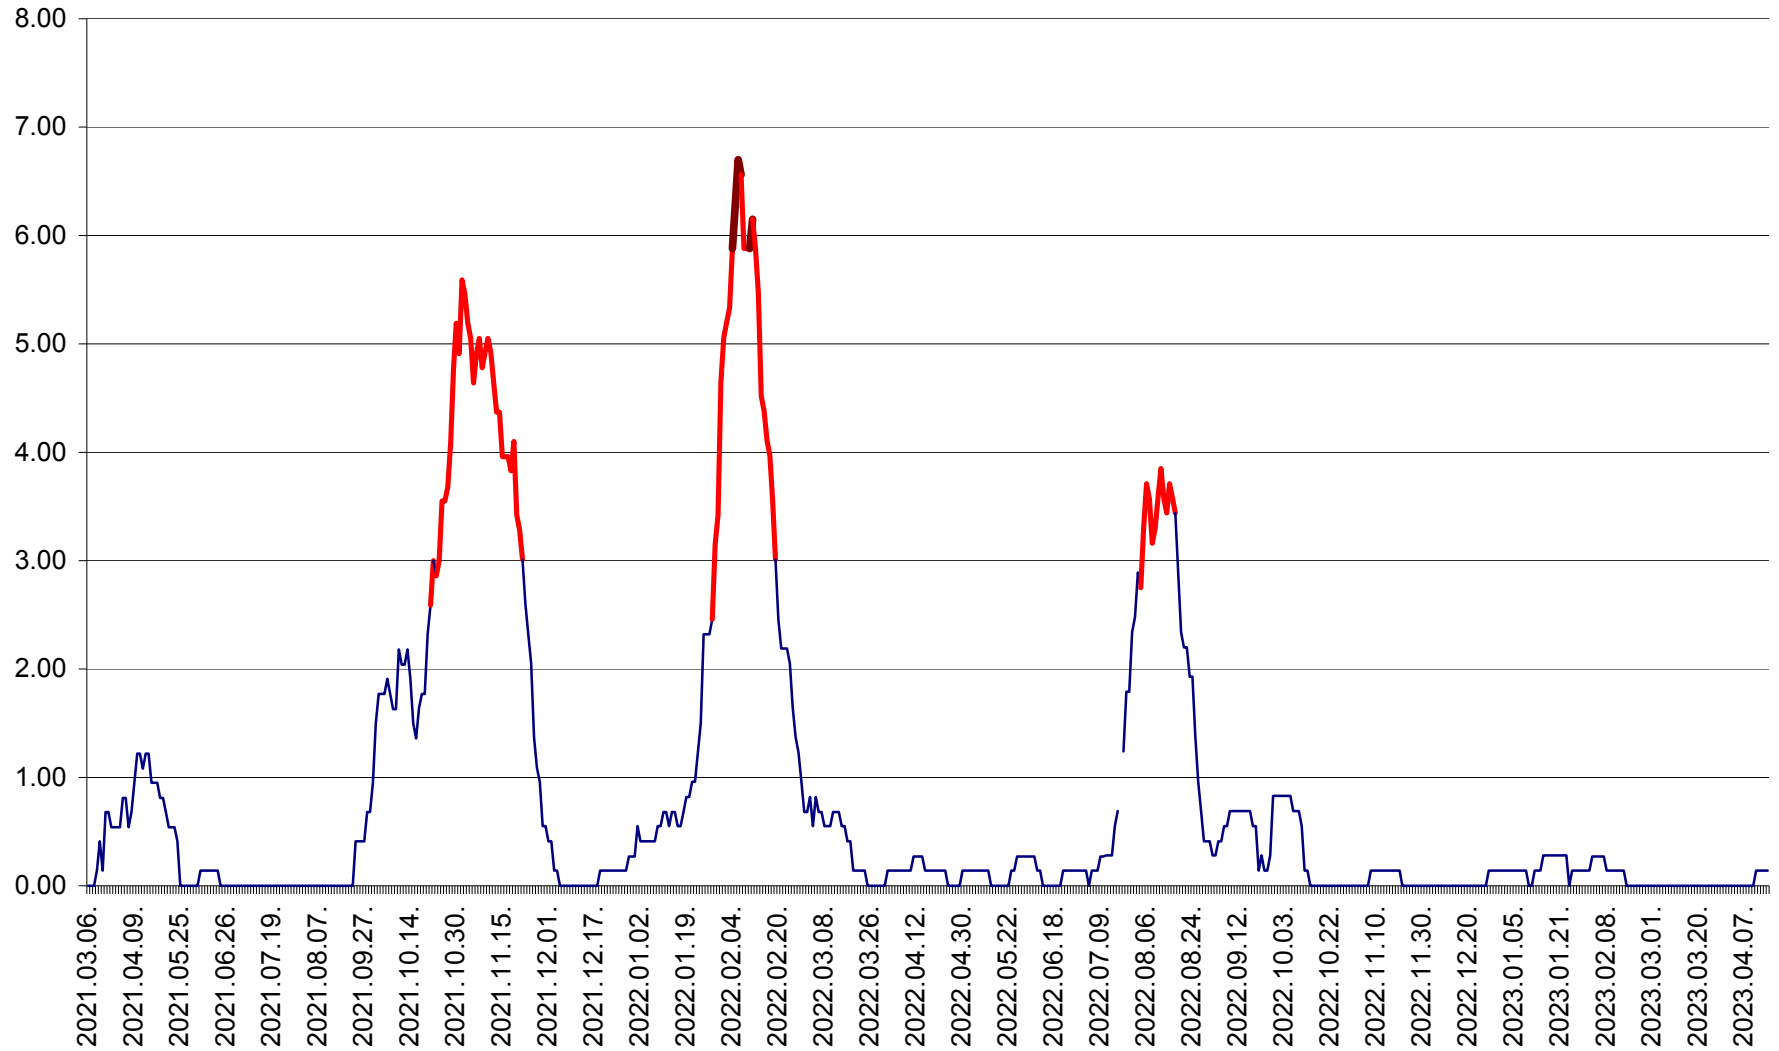

ATID - Evolutia incidentei cumulate pe 14 zile la % de locuitori
2021.03.07. - 2023.04.15.

AVRĂMEȘTI - Evolutia incidentei cumulate pe 14 zile la ‰ de locuitori
2021.03.07. - 2023.04.15.

ORAȘ BĂILE TUȘNAD - Evoluția incidenței cumulate pe 14 zile la ‰ de locuitori
2021.03.07. - 2023.04.15.

ORAȘ BĂLAN - Evoluția incidenței cumulate pe 14 zile la ‰ de locuitori
2021.03.07. - 2023.04.15.

BILBOR - Evolutia incidentei cumulate pe 14 zile la ‰ de locuitori
2021.03.07. - 2023.04.15.

ORAȘ BORSEC - Evolutia incidentei cumulate pe 14 zile la ‰ de locuitori
2021.03.07. - 2023.04.15.

BRĂDEȘTI - Evoluția incidenței cumulate pe 14 zile la ‰ de locuitori
2021.03.07. - 2023.04.15.

CĂPÂLNIȚA - Evolutia incidentei cumulate pe 14 zile la ‰ de locuitori
2021.03.07. - 2023.04.15.

CÂRȚA - Evolutia incidentei cumulate pe 14 zile la ‰ de locuitori
2021.03.07. - 2023.04.15.