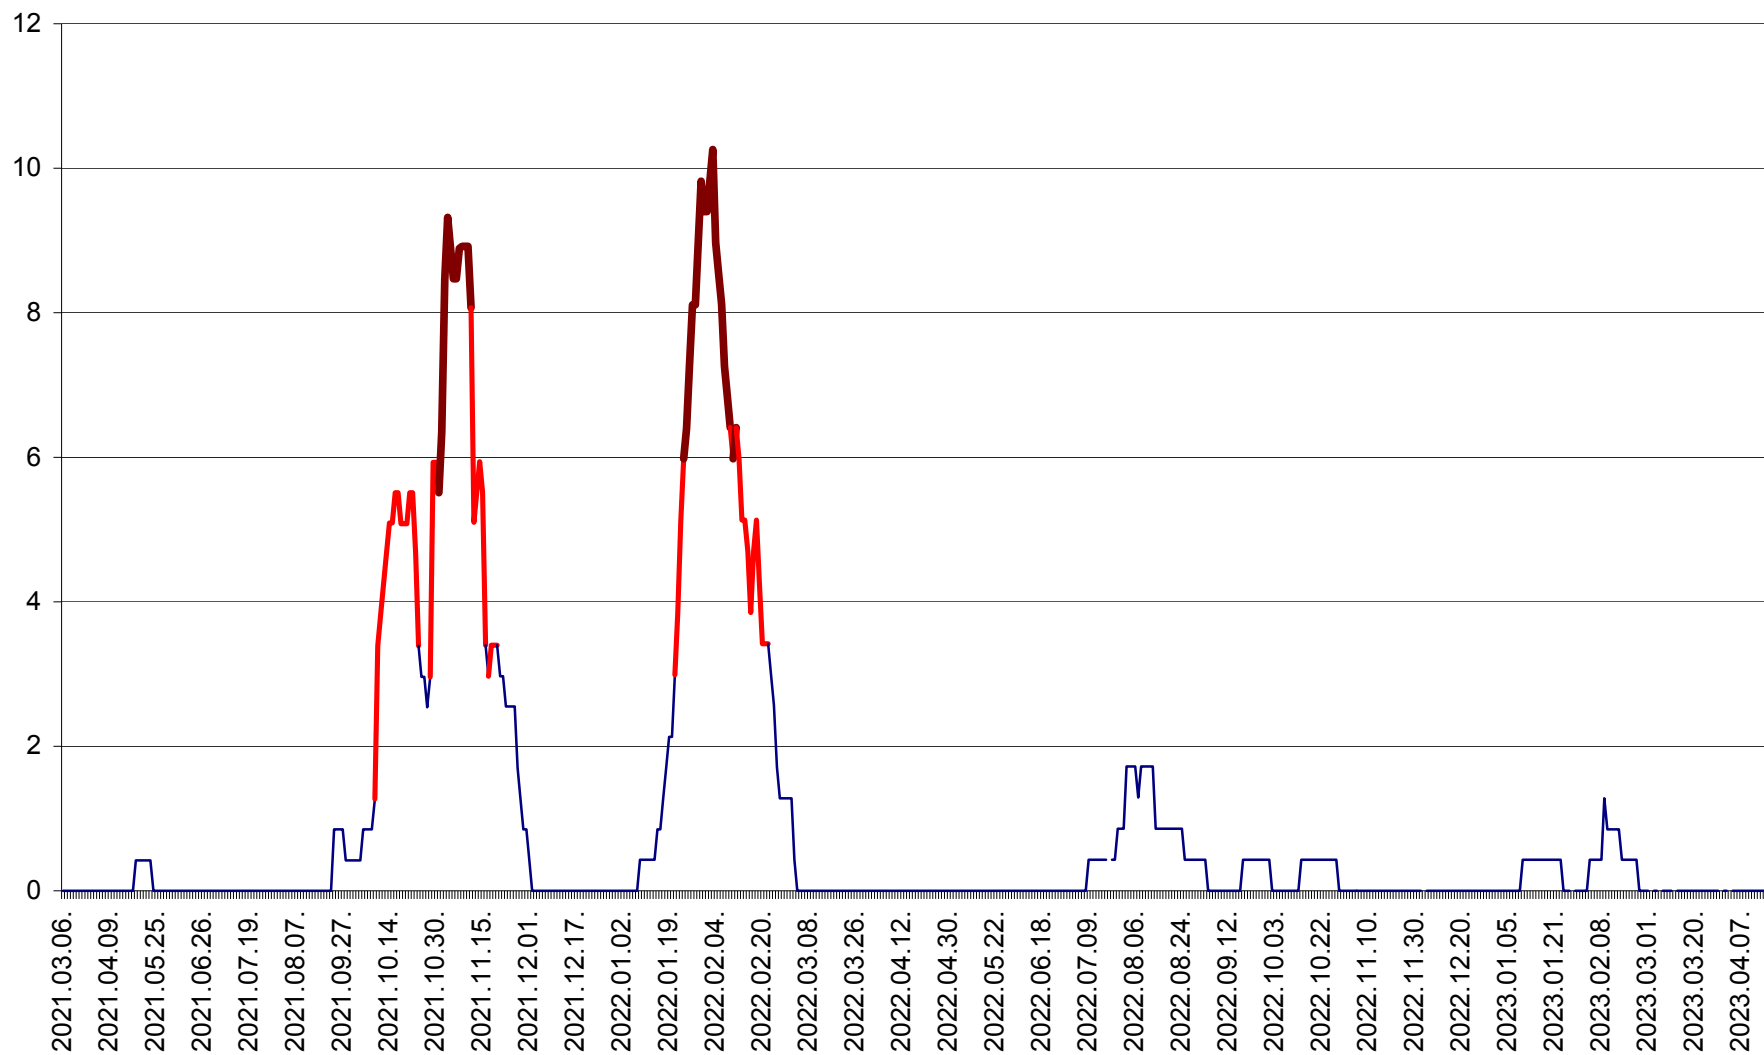

RACU - Evolutia incidentei cumulate pe 14 zile la ‰ de locuitori
2021.03.07. - 2023.04.15.

REMETEA - Evolutia incidentei cumulate pe 14 zile la % de locuitori
2021.03.07. - 2023.04.15.

SĂCEL - Evolutia incidentei cumulate pe 14 zile la ‰ de locuitori
2021.03.07. - 2023.04.15.

SÂNCRĂIENI - Evolutia incidentei cumulate pe 14 zile la ‰ de locuitori
2021.03.07. - 2023.04.15.

SÂNDOMINIC - Evolutia incidentei cumulate pe 14 zile la ‰ de locuitori
2021.03.07. - 2023.04.15.

SÂNMARTIN - Evolutia incidentei cumulate pe 14 zile la ‰ de locuitori
2021.03.07. - 2023.04.15.