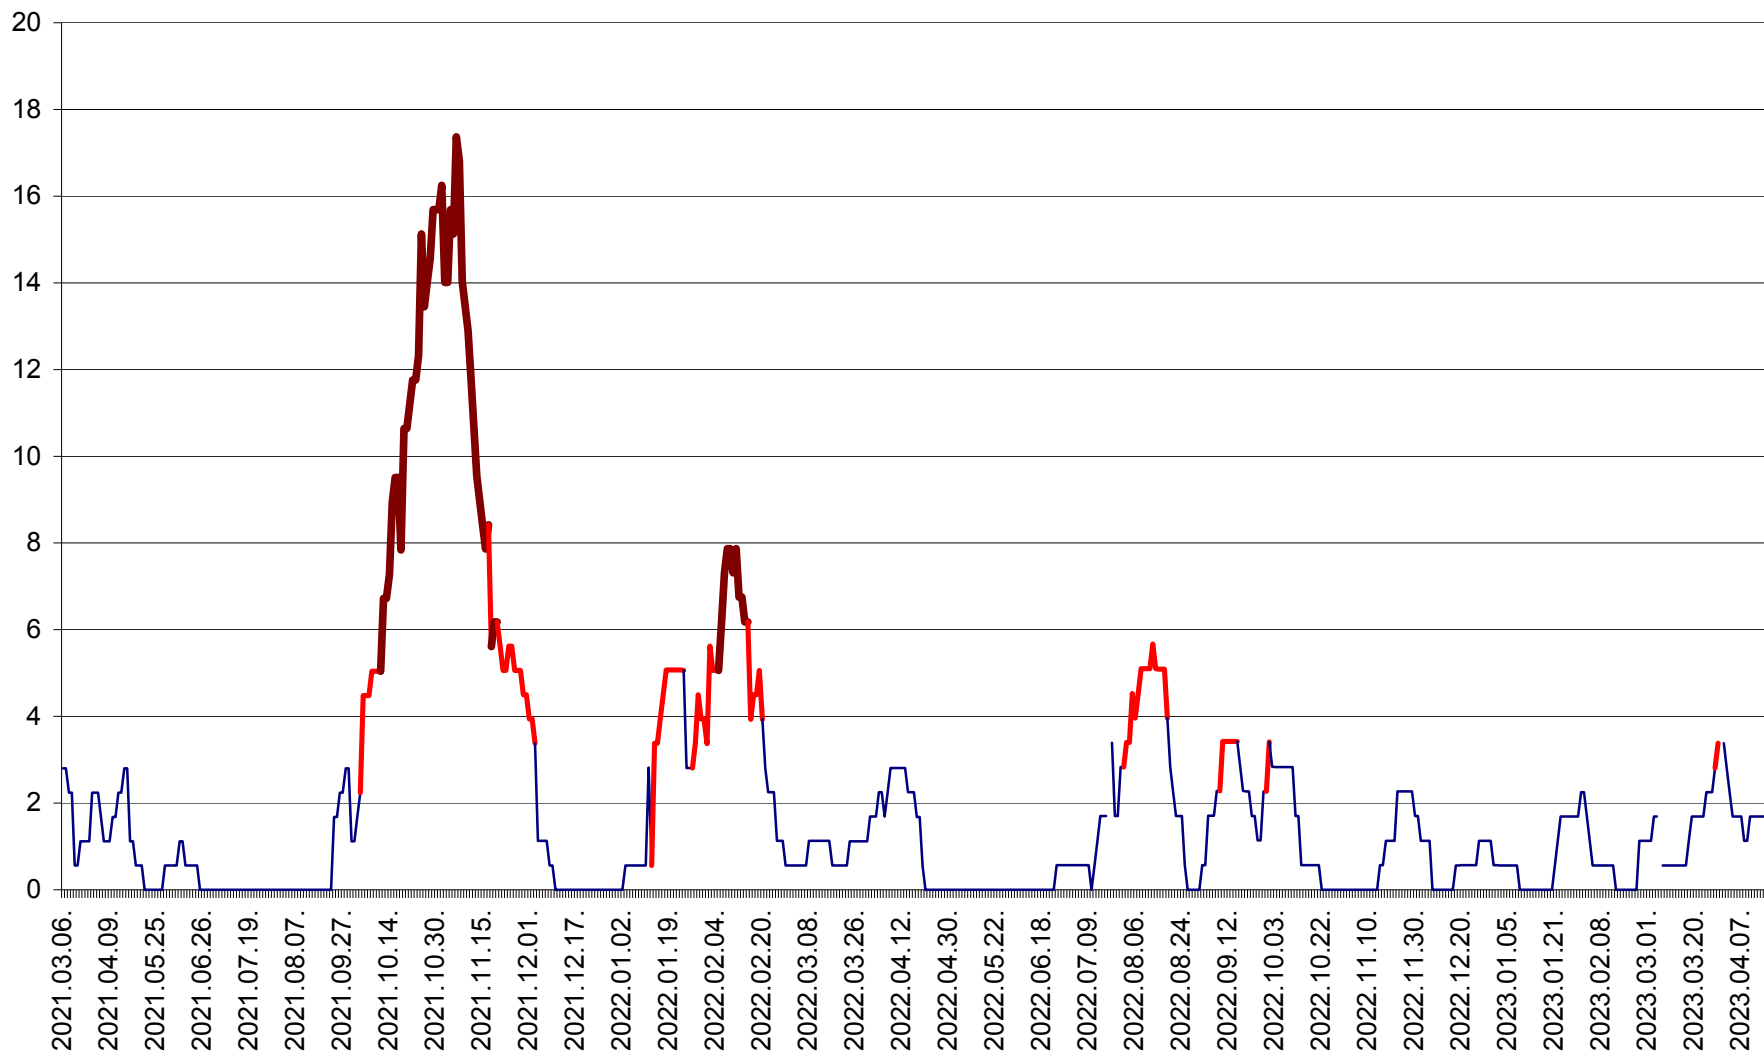

SÂNSIMION - Evolutia incidentei cumulate pe 14 zile la ‰ de locuitori
2021.03.07. - 2023.04.15.

SÂNTIMBRU - Evolutia incidentei cumulate pe 14 zile la ‰ de locuitori
2021.03.07. - 2023.04.15.

SĂRMAȘ - Evolutia incidentei cumulate pe 14 zile la ‰ de locuitori
2021.03.07. - 2023.04.15.

SATU MARE - Evolutia incidentei cumulate pe 14 zile la ‰ de locuitori
2021.03.07. - 2023.04.15.

SECUIENI - Evolutia incidentei cumulate pe 14 zile la ‰ de locuitori
2021.03.07. - 2023.04.15.

SICULENI - Evolutia incidentei cumulate pe 14 zile la ‰ de locuitori
2021.03.07. - 2023.04.15.

ȘIMONEȘTI - Evolutia incidentei cumulate pe 14 zile la ‰ de locuitori
2021.03.07. - 2023.04.15.

SUBCETATE - Evolutia incidentei cumulate pe 14 zile la ‰ de locuitori
2021.03.07. - 2023.04.15.

SUSENI - Evolutia incidentei cumulate pe 14 zile la ‰ de locuitori
2021.03.07. - 2023.04.15.