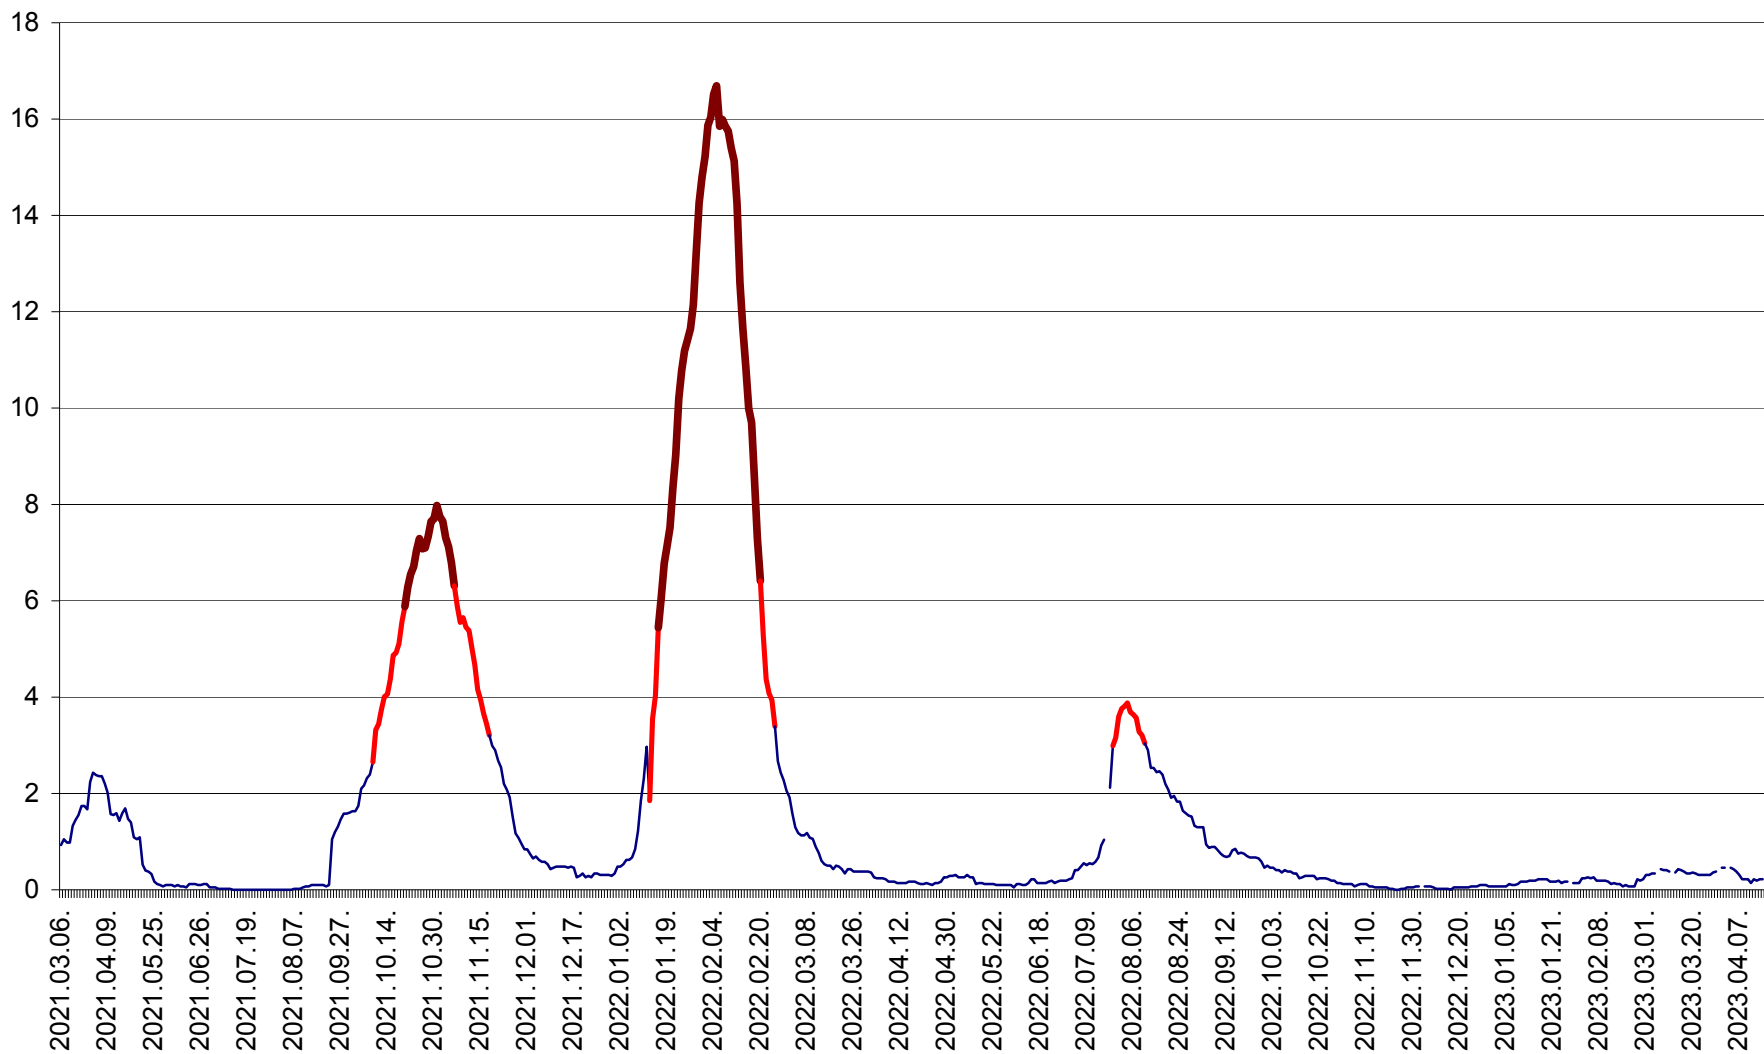

LELICENI - Evolutia incidentei cumulate pe 14 zile la ‰ de locuitori
2021.03.07. - 2023.04.15.

LUETA - Evolutia incidentei cumulate pe 14 zile la ‰ de locuitori
2021.03.07. - 2023.04.15.

LUNCA DE JOS - Evolutia incidentei cumulate pe 14 zile la ‰ de locuitori
2021.03.07. - 2023.04.15.

LUNCA DE SUS - Evolutia incidentei cumulate pe 14 zile la ‰ de locuitori
2021.03.07. - 2023.04.15.

LUPENI - Evolutia incidentei cumulate pe 14 zile la ‰ de locuitori
2021.03.07. - 2023.04.15.

MĂDĂRAȘ - Evolutia incidentei cumulate pe 14 zile la ‰ de locuitori
2021.03.07. - 2023.04.15.

MĂRTINIȘ - Evolutia incidentei cumulate pe 14 zile la ‰ de locuitori
2021.03.07. - 2023.04.15.

MEREȘTI - Evolutia incidentei cumulate pe 14 zile la ‰ de locuitori
2021.03.07. - 2023.04.15.

MUNICIPIUL MIERCUREA-CIUC - Evolutia incidentei cumulate pe 14 zile la ‰ de locuitori
2021.03.07. - 2023.04.15.