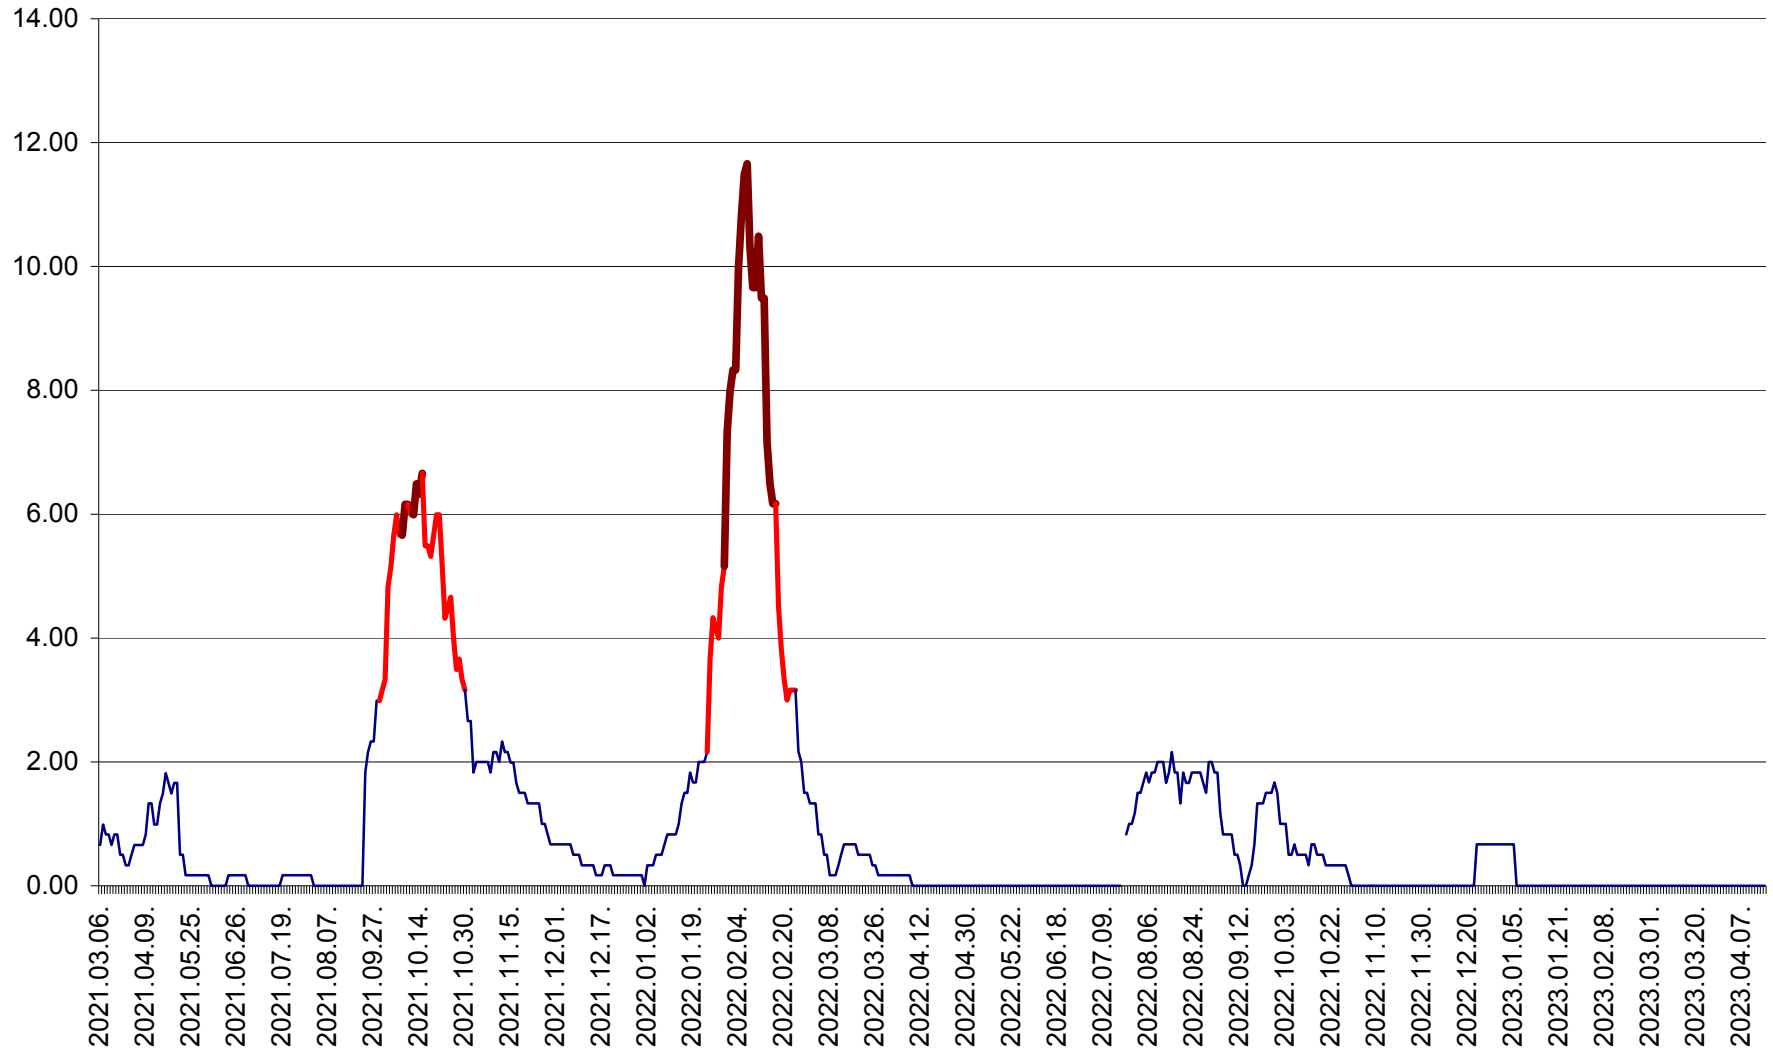

Total - Evolutia incidentei cumulate pe 14 zile la ‰ de locuitori
2021.03.07. - 2023.04.15.