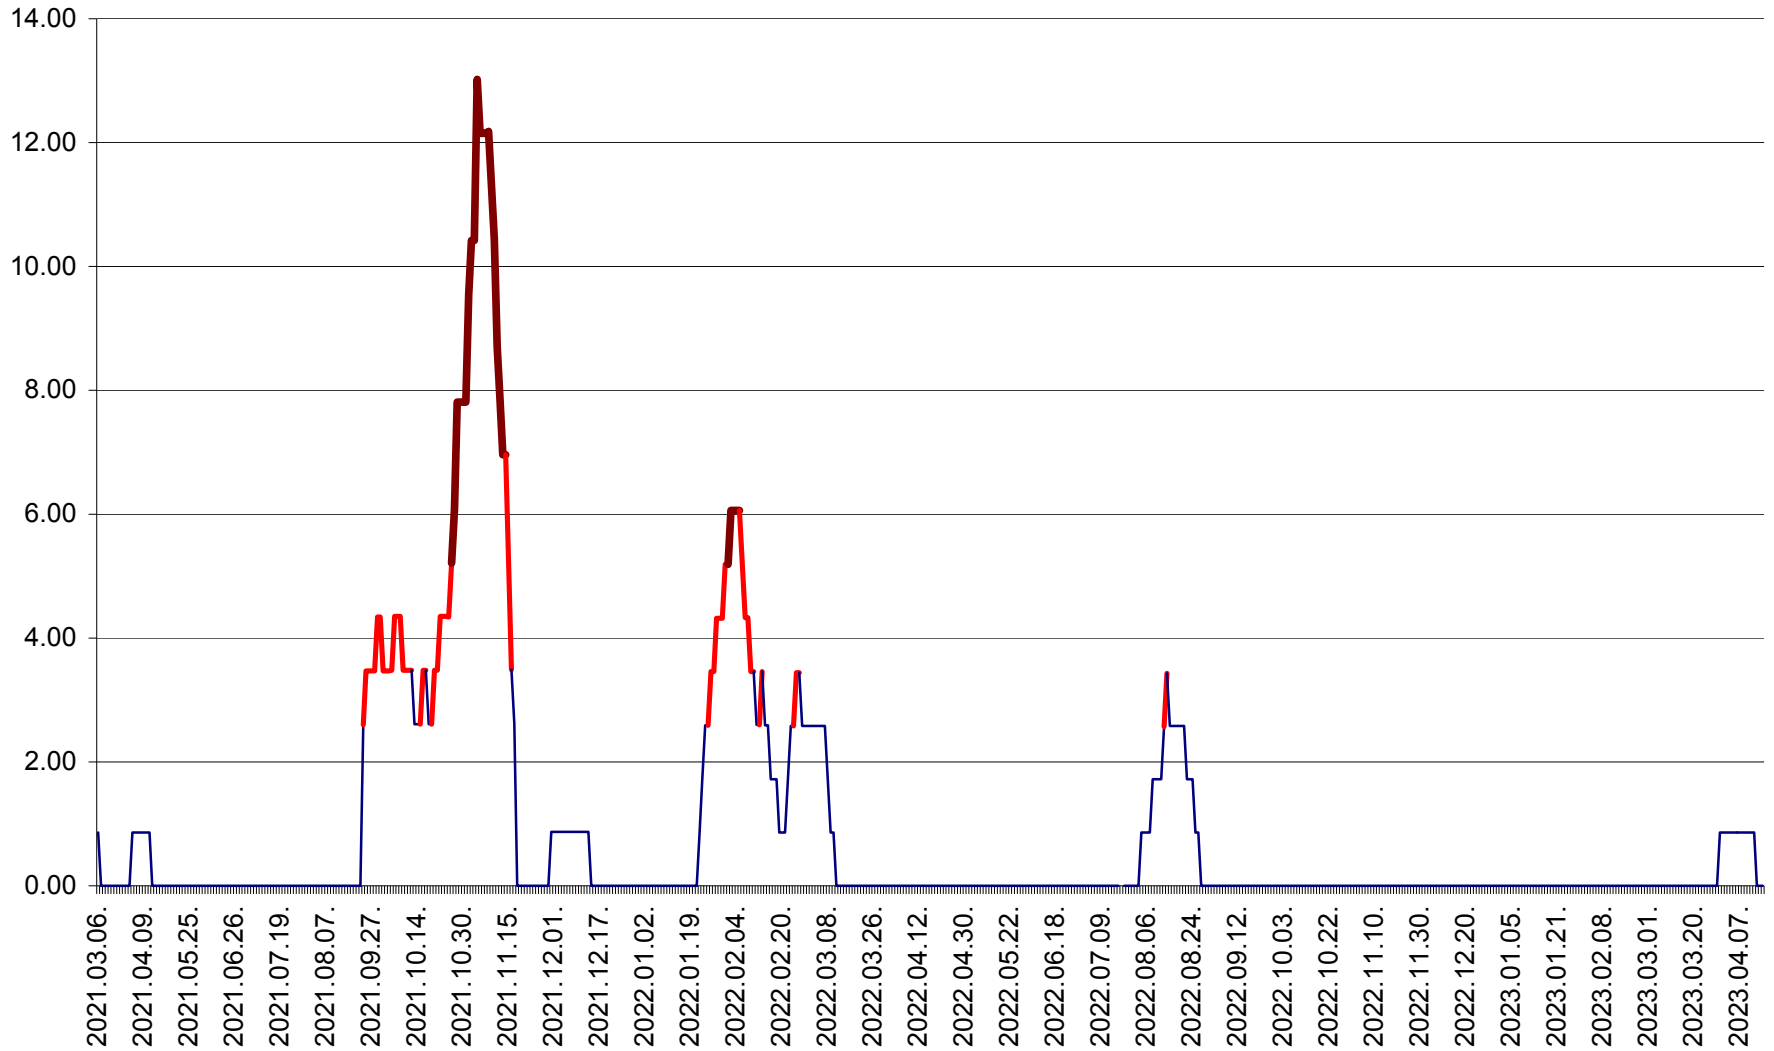

VĂRȘAG - Evolutia incidentei cumulate pe 14 zile la ‰ de locuitori
2021.03.07. - 2023.04.15.