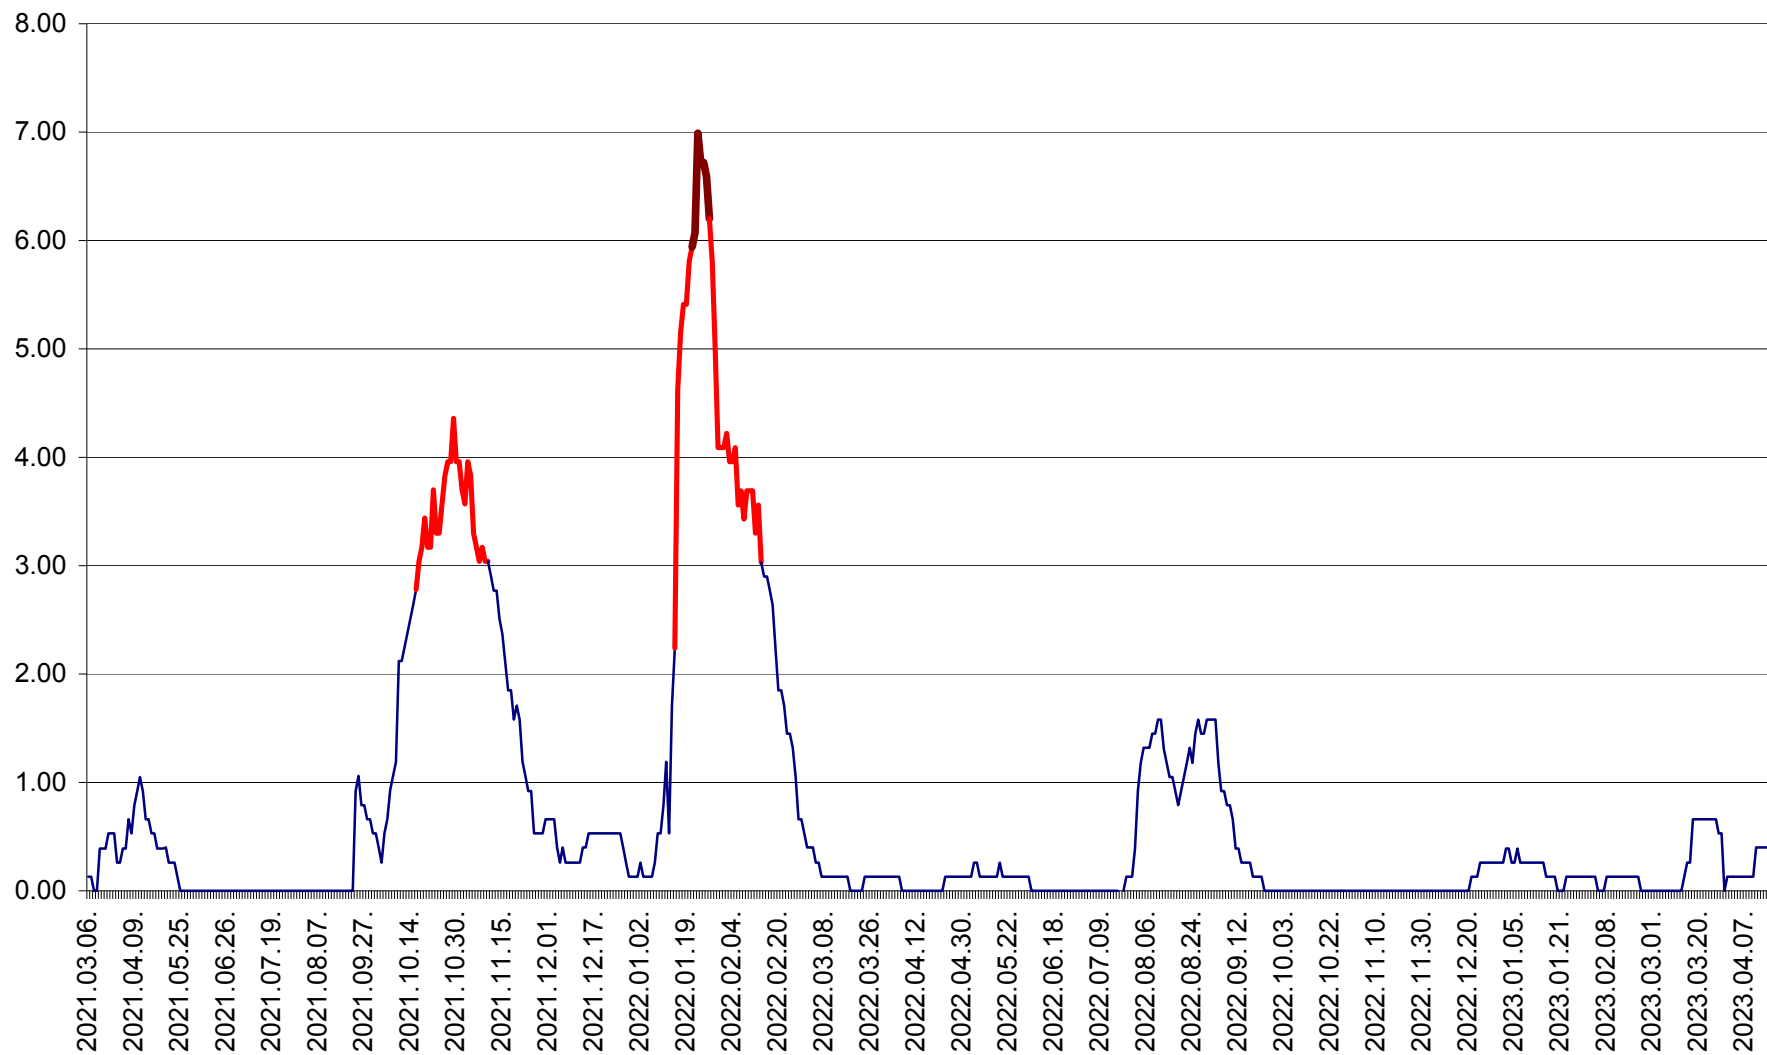

TUȘNAD - Evolutia incidentei cumulate pe 14 zile la ‰ de locuitori
2021.03.07. - 2023.04.15.

ULIEȘ - Evoluția incidentei cumulate pe 14 zile la ‰ de locuitori
2021.03.07. - 2023.04.15.

VĂRȘAG - Evolutia incidentei cumulate pe 14 zile la ‰ de locuitori
2021.03.07. - 2023.04.15.

ORAȘ VLĂHIȚA - Evolutia incidentei cumulate pe 14 zile la ‰ de locuitori
2021.03.07. - 2023.04.15.

VOȘLĂBENI - Evolutia incidentei cumulate pe 14 zile la ‰ de locuitori
2021.03.07. - 2023.04.15.

ZETEA - Evolutia incidentei cumulate pe 14 zile la ‰ de locuitori
2021.03.07. - 2023.04.15.