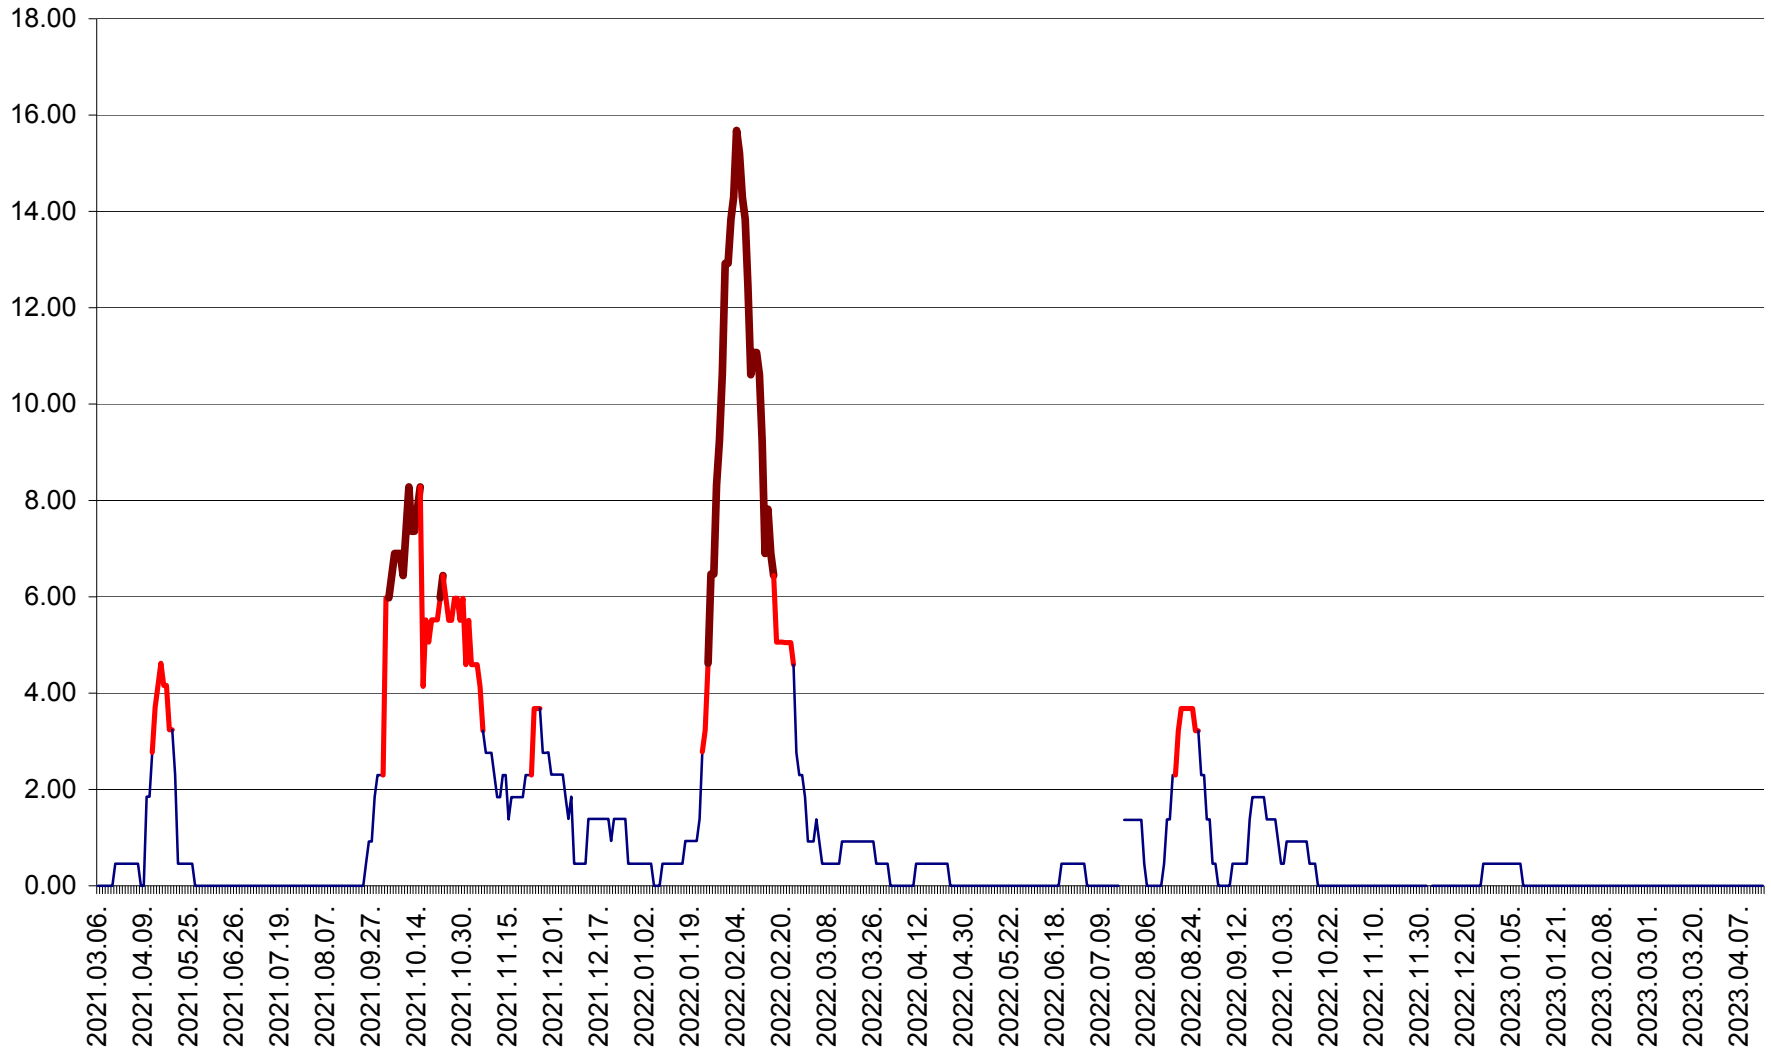

ATID - Evolutia incidentei cumulate pe 14 zile la % de locuitori
2021.03.07. - 2023.04.15.

AVRĂMEȘTI - Evolutia incidentei cumulate pe 14 zile la ‰ de locuitori
2021.03.07. - 2023.04.15.

ORAȘ BĂILE TUȘNAD - Evoluția incidenței cumulate pe 14 zile la ‰ de locuitori
2021.03.07. - 2023.04.15.

ORAȘ BĂLAN - Evoluția incidenței cumulate pe 14 zile la ‰ de locuitori
2021.03.07. - 2023.04.15.

BILBOR - Evolutia incidentei cumulate pe 14 zile la ‰ de locuitori
2021.03.07. - 2023.04.15.

ORAȘ BORSEC - Evolutia incidentei cumulate pe 14 zile la ‰ de locuitori
2021.03.07. - 2023.04.15.

BRĂDEȘTI - Evoluția incidenței cumulate pe 14 zile la ‰ de locuitori
2021.03.07. - 2023.04.15.

CĂPÂLNIȚA - Evolutia incidentei cumulate pe 14 zile la ‰ de locuitori
2021.03.07. - 2023.04.15.

CÂRȚA - Evolutia incidentei cumulate pe 14 zile la ‰ de locuitori
2021.03.07. - 2023.04.15.

CICEU - Evolutia incidentei cumulate pe 14 zile la ‰ de locuitori
2021.03.07. - 2023.04.15.

CIUCSÂNGEORGIU - Evolutia incidentei cumulate pe 14 zile la ‰ de locuitori
2021.03.07. - 2023.04.15.

CIUMANI - Evolutia incidentei cumulate pe 14 zile la ‰ de locuitori
2021.03.07. - 2023.04.15.