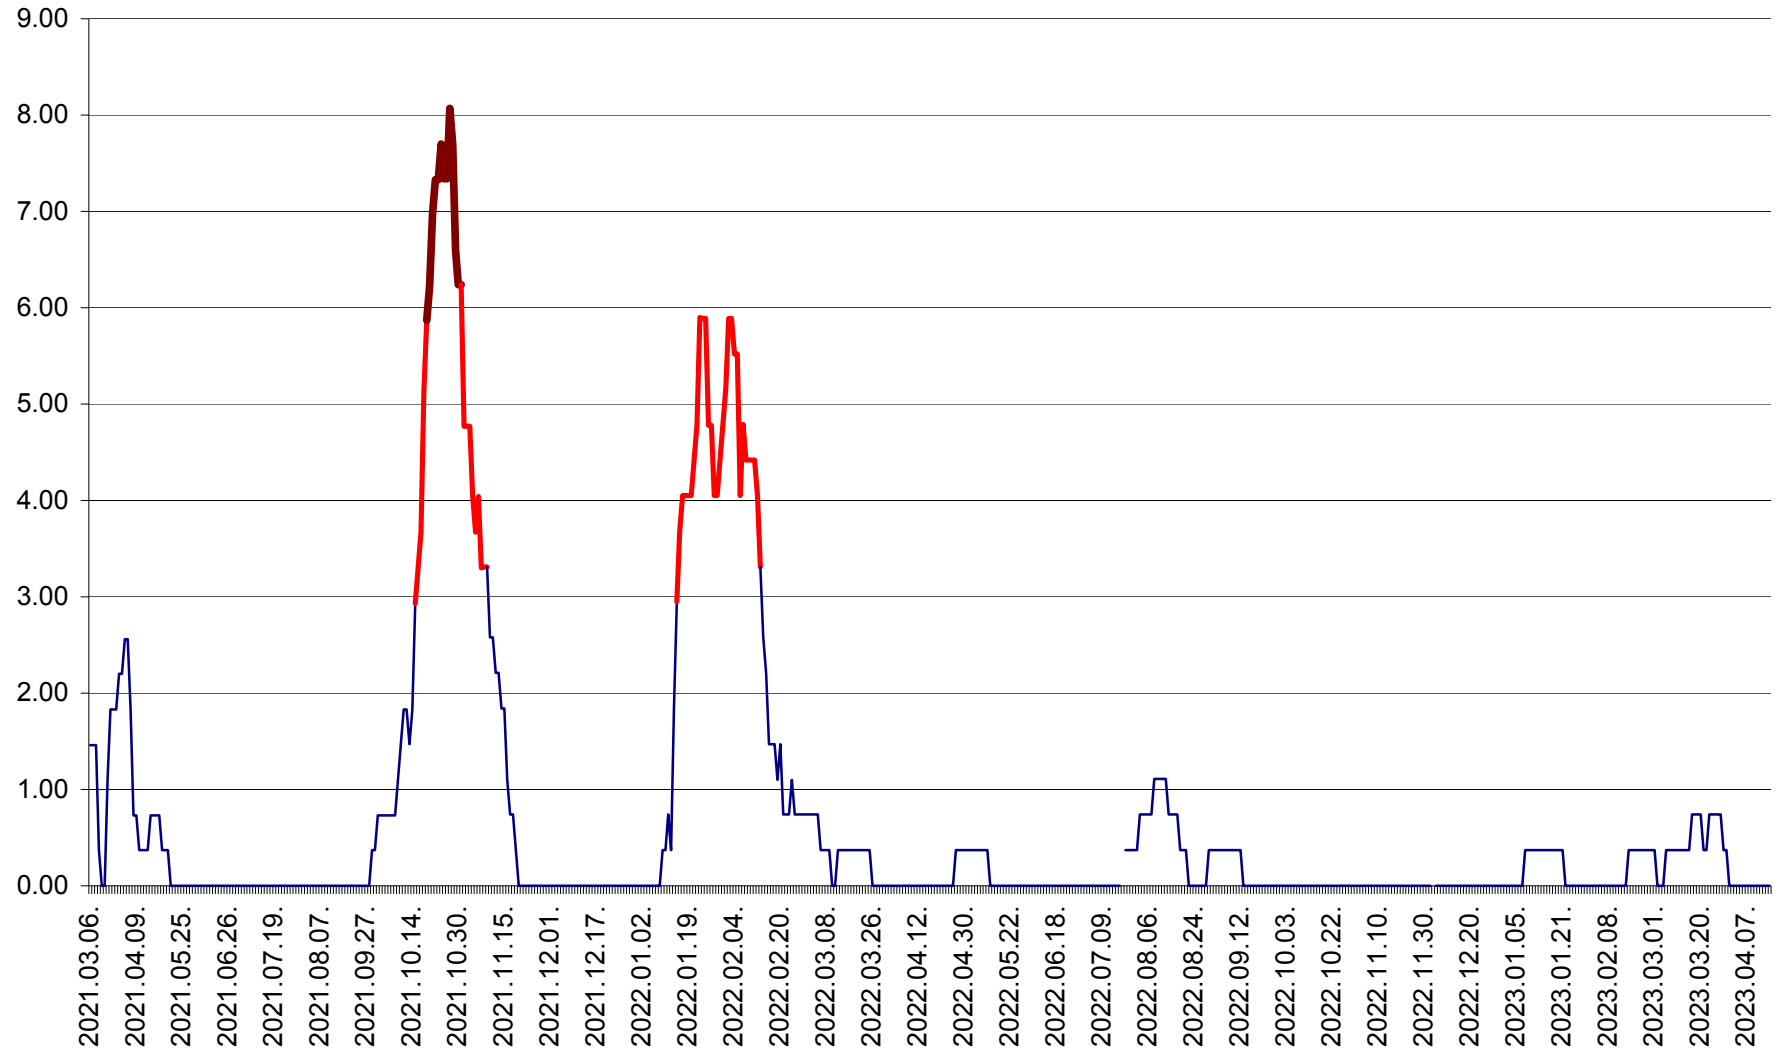

ATID - Evolutia incidentei cumulate pe 14 zile la % de locuitori
2021.03.07. - 2023.04.15.

AVRĂMEȘTI - Evolutia incidentei cumulate pe 14 zile la ‰ de locuitori
2021.03.07. - 2023.04.15.

ORAȘ BĂILE TUȘNAD - Evoluția incidenței cumulate pe 14 zile la ‰ de locuitori
2021.03.07. - 2023.04.15.

ORAȘ BĂLAN - Evoluția incidenței cumulate pe 14 zile la ‰ de locuitori
2021.03.07. - 2023.04.15.

BILBOR - Evolutia incidentei cumulate pe 14 zile la ‰ de locuitori
2021.03.07. - 2023.04.15.

ORAȘ BORSEC - Evolutia incidentei cumulate pe 14 zile la ‰ de locuitori
2021.03.07. - 2023.04.15.

BRĂDEȘTI - Evoluția incidenței cumulate pe 14 zile la ‰ de locuitori
2021.03.07. - 2023.04.15.

CĂPÂLNIȚA - Evolutia incidentei cumulate pe 14 zile la ‰ de locuitori
2021.03.07. - 2023.04.15.

CÂRȚA - Evolutia incidentei cumulate pe 14 zile la ‰ de locuitori
2021.03.07. - 2023.04.15.

CICEU - Evolutia incidentei cumulate pe 14 zile la ‰ de locuitori
2021.03.07. - 2023.04.15.

CIUCSÂNGEORGIU - Evolutia incidentei cumulate pe 14 zile la ‰ de locuitori
2021.03.07. - 2023.04.15.

CIUMANI - Evolutia incidentei cumulate pe 14 zile la ‰ de locuitori
2021.03.07. - 2023.04.15.