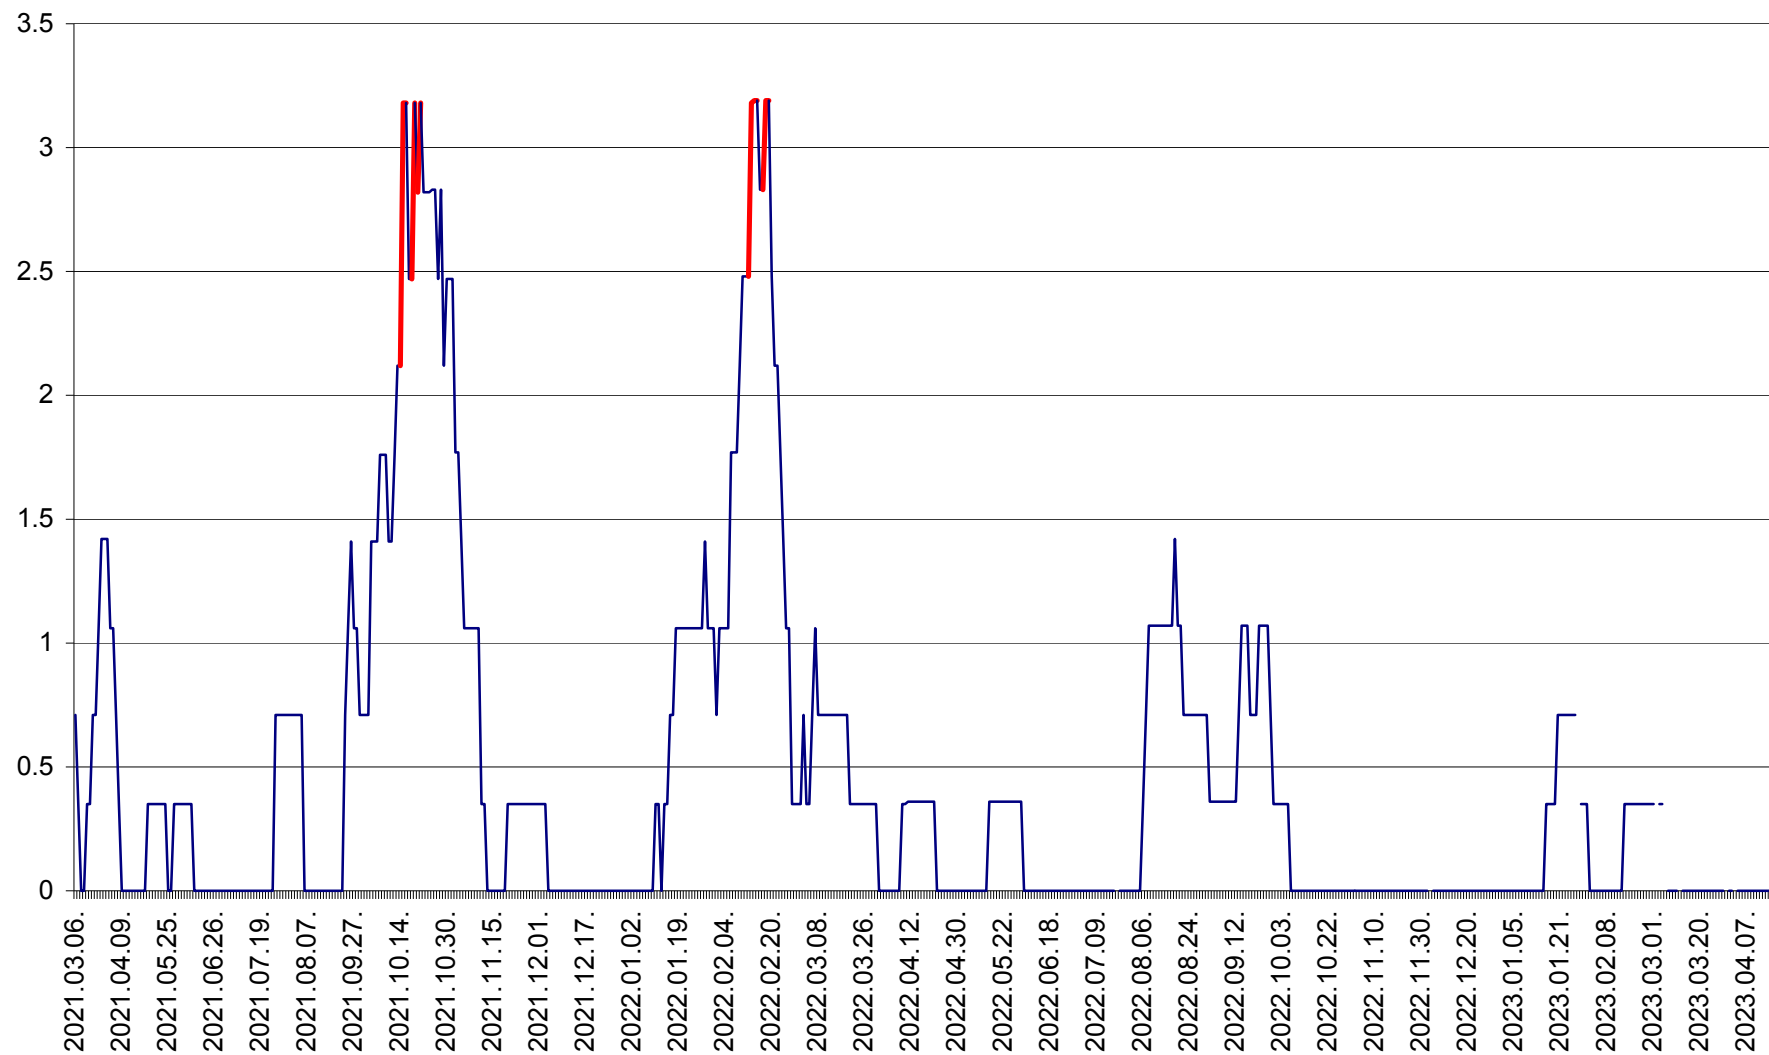

PORUMBENI - Evolutia incidentei cumulate pe 14 zile la ‰ de locuitori
2021.03.07. - 2023.04.15.