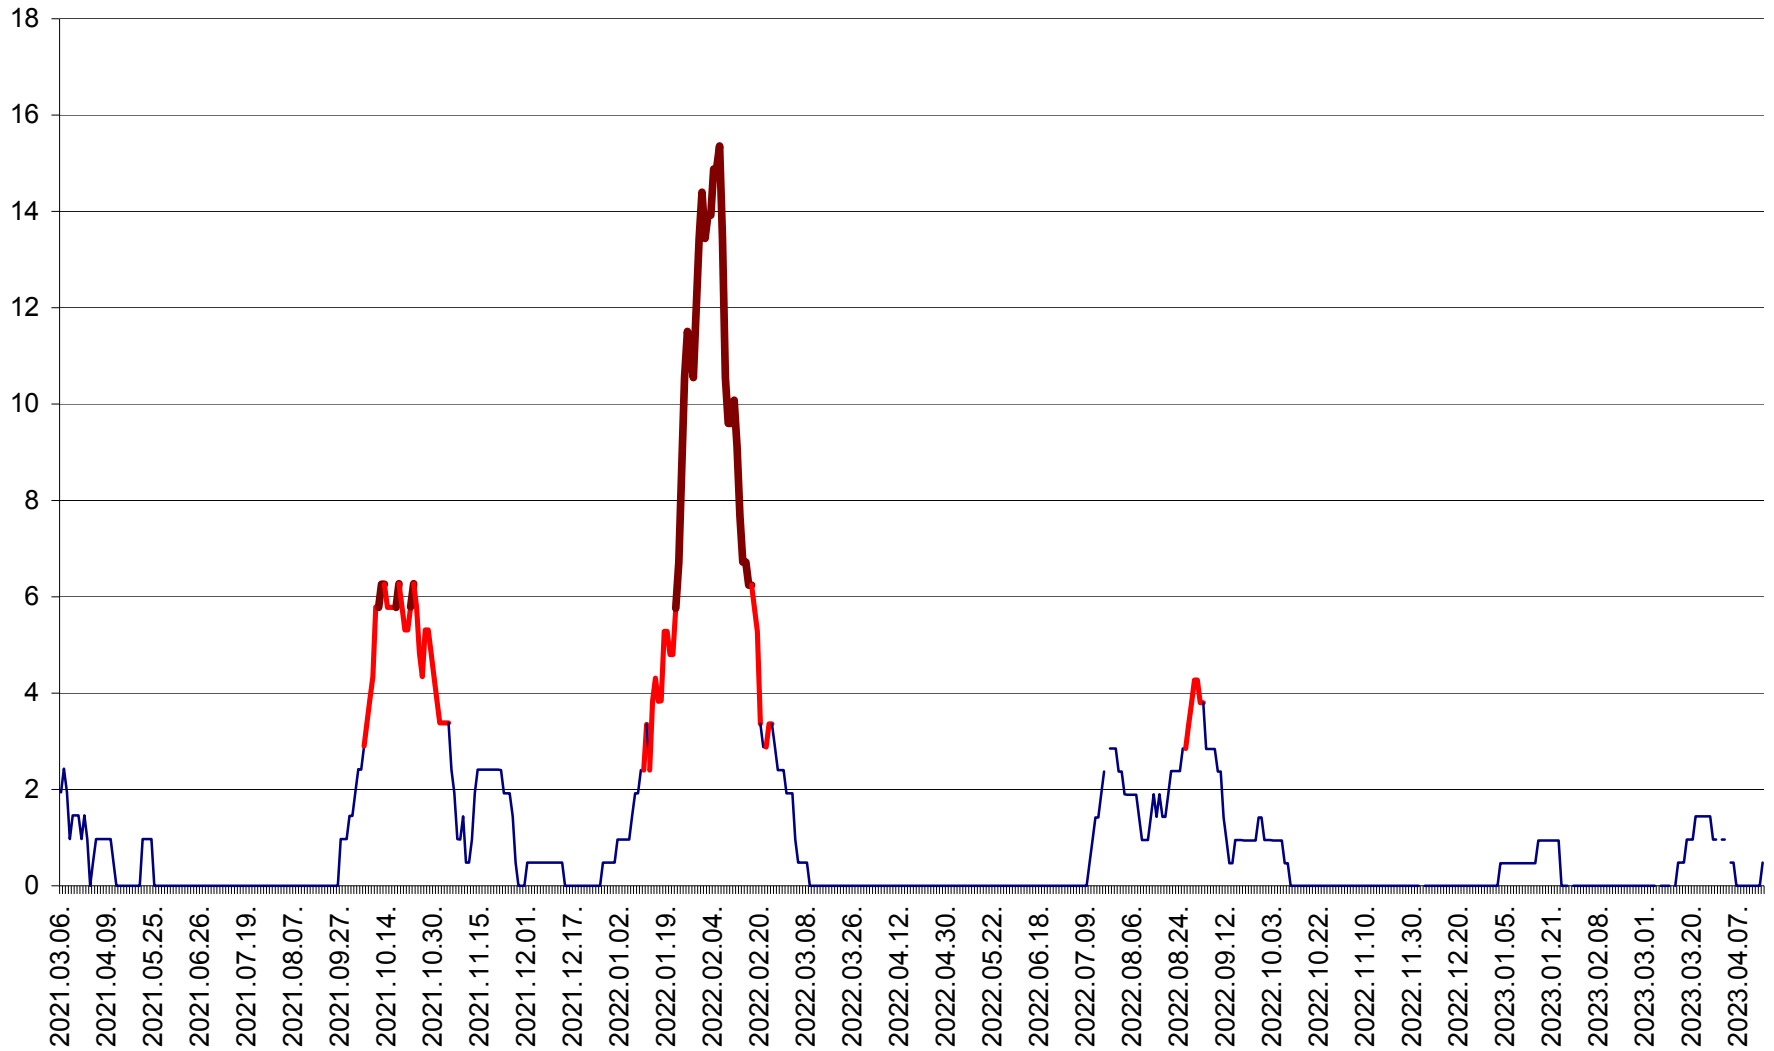

PLĂIEȘII DE JOS - Evoluția incidenței cumulate pe 14 zile la ‰ de locuitori
2021.03.07. - 2023.04.15.