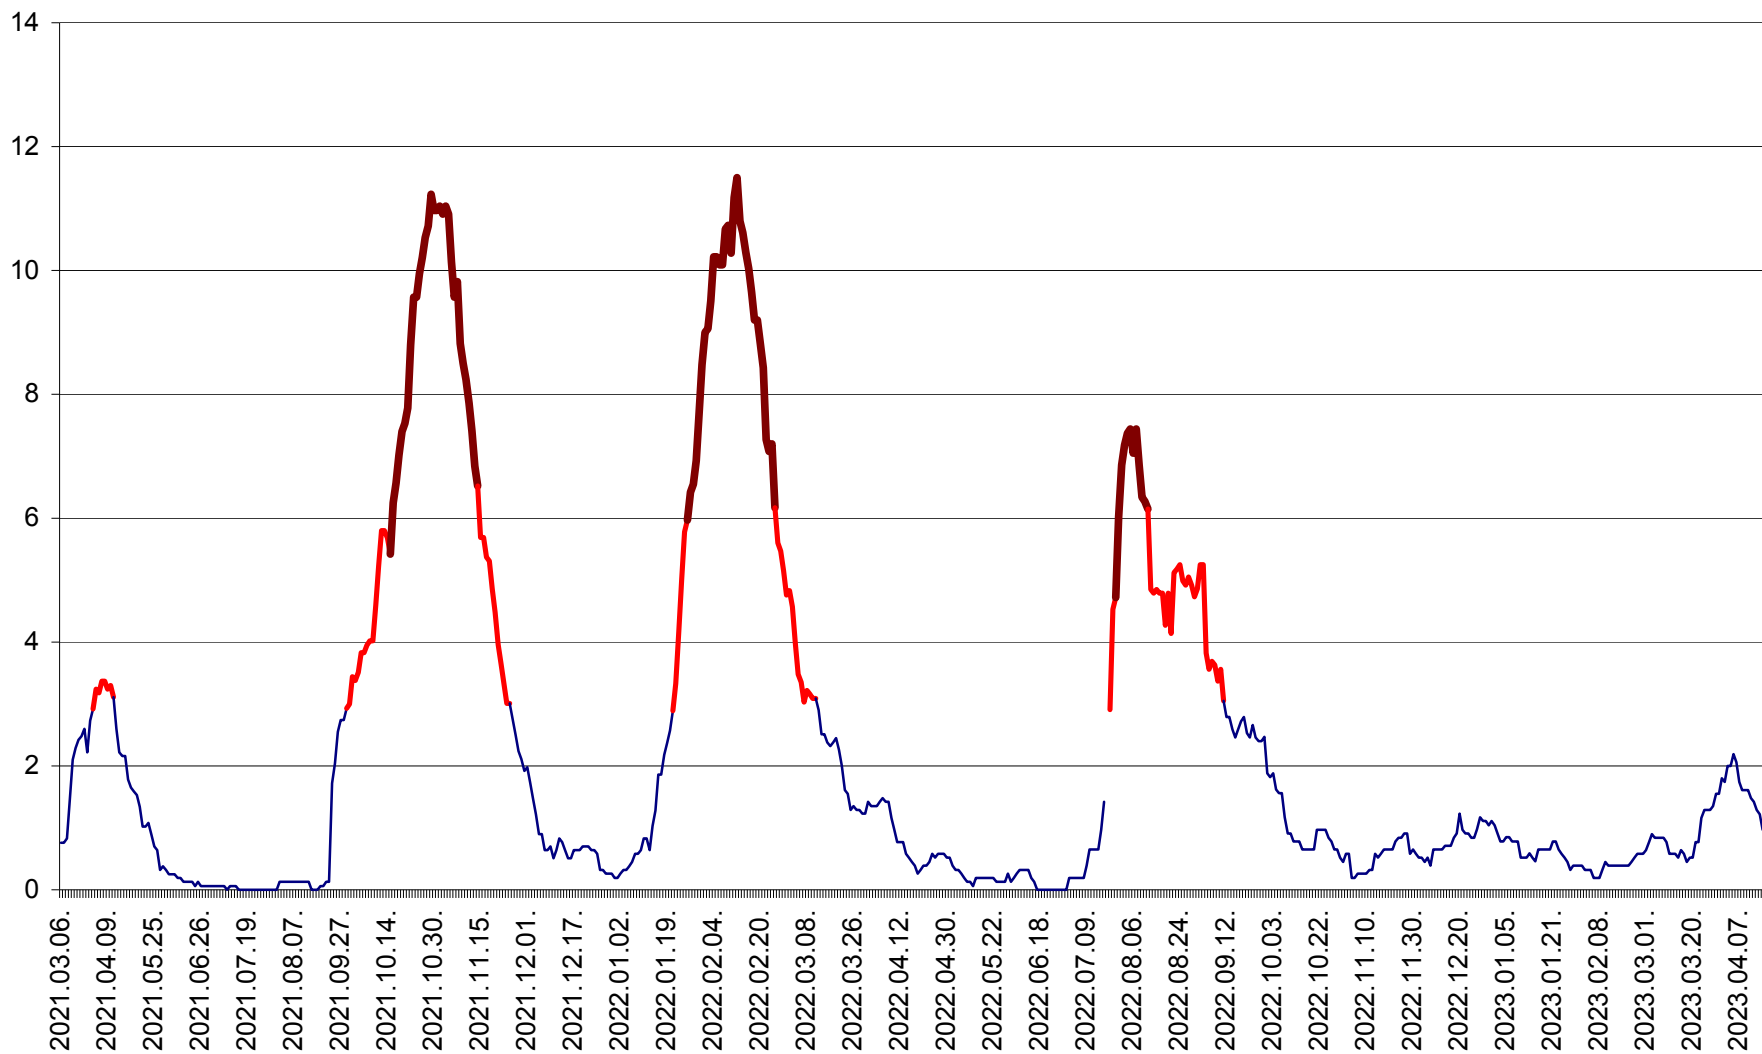

TULGHEȘ - Evolutia incidentei cumulate pe 14 zile la % de locuitori
2021.03.07. - 2023.04.15.