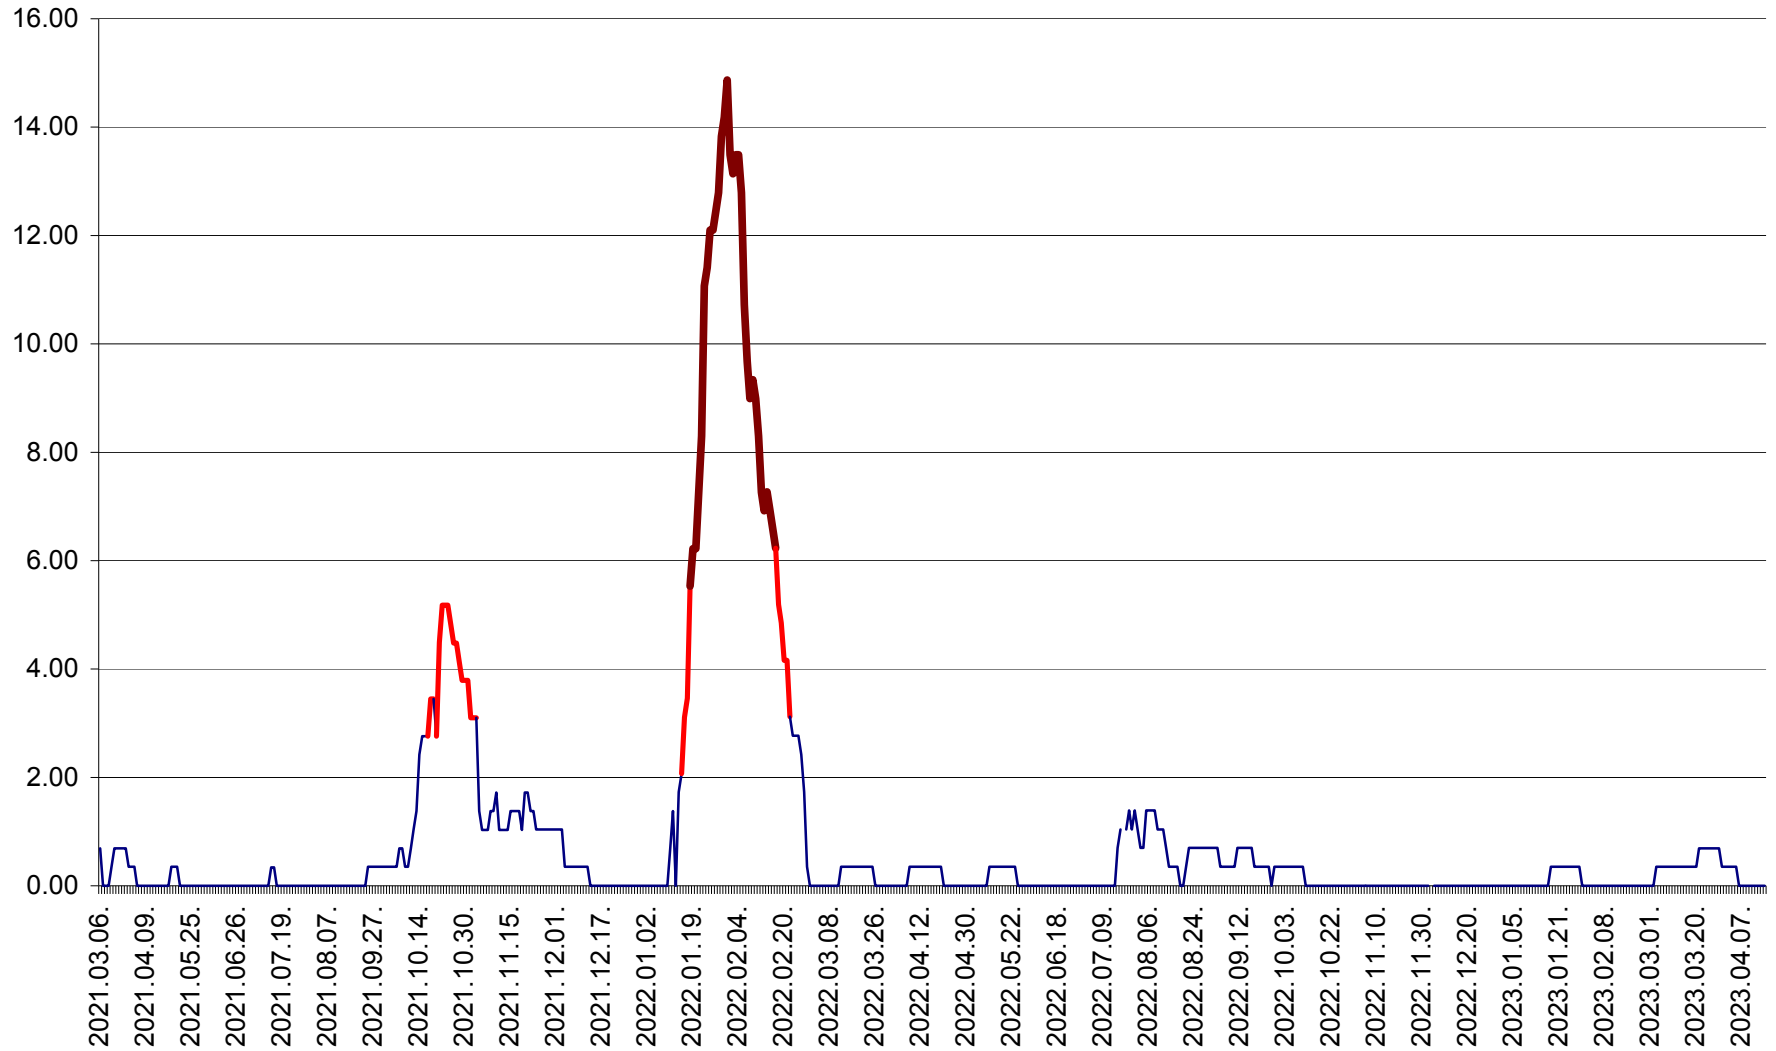

ORAȘ BĂLAN - Evoluția incidenței cumulate pe 14 zile la ‰ de locuitori
2021.03.07. - 2023.04.15.

BILBOR - Evolutia incidentei cumulate pe 14 zile la ‰ de locuitori
2021.03.07. - 2023.04.15.

ORAȘ BORSEC - Evolutia incidentei cumulate pe 14 zile la ‰ de locuitori
2021.03.07. - 2023.04.15.

BRĂDEȘTI - Evoluția incidenței cumulate pe 14 zile la ‰ de locuitori
2021.03.07. - 2023.04.15.

CĂPÂLNIȚA - Evolutia incidentei cumulate pe 14 zile la ‰ de locuitori
2021.03.07. - 2023.04.15.

CÂRȚA - Evolutia incidentei cumulate pe 14 zile la ‰ de locuitori
2021.03.07. - 2023.04.15.

CICEU - Evolutia incidentei cumulate pe 14 zile la ‰ de locuitori
2021.03.07. - 2023.04.15.

CIUCSÂNGEORGIU - Evolutia incidentei cumulate pe 14 zile la ‰ de locuitori
2021.03.07. - 2023.04.15.

CIUMANI - Evolutia incidentei cumulate pe 14 zile la ‰ de locuitori
2021.03.07. - 2023.04.15.

CORBU - Evolutia incidentei cumulate pe 14 zile la ‰ de locuitori
2021.03.07. - 2023.04.15.

CORUND - Evolutia incidentei cumulate pe 14 zile la ‰ de locuitori
2021.03.07. - 2023.04.15.

COZMENI - Evolutia incidentei cumulate pe 14 zile la ‰ de locuitori
2021.03.07. - 2023.04.15.