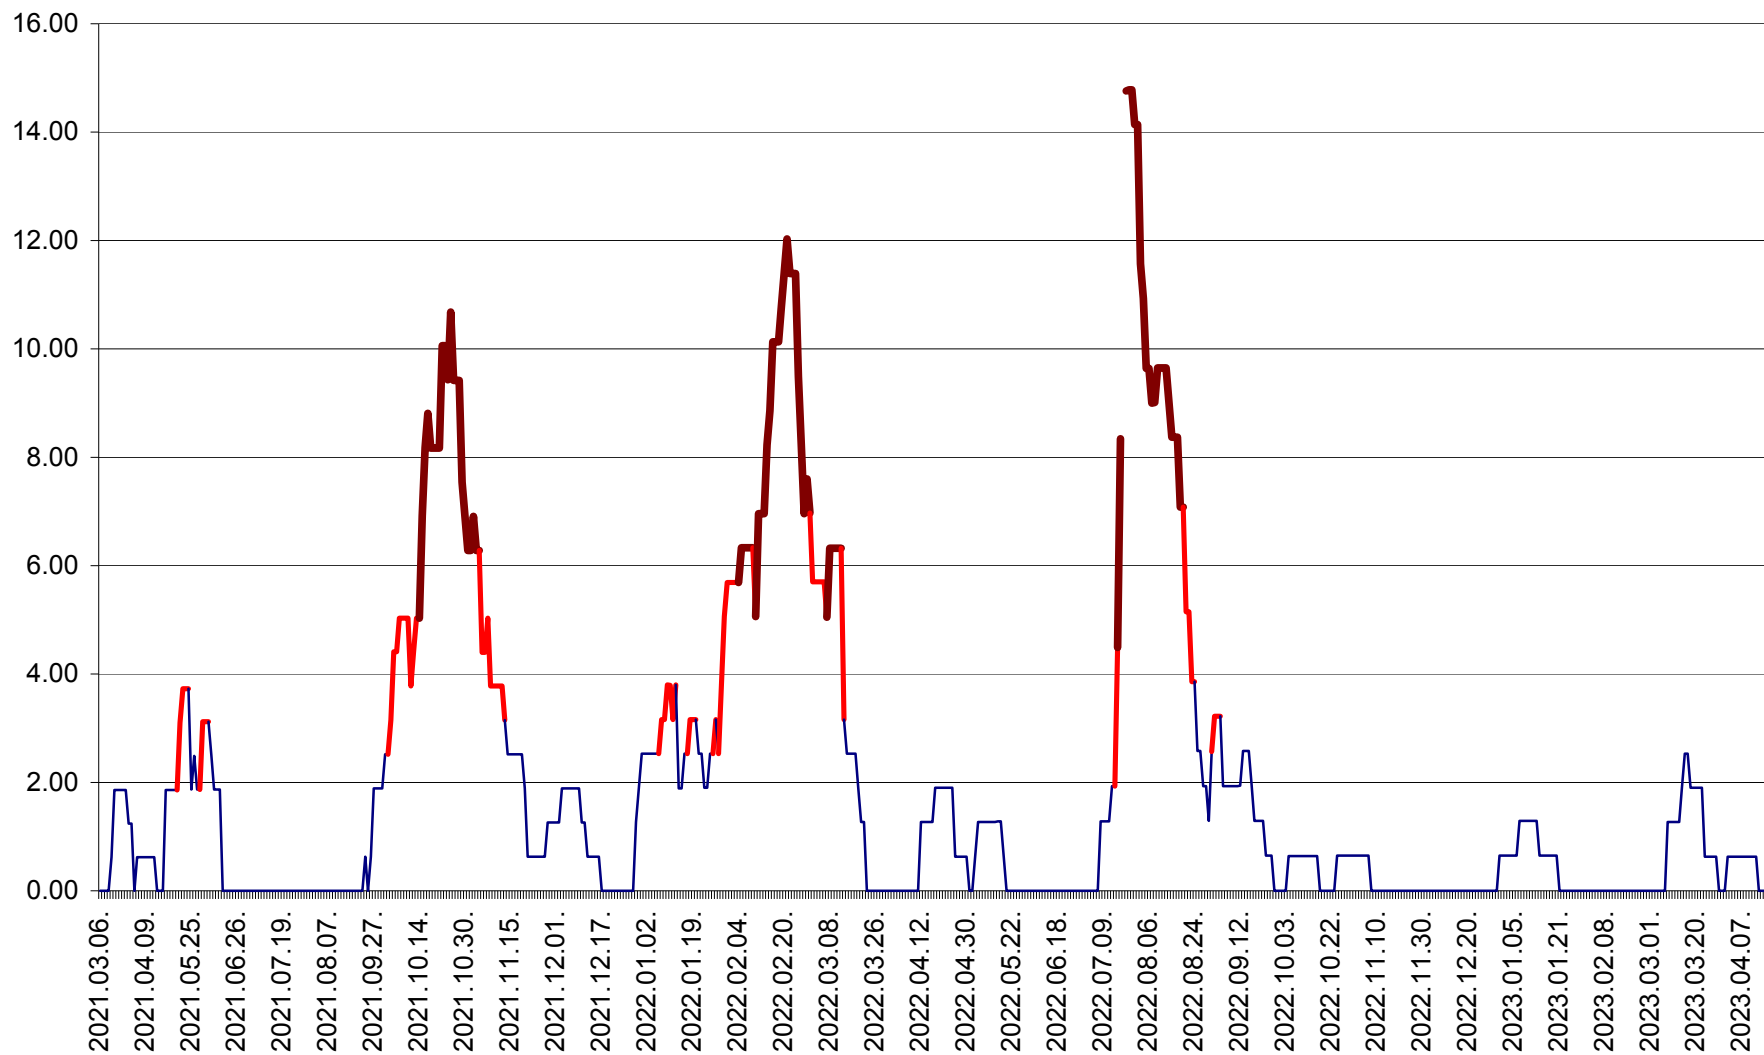

ATID - Evolutia incidentei cumulate pe 14 zile la % de locuitori
2021.03.07. - 2023.04.15.

AVRĂMEȘTI - Evolutia incidentei cumulate pe 14 zile la ‰ de locuitori
2021.03.07. - 2023.04.15.

ORAȘ BĂILE TUȘNAD - Evoluția incidenței cumulate pe 14 zile la ‰ de locuitori
2021.03.07. - 2023.04.15.

ORAȘ BĂLAN - Evoluția incidenței cumulate pe 14 zile la ‰ de locuitori
2021.03.07. - 2023.04.15.

BILBOR - Evolutia incidentei cumulate pe 14 zile la ‰ de locuitori
2021.03.07. - 2023.04.15.

ORAȘ BORSEC - Evolutia incidentei cumulate pe 14 zile la ‰ de locuitori
2021.03.07. - 2023.04.15.

BRĂDEȘTI - Evoluția incidenței cumulate pe 14 zile la ‰ de locuitori
2021.03.07. - 2023.04.15.

CĂPÂLNIȚA - Evolutia incidentei cumulate pe 14 zile la ‰ de locuitori
2021.03.07. - 2023.04.15.

CÂRȚA - Evolutia incidentei cumulate pe 14 zile la ‰ de locuitori
2021.03.07. - 2023.04.15.