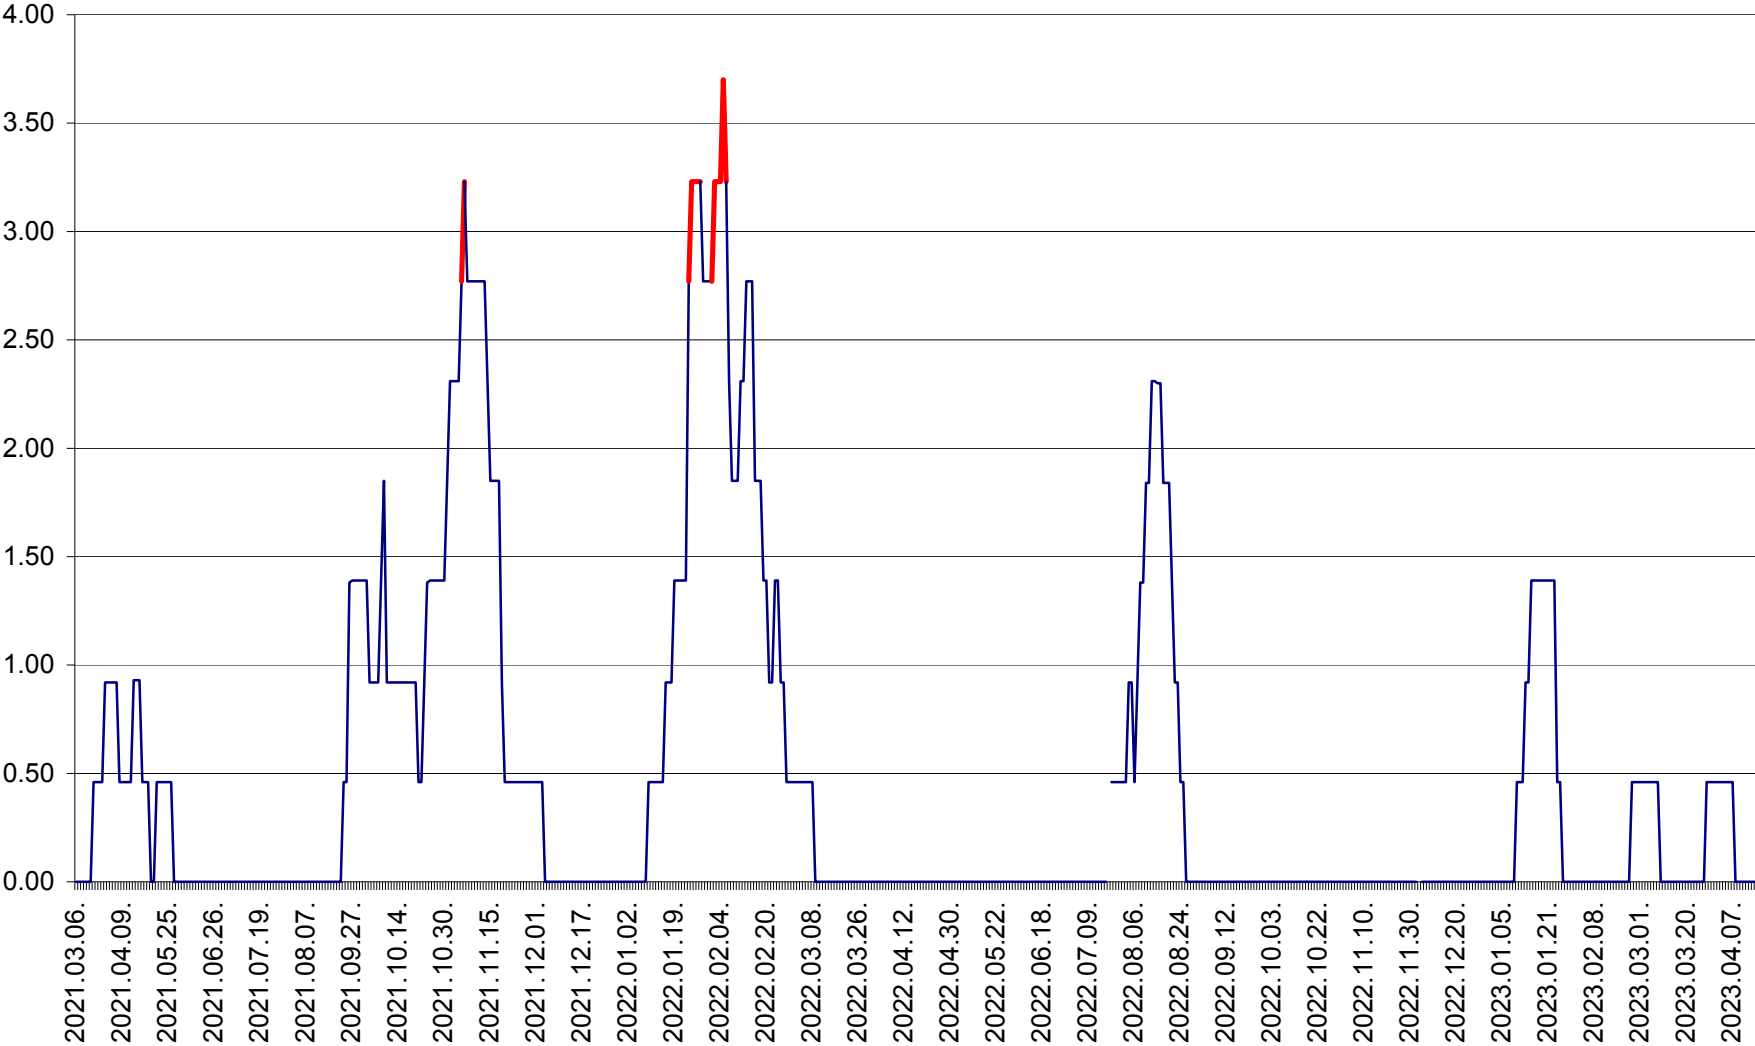

ATID - Evolutia incidentei cumulate pe 14 zile la % de locuitori
2021.03.07. - 2023.04.15.

AVRĂMEȘTI - Evolutia incidentei cumulate pe 14 zile la ‰ de locuitori
2021.03.07. - 2023.04.15.

ORAȘ BĂILE TUȘNAD - Evoluția incidenței cumulate pe 14 zile la ‰ de locuitori
2021.03.07. - 2023.04.15.

ORAȘ BĂLAN - Evoluția incidenței cumulate pe 14 zile la ‰ de locuitori
2021.03.07. - 2023.04.15.

BILBOR - Evolutia incidentei cumulate pe 14 zile la ‰ de locuitori
2021.03.07. - 2023.04.15.

ORAȘ BORSEC - Evolutia incidentei cumulate pe 14 zile la ‰ de locuitori
2021.03.07. - 2023.04.15.

BRĂDEȘTI - Evoluția incidenței cumulate pe 14 zile la ‰ de locuitori
2021.03.07. - 2023.04.15.

CĂPÂLNIȚA - Evolutia incidentei cumulate pe 14 zile la ‰ de locuitori
2021.03.07. - 2023.04.15.

CÂRȚA - Evolutia incidentei cumulate pe 14 zile la ‰ de locuitori
2021.03.07. - 2023.04.15.

CICEU - Evolutia incidentei cumulate pe 14 zile la ‰ de locuitori
2021.03.07. - 2023.04.15.

CIUCSÂNGEORGIU - Evolutia incidentei cumulate pe 14 zile la ‰ de locuitori
2021.03.07. - 2023.04.15.

CIUMANI - Evolutia incidentei cumulate pe 14 zile la ‰ de locuitori
2021.03.07. - 2023.04.15.