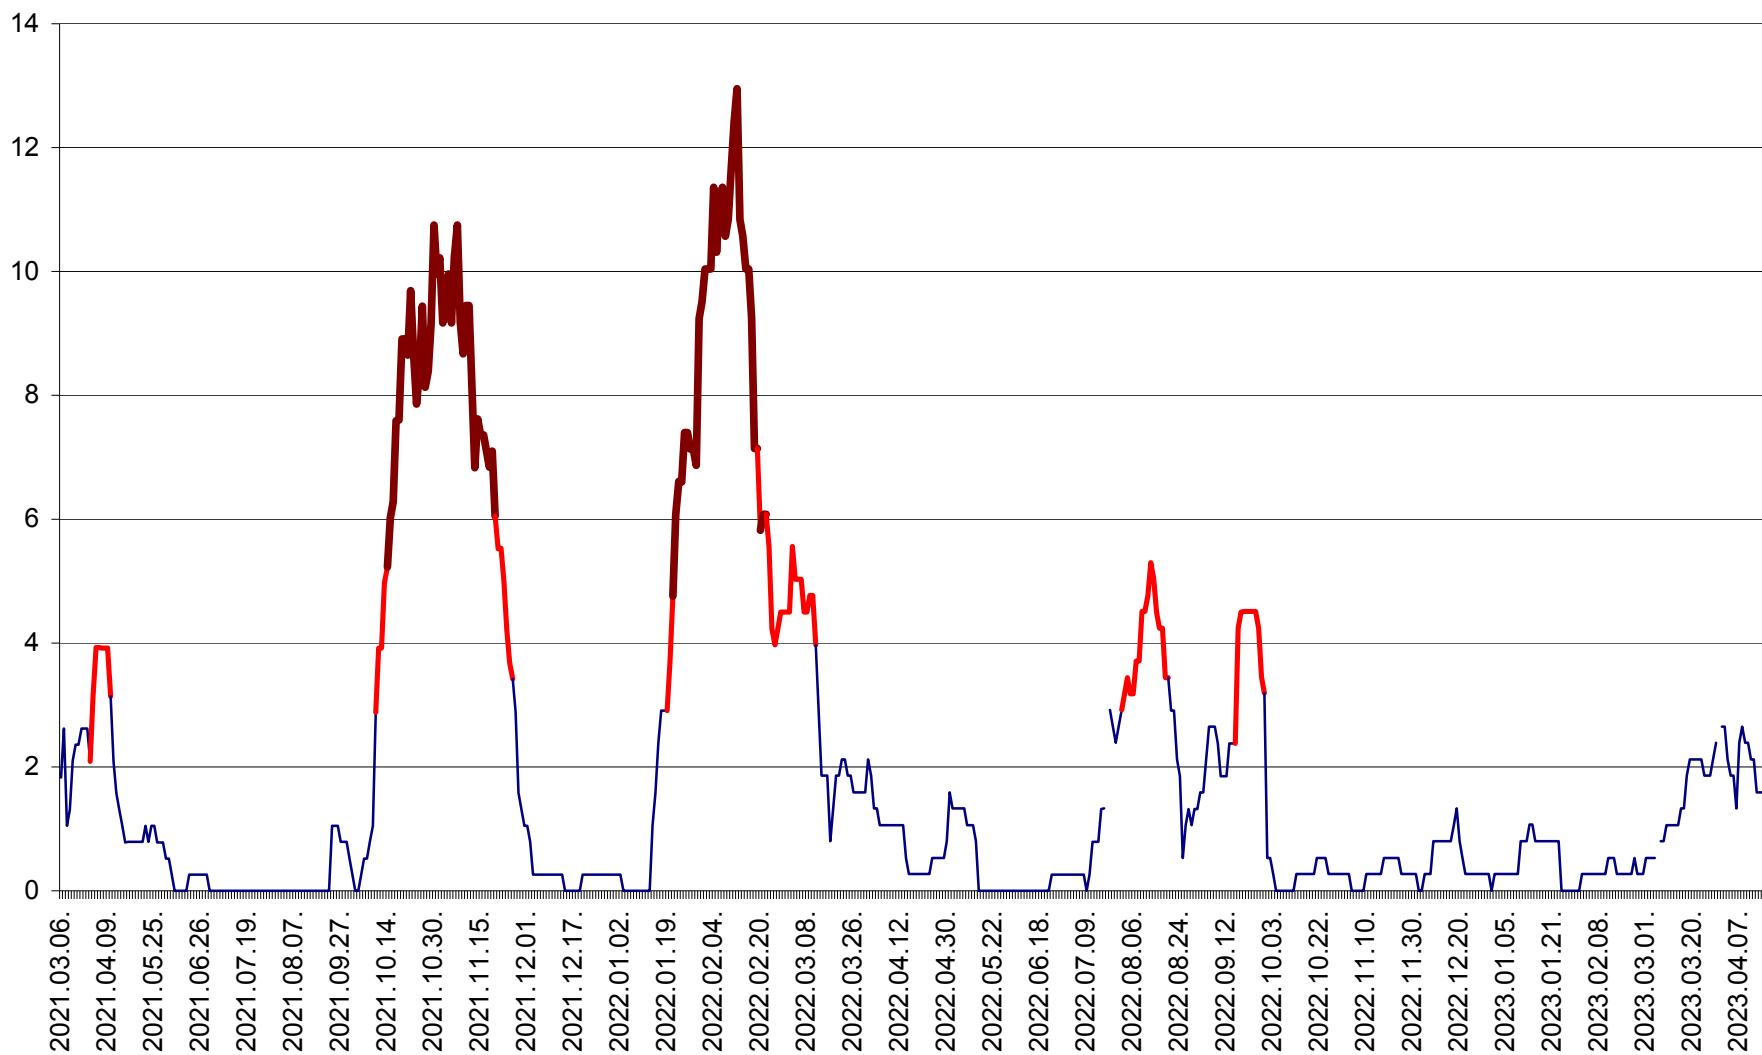

RACU - Evolutia incidentei cumulate pe 14 zile la ‰ de locuitori
2021.03.07. - 2023.04.15.

REMETEA - Evolutia incidentei cumulate pe 14 zile la % de locuitori
2021.03.07. - 2023.04.15.

SĂCEL - Evolutia incidentei cumulate pe 14 zile la ‰ de locuitori
2021.03.07. - 2023.04.15.

SÂNCRĂIENI - Evolutia incidentei cumulate pe 14 zile la ‰ de locuitori
2021.03.07. - 2023.04.15.

SÂNDOMINIC - Evolutia incidentei cumulate pe 14 zile la ‰ de locuitori
2021.03.07. - 2023.04.15.

SÂNMARTIN - Evolutia incidentei cumulate pe 14 zile la ‰ de locuitori
2021.03.07. - 2023.04.15.

SÂNSIMION - Evolutia incidentei cumulate pe 14 zile la ‰ de locuitori
2021.03.07. - 2023.04.15.

SÂNTIMBRU - Evolutia incidentei cumulate pe 14 zile la ‰ de locuitori
2021.03.07. - 2023.04.15.

SĂRMAȘ - Evolutia incidentei cumulate pe 14 zile la ‰ de locuitori
2021.03.07. - 2023.04.15.