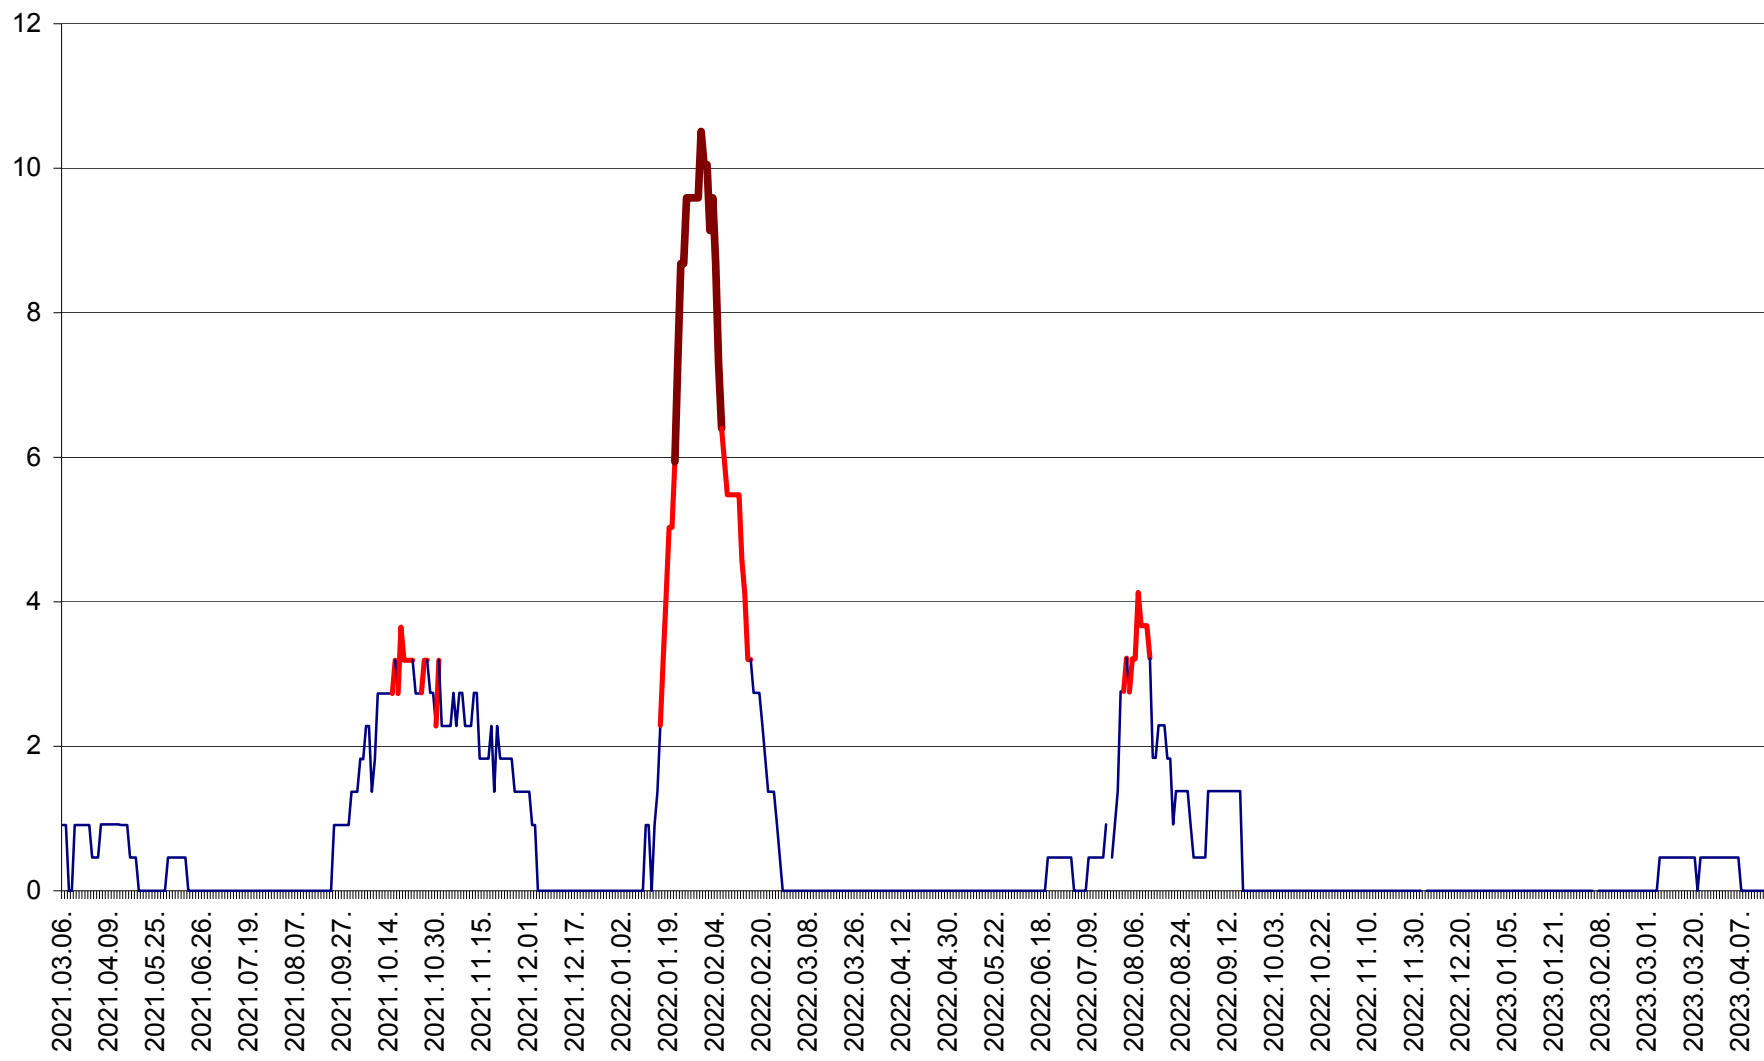

ORAȘ BĂLAN - Evoluția incidenței cumulate pe 14 zile la ‰ de locuitori
2021.03.07. - 2023.04.15.

BILBOR - Evolutia incidentei cumulate pe 14 zile la ‰ de locuitori
2021.03.07. - 2023.04.15.

ORAȘ BORSEC - Evolutia incidentei cumulate pe 14 zile la ‰ de locuitori
2021.03.07. - 2023.04.15.

CICEU - Evolutia incidentei cumulate pe 14 zile la ‰ de locuitori
2021.03.07. - 2023.04.15.

CIUCSÂNGEORGIU - Evolutia incidentei cumulate pe 14 zile la ‰ de locuitori
2021.03.07. - 2023.04.15.

CIUMANI - Evolutia incidentei cumulate pe 14 zile la ‰ de locuitori
2021.03.07. - 2023.04.15.

CORBU - Evolutia incidentei cumulate pe 14 zile la ‰ de locuitori
2021.03.07. - 2023.04.15.

CORUND - Evolutia incidentei cumulate pe 14 zile la ‰ de locuitori
2021.03.07. - 2023.04.15.

COZMENI - Evolutia incidentei cumulate pe 14 zile la ‰ de locuitori
2021.03.07. - 2023.04.15.

ORAȘ CRISTURU SECUIESC - Evolutia incidentei cumulate pe 14 zile la ‰ de locuitori
2021.03.07. - 2023.04.15.

DĂNEȘTI - Evolutia incidentei cumulate pe 14 zile la ‰ de locuitori
2021.03.07. - 2023.04.15.