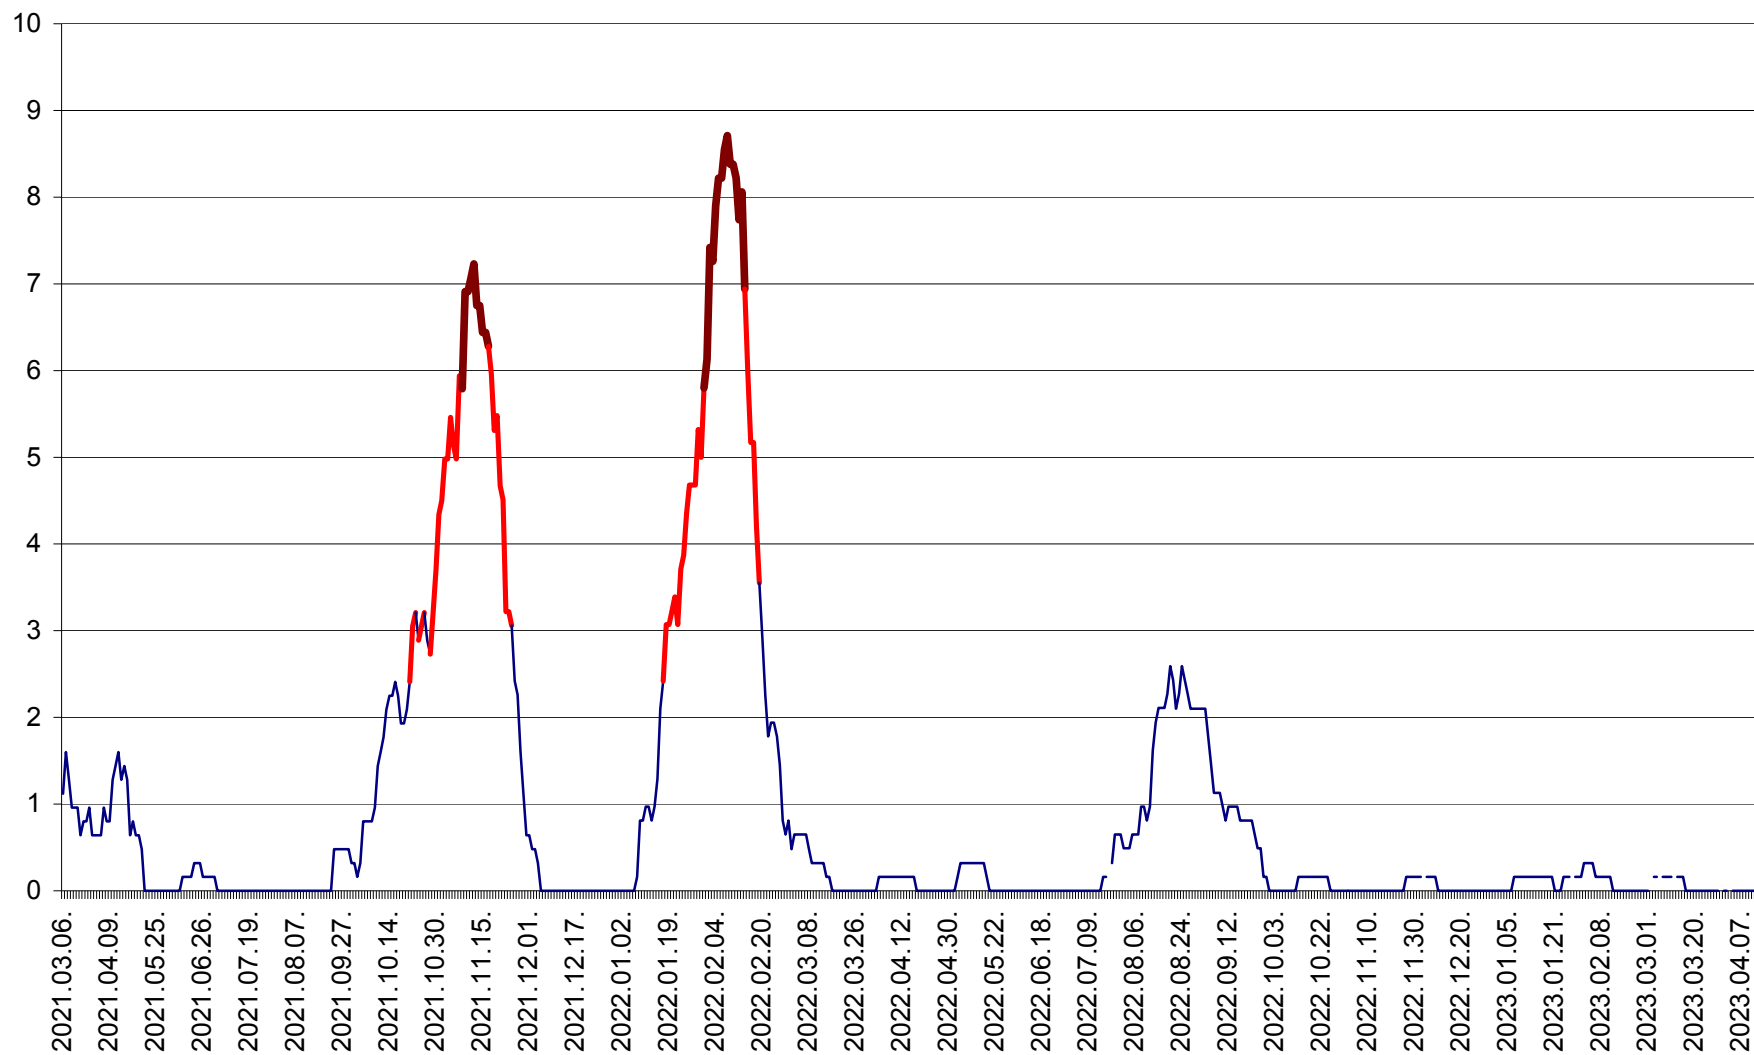

SÂNMARTIN - Evolutia incidentei cumulate pe 14 zile la ‰ de locuitori
2021.03.07. - 2023.04.15.