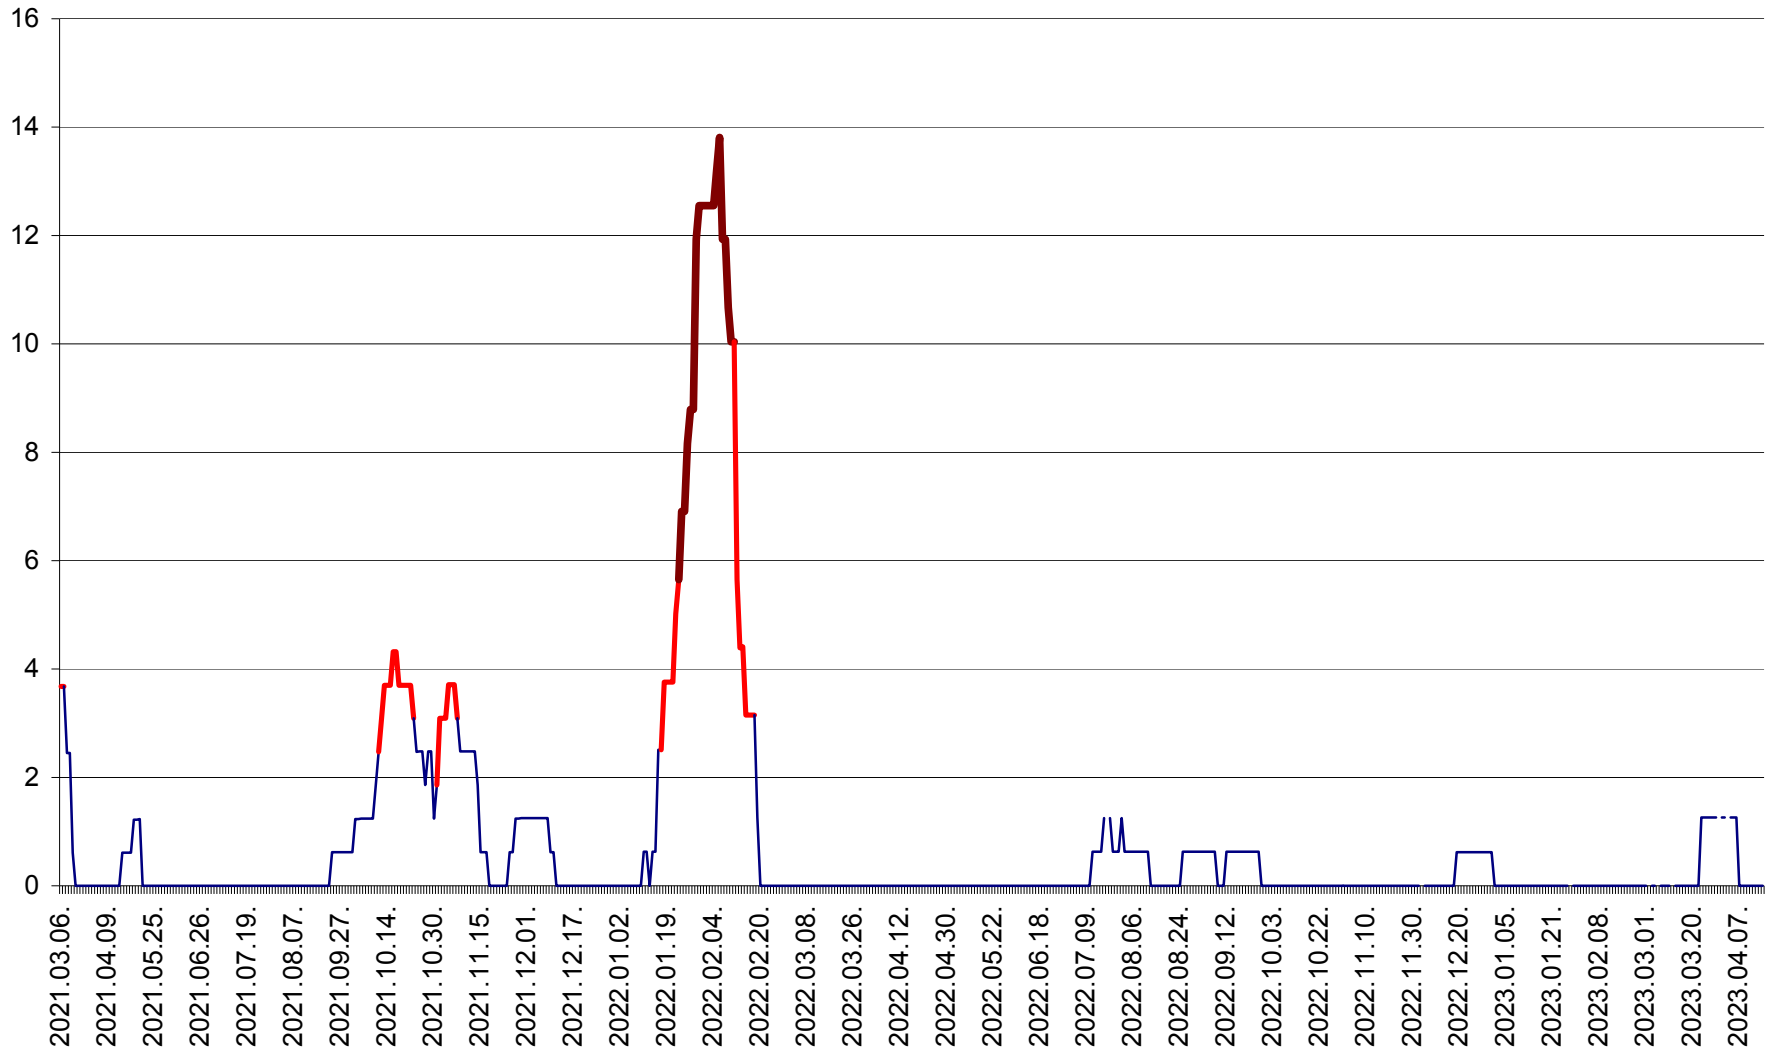

PLĂIEȘII DE JOS - Evoluția incidenței cumulate pe 14 zile la ‰ de locuitori
2021.03.07. - 2023.04.15.

PORUMBENI - Evolutia incidentei cumulate pe 14 zile la ‰ de locuitori
2021.03.07. - 2023.04.15.

PRAID - Evolutia incidentei cumulate pe 14 zile la ‰ de locuitori
2021.03.07. - 2023.04.15.

RACU - Evolutia incidentei cumulate pe 14 zile la ‰ de locuitori
2021.03.07. - 2023.04.15.

REMETEA - Evolutia incidentei cumulate pe 14 zile la % de locuitori
2021.03.07. - 2023.04.15.

SĂCEL - Evolutia incidentei cumulate pe 14 zile la ‰ de locuitori
2021.03.07. - 2023.04.15.