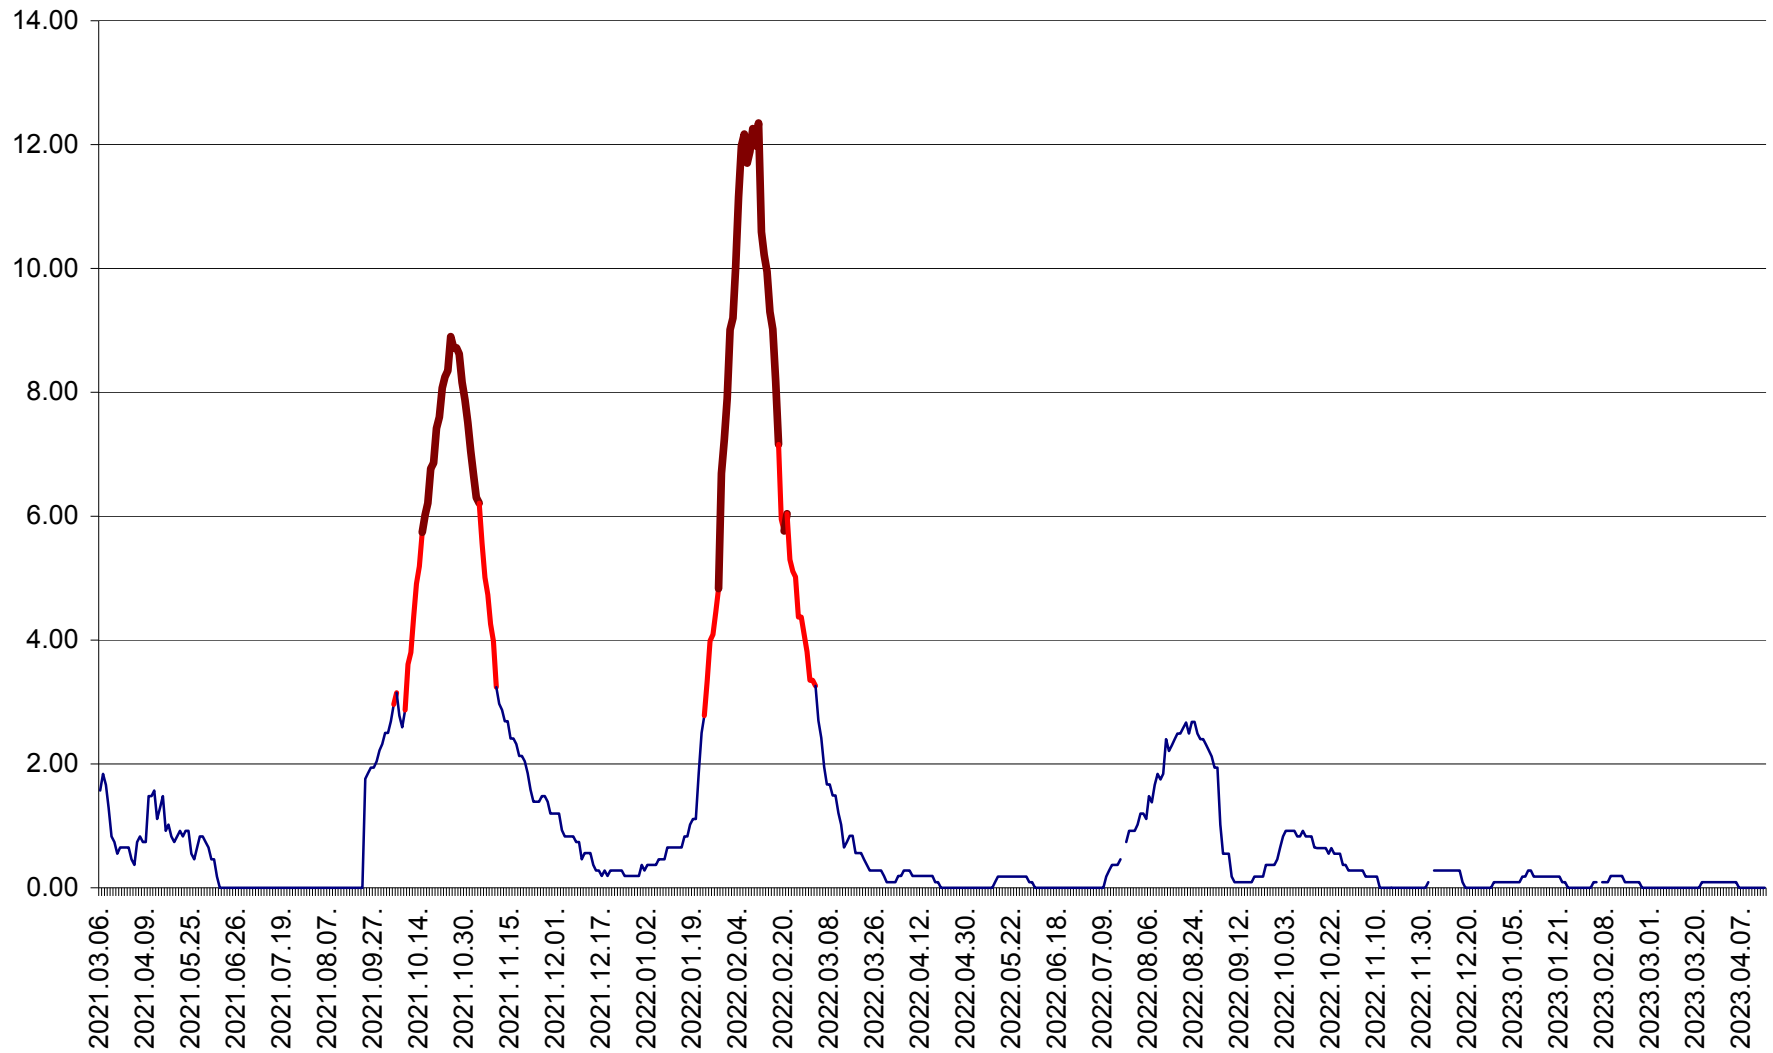

ORAȘ BĂLAN - Evoluția incidenței cumulate pe 14 zile la ‰ de locuitori
2021.03.07. - 2023.04.15.

BILBOR - Evolutia incidentei cumulate pe 14 zile la ‰ de locuitori
2021.03.07. - 2023.04.15.

ORAȘ BORSEC - Evolutia incidentei cumulate pe 14 zile la ‰ de locuitori
2021.03.07. - 2023.04.15.

CICEU - Evolutia incidentei cumulate pe 14 zile la ‰ de locuitori
2021.03.07. - 2023.04.15.

CIUCSÂNGEORGIU - Evolutia incidentei cumulate pe 14 zile la ‰ de locuitori
2021.03.07. - 2023.04.15.

CIUMANI - Evolutia incidentei cumulate pe 14 zile la ‰ de locuitori
2021.03.07. - 2023.04.15.

CORBU - Evolutia incidentei cumulate pe 14 zile la ‰ de locuitori
2021.03.07. - 2023.04.15.

CORUND - Evolutia incidentei cumulate pe 14 zile la ‰ de locuitori
2021.03.07. - 2023.04.15.

COZMENI - Evolutia incidentei cumulate pe 14 zile la ‰ de locuitori
2021.03.07. - 2023.04.15.

ORAȘ CRISTURU SECUIESC - Evolutia incidentei cumulate pe 14 zile la ‰ de locuitori
2021.03.07. - 2023.04.15.

DĂNEȘTI - Evolutia incidentei cumulate pe 14 zile la ‰ de locuitori
2021.03.07. - 2023.04.15.