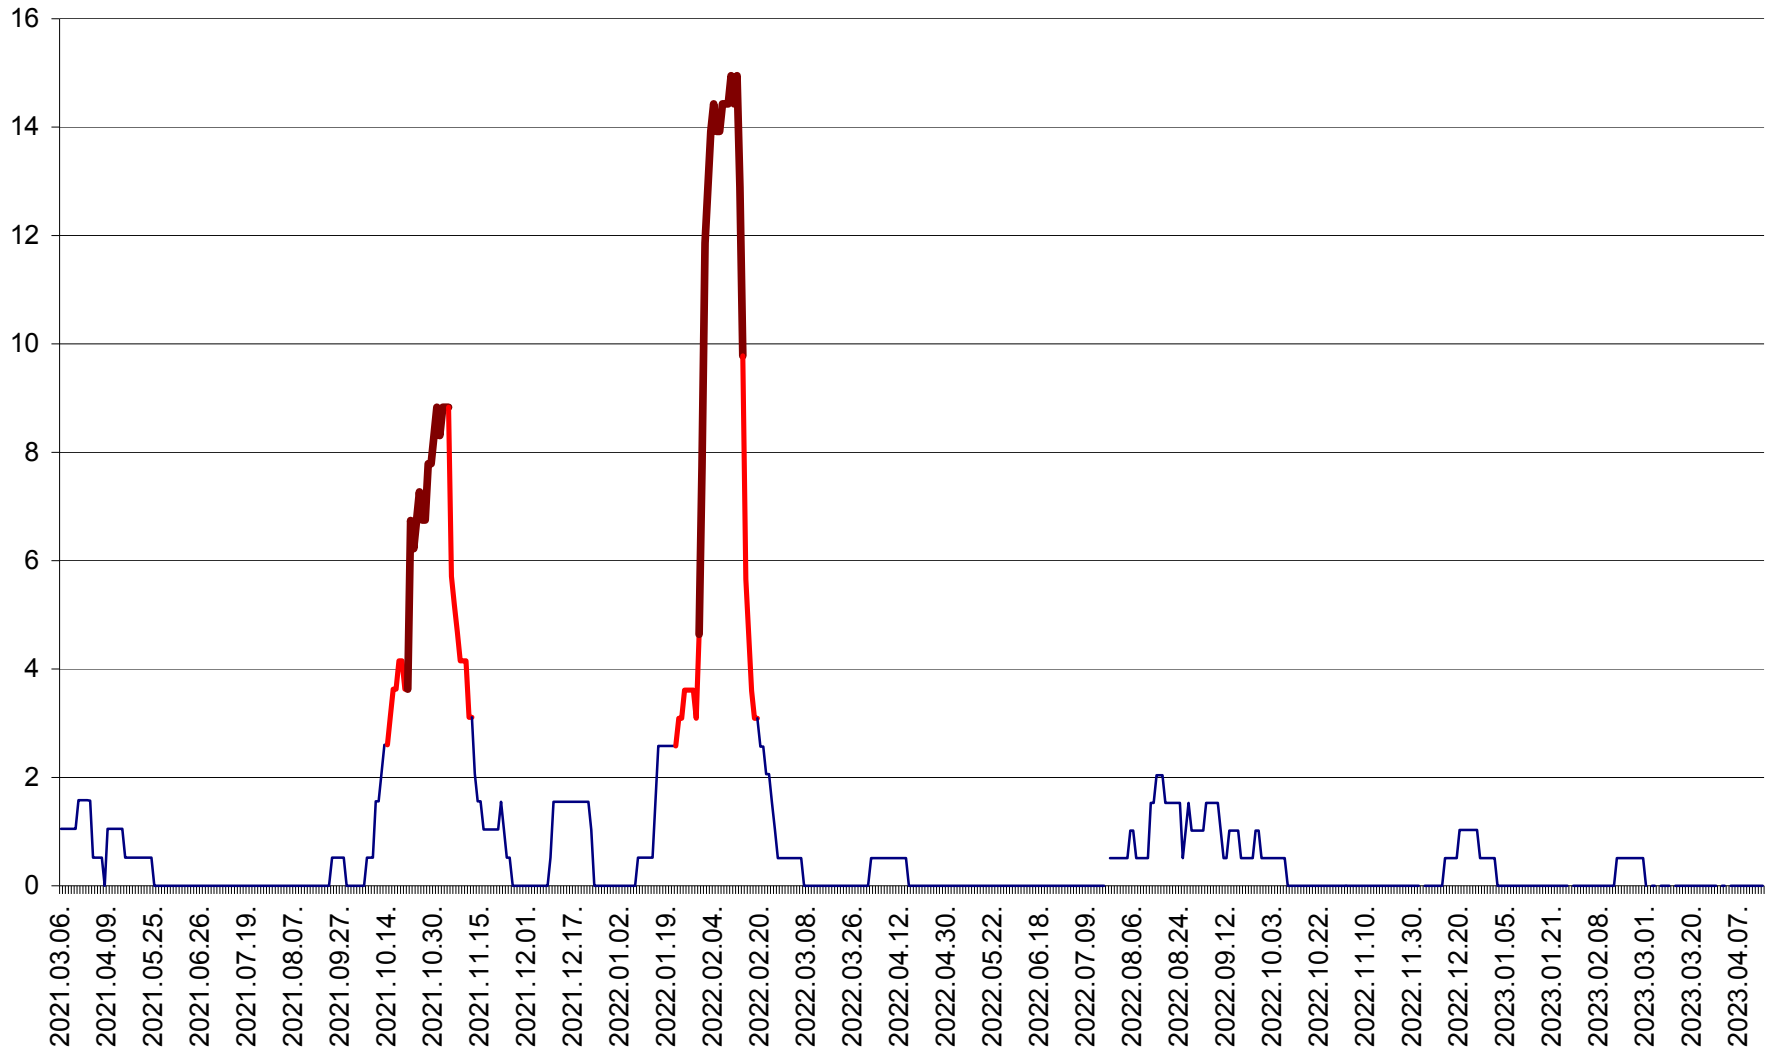

MIHĂILENI - Evolutia incidentei cumulate pe 14 zile la ‰ de locuitori
2021.03.07. - 2023.04.15.

MUGENI - Evolutia incidentei cumulate pe 14 zile la ‰ de locuitori
2021.03.07. - 2023.04.15.

OCLAND - Evolutia incidentei cumulate pe 14 zile la ‰ de locuitori
2021.03.07. - 2023.04.15.

MUNICIPIUL ODORHEIU SECUIESC - Evolutia incidentei cumulate pe 14 zile la % de locuitori
2021.03.07. - 2023.04.15.

PĂULENI-CIUC - Evolutia incidentei cumulate pe 14 zile la % de locuitori
2021.03.07. - 2023.04.15.

PLĂIEȘII DE JOS - Evoluția incidenței cumulate pe 14 zile la ‰ de locuitori
2021.03.07. - 2023.04.15.

PORUMBENI - Evolutia incidentei cumulate pe 14 zile la ‰ de locuitori
2021.03.07. - 2023.04.15.

PRAID - Evolutia incidentei cumulate pe 14 zile la ‰ de locuitori
2021.03.07. - 2023.04.15.