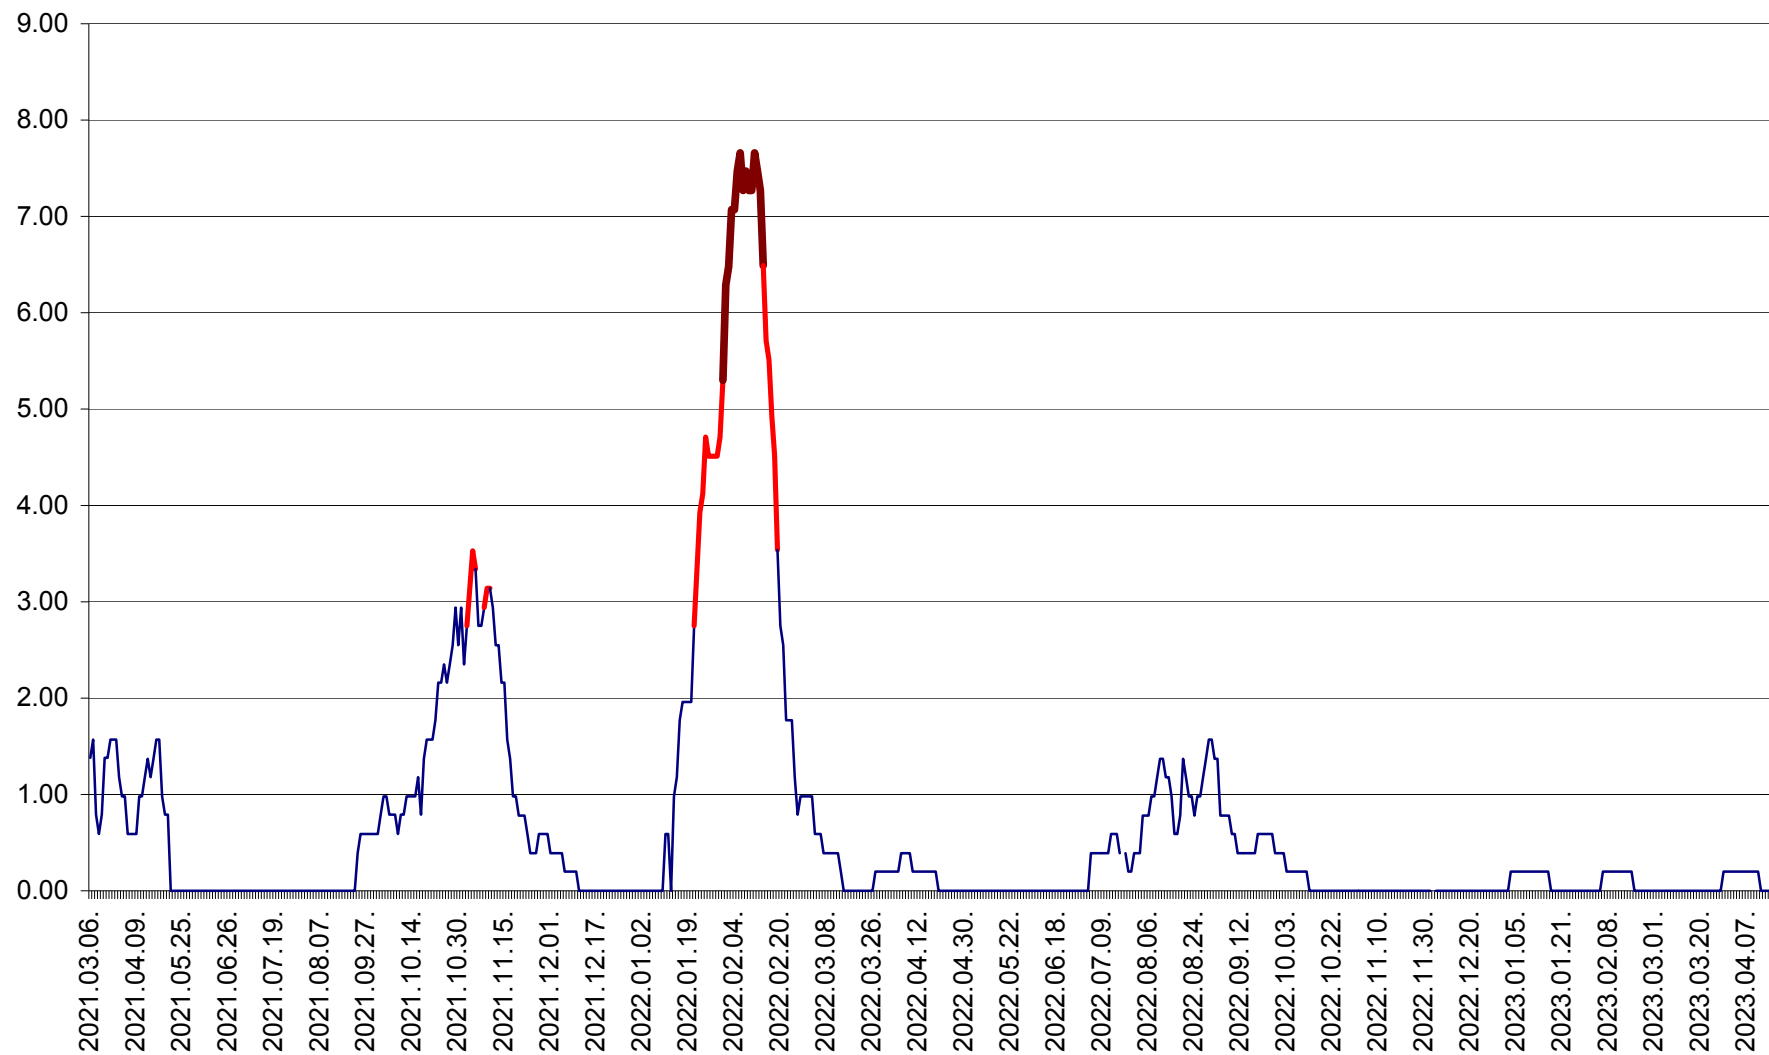

ORAȘ BĂLAN - Evoluția incidenței cumulate pe 14 zile la ‰ de locuitori
2021.03.07. - 2023.04.15.

BILBOR - Evolutia incidentei cumulate pe 14 zile la ‰ de locuitori
2021.03.07. - 2023.04.15.

ORAȘ BORSEC - Evolutia incidentei cumulate pe 14 zile la ‰ de locuitori
2021.03.07. - 2023.04.15.

BRĂDEȘTI - Evoluția incidenței cumulate pe 14 zile la ‰ de locuitori
2021.03.07. - 2023.04.15.

CĂPÂLNIȚA - Evolutia incidentei cumulate pe 14 zile la ‰ de locuitori
2021.03.07. - 2023.04.15.

CÂRȚA - Evolutia incidentei cumulate pe 14 zile la ‰ de locuitori
2021.03.07. - 2023.04.15.

CICEU - Evolutia incidentei cumulate pe 14 zile la ‰ de locuitori
2021.03.07. - 2023.04.15.

CIUCSÂNGEORGIU - Evolutia incidentei cumulate pe 14 zile la ‰ de locuitori
2021.03.07. - 2023.04.15.

CIUMANI - Evolutia incidentei cumulate pe 14 zile la ‰ de locuitori
2021.03.07. - 2023.04.15.

CORBU - Evolutia incidentei cumulate pe 14 zile la ‰ de locuitori
2021.03.07. - 2023.04.15.

CORUND - Evolutia incidentei cumulate pe 14 zile la ‰ de locuitori
2021.03.07. - 2023.04.15.

COZMENI - Evolutia incidentei cumulate pe 14 zile la ‰ de locuitori
2021.03.07. - 2023.04.15.