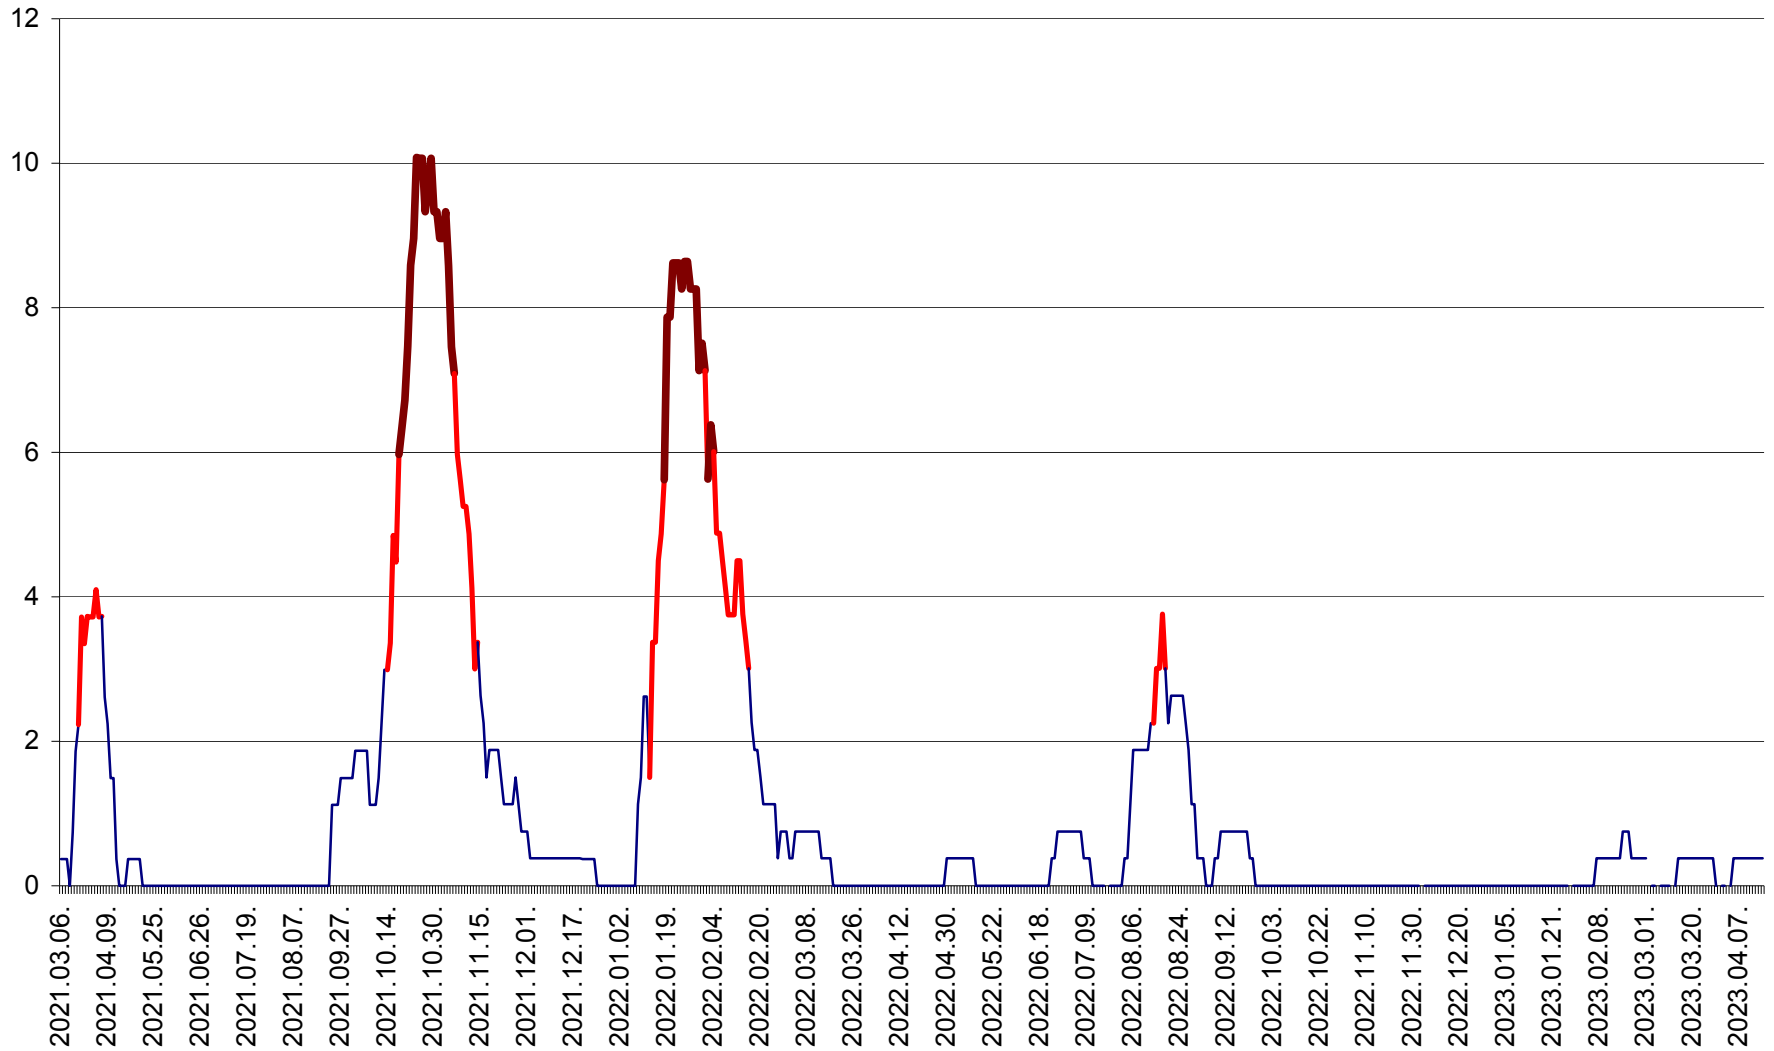

SÂNDOMINIC - Evolutia incidentei cumulate pe 14 zile la ‰ de locuitori
2021.03.07. - 2023.04.15.

SÂNCRĂIENI - Evolutia incidentei cumulate pe 14 zile la ‰ de locuitori
2021.03.07. - 2023.04.15.