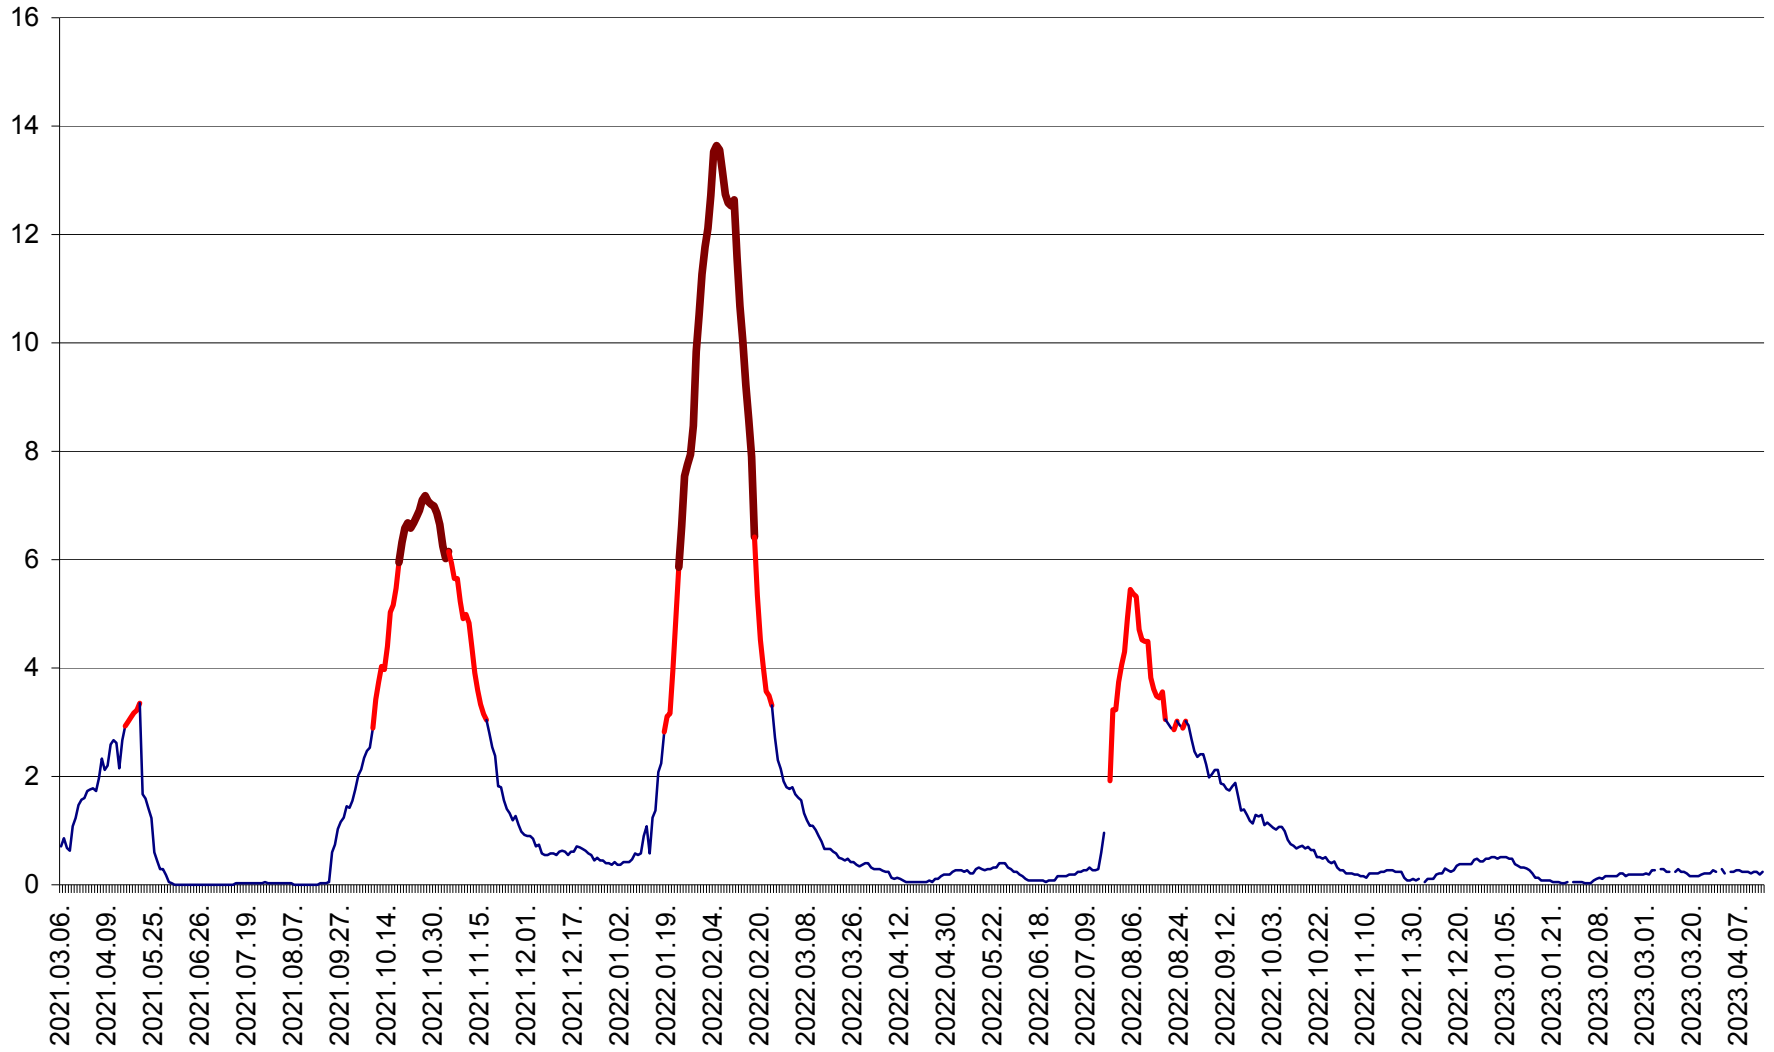

PĂULENI-CIUC - Evolutia incidentei cumulate pe 14 zile la % de locuitori
2021.03.07. - 2023.04.15.

MUNICIPIUL ODORHEIU SECUIESC - Evolutia incidentei cumulate pe 14 zile la % de locuitori
2021.03.07. - 2023.04.15.