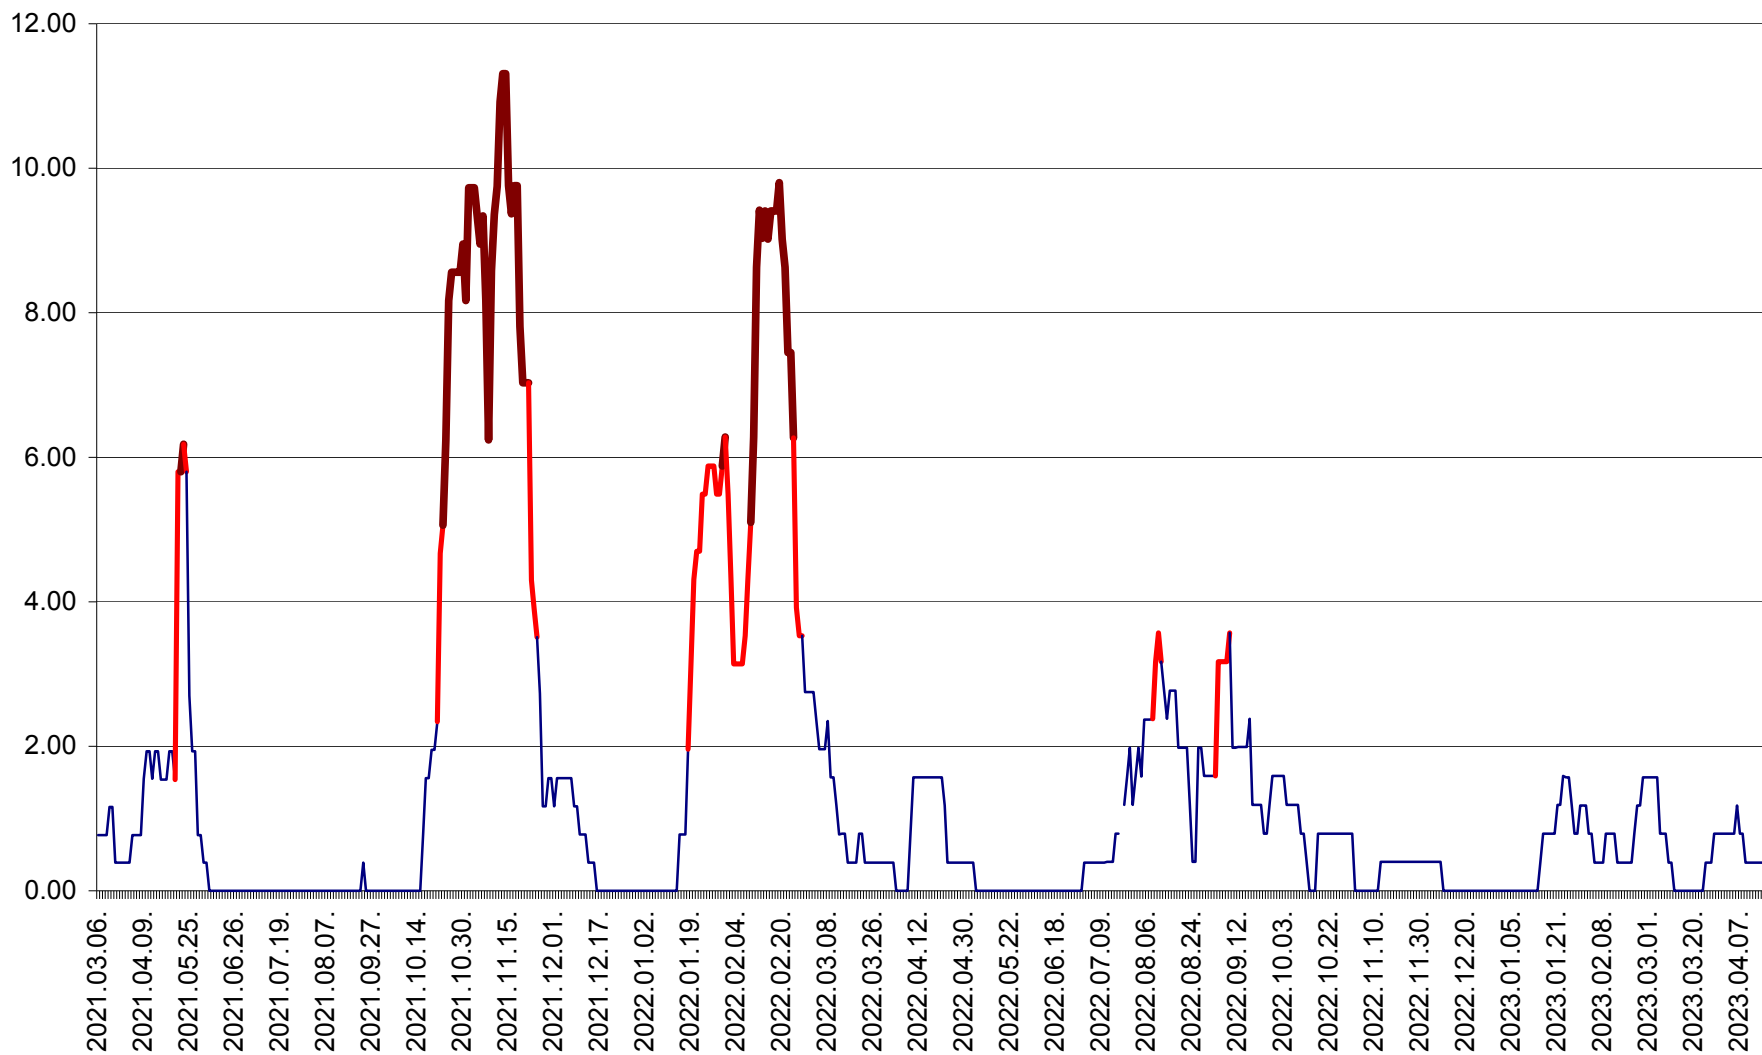

ATID - Evolutia incidentei cumulate pe 14 zile la % de locuitori
2021.03.07. - 2023.04.15.

AVRĂMEȘTI - Evolutia incidentei cumulate pe 14 zile la ‰ de locuitori
2021.03.07. - 2023.04.15.

ORAȘ BĂILE TUȘNAD - Evoluția incidenței cumulate pe 14 zile la ‰ de locuitori
2021.03.07. - 2023.04.15.

ORAȘ BĂLAN - Evoluția incidenței cumulate pe 14 zile la ‰ de locuitori
2021.03.07. - 2023.04.15.

BILBOR - Evolutia incidentei cumulate pe 14 zile la ‰ de locuitori
2021.03.07. - 2023.04.15.

ORAȘ BORSEC - Evolutia incidentei cumulate pe 14 zile la ‰ de locuitori
2021.03.07. - 2023.04.15.

BRĂDEȘTI - Evoluția incidenței cumulate pe 14 zile la ‰ de locuitori
2021.03.07. - 2023.04.15.

CĂPÂLNIȚA - Evolutia incidentei cumulate pe 14 zile la ‰ de locuitori
2021.03.07. - 2023.04.15.

CÂRȚA - Evolutia incidentei cumulate pe 14 zile la ‰ de locuitori
2021.03.07. - 2023.04.15.