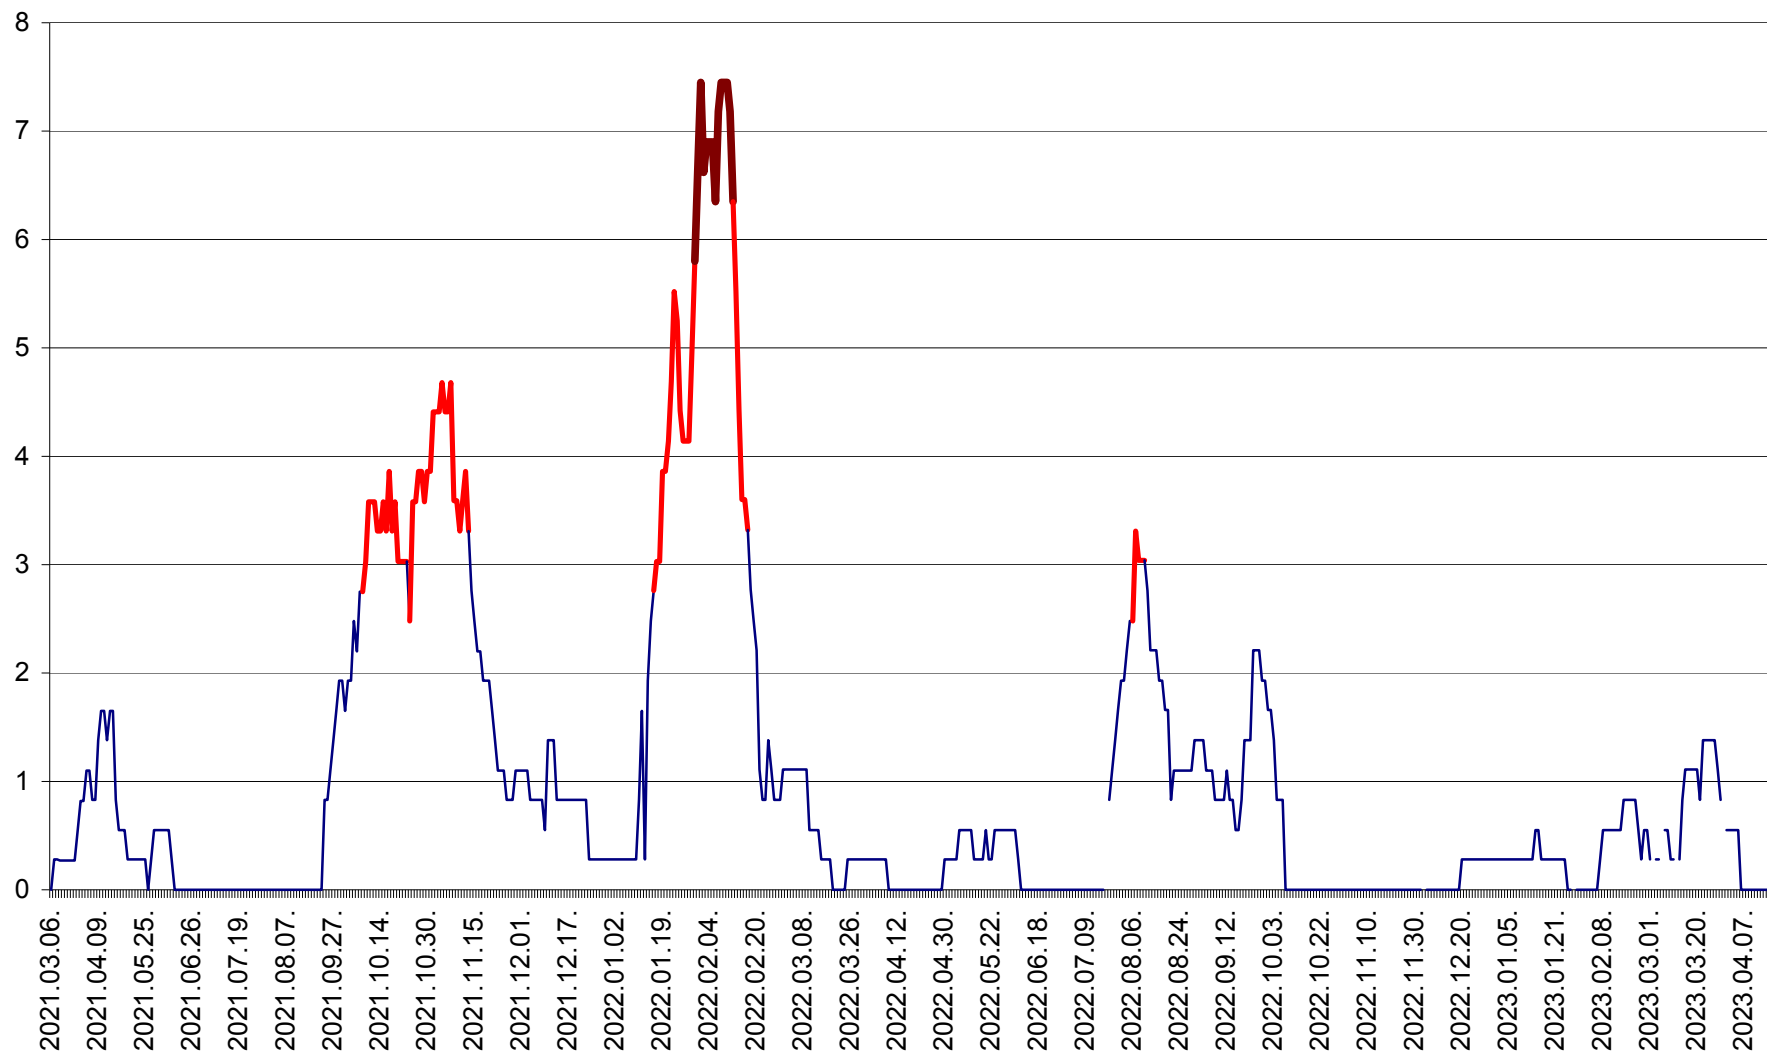

RACU - Evolutia incidentei cumulate pe 14 zile la ‰ de locuitori
2021.03.07. - 2023.04.15.

REMETEA - Evolutia incidentei cumulate pe 14 zile la % de locuitori
2021.03.07. - 2023.04.15.

SĂCEL - Evolutia incidentei cumulate pe 14 zile la ‰ de locuitori
2021.03.07. - 2023.04.15.

SÂNCRĂIENI - Evolutia incidentei cumulate pe 14 zile la ‰ de locuitori
2021.03.07. - 2023.04.15.

SÂNDOMINIC - Evolutia incidentei cumulate pe 14 zile la ‰ de locuitori
2021.03.07. - 2023.04.15.

SÂNMARTIN - Evolutia incidentei cumulate pe 14 zile la ‰ de locuitori
2021.03.07. - 2023.04.15.

SÂNSIMION - Evolutia incidentei cumulate pe 14 zile la ‰ de locuitori
2021.03.07. - 2023.04.15.

SÂNTIMBRU - Evolutia incidentei cumulate pe 14 zile la ‰ de locuitori
2021.03.07. - 2023.04.15.

SĂRMAȘ - Evolutia incidentei cumulate pe 14 zile la ‰ de locuitori
2021.03.07. - 2023.04.15.