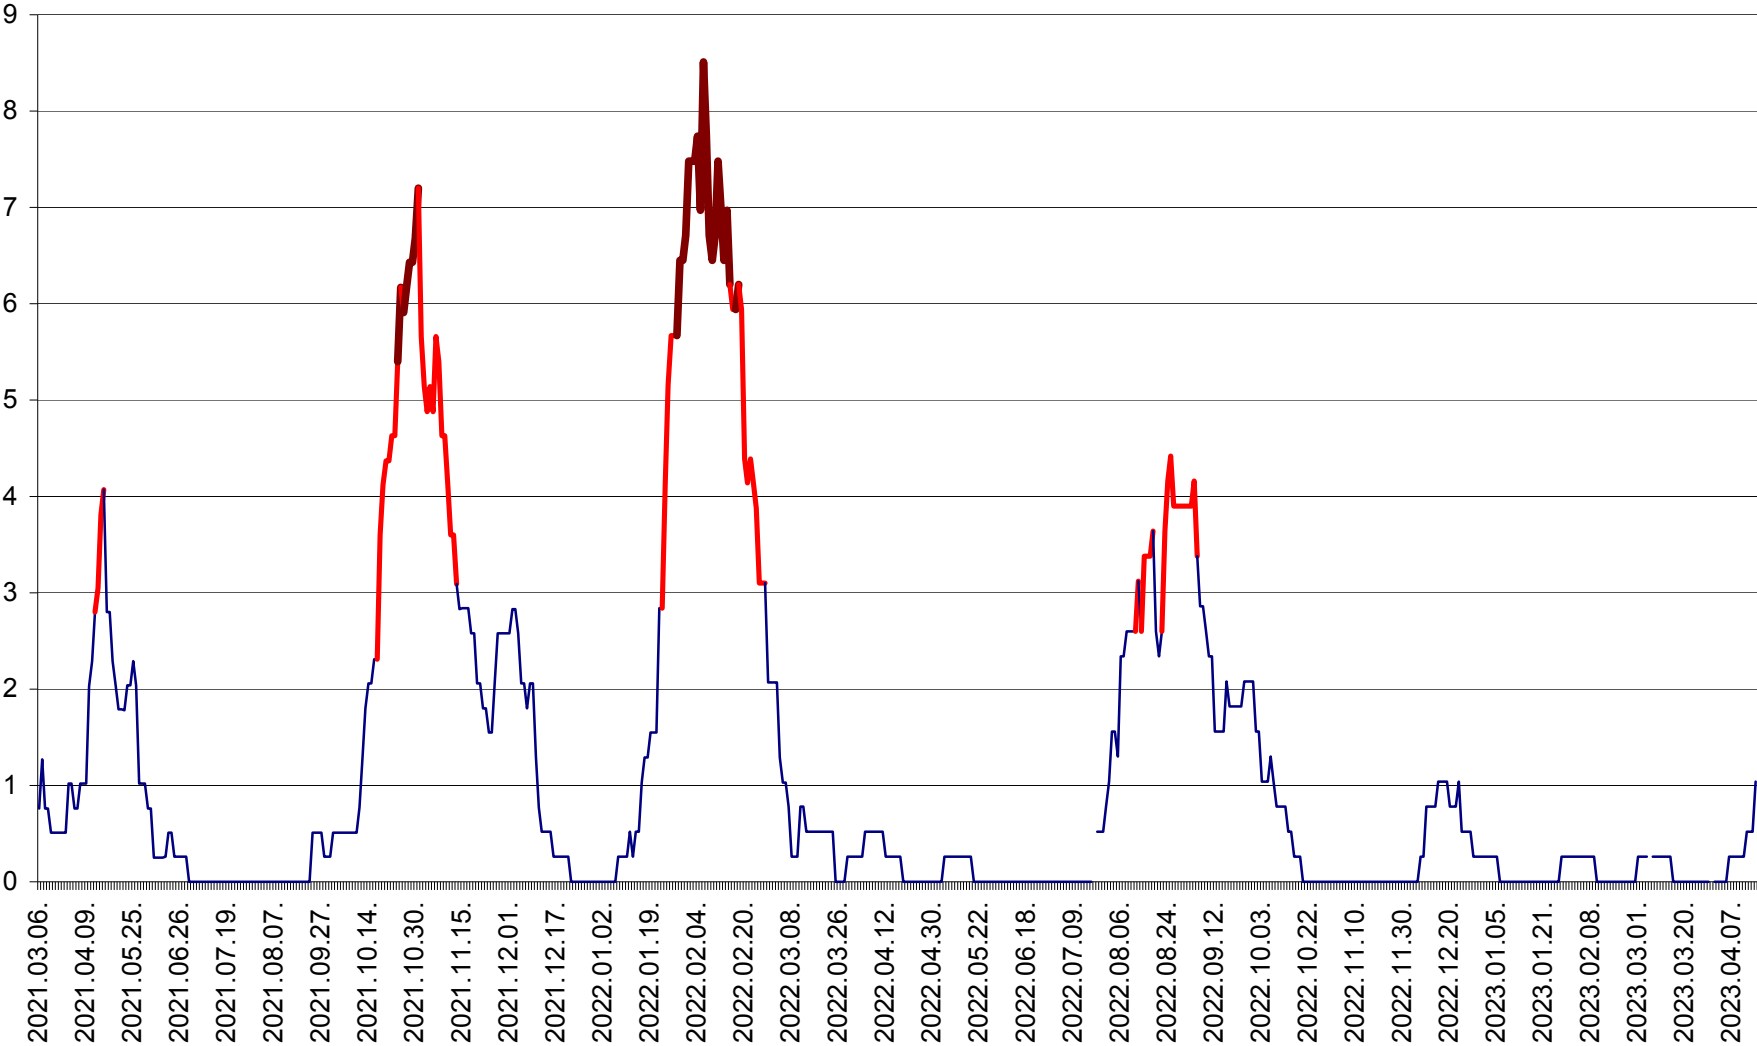

SÂNSIMION - Evolutia incidentei cumulate pe 14 zile la ‰ de locuitori
2021.03.07. - 2023.04.15.

SÂNTIMBRU - Evolutia incidentei cumulate pe 14 zile la ‰ de locuitori
2021.03.07. - 2023.04.15.

SĂRMAȘ - Evolutia incidentei cumulate pe 14 zile la ‰ de locuitori
2021.03.07. - 2023.04.15.

SATU MARE - Evolutia incidentei cumulate pe 14 zile la ‰ de locuitori
2021.03.07. - 2023.04.15.

SECUIENI - Evolutia incidentei cumulate pe 14 zile la ‰ de locuitori
2021.03.07. - 2023.04.15.

SICULENI - Evolutia incidentei cumulate pe 14 zile la ‰ de locuitori
2021.03.07. - 2023.04.15.

ȘIMONEȘTI - Evolutia incidentei cumulate pe 14 zile la ‰ de locuitori
2021.03.07. - 2023.04.15.

SUBCETATE - Evolutia incidentei cumulate pe 14 zile la ‰ de locuitori
2021.03.07. - 2023.04.15.

SUSENI - Evolutia incidentei cumulate pe 14 zile la ‰ de locuitori
2021.03.07. - 2023.04.15.