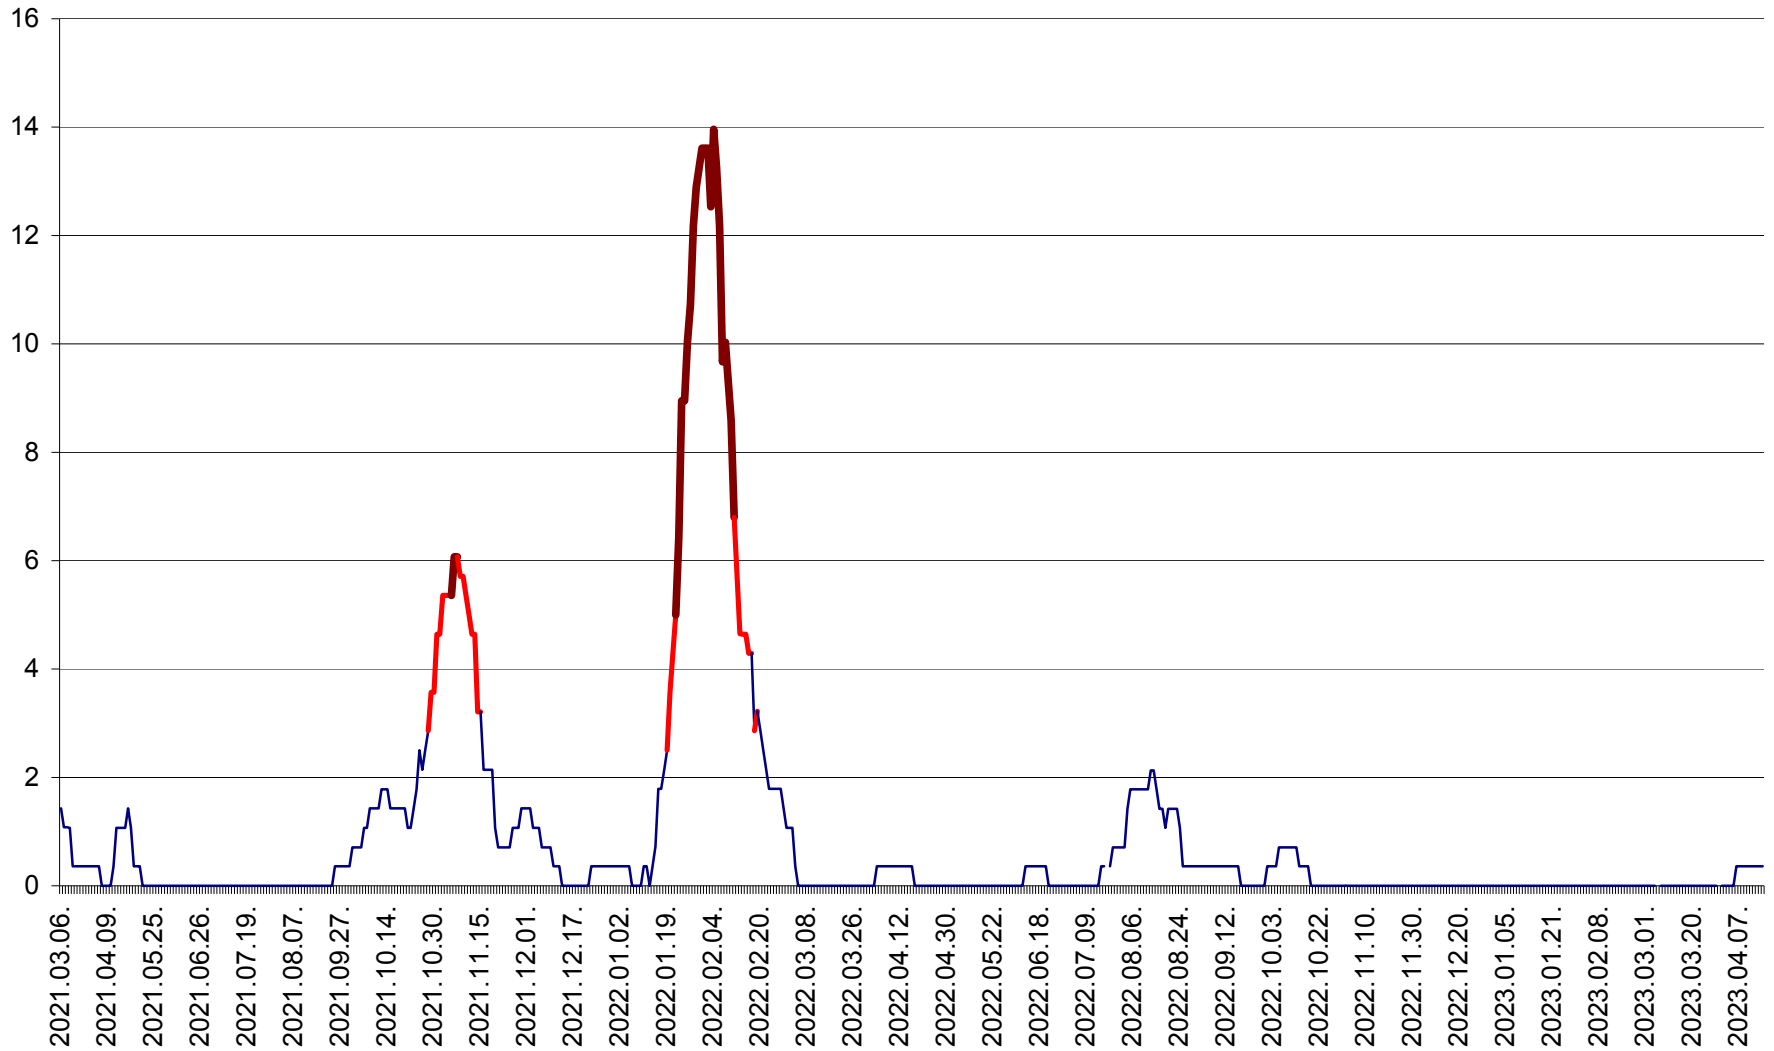

ȘIMONEȘTI - Evolutia incidentei cumulate pe 14 zile la ‰ de locuitori
2021.03.07. - 2023.04.15.

SICULENI - Evolutia incidentei cumulate pe 14 zile la ‰ de locuitori
2021.03.07. - 2023.04.15.