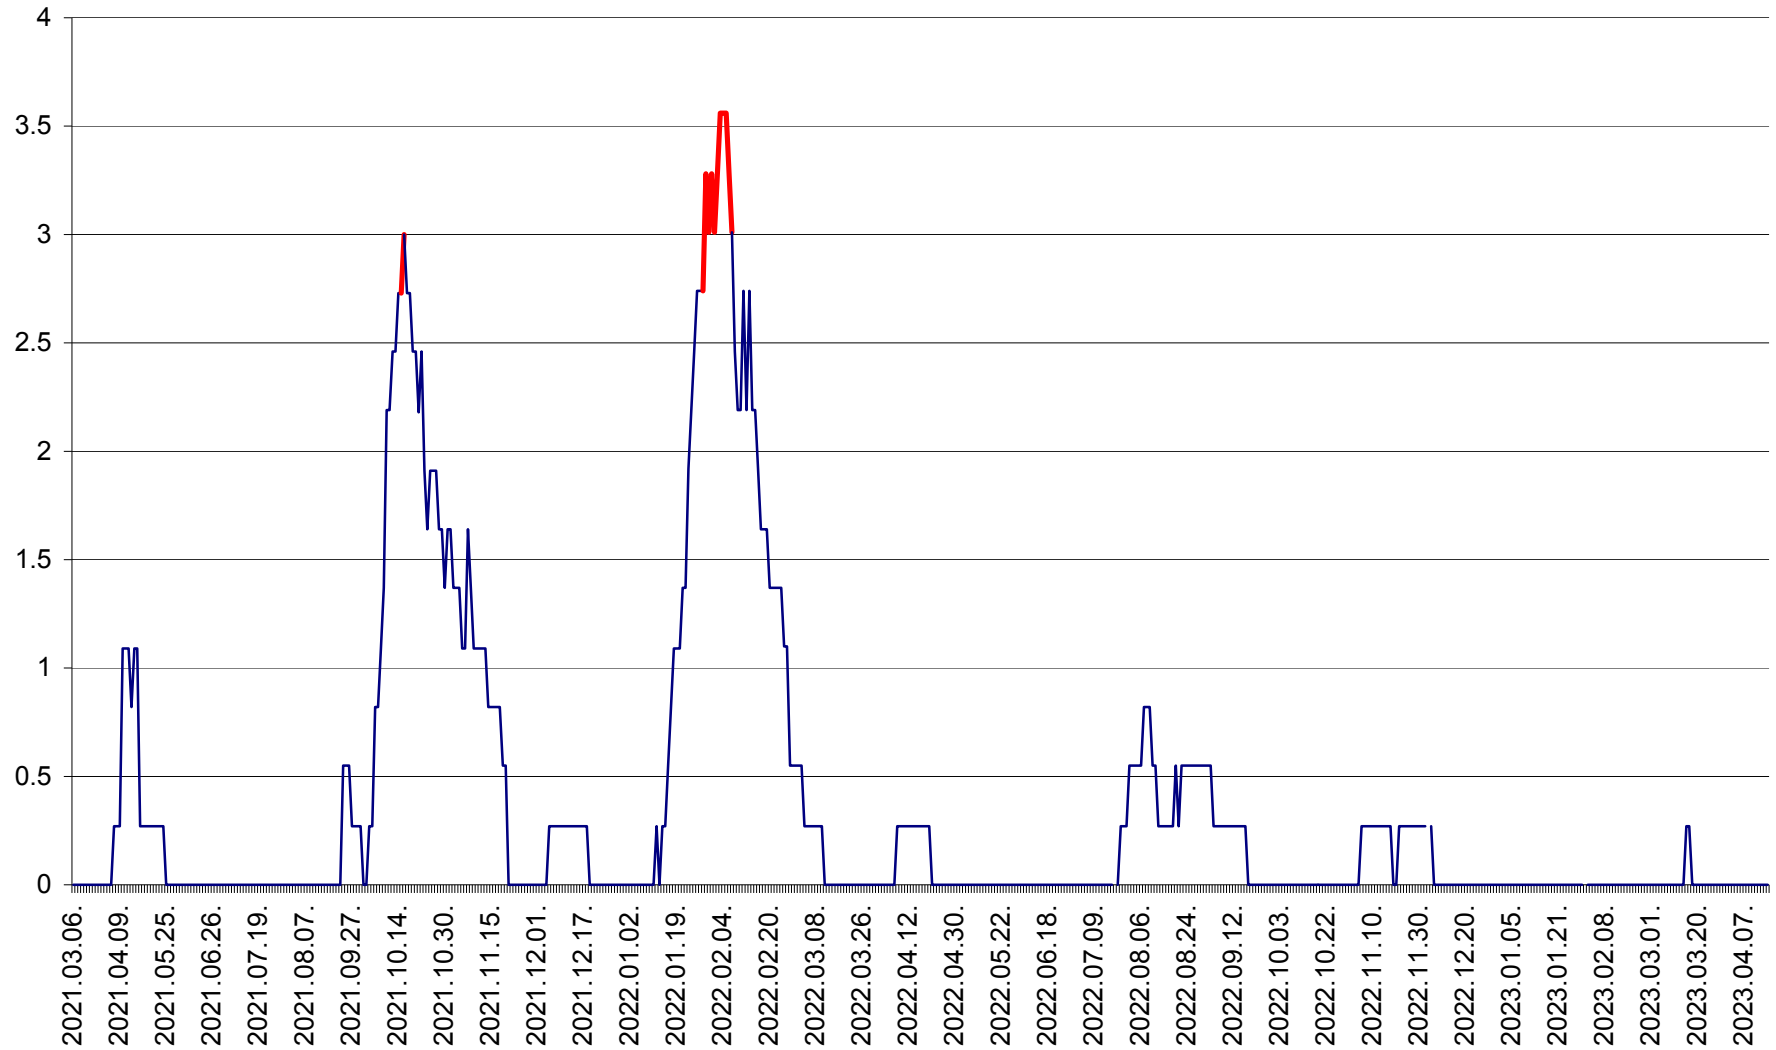

FELICENI - Evolutia incidentei cumulate pe 14 zile la % de locuitori
2021.03.07. - 2023.04.15.

FRUMOASA - Evolutia incidentei cumulate pe 14 zile la ‰ de locuitori
2021.03.07. - 2023.04.15.

GĂLĂUȚAȘ - Evoluția incidenței cumulate pe 14 zile la ‰ de locuitori
2021.03.07. - 2023.04.15.

MUNICIPIUL GHEORGHENI - Evolutia incidentei cumulate pe 14 zile la % de locuitori
2021.03.07. - 2023.04.15.

JOSENI - Evolutia incidentei cumulate pe 14 zile la ‰ de locuitori
2021.03.07. - 2023.04.15.

LĂZAREA - Evolutia incidentei cumulate pe 14 zile la % de locuitori
2021.03.07. - 2023.04.15.

LELICENI - Evolutia incidentei cumulate pe 14 zile la ‰ de locuitori
2021.03.07. - 2023.04.15.

LUETA - Evolutia incidentei cumulate pe 14 zile la ‰ de locuitori
2021.03.07. - 2023.04.15.

LUNCA DE JOS - Evolutia incidentei cumulate pe 14 zile la ‰ de locuitori
2021.03.07. - 2023.04.15.