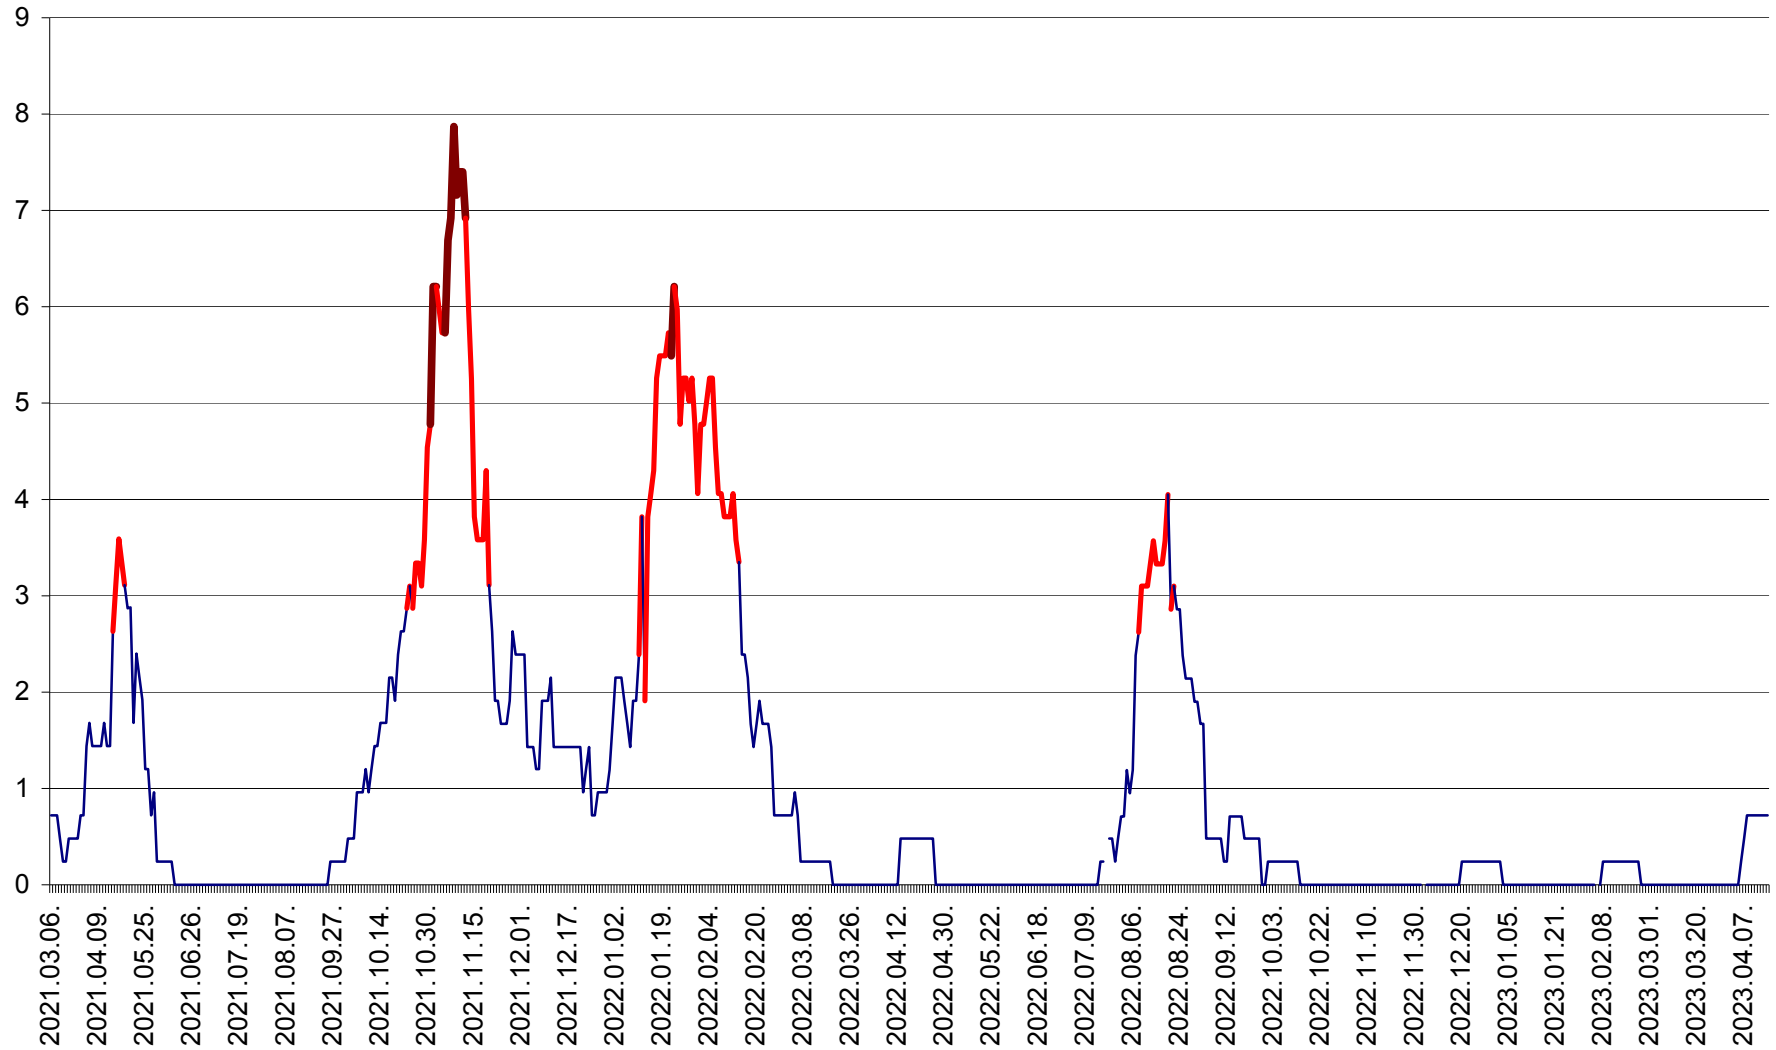

ORAȘ BĂLAN - Evoluția incidenței cumulate pe 14 zile la ‰ de locuitori
2021.03.07. - 2023.04.15.

BILBOR - Evolutia incidentei cumulate pe 14 zile la ‰ de locuitori
2021.03.07. - 2023.04.15.

ORAȘ BORSEC - Evolutia incidentei cumulate pe 14 zile la ‰ de locuitori
2021.03.07. - 2023.04.15.

CORBU - Evolutia incidentei cumulate pe 14 zile la ‰ de locuitori
2021.03.07. - 2023.04.15.

CORUND - Evolutia incidentei cumulate pe 14 zile la ‰ de locuitori
2021.03.07. - 2023.04.15.

COZMENI - Evolutia incidentei cumulate pe 14 zile la ‰ de locuitori
2021.03.07. - 2023.04.15.

ORAȘ CRISTURU SECUIESC - Evolutia incidentei cumulate pe 14 zile la ‰ de locuitori
2021.03.07. - 2023.04.15.

DĂNEȘTI - Evolutia incidentei cumulate pe 14 zile la ‰ de locuitori
2021.03.07. - 2023.04.15.

DÂRJIU - Evolutia incidentei cumulate pe 14 zile la ‰ de locuitori
2021.03.07. - 2023.04.15.

DEALU - Evolutia incidentei cumulate pe 14 zile la ‰ de locuitori
2021.03.07. - 2023.04.15.

DITRĂU - Evolutia incidentei cumulate pe 14 zile la ‰ de locuitori
2021.03.07. - 2023.04.15.