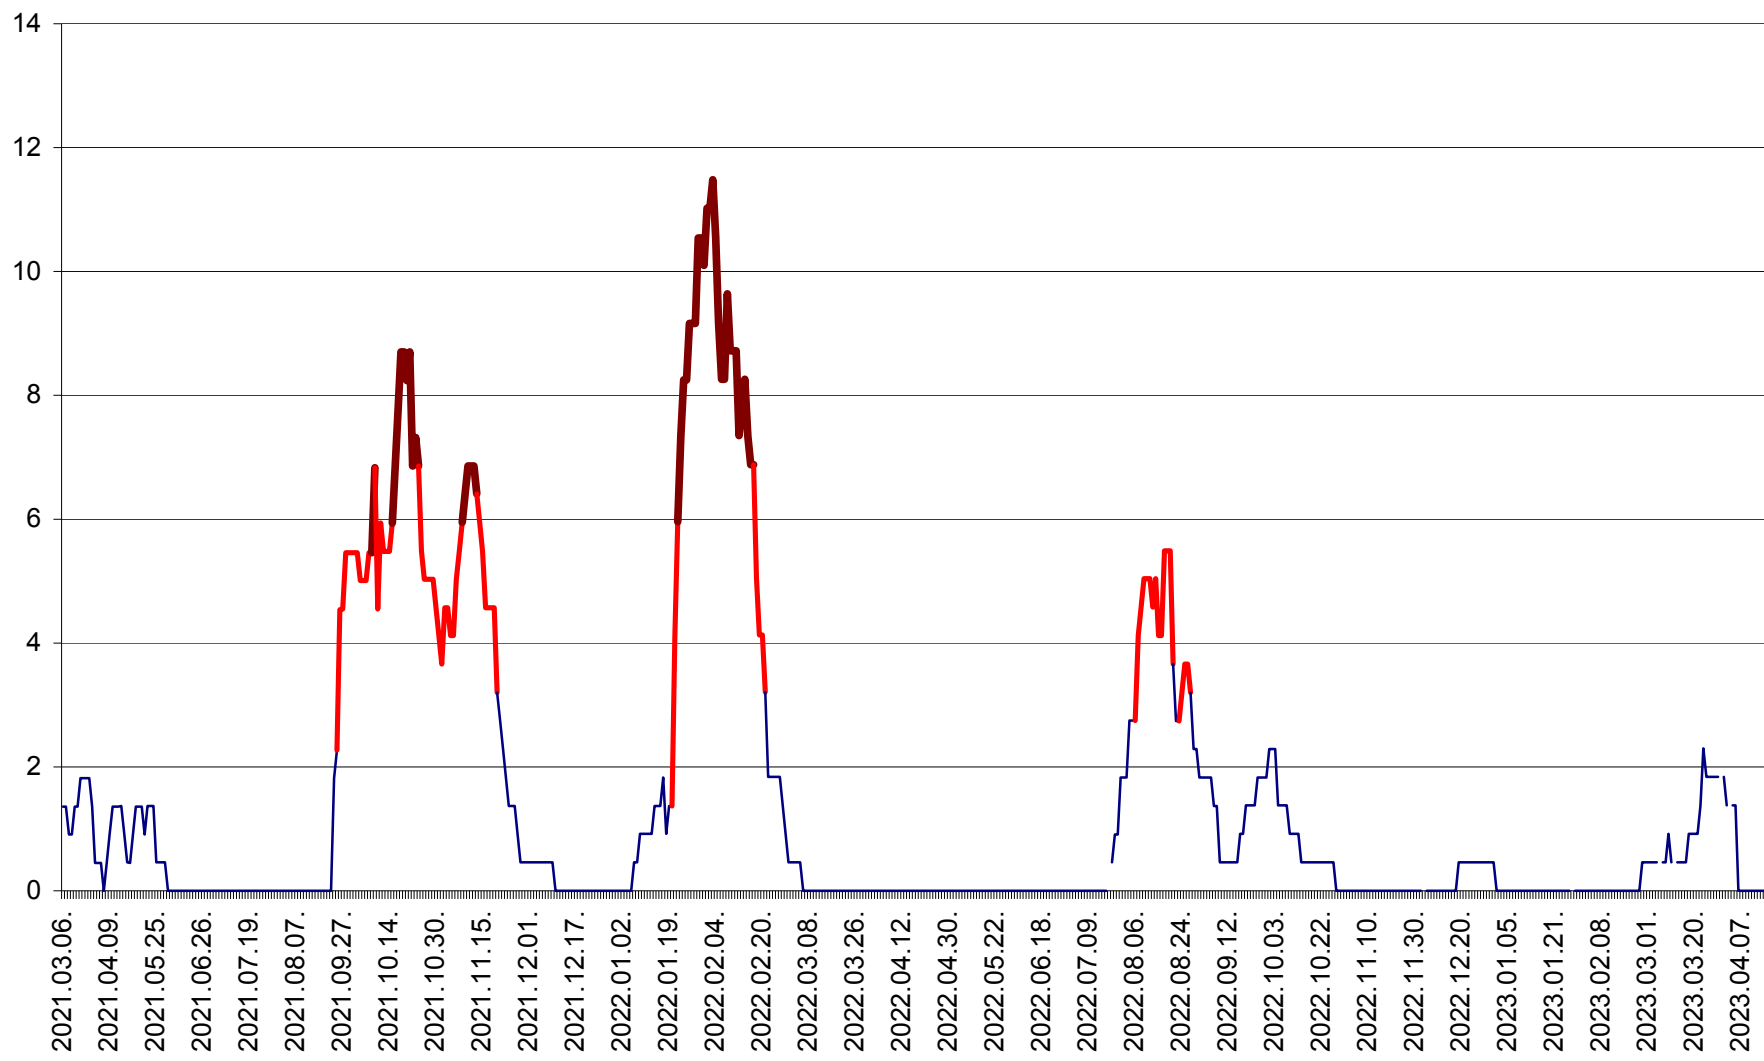

MUNICIPIUL GHEORGHENI - Evolutia incidentei cumulate pe 14 zile la % de locuitori
2021.03.07. - 2023.04.15.

JOSENI - Evolutia incidentei cumulate pe 14 zile la ‰ de locuitori
2021.03.07. - 2023.04.15.

LĂZAREA - Evolutia incidentei cumulate pe 14 zile la % de locuitori
2021.03.07. - 2023.04.15.

LELICENI - Evolutia incidentei cumulate pe 14 zile la ‰ de locuitori
2021.03.07. - 2023.04.15.

LUETA - Evolutia incidentei cumulate pe 14 zile la ‰ de locuitori
2021.03.07. - 2023.04.15.

LUNCA DE JOS - Evolutia incidentei cumulate pe 14 zile la ‰ de locuitori
2021.03.07. - 2023.04.15.

LUNCA DE SUS - Evolutia incidentei cumulate pe 14 zile la ‰ de locuitori
2021.03.07. - 2023.04.15.

LUPENI - Evolutia incidentei cumulate pe 14 zile la ‰ de locuitori
2021.03.07. - 2023.04.15.

MĂDĂRAȘ - Evolutia incidentei cumulate pe 14 zile la ‰ de locuitori
2021.03.07. - 2023.04.15.