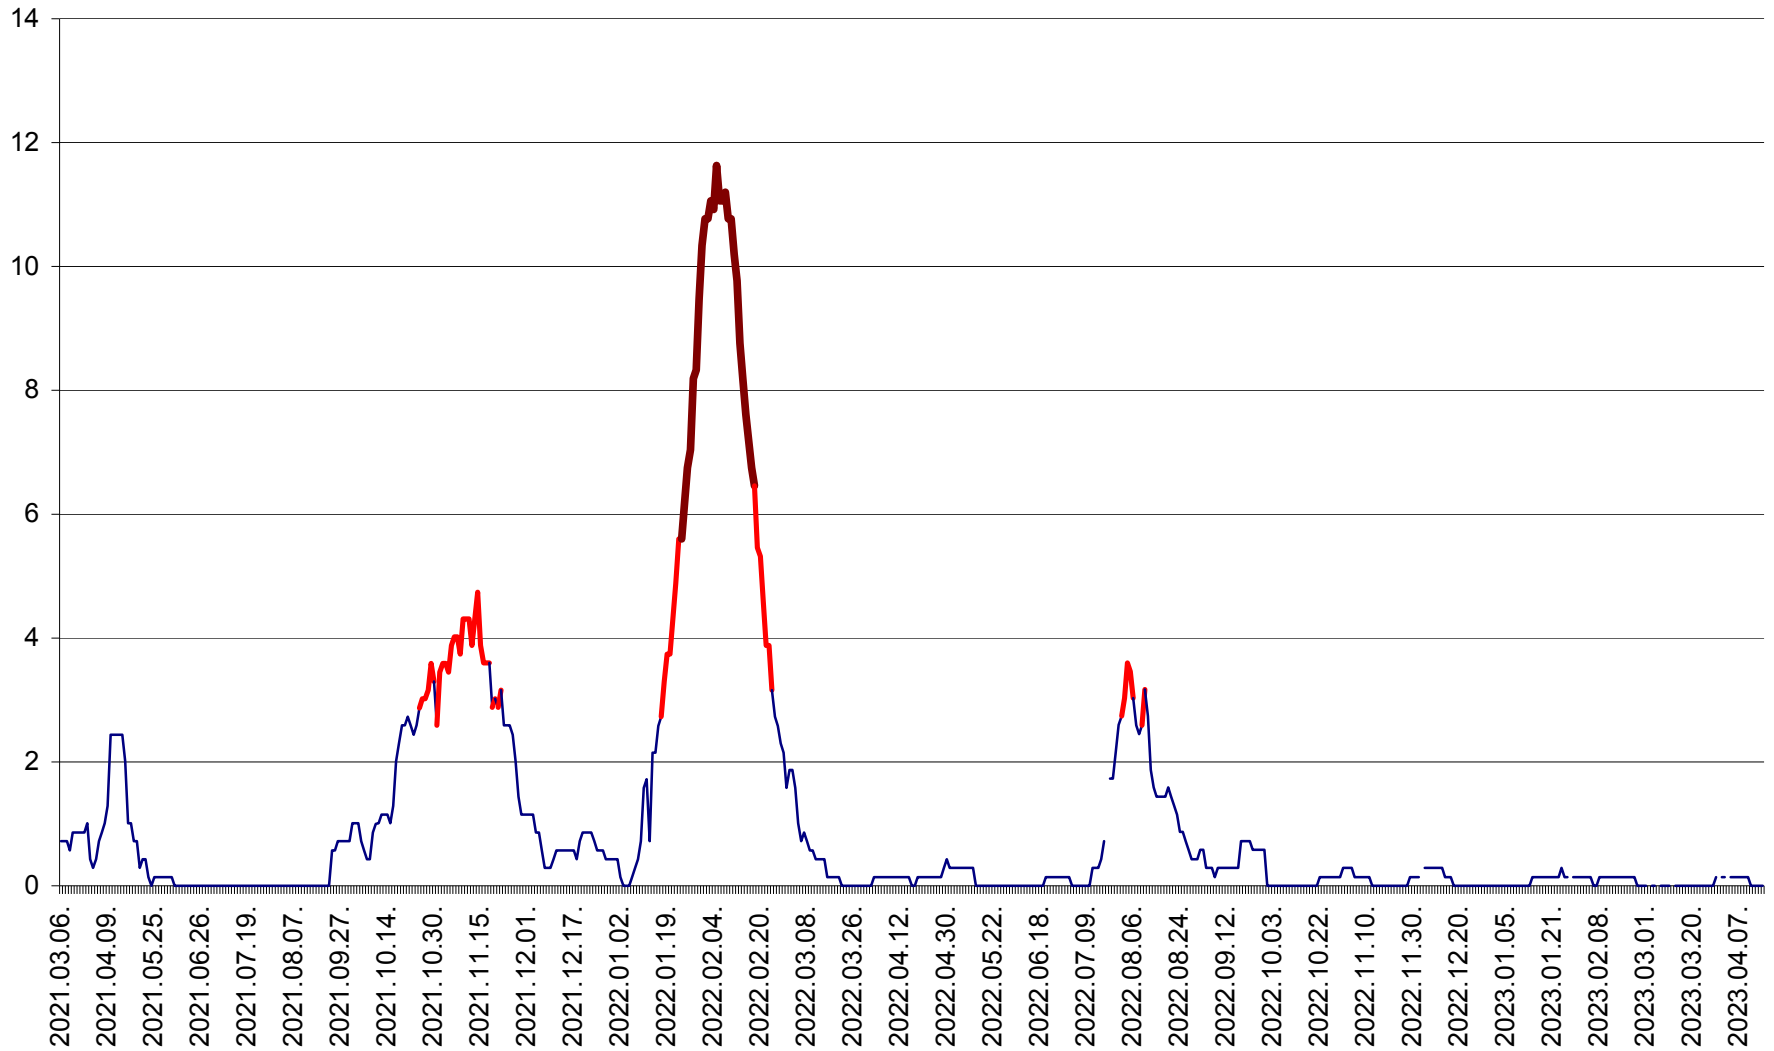

MIHĂILENI - Evolutia incidentei cumulate pe 14 zile la ‰ de locuitori
2021.03.07. - 2023.04.15.

MUGENI - Evolutia incidentei cumulate pe 14 zile la ‰ de locuitori
2021.03.07. - 2023.04.15.

OCLAND - Evolutia incidentei cumulate pe 14 zile la ‰ de locuitori
2021.03.07. - 2023.04.15.

MUNICIPIUL ODORHEIU SECUIESC - Evolutia incidentei cumulate pe 14 zile la % de locuitori
2021.03.07. - 2023.04.15.

PĂULENI-CIUC - Evolutia incidentei cumulate pe 14 zile la % de locuitori
2021.03.07. - 2023.04.15.

PLĂIEȘII DE JOS - Evoluția incidenței cumulate pe 14 zile la ‰ de locuitori
2021.03.07. - 2023.04.15.

PORUMBENI - Evolutia incidentei cumulate pe 14 zile la ‰ de locuitori
2021.03.07. - 2023.04.15.

PRAID - Evolutia incidentei cumulate pe 14 zile la ‰ de locuitori
2021.03.07. - 2023.04.15.