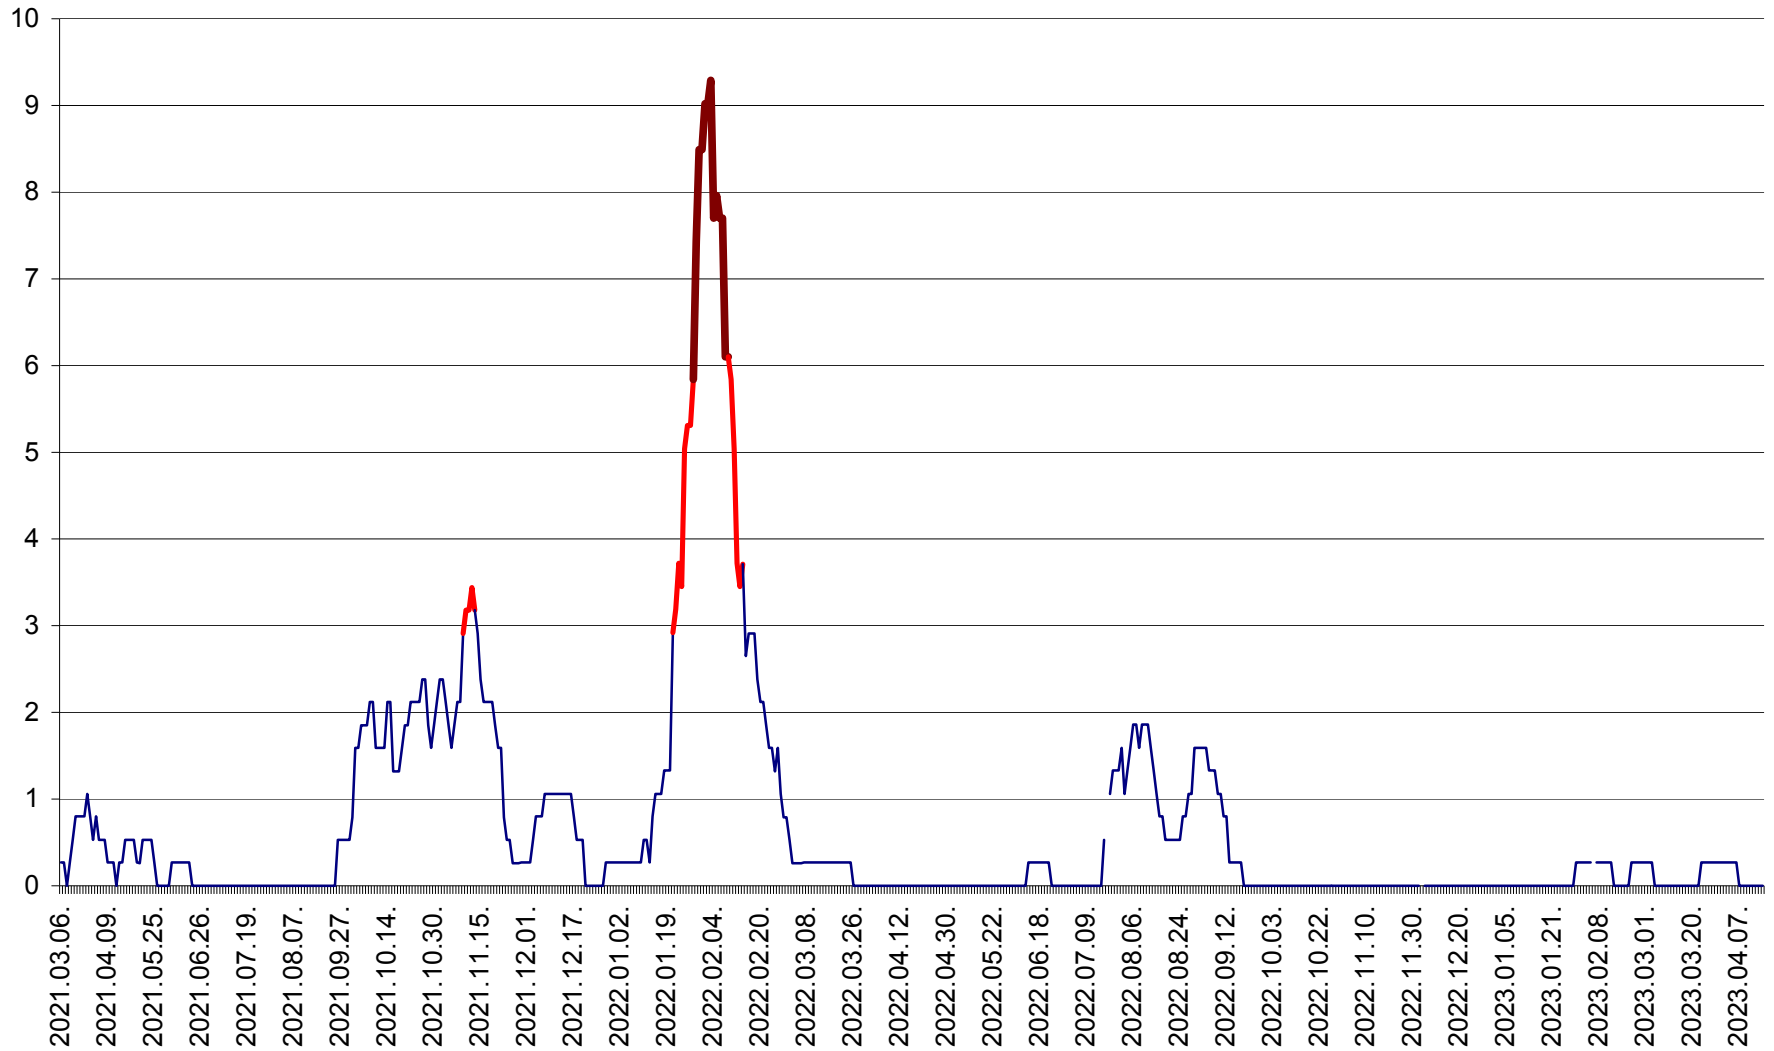

ORAȘ CRISTURU SECUIESC - Evolutia incidentei cumulate pe 14 zile la ‰ de locuitori
2021.03.07. - 2023.04.15.

DĂNEȘTI - Evolutia incidentei cumulate pe 14 zile la ‰ de locuitori
2021.03.07. - 2023.04.15.

DÂRJIU - Evolutia incidentei cumulate pe 14 zile la ‰ de locuitori
2021.03.07. - 2023.04.15.

DEALU - Evolutia incidentei cumulate pe 14 zile la ‰ de locuitori
2021.03.07. - 2023.04.15.

DITRĂU - Evolutia incidentei cumulate pe 14 zile la ‰ de locuitori
2021.03.07. - 2023.04.15.

FELICENI - Evolutia incidentei cumulate pe 14 zile la % de locuitori
2021.03.07. - 2023.04.15.

FRUMOASA - Evolutia incidentei cumulate pe 14 zile la ‰ de locuitori
2021.03.07. - 2023.04.15.

GĂLĂUȚAȘ - Evoluția incidenței cumulate pe 14 zile la ‰ de locuitori
2021.03.07. - 2023.04.15.