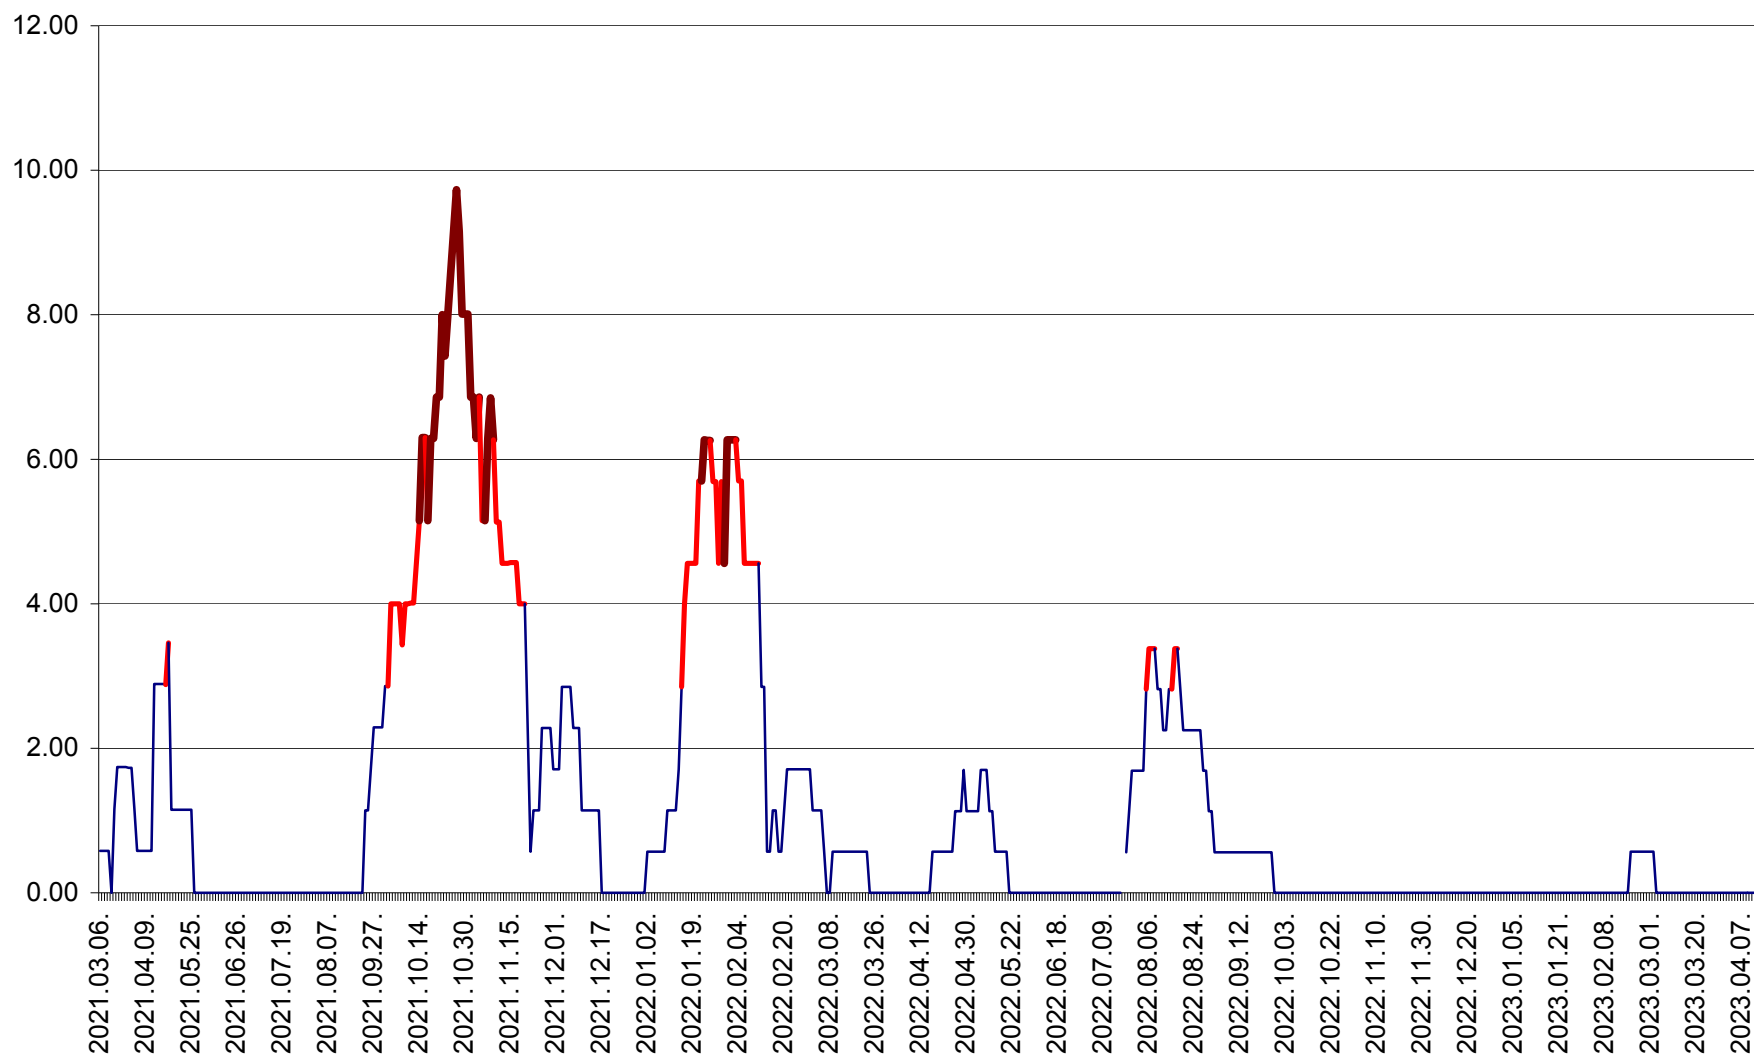

ORAȘ VLĂHIȚA - Evolutia incidentei cumulate pe 14 zile la ‰ de locuitori
2021.03.07. - 2023.04.15.

VĂRȘAG - Evolutia incidentei cumulate pe 14 zile la ‰ de locuitori
2021.03.07. - 2023.04.15.