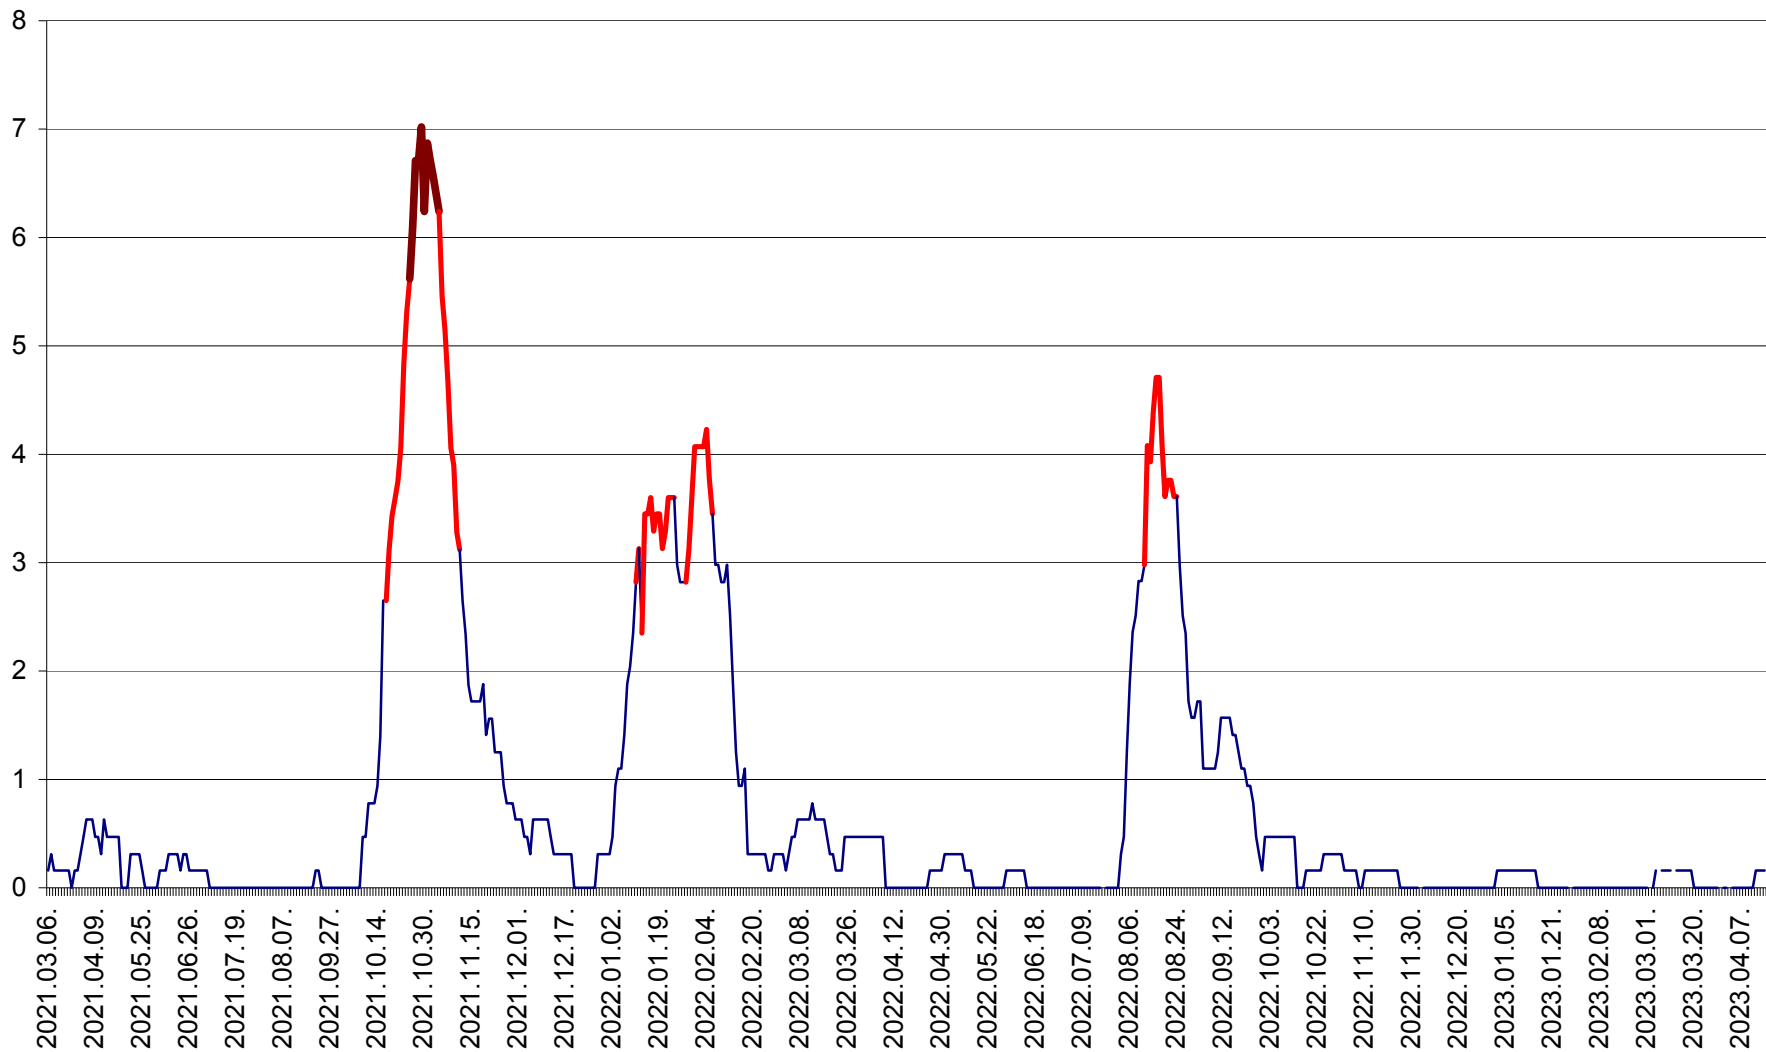

PLĂIEȘII DE JOS - Evoluția incidenței cumulate pe 14 zile la ‰ de locuitori
2021.03.07. - 2023.04.15.

PORUMBENI - Evolutia incidentei cumulate pe 14 zile la ‰ de locuitori
2021.03.07. - 2023.04.15.

PRAID - Evolutia incidentei cumulate pe 14 zile la ‰ de locuitori
2021.03.07. - 2023.04.15.

RACU - Evolutia incidentei cumulate pe 14 zile la ‰ de locuitori
2021.03.07. - 2023.04.15.

REMETEA - Evolutia incidentei cumulate pe 14 zile la % de locuitori
2021.03.07. - 2023.04.15.

SĂCEL - Evolutia incidentei cumulate pe 14 zile la ‰ de locuitori
2021.03.07. - 2023.04.15.