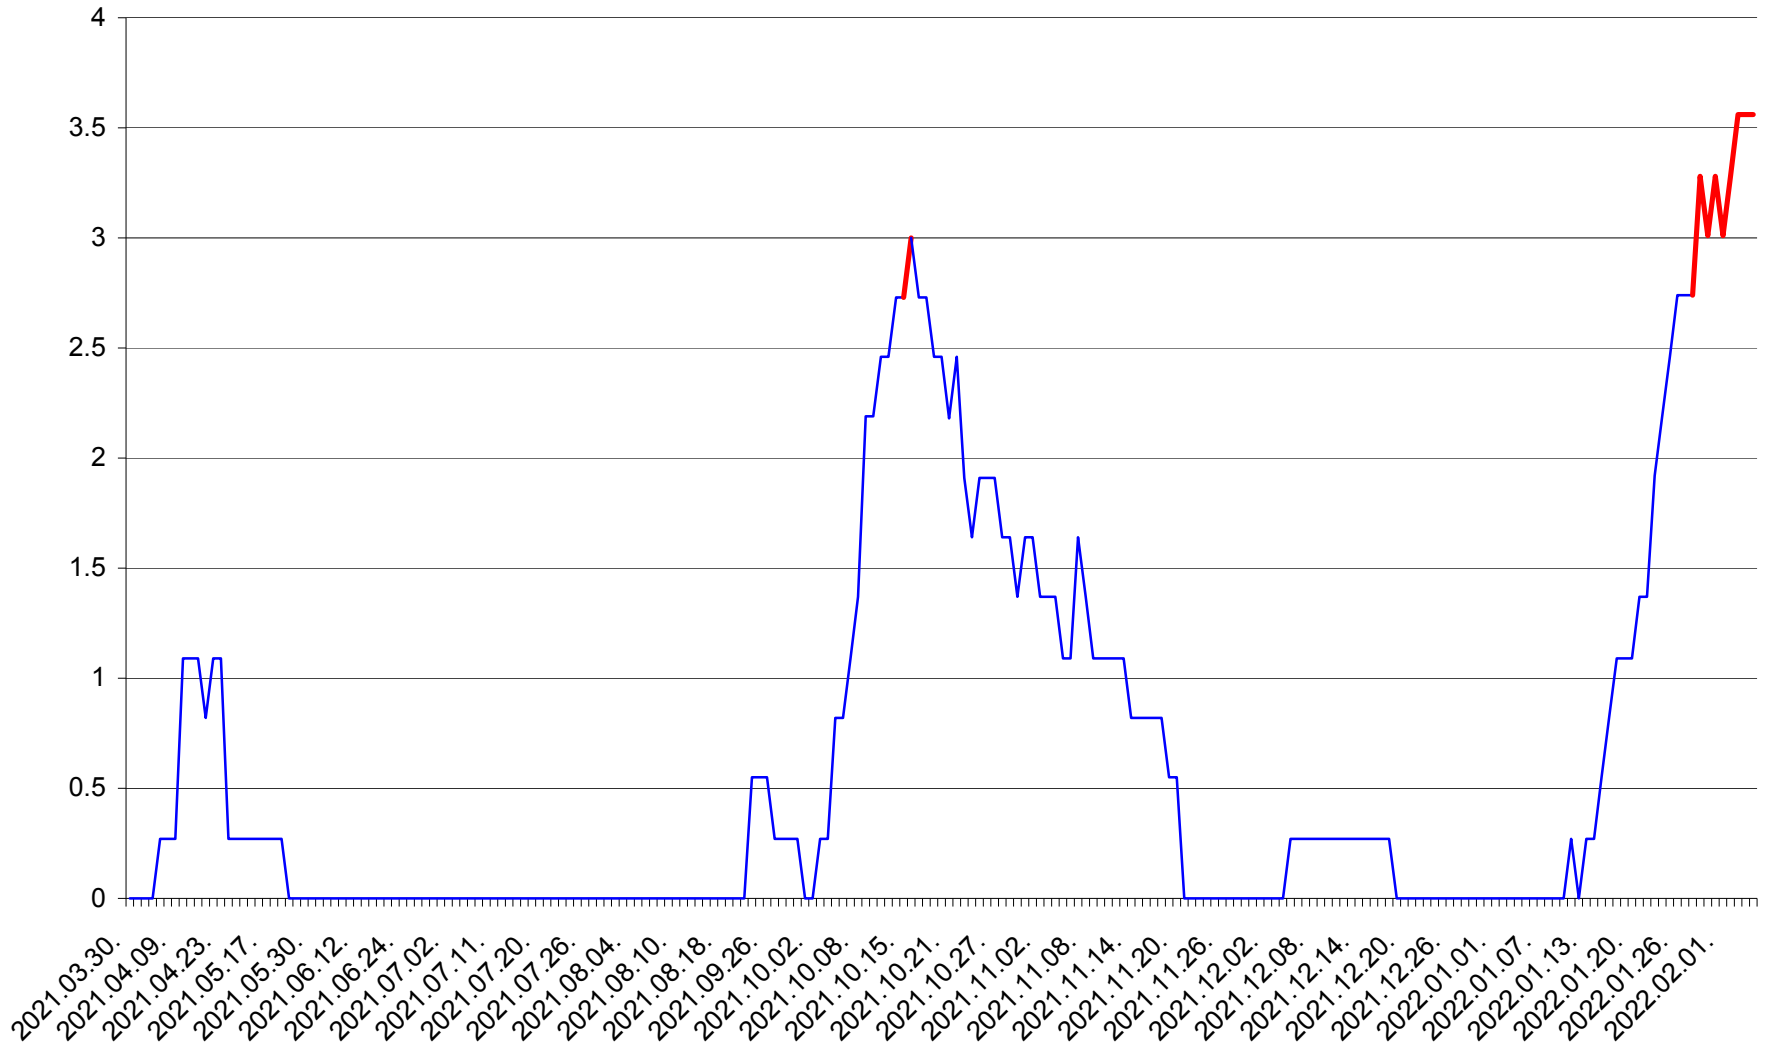

FELICENI - Evolutia incidentei cumulate pe 14 zile la % de locuitori
2021.04.01. - 2022.02.05.

FRUMOASA - Evolutia incidentei cumulate pe 14 zile la ‰ de locuitori
2021.04.01. - 2022.02.05.

GĂLĂUȚAȘ - Evolutia incidentei cumulate pe 14 zile la ‰ de locuitori
2021.04.01. - 2022.02.05.

MUNICIPIUL GHEORGHENI - Evolutia incidentei cumulate pe 14 zile la % de locuitori
2021.04.01. - 2022.02.05.

JOSENI - Evolutia incidentei cumulate pe 14 zile la ‰ de locuitori
2021.04.01. - 2022.02.05.

LĂZAREA - Evolutia incidentei cumulate pe 14 zile la % de locuitori
2021.04.01. - 2022.02.05.

LELICENI - Evolutia incidentei cumulate pe 14 zile la % de locuitori
2021.04.01. - 2022.02.05.

LUETA - Evolutia incidentei cumulate pe 14 zile la ‰ de locuitori
2021.04.01. - 2022.02.05.

LUNCA DE JOS - Evolutia incidentei cumulate pe 14 zile la ‰ de locuitori
2021.04.01. - 2022.02.05.