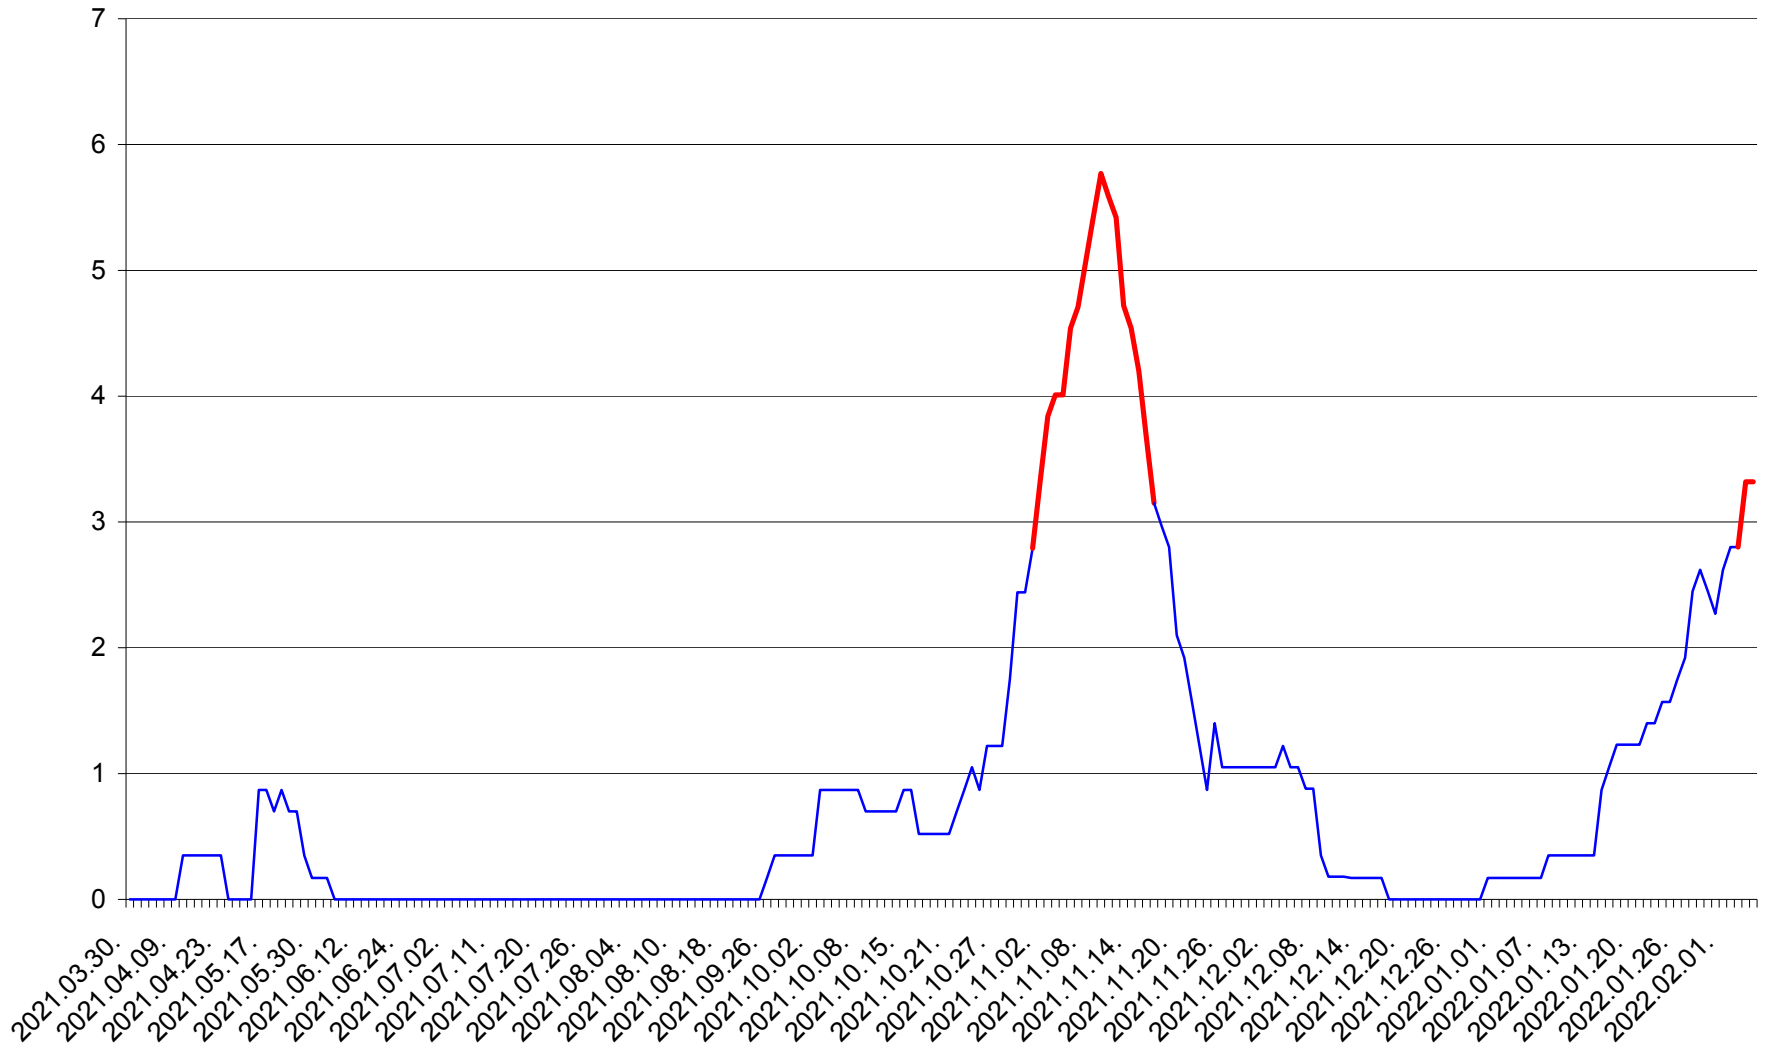

ORAȘ BĂLAN - Evoluția incidenței cumulate pe 14 zile la ‰ de locuitori
2021.04.01. - 2022.02.05.

BILBOR - Evolutia incidentei cumulate pe 14 zile la ‰ de locuitori
2021.04.01. - 2022.02.05.

ORAŞ BORSEC - Evolutia incidentei cumulate pe 14 zile la ‰ de locuitori
2021.04.01. - 2022.02.05.

CORBU - Evolutia incidentei cumulate pe 14 zile la ‰ de locuitori
2021.04.01. - 2022.02.05.

CORUND - Evolutia incidentei cumulate pe 14 zile la ‰ de locuitori
2021.04.01. - 2022.02.05.

COZMENI - Evolutia incidentei cumulate pe 14 zile la ‰ de locuitori
2021.04.01. - 2022.02.05.

ORAȘ CRISTURU SECUIESC - Evolutia incidentei cumulate pe 14 zile la ‰ de locuitori
2021.04.01. - 2022.02.05.

DĂNEȘTI - Evolutia incidentei cumulate pe 14 zile la ‰ de locuitori
2021.04.01. - 2022.02.05.

DÂRJIU - Evolutia incidentei cumulate pe 14 zile la ‰ de locuitori
2021.04.01. - 2022.02.05.

DEALU - Evolutia incidentei cumulate pe 14 zile la ‰ de locuitori
2021.04.01. - 2022.02.05.

DITRĂU - Evolutia incidentei cumulate pe 14 zile la ‰ de locuitori
2021.04.01. - 2022.02.05.