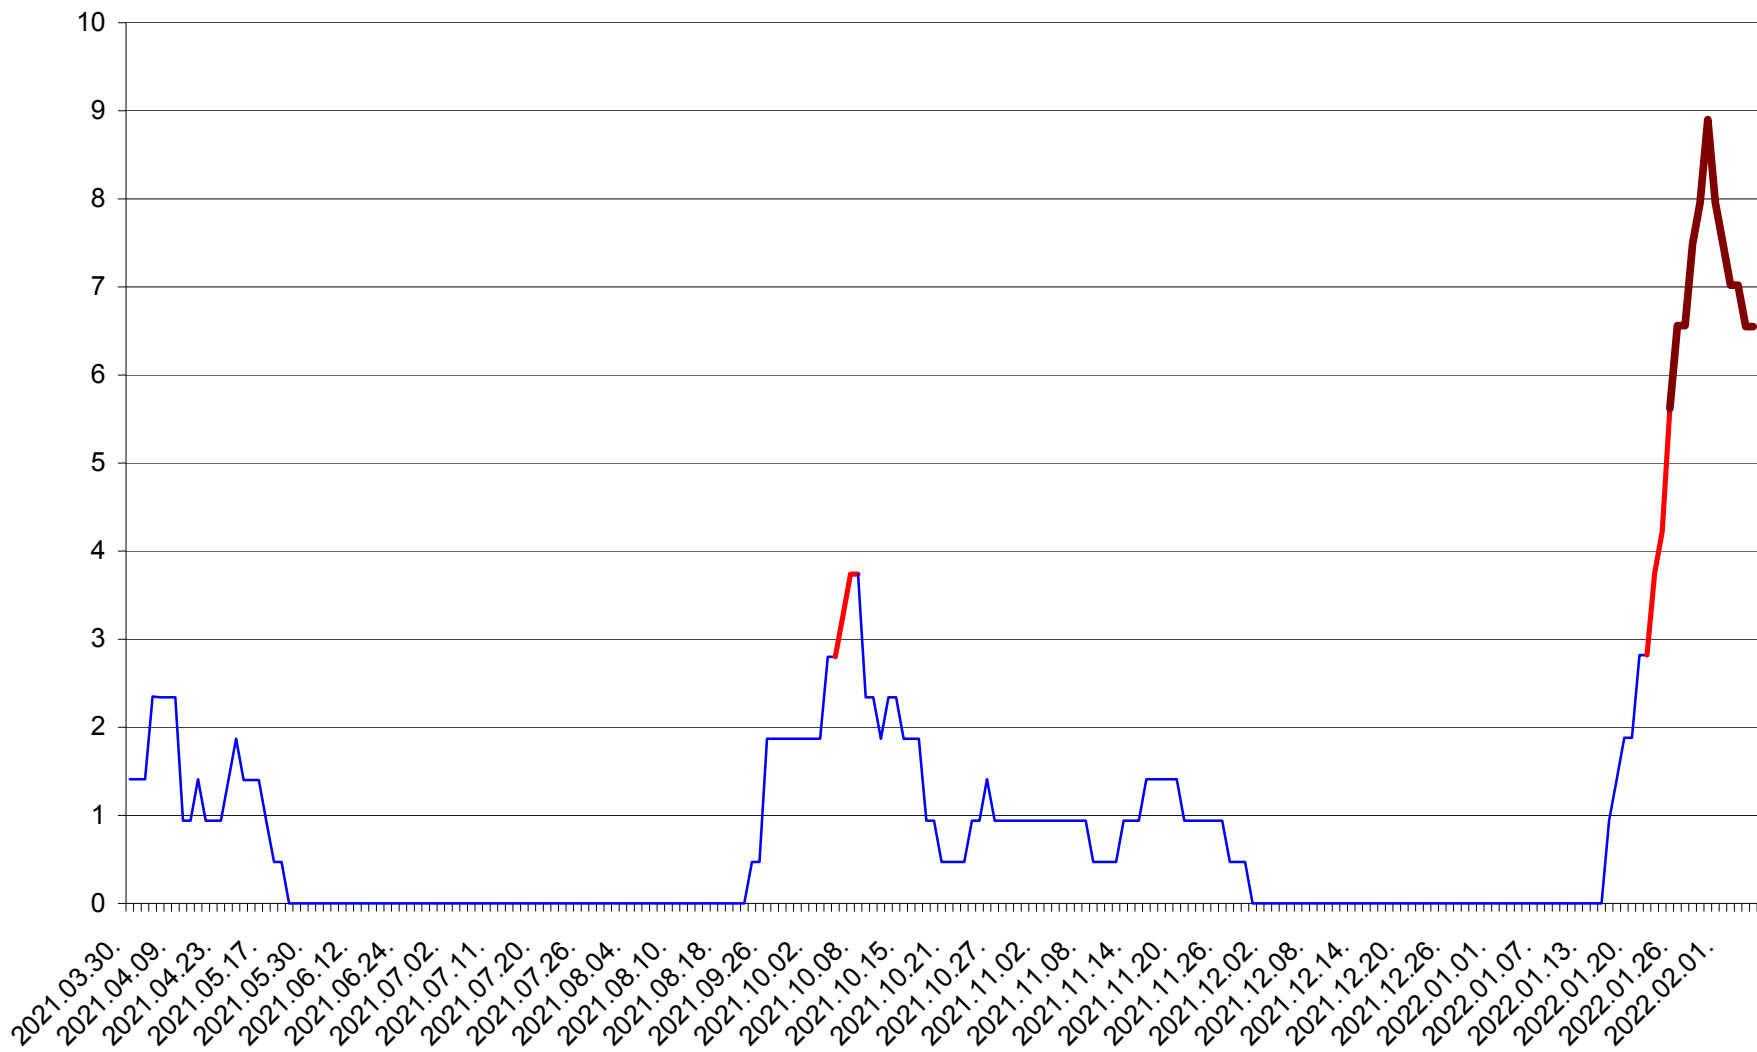

SECUIENI - Evolutia incidentei cumulate pe 14 zile la % de locuitori
2021.04.01. - 2022.02.05.