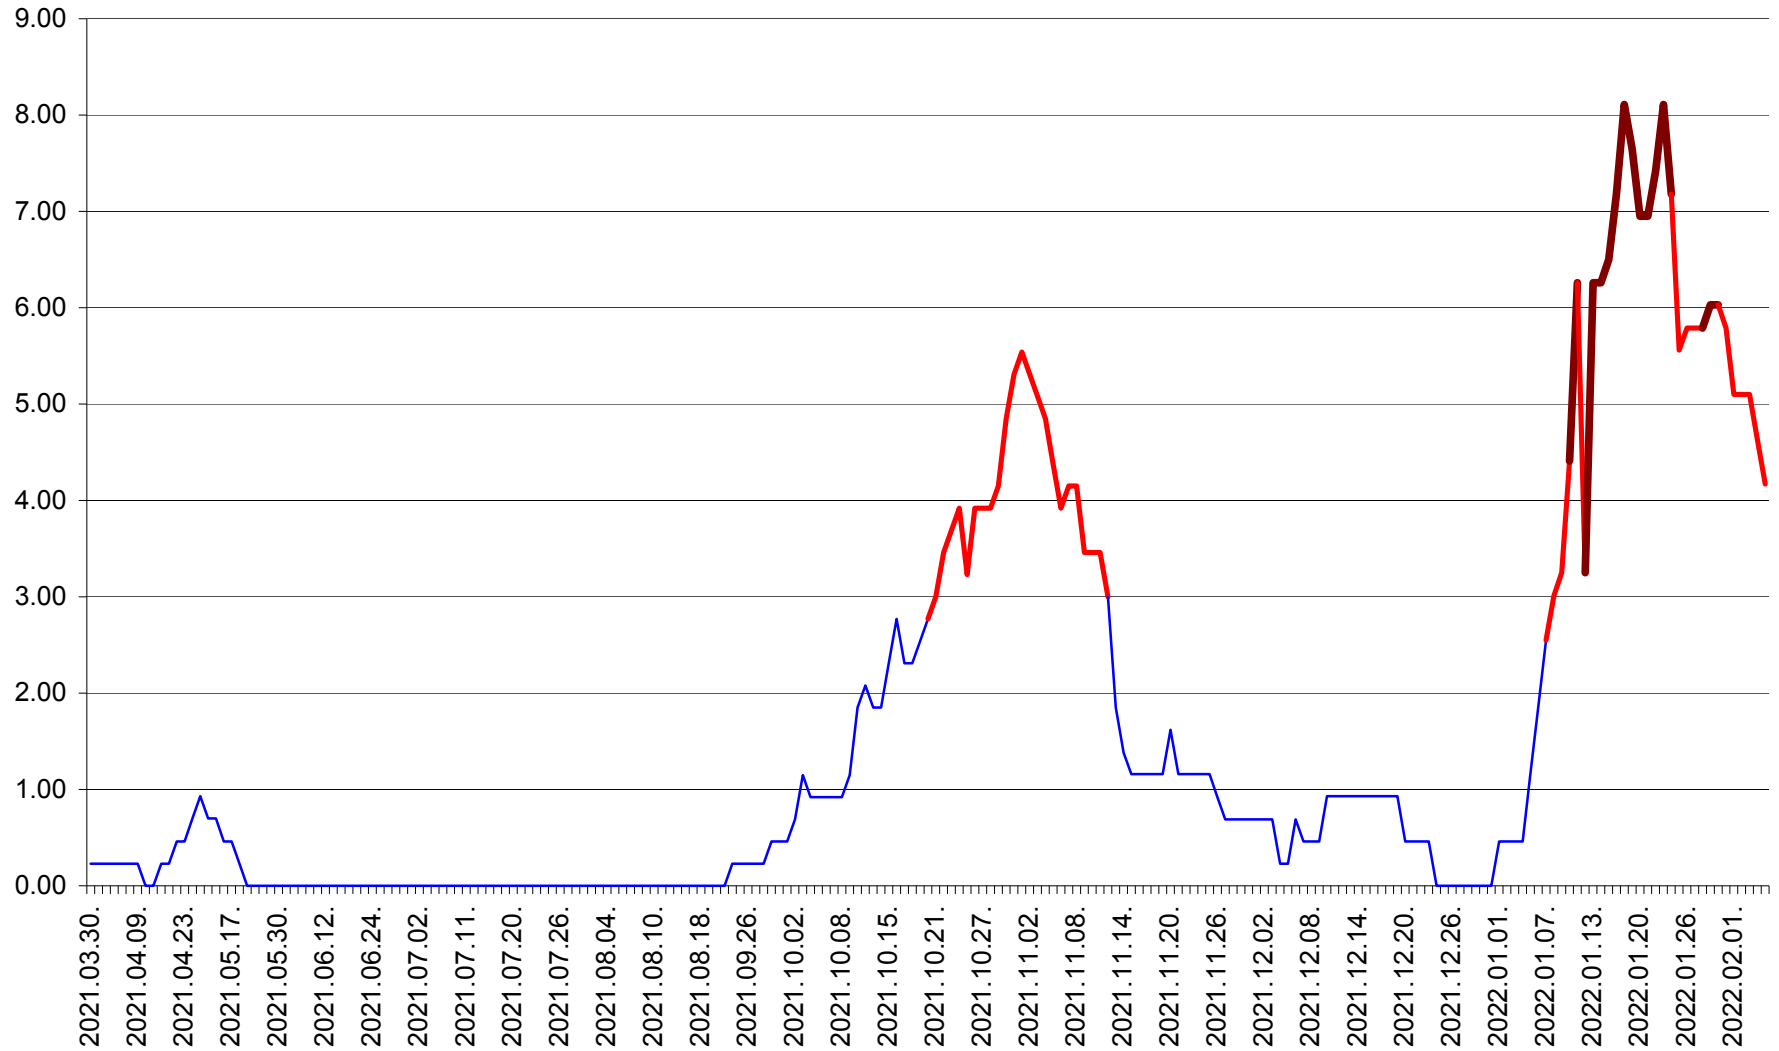

ORAȘ BĂLAN - Evoluția incidenței cumulate pe 14 zile la ‰ de locuitori
2021.04.01. - 2022.02.05.

BILBOR - Evolutia incidentei cumulate pe 14 zile la ‰ de locuitori
2021.04.01. - 2022.02.05.

ORAŞ BORSEC - Evolutia incidentei cumulate pe 14 zile la ‰ de locuitori
2021.04.01. - 2022.02.05.

BRĂDEȘTI - Evolutia incidentei cumulate pe 14 zile la ‰ de locuitori
2021.04.01. - 2022.02.05.

CĂPÂLNIȚA - Evoluția incidenței cumulate pe 14 zile la ‰ de locuitori
2021.04.01. - 2022.02.05.

CÂRȚA - Evolutia incidentei cumulate pe 14 zile la ‰ de locuitori
2021.04.01. - 2022.02.05.

CICEU - Evolutia incidentei cumulate pe 14 zile la ‰ de locuitori
2021.04.01. - 2022.02.05.

CIUCSÂNGEORGIU - Evolutia incidentei cumulate pe 14 zile la % de locuitori
2021.04.01. - 2022.02.05.

CIUMANI - Evolutia incidentei cumulate pe 14 zile la ‰ de locuitori
2021.04.01. - 2022.02.05.

CORBU - Evolutia incidentei cumulate pe 14 zile la ‰ de locuitori
2021.04.01. - 2022.02.05.

CORUND - Evolutia incidentei cumulate pe 14 zile la ‰ de locuitori
2021.04.01. - 2022.02.05.

COZMENI - Evolutia incidentei cumulate pe 14 zile la ‰ de locuitori
2021.04.01. - 2022.02.05.