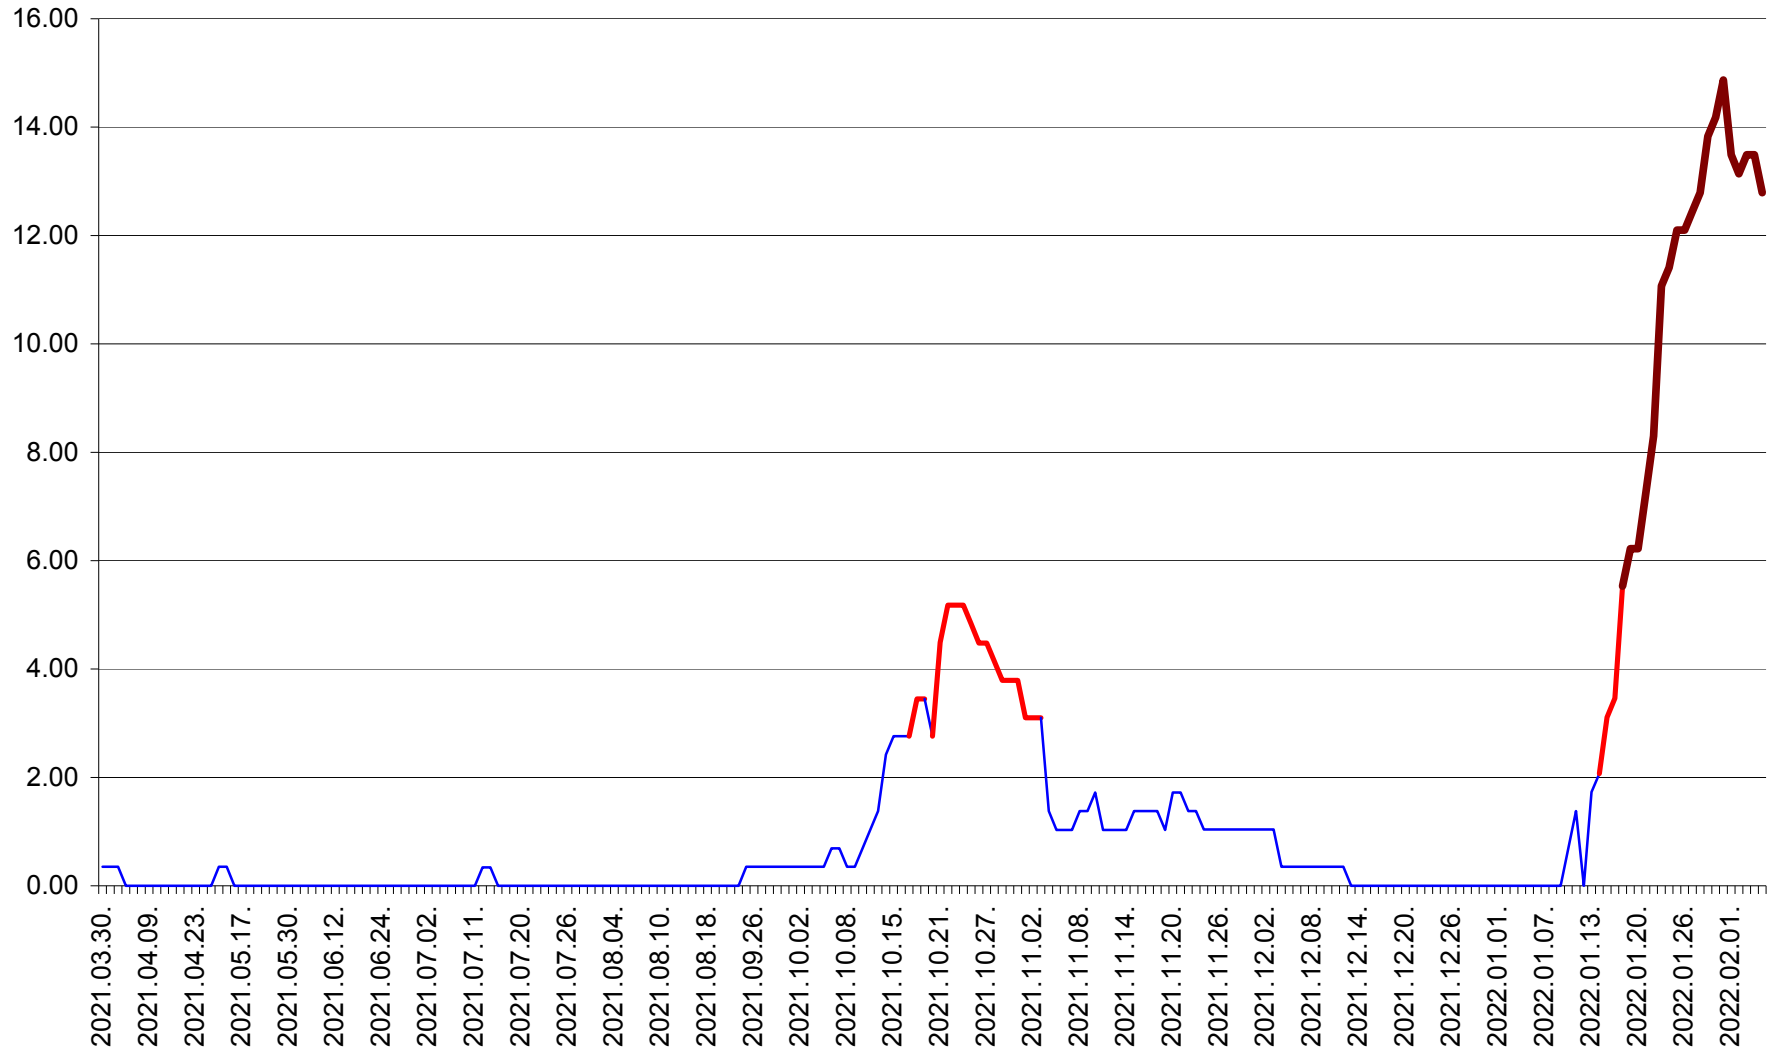

ORAȘ BĂLAN - Evoluția incidenței cumulate pe 14 zile la ‰ de locuitori
2021.04.01. - 2022.02.05.

BILBOR - Evolutia incidentei cumulate pe 14 zile la ‰ de locuitori
2021.04.01. - 2022.02.05.

ORAŞ BORSEC - Evolutia incidentei cumulate pe 14 zile la ‰ de locuitori
2021.04.01. - 2022.02.05.

BRĂDEȘTI - Evolutia incidentei cumulate pe 14 zile la ‰ de locuitori
2021.04.01. - 2022.02.05.

CĂPÂLNIȚA - Evoluția incidenței cumulate pe 14 zile la ‰ de locuitori
2021.04.01. - 2022.02.05.

CÂRȚA - Evolutia incidentei cumulate pe 14 zile la ‰ de locuitori
2021.04.01. - 2022.02.05.

CICEU - Evolutia incidentei cumulate pe 14 zile la ‰ de locuitori
2021.04.01. - 2022.02.05.

CIUCSÂNGEORGIU - Evolutia incidentei cumulate pe 14 zile la % de locuitori
2021.04.01. - 2022.02.05.

CIUMANI - Evolutia incidentei cumulate pe 14 zile la ‰ de locuitori
2021.04.01. - 2022.02.05.

CORBU - Evolutia incidentei cumulate pe 14 zile la ‰ de locuitori
2021.04.01. - 2022.02.05.

CORUND - Evolutia incidentei cumulate pe 14 zile la ‰ de locuitori
2021.04.01. - 2022.02.05.

COZMENI - Evolutia incidentei cumulate pe 14 zile la ‰ de locuitori
2021.04.01. - 2022.02.05.