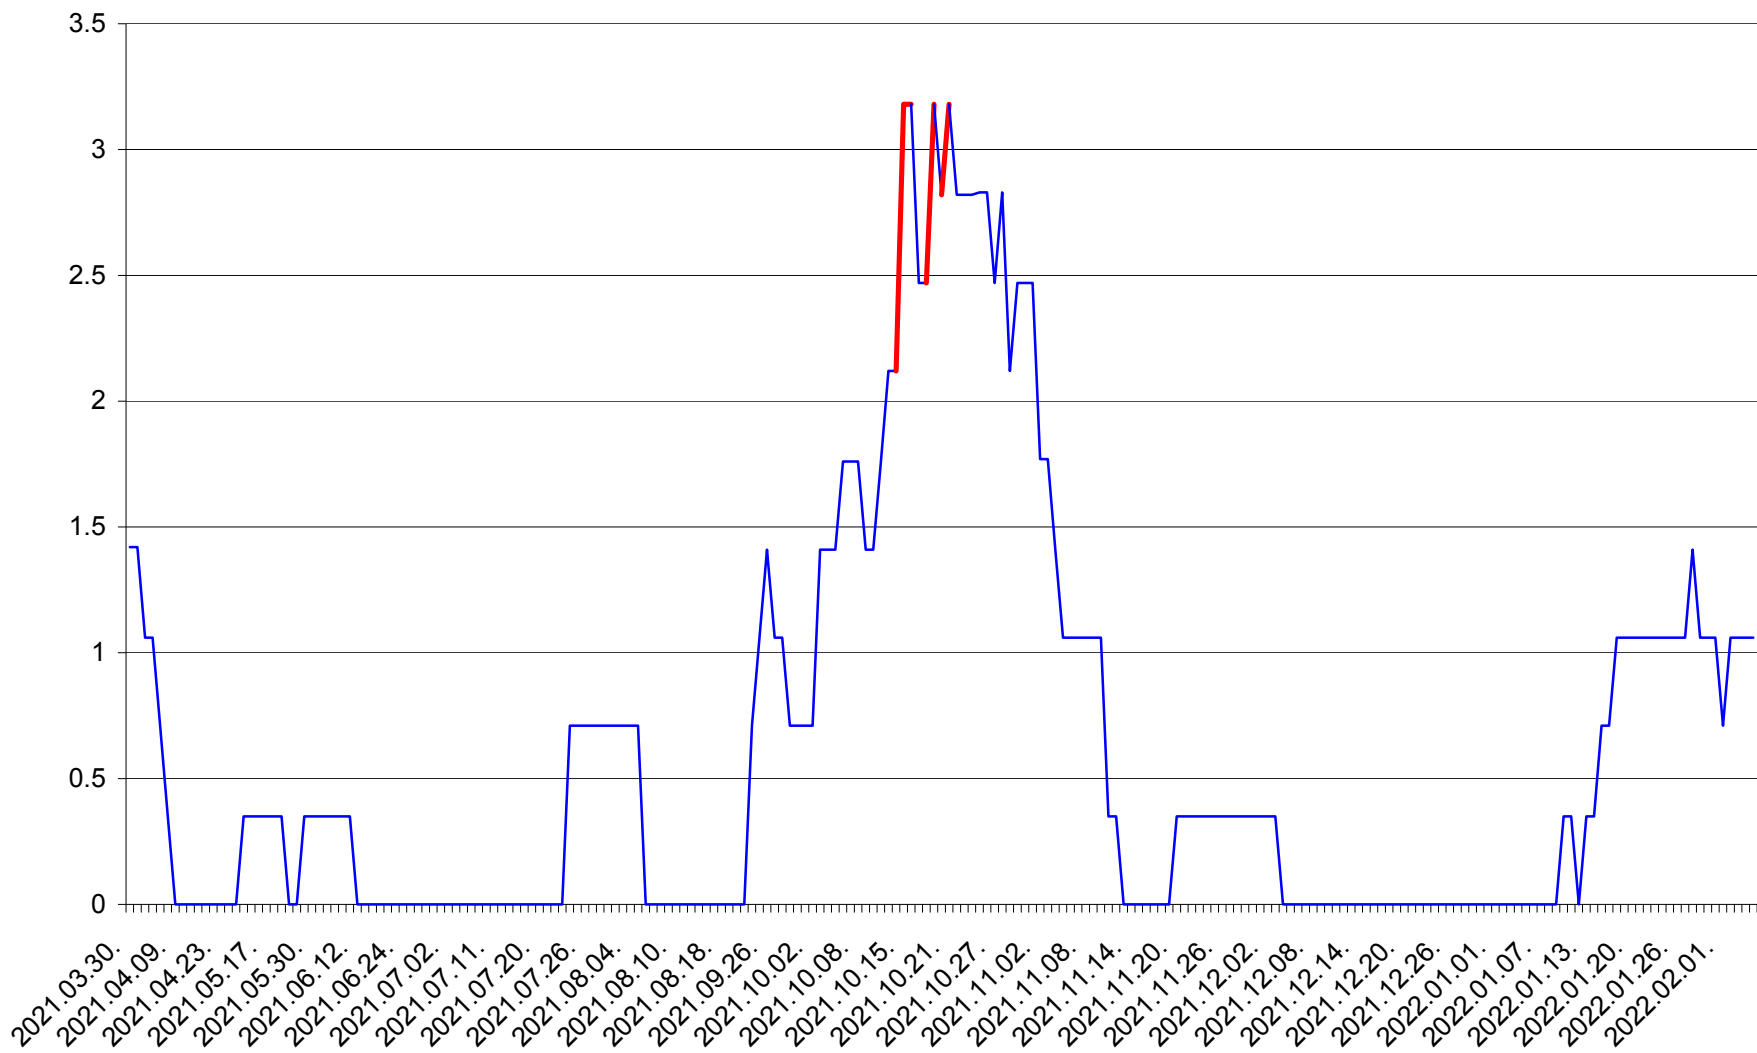

PORUMBENI - Evolutia incidentei cumulate pe 14 zile la ‰ de locuitori
2021.04.01. - 2022.02.05.