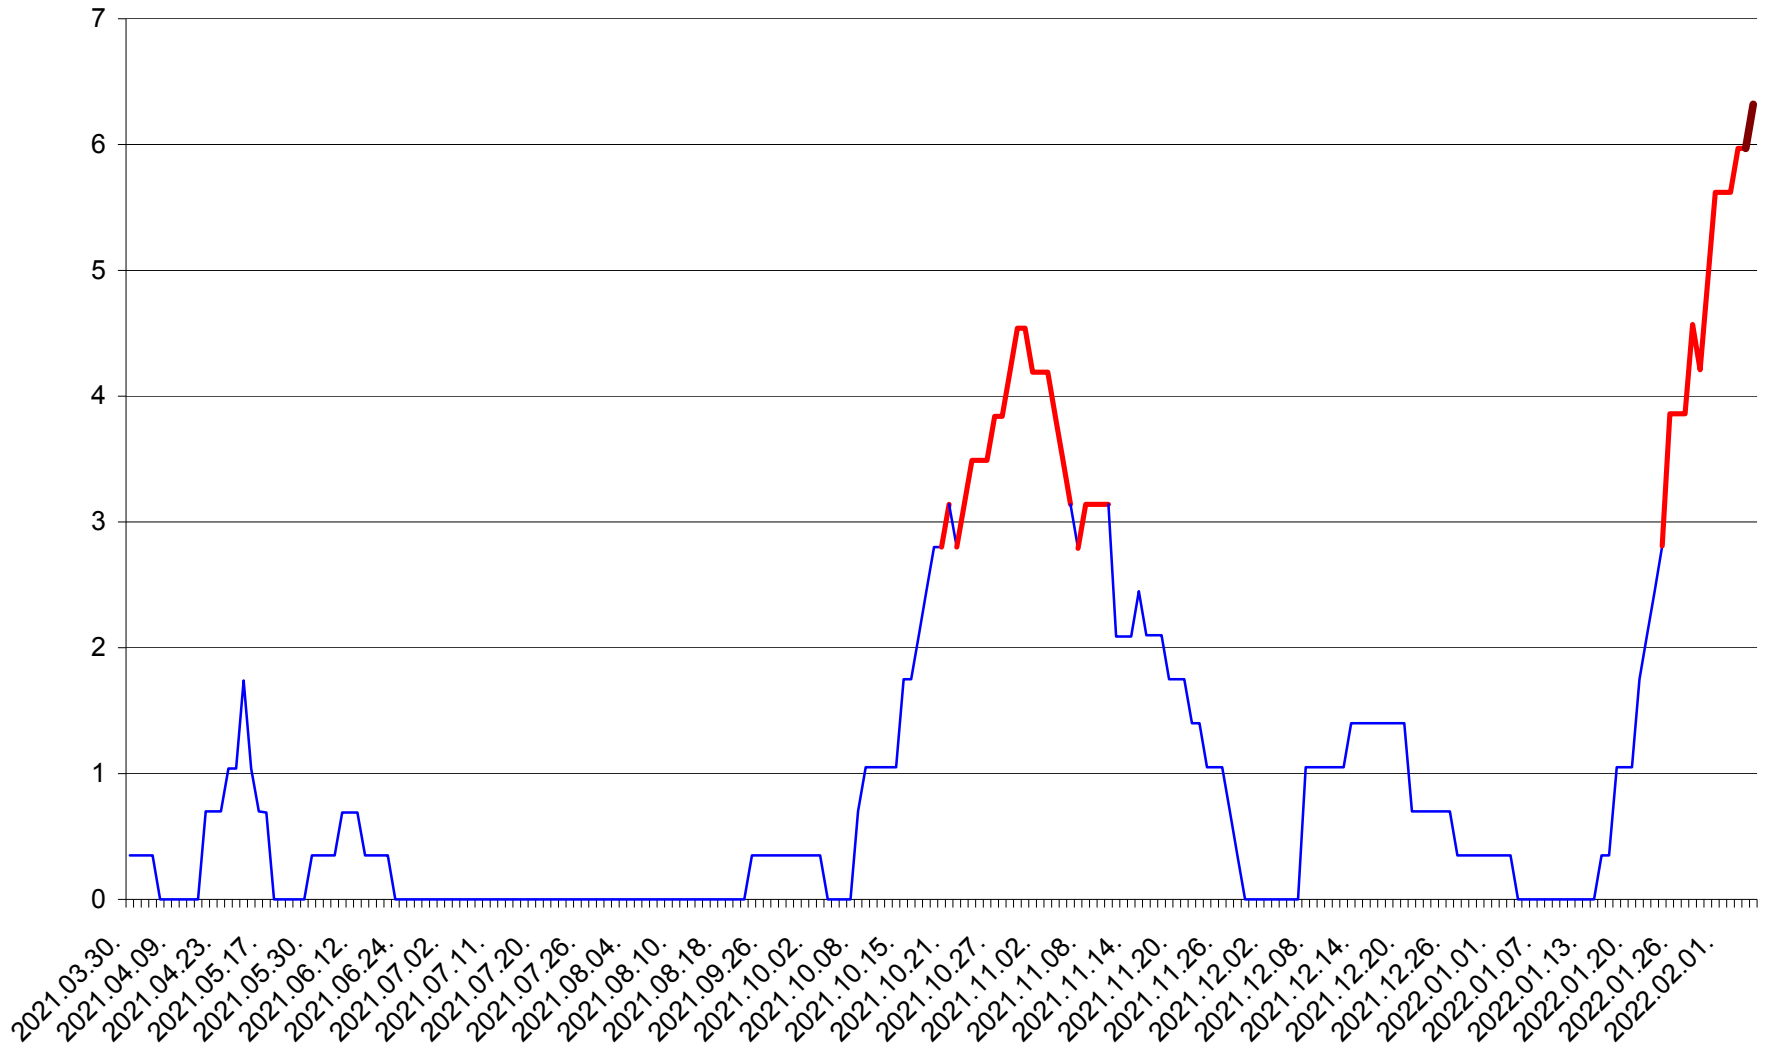

SICULENI - Evolutia incidentei cumulate pe 14 zile la ‰ de locuitori
2021.04.01. - 2022.02.05.