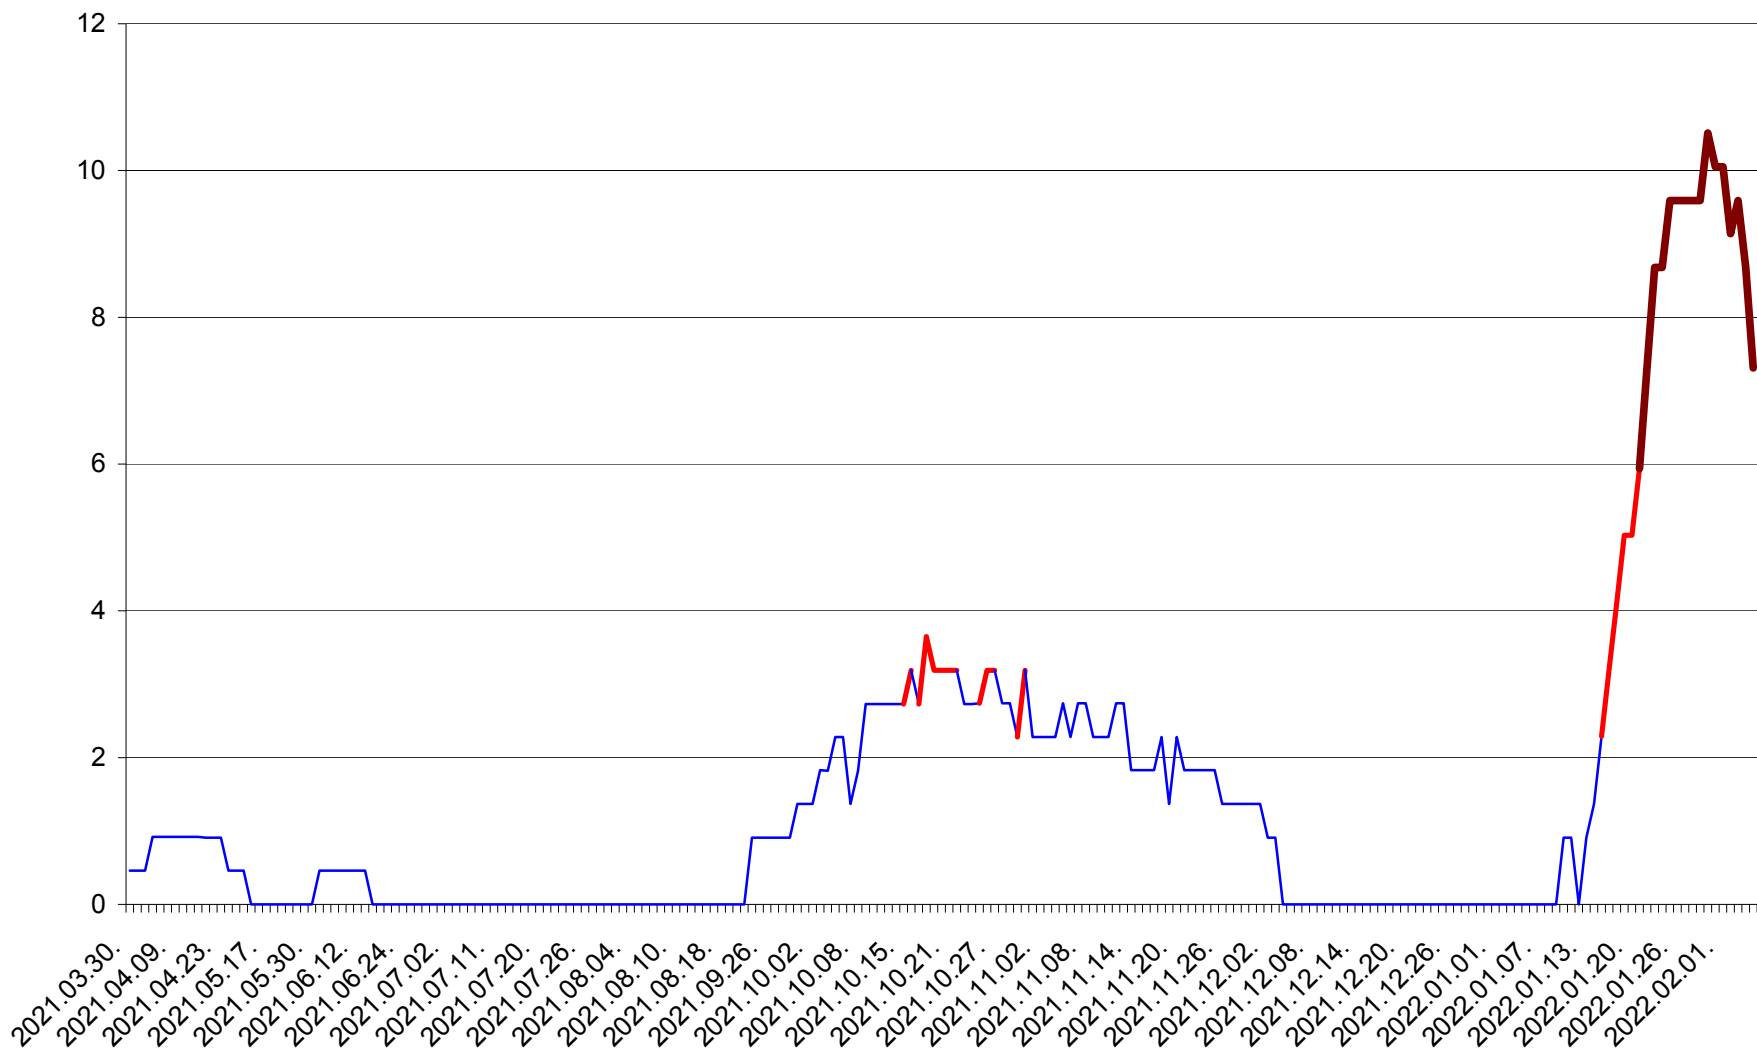

CICEU - Evolutia incidentei cumulate pe 14 zile la ‰ de locuitori
2021.04.01. - 2022.02.05.

CIUCSÂNGEORGIU - Evolutia incidentei cumulate pe 14 zile la % de locuitori
2021.04.01. - 2022.02.05.

CIUMANI - Evolutia incidentei cumulate pe 14 zile la ‰ de locuitori
2021.04.01. - 2022.02.05.

CORBU - Evolutia incidentei cumulate pe 14 zile la ‰ de locuitori
2021.04.01. - 2022.02.05.

CORUND - Evolutia incidentei cumulate pe 14 zile la ‰ de locuitori
2021.04.01. - 2022.02.05.

COZMENI - Evolutia incidentei cumulate pe 14 zile la ‰ de locuitori
2021.04.01. - 2022.02.05.

ORAȘ CRISTURU SECUIESC - Evolutia incidentei cumulate pe 14 zile la ‰ de locuitori
2021.04.01. - 2022.02.05.

DĂNEȘTI - Evolutia incidentei cumulate pe 14 zile la ‰ de locuitori
2021.04.01. - 2022.02.05.

DÂRJIU - Evolutia incidentei cumulate pe 14 zile la ‰ de locuitori
2021.04.01. - 2022.02.05.

DEALU - Evolutia incidentei cumulate pe 14 zile la ‰ de locuitori
2021.04.01. - 2022.02.05.

DITRĂU - Evolutia incidentei cumulate pe 14 zile la ‰ de locuitori
2021.04.01. - 2022.02.05.