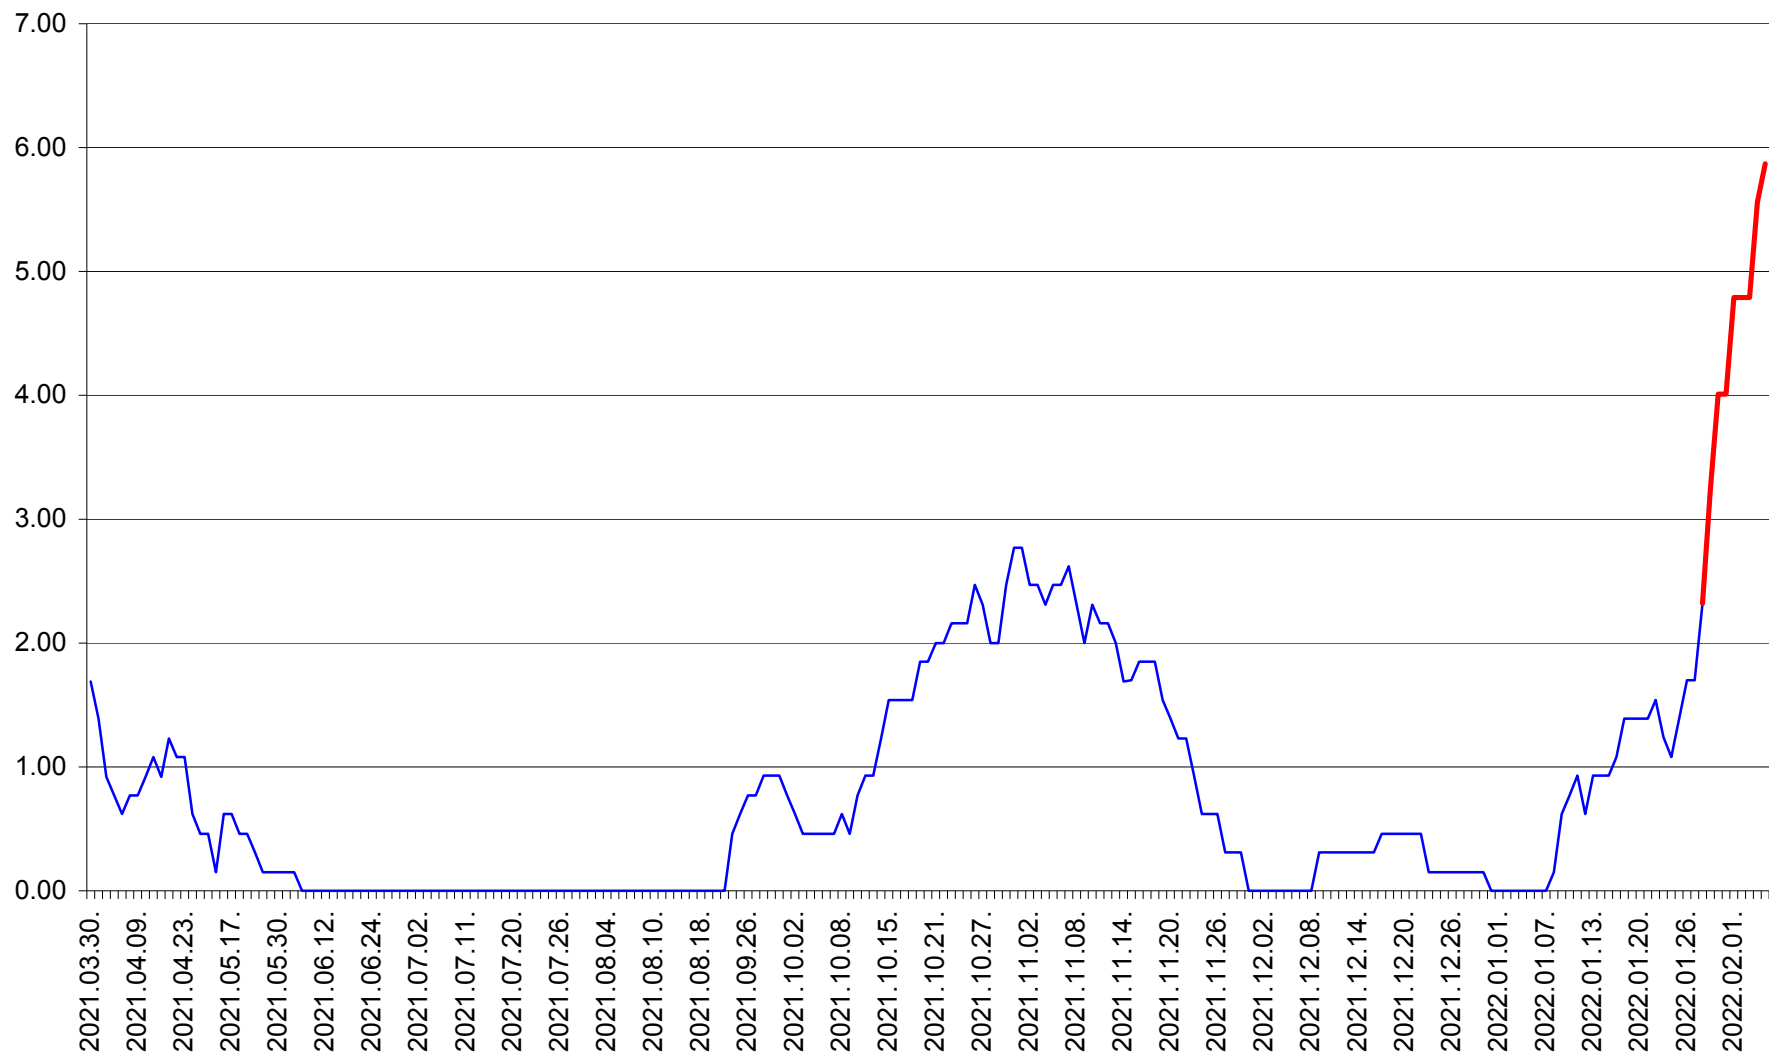

ORAȘ BĂLAN - Evoluția incidenței cumulate pe 14 zile la ‰ de locuitori
2021.04.01. - 2022.02.05.

BILBOR - Evolutia incidentei cumulate pe 14 zile la ‰ de locuitori
2021.04.01. - 2022.02.05.

ORAŞ BORSEC - Evolutia incidentei cumulate pe 14 zile la ‰ de locuitori
2021.04.01. - 2022.02.05.

BRĂDEȘTI - Evolutia incidentei cumulate pe 14 zile la ‰ de locuitori
2021.04.01. - 2022.02.05.

CĂPÂLNIȚA - Evoluția incidenței cumulate pe 14 zile la ‰ de locuitori
2021.04.01. - 2022.02.05.

CÂRȚA - Evolutia incidentei cumulate pe 14 zile la ‰ de locuitori
2021.04.01. - 2022.02.05.

CICEU - Evolutia incidentei cumulate pe 14 zile la ‰ de locuitori
2021.04.01. - 2022.02.05.

CIUCSÂNGEORGIU - Evolutia incidentei cumulate pe 14 zile la % de locuitori
2021.04.01. - 2022.02.05.

CIUMANI - Evolutia incidentei cumulate pe 14 zile la ‰ de locuitori
2021.04.01. - 2022.02.05.

CORBU - Evolutia incidentei cumulate pe 14 zile la ‰ de locuitori
2021.04.01. - 2022.02.05.

CORUND - Evolutia incidentei cumulate pe 14 zile la ‰ de locuitori
2021.04.01. - 2022.02.05.

COZMENI - Evolutia incidentei cumulate pe 14 zile la ‰ de locuitori
2021.04.01. - 2022.02.05.