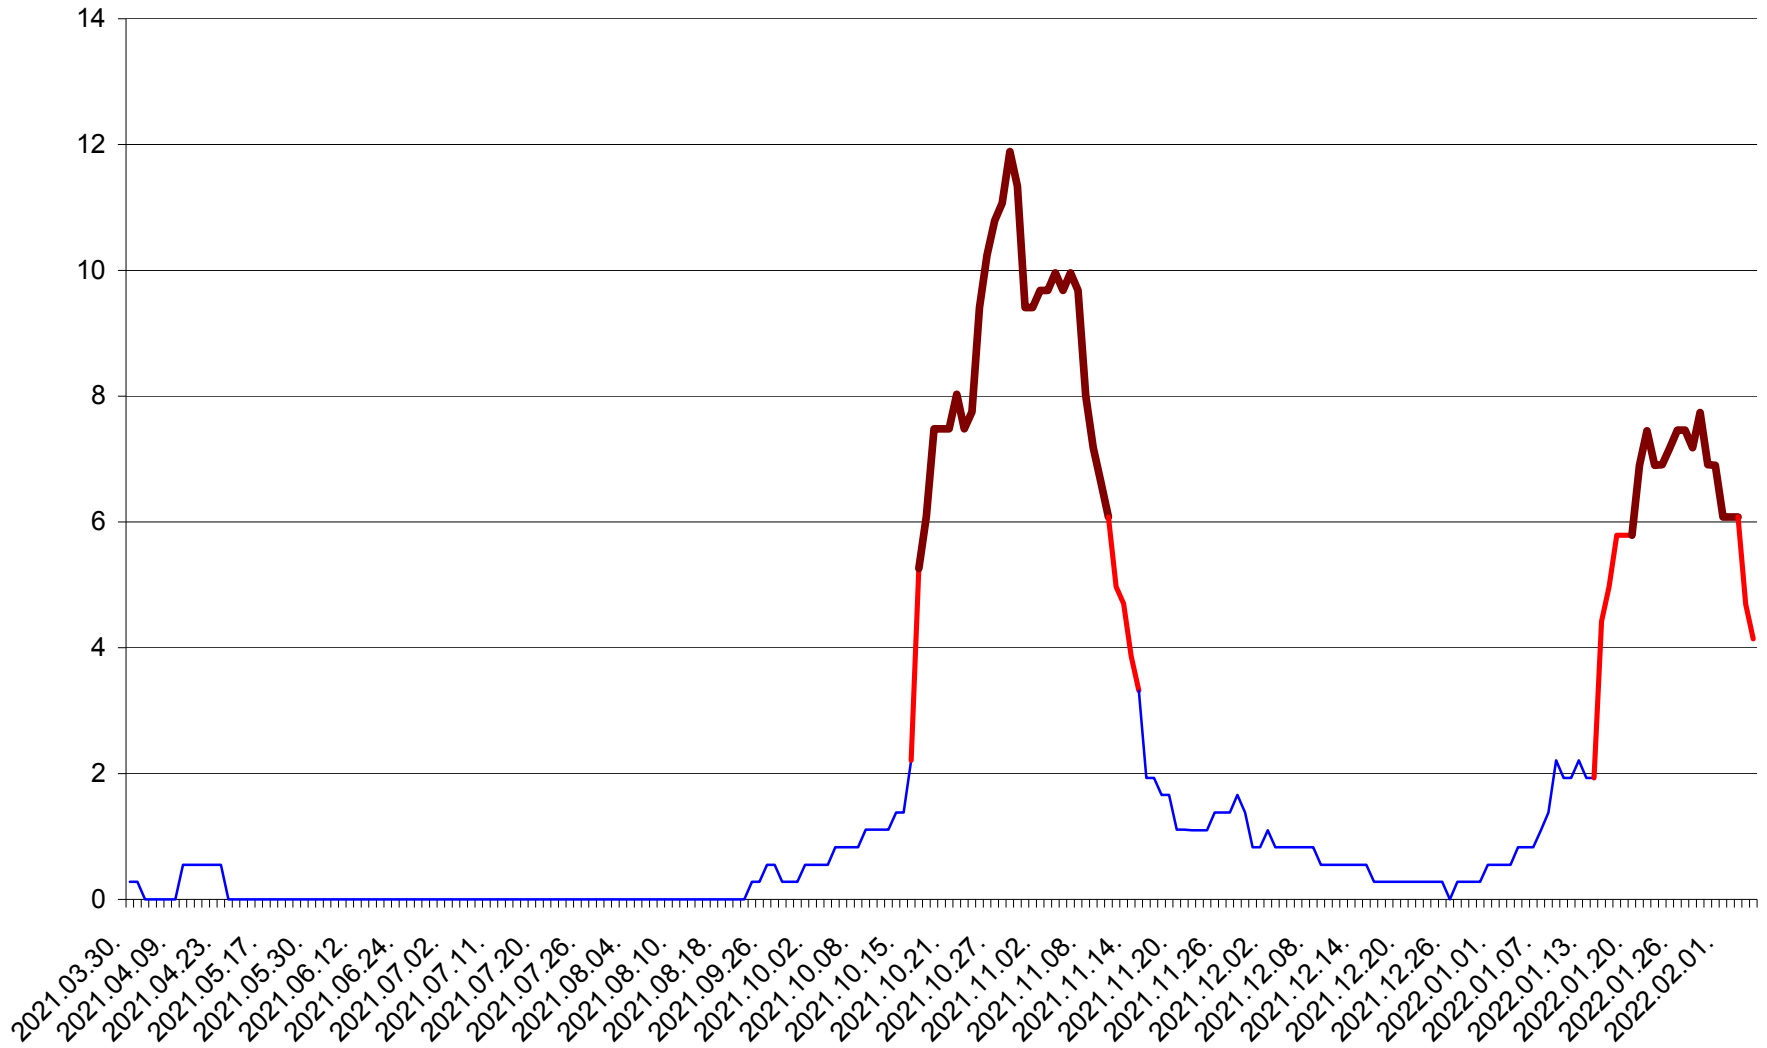

DÂRJIU - Evolutia incidentei cumulate pe 14 zile la ‰ de locuitori
2021.04.01. - 2022.02.05.

DEALU - Evolutia incidentei cumulate pe 14 zile la ‰ de locuitori
2021.04.01. - 2022.02.05.

DITRĂU - Evolutia incidentei cumulate pe 14 zile la ‰ de locuitori
2021.04.01. - 2022.02.05.

FELICENI - Evolutia incidentei cumulate pe 14 zile la % de locuitori
2021.04.01. - 2022.02.05.

FRUMOASA - Evolutia incidentei cumulate pe 14 zile la ‰ de locuitori
2021.04.01. - 2022.02.05.

GĂLĂUȚAȘ - Evolutia incidentei cumulate pe 14 zile la ‰ de locuitori
2021.04.01. - 2022.02.05.

MUNICIPIUL GHEORGHENI - Evolutia incidentei cumulate pe 14 zile la % de locuitori
2021.04.01. - 2022.02.05.

JOSENI - Evolutia incidentei cumulate pe 14 zile la ‰ de locuitori
2021.04.01. - 2022.02.05.

LĂZAREA - Evolutia incidentei cumulate pe 14 zile la % de locuitori
2021.04.01. - 2022.02.05.

LELICENI - Evolutia incidentei cumulate pe 14 zile la % de locuitori
2021.04.01. - 2022.02.05.

LUETA - Evolutia incidentei cumulate pe 14 zile la ‰ de locuitori
2021.04.01. - 2022.02.05.

LUNCA DE JOS - Evolutia incidentei cumulate pe 14 zile la ‰ de locuitori
2021.04.01. - 2022.02.05.