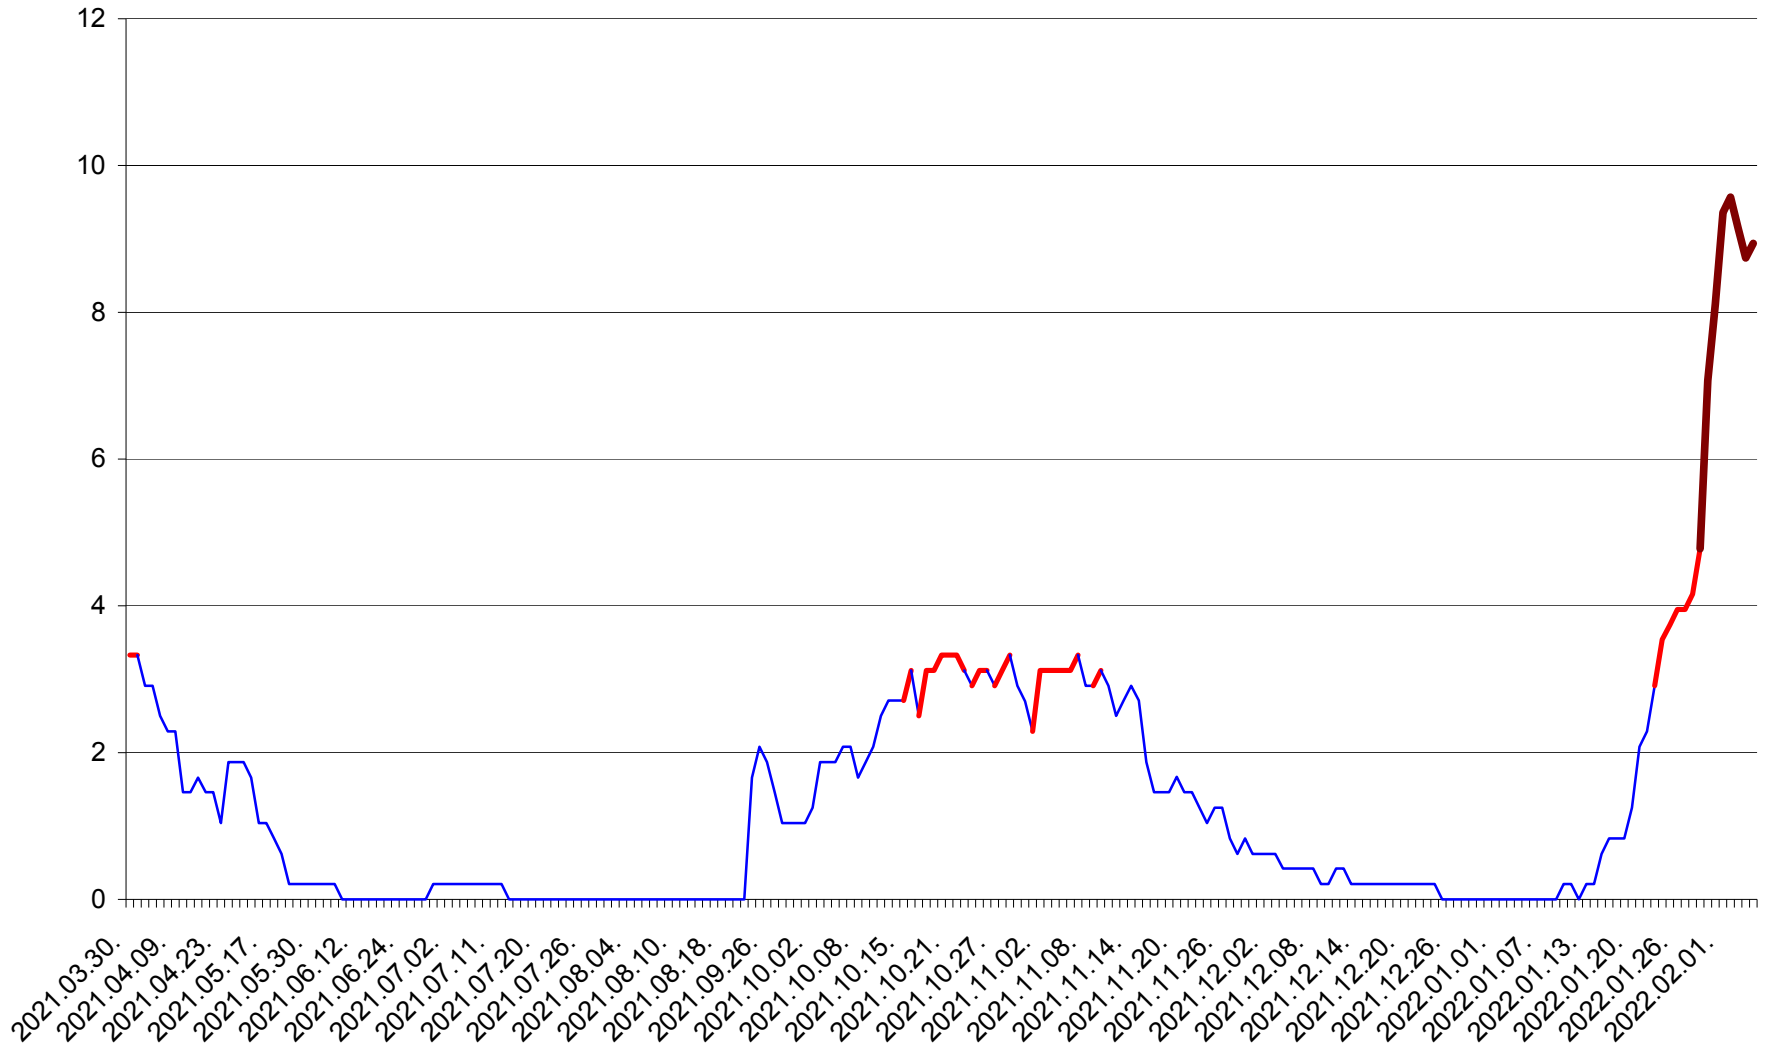

MUNICIPIUL GHEORGHENI - Evolutia incidentei cumulate pe 14 zile la % de locuitori
2021.04.01. - 2022.02.05.

JOSENI - Evolutia incidentei cumulate pe 14 zile la ‰ de locuitori
2021.04.01. - 2022.02.05.

LĂZAREA - Evolutia incidentei cumulate pe 14 zile la % de locuitori
2021.04.01. - 2022.02.05.

LELICENI - Evolutia incidentei cumulate pe 14 zile la % de locuitori
2021.04.01. - 2022.02.05.

LUETA - Evolutia incidentei cumulate pe 14 zile la ‰ de locuitori
2021.04.01. - 2022.02.05.

LUNCA DE JOS - Evolutia incidentei cumulate pe 14 zile la ‰ de locuitori
2021.04.01. - 2022.02.05.

LUNCA DE SUS - Evolutia incidentei cumulate pe 14 zile la % de locuitori
2021.04.01. - 2022.02.05.

LUPENI - Evolutia incidentei cumulate pe 14 zile la ‰ de locuitori
2021.04.01. - 2022.02.05.

MĂDĂRAȘ - Evolutia incidentei cumulate pe 14 zile la ‰ de locuitori
2021.04.01. - 2022.02.05.