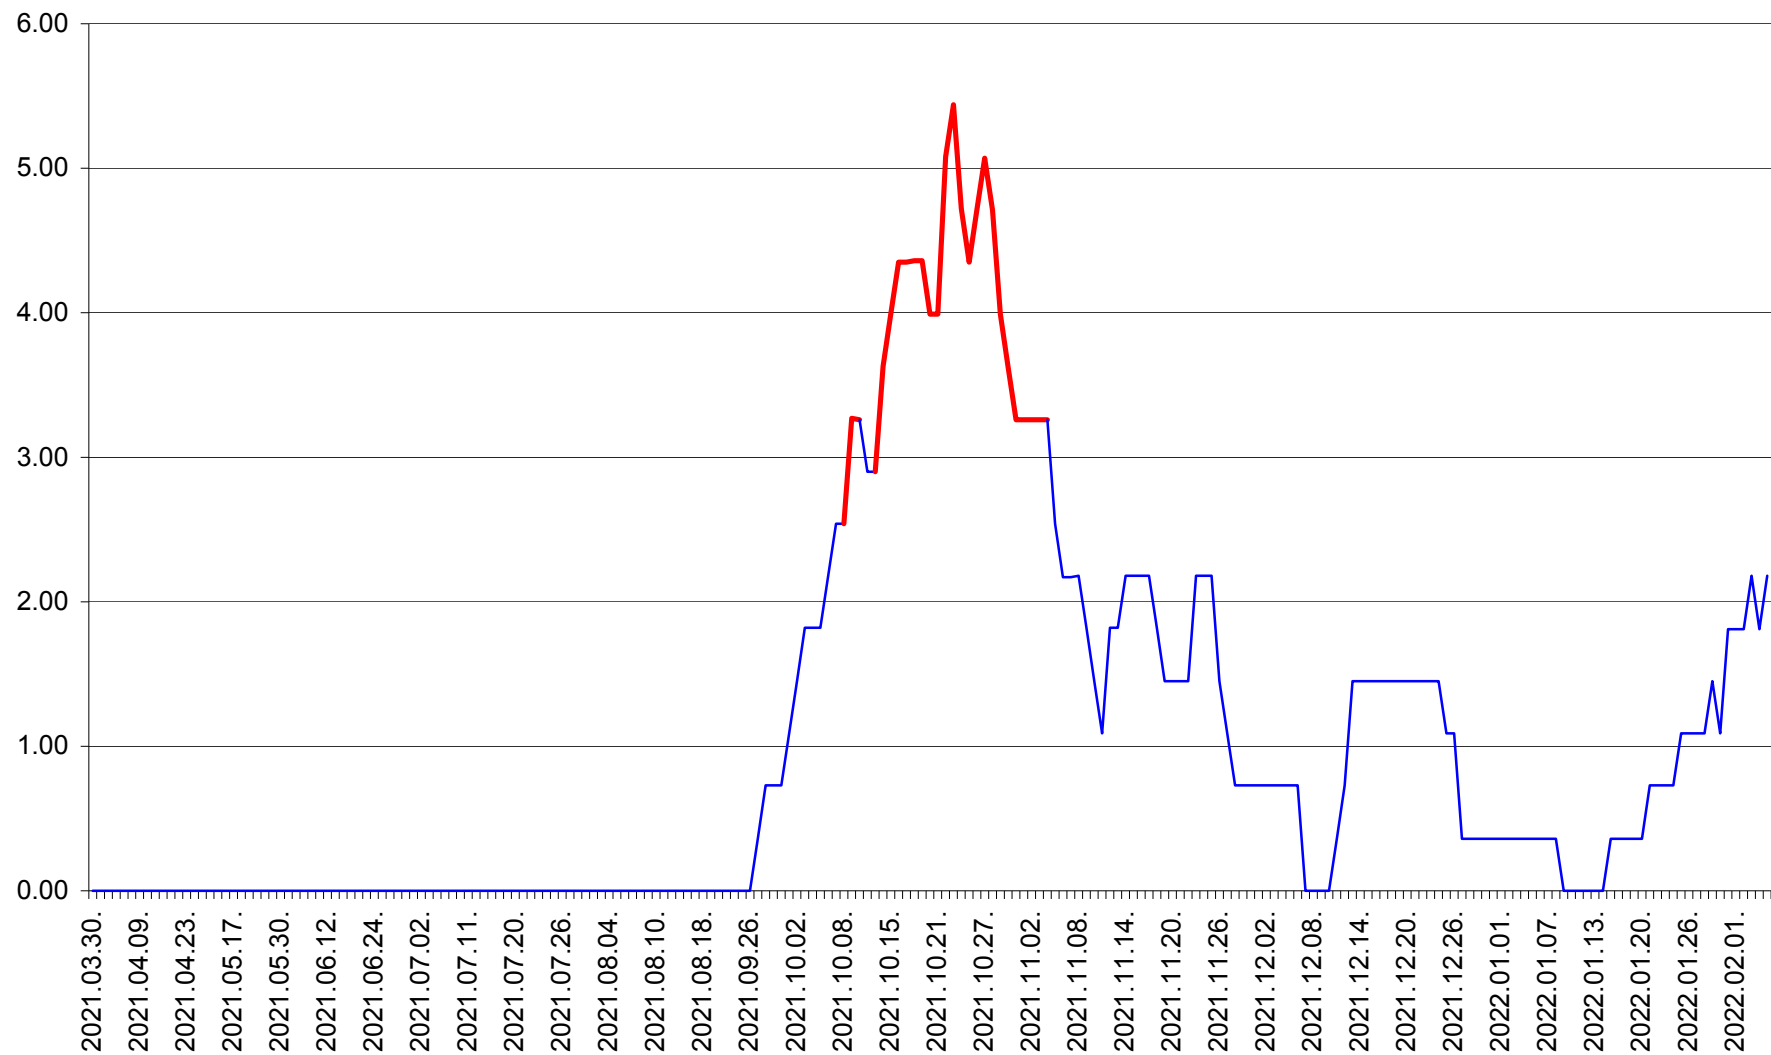

ATID - Evolutia incidentei cumulate pe 14 zile la % de locuitori
2021.04.01. - 2022.02.05.

AVRĂMEȘTI - Evolutia incidentei cumulate pe 14 zile la ‰ de locuitori
2021.04.01. - 2022.02.05.

ORAȘ BĂILE TUȘNAD - Evoluția incidenței cumulate pe 14 zile la ‰ de locuitori
2021.04.01. - 2022.02.05.

ORAȘ BĂLAN - Evoluția incidenței cumulate pe 14 zile la ‰ de locuitori
2021.04.01. - 2022.02.05.

BILBOR - Evolutia incidentei cumulate pe 14 zile la ‰ de locuitori
2021.04.01. - 2022.02.05.

ORAŞ BORSEC - Evolutia incidentei cumulate pe 14 zile la ‰ de locuitori
2021.04.01. - 2022.02.05.

BRĂDEȘTI - Evolutia incidentei cumulate pe 14 zile la ‰ de locuitori
2021.04.01. - 2022.02.05.

CĂPÂLNIȚA - Evoluția incidenței cumulate pe 14 zile la ‰ de locuitori
2021.04.01. - 2022.02.05.

CÂRȚA - Evolutia incidentei cumulate pe 14 zile la ‰ de locuitori
2021.04.01. - 2022.02.05.