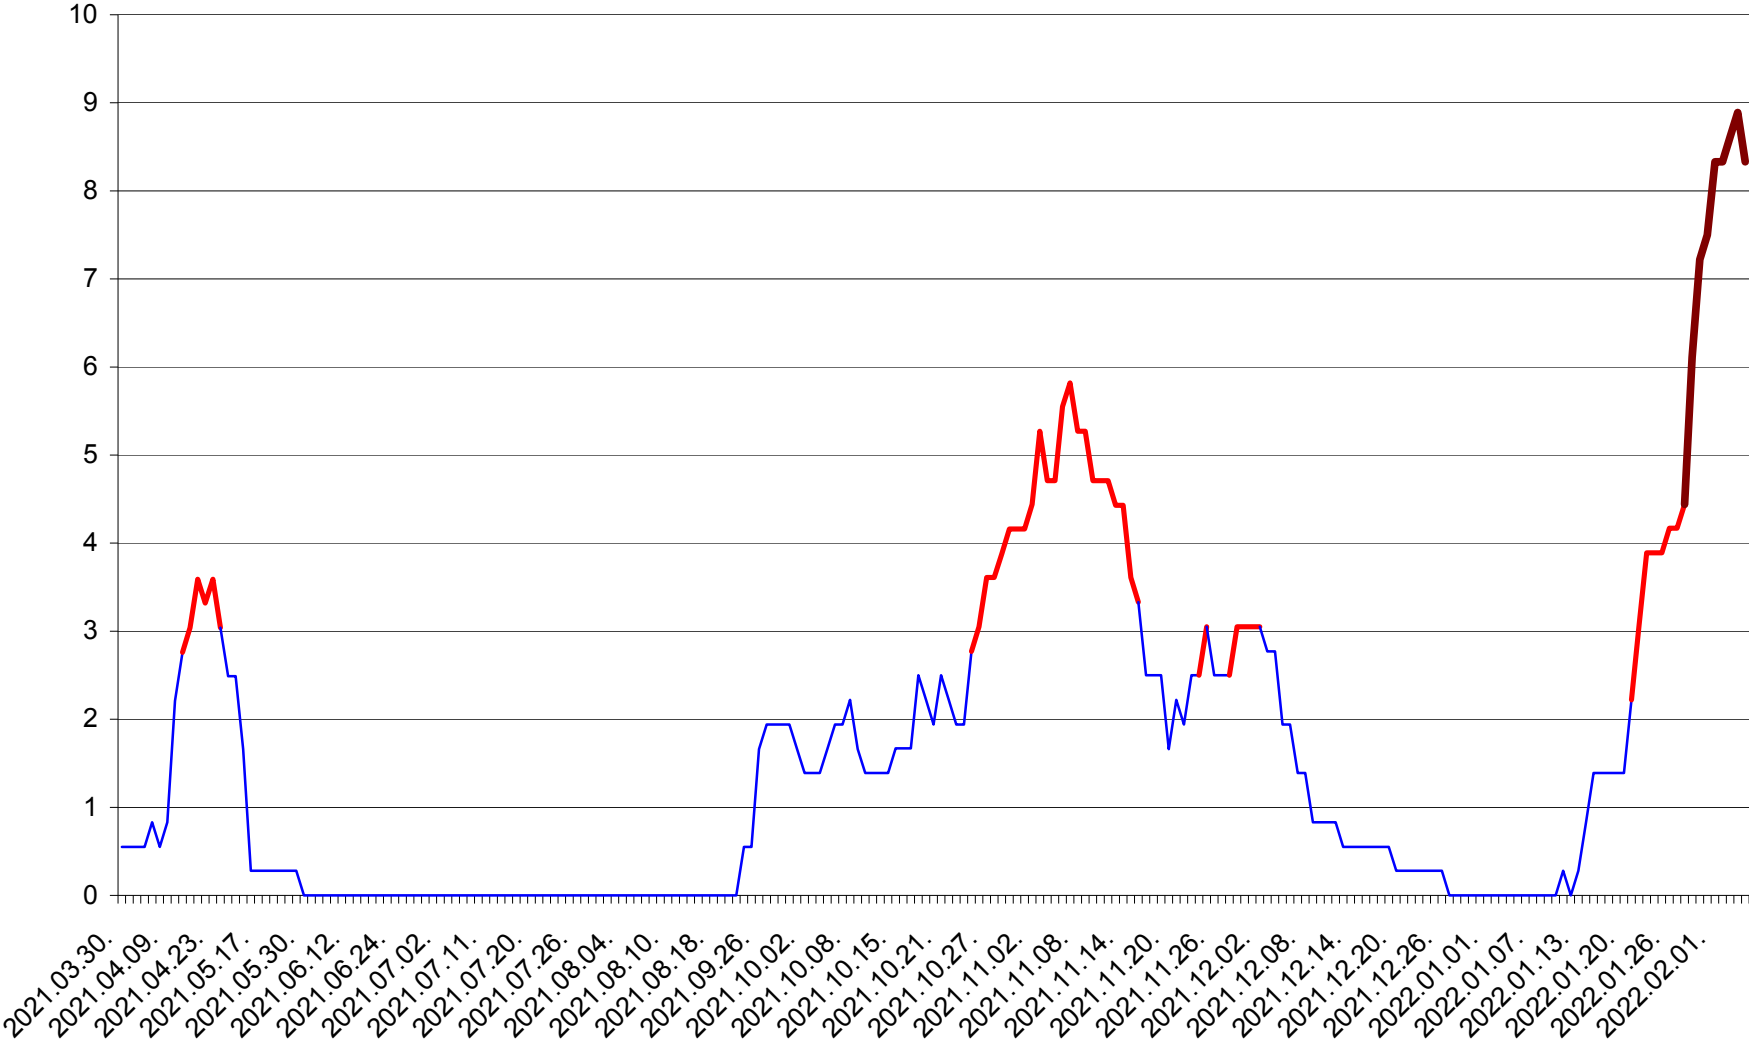

LELICENI - Evolutia incidentei cumulate pe 14 zile la % de locuitori
2021.04.01. - 2022.02.05.

LUETA - Evolutia incidentei cumulate pe 14 zile la ‰ de locuitori
2021.04.01. - 2022.02.05.

LUNCA DE JOS - Evolutia incidentei cumulate pe 14 zile la ‰ de locuitori
2021.04.01. - 2022.02.05.

LUNCA DE SUS - Evolutia incidentei cumulate pe 14 zile la % de locuitori
2021.04.01. - 2022.02.05.

LUPENI - Evolutia incidentei cumulate pe 14 zile la ‰ de locuitori
2021.04.01. - 2022.02.05.

MĂDĂRAȘ - Evolutia incidentei cumulate pe 14 zile la ‰ de locuitori
2021.04.01. - 2022.02.05.

MĂRTINIȘ - Evolutia incidentei cumulate pe 14 zile la % de locuitori
2021.04.01. - 2022.02.05.

MEREȘTI - Evolutia incidentei cumulate pe 14 zile la ‰ de locuitori
2021.04.01. - 2022.02.05.

MUNICIPIUL MIERCUREA-CIUC - Evolutia incidentei cumulate pe 14 zile la ‰ de locuitori
2021.04.01. - 2022.02.05.

MIHĂILENI - Evolutia incidentei cumulate pe 14 zile la ‰ de locuitori
2021.04.01. - 2022.02.05.

MUGENI - Evolutia incidentei cumulate pe 14 zile la ‰ de locuitori
2021.04.01. - 2022.02.05.

OCLAND - Evolutia incidentei cumulate pe 14 zile la ‰ de locuitori
2021.04.01. - 2022.02.05.