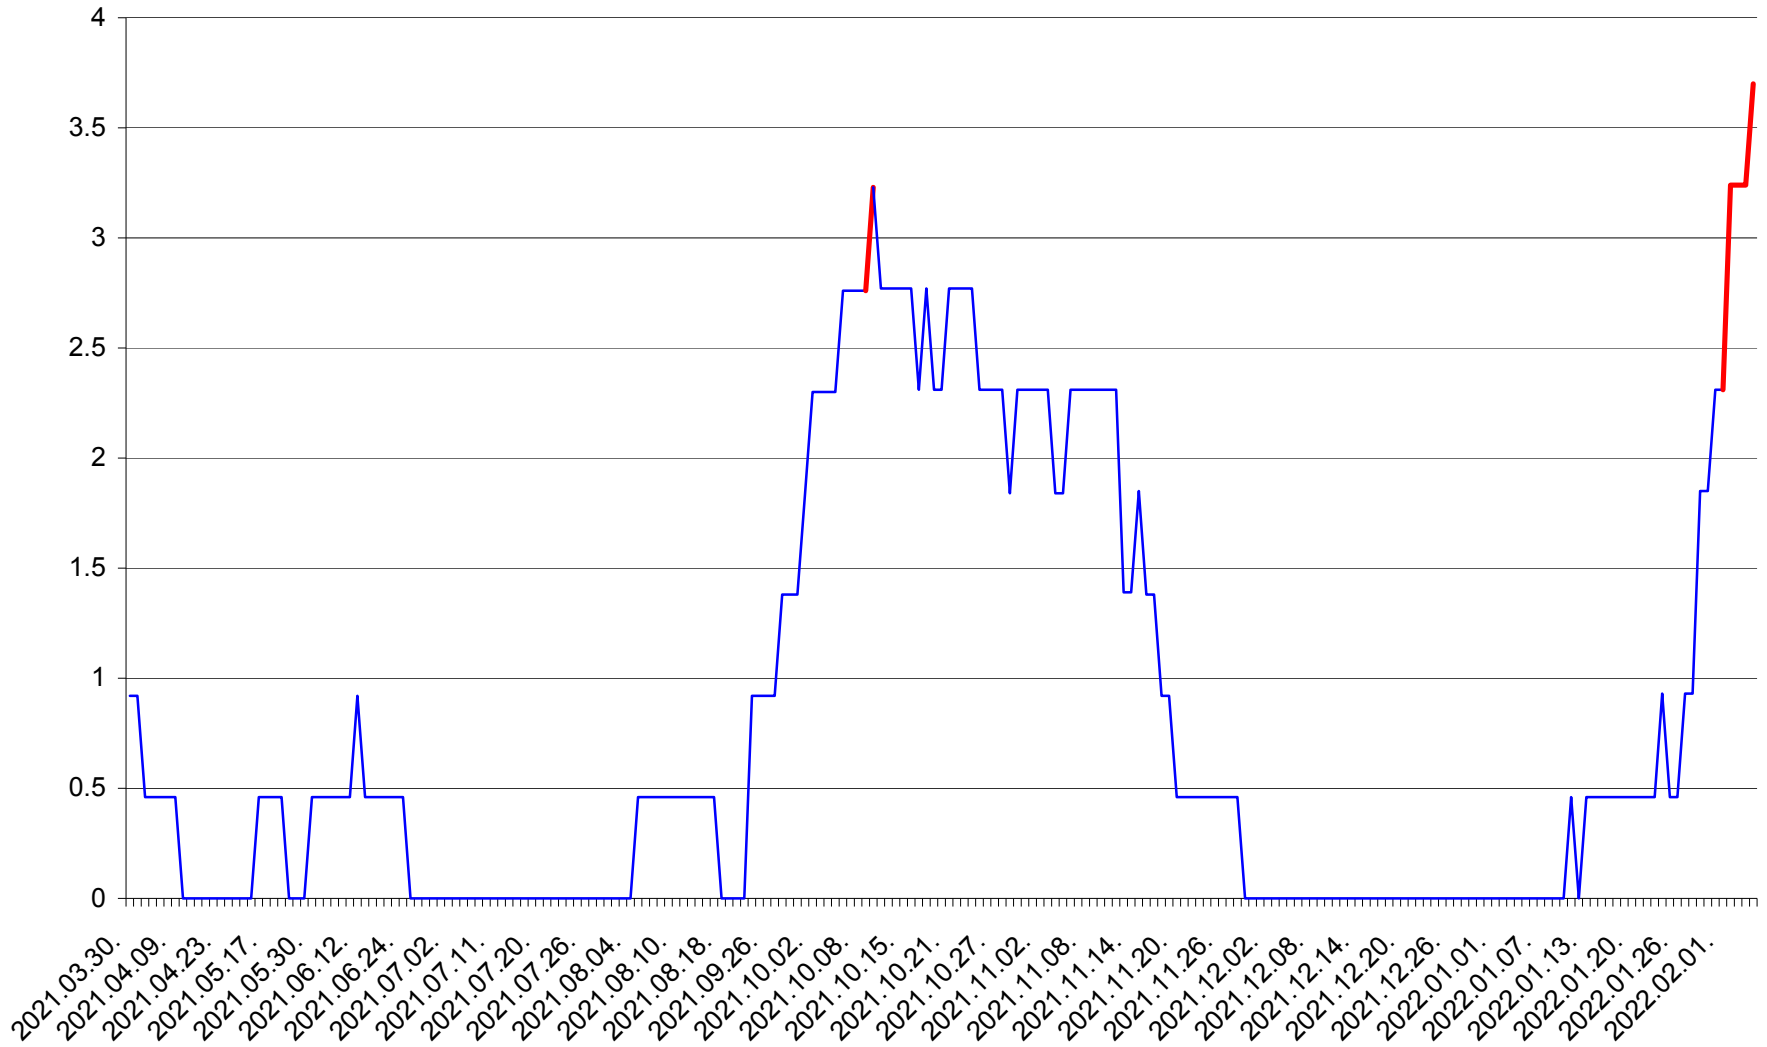

ULIEȘ - Evoluția incidentei cumulate pe 14 zile la ‰ de locuitori
2021.04.01. - 2022.02.05.

TUȘNAD - Evolutia incidentei cumulate pe 14 zile la ‰ de locuitori
2021.04.01. - 2022.02.05.