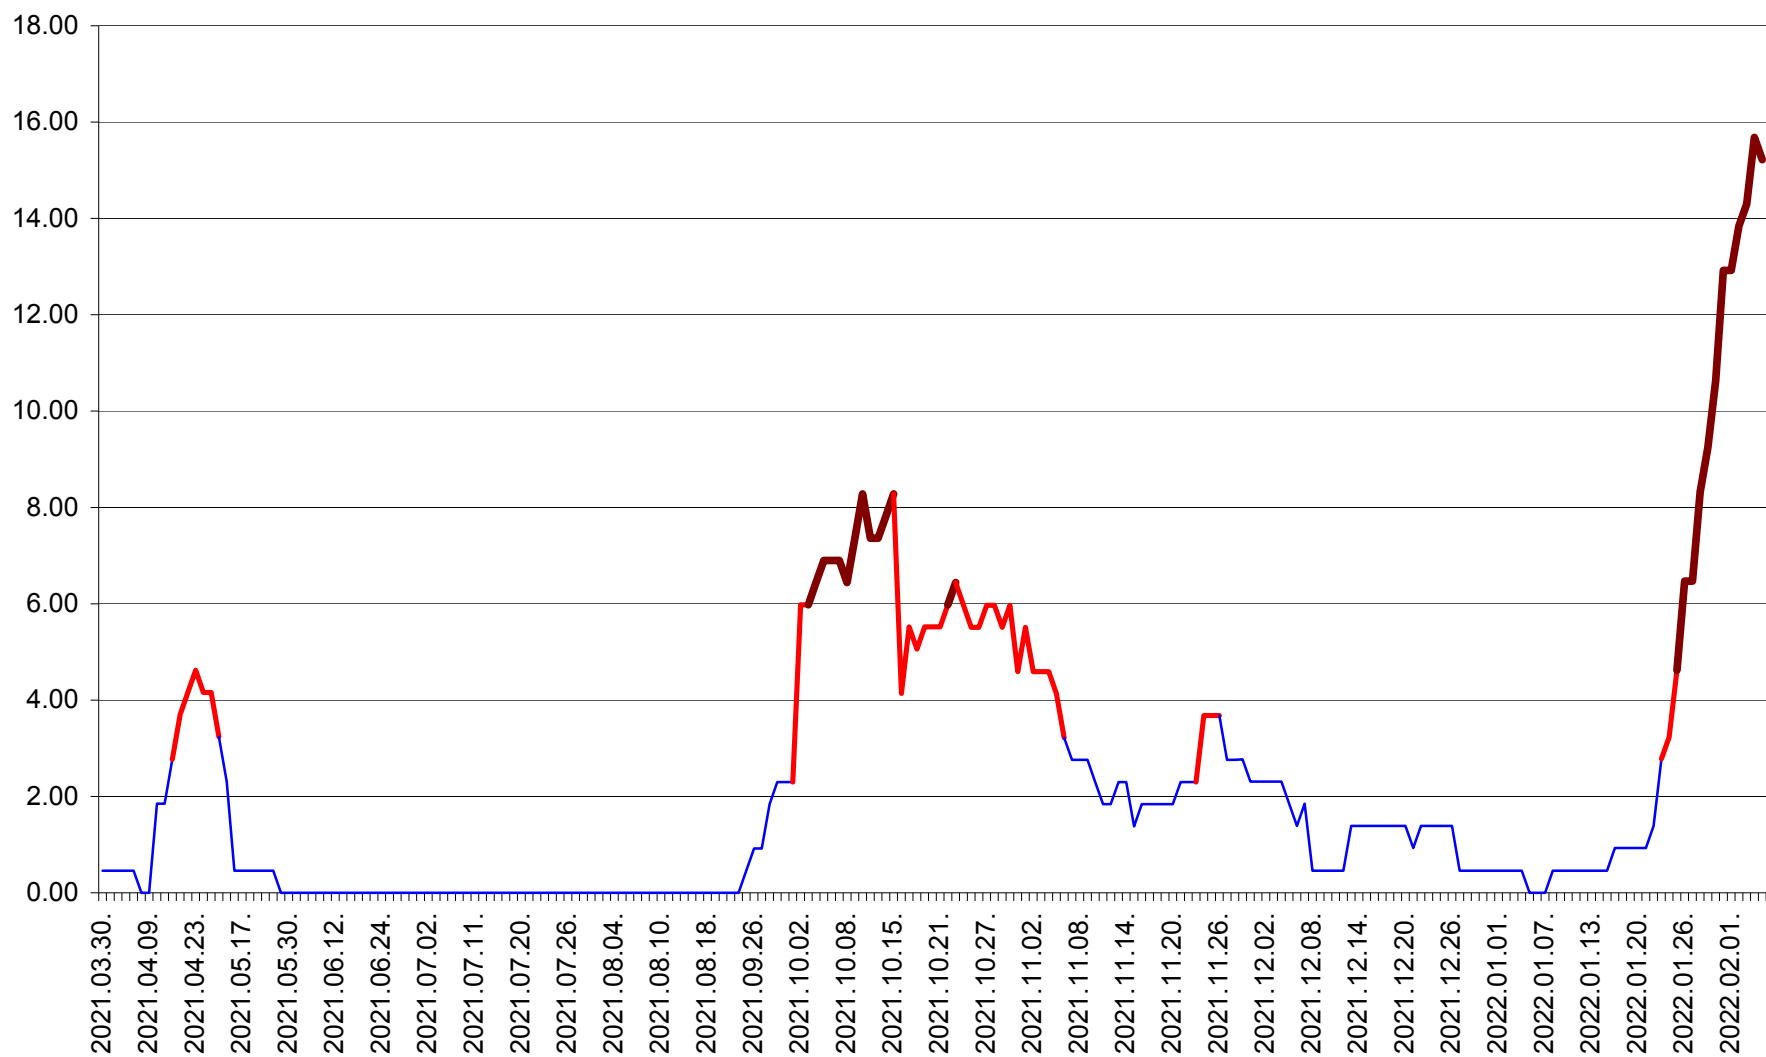

ATID - Evolutia incidentei cumulate pe 14 zile la % de locuitori
2021.04.01. - 2022.02.05.

AVRĂMEȘTI - Evolutia incidentei cumulate pe 14 zile la ‰ de locuitori
2021.04.01. - 2022.02.05.

ORAȘ BĂILE TUȘNAD - Evoluția incidenței cumulate pe 14 zile la ‰ de locuitori
2021.04.01. - 2022.02.05.

ORAȘ BĂLAN - Evoluția incidenței cumulate pe 14 zile la ‰ de locuitori
2021.04.01. - 2022.02.05.

BILBOR - Evolutia incidentei cumulate pe 14 zile la ‰ de locuitori
2021.04.01. - 2022.02.05.

ORAŞ BORSEC - Evolutia incidentei cumulate pe 14 zile la ‰ de locuitori
2021.04.01. - 2022.02.05.

BRĂDEȘTI - Evolutia incidentei cumulate pe 14 zile la ‰ de locuitori
2021.04.01. - 2022.02.05.

CĂPÂLNIȚA - Evoluția incidenței cumulate pe 14 zile la ‰ de locuitori
2021.04.01. - 2022.02.05.

CÂRȚA - Evolutia incidentei cumulate pe 14 zile la ‰ de locuitori
2021.04.01. - 2022.02.05.

CICEU - Evolutia incidentei cumulate pe 14 zile la ‰ de locuitori
2021.04.01. - 2022.02.05.

CIUCSÂNGEORGIU - Evolutia incidentei cumulate pe 14 zile la % de locuitori
2021.04.01. - 2022.02.05.

CIUMANI - Evolutia incidentei cumulate pe 14 zile la ‰ de locuitori
2021.04.01. - 2022.02.05.