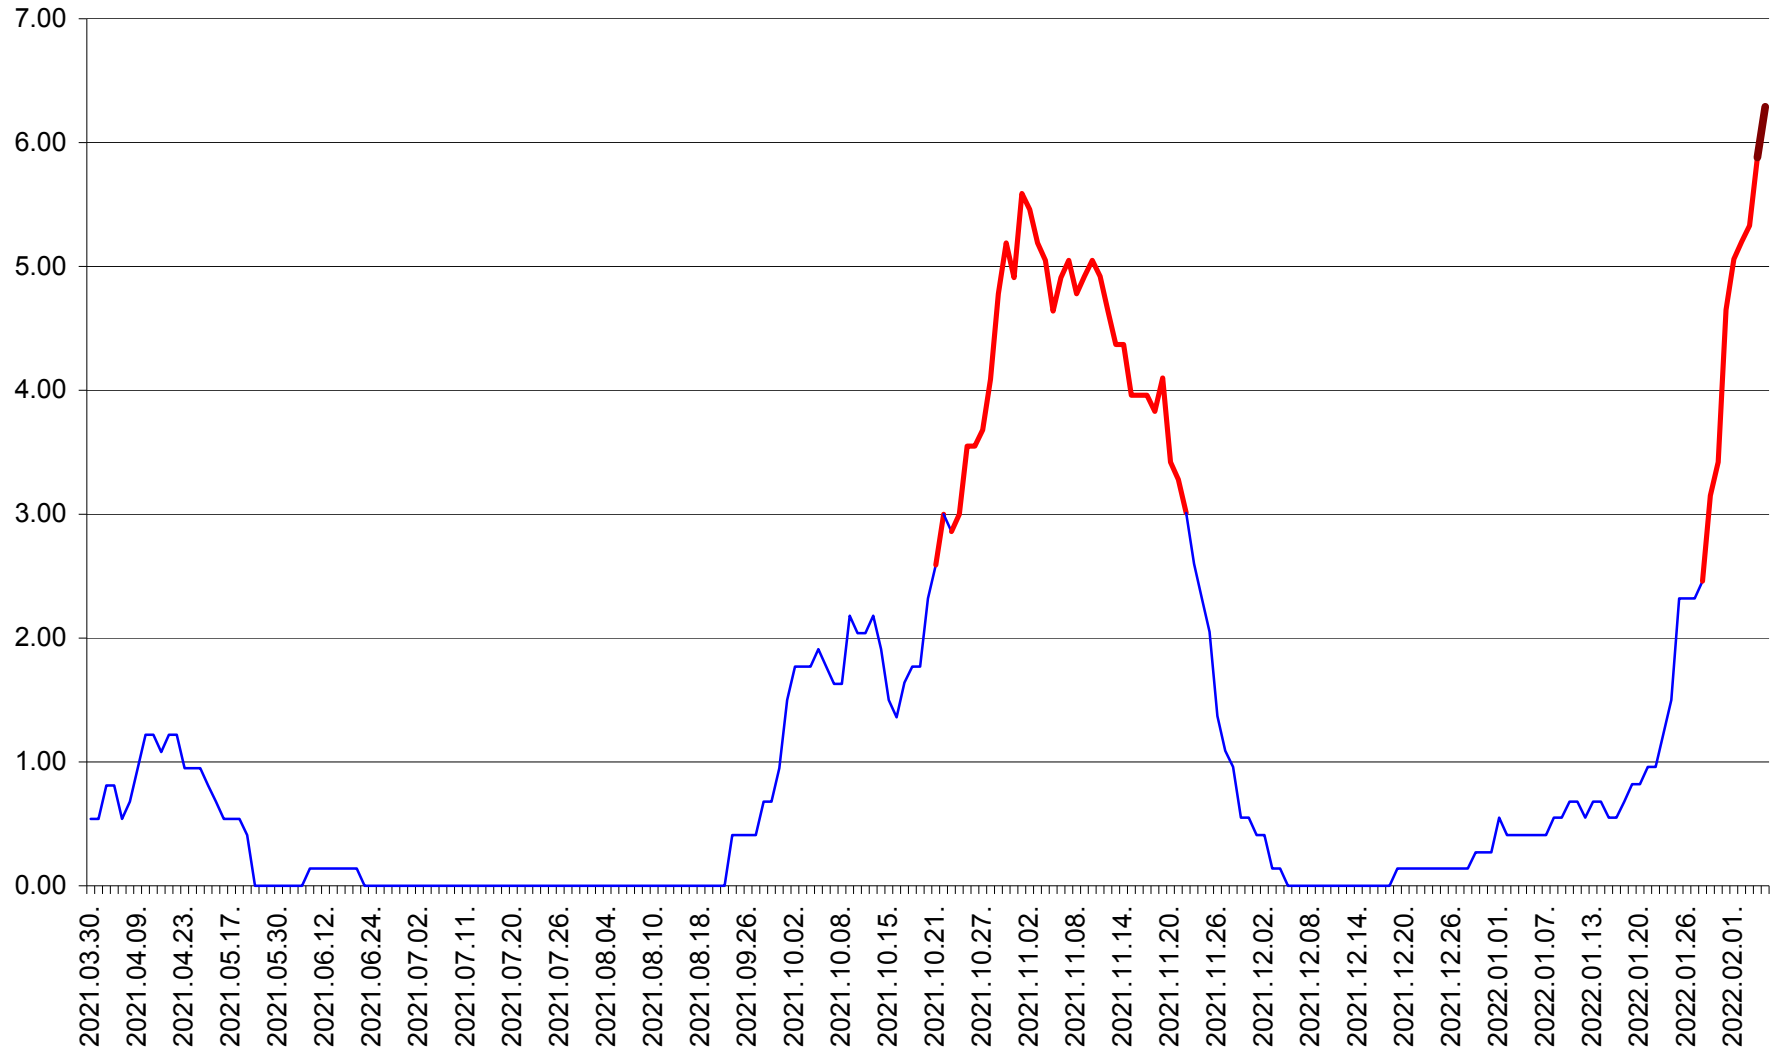

ATID - Evolutia incidentei cumulate pe 14 zile la % de locuitori
2021.04.01. - 2022.02.05.

AVRĂMEȘTI - Evolutia incidentei cumulate pe 14 zile la ‰ de locuitori
2021.04.01. - 2022.02.05.

ORAȘ BĂILE TUȘNAD - Evoluția incidenței cumulate pe 14 zile la ‰ de locuitori
2021.04.01. - 2022.02.05.

ORAȘ BĂLAN - Evoluția incidenței cumulate pe 14 zile la ‰ de locuitori
2021.04.01. - 2022.02.05.

BILBOR - Evolutia incidentei cumulate pe 14 zile la ‰ de locuitori
2021.04.01. - 2022.02.05.

ORAŞ BORSEC - Evolutia incidentei cumulate pe 14 zile la ‰ de locuitori
2021.04.01. - 2022.02.05.

BRĂDEȘTI - Evolutia incidentei cumulate pe 14 zile la ‰ de locuitori
2021.04.01. - 2022.02.05.

CĂPÂLNIȚA - Evoluția incidenței cumulate pe 14 zile la ‰ de locuitori
2021.04.01. - 2022.02.05.

CÂRȚA - Evolutia incidentei cumulate pe 14 zile la ‰ de locuitori
2021.04.01. - 2022.02.05.