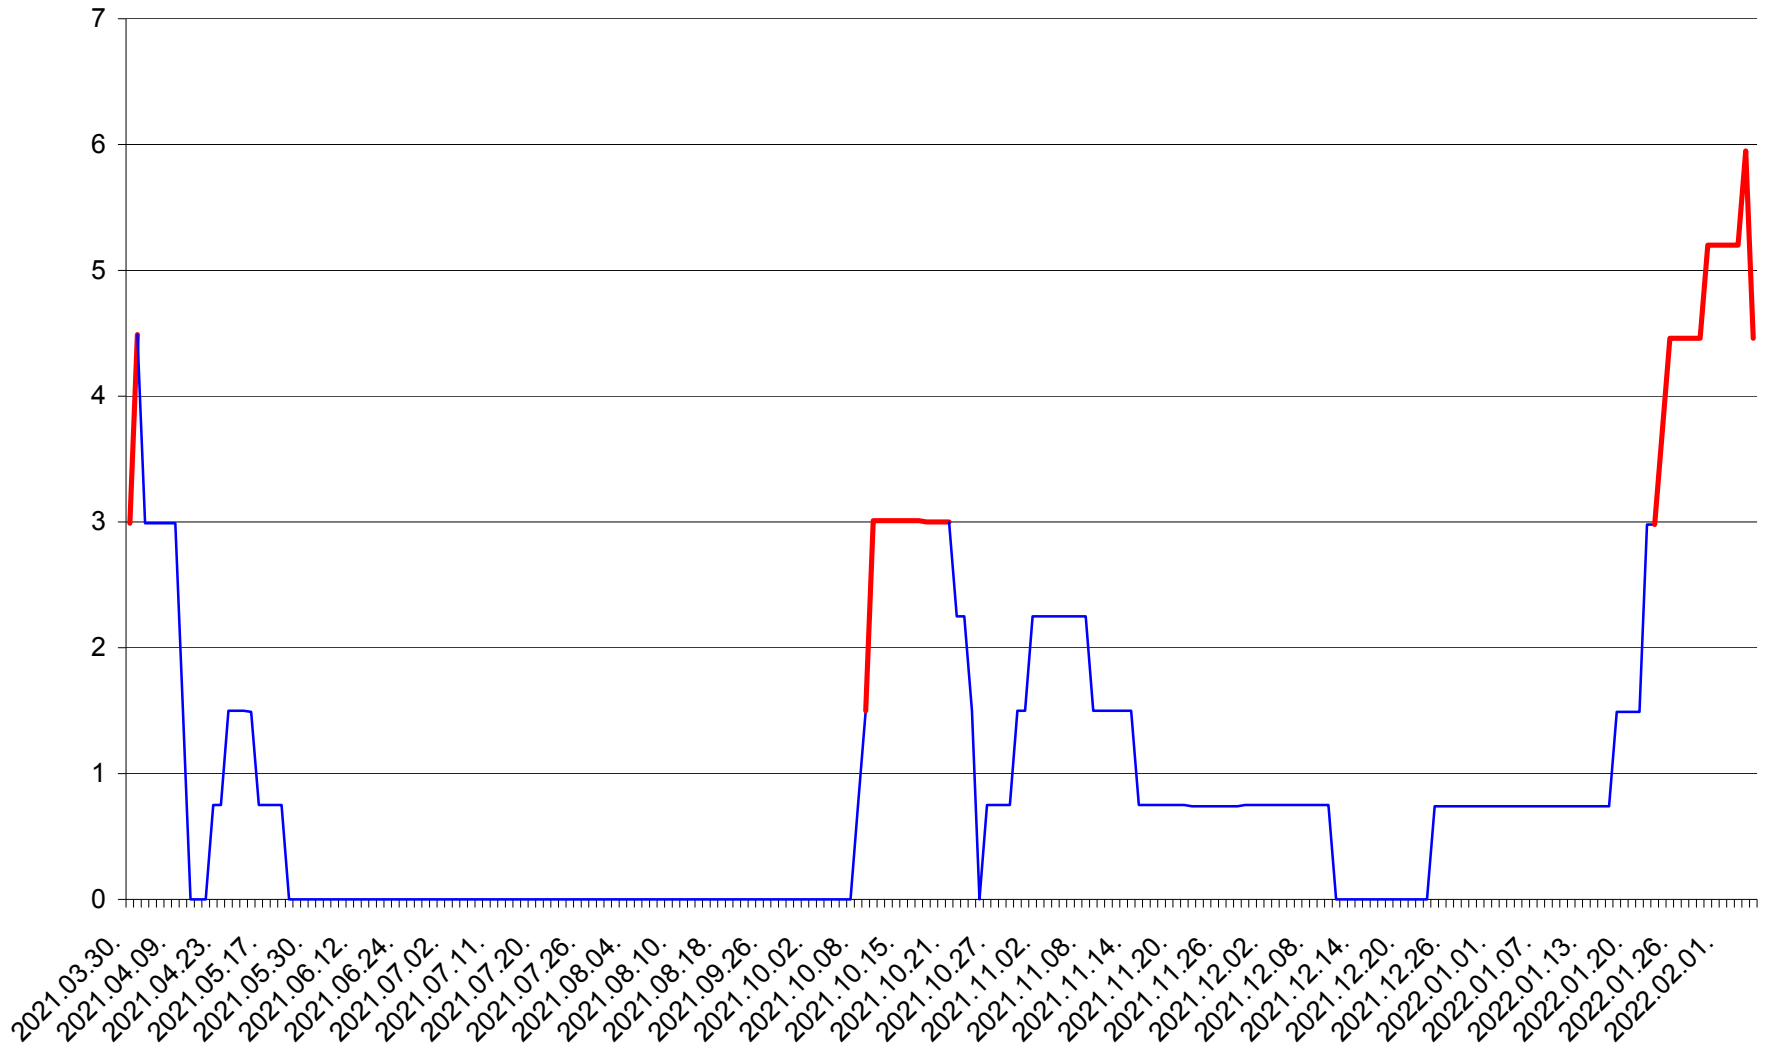

LELICENI - Evolutia incidentei cumulate pe 14 zile la % de locuitori
2021.04.01. - 2022.02.05.

LUETA - Evolutia incidentei cumulate pe 14 zile la ‰ de locuitori
2021.04.01. - 2022.02.05.

LUNCA DE JOS - Evolutia incidentei cumulate pe 14 zile la ‰ de locuitori
2021.04.01. - 2022.02.05.

LUNCA DE SUS - Evolutia incidentei cumulate pe 14 zile la % de locuitori
2021.04.01. - 2022.02.05.

LUPENI - Evolutia incidentei cumulate pe 14 zile la ‰ de locuitori
2021.04.01. - 2022.02.05.

MĂDĂRAȘ - Evolutia incidentei cumulate pe 14 zile la ‰ de locuitori
2021.04.01. - 2022.02.05.

MĂRTINIȘ - Evolutia incidentei cumulate pe 14 zile la % de locuitori
2021.04.01. - 2022.02.05.

MEREȘTI - Evolutia incidentei cumulate pe 14 zile la ‰ de locuitori
2021.04.01. - 2022.02.05.

MUNICIPIUL MIERCUREA-CIUC - Evolutia incidentei cumulate pe 14 zile la ‰ de locuitori
2021.04.01. - 2022.02.05.