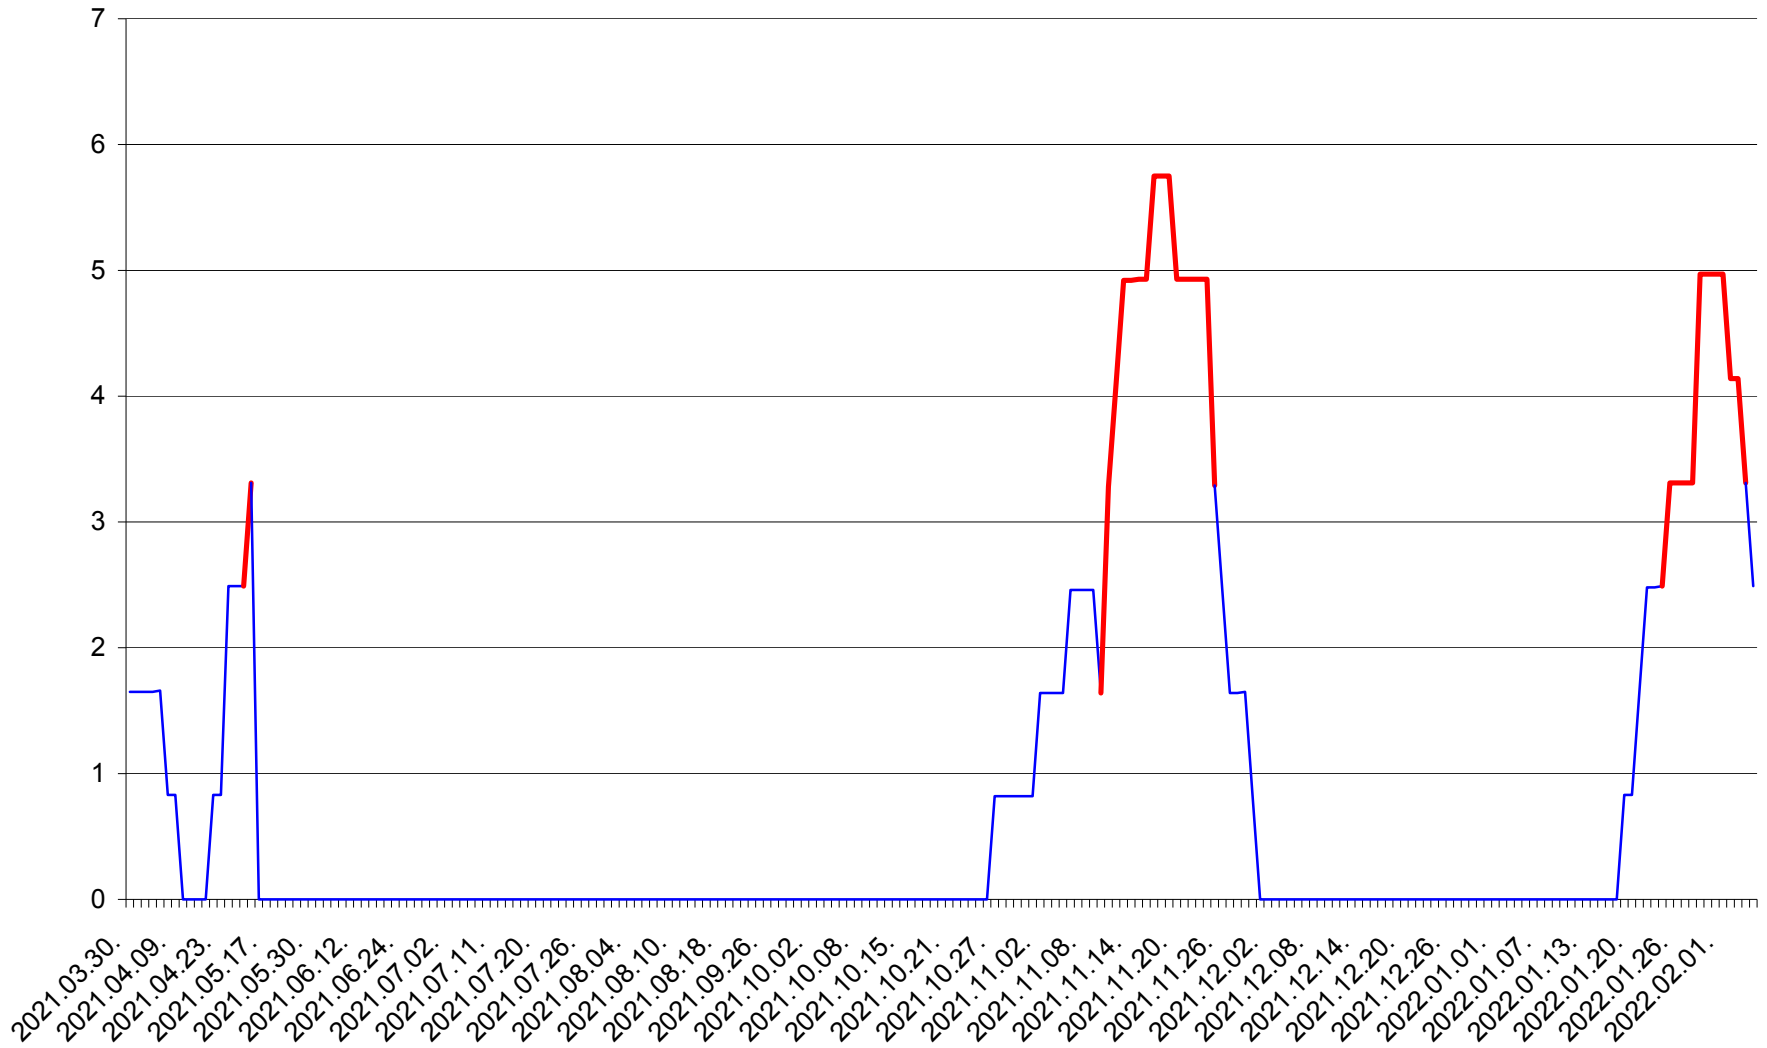

PLĂIEȘII DE JOS - Evolutia incidentei cumulate pe 14 zile la ‰ de locuitori
2021.04.01. - 2022.02.05.

PORUMBENI - Evolutia incidentei cumulate pe 14 zile la ‰ de locuitori
2021.04.01. - 2022.02.05.

PRAID - Evolutia incidentei cumulate pe 14 zile la ‰ de locuitori
2021.04.01. - 2022.02.05.

RACU - Evolutia incidentei cumulate pe 14 zile la ‰ de locuitori
2021.04.01. - 2022.02.05.

REMETEA - Evolutia incidentei cumulate pe 14 zile la % de locuitori
2021.04.01. - 2022.02.05.

SĂCEL - Evolutia incidentei cumulate pe 14 zile la ‰ de locuitori
2021.04.01. - 2022.02.05.