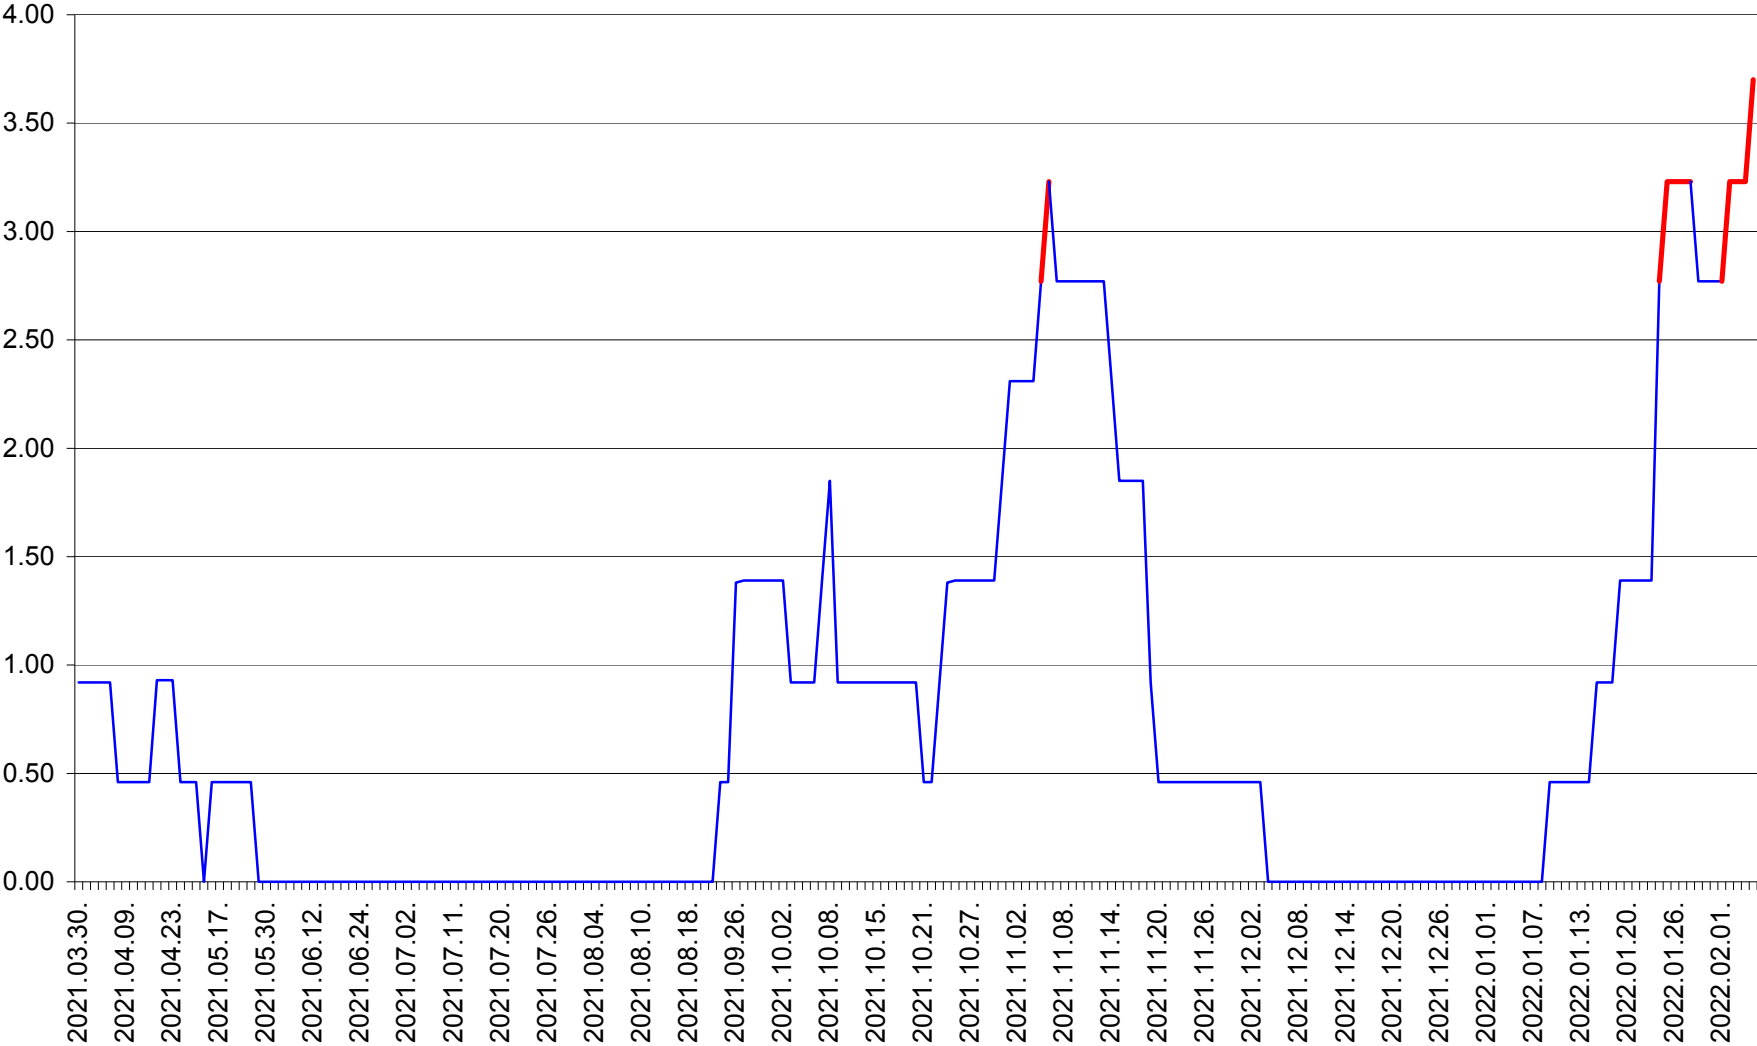

ATID - Evolutia incidentei cumulate pe 14 zile la % de locuitori
2021.04.01. - 2022.02.05.

AVRĂMEȘTI - Evolutia incidentei cumulate pe 14 zile la ‰ de locuitori
2021.04.01. - 2022.02.05.

ORAȘ BĂILE TUȘNAD - Evoluția incidenței cumulate pe 14 zile la ‰ de locuitori
2021.04.01. - 2022.02.05.

ORAȘ BĂLAN - Evoluția incidenței cumulate pe 14 zile la ‰ de locuitori
2021.04.01. - 2022.02.05.

BILBOR - Evolutia incidentei cumulate pe 14 zile la ‰ de locuitori
2021.04.01. - 2022.02.05.

ORAŞ BORSEC - Evolutia incidentei cumulate pe 14 zile la ‰ de locuitori
2021.04.01. - 2022.02.05.

BRĂDEȘTI - Evolutia incidentei cumulate pe 14 zile la ‰ de locuitori
2021.04.01. - 2022.02.05.

CĂPÂLNIȚA - Evoluția incidenței cumulate pe 14 zile la ‰ de locuitori
2021.04.01. - 2022.02.05.

CÂRȚA - Evolutia incidentei cumulate pe 14 zile la ‰ de locuitori
2021.04.01. - 2022.02.05.