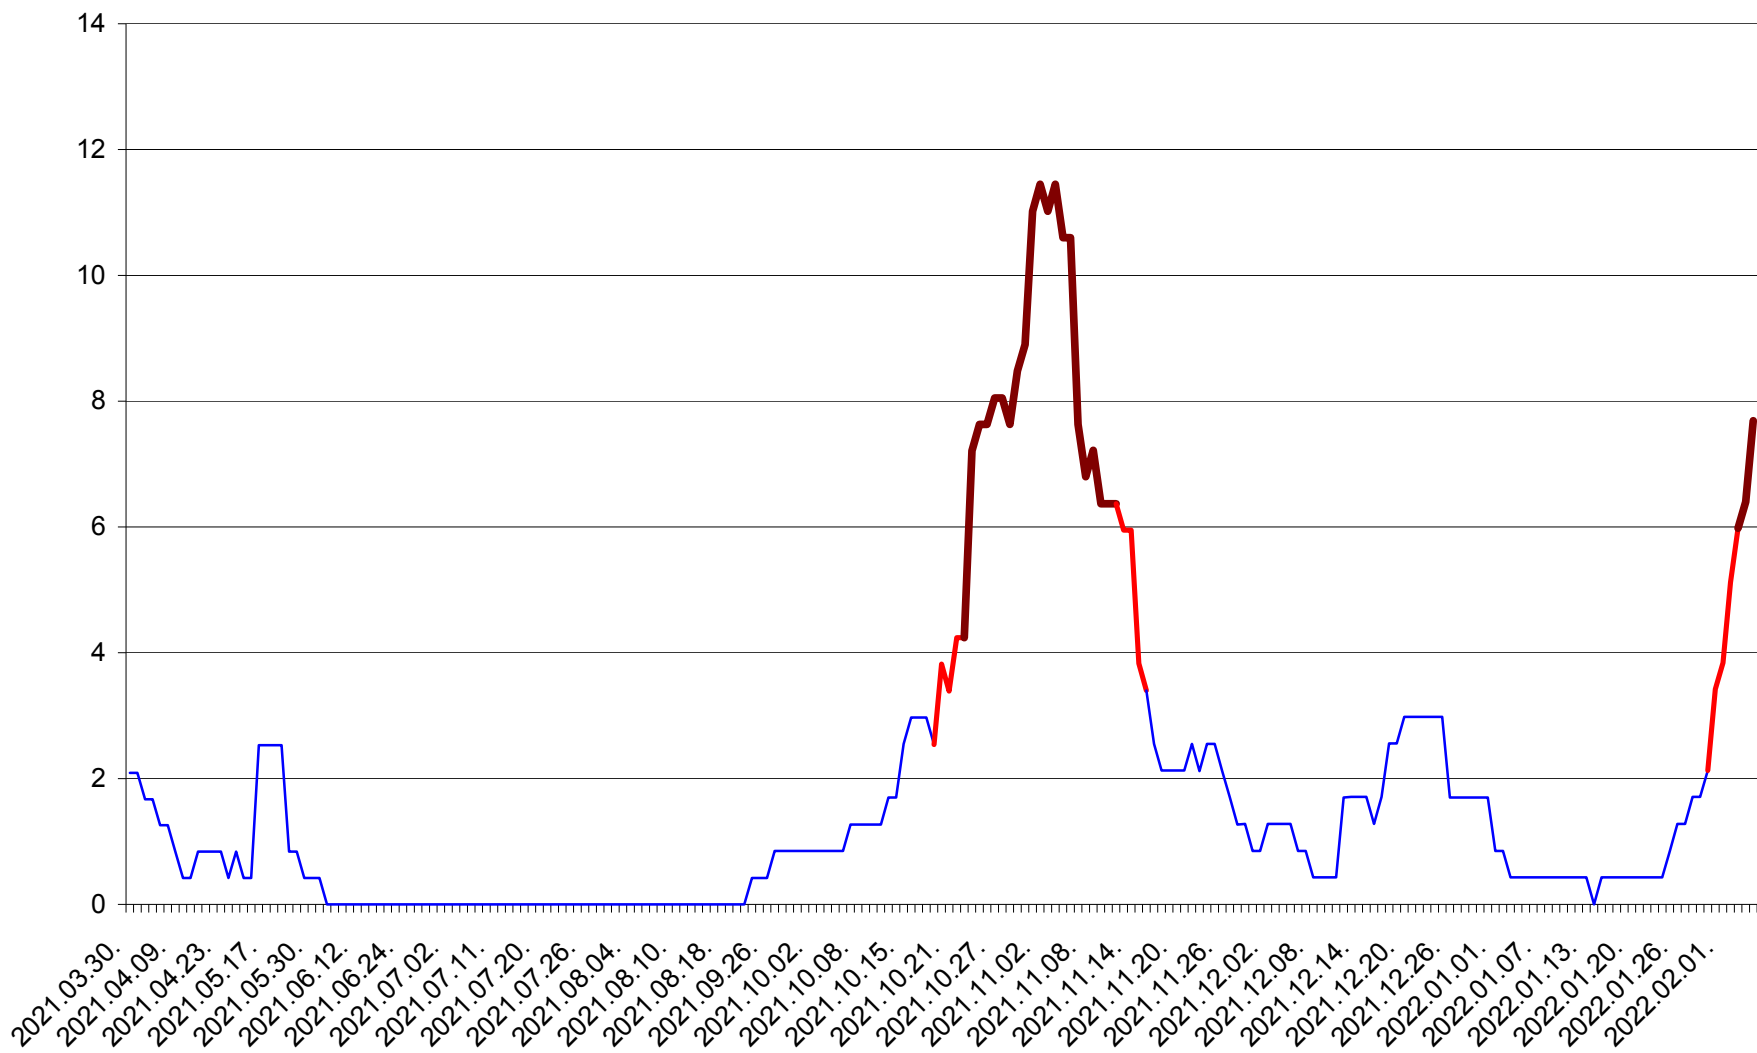

CORBU - Evolutia incidentei cumulate pe 14 zile la ‰ de locuitori
2021.04.01. - 2022.02.05.

CORUND - Evolutia incidentei cumulate pe 14 zile la ‰ de locuitori
2021.04.01. - 2022.02.05.

COZMENI - Evolutia incidentei cumulate pe 14 zile la ‰ de locuitori
2021.04.01. - 2022.02.05.

ORAȘ CRISTURU SECUIESC - Evolutia incidentei cumulate pe 14 zile la ‰ de locuitori
2021.04.01. - 2022.02.05.

DĂNEȘTI - Evolutia incidentei cumulate pe 14 zile la ‰ de locuitori
2021.04.01. - 2022.02.05.

DÂRJIU - Evolutia incidentei cumulate pe 14 zile la ‰ de locuitori
2021.04.01. - 2022.02.05.

DEALU - Evolutia incidentei cumulate pe 14 zile la ‰ de locuitori
2021.04.01. - 2022.02.05.

DITRĂU - Evolutia incidentei cumulate pe 14 zile la ‰ de locuitori
2021.04.01. - 2022.02.05.

FELICENI - Evolutia incidentei cumulate pe 14 zile la % de locuitori
2021.04.01. - 2022.02.05.

FRUMOASA - Evolutia incidentei cumulate pe 14 zile la ‰ de locuitori
2021.04.01. - 2022.02.05.

GĂLĂUȚAȘ - Evolutia incidentei cumulate pe 14 zile la ‰ de locuitori
2021.04.01. - 2022.02.05.