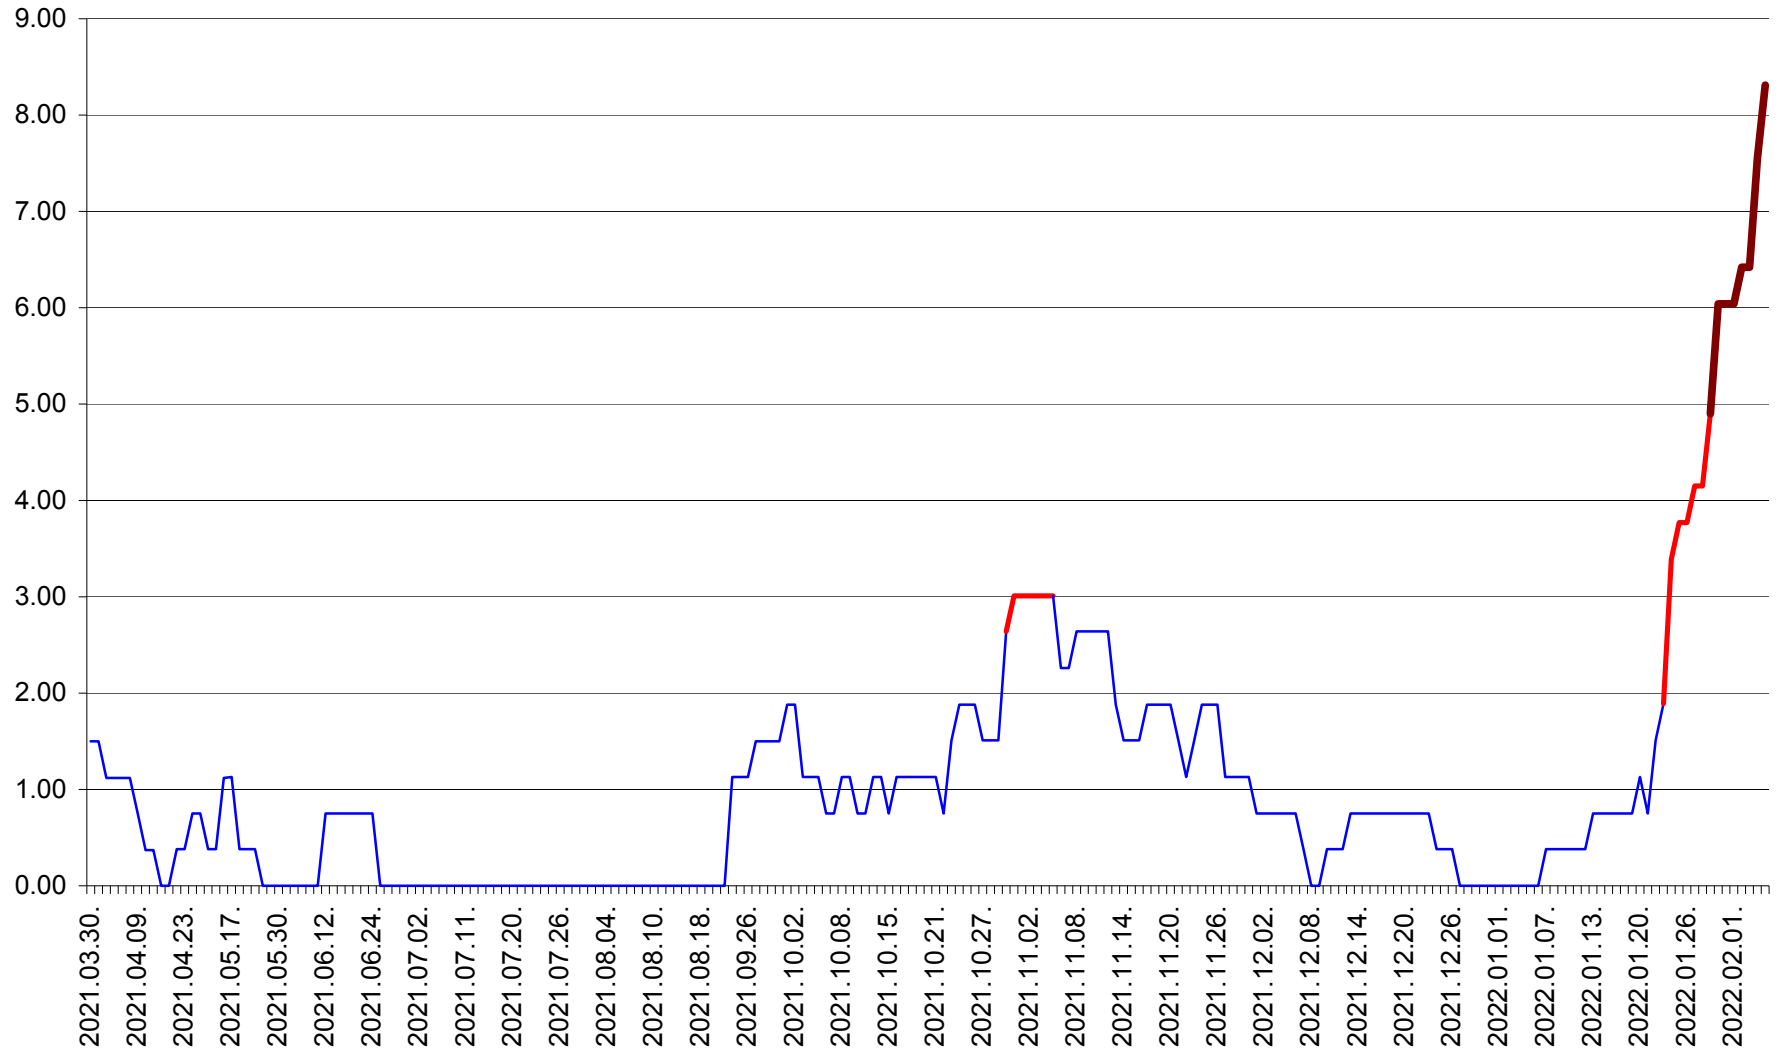

ATID - Evolutia incidentei cumulate pe 14 zile la % de locuitori
2021.04.01. - 2022.02.05.

AVRĂMEȘTI - Evolutia incidentei cumulate pe 14 zile la ‰ de locuitori
2021.04.01. - 2022.02.05.

ORAȘ BĂILE TUȘNAD - Evoluția incidenței cumulate pe 14 zile la ‰ de locuitori
2021.04.01. - 2022.02.05.

ORAȘ BĂLAN - Evoluția incidenței cumulate pe 14 zile la ‰ de locuitori
2021.04.01. - 2022.02.05.

BILBOR - Evolutia incidentei cumulate pe 14 zile la ‰ de locuitori
2021.04.01. - 2022.02.05.

ORAŞ BORSEC - Evolutia incidentei cumulate pe 14 zile la ‰ de locuitori
2021.04.01. - 2022.02.05.

BRĂDEȘTI - Evolutia incidentei cumulate pe 14 zile la ‰ de locuitori
2021.04.01. - 2022.02.05.

CĂPÂLNIȚA - Evoluția incidenței cumulate pe 14 zile la ‰ de locuitori
2021.04.01. - 2022.02.05.

CÂRȚA - Evolutia incidentei cumulate pe 14 zile la ‰ de locuitori
2021.04.01. - 2022.02.05.