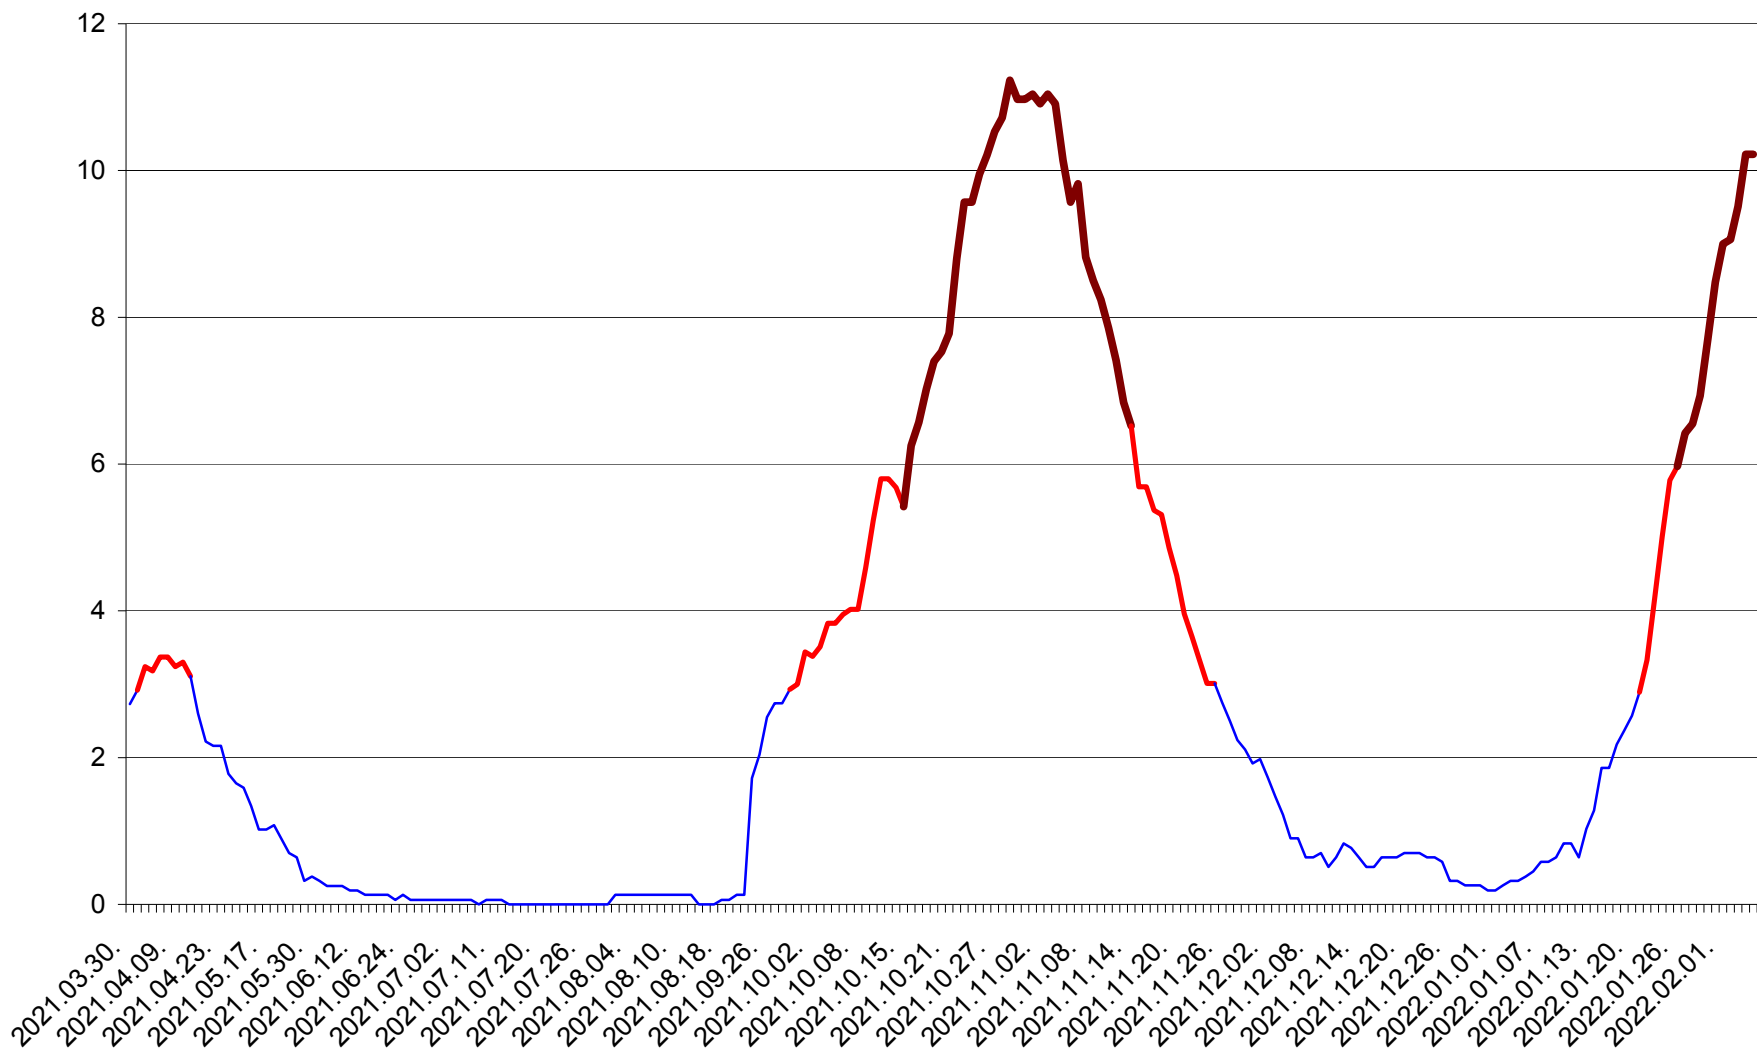

TULGHEȘ - Evolutia incidentei cumulate pe 14 zile la ‰ de locuitori
2021.04.01. - 2022.02.05.