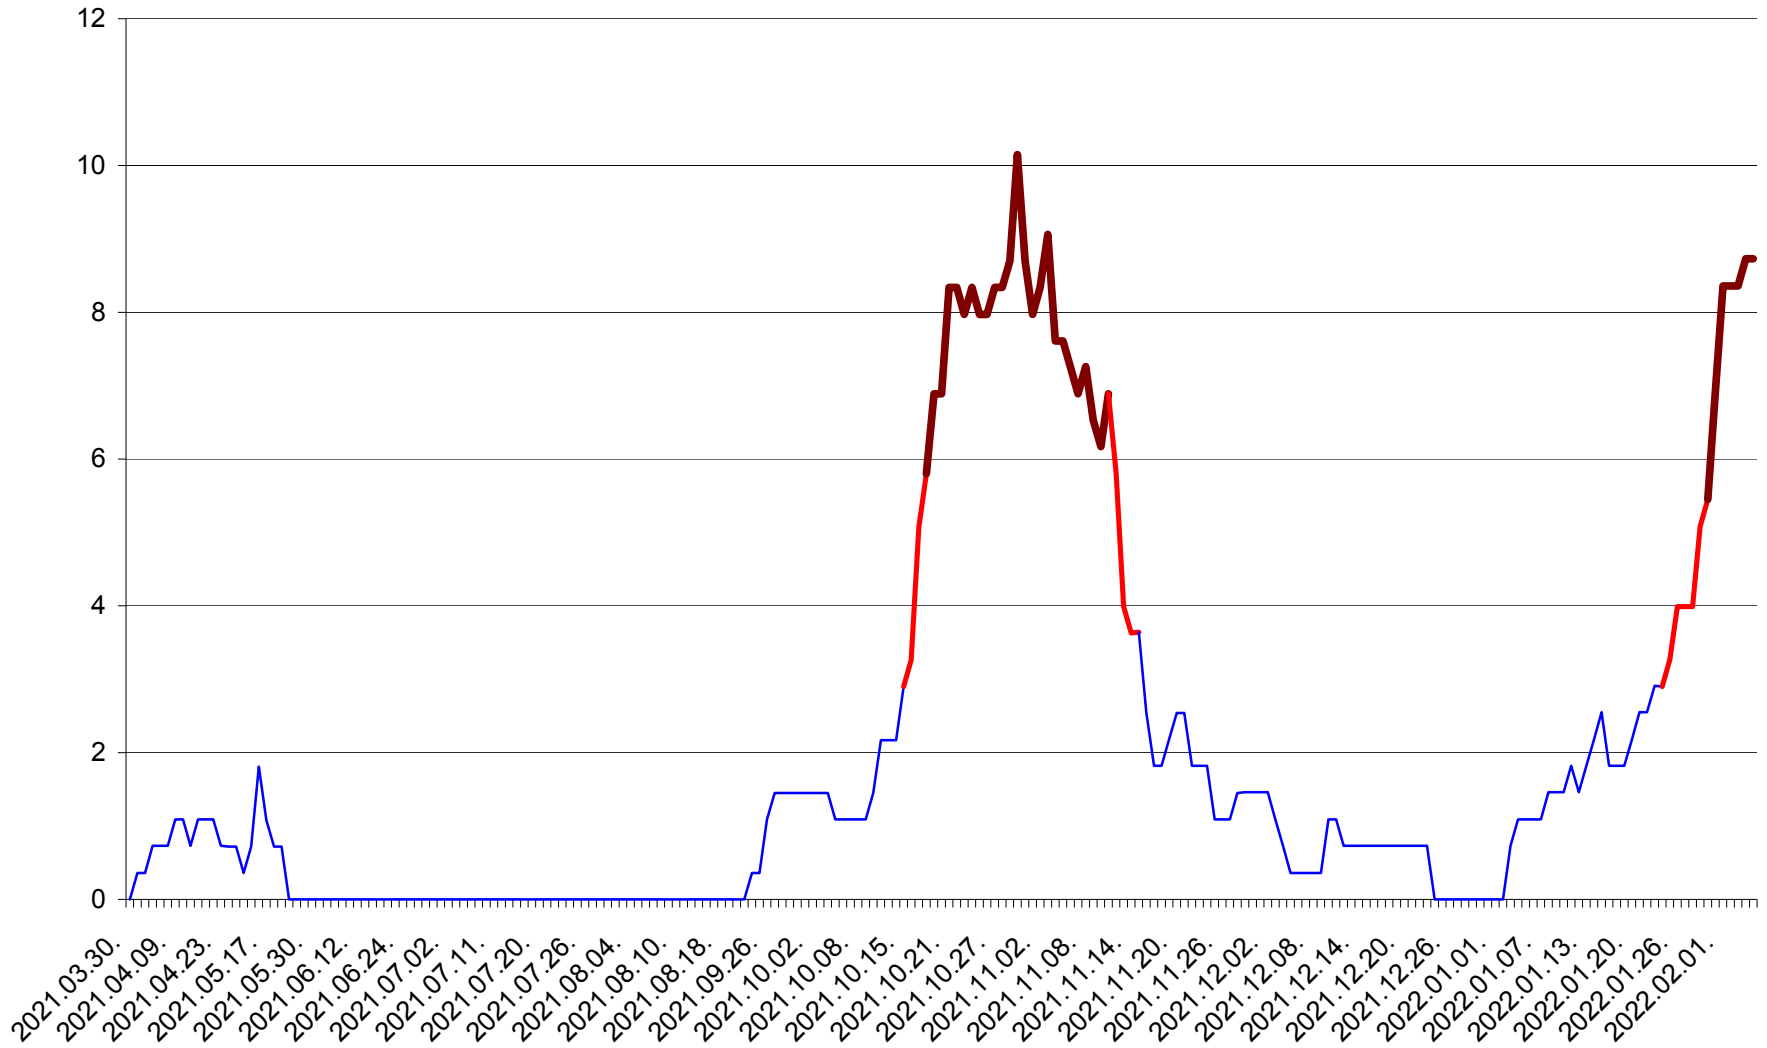

LUNCA DE SUS - Evolutia incidentei cumulate pe 14 zile la % de locuitori
2021.04.01. - 2022.02.05.

LUPENI - Evolutia incidentei cumulate pe 14 zile la ‰ de locuitori
2021.04.01. - 2022.02.05.

MĂDĂRAȘ - Evolutia incidentei cumulate pe 14 zile la ‰ de locuitori
2021.04.01. - 2022.02.05.

MĂRTINIȘ - Evolutia incidentei cumulate pe 14 zile la % de locuitori
2021.04.01. - 2022.02.05.

MEREȘTI - Evolutia incidentei cumulate pe 14 zile la ‰ de locuitori
2021.04.01. - 2022.02.05.

MUNICIPIUL MIERCUREA-CIUC - Evolutia incidentei cumulate pe 14 zile la ‰ de locuitori
2021.04.01. - 2022.02.05.

MIHĂILENI - Evolutia incidentei cumulate pe 14 zile la ‰ de locuitori
2021.04.01. - 2022.02.05.

MUGENI - Evolutia incidentei cumulate pe 14 zile la ‰ de locuitori
2021.04.01. - 2022.02.05.

OCLAND - Evolutia incidentei cumulate pe 14 zile la ‰ de locuitori
2021.04.01. - 2022.02.05.