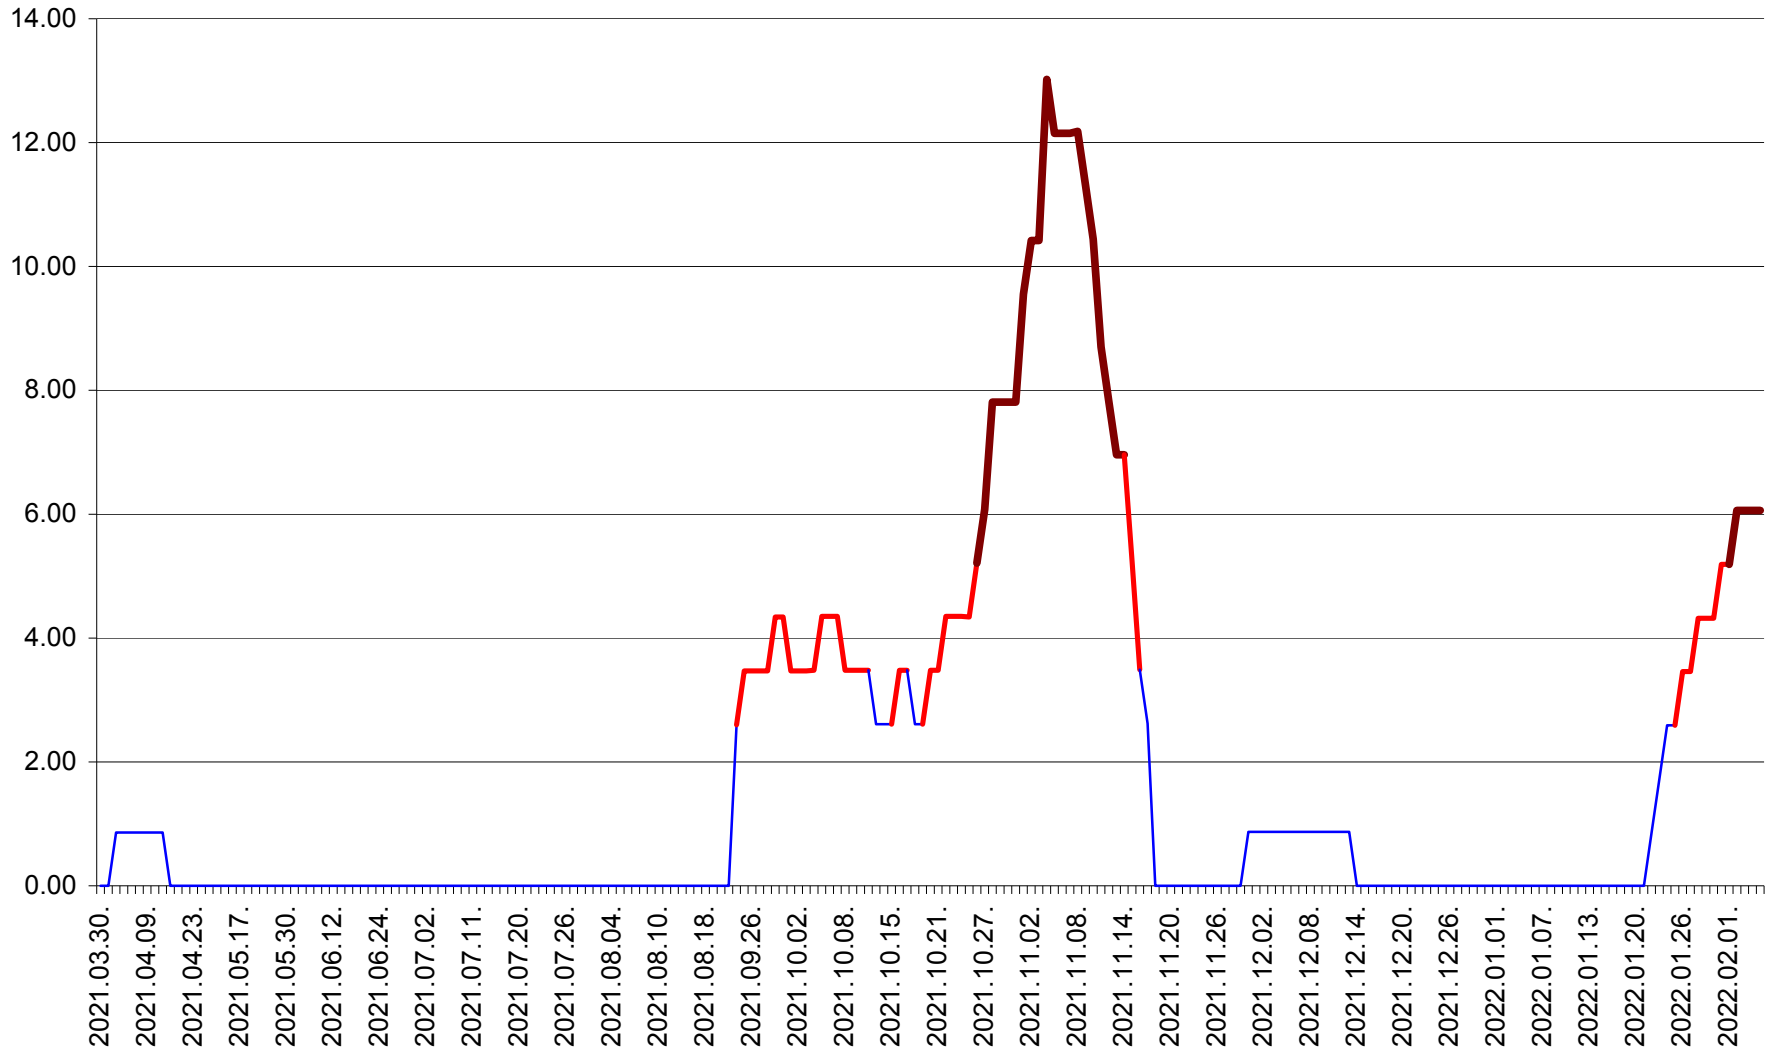

VĂRȘAG - Evolutia incidentei cumulate pe 14 zile la ‰ de locuitori
2021.04.01. - 2022.02.05.

ULIEȘ - Evoluția incidentei cumulate pe 14 zile la ‰ de locuitori
2021.04.01. - 2022.02.05.