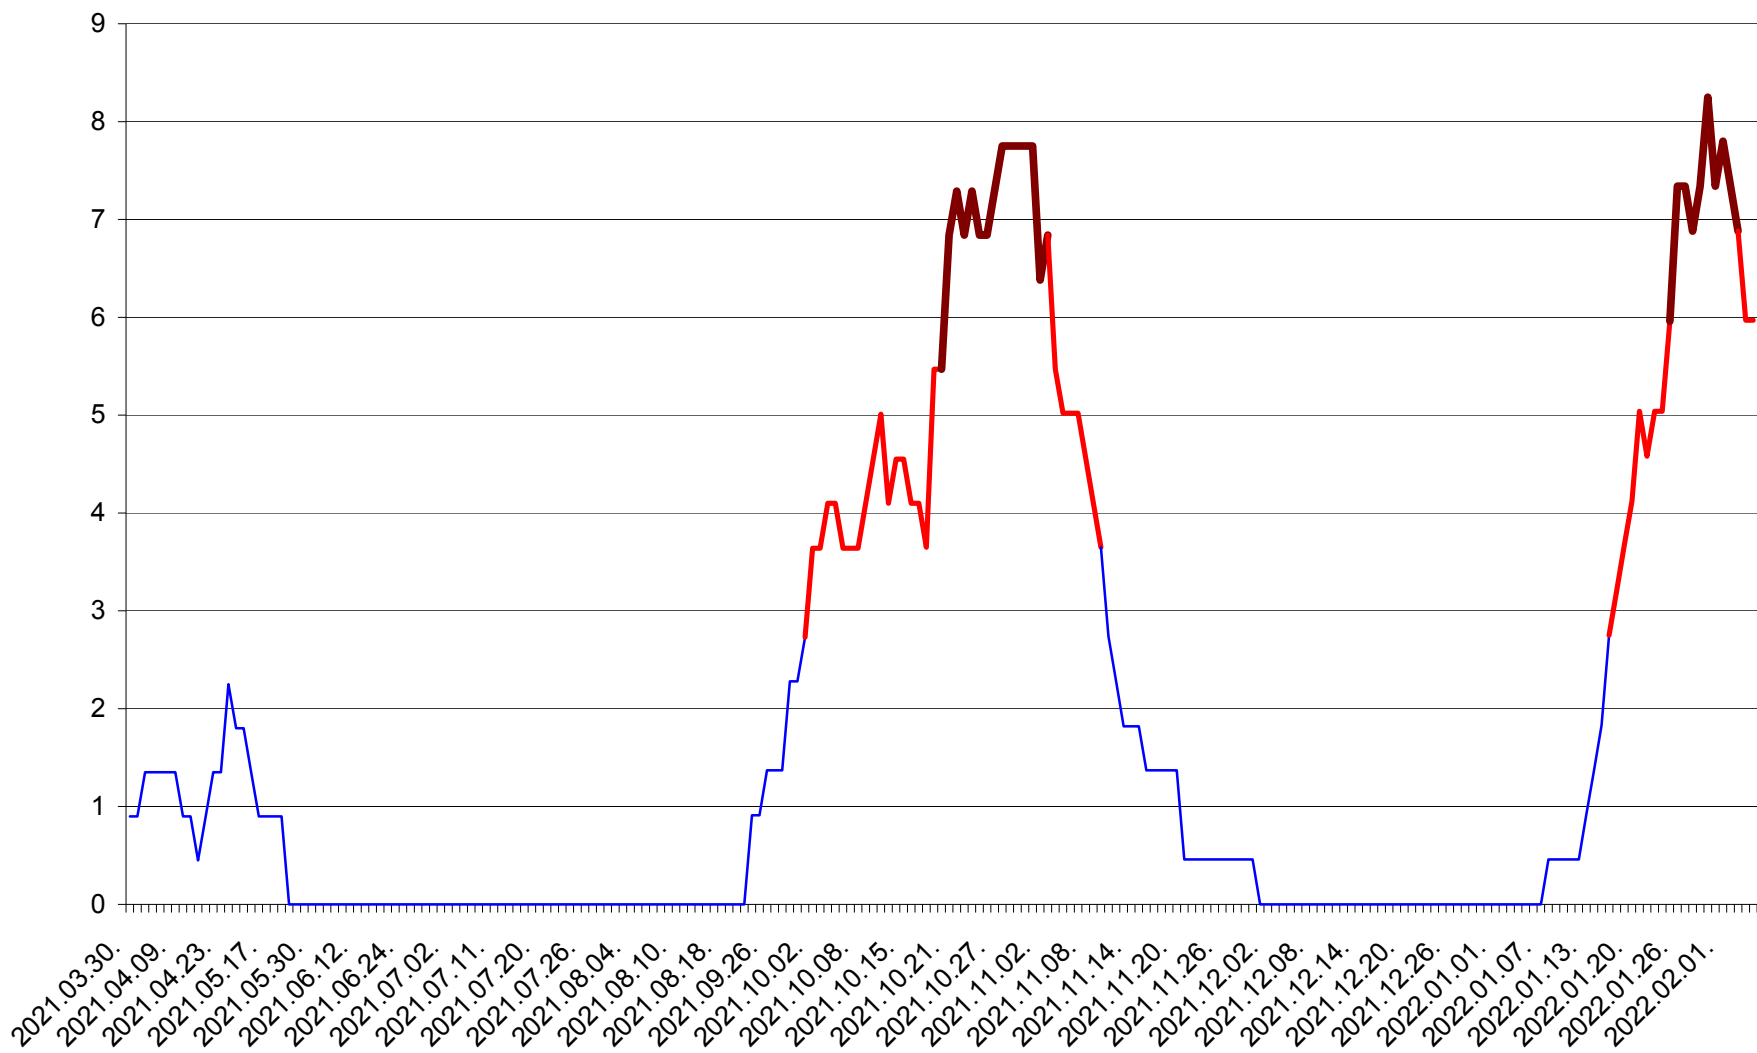

RACU - Evolutia incidentei cumulate pe 14 zile la ‰ de locuitori
2021.04.01. - 2022.02.05.

REMETEA - Evolutia incidentei cumulate pe 14 zile la % de locuitori
2021.04.01. - 2022.02.05.

SĂCEL - Evolutia incidentei cumulate pe 14 zile la ‰ de locuitori
2021.04.01. - 2022.02.05.

SÂNCRĂIENI - Evolutia incidentei cumulate pe 14 zile la ‰ de locuitori
2021.04.01. - 2022.02.05.

SÂNDOMINIC - Evolutia incidentei cumulate pe 14 zile la ‰ de locuitori
2021.04.01. - 2022.02.05.

SÂNMARTIN - Evolutia incidentei cumulate pe 14 zile la ‰ de locuitori
2021.04.01. - 2022.02.05.

SÂNSIMION - Evolutia incidentei cumulate pe 14 zile la ‰ de locuitori
2021.04.01. - 2022.02.05.

SÂNTIMBRU - Evolutia incidentei cumulate pe 14 zile la ‰ de locuitori
2021.04.01. - 2022.02.05.

SĂRMAȘ - Evolutia incidentei cumulate pe 14 zile la ‰ de locuitori
2021.04.01. - 2022.02.05.