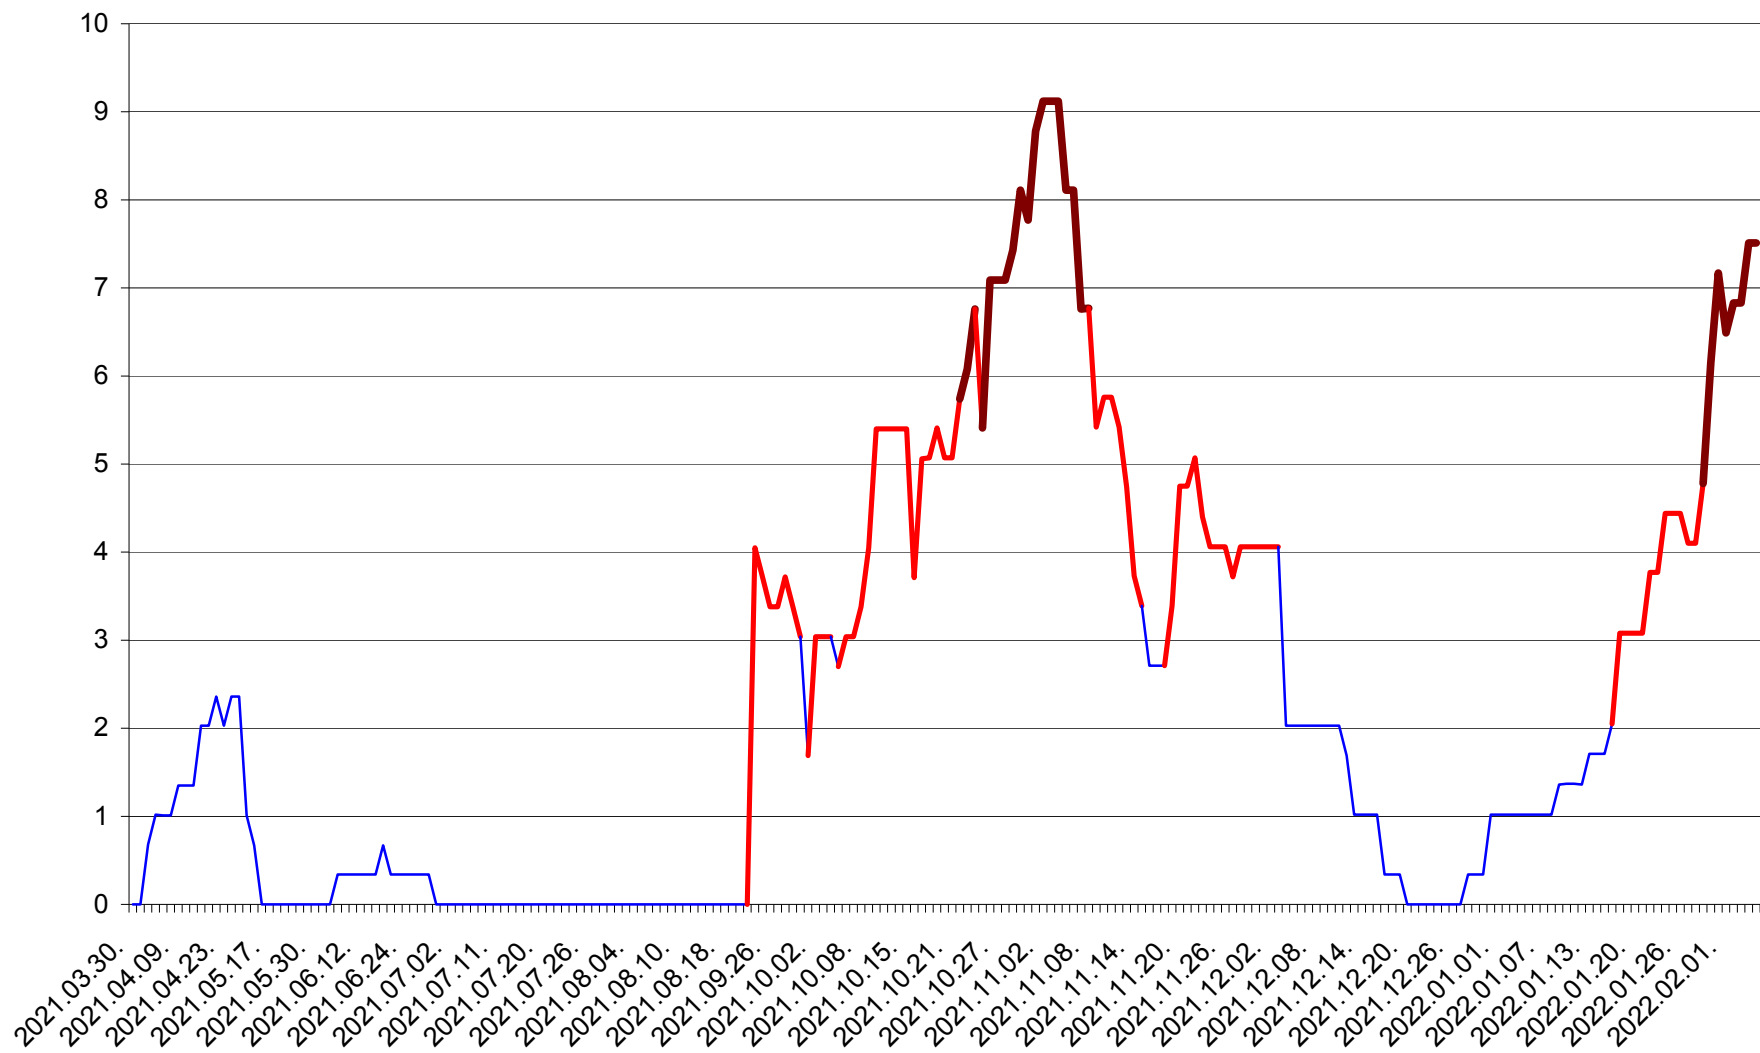

LELICENI - Evolutia incidentei cumulate pe 14 zile la % de locuitori
2021.04.01. - 2022.02.05.

LUETA - Evolutia incidentei cumulate pe 14 zile la ‰ de locuitori
2021.04.01. - 2022.02.05.

LUNCA DE JOS - Evolutia incidentei cumulate pe 14 zile la ‰ de locuitori
2021.04.01. - 2022.02.05.

LUNCA DE SUS - Evolutia incidentei cumulate pe 14 zile la % de locuitori
2021.04.01. - 2022.02.05.

LUPENI - Evolutia incidentei cumulate pe 14 zile la ‰ de locuitori
2021.04.01. - 2022.02.05.

MĂDĂRAȘ - Evolutia incidentei cumulate pe 14 zile la ‰ de locuitori
2021.04.01. - 2022.02.05.

MĂRTINIȘ - Evolutia incidentei cumulate pe 14 zile la % de locuitori
2021.04.01. - 2022.02.05.

MEREȘTI - Evolutia incidentei cumulate pe 14 zile la ‰ de locuitori
2021.04.01. - 2022.02.05.

MUNICIPIUL MIERCUREA-CIUC - Evolutia incidentei cumulate pe 14 zile la ‰ de locuitori
2021.04.01. - 2022.02.05.