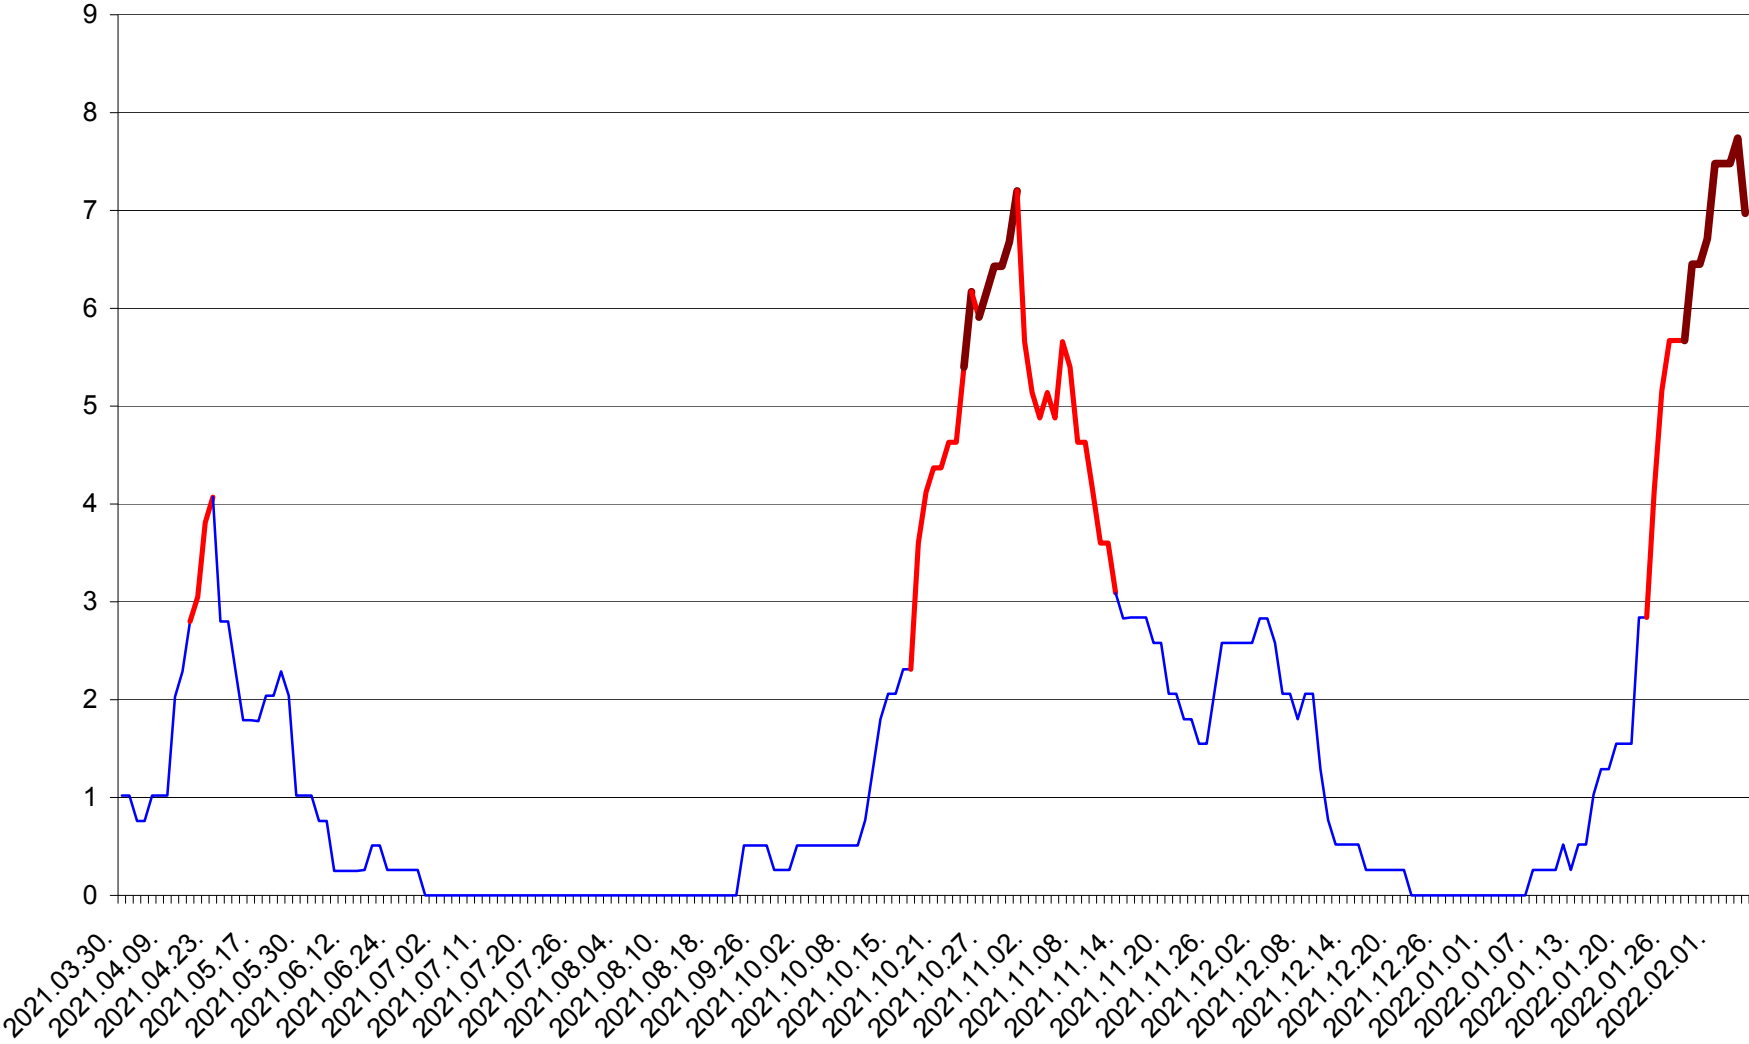

SÂNSIMION - Evolutia incidentei cumulate pe 14 zile la ‰ de locuitori
2021.04.01. - 2022.02.05.

SÂNTIMBRU - Evolutia incidentei cumulate pe 14 zile la ‰ de locuitori
2021.04.01. - 2022.02.05.

SĂRMAȘ - Evolutia incidentei cumulate pe 14 zile la ‰ de locuitori
2021.04.01. - 2022.02.05.

SATU MARE - Evolutia incidentei cumulate pe 14 zile la ‰ de locuitori
2021.04.01. - 2022.02.05.

SECUIENI - Evolutia incidentei cumulate pe 14 zile la % de locuitori
2021.04.01. - 2022.02.05.

SICULENI - Evolutia incidentei cumulate pe 14 zile la ‰ de locuitori
2021.04.01. - 2022.02.05.

ȘIMONEȘTI - Evolutia incidentei cumulate pe 14 zile la ‰ de locuitori
2021.04.01. - 2022.02.05.

SUBCETATE - Evolutia incidentei cumulate pe 14 zile la ‰ de locuitori
2021.04.01. - 2022.02.05.

SUSENI - Evolutia incidentei cumulate pe 14 zile la ‰ de locuitori
2021.04.01. - 2022.02.05.