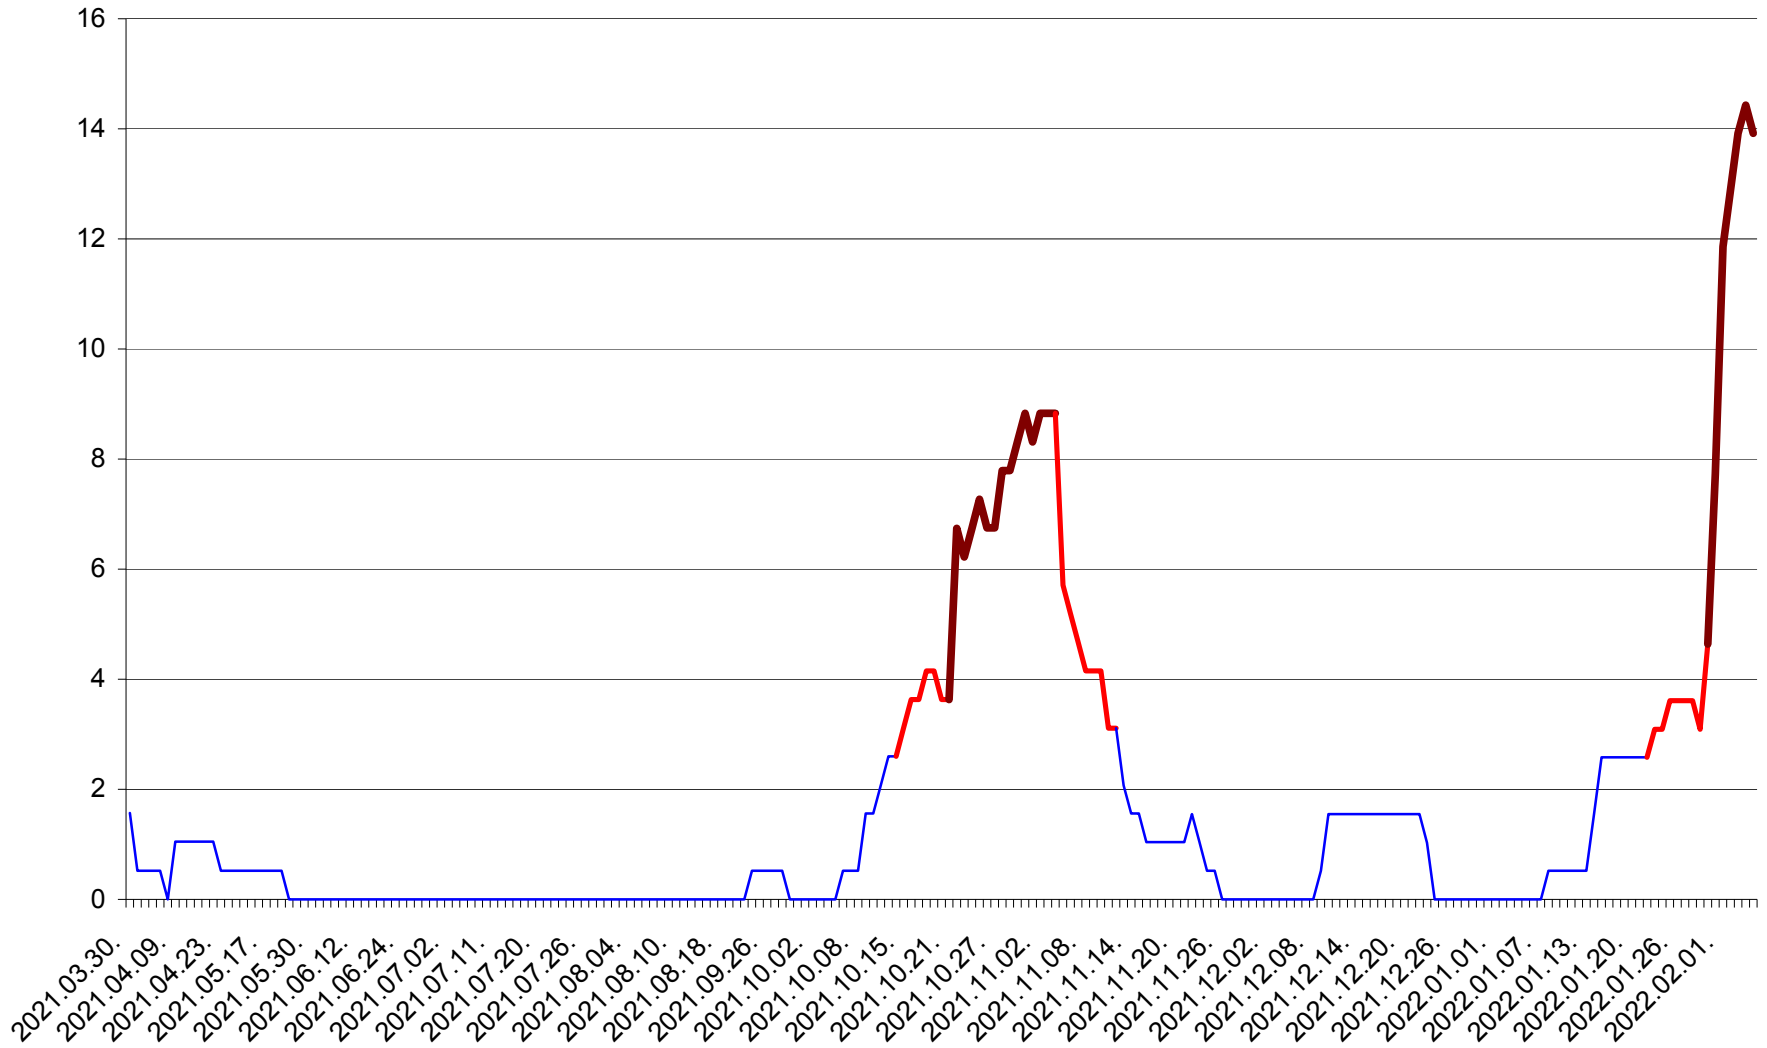

MIHĂILENI - Evolutia incidentei cumulate pe 14 zile la ‰ de locuitori
2021.04.01. - 2022.02.05.

MUGENI - Evolutia incidentei cumulate pe 14 zile la ‰ de locuitori
2021.04.01. - 2022.02.05.

OCLAND - Evolutia incidentei cumulate pe 14 zile la ‰ de locuitori
2021.04.01. - 2022.02.05.

MUNICIPIUL ODORHEIU SECUIESC - Evolutia incidentei cumulate pe 14 zile la ‰ de locuitori
2021.04.01. - 2022.02.05.

PĂULENI-CIUC - Evolutia incidentei cumulate pe 14 zile la ‰ de locuitori
2021.04.01. - 2022.02.05.

PLĂIEȘII DE JOS - Evolutia incidentei cumulate pe 14 zile la ‰ de locuitori
2021.04.01. - 2022.02.05.

PORUMBENI - Evolutia incidentei cumulate pe 14 zile la ‰ de locuitori
2021.04.01. - 2022.02.05.

PRAID - Evolutia incidentei cumulate pe 14 zile la ‰ de locuitori
2021.04.01. - 2022.02.05.