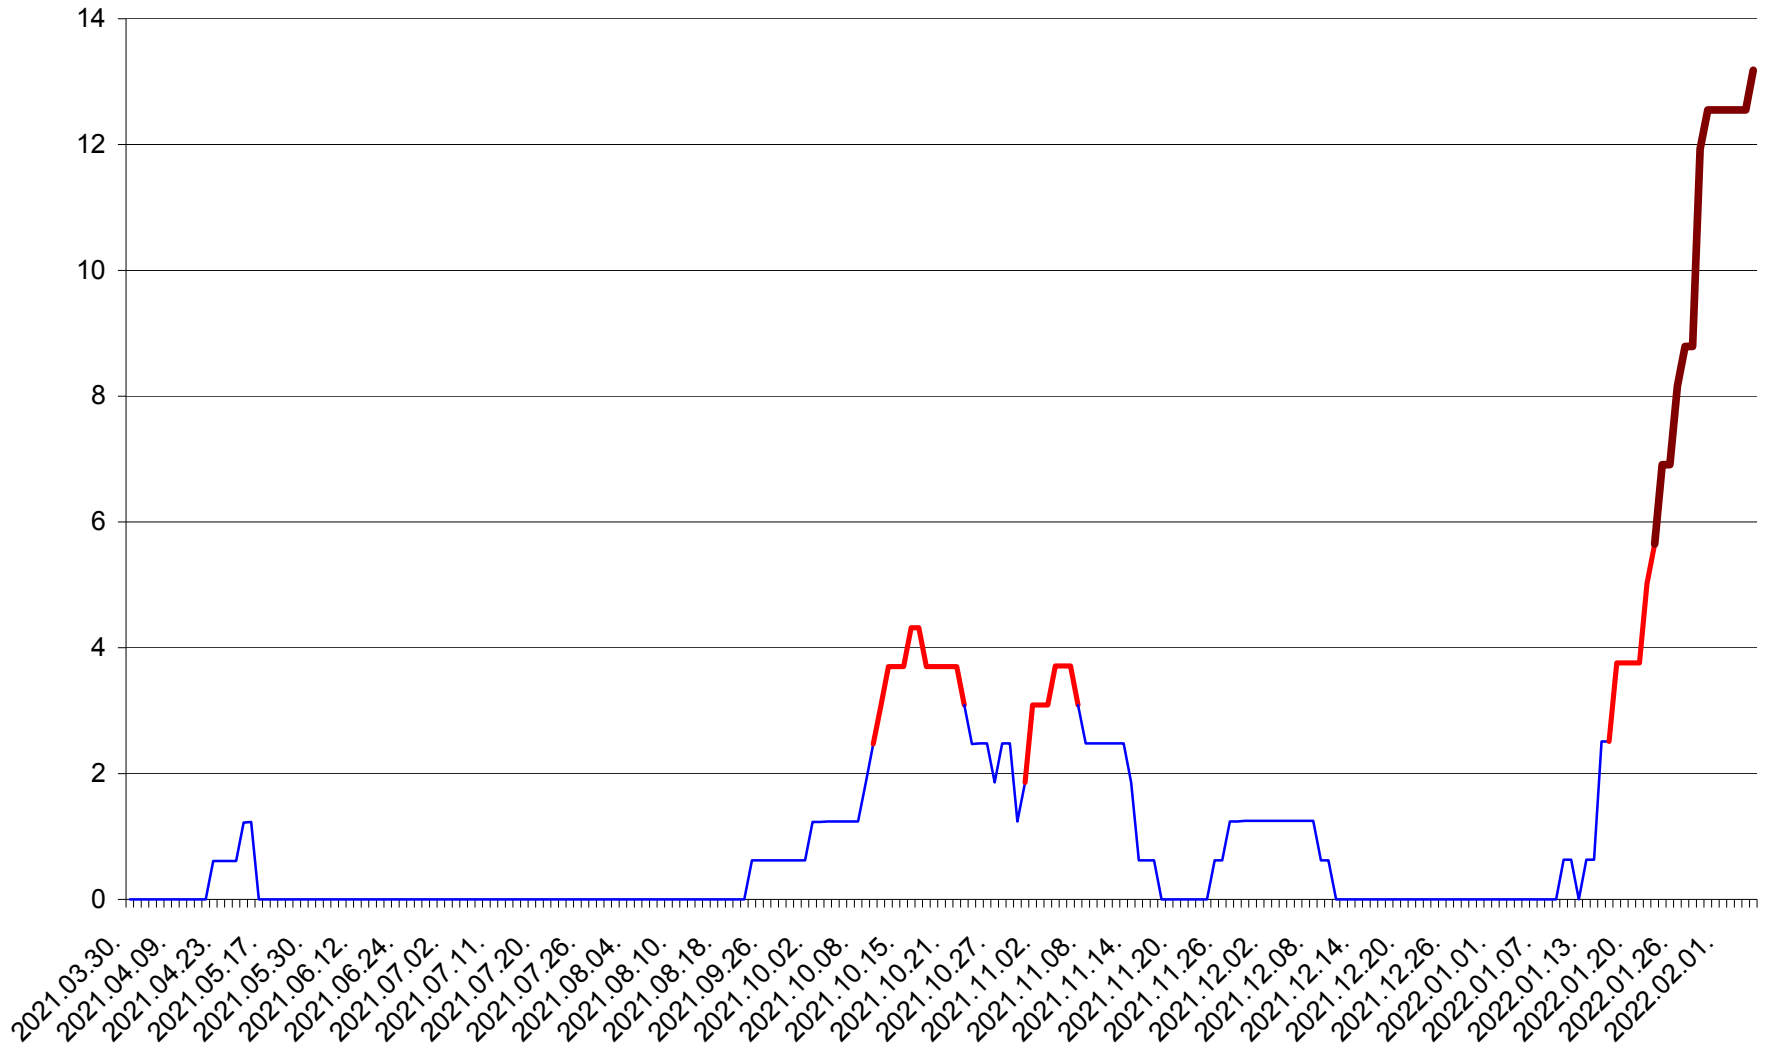

PLĂIEȘII DE JOS - Evolutia incidentei cumulate pe 14 zile la ‰ de locuitori
2021.04.01. - 2022.02.05.

PORUMBENI - Evolutia incidentei cumulate pe 14 zile la ‰ de locuitori
2021.04.01. - 2022.02.05.

PRAID - Evolutia incidentei cumulate pe 14 zile la ‰ de locuitori
2021.04.01. - 2022.02.05.

RACU - Evolutia incidentei cumulate pe 14 zile la ‰ de locuitori
2021.04.01. - 2022.02.05.

REMETEA - Evolutia incidentei cumulate pe 14 zile la % de locuitori
2021.04.01. - 2022.02.05.

SĂCEL - Evolutia incidentei cumulate pe 14 zile la ‰ de locuitori
2021.04.01. - 2022.02.05.