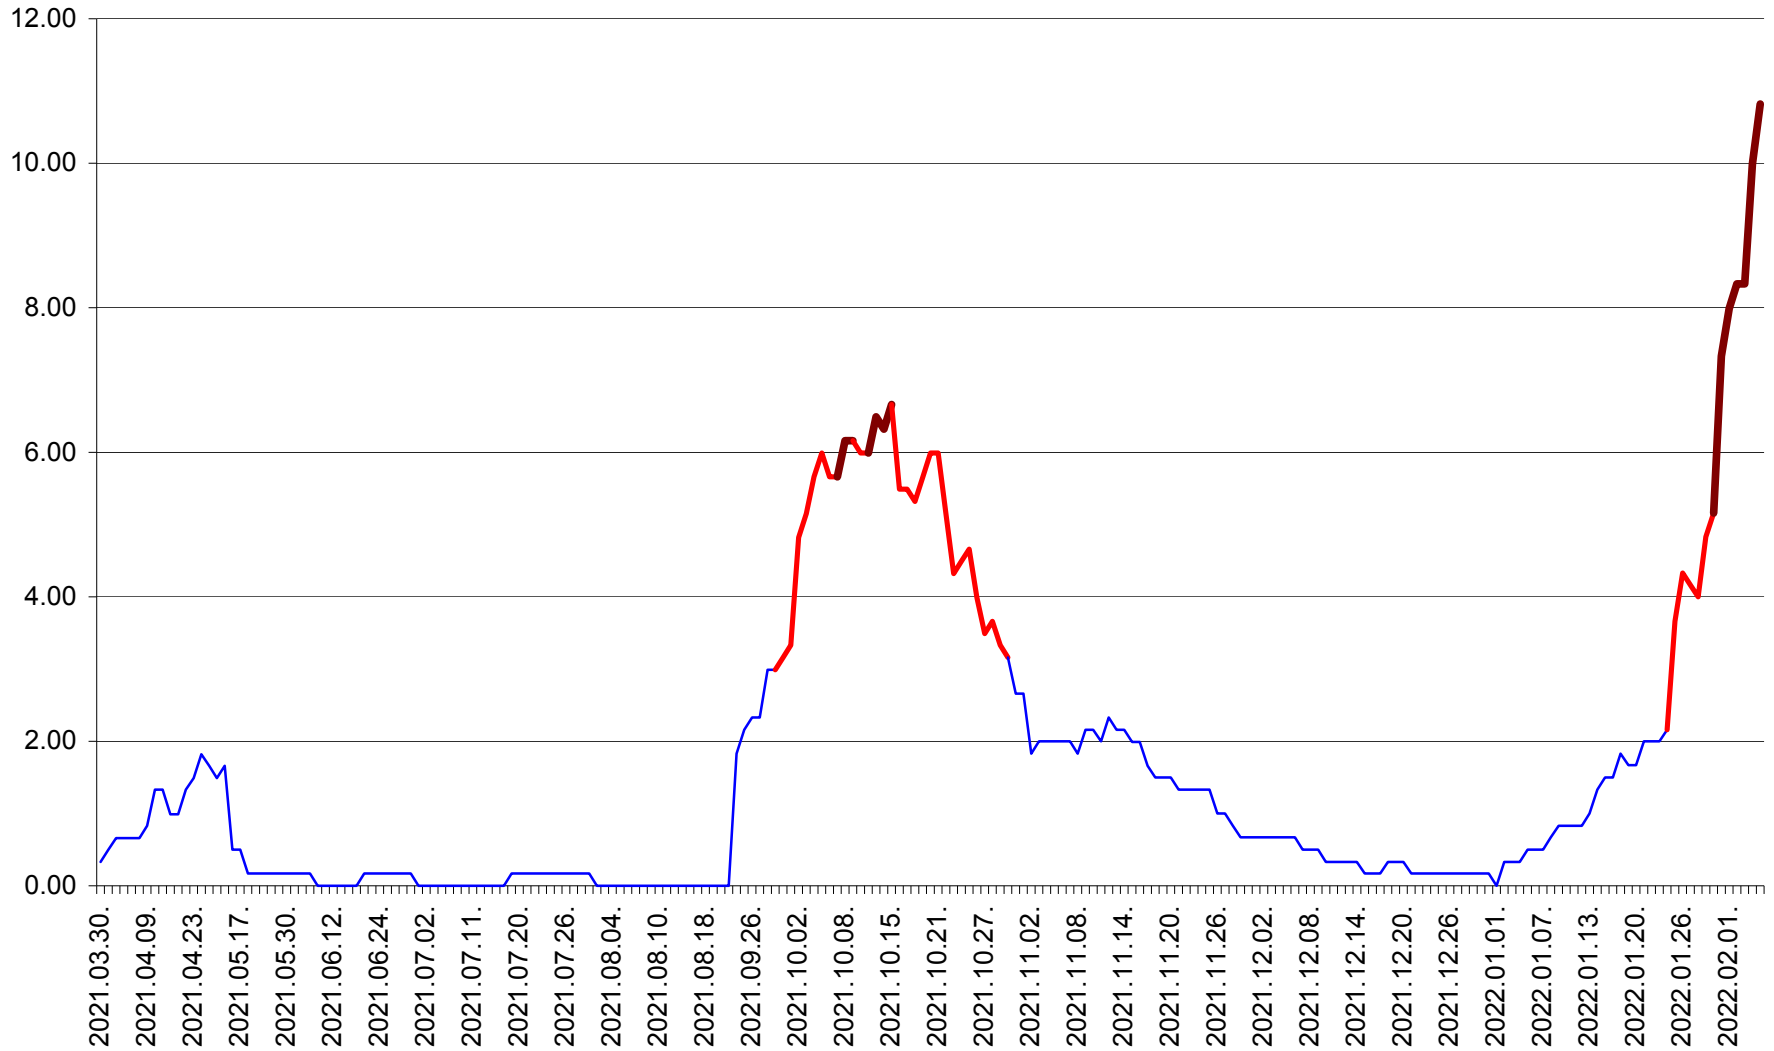

Total - Evolutia incidentei cumulate pe 14 zile la % de locuitori
2021.04.01. - 2022.02.05.