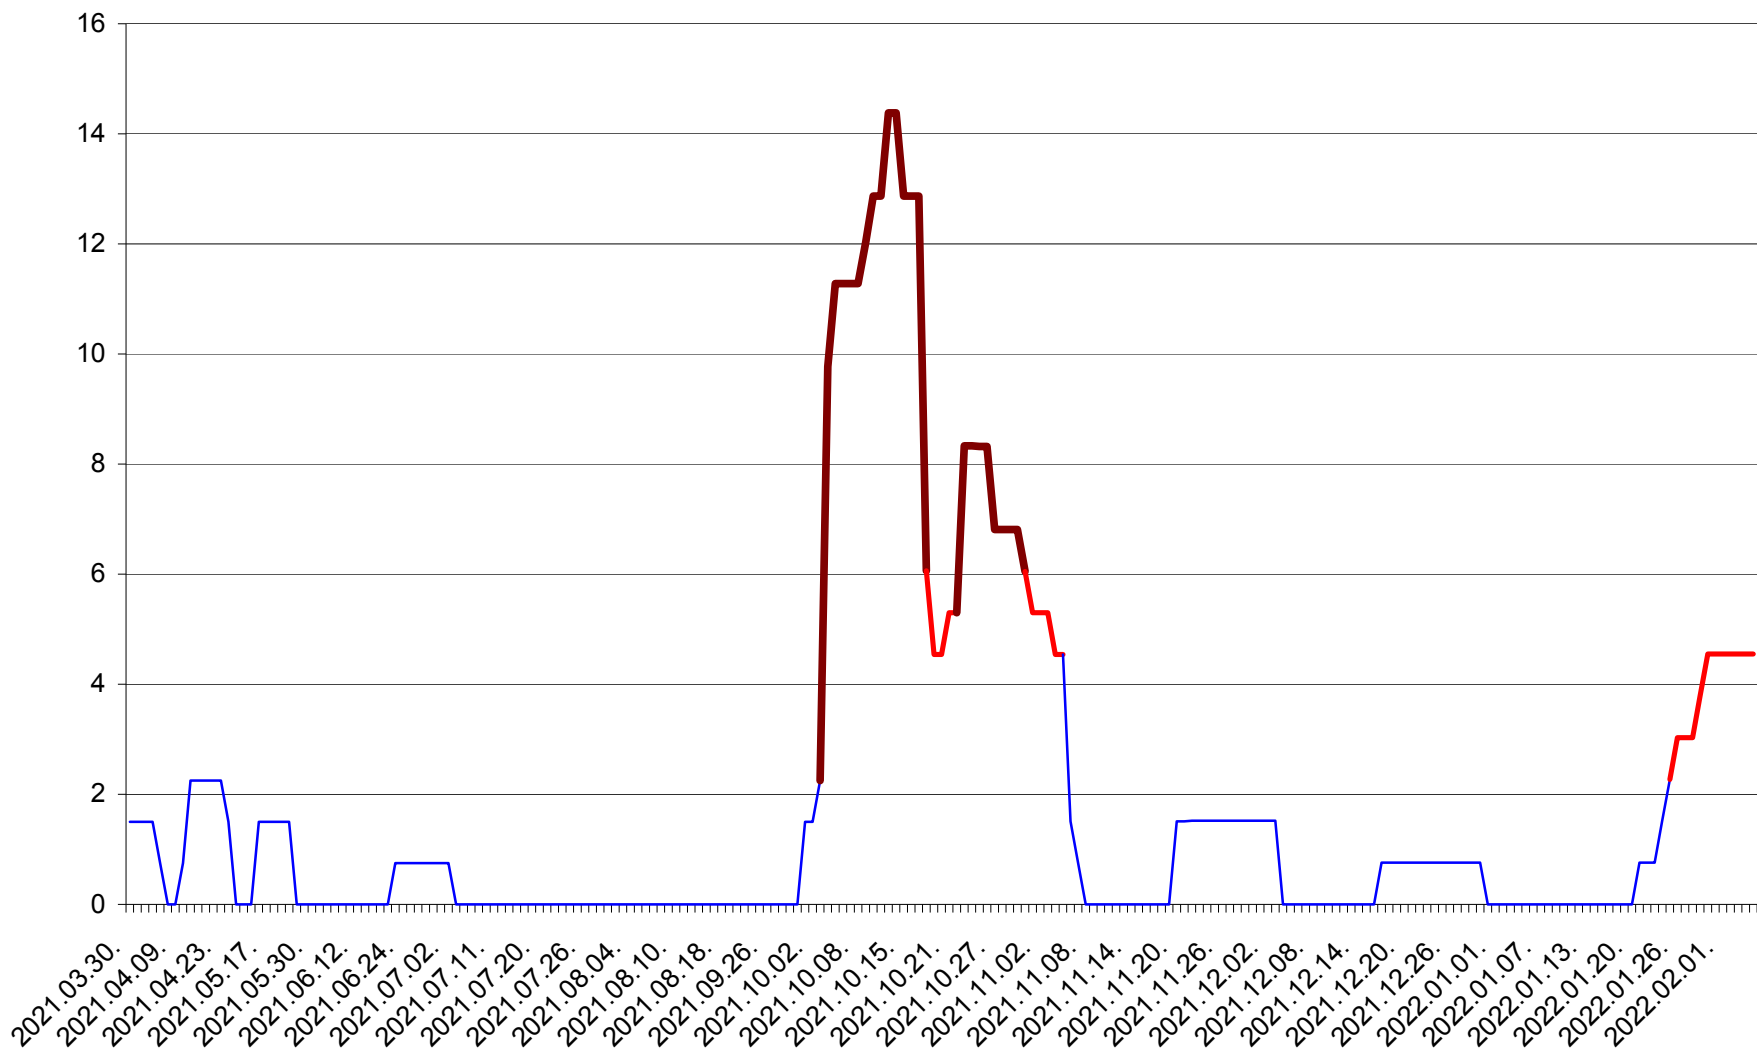

LELICENI - Evolutia incidentei cumulate pe 14 zile la % de locuitori
2021.04.01. - 2022.02.05.

LUETA - Evolutia incidentei cumulate pe 14 zile la ‰ de locuitori
2021.04.01. - 2022.02.05.

LUNCA DE JOS - Evolutia incidentei cumulate pe 14 zile la ‰ de locuitori
2021.04.01. - 2022.02.05.

LUNCA DE SUS - Evolutia incidentei cumulate pe 14 zile la % de locuitori
2021.04.01. - 2022.02.05.

LUPENI - Evolutia incidentei cumulate pe 14 zile la ‰ de locuitori
2021.04.01. - 2022.02.05.

MĂDĂRAȘ - Evolutia incidentei cumulate pe 14 zile la ‰ de locuitori
2021.04.01. - 2022.02.05.

MĂRTINIȘ - Evolutia incidentei cumulate pe 14 zile la % de locuitori
2021.04.01. - 2022.02.05.

MEREȘTI - Evolutia incidentei cumulate pe 14 zile la ‰ de locuitori
2021.04.01. - 2022.02.05.

MUNICIPIUL MIERCUREA-CIUC - Evolutia incidentei cumulate pe 14 zile la ‰ de locuitori
2021.04.01. - 2022.02.05.

MIHĂILENI - Evolutia incidentei cumulate pe 14 zile la ‰ de locuitori
2021.04.01. - 2022.02.05.

MUGENI - Evolutia incidentei cumulate pe 14 zile la ‰ de locuitori
2021.04.01. - 2022.02.05.

OCLAND - Evolutia incidentei cumulate pe 14 zile la ‰ de locuitori
2021.04.01. - 2022.02.05.