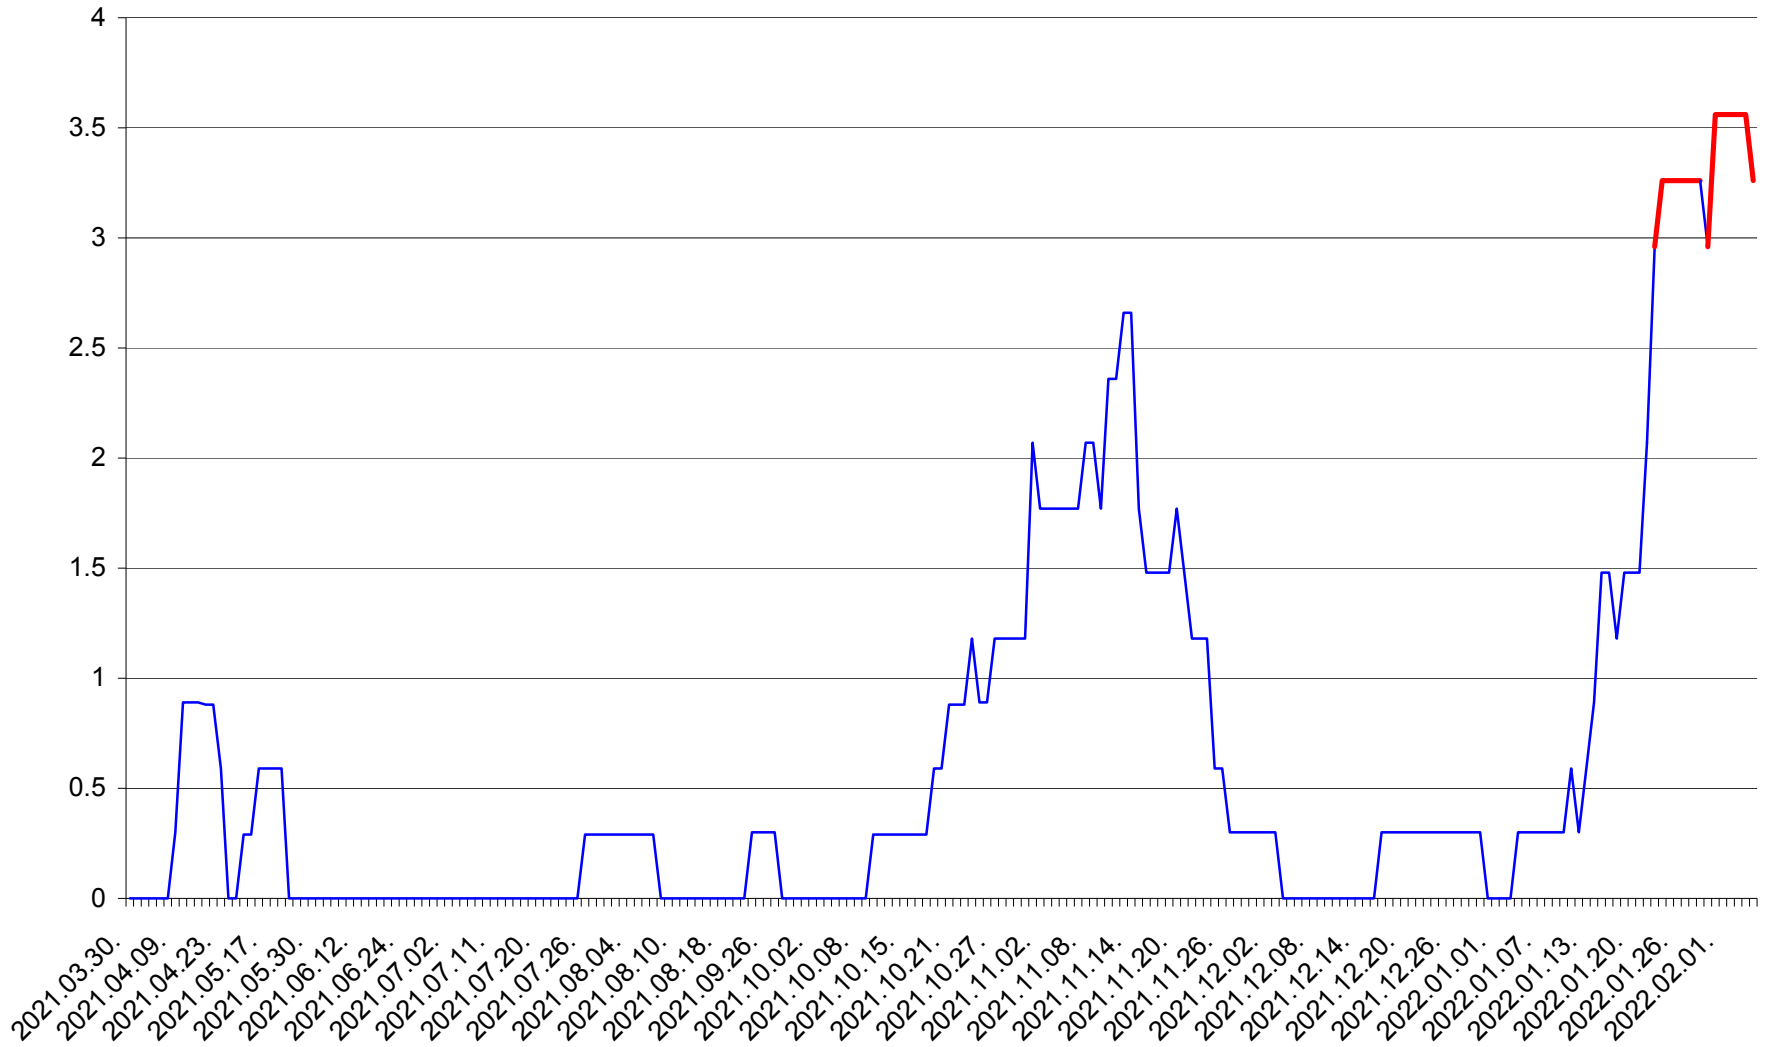

MUNICIPIUL GHEORGHENI - Evolutia incidentei cumulate pe 14 zile la % de locuitori
2021.04.01. - 2022.02.05.

JOSENI - Evolutia incidentei cumulate pe 14 zile la ‰ de locuitori
2021.04.01. - 2022.02.05.

LĂZAREA - Evolutia incidentei cumulate pe 14 zile la % de locuitori
2021.04.01. - 2022.02.05.

LELICENI - Evolutia incidentei cumulate pe 14 zile la % de locuitori
2021.04.01. - 2022.02.05.

LUETA - Evolutia incidentei cumulate pe 14 zile la ‰ de locuitori
2021.04.01. - 2022.02.05.

LUNCA DE JOS - Evolutia incidentei cumulate pe 14 zile la ‰ de locuitori
2021.04.01. - 2022.02.05.

LUNCA DE SUS - Evolutia incidentei cumulate pe 14 zile la % de locuitori
2021.04.01. - 2022.02.05.

LUPENI - Evolutia incidentei cumulate pe 14 zile la ‰ de locuitori
2021.04.01. - 2022.02.05.

MĂDĂRAȘ - Evolutia incidentei cumulate pe 14 zile la ‰ de locuitori
2021.04.01. - 2022.02.05.