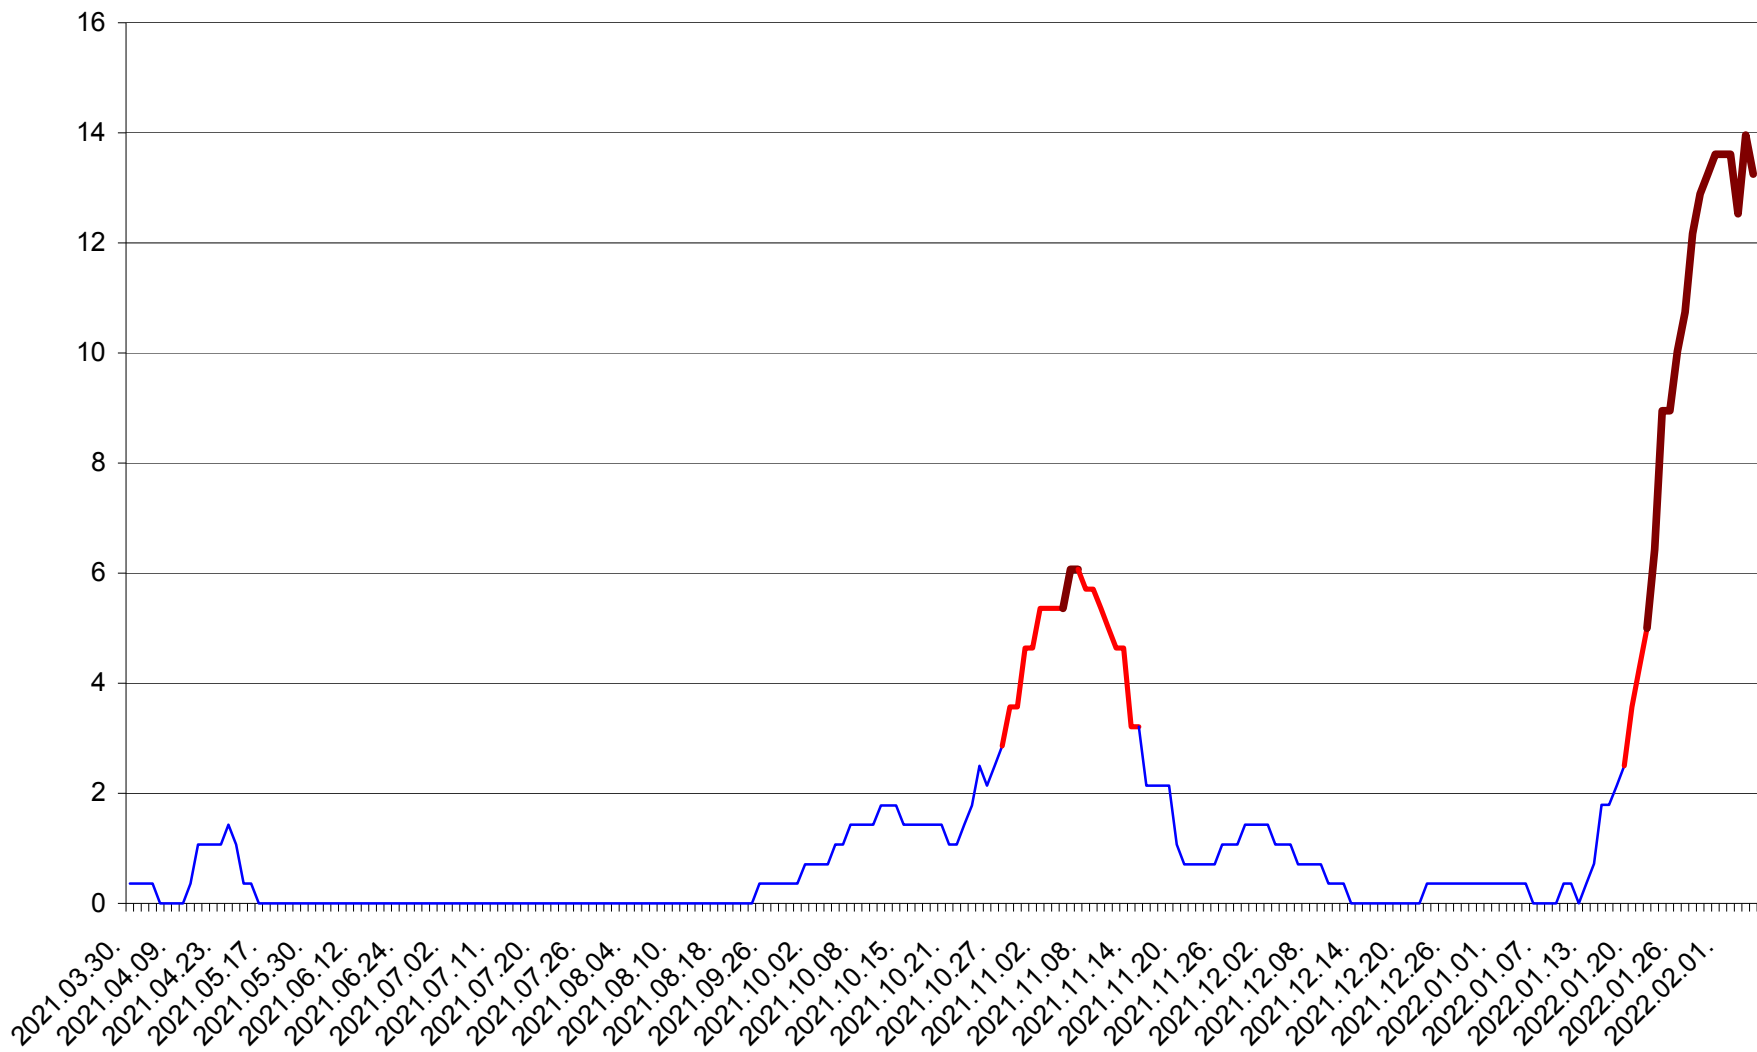

ȘIMONEȘTI - Evolutia incidentei cumulate pe 14 zile la ‰ de locuitori
2021.04.01. - 2022.02.05.