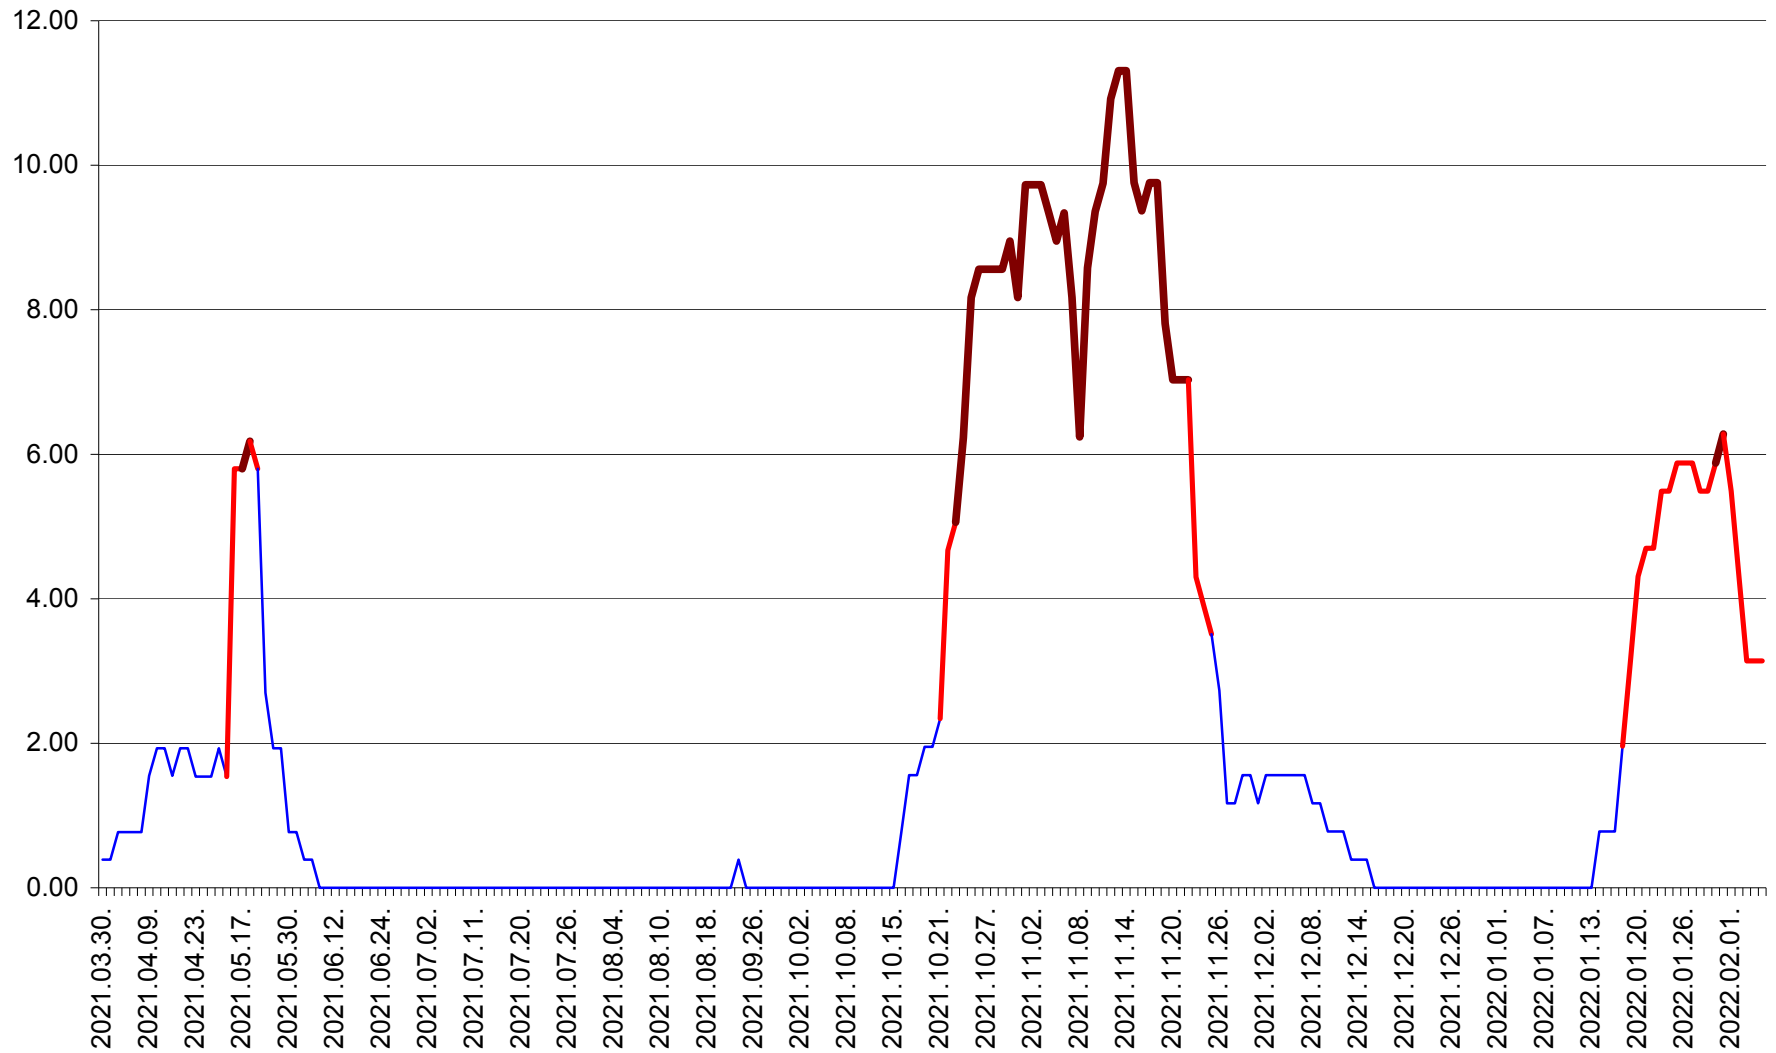

ATID - Evolutia incidentei cumulate pe 14 zile la % de locuitori
2021.04.01. - 2022.02.05.

AVRĂMEȘTI - Evolutia incidentei cumulate pe 14 zile la ‰ de locuitori
2021.04.01. - 2022.02.05.

ORAȘ BĂILE TUȘNAD - Evoluția incidenței cumulate pe 14 zile la ‰ de locuitori
2021.04.01. - 2022.02.05.

ORAȘ BĂLAN - Evoluția incidenței cumulate pe 14 zile la ‰ de locuitori
2021.04.01. - 2022.02.05.

BILBOR - Evolutia incidentei cumulate pe 14 zile la ‰ de locuitori
2021.04.01. - 2022.02.05.

ORAŞ BORSEC - Evolutia incidentei cumulate pe 14 zile la ‰ de locuitori
2021.04.01. - 2022.02.05.

BRĂDEȘTI - Evolutia incidentei cumulate pe 14 zile la ‰ de locuitori
2021.04.01. - 2022.02.05.

CĂPÂLNIȚA - Evoluția incidenței cumulate pe 14 zile la ‰ de locuitori
2021.04.01. - 2022.02.05.

CÂRȚA - Evolutia incidentei cumulate pe 14 zile la ‰ de locuitori
2021.04.01. - 2022.02.05.