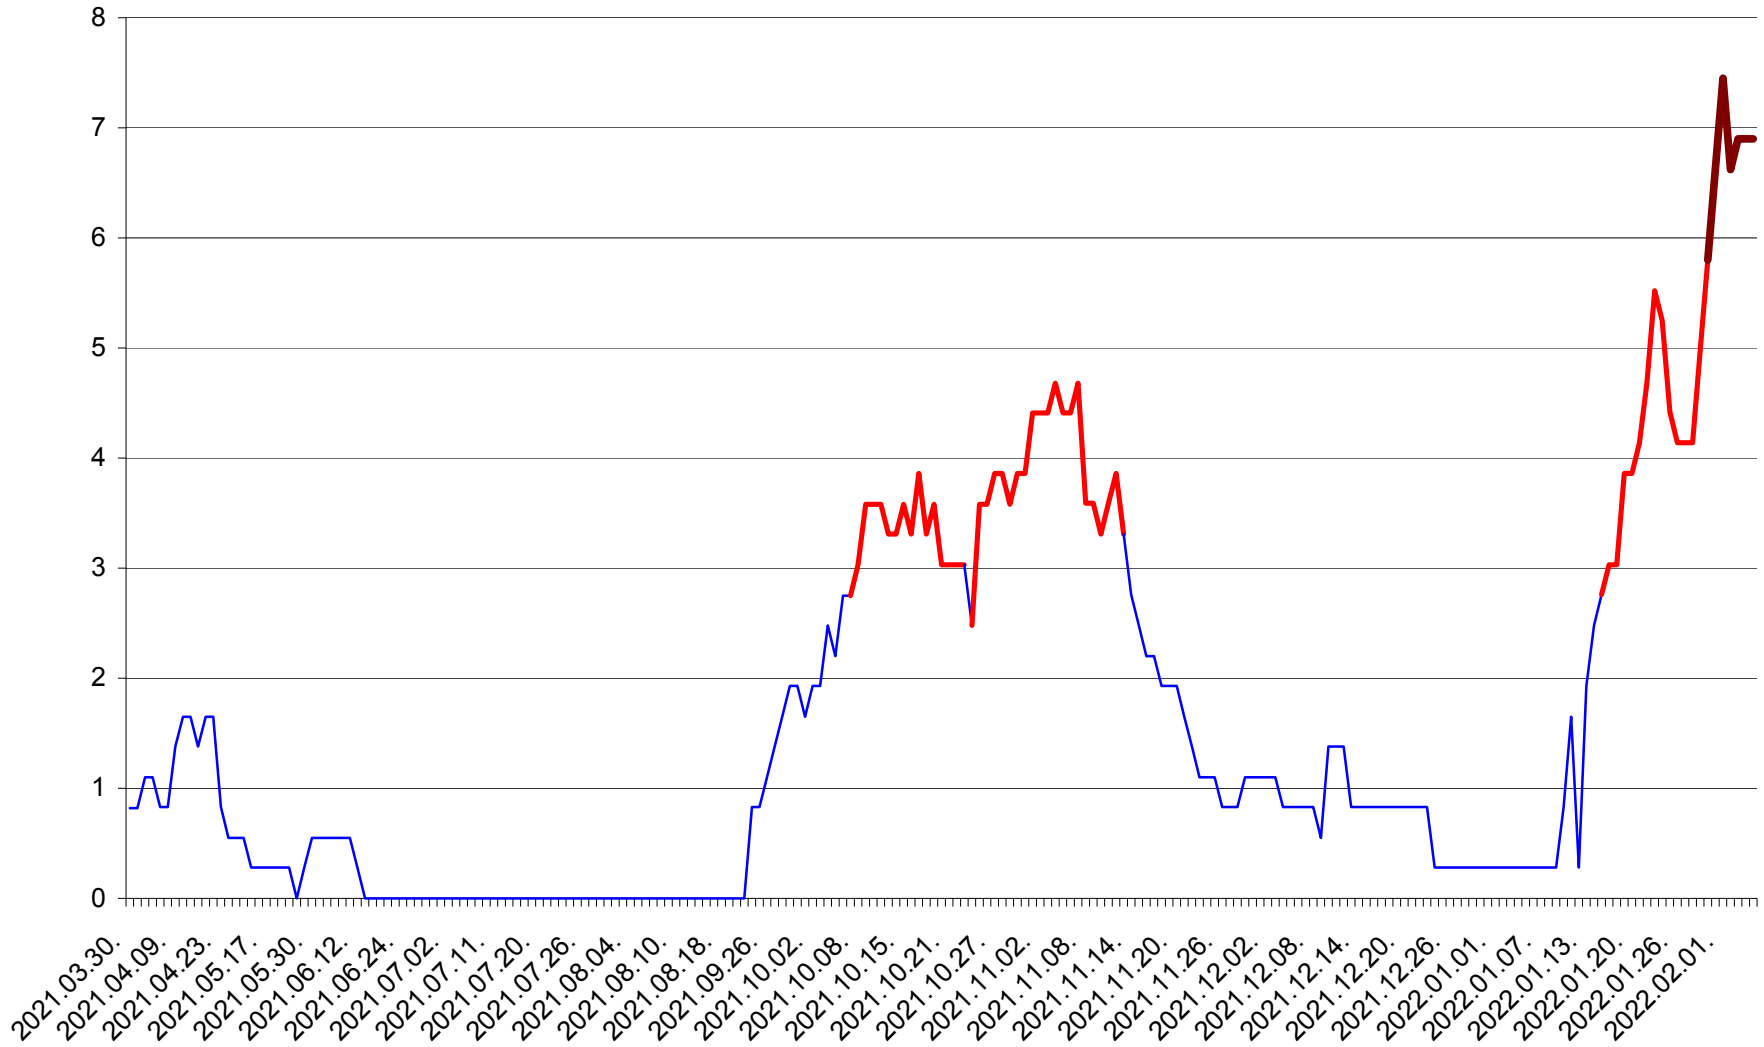

RACU - Evolutia incidentei cumulate pe 14 zile la ‰ de locuitori
2021.04.01. - 2022.02.05.

REMETEA - Evolutia incidentei cumulate pe 14 zile la % de locuitori
2021.04.01. - 2022.02.05.

SĂCEL - Evolutia incidentei cumulate pe 14 zile la ‰ de locuitori
2021.04.01. - 2022.02.05.

SÂNCRĂIENI - Evolutia incidentei cumulate pe 14 zile la ‰ de locuitori
2021.04.01. - 2022.02.05.

SÂNDOMINIC - Evolutia incidentei cumulate pe 14 zile la ‰ de locuitori
2021.04.01. - 2022.02.05.

SÂNMARTIN - Evolutia incidentei cumulate pe 14 zile la ‰ de locuitori
2021.04.01. - 2022.02.05.

SÂNSIMION - Evolutia incidentei cumulate pe 14 zile la ‰ de locuitori
2021.04.01. - 2022.02.05.

SÂNTIMBRU - Evolutia incidentei cumulate pe 14 zile la ‰ de locuitori
2021.04.01. - 2022.02.05.

SĂRMAȘ - Evolutia incidentei cumulate pe 14 zile la ‰ de locuitori
2021.04.01. - 2022.02.05.