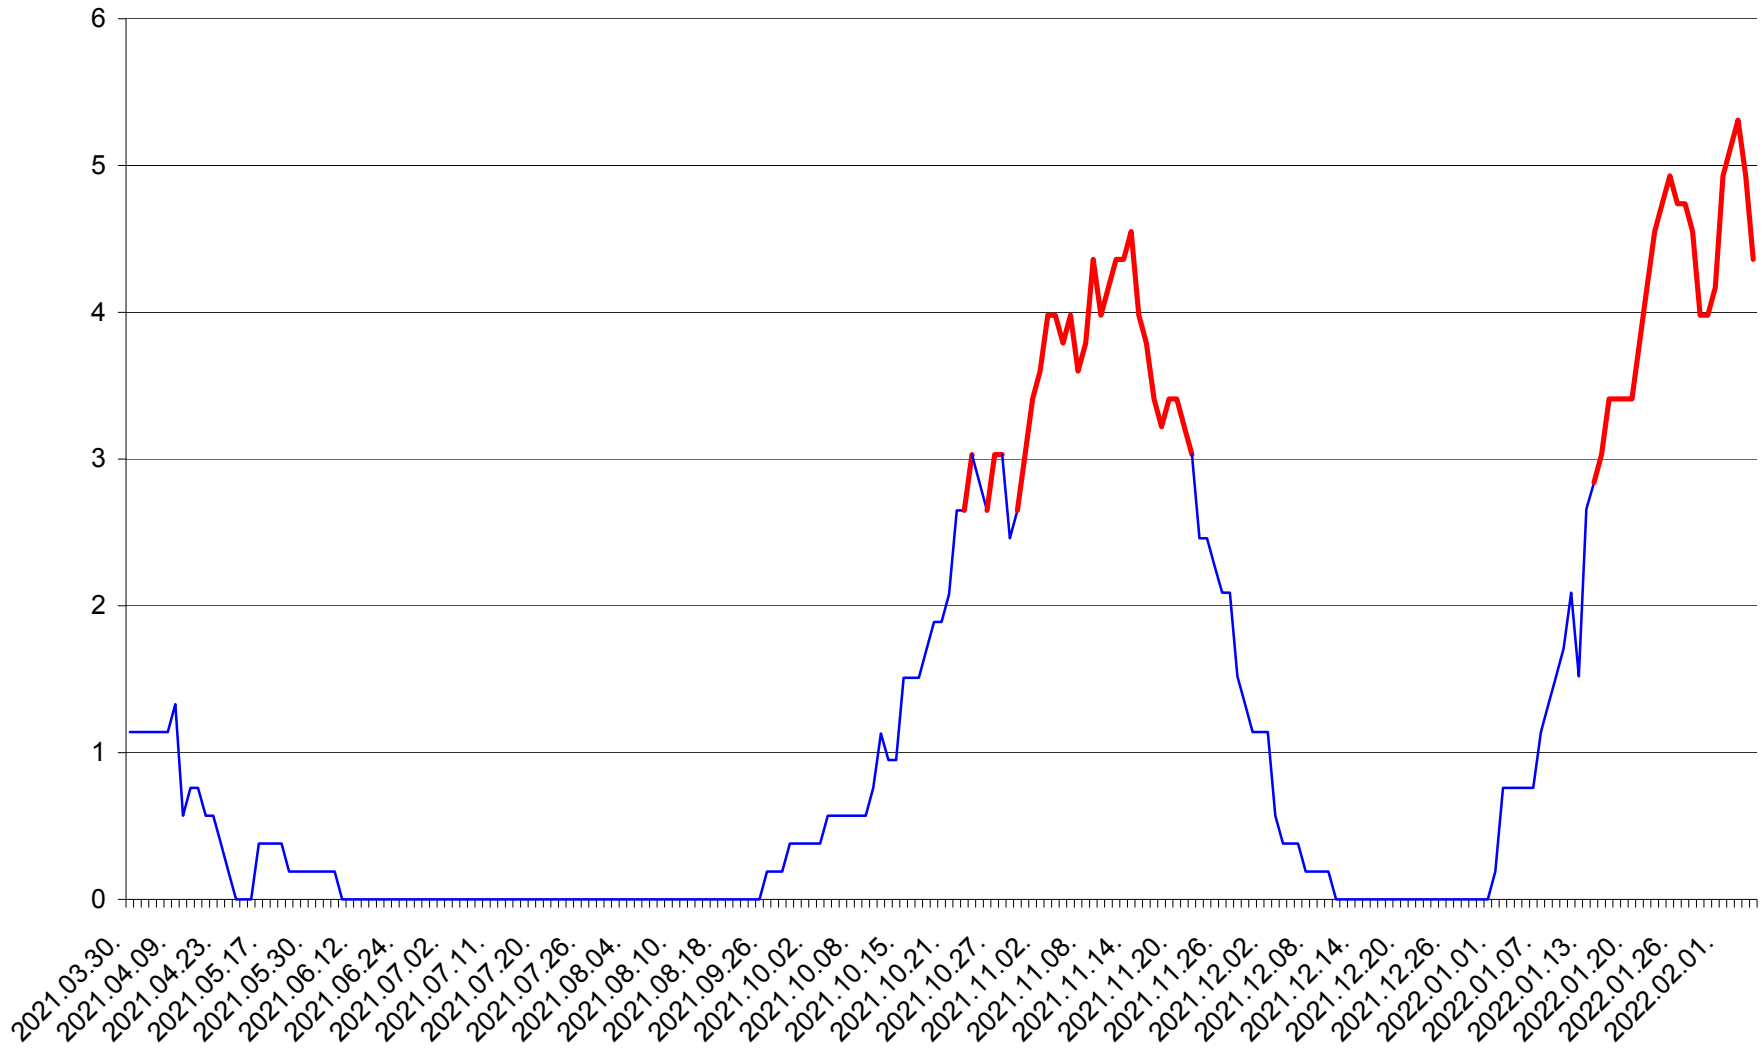

SÂNSIMION - Evolutia incidentei cumulate pe 14 zile la ‰ de locuitori
2021.04.01. - 2022.02.05.

SÂNTIMBRU - Evolutia incidentei cumulate pe 14 zile la ‰ de locuitori
2021.04.01. - 2022.02.05.

SĂRMAȘ - Evolutia incidentei cumulate pe 14 zile la ‰ de locuitori
2021.04.01. - 2022.02.05.

SATU MARE - Evolutia incidentei cumulate pe 14 zile la ‰ de locuitori
2021.04.01. - 2022.02.05.

SECUIENI - Evolutia incidentei cumulate pe 14 zile la % de locuitori
2021.04.01. - 2022.02.05.

SICULENI - Evolutia incidentei cumulate pe 14 zile la ‰ de locuitori
2021.04.01. - 2022.02.05.

ȘIMONEȘTI - Evolutia incidentei cumulate pe 14 zile la ‰ de locuitori
2021.04.01. - 2022.02.05.

SUBCETATE - Evolutia incidentei cumulate pe 14 zile la ‰ de locuitori
2021.04.01. - 2022.02.05.

SUSENI - Evolutia incidentei cumulate pe 14 zile la ‰ de locuitori
2021.04.01. - 2022.02.05.