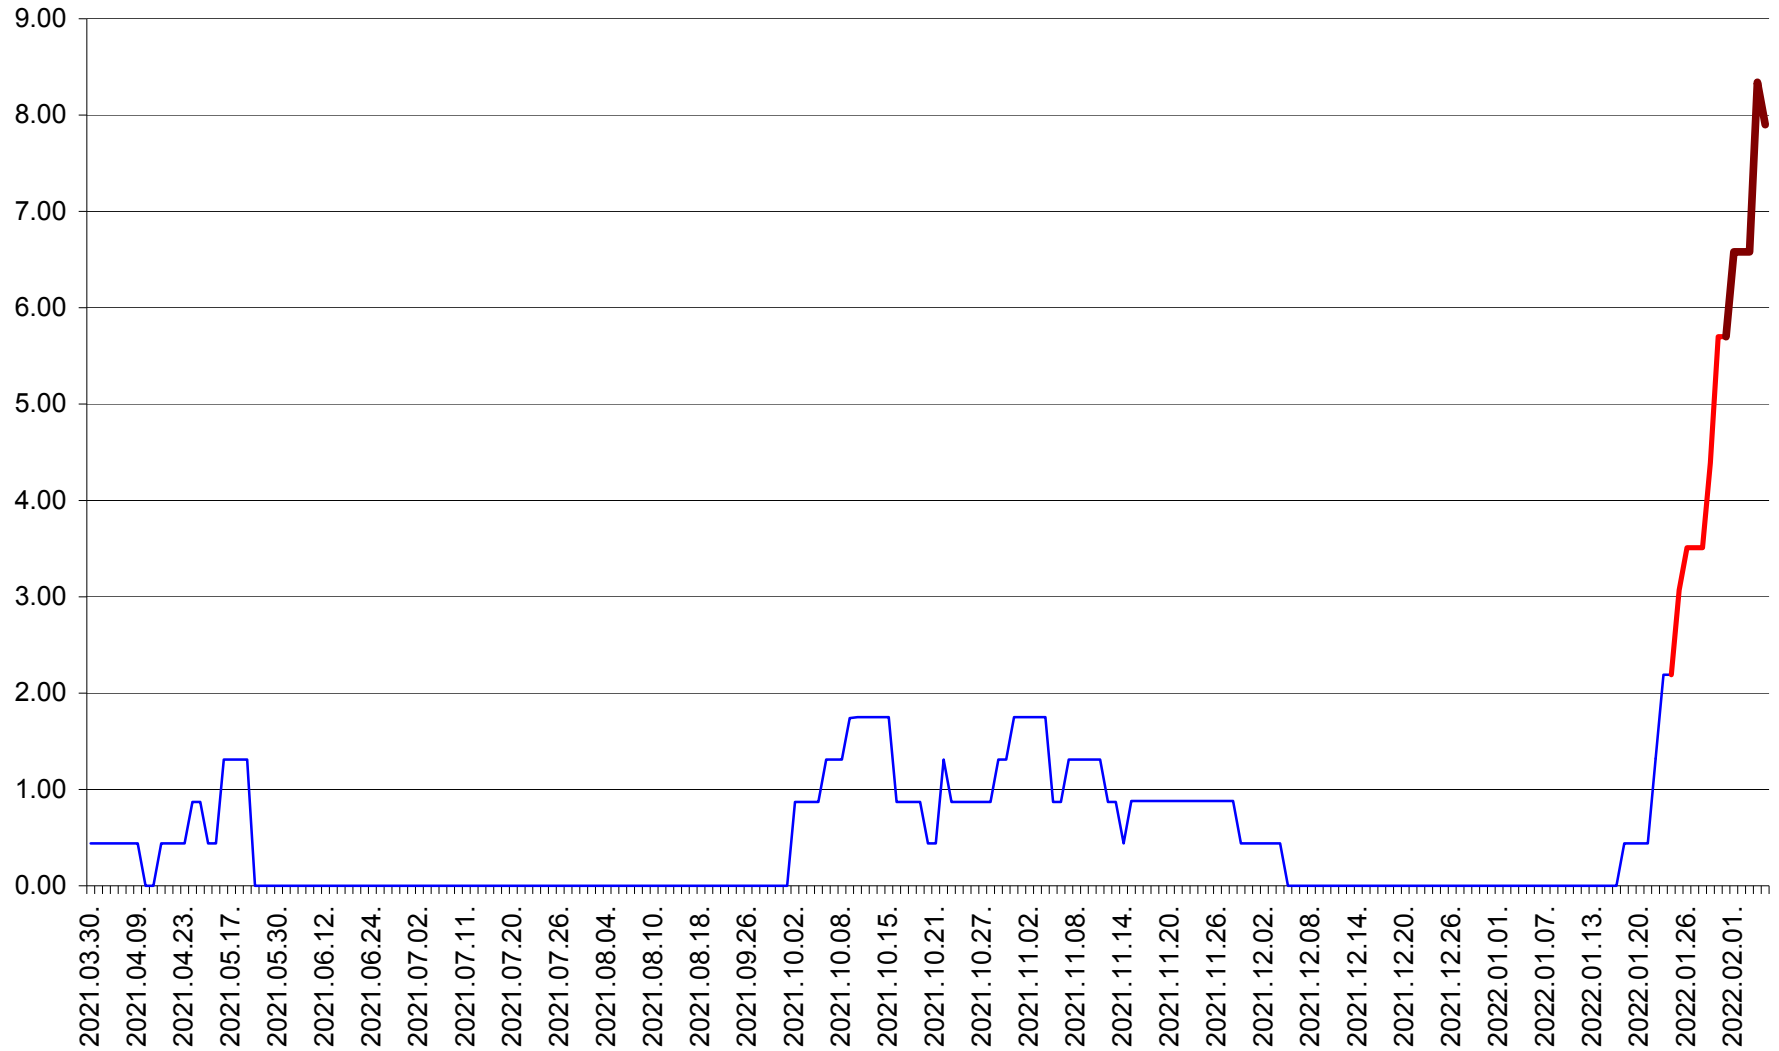

ORAȘ BĂLAN - Evoluția incidenței cumulate pe 14 zile la ‰ de locuitori
2021.04.01. - 2022.02.05.

BILBOR - Evolutia incidentei cumulate pe 14 zile la ‰ de locuitori
2021.04.01. - 2022.02.05.

ORAŞ BORSEC - Evolutia incidentei cumulate pe 14 zile la ‰ de locuitori
2021.04.01. - 2022.02.05.

BRĂDEȘTI - Evolutia incidentei cumulate pe 14 zile la ‰ de locuitori
2021.04.01. - 2022.02.05.

CĂPÂLNIȚA - Evoluția incidenței cumulate pe 14 zile la ‰ de locuitori
2021.04.01. - 2022.02.05.

CÂRȚA - Evolutia incidentei cumulate pe 14 zile la ‰ de locuitori
2021.04.01. - 2022.02.05.

CICEU - Evolutia incidentei cumulate pe 14 zile la ‰ de locuitori
2021.04.01. - 2022.02.05.

CIUCSÂNGEORGIU - Evolutia incidentei cumulate pe 14 zile la % de locuitori
2021.04.01. - 2022.02.05.

CIUMANI - Evolutia incidentei cumulate pe 14 zile la ‰ de locuitori
2021.04.01. - 2022.02.05.

CORBU - Evolutia incidentei cumulate pe 14 zile la ‰ de locuitori
2021.04.01. - 2022.02.05.

CORUND - Evolutia incidentei cumulate pe 14 zile la ‰ de locuitori
2021.04.01. - 2022.02.05.

COZMENI - Evolutia incidentei cumulate pe 14 zile la ‰ de locuitori
2021.04.01. - 2022.02.05.