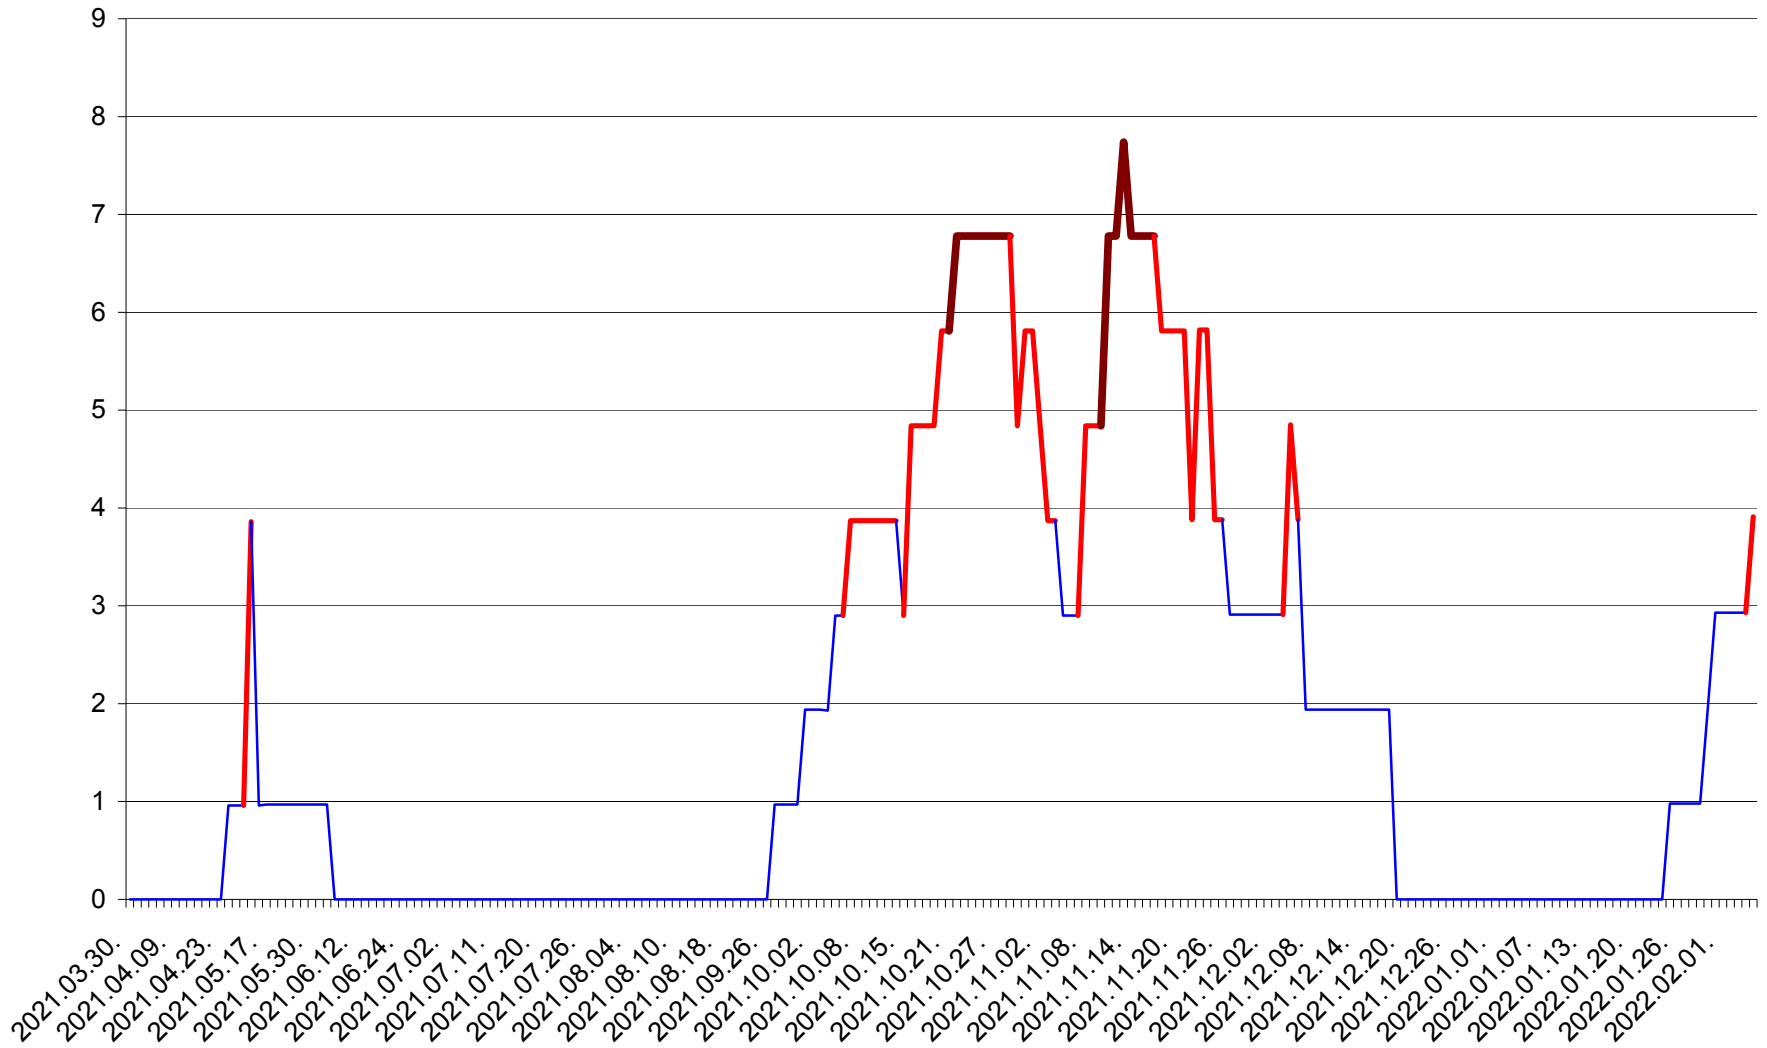

DEALU - Evolutia incidentei cumulate pe 14 zile la ‰ de locuitori
2021.04.01. - 2022.02.05.