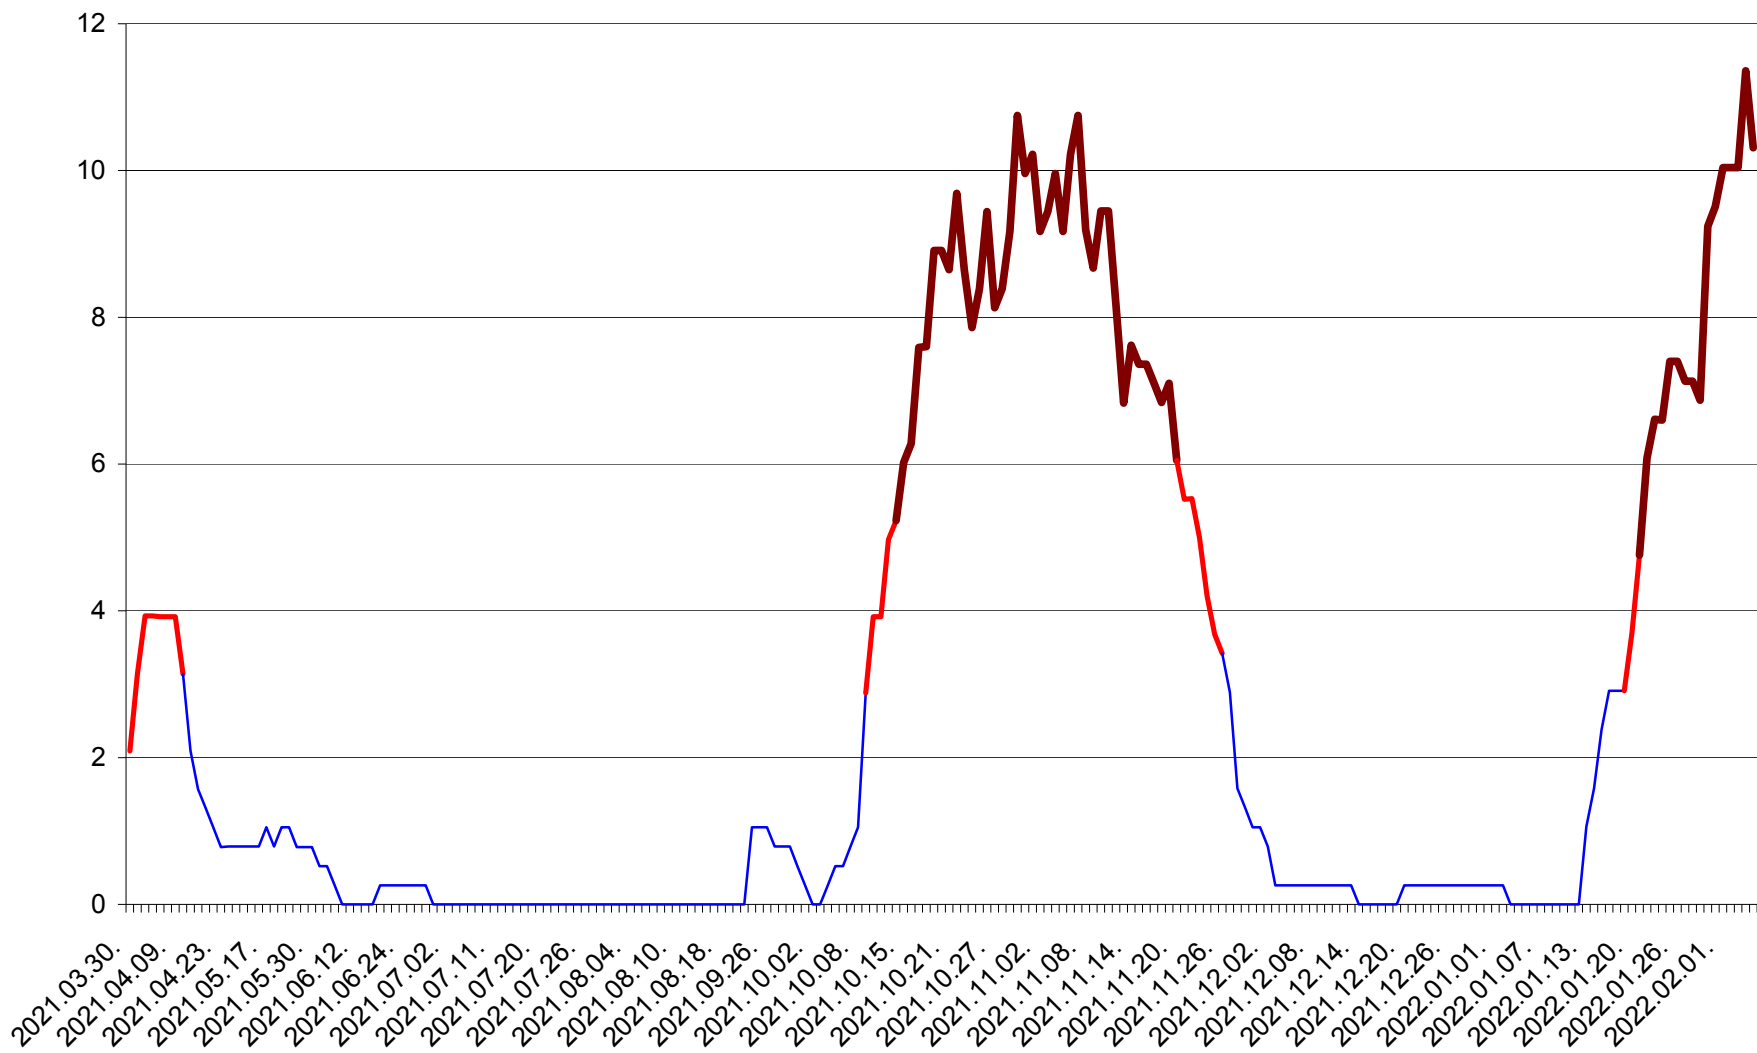

RACU - Evolutia incidentei cumulate pe 14 zile la ‰ de locuitori
2021.04.01. - 2022.02.05.

REMETEA - Evolutia incidentei cumulate pe 14 zile la % de locuitori
2021.04.01. - 2022.02.05.

SĂCEL - Evolutia incidentei cumulate pe 14 zile la ‰ de locuitori
2021.04.01. - 2022.02.05.

SÂNCRĂIENI - Evolutia incidentei cumulate pe 14 zile la ‰ de locuitori
2021.04.01. - 2022.02.05.

SÂNDOMINIC - Evolutia incidentei cumulate pe 14 zile la ‰ de locuitori
2021.04.01. - 2022.02.05.

SÂNMARTIN - Evolutia incidentei cumulate pe 14 zile la ‰ de locuitori
2021.04.01. - 2022.02.05.

SÂNSIMION - Evolutia incidentei cumulate pe 14 zile la ‰ de locuitori
2021.04.01. - 2022.02.05.

SÂNTIMBRU - Evolutia incidentei cumulate pe 14 zile la ‰ de locuitori
2021.04.01. - 2022.02.05.

SĂRMAȘ - Evolutia incidentei cumulate pe 14 zile la ‰ de locuitori
2021.04.01. - 2022.02.05.