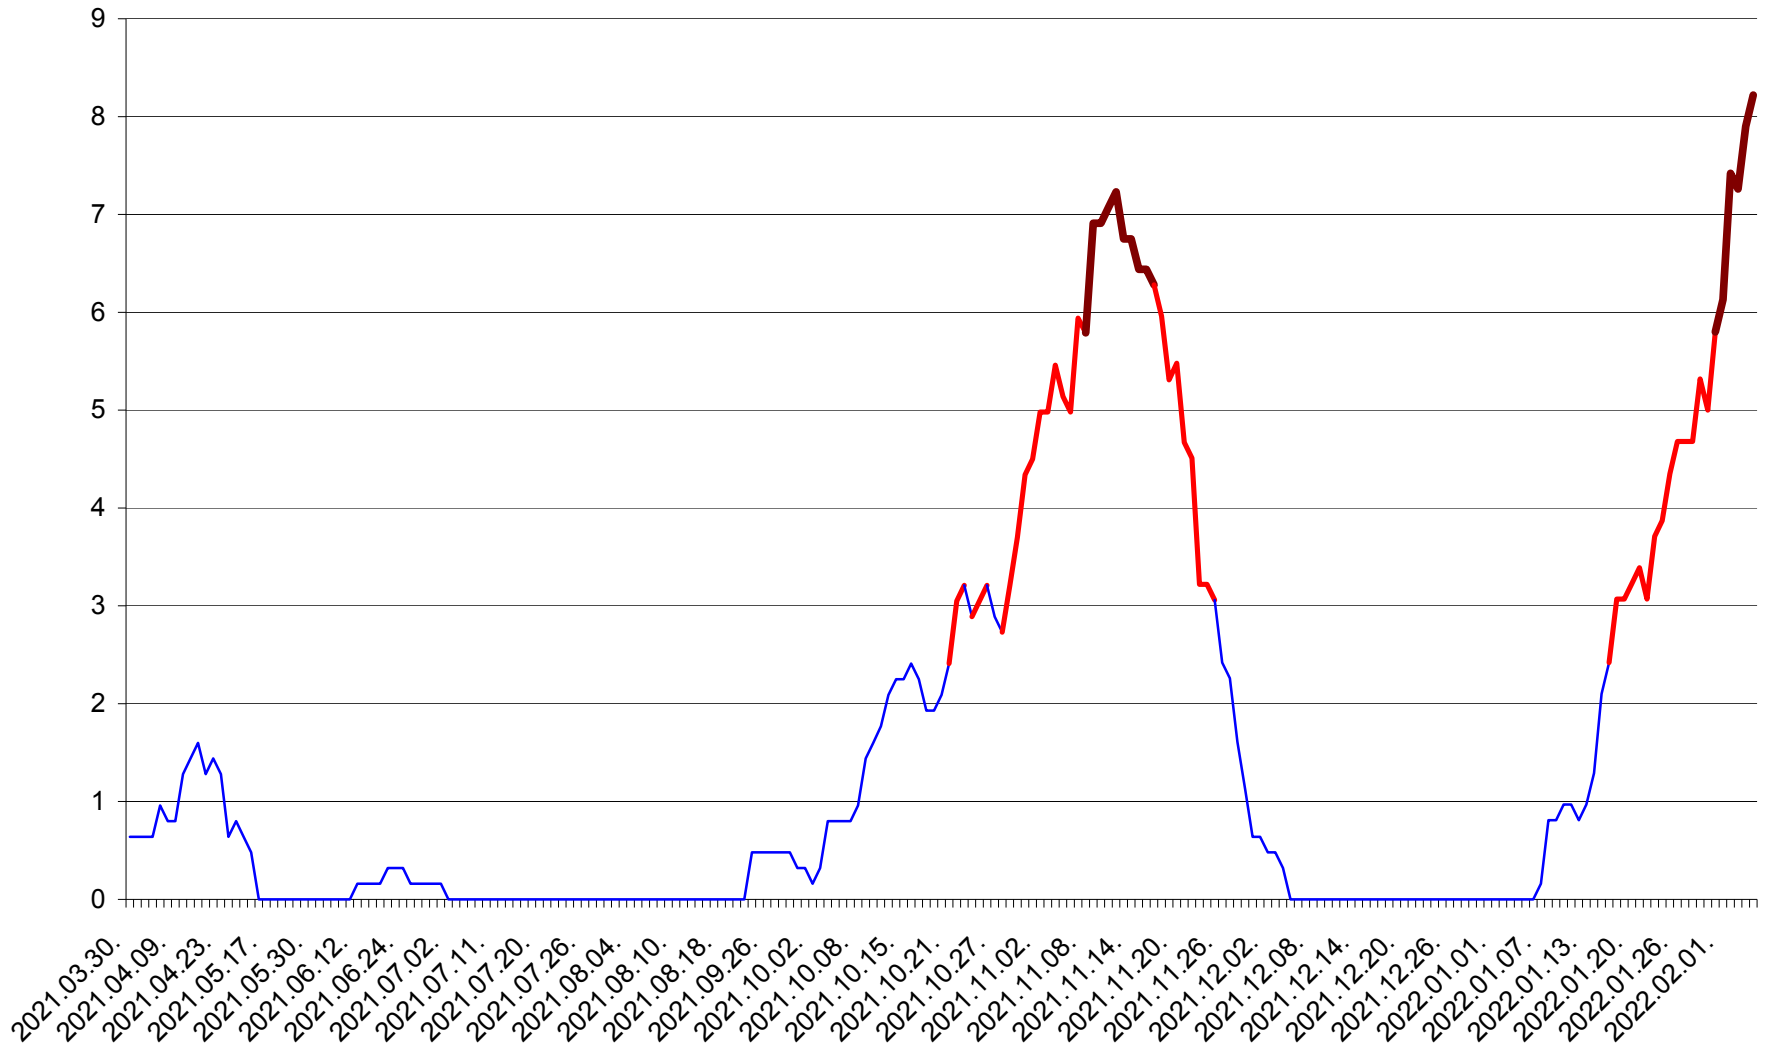

PLĂIEȘII DE JOS - Evolutia incidentei cumulate pe 14 zile la ‰ de locuitori
2021.04.01. - 2022.02.05.

PORUMBENI - Evolutia incidentei cumulate pe 14 zile la ‰ de locuitori
2021.04.01. - 2022.02.05.

PRAID - Evolutia incidentei cumulate pe 14 zile la ‰ de locuitori
2021.04.01. - 2022.02.05.

RACU - Evolutia incidentei cumulate pe 14 zile la ‰ de locuitori
2021.04.01. - 2022.02.05.

REMETEA - Evolutia incidentei cumulate pe 14 zile la % de locuitori
2021.04.01. - 2022.02.05.

SĂCEL - Evolutia incidentei cumulate pe 14 zile la ‰ de locuitori
2021.04.01. - 2022.02.05.

SÂNCRĂIENI - Evolutia incidentei cumulate pe 14 zile la ‰ de locuitori
2021.04.01. - 2022.02.05.

SÂNDOMINIC - Evolutia incidentei cumulate pe 14 zile la ‰ de locuitori
2021.04.01. - 2022.02.05.

SÂNMARTIN - Evolutia incidentei cumulate pe 14 zile la ‰ de locuitori
2021.04.01. - 2022.02.05.