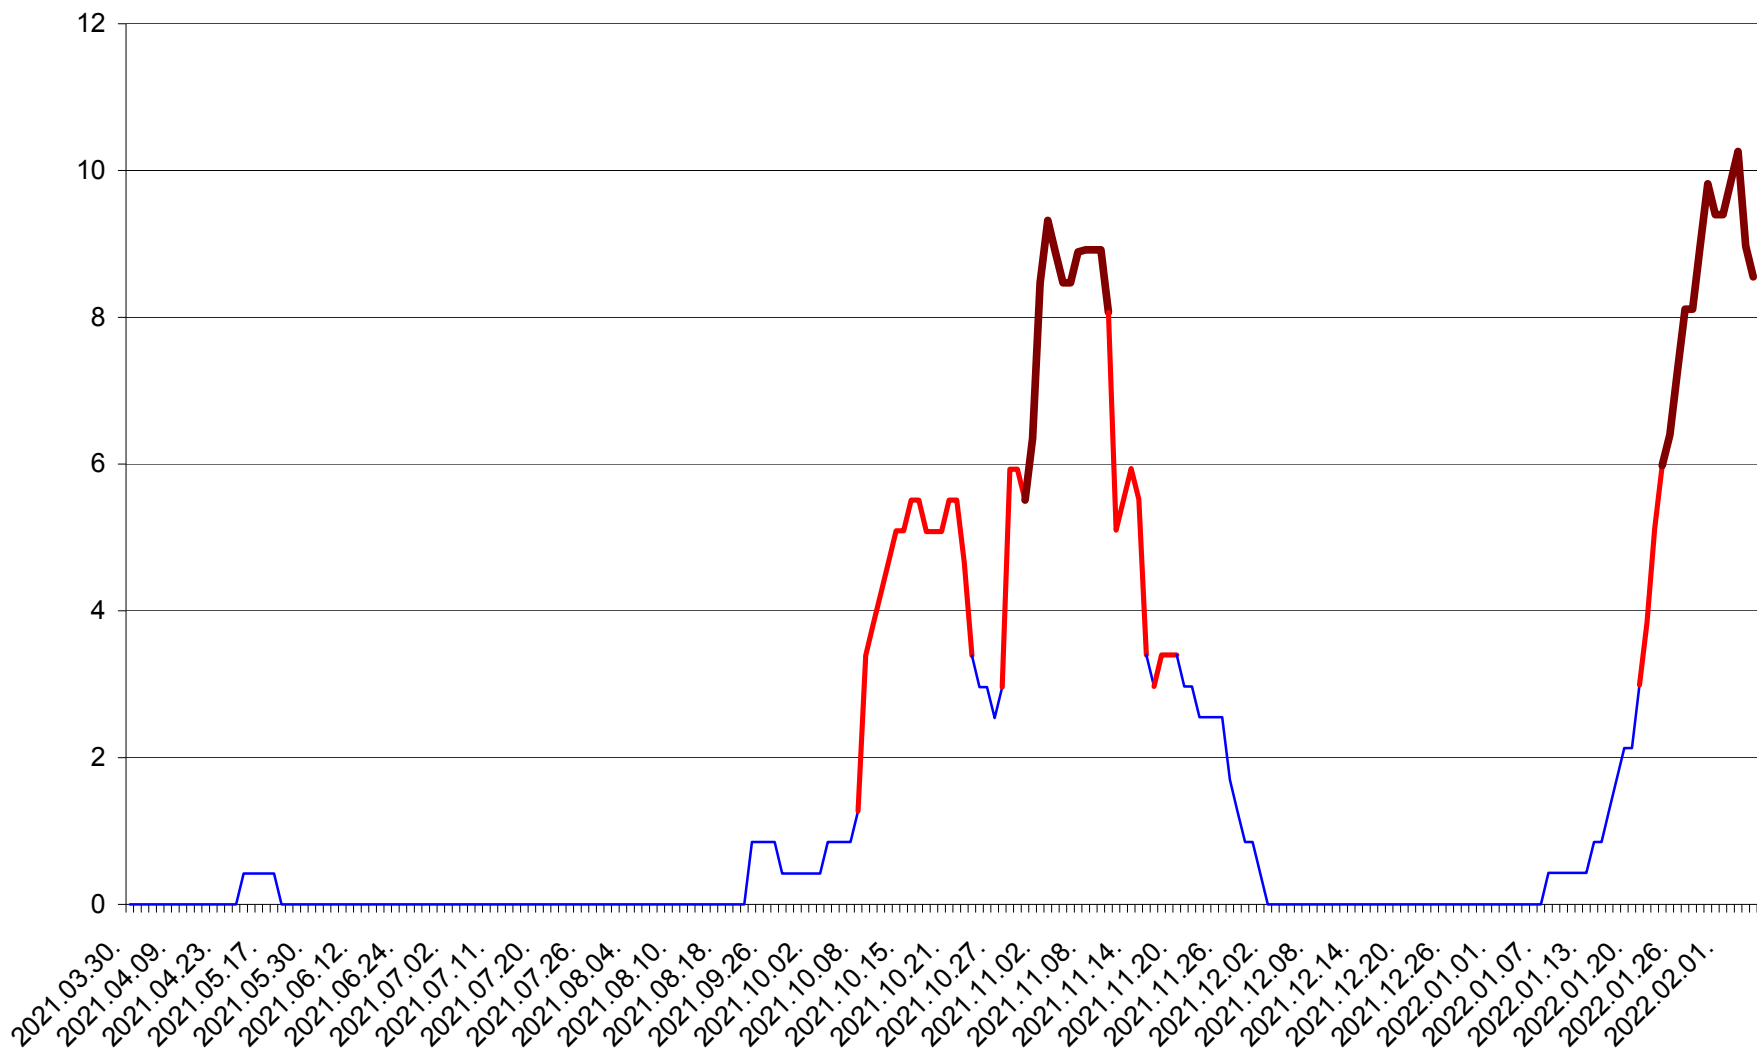

PLĂIEȘII DE JOS - Evolutia incidentei cumulate pe 14 zile la ‰ de locuitori
2021.04.01. - 2022.02.05.

PORUMBENI - Evolutia incidentei cumulate pe 14 zile la ‰ de locuitori
2021.04.01. - 2022.02.05.

PRAID - Evolutia incidentei cumulate pe 14 zile la ‰ de locuitori
2021.04.01. - 2022.02.05.

RACU - Evolutia incidentei cumulate pe 14 zile la ‰ de locuitori
2021.04.01. - 2022.02.05.

REMETEA - Evolutia incidentei cumulate pe 14 zile la % de locuitori
2021.04.01. - 2022.02.05.

SĂCEL - Evolutia incidentei cumulate pe 14 zile la ‰ de locuitori
2021.04.01. - 2022.02.05.

SÂNCRĂIENI - Evolutia incidentei cumulate pe 14 zile la ‰ de locuitori
2021.04.01. - 2022.02.05.

SÂNDOMINIC - Evolutia incidentei cumulate pe 14 zile la ‰ de locuitori
2021.04.01. - 2022.02.05.

SÂNMARTIN - Evolutia incidentei cumulate pe 14 zile la ‰ de locuitori
2021.04.01. - 2022.02.05.