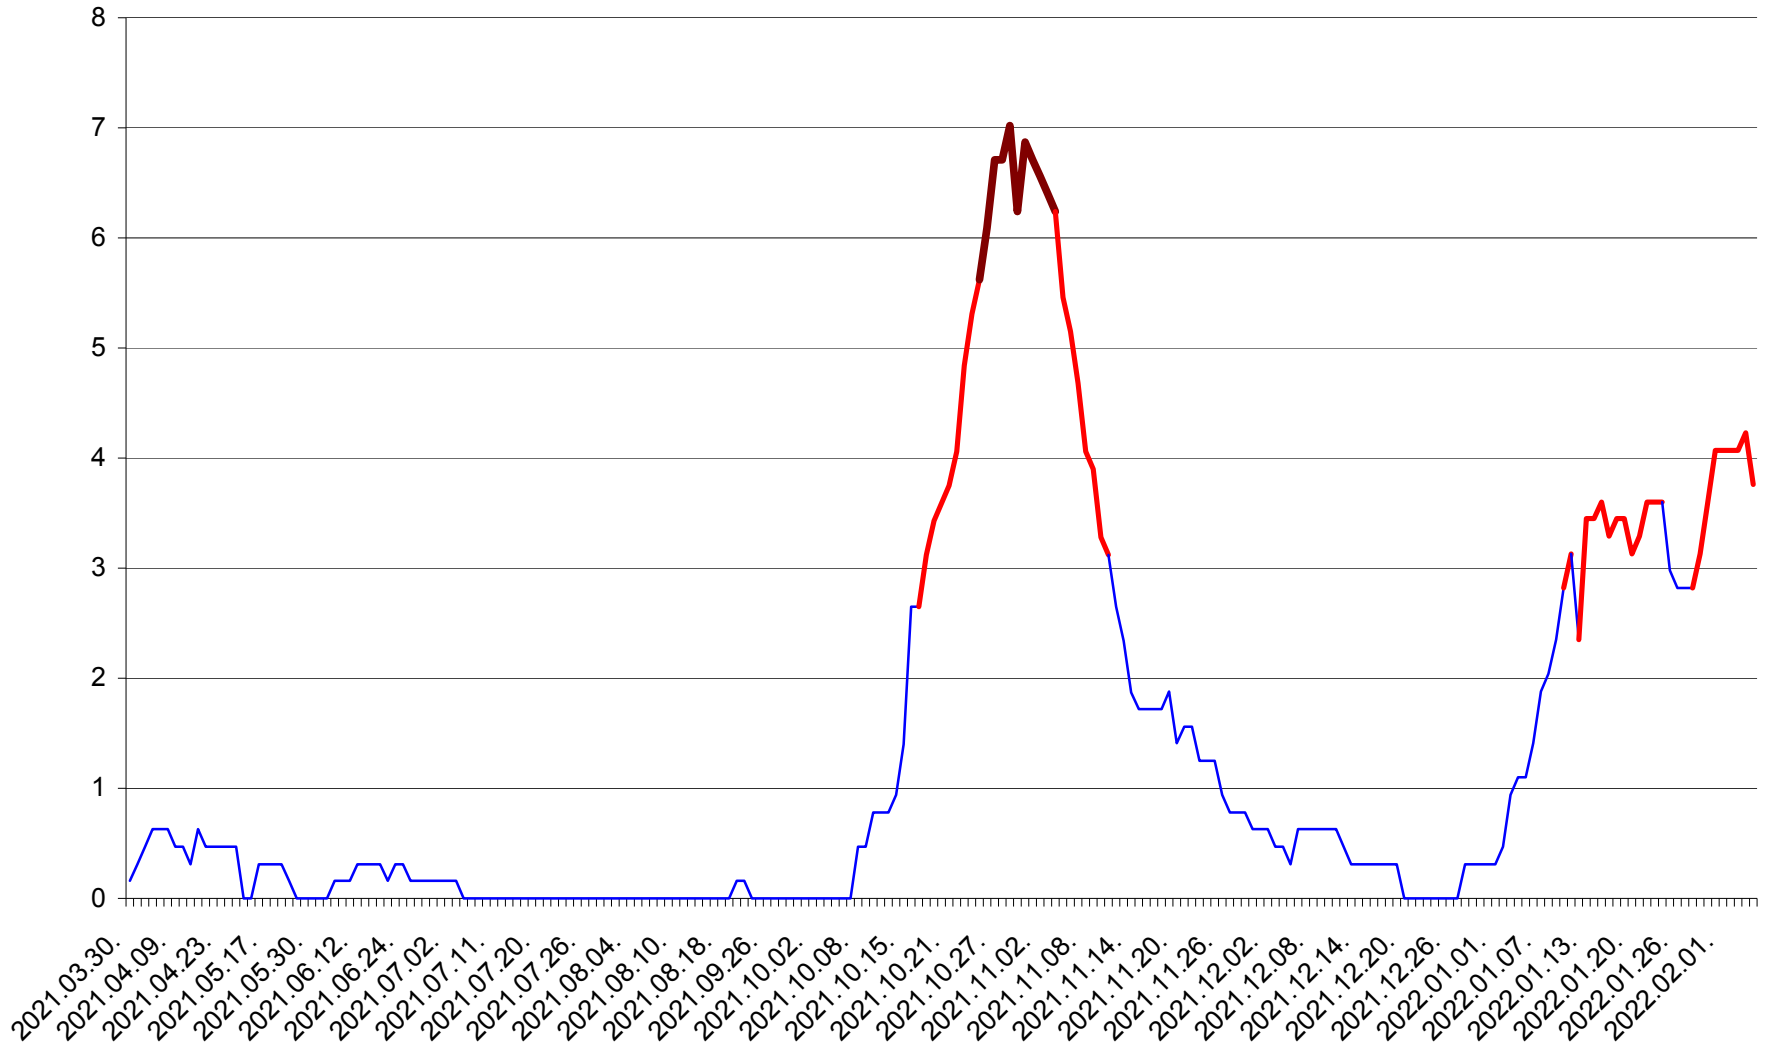

PLĂIEȘII DE JOS - Evolutia incidentei cumulate pe 14 zile la ‰ de locuitori
2021.04.01. - 2022.02.05.

PORUMBENI - Evolutia incidentei cumulate pe 14 zile la ‰ de locuitori
2021.04.01. - 2022.02.05.

PRAID - Evolutia incidentei cumulate pe 14 zile la ‰ de locuitori
2021.04.01. - 2022.02.05.

RACU - Evolutia incidentei cumulate pe 14 zile la ‰ de locuitori
2021.04.01. - 2022.02.05.

REMETEA - Evolutia incidentei cumulate pe 14 zile la % de locuitori
2021.04.01. - 2022.02.05.

SĂCEL - Evolutia incidentei cumulate pe 14 zile la ‰ de locuitori
2021.04.01. - 2022.02.05.