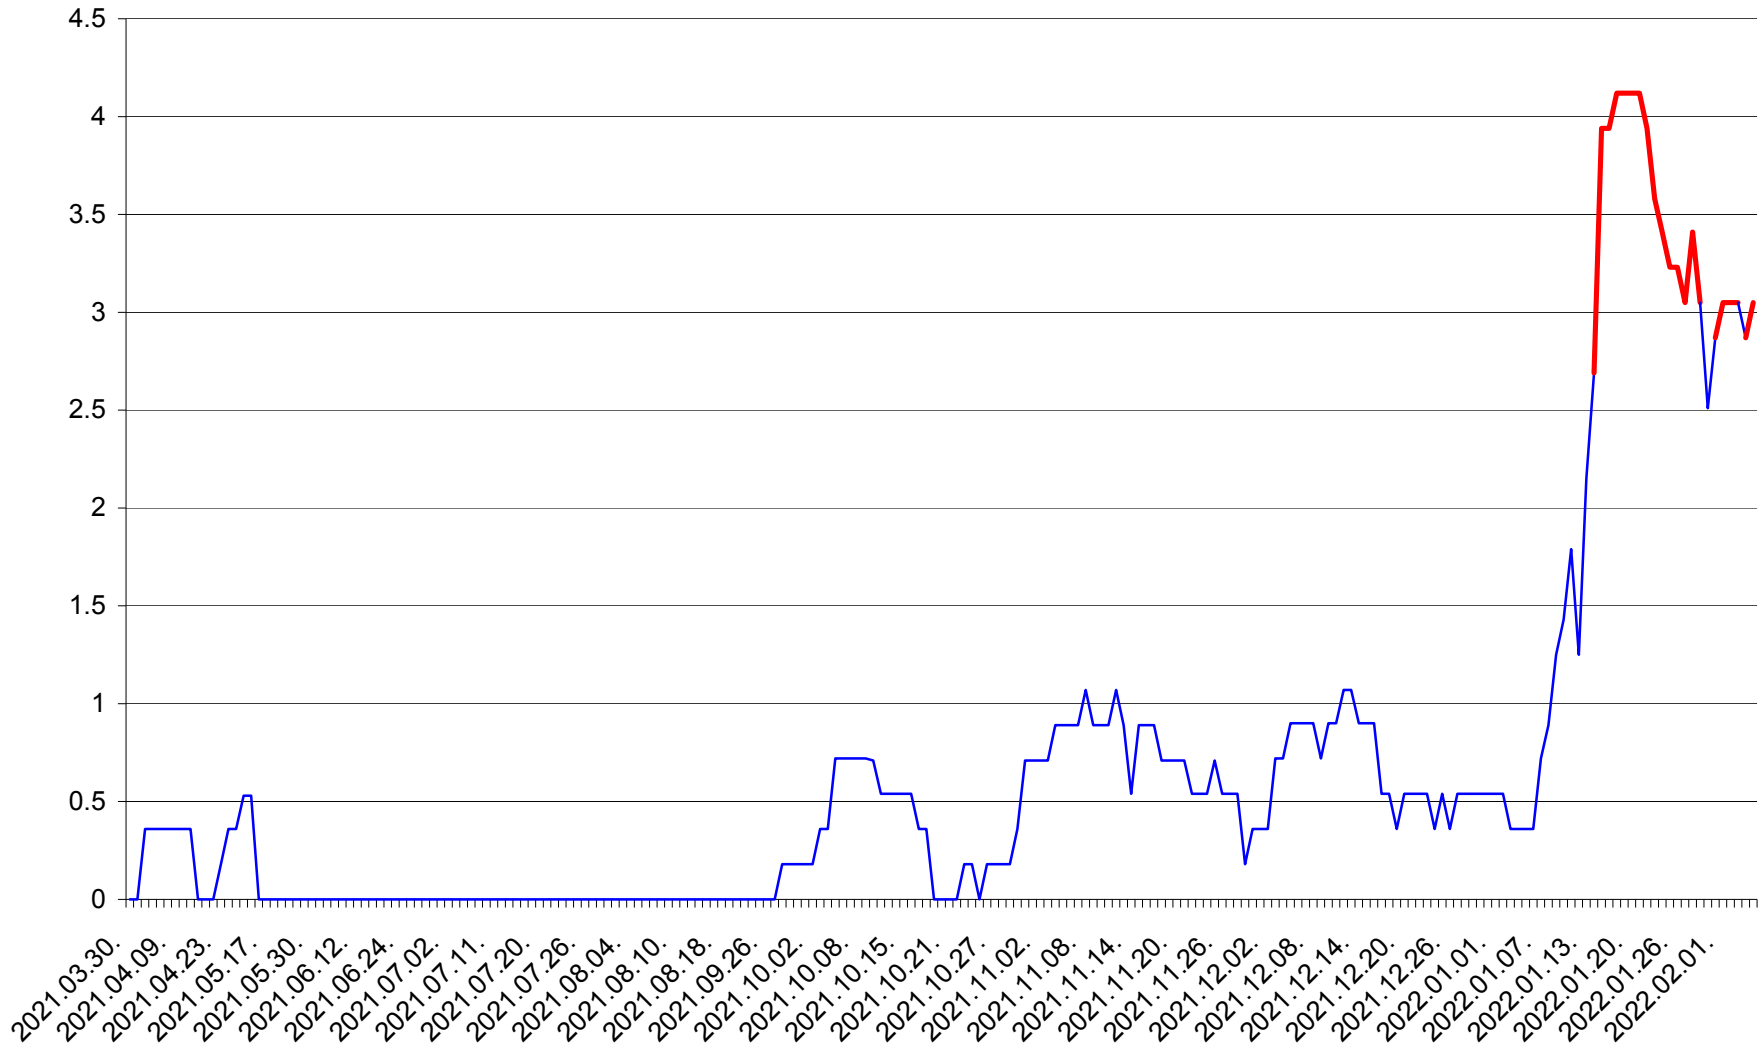

FELICENI - Evolutia incidentei cumulate pe 14 zile la % de locuitori
2021.04.01. - 2022.02.05.

FRUMOASA - Evolutia incidentei cumulate pe 14 zile la ‰ de locuitori
2021.04.01. - 2022.02.05.

GĂLĂUȚAȘ - Evolutia incidentei cumulate pe 14 zile la ‰ de locuitori
2021.04.01. - 2022.02.05.

MUNICIPIUL GHEORGHENI - Evolutia incidentei cumulate pe 14 zile la % de locuitori
2021.04.01. - 2022.02.05.

JOSENI - Evolutia incidentei cumulate pe 14 zile la ‰ de locuitori
2021.04.01. - 2022.02.05.

LĂZAREA - Evolutia incidentei cumulate pe 14 zile la % de locuitori
2021.04.01. - 2022.02.05.

LELICENI - Evolutia incidentei cumulate pe 14 zile la % de locuitori
2021.04.01. - 2022.02.05.

LUETA - Evolutia incidentei cumulate pe 14 zile la ‰ de locuitori
2021.04.01. - 2022.02.05.

LUNCA DE JOS - Evolutia incidentei cumulate pe 14 zile la ‰ de locuitori
2021.04.01. - 2022.02.05.