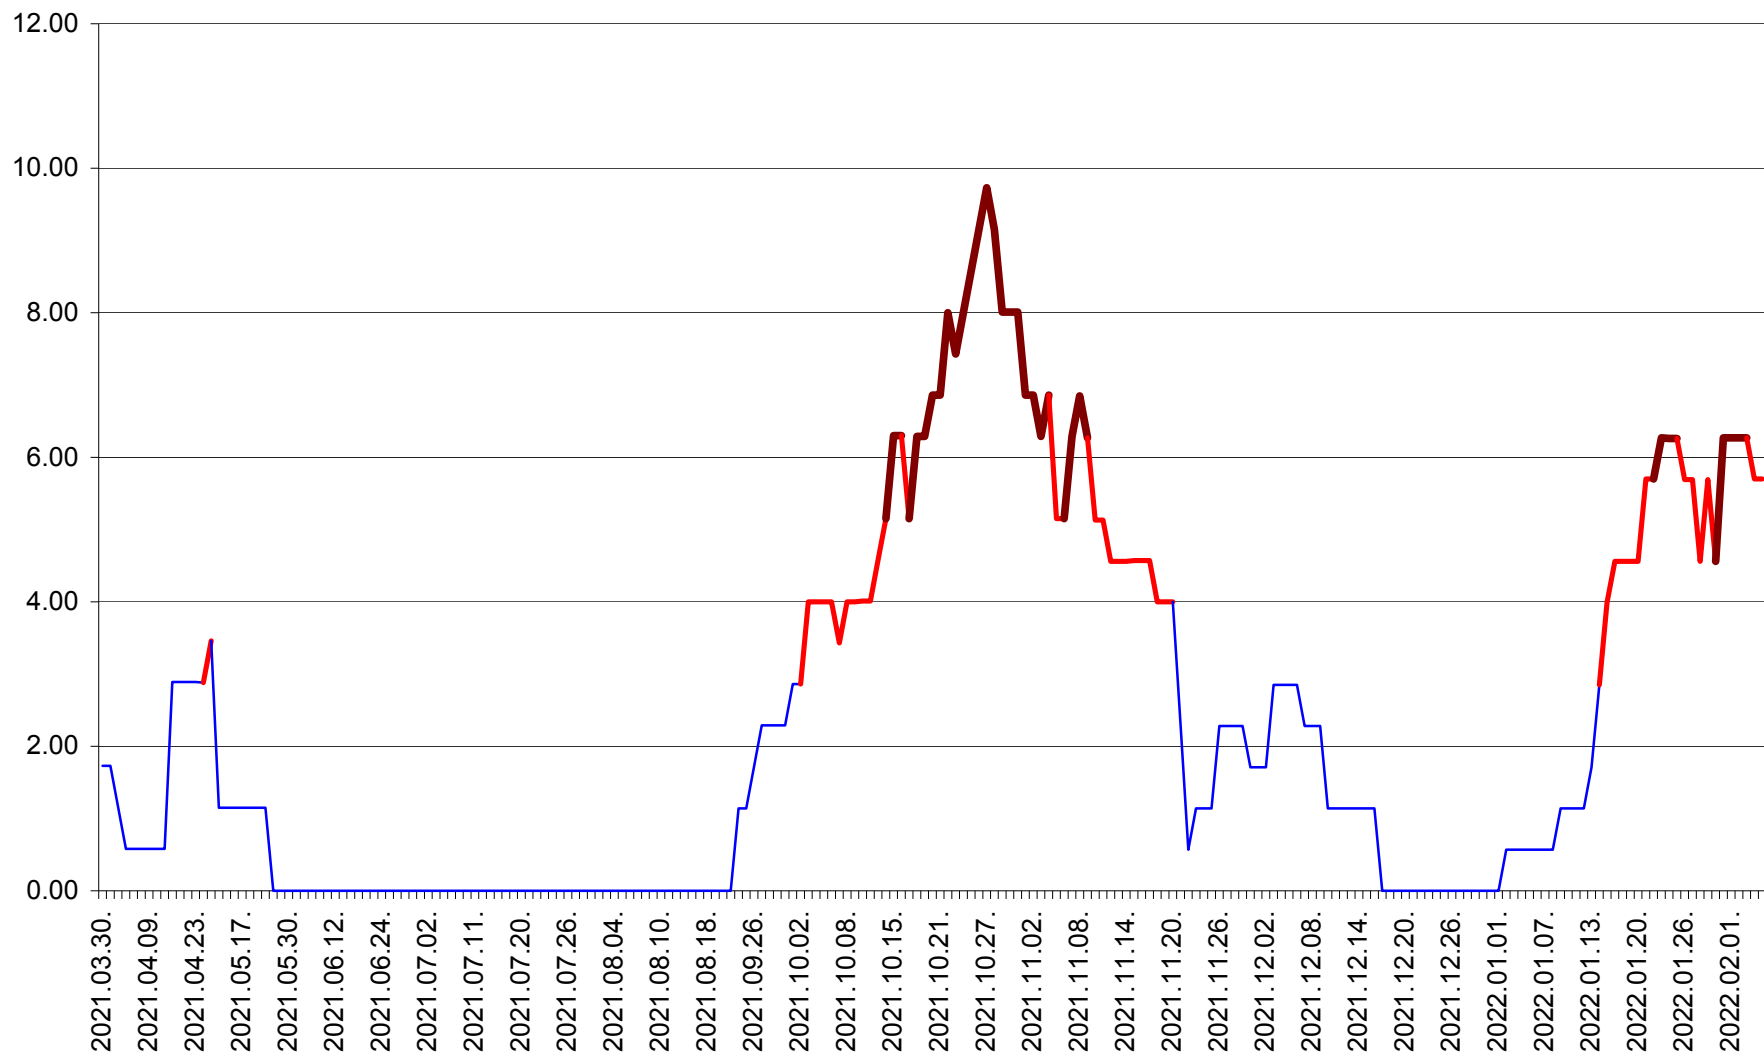

ORAȘ VLĂHIȚA - Evolutia incidentei cumulate pe 14 zile la ‰ de locuitori
2021.04.01. - 2022.02.05.