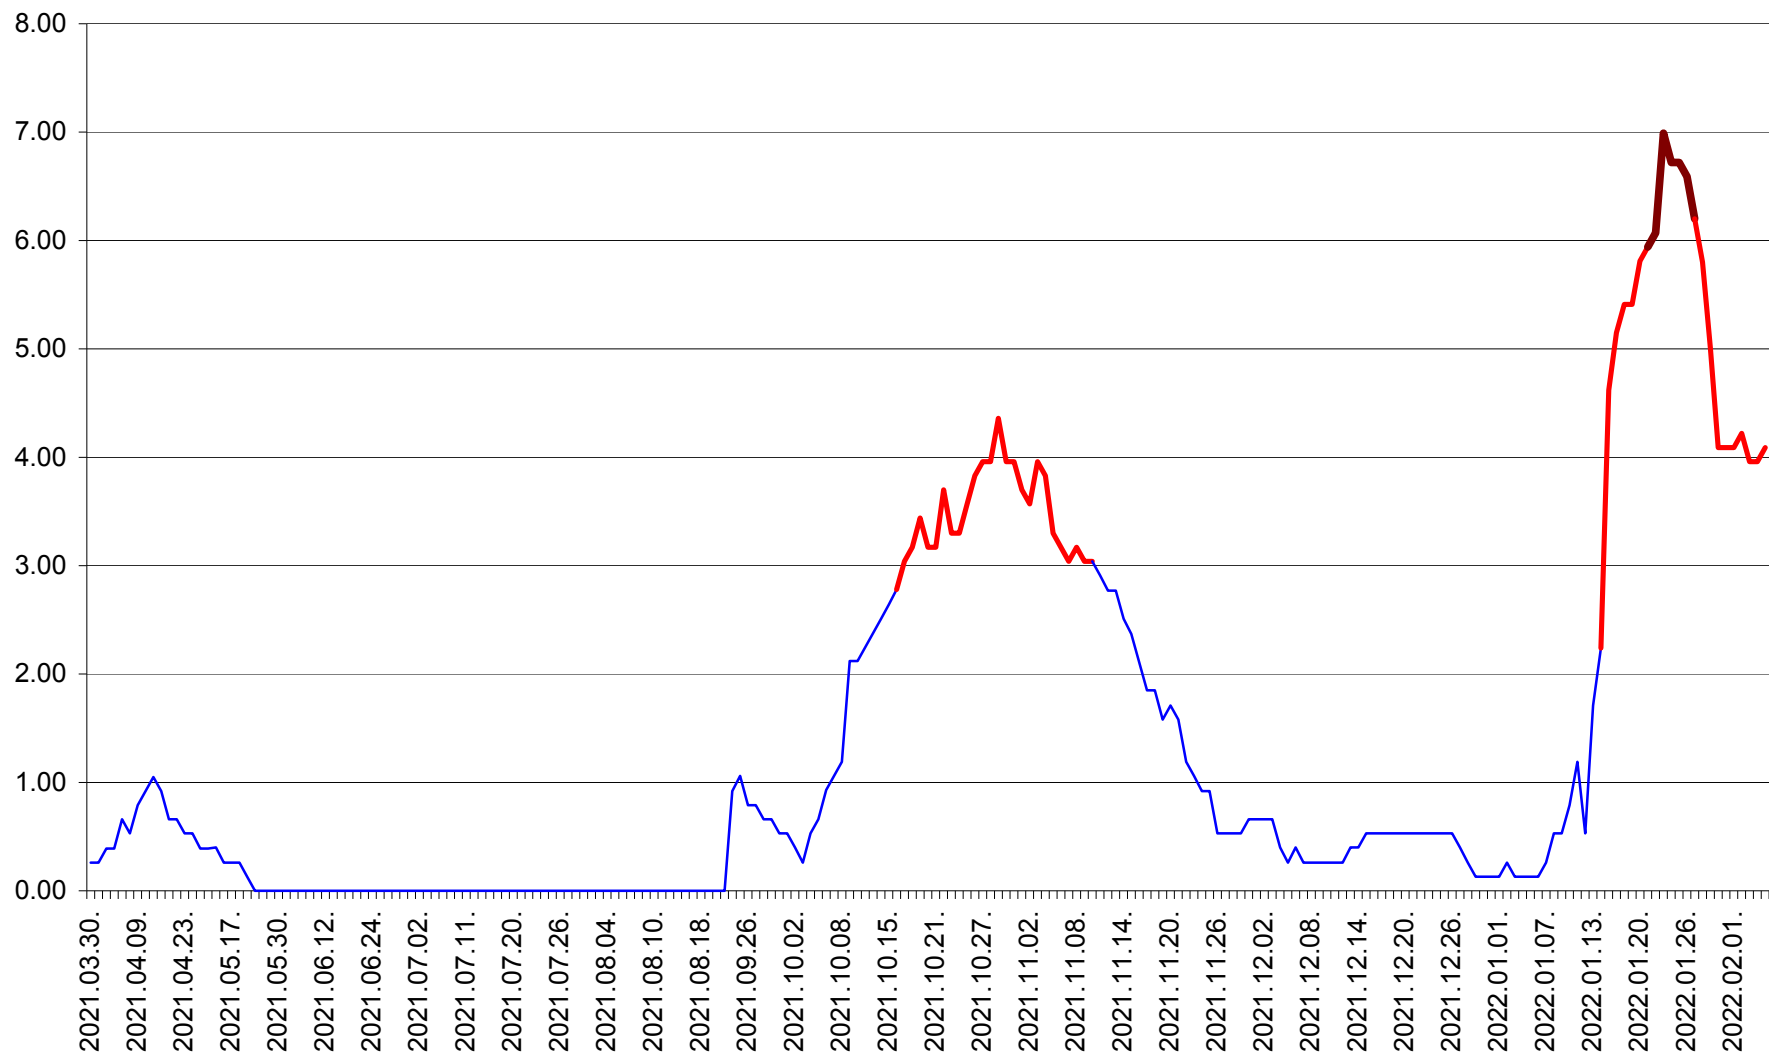

TUȘNAD - Evolutia incidentei cumulate pe 14 zile la ‰ de locuitori
2021.04.01. - 2022.02.05.

ULIEȘ - Evoluția incidentei cumulate pe 14 zile la ‰ de locuitori
2021.04.01. - 2022.02.05.

VĂRȘAG - Evolutia incidentei cumulate pe 14 zile la ‰ de locuitori
2021.04.01. - 2022.02.05.

ORAȘ VLĂHIȚA - Evolutia incidentei cumulate pe 14 zile la ‰ de locuitori
2021.04.01. - 2022.02.05.

VOȘLĂBENI - Evolutia incidentei cumulate pe 14 zile la ‰ de locuitori
2021.04.01. - 2022.02.05.

ZETEA - Evolutia incidentei cumulate pe 14 zile la ‰ de locuitori
2021.04.01. - 2022.02.05.