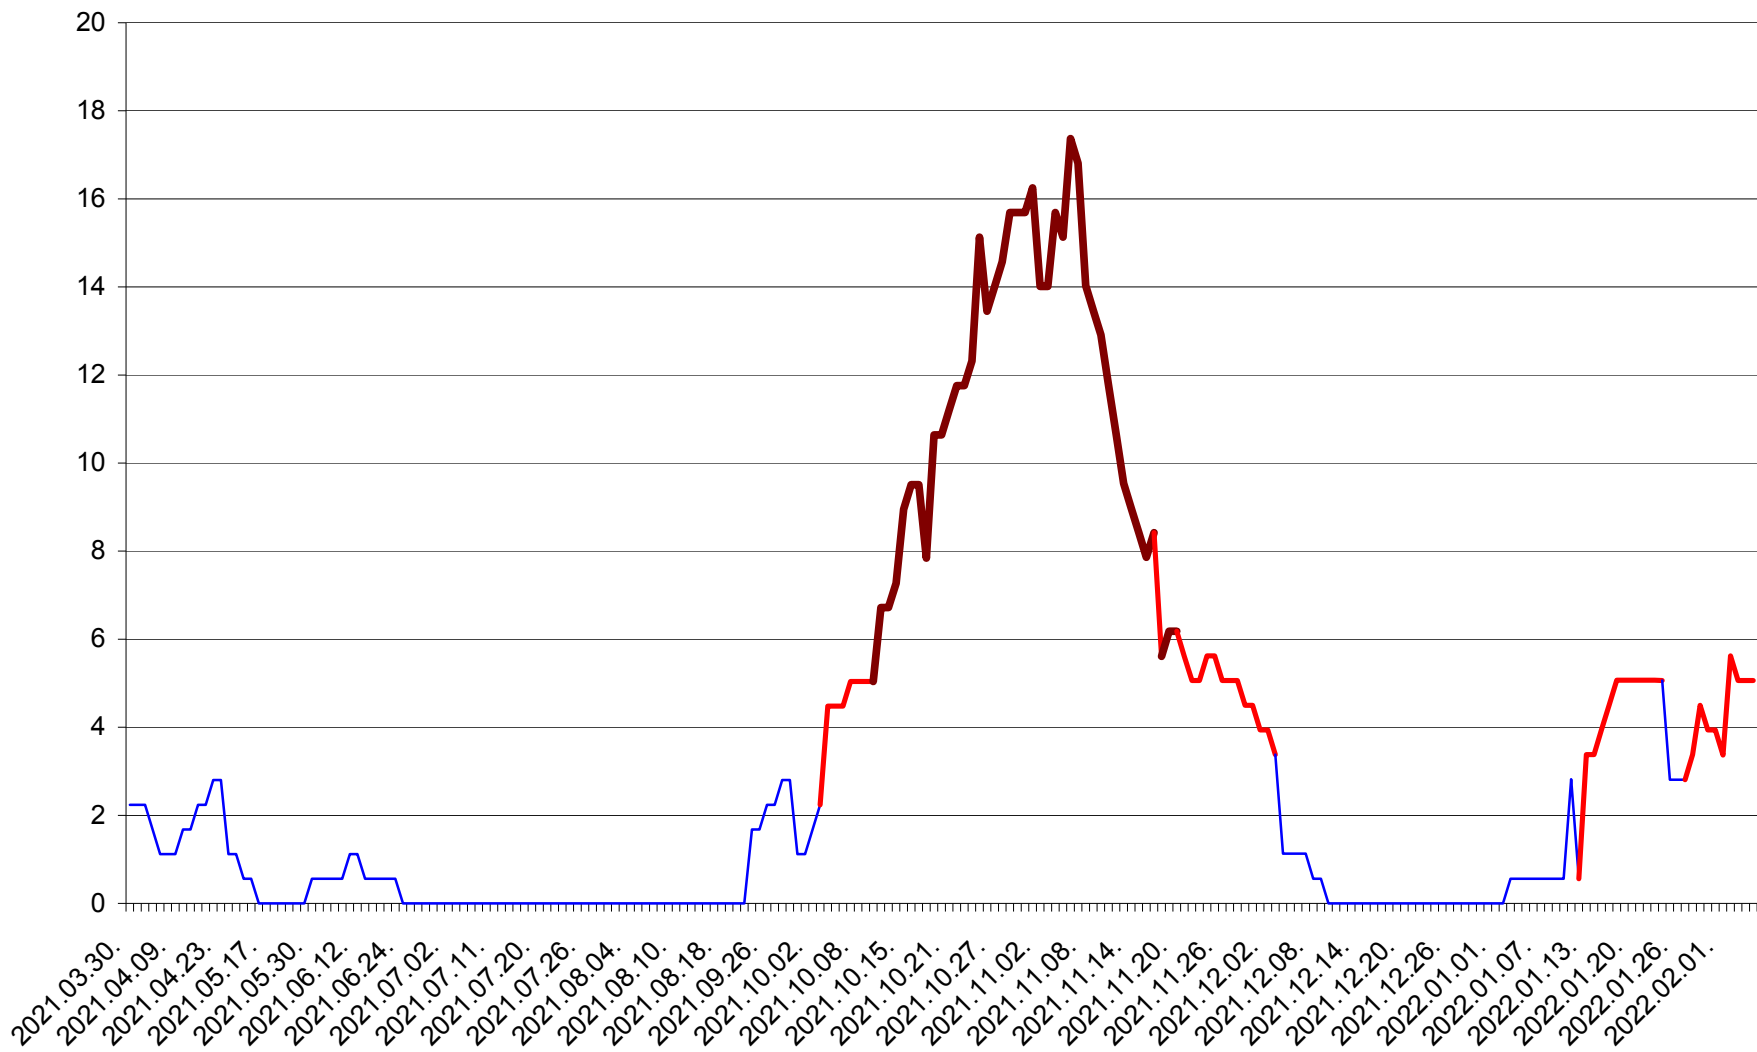

SÂNSIMION - Evolutia incidentei cumulate pe 14 zile la ‰ de locuitori
2021.04.01. - 2022.02.05.

SÂNTIMBRU - Evolutia incidentei cumulate pe 14 zile la ‰ de locuitori
2021.04.01. - 2022.02.05.

SĂRMAȘ - Evolutia incidentei cumulate pe 14 zile la ‰ de locuitori
2021.04.01. - 2022.02.05.

SATU MARE - Evolutia incidentei cumulate pe 14 zile la ‰ de locuitori
2021.04.01. - 2022.02.05.

SECUIENI - Evolutia incidentei cumulate pe 14 zile la % de locuitori
2021.04.01. - 2022.02.05.

SICULENI - Evolutia incidentei cumulate pe 14 zile la ‰ de locuitori
2021.04.01. - 2022.02.05.

ȘIMONEȘTI - Evolutia incidentei cumulate pe 14 zile la ‰ de locuitori
2021.04.01. - 2022.02.05.

SUBCETATE - Evolutia incidentei cumulate pe 14 zile la ‰ de locuitori
2021.04.01. - 2022.02.05.

SUSENI - Evolutia incidentei cumulate pe 14 zile la ‰ de locuitori
2021.04.01. - 2022.02.05.