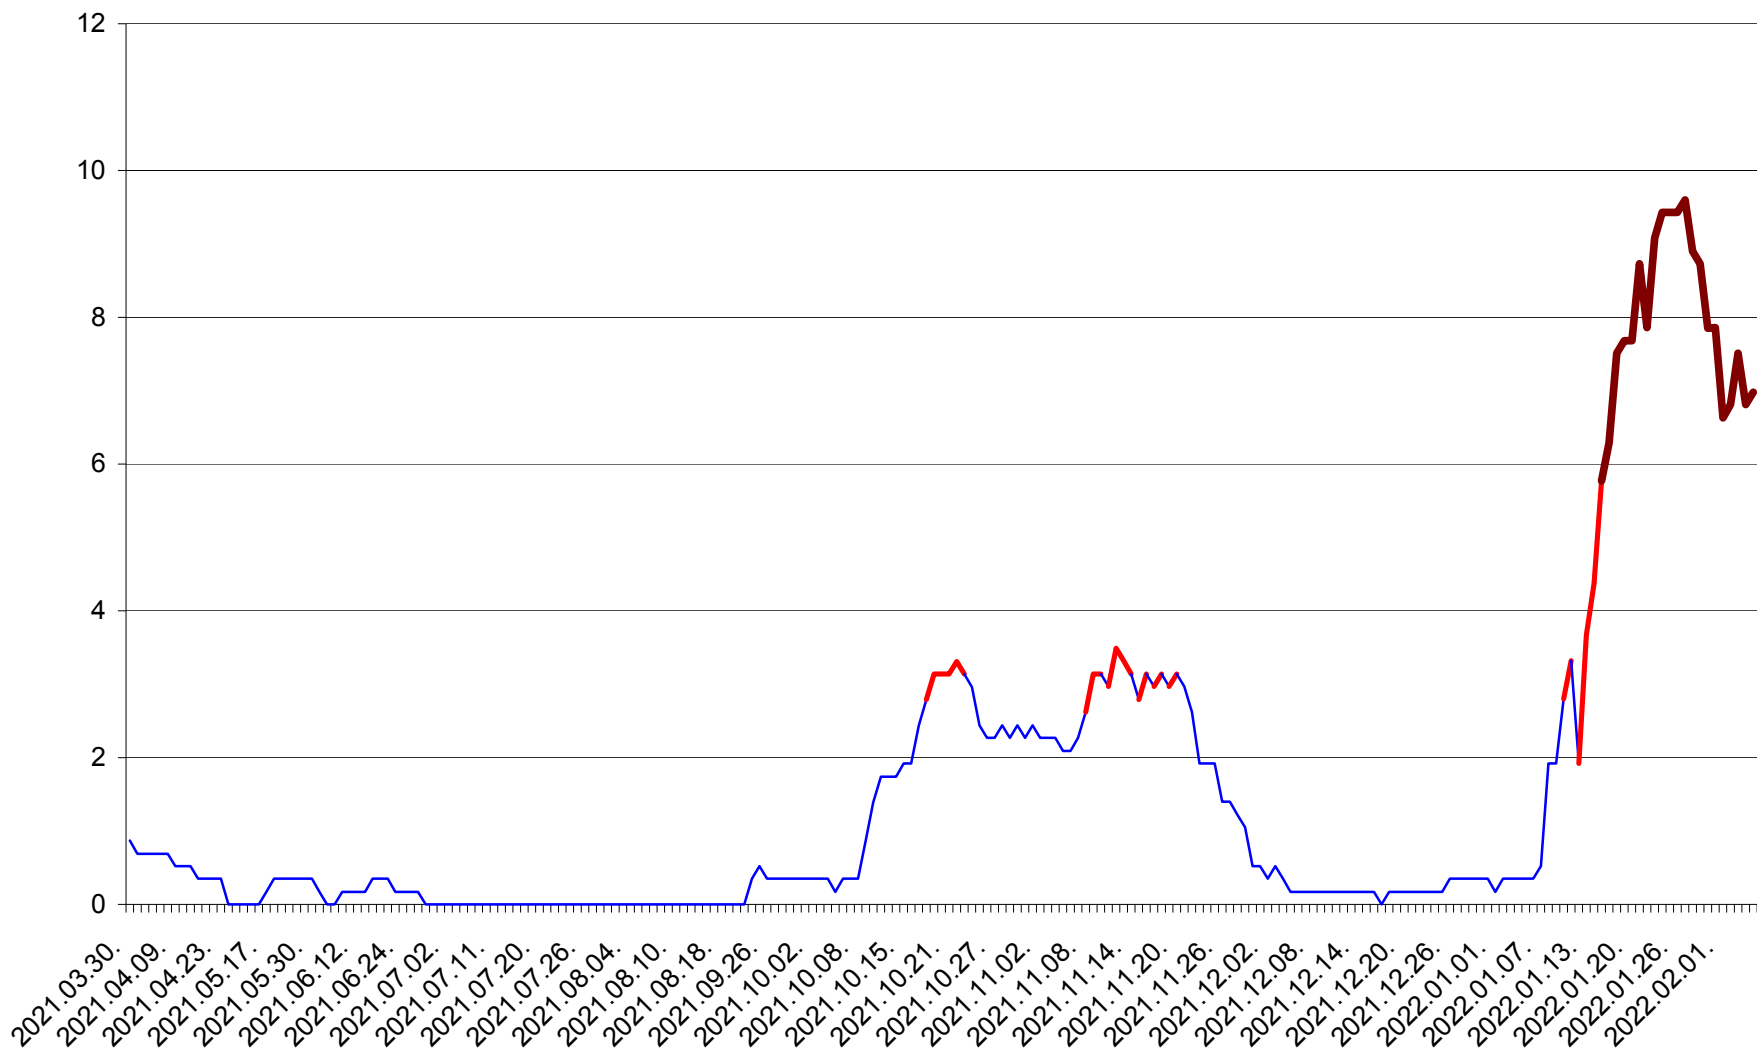

DÂRJIU - Evolutia incidentei cumulate pe 14 zile la ‰ de locuitori
2021.04.01. - 2022.02.05.

DEALU - Evolutia incidentei cumulate pe 14 zile la ‰ de locuitori
2021.04.01. - 2022.02.05.

DITRĂU - Evolutia incidentei cumulate pe 14 zile la ‰ de locuitori
2021.04.01. - 2022.02.05.

FELICENI - Evolutia incidentei cumulate pe 14 zile la % de locuitori
2021.04.01. - 2022.02.05.

FRUMOASA - Evolutia incidentei cumulate pe 14 zile la ‰ de locuitori
2021.04.01. - 2022.02.05.

GĂLĂUȚAȘ - Evolutia incidentei cumulate pe 14 zile la ‰ de locuitori
2021.04.01. - 2022.02.05.

MUNICIPIUL GHEORGHENI - Evolutia incidentei cumulate pe 14 zile la % de locuitori
2021.04.01. - 2022.02.05.

JOSENI - Evolutia incidentei cumulate pe 14 zile la ‰ de locuitori
2021.04.01. - 2022.02.05.

LĂZAREA - Evolutia incidentei cumulate pe 14 zile la % de locuitori
2021.04.01. - 2022.02.05.

LELICENI - Evolutia incidentei cumulate pe 14 zile la % de locuitori
2021.04.01. - 2022.02.05.

LUETA - Evolutia incidentei cumulate pe 14 zile la ‰ de locuitori
2021.04.01. - 2022.02.05.

LUNCA DE JOS - Evolutia incidentei cumulate pe 14 zile la ‰ de locuitori
2021.04.01. - 2022.02.05.