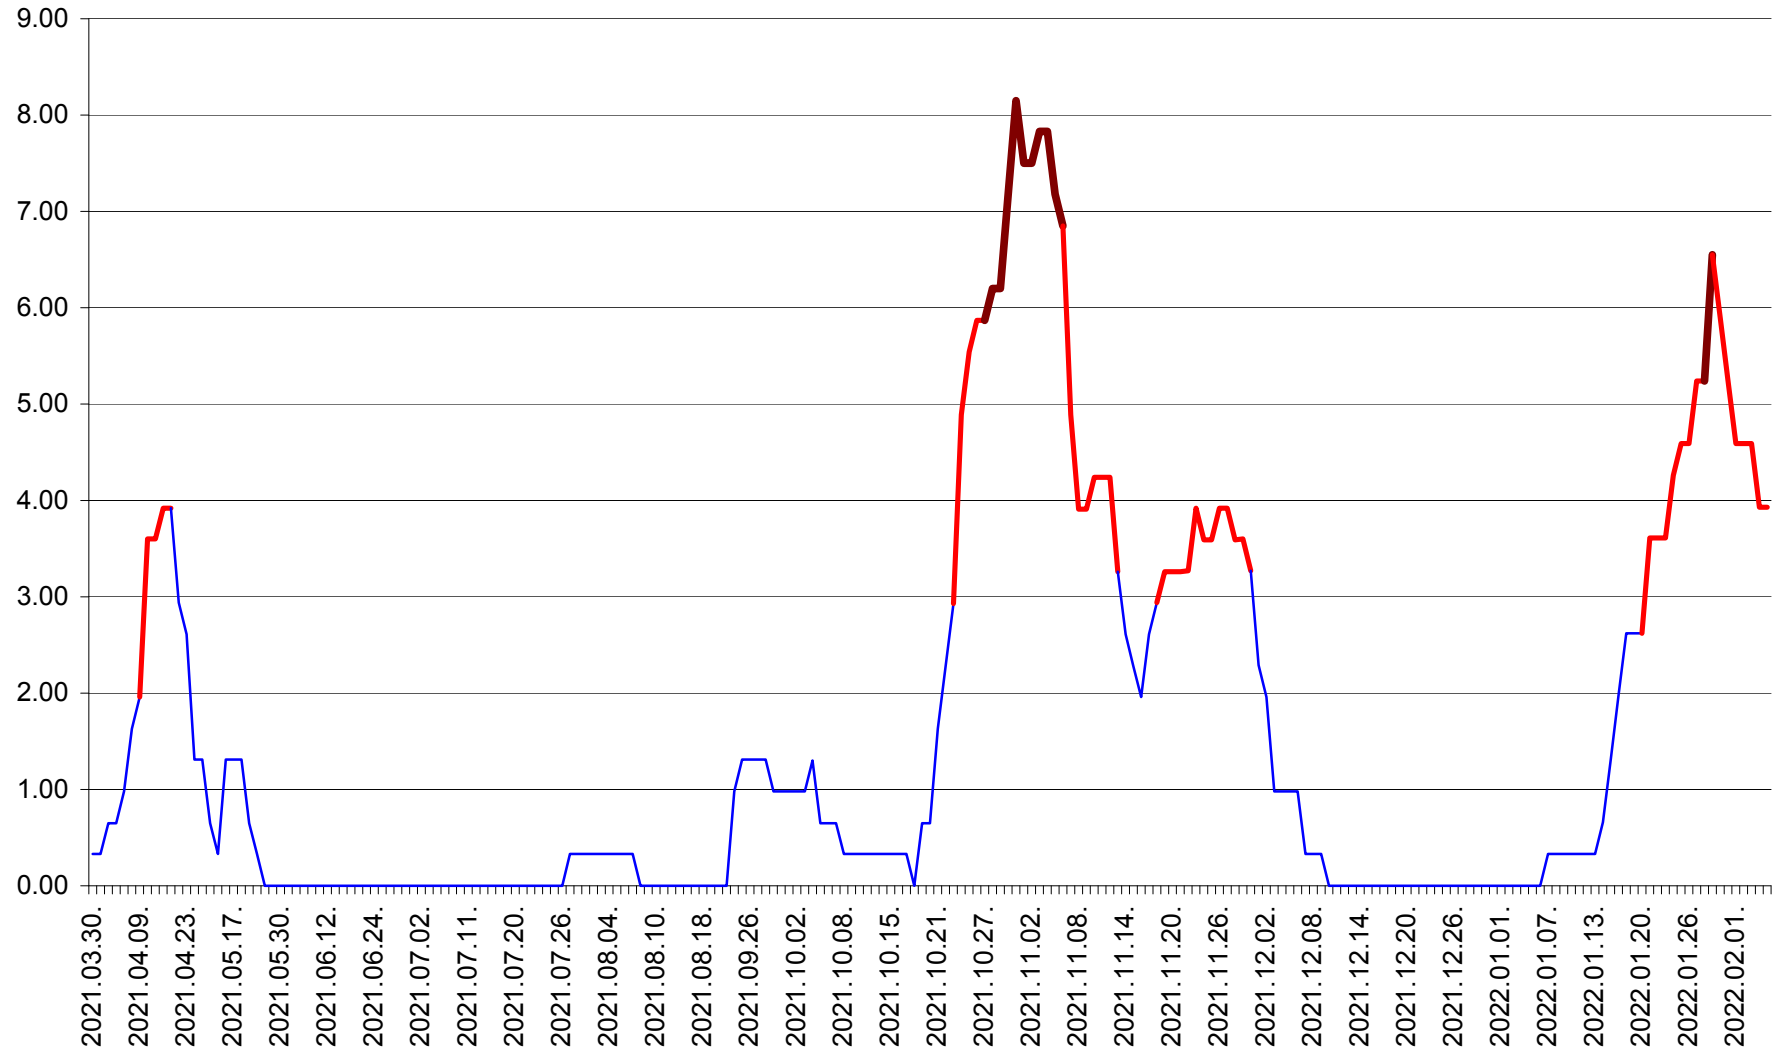

ATID - Evolutia incidentei cumulate pe 14 zile la % de locuitori
2021.04.01. - 2022.02.05.

AVRĂMEȘTI - Evolutia incidentei cumulate pe 14 zile la ‰ de locuitori
2021.04.01. - 2022.02.05.

ORAȘ BĂILE TUȘNAD - Evoluția incidenței cumulate pe 14 zile la ‰ de locuitori
2021.04.01. - 2022.02.05.

ORAȘ BĂLAN - Evoluția incidenței cumulate pe 14 zile la ‰ de locuitori
2021.04.01. - 2022.02.05.

BILBOR - Evolutia incidentei cumulate pe 14 zile la ‰ de locuitori
2021.04.01. - 2022.02.05.

ORAŞ BORSEC - Evolutia incidentei cumulate pe 14 zile la ‰ de locuitori
2021.04.01. - 2022.02.05.

BRĂDEȘTI - Evolutia incidentei cumulate pe 14 zile la ‰ de locuitori
2021.04.01. - 2022.02.05.

CĂPÂLNIȚA - Evoluția incidenței cumulate pe 14 zile la ‰ de locuitori
2021.04.01. - 2022.02.05.

CÂRȚA - Evolutia incidentei cumulate pe 14 zile la ‰ de locuitori
2021.04.01. - 2022.02.05.