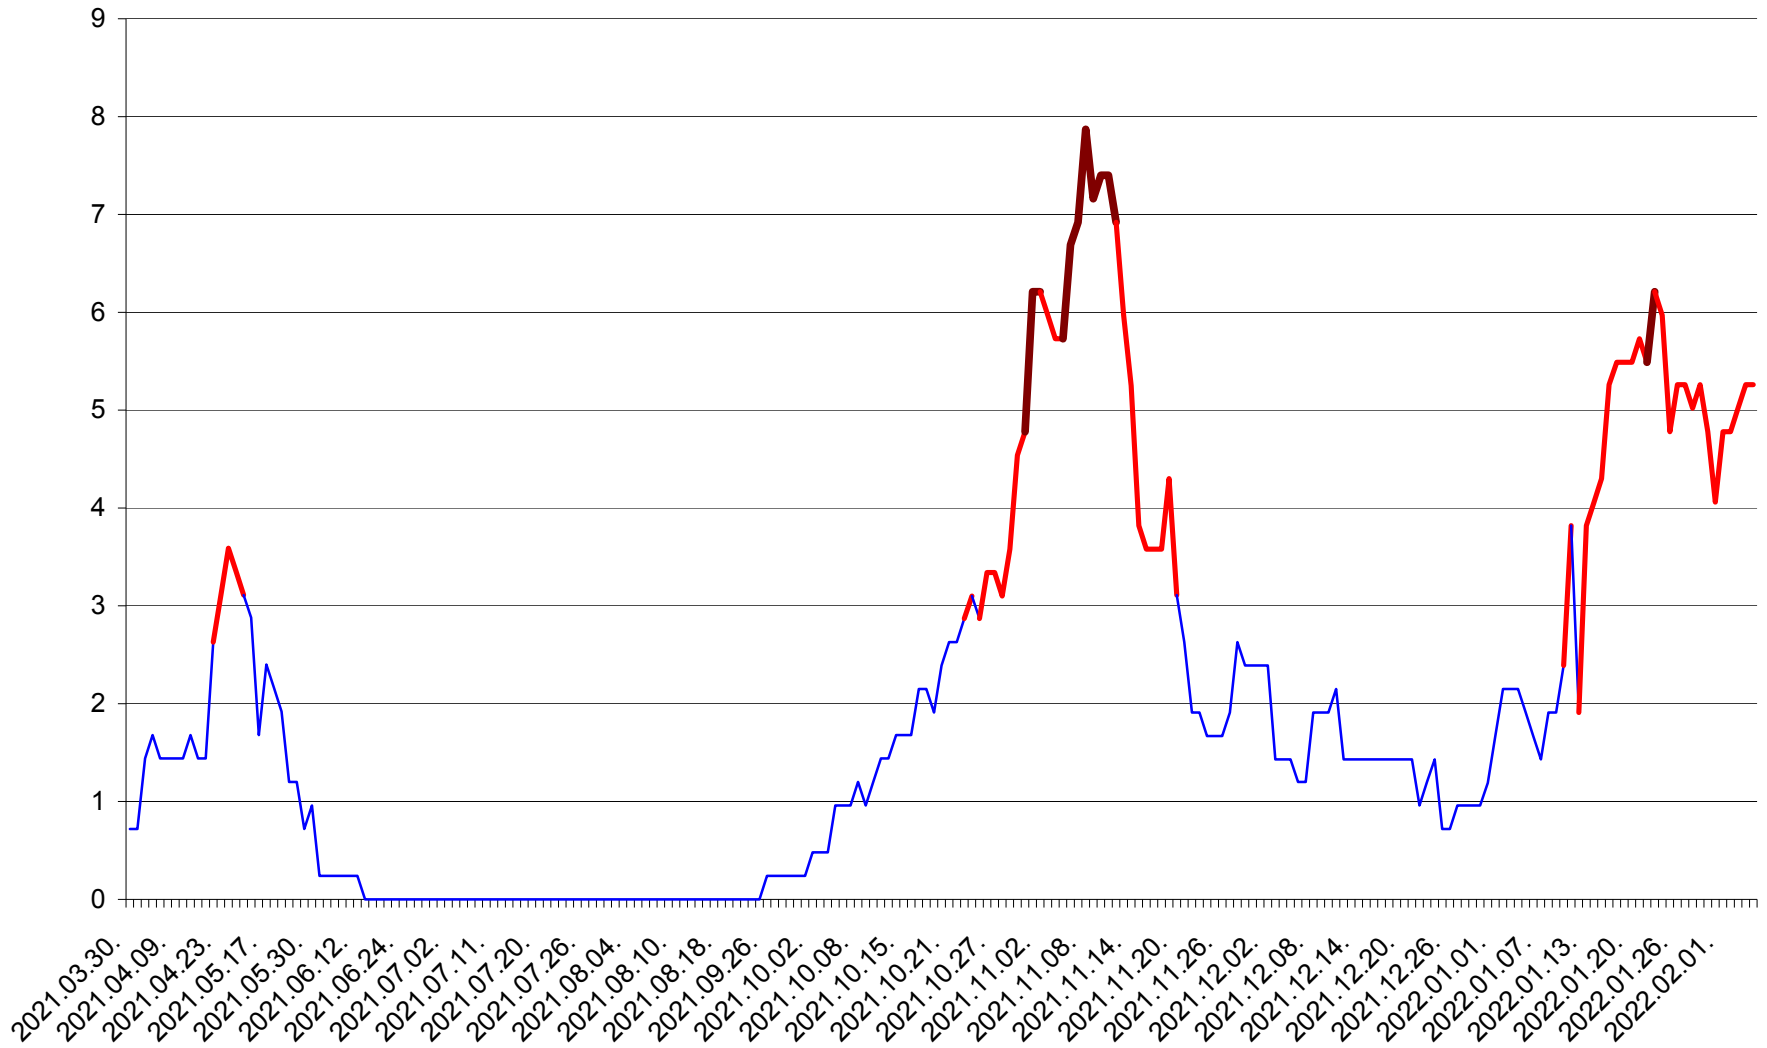

CORBU - Evolutia incidentei cumulate pe 14 zile la ‰ de locuitori
2021.04.01. - 2022.02.05.

CORUND - Evolutia incidentei cumulate pe 14 zile la ‰ de locuitori
2021.04.01. - 2022.02.05.

COZMENI - Evolutia incidentei cumulate pe 14 zile la ‰ de locuitori
2021.04.01. - 2022.02.05.

ORAȘ CRISTURU SECUIESC - Evolutia incidentei cumulate pe 14 zile la ‰ de locuitori
2021.04.01. - 2022.02.05.

DĂNEȘTI - Evolutia incidentei cumulate pe 14 zile la ‰ de locuitori
2021.04.01. - 2022.02.05.

DÂRJIU - Evolutia incidentei cumulate pe 14 zile la ‰ de locuitori
2021.04.01. - 2022.02.05.

DEALU - Evolutia incidentei cumulate pe 14 zile la ‰ de locuitori
2021.04.01. - 2022.02.05.

DITRĂU - Evolutia incidentei cumulate pe 14 zile la ‰ de locuitori
2021.04.01. - 2022.02.05.

FELICENI - Evolutia incidentei cumulate pe 14 zile la % de locuitori
2021.04.01. - 2022.02.05.

FRUMOASA - Evolutia incidentei cumulate pe 14 zile la ‰ de locuitori
2021.04.01. - 2022.02.05.

GĂLĂUȚAȘ - Evolutia incidentei cumulate pe 14 zile la ‰ de locuitori
2021.04.01. - 2022.02.05.