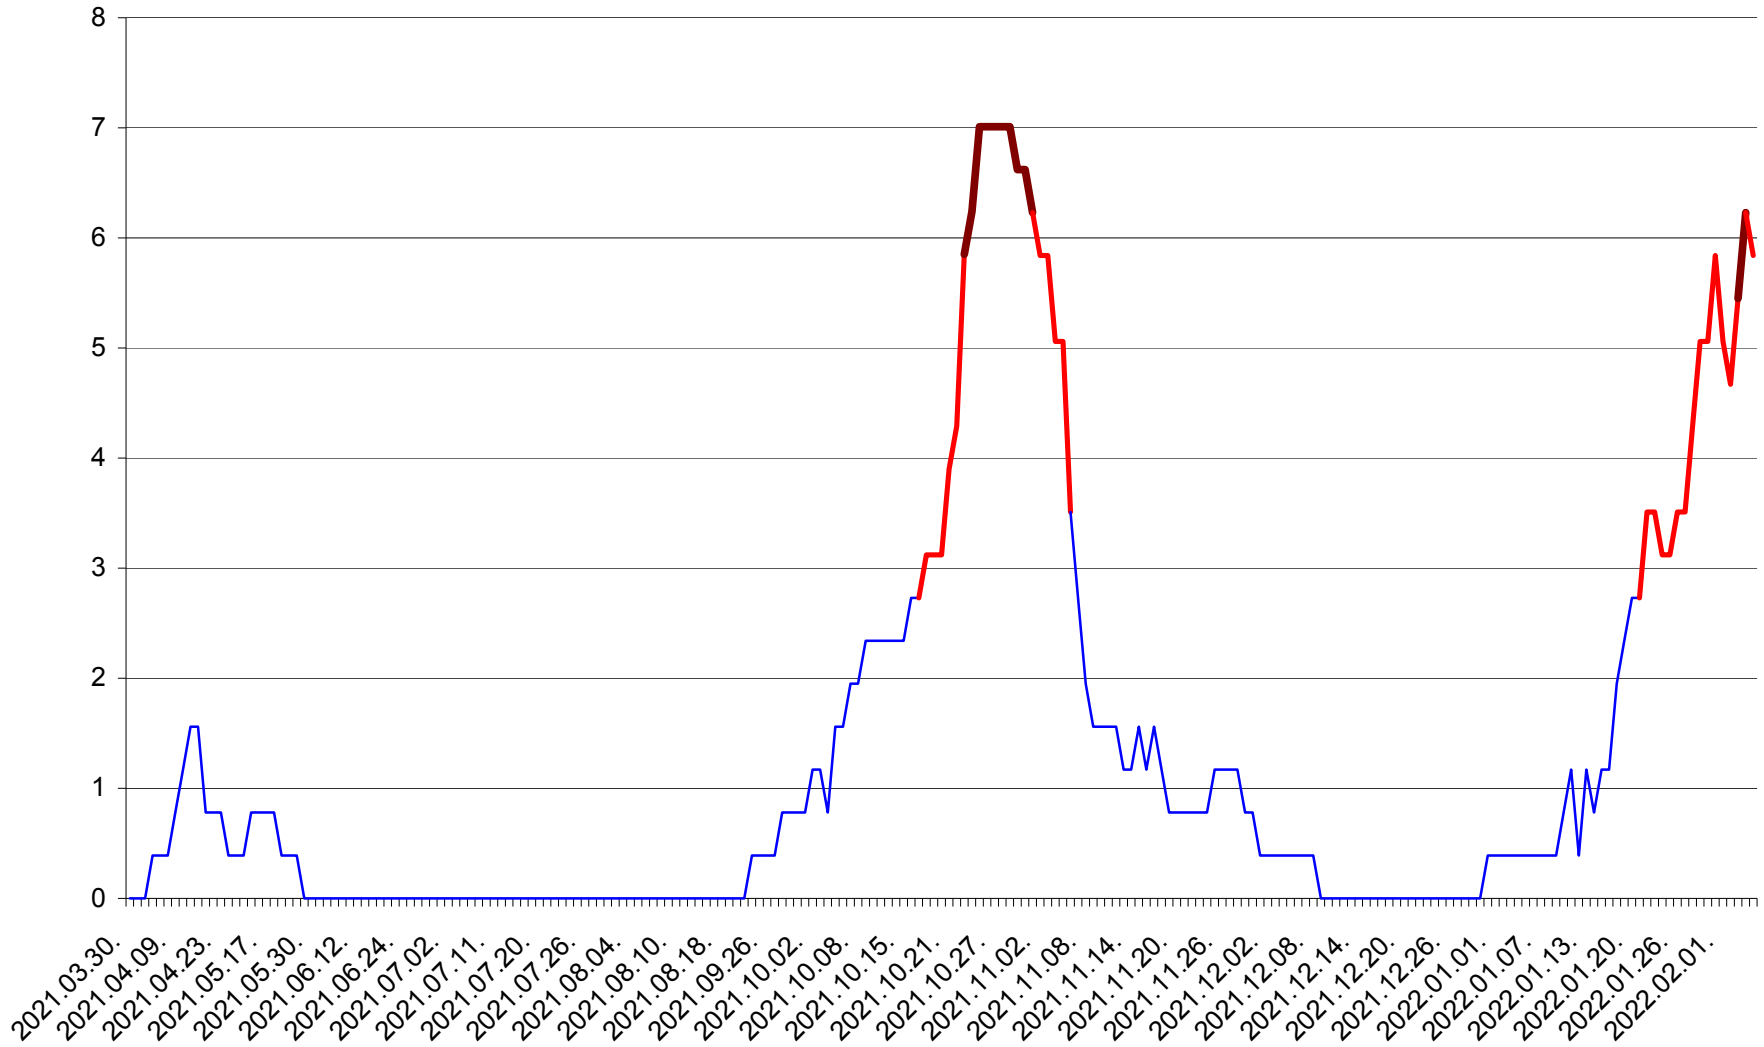

MUNICIPIUL TOPLIȚA - Evolutia incidentei cumulate pe 14 zile la ‰ de locuitori
2021.04.01. - 2022.02.05.