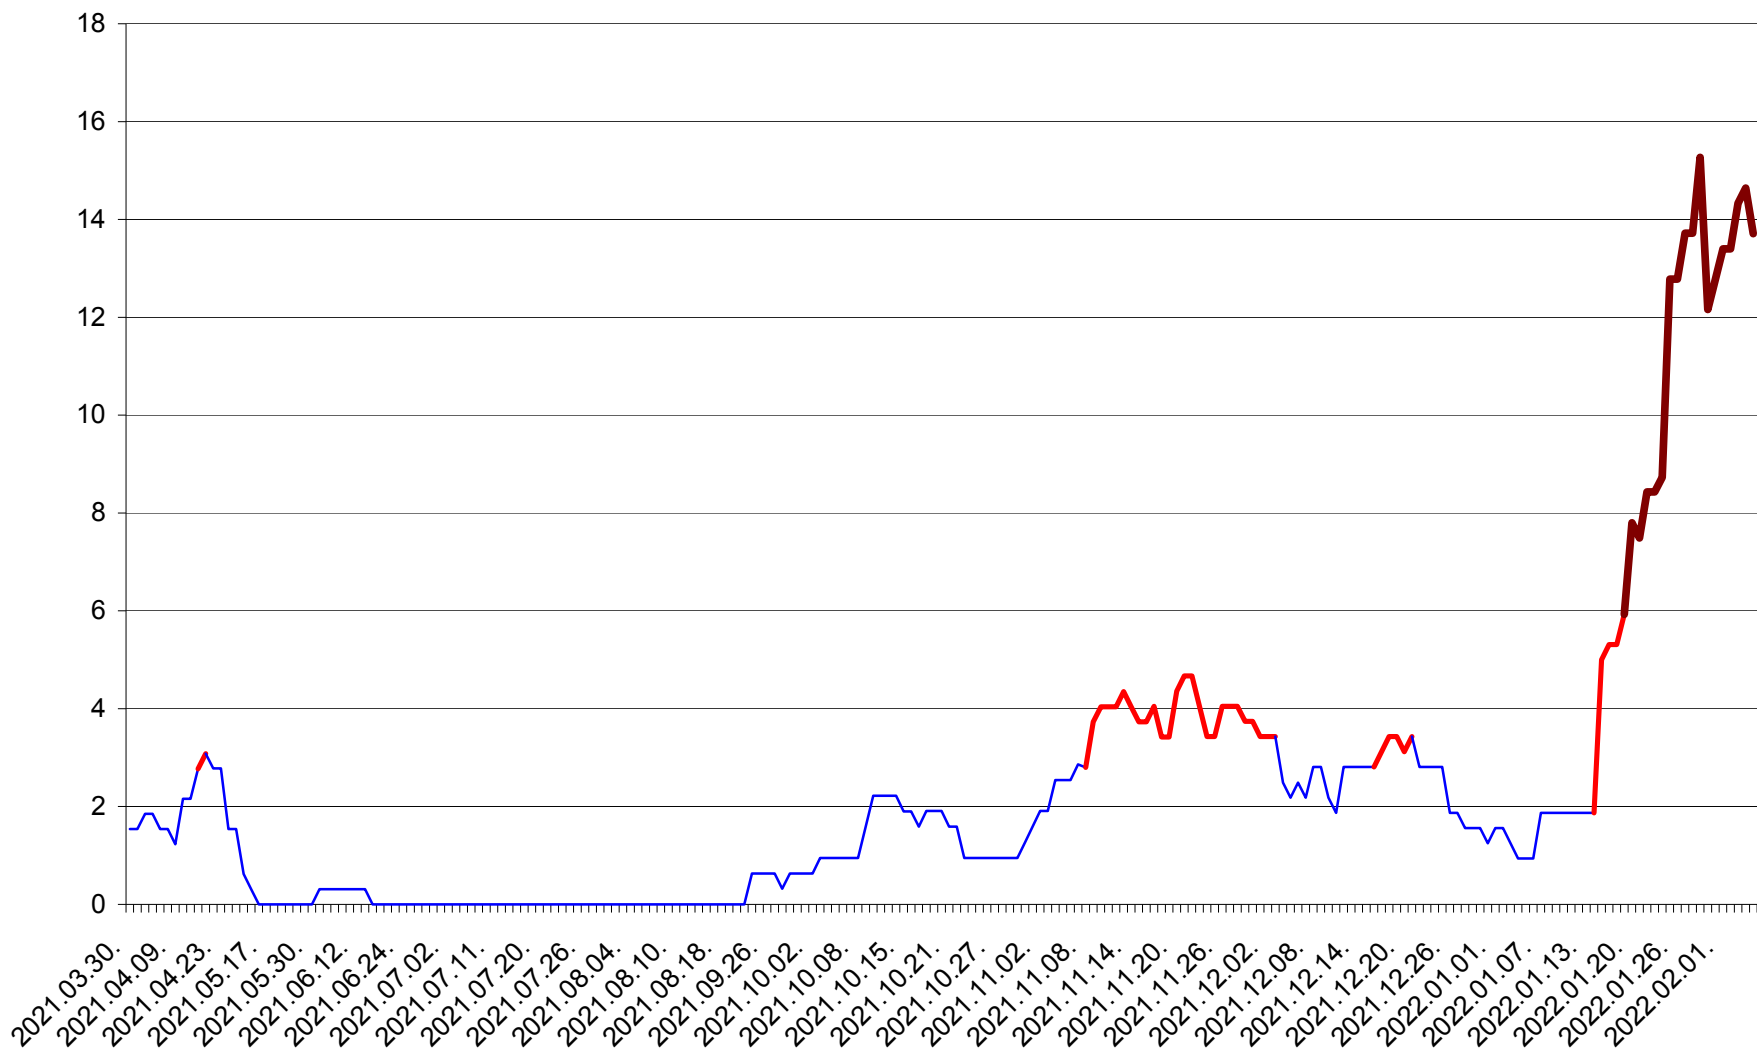

TUȘNAD - Evolutia incidentei cumulate pe 14 zile la ‰ de locuitori
2021.04.01. - 2022.02.05.