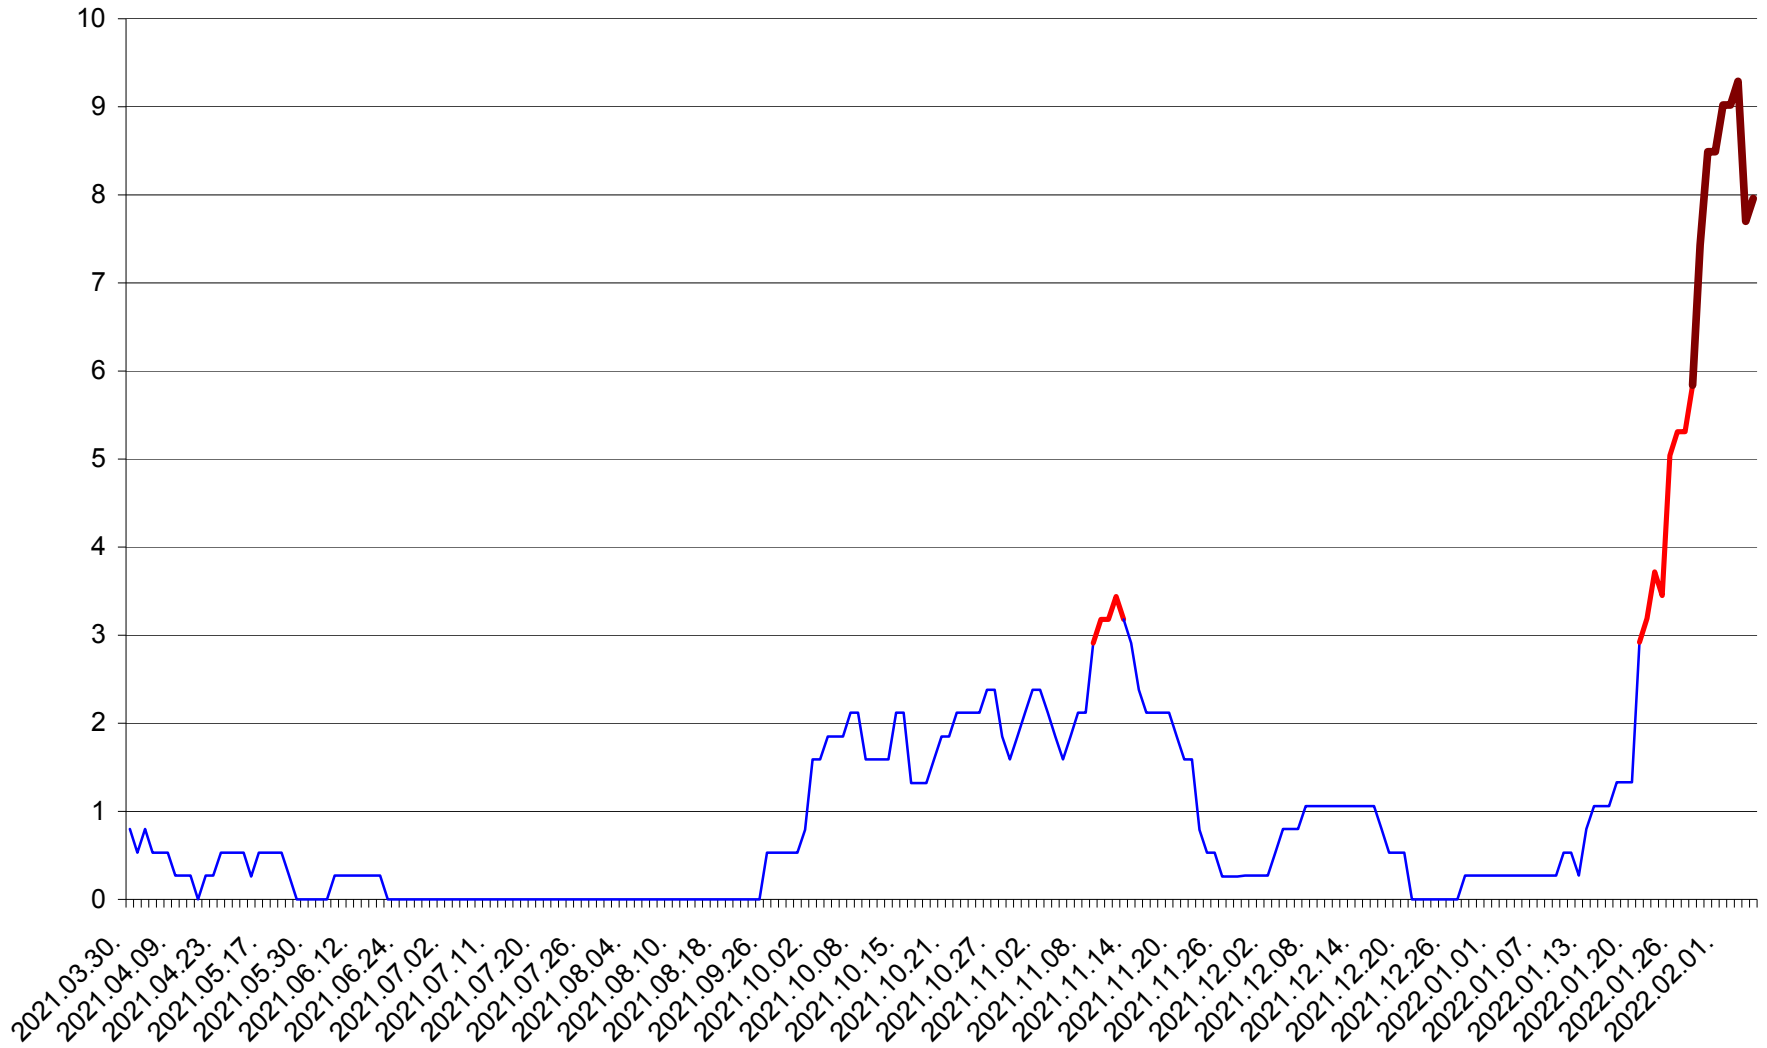

ORAȘ CRISTURU SECUIESC - Evolutia incidentei cumulate pe 14 zile la ‰ de locuitori
2021.04.01. - 2022.02.05.

DĂNEȘTI - Evolutia incidentei cumulate pe 14 zile la ‰ de locuitori
2021.04.01. - 2022.02.05.

DÂRJIU - Evolutia incidentei cumulate pe 14 zile la ‰ de locuitori
2021.04.01. - 2022.02.05.

DEALU - Evolutia incidentei cumulate pe 14 zile la ‰ de locuitori
2021.04.01. - 2022.02.05.

DITRĂU - Evolutia incidentei cumulate pe 14 zile la ‰ de locuitori
2021.04.01. - 2022.02.05.

FELICENI - Evolutia incidentei cumulate pe 14 zile la % de locuitori
2021.04.01. - 2022.02.05.

FRUMOASA - Evolutia incidentei cumulate pe 14 zile la ‰ de locuitori
2021.04.01. - 2022.02.05.

GĂLĂUȚAȘ - Evolutia incidentei cumulate pe 14 zile la ‰ de locuitori
2021.04.01. - 2022.02.05.