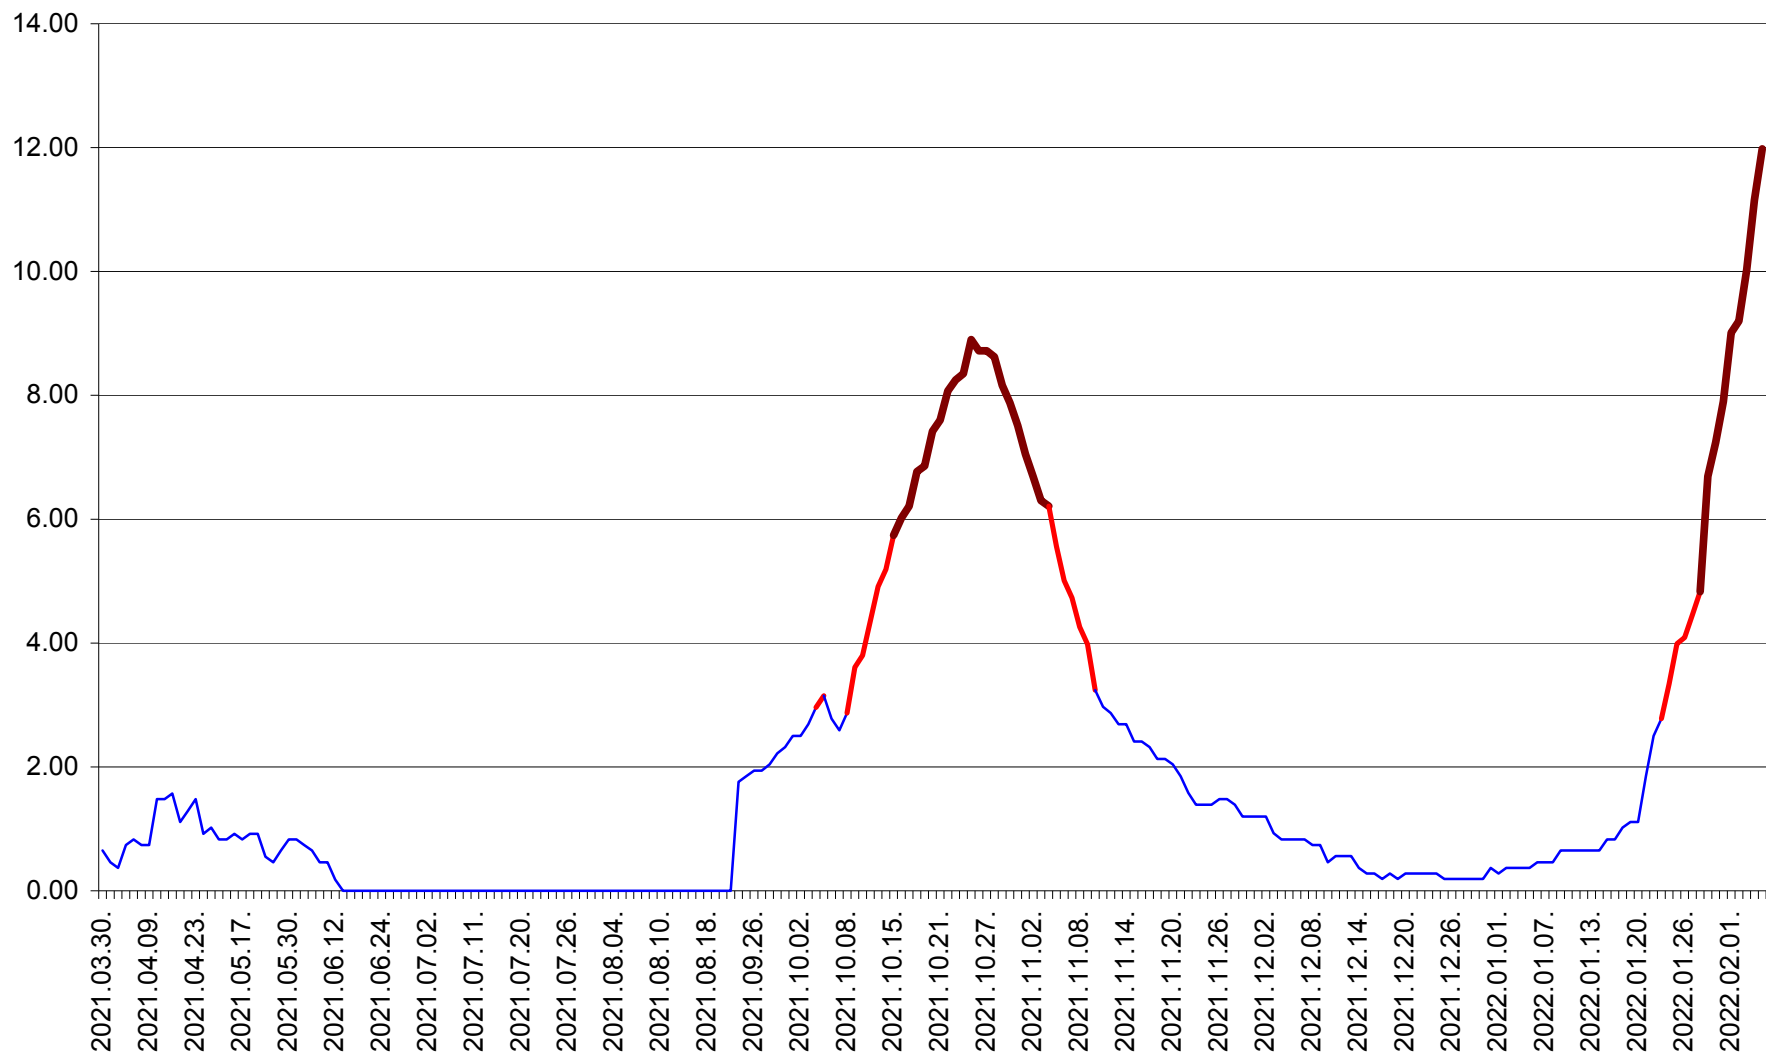

CICEU - Evolutia incidentei cumulate pe 14 zile la ‰ de locuitori
2021.04.01. - 2022.02.05.

CIUCSÂNGEORGIU - Evolutia incidentei cumulate pe 14 zile la % de locuitori
2021.04.01. - 2022.02.05.

CIUMANI - Evolutia incidentei cumulate pe 14 zile la ‰ de locuitori
2021.04.01. - 2022.02.05.

CORBU - Evolutia incidentei cumulate pe 14 zile la ‰ de locuitori
2021.04.01. - 2022.02.05.

CORUND - Evolutia incidentei cumulate pe 14 zile la ‰ de locuitori
2021.04.01. - 2022.02.05.

COZMENI - Evolutia incidentei cumulate pe 14 zile la ‰ de locuitori
2021.04.01. - 2022.02.05.

ORAȘ CRISTURU SECUIESC - Evolutia incidentei cumulate pe 14 zile la ‰ de locuitori
2021.04.01. - 2022.02.05.

DĂNEȘTI - Evolutia incidentei cumulate pe 14 zile la ‰ de locuitori
2021.04.01. - 2022.02.05.

DÂRJIU - Evolutia incidentei cumulate pe 14 zile la ‰ de locuitori
2021.04.01. - 2022.02.05.

DEALU - Evolutia incidentei cumulate pe 14 zile la ‰ de locuitori
2021.04.01. - 2022.02.05.

DITRĂU - Evolutia incidentei cumulate pe 14 zile la ‰ de locuitori
2021.04.01. - 2022.02.05.