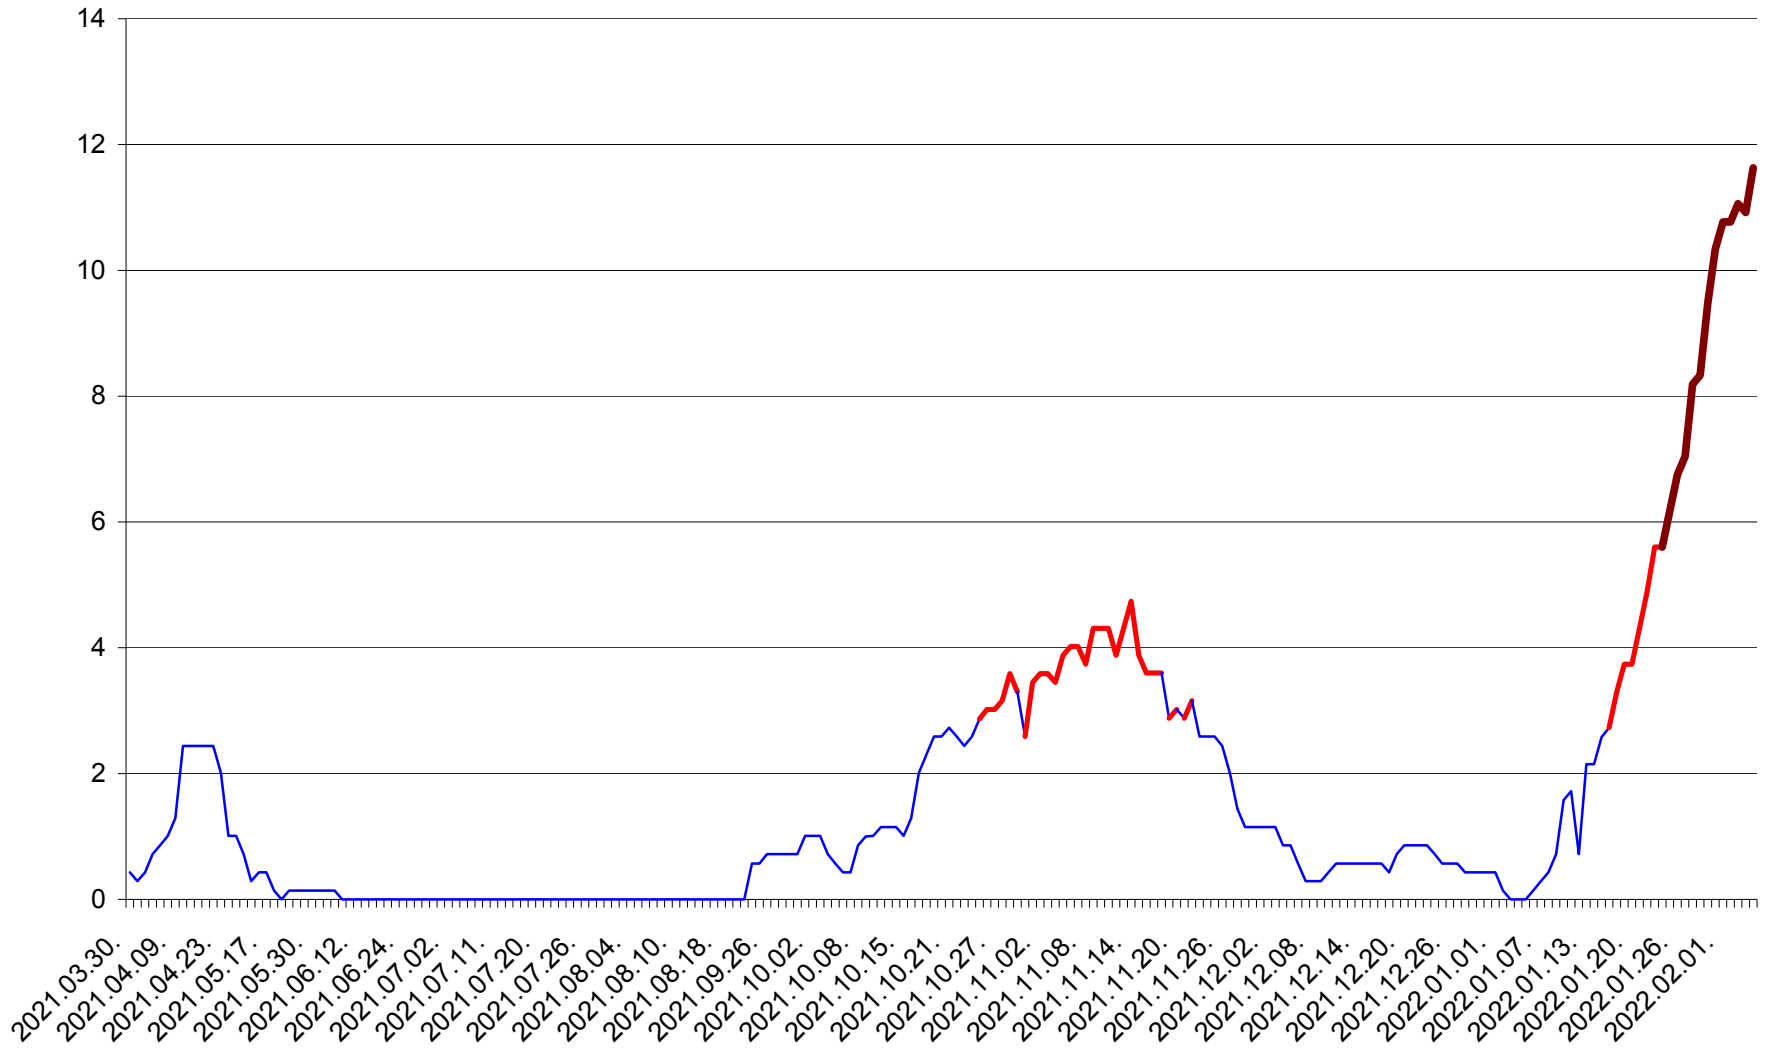

MIHĂILENI - Evolutia incidentei cumulate pe 14 zile la ‰ de locuitori
2021.04.01. - 2022.02.05.

MUGENI - Evolutia incidentei cumulate pe 14 zile la ‰ de locuitori
2021.04.01. - 2022.02.05.

OCLAND - Evolutia incidentei cumulate pe 14 zile la ‰ de locuitori
2021.04.01. - 2022.02.05.

MUNICIPIUL ODORHEIU SECUIESC - Evolutia incidentei cumulate pe 14 zile la ‰ de locuitori
2021.04.01. - 2022.02.05.

PĂULENI-CIUC - Evolutia incidentei cumulate pe 14 zile la ‰ de locuitori
2021.04.01. - 2022.02.05.

PLĂIEȘII DE JOS - Evolutia incidentei cumulate pe 14 zile la ‰ de locuitori
2021.04.01. - 2022.02.05.

PORUMBENI - Evolutia incidentei cumulate pe 14 zile la ‰ de locuitori
2021.04.01. - 2022.02.05.

PRAID - Evolutia incidentei cumulate pe 14 zile la ‰ de locuitori
2021.04.01. - 2022.02.05.