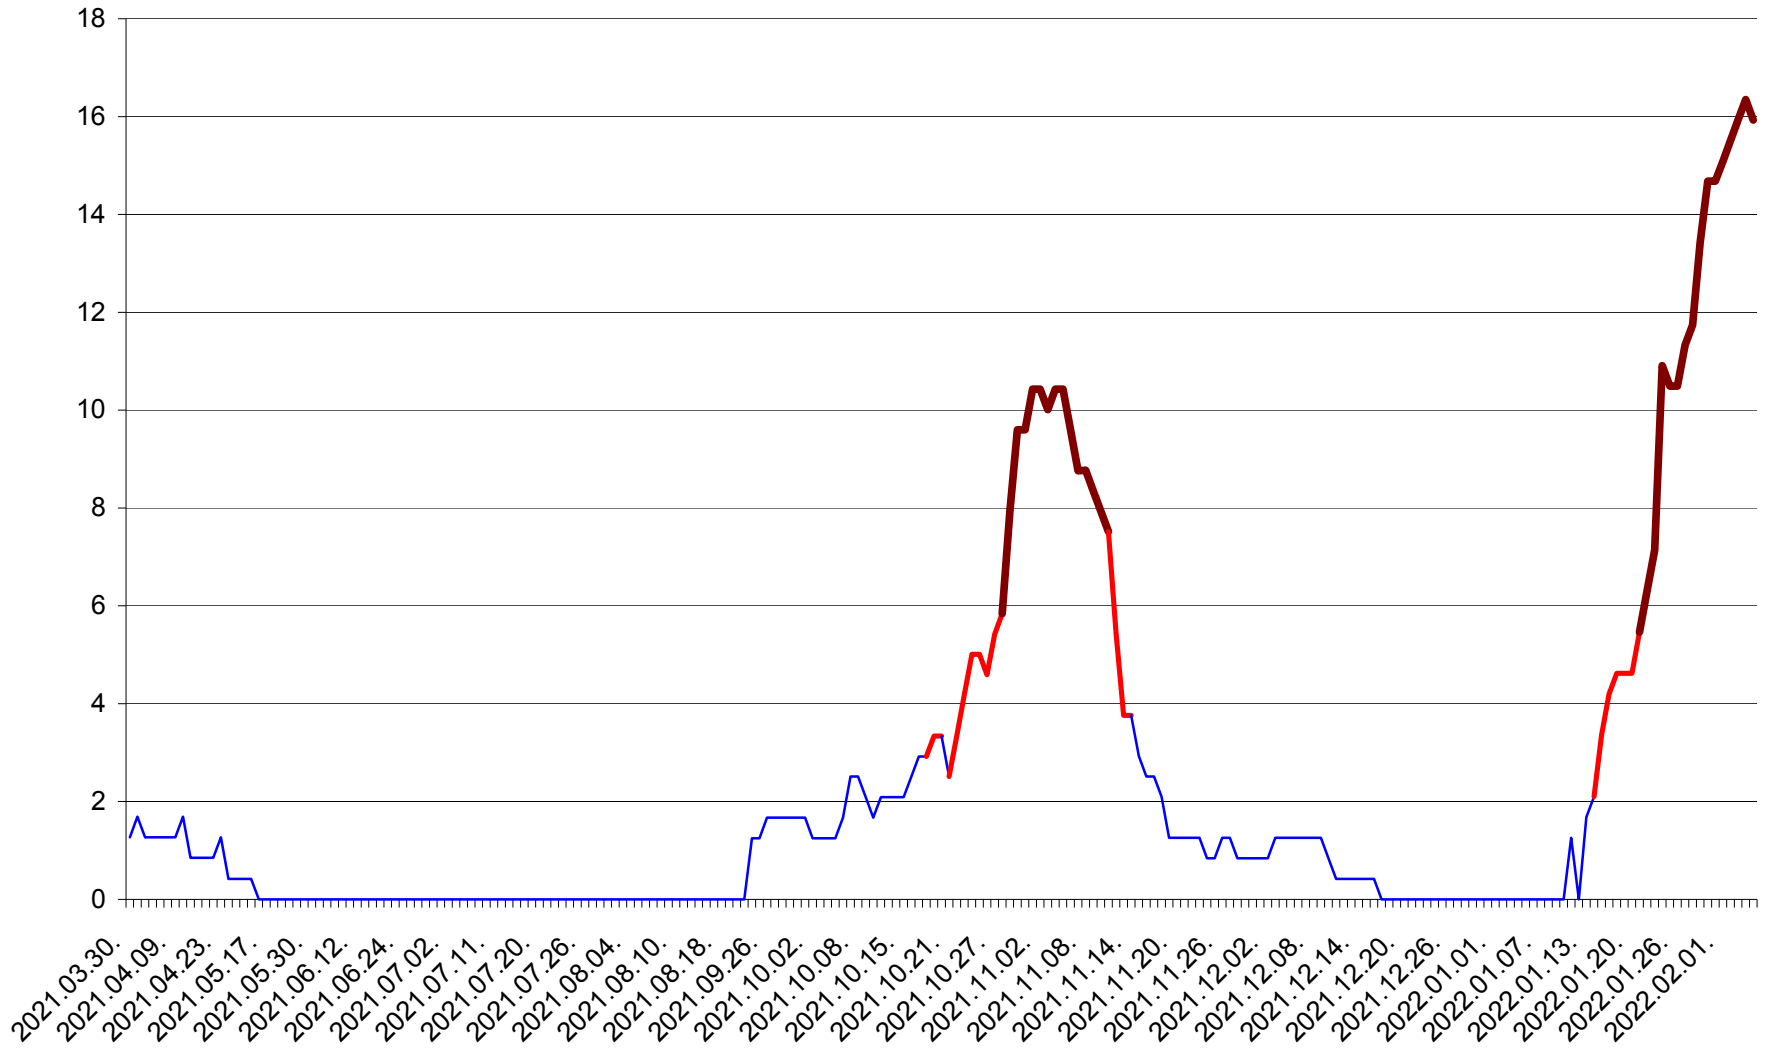

FELICENI - Evolutia incidentei cumulate pe 14 zile la % de locuitori
2021.04.01. - 2022.02.05.

FRUMOASA - Evolutia incidentei cumulate pe 14 zile la ‰ de locuitori
2021.04.01. - 2022.02.05.

GĂLĂUȚAȘ - Evolutia incidentei cumulate pe 14 zile la ‰ de locuitori
2021.04.01. - 2022.02.05.

MUNICIPIUL GHEORGHENI - Evolutia incidentei cumulate pe 14 zile la % de locuitori
2021.04.01. - 2022.02.05.

JOSENI - Evolutia incidentei cumulate pe 14 zile la ‰ de locuitori
2021.04.01. - 2022.02.05.

LĂZAREA - Evolutia incidentei cumulate pe 14 zile la % de locuitori
2021.04.01. - 2022.02.05.

LELICENI - Evolutia incidentei cumulate pe 14 zile la % de locuitori
2021.04.01. - 2022.02.05.

LUETA - Evolutia incidentei cumulate pe 14 zile la ‰ de locuitori
2021.04.01. - 2022.02.05.

LUNCA DE JOS - Evolutia incidentei cumulate pe 14 zile la ‰ de locuitori
2021.04.01. - 2022.02.05.