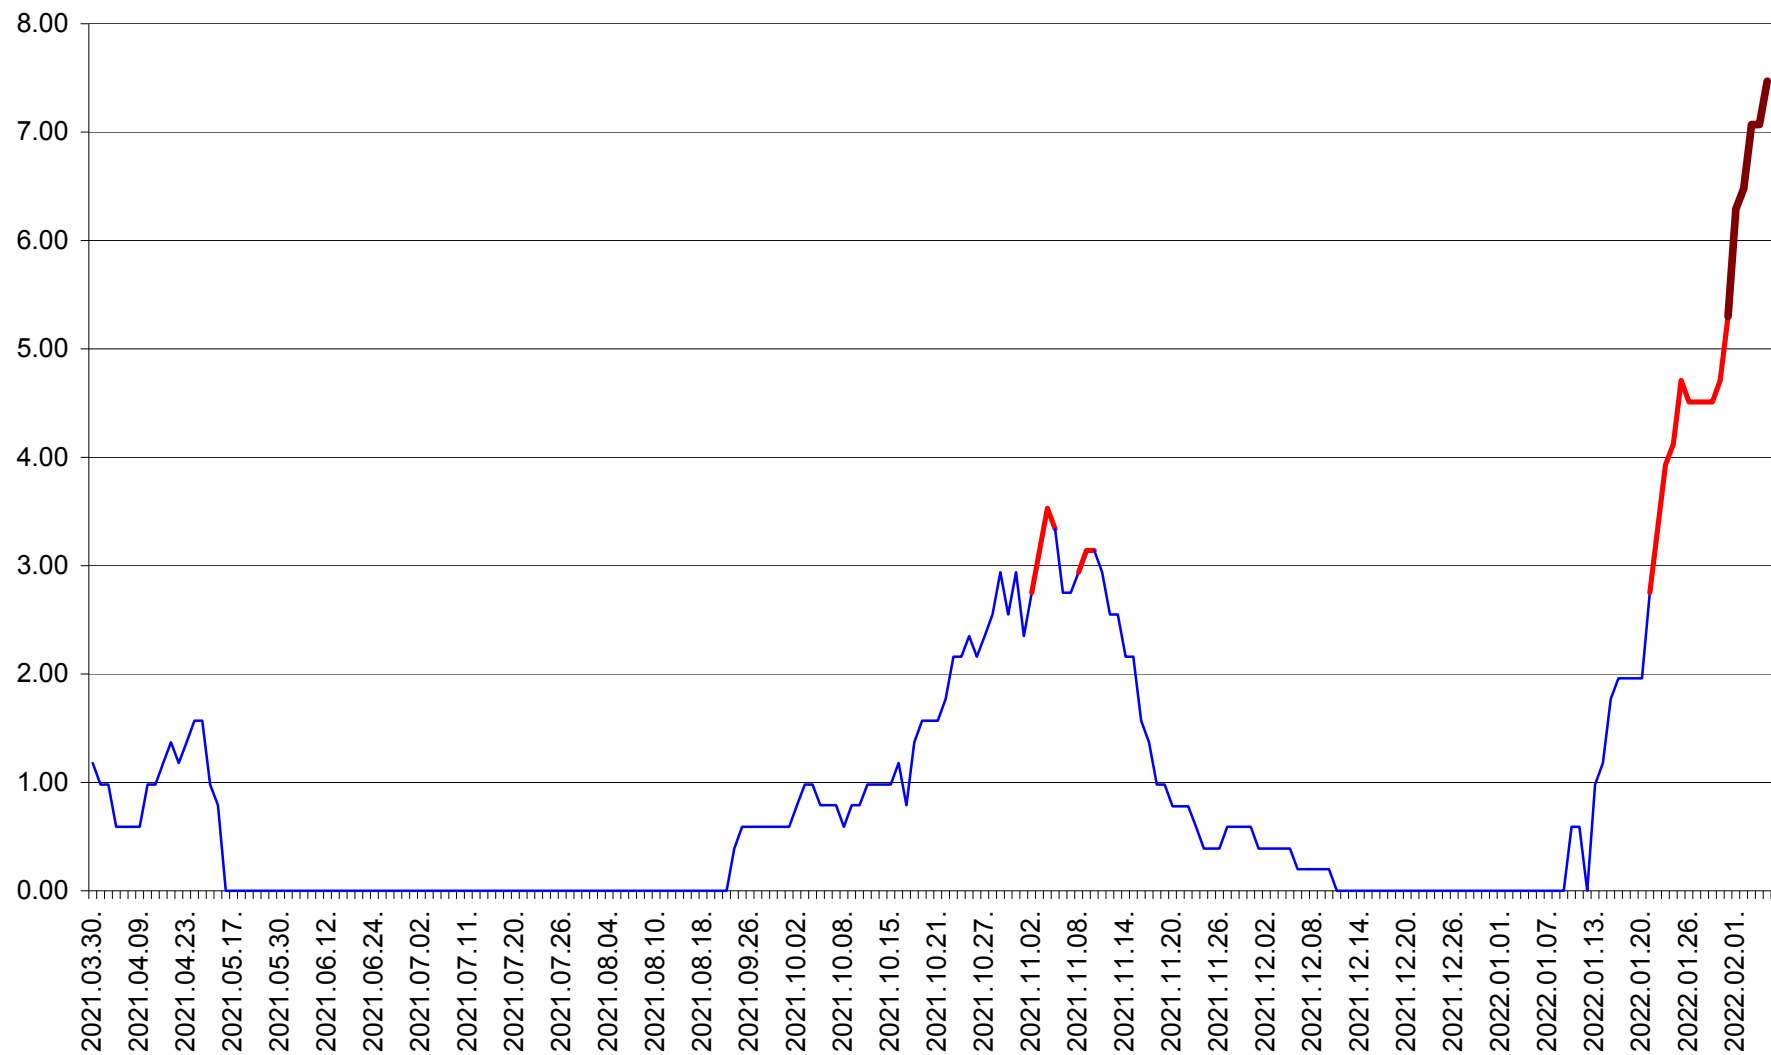

ORAȘ BĂLAN - Evoluția incidenței cumulate pe 14 zile la ‰ de locuitori
2021.04.01. - 2022.02.05.

BILBOR - Evolutia incidentei cumulate pe 14 zile la ‰ de locuitori
2021.04.01. - 2022.02.05.

ORAŞ BORSEC - Evolutia incidentei cumulate pe 14 zile la ‰ de locuitori
2021.04.01. - 2022.02.05.

BRĂDEȘTI - Evolutia incidentei cumulate pe 14 zile la ‰ de locuitori
2021.04.01. - 2022.02.05.

CĂPÂLNIȚA - Evoluția incidenței cumulate pe 14 zile la ‰ de locuitori
2021.04.01. - 2022.02.05.

CÂRȚA - Evolutia incidentei cumulate pe 14 zile la ‰ de locuitori
2021.04.01. - 2022.02.05.

CICEU - Evolutia incidentei cumulate pe 14 zile la ‰ de locuitori
2021.04.01. - 2022.02.05.

CIUCSÂNGEORGIU - Evolutia incidentei cumulate pe 14 zile la % de locuitori
2021.04.01. - 2022.02.05.

CIUMANI - Evolutia incidentei cumulate pe 14 zile la ‰ de locuitori
2021.04.01. - 2022.02.05.

CORBU - Evolutia incidentei cumulate pe 14 zile la ‰ de locuitori
2021.04.01. - 2022.02.05.

CORUND - Evolutia incidentei cumulate pe 14 zile la ‰ de locuitori
2021.04.01. - 2022.02.05.

COZMENI - Evolutia incidentei cumulate pe 14 zile la ‰ de locuitori
2021.04.01. - 2022.02.05.