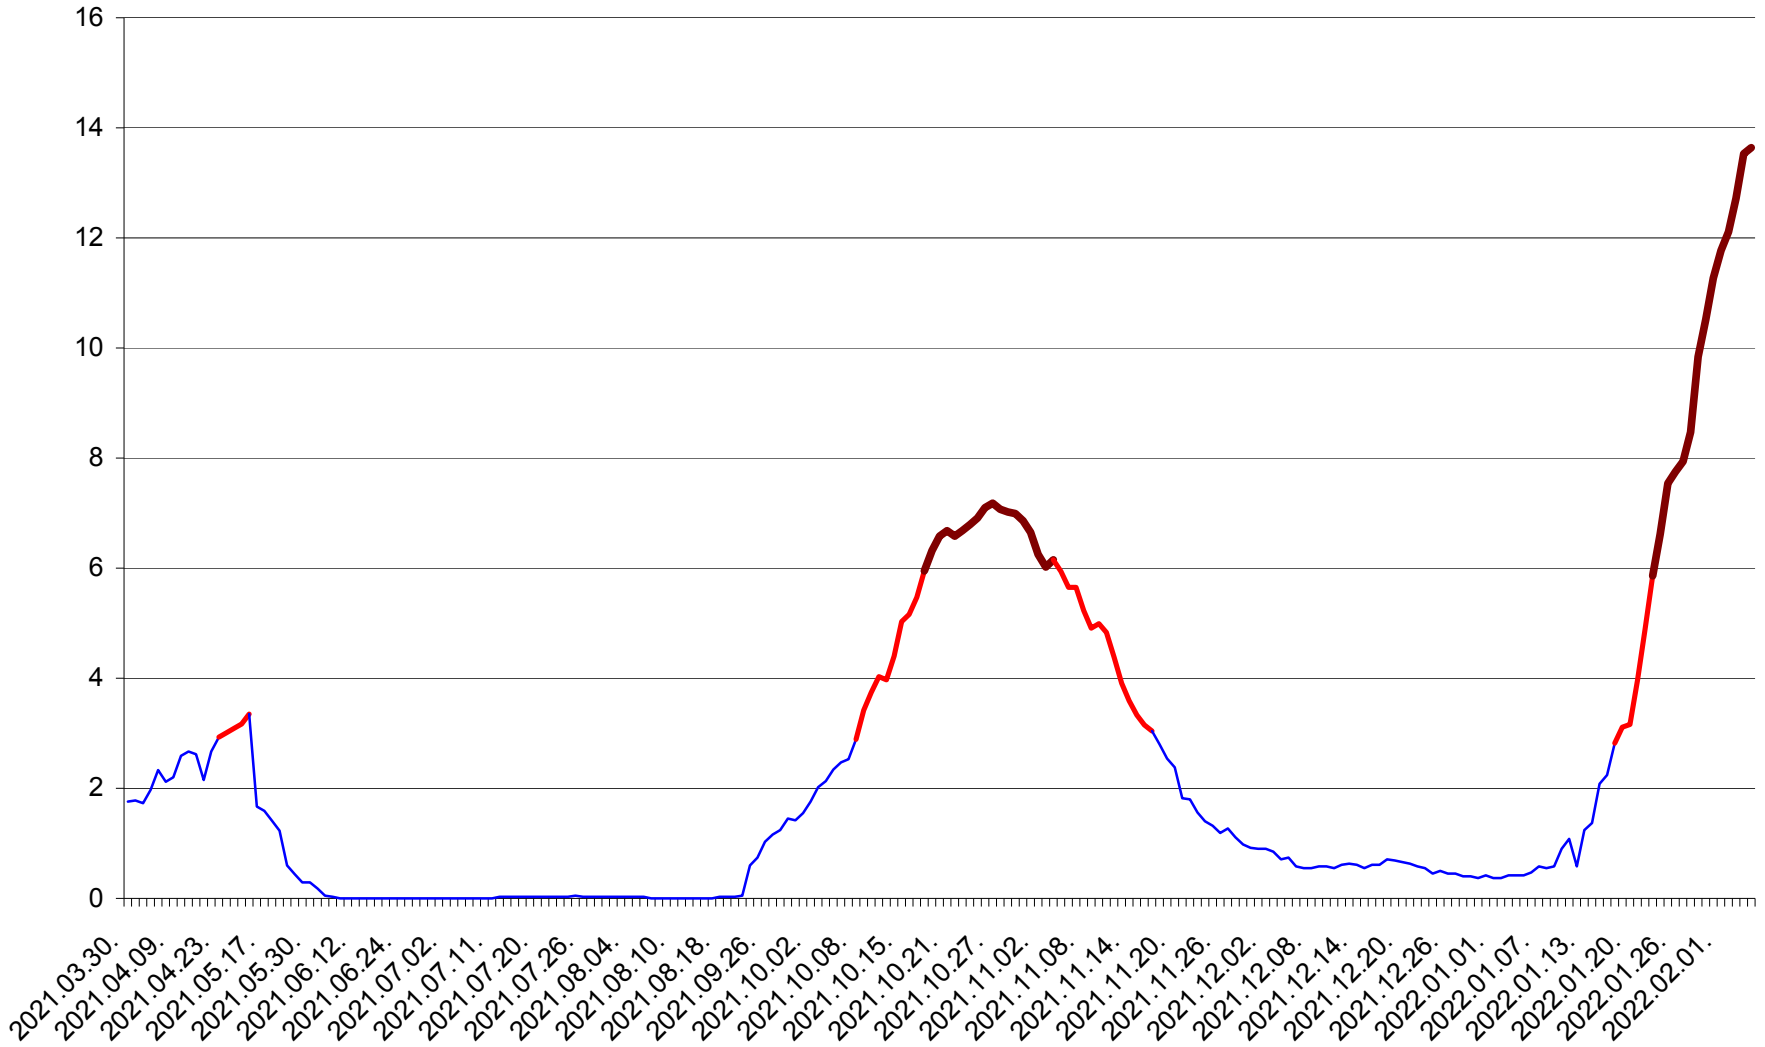

PĂULENI-CIUC - Evolutia incidentei cumulate pe 14 zile la ‰ de locuitori
2021.04.01. - 2022.02.05.

MUNICIPIUL ODORHEIU SECUIESC - Evolutia incidentei cumulate pe 14 zile la ‰ de locuitori
2021.04.01. - 2022.02.05.