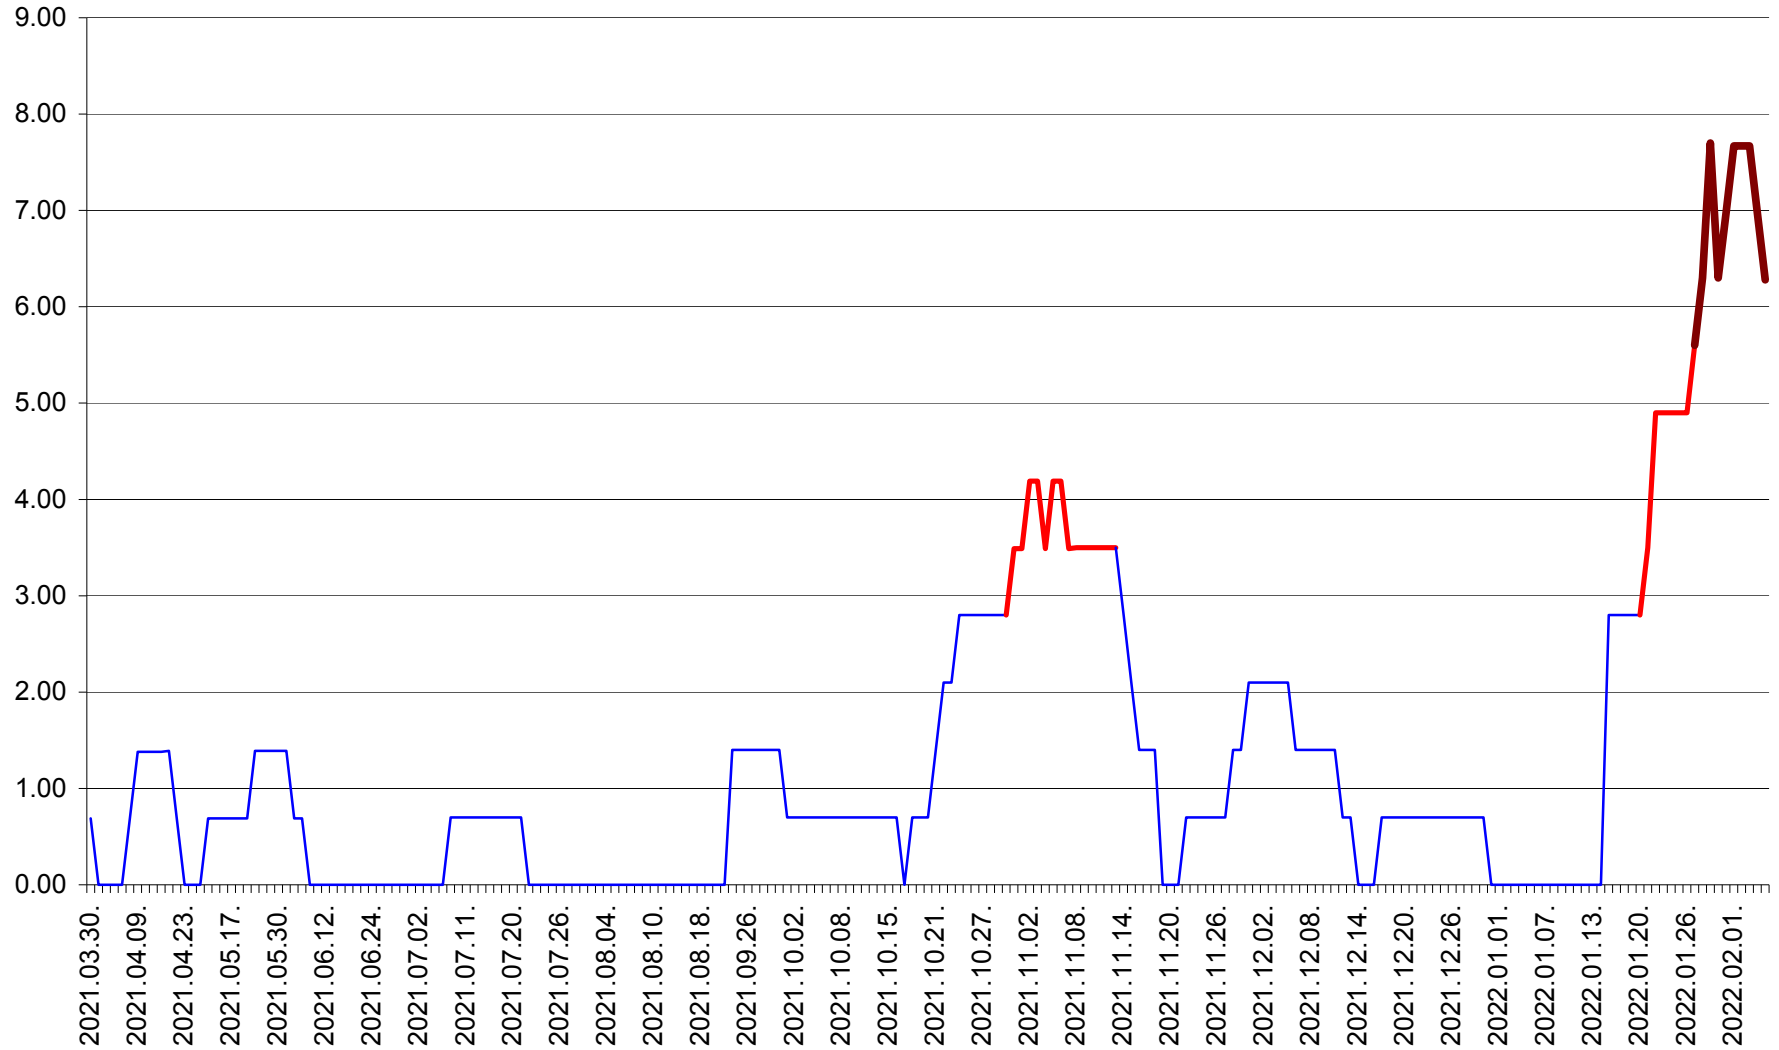

ORAȘ BĂLAN - Evoluția incidenței cumulate pe 14 zile la ‰ de locuitori
2021.04.01. - 2022.02.05.

BILBOR - Evolutia incidentei cumulate pe 14 zile la ‰ de locuitori
2021.04.01. - 2022.02.05.

ORAŞ BORSEC - Evolutia incidentei cumulate pe 14 zile la ‰ de locuitori
2021.04.01. - 2022.02.05.

BRĂDEȘTI - Evolutia incidentei cumulate pe 14 zile la ‰ de locuitori
2021.04.01. - 2022.02.05.

CĂPÂLNIȚA - Evoluția incidenței cumulate pe 14 zile la ‰ de locuitori
2021.04.01. - 2022.02.05.

CÂRȚA - Evolutia incidentei cumulate pe 14 zile la ‰ de locuitori
2021.04.01. - 2022.02.05.

CICEU - Evolutia incidentei cumulate pe 14 zile la ‰ de locuitori
2021.04.01. - 2022.02.05.

CIUCSÂNGEORGIU - Evolutia incidentei cumulate pe 14 zile la % de locuitori
2021.04.01. - 2022.02.05.

CIUMANI - Evolutia incidentei cumulate pe 14 zile la ‰ de locuitori
2021.04.01. - 2022.02.05.

CORBU - Evolutia incidentei cumulate pe 14 zile la ‰ de locuitori
2021.04.01. - 2022.02.05.

CORUND - Evolutia incidentei cumulate pe 14 zile la ‰ de locuitori
2021.04.01. - 2022.02.05.

COZMENI - Evolutia incidentei cumulate pe 14 zile la ‰ de locuitori
2021.04.01. - 2022.02.05.