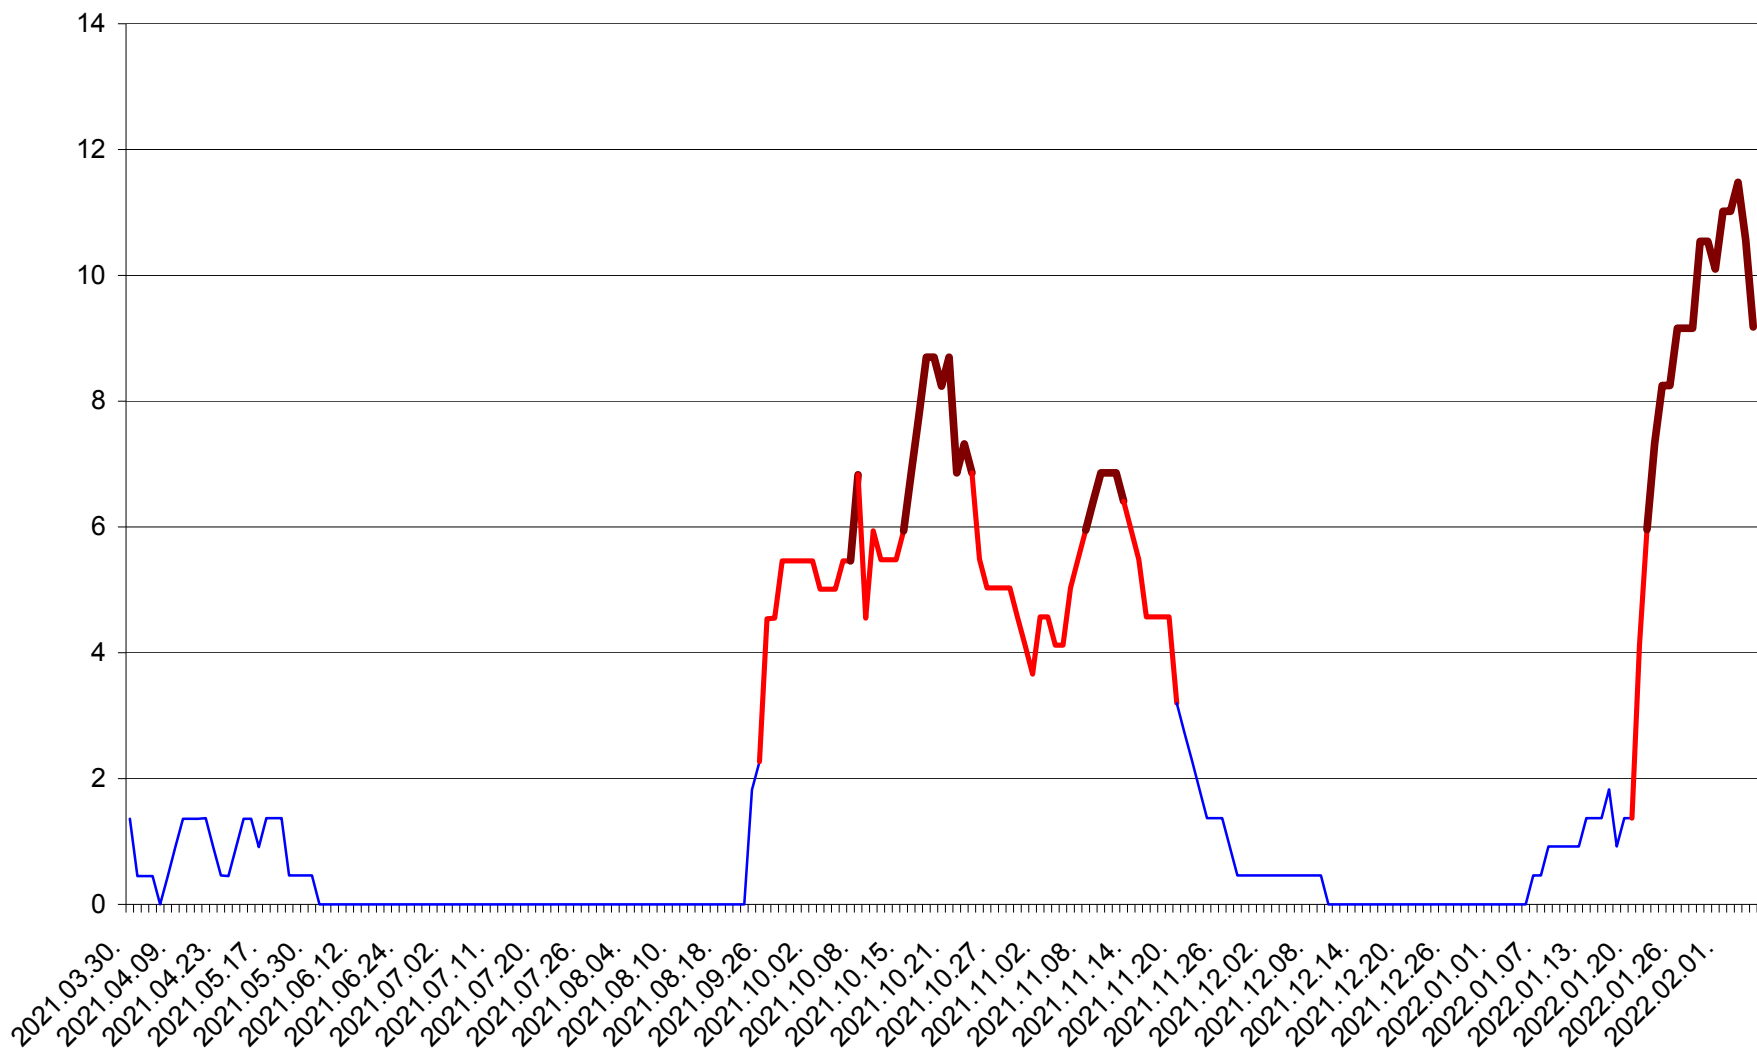

MUNICIPIUL GHEORGHENI - Evolutia incidentei cumulate pe 14 zile la % de locuitori
2021.04.01. - 2022.02.05.

JOSENI - Evolutia incidentei cumulate pe 14 zile la ‰ de locuitori
2021.04.01. - 2022.02.05.

LĂZAREA - Evolutia incidentei cumulate pe 14 zile la % de locuitori
2021.04.01. - 2022.02.05.

LELICENI - Evolutia incidentei cumulate pe 14 zile la % de locuitori
2021.04.01. - 2022.02.05.

LUETA - Evolutia incidentei cumulate pe 14 zile la ‰ de locuitori
2021.04.01. - 2022.02.05.

LUNCA DE JOS - Evolutia incidentei cumulate pe 14 zile la ‰ de locuitori
2021.04.01. - 2022.02.05.

LUNCA DE SUS - Evolutia incidentei cumulate pe 14 zile la % de locuitori
2021.04.01. - 2022.02.05.

LUPENI - Evolutia incidentei cumulate pe 14 zile la ‰ de locuitori
2021.04.01. - 2022.02.05.

MĂDĂRAȘ - Evolutia incidentei cumulate pe 14 zile la ‰ de locuitori
2021.04.01. - 2022.02.05.