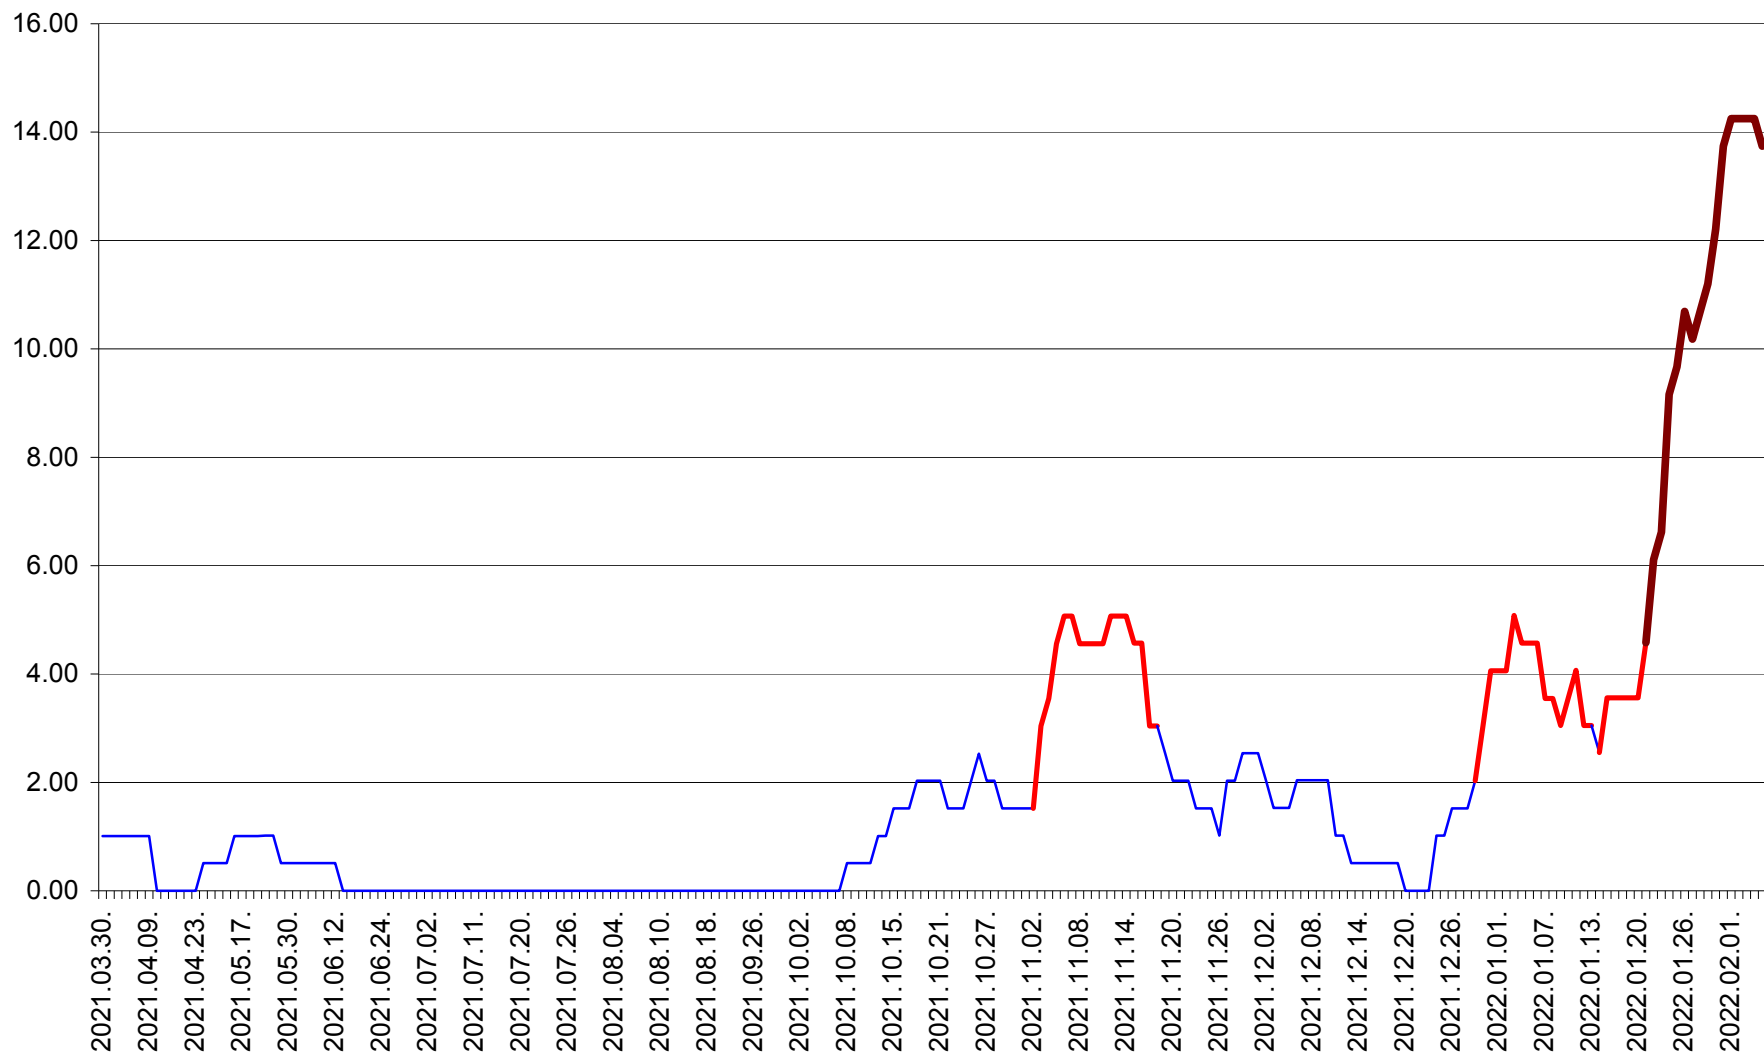

TUȘNAD - Evolutia incidentei cumulate pe 14 zile la ‰ de locuitori
2021.04.01. - 2022.02.05.

ULIEȘ - Evoluția incidentei cumulate pe 14 zile la ‰ de locuitori
2021.04.01. - 2022.02.05.

VĂRȘAG - Evolutia incidentei cumulate pe 14 zile la ‰ de locuitori
2021.04.01. - 2022.02.05.

ORAȘ VLĂHIȚA - Evolutia incidentei cumulate pe 14 zile la ‰ de locuitori
2021.04.01. - 2022.02.05.

VOȘLĂBENI - Evolutia incidentei cumulate pe 14 zile la ‰ de locuitori
2021.04.01. - 2022.02.05.

ZETEA - Evolutia incidentei cumulate pe 14 zile la ‰ de locuitori
2021.04.01. - 2022.02.05.