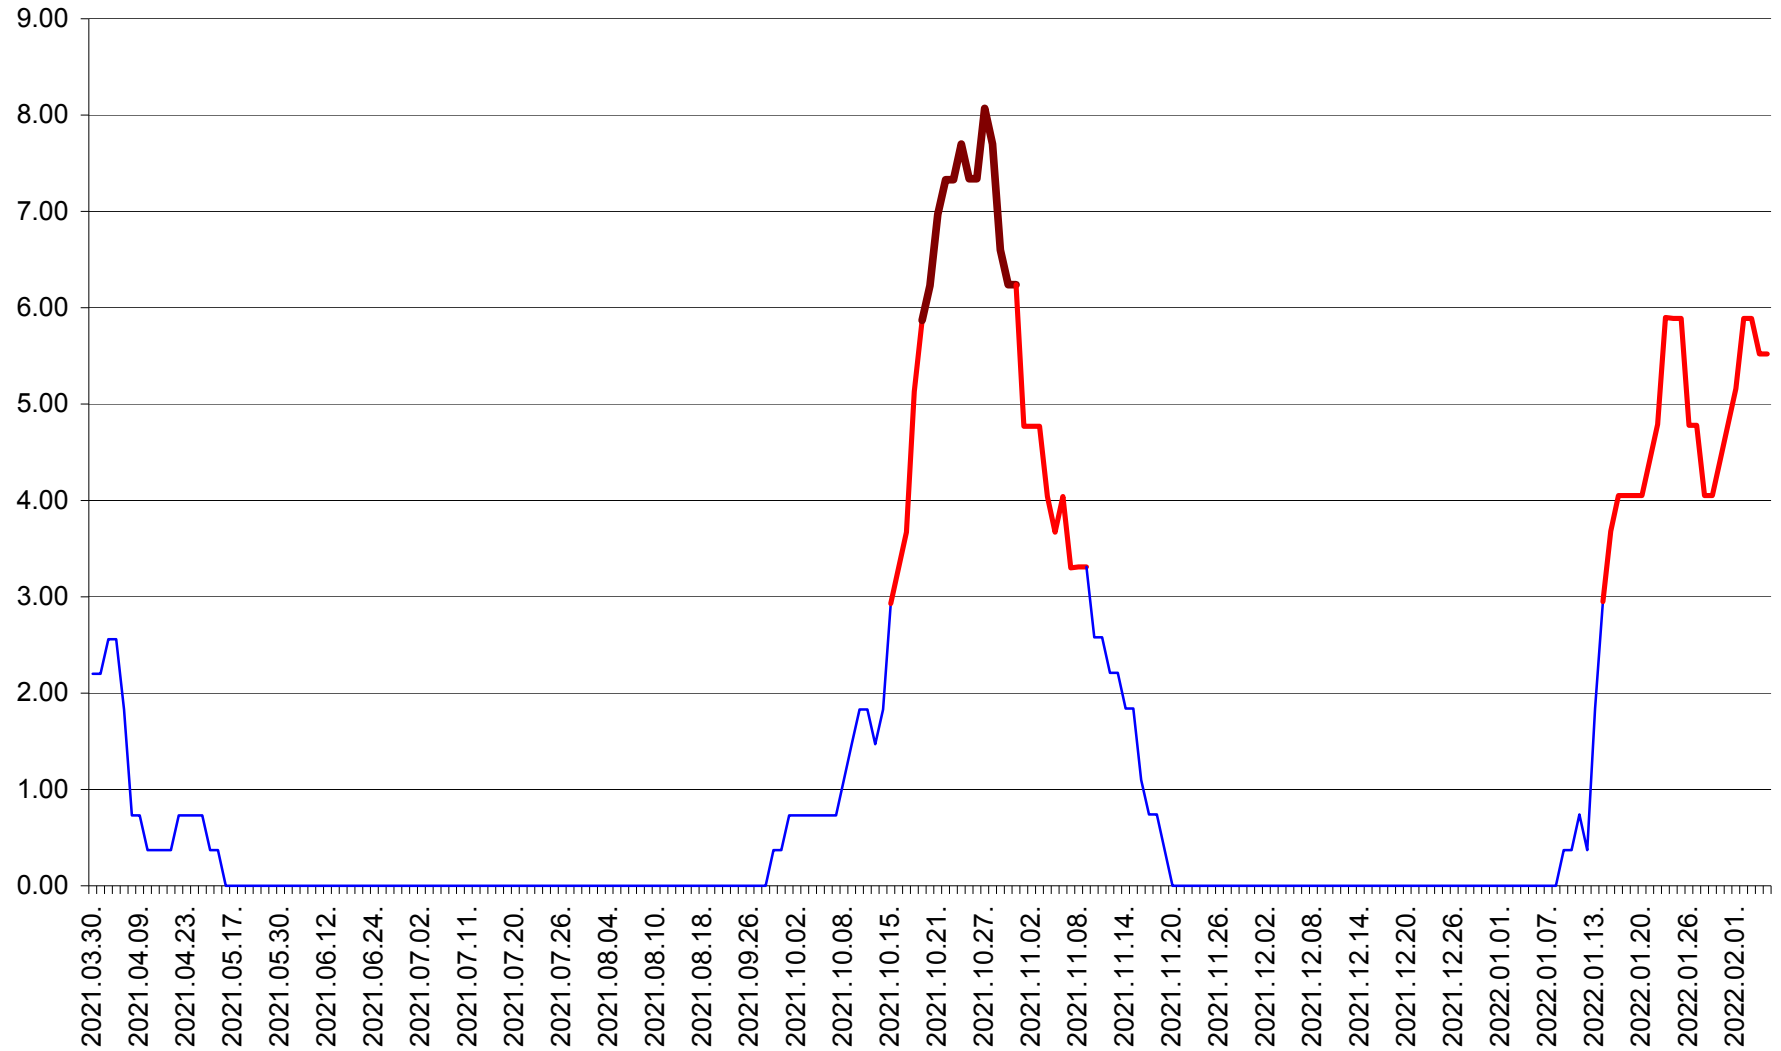

ATID - Evolutia incidentei cumulate pe 14 zile la % de locuitori
2021.04.01. - 2022.02.05.

AVRĂMEȘTI - Evolutia incidentei cumulate pe 14 zile la ‰ de locuitori
2021.04.01. - 2022.02.05.

ORAȘ BĂILE TUȘNAD - Evoluția incidenței cumulate pe 14 zile la ‰ de locuitori
2021.04.01. - 2022.02.05.

ORAȘ BĂLAN - Evoluția incidenței cumulate pe 14 zile la ‰ de locuitori
2021.04.01. - 2022.02.05.

BILBOR - Evolutia incidentei cumulate pe 14 zile la ‰ de locuitori
2021.04.01. - 2022.02.05.

ORAŞ BORSEC - Evolutia incidentei cumulate pe 14 zile la ‰ de locuitori
2021.04.01. - 2022.02.05.

BRĂDEȘTI - Evolutia incidentei cumulate pe 14 zile la ‰ de locuitori
2021.04.01. - 2022.02.05.

CĂPÂLNIȚA - Evoluția incidenței cumulate pe 14 zile la ‰ de locuitori
2021.04.01. - 2022.02.05.

CÂRȚA - Evolutia incidentei cumulate pe 14 zile la ‰ de locuitori
2021.04.01. - 2022.02.05.

CICEU - Evolutia incidentei cumulate pe 14 zile la ‰ de locuitori
2021.04.01. - 2022.02.05.

CIUCSÂNGEORGIU - Evolutia incidentei cumulate pe 14 zile la % de locuitori
2021.04.01. - 2022.02.05.

CIUMANI - Evolutia incidentei cumulate pe 14 zile la ‰ de locuitori
2021.04.01. - 2022.02.05.