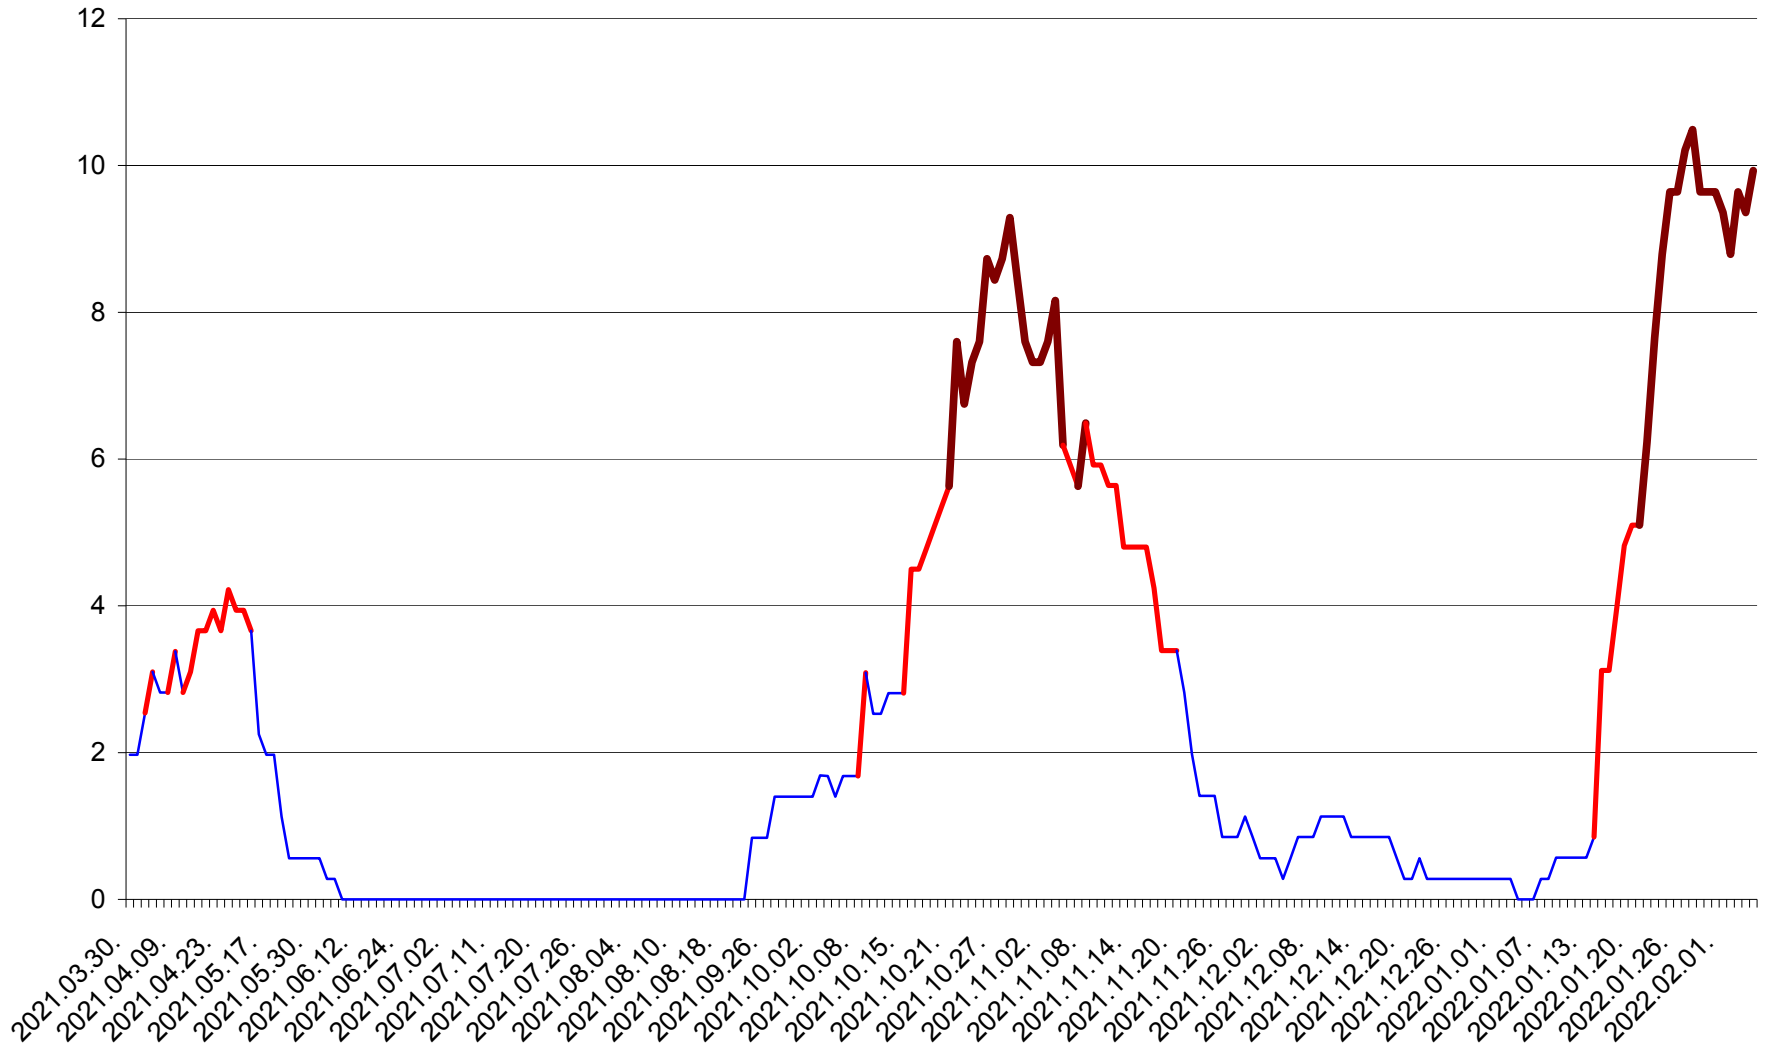

ORAȘ CRISTURU SECUIESC - Evolutia incidentei cumulate pe 14 zile la ‰ de locuitori
2021.04.01. - 2022.02.05.

DĂNEȘTI - Evolutia incidentei cumulate pe 14 zile la ‰ de locuitori
2021.04.01. - 2022.02.05.

DÂRJIU - Evolutia incidentei cumulate pe 14 zile la ‰ de locuitori
2021.04.01. - 2022.02.05.

DEALU - Evolutia incidentei cumulate pe 14 zile la ‰ de locuitori
2021.04.01. - 2022.02.05.

DITRĂU - Evolutia incidentei cumulate pe 14 zile la ‰ de locuitori
2021.04.01. - 2022.02.05.

FELICENI - Evolutia incidentei cumulate pe 14 zile la % de locuitori
2021.04.01. - 2022.02.05.

FRUMOASA - Evolutia incidentei cumulate pe 14 zile la ‰ de locuitori
2021.04.01. - 2022.02.05.

GĂLĂUȚAȘ - Evolutia incidentei cumulate pe 14 zile la ‰ de locuitori
2021.04.01. - 2022.02.05.