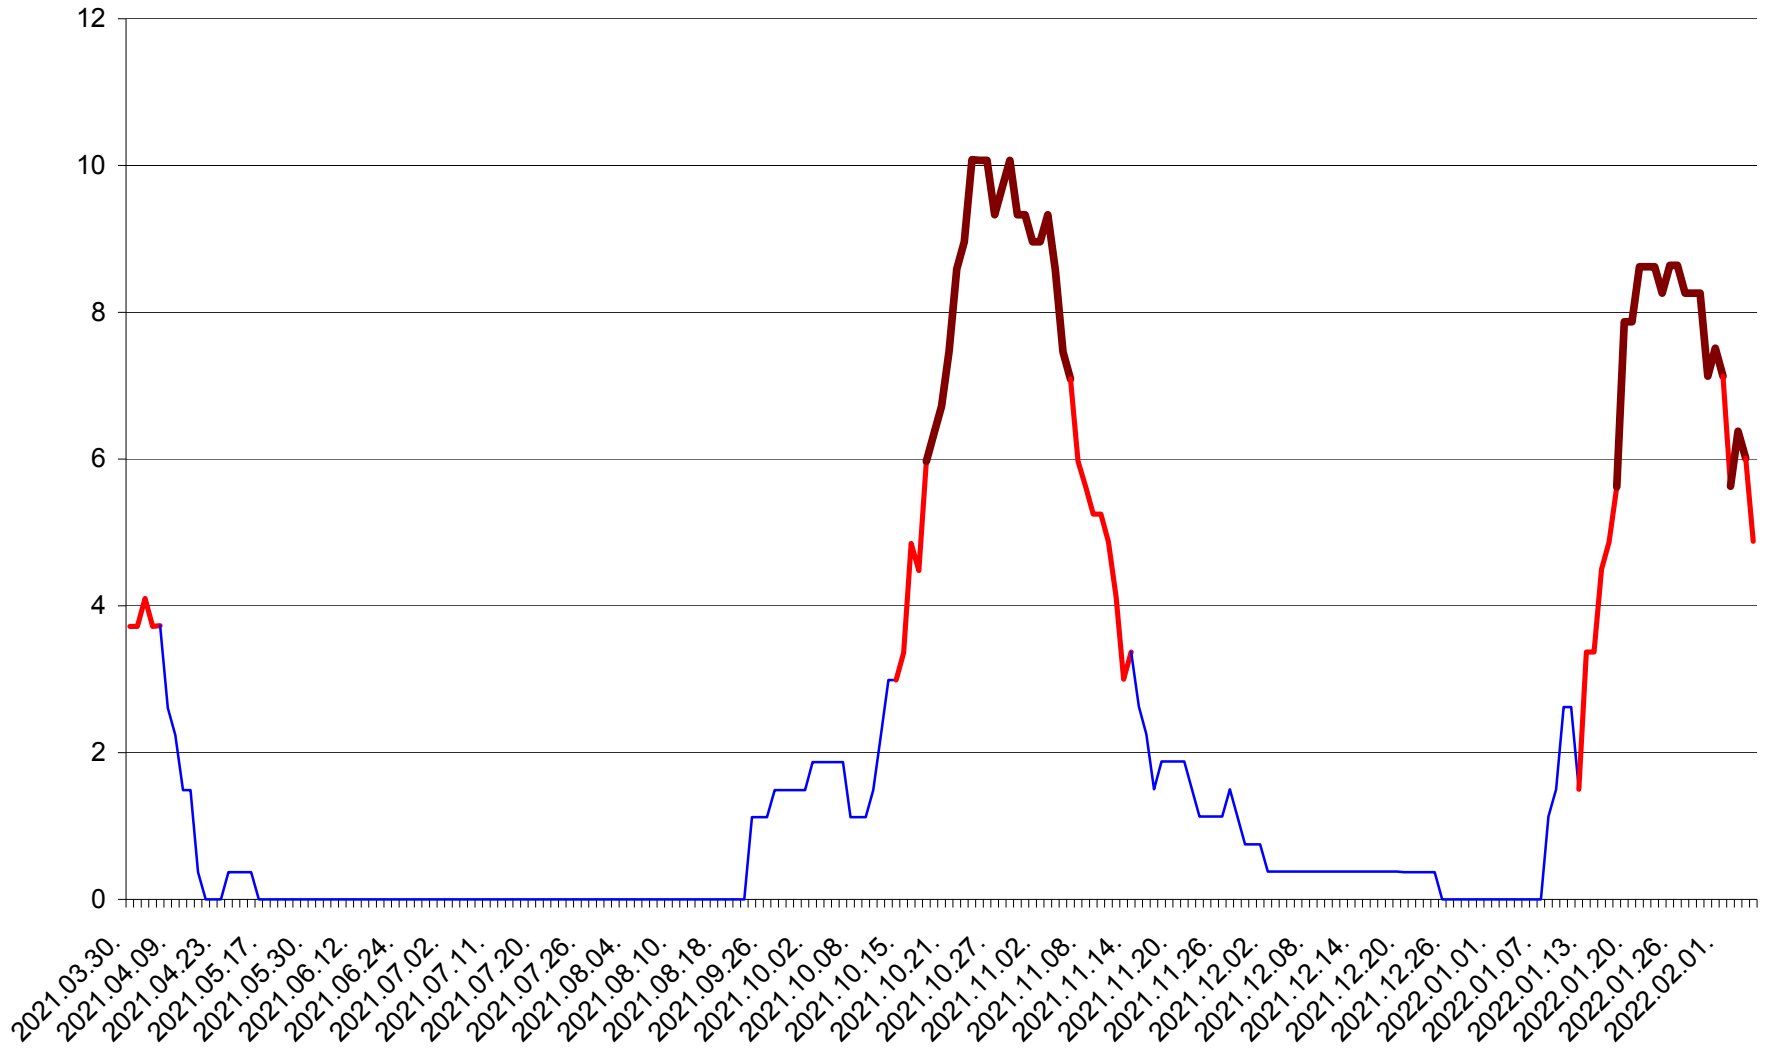

PLĂIEȘII DE JOS - Evolutia incidentei cumulate pe 14 zile la ‰ de locuitori
2021.04.01. - 2022.02.05.

PORUMBENI - Evolutia incidentei cumulate pe 14 zile la ‰ de locuitori
2021.04.01. - 2022.02.05.

PRAID - Evolutia incidentei cumulate pe 14 zile la ‰ de locuitori
2021.04.01. - 2022.02.05.

RACU - Evolutia incidentei cumulate pe 14 zile la ‰ de locuitori
2021.04.01. - 2022.02.05.

REMETEA - Evolutia incidentei cumulate pe 14 zile la % de locuitori
2021.04.01. - 2022.02.05.

SĂCEL - Evolutia incidentei cumulate pe 14 zile la ‰ de locuitori
2021.04.01. - 2022.02.05.

SÂNCRĂIENI - Evolutia incidentei cumulate pe 14 zile la ‰ de locuitori
2021.04.01. - 2022.02.05.

SÂNDOMINIC - Evolutia incidentei cumulate pe 14 zile la ‰ de locuitori
2021.04.01. - 2022.02.05.

SÂNMARTIN - Evolutia incidentei cumulate pe 14 zile la ‰ de locuitori
2021.04.01. - 2022.02.05.