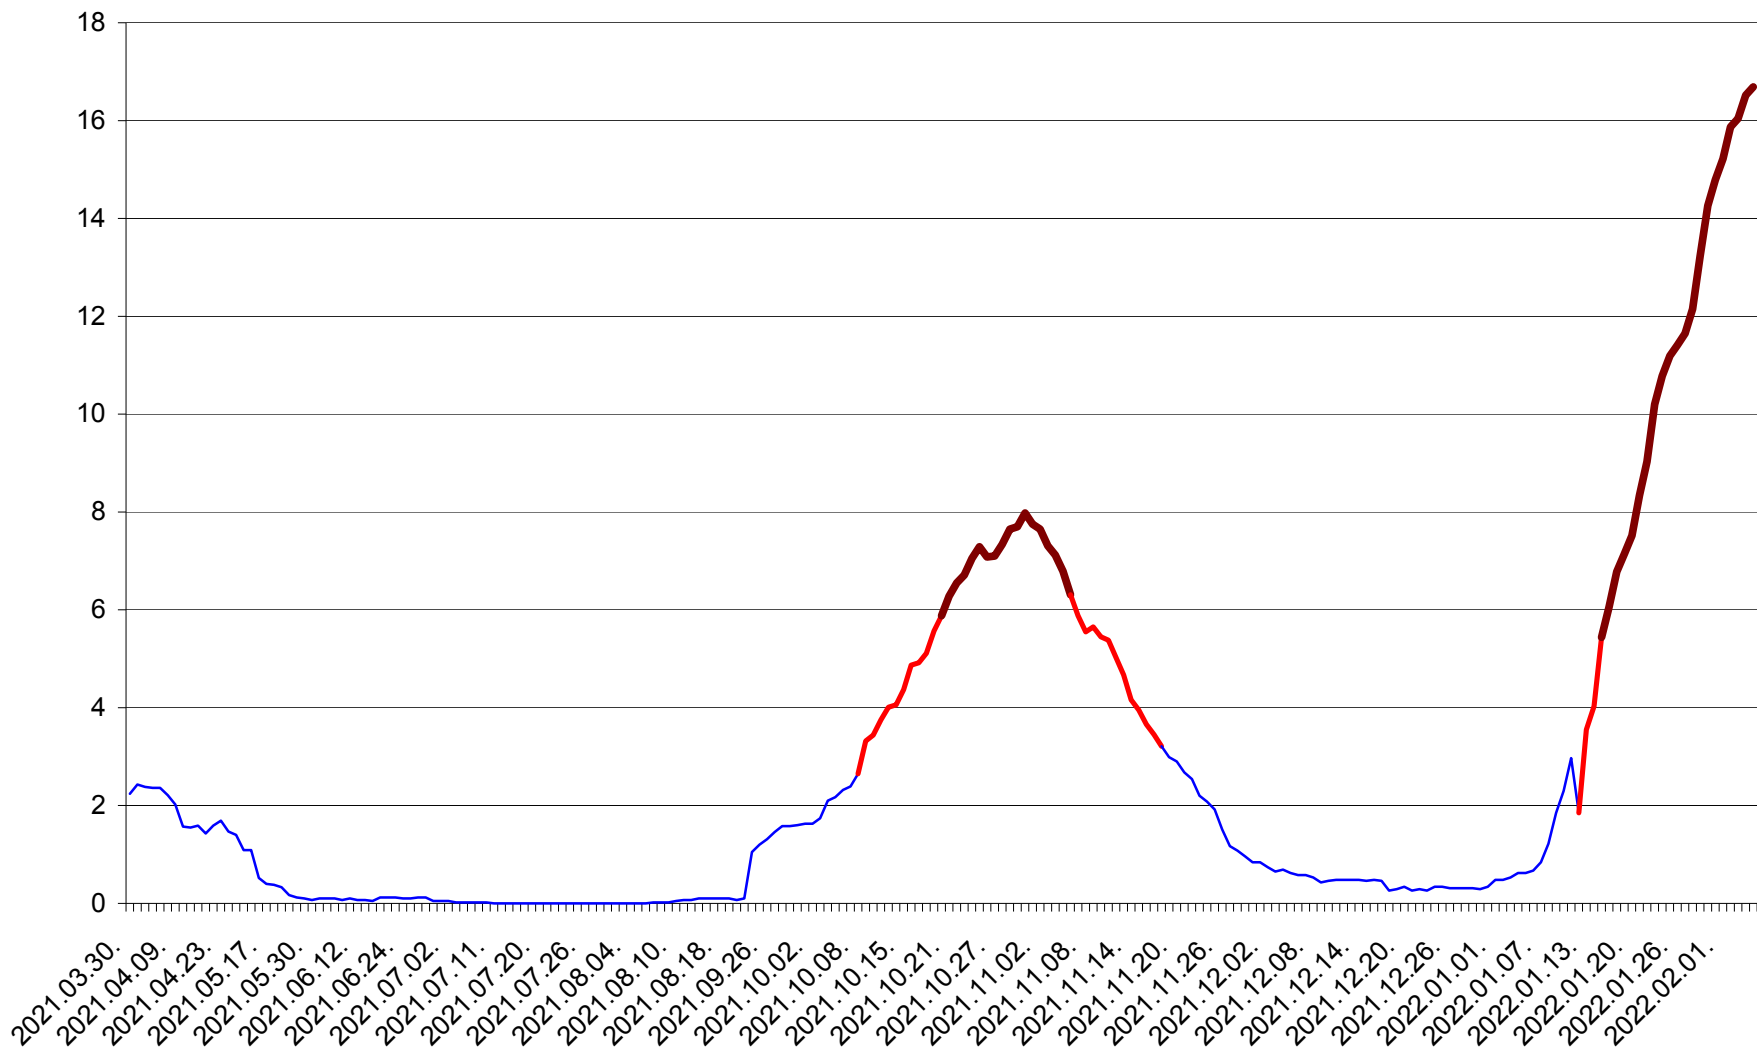

LELICENI - Evolutia incidentei cumulate pe 14 zile la % de locuitori
2021.04.01. - 2022.02.05.

LUETA - Evolutia incidentei cumulate pe 14 zile la ‰ de locuitori
2021.04.01. - 2022.02.05.

LUNCA DE JOS - Evolutia incidentei cumulate pe 14 zile la ‰ de locuitori
2021.04.01. - 2022.02.05.

LUNCA DE SUS - Evolutia incidentei cumulate pe 14 zile la % de locuitori
2021.04.01. - 2022.02.05.

LUPENI - Evolutia incidentei cumulate pe 14 zile la ‰ de locuitori
2021.04.01. - 2022.02.05.

MĂDĂRAȘ - Evolutia incidentei cumulate pe 14 zile la ‰ de locuitori
2021.04.01. - 2022.02.05.

MĂRTINIȘ - Evolutia incidentei cumulate pe 14 zile la % de locuitori
2021.04.01. - 2022.02.05.

MEREȘTI - Evolutia incidentei cumulate pe 14 zile la ‰ de locuitori
2021.04.01. - 2022.02.05.

MUNICIPIUL MIERCUREA-CIUC - Evolutia incidentei cumulate pe 14 zile la ‰ de locuitori
2021.04.01. - 2022.02.05.