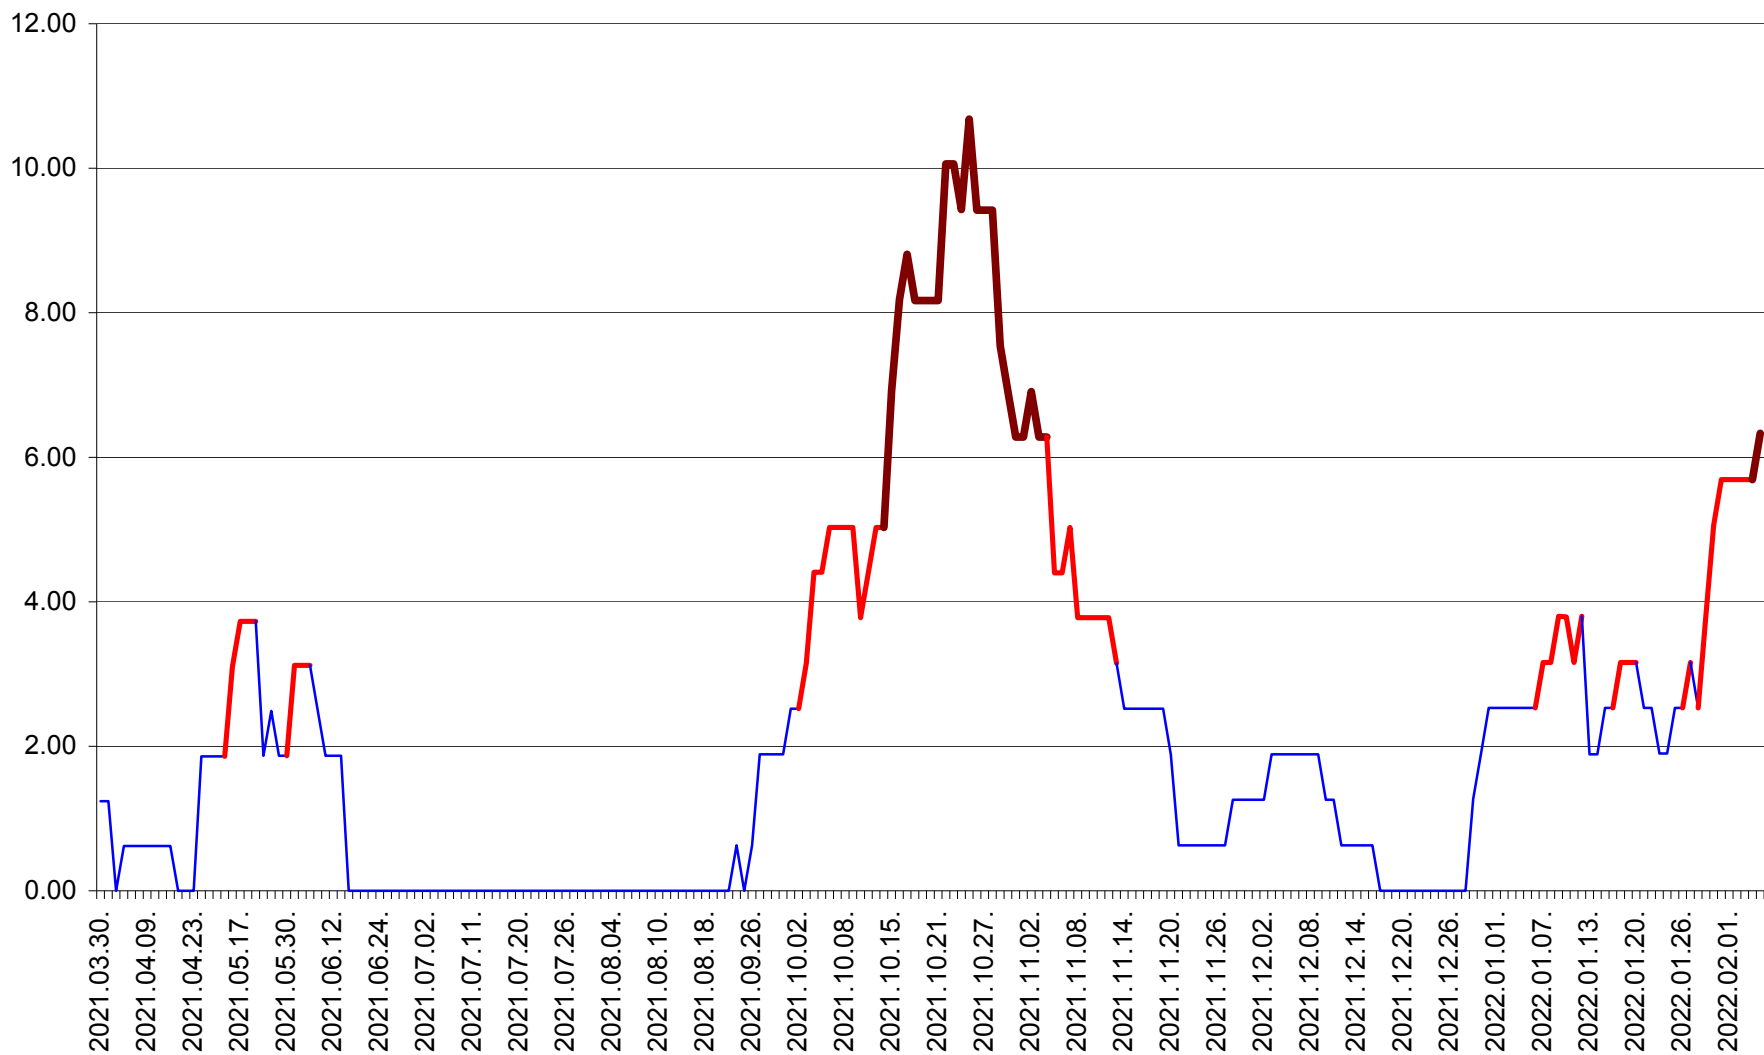

ATID - Evolutia incidentei cumulate pe 14 zile la % de locuitori
2021.04.01. - 2022.02.05.

AVRĂMEȘTI - Evolutia incidentei cumulate pe 14 zile la ‰ de locuitori
2021.04.01. - 2022.02.05.

ORAȘ BĂILE TUȘNAD - Evoluția incidenței cumulate pe 14 zile la ‰ de locuitori
2021.04.01. - 2022.02.05.

ORAȘ BĂLAN - Evoluția incidenței cumulate pe 14 zile la ‰ de locuitori
2021.04.01. - 2022.02.05.

BILBOR - Evolutia incidentei cumulate pe 14 zile la ‰ de locuitori
2021.04.01. - 2022.02.05.

ORAŞ BORSEC - Evolutia incidentei cumulate pe 14 zile la ‰ de locuitori
2021.04.01. - 2022.02.05.

BRĂDEȘTI - Evolutia incidentei cumulate pe 14 zile la ‰ de locuitori
2021.04.01. - 2022.02.05.

CĂPÂLNIȚA - Evoluția incidenței cumulate pe 14 zile la ‰ de locuitori
2021.04.01. - 2022.02.05.

CÂRȚA - Evolutia incidentei cumulate pe 14 zile la ‰ de locuitori
2021.04.01. - 2022.02.05.