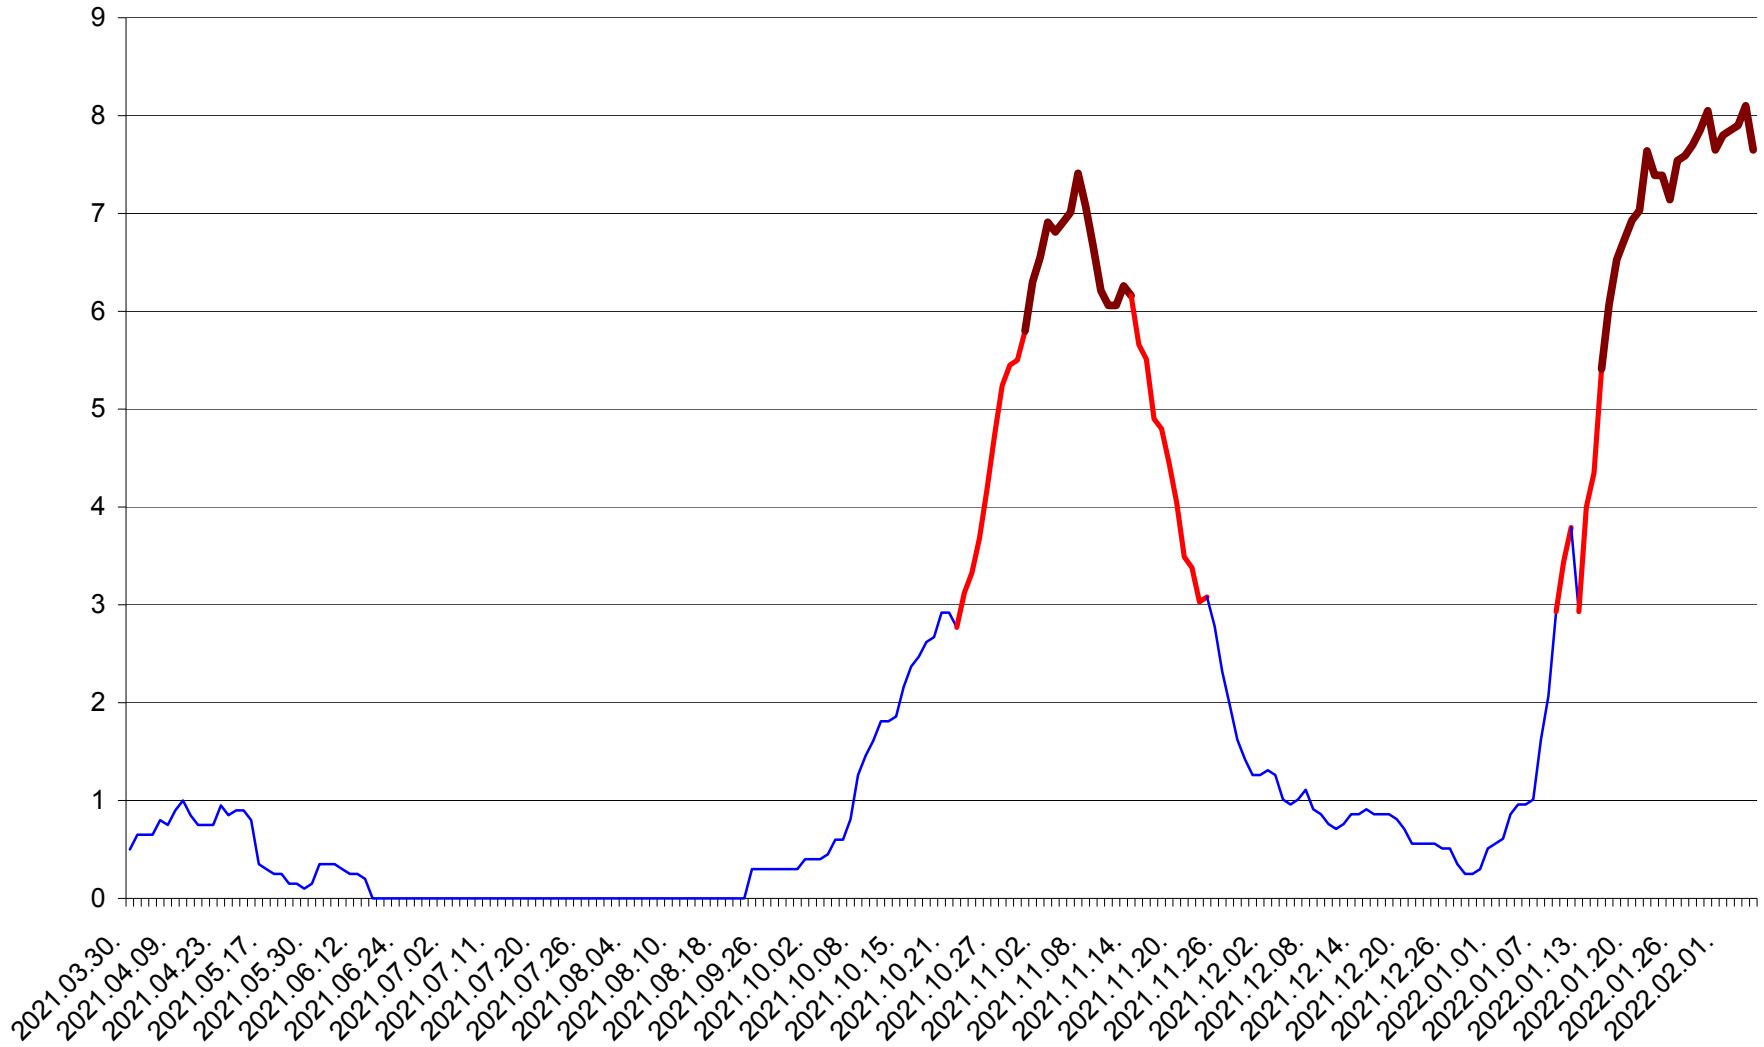

DÂRJIU - Evolutia incidentei cumulate pe 14 zile la ‰ de locuitori
2021.04.01. - 2022.02.05.

DEALU - Evolutia incidentei cumulate pe 14 zile la ‰ de locuitori
2021.04.01. - 2022.02.05.

DITRĂU - Evolutia incidentei cumulate pe 14 zile la ‰ de locuitori
2021.04.01. - 2022.02.05.

FELICENI - Evolutia incidentei cumulate pe 14 zile la % de locuitori
2021.04.01. - 2022.02.05.

FRUMOASA - Evolutia incidentei cumulate pe 14 zile la ‰ de locuitori
2021.04.01. - 2022.02.05.

GĂLĂUȚAȘ - Evolutia incidentei cumulate pe 14 zile la ‰ de locuitori
2021.04.01. - 2022.02.05.

MUNICIPIUL GHEORGHENI - Evolutia incidentei cumulate pe 14 zile la % de locuitori
2021.04.01. - 2022.02.05.

JOSENI - Evolutia incidentei cumulate pe 14 zile la ‰ de locuitori
2021.04.01. - 2022.02.05.

LĂZAREA - Evolutia incidentei cumulate pe 14 zile la % de locuitori
2021.04.01. - 2022.02.05.

LELICENI - Evolutia incidentei cumulate pe 14 zile la % de locuitori
2021.04.01. - 2022.02.05.

LUETA - Evolutia incidentei cumulate pe 14 zile la ‰ de locuitori
2021.04.01. - 2022.02.05.

LUNCA DE JOS - Evolutia incidentei cumulate pe 14 zile la ‰ de locuitori
2021.04.01. - 2022.02.05.