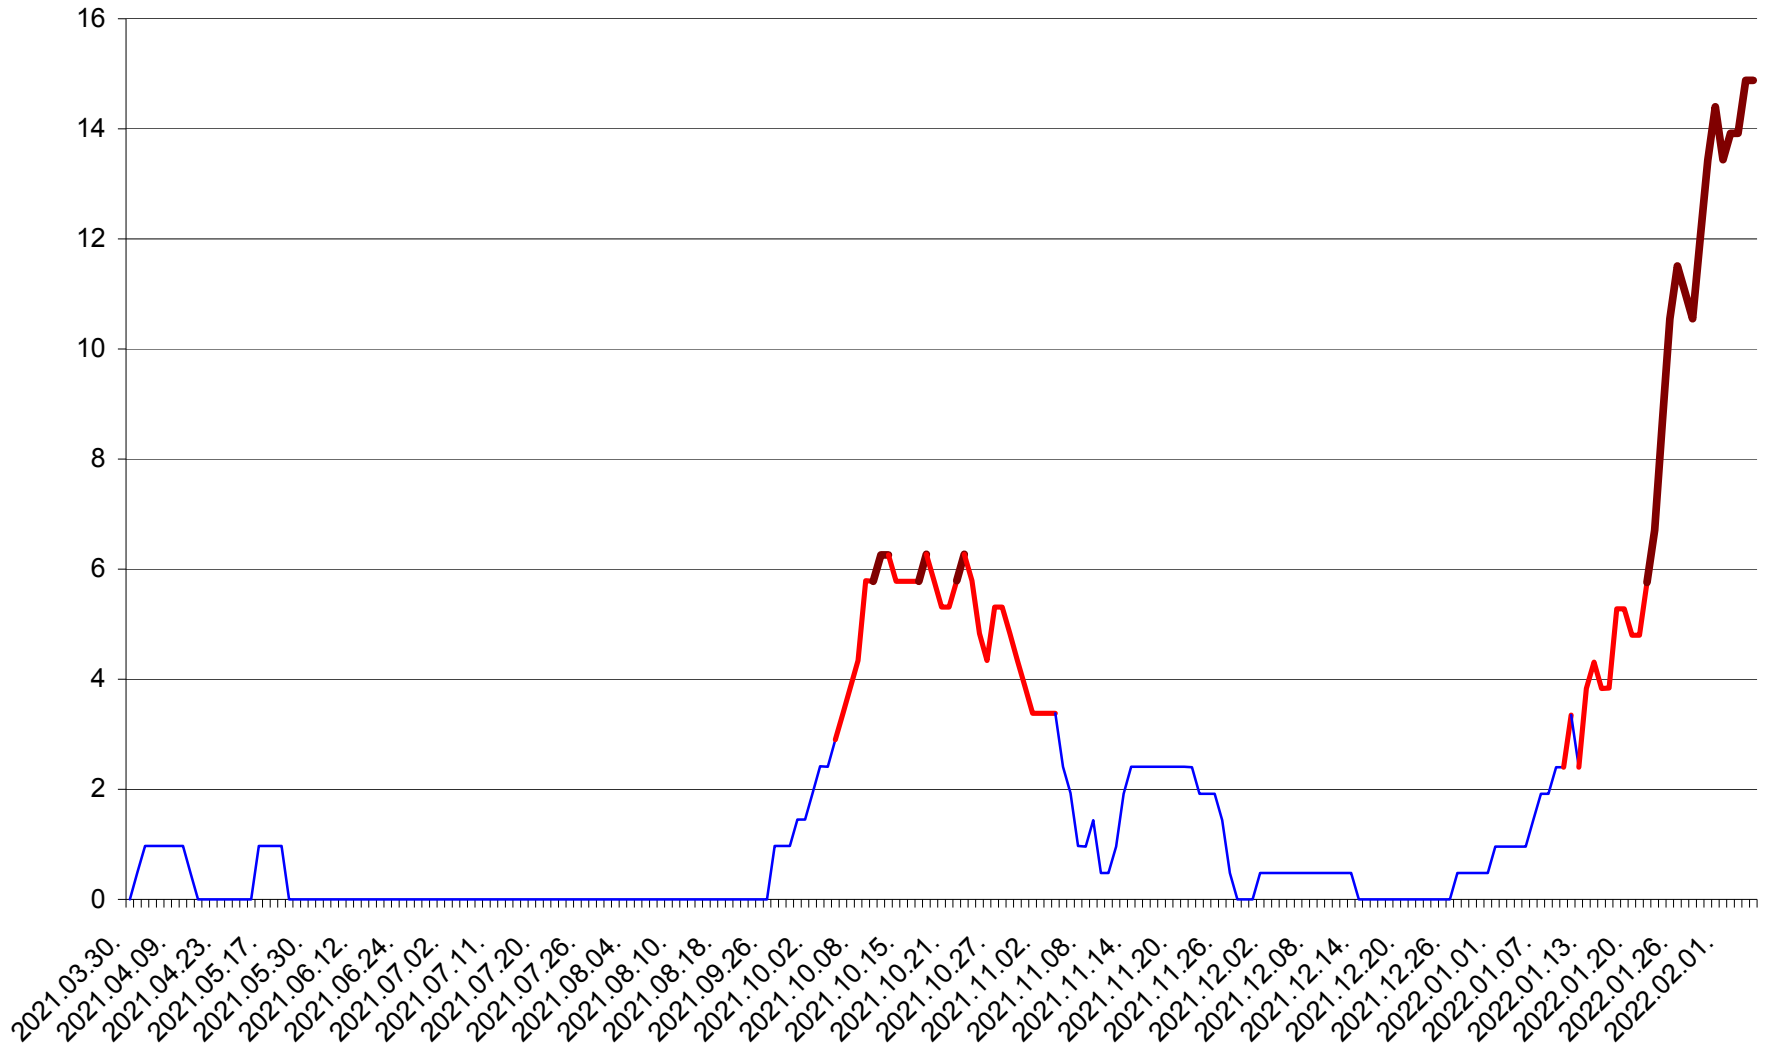

PLĂIEȘII DE JOS - Evolutia incidentei cumulate pe 14 zile la ‰ de locuitori
2021.04.01. - 2022.02.05.