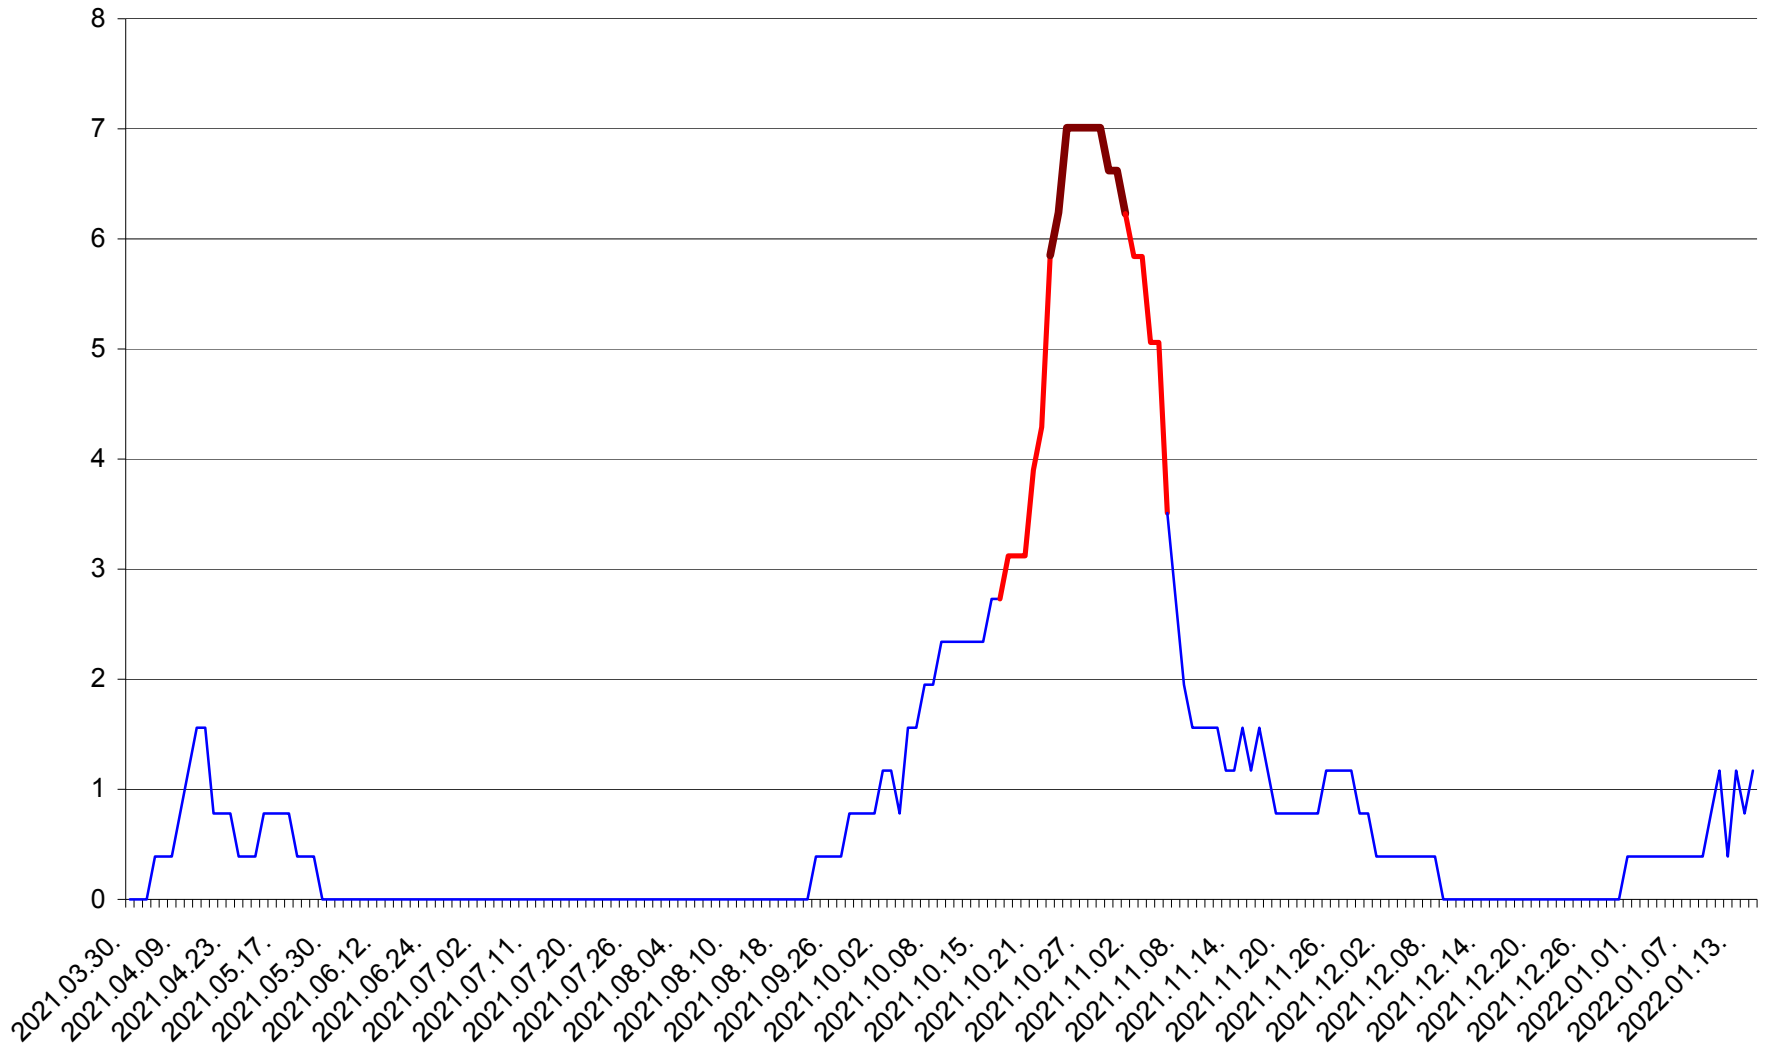

MUNICIPIUL TOPLIȚA - Evolutia incidentei cumulate pe 14 zile la ‰ de locuitori
2021.04.01. - 2022.01.16.