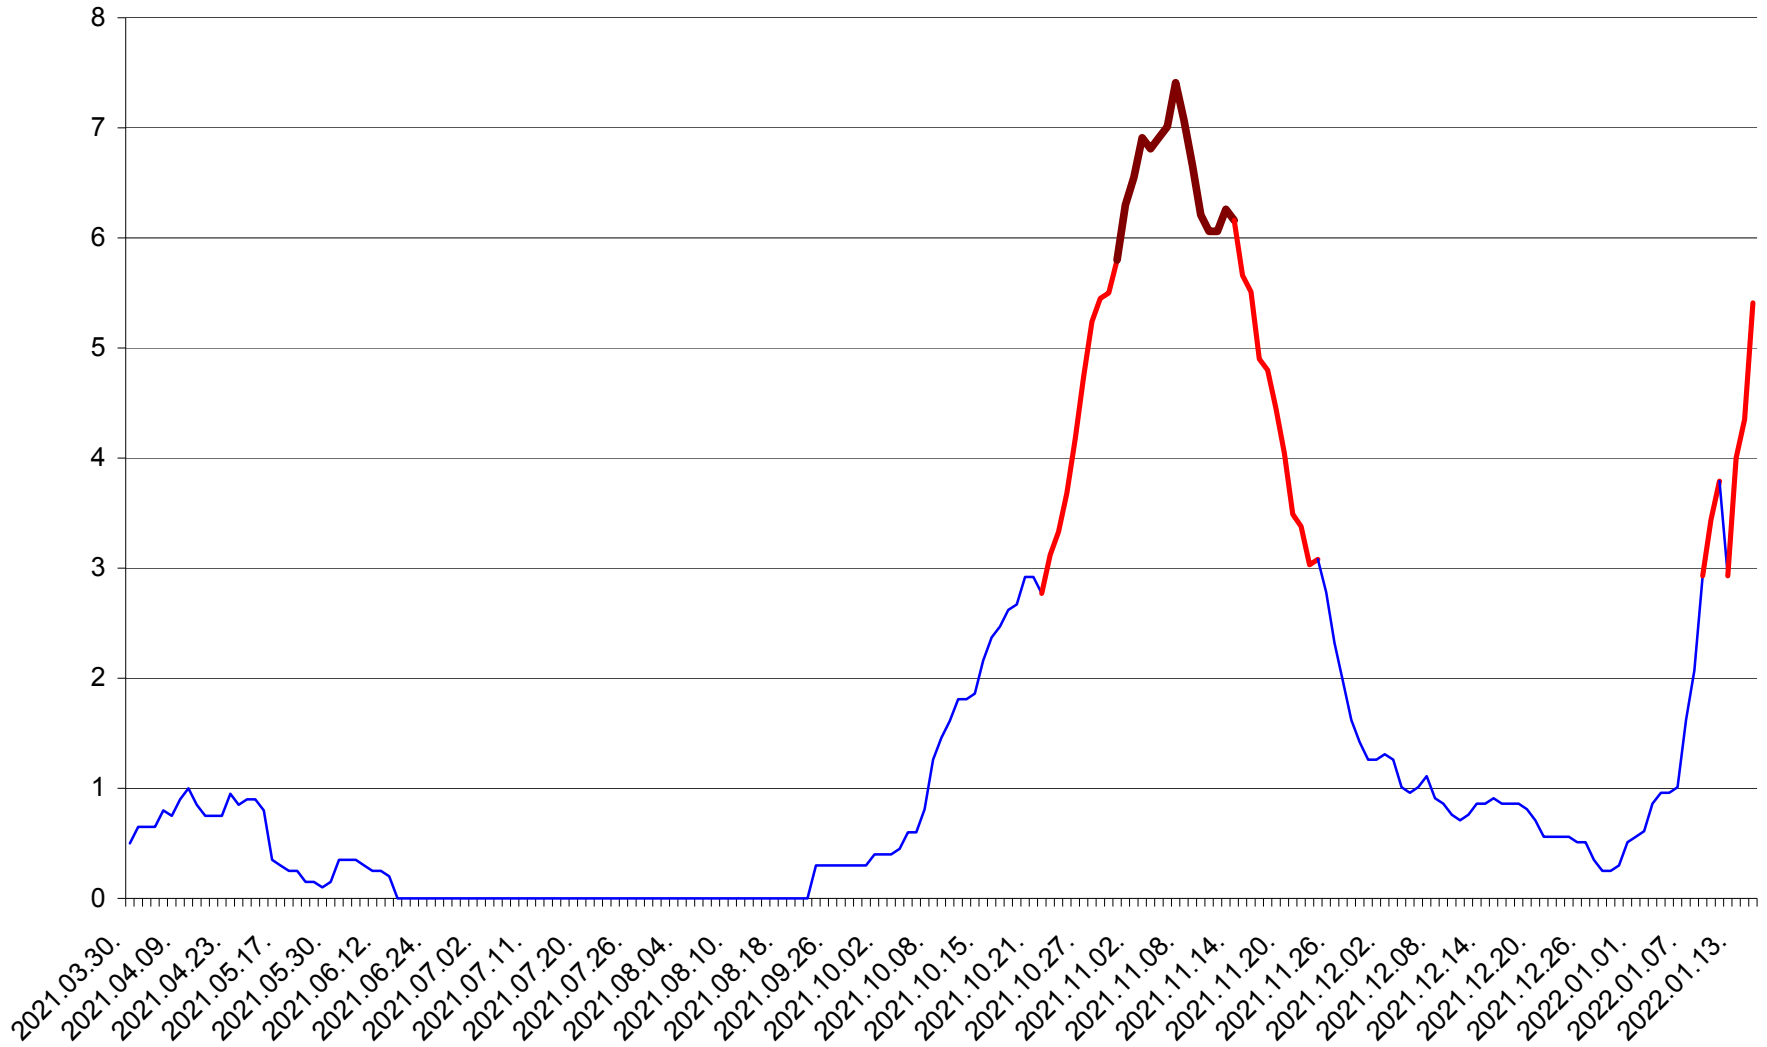

DÂRJIU - Evolutia incidentei cumulate pe 14 zile la ‰ de locuitori
2021.04.01. - 2022.01.16.

DEALU - Evolutia incidentei cumulate pe 14 zile la ‰ de locuitori
2021.04.01. - 2022.01.16.

DITRĂU - Evolutia incidentei cumulate pe 14 zile la ‰ de locuitori
2021.04.01. - 2022.01.16.

FELICENI - Evolutia incidentei cumulate pe 14 zile la % de locuitori
2021.04.01. - 2022.01.16.

FRUMOASA - Evolutia incidentei cumulate pe 14 zile la ‰ de locuitori
2021.04.01. - 2022.01.16.

GĂLĂUȚAȘ - Evolutia incidentei cumulate pe 14 zile la ‰ de locuitori
2021.04.01. - 2022.01.16.

MUNICIPIUL GHEORGHENI - Evolutia incidentei cumulate pe 14 zile la % de locuitori
2021.04.01. - 2022.01.16.

JOSENI - Evolutia incidentei cumulate pe 14 zile la ‰ de locuitori
2021.04.01. - 2022.01.16.

LĂZAREA - Evolutia incidentei cumulate pe 14 zile la % de locuitori
2021.04.01. - 2022.01.16.

LELICENI - Evolutia incidentei cumulate pe 14 zile la % de locuitori
2021.04.01. - 2022.01.16.

LUETA - Evolutia incidentei cumulate pe 14 zile la ‰ de locuitori
2021.04.01. - 2022.01.16.

LUNCA DE JOS - Evolutia incidentei cumulate pe 14 zile la ‰ de locuitori
2021.04.01. - 2022.01.16.