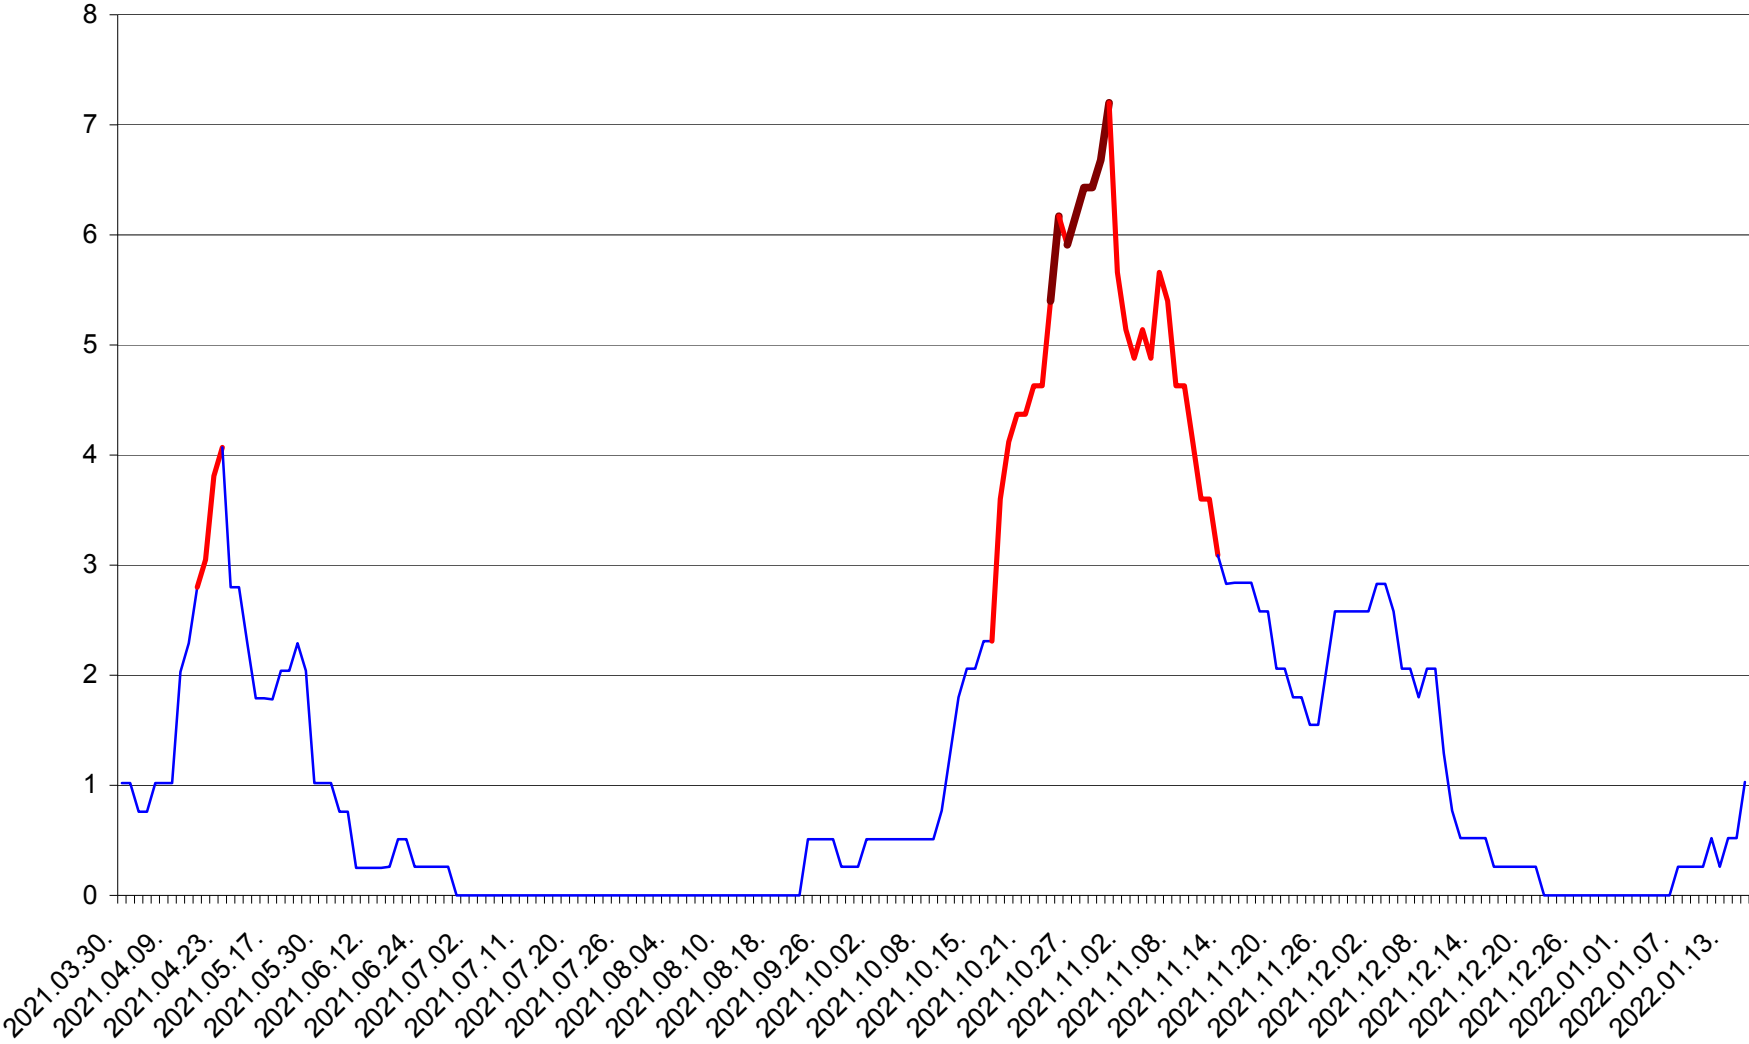

SÂNSIMION - Evolutia incidentei cumulate pe 14 zile la ‰ de locuitori
2021.04.01. - 2022.01.16.

SÂNTIMBRU - Evolutia incidentei cumulate pe 14 zile la ‰ de locuitori
2021.04.01. - 2022.01.16.

SĂRMAȘ - Evolutia incidentei cumulate pe 14 zile la ‰ de locuitori
2021.04.01. - 2022.01.16.

SATU MARE - Evolutia incidentei cumulate pe 14 zile la ‰ de locuitori
2021.04.01. - 2022.01.16.

SECUIENI - Evolutia incidentei cumulate pe 14 zile la % de locuitori
2021.04.01. - 2022.01.16.

SICULENI - Evolutia incidentei cumulate pe 14 zile la % de locuitori
2021.04.01. - 2022.01.16.

ȘIMONEȘTI - Evolutia incidentei cumulate pe 14 zile la ‰ de locuitori
2021.04.01. - 2022.01.16.

SUBCETATE - Evolutia incidentei cumulate pe 14 zile la ‰ de locuitori
2021.04.01. - 2022.01.16.

SUSENI - Evolutia incidentei cumulate pe 14 zile la ‰ de locuitori
2021.04.01. - 2022.01.16.