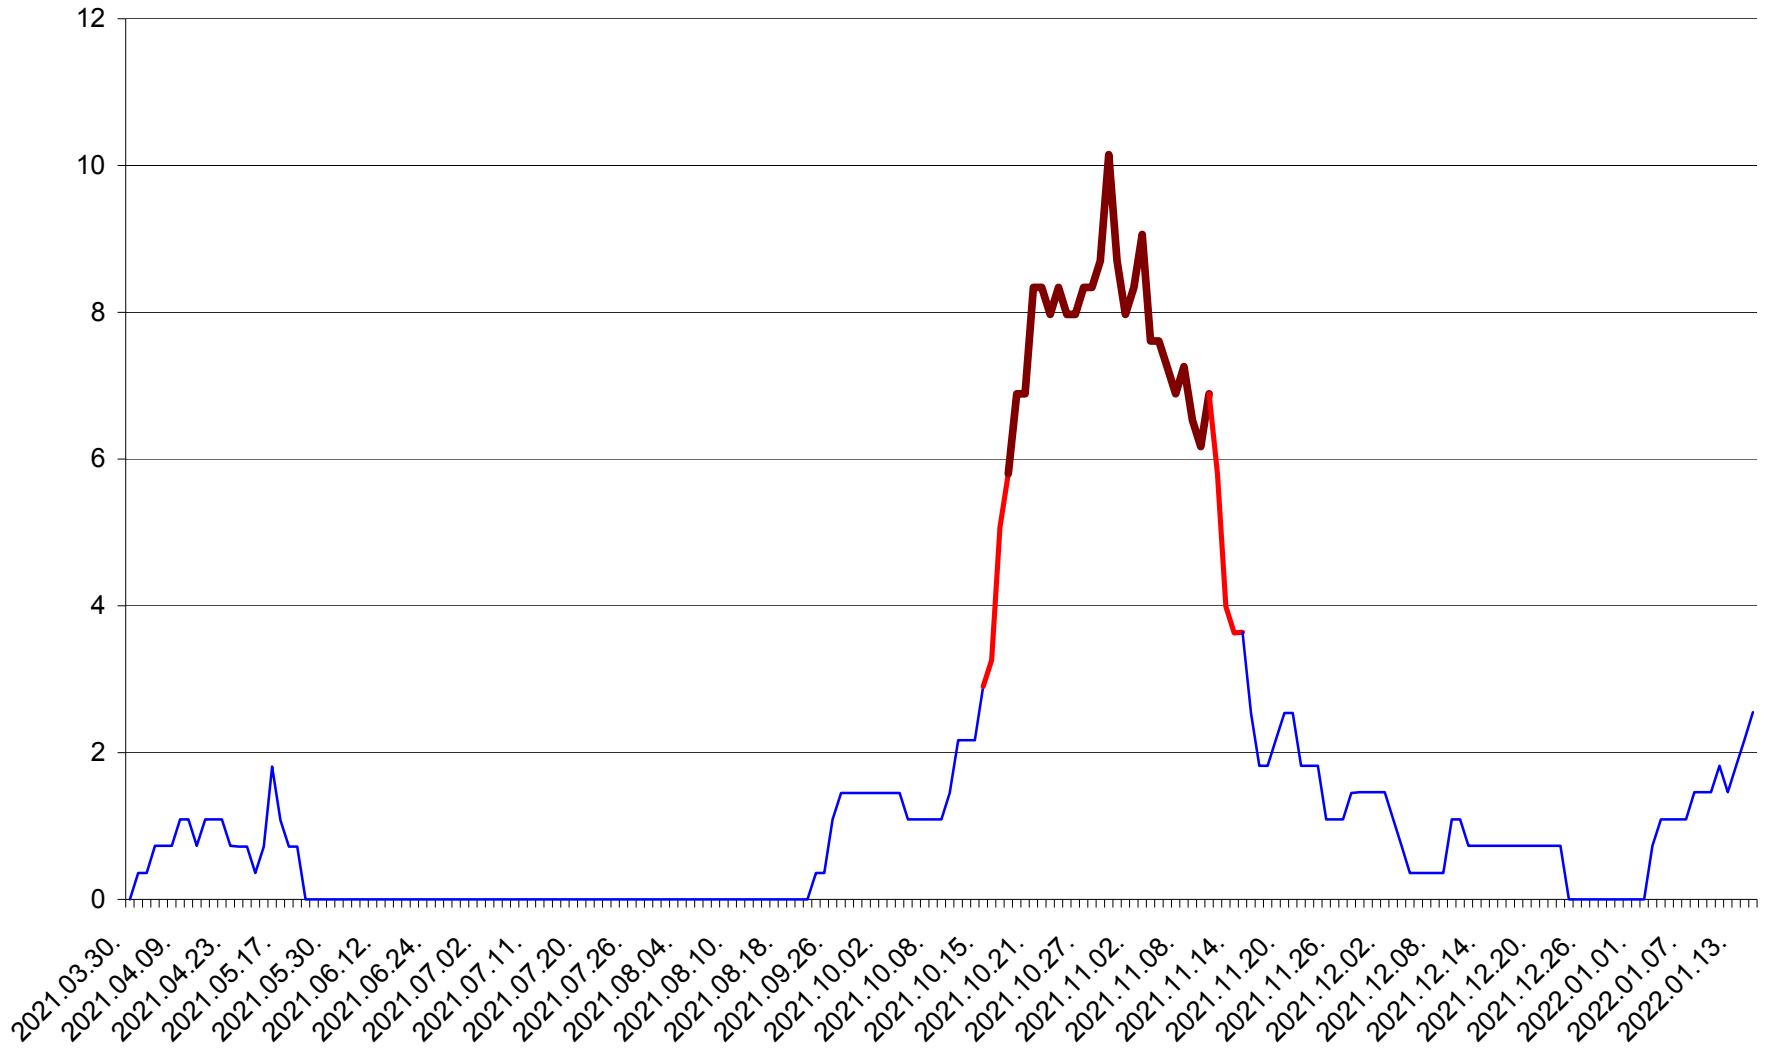

LELICENI - Evolutia incidentei cumulate pe 14 zile la % de locuitori
2021.04.01. - 2022.01.16.

LUETA - Evolutia incidentei cumulate pe 14 zile la ‰ de locuitori
2021.04.01. - 2022.01.16.

LUNCA DE JOS - Evolutia incidentei cumulate pe 14 zile la ‰ de locuitori
2021.04.01. - 2022.01.16.

LUNCA DE SUS - Evolutia incidentei cumulate pe 14 zile la ‰ de locuitori
2021.04.01. - 2022.01.16.

LUPENI - Evolutia incidentei cumulate pe 14 zile la ‰ de locuitori
2021.04.01. - 2022.01.16.

MĂDĂRAȘ - Evolutia incidentei cumulate pe 14 zile la ‰ de locuitori
2021.04.01. - 2022.01.16.

MĂRTINIȘ - Evolutia incidentei cumulate pe 14 zile la % de locuitori
2021.04.01. - 2022.01.16.

MEREȘTI - Evolutia incidentei cumulate pe 14 zile la ‰ de locuitori
2021.04.01. - 2022.01.16.

MUNICIPIUL MIERCUREA-CIUC - Evolutia incidentei cumulate pe 14 zile la ‰ de locuitori
2021.04.01. - 2022.01.16.

MIHĂILENI - Evolutia incidentei cumulate pe 14 zile la ‰ de locuitori
2021.04.01. - 2022.01.16.

MUGENI - Evolutia incidentei cumulate pe 14 zile la ‰ de locuitori
2021.04.01. - 2022.01.16.

OCLAND - Evolutia incidentei cumulate pe 14 zile la ‰ de locuitori
2021.04.01. - 2022.01.16.