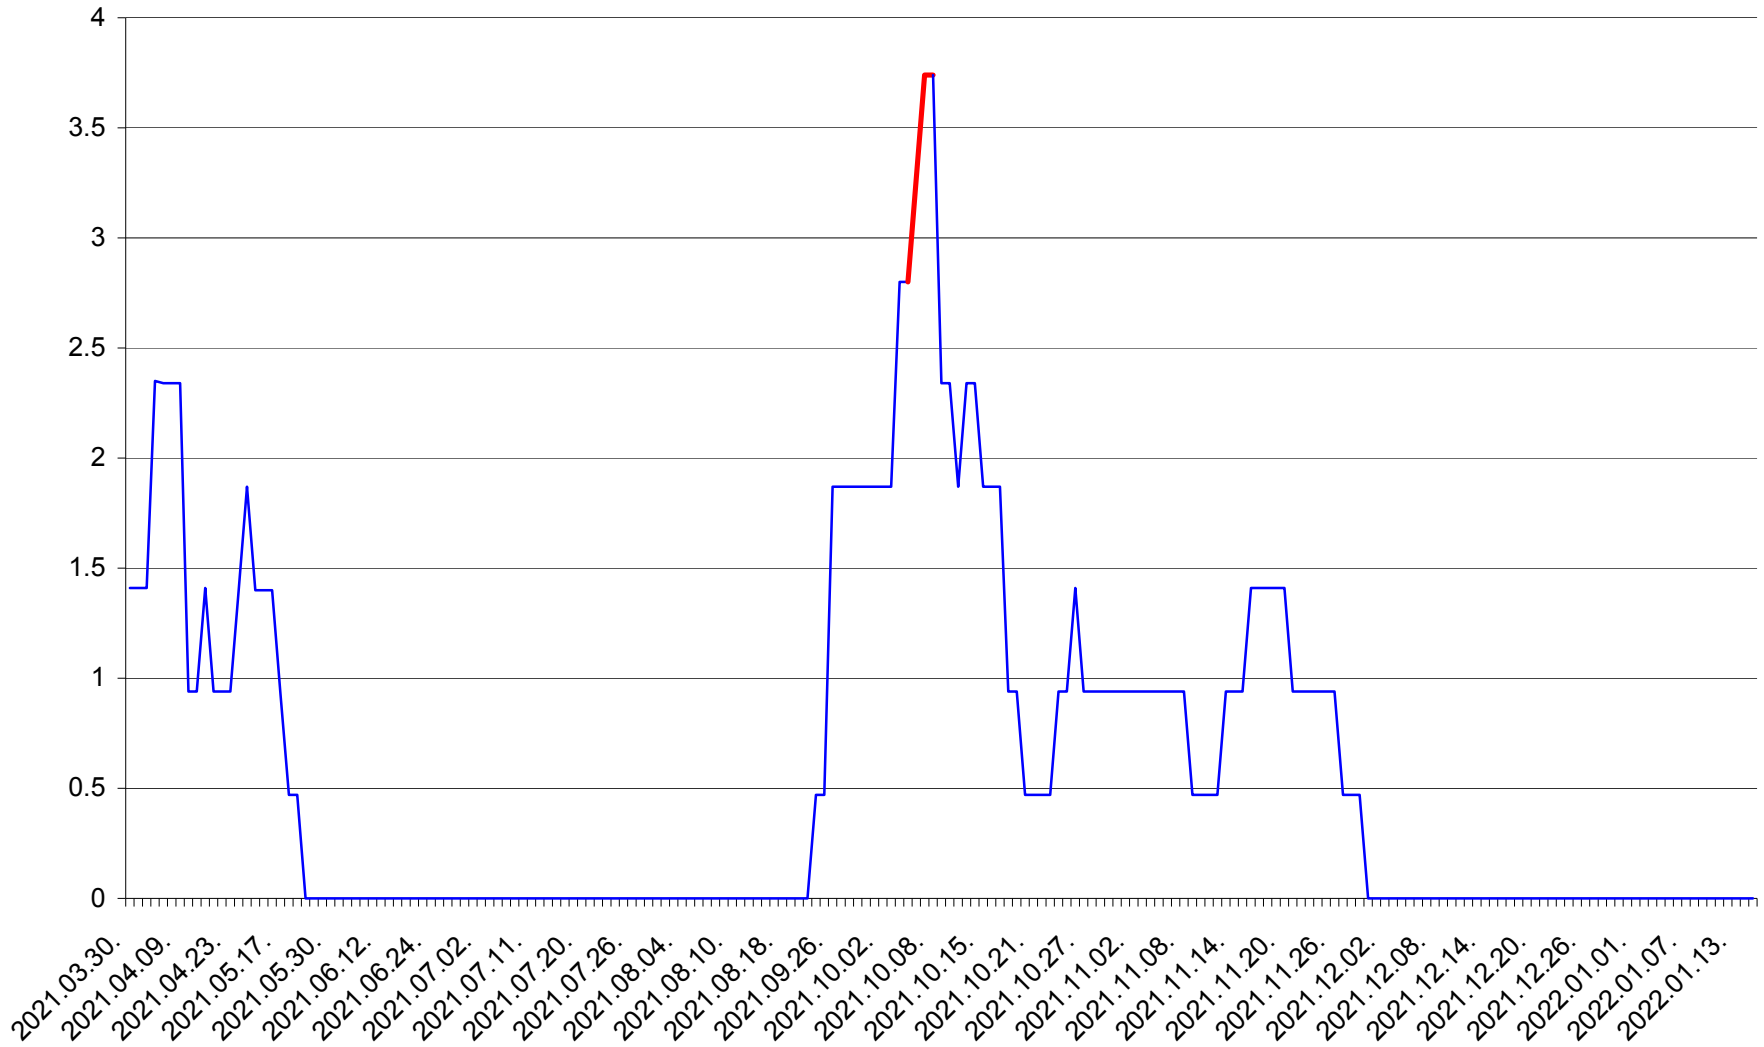

SECUIENI - Evolutia incidentei cumulate pe 14 zile la % de locuitori
2021.04.01. - 2022.01.16.