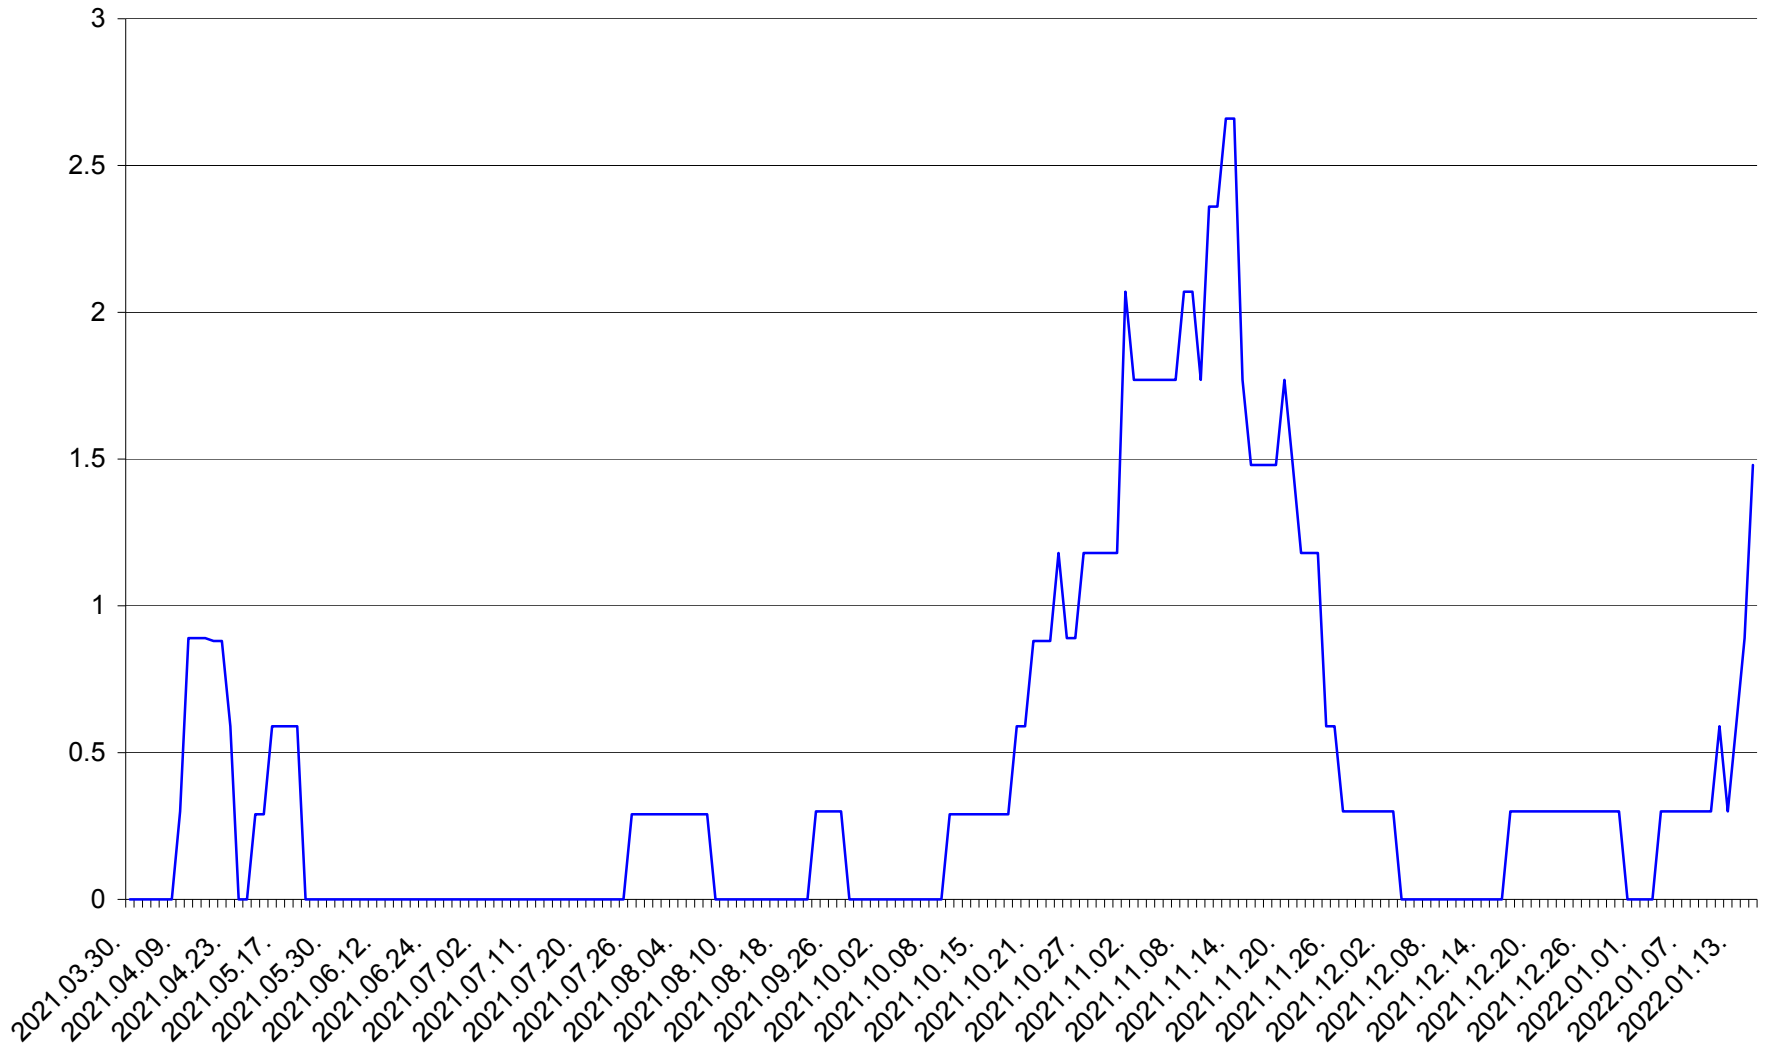

MUNICIPIUL GHEORGHENI - Evolutia incidentei cumulate pe 14 zile la % de locuitori
2021.04.01. - 2022.01.16.

JOSENI - Evolutia incidentei cumulate pe 14 zile la ‰ de locuitori
2021.04.01. - 2022.01.16.

LĂZAREA - Evolutia incidentei cumulate pe 14 zile la % de locuitori
2021.04.01. - 2022.01.16.

LELICENI - Evolutia incidentei cumulate pe 14 zile la % de locuitori
2021.04.01. - 2022.01.16.

LUETA - Evolutia incidentei cumulate pe 14 zile la ‰ de locuitori
2021.04.01. - 2022.01.16.

LUNCA DE JOS - Evolutia incidentei cumulate pe 14 zile la ‰ de locuitori
2021.04.01. - 2022.01.16.

LUNCA DE SUS - Evolutia incidentei cumulate pe 14 zile la ‰ de locuitori
2021.04.01. - 2022.01.16.

LUPENI - Evolutia incidentei cumulate pe 14 zile la ‰ de locuitori
2021.04.01. - 2022.01.16.

MĂDĂRAȘ - Evolutia incidentei cumulate pe 14 zile la ‰ de locuitori
2021.04.01. - 2022.01.16.