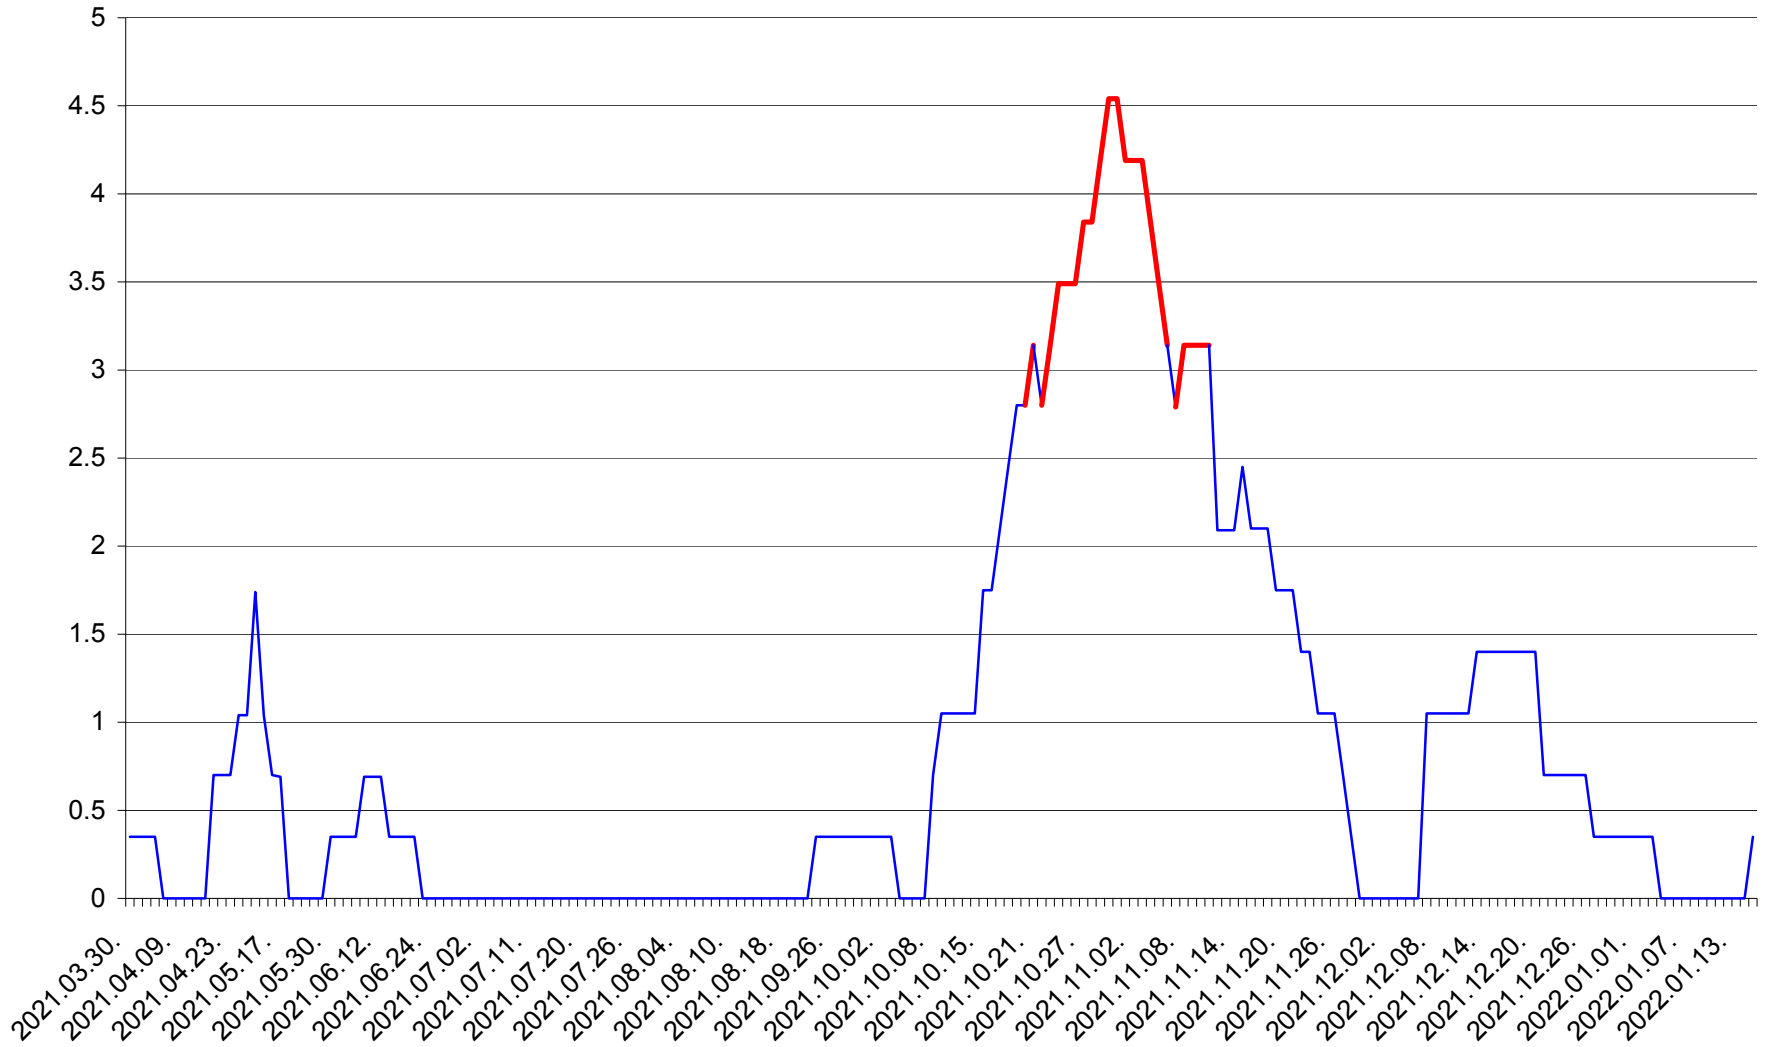

SICULENI - Evolutia incidentei cumulate pe 14 zile la % de locuitori
2021.04.01. - 2022.01.16.