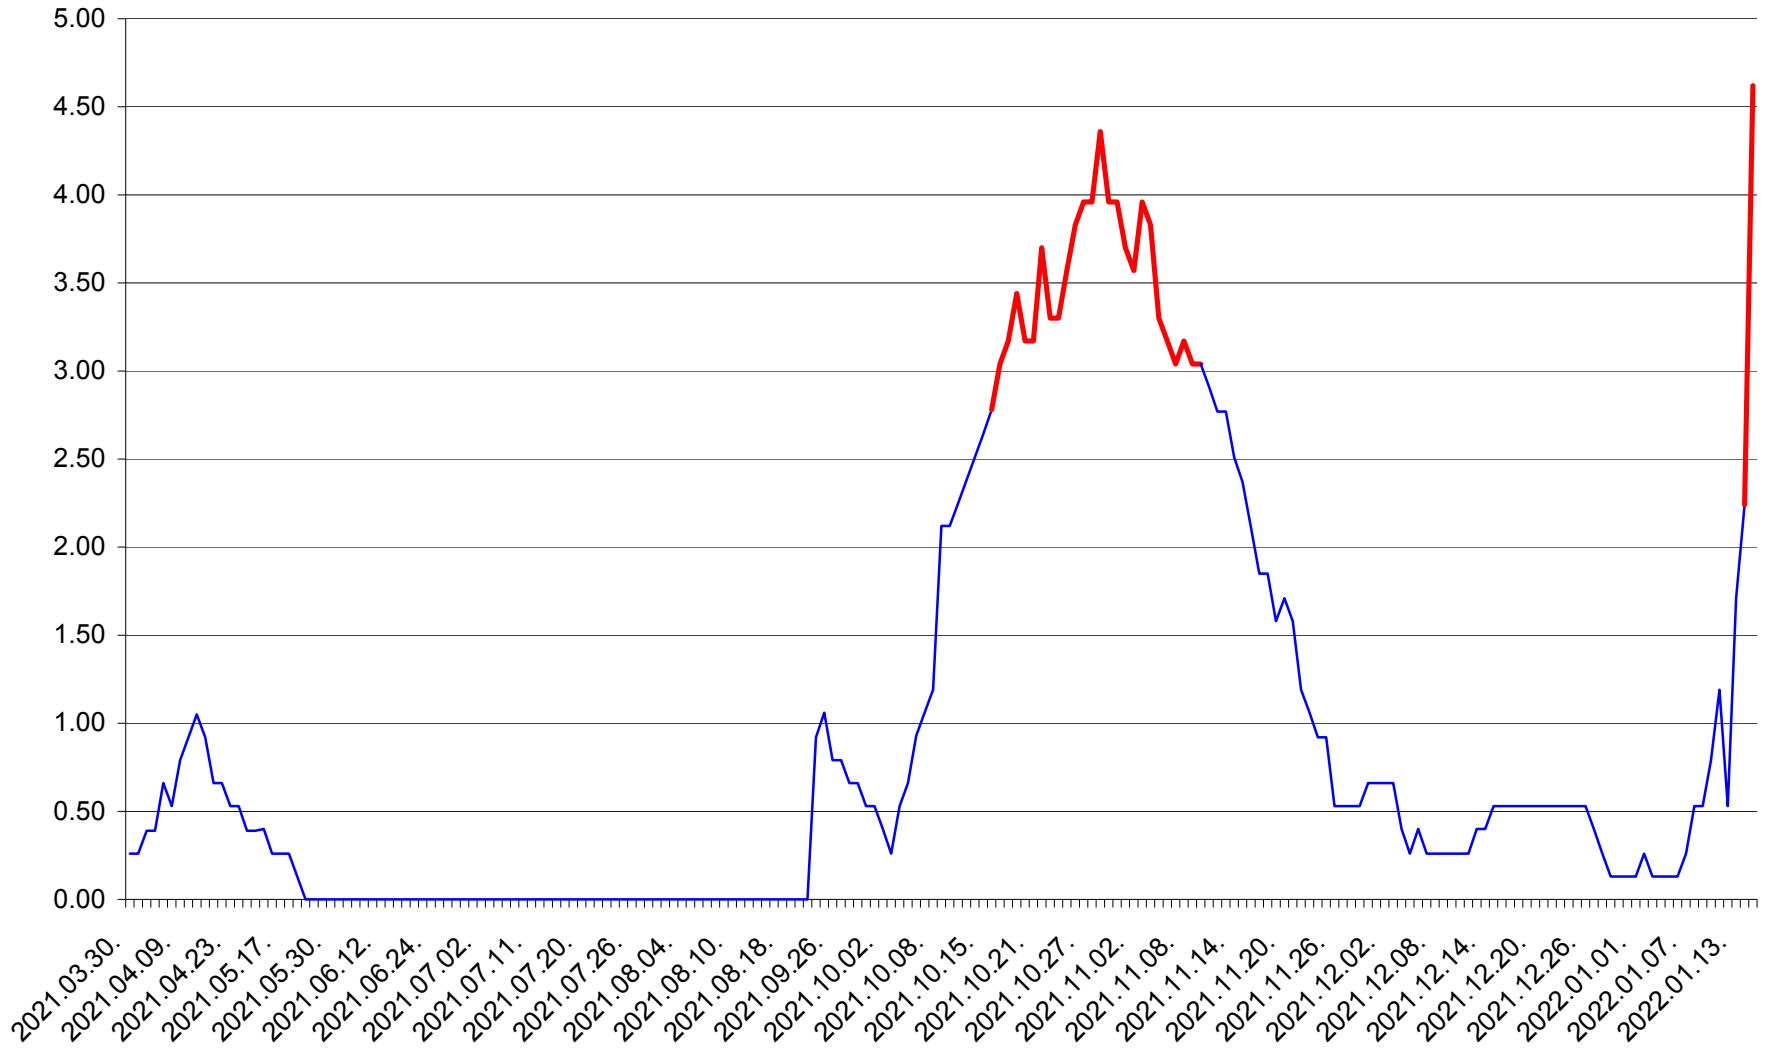

TUȘNAD - Evolutia incidentei cumulate pe 14 zile la ‰ de locuitori
2021.04.01. - 2022.01.16.

ULIEȘ - Evolutia incidentei cumulate pe 14 zile la ‰ de locuitori
2021.04.01. - 2022.01.16.

VĂRȘAG - Evolutia incidentei cumulate pe 14 zile la ‰ de locuitori
2021.04.01. - 2022.01.16.

ORAȘ VLĂHIȚA - Evolutia incidentei cumulate pe 14 zile la ‰ de locuitori
2021.04.01. - 2022.01.16.

VOȘLĂBENI - Evolutia incidentei cumulate pe 14 zile la ‰ de locuitori
2021.04.01. - 2022.01.16.

ZETEA - Evolutia incidentei cumulate pe 14 zile la ‰ de locuitori
2021.04.01. - 2022.01.16.