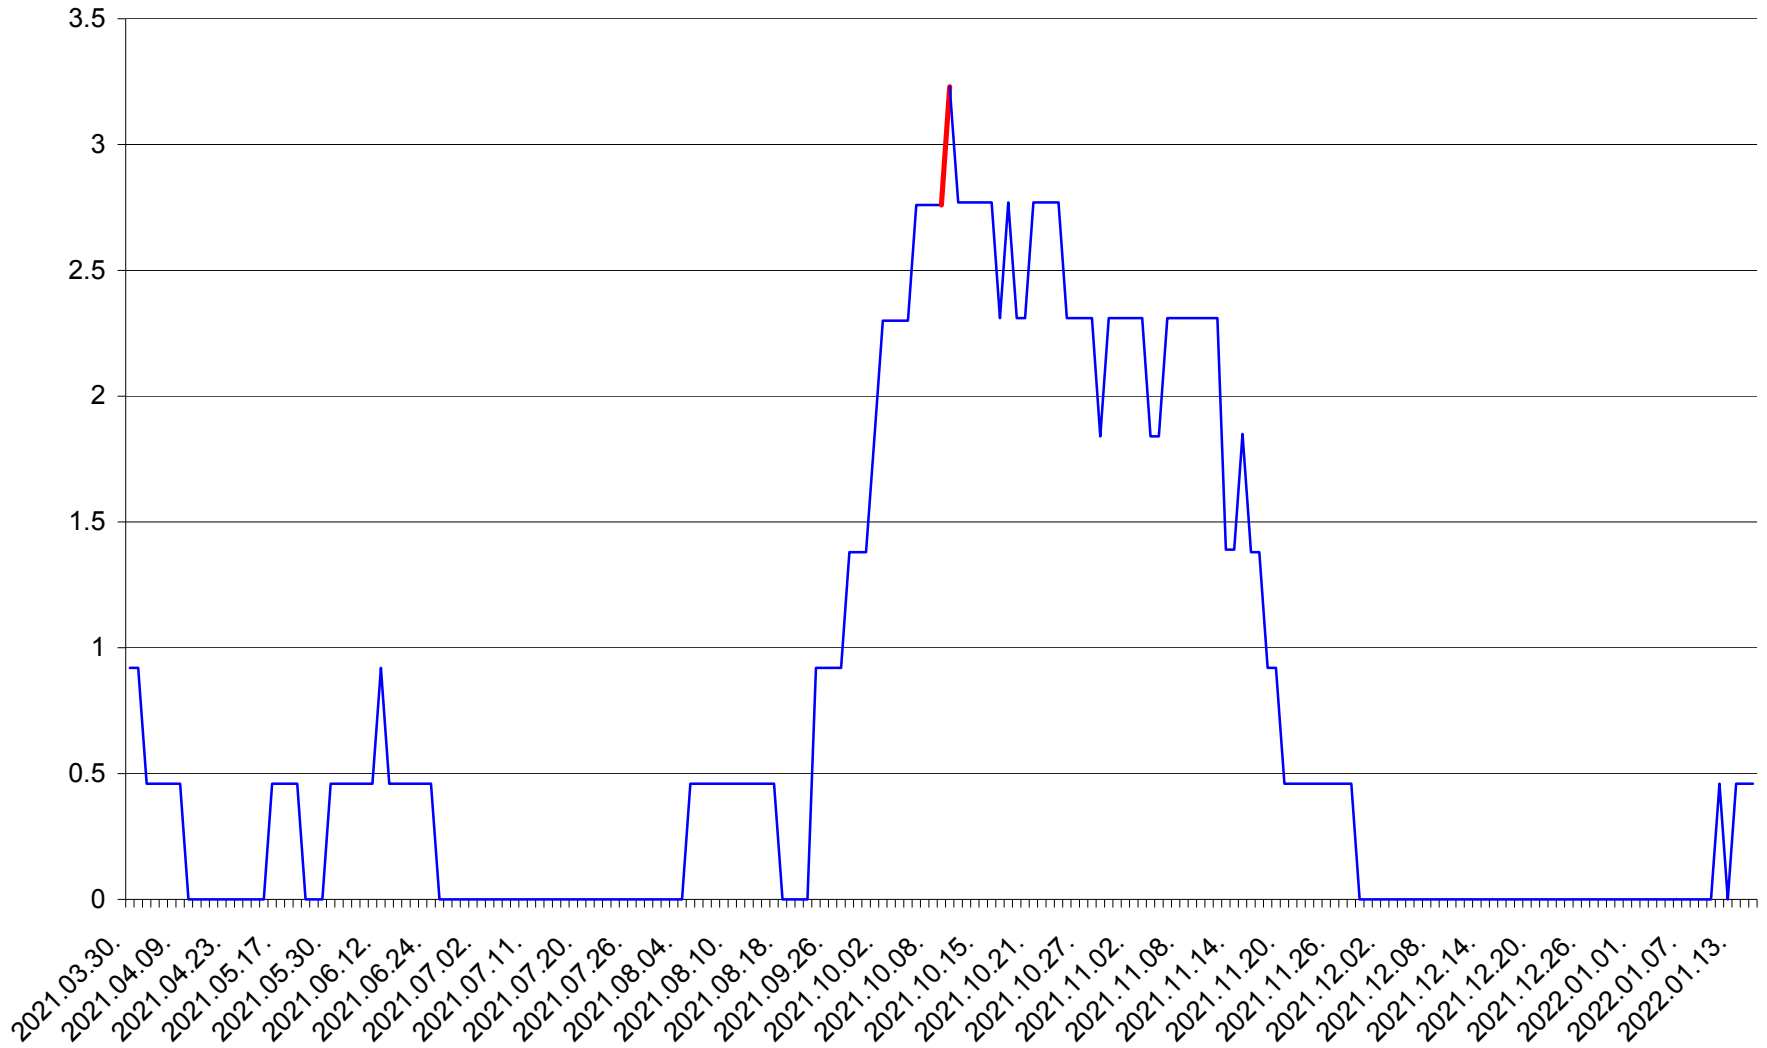

ULIEȘ - Evolutia incidentei cumulate pe 14 zile la ‰ de locuitori
2021.04.01. - 2022.01.16.