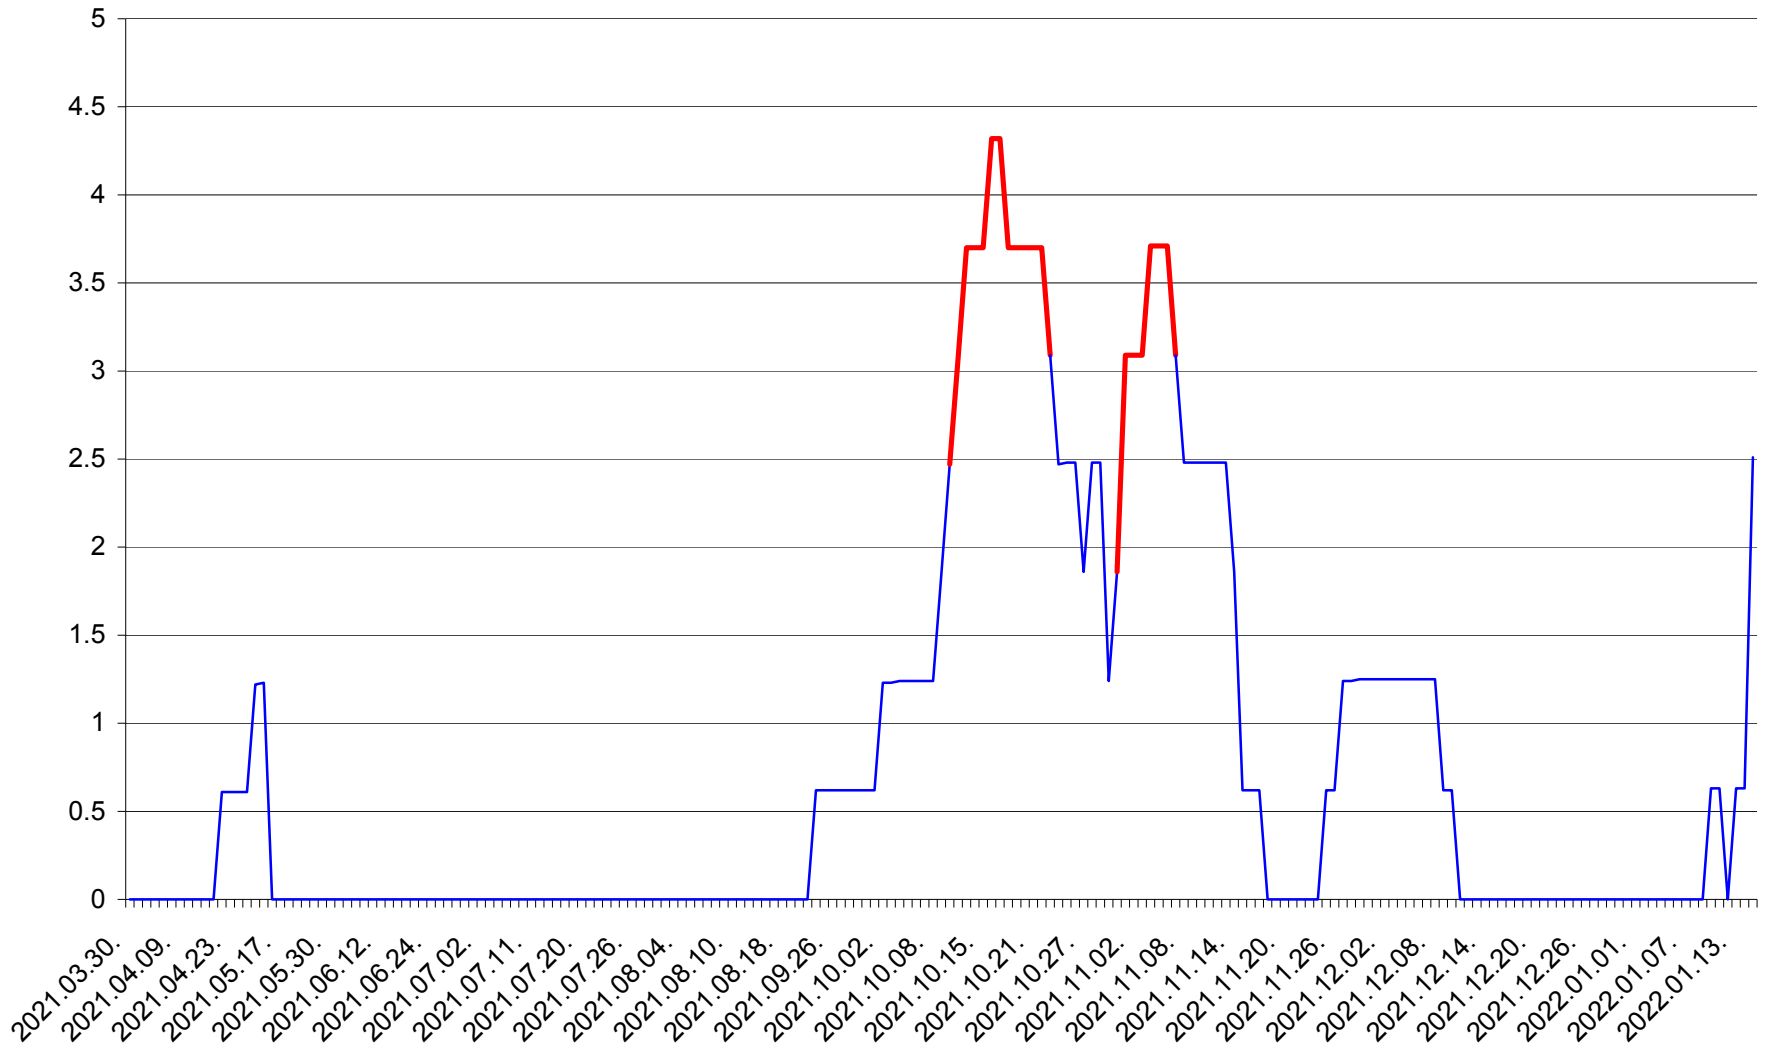

PLĂIEȘII DE JOS - Evolutia incidentei cumulate pe 14 zile la ‰ de locuitori
2021.04.01. - 2022.01.16.

PORUMBENI - Evolutia incidentei cumulate pe 14 zile la ‰ de locuitori
2021.04.01. - 2022.01.16.

PRAID - Evolutia incidentei cumulate pe 14 zile la ‰ de locuitori
2021.04.01. - 2022.01.16.

RACU - Evolutia incidentei cumulate pe 14 zile la ‰ de locuitori
2021.04.01. - 2022.01.16.

REMETEA - Evolutia incidentei cumulate pe 14 zile la ‰ de locuitori
2021.04.01. - 2022.01.16.

SĂCEL - Evolutia incidentei cumulate pe 14 zile la ‰ de locuitori
2021.04.01. - 2022.01.16.