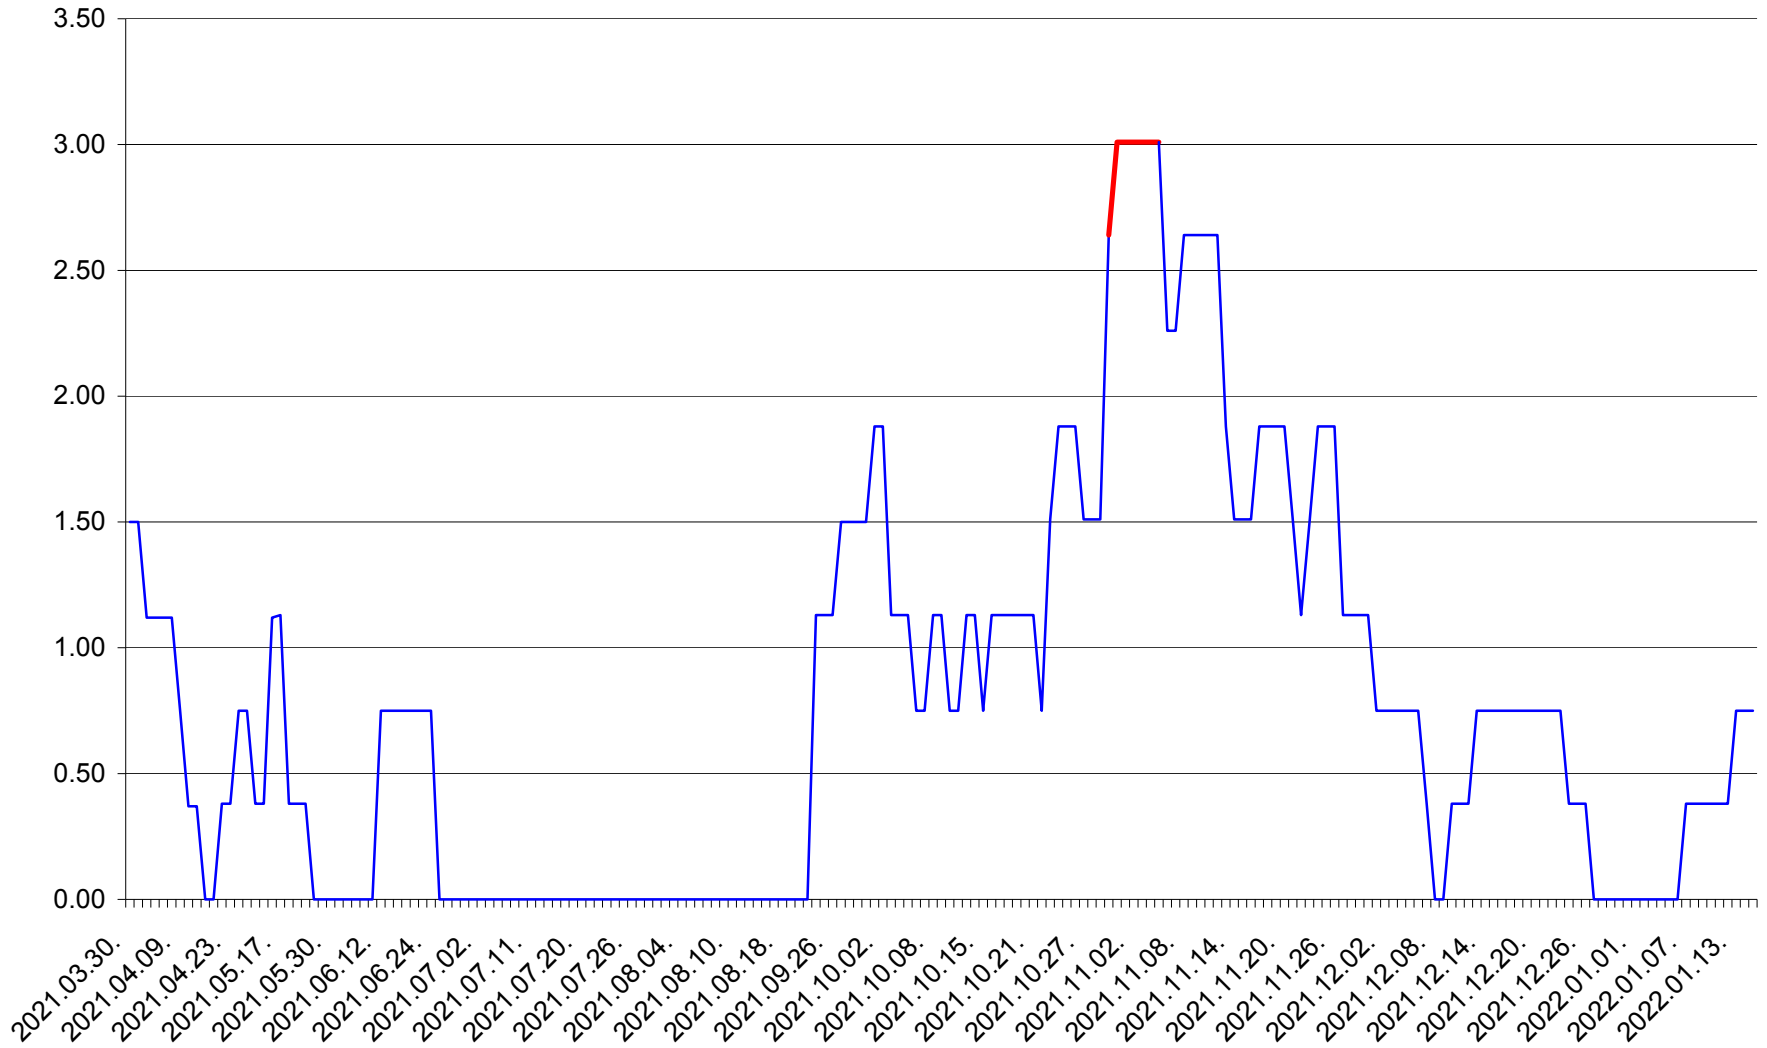

ATID - Evolutia incidentei cumulate pe 14 zile la % de locuitori
2021.04.01. - 2022.01.16.

AVRĂMEȘTI - Evolutia incidentei cumulate pe 14 zile la ‰ de locuitori
2021.04.01. - 2022.01.16.

ORAȘ BĂILE TUȘNAD - Evolutia incidentei cumulate pe 14 zile la ‰ de locuitori
2021.04.01. - 2022.01.16.

ORAȘ BĂLAN - Evoluția incidenței cumulate pe 14 zile la ‰ de locuitori
2021.04.01. - 2022.01.16.

BILBOR - Evolutia incidentei cumulate pe 14 zile la ‰ de locuitori
2021.04.01. - 2022.01.16.

ORAȘ BORSEC - Evolutia incidentei cumulate pe 14 zile la ‰ de locuitori
2021.04.01. - 2022.01.16.

BRĂDEȘTI - Evolutia incidentei cumulate pe 14 zile la ‰ de locuitori
2021.04.01. - 2022.01.16.

CĂPÂLNIȚA - Evolutia incidentei cumulate pe 14 zile la ‰ de locuitori
2021.04.01. - 2022.01.16.

CÂRȚA - Evolutia incidentei cumulate pe 14 zile la ‰ de locuitori
2021.04.01. - 2022.01.16.