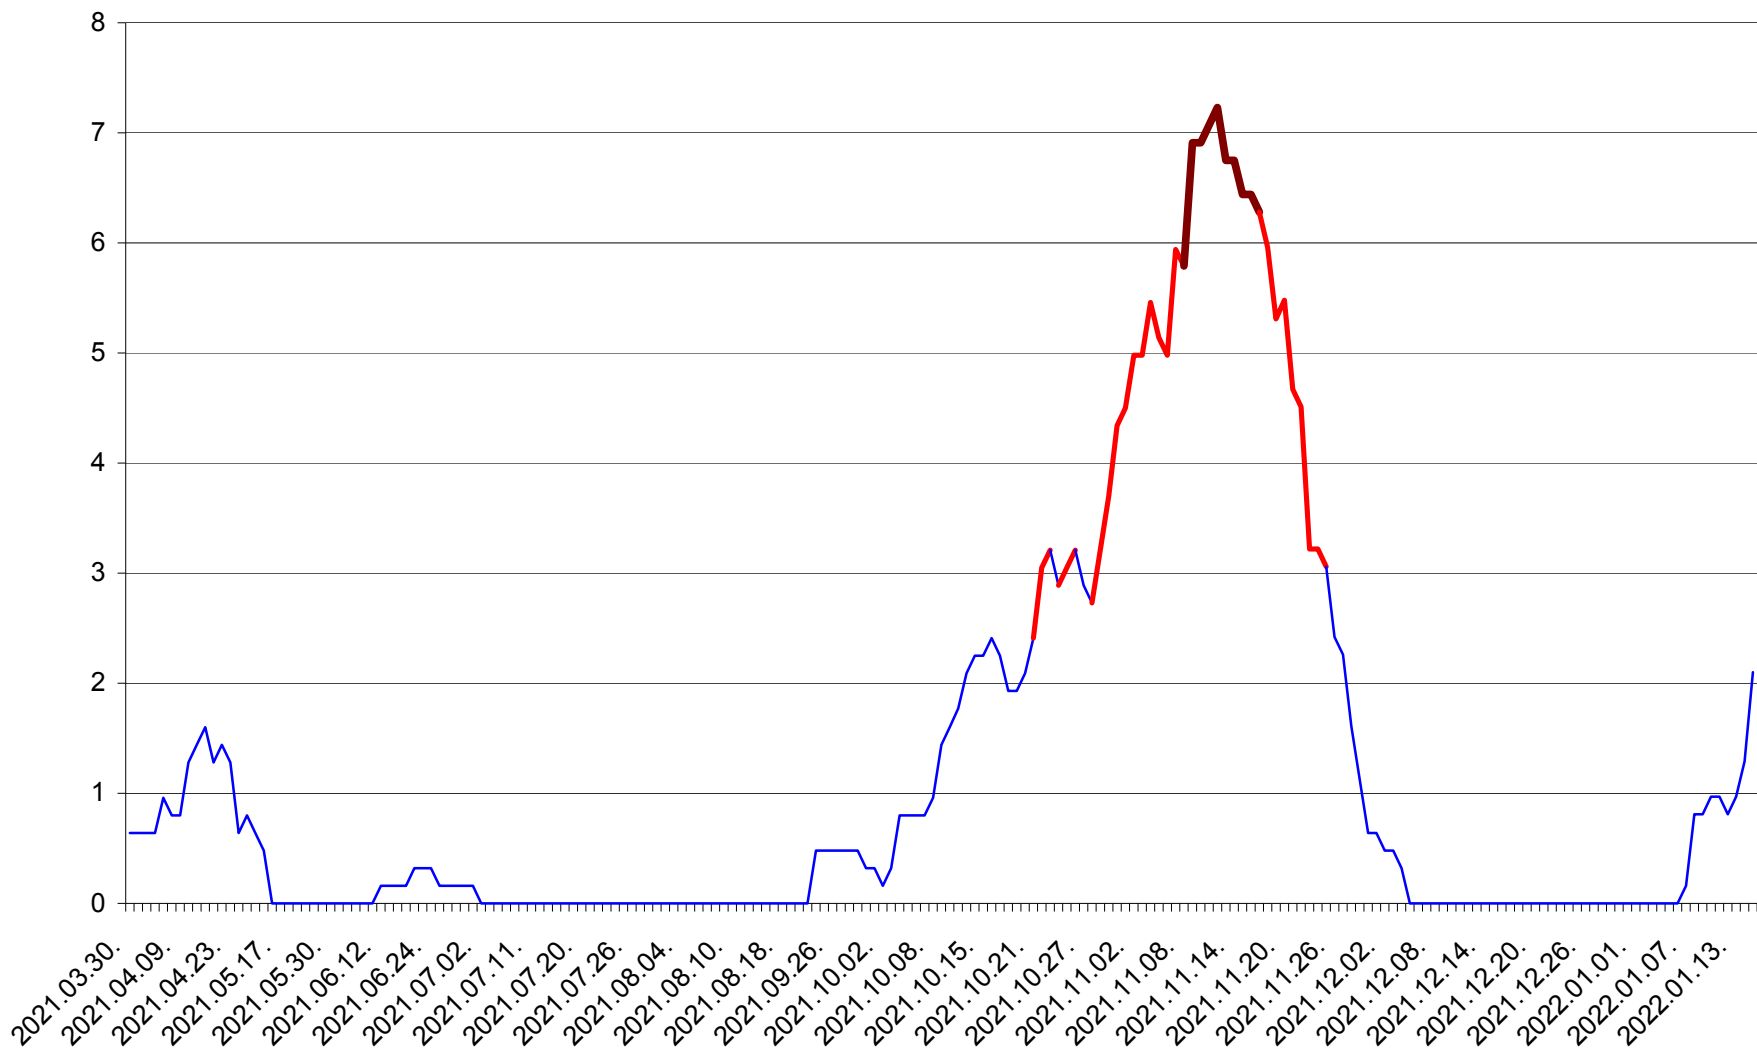

PLĂIEȘII DE JOS - Evolutia incidentei cumulate pe 14 zile la ‰ de locuitori
2021.04.01. - 2022.01.16.

PORUMBENI - Evolutia incidentei cumulate pe 14 zile la ‰ de locuitori
2021.04.01. - 2022.01.16.

PRAID - Evolutia incidentei cumulate pe 14 zile la ‰ de locuitori
2021.04.01. - 2022.01.16.

RACU - Evolutia incidentei cumulate pe 14 zile la ‰ de locuitori
2021.04.01. - 2022.01.16.

REMETEA - Evolutia incidentei cumulate pe 14 zile la ‰ de locuitori
2021.04.01. - 2022.01.16.

SĂCEL - Evolutia incidentei cumulate pe 14 zile la ‰ de locuitori
2021.04.01. - 2022.01.16.

SÂNCRĂIENI - Evolutia incidentei cumulate pe 14 zile la ‰ de locuitori
2021.04.01. - 2022.01.16.

SÂNDOMINIC - Evolutia incidentei cumulate pe 14 zile la ‰ de locuitori
2021.04.01. - 2022.01.16.

SÂNMARTIN - Evolutia incidentei cumulate pe 14 zile la ‰ de locuitori
2021.04.01. - 2022.01.16.