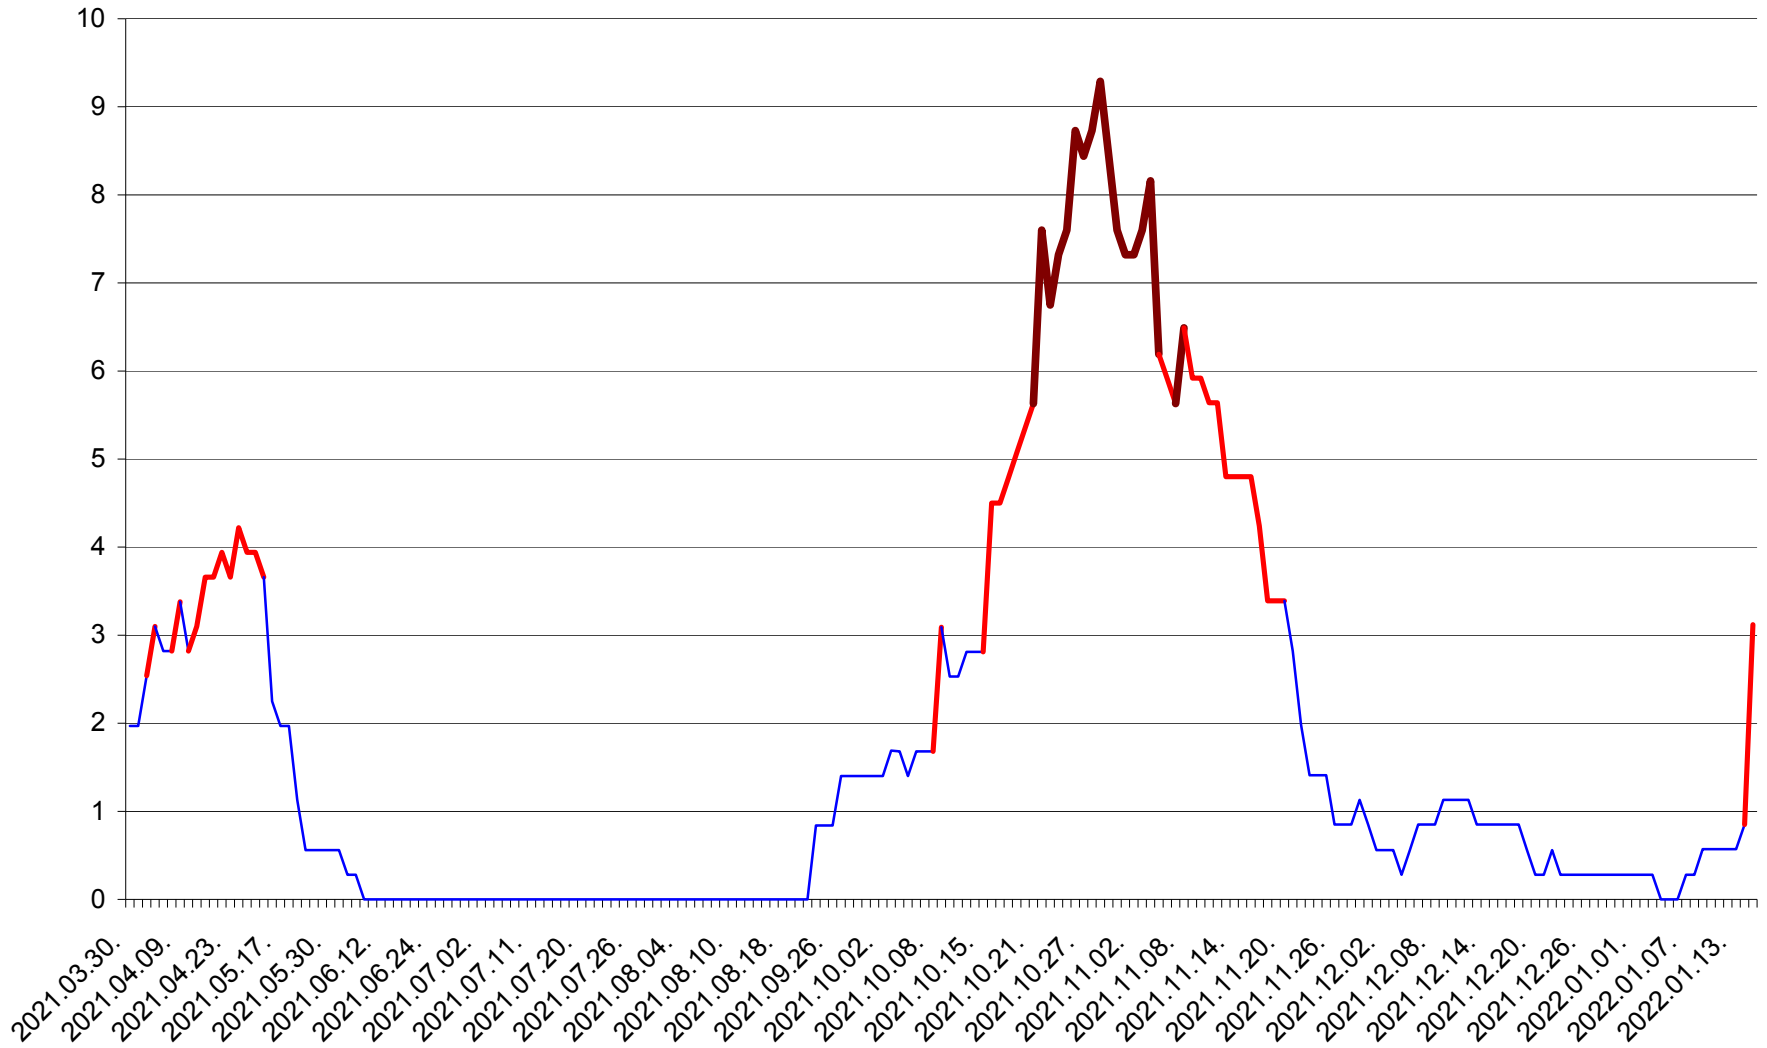

CORBU - Evolutia incidentei cumulate pe 14 zile la ‰ de locuitori
2021.04.01. - 2022.01.16.

CORUND - Evolutia incidentei cumulate pe 14 zile la ‰ de locuitori
2021.04.01. - 2022.01.16.

COZMENI - Evolutia incidentei cumulate pe 14 zile la ‰ de locuitori
2021.04.01. - 2022.01.16.

ORAȘ CRISTURU SECUIESC - Evolutia incidentei cumulate pe 14 zile la ‰ de locuitori
2021.04.01. - 2022.01.16.

DĂNEȘTI - Evolutia incidentei cumulate pe 14 zile la ‰ de locuitori
2021.04.01. - 2022.01.16.

DÂRJIU - Evolutia incidentei cumulate pe 14 zile la ‰ de locuitori
2021.04.01. - 2022.01.16.

DEALU - Evolutia incidentei cumulate pe 14 zile la ‰ de locuitori
2021.04.01. - 2022.01.16.

DITRĂU - Evolutia incidentei cumulate pe 14 zile la ‰ de locuitori
2021.04.01. - 2022.01.16.

FELICENI - Evolutia incidentei cumulate pe 14 zile la % de locuitori
2021.04.01. - 2022.01.16.

FRUMOASA - Evolutia incidentei cumulate pe 14 zile la ‰ de locuitori
2021.04.01. - 2022.01.16.

GĂLĂUȚAȘ - Evolutia incidentei cumulate pe 14 zile la ‰ de locuitori
2021.04.01. - 2022.01.16.