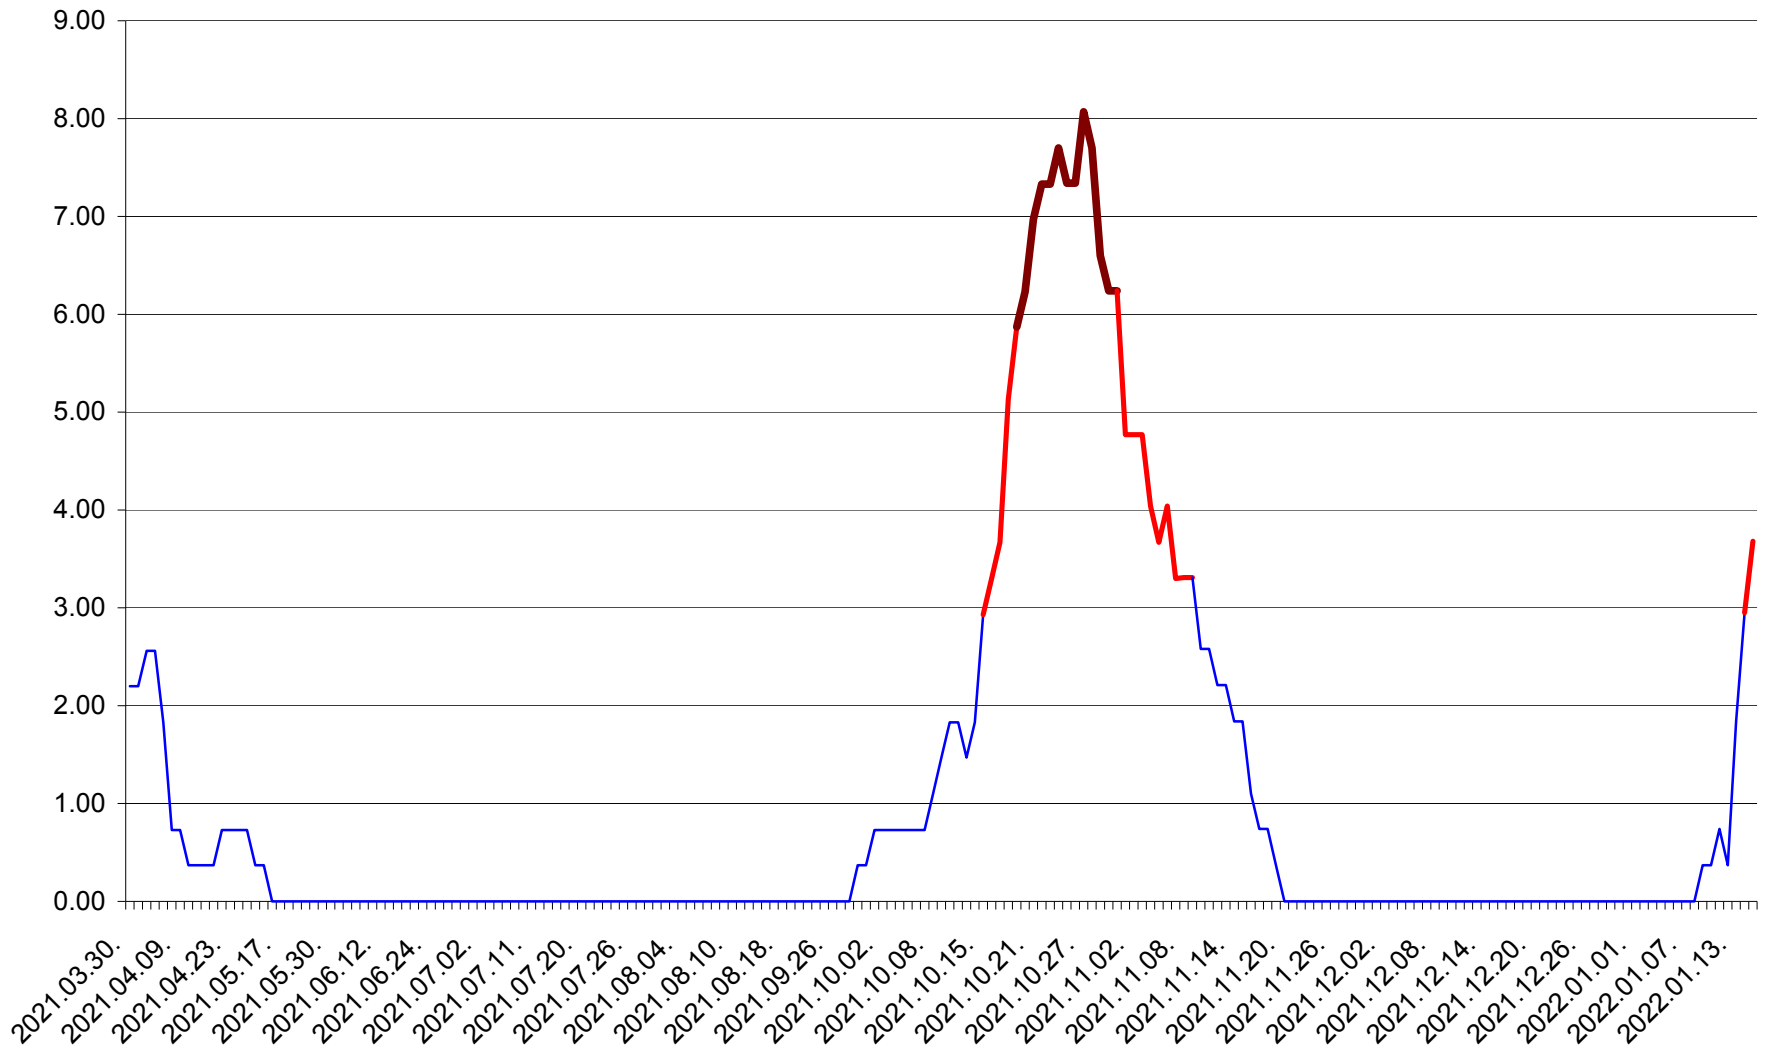

ATID - Evolutia incidentei cumulate pe 14 zile la % de locuitori
2021.04.01. - 2022.01.16.

AVRĂMEȘTI - Evolutia incidentei cumulate pe 14 zile la ‰ de locuitori
2021.04.01. - 2022.01.16.

ORAȘ BĂILE TUȘNAD - Evolutia incidentei cumulate pe 14 zile la ‰ de locuitori
2021.04.01. - 2022.01.16.

ORAȘ BĂLAN - Evoluția incidenței cumulate pe 14 zile la ‰ de locuitori
2021.04.01. - 2022.01.16.

BILBOR - Evolutia incidentei cumulate pe 14 zile la ‰ de locuitori
2021.04.01. - 2022.01.16.

ORAȘ BORSEC - Evolutia incidentei cumulate pe 14 zile la ‰ de locuitori
2021.04.01. - 2022.01.16.

BRĂDEȘTI - Evolutia incidentei cumulate pe 14 zile la ‰ de locuitori
2021.04.01. - 2022.01.16.

CĂPÂLNIȚA - Evolutia incidentei cumulate pe 14 zile la ‰ de locuitori
2021.04.01. - 2022.01.16.

CÂRȚA - Evolutia incidentei cumulate pe 14 zile la ‰ de locuitori
2021.04.01. - 2022.01.16.

CICEU - Evolutia incidentei cumulate pe 14 zile la ‰ de locuitori
2021.04.01. - 2022.01.16.

CIUCSÂNGEORGIU - Evolutia incidentei cumulate pe 14 zile la % de locuitori
2021.04.01. - 2022.01.16.

CIUMANI - Evolutia incidentei cumulate pe 14 zile la ‰ de locuitori
2021.04.01. - 2022.01.16.