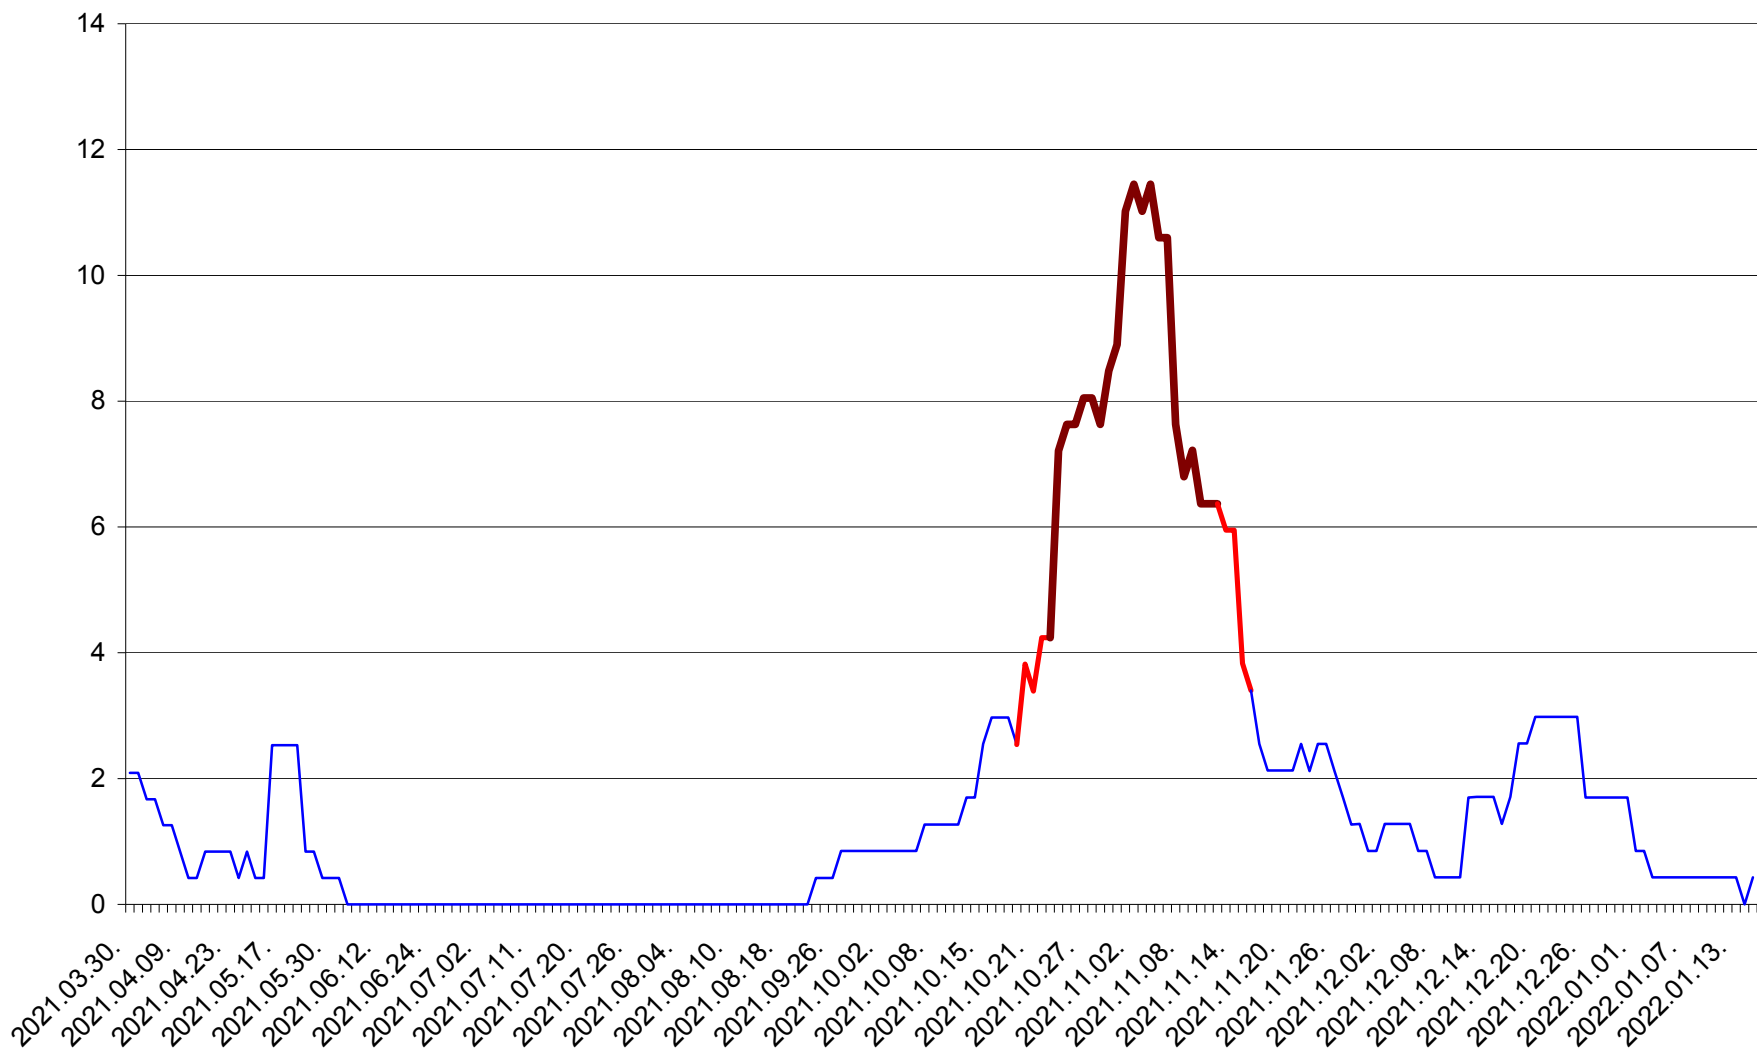

CORBU - Evolutia incidentei cumulate pe 14 zile la ‰ de locuitori
2021.04.01. - 2022.01.16.

CORUND - Evolutia incidentei cumulate pe 14 zile la ‰ de locuitori
2021.04.01. - 2022.01.16.

COZMENI - Evolutia incidentei cumulate pe 14 zile la ‰ de locuitori
2021.04.01. - 2022.01.16.

ORAȘ CRISTURU SECUIESC - Evolutia incidentei cumulate pe 14 zile la ‰ de locuitori
2021.04.01. - 2022.01.16.

DĂNEȘTI - Evolutia incidentei cumulate pe 14 zile la ‰ de locuitori
2021.04.01. - 2022.01.16.

DÂRJIU - Evolutia incidentei cumulate pe 14 zile la ‰ de locuitori
2021.04.01. - 2022.01.16.

DEALU - Evolutia incidentei cumulate pe 14 zile la ‰ de locuitori
2021.04.01. - 2022.01.16.

DITRĂU - Evolutia incidentei cumulate pe 14 zile la ‰ de locuitori
2021.04.01. - 2022.01.16.

FELICENI - Evolutia incidentei cumulate pe 14 zile la % de locuitori
2021.04.01. - 2022.01.16.

FRUMOASA - Evolutia incidentei cumulate pe 14 zile la ‰ de locuitori
2021.04.01. - 2022.01.16.

GĂLĂUȚAȘ - Evolutia incidentei cumulate pe 14 zile la ‰ de locuitori
2021.04.01. - 2022.01.16.