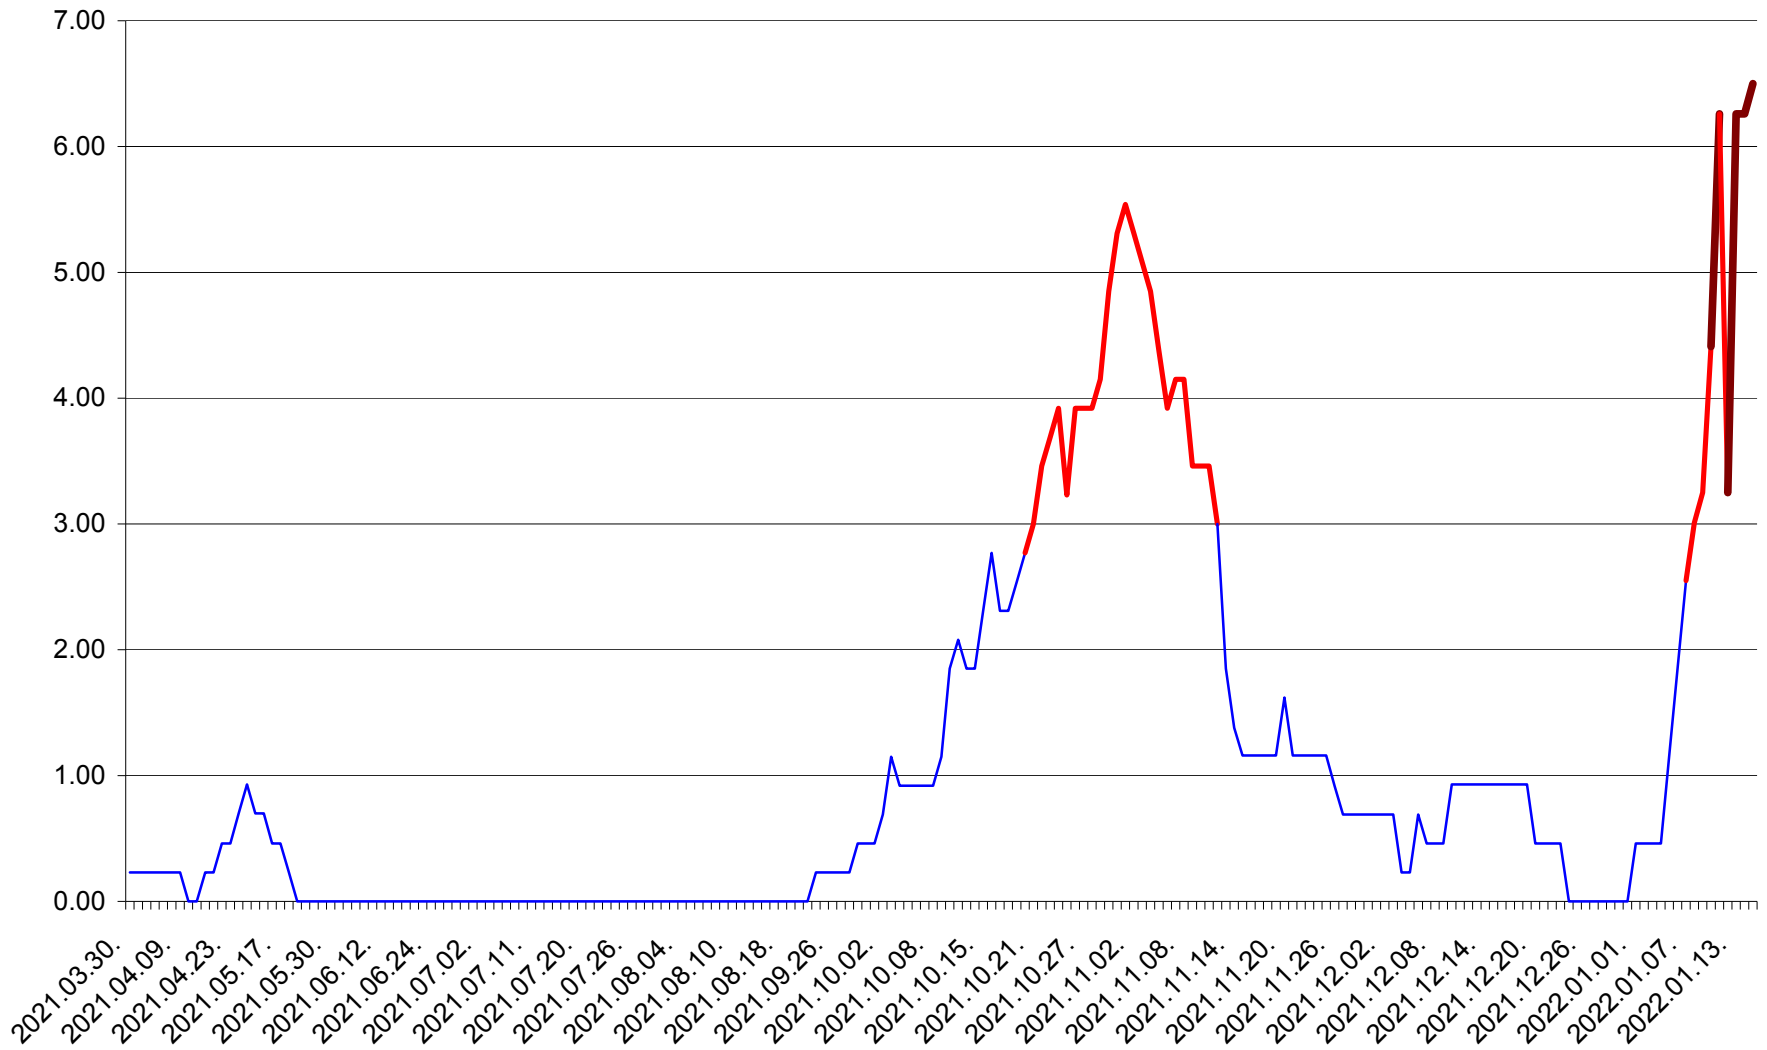

ORAȘ BĂLAN - Evoluția incidenței cumulate pe 14 zile la ‰ de locuitori
2021.04.01. - 2022.01.16.

BILBOR - Evolutia incidentei cumulate pe 14 zile la ‰ de locuitori
2021.04.01. - 2022.01.16.

ORAȘ BORSEC - Evolutia incidentei cumulate pe 14 zile la ‰ de locuitori
2021.04.01. - 2022.01.16.

BRĂDEȘTI - Evolutia incidentei cumulate pe 14 zile la ‰ de locuitori
2021.04.01. - 2022.01.16.

CĂPÂLNIȚA - Evolutia incidentei cumulate pe 14 zile la ‰ de locuitori
2021.04.01. - 2022.01.16.

CÂRȚA - Evolutia incidentei cumulate pe 14 zile la ‰ de locuitori
2021.04.01. - 2022.01.16.

CICEU - Evolutia incidentei cumulate pe 14 zile la ‰ de locuitori
2021.04.01. - 2022.01.16.

CIUCSÂNGEORGIU - Evolutia incidentei cumulate pe 14 zile la % de locuitori
2021.04.01. - 2022.01.16.

CIUMANI - Evolutia incidentei cumulate pe 14 zile la ‰ de locuitori
2021.04.01. - 2022.01.16.

CORBU - Evolutia incidentei cumulate pe 14 zile la ‰ de locuitori
2021.04.01. - 2022.01.16.

CORUND - Evolutia incidentei cumulate pe 14 zile la ‰ de locuitori
2021.04.01. - 2022.01.16.

COZMENI - Evolutia incidentei cumulate pe 14 zile la ‰ de locuitori
2021.04.01. - 2022.01.16.