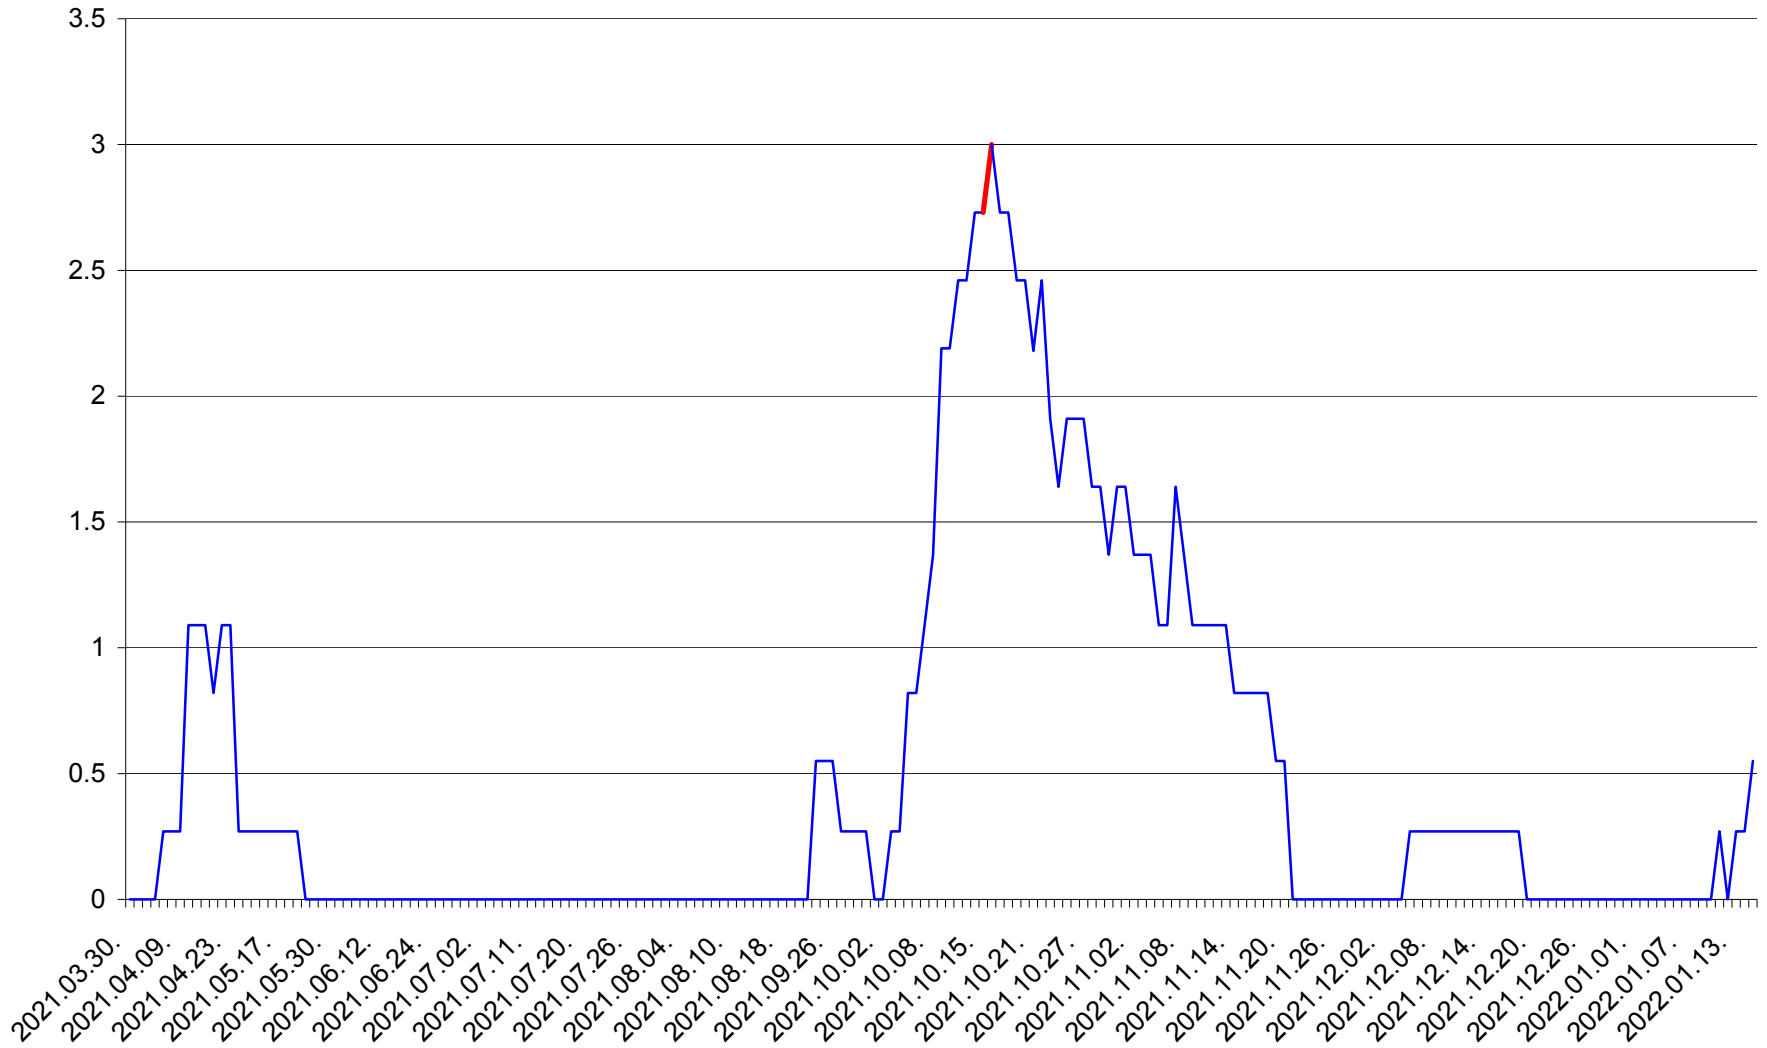

FELICENI - Evolutia incidentei cumulate pe 14 zile la % de locuitori
2021.04.01. - 2022.01.16.

FRUMOASA - Evolutia incidentei cumulate pe 14 zile la ‰ de locuitori
2021.04.01. - 2022.01.16.

GĂLĂUȚAȘ - Evolutia incidentei cumulate pe 14 zile la ‰ de locuitori
2021.04.01. - 2022.01.16.

MUNICIPIUL GHEORGHENI - Evolutia incidentei cumulate pe 14 zile la % de locuitori
2021.04.01. - 2022.01.16.

JOSENI - Evolutia incidentei cumulate pe 14 zile la ‰ de locuitori
2021.04.01. - 2022.01.16.

LĂZAREA - Evolutia incidentei cumulate pe 14 zile la % de locuitori
2021.04.01. - 2022.01.16.

LELICENI - Evolutia incidentei cumulate pe 14 zile la % de locuitori
2021.04.01. - 2022.01.16.

LUETA - Evolutia incidentei cumulate pe 14 zile la ‰ de locuitori
2021.04.01. - 2022.01.16.

LUNCA DE JOS - Evolutia incidentei cumulate pe 14 zile la ‰ de locuitori
2021.04.01. - 2022.01.16.