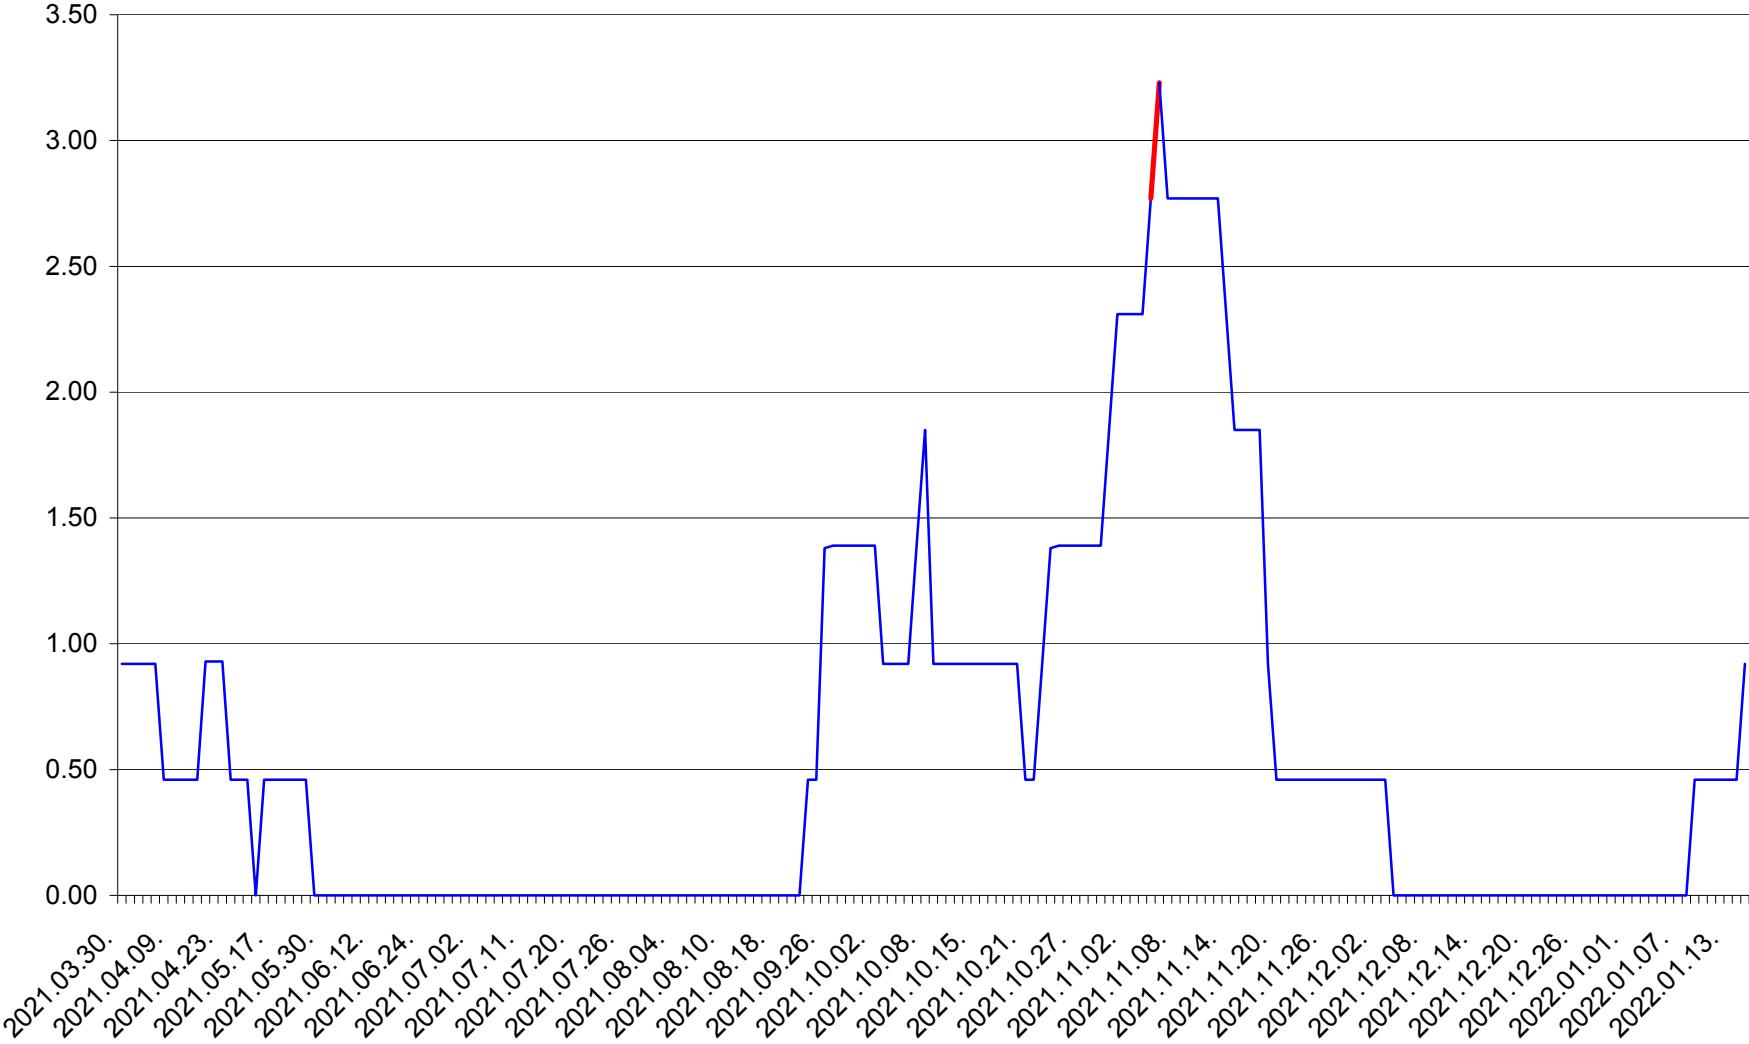

ATID - Evolutia incidentei cumulate pe 14 zile la % de locuitori
2021.04.01. - 2022.01.16.

AVRĂMEȘTI - Evolutia incidentei cumulate pe 14 zile la ‰ de locuitori
2021.04.01. - 2022.01.16.

ORAȘ BĂILE TUȘNAD - Evolutia incidentei cumulate pe 14 zile la ‰ de locuitori
2021.04.01. - 2022.01.16.

ORAȘ BĂLAN - Evoluția incidenței cumulate pe 14 zile la ‰ de locuitori
2021.04.01. - 2022.01.16.

BILBOR - Evolutia incidentei cumulate pe 14 zile la ‰ de locuitori
2021.04.01. - 2022.01.16.

ORAȘ BORSEC - Evolutia incidentei cumulate pe 14 zile la ‰ de locuitori
2021.04.01. - 2022.01.16.

BRĂDEȘTI - Evolutia incidentei cumulate pe 14 zile la ‰ de locuitori
2021.04.01. - 2022.01.16.

CĂPÂLNIȚA - Evolutia incidentei cumulate pe 14 zile la ‰ de locuitori
2021.04.01. - 2022.01.16.

CÂRȚA - Evolutia incidentei cumulate pe 14 zile la ‰ de locuitori
2021.04.01. - 2022.01.16.

CICEU - Evolutia incidentei cumulate pe 14 zile la ‰ de locuitori
2021.04.01. - 2022.01.16.

CIUCSÂNGEORGIU - Evolutia incidentei cumulate pe 14 zile la % de locuitori
2021.04.01. - 2022.01.16.

CIUMANI - Evolutia incidentei cumulate pe 14 zile la ‰ de locuitori
2021.04.01. - 2022.01.16.