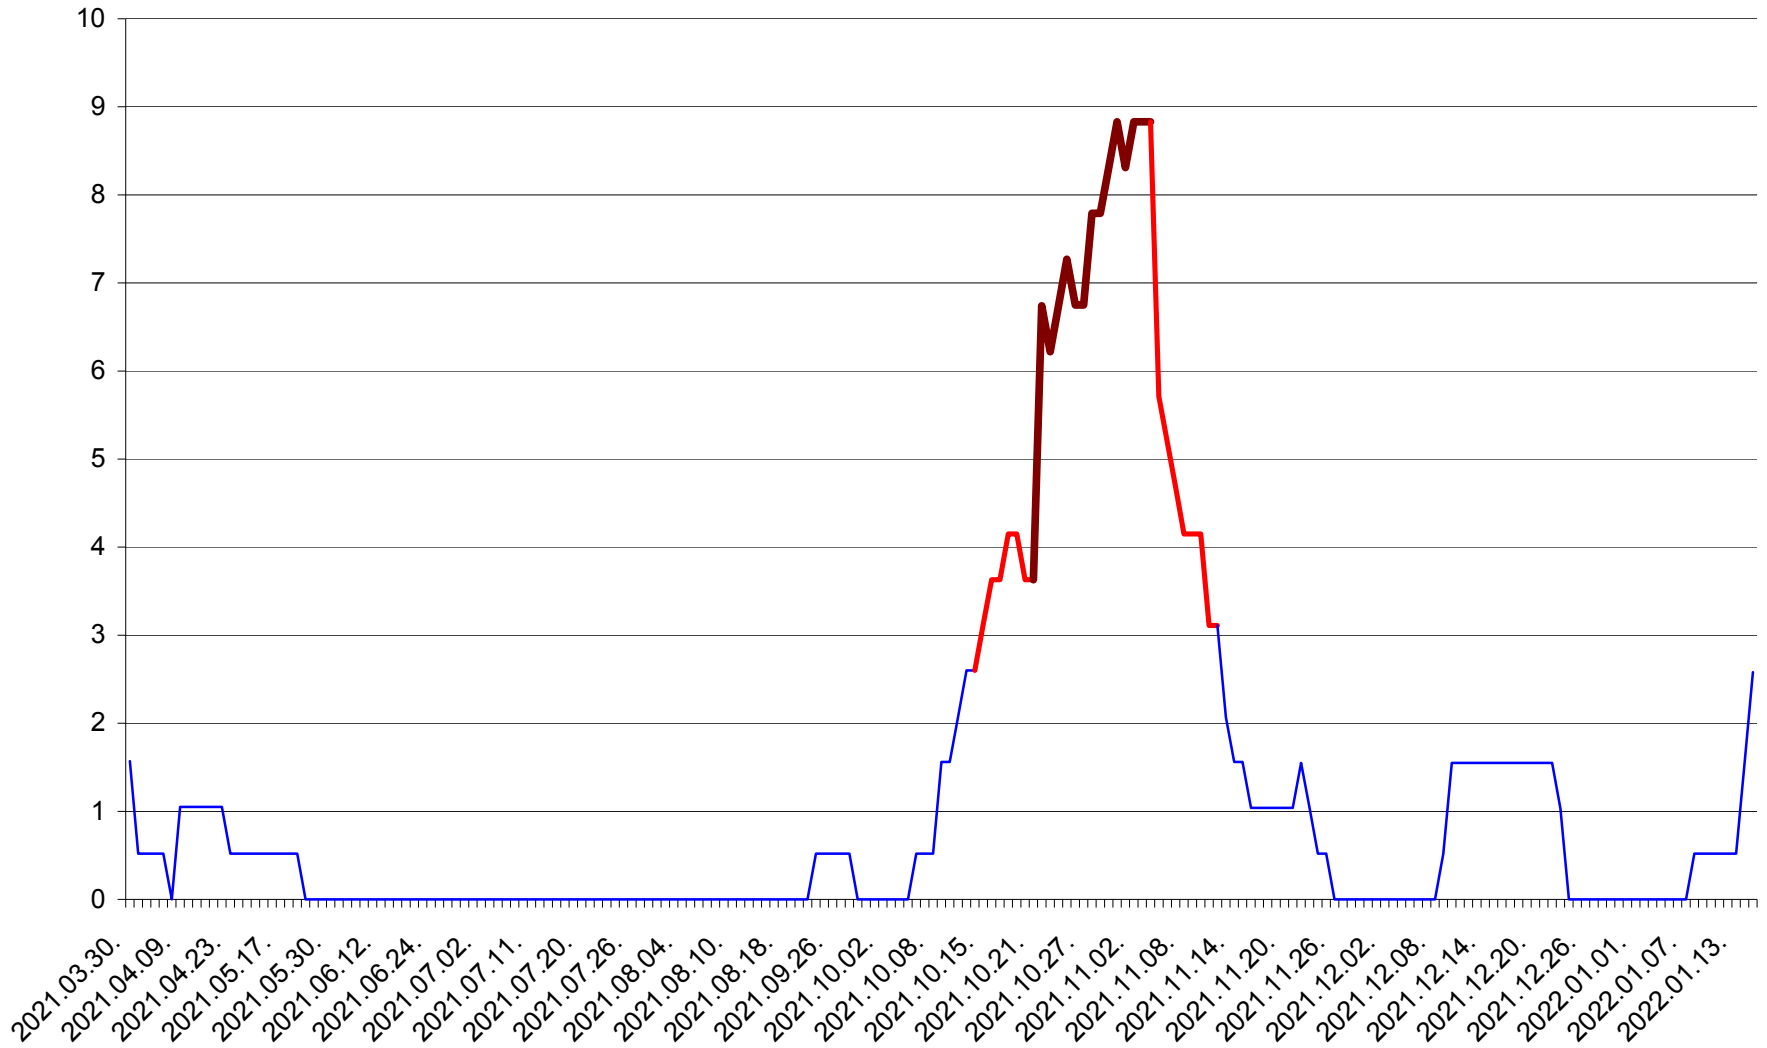

MIHĂILENI - Evolutia incidentei cumulate pe 14 zile la ‰ de locuitori
2021.04.01. - 2022.01.16.

MUGENI - Evolutia incidentei cumulate pe 14 zile la ‰ de locuitori
2021.04.01. - 2022.01.16.

OCLAND - Evolutia incidentei cumulate pe 14 zile la ‰ de locuitori
2021.04.01. - 2022.01.16.

MUNICIPIUL ODORHEIU SECUIESC - Evolutia incidentei cumulate pe 14 zile la ‰ de locuitori
2021.04.01. - 2022.01.16.

PĂULENI-CIUC - Evolutia incidentei cumulate pe 14 zile la % de locuitori
2021.04.01. - 2022.01.16.

PLĂIEȘII DE JOS - Evolutia incidentei cumulate pe 14 zile la ‰ de locuitori
2021.04.01. - 2022.01.16.

PORUMBENI - Evolutia incidentei cumulate pe 14 zile la ‰ de locuitori
2021.04.01. - 2022.01.16.

PRAID - Evolutia incidentei cumulate pe 14 zile la ‰ de locuitori
2021.04.01. - 2022.01.16.

RACU - Evolutia incidentei cumulate pe 14 zile la ‰ de locuitori
2021.04.01. - 2022.01.16.

REMETEA - Evolutia incidentei cumulate pe 14 zile la ‰ de locuitori
2021.04.01. - 2022.01.16.

SĂCEL - Evolutia incidentei cumulate pe 14 zile la ‰ de locuitori
2021.04.01. - 2022.01.16.