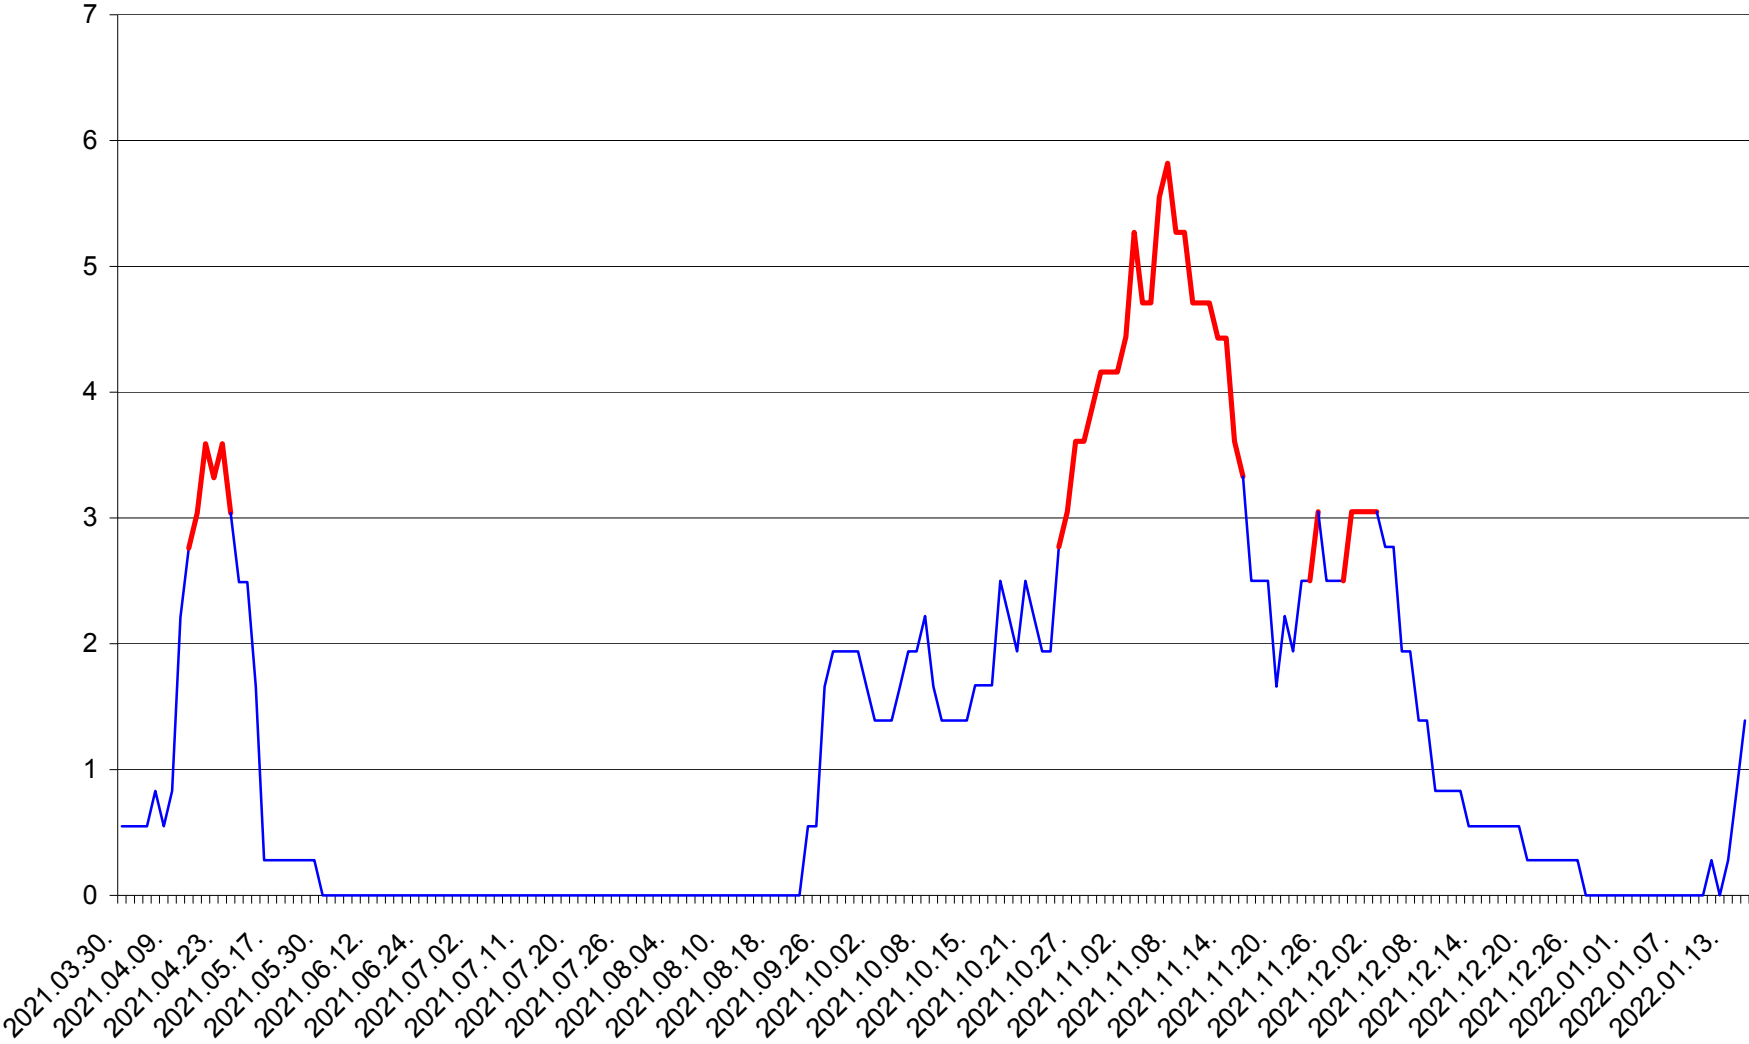

LELICENI - Evolutia incidentei cumulate pe 14 zile la % de locuitori
2021.04.01. - 2022.01.16.

LUETA - Evolutia incidentei cumulate pe 14 zile la ‰ de locuitori
2021.04.01. - 2022.01.16.

LUNCA DE JOS - Evolutia incidentei cumulate pe 14 zile la ‰ de locuitori
2021.04.01. - 2022.01.16.

LUNCA DE SUS - Evolutia incidentei cumulate pe 14 zile la ‰ de locuitori
2021.04.01. - 2022.01.16.

LUPENI - Evolutia incidentei cumulate pe 14 zile la ‰ de locuitori
2021.04.01. - 2022.01.16.

MĂDĂRAȘ - Evolutia incidentei cumulate pe 14 zile la ‰ de locuitori
2021.04.01. - 2022.01.16.

MĂRTINIȘ - Evolutia incidentei cumulate pe 14 zile la % de locuitori
2021.04.01. - 2022.01.16.

MEREȘTI - Evolutia incidentei cumulate pe 14 zile la ‰ de locuitori
2021.04.01. - 2022.01.16.

MUNICIPIUL MIERCUREA-CIUC - Evolutia incidentei cumulate pe 14 zile la ‰ de locuitori
2021.04.01. - 2022.01.16.

MIHĂILENI - Evolutia incidentei cumulate pe 14 zile la ‰ de locuitori
2021.04.01. - 2022.01.16.

MUGENI - Evolutia incidentei cumulate pe 14 zile la ‰ de locuitori
2021.04.01. - 2022.01.16.

OCLAND - Evolutia incidentei cumulate pe 14 zile la ‰ de locuitori
2021.04.01. - 2022.01.16.