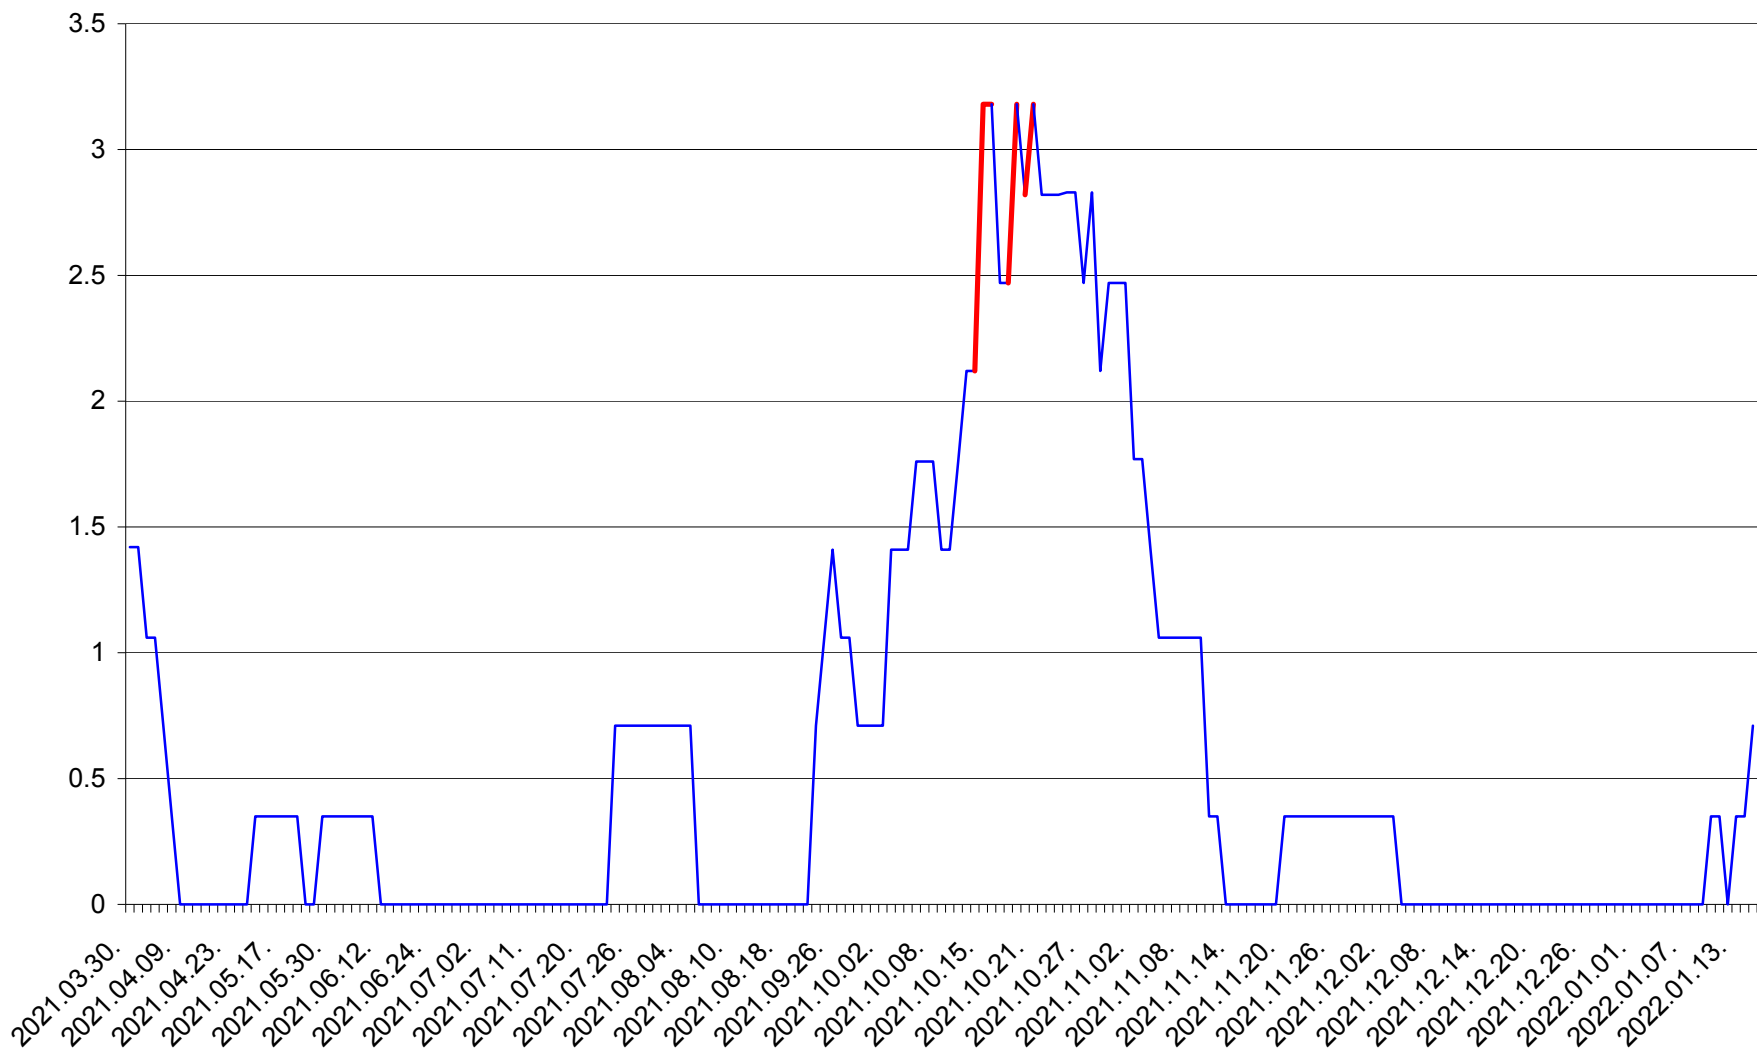

PORUMBENI - Evolutia incidentei cumulate pe 14 zile la ‰ de locuitori
2021.04.01. - 2022.01.16.