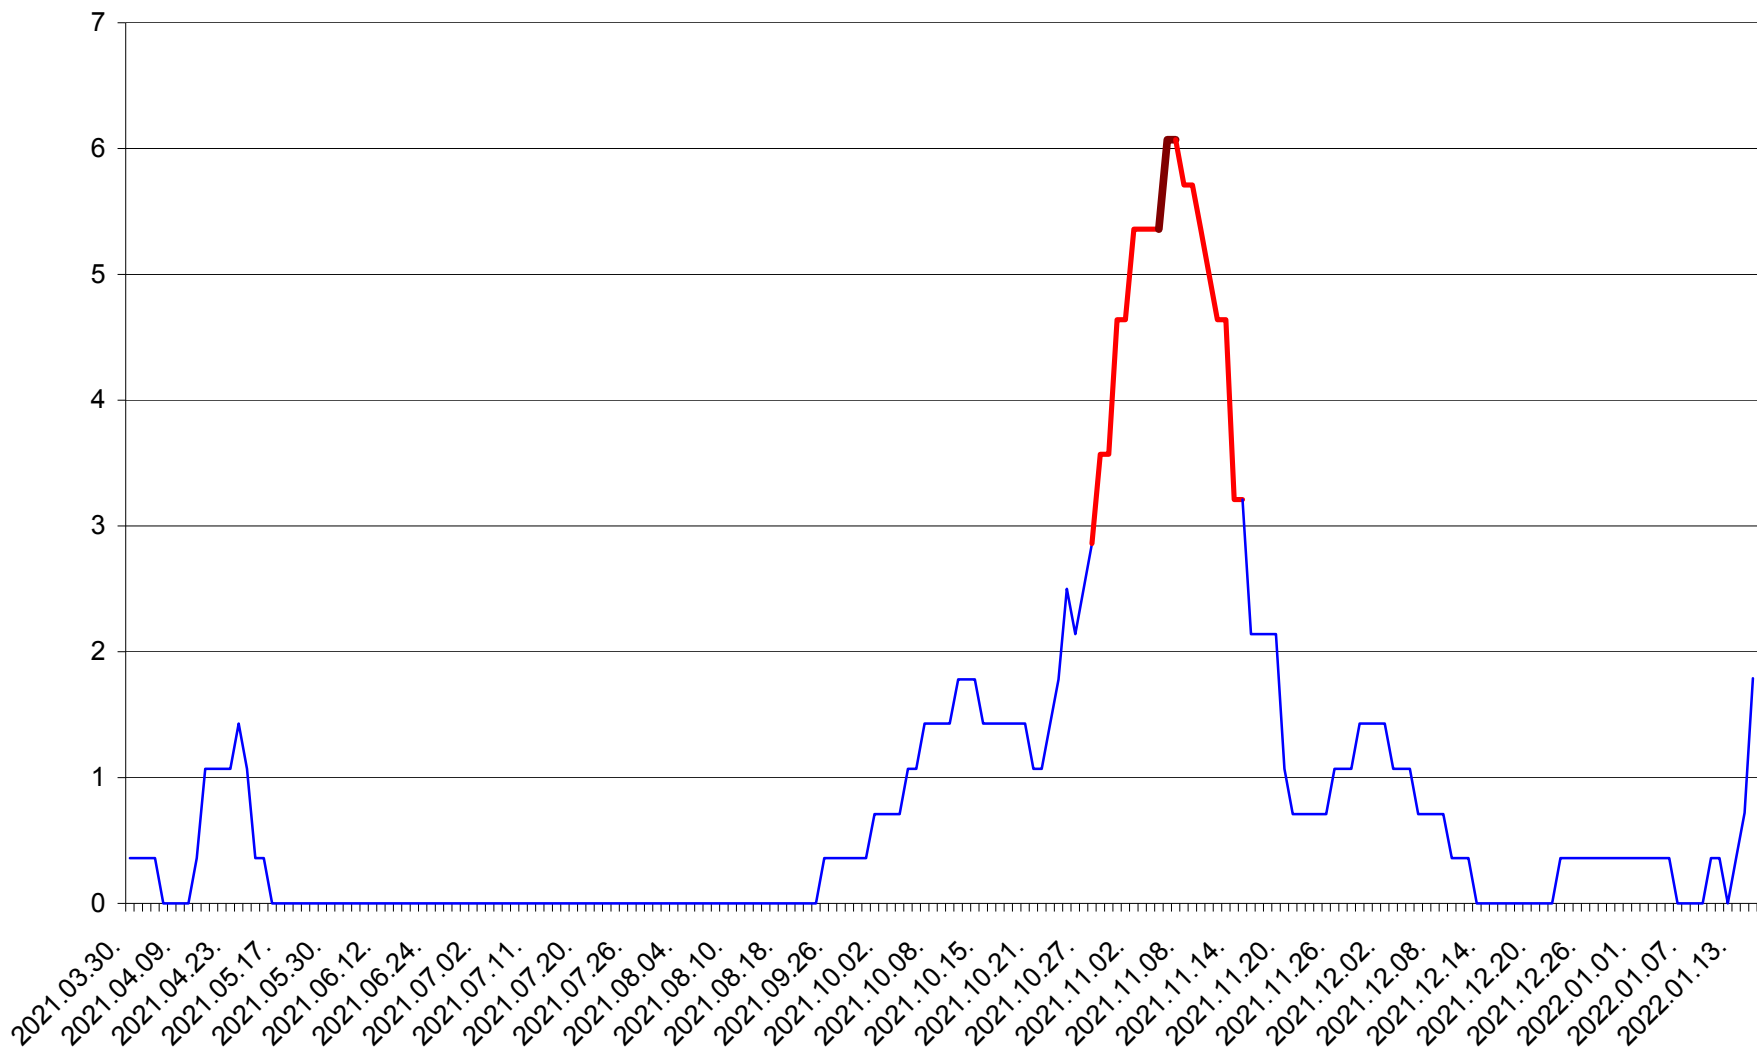

ȘIMONEȘTI - Evolutia incidentei cumulate pe 14 zile la ‰ de locuitori
2021.04.01. - 2022.01.16.