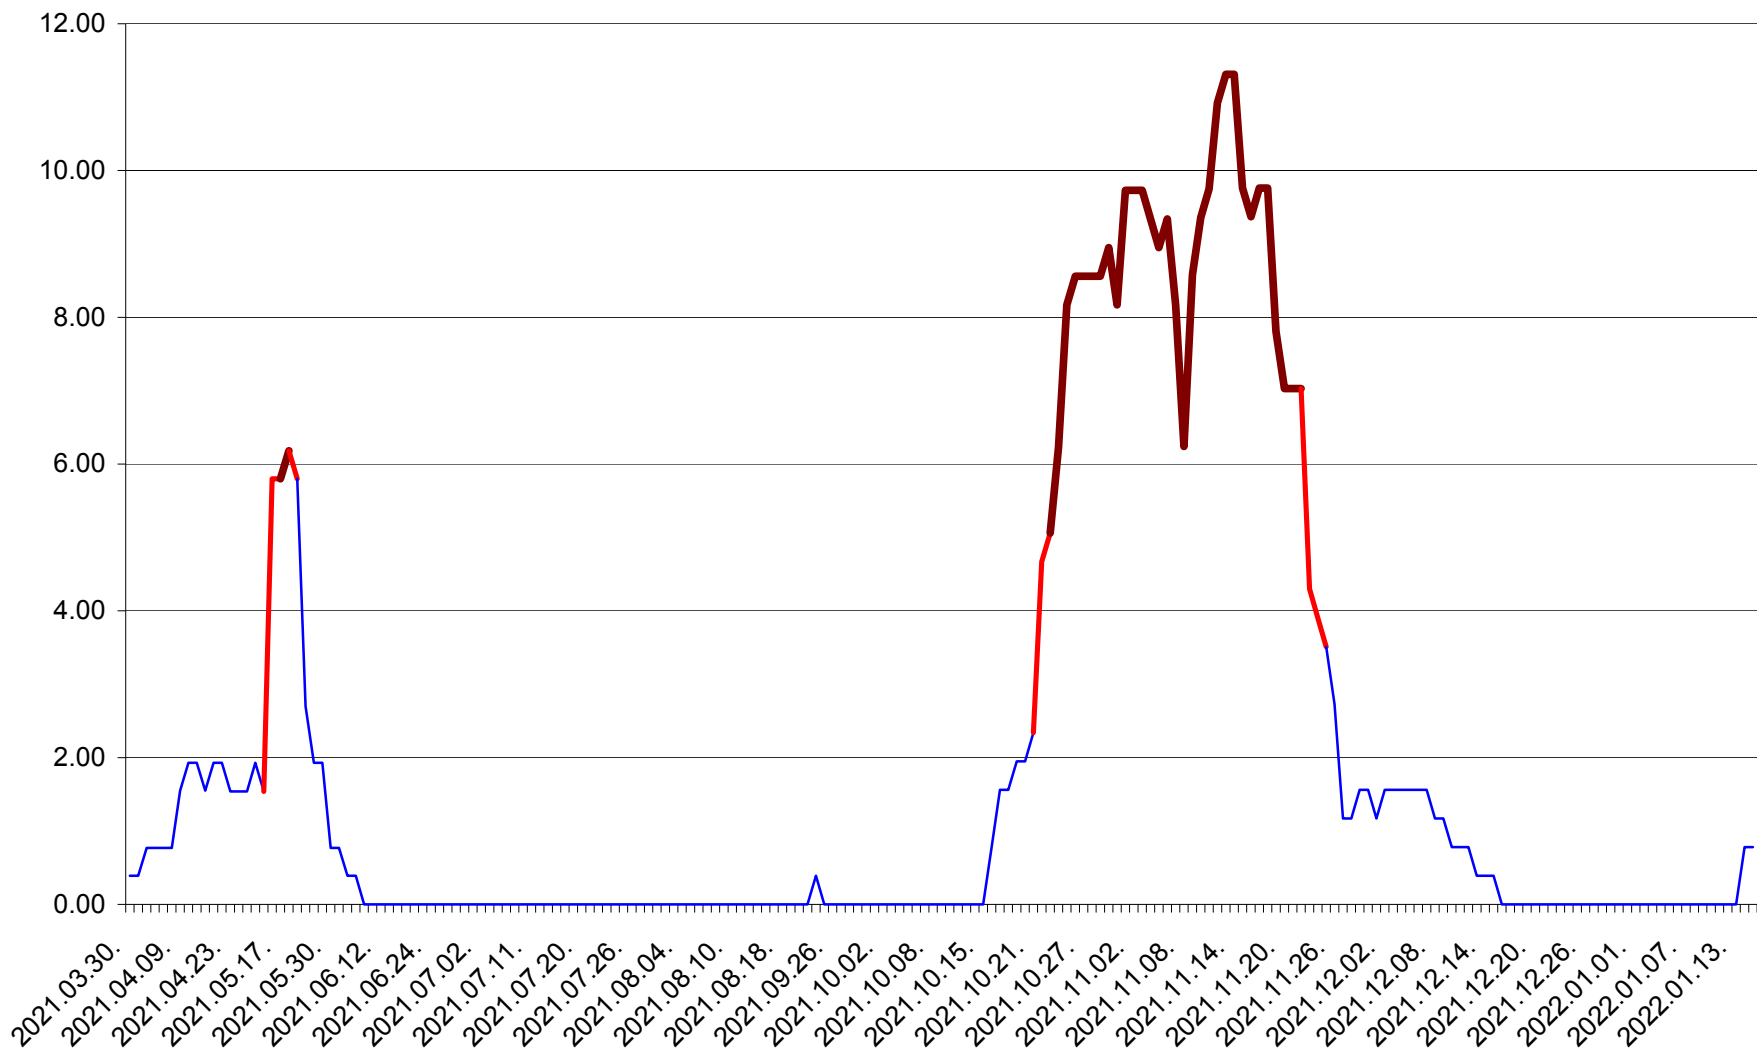

ATID - Evolutia incidentei cumulate pe 14 zile la % de locuitori
2021.04.01. - 2022.01.16.

AVRĂMEȘTI - Evolutia incidentei cumulate pe 14 zile la ‰ de locuitori
2021.04.01. - 2022.01.16.

ORAȘ BĂILE TUȘNAD - Evolutia incidentei cumulate pe 14 zile la ‰ de locuitori
2021.04.01. - 2022.01.16.

ORAȘ BĂLAN - Evoluția incidenței cumulate pe 14 zile la ‰ de locuitori
2021.04.01. - 2022.01.16.

BILBOR - Evolutia incidentei cumulate pe 14 zile la ‰ de locuitori
2021.04.01. - 2022.01.16.

ORAȘ BORSEC - Evolutia incidentei cumulate pe 14 zile la ‰ de locuitori
2021.04.01. - 2022.01.16.

BRĂDEȘTI - Evolutia incidentei cumulate pe 14 zile la ‰ de locuitori
2021.04.01. - 2022.01.16.

CĂPÂLNIȚA - Evolutia incidentei cumulate pe 14 zile la ‰ de locuitori
2021.04.01. - 2022.01.16.

CÂRȚA - Evolutia incidentei cumulate pe 14 zile la ‰ de locuitori
2021.04.01. - 2022.01.16.