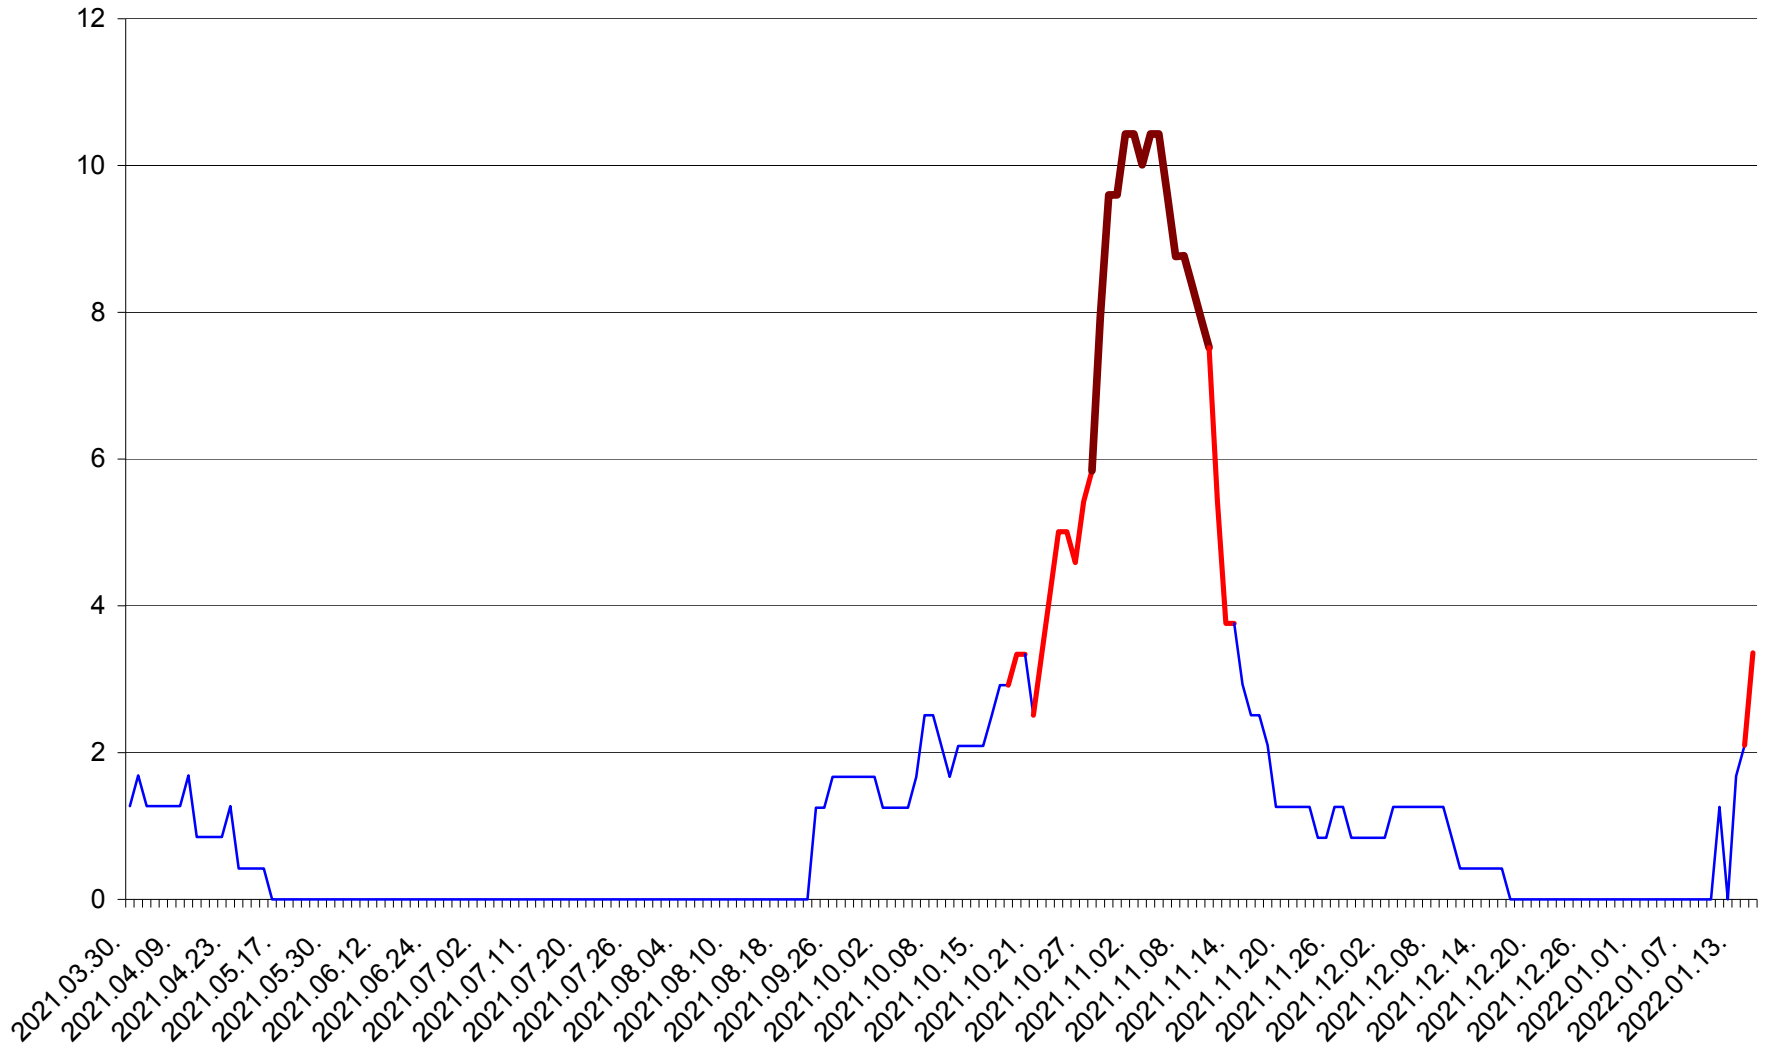

FELICENI - Evolutia incidentei cumulate pe 14 zile la % de locuitori
2021.04.01. - 2022.01.16.

FRUMOASA - Evolutia incidentei cumulate pe 14 zile la ‰ de locuitori
2021.04.01. - 2022.01.16.

GĂLĂUȚAȘ - Evolutia incidentei cumulate pe 14 zile la ‰ de locuitori
2021.04.01. - 2022.01.16.

MUNICIPIUL GHEORGHENI - Evolutia incidentei cumulate pe 14 zile la % de locuitori
2021.04.01. - 2022.01.16.

JOSENI - Evolutia incidentei cumulate pe 14 zile la ‰ de locuitori
2021.04.01. - 2022.01.16.

LĂZAREA - Evolutia incidentei cumulate pe 14 zile la % de locuitori
2021.04.01. - 2022.01.16.

LELICENI - Evolutia incidentei cumulate pe 14 zile la % de locuitori
2021.04.01. - 2022.01.16.

LUETA - Evolutia incidentei cumulate pe 14 zile la ‰ de locuitori
2021.04.01. - 2022.01.16.

LUNCA DE JOS - Evolutia incidentei cumulate pe 14 zile la ‰ de locuitori
2021.04.01. - 2022.01.16.