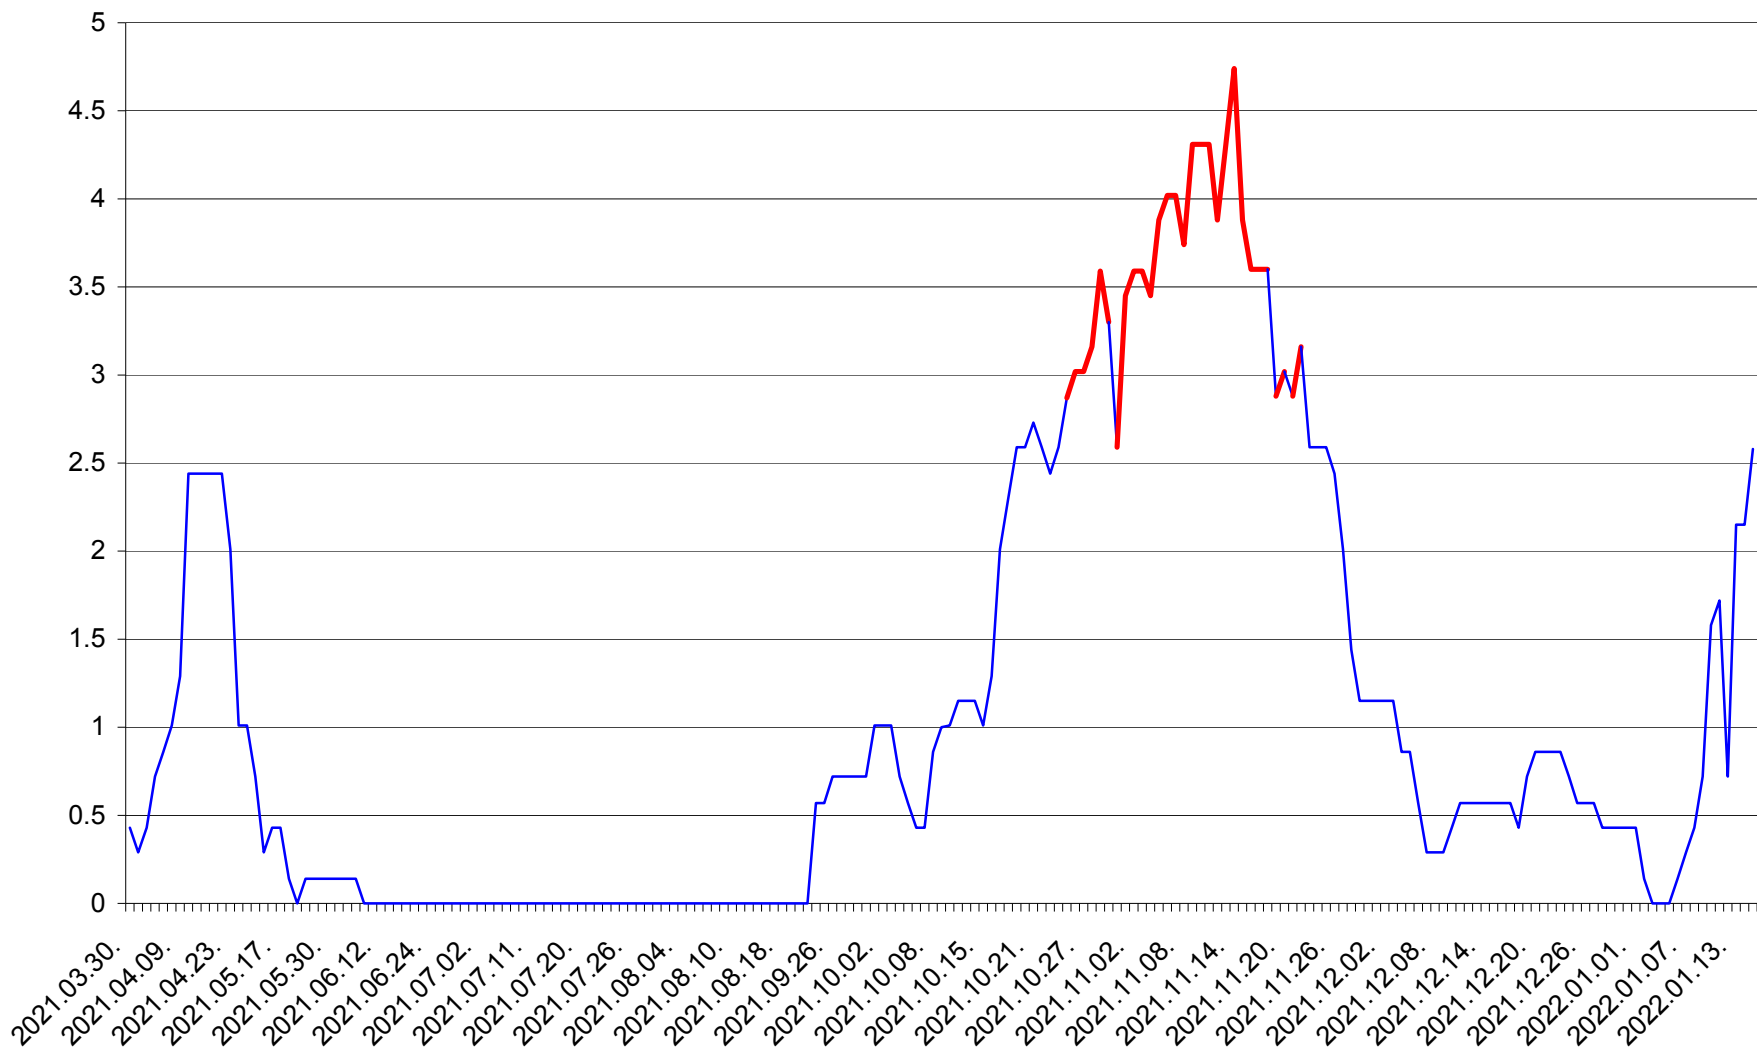

MIHĂILENI - Evolutia incidentei cumulate pe 14 zile la ‰ de locuitori
2021.04.01. - 2022.01.16.

MUGENI - Evolutia incidentei cumulate pe 14 zile la ‰ de locuitori
2021.04.01. - 2022.01.16.

OCLAND - Evolutia incidentei cumulate pe 14 zile la ‰ de locuitori
2021.04.01. - 2022.01.16.

MUNICIPIUL ODORHEIU SECUIESC - Evolutia incidentei cumulate pe 14 zile la ‰ de locuitori
2021.04.01. - 2022.01.16.

PĂULENI-CIUC - Evolutia incidentei cumulate pe 14 zile la % de locuitori
2021.04.01. - 2022.01.16.

PLĂIEȘII DE JOS - Evolutia incidentei cumulate pe 14 zile la ‰ de locuitori
2021.04.01. - 2022.01.16.

PORUMBENI - Evolutia incidentei cumulate pe 14 zile la ‰ de locuitori
2021.04.01. - 2022.01.16.

PRAID - Evolutia incidentei cumulate pe 14 zile la ‰ de locuitori
2021.04.01. - 2022.01.16.