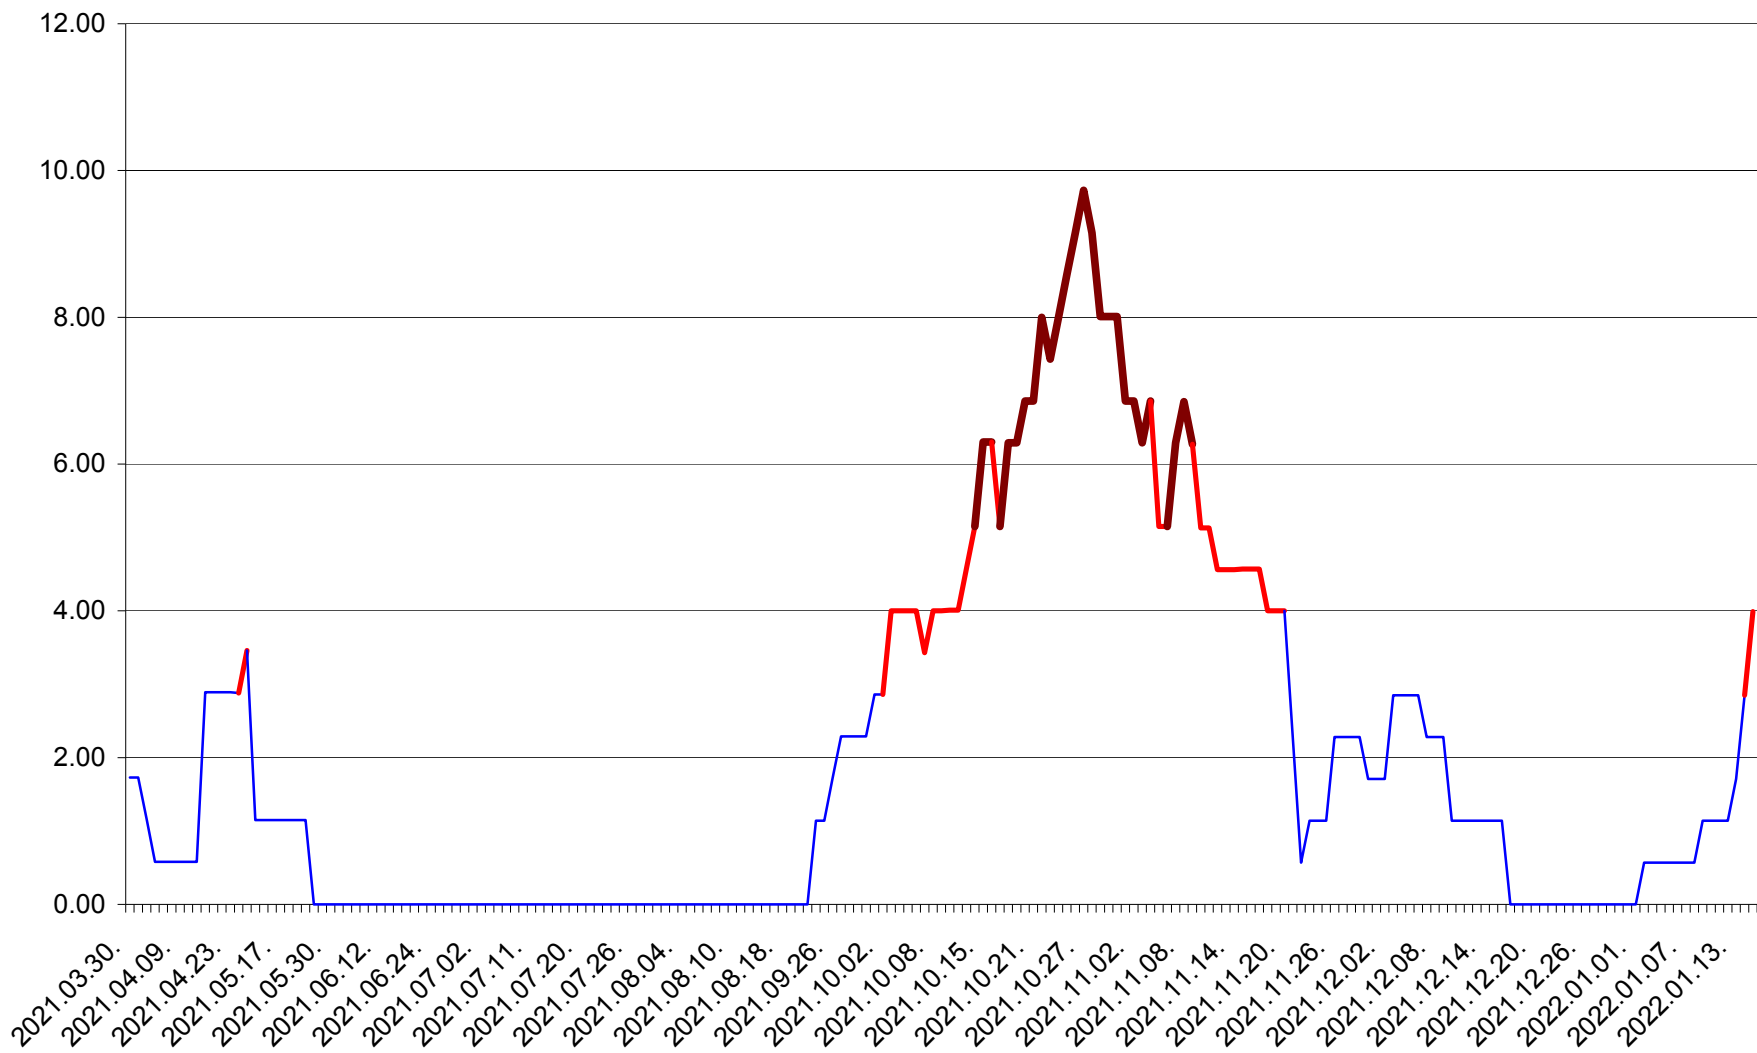

ORAȘ VLĂHIȚA - Evolutia incidentei cumulate pe 14 zile la ‰ de locuitori
2021.04.01. - 2022.01.16.