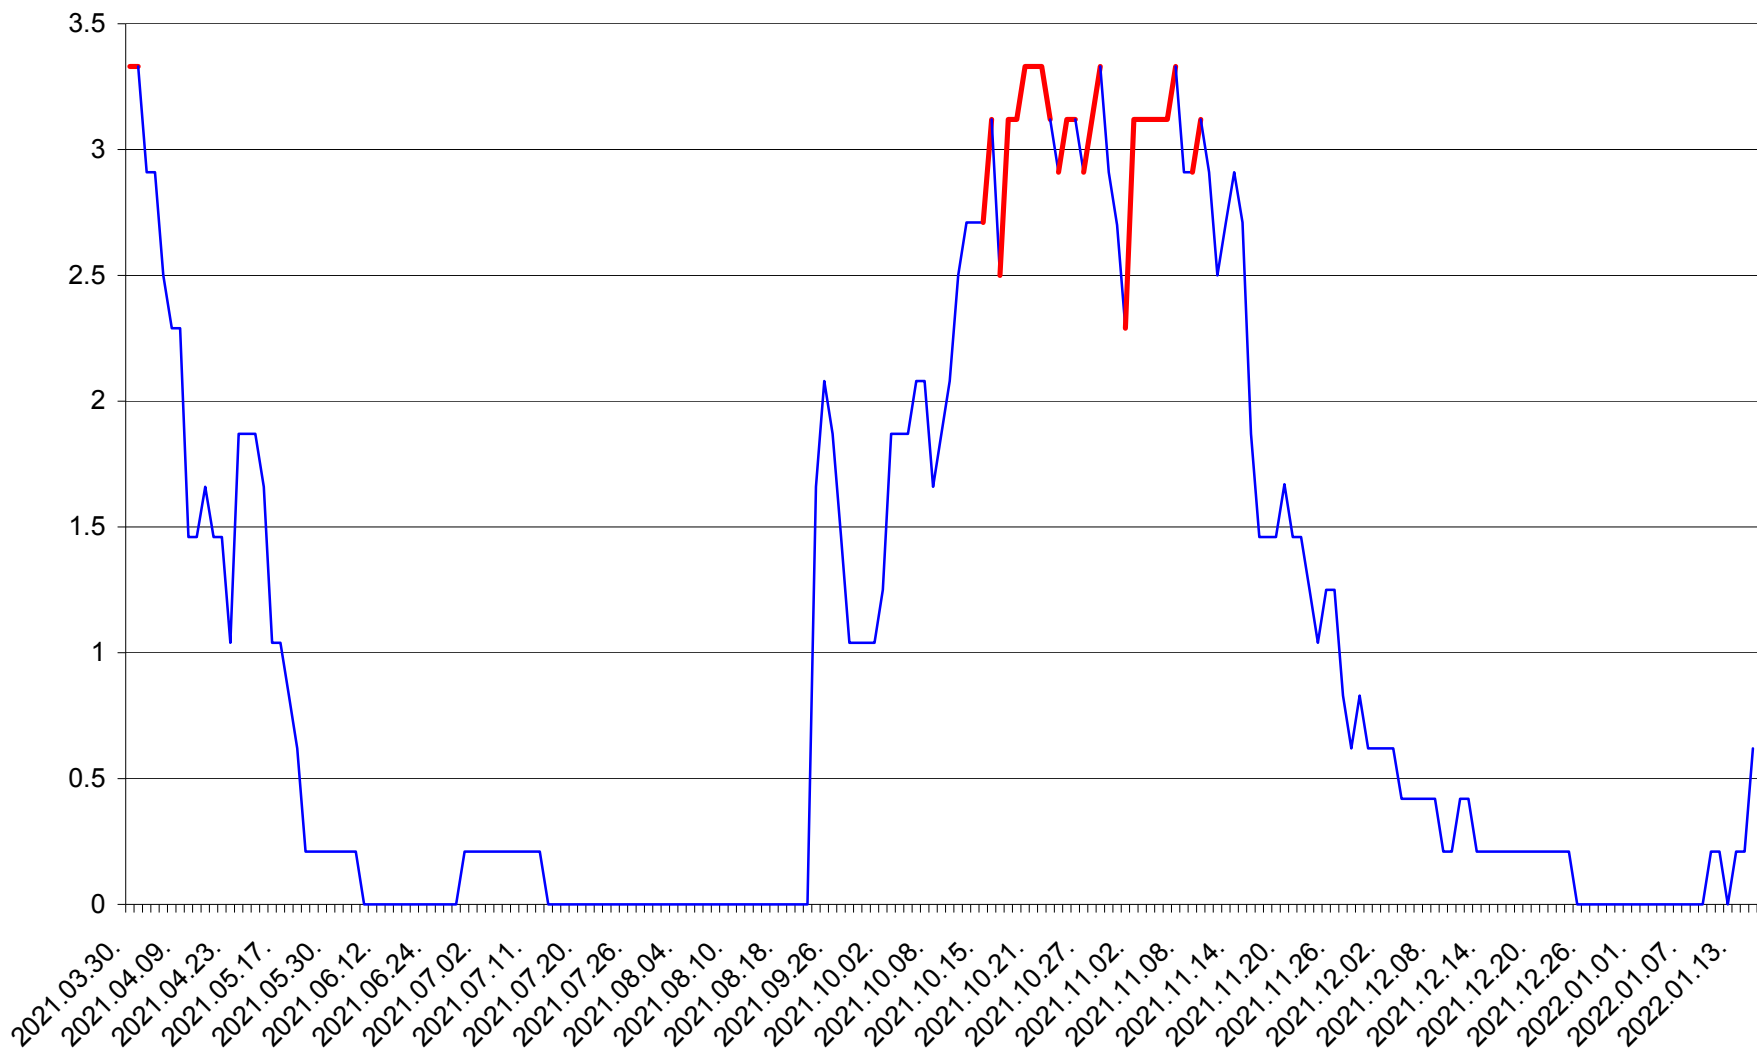

MUNICIPIUL GHEORGHENI - Evolutia incidentei cumulate pe 14 zile la % de locuitori
2021.04.01. - 2022.01.16.

JOSENI - Evolutia incidentei cumulate pe 14 zile la ‰ de locuitori
2021.04.01. - 2022.01.16.

LĂZAREA - Evolutia incidentei cumulate pe 14 zile la % de locuitori
2021.04.01. - 2022.01.16.

LELICENI - Evolutia incidentei cumulate pe 14 zile la % de locuitori
2021.04.01. - 2022.01.16.

LUETA - Evolutia incidentei cumulate pe 14 zile la ‰ de locuitori
2021.04.01. - 2022.01.16.

LUNCA DE JOS - Evolutia incidentei cumulate pe 14 zile la ‰ de locuitori
2021.04.01. - 2022.01.16.

LUNCA DE SUS - Evolutia incidentei cumulate pe 14 zile la ‰ de locuitori
2021.04.01. - 2022.01.16.

LUPENI - Evolutia incidentei cumulate pe 14 zile la ‰ de locuitori
2021.04.01. - 2022.01.16.

MĂDĂRAȘ - Evolutia incidentei cumulate pe 14 zile la ‰ de locuitori
2021.04.01. - 2022.01.16.