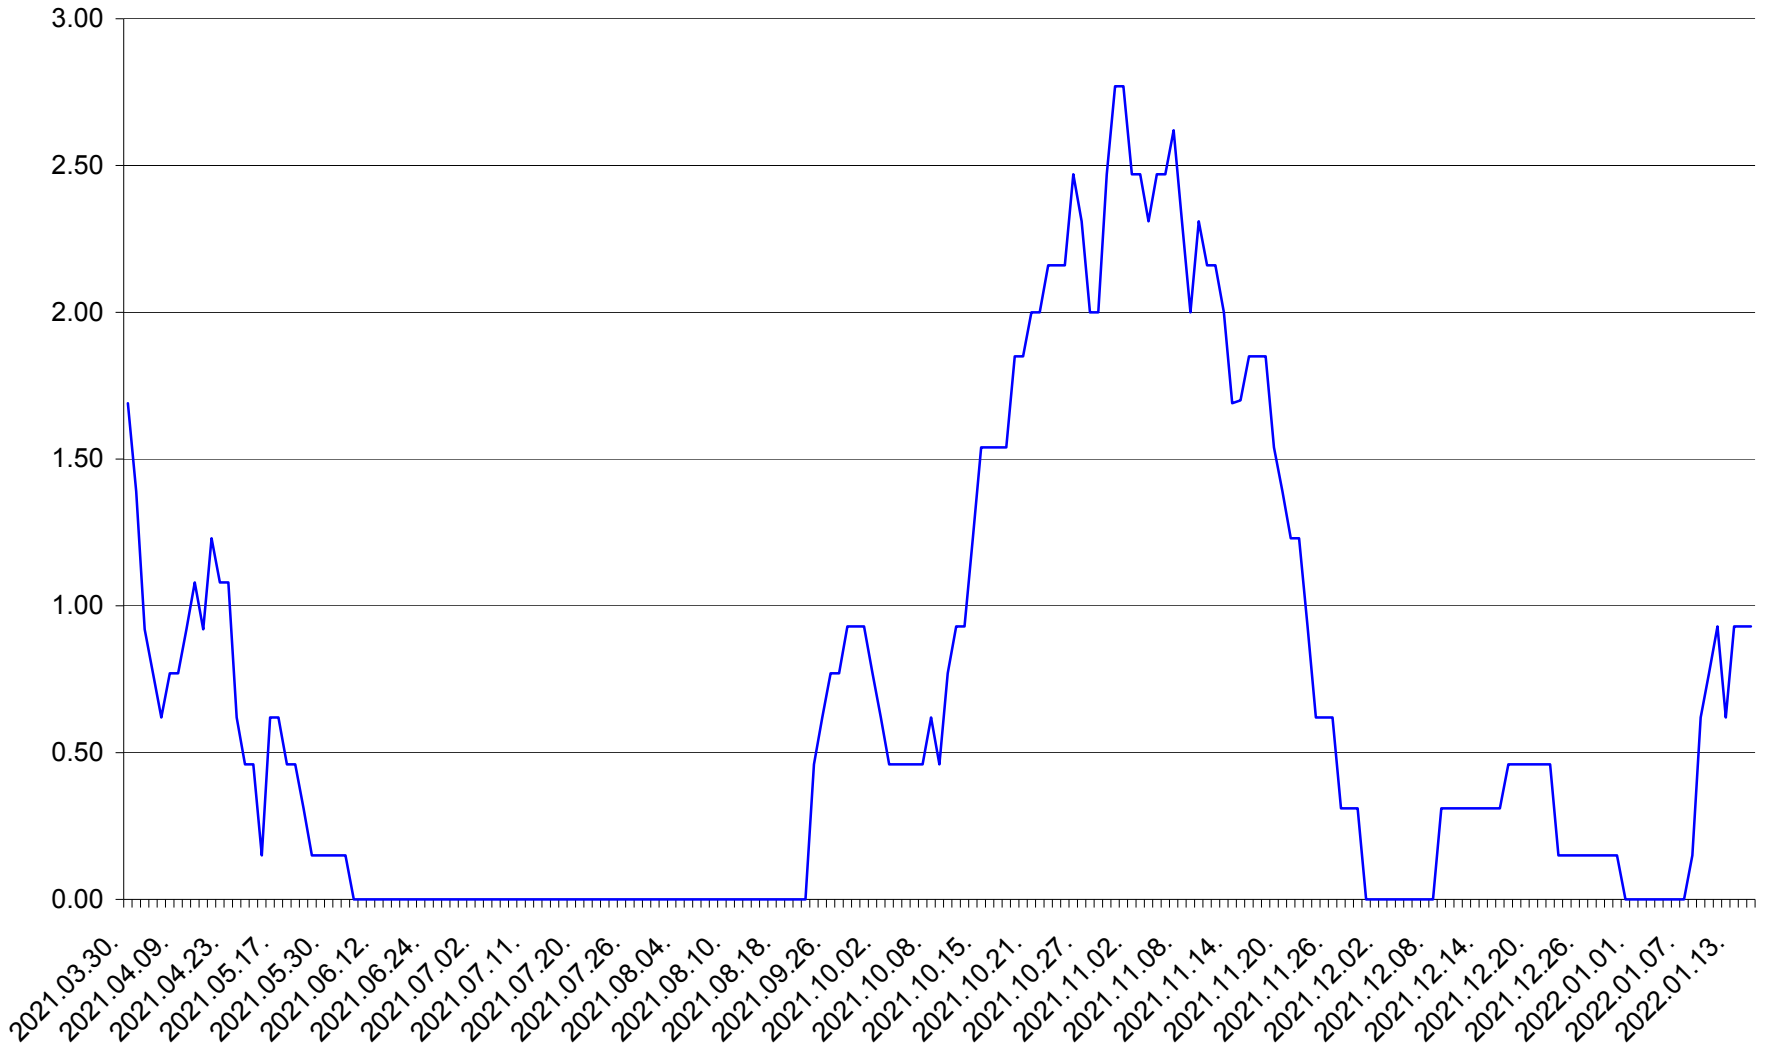

ORAȘ BĂLAN - Evoluția incidenței cumulate pe 14 zile la ‰ de locuitori
2021.04.01. - 2022.01.16.

BILBOR - Evolutia incidentei cumulate pe 14 zile la ‰ de locuitori
2021.04.01. - 2022.01.16.

ORAȘ BORSEC - Evolutia incidentei cumulate pe 14 zile la ‰ de locuitori
2021.04.01. - 2022.01.16.

BRĂDEȘTI - Evolutia incidentei cumulate pe 14 zile la ‰ de locuitori
2021.04.01. - 2022.01.16.

CĂPÂLNIȚA - Evolutia incidentei cumulate pe 14 zile la ‰ de locuitori
2021.04.01. - 2022.01.16.

CÂRȚA - Evolutia incidentei cumulate pe 14 zile la ‰ de locuitori
2021.04.01. - 2022.01.16.

CICEU - Evolutia incidentei cumulate pe 14 zile la ‰ de locuitori
2021.04.01. - 2022.01.16.

CIUCSÂNGEORGIU - Evolutia incidentei cumulate pe 14 zile la % de locuitori
2021.04.01. - 2022.01.16.

CIUMANI - Evolutia incidentei cumulate pe 14 zile la ‰ de locuitori
2021.04.01. - 2022.01.16.

CORBU - Evolutia incidentei cumulate pe 14 zile la ‰ de locuitori
2021.04.01. - 2022.01.16.

CORUND - Evolutia incidentei cumulate pe 14 zile la ‰ de locuitori
2021.04.01. - 2022.01.16.

COZMENI - Evolutia incidentei cumulate pe 14 zile la ‰ de locuitori
2021.04.01. - 2022.01.16.