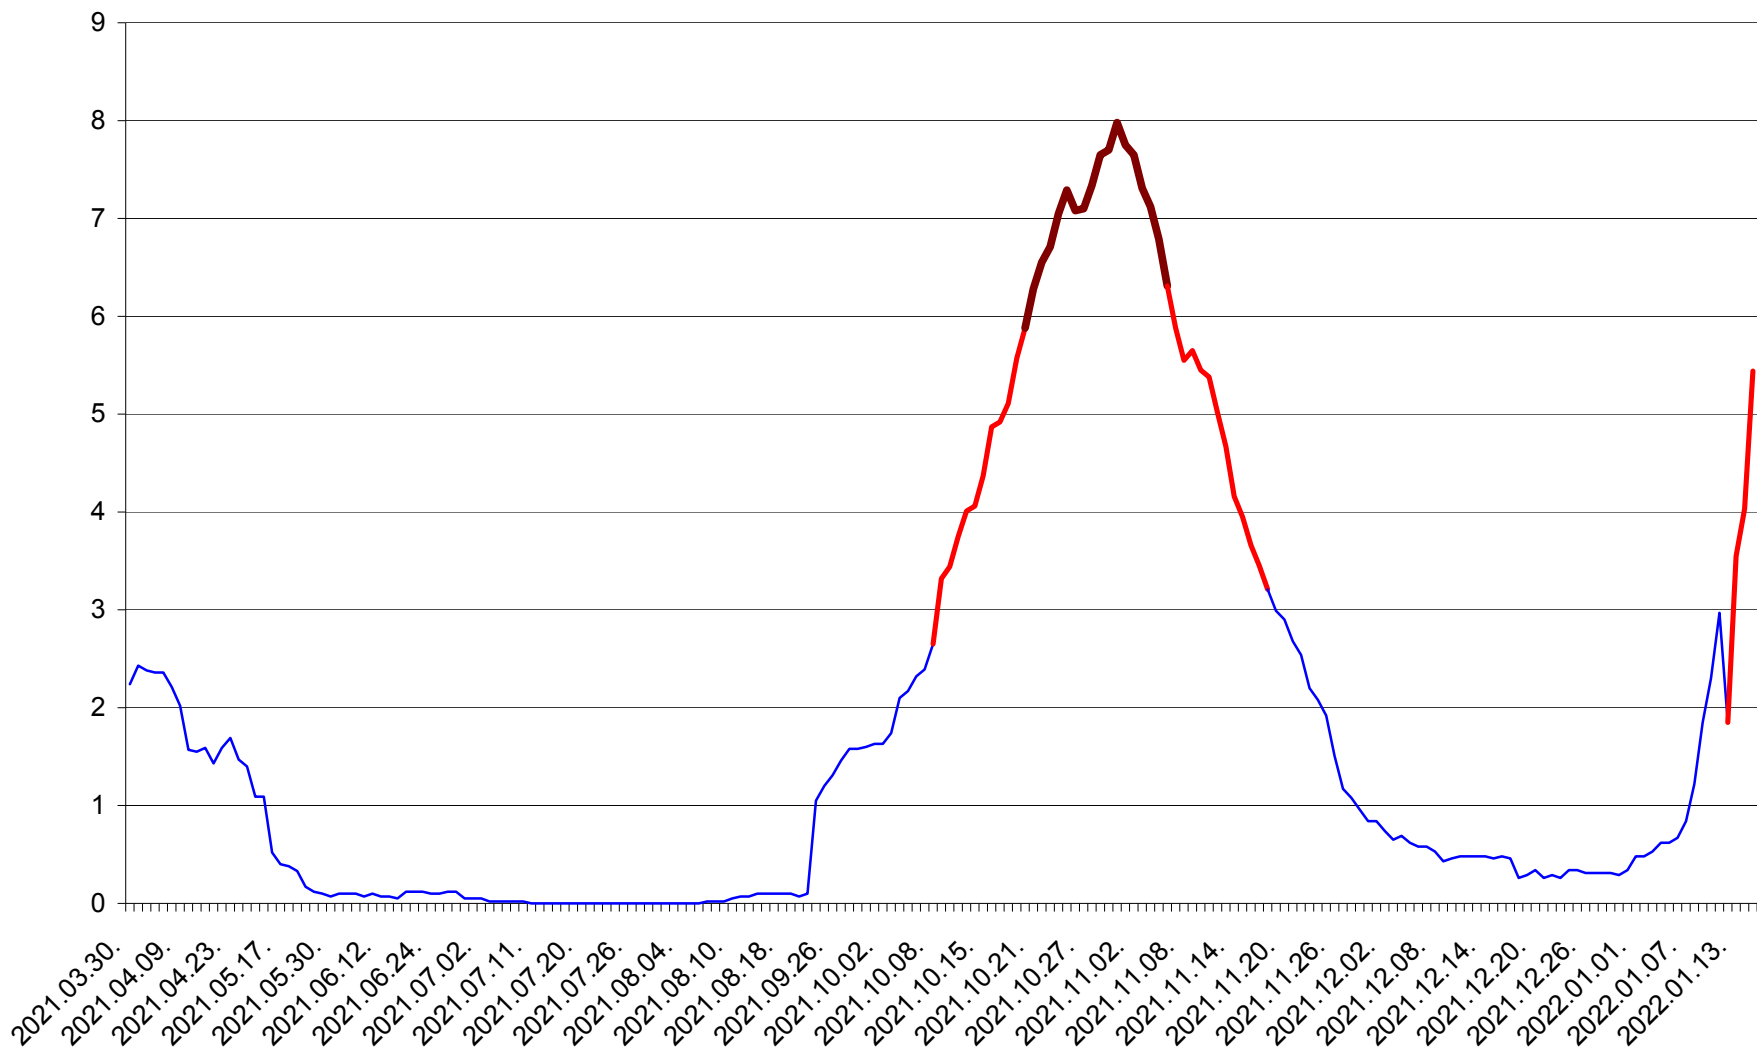

LELICENI - Evolutia incidentei cumulate pe 14 zile la % de locuitori
2021.04.01. - 2022.01.16.

LUETA - Evolutia incidentei cumulate pe 14 zile la ‰ de locuitori
2021.04.01. - 2022.01.16.

LUNCA DE JOS - Evolutia incidentei cumulate pe 14 zile la ‰ de locuitori
2021.04.01. - 2022.01.16.

LUNCA DE SUS - Evolutia incidentei cumulate pe 14 zile la ‰ de locuitori
2021.04.01. - 2022.01.16.

LUPENI - Evolutia incidentei cumulate pe 14 zile la ‰ de locuitori
2021.04.01. - 2022.01.16.

MĂDĂRAȘ - Evolutia incidentei cumulate pe 14 zile la ‰ de locuitori
2021.04.01. - 2022.01.16.

MĂRTINIȘ - Evolutia incidentei cumulate pe 14 zile la % de locuitori
2021.04.01. - 2022.01.16.

MEREȘTI - Evolutia incidentei cumulate pe 14 zile la ‰ de locuitori
2021.04.01. - 2022.01.16.

MUNICIPIUL MIERCUREA-CIUC - Evolutia incidentei cumulate pe 14 zile la ‰ de locuitori
2021.04.01. - 2022.01.16.