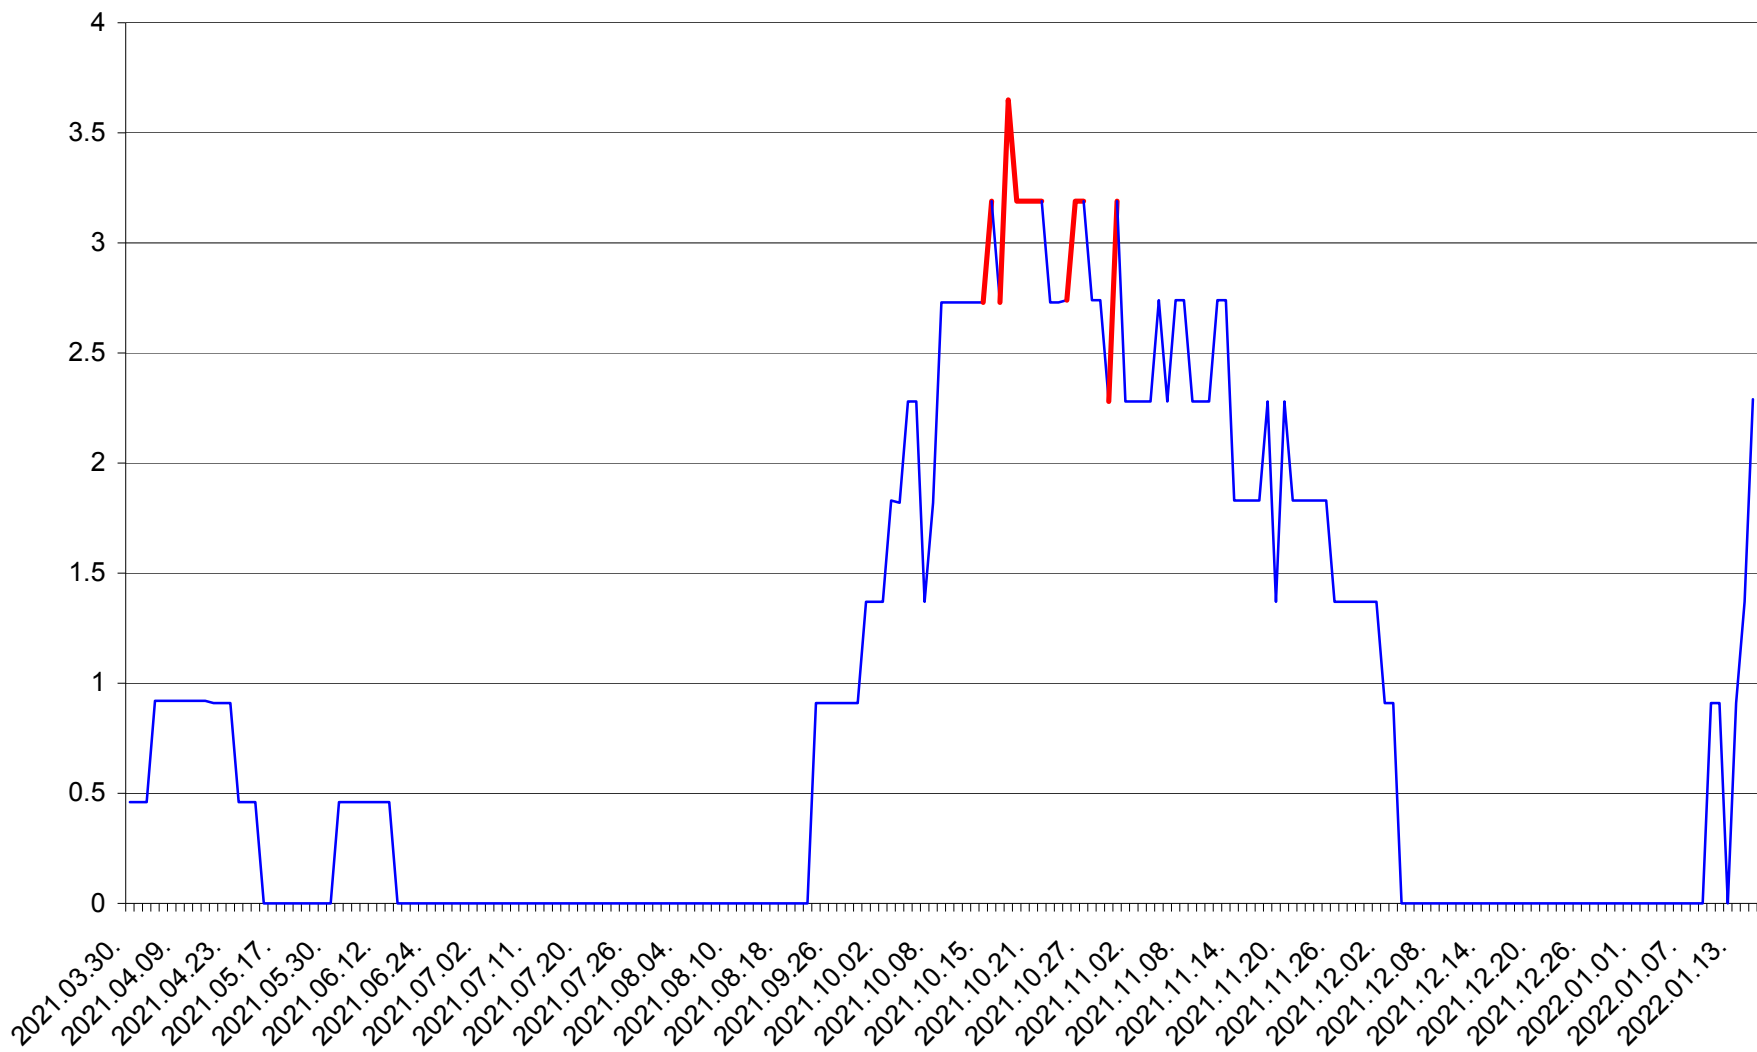

BRĂDEȘTI - Evolutia incidentei cumulate pe 14 zile la ‰ de locuitori
2021.04.01. - 2022.01.16.

CĂPÂLNIȚA - Evolutia incidentei cumulate pe 14 zile la ‰ de locuitori
2021.04.01. - 2022.01.16.

CÂRȚA - Evolutia incidentei cumulate pe 14 zile la ‰ de locuitori
2021.04.01. - 2022.01.16.

CICEU - Evolutia incidentei cumulate pe 14 zile la ‰ de locuitori
2021.04.01. - 2022.01.16.

CIUCSÂNGEORGIU - Evolutia incidentei cumulate pe 14 zile la % de locuitori
2021.04.01. - 2022.01.16.

CIUMANI - Evolutia incidentei cumulate pe 14 zile la ‰ de locuitori
2021.04.01. - 2022.01.16.

CORBU - Evolutia incidentei cumulate pe 14 zile la ‰ de locuitori
2021.04.01. - 2022.01.16.

CORUND - Evolutia incidentei cumulate pe 14 zile la ‰ de locuitori
2021.04.01. - 2022.01.16.

COZMENI - Evolutia incidentei cumulate pe 14 zile la ‰ de locuitori
2021.04.01. - 2022.01.16.

ORAȘ CRISTURU SECUIESC - Evolutia incidentei cumulate pe 14 zile la ‰ de locuitori
2021.04.01. - 2022.01.16.

DĂNEȘTI - Evolutia incidentei cumulate pe 14 zile la ‰ de locuitori
2021.04.01. - 2022.01.16.