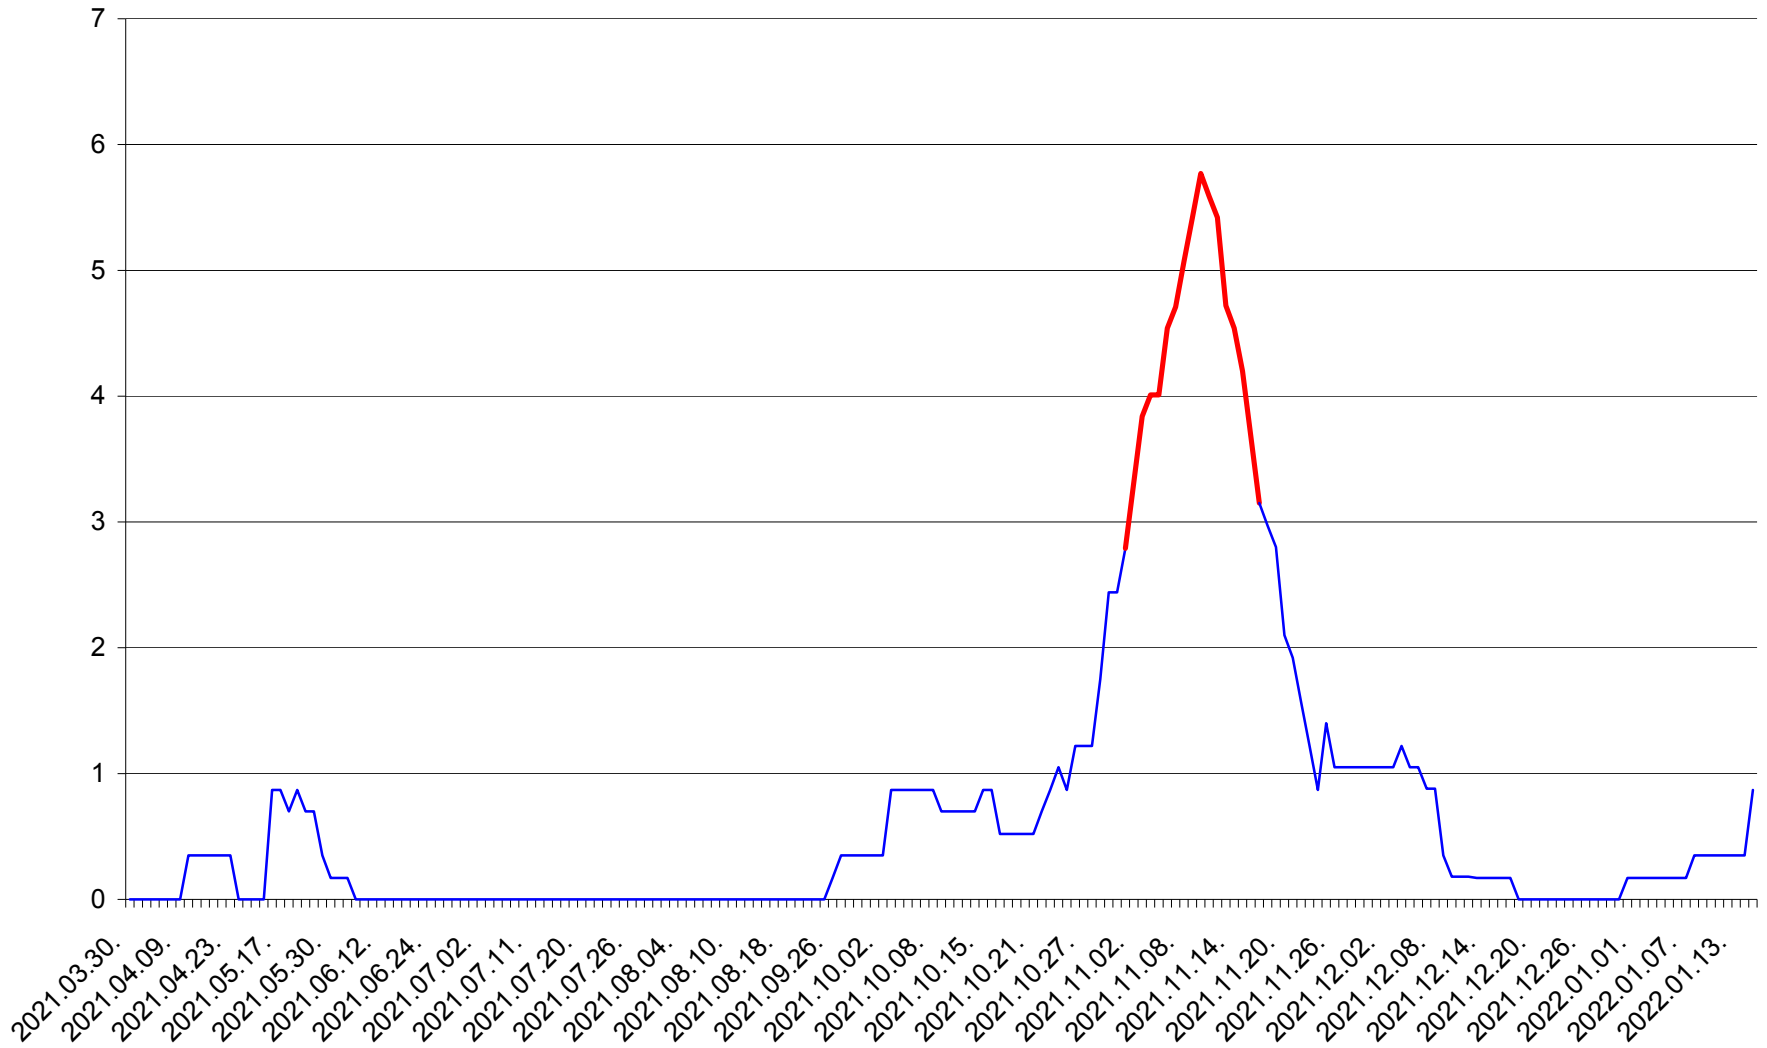

ORAȘ BĂLAN - Evoluția incidenței cumulate pe 14 zile la ‰ de locuitori
2021.04.01. - 2022.01.16.

BILBOR - Evolutia incidentei cumulate pe 14 zile la ‰ de locuitori
2021.04.01. - 2022.01.16.

ORAȘ BORSEC - Evolutia incidentei cumulate pe 14 zile la ‰ de locuitori
2021.04.01. - 2022.01.16.

CORBU - Evolutia incidentei cumulate pe 14 zile la ‰ de locuitori
2021.04.01. - 2022.01.16.

CORUND - Evolutia incidentei cumulate pe 14 zile la ‰ de locuitori
2021.04.01. - 2022.01.16.

COZMENI - Evolutia incidentei cumulate pe 14 zile la ‰ de locuitori
2021.04.01. - 2022.01.16.

ORAȘ CRISTURU SECUIESC - Evolutia incidentei cumulate pe 14 zile la ‰ de locuitori
2021.04.01. - 2022.01.16.

DĂNEȘTI - Evolutia incidentei cumulate pe 14 zile la ‰ de locuitori
2021.04.01. - 2022.01.16.

DÂRJIU - Evolutia incidentei cumulate pe 14 zile la ‰ de locuitori
2021.04.01. - 2022.01.16.

DEALU - Evolutia incidentei cumulate pe 14 zile la ‰ de locuitori
2021.04.01. - 2022.01.16.

DITRĂU - Evolutia incidentei cumulate pe 14 zile la ‰ de locuitori
2021.04.01. - 2022.01.16.