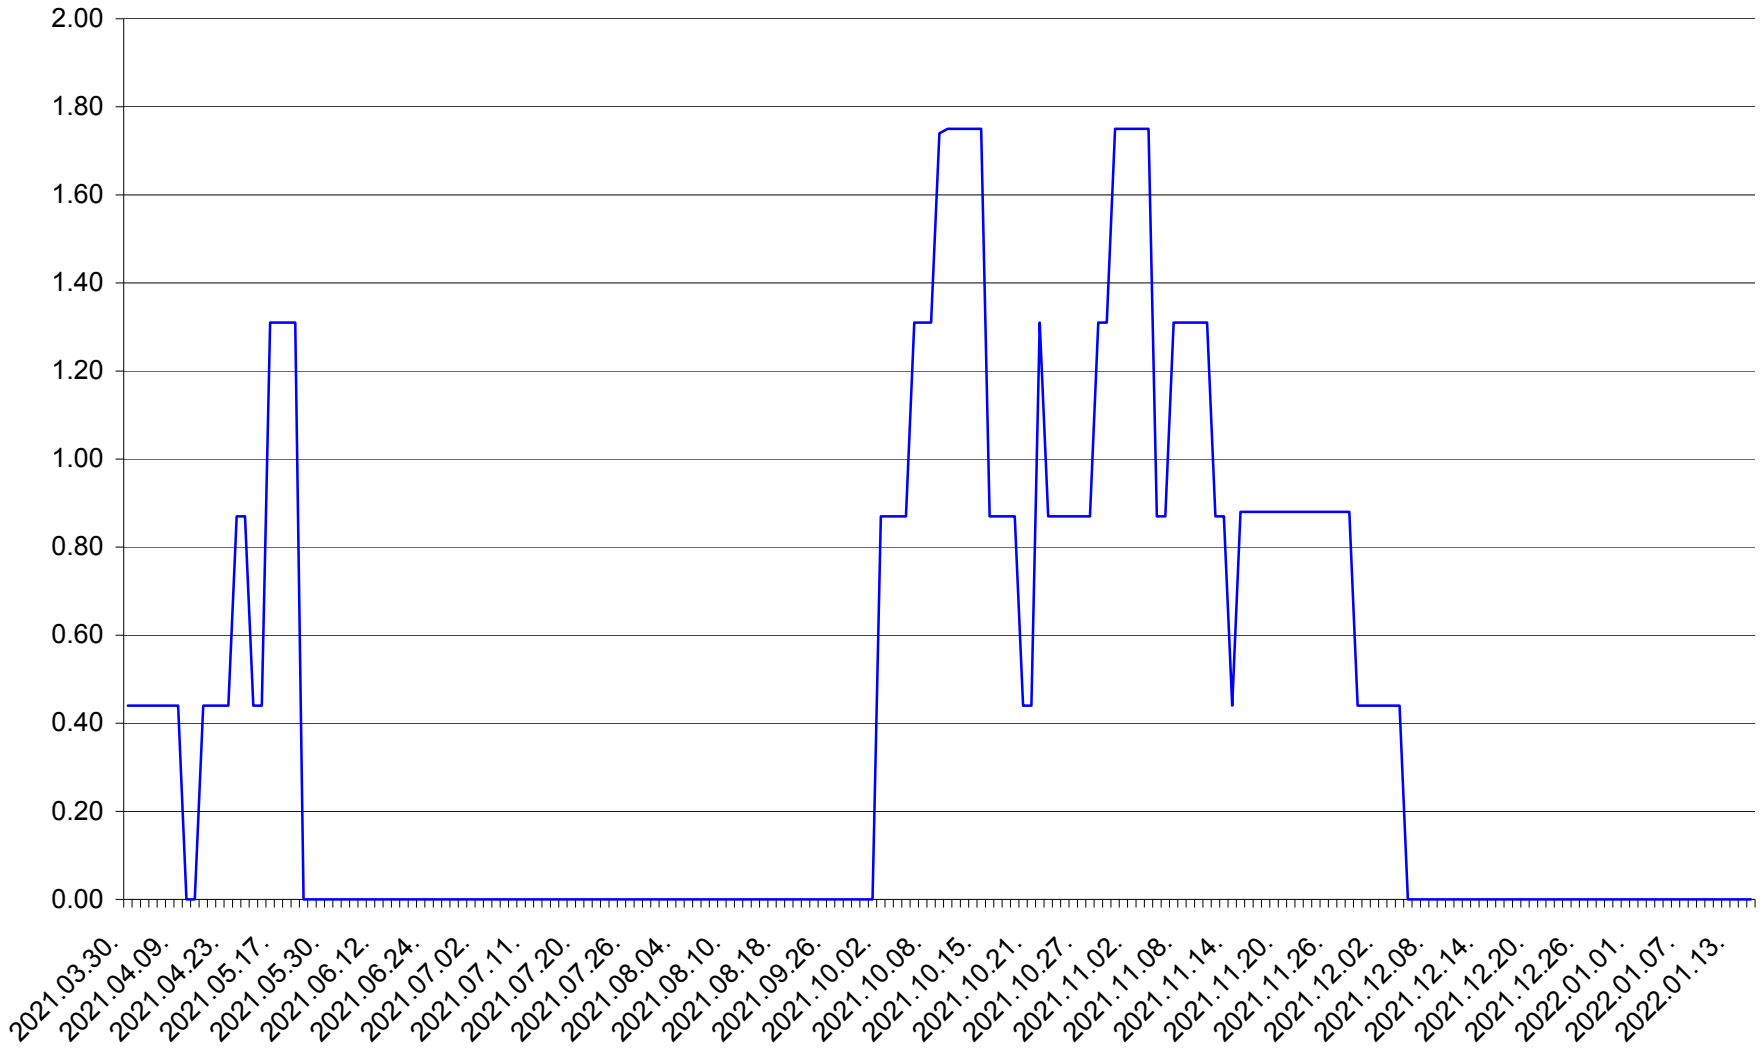

ORAȘ BĂLAN - Evoluția incidenței cumulate pe 14 zile la ‰ de locuitori
2021.04.01. - 2022.01.16.

BILBOR - Evolutia incidentei cumulate pe 14 zile la ‰ de locuitori
2021.04.01. - 2022.01.16.

ORAȘ BORSEC - Evolutia incidentei cumulate pe 14 zile la ‰ de locuitori
2021.04.01. - 2022.01.16.

BRĂDEȘTI - Evolutia incidentei cumulate pe 14 zile la ‰ de locuitori
2021.04.01. - 2022.01.16.

CĂPÂLNIȚA - Evolutia incidentei cumulate pe 14 zile la ‰ de locuitori
2021.04.01. - 2022.01.16.

CÂRȚA - Evolutia incidentei cumulate pe 14 zile la ‰ de locuitori
2021.04.01. - 2022.01.16.

CICEU - Evolutia incidentei cumulate pe 14 zile la ‰ de locuitori
2021.04.01. - 2022.01.16.

CIUCSÂNGEORGIU - Evolutia incidentei cumulate pe 14 zile la % de locuitori
2021.04.01. - 2022.01.16.

CIUMANI - Evolutia incidentei cumulate pe 14 zile la ‰ de locuitori
2021.04.01. - 2022.01.16.

CORBU - Evolutia incidentei cumulate pe 14 zile la ‰ de locuitori
2021.04.01. - 2022.01.16.

CORUND - Evolutia incidentei cumulate pe 14 zile la ‰ de locuitori
2021.04.01. - 2022.01.16.

COZMENI - Evolutia incidentei cumulate pe 14 zile la ‰ de locuitori
2021.04.01. - 2022.01.16.