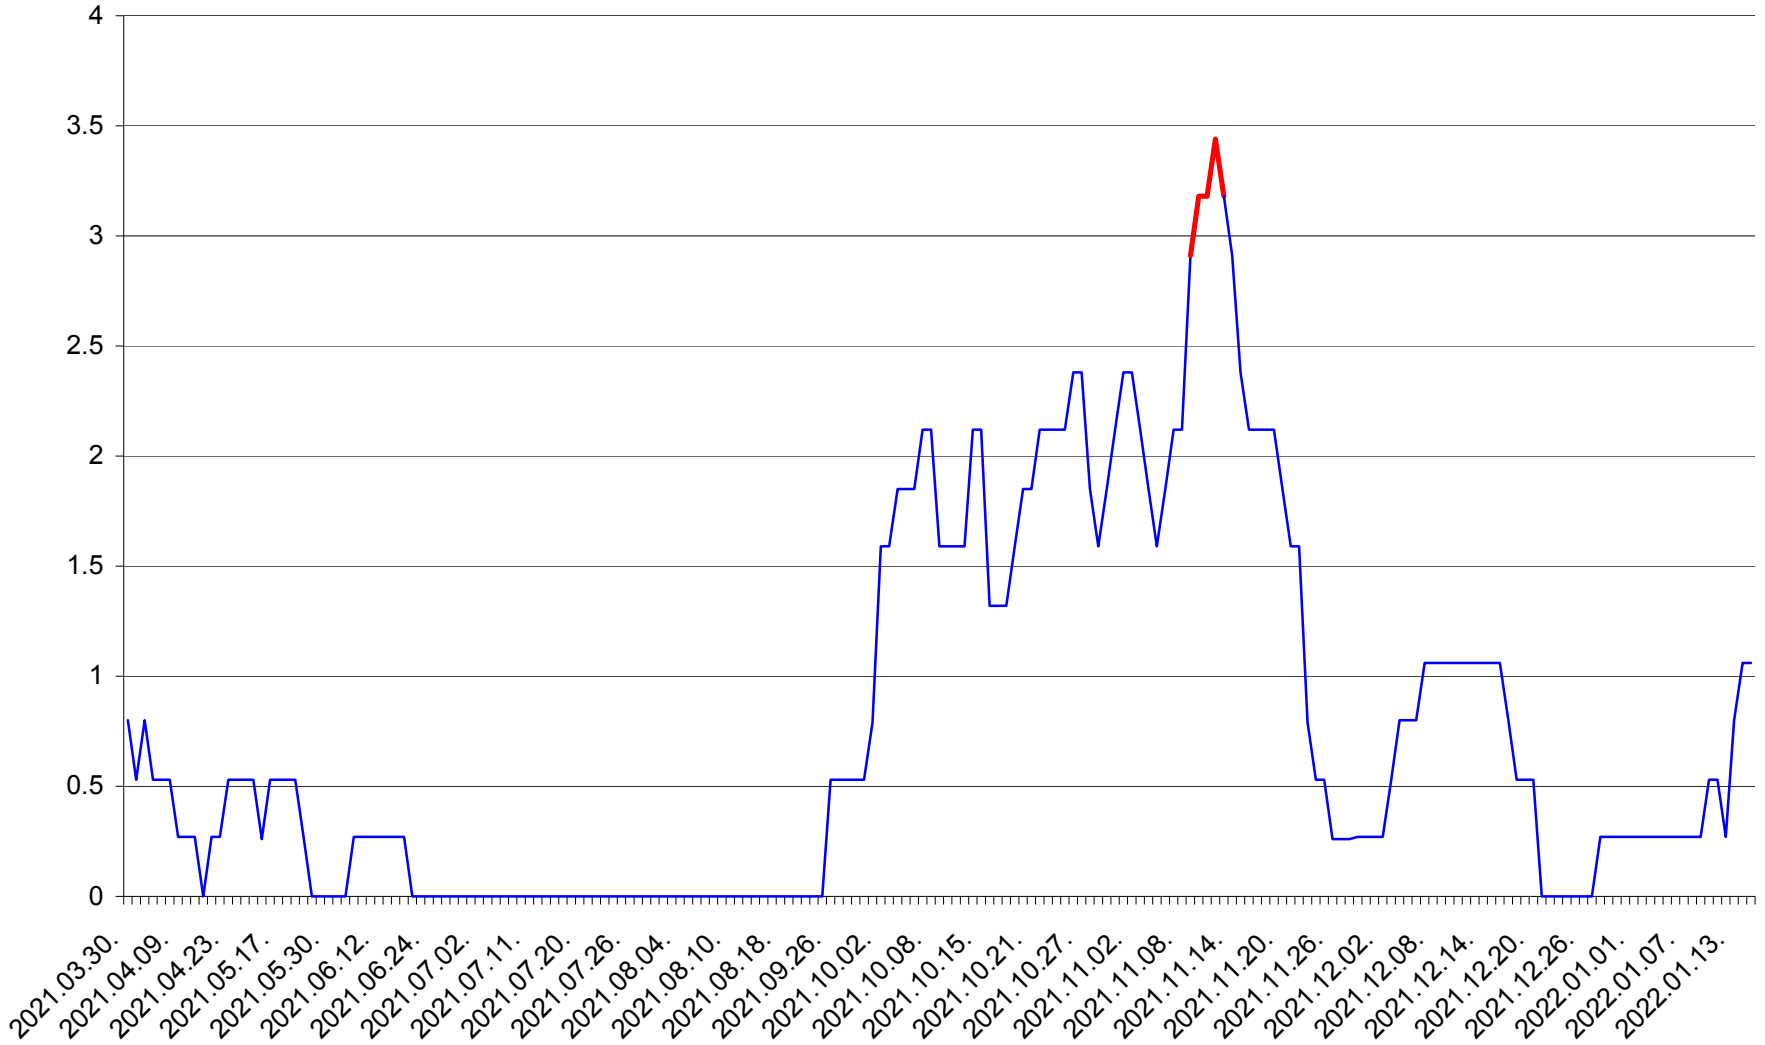

ORAȘ CRISTURU SECUIESC - Evolutia incidentei cumulate pe 14 zile la ‰ de locuitori
2021.04.01. - 2022.01.16.

DĂNEȘTI - Evolutia incidentei cumulate pe 14 zile la ‰ de locuitori
2021.04.01. - 2022.01.16.

DÂRJIU - Evolutia incidentei cumulate pe 14 zile la ‰ de locuitori
2021.04.01. - 2022.01.16.

DEALU - Evolutia incidentei cumulate pe 14 zile la ‰ de locuitori
2021.04.01. - 2022.01.16.

DITRĂU - Evolutia incidentei cumulate pe 14 zile la ‰ de locuitori
2021.04.01. - 2022.01.16.

FELICENI - Evolutia incidentei cumulate pe 14 zile la % de locuitori
2021.04.01. - 2022.01.16.

FRUMOASA - Evolutia incidentei cumulate pe 14 zile la ‰ de locuitori
2021.04.01. - 2022.01.16.

GĂLĂUȚAȘ - Evolutia incidentei cumulate pe 14 zile la ‰ de locuitori
2021.04.01. - 2022.01.16.