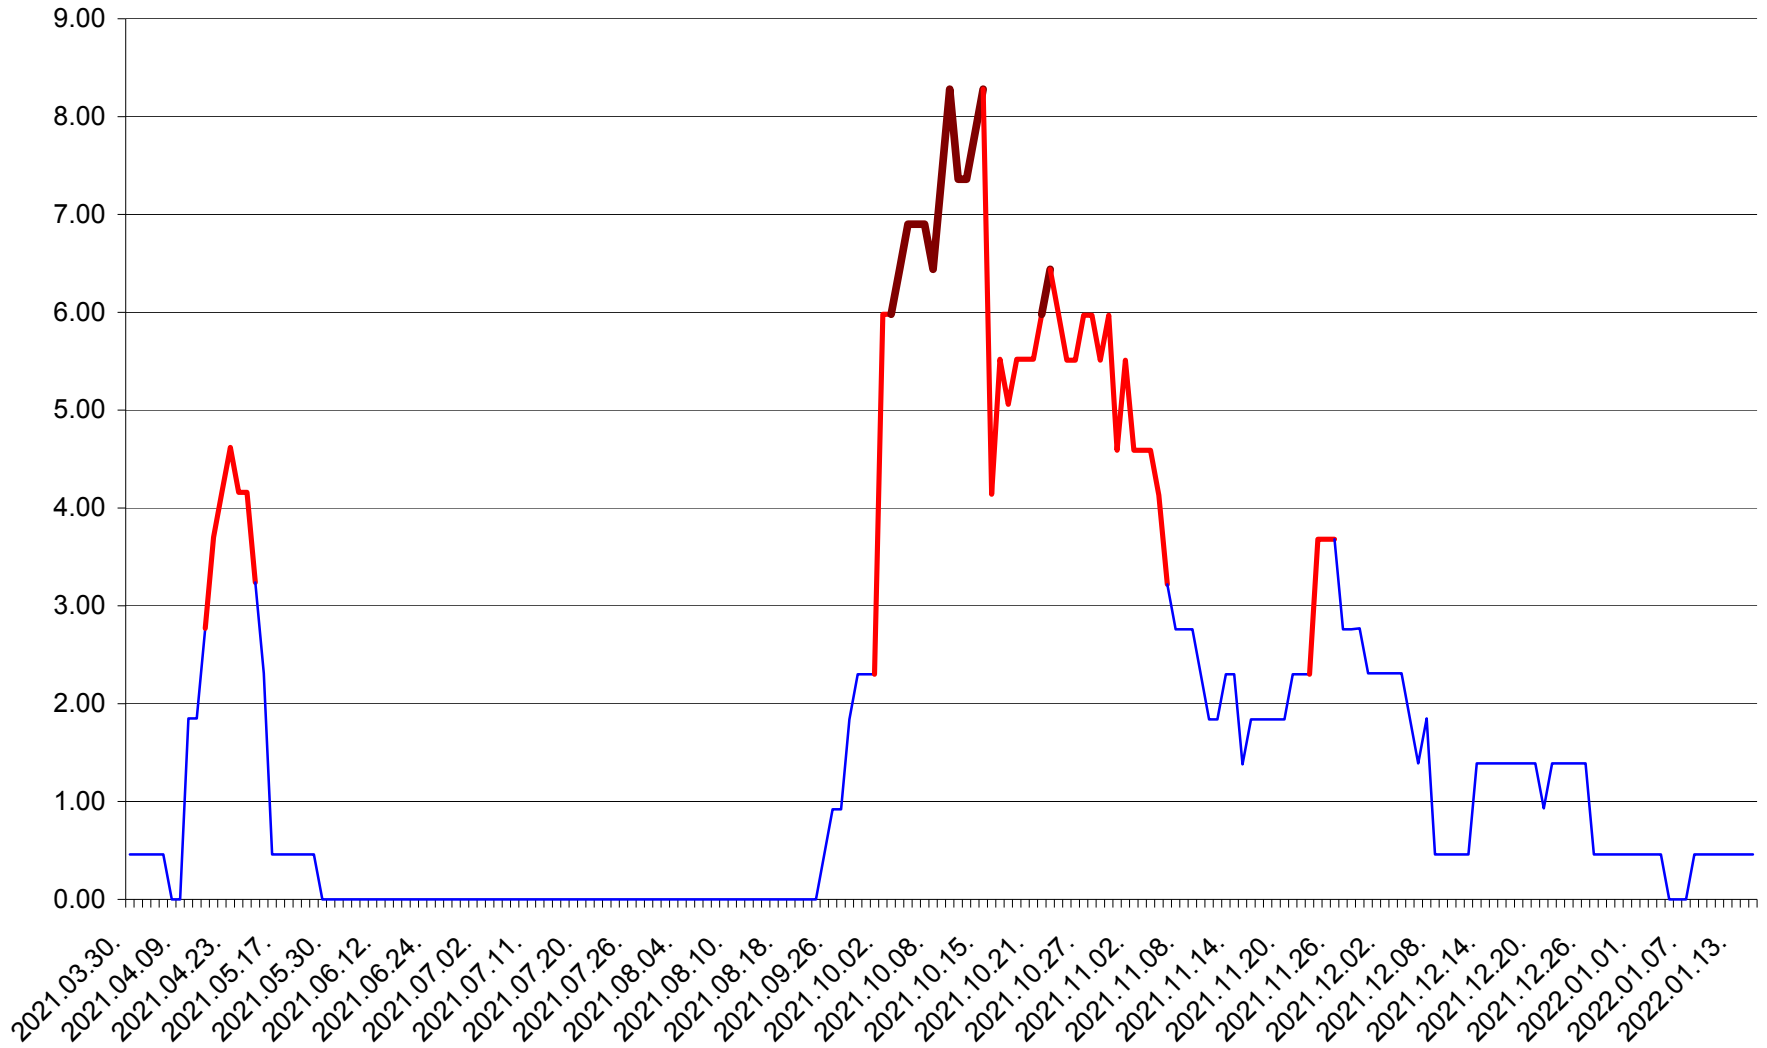

ATID - Evolutia incidentei cumulate pe 14 zile la % de locuitori
2021.04.01. - 2022.01.16.

AVRĂMEȘTI - Evolutia incidentei cumulate pe 14 zile la ‰ de locuitori
2021.04.01. - 2022.01.16.

ORAȘ BĂILE TUȘNAD - Evolutia incidentei cumulate pe 14 zile la ‰ de locuitori
2021.04.01. - 2022.01.16.

ORAȘ BĂLAN - Evoluția incidenței cumulate pe 14 zile la ‰ de locuitori
2021.04.01. - 2022.01.16.

BILBOR - Evolutia incidentei cumulate pe 14 zile la ‰ de locuitori
2021.04.01. - 2022.01.16.

ORAȘ BORSEC - Evolutia incidentei cumulate pe 14 zile la ‰ de locuitori
2021.04.01. - 2022.01.16.

BRĂDEȘTI - Evolutia incidentei cumulate pe 14 zile la ‰ de locuitori
2021.04.01. - 2022.01.16.

CĂPÂLNIȚA - Evolutia incidentei cumulate pe 14 zile la ‰ de locuitori
2021.04.01. - 2022.01.16.

CÂRȚA - Evolutia incidentei cumulate pe 14 zile la ‰ de locuitori
2021.04.01. - 2022.01.16.

CICEU - Evolutia incidentei cumulate pe 14 zile la ‰ de locuitori
2021.04.01. - 2022.01.16.

CIUCSÂNGEORGIU - Evolutia incidentei cumulate pe 14 zile la % de locuitori
2021.04.01. - 2022.01.16.

CIUMANI - Evolutia incidentei cumulate pe 14 zile la ‰ de locuitori
2021.04.01. - 2022.01.16.