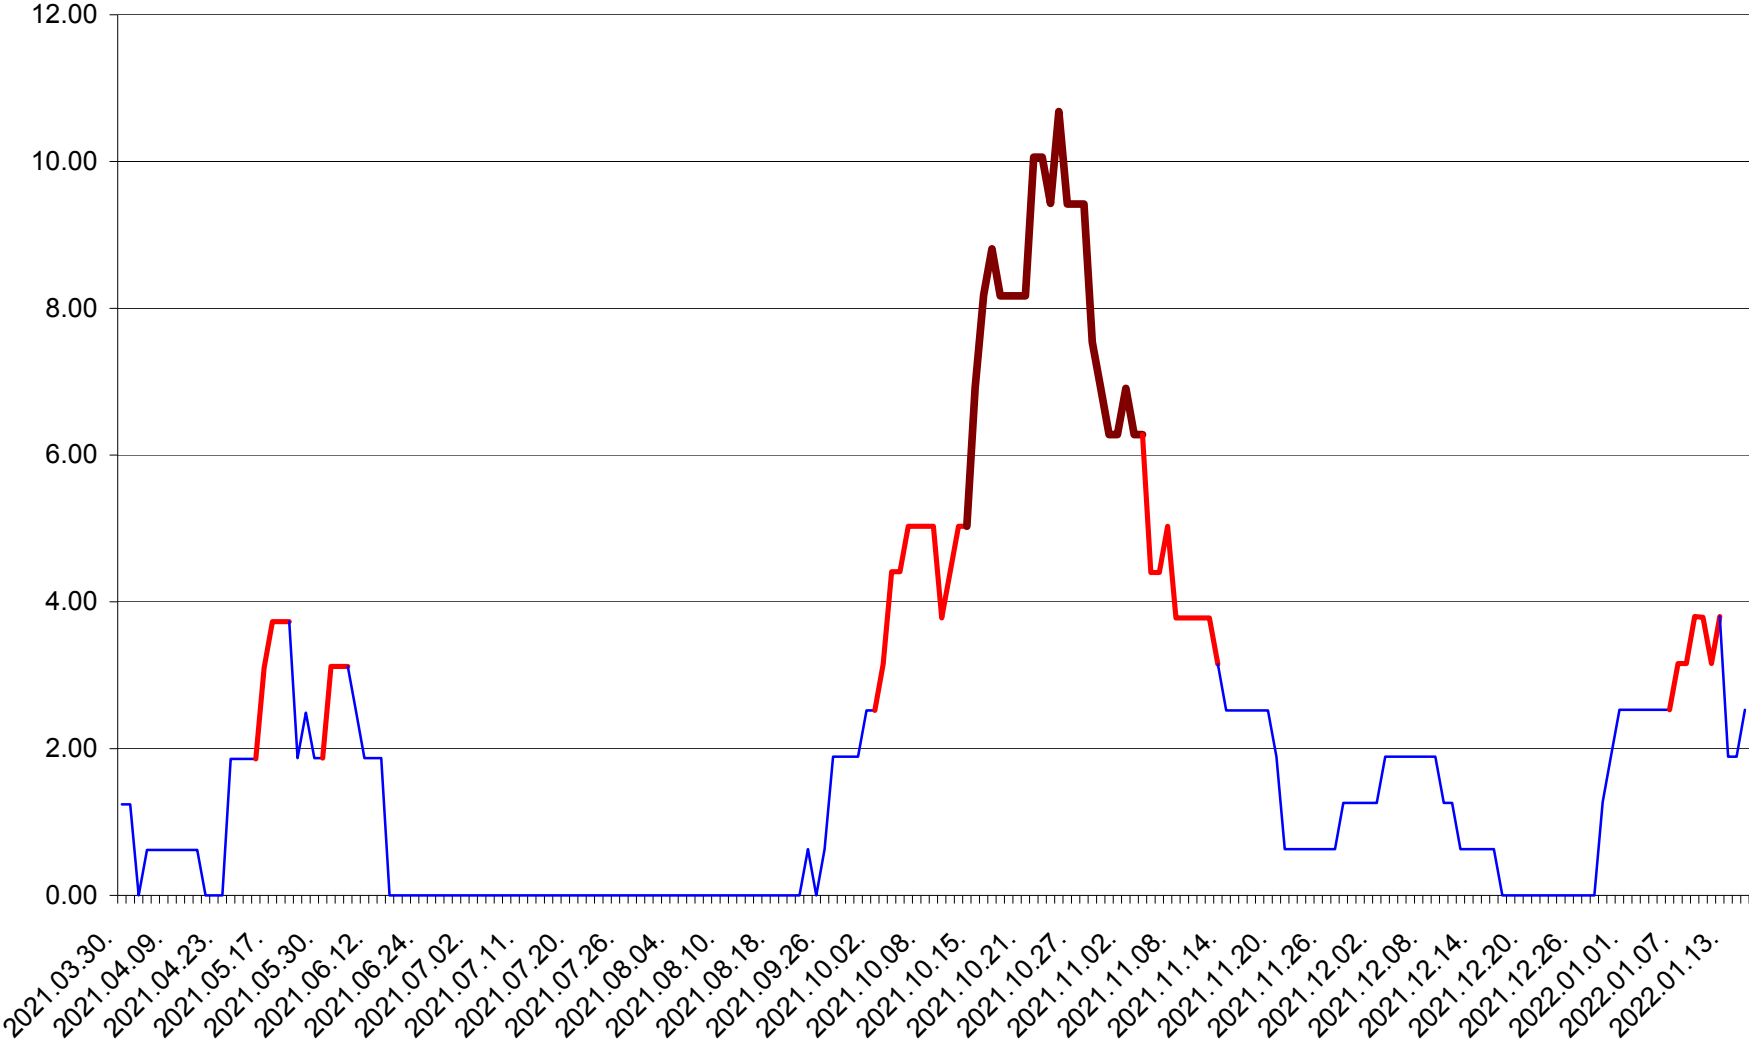

ATID - Evolutia incidentei cumulate pe 14 zile la % de locuitori
2021.04.01. - 2022.01.16.

AVRĂMEȘTI - Evolutia incidentei cumulate pe 14 zile la ‰ de locuitori
2021.04.01. - 2022.01.16.

ORAȘ BĂILE TUȘNAD - Evolutia incidentei cumulate pe 14 zile la ‰ de locuitori
2021.04.01. - 2022.01.16.

ORAȘ BĂLAN - Evoluția incidenței cumulate pe 14 zile la ‰ de locuitori
2021.04.01. - 2022.01.16.

BILBOR - Evolutia incidentei cumulate pe 14 zile la ‰ de locuitori
2021.04.01. - 2022.01.16.

ORAȘ BORSEC - Evolutia incidentei cumulate pe 14 zile la ‰ de locuitori
2021.04.01. - 2022.01.16.

BRĂDEȘTI - Evolutia incidentei cumulate pe 14 zile la ‰ de locuitori
2021.04.01. - 2022.01.16.

CĂPÂLNIȚA - Evolutia incidentei cumulate pe 14 zile la ‰ de locuitori
2021.04.01. - 2022.01.16.

CÂRȚA - Evolutia incidentei cumulate pe 14 zile la ‰ de locuitori
2021.04.01. - 2022.01.16.