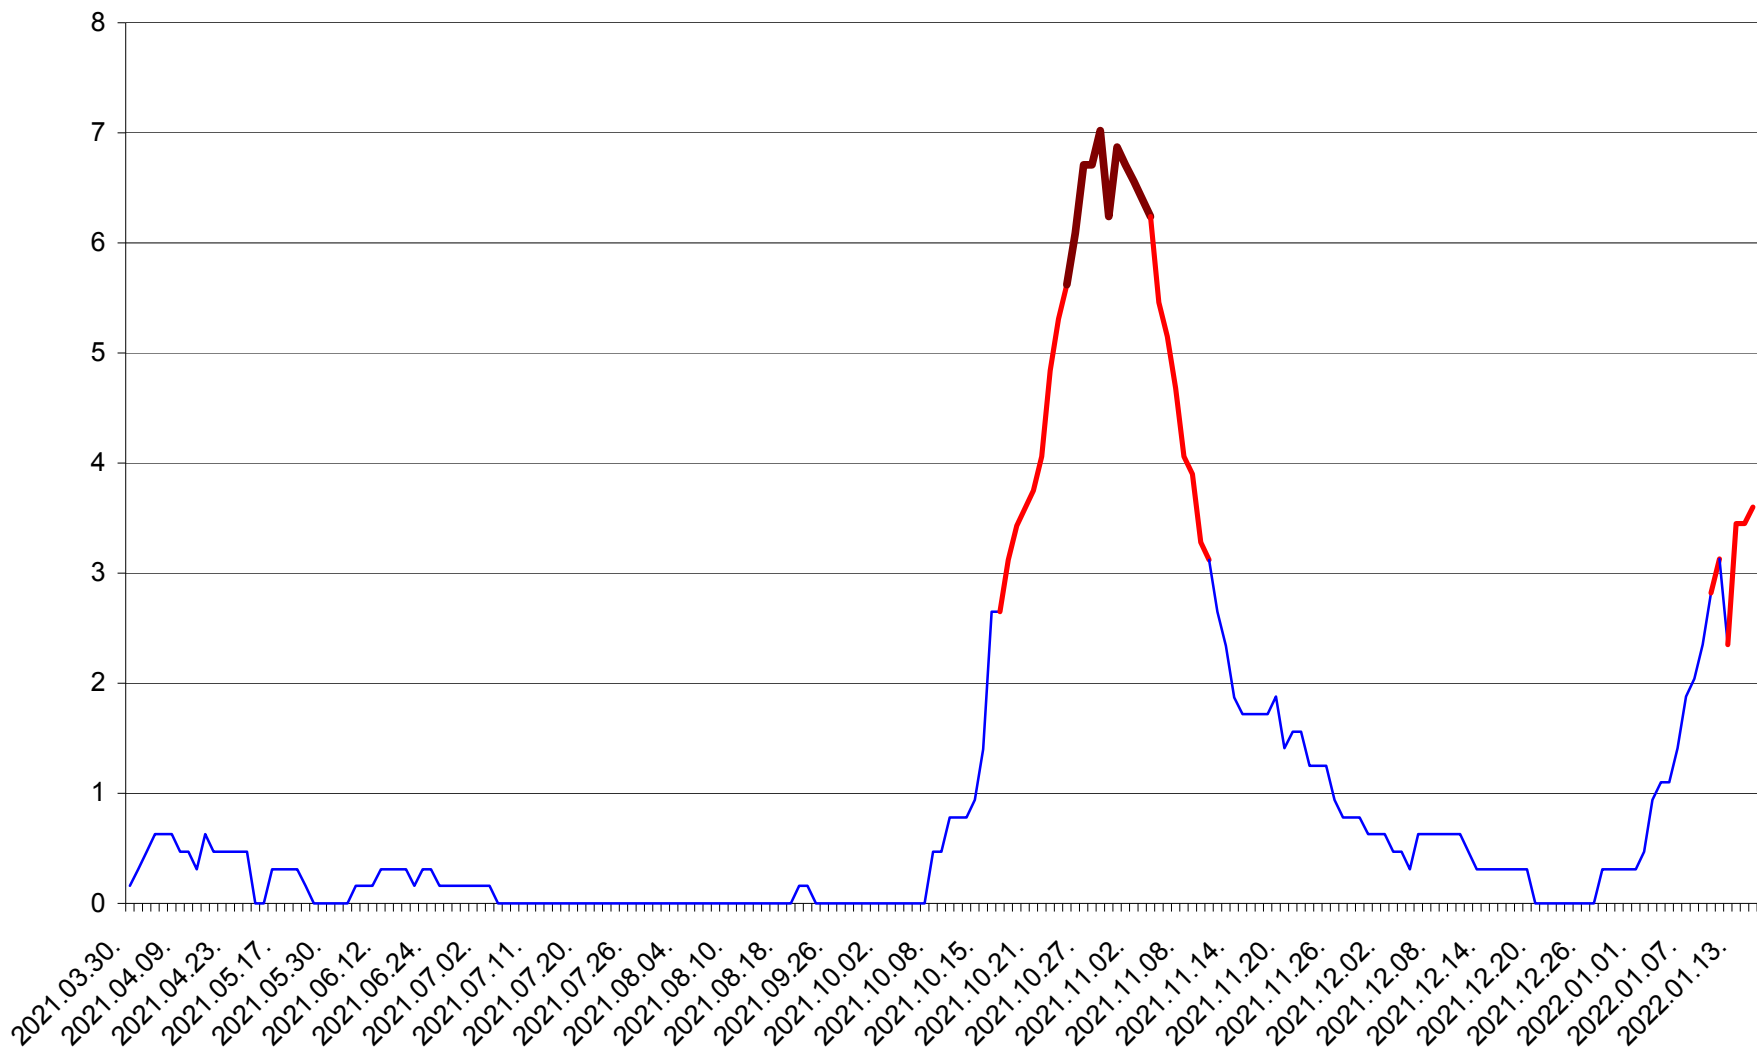

PLĂIEȘII DE JOS - Evolutia incidentei cumulate pe 14 zile la ‰ de locuitori
2021.04.01. - 2022.01.16.

PORUMBENI - Evolutia incidentei cumulate pe 14 zile la ‰ de locuitori
2021.04.01. - 2022.01.16.

PRAID - Evolutia incidentei cumulate pe 14 zile la ‰ de locuitori
2021.04.01. - 2022.01.16.

RACU - Evolutia incidentei cumulate pe 14 zile la ‰ de locuitori
2021.04.01. - 2022.01.16.

REMETEA - Evolutia incidentei cumulate pe 14 zile la ‰ de locuitori
2021.04.01. - 2022.01.16.

SĂCEL - Evolutia incidentei cumulate pe 14 zile la ‰ de locuitori
2021.04.01. - 2022.01.16.