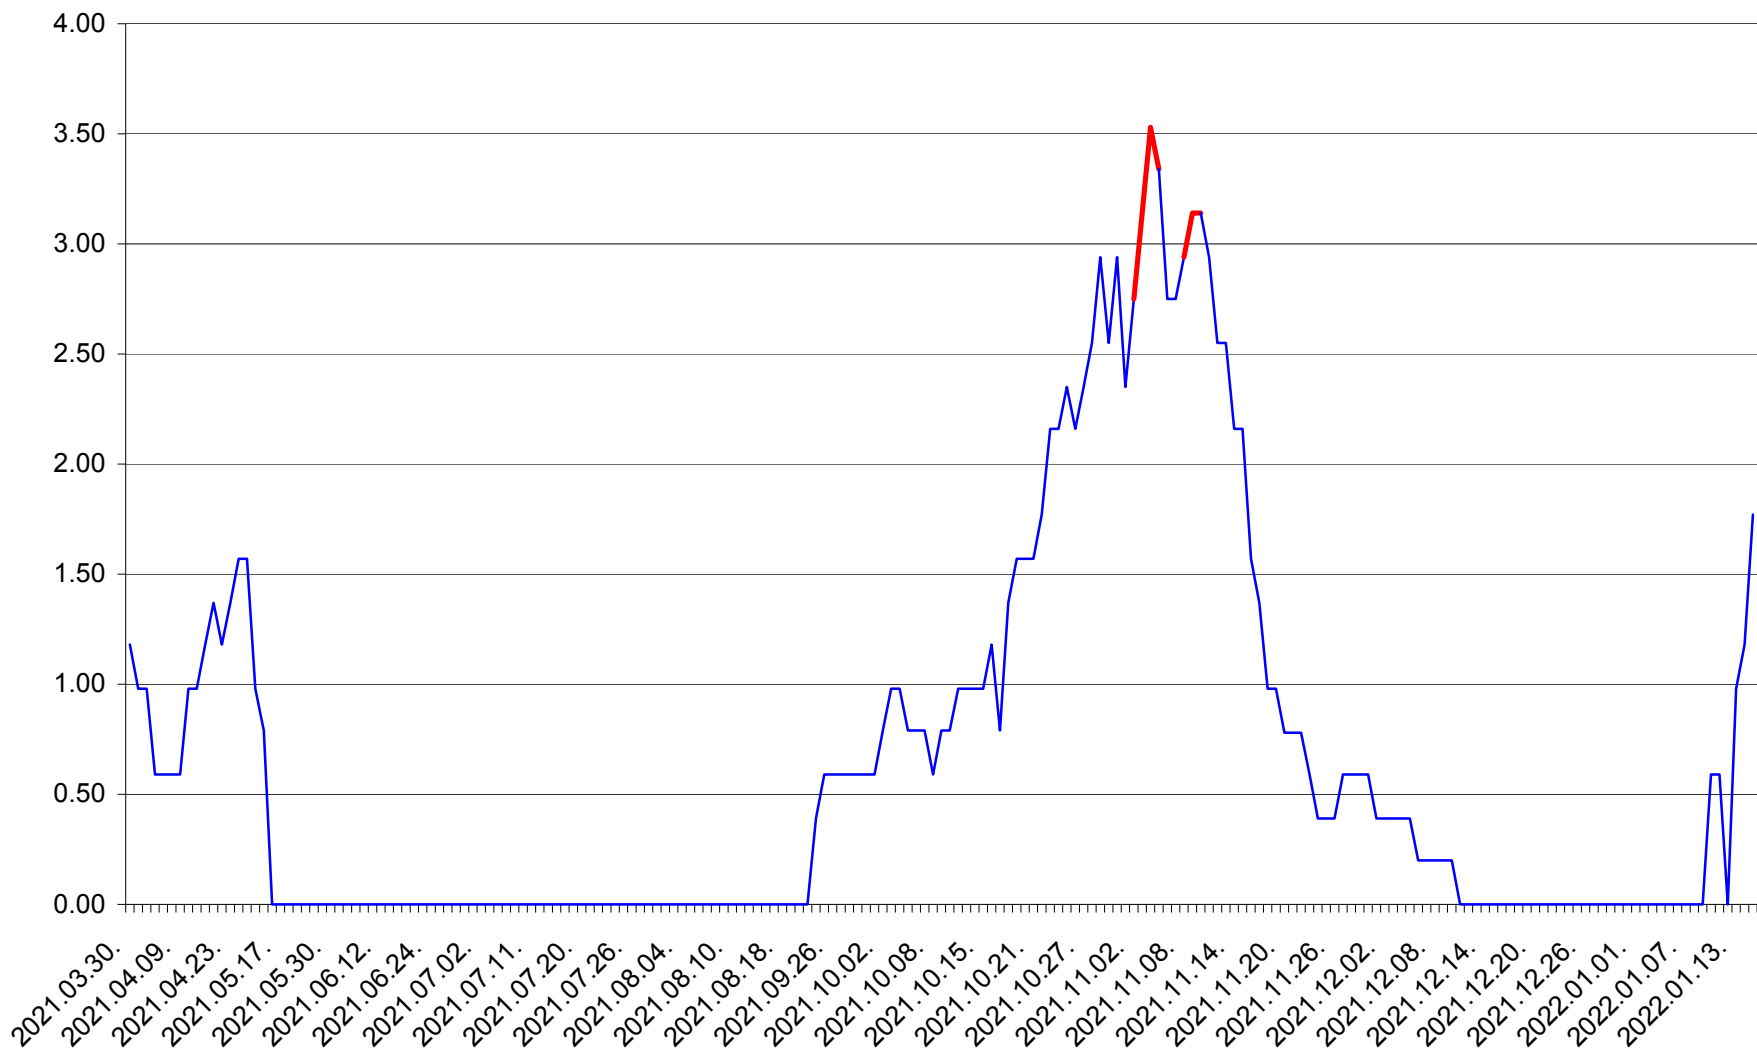

ORAȘ BĂLAN - Evoluția incidenței cumulate pe 14 zile la ‰ de locuitori
2021.04.01. - 2022.01.16.

BILBOR - Evolutia incidentei cumulate pe 14 zile la ‰ de locuitori
2021.04.01. - 2022.01.16.

ORAȘ BORSEC - Evolutia incidentei cumulate pe 14 zile la ‰ de locuitori
2021.04.01. - 2022.01.16.

BRĂDEȘTI - Evolutia incidentei cumulate pe 14 zile la ‰ de locuitori
2021.04.01. - 2022.01.16.

CĂPÂLNIȚA - Evolutia incidentei cumulate pe 14 zile la ‰ de locuitori
2021.04.01. - 2022.01.16.

CÂRȚA - Evolutia incidentei cumulate pe 14 zile la ‰ de locuitori
2021.04.01. - 2022.01.16.

CICEU - Evolutia incidentei cumulate pe 14 zile la ‰ de locuitori
2021.04.01. - 2022.01.16.

CIUCSÂNGEORGIU - Evolutia incidentei cumulate pe 14 zile la % de locuitori
2021.04.01. - 2022.01.16.

CIUMANI - Evolutia incidentei cumulate pe 14 zile la ‰ de locuitori
2021.04.01. - 2022.01.16.

CORBU - Evolutia incidentei cumulate pe 14 zile la ‰ de locuitori
2021.04.01. - 2022.01.16.

CORUND - Evolutia incidentei cumulate pe 14 zile la ‰ de locuitori
2021.04.01. - 2022.01.16.

COZMENI - Evolutia incidentei cumulate pe 14 zile la ‰ de locuitori
2021.04.01. - 2022.01.16.