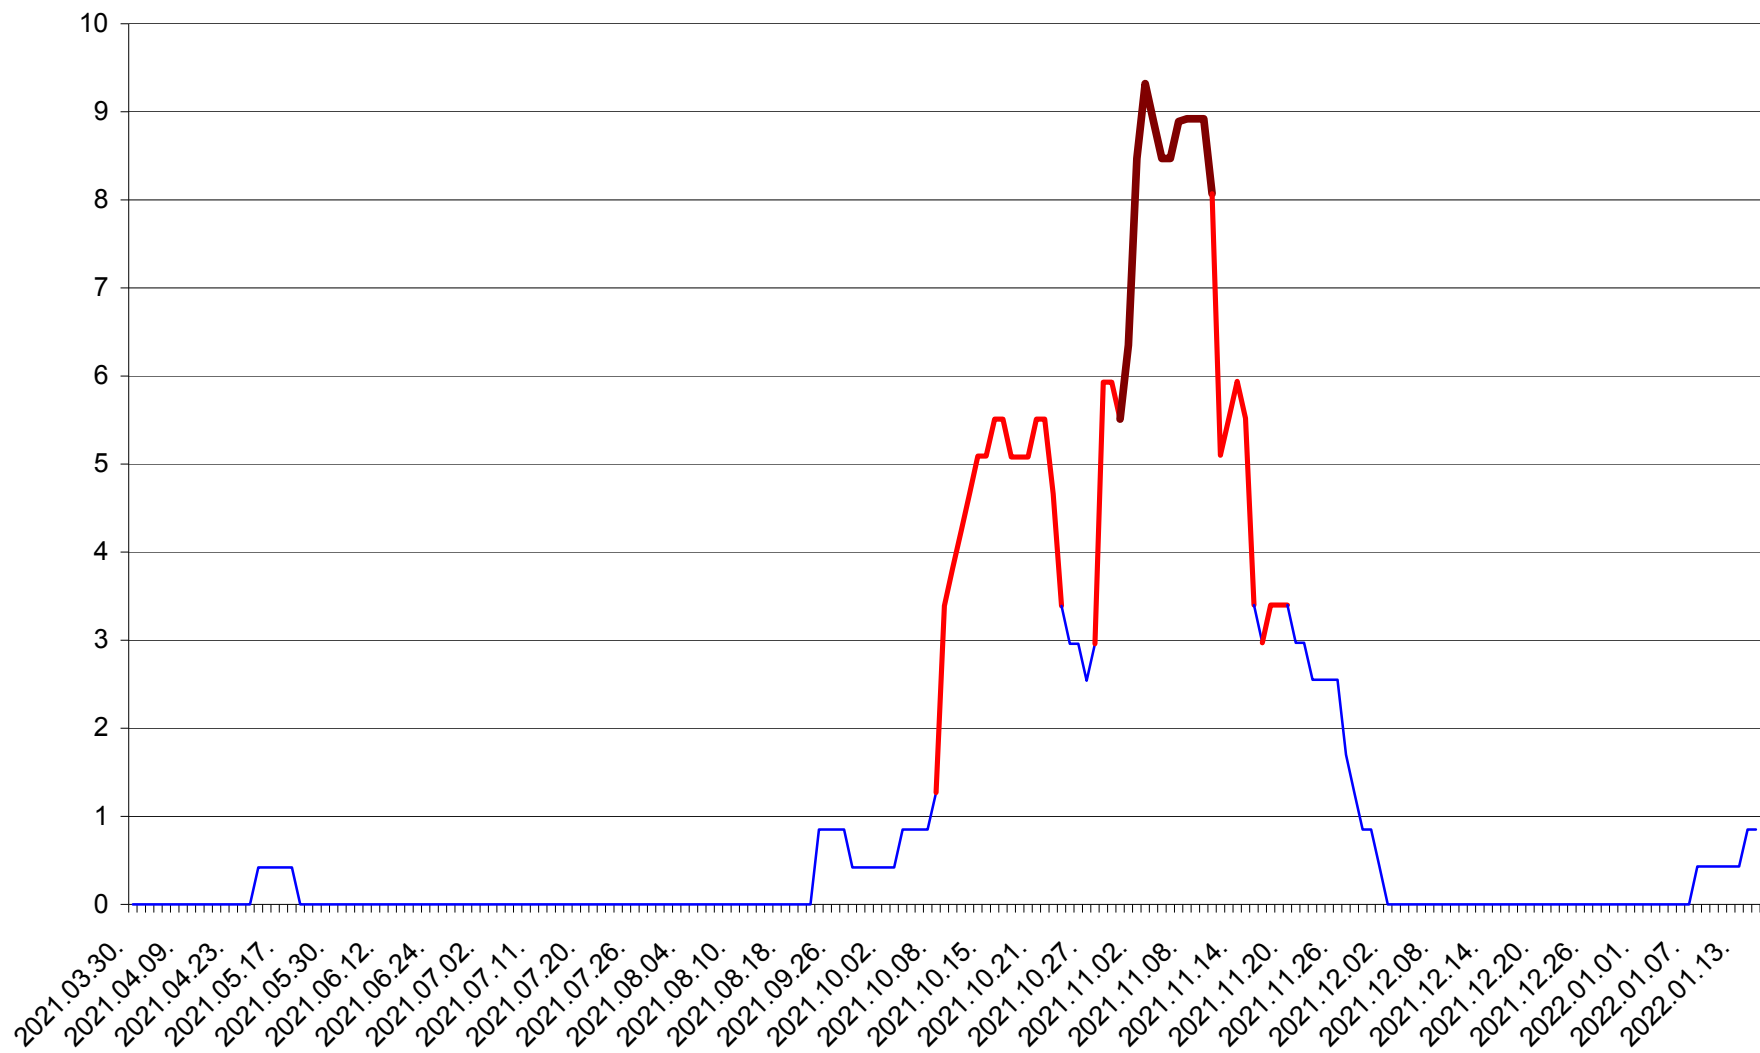

PLĂIEȘII DE JOS - Evolutia incidentei cumulate pe 14 zile la ‰ de locuitori
2021.04.01. - 2022.01.16.

PORUMBENI - Evolutia incidentei cumulate pe 14 zile la ‰ de locuitori
2021.04.01. - 2022.01.16.

PRAID - Evolutia incidentei cumulate pe 14 zile la ‰ de locuitori
2021.04.01. - 2022.01.16.

RACU - Evolutia incidentei cumulate pe 14 zile la ‰ de locuitori
2021.04.01. - 2022.01.16.

REMETEA - Evolutia incidentei cumulate pe 14 zile la ‰ de locuitori
2021.04.01. - 2022.01.16.

SĂCEL - Evolutia incidentei cumulate pe 14 zile la ‰ de locuitori
2021.04.01. - 2022.01.16.

SÂNCRĂIENI - Evolutia incidentei cumulate pe 14 zile la ‰ de locuitori
2021.04.01. - 2022.01.16.

SÂNDOMINIC - Evolutia incidentei cumulate pe 14 zile la ‰ de locuitori
2021.04.01. - 2022.01.16.

SÂNMARTIN - Evolutia incidentei cumulate pe 14 zile la ‰ de locuitori
2021.04.01. - 2022.01.16.