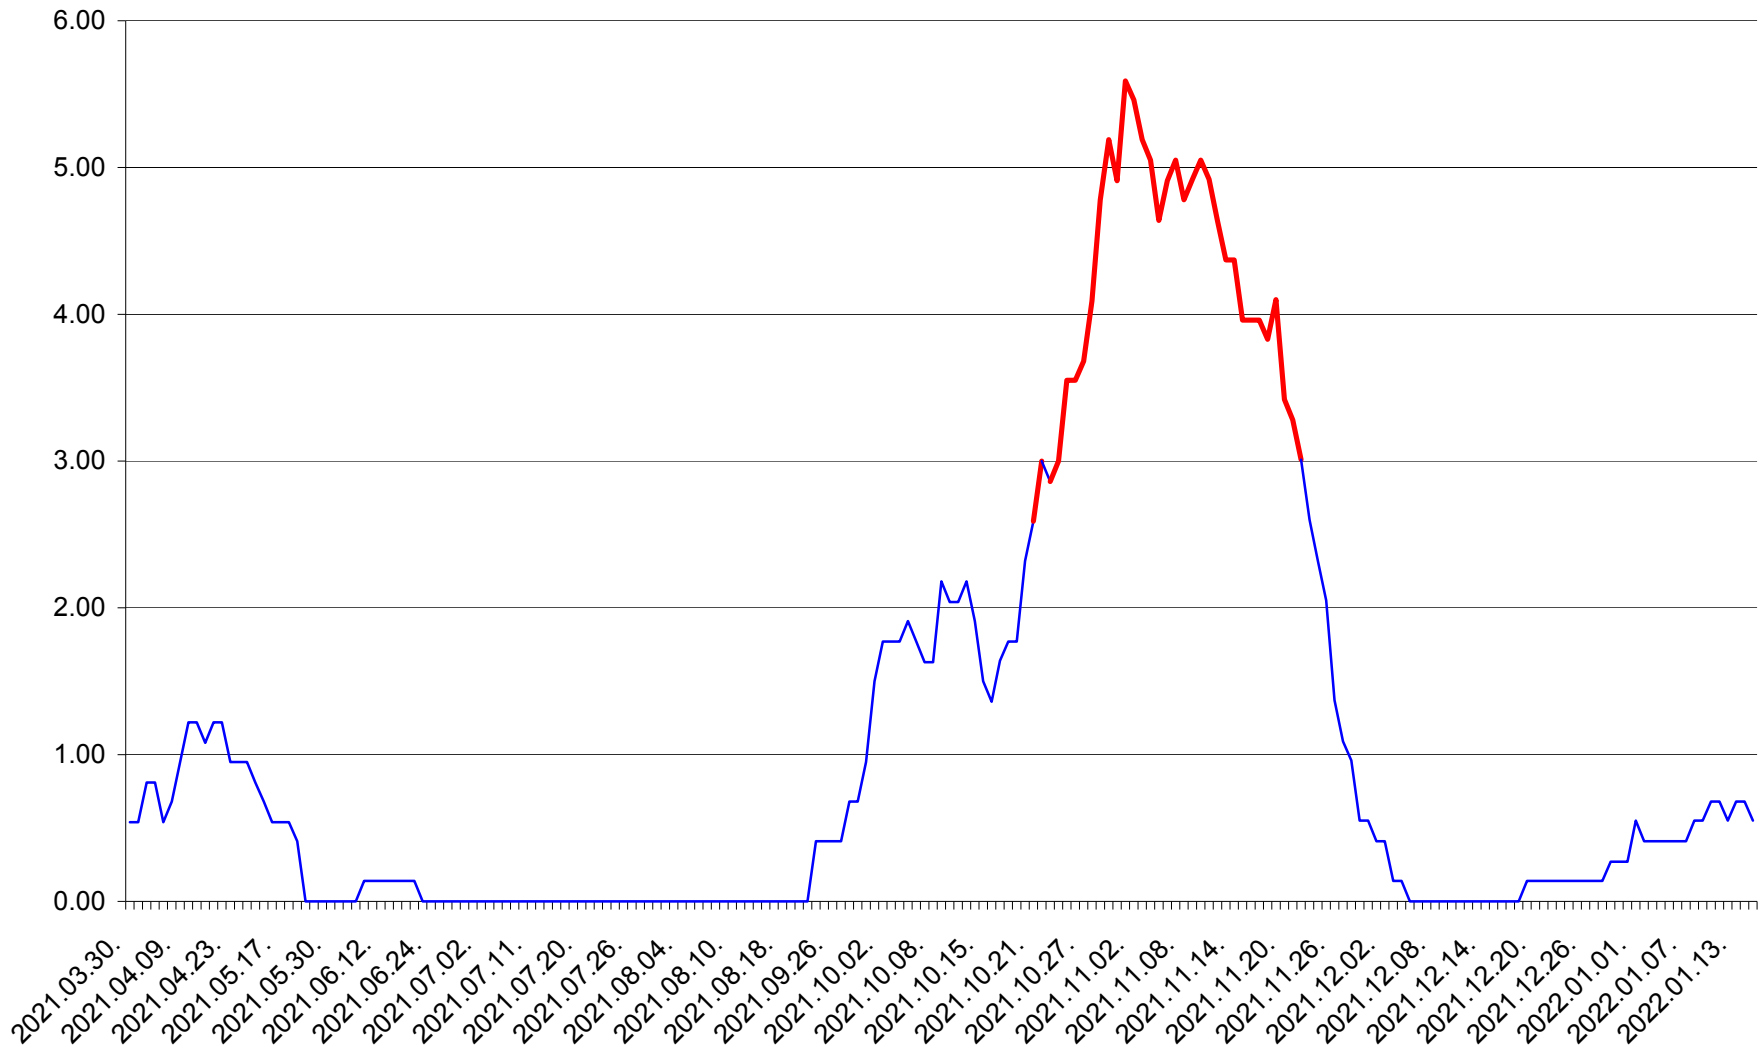

ATID - Evolutia incidentei cumulate pe 14 zile la % de locuitori
2021.04.01. - 2022.01.16.

AVRĂMEȘTI - Evolutia incidentei cumulate pe 14 zile la ‰ de locuitori
2021.04.01. - 2022.01.16.

ORAȘ BĂILE TUȘNAD - Evolutia incidentei cumulate pe 14 zile la ‰ de locuitori
2021.04.01. - 2022.01.16.

ORAȘ BĂLAN - Evoluția incidenței cumulate pe 14 zile la ‰ de locuitori
2021.04.01. - 2022.01.16.

BILBOR - Evolutia incidentei cumulate pe 14 zile la ‰ de locuitori
2021.04.01. - 2022.01.16.

ORAȘ BORSEC - Evolutia incidentei cumulate pe 14 zile la ‰ de locuitori
2021.04.01. - 2022.01.16.

BRĂDEȘTI - Evolutia incidentei cumulate pe 14 zile la ‰ de locuitori
2021.04.01. - 2022.01.16.

CĂPÂLNIȚA - Evolutia incidentei cumulate pe 14 zile la ‰ de locuitori
2021.04.01. - 2022.01.16.

CÂRȚA - Evolutia incidentei cumulate pe 14 zile la ‰ de locuitori
2021.04.01. - 2022.01.16.