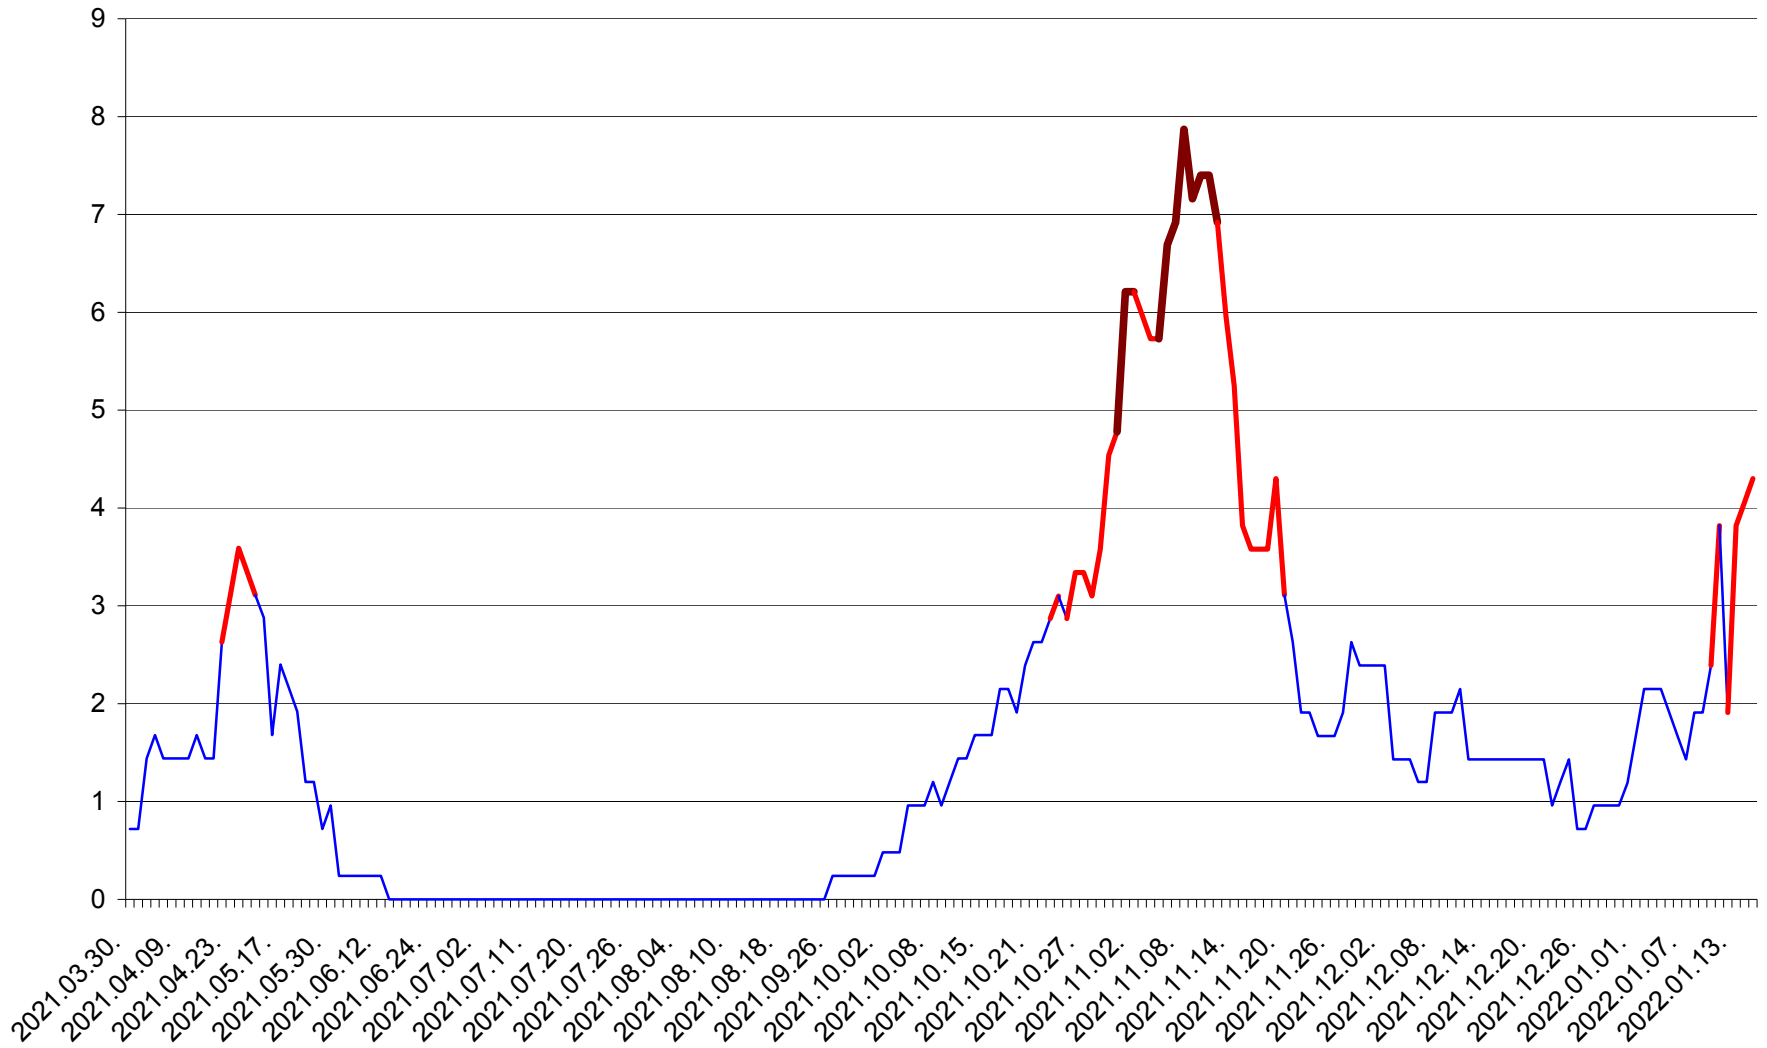

CORBU - Evolutia incidentei cumulate pe 14 zile la ‰ de locuitori
2021.04.01. - 2022.01.16.

CORUND - Evolutia incidentei cumulate pe 14 zile la ‰ de locuitori
2021.04.01. - 2022.01.16.

COZMENI - Evolutia incidentei cumulate pe 14 zile la ‰ de locuitori
2021.04.01. - 2022.01.16.

ORAȘ CRISTURU SECUIESC - Evolutia incidentei cumulate pe 14 zile la ‰ de locuitori
2021.04.01. - 2022.01.16.

DĂNEȘTI - Evolutia incidentei cumulate pe 14 zile la ‰ de locuitori
2021.04.01. - 2022.01.16.

DÂRJIU - Evolutia incidentei cumulate pe 14 zile la ‰ de locuitori
2021.04.01. - 2022.01.16.

DEALU - Evolutia incidentei cumulate pe 14 zile la ‰ de locuitori
2021.04.01. - 2022.01.16.

DITRĂU - Evolutia incidentei cumulate pe 14 zile la ‰ de locuitori
2021.04.01. - 2022.01.16.

FELICENI - Evolutia incidentei cumulate pe 14 zile la % de locuitori
2021.04.01. - 2022.01.16.

FRUMOASA - Evolutia incidentei cumulate pe 14 zile la ‰ de locuitori
2021.04.01. - 2022.01.16.

GĂLĂUȚAȘ - Evolutia incidentei cumulate pe 14 zile la ‰ de locuitori
2021.04.01. - 2022.01.16.