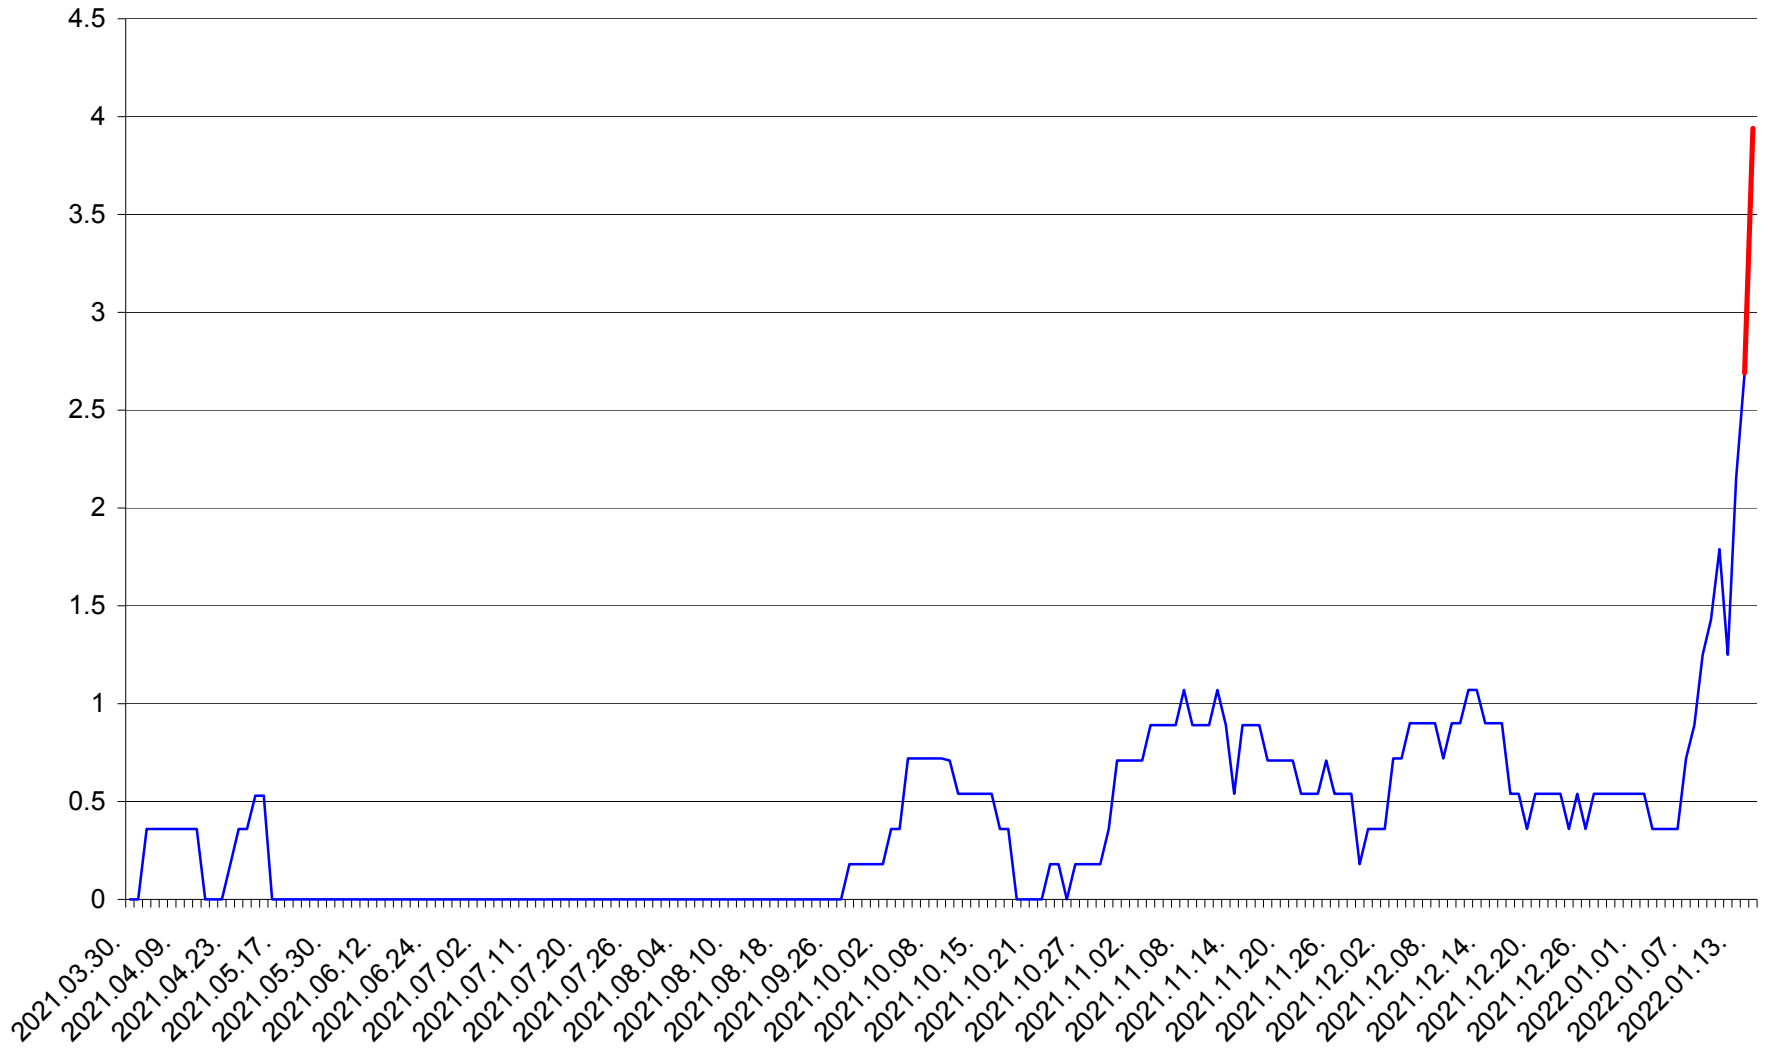

FELICENI - Evolutia incidentei cumulate pe 14 zile la % de locuitori
2021.04.01. - 2022.01.16.

FRUMOASA - Evolutia incidentei cumulate pe 14 zile la ‰ de locuitori
2021.04.01. - 2022.01.16.

GĂLĂUȚAȘ - Evolutia incidentei cumulate pe 14 zile la ‰ de locuitori
2021.04.01. - 2022.01.16.

MUNICIPIUL GHEORGHENI - Evolutia incidentei cumulate pe 14 zile la % de locuitori
2021.04.01. - 2022.01.16.

JOSENI - Evolutia incidentei cumulate pe 14 zile la ‰ de locuitori
2021.04.01. - 2022.01.16.

LĂZAREA - Evolutia incidentei cumulate pe 14 zile la % de locuitori
2021.04.01. - 2022.01.16.

LELICENI - Evolutia incidentei cumulate pe 14 zile la % de locuitori
2021.04.01. - 2022.01.16.

LUETA - Evolutia incidentei cumulate pe 14 zile la ‰ de locuitori
2021.04.01. - 2022.01.16.

LUNCA DE JOS - Evolutia incidentei cumulate pe 14 zile la ‰ de locuitori
2021.04.01. - 2022.01.16.