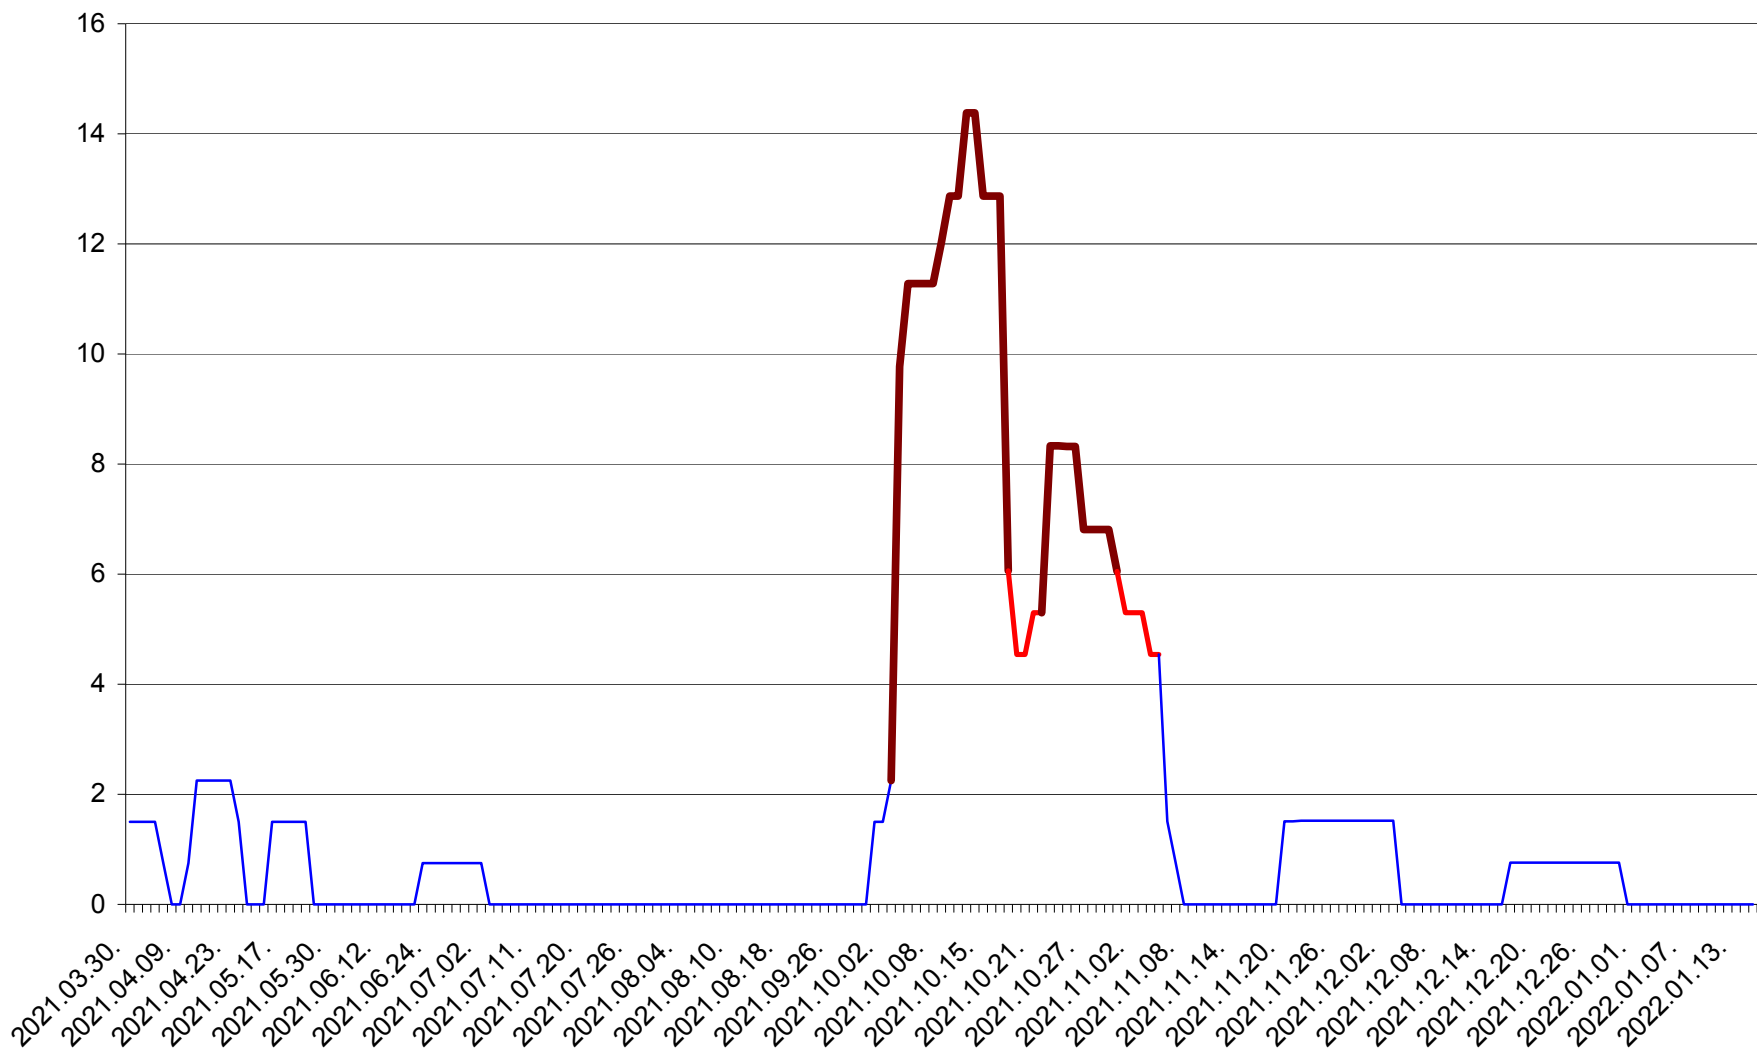

LELICENI - Evolutia incidentei cumulate pe 14 zile la % de locuitori
2021.04.01. - 2022.01.16.

LUETA - Evolutia incidentei cumulate pe 14 zile la ‰ de locuitori
2021.04.01. - 2022.01.16.

LUNCA DE JOS - Evolutia incidentei cumulate pe 14 zile la ‰ de locuitori
2021.04.01. - 2022.01.16.

LUNCA DE SUS - Evolutia incidentei cumulate pe 14 zile la ‰ de locuitori
2021.04.01. - 2022.01.16.

LUPENI - Evolutia incidentei cumulate pe 14 zile la ‰ de locuitori
2021.04.01. - 2022.01.16.

MĂDĂRAȘ - Evolutia incidentei cumulate pe 14 zile la ‰ de locuitori
2021.04.01. - 2022.01.16.

MĂRTINIȘ - Evolutia incidentei cumulate pe 14 zile la % de locuitori
2021.04.01. - 2022.01.16.

MEREȘTI - Evolutia incidentei cumulate pe 14 zile la ‰ de locuitori
2021.04.01. - 2022.01.16.

MUNICIPIUL MIERCUREA-CIUC - Evolutia incidentei cumulate pe 14 zile la ‰ de locuitori
2021.04.01. - 2022.01.16.

MIHĂILENI - Evolutia incidentei cumulate pe 14 zile la ‰ de locuitori
2021.04.01. - 2022.01.16.

MUGENI - Evolutia incidentei cumulate pe 14 zile la ‰ de locuitori
2021.04.01. - 2022.01.16.

OCLAND - Evolutia incidentei cumulate pe 14 zile la ‰ de locuitori
2021.04.01. - 2022.01.16.