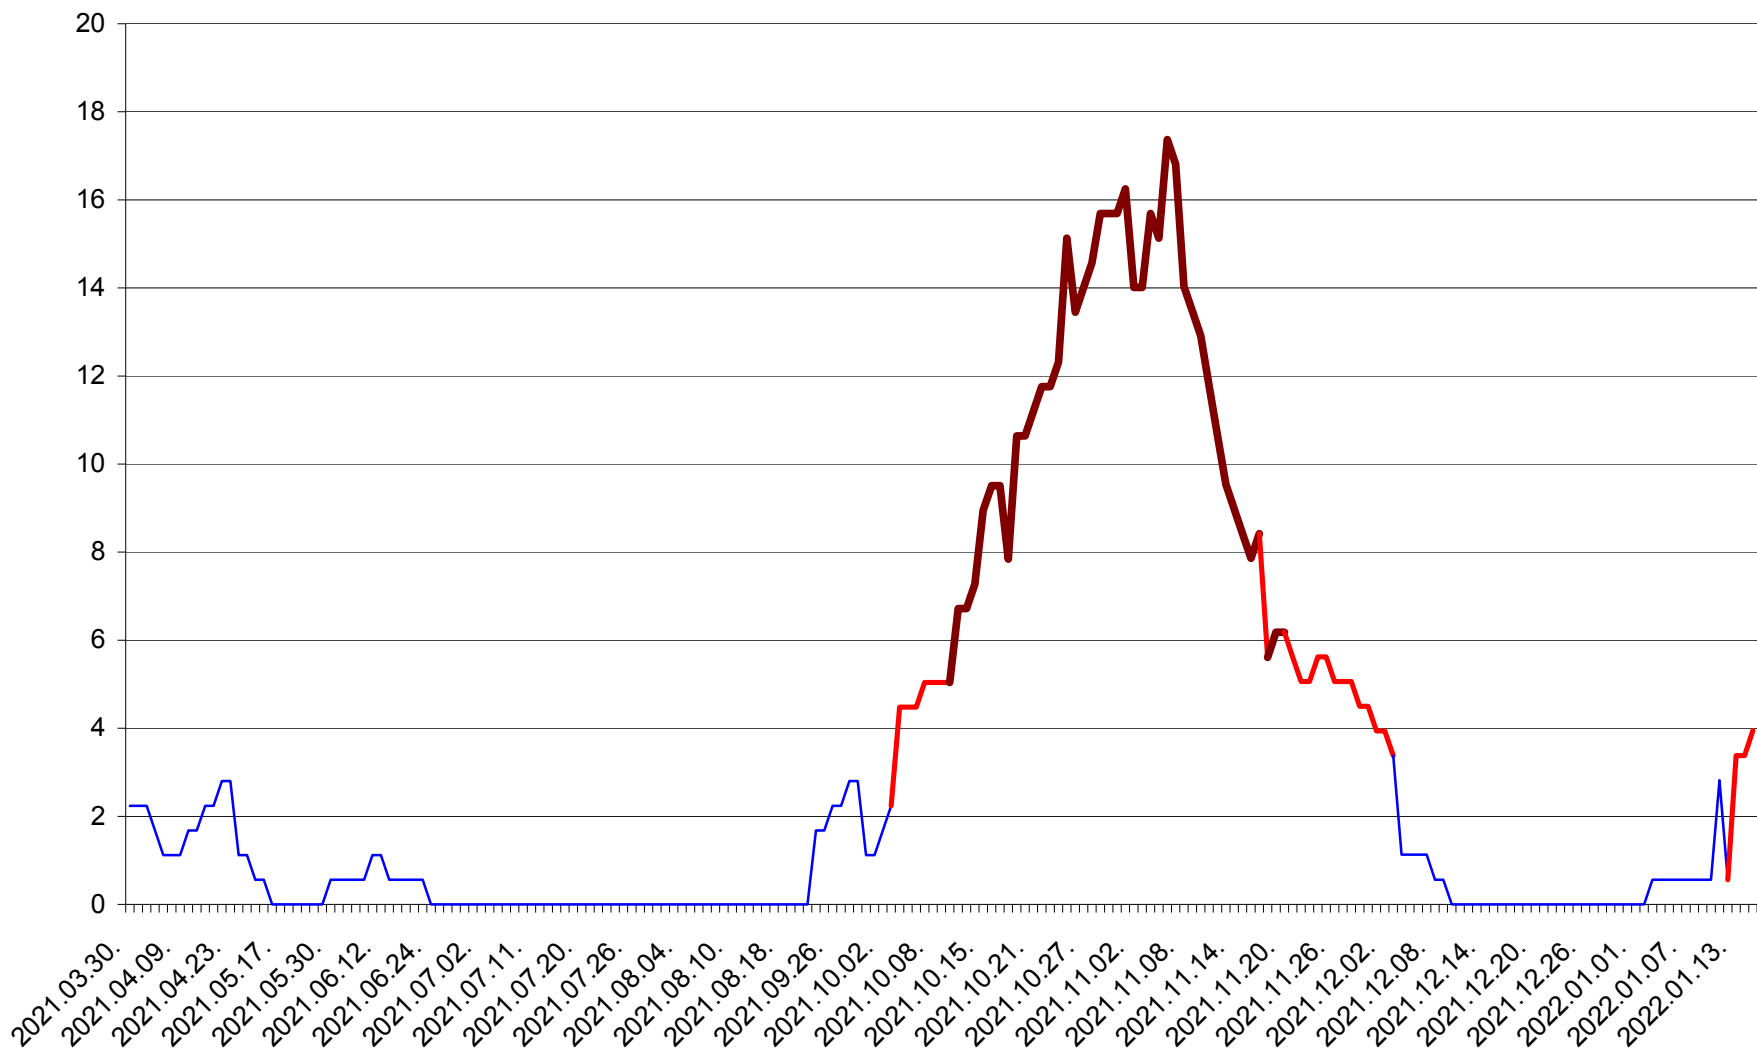

SÂNSIMION - Evolutia incidentei cumulate pe 14 zile la ‰ de locuitori
2021.04.01. - 2022.01.16.

SÂNTIMBRU - Evolutia incidentei cumulate pe 14 zile la ‰ de locuitori
2021.04.01. - 2022.01.16.

SĂRMAȘ - Evolutia incidentei cumulate pe 14 zile la ‰ de locuitori
2021.04.01. - 2022.01.16.

SATU MARE - Evolutia incidentei cumulate pe 14 zile la ‰ de locuitori
2021.04.01. - 2022.01.16.

SECUIENI - Evolutia incidentei cumulate pe 14 zile la % de locuitori
2021.04.01. - 2022.01.16.

SICULENI - Evolutia incidentei cumulate pe 14 zile la % de locuitori
2021.04.01. - 2022.01.16.

ȘIMONEȘTI - Evolutia incidentei cumulate pe 14 zile la ‰ de locuitori
2021.04.01. - 2022.01.16.

SUBCETATE - Evolutia incidentei cumulate pe 14 zile la ‰ de locuitori
2021.04.01. - 2022.01.16.

SUSENI - Evolutia incidentei cumulate pe 14 zile la ‰ de locuitori
2021.04.01. - 2022.01.16.