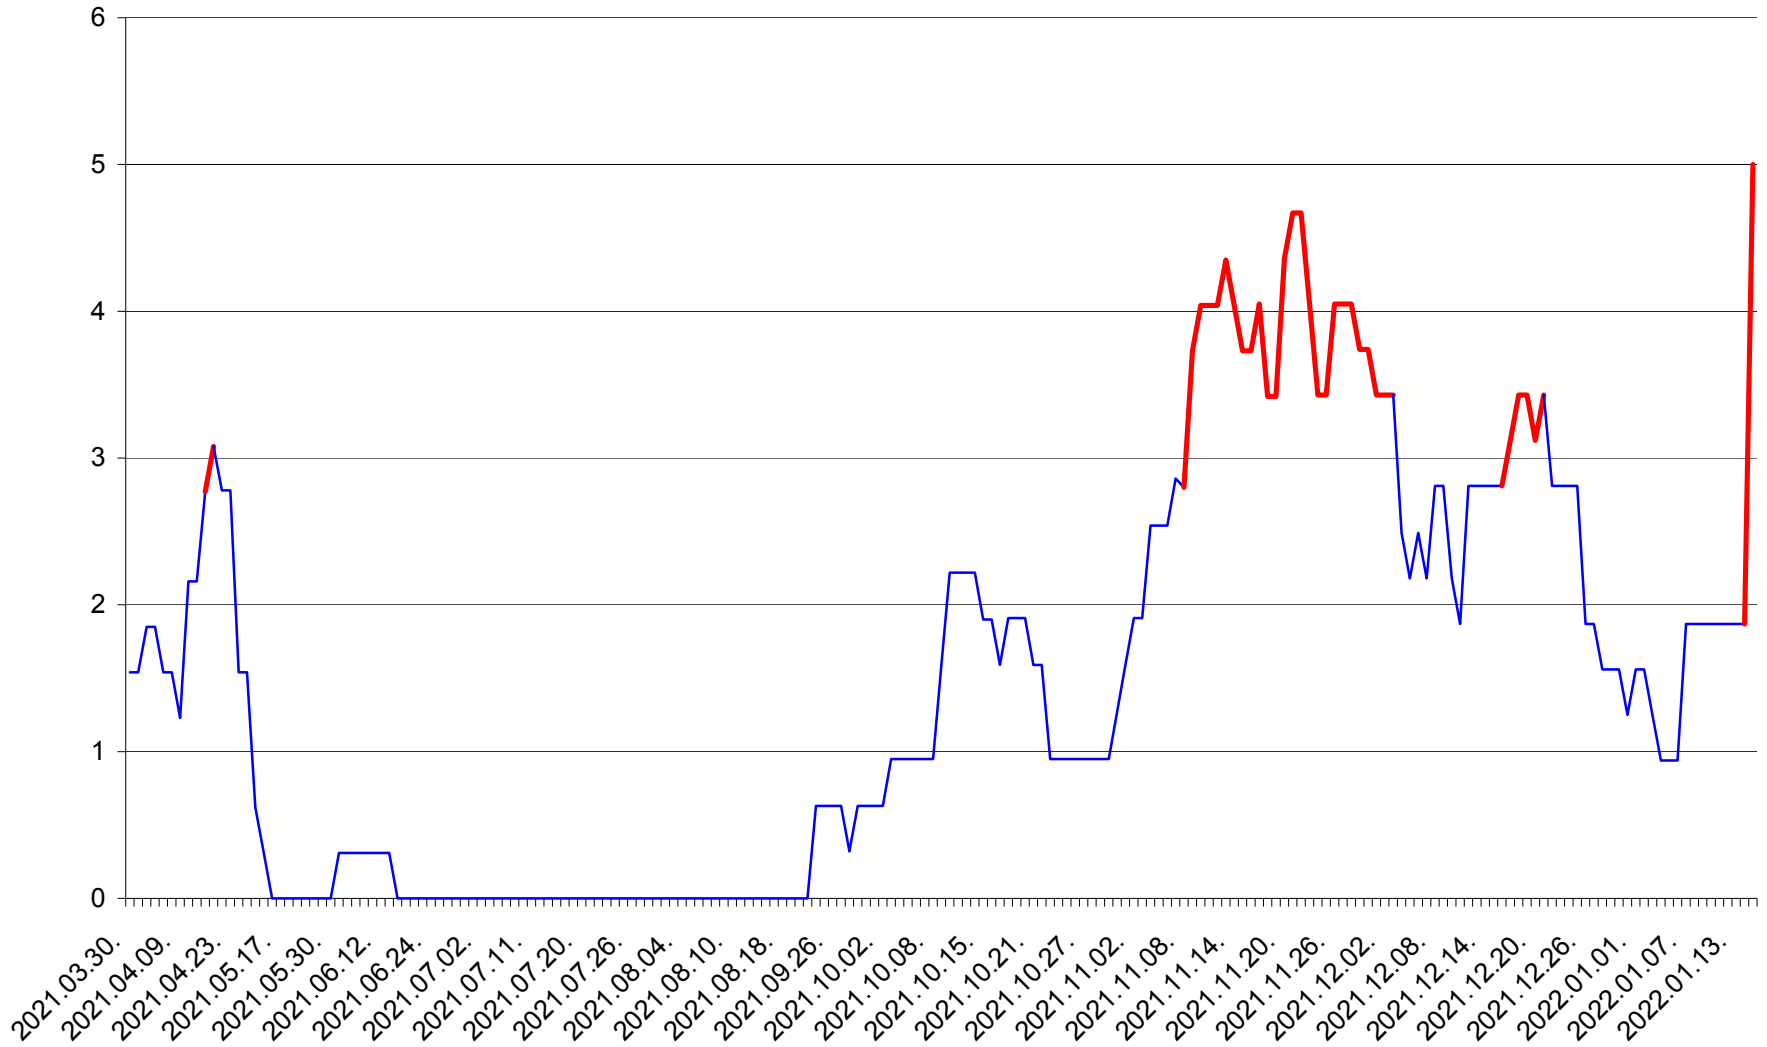

TUȘNAD - Evolutia incidentei cumulate pe 14 zile la ‰ de locuitori
2021.04.01. - 2022.01.16.