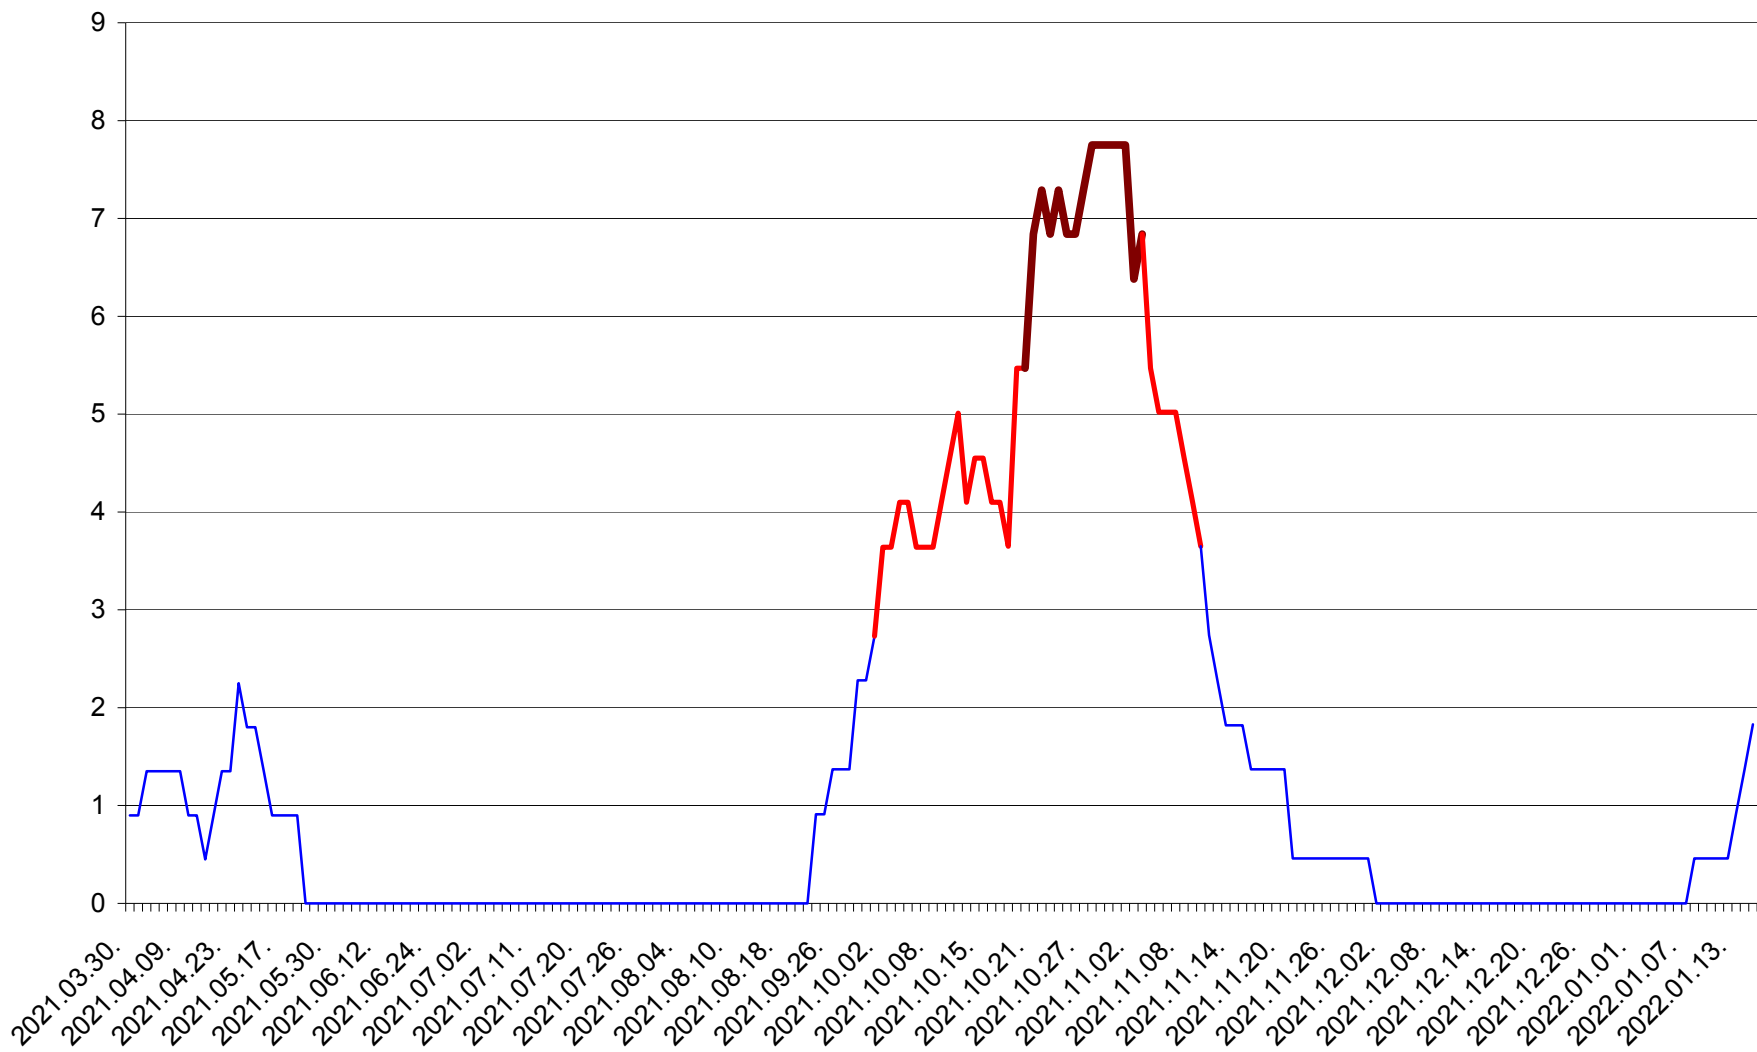

RACU - Evolutia incidentei cumulate pe 14 zile la ‰ de locuitori
2021.04.01. - 2022.01.16.

REMETEA - Evolutia incidentei cumulate pe 14 zile la ‰ de locuitori
2021.04.01. - 2022.01.16.

SĂCEL - Evolutia incidentei cumulate pe 14 zile la ‰ de locuitori
2021.04.01. - 2022.01.16.

SÂNCRĂIENI - Evolutia incidentei cumulate pe 14 zile la ‰ de locuitori
2021.04.01. - 2022.01.16.

SÂNDOMINIC - Evolutia incidentei cumulate pe 14 zile la ‰ de locuitori
2021.04.01. - 2022.01.16.

SÂNMARTIN - Evolutia incidentei cumulate pe 14 zile la ‰ de locuitori
2021.04.01. - 2022.01.16.

SÂNSIMION - Evolutia incidentei cumulate pe 14 zile la ‰ de locuitori
2021.04.01. - 2022.01.16.

SÂNTIMBRU - Evolutia incidentei cumulate pe 14 zile la ‰ de locuitori
2021.04.01. - 2022.01.16.

SĂRMAȘ - Evolutia incidentei cumulate pe 14 zile la ‰ de locuitori
2021.04.01. - 2022.01.16.