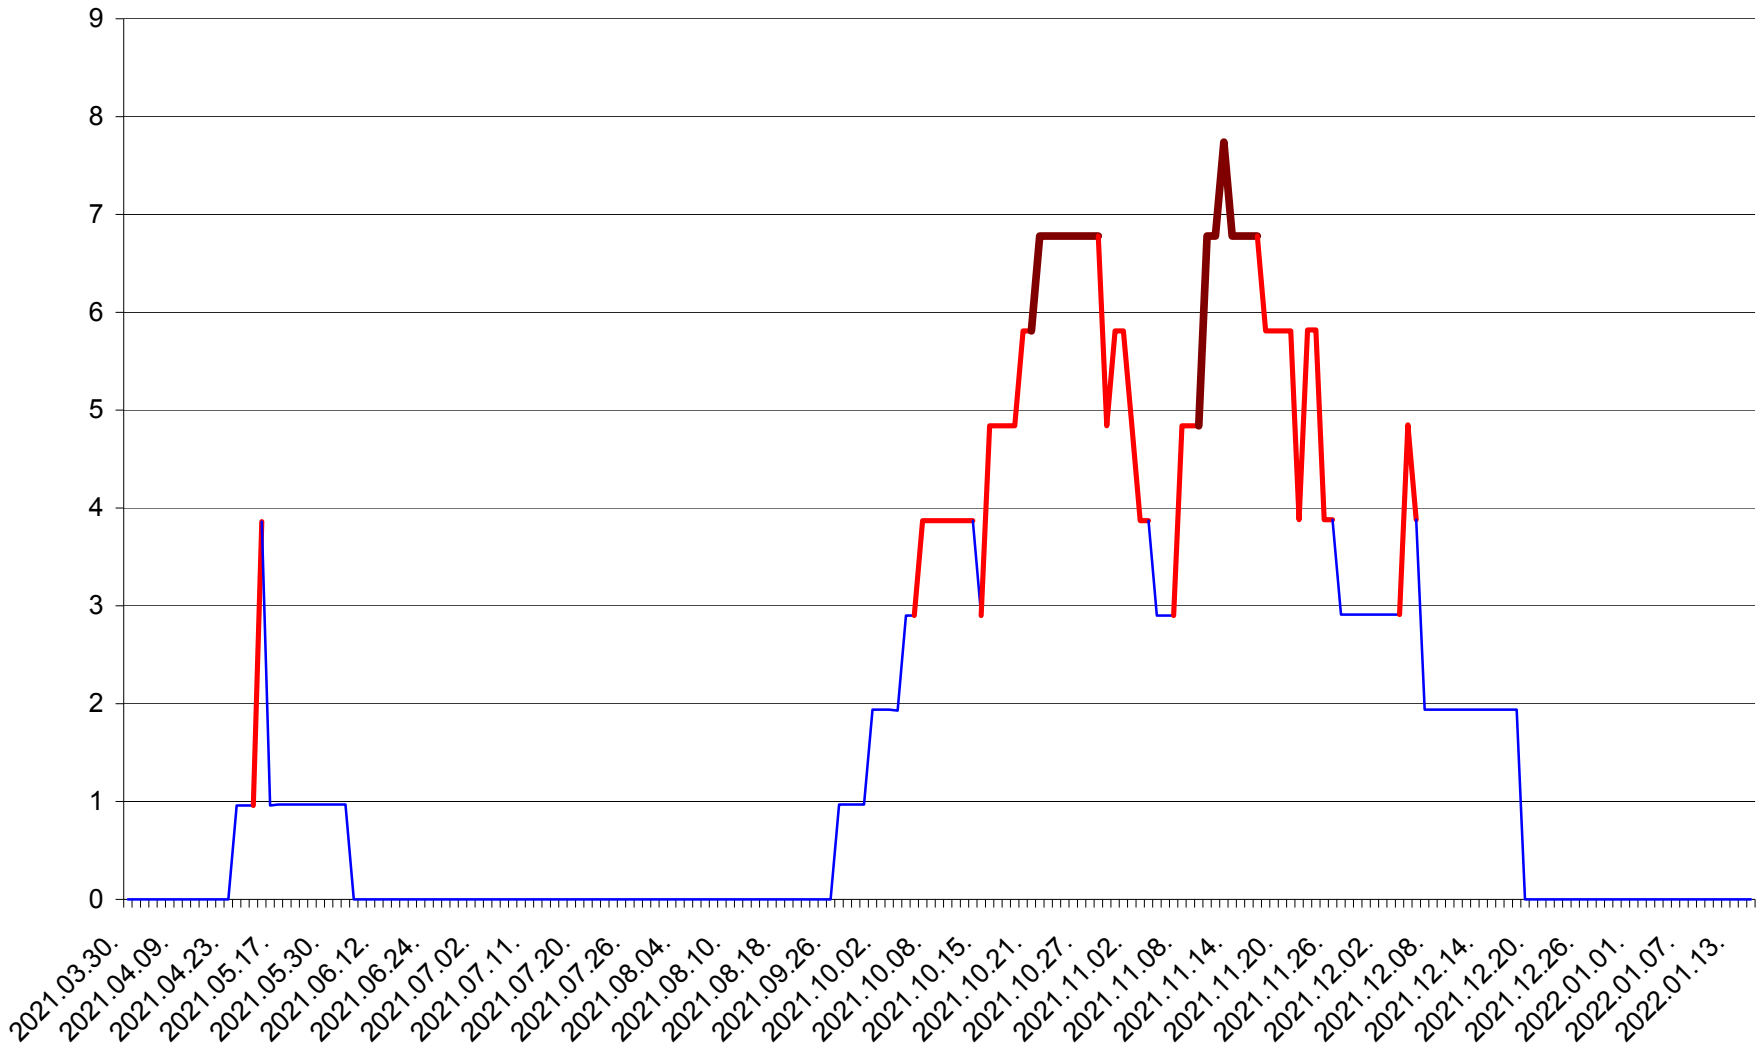

DEALU - Evolutia incidentei cumulate pe 14 zile la ‰ de locuitori
2021.04.01. - 2022.01.16.