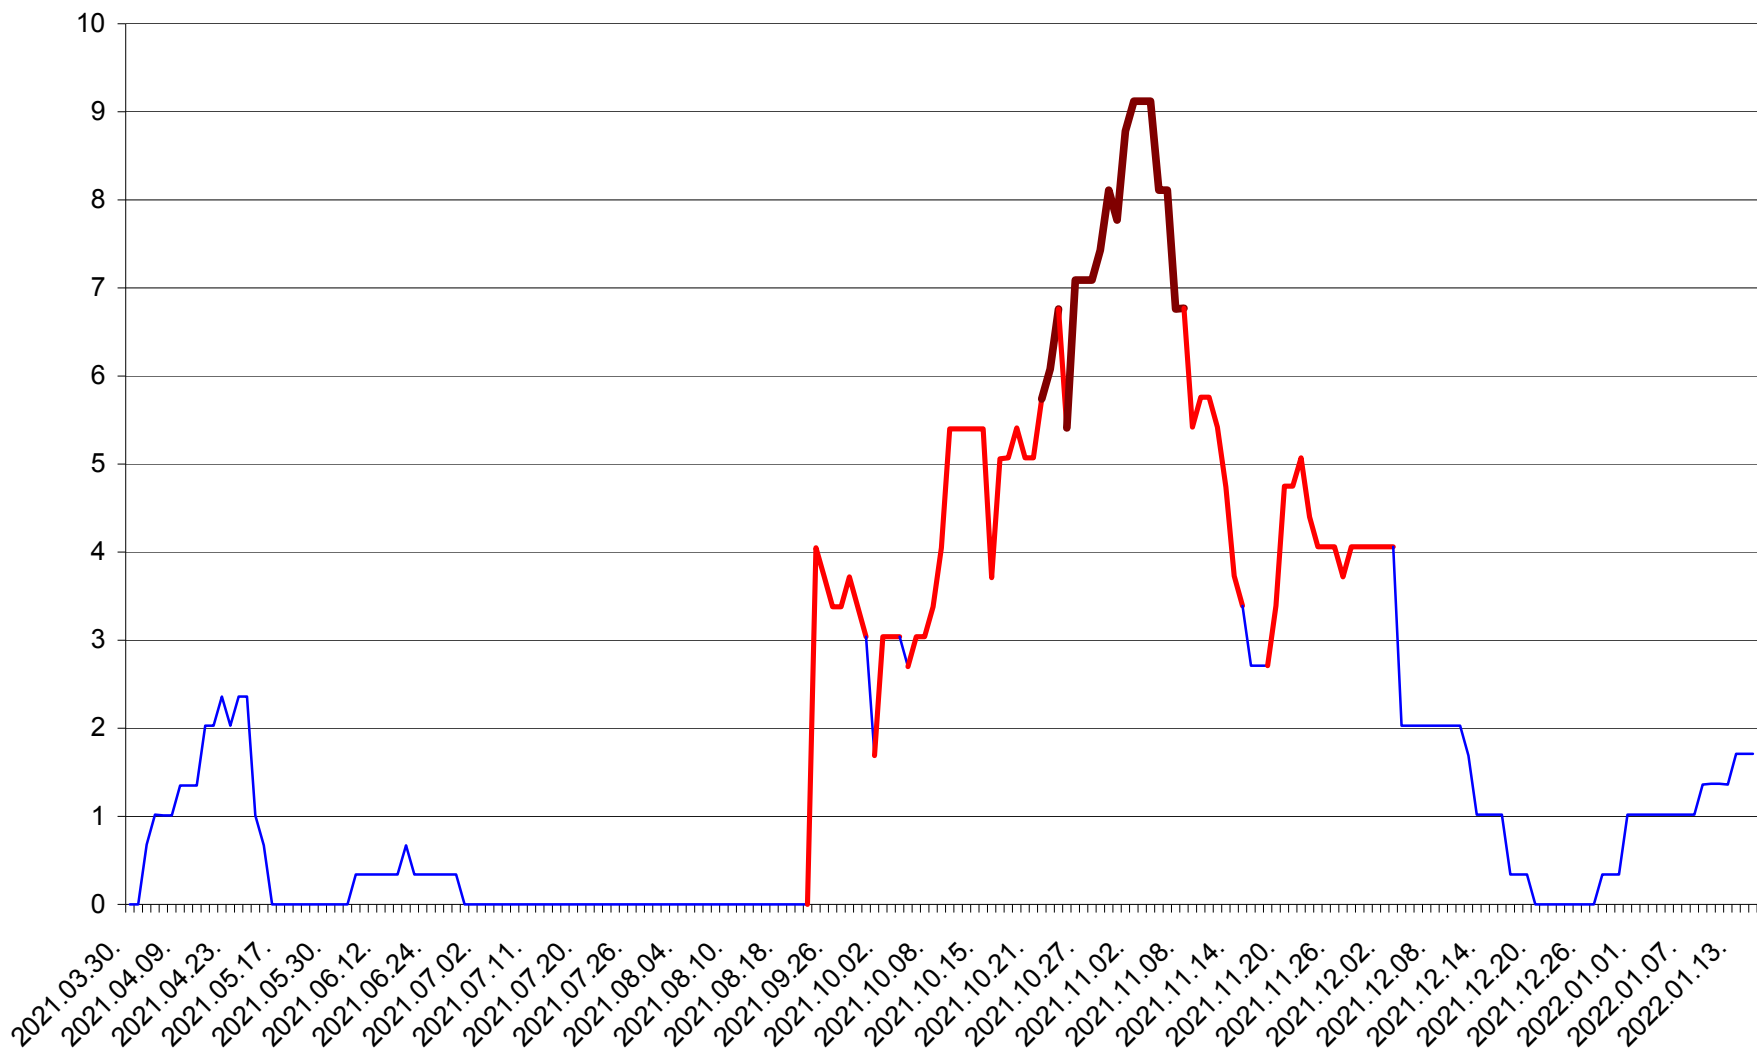

LELICENI - Evolutia incidentei cumulate pe 14 zile la % de locuitori
2021.04.01. - 2022.01.16.

LUETA - Evolutia incidentei cumulate pe 14 zile la ‰ de locuitori
2021.04.01. - 2022.01.16.

LUNCA DE JOS - Evolutia incidentei cumulate pe 14 zile la ‰ de locuitori
2021.04.01. - 2022.01.16.

LUNCA DE SUS - Evolutia incidentei cumulate pe 14 zile la ‰ de locuitori
2021.04.01. - 2022.01.16.

LUPENI - Evolutia incidentei cumulate pe 14 zile la ‰ de locuitori
2021.04.01. - 2022.01.16.

MĂDĂRAȘ - Evolutia incidentei cumulate pe 14 zile la ‰ de locuitori
2021.04.01. - 2022.01.16.

MĂRTINIȘ - Evolutia incidentei cumulate pe 14 zile la % de locuitori
2021.04.01. - 2022.01.16.

MEREȘTI - Evolutia incidentei cumulate pe 14 zile la ‰ de locuitori
2021.04.01. - 2022.01.16.

MUNICIPIUL MIERCUREA-CIUC - Evolutia incidentei cumulate pe 14 zile la ‰ de locuitori
2021.04.01. - 2022.01.16.