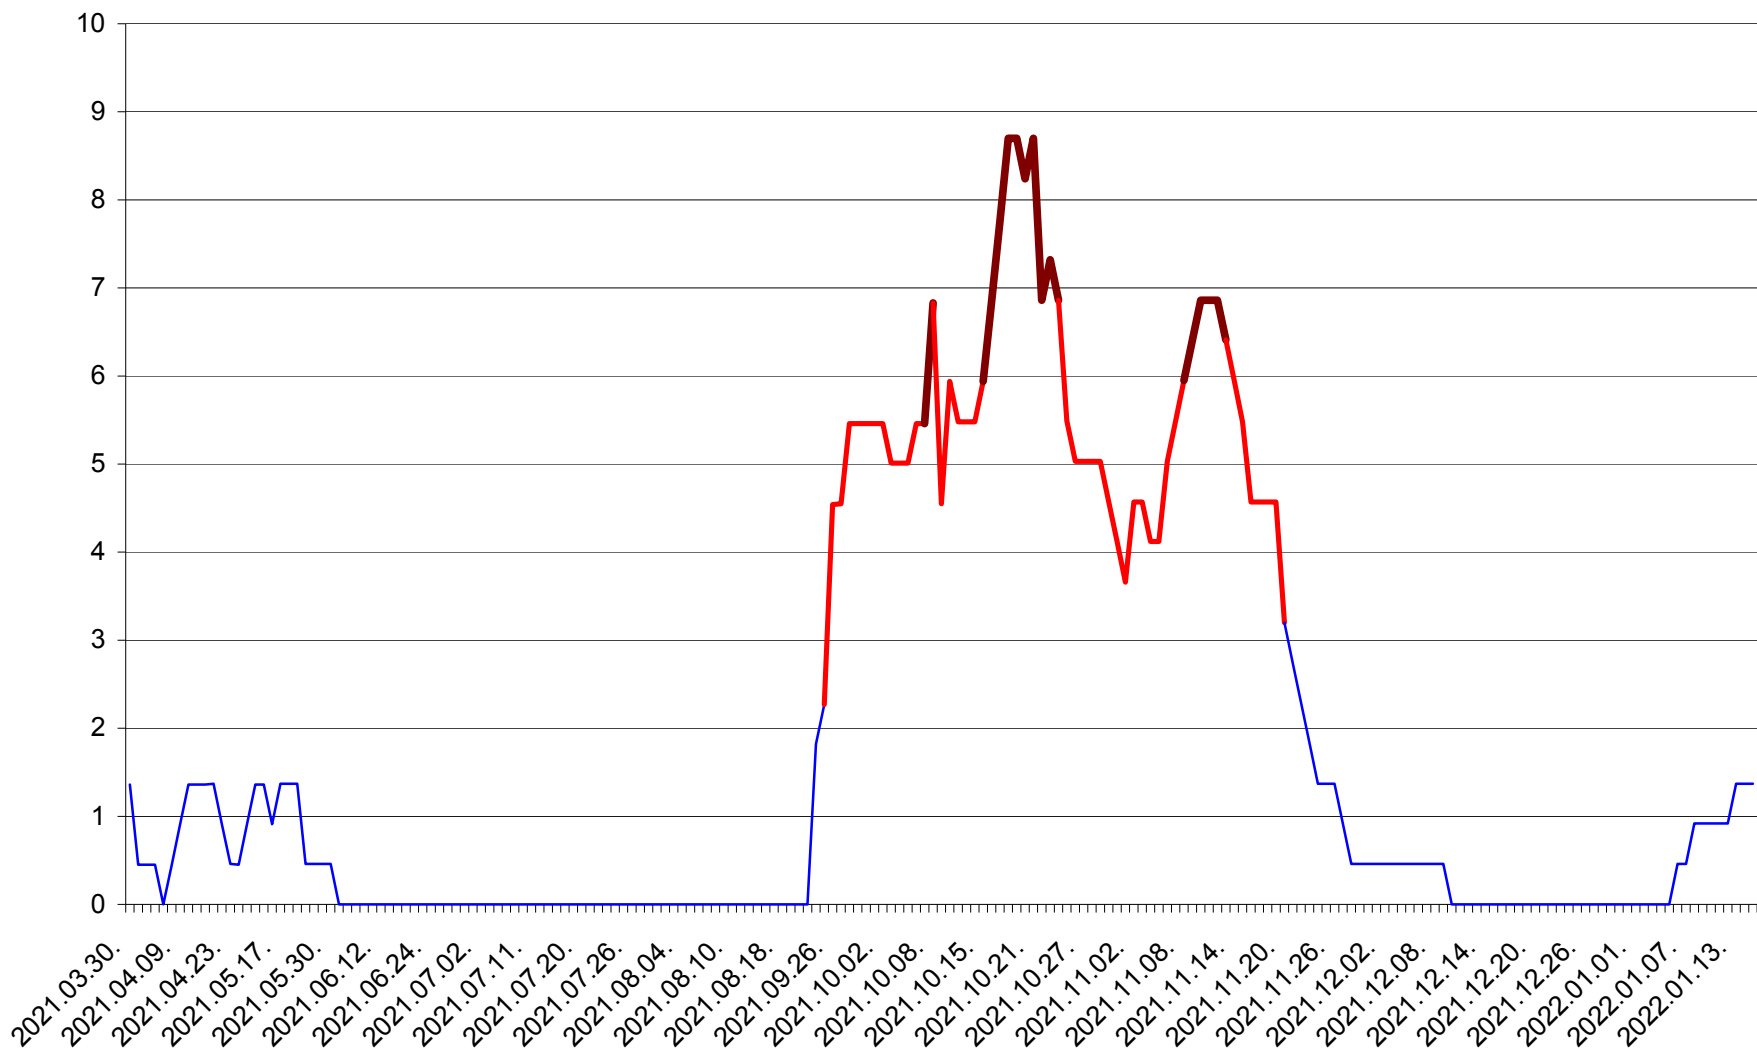

MUNICIPIUL GHEORGHENI - Evolutia incidentei cumulate pe 14 zile la % de locuitori
2021.04.01. - 2022.01.16.

JOSENI - Evolutia incidentei cumulate pe 14 zile la ‰ de locuitori
2021.04.01. - 2022.01.16.

LĂZAREA - Evolutia incidentei cumulate pe 14 zile la % de locuitori
2021.04.01. - 2022.01.16.

LELICENI - Evolutia incidentei cumulate pe 14 zile la % de locuitori
2021.04.01. - 2022.01.16.

LUETA - Evolutia incidentei cumulate pe 14 zile la ‰ de locuitori
2021.04.01. - 2022.01.16.

LUNCA DE JOS - Evolutia incidentei cumulate pe 14 zile la ‰ de locuitori
2021.04.01. - 2022.01.16.

LUNCA DE SUS - Evolutia incidentei cumulate pe 14 zile la ‰ de locuitori
2021.04.01. - 2022.01.16.

LUPENI - Evolutia incidentei cumulate pe 14 zile la ‰ de locuitori
2021.04.01. - 2022.01.16.

MĂDĂRAȘ - Evolutia incidentei cumulate pe 14 zile la ‰ de locuitori
2021.04.01. - 2022.01.16.