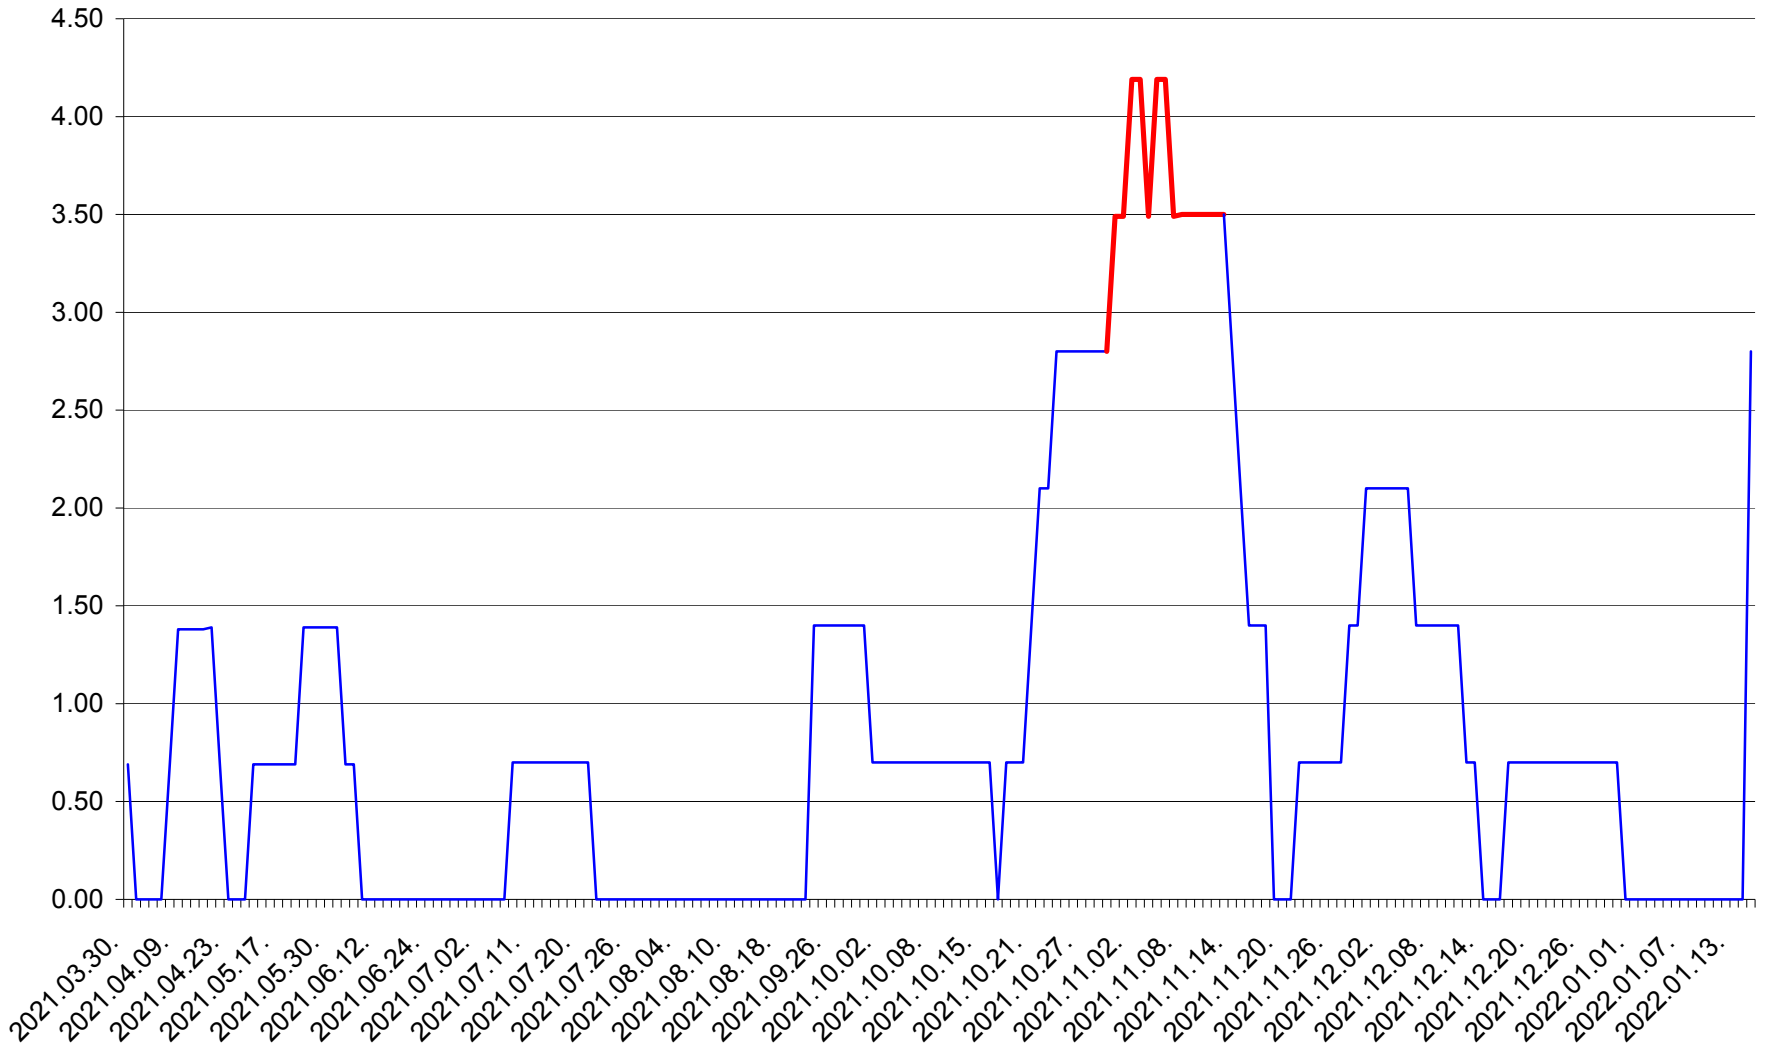

ORAȘ BĂLAN - Evoluția incidenței cumulate pe 14 zile la ‰ de locuitori
2021.04.01. - 2022.01.16.

BILBOR - Evolutia incidentei cumulate pe 14 zile la ‰ de locuitori
2021.04.01. - 2022.01.16.

ORAȘ BORSEC - Evolutia incidentei cumulate pe 14 zile la ‰ de locuitori
2021.04.01. - 2022.01.16.

BRĂDEȘTI - Evolutia incidentei cumulate pe 14 zile la ‰ de locuitori
2021.04.01. - 2022.01.16.

CĂPÂLNIȚA - Evolutia incidentei cumulate pe 14 zile la ‰ de locuitori
2021.04.01. - 2022.01.16.

CÂRȚA - Evolutia incidentei cumulate pe 14 zile la ‰ de locuitori
2021.04.01. - 2022.01.16.

CICEU - Evolutia incidentei cumulate pe 14 zile la ‰ de locuitori
2021.04.01. - 2022.01.16.

CIUCSÂNGEORGIU - Evolutia incidentei cumulate pe 14 zile la % de locuitori
2021.04.01. - 2022.01.16.

CIUMANI - Evolutia incidentei cumulate pe 14 zile la ‰ de locuitori
2021.04.01. - 2022.01.16.

CORBU - Evolutia incidentei cumulate pe 14 zile la ‰ de locuitori
2021.04.01. - 2022.01.16.

CORUND - Evolutia incidentei cumulate pe 14 zile la ‰ de locuitori
2021.04.01. - 2022.01.16.

COZMENI - Evolutia incidentei cumulate pe 14 zile la ‰ de locuitori
2021.04.01. - 2022.01.16.