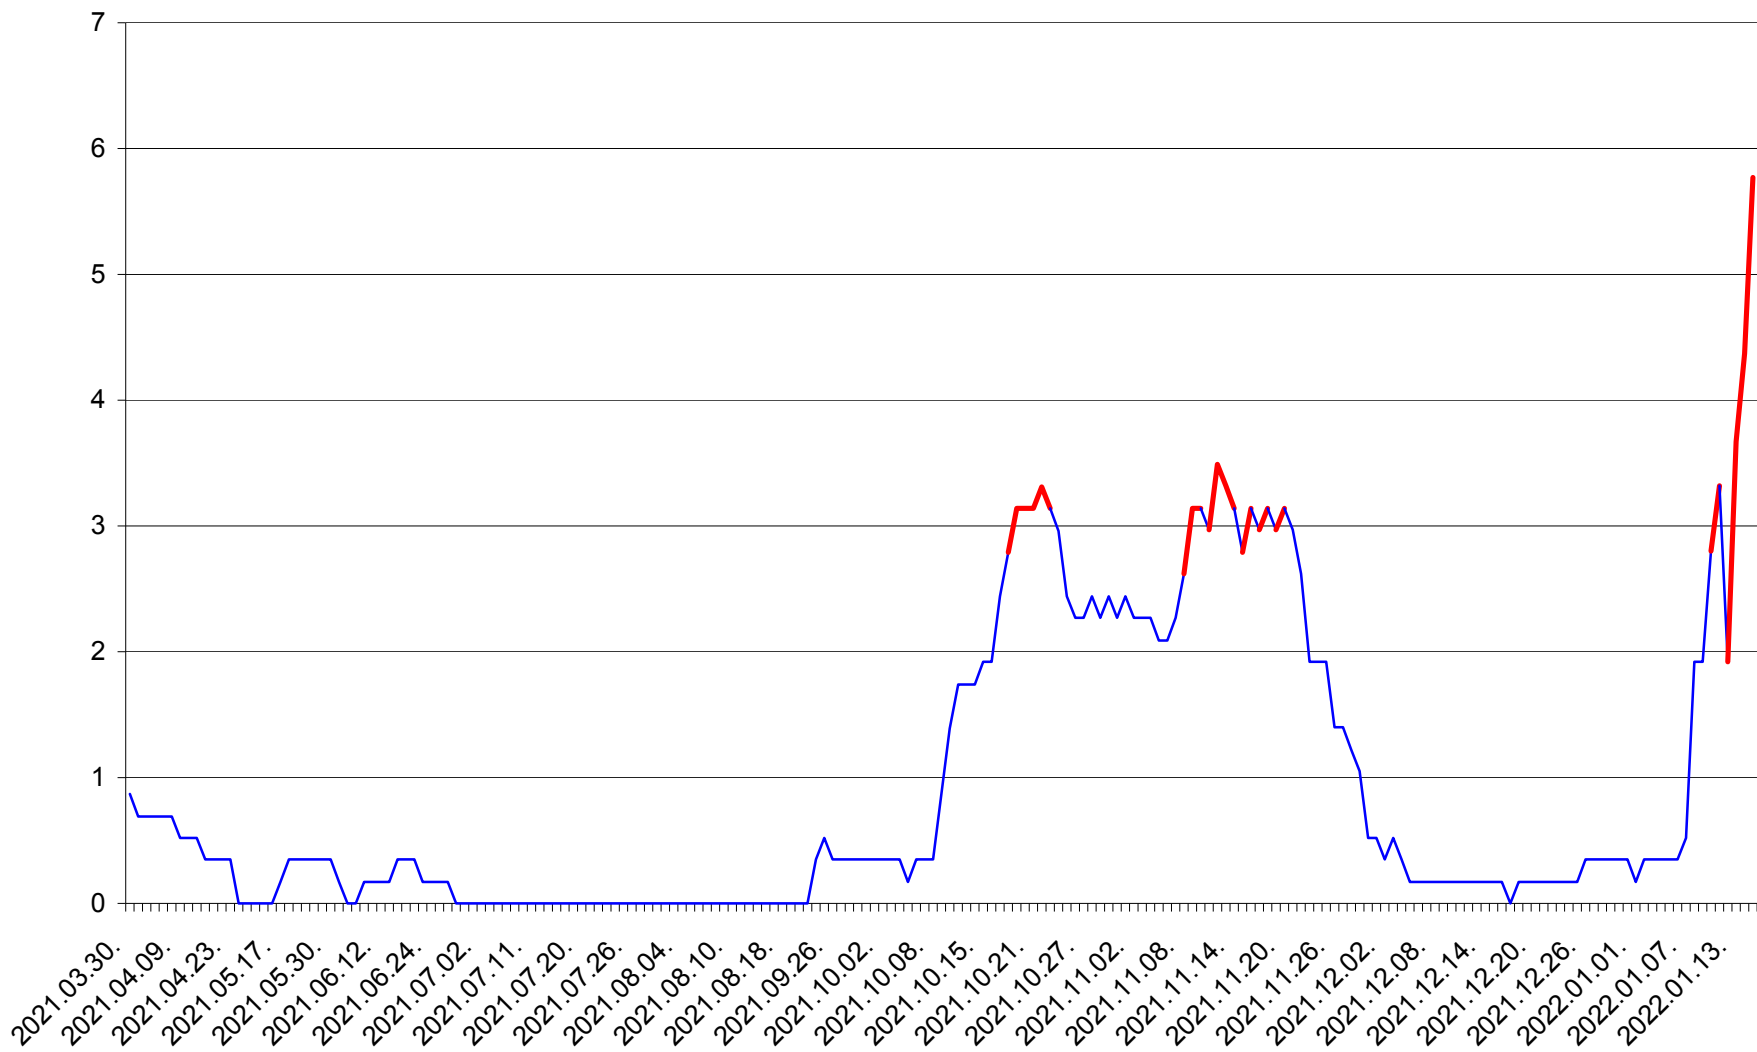

DÂRJIU - Evolutia incidentei cumulate pe 14 zile la ‰ de locuitori
2021.04.01. - 2022.01.16.

DEALU - Evolutia incidentei cumulate pe 14 zile la ‰ de locuitori
2021.04.01. - 2022.01.16.

DITRĂU - Evolutia incidentei cumulate pe 14 zile la ‰ de locuitori
2021.04.01. - 2022.01.16.

FELICENI - Evolutia incidentei cumulate pe 14 zile la % de locuitori
2021.04.01. - 2022.01.16.

FRUMOASA - Evolutia incidentei cumulate pe 14 zile la ‰ de locuitori
2021.04.01. - 2022.01.16.

GĂLĂUȚAȘ - Evolutia incidentei cumulate pe 14 zile la ‰ de locuitori
2021.04.01. - 2022.01.16.

MUNICIPIUL GHEORGHENI - Evolutia incidentei cumulate pe 14 zile la % de locuitori
2021.04.01. - 2022.01.16.

JOSENI - Evolutia incidentei cumulate pe 14 zile la ‰ de locuitori
2021.04.01. - 2022.01.16.

LĂZAREA - Evolutia incidentei cumulate pe 14 zile la % de locuitori
2021.04.01. - 2022.01.16.

LELICENI - Evolutia incidentei cumulate pe 14 zile la % de locuitori
2021.04.01. - 2022.01.16.

LUETA - Evolutia incidentei cumulate pe 14 zile la ‰ de locuitori
2021.04.01. - 2022.01.16.

LUNCA DE JOS - Evolutia incidentei cumulate pe 14 zile la ‰ de locuitori
2021.04.01. - 2022.01.16.