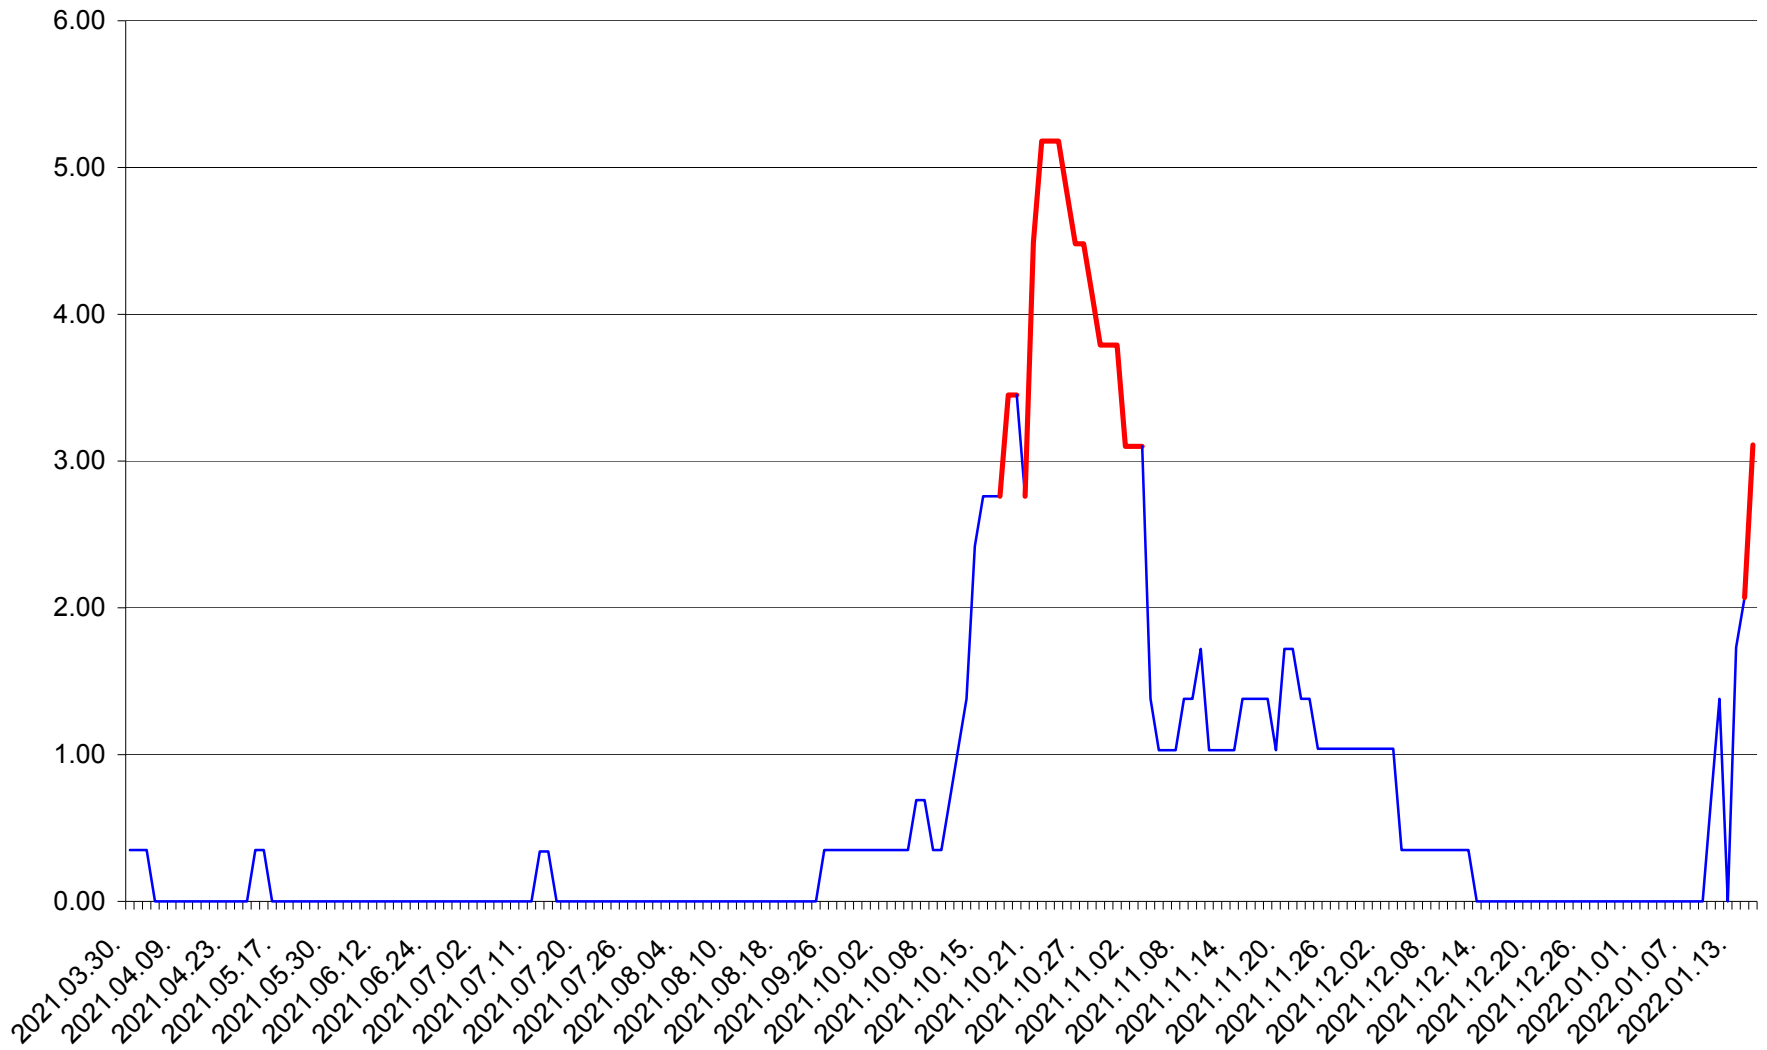

ORAȘ BĂLAN - Evoluția incidenței cumulate pe 14 zile la ‰ de locuitori
2021.04.01. - 2022.01.16.

BILBOR - Evolutia incidentei cumulate pe 14 zile la ‰ de locuitori
2021.04.01. - 2022.01.16.

ORAȘ BORSEC - Evolutia incidentei cumulate pe 14 zile la ‰ de locuitori
2021.04.01. - 2022.01.16.

BRĂDEȘTI - Evolutia incidentei cumulate pe 14 zile la ‰ de locuitori
2021.04.01. - 2022.01.16.

CĂPÂLNIȚA - Evolutia incidentei cumulate pe 14 zile la ‰ de locuitori
2021.04.01. - 2022.01.16.

CÂRȚA - Evolutia incidentei cumulate pe 14 zile la ‰ de locuitori
2021.04.01. - 2022.01.16.

CICEU - Evolutia incidentei cumulate pe 14 zile la ‰ de locuitori
2021.04.01. - 2022.01.16.

CIUCSÂNGEORGIU - Evolutia incidentei cumulate pe 14 zile la % de locuitori
2021.04.01. - 2022.01.16.

CIUMANI - Evolutia incidentei cumulate pe 14 zile la ‰ de locuitori
2021.04.01. - 2022.01.16.

CORBU - Evolutia incidentei cumulate pe 14 zile la ‰ de locuitori
2021.04.01. - 2022.01.16.

CORUND - Evolutia incidentei cumulate pe 14 zile la ‰ de locuitori
2021.04.01. - 2022.01.16.

COZMENI - Evolutia incidentei cumulate pe 14 zile la ‰ de locuitori
2021.04.01. - 2022.01.16.