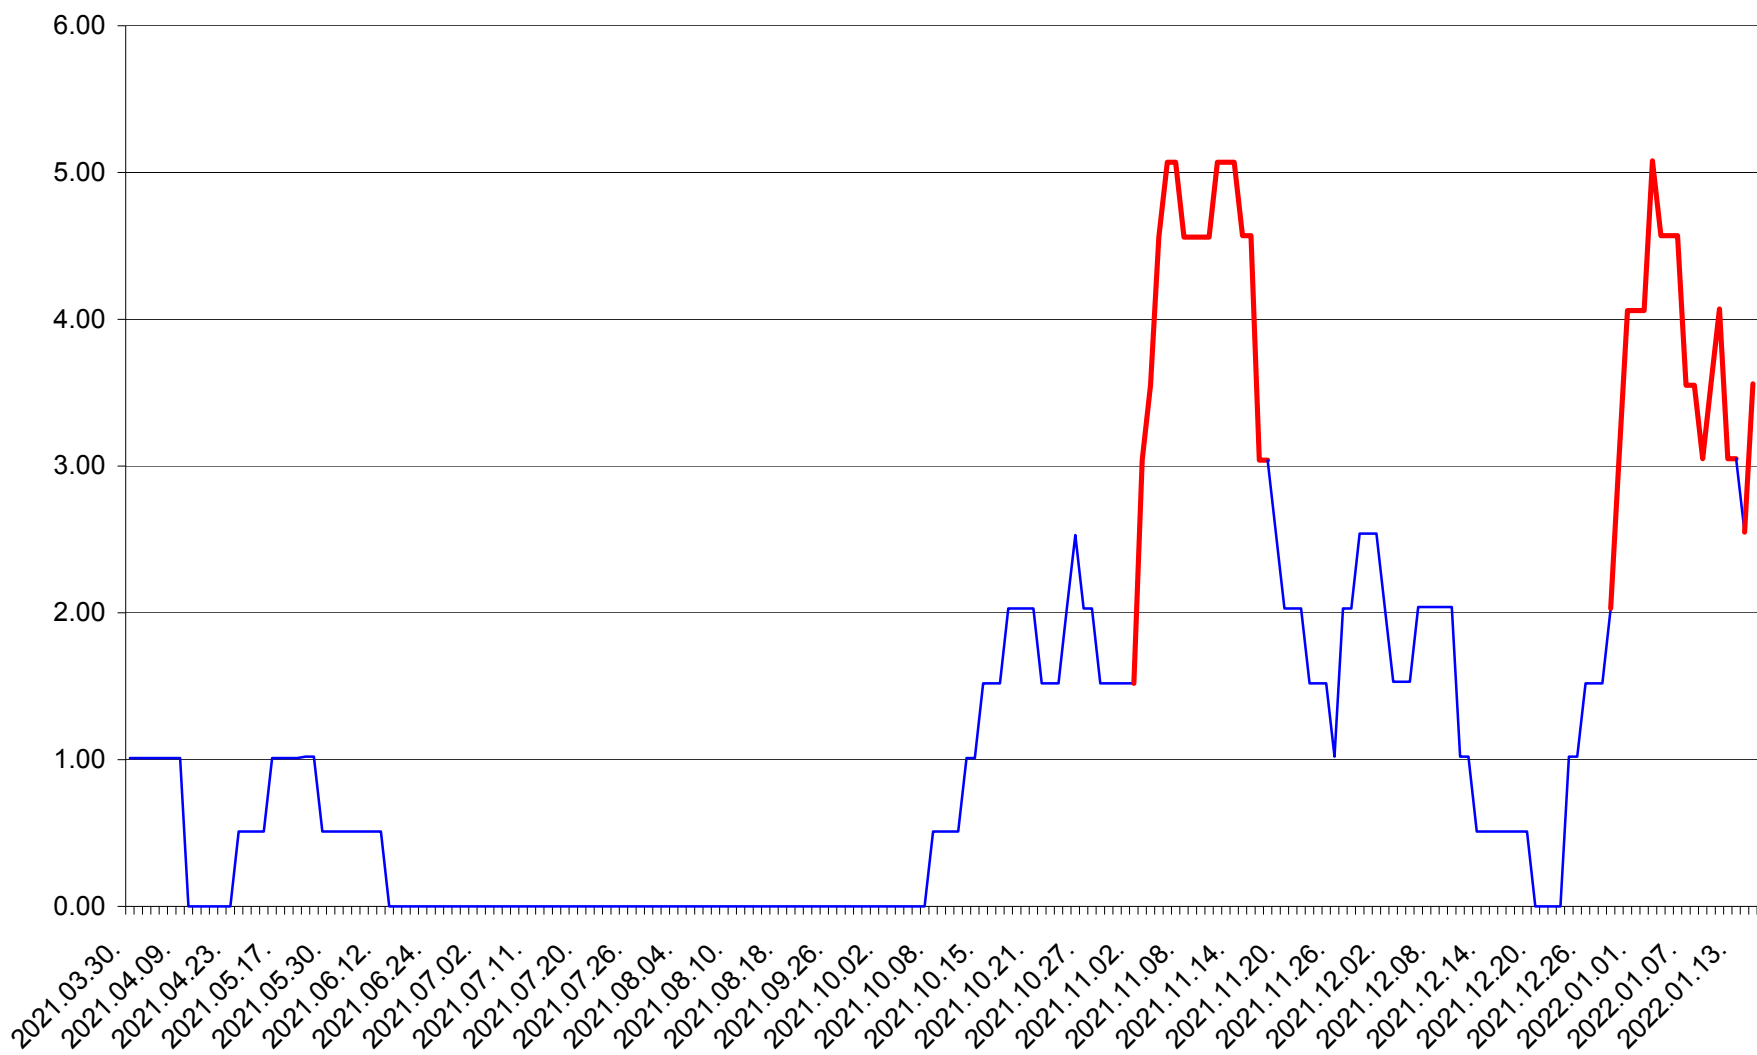

TUȘNAD - Evolutia incidentei cumulate pe 14 zile la ‰ de locuitori
2021.04.01. - 2022.01.16.

ULIEȘ - Evolutia incidentei cumulate pe 14 zile la ‰ de locuitori
2021.04.01. - 2022.01.16.

VĂRȘAG - Evolutia incidentei cumulate pe 14 zile la ‰ de locuitori
2021.04.01. - 2022.01.16.

ORAȘ VLĂHIȚA - Evolutia incidentei cumulate pe 14 zile la ‰ de locuitori
2021.04.01. - 2022.01.16.

VOȘLĂBENI - Evolutia incidentei cumulate pe 14 zile la ‰ de locuitori
2021.04.01. - 2022.01.16.

ZETEA - Evolutia incidentei cumulate pe 14 zile la ‰ de locuitori
2021.04.01. - 2022.01.16.