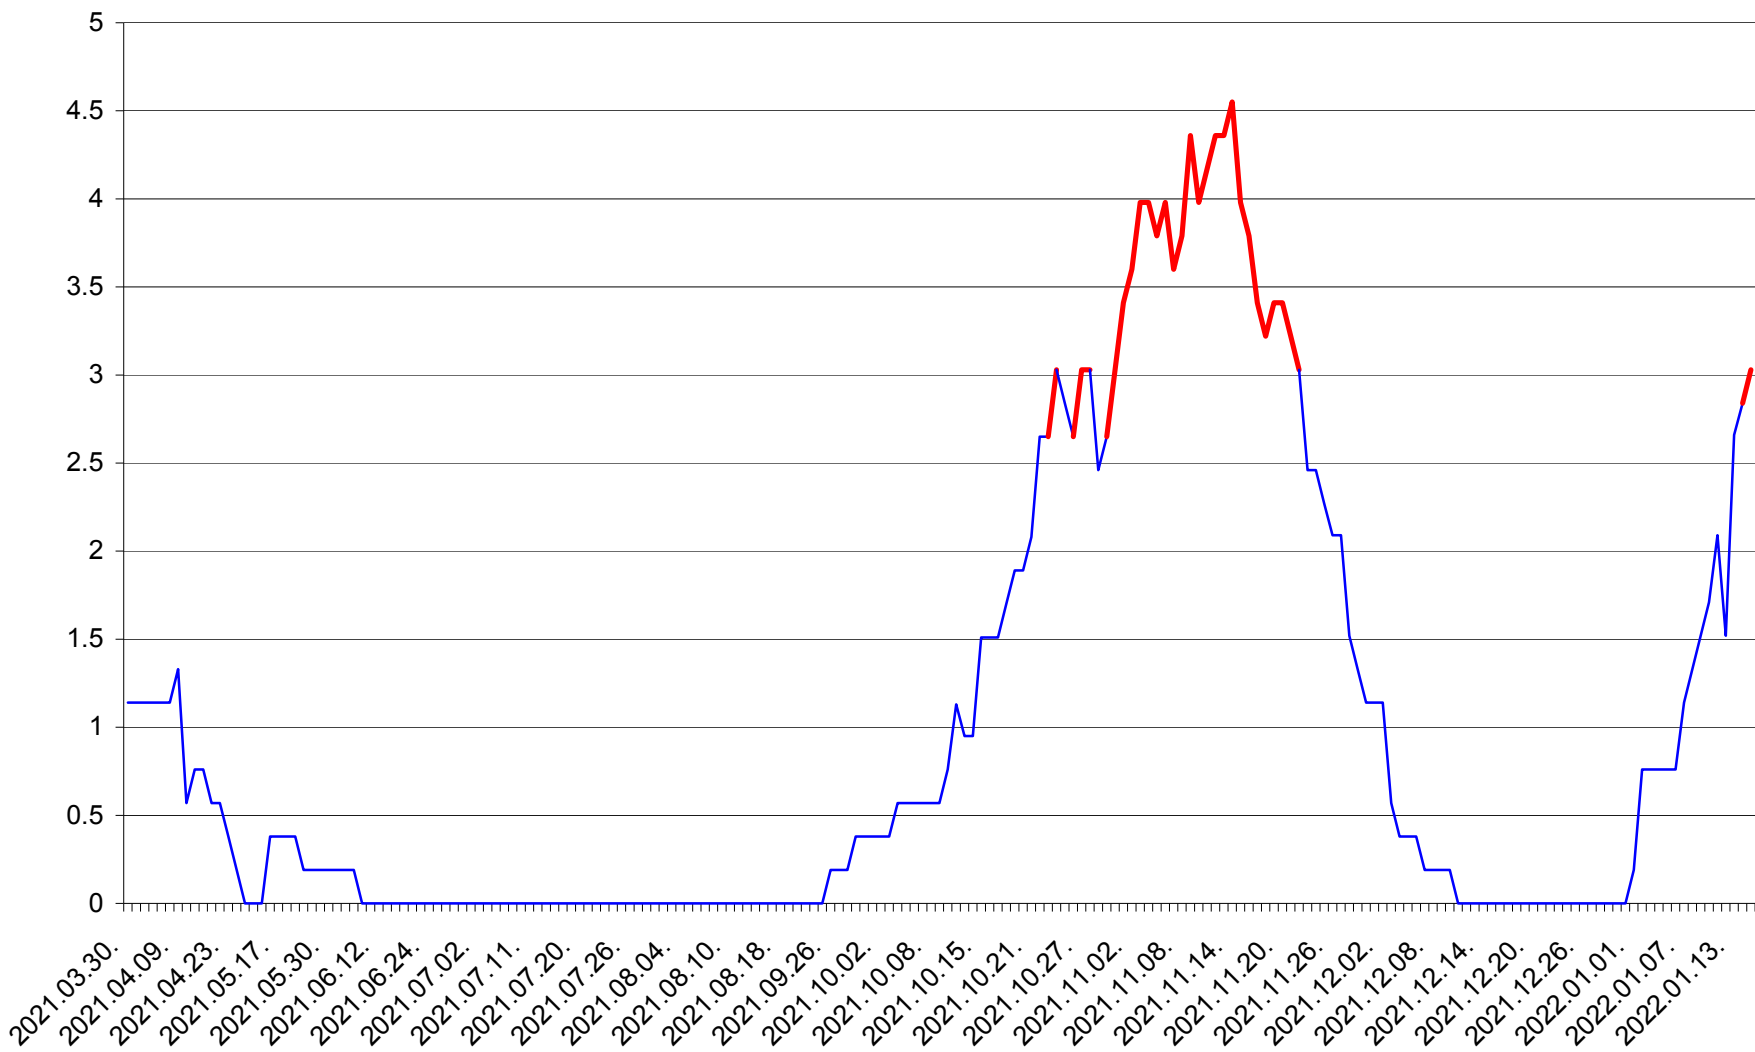

SÂNSIMION - Evolutia incidentei cumulate pe 14 zile la ‰ de locuitori
2021.04.01. - 2022.01.16.

SÂNTIMBRU - Evolutia incidentei cumulate pe 14 zile la ‰ de locuitori
2021.04.01. - 2022.01.16.

SĂRMAȘ - Evolutia incidentei cumulate pe 14 zile la ‰ de locuitori
2021.04.01. - 2022.01.16.

SATU MARE - Evolutia incidentei cumulate pe 14 zile la ‰ de locuitori
2021.04.01. - 2022.01.16.

SECUIENI - Evolutia incidentei cumulate pe 14 zile la % de locuitori
2021.04.01. - 2022.01.16.

SICULENI - Evolutia incidentei cumulate pe 14 zile la % de locuitori
2021.04.01. - 2022.01.16.

ȘIMONEȘTI - Evolutia incidentei cumulate pe 14 zile la ‰ de locuitori
2021.04.01. - 2022.01.16.

SUBCETATE - Evolutia incidentei cumulate pe 14 zile la ‰ de locuitori
2021.04.01. - 2022.01.16.

SUSENI - Evolutia incidentei cumulate pe 14 zile la ‰ de locuitori
2021.04.01. - 2022.01.16.