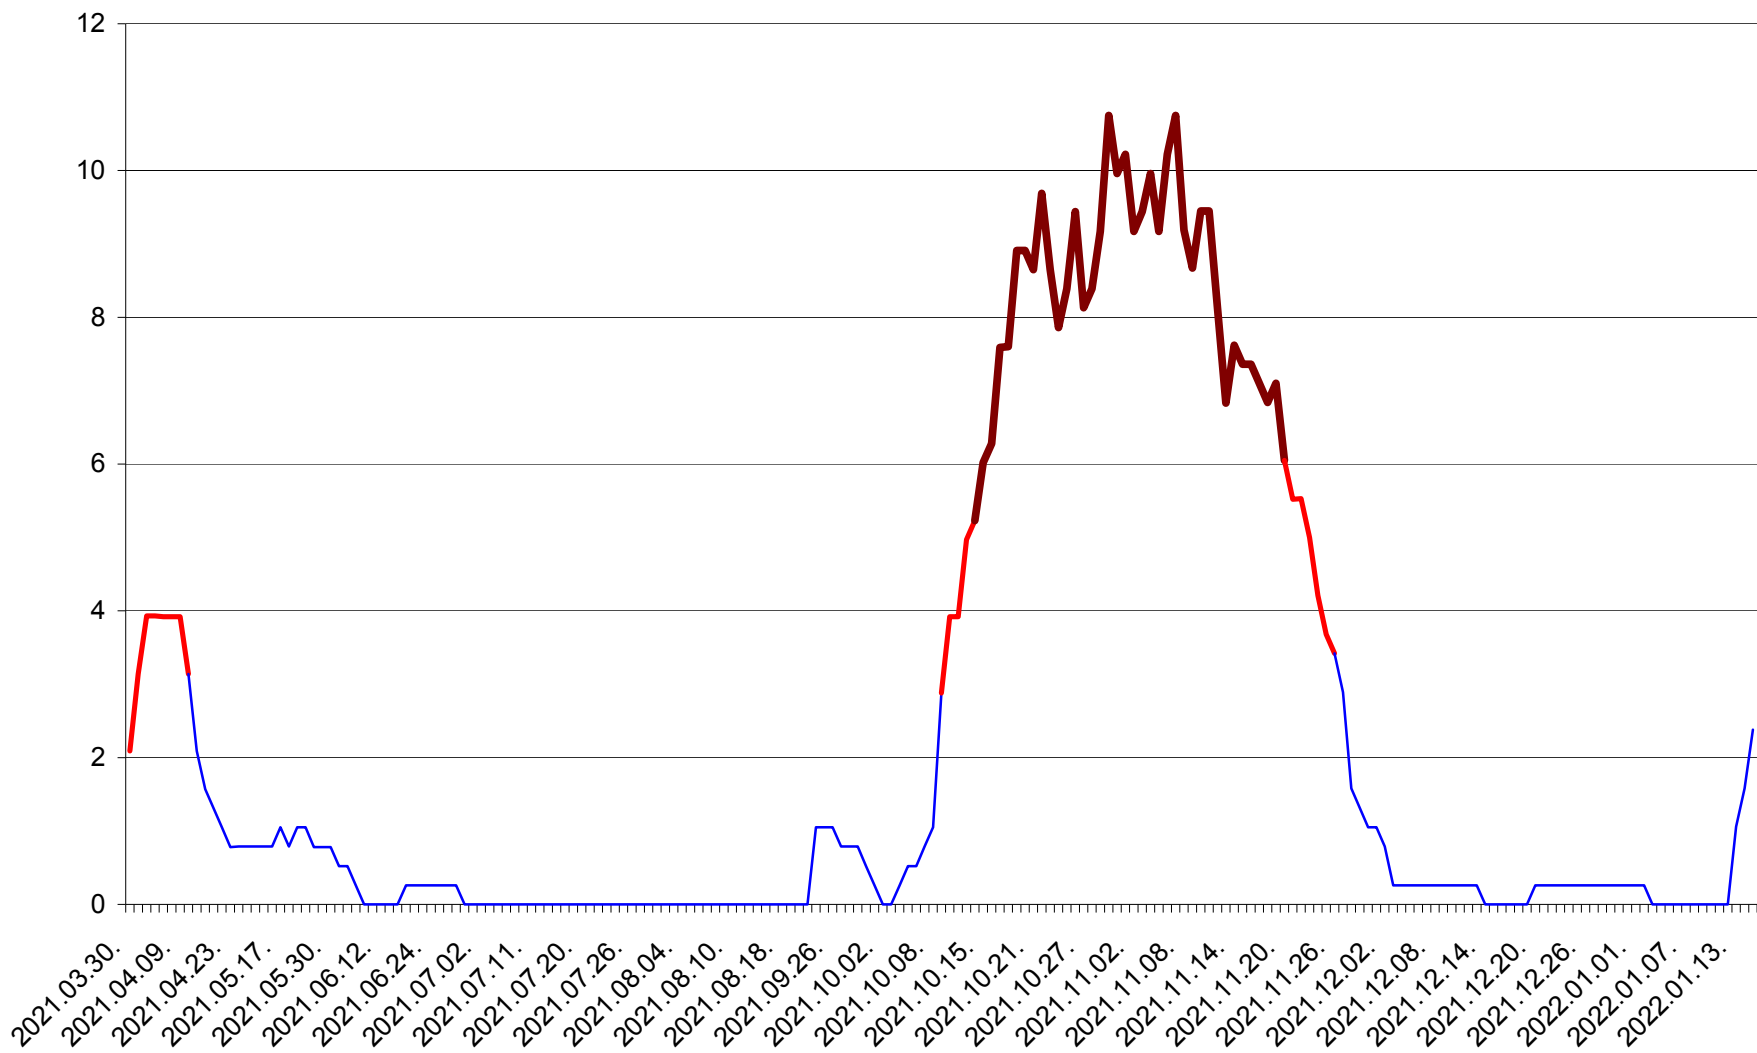

RACU - Evolutia incidentei cumulate pe 14 zile la ‰ de locuitori
2021.04.01. - 2022.01.16.

REMETEA - Evolutia incidentei cumulate pe 14 zile la ‰ de locuitori
2021.04.01. - 2022.01.16.

SĂCEL - Evolutia incidentei cumulate pe 14 zile la ‰ de locuitori
2021.04.01. - 2022.01.16.

SÂNCRĂIENI - Evolutia incidentei cumulate pe 14 zile la ‰ de locuitori
2021.04.01. - 2022.01.16.

SÂNDOMINIC - Evolutia incidentei cumulate pe 14 zile la ‰ de locuitori
2021.04.01. - 2022.01.16.

SÂNMARTIN - Evolutia incidentei cumulate pe 14 zile la ‰ de locuitori
2021.04.01. - 2022.01.16.

SÂNSIMION - Evolutia incidentei cumulate pe 14 zile la ‰ de locuitori
2021.04.01. - 2022.01.16.

SÂNTIMBRU - Evolutia incidentei cumulate pe 14 zile la ‰ de locuitori
2021.04.01. - 2022.01.16.

SĂRMAȘ - Evolutia incidentei cumulate pe 14 zile la ‰ de locuitori
2021.04.01. - 2022.01.16.