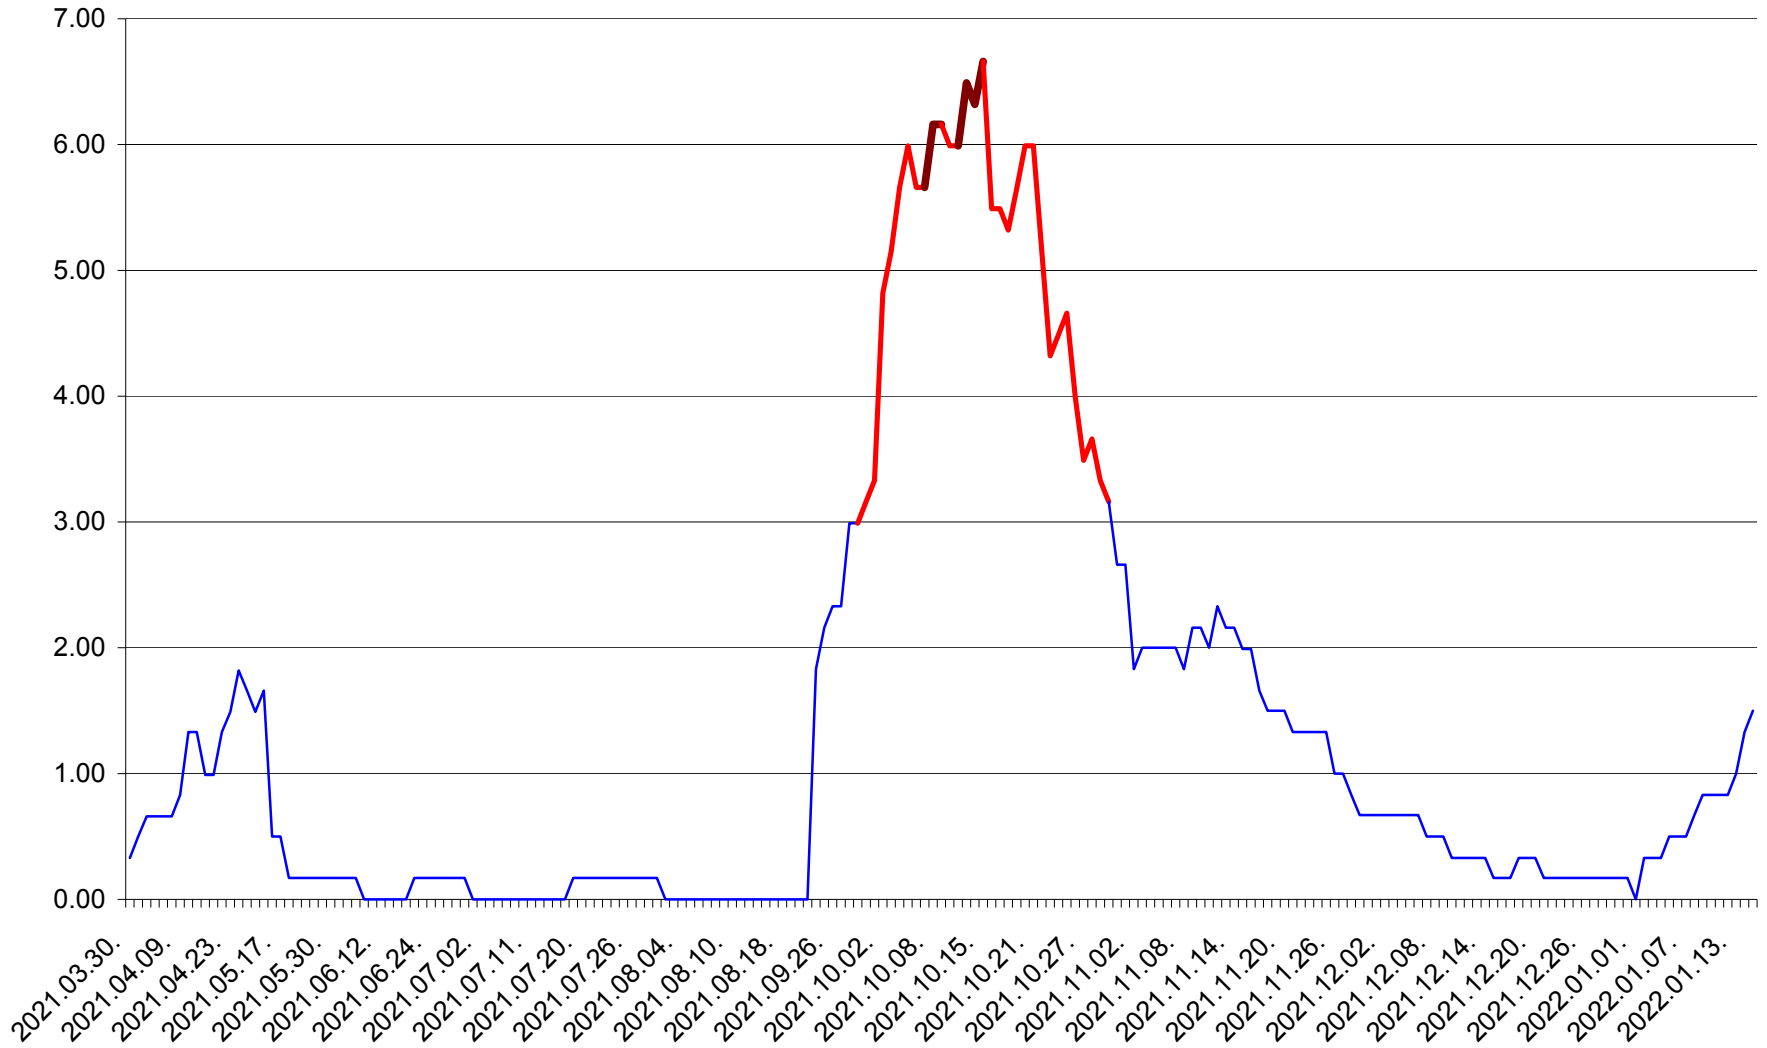

TUȘNAD - Evolutia incidentei cumulate pe 14 zile la ‰ de locuitori
2021.04.01. - 2022.01.16.

ULIEȘ - Evolutia incidentei cumulate pe 14 zile la ‰ de locuitori
2021.04.01. - 2022.01.16.

VĂRȘAG - Evolutia incidentei cumulate pe 14 zile la ‰ de locuitori
2021.04.01. - 2022.01.16.

ORAȘ VLĂHIȚA - Evolutia incidentei cumulate pe 14 zile la ‰ de locuitori
2021.04.01. - 2022.01.16.

VOȘLĂBENI - Evolutia incidentei cumulate pe 14 zile la ‰ de locuitori
2021.04.01. - 2022.01.16.

ZETEA - Evolutia incidentei cumulate pe 14 zile la ‰ de locuitori
2021.04.01. - 2022.01.16.