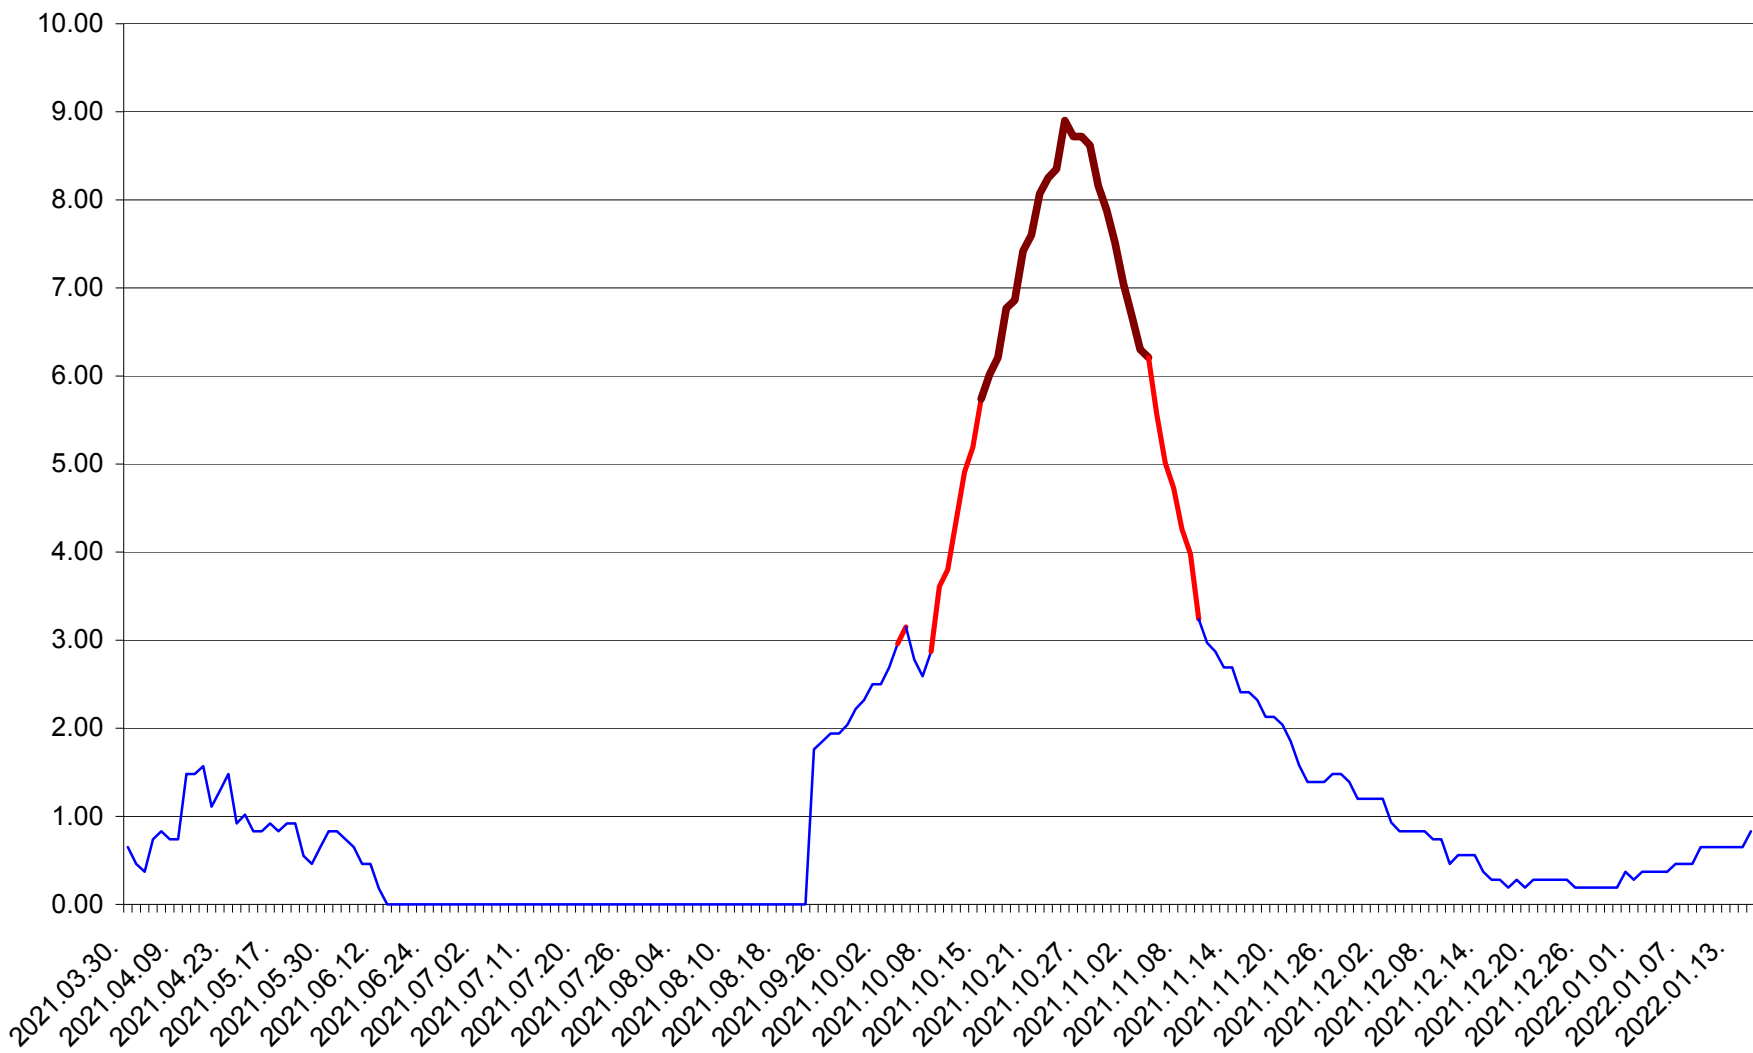

BRĂDEȘTI - Evolutia incidentei cumulate pe 14 zile la ‰ de locuitori
2021.04.01. - 2022.01.16.

CĂPÂLNIȚA - Evolutia incidentei cumulate pe 14 zile la ‰ de locuitori
2021.04.01. - 2022.01.16.

CÂRȚA - Evolutia incidentei cumulate pe 14 zile la ‰ de locuitori
2021.04.01. - 2022.01.16.

CICEU - Evolutia incidentei cumulate pe 14 zile la ‰ de locuitori
2021.04.01. - 2022.01.16.

CIUCSÂNGEORGIU - Evolutia incidentei cumulate pe 14 zile la % de locuitori
2021.04.01. - 2022.01.16.

CIUMANI - Evolutia incidentei cumulate pe 14 zile la ‰ de locuitori
2021.04.01. - 2022.01.16.

CORBU - Evolutia incidentei cumulate pe 14 zile la ‰ de locuitori
2021.04.01. - 2022.01.16.

CORUND - Evolutia incidentei cumulate pe 14 zile la ‰ de locuitori
2021.04.01. - 2022.01.16.

COZMENI - Evolutia incidentei cumulate pe 14 zile la ‰ de locuitori
2021.04.01. - 2022.01.16.

ORAȘ CRISTURU SECUIESC - Evolutia incidentei cumulate pe 14 zile la ‰ de locuitori
2021.04.01. - 2022.01.16.

DĂNEȘTI - Evolutia incidentei cumulate pe 14 zile la ‰ de locuitori
2021.04.01. - 2022.01.16.