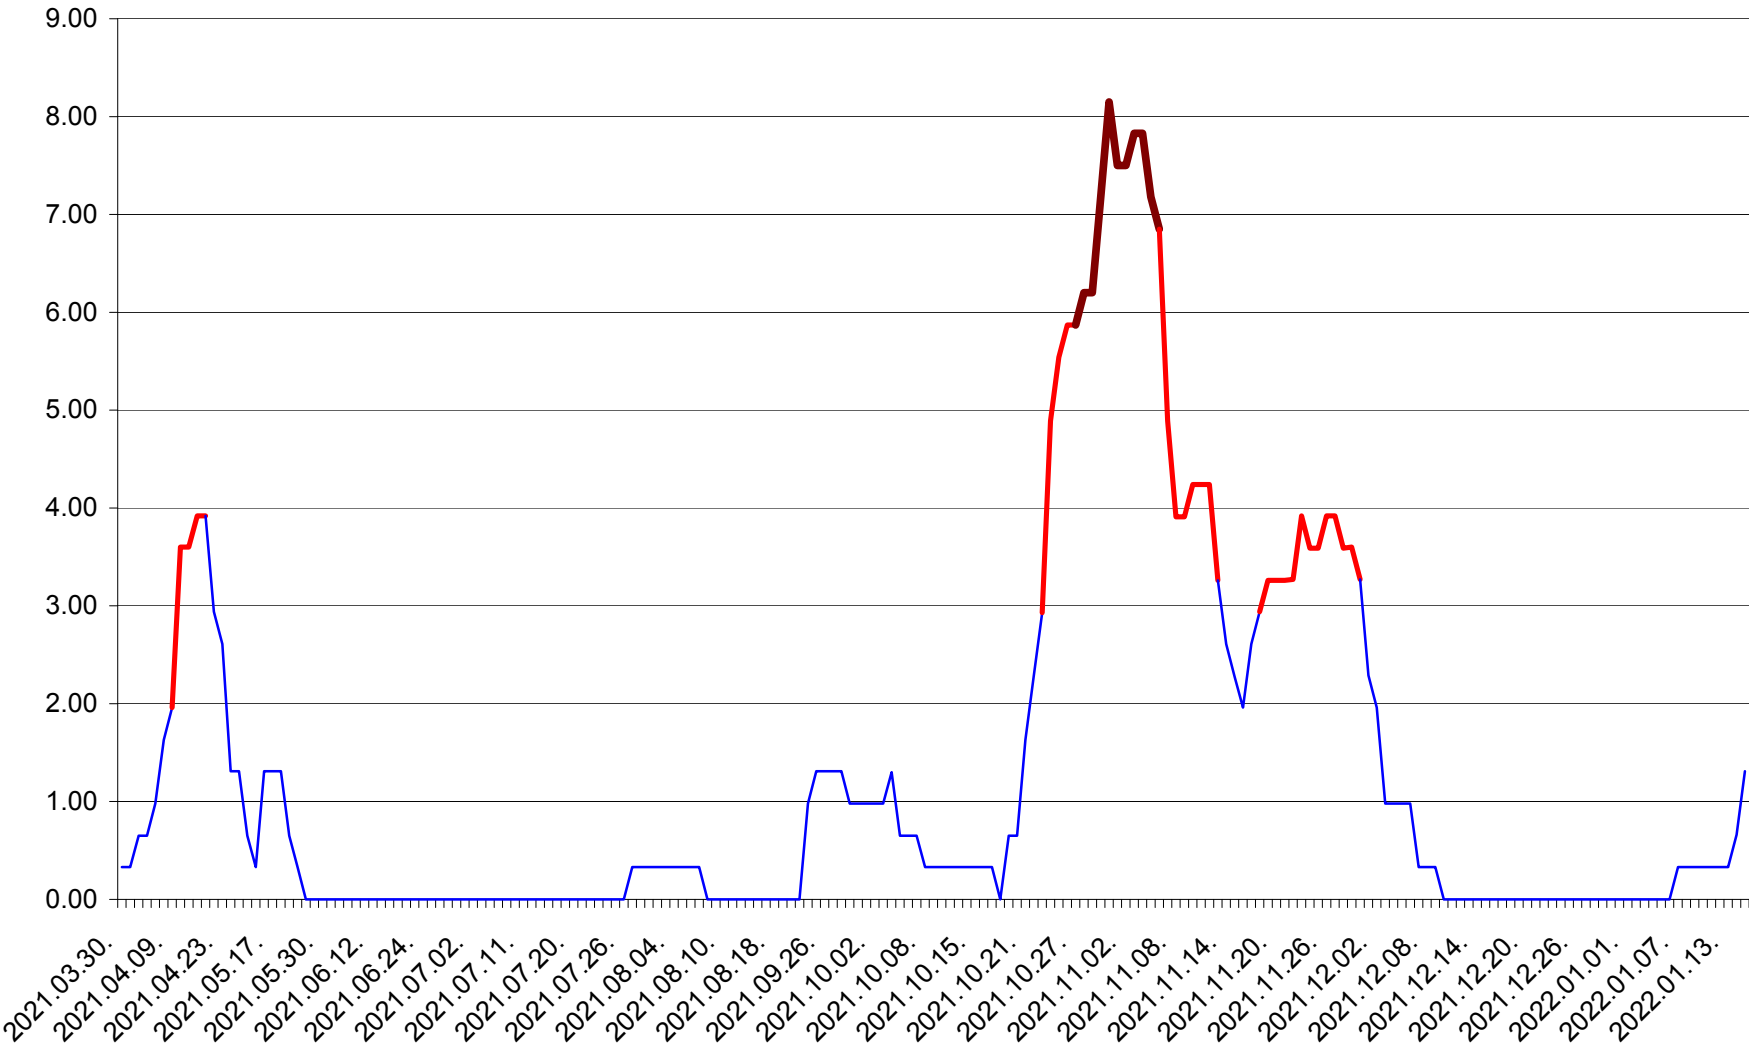

ATID - Evolutia incidentei cumulate pe 14 zile la % de locuitori
2021.04.01. - 2022.01.16.

AVRĂMEȘTI - Evolutia incidentei cumulate pe 14 zile la ‰ de locuitori
2021.04.01. - 2022.01.16.

ORAȘ BĂILE TUȘNAD - Evolutia incidentei cumulate pe 14 zile la ‰ de locuitori
2021.04.01. - 2022.01.16.

ORAȘ BĂLAN - Evoluția incidenței cumulate pe 14 zile la ‰ de locuitori
2021.04.01. - 2022.01.16.

BILBOR - Evolutia incidentei cumulate pe 14 zile la ‰ de locuitori
2021.04.01. - 2022.01.16.

ORAȘ BORSEC - Evolutia incidentei cumulate pe 14 zile la ‰ de locuitori
2021.04.01. - 2022.01.16.

BRĂDEȘTI - Evolutia incidentei cumulate pe 14 zile la ‰ de locuitori
2021.04.01. - 2022.01.16.

CĂPÂLNIȚA - Evolutia incidentei cumulate pe 14 zile la ‰ de locuitori
2021.04.01. - 2022.01.16.

CÂRȚA - Evolutia incidentei cumulate pe 14 zile la ‰ de locuitori
2021.04.01. - 2022.01.16.