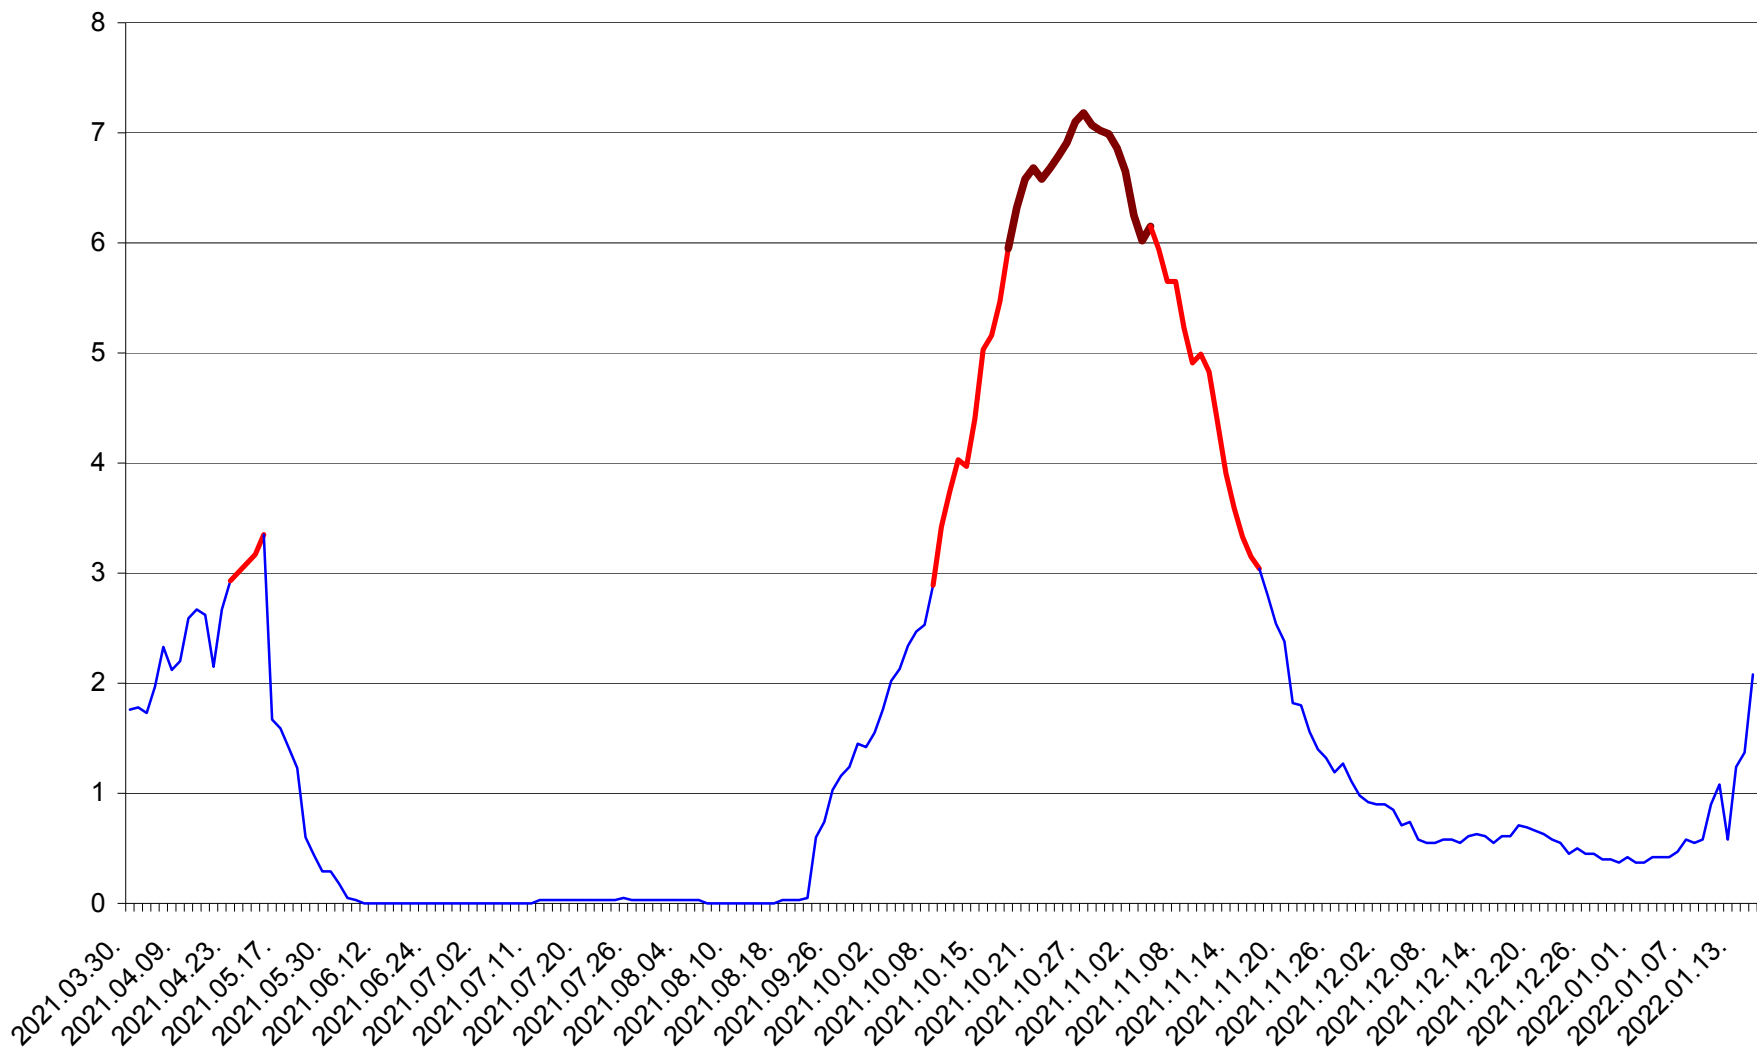

PĂULENI-CIUC - Evolutia incidentei cumulate pe 14 zile la % de locuitori
2021.04.01. - 2022.01.16.