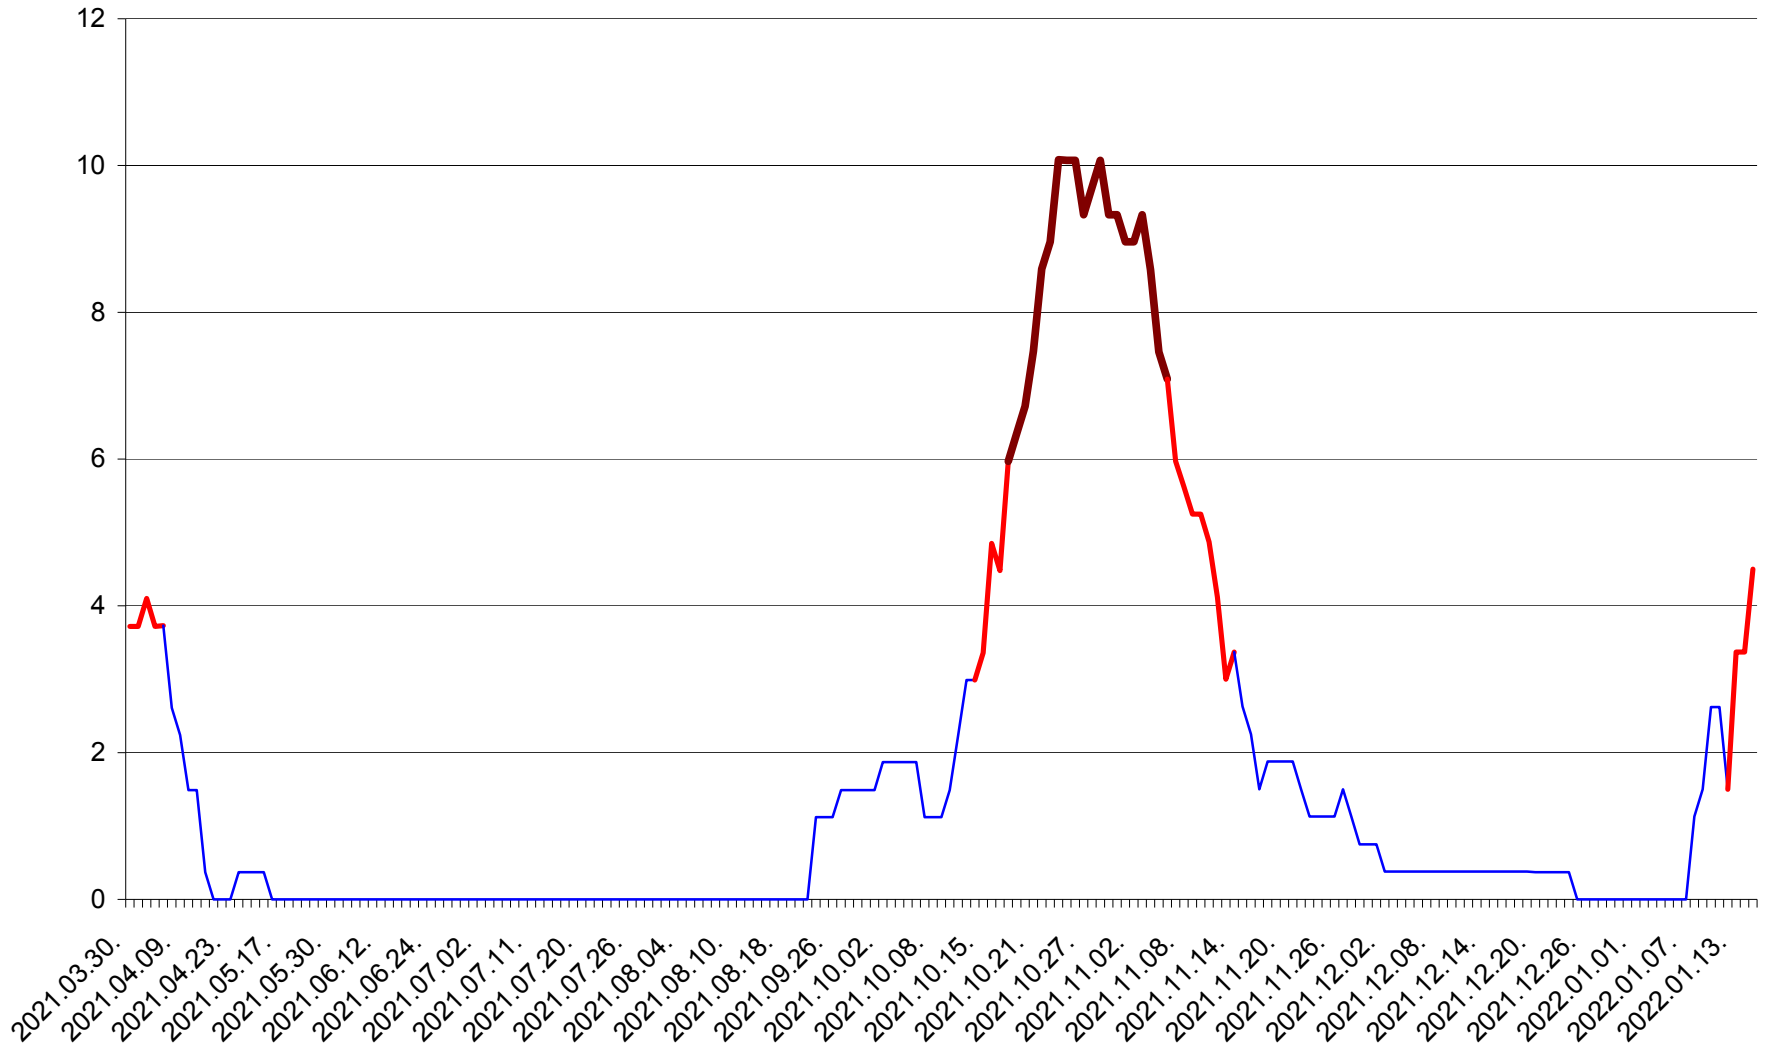

PLĂIEȘII DE JOS - Evolutia incidentei cumulate pe 14 zile la ‰ de locuitori
2021.04.01. - 2022.01.16.

PORUMBENI - Evolutia incidentei cumulate pe 14 zile la ‰ de locuitori
2021.04.01. - 2022.01.16.

PRAID - Evolutia incidentei cumulate pe 14 zile la ‰ de locuitori
2021.04.01. - 2022.01.16.

RACU - Evolutia incidentei cumulate pe 14 zile la ‰ de locuitori
2021.04.01. - 2022.01.16.

REMETEA - Evolutia incidentei cumulate pe 14 zile la ‰ de locuitori
2021.04.01. - 2022.01.16.

SĂCEL - Evolutia incidentei cumulate pe 14 zile la ‰ de locuitori
2021.04.01. - 2022.01.16.

SÂNCRĂIENI - Evolutia incidentei cumulate pe 14 zile la ‰ de locuitori
2021.04.01. - 2022.01.16.

SÂNDOMINIC - Evolutia incidentei cumulate pe 14 zile la ‰ de locuitori
2021.04.01. - 2022.01.16.

SÂNMARTIN - Evolutia incidentei cumulate pe 14 zile la ‰ de locuitori
2021.04.01. - 2022.01.16.