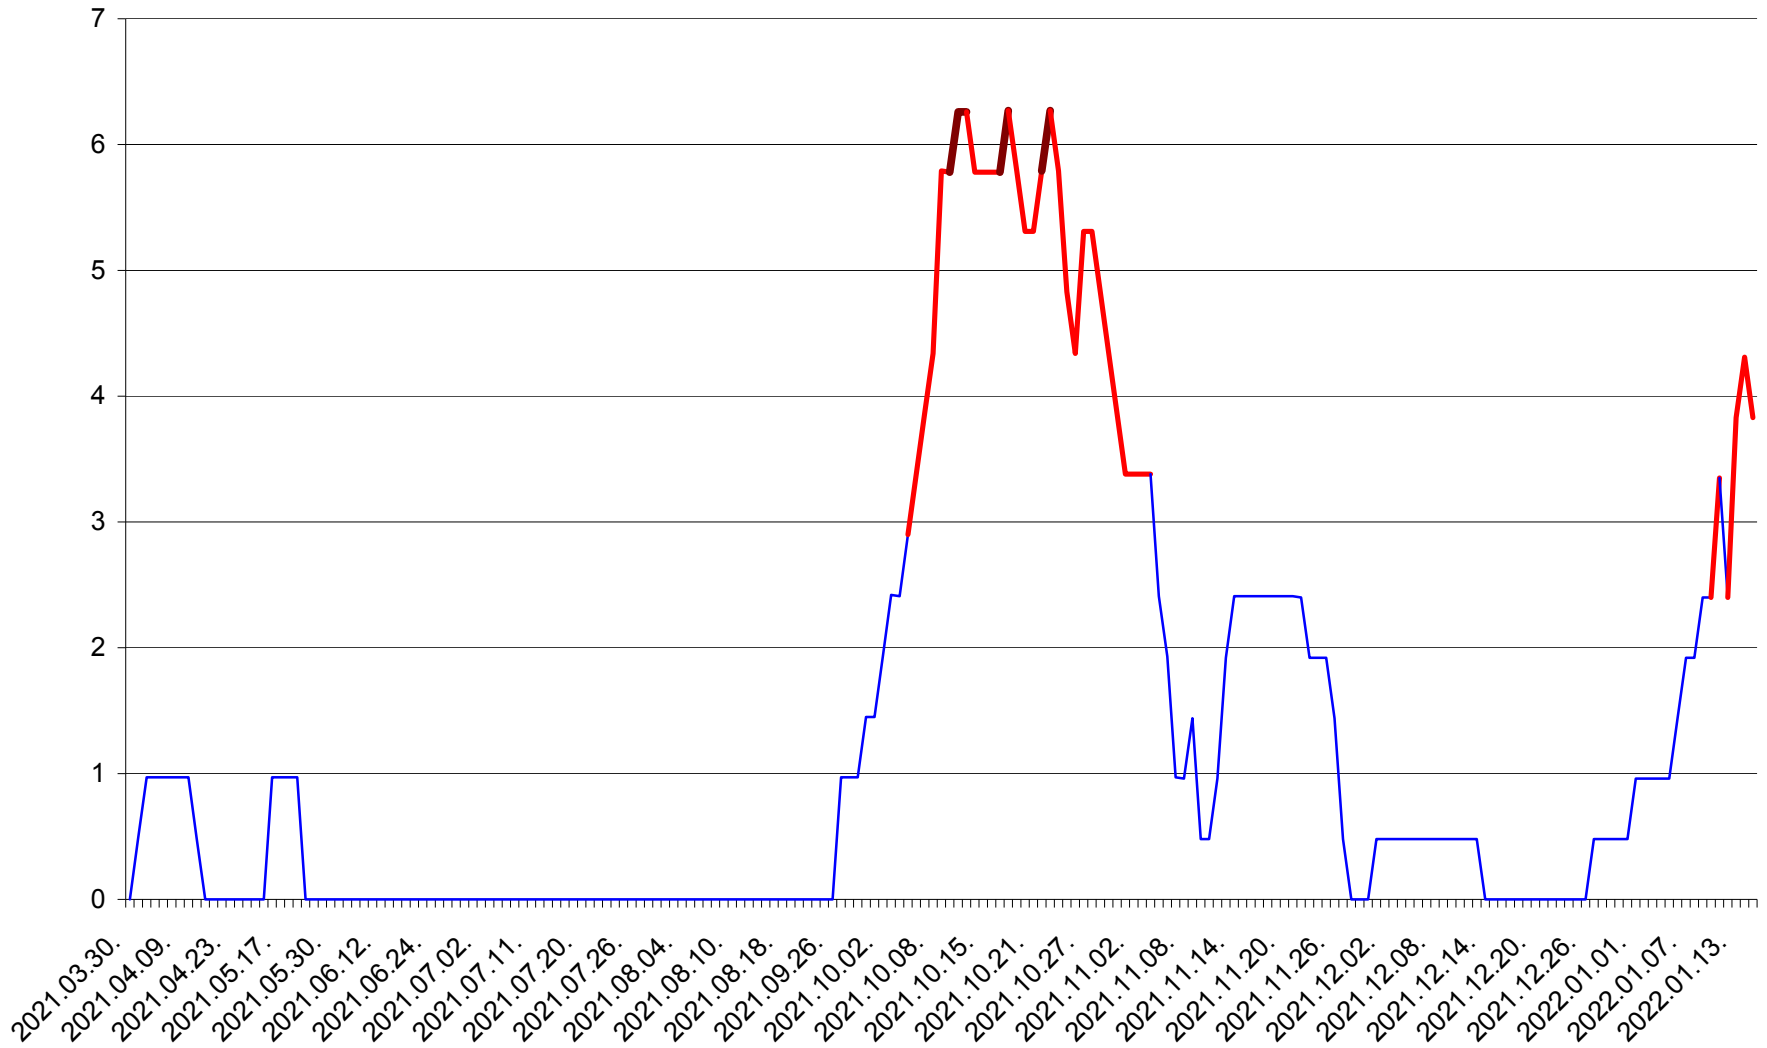

PLĂIEȘII DE JOS - Evolutia incidentei cumulate pe 14 zile la ‰ de locuitori
2021.04.01. - 2022.01.16.