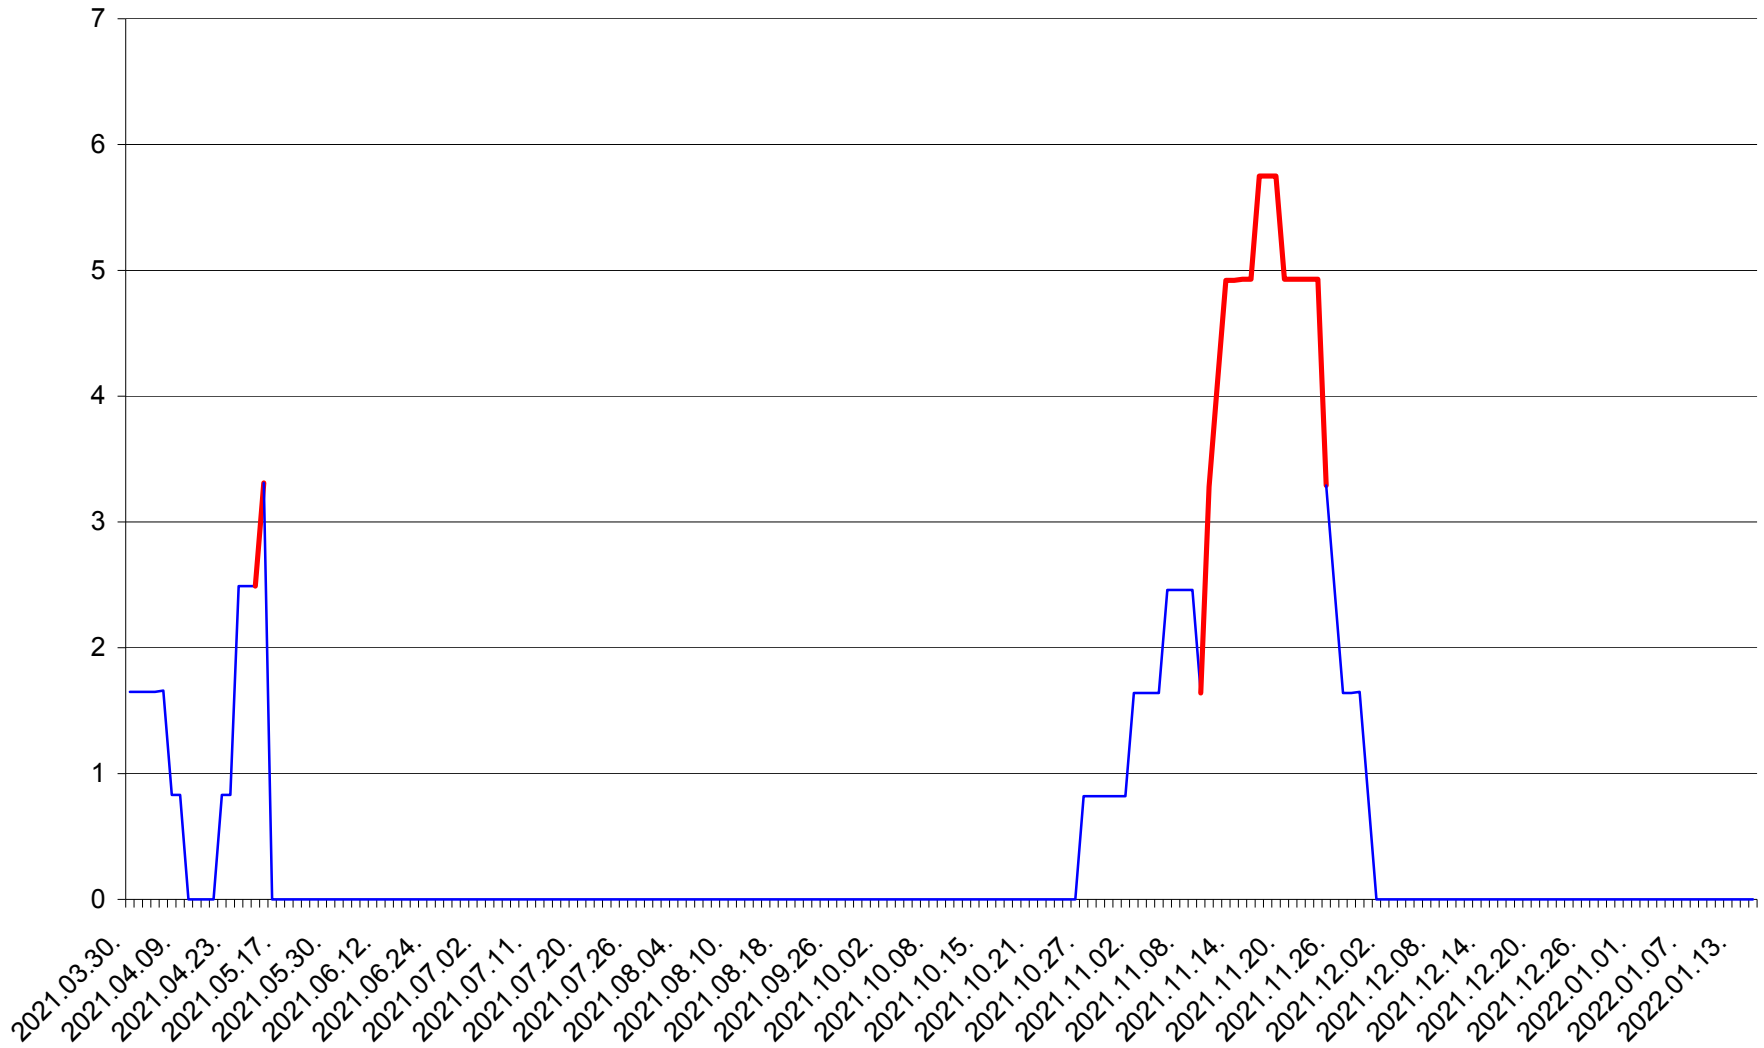

PLĂIEȘII DE JOS - Evolutia incidentei cumulate pe 14 zile la ‰ de locuitori
2021.04.01. - 2022.01.16.

PORUMBENI - Evolutia incidentei cumulate pe 14 zile la ‰ de locuitori
2021.04.01. - 2022.01.16.

PRAID - Evolutia incidentei cumulate pe 14 zile la ‰ de locuitori
2021.04.01. - 2022.01.16.

RACU - Evolutia incidentei cumulate pe 14 zile la ‰ de locuitori
2021.04.01. - 2022.01.16.

REMETEA - Evolutia incidentei cumulate pe 14 zile la ‰ de locuitori
2021.04.01. - 2022.01.16.

SĂCEL - Evolutia incidentei cumulate pe 14 zile la ‰ de locuitori
2021.04.01. - 2022.01.16.