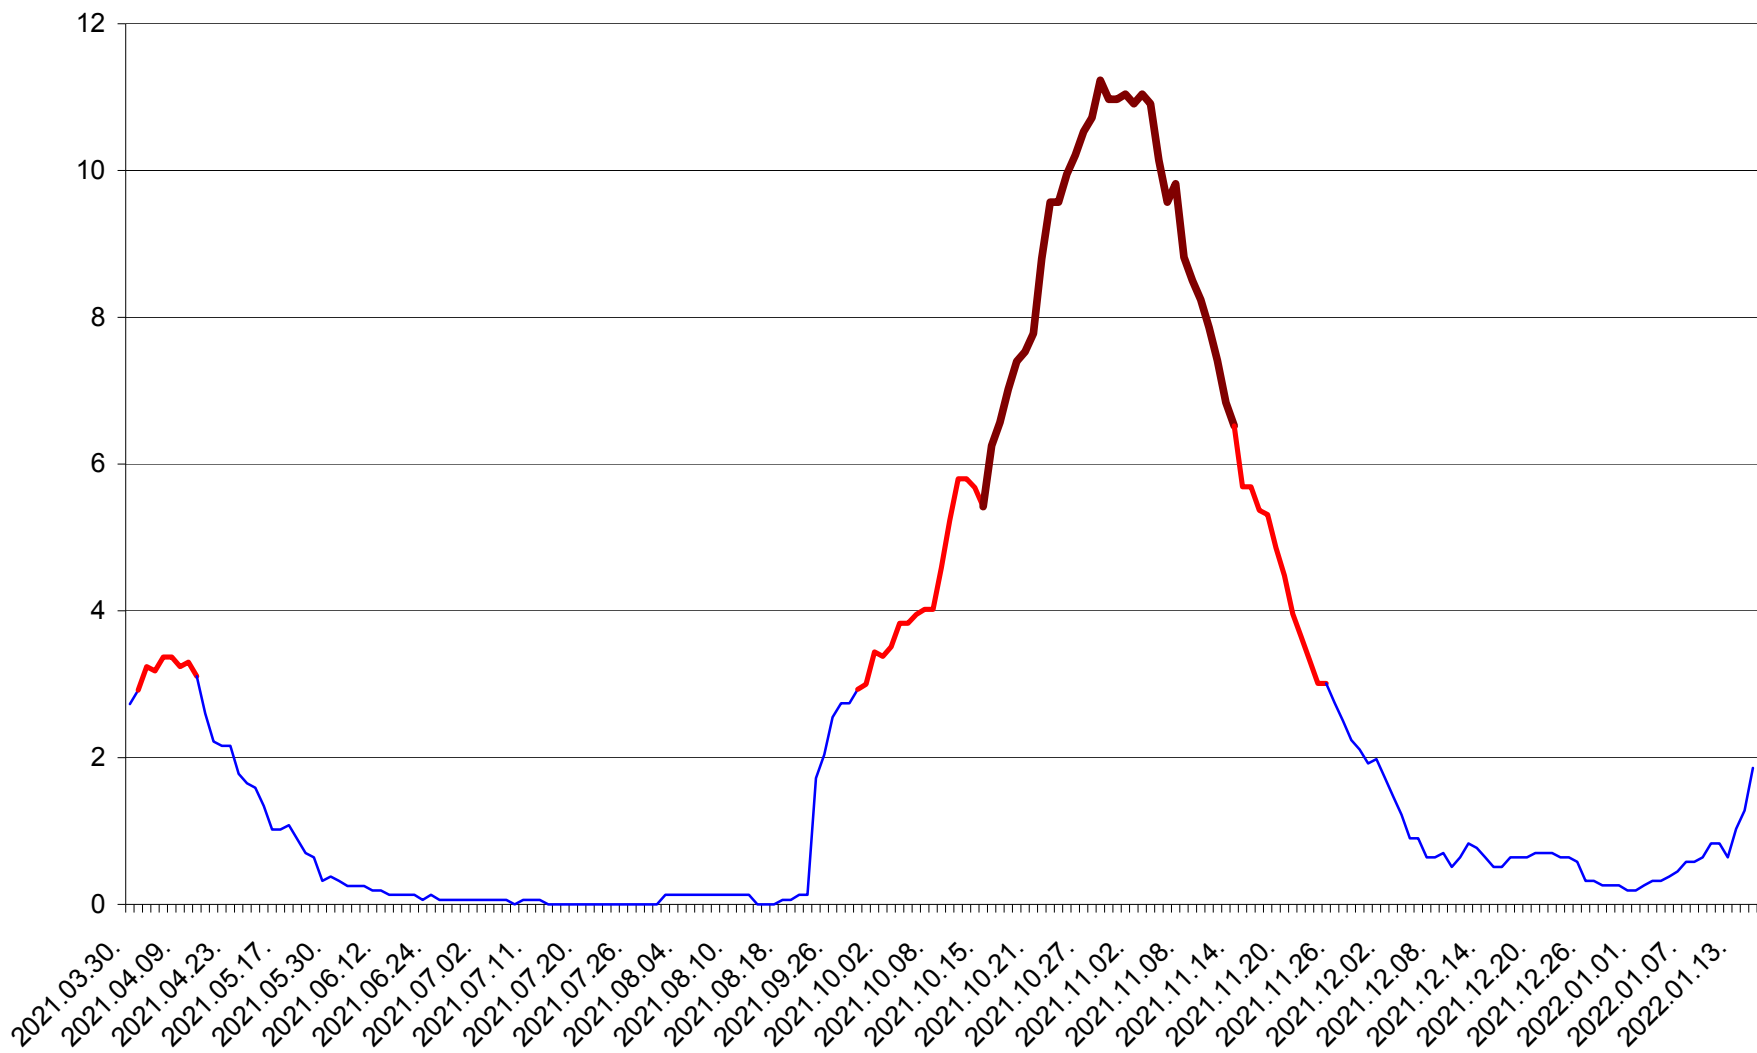

TULGHEȘ - Evolutia incidentei cumulate pe 14 zile la ‰ de locuitori
2021.04.01. - 2022.01.16.