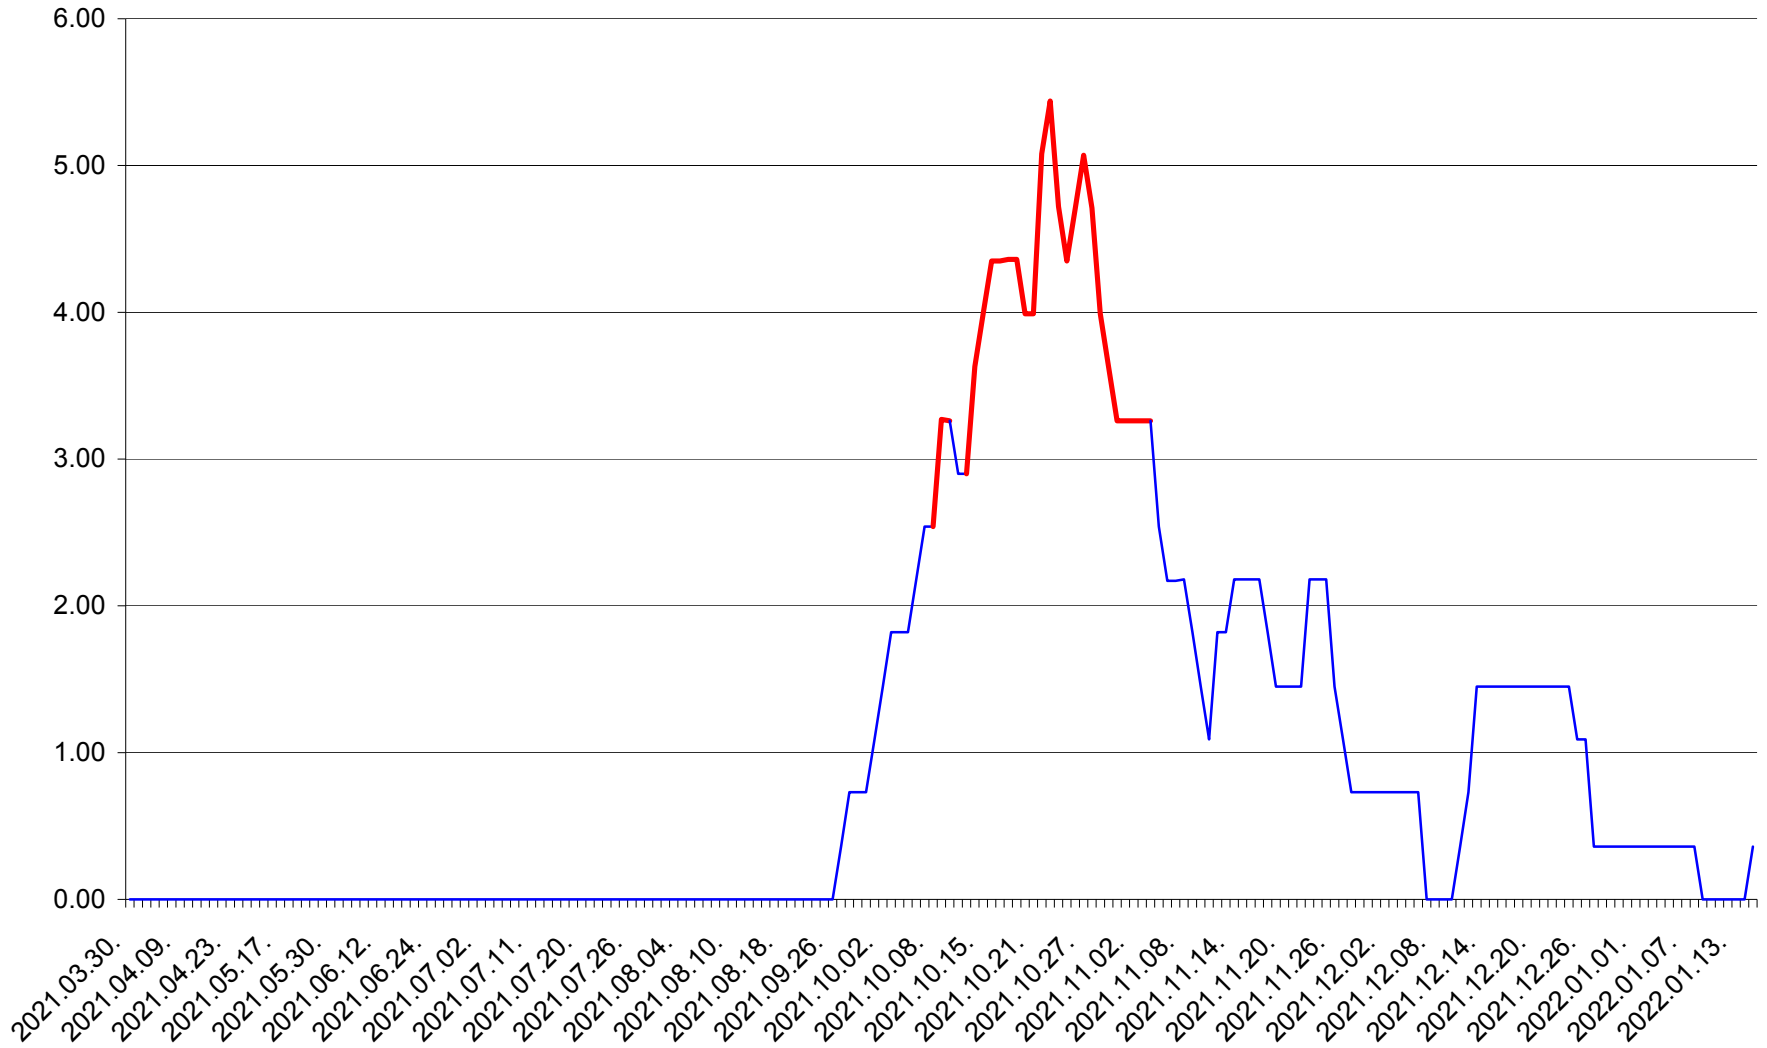

ATID - Evolutia incidentei cumulate pe 14 zile la % de locuitori
2021.04.01. - 2022.01.16.

AVRĂMEȘTI - Evolutia incidentei cumulate pe 14 zile la ‰ de locuitori
2021.04.01. - 2022.01.16.

ORAȘ BĂILE TUȘNAD - Evolutia incidentei cumulate pe 14 zile la ‰ de locuitori
2021.04.01. - 2022.01.16.

ORAȘ BĂLAN - Evoluția incidenței cumulate pe 14 zile la ‰ de locuitori
2021.04.01. - 2022.01.16.

BILBOR - Evolutia incidentei cumulate pe 14 zile la ‰ de locuitori
2021.04.01. - 2022.01.16.

ORAȘ BORSEC - Evolutia incidentei cumulate pe 14 zile la ‰ de locuitori
2021.04.01. - 2022.01.16.

BRĂDEȘTI - Evolutia incidentei cumulate pe 14 zile la ‰ de locuitori
2021.04.01. - 2022.01.16.

CĂPÂLNIȚA - Evolutia incidentei cumulate pe 14 zile la ‰ de locuitori
2021.04.01. - 2022.01.16.

CÂRȚA - Evolutia incidentei cumulate pe 14 zile la ‰ de locuitori
2021.04.01. - 2022.01.16.