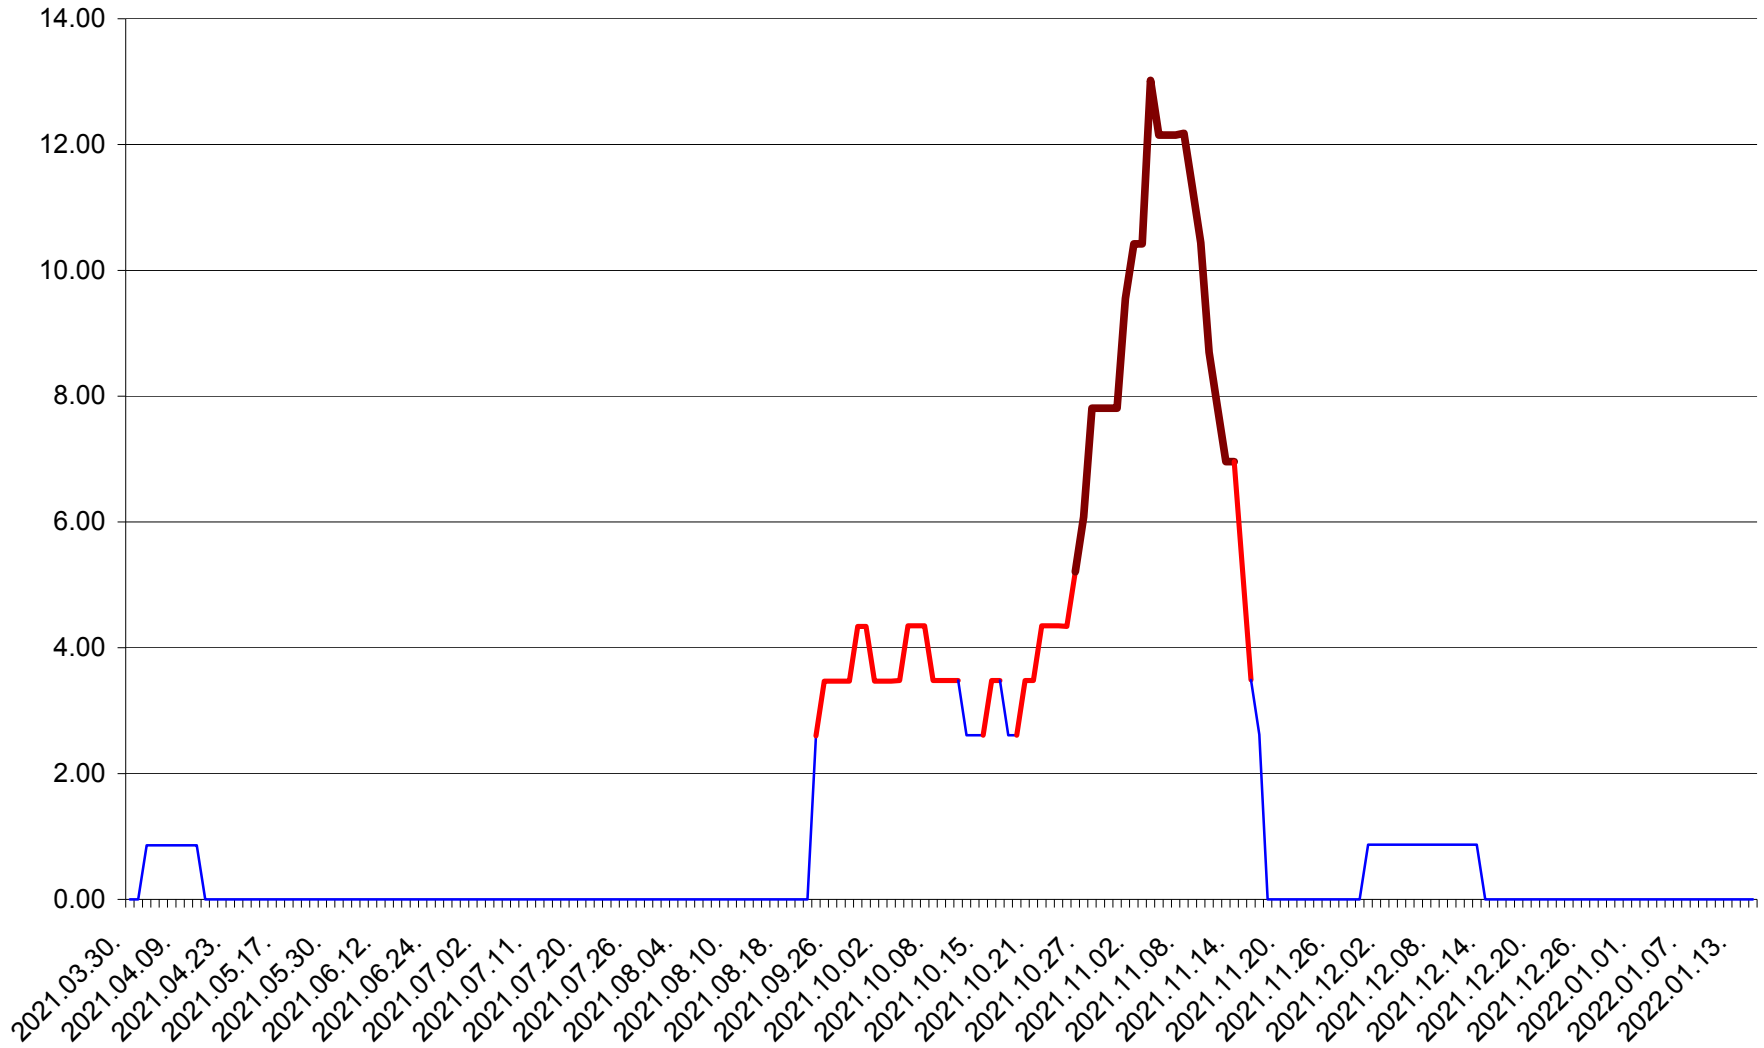

VĂRȘAG - Evolutia incidentei cumulate pe 14 zile la ‰ de locuitori
2021.04.01. - 2022.01.16.