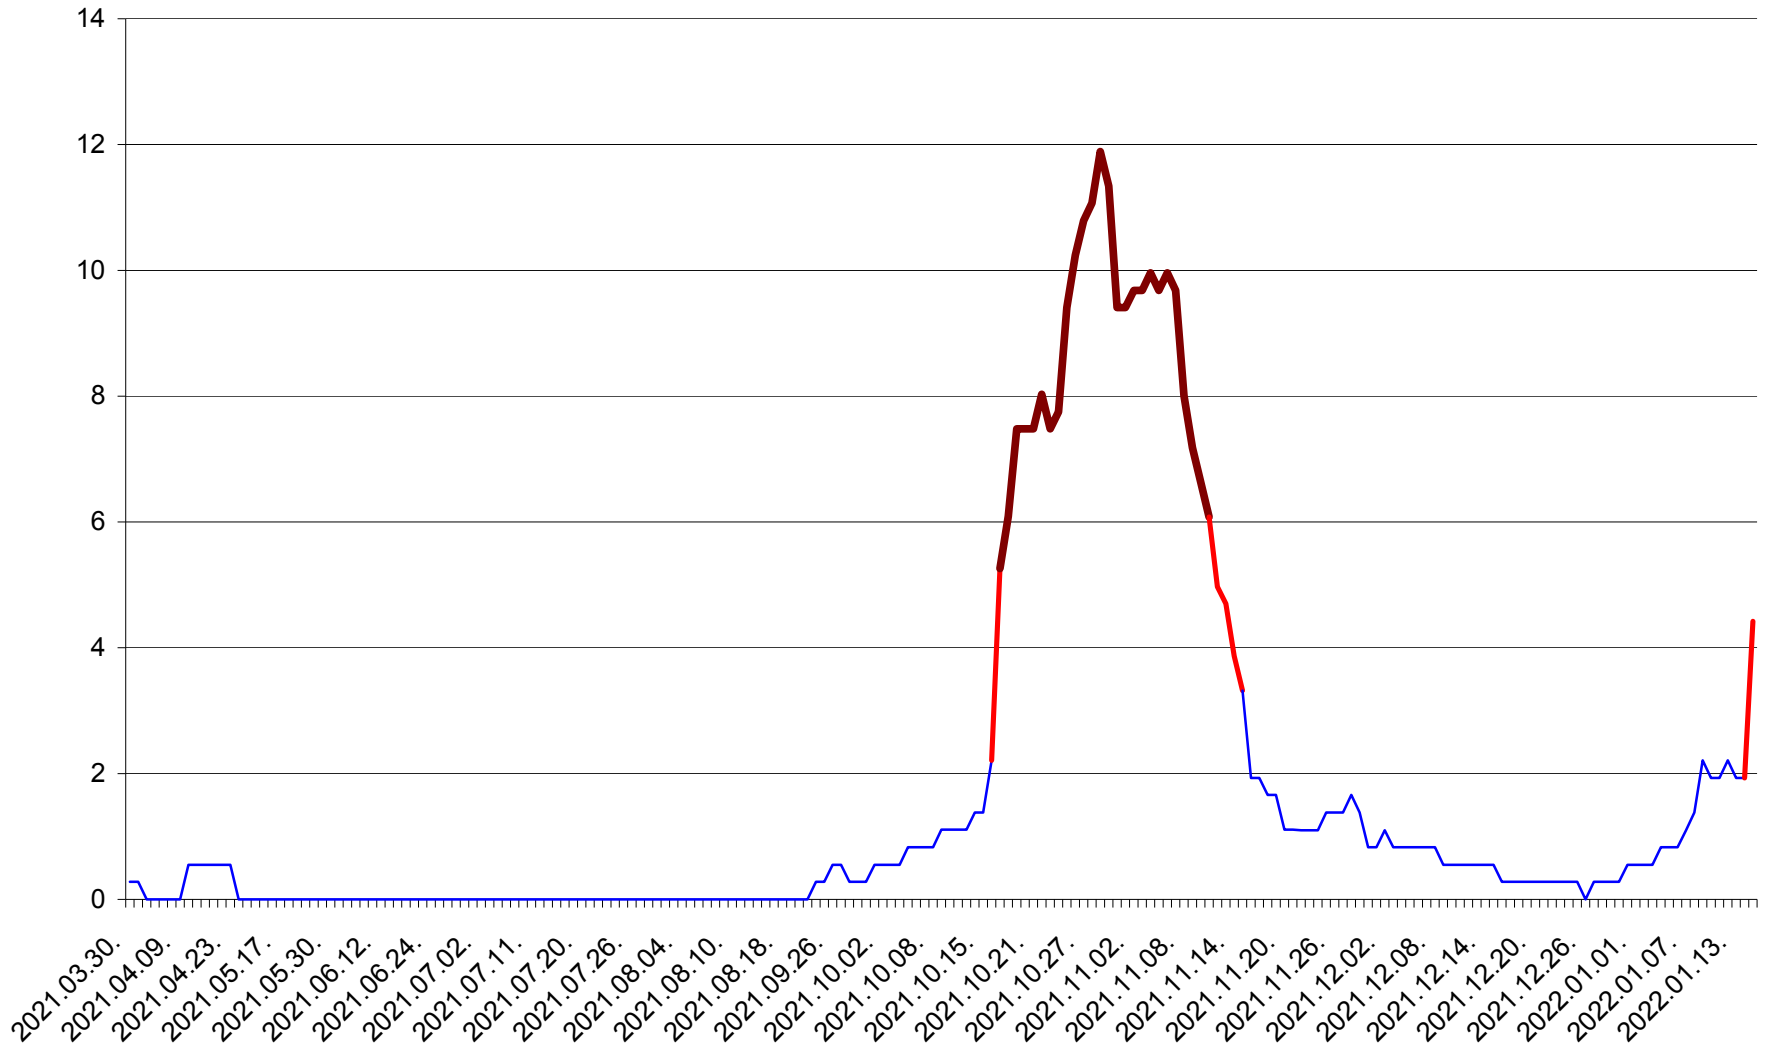

DÂRJIU - Evolutia incidentei cumulate pe 14 zile la ‰ de locuitori
2021.04.01. - 2022.01.16.

DEALU - Evolutia incidentei cumulate pe 14 zile la ‰ de locuitori
2021.04.01. - 2022.01.16.

DITRĂU - Evolutia incidentei cumulate pe 14 zile la ‰ de locuitori
2021.04.01. - 2022.01.16.

FELICENI - Evolutia incidentei cumulate pe 14 zile la % de locuitori
2021.04.01. - 2022.01.16.

FRUMOASA - Evolutia incidentei cumulate pe 14 zile la ‰ de locuitori
2021.04.01. - 2022.01.16.

GĂLĂUȚAȘ - Evolutia incidentei cumulate pe 14 zile la ‰ de locuitori
2021.04.01. - 2022.01.16.

MUNICIPIUL GHEORGHENI - Evolutia incidentei cumulate pe 14 zile la % de locuitori
2021.04.01. - 2022.01.16.

JOSENI - Evolutia incidentei cumulate pe 14 zile la ‰ de locuitori
2021.04.01. - 2022.01.16.

LĂZAREA - Evolutia incidentei cumulate pe 14 zile la % de locuitori
2021.04.01. - 2022.01.16.

LELICENI - Evolutia incidentei cumulate pe 14 zile la % de locuitori
2021.04.01. - 2022.01.16.

LUETA - Evolutia incidentei cumulate pe 14 zile la ‰ de locuitori
2021.04.01. - 2022.01.16.

LUNCA DE JOS - Evolutia incidentei cumulate pe 14 zile la ‰ de locuitori
2021.04.01. - 2022.01.16.