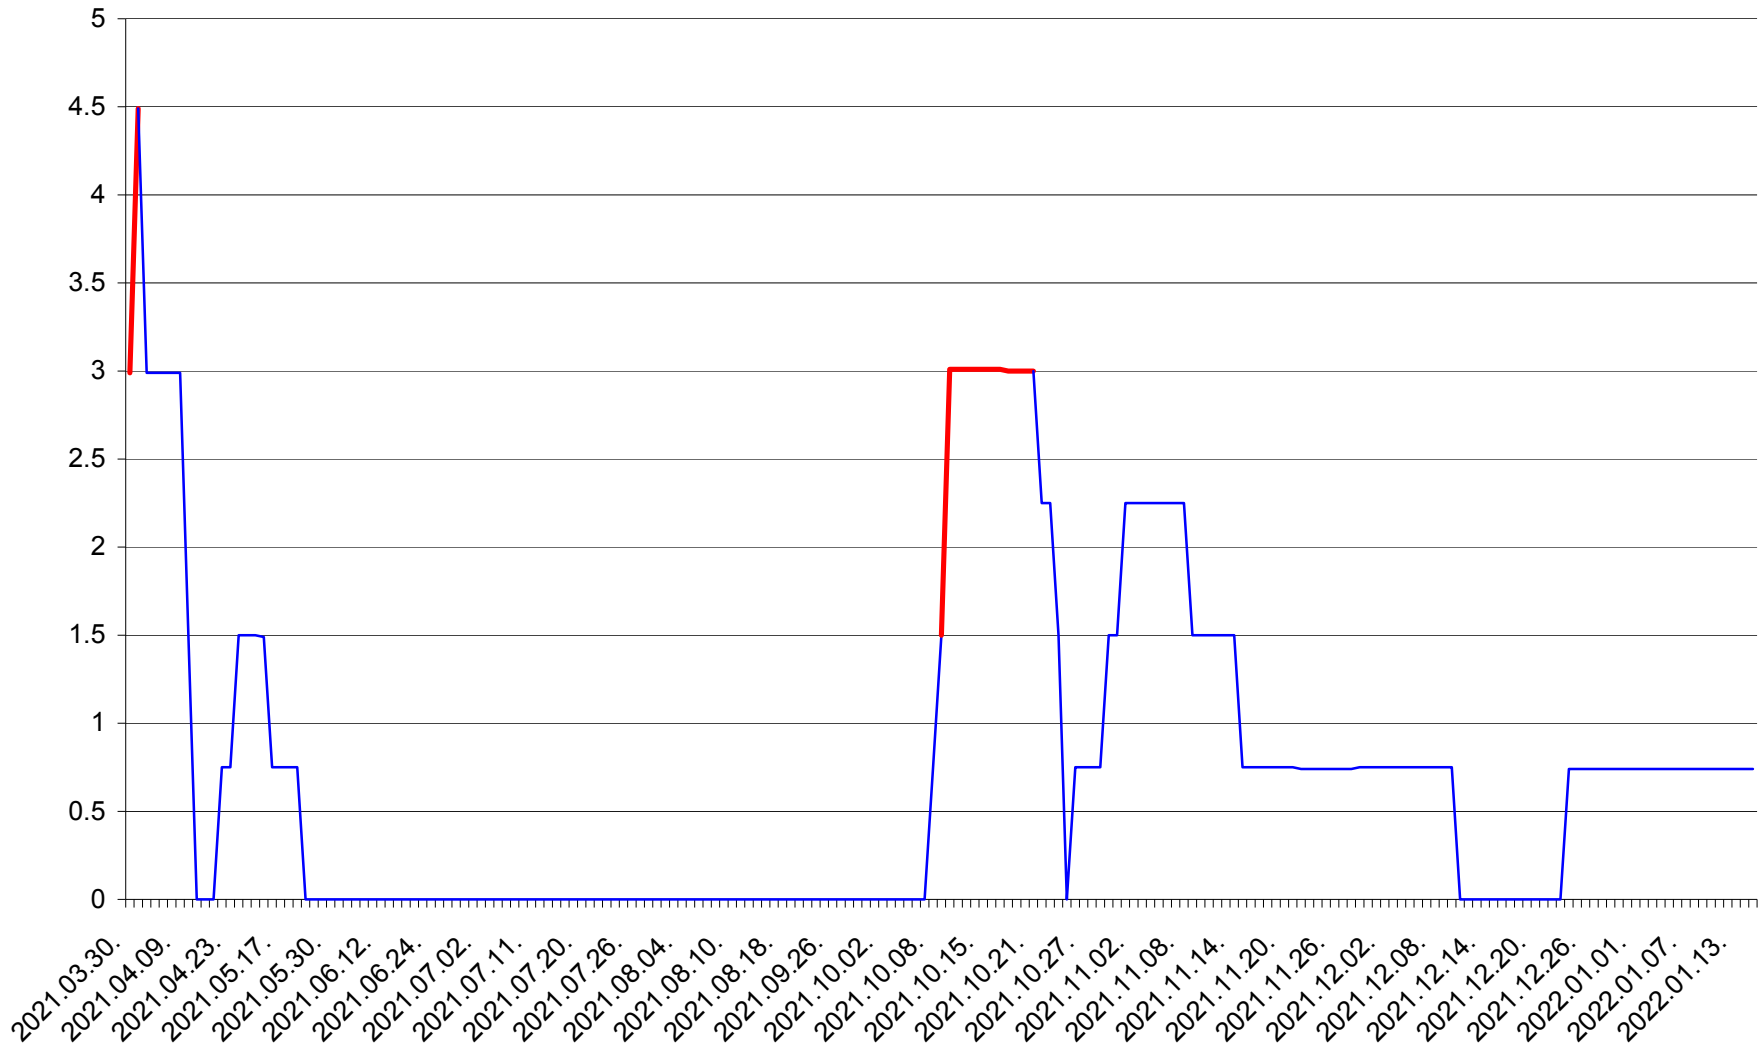

LELICENI - Evolutia incidentei cumulate pe 14 zile la % de locuitori
2021.04.01. - 2022.01.16.

LUETA - Evolutia incidentei cumulate pe 14 zile la ‰ de locuitori
2021.04.01. - 2022.01.16.

LUNCA DE JOS - Evolutia incidentei cumulate pe 14 zile la ‰ de locuitori
2021.04.01. - 2022.01.16.

LUNCA DE SUS - Evolutia incidentei cumulate pe 14 zile la ‰ de locuitori
2021.04.01. - 2022.01.16.

LUPENI - Evolutia incidentei cumulate pe 14 zile la ‰ de locuitori
2021.04.01. - 2022.01.16.

MĂDĂRAȘ - Evolutia incidentei cumulate pe 14 zile la ‰ de locuitori
2021.04.01. - 2022.01.16.

MĂRTINIȘ - Evolutia incidentei cumulate pe 14 zile la % de locuitori
2021.04.01. - 2022.01.16.

MEREȘTI - Evolutia incidentei cumulate pe 14 zile la ‰ de locuitori
2021.04.01. - 2022.01.16.

MUNICIPIUL MIERCUREA-CIUC - Evolutia incidentei cumulate pe 14 zile la ‰ de locuitori
2021.04.01. - 2022.01.16.