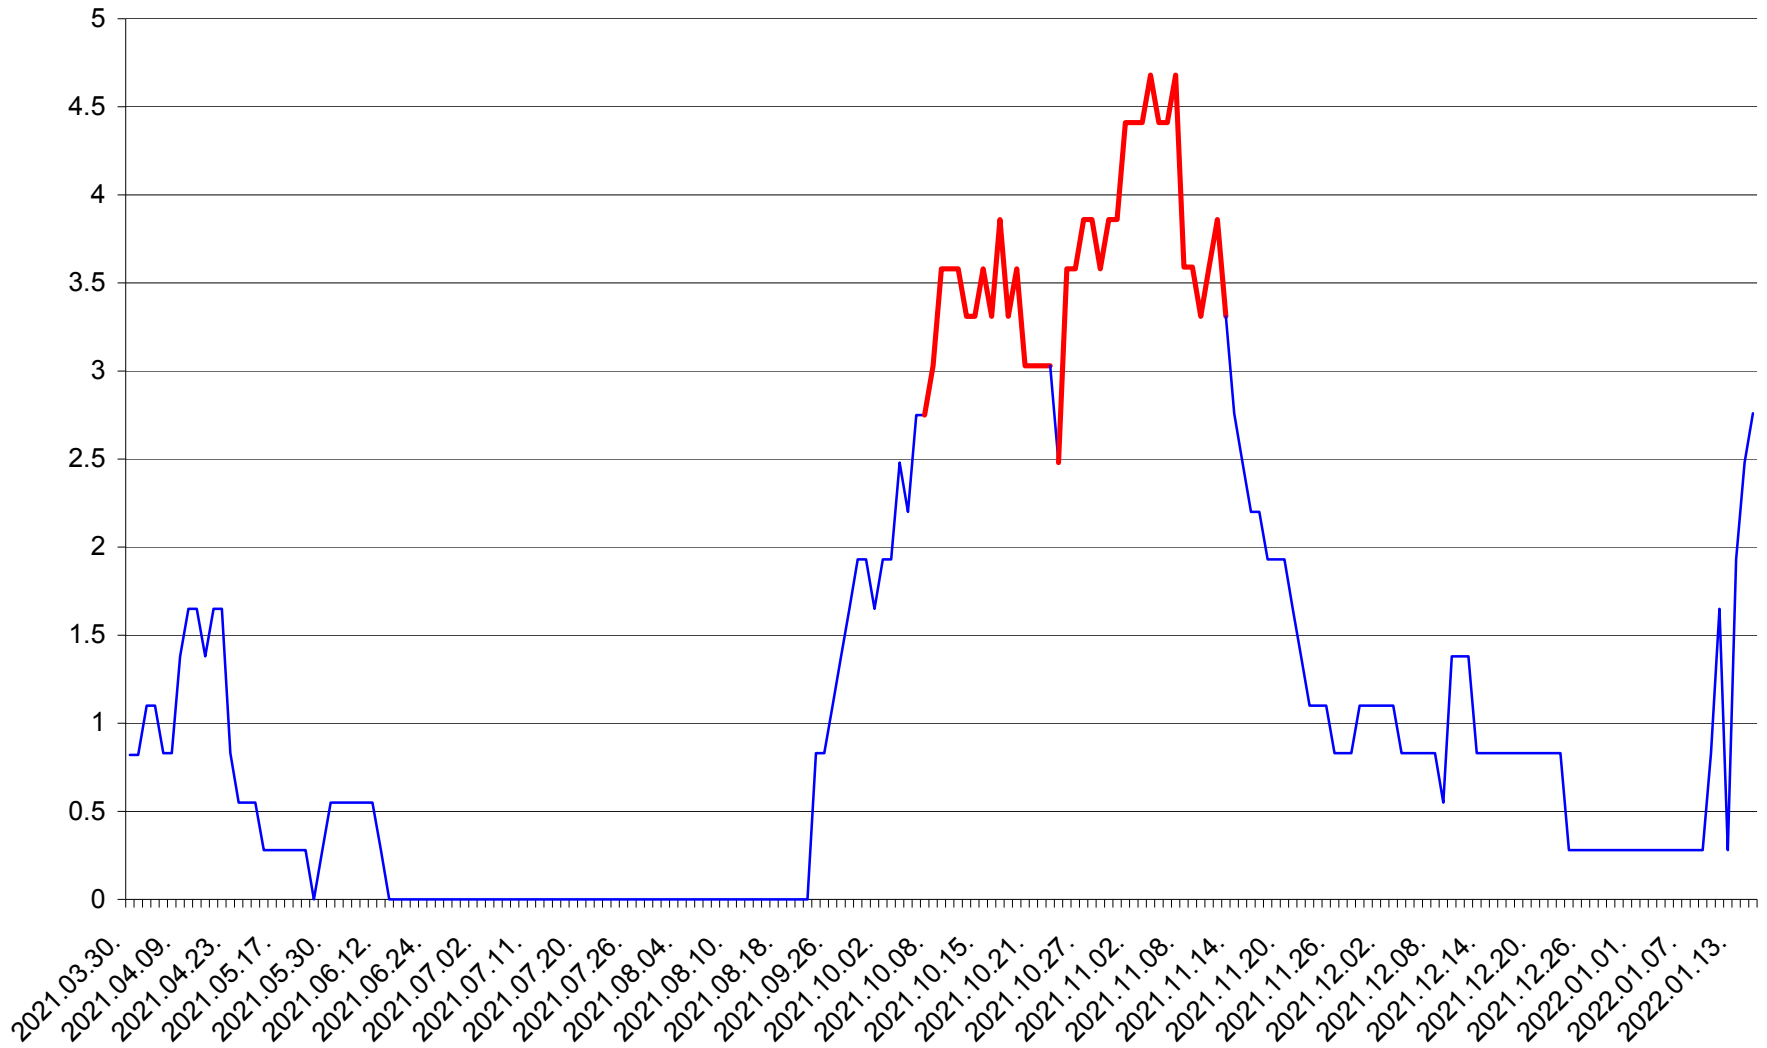

RACU - Evolutia incidentei cumulate pe 14 zile la ‰ de locuitori
2021.04.01. - 2022.01.16.

REMETEA - Evolutia incidentei cumulate pe 14 zile la ‰ de locuitori
2021.04.01. - 2022.01.16.

SĂCEL - Evolutia incidentei cumulate pe 14 zile la ‰ de locuitori
2021.04.01. - 2022.01.16.

SÂNCRĂIENI - Evolutia incidentei cumulate pe 14 zile la ‰ de locuitori
2021.04.01. - 2022.01.16.

SÂNDOMINIC - Evolutia incidentei cumulate pe 14 zile la ‰ de locuitori
2021.04.01. - 2022.01.16.

SÂNMARTIN - Evolutia incidentei cumulate pe 14 zile la ‰ de locuitori
2021.04.01. - 2022.01.16.

SÂNSIMION - Evolutia incidentei cumulate pe 14 zile la ‰ de locuitori
2021.04.01. - 2022.01.16.

SÂNTIMBRU - Evolutia incidentei cumulate pe 14 zile la ‰ de locuitori
2021.04.01. - 2022.01.16.

SĂRMAȘ - Evolutia incidentei cumulate pe 14 zile la ‰ de locuitori
2021.04.01. - 2022.01.16.