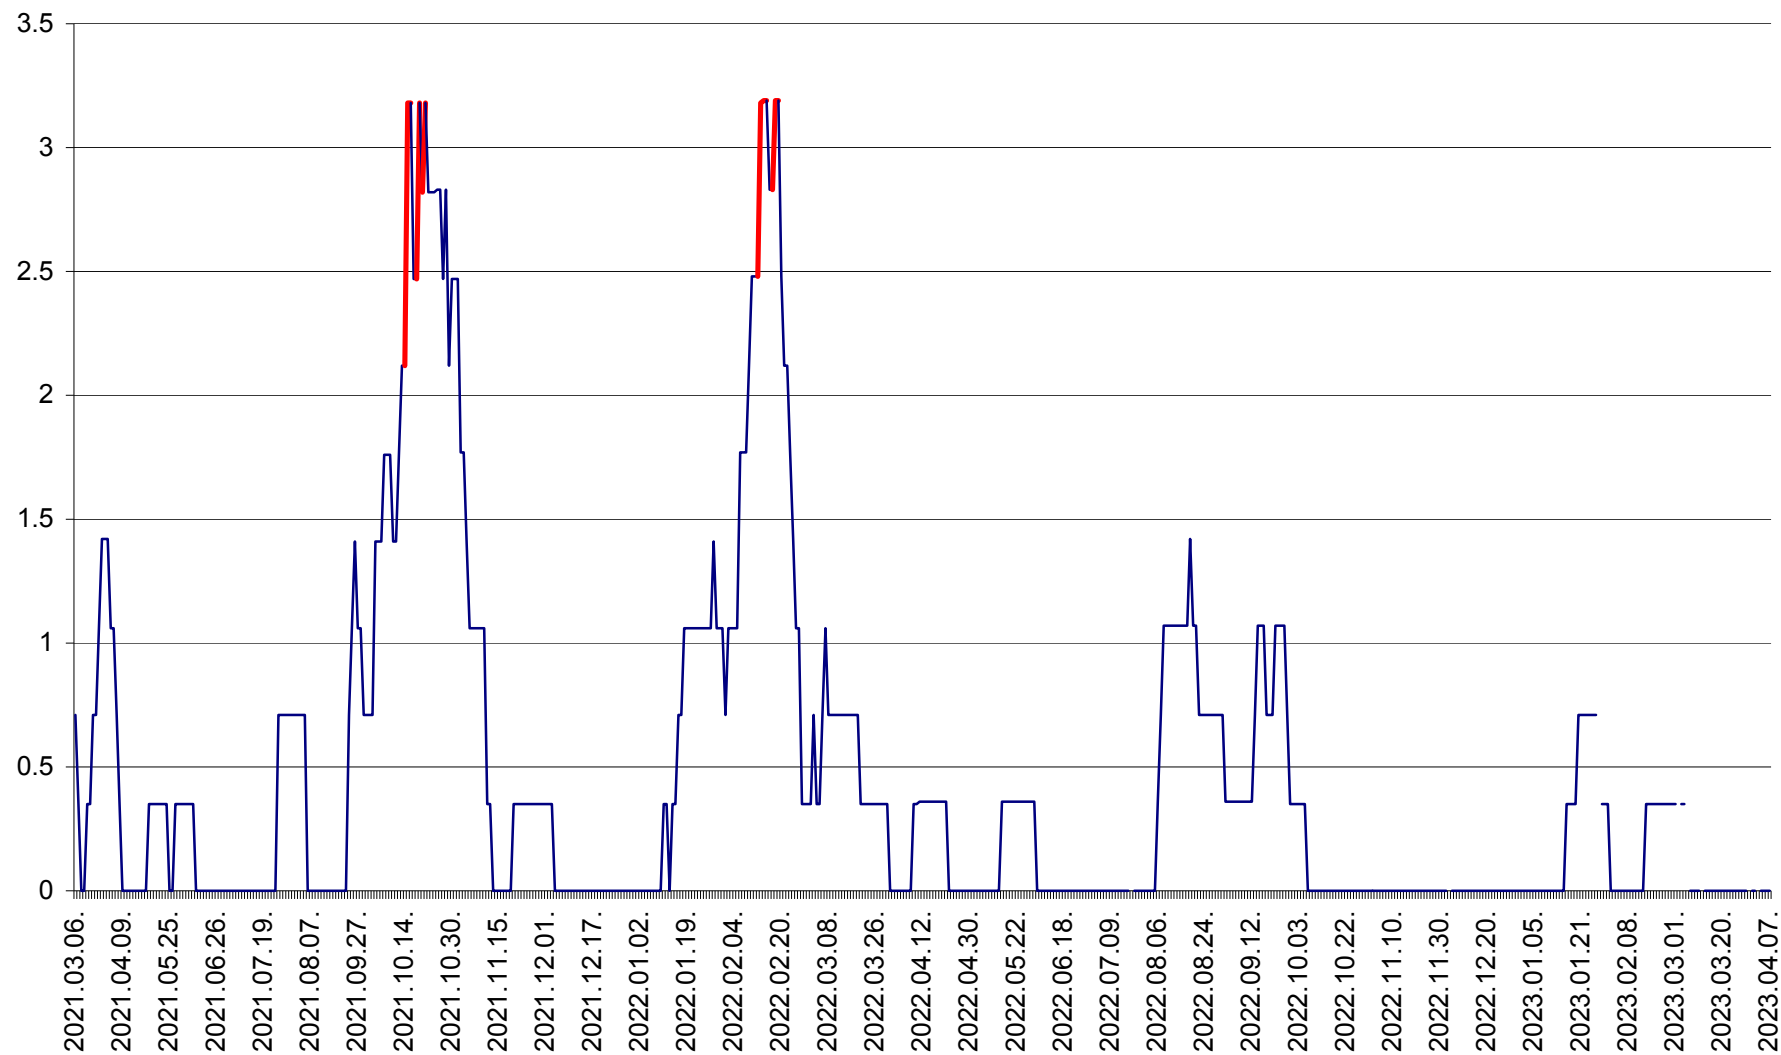

PORUMBENI - Evolutia incidentei cumulate pe 14 zile la ‰ de locuitori
2021.03.07. - 2023.04.07.