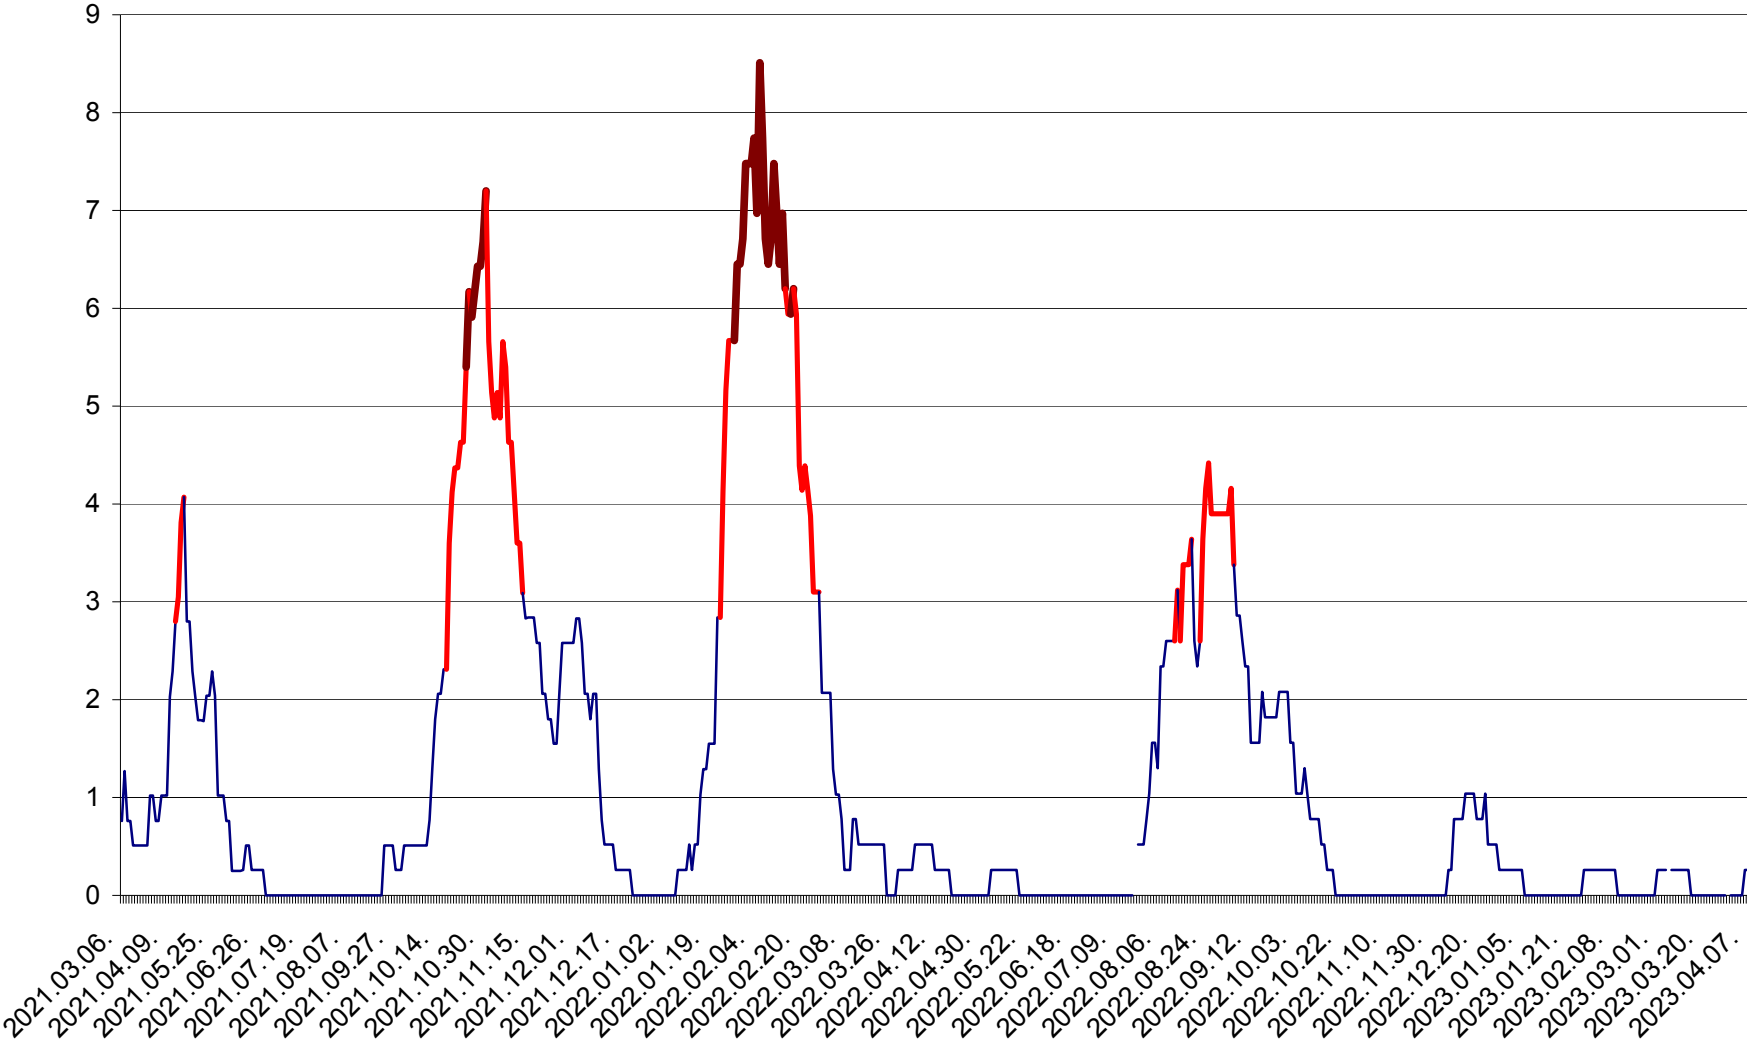

SÂNSIMION - Evolutia incidentei cumulate pe 14 zile la ‰ de locuitori
2021.03.07. - 2023.04.07.

SÂNTIMBRU - Evolutia incidentei cumulate pe 14 zile la ‰ de locuitori
2021.03.07. - 2023.04.07.

SĂRMAȘ - Evolutia incidentei cumulate pe 14 zile la ‰ de locuitori
2021.03.07. - 2023.04.07.

SATU MARE - Evolutia incidentei cumulate pe 14 zile la ‰ de locuitori
2021.03.07. - 2023.04.07.

SECUIENI - Evolutia incidentei cumulate pe 14 zile la ‰ de locuitori
2021.03.07. - 2023.04.07.

SICULENI - Evolutia incidentei cumulate pe 14 zile la ‰ de locuitori
2021.03.07. - 2023.04.07.

ȘIMONEȘTI - Evolutia incidentei cumulate pe 14 zile la ‰ de locuitori
2021.03.07. - 2023.04.07.

SUBCETATE - Evolutia incidentei cumulate pe 14 zile la ‰ de locuitori
2021.03.07. - 2023.04.07.

SUSENI - Evolutia incidentei cumulate pe 14 zile la ‰ de locuitori
2021.03.07. - 2023.04.07.