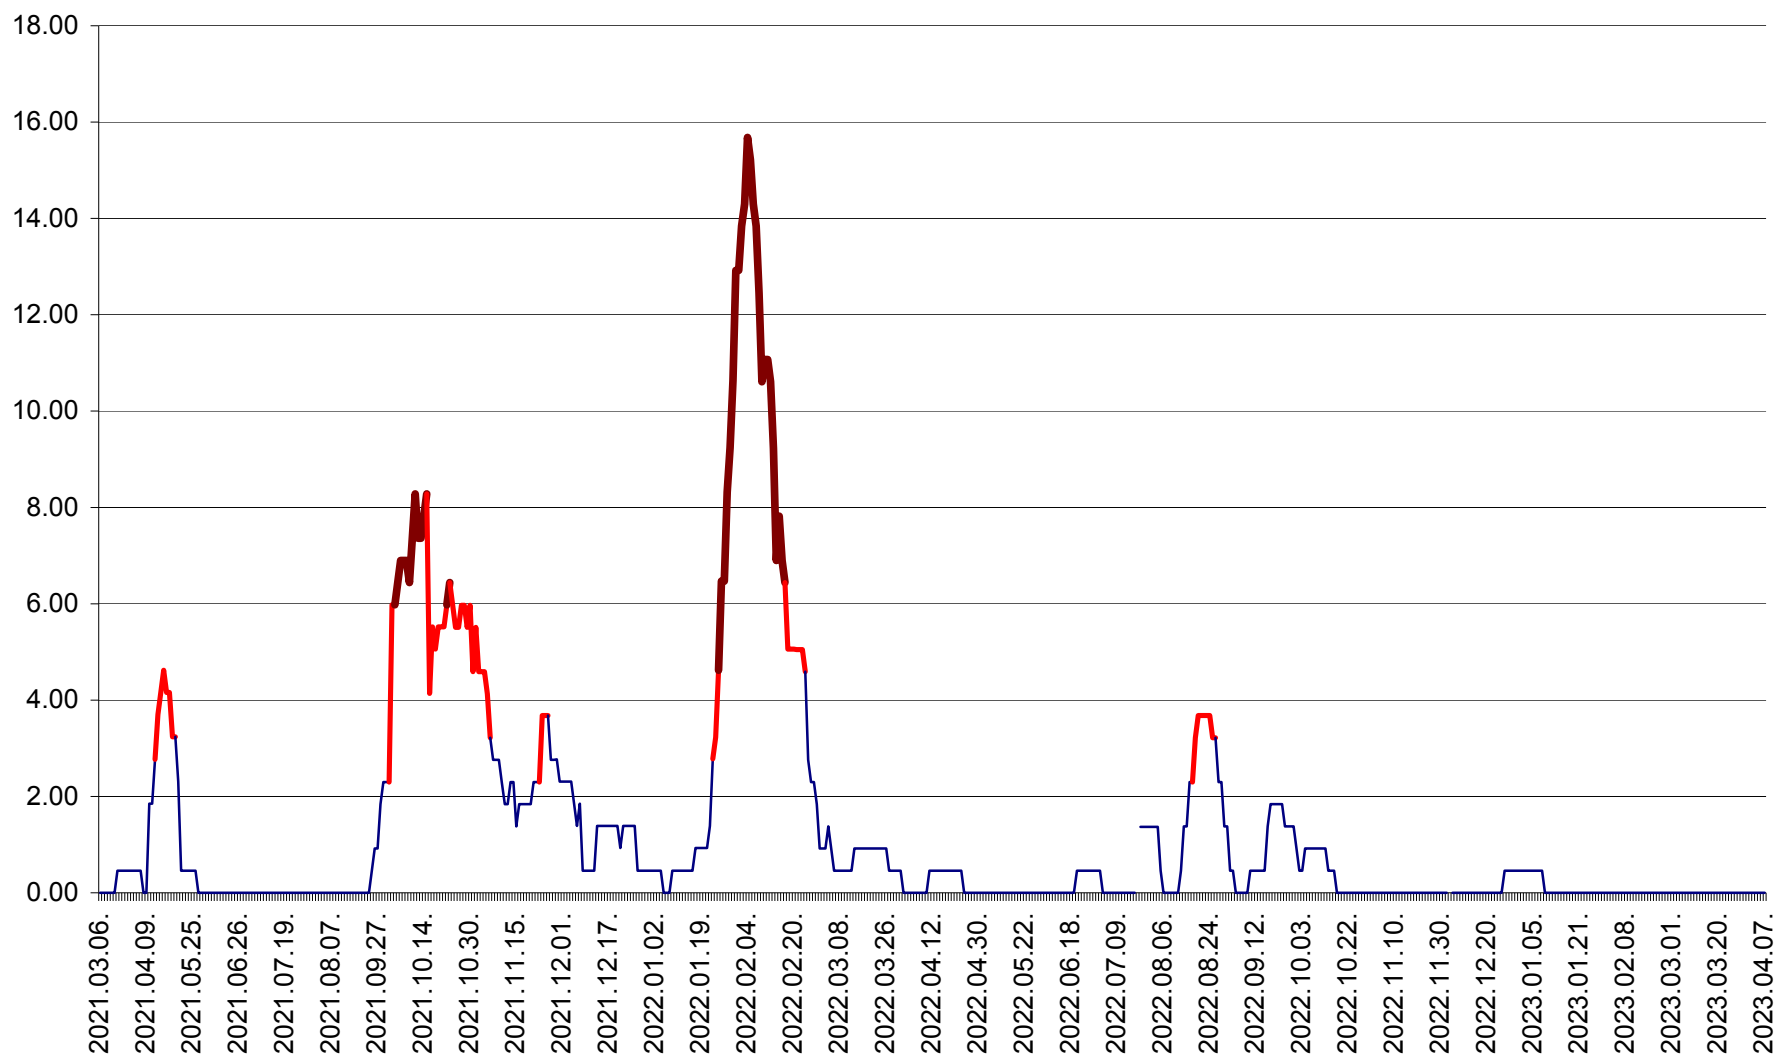

ATID - Evolutia incidentei cumulate pe 14 zile la % de locuitori
2021.03.07. - 2023.04.07.

AVRĂMEȘTI - Evolutia incidentei cumulate pe 14 zile la ‰ de locuitori
2021.03.07. - 2023.04.07.

ORAȘ BĂILE TUȘNAD - Evolutia incidentei cumulate pe 14 zile la ‰ de locuitori
2021.03.07. - 2023.04.07.

ORAȘ BĂLAN - Evoluția incidenței cumulate pe 14 zile la ‰ de locuitori
2021.03.07. - 2023.04.07.

BILBOR - Evolutia incidentei cumulate pe 14 zile la ‰ de locuitori
2021.03.07. - 2023.04.07.

ORAȘ BORSEC - Evolutia incidentei cumulate pe 14 zile la ‰ de locuitori
2021.03.07. - 2023.04.07.

BRĂDEȘTI - Evolutia incidentei cumulate pe 14 zile la ‰ de locuitori
2021.03.07. - 2023.04.07.

CĂPÂLNIȚA - Evoluția incidenței cumulate pe 14 zile la ‰ de locuitori
2021.03.07. - 2023.04.07.

CÂRȚA - Evolutia incidentei cumulate pe 14 zile la ‰ de locuitori
2021.03.07. - 2023.04.07.

CICEU - Evolutia incidentei cumulate pe 14 zile la ‰ de locuitori
2021.03.07. - 2023.04.07.

CIUCSÂNGEORGIU - Evolutia incidentei cumulate pe 14 zile la ‰ de locuitori
2021.03.07. - 2023.04.07.

CIUMANI - Evolutia incidentei cumulate pe 14 zile la ‰ de locuitori
2021.03.07. - 2023.04.07.