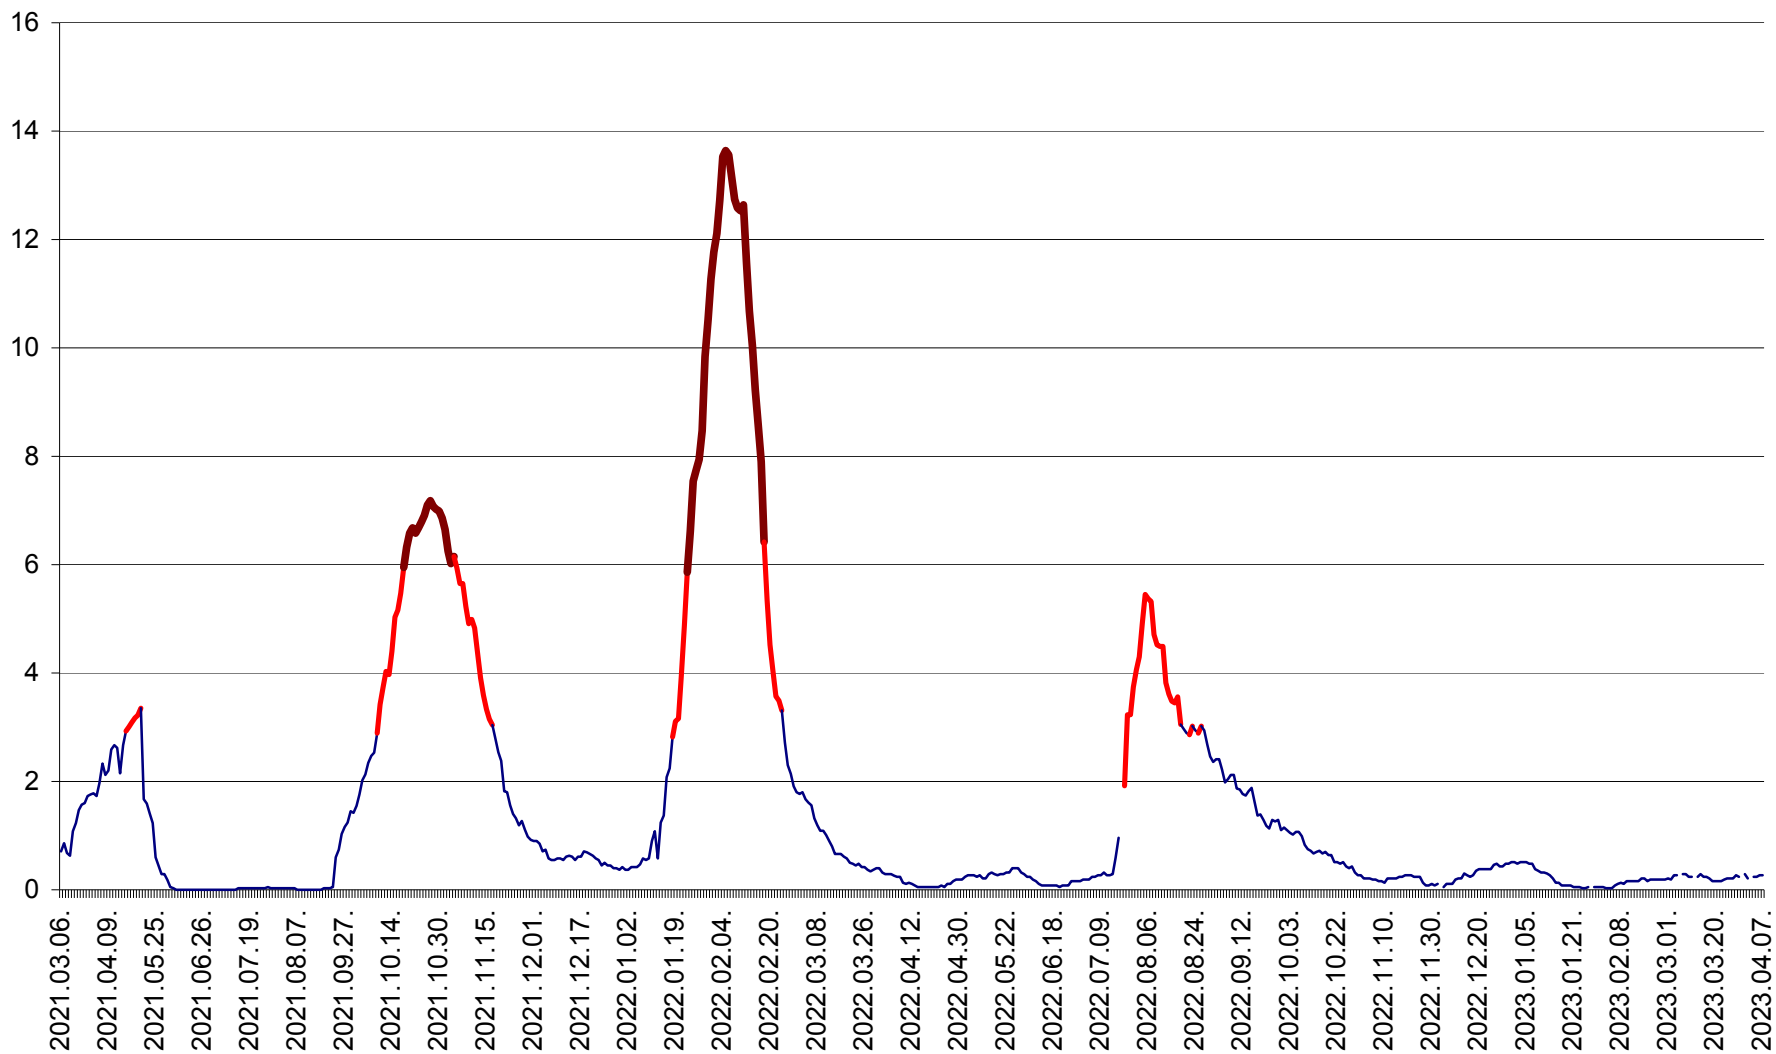

PĂULENI-CIUC - Evolutia incidentei cumulate pe 14 zile la % de locuitori
2021.03.07. - 2023.04.07.