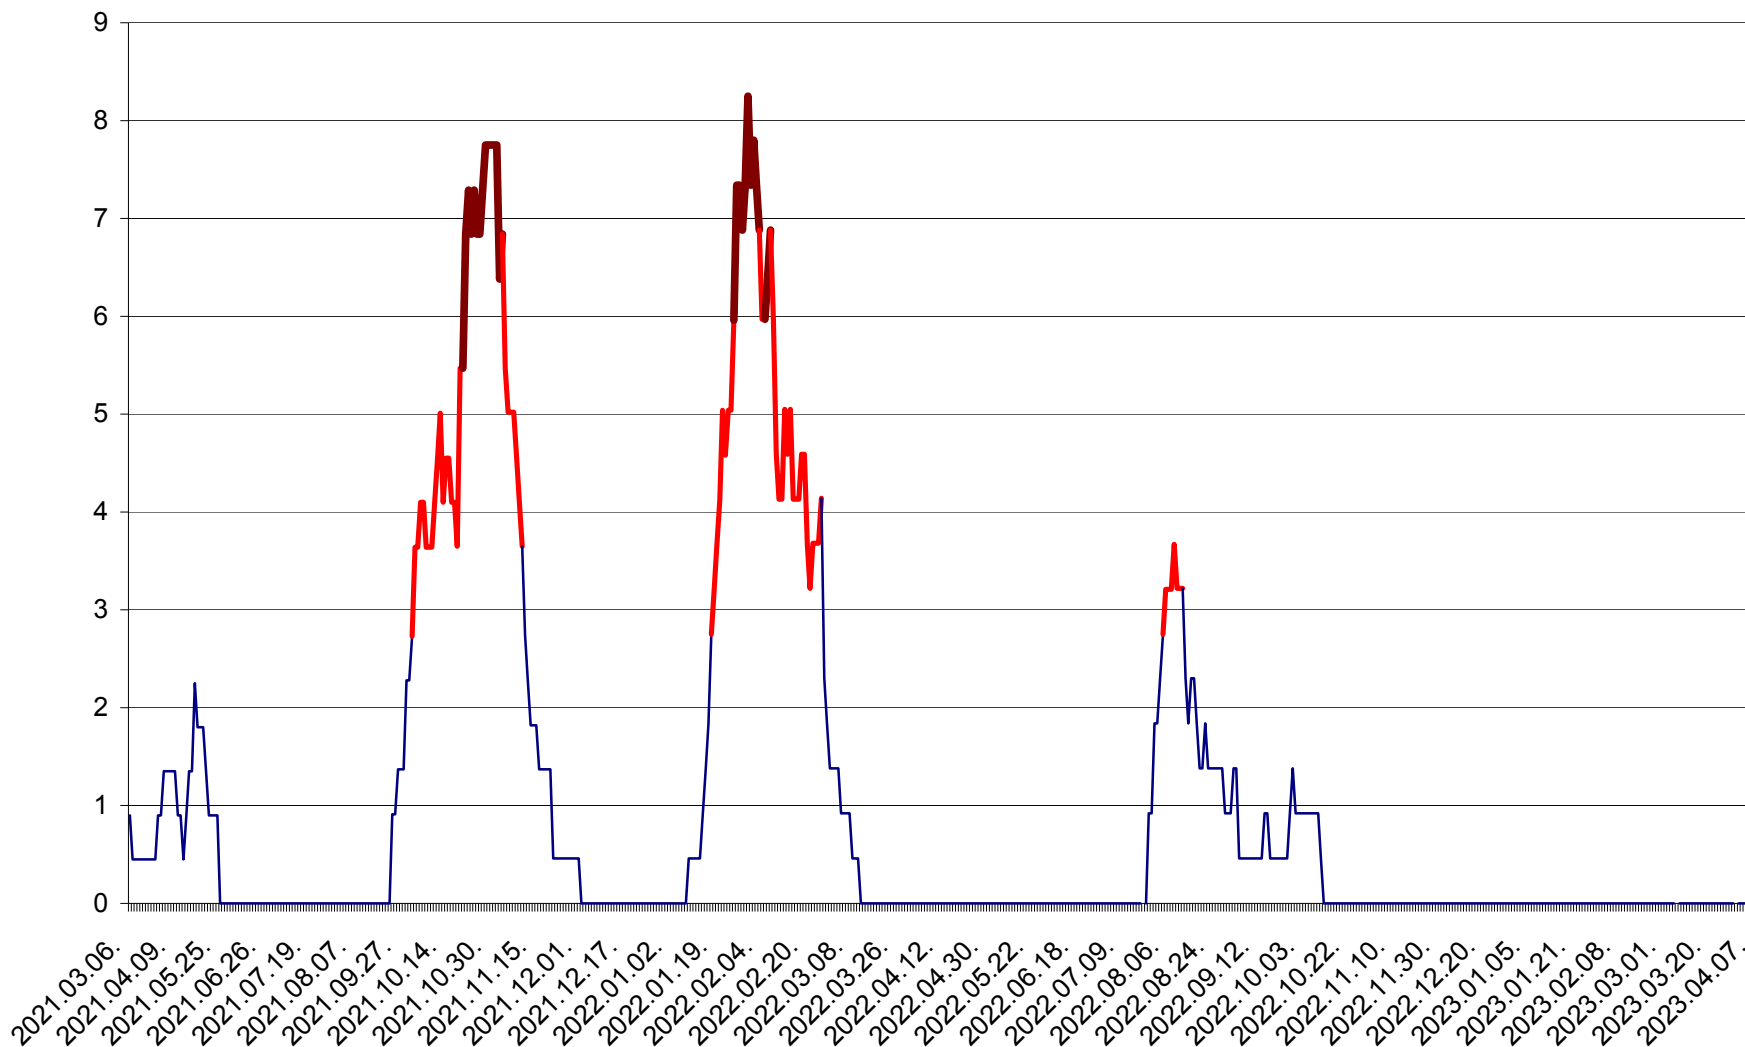

RACU - Evolutia incidentei cumulate pe 14 zile la ‰ de locuitori
2021.03.07. - 2023.04.07.

REMETEA - Evolutia incidentei cumulate pe 14 zile la % de locuitori
2021.03.07. - 2023.04.07.

SĂCEL - Evolutia incidentei cumulate pe 14 zile la ‰ de locuitori
2021.03.07. - 2023.04.07.

SÂNCRĂIENI - Evolutia incidentei cumulate pe 14 zile la ‰ de locuitori
2021.03.07. - 2023.04.07.

SÂNDOMIC - Evolutia incidentei cumulate pe 14 zile la ‰ de locuitori
2021.03.07. - 2023.04.07.

SÂNMARTIN - Evolutia incidentei cumulate pe 14 zile la ‰ de locuitori
2021.03.07. - 2023.04.07.

SÂNSIMION - Evolutia incidentei cumulate pe 14 zile la ‰ de locuitori
2021.03.07. - 2023.04.07.

SÂNTIMBRU - Evolutia incidentei cumulate pe 14 zile la ‰ de locuitori
2021.03.07. - 2023.04.07.

SĂRMAȘ - Evolutia incidentei cumulate pe 14 zile la ‰ de locuitori
2021.03.07. - 2023.04.07.