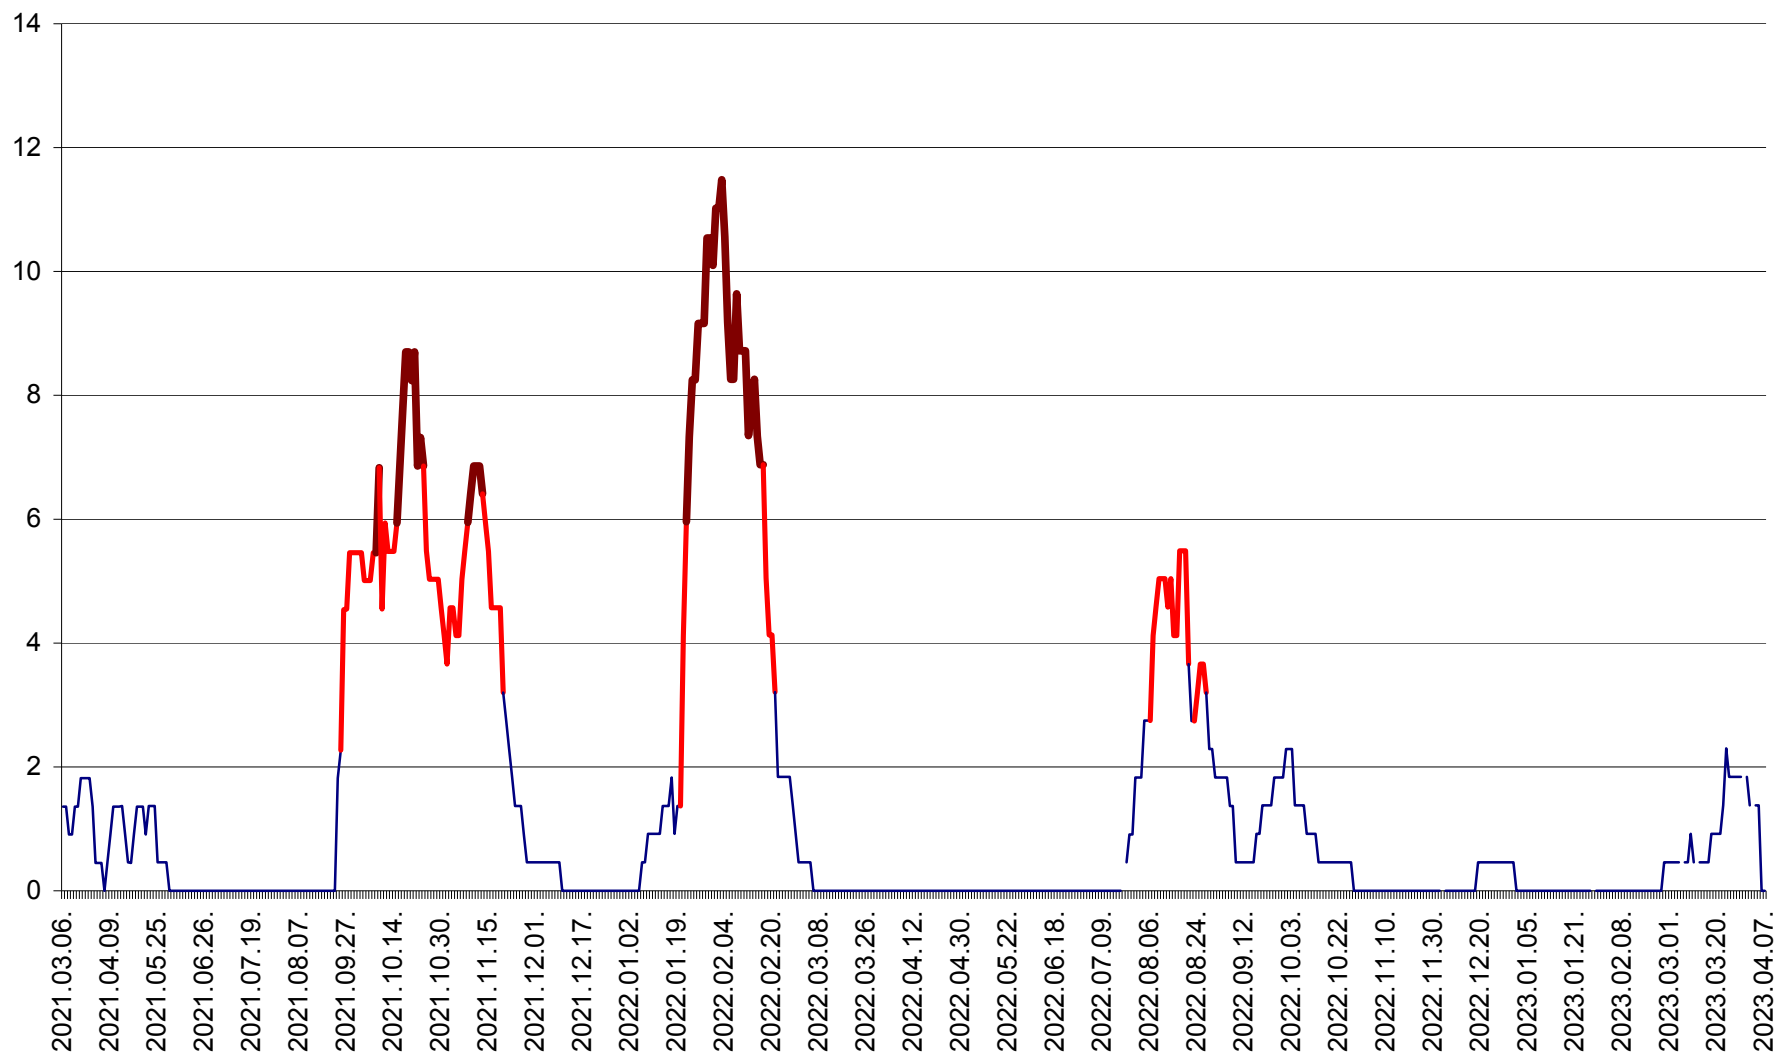

MUNICIPIUL GHEORGHENI - Evolutia incidentei cumulate pe 14 zile la % de locuitori
2021.03.07. - 2023.04.07.

JOSENI - Evolutia incidentei cumulate pe 14 zile la ‰ de locuitori
2021.03.07. - 2023.04.07.

LĂZAREA - Evolutia incidentei cumulate pe 14 zile la % de locuitori
2021.03.07. - 2023.04.07.

LELICENI - Evolutia incidentei cumulate pe 14 zile la ‰ de locuitori
2021.03.07. - 2023.04.07.

LUETA - Evolutia incidentei cumulate pe 14 zile la ‰ de locuitori
2021.03.07. - 2023.04.07.

LUNCA DE JOS - Evolutia incidentei cumulate pe 14 zile la ‰ de locuitori
2021.03.07. - 2023.04.07.

LUNCA DE SUS - Evolutia incidentei cumulate pe 14 zile la ‰ de locuitori
2021.03.07. - 2023.04.07.

LUPENI - Evolutia incidentei cumulate pe 14 zile la ‰ de locuitori
2021.03.07. - 2023.04.07.

MĂDĂRAȘ - Evolutia incidentei cumulate pe 14 zile la ‰ de locuitori
2021.03.07. - 2023.04.07.