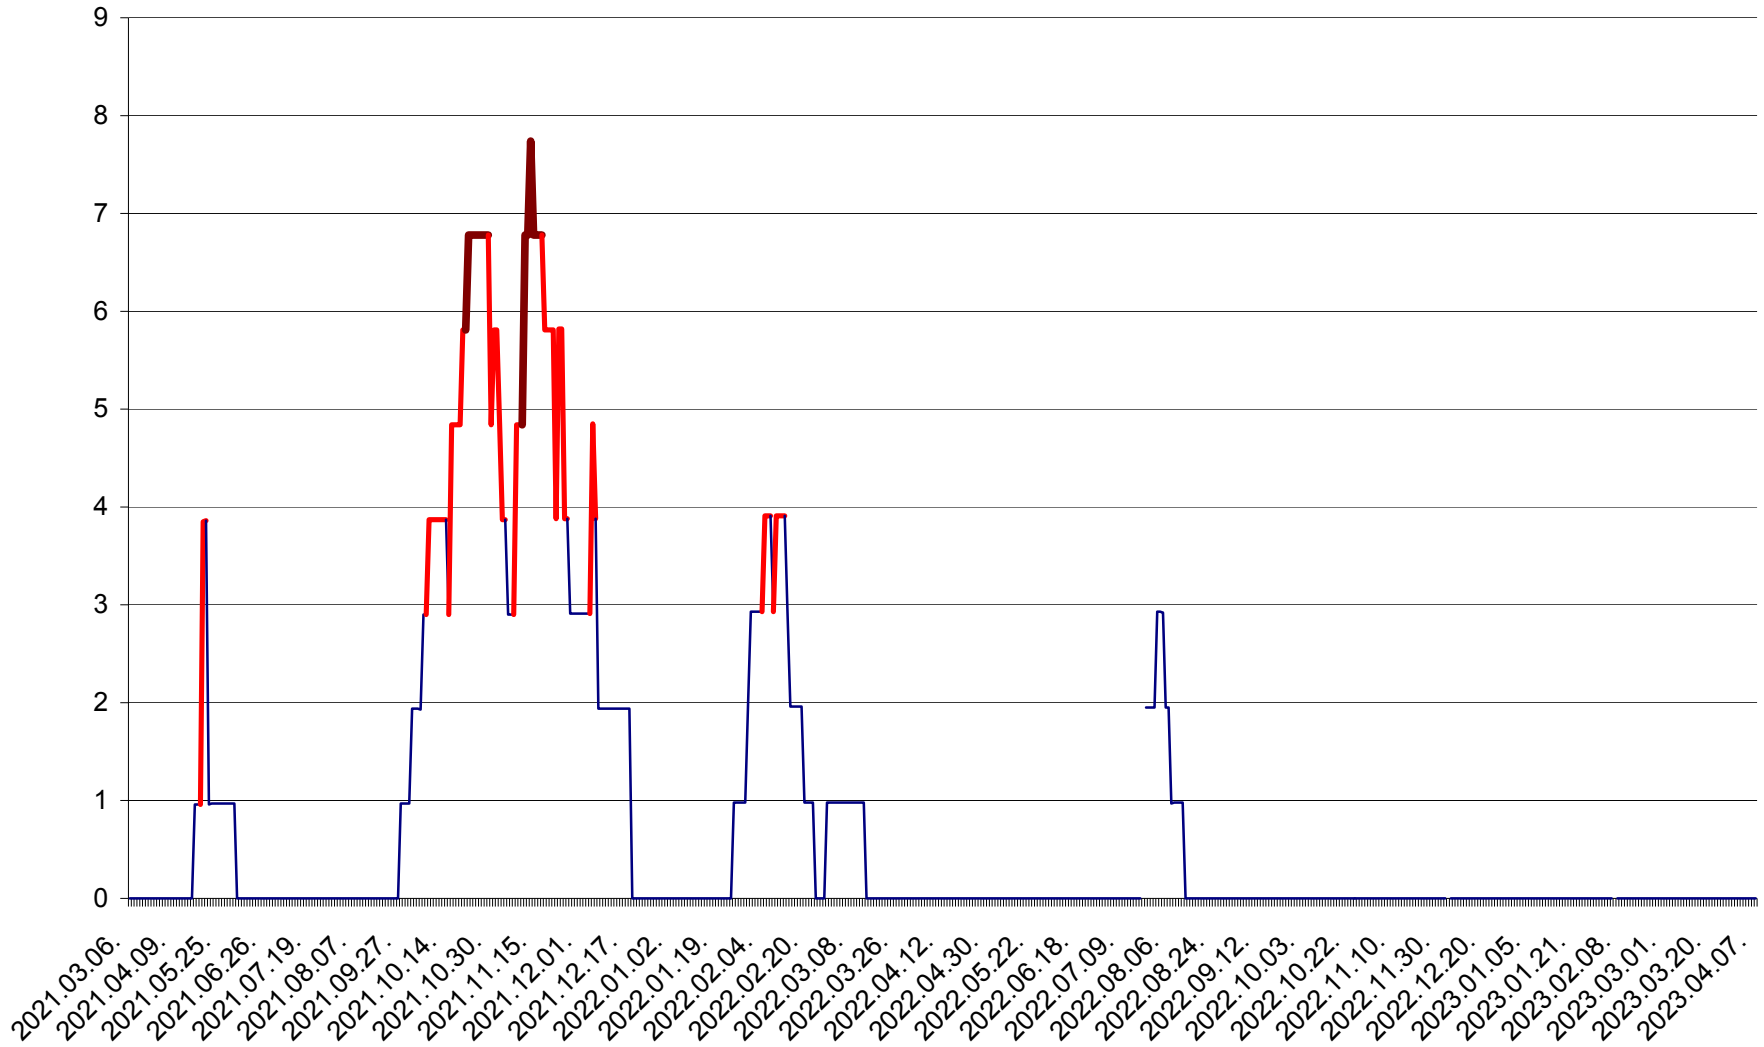

DEALU - Evolutia incidentei cumulate pe 14 zile la ‰ de locuitori
2021.03.07. - 2023.04.07.