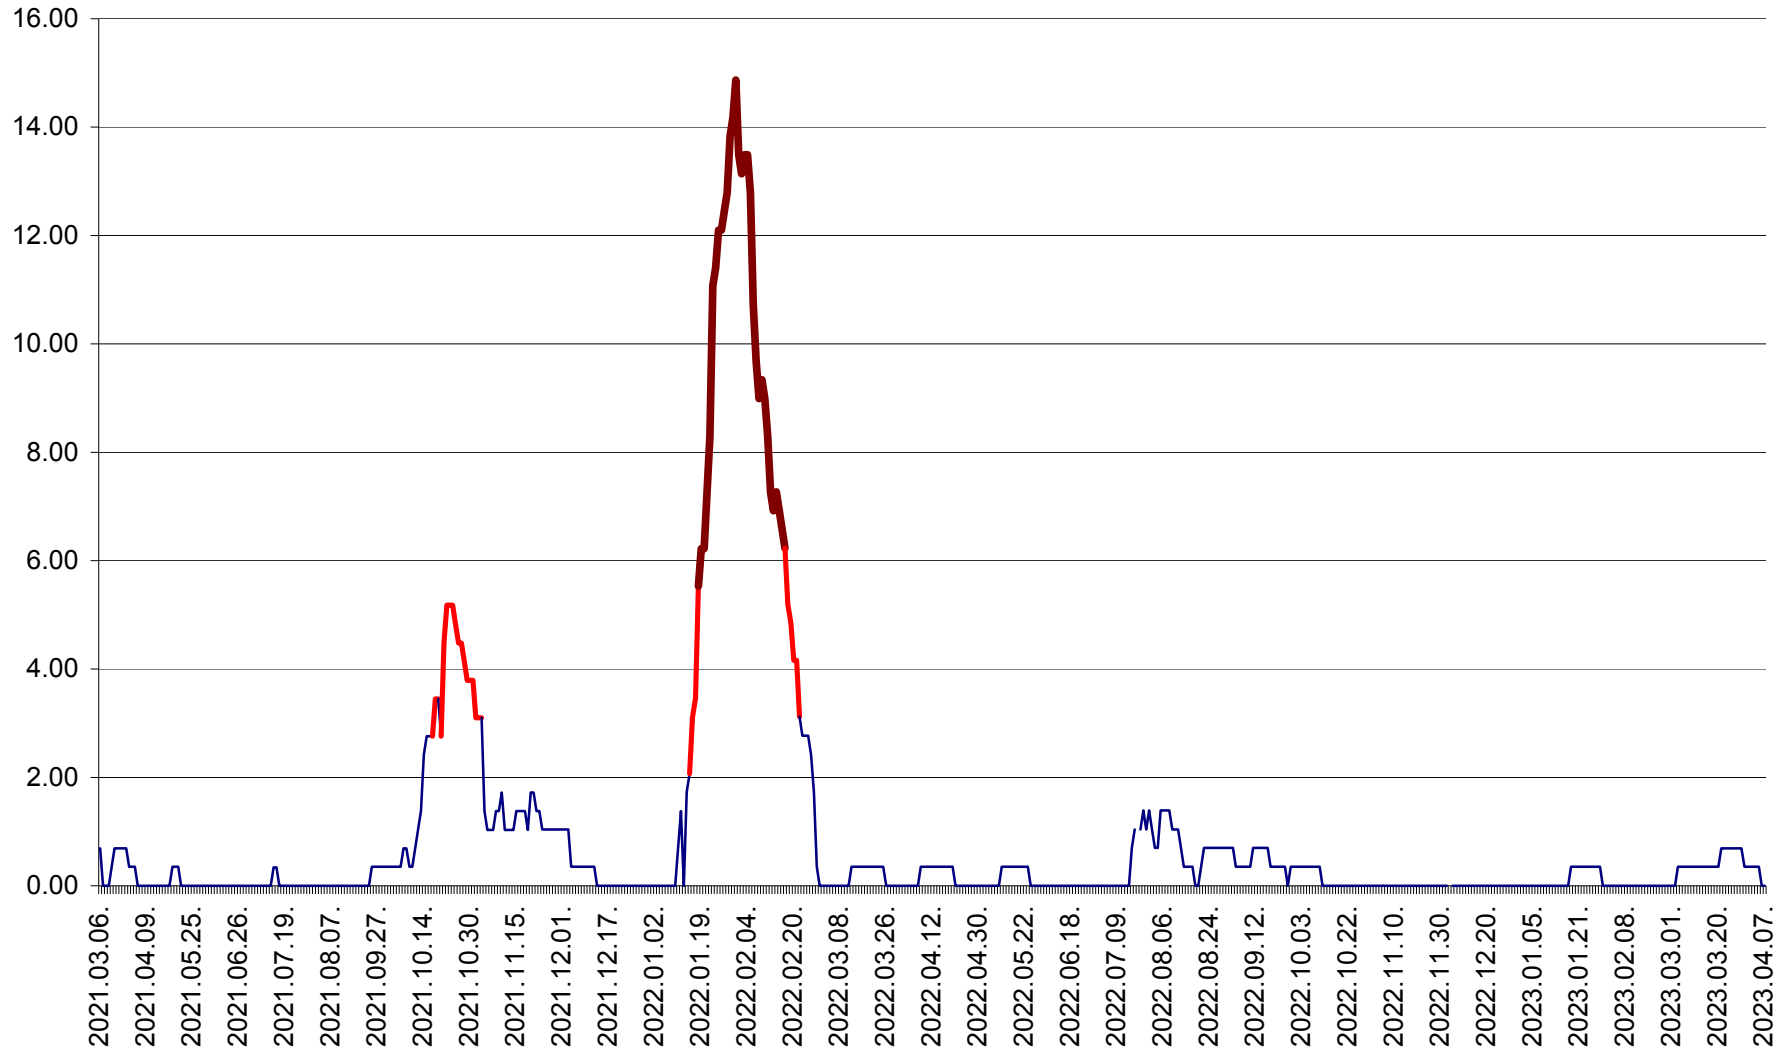

ORAȘ BĂLAN - Evoluția incidenței cumulate pe 14 zile la ‰ de locuitori
2021.03.07. - 2023.04.07.

BILBOR - Evolutia incidentei cumulate pe 14 zile la ‰ de locuitori
2021.03.07. - 2023.04.07.

ORAȘ BORSEC - Evolutia incidentei cumulate pe 14 zile la ‰ de locuitori
2021.03.07. - 2023.04.07.

BRĂDEȘTI - Evolutia incidentei cumulate pe 14 zile la ‰ de locuitori
2021.03.07. - 2023.04.07.

CĂPÂLNIȚA - Evoluția incidenței cumulate pe 14 zile la ‰ de locuitori
2021.03.07. - 2023.04.07.

CÂRȚA - Evolutia incidentei cumulate pe 14 zile la ‰ de locuitori
2021.03.07. - 2023.04.07.

CICEU - Evolutia incidentei cumulate pe 14 zile la ‰ de locuitori
2021.03.07. - 2023.04.07.

CIUCSÂNGEORGIU - Evolutia incidentei cumulate pe 14 zile la ‰ de locuitori
2021.03.07. - 2023.04.07.

CIUMANI - Evolutia incidentei cumulate pe 14 zile la ‰ de locuitori
2021.03.07. - 2023.04.07.

CORBU - Evolutia incidentei cumulate pe 14 zile la ‰ de locuitori
2021.03.07. - 2023.04.07.

CORUND - Evolutia incidentei cumulate pe 14 zile la ‰ de locuitori
2021.03.07. - 2023.04.07.

COZMENI - Evolutia incidentei cumulate pe 14 zile la ‰ de locuitori
2021.03.07. - 2023.04.07.