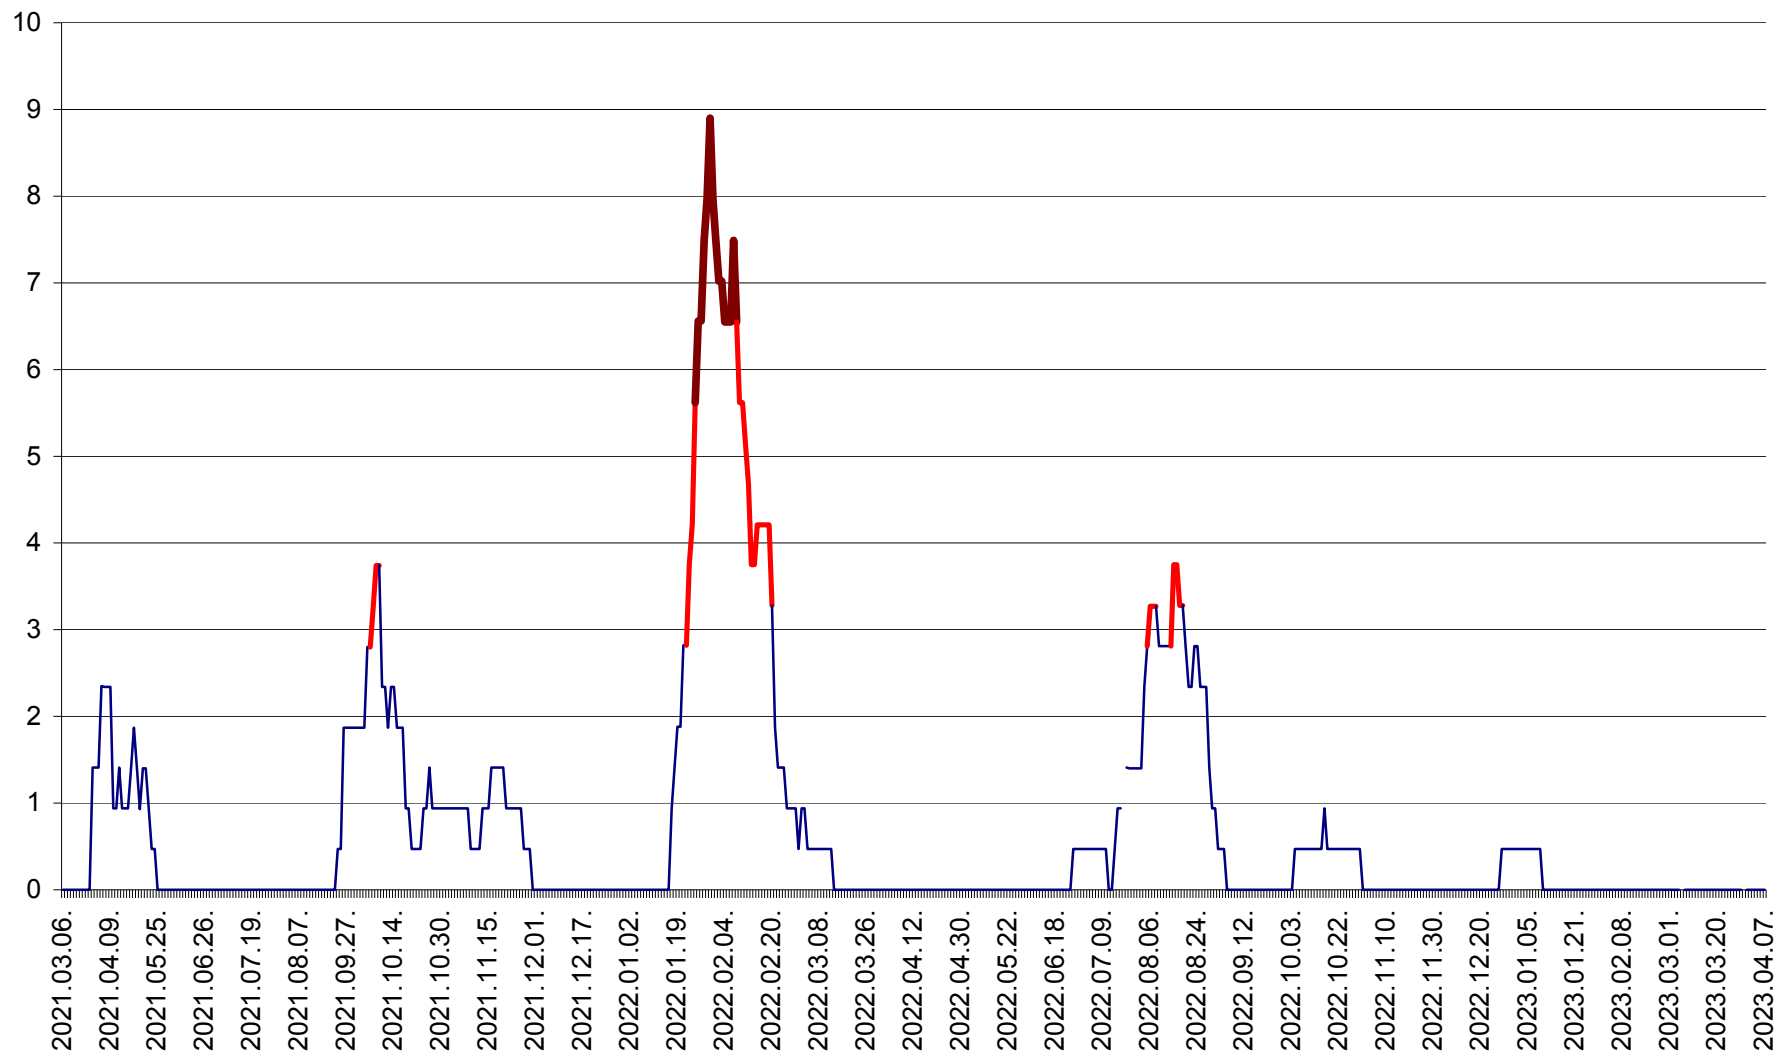

SECUIENI - Evolutia incidentei cumulate pe 14 zile la ‰ de locuitori
2021.03.07. - 2023.04.07.