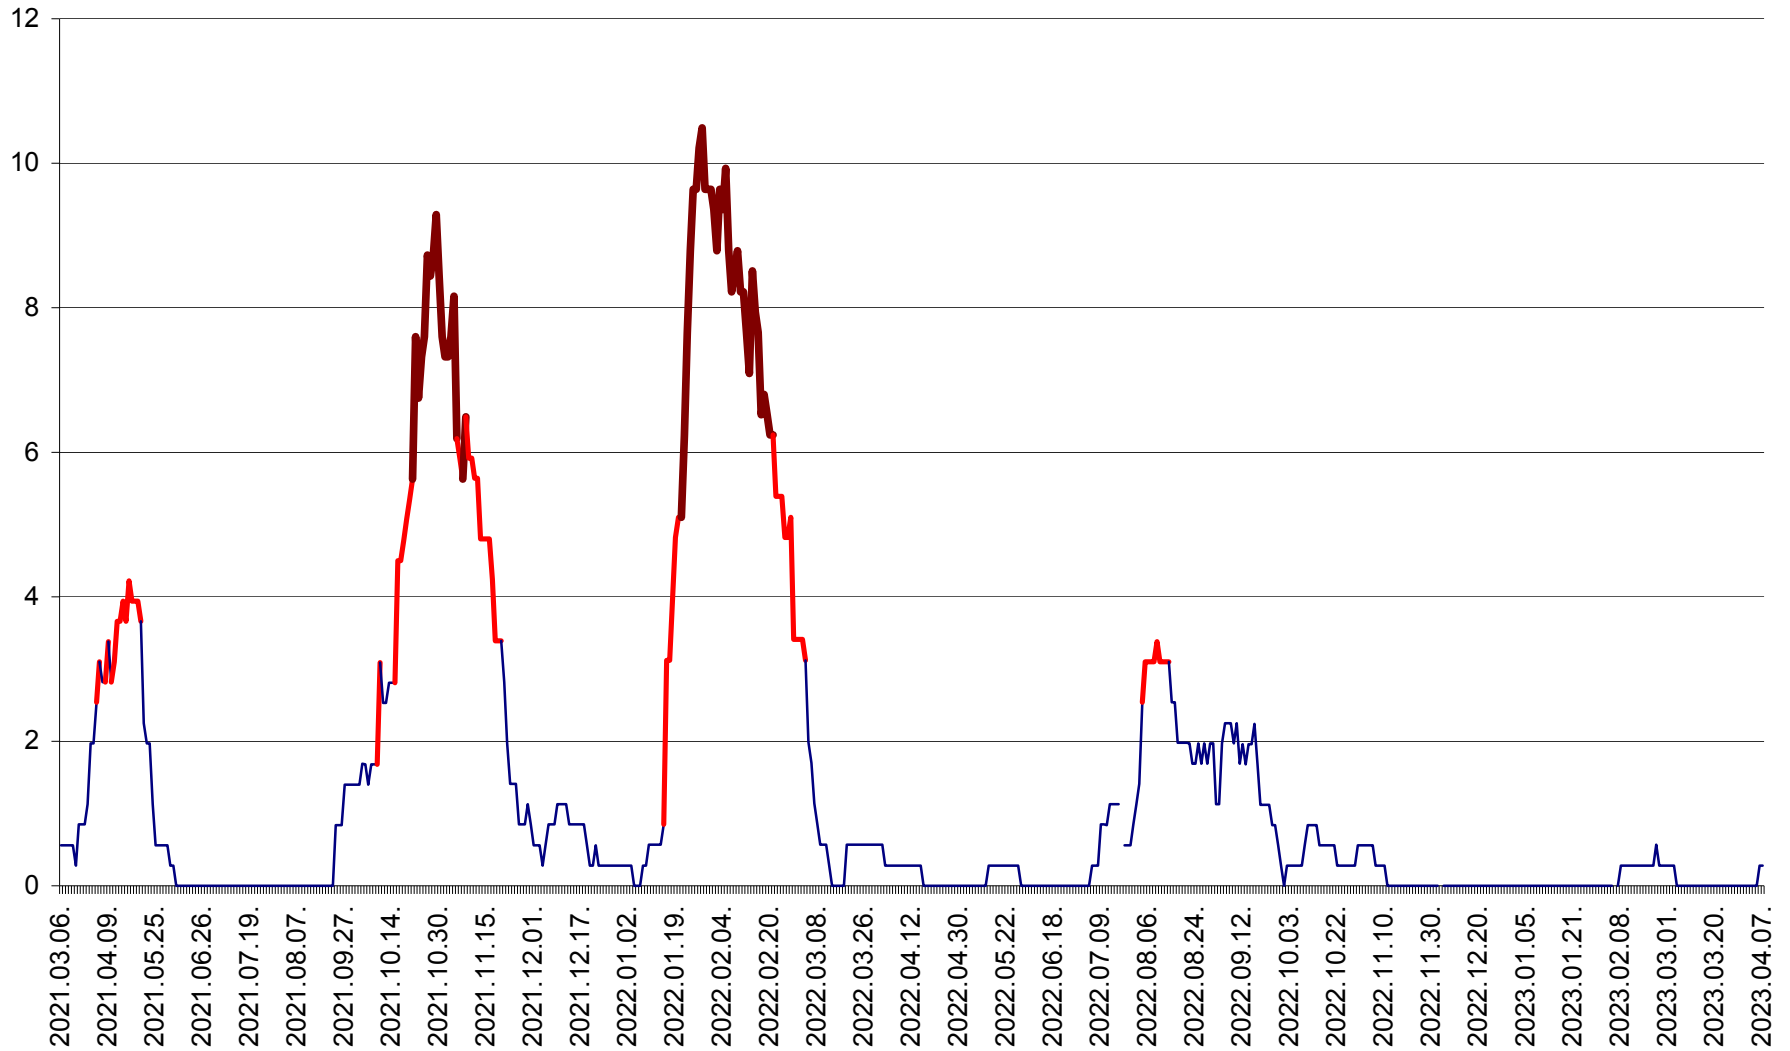

ORAȘ CRISTURU SECUIESC - Evolutia incidentei cumulate pe 14 zile la ‰ de locuitori
2021.03.07. - 2023.04.07.

DĂNEȘTI - Evolutia incidentei cumulate pe 14 zile la ‰ de locuitori
2021.03.07. - 2023.04.07.

DÂRJIU - Evolutia incidentei cumulate pe 14 zile la ‰ de locuitori
2021.03.07. - 2023.04.07.

DEALU - Evolutia incidentei cumulate pe 14 zile la ‰ de locuitori
2021.03.07. - 2023.04.07.

DITRĂU - Evolutia incidentei cumulate pe 14 zile la ‰ de locuitori
2021.03.07. - 2023.04.07.

FELICENI - Evolutia incidentei cumulate pe 14 zile la % de locuitori
2021.03.07. - 2023.04.07.

FRUMOASA - Evolutia incidentei cumulate pe 14 zile la ‰ de locuitori
2021.03.07. - 2023.04.07.

GĂLĂUȚAȘ - Evoluția incidenței cumulate pe 14 zile la ‰ de locuitori
2021.03.07. - 2023.04.07.