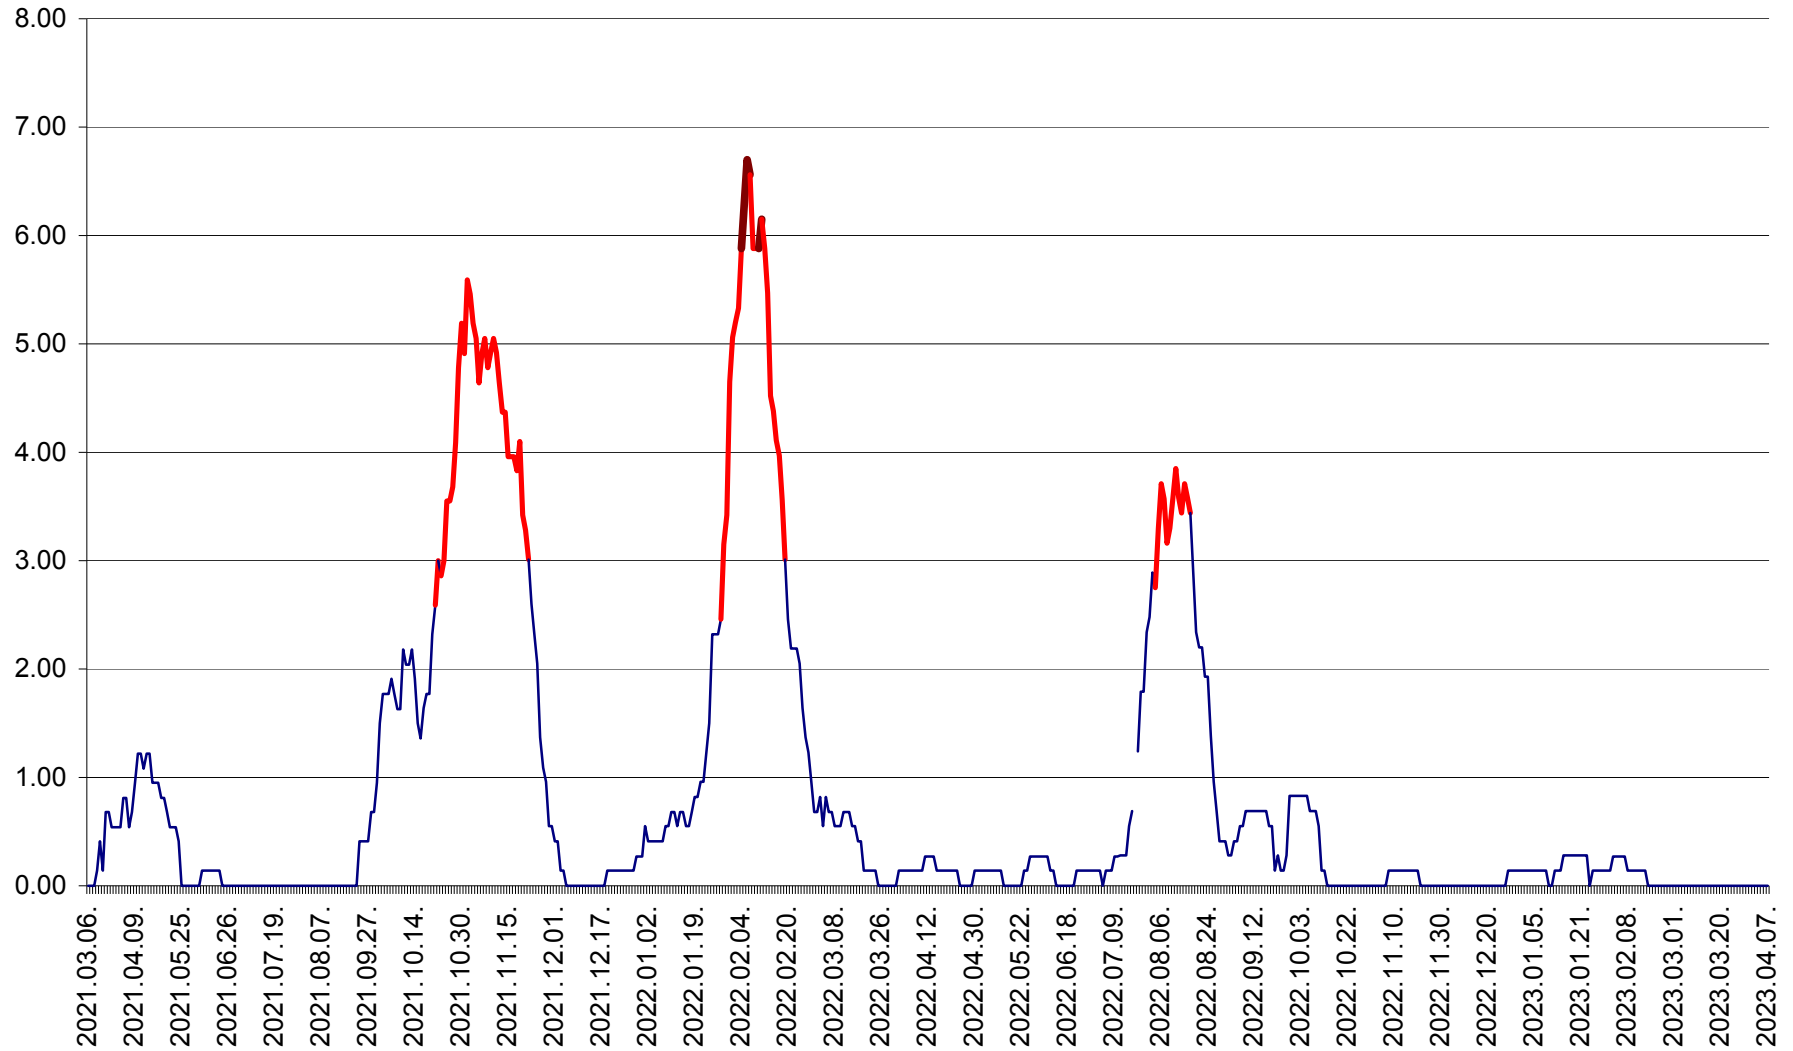

ATID - Evolutia incidentei cumulate pe 14 zile la % de locuitori
2021.03.07. - 2023.04.07.

AVRĂMEȘTI - Evolutia incidentei cumulate pe 14 zile la ‰ de locuitori
2021.03.07. - 2023.04.07.

ORAȘ BĂILE TUȘNAD - Evolutia incidentei cumulate pe 14 zile la ‰ de locuitori
2021.03.07. - 2023.04.07.

ORAȘ BĂLAN - Evoluția incidenței cumulate pe 14 zile la ‰ de locuitori
2021.03.07. - 2023.04.07.

BILBOR - Evolutia incidentei cumulate pe 14 zile la ‰ de locuitori
2021.03.07. - 2023.04.07.

ORAȘ BORSEC - Evolutia incidentei cumulate pe 14 zile la ‰ de locuitori
2021.03.07. - 2023.04.07.

BRĂDEȘTI - Evolutia incidentei cumulate pe 14 zile la ‰ de locuitori
2021.03.07. - 2023.04.07.

CĂPÂLNIȚA - Evoluția incidenței cumulate pe 14 zile la ‰ de locuitori
2021.03.07. - 2023.04.07.

CÂRȚA - Evolutia incidentei cumulate pe 14 zile la ‰ de locuitori
2021.03.07. - 2023.04.07.