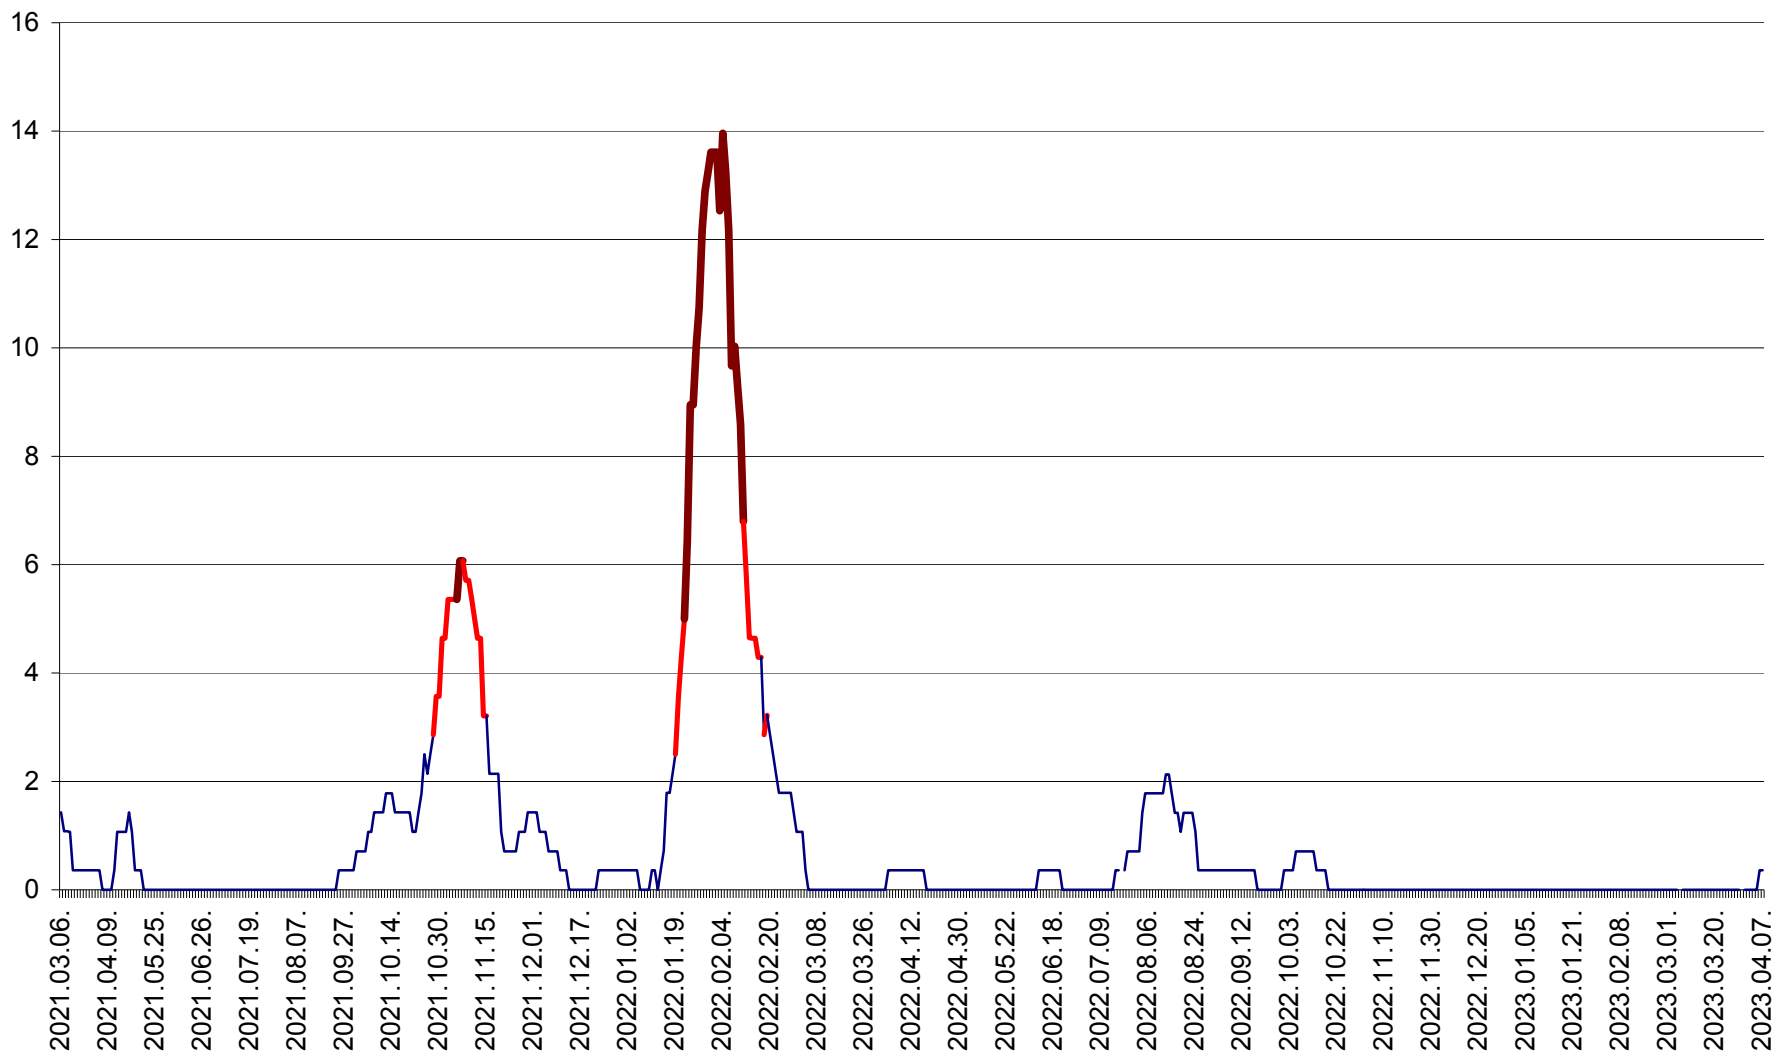

ȘIMONEȘTI - Evolutia incidentei cumulate pe 14 zile la ‰ de locuitori
2021.03.07. - 2023.04.07.

SICULENI - Evolutia incidentei cumulate pe 14 zile la ‰ de locuitori
2021.03.07. - 2023.04.07.