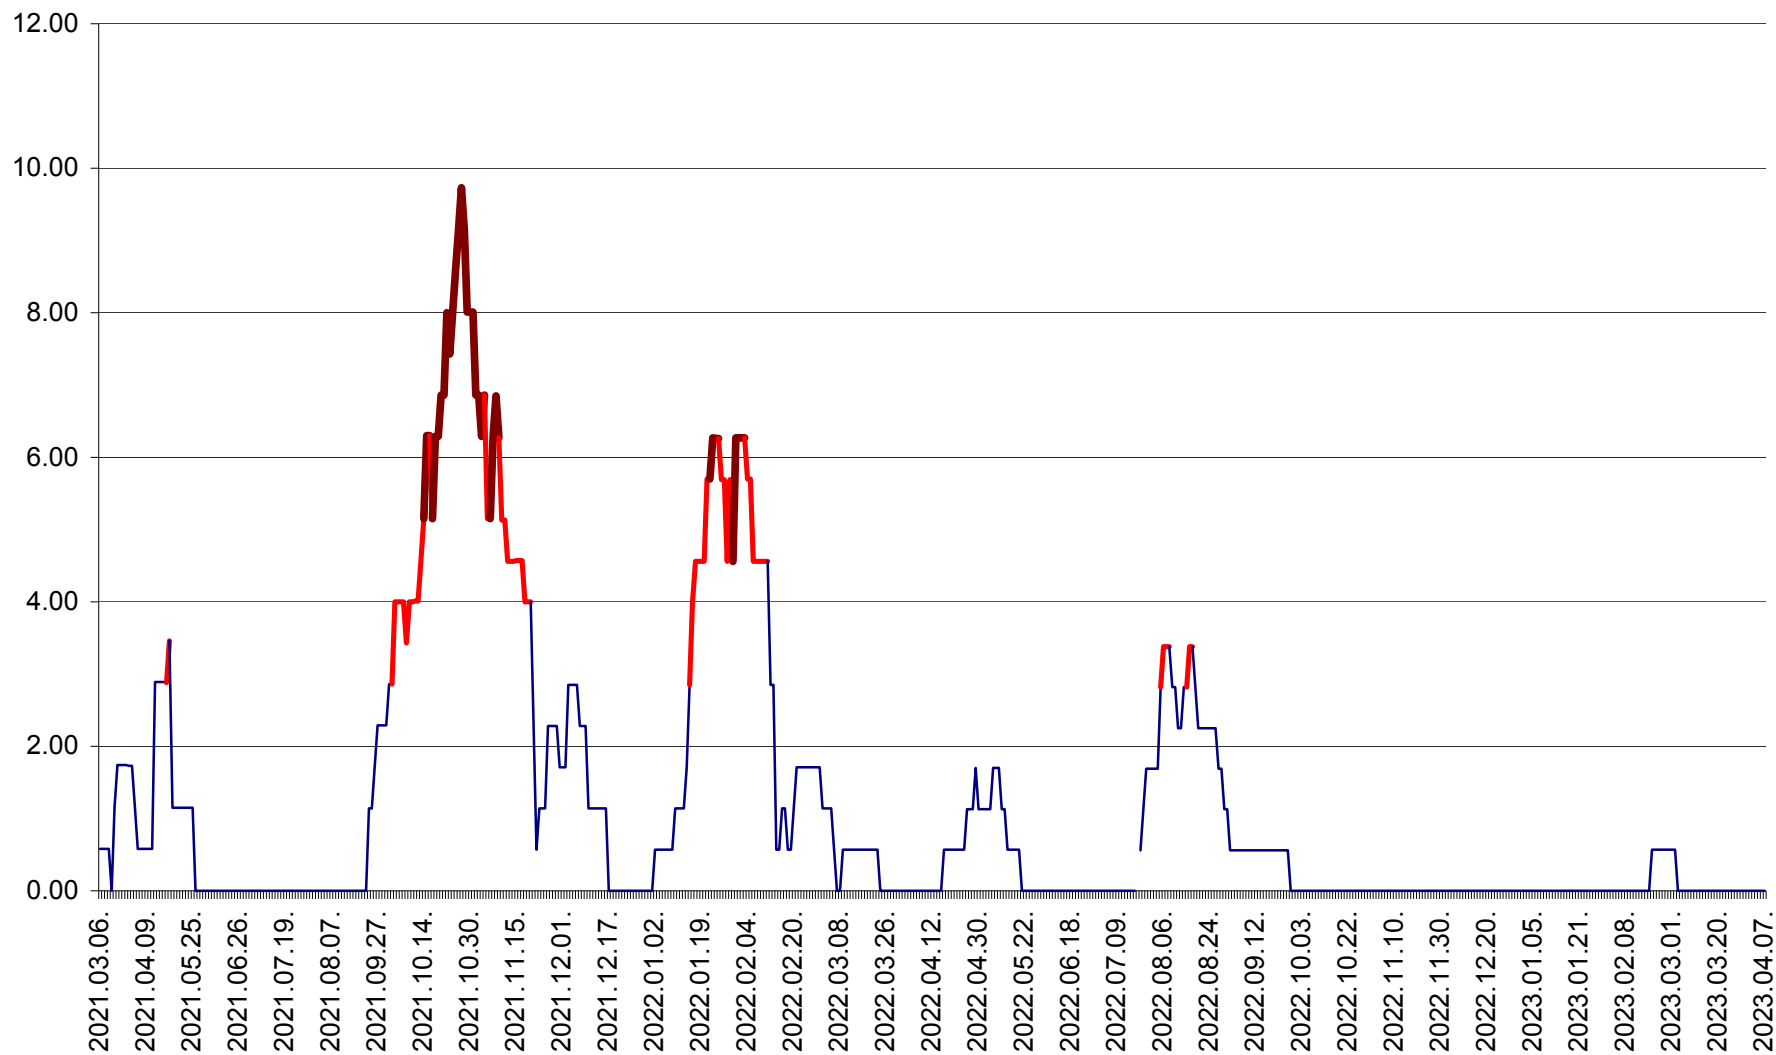

ORAȘ VLĂHIȚA - Evolutia incidentei cumulate pe 14 zile la ‰ de locuitori
2021.03.07. - 2023.04.07.