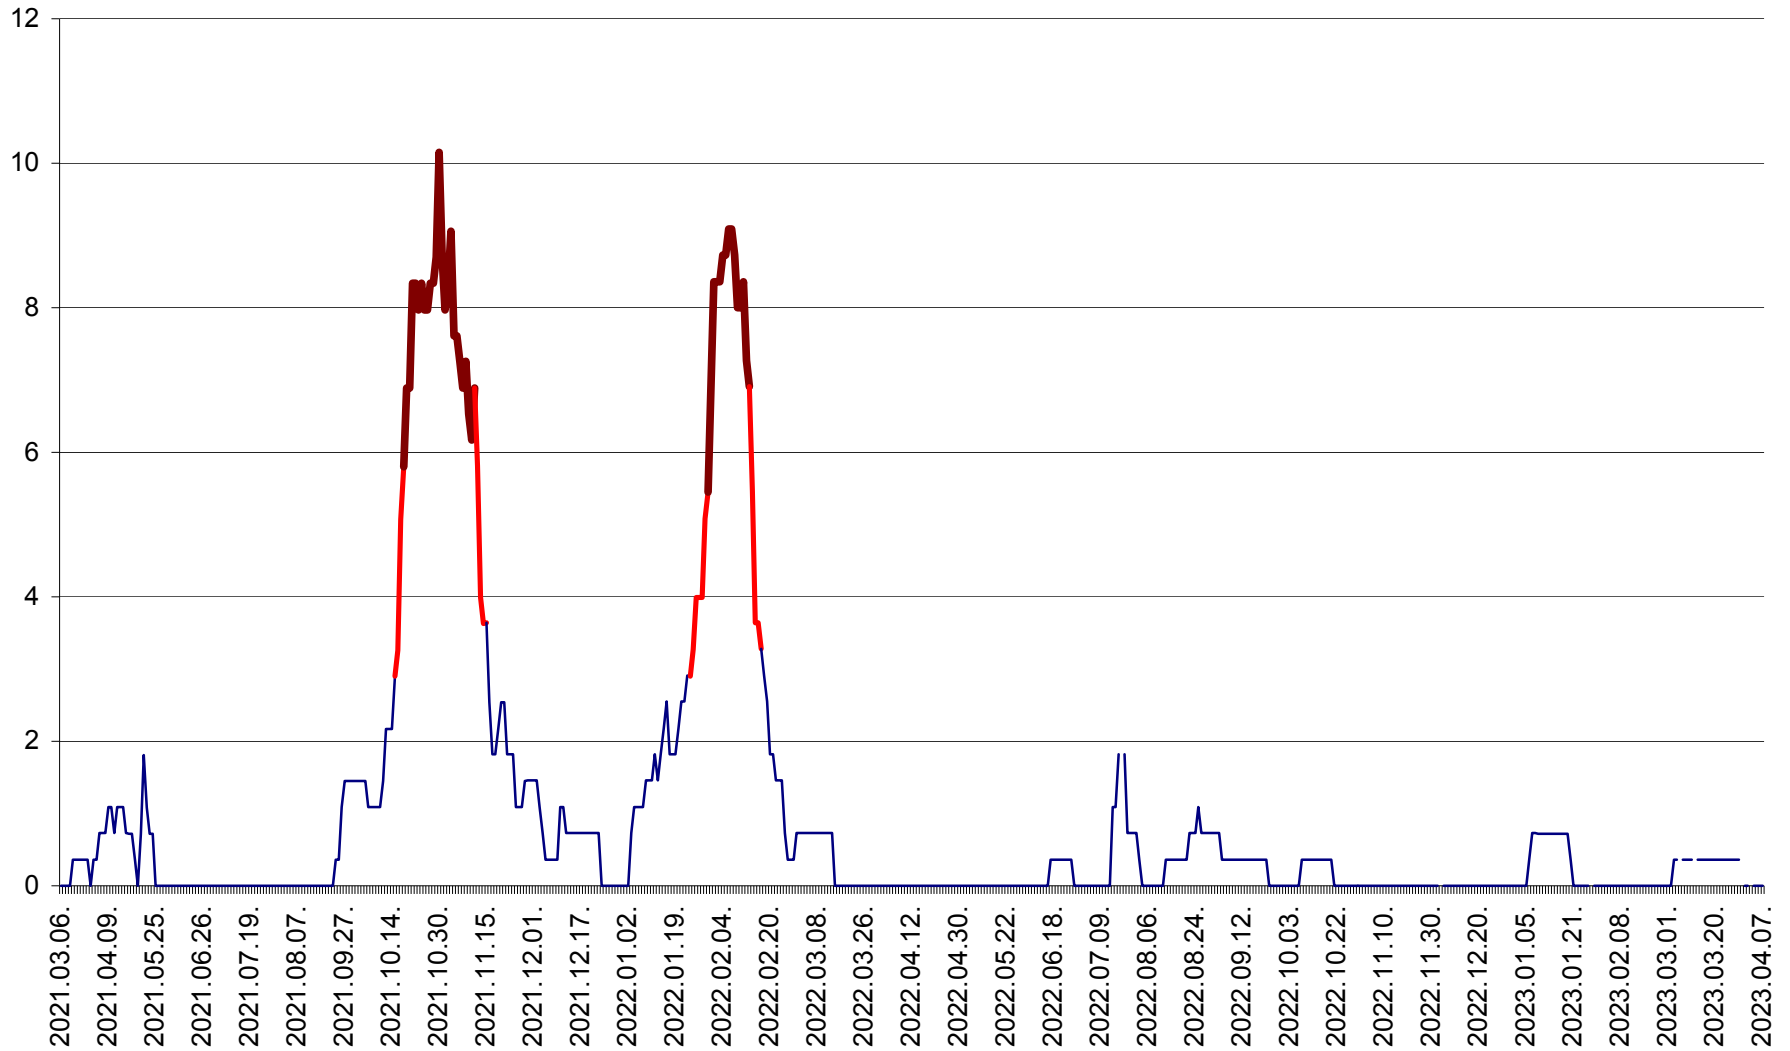

MĂRTINIȘ - Evolutia incidentei cumulate pe 14 zile la % de locuitori
2021.03.07. - 2023.04.07.

MEREȘTI - Evolutia incidentei cumulate pe 14 zile la ‰ de locuitori
2021.03.07. - 2023.04.07.

MUNICIPIUL MIERCUREA-CIUC - Evolutia incidentei cumulate pe 14 zile la ‰ de locuitori
2021.03.07. - 2023.04.07.

MIHĂILENI - Evolutia incidentei cumulate pe 14 zile la ‰ de locuitori
2021.03.07. - 2023.04.07.

MUGENI - Evolutia incidentei cumulate pe 14 zile la ‰ de locuitori
2021.03.07. - 2023.04.07.

OCLAND - Evolutia incidentei cumulate pe 14 zile la ‰ de locuitori
2021.03.07. - 2023.04.07.