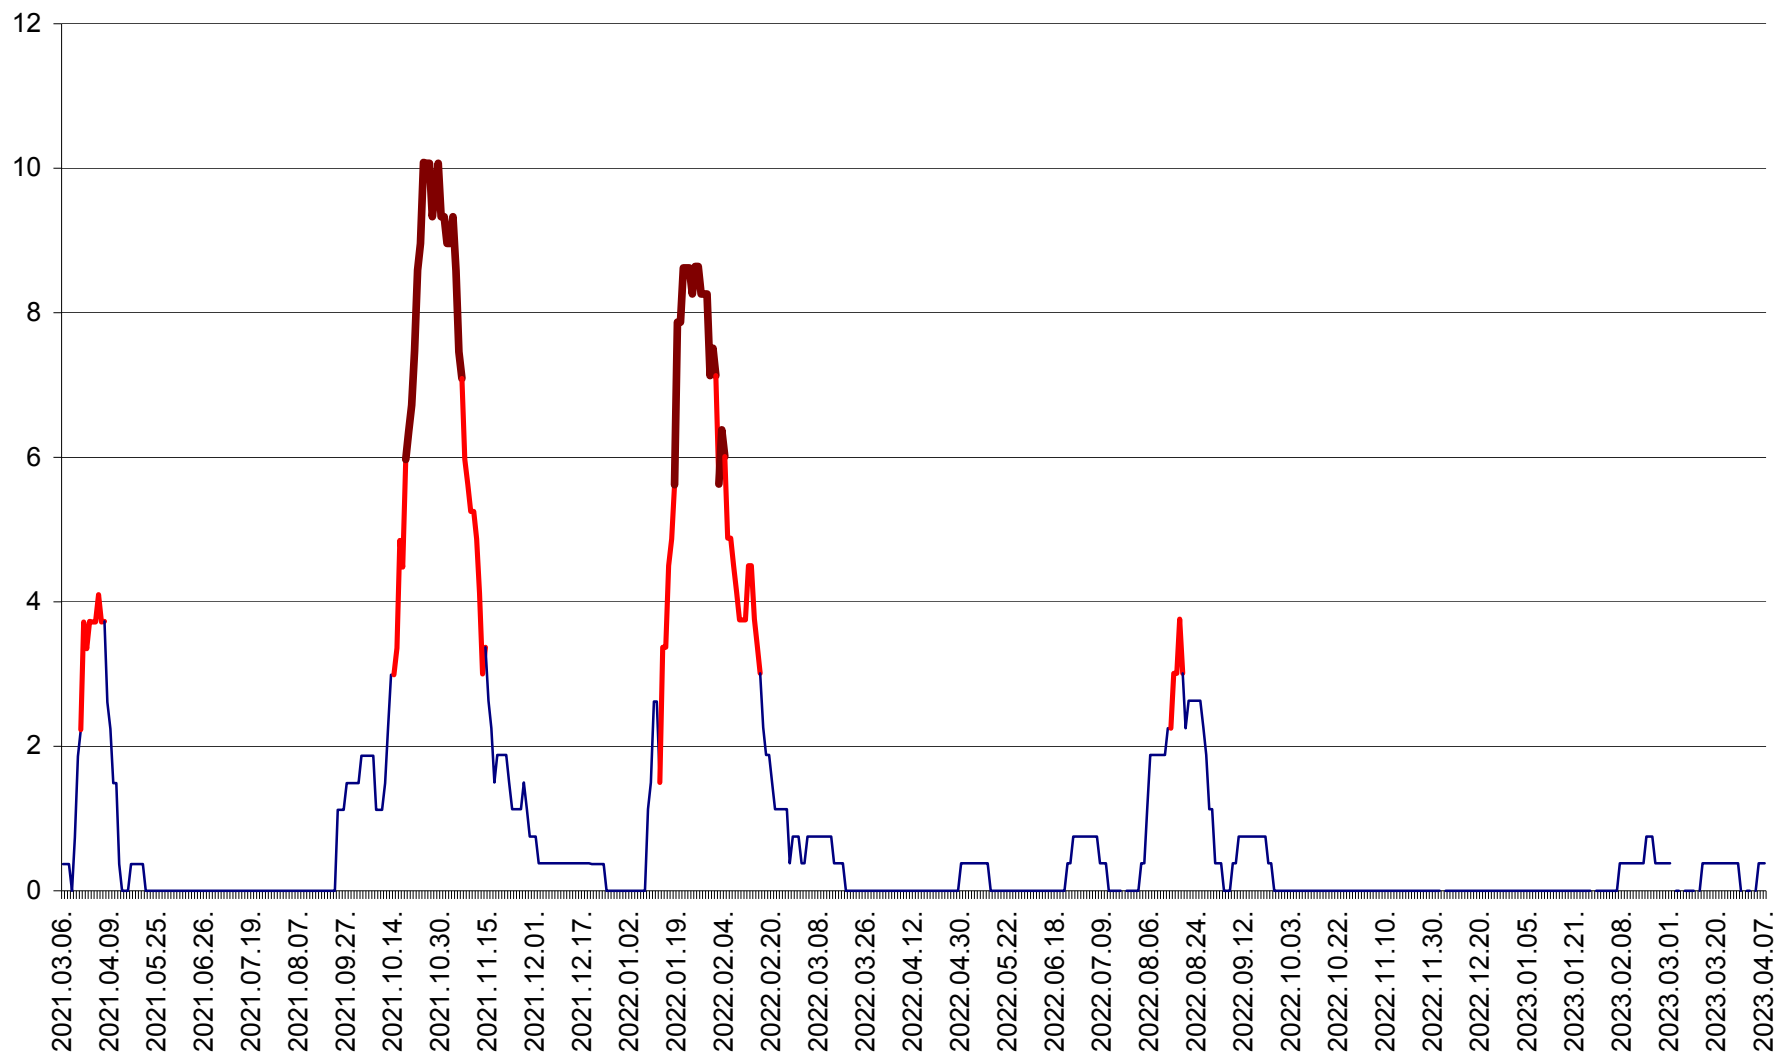

RACU - Evolutia incidentei cumulate pe 14 zile la ‰ de locuitori
2021.03.07. - 2023.04.07.

REMETEA - Evolutia incidentei cumulate pe 14 zile la % de locuitori
2021.03.07. - 2023.04.07.

SĂCEL - Evolutia incidentei cumulate pe 14 zile la ‰ de locuitori
2021.03.07. - 2023.04.07.

SÂNCRĂIENI - Evolutia incidentei cumulate pe 14 zile la ‰ de locuitori
2021.03.07. - 2023.04.07.

SÂNDOMIC - Evolutia incidentei cumulate pe 14 zile la ‰ de locuitori
2021.03.07. - 2023.04.07.

SÂNMARTIN - Evolutia incidentei cumulate pe 14 zile la ‰ de locuitori
2021.03.07. - 2023.04.07.