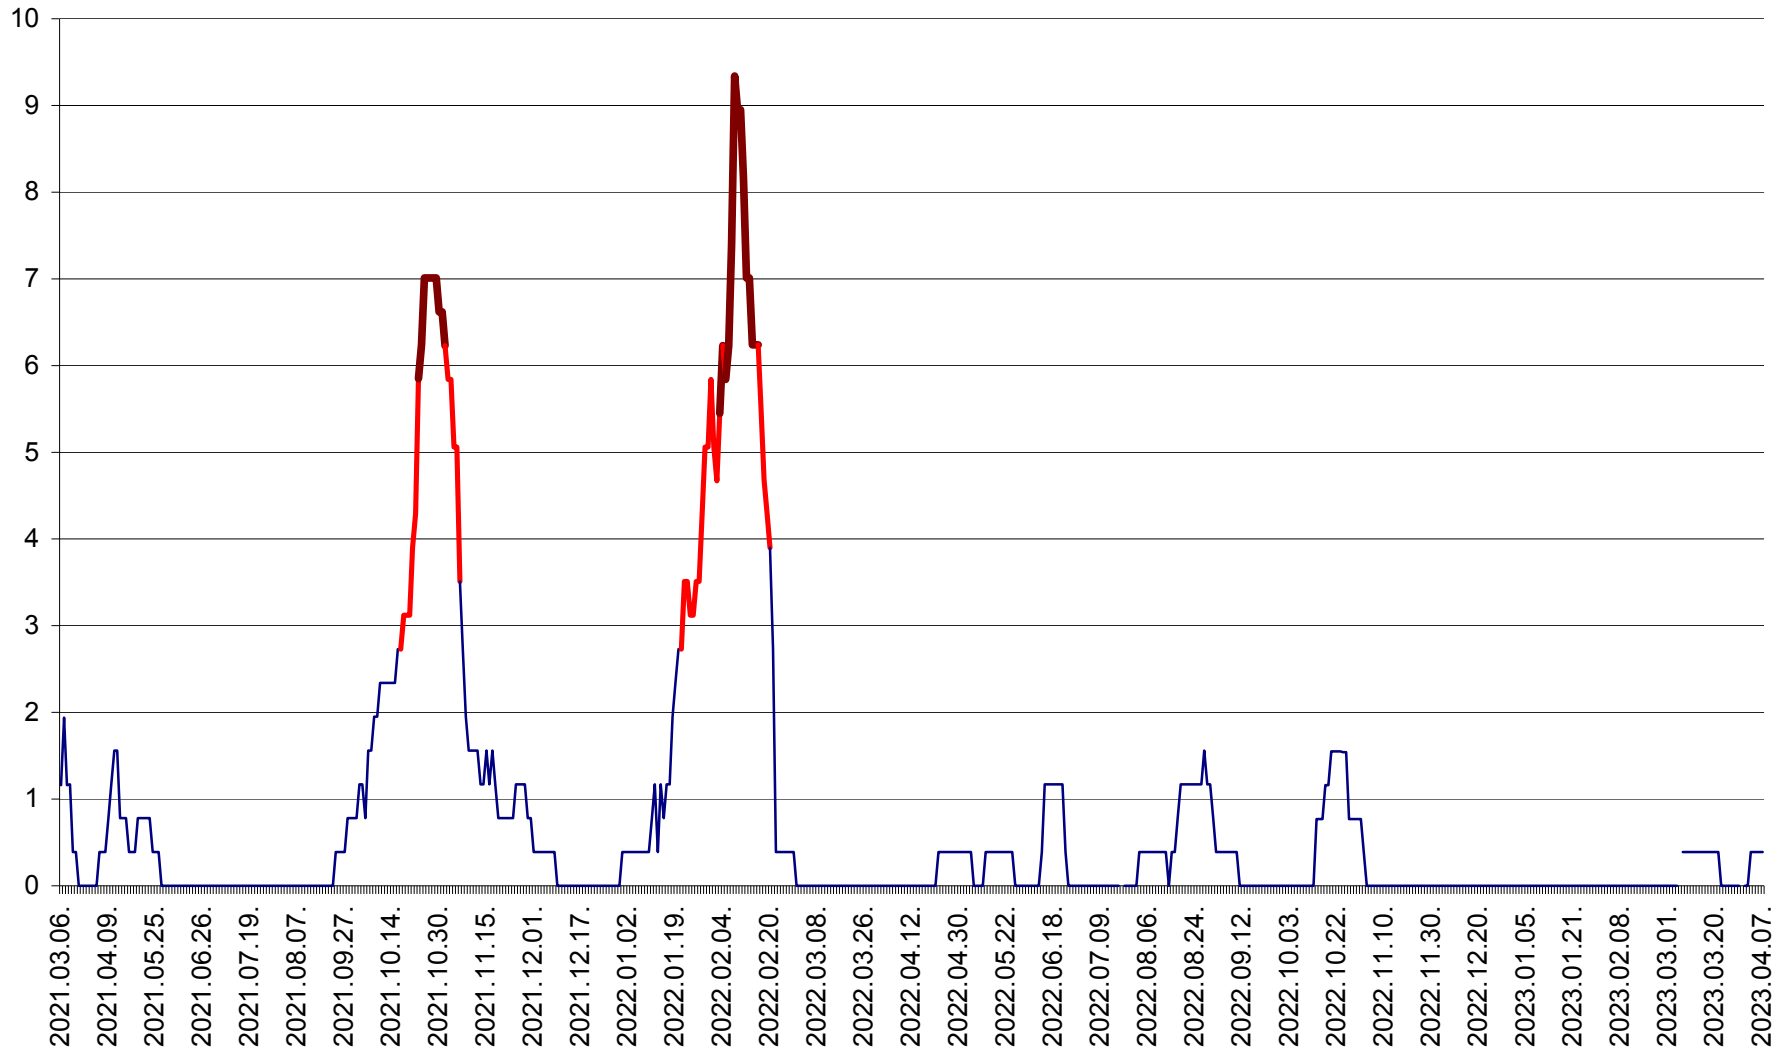

MUNICIPIUL TOPLIȚA - Evoluția incidenței cumulate pe 14 zile la ‰ de locuitori
2021.03.07. - 2023.04.07.

TOMEȘTI - Evolutia incidentei cumulate pe 14 zile la ‰ de locuitori
2021.03.07. - 2023.04.07.