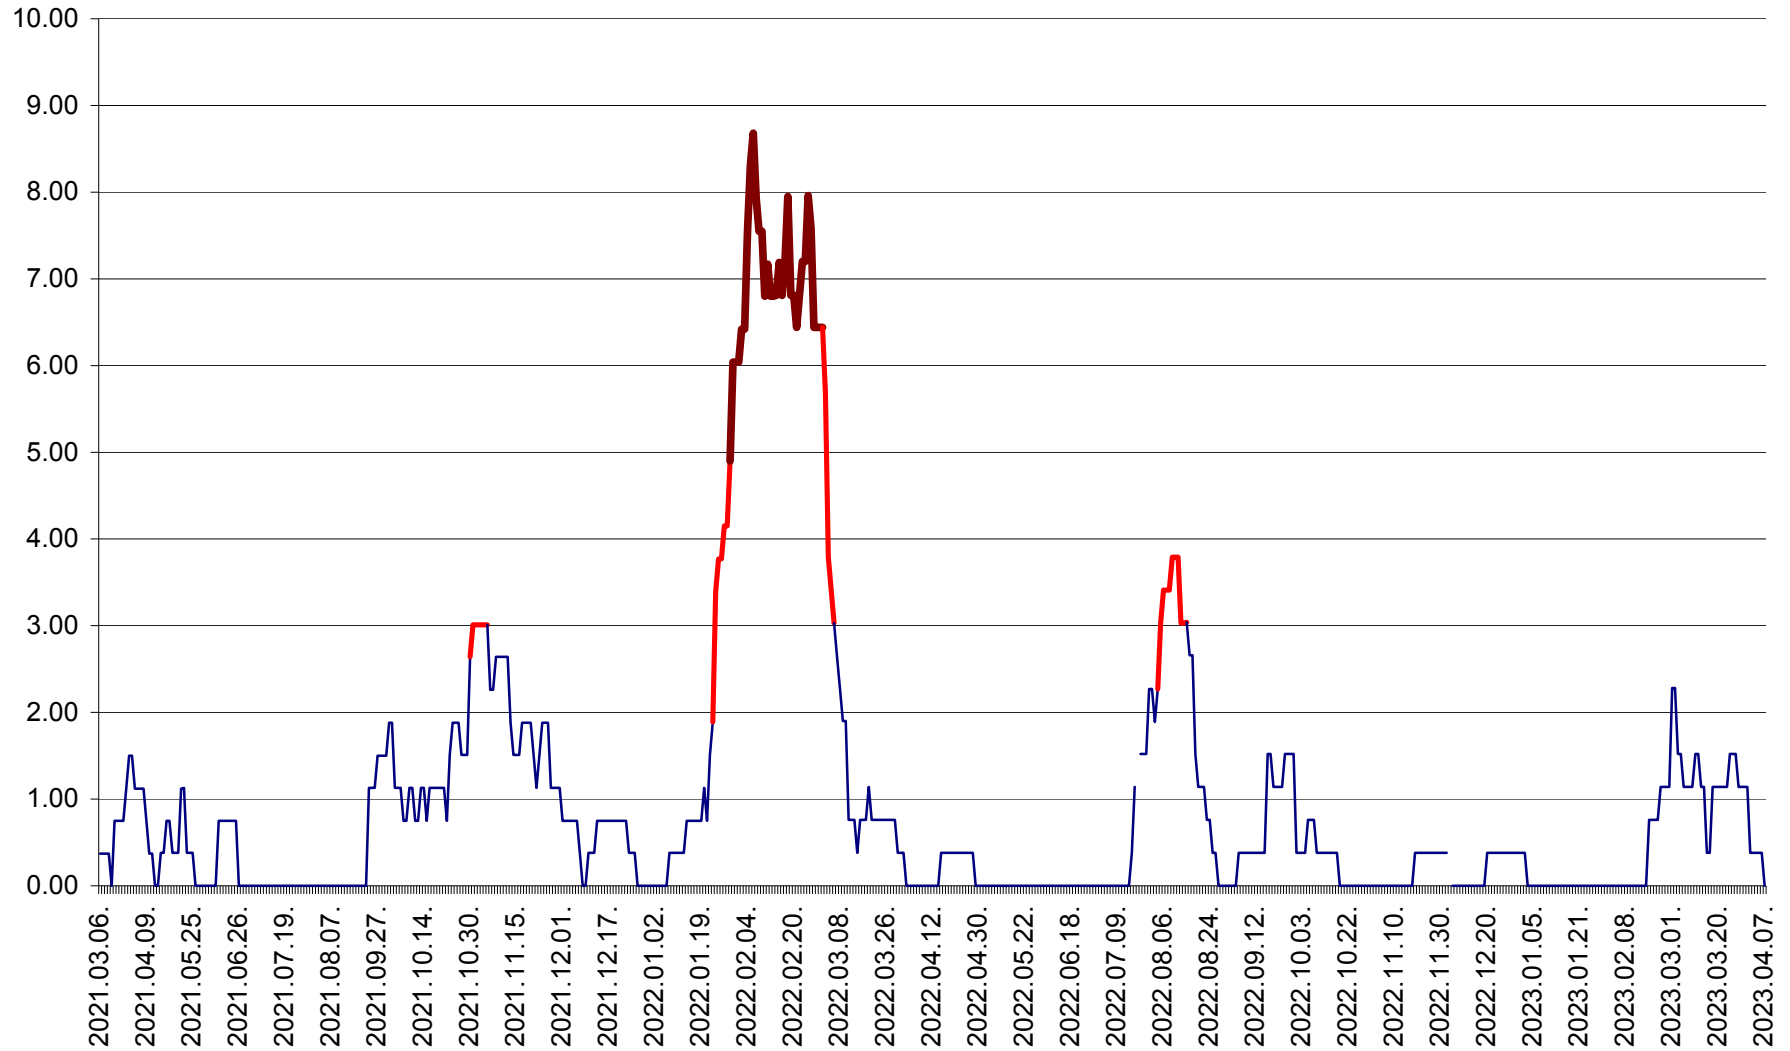

ATID - Evolutia incidentei cumulate pe 14 zile la % de locuitori
2021.03.07. - 2023.04.07.

AVRĂMEȘTI - Evolutia incidentei cumulate pe 14 zile la ‰ de locuitori
2021.03.07. - 2023.04.07.

ORAȘ BĂILE TUȘNAD - Evolutia incidentei cumulate pe 14 zile la ‰ de locuitori
2021.03.07. - 2023.04.07.

ORAȘ BĂLAN - Evoluția incidenței cumulate pe 14 zile la ‰ de locuitori
2021.03.07. - 2023.04.07.

BILBOR - Evolutia incidentei cumulate pe 14 zile la ‰ de locuitori
2021.03.07. - 2023.04.07.

ORAȘ BORSEC - Evolutia incidentei cumulate pe 14 zile la ‰ de locuitori
2021.03.07. - 2023.04.07.

BRĂDEȘTI - Evolutia incidentei cumulate pe 14 zile la ‰ de locuitori
2021.03.07. - 2023.04.07.

CĂPÂLNIȚA - Evoluția incidenței cumulate pe 14 zile la ‰ de locuitori
2021.03.07. - 2023.04.07.

CÂRȚA - Evolutia incidentei cumulate pe 14 zile la ‰ de locuitori
2021.03.07. - 2023.04.07.