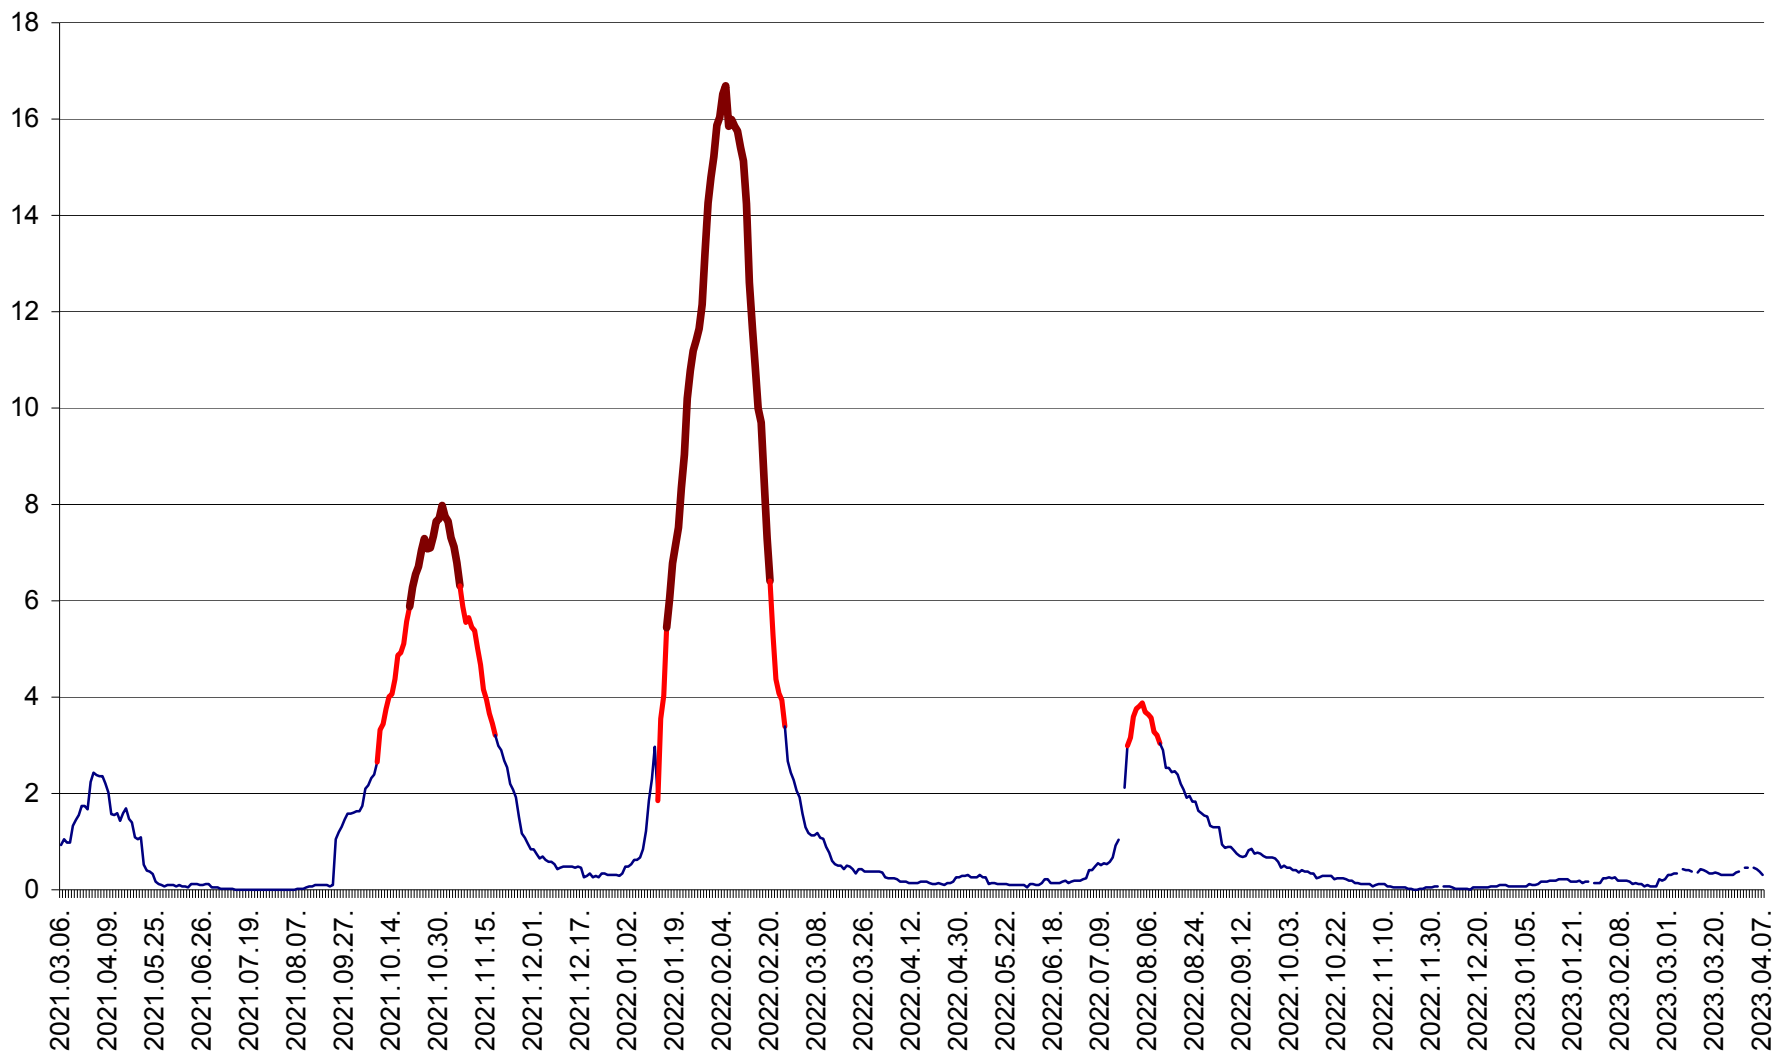

LELICENI - Evolutia incidentei cumulate pe 14 zile la ‰ de locuitori
2021.03.07. - 2023.04.07.

LUETA - Evolutia incidentei cumulate pe 14 zile la ‰ de locuitori
2021.03.07. - 2023.04.07.

LUNCA DE JOS - Evolutia incidentei cumulate pe 14 zile la ‰ de locuitori
2021.03.07. - 2023.04.07.

LUNCA DE SUS - Evolutia incidentei cumulate pe 14 zile la ‰ de locuitori
2021.03.07. - 2023.04.07.

LUPENI - Evolutia incidentei cumulate pe 14 zile la ‰ de locuitori
2021.03.07. - 2023.04.07.

MĂDĂRAȘ - Evolutia incidentei cumulate pe 14 zile la ‰ de locuitori
2021.03.07. - 2023.04.07.

MĂRTINIȘ - Evolutia incidentei cumulate pe 14 zile la % de locuitori
2021.03.07. - 2023.04.07.

MEREȘTI - Evolutia incidentei cumulate pe 14 zile la ‰ de locuitori
2021.03.07. - 2023.04.07.

MUNICIPIUL MIERCUREA-CIUC - Evolutia incidentei cumulate pe 14 zile la ‰ de locuitori
2021.03.07. - 2023.04.07.