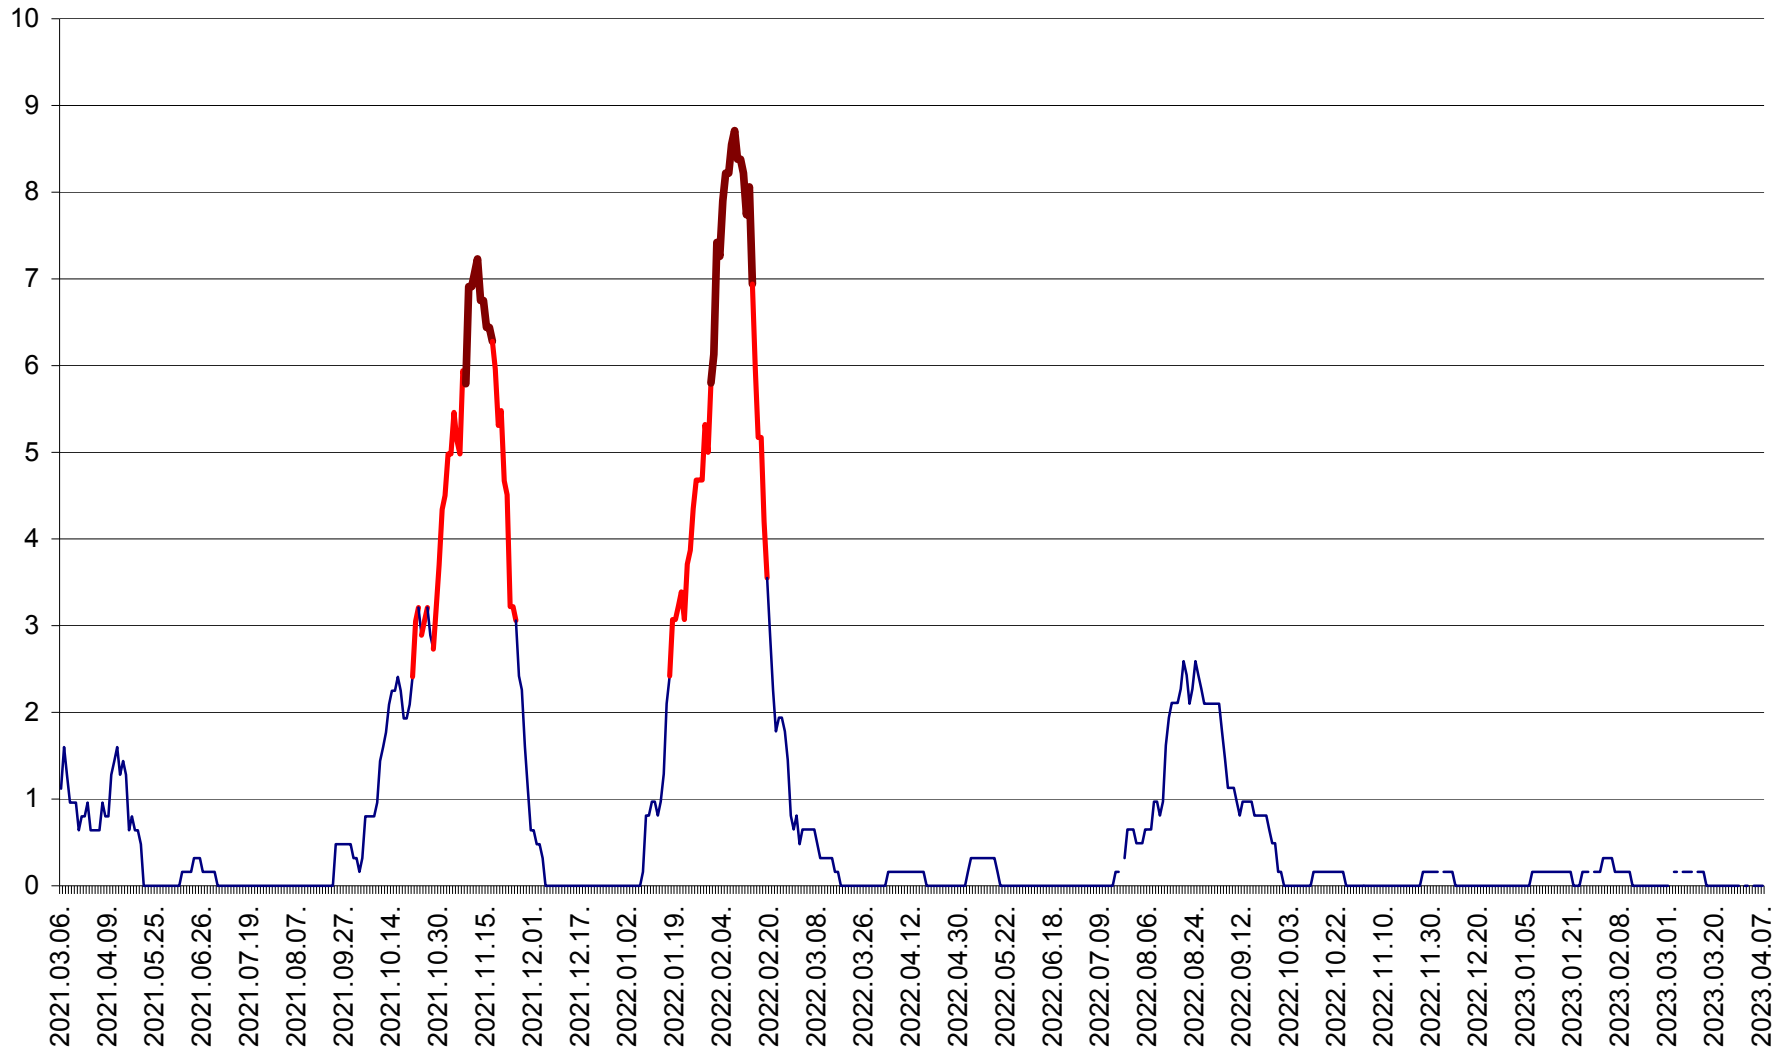

RACU - Evolutia incidentei cumulate pe 14 zile la ‰ de locuitori
2021.03.07. - 2023.04.07.

REMETEA - Evolutia incidentei cumulate pe 14 zile la % de locuitori
2021.03.07. - 2023.04.07.

SĂCEL - Evolutia incidentei cumulate pe 14 zile la ‰ de locuitori
2021.03.07. - 2023.04.07.

SÂNCRĂIENI - Evolutia incidentei cumulate pe 14 zile la ‰ de locuitori
2021.03.07. - 2023.04.07.

SÂNDOMIC - Evolutia incidentei cumulate pe 14 zile la ‰ de locuitori
2021.03.07. - 2023.04.07.

SÂNMARTIN - Evolutia incidentei cumulate pe 14 zile la ‰ de locuitori
2021.03.07. - 2023.04.07.