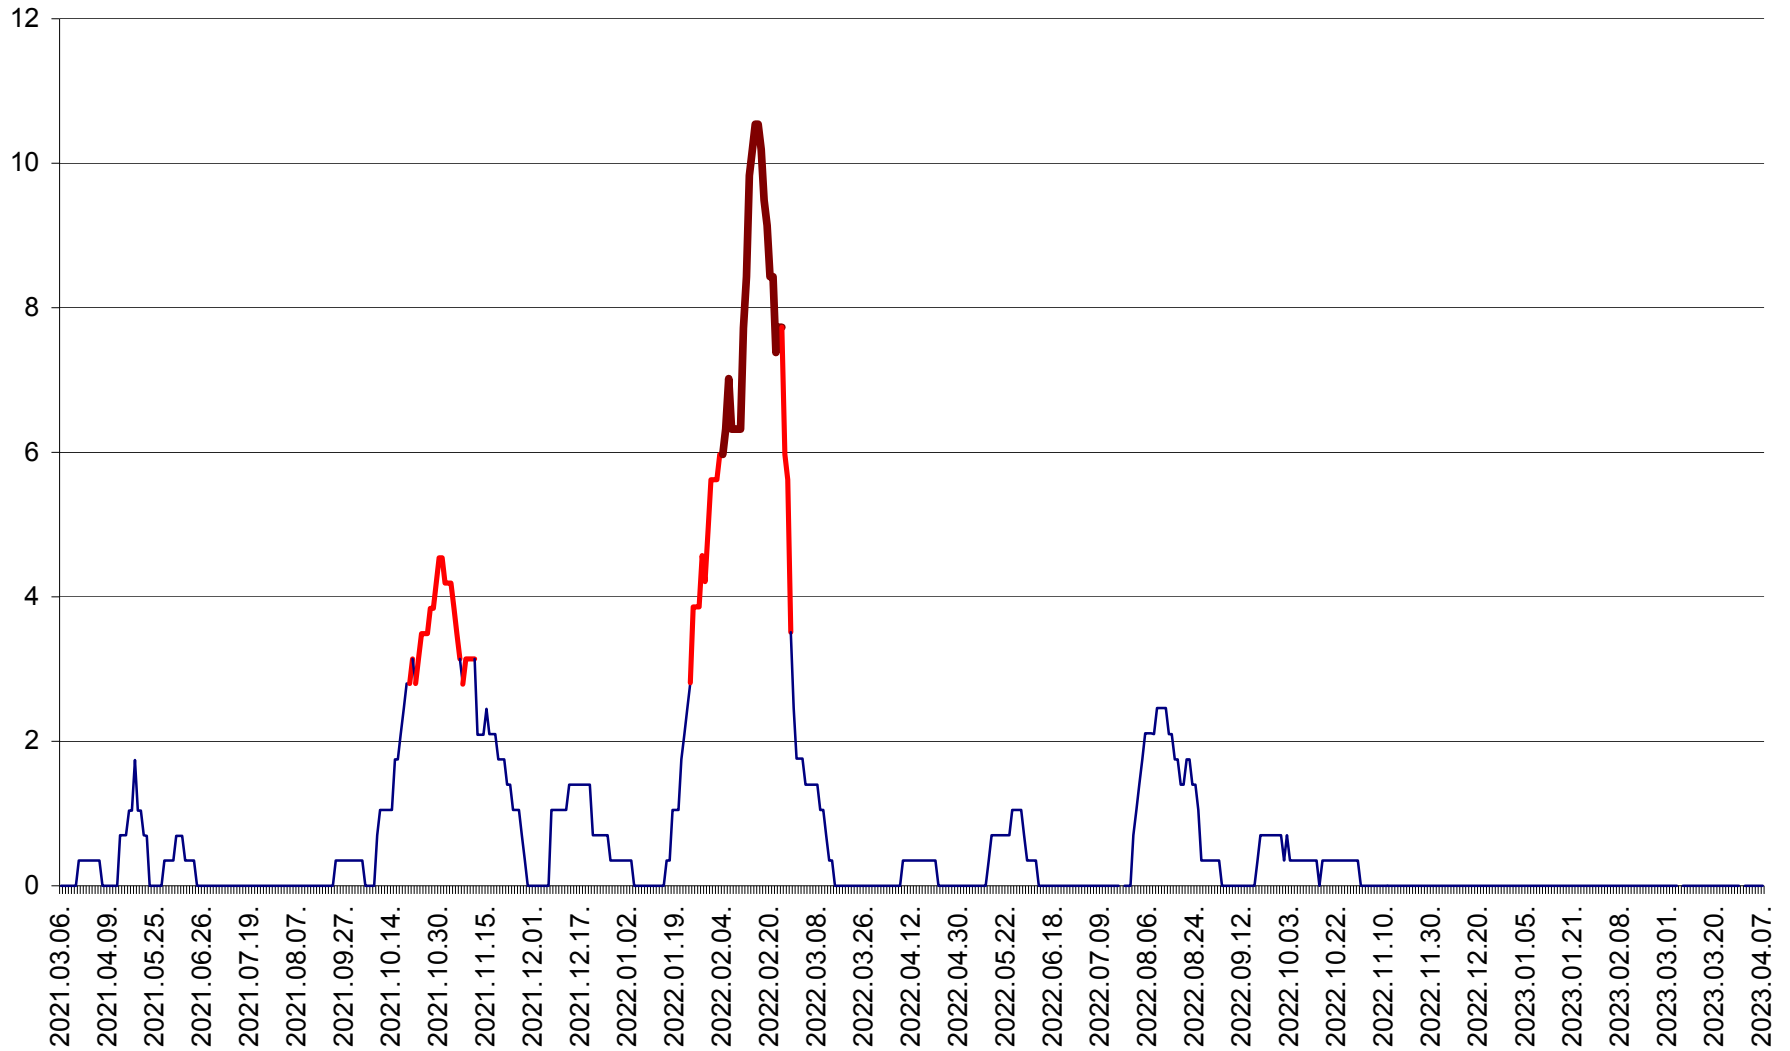

SICULENI - Evolutia incidentei cumulate pe 14 zile la ‰ de locuitori
2021.03.07. - 2023.04.07.

SECUIENI - Evolutia incidentei cumulate pe 14 zile la ‰ de locuitori
2021.03.07. - 2023.04.07.