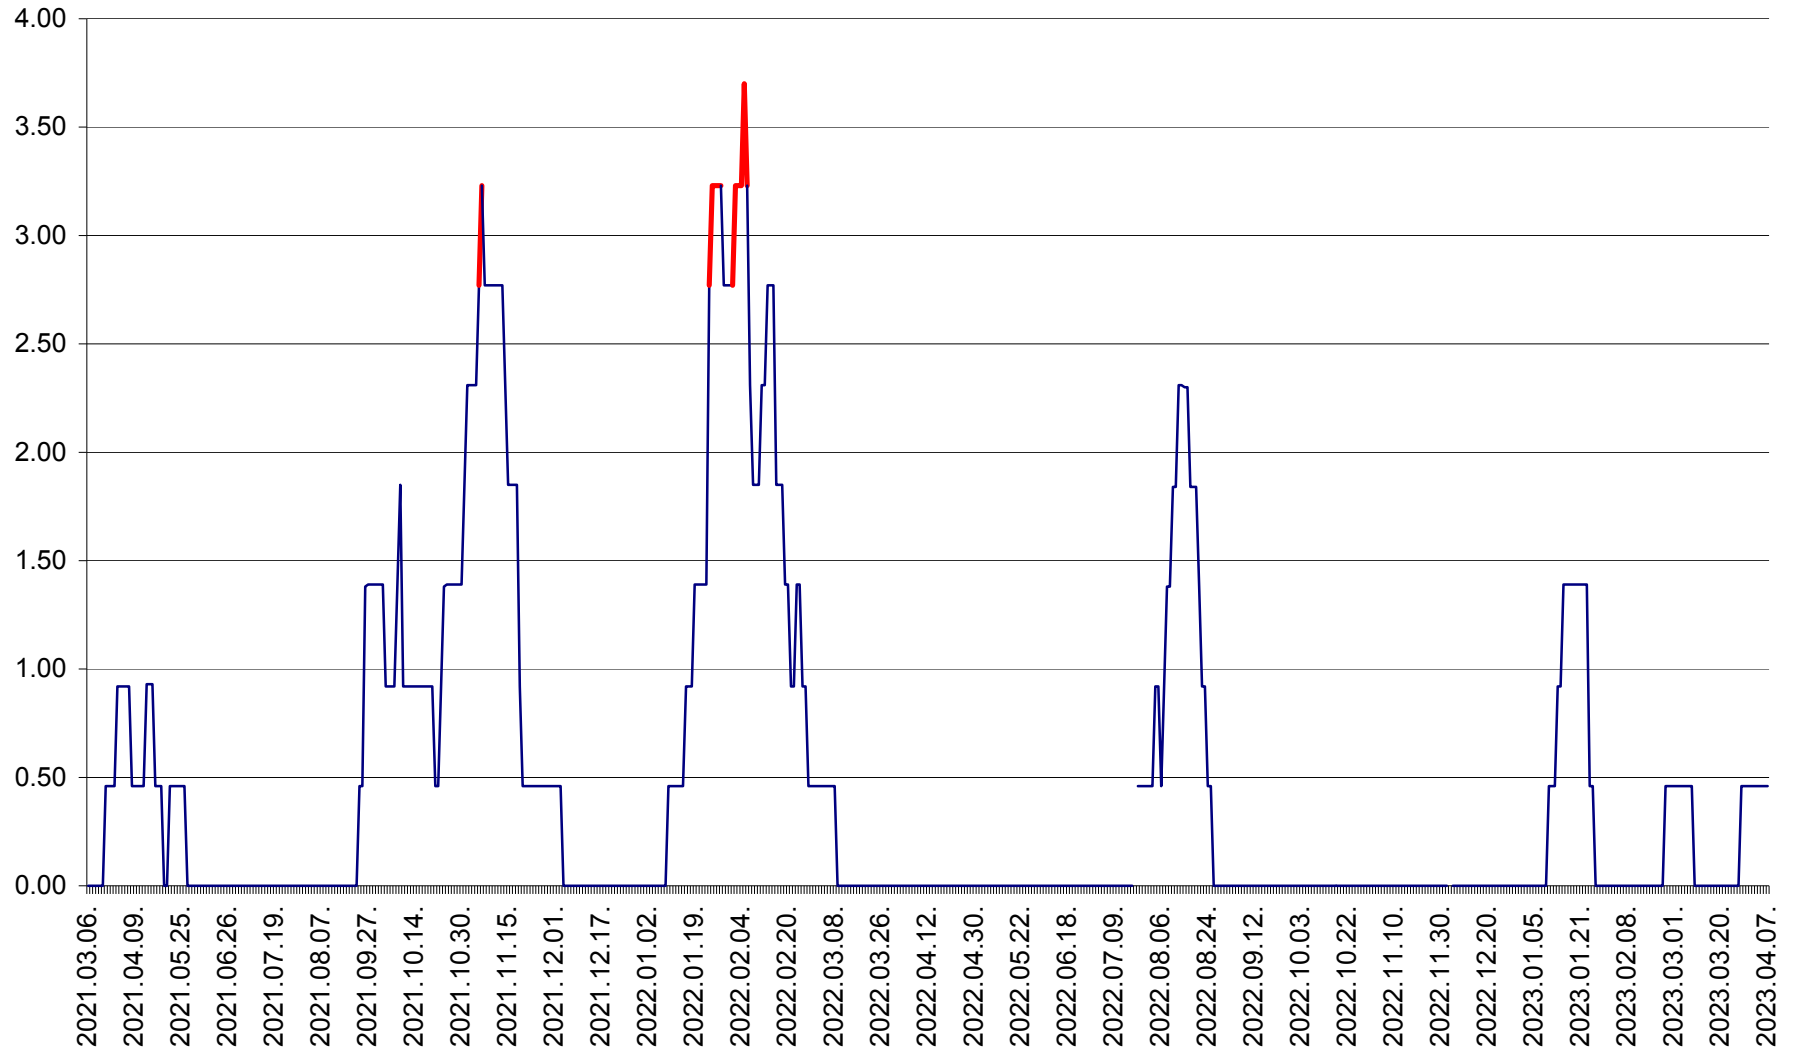

ATID - Evolutia incidentei cumulate pe 14 zile la % de locuitori
2021.03.07. - 2023.04.07.

AVRĂMEȘTI - Evolutia incidentei cumulate pe 14 zile la ‰ de locuitori
2021.03.07. - 2023.04.07.

ORAȘ BĂILE TUȘNAD - Evolutia incidentei cumulate pe 14 zile la ‰ de locuitori
2021.03.07. - 2023.04.07.

ORAȘ BĂLAN - Evoluția incidenței cumulate pe 14 zile la ‰ de locuitori
2021.03.07. - 2023.04.07.

BILBOR - Evolutia incidentei cumulate pe 14 zile la ‰ de locuitori
2021.03.07. - 2023.04.07.

ORAȘ BORSEC - Evolutia incidentei cumulate pe 14 zile la ‰ de locuitori
2021.03.07. - 2023.04.07.

BRĂDEȘTI - Evolutia incidentei cumulate pe 14 zile la ‰ de locuitori
2021.03.07. - 2023.04.07.

CĂPÂLNIȚA - Evoluția incidenței cumulate pe 14 zile la ‰ de locuitori
2021.03.07. - 2023.04.07.

CÂRȚA - Evolutia incidentei cumulate pe 14 zile la ‰ de locuitori
2021.03.07. - 2023.04.07.

CICEU - Evolutia incidentei cumulate pe 14 zile la ‰ de locuitori
2021.03.07. - 2023.04.07.

CIUCSÂNGEORGIU - Evolutia incidentei cumulate pe 14 zile la ‰ de locuitori
2021.03.07. - 2023.04.07.

CIUMANI - Evolutia incidentei cumulate pe 14 zile la ‰ de locuitori
2021.03.07. - 2023.04.07.