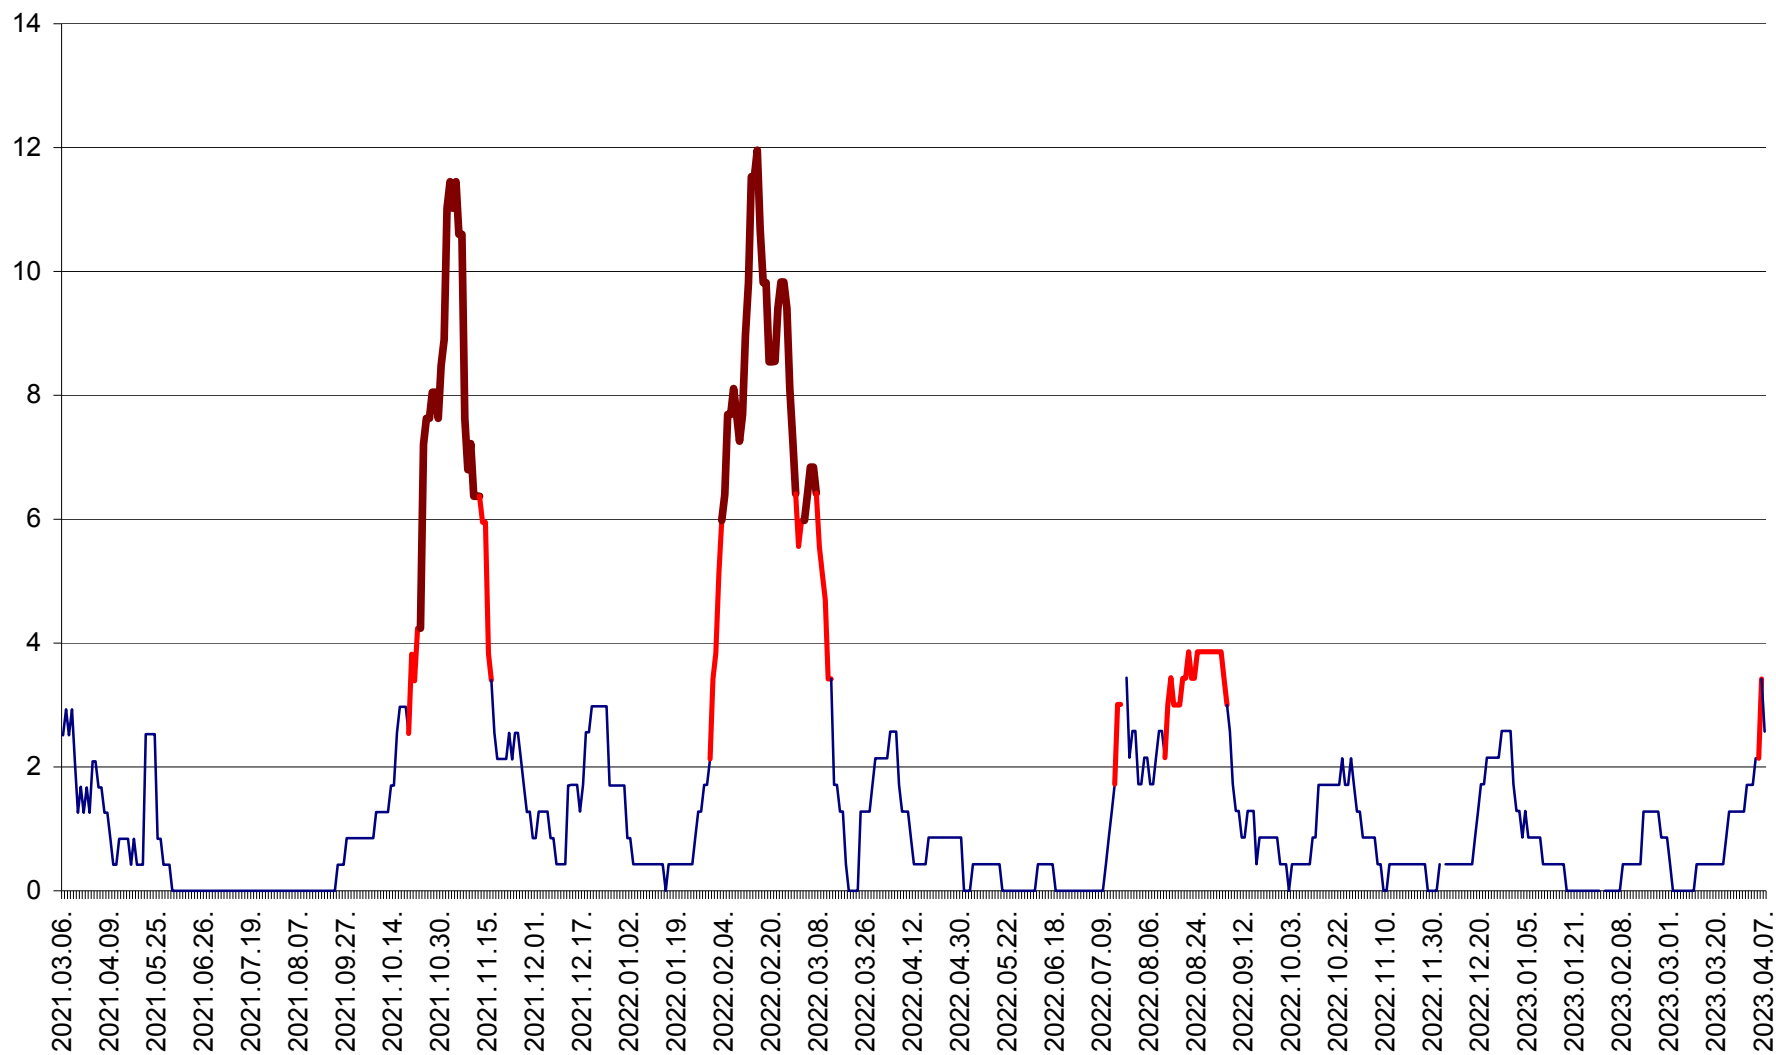

ORAȘ CRISTURU SECUIESC - Evolutia incidentei cumulate pe 14 zile la ‰ de locuitori
2021.03.07. - 2023.04.07.

DĂNEȘTI - Evolutia incidentei cumulate pe 14 zile la ‰ de locuitori
2021.03.07. - 2023.04.07.

DÂRJIU - Evolutia incidentei cumulate pe 14 zile la ‰ de locuitori
2021.03.07. - 2023.04.07.

DEALU - Evolutia incidentei cumulate pe 14 zile la ‰ de locuitori
2021.03.07. - 2023.04.07.

DITRĂU - Evolutia incidentei cumulate pe 14 zile la ‰ de locuitori
2021.03.07. - 2023.04.07.

FELICENI - Evolutia incidentei cumulate pe 14 zile la % de locuitori
2021.03.07. - 2023.04.07.

FRUMOASA - Evolutia incidentei cumulate pe 14 zile la ‰ de locuitori
2021.03.07. - 2023.04.07.

GĂLĂUȚAȘ - Evoluția incidenței cumulate pe 14 zile la ‰ de locuitori
2021.03.07. - 2023.04.07.