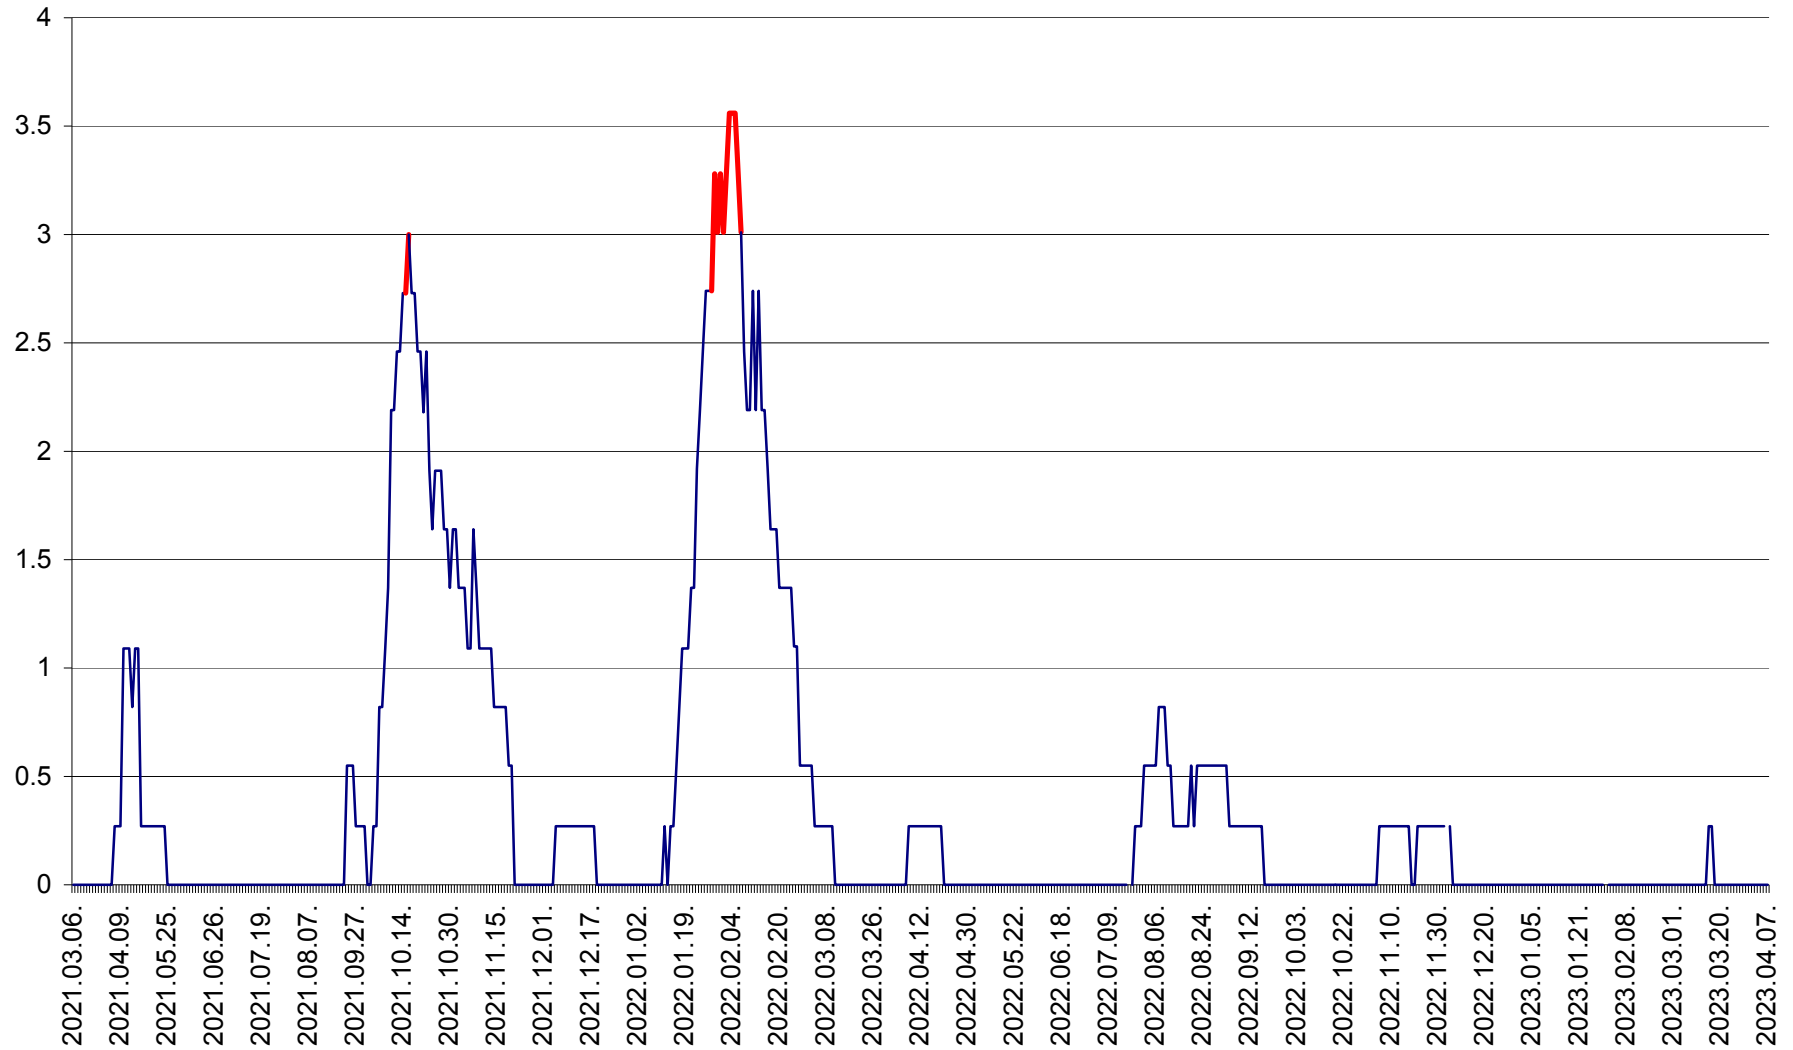

FELICENI - Evolutia incidentei cumulate pe 14 zile la % de locuitori
2021.03.07. - 2023.04.07.

FRUMOASA - Evolutia incidentei cumulate pe 14 zile la ‰ de locuitori
2021.03.07. - 2023.04.07.

GĂLĂUȚAȘ - Evoluția incidenței cumulate pe 14 zile la ‰ de locuitori
2021.03.07. - 2023.04.07.

MUNICIPIUL GHEORGHENI - Evolutia incidentei cumulate pe 14 zile la % de locuitori
2021.03.07. - 2023.04.07.

JOSENI - Evolutia incidentei cumulate pe 14 zile la ‰ de locuitori
2021.03.07. - 2023.04.07.

LĂZAREA - Evolutia incidentei cumulate pe 14 zile la % de locuitori
2021.03.07. - 2023.04.07.

LELICENI - Evolutia incidentei cumulate pe 14 zile la ‰ de locuitori
2021.03.07. - 2023.04.07.

LUETA - Evolutia incidentei cumulate pe 14 zile la ‰ de locuitori
2021.03.07. - 2023.04.07.

LUNCA DE JOS - Evolutia incidentei cumulate pe 14 zile la ‰ de locuitori
2021.03.07. - 2023.04.07.