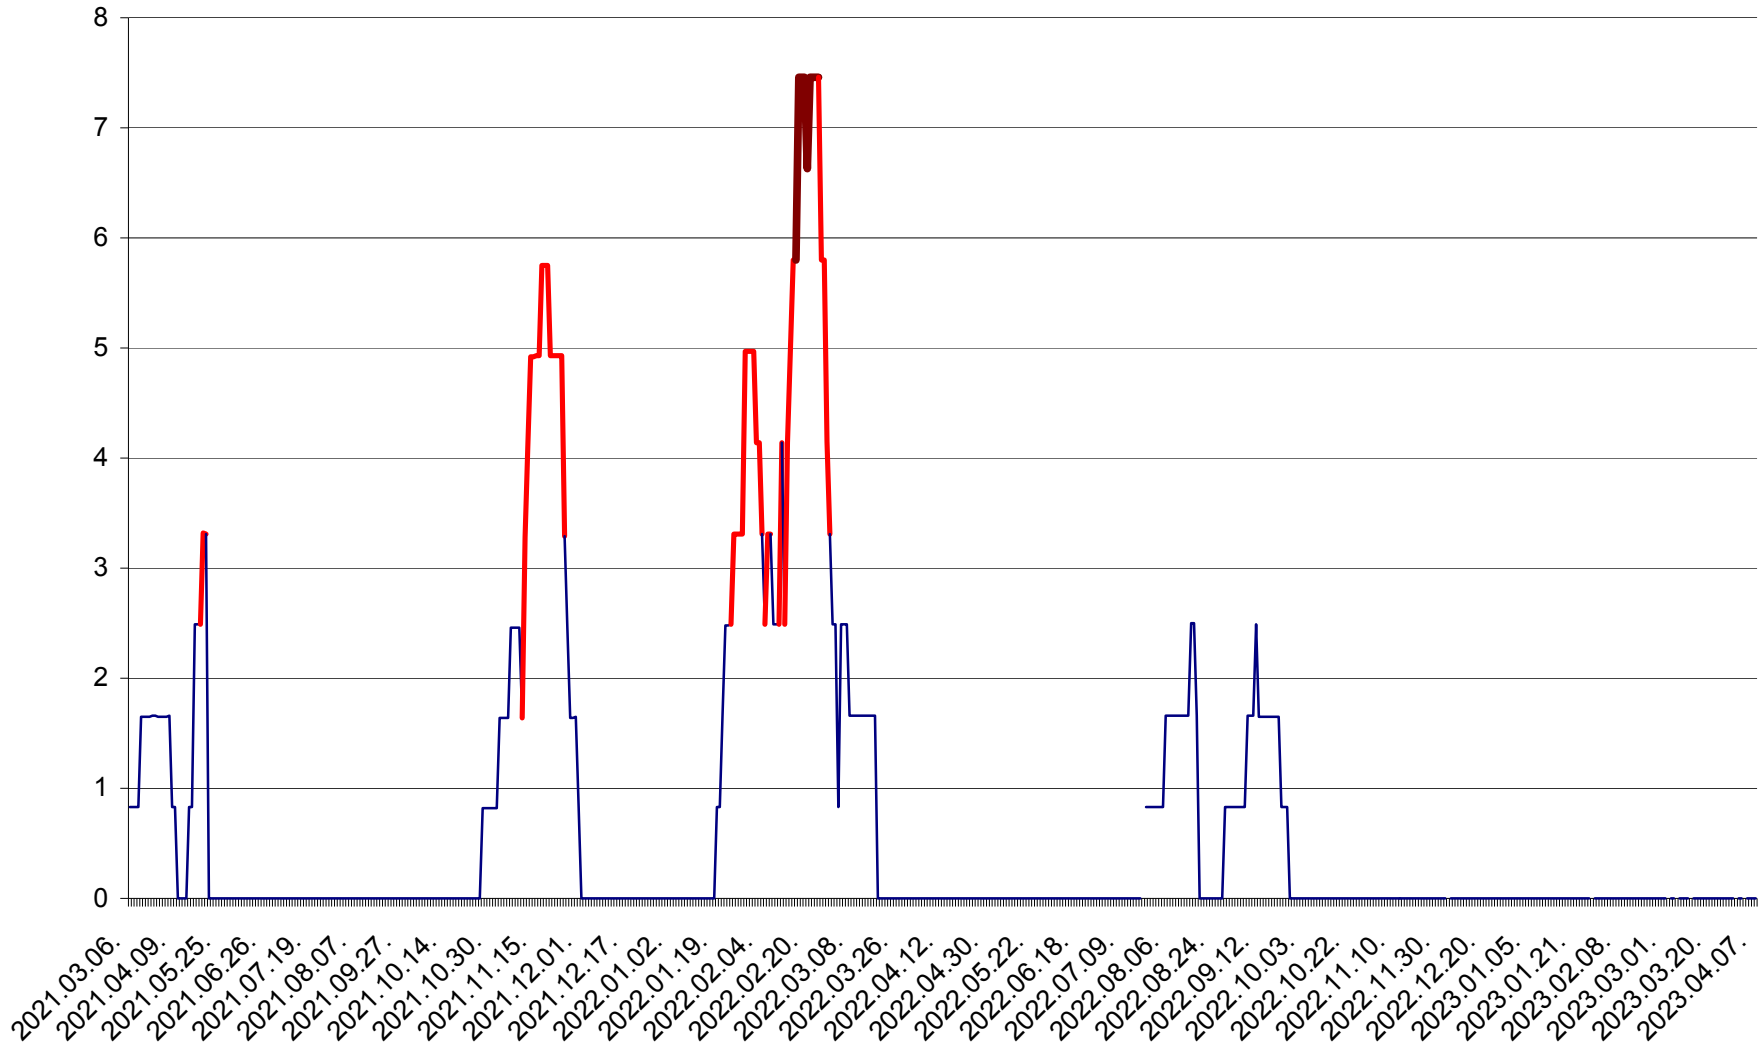

PLĂIEȘII DE JOS - Evolutia incidentei cumulate pe 14 zile la ‰ de locuitori
2021.03.07. - 2023.04.07.

PORUMBENI - Evolutia incidentei cumulate pe 14 zile la ‰ de locuitori
2021.03.07. - 2023.04.07.

PRAID - Evolutia incidentei cumulate pe 14 zile la ‰ de locuitori
2021.03.07. - 2023.04.07.

RACU - Evolutia incidentei cumulate pe 14 zile la ‰ de locuitori
2021.03.07. - 2023.04.07.

REMETEA - Evolutia incidentei cumulate pe 14 zile la % de locuitori
2021.03.07. - 2023.04.07.

SĂCEL - Evolutia incidentei cumulate pe 14 zile la ‰ de locuitori
2021.03.07. - 2023.04.07.