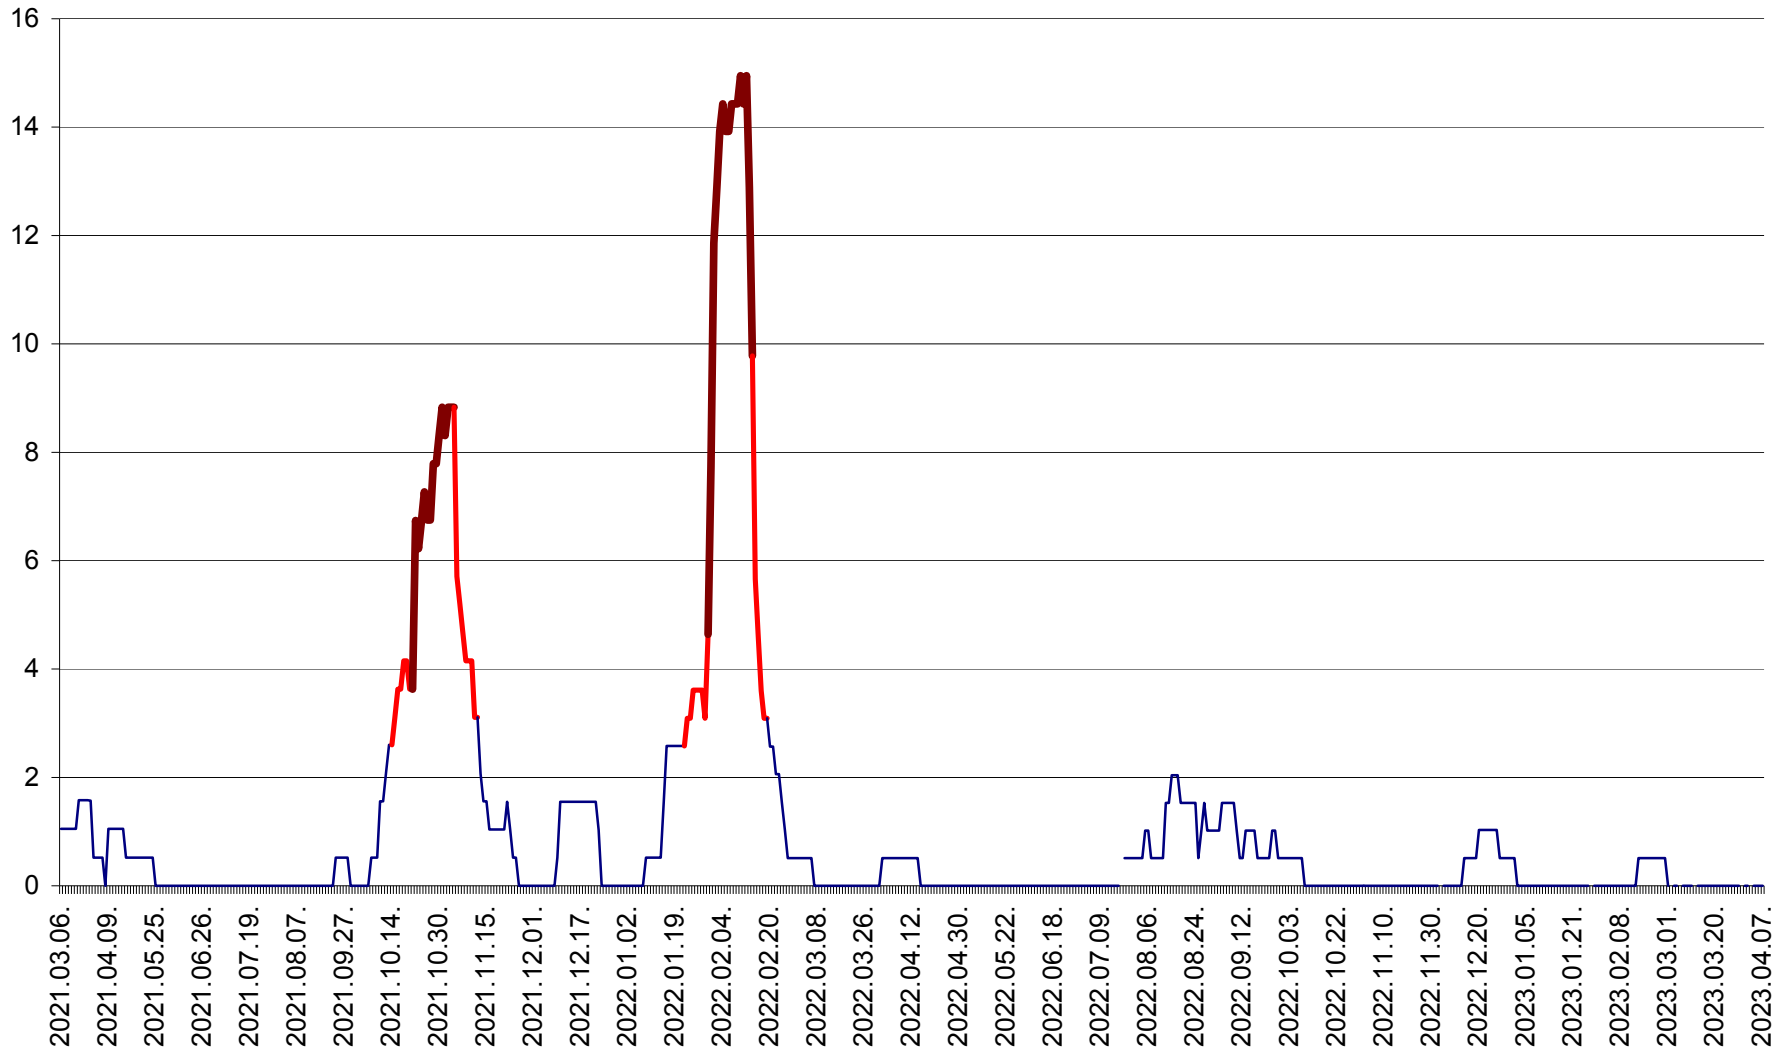

MIHĂILENI - Evolutia incidentei cumulate pe 14 zile la ‰ de locuitori
2021.03.07. - 2023.04.07.

MUGENI - Evolutia incidentei cumulate pe 14 zile la ‰ de locuitori
2021.03.07. - 2023.04.07.

OCLAND - Evolutia incidentei cumulate pe 14 zile la ‰ de locuitori
2021.03.07. - 2023.04.07.

MUNICIPIUL ODORHEIU SECUIESC - Evolutia incidentei cumulate pe 14 zile la ‰ de locuitori
2021.03.07. - 2023.04.07.

PĂULENI-CIUC - Evolutia incidentei cumulate pe 14 zile la % de locuitori
2021.03.07. - 2023.04.07.

PLĂIEȘII DE JOS - Evolutia incidentei cumulate pe 14 zile la ‰ de locuitori
2021.03.07. - 2023.04.07.

PORUMBENI - Evolutia incidentei cumulate pe 14 zile la ‰ de locuitori
2021.03.07. - 2023.04.07.

PRAID - Evolutia incidentei cumulate pe 14 zile la ‰ de locuitori
2021.03.07. - 2023.04.07.