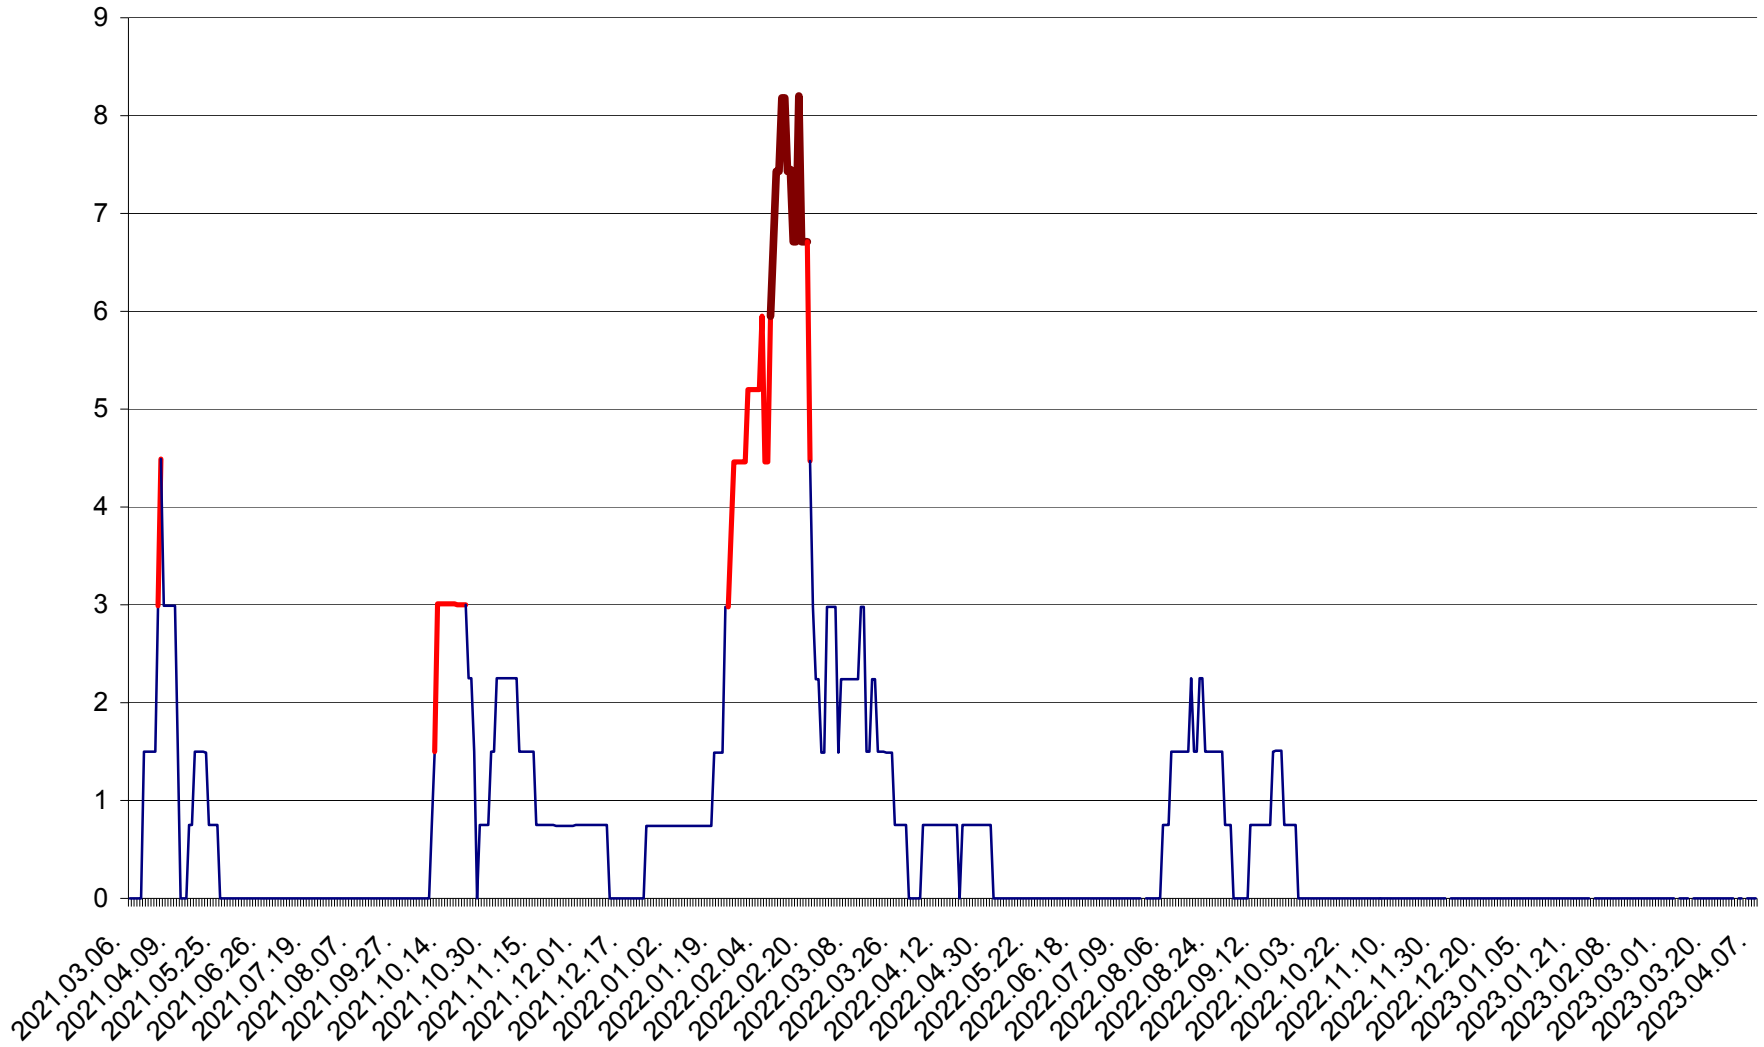

LELICENI - Evolutia incidentei cumulate pe 14 zile la ‰ de locuitori
2021.03.07. - 2023.04.07.

LUETA - Evolutia incidentei cumulate pe 14 zile la ‰ de locuitori
2021.03.07. - 2023.04.07.

LUNCA DE JOS - Evolutia incidentei cumulate pe 14 zile la ‰ de locuitori
2021.03.07. - 2023.04.07.

LUNCA DE SUS - Evolutia incidentei cumulate pe 14 zile la ‰ de locuitori
2021.03.07. - 2023.04.07.

LUPENI - Evolutia incidentei cumulate pe 14 zile la ‰ de locuitori
2021.03.07. - 2023.04.07.

MĂDĂRAȘ - Evolutia incidentei cumulate pe 14 zile la ‰ de locuitori
2021.03.07. - 2023.04.07.

MĂRTINIȘ - Evolutia incidentei cumulate pe 14 zile la % de locuitori
2021.03.07. - 2023.04.07.

MEREȘTI - Evolutia incidentei cumulate pe 14 zile la ‰ de locuitori
2021.03.07. - 2023.04.07.

MUNICIPIUL MIERCUREA-CIUC - Evolutia incidentei cumulate pe 14 zile la ‰ de locuitori
2021.03.07. - 2023.04.07.