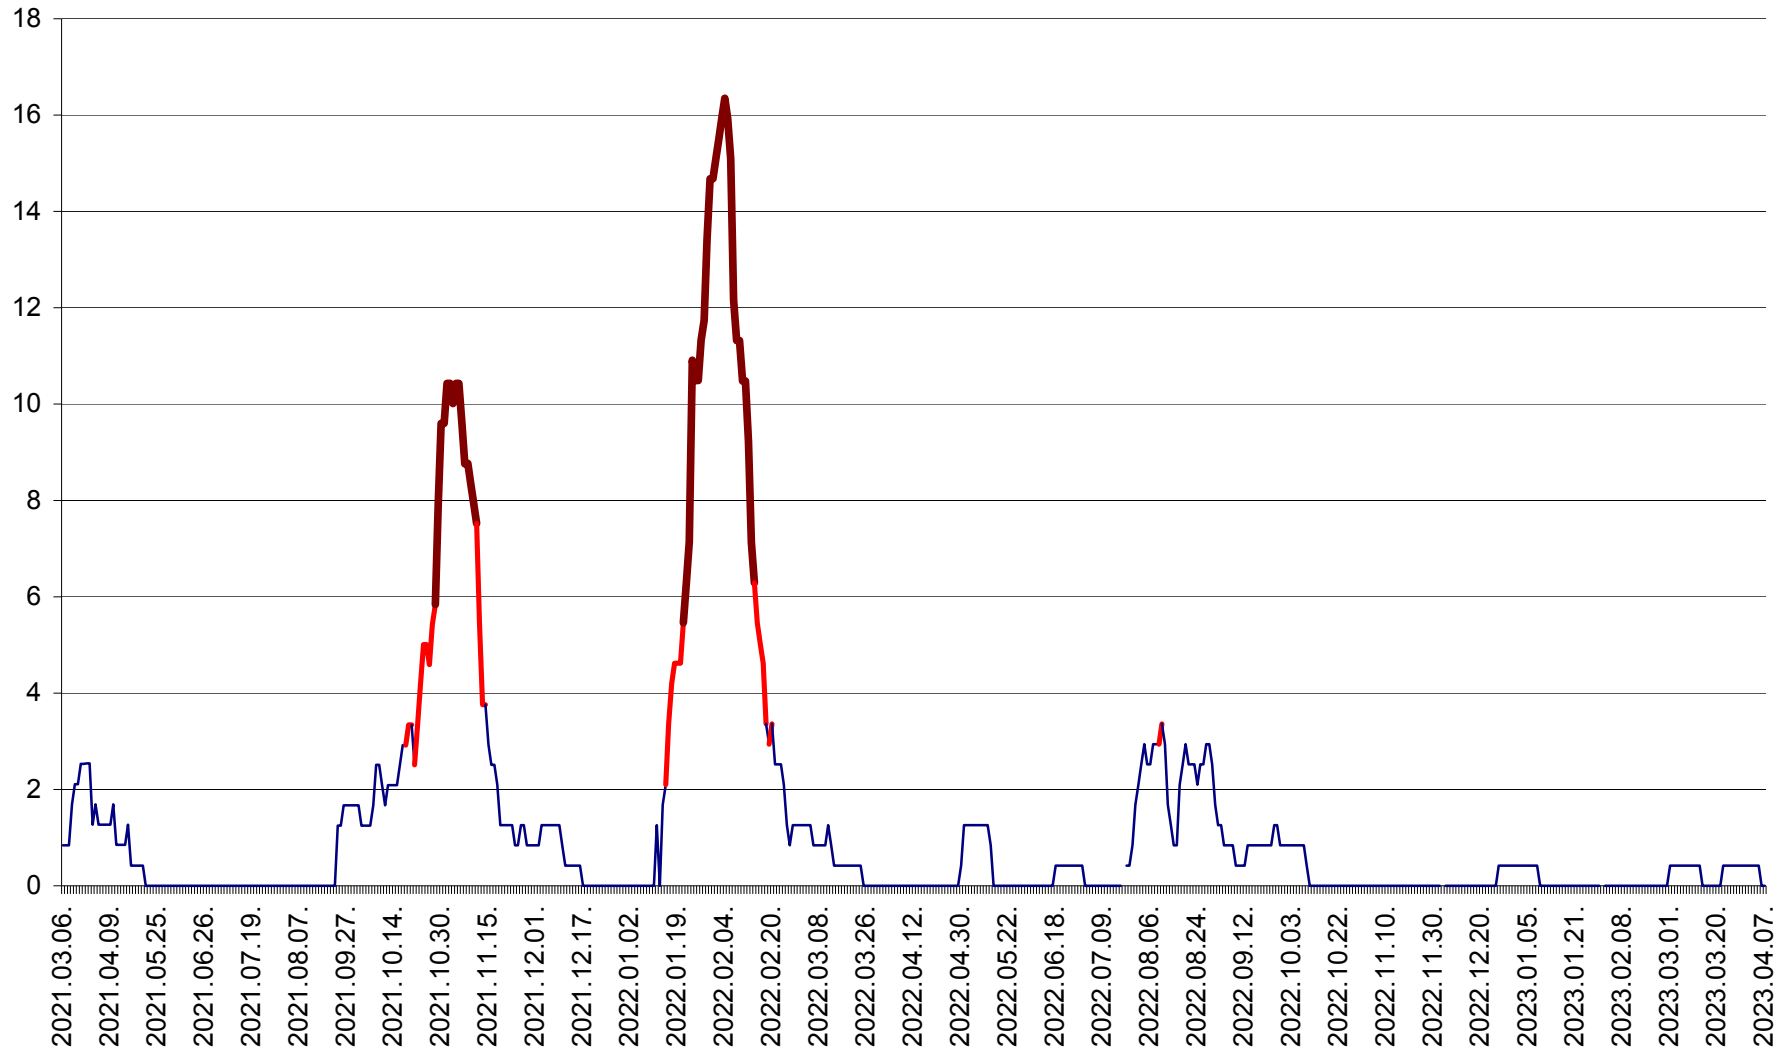

FELICENI - Evolutia incidentei cumulate pe 14 zile la % de locuitori
2021.03.07. - 2023.04.07.

FRUMOASA - Evolutia incidentei cumulate pe 14 zile la ‰ de locuitori
2021.03.07. - 2023.04.07.

GĂLĂUȚAȘ - Evoluția incidenței cumulate pe 14 zile la ‰ de locuitori
2021.03.07. - 2023.04.07.

MUNICIPIUL GHEORGHENI - Evolutia incidentei cumulate pe 14 zile la % de locuitori
2021.03.07. - 2023.04.07.

JOSENI - Evolutia incidentei cumulate pe 14 zile la ‰ de locuitori
2021.03.07. - 2023.04.07.

LĂZAREA - Evolutia incidentei cumulate pe 14 zile la % de locuitori
2021.03.07. - 2023.04.07.

LELICENI - Evolutia incidentei cumulate pe 14 zile la ‰ de locuitori
2021.03.07. - 2023.04.07.

LUETA - Evolutia incidentei cumulate pe 14 zile la ‰ de locuitori
2021.03.07. - 2023.04.07.

LUNCA DE JOS - Evolutia incidentei cumulate pe 14 zile la ‰ de locuitori
2021.03.07. - 2023.04.07.