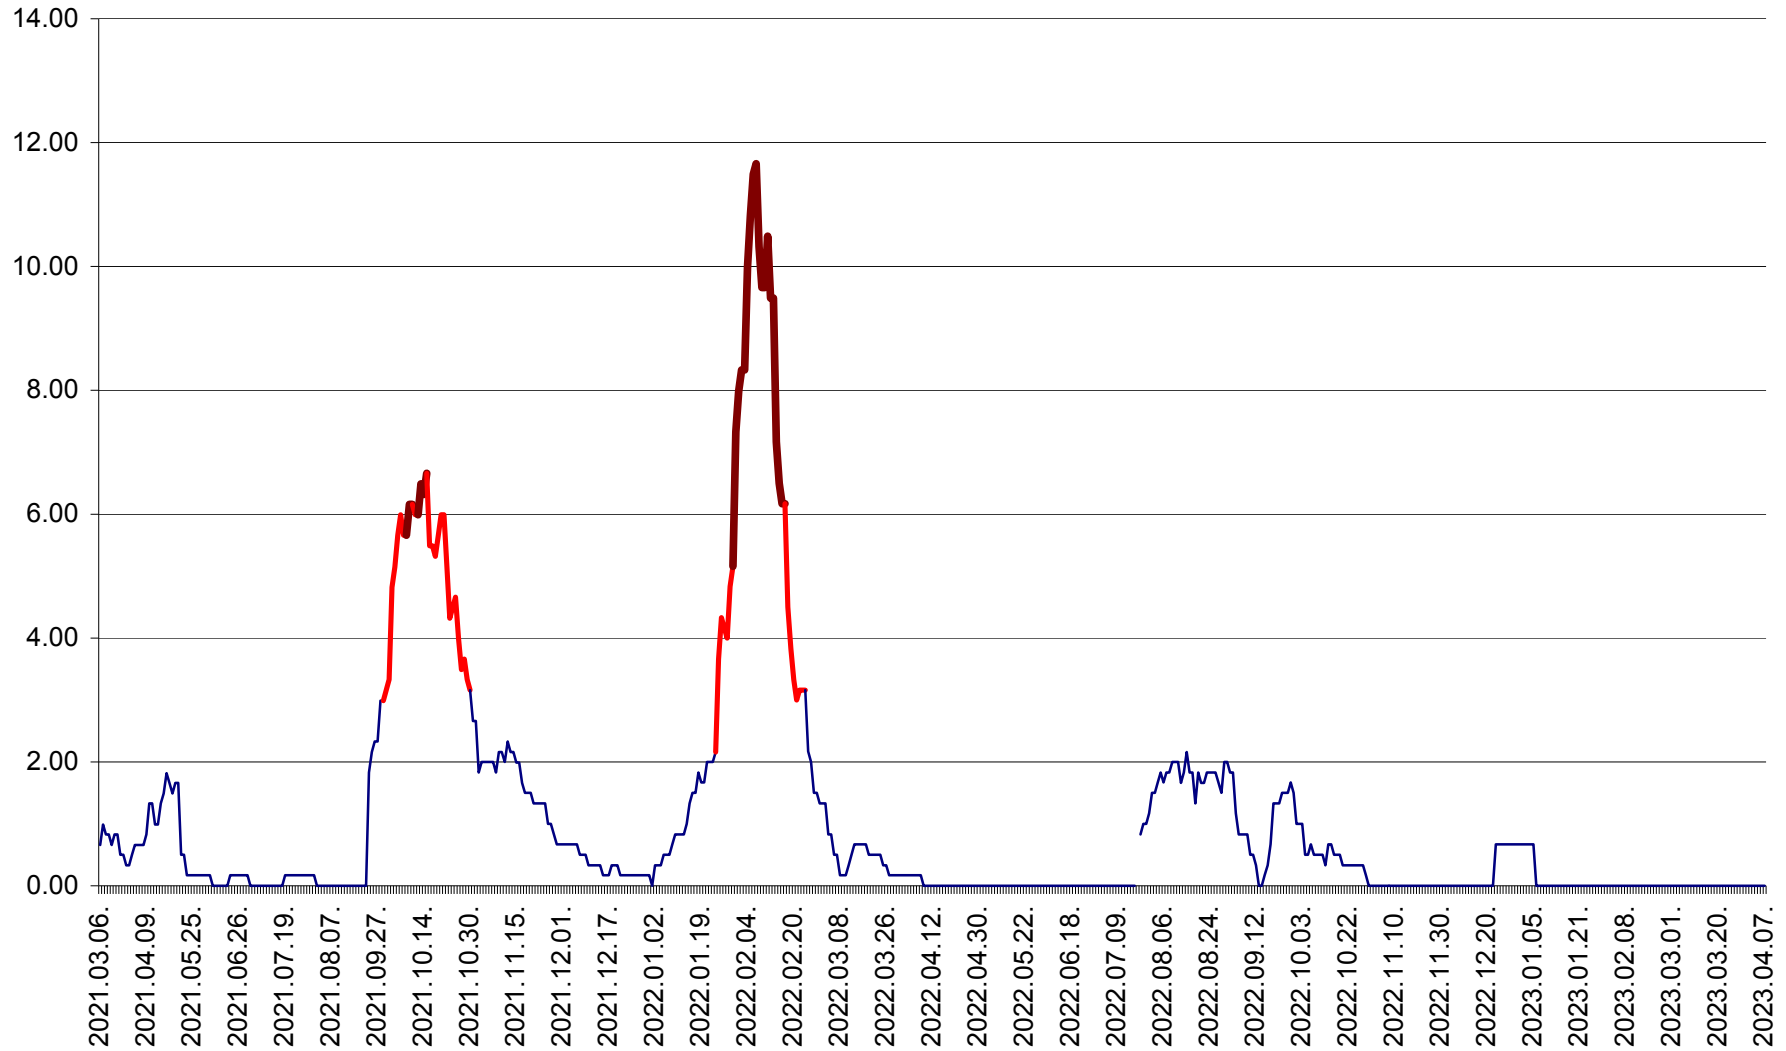

TUȘNAD - Evolutia incidentei cumulate pe 14 zile la ‰ de locuitori
2021.03.07. - 2023.04.07.

ULIEȘ - Evoluția incidentei cumulate pe 14 zile la ‰ de locuitori
2021.03.07. - 2023.04.07.

VĂRȘAG - Evolutia incidentei cumulate pe 14 zile la ‰ de locuitori
2021.03.07. - 2023.04.07.

ORAȘ VLĂHIȚA - Evolutia incidentei cumulate pe 14 zile la ‰ de locuitori
2021.03.07. - 2023.04.07.

VOȘLĂBENI - Evolutia incidentei cumulate pe 14 zile la ‰ de locuitori
2021.03.07. - 2023.04.07.

ZETEA - Evolutia incidentei cumulate pe 14 zile la ‰ de locuitori
2021.03.07. - 2023.04.07.