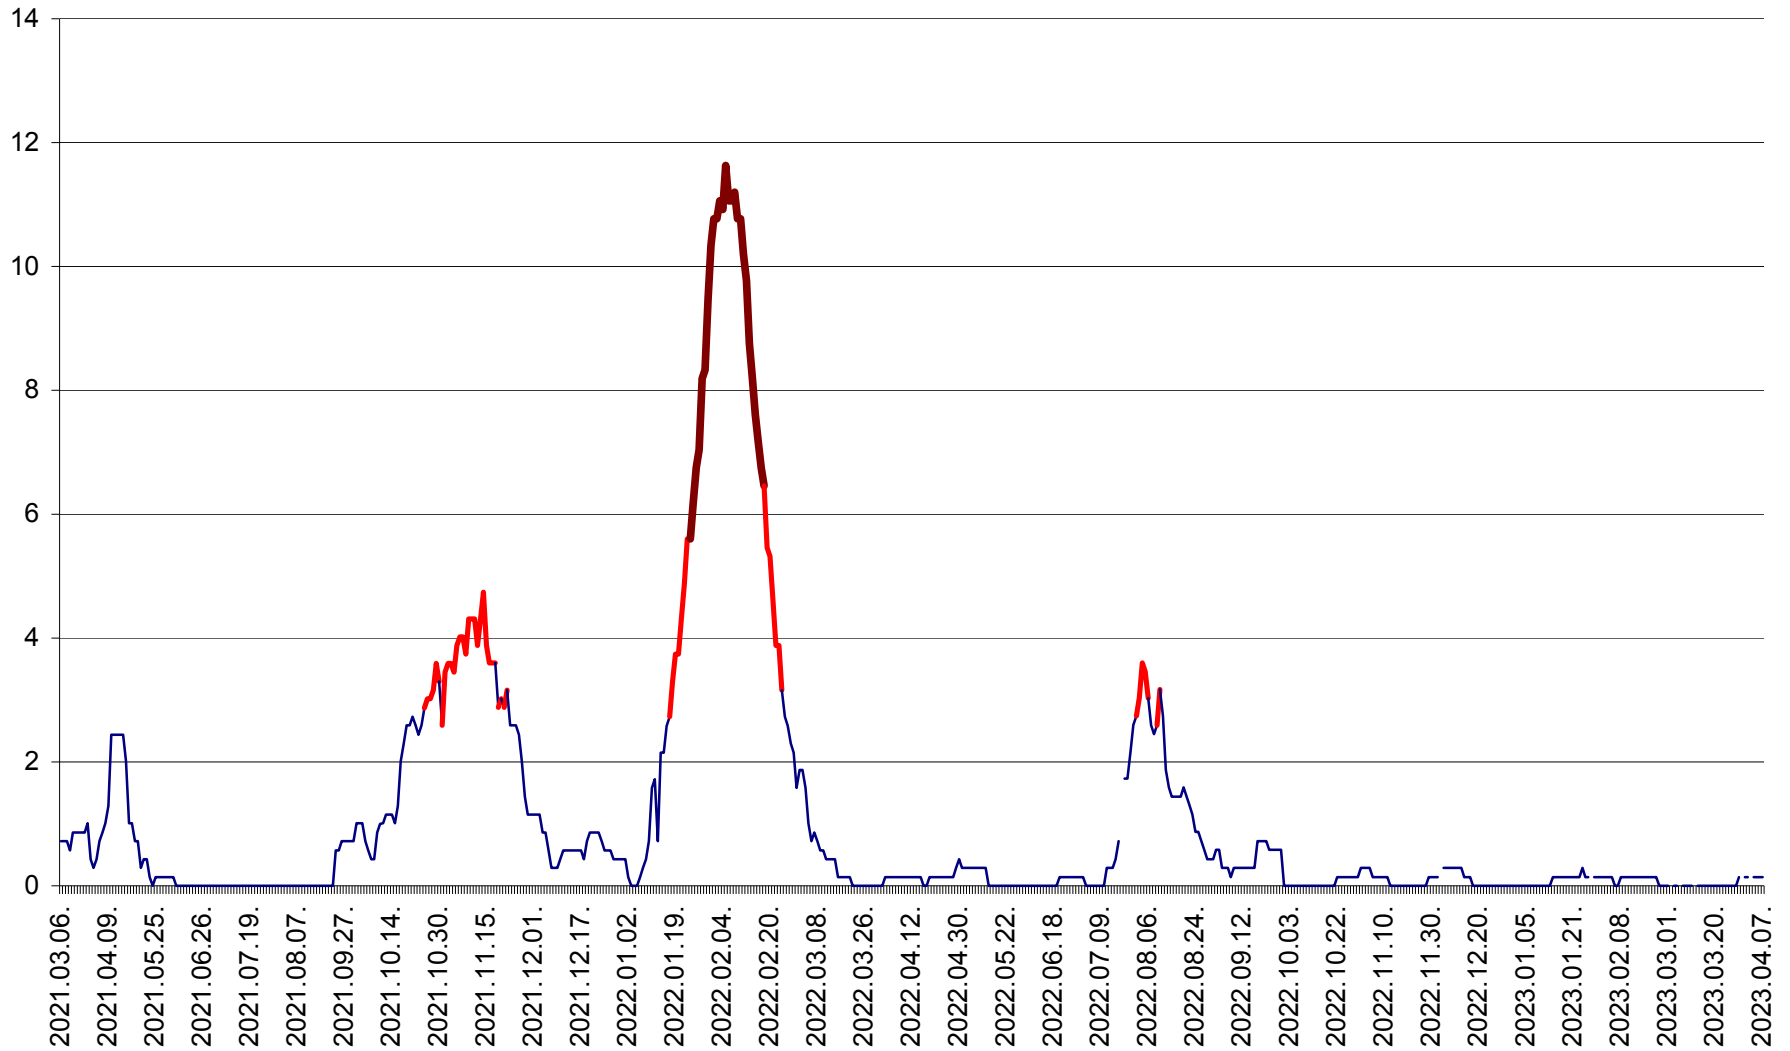

MIHĂILENI - Evolutia incidentei cumulate pe 14 zile la ‰ de locuitori
2021.03.07. - 2023.04.07.

MUGENI - Evolutia incidentei cumulate pe 14 zile la ‰ de locuitori
2021.03.07. - 2023.04.07.

OCLAND - Evolutia incidentei cumulate pe 14 zile la ‰ de locuitori
2021.03.07. - 2023.04.07.

MUNICIPIUL ODORHEIU SECUIESC - Evolutia incidentei cumulate pe 14 zile la ‰ de locuitori
2021.03.07. - 2023.04.07.

PĂULENI-CIUC - Evolutia incidentei cumulate pe 14 zile la % de locuitori
2021.03.07. - 2023.04.07.

PLĂIEȘII DE JOS - Evolutia incidentei cumulate pe 14 zile la ‰ de locuitori
2021.03.07. - 2023.04.07.

PORUMBENI - Evolutia incidentei cumulate pe 14 zile la ‰ de locuitori
2021.03.07. - 2023.04.07.

PRAID - Evolutia incidentei cumulate pe 14 zile la ‰ de locuitori
2021.03.07. - 2023.04.07.