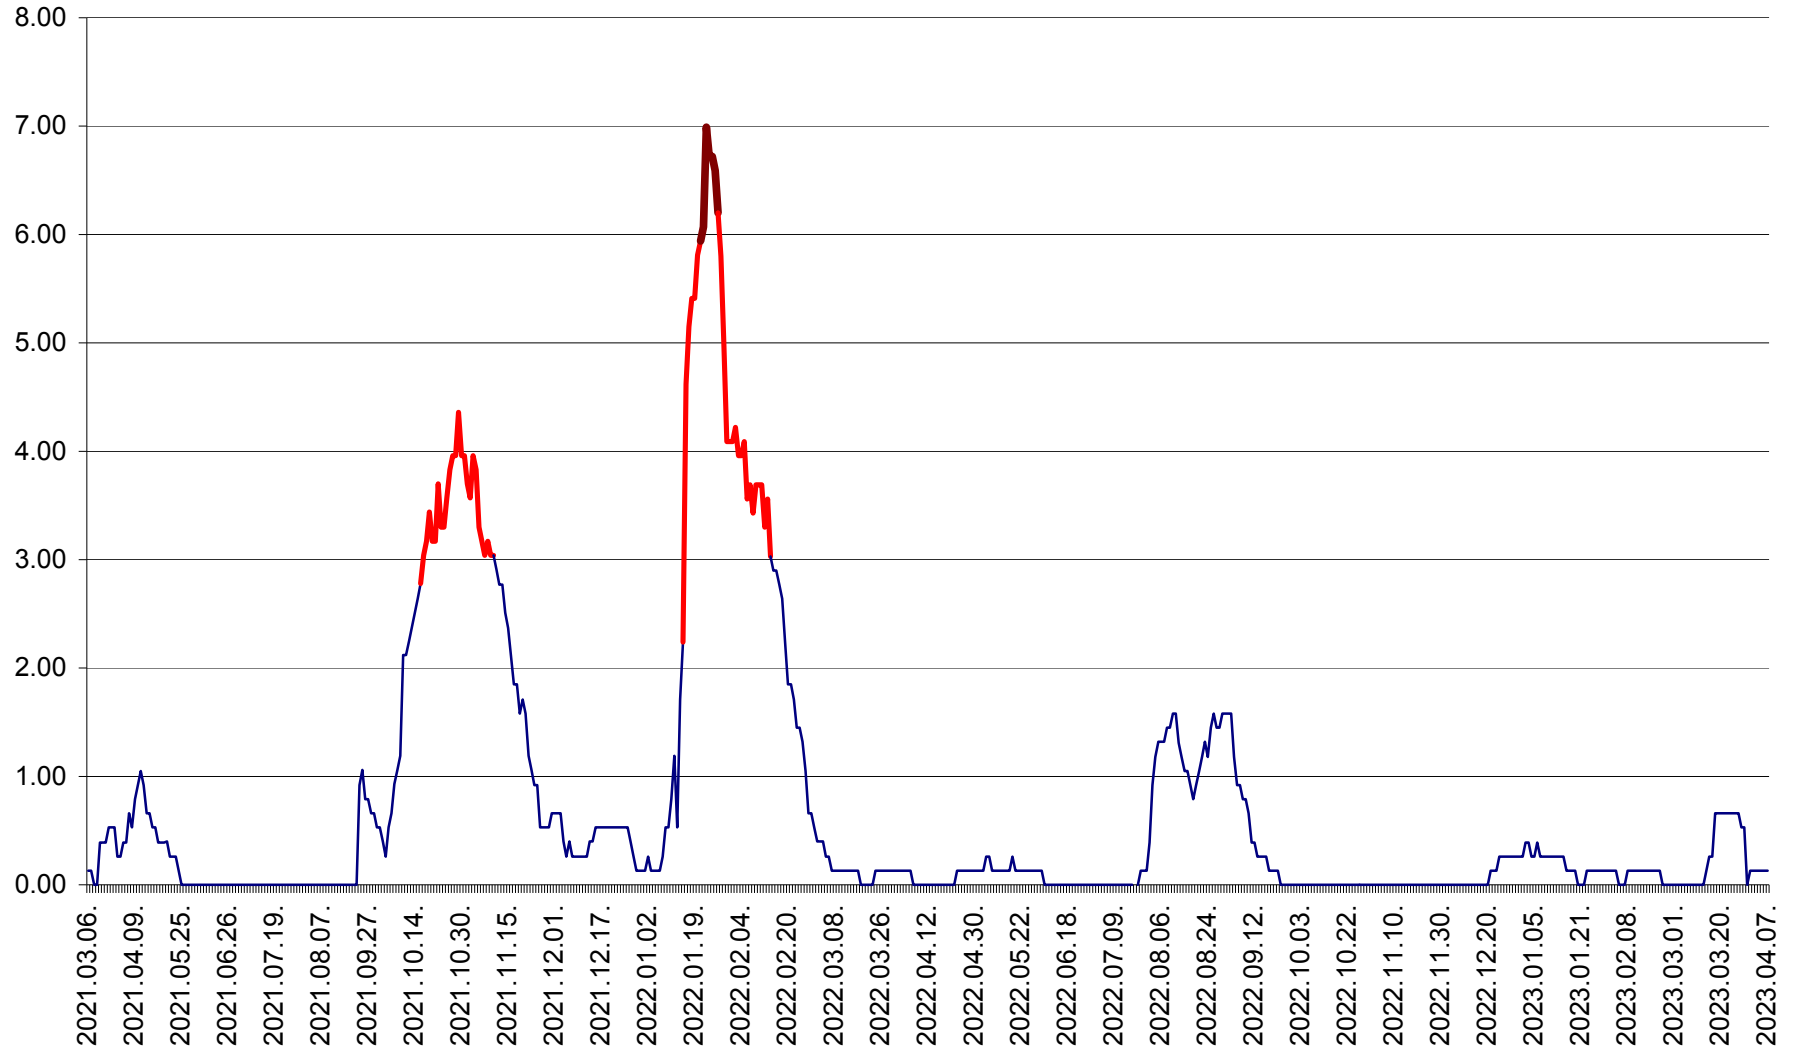

TUȘNAD - Evolutia incidentei cumulate pe 14 zile la ‰ de locuitori
2021.03.07. - 2023.04.07.

ULIEȘ - Evoluția incidentei cumulate pe 14 zile la ‰ de locuitori
2021.03.07. - 2023.04.07.

VĂRȘAG - Evolutia incidentei cumulate pe 14 zile la ‰ de locuitori
2021.03.07. - 2023.04.07.

ORAȘ VLĂHIȚA - Evolutia incidentei cumulate pe 14 zile la ‰ de locuitori
2021.03.07. - 2023.04.07.

VOȘLĂBENI - Evolutia incidentei cumulate pe 14 zile la ‰ de locuitori
2021.03.07. - 2023.04.07.

ZETEA - Evolutia incidentei cumulate pe 14 zile la ‰ de locuitori
2021.03.07. - 2023.04.07.