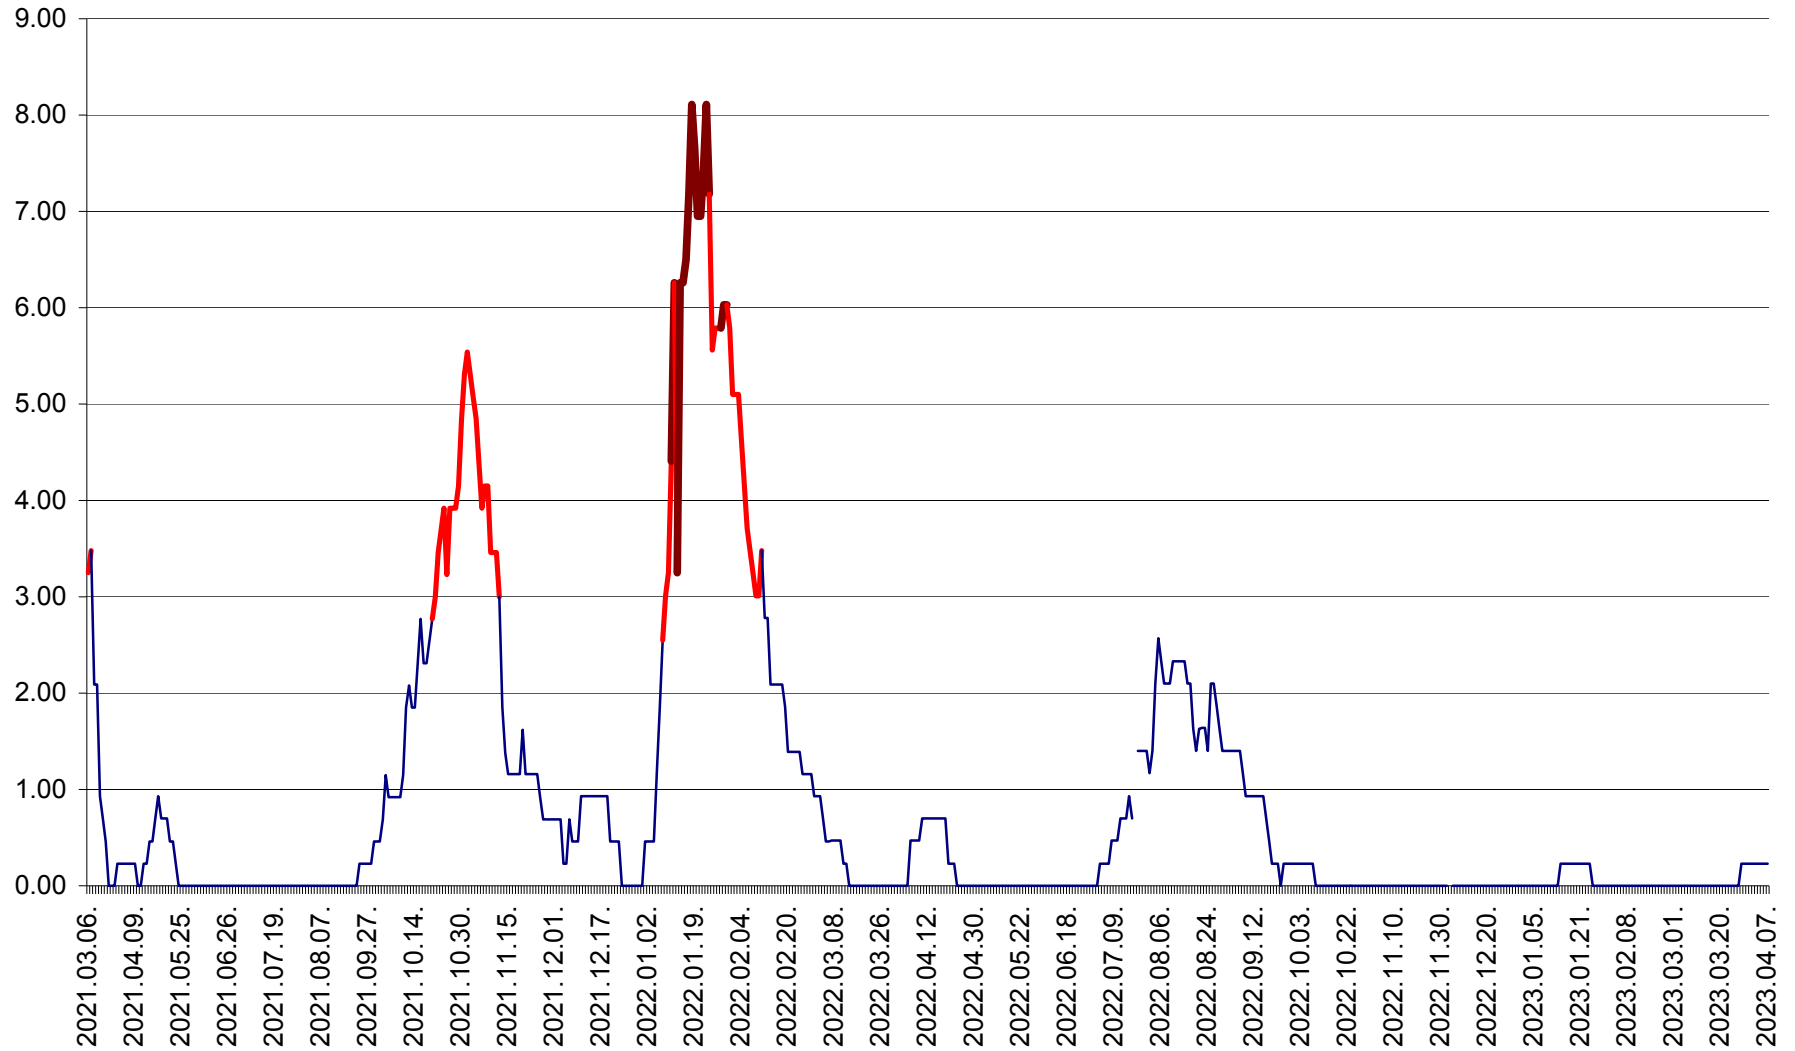

ORAȘ BĂLAN - Evoluția incidenței cumulate pe 14 zile la ‰ de locuitori
2021.03.07. - 2023.04.07.

BILBOR - Evolutia incidentei cumulate pe 14 zile la ‰ de locuitori
2021.03.07. - 2023.04.07.

ORAȘ BORSEC - Evolutia incidentei cumulate pe 14 zile la ‰ de locuitori
2021.03.07. - 2023.04.07.

BRĂDEȘTI - Evolutia incidentei cumulate pe 14 zile la ‰ de locuitori
2021.03.07. - 2023.04.07.

CĂPÂLNIȚA - Evoluția incidenței cumulate pe 14 zile la ‰ de locuitori
2021.03.07. - 2023.04.07.

CÂRȚA - Evolutia incidentei cumulate pe 14 zile la ‰ de locuitori
2021.03.07. - 2023.04.07.

CICEU - Evolutia incidentei cumulate pe 14 zile la ‰ de locuitori
2021.03.07. - 2023.04.07.

CIUCSÂNGEORGIU - Evolutia incidentei cumulate pe 14 zile la ‰ de locuitori
2021.03.07. - 2023.04.07.

CIUMANI - Evolutia incidentei cumulate pe 14 zile la ‰ de locuitori
2021.03.07. - 2023.04.07.

CORBU - Evolutia incidentei cumulate pe 14 zile la ‰ de locuitori
2021.03.07. - 2023.04.07.

CORUND - Evolutia incidentei cumulate pe 14 zile la ‰ de locuitori
2021.03.07. - 2023.04.07.

COZMENI - Evolutia incidentei cumulate pe 14 zile la ‰ de locuitori
2021.03.07. - 2023.04.07.