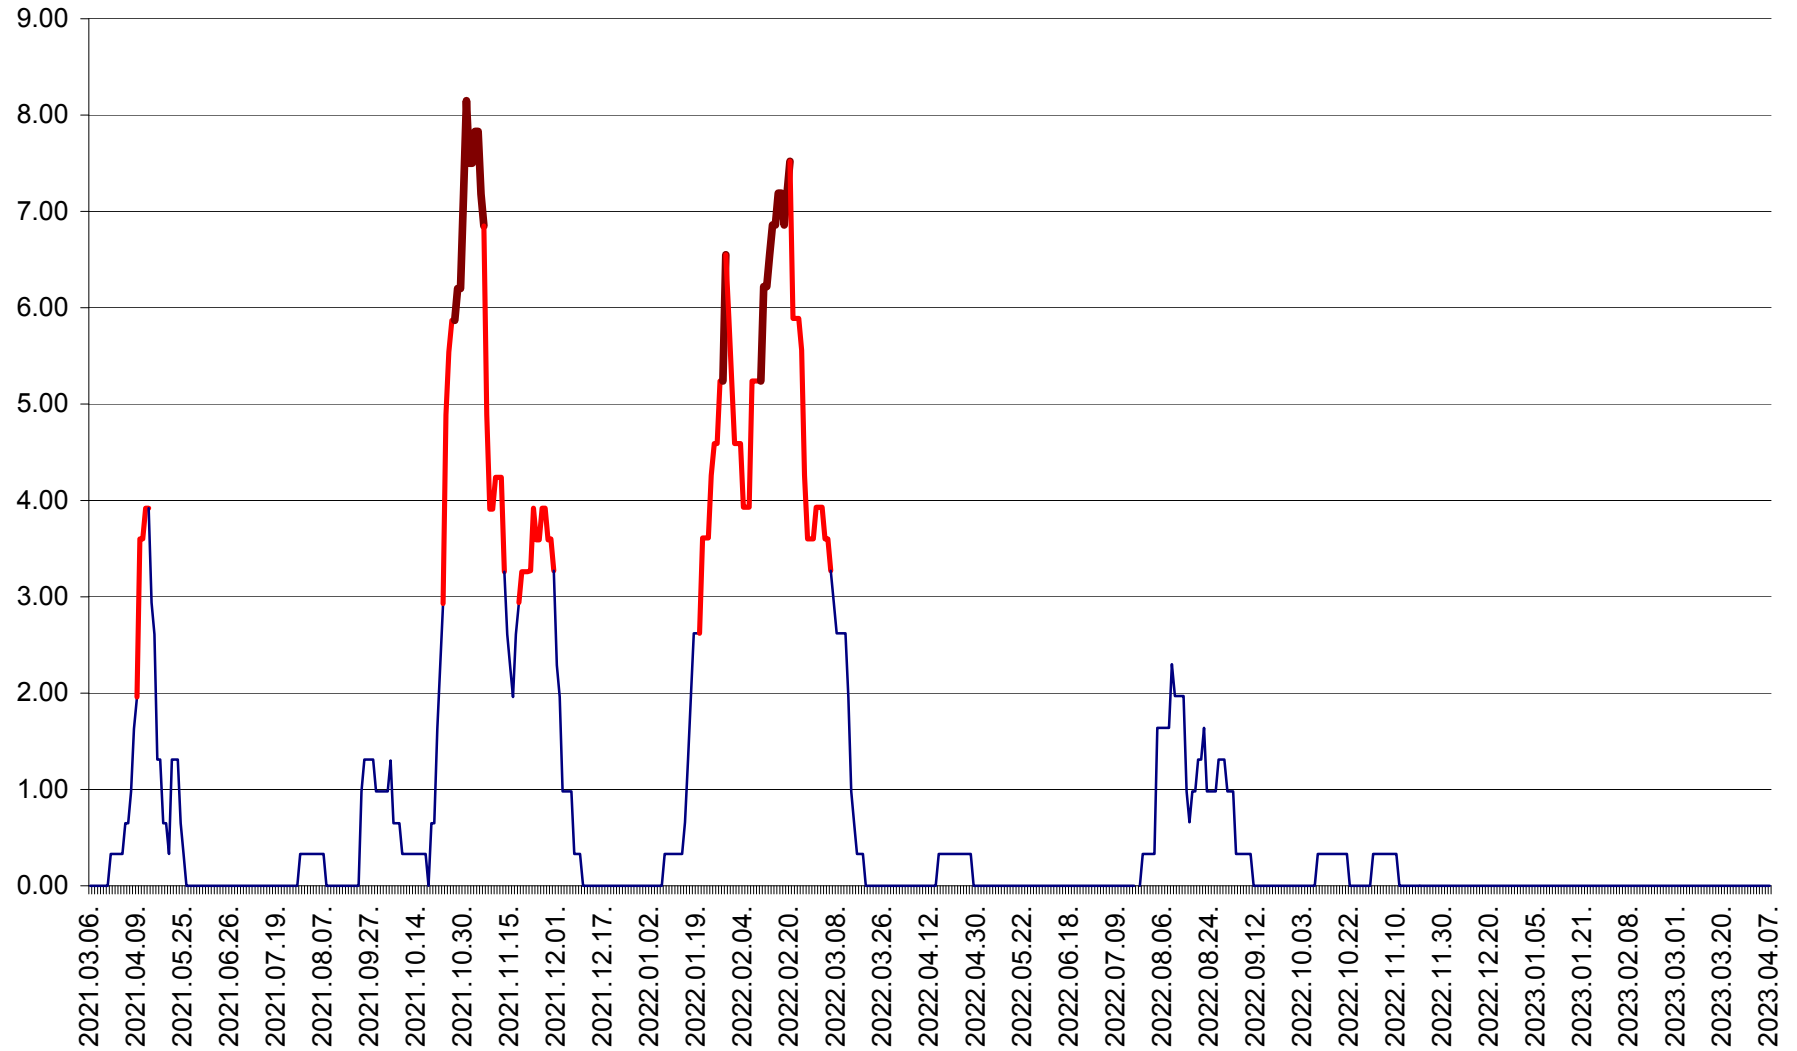

ATID - Evolutia incidentei cumulate pe 14 zile la % de locuitori
2021.03.07. - 2023.04.07.

AVRĂMEȘTI - Evolutia incidentei cumulate pe 14 zile la ‰ de locuitori
2021.03.07. - 2023.04.07.

ORAȘ BĂILE TUȘNAD - Evolutia incidentei cumulate pe 14 zile la ‰ de locuitori
2021.03.07. - 2023.04.07.

ORAȘ BĂLAN - Evoluția incidenței cumulate pe 14 zile la ‰ de locuitori
2021.03.07. - 2023.04.07.

BILBOR - Evolutia incidentei cumulate pe 14 zile la ‰ de locuitori
2021.03.07. - 2023.04.07.

ORAȘ BORSEC - Evolutia incidentei cumulate pe 14 zile la ‰ de locuitori
2021.03.07. - 2023.04.07.

BRĂDEȘTI - Evolutia incidentei cumulate pe 14 zile la ‰ de locuitori
2021.03.07. - 2023.04.07.

CĂPÂLNIȚA - Evoluția incidenței cumulate pe 14 zile la ‰ de locuitori
2021.03.07. - 2023.04.07.

CÂRȚA - Evolutia incidentei cumulate pe 14 zile la ‰ de locuitori
2021.03.07. - 2023.04.07.