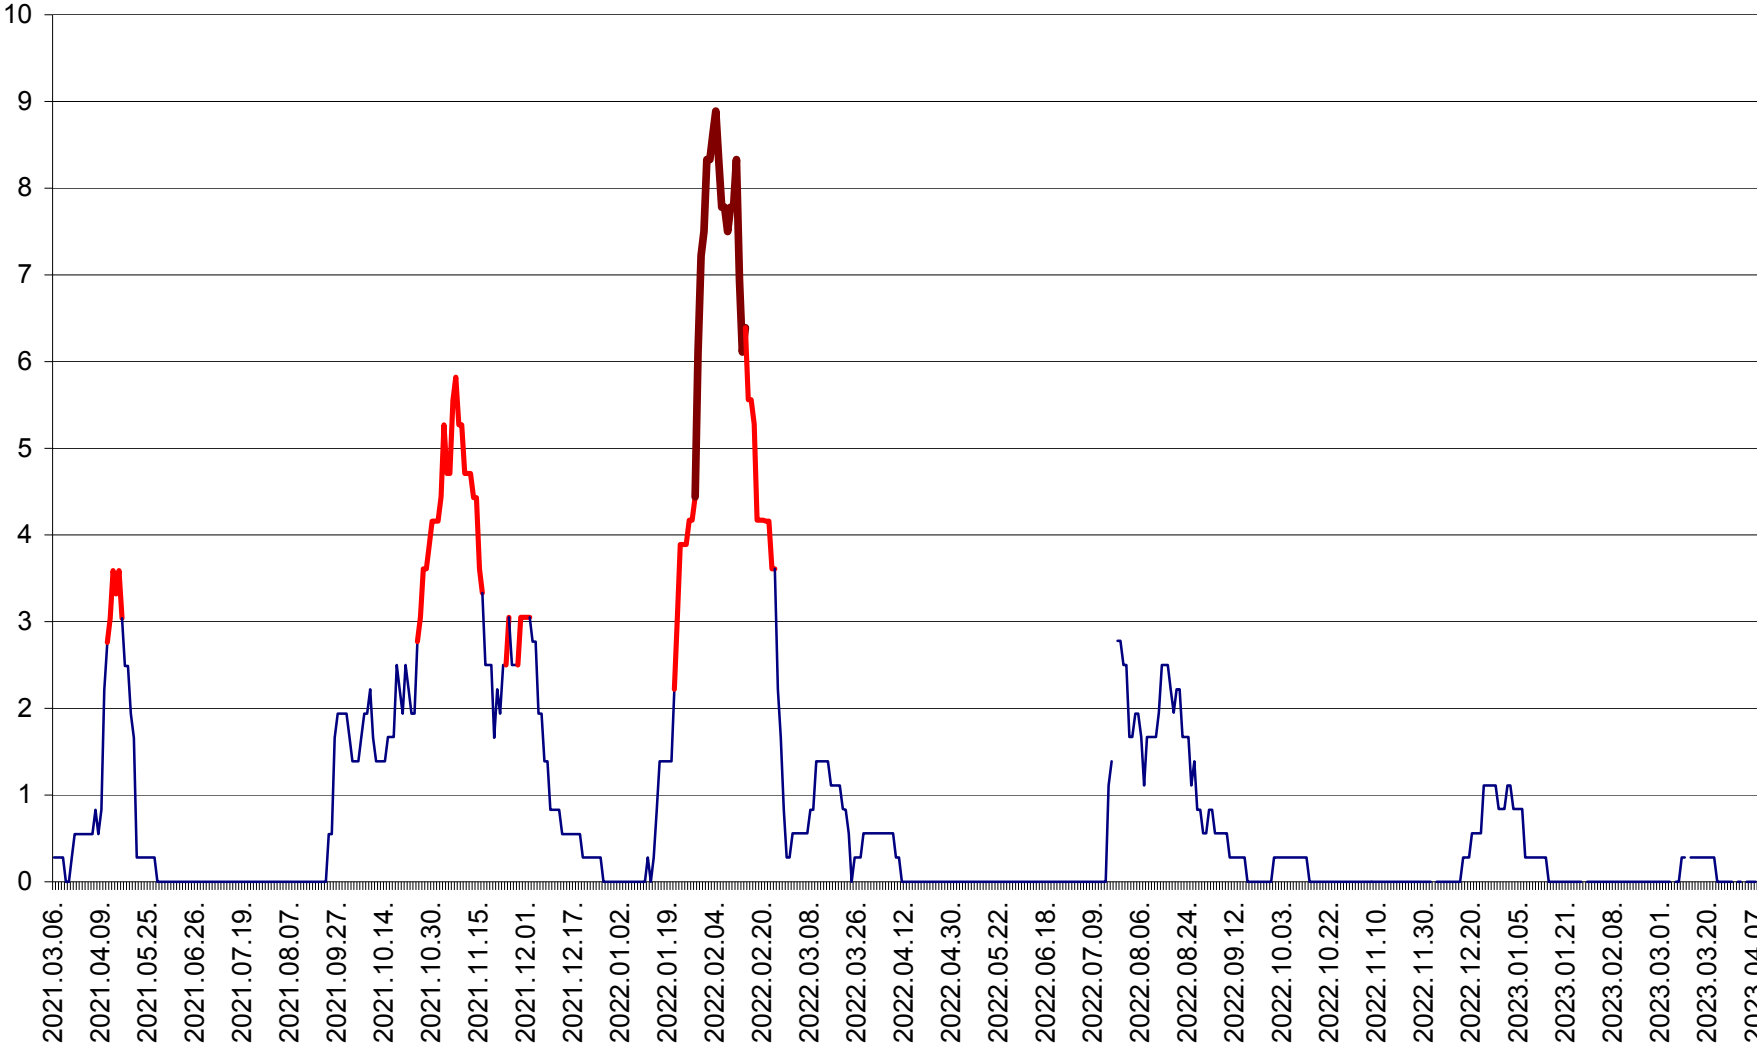

MĂRTINIȘ - Evolutia incidentei cumulate pe 14 zile la % de locuitori
2021.03.07. - 2023.04.07.

MEREȘTI - Evolutia incidentei cumulate pe 14 zile la ‰ de locuitori
2021.03.07. - 2023.04.07.

MUNICIPIUL MIERCUREA-CIUC - Evolutia incidentei cumulate pe 14 zile la ‰ de locuitori
2021.03.07. - 2023.04.07.

MIHĂILENI - Evolutia incidentei cumulate pe 14 zile la ‰ de locuitori
2021.03.07. - 2023.04.07.

MUGENI - Evolutia incidentei cumulate pe 14 zile la ‰ de locuitori
2021.03.07. - 2023.04.07.

OCLAND - Evolutia incidentei cumulate pe 14 zile la ‰ de locuitori
2021.03.07. - 2023.04.07.