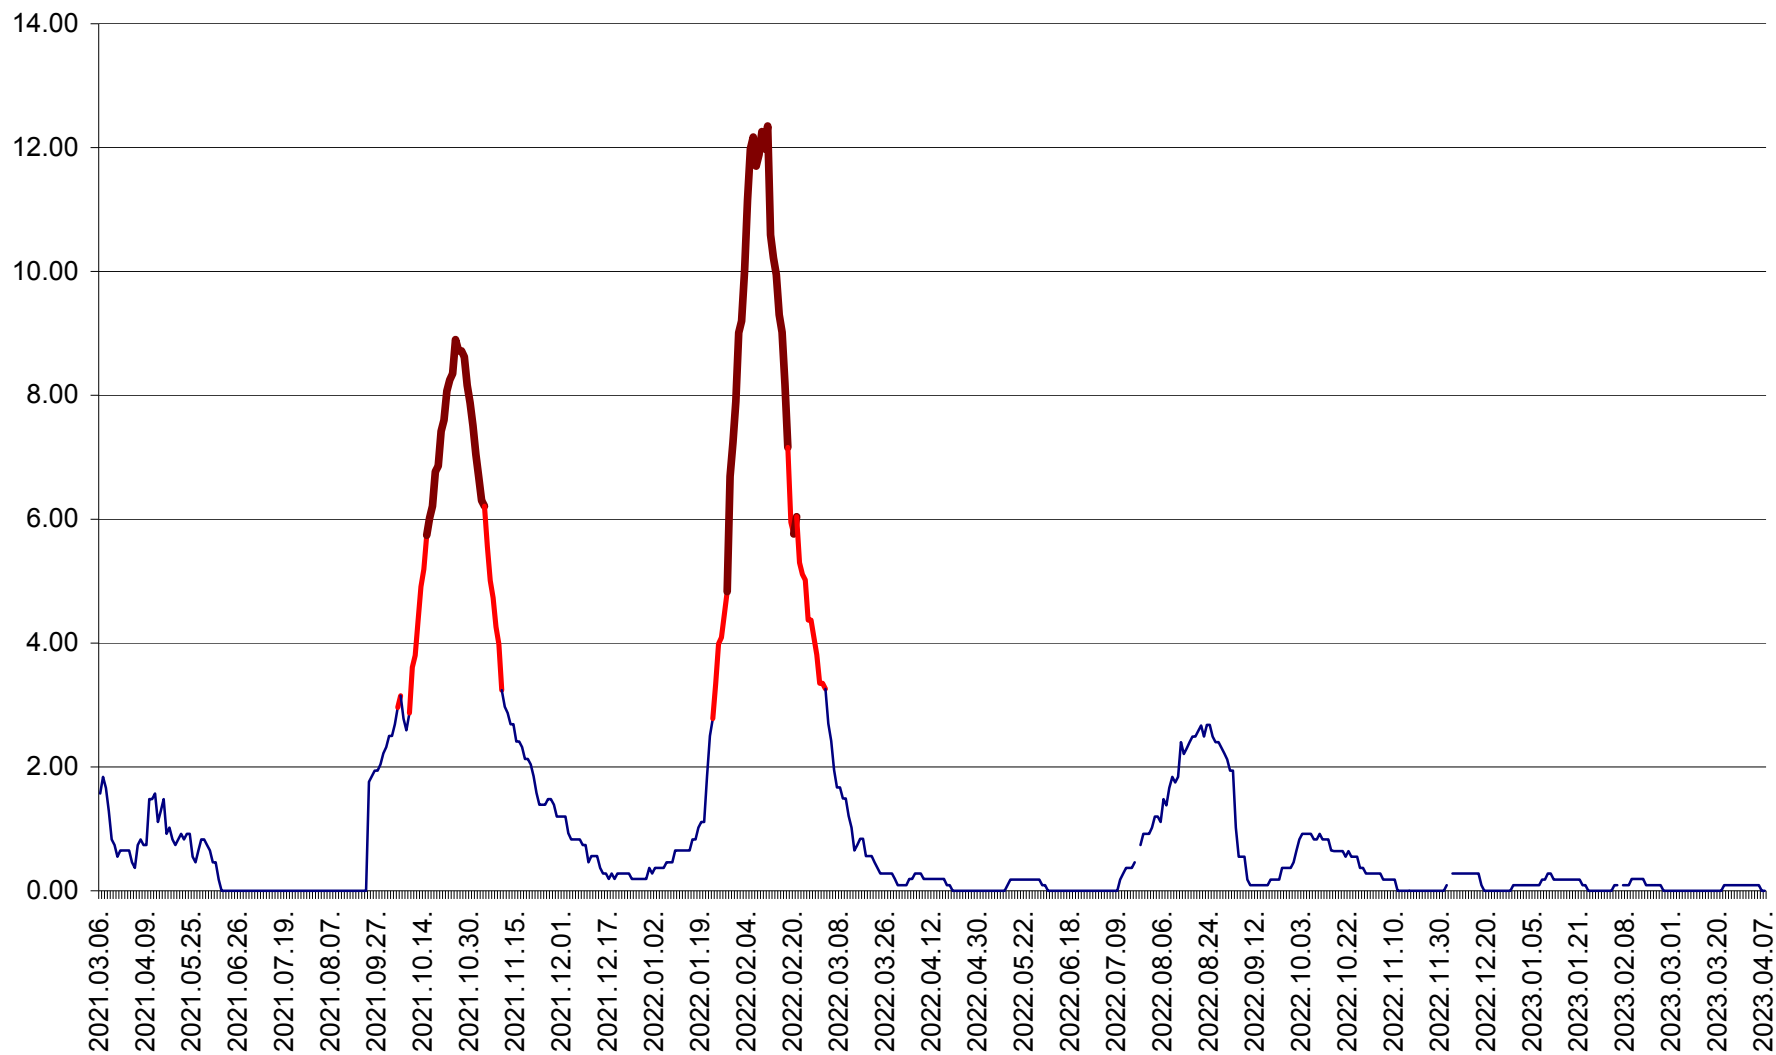

ORAȘ BĂLAN - Evoluția incidenței cumulate pe 14 zile la ‰ de locuitori
2021.03.07. - 2023.04.07.

BILBOR - Evolutia incidentei cumulate pe 14 zile la ‰ de locuitori
2021.03.07. - 2023.04.07.

ORAȘ BORSEC - Evolutia incidentei cumulate pe 14 zile la ‰ de locuitori
2021.03.07. - 2023.04.07.

CICEU - Evolutia incidentei cumulate pe 14 zile la ‰ de locuitori
2021.03.07. - 2023.04.07.

CIUCSÂNGEORGIU - Evolutia incidentei cumulate pe 14 zile la ‰ de locuitori
2021.03.07. - 2023.04.07.

CIUMANI - Evolutia incidentei cumulate pe 14 zile la ‰ de locuitori
2021.03.07. - 2023.04.07.

CORBU - Evolutia incidentei cumulate pe 14 zile la ‰ de locuitori
2021.03.07. - 2023.04.07.

CORUND - Evolutia incidentei cumulate pe 14 zile la ‰ de locuitori
2021.03.07. - 2023.04.07.

COZMENI - Evolutia incidentei cumulate pe 14 zile la ‰ de locuitori
2021.03.07. - 2023.04.07.

ORAȘ CRISTURU SECUIESC - Evolutia incidentei cumulate pe 14 zile la ‰ de locuitori
2021.03.07. - 2023.04.07.

DĂNEȘTI - Evolutia incidentei cumulate pe 14 zile la ‰ de locuitori
2021.03.07. - 2023.04.07.