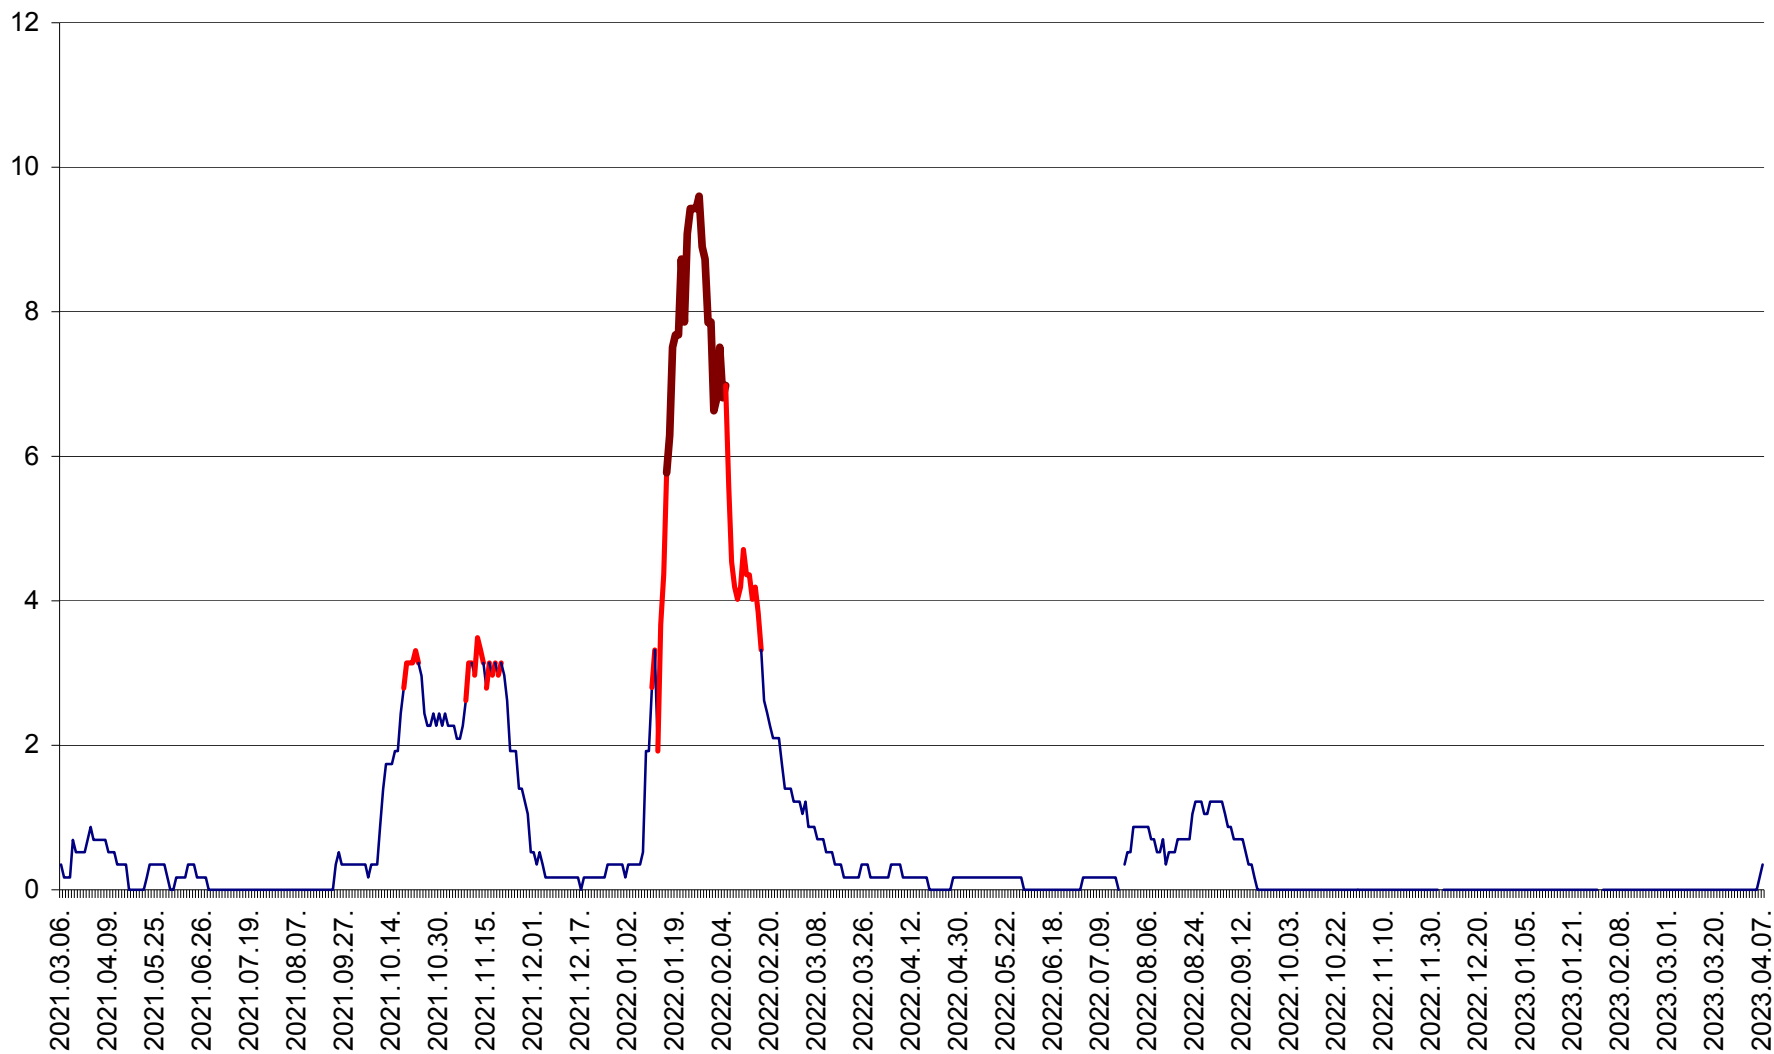

DÂRJIU - Evolutia incidentei cumulate pe 14 zile la ‰ de locuitori
2021.03.07. - 2023.04.07.

DEALU - Evolutia incidentei cumulate pe 14 zile la ‰ de locuitori
2021.03.07. - 2023.04.07.

DITRĂU - Evolutia incidentei cumulate pe 14 zile la ‰ de locuitori
2021.03.07. - 2023.04.07.

FELICENI - Evolutia incidentei cumulate pe 14 zile la % de locuitori
2021.03.07. - 2023.04.07.

FRUMOASA - Evolutia incidentei cumulate pe 14 zile la ‰ de locuitori
2021.03.07. - 2023.04.07.

GĂLĂUȚAȘ - Evoluția incidenței cumulate pe 14 zile la ‰ de locuitori
2021.03.07. - 2023.04.07.

MUNICIPIUL GHEORGHENI - Evolutia incidentei cumulate pe 14 zile la % de locuitori
2021.03.07. - 2023.04.07.

JOSENI - Evolutia incidentei cumulate pe 14 zile la ‰ de locuitori
2021.03.07. - 2023.04.07.

LĂZAREA - Evolutia incidentei cumulate pe 14 zile la % de locuitori
2021.03.07. - 2023.04.07.

LELICENI - Evolutia incidentei cumulate pe 14 zile la ‰ de locuitori
2021.03.07. - 2023.04.07.

LUETA - Evolutia incidentei cumulate pe 14 zile la ‰ de locuitori
2021.03.07. - 2023.04.07.

LUNCA DE JOS - Evolutia incidentei cumulate pe 14 zile la ‰ de locuitori
2021.03.07. - 2023.04.07.