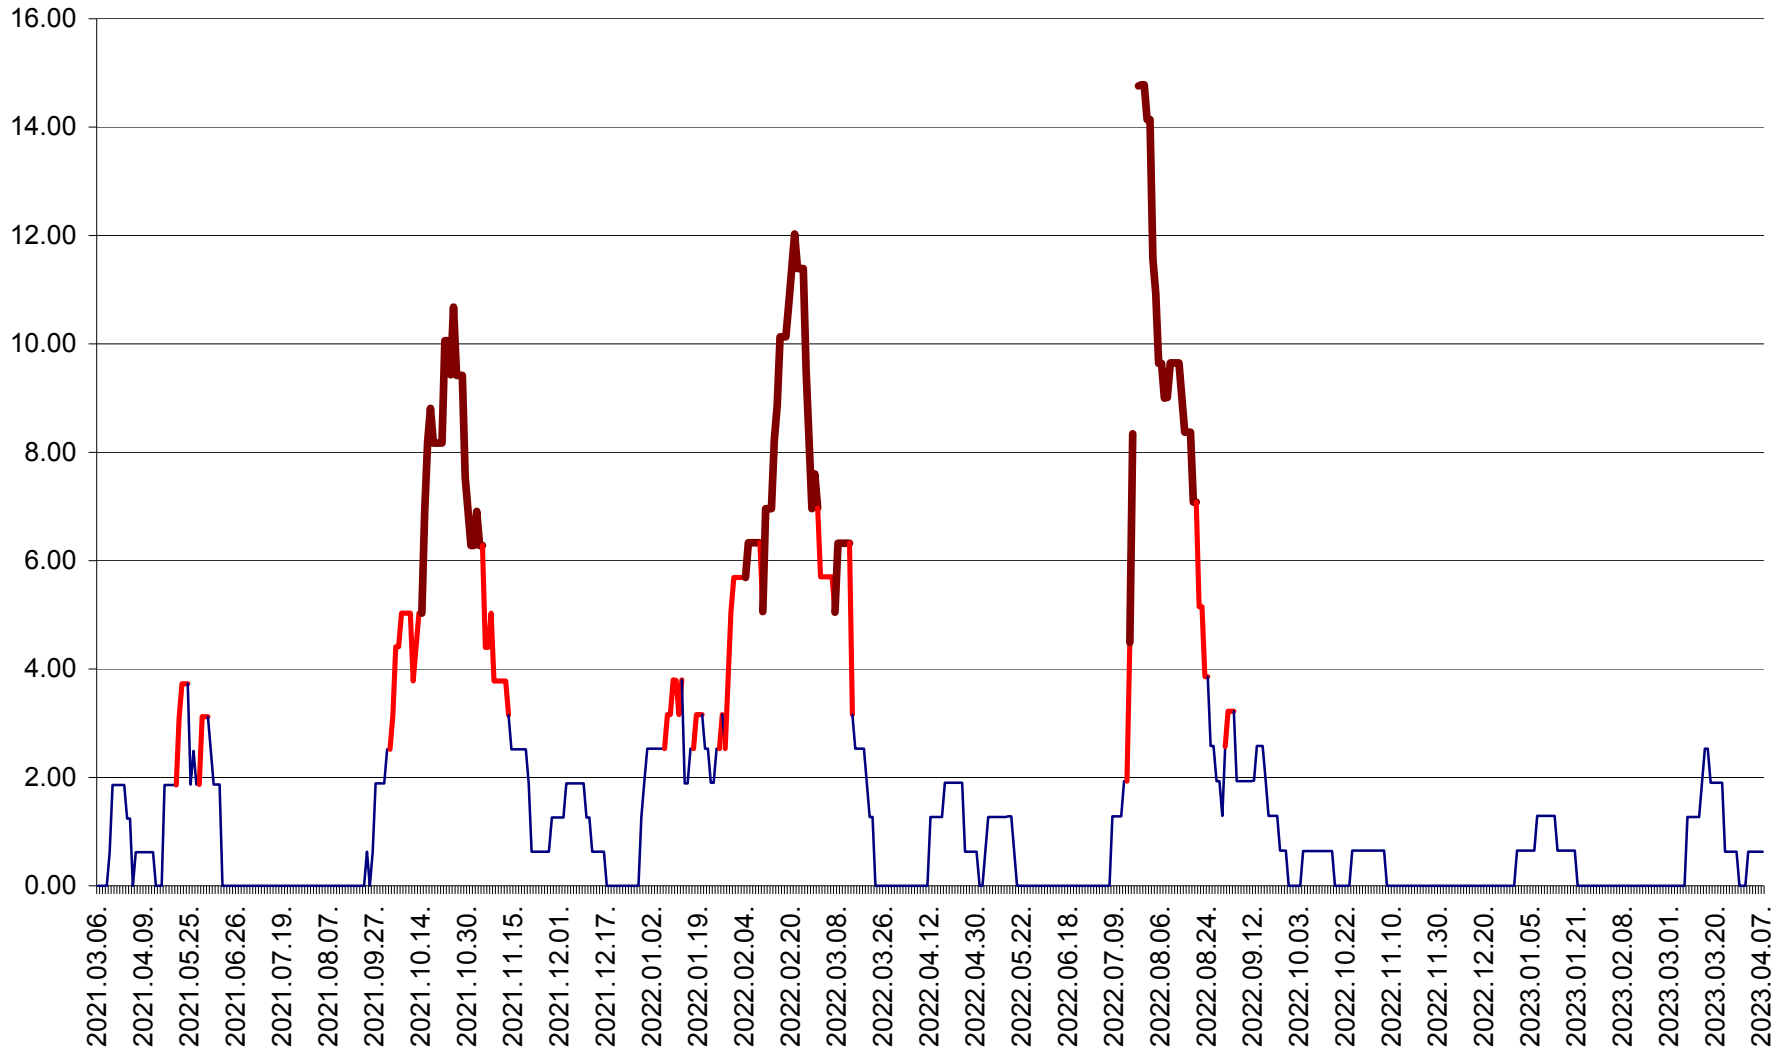

ATID - Evolutia incidentei cumulate pe 14 zile la % de locuitori
2021.03.07. - 2023.04.07.

AVRĂMEȘTI - Evolutia incidentei cumulate pe 14 zile la ‰ de locuitori
2021.03.07. - 2023.04.07.

ORAȘ BĂILE TUȘNAD - Evolutia incidentei cumulate pe 14 zile la ‰ de locuitori
2021.03.07. - 2023.04.07.

ORAȘ BĂLAN - Evoluția incidenței cumulate pe 14 zile la ‰ de locuitori
2021.03.07. - 2023.04.07.

BILBOR - Evolutia incidentei cumulate pe 14 zile la ‰ de locuitori
2021.03.07. - 2023.04.07.

ORAȘ BORSEC - Evolutia incidentei cumulate pe 14 zile la ‰ de locuitori
2021.03.07. - 2023.04.07.

BRĂDEȘTI - Evolutia incidentei cumulate pe 14 zile la ‰ de locuitori
2021.03.07. - 2023.04.07.

CĂPÂLNIȚA - Evoluția incidenței cumulate pe 14 zile la ‰ de locuitori
2021.03.07. - 2023.04.07.

CÂRȚA - Evolutia incidentei cumulate pe 14 zile la ‰ de locuitori
2021.03.07. - 2023.04.07.