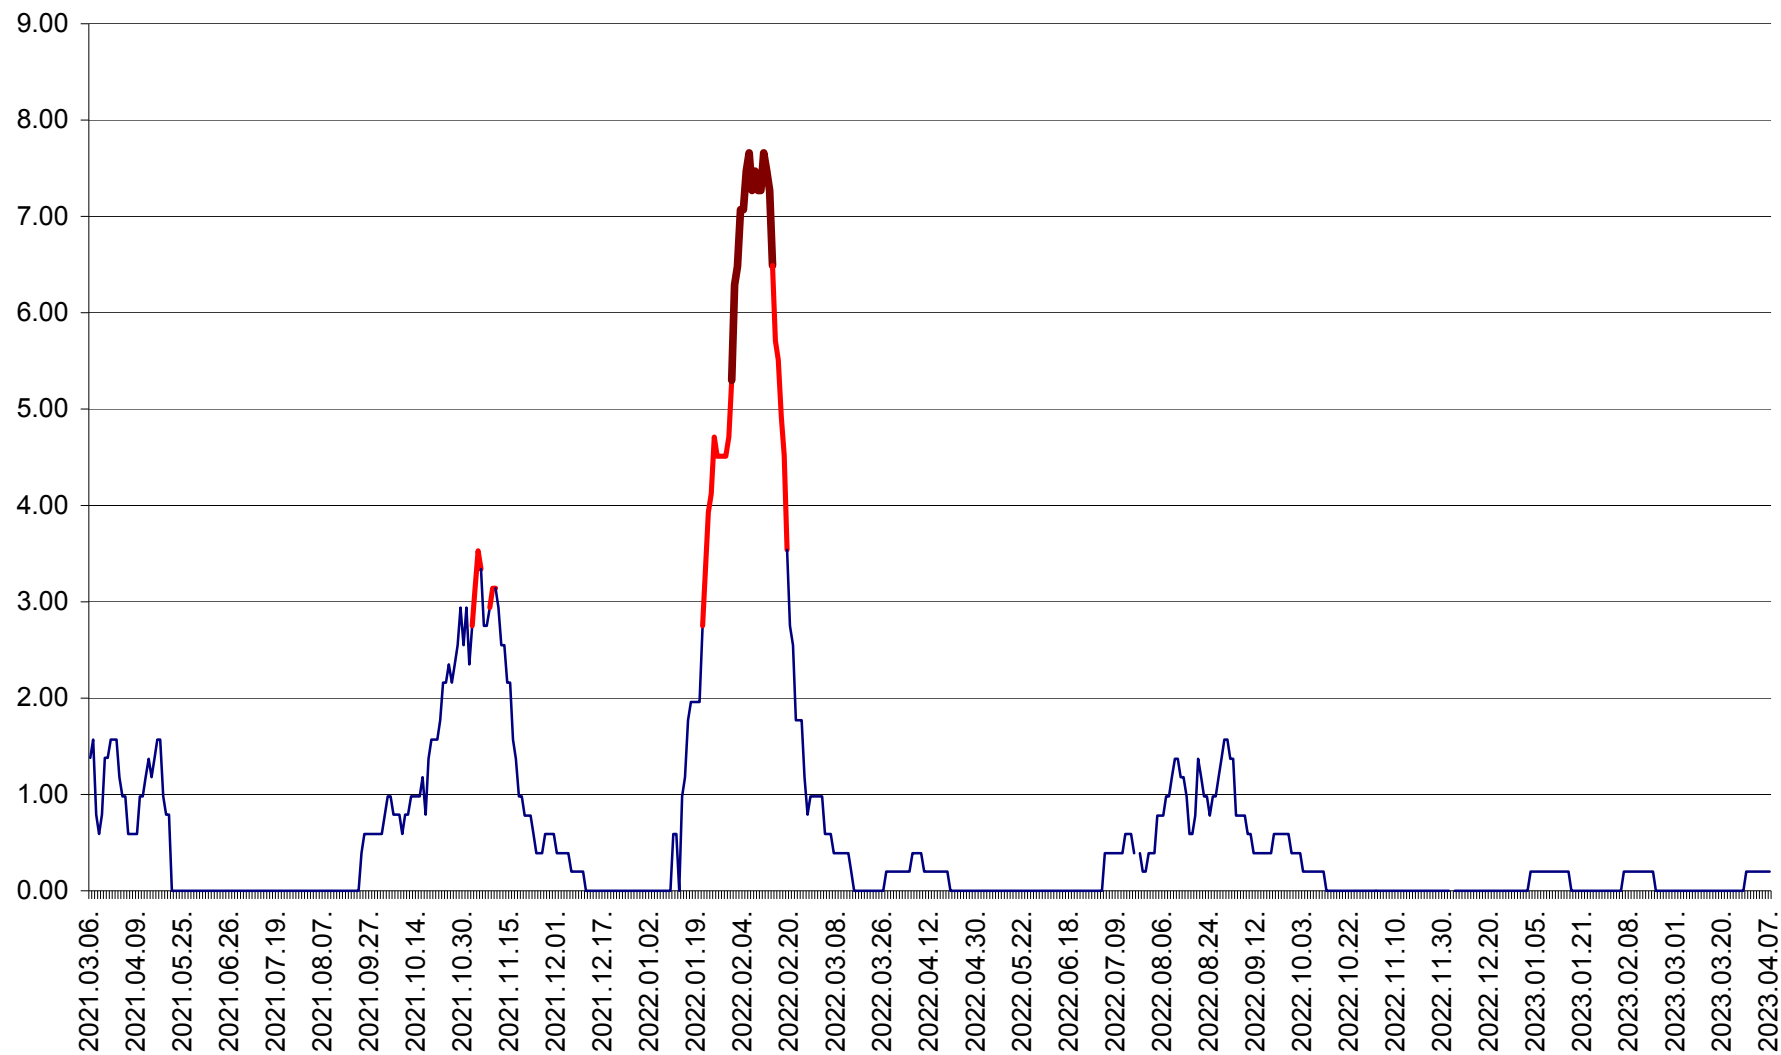

ORAȘ BĂLAN - Evoluția incidenței cumulate pe 14 zile la ‰ de locuitori
2021.03.07. - 2023.04.07.

BILBOR - Evolutia incidentei cumulate pe 14 zile la ‰ de locuitori
2021.03.07. - 2023.04.07.

ORAȘ BORSEC - Evolutia incidentei cumulate pe 14 zile la ‰ de locuitori
2021.03.07. - 2023.04.07.

BRĂDEȘTI - Evolutia incidentei cumulate pe 14 zile la ‰ de locuitori
2021.03.07. - 2023.04.07.

CĂPÂLNIȚA - Evoluția incidenței cumulate pe 14 zile la ‰ de locuitori
2021.03.07. - 2023.04.07.

CÂRȚA - Evolutia incidentei cumulate pe 14 zile la ‰ de locuitori
2021.03.07. - 2023.04.07.

CICEU - Evolutia incidentei cumulate pe 14 zile la ‰ de locuitori
2021.03.07. - 2023.04.07.

CIUCSÂNGEORGIU - Evolutia incidentei cumulate pe 14 zile la ‰ de locuitori
2021.03.07. - 2023.04.07.

CIUMANI - Evolutia incidentei cumulate pe 14 zile la ‰ de locuitori
2021.03.07. - 2023.04.07.

CORBU - Evolutia incidentei cumulate pe 14 zile la ‰ de locuitori
2021.03.07. - 2023.04.07.

CORUND - Evolutia incidentei cumulate pe 14 zile la ‰ de locuitori
2021.03.07. - 2023.04.07.

COZMENI - Evolutia incidentei cumulate pe 14 zile la ‰ de locuitori
2021.03.07. - 2023.04.07.