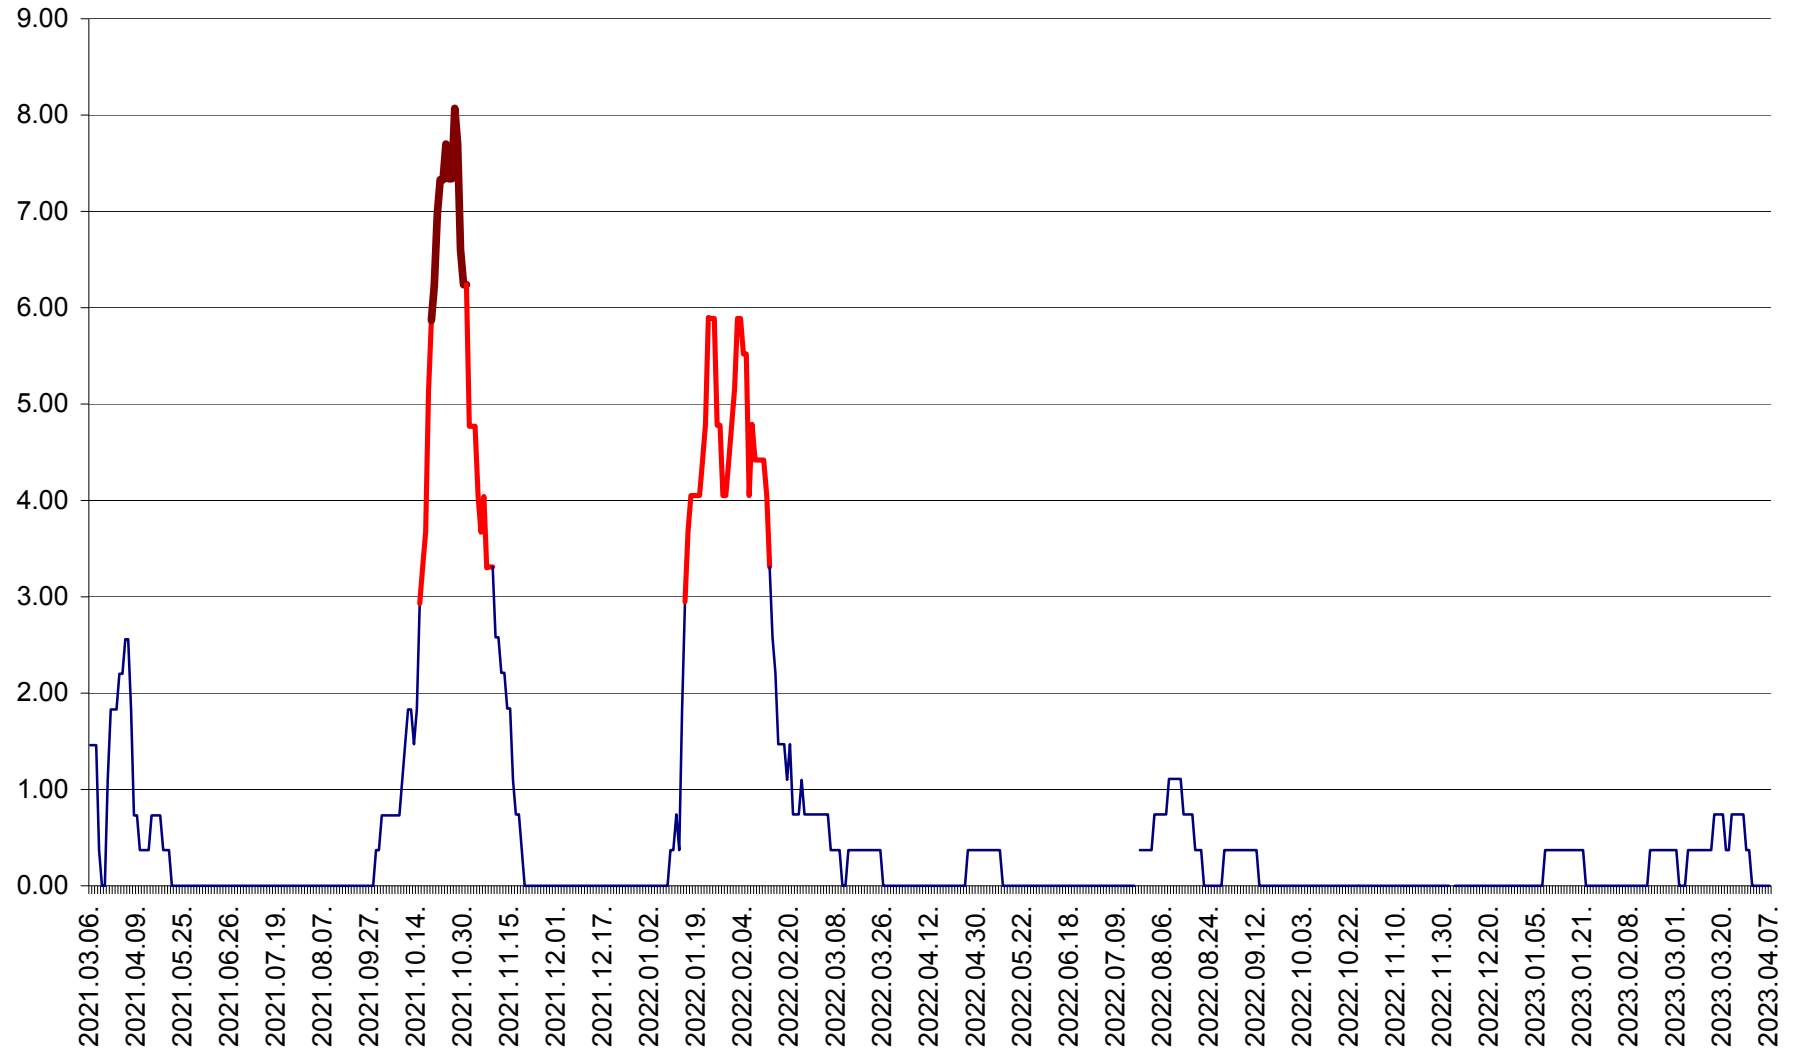

ATID - Evolutia incidentei cumulate pe 14 zile la % de locuitori
2021.03.07. - 2023.04.07.

AVRĂMEȘTI - Evolutia incidentei cumulate pe 14 zile la ‰ de locuitori
2021.03.07. - 2023.04.07.

ORAȘ BĂILE TUȘNAD - Evolutia incidentei cumulate pe 14 zile la ‰ de locuitori
2021.03.07. - 2023.04.07.

ORAȘ BĂLAN - Evoluția incidenței cumulate pe 14 zile la ‰ de locuitori
2021.03.07. - 2023.04.07.

BILBOR - Evolutia incidentei cumulate pe 14 zile la ‰ de locuitori
2021.03.07. - 2023.04.07.

ORAȘ BORSEC - Evolutia incidentei cumulate pe 14 zile la ‰ de locuitori
2021.03.07. - 2023.04.07.

BRĂDEȘTI - Evolutia incidentei cumulate pe 14 zile la ‰ de locuitori
2021.03.07. - 2023.04.07.

CĂPÂLNIȚA - Evoluția incidenței cumulate pe 14 zile la ‰ de locuitori
2021.03.07. - 2023.04.07.

CÂRȚA - Evolutia incidentei cumulate pe 14 zile la ‰ de locuitori
2021.03.07. - 2023.04.07.

CICEU - Evolutia incidentei cumulate pe 14 zile la ‰ de locuitori
2021.03.07. - 2023.04.07.

CIUCSÂNGEORGIU - Evolutia incidentei cumulate pe 14 zile la ‰ de locuitori
2021.03.07. - 2023.04.07.

CIUMANI - Evolutia incidentei cumulate pe 14 zile la ‰ de locuitori
2021.03.07. - 2023.04.07.