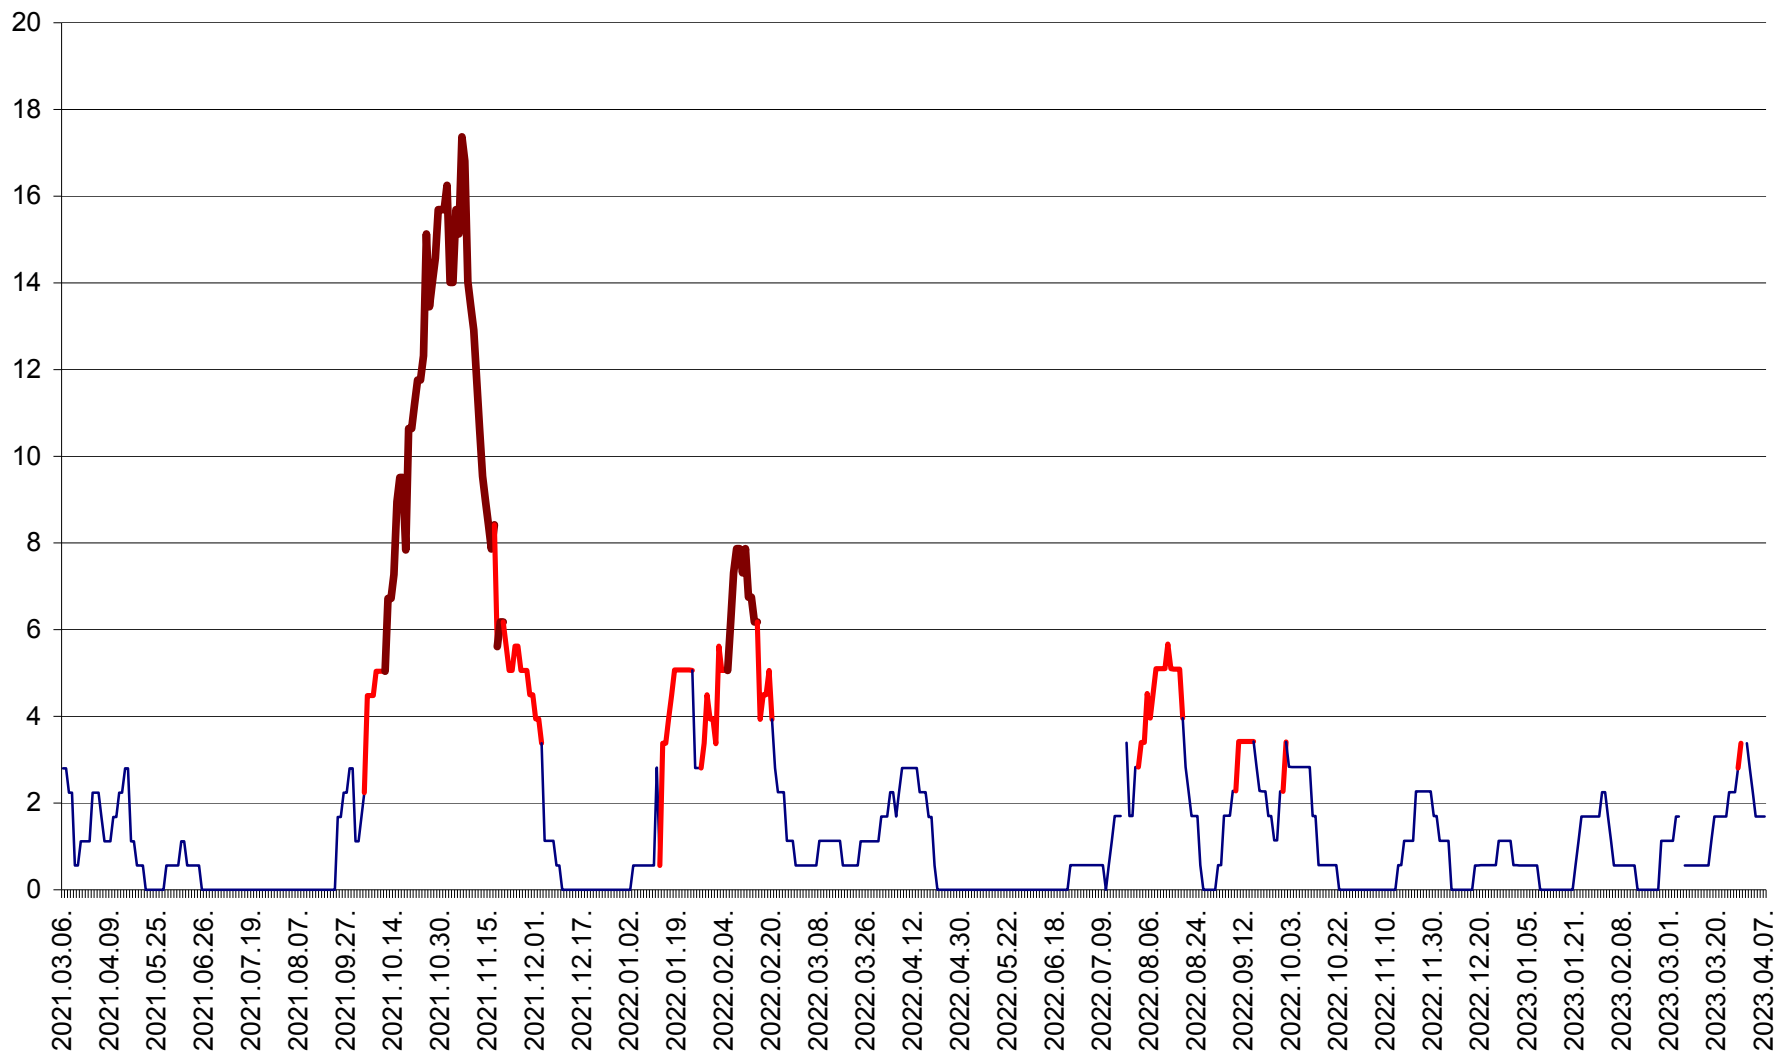

SATU MARE - Evolutia incidentei cumulate pe 14 zile la ‰ de locuitori
2021.03.07. - 2023.04.07.

SECUIENI - Evolutia incidentei cumulate pe 14 zile la ‰ de locuitori
2021.03.07. - 2023.04.07.

SICULENI - Evolutia incidentei cumulate pe 14 zile la ‰ de locuitori
2021.03.07. - 2023.04.07.

ȘIMONEȘTI - Evolutia incidentei cumulate pe 14 zile la ‰ de locuitori
2021.03.07. - 2023.04.07.

SUBCETATE - Evolutia incidentei cumulate pe 14 zile la ‰ de locuitori
2021.03.07. - 2023.04.07.

SUSENI - Evolutia incidentei cumulate pe 14 zile la ‰ de locuitori
2021.03.07. - 2023.04.07.