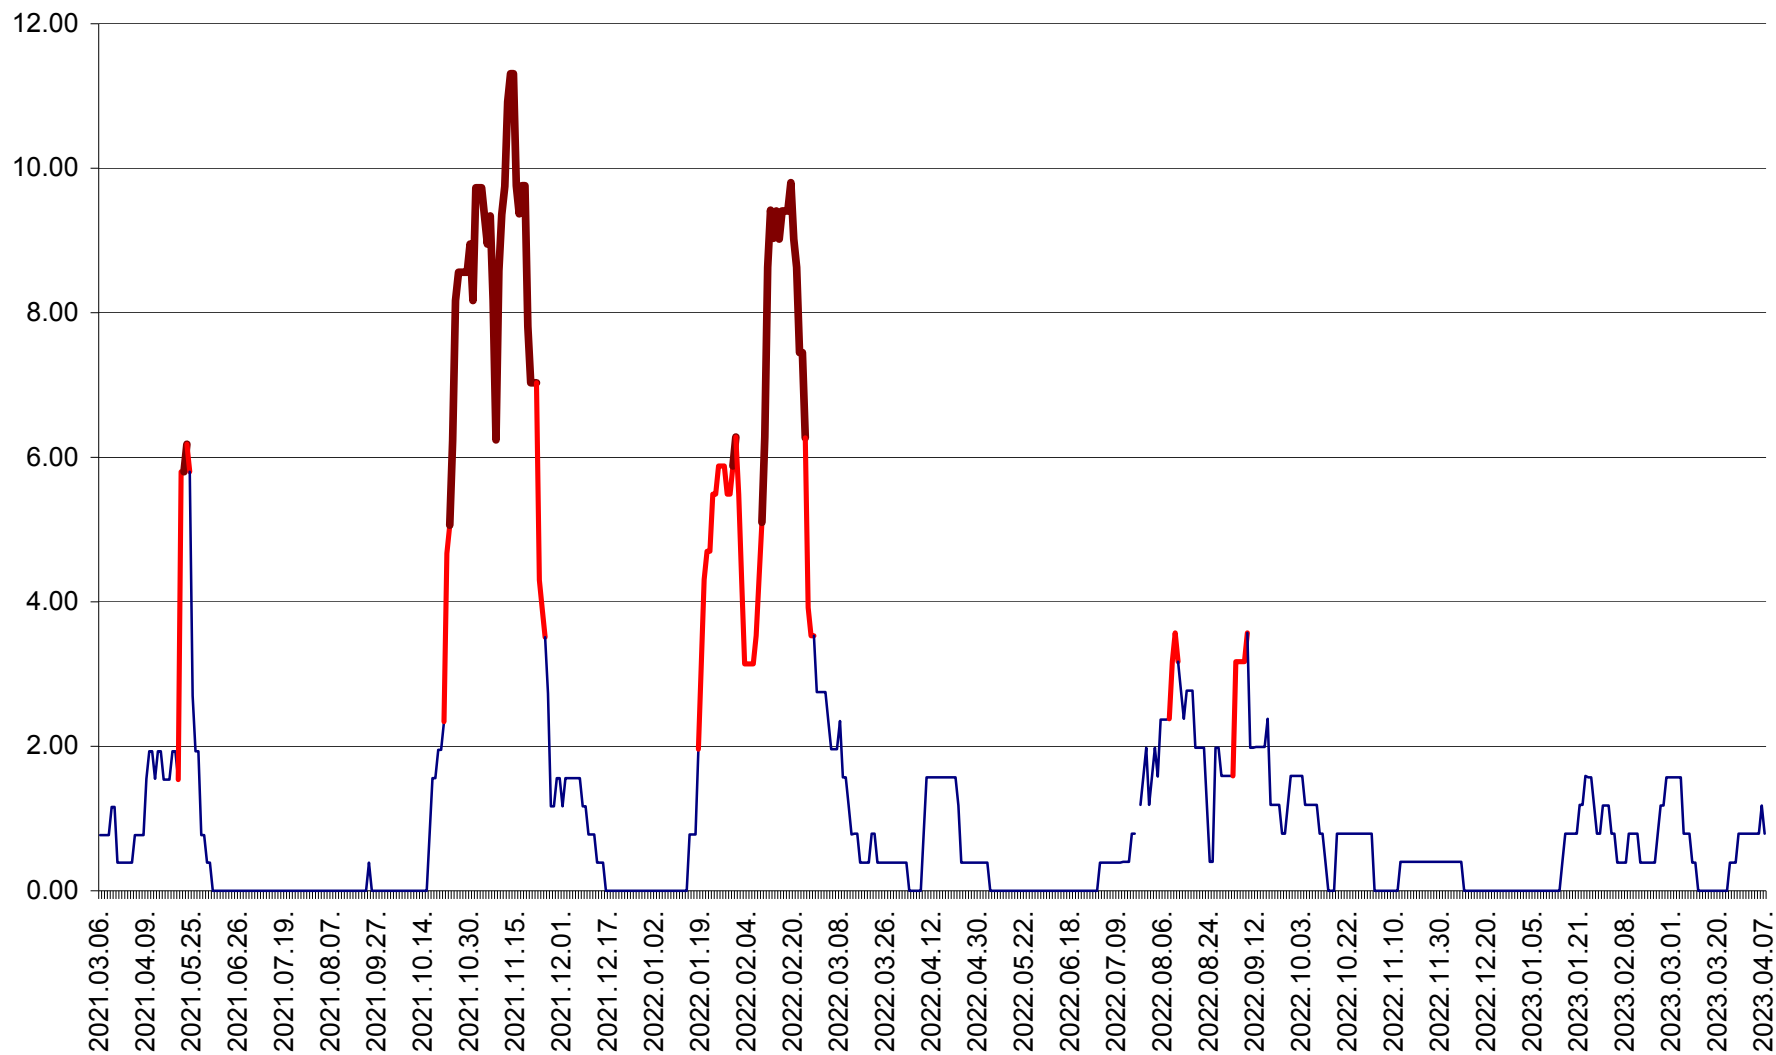

ATID - Evolutia incidentei cumulate pe 14 zile la % de locuitori
2021.03.07. - 2023.04.07.

AVRĂMEȘTI - Evolutia incidentei cumulate pe 14 zile la ‰ de locuitori
2021.03.07. - 2023.04.07.

ORAȘ BĂILE TUȘNAD - Evolutia incidentei cumulate pe 14 zile la ‰ de locuitori
2021.03.07. - 2023.04.07.

ORAȘ BĂLAN - Evoluția incidenței cumulate pe 14 zile la ‰ de locuitori
2021.03.07. - 2023.04.07.

BILBOR - Evolutia incidentei cumulate pe 14 zile la ‰ de locuitori
2021.03.07. - 2023.04.07.

ORAȘ BORSEC - Evolutia incidentei cumulate pe 14 zile la ‰ de locuitori
2021.03.07. - 2023.04.07.

BRĂDEȘTI - Evolutia incidentei cumulate pe 14 zile la ‰ de locuitori
2021.03.07. - 2023.04.07.

CĂPÂLNIȚA - Evoluția incidenței cumulate pe 14 zile la ‰ de locuitori
2021.03.07. - 2023.04.07.

CÂRȚA - Evolutia incidentei cumulate pe 14 zile la ‰ de locuitori
2021.03.07. - 2023.04.07.