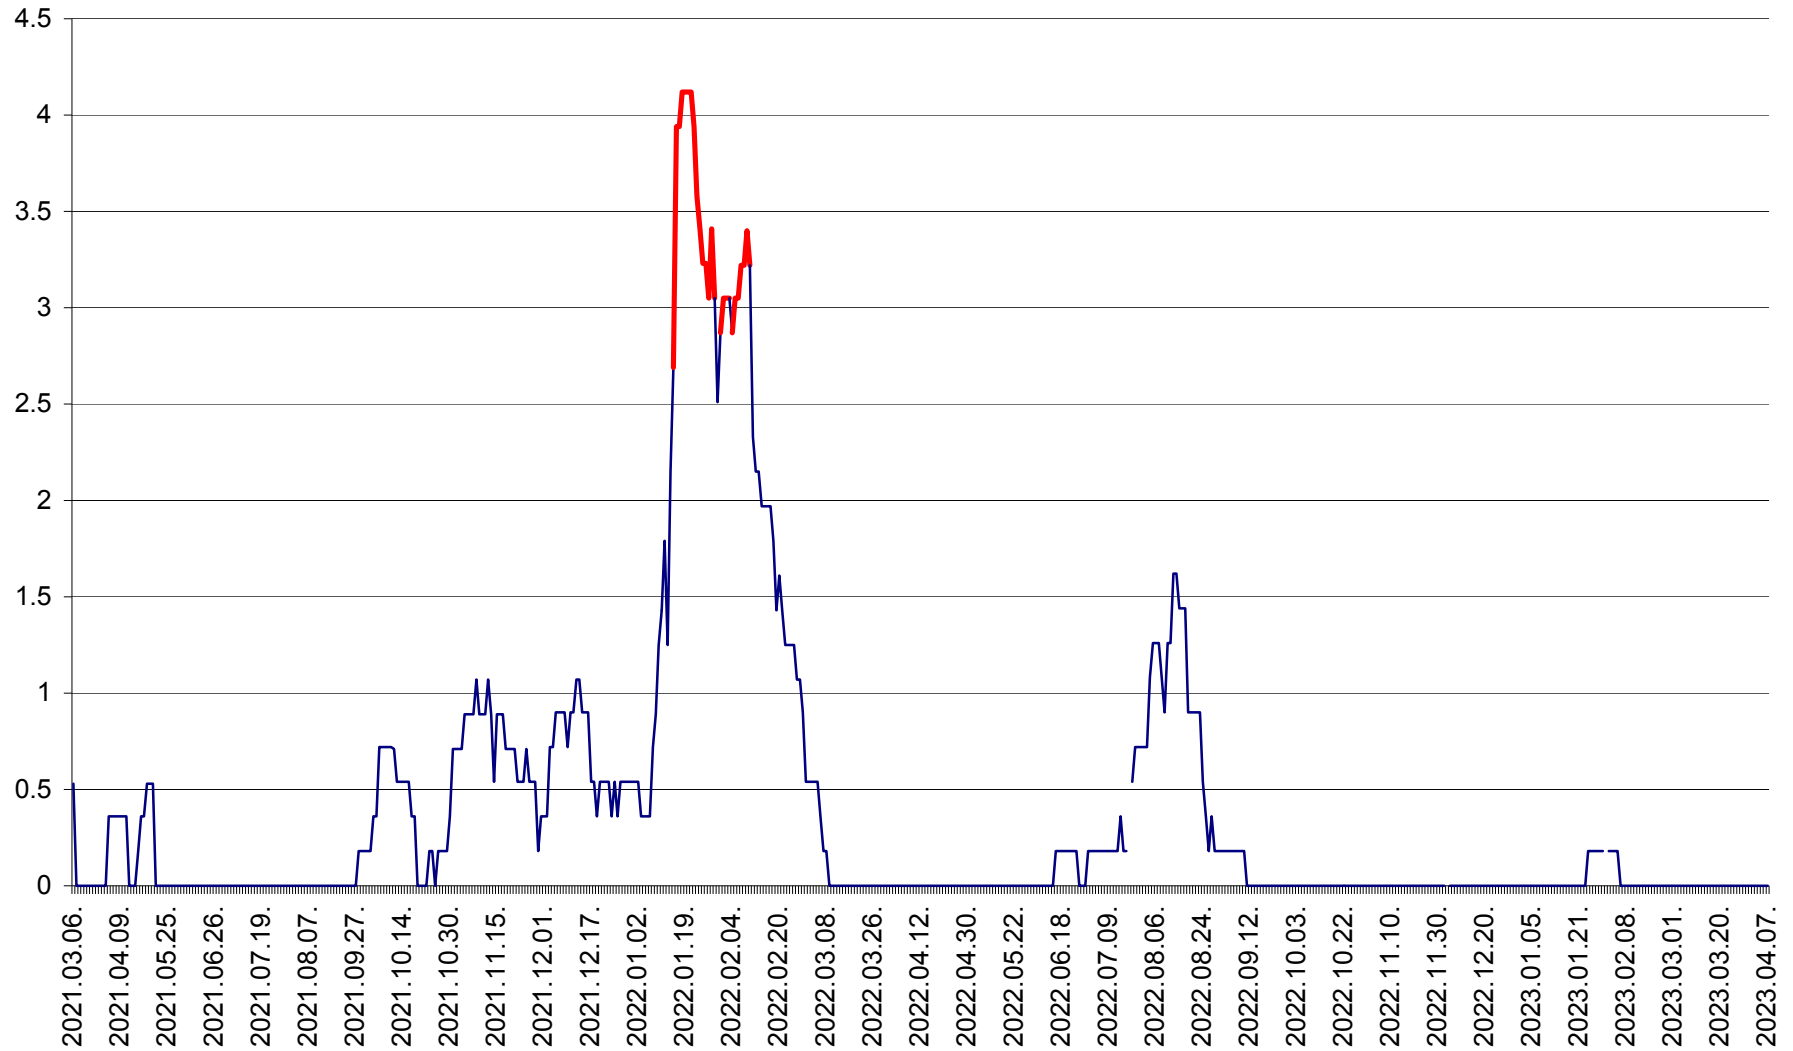

FELICENI - Evolutia incidentei cumulate pe 14 zile la % de locuitori
2021.03.07. - 2023.04.07.

FRUMOASA - Evolutia incidentei cumulate pe 14 zile la ‰ de locuitori
2021.03.07. - 2023.04.07.

GĂLĂUȚAȘ - Evoluția incidenței cumulate pe 14 zile la ‰ de locuitori
2021.03.07. - 2023.04.07.

MUNICIPIUL GHEORGHENI - Evolutia incidentei cumulate pe 14 zile la % de locuitori
2021.03.07. - 2023.04.07.

JOSENI - Evolutia incidentei cumulate pe 14 zile la ‰ de locuitori
2021.03.07. - 2023.04.07.

LĂZAREA - Evolutia incidentei cumulate pe 14 zile la % de locuitori
2021.03.07. - 2023.04.07.

LELICENI - Evolutia incidentei cumulate pe 14 zile la ‰ de locuitori
2021.03.07. - 2023.04.07.

LUETA - Evolutia incidentei cumulate pe 14 zile la ‰ de locuitori
2021.03.07. - 2023.04.07.

LUNCA DE JOS - Evolutia incidentei cumulate pe 14 zile la ‰ de locuitori
2021.03.07. - 2023.04.07.