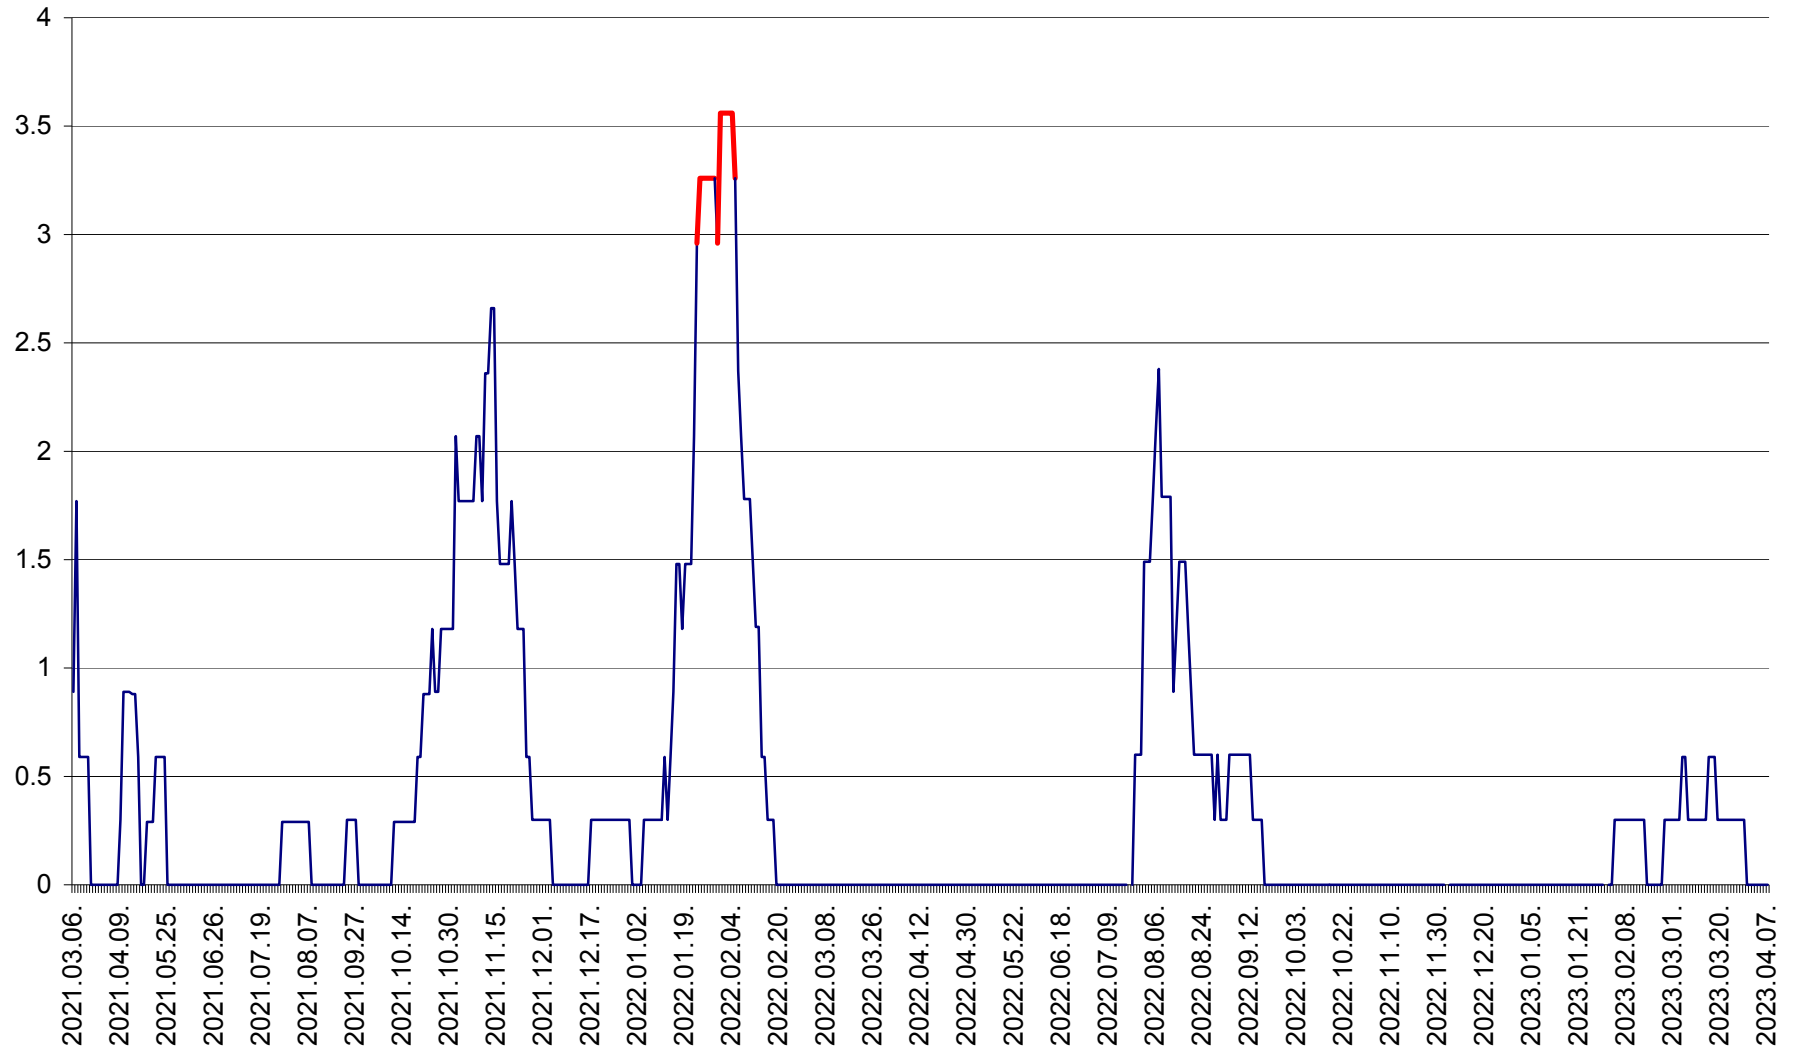

LELICENI - Evolutia incidentei cumulate pe 14 zile la ‰ de locuitori
2021.03.07. - 2023.04.07.

LUETA - Evolutia incidentei cumulate pe 14 zile la ‰ de locuitori
2021.03.07. - 2023.04.07.

LUNCA DE JOS - Evolutia incidentei cumulate pe 14 zile la ‰ de locuitori
2021.03.07. - 2023.04.07.

LUNCA DE SUS - Evolutia incidentei cumulate pe 14 zile la ‰ de locuitori
2021.03.07. - 2023.04.07.

LUPENI - Evolutia incidentei cumulate pe 14 zile la ‰ de locuitori
2021.03.07. - 2023.04.07.

MĂDĂRAȘ - Evolutia incidentei cumulate pe 14 zile la ‰ de locuitori
2021.03.07. - 2023.04.07.