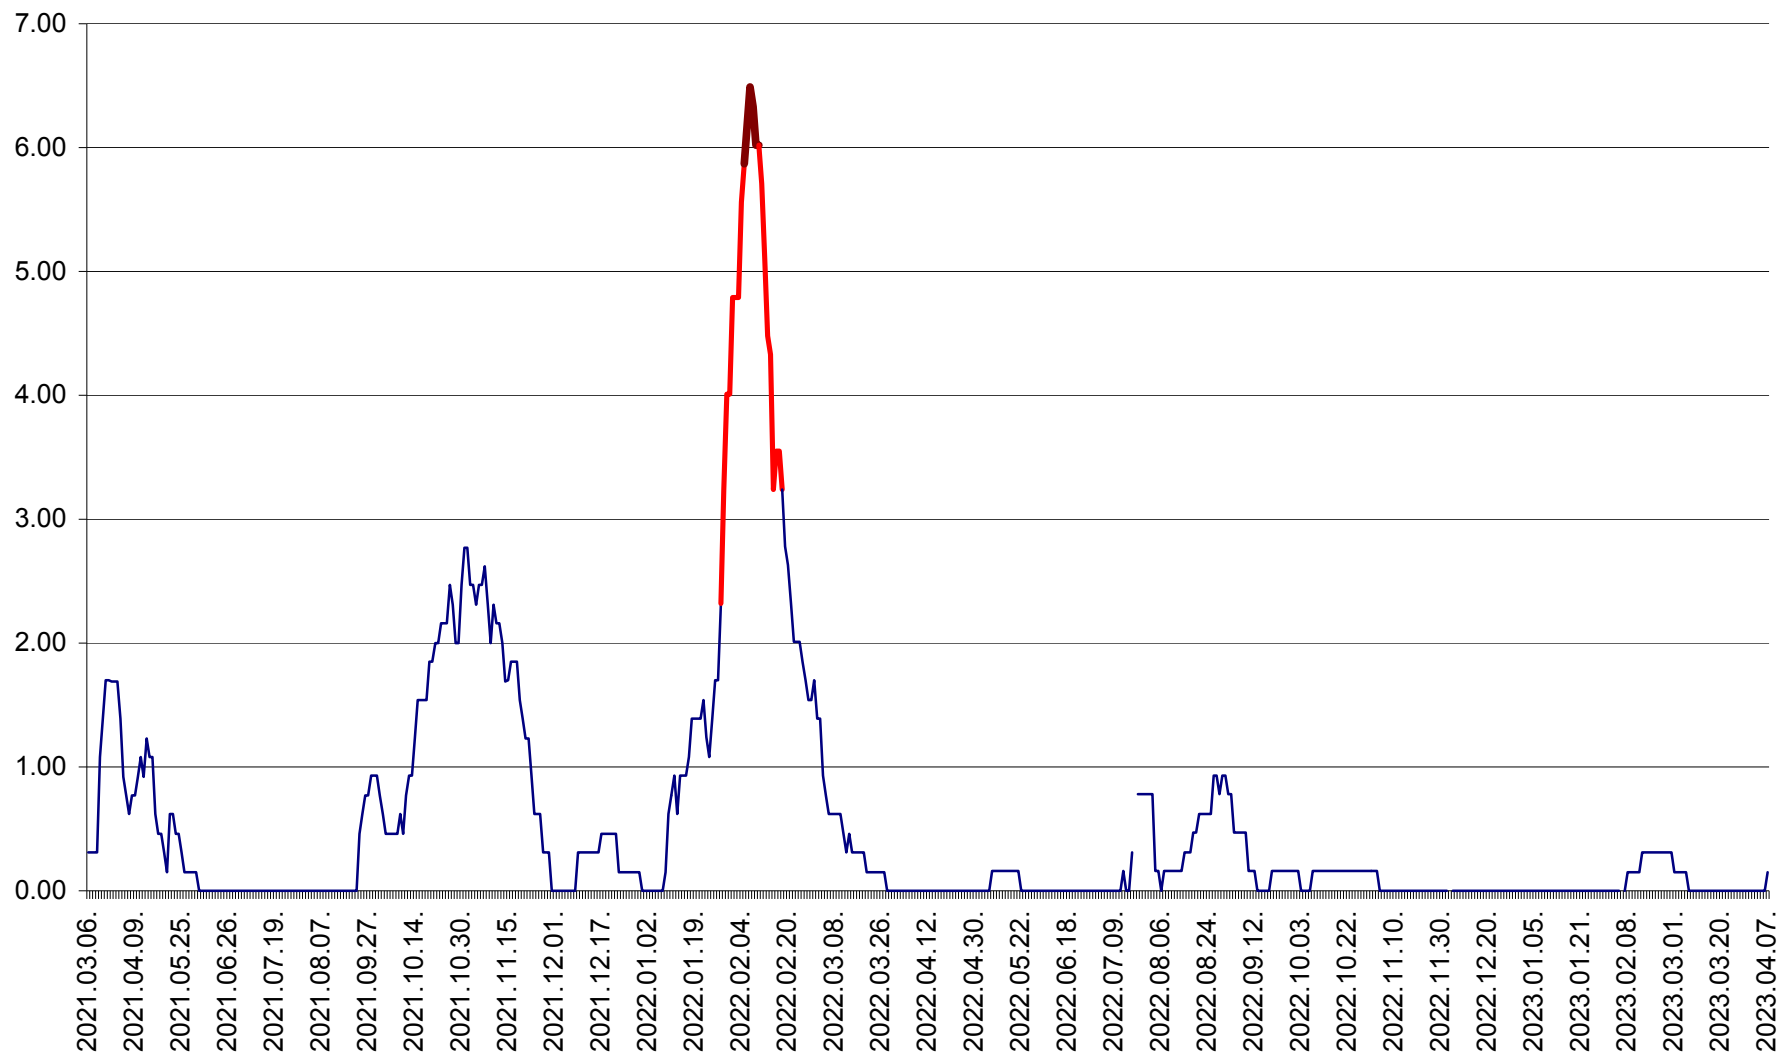

ORAȘ BĂLAN - Evoluția incidenței cumulate pe 14 zile la ‰ de locuitori
2021.03.07. - 2023.04.07.

BILBOR - Evolutia incidentei cumulate pe 14 zile la ‰ de locuitori
2021.03.07. - 2023.04.07.

ORAȘ BORSEC - Evolutia incidentei cumulate pe 14 zile la ‰ de locuitori
2021.03.07. - 2023.04.07.

BRĂDEȘTI - Evolutia incidentei cumulate pe 14 zile la ‰ de locuitori
2021.03.07. - 2023.04.07.

CĂPÂLNIȚA - Evoluția incidenței cumulate pe 14 zile la ‰ de locuitori
2021.03.07. - 2023.04.07.

CÂRȚA - Evolutia incidentei cumulate pe 14 zile la ‰ de locuitori
2021.03.07. - 2023.04.07.

CICEU - Evolutia incidentei cumulate pe 14 zile la ‰ de locuitori
2021.03.07. - 2023.04.07.

CIUCSÂNGEORGIU - Evolutia incidentei cumulate pe 14 zile la ‰ de locuitori
2021.03.07. - 2023.04.07.

CIUMANI - Evolutia incidentei cumulate pe 14 zile la ‰ de locuitori
2021.03.07. - 2023.04.07.

CORBU - Evolutia incidentei cumulate pe 14 zile la ‰ de locuitori
2021.03.07. - 2023.04.07.

CORUND - Evolutia incidentei cumulate pe 14 zile la ‰ de locuitori
2021.03.07. - 2023.04.07.

COZMENI - Evolutia incidentei cumulate pe 14 zile la ‰ de locuitori
2021.03.07. - 2023.04.07.