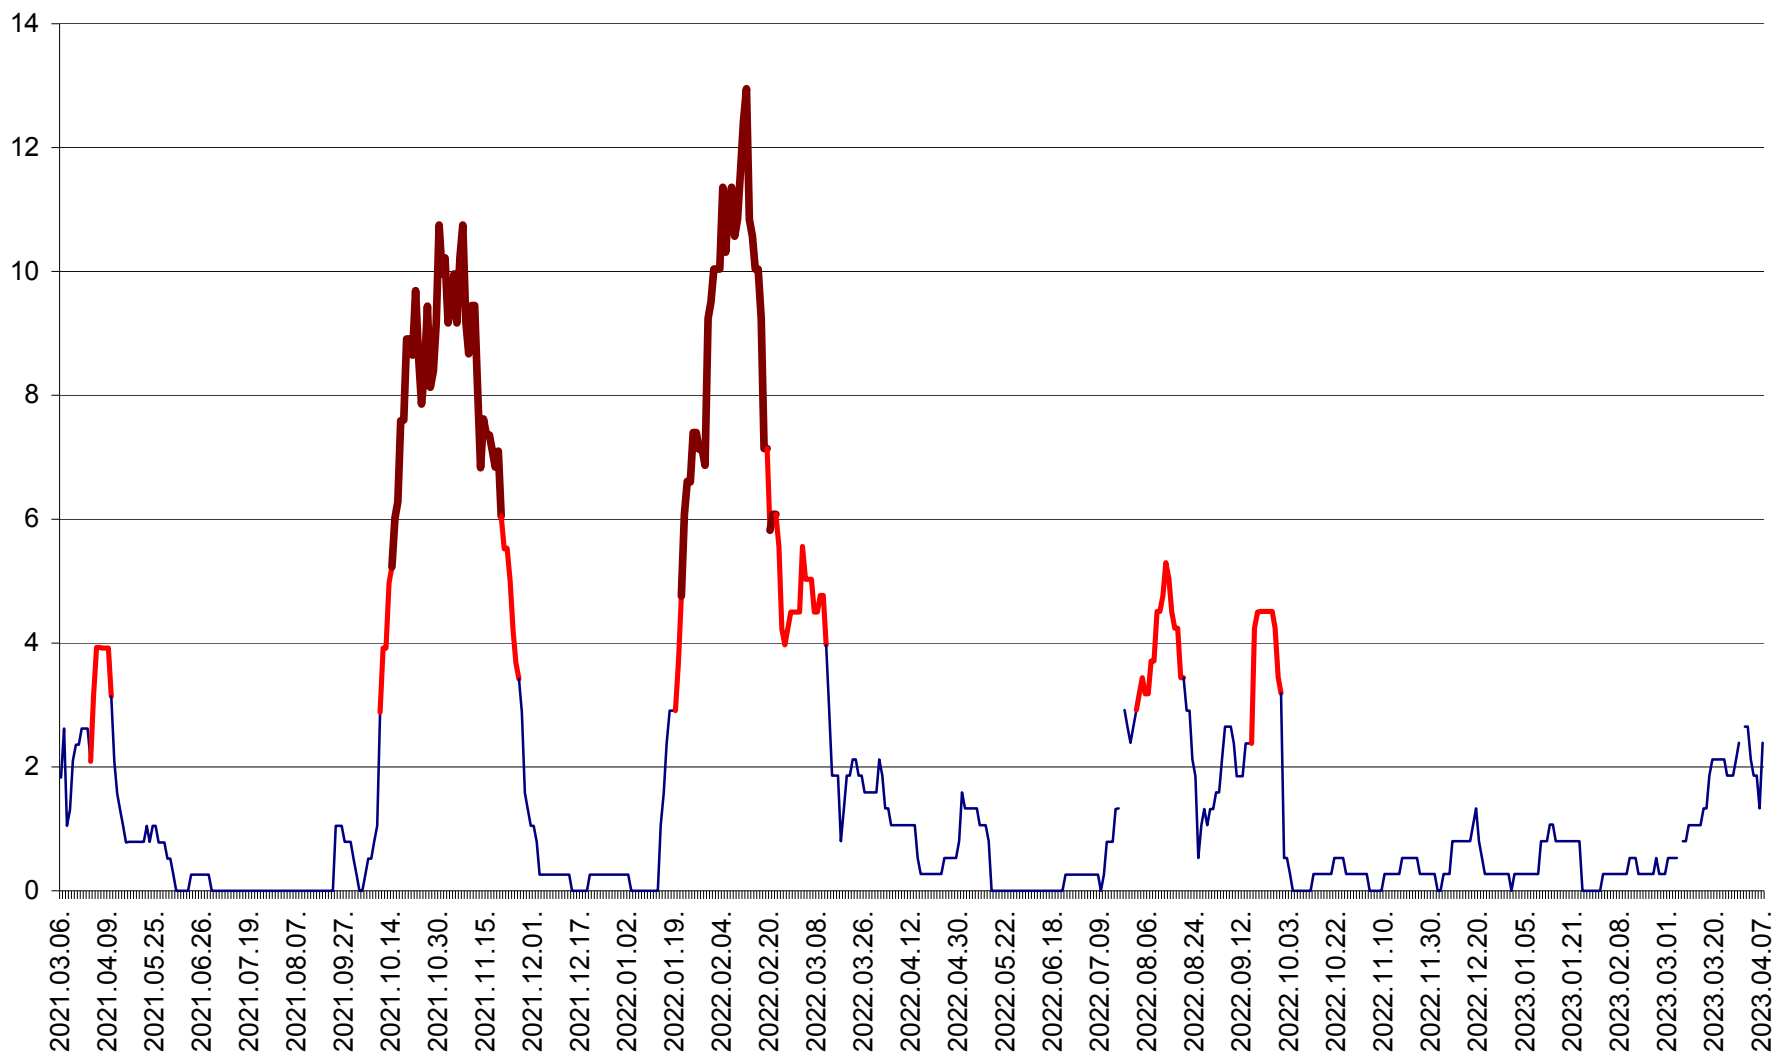

RACU - Evolutia incidentei cumulate pe 14 zile la ‰ de locuitori
2021.03.07. - 2023.04.07.

REMETEA - Evolutia incidentei cumulate pe 14 zile la % de locuitori
2021.03.07. - 2023.04.07.

SĂCEL - Evolutia incidentei cumulate pe 14 zile la ‰ de locuitori
2021.03.07. - 2023.04.07.

SÂNCRĂIENI - Evolutia incidentei cumulate pe 14 zile la ‰ de locuitori
2021.03.07. - 2023.04.07.

SÂNDOMIC - Evolutia incidentei cumulate pe 14 zile la ‰ de locuitori
2021.03.07. - 2023.04.07.

SÂNMARTIN - Evolutia incidentei cumulate pe 14 zile la ‰ de locuitori
2021.03.07. - 2023.04.07.

SÂNSIMION - Evolutia incidentei cumulate pe 14 zile la ‰ de locuitori
2021.03.07. - 2023.04.07.

SÂNTIMBRU - Evolutia incidentei cumulate pe 14 zile la ‰ de locuitori
2021.03.07. - 2023.04.07.

SĂRMAȘ - Evolutia incidentei cumulate pe 14 zile la ‰ de locuitori
2021.03.07. - 2023.04.07.