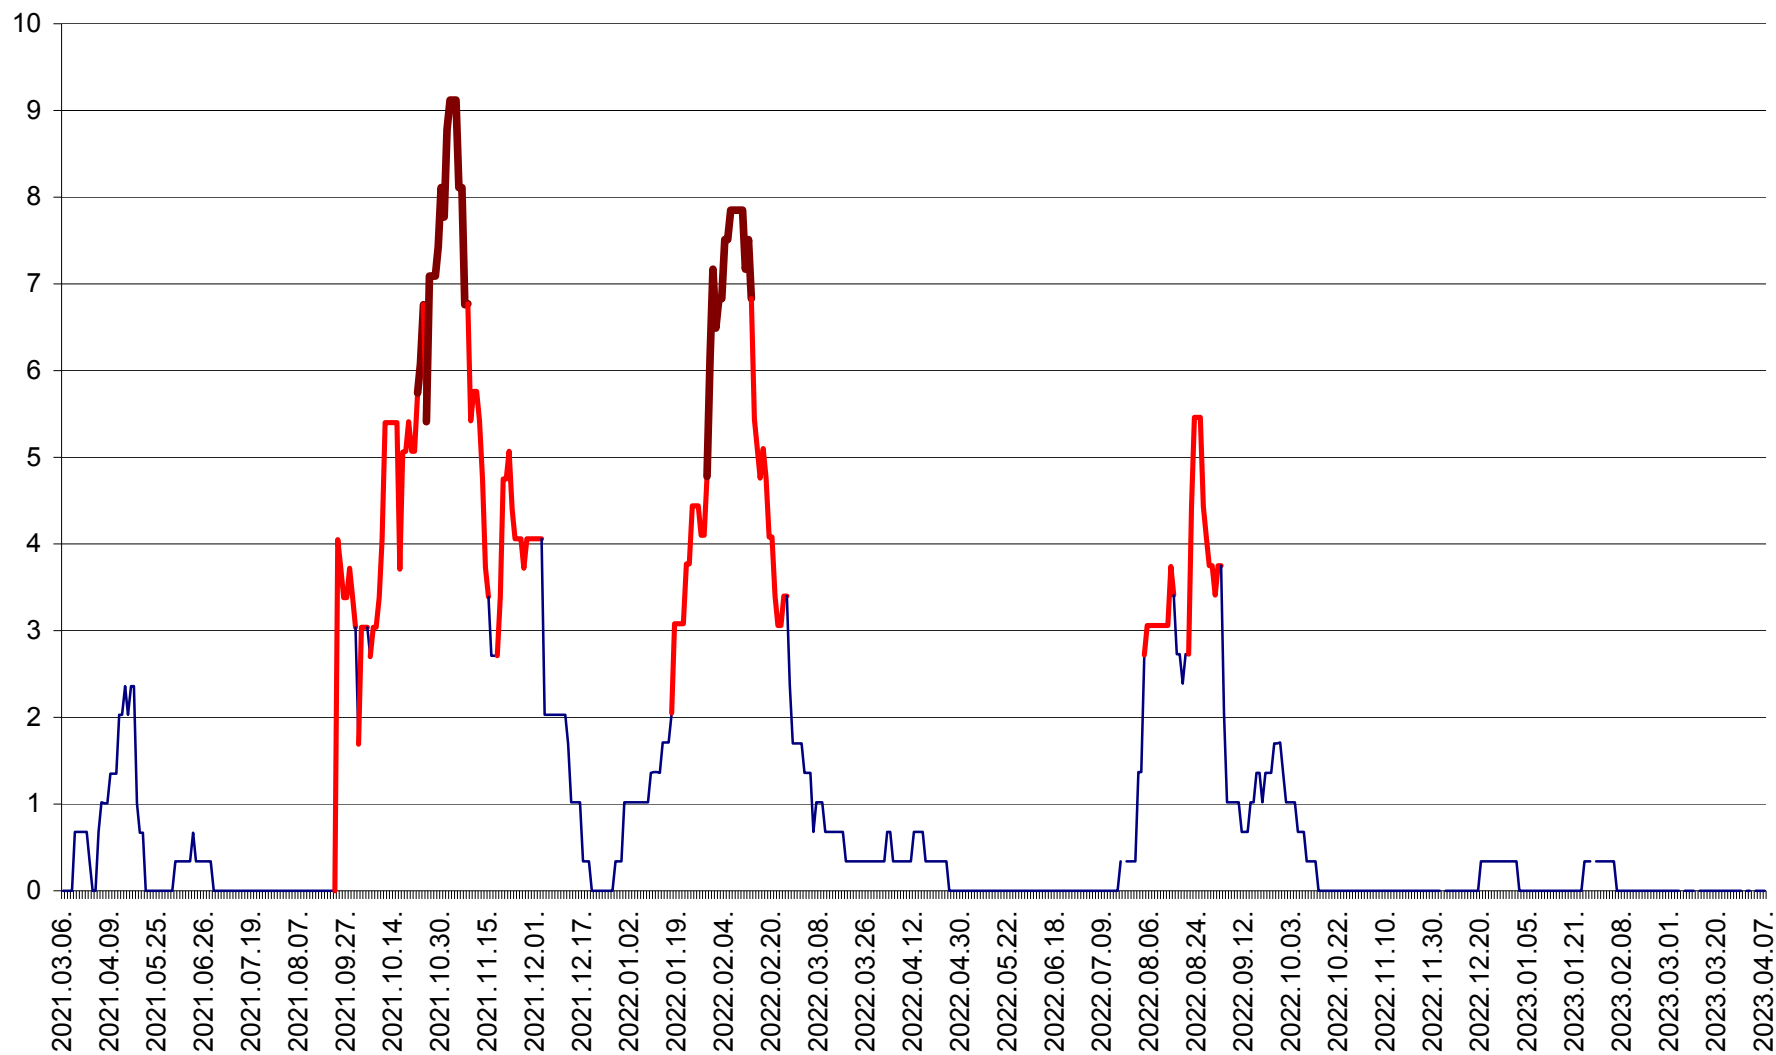

LELICENI - Evolutia incidentei cumulate pe 14 zile la ‰ de locuitori
2021.03.07. - 2023.04.07.

LUETA - Evolutia incidentei cumulate pe 14 zile la ‰ de locuitori
2021.03.07. - 2023.04.07.

LUNCA DE JOS - Evolutia incidentei cumulate pe 14 zile la ‰ de locuitori
2021.03.07. - 2023.04.07.

LUNCA DE SUS - Evolutia incidentei cumulate pe 14 zile la ‰ de locuitori
2021.03.07. - 2023.04.07.

LUPENI - Evolutia incidentei cumulate pe 14 zile la ‰ de locuitori
2021.03.07. - 2023.04.07.

MĂDĂRAȘ - Evolutia incidentei cumulate pe 14 zile la ‰ de locuitori
2021.03.07. - 2023.04.07.

MĂRTINIȘ - Evolutia incidentei cumulate pe 14 zile la % de locuitori
2021.03.07. - 2023.04.07.

MEREȘTI - Evolutia incidentei cumulate pe 14 zile la ‰ de locuitori
2021.03.07. - 2023.04.07.

MUNICIPIUL MIERCUREA-CIUC - Evolutia incidentei cumulate pe 14 zile la ‰ de locuitori
2021.03.07. - 2023.04.07.