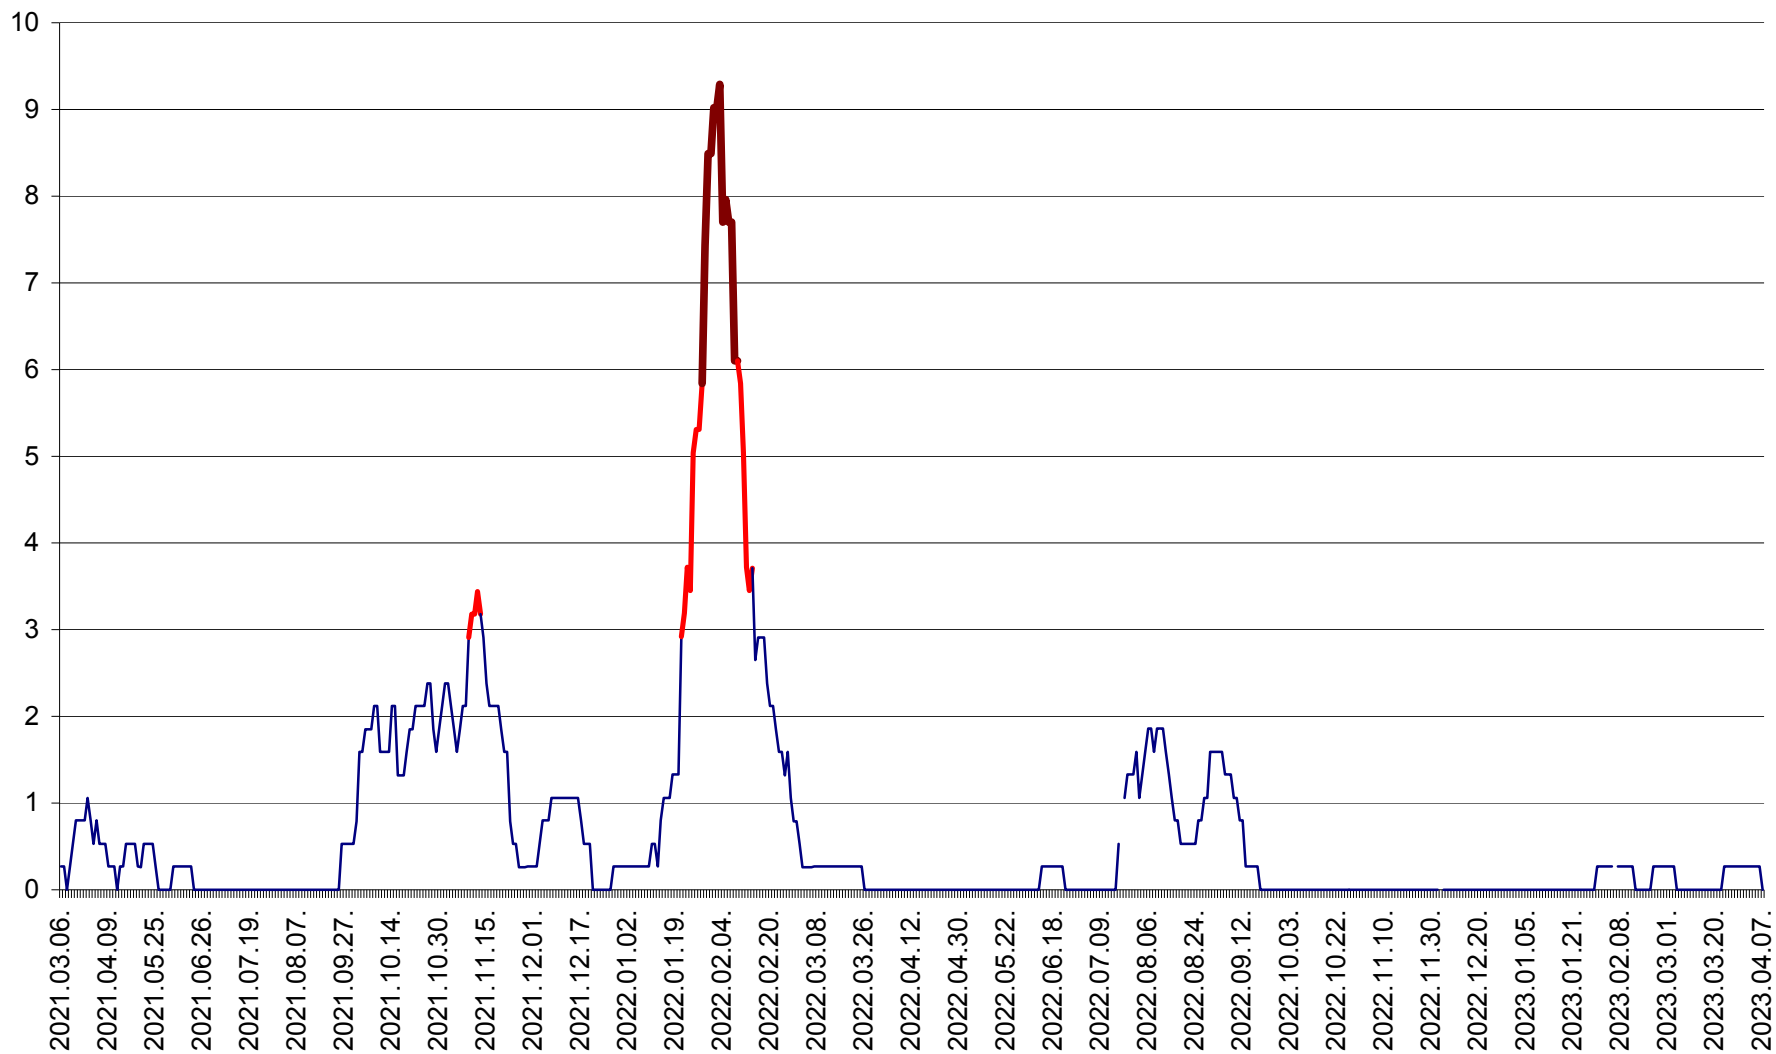

ORAȘ CRISTURU SECUIESC - Evolutia incidentei cumulate pe 14 zile la ‰ de locuitori
2021.03.07. - 2023.04.07.

DĂNEȘTI - Evolutia incidentei cumulate pe 14 zile la ‰ de locuitori
2021.03.07. - 2023.04.07.

DÂRJIU - Evolutia incidentei cumulate pe 14 zile la ‰ de locuitori
2021.03.07. - 2023.04.07.

DEALU - Evolutia incidentei cumulate pe 14 zile la ‰ de locuitori
2021.03.07. - 2023.04.07.

DITRĂU - Evolutia incidentei cumulate pe 14 zile la ‰ de locuitori
2021.03.07. - 2023.04.07.

FELICENI - Evolutia incidentei cumulate pe 14 zile la % de locuitori
2021.03.07. - 2023.04.07.

FRUMOASA - Evolutia incidentei cumulate pe 14 zile la ‰ de locuitori
2021.03.07. - 2023.04.07.

GĂLĂUȚAȘ - Evoluția incidenței cumulate pe 14 zile la ‰ de locuitori
2021.03.07. - 2023.04.07.