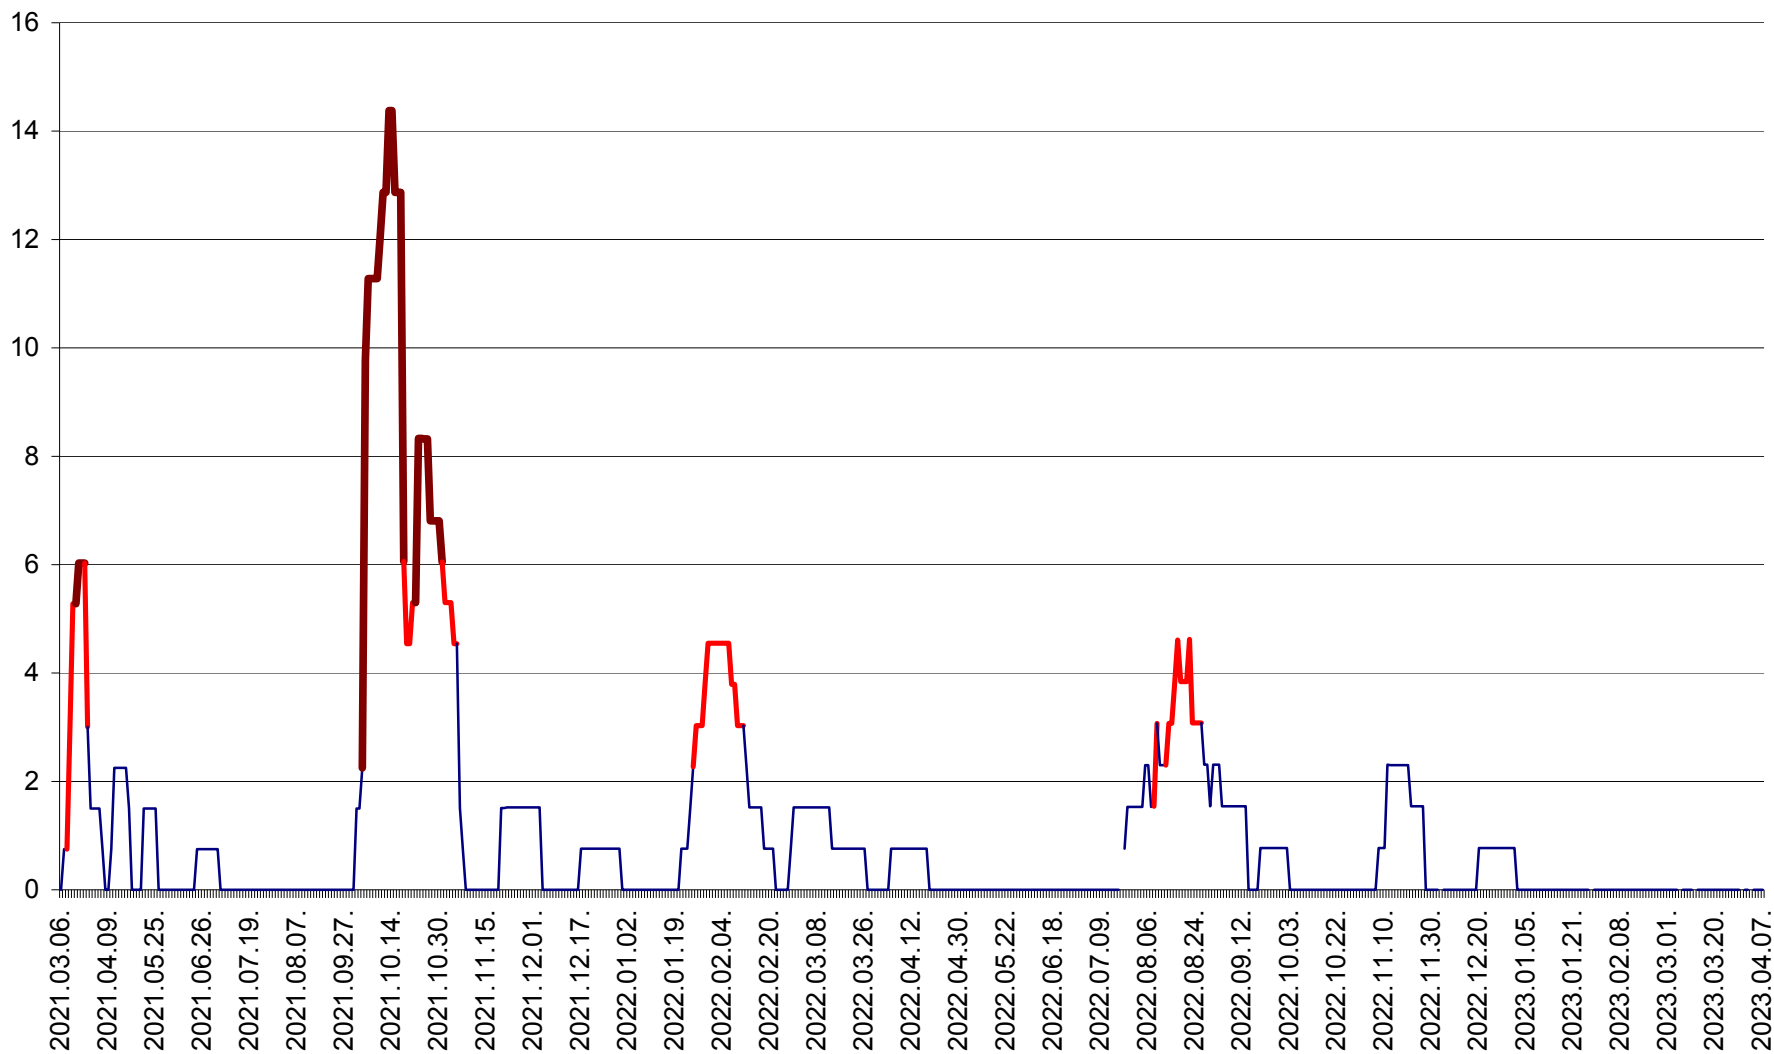

MĂRTINIȘ - Evolutia incidentei cumulate pe 14 zile la % de locuitori
2021.03.07. - 2023.04.07.

MEREȘTI - Evolutia incidentei cumulate pe 14 zile la ‰ de locuitori
2021.03.07. - 2023.04.07.

MUNICIPIUL MIERCUREA-CIUC - Evolutia incidentei cumulate pe 14 zile la ‰ de locuitori
2021.03.07. - 2023.04.07.

MIHĂILENI - Evolutia incidentei cumulate pe 14 zile la ‰ de locuitori
2021.03.07. - 2023.04.07.

MUGENI - Evolutia incidentei cumulate pe 14 zile la ‰ de locuitori
2021.03.07. - 2023.04.07.

OCLAND - Evolutia incidentei cumulate pe 14 zile la ‰ de locuitori
2021.03.07. - 2023.04.07.