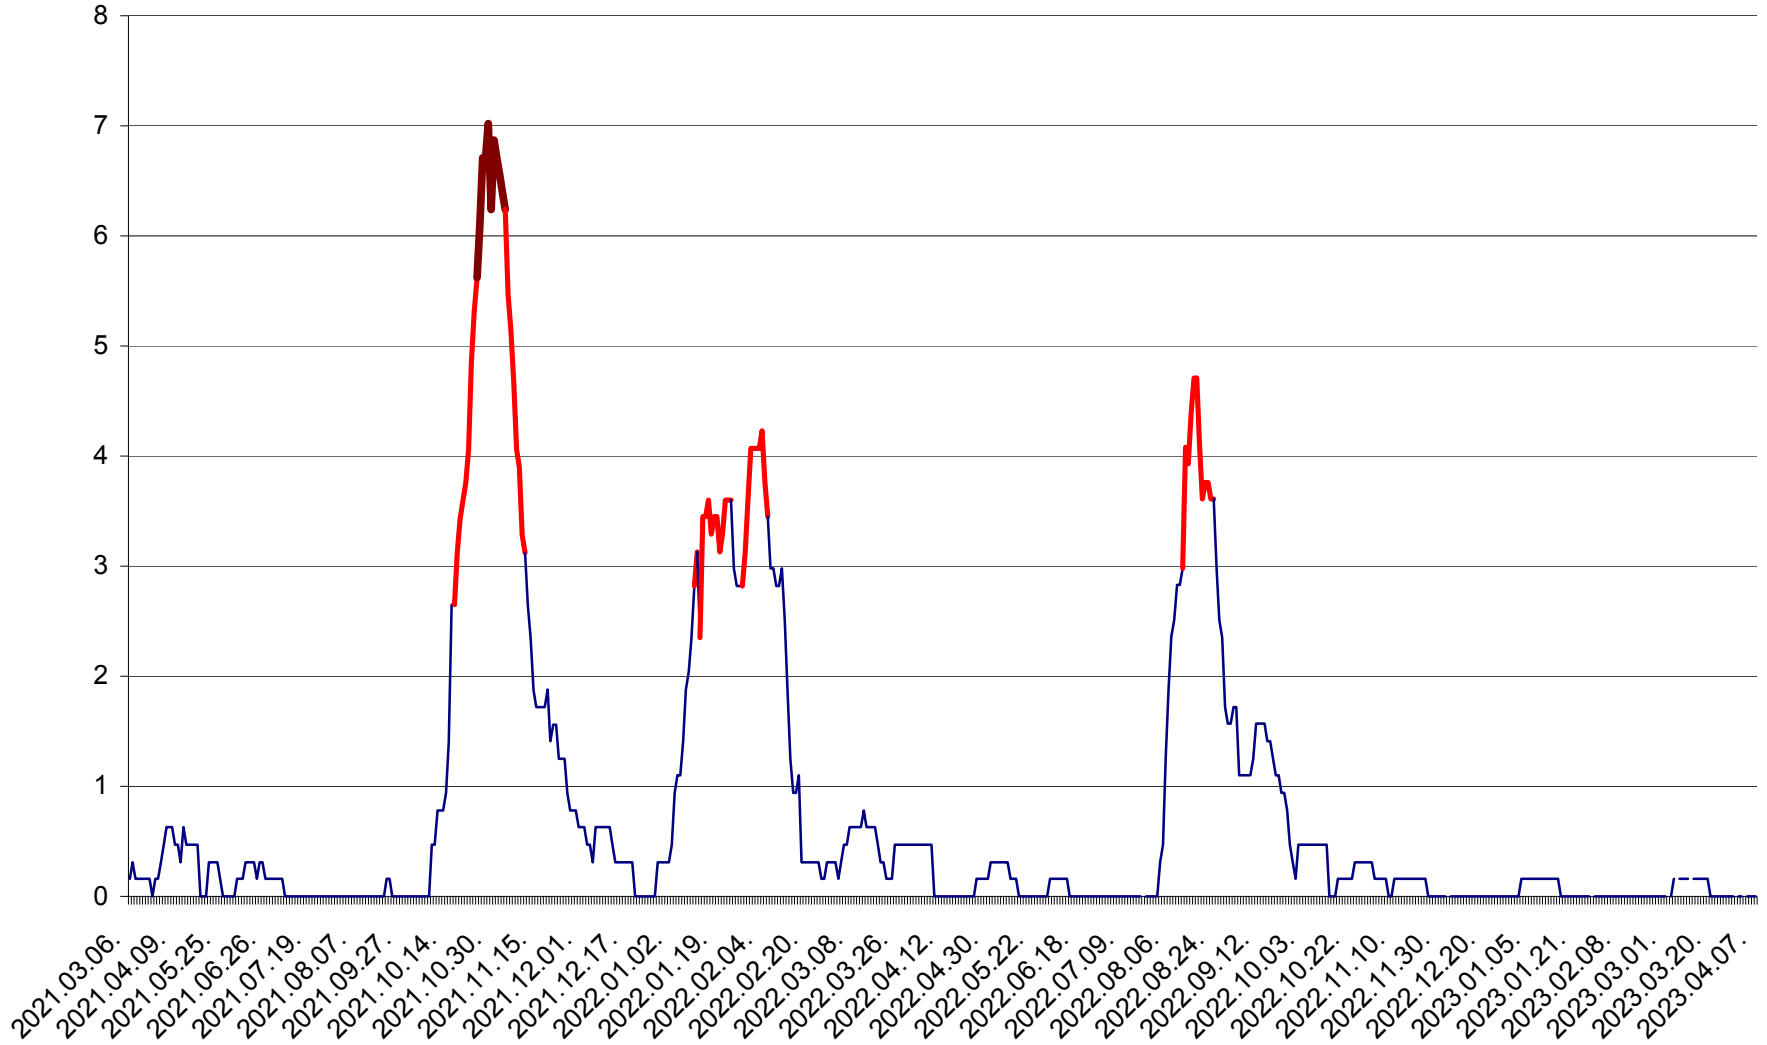

PLĂIEȘII DE JOS - Evolutia incidentei cumulate pe 14 zile la ‰ de locuitori
2021.03.07. - 2023.04.07.

PORUMBENI - Evolutia incidentei cumulate pe 14 zile la ‰ de locuitori
2021.03.07. - 2023.04.07.

PRAID - Evolutia incidentei cumulate pe 14 zile la ‰ de locuitori
2021.03.07. - 2023.04.07.

RACU - Evolutia incidentei cumulate pe 14 zile la ‰ de locuitori
2021.03.07. - 2023.04.07.

REMETEA - Evolutia incidentei cumulate pe 14 zile la % de locuitori
2021.03.07. - 2023.04.07.

SĂCEL - Evolutia incidentei cumulate pe 14 zile la ‰ de locuitori
2021.03.07. - 2023.04.07.