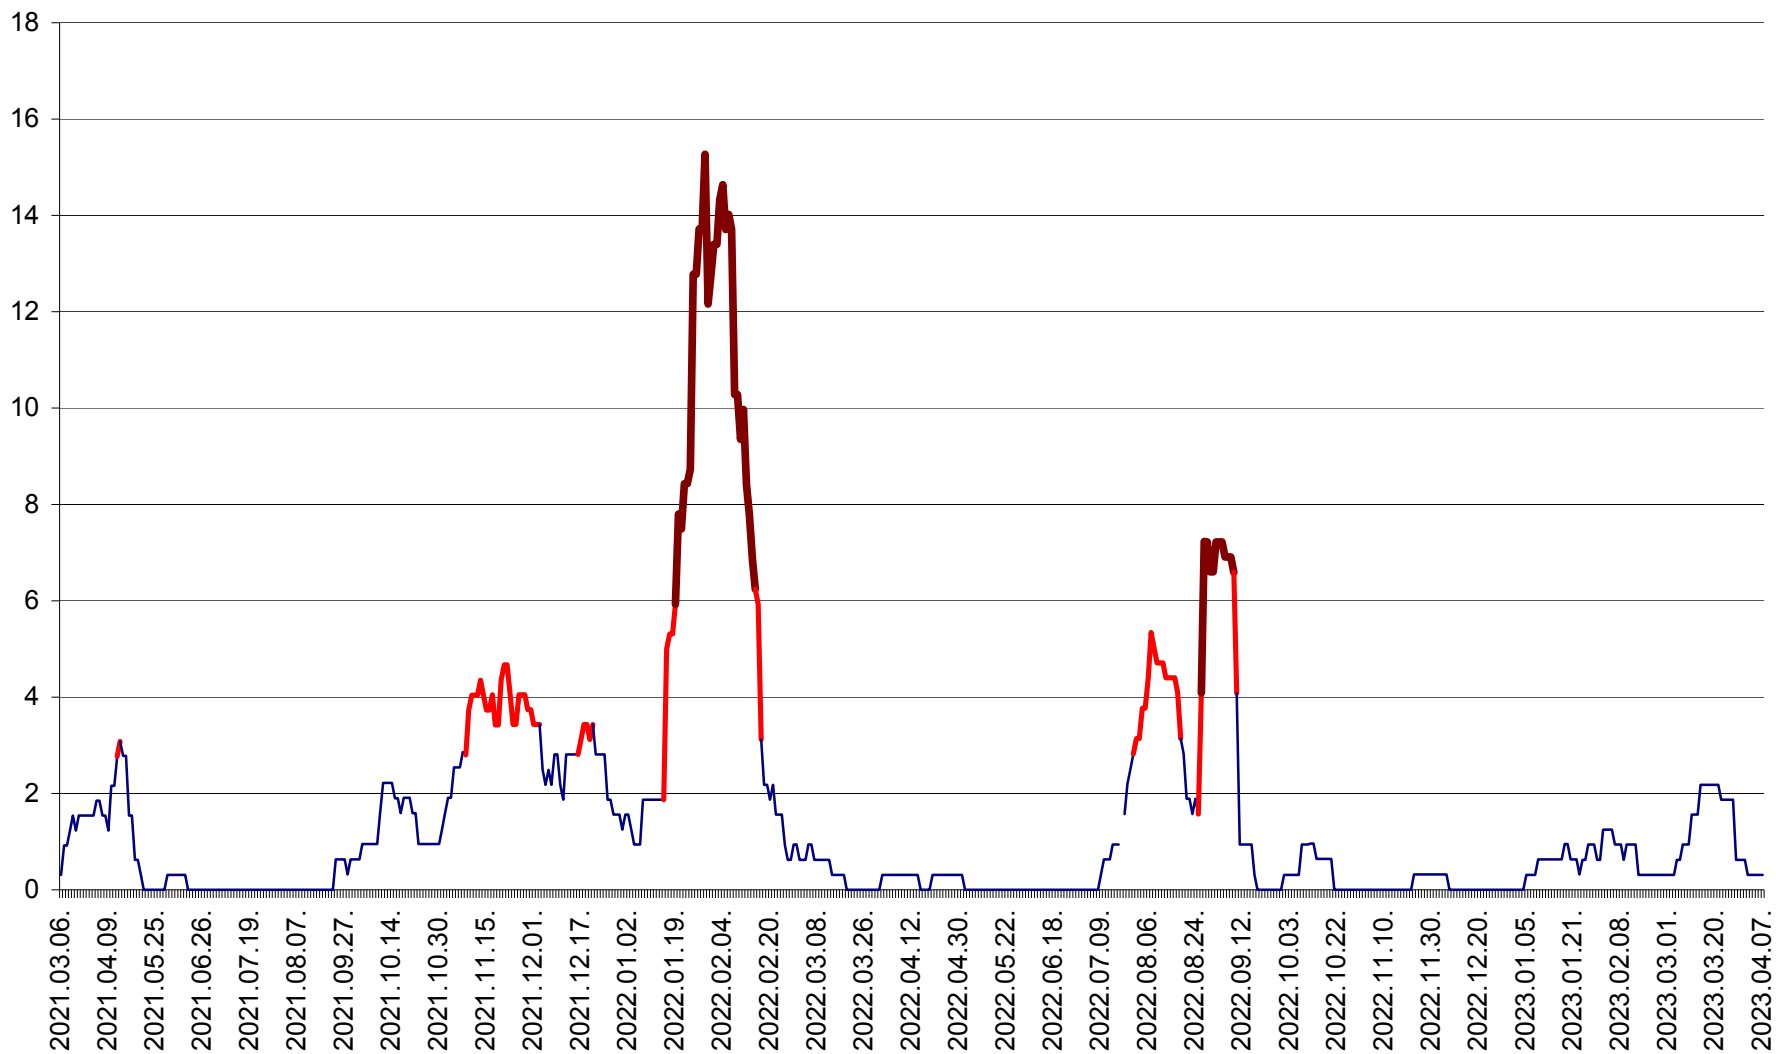

TUȘNAD - Evolutia incidentei cumulate pe 14 zile la ‰ de locuitori
2021.03.07. - 2023.04.07.