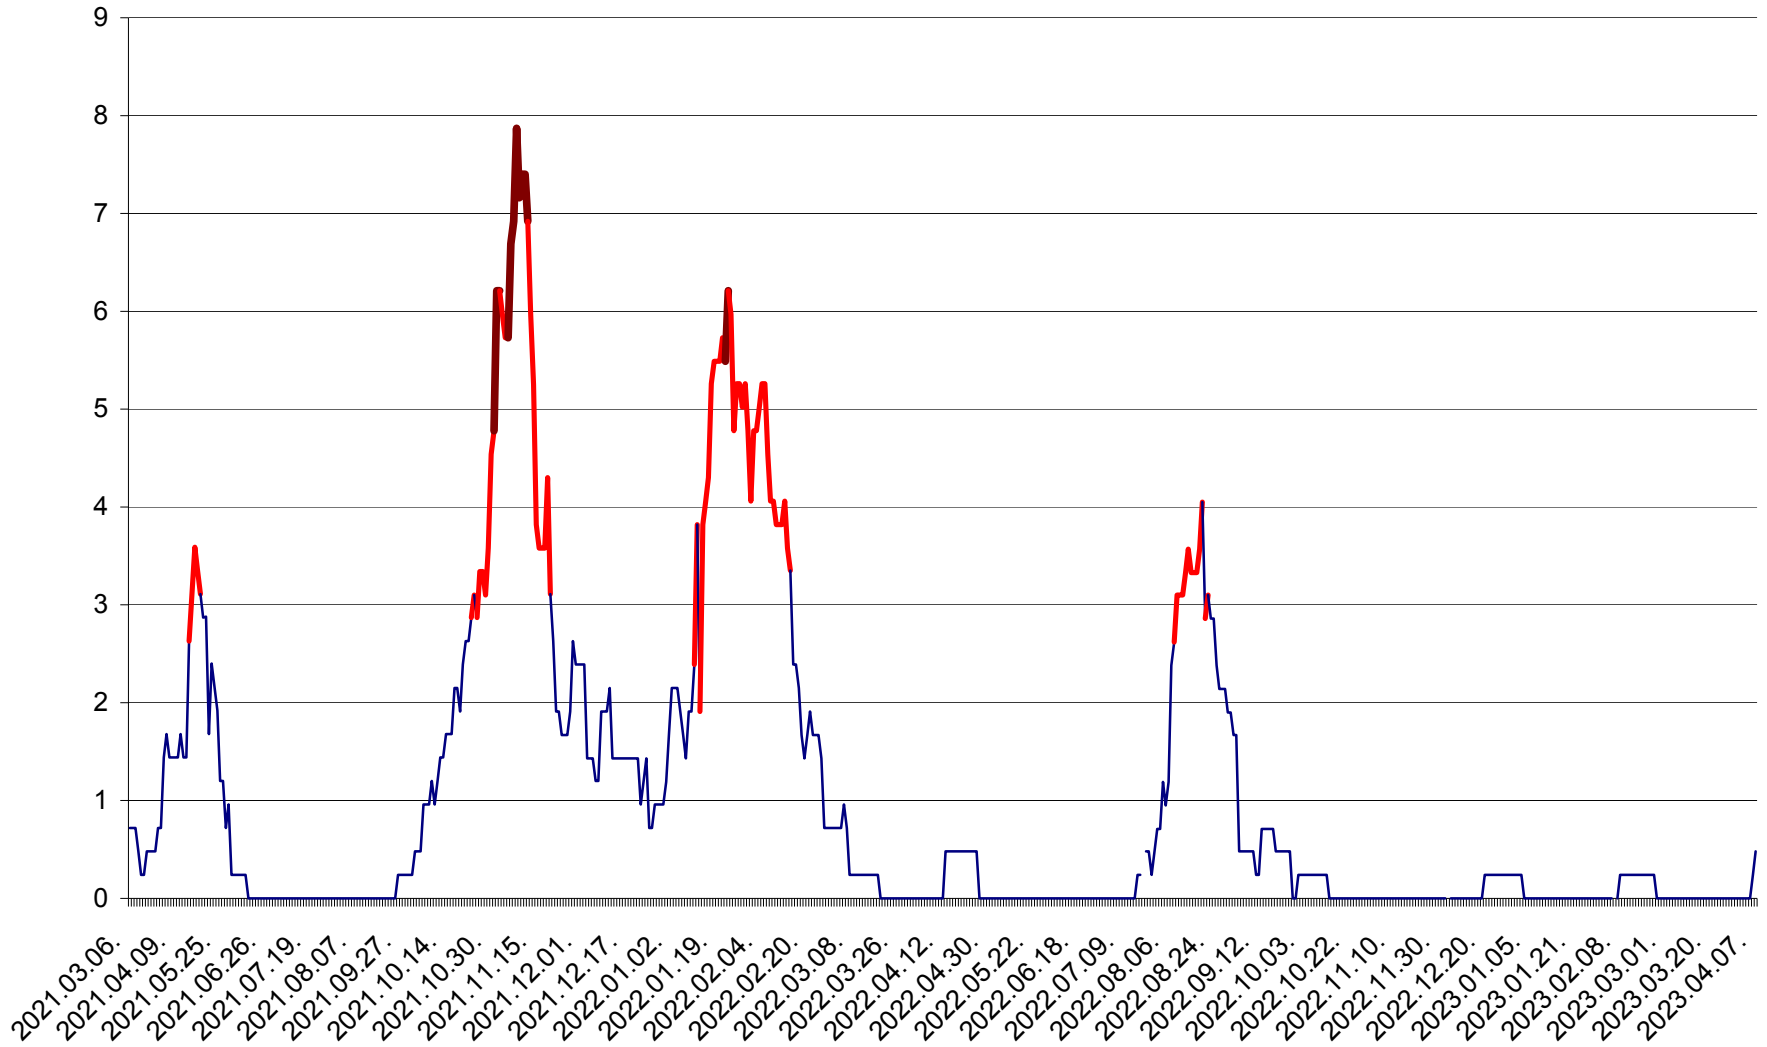

CORBU - Evolutia incidentei cumulate pe 14 zile la ‰ de locuitori
2021.03.07. - 2023.04.07.

CORUND - Evolutia incidentei cumulate pe 14 zile la ‰ de locuitori
2021.03.07. - 2023.04.07.

COZMENI - Evolutia incidentei cumulate pe 14 zile la ‰ de locuitori
2021.03.07. - 2023.04.07.

ORAȘ CRISTURU SECUIESC - Evolutia incidentei cumulate pe 14 zile la ‰ de locuitori
2021.03.07. - 2023.04.07.

DĂNEȘTI - Evolutia incidentei cumulate pe 14 zile la ‰ de locuitori
2021.03.07. - 2023.04.07.

DÂRJIU - Evolutia incidentei cumulate pe 14 zile la ‰ de locuitori
2021.03.07. - 2023.04.07.

DEALU - Evolutia incidentei cumulate pe 14 zile la ‰ de locuitori
2021.03.07. - 2023.04.07.

DITRĂU - Evolutia incidentei cumulate pe 14 zile la ‰ de locuitori
2021.03.07. - 2023.04.07.