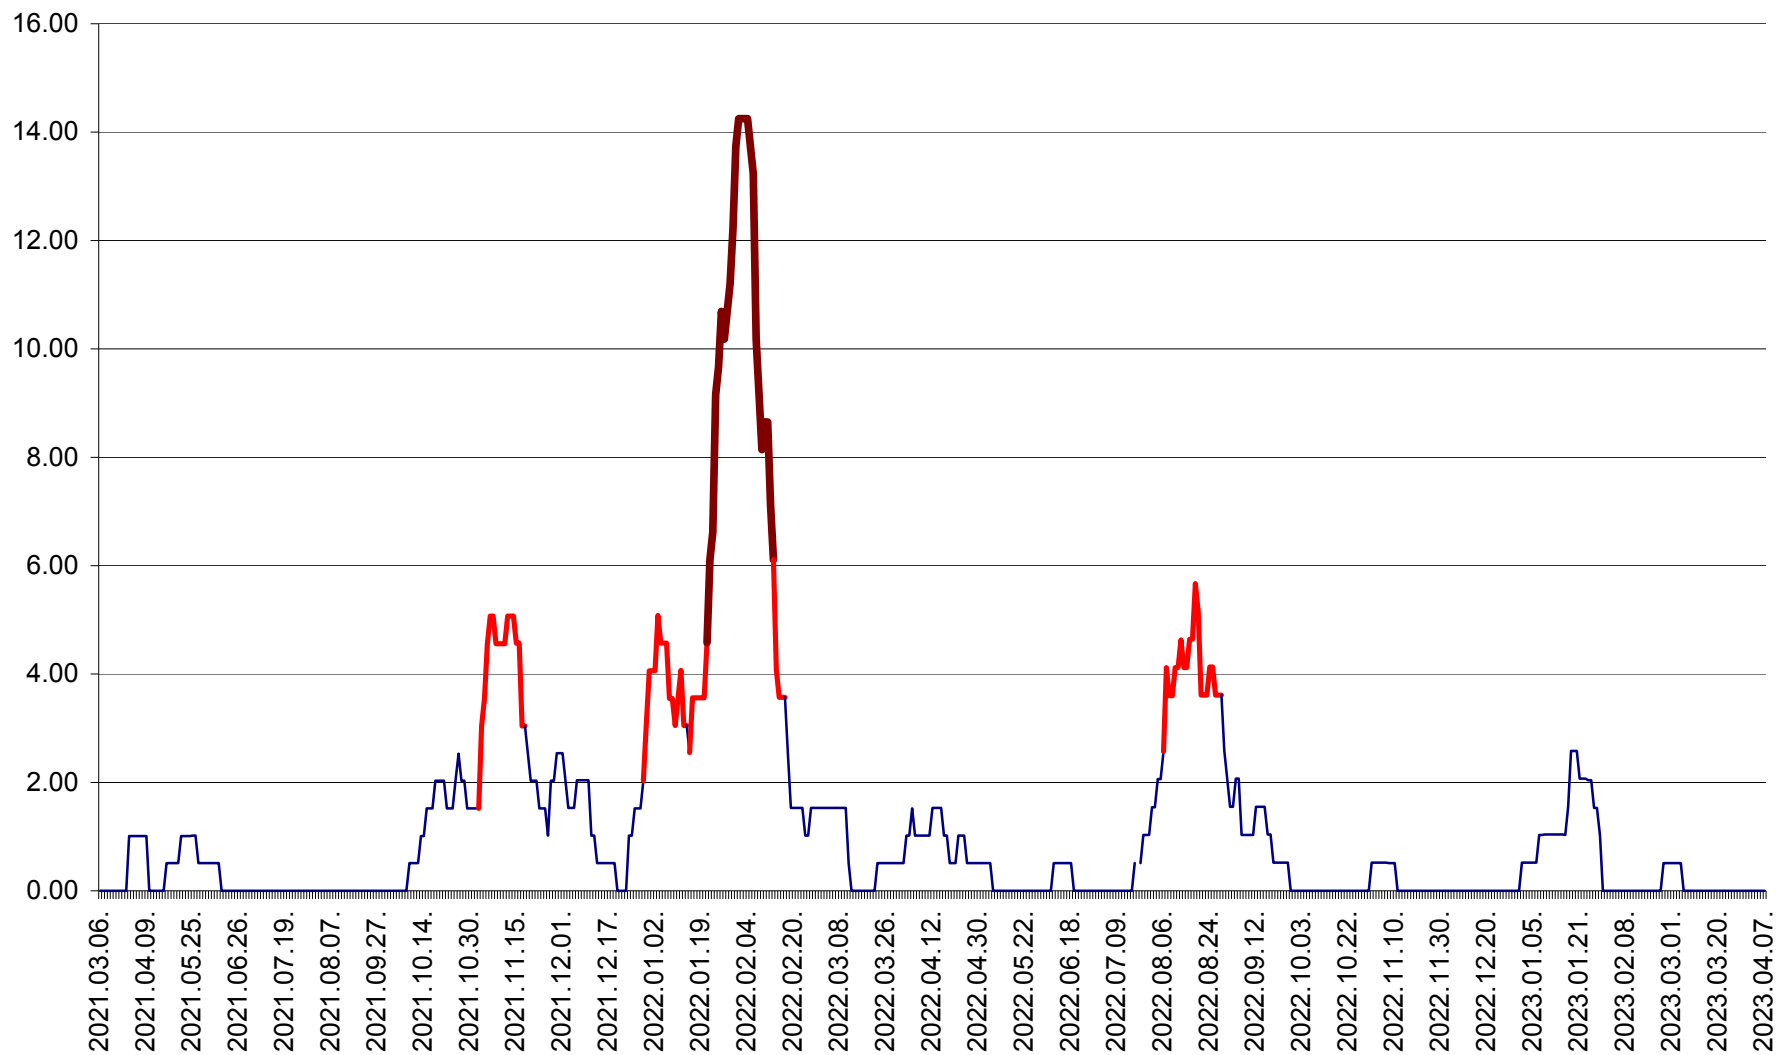

TUȘNAD - Evolutia incidentei cumulate pe 14 zile la ‰ de locuitori
2021.03.07. - 2023.04.07.

ULIEȘ - Evoluția incidentei cumulate pe 14 zile la ‰ de locuitori
2021.03.07. - 2023.04.07.

VĂRȘAG - Evolutia incidentei cumulate pe 14 zile la ‰ de locuitori
2021.03.07. - 2023.04.07.

ORAȘ VLĂHIȚA - Evolutia incidentei cumulate pe 14 zile la ‰ de locuitori
2021.03.07. - 2023.04.07.

VOȘLĂBENI - Evolutia incidentei cumulate pe 14 zile la ‰ de locuitori
2021.03.07. - 2023.04.07.

ZETEA - Evolutia incidentei cumulate pe 14 zile la ‰ de locuitori
2021.03.07. - 2023.04.07.