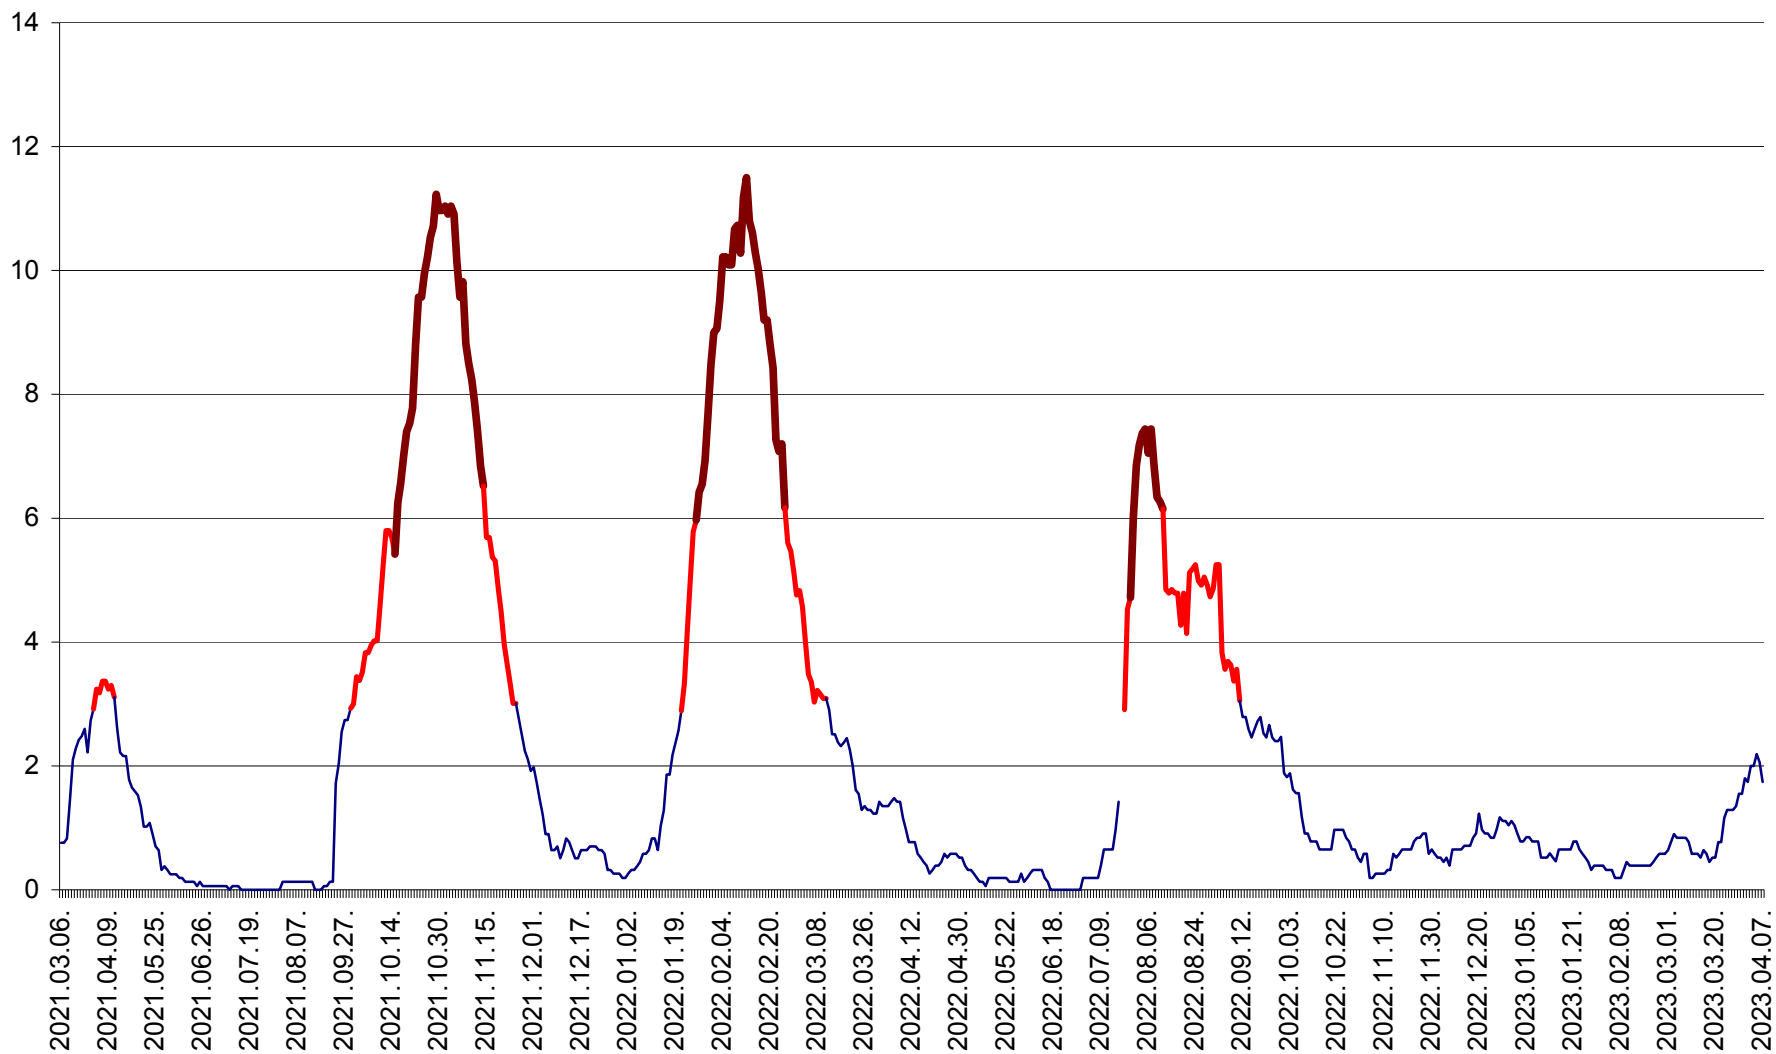

TULGHEȘ - Evolutia incidentei cumulate pe 14 zile la % de locuitori
2021.03.07. - 2023.04.07.