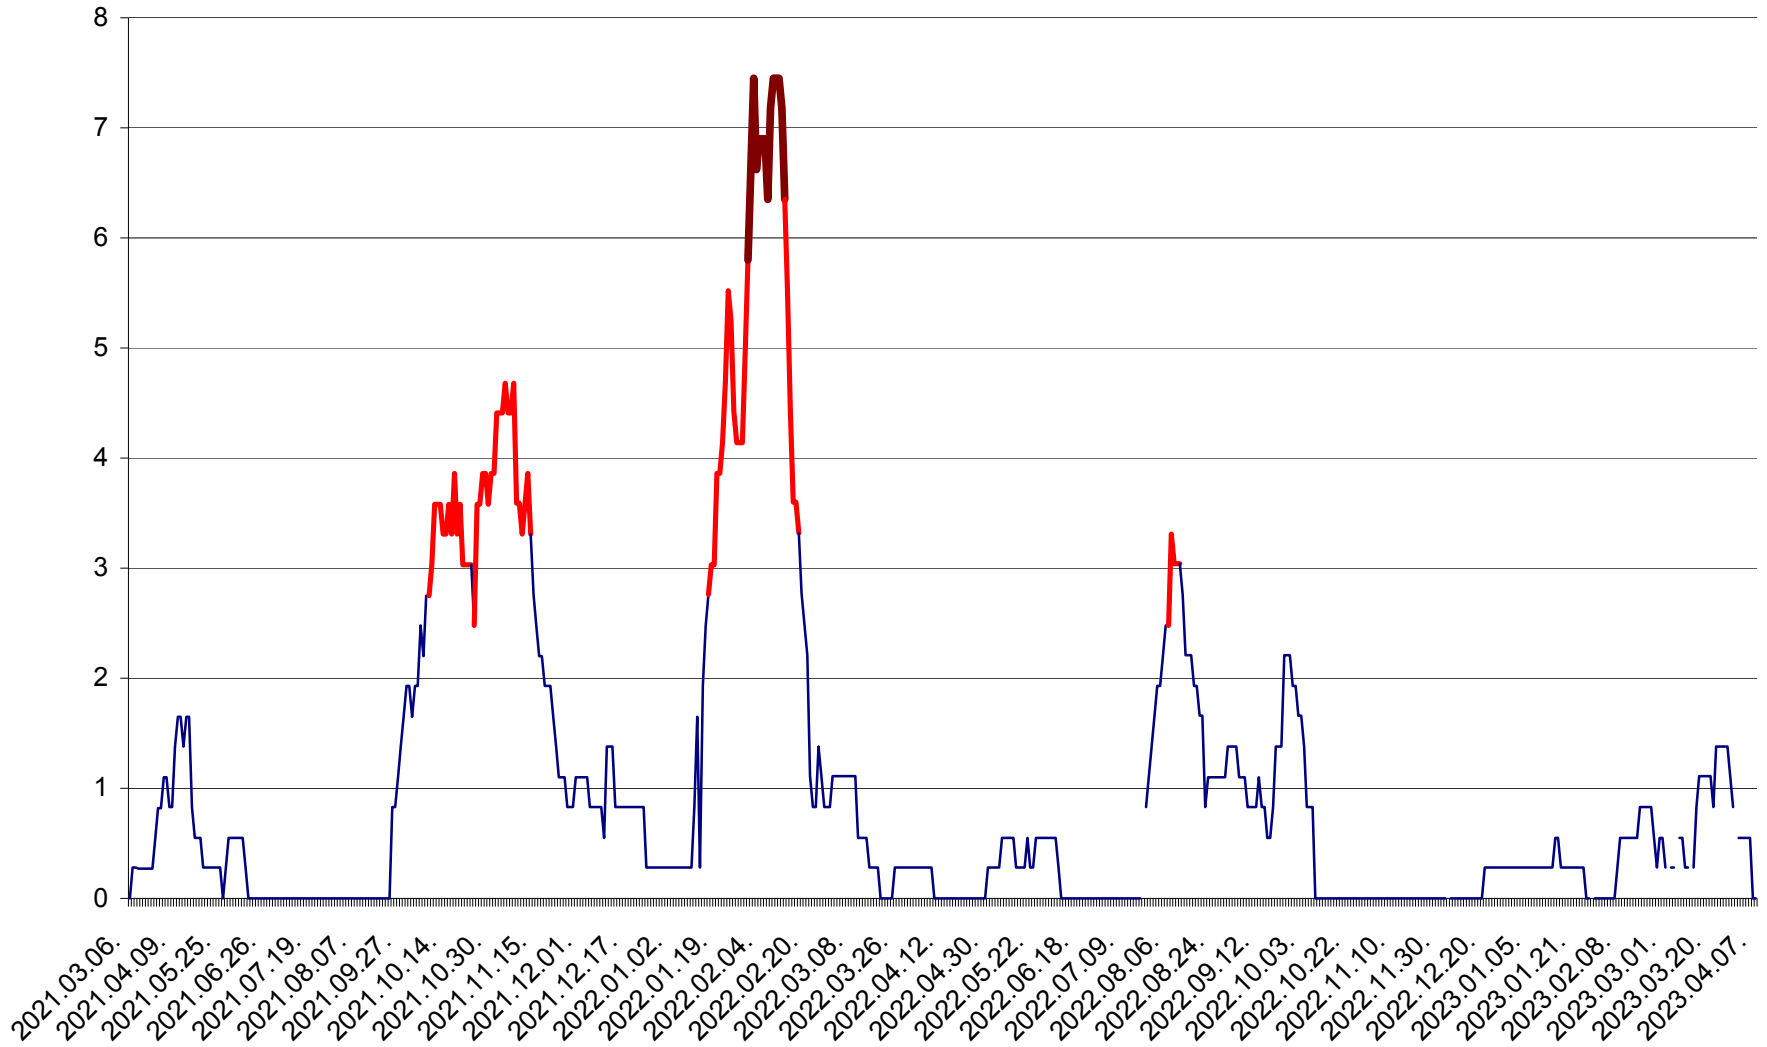

RACU - Evolutia incidentei cumulate pe 14 zile la ‰ de locuitori
2021.03.07. - 2023.04.07.

REMETEA - Evolutia incidentei cumulate pe 14 zile la % de locuitori
2021.03.07. - 2023.04.07.

SĂCEL - Evolutia incidentei cumulate pe 14 zile la ‰ de locuitori
2021.03.07. - 2023.04.07.

SÂNCRĂIENI - Evolutia incidentei cumulate pe 14 zile la ‰ de locuitori
2021.03.07. - 2023.04.07.

SÂNDOMIC - Evolutia incidentei cumulate pe 14 zile la ‰ de locuitori
2021.03.07. - 2023.04.07.

SÂNMARTIN - Evolutia incidentei cumulate pe 14 zile la ‰ de locuitori
2021.03.07. - 2023.04.07.

SÂNSIMION - Evolutia incidentei cumulate pe 14 zile la ‰ de locuitori
2021.03.07. - 2023.04.07.

SÂNTIMBRU - Evolutia incidentei cumulate pe 14 zile la ‰ de locuitori
2021.03.07. - 2023.04.07.

SĂRMAȘ - Evolutia incidentei cumulate pe 14 zile la ‰ de locuitori
2021.03.07. - 2023.04.07.