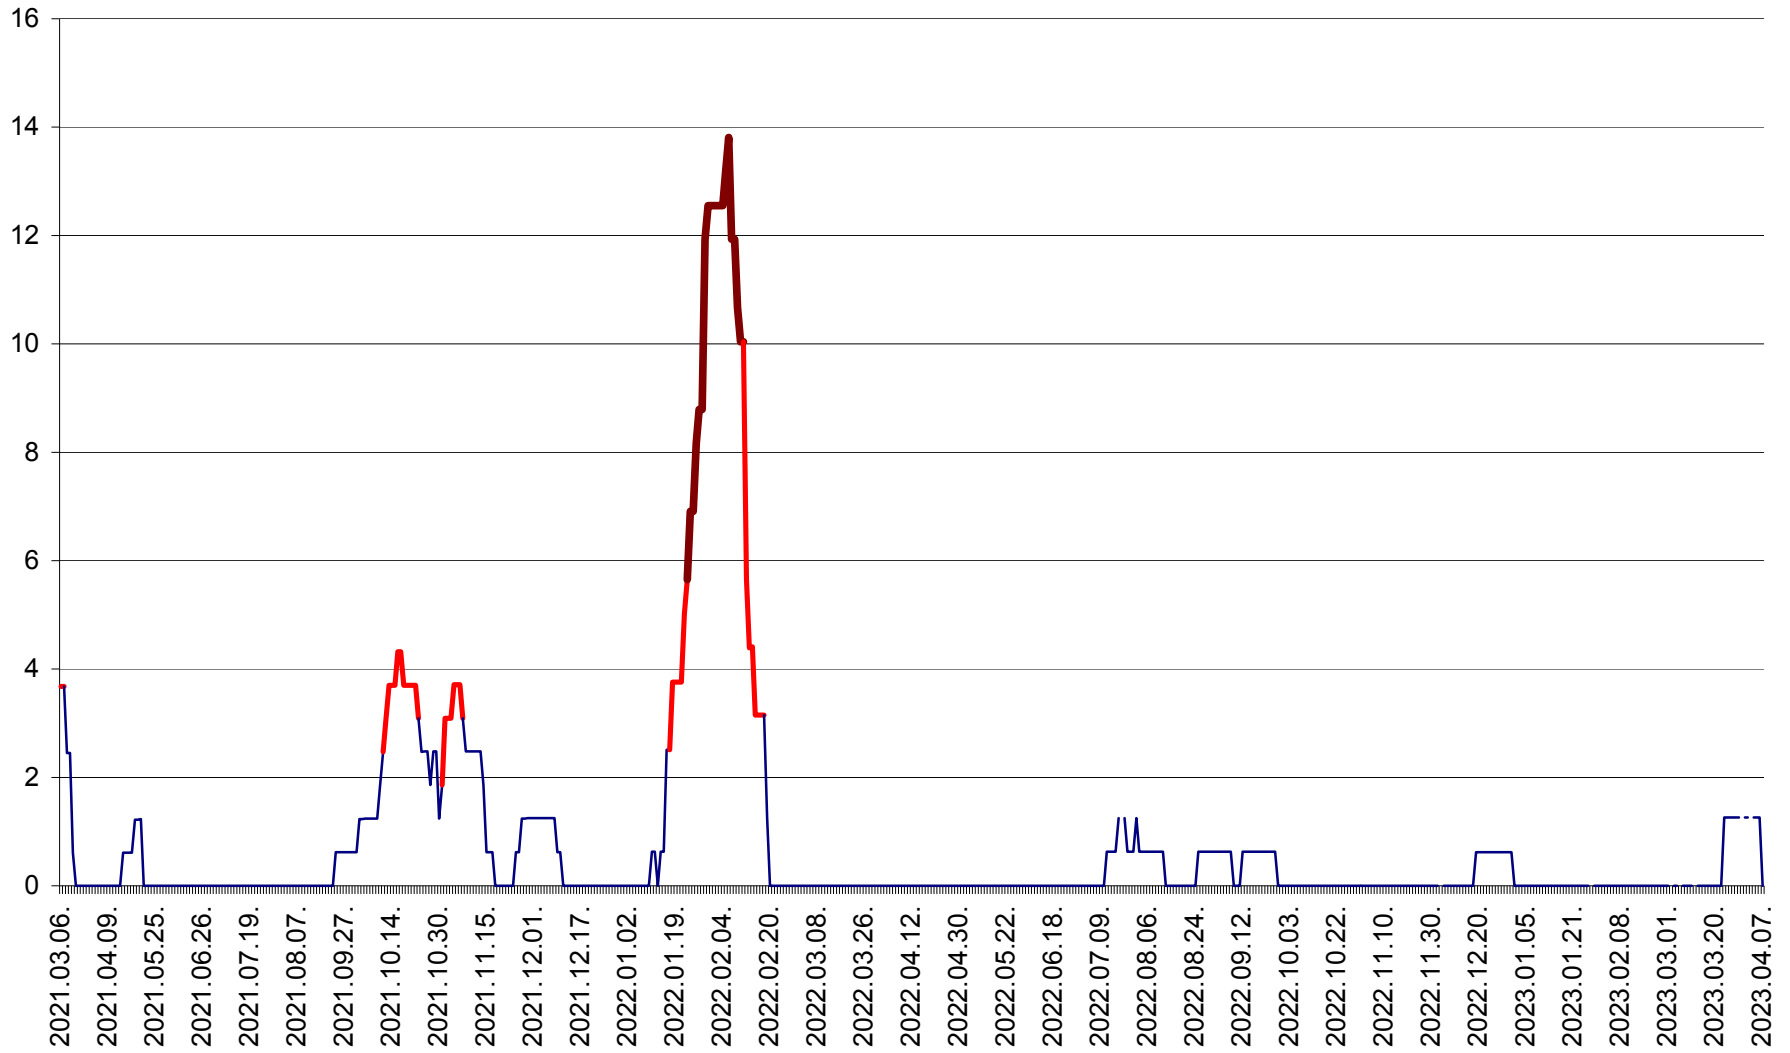

PLĂIEȘII DE JOS - Evolutia incidentei cumulate pe 14 zile la ‰ de locuitori
2021.03.07. - 2023.04.07.

PORUMBENI - Evolutia incidentei cumulate pe 14 zile la ‰ de locuitori
2021.03.07. - 2023.04.07.

PRAID - Evolutia incidentei cumulate pe 14 zile la ‰ de locuitori
2021.03.07. - 2023.04.07.

RACU - Evolutia incidentei cumulate pe 14 zile la ‰ de locuitori
2021.03.07. - 2023.04.07.

REMETEA - Evolutia incidentei cumulate pe 14 zile la % de locuitori
2021.03.07. - 2023.04.07.

SĂCEL - Evolutia incidentei cumulate pe 14 zile la ‰ de locuitori
2021.03.07. - 2023.04.07.