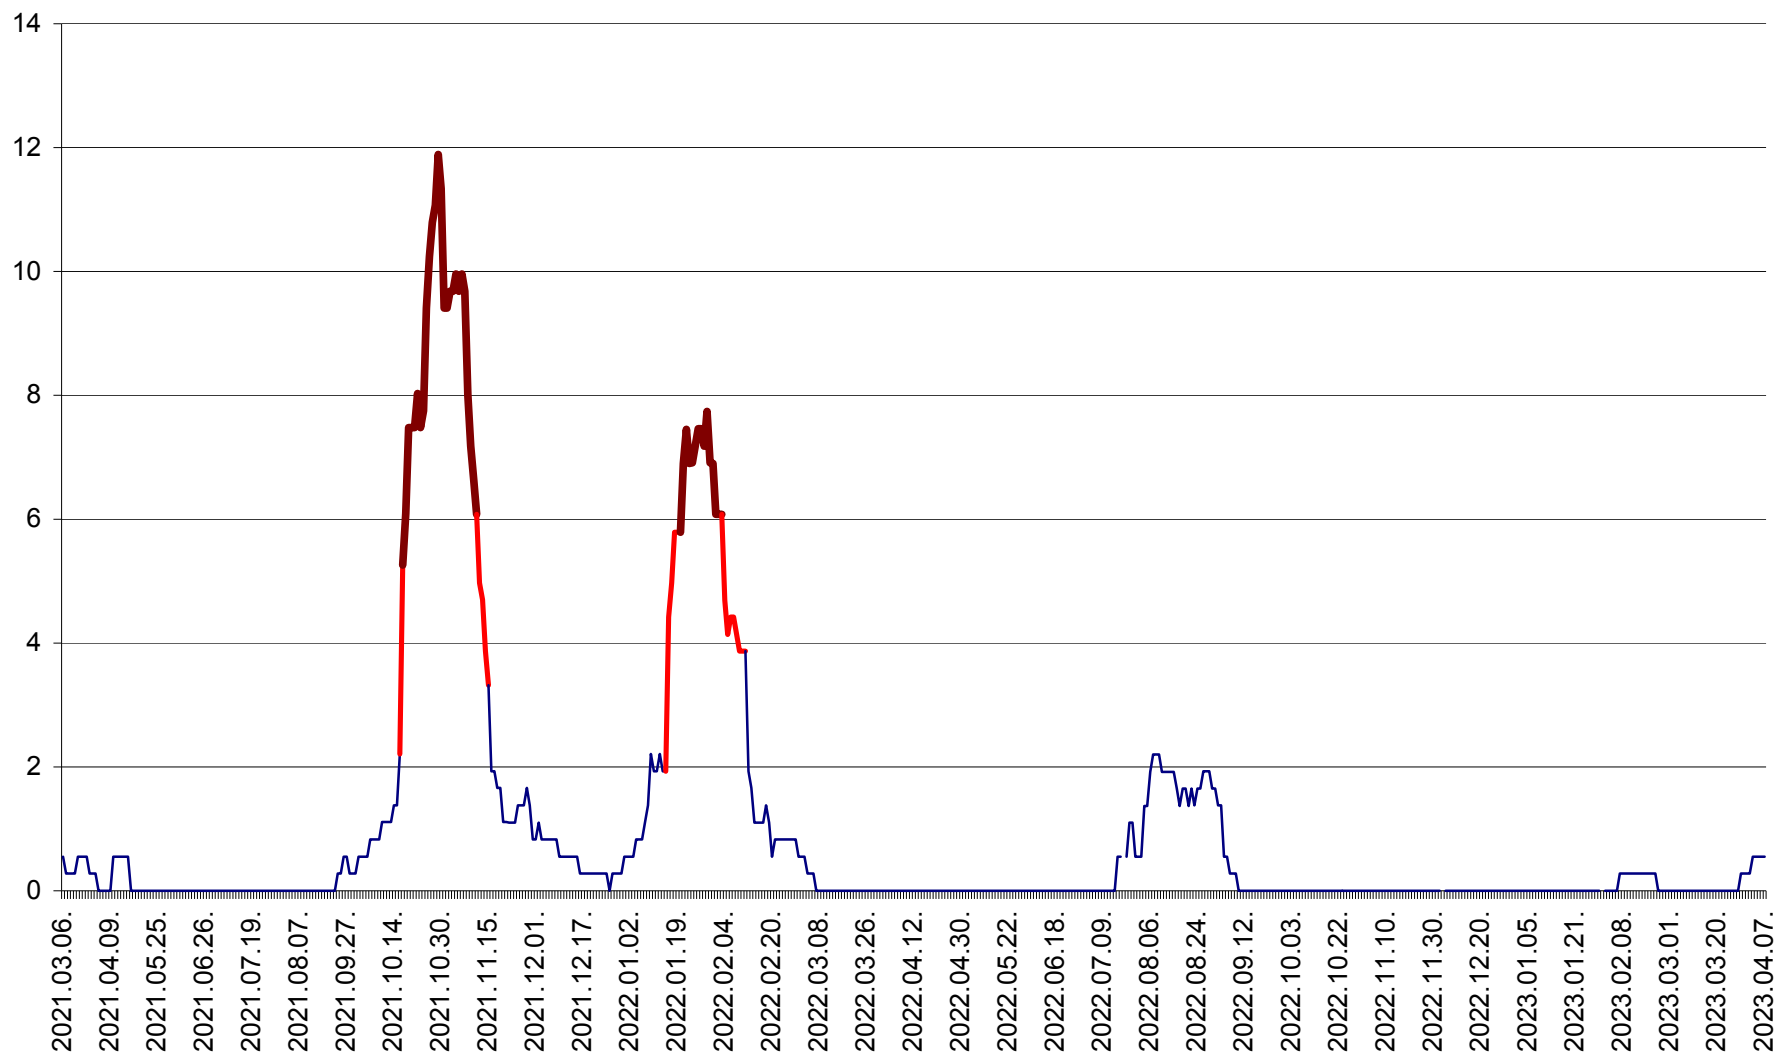

DÂRJIU - Evolutia incidentei cumulate pe 14 zile la ‰ de locuitori
2021.03.07. - 2023.04.07.

DEALU - Evolutia incidentei cumulate pe 14 zile la ‰ de locuitori
2021.03.07. - 2023.04.07.

DITRĂU - Evolutia incidentei cumulate pe 14 zile la ‰ de locuitori
2021.03.07. - 2023.04.07.

FELICENI - Evolutia incidentei cumulate pe 14 zile la % de locuitori
2021.03.07. - 2023.04.07.

FRUMOASA - Evolutia incidentei cumulate pe 14 zile la ‰ de locuitori
2021.03.07. - 2023.04.07.

GĂLĂUȚAȘ - Evoluția incidenței cumulate pe 14 zile la ‰ de locuitori
2021.03.07. - 2023.04.07.

MUNICIPIUL GHEORGHENI - Evolutia incidentei cumulate pe 14 zile la % de locuitori
2021.03.07. - 2023.04.07.

JOSENI - Evolutia incidentei cumulate pe 14 zile la ‰ de locuitori
2021.03.07. - 2023.04.07.

LĂZAREA - Evolutia incidentei cumulate pe 14 zile la % de locuitori
2021.03.07. - 2023.04.07.

LELICENI - Evolutia incidentei cumulate pe 14 zile la ‰ de locuitori
2021.03.07. - 2023.04.07.

LUETA - Evolutia incidentei cumulate pe 14 zile la ‰ de locuitori
2021.03.07. - 2023.04.07.

LUNCA DE JOS - Evolutia incidentei cumulate pe 14 zile la ‰ de locuitori
2021.03.07. - 2023.04.07.