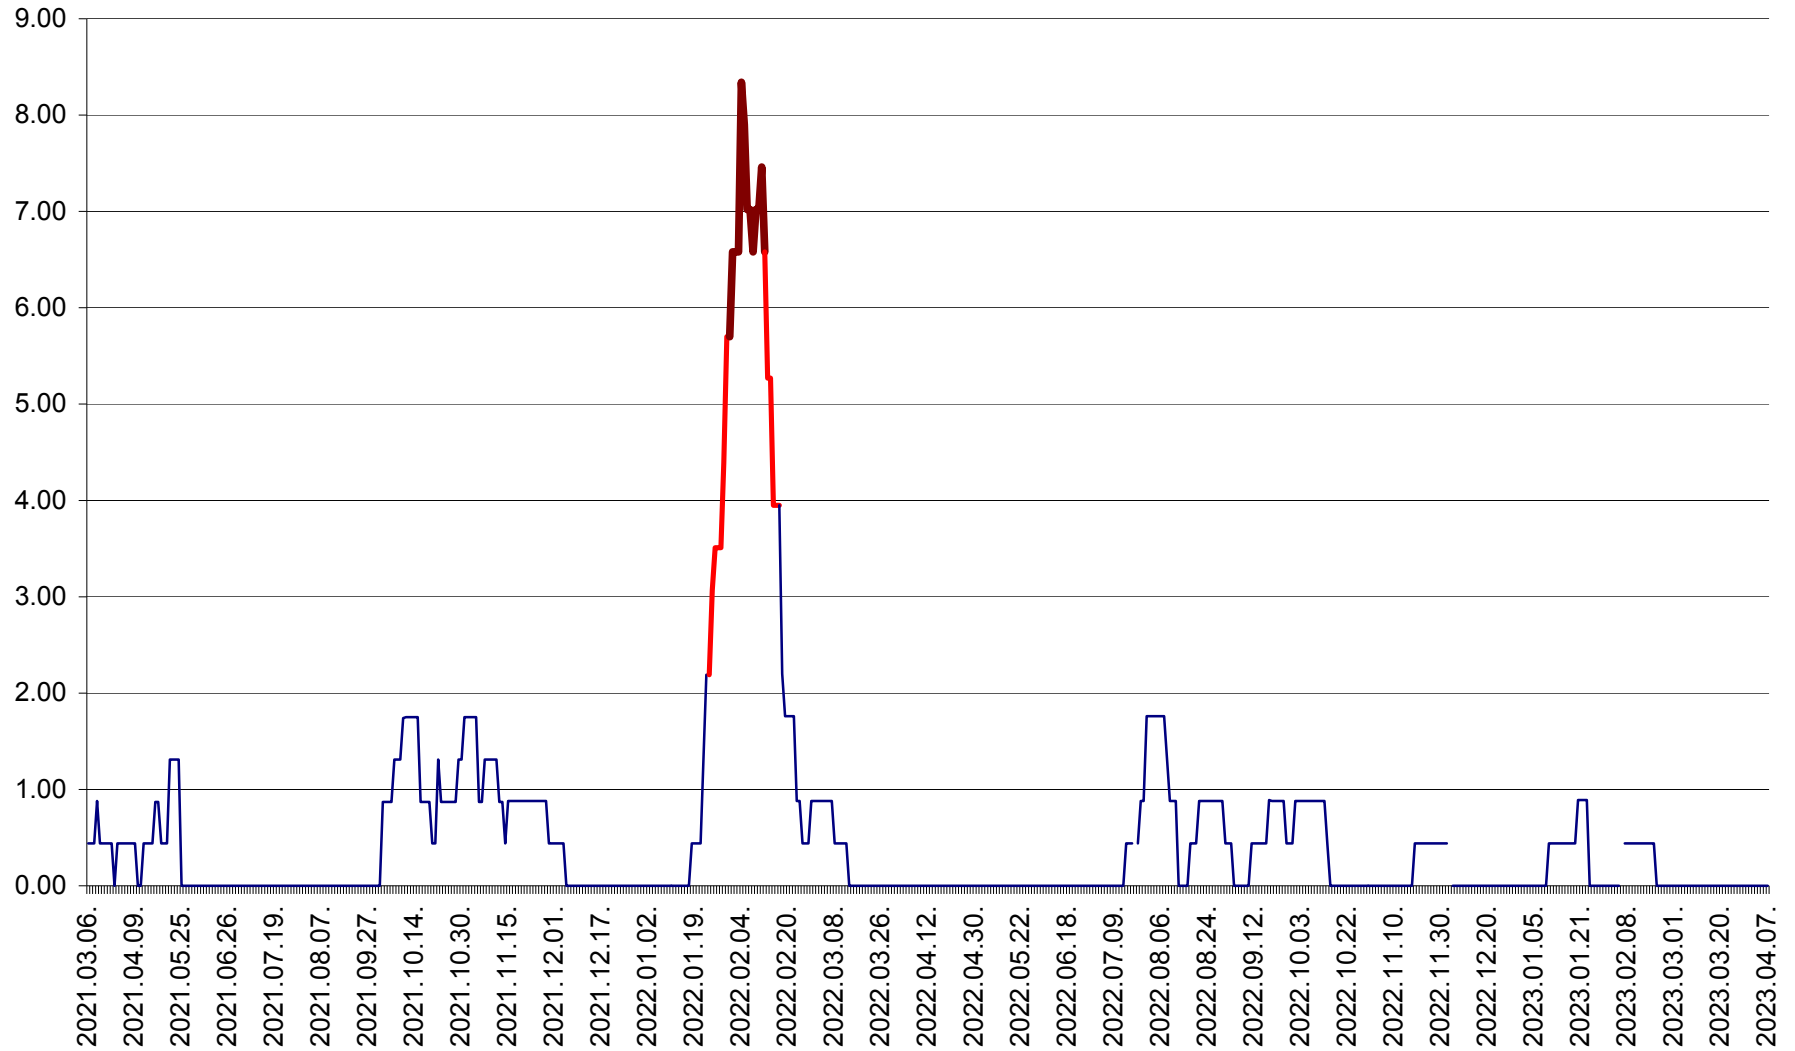

ORAȘ BĂLAN - Evoluția incidenței cumulate pe 14 zile la ‰ de locuitori
2021.03.07. - 2023.04.07.

BILBOR - Evolutia incidentei cumulate pe 14 zile la ‰ de locuitori
2021.03.07. - 2023.04.07.

ORAȘ BORSEC - Evolutia incidentei cumulate pe 14 zile la ‰ de locuitori
2021.03.07. - 2023.04.07.

BRĂDEȘTI - Evolutia incidentei cumulate pe 14 zile la ‰ de locuitori
2021.03.07. - 2023.04.07.

CĂPÂLNIȚA - Evoluția incidenței cumulate pe 14 zile la ‰ de locuitori
2021.03.07. - 2023.04.07.

CÂRȚA - Evolutia incidentei cumulate pe 14 zile la ‰ de locuitori
2021.03.07. - 2023.04.07.

CICEU - Evolutia incidentei cumulate pe 14 zile la ‰ de locuitori
2021.03.07. - 2023.04.07.

CIUCSÂNGEORGIU - Evolutia incidentei cumulate pe 14 zile la ‰ de locuitori
2021.03.07. - 2023.04.07.

CIUMANI - Evolutia incidentei cumulate pe 14 zile la ‰ de locuitori
2021.03.07. - 2023.04.07.

CORBU - Evolutia incidentei cumulate pe 14 zile la ‰ de locuitori
2021.03.07. - 2023.04.07.

CORUND - Evolutia incidentei cumulate pe 14 zile la ‰ de locuitori
2021.03.07. - 2023.04.07.

COZMENI - Evolutia incidentei cumulate pe 14 zile la ‰ de locuitori
2021.03.07. - 2023.04.07.