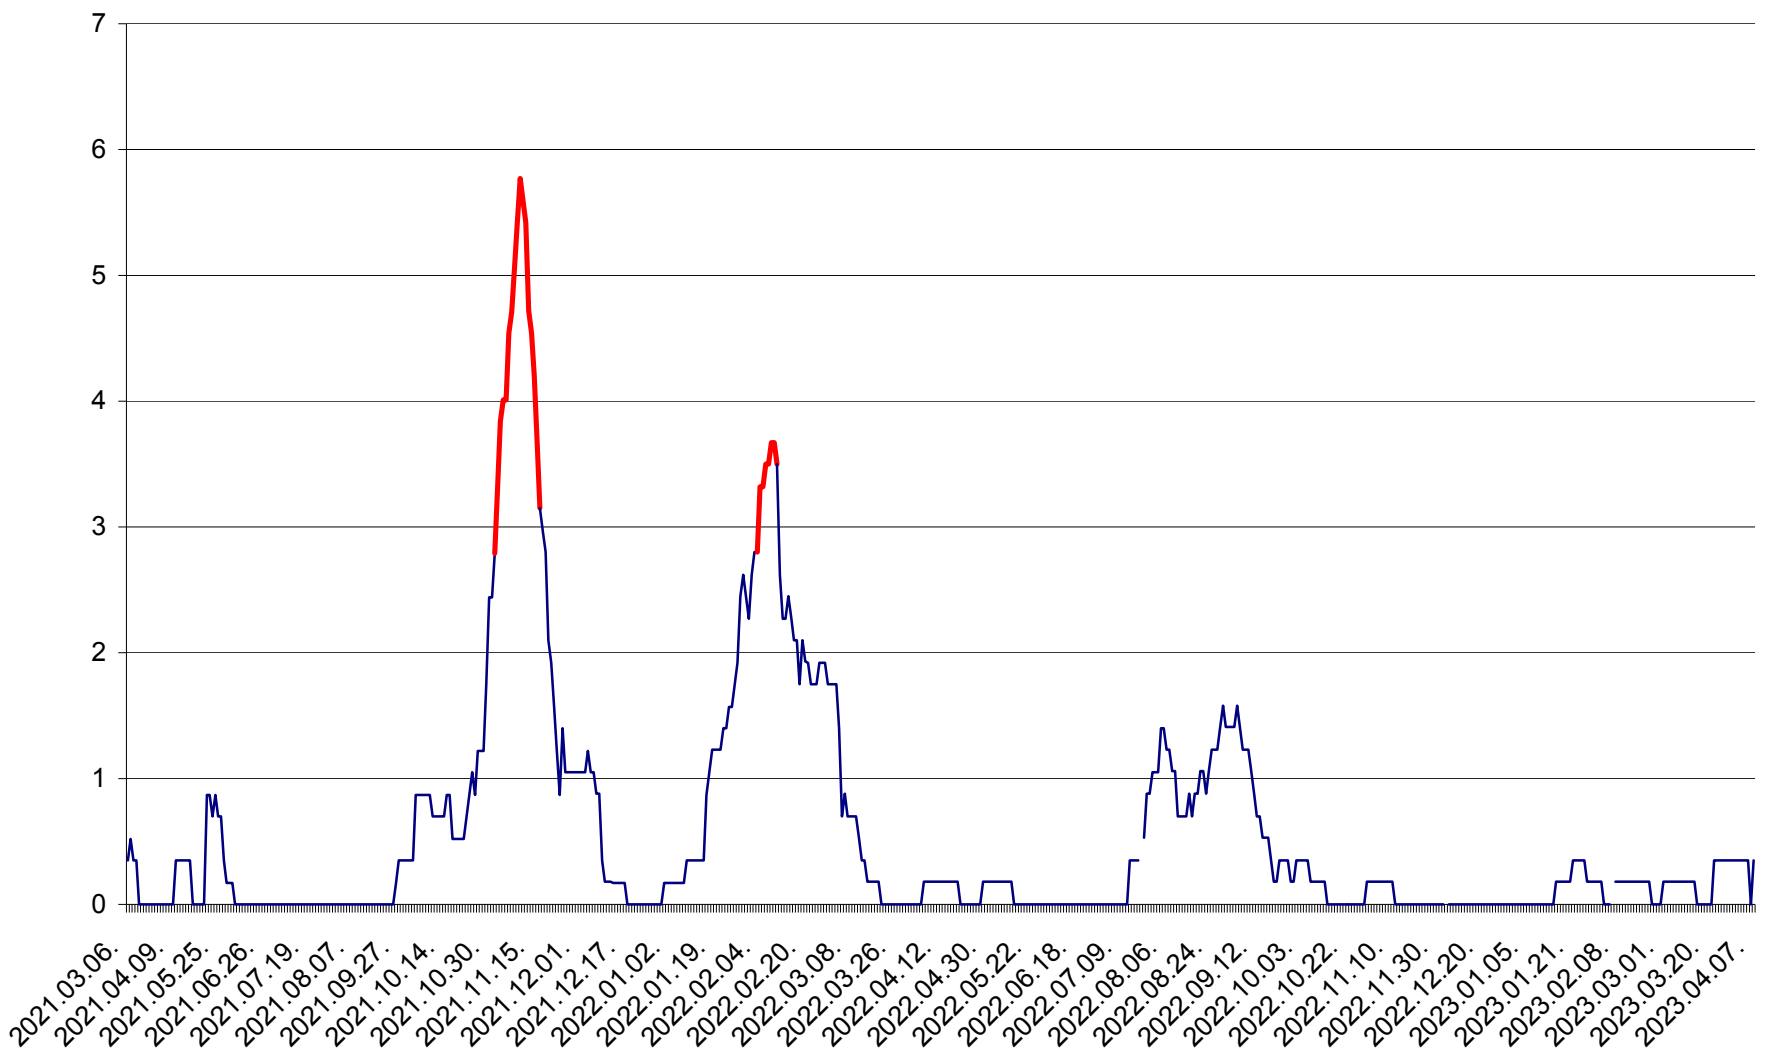

ORAȘ BĂLAN - Evoluția incidenței cumulate pe 14 zile la ‰ de locuitori
2021.03.07. - 2023.04.07.

BILBOR - Evolutia incidentei cumulate pe 14 zile la ‰ de locuitori
2021.03.07. - 2023.04.07.

ORAȘ BORSEC - Evolutia incidentei cumulate pe 14 zile la ‰ de locuitori
2021.03.07. - 2023.04.07.

CORBU - Evolutia incidentei cumulate pe 14 zile la ‰ de locuitori
2021.03.07. - 2023.04.07.

CORUND - Evolutia incidentei cumulate pe 14 zile la ‰ de locuitori
2021.03.07. - 2023.04.07.

COZMENI - Evolutia incidentei cumulate pe 14 zile la ‰ de locuitori
2021.03.07. - 2023.04.07.

ORAȘ CRISTURU SECUIESC - Evolutia incidentei cumulate pe 14 zile la ‰ de locuitori
2021.03.07. - 2023.04.07.

DĂNEȘTI - Evolutia incidentei cumulate pe 14 zile la ‰ de locuitori
2021.03.07. - 2023.04.07.

DÂRJIU - Evolutia incidentei cumulate pe 14 zile la ‰ de locuitori
2021.03.07. - 2023.04.07.

DEALU - Evolutia incidentei cumulate pe 14 zile la ‰ de locuitori
2021.03.07. - 2023.04.07.

DITRĂU - Evolutia incidentei cumulate pe 14 zile la ‰ de locuitori
2021.03.07. - 2023.04.07.