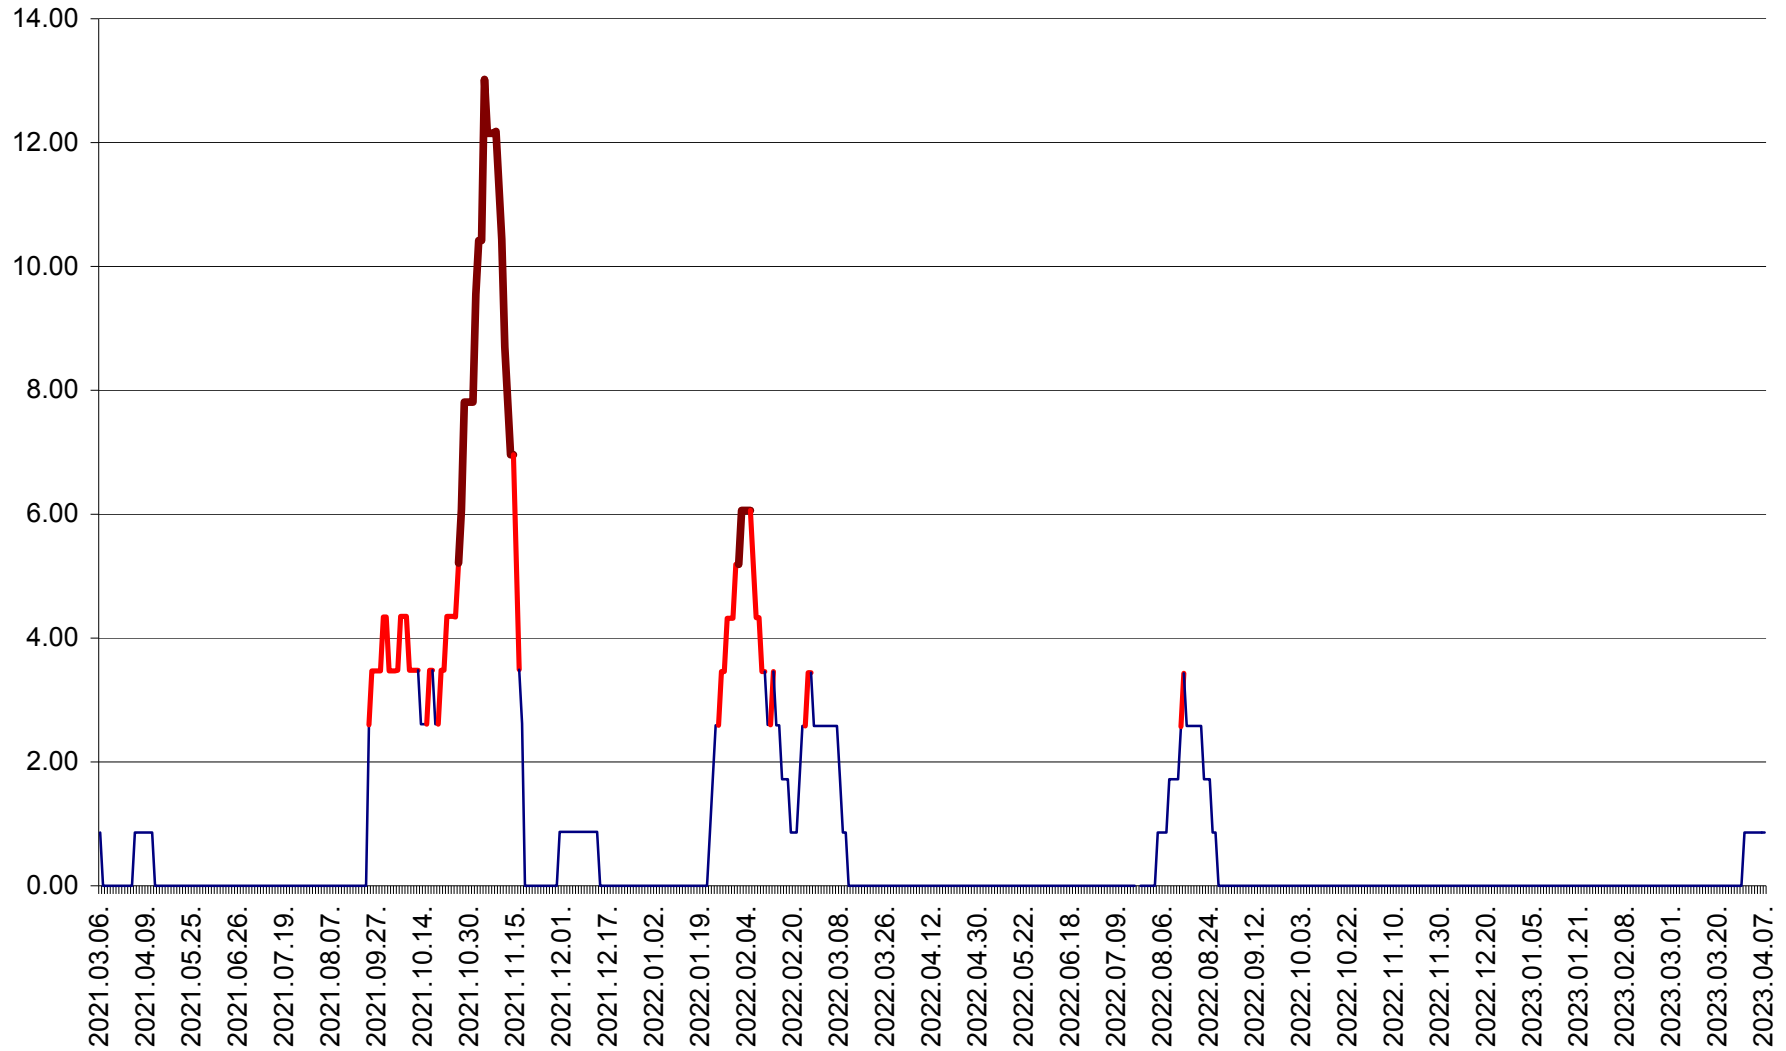

VĂRȘAG - Evolutia incidentei cumulate pe 14 zile la ‰ de locuitori
2021.03.07. - 2023.04.07.

ULIEȘ - Evoluția incidentei cumulate pe 14 zile la ‰ de locuitori
2021.03.07. - 2023.04.07.