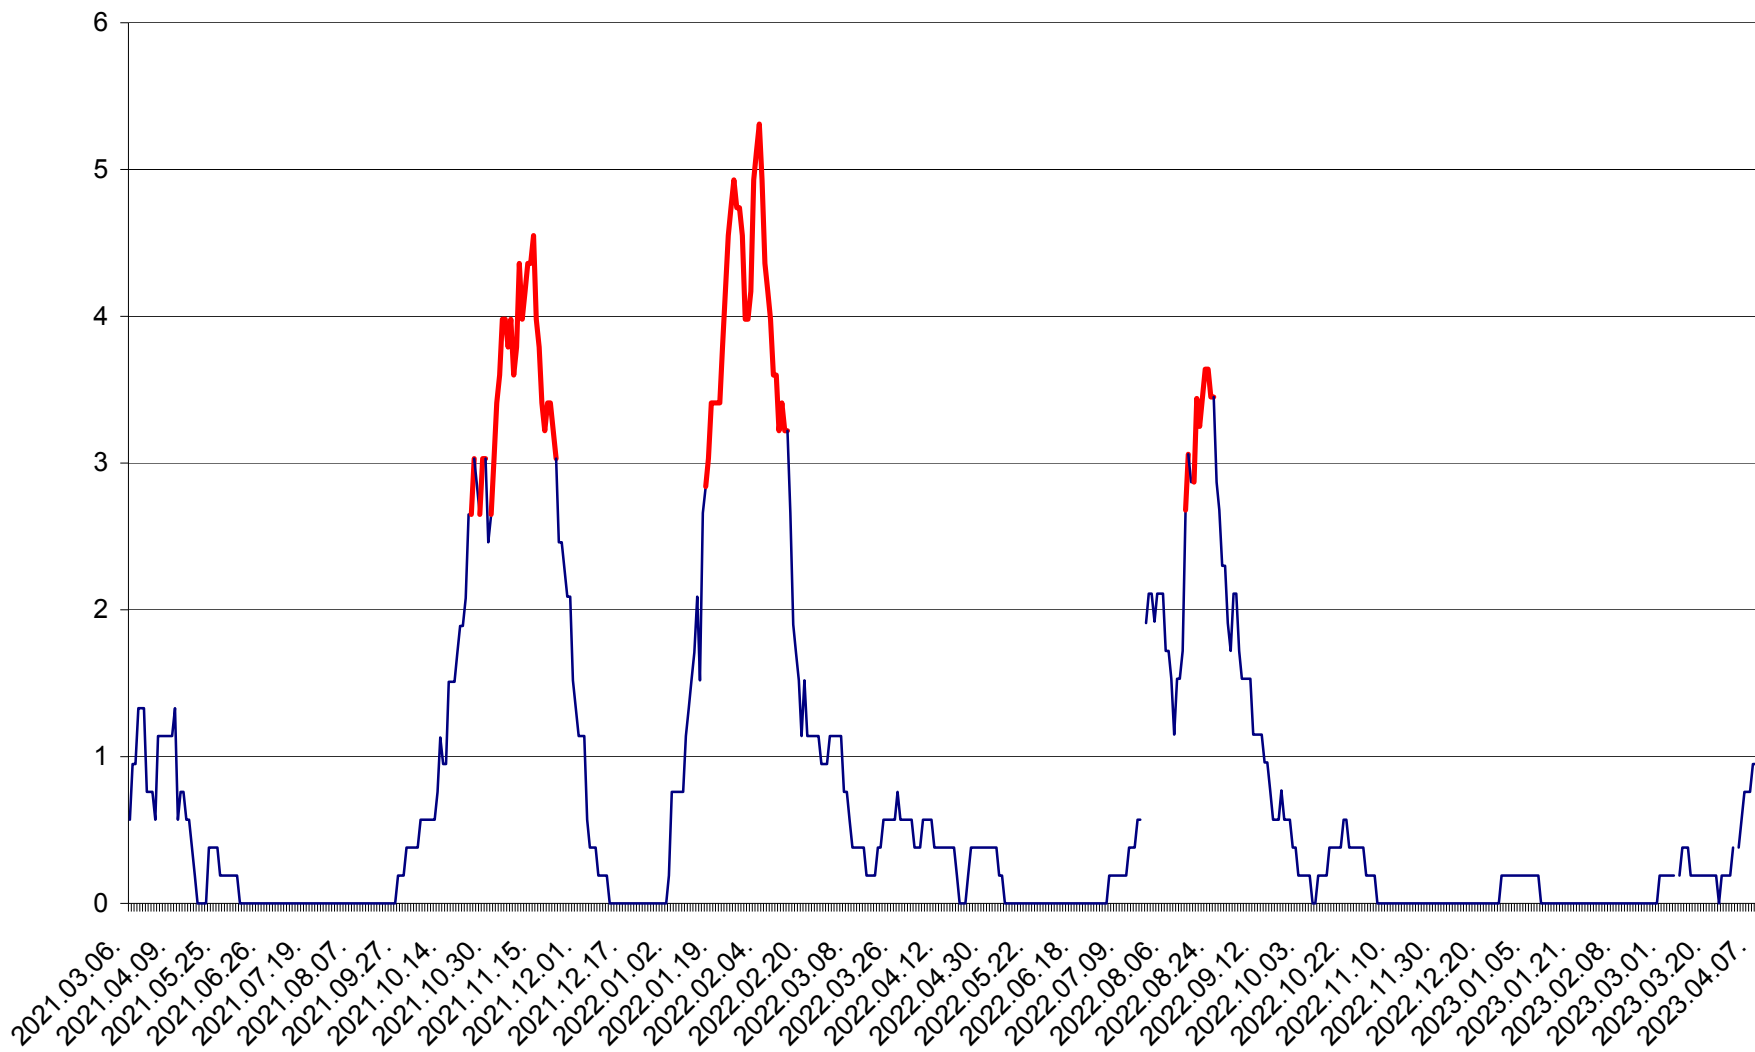

SÂNSIMION - Evolutia incidentei cumulate pe 14 zile la ‰ de locuitori
2021.03.07. - 2023.04.07.

SÂNTIMBRU - Evolutia incidentei cumulate pe 14 zile la ‰ de locuitori
2021.03.07. - 2023.04.07.

SĂRMAȘ - Evolutia incidentei cumulate pe 14 zile la ‰ de locuitori
2021.03.07. - 2023.04.07.

SATU MARE - Evolutia incidentei cumulate pe 14 zile la ‰ de locuitori
2021.03.07. - 2023.04.07.

SECUIENI - Evolutia incidentei cumulate pe 14 zile la ‰ de locuitori
2021.03.07. - 2023.04.07.

SICULENI - Evolutia incidentei cumulate pe 14 zile la ‰ de locuitori
2021.03.07. - 2023.04.07.

ȘIMONEȘTI - Evolutia incidentei cumulate pe 14 zile la ‰ de locuitori
2021.03.07. - 2023.04.07.

SUBCETATE - Evolutia incidentei cumulate pe 14 zile la ‰ de locuitori
2021.03.07. - 2023.04.07.

SUSENI - Evolutia incidentei cumulate pe 14 zile la ‰ de locuitori
2021.03.07. - 2023.04.07.