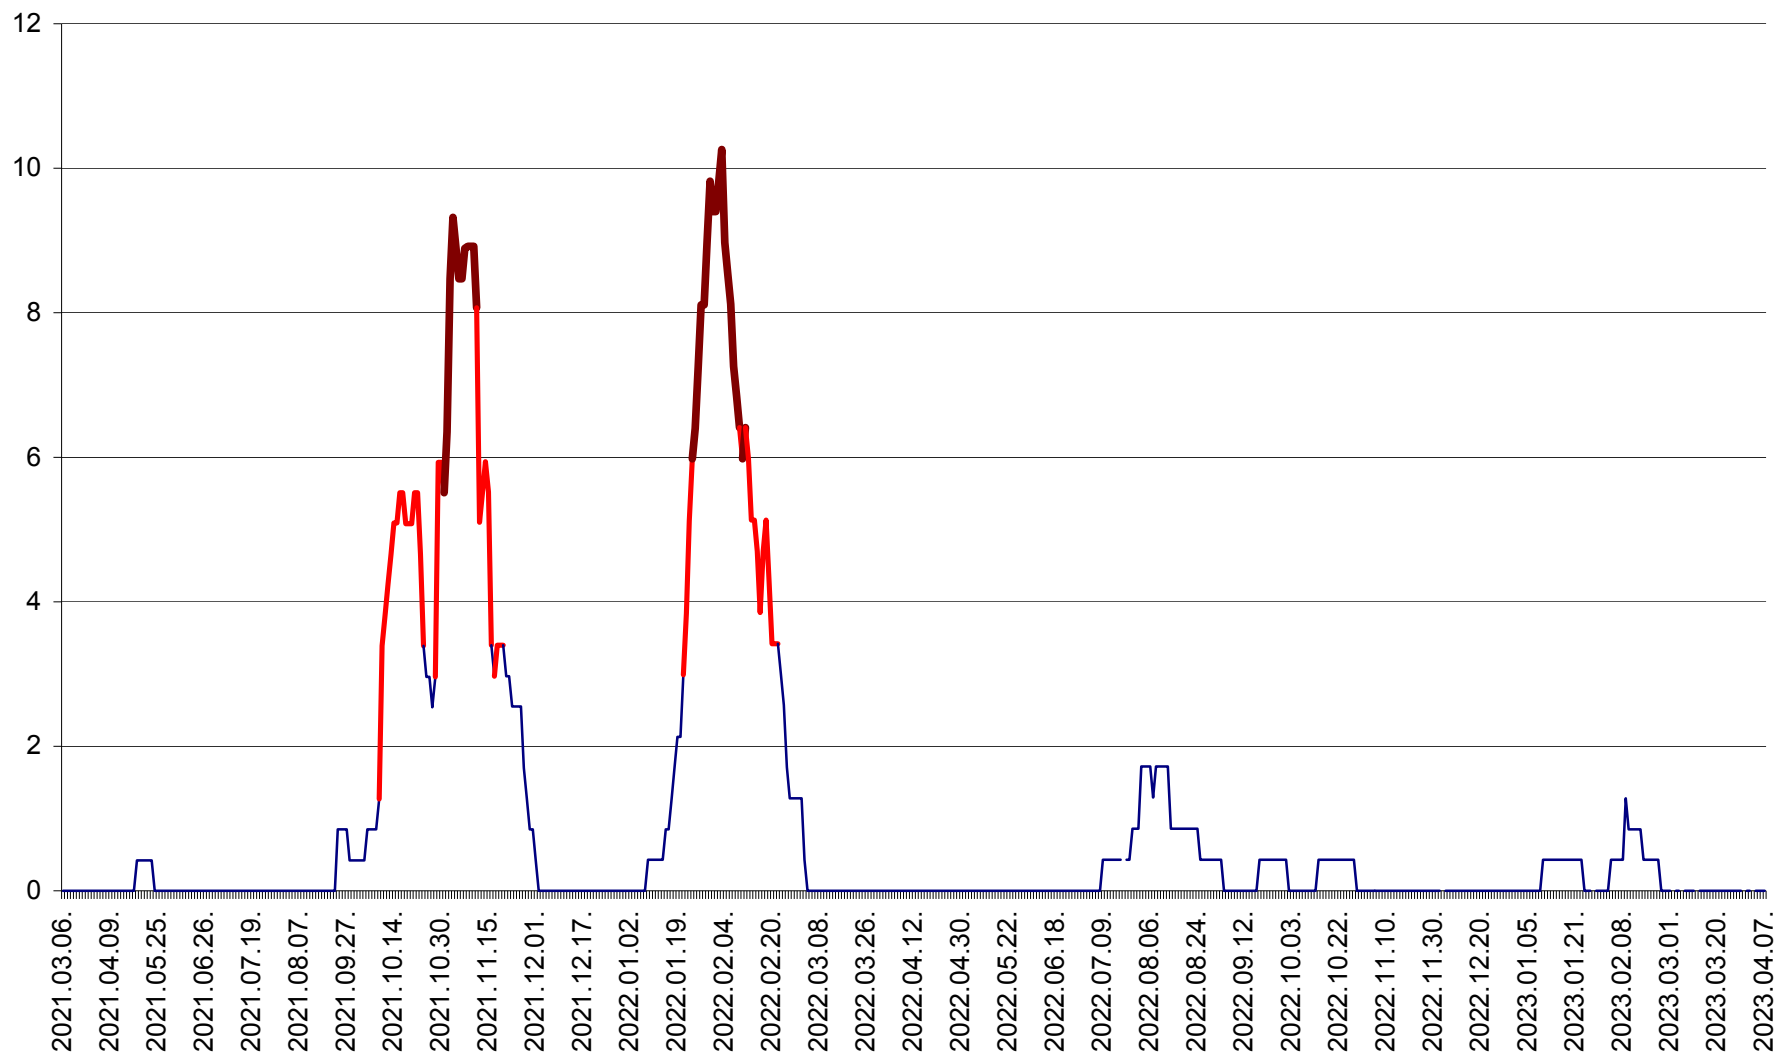

RACU - Evolutia incidentei cumulate pe 14 zile la ‰ de locuitori
2021.03.07. - 2023.04.07.

REMETEA - Evolutia incidentei cumulate pe 14 zile la % de locuitori
2021.03.07. - 2023.04.07.

SĂCEL - Evolutia incidentei cumulate pe 14 zile la ‰ de locuitori
2021.03.07. - 2023.04.07.

SÂNCRĂIENI - Evolutia incidentei cumulate pe 14 zile la ‰ de locuitori
2021.03.07. - 2023.04.07.

SÂNDOMIC - Evolutia incidentei cumulate pe 14 zile la ‰ de locuitori
2021.03.07. - 2023.04.07.

SÂNMARTIN - Evolutia incidentei cumulate pe 14 zile la ‰ de locuitori
2021.03.07. - 2023.04.07.