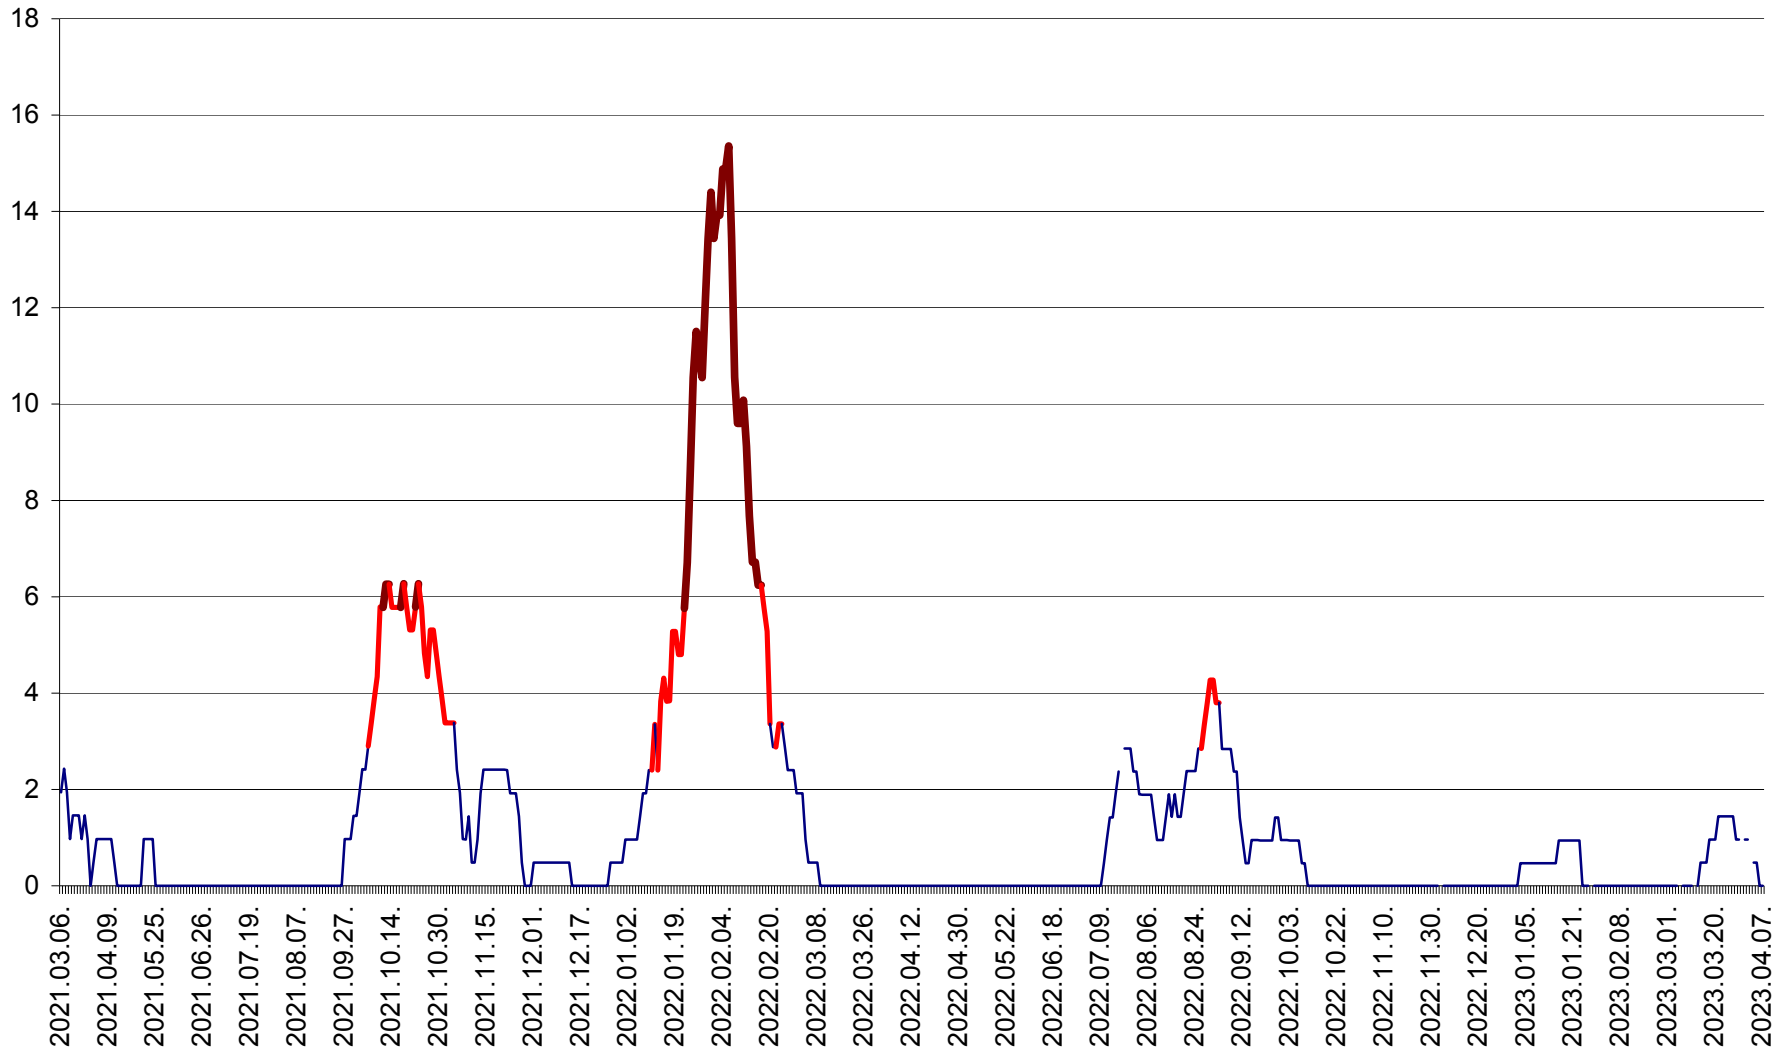

PLĂIEȘII DE JOS - Evolutia incidentei cumulate pe 14 zile la ‰ de locuitori
2021.03.07. - 2023.04.07.