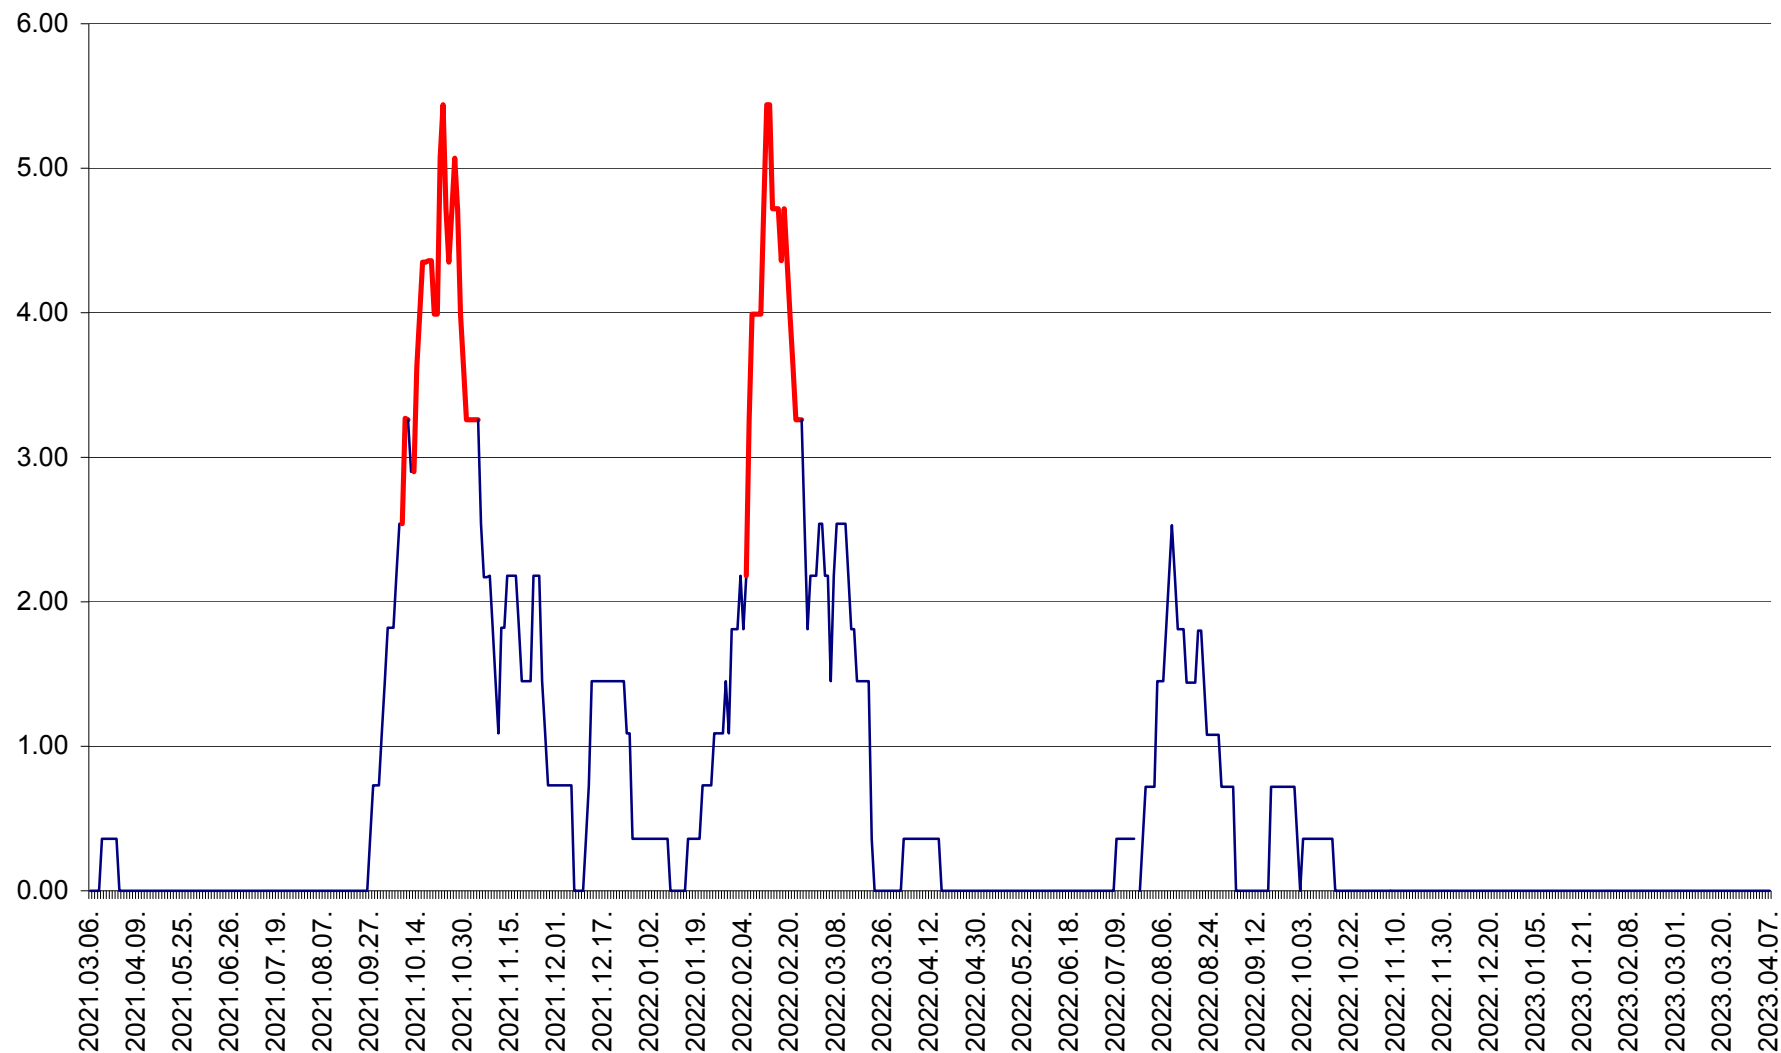

ATID - Evolutia incidentei cumulate pe 14 zile la % de locuitori
2021.03.07. - 2023.04.07.

AVRĂMEȘTI - Evolutia incidentei cumulate pe 14 zile la ‰ de locuitori
2021.03.07. - 2023.04.07.

ORAȘ BĂILE TUȘNAD - Evolutia incidentei cumulate pe 14 zile la ‰ de locuitori
2021.03.07. - 2023.04.07.

ORAȘ BĂLAN - Evoluția incidenței cumulate pe 14 zile la ‰ de locuitori
2021.03.07. - 2023.04.07.

BILBOR - Evolutia incidentei cumulate pe 14 zile la ‰ de locuitori
2021.03.07. - 2023.04.07.

ORAȘ BORSEC - Evolutia incidentei cumulate pe 14 zile la ‰ de locuitori
2021.03.07. - 2023.04.07.

BRĂDEȘTI - Evolutia incidentei cumulate pe 14 zile la ‰ de locuitori
2021.03.07. - 2023.04.07.

CĂPÂLNIȚA - Evoluția incidenței cumulate pe 14 zile la ‰ de locuitori
2021.03.07. - 2023.04.07.

CÂRȚA - Evolutia incidentei cumulate pe 14 zile la ‰ de locuitori
2021.03.07. - 2023.04.07.