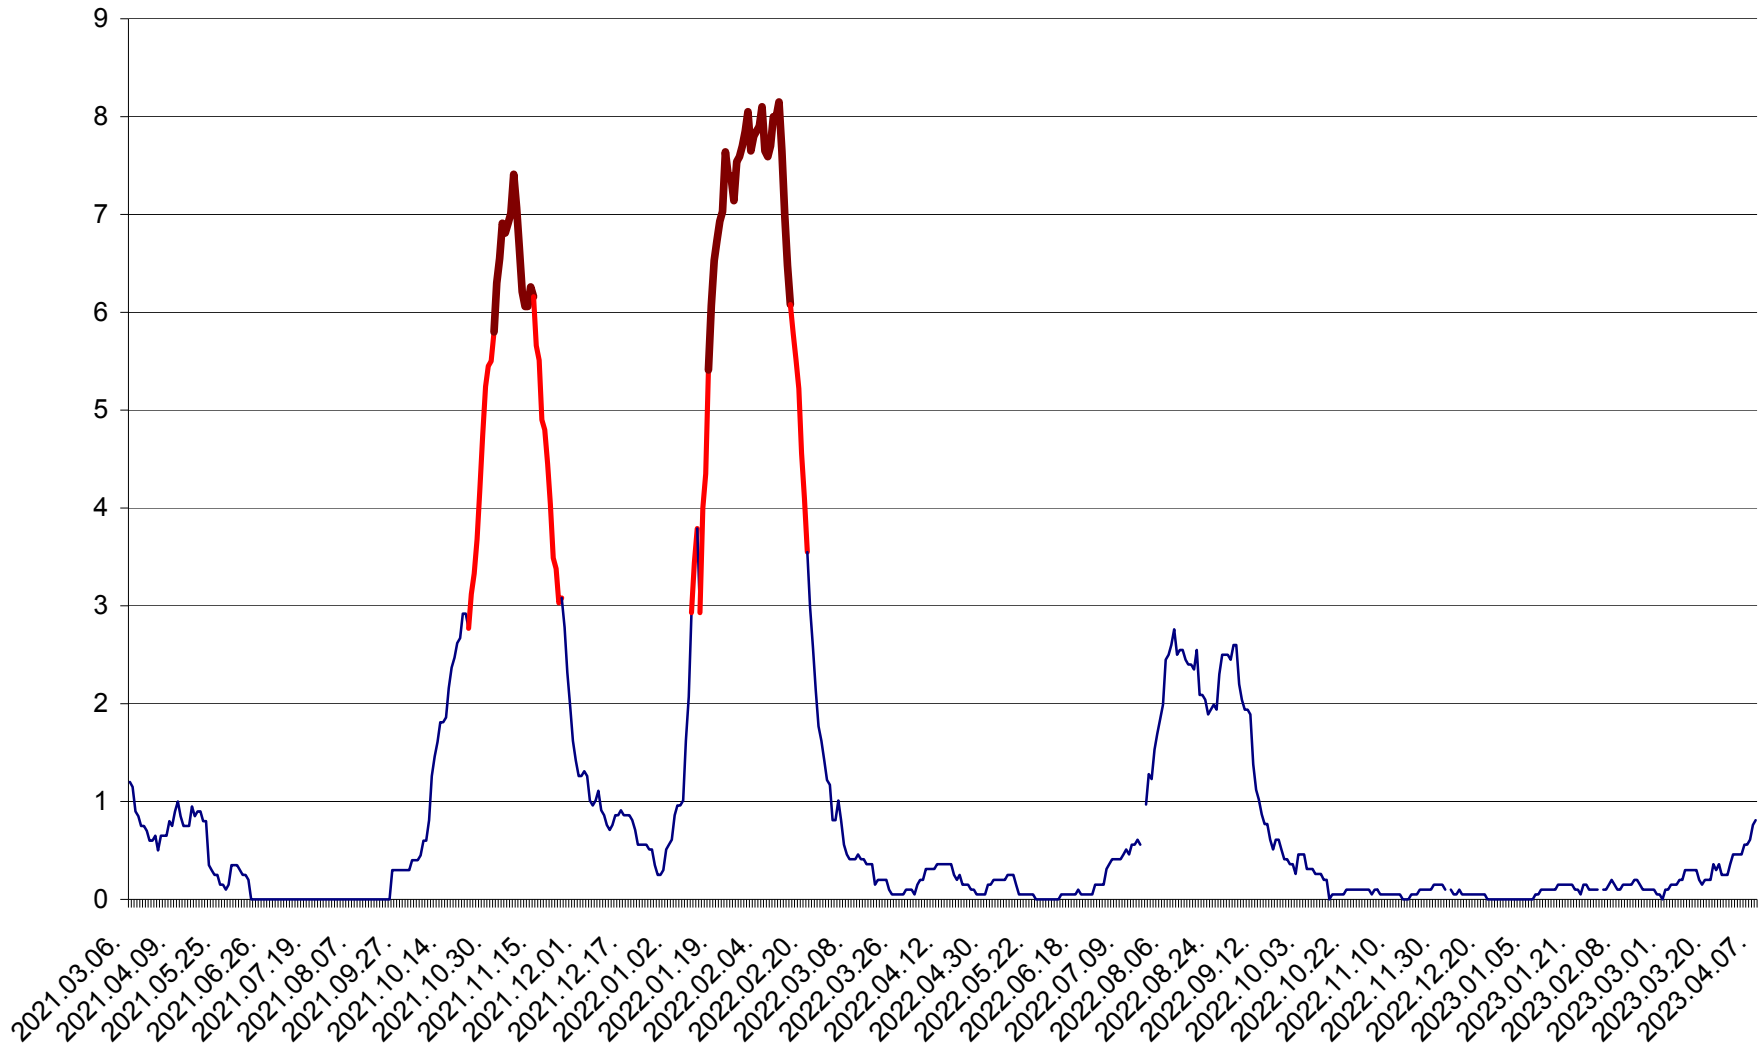

DÂRJIU - Evolutia incidentei cumulate pe 14 zile la ‰ de locuitori
2021.03.07. - 2023.04.07.

DEALU - Evolutia incidentei cumulate pe 14 zile la ‰ de locuitori
2021.03.07. - 2023.04.07.

DITRĂU - Evolutia incidentei cumulate pe 14 zile la ‰ de locuitori
2021.03.07. - 2023.04.07.

FELICENI - Evolutia incidentei cumulate pe 14 zile la % de locuitori
2021.03.07. - 2023.04.07.

FRUMOASA - Evolutia incidentei cumulate pe 14 zile la ‰ de locuitori
2021.03.07. - 2023.04.07.

GĂLĂUȚAȘ - Evoluția incidenței cumulate pe 14 zile la ‰ de locuitori
2021.03.07. - 2023.04.07.

MUNICIPIUL GHEORGHENI - Evolutia incidentei cumulate pe 14 zile la % de locuitori
2021.03.07. - 2023.04.07.

JOSENI - Evolutia incidentei cumulate pe 14 zile la ‰ de locuitori
2021.03.07. - 2023.04.07.

LĂZAREA - Evolutia incidentei cumulate pe 14 zile la % de locuitori
2021.03.07. - 2023.04.07.

LELICENI - Evolutia incidentei cumulate pe 14 zile la ‰ de locuitori
2021.03.07. - 2023.04.07.

LUETA - Evolutia incidentei cumulate pe 14 zile la ‰ de locuitori
2021.03.07. - 2023.04.07.

LUNCA DE JOS - Evolutia incidentei cumulate pe 14 zile la ‰ de locuitori
2021.03.07. - 2023.04.07.