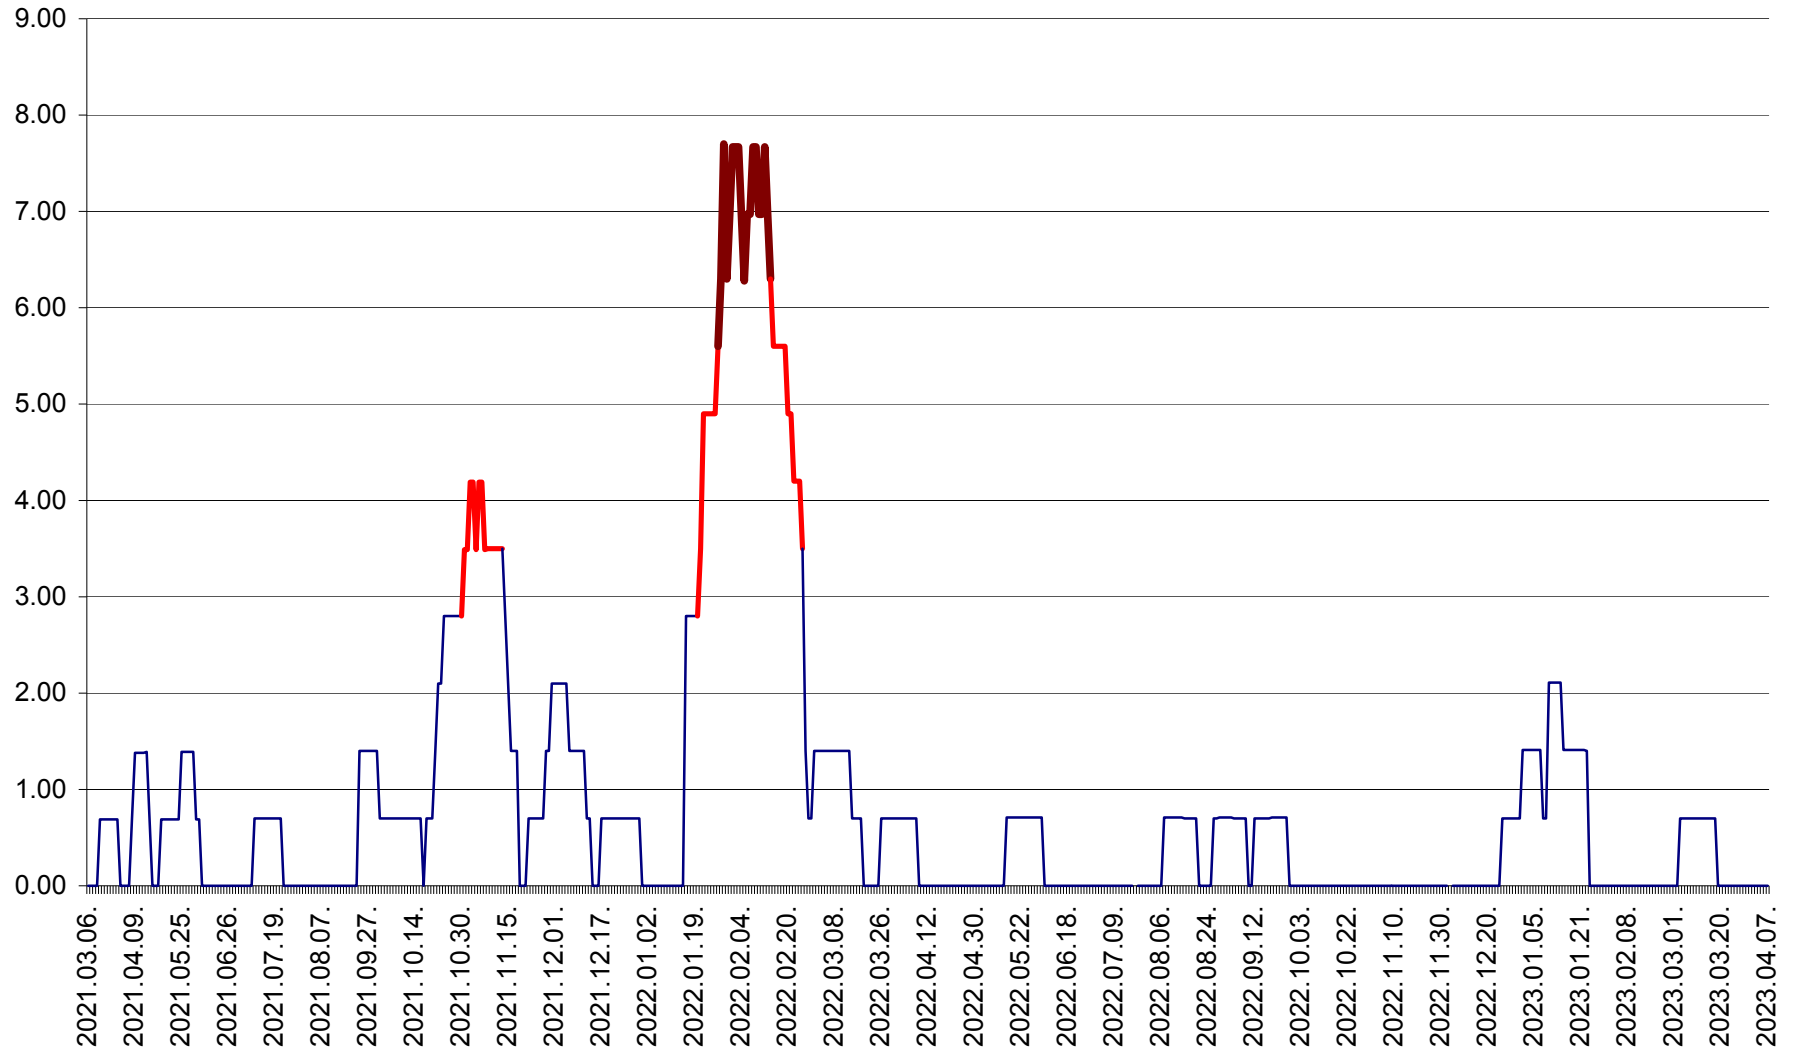

ORAȘ BĂLAN - Evoluția incidenței cumulate pe 14 zile la ‰ de locuitori
2021.03.07. - 2023.04.07.

BILBOR - Evolutia incidentei cumulate pe 14 zile la ‰ de locuitori
2021.03.07. - 2023.04.07.

ORAȘ BORSEC - Evolutia incidentei cumulate pe 14 zile la ‰ de locuitori
2021.03.07. - 2023.04.07.

BRĂDEȘTI - Evolutia incidentei cumulate pe 14 zile la ‰ de locuitori
2021.03.07. - 2023.04.07.

CĂPÂLNIȚA - Evoluția incidenței cumulate pe 14 zile la ‰ de locuitori
2021.03.07. - 2023.04.07.

CÂRȚA - Evolutia incidentei cumulate pe 14 zile la ‰ de locuitori
2021.03.07. - 2023.04.07.

CICEU - Evolutia incidentei cumulate pe 14 zile la ‰ de locuitori
2021.03.07. - 2023.04.07.

CIUCSÂNGEORGIU - Evolutia incidentei cumulate pe 14 zile la ‰ de locuitori
2021.03.07. - 2023.04.07.

CIUMANI - Evolutia incidentei cumulate pe 14 zile la ‰ de locuitori
2021.03.07. - 2023.04.07.

CORBU - Evolutia incidentei cumulate pe 14 zile la ‰ de locuitori
2021.03.07. - 2023.04.07.

CORUND - Evolutia incidentei cumulate pe 14 zile la ‰ de locuitori
2021.03.07. - 2023.04.07.

COZMENI - Evolutia incidentei cumulate pe 14 zile la ‰ de locuitori
2021.03.07. - 2023.04.07.