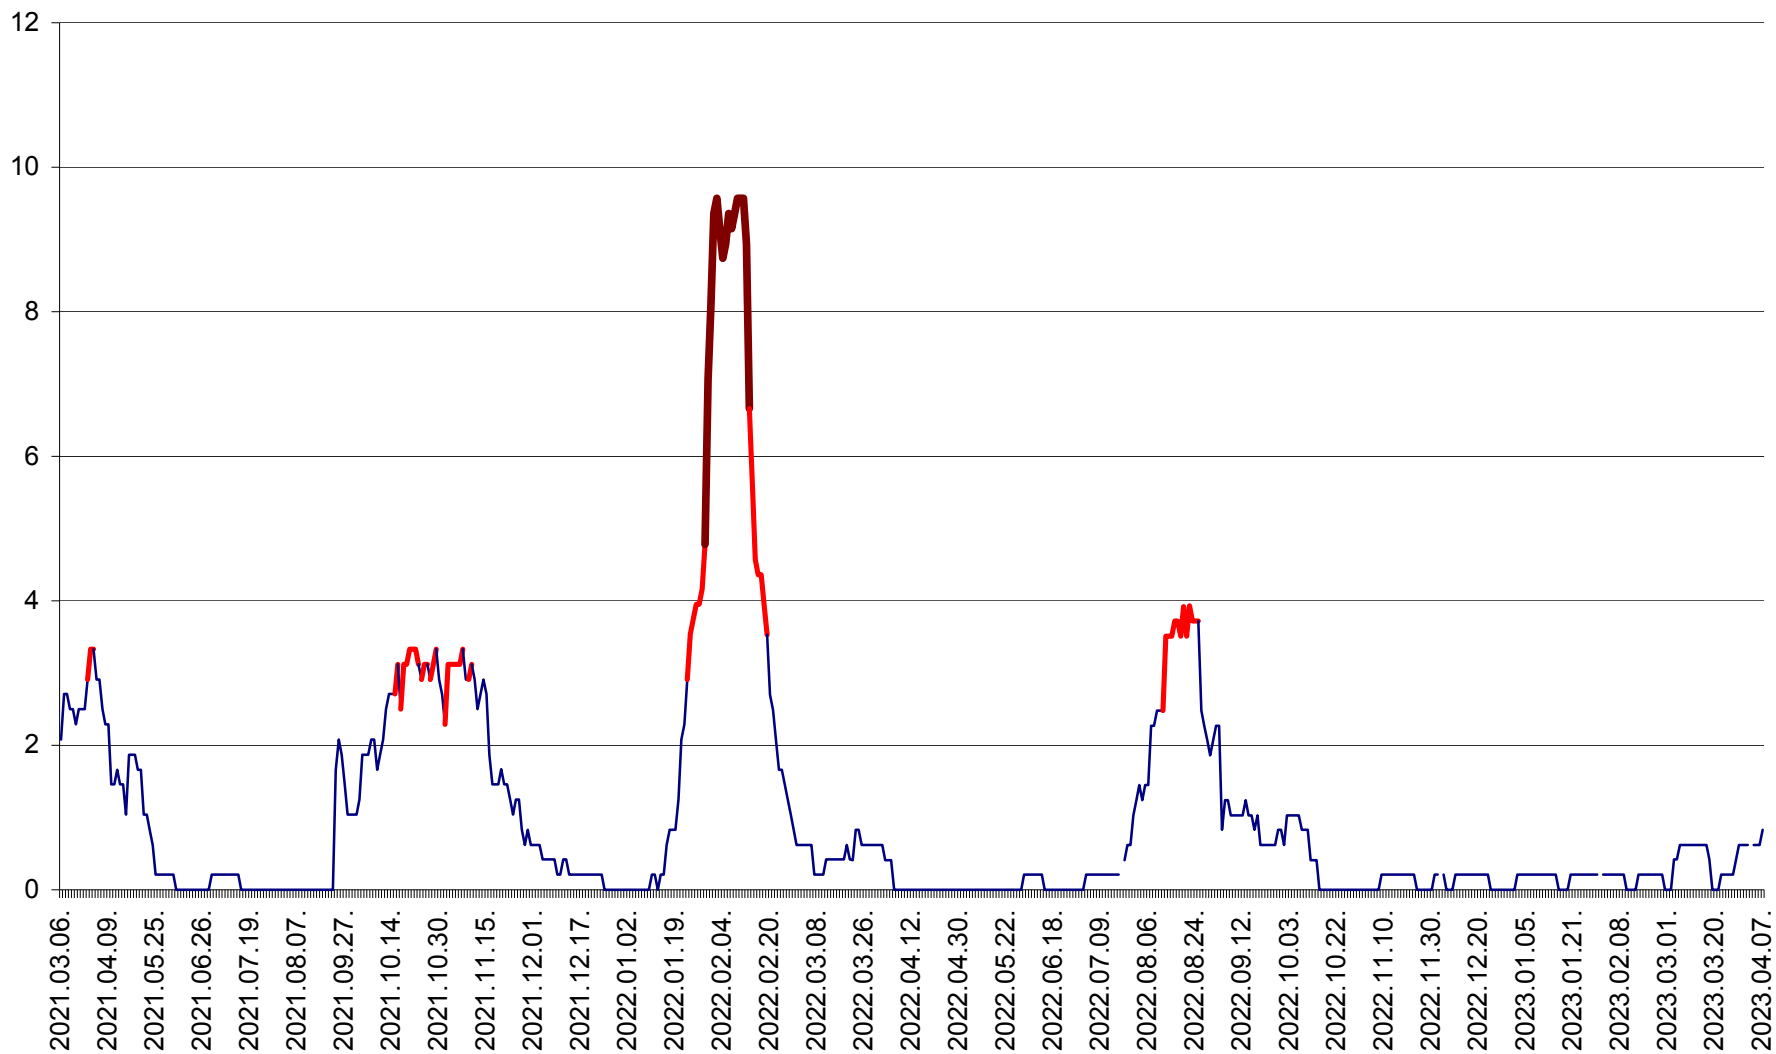

MUNICIPIUL GHEORGHENI - Evolutia incidentei cumulate pe 14 zile la % de locuitori
2021.03.07. - 2023.04.07.

JOSENI - Evolutia incidentei cumulate pe 14 zile la ‰ de locuitori
2021.03.07. - 2023.04.07.

LĂZAREA - Evolutia incidentei cumulate pe 14 zile la % de locuitori
2021.03.07. - 2023.04.07.

LELICENI - Evolutia incidentei cumulate pe 14 zile la ‰ de locuitori
2021.03.07. - 2023.04.07.

LUETA - Evolutia incidentei cumulate pe 14 zile la ‰ de locuitori
2021.03.07. - 2023.04.07.

LUNCA DE JOS - Evolutia incidentei cumulate pe 14 zile la ‰ de locuitori
2021.03.07. - 2023.04.07.

LUNCA DE SUS - Evolutia incidentei cumulate pe 14 zile la ‰ de locuitori
2021.03.07. - 2023.04.07.

LUPENI - Evolutia incidentei cumulate pe 14 zile la ‰ de locuitori
2021.03.07. - 2023.04.07.

MĂDĂRAȘ - Evolutia incidentei cumulate pe 14 zile la ‰ de locuitori
2021.03.07. - 2023.04.07.