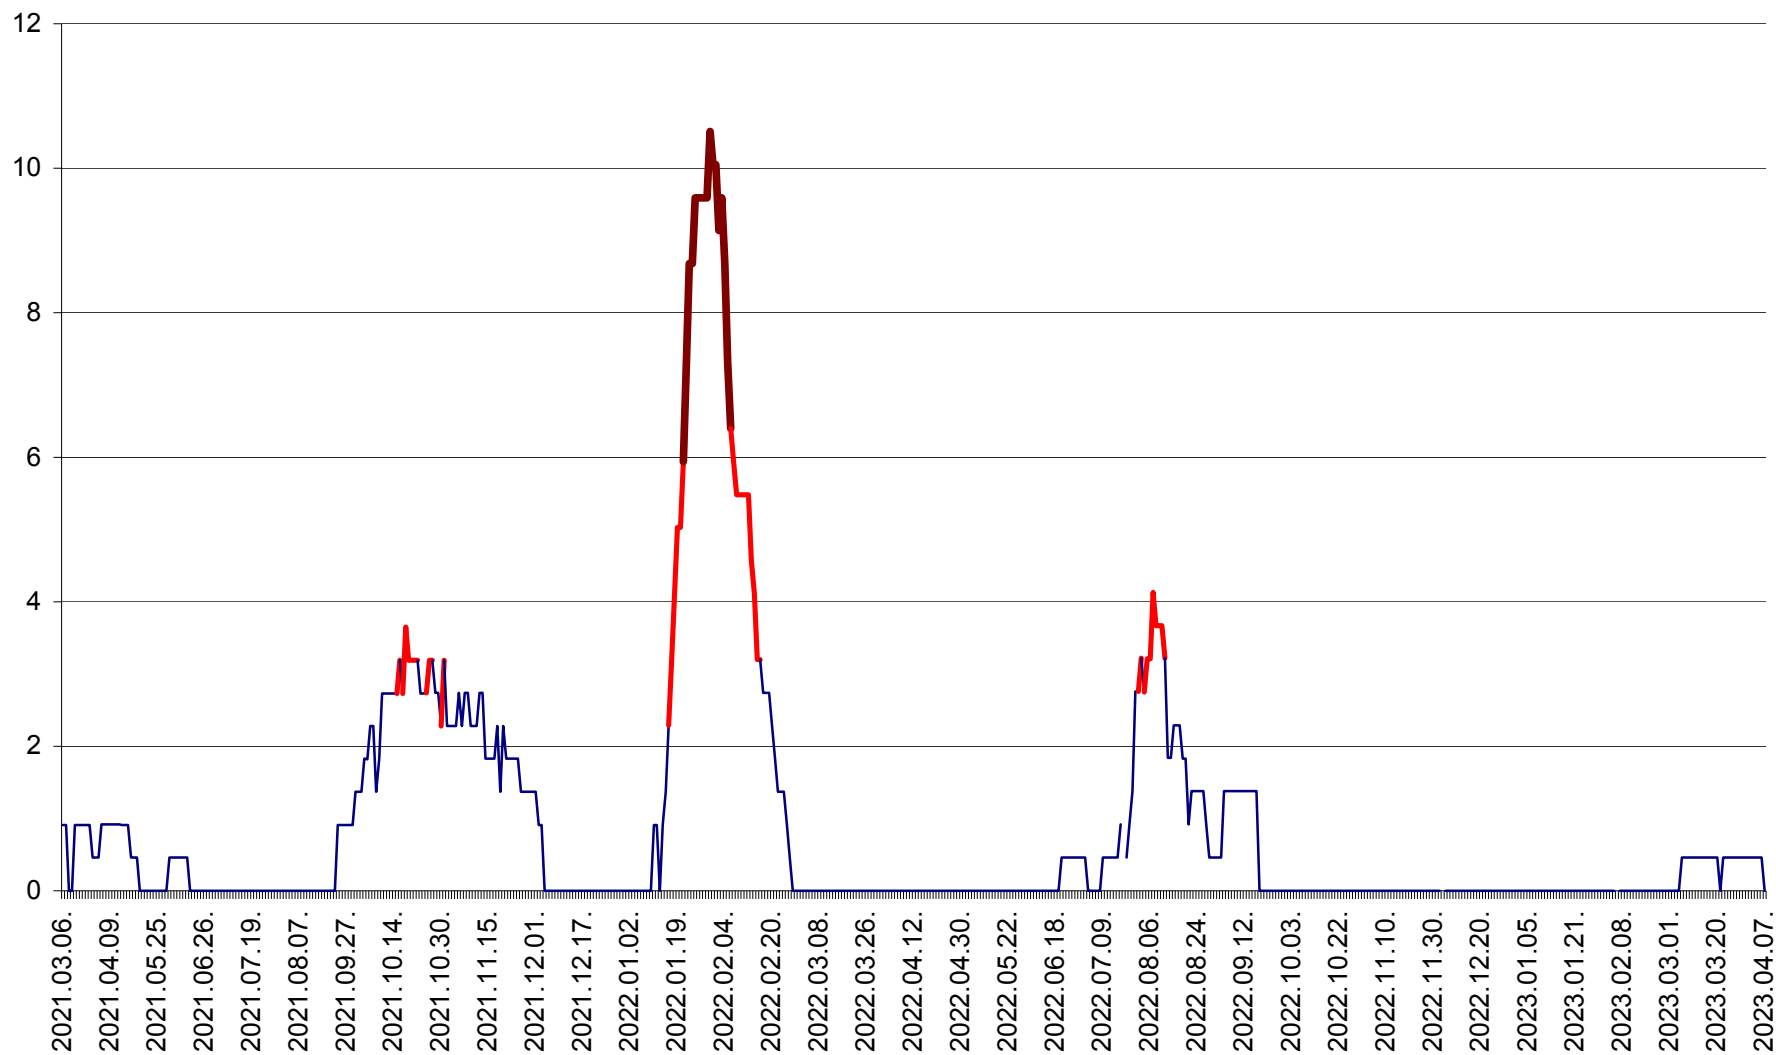

CICEU - Evolutia incidentei cumulate pe 14 zile la ‰ de locuitori
2021.03.07. - 2023.04.07.

CIUCSÂNGEORGIU - Evolutia incidentei cumulate pe 14 zile la ‰ de locuitori
2021.03.07. - 2023.04.07.

CIUMANI - Evolutia incidentei cumulate pe 14 zile la ‰ de locuitori
2021.03.07. - 2023.04.07.

CORBU - Evolutia incidentei cumulate pe 14 zile la ‰ de locuitori
2021.03.07. - 2023.04.07.

CORUND - Evolutia incidentei cumulate pe 14 zile la ‰ de locuitori
2021.03.07. - 2023.04.07.

COZMENI - Evolutia incidentei cumulate pe 14 zile la ‰ de locuitori
2021.03.07. - 2023.04.07.

ORAȘ CRISTURU SECUIESC - Evolutia incidentei cumulate pe 14 zile la ‰ de locuitori
2021.03.07. - 2023.04.07.

DĂNEȘTI - Evolutia incidentei cumulate pe 14 zile la ‰ de locuitori
2021.03.07. - 2023.04.07.