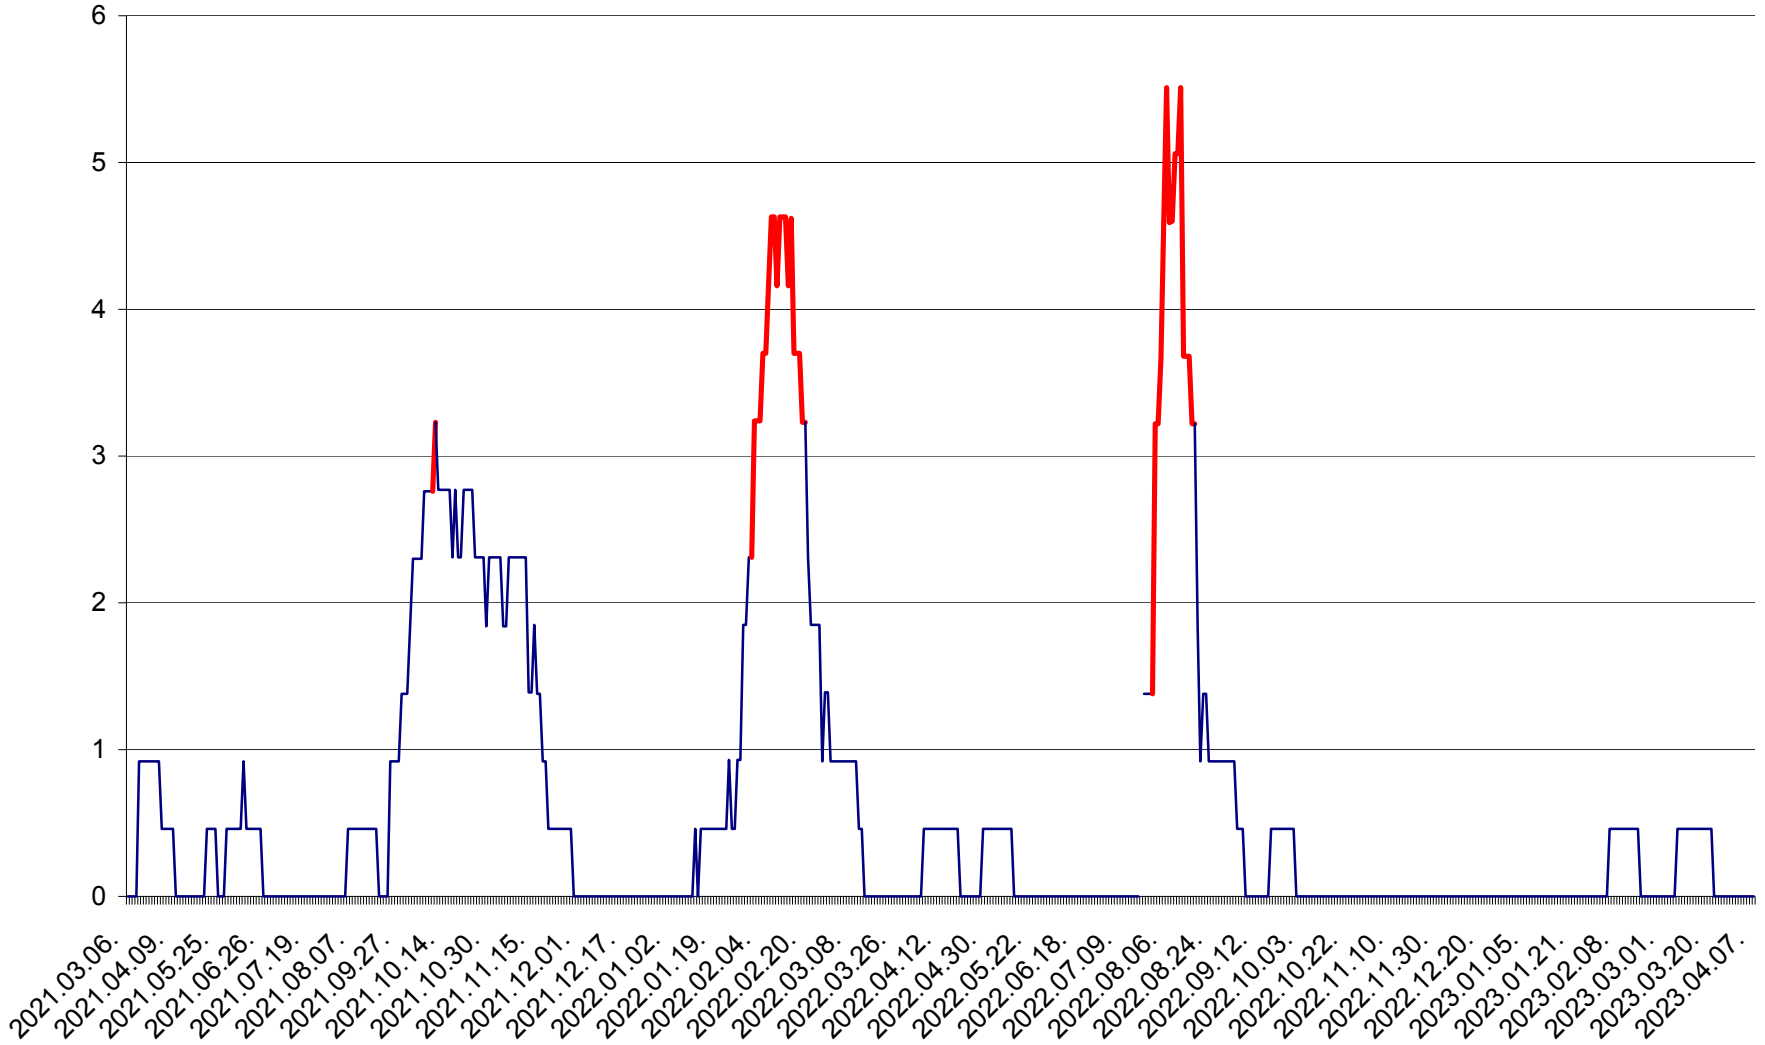

ȘIMONEȘTI - Evolutia incidentei cumulate pe 14 zile la ‰ de locuitori
2021.03.07. - 2023.04.07.

SUBCETATE - Evolutia incidentei cumulate pe 14 zile la ‰ de locuitori
2021.03.07. - 2023.04.07.

SUSENI - Evolutia incidentei cumulate pe 14 zile la ‰ de locuitori
2021.03.07. - 2023.04.07.

TOMEȘTI - Evolutia incidentei cumulate pe 14 zile la ‰ de locuitori
2021.03.07. - 2023.04.07.

MUNICIPIUL TOPLIȚA - Evoluția incidenței cumulate pe 14 zile la ‰ de locuitori
2021.03.07. - 2023.04.07.

TULGHEȘ - Evolutia incidentei cumulate pe 14 zile la % de locuitori
2021.03.07. - 2023.04.07.

TUȘNAD - Evolutia incidentei cumulate pe 14 zile la ‰ de locuitori
2021.03.07. - 2023.04.07.

ULIEȘ - Evoluția incidentei cumulate pe 14 zile la ‰ de locuitori
2021.03.07. - 2023.04.07.

VĂRȘAG - Evolutia incidentei cumulate pe 14 zile la ‰ de locuitori
2021.03.07. - 2023.04.07.