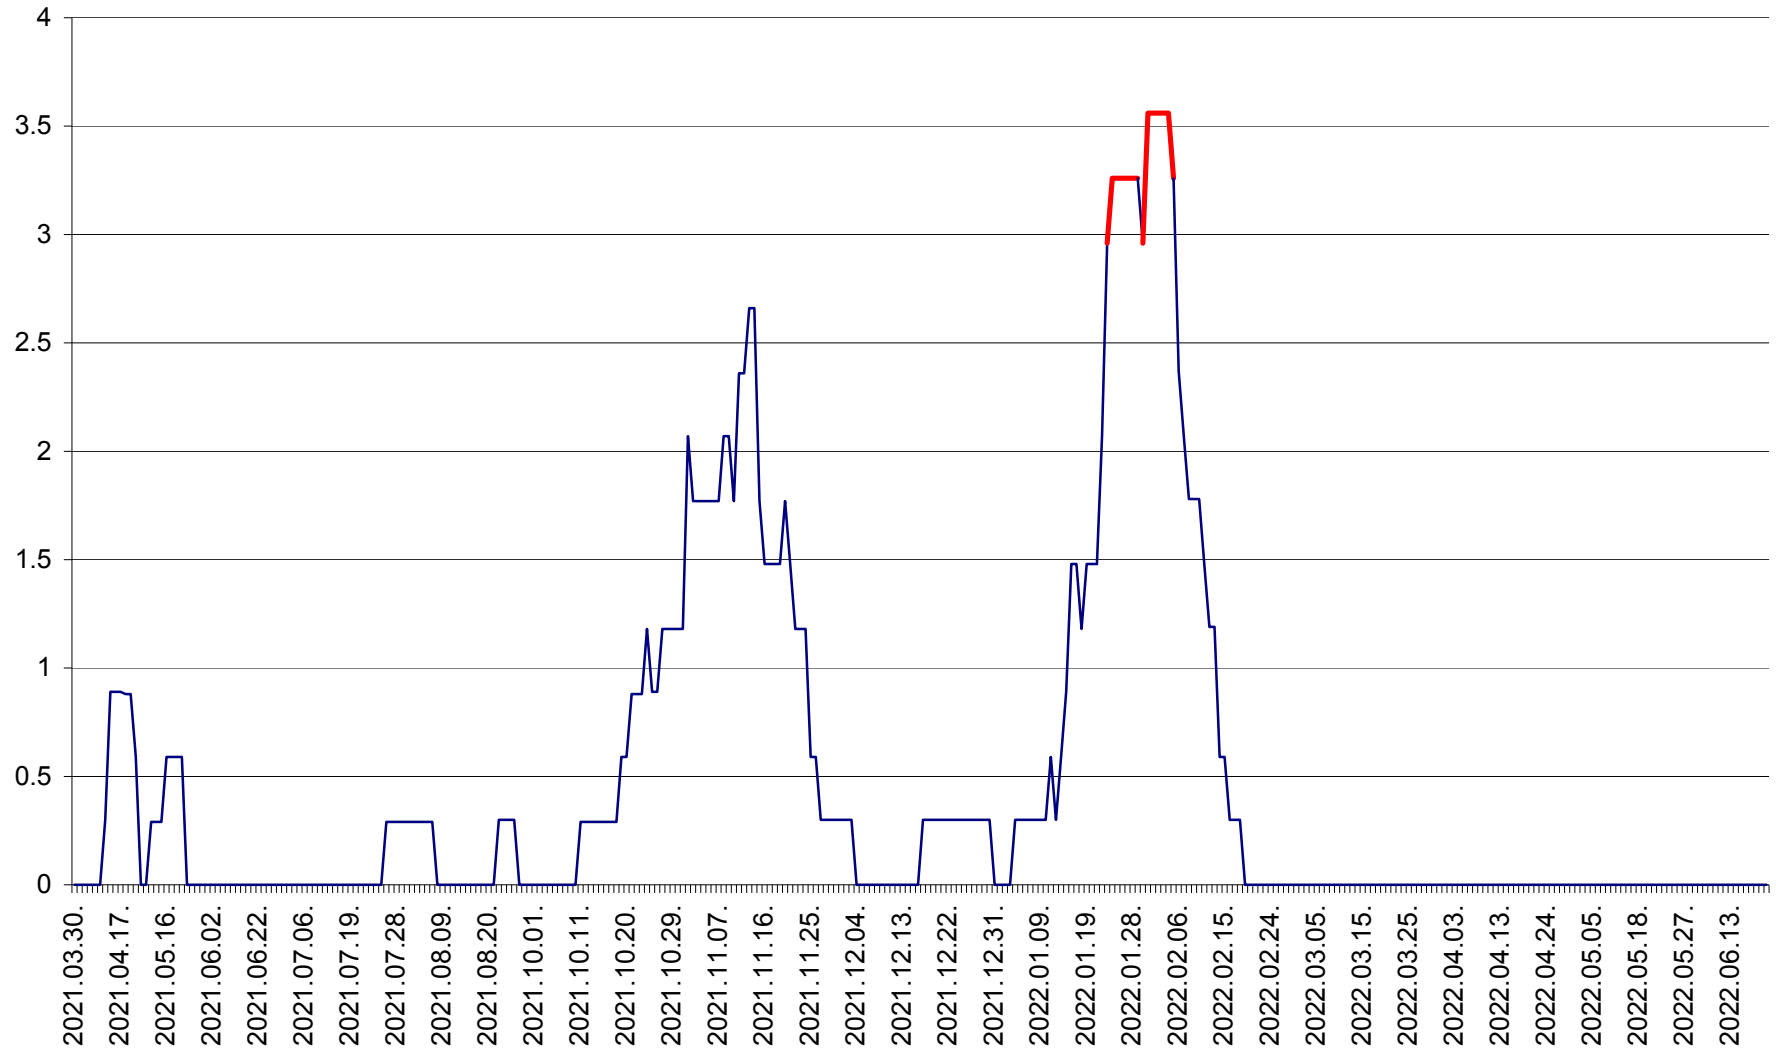

MUNICIPIUL GHEORGHENI - Evolutia incidentei cumulate pe 14 zile la % de locuitori
2021.04.01. - 2022.06.26.

JOSENI - Evolutia incidentei cumulate pe 14 zile la ‰ de locuitori
2021.04.01. - 2022.06.26.

LĂZAREA - Evolutia incidentei cumulate pe 14 zile la % de locuitori
2021.04.01. - 2022.06.26.

LELICENI - Evolutia incidentei cumulate pe 14 zile la % de locuitori
2021.04.01. - 2022.06.26.

LUETA - Evolutia incidentei cumulate pe 14 zile la ‰ de locuitori
2021.04.01. - 2022.06.26.

LUNCA DE JOS - Evolutia incidentei cumulate pe 14 zile la ‰ de locuitori
2021.04.01. - 2022.06.26.

LUNCA DE SUS - Evolutia incidentei cumulate pe 14 zile la ‰ de locuitori
2021.04.01. - 2022.06.26.

LUPENI - Evolutia incidentei cumulate pe 14 zile la ‰ de locuitori
2021.04.01. - 2022.06.26.

MĂDĂRAȘ - Evolutia incidentei cumulate pe 14 zile la ‰ de locuitori
2021.04.01. - 2022.06.26.