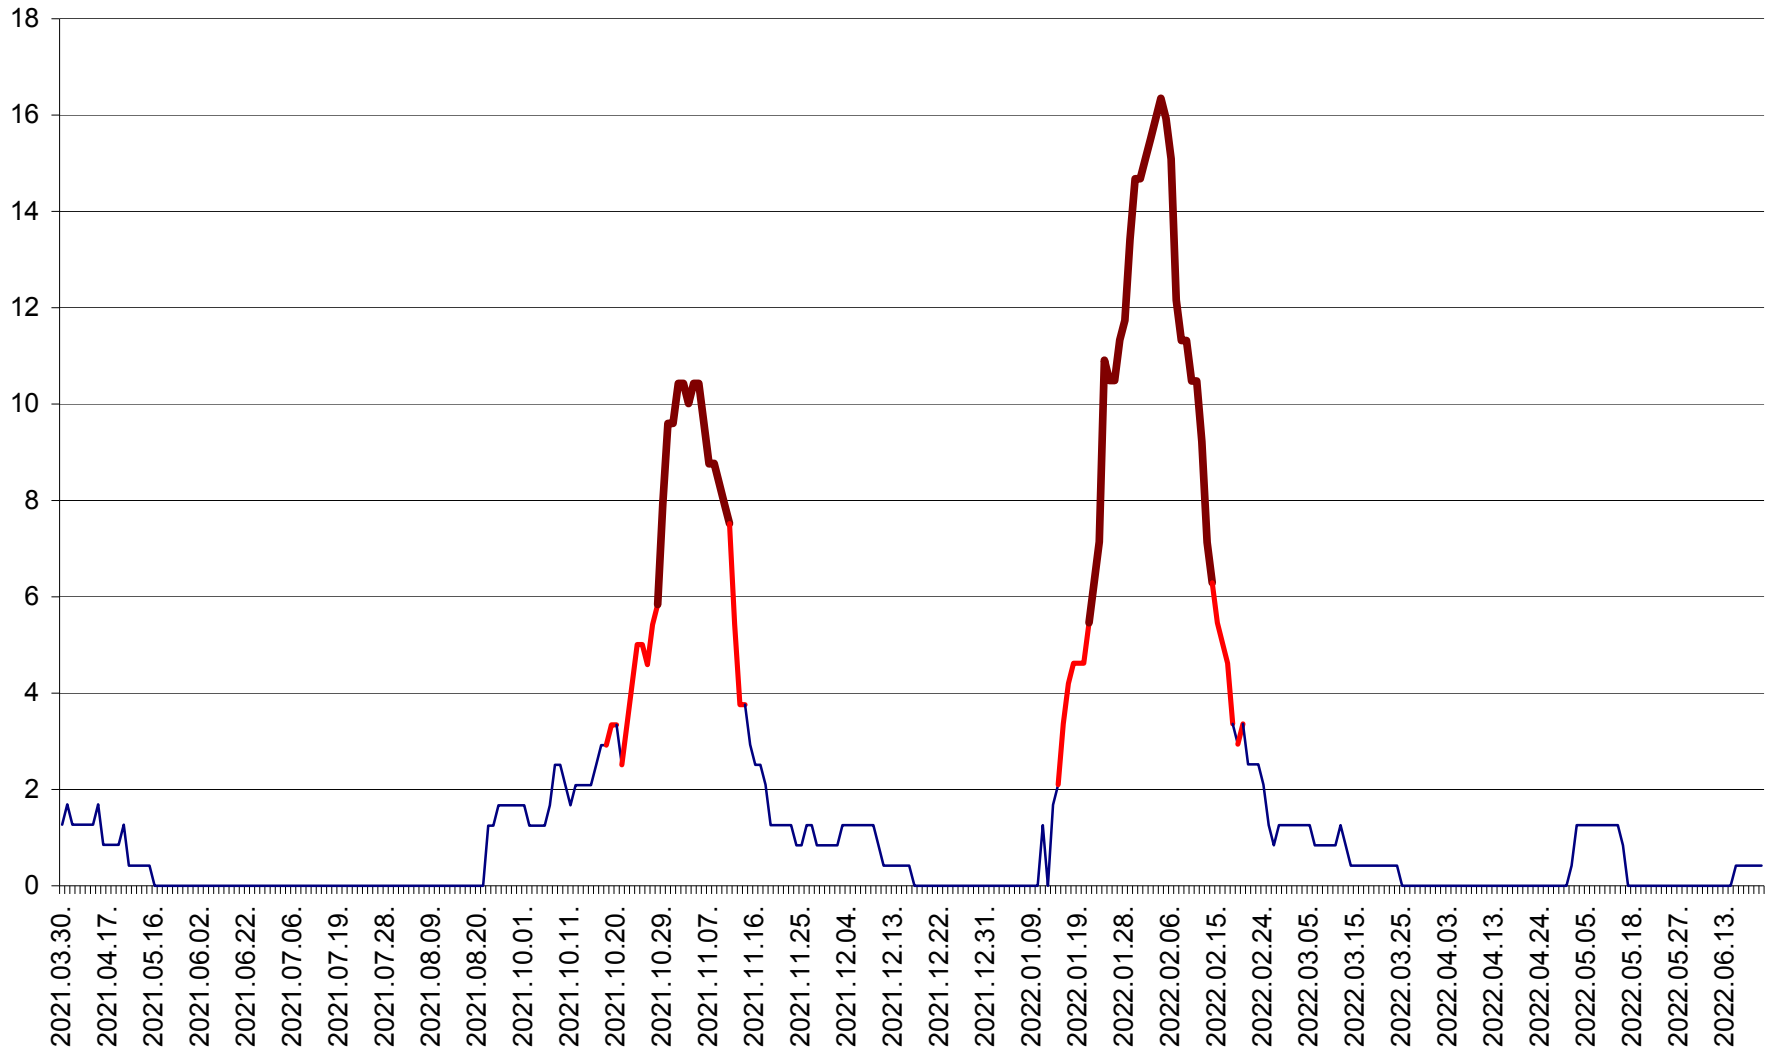

FELICENI - Evolutia incidentei cumulate pe 14 zile la % de locuitori
2021.04.01. - 2022.06.26.

FRUMOASA - Evolutia incidentei cumulate pe 14 zile la ‰ de locuitori
2021.04.01. - 2022.06.26.

GĂLĂUȚAȘ - Evoluția incidenței cumulate pe 14 zile la ‰ de locuitori
2021.04.01. - 2022.06.26.

MUNICIPIUL GHEORGHENI - Evolutia incidentei cumulate pe 14 zile la % de locuitori
2021.04.01. - 2022.06.26.

JOSENI - Evolutia incidentei cumulate pe 14 zile la ‰ de locuitori
2021.04.01. - 2022.06.26.

LĂZAREA - Evolutia incidentei cumulate pe 14 zile la % de locuitori
2021.04.01. - 2022.06.26.

LELICENI - Evolutia incidentei cumulate pe 14 zile la % de locuitori
2021.04.01. - 2022.06.26.

LUETA - Evolutia incidentei cumulate pe 14 zile la ‰ de locuitori
2021.04.01. - 2022.06.26.

LUNCA DE JOS - Evolutia incidentei cumulate pe 14 zile la ‰ de locuitori
2021.04.01. - 2022.06.26.