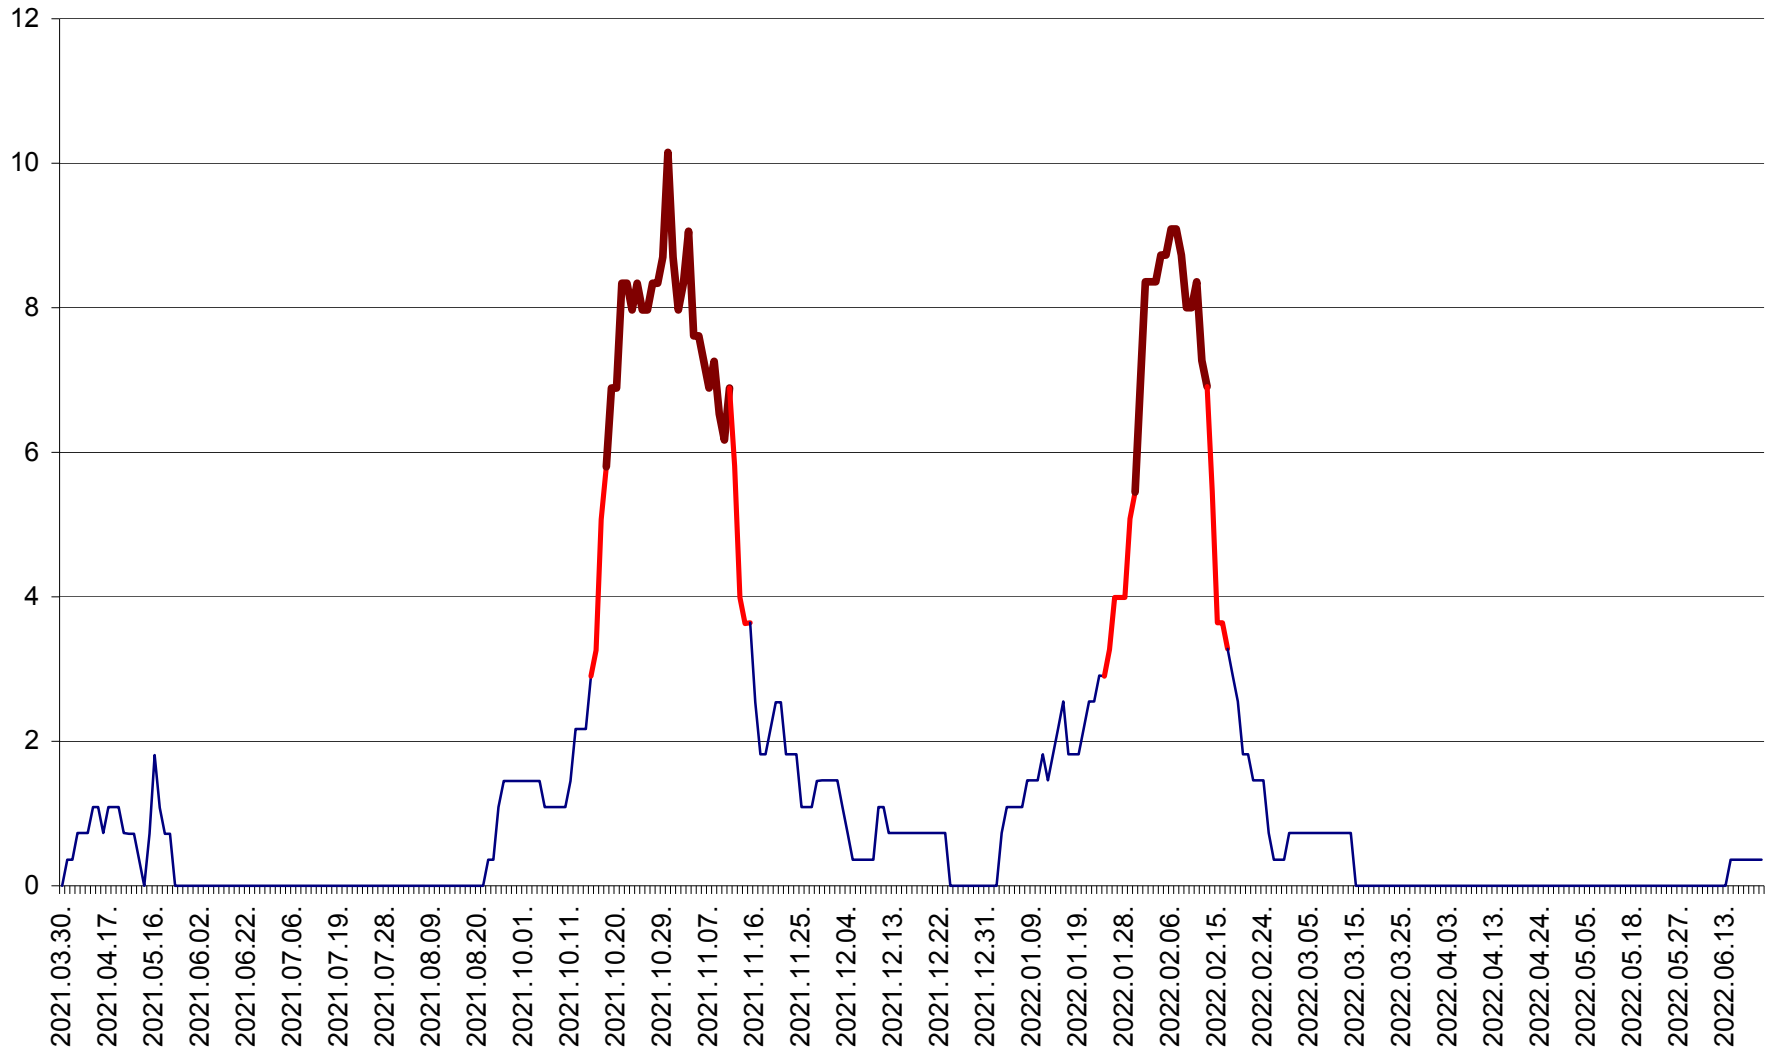

LELICENI - Evolutia incidentei cumulate pe 14 zile la % de locuitori
2021.04.01. - 2022.06.26.

LUETA - Evolutia incidentei cumulate pe 14 zile la ‰ de locuitori
2021.04.01. - 2022.06.26.

LUNCA DE JOS - Evolutia incidentei cumulate pe 14 zile la ‰ de locuitori
2021.04.01. - 2022.06.26.

LUNCA DE SUS - Evolutia incidentei cumulate pe 14 zile la ‰ de locuitori
2021.04.01. - 2022.06.26.

LUPENI - Evolutia incidentei cumulate pe 14 zile la ‰ de locuitori
2021.04.01. - 2022.06.26.

MĂDĂRAȘ - Evolutia incidentei cumulate pe 14 zile la ‰ de locuitori
2021.04.01. - 2022.06.26.

MĂRTINIȘ - Evolutia incidentei cumulate pe 14 zile la ‰ de locuitori
2021.04.01. - 2022.06.26.

MEREȘTI - Evolutia incidentei cumulate pe 14 zile la ‰ de locuitori
2021.04.01. - 2022.06.26.

MUNICIPIUL MIERCUREA-CIUC - Evolutia incidentei cumulate pe 14 zile la ‰ de locuitori
2021.04.01. - 2022.06.26.

MIHĂILENI - Evolutia incidentei cumulate pe 14 zile la ‰ de locuitori
2021.04.01. - 2022.06.26.

MUGENI - Evolutia incidentei cumulate pe 14 zile la ‰ de locuitori
2021.04.01. - 2022.06.26.

OCLAND - Evolutia incidentei cumulate pe 14 zile la ‰ de locuitori
2021.04.01. - 2022.06.26.