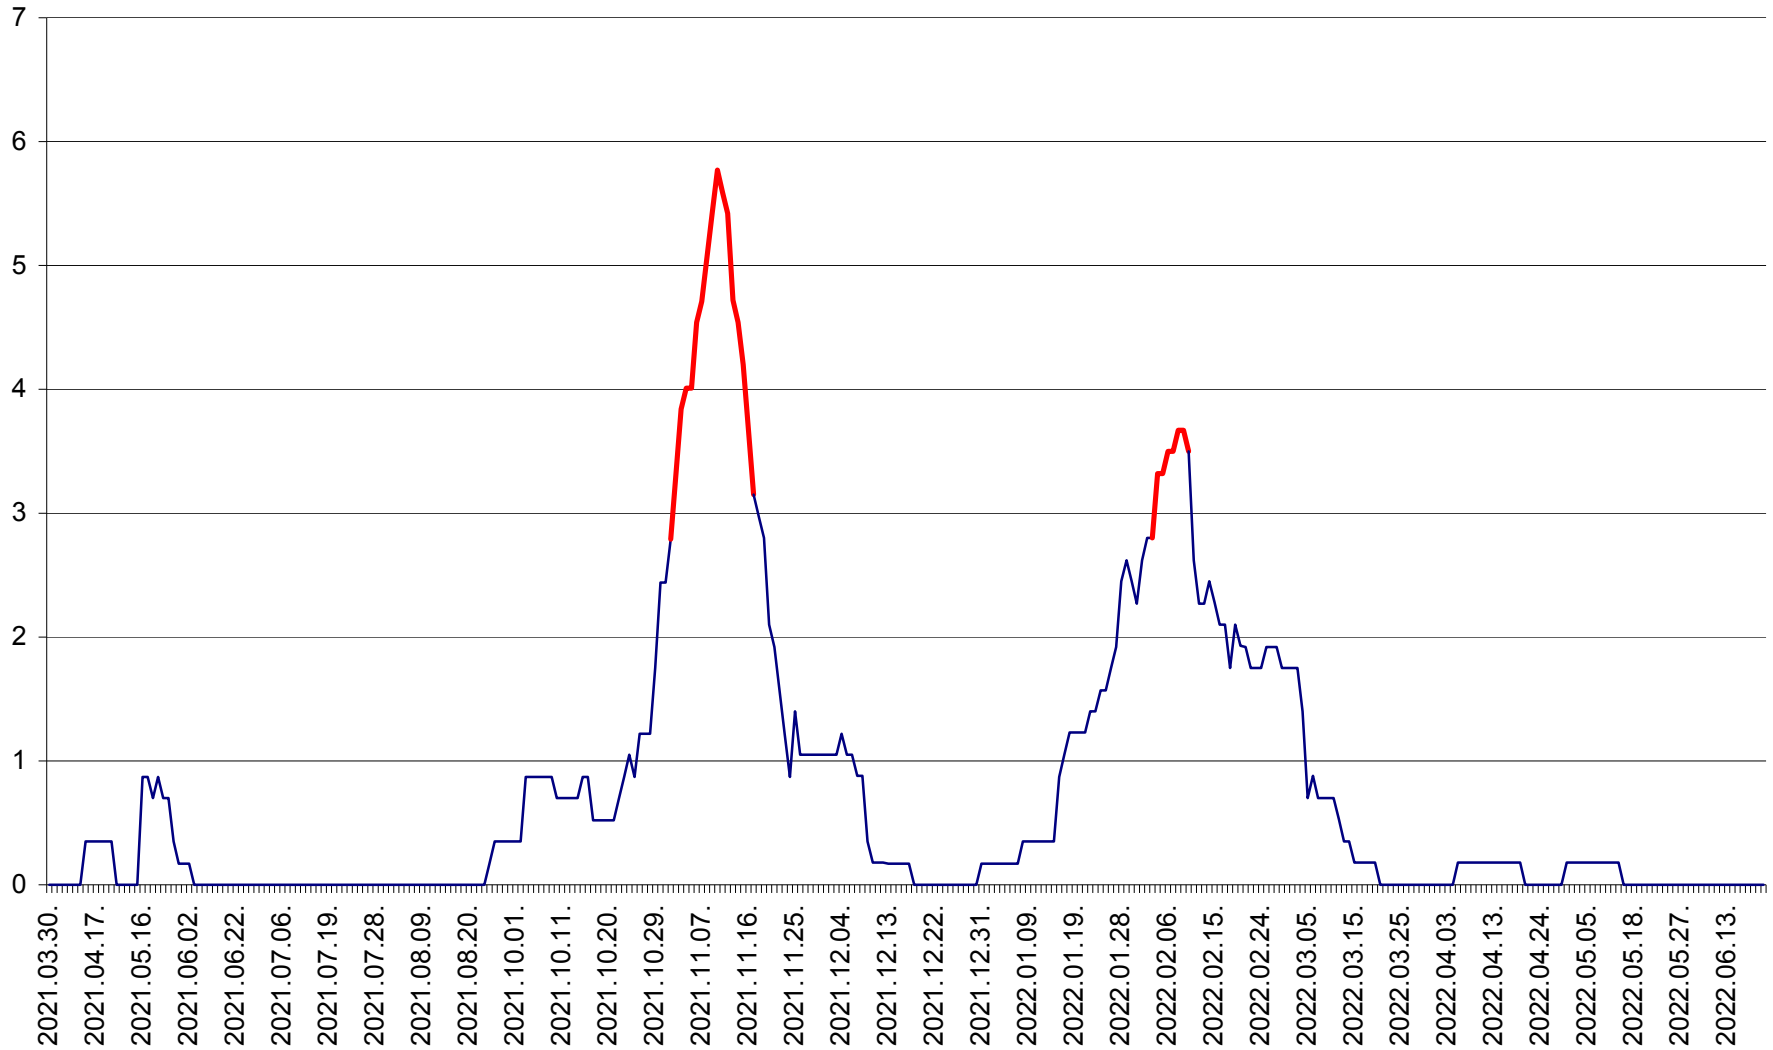

CORBU - Evolutia incidentei cumulate pe 14 zile la ‰ de locuitori
2021.04.01. - 2022.06.26.

CORUND - Evolutia incidentei cumulate pe 14 zile la ‰ de locuitori
2021.04.01. - 2022.06.26.

COZMENI - Evolutia incidentei cumulate pe 14 zile la % de locuitori
2021.04.01. - 2022.06.26.

ORAȘ CRISTURU SECUIESC - Evolutia incidentei cumulate pe 14 zile la ‰ de locuitori
2021.04.01. - 2022.06.26.

DĂNEȘTI - Evolutia incidentei cumulate pe 14 zile la ‰ de locuitori
2021.04.01. - 2022.06.26.

DÂRJIU - Evolutia incidentei cumulate pe 14 zile la ‰ de locuitori
2021.04.01. - 2022.06.26.

DEALU - Evolutia incidentei cumulate pe 14 zile la ‰ de locuitori
2021.04.01. - 2022.06.26.

DITRĂU - Evolutia incidentei cumulate pe 14 zile la ‰ de locuitori
2021.04.01. - 2022.06.26.