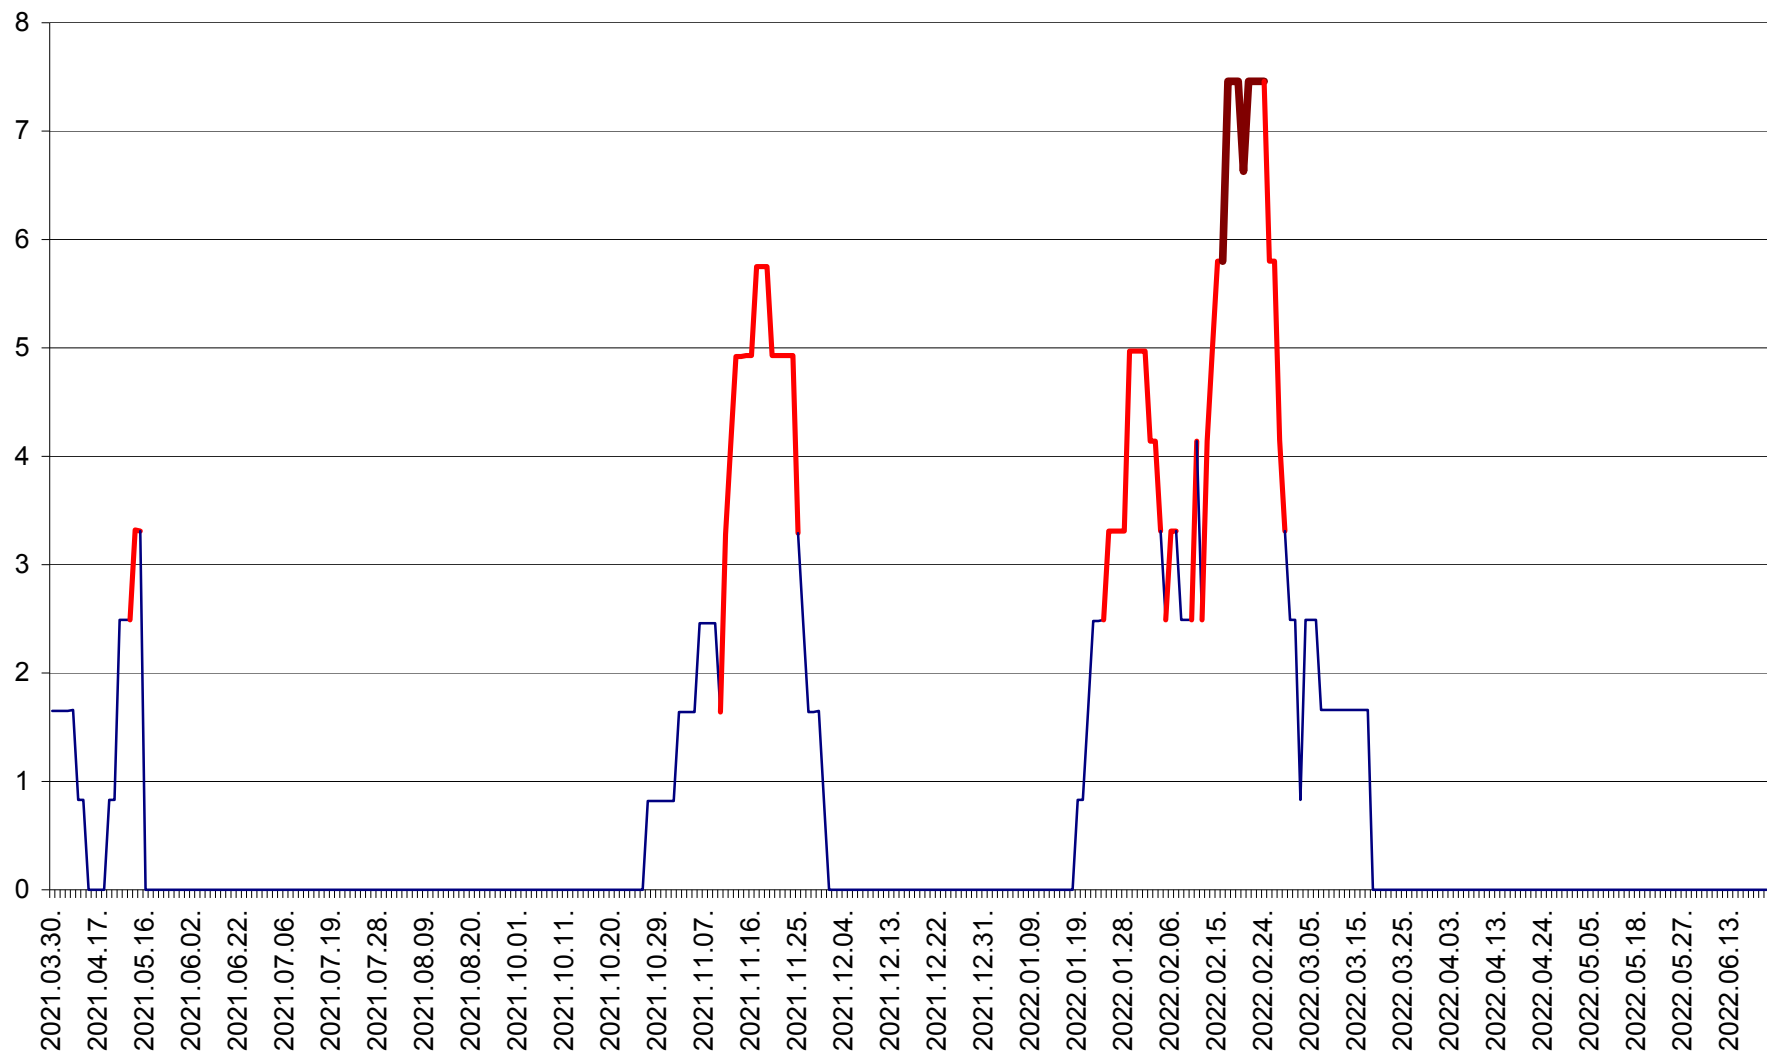

PLĂIEȘII DE JOS - Evolutia incidentei cumulate pe 14 zile la ‰ de locuitori
2021.04.01. - 2022.06.26.

PORUMBENI - Evolutia incidentei cumulate pe 14 zile la ‰ de locuitori
2021.04.01. - 2022.06.26.

PRAID - Evolutia incidentei cumulate pe 14 zile la ‰ de locuitori
2021.04.01. - 2022.06.26.

RACU - Evolutia incidentei cumulate pe 14 zile la ‰ de locuitori
2021.04.01. - 2022.06.26.

REMETEA - Evolutia incidentei cumulate pe 14 zile la % de locuitori
2021.04.01. - 2022.06.26.

SĂCEL - Evolutia incidentei cumulate pe 14 zile la ‰ de locuitori
2021.04.01. - 2022.06.26.