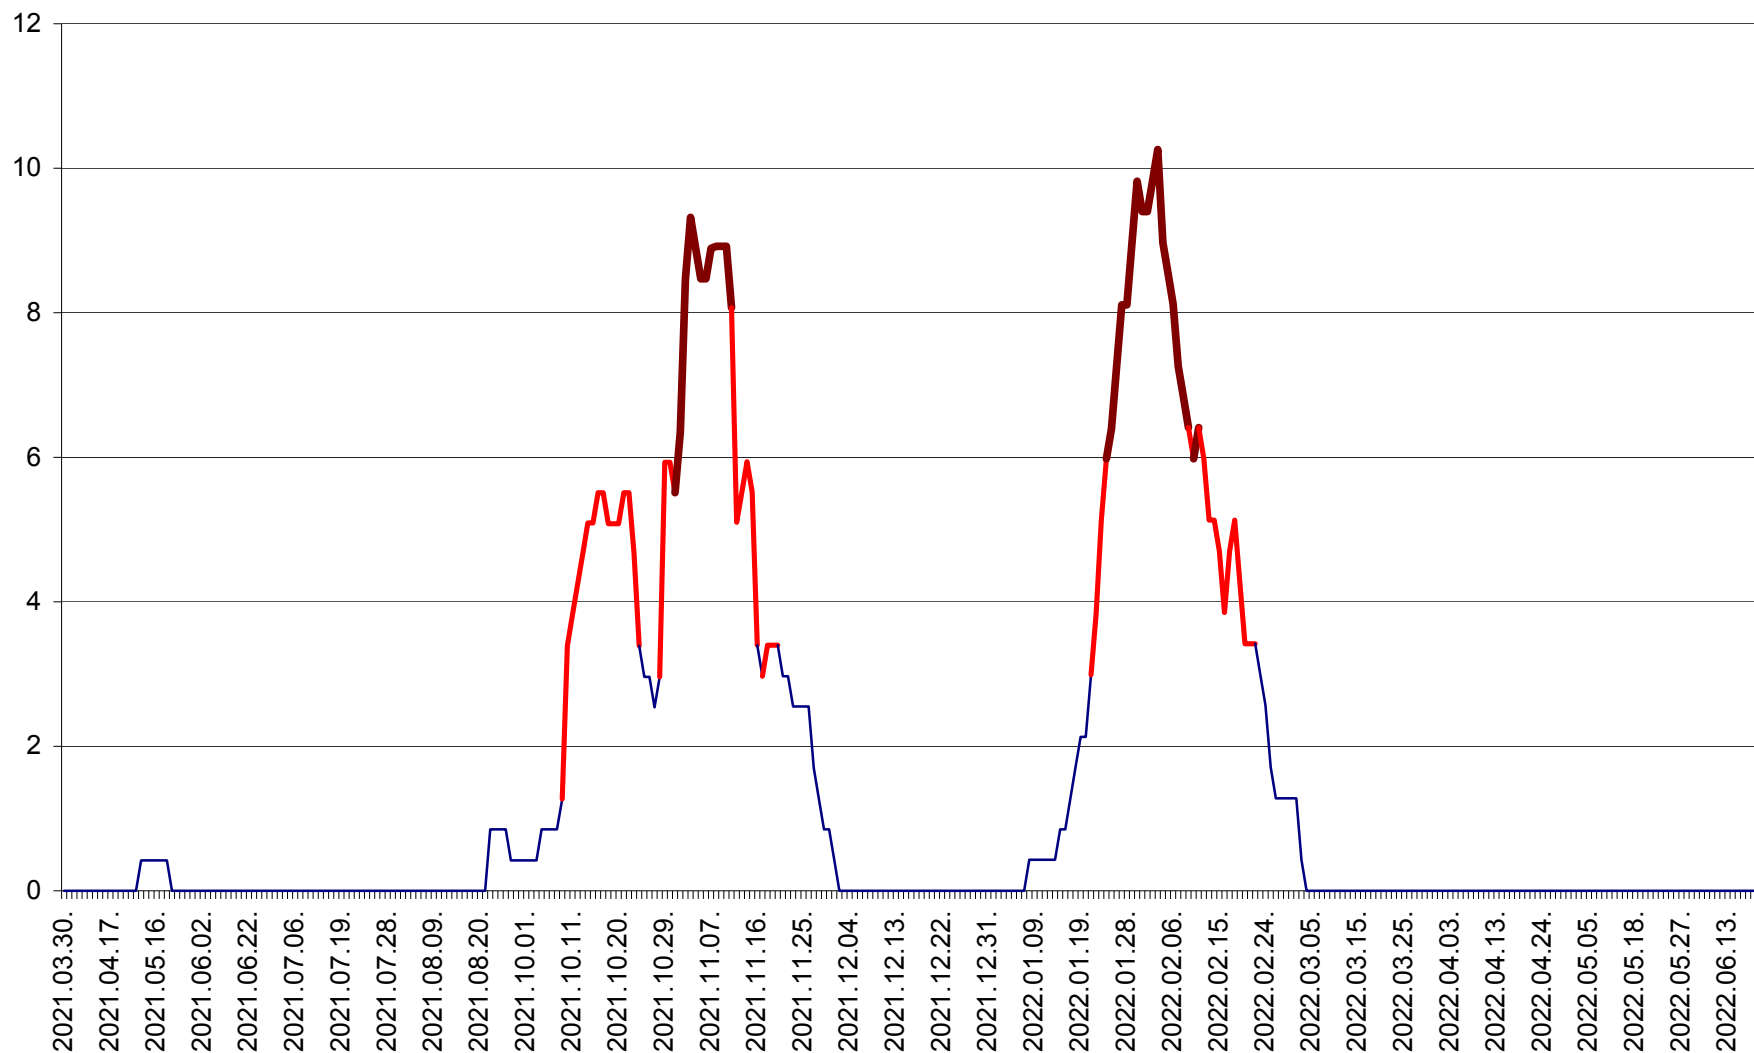

PLĂIEȘII DE JOS - Evolutia incidentei cumulate pe 14 zile la ‰ de locuitori
2021.04.01. - 2022.06.26.

PORUMBENI - Evolutia incidentei cumulate pe 14 zile la ‰ de locuitori
2021.04.01. - 2022.06.26.

PRAID - Evolutia incidentei cumulate pe 14 zile la ‰ de locuitori
2021.04.01. - 2022.06.26.

RACU - Evolutia incidentei cumulate pe 14 zile la ‰ de locuitori
2021.04.01. - 2022.06.26.

REMETEA - Evolutia incidentei cumulate pe 14 zile la % de locuitori
2021.04.01. - 2022.06.26.

SĂCEL - Evolutia incidentei cumulate pe 14 zile la ‰ de locuitori
2021.04.01. - 2022.06.26.

SÂNCRĂIENI - Evolutia incidentei cumulate pe 14 zile la ‰ de locuitori
2021.04.01. - 2022.06.26.

SÂNDOMIC - Evolutia incidentei cumulate pe 14 zile la ‰ de locuitori
2021.04.01. - 2022.06.26.

SÂNMARTIN - Evolutia incidentei cumulate pe 14 zile la ‰ de locuitori
2021.04.01. - 2022.06.26.