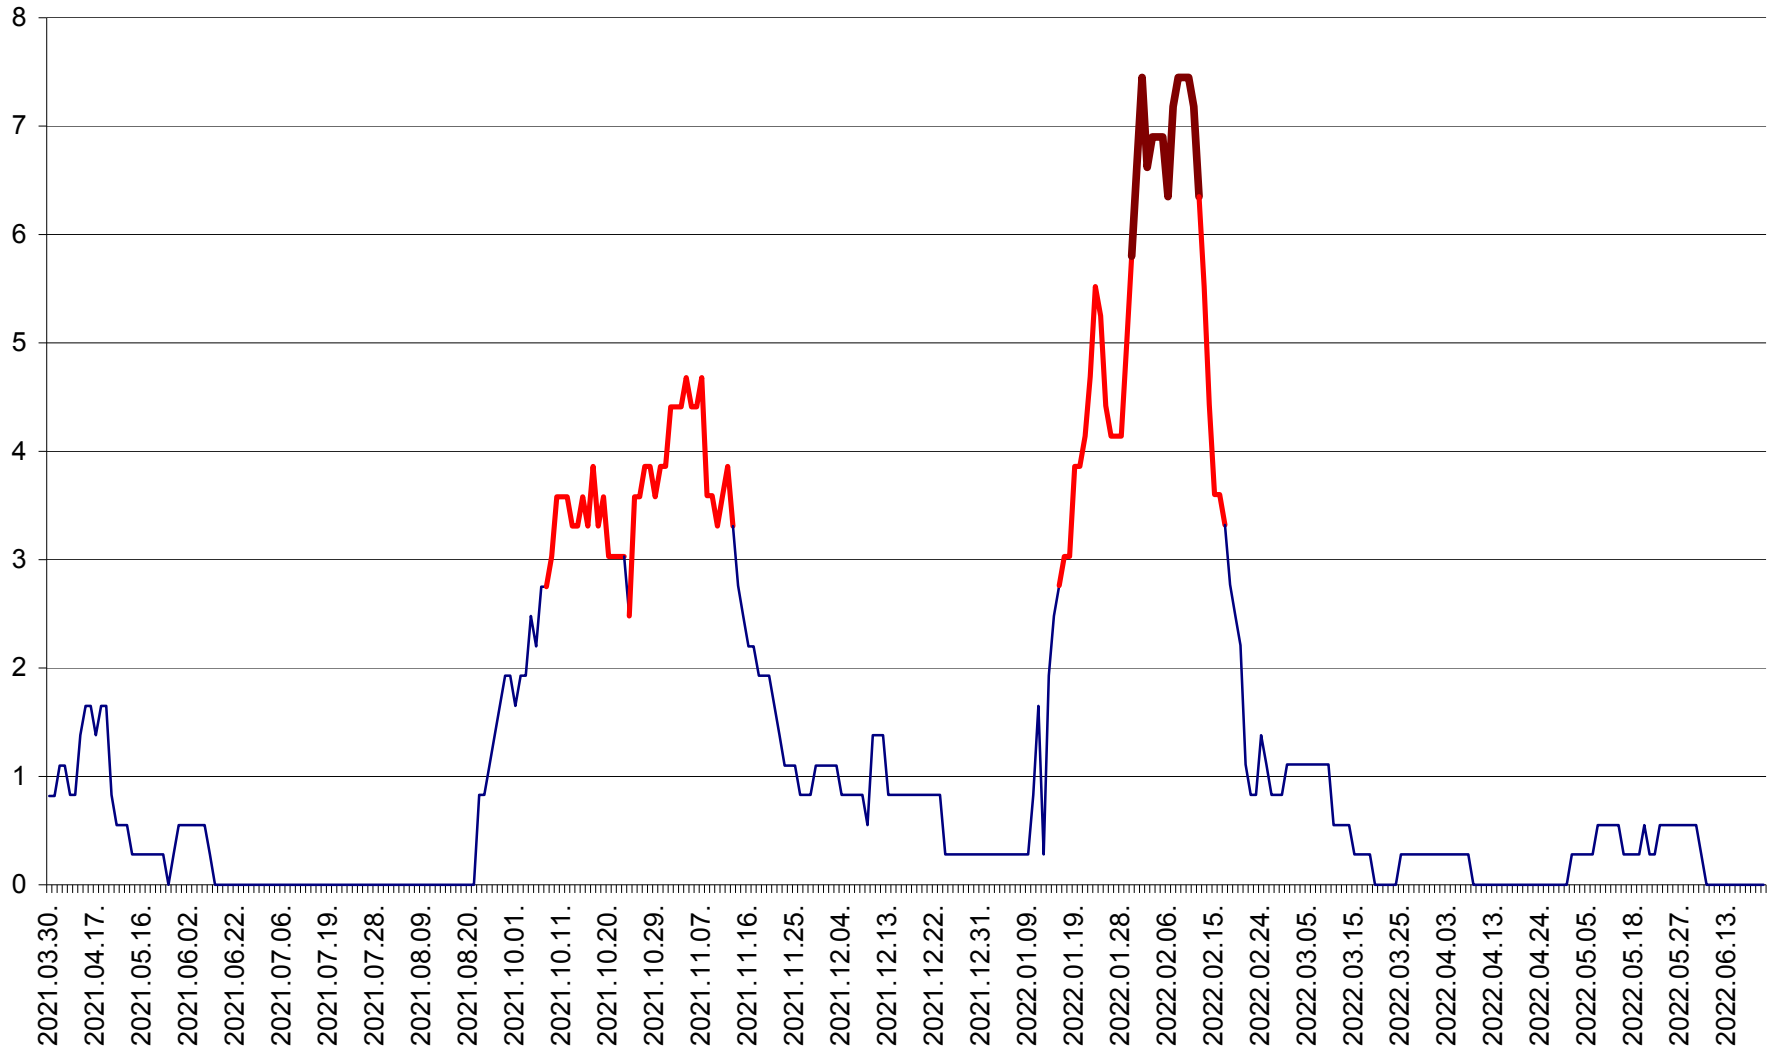

RACU - Evolutia incidentei cumulate pe 14 zile la ‰ de locuitori
2021.04.01. - 2022.06.26.

REMETEA - Evolutia incidentei cumulate pe 14 zile la % de locuitori
2021.04.01. - 2022.06.26.

SĂCEL - Evolutia incidentei cumulate pe 14 zile la ‰ de locuitori
2021.04.01. - 2022.06.26.

SÂNCRĂIENI - Evolutia incidentei cumulate pe 14 zile la ‰ de locuitori
2021.04.01. - 2022.06.26.

SÂNDOMIC - Evolutia incidentei cumulate pe 14 zile la ‰ de locuitori
2021.04.01. - 2022.06.26.

SÂNMARTIN - Evolutia incidentei cumulate pe 14 zile la ‰ de locuitori
2021.04.01. - 2022.06.26.

SÂNSIMION - Evolutia incidentei cumulate pe 14 zile la ‰ de locuitori
2021.04.01. - 2022.06.26.

SÂNTIMBRU - Evolutia incidentei cumulate pe 14 zile la ‰ de locuitori
2021.04.01. - 2022.06.26.

SĂRMAȘ - Evolutia incidentei cumulate pe 14 zile la ‰ de locuitori
2021.04.01. - 2022.06.26.