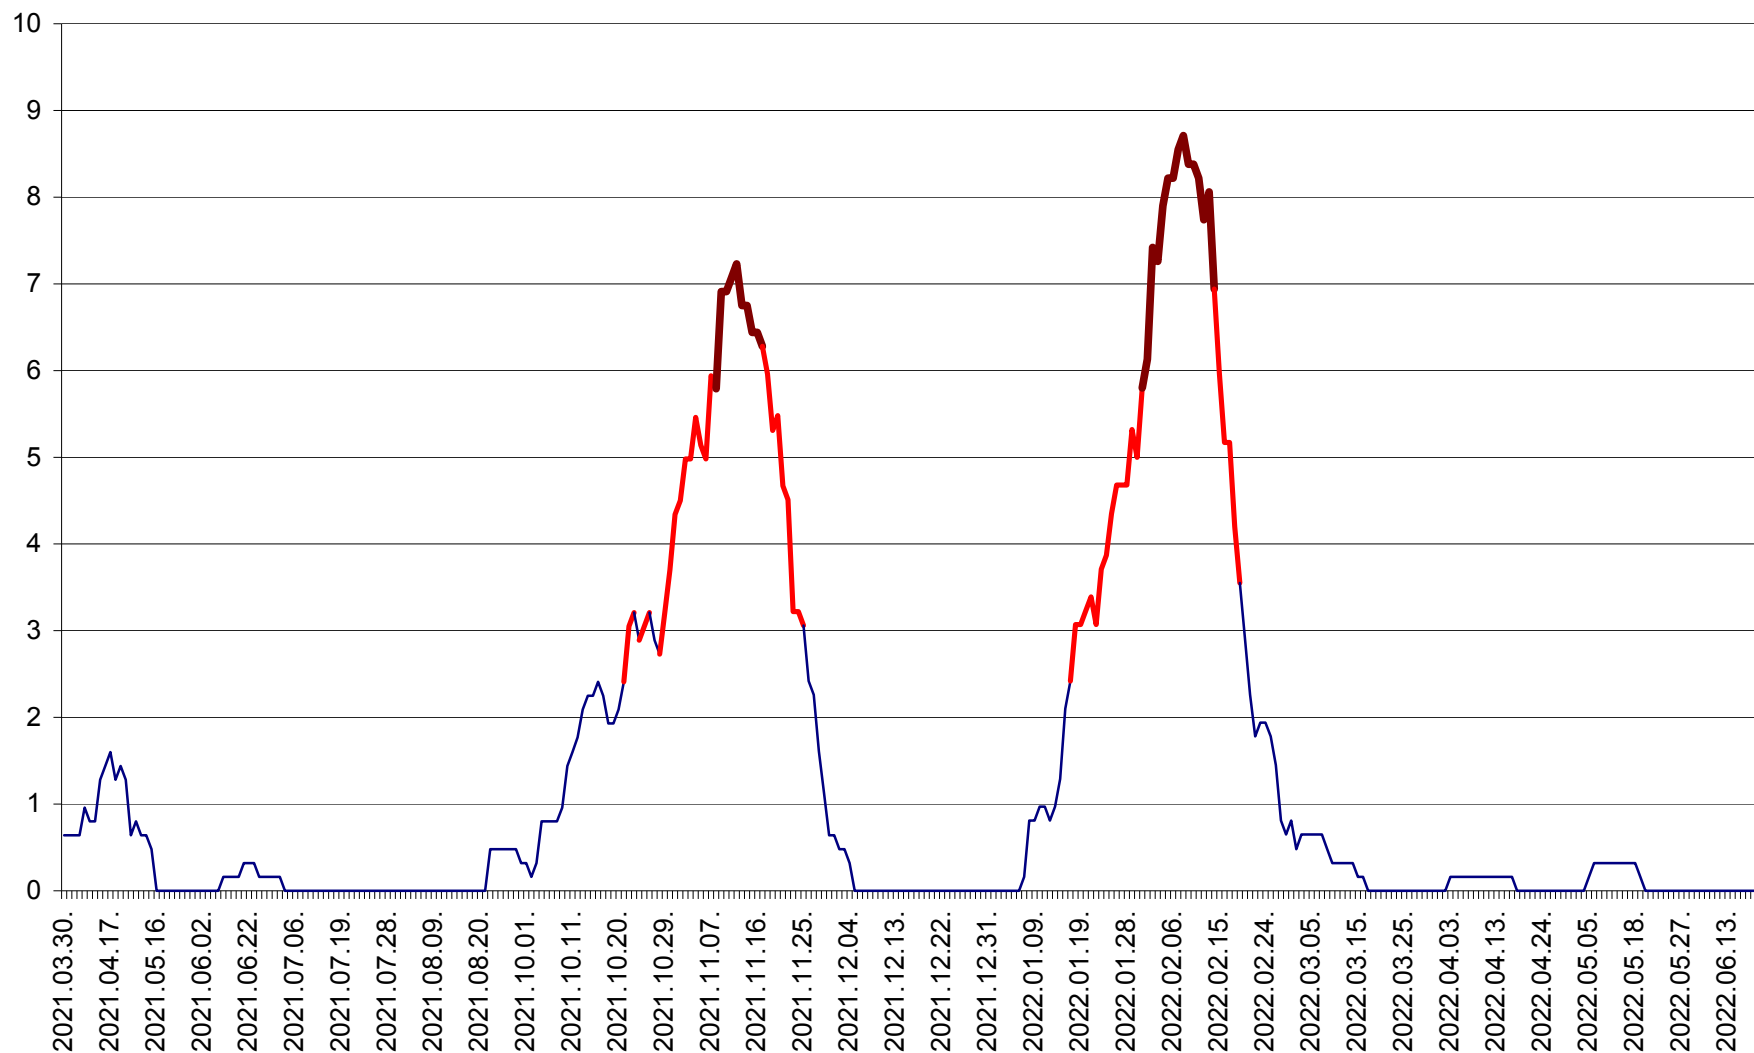

PLĂIEȘII DE JOS - Evolutia incidentei cumulate pe 14 zile la ‰ de locuitori
2021.04.01. - 2022.06.26.

PORUMBENI - Evolutia incidentei cumulate pe 14 zile la ‰ de locuitori
2021.04.01. - 2022.06.26.

PRAID - Evolutia incidentei cumulate pe 14 zile la ‰ de locuitori
2021.04.01. - 2022.06.26.

RACU - Evolutia incidentei cumulate pe 14 zile la ‰ de locuitori
2021.04.01. - 2022.06.26.

REMETEA - Evolutia incidentei cumulate pe 14 zile la % de locuitori
2021.04.01. - 2022.06.26.

SĂCEL - Evolutia incidentei cumulate pe 14 zile la ‰ de locuitori
2021.04.01. - 2022.06.26.

SÂNCRĂIENI - Evolutia incidentei cumulate pe 14 zile la ‰ de locuitori
2021.04.01. - 2022.06.26.

SÂNDOMIC - Evolutia incidentei cumulate pe 14 zile la ‰ de locuitori
2021.04.01. - 2022.06.26.

SÂNMARTIN - Evolutia incidentei cumulate pe 14 zile la ‰ de locuitori
2021.04.01. - 2022.06.26.