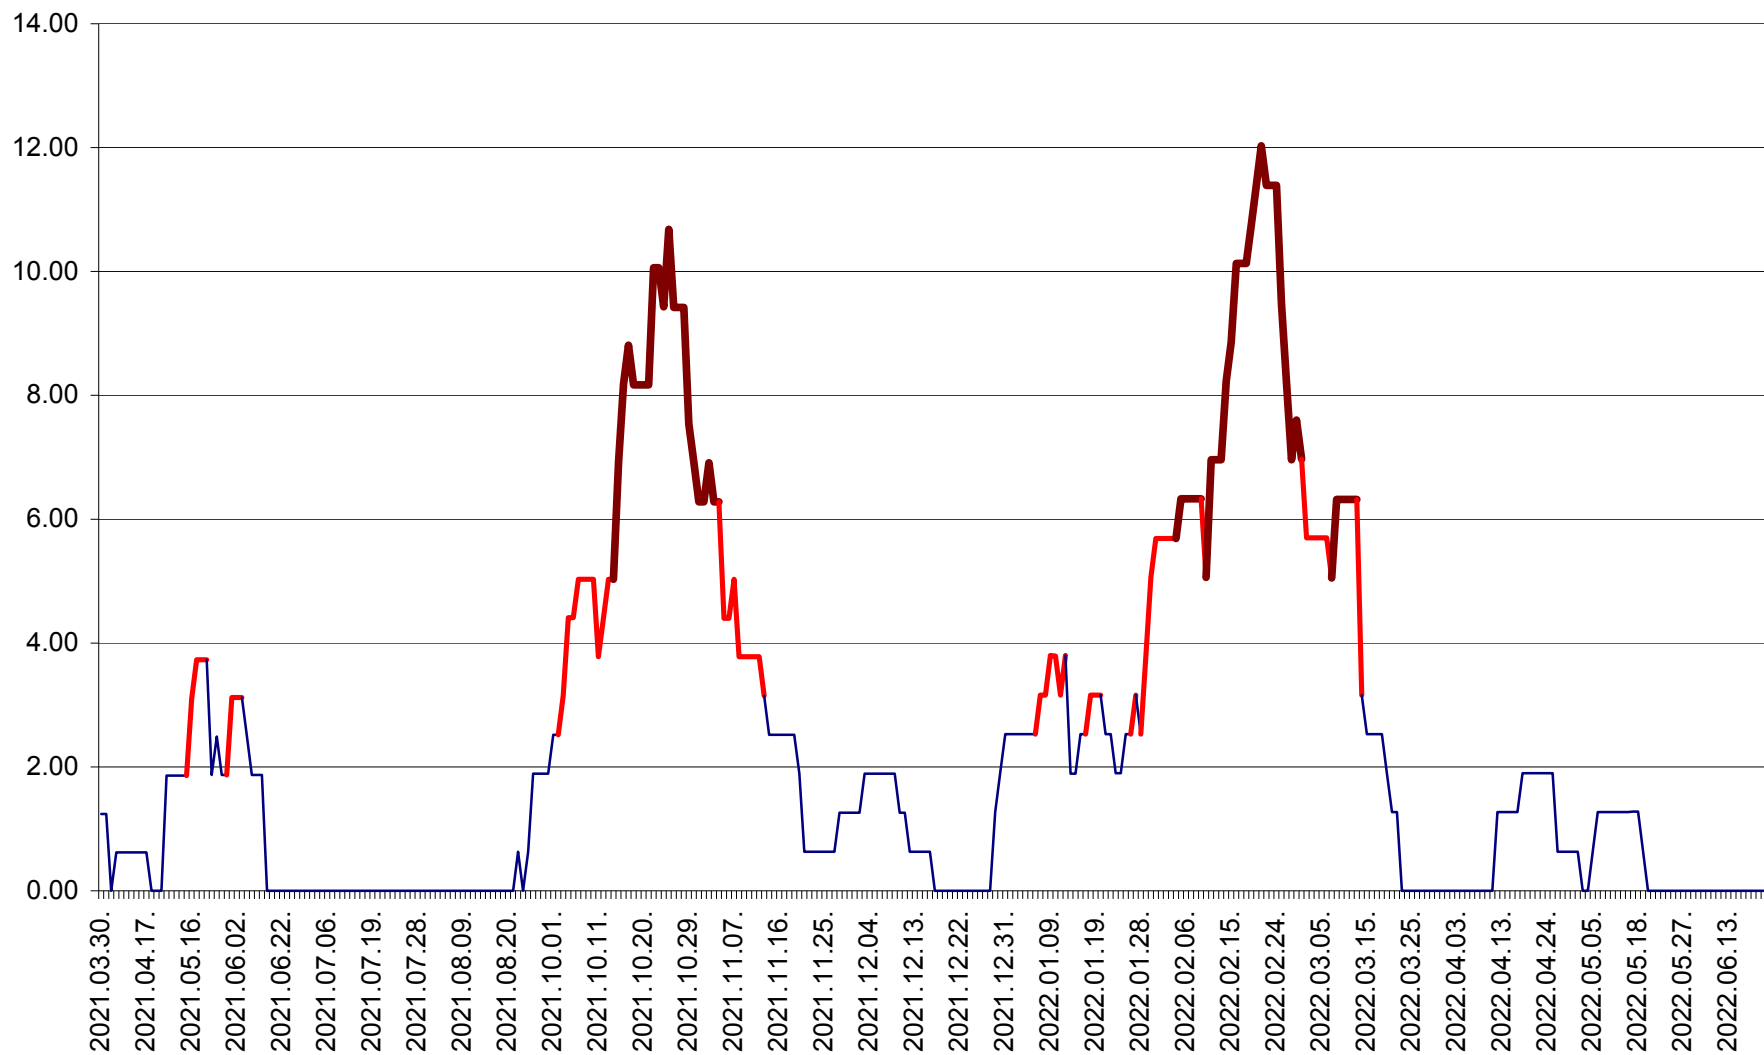

ATID - Evolutia incidentei cumulate pe 14 zile la % de locuitori
2021.04.01. - 2022.06.26.

AVRĂMEȘTI - Evolutia incidentei cumulate pe 14 zile la ‰ de locuitori
2021.04.01. - 2022.06.26.

ORAȘ BĂILE TUȘNAD - Evolutia incidentei cumulate pe 14 zile la ‰ de locuitori
2021.04.01. - 2022.06.26.

ORAȘ BĂLAN - Evoluția incidenței cumulate pe 14 zile la ‰ de locuitori
2021.04.01. - 2022.06.26.

BILBOR - Evolutia incidentei cumulate pe 14 zile la ‰ de locuitori
2021.04.01. - 2022.06.26.

ORAȘ BORSEC - Evolutia incidentei cumulate pe 14 zile la ‰ de locuitori
2021.04.01. - 2022.06.26.

BRĂDEȘTI - Evolutia incidentei cumulate pe 14 zile la ‰ de locuitori
2021.04.01. - 2022.06.26.

CĂPÂLNIȚA - Evoluția incidenței cumulate pe 14 zile la ‰ de locuitori
2021.04.01. - 2022.06.26.

CÂRȚA - Evolutia incidentei cumulate pe 14 zile la ‰ de locuitori
2021.04.01. - 2022.06.26.