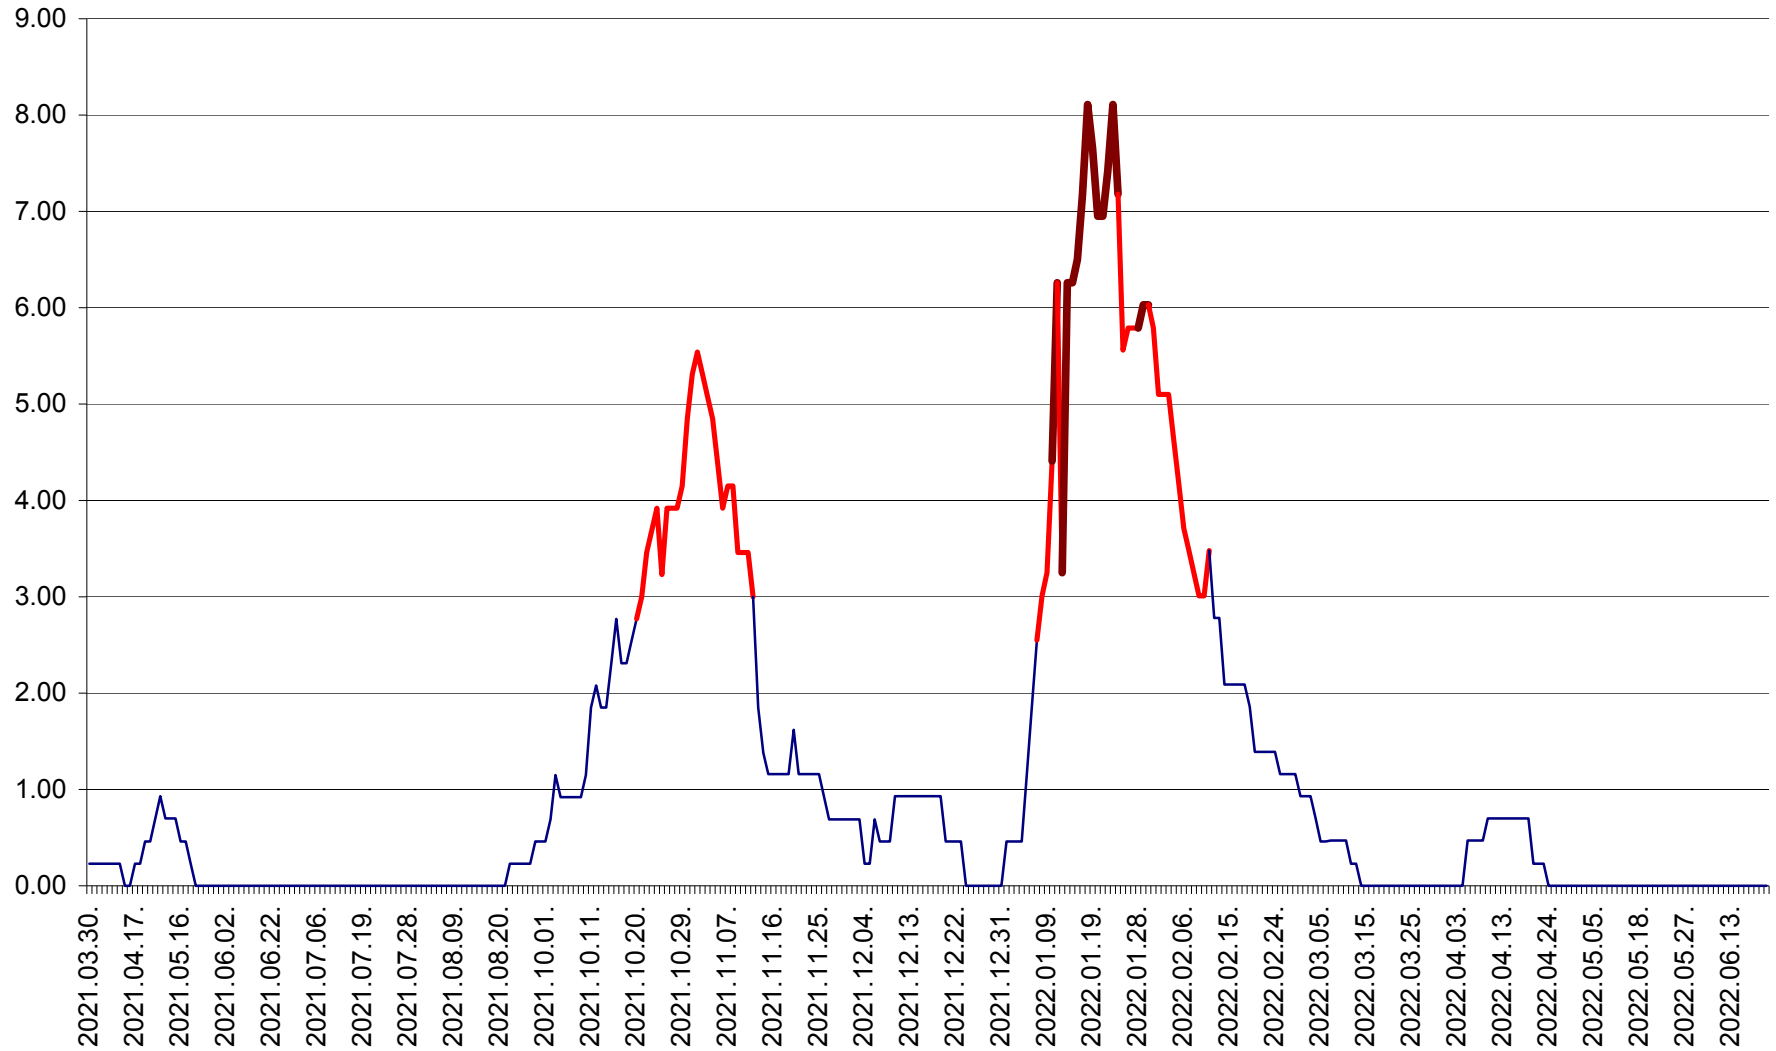

ORAȘ BĂLAN - Evoluția incidenței cumulate pe 14 zile la ‰ de locuitori
2021.04.01. - 2022.06.26.

BILBOR - Evolutia incidentei cumulate pe 14 zile la ‰ de locuitori
2021.04.01. - 2022.06.26.

ORAȘ BORSEC - Evolutia incidentei cumulate pe 14 zile la ‰ de locuitori
2021.04.01. - 2022.06.26.

BRĂDEȘTI - Evolutia incidentei cumulate pe 14 zile la ‰ de locuitori
2021.04.01. - 2022.06.26.

CĂPÂLNIȚA - Evoluția incidenței cumulate pe 14 zile la ‰ de locuitori
2021.04.01. - 2022.06.26.

CÂRȚA - Evolutia incidentei cumulate pe 14 zile la ‰ de locuitori
2021.04.01. - 2022.06.26.

CICEU - Evolutia incidentei cumulate pe 14 zile la ‰ de locuitori
2021.04.01. - 2022.06.26.

CIUCSÂNGEORGIU - Evolutia incidentei cumulate pe 14 zile la % de locuitori
2021.04.01. - 2022.06.26.

CIUMANI - Evolutia incidentei cumulate pe 14 zile la ‰ de locuitori
2021.04.01. - 2022.06.26.

CORBU - Evolutia incidentei cumulate pe 14 zile la ‰ de locuitori
2021.04.01. - 2022.06.26.

CORUND - Evolutia incidentei cumulate pe 14 zile la ‰ de locuitori
2021.04.01. - 2022.06.26.

COZMENI - Evolutia incidentei cumulate pe 14 zile la % de locuitori
2021.04.01. - 2022.06.26.