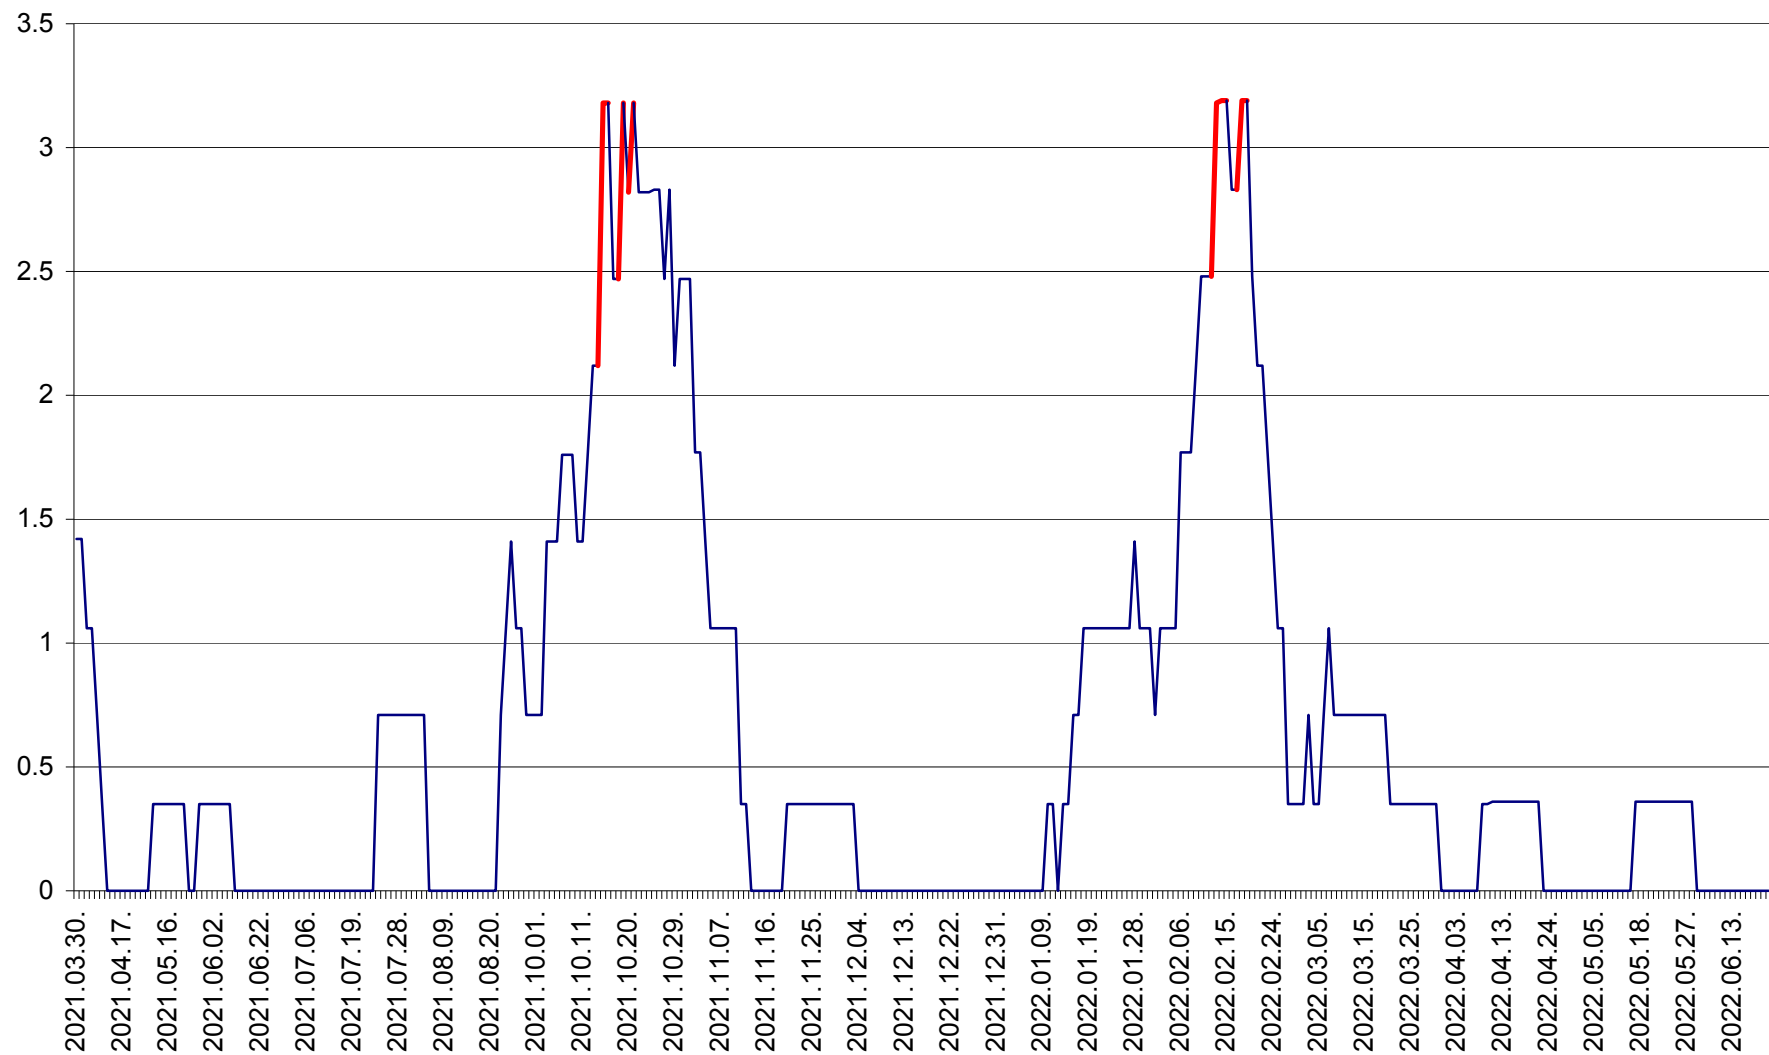

PORUMBENI - Evolutia incidentei cumulate pe 14 zile la ‰ de locuitori
2021.04.01. - 2022.06.26.