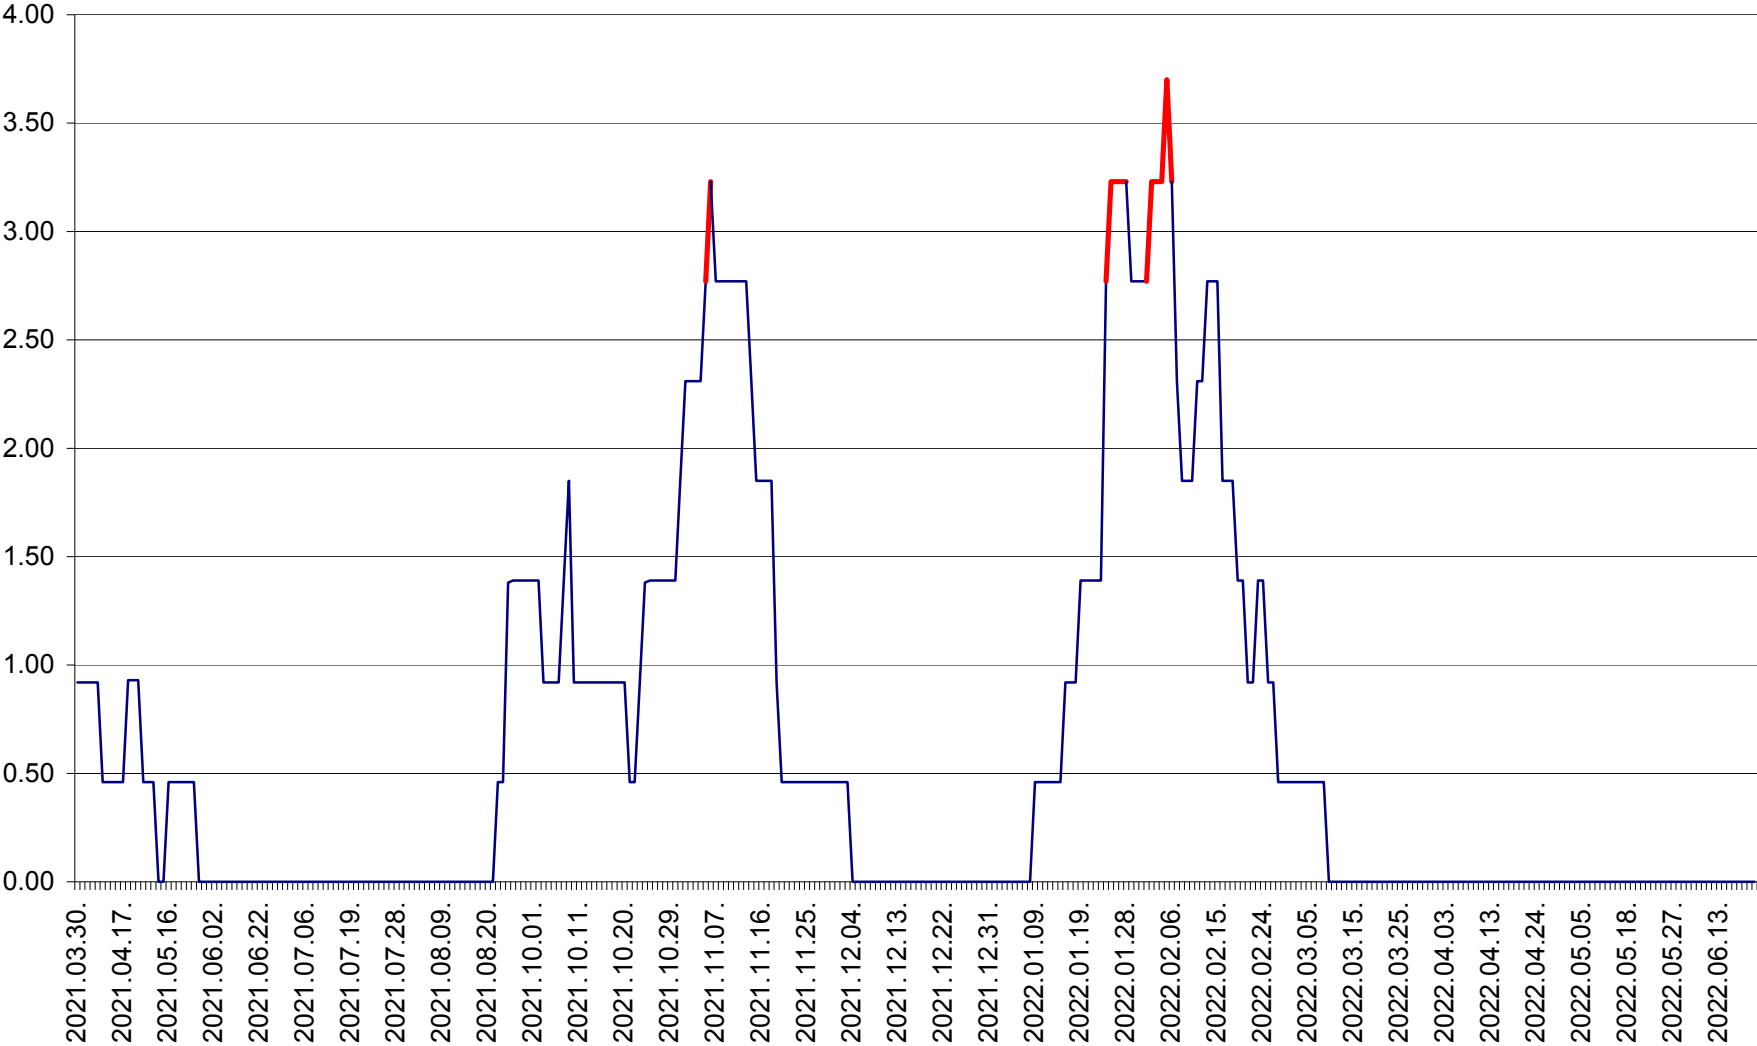

ATID - Evolutia incidentei cumulate pe 14 zile la % de locuitori
2021.04.01. - 2022.06.26.

AVRĂMEȘTI - Evolutia incidentei cumulate pe 14 zile la ‰ de locuitori
2021.04.01. - 2022.06.26.

ORAȘ BĂILE TUȘNAD - Evolutia incidentei cumulate pe 14 zile la ‰ de locuitori
2021.04.01. - 2022.06.26.

ORAȘ BĂLAN - Evoluția incidenței cumulate pe 14 zile la ‰ de locuitori
2021.04.01. - 2022.06.26.

BILBOR - Evolutia incidentei cumulate pe 14 zile la ‰ de locuitori
2021.04.01. - 2022.06.26.

ORAȘ BORSEC - Evolutia incidentei cumulate pe 14 zile la ‰ de locuitori
2021.04.01. - 2022.06.26.

BRĂDEȘTI - Evolutia incidentei cumulate pe 14 zile la ‰ de locuitori
2021.04.01. - 2022.06.26.

CĂPÂLNIȚA - Evoluția incidenței cumulate pe 14 zile la ‰ de locuitori
2021.04.01. - 2022.06.26.

CÂRȚA - Evolutia incidentei cumulate pe 14 zile la ‰ de locuitori
2021.04.01. - 2022.06.26.

CICEU - Evolutia incidentei cumulate pe 14 zile la ‰ de locuitori
2021.04.01. - 2022.06.26.

CIUCSÂNGEORGIU - Evolutia incidentei cumulate pe 14 zile la % de locuitori
2021.04.01. - 2022.06.26.

CIUMANI - Evolutia incidentei cumulate pe 14 zile la ‰ de locuitori
2021.04.01. - 2022.06.26.