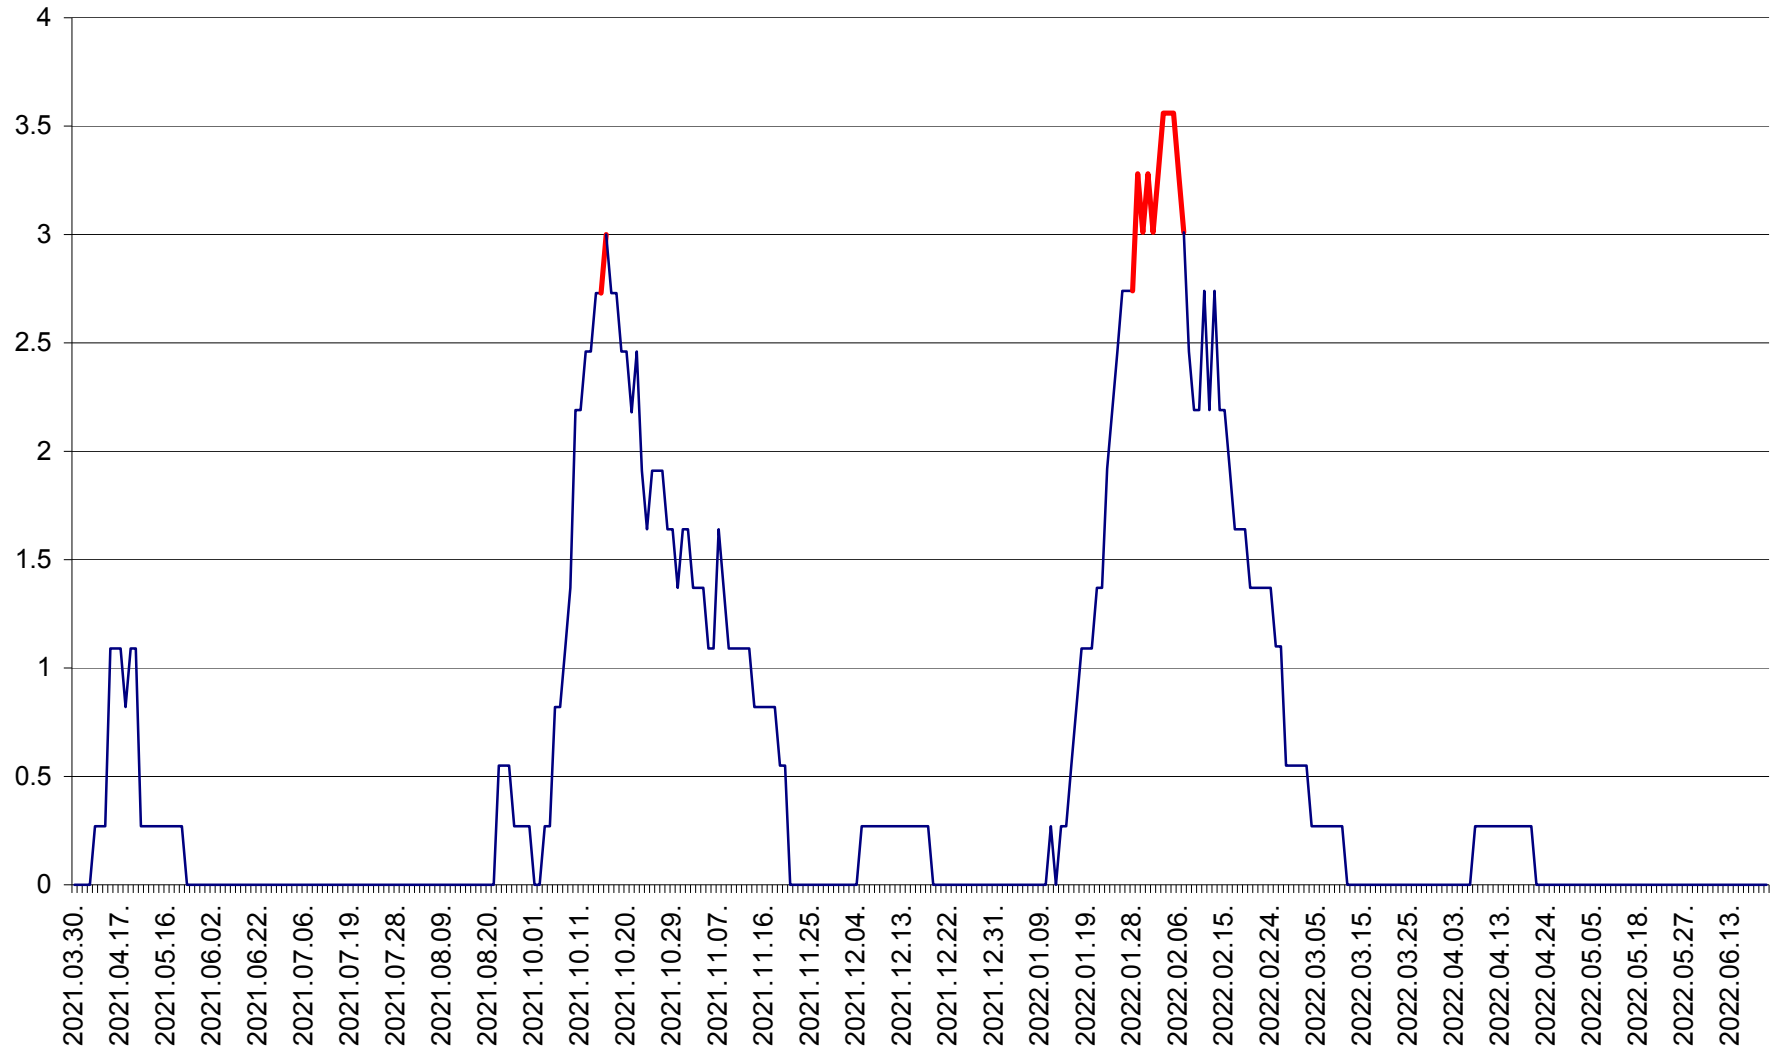

FELICENI - Evolutia incidentei cumulate pe 14 zile la % de locuitori
2021.04.01. - 2022.06.26.

FRUMOASA - Evolutia incidentei cumulate pe 14 zile la ‰ de locuitori
2021.04.01. - 2022.06.26.

GĂLĂUȚAȘ - Evoluția incidenței cumulate pe 14 zile la ‰ de locuitori
2021.04.01. - 2022.06.26.

MUNICIPIUL GHEORGHENI - Evolutia incidentei cumulate pe 14 zile la % de locuitori
2021.04.01. - 2022.06.26.

JOSENI - Evolutia incidentei cumulate pe 14 zile la ‰ de locuitori
2021.04.01. - 2022.06.26.

LĂZAREA - Evolutia incidentei cumulate pe 14 zile la % de locuitori
2021.04.01. - 2022.06.26.

LELICENI - Evolutia incidentei cumulate pe 14 zile la % de locuitori
2021.04.01. - 2022.06.26.

LUETA - Evolutia incidentei cumulate pe 14 zile la ‰ de locuitori
2021.04.01. - 2022.06.26.

LUNCA DE JOS - Evolutia incidentei cumulate pe 14 zile la ‰ de locuitori
2021.04.01. - 2022.06.26.