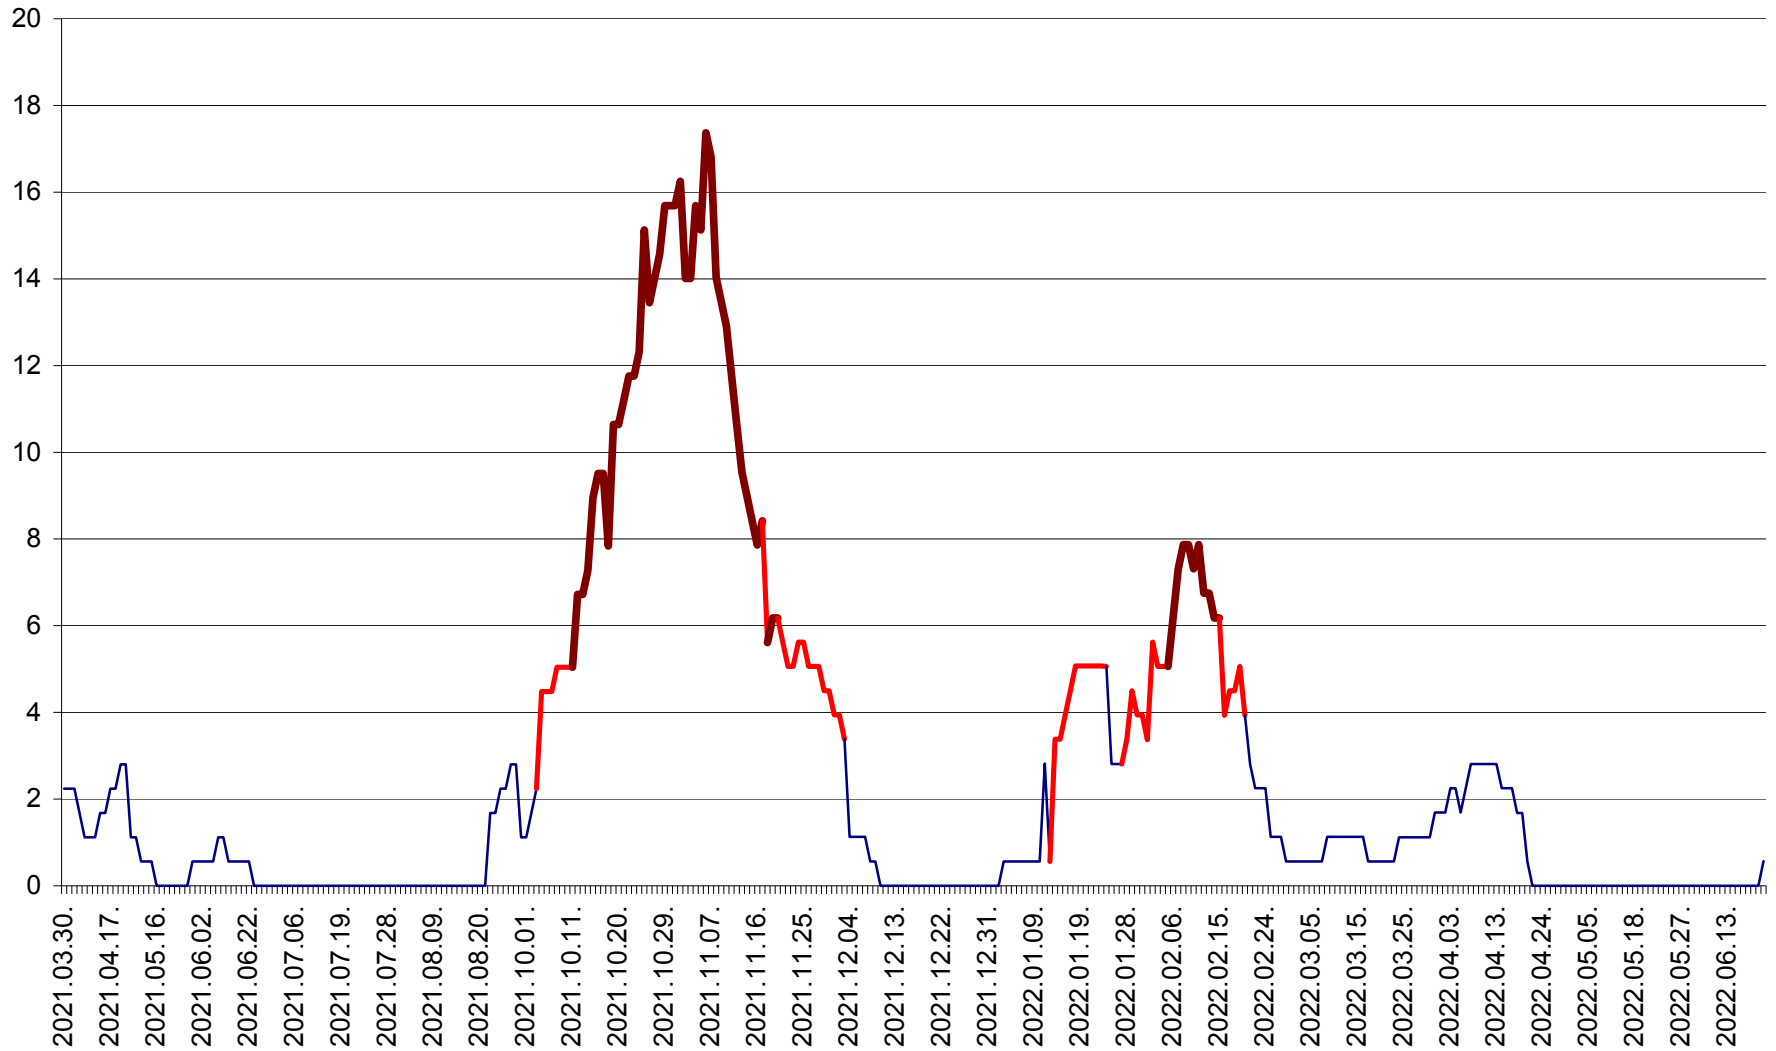

SÂNSIMION - Evolutia incidentei cumulate pe 14 zile la ‰ de locuitori
2021.04.01. - 2022.06.26.

SÂNTIMBRU - Evolutia incidentei cumulate pe 14 zile la ‰ de locuitori
2021.04.01. - 2022.06.26.

SĂRMAȘ - Evolutia incidentei cumulate pe 14 zile la ‰ de locuitori
2021.04.01. - 2022.06.26.

SATU MARE - Evolutia incidentei cumulate pe 14 zile la ‰ de locuitori
2021.04.01. - 2022.06.26.

SECUIENI - Evolutia incidentei cumulate pe 14 zile la % de locuitori
2021.04.01. - 2022.06.26.

SICULENI - Evolutia incidentei cumulate pe 14 zile la ‰ de locuitori
2021.04.01. - 2022.06.26.

ȘIMONEȘTI - Evolutia incidentei cumulate pe 14 zile la ‰ de locuitori
2021.04.01. - 2022.06.26.

SUBCETATE - Evolutia incidentei cumulate pe 14 zile la ‰ de locuitori
2021.04.01. - 2022.06.26.

SUSENI - Evolutia incidentei cumulate pe 14 zile la ‰ de locuitori
2021.04.01. - 2022.06.26.