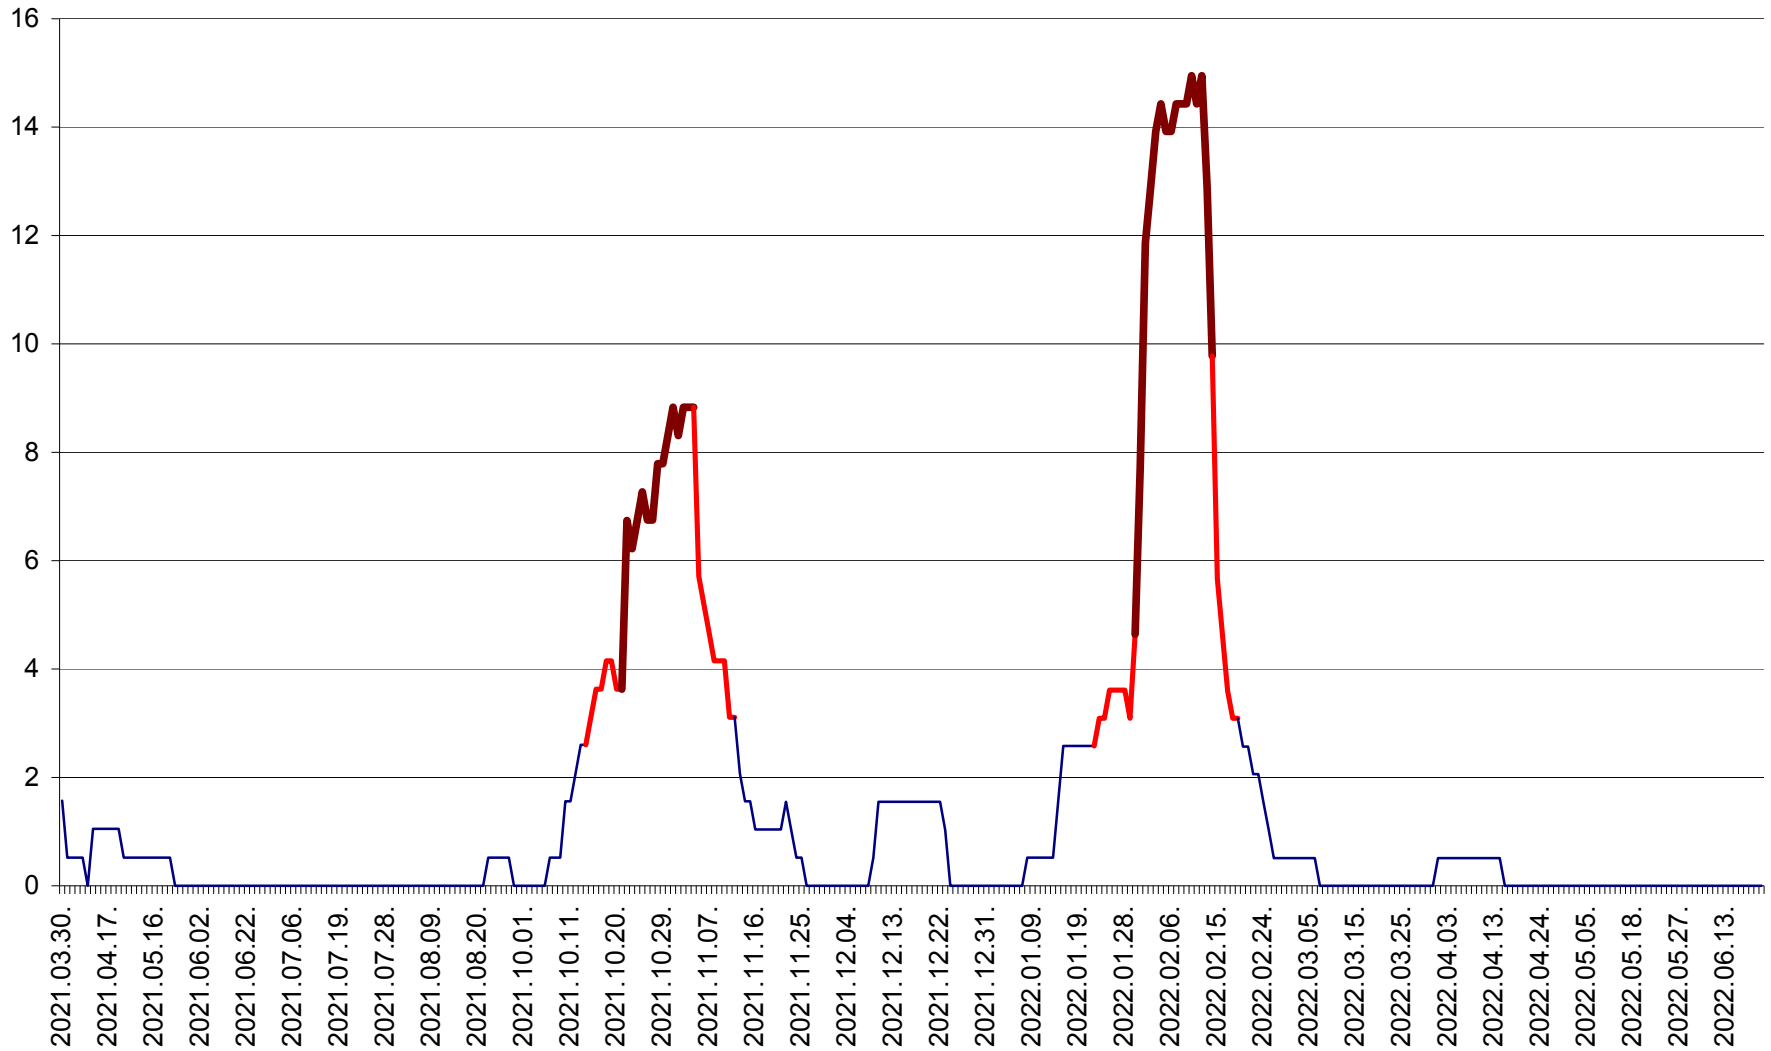

MIHĂILENI - Evolutia incidentei cumulate pe 14 zile la ‰ de locuitori
2021.04.01. - 2022.06.26.

MUGENI - Evolutia incidentei cumulate pe 14 zile la ‰ de locuitori
2021.04.01. - 2022.06.26.

OCLAND - Evolutia incidentei cumulate pe 14 zile la ‰ de locuitori
2021.04.01. - 2022.06.26.

MUNICIPIUL ODORHEIU SECUIESC - Evolutia incidentei cumulate pe 14 zile la ‰ de locuitori
2021.04.01. - 2022.06.26.

PĂULENI-CIUC - Evolutia incidentei cumulate pe 14 zile la % de locuitori
2021.04.01. - 2022.06.26.

PLĂIEȘII DE JOS - Evolutia incidentei cumulate pe 14 zile la ‰ de locuitori
2021.04.01. - 2022.06.26.

PORUMBENI - Evolutia incidentei cumulate pe 14 zile la ‰ de locuitori
2021.04.01. - 2022.06.26.

PRAID - Evolutia incidentei cumulate pe 14 zile la ‰ de locuitori
2021.04.01. - 2022.06.26.