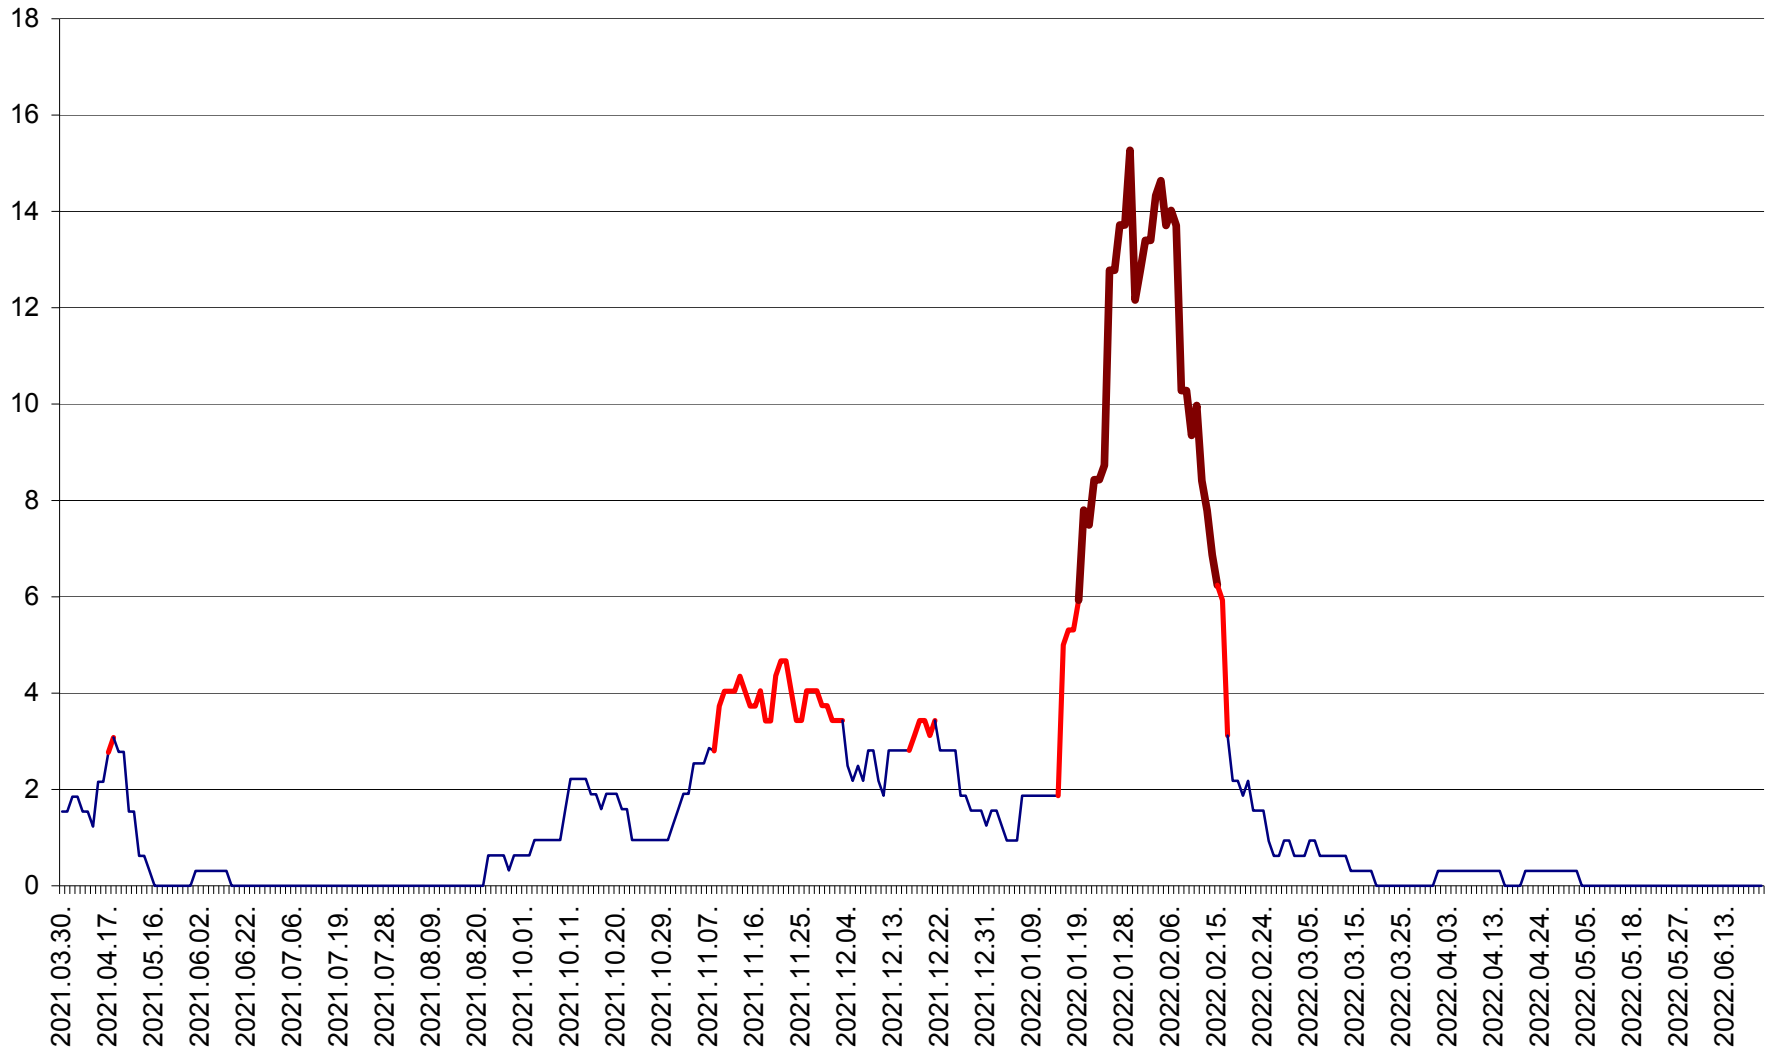

TUȘNAD - Evolutia incidentei cumulate pe 14 zile la ‰ de locuitori
2021.04.01. - 2022.06.26.

TULGHEȘ - Evolutia incidentei cumulate pe 14 zile la ‰ de locuitori
2021.04.01. - 2022.06.26.