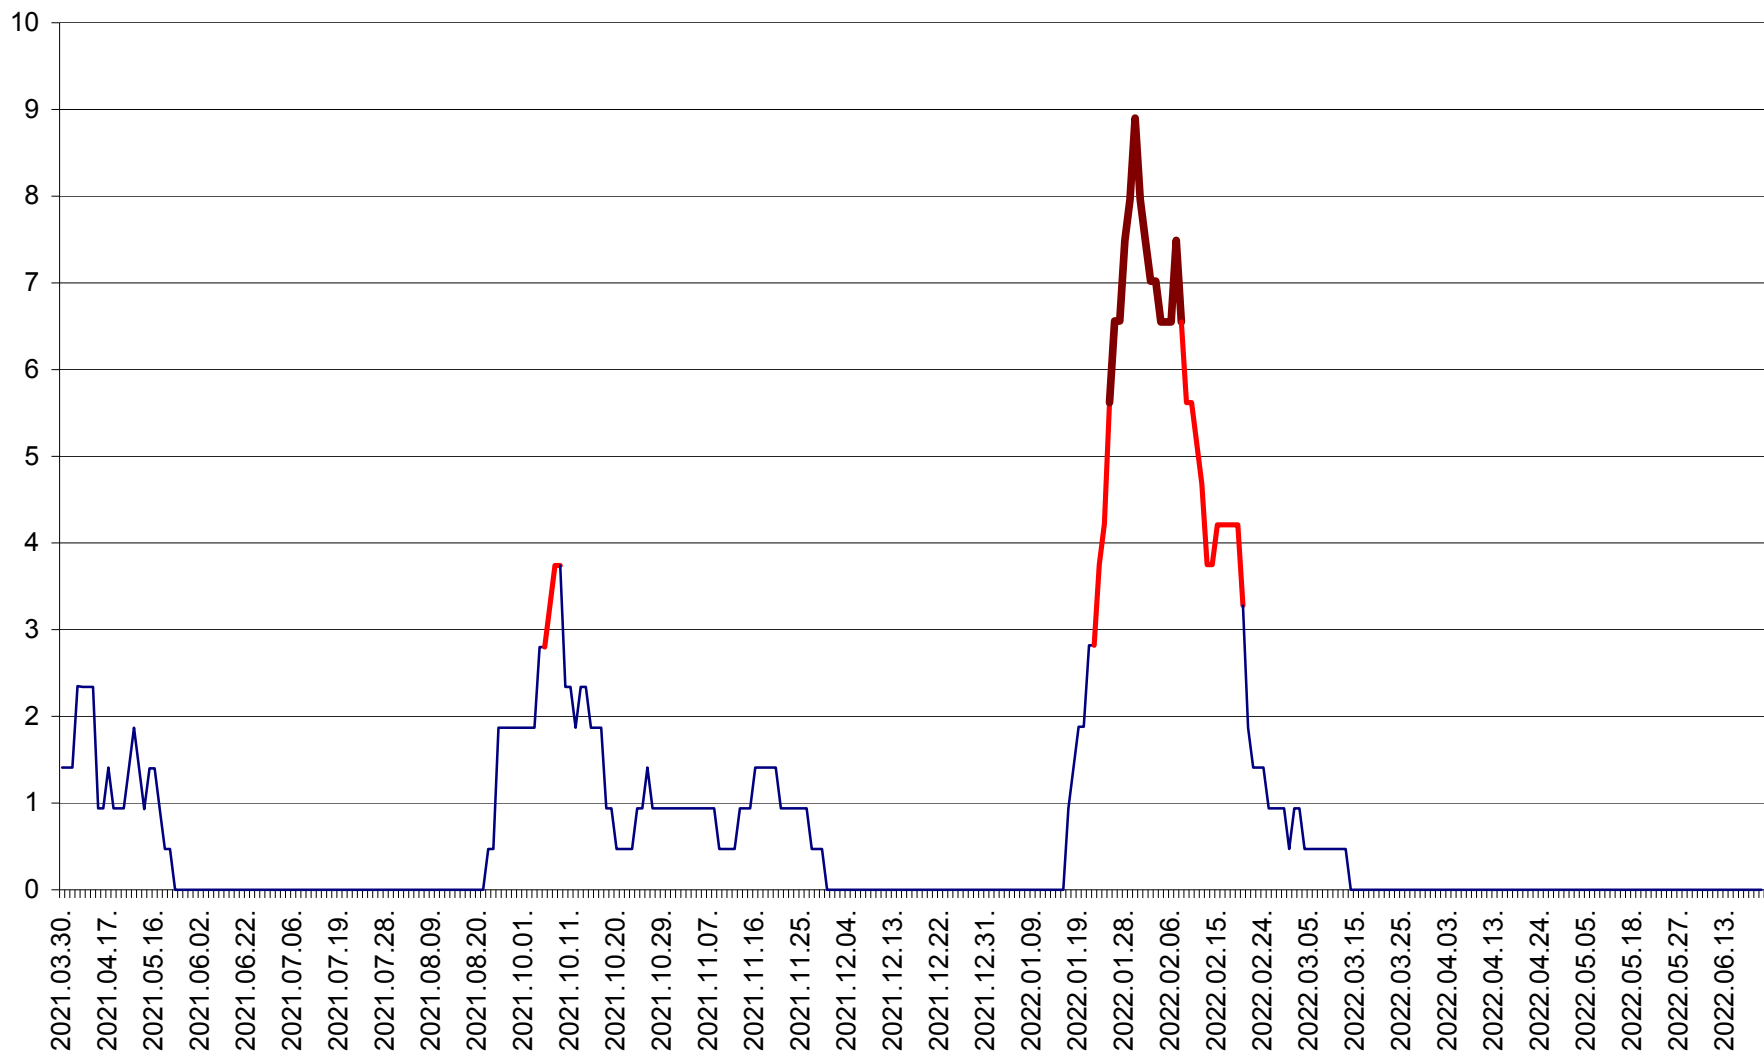

SECUIENI - Evolutia incidentei cumulate pe 14 zile la % de locuitori
2021.04.01. - 2022.06.26.