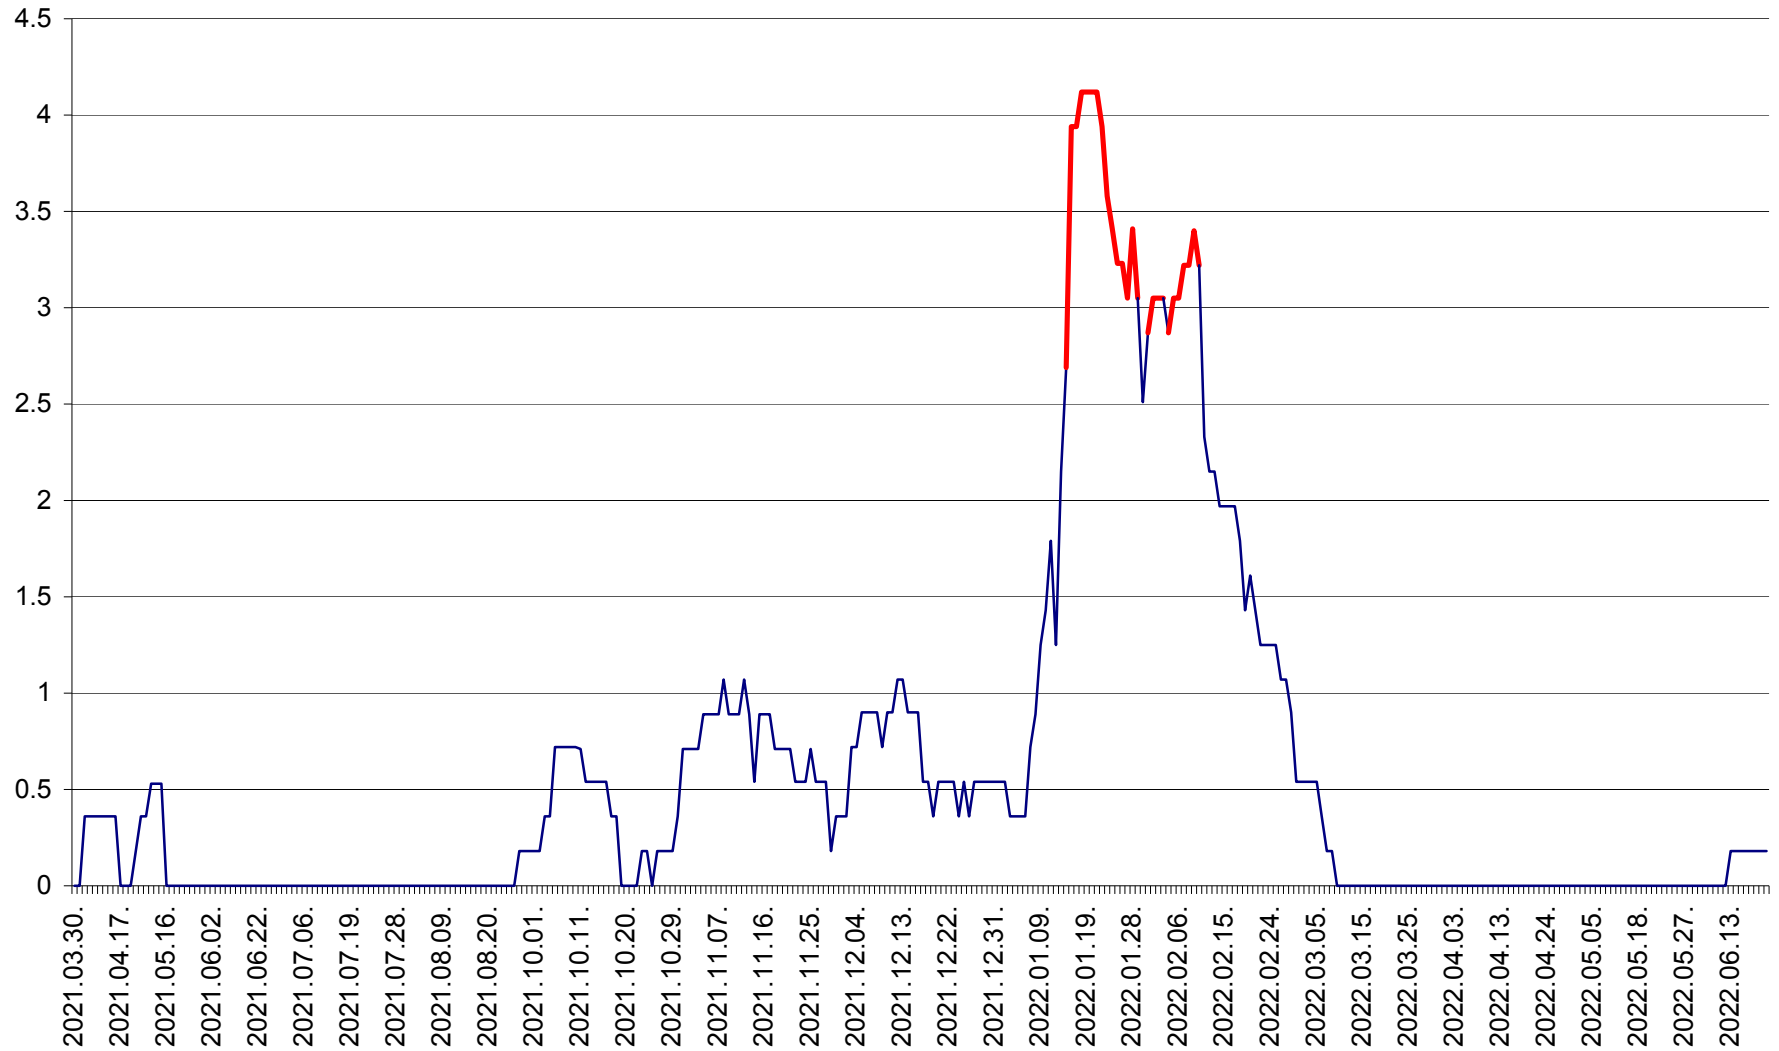

FELICENI - Evolutia incidentei cumulate pe 14 zile la % de locuitori
2021.04.01. - 2022.06.26.

FRUMOASA - Evolutia incidentei cumulate pe 14 zile la ‰ de locuitori
2021.04.01. - 2022.06.26.

GĂLĂUȚAȘ - Evoluția incidenței cumulate pe 14 zile la ‰ de locuitori
2021.04.01. - 2022.06.26.

MUNICIPIUL GHEORGHENI - Evolutia incidentei cumulate pe 14 zile la % de locuitori
2021.04.01. - 2022.06.26.

JOSENI - Evolutia incidentei cumulate pe 14 zile la ‰ de locuitori
2021.04.01. - 2022.06.26.

LĂZAREA - Evolutia incidentei cumulate pe 14 zile la % de locuitori
2021.04.01. - 2022.06.26.

LELICENI - Evolutia incidentei cumulate pe 14 zile la % de locuitori
2021.04.01. - 2022.06.26.

LUETA - Evolutia incidentei cumulate pe 14 zile la ‰ de locuitori
2021.04.01. - 2022.06.26.

LUNCA DE JOS - Evolutia incidentei cumulate pe 14 zile la ‰ de locuitori
2021.04.01. - 2022.06.26.