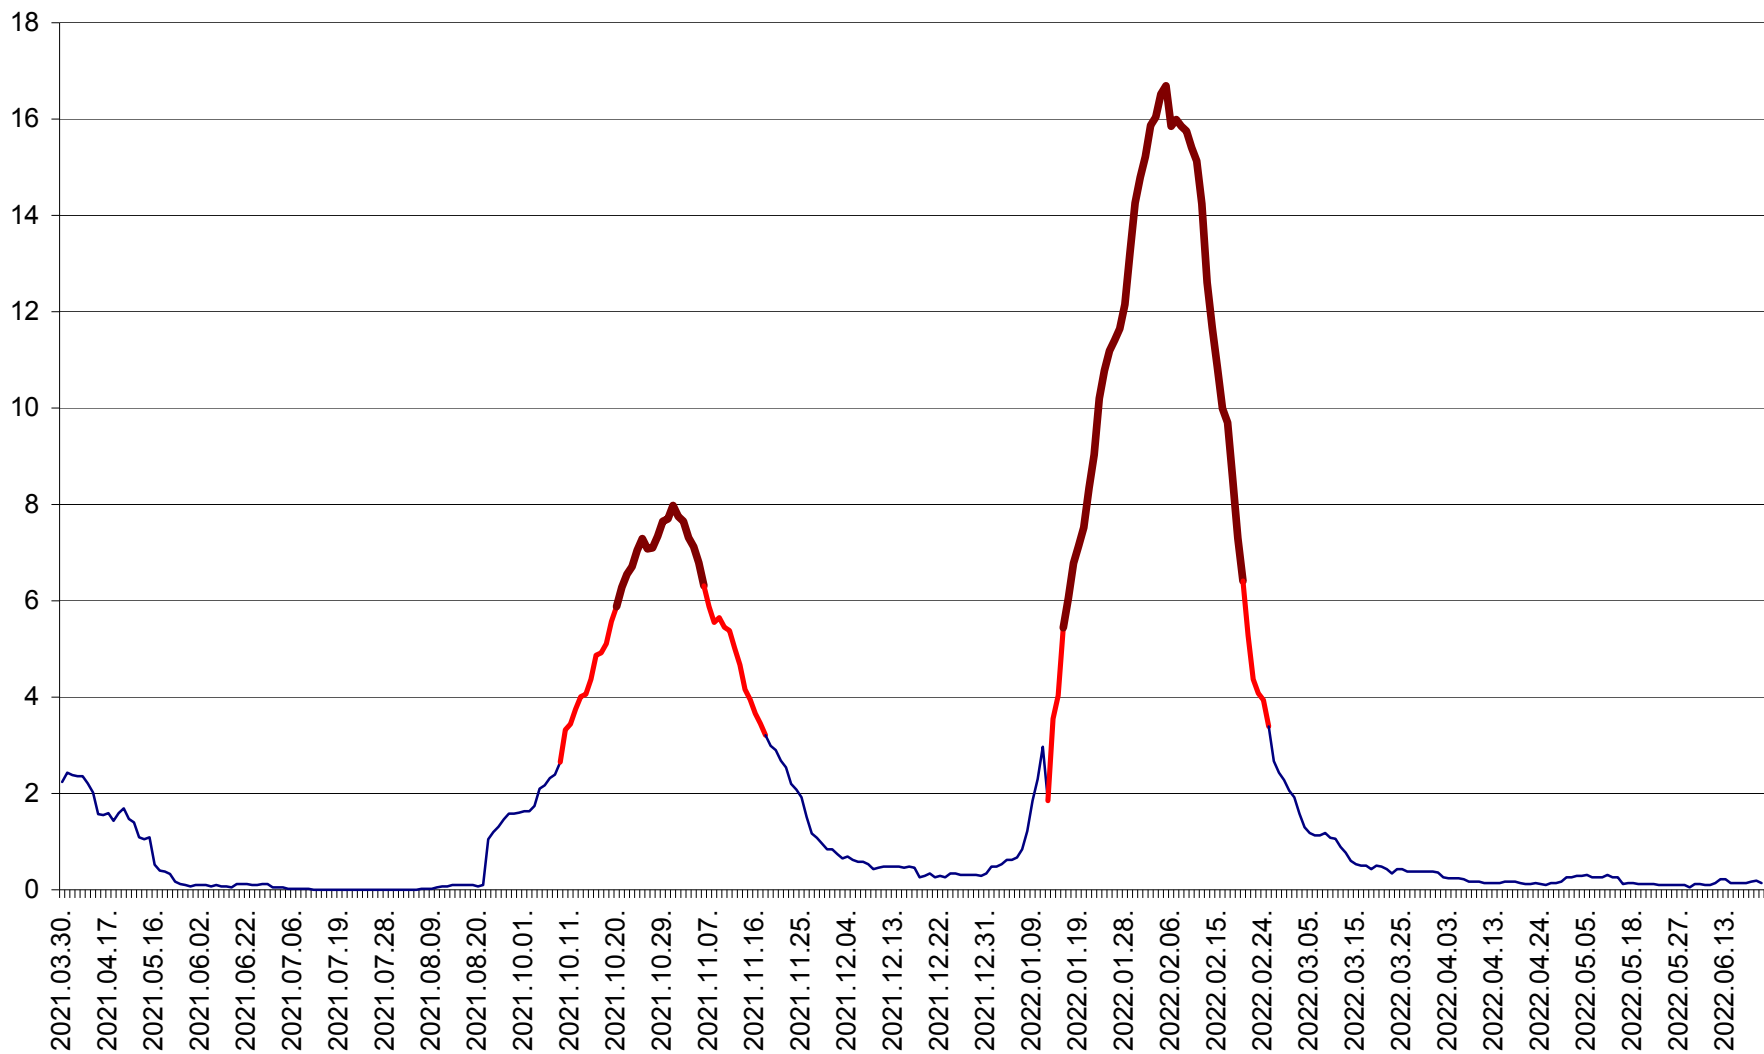

LELICENI - Evolutia incidentei cumulate pe 14 zile la % de locuitori
2021.04.01. - 2022.06.26.

LUETA - Evolutia incidentei cumulate pe 14 zile la ‰ de locuitori
2021.04.01. - 2022.06.26.

LUNCA DE JOS - Evolutia incidentei cumulate pe 14 zile la ‰ de locuitori
2021.04.01. - 2022.06.26.

LUNCA DE SUS - Evolutia incidentei cumulate pe 14 zile la ‰ de locuitori
2021.04.01. - 2022.06.26.

LUPENI - Evolutia incidentei cumulate pe 14 zile la ‰ de locuitori
2021.04.01. - 2022.06.26.

MĂDĂRAȘ - Evolutia incidentei cumulate pe 14 zile la ‰ de locuitori
2021.04.01. - 2022.06.26.

MĂRTINIȘ - Evolutia incidentei cumulate pe 14 zile la ‰ de locuitori
2021.04.01. - 2022.06.26.

MEREȘTI - Evolutia incidentei cumulate pe 14 zile la ‰ de locuitori
2021.04.01. - 2022.06.26.

MUNICIPIUL MIERCUREA-CIUC - Evolutia incidentei cumulate pe 14 zile la ‰ de locuitori
2021.04.01. - 2022.06.26.