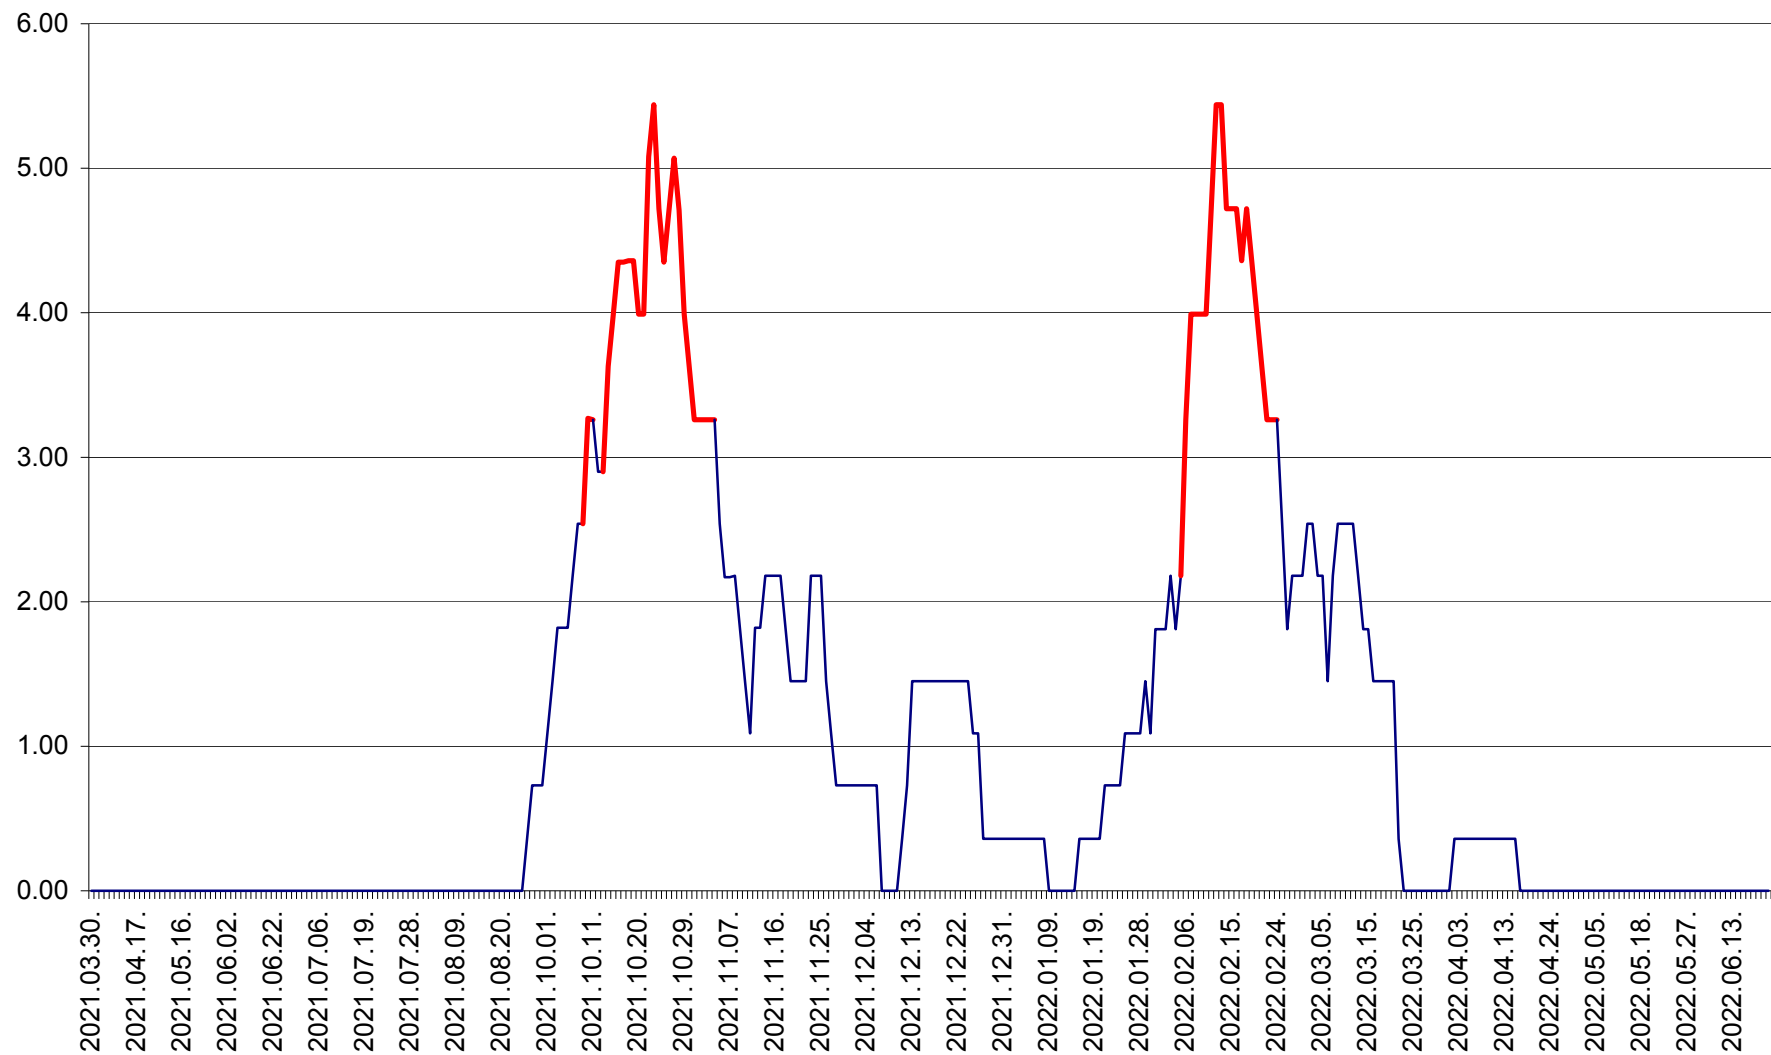

ATID - Evolutia incidentei cumulate pe 14 zile la % de locuitori
2021.04.01. - 2022.06.26.

AVRĂMEȘTI - Evolutia incidentei cumulate pe 14 zile la ‰ de locuitori
2021.04.01. - 2022.06.26.

ORAȘ BĂILE TUȘNAD - Evolutia incidentei cumulate pe 14 zile la ‰ de locuitori
2021.04.01. - 2022.06.26.

ORAȘ BĂLAN - Evoluția incidenței cumulate pe 14 zile la ‰ de locuitori
2021.04.01. - 2022.06.26.

BILBOR - Evolutia incidentei cumulate pe 14 zile la ‰ de locuitori
2021.04.01. - 2022.06.26.

ORAȘ BORSEC - Evolutia incidentei cumulate pe 14 zile la ‰ de locuitori
2021.04.01. - 2022.06.26.

BRĂDEȘTI - Evolutia incidentei cumulate pe 14 zile la ‰ de locuitori
2021.04.01. - 2022.06.26.

CĂPÂLNIȚA - Evoluția incidenței cumulate pe 14 zile la ‰ de locuitori
2021.04.01. - 2022.06.26.

CÂRȚA - Evolutia incidentei cumulate pe 14 zile la ‰ de locuitori
2021.04.01. - 2022.06.26.