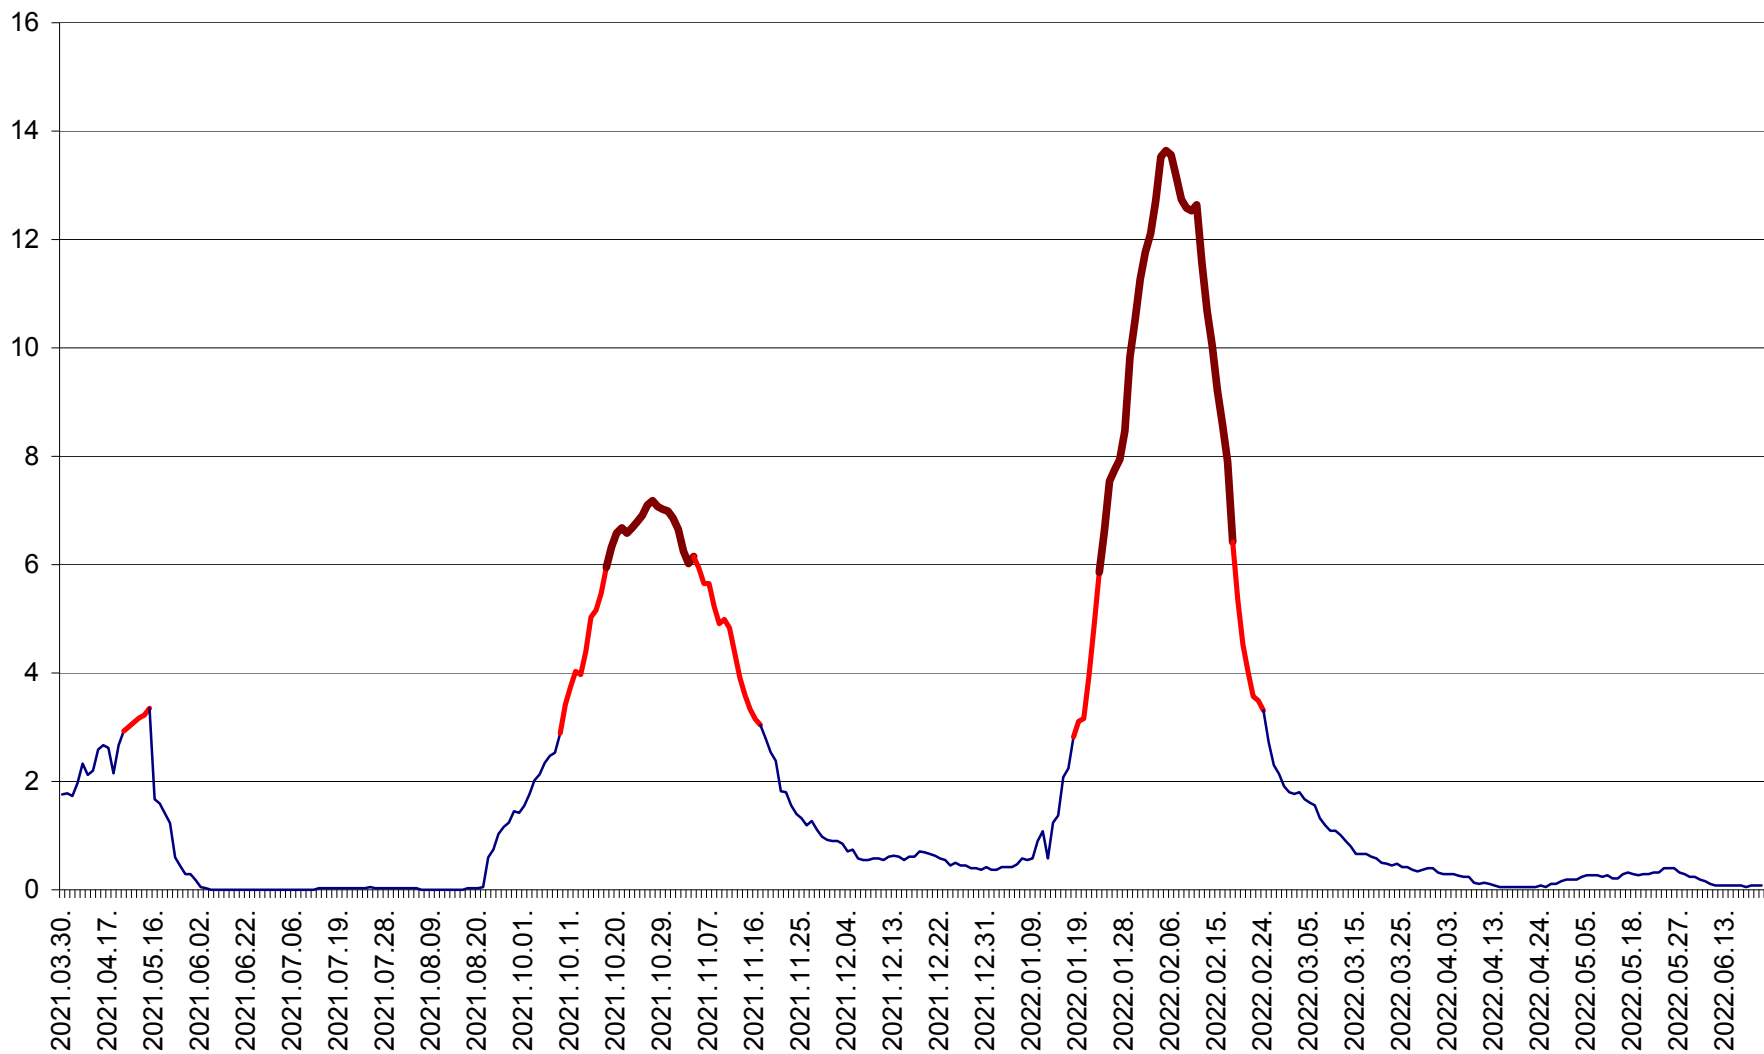

PĂULENI-CIUC - Evolutia incidentei cumulate pe 14 zile la % de locuitori
2021.04.01. - 2022.06.26.