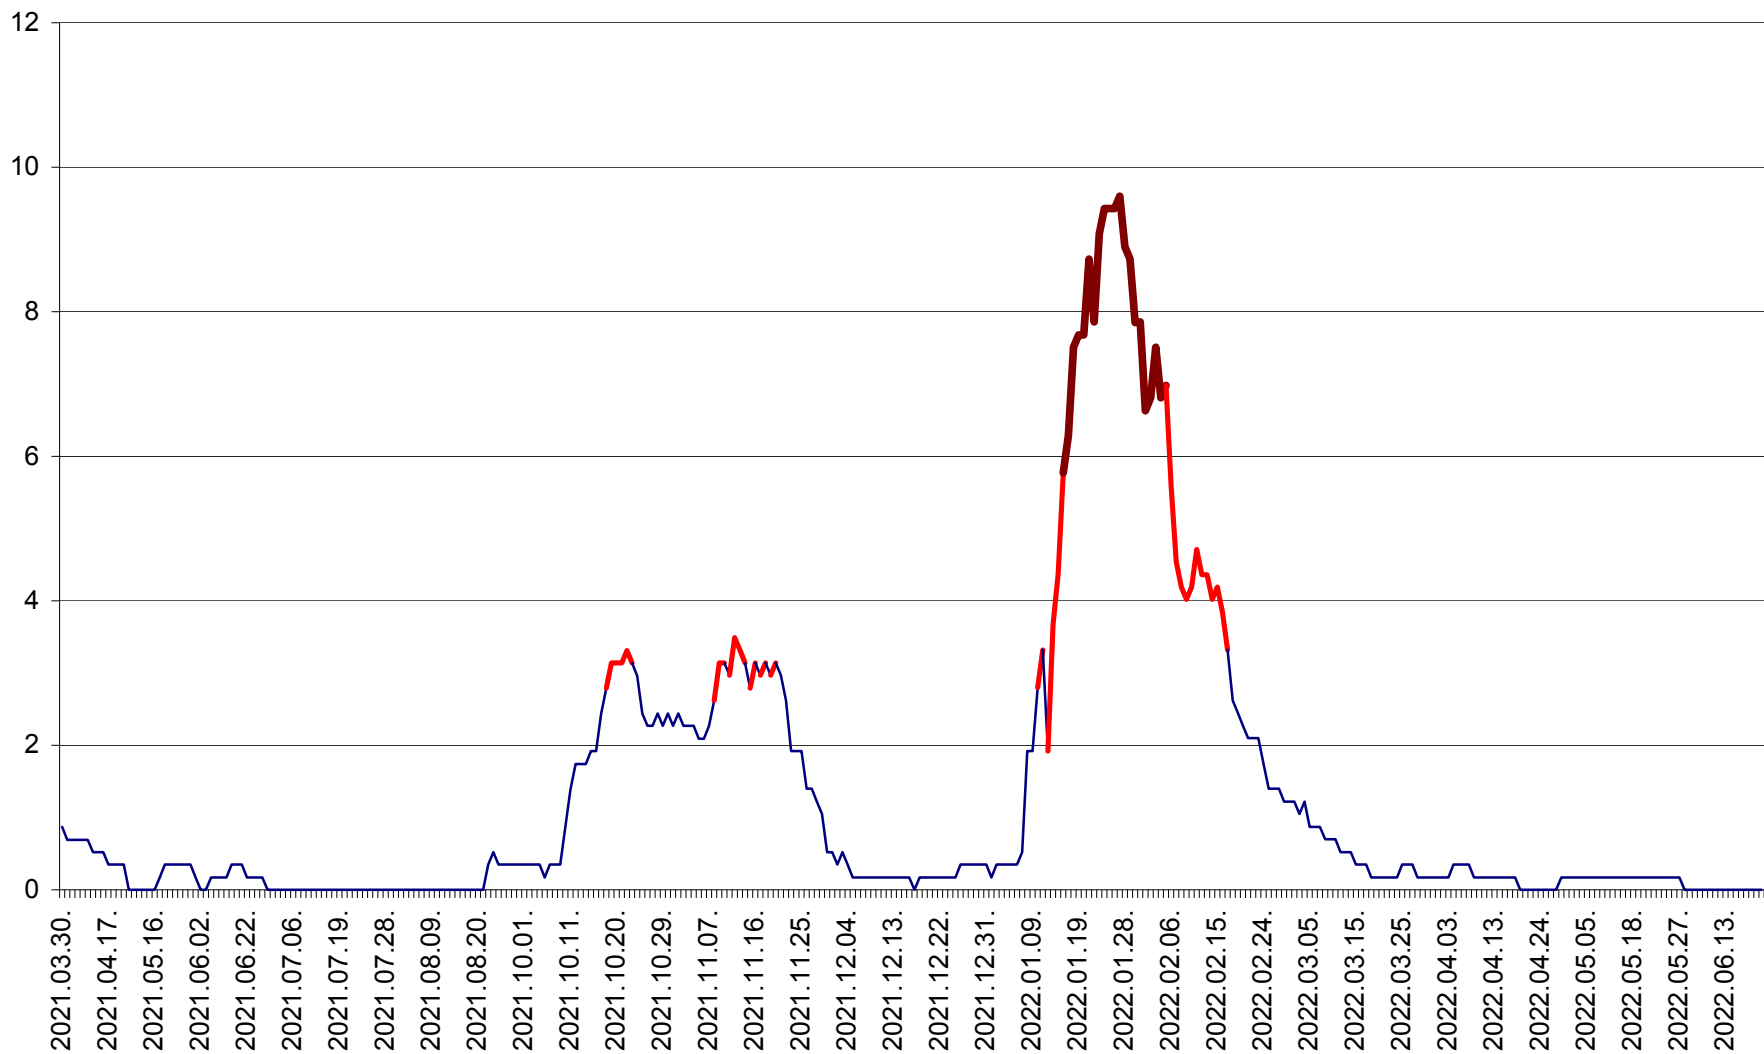

DÂRJIU - Evolutia incidentei cumulate pe 14 zile la ‰ de locuitori
2021.04.01. - 2022.06.26.

DEALU - Evolutia incidentei cumulate pe 14 zile la ‰ de locuitori
2021.04.01. - 2022.06.26.

DITRĂU - Evolutia incidentei cumulate pe 14 zile la ‰ de locuitori
2021.04.01. - 2022.06.26.

FELICENI - Evolutia incidentei cumulate pe 14 zile la % de locuitori
2021.04.01. - 2022.06.26.

FRUMOASA - Evolutia incidentei cumulate pe 14 zile la ‰ de locuitori
2021.04.01. - 2022.06.26.

GĂLĂUȚAȘ - Evoluția incidenței cumulate pe 14 zile la ‰ de locuitori
2021.04.01. - 2022.06.26.

MUNICIPIUL GHEORGHENI - Evolutia incidentei cumulate pe 14 zile la % de locuitori
2021.04.01. - 2022.06.26.

JOSENI - Evolutia incidentei cumulate pe 14 zile la ‰ de locuitori
2021.04.01. - 2022.06.26.

LĂZAREA - Evolutia incidentei cumulate pe 14 zile la % de locuitori
2021.04.01. - 2022.06.26.

LELICENI - Evolutia incidentei cumulate pe 14 zile la % de locuitori
2021.04.01. - 2022.06.26.

LUETA - Evolutia incidentei cumulate pe 14 zile la ‰ de locuitori
2021.04.01. - 2022.06.26.

LUNCA DE JOS - Evolutia incidentei cumulate pe 14 zile la ‰ de locuitori
2021.04.01. - 2022.06.26.