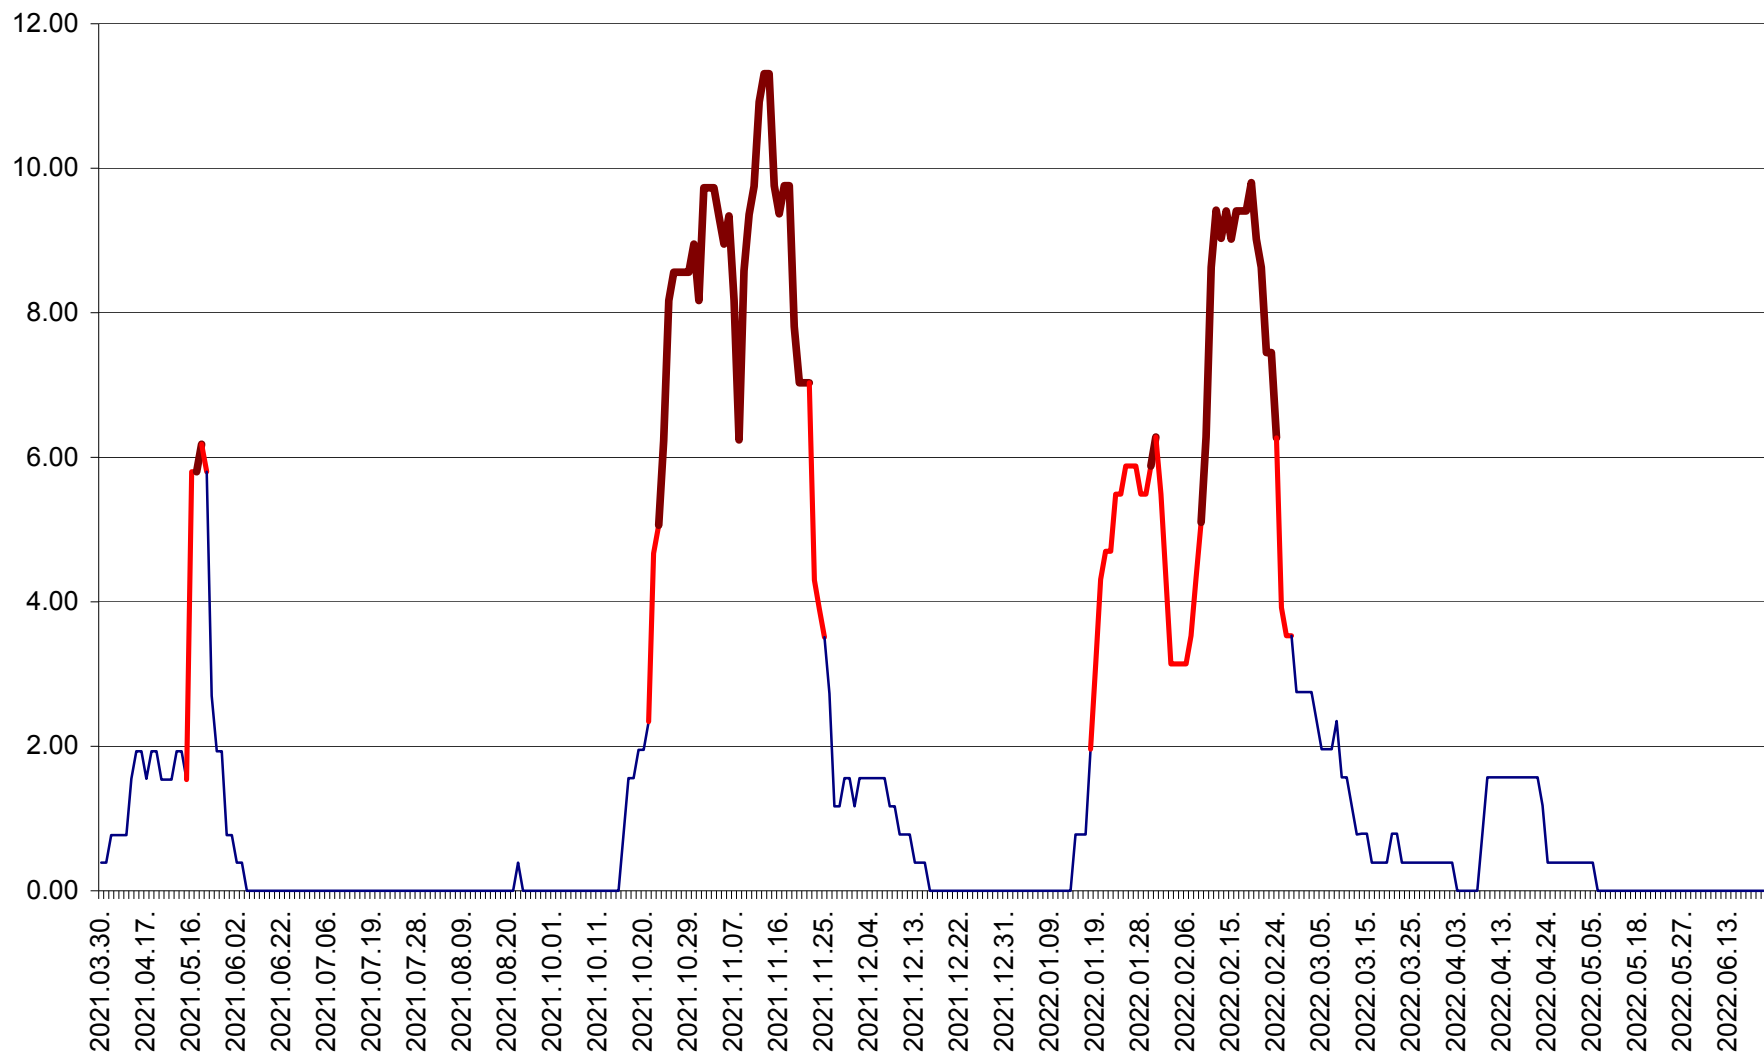

ATID - Evolutia incidentei cumulate pe 14 zile la % de locuitori
2021.04.01. - 2022.06.26.

AVRĂMEȘTI - Evolutia incidentei cumulate pe 14 zile la ‰ de locuitori
2021.04.01. - 2022.06.26.

ORAȘ BĂILE TUȘNAD - Evolutia incidentei cumulate pe 14 zile la ‰ de locuitori
2021.04.01. - 2022.06.26.

ORAȘ BĂLAN - Evoluția incidenței cumulate pe 14 zile la ‰ de locuitori
2021.04.01. - 2022.06.26.

BILBOR - Evolutia incidentei cumulate pe 14 zile la ‰ de locuitori
2021.04.01. - 2022.06.26.

ORAȘ BORSEC - Evolutia incidentei cumulate pe 14 zile la ‰ de locuitori
2021.04.01. - 2022.06.26.

BRĂDEȘTI - Evolutia incidentei cumulate pe 14 zile la ‰ de locuitori
2021.04.01. - 2022.06.26.

CĂPÂLNIȚA - Evoluția incidenței cumulate pe 14 zile la ‰ de locuitori
2021.04.01. - 2022.06.26.

CÂRȚA - Evolutia incidentei cumulate pe 14 zile la ‰ de locuitori
2021.04.01. - 2022.06.26.