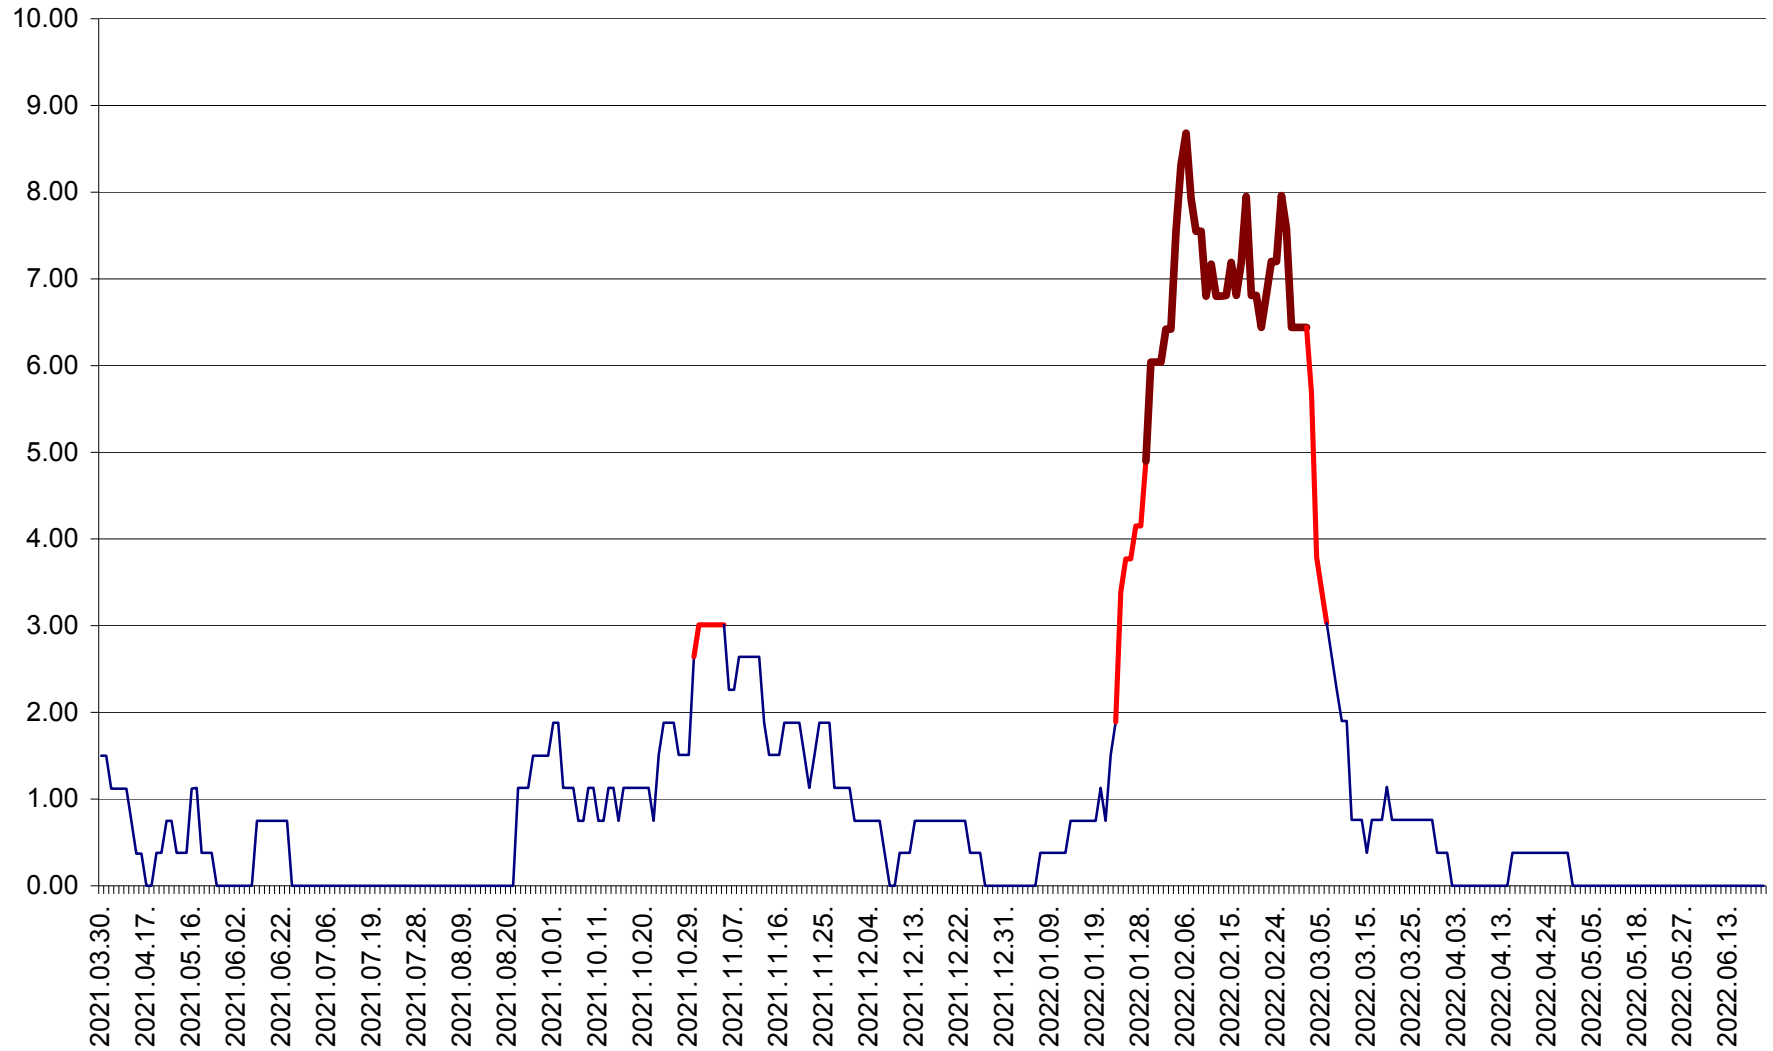

ATID - Evolutia incidentei cumulate pe 14 zile la % de locuitori
2021.04.01. - 2022.06.26.

AVRĂMEȘTI - Evolutia incidentei cumulate pe 14 zile la ‰ de locuitori
2021.04.01. - 2022.06.26.

ORAȘ BĂILE TUȘNAD - Evolutia incidentei cumulate pe 14 zile la ‰ de locuitori
2021.04.01. - 2022.06.26.

ORAȘ BĂLAN - Evoluția incidenței cumulate pe 14 zile la ‰ de locuitori
2021.04.01. - 2022.06.26.

BILBOR - Evolutia incidentei cumulate pe 14 zile la ‰ de locuitori
2021.04.01. - 2022.06.26.

ORAȘ BORSEC - Evolutia incidentei cumulate pe 14 zile la ‰ de locuitori
2021.04.01. - 2022.06.26.

BRĂDEȘTI - Evolutia incidentei cumulate pe 14 zile la ‰ de locuitori
2021.04.01. - 2022.06.26.

CĂPÂLNIȚA - Evoluția incidenței cumulate pe 14 zile la ‰ de locuitori
2021.04.01. - 2022.06.26.

CÂRȚA - Evolutia incidentei cumulate pe 14 zile la ‰ de locuitori
2021.04.01. - 2022.06.26.