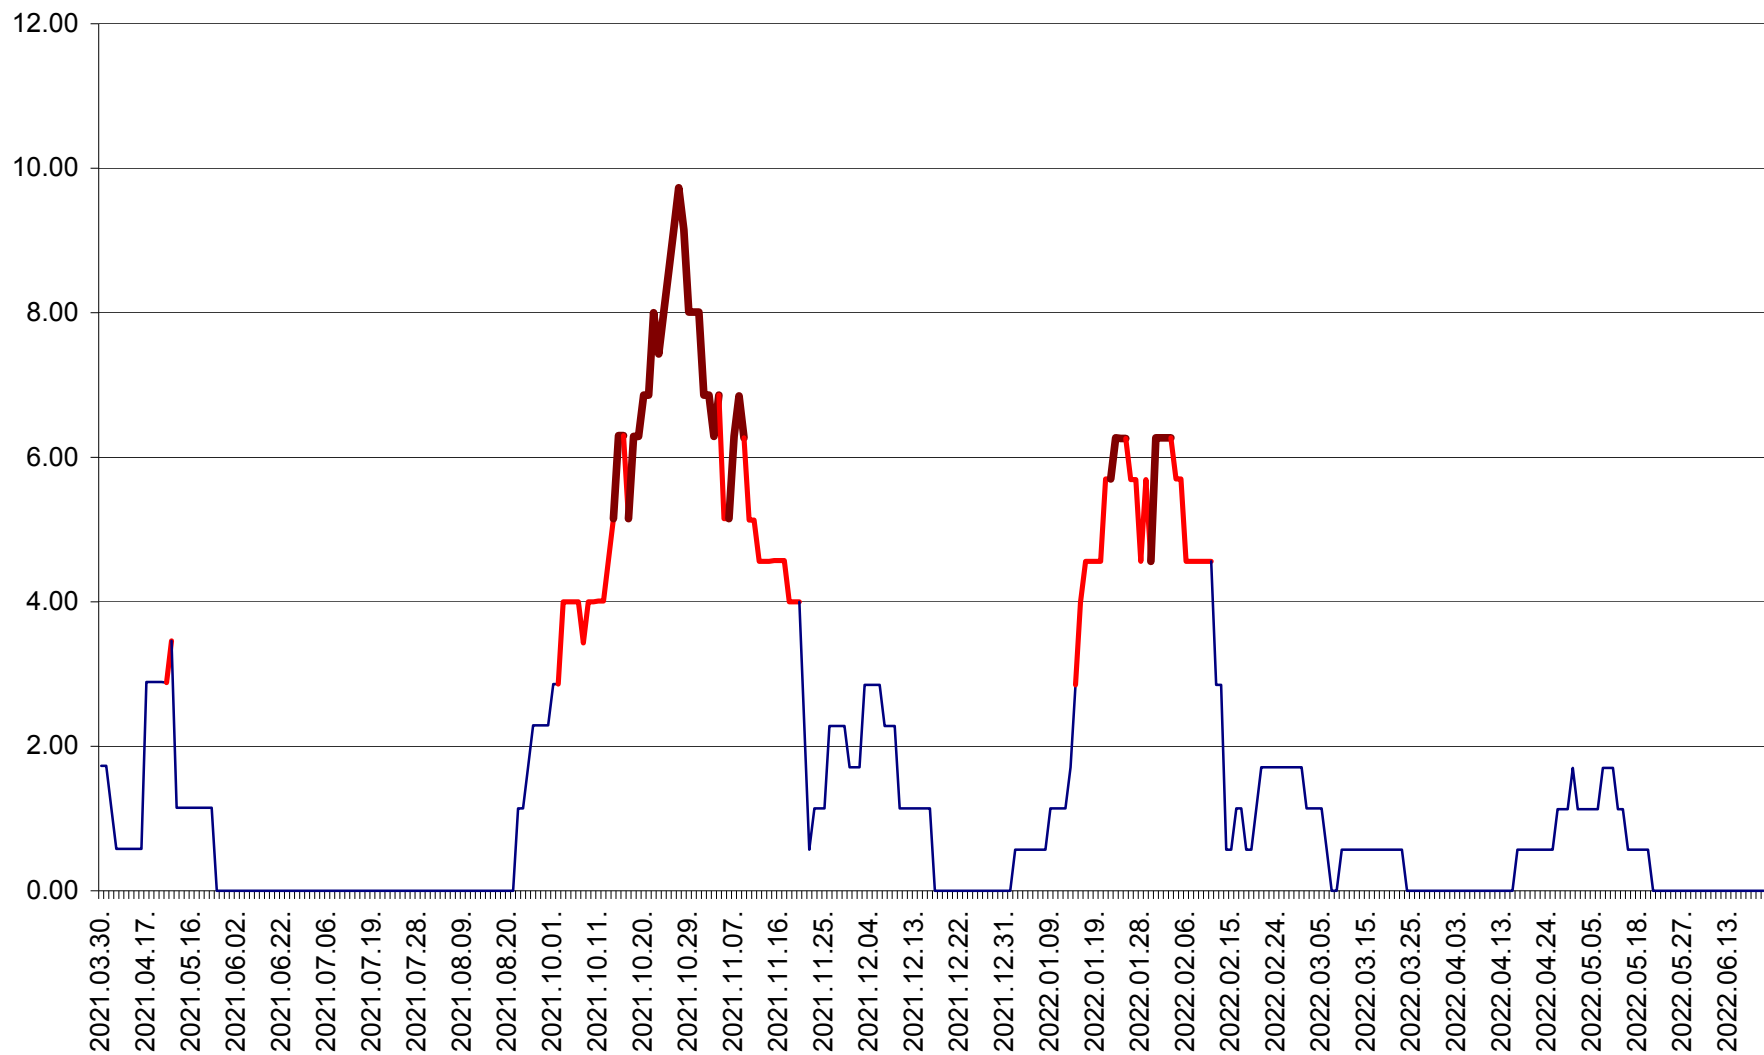

ORAȘ VLĂHIȚA - Evolutia incidentei cumulate pe 14 zile la ‰ de locuitori
2021.04.01. - 2022.06.26.