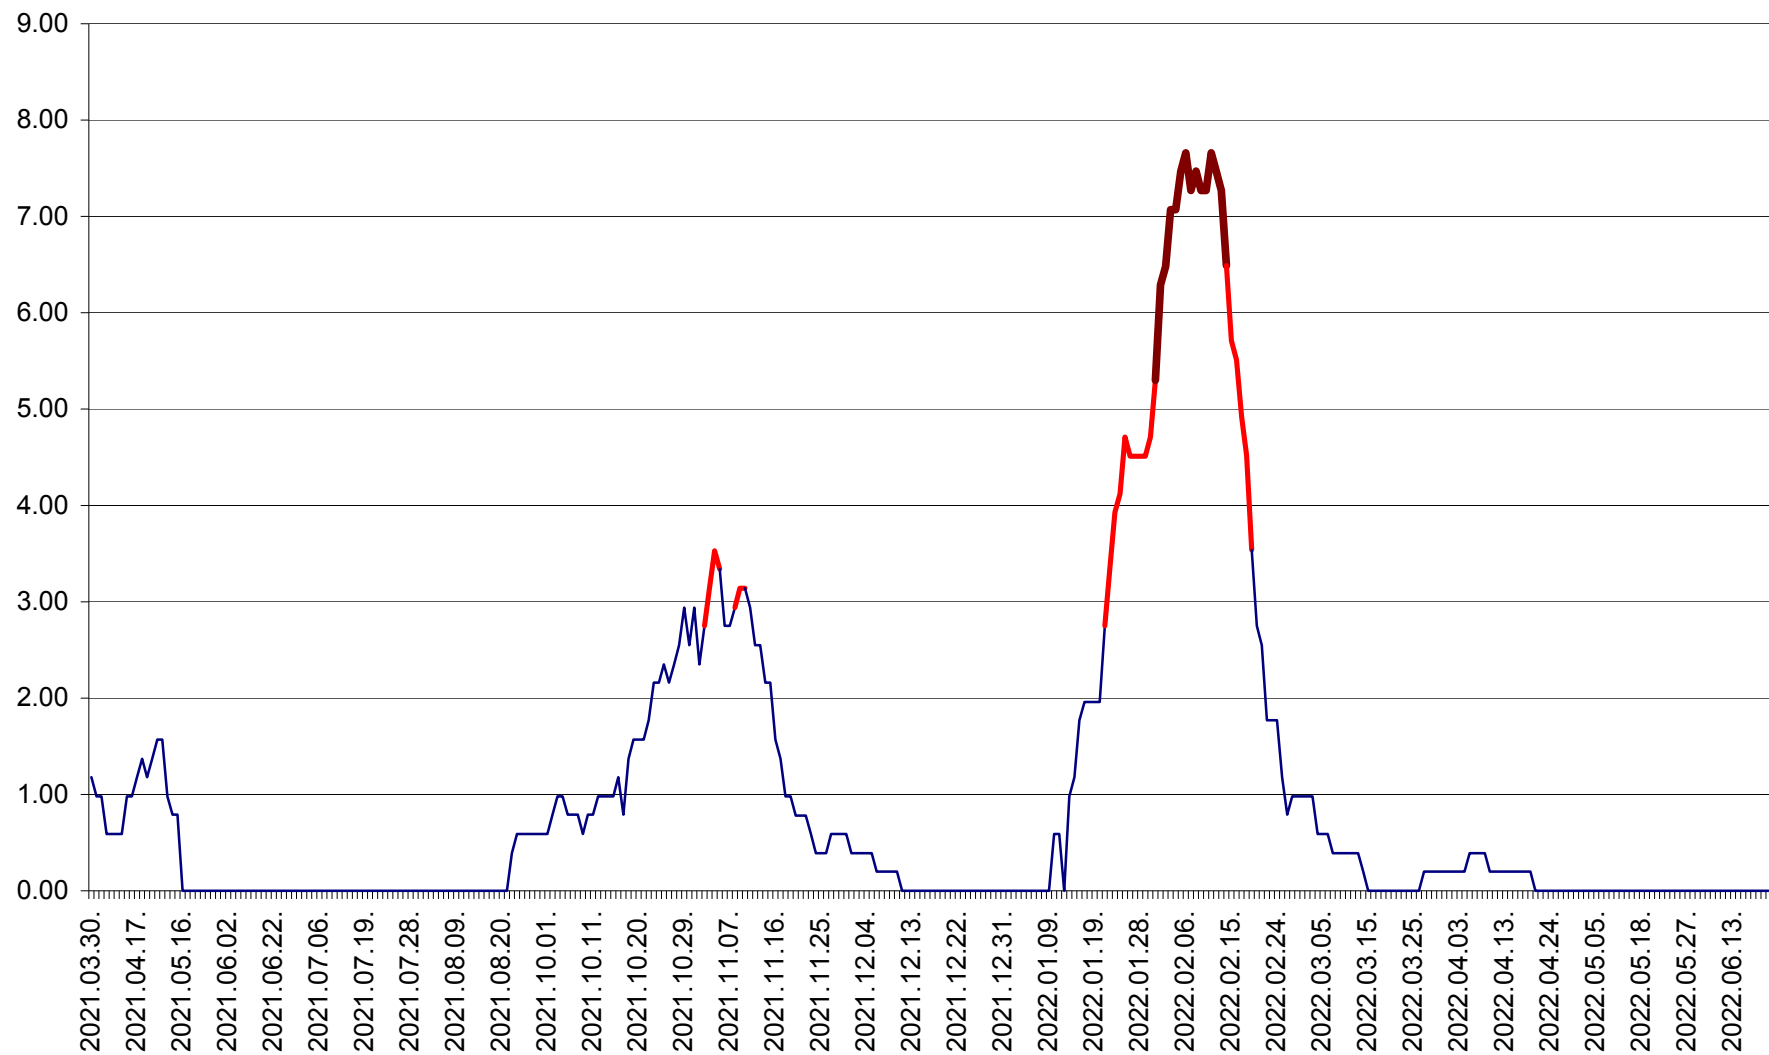

ORAȘ BĂLAN - Evoluția incidenței cumulate pe 14 zile la ‰ de locuitori
2021.04.01. - 2022.06.26.

BILBOR - Evolutia incidentei cumulate pe 14 zile la ‰ de locuitori
2021.04.01. - 2022.06.26.

ORAȘ BORSEC - Evolutia incidentei cumulate pe 14 zile la ‰ de locuitori
2021.04.01. - 2022.06.26.

BRĂDEȘTI - Evolutia incidentei cumulate pe 14 zile la ‰ de locuitori
2021.04.01. - 2022.06.26.

CĂPÂLNIȚA - Evoluția incidenței cumulate pe 14 zile la ‰ de locuitori
2021.04.01. - 2022.06.26.

CÂRȚA - Evolutia incidentei cumulate pe 14 zile la ‰ de locuitori
2021.04.01. - 2022.06.26.

CICEU - Evolutia incidentei cumulate pe 14 zile la ‰ de locuitori
2021.04.01. - 2022.06.26.

CIUCSÂNGEORGIU - Evolutia incidentei cumulate pe 14 zile la % de locuitori
2021.04.01. - 2022.06.26.

CIUMANI - Evolutia incidentei cumulate pe 14 zile la ‰ de locuitori
2021.04.01. - 2022.06.26.

CORBU - Evolutia incidentei cumulate pe 14 zile la ‰ de locuitori
2021.04.01. - 2022.06.26.

CORUND - Evolutia incidentei cumulate pe 14 zile la ‰ de locuitori
2021.04.01. - 2022.06.26.

COZMENI - Evolutia incidentei cumulate pe 14 zile la % de locuitori
2021.04.01. - 2022.06.26.