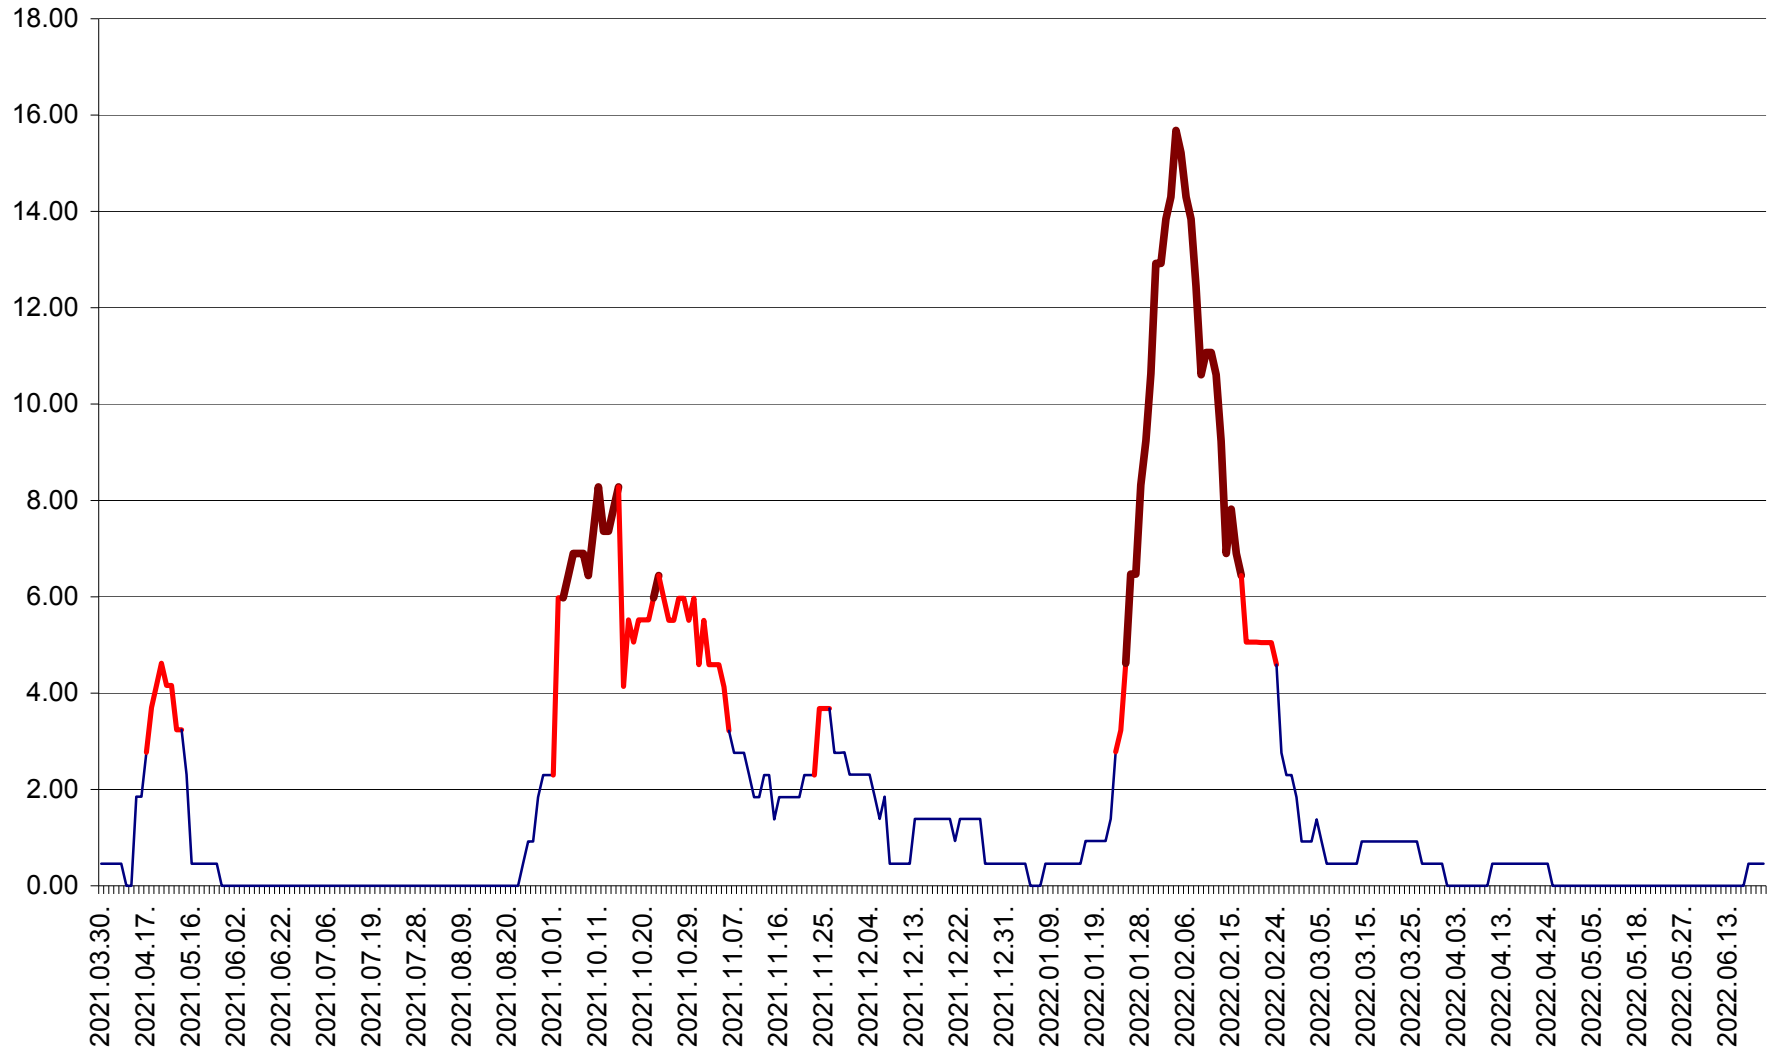

ATID - Evolutia incidentei cumulate pe 14 zile la % de locuitori
2021.04.01. - 2022.06.26.

AVRĂMEȘTI - Evolutia incidentei cumulate pe 14 zile la ‰ de locuitori
2021.04.01. - 2022.06.26.

ORAȘ BĂILE TUȘNAD - Evolutia incidentei cumulate pe 14 zile la ‰ de locuitori
2021.04.01. - 2022.06.26.

ORAȘ BĂLAN - Evoluția incidenței cumulate pe 14 zile la ‰ de locuitori
2021.04.01. - 2022.06.26.

BILBOR - Evolutia incidentei cumulate pe 14 zile la ‰ de locuitori
2021.04.01. - 2022.06.26.

ORAȘ BORSEC - Evolutia incidentei cumulate pe 14 zile la ‰ de locuitori
2021.04.01. - 2022.06.26.

BRĂDEȘTI - Evolutia incidentei cumulate pe 14 zile la ‰ de locuitori
2021.04.01. - 2022.06.26.

CĂPÂLNIȚA - Evoluția incidenței cumulate pe 14 zile la ‰ de locuitori
2021.04.01. - 2022.06.26.

CÂRȚA - Evolutia incidentei cumulate pe 14 zile la ‰ de locuitori
2021.04.01. - 2022.06.26.

CICEU - Evolutia incidentei cumulate pe 14 zile la ‰ de locuitori
2021.04.01. - 2022.06.26.

CIUCSÂNGEORGIU - Evolutia incidentei cumulate pe 14 zile la % de locuitori
2021.04.01. - 2022.06.26.

CIUMANI - Evolutia incidentei cumulate pe 14 zile la ‰ de locuitori
2021.04.01. - 2022.06.26.