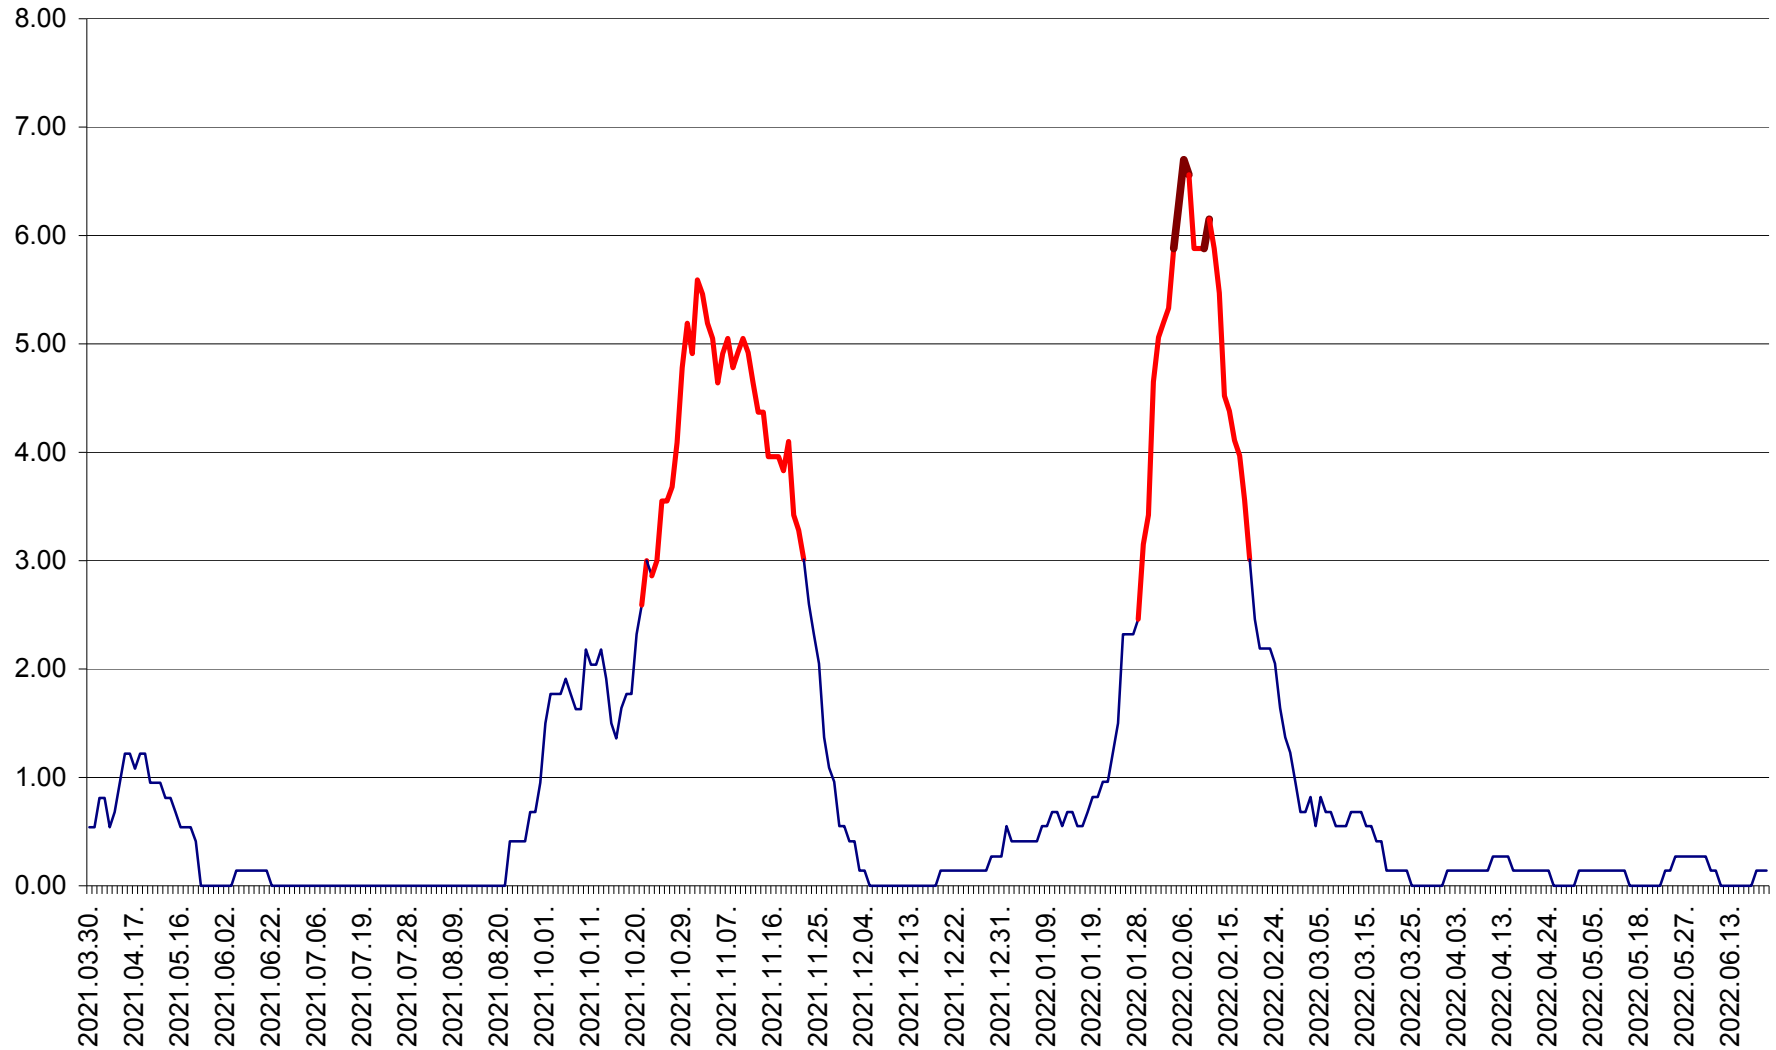

ATID - Evolutia incidentei cumulate pe 14 zile la % de locuitori
2021.04.01. - 2022.06.26.

AVRĂMEȘTI - Evolutia incidentei cumulate pe 14 zile la ‰ de locuitori
2021.04.01. - 2022.06.26.

ORAȘ BĂILE TUȘNAD - Evolutia incidentei cumulate pe 14 zile la ‰ de locuitori
2021.04.01. - 2022.06.26.

ORAȘ BĂLAN - Evoluția incidenței cumulate pe 14 zile la ‰ de locuitori
2021.04.01. - 2022.06.26.

BILBOR - Evolutia incidentei cumulate pe 14 zile la ‰ de locuitori
2021.04.01. - 2022.06.26.

ORAȘ BORSEC - Evolutia incidentei cumulate pe 14 zile la ‰ de locuitori
2021.04.01. - 2022.06.26.

BRĂDEȘTI - Evolutia incidentei cumulate pe 14 zile la ‰ de locuitori
2021.04.01. - 2022.06.26.

CĂPÂLNIȚA - Evoluția incidenței cumulate pe 14 zile la ‰ de locuitori
2021.04.01. - 2022.06.26.

CÂRȚA - Evolutia incidentei cumulate pe 14 zile la ‰ de locuitori
2021.04.01. - 2022.06.26.