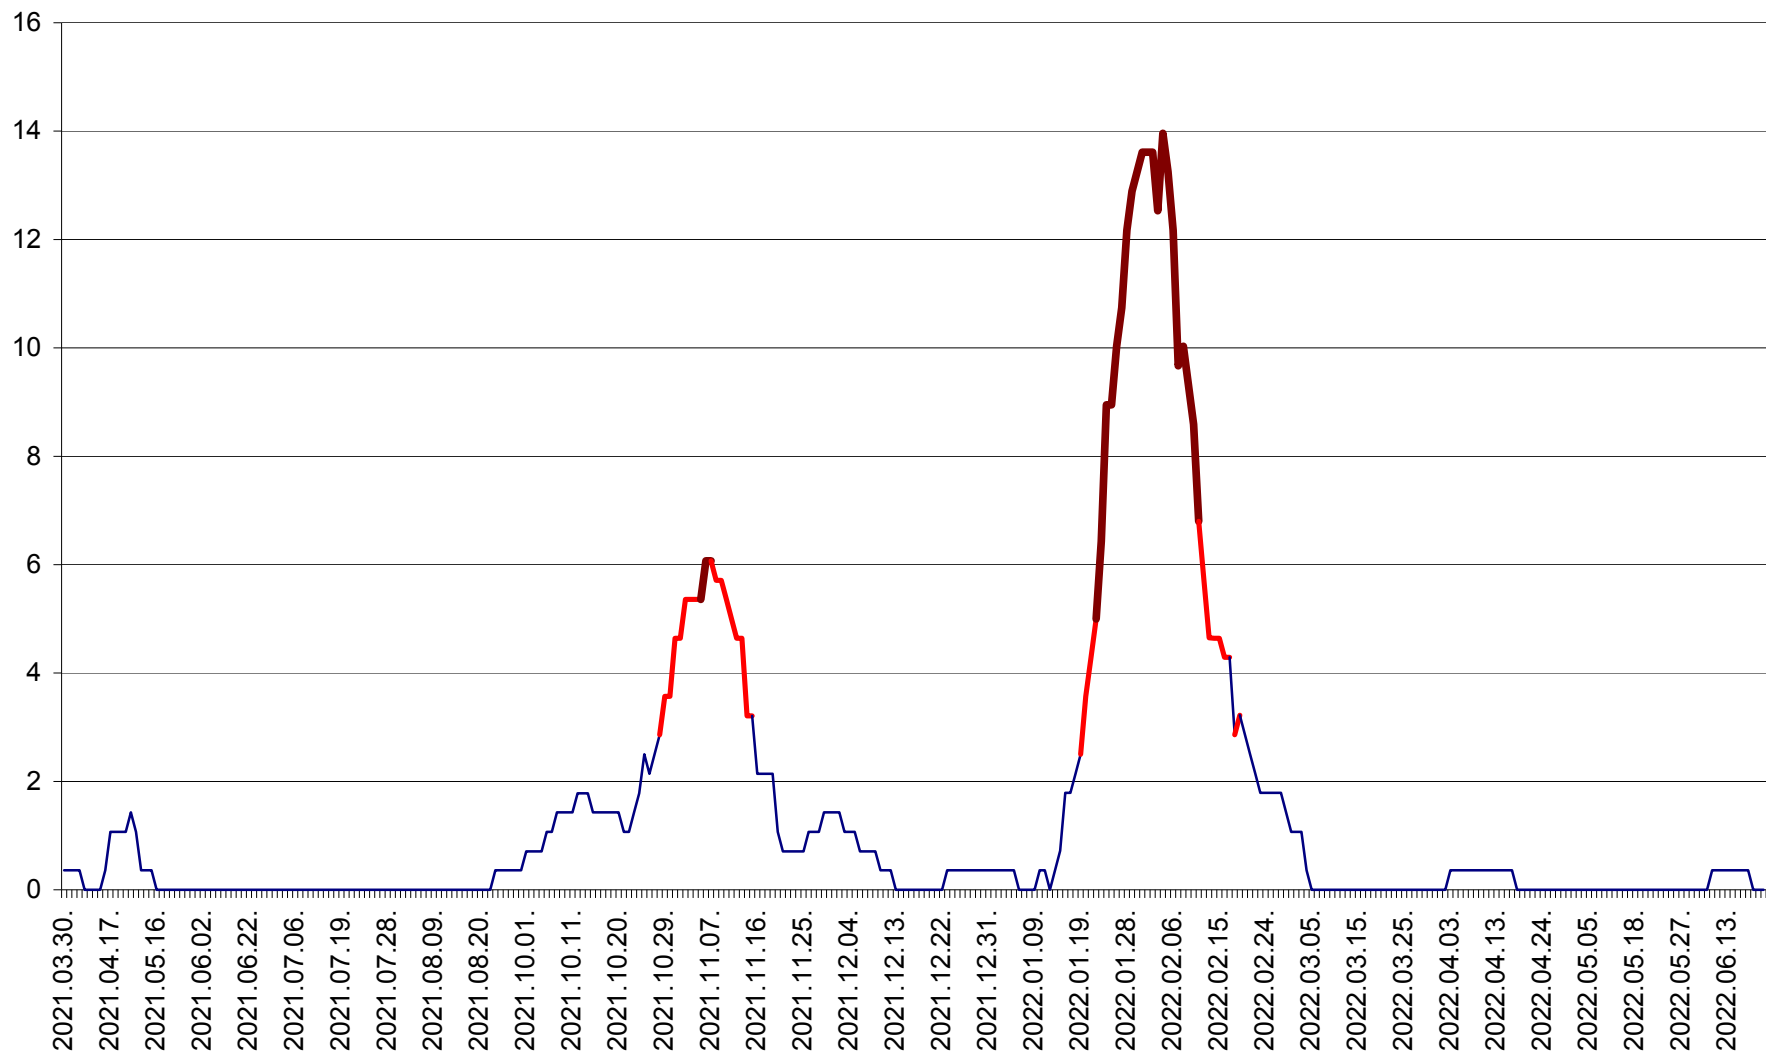

ȘIMONEȘTI - Evolutia incidentei cumulate pe 14 zile la ‰ de locuitori
2021.04.01. - 2022.06.26.