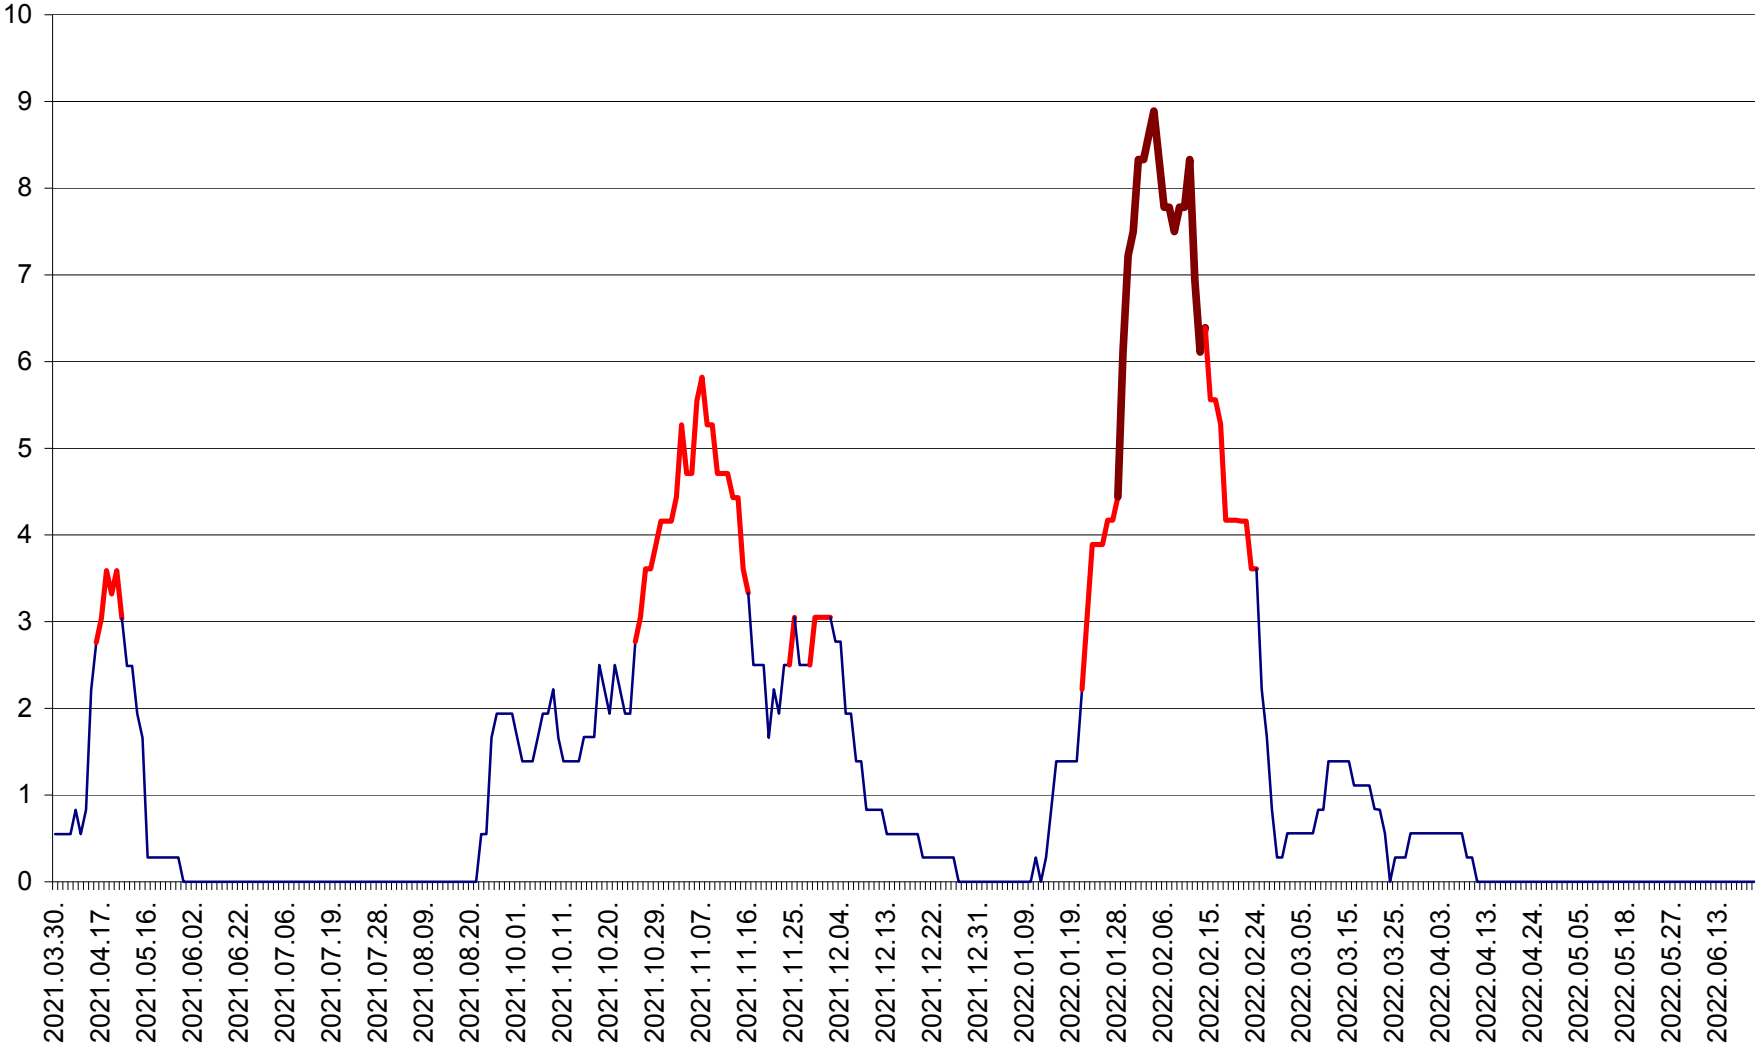

LELICENI - Evolutia incidentei cumulate pe 14 zile la % de locuitori
2021.04.01. - 2022.06.26.

LUETA - Evolutia incidentei cumulate pe 14 zile la ‰ de locuitori
2021.04.01. - 2022.06.26.

LUNCA DE JOS - Evolutia incidentei cumulate pe 14 zile la ‰ de locuitori
2021.04.01. - 2022.06.26.

LUNCA DE SUS - Evolutia incidentei cumulate pe 14 zile la ‰ de locuitori
2021.04.01. - 2022.06.26.

LUPENI - Evolutia incidentei cumulate pe 14 zile la ‰ de locuitori
2021.04.01. - 2022.06.26.

MĂDĂRAȘ - Evolutia incidentei cumulate pe 14 zile la ‰ de locuitori
2021.04.01. - 2022.06.26.

MĂRTINIȘ - Evolutia incidentei cumulate pe 14 zile la ‰ de locuitori
2021.04.01. - 2022.06.26.

MEREȘTI - Evolutia incidentei cumulate pe 14 zile la ‰ de locuitori
2021.04.01. - 2022.06.26.

MUNICIPIUL MIERCUREA-CIUC - Evolutia incidentei cumulate pe 14 zile la ‰ de locuitori
2021.04.01. - 2022.06.26.

MIHĂILENI - Evolutia incidentei cumulate pe 14 zile la ‰ de locuitori
2021.04.01. - 2022.06.26.

MUGENI - Evolutia incidentei cumulate pe 14 zile la ‰ de locuitori
2021.04.01. - 2022.06.26.

OCLAND - Evolutia incidentei cumulate pe 14 zile la ‰ de locuitori
2021.04.01. - 2022.06.26.