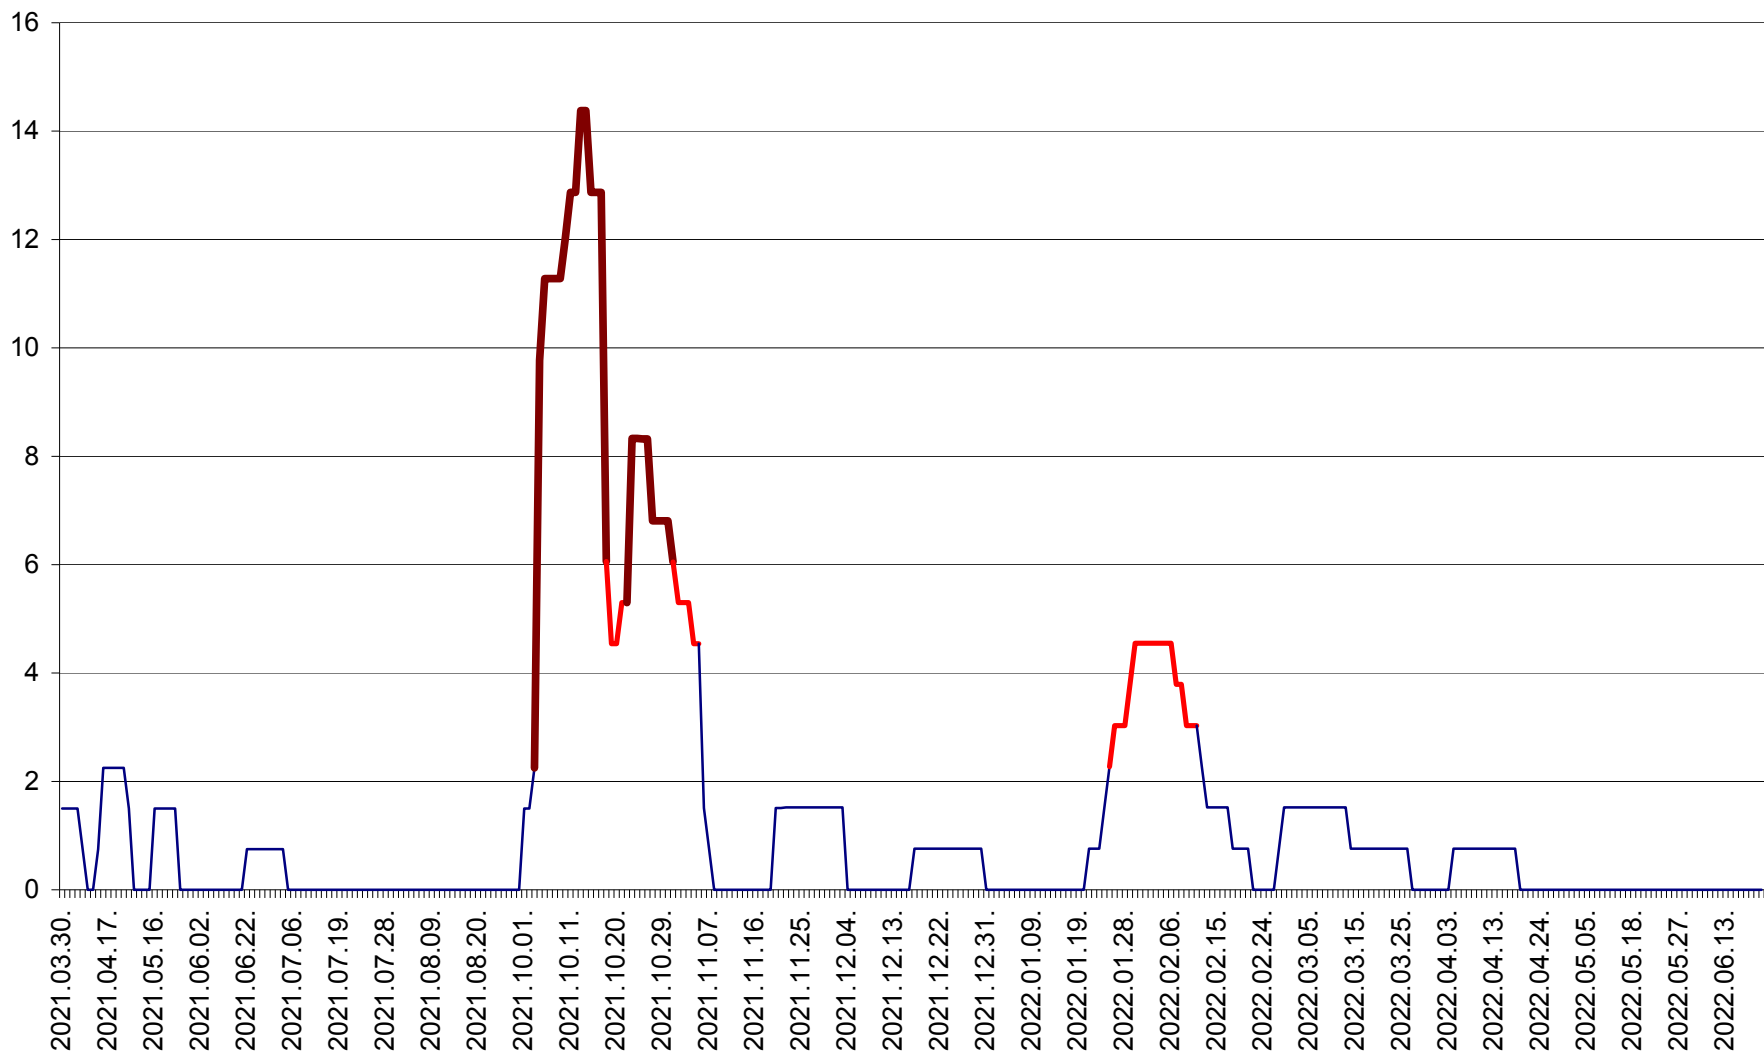

LUNCA DE SUS - Evolutia incidentei cumulate pe 14 zile la ‰ de locuitori
2021.04.01. - 2022.06.26.

LUPENI - Evolutia incidentei cumulate pe 14 zile la ‰ de locuitori
2021.04.01. - 2022.06.26.

MĂDĂRAȘ - Evolutia incidentei cumulate pe 14 zile la ‰ de locuitori
2021.04.01. - 2022.06.26.

MĂRTINIȘ - Evolutia incidentei cumulate pe 14 zile la ‰ de locuitori
2021.04.01. - 2022.06.26.

MEREȘTI - Evolutia incidentei cumulate pe 14 zile la ‰ de locuitori
2021.04.01. - 2022.06.26.

MUNICIPIUL MIERCUREA-CIUC - Evolutia incidentei cumulate pe 14 zile la ‰ de locuitori
2021.04.01. - 2022.06.26.

MIHĂILENI - Evolutia incidentei cumulate pe 14 zile la ‰ de locuitori
2021.04.01. - 2022.06.26.

MUGENI - Evolutia incidentei cumulate pe 14 zile la ‰ de locuitori
2021.04.01. - 2022.06.26.

OCLAND - Evolutia incidentei cumulate pe 14 zile la ‰ de locuitori
2021.04.01. - 2022.06.26.