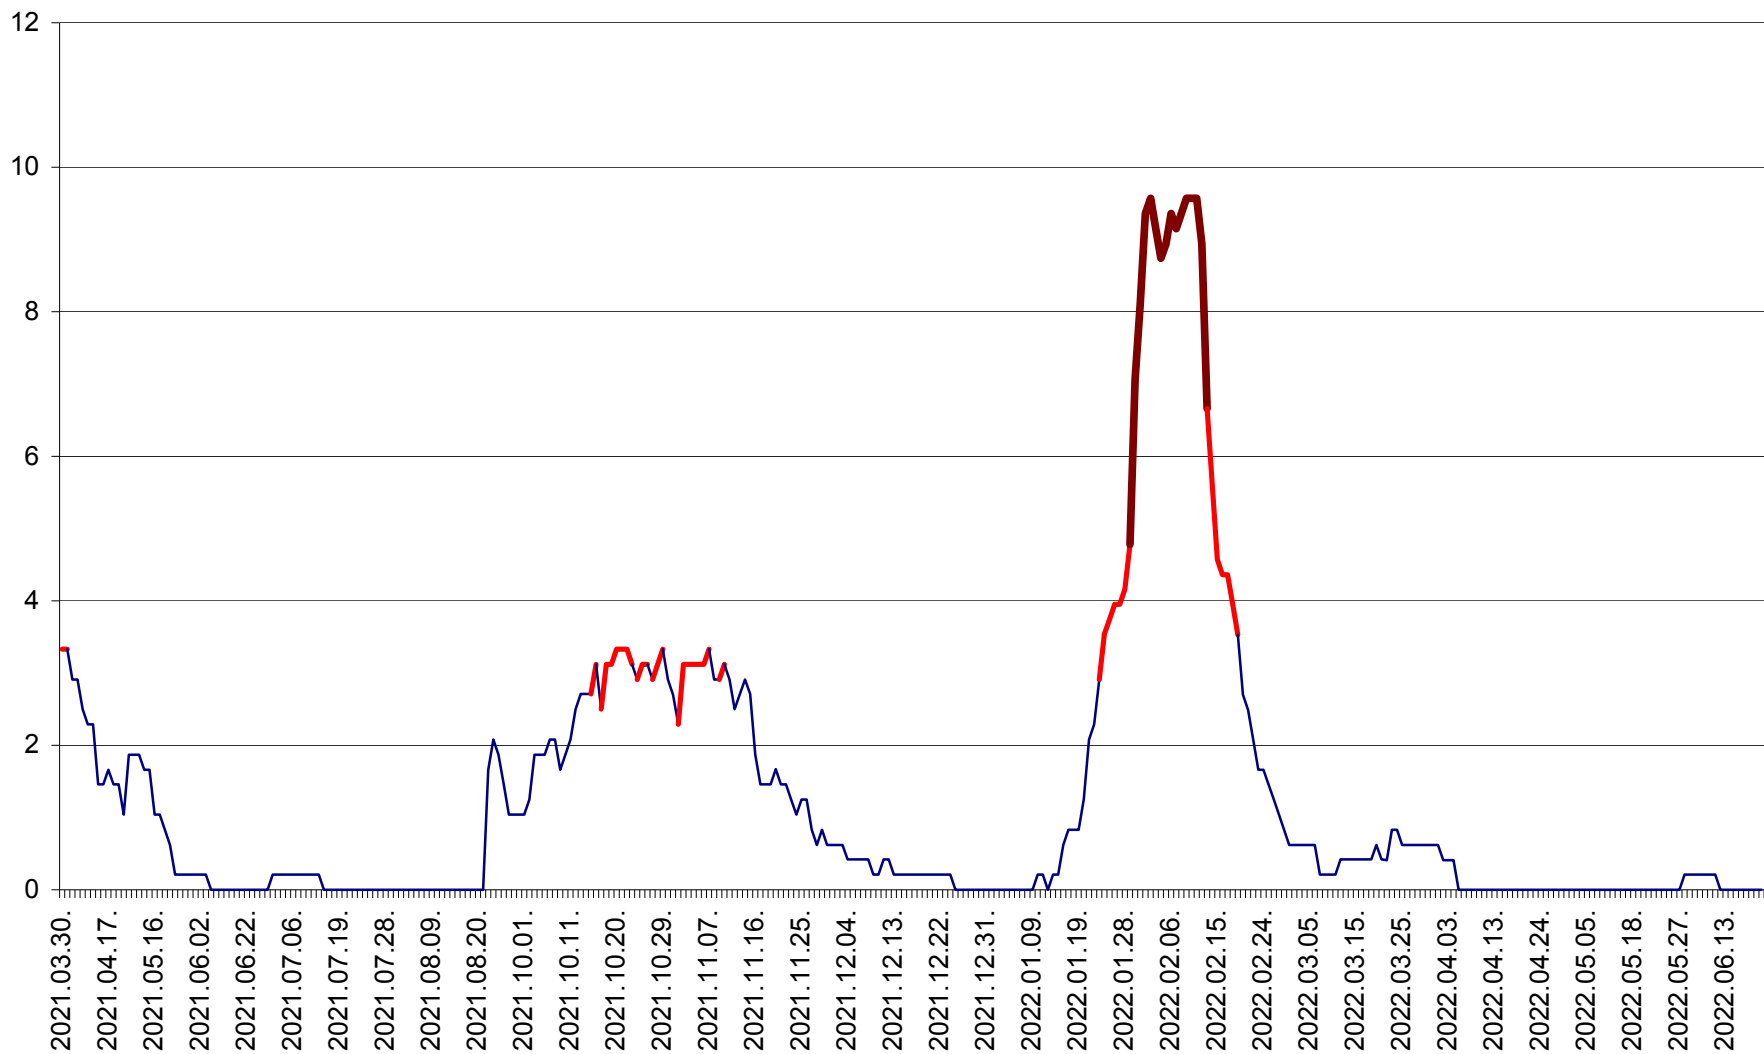

MUNICIPIUL GHEORGHENI - Evolutia incidentei cumulate pe 14 zile la % de locuitori
2021.04.01. - 2022.06.26.

JOSENI - Evolutia incidentei cumulate pe 14 zile la ‰ de locuitori
2021.04.01. - 2022.06.26.

LĂZAREA - Evolutia incidentei cumulate pe 14 zile la % de locuitori
2021.04.01. - 2022.06.26.

LELICENI - Evolutia incidentei cumulate pe 14 zile la % de locuitori
2021.04.01. - 2022.06.26.

LUETA - Evolutia incidentei cumulate pe 14 zile la ‰ de locuitori
2021.04.01. - 2022.06.26.

LUNCA DE JOS - Evolutia incidentei cumulate pe 14 zile la ‰ de locuitori
2021.04.01. - 2022.06.26.

LUNCA DE SUS - Evolutia incidentei cumulate pe 14 zile la ‰ de locuitori
2021.04.01. - 2022.06.26.

LUPENI - Evolutia incidentei cumulate pe 14 zile la ‰ de locuitori
2021.04.01. - 2022.06.26.

MĂDĂRAȘ - Evolutia incidentei cumulate pe 14 zile la ‰ de locuitori
2021.04.01. - 2022.06.26.