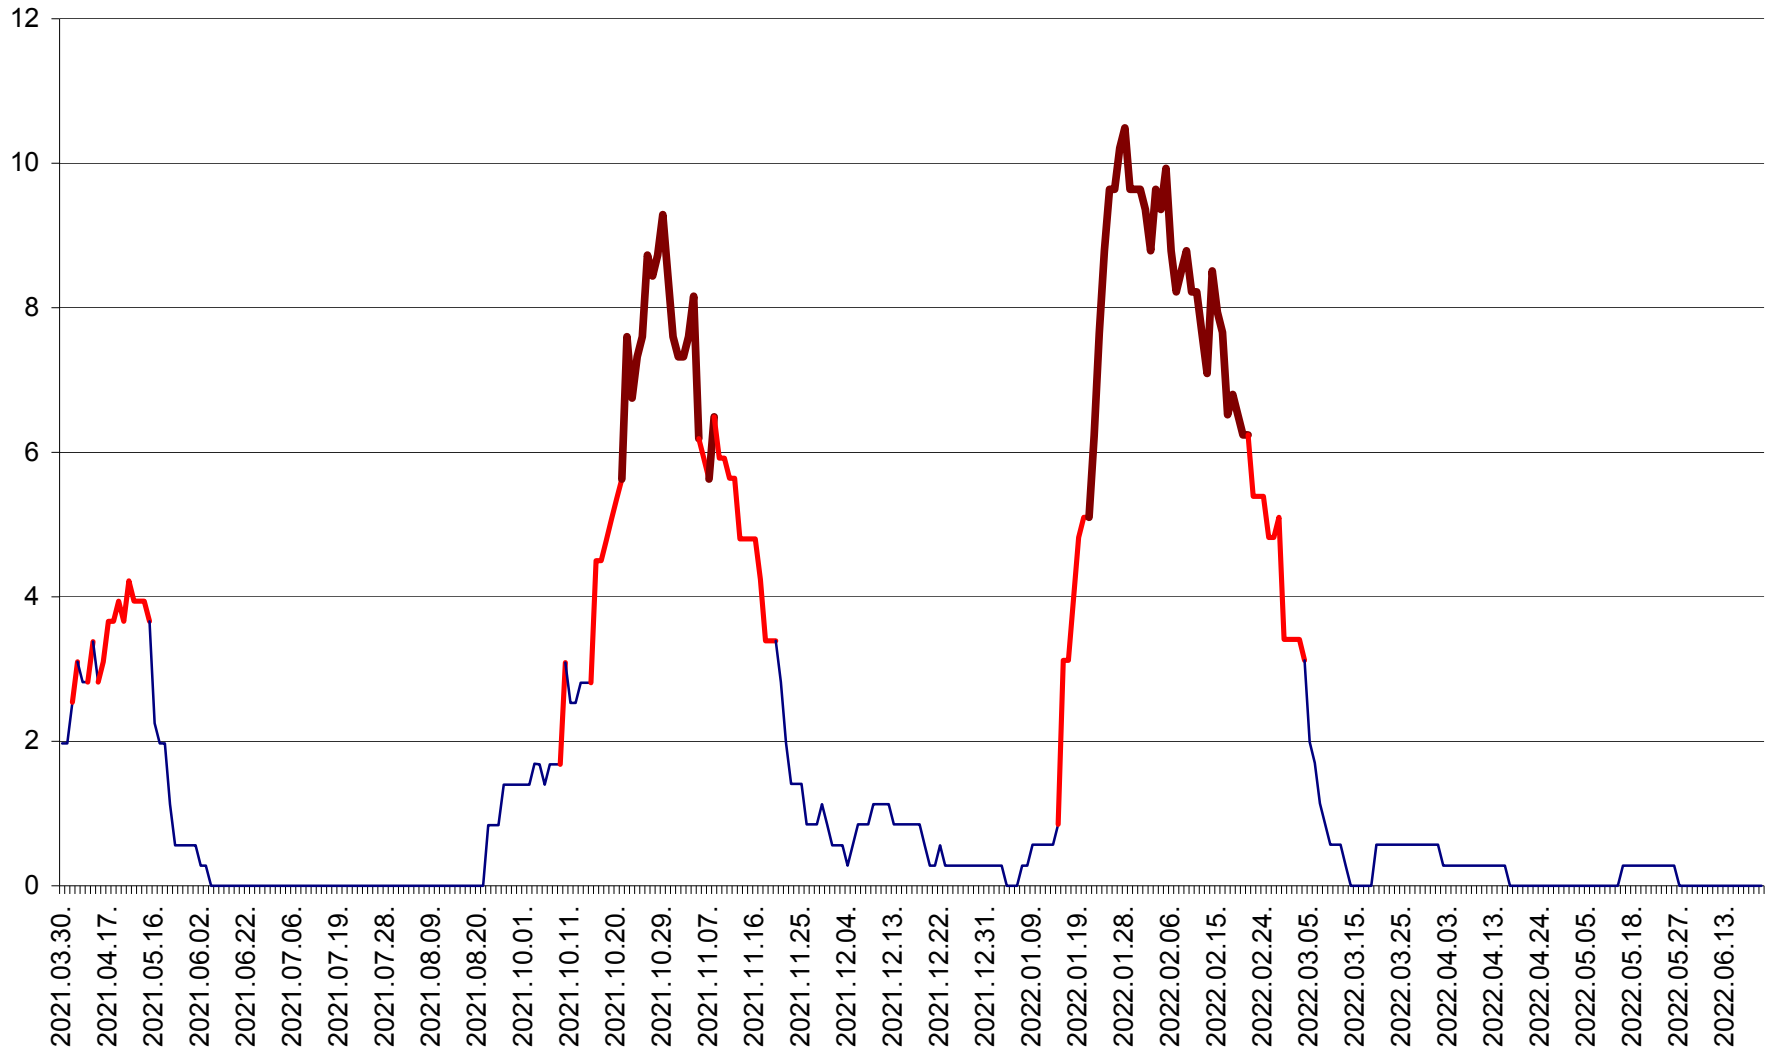

ORAȘ CRISTURU SECUIESC - Evolutia incidentei cumulate pe 14 zile la ‰ de locuitori
2021.04.01. - 2022.06.26.

DĂNEȘTI - Evolutia incidentei cumulate pe 14 zile la ‰ de locuitori
2021.04.01. - 2022.06.26.

DÂRJIU - Evolutia incidentei cumulate pe 14 zile la ‰ de locuitori
2021.04.01. - 2022.06.26.

DEALU - Evolutia incidentei cumulate pe 14 zile la ‰ de locuitori
2021.04.01. - 2022.06.26.

DITRĂU - Evolutia incidentei cumulate pe 14 zile la ‰ de locuitori
2021.04.01. - 2022.06.26.

FELICENI - Evolutia incidentei cumulate pe 14 zile la % de locuitori
2021.04.01. - 2022.06.26.

FRUMOASA - Evolutia incidentei cumulate pe 14 zile la ‰ de locuitori
2021.04.01. - 2022.06.26.

GĂLĂUȚAȘ - Evoluția incidenței cumulate pe 14 zile la ‰ de locuitori
2021.04.01. - 2022.06.26.