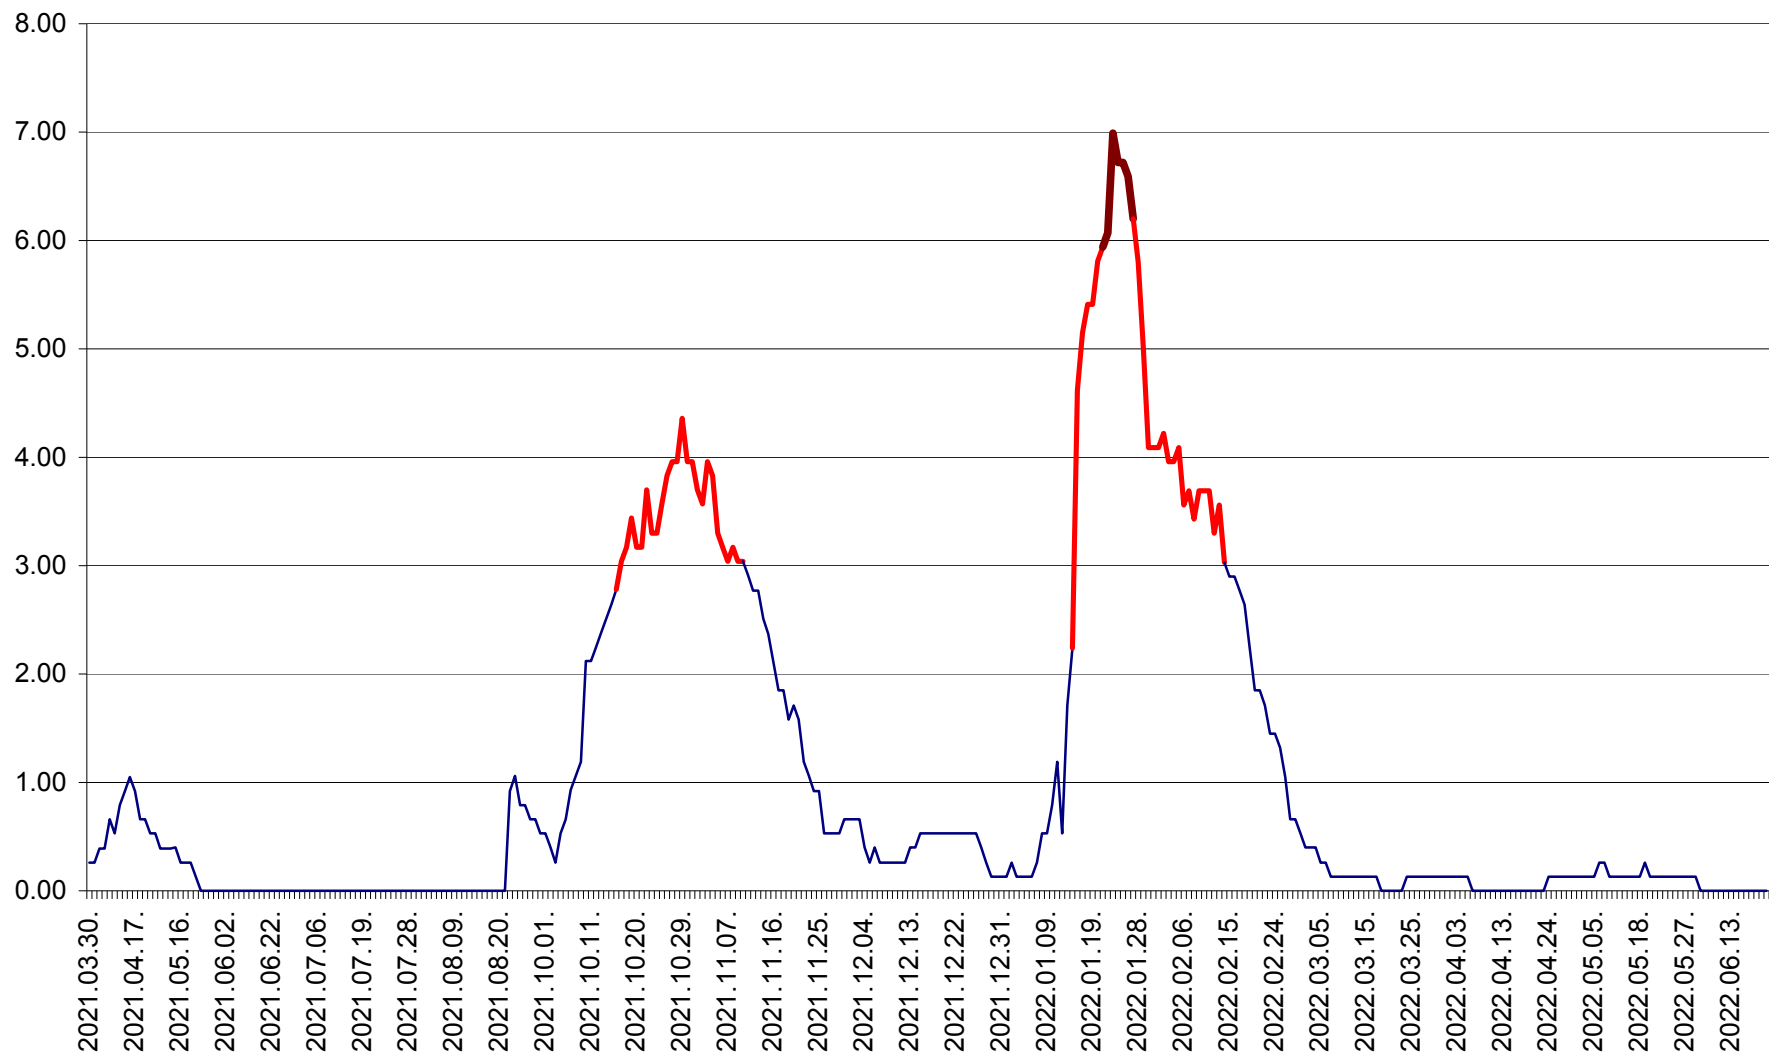

TUȘNAD - Evolutia incidentei cumulate pe 14 zile la ‰ de locuitori
2021.04.01. - 2022.06.26.

ULIEȘ - Evoluția incidenței cumulate pe 14 zile la ‰ de locuitori
2021.04.01. - 2022.06.26.

VĂRȘAG - Evolutia incidentei cumulate pe 14 zile la ‰ de locuitori
2021.04.01. - 2022.06.26.

ORAȘ VLĂHIȚA - Evolutia incidentei cumulate pe 14 zile la ‰ de locuitori
2021.04.01. - 2022.06.26.

VOȘLĂBENI - Evolutia incidentei cumulate pe 14 zile la ‰ de locuitori
2021.04.01. - 2022.06.26.

ZETEA - Evolutia incidentei cumulate pe 14 zile la ‰ de locuitori
2021.04.01. - 2022.06.26.