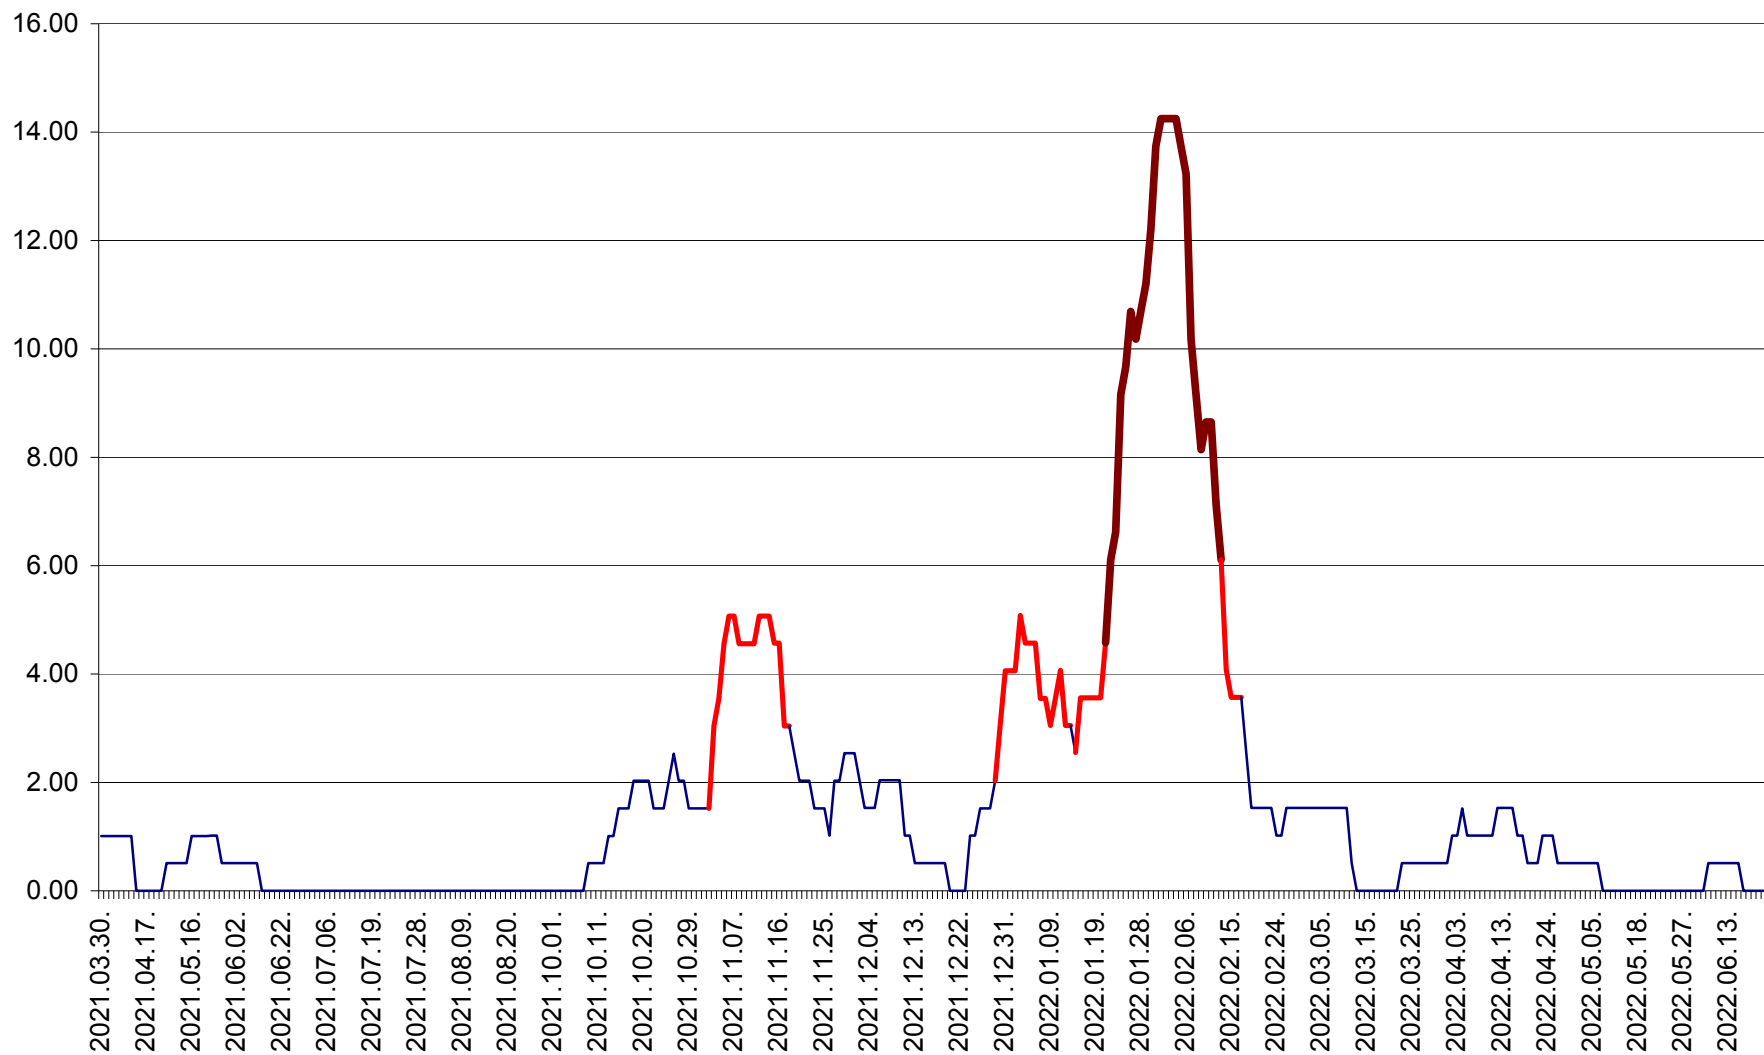

TUȘNAD - Evolutia incidentei cumulate pe 14 zile la ‰ de locuitori
2021.04.01. - 2022.06.26.

ULIEȘ - Evoluția incidenței cumulate pe 14 zile la ‰ de locuitori
2021.04.01. - 2022.06.26.

VĂRȘAG - Evolutia incidentei cumulate pe 14 zile la ‰ de locuitori
2021.04.01. - 2022.06.26.

ORAȘ VLĂHIȚA - Evolutia incidentei cumulate pe 14 zile la ‰ de locuitori
2021.04.01. - 2022.06.26.

VOȘLĂBENI - Evolutia incidentei cumulate pe 14 zile la ‰ de locuitori
2021.04.01. - 2022.06.26.

ZETEA - Evolutia incidentei cumulate pe 14 zile la ‰ de locuitori
2021.04.01. - 2022.06.26.