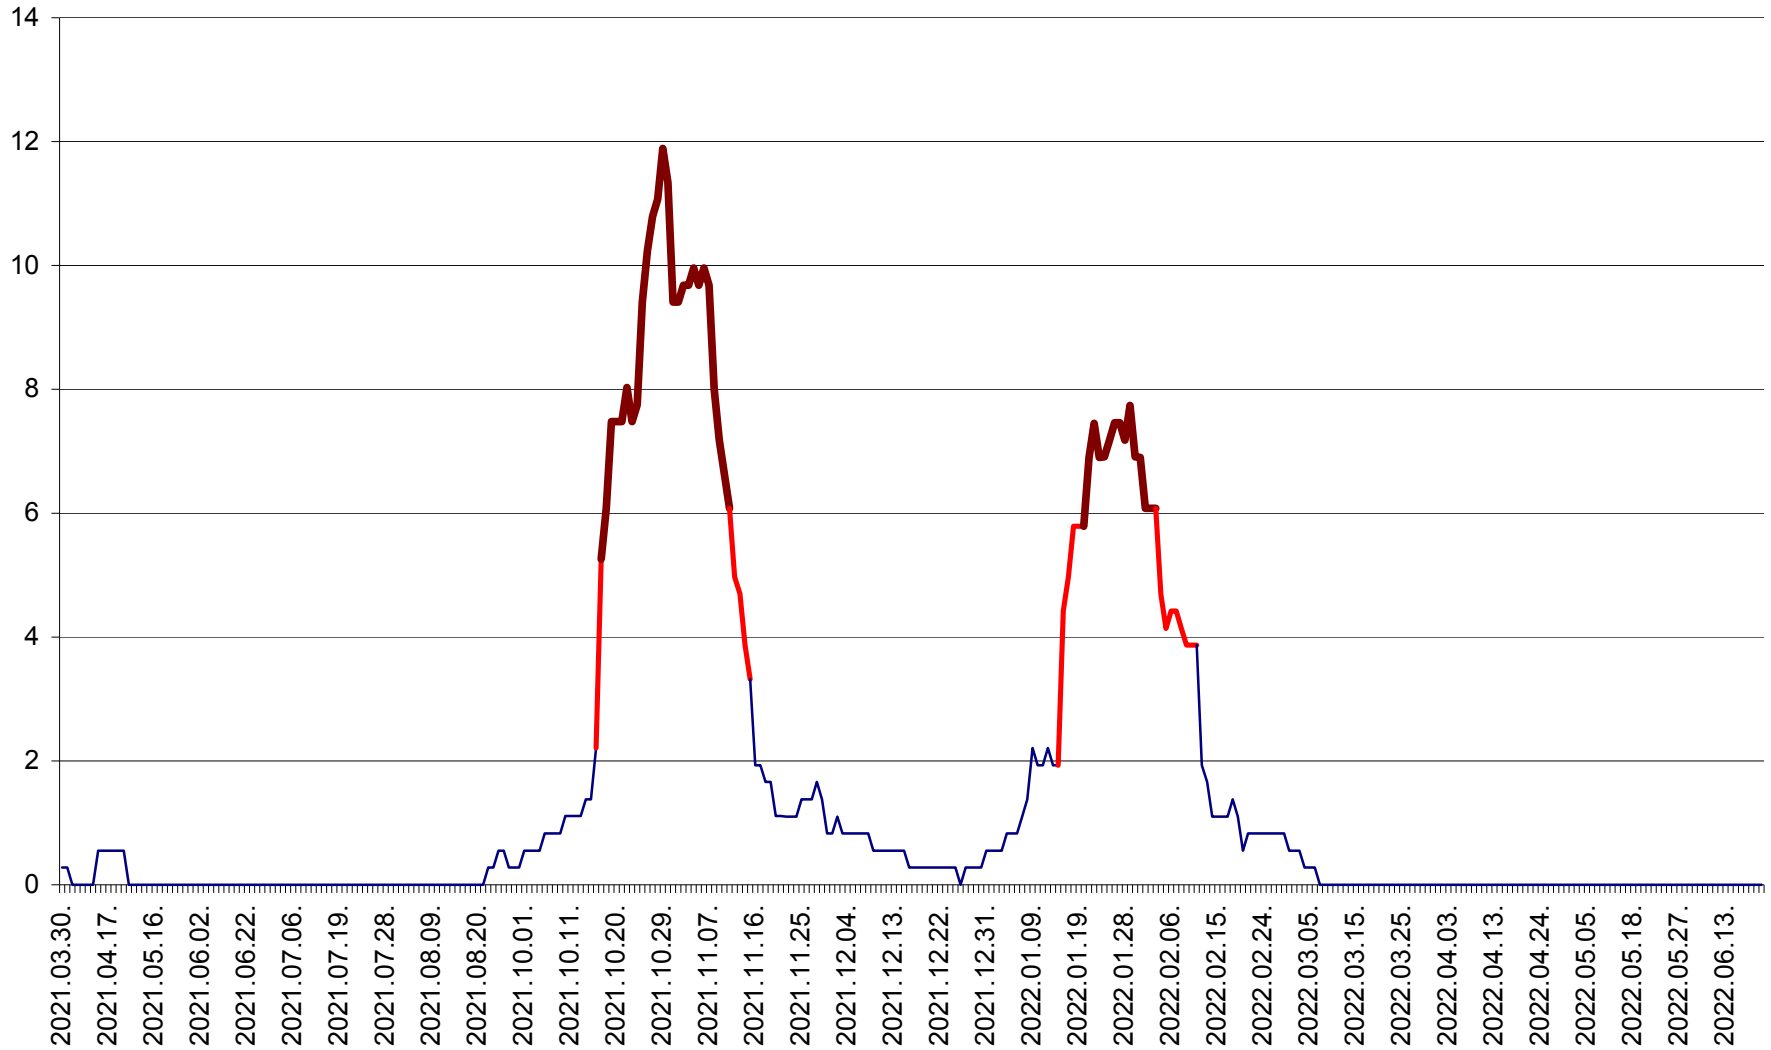

DÂRJIU - Evolutia incidentei cumulate pe 14 zile la ‰ de locuitori
2021.04.01. - 2022.06.26.

DEALU - Evolutia incidentei cumulate pe 14 zile la ‰ de locuitori
2021.04.01. - 2022.06.26.

DITRĂU - Evolutia incidentei cumulate pe 14 zile la ‰ de locuitori
2021.04.01. - 2022.06.26.

FELICENI - Evolutia incidentei cumulate pe 14 zile la % de locuitori
2021.04.01. - 2022.06.26.

FRUMOASA - Evolutia incidentei cumulate pe 14 zile la ‰ de locuitori
2021.04.01. - 2022.06.26.

GĂLĂUȚAȘ - Evoluția incidenței cumulate pe 14 zile la ‰ de locuitori
2021.04.01. - 2022.06.26.

MUNICIPIUL GHEORGHENI - Evolutia incidentei cumulate pe 14 zile la % de locuitori
2021.04.01. - 2022.06.26.

JOSENI - Evolutia incidentei cumulate pe 14 zile la ‰ de locuitori
2021.04.01. - 2022.06.26.

LĂZAREA - Evolutia incidentei cumulate pe 14 zile la % de locuitori
2021.04.01. - 2022.06.26.

LELICENI - Evolutia incidentei cumulate pe 14 zile la % de locuitori
2021.04.01. - 2022.06.26.

LUETA - Evolutia incidentei cumulate pe 14 zile la ‰ de locuitori
2021.04.01. - 2022.06.26.

LUNCA DE JOS - Evolutia incidentei cumulate pe 14 zile la ‰ de locuitori
2021.04.01. - 2022.06.26.