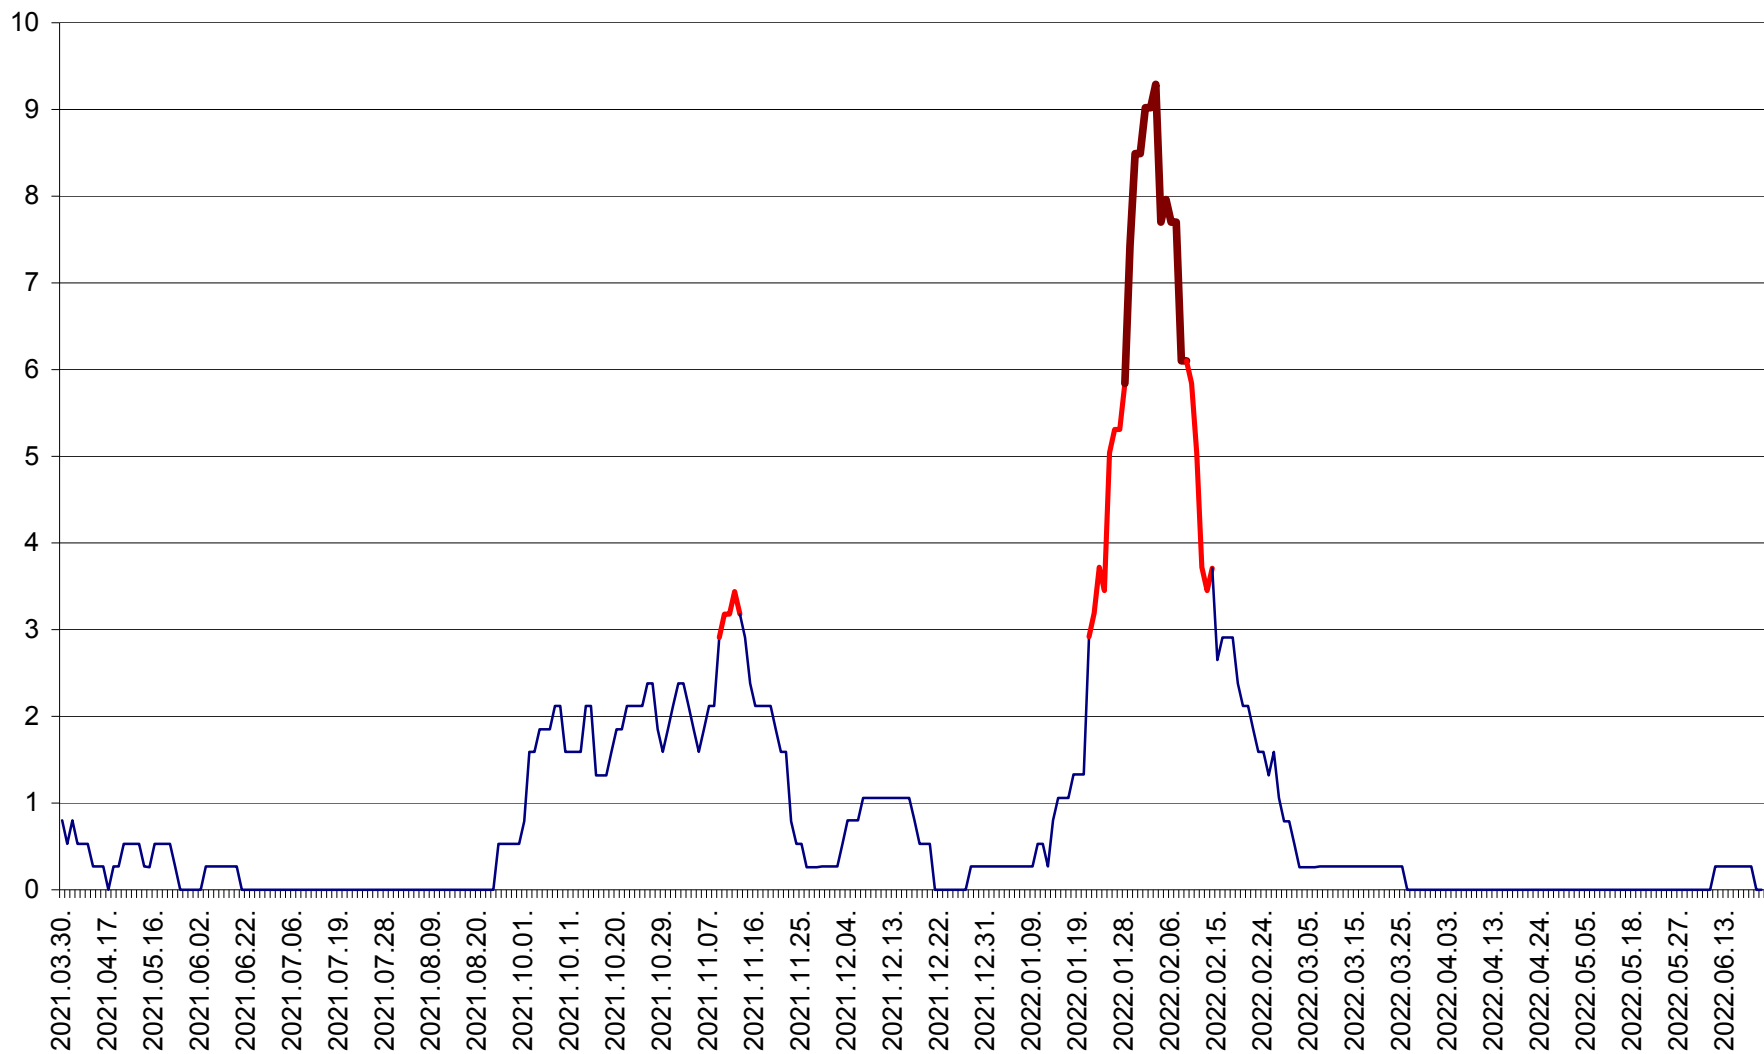

CORBU - Evolutia incidentei cumulate pe 14 zile la ‰ de locuitori
2021.04.01. - 2022.06.26.

CORUND - Evolutia incidentei cumulate pe 14 zile la ‰ de locuitori
2021.04.01. - 2022.06.26.

COZMENI - Evolutia incidentei cumulate pe 14 zile la % de locuitori
2021.04.01. - 2022.06.26.

ORAȘ CRISTURU SECUIESC - Evolutia incidentei cumulate pe 14 zile la ‰ de locuitori
2021.04.01. - 2022.06.26.

DĂNEȘTI - Evolutia incidentei cumulate pe 14 zile la ‰ de locuitori
2021.04.01. - 2022.06.26.

DÂRJIU - Evolutia incidentei cumulate pe 14 zile la ‰ de locuitori
2021.04.01. - 2022.06.26.

DEALU - Evolutia incidentei cumulate pe 14 zile la ‰ de locuitori
2021.04.01. - 2022.06.26.

DITRĂU - Evolutia incidentei cumulate pe 14 zile la ‰ de locuitori
2021.04.01. - 2022.06.26.

FELICENI - Evolutia incidentei cumulate pe 14 zile la % de locuitori
2021.04.01. - 2022.06.26.

FRUMOASA - Evolutia incidentei cumulate pe 14 zile la ‰ de locuitori
2021.04.01. - 2022.06.26.

GĂLĂUȚAȘ - Evoluția incidenței cumulate pe 14 zile la ‰ de locuitori
2021.04.01. - 2022.06.26.