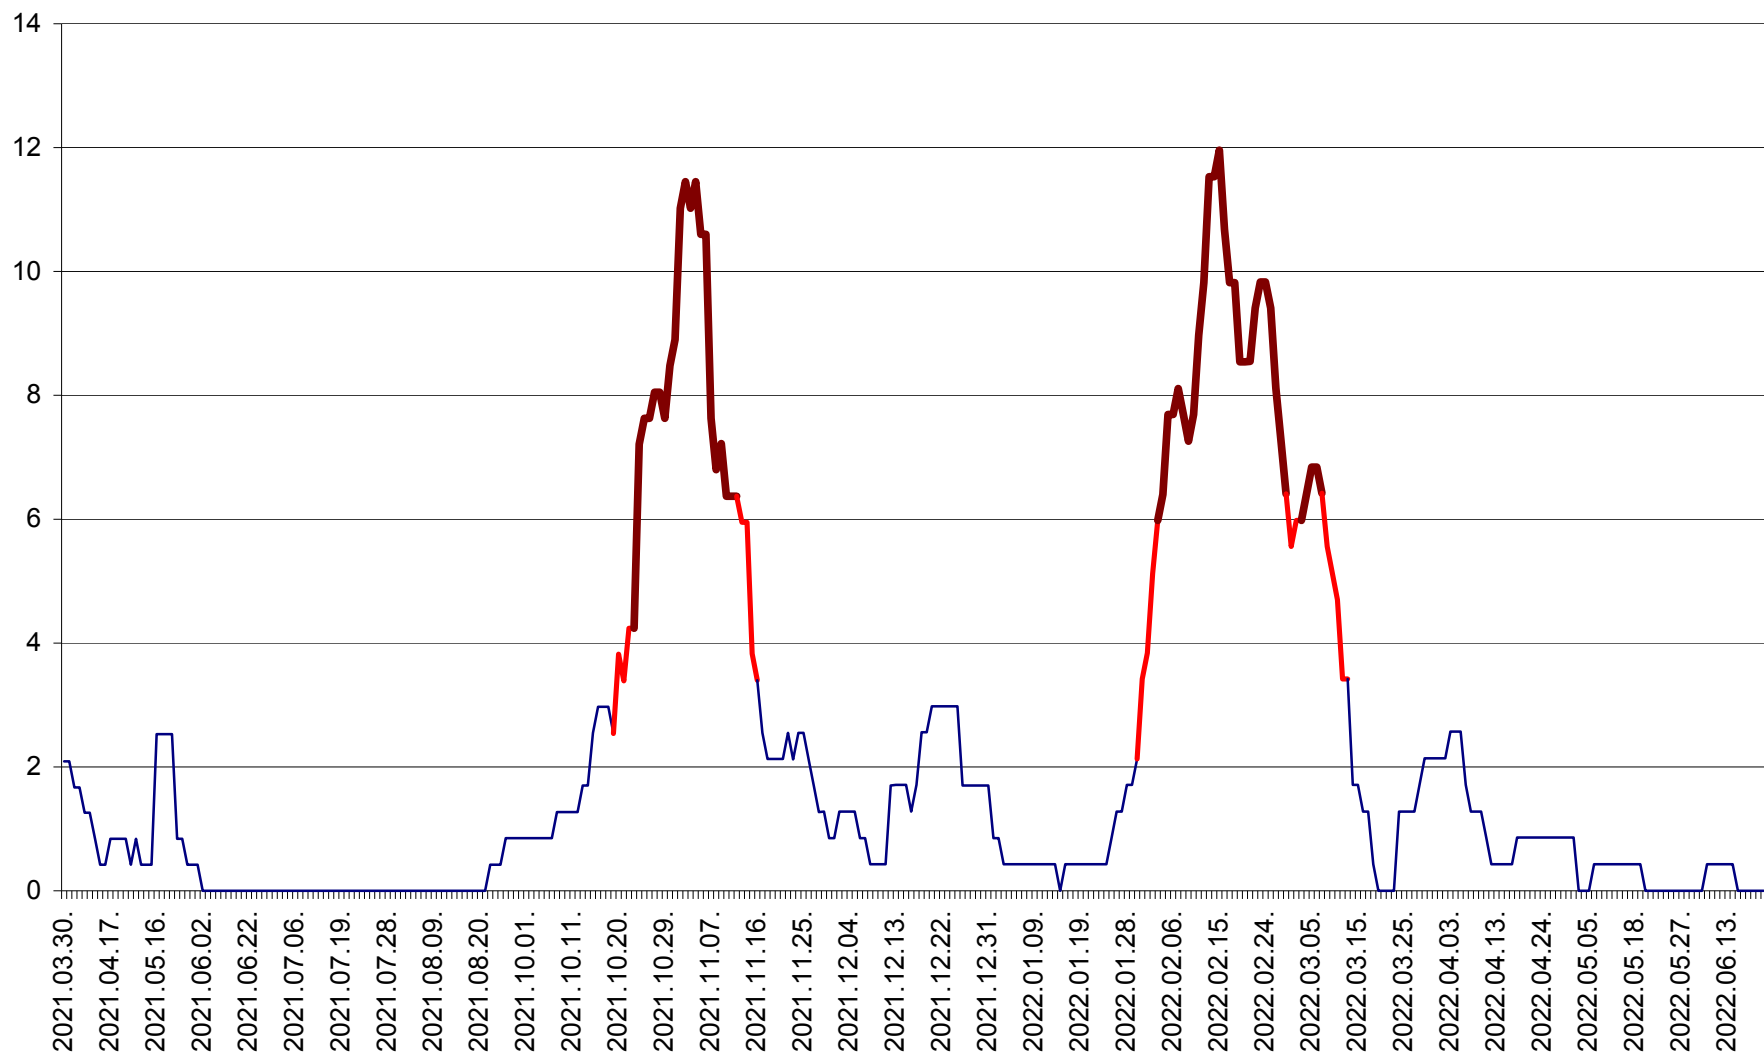

CORBU - Evolutia incidentei cumulate pe 14 zile la ‰ de locuitori
2021.04.01. - 2022.06.26.

CORUND - Evolutia incidentei cumulate pe 14 zile la ‰ de locuitori
2021.04.01. - 2022.06.26.

COZMENI - Evolutia incidentei cumulate pe 14 zile la % de locuitori
2021.04.01. - 2022.06.26.

ORAȘ CRISTURU SECUIESC - Evolutia incidentei cumulate pe 14 zile la ‰ de locuitori
2021.04.01. - 2022.06.26.

DĂNEȘTI - Evolutia incidentei cumulate pe 14 zile la ‰ de locuitori
2021.04.01. - 2022.06.26.

DÂRJIU - Evolutia incidentei cumulate pe 14 zile la ‰ de locuitori
2021.04.01. - 2022.06.26.

DEALU - Evolutia incidentei cumulate pe 14 zile la ‰ de locuitori
2021.04.01. - 2022.06.26.

DITRĂU - Evolutia incidentei cumulate pe 14 zile la ‰ de locuitori
2021.04.01. - 2022.06.26.

FELICENI - Evolutia incidentei cumulate pe 14 zile la % de locuitori
2021.04.01. - 2022.06.26.

FRUMOASA - Evolutia incidentei cumulate pe 14 zile la ‰ de locuitori
2021.04.01. - 2022.06.26.

GĂLĂUȚAȘ - Evoluția incidenței cumulate pe 14 zile la ‰ de locuitori
2021.04.01. - 2022.06.26.