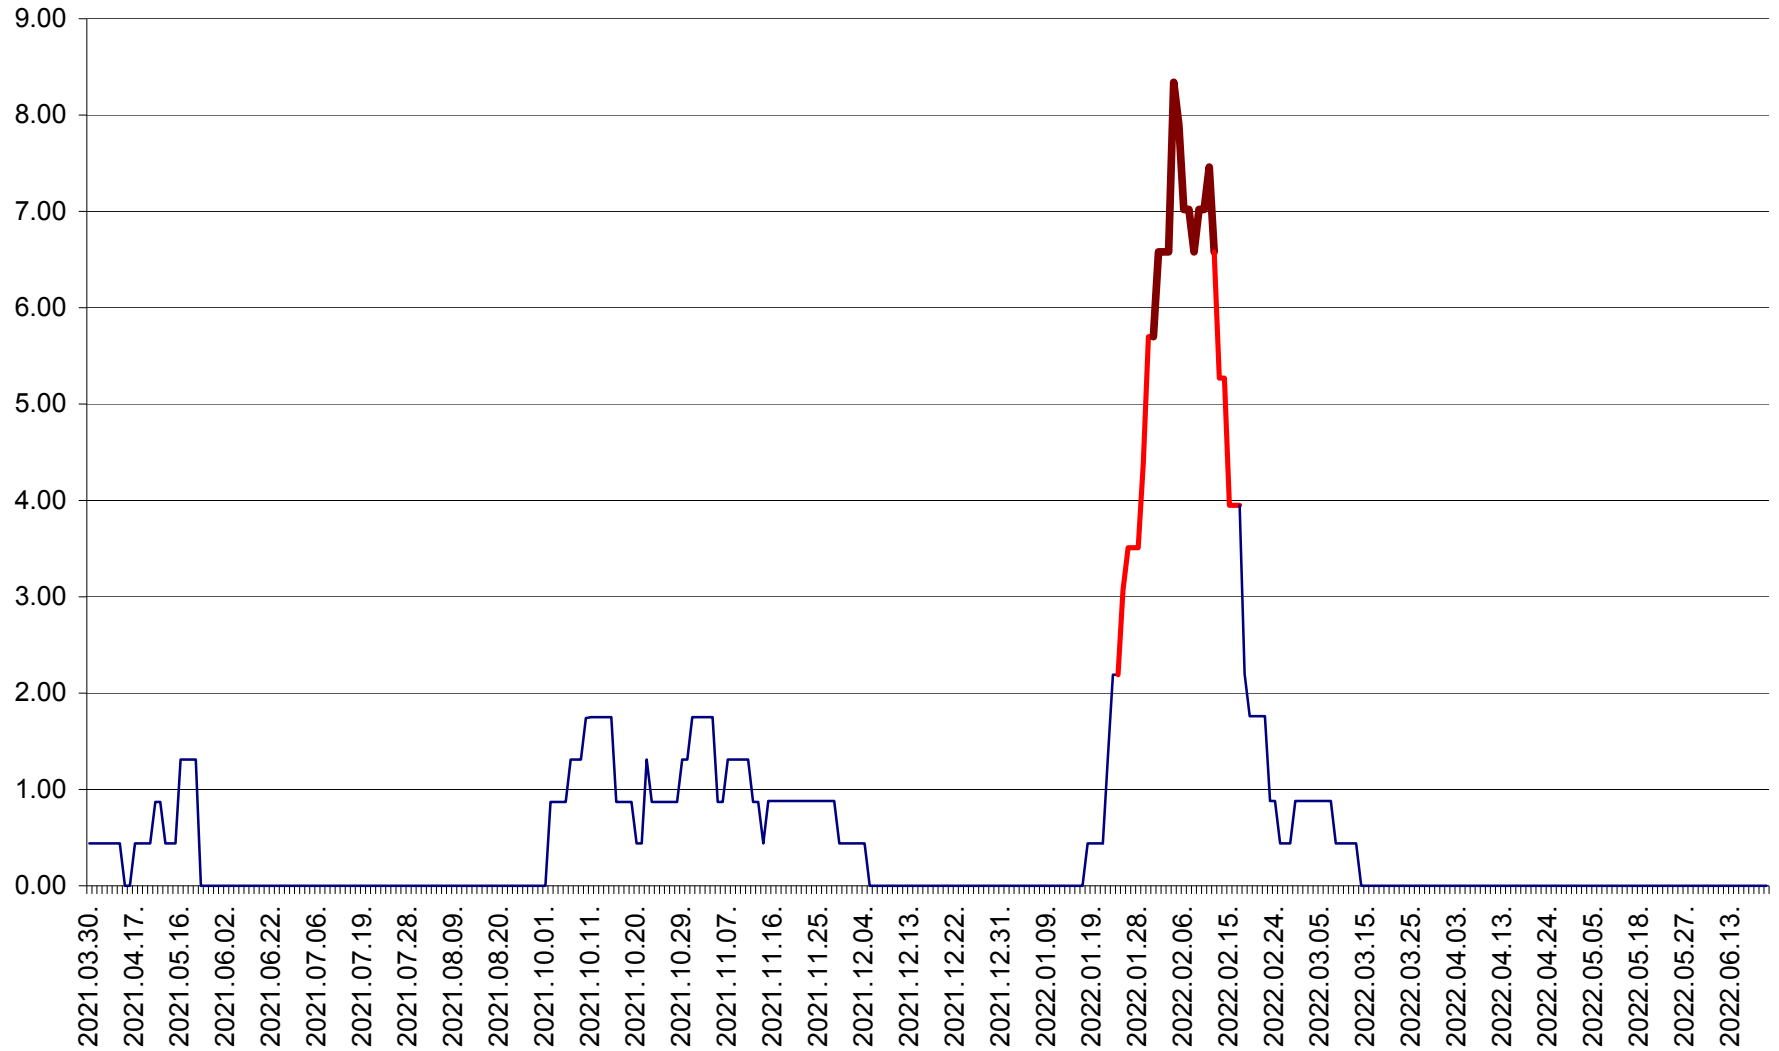

ORAȘ BĂLAN - Evoluția incidenței cumulate pe 14 zile la ‰ de locuitori
2021.04.01. - 2022.06.26.

BILBOR - Evolutia incidentei cumulate pe 14 zile la ‰ de locuitori
2021.04.01. - 2022.06.26.

ORAȘ BORSEC - Evolutia incidentei cumulate pe 14 zile la ‰ de locuitori
2021.04.01. - 2022.06.26.

BRĂDEȘTI - Evolutia incidentei cumulate pe 14 zile la ‰ de locuitori
2021.04.01. - 2022.06.26.

CĂPÂLNIȚA - Evoluția incidenței cumulate pe 14 zile la ‰ de locuitori
2021.04.01. - 2022.06.26.

CÂRȚA - Evolutia incidentei cumulate pe 14 zile la ‰ de locuitori
2021.04.01. - 2022.06.26.

CICEU - Evolutia incidentei cumulate pe 14 zile la ‰ de locuitori
2021.04.01. - 2022.06.26.

CIUCSÂNGEORGIU - Evolutia incidentei cumulate pe 14 zile la % de locuitori
2021.04.01. - 2022.06.26.

CIUMANI - Evolutia incidentei cumulate pe 14 zile la ‰ de locuitori
2021.04.01. - 2022.06.26.

CORBU - Evolutia incidentei cumulate pe 14 zile la ‰ de locuitori
2021.04.01. - 2022.06.26.

CORUND - Evolutia incidentei cumulate pe 14 zile la ‰ de locuitori
2021.04.01. - 2022.06.26.

COZMENI - Evolutia incidentei cumulate pe 14 zile la % de locuitori
2021.04.01. - 2022.06.26.