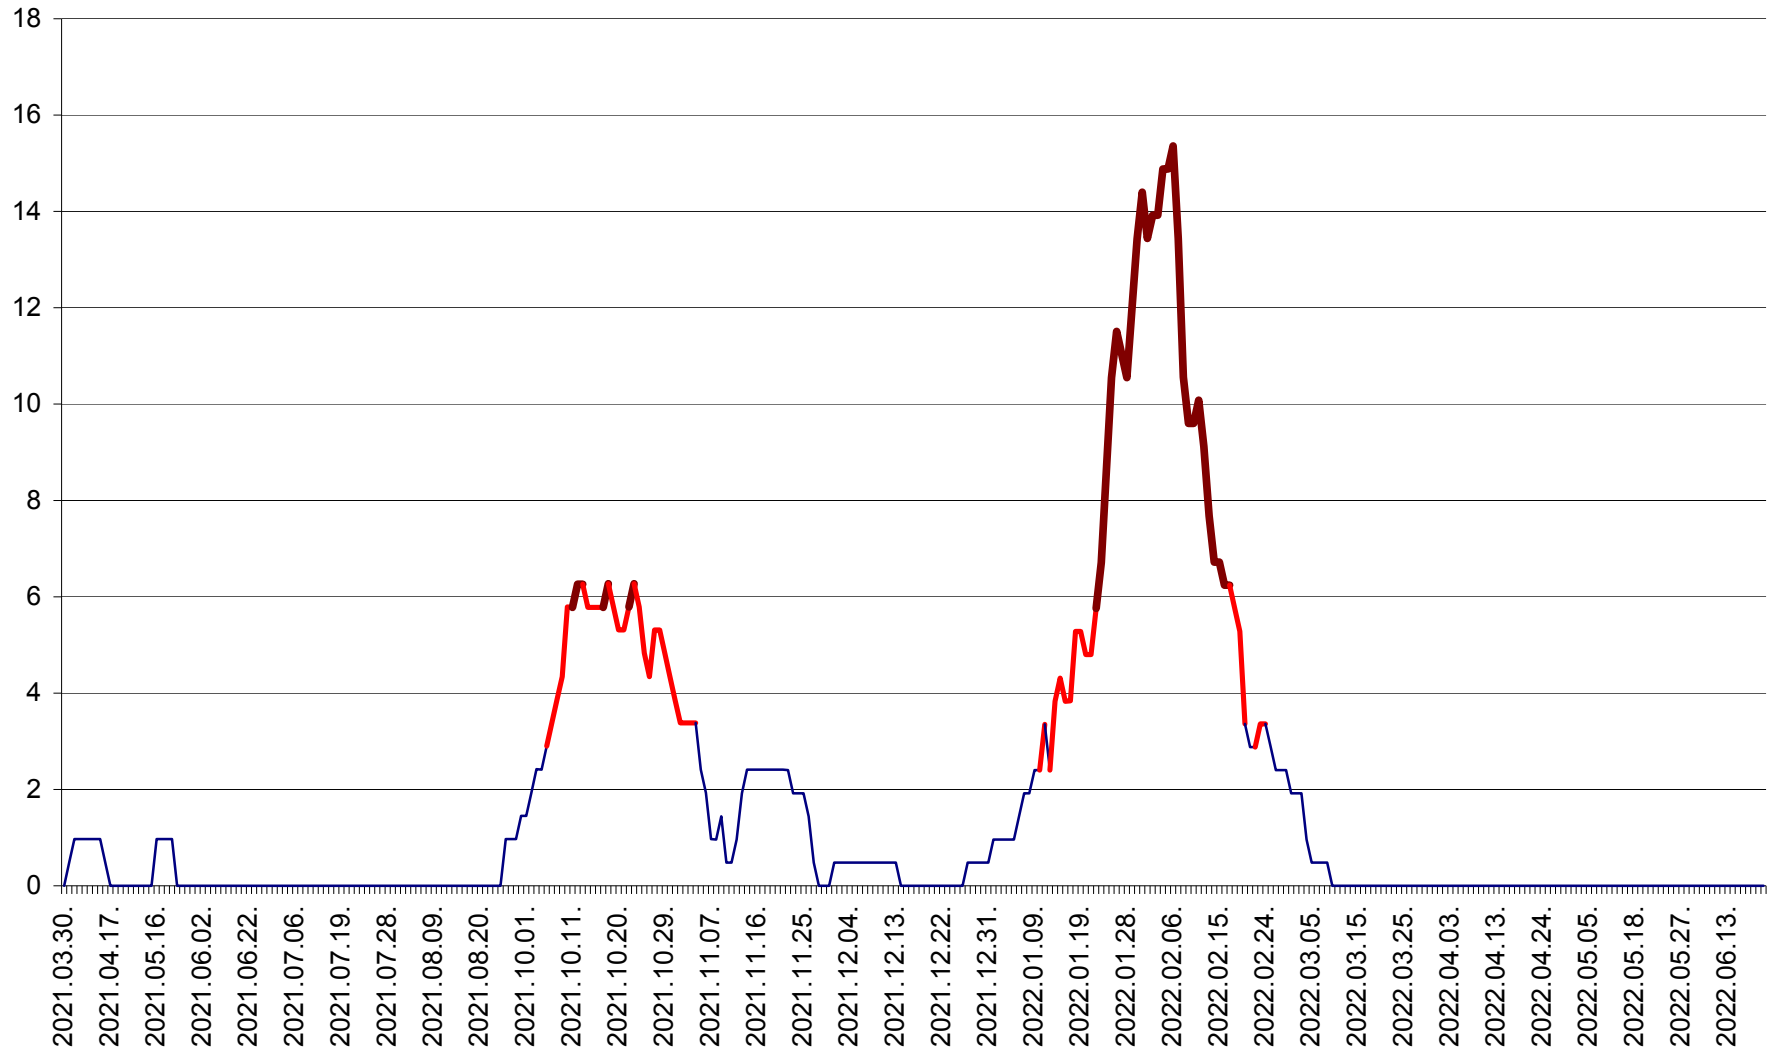

PLĂIEȘII DE JOS - Evolutia incidentei cumulate pe 14 zile la ‰ de locuitori
2021.04.01. - 2022.06.26.