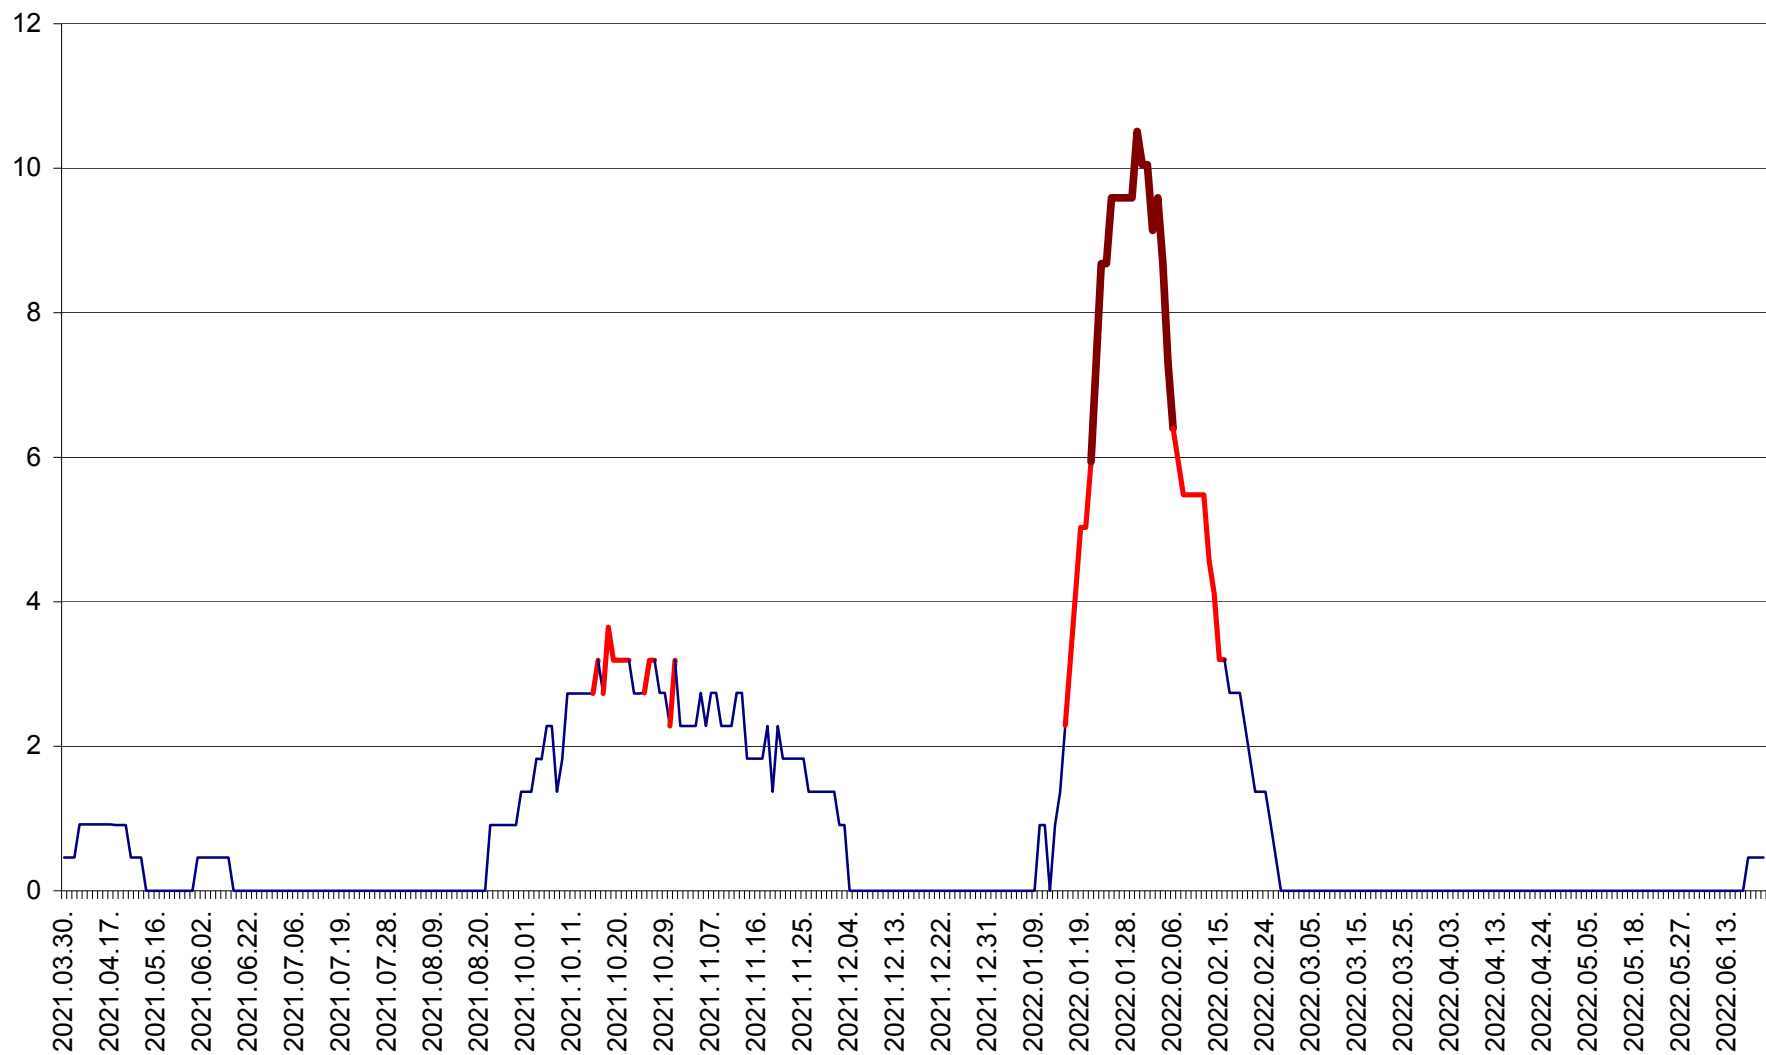

CICEU - Evolutia incidentei cumulate pe 14 zile la ‰ de locuitori
2021.04.01. - 2022.06.26.

CIUCSÂNGEORGIU - Evolutia incidentei cumulate pe 14 zile la % de locuitori
2021.04.01. - 2022.06.26.

CIUMANI - Evolutia incidentei cumulate pe 14 zile la ‰ de locuitori
2021.04.01. - 2022.06.26.

CORBU - Evolutia incidentei cumulate pe 14 zile la ‰ de locuitori
2021.04.01. - 2022.06.26.

CORUND - Evolutia incidentei cumulate pe 14 zile la ‰ de locuitori
2021.04.01. - 2022.06.26.

COZMENI - Evolutia incidentei cumulate pe 14 zile la % de locuitori
2021.04.01. - 2022.06.26.

ORAȘ CRISTURU SECUIESC - Evolutia incidentei cumulate pe 14 zile la ‰ de locuitori
2021.04.01. - 2022.06.26.

DĂNEȘTI - Evolutia incidentei cumulate pe 14 zile la ‰ de locuitori
2021.04.01. - 2022.06.26.

DÂRJIU - Evolutia incidentei cumulate pe 14 zile la ‰ de locuitori
2021.04.01. - 2022.06.26.

DEALU - Evolutia incidentei cumulate pe 14 zile la ‰ de locuitori
2021.04.01. - 2022.06.26.

DITRĂU - Evolutia incidentei cumulate pe 14 zile la ‰ de locuitori
2021.04.01. - 2022.06.26.