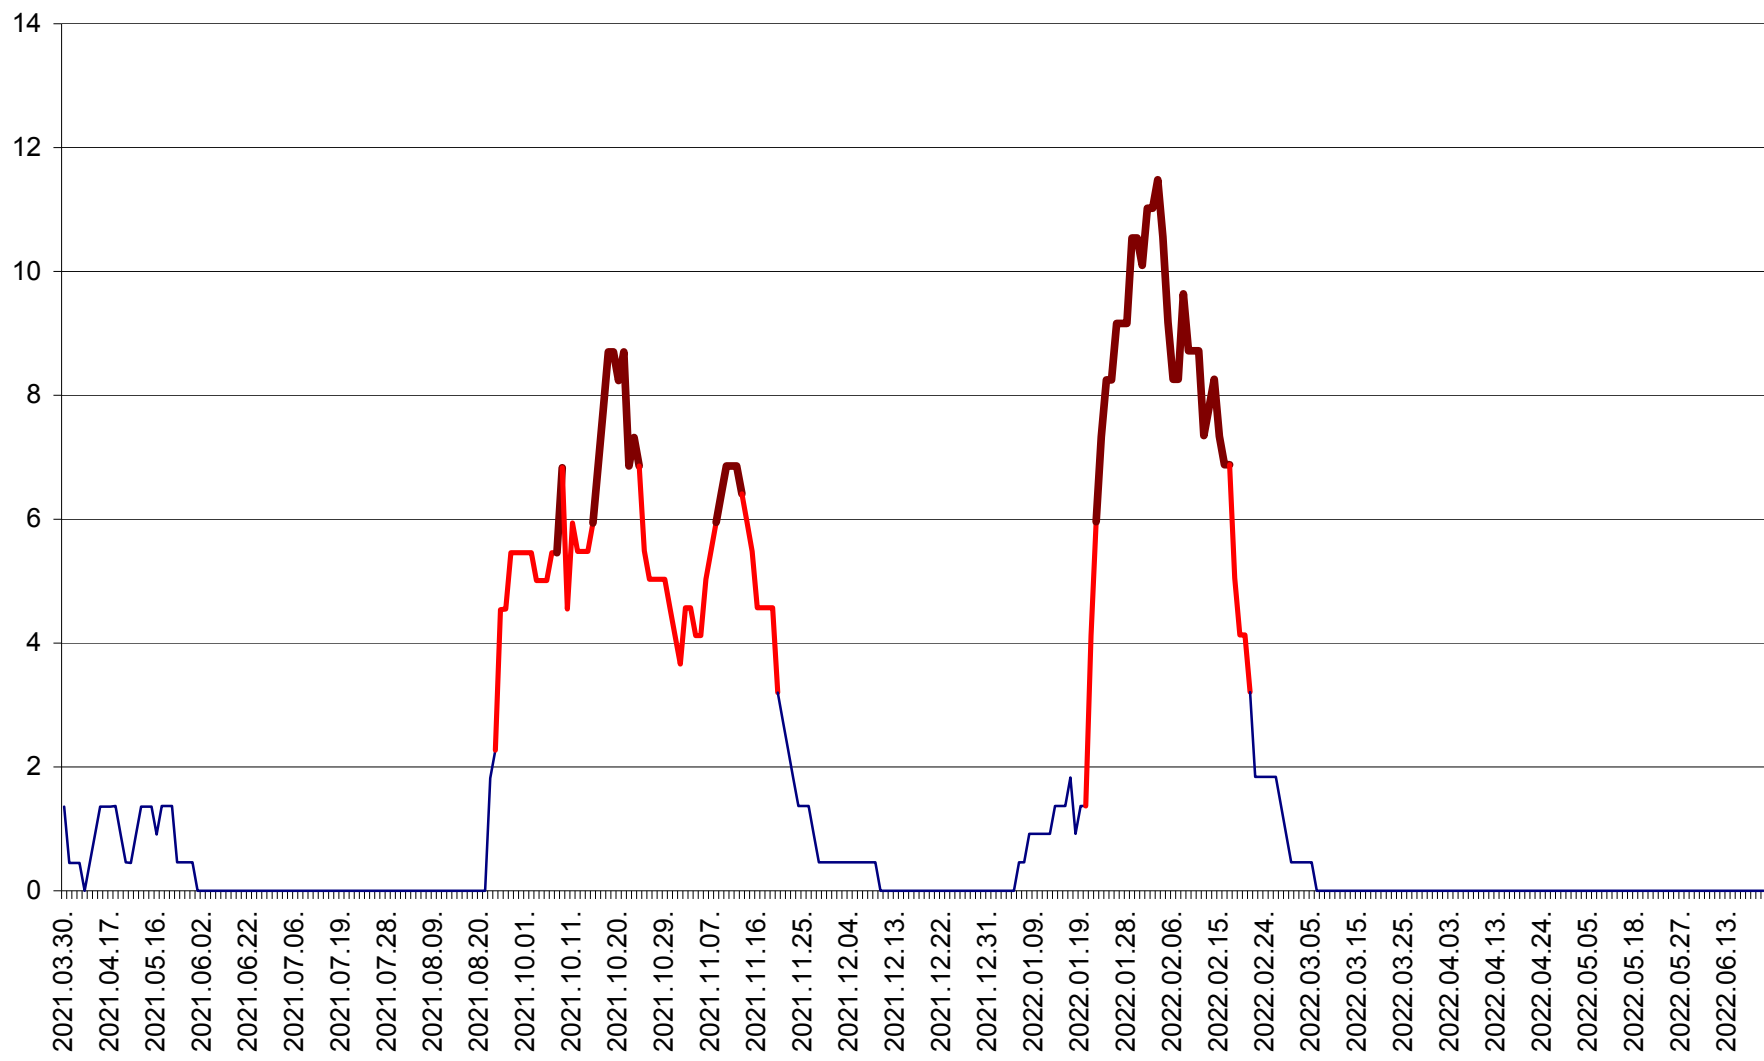

MUNICIPIUL GHEORGHENI - Evolutia incidentei cumulate pe 14 zile la % de locuitori
2021.04.01. - 2022.06.26.

JOSENI - Evolutia incidentei cumulate pe 14 zile la ‰ de locuitori
2021.04.01. - 2022.06.26.

LĂZAREA - Evolutia incidentei cumulate pe 14 zile la % de locuitori
2021.04.01. - 2022.06.26.

LELICENI - Evolutia incidentei cumulate pe 14 zile la % de locuitori
2021.04.01. - 2022.06.26.

LUETA - Evolutia incidentei cumulate pe 14 zile la ‰ de locuitori
2021.04.01. - 2022.06.26.

LUNCA DE JOS - Evolutia incidentei cumulate pe 14 zile la ‰ de locuitori
2021.04.01. - 2022.06.26.

LUNCA DE SUS - Evolutia incidentei cumulate pe 14 zile la ‰ de locuitori
2021.04.01. - 2022.06.26.

LUPENI - Evolutia incidentei cumulate pe 14 zile la ‰ de locuitori
2021.04.01. - 2022.06.26.

MĂDĂRAȘ - Evolutia incidentei cumulate pe 14 zile la ‰ de locuitori
2021.04.01. - 2022.06.26.