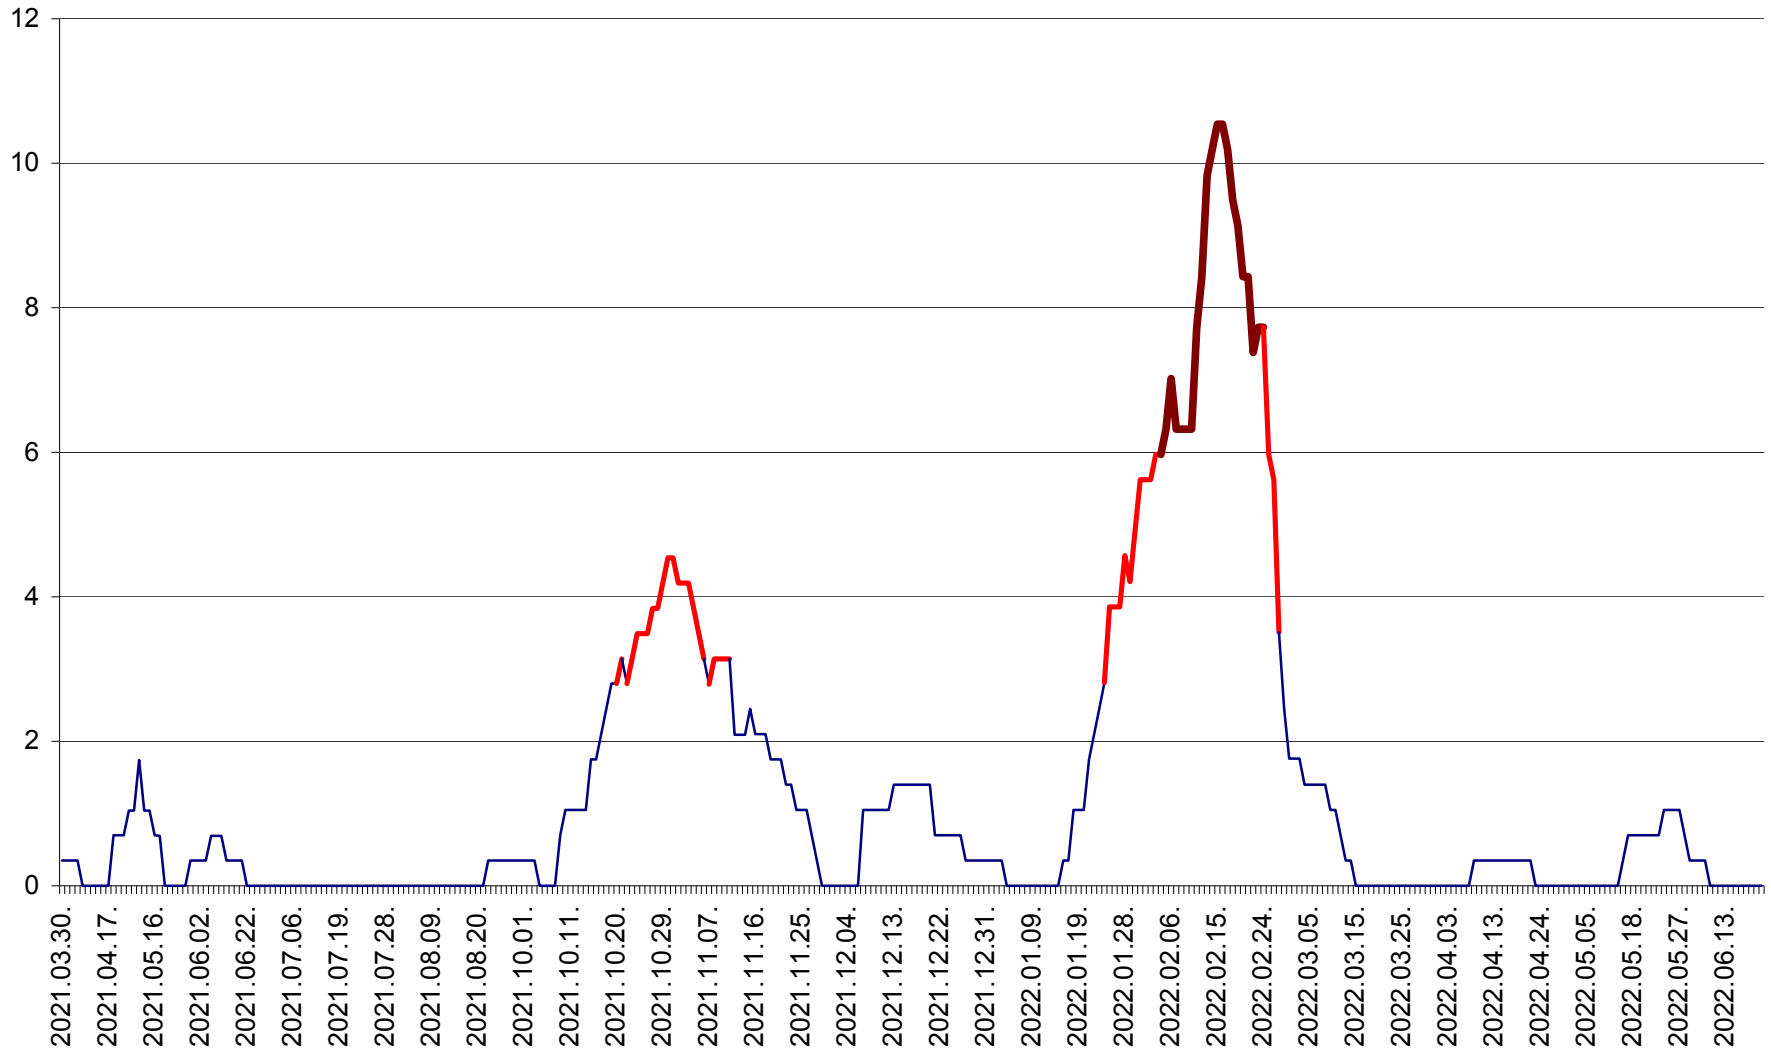

SICULENI - Evolutia incidentei cumulate pe 14 zile la ‰ de locuitori
2021.04.01. - 2022.06.26.