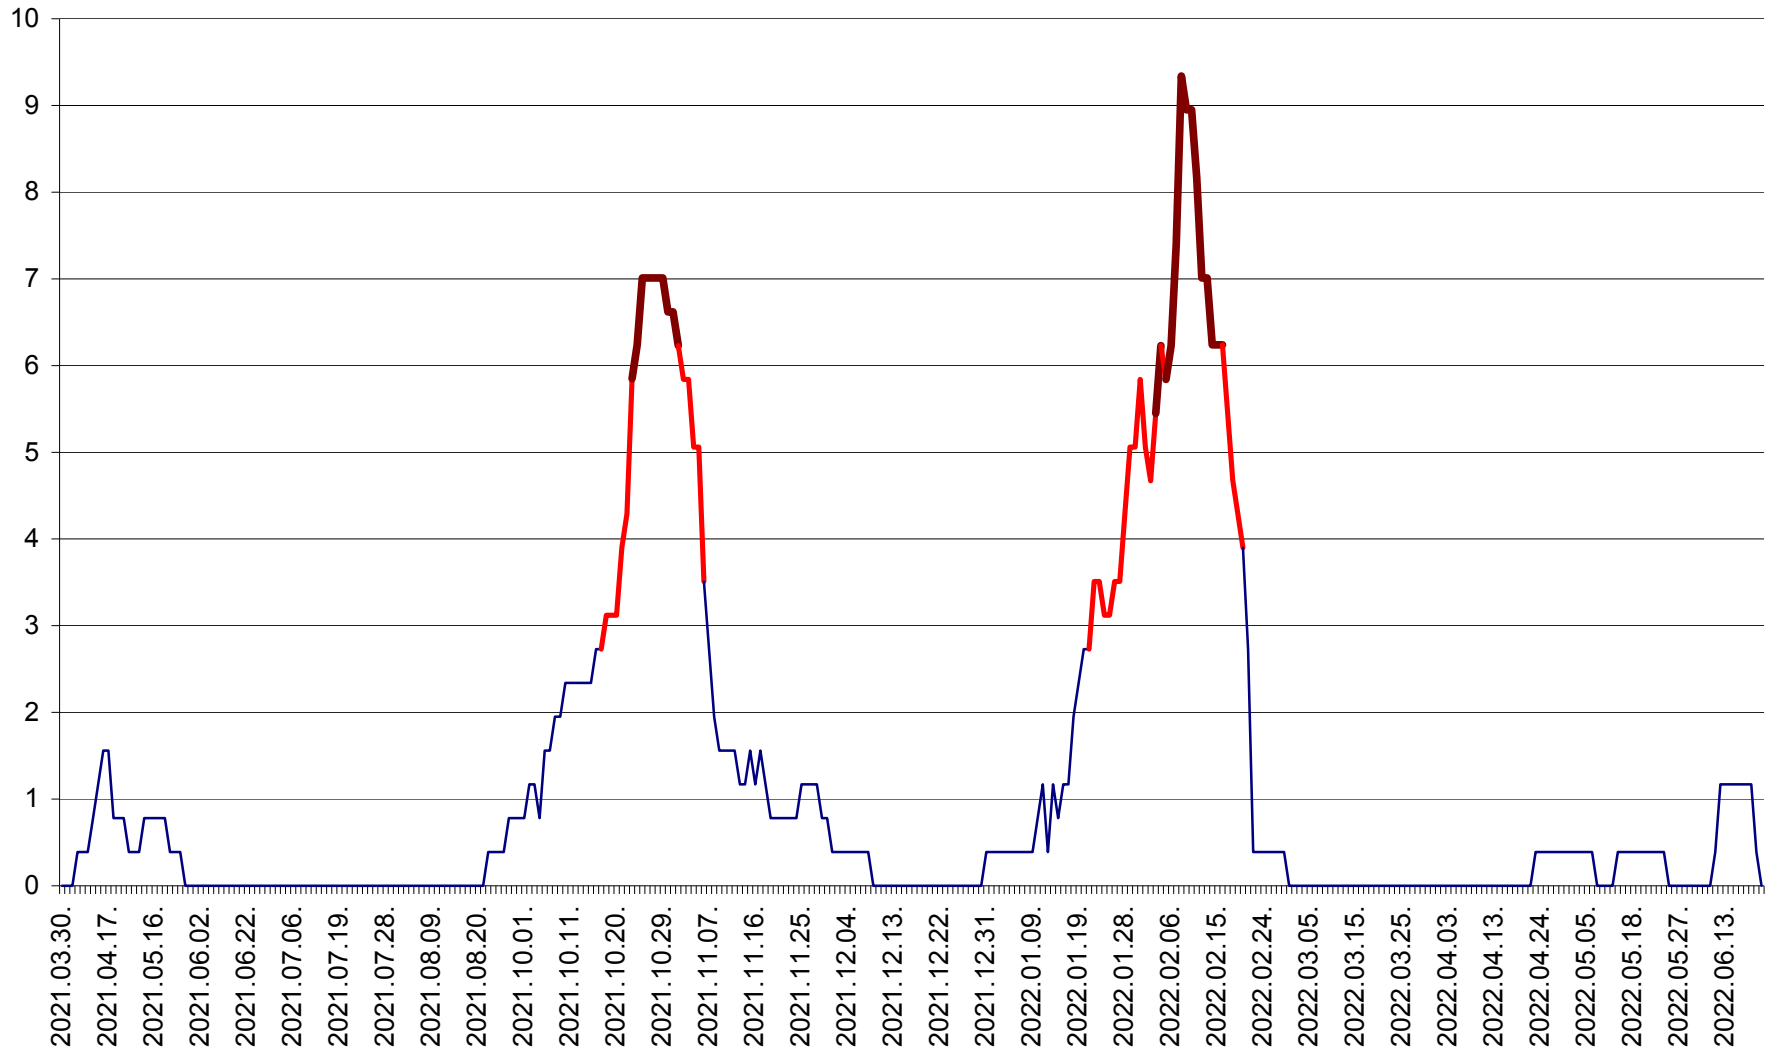

MUNICIPIUL TOPLIȚA - Evoluția incidenței cumulate pe 14 zile la ‰ de locuitori
2021.04.01. - 2022.06.26.