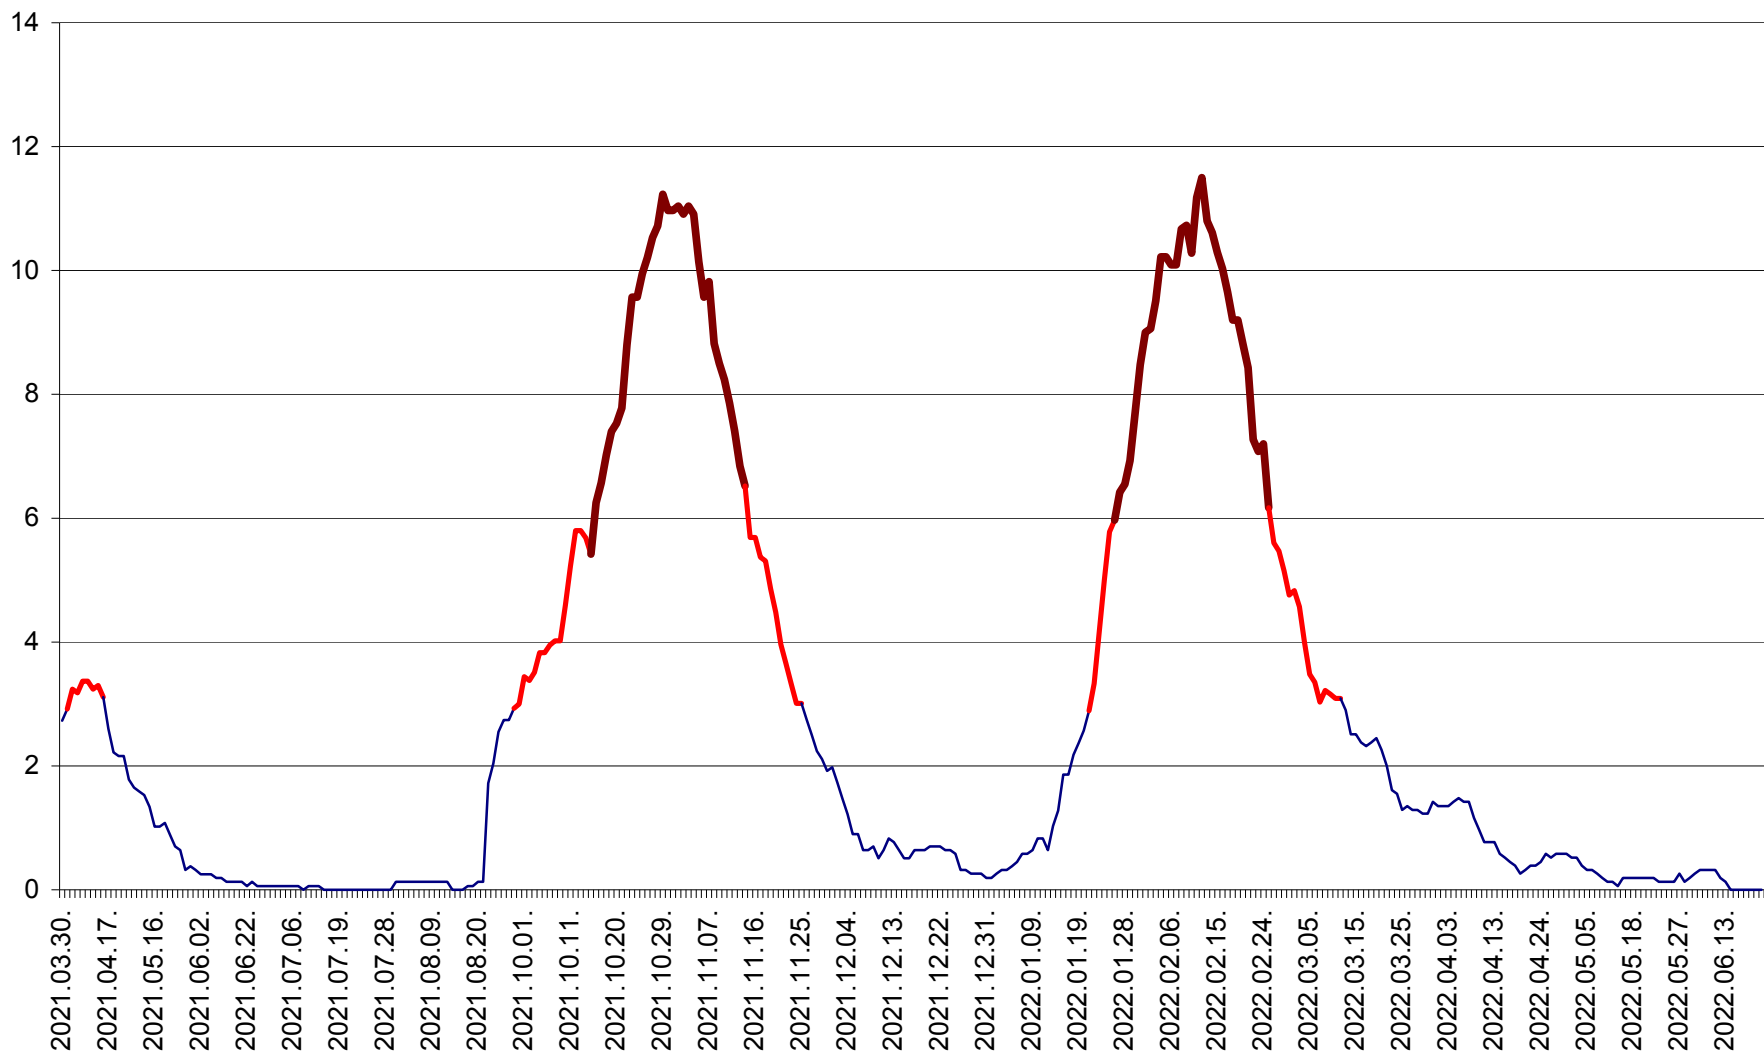

TULGHEȘ - Evolutia incidentei cumulate pe 14 zile la ‰ de locuitori
2021.04.01. - 2022.06.26.