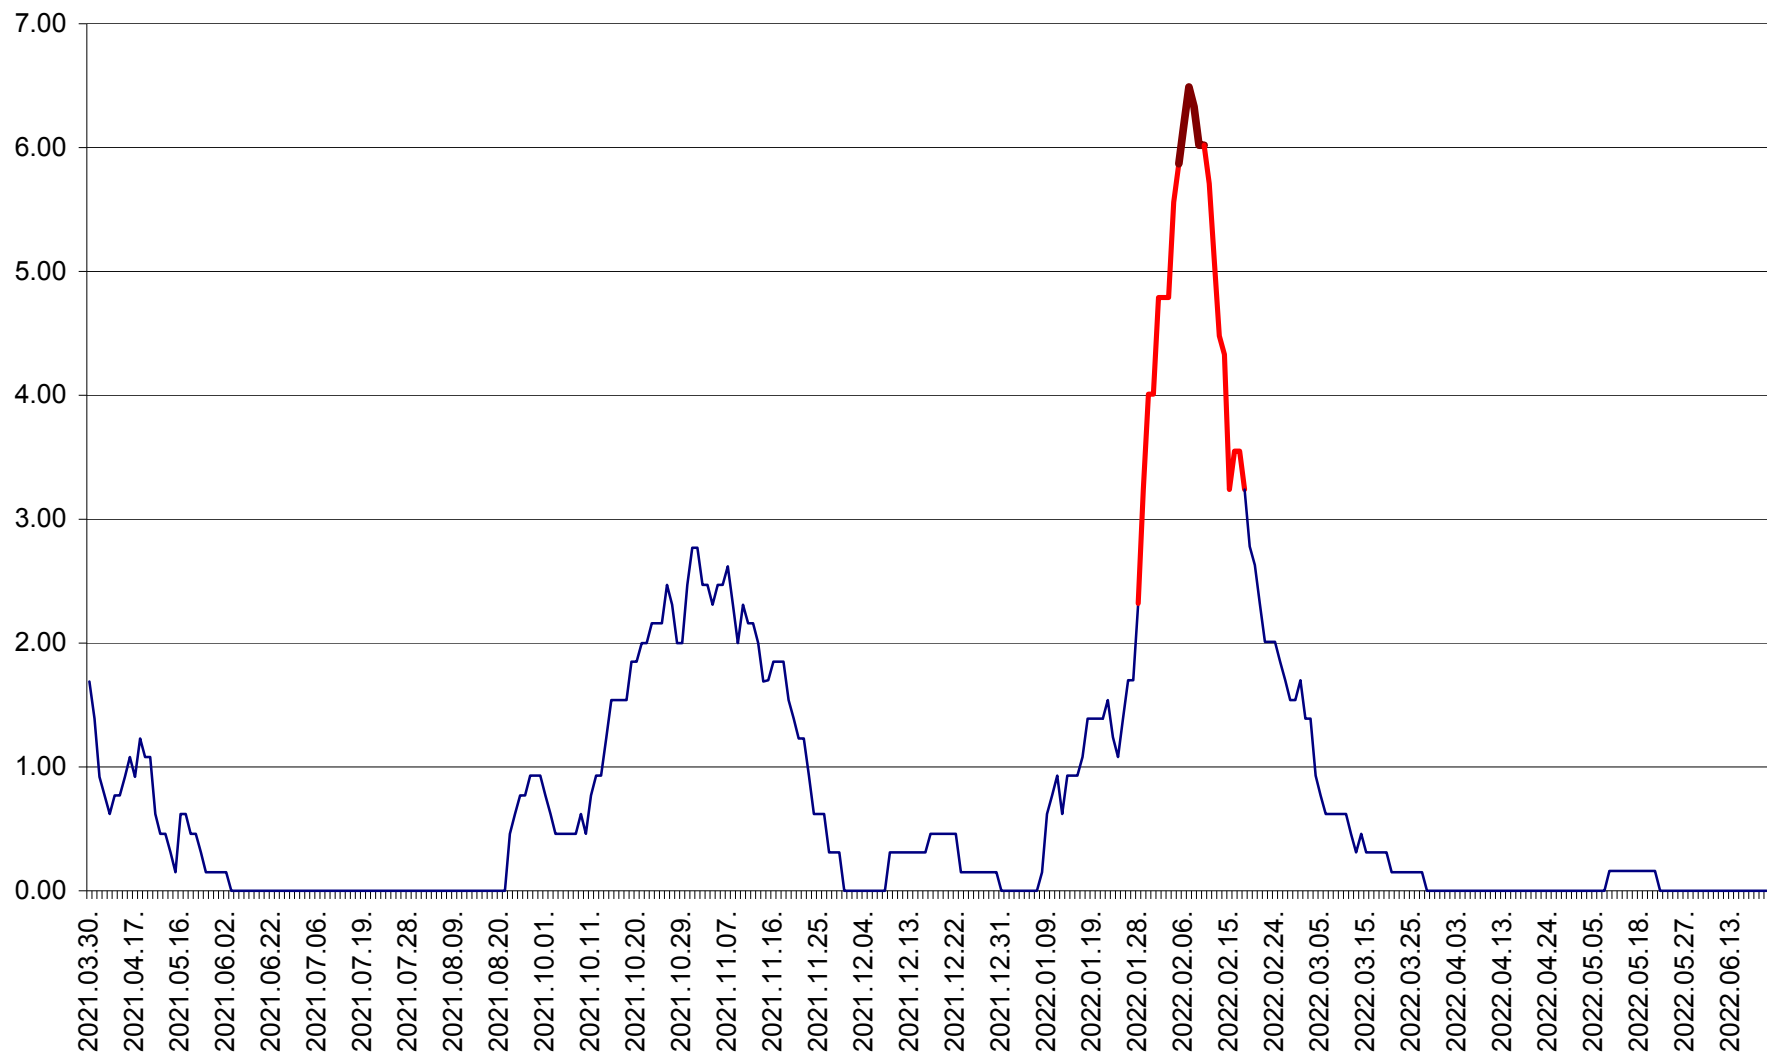

ORAȘ BĂLAN - Evoluția incidenței cumulate pe 14 zile la ‰ de locuitori
2021.04.01. - 2022.06.26.

BILBOR - Evolutia incidentei cumulate pe 14 zile la ‰ de locuitori
2021.04.01. - 2022.06.26.

ORAȘ BORSEC - Evolutia incidentei cumulate pe 14 zile la ‰ de locuitori
2021.04.01. - 2022.06.26.

BRĂDEȘTI - Evolutia incidentei cumulate pe 14 zile la ‰ de locuitori
2021.04.01. - 2022.06.26.

CĂPÂLNIȚA - Evoluția incidenței cumulate pe 14 zile la ‰ de locuitori
2021.04.01. - 2022.06.26.

CÂRȚA - Evolutia incidentei cumulate pe 14 zile la ‰ de locuitori
2021.04.01. - 2022.06.26.

CICEU - Evolutia incidentei cumulate pe 14 zile la ‰ de locuitori
2021.04.01. - 2022.06.26.

CIUCSÂNGEORGIU - Evolutia incidentei cumulate pe 14 zile la % de locuitori
2021.04.01. - 2022.06.26.

CIUMANI - Evolutia incidentei cumulate pe 14 zile la ‰ de locuitori
2021.04.01. - 2022.06.26.

CORBU - Evolutia incidentei cumulate pe 14 zile la ‰ de locuitori
2021.04.01. - 2022.06.26.

CORUND - Evolutia incidentei cumulate pe 14 zile la ‰ de locuitori
2021.04.01. - 2022.06.26.

COZMENI - Evolutia incidentei cumulate pe 14 zile la % de locuitori
2021.04.01. - 2022.06.26.