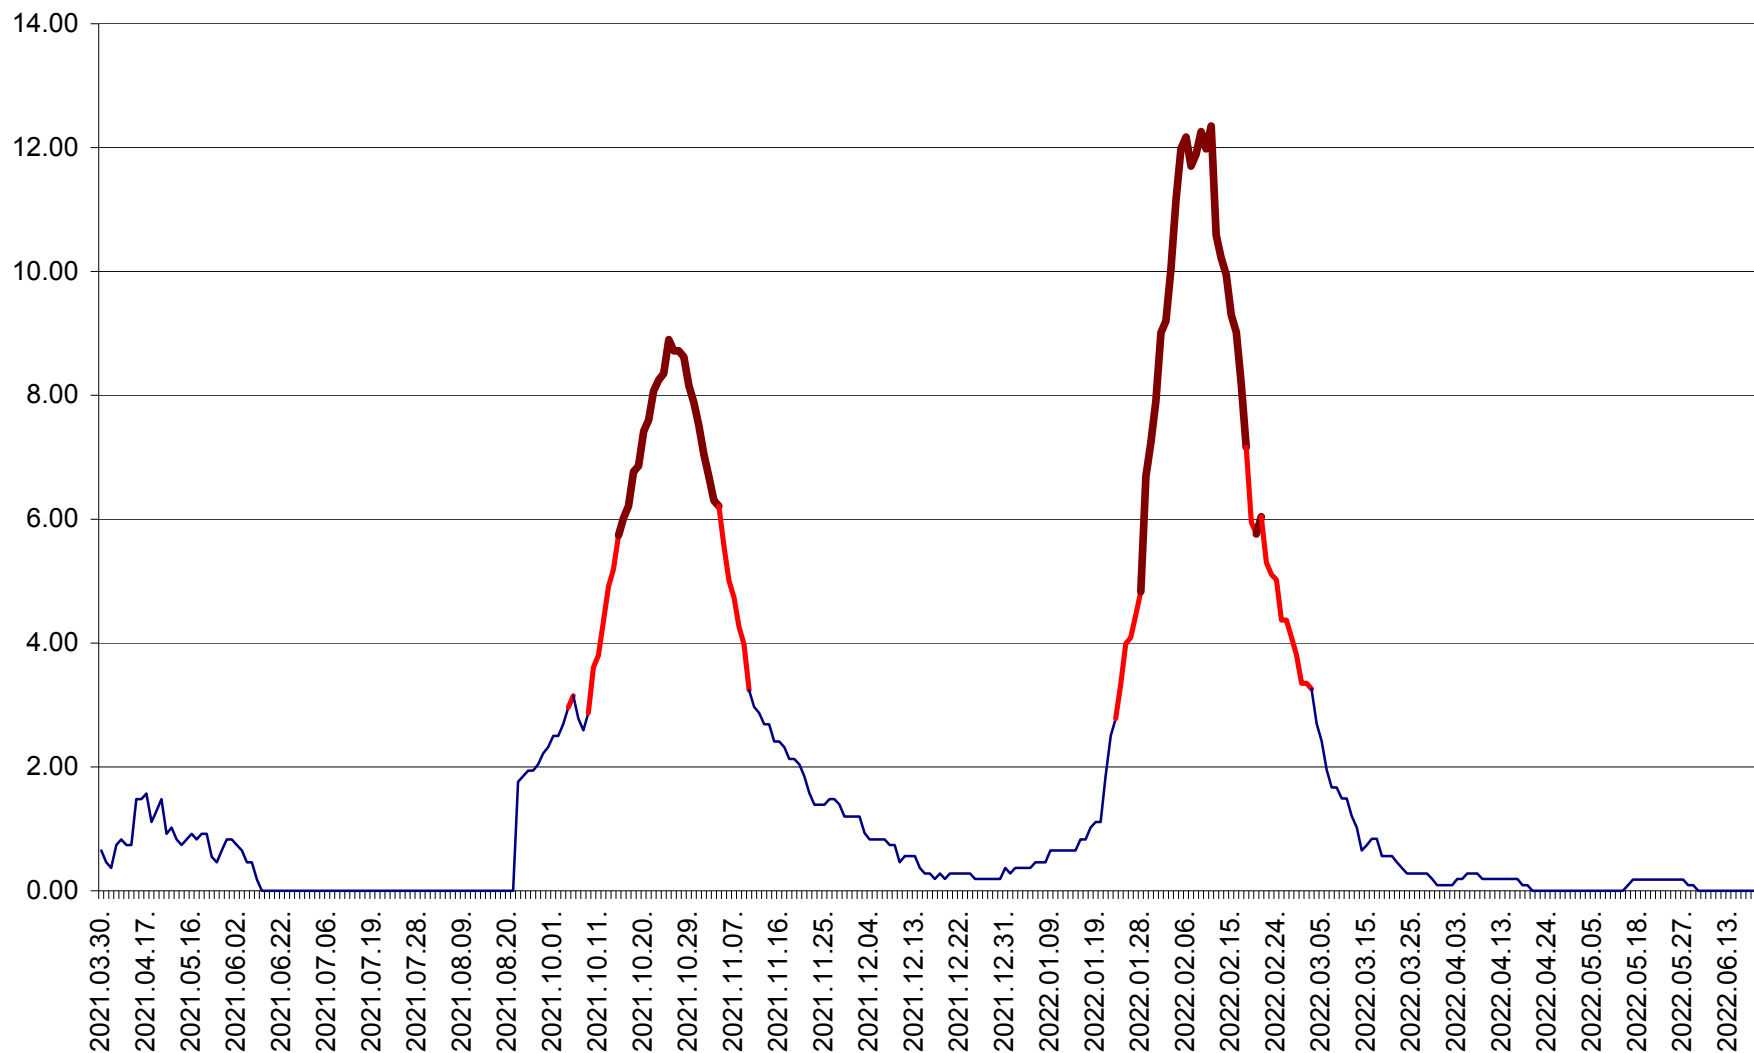

BRĂDEȘTI - Evolutia incidentei cumulate pe 14 zile la ‰ de locuitori
2021.04.01. - 2022.06.26.

CĂPÂLNIȚA - Evoluția incidenței cumulate pe 14 zile la ‰ de locuitori
2021.04.01. - 2022.06.26.

CÂRȚA - Evolutia incidentei cumulate pe 14 zile la ‰ de locuitori
2021.04.01. - 2022.06.26.

CICEU - Evolutia incidentei cumulate pe 14 zile la ‰ de locuitori
2021.04.01. - 2022.06.26.

CIUCSÂNGEORGIU - Evolutia incidentei cumulate pe 14 zile la % de locuitori
2021.04.01. - 2022.06.26.

CIUMANI - Evolutia incidentei cumulate pe 14 zile la ‰ de locuitori
2021.04.01. - 2022.06.26.

CORBU - Evolutia incidentei cumulate pe 14 zile la ‰ de locuitori
2021.04.01. - 2022.06.26.

CORUND - Evolutia incidentei cumulate pe 14 zile la ‰ de locuitori
2021.04.01. - 2022.06.26.

COZMENI - Evolutia incidentei cumulate pe 14 zile la % de locuitori
2021.04.01. - 2022.06.26.

ORAȘ CRISTURU SECUIESC - Evolutia incidentei cumulate pe 14 zile la ‰ de locuitori
2021.04.01. - 2022.06.26.

DĂNEȘTI - Evolutia incidentei cumulate pe 14 zile la ‰ de locuitori
2021.04.01. - 2022.06.26.