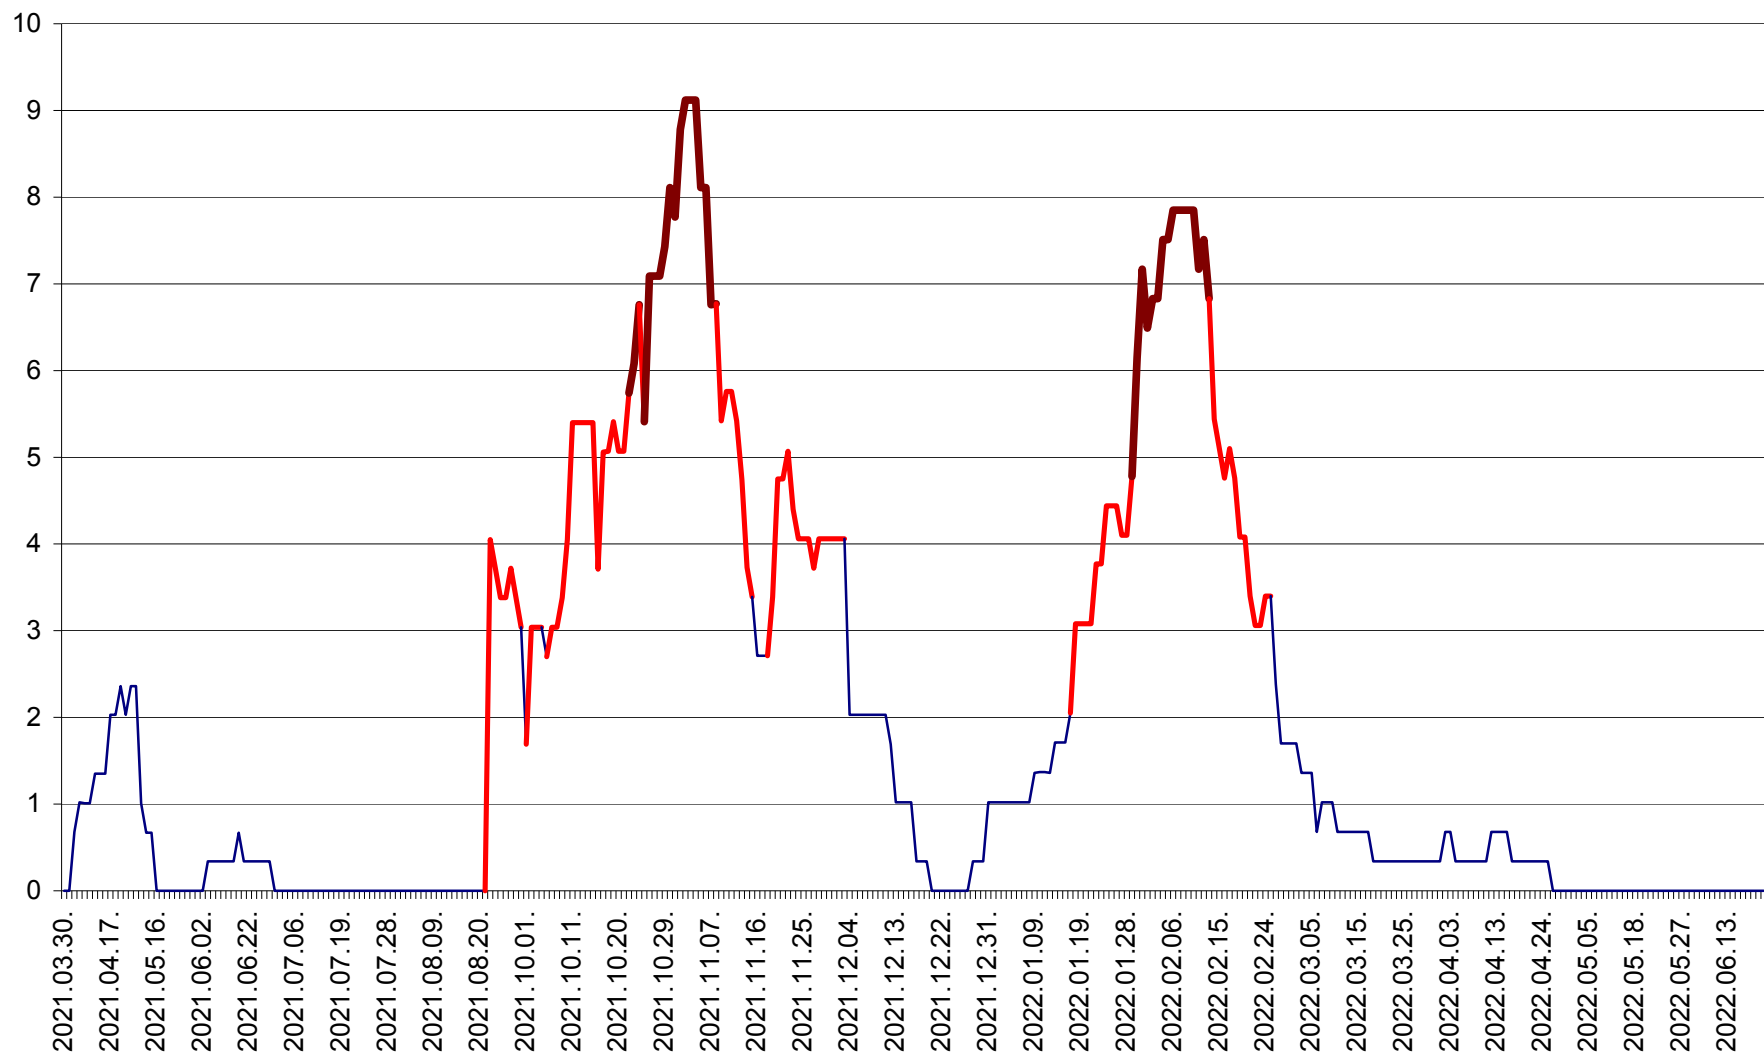

LELICENI - Evolutia incidentei cumulate pe 14 zile la % de locuitori
2021.04.01. - 2022.06.26.

LUETA - Evolutia incidentei cumulate pe 14 zile la ‰ de locuitori
2021.04.01. - 2022.06.26.

LUNCA DE JOS - Evolutia incidentei cumulate pe 14 zile la ‰ de locuitori
2021.04.01. - 2022.06.26.

LUNCA DE SUS - Evolutia incidentei cumulate pe 14 zile la ‰ de locuitori
2021.04.01. - 2022.06.26.

LUPENI - Evolutia incidentei cumulate pe 14 zile la ‰ de locuitori
2021.04.01. - 2022.06.26.

MĂDĂRAȘ - Evolutia incidentei cumulate pe 14 zile la ‰ de locuitori
2021.04.01. - 2022.06.26.

MĂRTINIȘ - Evolutia incidentei cumulate pe 14 zile la ‰ de locuitori
2021.04.01. - 2022.06.26.

MEREȘTI - Evolutia incidentei cumulate pe 14 zile la ‰ de locuitori
2021.04.01. - 2022.06.26.

MUNICIPIUL MIERCUREA-CIUC - Evolutia incidentei cumulate pe 14 zile la ‰ de locuitori
2021.04.01. - 2022.06.26.