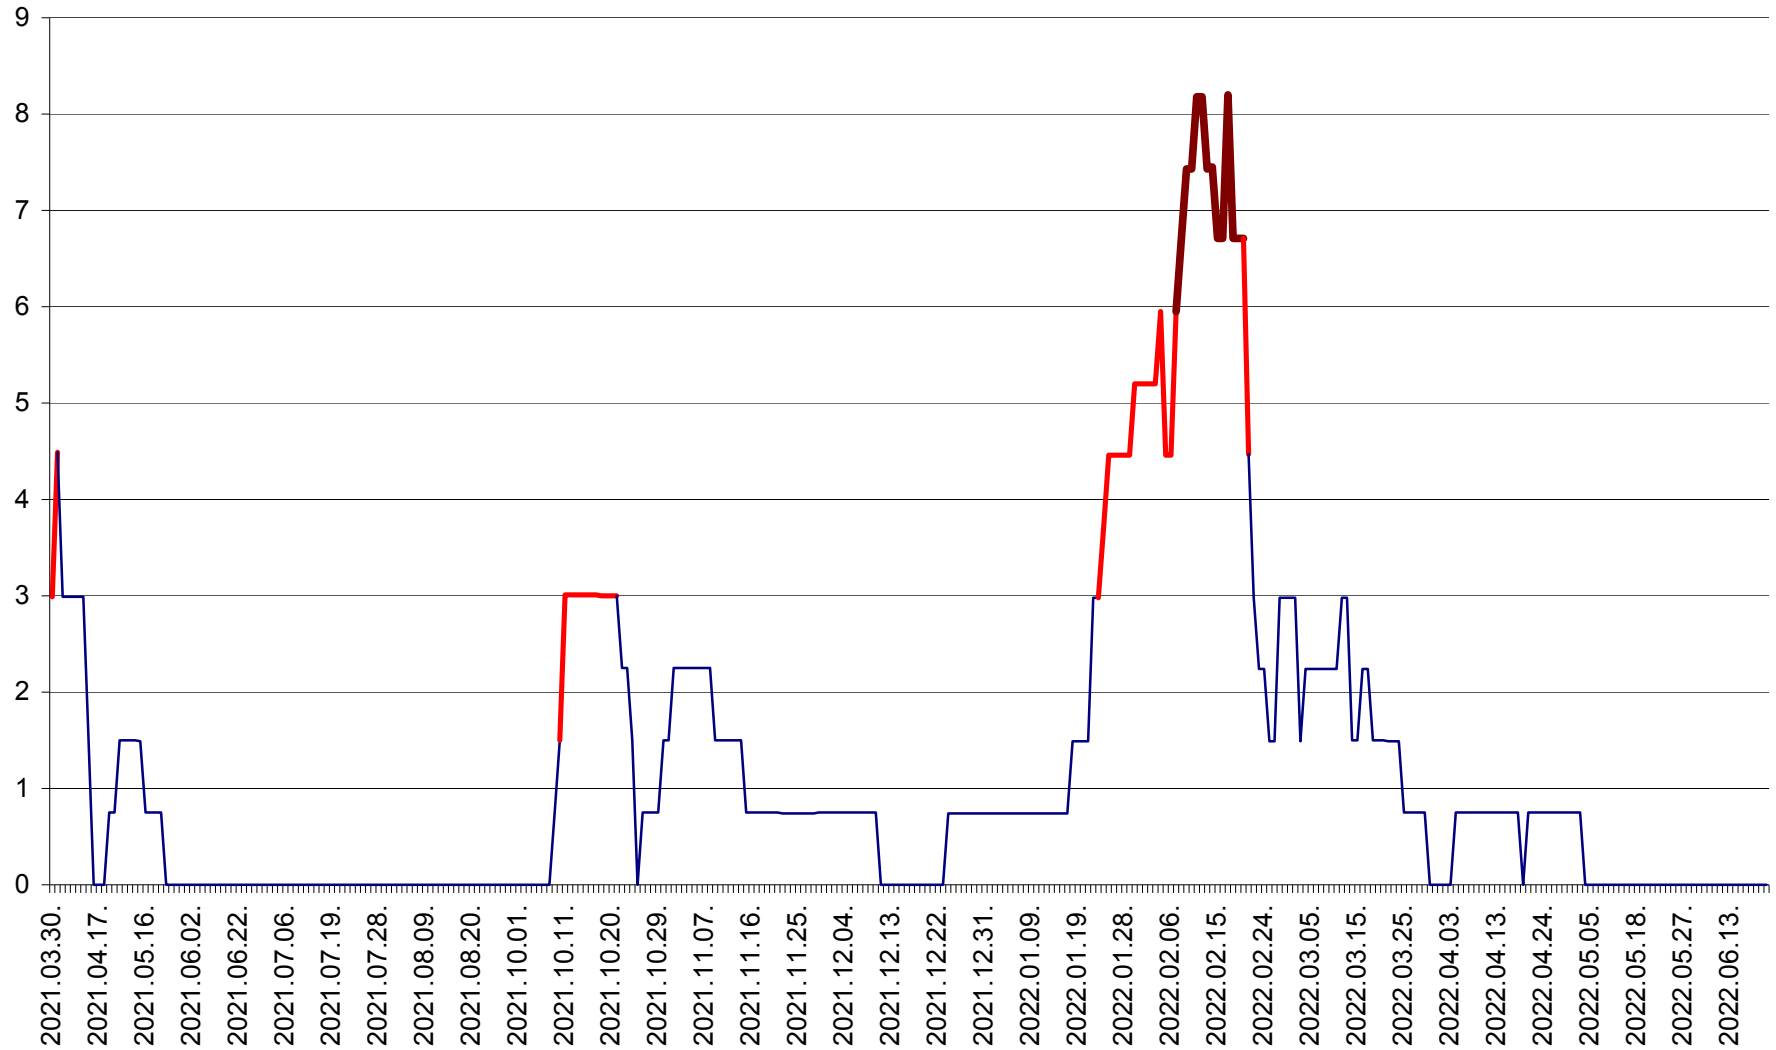

LELICENI - Evolutia incidentei cumulate pe 14 zile la % de locuitori
2021.04.01. - 2022.06.26.

LUETA - Evolutia incidentei cumulate pe 14 zile la ‰ de locuitori
2021.04.01. - 2022.06.26.

LUNCA DE JOS - Evolutia incidentei cumulate pe 14 zile la ‰ de locuitori
2021.04.01. - 2022.06.26.

LUNCA DE SUS - Evolutia incidentei cumulate pe 14 zile la ‰ de locuitori
2021.04.01. - 2022.06.26.

LUPENI - Evolutia incidentei cumulate pe 14 zile la ‰ de locuitori
2021.04.01. - 2022.06.26.

MĂDĂRAȘ - Evolutia incidentei cumulate pe 14 zile la ‰ de locuitori
2021.04.01. - 2022.06.26.

MĂRTINIȘ - Evolutia incidentei cumulate pe 14 zile la ‰ de locuitori
2021.04.01. - 2022.06.26.

MEREȘTI - Evolutia incidentei cumulate pe 14 zile la ‰ de locuitori
2021.04.01. - 2022.06.26.

MUNICIPIUL MIERCUREA-CIUC - Evolutia incidentei cumulate pe 14 zile la ‰ de locuitori
2021.04.01. - 2022.06.26.