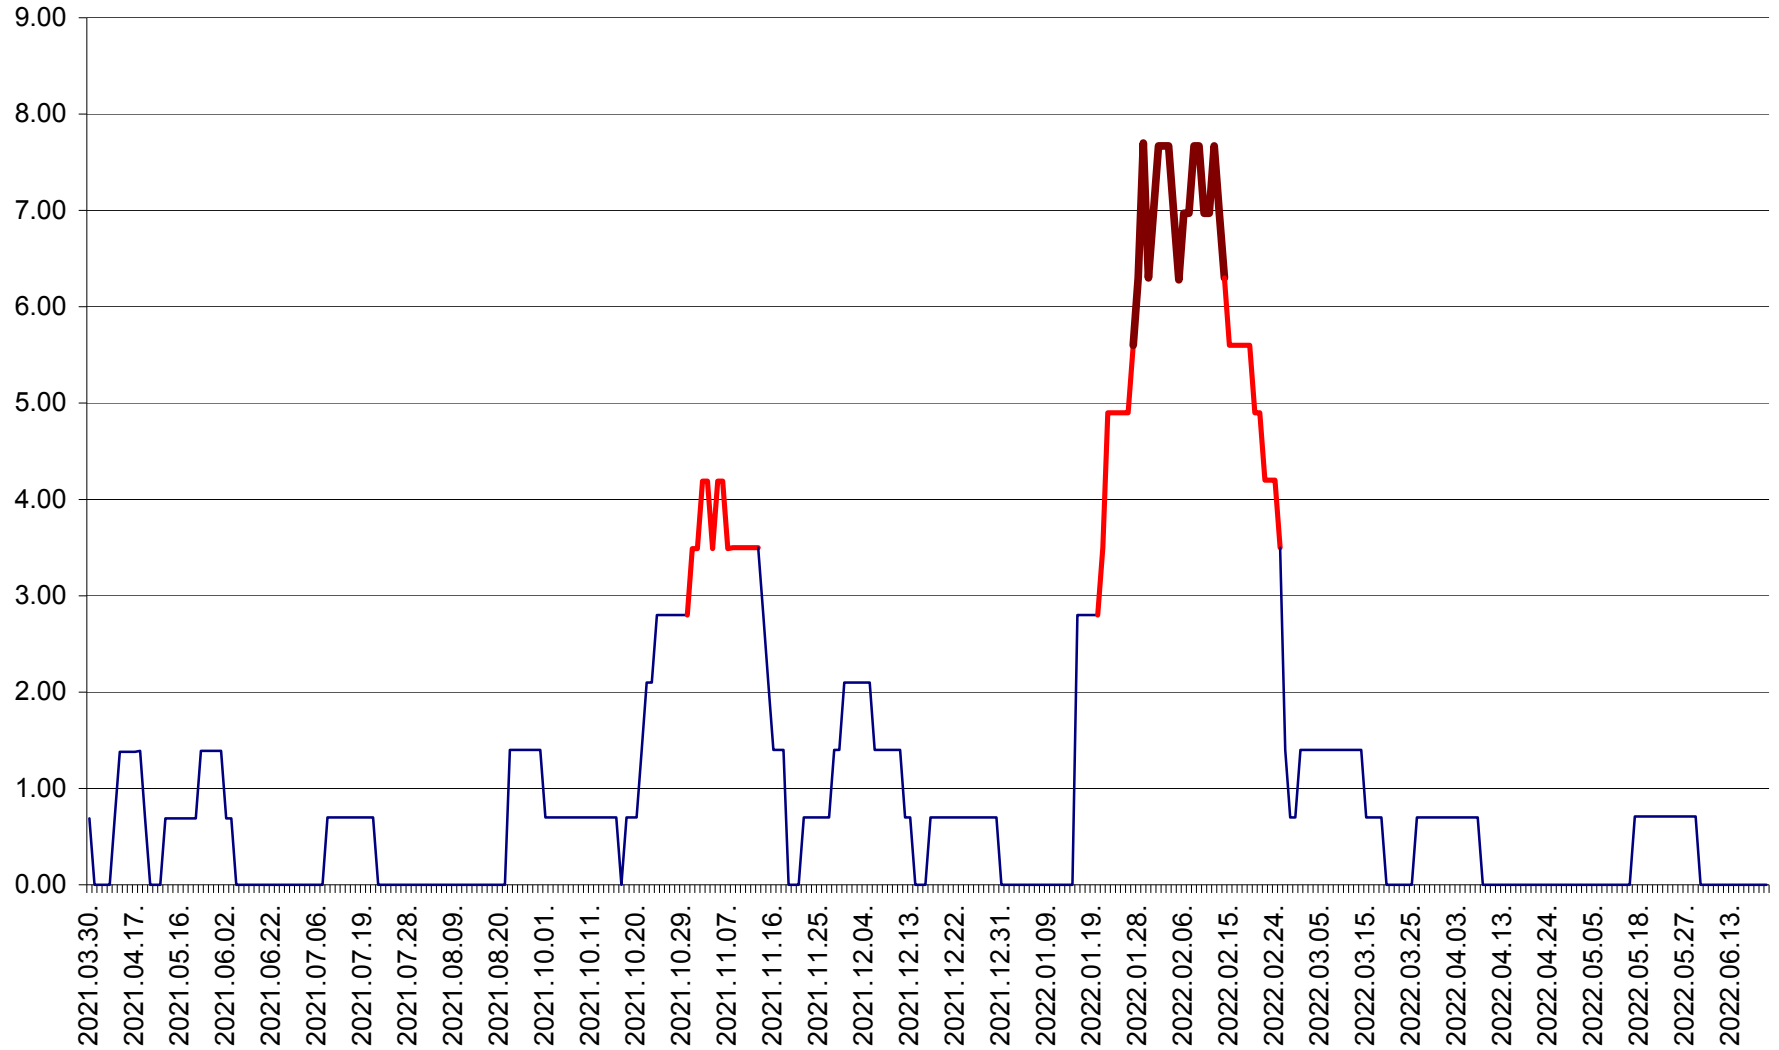

ORAȘ BĂLAN - Evoluția incidenței cumulate pe 14 zile la ‰ de locuitori
2021.04.01. - 2022.06.26.

BILBOR - Evolutia incidentei cumulate pe 14 zile la ‰ de locuitori
2021.04.01. - 2022.06.26.

ORAȘ BORSEC - Evolutia incidentei cumulate pe 14 zile la ‰ de locuitori
2021.04.01. - 2022.06.26.

BRĂDEȘTI - Evolutia incidentei cumulate pe 14 zile la ‰ de locuitori
2021.04.01. - 2022.06.26.

CĂPÂLNIȚA - Evoluția incidenței cumulate pe 14 zile la ‰ de locuitori
2021.04.01. - 2022.06.26.

CÂRȚA - Evolutia incidentei cumulate pe 14 zile la ‰ de locuitori
2021.04.01. - 2022.06.26.

CICEU - Evolutia incidentei cumulate pe 14 zile la ‰ de locuitori
2021.04.01. - 2022.06.26.

CIUCSÂNGEORGIU - Evolutia incidentei cumulate pe 14 zile la % de locuitori
2021.04.01. - 2022.06.26.

CIUMANI - Evolutia incidentei cumulate pe 14 zile la ‰ de locuitori
2021.04.01. - 2022.06.26.

CORBU - Evolutia incidentei cumulate pe 14 zile la ‰ de locuitori
2021.04.01. - 2022.06.26.

CORUND - Evolutia incidentei cumulate pe 14 zile la ‰ de locuitori
2021.04.01. - 2022.06.26.

COZMENI - Evolutia incidentei cumulate pe 14 zile la % de locuitori
2021.04.01. - 2022.06.26.