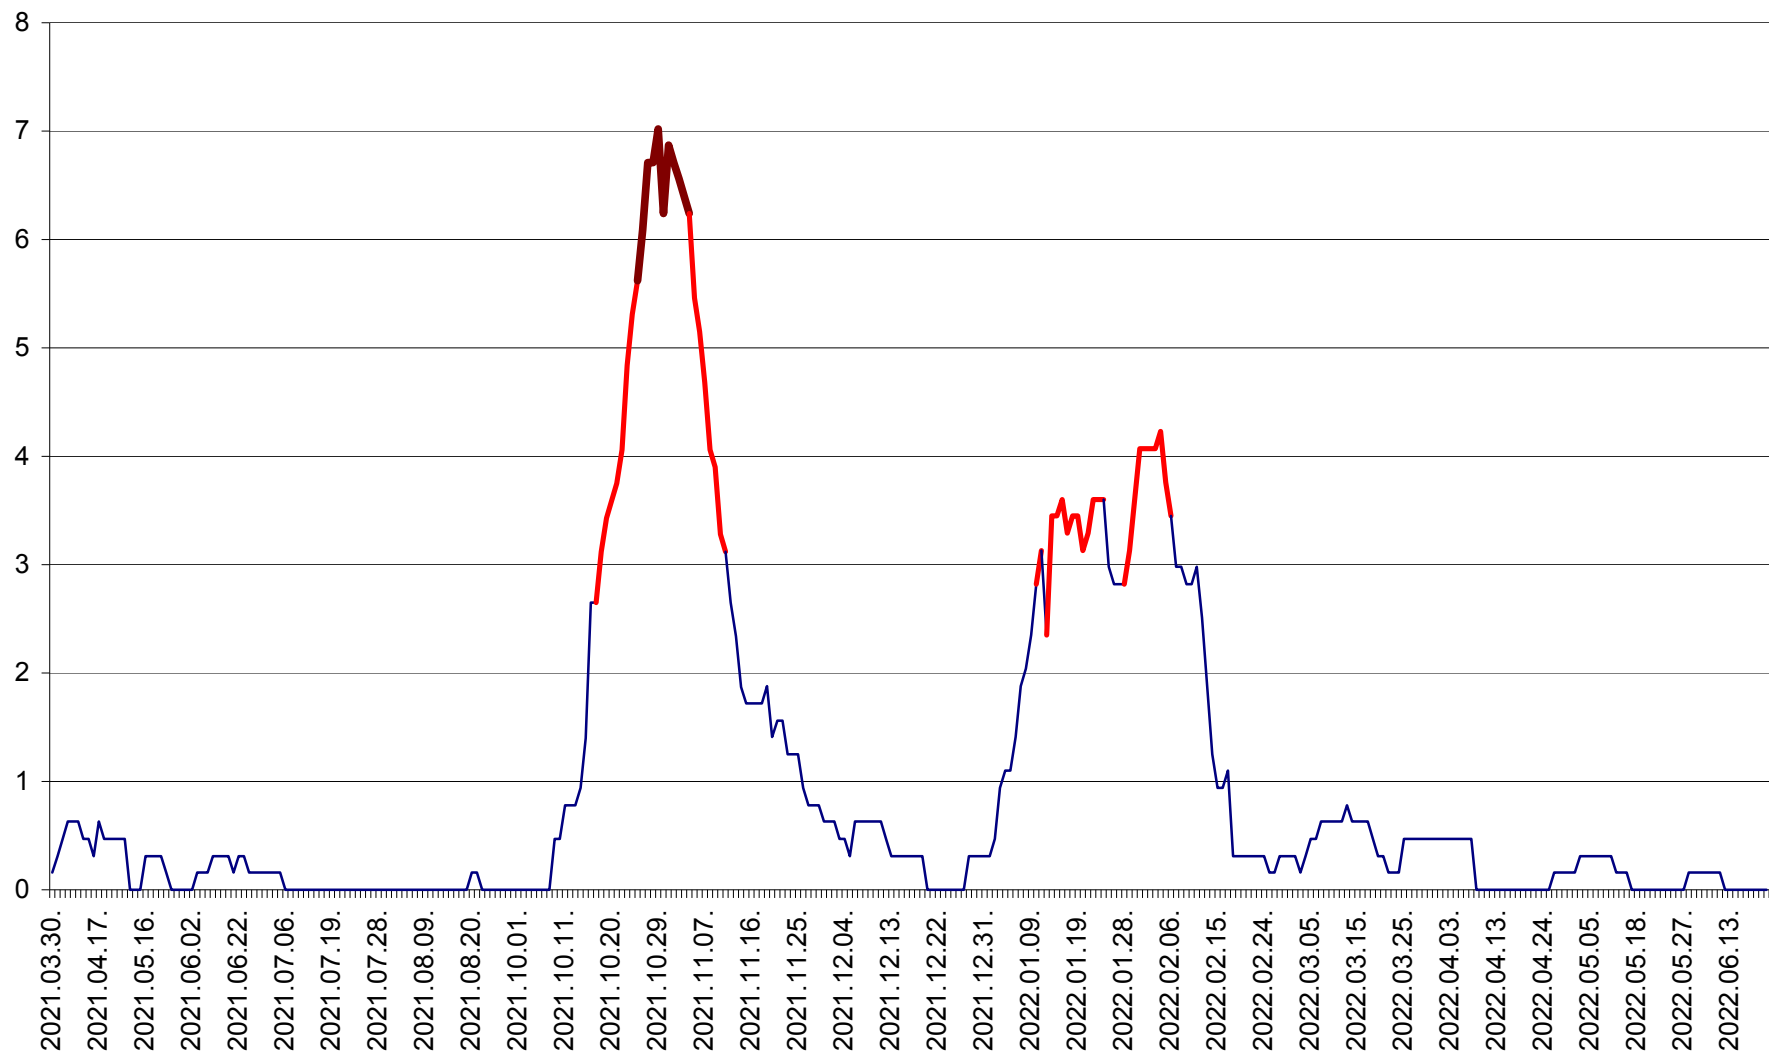

PLĂIEȘII DE JOS - Evolutia incidentei cumulate pe 14 zile la ‰ de locuitori
2021.04.01. - 2022.06.26.

PORUMBENI - Evolutia incidentei cumulate pe 14 zile la ‰ de locuitori
2021.04.01. - 2022.06.26.

PRAID - Evolutia incidentei cumulate pe 14 zile la ‰ de locuitori
2021.04.01. - 2022.06.26.

RACU - Evolutia incidentei cumulate pe 14 zile la ‰ de locuitori
2021.04.01. - 2022.06.26.

REMETEA - Evolutia incidentei cumulate pe 14 zile la % de locuitori
2021.04.01. - 2022.06.26.

SĂCEL - Evolutia incidentei cumulate pe 14 zile la ‰ de locuitori
2021.04.01. - 2022.06.26.