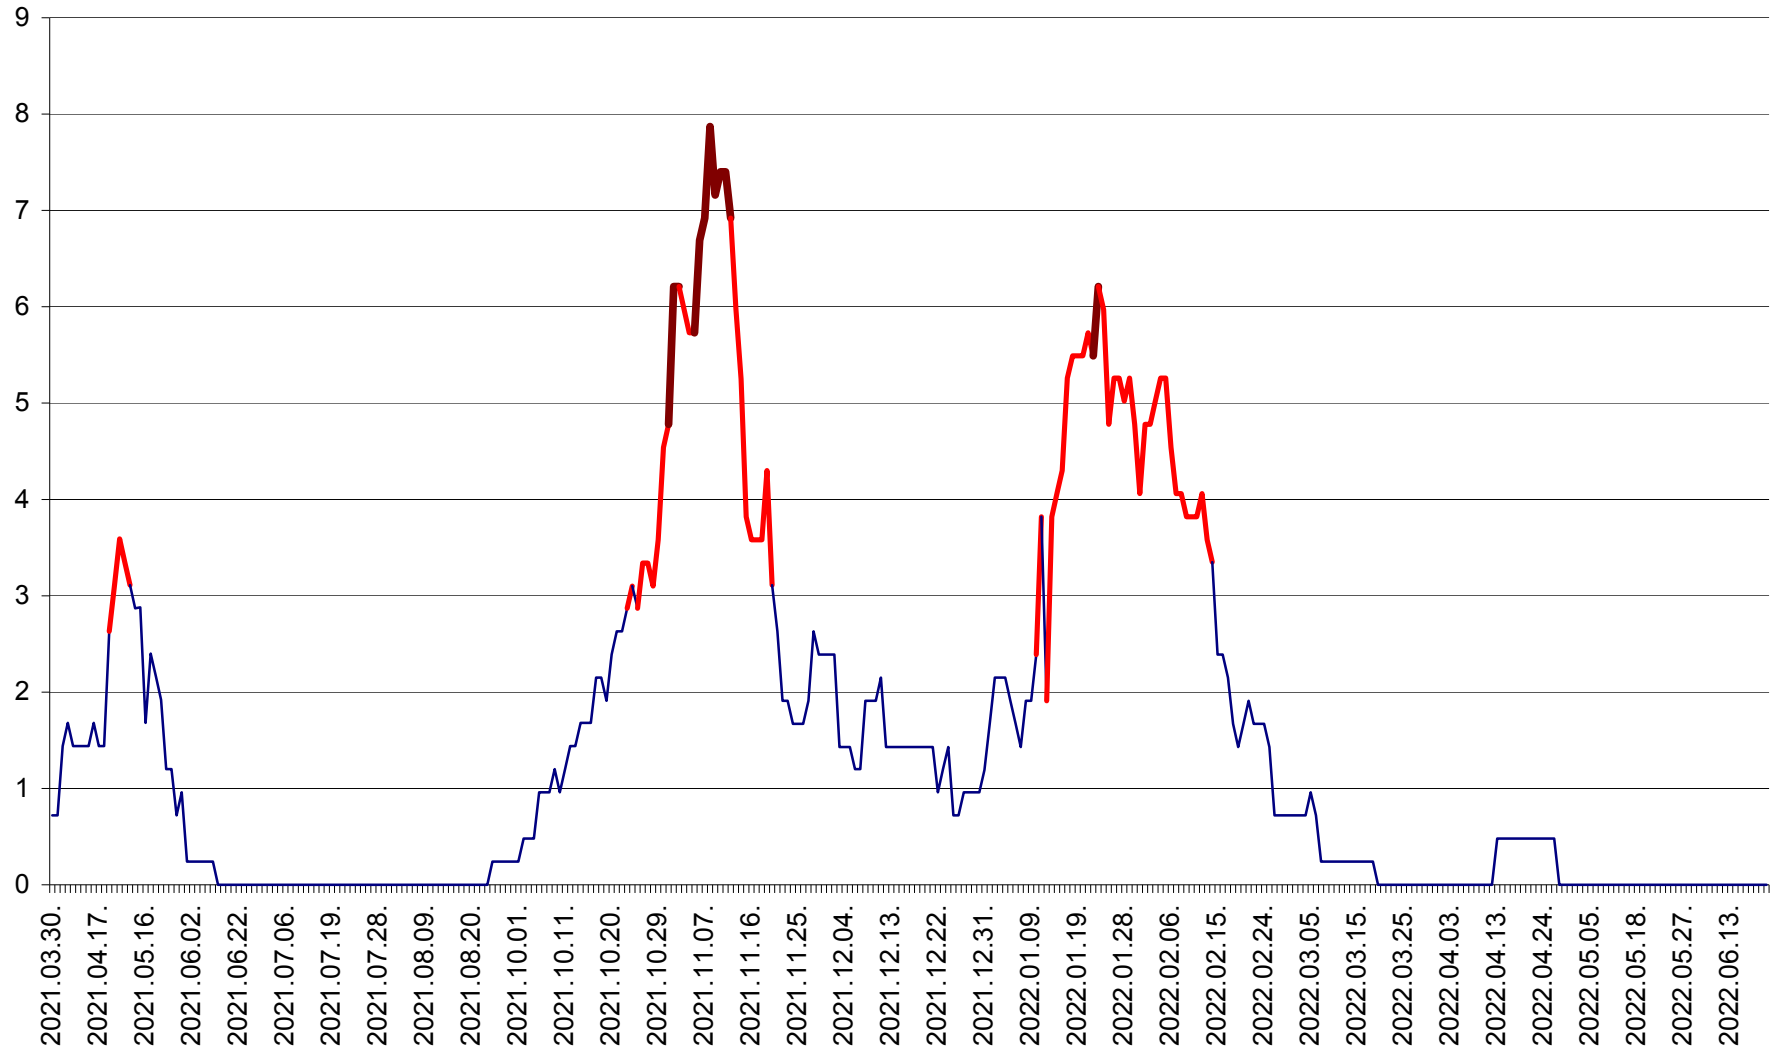

CORBU - Evolutia incidentei cumulate pe 14 zile la ‰ de locuitori
2021.04.01. - 2022.06.26.

CORUND - Evolutia incidentei cumulate pe 14 zile la ‰ de locuitori
2021.04.01. - 2022.06.26.

COZMENI - Evolutia incidentei cumulate pe 14 zile la % de locuitori
2021.04.01. - 2022.06.26.

ORAȘ CRISTURU SECUIESC - Evolutia incidentei cumulate pe 14 zile la ‰ de locuitori
2021.04.01. - 2022.06.26.

DĂNEȘTI - Evolutia incidentei cumulate pe 14 zile la ‰ de locuitori
2021.04.01. - 2022.06.26.

DÂRJIU - Evolutia incidentei cumulate pe 14 zile la ‰ de locuitori
2021.04.01. - 2022.06.26.

DEALU - Evolutia incidentei cumulate pe 14 zile la ‰ de locuitori
2021.04.01. - 2022.06.26.

DITRĂU - Evolutia incidentei cumulate pe 14 zile la ‰ de locuitori
2021.04.01. - 2022.06.26.

FELICENI - Evolutia incidentei cumulate pe 14 zile la % de locuitori
2021.04.01. - 2022.06.26.

FRUMOASA - Evolutia incidentei cumulate pe 14 zile la ‰ de locuitori
2021.04.01. - 2022.06.26.

GĂLĂUȚAȘ - Evoluția incidenței cumulate pe 14 zile la ‰ de locuitori
2021.04.01. - 2022.06.26.