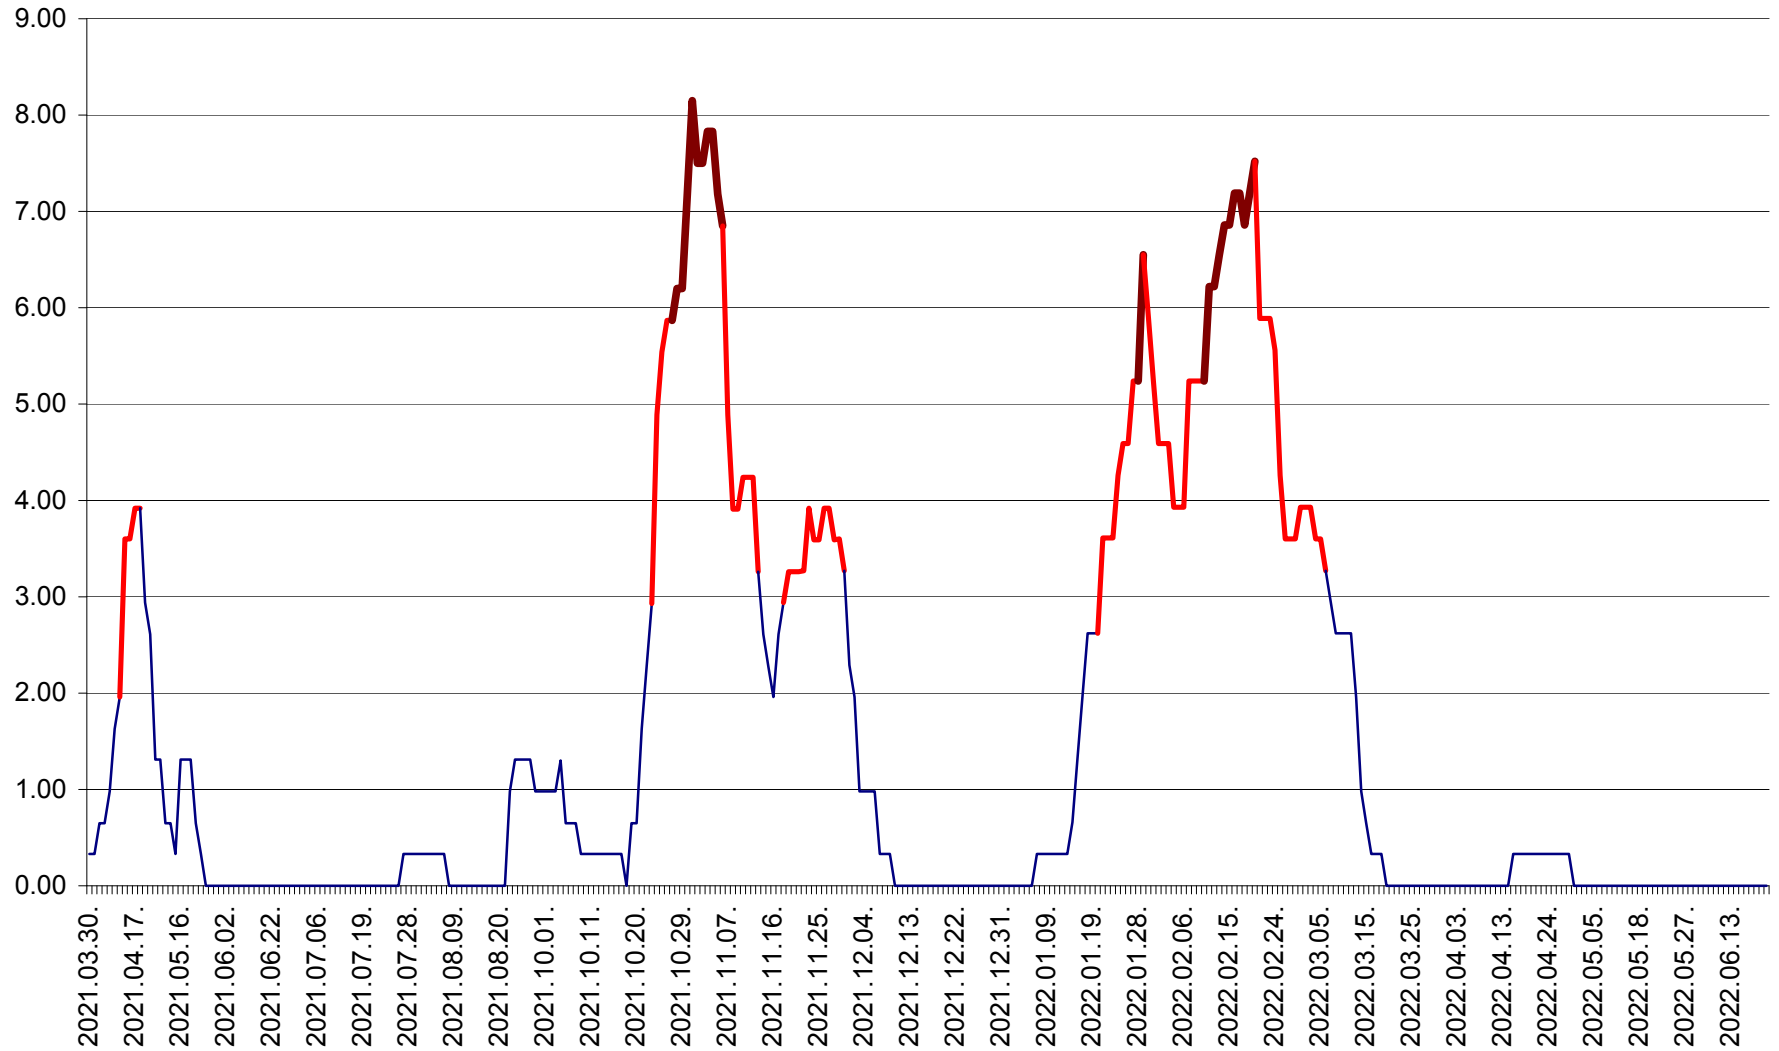

ATID - Evolutia incidentei cumulate pe 14 zile la % de locuitori
2021.04.01. - 2022.06.26.

AVRĂMEȘTI - Evolutia incidentei cumulate pe 14 zile la ‰ de locuitori
2021.04.01. - 2022.06.26.

ORAȘ BĂILE TUȘNAD - Evolutia incidentei cumulate pe 14 zile la ‰ de locuitori
2021.04.01. - 2022.06.26.

ORAȘ BĂLAN - Evoluția incidenței cumulate pe 14 zile la ‰ de locuitori
2021.04.01. - 2022.06.26.

BILBOR - Evolutia incidentei cumulate pe 14 zile la ‰ de locuitori
2021.04.01. - 2022.06.26.

ORAȘ BORSEC - Evolutia incidentei cumulate pe 14 zile la ‰ de locuitori
2021.04.01. - 2022.06.26.

BRĂDEȘTI - Evolutia incidentei cumulate pe 14 zile la ‰ de locuitori
2021.04.01. - 2022.06.26.

CĂPÂLNIȚA - Evoluția incidenței cumulate pe 14 zile la ‰ de locuitori
2021.04.01. - 2022.06.26.

CÂRȚA - Evolutia incidentei cumulate pe 14 zile la ‰ de locuitori
2021.04.01. - 2022.06.26.