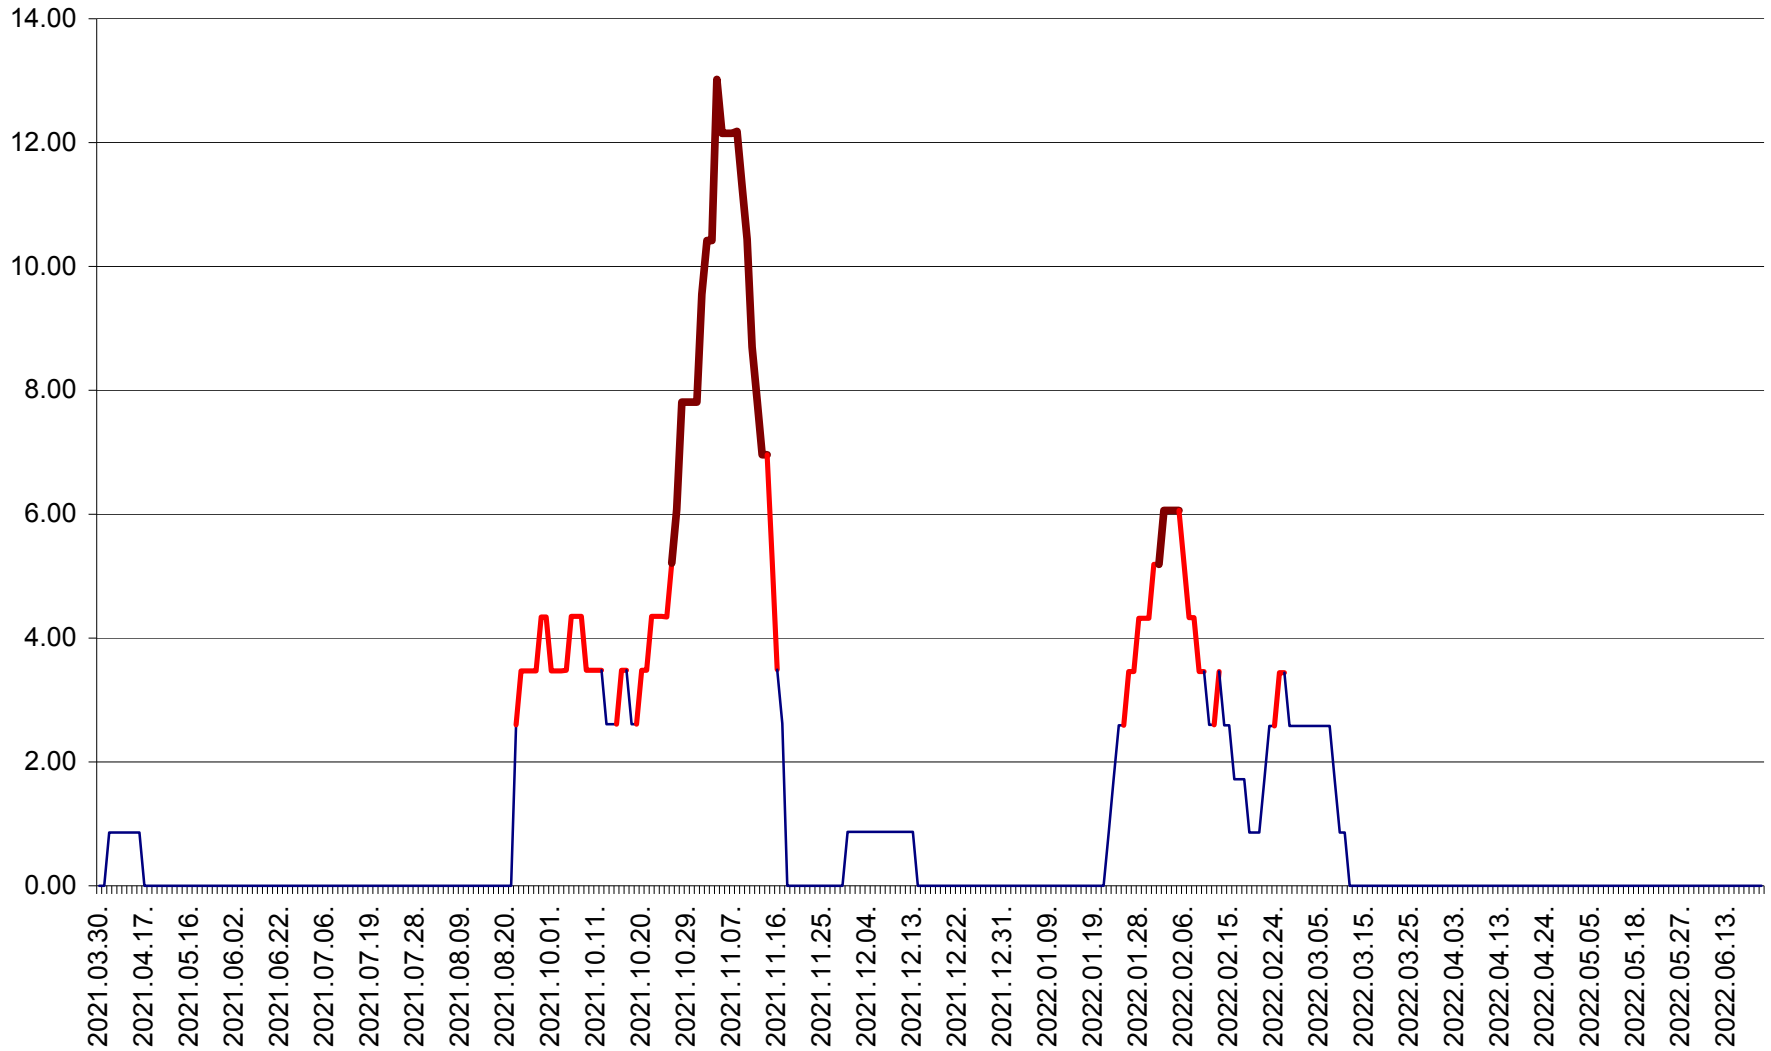

VĂRȘAG - Evolutia incidentei cumulate pe 14 zile la ‰ de locuitori
2021.04.01. - 2022.06.26.