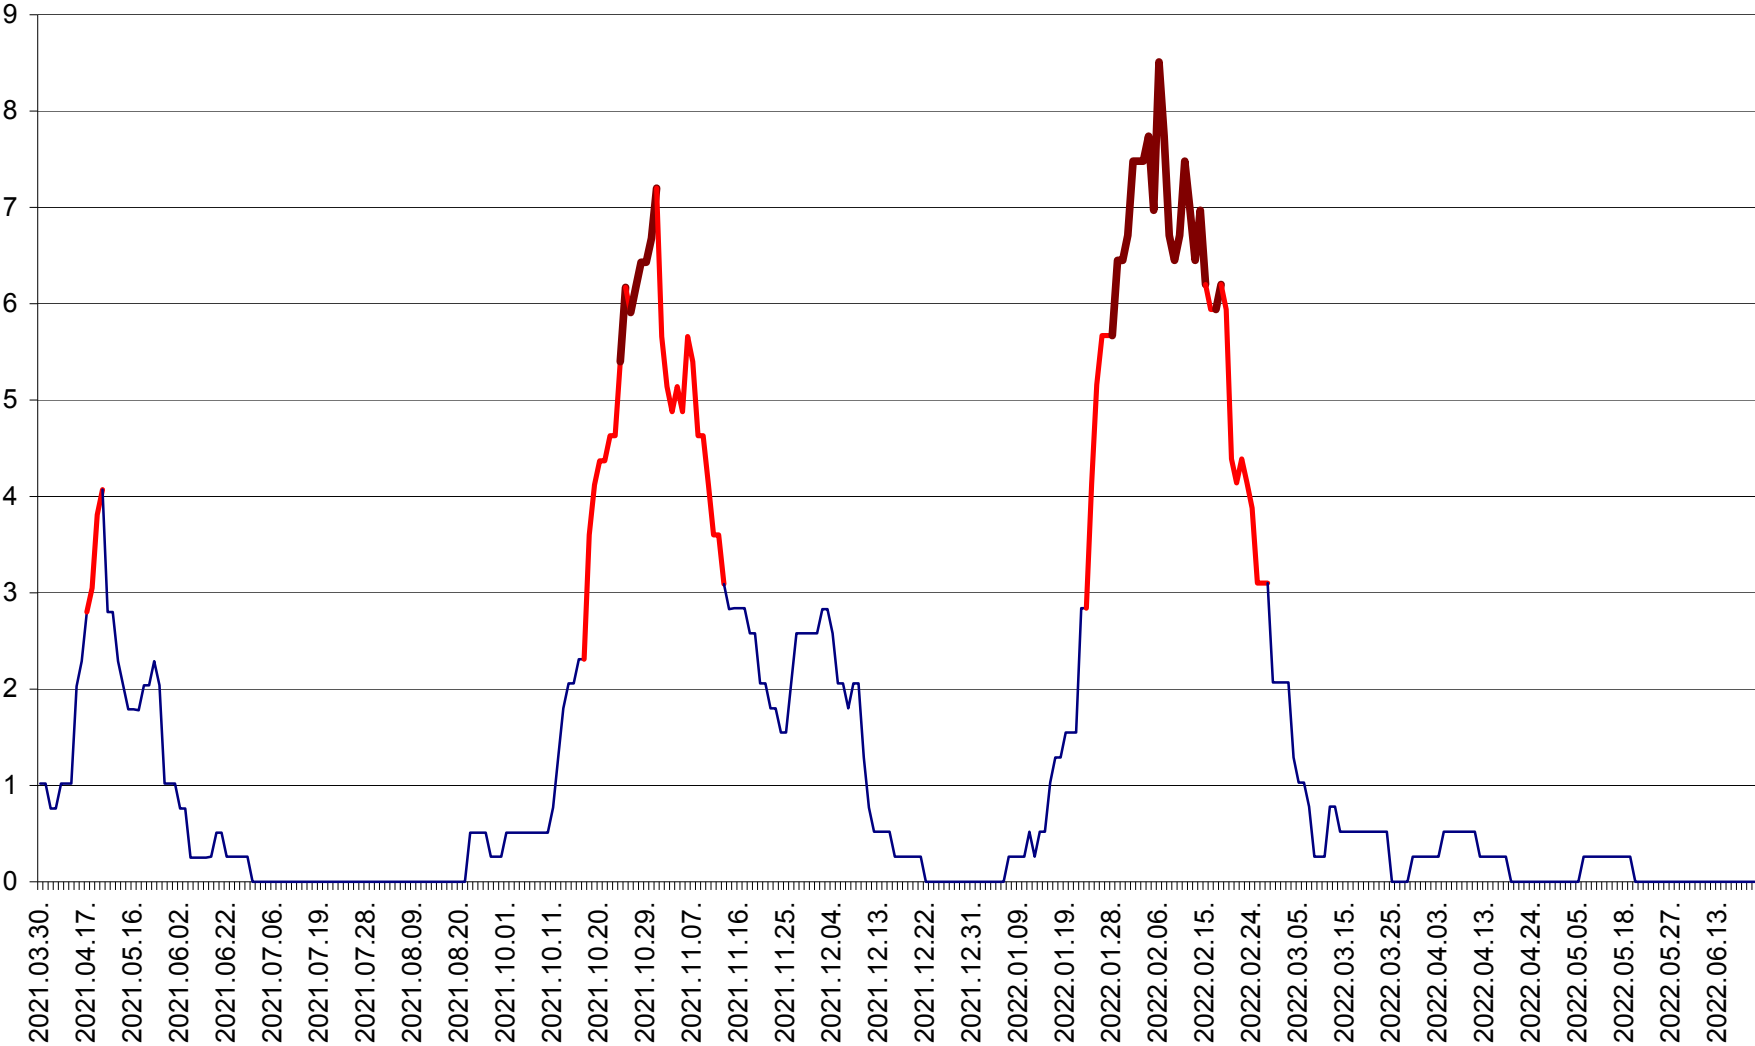

SÂNSIMION - Evolutia incidentei cumulate pe 14 zile la ‰ de locuitori
2021.04.01. - 2022.06.26.

SÂNTIMBRU - Evolutia incidentei cumulate pe 14 zile la ‰ de locuitori
2021.04.01. - 2022.06.26.

SĂRMAȘ - Evolutia incidentei cumulate pe 14 zile la ‰ de locuitori
2021.04.01. - 2022.06.26.

SATU MARE - Evolutia incidentei cumulate pe 14 zile la ‰ de locuitori
2021.04.01. - 2022.06.26.

SECUIENI - Evolutia incidentei cumulate pe 14 zile la % de locuitori
2021.04.01. - 2022.06.26.

SICULENI - Evolutia incidentei cumulate pe 14 zile la ‰ de locuitori
2021.04.01. - 2022.06.26.

ȘIMONEȘTI - Evolutia incidentei cumulate pe 14 zile la ‰ de locuitori
2021.04.01. - 2022.06.26.

SUBCETATE - Evolutia incidentei cumulate pe 14 zile la ‰ de locuitori
2021.04.01. - 2022.06.26.

SUSENI - Evolutia incidentei cumulate pe 14 zile la ‰ de locuitori
2021.04.01. - 2022.06.26.