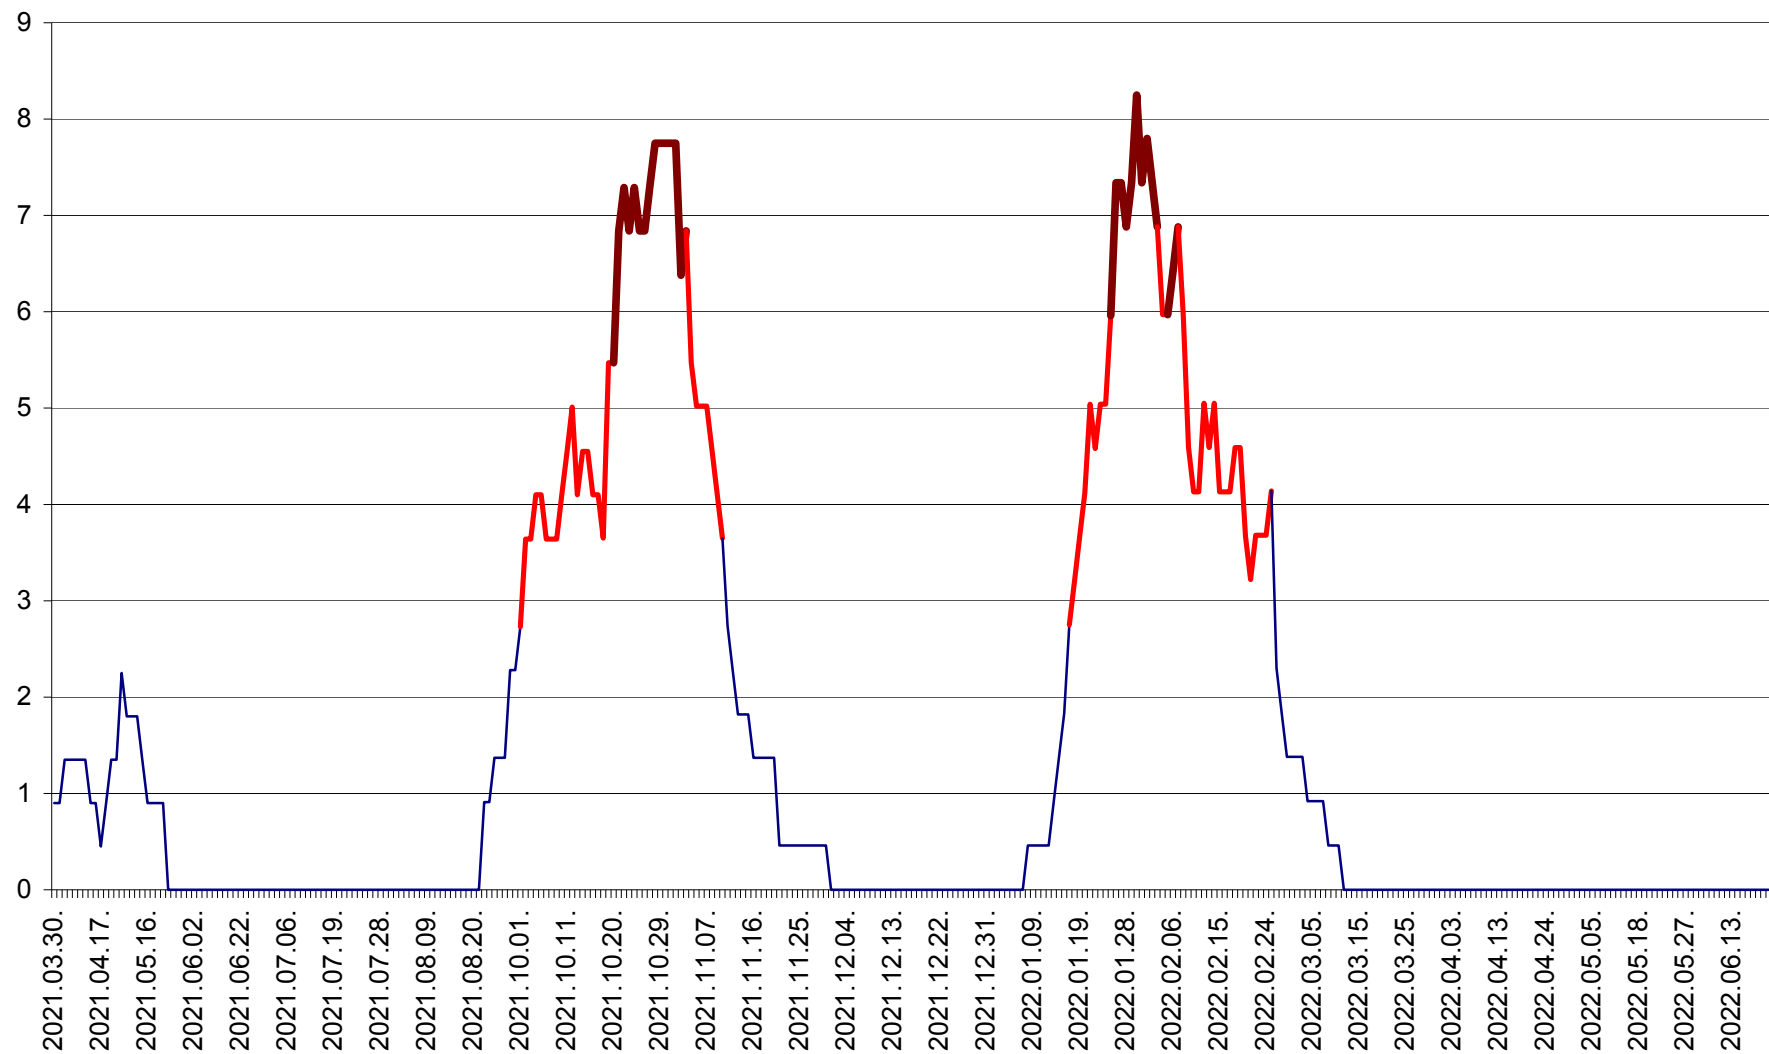

RACU - Evolutia incidentei cumulate pe 14 zile la ‰ de locuitori
2021.04.01. - 2022.06.26.

REMETEA - Evolutia incidentei cumulate pe 14 zile la % de locuitori
2021.04.01. - 2022.06.26.

SĂCEL - Evolutia incidentei cumulate pe 14 zile la ‰ de locuitori
2021.04.01. - 2022.06.26.

SÂNCRĂIENI - Evolutia incidentei cumulate pe 14 zile la ‰ de locuitori
2021.04.01. - 2022.06.26.

SÂNDOMIC - Evolutia incidentei cumulate pe 14 zile la ‰ de locuitori
2021.04.01. - 2022.06.26.

SÂNMARTIN - Evolutia incidentei cumulate pe 14 zile la ‰ de locuitori
2021.04.01. - 2022.06.26.

SÂNSIMION - Evolutia incidentei cumulate pe 14 zile la ‰ de locuitori
2021.04.01. - 2022.06.26.

SÂNTIMBRU - Evolutia incidentei cumulate pe 14 zile la ‰ de locuitori
2021.04.01. - 2022.06.26.

SĂRMAȘ - Evolutia incidentei cumulate pe 14 zile la ‰ de locuitori
2021.04.01. - 2022.06.26.