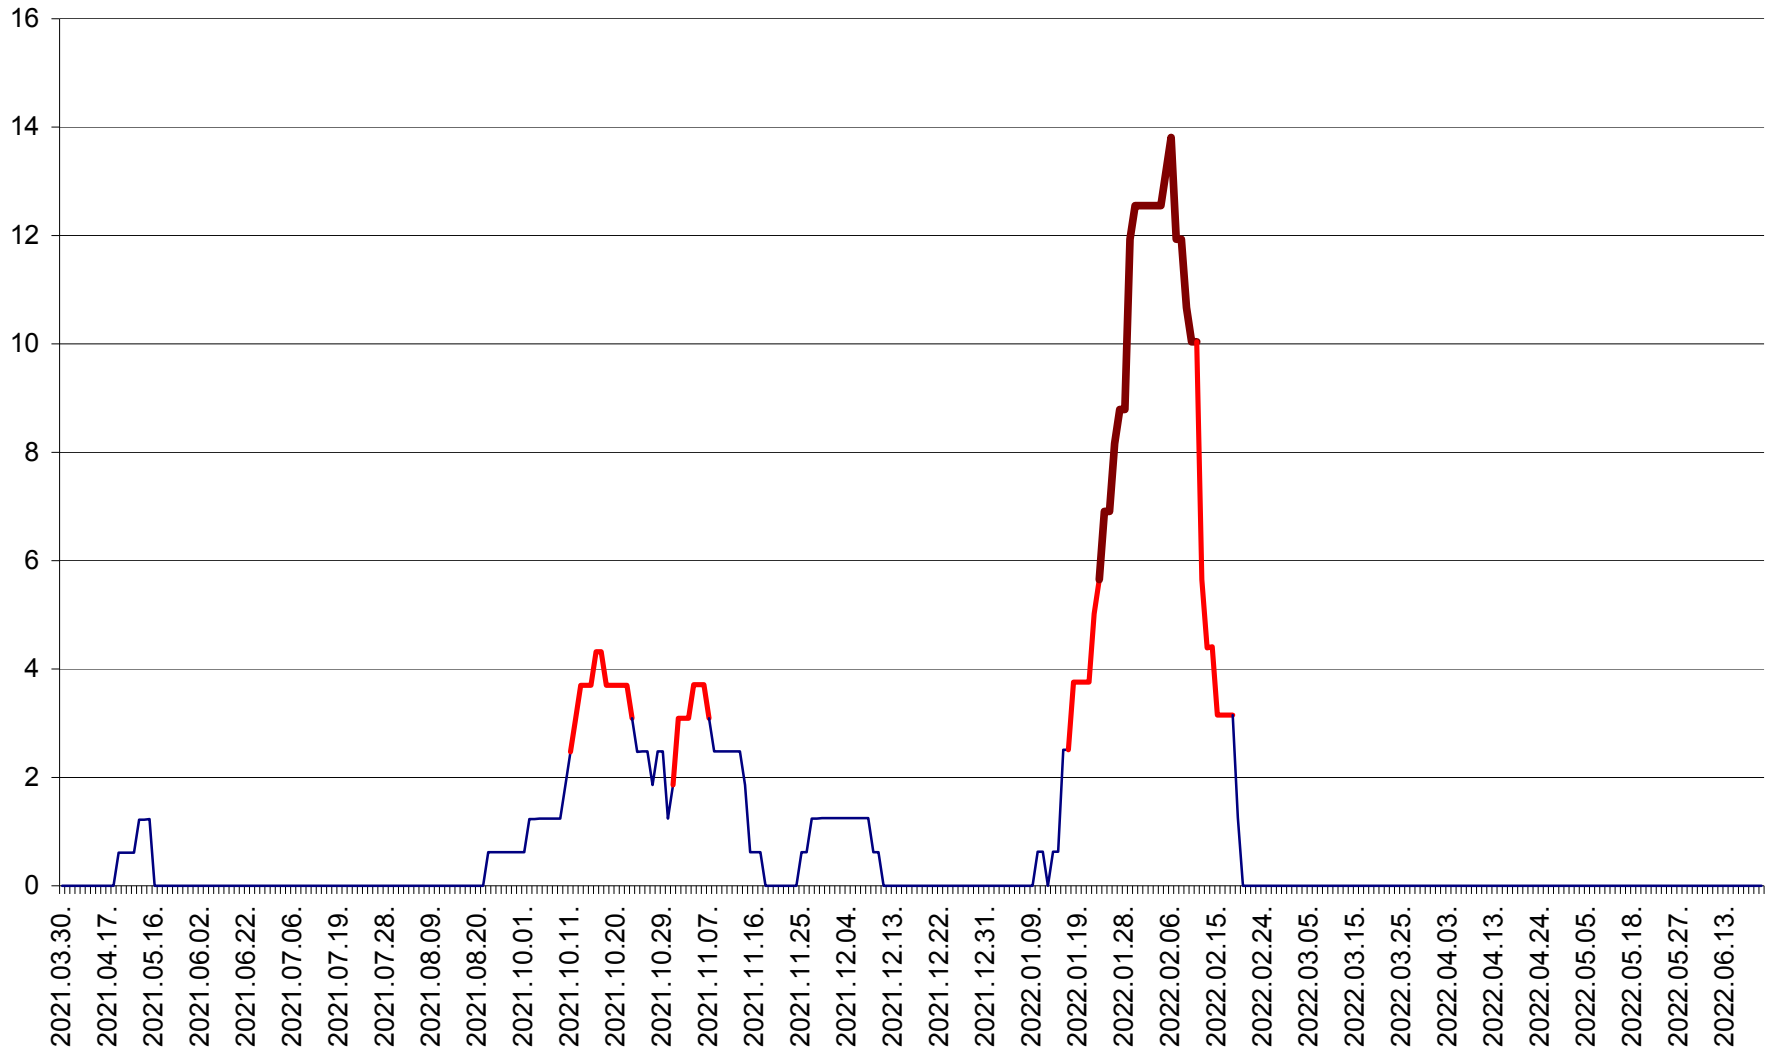

PLĂIEȘII DE JOS - Evolutia incidentei cumulate pe 14 zile la ‰ de locuitori
2021.04.01. - 2022.06.26.

PORUMBENI - Evolutia incidentei cumulate pe 14 zile la ‰ de locuitori
2021.04.01. - 2022.06.26.

PRAID - Evolutia incidentei cumulate pe 14 zile la ‰ de locuitori
2021.04.01. - 2022.06.26.

RACU - Evolutia incidentei cumulate pe 14 zile la ‰ de locuitori
2021.04.01. - 2022.06.26.

REMETEA - Evolutia incidentei cumulate pe 14 zile la % de locuitori
2021.04.01. - 2022.06.26.

SĂCEL - Evolutia incidentei cumulate pe 14 zile la ‰ de locuitori
2021.04.01. - 2022.06.26.