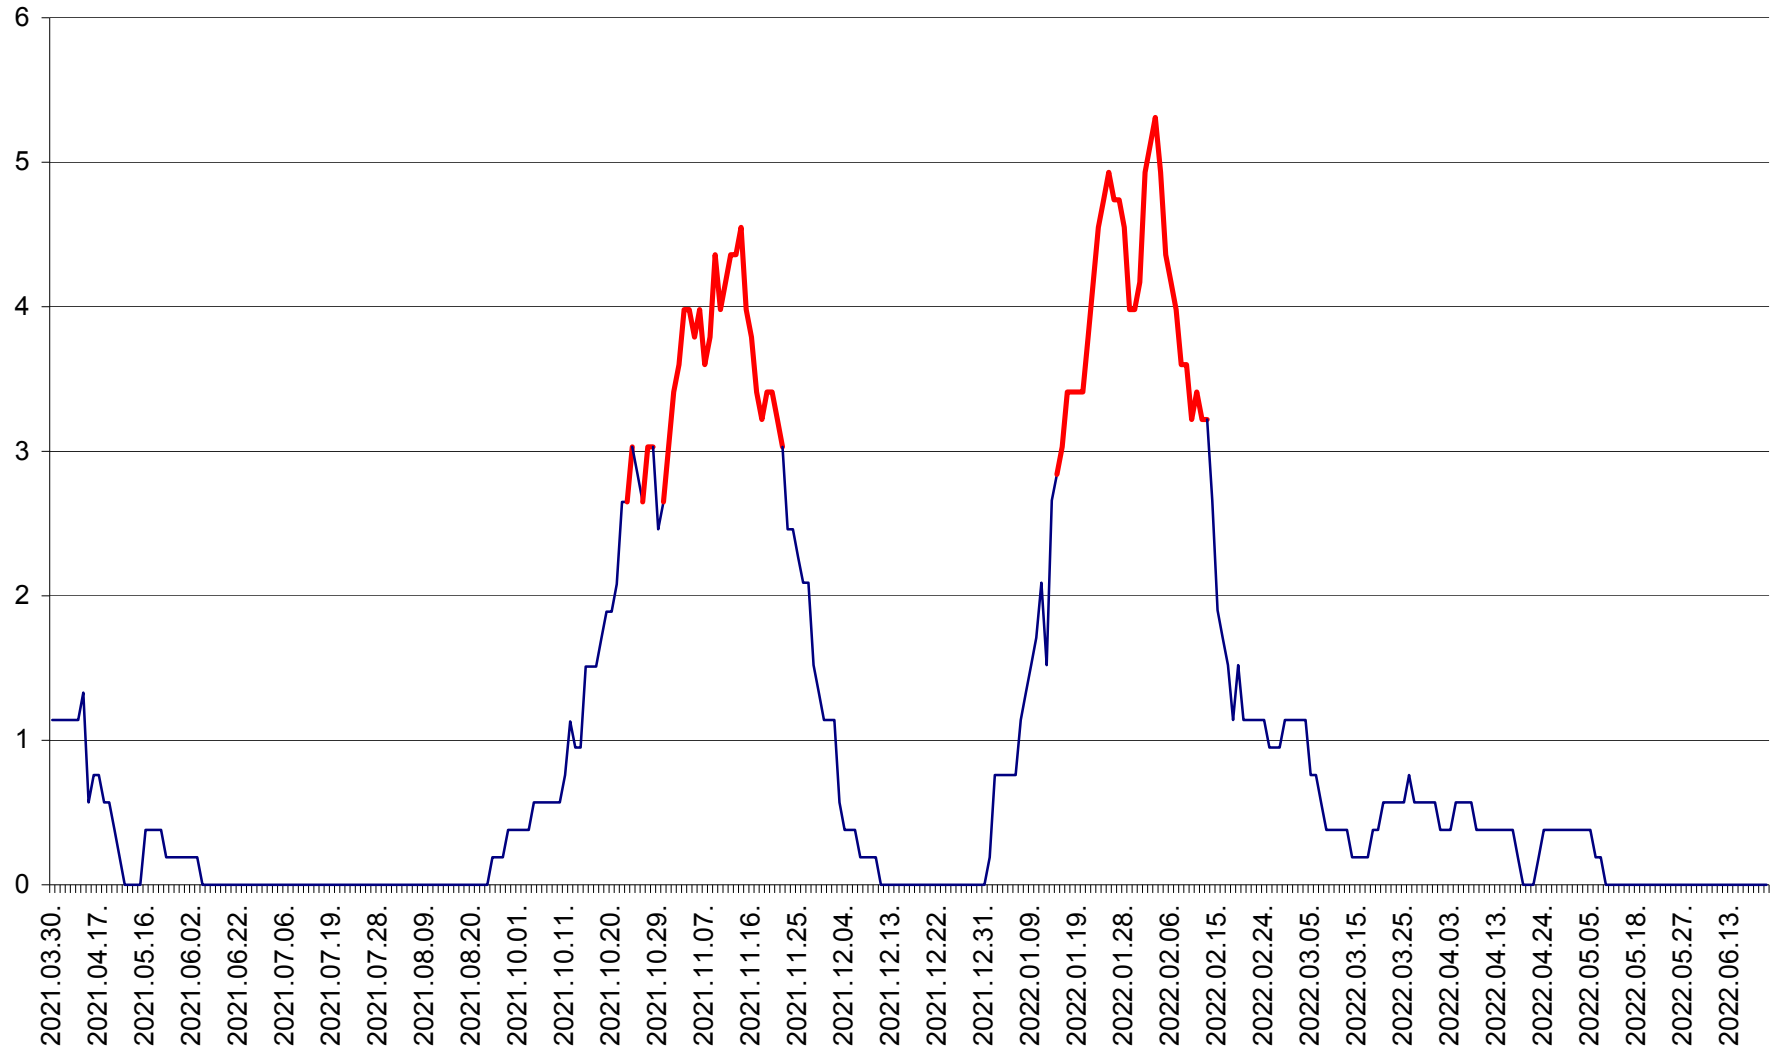

SÂNSIMION - Evolutia incidentei cumulate pe 14 zile la ‰ de locuitori
2021.04.01. - 2022.06.26.

SÂNTIMBRU - Evolutia incidentei cumulate pe 14 zile la ‰ de locuitori
2021.04.01. - 2022.06.26.

SĂRMAȘ - Evolutia incidentei cumulate pe 14 zile la ‰ de locuitori
2021.04.01. - 2022.06.26.

SATU MARE - Evolutia incidentei cumulate pe 14 zile la ‰ de locuitori
2021.04.01. - 2022.06.26.

SECUIENI - Evolutia incidentei cumulate pe 14 zile la % de locuitori
2021.04.01. - 2022.06.26.

SICULENI - Evolutia incidentei cumulate pe 14 zile la ‰ de locuitori
2021.04.01. - 2022.06.26.

ȘIMONEȘTI - Evolutia incidentei cumulate pe 14 zile la ‰ de locuitori
2021.04.01. - 2022.06.26.

SUBCETATE - Evolutia incidentei cumulate pe 14 zile la ‰ de locuitori
2021.04.01. - 2022.06.26.

SUSENI - Evolutia incidentei cumulate pe 14 zile la ‰ de locuitori
2021.04.01. - 2022.06.26.