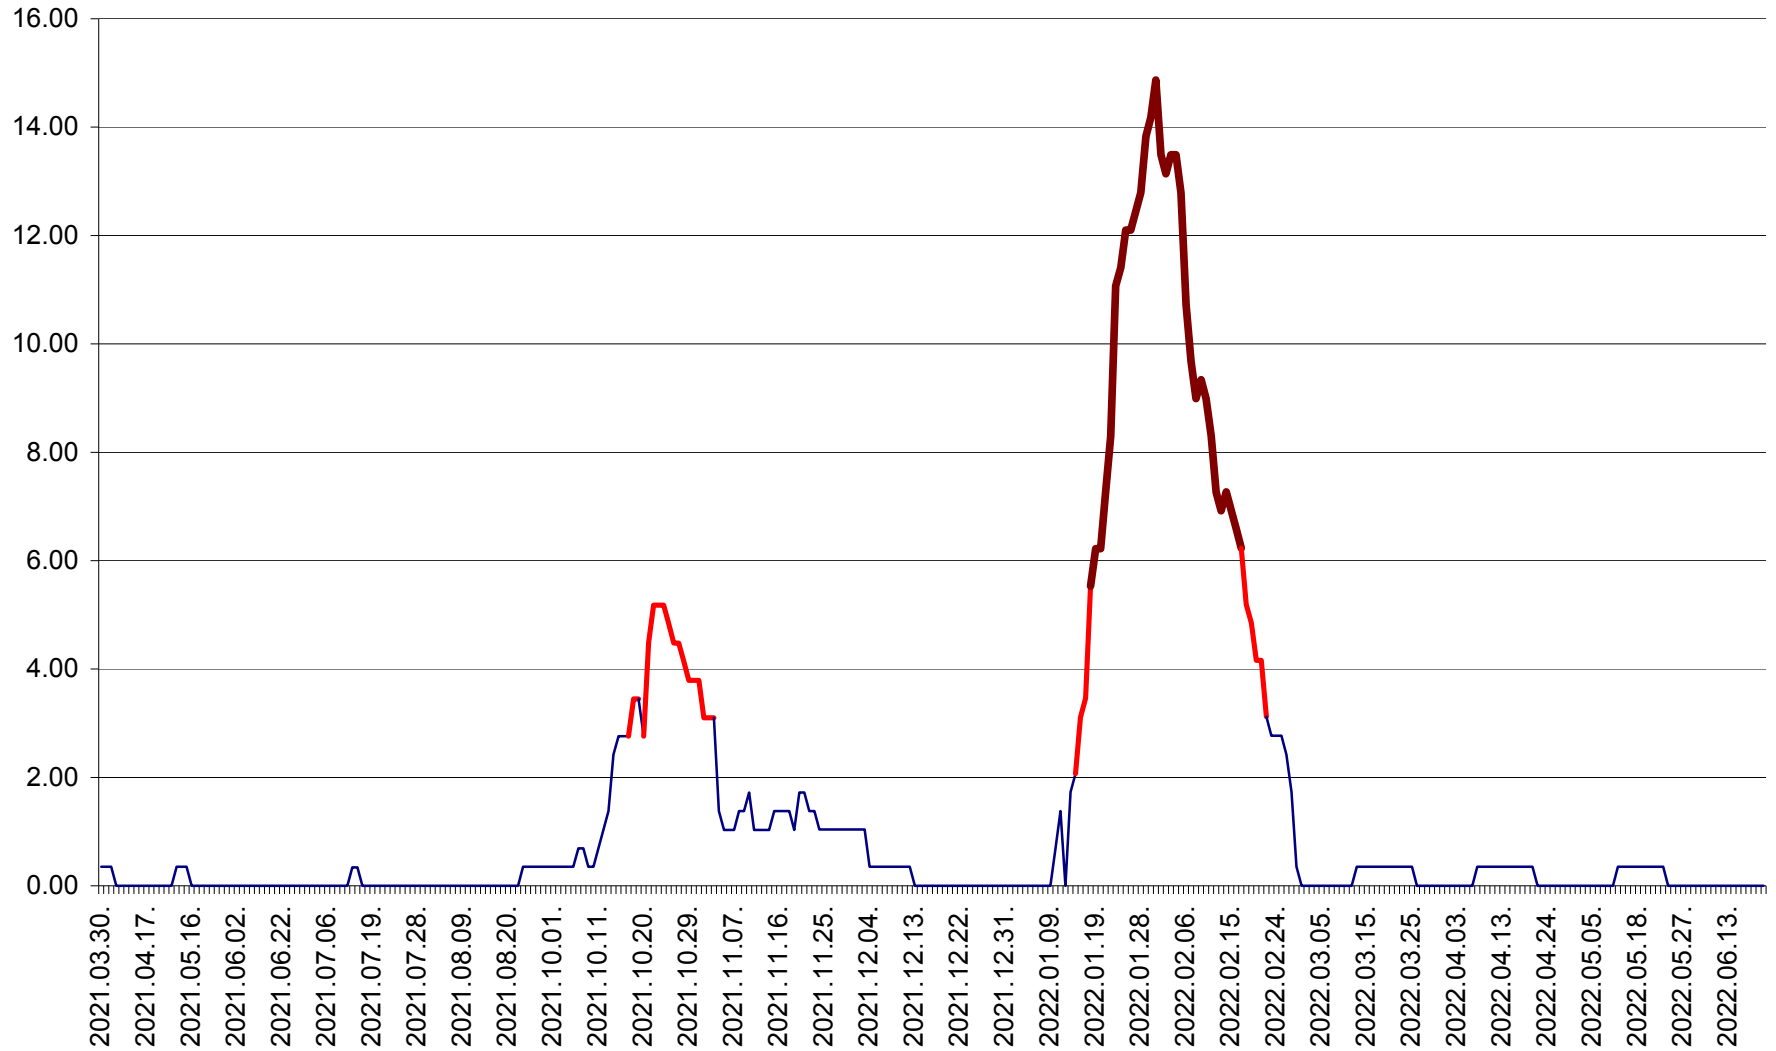

ORAȘ BĂLAN - Evoluția incidenței cumulate pe 14 zile la ‰ de locuitori
2021.04.01. - 2022.06.26.

BILBOR - Evolutia incidentei cumulate pe 14 zile la ‰ de locuitori
2021.04.01. - 2022.06.26.

ORAȘ BORSEC - Evolutia incidentei cumulate pe 14 zile la ‰ de locuitori
2021.04.01. - 2022.06.26.

BRĂDEȘTI - Evolutia incidentei cumulate pe 14 zile la ‰ de locuitori
2021.04.01. - 2022.06.26.

CĂPÂLNIȚA - Evoluția incidenței cumulate pe 14 zile la ‰ de locuitori
2021.04.01. - 2022.06.26.

CÂRȚA - Evolutia incidentei cumulate pe 14 zile la ‰ de locuitori
2021.04.01. - 2022.06.26.

CICEU - Evolutia incidentei cumulate pe 14 zile la ‰ de locuitori
2021.04.01. - 2022.06.26.

CIUCSÂNGEORGIU - Evolutia incidentei cumulate pe 14 zile la % de locuitori
2021.04.01. - 2022.06.26.

CIUMANI - Evolutia incidentei cumulate pe 14 zile la ‰ de locuitori
2021.04.01. - 2022.06.26.

CORBU - Evolutia incidentei cumulate pe 14 zile la ‰ de locuitori
2021.04.01. - 2022.06.26.

CORUND - Evolutia incidentei cumulate pe 14 zile la ‰ de locuitori
2021.04.01. - 2022.06.26.

COZMENI - Evolutia incidentei cumulate pe 14 zile la % de locuitori
2021.04.01. - 2022.06.26.