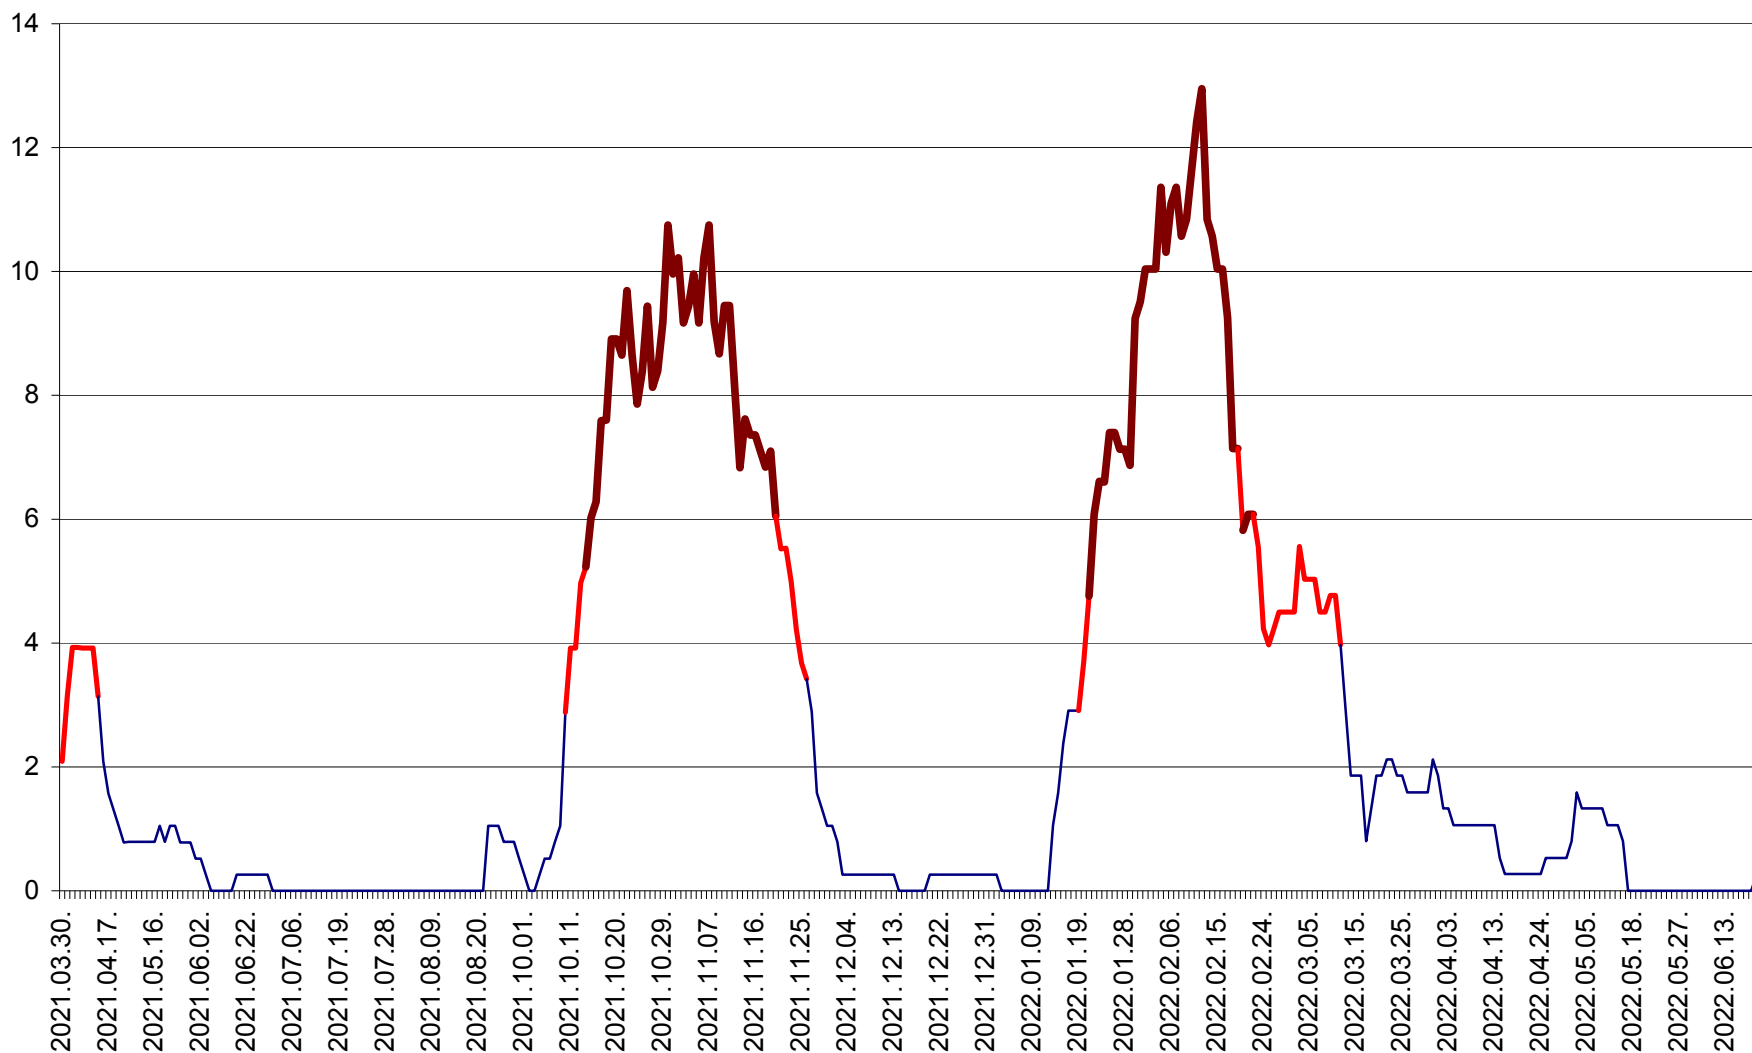

RACU - Evolutia incidentei cumulate pe 14 zile la ‰ de locuitori
2021.04.01. - 2022.06.26.

REMETEA - Evolutia incidentei cumulate pe 14 zile la % de locuitori
2021.04.01. - 2022.06.26.

SĂCEL - Evolutia incidentei cumulate pe 14 zile la ‰ de locuitori
2021.04.01. - 2022.06.26.

SÂNCRĂIENI - Evolutia incidentei cumulate pe 14 zile la ‰ de locuitori
2021.04.01. - 2022.06.26.

SÂNDOMIC - Evolutia incidentei cumulate pe 14 zile la ‰ de locuitori
2021.04.01. - 2022.06.26.

SÂNMARTIN - Evolutia incidentei cumulate pe 14 zile la ‰ de locuitori
2021.04.01. - 2022.06.26.

SÂNSIMION - Evolutia incidentei cumulate pe 14 zile la ‰ de locuitori
2021.04.01. - 2022.06.26.

SÂNTIMBRU - Evolutia incidentei cumulate pe 14 zile la ‰ de locuitori
2021.04.01. - 2022.06.26.

SĂRMAȘ - Evolutia incidentei cumulate pe 14 zile la ‰ de locuitori
2021.04.01. - 2022.06.26.