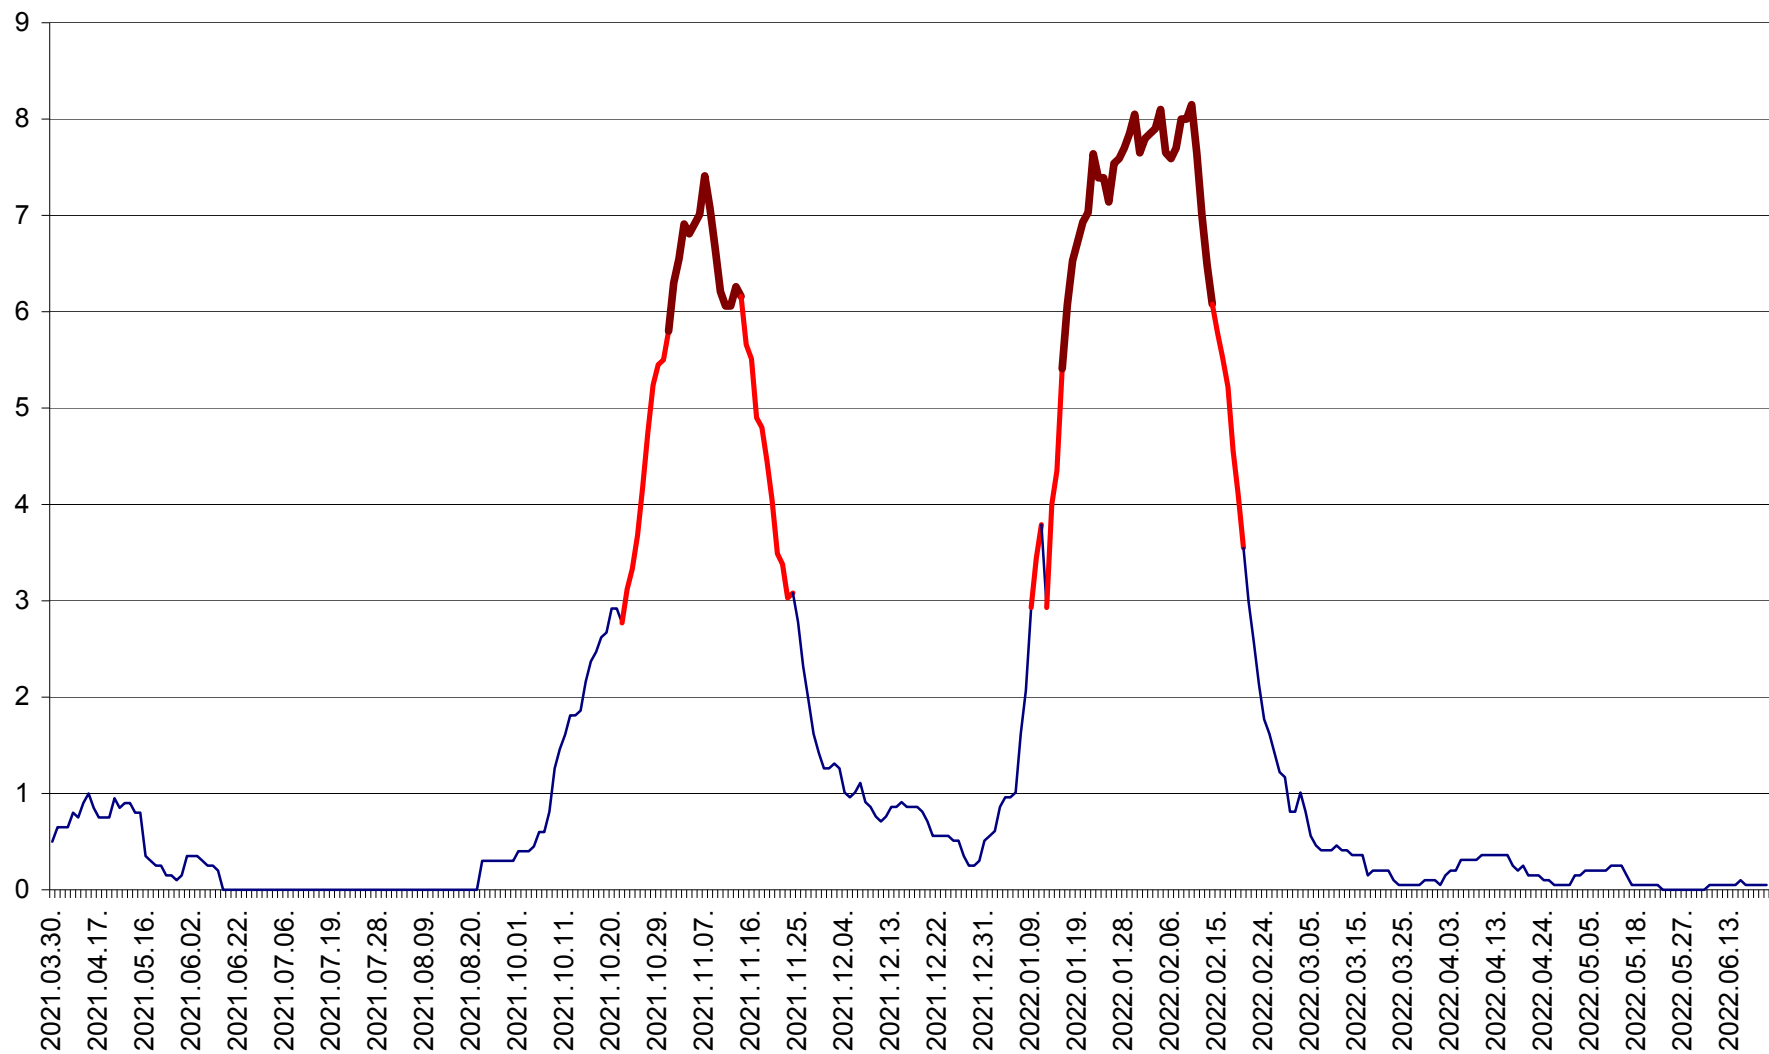

DÂRJIU - Evolutia incidentei cumulate pe 14 zile la ‰ de locuitori
2021.04.01. - 2022.06.26.

DEALU - Evolutia incidentei cumulate pe 14 zile la ‰ de locuitori
2021.04.01. - 2022.06.26.

DITRĂU - Evolutia incidentei cumulate pe 14 zile la ‰ de locuitori
2021.04.01. - 2022.06.26.

FELICENI - Evolutia incidentei cumulate pe 14 zile la % de locuitori
2021.04.01. - 2022.06.26.

FRUMOASA - Evolutia incidentei cumulate pe 14 zile la ‰ de locuitori
2021.04.01. - 2022.06.26.

GĂLĂUȚAȘ - Evoluția incidenței cumulate pe 14 zile la ‰ de locuitori
2021.04.01. - 2022.06.26.

MUNICIPIUL GHEORGHENI - Evolutia incidentei cumulate pe 14 zile la % de locuitori
2021.04.01. - 2022.06.26.

JOSENI - Evolutia incidentei cumulate pe 14 zile la ‰ de locuitori
2021.04.01. - 2022.06.26.

LĂZAREA - Evolutia incidentei cumulate pe 14 zile la % de locuitori
2021.04.01. - 2022.06.26.

LELICENI - Evolutia incidentei cumulate pe 14 zile la % de locuitori
2021.04.01. - 2022.06.26.

LUETA - Evolutia incidentei cumulate pe 14 zile la ‰ de locuitori
2021.04.01. - 2022.06.26.

LUNCA DE JOS - Evolutia incidentei cumulate pe 14 zile la ‰ de locuitori
2021.04.01. - 2022.06.26.