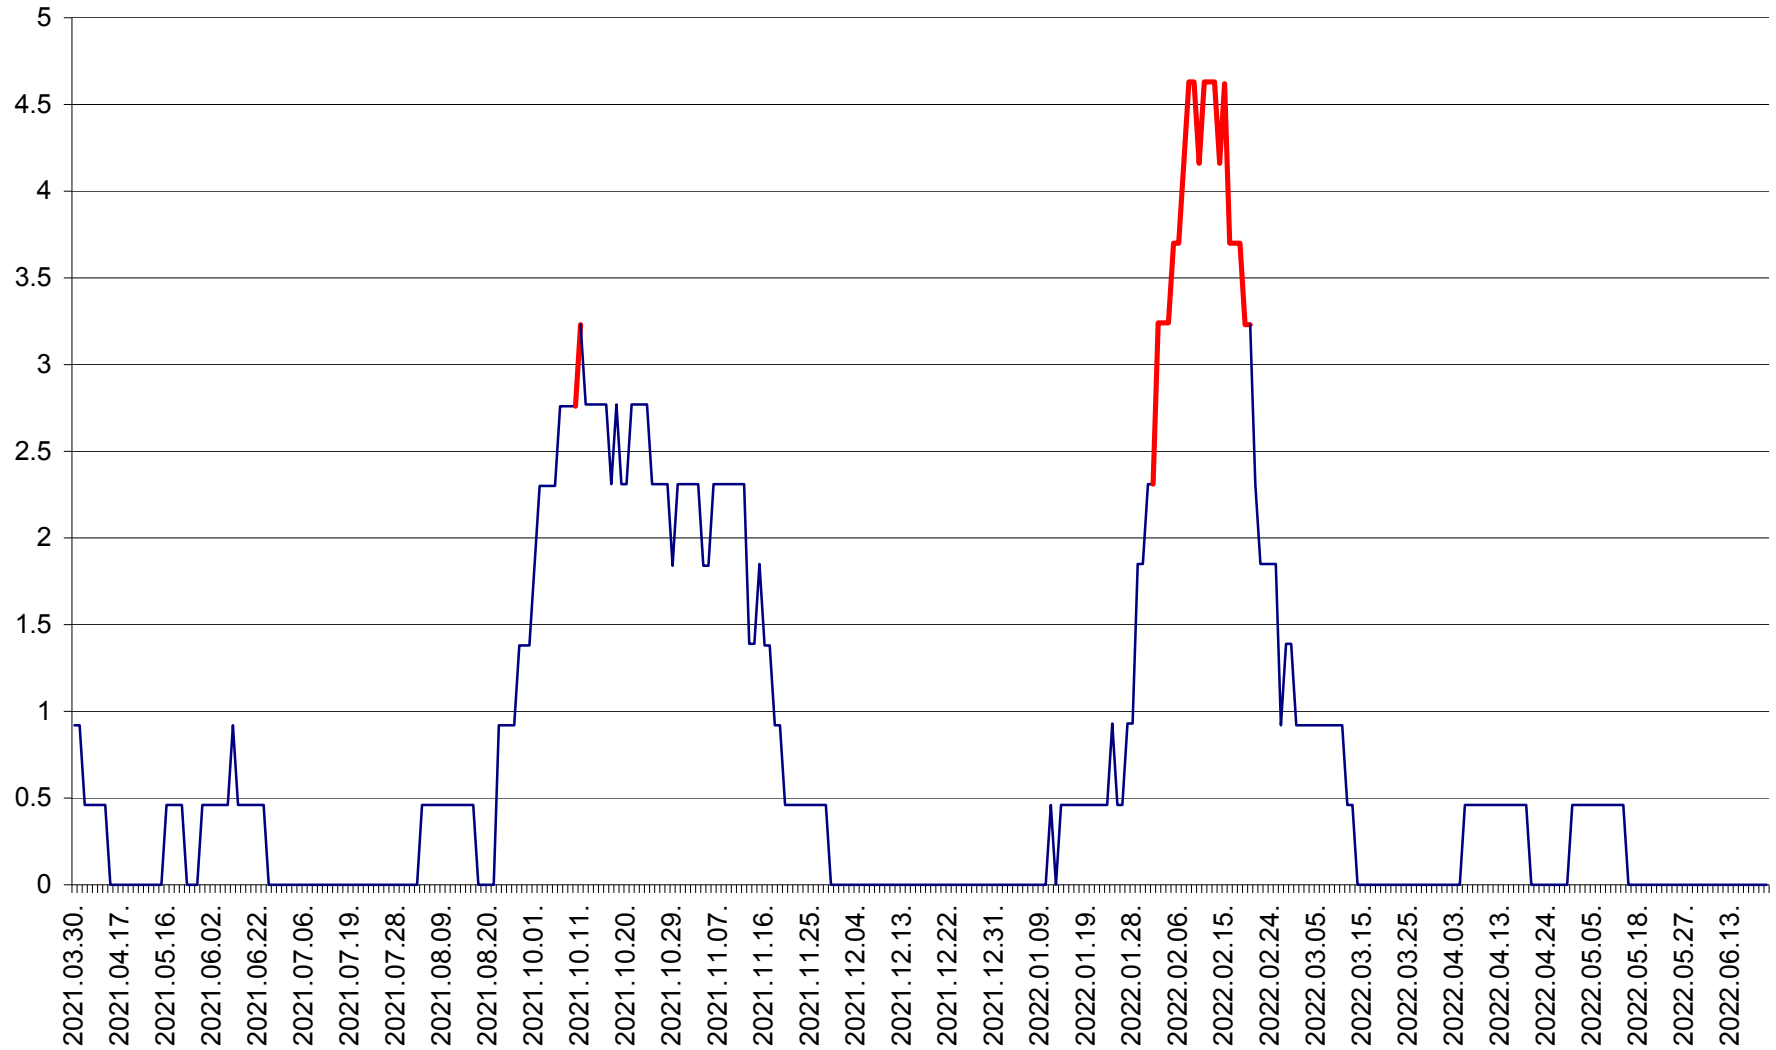

ULIEȘ - Evoluția incidenței cumulate pe 14 zile la ‰ de locuitori
2021.04.01. - 2022.06.26.