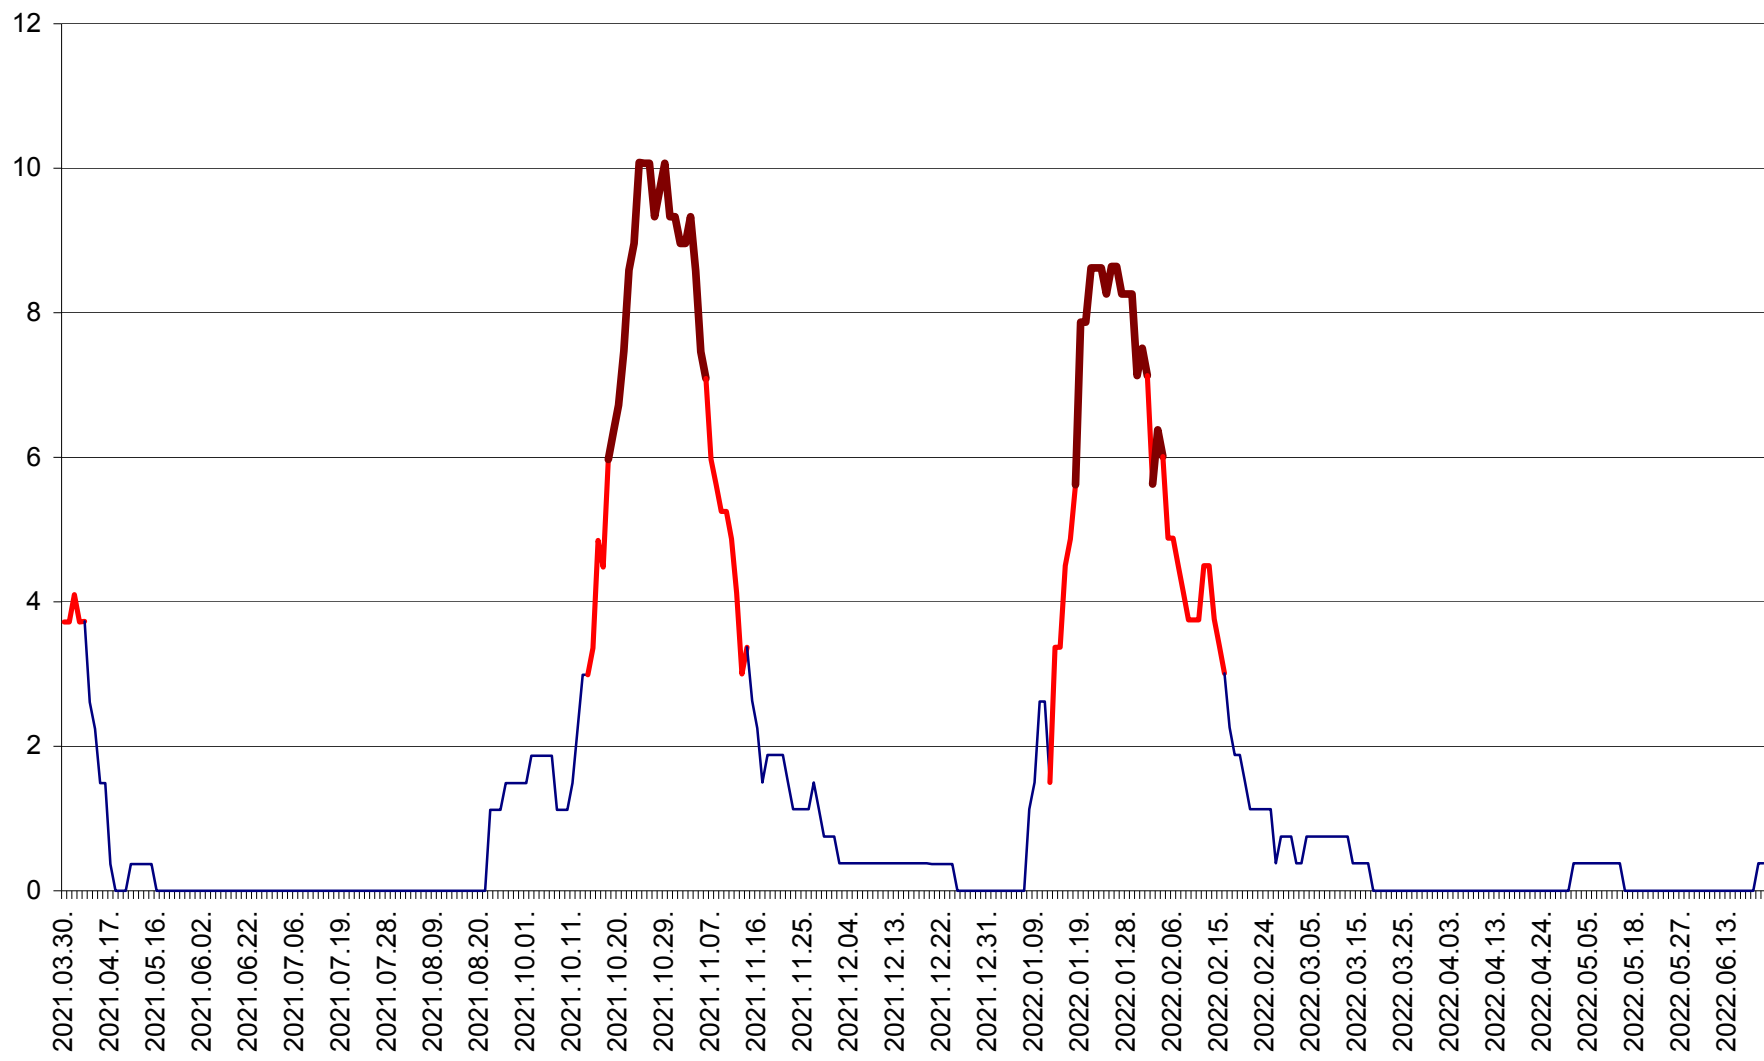

PLĂIEȘII DE JOS - Evolutia incidentei cumulate pe 14 zile la ‰ de locuitori
2021.04.01. - 2022.06.26.

PORUMBENI - Evolutia incidentei cumulate pe 14 zile la ‰ de locuitori
2021.04.01. - 2022.06.26.

PRAID - Evolutia incidentei cumulate pe 14 zile la ‰ de locuitori
2021.04.01. - 2022.06.26.

RACU - Evolutia incidentei cumulate pe 14 zile la ‰ de locuitori
2021.04.01. - 2022.06.26.

REMETEA - Evolutia incidentei cumulate pe 14 zile la % de locuitori
2021.04.01. - 2022.06.26.

SĂCEL - Evolutia incidentei cumulate pe 14 zile la ‰ de locuitori
2021.04.01. - 2022.06.26.

SÂNCRĂIENI - Evolutia incidentei cumulate pe 14 zile la ‰ de locuitori
2021.04.01. - 2022.06.26.

SÂNDOMIC - Evolutia incidentei cumulate pe 14 zile la ‰ de locuitori
2021.04.01. - 2022.06.26.

SÂNMARTIN - Evolutia incidentei cumulate pe 14 zile la ‰ de locuitori
2021.04.01. - 2022.06.26.