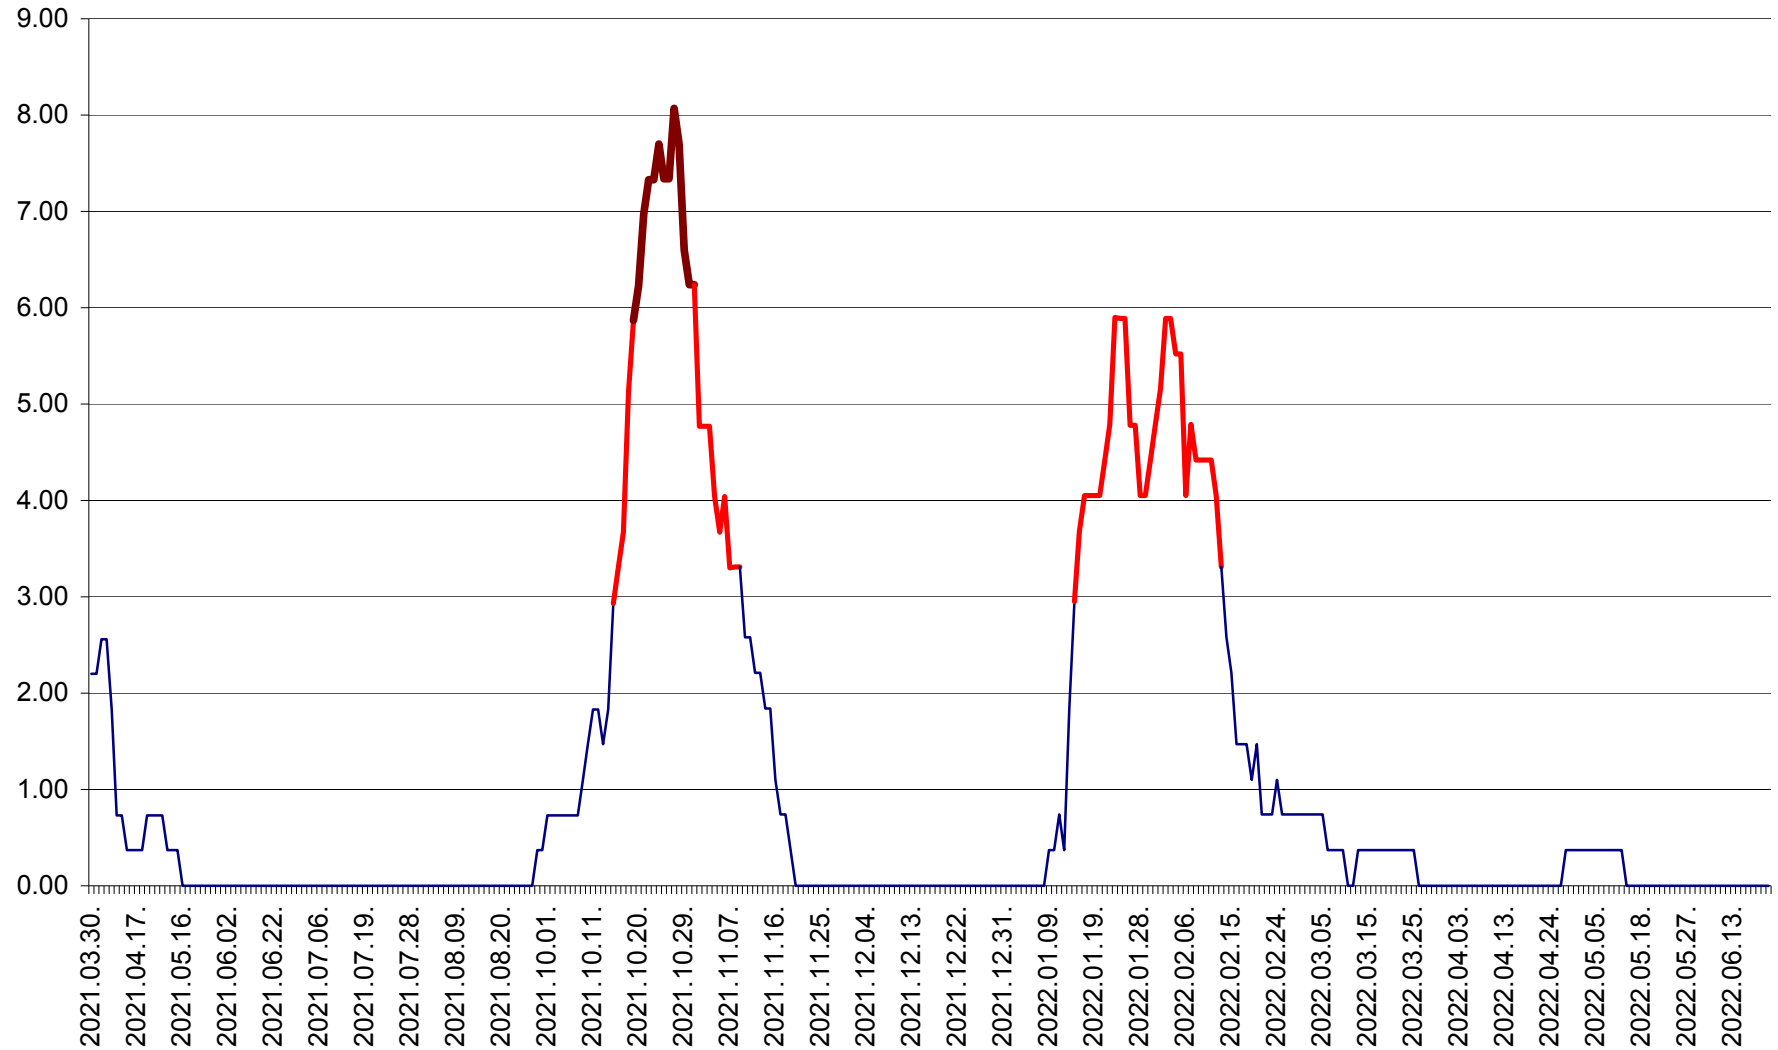

ATID - Evolutia incidentei cumulate pe 14 zile la % de locuitori
2021.04.01. - 2022.06.26.

AVRĂMEȘTI - Evolutia incidentei cumulate pe 14 zile la ‰ de locuitori
2021.04.01. - 2022.06.26.

ORAȘ BĂILE TUȘNAD - Evolutia incidentei cumulate pe 14 zile la ‰ de locuitori
2021.04.01. - 2022.06.26.

ORAȘ BĂLAN - Evoluția incidenței cumulate pe 14 zile la ‰ de locuitori
2021.04.01. - 2022.06.26.

BILBOR - Evolutia incidentei cumulate pe 14 zile la ‰ de locuitori
2021.04.01. - 2022.06.26.

ORAȘ BORSEC - Evolutia incidentei cumulate pe 14 zile la ‰ de locuitori
2021.04.01. - 2022.06.26.

BRĂDEȘTI - Evolutia incidentei cumulate pe 14 zile la ‰ de locuitori
2021.04.01. - 2022.06.26.

CĂPÂLNIȚA - Evoluția incidenței cumulate pe 14 zile la ‰ de locuitori
2021.04.01. - 2022.06.26.

CÂRȚA - Evolutia incidentei cumulate pe 14 zile la ‰ de locuitori
2021.04.01. - 2022.06.26.

CICEU - Evolutia incidentei cumulate pe 14 zile la ‰ de locuitori
2021.04.01. - 2022.06.26.

CIUCSÂNGEORGIU - Evolutia incidentei cumulate pe 14 zile la % de locuitori
2021.04.01. - 2022.06.26.

CIUMANI - Evolutia incidentei cumulate pe 14 zile la ‰ de locuitori
2021.04.01. - 2022.06.26.