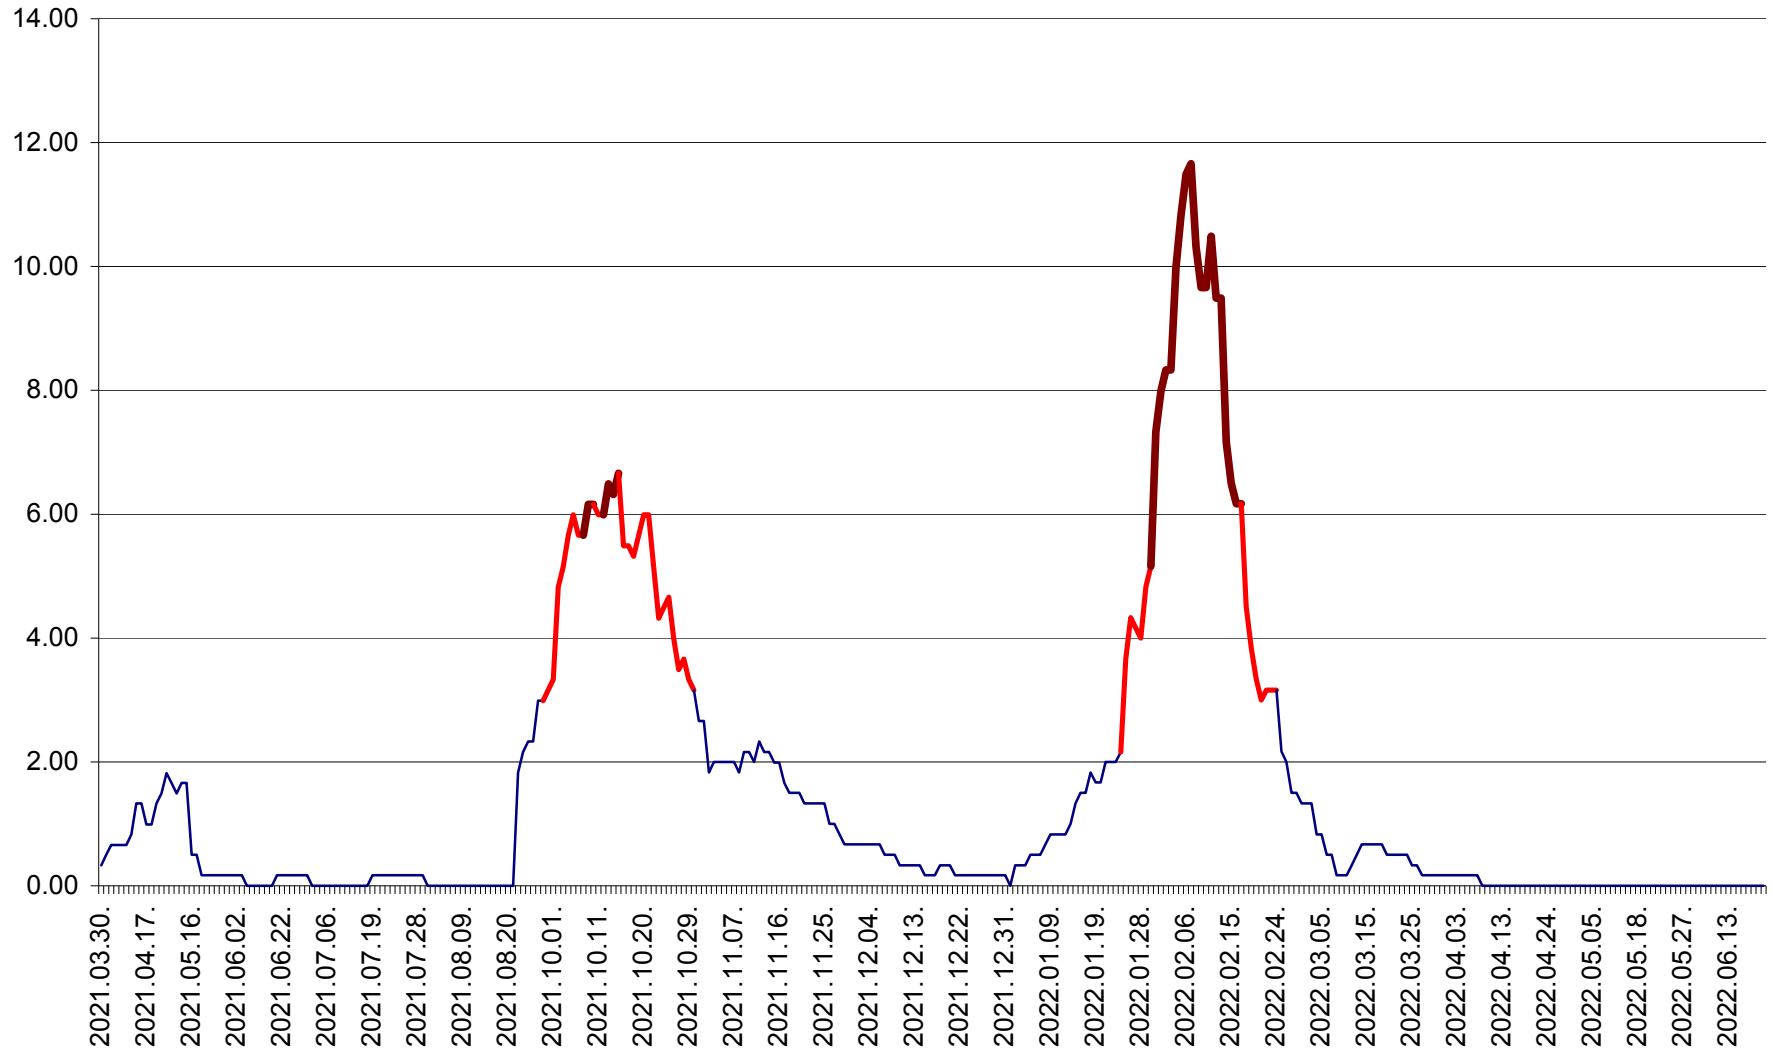

TUȘNAD - Evolutia incidentei cumulate pe 14 zile la ‰ de locuitori
2021.04.01. - 2022.06.26.

ULIEȘ - Evoluția incidenței cumulate pe 14 zile la ‰ de locuitori
2021.04.01. - 2022.06.26.

VĂRȘAG - Evolutia incidentei cumulate pe 14 zile la ‰ de locuitori
2021.04.01. - 2022.06.26.

ORAȘ VLĂHIȚA - Evolutia incidentei cumulate pe 14 zile la ‰ de locuitori
2021.04.01. - 2022.06.26.

VOȘLĂBENI - Evolutia incidentei cumulate pe 14 zile la ‰ de locuitori
2021.04.01. - 2022.06.26.

ZETEA - Evolutia incidentei cumulate pe 14 zile la ‰ de locuitori
2021.04.01. - 2022.06.26.