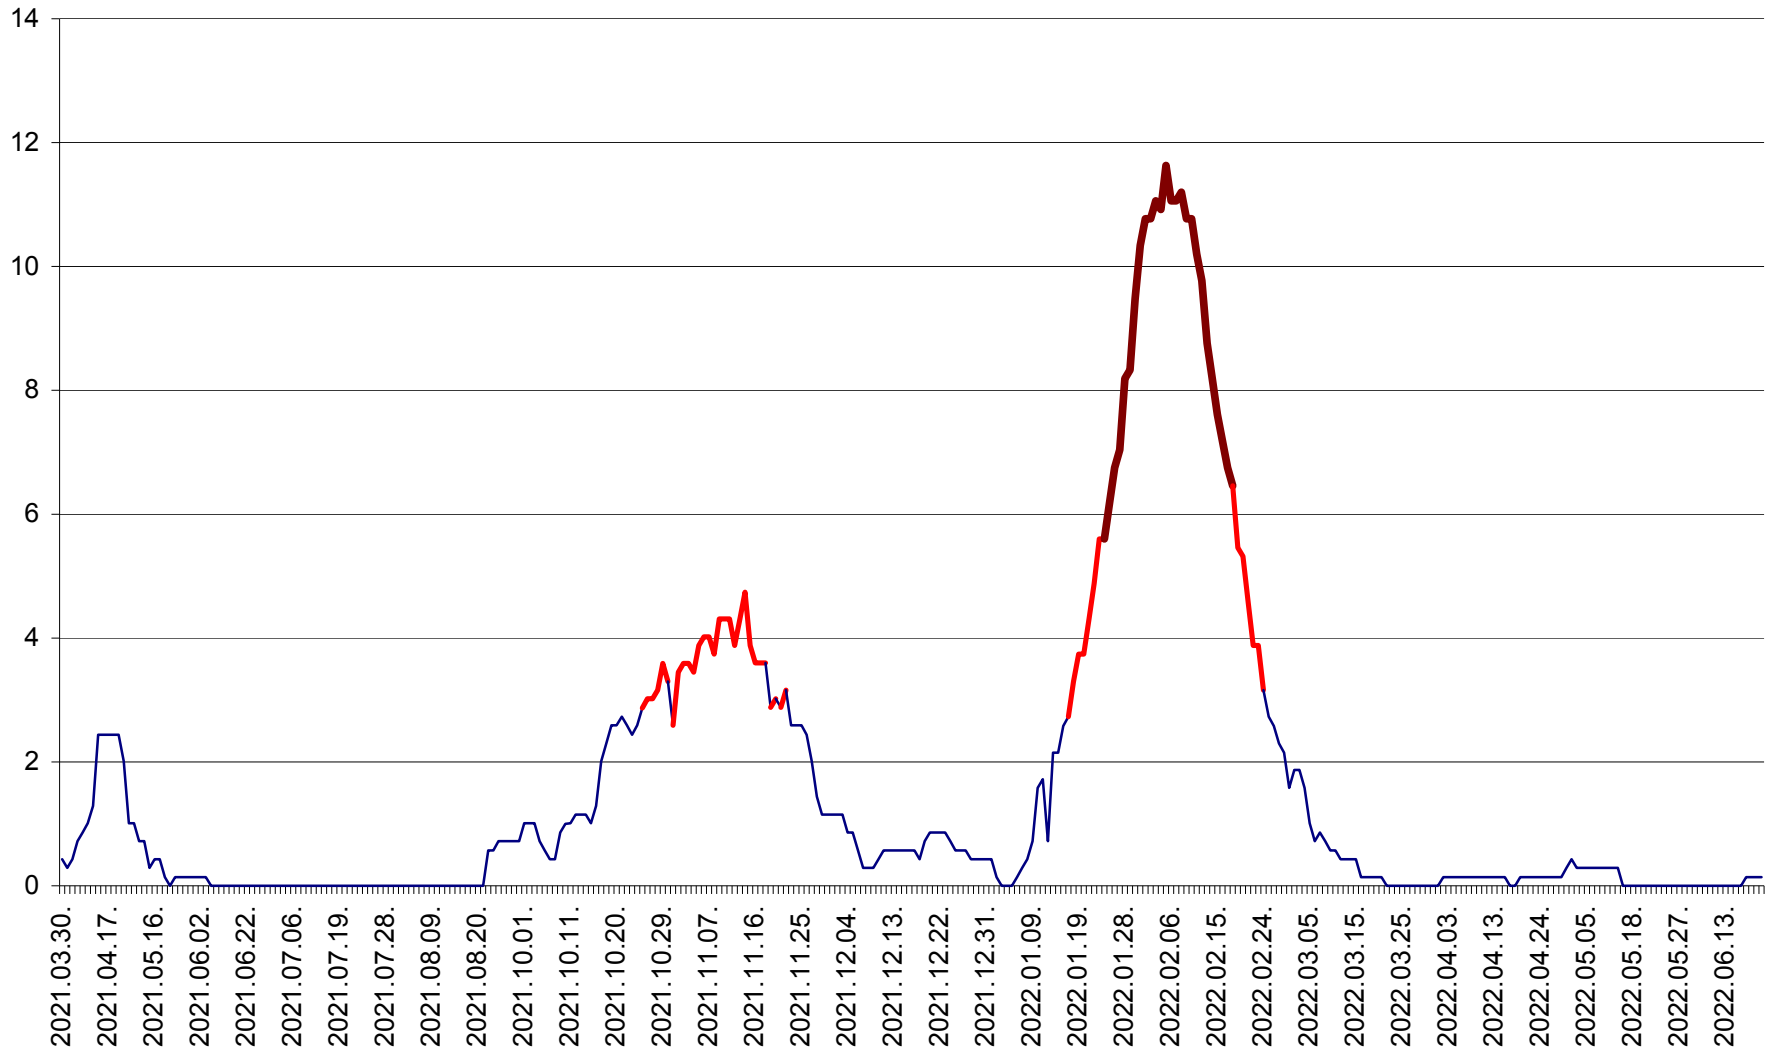

MIHĂILENI - Evolutia incidentei cumulate pe 14 zile la ‰ de locuitori
2021.04.01. - 2022.06.26.

MUGENI - Evolutia incidentei cumulate pe 14 zile la ‰ de locuitori
2021.04.01. - 2022.06.26.

OCLAND - Evolutia incidentei cumulate pe 14 zile la ‰ de locuitori
2021.04.01. - 2022.06.26.

MUNICIPIUL ODORHEIU SECUIESC - Evolutia incidentei cumulate pe 14 zile la ‰ de locuitori
2021.04.01. - 2022.06.26.

PĂULENI-CIUC - Evolutia incidentei cumulate pe 14 zile la % de locuitori
2021.04.01. - 2022.06.26.

PLĂIEȘII DE JOS - Evolutia incidentei cumulate pe 14 zile la ‰ de locuitori
2021.04.01. - 2022.06.26.

PORUMBENI - Evolutia incidentei cumulate pe 14 zile la ‰ de locuitori
2021.04.01. - 2022.06.26.

PRAID - Evolutia incidentei cumulate pe 14 zile la ‰ de locuitori
2021.04.01. - 2022.06.26.