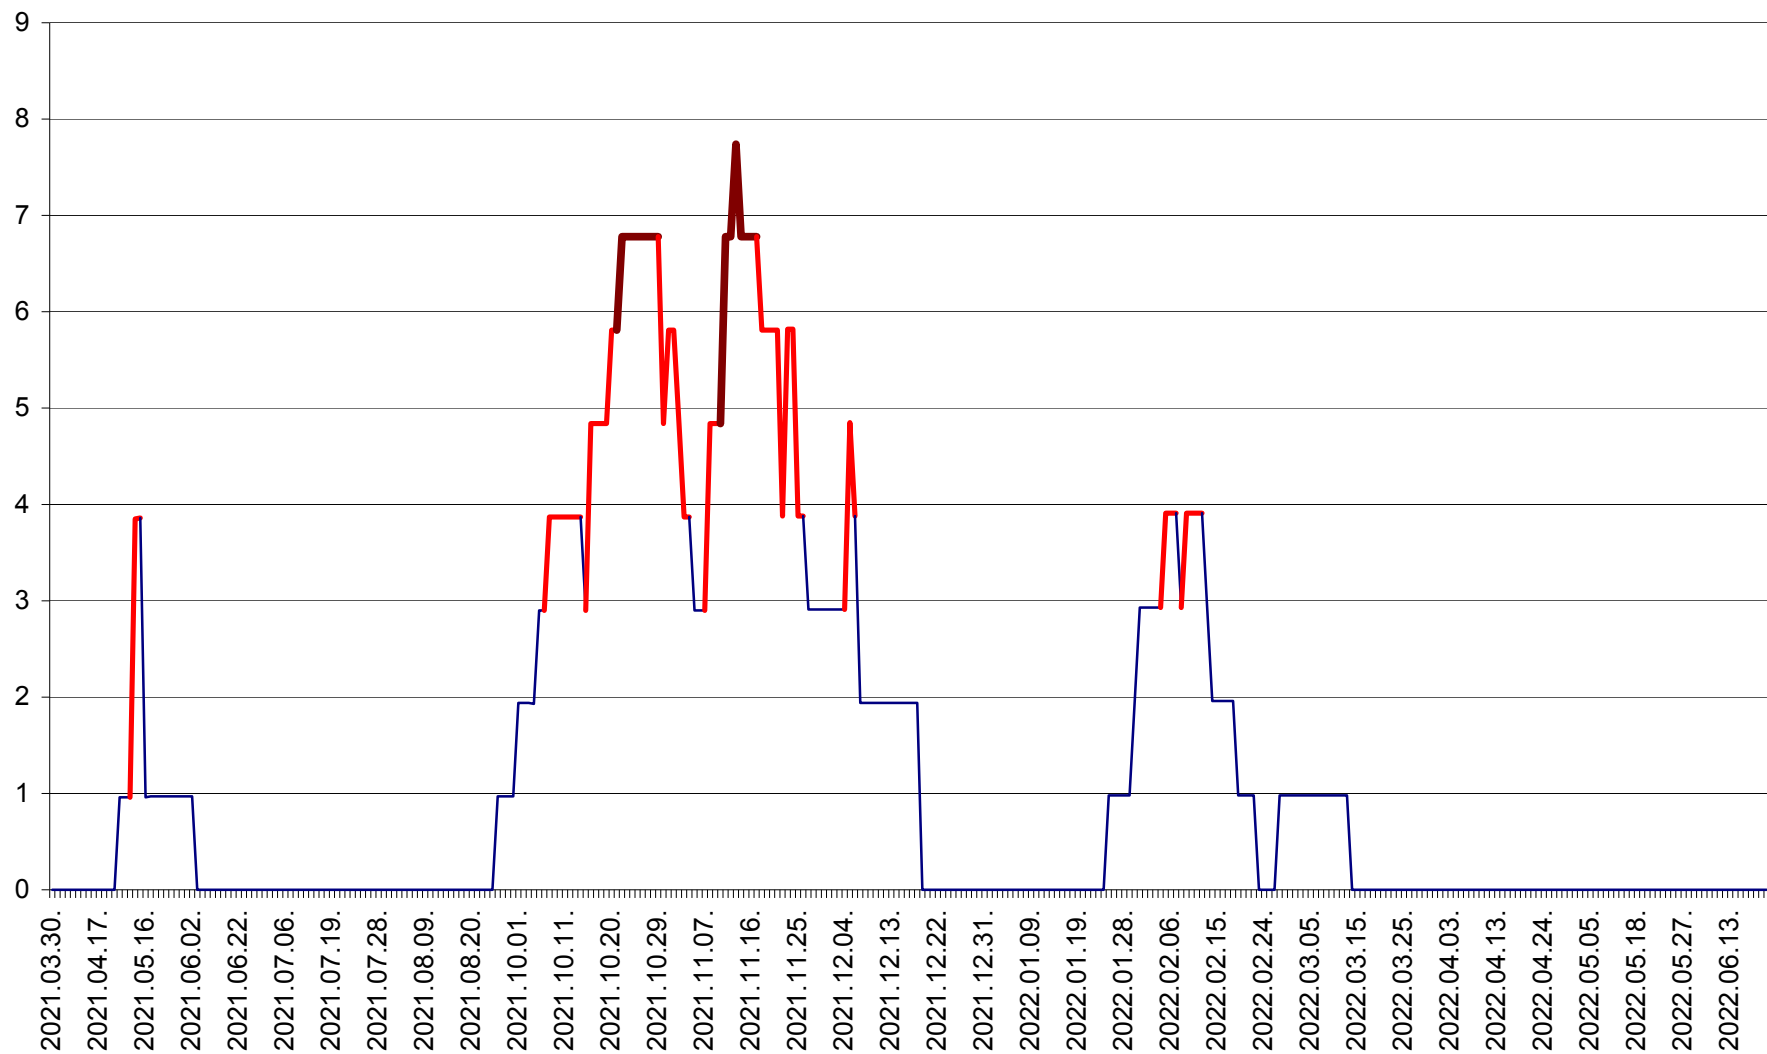

DEALU - Evolutia incidentei cumulate pe 14 zile la ‰ de locuitori
2021.04.01. - 2022.06.26.