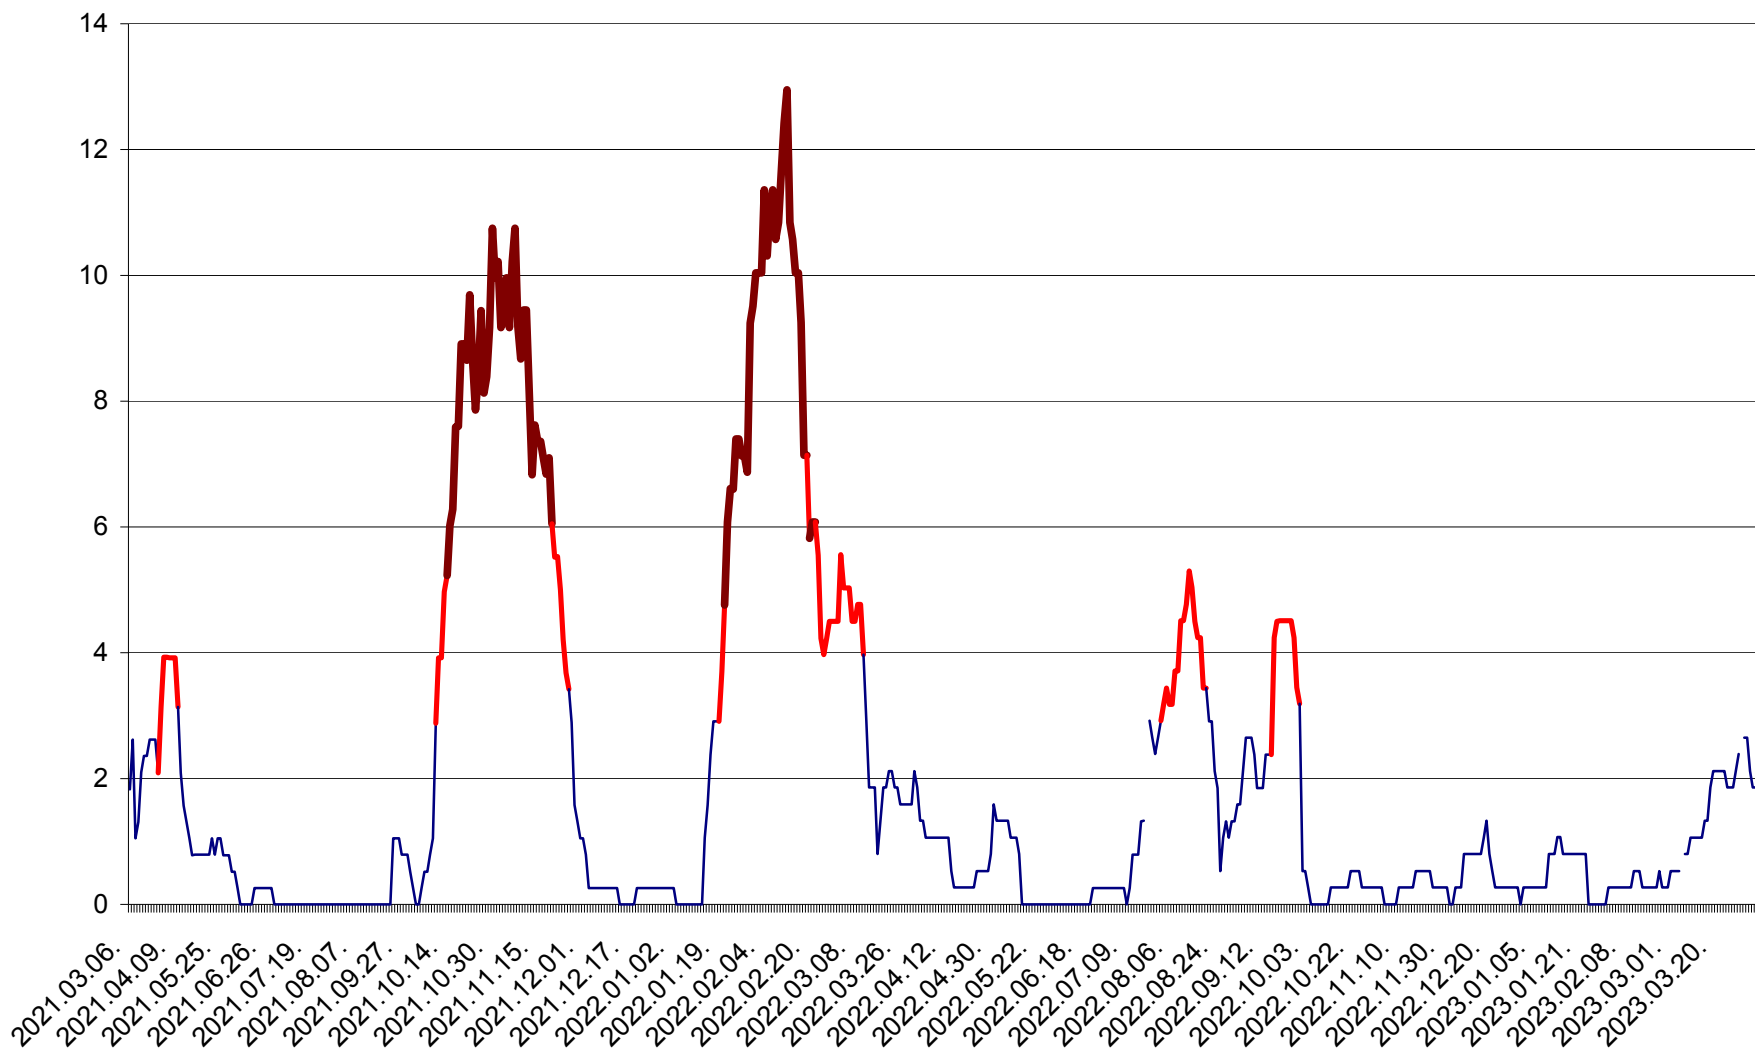

SATU MARE - Evolutia incidentei cumulate pe 14 zile la ‰ de locuitori
2021.03.07. - 2023.04.03.