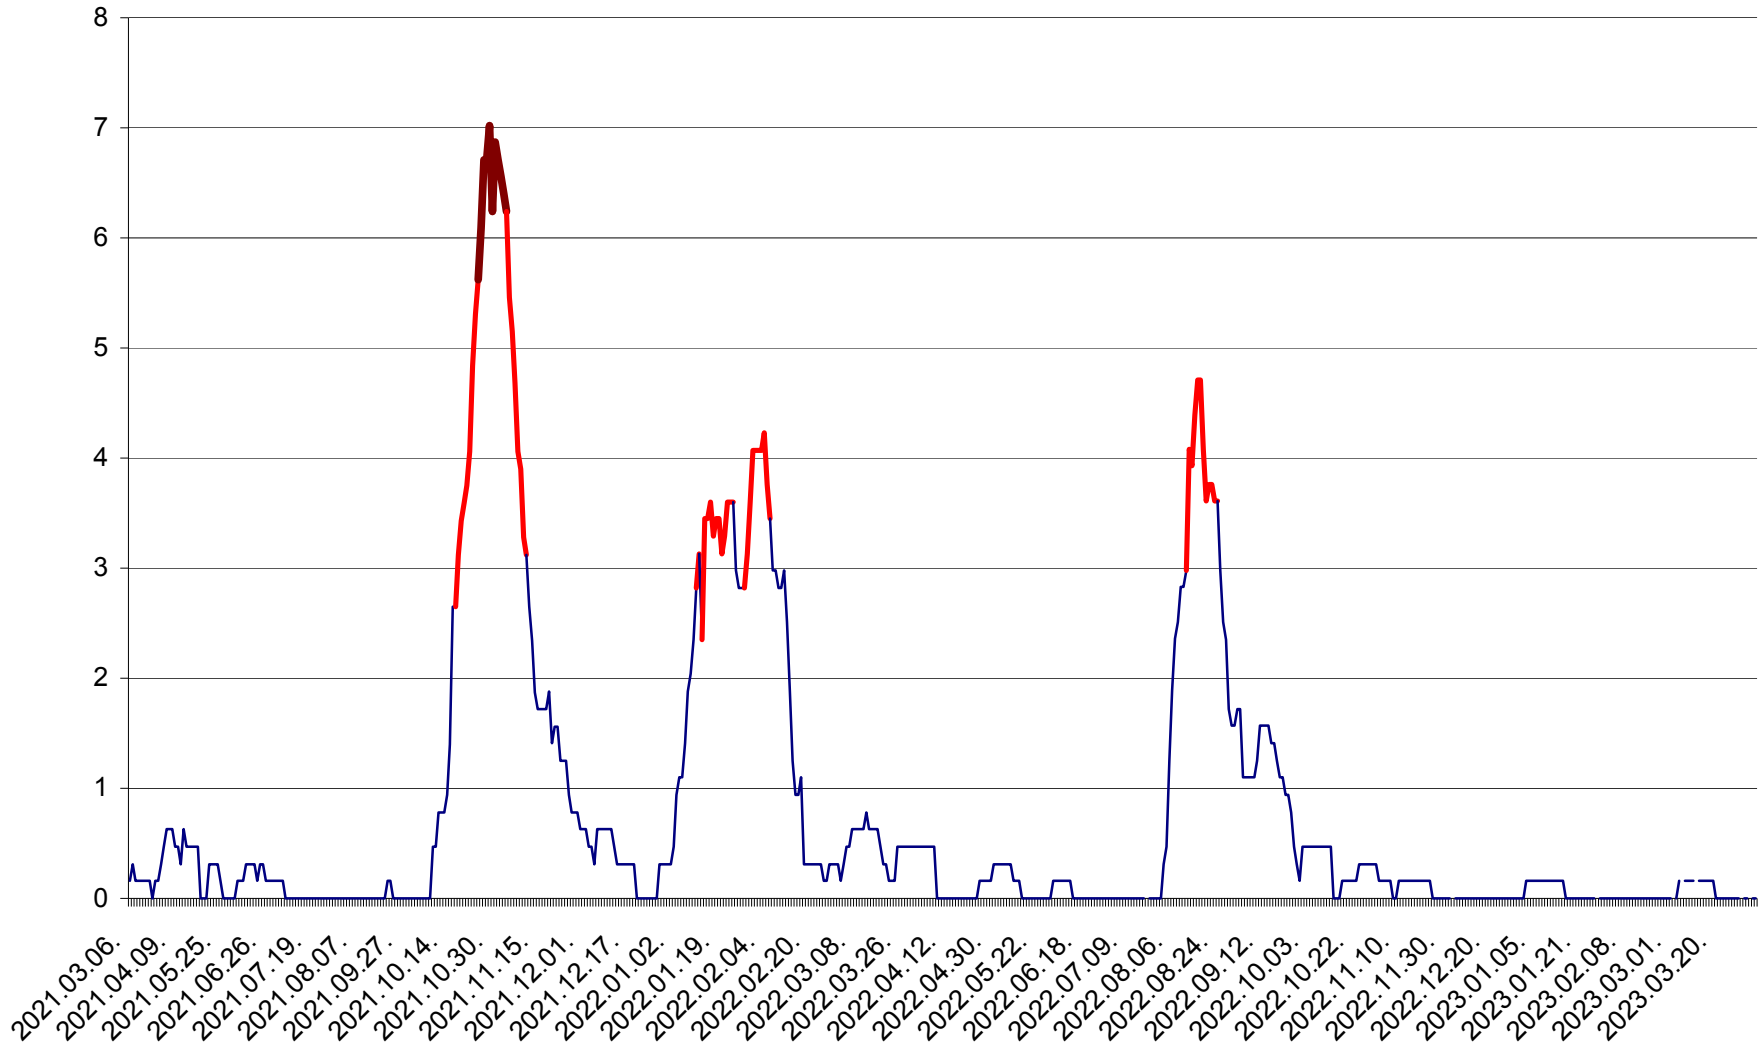

PLĂIEȘII DE JOS - Evolutia incidentei cumulate pe 14 zile la ‰ de locuitori  
2021.03.07. - 2023.04.03.

PORUMBENI - Evolutia incidentei cumulate pe 14 zile la ‰ de locuitori  
2021.03.07. - 2023.04.03.

PRAID - Evolutia incidentei cumulate pe 14 zile la ‰ de locuitori  
2021.03.07. - 2023.04.03.

RACU - Evolutia incidentei cumulate pe 14 zile la ‰ de locuitori  
2021.03.07. - 2023.04.03.

REMETEA - Evolutia incidentei cumulate pe 14 zile la % de locuitori  
2021.03.07. - 2023.04.03.