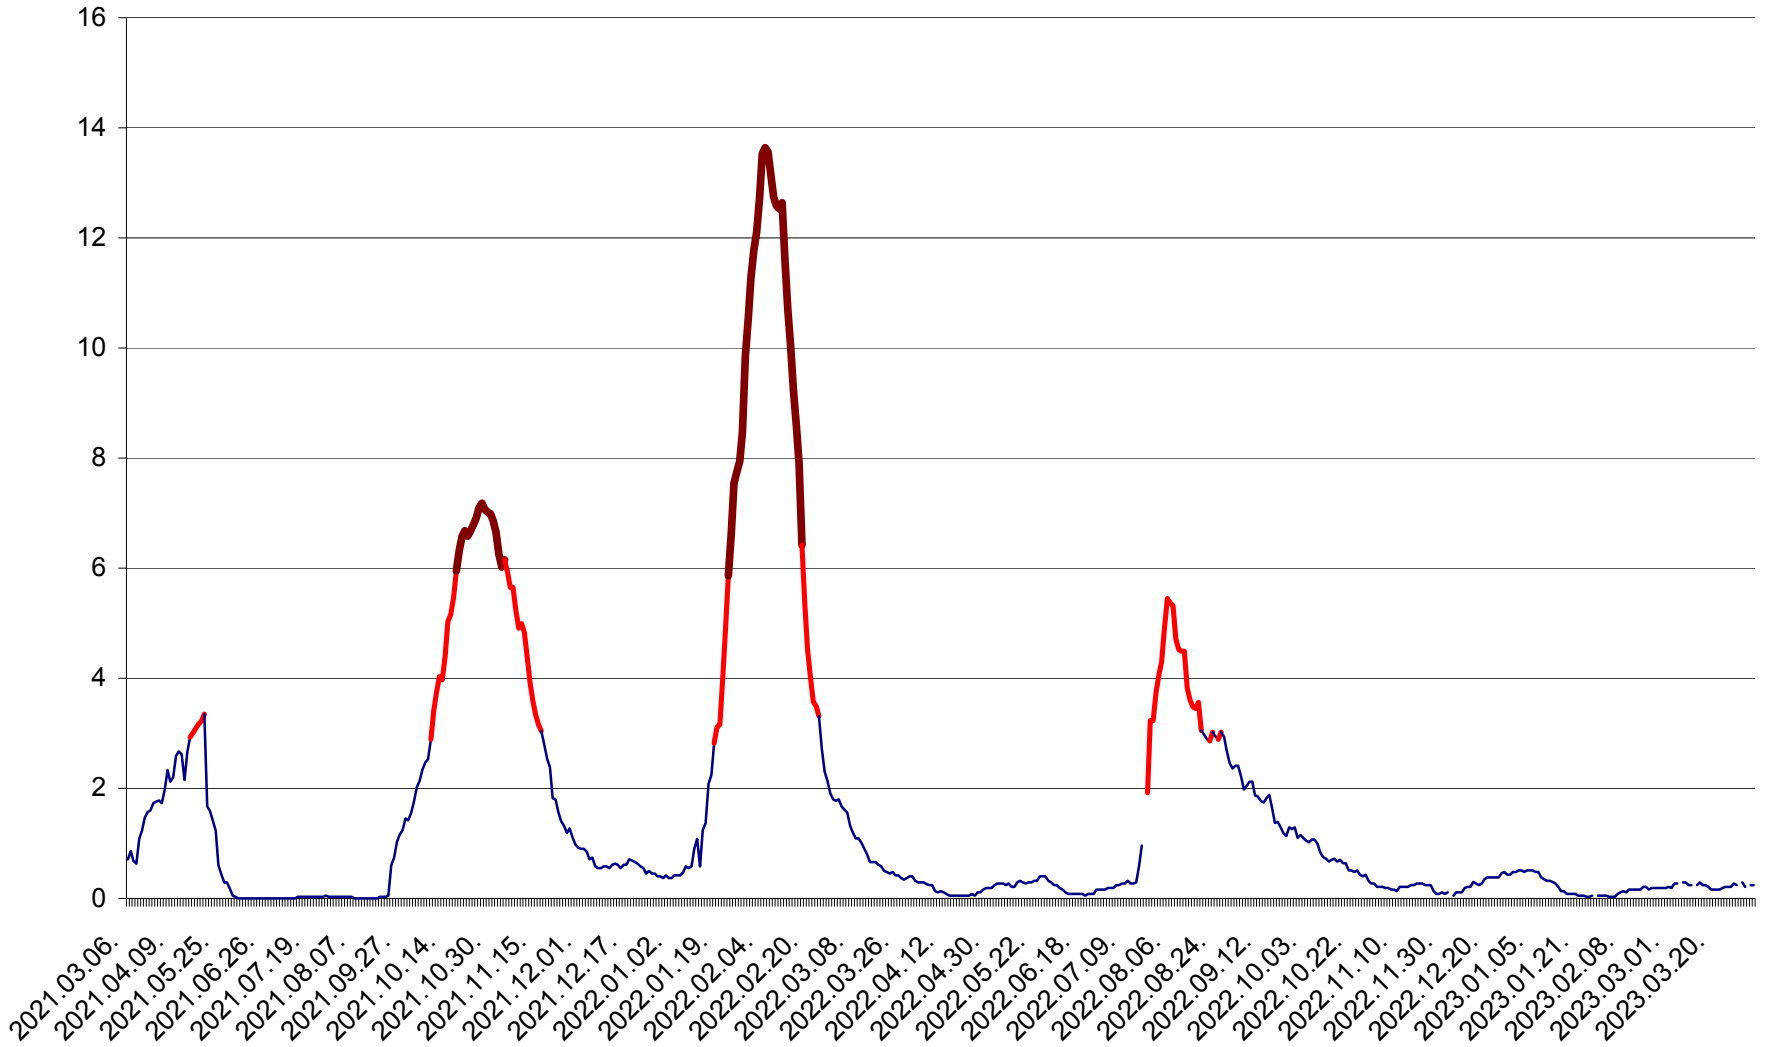

PĂULENI-CIUC - Evolutia incidentei cumulate pe 14 zile la ‰ de locuitori
2021.03.07. - 2023.04.03.

MUNICIPIUL ODORHEIU SECUIESC - Evolutia incidentei cumulate pe 14 zile la ‰ de locuitori
2021.03.07. - 2023.04.03.