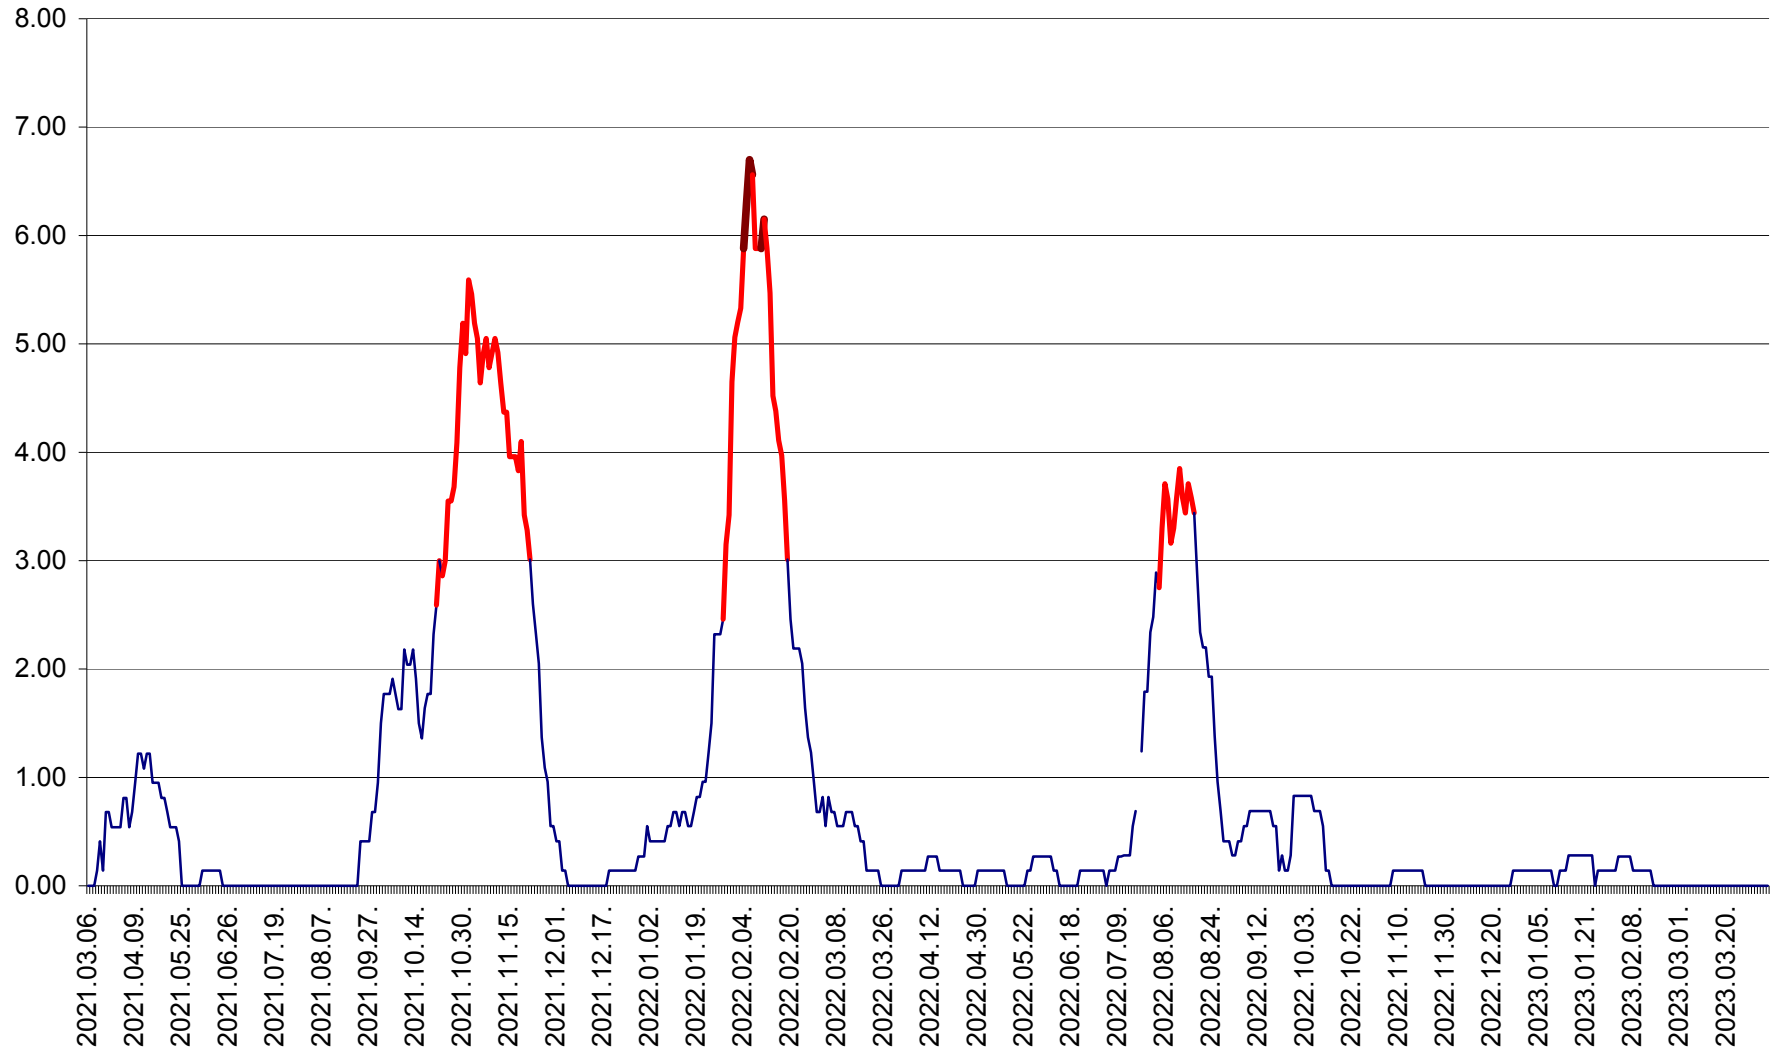

ATID - Evolutia incidentei cumulate pe 14 zile la ‰ de locuitori  
2021.03.07. - 2023.04.03.

AVRĂMEȘTI - Evolutia incidentei cumulate pe 14 zile la ‰ de locuitori  
2021.03.07. - 2023.04.03.

ORAȘ BĂILE TUȘNAD - Evoluția incidenței cumulate pe 14 zile la ‰ de locuitori  
2021.03.07. - 2023.04.03.

ORAȘ BĂLAN - Evoluția incidenței cumulate pe 14 zile la ‰ de locuitori  
2021.03.07. - 2023.04.03.

BILBOR - Evolutia incidentei cumulate pe 14 zile la ‰ de locuitori  
2021.03.07. - 2023.04.03.

ORAȘ BORSEC - Evolutia incidentei cumulate pe 14 zile la ‰ de locuitori  
2021.03.07. - 2023.04.03.

BRĂDEȘTI - Evolutia incidentei cumulate pe 14 zile la ‰ de locuitori  
2021.03.07. - 2023.04.03.

CĂPÂLNIȚA - Evoluția incidenței cumulate pe 14 zile la ‰ de locuitori  
2021.03.07. - 2023.04.03.

CÂRȚA - Evolutia incidentei cumulate pe 14 zile la ‰ de locuitori  
2021.03.07. - 2023.04.03.