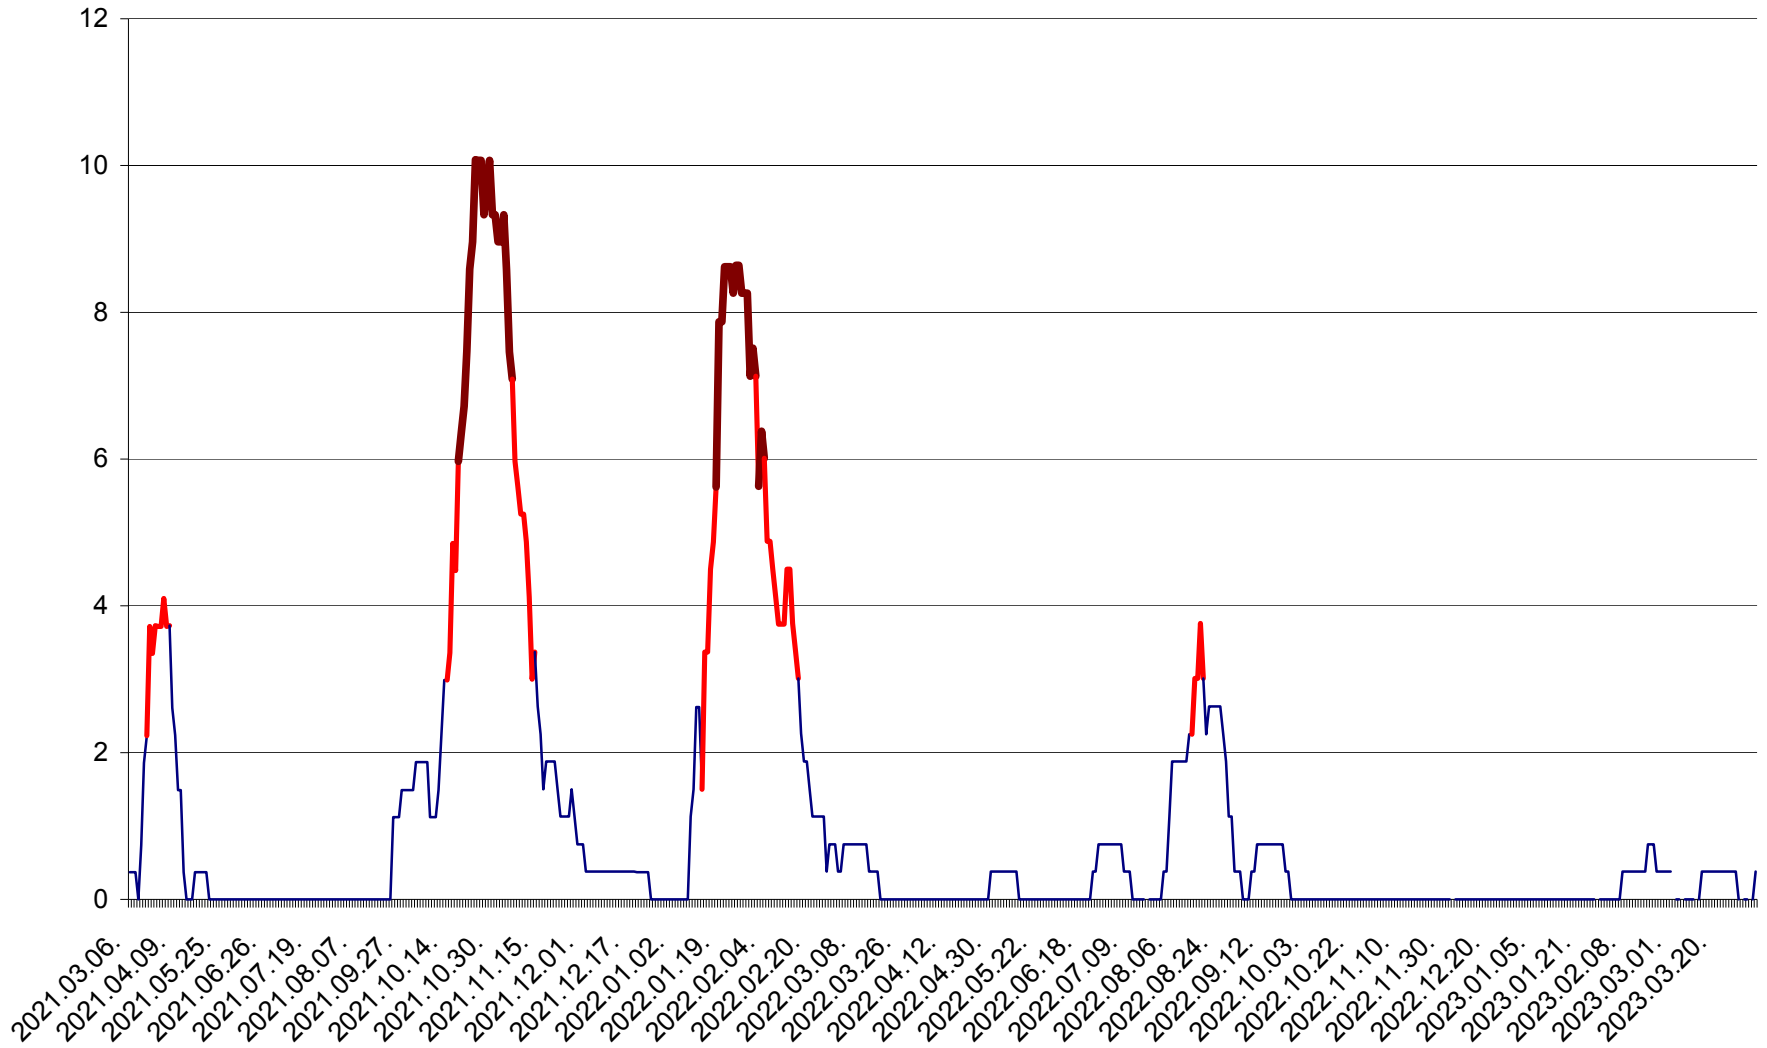

PRAID - Evolutia incidentei cumulate pe 14 zile la ‰ de locuitori  
2021.03.07. - 2023.04.03.

RACU - Evolutia incidentei cumulate pe 14 zile la ‰ de locuitori  
2021.03.07. - 2023.04.03.

REMETEA - Evolutia incidentei cumulate pe 14 zile la % de locuitori  
2021.03.07. - 2023.04.03.

SĂCEL - Evolutia incidentei cumulate pe 14 zile la ‰ de locuitori  
2021.03.07. - 2023.04.03.

SÂNCRĂIENI - Evolutia incidentei cumulate pe 14 zile la ‰ de locuitori  
2021.03.07. - 2023.04.03.

SÂNDOMINIC - Evolutia incidentei cumulate pe 14 zile la ‰ de locuitori  
2021.03.07. - 2023.04.03.