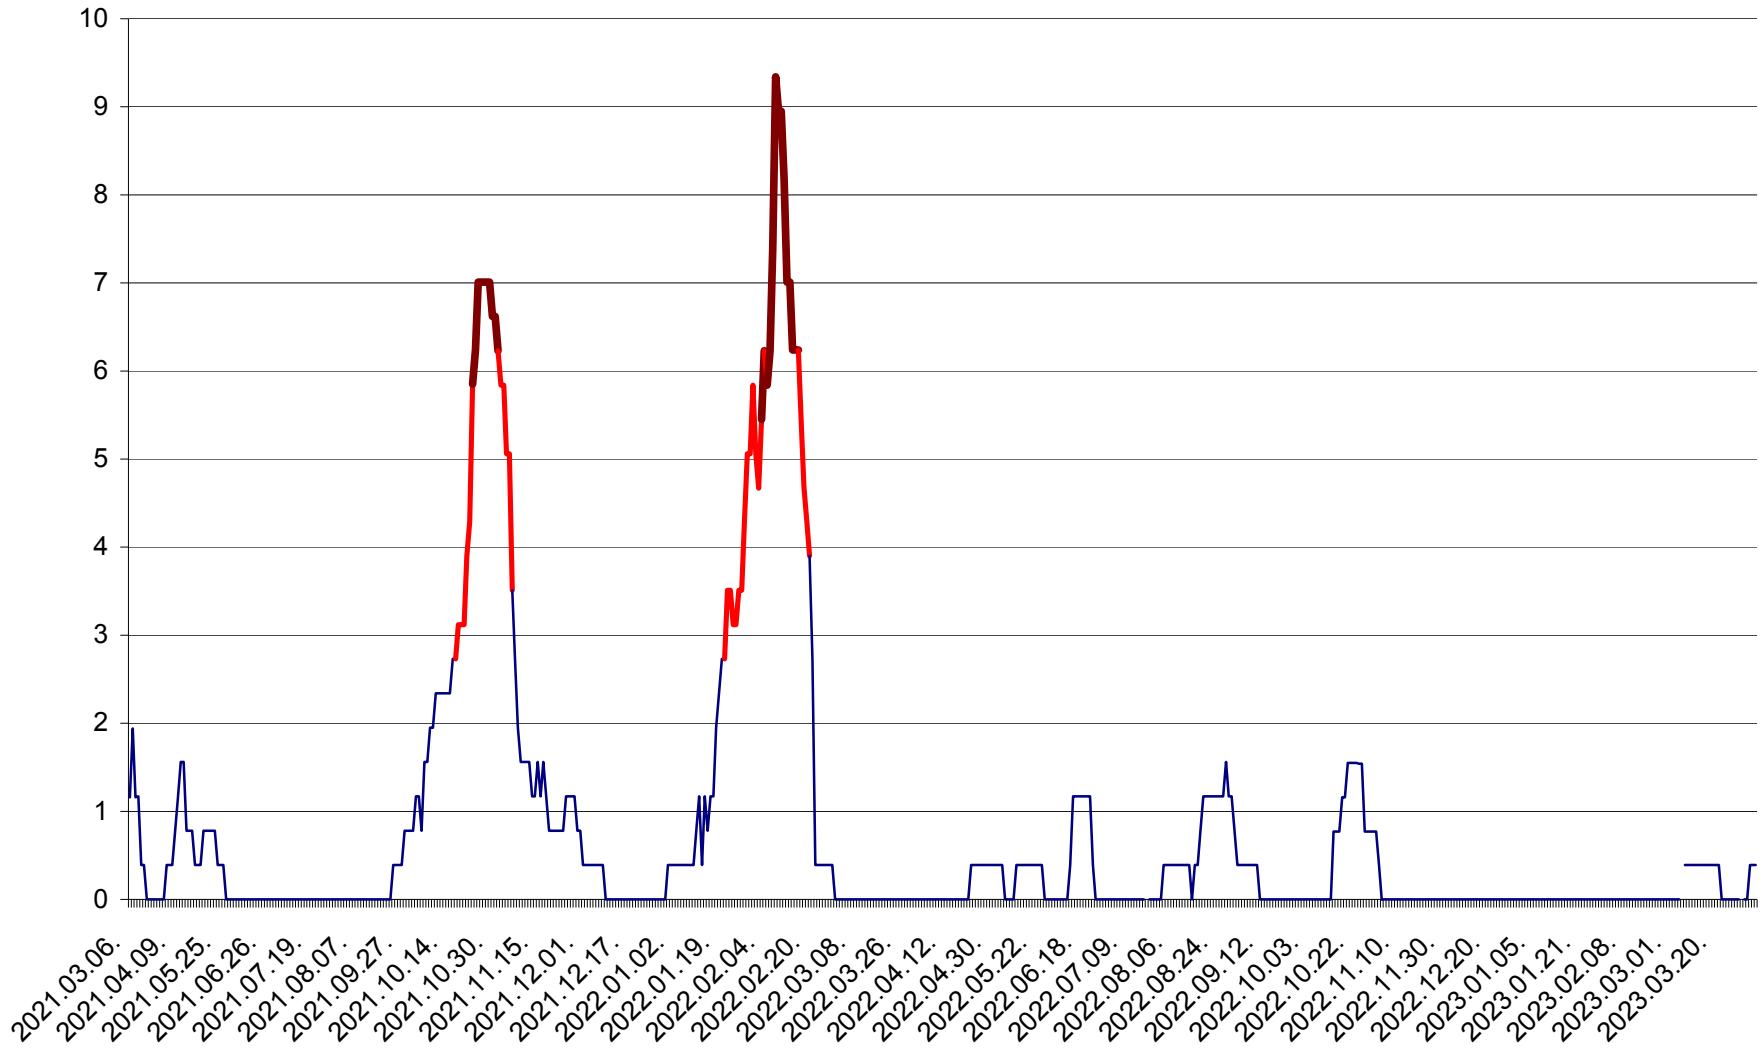

MUNICIPIUL TOPLIȚA - Evoluția incidenței cumulate pe 14 zile la ‰ de locuitori
2021.03.07. - 2023.04.03.