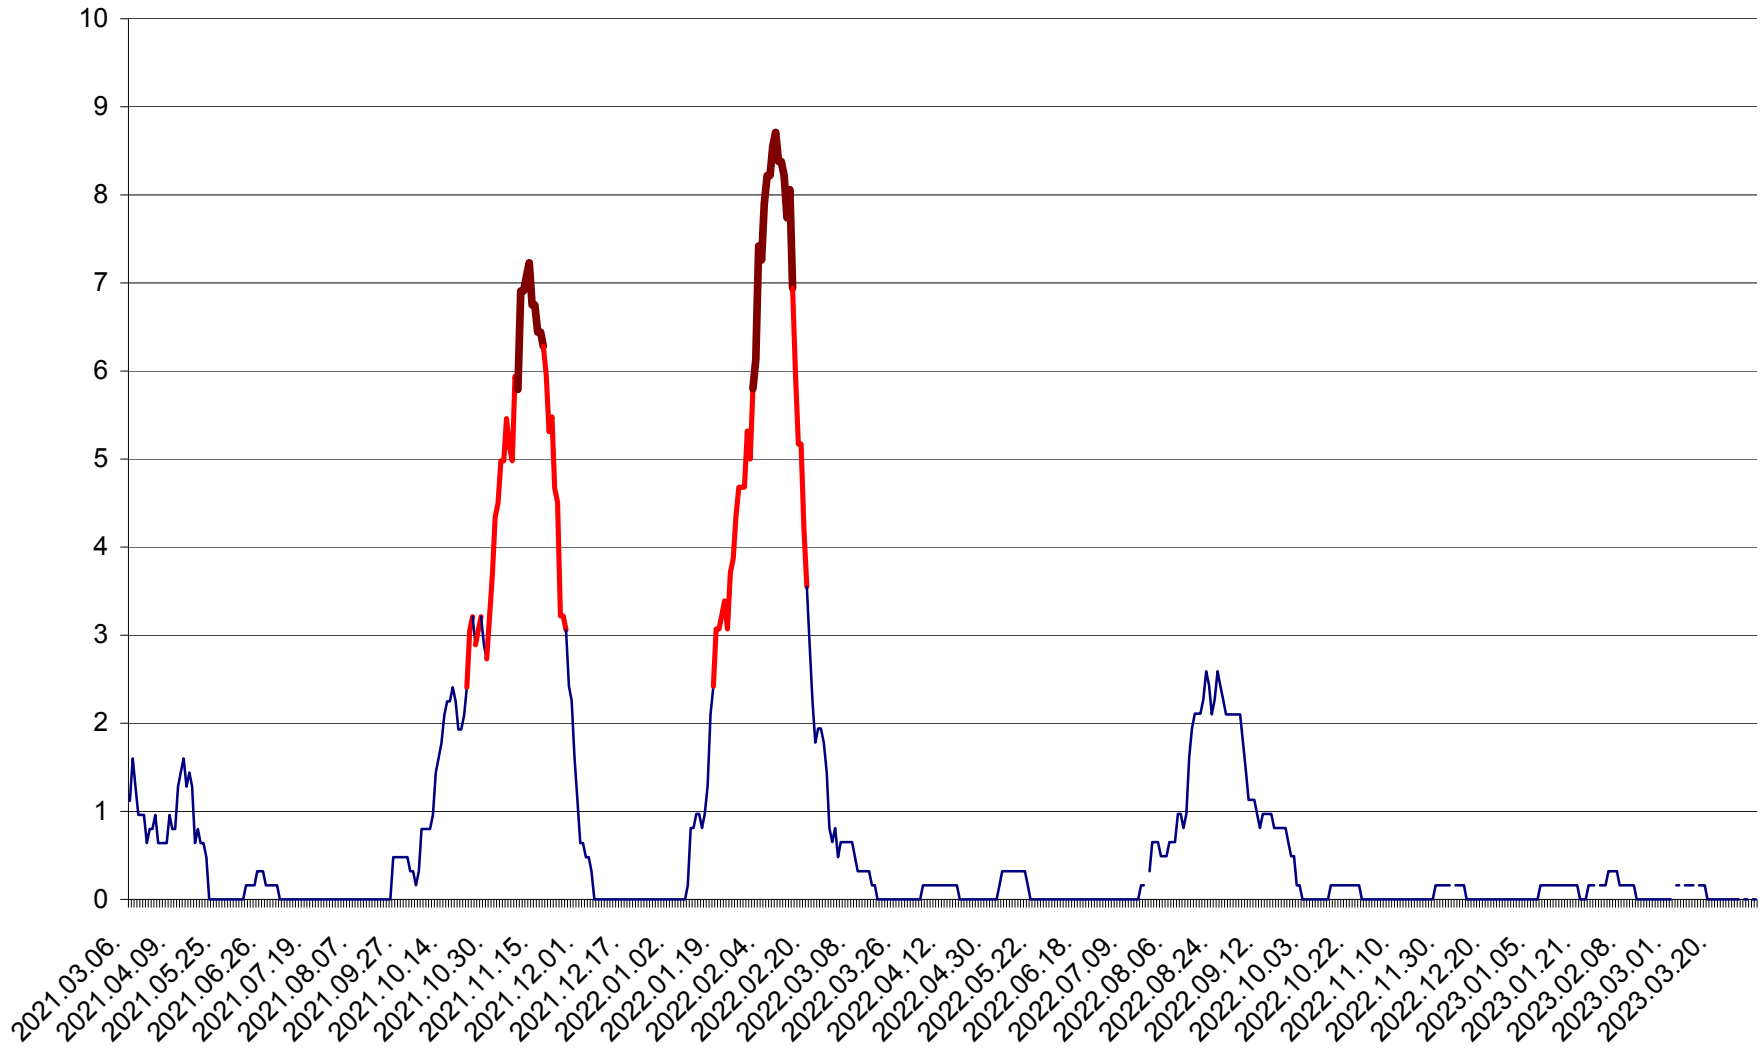

PRAID - Evolutia incidentei cumulate pe 14 zile la ‰ de locuitori  
2021.03.07. - 2023.04.03.

RACU - Evolutia incidentei cumulate pe 14 zile la ‰ de locuitori  
2021.03.07. - 2023.04.03.

REMETEA - Evolutia incidentei cumulate pe 14 zile la % de locuitori  
2021.03.07. - 2023.04.03.

SĂCEL - Evolutia incidentei cumulate pe 14 zile la ‰ de locuitori  
2021.03.07. - 2023.04.03.

SÂNCRĂIENI - Evolutia incidentei cumulate pe 14 zile la ‰ de locuitori  
2021.03.07. - 2023.04.03.

SÂNDOMINIC - Evolutia incidentei cumulate pe 14 zile la ‰ de locuitori  
2021.03.07. - 2023.04.03.