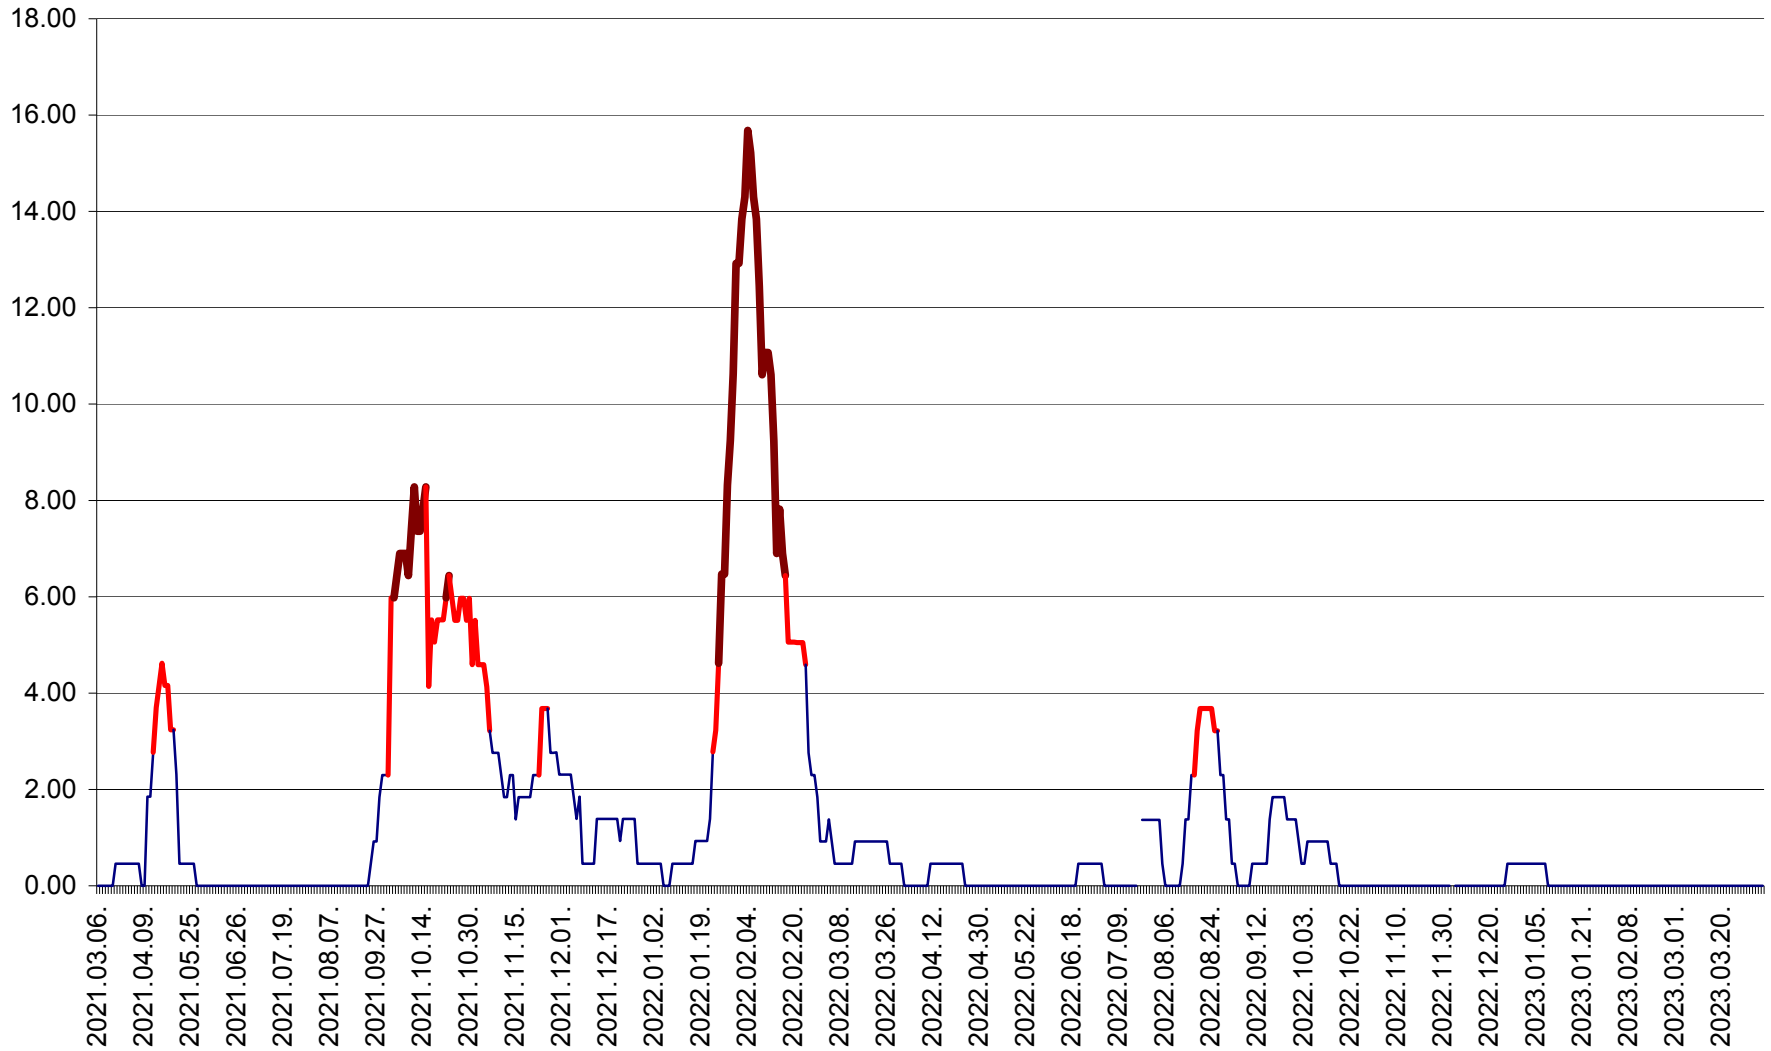

ATID - Evolutia incidentei cumulate pe 14 zile la ‰ de locuitori  
2021.03.07. - 2023.04.03.

AVRĂMEȘTI - Evolutia incidentei cumulate pe 14 zile la ‰ de locuitori  
2021.03.07. - 2023.04.03.

ORAȘ BĂILE TUȘNAD - Evoluția incidenței cumulate pe 14 zile la ‰ de locuitori  
2021.03.07. - 2023.04.03.

ORAȘ BĂLAN - Evoluția incidenței cumulate pe 14 zile la ‰ de locuitori  
2021.03.07. - 2023.04.03.

BILBOR - Evolutia incidentei cumulate pe 14 zile la ‰ de locuitori  
2021.03.07. - 2023.04.03.

ORAȘ BORSEC - Evolutia incidentei cumulate pe 14 zile la ‰ de locuitori  
2021.03.07. - 2023.04.03.

BRĂDEȘTI - Evolutia incidentei cumulate pe 14 zile la ‰ de locuitori  
2021.03.07. - 2023.04.03.

CĂPÂLNIȚA - Evoluția incidenței cumulate pe 14 zile la ‰ de locuitori  
2021.03.07. - 2023.04.03.

CÂRȚA - Evolutia incidentei cumulate pe 14 zile la ‰ de locuitori  
2021.03.07. - 2023.04.03.

CICEU - Evolutia incidentei cumulate pe 14 zile la ‰ de locuitori  
2021.03.07. - 2023.04.03.

CIUCSÂNGEORGIU - Evolutia incidentei cumulate pe 14 zile la ‰ de locuitori  
2021.03.07. - 2023.04.03.

CIUMANI - Evolutia incidentei cumulate pe 14 zile la ‰ de locuitori  
2021.03.07. - 2023.04.03.