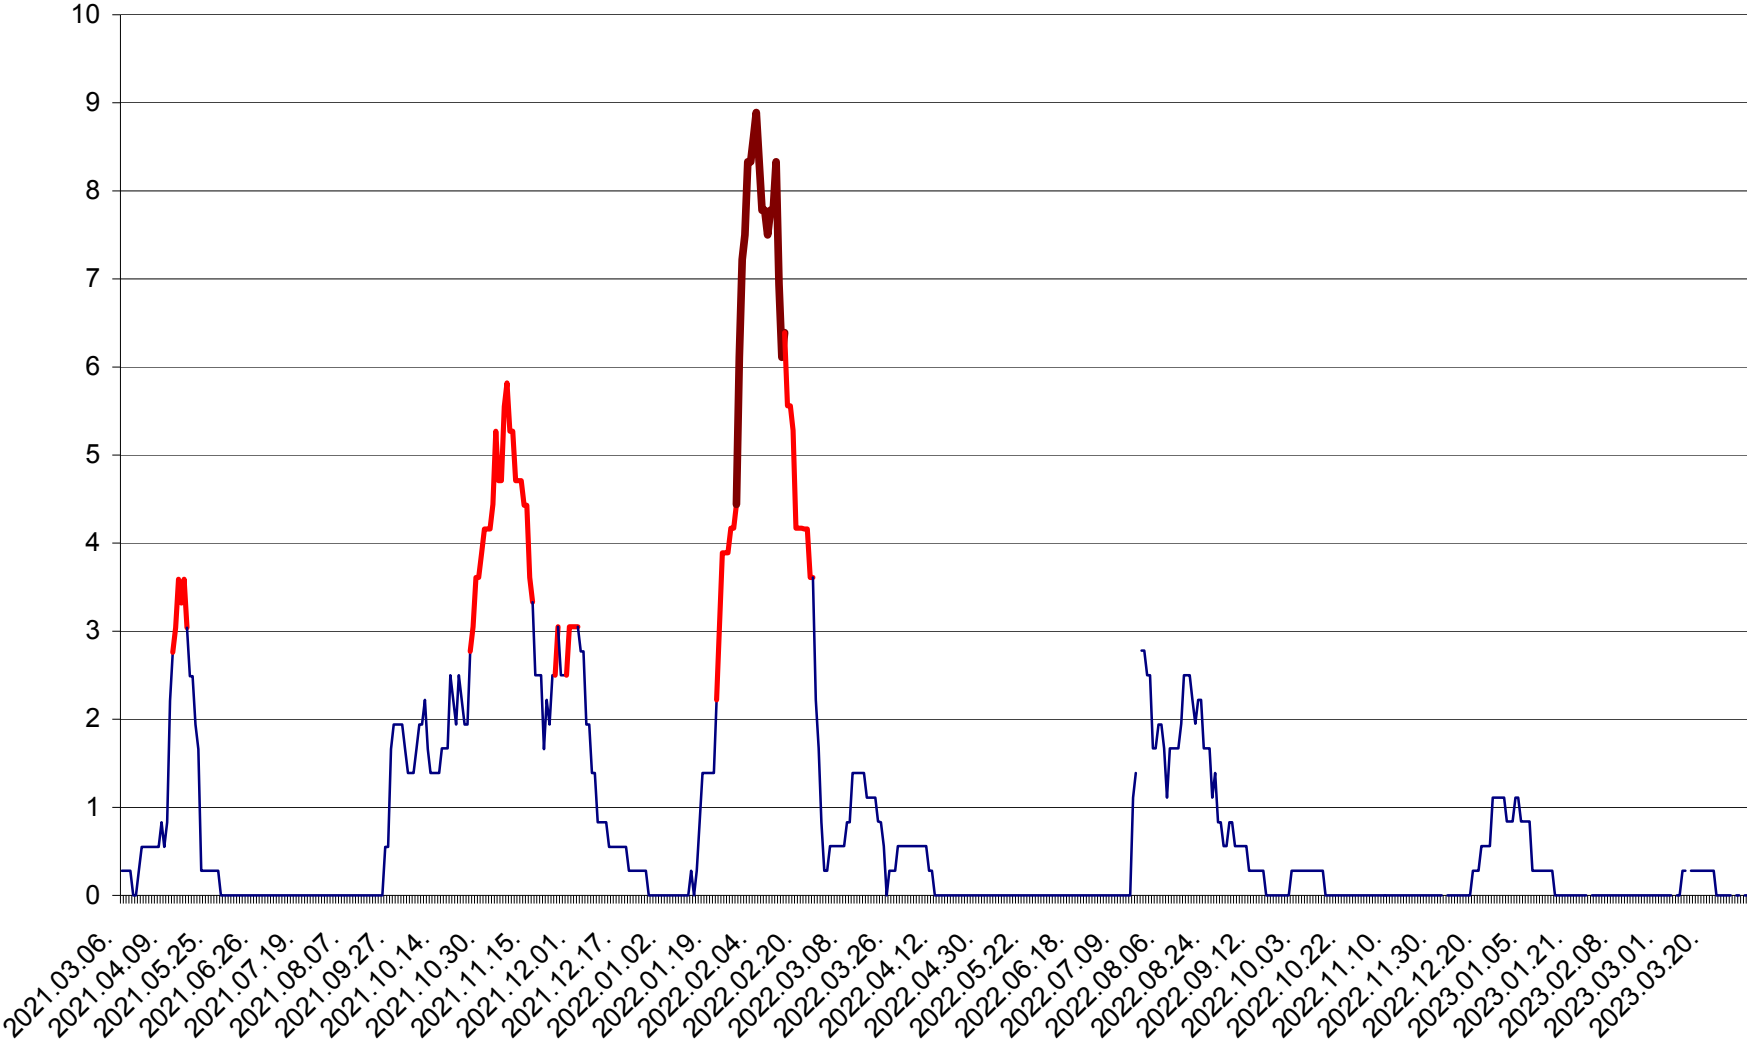

MEREȘTI - Evolutia incidentei cumulate pe 14 zile la ‰ de locuitori  
2021.03.07. - 2023.04.03.

MUNICIPIUL MIERCUREA-CIUC - Evolutia incidentei cumulate pe 14 zile la ‰ de locuitori  
2021.03.07. - 2023.04.03.

MIHĂILENI - Evolutia incidentei cumulate pe 14 zile la ‰ de locuitori  
2021.03.07. - 2023.04.03.

MUGENI - Evolutia incidentei cumulate pe 14 zile la ‰ de locuitori  
2021.03.07. - 2023.04.03.

OCLAND - Evolutia incidentei cumulate pe 14 zile la ‰ de locuitori  
2021.03.07. - 2023.04.03.