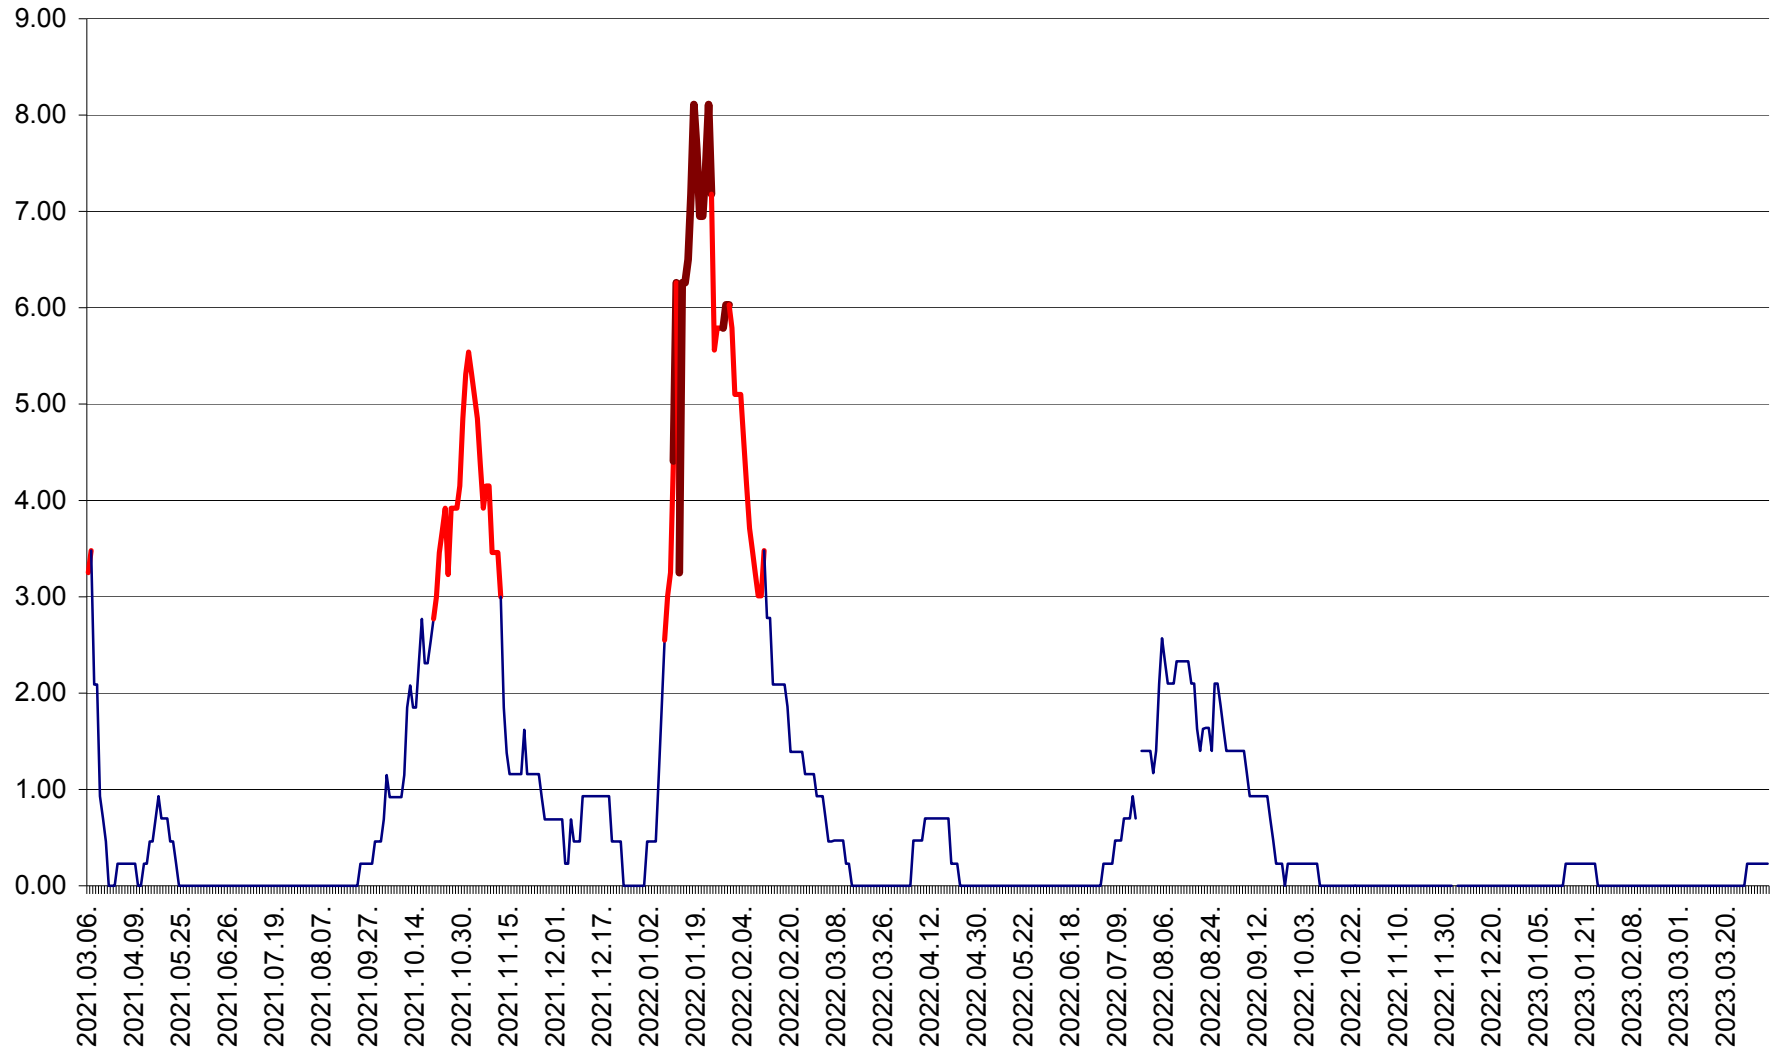

ORAȘ BĂLAN - Evoluția incidenței cumulate pe 14 zile la ‰ de locuitori  
2021.03.07. - 2023.04.03.

BILBOR - Evolutia incidentei cumulate pe 14 zile la ‰ de locuitori  
2021.03.07. - 2023.04.03.

ORAȘ BORSEC - Evolutia incidentei cumulate pe 14 zile la ‰ de locuitori  
2021.03.07. - 2023.04.03.

BRĂDEȘTI - Evolutia incidentei cumulate pe 14 zile la ‰ de locuitori  
2021.03.07. - 2023.04.03.

CĂPÂLNIȚA - Evoluția incidenței cumulate pe 14 zile la ‰ de locuitori  
2021.03.07. - 2023.04.03.

CÂRȚA - Evolutia incidentei cumulate pe 14 zile la ‰ de locuitori  
2021.03.07. - 2023.04.03.

CICEU - Evolutia incidentei cumulate pe 14 zile la ‰ de locuitori  
2021.03.07. - 2023.04.03.

CIUCSÂNGEORGIU - Evolutia incidentei cumulate pe 14 zile la ‰ de locuitori  
2021.03.07. - 2023.04.03.

CIUMANI - Evolutia incidentei cumulate pe 14 zile la ‰ de locuitori  
2021.03.07. - 2023.04.03.

CORBU - Evolutia incidentei cumulate pe 14 zile la ‰ de locuitori  
2021.03.07. - 2023.04.03.

CORUND - Evolutia incidentei cumulate pe 14 zile la ‰ de locuitori  
2021.03.07. - 2023.04.03.

COZMENI - Evolutia incidentei cumulate pe 14 zile la ‰ de locuitori  
2021.03.07. - 2023.04.03.