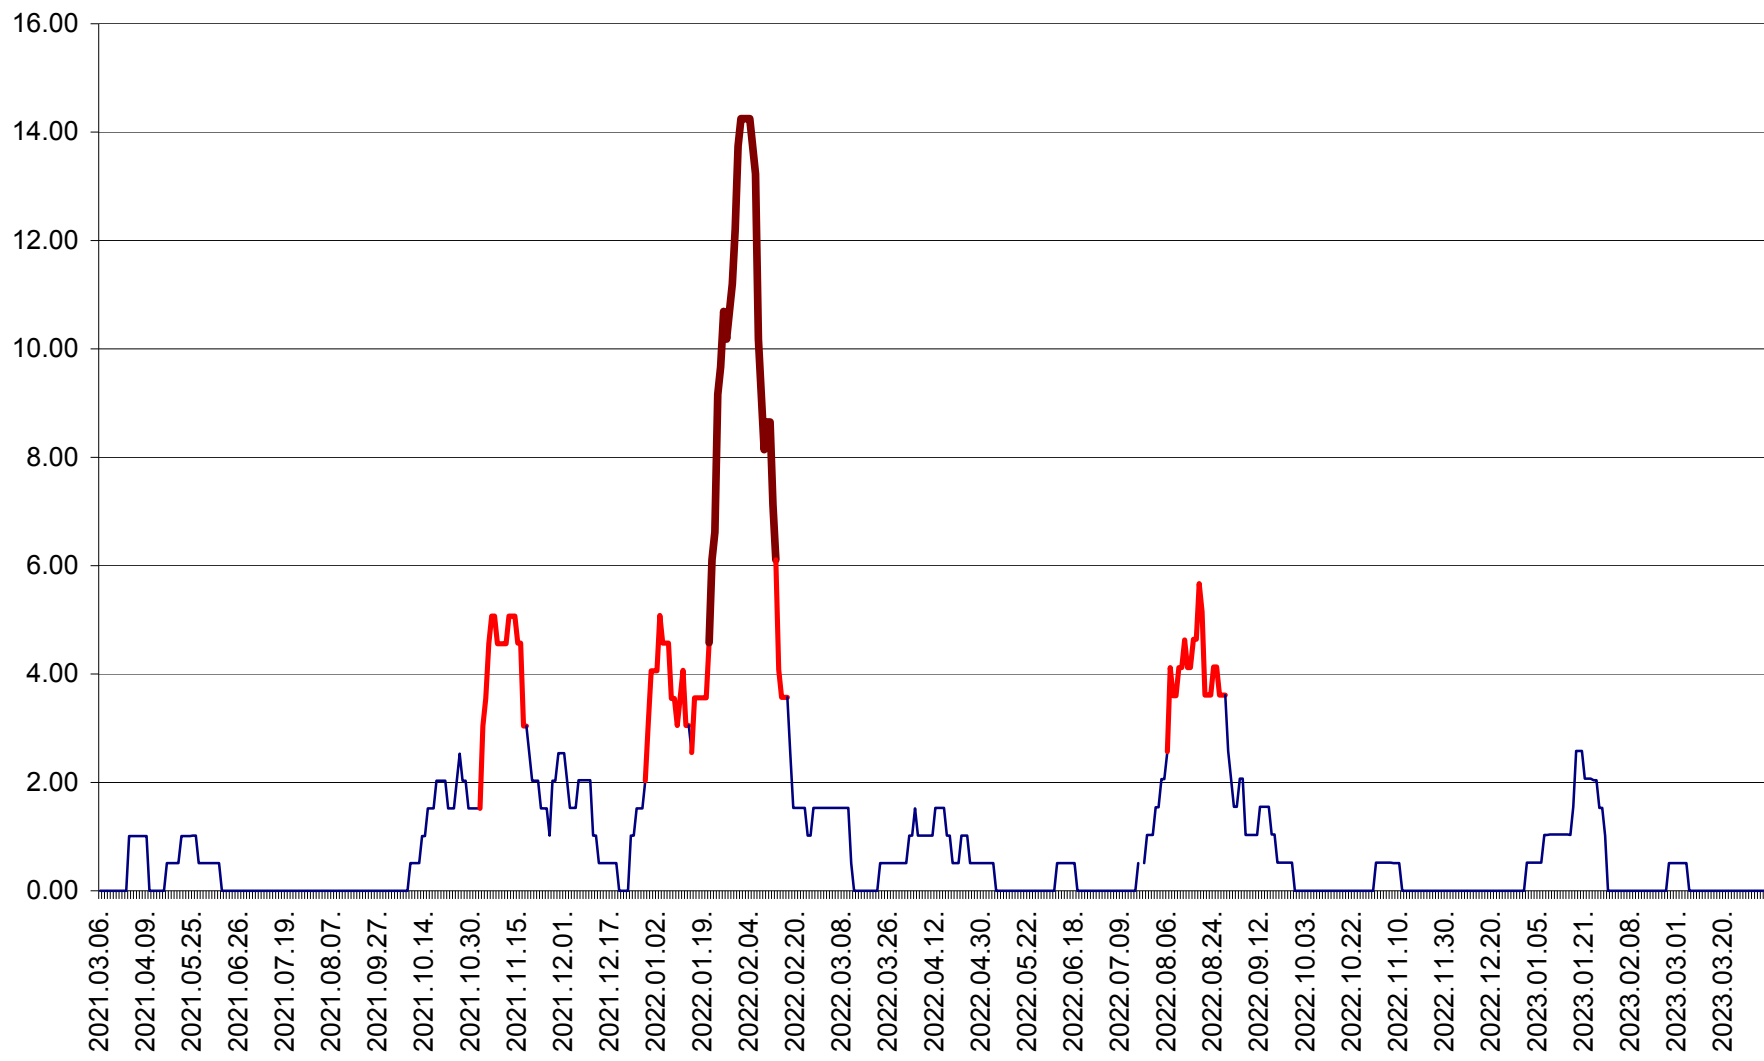

VĂRȘAG - Evolutia incidentei cumulate pe 14 zile la ‰ de locuitori  
2021.03.07. - 2023.04.03.

ORAȘ VLĂHIȚA - Evolutia incidentei cumulate pe 14 zile la ‰ de locuitori  
2021.03.07. - 2023.04.03.

VOȘLĂBENI - Evolutia incidentei cumulate pe 14 zile la ‰ de locuitori  
2021.03.07. - 2023.04.03.

ZETEA - Evolutia incidentei cumulate pe 14 zile la ‰ de locuitori  
2021.03.07. - 2023.04.03.

Total - Evolutia incidentei cumulate pe 14 zile la ‰ de locuitori  
2021.03.07. - 2023.04.03.