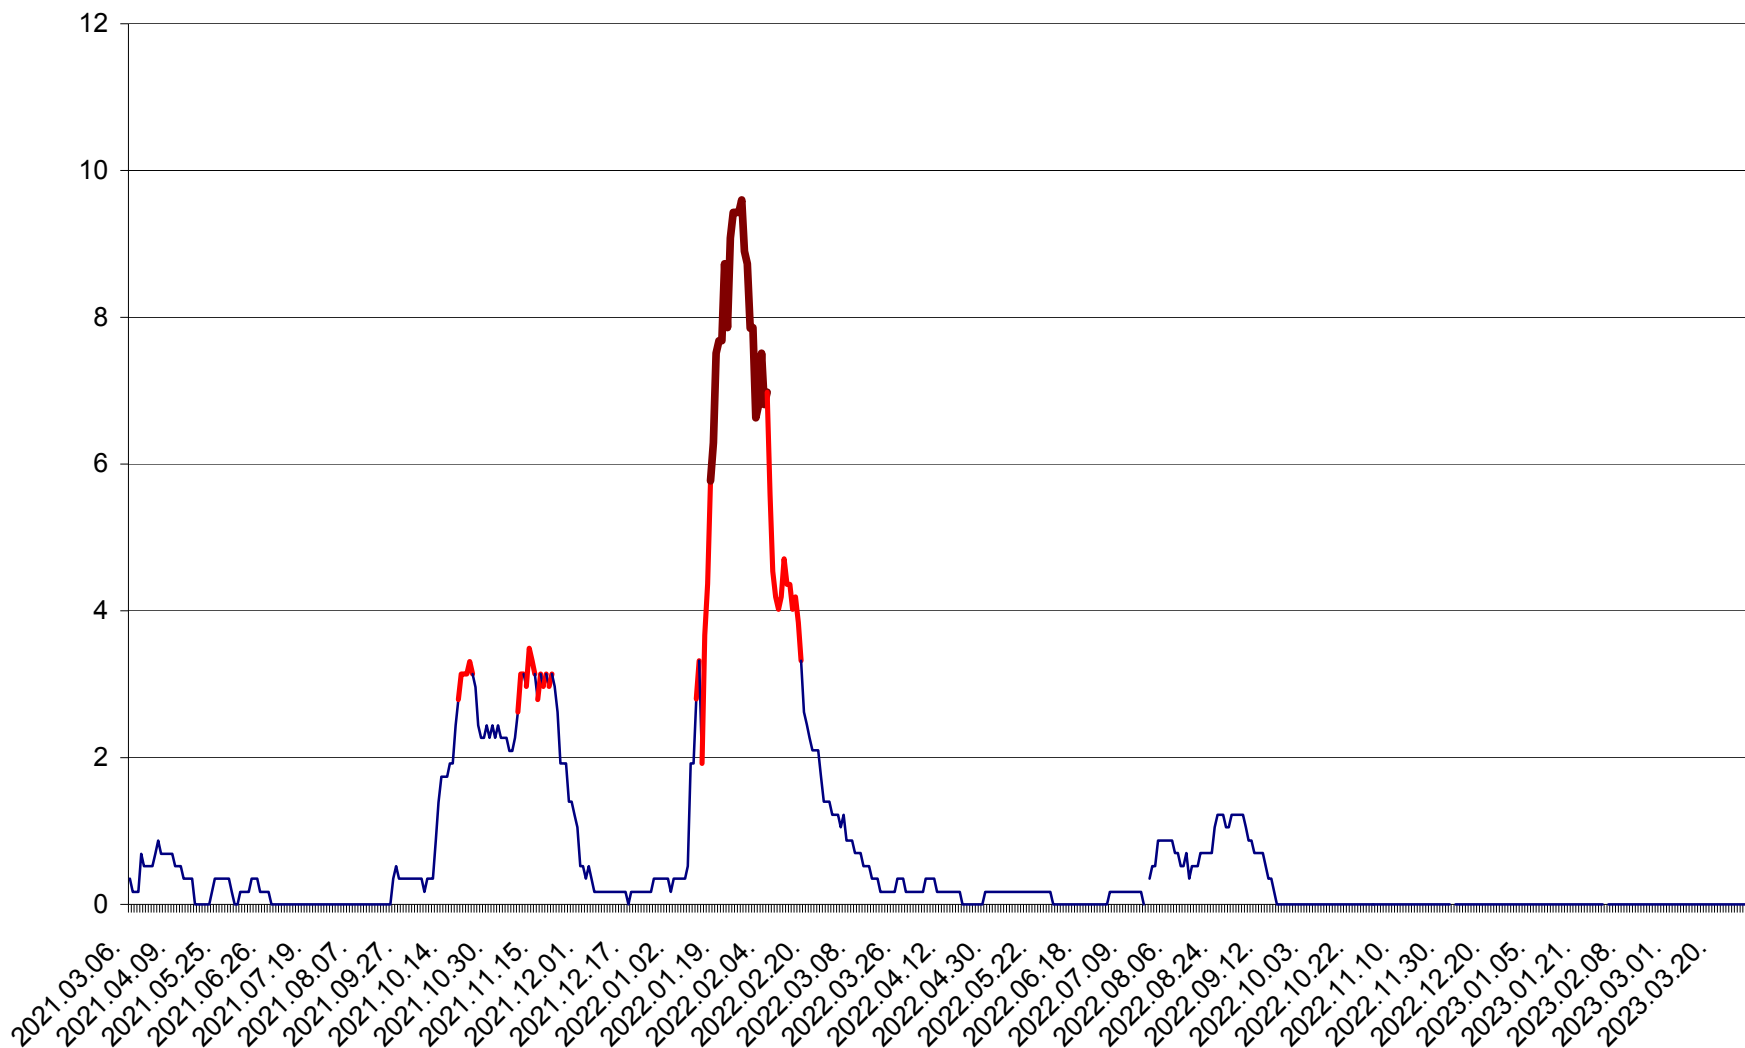

DÂRJIU - Evolutia incidentei cumulate pe 14 zile la ‰ de locuitori  
2021.03.07. - 2023.04.03.

DEALU - Evolutia incidentei cumulate pe 14 zile la ‰ de locuitori  
2021.03.07. - 2023.04.03.

DITRĂU - Evolutia incidentei cumulate pe 14 zile la ‰ de locuitori  
2021.03.07. - 2023.04.03.

FELICENI - Evolutia incidentei cumulate pe 14 zile la ‰ de locuitori  
2021.03.07. - 2023.04.03.

FRUMOASA - Evolutia incidentei cumulate pe 14 zile la ‰ de locuitori  
2021.03.07. - 2023.04.03.

GĂLĂUȚAȘ - Evolutia incidentei cumulate pe 14 zile la ‰ de locuitori  
2021.03.07. - 2023.04.03.

MUNICIPIUL GHEORGHENI - Evolutia incidentei cumulate pe 14 zile la ‰ de locuitori  
2021.03.07. - 2023.04.03.

JOSENI - Evolutia incidentei cumulate pe 14 zile la ‰ de locuitori  
2021.03.07. - 2023.04.03.

LĂZAREA - Evolutia incidentei cumulate pe 14 zile la % de locuitori  
2021.03.07. - 2023.04.03.

LELICENI - Evolutia incidentei cumulate pe 14 zile la ‰ de locuitori  
2021.03.07. - 2023.04.03.

LUETA - Evolutia incidentei cumulate pe 14 zile la ‰ de locuitori  
2021.03.07. - 2023.04.03.