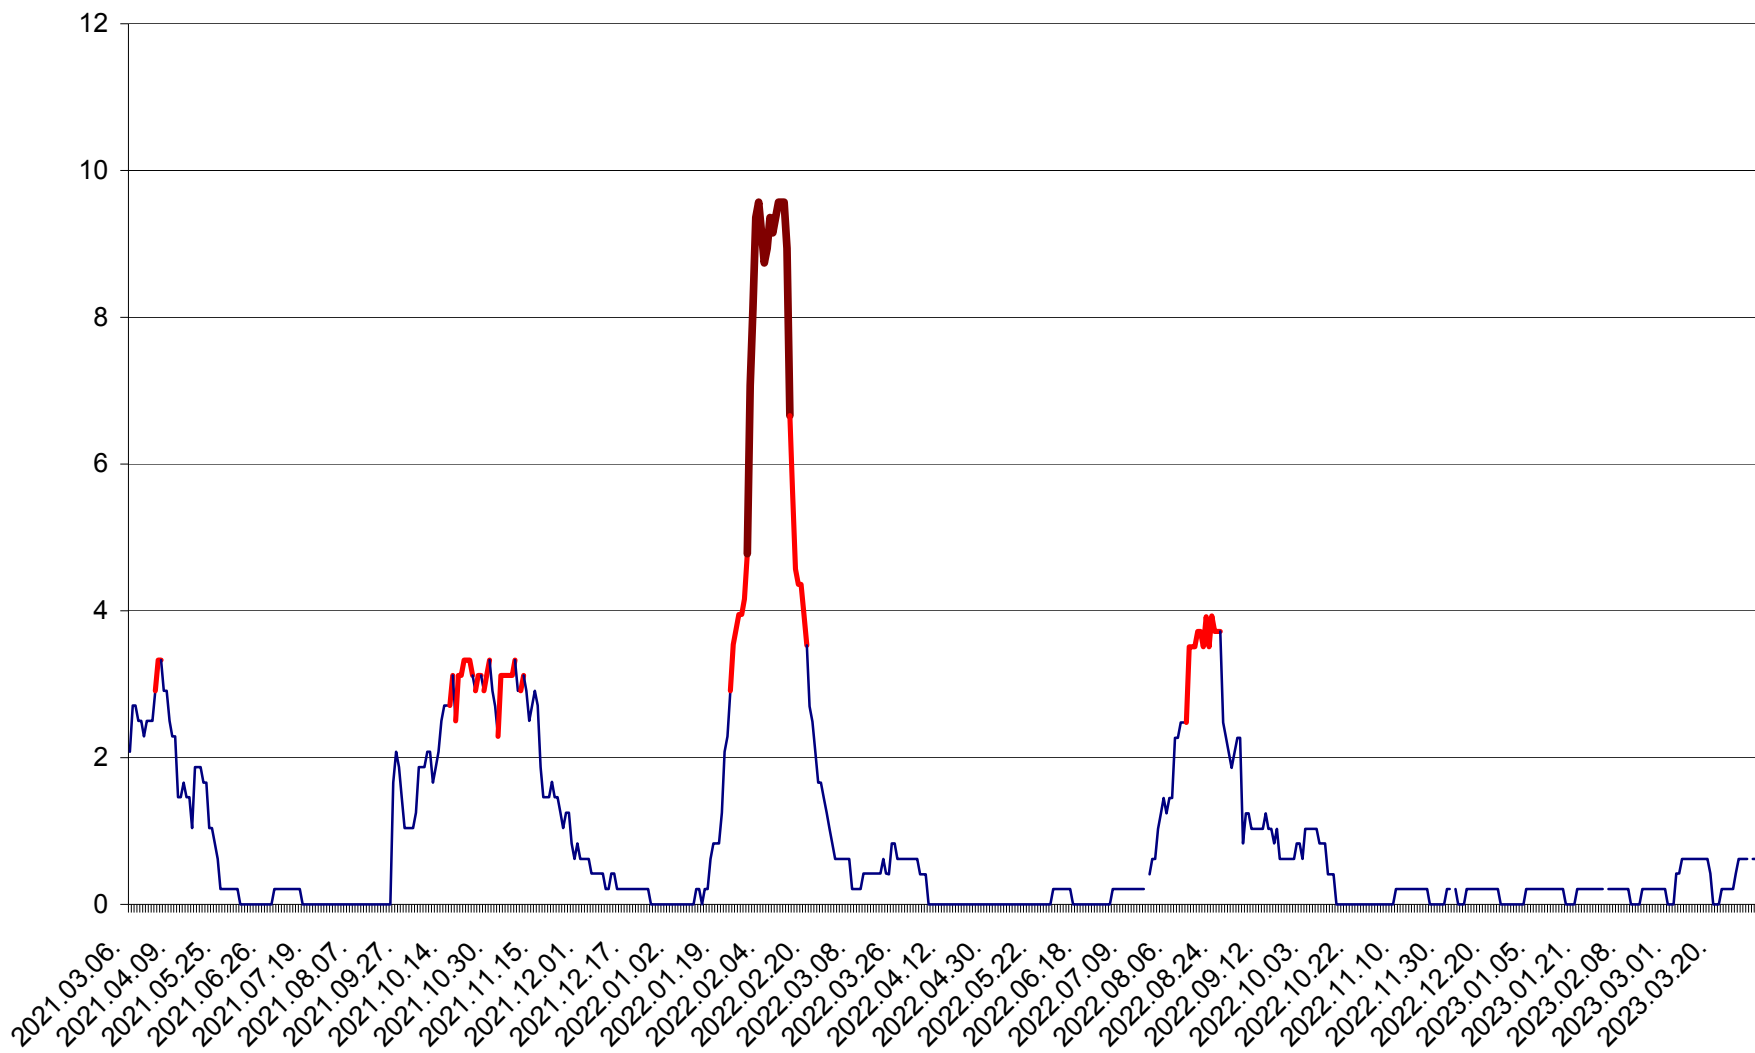

MĂDĂRAȘ - Evolutia incidentei cumulate pe 14 zile la ‰ de locuitori
2021.03.07. - 2023.04.03.