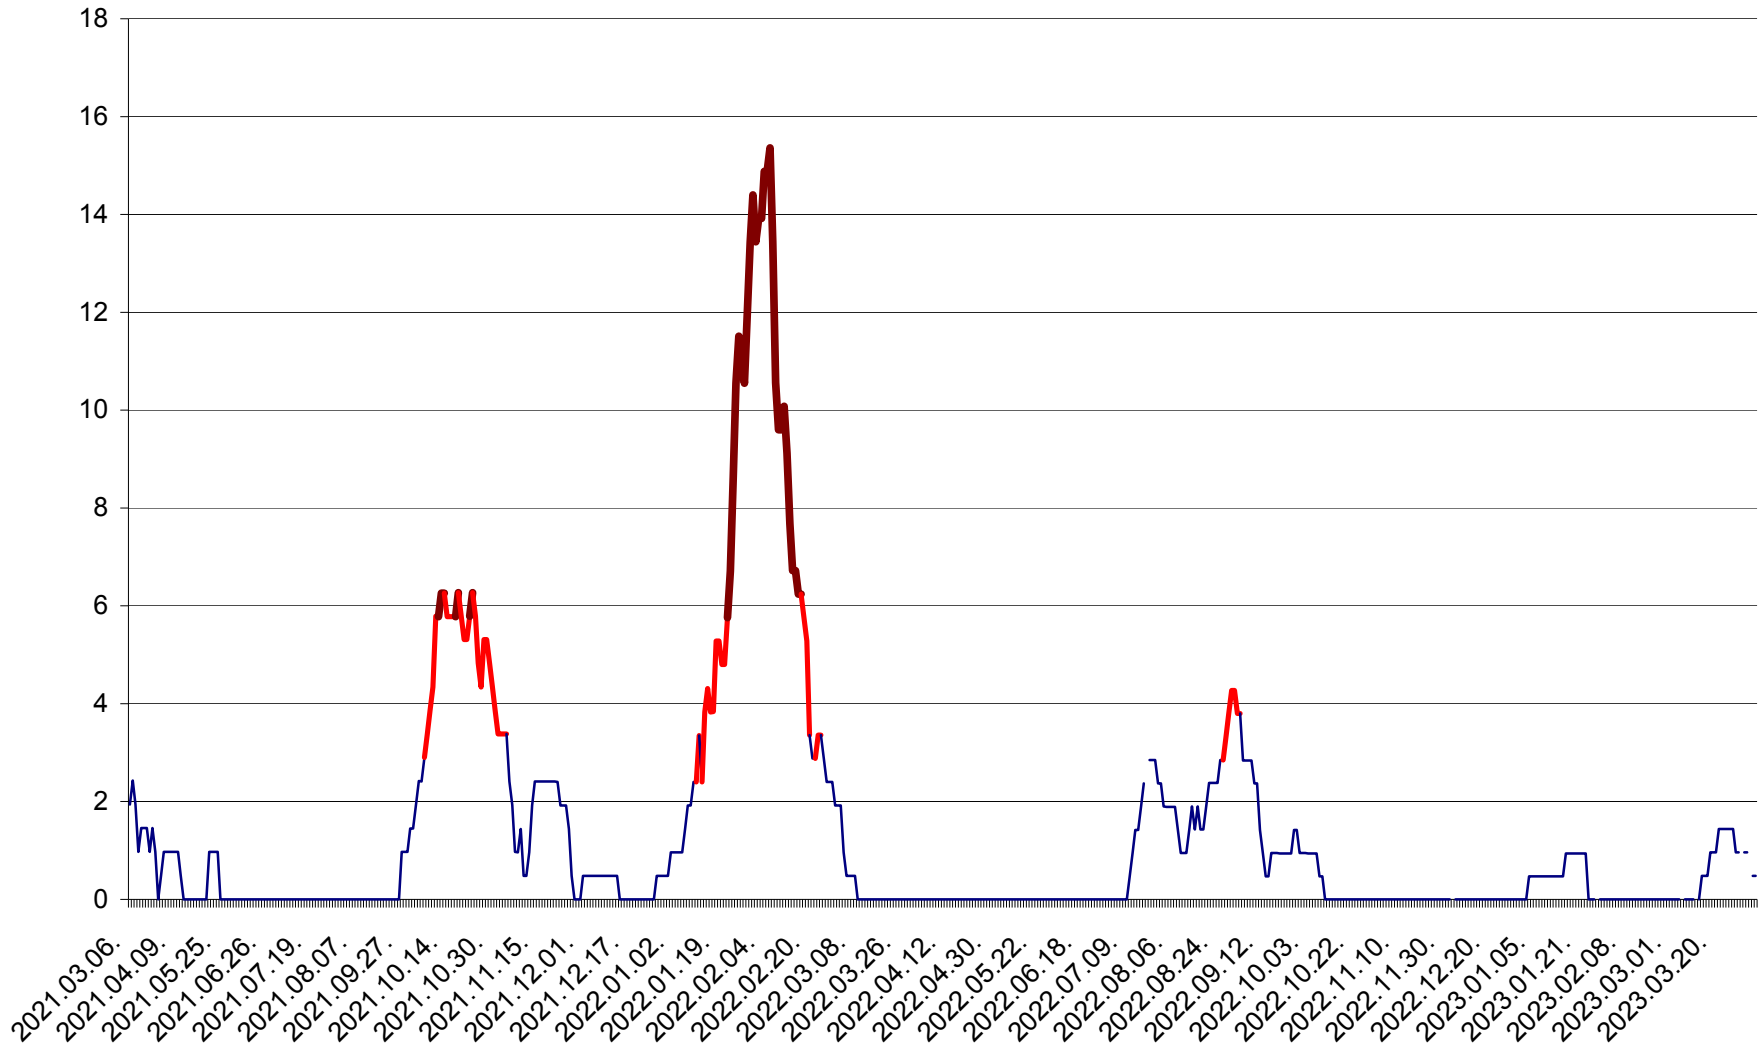

PLĂIEȘII DE JOS - Evolutia incidentei cumulate pe 14 zile la ‰ de locuitori
2021.03.07. - 2023.04.03.