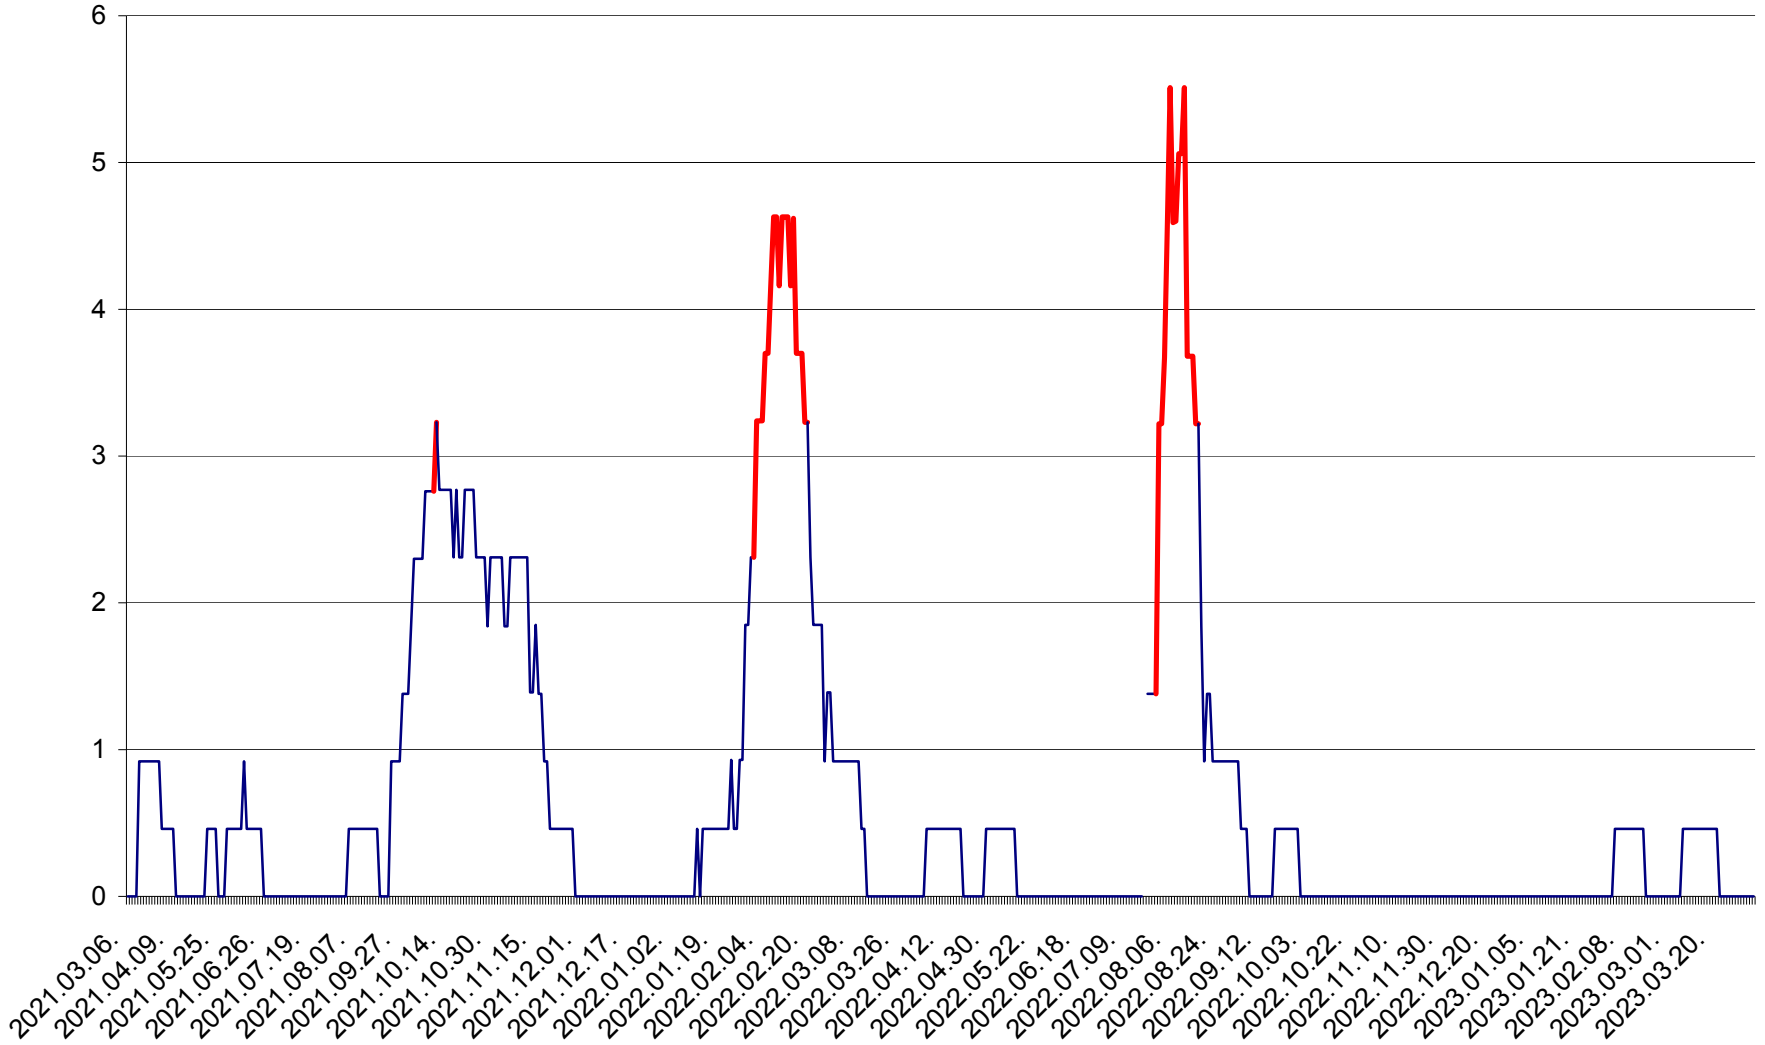

ULIEȘ - Evoluția incidentei cumulate pe 14 zile la ‰ de locuitori
2021.03.07. - 2023.04.03.