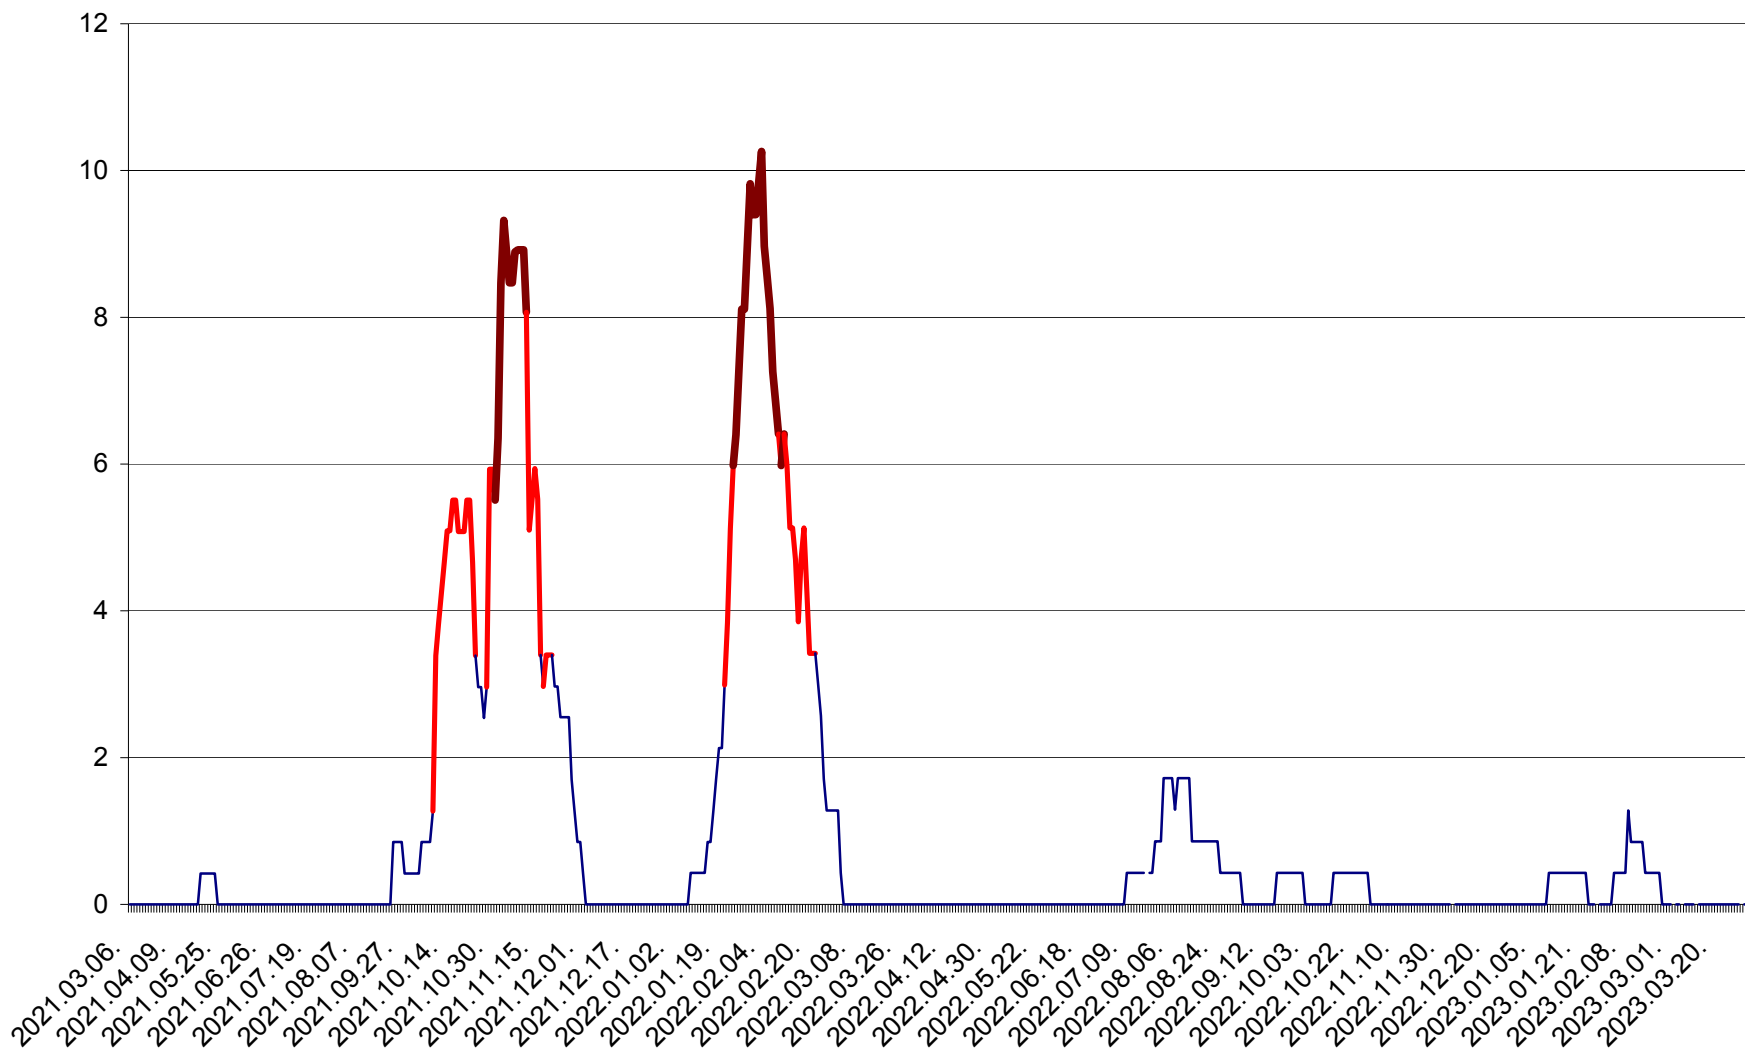

PRAID - Evolutia incidentei cumulate pe 14 zile la ‰ de locuitori  
2021.03.07. - 2023.04.03.

RACU - Evolutia incidentei cumulate pe 14 zile la ‰ de locuitori  
2021.03.07. - 2023.04.03.

REMETEA - Evolutia incidentei cumulate pe 14 zile la % de locuitori  
2021.03.07. - 2023.04.03.

SĂCEL - Evolutia incidentei cumulate pe 14 zile la ‰ de locuitori  
2021.03.07. - 2023.04.03.

SÂNCRĂIENI - Evolutia incidentei cumulate pe 14 zile la ‰ de locuitori  
2021.03.07. - 2023.04.03.

SÂNDOMINIC - Evolutia incidentei cumulate pe 14 zile la ‰ de locuitori  
2021.03.07. - 2023.04.03.

SÂNMARTIN - Evolutia incidentei cumulate pe 14 zile la ‰ de locuitori  
2021.03.07. - 2023.04.03.

SÂNSIMION - Evolutia incidentei cumulate pe 14 zile la ‰ de locuitori  
2021.03.07. - 2023.04.03.

SÂNTIMBRU - Evolutia incidentei cumulate pe 14 zile la ‰ de locuitori  
2021.03.07. - 2023.04.03.