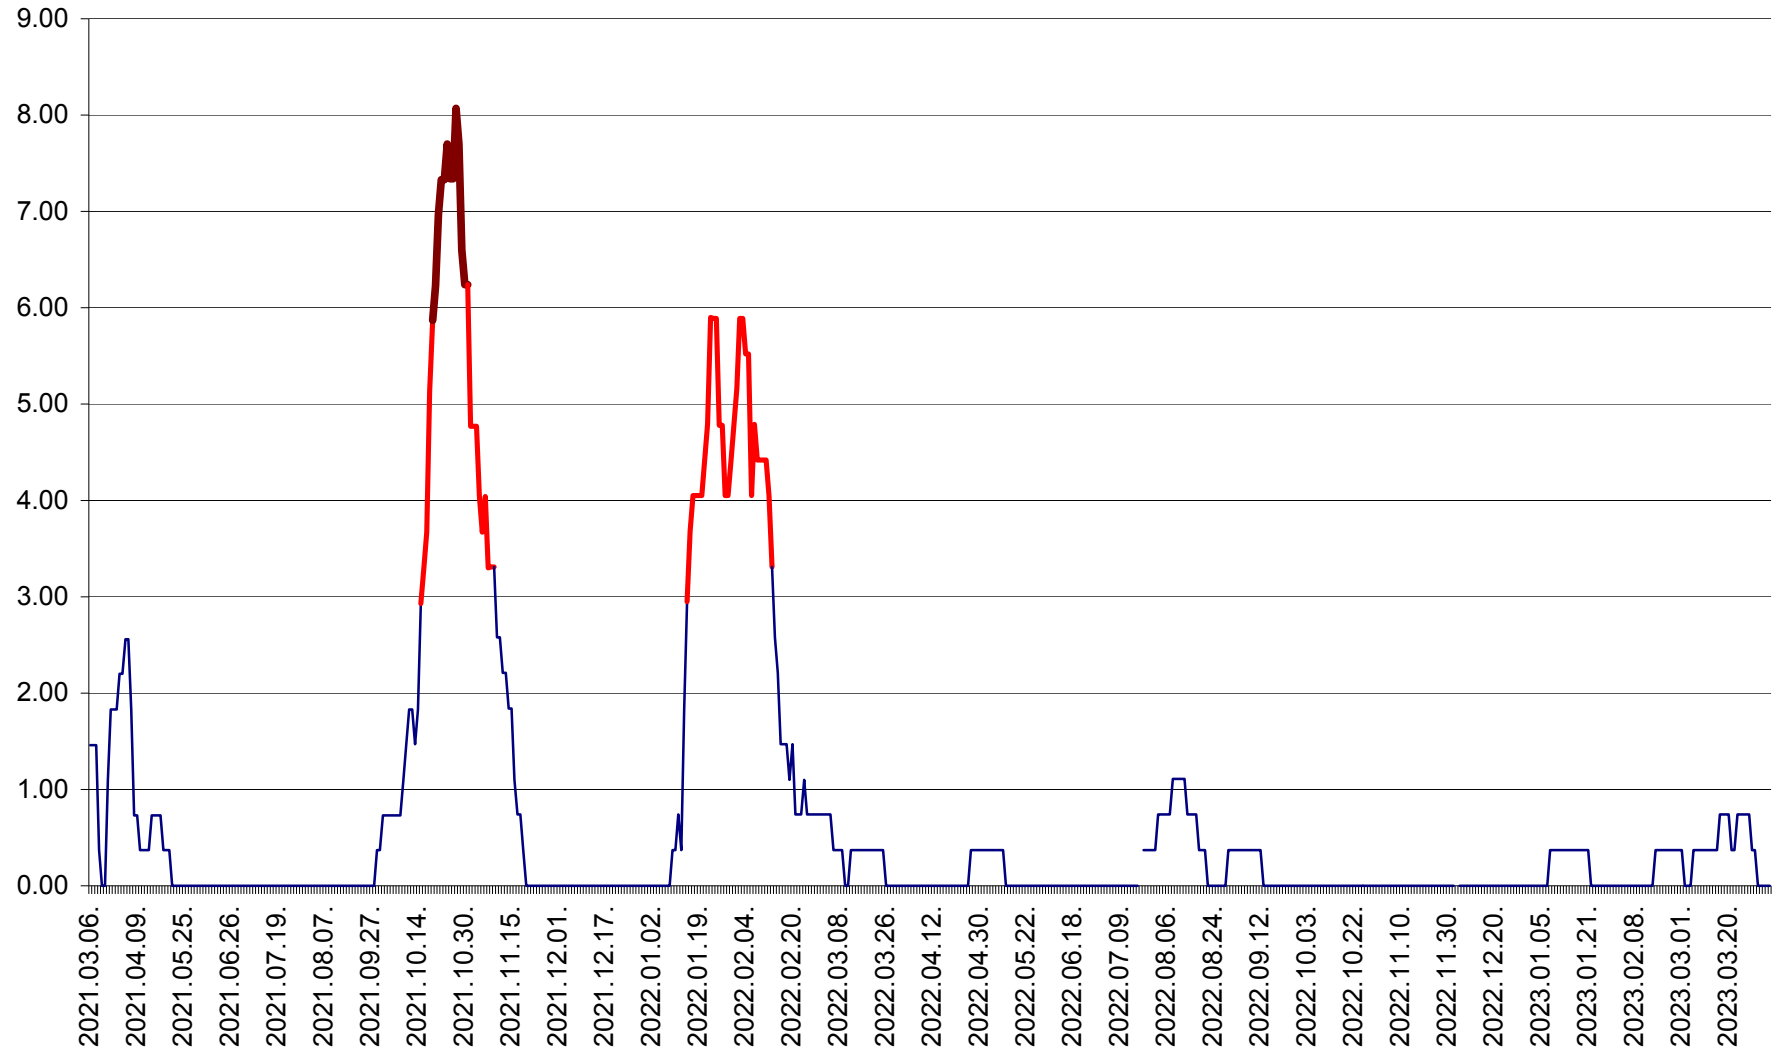

ORAȘ BĂLAN - Evoluția incidenței cumulate pe 14 zile la ‰ de locuitori  
2021.03.07. - 2023.04.03.

BILBOR - Evolutia incidentei cumulate pe 14 zile la ‰ de locuitori  
2021.03.07. - 2023.04.03.

ORAȘ BORSEC - Evolutia incidentei cumulate pe 14 zile la ‰ de locuitori  
2021.03.07. - 2023.04.03.

BRĂDEȘTI - Evolutia incidentei cumulate pe 14 zile la ‰ de locuitori  
2021.03.07. - 2023.04.03.

CĂPÂLNIȚA - Evoluția incidenței cumulate pe 14 zile la ‰ de locuitori  
2021.03.07. - 2023.04.03.

CÂRȚA - Evolutia incidentei cumulate pe 14 zile la ‰ de locuitori  
2021.03.07. - 2023.04.03.

CICEU - Evolutia incidentei cumulate pe 14 zile la ‰ de locuitori  
2021.03.07. - 2023.04.03.

CIUCSÂNGEORGIU - Evolutia incidentei cumulate pe 14 zile la ‰ de locuitori  
2021.03.07. - 2023.04.03.

CIUMANI - Evolutia incidentei cumulate pe 14 zile la ‰ de locuitori  
2021.03.07. - 2023.04.03.

CORBU - Evolutia incidentei cumulate pe 14 zile la ‰ de locuitori  
2021.03.07. - 2023.04.03.

CORUND - Evolutia incidentei cumulate pe 14 zile la ‰ de locuitori  
2021.03.07. - 2023.04.03.

COZMENI - Evolutia incidentei cumulate pe 14 zile la ‰ de locuitori  
2021.03.07. - 2023.04.03.