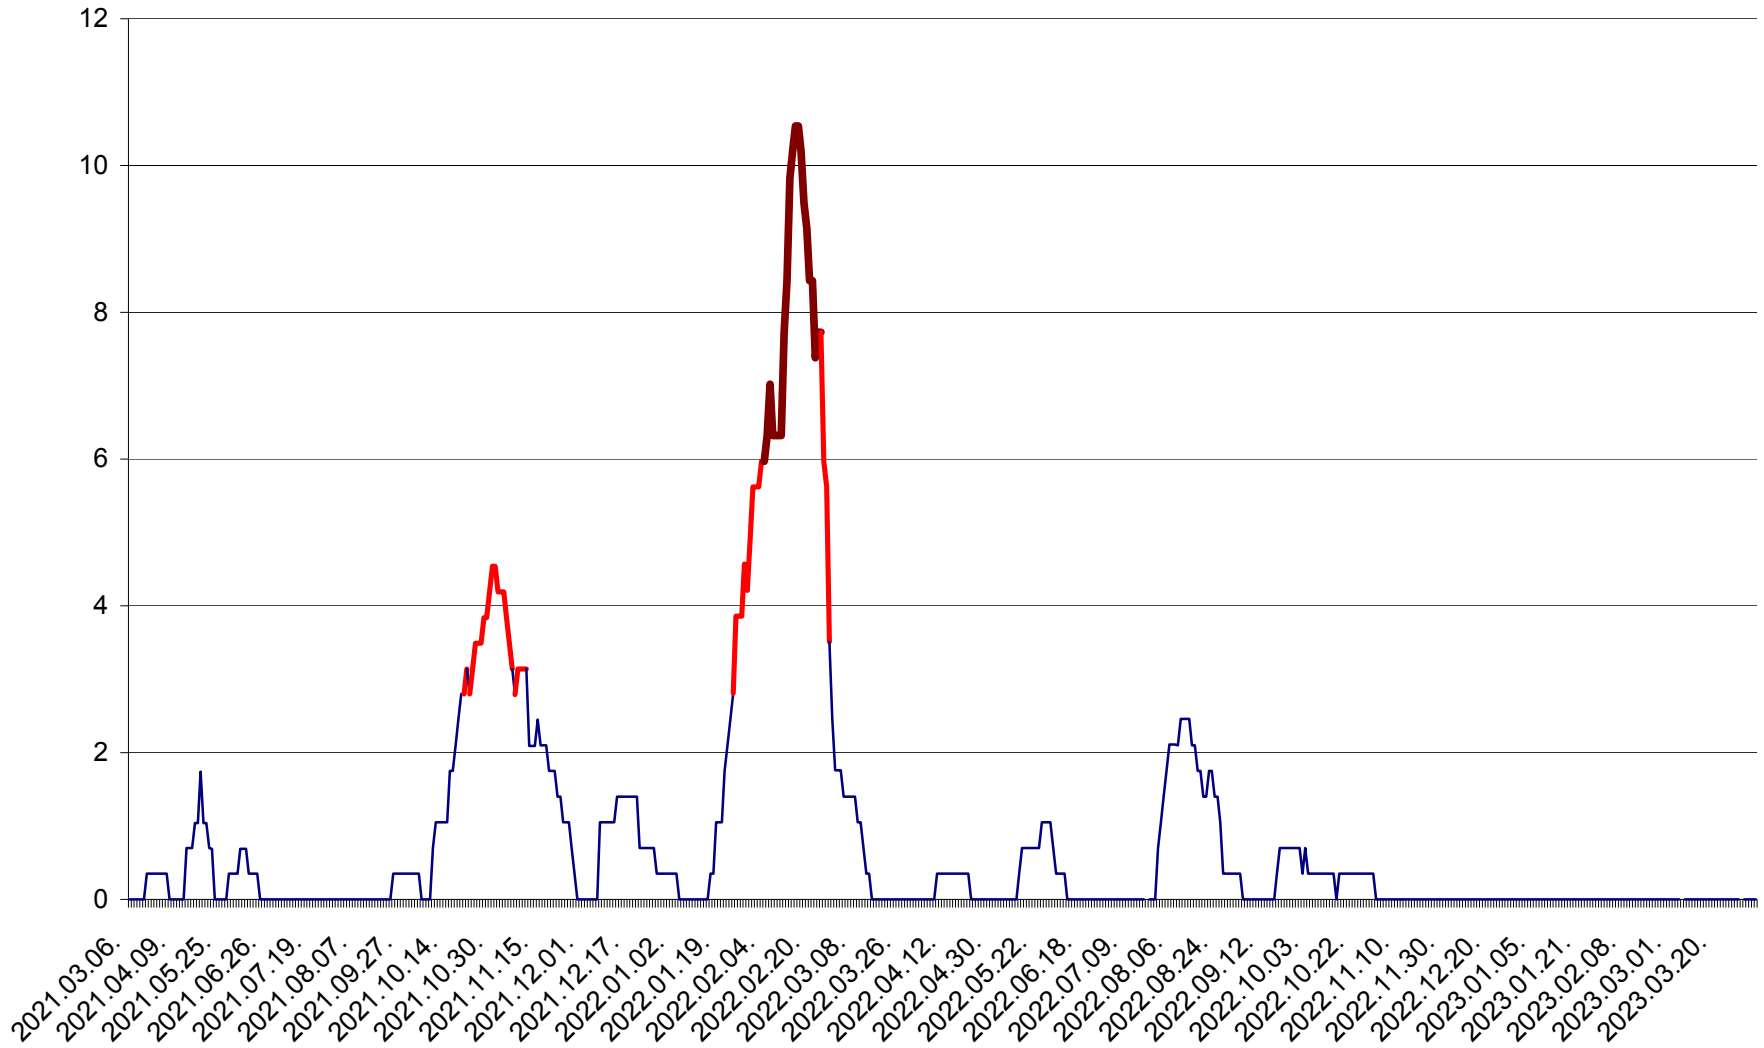

SICULENI - Evolutia incidentei cumulate pe 14 zile la ‰ de locuitori
2021.03.07. - 2023.04.03.