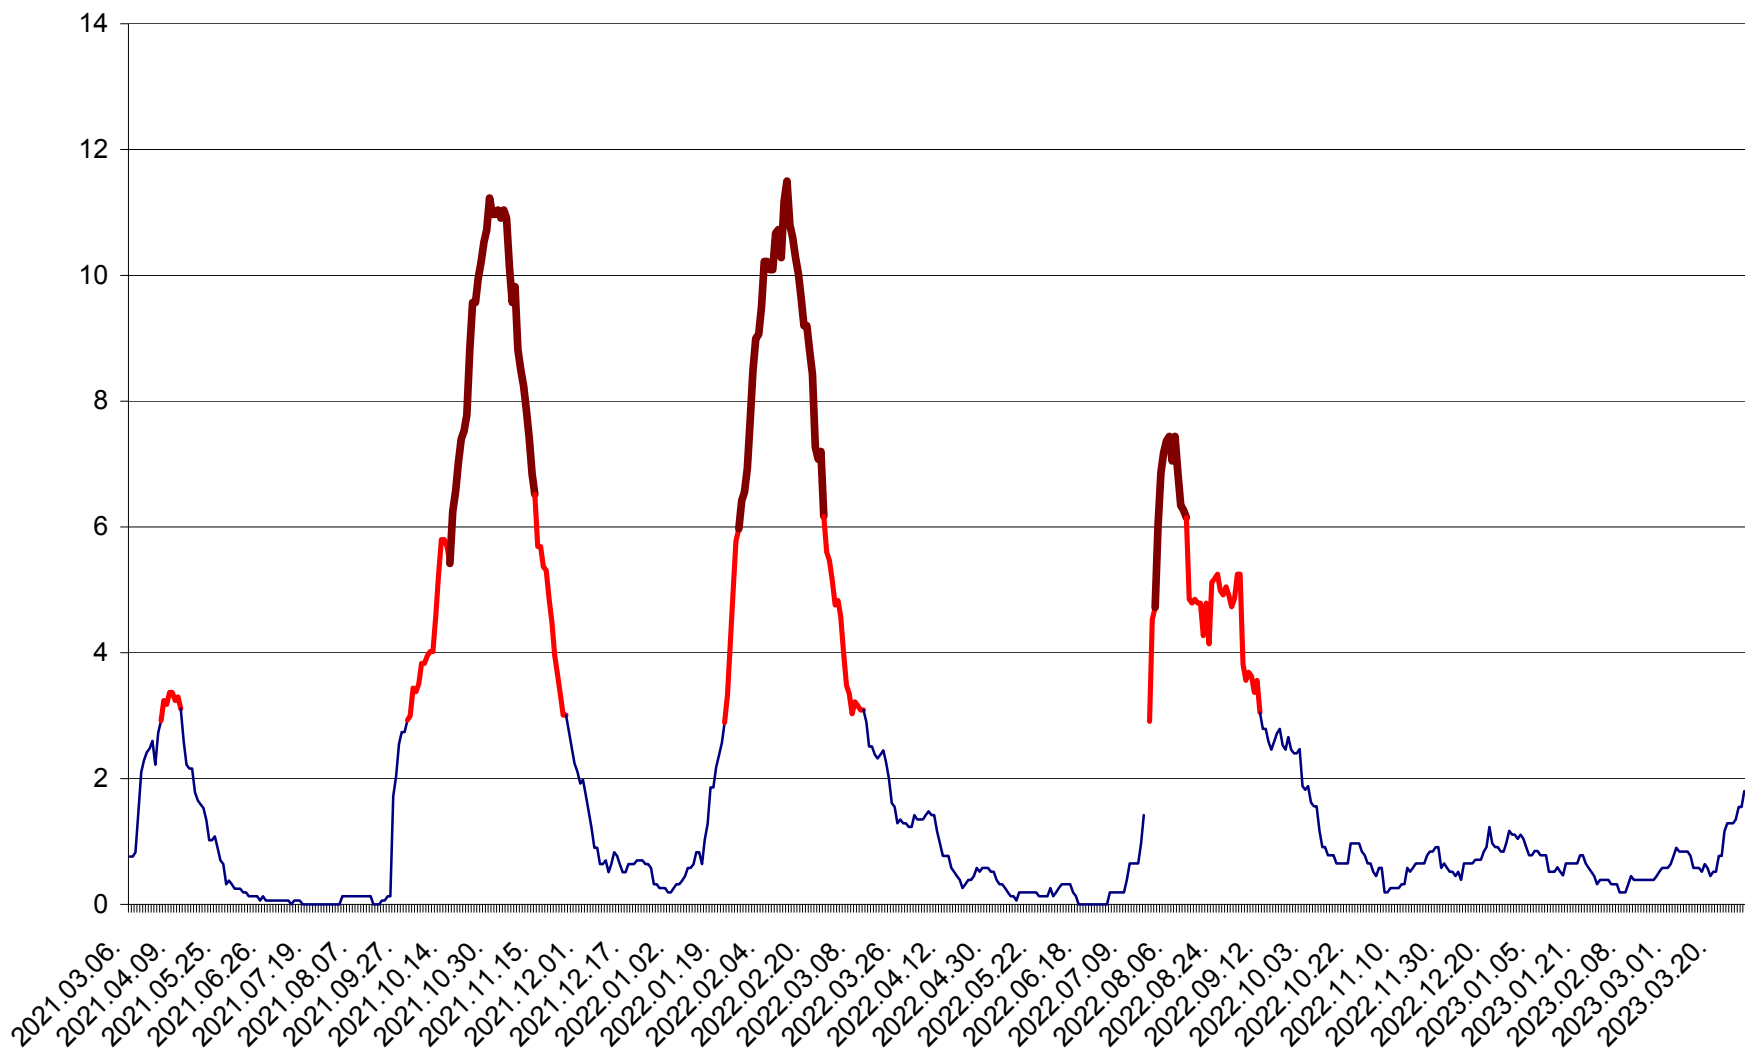

TULGHEȘ - Evolutia incidentei cumulate pe 14 zile la ‰ de locuitori
2021.03.07. - 2023.04.03.