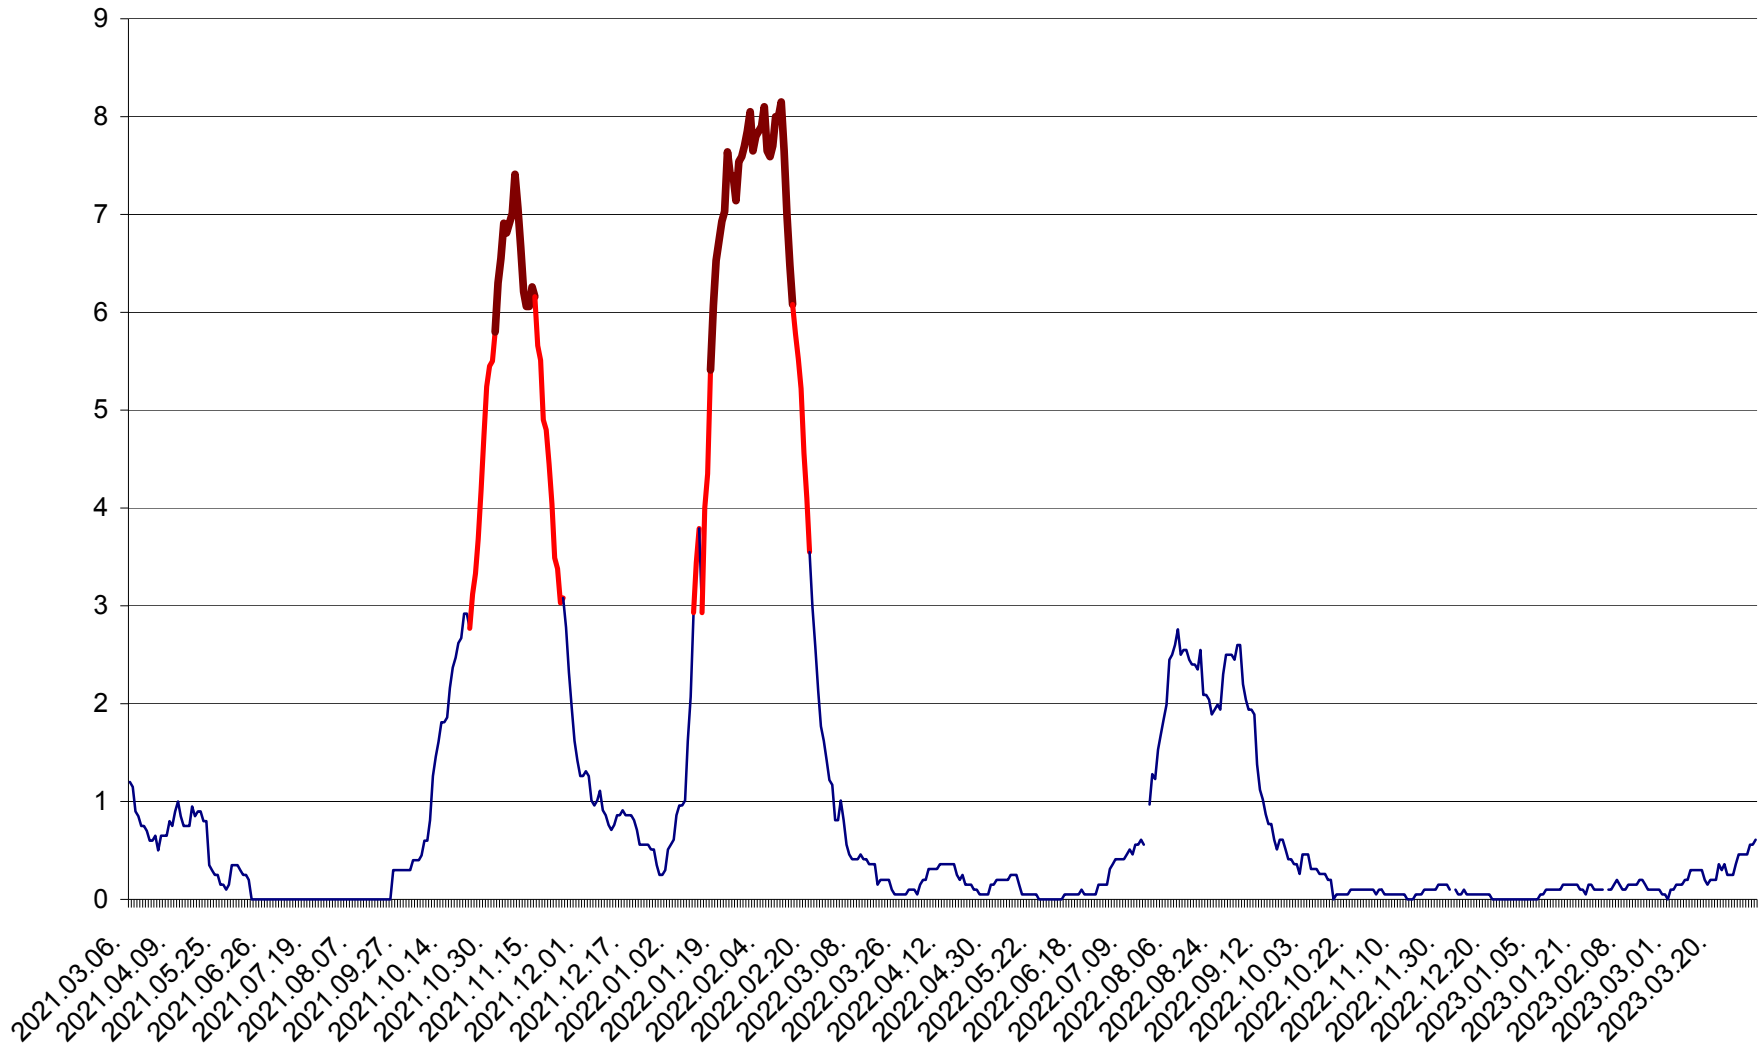

DÂRJIU - Evolutia incidentei cumulate pe 14 zile la ‰ de locuitori  
2021.03.07. - 2023.04.03.

DEALU - Evolutia incidentei cumulate pe 14 zile la ‰ de locuitori  
2021.03.07. - 2023.04.03.

DITRĂU - Evolutia incidentei cumulate pe 14 zile la ‰ de locuitori  
2021.03.07. - 2023.04.03.

FELICENI - Evolutia incidentei cumulate pe 14 zile la ‰ de locuitori  
2021.03.07. - 2023.04.03.

FRUMOASA - Evolutia incidentei cumulate pe 14 zile la ‰ de locuitori  
2021.03.07. - 2023.04.03.

GĂLĂUȚAȘ - Evolutia incidentei cumulate pe 14 zile la ‰ de locuitori  
2021.03.07. - 2023.04.03.

MUNICIPIUL GHEORGHENI - Evolutia incidentei cumulate pe 14 zile la ‰ de locuitori  
2021.03.07. - 2023.04.03.

JOSENI - Evolutia incidentei cumulate pe 14 zile la ‰ de locuitori  
2021.03.07. - 2023.04.03.

LĂZAREA - Evolutia incidentei cumulate pe 14 zile la % de locuitori  
2021.03.07. - 2023.04.03.

LELICENI - Evolutia incidentei cumulate pe 14 zile la ‰ de locuitori  
2021.03.07. - 2023.04.03.

LUETA - Evolutia incidentei cumulate pe 14 zile la ‰ de locuitori  
2021.03.07. - 2023.04.03.