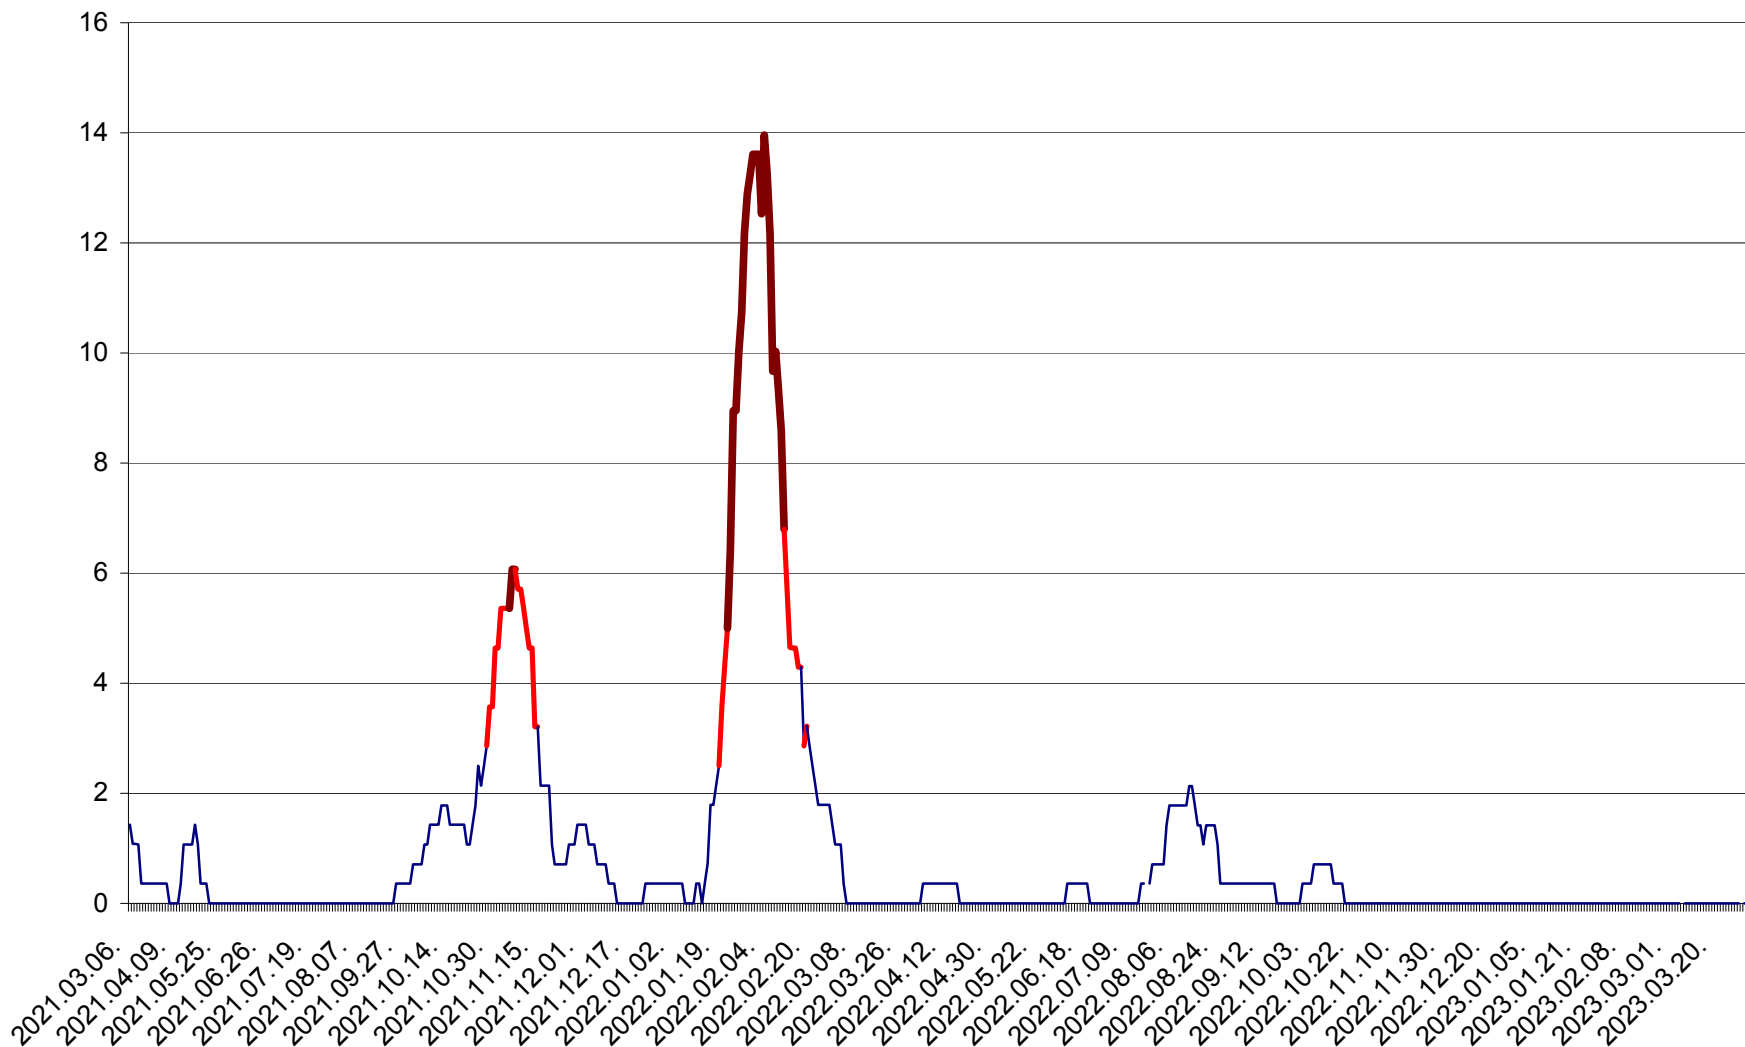

SÂNMARTIN - Evolutia incidentei cumulate pe 14 zile la ‰ de locuitori  
2021.03.07. - 2023.04.03.

SÂNSIMION - Evolutia incidentei cumulate pe 14 zile la ‰ de locuitori  
2021.03.07. - 2023.04.03.

SÂNTIMBRU - Evolutia incidentei cumulate pe 14 zile la ‰ de locuitori  
2021.03.07. - 2023.04.03.

SĂRMAȘ - Evolutia incidentei cumulate pe 14 zile la ‰ de locuitori  
2021.03.07. - 2023.04.03.

SATU MARE - Evolutia incidentei cumulate pe 14 zile la ‰ de locuitori  
2021.03.07. - 2023.04.03.

SECUIENI - Evolutia incidentei cumulate pe 14 zile la ‰ de locuitori  
2021.03.07. - 2023.04.03.

SICULENI - Evolutia incidentei cumulate pe 14 zile la ‰ de locuitori  
2021.03.07. - 2023.04.03.

ȘIMONEȘTI - Evolutia incidentei cumulate pe 14 zile la ‰ de locuitori  
2021.03.07. - 2023.04.03.

SUBCETATE - Evolutia incidentei cumulate pe 14 zile la ‰ de locuitori  
2021.03.07. - 2023.04.03.