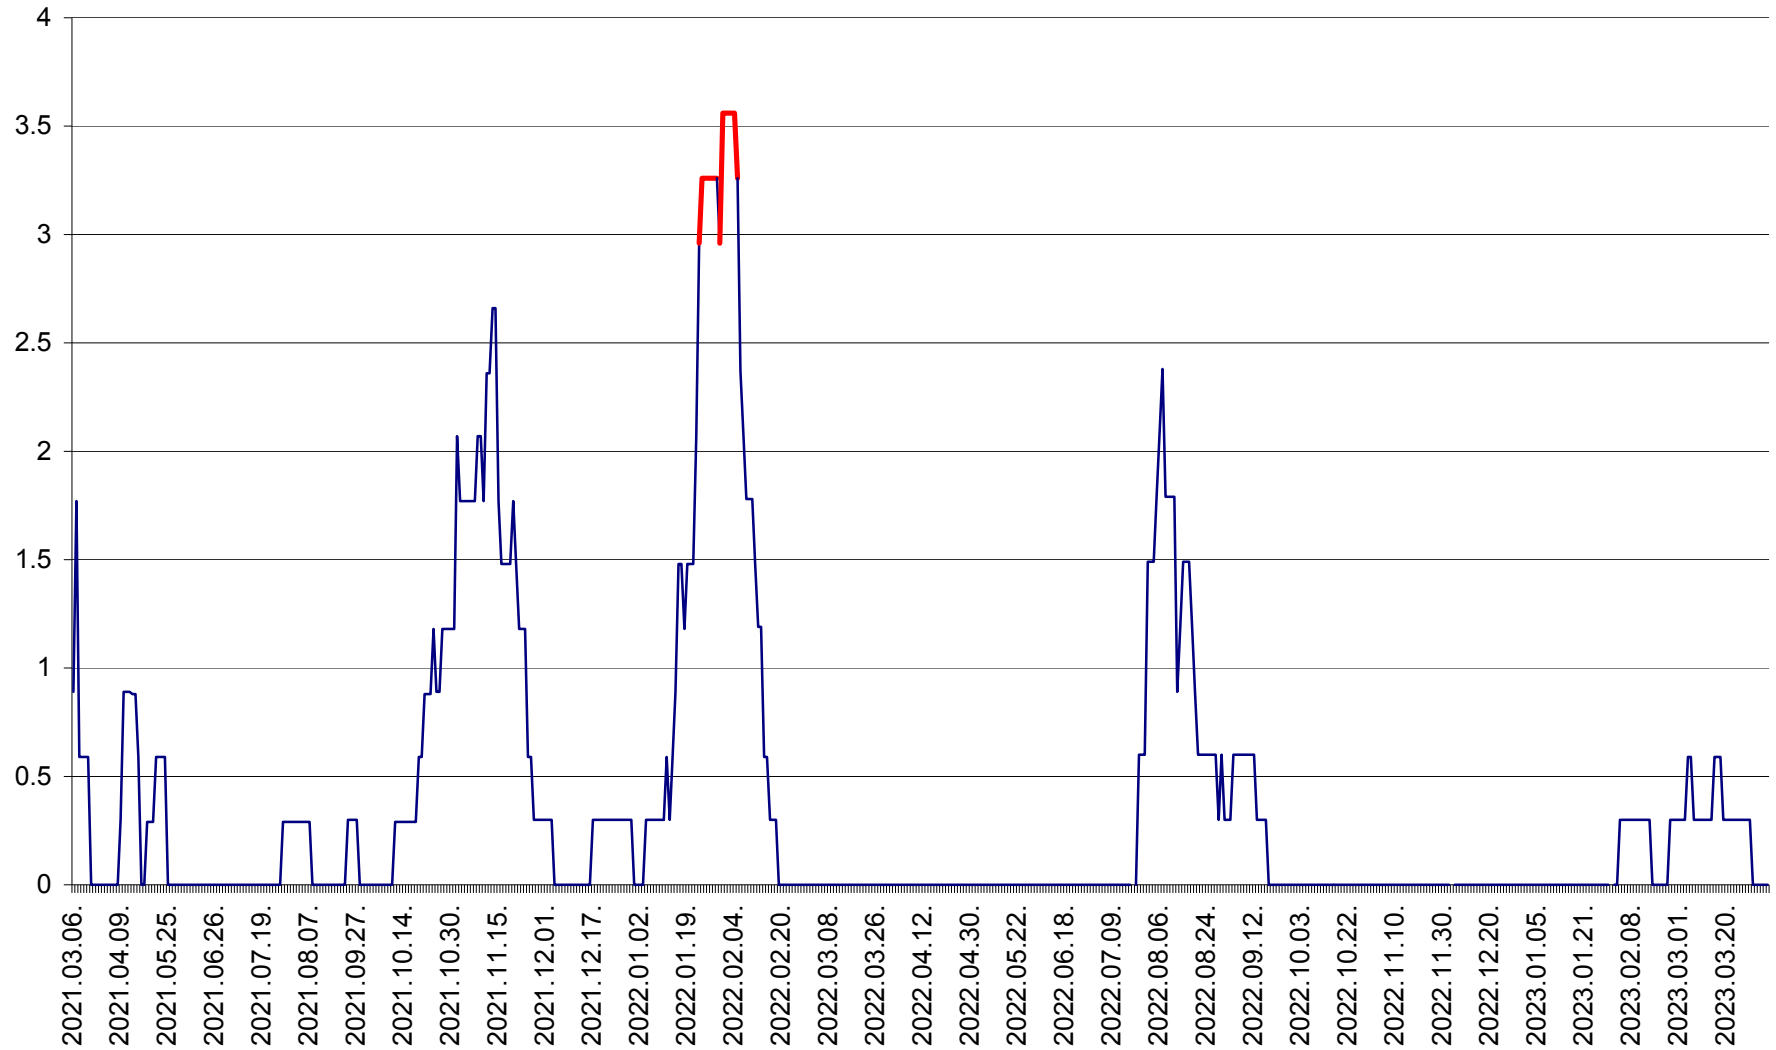

MUNICIPIUL GHEORGHENI - Evolutia incidentei cumulate pe 14 zile la ‰ de locuitori  
2021.03.07. - 2023.04.03.

JOSENI - Evolutia incidentei cumulate pe 14 zile la ‰ de locuitori  
2021.03.07. - 2023.04.03.

LĂZAREA - Evolutia incidentei cumulate pe 14 zile la % de locuitori  
2021.03.07. - 2023.04.03.

LELICENI - Evolutia incidentei cumulate pe 14 zile la ‰ de locuitori  
2021.03.07. - 2023.04.03.

LUETA - Evolutia incidentei cumulate pe 14 zile la ‰ de locuitori  
2021.03.07. - 2023.04.03.

LUNCA DE JOS - Evolutia incidentei cumulate pe 14 zile la ‰ de locuitori  
2021.03.07. - 2023.04.03.

LUNCA DE SUS - Evolutia incidentei cumulate pe 14 zile la ‰ de locuitori  
2021.03.07. - 2023.04.03.