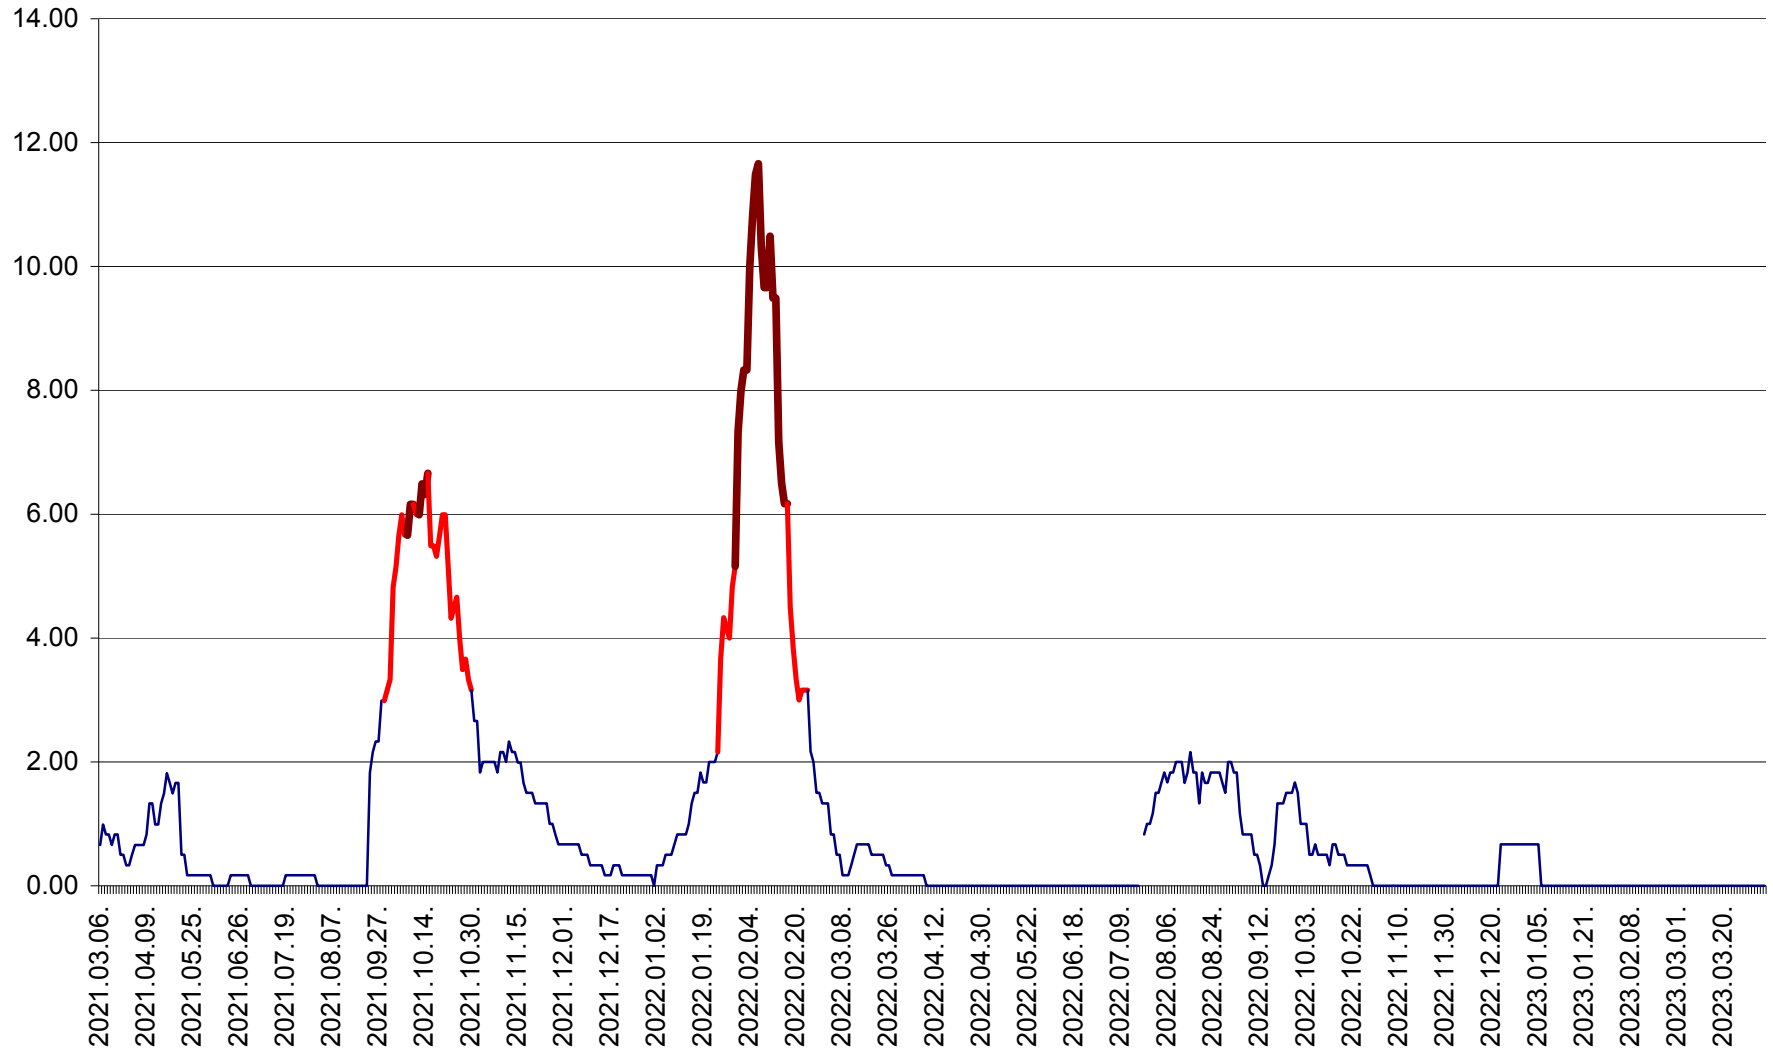

VĂRȘAG - Evolutia incidentei cumulate pe 14 zile la ‰ de locuitori  
2021.03.07. - 2023.04.03.

ORAȘ VLĂHIȚA - Evolutia incidentei cumulate pe 14 zile la ‰ de locuitori  
2021.03.07. - 2023.04.03.

VOȘLĂBENI - Evolutia incidentei cumulate pe 14 zile la ‰ de locuitori  
2021.03.07. - 2023.04.03.

ZETEA - Evolutia incidentei cumulate pe 14 zile la ‰ de locuitori  
2021.03.07. - 2023.04.03.

Total - Evolutia incidentei cumulate pe 14 zile la ‰ de locuitori  
2021.03.07. - 2023.04.03.