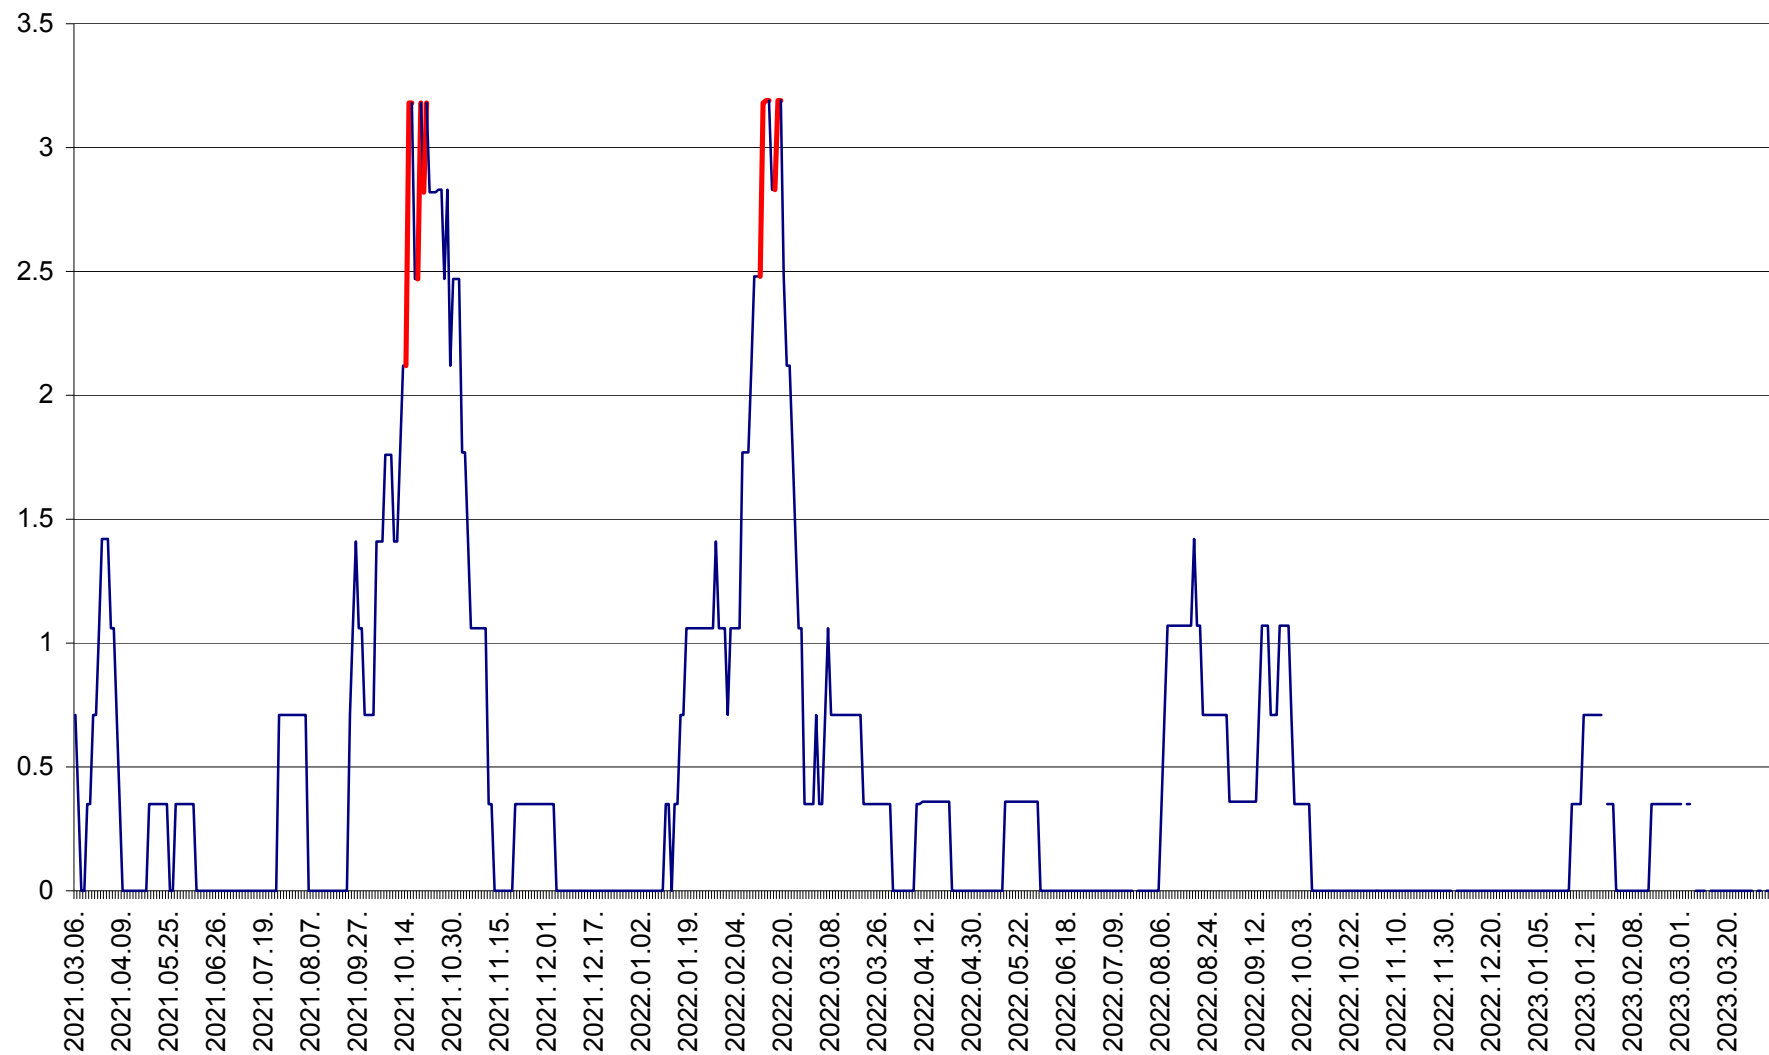

PORUMBENI - Evolutia incidentei cumulate pe 14 zile la ‰ de locuitori
2021.03.07. - 2023.04.03.