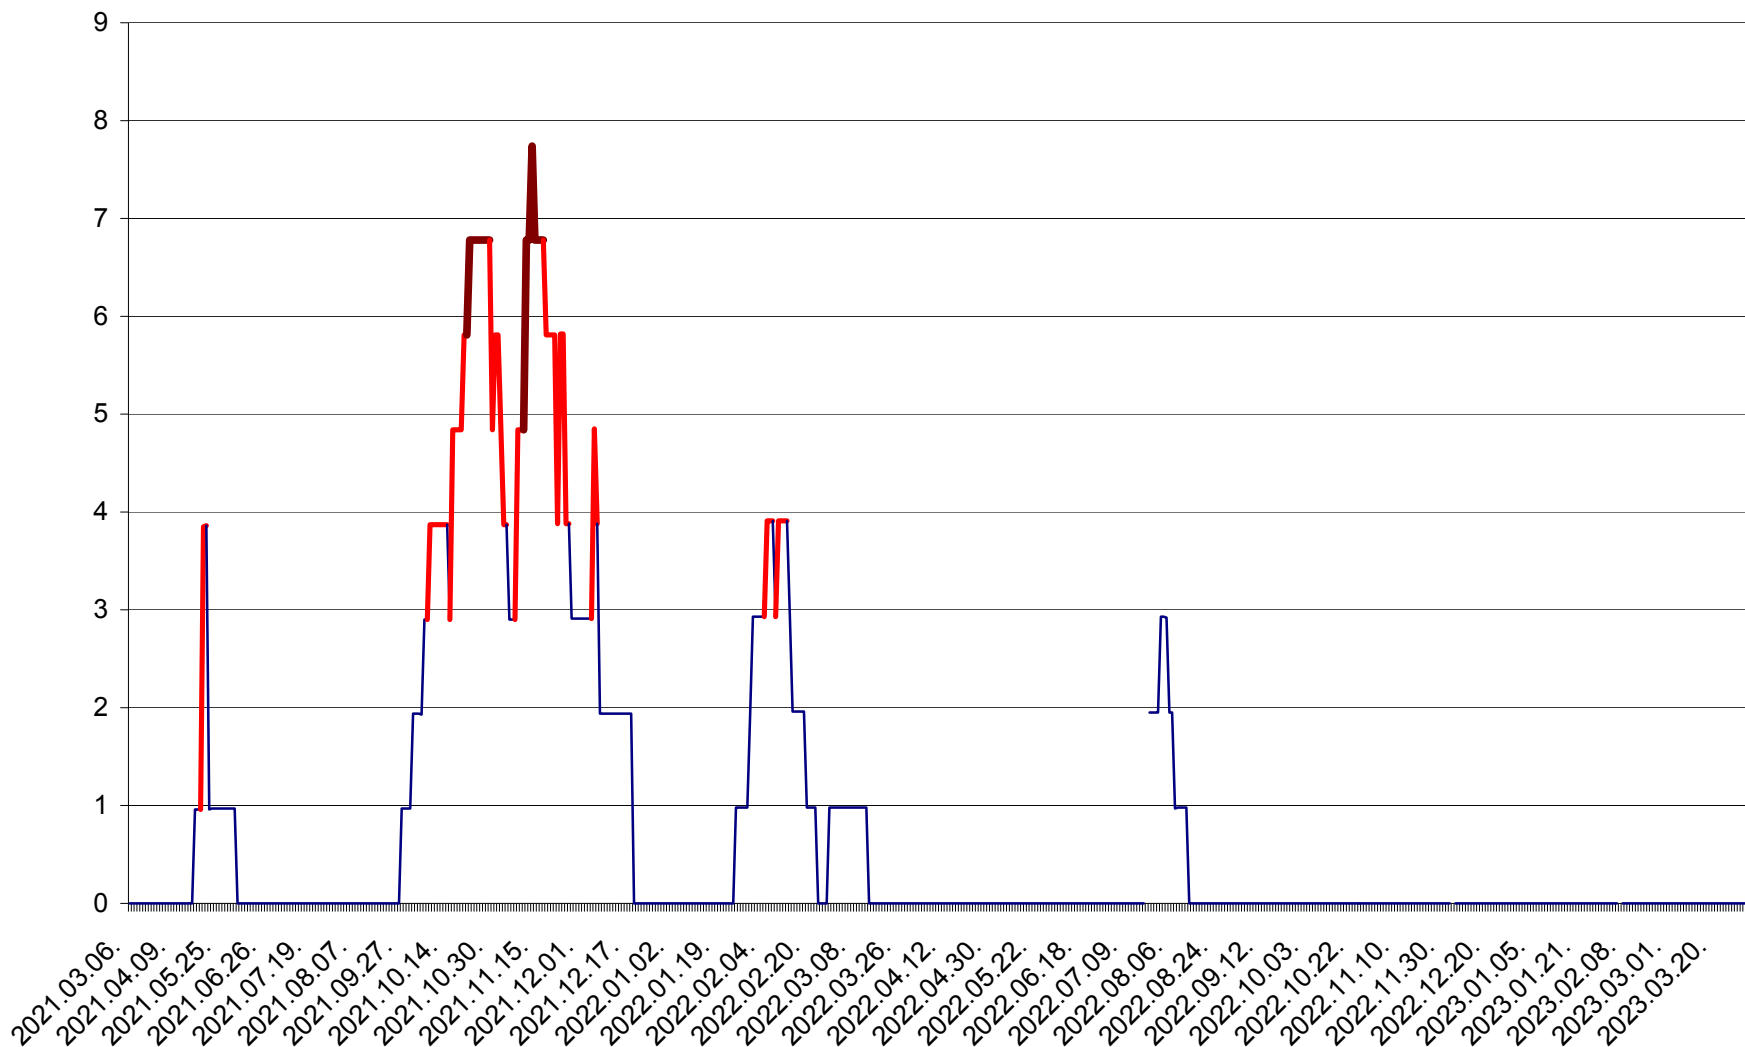

CORBU - Evolutia incidentei cumulate pe 14 zile la ‰ de locuitori  
2021.03.07. - 2023.04.03.

CORUND - Evolutia incidentei cumulate pe 14 zile la ‰ de locuitori  
2021.03.07. - 2023.04.03.

COZMENI - Evolutia incidentei cumulate pe 14 zile la ‰ de locuitori  
2021.03.07. - 2023.04.03.

ORAȘ CRISTURU SECUIESC - Evolutia incidentei cumulate pe 14 zile la ‰ de locuitori  
2021.03.07. - 2023.04.03.

DĂNEȘTI - Evolutia incidentei cumulate pe 14 zile la ‰ de locuitori  
2021.03.07. - 2023.04.03.

DÂRJIU - Evolutia incidentei cumulate pe 14 zile la ‰ de locuitori  
2021.03.07. - 2023.04.03.

DEALU - Evolutia incidentei cumulate pe 14 zile la ‰ de locuitori  
2021.03.07. - 2023.04.03.

DITRĂU - Evolutia incidentei cumulate pe 14 zile la ‰ de locuitori  
2021.03.07. - 2023.04.03.