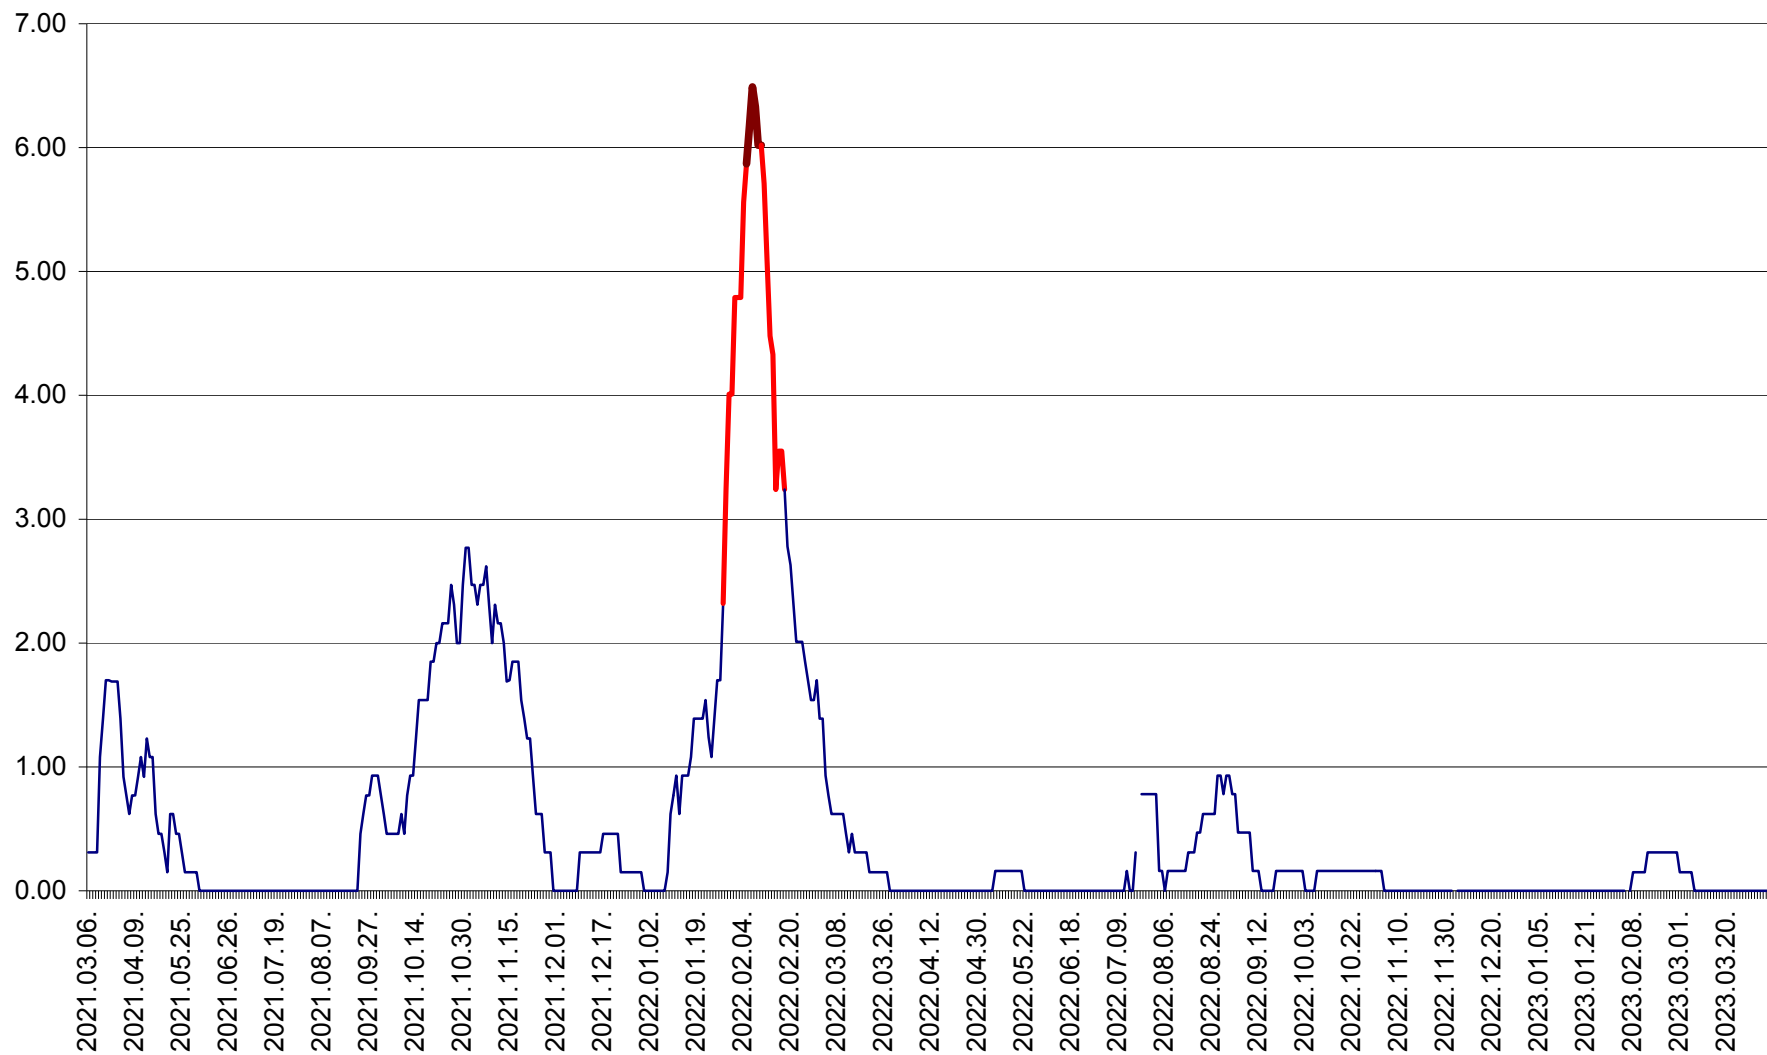

ORAȘ BĂLAN - Evoluția incidenței cumulate pe 14 zile la ‰ de locuitori  
2021.03.07. - 2023.04.03.

BILBOR - Evolutia incidentei cumulate pe 14 zile la ‰ de locuitori  
2021.03.07. - 2023.04.03.

ORAȘ BORSEC - Evolutia incidentei cumulate pe 14 zile la ‰ de locuitori  
2021.03.07. - 2023.04.03.

BRĂDEȘTI - Evolutia incidentei cumulate pe 14 zile la ‰ de locuitori  
2021.03.07. - 2023.04.03.

CĂPÂLNIȚA - Evoluția incidenței cumulate pe 14 zile la ‰ de locuitori  
2021.03.07. - 2023.04.03.

CÂRȚA - Evolutia incidentei cumulate pe 14 zile la ‰ de locuitori  
2021.03.07. - 2023.04.03.

CICEU - Evolutia incidentei cumulate pe 14 zile la ‰ de locuitori  
2021.03.07. - 2023.04.03.

CIUCSÂNGEORGIU - Evolutia incidentei cumulate pe 14 zile la ‰ de locuitori  
2021.03.07. - 2023.04.03.

CIUMANI - Evolutia incidentei cumulate pe 14 zile la ‰ de locuitori  
2021.03.07. - 2023.04.03.

CORBU - Evolutia incidentei cumulate pe 14 zile la ‰ de locuitori  
2021.03.07. - 2023.04.03.

CORUND - Evolutia incidentei cumulate pe 14 zile la ‰ de locuitori  
2021.03.07. - 2023.04.03.

COZMENI - Evolutia incidentei cumulate pe 14 zile la ‰ de locuitori  
2021.03.07. - 2023.04.03.