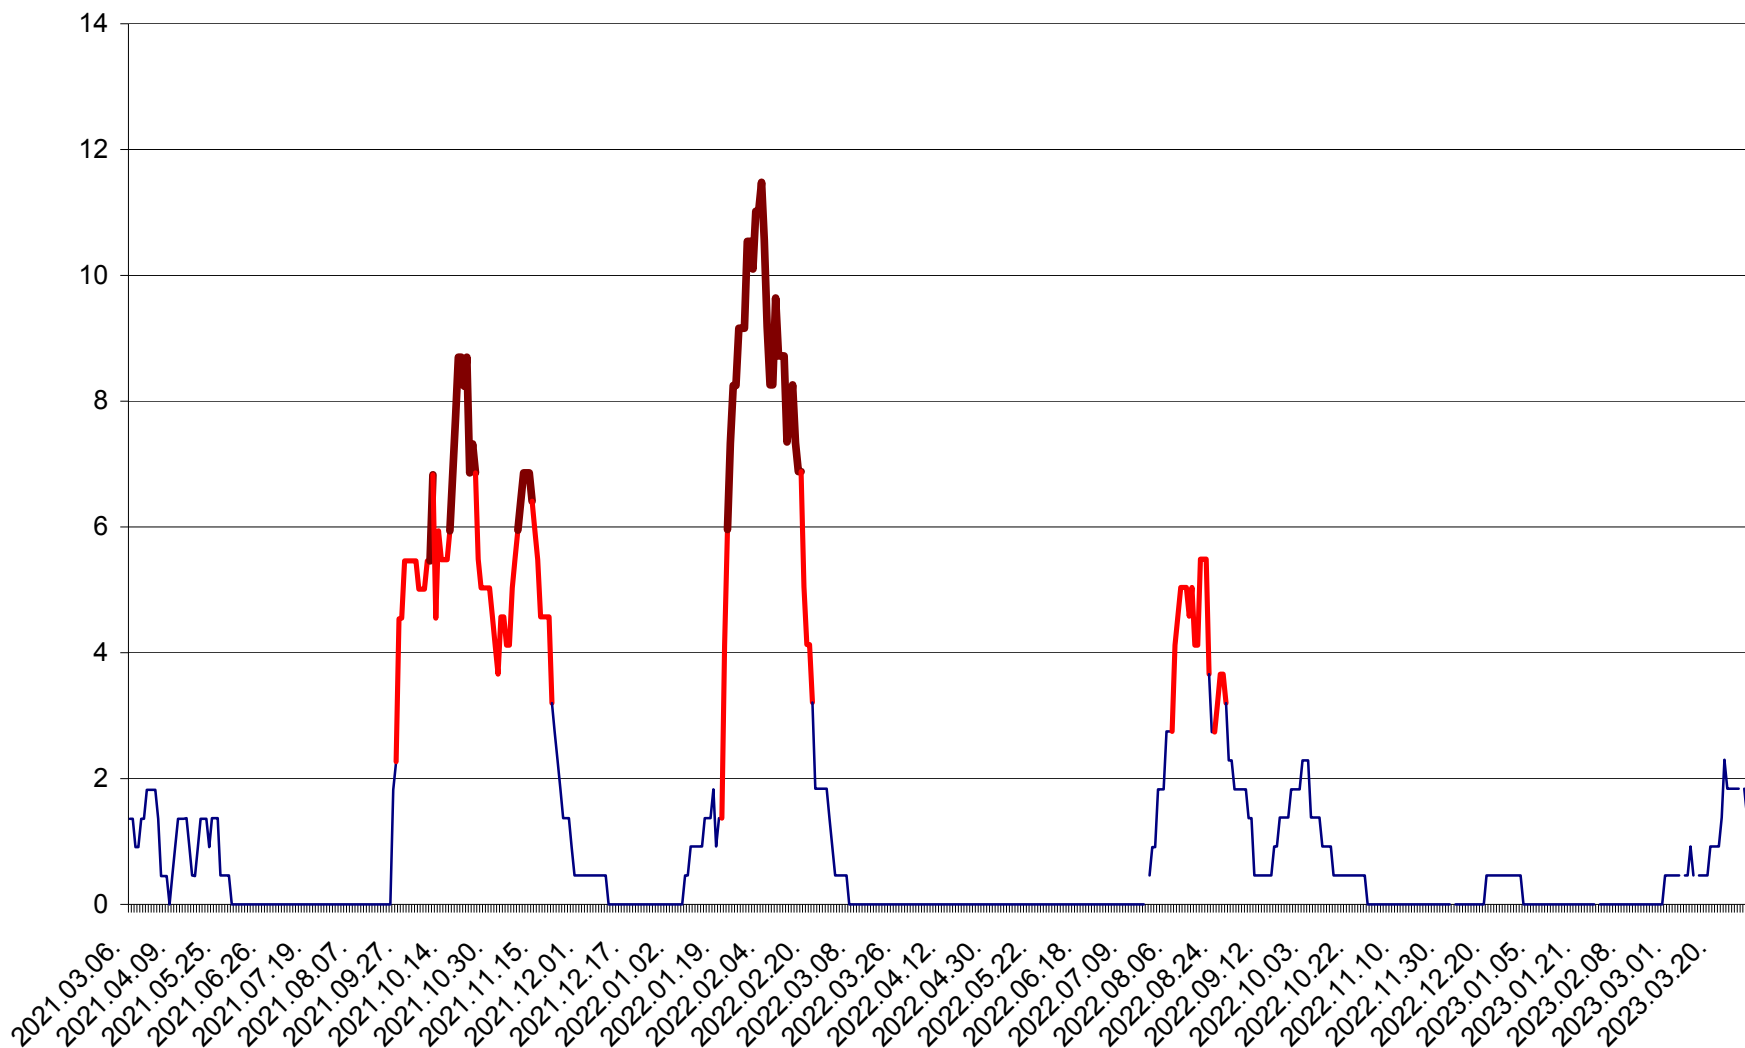

LĂZAREA - Evolutia incidentei cumulate pe 14 zile la % de locuitori  
2021.03.07. - 2023.04.03.

LELICENI - Evolutia incidentei cumulate pe 14 zile la ‰ de locuitori  
2021.03.07. - 2023.04.03.

LUETA - Evolutia incidentei cumulate pe 14 zile la ‰ de locuitori  
2021.03.07. - 2023.04.03.

LUNCA DE JOS - Evolutia incidentei cumulate pe 14 zile la ‰ de locuitori  
2021.03.07. - 2023.04.03.

LUNCA DE SUS - Evolutia incidentei cumulate pe 14 zile la ‰ de locuitori  
2021.03.07. - 2023.04.03.

LUPENI - Evolutia incidentei cumulate pe 14 zile la ‰ de locuitori  
2021.03.07. - 2023.04.03.

MĂDĂRAȘ - Evolutia incidentei cumulate pe 14 zile la ‰ de locuitori  
2021.03.07. - 2023.04.03.

MĂRTINIȘ - Evolutia incidentei cumulate pe 14 zile la ‰ de locuitori  
2021.03.07. - 2023.04.03.