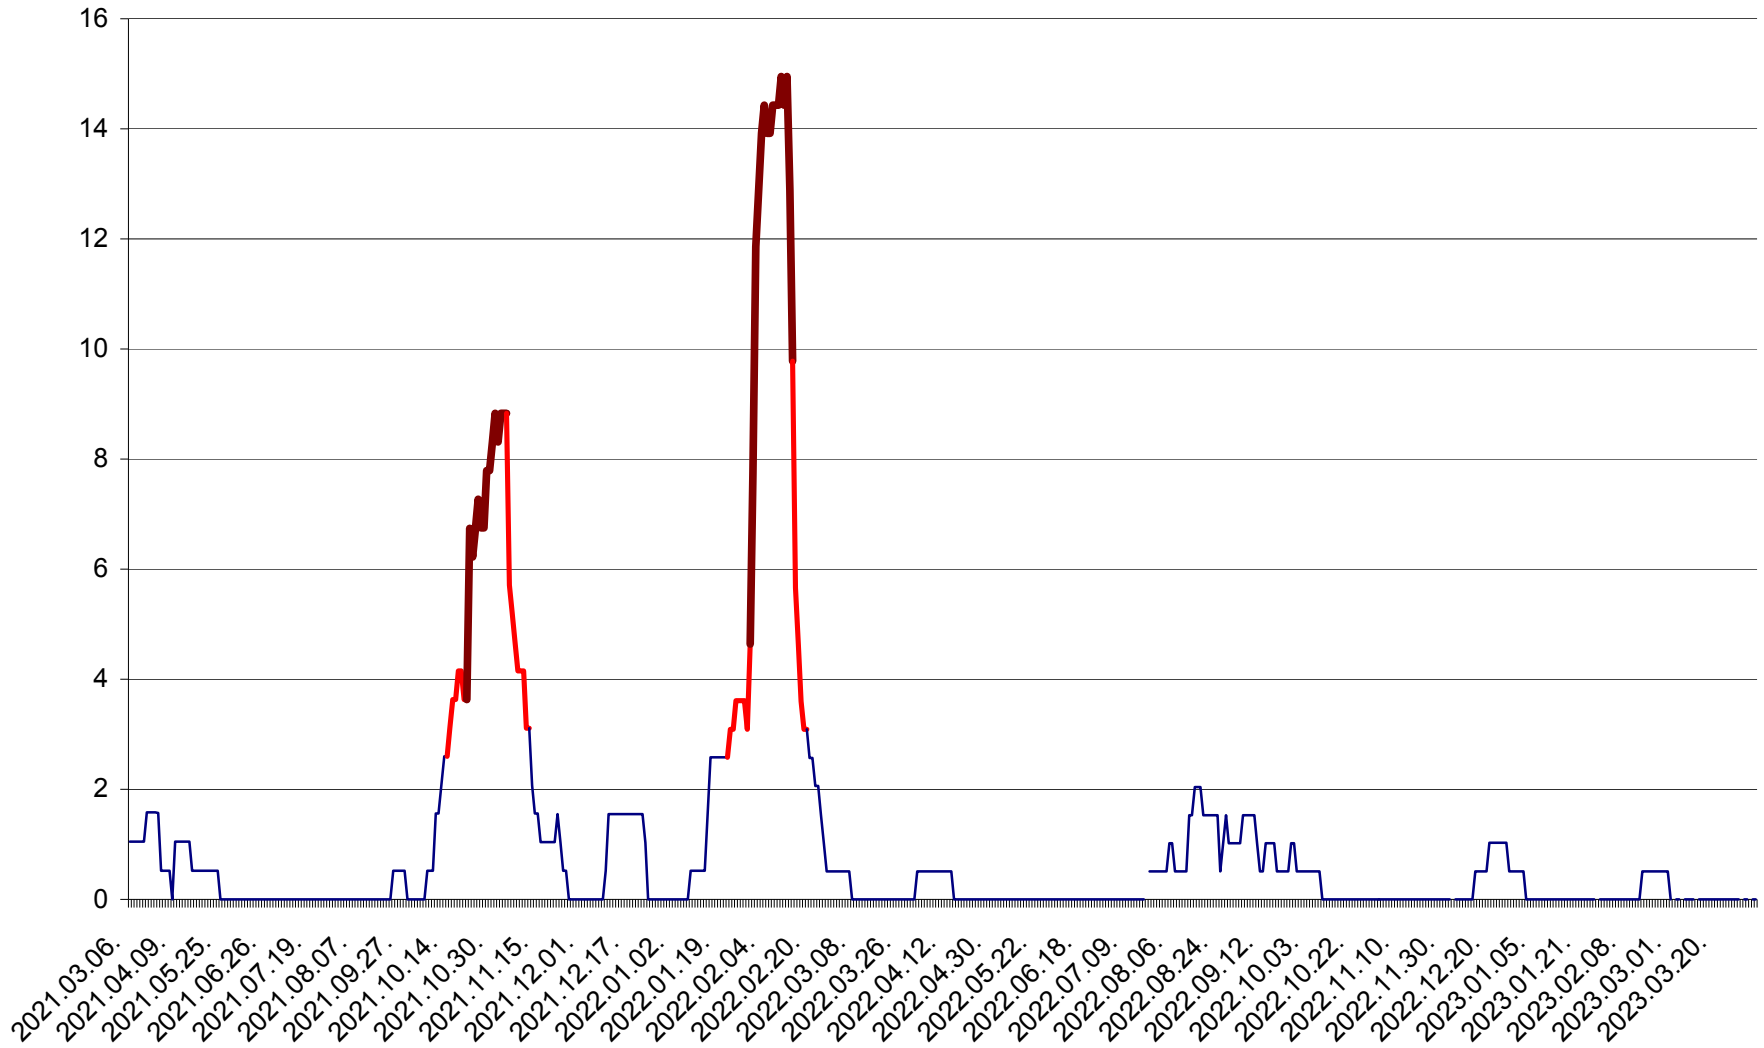

MIHĂILENI - Evolutia incidentei cumulate pe 14 zile la ‰ de locuitori  
2021.03.07. - 2023.04.03.

MUGENI - Evolutia incidentei cumulate pe 14 zile la ‰ de locuitori  
2021.03.07. - 2023.04.03.

OCLAND - Evolutia incidentei cumulate pe 14 zile la ‰ de locuitori  
2021.03.07. - 2023.04.03.

MUNICIPIUL ODORHEIU SECUIESC - Evolutia incidentei cumulate pe 14 zile la ‰ de locuitori  
2021.03.07. - 2023.04.03.

PĂULENI-CIUC - Evolutia incidentei cumulate pe 14 zile la ‰ de locuitori  
2021.03.07. - 2023.04.03.

PLĂIEȘII DE JOS - Evolutia incidentei cumulate pe 14 zile la ‰ de locuitori  
2021.03.07. - 2023.04.03.

PORUMBENI - Evolutia incidentei cumulate pe 14 zile la ‰ de locuitori  
2021.03.07. - 2023.04.03.