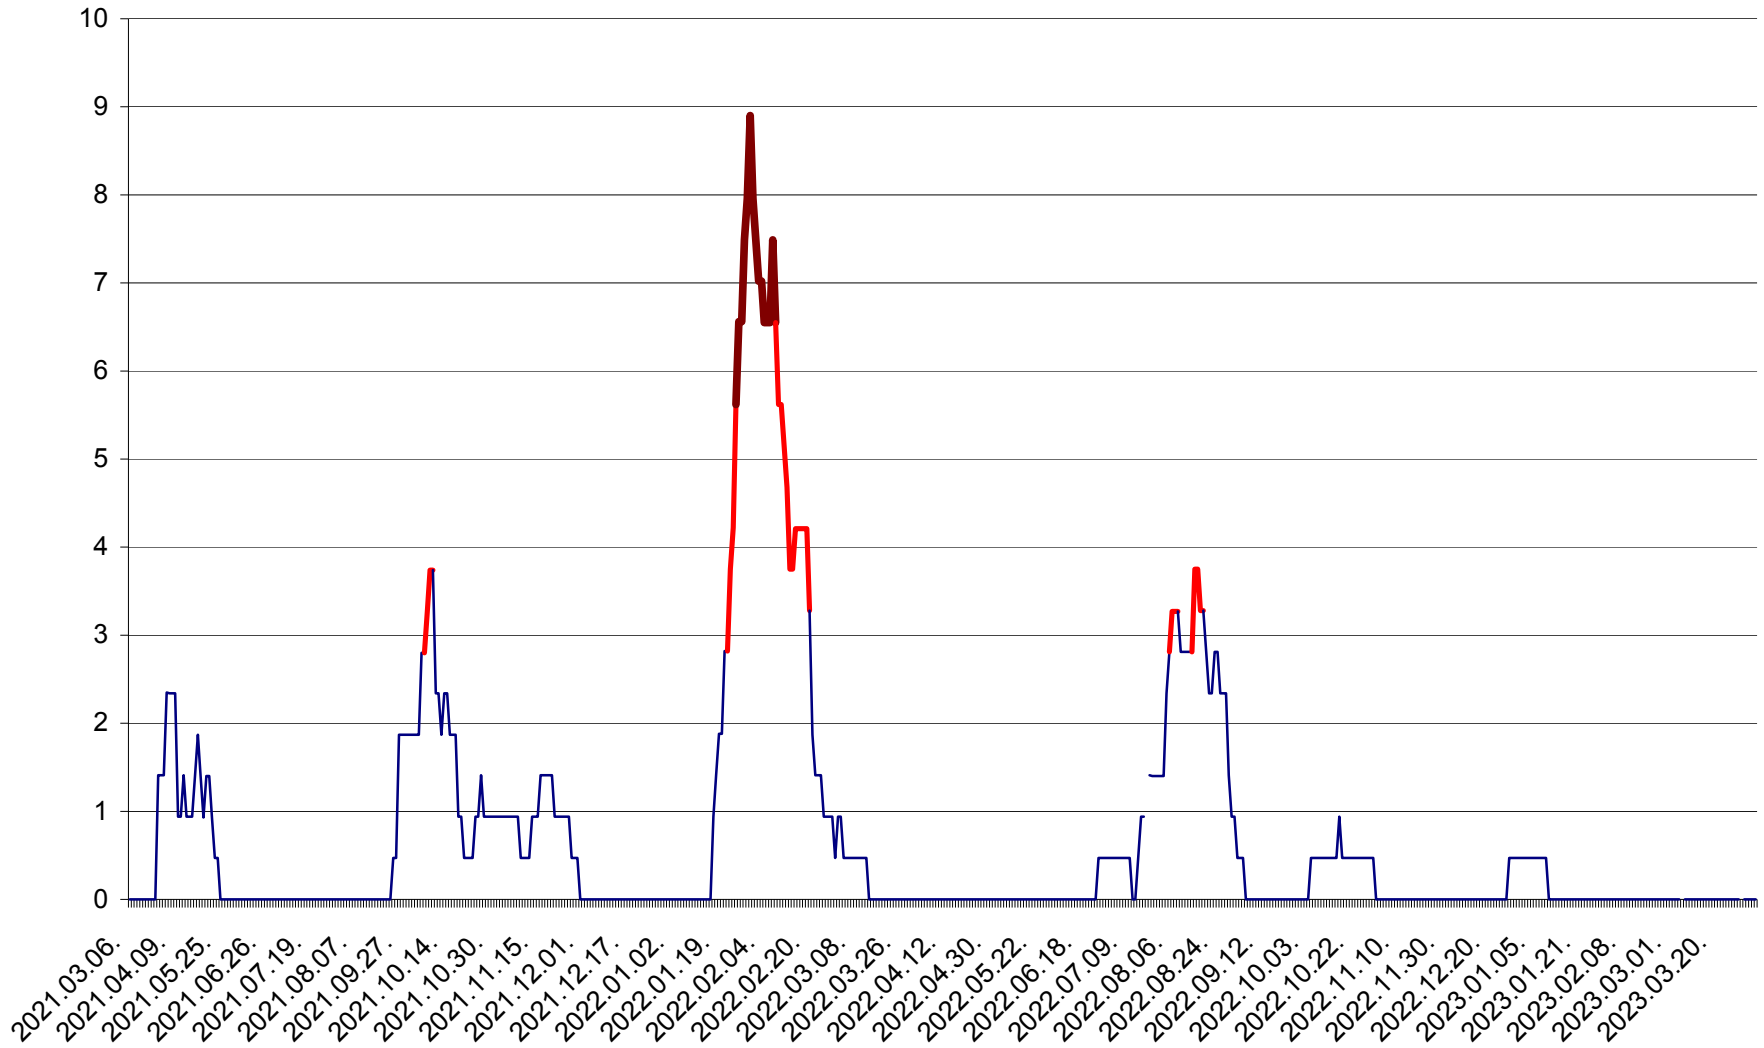

SECUIENI - Evolutia incidentei cumulate pe 14 zile la ‰ de locuitori
2021.03.07. - 2023.04.03.