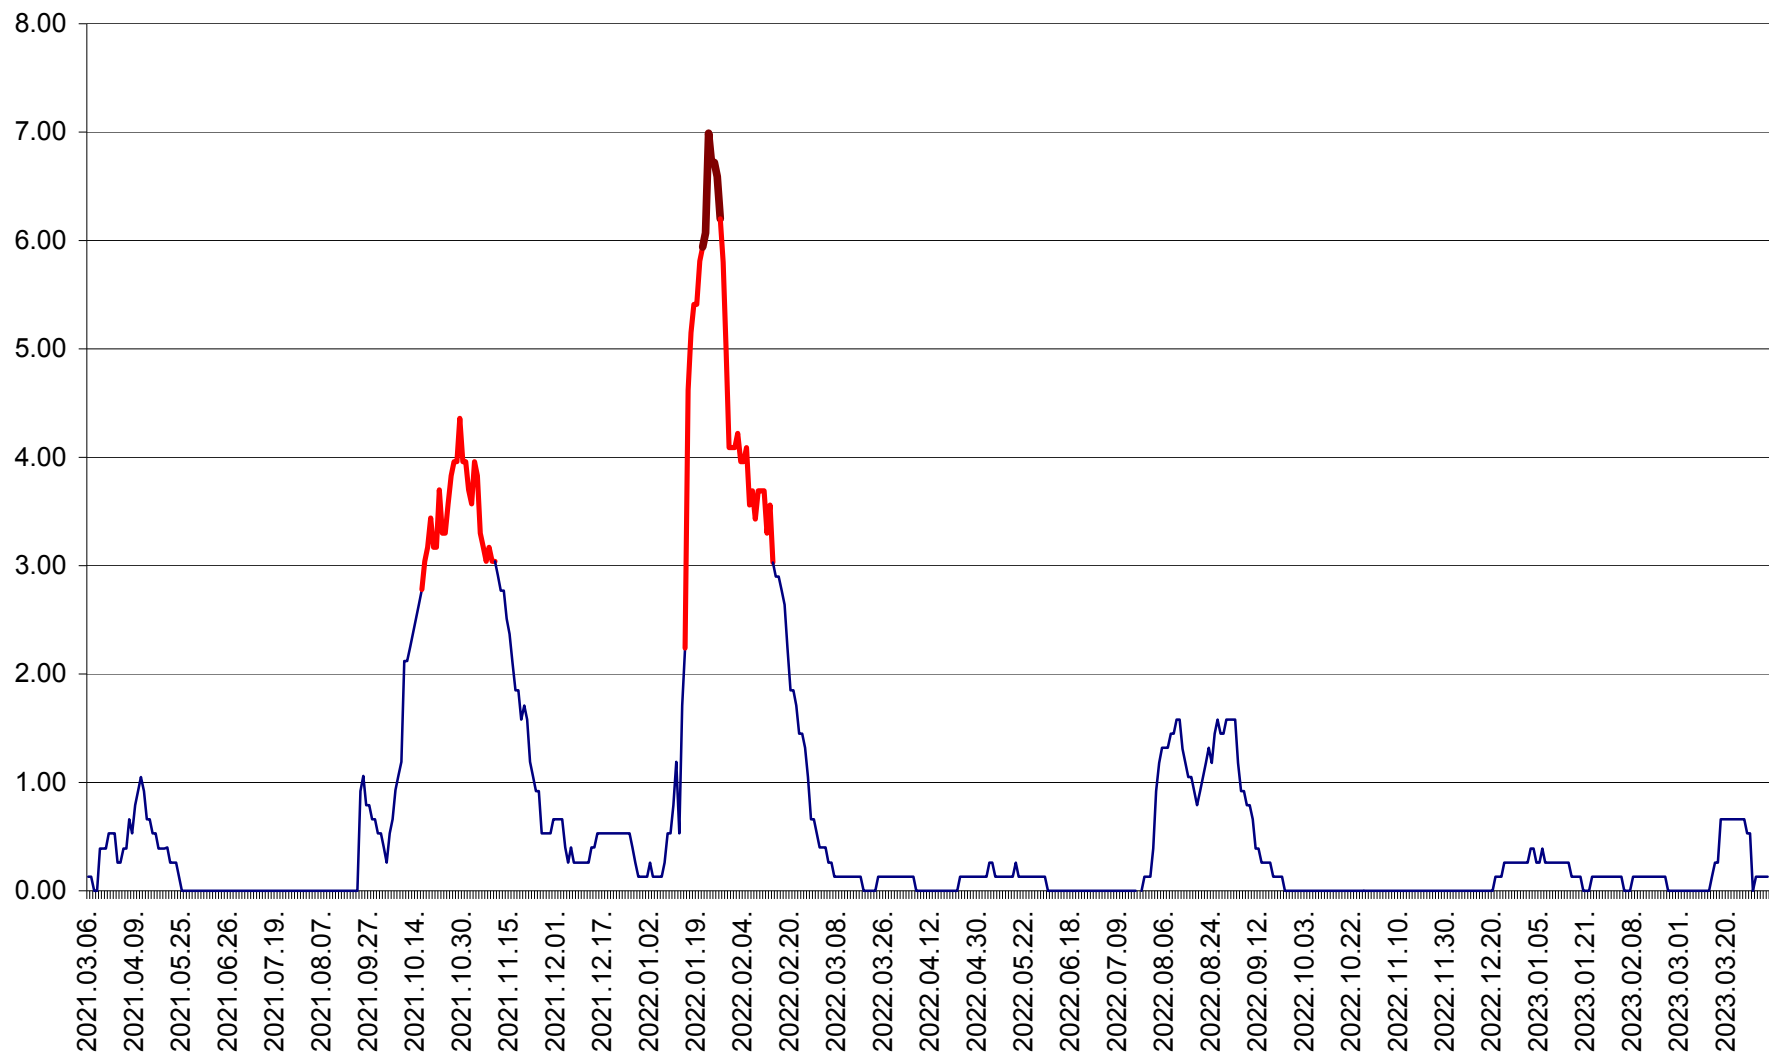

VOȘLĂBENI - Evolutia incidentei cumulate pe 14 zile la ‰ de locuitori
2021.03.07. - 2023.04.03.