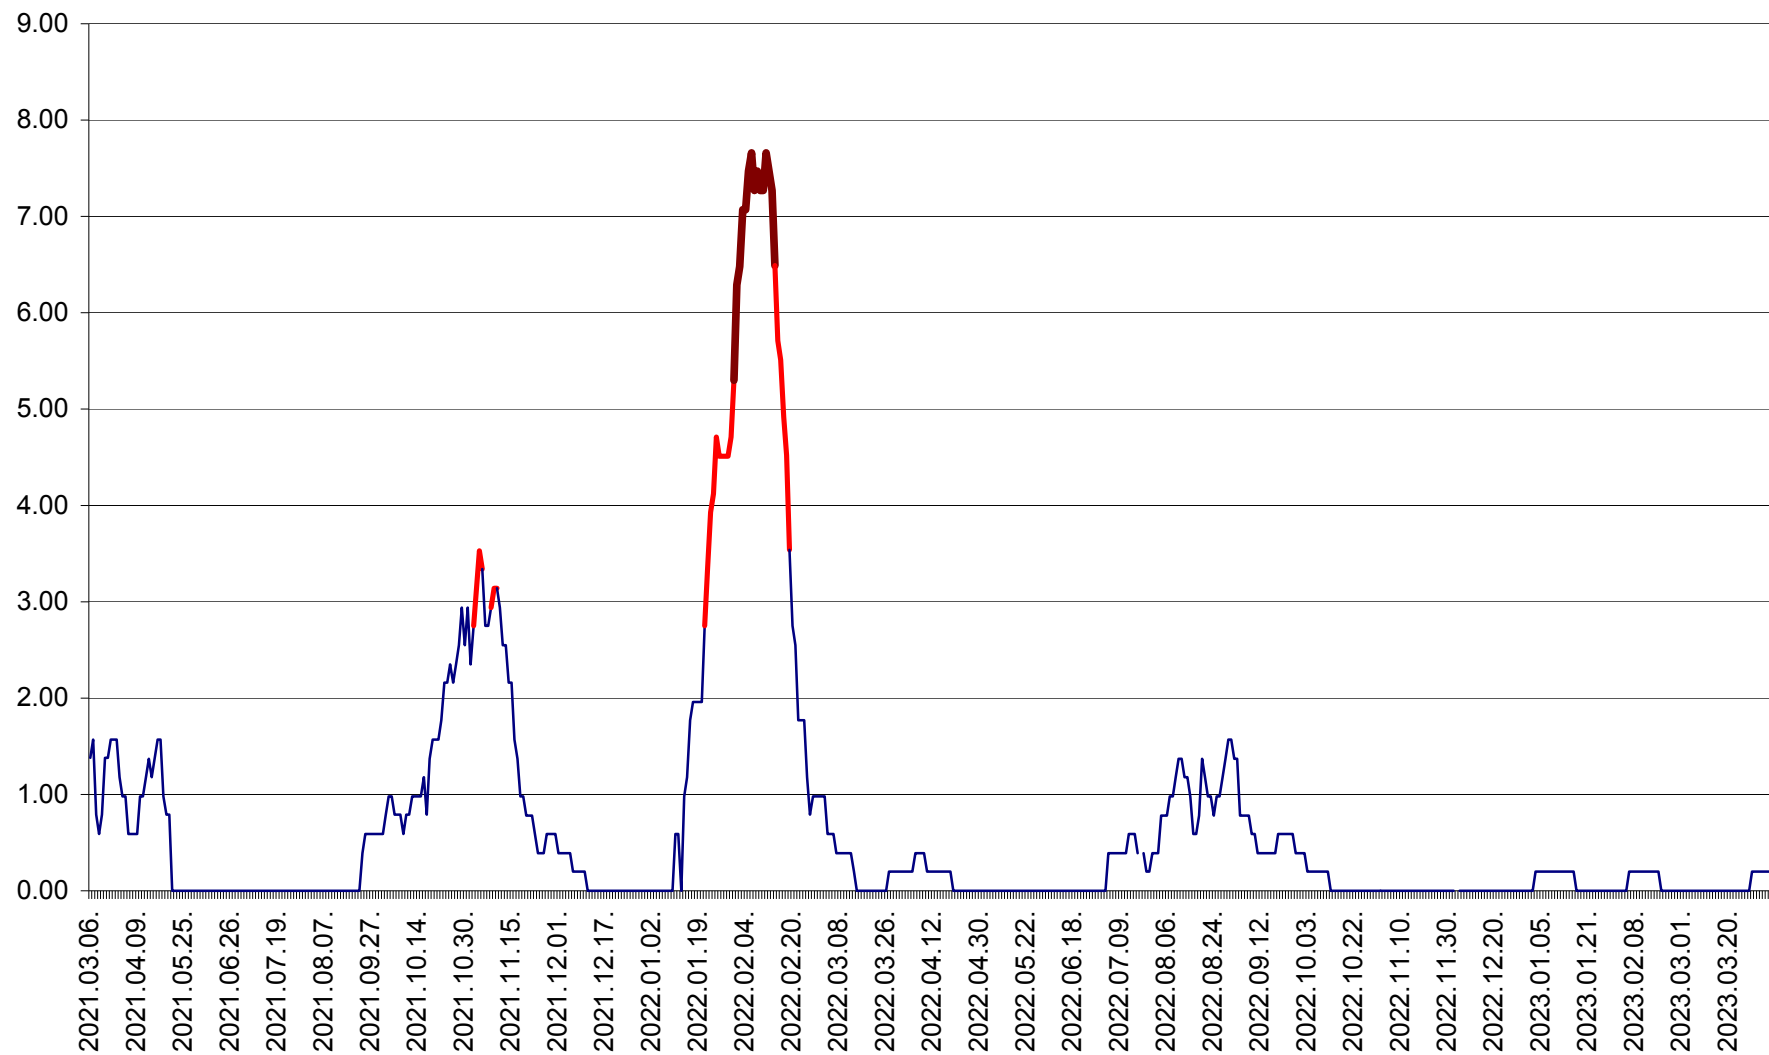

ORAȘ BĂLAN - Evoluția incidenței cumulate pe 14 zile la ‰ de locuitori  
2021.03.07. - 2023.04.03.

BILBOR - Evolutia incidentei cumulate pe 14 zile la ‰ de locuitori  
2021.03.07. - 2023.04.03.

ORAȘ BORSEC - Evolutia incidentei cumulate pe 14 zile la ‰ de locuitori  
2021.03.07. - 2023.04.03.

BRĂDEȘTI - Evolutia incidentei cumulate pe 14 zile la ‰ de locuitori  
2021.03.07. - 2023.04.03.

CĂPÂLNIȚA - Evoluția incidenței cumulate pe 14 zile la ‰ de locuitori  
2021.03.07. - 2023.04.03.

CÂRȚA - Evolutia incidentei cumulate pe 14 zile la ‰ de locuitori  
2021.03.07. - 2023.04.03.

CICEU - Evolutia incidentei cumulate pe 14 zile la ‰ de locuitori  
2021.03.07. - 2023.04.03.

CIUCSÂNGEORGIU - Evolutia incidentei cumulate pe 14 zile la ‰ de locuitori  
2021.03.07. - 2023.04.03.

CIUMANI - Evolutia incidentei cumulate pe 14 zile la ‰ de locuitori  
2021.03.07. - 2023.04.03.

CORBU - Evolutia incidentei cumulate pe 14 zile la ‰ de locuitori  
2021.03.07. - 2023.04.03.

CORUND - Evolutia incidentei cumulate pe 14 zile la ‰ de locuitori  
2021.03.07. - 2023.04.03.

COZMENI - Evolutia incidentei cumulate pe 14 zile la ‰ de locuitori  
2021.03.07. - 2023.04.03.