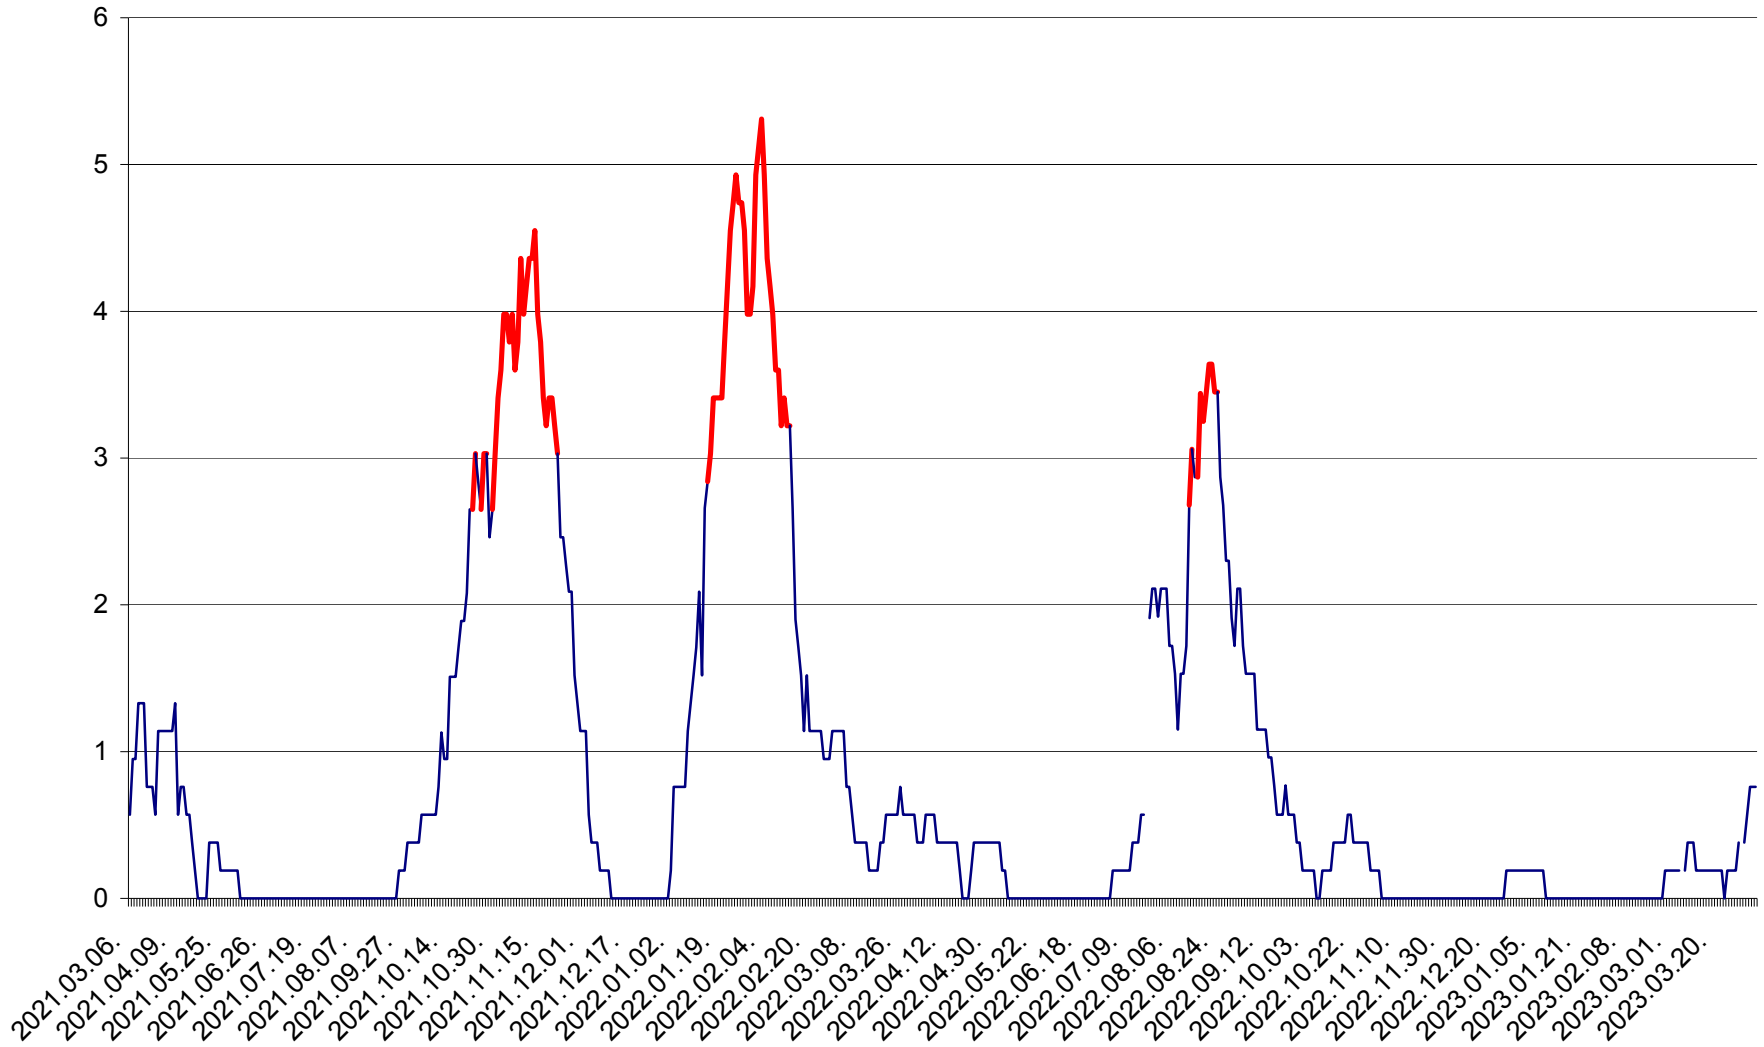

SICULENI - Evolutia incidentei cumulate pe 14 zile la ‰ de locuitori  
2021.03.07. - 2023.04.03.

ȘIMONEȘTI - Evolutia incidentei cumulate pe 14 zile la ‰ de locuitori  
2021.03.07. - 2023.04.03.

SUBCETATE - Evolutia incidentei cumulate pe 14 zile la ‰ de locuitori  
2021.03.07. - 2023.04.03.

SUSENI - Evolutia incidentei cumulate pe 14 zile la ‰ de locuitori  
2021.03.07. - 2023.04.03.

TOMEȘTI - Evolutia incidentei cumulate pe 14 zile la ‰ de locuitori  
2021.03.07. - 2023.04.03.

MUNICIPIUL TOPLIȚA - Evoluția incidenței cumulate pe 14 zile la ‰ de locuitori  
2021.03.07. - 2023.04.03.