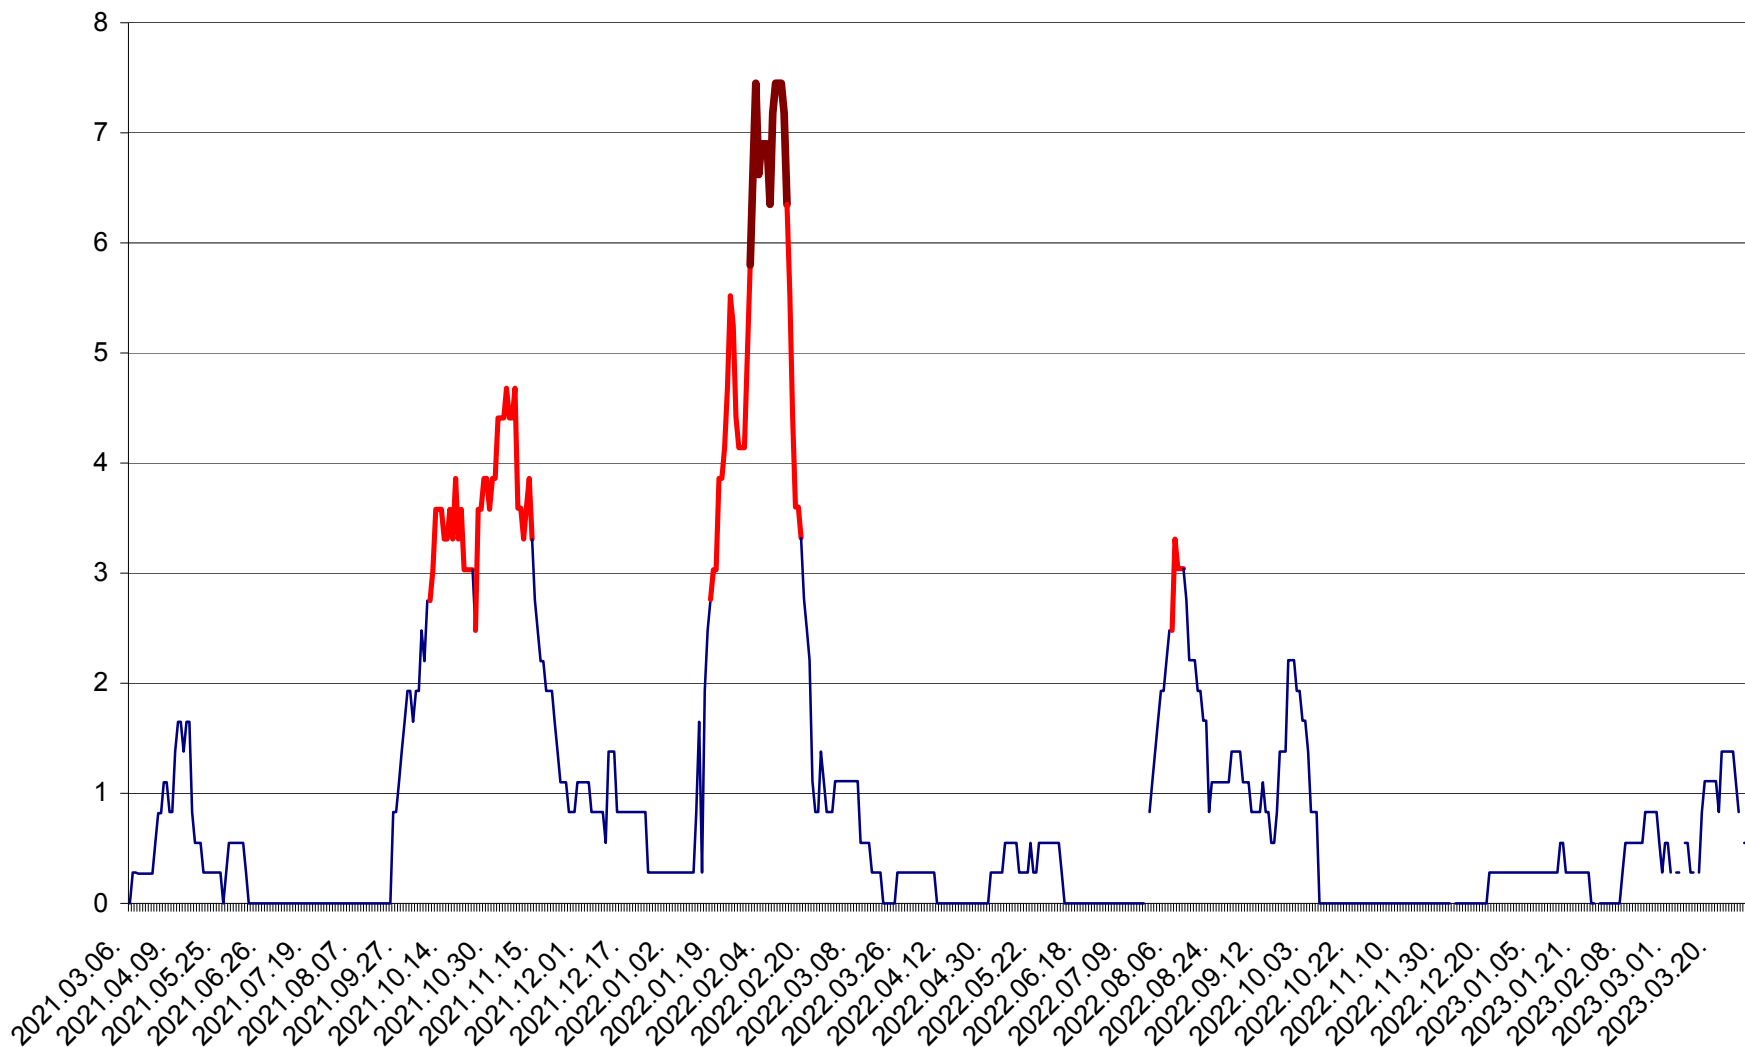

PRAID - Evolutia incidentei cumulate pe 14 zile la ‰ de locuitori  
2021.03.07. - 2023.04.03.

RACU - Evolutia incidentei cumulate pe 14 zile la ‰ de locuitori  
2021.03.07. - 2023.04.03.

REMETEA - Evolutia incidentei cumulate pe 14 zile la % de locuitori  
2021.03.07. - 2023.04.03.

SĂCEL - Evolutia incidentei cumulate pe 14 zile la ‰ de locuitori  
2021.03.07. - 2023.04.03.

SÂNCRĂIENI - Evolutia incidentei cumulate pe 14 zile la ‰ de locuitori  
2021.03.07. - 2023.04.03.

SÂNDOMINIC - Evolutia incidentei cumulate pe 14 zile la ‰ de locuitori  
2021.03.07. - 2023.04.03.

SÂNMARTIN - Evolutia incidentei cumulate pe 14 zile la ‰ de locuitori  
2021.03.07. - 2023.04.03.

SÂNSIMION - Evolutia incidentei cumulate pe 14 zile la ‰ de locuitori  
2021.03.07. - 2023.04.03.

SÂNTIMBRU - Evolutia incidentei cumulate pe 14 zile la ‰ de locuitori  
2021.03.07. - 2023.04.03.