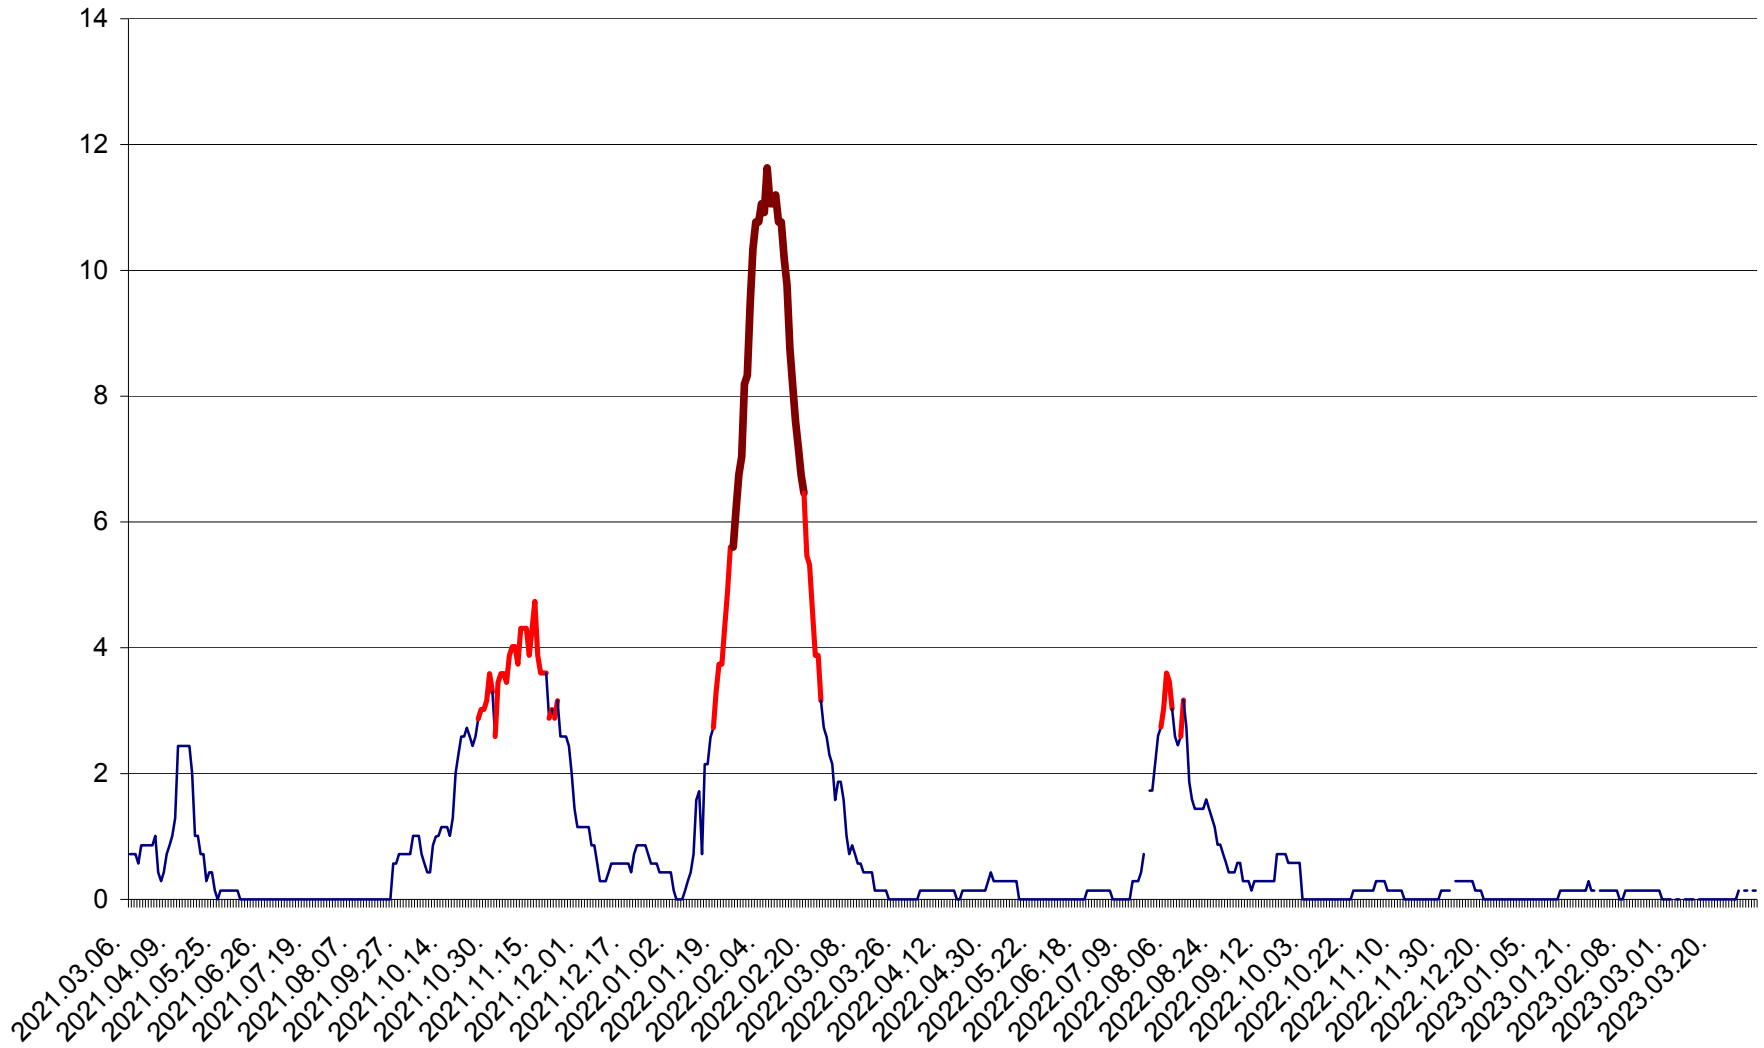

RACU - Evolutia incidentei cumulate pe 14 zile la ‰ de locuitori
2021.03.07. - 2023.04.03.