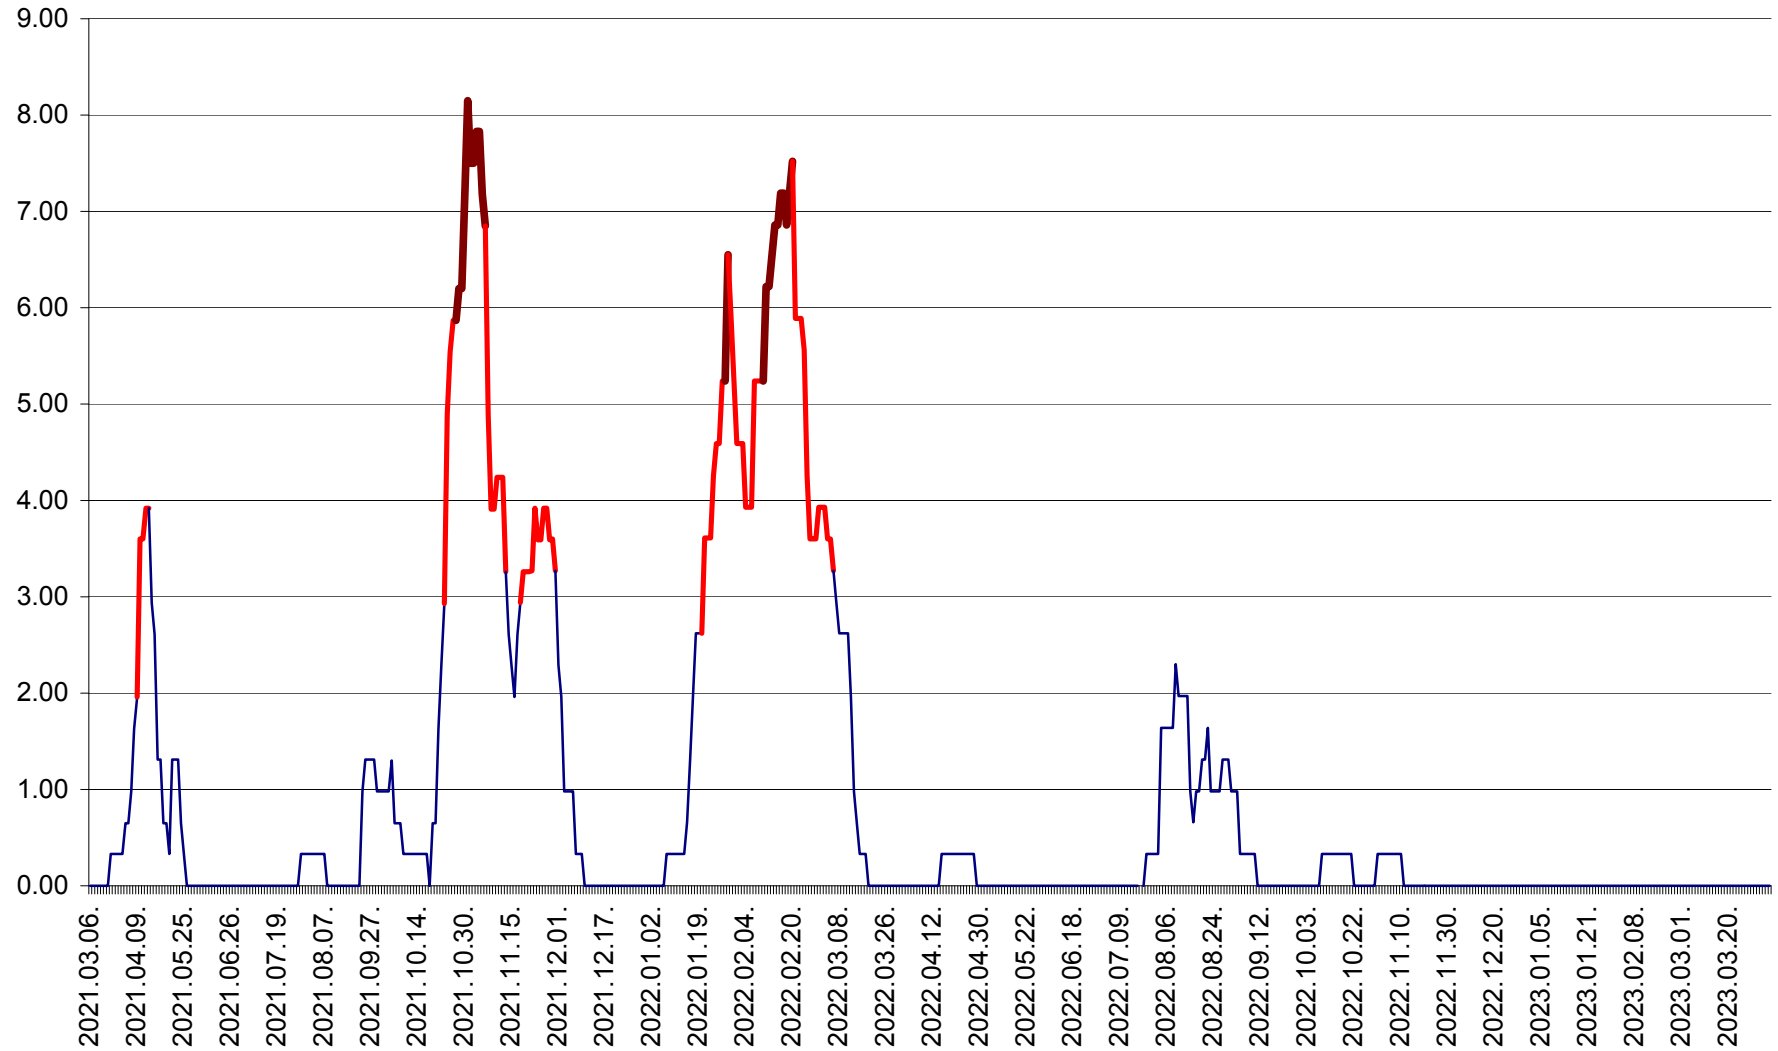

ATID - Evolutia incidentei cumulate pe 14 zile la ‰ de locuitori  
2021.03.07. - 2023.04.03.

AVRĂMEȘTI - Evolutia incidentei cumulate pe 14 zile la ‰ de locuitori  
2021.03.07. - 2023.04.03.

ORAȘ BĂILE TUȘNAD - Evoluția incidenței cumulate pe 14 zile la ‰ de locuitori  
2021.03.07. - 2023.04.03.

ORAȘ BĂLAN - Evoluția incidenței cumulate pe 14 zile la ‰ de locuitori  
2021.03.07. - 2023.04.03.

BILBOR - Evolutia incidentei cumulate pe 14 zile la ‰ de locuitori  
2021.03.07. - 2023.04.03.

ORAȘ BORSEC - Evolutia incidentei cumulate pe 14 zile la ‰ de locuitori  
2021.03.07. - 2023.04.03.

BRĂDEȘTI - Evolutia incidentei cumulate pe 14 zile la ‰ de locuitori  
2021.03.07. - 2023.04.03.

CĂPÂLNIȚA - Evoluția incidenței cumulate pe 14 zile la ‰ de locuitori  
2021.03.07. - 2023.04.03.

CÂRȚA - Evolutia incidentei cumulate pe 14 zile la ‰ de locuitori  
2021.03.07. - 2023.04.03.