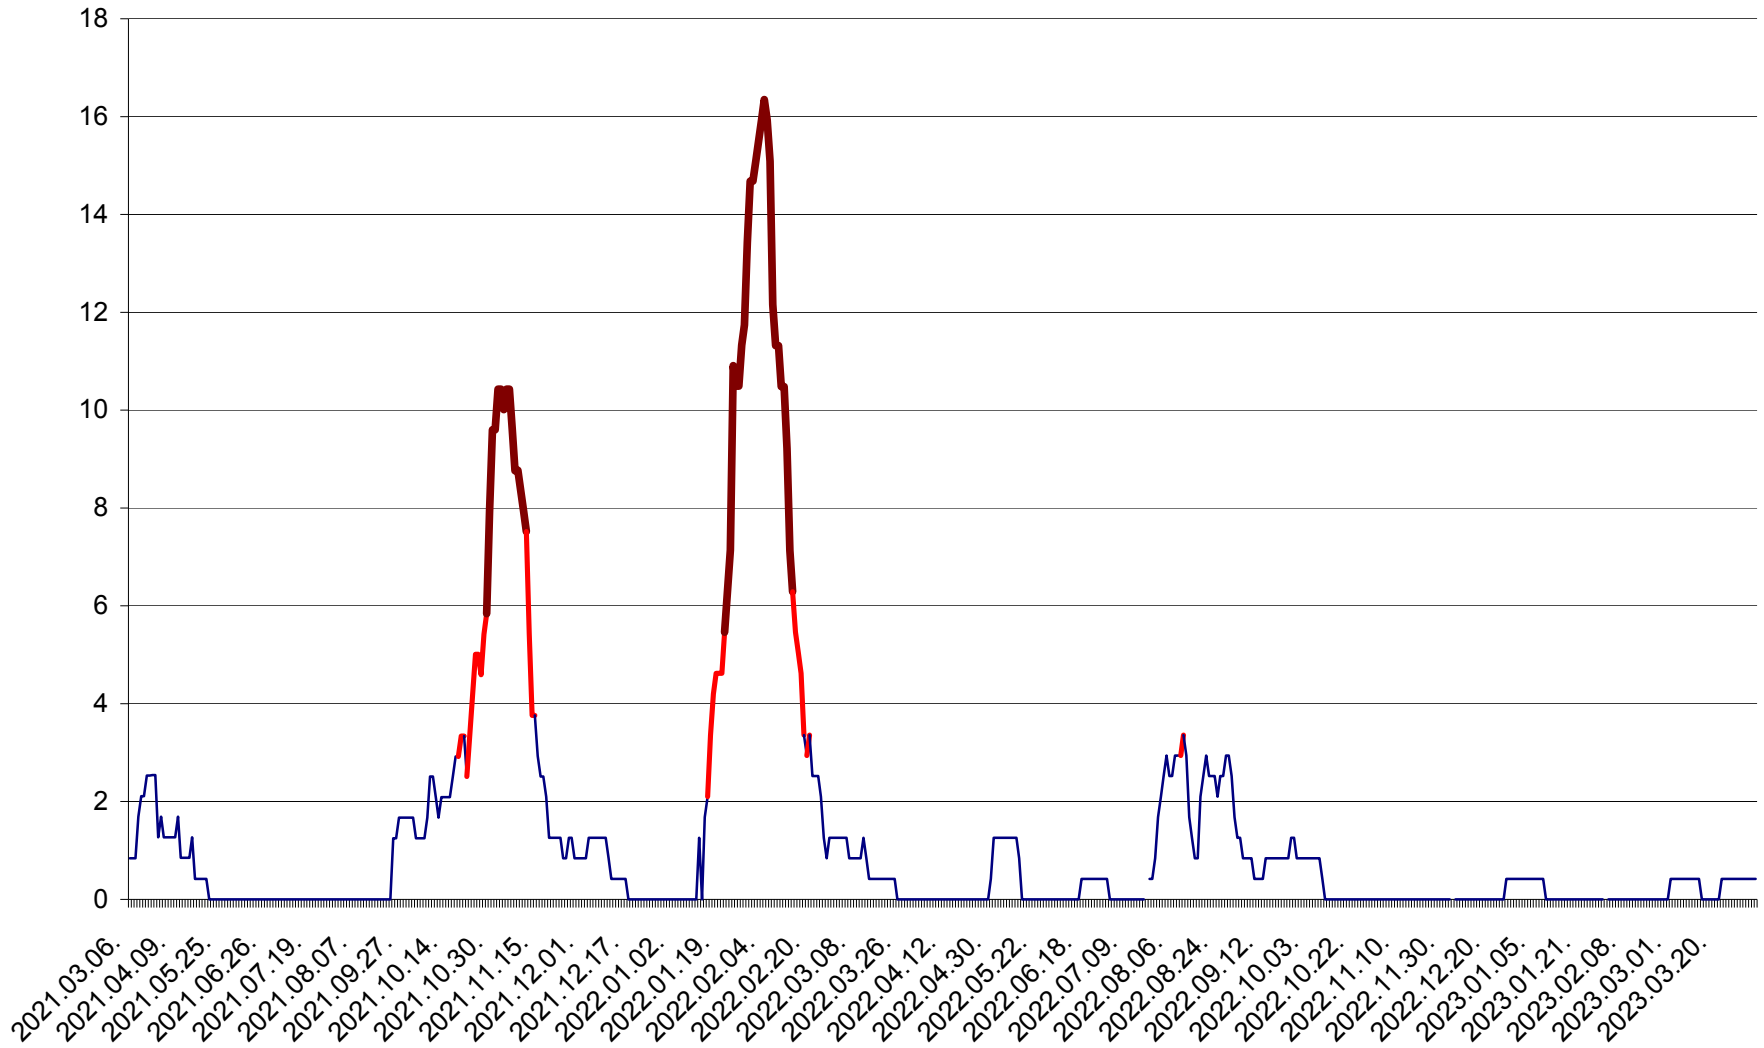

FELICENI - Evolutia incidentei cumulate pe 14 zile la ‰ de locuitori  
2021.03.07. - 2023.04.03.

FRUMOASA - Evolutia incidentei cumulate pe 14 zile la ‰ de locuitori  
2021.03.07. - 2023.04.03.

GĂLĂUȚAȘ - Evolutia incidentei cumulate pe 14 zile la ‰ de locuitori  
2021.03.07. - 2023.04.03.

MUNICIPIUL GHEORGHENI - Evolutia incidentei cumulate pe 14 zile la ‰ de locuitori  
2021.03.07. - 2023.04.03.

JOSENI - Evolutia incidentei cumulate pe 14 zile la ‰ de locuitori  
2021.03.07. - 2023.04.03.

LĂZAREA - Evolutia incidentei cumulate pe 14 zile la % de locuitori  
2021.03.07. - 2023.04.03.

LELICENI - Evolutia incidentei cumulate pe 14 zile la ‰ de locuitori  
2021.03.07. - 2023.04.03.

LUETA - Evolutia incidentei cumulate pe 14 zile la ‰ de locuitori  
2021.03.07. - 2023.04.03.

LUNCA DE JOS - Evolutia incidentei cumulate pe 14 zile la ‰ de locuitori  
2021.03.07. - 2023.04.03.

LUNCA DE SUS - Evolutia incidentei cumulate pe 14 zile la ‰ de locuitori  
2021.03.07. - 2023.04.03.