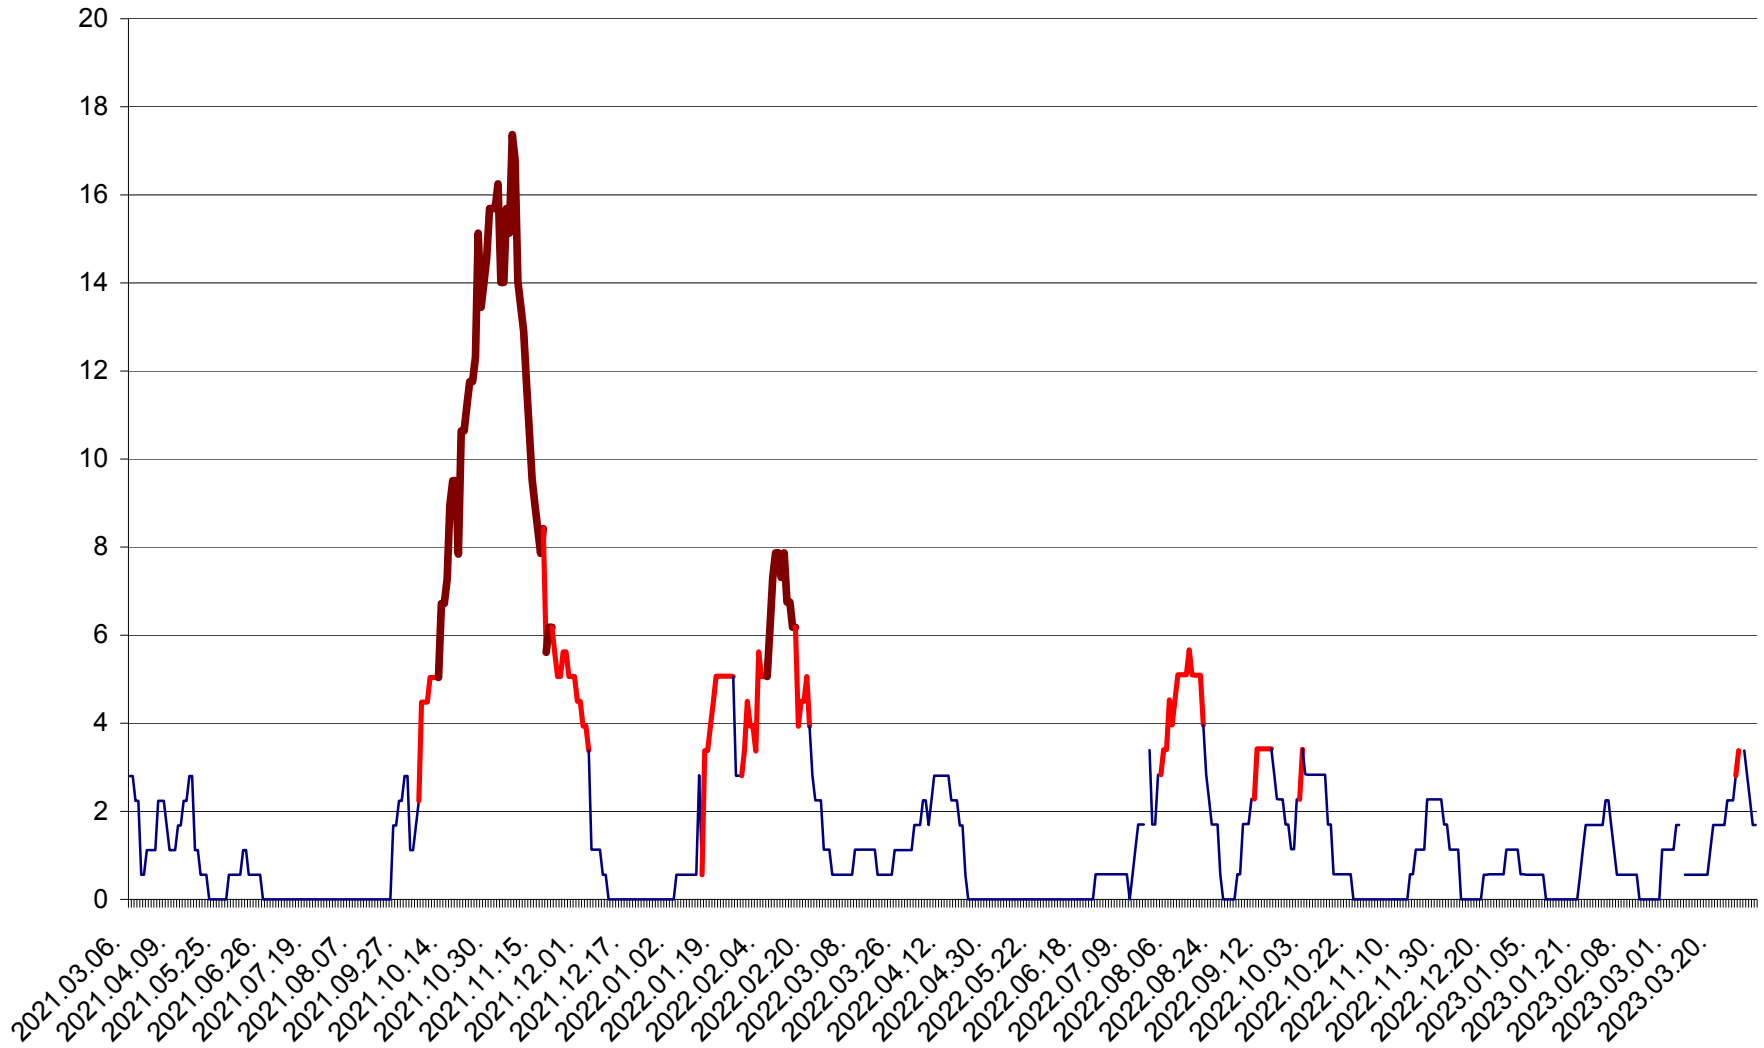

SICULENI - Evolutia incidentei cumulate pe 14 zile la ‰ de locuitori  
2021.03.07. - 2023.04.03.

ȘIMONEȘTI - Evolutia incidentei cumulate pe 14 zile la ‰ de locuitori  
2021.03.07. - 2023.04.03.

SUBCETATE - Evolutia incidentei cumulate pe 14 zile la ‰ de locuitori  
2021.03.07. - 2023.04.03.