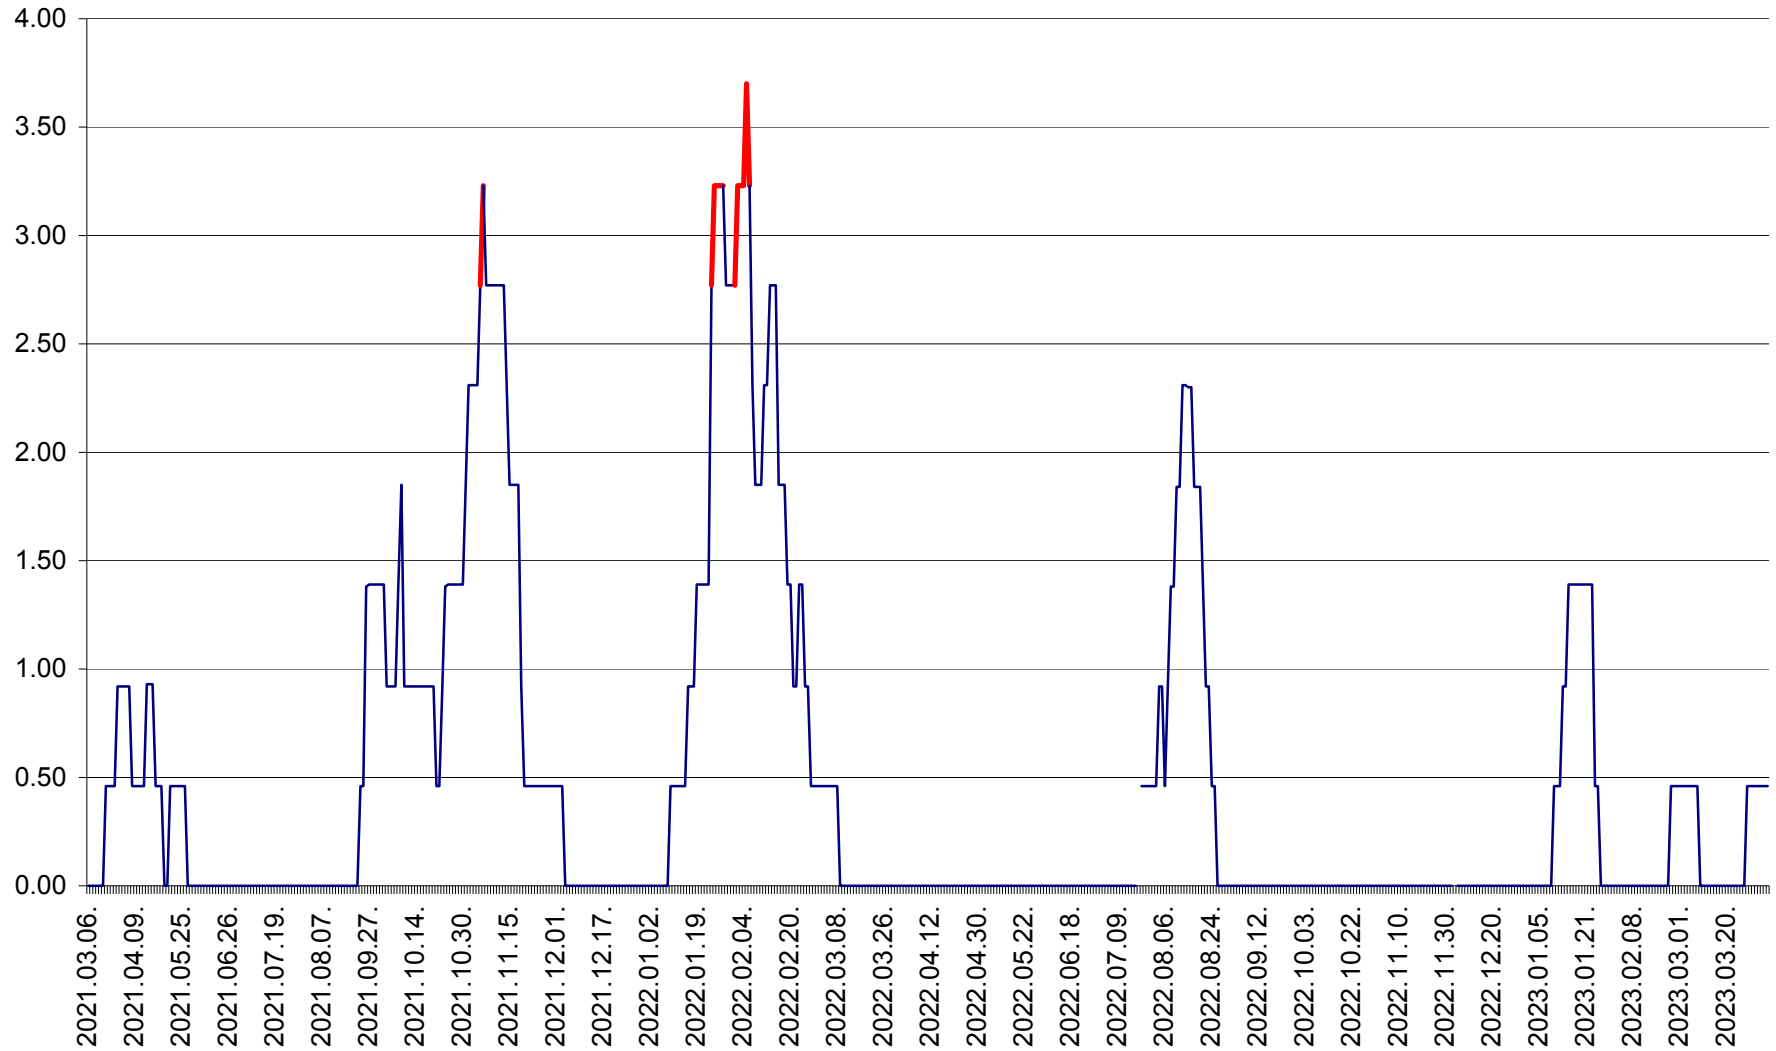

ATID - Evolutia incidentei cumulate pe 14 zile la ‰ de locuitori  
2021.03.07. - 2023.04.03.

AVRĂMEȘTI - Evolutia incidentei cumulate pe 14 zile la ‰ de locuitori  
2021.03.07. - 2023.04.03.

ORAȘ BĂILE TUȘNAD - Evoluția incidenței cumulate pe 14 zile la ‰ de locuitori  
2021.03.07. - 2023.04.03.

ORAȘ BĂLAN - Evoluția incidenței cumulate pe 14 zile la ‰ de locuitori  
2021.03.07. - 2023.04.03.

BILBOR - Evolutia incidentei cumulate pe 14 zile la ‰ de locuitori  
2021.03.07. - 2023.04.03.

ORAȘ BORSEC - Evolutia incidentei cumulate pe 14 zile la ‰ de locuitori  
2021.03.07. - 2023.04.03.

BRĂDEȘTI - Evolutia incidentei cumulate pe 14 zile la ‰ de locuitori  
2021.03.07. - 2023.04.03.

CĂPÂLNIȚA - Evoluția incidenței cumulate pe 14 zile la ‰ de locuitori  
2021.03.07. - 2023.04.03.

CÂRȚA - Evolutia incidentei cumulate pe 14 zile la ‰ de locuitori  
2021.03.07. - 2023.04.03.

CICEU - Evolutia incidentei cumulate pe 14 zile la ‰ de locuitori  
2021.03.07. - 2023.04.03.

CIUCSÂNGEORGIU - Evolutia incidentei cumulate pe 14 zile la ‰ de locuitori  
2021.03.07. - 2023.04.03.

CIUMANI - Evolutia incidentei cumulate pe 14 zile la ‰ de locuitori  
2021.03.07. - 2023.04.03.