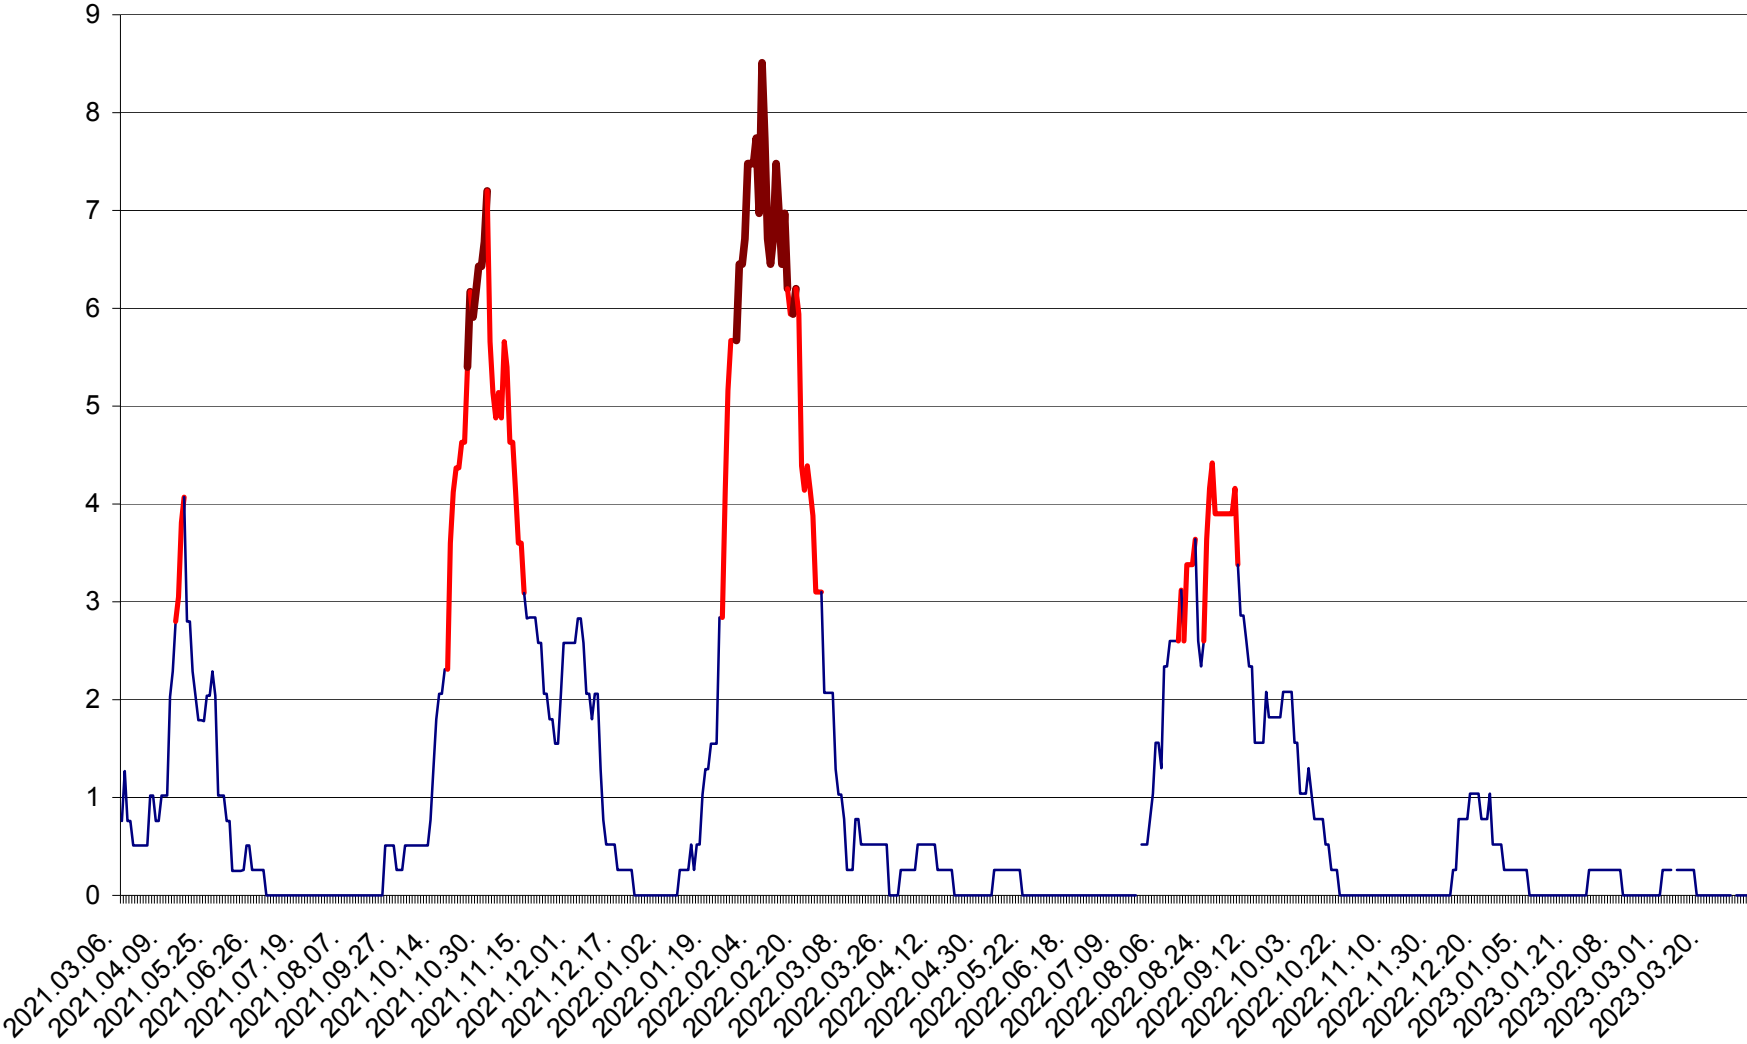

SÂNMARTIN - Evolutia incidentei cumulate pe 14 zile la ‰ de locuitori  
2021.03.07. - 2023.04.03.

SÂNSIMION - Evolutia incidentei cumulate pe 14 zile la ‰ de locuitori  
2021.03.07. - 2023.04.03.

SÂNTIMBRU - Evolutia incidentei cumulate pe 14 zile la ‰ de locuitori  
2021.03.07. - 2023.04.03.

SĂRMAȘ - Evolutia incidentei cumulate pe 14 zile la ‰ de locuitori  
2021.03.07. - 2023.04.03.

SATU MARE - Evolutia incidentei cumulate pe 14 zile la ‰ de locuitori  
2021.03.07. - 2023.04.03.

SECUIENI - Evolutia incidentei cumulate pe 14 zile la ‰ de locuitori  
2021.03.07. - 2023.04.03.

SICULENI - Evolutia incidentei cumulate pe 14 zile la ‰ de locuitori  
2021.03.07. - 2023.04.03.

ȘIMONEȘTI - Evolutia incidentei cumulate pe 14 zile la ‰ de locuitori  
2021.03.07. - 2023.04.03.

SUBCETATE - Evolutia incidentei cumulate pe 14 zile la ‰ de locuitori  
2021.03.07. - 2023.04.03.