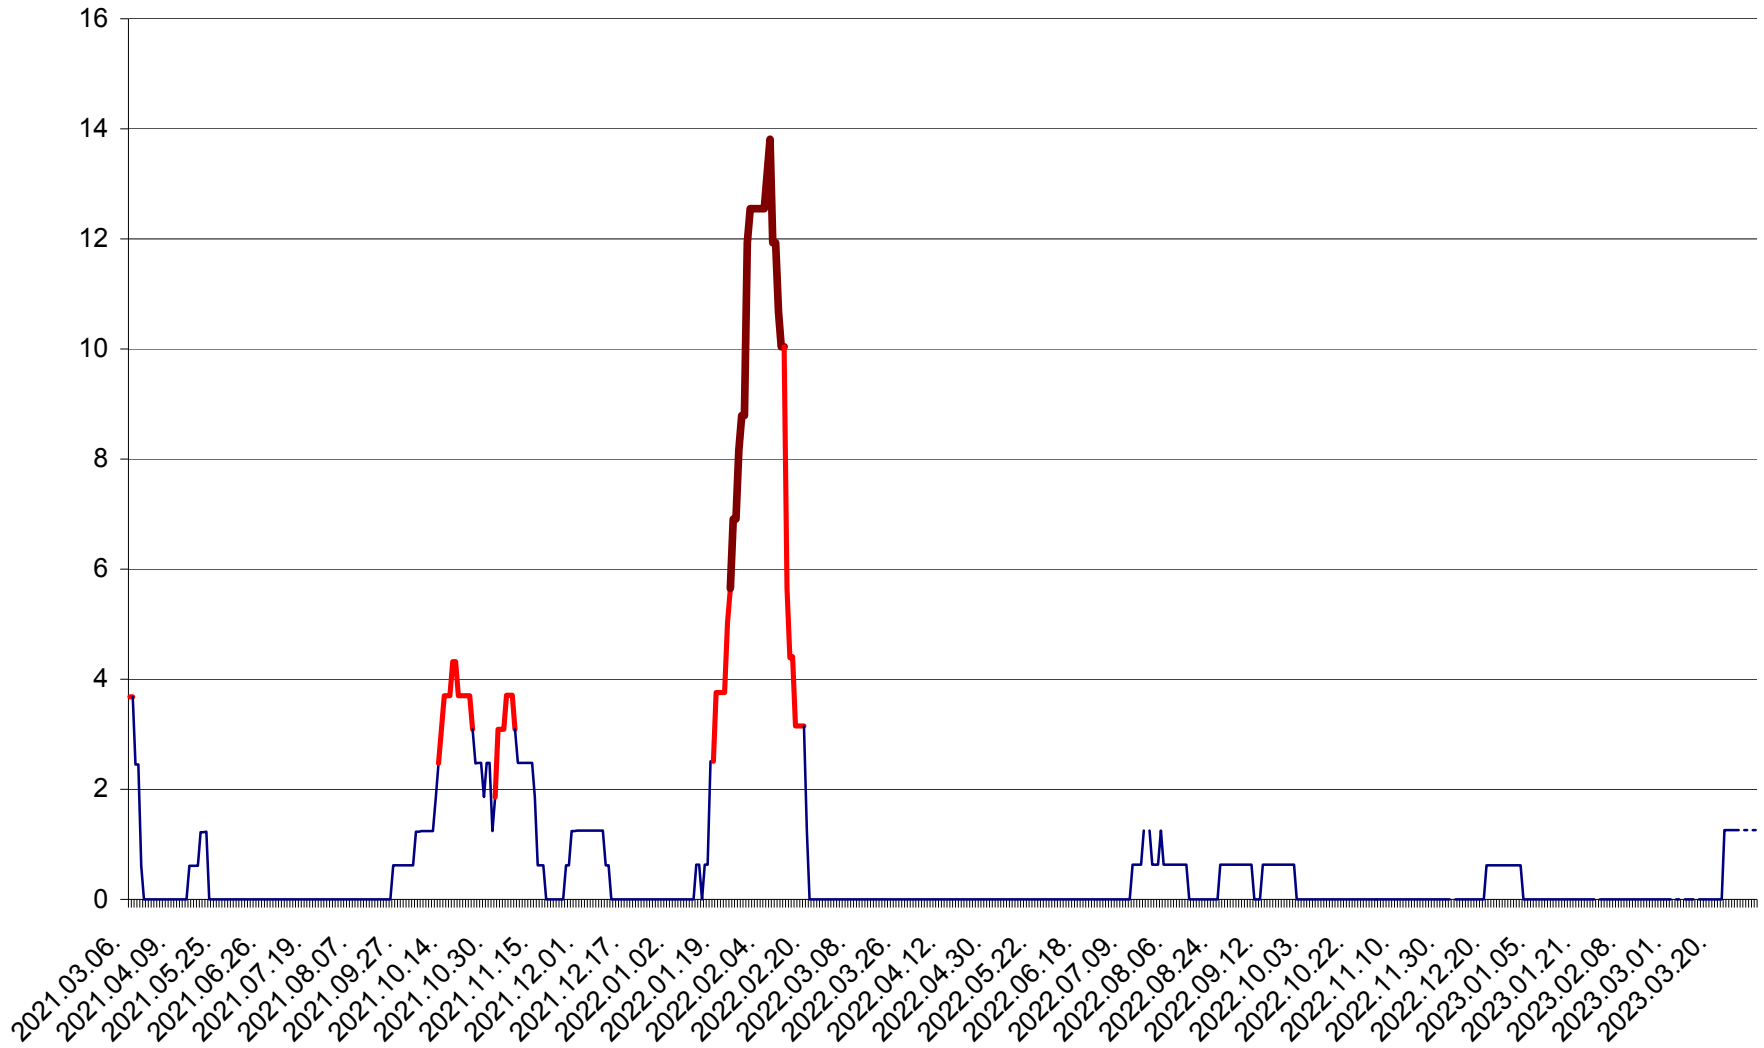

PLĂIEȘII DE JOS - Evolutia incidentei cumulate pe 14 zile la ‰ de locuitori  
2021.03.07. - 2023.04.03.

PORUMBENI - Evolutia incidentei cumulate pe 14 zile la ‰ de locuitori  
2021.03.07. - 2023.04.03.

PRAID - Evolutia incidentei cumulate pe 14 zile la ‰ de locuitori  
2021.03.07. - 2023.04.03.

RACU - Evolutia incidentei cumulate pe 14 zile la ‰ de locuitori  
2021.03.07. - 2023.04.03.

REMETEA - Evolutia incidentei cumulate pe 14 zile la % de locuitori  
2021.03.07. - 2023.04.03.