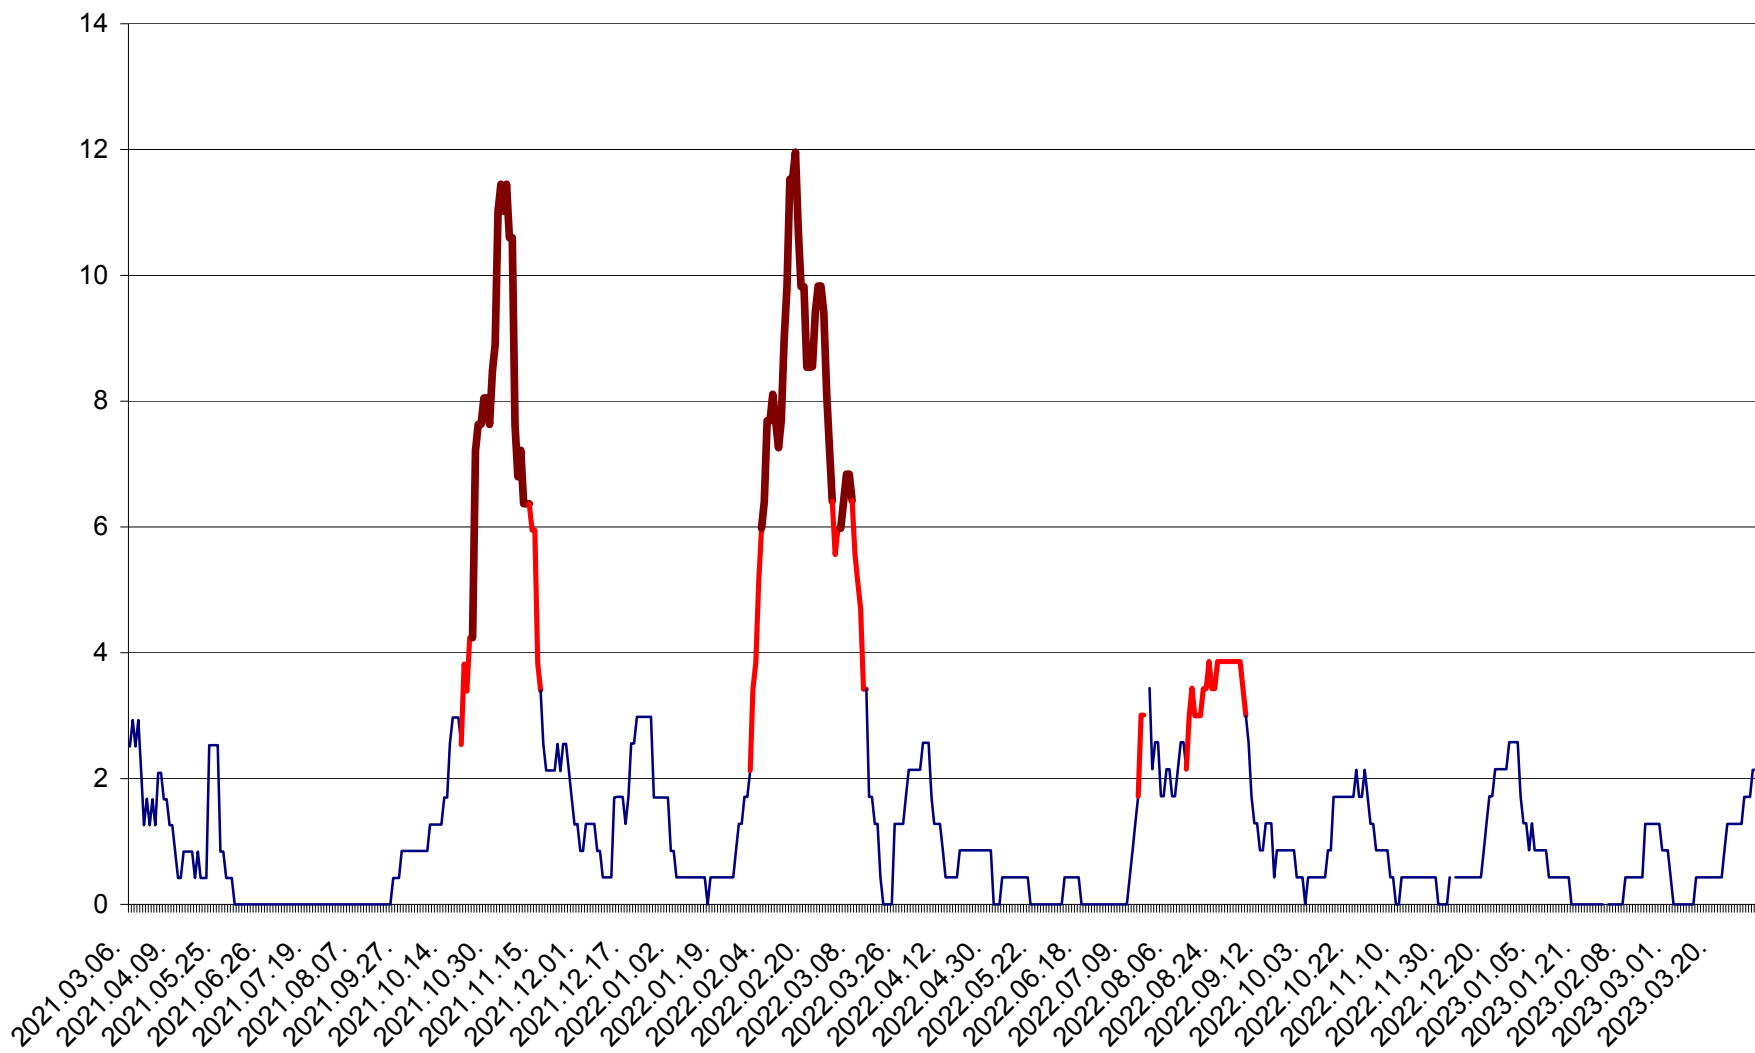

ORAȘ CRISTURU SECUIESC - Evolutia incidentei cumulate pe 14 zile la ‰ de locuitori  
2021.03.07. - 2023.04.03.

DĂNEȘTI - Evolutia incidentei cumulate pe 14 zile la ‰ de locuitori  
2021.03.07. - 2023.04.03.

DÂRJIU - Evolutia incidentei cumulate pe 14 zile la ‰ de locuitori  
2021.03.07. - 2023.04.03.

DEALU - Evolutia incidentei cumulate pe 14 zile la ‰ de locuitori  
2021.03.07. - 2023.04.03.

DITRĂU - Evolutia incidentei cumulate pe 14 zile la ‰ de locuitori  
2021.03.07. - 2023.04.03.

FELICENI - Evolutia incidentei cumulate pe 14 zile la ‰ de locuitori  
2021.03.07. - 2023.04.03.

FRUMOASA - Evolutia incidentei cumulate pe 14 zile la ‰ de locuitori  
2021.03.07. - 2023.04.03.

GĂLĂUȚAȘ - Evolutia incidentei cumulate pe 14 zile la ‰ de locuitori  
2021.03.07. - 2023.04.03.

MUNICIPIUL GHEORGHENI - Evolutia incidentei cumulate pe 14 zile la ‰ de locuitori  
2021.03.07. - 2023.04.03.

JOSENI - Evolutia incidentei cumulate pe 14 zile la ‰ de locuitori  
2021.03.07. - 2023.04.03.