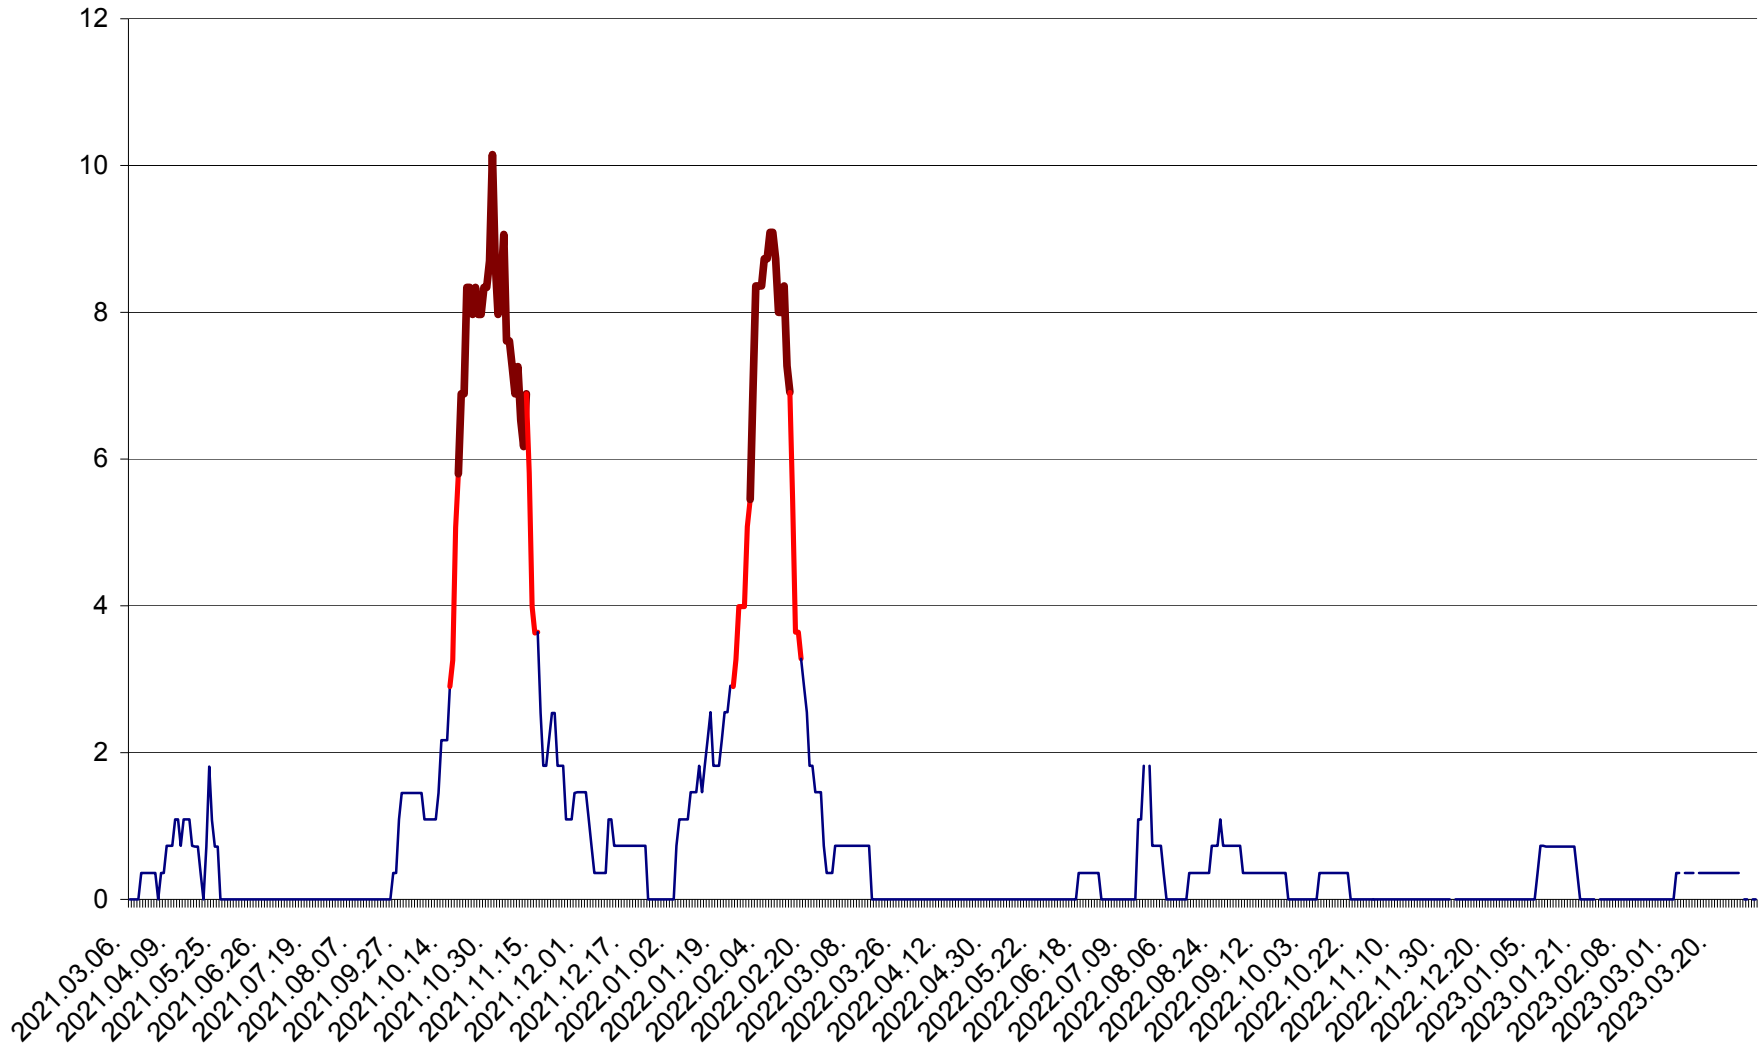

MUGENI - Evolutia incidentei cumulate pe 14 zile la ‰ de locuitori
2021.03.07. - 2023.04.03.