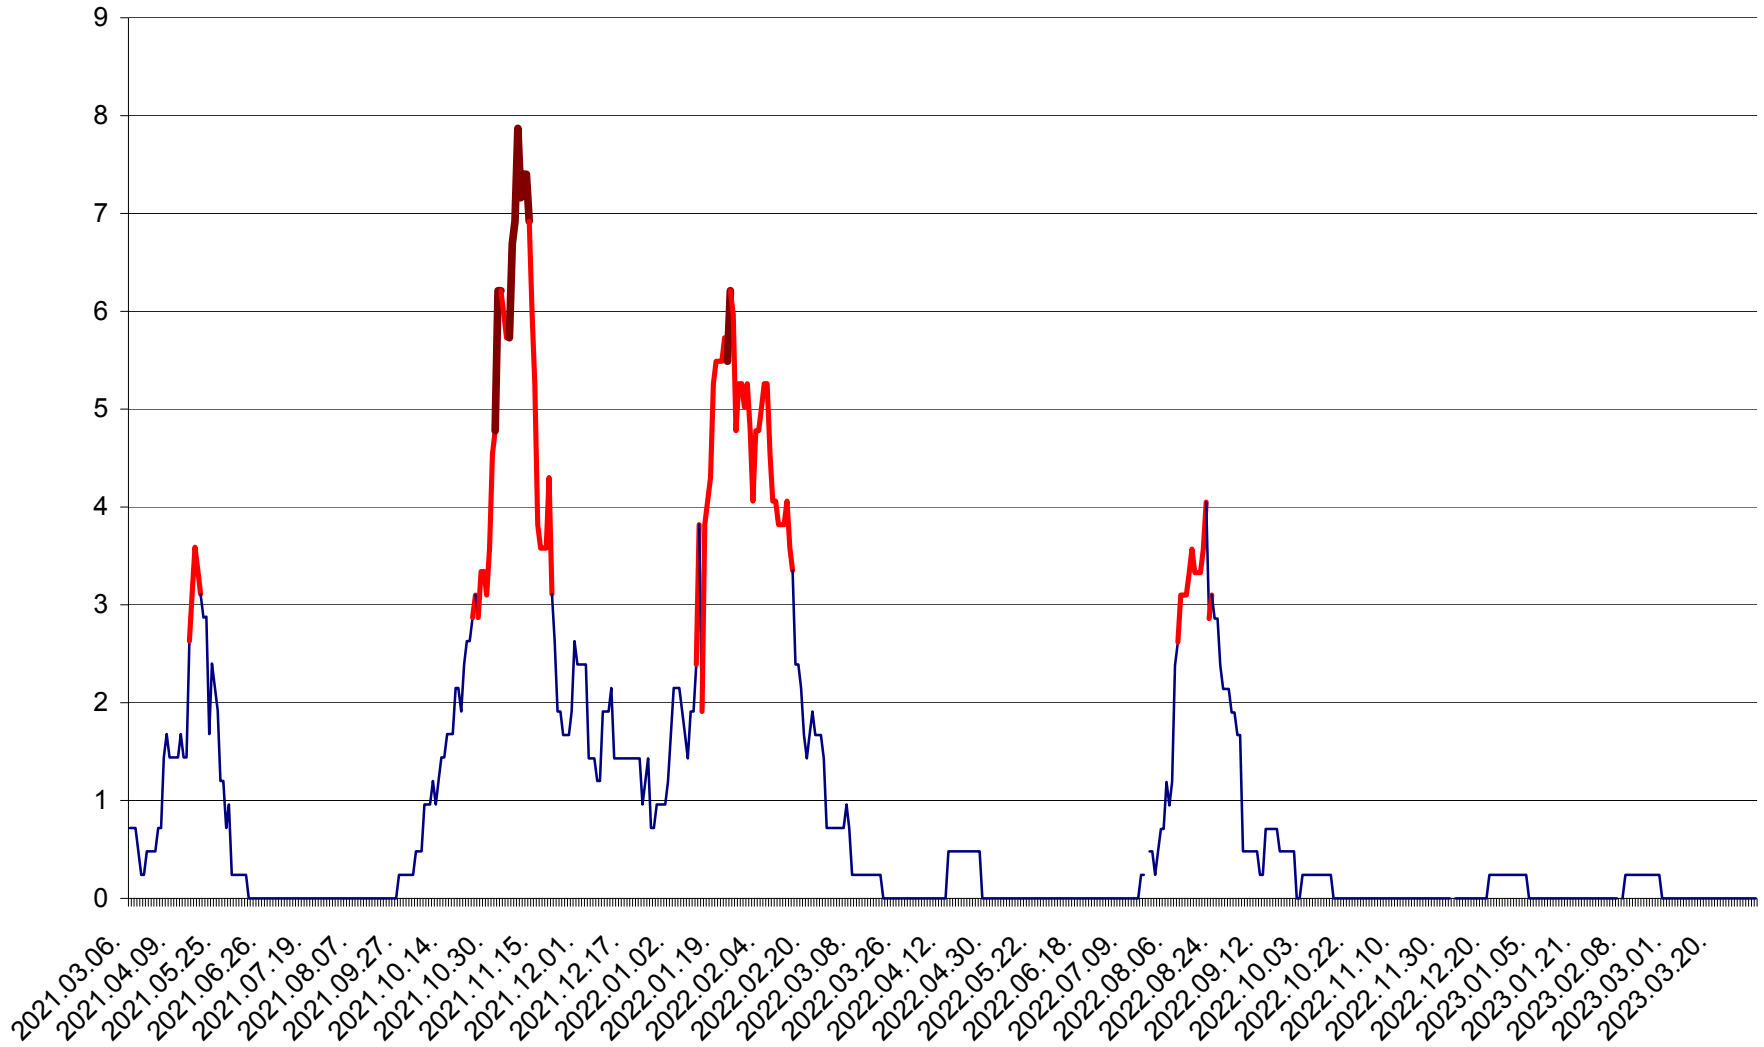

CORBU - Evolutia incidentei cumulate pe 14 zile la ‰ de locuitori  
2021.03.07. - 2023.04.03.

CORUND - Evolutia incidentei cumulate pe 14 zile la ‰ de locuitori  
2021.03.07. - 2023.04.03.

COZMENI - Evolutia incidentei cumulate pe 14 zile la ‰ de locuitori  
2021.03.07. - 2023.04.03.

ORAȘ CRISTURU SECUIESC - Evolutia incidentei cumulate pe 14 zile la ‰ de locuitori  
2021.03.07. - 2023.04.03.

DĂNEȘTI - Evolutia incidentei cumulate pe 14 zile la ‰ de locuitori  
2021.03.07. - 2023.04.03.

DÂRJIU - Evolutia incidentei cumulate pe 14 zile la ‰ de locuitori  
2021.03.07. - 2023.04.03.

DEALU - Evolutia incidentei cumulate pe 14 zile la ‰ de locuitori  
2021.03.07. - 2023.04.03.

DITRĂU - Evolutia incidentei cumulate pe 14 zile la ‰ de locuitori  
2021.03.07. - 2023.04.03.