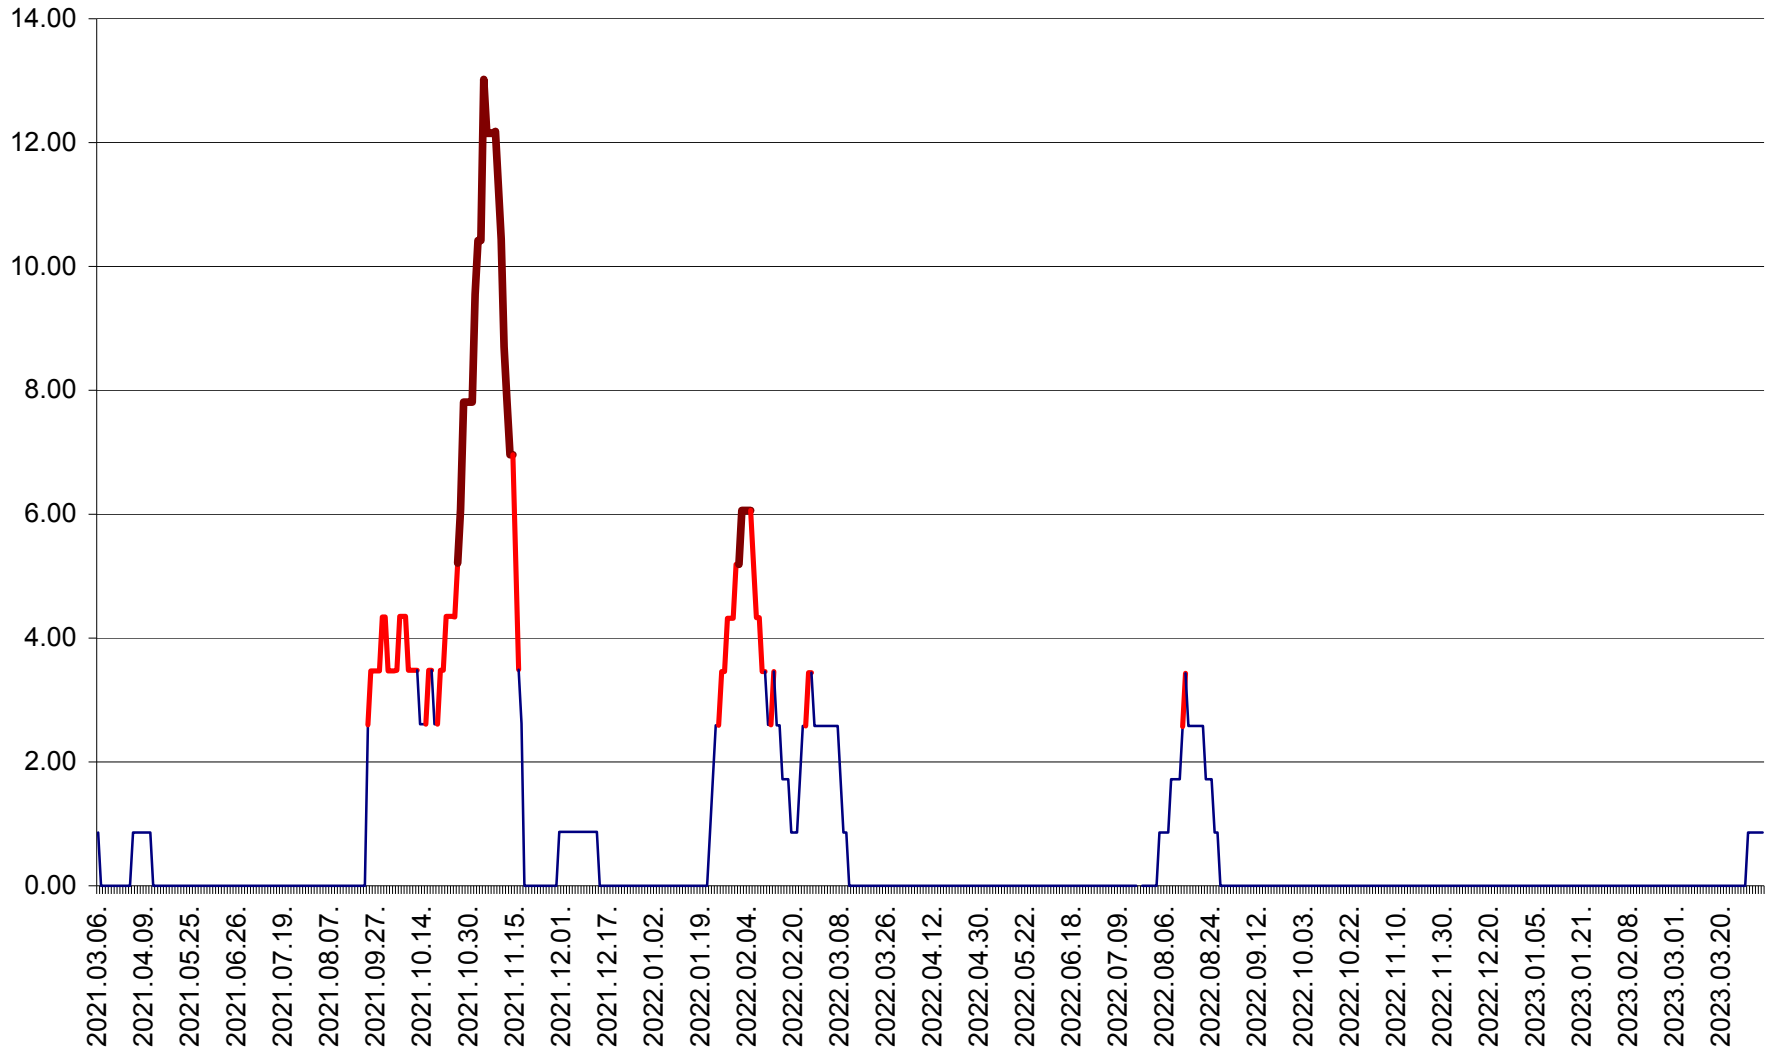

VĂRȘAG - Evolutia incidentei cumulate pe 14 zile la ‰ de locuitori
2021.03.07. - 2023.04.03.

ULIEȘ - Evoluția incidentei cumulate pe 14 zile la ‰ de locuitori
2021.03.07. - 2023.04.03.