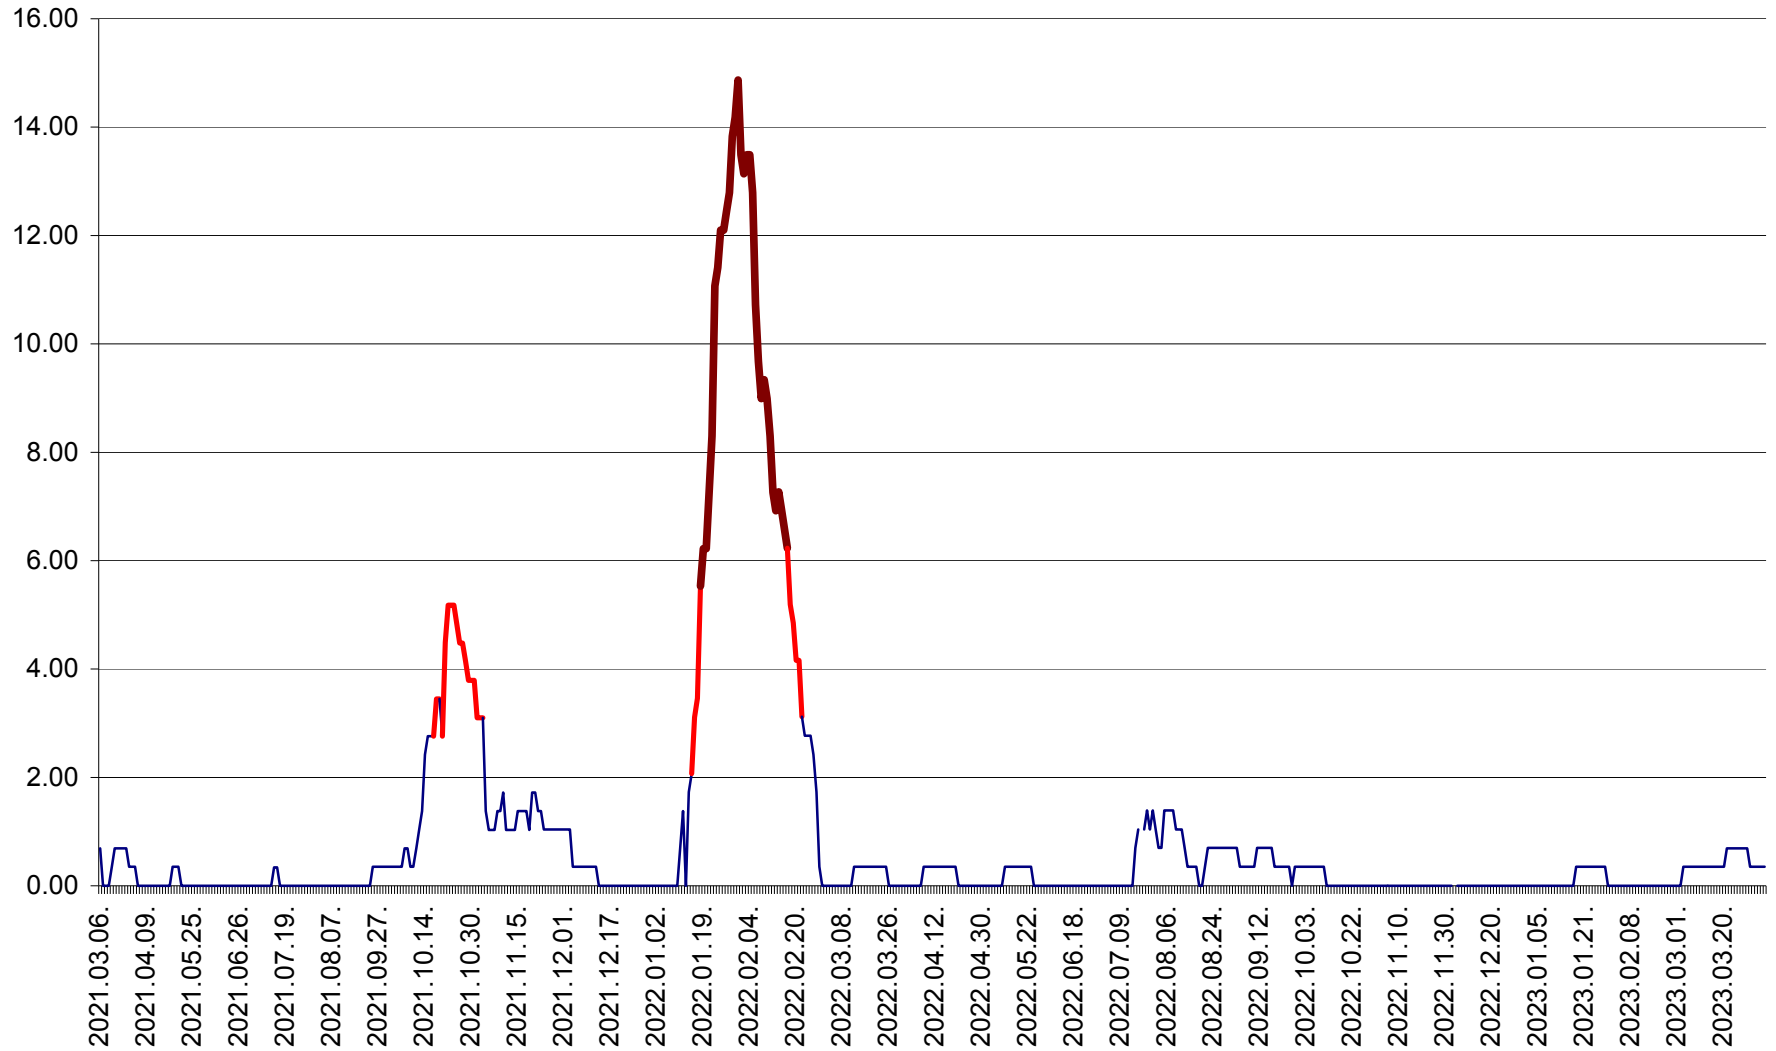

ORAȘ BĂLAN - Evoluția incidenței cumulate pe 14 zile la ‰ de locuitori  
2021.03.07. - 2023.04.03.

BILBOR - Evolutia incidentei cumulate pe 14 zile la ‰ de locuitori  
2021.03.07. - 2023.04.03.

ORAȘ BORSEC - Evolutia incidentei cumulate pe 14 zile la ‰ de locuitori  
2021.03.07. - 2023.04.03.

BRĂDEȘTI - Evolutia incidentei cumulate pe 14 zile la ‰ de locuitori  
2021.03.07. - 2023.04.03.

CĂPÂLNIȚA - Evoluția incidenței cumulate pe 14 zile la ‰ de locuitori  
2021.03.07. - 2023.04.03.

CÂRȚA - Evolutia incidentei cumulate pe 14 zile la ‰ de locuitori  
2021.03.07. - 2023.04.03.

CICEU - Evolutia incidentei cumulate pe 14 zile la ‰ de locuitori  
2021.03.07. - 2023.04.03.

CIUCSÂNGEORGIU - Evolutia incidentei cumulate pe 14 zile la ‰ de locuitori  
2021.03.07. - 2023.04.03.

CIUMANI - Evolutia incidentei cumulate pe 14 zile la ‰ de locuitori  
2021.03.07. - 2023.04.03.

CORBU - Evolutia incidentei cumulate pe 14 zile la ‰ de locuitori  
2021.03.07. - 2023.04.03.

CORUND - Evolutia incidentei cumulate pe 14 zile la ‰ de locuitori  
2021.03.07. - 2023.04.03.

COZMENI - Evolutia incidentei cumulate pe 14 zile la ‰ de locuitori  
2021.03.07. - 2023.04.03.