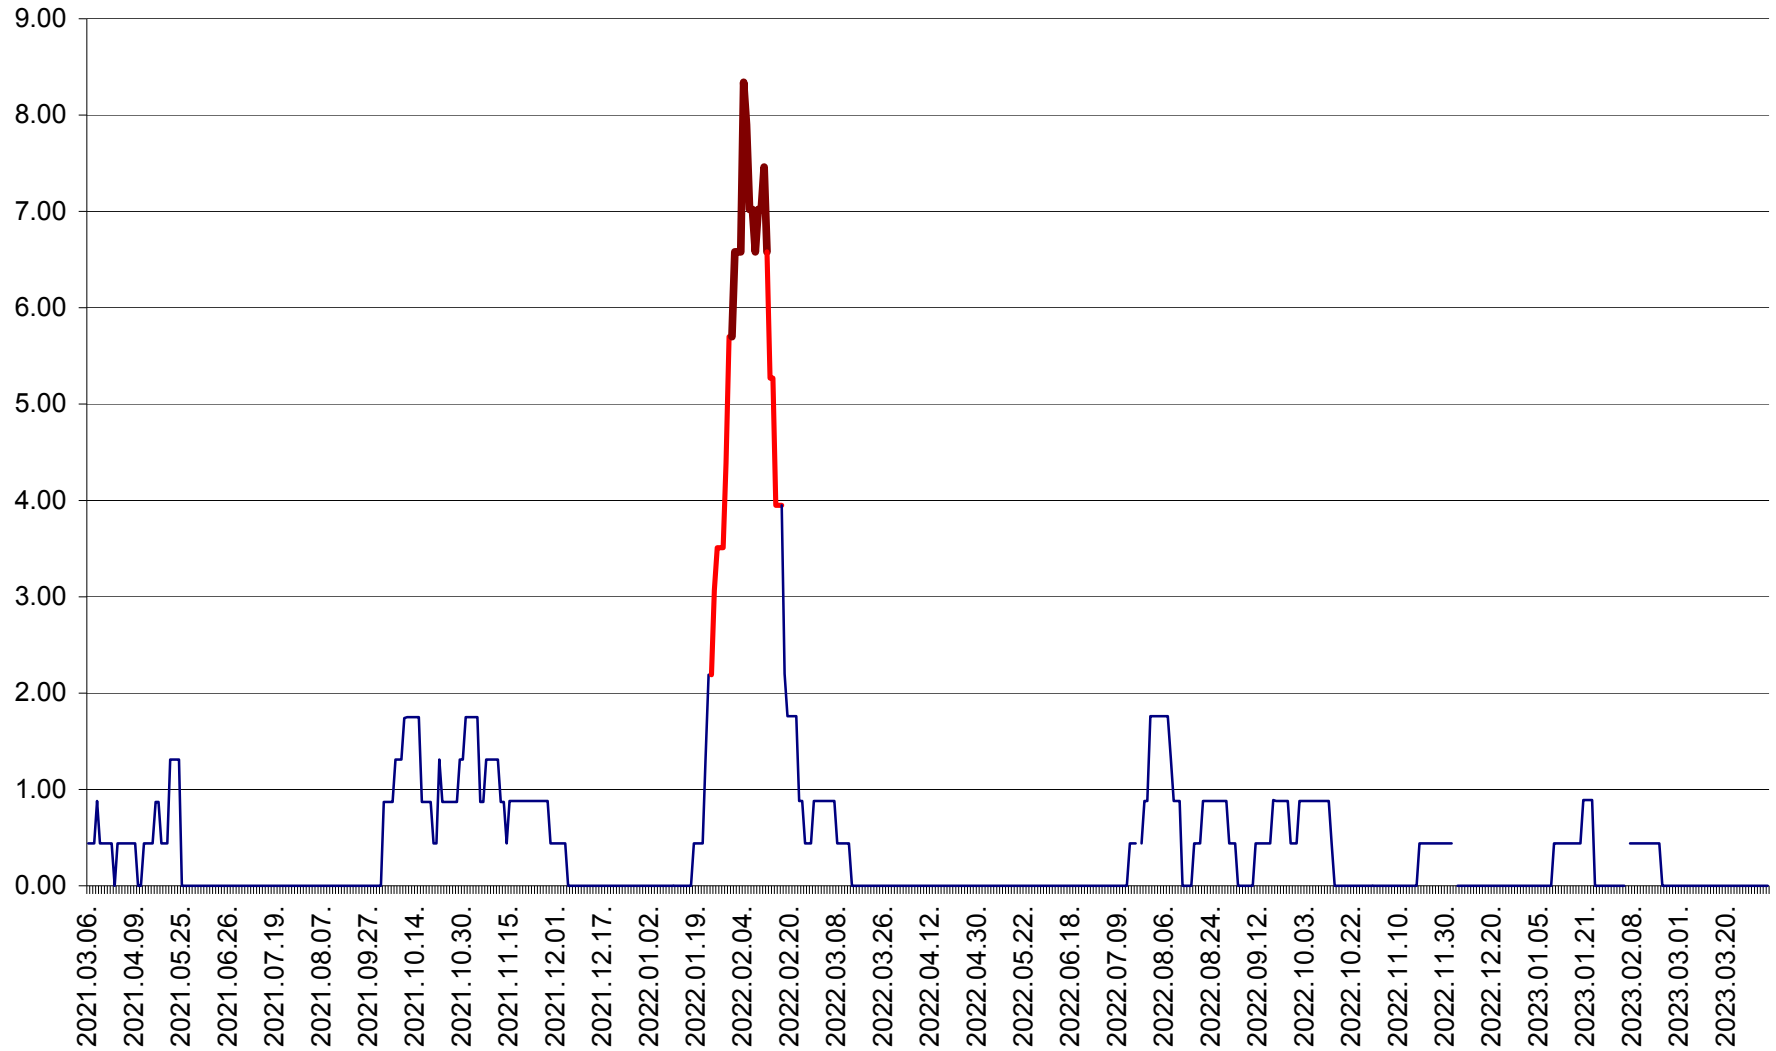

ORAȘ BĂLAN - Evoluția incidenței cumulate pe 14 zile la ‰ de locuitori  
2021.03.07. - 2023.04.03.

BILBOR - Evolutia incidentei cumulate pe 14 zile la ‰ de locuitori  
2021.03.07. - 2023.04.03.

ORAȘ BORSEC - Evolutia incidentei cumulate pe 14 zile la ‰ de locuitori  
2021.03.07. - 2023.04.03.

BRĂDEȘTI - Evolutia incidentei cumulate pe 14 zile la ‰ de locuitori  
2021.03.07. - 2023.04.03.

CĂPÂLNIȚA - Evoluția incidenței cumulate pe 14 zile la ‰ de locuitori  
2021.03.07. - 2023.04.03.

CÂRȚA - Evolutia incidentei cumulate pe 14 zile la ‰ de locuitori  
2021.03.07. - 2023.04.03.

CICEU - Evolutia incidentei cumulate pe 14 zile la ‰ de locuitori  
2021.03.07. - 2023.04.03.

CIUCSÂNGEORGIU - Evolutia incidentei cumulate pe 14 zile la ‰ de locuitori  
2021.03.07. - 2023.04.03.

CIUMANI - Evolutia incidentei cumulate pe 14 zile la ‰ de locuitori  
2021.03.07. - 2023.04.03.

CORBU - Evolutia incidentei cumulate pe 14 zile la ‰ de locuitori  
2021.03.07. - 2023.04.03.

CORUND - Evolutia incidentei cumulate pe 14 zile la ‰ de locuitori  
2021.03.07. - 2023.04.03.

COZMENI - Evolutia incidentei cumulate pe 14 zile la ‰ de locuitori  
2021.03.07. - 2023.04.03.