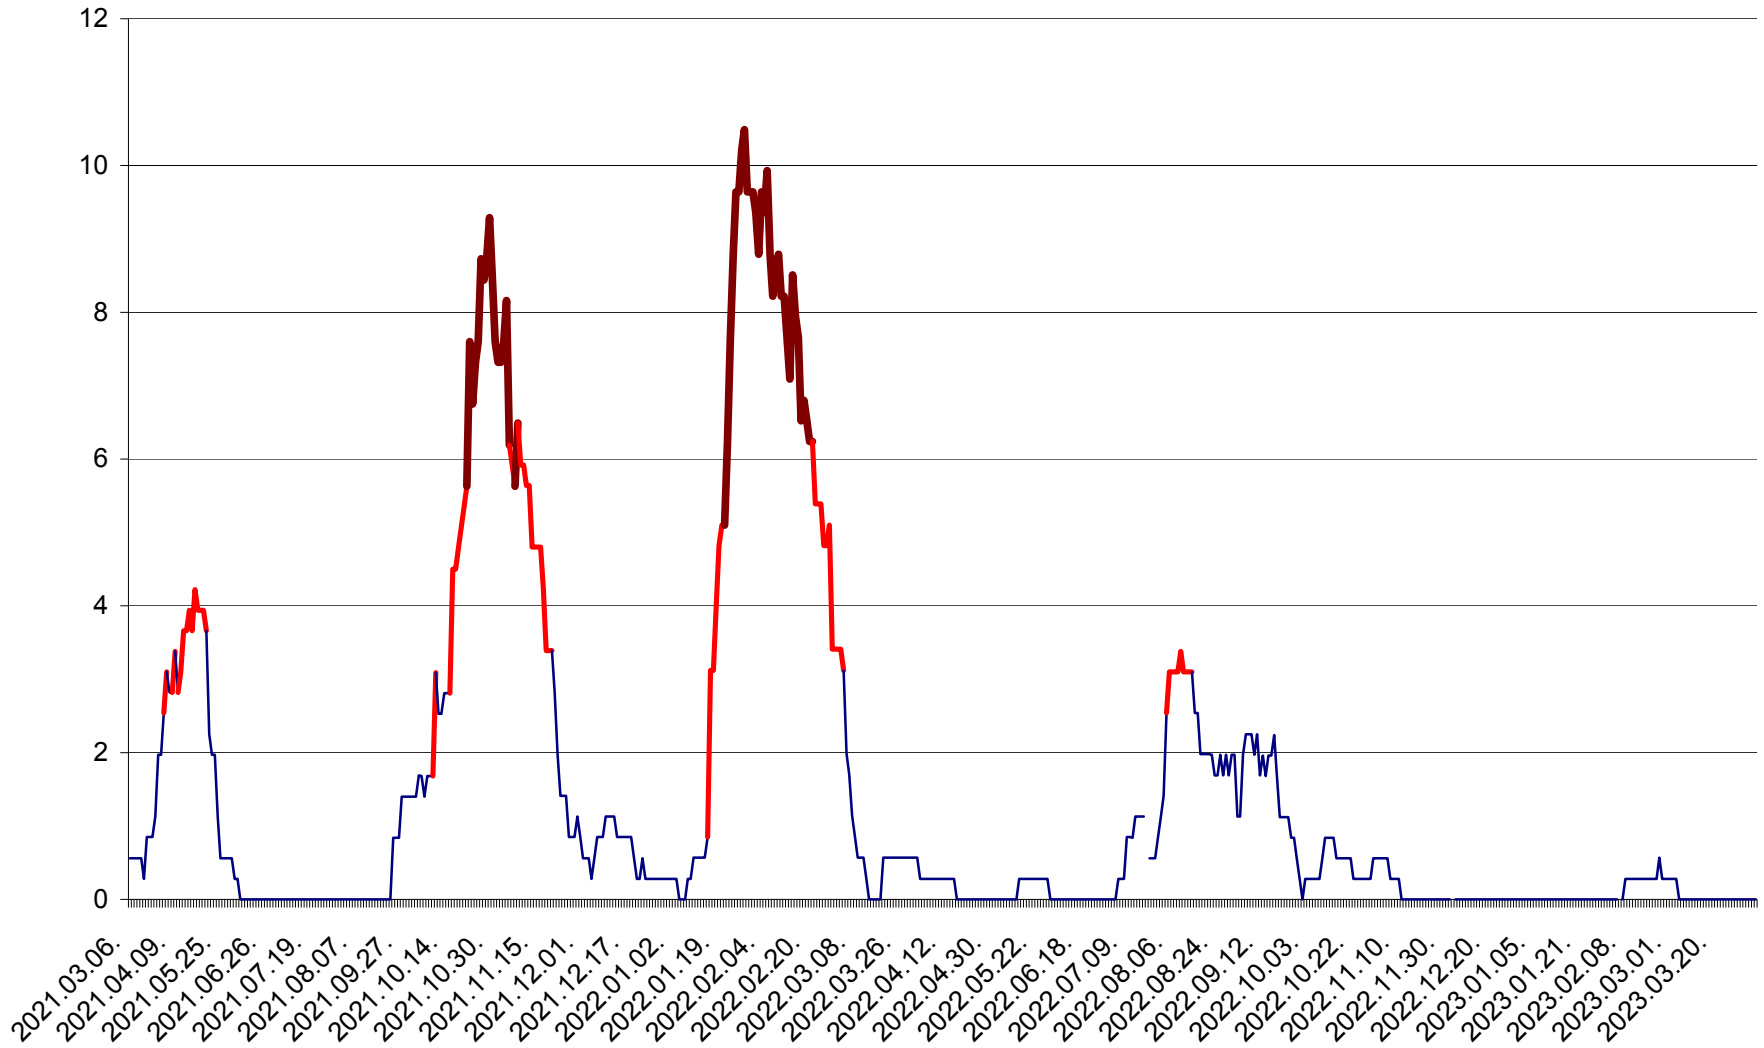

ORAȘ CRISTURU SECUIESC - Evolutia incidentei cumulate pe 14 zile la ‰ de locuitori  
2021.03.07. - 2023.04.03.

DĂNEȘTI - Evolutia incidentei cumulate pe 14 zile la ‰ de locuitori  
2021.03.07. - 2023.04.03.

DÂRJIU - Evolutia incidentei cumulate pe 14 zile la ‰ de locuitori  
2021.03.07. - 2023.04.03.

DEALU - Evolutia incidentei cumulate pe 14 zile la ‰ de locuitori  
2021.03.07. - 2023.04.03.

DITRĂU - Evolutia incidentei cumulate pe 14 zile la ‰ de locuitori  
2021.03.07. - 2023.04.03.

FELICENI - Evolutia incidentei cumulate pe 14 zile la ‰ de locuitori  
2021.03.07. - 2023.04.03.

FRUMOASA - Evolutia incidentei cumulate pe 14 zile la ‰ de locuitori  
2021.03.07. - 2023.04.03.

GĂLĂUȚAȘ - Evolutia incidentei cumulate pe 14 zile la ‰ de locuitori  
2021.03.07. - 2023.04.03.