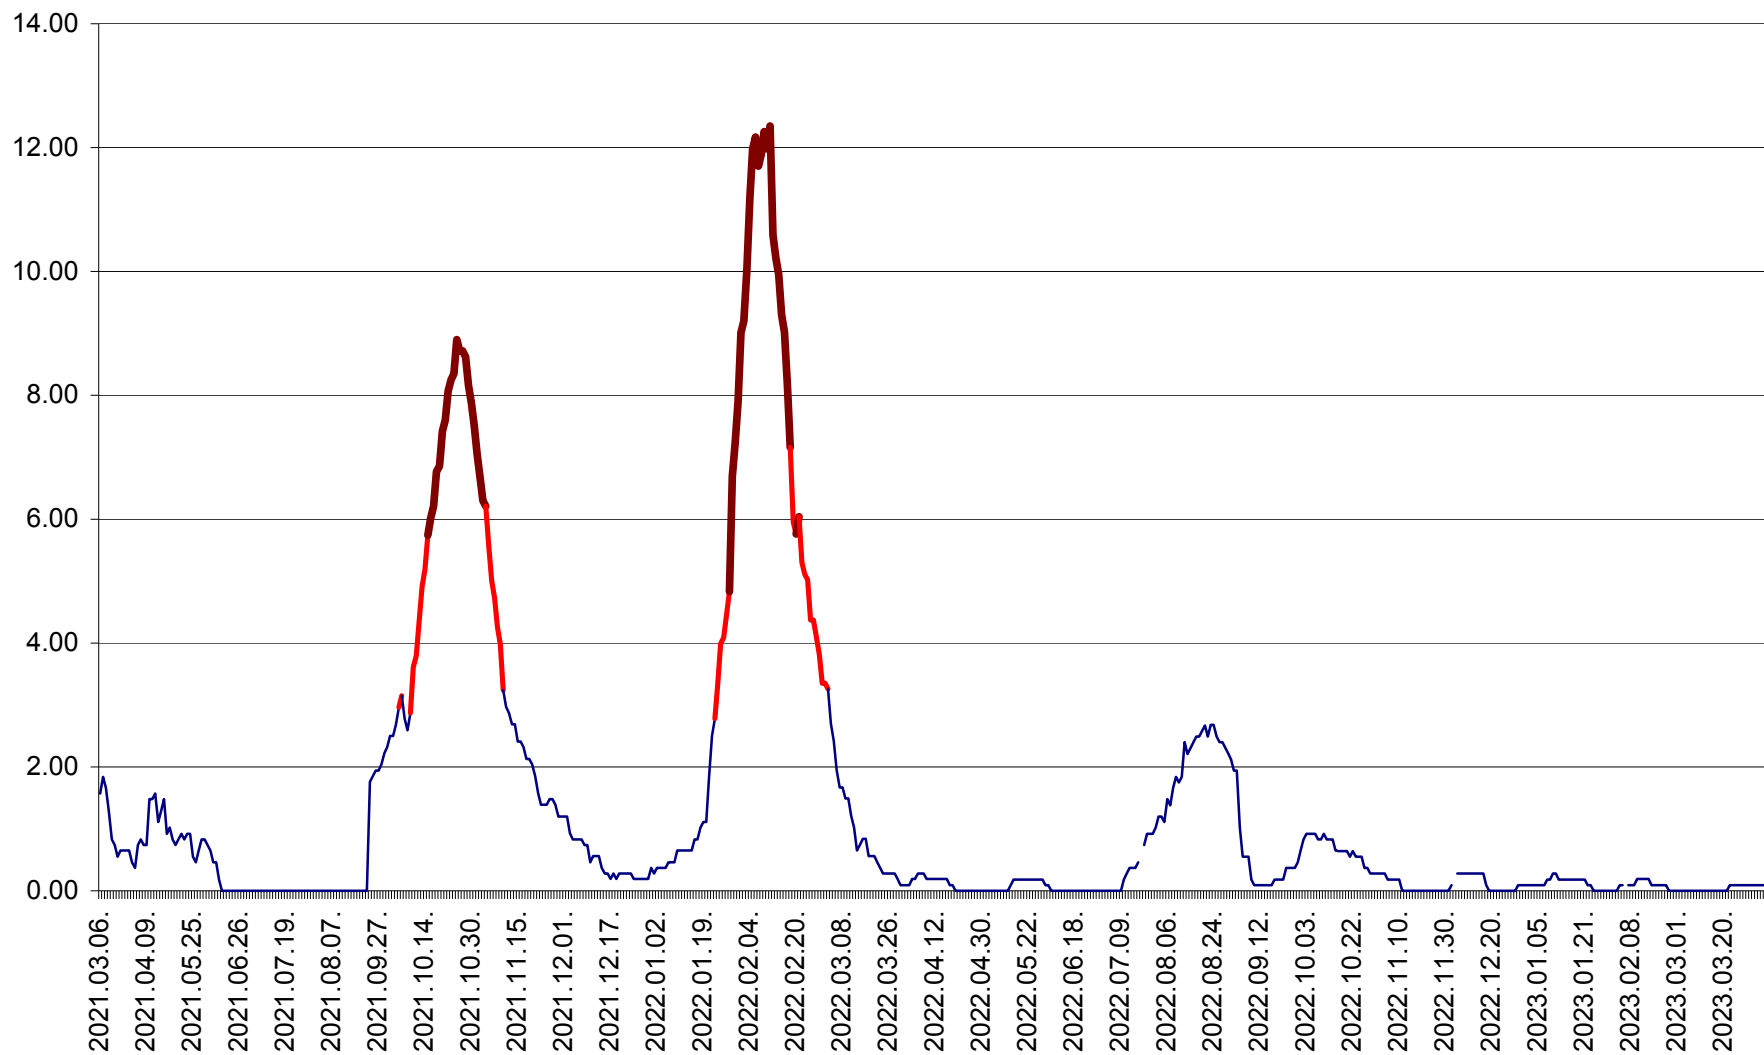

ORAȘ BĂLAN - Evoluția incidenței cumulate pe 14 zile la ‰ de locuitori  
2021.03.07. - 2023.04.03.

BILBOR - Evolutia incidentei cumulate pe 14 zile la ‰ de locuitori  
2021.03.07. - 2023.04.03.

ORAȘ BORSEC - Evolutia incidentei cumulate pe 14 zile la ‰ de locuitori  
2021.03.07. - 2023.04.03.

CICEU - Evolutia incidentei cumulate pe 14 zile la ‰ de locuitori  
2021.03.07. - 2023.04.03.

CIUCSÂNGEORGIU - Evolutia incidentei cumulate pe 14 zile la ‰ de locuitori  
2021.03.07. - 2023.04.03.

CIUMANI - Evolutia incidentei cumulate pe 14 zile la ‰ de locuitori  
2021.03.07. - 2023.04.03.

CORBU - Evolutia incidentei cumulate pe 14 zile la ‰ de locuitori  
2021.03.07. - 2023.04.03.

CORUND - Evolutia incidentei cumulate pe 14 zile la ‰ de locuitori  
2021.03.07. - 2023.04.03.

COZMENI - Evolutia incidentei cumulate pe 14 zile la ‰ de locuitori  
2021.03.07. - 2023.04.03.

ORAȘ CRISTURU SECUIESC - Evolutia incidentei cumulate pe 14 zile la ‰ de locuitori  
2021.03.07. - 2023.04.03.

DĂNEȘTI - Evolutia incidentei cumulate pe 14 zile la ‰ de locuitori  
2021.03.07. - 2023.04.03.