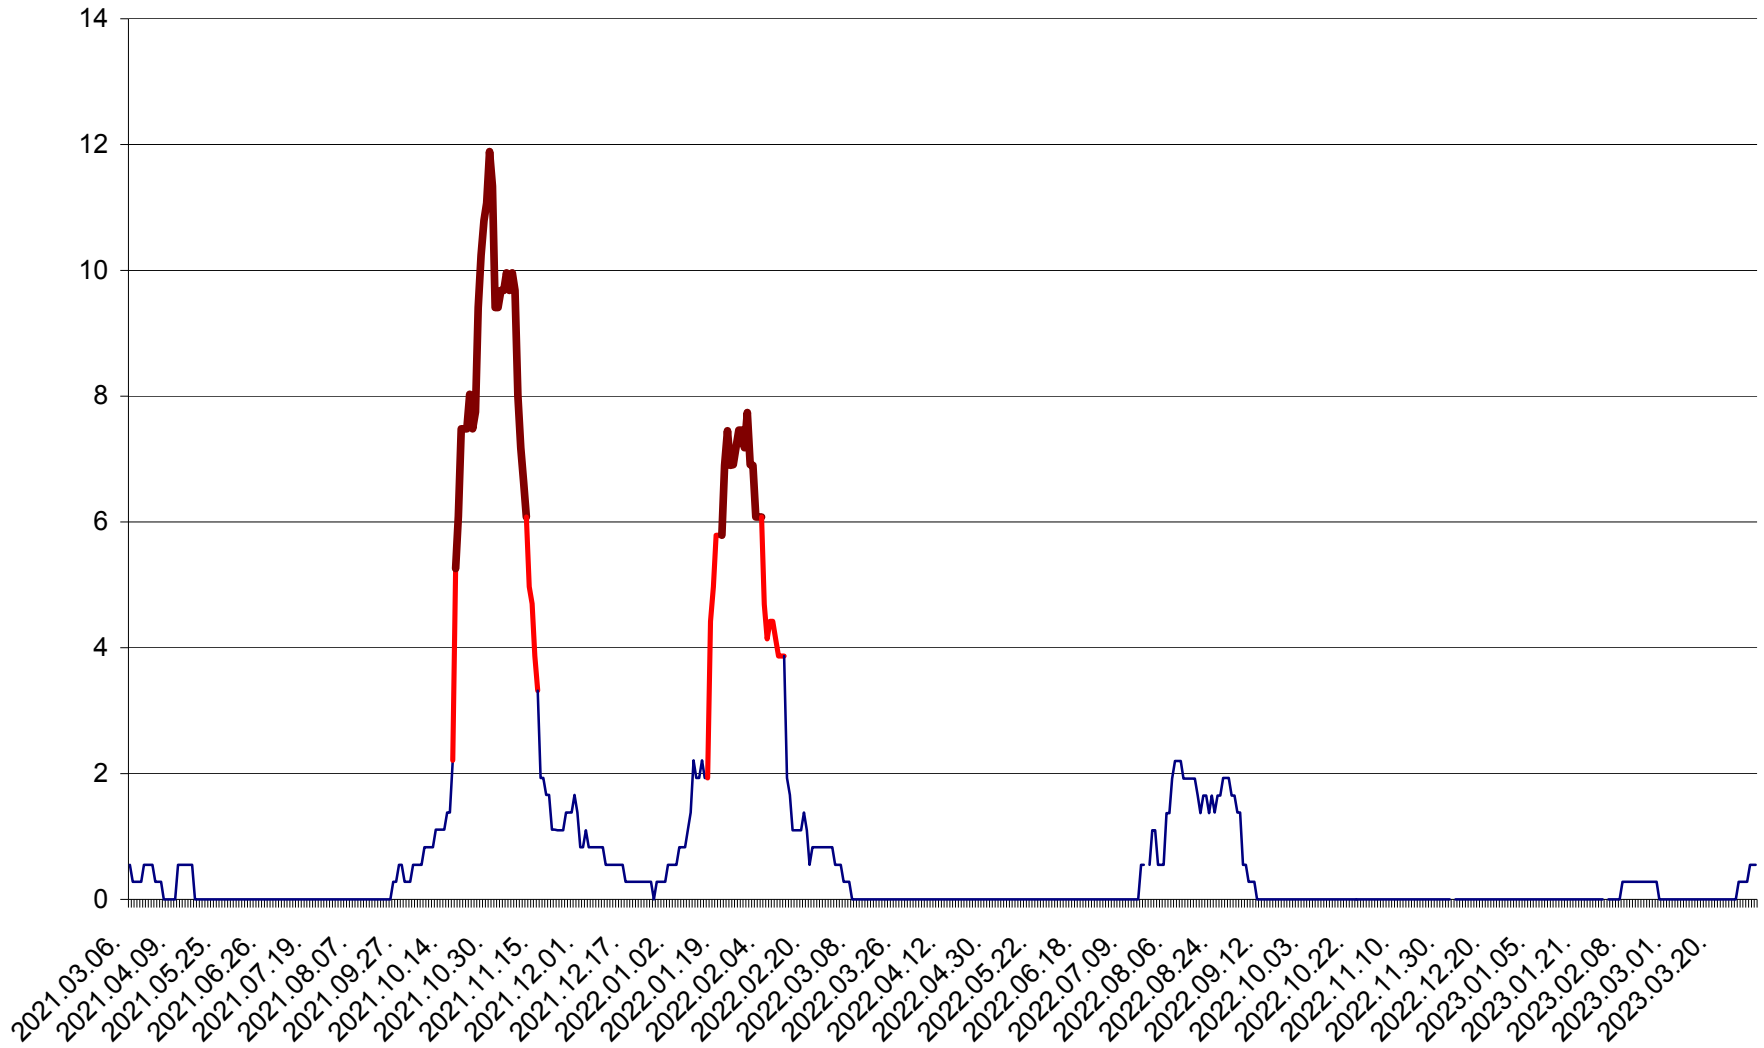

FELICENI - Evolutia incidentei cumulate pe 14 zile la ‰ de locuitori  
2021.03.07. - 2023.04.03.

FRUMOASA - Evolutia incidentei cumulate pe 14 zile la ‰ de locuitori  
2021.03.07. - 2023.04.03.

GĂLĂUȚAȘ - Evolutia incidentei cumulate pe 14 zile la ‰ de locuitori  
2021.03.07. - 2023.04.03.

MUNICIPIUL GHEORGHENI - Evolutia incidentei cumulate pe 14 zile la ‰ de locuitori  
2021.03.07. - 2023.04.03.

JOSENI - Evolutia incidentei cumulate pe 14 zile la ‰ de locuitori  
2021.03.07. - 2023.04.03.

LĂZAREA - Evolutia incidentei cumulate pe 14 zile la % de locuitori  
2021.03.07. - 2023.04.03.

LELICENI - Evolutia incidentei cumulate pe 14 zile la ‰ de locuitori  
2021.03.07. - 2023.04.03.

LUETA - Evolutia incidentei cumulate pe 14 zile la ‰ de locuitori  
2021.03.07. - 2023.04.03.

LUNCA DE JOS - Evolutia incidentei cumulate pe 14 zile la ‰ de locuitori  
2021.03.07. - 2023.04.03.

LUNCA DE SUS - Evolutia incidentei cumulate pe 14 zile la ‰ de locuitori  
2021.03.07. - 2023.04.03.