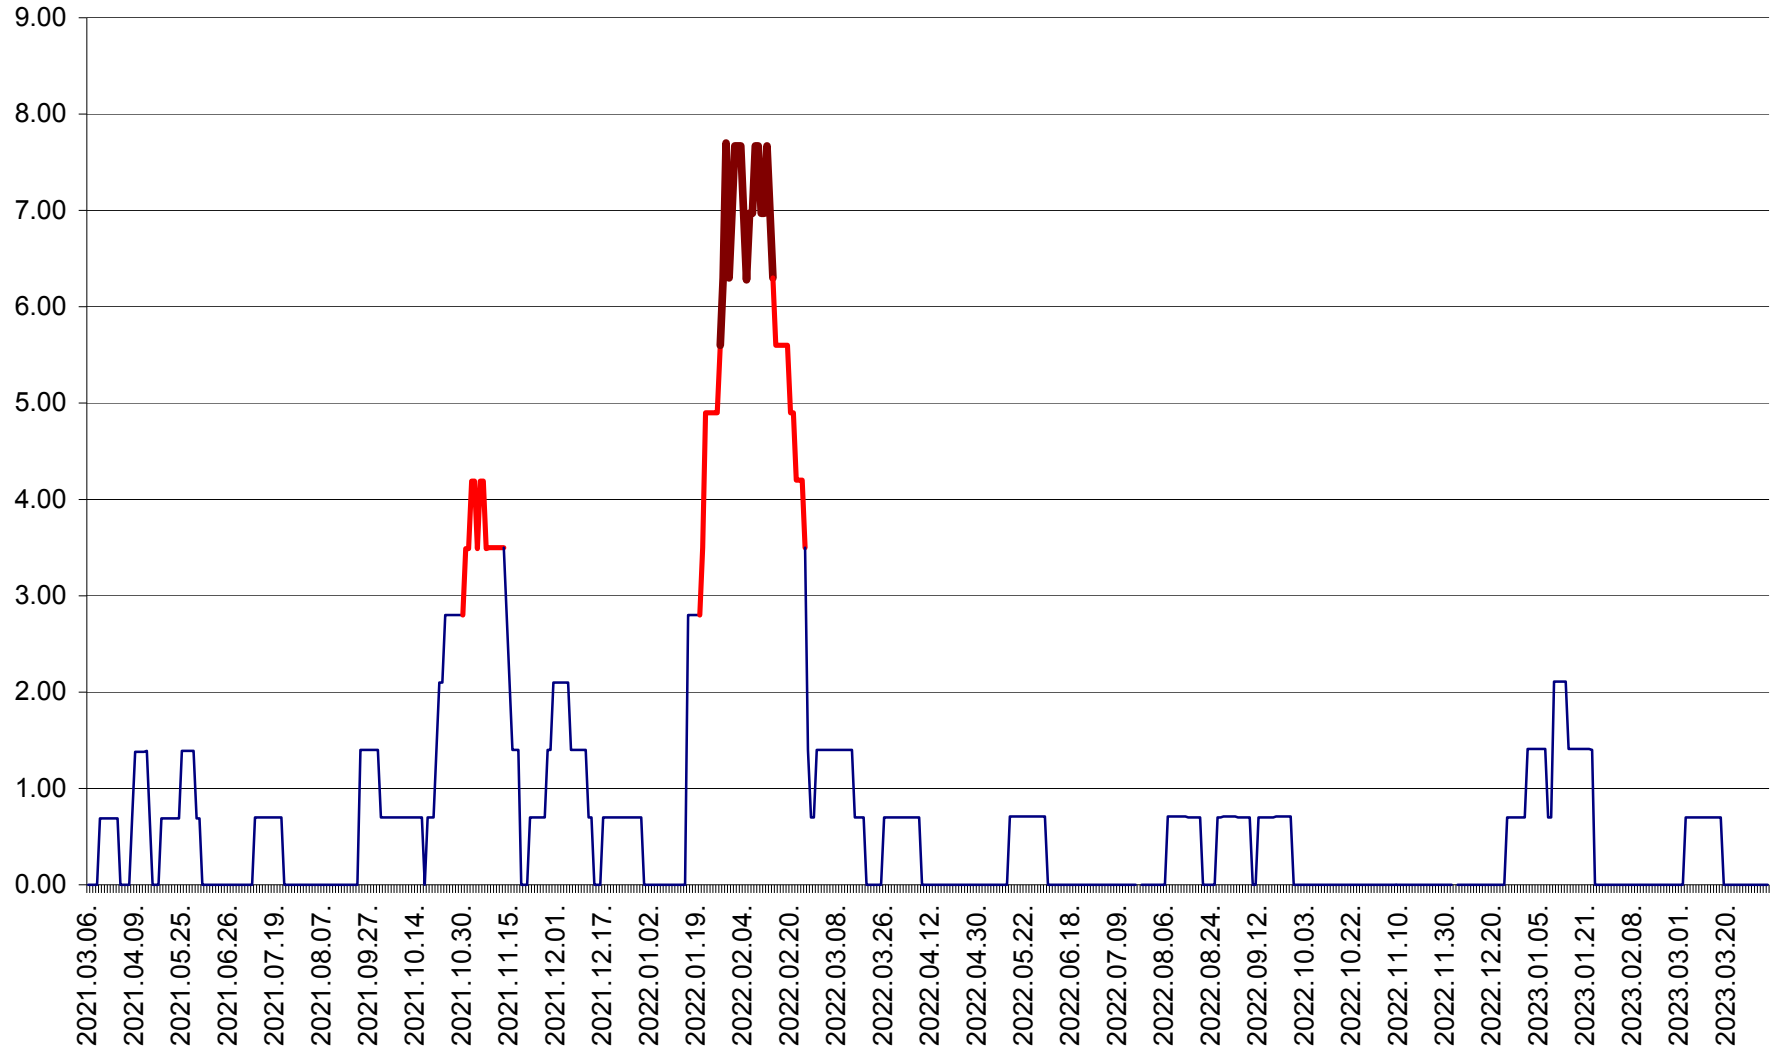

ORAȘ BĂLAN - Evoluția incidenței cumulate pe 14 zile la ‰ de locuitori  
2021.03.07. - 2023.04.03.

BILBOR - Evolutia incidentei cumulate pe 14 zile la ‰ de locuitori  
2021.03.07. - 2023.04.03.

ORAȘ BORSEC - Evolutia incidentei cumulate pe 14 zile la ‰ de locuitori  
2021.03.07. - 2023.04.03.

BRĂDEȘTI - Evolutia incidentei cumulate pe 14 zile la ‰ de locuitori  
2021.03.07. - 2023.04.03.

CĂPÂLNIȚA - Evoluția incidenței cumulate pe 14 zile la ‰ de locuitori  
2021.03.07. - 2023.04.03.

CÂRȚA - Evolutia incidentei cumulate pe 14 zile la ‰ de locuitori  
2021.03.07. - 2023.04.03.

CICEU - Evolutia incidentei cumulate pe 14 zile la ‰ de locuitori  
2021.03.07. - 2023.04.03.

CIUCSÂNGEORGIU - Evolutia incidentei cumulate pe 14 zile la ‰ de locuitori  
2021.03.07. - 2023.04.03.

CIUMANI - Evolutia incidentei cumulate pe 14 zile la ‰ de locuitori  
2021.03.07. - 2023.04.03.

CORBU - Evolutia incidentei cumulate pe 14 zile la ‰ de locuitori  
2021.03.07. - 2023.04.03.

CORUND - Evolutia incidentei cumulate pe 14 zile la ‰ de locuitori  
2021.03.07. - 2023.04.03.

COZMENI - Evolutia incidentei cumulate pe 14 zile la ‰ de locuitori  
2021.03.07. - 2023.04.03.