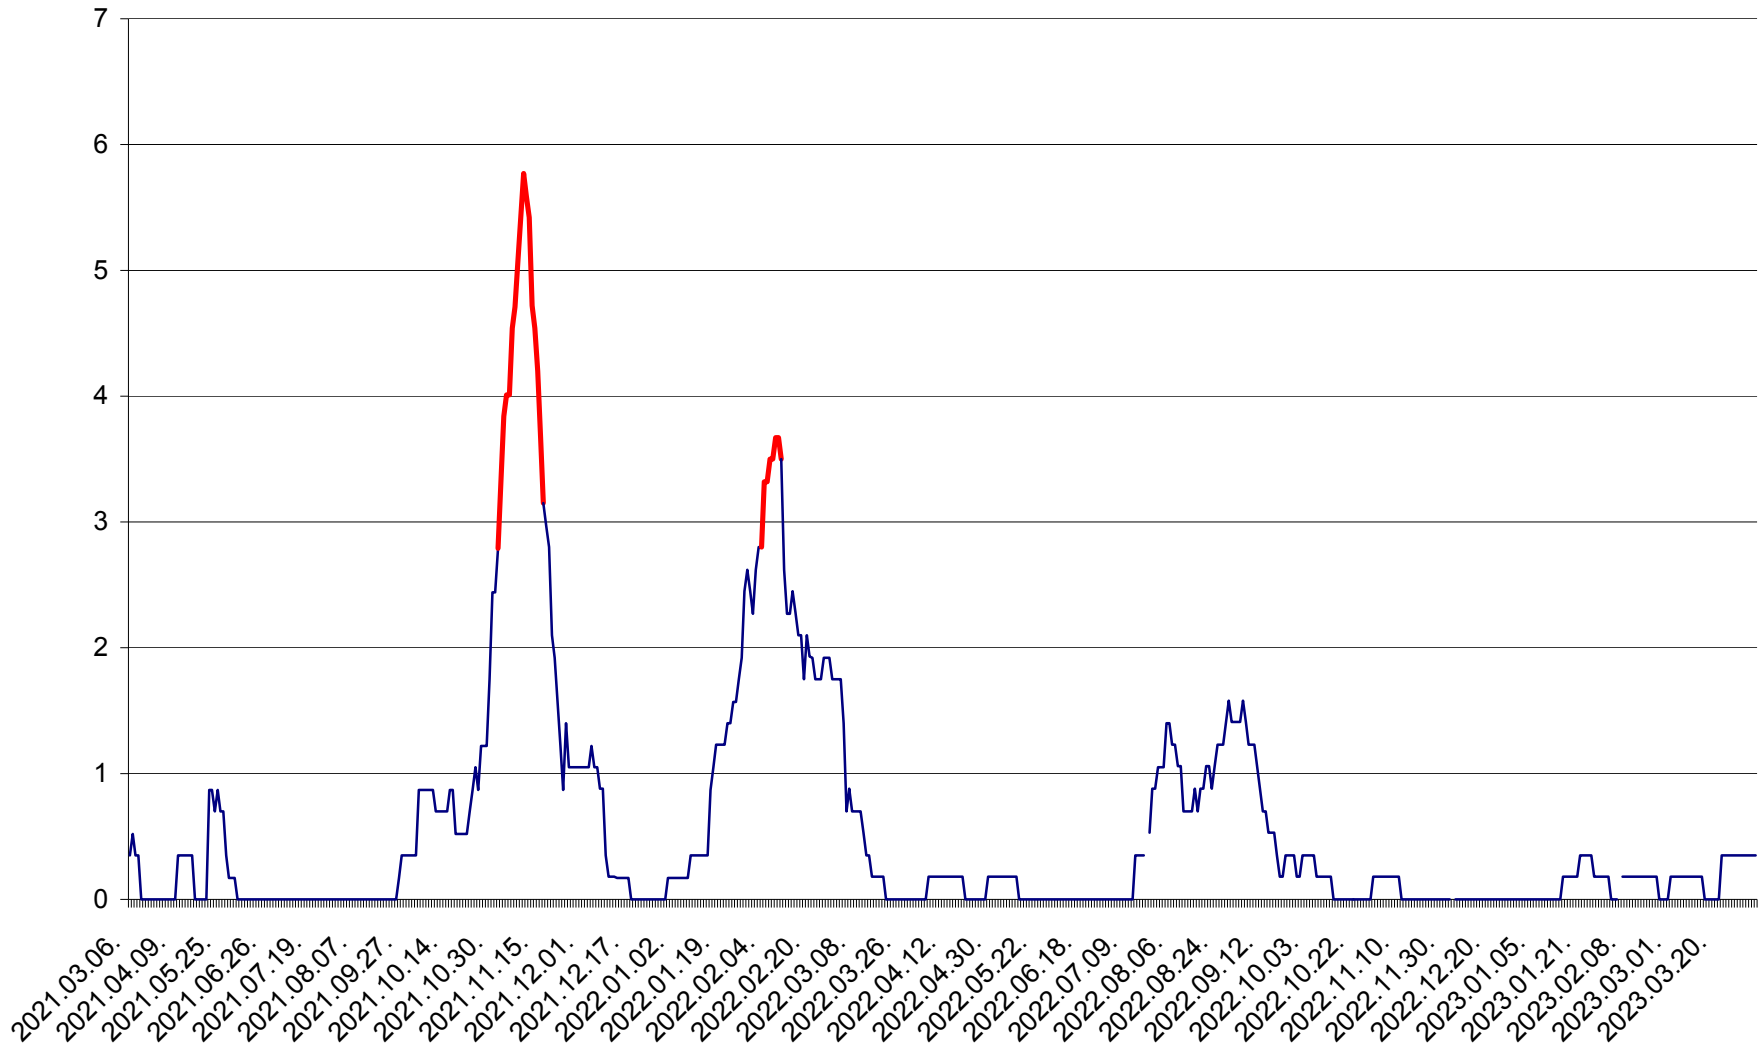

ORAȘ BĂLAN - Evoluția incidenței cumulate pe 14 zile la ‰ de locuitori  
2021.03.07. - 2023.04.03.

BILBOR - Evolutia incidentei cumulate pe 14 zile la ‰ de locuitori  
2021.03.07. - 2023.04.03.

ORAȘ BORSEC - Evolutia incidentei cumulate pe 14 zile la ‰ de locuitori  
2021.03.07. - 2023.04.03.

CORBU - Evolutia incidentei cumulate pe 14 zile la ‰ de locuitori  
2021.03.07. - 2023.04.03.

CORUND - Evolutia incidentei cumulate pe 14 zile la ‰ de locuitori  
2021.03.07. - 2023.04.03.

COZMENI - Evolutia incidentei cumulate pe 14 zile la ‰ de locuitori  
2021.03.07. - 2023.04.03.

ORAȘ CRISTURU SECUIESC - Evolutia incidentei cumulate pe 14 zile la ‰ de locuitori  
2021.03.07. - 2023.04.03.

DĂNEȘTI - Evolutia incidentei cumulate pe 14 zile la ‰ de locuitori  
2021.03.07. - 2023.04.03.

DÂRJIU - Evolutia incidentei cumulate pe 14 zile la ‰ de locuitori  
2021.03.07. - 2023.04.03.

DEALU - Evolutia incidentei cumulate pe 14 zile la ‰ de locuitori  
2021.03.07. - 2023.04.03.

DITRĂU - Evolutia incidentei cumulate pe 14 zile la ‰ de locuitori  
2021.03.07. - 2023.04.03.