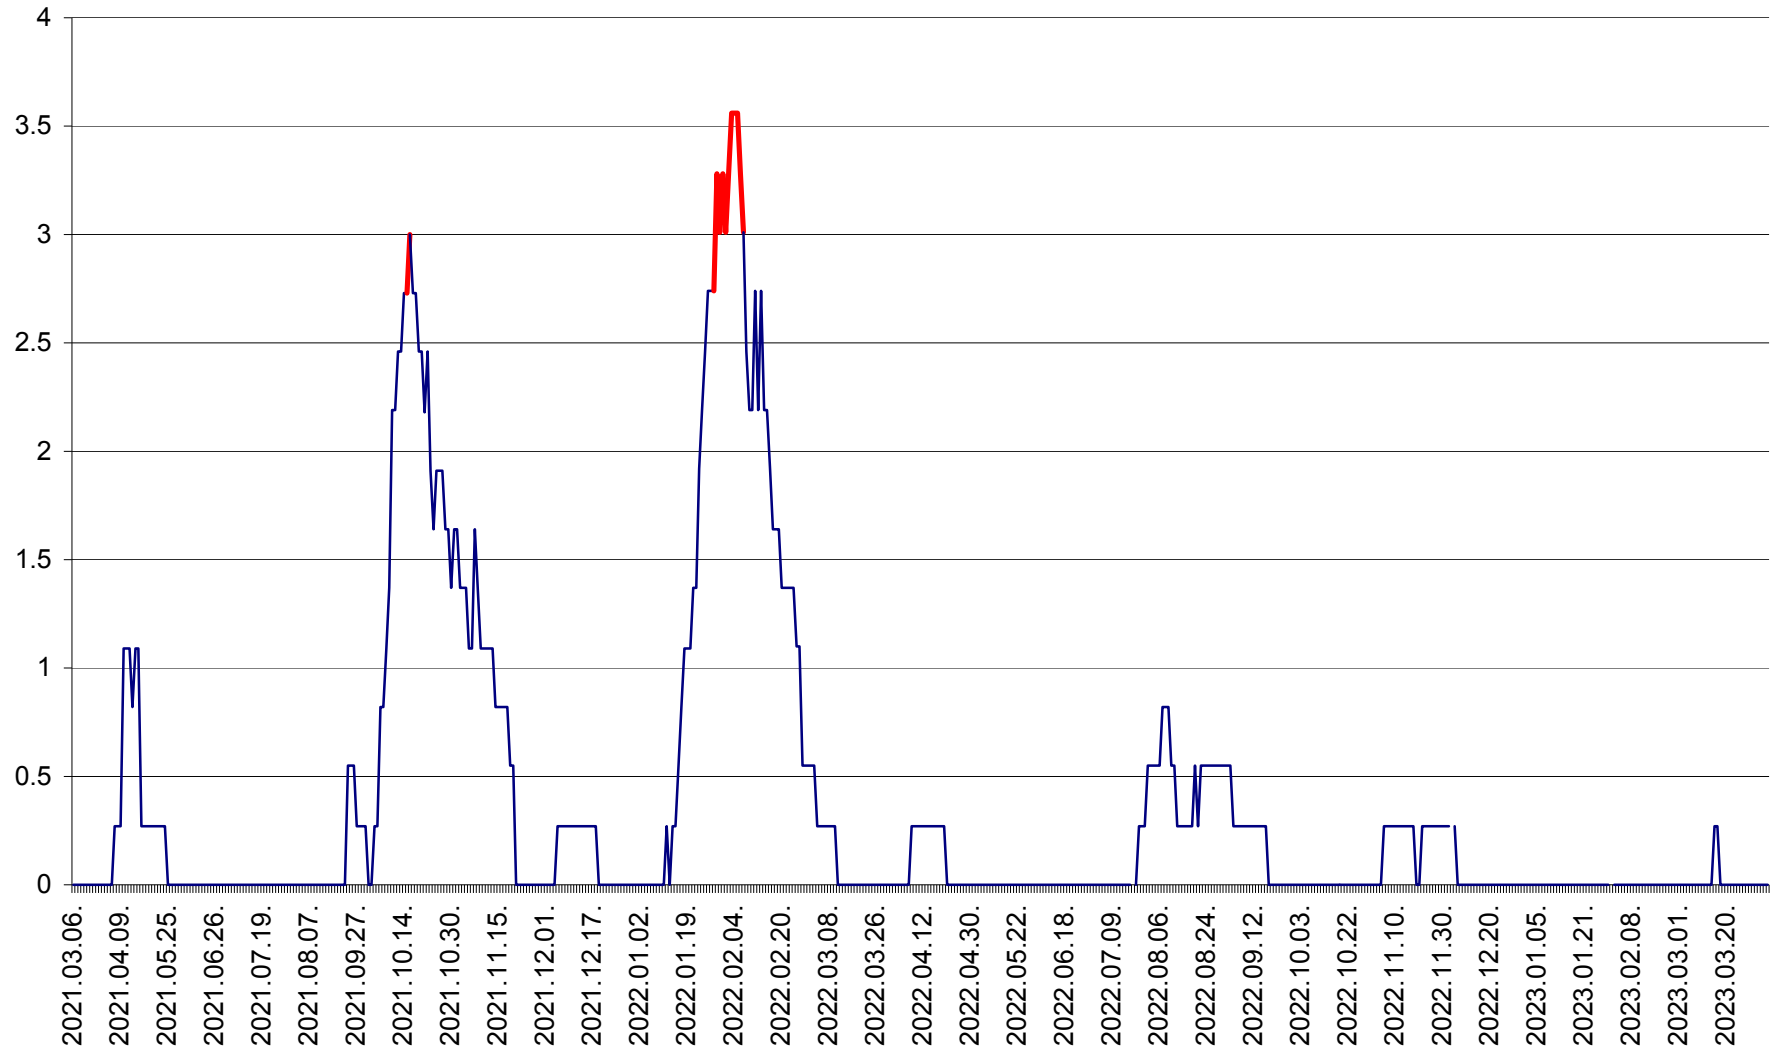

FELICENI - Evolutia incidentei cumulate pe 14 zile la ‰ de locuitori  
2021.03.07. - 2023.04.03.

FRUMOASA - Evolutia incidentei cumulate pe 14 zile la ‰ de locuitori  
2021.03.07. - 2023.04.03.

GĂLĂUȚAȘ - Evolutia incidentei cumulate pe 14 zile la ‰ de locuitori  
2021.03.07. - 2023.04.03.

MUNICIPIUL GHEORGHENI - Evolutia incidentei cumulate pe 14 zile la ‰ de locuitori  
2021.03.07. - 2023.04.03.

JOSENI - Evolutia incidentei cumulate pe 14 zile la ‰ de locuitori  
2021.03.07. - 2023.04.03.

LĂZAREA - Evolutia incidentei cumulate pe 14 zile la % de locuitori  
2021.03.07. - 2023.04.03.

LELICENI - Evolutia incidentei cumulate pe 14 zile la ‰ de locuitori  
2021.03.07. - 2023.04.03.

LUETA - Evolutia incidentei cumulate pe 14 zile la ‰ de locuitori  
2021.03.07. - 2023.04.03.

LUNCA DE JOS - Evolutia incidentei cumulate pe 14 zile la ‰ de locuitori  
2021.03.07. - 2023.04.03.

LUNCA DE SUS - Evolutia incidentei cumulate pe 14 zile la ‰ de locuitori  
2021.03.07. - 2023.04.03.