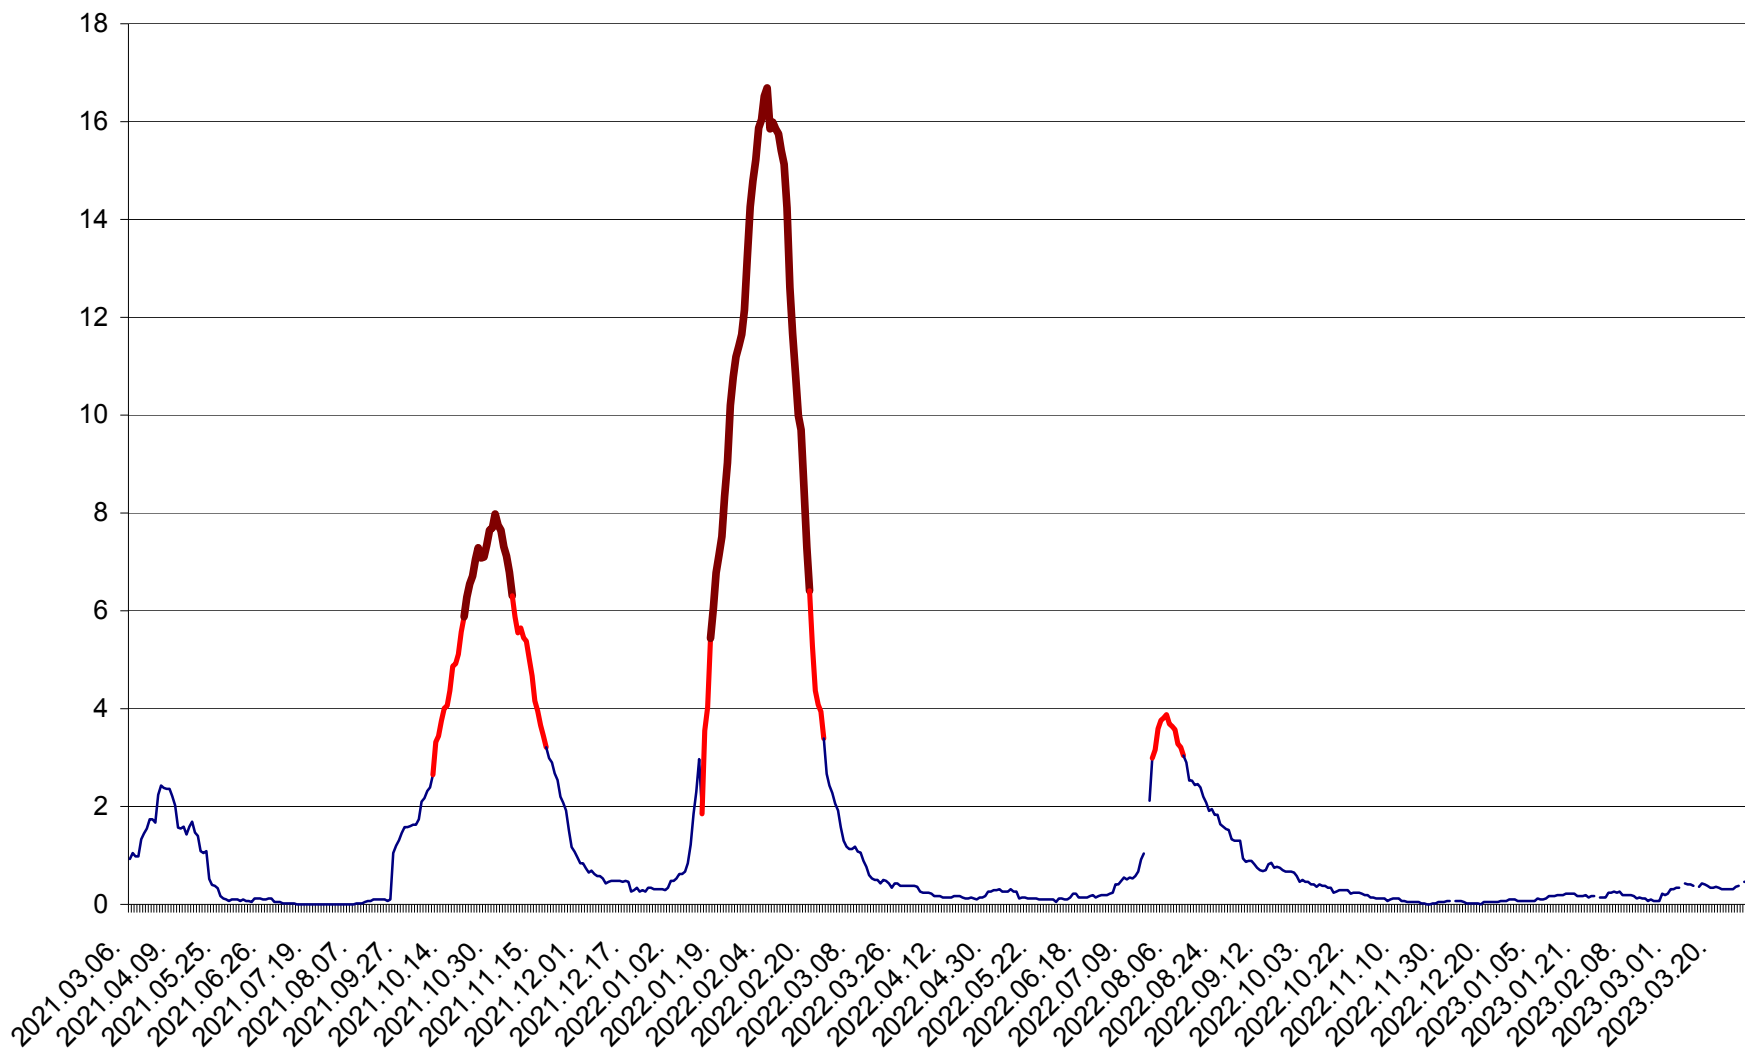

LUNCA DE JOS - Evolutia incidentei cumulate pe 14 zile la ‰ de locuitori  
2021.03.07. - 2023.04.03.

LUNCA DE SUS - Evolutia incidentei cumulate pe 14 zile la ‰ de locuitori  
2021.03.07. - 2023.04.03.

LUPENI - Evolutia incidentei cumulate pe 14 zile la ‰ de locuitori  
2021.03.07. - 2023.04.03.

MĂDĂRAȘ - Evolutia incidentei cumulate pe 14 zile la ‰ de locuitori  
2021.03.07. - 2023.04.03.

MĂRTINIȘ - Evolutia incidentei cumulate pe 14 zile la ‰ de locuitori  
2021.03.07. - 2023.04.03.

MEREȘTI - Evolutia incidentei cumulate pe 14 zile la ‰ de locuitori  
2021.03.07. - 2023.04.03.

MUNICIPIUL MIERCUREA-CIUC - Evolutia incidentei cumulate pe 14 zile la ‰ de locuitori  
2021.03.07. - 2023.04.03.