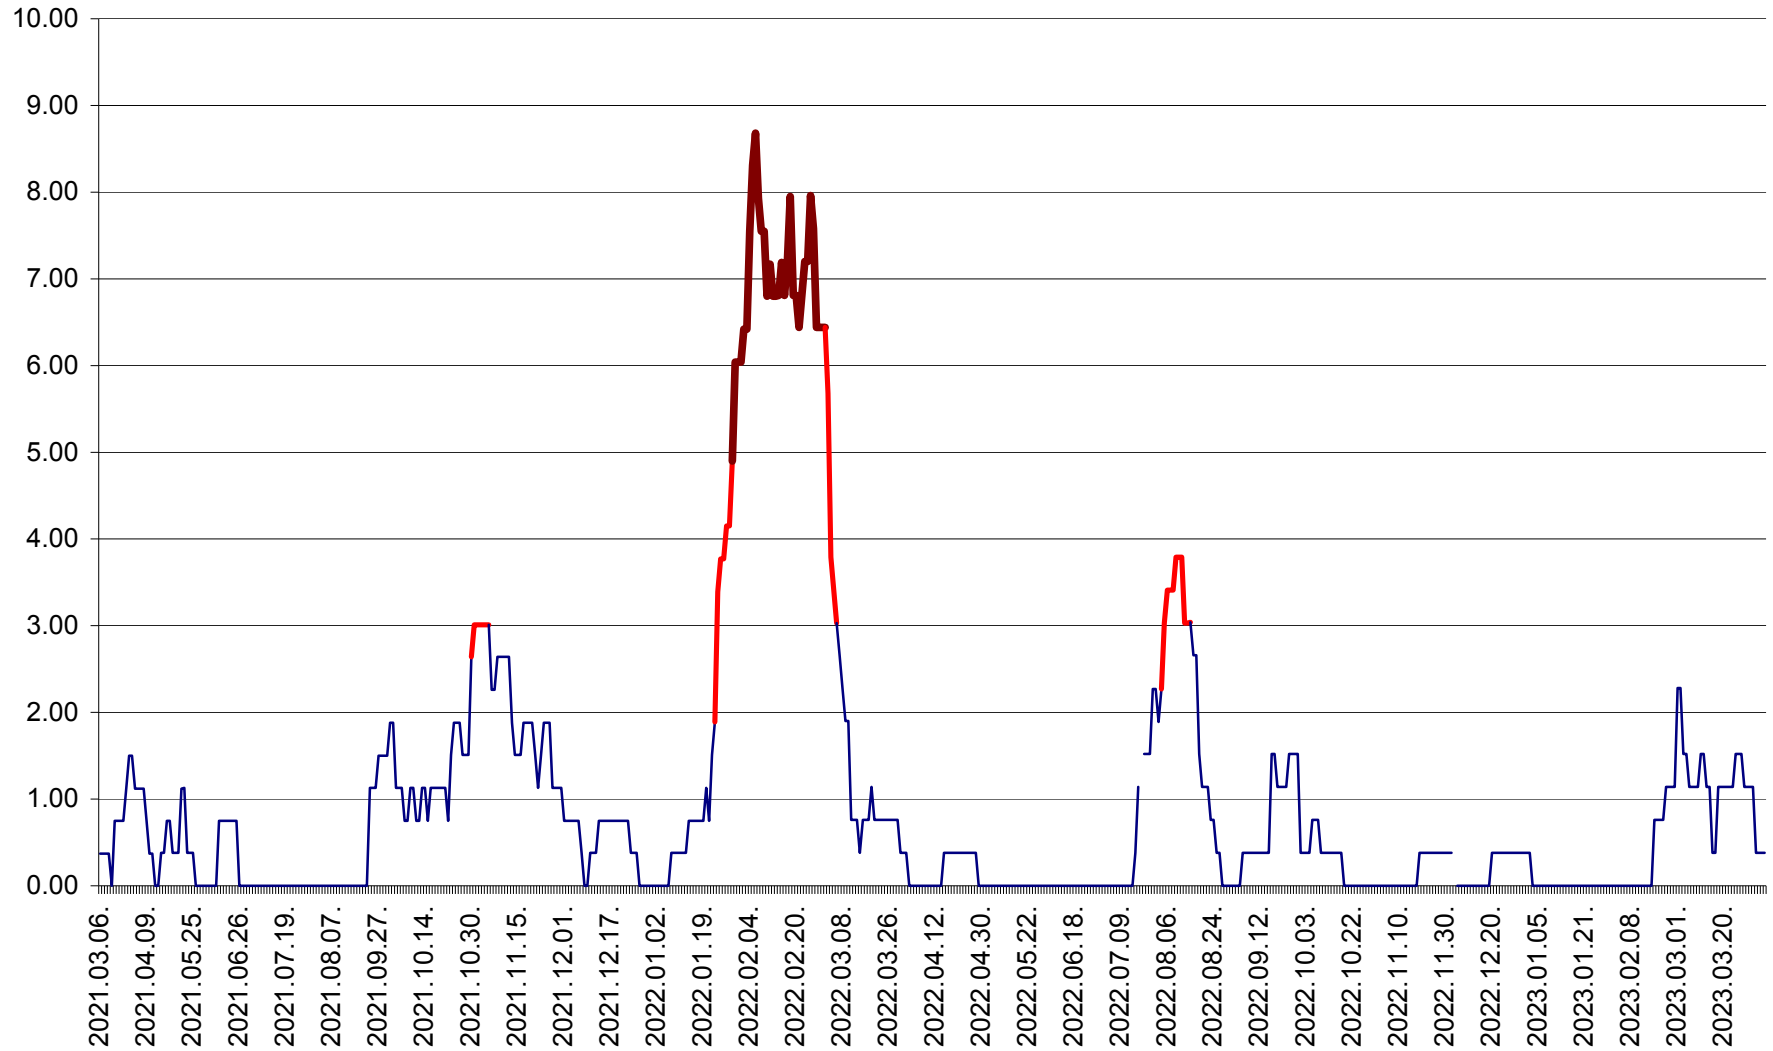

ATID - Evolutia incidentei cumulate pe 14 zile la ‰ de locuitori  
2021.03.07. - 2023.04.03.

AVRĂMEȘTI - Evolutia incidentei cumulate pe 14 zile la ‰ de locuitori  
2021.03.07. - 2023.04.03.

ORAȘ BĂILE TUȘNAD - Evoluția incidenței cumulate pe 14 zile la ‰ de locuitori  
2021.03.07. - 2023.04.03.

ORAȘ BĂLAN - Evoluția incidenței cumulate pe 14 zile la ‰ de locuitori  
2021.03.07. - 2023.04.03.

BILBOR - Evolutia incidentei cumulate pe 14 zile la ‰ de locuitori  
2021.03.07. - 2023.04.03.

ORAȘ BORSEC - Evolutia incidentei cumulate pe 14 zile la ‰ de locuitori  
2021.03.07. - 2023.04.03.

BRĂDEȘTI - Evolutia incidentei cumulate pe 14 zile la ‰ de locuitori  
2021.03.07. - 2023.04.03.

CĂPÂLNIȚA - Evoluția incidenței cumulate pe 14 zile la ‰ de locuitori  
2021.03.07. - 2023.04.03.

CÂRȚA - Evolutia incidentei cumulate pe 14 zile la ‰ de locuitori  
2021.03.07. - 2023.04.03.