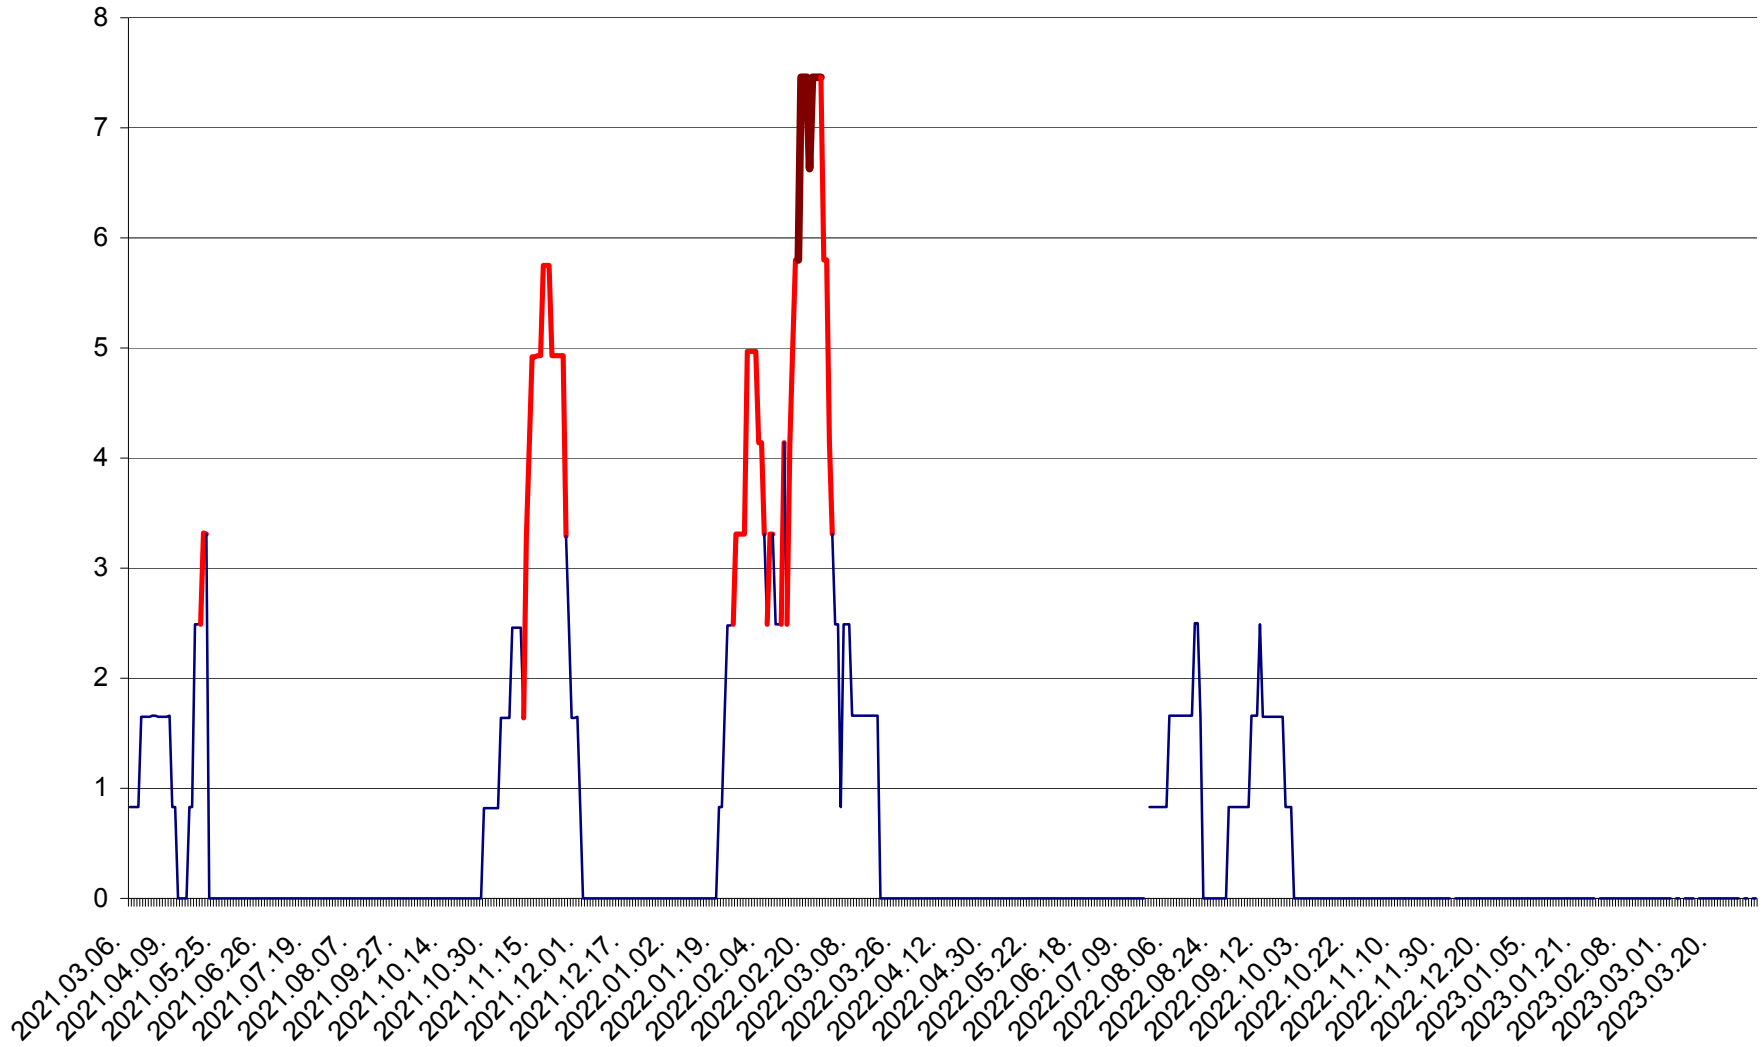

PLĂIEȘII DE JOS - Evolutia incidentei cumulate pe 14 zile la ‰ de locuitori  
2021.03.07. - 2023.04.03.

PORUMBENI - Evolutia incidentei cumulate pe 14 zile la ‰ de locuitori  
2021.03.07. - 2023.04.03.

PRAID - Evolutia incidentei cumulate pe 14 zile la ‰ de locuitori  
2021.03.07. - 2023.04.03.

RACU - Evolutia incidentei cumulate pe 14 zile la ‰ de locuitori  
2021.03.07. - 2023.04.03.

REMETEA - Evolutia incidentei cumulate pe 14 zile la % de locuitori  
2021.03.07. - 2023.04.03.

SĂCEL - Evolutia incidentei cumulate pe 14 zile la ‰ de locuitori  
2021.03.07. - 2023.04.03.

SÂNCRĂIENI - Evolutia incidentei cumulate pe 14 zile la ‰ de locuitori  
2021.03.07. - 2023.04.03.

SÂNDOMINIC - Evolutia incidentei cumulate pe 14 zile la ‰ de locuitori  
2021.03.07. - 2023.04.03.