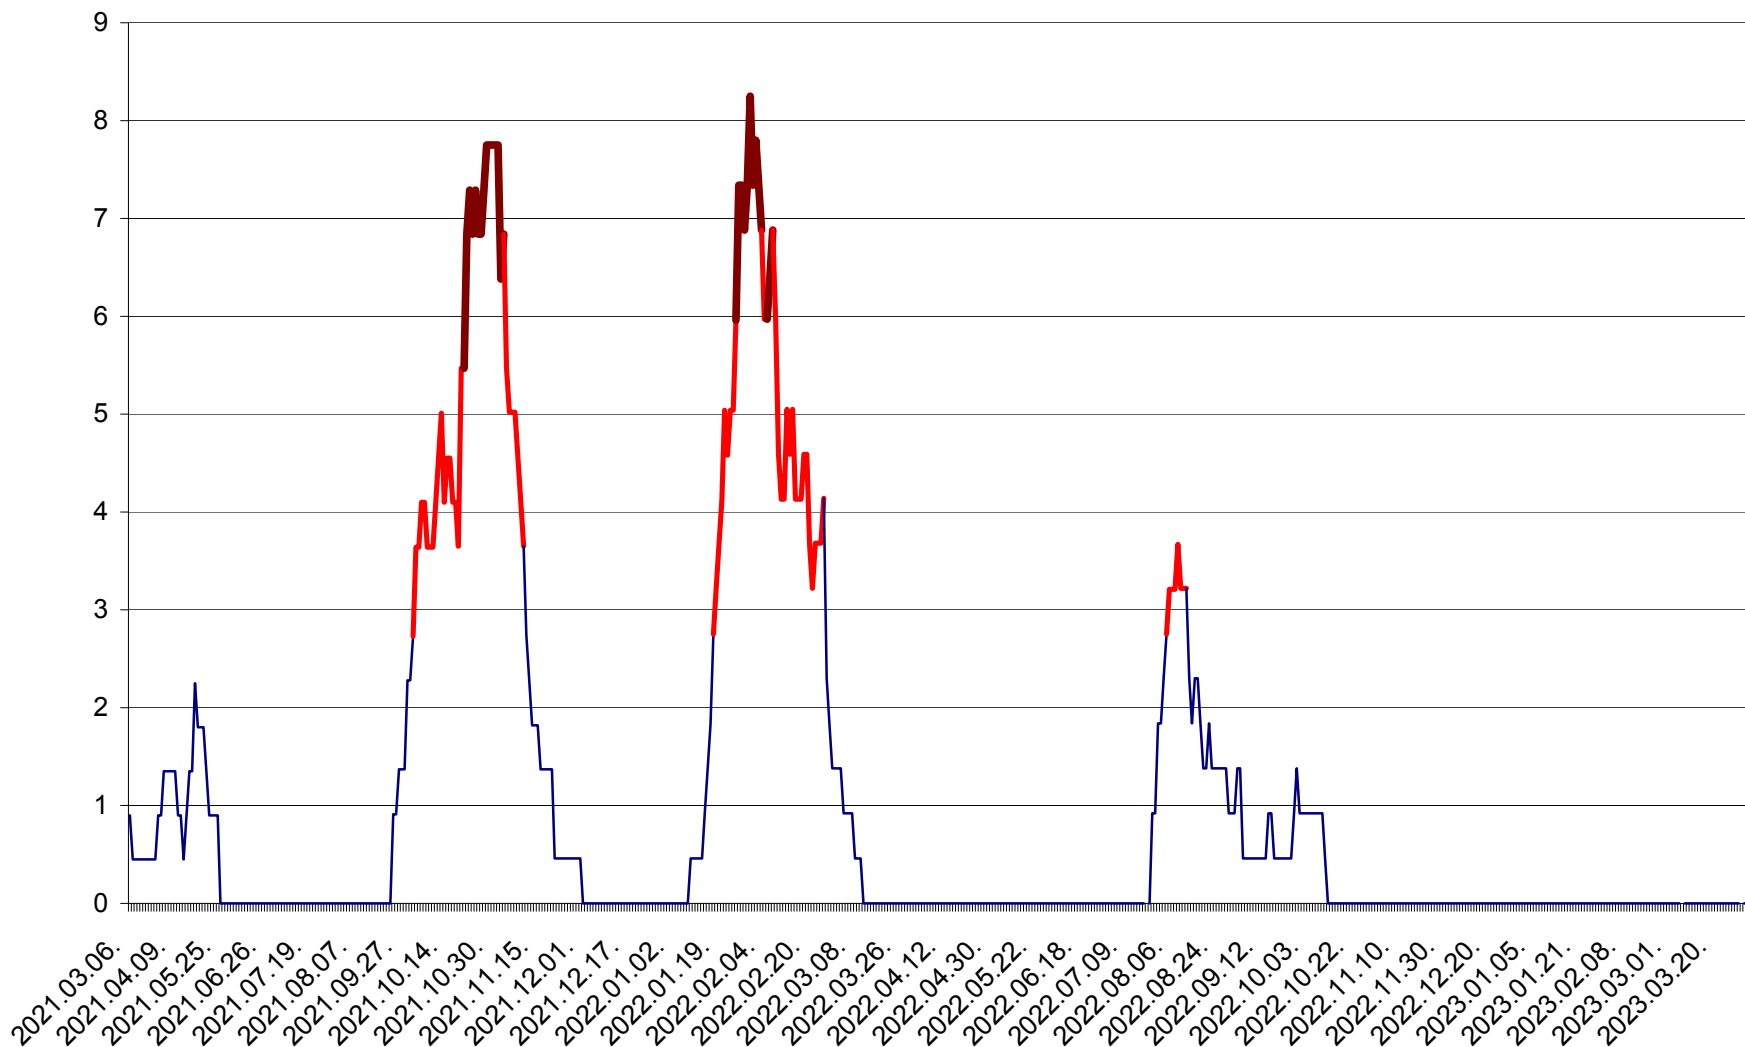

SĂCEL - Evolutia incidentei cumulate pe 14 zile la ‰ de locuitori  
2021.03.07. - 2023.04.03.

SÂNCRĂIENI - Evolutia incidentei cumulate pe 14 zile la ‰ de locuitori  
2021.03.07. - 2023.04.03.

SÂNDOMINIC - Evolutia incidentei cumulate pe 14 zile la ‰ de locuitori  
2021.03.07. - 2023.04.03.

SÂNMARTIN - Evolutia incidentei cumulate pe 14 zile la ‰ de locuitori  
2021.03.07. - 2023.04.03.

SÂNSIMION - Evolutia incidentei cumulate pe 14 zile la ‰ de locuitori  
2021.03.07. - 2023.04.03.

SÂNTIMBRU - Evolutia incidentei cumulate pe 14 zile la ‰ de locuitori  
2021.03.07. - 2023.04.03.