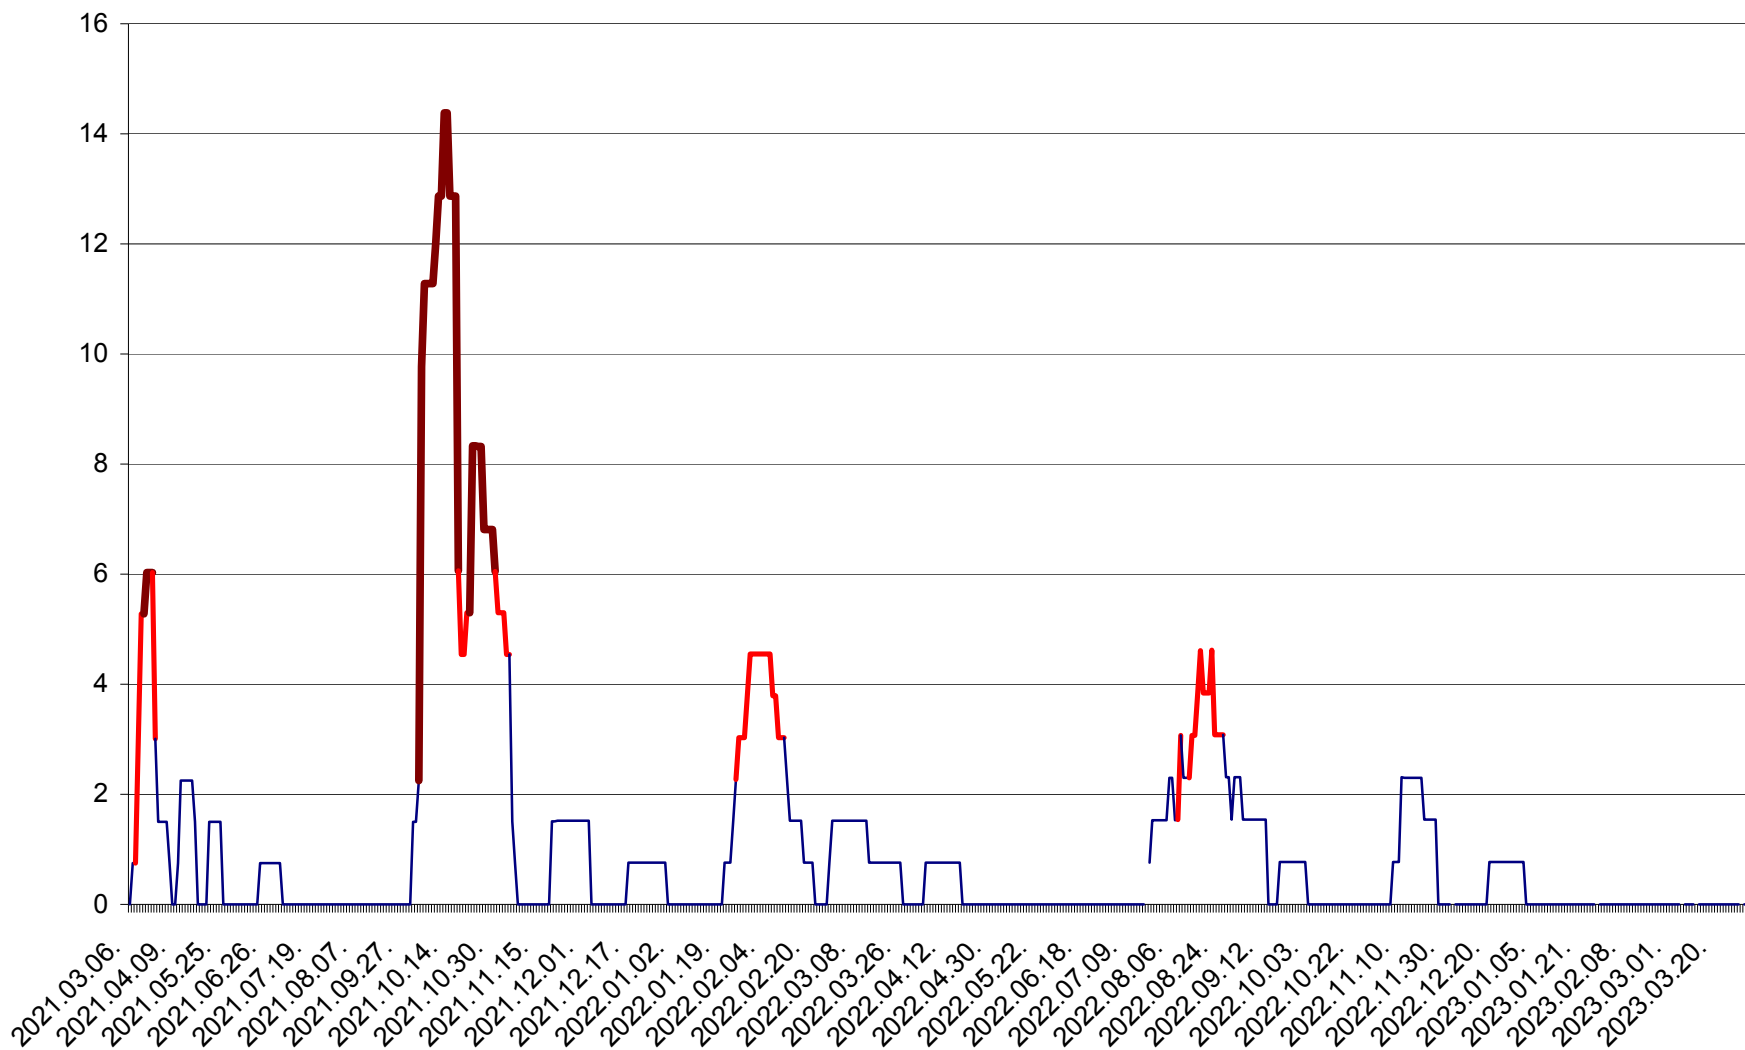

LUPENI - Evolutia incidentei cumulate pe 14 zile la ‰ de locuitori  
2021.03.07. - 2023.04.03.

MĂDĂRAȘ - Evolutia incidentei cumulate pe 14 zile la ‰ de locuitori  
2021.03.07. - 2023.04.03.

MĂRTINIȘ - Evolutia incidentei cumulate pe 14 zile la ‰ de locuitori  
2021.03.07. - 2023.04.03.

MEREȘTI - Evolutia incidentei cumulate pe 14 zile la ‰ de locuitori  
2021.03.07. - 2023.04.03.

MUNICIPIUL MIERCUREA-CIUC - Evolutia incidentei cumulate pe 14 zile la ‰ de locuitori  
2021.03.07. - 2023.04.03.

MIHĂILENI - Evolutia incidentei cumulate pe 14 zile la ‰ de locuitori  
2021.03.07. - 2023.04.03.

MUGENI - Evolutia incidentei cumulate pe 14 zile la ‰ de locuitori  
2021.03.07. - 2023.04.03.

OCLAND - Evolutia incidentei cumulate pe 14 zile la ‰ de locuitori  
2021.03.07. - 2023.04.03.