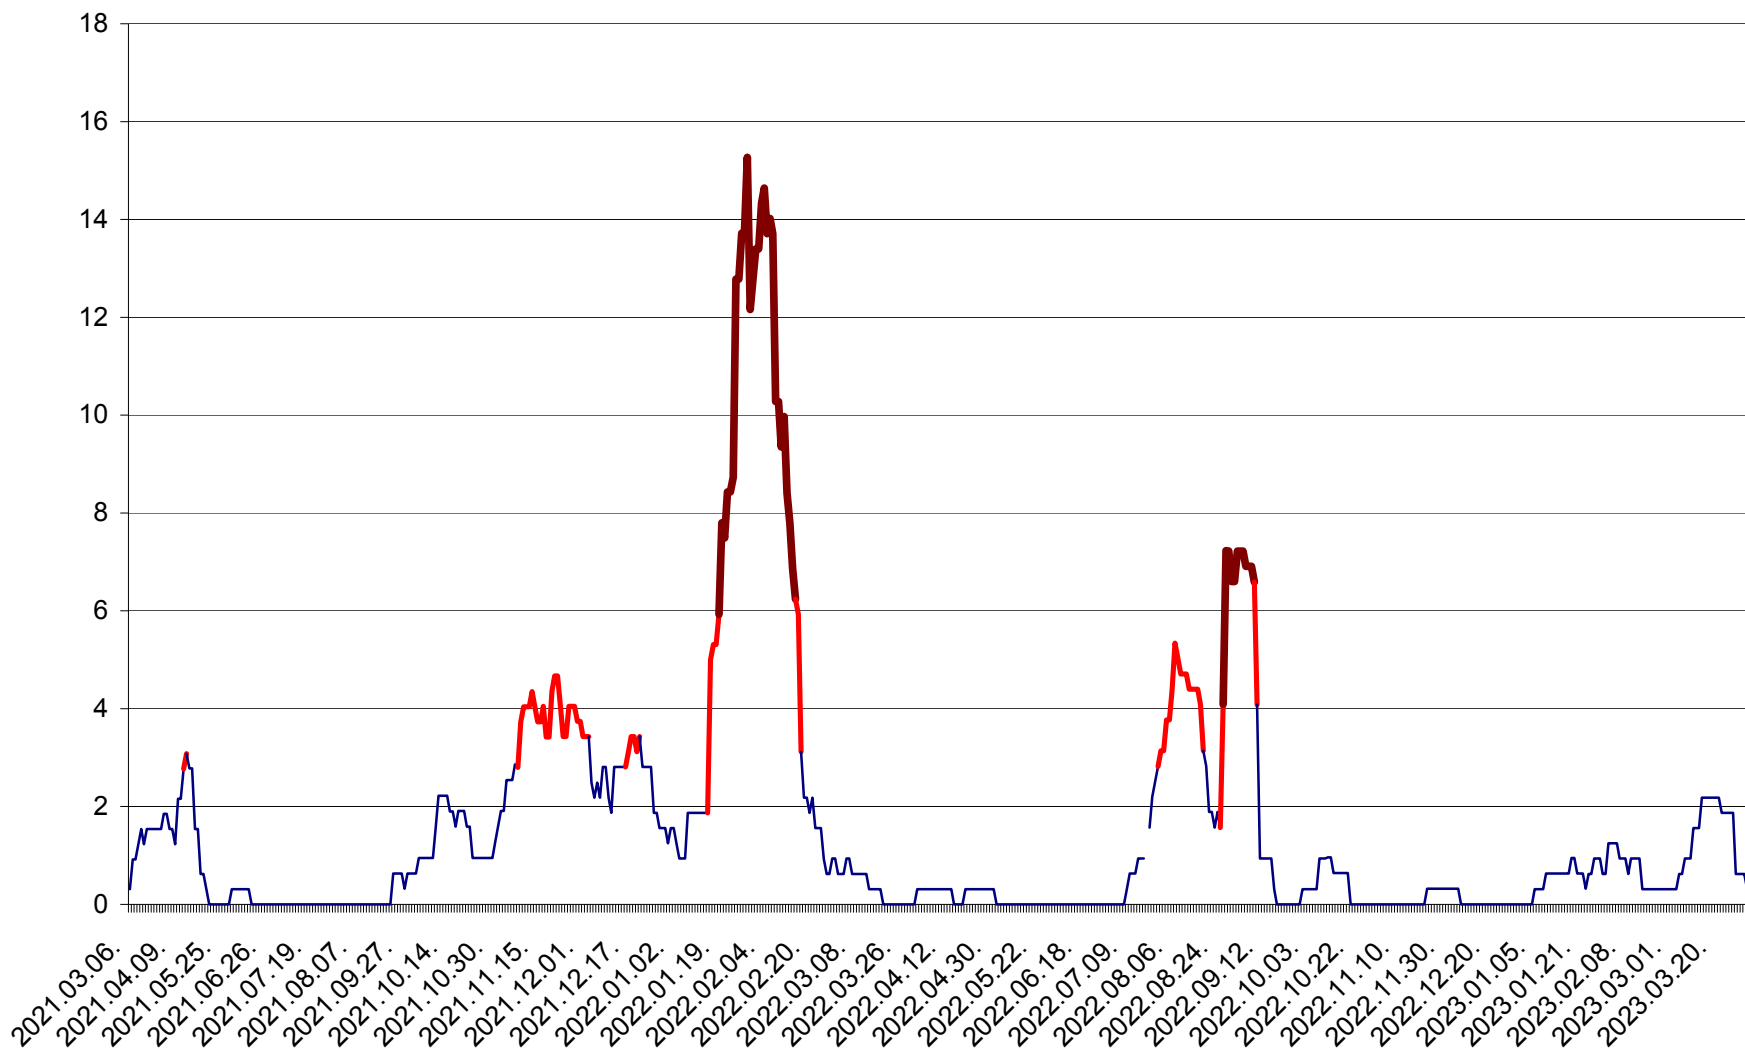

TUȘNAD - Evolutia incidentei cumulate pe 14 zile la ‰ de locuitori
2021.03.07. - 2023.04.03.