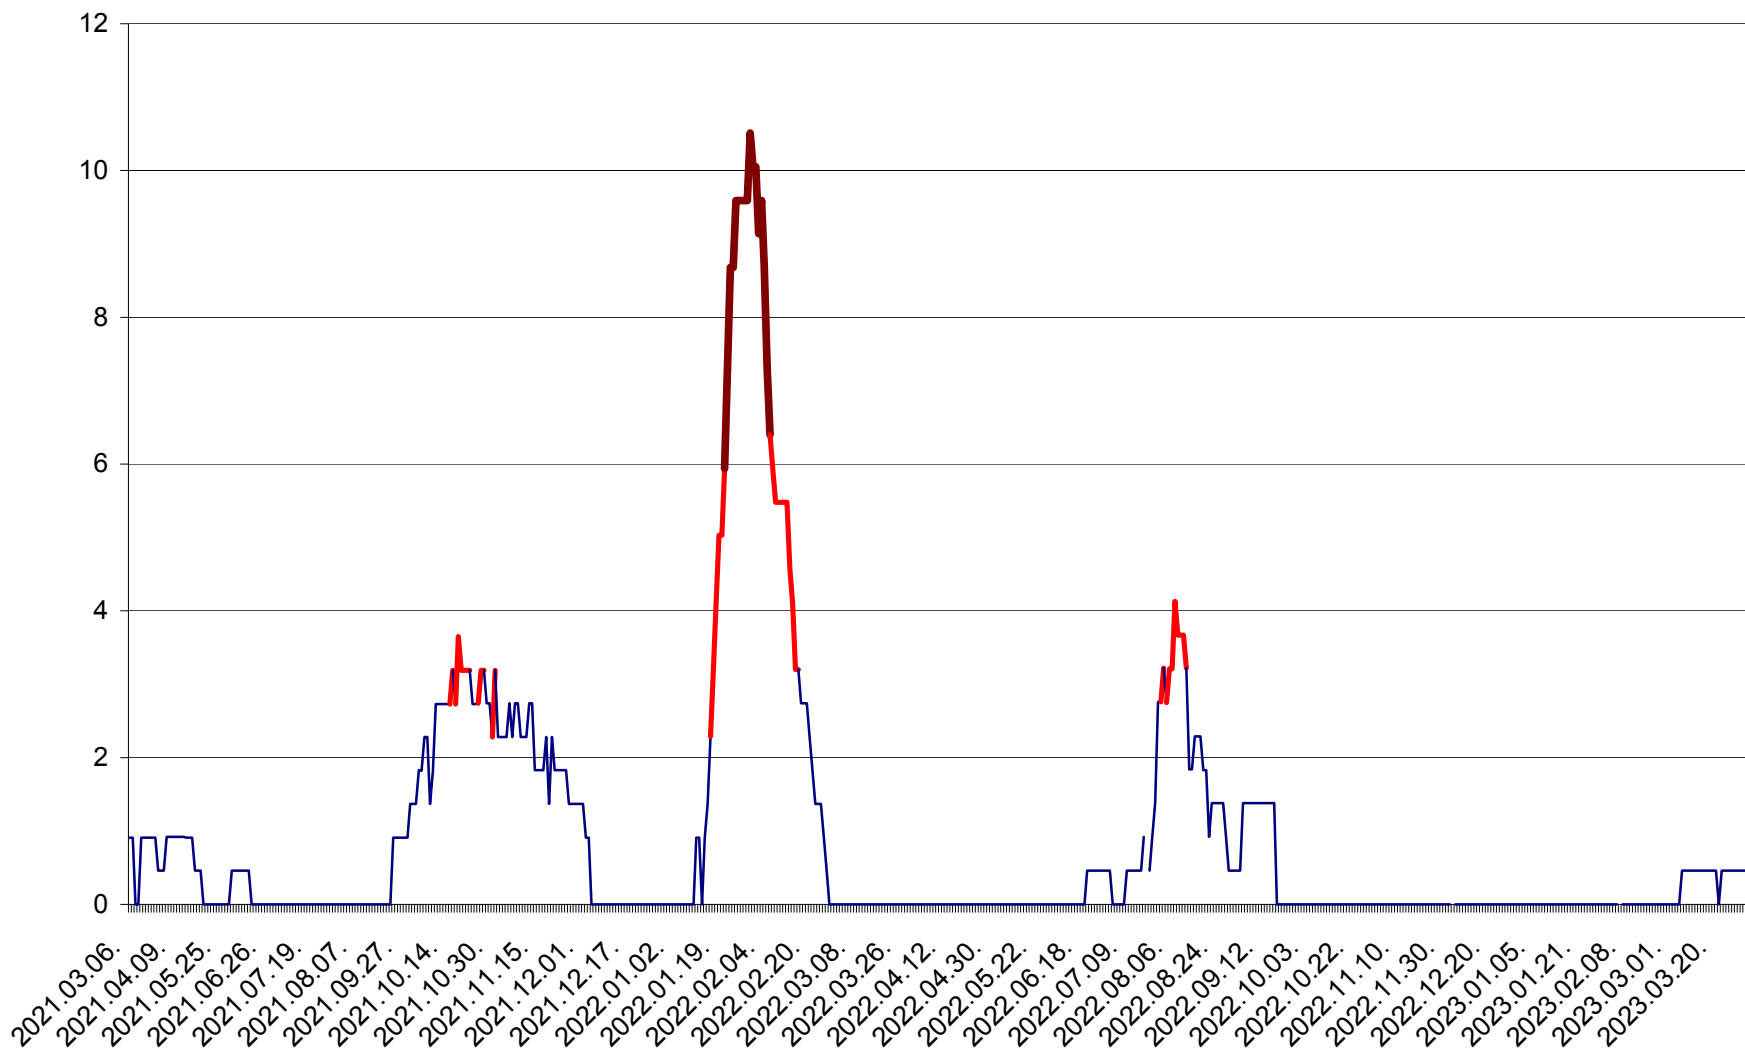

CICEU - Evolutia incidentei cumulate pe 14 zile la ‰ de locuitori  
2021.03.07. - 2023.04.03.

CIUCSÂNGEORGIU - Evolutia incidentei cumulate pe 14 zile la ‰ de locuitori  
2021.03.07. - 2023.04.03.

CIUMANI - Evolutia incidentei cumulate pe 14 zile la ‰ de locuitori  
2021.03.07. - 2023.04.03.

CORBU - Evolutia incidentei cumulate pe 14 zile la ‰ de locuitori  
2021.03.07. - 2023.04.03.

CORUND - Evolutia incidentei cumulate pe 14 zile la ‰ de locuitori  
2021.03.07. - 2023.04.03.

COZMENI - Evolutia incidentei cumulate pe 14 zile la ‰ de locuitori  
2021.03.07. - 2023.04.03.

ORAȘ CRISTURU SECUIESC - Evolutia incidentei cumulate pe 14 zile la ‰ de locuitori  
2021.03.07. - 2023.04.03.

DĂNEȘTI - Evolutia incidentei cumulate pe 14 zile la ‰ de locuitori  
2021.03.07. - 2023.04.03.

DÂRJIU - Evolutia incidentei cumulate pe 14 zile la ‰ de locuitori  
2021.03.07. - 2023.04.03.

DEALU - Evolutia incidentei cumulate pe 14 zile la ‰ de locuitori  
2021.03.07. - 2023.04.03.

DITRĂU - Evolutia incidentei cumulate pe 14 zile la ‰ de locuitori  
2021.03.07. - 2023.04.03.