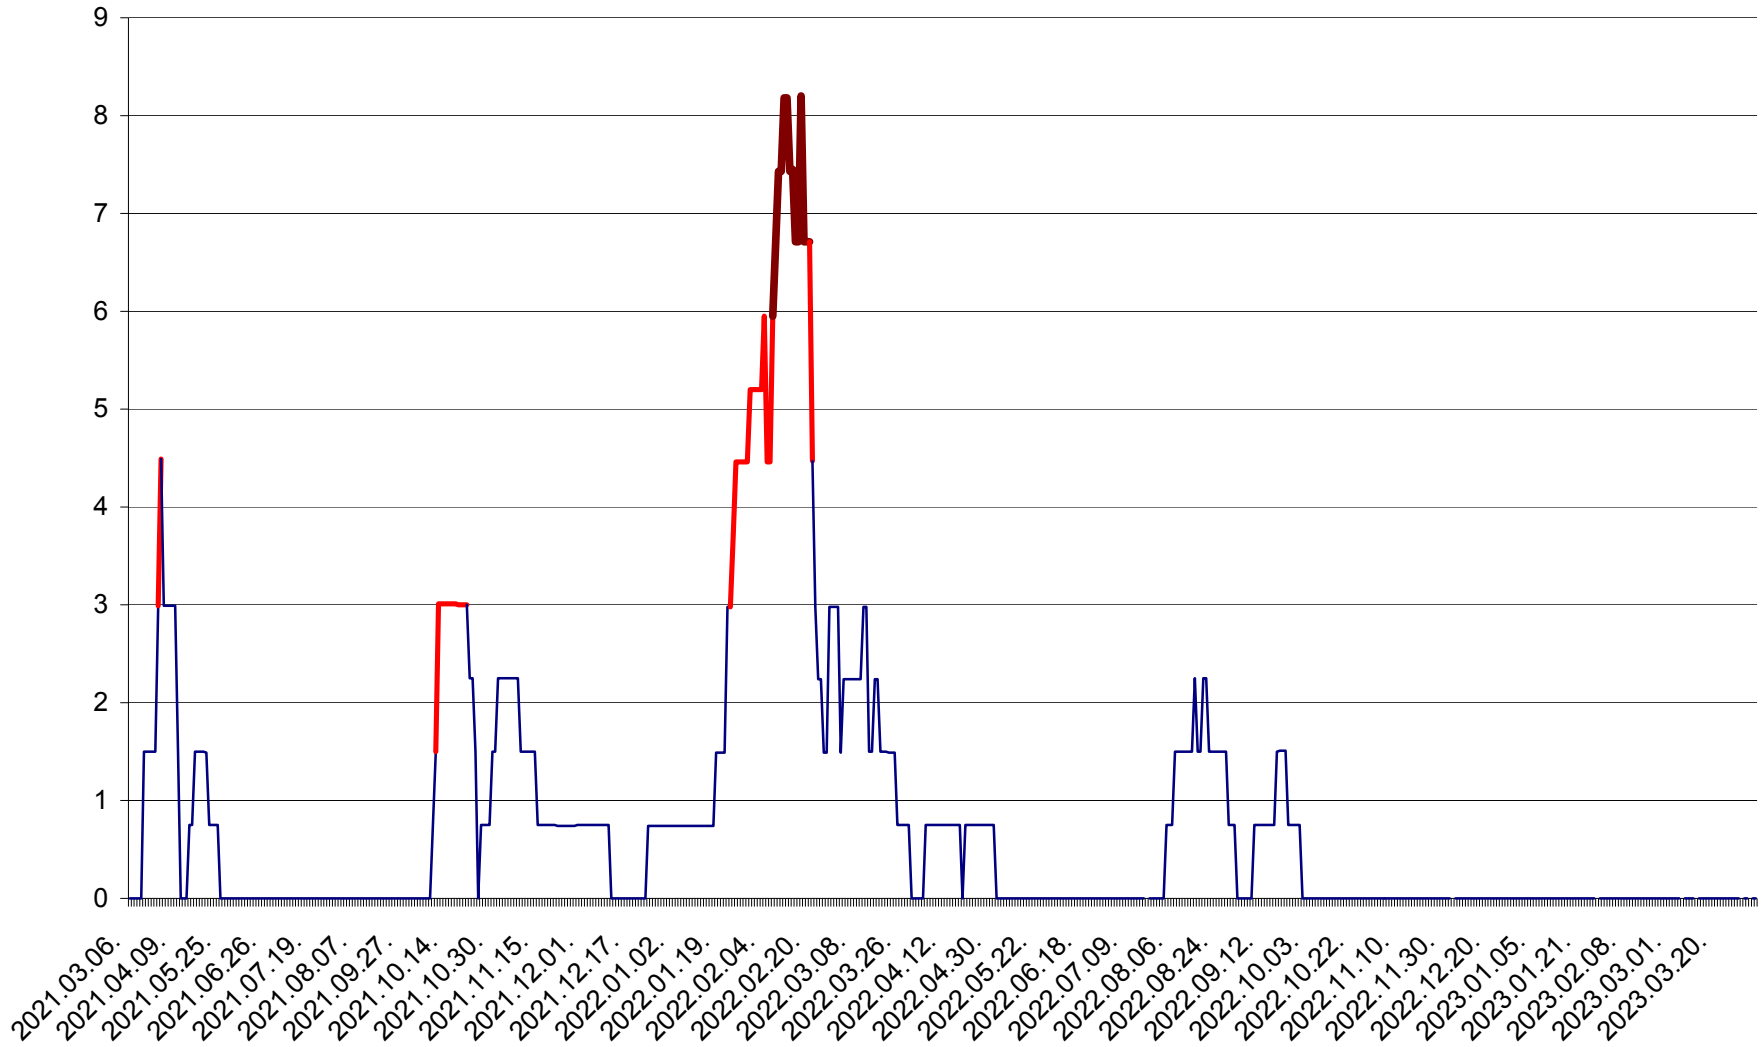

LUNCA DE JOS - Evolutia incidentei cumulate pe 14 zile la ‰ de locuitori  
2021.03.07. - 2023.04.03.

LUNCA DE SUS - Evolutia incidentei cumulate pe 14 zile la ‰ de locuitori  
2021.03.07. - 2023.04.03.

LUPENI - Evolutia incidentei cumulate pe 14 zile la ‰ de locuitori  
2021.03.07. - 2023.04.03.

MĂDĂRAȘ - Evolutia incidentei cumulate pe 14 zile la ‰ de locuitori  
2021.03.07. - 2023.04.03.

MĂRTINIȘ - Evolutia incidentei cumulate pe 14 zile la ‰ de locuitori  
2021.03.07. - 2023.04.03.

MEREȘTI - Evolutia incidentei cumulate pe 14 zile la ‰ de locuitori  
2021.03.07. - 2023.04.03.

MUNICIPIUL MIERCUREA-CIUC - Evolutia incidentei cumulate pe 14 zile la ‰ de locuitori  
2021.03.07. - 2023.04.03.