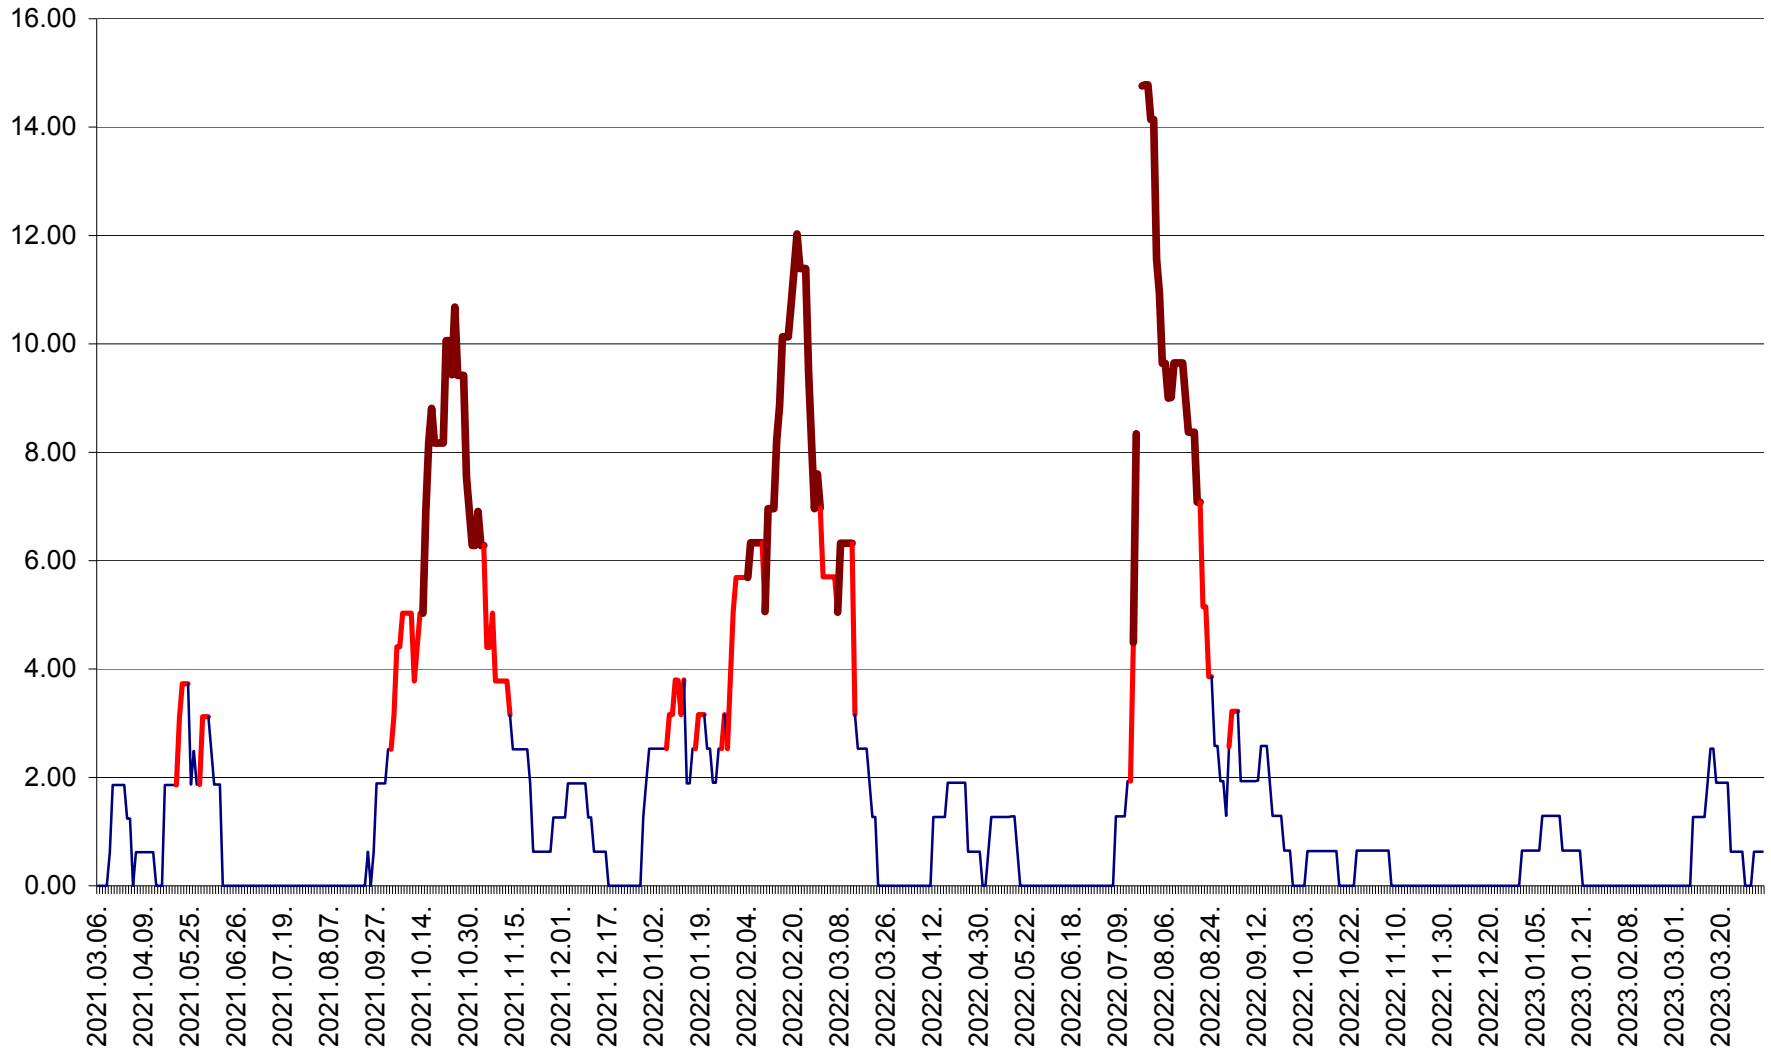

ATID - Evolutia incidentei cumulate pe 14 zile la ‰ de locuitori  
2021.03.07. - 2023.04.03.

AVRĂMEȘTI - Evolutia incidentei cumulate pe 14 zile la ‰ de locuitori  
2021.03.07. - 2023.04.03.

ORAȘ BĂILE TUȘNAD - Evoluția incidenței cumulate pe 14 zile la ‰ de locuitori  
2021.03.07. - 2023.04.03.

ORAȘ BĂLAN - Evoluția incidenței cumulate pe 14 zile la ‰ de locuitori  
2021.03.07. - 2023.04.03.

BILBOR - Evolutia incidentei cumulate pe 14 zile la ‰ de locuitori  
2021.03.07. - 2023.04.03.

ORAȘ BORSEC - Evolutia incidentei cumulate pe 14 zile la ‰ de locuitori  
2021.03.07. - 2023.04.03.

BRĂDEȘTI - Evolutia incidentei cumulate pe 14 zile la ‰ de locuitori  
2021.03.07. - 2023.04.03.

CĂPÂLNIȚA - Evoluția incidenței cumulate pe 14 zile la ‰ de locuitori  
2021.03.07. - 2023.04.03.

CÂRȚA - Evolutia incidentei cumulate pe 14 zile la ‰ de locuitori  
2021.03.07. - 2023.04.03.