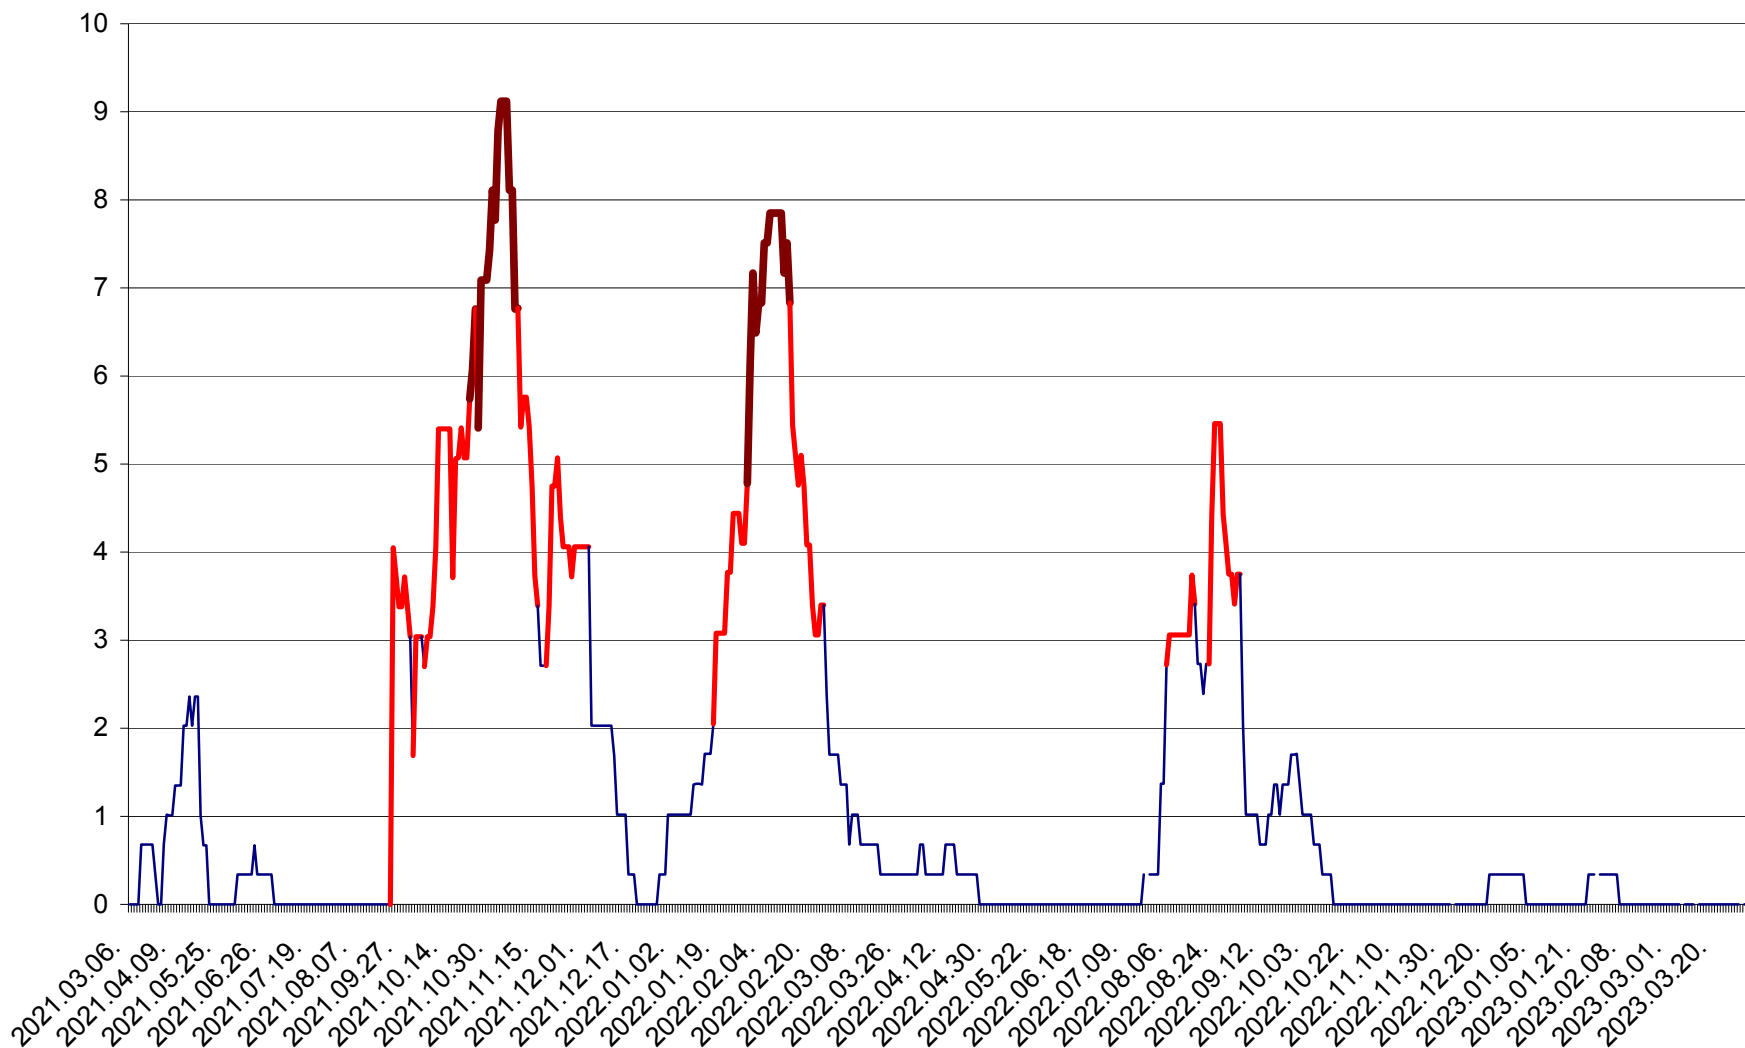

LUNCA DE JOS - Evolutia incidentei cumulate pe 14 zile la ‰ de locuitori  
2021.03.07. - 2023.04.03.

LUNCA DE SUS - Evolutia incidentei cumulate pe 14 zile la ‰ de locuitori  
2021.03.07. - 2023.04.03.

LUPENI - Evolutia incidentei cumulate pe 14 zile la ‰ de locuitori  
2021.03.07. - 2023.04.03.

MĂDĂRAȘ - Evolutia incidentei cumulate pe 14 zile la ‰ de locuitori  
2021.03.07. - 2023.04.03.

MĂRTINIȘ - Evolutia incidentei cumulate pe 14 zile la ‰ de locuitori  
2021.03.07. - 2023.04.03.

MEREȘTI - Evolutia incidentei cumulate pe 14 zile la ‰ de locuitori  
2021.03.07. - 2023.04.03.

MUNICIPIUL MIERCUREA-CIUC - Evolutia incidentei cumulate pe 14 zile la ‰ de locuitori  
2021.03.07. - 2023.04.03.