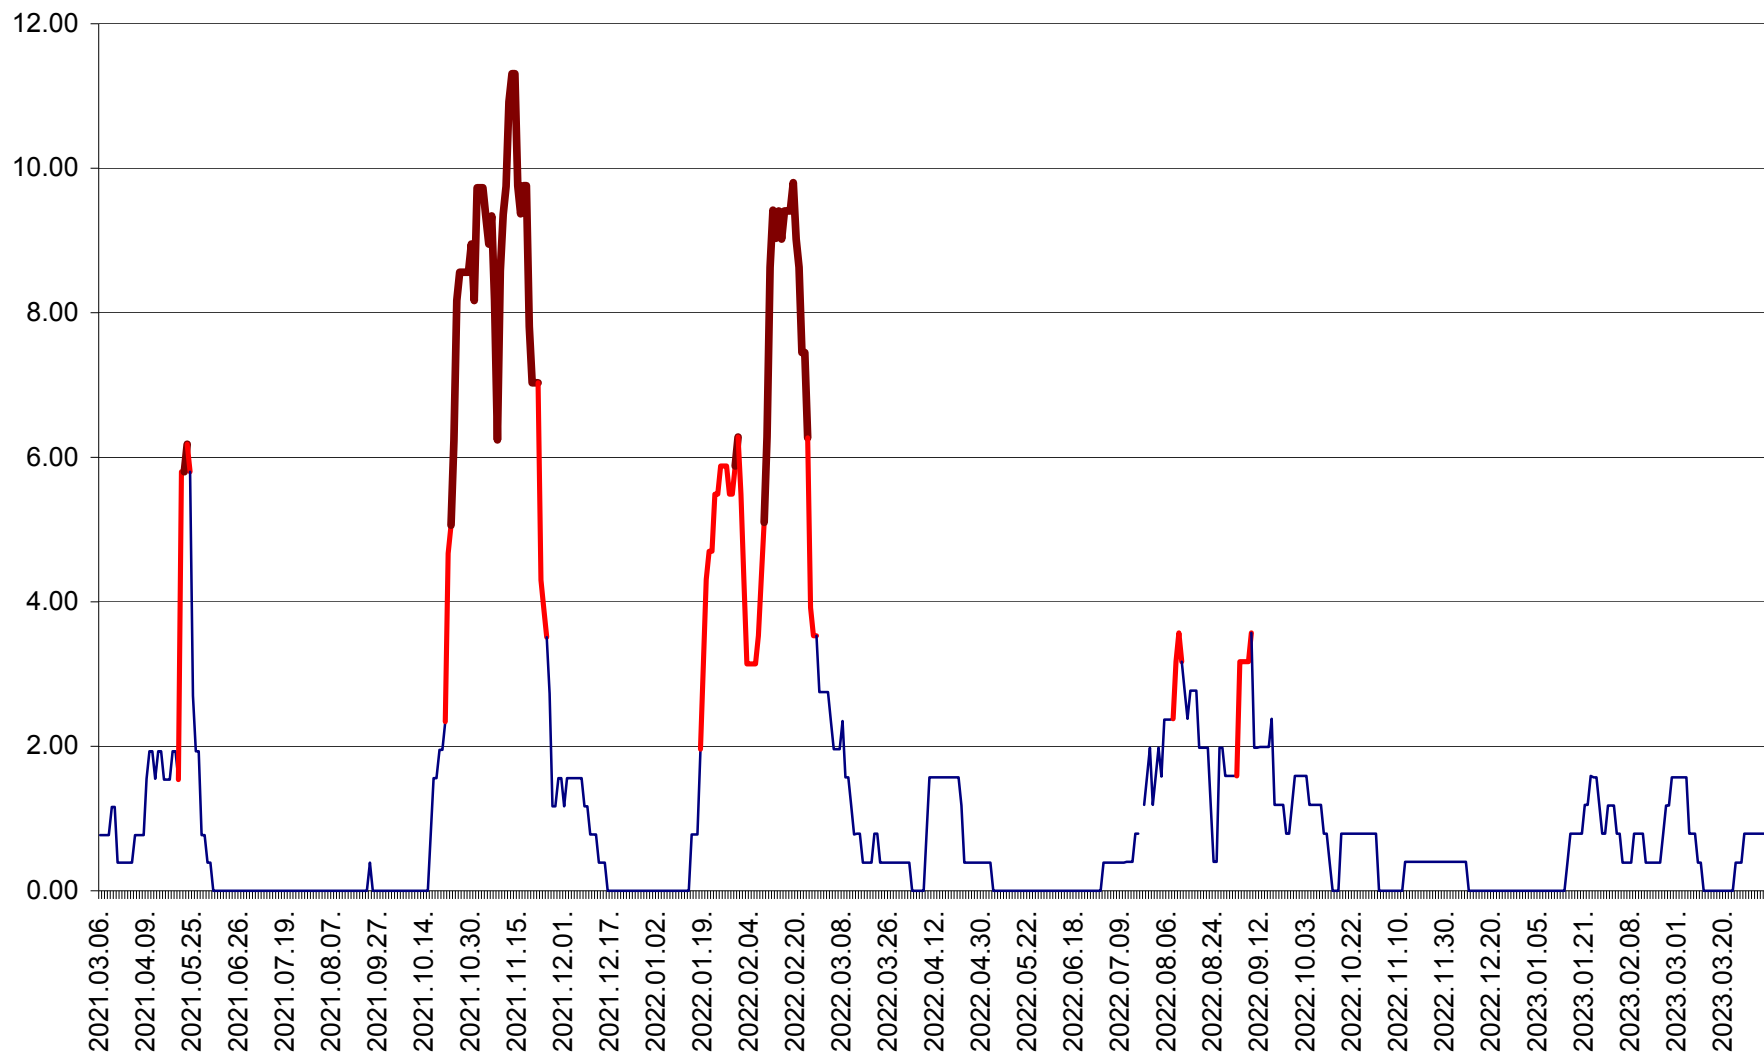

ATID - Evolutia incidentei cumulate pe 14 zile la ‰ de locuitori  
2021.03.07. - 2023.04.03.

AVRĂMEȘTI - Evolutia incidentei cumulate pe 14 zile la ‰ de locuitori  
2021.03.07. - 2023.04.03.

ORAȘ BĂILE TUȘNAD - Evoluția incidenței cumulate pe 14 zile la ‰ de locuitori  
2021.03.07. - 2023.04.03.

ORAȘ BĂLAN - Evoluția incidenței cumulate pe 14 zile la ‰ de locuitori  
2021.03.07. - 2023.04.03.

BILBOR - Evolutia incidentei cumulate pe 14 zile la ‰ de locuitori  
2021.03.07. - 2023.04.03.

ORAȘ BORSEC - Evolutia incidentei cumulate pe 14 zile la ‰ de locuitori  
2021.03.07. - 2023.04.03.

BRĂDEȘTI - Evolutia incidentei cumulate pe 14 zile la ‰ de locuitori  
2021.03.07. - 2023.04.03.

CĂPÂLNIȚA - Evoluția incidenței cumulate pe 14 zile la ‰ de locuitori  
2021.03.07. - 2023.04.03.

CÂRȚA - Evolutia incidentei cumulate pe 14 zile la ‰ de locuitori  
2021.03.07. - 2023.04.03.