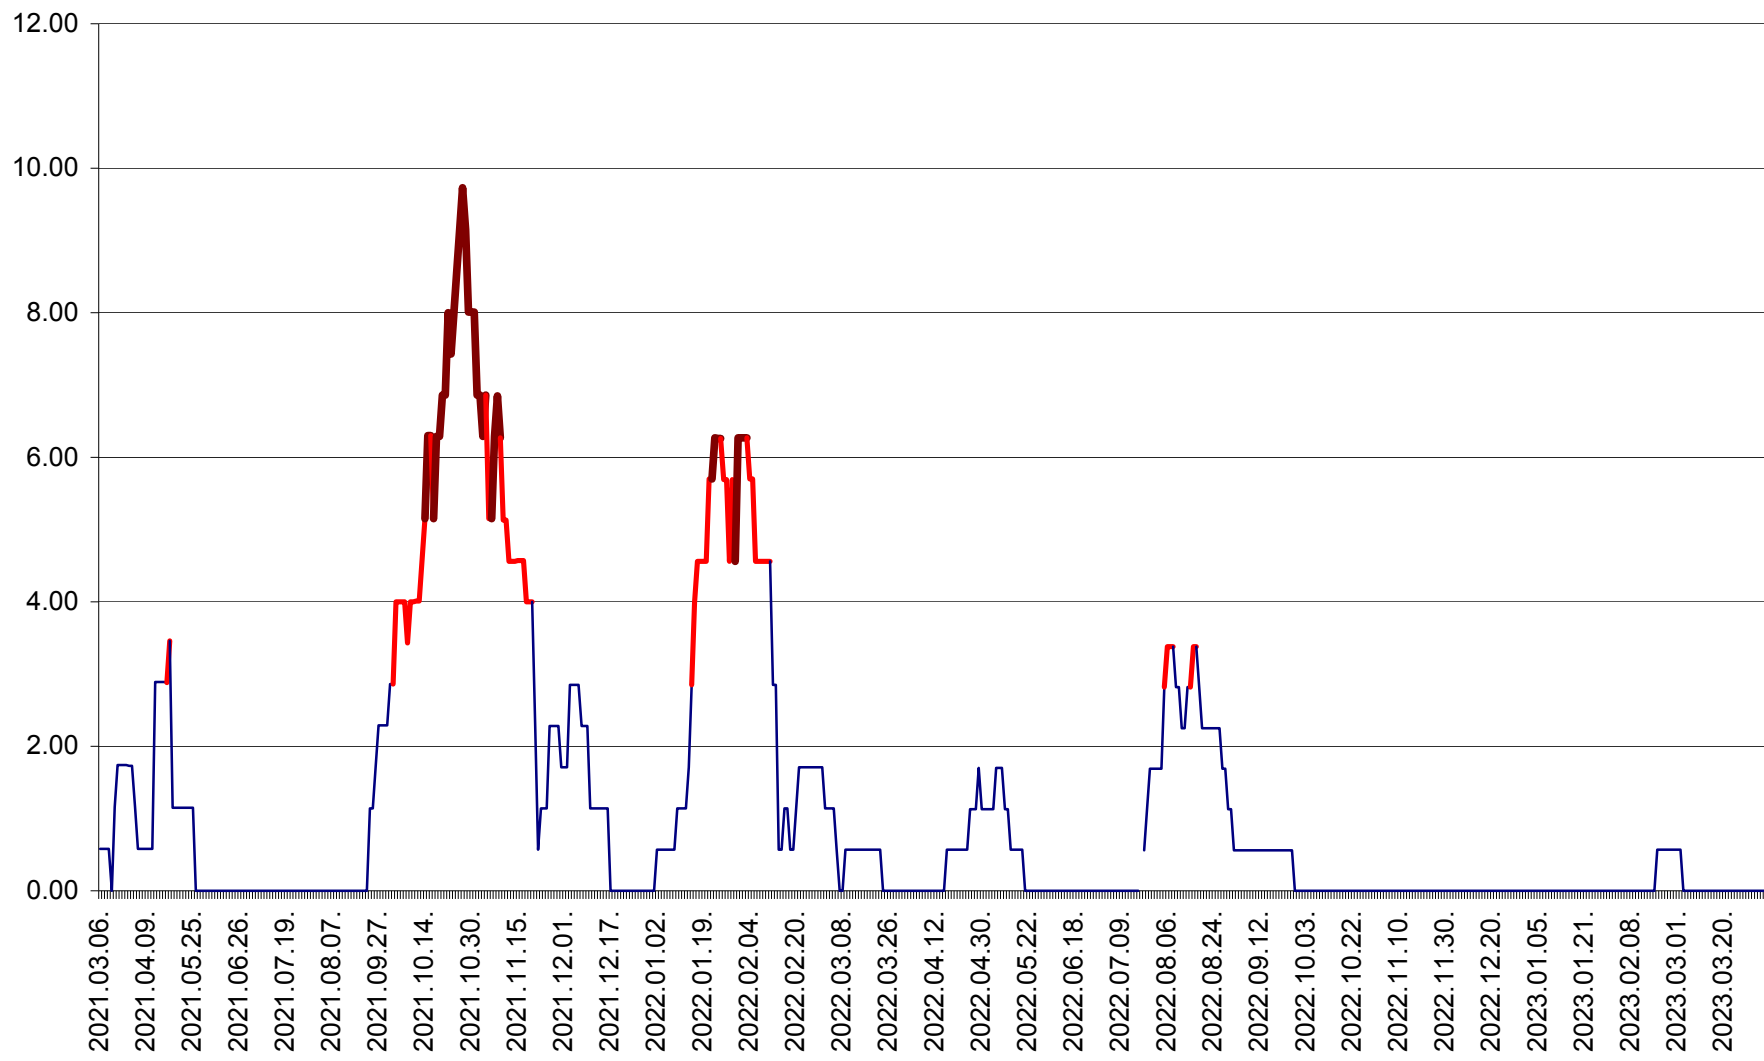

ORAȘ VLĂHIȚA - Evolutia incidentei cumulate pe 14 zile la ‰ de locuitori
2021.03.07. - 2023.04.03.