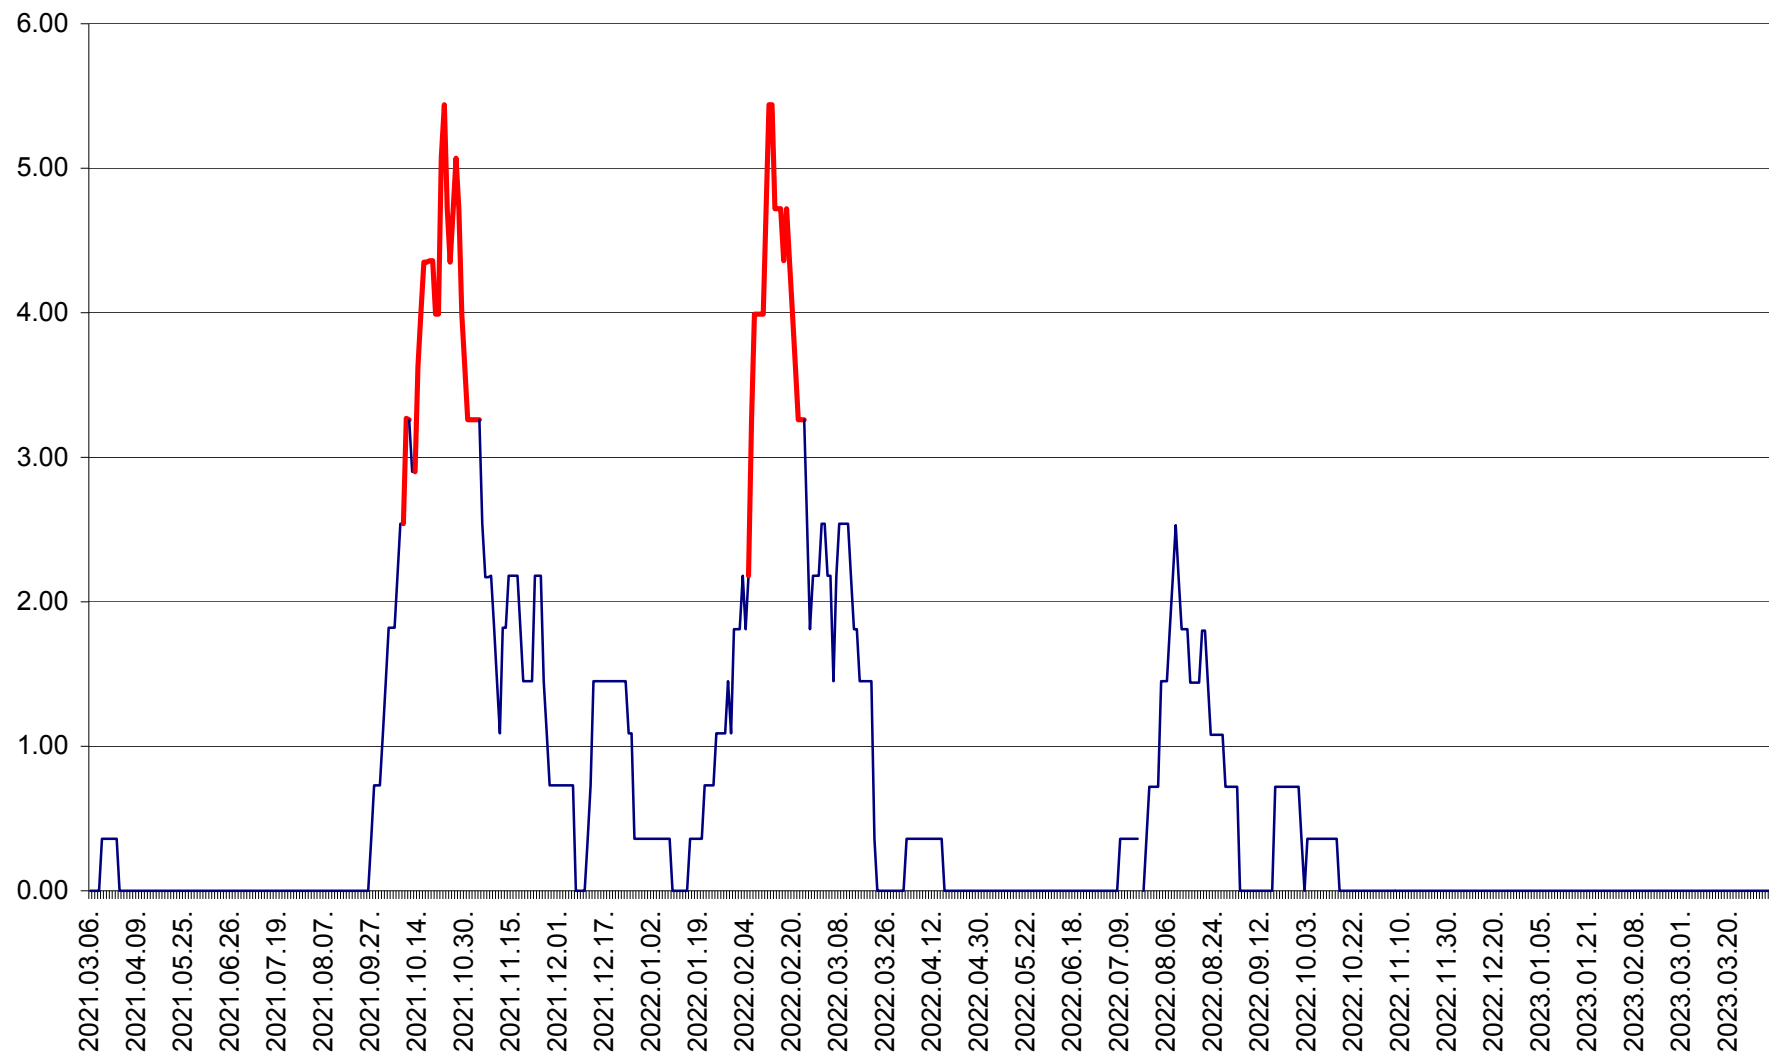

ATID - Evolutia incidentei cumulate pe 14 zile la ‰ de locuitori  
2021.03.07. - 2023.04.03.

AVRĂMEȘTI - Evolutia incidentei cumulate pe 14 zile la ‰ de locuitori  
2021.03.07. - 2023.04.03.

ORAȘ BĂILE TUȘNAD - Evoluția incidenței cumulate pe 14 zile la ‰ de locuitori  
2021.03.07. - 2023.04.03.

ORAȘ BĂLAN - Evoluția incidenței cumulate pe 14 zile la ‰ de locuitori  
2021.03.07. - 2023.04.03.

BILBOR - Evolutia incidentei cumulate pe 14 zile la ‰ de locuitori  
2021.03.07. - 2023.04.03.

ORAȘ BORSEC - Evolutia incidentei cumulate pe 14 zile la ‰ de locuitori  
2021.03.07. - 2023.04.03.

BRĂDEȘTI - Evolutia incidentei cumulate pe 14 zile la ‰ de locuitori  
2021.03.07. - 2023.04.03.

CĂPÂLNIȚA - Evoluția incidenței cumulate pe 14 zile la ‰ de locuitori  
2021.03.07. - 2023.04.03.

CÂRȚA - Evolutia incidentei cumulate pe 14 zile la ‰ de locuitori  
2021.03.07. - 2023.04.03.