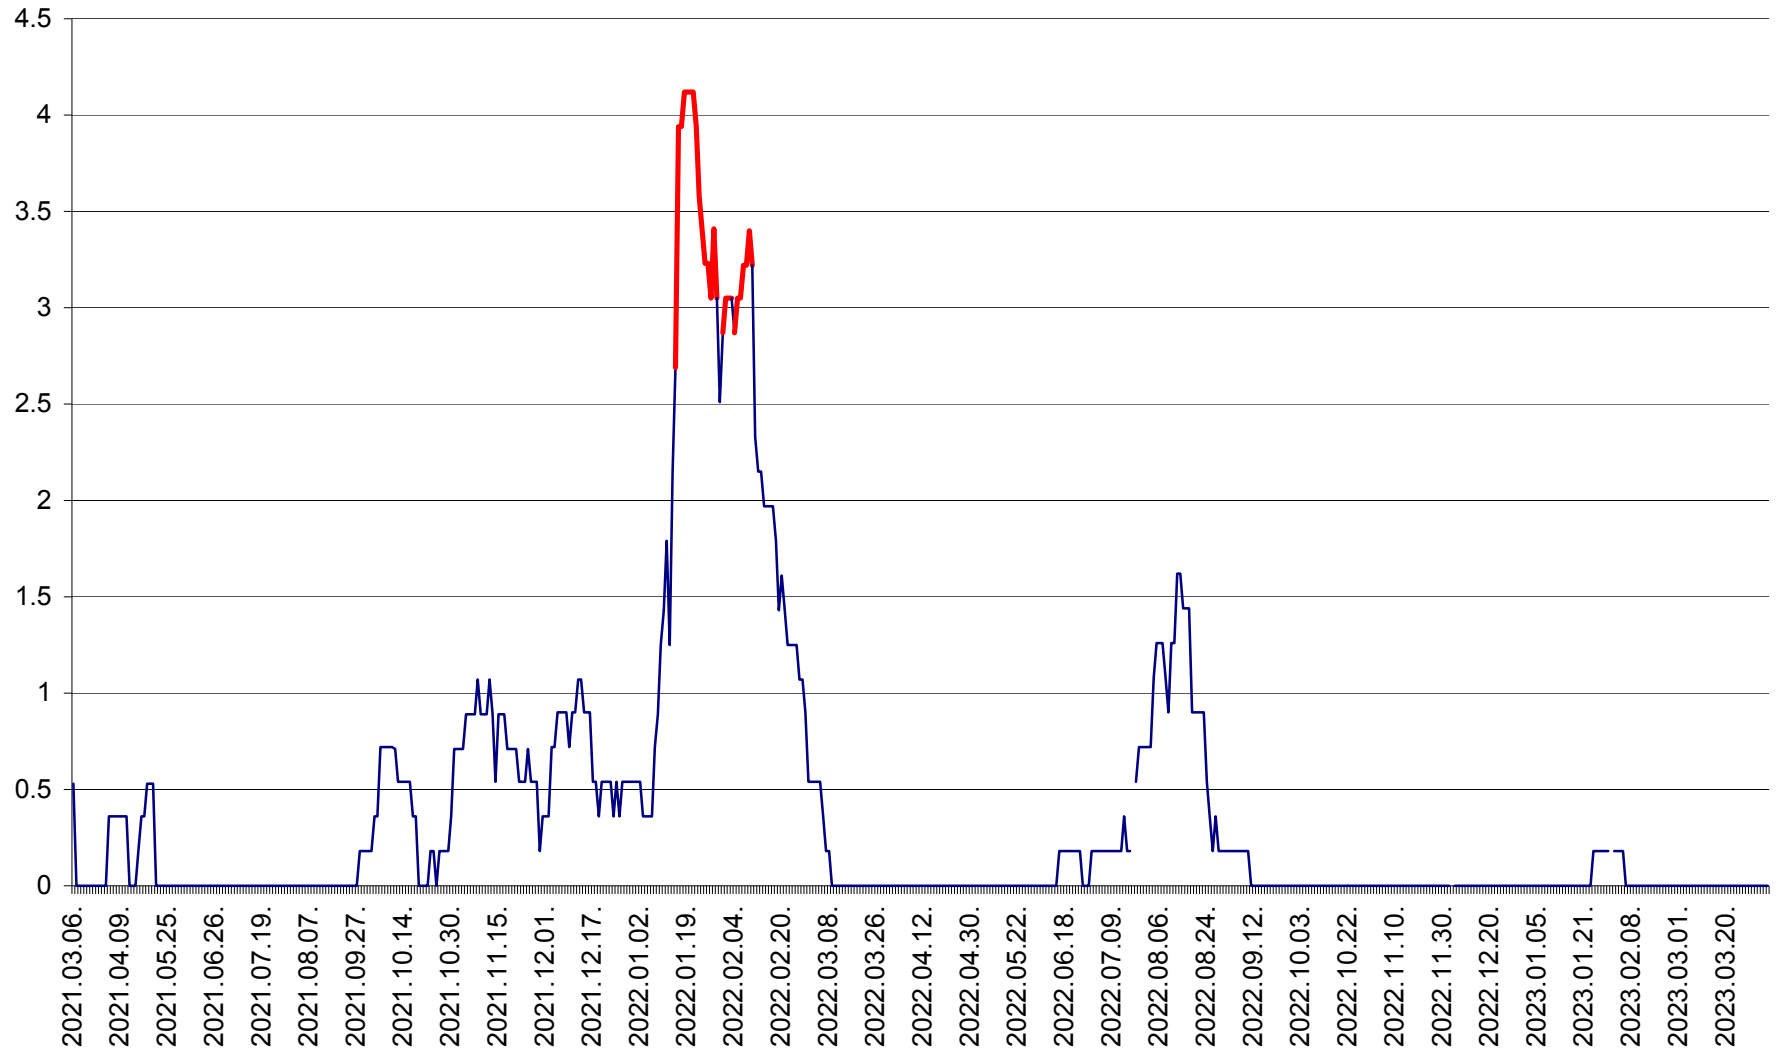

MUNICIPIUL GHEORGHENI - Evolutia incidentei cumulate pe 14 zile la ‰ de locuitori  
2021.03.07. - 2023.04.03.

JOSENI - Evolutia incidentei cumulate pe 14 zile la ‰ de locuitori  
2021.03.07. - 2023.04.03.

LĂZAREA - Evolutia incidentei cumulate pe 14 zile la % de locuitori  
2021.03.07. - 2023.04.03.

LELICENI - Evolutia incidentei cumulate pe 14 zile la ‰ de locuitori  
2021.03.07. - 2023.04.03.

LUETA - Evolutia incidentei cumulate pe 14 zile la ‰ de locuitori  
2021.03.07. - 2023.04.03.

LUNCA DE JOS - Evolutia incidentei cumulate pe 14 zile la ‰ de locuitori  
2021.03.07. - 2023.04.03.

LUNCA DE SUS - Evolutia incidentei cumulate pe 14 zile la ‰ de locuitori  
2021.03.07. - 2023.04.03.