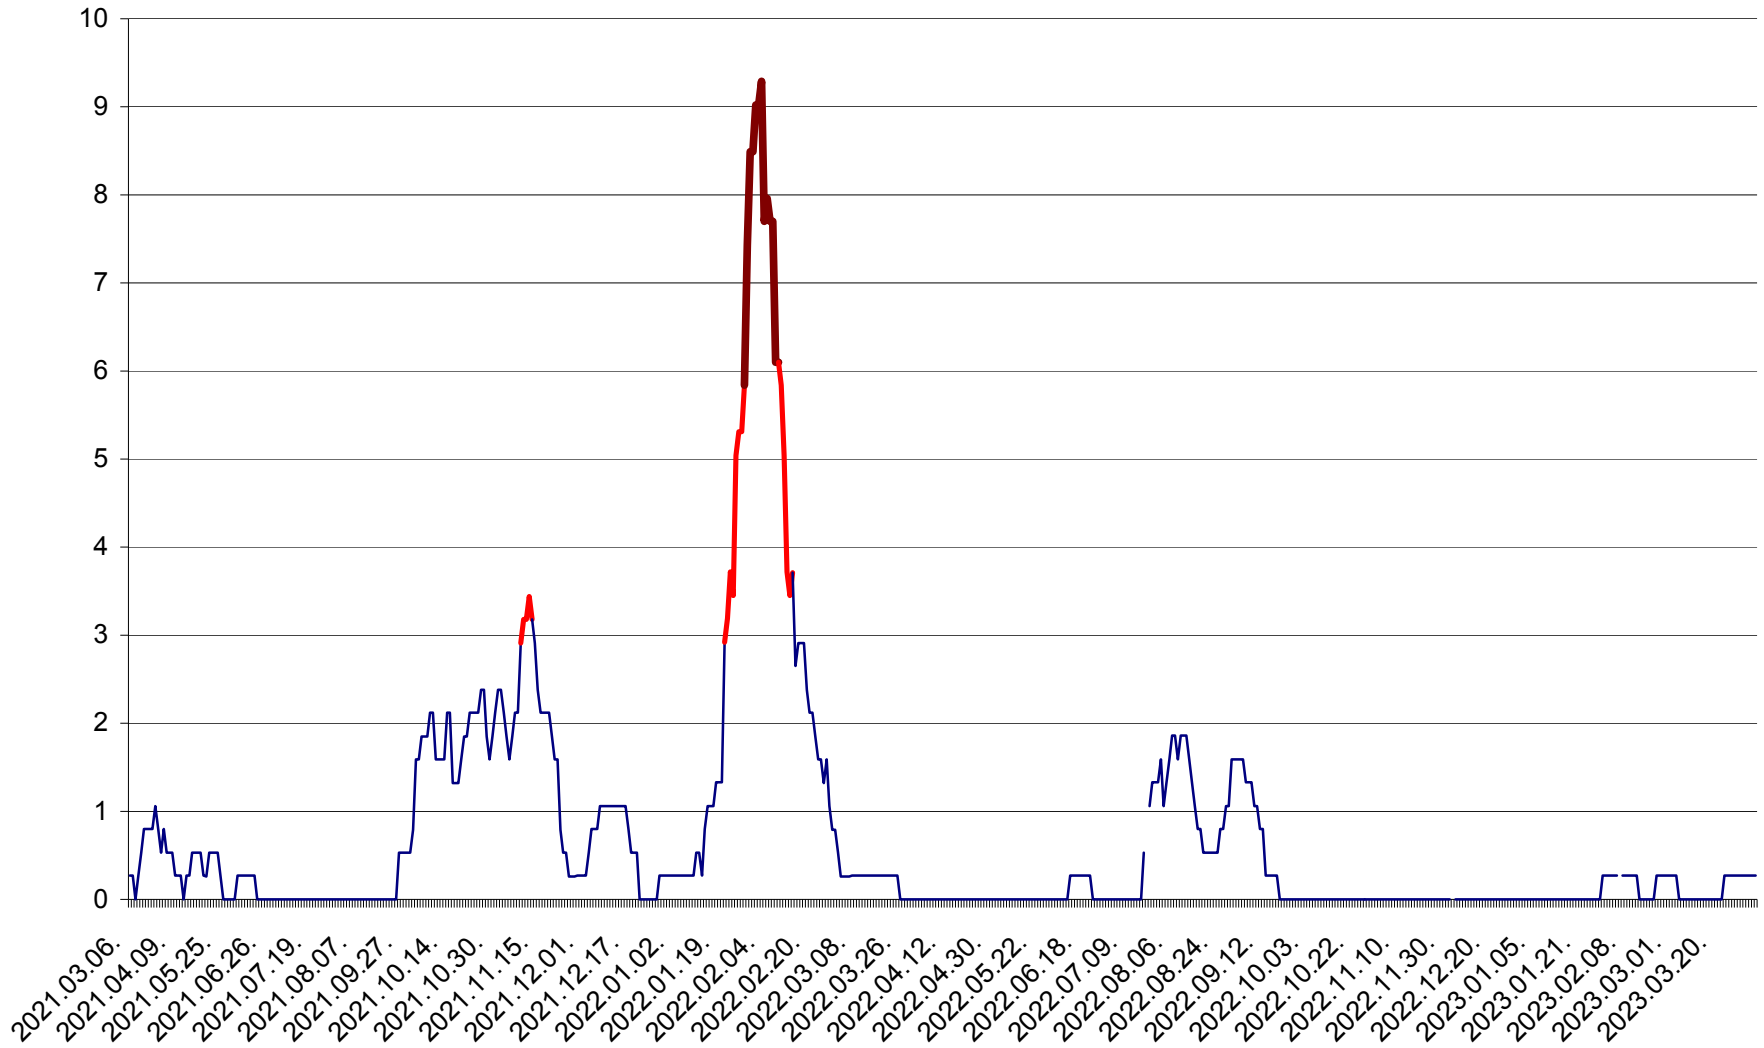

ORAȘ CRISTURU SECUIESC - Evolutia incidentei cumulate pe 14 zile la ‰ de locuitori  
2021.03.07. - 2023.04.03.

DĂNEȘTI - Evolutia incidentei cumulate pe 14 zile la ‰ de locuitori  
2021.03.07. - 2023.04.03.

DÂRJIU - Evolutia incidentei cumulate pe 14 zile la ‰ de locuitori  
2021.03.07. - 2023.04.03.

DEALU - Evolutia incidentei cumulate pe 14 zile la ‰ de locuitori  
2021.03.07. - 2023.04.03.

DITRĂU - Evolutia incidentei cumulate pe 14 zile la ‰ de locuitori  
2021.03.07. - 2023.04.03.

FELICENI - Evolutia incidentei cumulate pe 14 zile la ‰ de locuitori  
2021.03.07. - 2023.04.03.

FRUMOASA - Evolutia incidentei cumulate pe 14 zile la ‰ de locuitori  
2021.03.07. - 2023.04.03.

GĂLĂUȚAȘ - Evolutia incidentei cumulate pe 14 zile la ‰ de locuitori  
2021.03.07. - 2023.04.03.