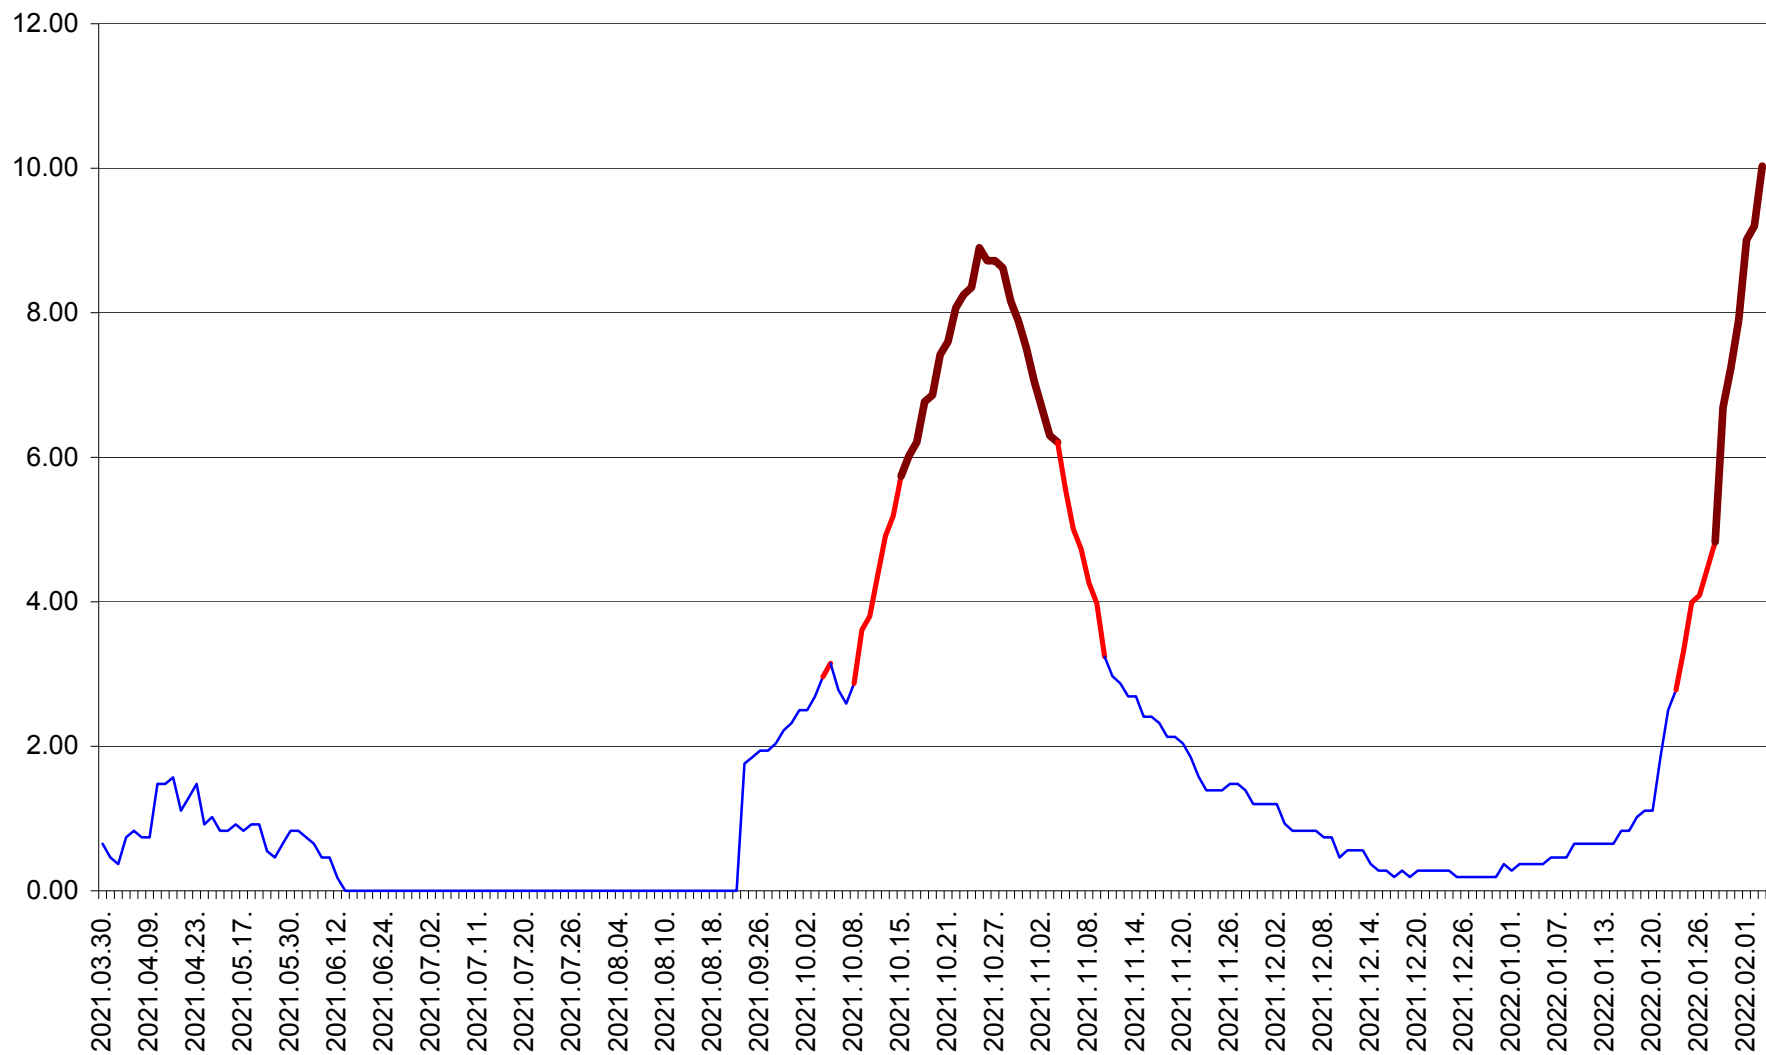

CICEU - Evolutia incidentei cumulate pe 14 zile la ‰ de locuitori
2021.04.01. - 2022.02.03.

CIUCSÂNGEORGIU - Evolutia incidentei cumulate pe 14 zile la % de locuitori
2021.04.01. - 2022.02.03.

CIUMANI - Evolutia incidentei cumulate pe 14 zile la ‰ de locuitori
2021.04.01. - 2022.02.03.

CORBU - Evolutia incidentei cumulate pe 14 zile la ‰ de locuitori
2021.04.01. - 2022.02.03.

CORUND - Evolutia incidentei cumulate pe 14 zile la ‰ de locuitori
2021.04.01. - 2022.02.03.

COZMENI - Evolutia incidentei cumulate pe 14 zile la % de locuitori
2021.04.01. - 2022.02.03.

ORAȘ CRISTURU SECUIESC - Evolutia incidentei cumulate pe 14 zile la ‰ de locuitori
2021.04.01. - 2022.02.03.

DĂNEȘTI - Evolutia incidentei cumulate pe 14 zile la ‰ de locuitori
2021.04.01. - 2022.02.03.

DÂRJIU - Evolutia incidentei cumulate pe 14 zile la ‰ de locuitori
2021.04.01. - 2022.02.03.

DEALU - Evolutia incidentei cumulate pe 14 zile la ‰ de locuitori
2021.04.01. - 2022.02.03.

DITRĂU - Evolutia incidentei cumulate pe 14 zile la ‰ de locuitori
2021.04.01. - 2022.02.03.