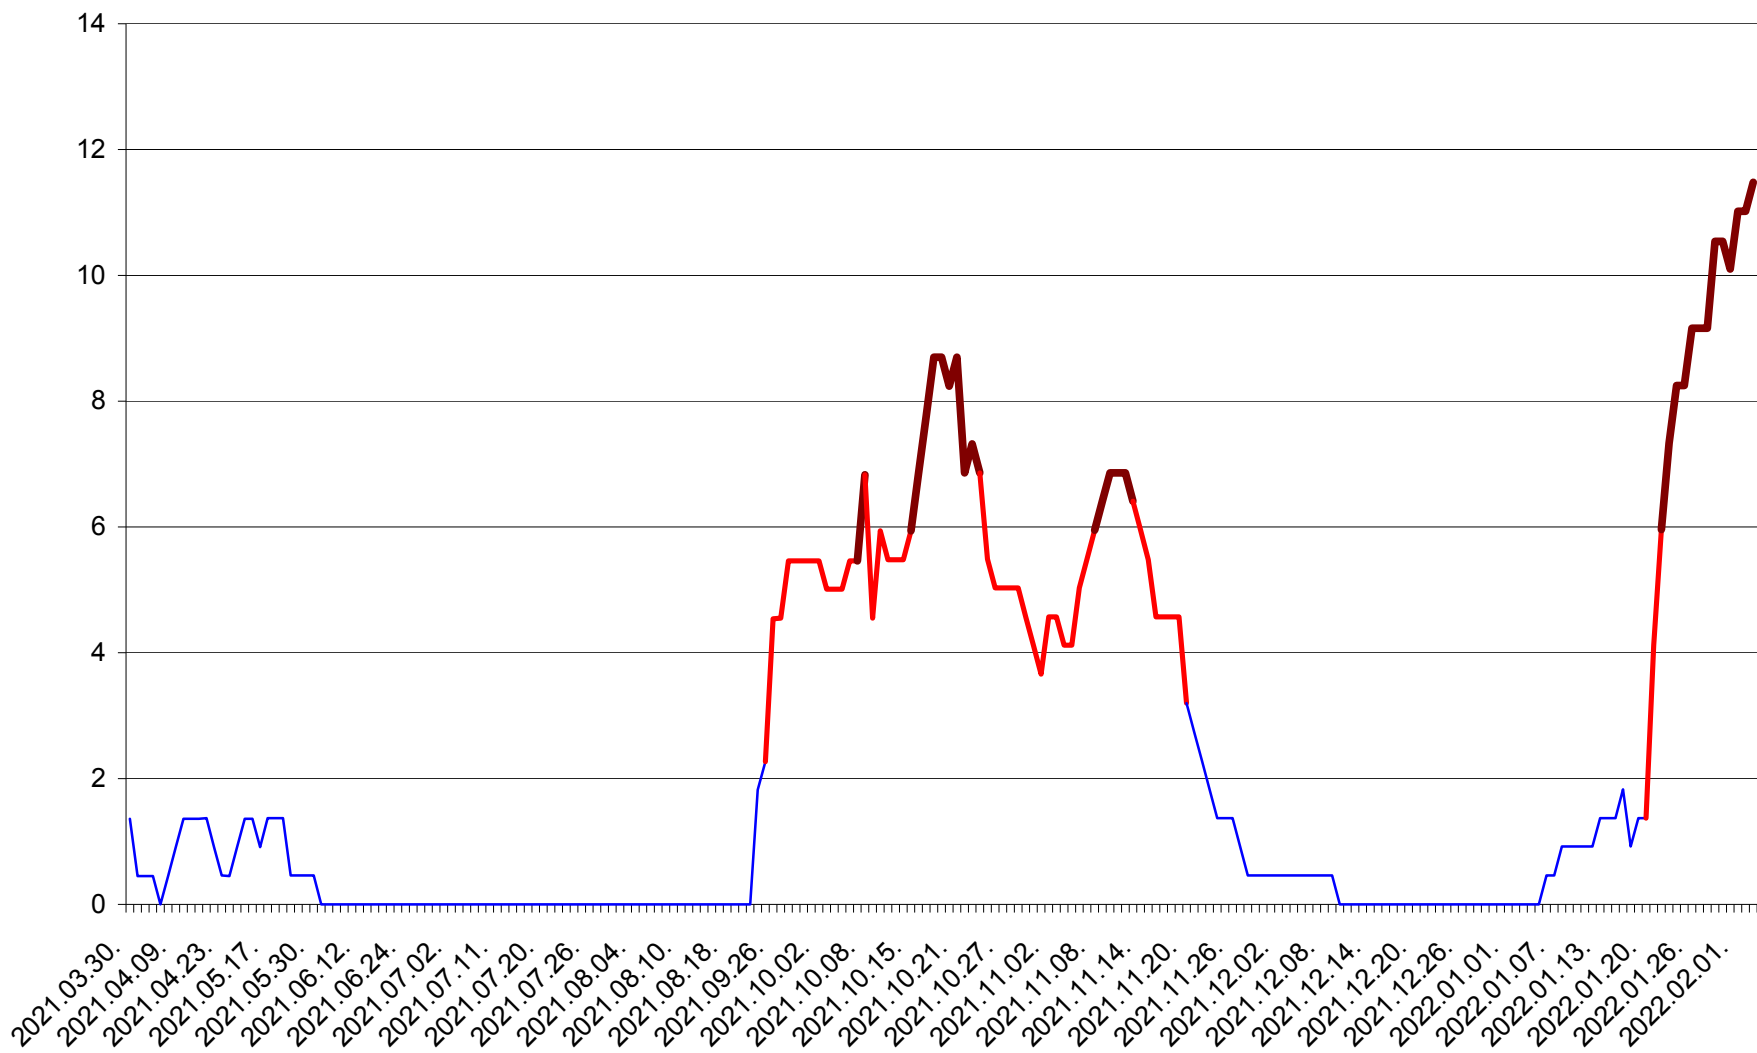

MUNICIPIUL GHEORGHENI - Evolutia incidentei cumulate pe 14 zile la % de locuitori
2021.04.01. - 2022.02.03.

JOSENI - Evolutia incidentei cumulate pe 14 zile la ‰ de locuitori
2021.04.01. - 2022.02.03.

LĂZAREA - Evolutia incidentei cumulate pe 14 zile la % de locuitori
2021.04.01. - 2022.02.03.

LELICENI - Evolutia incidentei cumulate pe 14 zile la % de locuitori
2021.04.01. - 2022.02.03.

LUETA - Evolutia incidentei cumulate pe 14 zile la ‰ de locuitori
2021.04.01. - 2022.02.03.

LUNCA DE JOS - Evolutia incidentei cumulate pe 14 zile la ‰ de locuitori
2021.04.01. - 2022.02.03.

LUNCA DE SUS - Evolutia incidentei cumulate pe 14 zile la ‰ de locuitori
2021.04.01. - 2022.02.03.

LUPENI - Evolutia incidentei cumulate pe 14 zile la ‰ de locuitori
2021.04.01. - 2022.02.03.

MĂDĂRAȘ - Evolutia incidentei cumulate pe 14 zile la ‰ de locuitori
2021.04.01. - 2022.02.03.