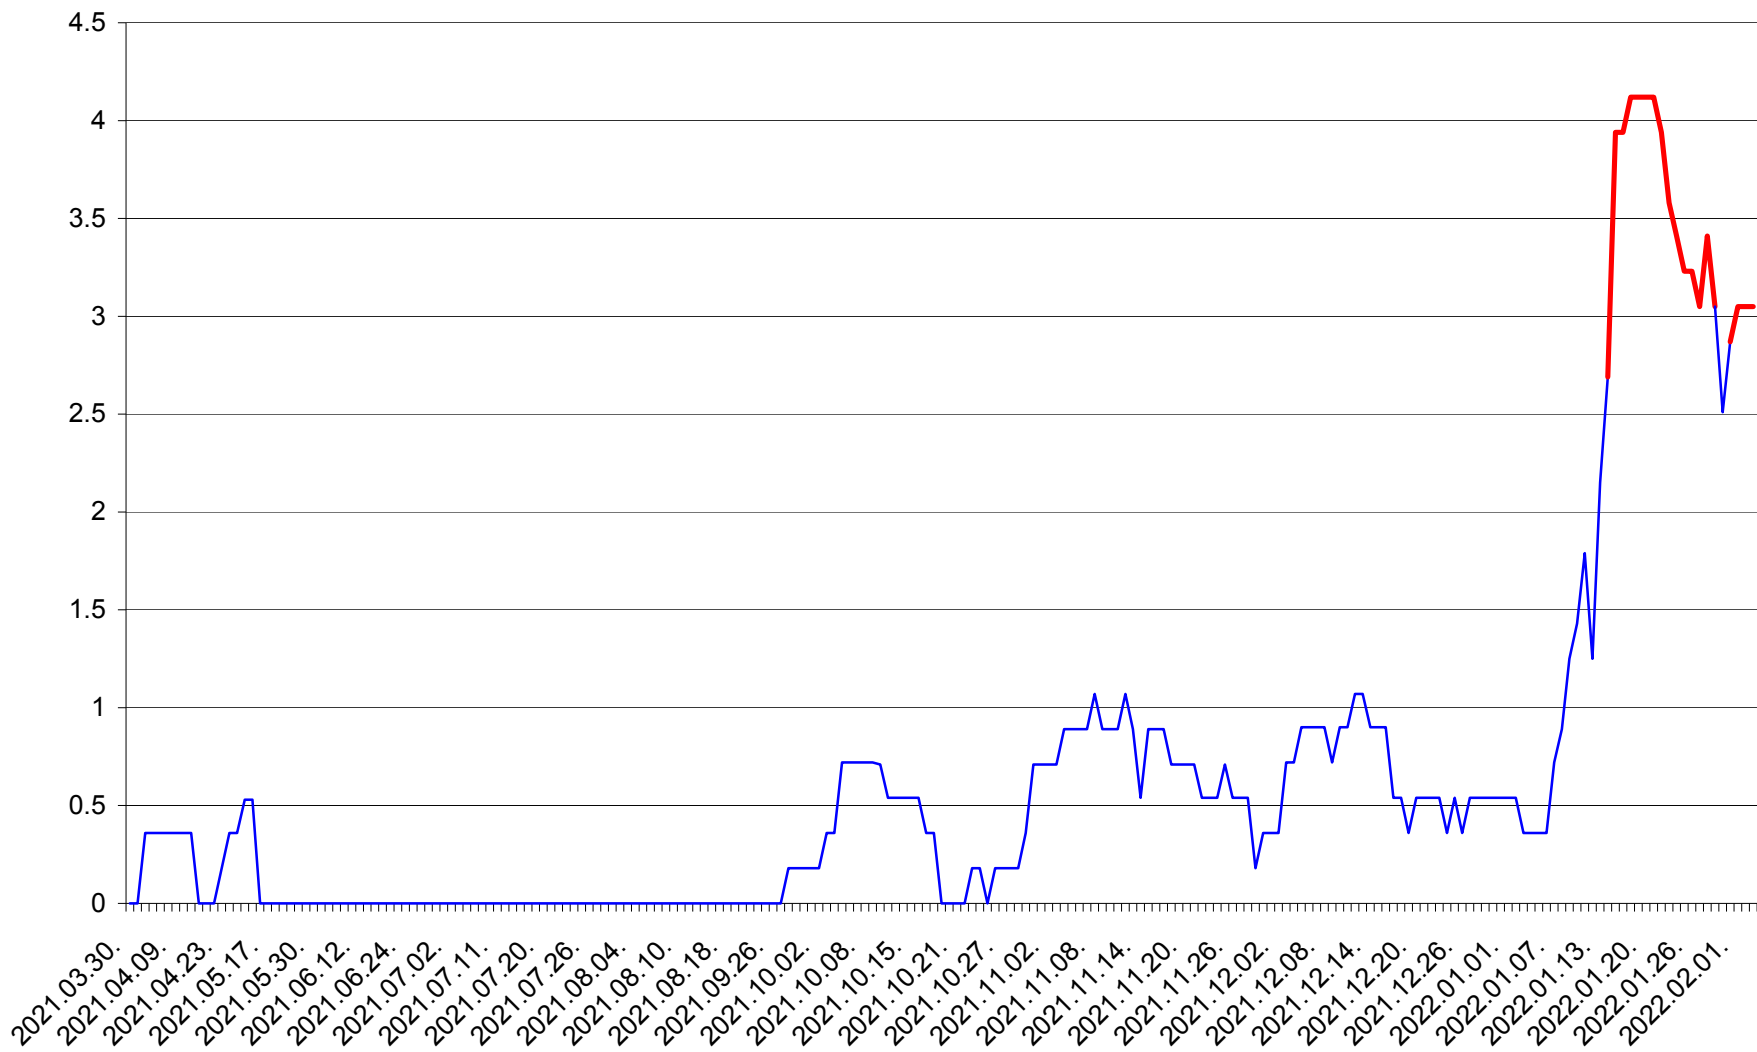

FELICENI - Evolutia incidentei cumulate pe 14 zile la % de locuitori
2021.04.01. - 2022.02.03.

FRUMOASA - Evolutia incidentei cumulate pe 14 zile la ‰ de locuitori
2021.04.01. - 2022.02.03.

GĂLĂUȚAȘ - Evolutia incidentei cumulate pe 14 zile la ‰ de locuitori
2021.04.01. - 2022.02.03.

MUNICIPIUL GHEORGHENI - Evolutia incidentei cumulate pe 14 zile la % de locuitori
2021.04.01. - 2022.02.03.

JOSENI - Evolutia incidentei cumulate pe 14 zile la ‰ de locuitori
2021.04.01. - 2022.02.03.

LĂZAREA - Evolutia incidentei cumulate pe 14 zile la % de locuitori
2021.04.01. - 2022.02.03.

LELICENI - Evolutia incidentei cumulate pe 14 zile la % de locuitori
2021.04.01. - 2022.02.03.

LUETA - Evolutia incidentei cumulate pe 14 zile la ‰ de locuitori
2021.04.01. - 2022.02.03.

LUNCA DE JOS - Evolutia incidentei cumulate pe 14 zile la ‰ de locuitori
2021.04.01. - 2022.02.03.