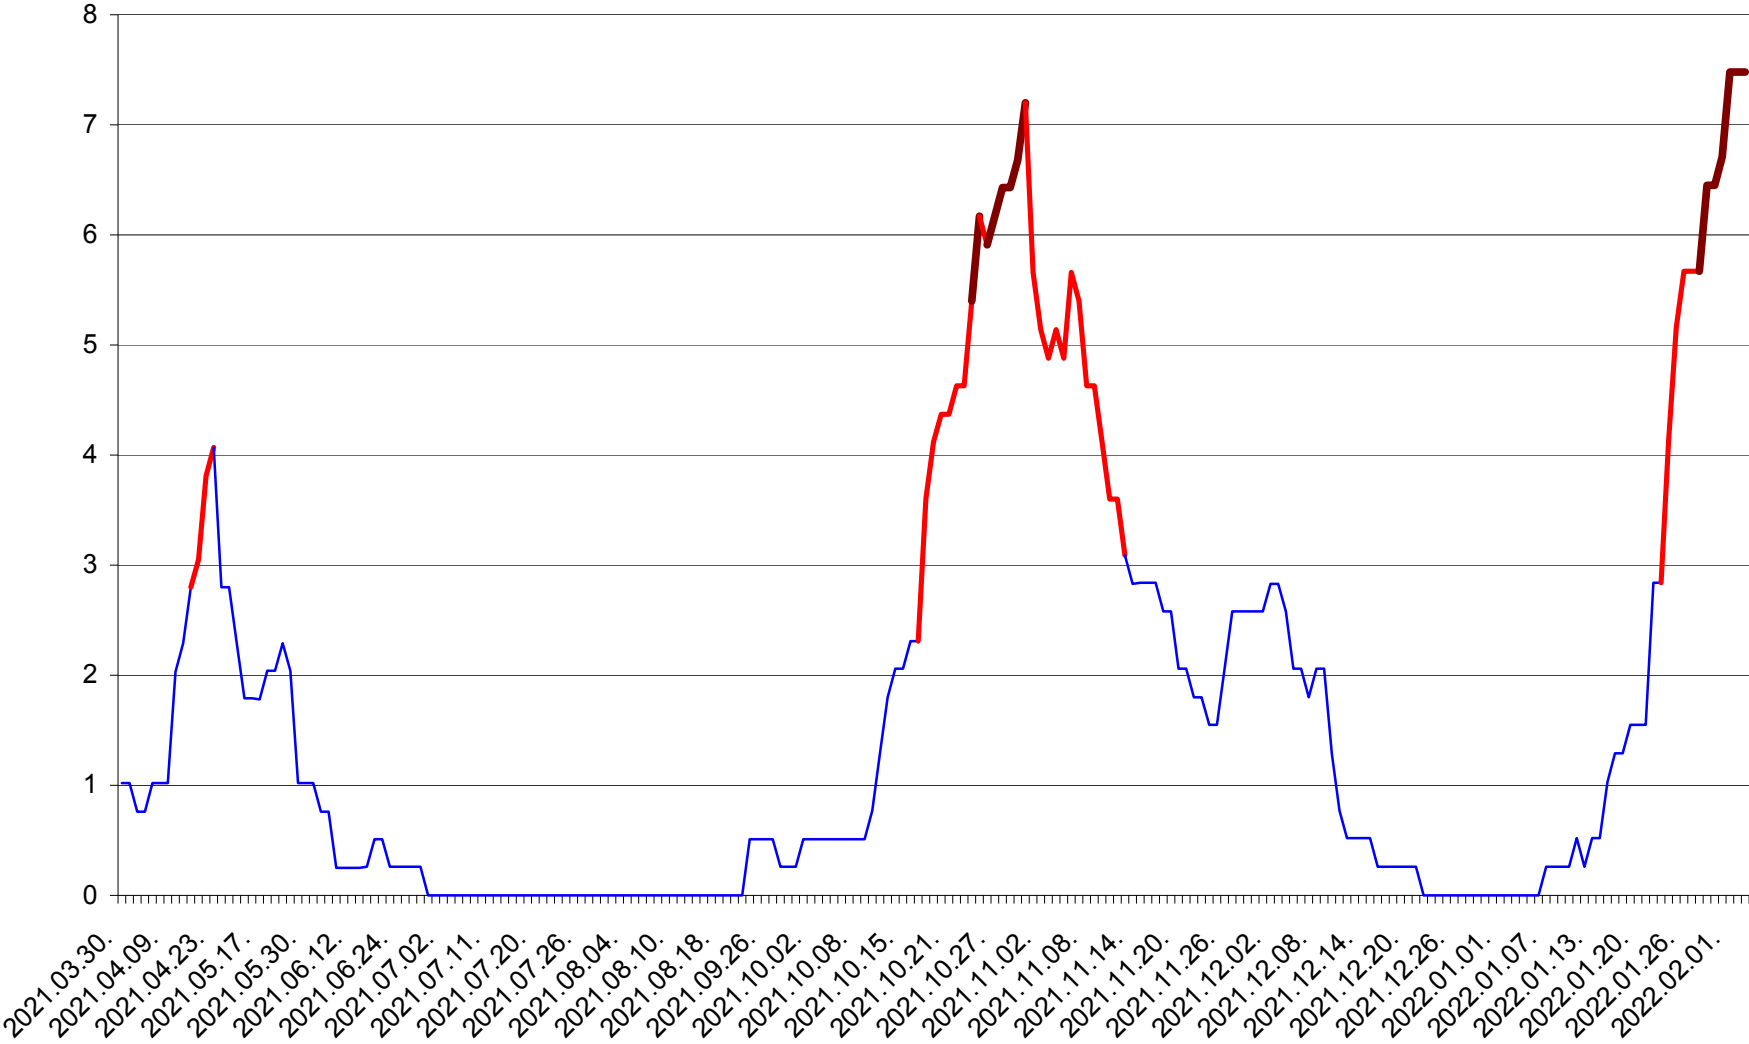

SÂNSIMION - Evolutia incidentei cumulate pe 14 zile la ‰ de locuitori
2021.04.01. - 2022.02.03.

SÂNTIMBRU - Evolutia incidentei cumulate pe 14 zile la ‰ de locuitori
2021.04.01. - 2022.02.03.

SĂRMAȘ - Evolutia incidentei cumulate pe 14 zile la ‰ de locuitori
2021.04.01. - 2022.02.03.

SATU MARE - Evolutia incidentei cumulate pe 14 zile la ‰ de locuitori
2021.04.01. - 2022.02.03.

SECUIENI - Evolutia incidentei cumulate pe 14 zile la % de locuitori
2021.04.01. - 2022.02.03.

SICULENI - Evolutia incidentei cumulate pe 14 zile la ‰ de locuitori
2021.04.01. - 2022.02.03.

ȘIMONEȘTI - Evolutia incidentei cumulate pe 14 zile la ‰ de locuitori
2021.04.01. - 2022.02.03.

SUBCETATE - Evolutia incidentei cumulate pe 14 zile la ‰ de locuitori
2021.04.01. - 2022.02.03.

SUSENI - Evolutia incidentei cumulate pe 14 zile la ‰ de locuitori
2021.04.01. - 2022.02.03.