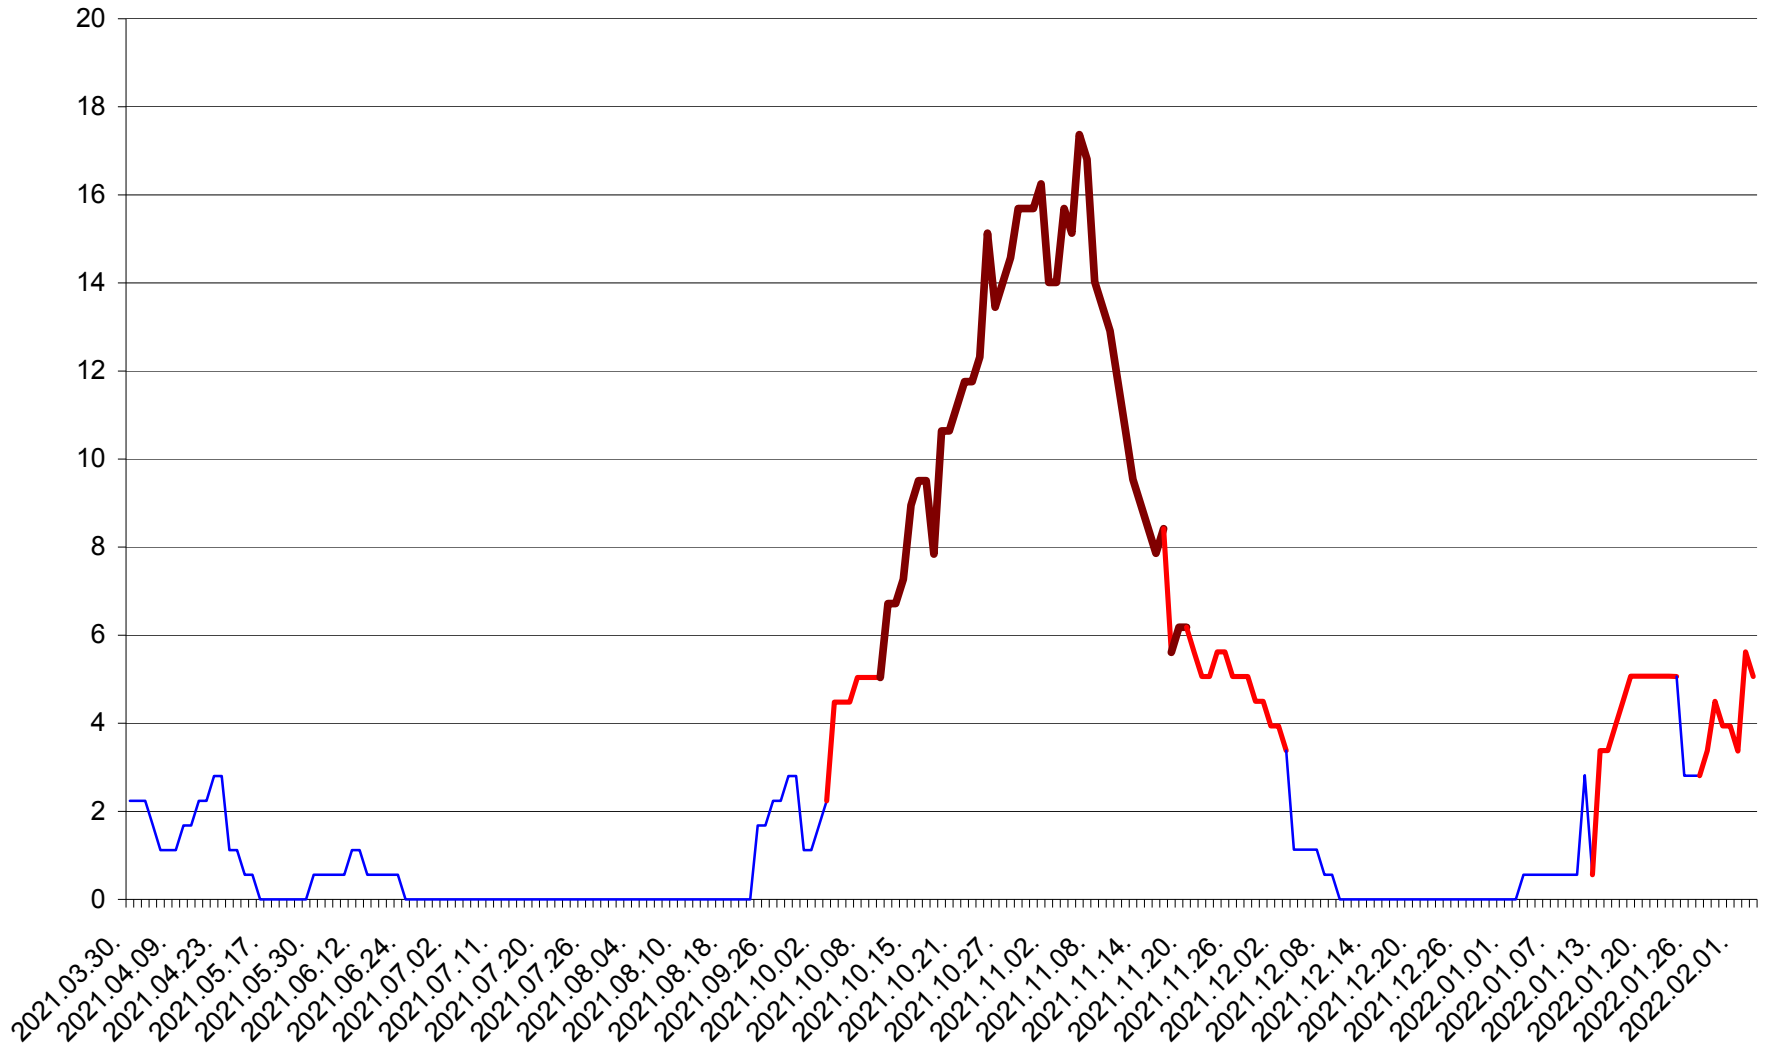

SÂNSIMION - Evolutia incidentei cumulate pe 14 zile la ‰ de locuitori
2021.04.01. - 2022.02.03.

SÂNTIMBRU - Evolutia incidentei cumulate pe 14 zile la ‰ de locuitori
2021.04.01. - 2022.02.03.

SĂRMAȘ - Evolutia incidentei cumulate pe 14 zile la ‰ de locuitori
2021.04.01. - 2022.02.03.

SATU MARE - Evolutia incidentei cumulate pe 14 zile la ‰ de locuitori
2021.04.01. - 2022.02.03.

SECUIENI - Evolutia incidentei cumulate pe 14 zile la % de locuitori
2021.04.01. - 2022.02.03.

SICULENI - Evolutia incidentei cumulate pe 14 zile la ‰ de locuitori
2021.04.01. - 2022.02.03.

ȘIMONEȘTI - Evolutia incidentei cumulate pe 14 zile la ‰ de locuitori
2021.04.01. - 2022.02.03.

SUBCETATE - Evolutia incidentei cumulate pe 14 zile la ‰ de locuitori
2021.04.01. - 2022.02.03.

SUSENI - Evolutia incidentei cumulate pe 14 zile la ‰ de locuitori
2021.04.01. - 2022.02.03.