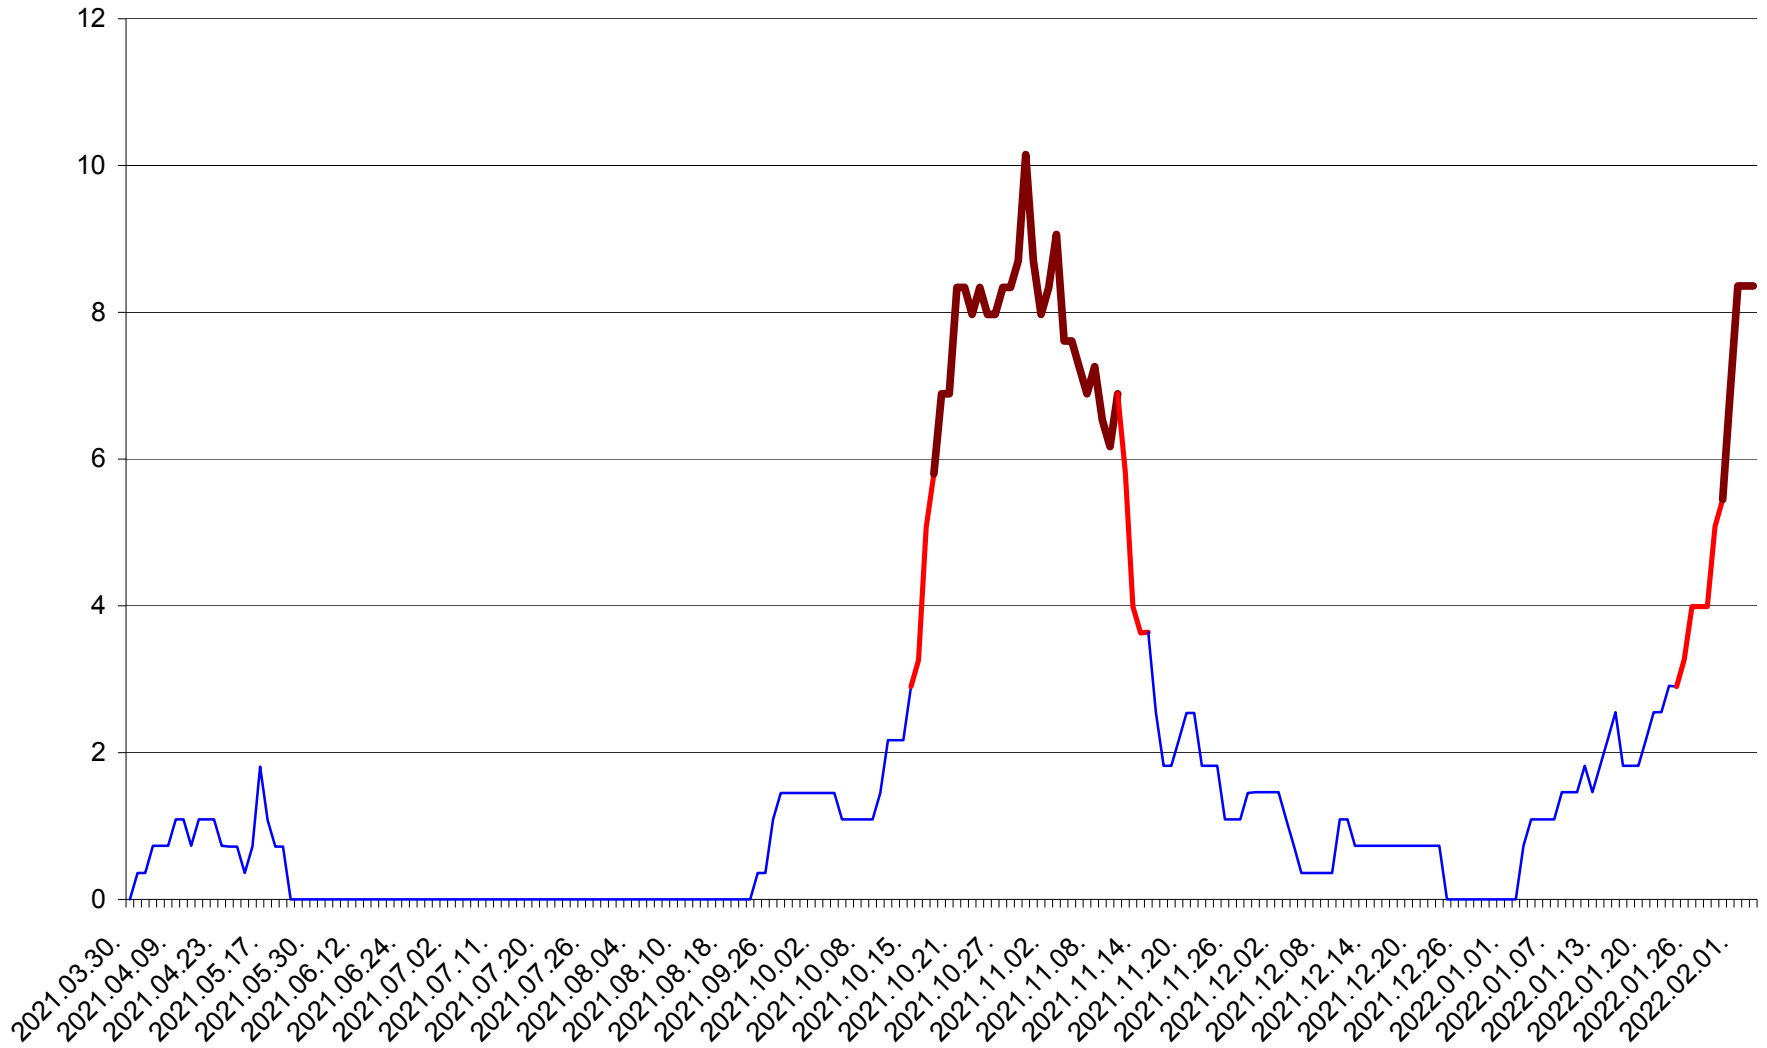

LUNCA DE SUS - Evolutia incidentei cumulate pe 14 zile la ‰ de locuitori
2021.04.01. - 2022.02.03.

LUPENI - Evolutia incidentei cumulate pe 14 zile la ‰ de locuitori
2021.04.01. - 2022.02.03.

MĂDĂRAȘ - Evolutia incidentei cumulate pe 14 zile la ‰ de locuitori
2021.04.01. - 2022.02.03.

MĂRTINIȘ - Evolutia incidentei cumulate pe 14 zile la % de locuitori
2021.04.01. - 2022.02.03.

MEREȘTI - Evolția incidenței cumulate pe 14 zile la ‰ de locuitori
2021.04.01. - 2022.02.03.

MUNICIPIUL MIERCUREA-CIUC - Evolutia incidentei cumulate pe 14 zile la ‰ de locuitori
2021.04.01. - 2022.02.03.

MIHĂILENI - Evolutia incidentei cumulate pe 14 zile la % de locuitori
2021.04.01. - 2022.02.03.

MUGENI - Evolutia incidentei cumulate pe 14 zile la ‰ de locuitori
2021.04.01. - 2022.02.03.

OCLAND - Evolutia incidentei cumulate pe 14 zile la ‰ de locuitori
2021.04.01. - 2022.02.03.