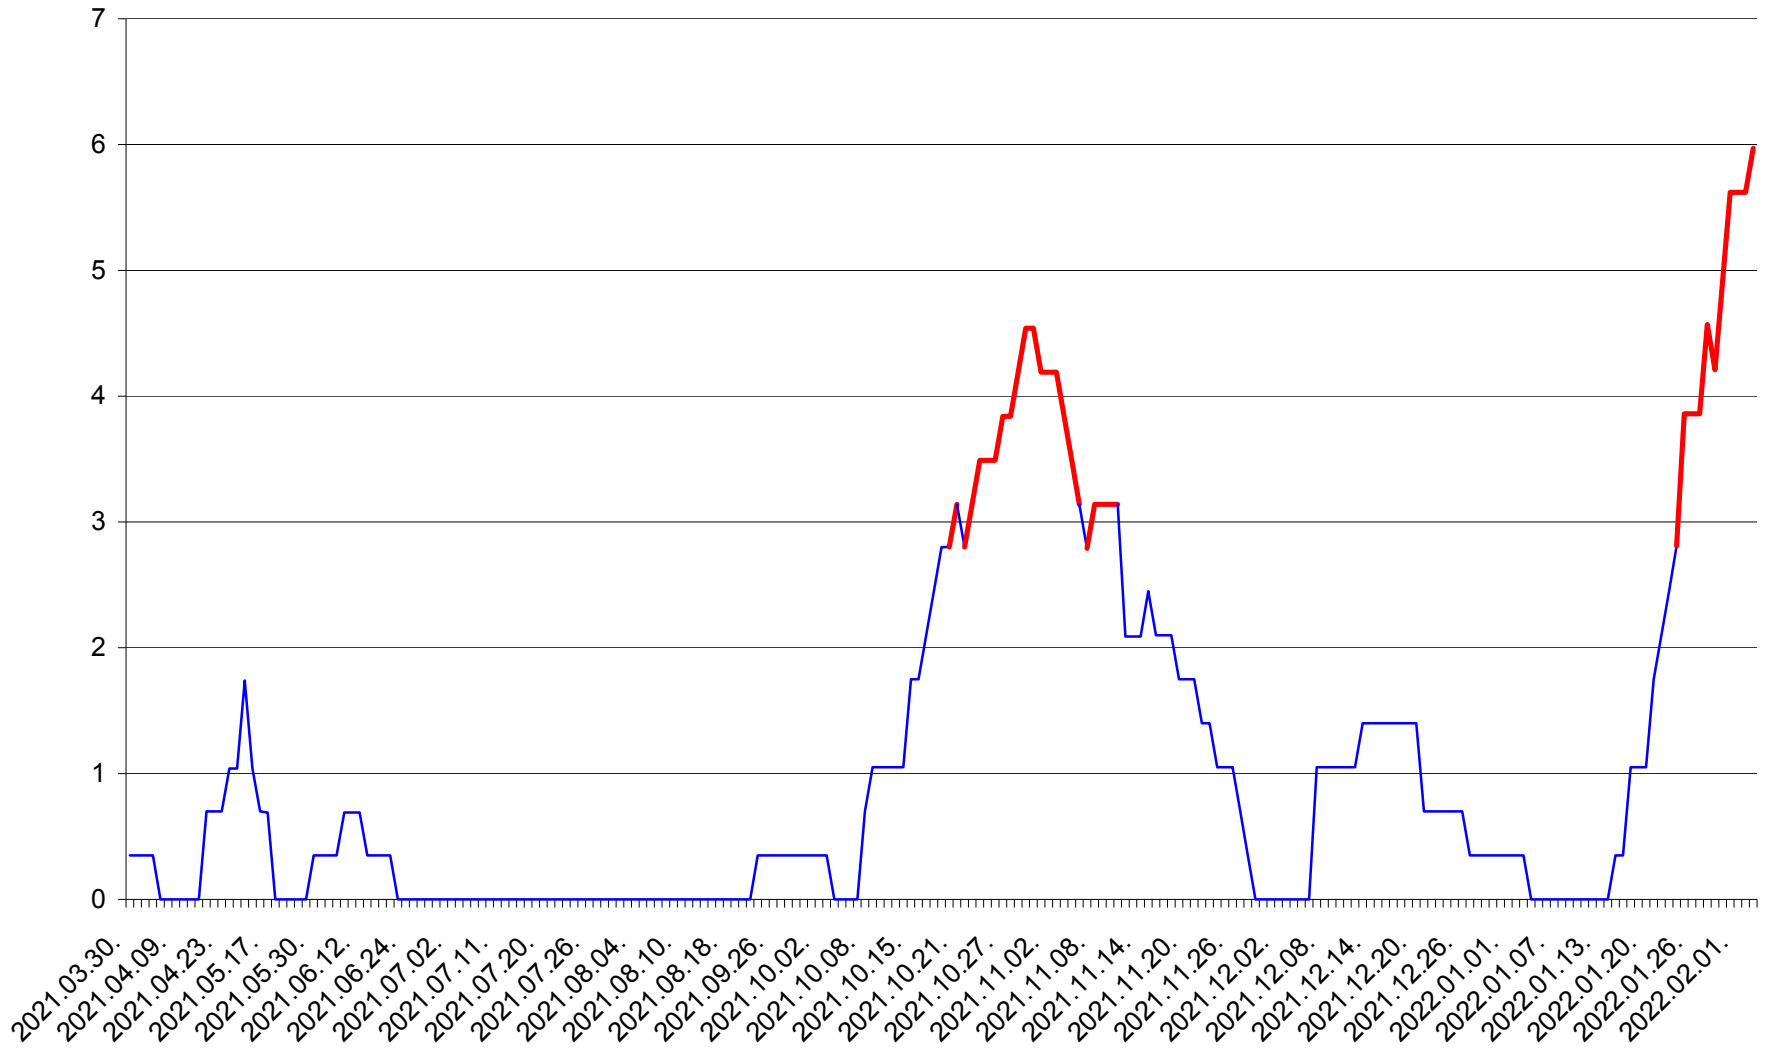

SICULENI - Evolutia incidentei cumulate pe 14 zile la ‰ de locuitori
2021.04.01. - 2022.02.03.