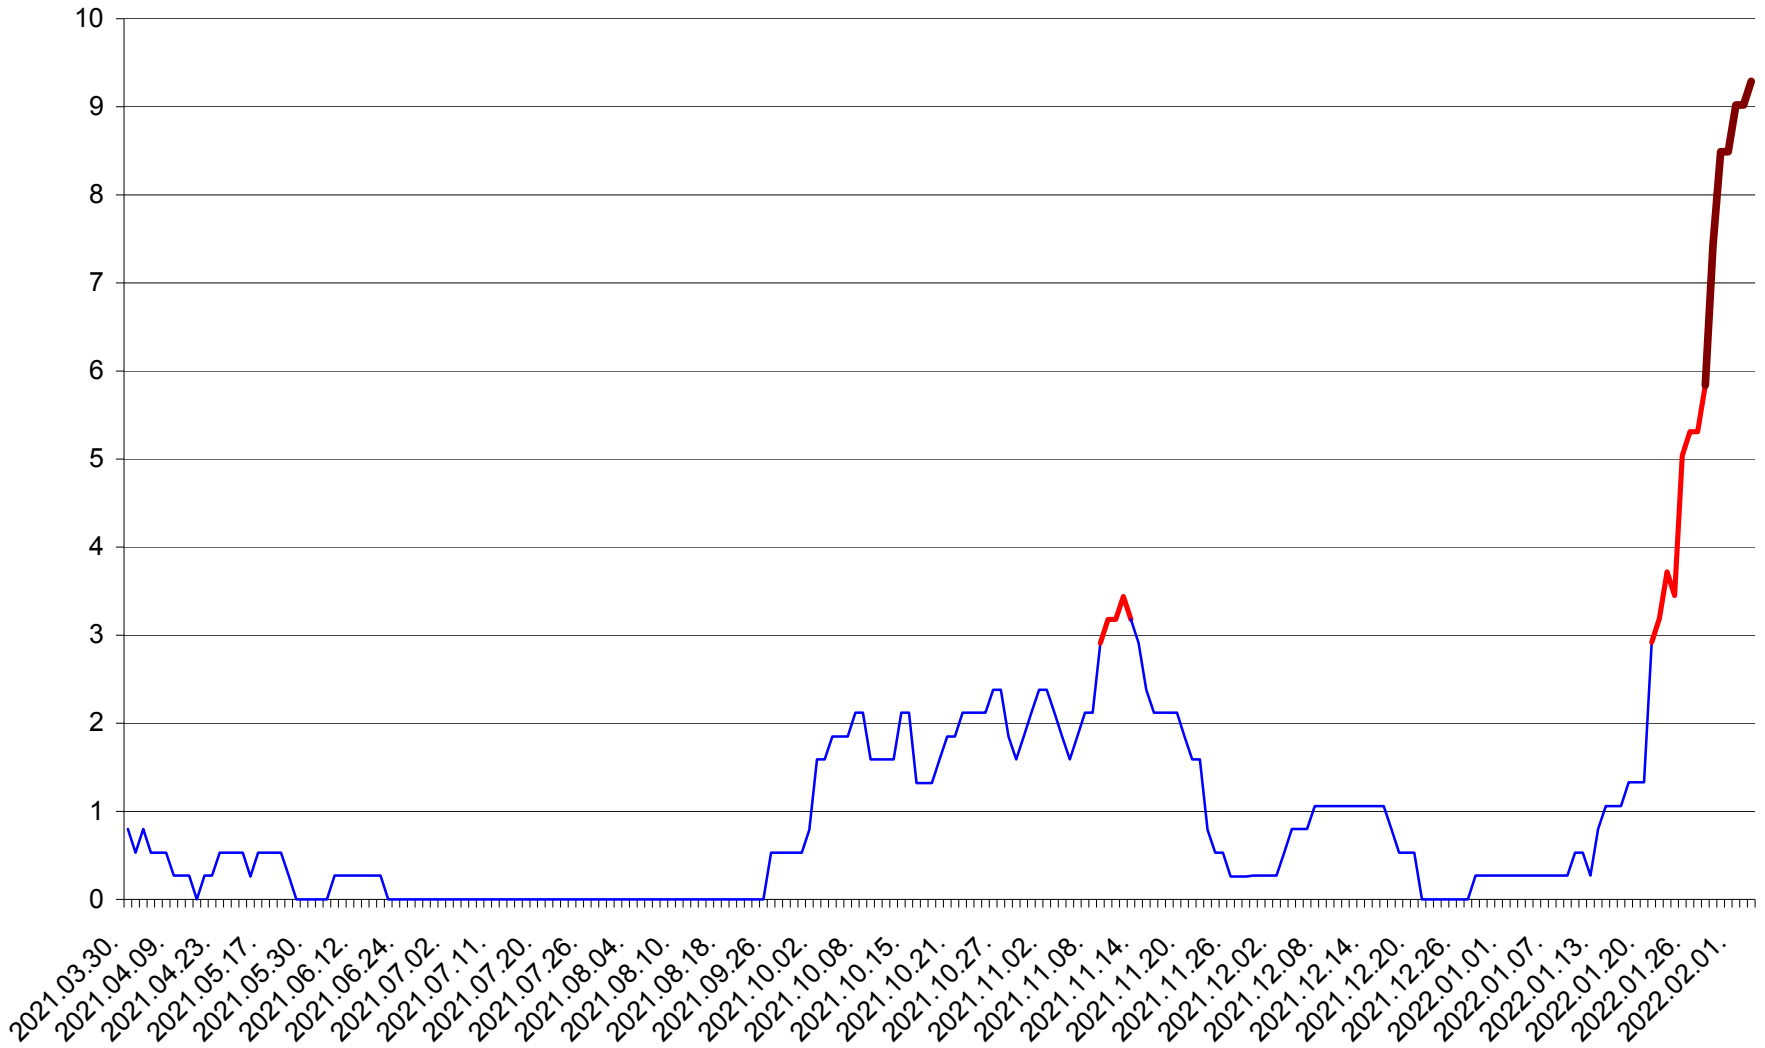

ORAȘ CRISTURU SECUIESC - Evolutia incidentei cumulate pe 14 zile la ‰ de locuitori
2021.04.01. - 2022.02.03.

DĂNEȘTI - Evolutia incidentei cumulate pe 14 zile la ‰ de locuitori
2021.04.01. - 2022.02.03.

DÂRJIU - Evolutia incidentei cumulate pe 14 zile la ‰ de locuitori
2021.04.01. - 2022.02.03.

DEALU - Evolutia incidentei cumulate pe 14 zile la ‰ de locuitori
2021.04.01. - 2022.02.03.

DITRĂU - Evolutia incidentei cumulate pe 14 zile la ‰ de locuitori
2021.04.01. - 2022.02.03.

FELICENI - Evolutia incidentei cumulate pe 14 zile la % de locuitori
2021.04.01. - 2022.02.03.

FRUMOASA - Evolutia incidentei cumulate pe 14 zile la ‰ de locuitori
2021.04.01. - 2022.02.03.

GĂLĂUȚAȘ - Evolutia incidentei cumulate pe 14 zile la ‰ de locuitori
2021.04.01. - 2022.02.03.