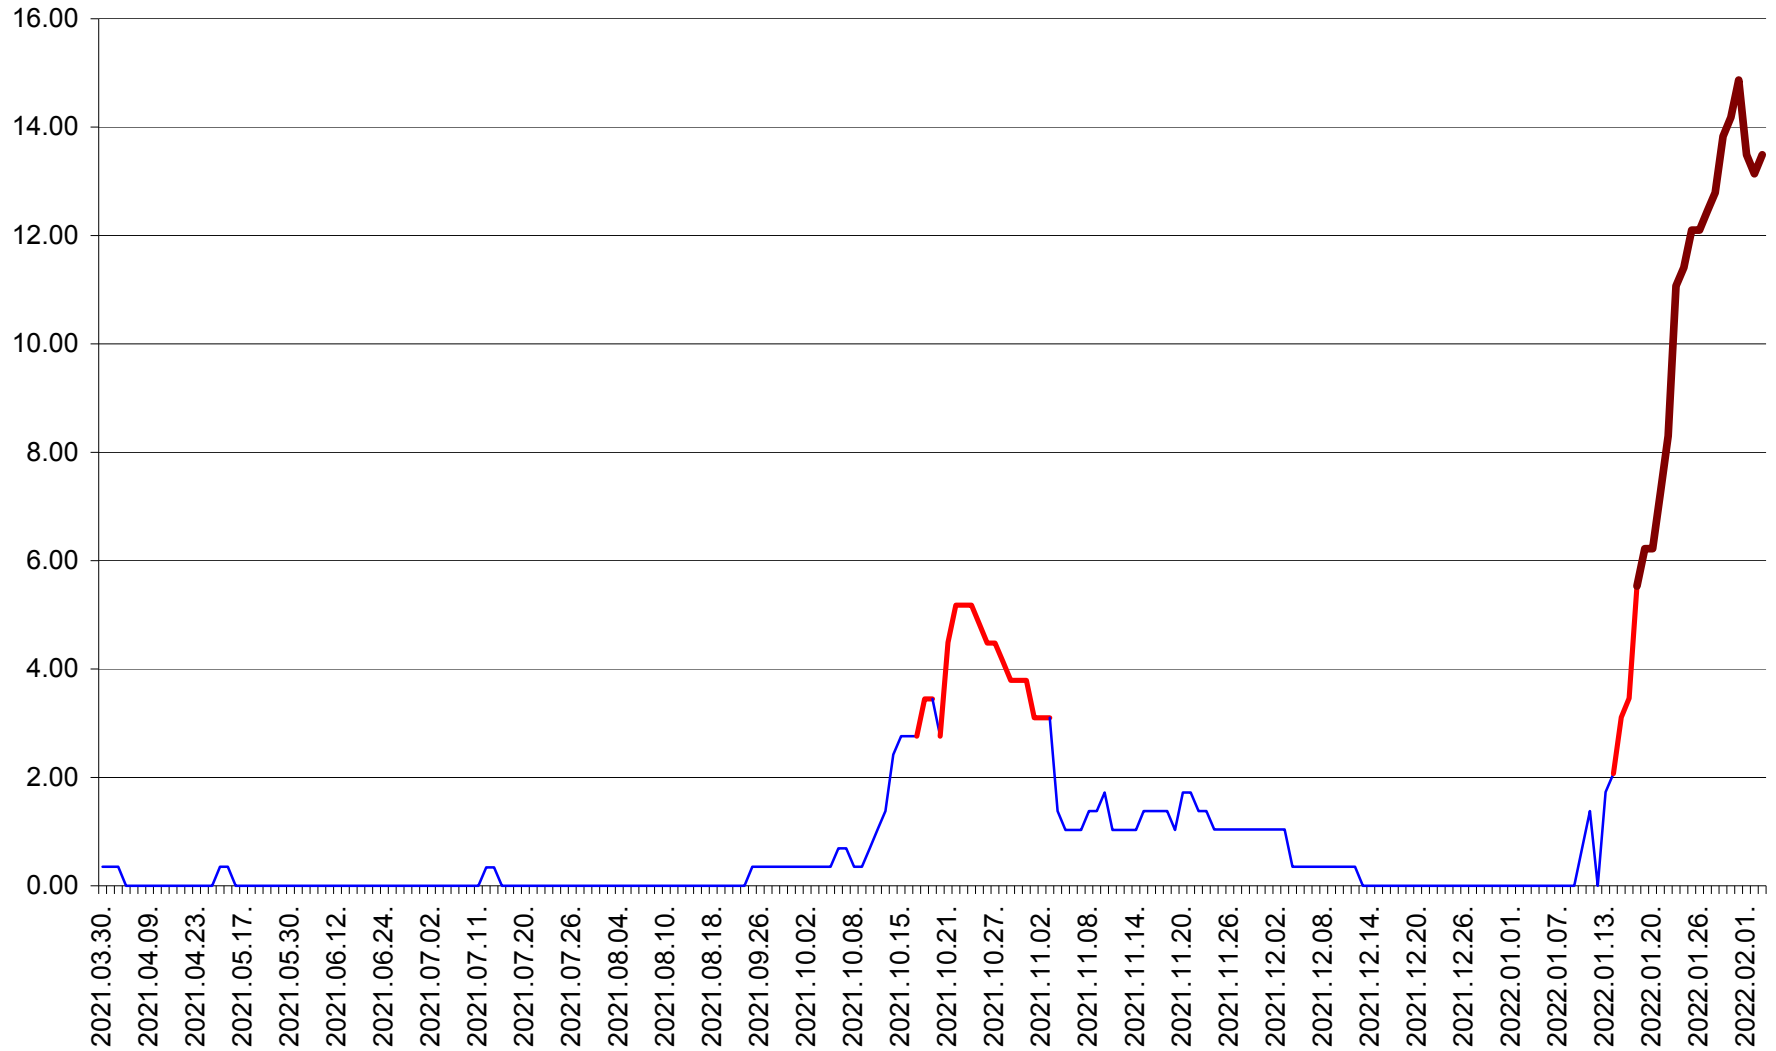

ORAȘ BĂLAN - Evolutia incidentei cumulate pe 14 zile la ‰ de locuitori
2021.04.01. - 2022.02.03.

BILBOR - Evolutia incidentei cumulate pe 14 zile la ‰ de locuitori
2021.04.01. - 2022.02.03.

ORAȘ BORSEC - Evolutia incidentei cumulate pe 14 zile la ‰ de locuitori
2021.04.01. - 2022.02.03.

BRĂDEȘTI - Evolutia incidentei cumulate pe 14 zile la ‰ de locuitori
2021.04.01. - 2022.02.03.

CĂPÂLNIȚA - Evolutia incidentei cumulate pe 14 zile la ‰ de locuitori
2021.04.01. - 2022.02.03.

CÂRȚA - Evolutia incidentei cumulate pe 14 zile la ‰ de locuitori
2021.04.01. - 2022.02.03.

CICEU - Evolutia incidentei cumulate pe 14 zile la ‰ de locuitori
2021.04.01. - 2022.02.03.

CIUCSÂNGEORGIU - Evolutia incidentei cumulate pe 14 zile la % de locuitori
2021.04.01. - 2022.02.03.

CIUMANI - Evolutia incidentei cumulate pe 14 zile la ‰ de locuitori
2021.04.01. - 2022.02.03.

CORBU - Evolutia incidentei cumulate pe 14 zile la ‰ de locuitori
2021.04.01. - 2022.02.03.

CORUND - Evolutia incidentei cumulate pe 14 zile la ‰ de locuitori
2021.04.01. - 2022.02.03.

COZMENI - Evolutia incidentei cumulate pe 14 zile la % de locuitori
2021.04.01. - 2022.02.03.