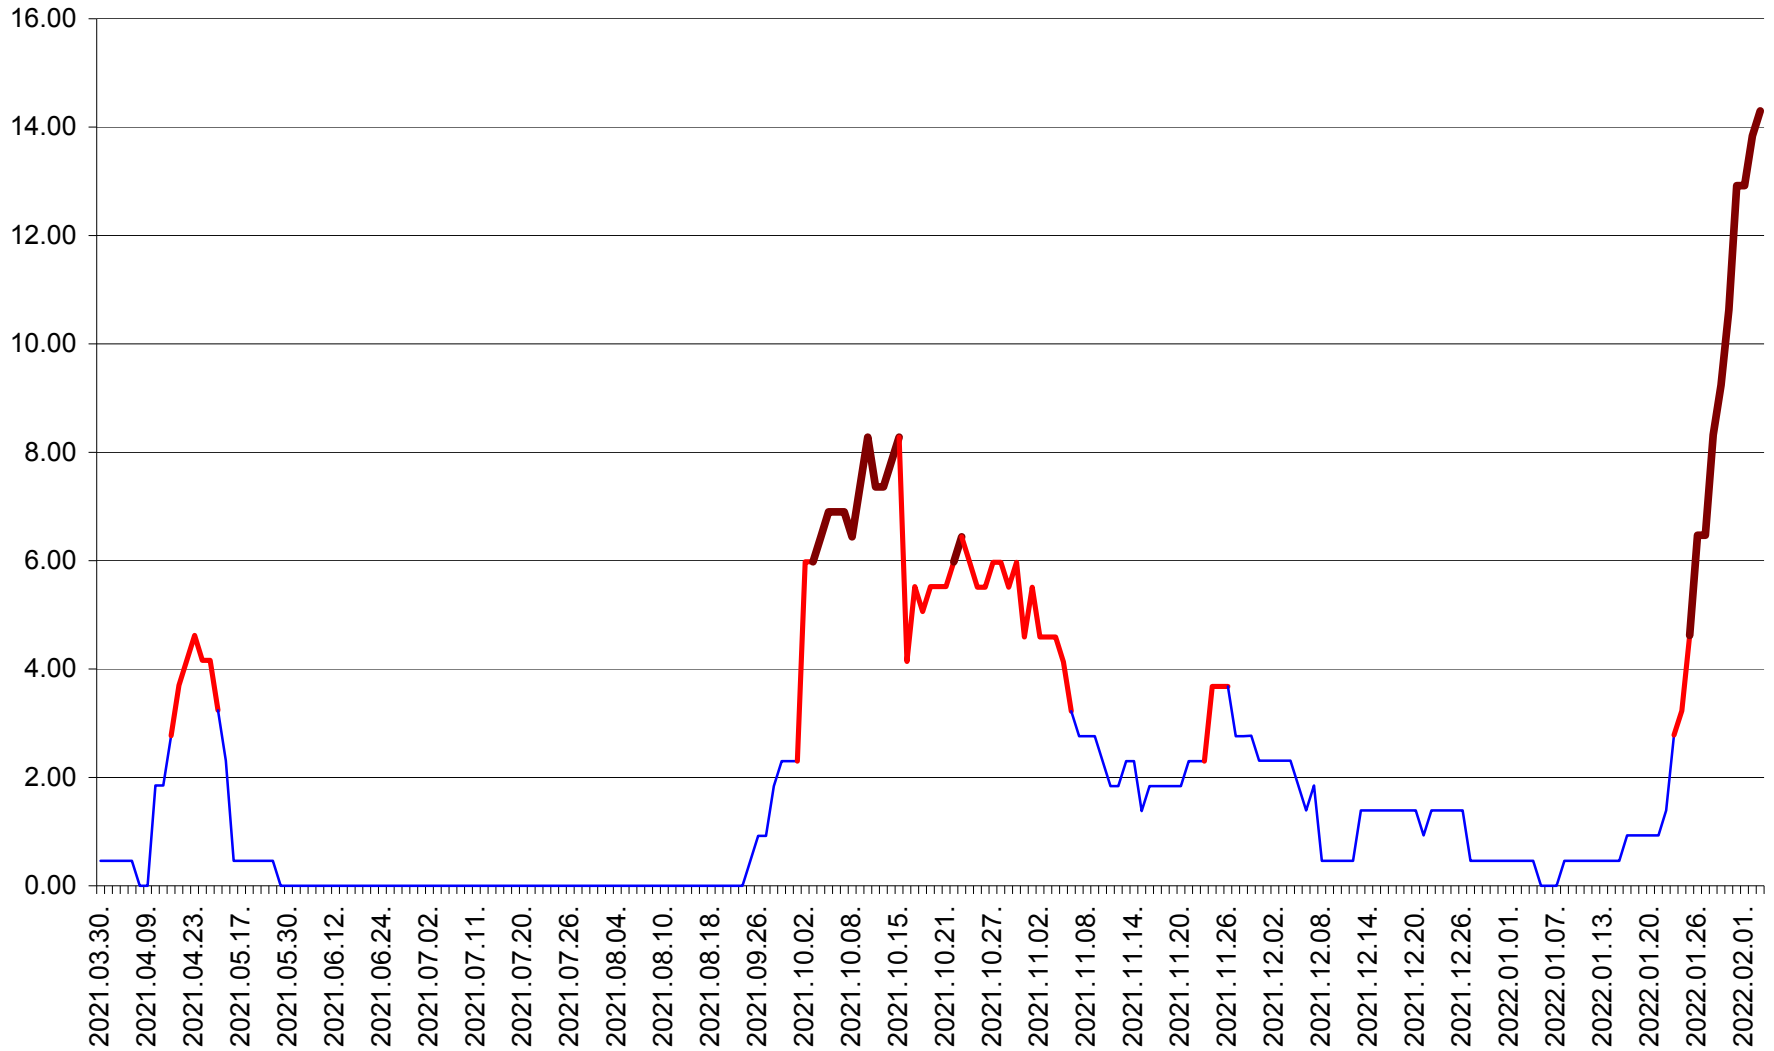

ATID - Evolutia incidentei cumulate pe 14 zile la % de locuitori
2021.04.01. - 2022.02.03.

AVRĂMEȘTI - Evolutia incidentei cumulate pe 14 zile la ‰ de locuitori
2021.04.01. - 2022.02.03.

ORAȘ BĂILE TUȘNAD - Evoluția incidenței cumulate pe 14 zile la ‰ de locuitori
2021.04.01. - 2022.02.03.

ORAȘ BĂLAN - Evolutia incidentei cumulate pe 14 zile la ‰ de locuitori
2021.04.01. - 2022.02.03.

BILBOR - Evolutia incidentei cumulate pe 14 zile la ‰ de locuitori
2021.04.01. - 2022.02.03.

ORAȘ BORSEC - Evolutia incidentei cumulate pe 14 zile la ‰ de locuitori
2021.04.01. - 2022.02.03.

BRĂDEȘTI - Evolutia incidentei cumulate pe 14 zile la ‰ de locuitori
2021.04.01. - 2022.02.03.

CĂPÂLNIȚA - Evolutia incidentei cumulate pe 14 zile la ‰ de locuitori
2021.04.01. - 2022.02.03.

CÂRȚA - Evolutia incidentei cumulate pe 14 zile la ‰ de locuitori
2021.04.01. - 2022.02.03.

CICEU - Evolutia incidentei cumulate pe 14 zile la ‰ de locuitori
2021.04.01. - 2022.02.03.

CIUCSÂNGEORGIU - Evolutia incidentei cumulate pe 14 zile la % de locuitori
2021.04.01. - 2022.02.03.

CIUMANI - Evolutia incidentei cumulate pe 14 zile la ‰ de locuitori
2021.04.01. - 2022.02.03.