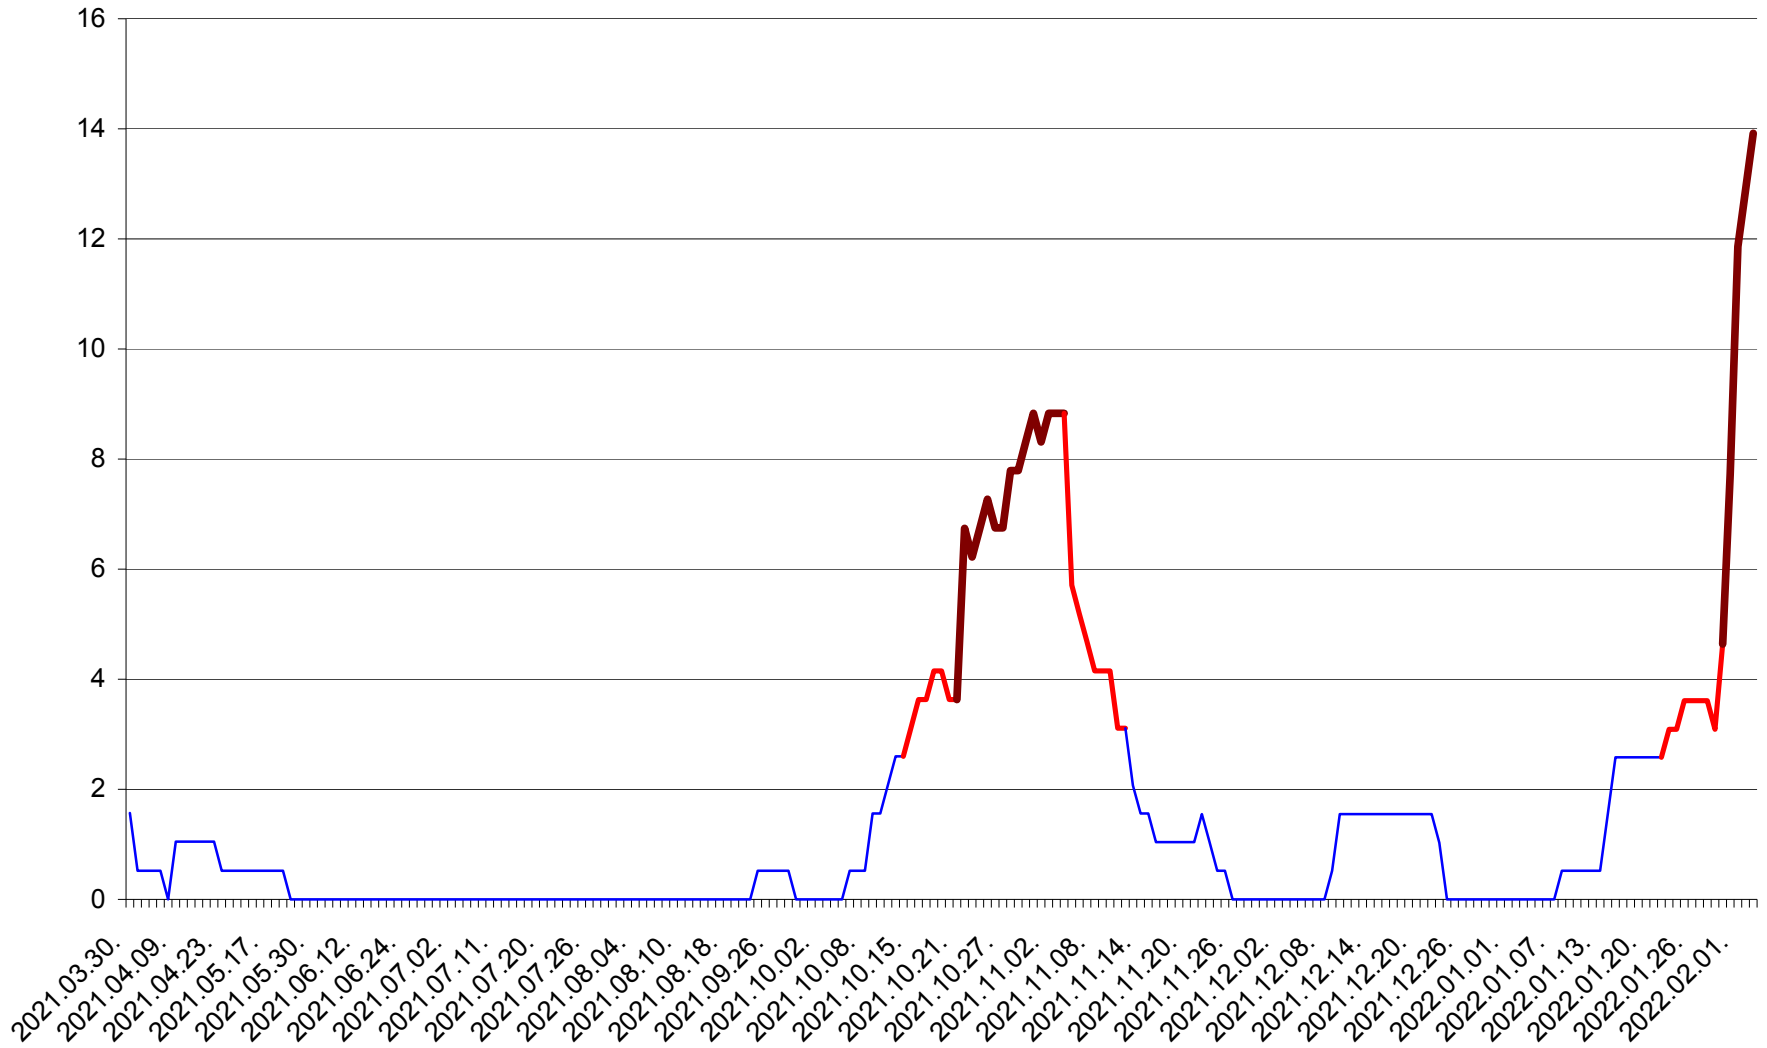

MIHĂILENI - Evolutia incidentei cumulate pe 14 zile la % de locuitori
2021.04.01. - 2022.02.03.

MUGENI - Evolutia incidentei cumulate pe 14 zile la ‰ de locuitori
2021.04.01. - 2022.02.03.

OCLAND - Evolutia incidentei cumulate pe 14 zile la ‰ de locuitori
2021.04.01. - 2022.02.03.

MUNICIPIUL ODORHEIU SECUIESC - Evolutia incidentei cumulate pe 14 zile la % de locuitori
2021.04.01. - 2022.02.03.

PĂULENI-CIUC - Evolutia incidentei cumulate pe 14 zile la ‰ de locuitori
2021.04.01. - 2022.02.03.

PLĂIEȘII DE JOS - Evolutia incidentei cumulate pe 14 zile la ‰ de locuitori
2021.04.01. - 2022.02.03.

PORUMBENI - Evolutia incidentei cumulate pe 14 zile la ‰ de locuitori
2021.04.01. - 2022.02.03.

PRAID - Evolutia incidentei cumulate pe 14 zile la ‰ de locuitori
2021.04.01. - 2022.02.03.