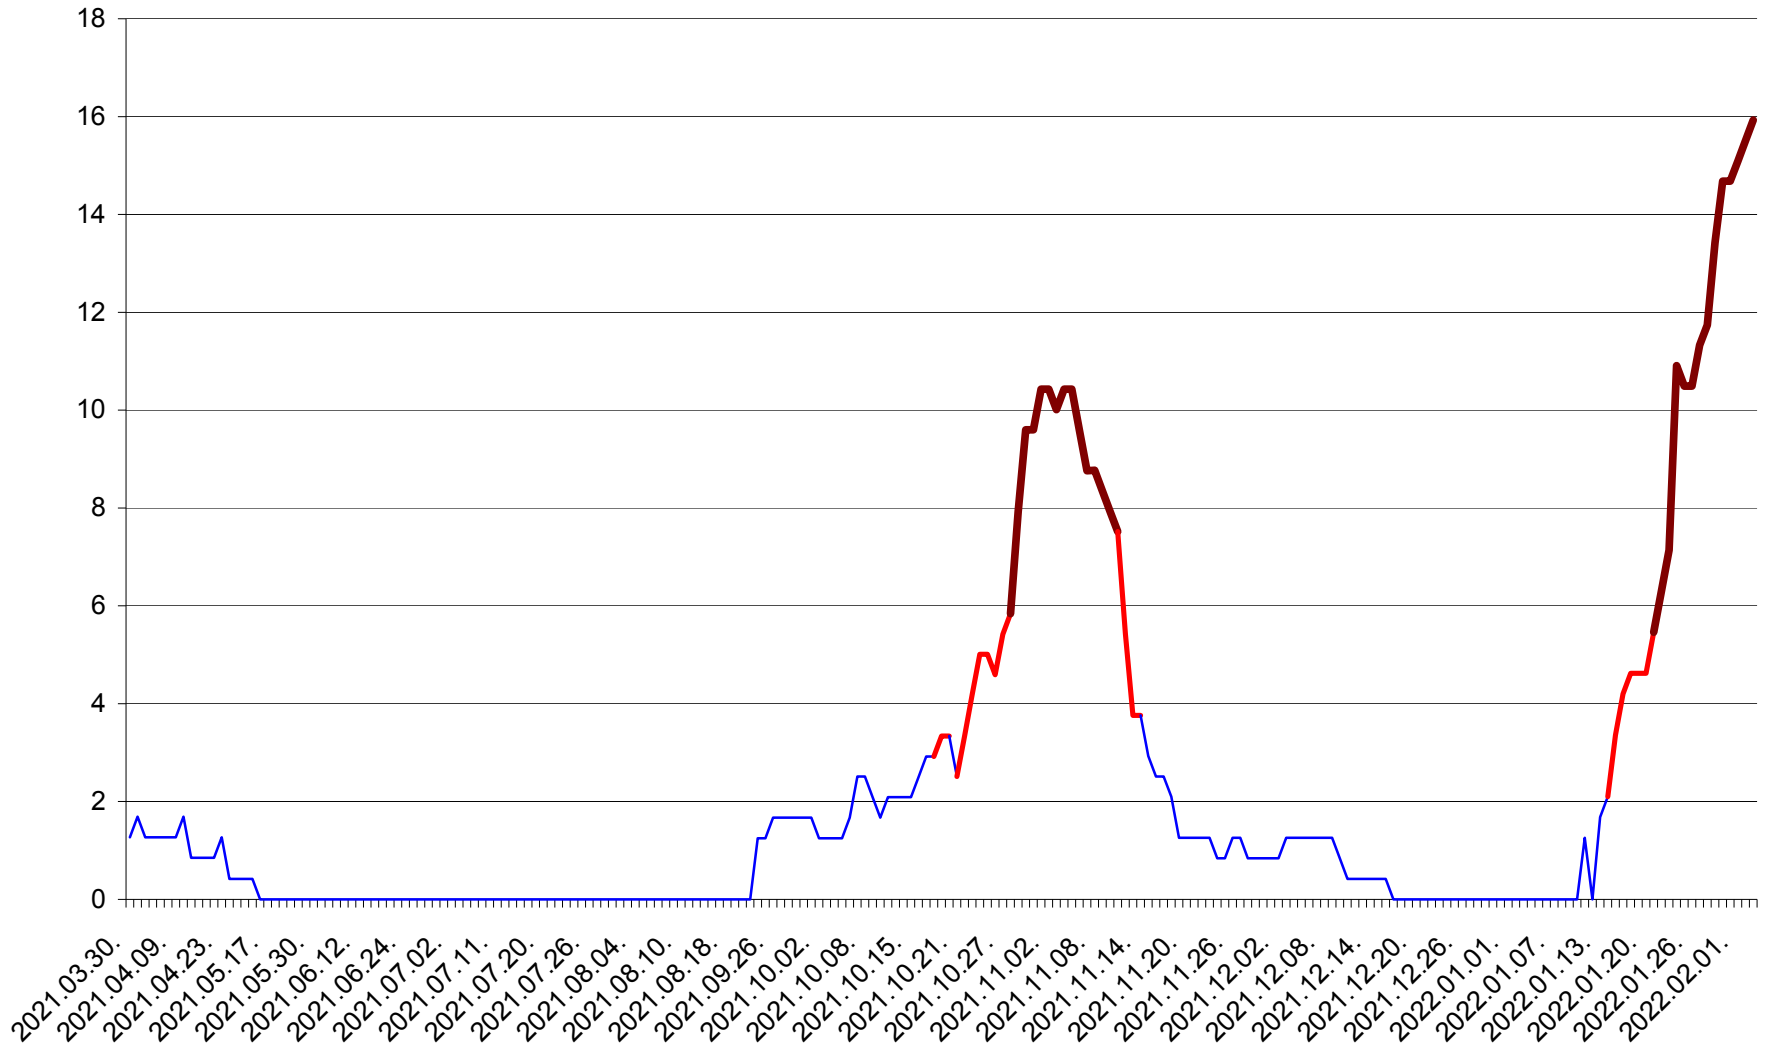

FELICENI - Evolutia incidentei cumulate pe 14 zile la % de locuitori
2021.04.01. - 2022.02.03.

FRUMOASA - Evolutia incidentei cumulate pe 14 zile la ‰ de locuitori
2021.04.01. - 2022.02.03.

GĂLĂUȚAȘ - Evolutia incidentei cumulate pe 14 zile la ‰ de locuitori
2021.04.01. - 2022.02.03.

MUNICIPIUL GHEORGHENI - Evolutia incidentei cumulate pe 14 zile la % de locuitori
2021.04.01. - 2022.02.03.

JOSENI - Evolutia incidentei cumulate pe 14 zile la ‰ de locuitori
2021.04.01. - 2022.02.03.

LĂZAREA - Evolutia incidentei cumulate pe 14 zile la % de locuitori
2021.04.01. - 2022.02.03.

LELICENI - Evolutia incidentei cumulate pe 14 zile la % de locuitori
2021.04.01. - 2022.02.03.

LUETA - Evolutia incidentei cumulate pe 14 zile la ‰ de locuitori
2021.04.01. - 2022.02.03.

LUNCA DE JOS - Evolutia incidentei cumulate pe 14 zile la ‰ de locuitori
2021.04.01. - 2022.02.03.