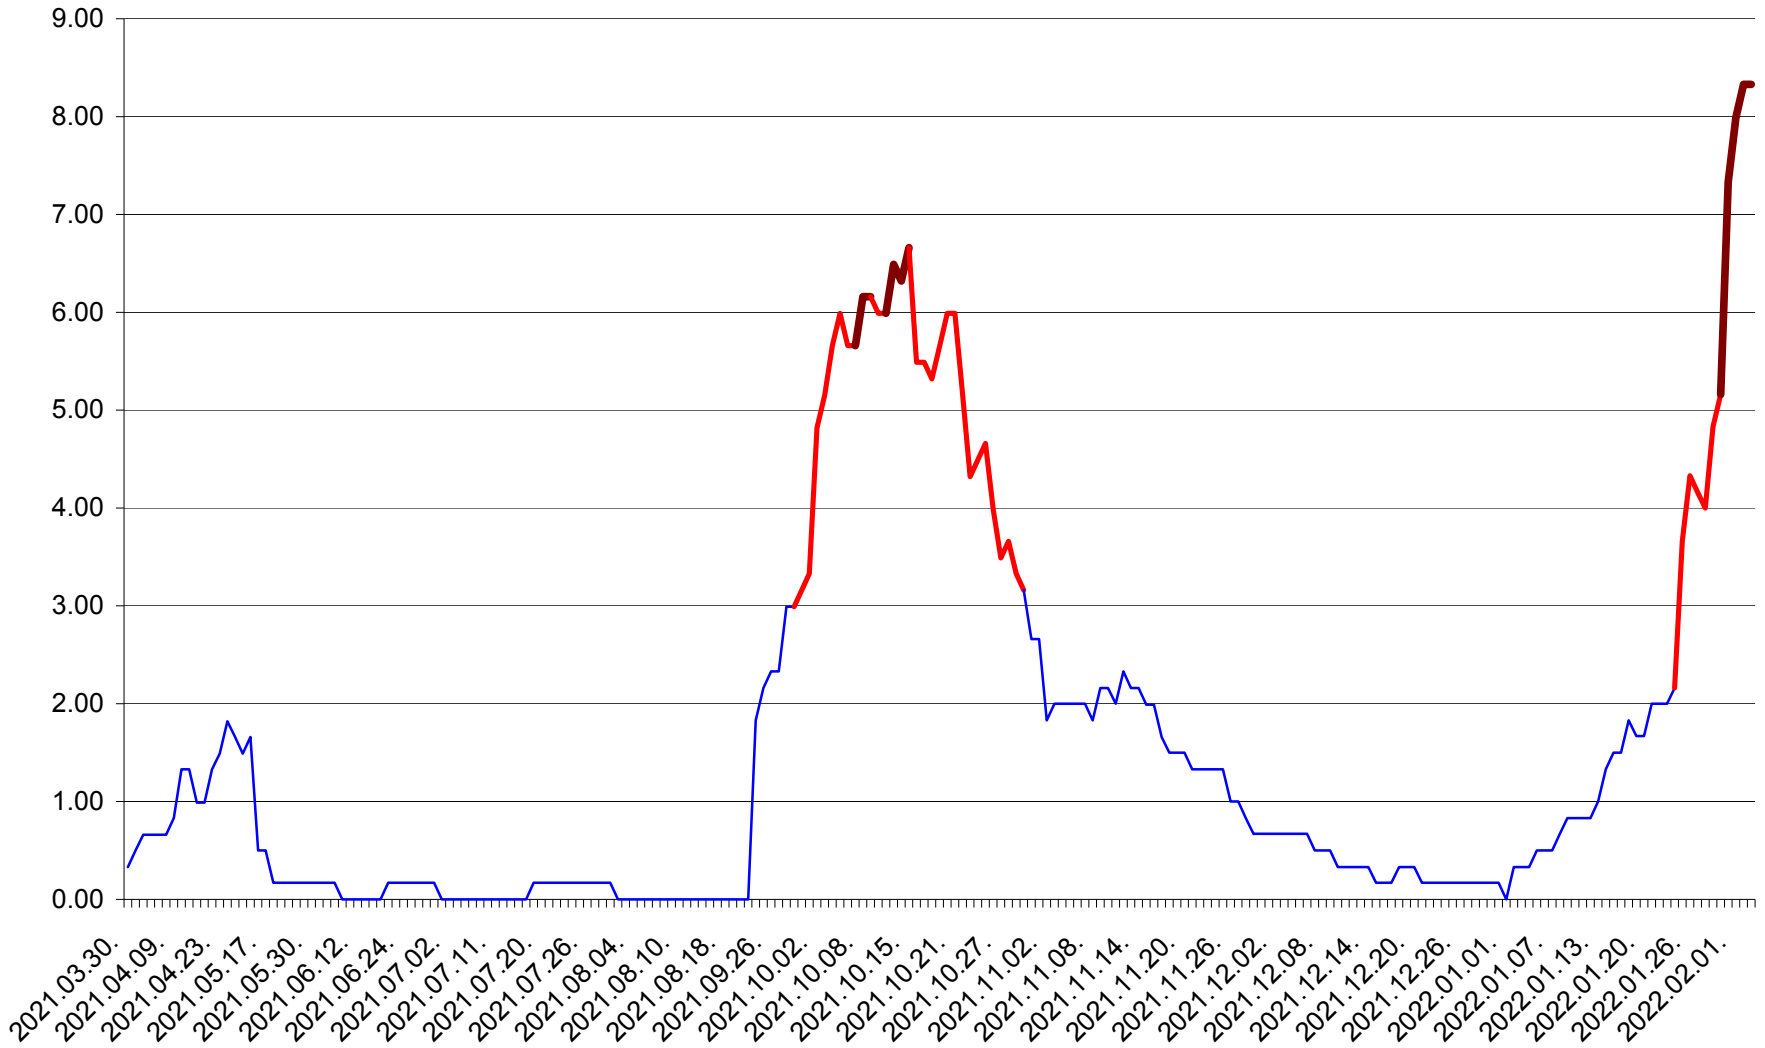

TUȘNAD - Evolutia incidentei cumulate pe 14 zile la ‰ de locuitori
2021.04.01. - 2022.02.03.

ULIEȘ - Evoluția incidentei cumulate pe 14 zile la ‰ de locuitori
2021.04.01. - 2022.02.03.

VĂRȘAG - Evolutia incidentei cumulate pe 14 zile la ‰ de locuitori
2021.04.01. - 2022.02.03.

ORAȘ VLĂHIȚA - Evolutia incidentei cumulate pe 14 zile la ‰ de locuitori
2021.04.01. - 2022.02.03.

VOȘLĂBENI - Evolutia incidentei cumulate pe 14 zile la ‰ de locuitori
2021.04.01. - 2022.02.03.

ZETEA - Evolutia incidentei cumulate pe 14 zile la ‰ de locuitori
2021.04.01. - 2022.02.03.