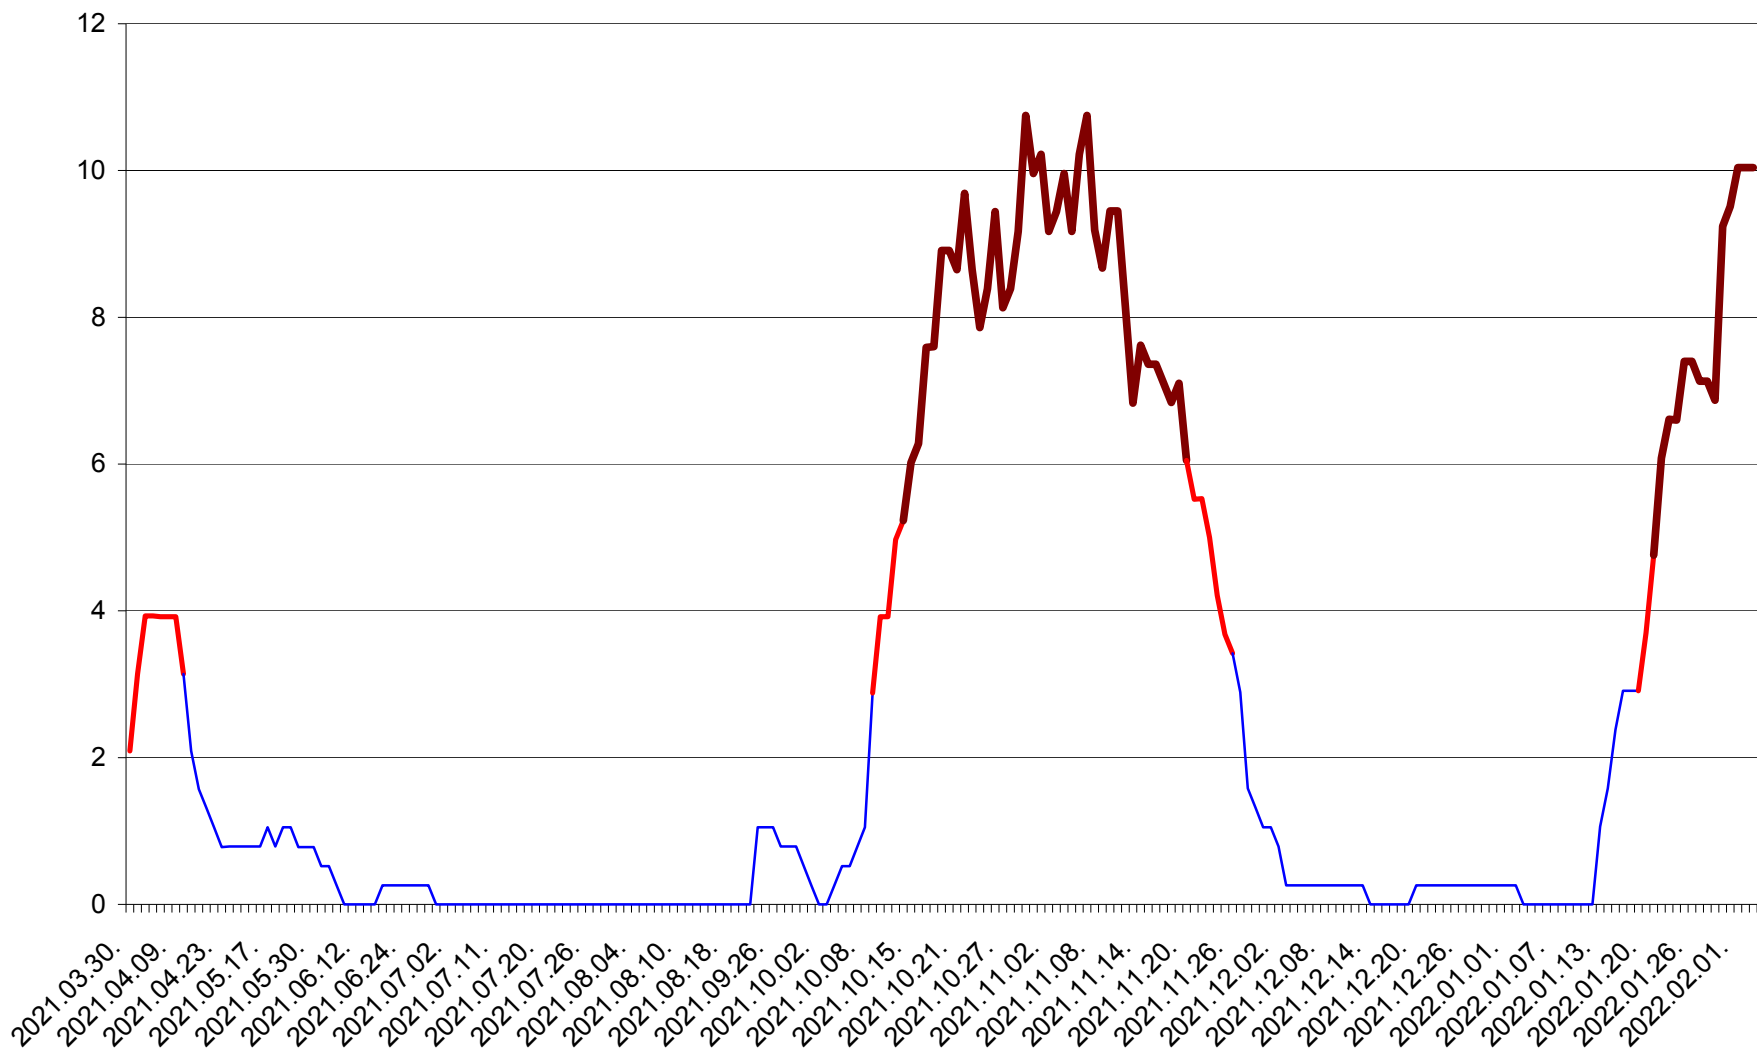

RACU - Evolutia incidentei cumulate pe 14 zile la ‰ de locuitori
2021.04.01. - 2022.02.03.

REMETEA - Evolutia incidentei cumulate pe 14 zile la % de locuitori
2021.04.01. - 2022.02.03.

SĂCEL - Evolutia incidentei cumulate pe 14 zile la ‰ de locuitori
2021.04.01. - 2022.02.03.

SÂNCRĂIENI - Evolutia incidentei cumulate pe 14 zile la ‰ de locuitori
2021.04.01. - 2022.02.03.

SÂNDOMINIC - Evolutia incidentei cumulate pe 14 zile la ‰ de locuitori
2021.04.01. - 2022.02.03.

SÂNMARTIN - Evolutia incidentei cumulate pe 14 zile la ‰ de locuitori
2021.04.01. - 2022.02.03.

SÂNSIMION - Evolutia incidentei cumulate pe 14 zile la ‰ de locuitori
2021.04.01. - 2022.02.03.

SÂNTIMBRU - Evolutia incidentei cumulate pe 14 zile la ‰ de locuitori
2021.04.01. - 2022.02.03.

SĂRMAȘ - Evolutia incidentei cumulate pe 14 zile la ‰ de locuitori
2021.04.01. - 2022.02.03.