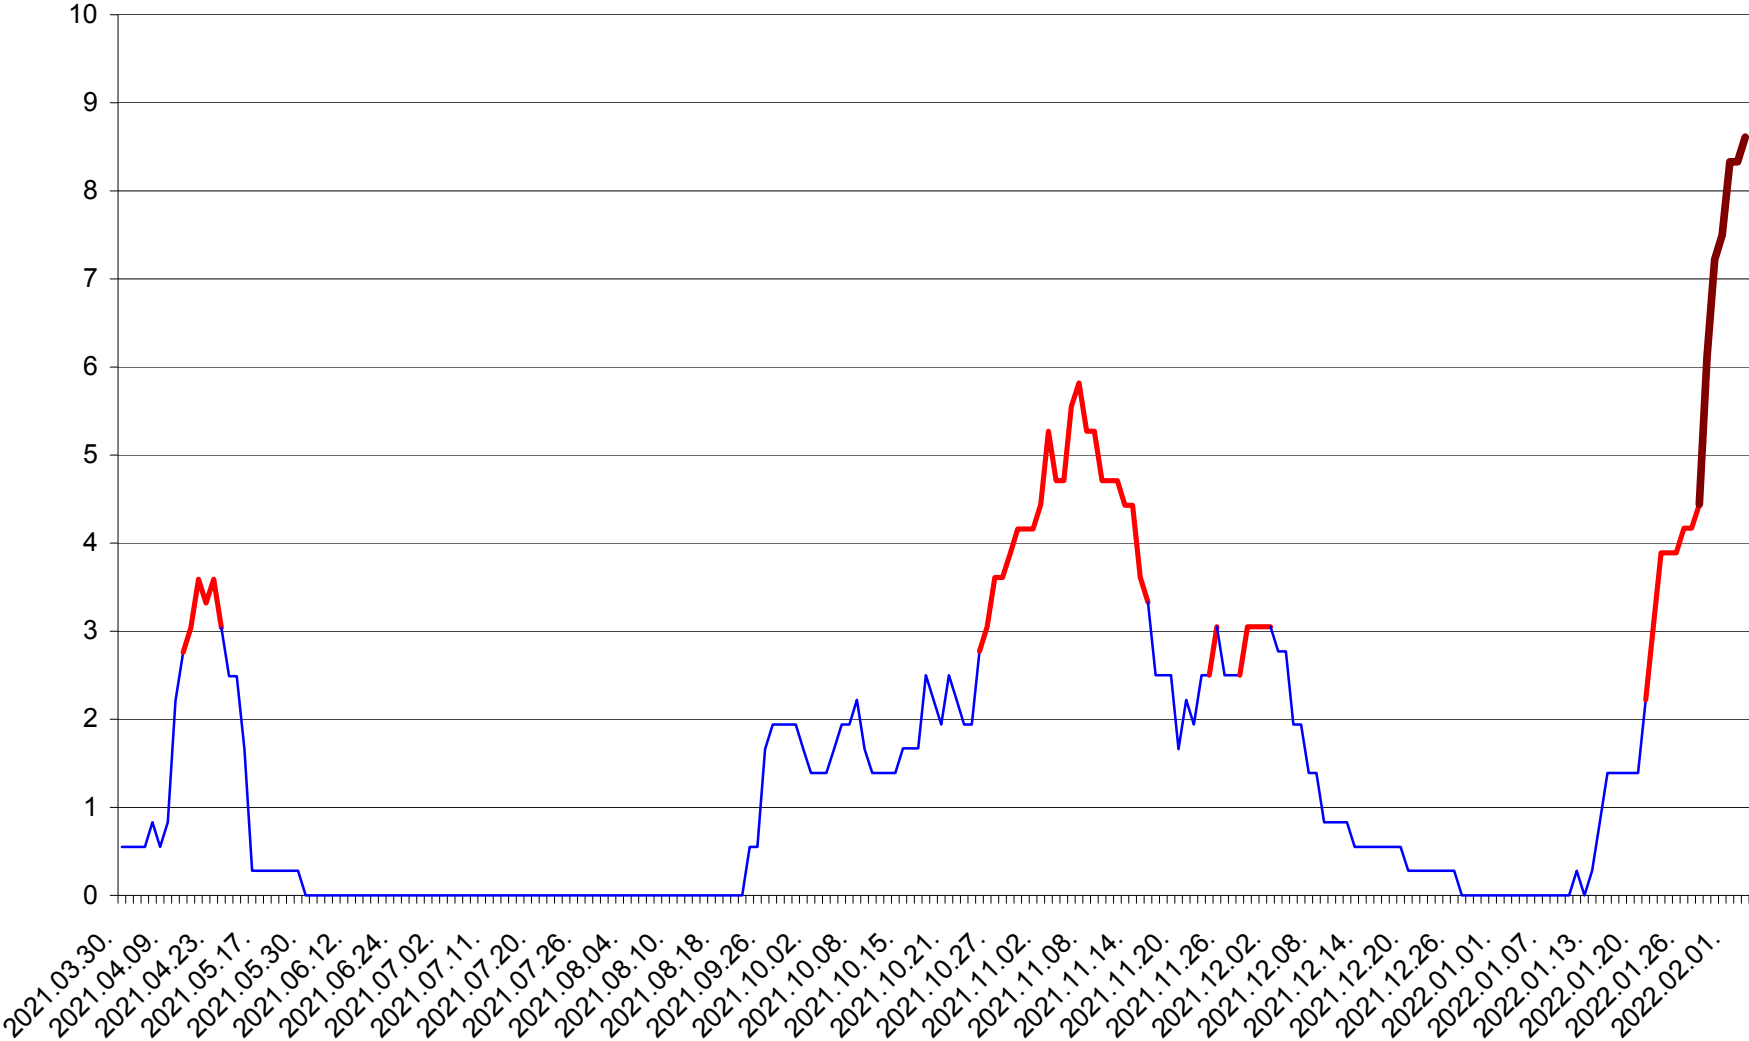

LELICENI - Evolutia incidentei cumulate pe 14 zile la % de locuitori
2021.04.01. - 2022.02.03.

LUETA - Evolutia incidentei cumulate pe 14 zile la ‰ de locuitori
2021.04.01. - 2022.02.03.

LUNCA DE JOS - Evolutia incidentei cumulate pe 14 zile la ‰ de locuitori
2021.04.01. - 2022.02.03.

LUNCA DE SUS - Evolutia incidentei cumulate pe 14 zile la ‰ de locuitori
2021.04.01. - 2022.02.03.

LUPENI - Evolutia incidentei cumulate pe 14 zile la ‰ de locuitori
2021.04.01. - 2022.02.03.

MĂDĂRAȘ - Evolutia incidentei cumulate pe 14 zile la ‰ de locuitori
2021.04.01. - 2022.02.03.

MĂRTINIȘ - Evolutia incidentei cumulate pe 14 zile la % de locuitori
2021.04.01. - 2022.02.03.

MEREȘTI - Evolția incidenței cumulate pe 14 zile la ‰ de locuitori
2021.04.01. - 2022.02.03.

MUNICIPIUL MIERCUREA-CIUC - Evolutia incidentei cumulate pe 14 zile la ‰ de locuitori
2021.04.01. - 2022.02.03.

MIHĂILENI - Evolutia incidentei cumulate pe 14 zile la % de locuitori
2021.04.01. - 2022.02.03.

MUGENI - Evolutia incidentei cumulate pe 14 zile la ‰ de locuitori
2021.04.01. - 2022.02.03.

OCLAND - Evolutia incidentei cumulate pe 14 zile la ‰ de locuitori
2021.04.01. - 2022.02.03.