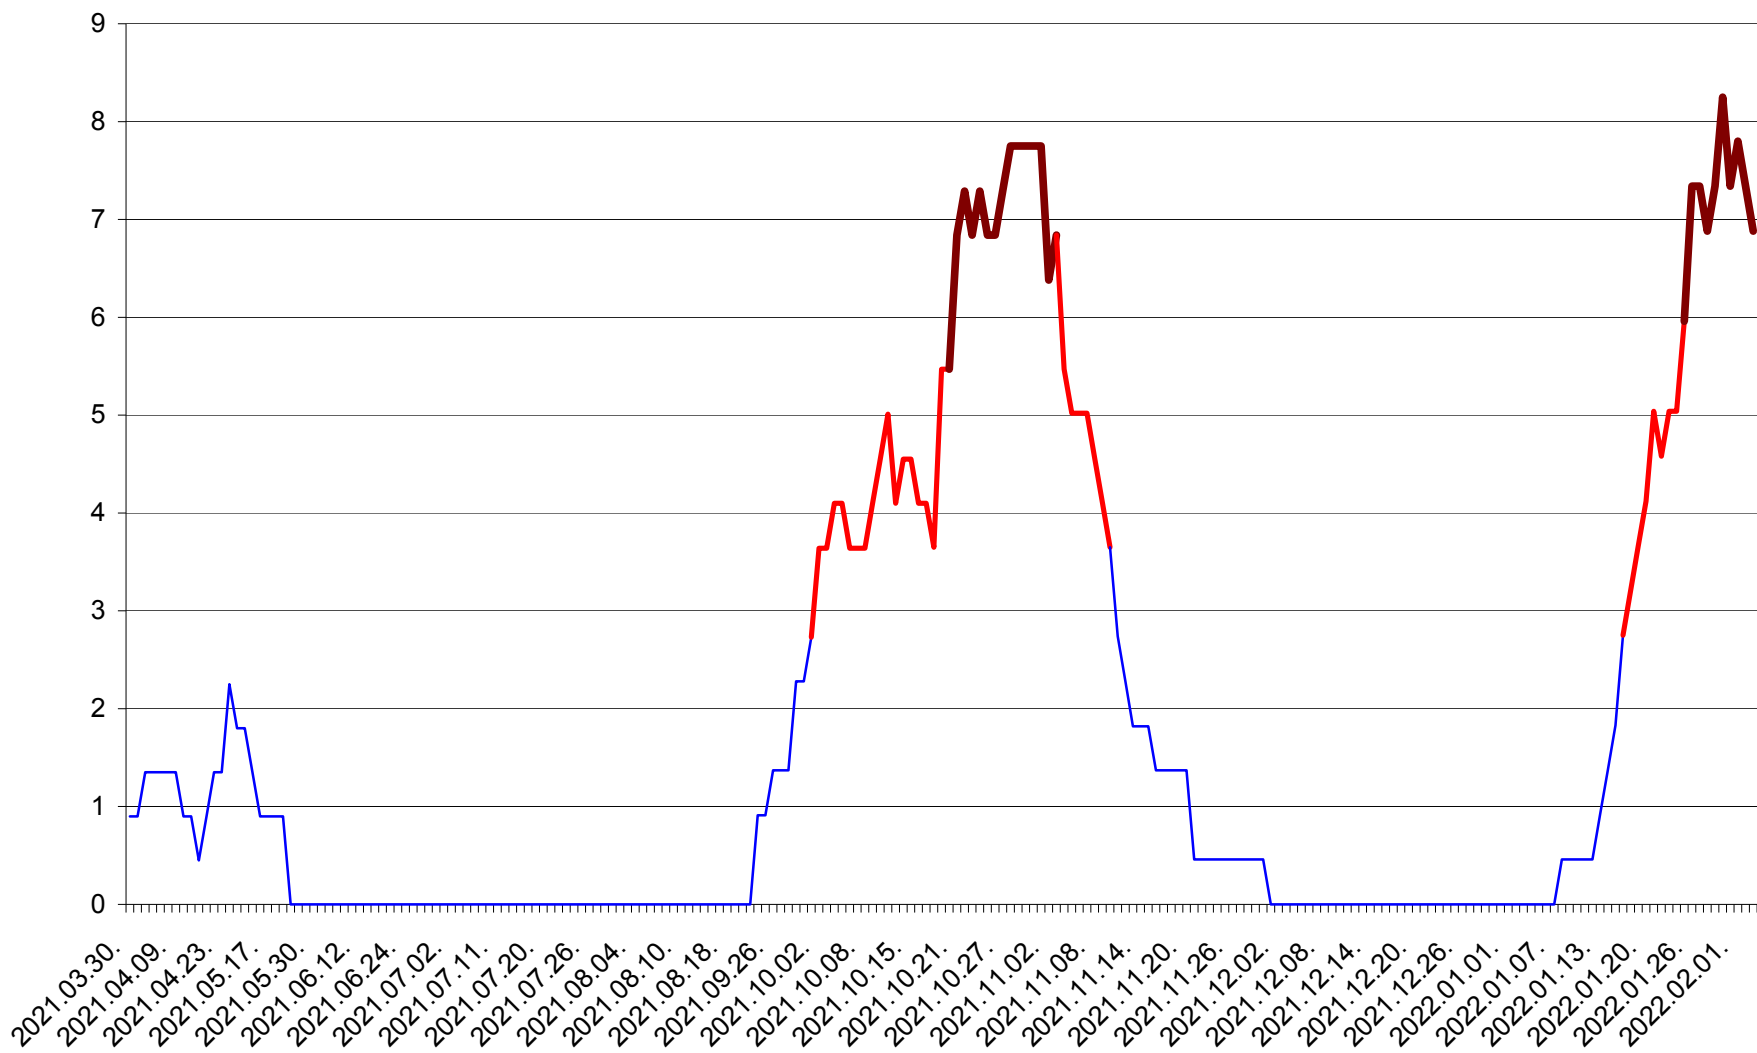

RACU - Evolutia incidentei cumulate pe 14 zile la ‰ de locuitori
2021.04.01. - 2022.02.03.

REMETEA - Evolutia incidentei cumulate pe 14 zile la % de locuitori
2021.04.01. - 2022.02.03.

SĂCEL - Evolutia incidentei cumulate pe 14 zile la ‰ de locuitori
2021.04.01. - 2022.02.03.

SÂNCRĂIENI - Evolutia incidentei cumulate pe 14 zile la ‰ de locuitori
2021.04.01. - 2022.02.03.

SÂNDOMINIC - Evolutia incidentei cumulate pe 14 zile la ‰ de locuitori
2021.04.01. - 2022.02.03.

SÂNMARTIN - Evolutia incidentei cumulate pe 14 zile la ‰ de locuitori
2021.04.01. - 2022.02.03.

SÂNSIMION - Evolutia incidentei cumulate pe 14 zile la ‰ de locuitori
2021.04.01. - 2022.02.03.

SÂNTIMBRU - Evolutia incidentei cumulate pe 14 zile la ‰ de locuitori
2021.04.01. - 2022.02.03.

SĂRMAȘ - Evolutia incidentei cumulate pe 14 zile la ‰ de locuitori
2021.04.01. - 2022.02.03.