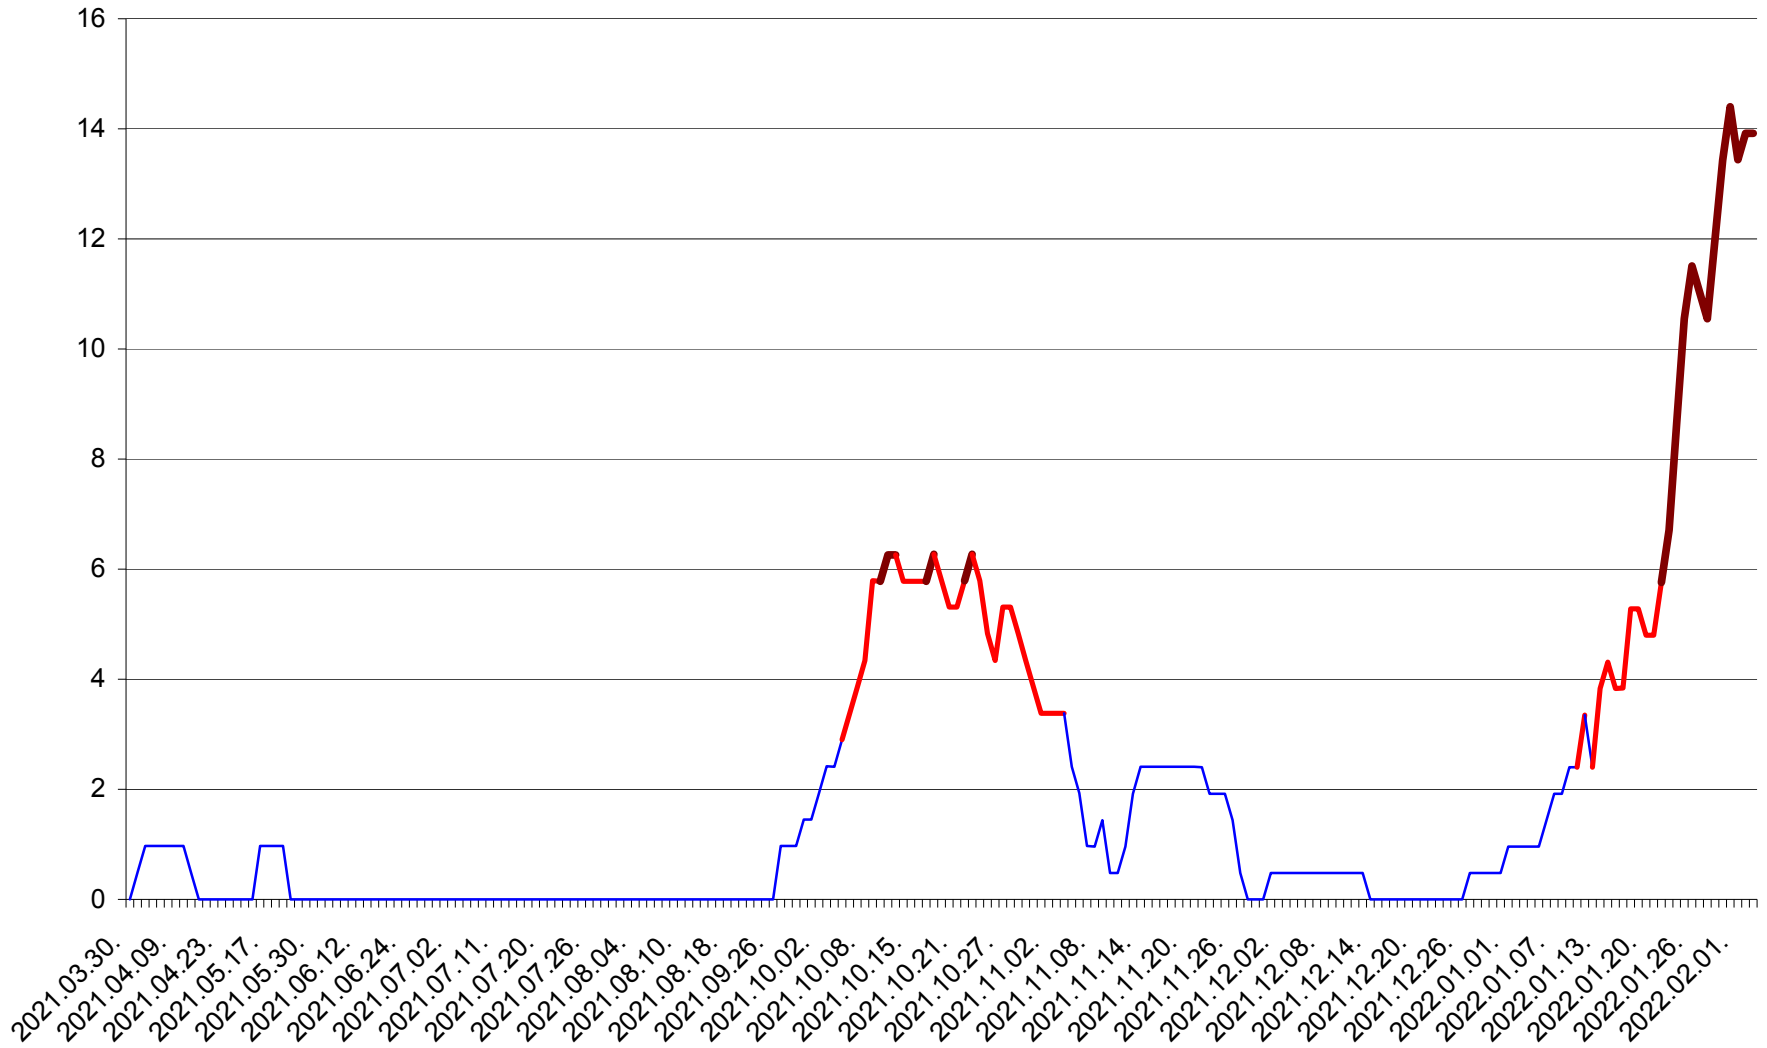

PLĂIEȘII DE JOS - Evolutia incidentei cumulate pe 14 zile la ‰ de locuitori
2021.04.01. - 2022.02.03.