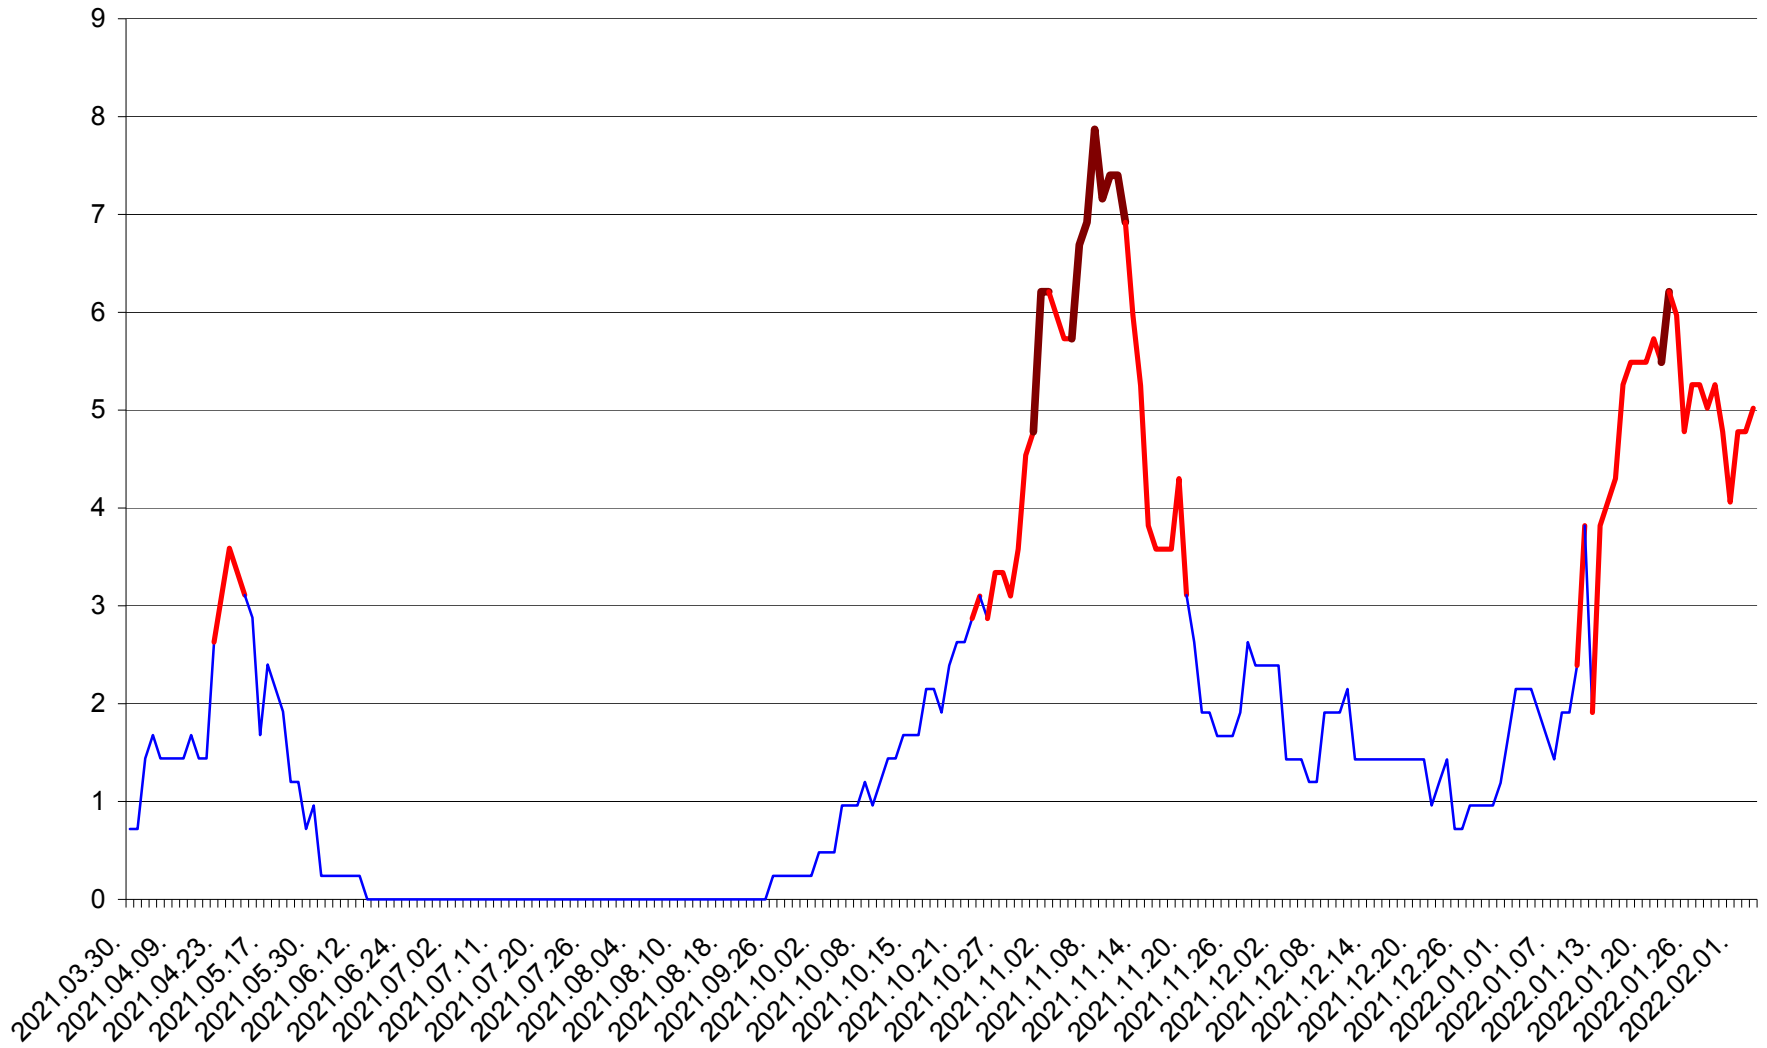

ORAȘ BĂLAN - Evolutia incidentei cumulate pe 14 zile la ‰ de locuitori
2021.04.01. - 2022.02.03.

BILBOR - Evolutia incidentei cumulate pe 14 zile la ‰ de locuitori
2021.04.01. - 2022.02.03.

ORAȘ BORSEC - Evolutia incidentei cumulate pe 14 zile la ‰ de locuitori
2021.04.01. - 2022.02.03.

CORBU - Evolutia incidentei cumulate pe 14 zile la ‰ de locuitori
2021.04.01. - 2022.02.03.

CORUND - Evolutia incidentei cumulate pe 14 zile la ‰ de locuitori
2021.04.01. - 2022.02.03.

COZMENI - Evolutia incidentei cumulate pe 14 zile la % de locuitori
2021.04.01. - 2022.02.03.

ORAȘ CRISTURU SECUIESC - Evolutia incidentei cumulate pe 14 zile la ‰ de locuitori
2021.04.01. - 2022.02.03.

DĂNEȘTI - Evolutia incidentei cumulate pe 14 zile la ‰ de locuitori
2021.04.01. - 2022.02.03.

DÂRJIU - Evolutia incidentei cumulate pe 14 zile la ‰ de locuitori
2021.04.01. - 2022.02.03.

DEALU - Evolutia incidentei cumulate pe 14 zile la ‰ de locuitori
2021.04.01. - 2022.02.03.

DITRĂU - Evolutia incidentei cumulate pe 14 zile la ‰ de locuitori
2021.04.01. - 2022.02.03.