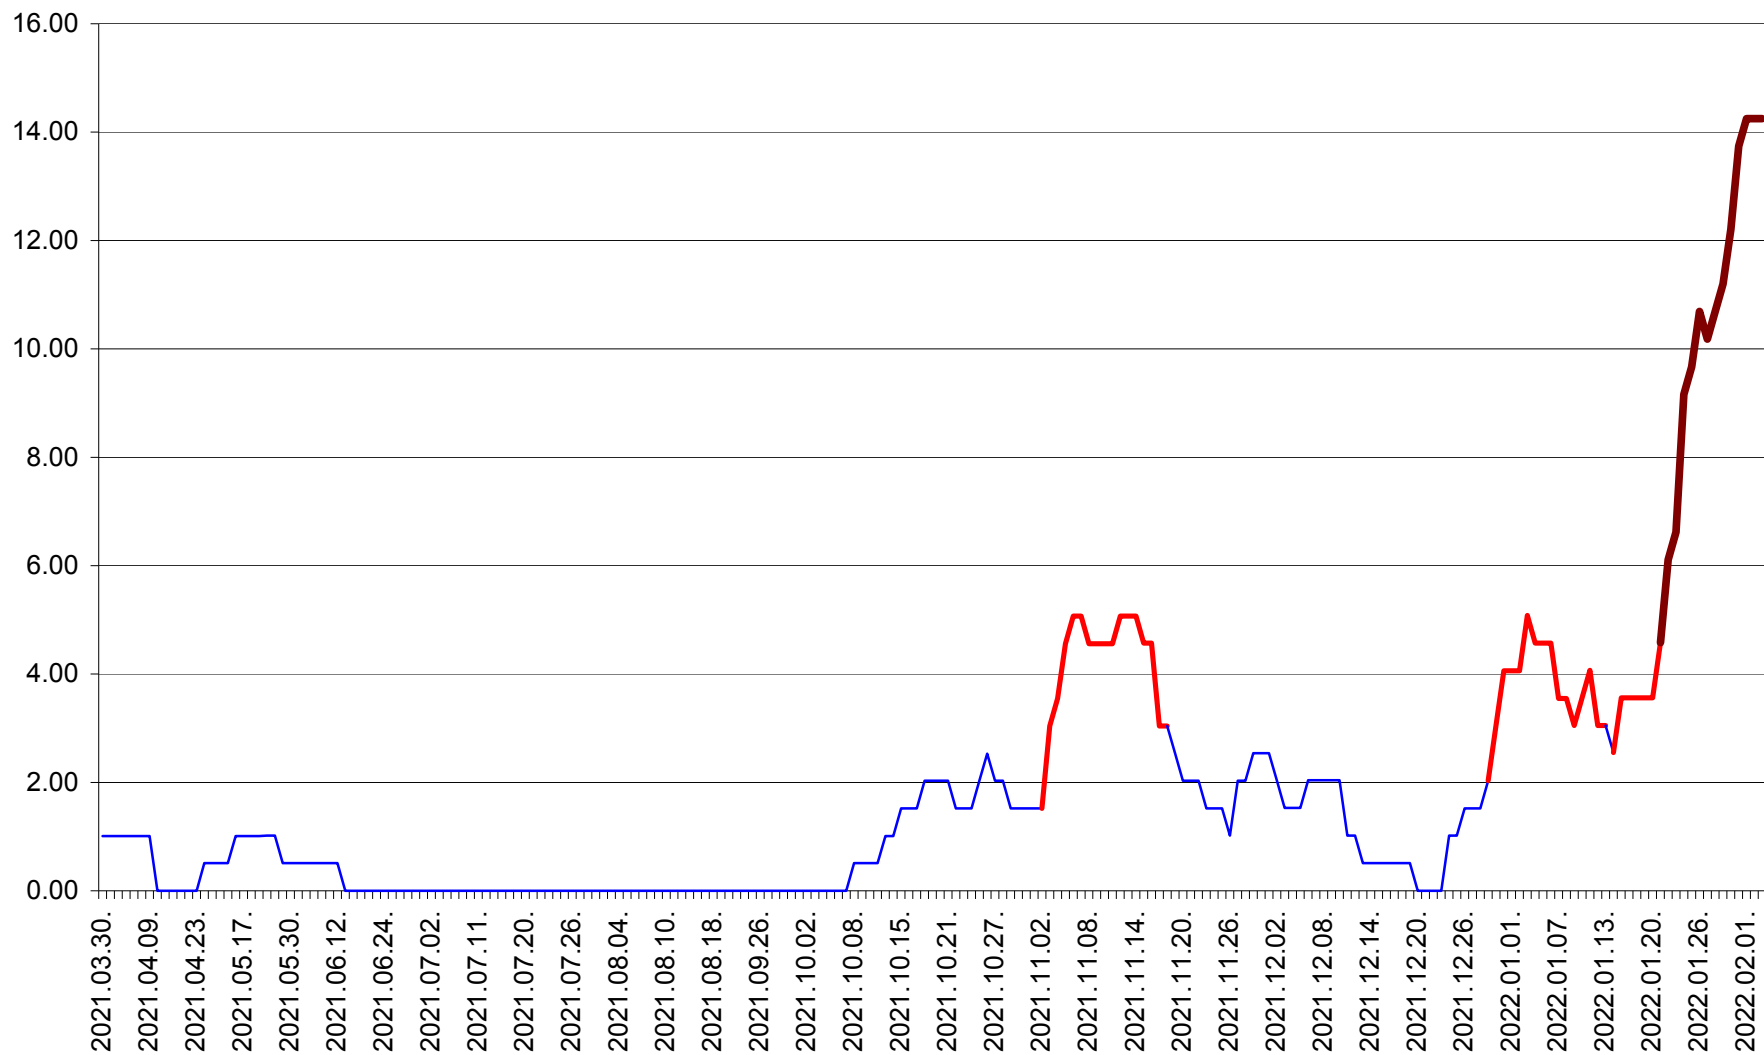

ZETEA - Evolutia incidentei cumulate pe 14 zile la ‰ de locuitori
2021.04.01. - 2022.02.03.