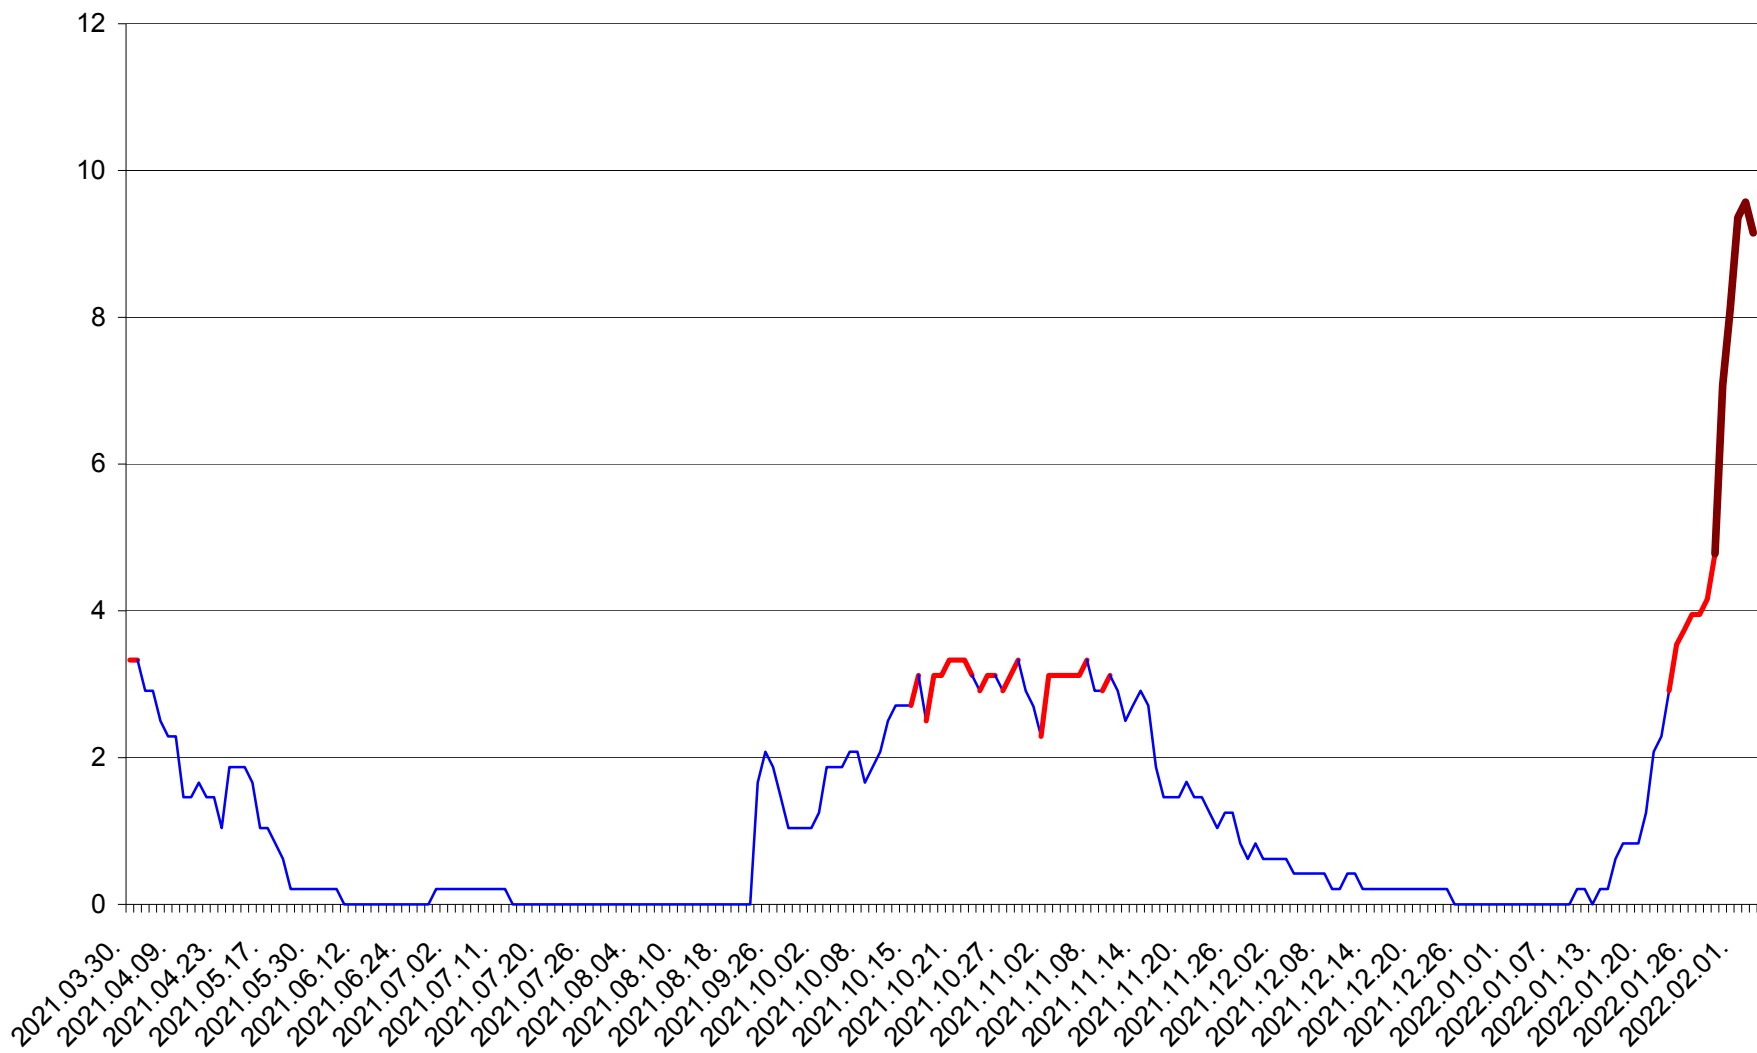

MUNICIPIUL GHEORGHENI - Evolutia incidentei cumulate pe 14 zile la % de locuitori
2021.04.01. - 2022.02.03.

JOSENI - Evolutia incidentei cumulate pe 14 zile la ‰ de locuitori
2021.04.01. - 2022.02.03.

LĂZAREA - Evolutia incidentei cumulate pe 14 zile la % de locuitori
2021.04.01. - 2022.02.03.

LELICENI - Evolutia incidentei cumulate pe 14 zile la % de locuitori
2021.04.01. - 2022.02.03.

LUETA - Evolutia incidentei cumulate pe 14 zile la ‰ de locuitori
2021.04.01. - 2022.02.03.

LUNCA DE JOS - Evolutia incidentei cumulate pe 14 zile la ‰ de locuitori
2021.04.01. - 2022.02.03.

LUNCA DE SUS - Evolutia incidentei cumulate pe 14 zile la ‰ de locuitori
2021.04.01. - 2022.02.03.

LUPENI - Evolutia incidentei cumulate pe 14 zile la ‰ de locuitori
2021.04.01. - 2022.02.03.

MĂDĂRAȘ - Evolutia incidentei cumulate pe 14 zile la ‰ de locuitori
2021.04.01. - 2022.02.03.