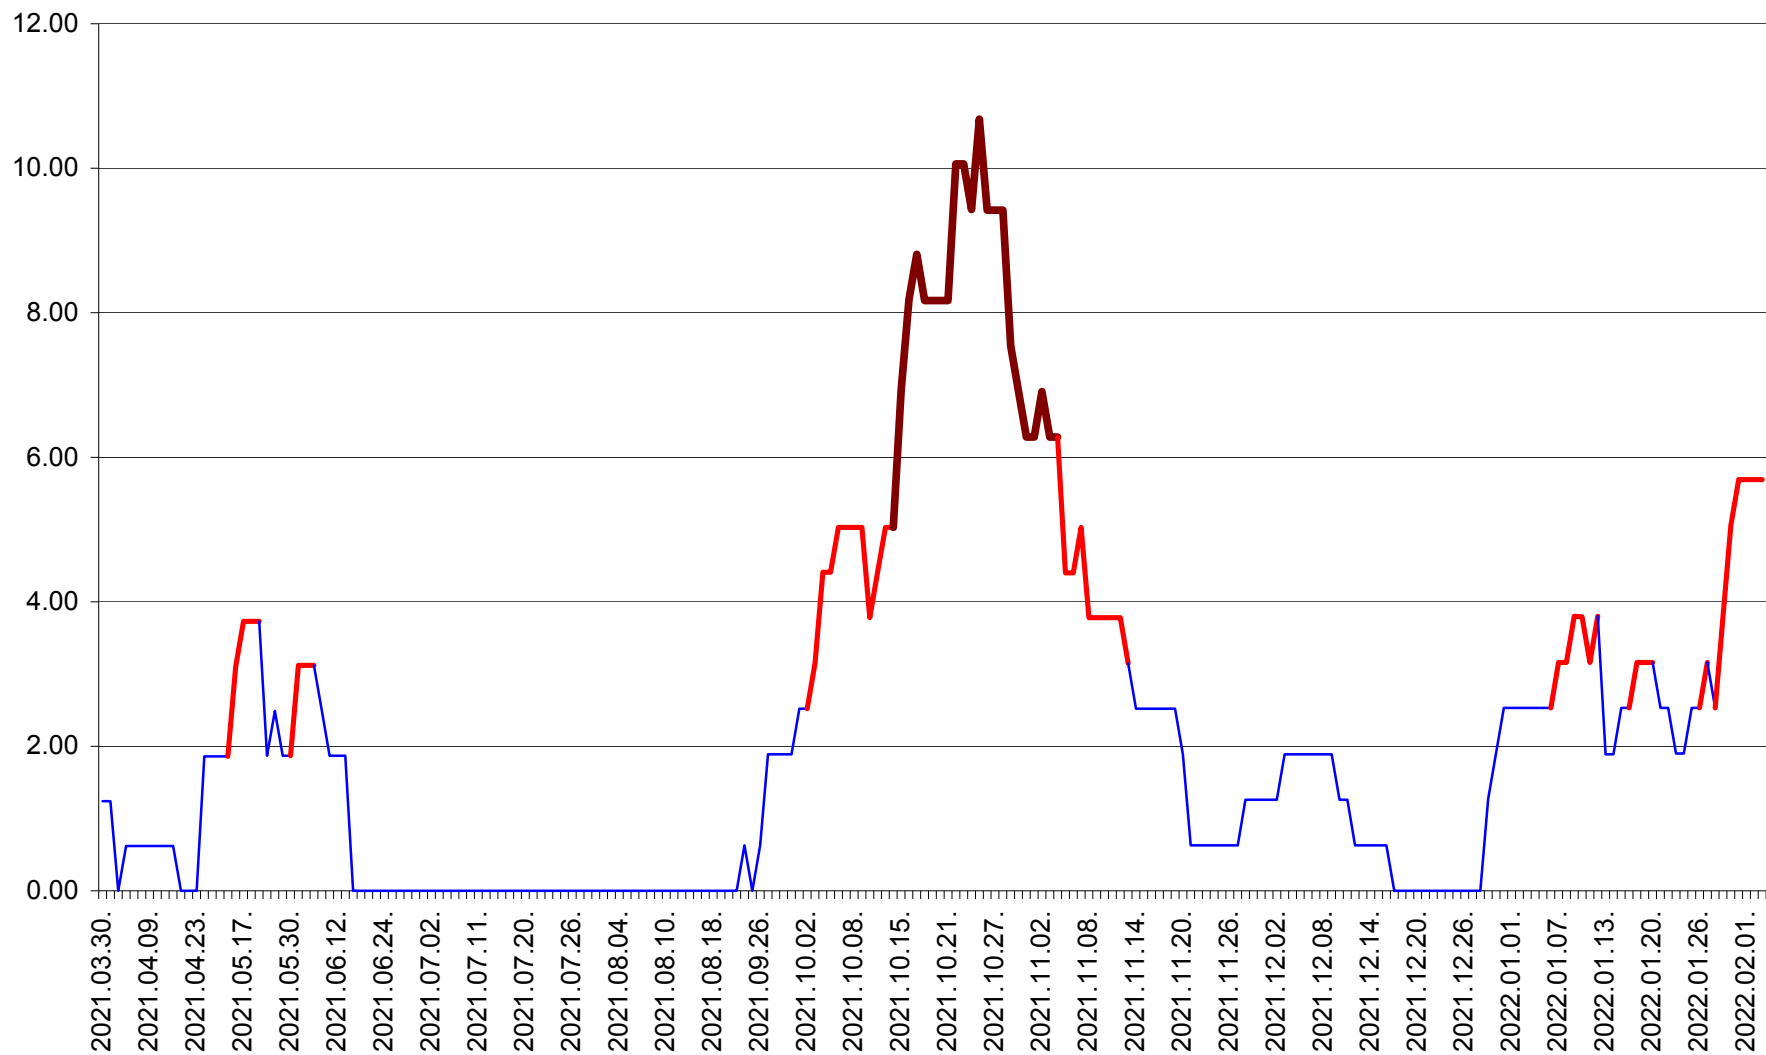

ATID - Evolutia incidentei cumulate pe 14 zile la % de locuitori
2021.04.01. - 2022.02.03.

AVRĂMEȘTI - Evolutia incidentei cumulate pe 14 zile la ‰ de locuitori
2021.04.01. - 2022.02.03.

ORAȘ BĂILE TUȘNAD - Evoluția incidenței cumulate pe 14 zile la ‰ de locuitori
2021.04.01. - 2022.02.03.

ORAȘ BĂLAN - Evolutia incidentei cumulate pe 14 zile la ‰ de locuitori
2021.04.01. - 2022.02.03.

BILBOR - Evolutia incidentei cumulate pe 14 zile la ‰ de locuitori
2021.04.01. - 2022.02.03.

ORAȘ BORSEC - Evolutia incidentei cumulate pe 14 zile la ‰ de locuitori
2021.04.01. - 2022.02.03.

BRĂDEȘTI - Evolutia incidentei cumulate pe 14 zile la ‰ de locuitori
2021.04.01. - 2022.02.03.

CĂPÂLNIȚA - Evolutia incidentei cumulate pe 14 zile la ‰ de locuitori
2021.04.01. - 2022.02.03.

CÂRȚA - Evolutia incidentei cumulate pe 14 zile la ‰ de locuitori
2021.04.01. - 2022.02.03.