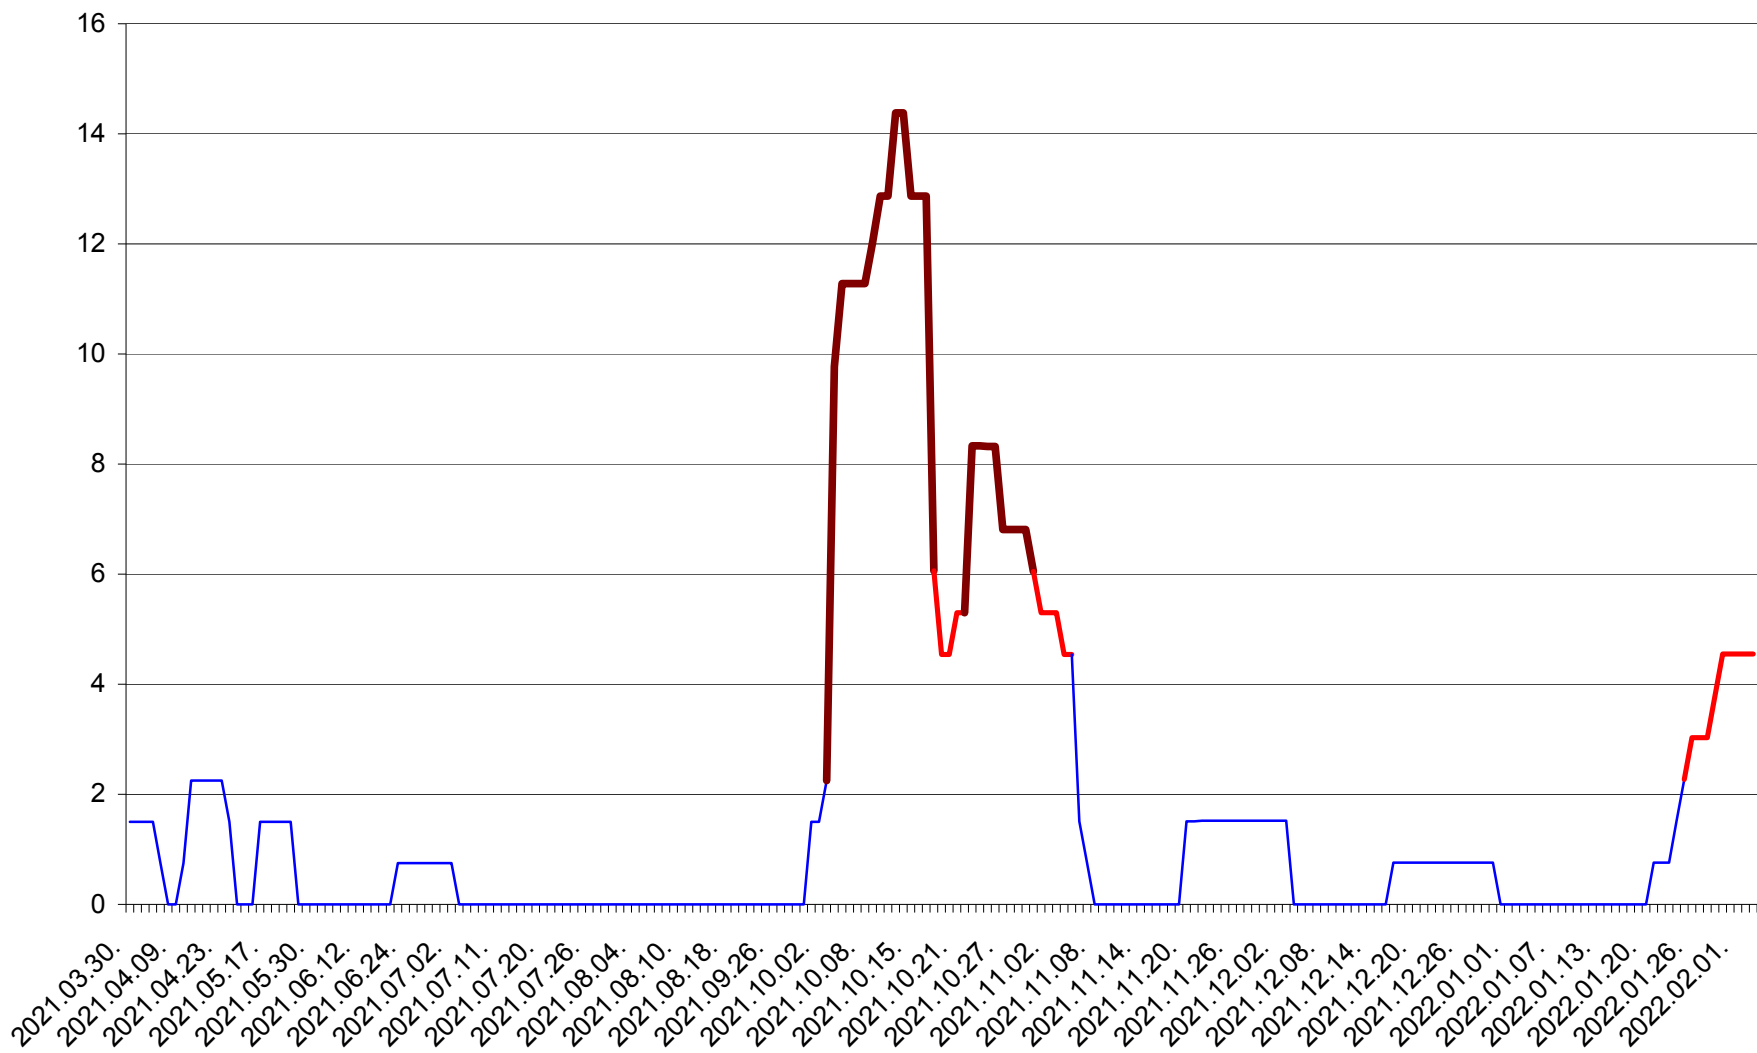

LUNCA DE SUS - Evolutia incidentei cumulate pe 14 zile la ‰ de locuitori
2021.04.01. - 2022.02.03.

LUPENI - Evolutia incidentei cumulate pe 14 zile la ‰ de locuitori
2021.04.01. - 2022.02.03.

MĂDĂRAȘ - Evolutia incidentei cumulate pe 14 zile la ‰ de locuitori
2021.04.01. - 2022.02.03.

MĂRTINIȘ - Evolutia incidentei cumulate pe 14 zile la % de locuitori
2021.04.01. - 2022.02.03.

MEREȘTI - Evolția incidenței cumulate pe 14 zile la ‰ de locuitori
2021.04.01. - 2022.02.03.

MUNICIPIUL MIERCUREA-CIUC - Evolutia incidentei cumulate pe 14 zile la ‰ de locuitori
2021.04.01. - 2022.02.03.

MIHĂILENI - Evolutia incidentei cumulate pe 14 zile la % de locuitori
2021.04.01. - 2022.02.03.

MUGENI - Evolutia incidentei cumulate pe 14 zile la ‰ de locuitori
2021.04.01. - 2022.02.03.

OCLAND - Evolutia incidentei cumulate pe 14 zile la ‰ de locuitori
2021.04.01. - 2022.02.03.