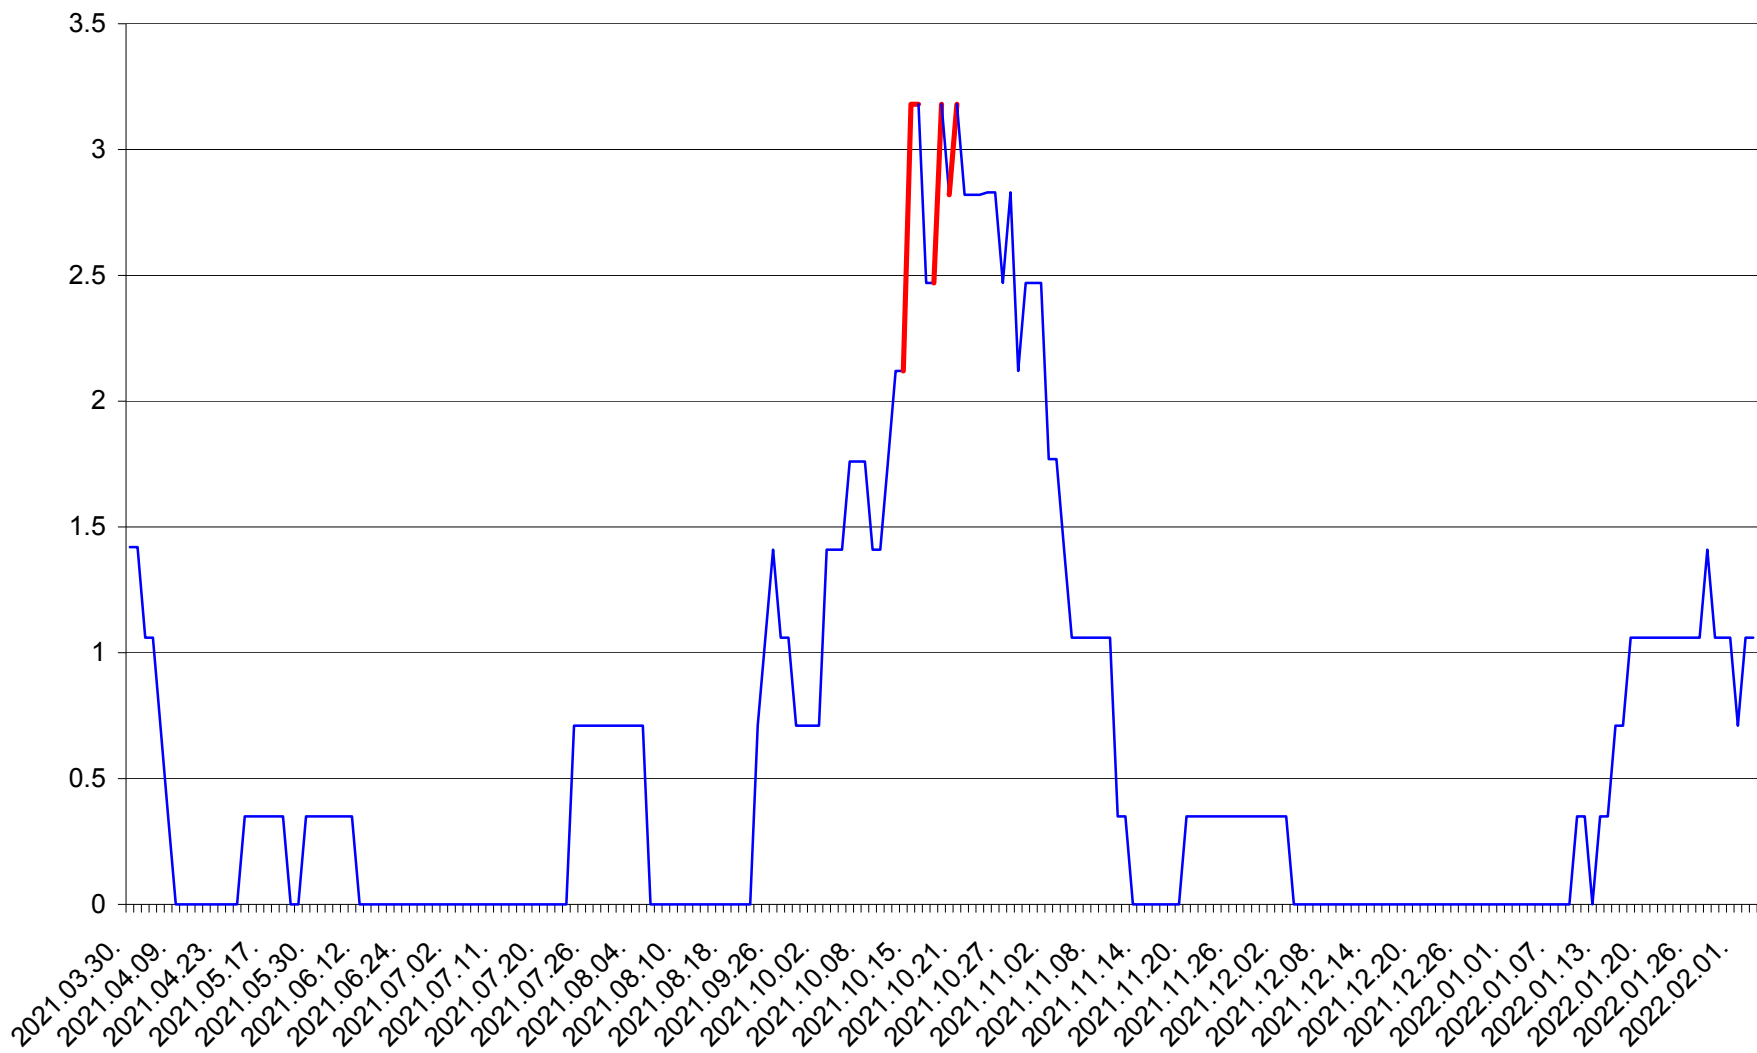

PORUMBENI - Evolutia incidentei cumulate pe 14 zile la ‰ de locuitori
2021.04.01. - 2022.02.03.