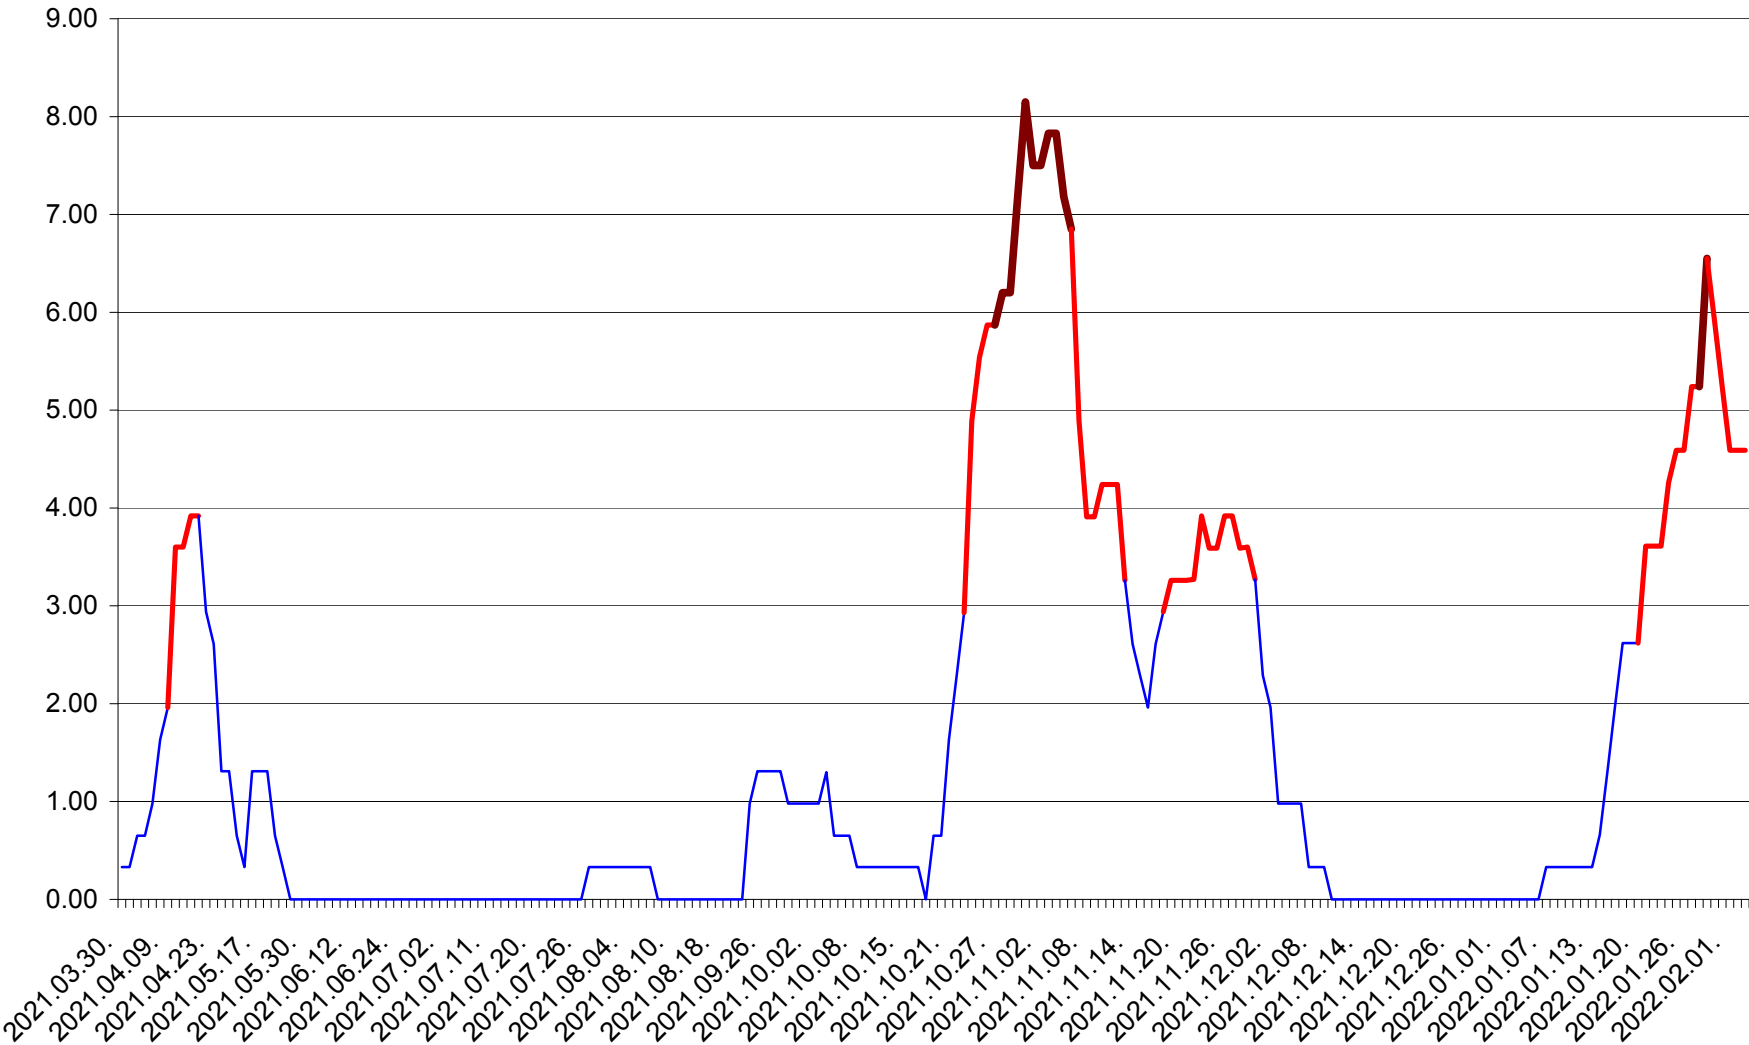

ATID - Evolutia incidentei cumulate pe 14 zile la % de locuitori
2021.04.01. - 2022.02.03.

AVRĂMEȘTI - Evolutia incidentei cumulate pe 14 zile la ‰ de locuitori
2021.04.01. - 2022.02.03.

ORAȘ BĂILE TUȘNAD - Evoluția incidenței cumulate pe 14 zile la ‰ de locuitori
2021.04.01. - 2022.02.03.

ORAȘ BĂLAN - Evolutia incidentei cumulate pe 14 zile la ‰ de locuitori
2021.04.01. - 2022.02.03.

BILBOR - Evolutia incidentei cumulate pe 14 zile la ‰ de locuitori
2021.04.01. - 2022.02.03.

ORAȘ BORSEC - Evolutia incidentei cumulate pe 14 zile la ‰ de locuitori
2021.04.01. - 2022.02.03.

BRĂDEȘTI - Evolutia incidentei cumulate pe 14 zile la ‰ de locuitori
2021.04.01. - 2022.02.03.

CĂPÂLNIȚA - Evolutia incidentei cumulate pe 14 zile la ‰ de locuitori
2021.04.01. - 2022.02.03.

CÂRȚA - Evolutia incidentei cumulate pe 14 zile la ‰ de locuitori
2021.04.01. - 2022.02.03.