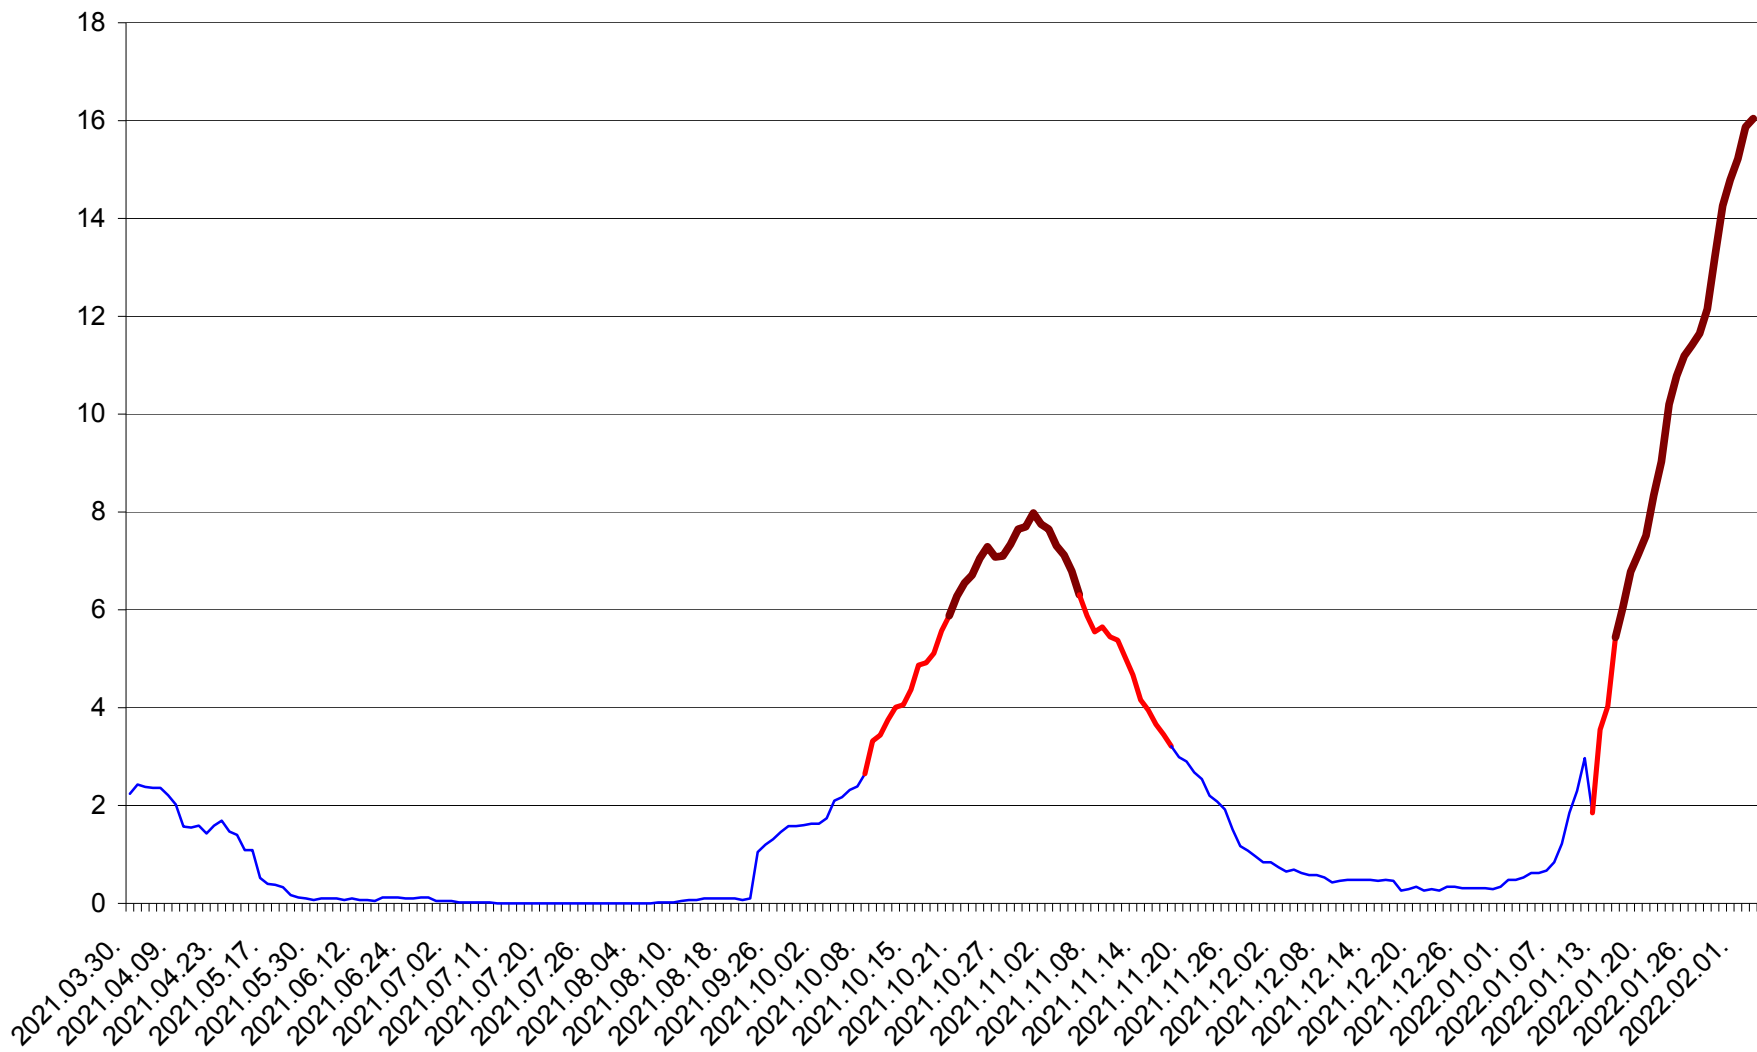

LELICENI - Evolutia incidentei cumulate pe 14 zile la % de locuitori
2021.04.01. - 2022.02.03.

LUETA - Evolutia incidentei cumulate pe 14 zile la ‰ de locuitori
2021.04.01. - 2022.02.03.

LUNCA DE JOS - Evolutia incidentei cumulate pe 14 zile la ‰ de locuitori
2021.04.01. - 2022.02.03.

LUNCA DE SUS - Evolutia incidentei cumulate pe 14 zile la ‰ de locuitori
2021.04.01. - 2022.02.03.

LUPENI - Evolutia incidentei cumulate pe 14 zile la ‰ de locuitori
2021.04.01. - 2022.02.03.

MĂDĂRAȘ - Evolutia incidentei cumulate pe 14 zile la ‰ de locuitori
2021.04.01. - 2022.02.03.

MĂRTINIȘ - Evolutia incidentei cumulate pe 14 zile la % de locuitori
2021.04.01. - 2022.02.03.

MEREȘTI - Evolția incidenței cumulate pe 14 zile la ‰ de locuitori
2021.04.01. - 2022.02.03.

MUNICIPIUL MIERCUREA-CIUC - Evolutia incidentei cumulate pe 14 zile la ‰ de locuitori
2021.04.01. - 2022.02.03.