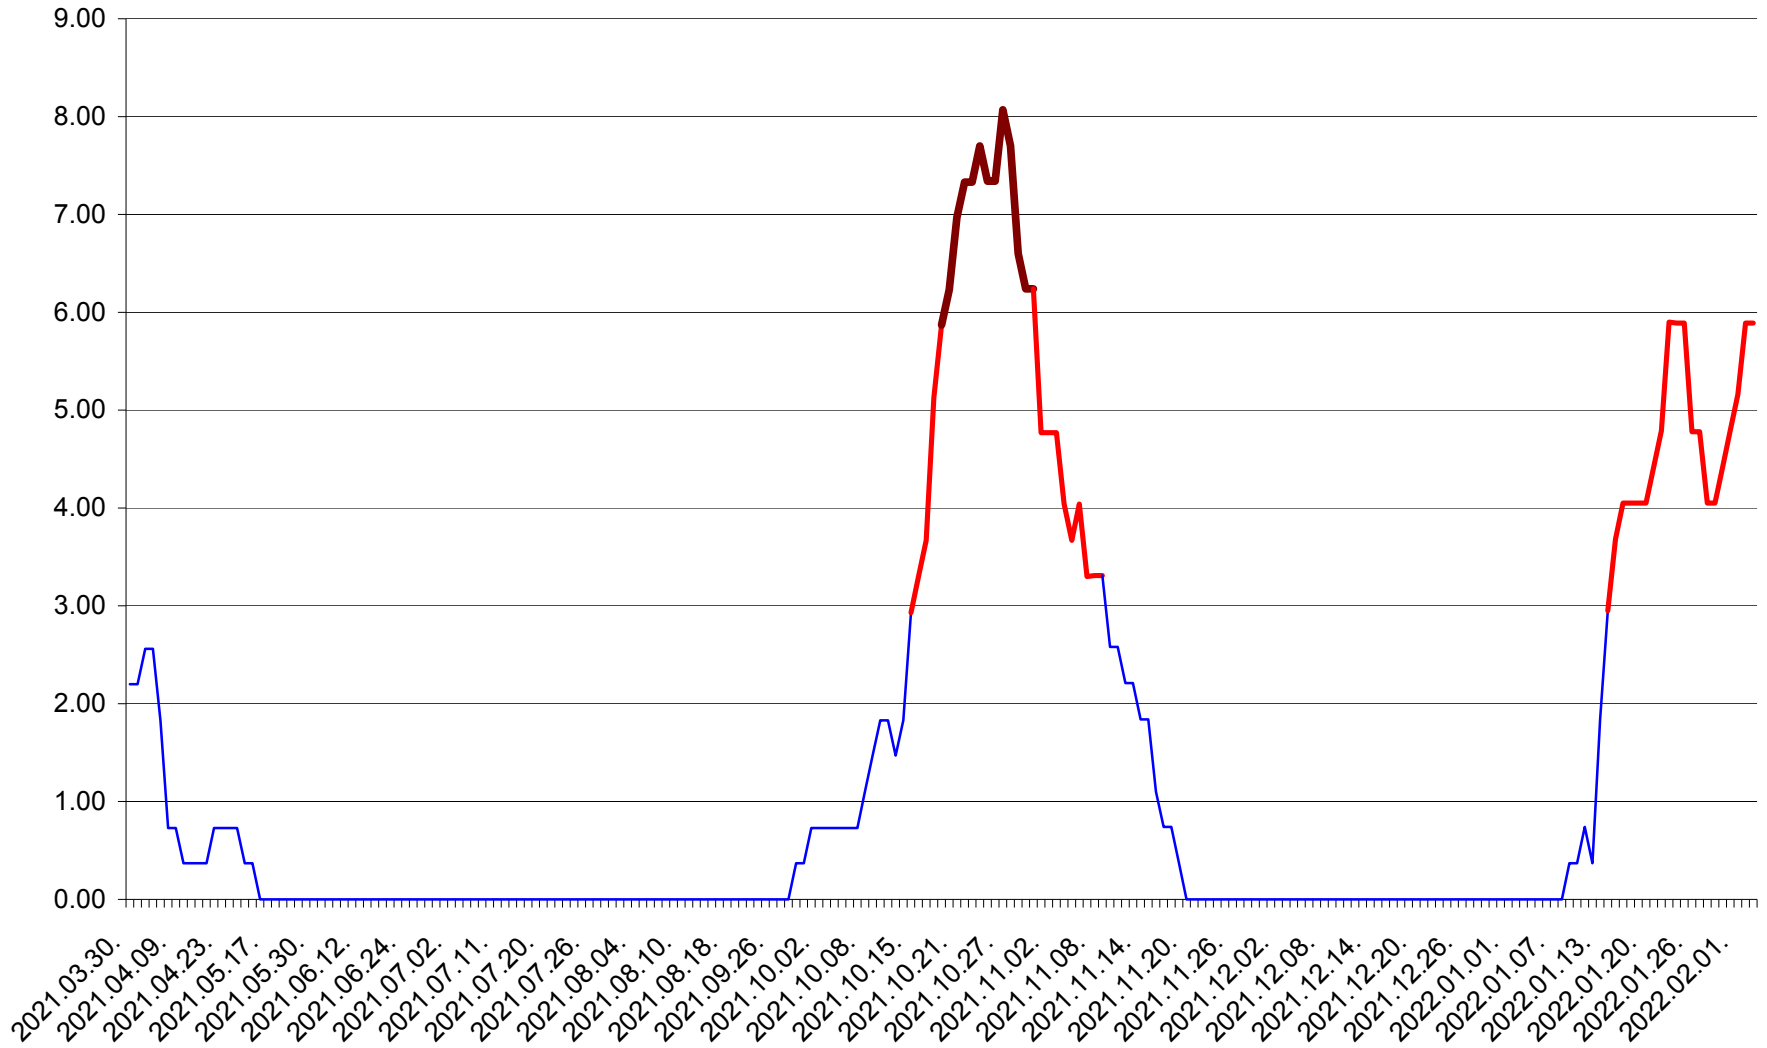

ATID - Evolutia incidentei cumulate pe 14 zile la % de locuitori
2021.04.01. - 2022.02.03.

AVRĂMEȘTI - Evolutia incidentei cumulate pe 14 zile la ‰ de locuitori
2021.04.01. - 2022.02.03.

ORAȘ BĂILE TUȘNAD - Evoluția incidenței cumulate pe 14 zile la ‰ de locuitori
2021.04.01. - 2022.02.03.

ORAȘ BĂLAN - Evolutia incidentei cumulate pe 14 zile la ‰ de locuitori
2021.04.01. - 2022.02.03.

BILBOR - Evolutia incidentei cumulate pe 14 zile la ‰ de locuitori
2021.04.01. - 2022.02.03.

ORAȘ BORSEC - Evolutia incidentei cumulate pe 14 zile la ‰ de locuitori
2021.04.01. - 2022.02.03.

BRĂDEȘTI - Evolutia incidentei cumulate pe 14 zile la ‰ de locuitori
2021.04.01. - 2022.02.03.

CĂPÂLNIȚA - Evolutia incidentei cumulate pe 14 zile la ‰ de locuitori
2021.04.01. - 2022.02.03.

CÂRȚA - Evolutia incidentei cumulate pe 14 zile la ‰ de locuitori
2021.04.01. - 2022.02.03.

CICEU - Evolutia incidentei cumulate pe 14 zile la ‰ de locuitori
2021.04.01. - 2022.02.03.

CIUCSÂNGEORGIU - Evolutia incidentei cumulate pe 14 zile la % de locuitori
2021.04.01. - 2022.02.03.

CIUMANI - Evolutia incidentei cumulate pe 14 zile la ‰ de locuitori
2021.04.01. - 2022.02.03.