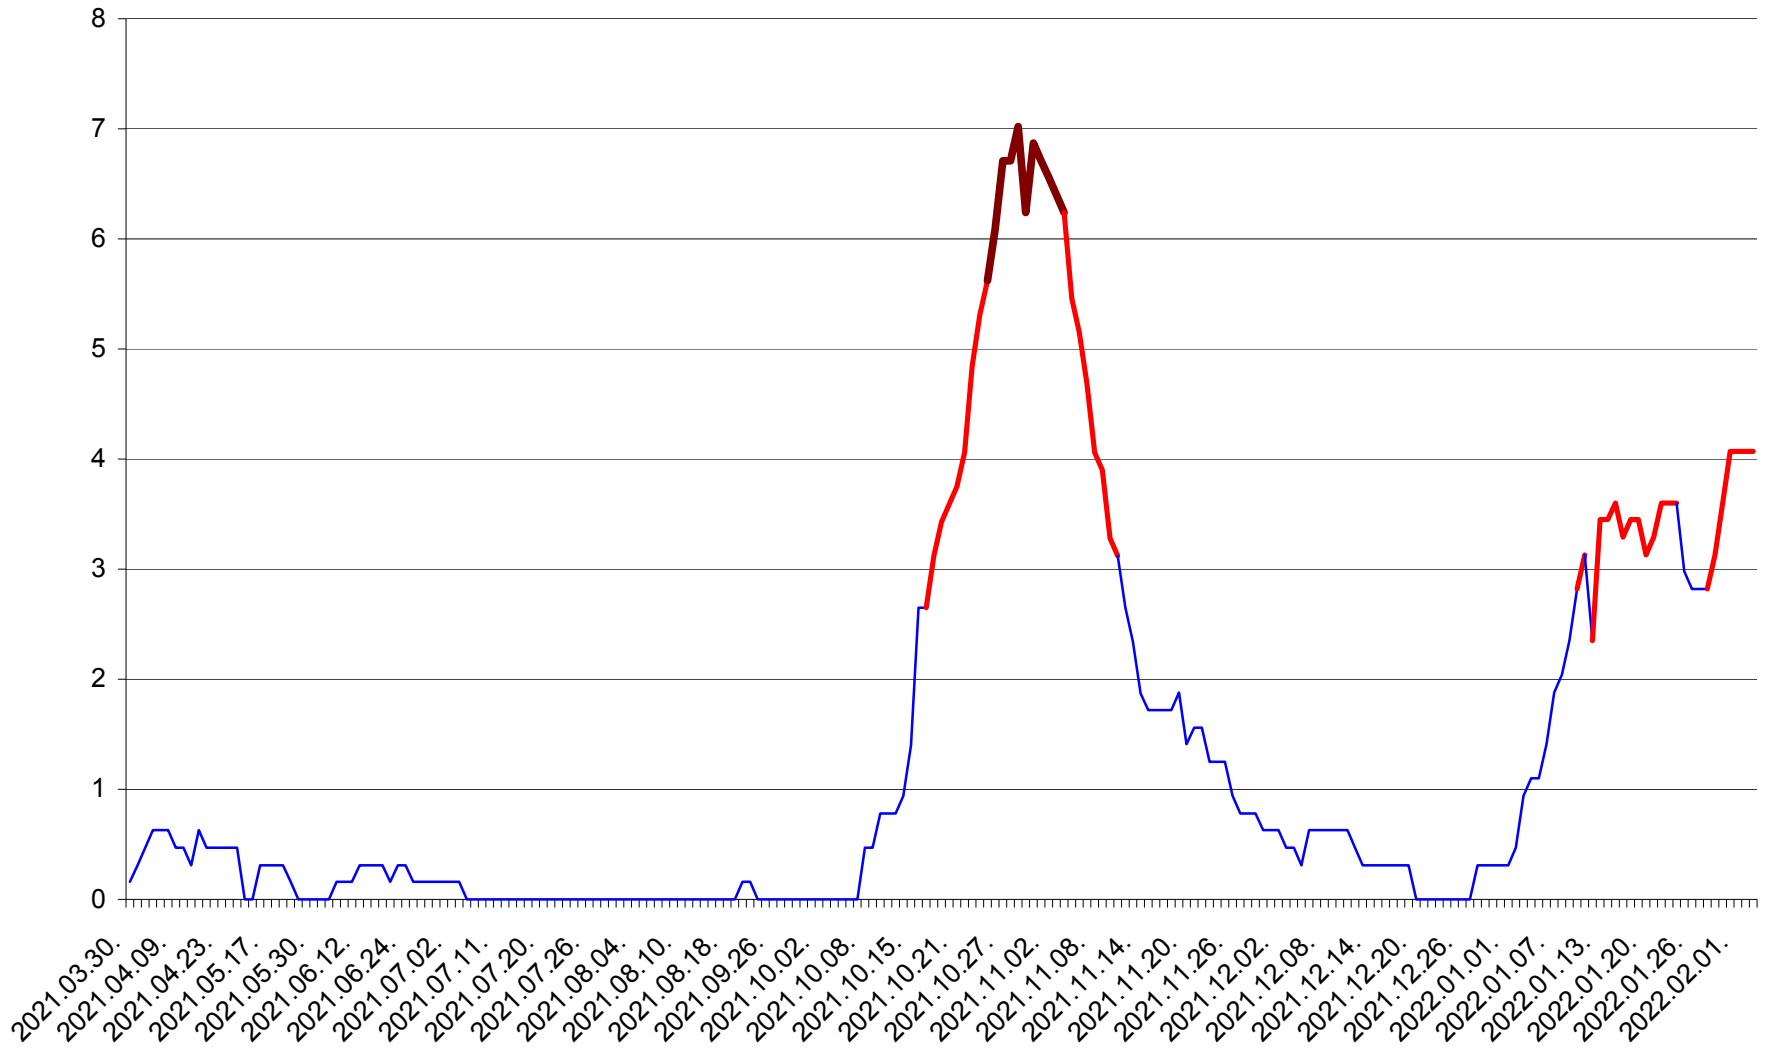

PLĂIEȘII DE JOS - Evolutia incidentei cumulate pe 14 zile la ‰ de locuitori
2021.04.01. - 2022.02.03.

PORUMBENI - Evolutia incidentei cumulate pe 14 zile la ‰ de locuitori
2021.04.01. - 2022.02.03.

PRAID - Evolutia incidentei cumulate pe 14 zile la ‰ de locuitori
2021.04.01. - 2022.02.03.

RACU - Evolutia incidentei cumulate pe 14 zile la ‰ de locuitori
2021.04.01. - 2022.02.03.

REMETEA - Evolutia incidentei cumulate pe 14 zile la % de locuitori
2021.04.01. - 2022.02.03.

SĂCEL - Evolutia incidentei cumulate pe 14 zile la ‰ de locuitori
2021.04.01. - 2022.02.03.