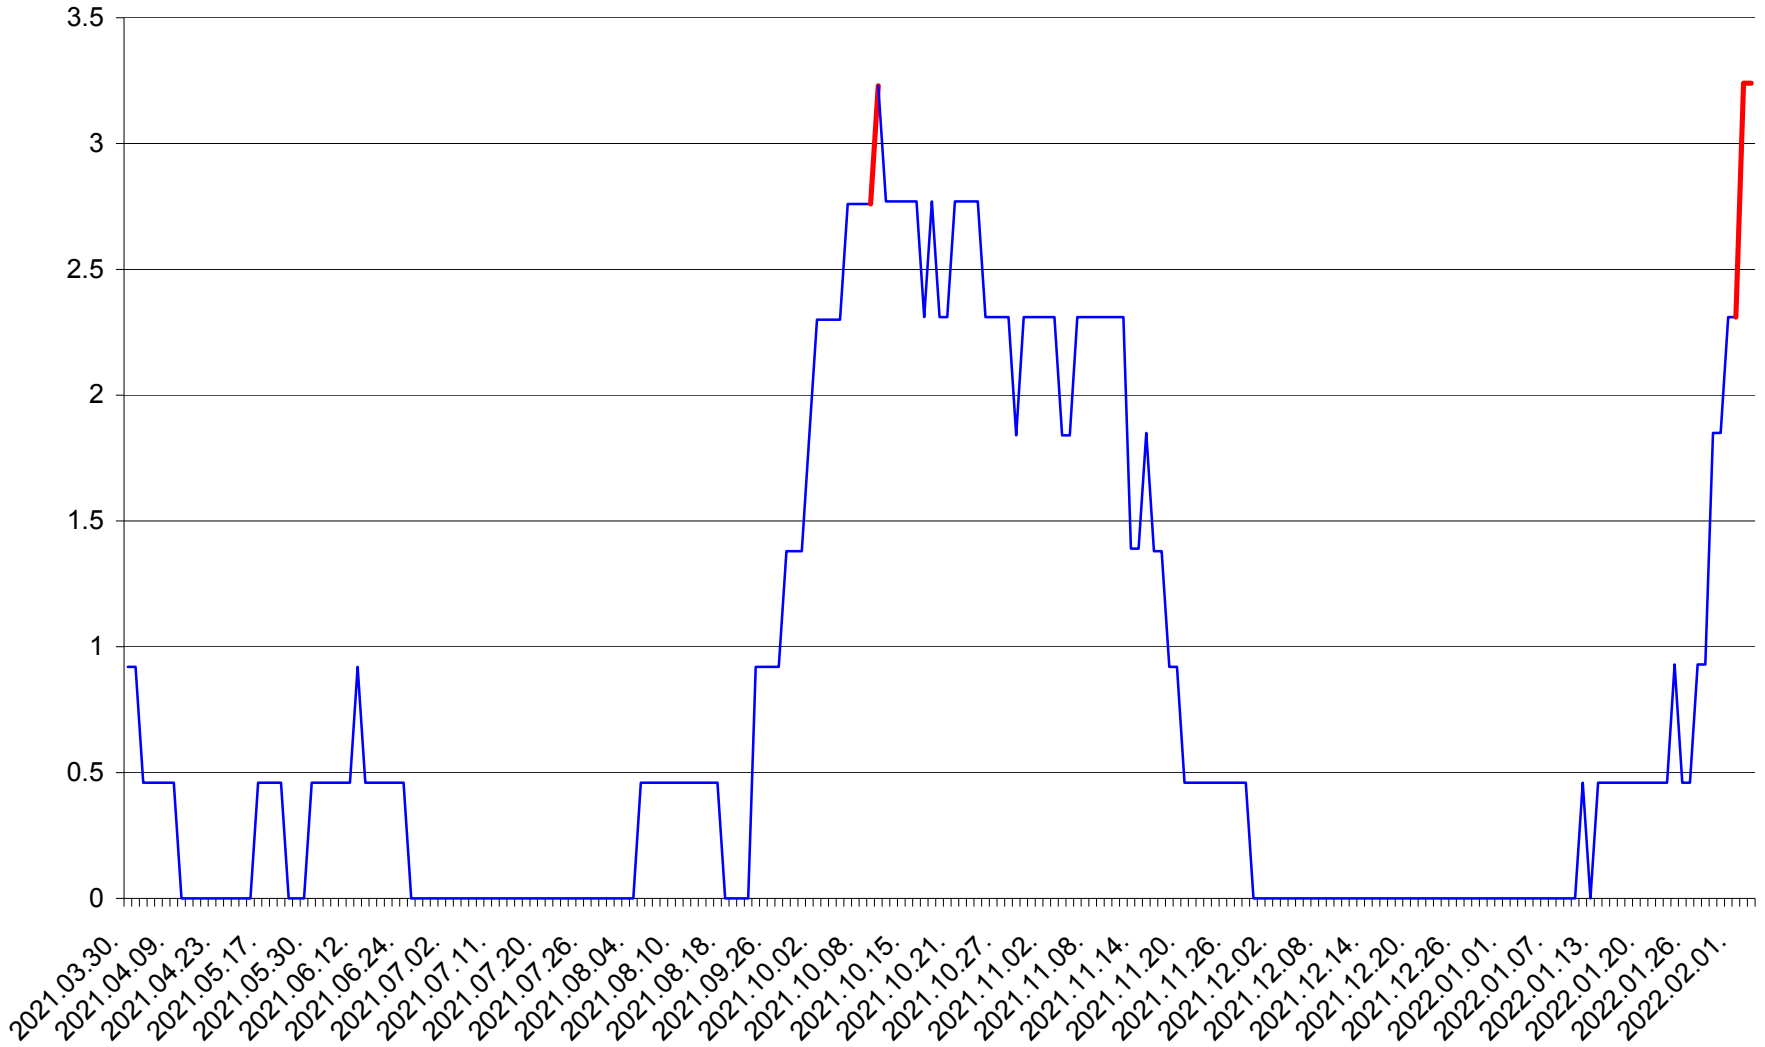

ULIEȘ - Evoluția incidentei cumulate pe 14 zile la ‰ de locuitori
2021.04.01. - 2022.02.03.

TUȘNAD - Evolutia incidentei cumulate pe 14 zile la ‰ de locuitori
2021.04.01. - 2022.02.03.