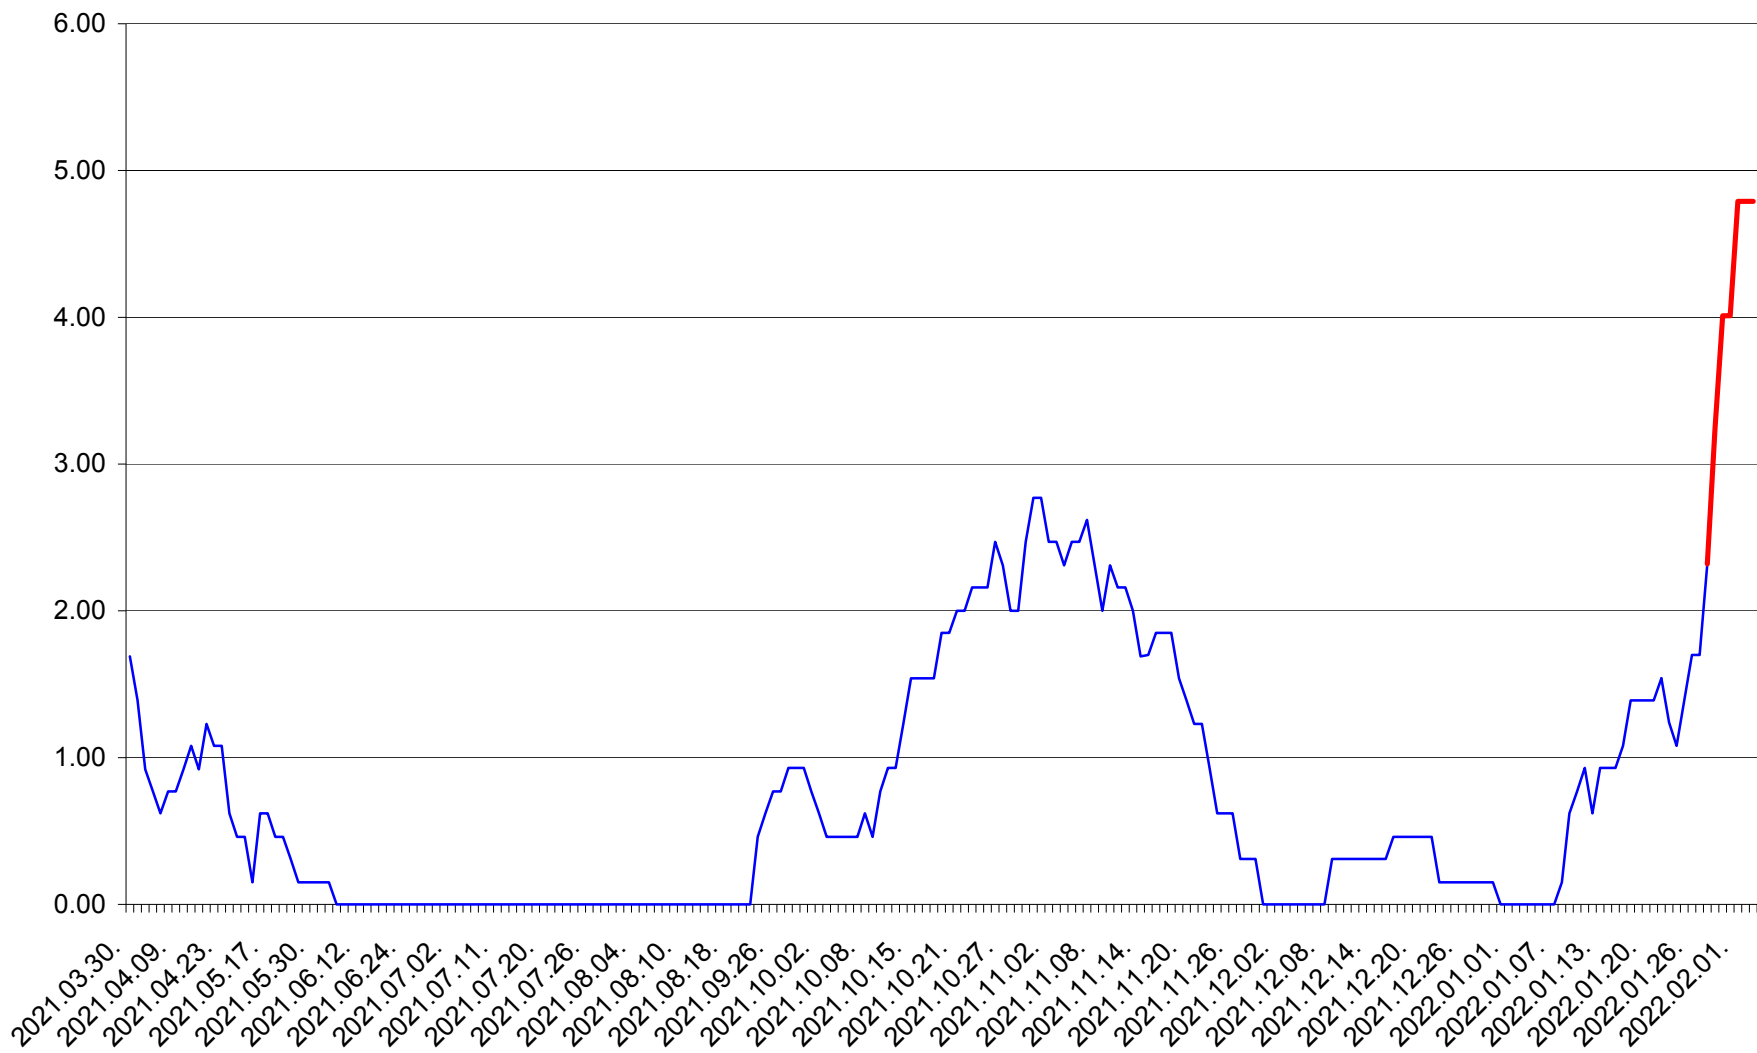

ORAȘ BĂLAN - Evolutia incidentei cumulate pe 14 zile la ‰ de locuitori
2021.04.01. - 2022.02.03.

BILBOR - Evolutia incidentei cumulate pe 14 zile la ‰ de locuitori
2021.04.01. - 2022.02.03.

ORAȘ BORSEC - Evolutia incidentei cumulate pe 14 zile la ‰ de locuitori
2021.04.01. - 2022.02.03.

BRĂDEȘTI - Evolutia incidentei cumulate pe 14 zile la ‰ de locuitori
2021.04.01. - 2022.02.03.

CĂPÂLNIȚA - Evolutia incidentei cumulate pe 14 zile la ‰ de locuitori
2021.04.01. - 2022.02.03.

CÂRȚA - Evolutia incidentei cumulate pe 14 zile la ‰ de locuitori
2021.04.01. - 2022.02.03.

CICEU - Evolutia incidentei cumulate pe 14 zile la ‰ de locuitori
2021.04.01. - 2022.02.03.

CIUCSÂNGEORGIU - Evolutia incidentei cumulate pe 14 zile la % de locuitori
2021.04.01. - 2022.02.03.

CIUMANI - Evolutia incidentei cumulate pe 14 zile la ‰ de locuitori
2021.04.01. - 2022.02.03.

CORBU - Evolutia incidentei cumulate pe 14 zile la ‰ de locuitori
2021.04.01. - 2022.02.03.

CORUND - Evolutia incidentei cumulate pe 14 zile la ‰ de locuitori
2021.04.01. - 2022.02.03.

COZMENI - Evolutia incidentei cumulate pe 14 zile la % de locuitori
2021.04.01. - 2022.02.03.