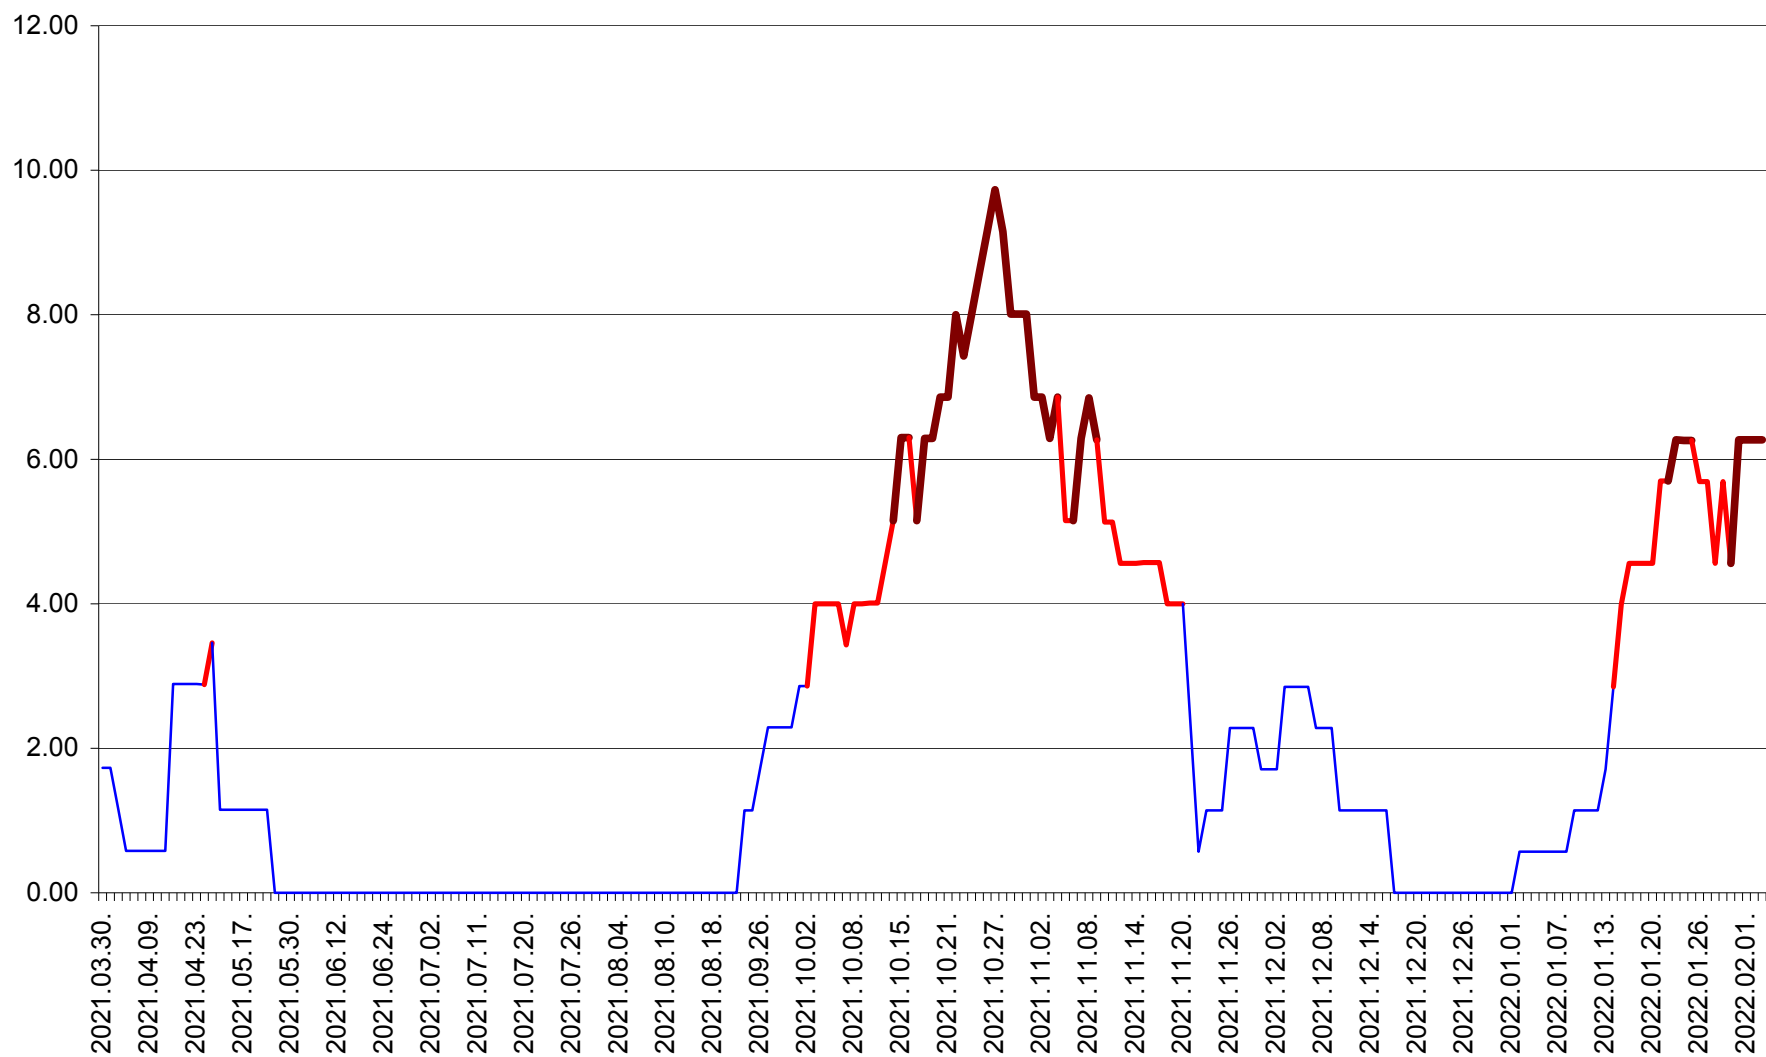

ORAȘ VLĂHIȚA - Evolutia incidentei cumulate pe 14 zile la ‰ de locuitori
2021.04.01. - 2022.02.03.

VĂRȘAG - Evolutia incidentei cumulate pe 14 zile la ‰ de locuitori
2021.04.01. - 2022.02.03.