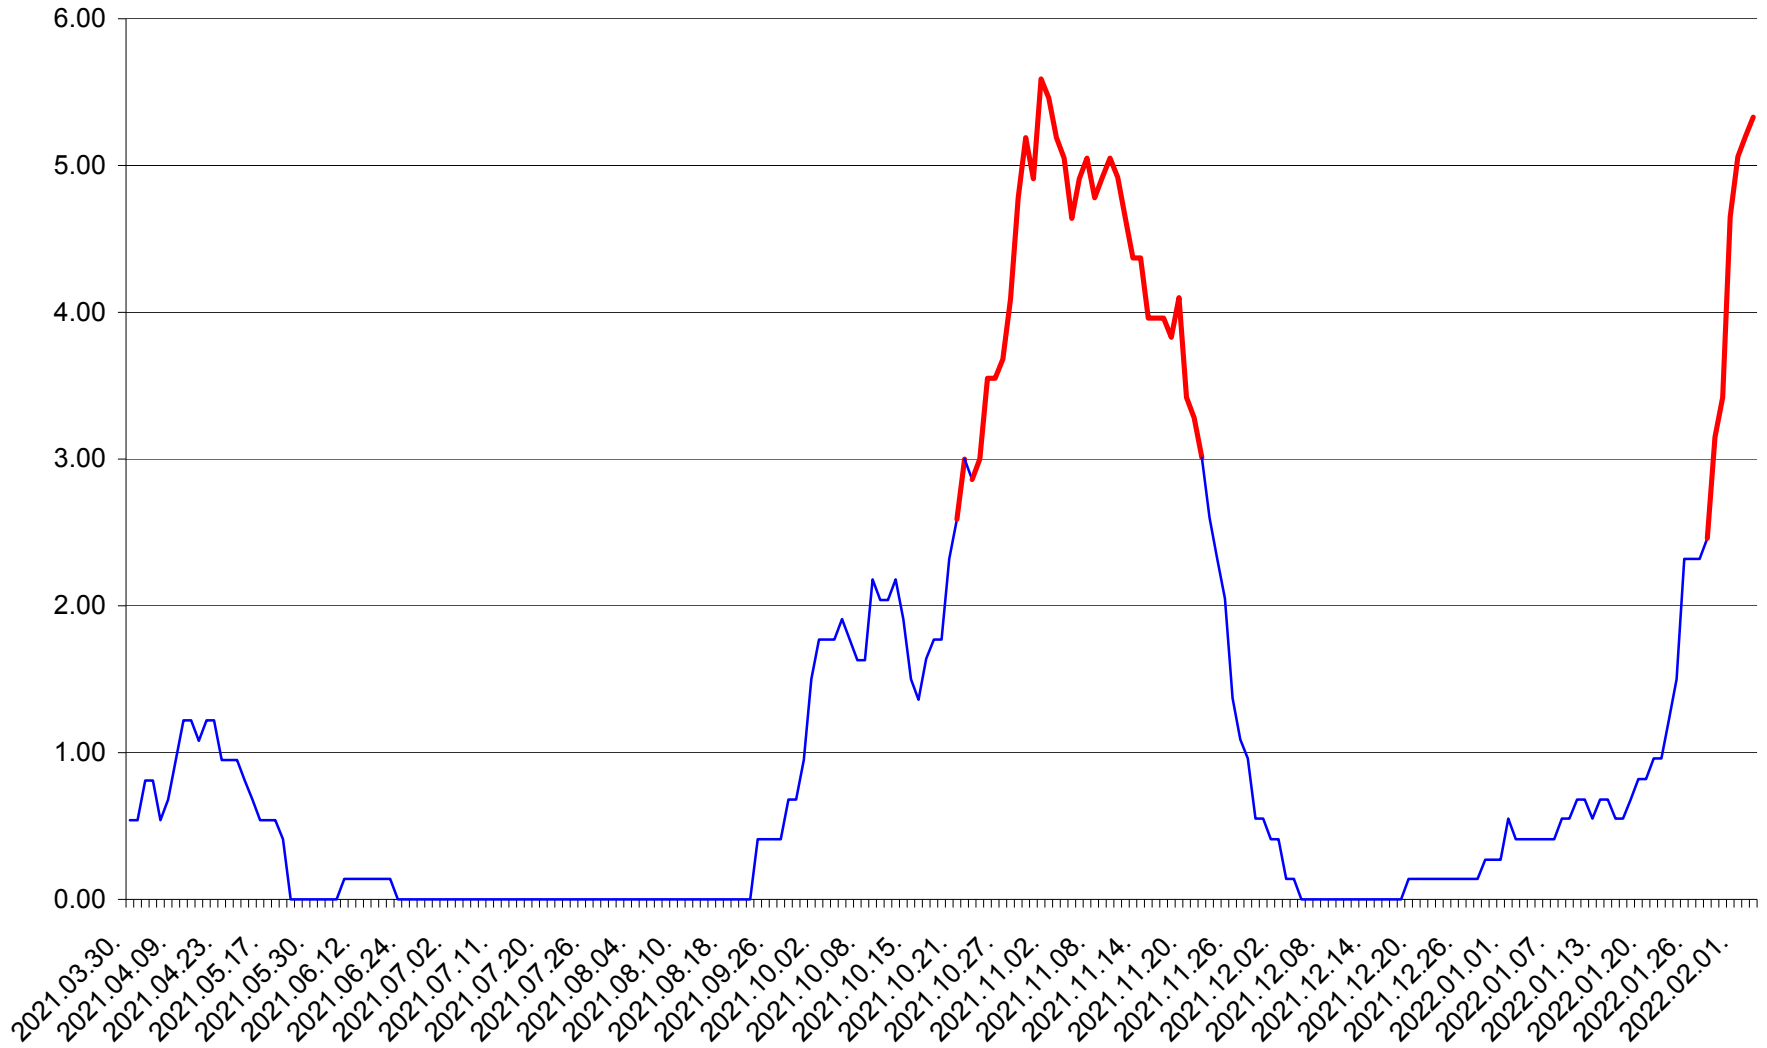

ATID - Evolutia incidentei cumulate pe 14 zile la % de locuitori
2021.04.01. - 2022.02.03.

AVRĂMEȘTI - Evolutia incidentei cumulate pe 14 zile la ‰ de locuitori
2021.04.01. - 2022.02.03.

ORAȘ BĂILE TUȘNAD - Evoluția incidenței cumulate pe 14 zile la ‰ de locuitori
2021.04.01. - 2022.02.03.

ORAȘ BĂLAN - Evolutia incidentei cumulate pe 14 zile la ‰ de locuitori
2021.04.01. - 2022.02.03.

BILBOR - Evolutia incidentei cumulate pe 14 zile la ‰ de locuitori
2021.04.01. - 2022.02.03.

ORAȘ BORSEC - Evolutia incidentei cumulate pe 14 zile la ‰ de locuitori
2021.04.01. - 2022.02.03.

BRĂDEȘTI - Evolutia incidentei cumulate pe 14 zile la ‰ de locuitori
2021.04.01. - 2022.02.03.

CĂPÂLNIȚA - Evolutia incidentei cumulate pe 14 zile la ‰ de locuitori
2021.04.01. - 2022.02.03.

CÂRȚA - Evolutia incidentei cumulate pe 14 zile la ‰ de locuitori
2021.04.01. - 2022.02.03.