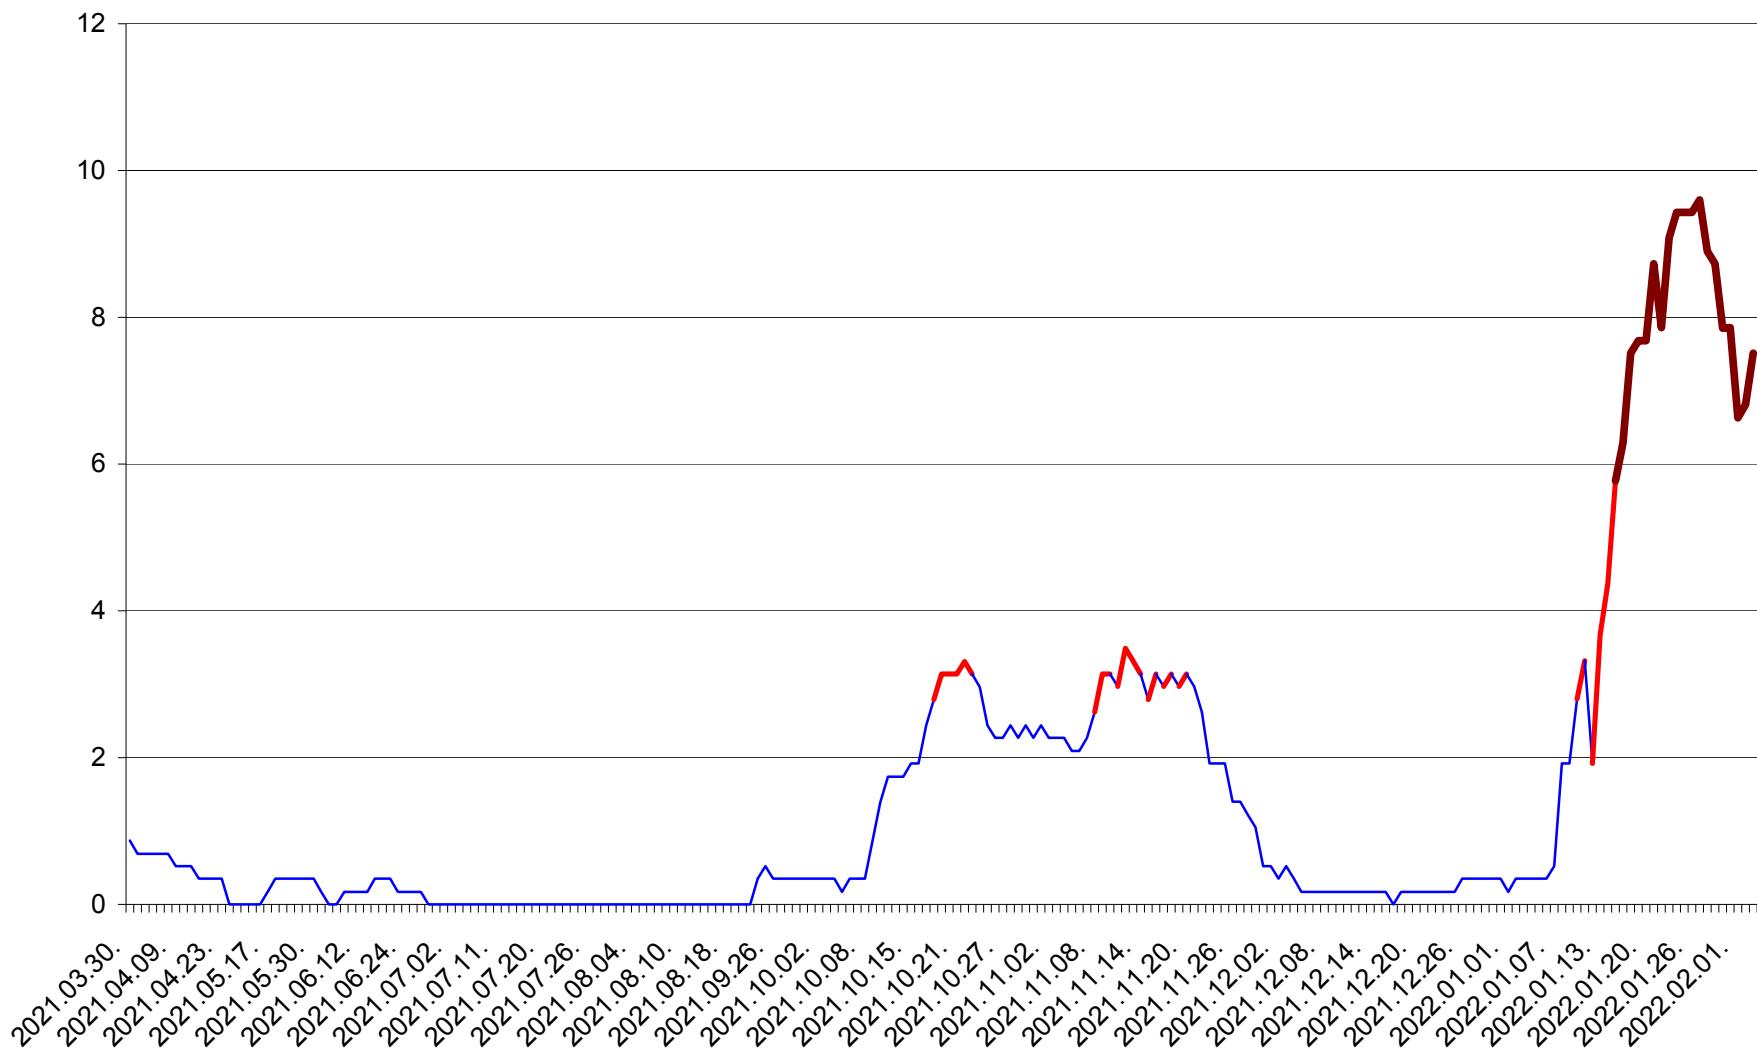

DÂRJIU - Evolutia incidentei cumulate pe 14 zile la ‰ de locuitori
2021.04.01. - 2022.02.03.

DEALU - Evolutia incidentei cumulate pe 14 zile la ‰ de locuitori
2021.04.01. - 2022.02.03.

DITRĂU - Evolutia incidentei cumulate pe 14 zile la ‰ de locuitori
2021.04.01. - 2022.02.03.

FELICENI - Evolutia incidentei cumulate pe 14 zile la % de locuitori
2021.04.01. - 2022.02.03.

FRUMOASA - Evolutia incidentei cumulate pe 14 zile la ‰ de locuitori
2021.04.01. - 2022.02.03.

GĂLĂUȚAȘ - Evolutia incidentei cumulate pe 14 zile la ‰ de locuitori
2021.04.01. - 2022.02.03.

MUNICIPIUL GHEORGHENI - Evolutia incidentei cumulate pe 14 zile la % de locuitori
2021.04.01. - 2022.02.03.

JOSENI - Evolutia incidentei cumulate pe 14 zile la ‰ de locuitori
2021.04.01. - 2022.02.03.

LĂZAREA - Evolutia incidentei cumulate pe 14 zile la % de locuitori
2021.04.01. - 2022.02.03.

LELICENI - Evolutia incidentei cumulate pe 14 zile la % de locuitori
2021.04.01. - 2022.02.03.

LUETA - Evolutia incidentei cumulate pe 14 zile la ‰ de locuitori
2021.04.01. - 2022.02.03.

LUNCA DE JOS - Evolutia incidentei cumulate pe 14 zile la ‰ de locuitori
2021.04.01. - 2022.02.03.