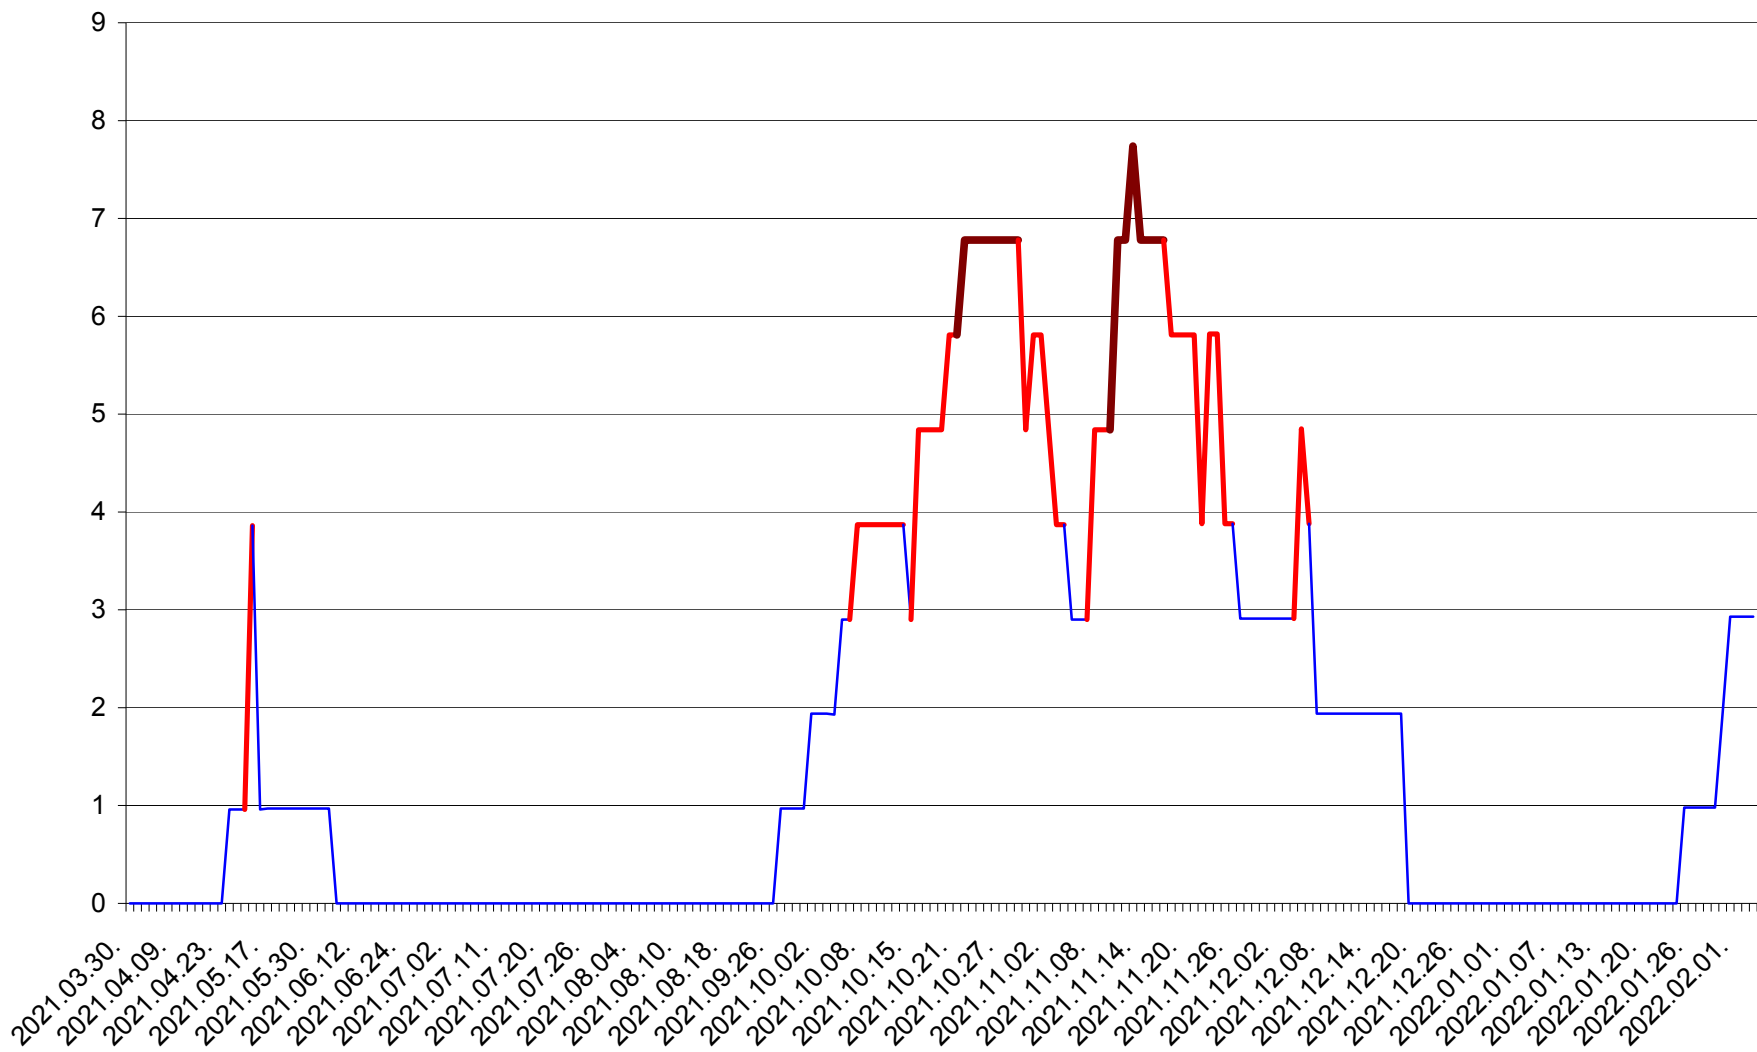

DEALU - Evolutia incidentei cumulate pe 14 zile la ‰ de locuitori
2021.04.01. - 2022.02.03.