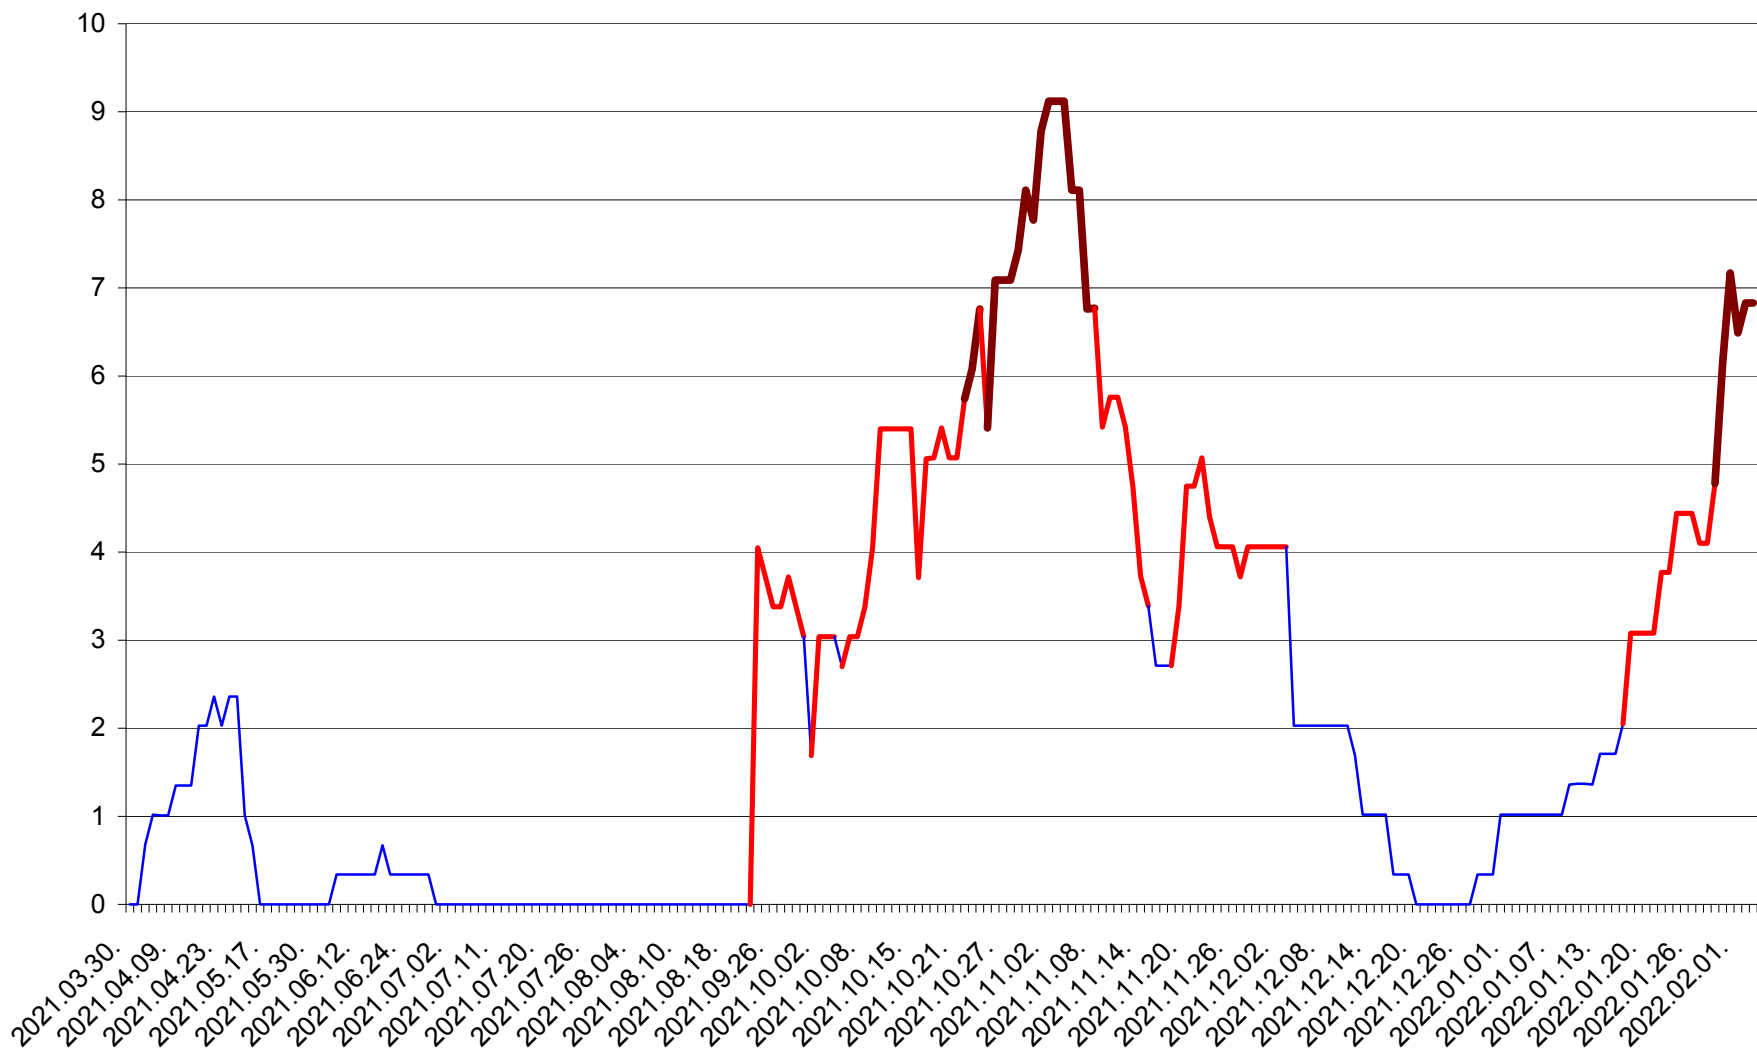

LELICENI - Evolutia incidentei cumulate pe 14 zile la % de locuitori
2021.04.01. - 2022.02.03.

LUETA - Evolutia incidentei cumulate pe 14 zile la ‰ de locuitori
2021.04.01. - 2022.02.03.

LUNCA DE JOS - Evolutia incidentei cumulate pe 14 zile la ‰ de locuitori
2021.04.01. - 2022.02.03.

LUNCA DE SUS - Evolutia incidentei cumulate pe 14 zile la ‰ de locuitori
2021.04.01. - 2022.02.03.

LUPENI - Evolutia incidentei cumulate pe 14 zile la ‰ de locuitori
2021.04.01. - 2022.02.03.

MĂDĂRAȘ - Evolutia incidentei cumulate pe 14 zile la ‰ de locuitori
2021.04.01. - 2022.02.03.

MĂRTINIȘ - Evolutia incidentei cumulate pe 14 zile la % de locuitori
2021.04.01. - 2022.02.03.

MEREȘTI - Evolția incidenței cumulate pe 14 zile la ‰ de locuitori
2021.04.01. - 2022.02.03.

MUNICIPIUL MIERCUREA-CIUC - Evolutia incidentei cumulate pe 14 zile la ‰ de locuitori
2021.04.01. - 2022.02.03.