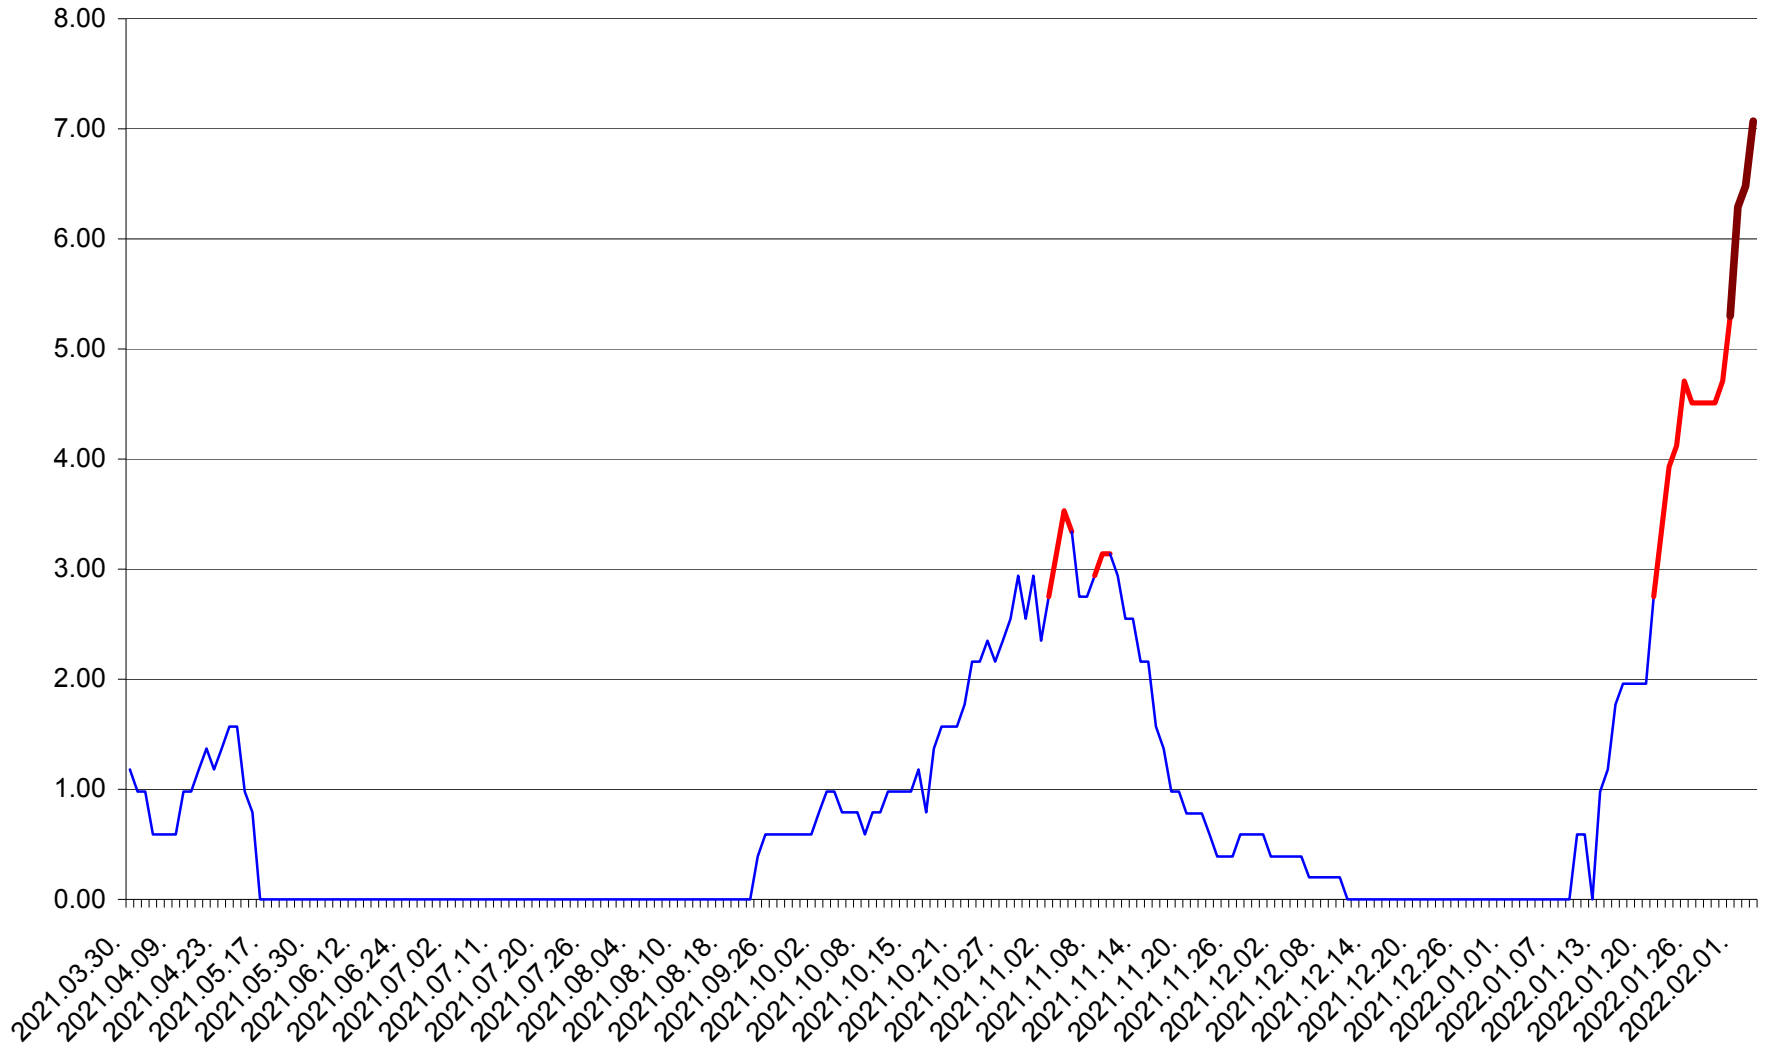

ORAȘ BĂLAN - Evolutia incidentei cumulate pe 14 zile la ‰ de locuitori
2021.04.01. - 2022.02.03.

BILBOR - Evolutia incidentei cumulate pe 14 zile la ‰ de locuitori
2021.04.01. - 2022.02.03.

ORAȘ BORSEC - Evolutia incidentei cumulate pe 14 zile la ‰ de locuitori
2021.04.01. - 2022.02.03.

BRĂDEȘTI - Evolutia incidentei cumulate pe 14 zile la ‰ de locuitori
2021.04.01. - 2022.02.03.

CĂPÂLNIȚA - Evolutia incidentei cumulate pe 14 zile la ‰ de locuitori
2021.04.01. - 2022.02.03.

CÂRȚA - Evolutia incidentei cumulate pe 14 zile la ‰ de locuitori
2021.04.01. - 2022.02.03.

CICEU - Evolutia incidentei cumulate pe 14 zile la ‰ de locuitori
2021.04.01. - 2022.02.03.

CIUCSÂNGEORGIU - Evolutia incidentei cumulate pe 14 zile la % de locuitori
2021.04.01. - 2022.02.03.

CIUMANI - Evolutia incidentei cumulate pe 14 zile la ‰ de locuitori
2021.04.01. - 2022.02.03.

CORBU - Evolutia incidentei cumulate pe 14 zile la ‰ de locuitori
2021.04.01. - 2022.02.03.

CORUND - Evolutia incidentei cumulate pe 14 zile la ‰ de locuitori
2021.04.01. - 2022.02.03.

COZMENI - Evolutia incidentei cumulate pe 14 zile la % de locuitori
2021.04.01. - 2022.02.03.