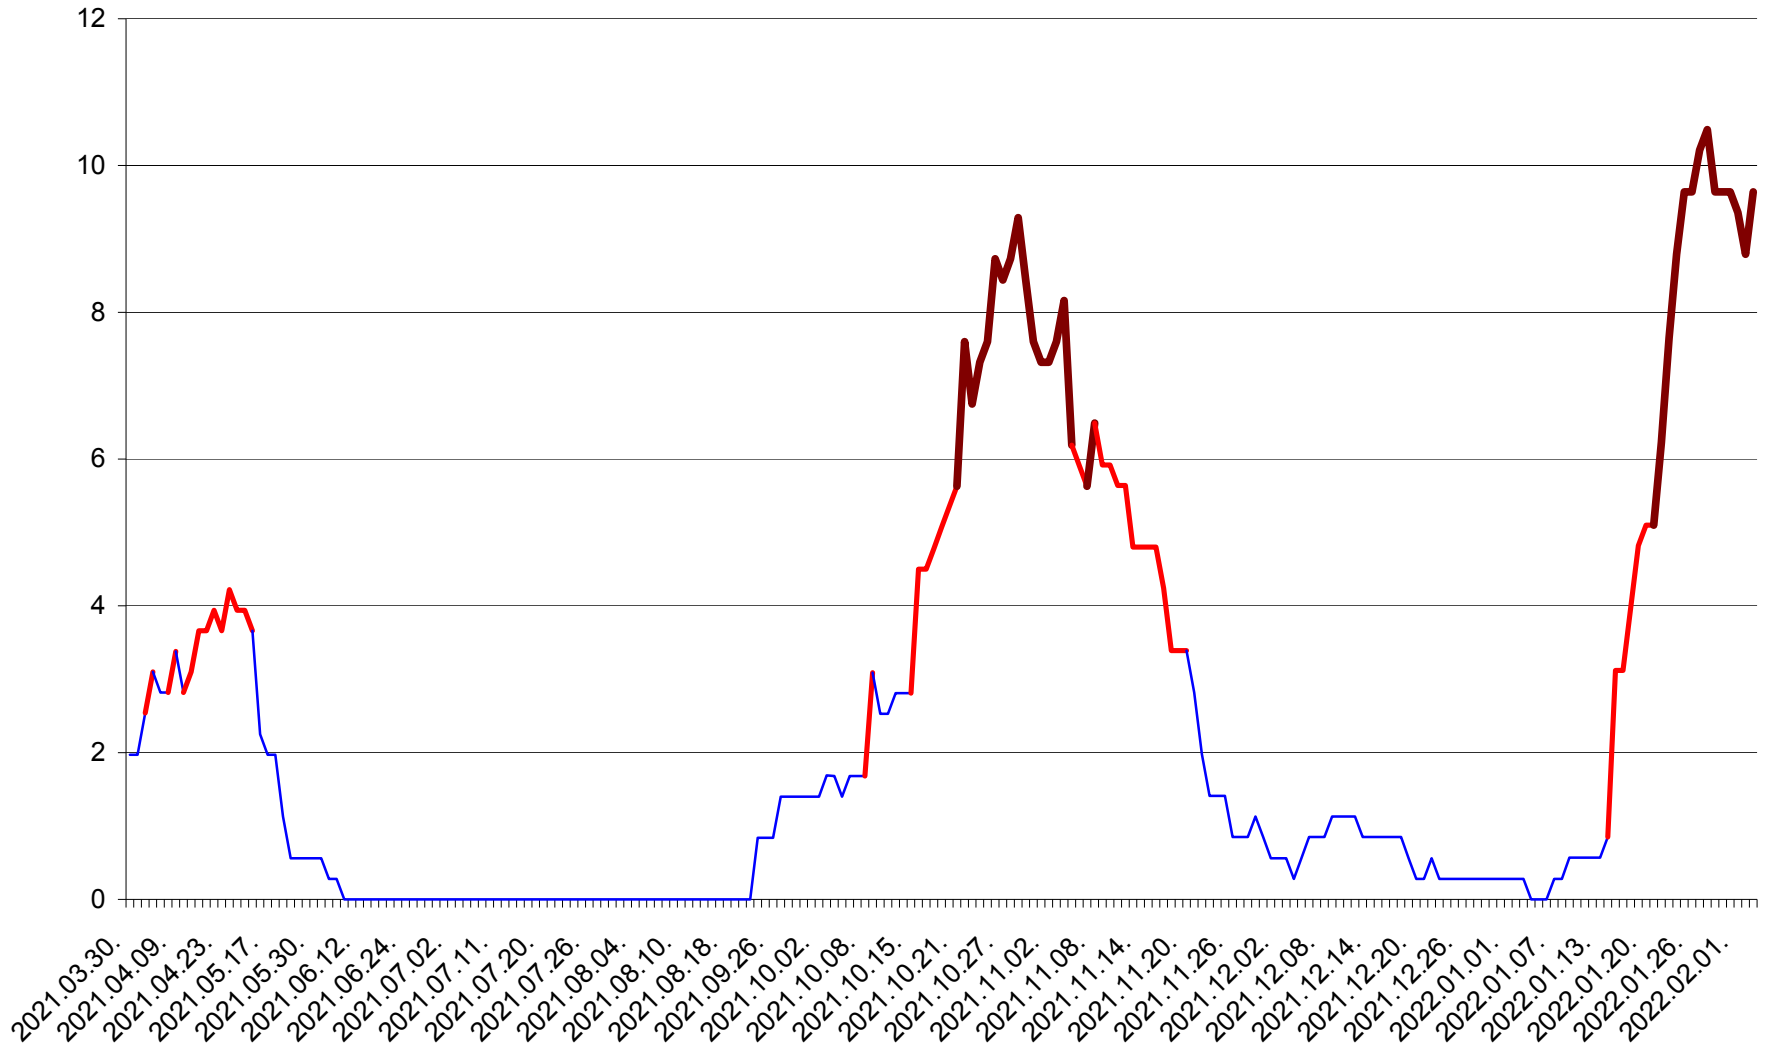

ORAȘ CRISTURU SECUIESC - Evolutia incidentei cumulate pe 14 zile la ‰ de locuitori
2021.04.01. - 2022.02.03.

DĂNEȘTI - Evolutia incidentei cumulate pe 14 zile la ‰ de locuitori
2021.04.01. - 2022.02.03.

DÂRJIU - Evolutia incidentei cumulate pe 14 zile la ‰ de locuitori
2021.04.01. - 2022.02.03.

DEALU - Evolutia incidentei cumulate pe 14 zile la ‰ de locuitori
2021.04.01. - 2022.02.03.

DITRĂU - Evolutia incidentei cumulate pe 14 zile la ‰ de locuitori
2021.04.01. - 2022.02.03.

FELICENI - Evolutia incidentei cumulate pe 14 zile la % de locuitori
2021.04.01. - 2022.02.03.

FRUMOASA - Evolutia incidentei cumulate pe 14 zile la ‰ de locuitori
2021.04.01. - 2022.02.03.

GĂLĂUȚAȘ - Evolutia incidentei cumulate pe 14 zile la ‰ de locuitori
2021.04.01. - 2022.02.03.