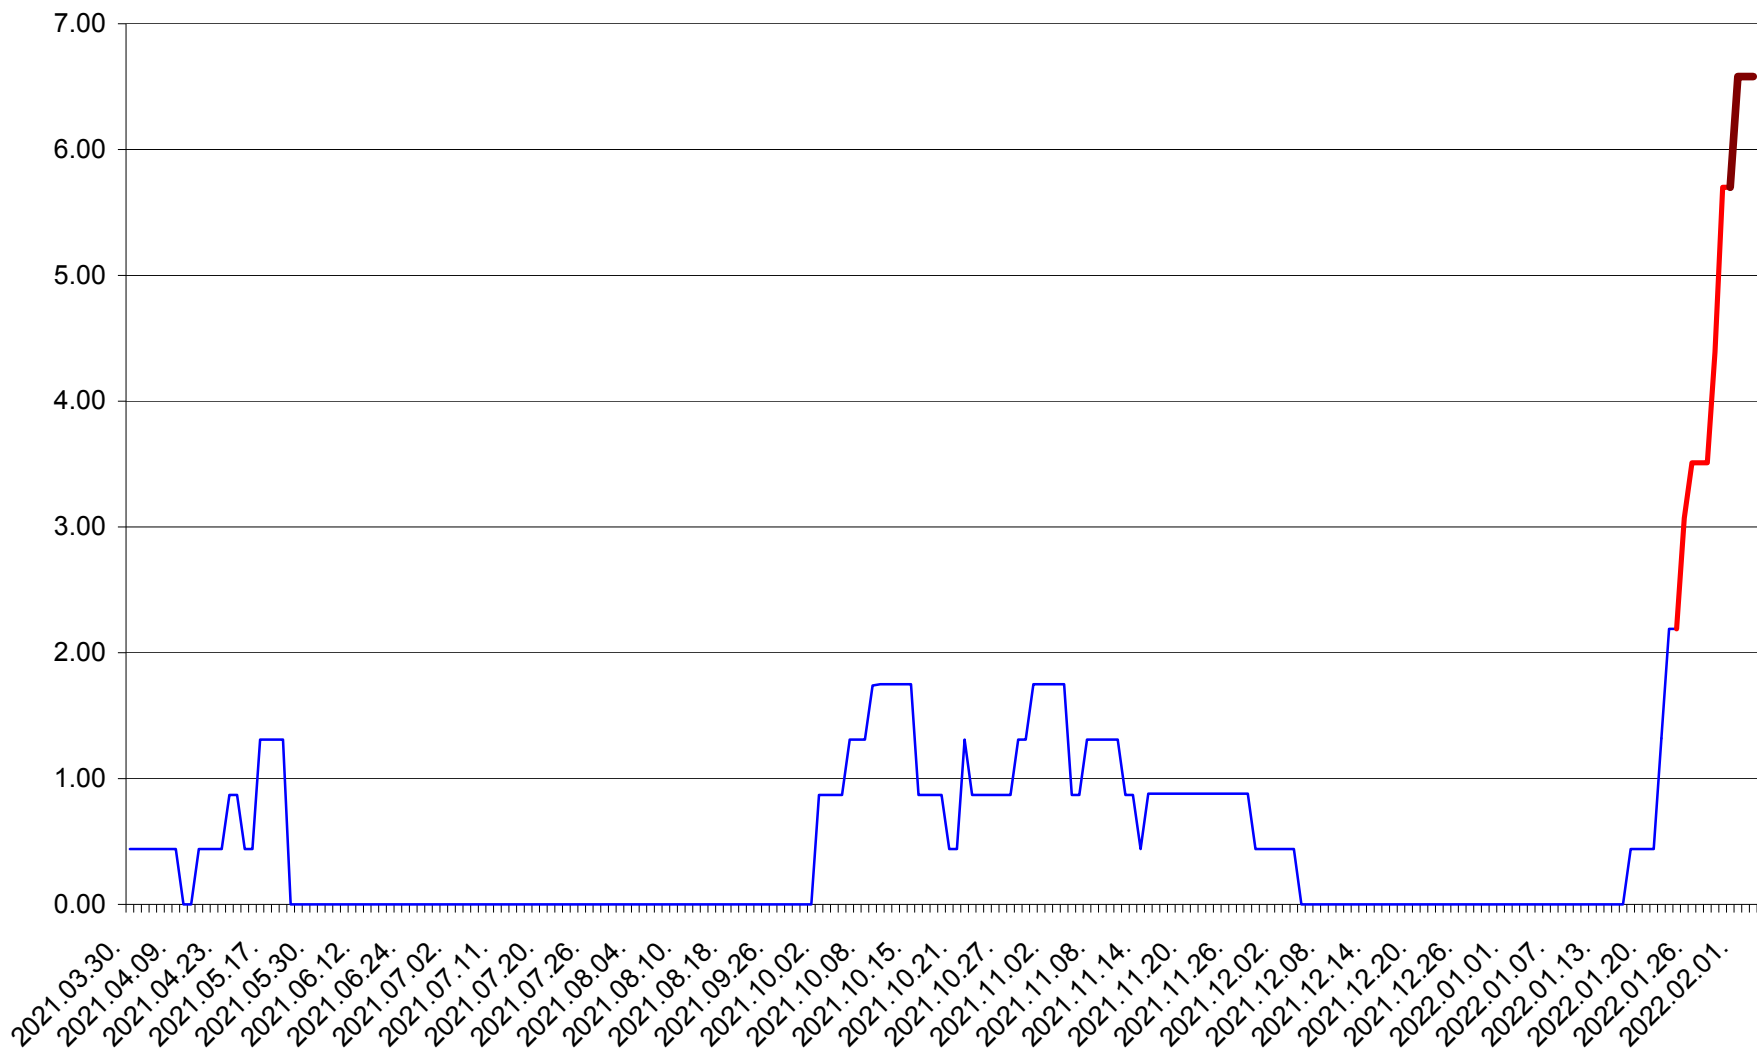

ORAȘ BĂLAN - Evolutia incidentei cumulate pe 14 zile la ‰ de locuitori
2021.04.01. - 2022.02.03.

BILBOR - Evolutia incidentei cumulate pe 14 zile la ‰ de locuitori
2021.04.01. - 2022.02.03.

ORAȘ BORSEC - Evolutia incidentei cumulate pe 14 zile la ‰ de locuitori
2021.04.01. - 2022.02.03.

BRĂDEȘTI - Evolutia incidentei cumulate pe 14 zile la ‰ de locuitori
2021.04.01. - 2022.02.03.

CĂPÂLNIȚA - Evolutia incidentei cumulate pe 14 zile la ‰ de locuitori
2021.04.01. - 2022.02.03.

CÂRȚA - Evolutia incidentei cumulate pe 14 zile la ‰ de locuitori
2021.04.01. - 2022.02.03.

CICEU - Evolutia incidentei cumulate pe 14 zile la ‰ de locuitori
2021.04.01. - 2022.02.03.

CIUCSÂNGEORGIU - Evolutia incidentei cumulate pe 14 zile la % de locuitori
2021.04.01. - 2022.02.03.

CIUMANI - Evolutia incidentei cumulate pe 14 zile la ‰ de locuitori
2021.04.01. - 2022.02.03.

CORBU - Evolutia incidentei cumulate pe 14 zile la ‰ de locuitori
2021.04.01. - 2022.02.03.

CORUND - Evolutia incidentei cumulate pe 14 zile la ‰ de locuitori
2021.04.01. - 2022.02.03.

COZMENI - Evolutia incidentei cumulate pe 14 zile la % de locuitori
2021.04.01. - 2022.02.03.