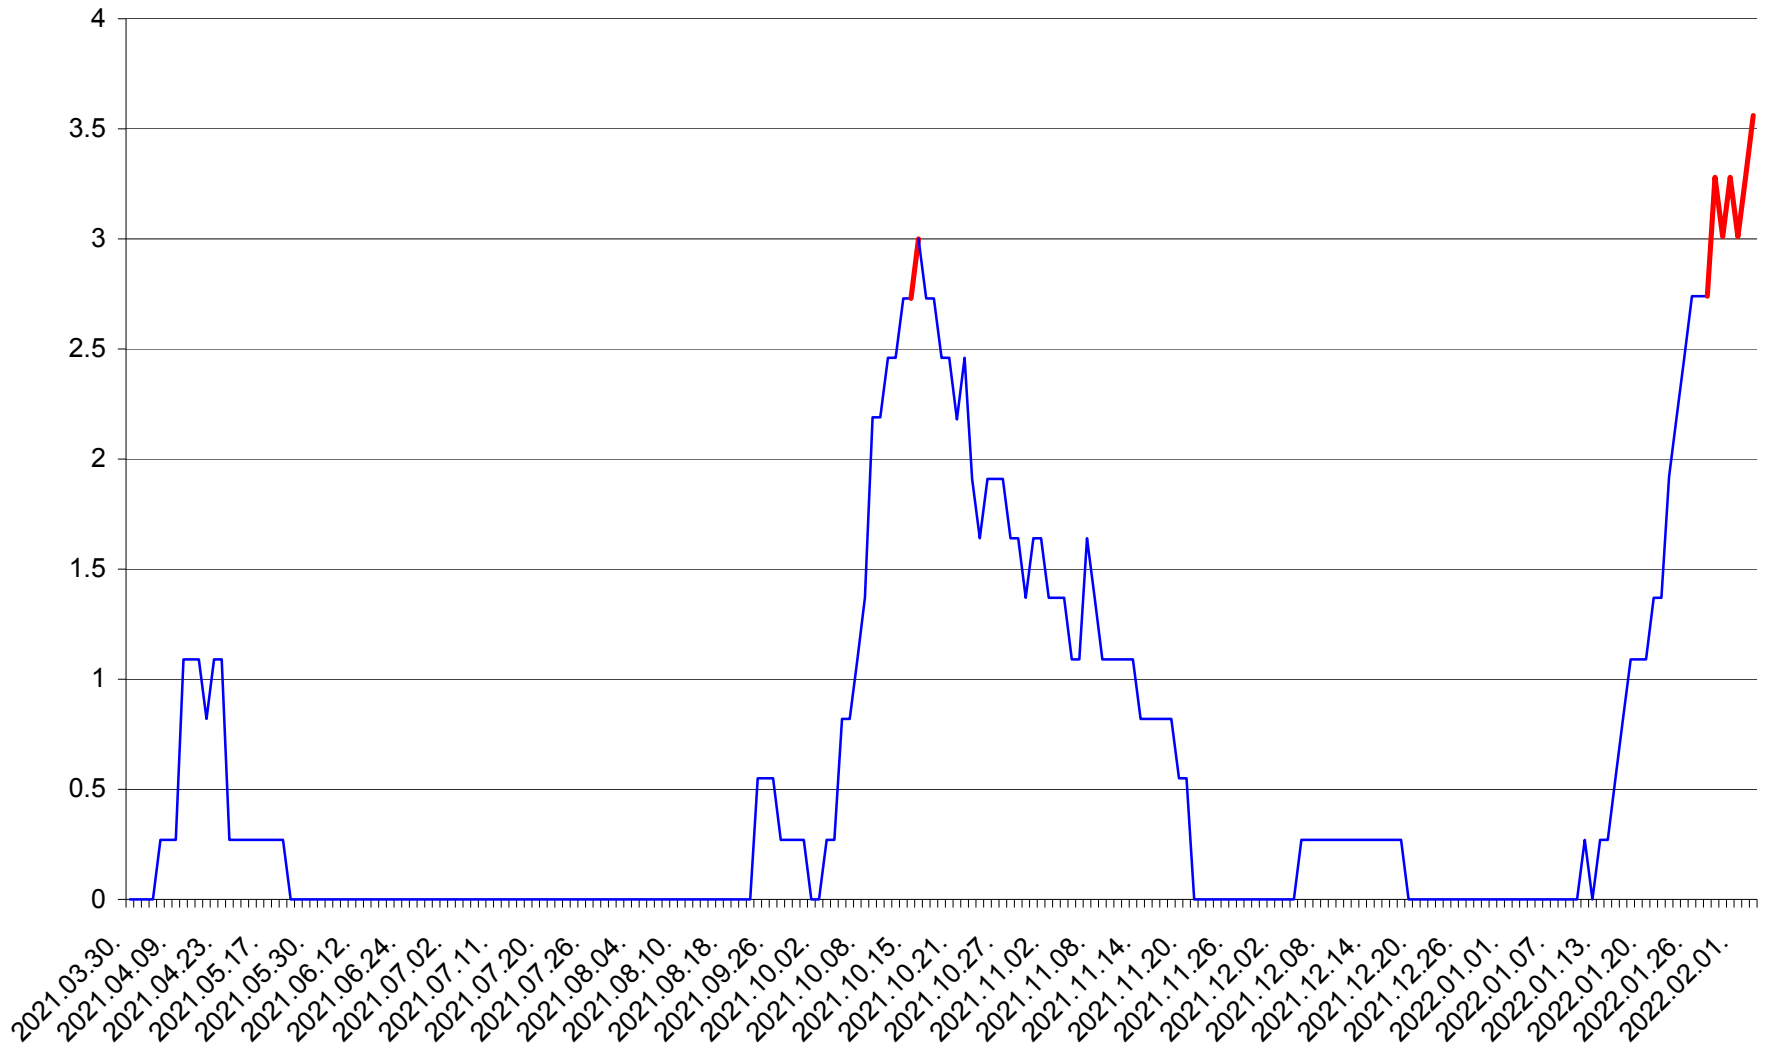

FELICENI - Evolutia incidentei cumulate pe 14 zile la % de locuitori
2021.04.01. - 2022.02.03.

FRUMOASA - Evolutia incidentei cumulate pe 14 zile la ‰ de locuitori
2021.04.01. - 2022.02.03.

GĂLĂUȚAȘ - Evolutia incidentei cumulate pe 14 zile la ‰ de locuitori
2021.04.01. - 2022.02.03.

MUNICIPIUL GHEORGHENI - Evolutia incidentei cumulate pe 14 zile la % de locuitori
2021.04.01. - 2022.02.03.

JOSENI - Evolutia incidentei cumulate pe 14 zile la ‰ de locuitori
2021.04.01. - 2022.02.03.

LĂZAREA - Evolutia incidentei cumulate pe 14 zile la % de locuitori
2021.04.01. - 2022.02.03.

LELICENI - Evolutia incidentei cumulate pe 14 zile la % de locuitori
2021.04.01. - 2022.02.03.

LUETA - Evolutia incidentei cumulate pe 14 zile la ‰ de locuitori
2021.04.01. - 2022.02.03.

LUNCA DE JOS - Evolutia incidentei cumulate pe 14 zile la ‰ de locuitori
2021.04.01. - 2022.02.03.