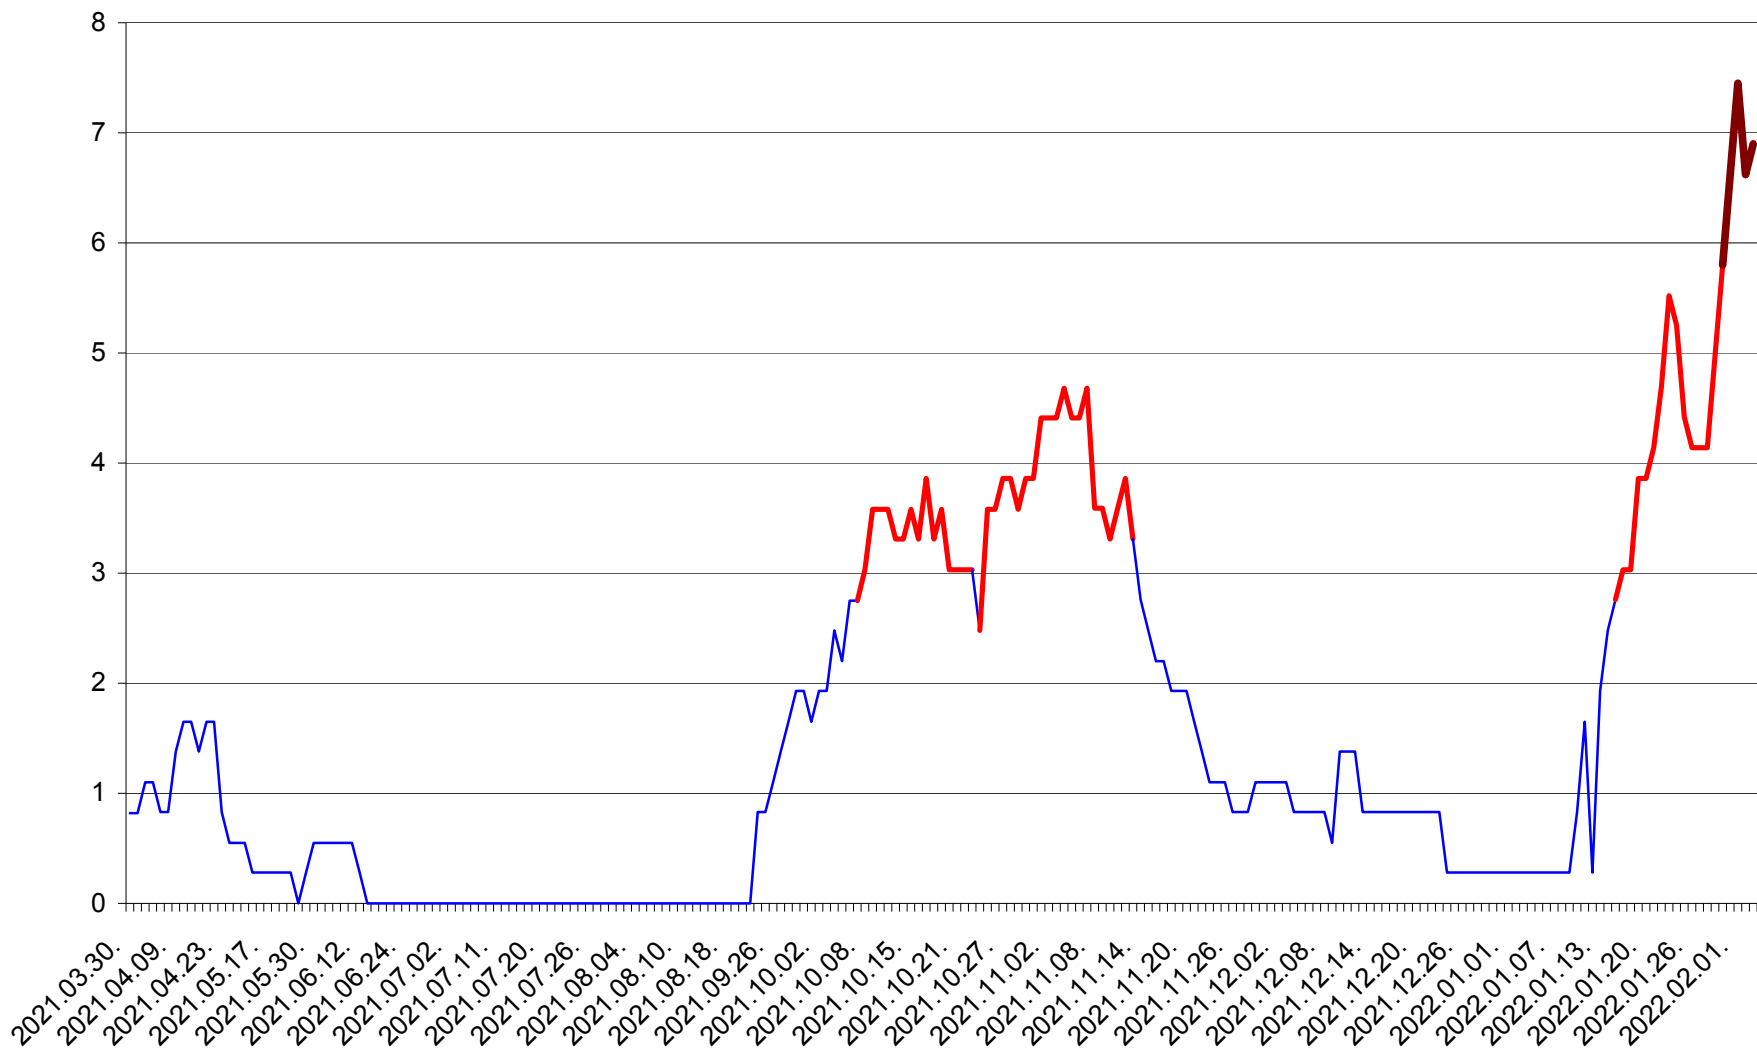

RACU - Evolutia incidentei cumulate pe 14 zile la ‰ de locuitori
2021.04.01. - 2022.02.03.

REMETEA - Evolutia incidentei cumulate pe 14 zile la % de locuitori
2021.04.01. - 2022.02.03.

SĂCEL - Evolutia incidentei cumulate pe 14 zile la ‰ de locuitori
2021.04.01. - 2022.02.03.

SÂNCRĂIENI - Evolutia incidentei cumulate pe 14 zile la ‰ de locuitori
2021.04.01. - 2022.02.03.

SÂNDOMINIC - Evolutia incidentei cumulate pe 14 zile la ‰ de locuitori
2021.04.01. - 2022.02.03.

SÂNMARTIN - Evolutia incidentei cumulate pe 14 zile la ‰ de locuitori
2021.04.01. - 2022.02.03.

SÂNSIMION - Evolutia incidentei cumulate pe 14 zile la ‰ de locuitori
2021.04.01. - 2022.02.03.

SÂNTIMBRU - Evolutia incidentei cumulate pe 14 zile la ‰ de locuitori
2021.04.01. - 2022.02.03.

SĂRMAȘ - Evolutia incidentei cumulate pe 14 zile la ‰ de locuitori
2021.04.01. - 2022.02.03.