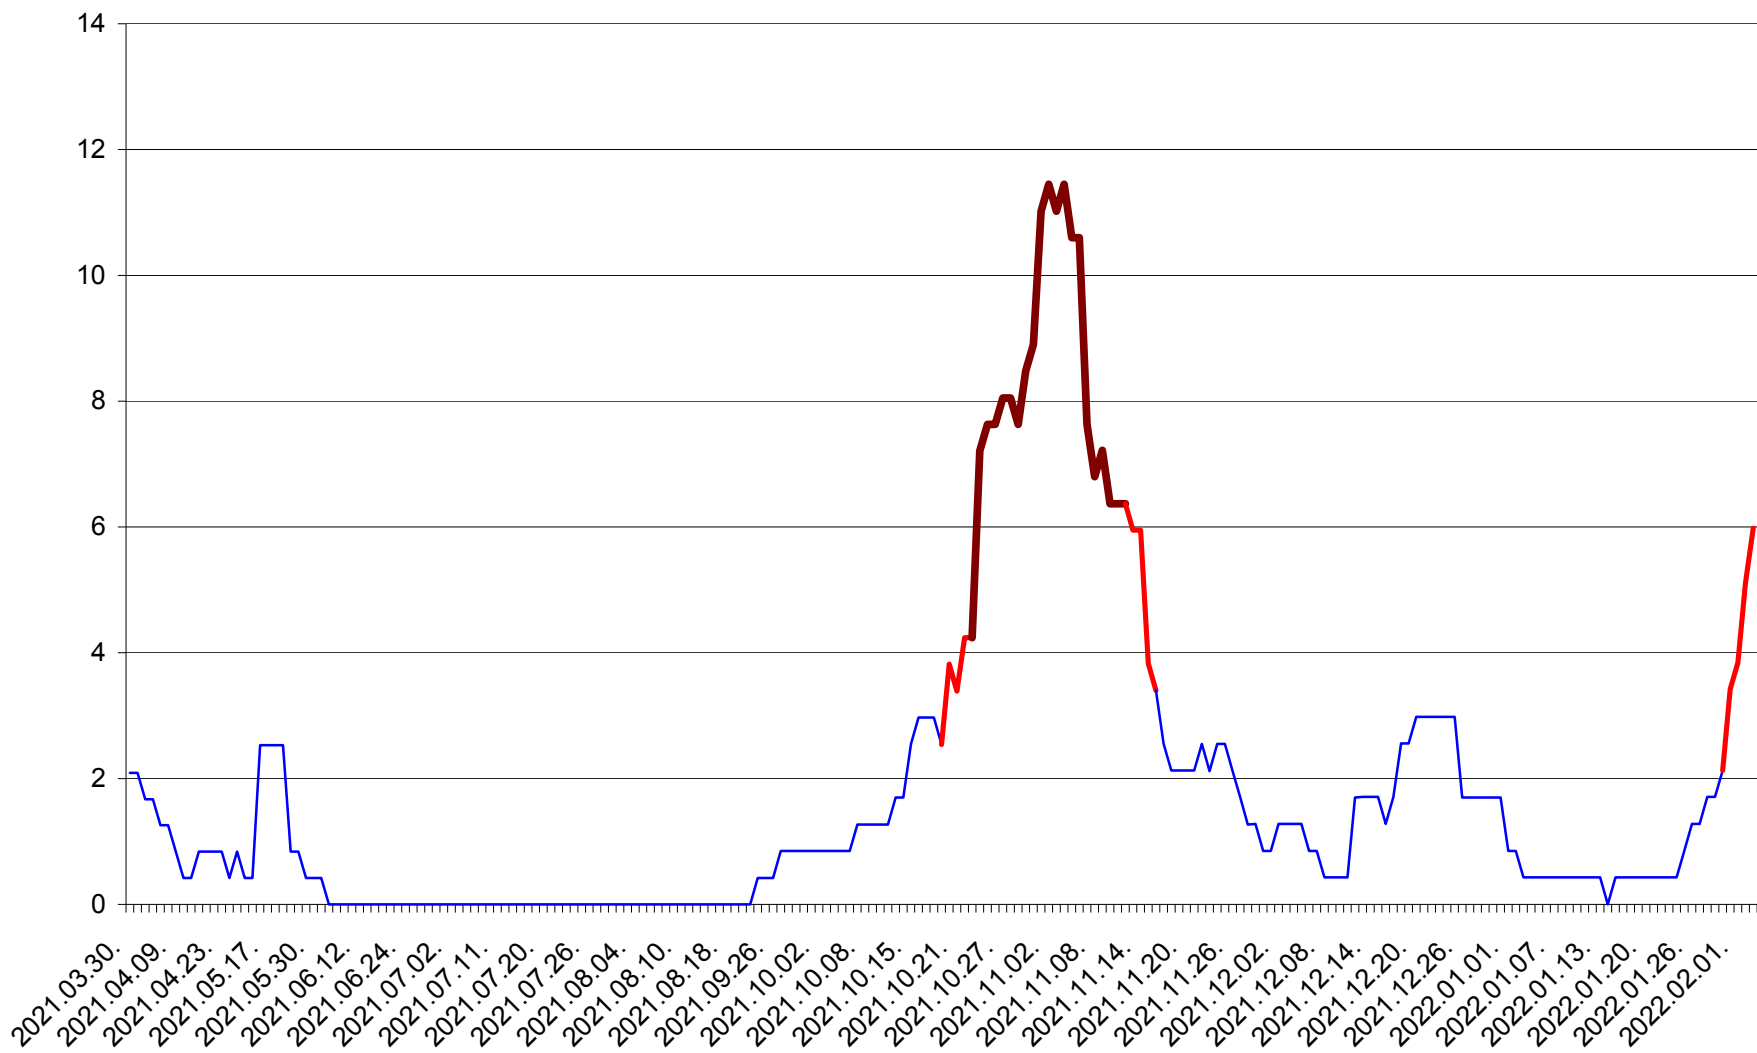

ORAȘ CRISTURU SECUIESC - Evolutia incidentei cumulate pe 14 zile la ‰ de locuitori
2021.04.01. - 2022.02.03.

DĂNEȘTI - Evolutia incidentei cumulate pe 14 zile la ‰ de locuitori
2021.04.01. - 2022.02.03.

DÂRJIU - Evolutia incidentei cumulate pe 14 zile la ‰ de locuitori
2021.04.01. - 2022.02.03.

DEALU - Evolutia incidentei cumulate pe 14 zile la ‰ de locuitori
2021.04.01. - 2022.02.03.

DITRĂU - Evolutia incidentei cumulate pe 14 zile la ‰ de locuitori
2021.04.01. - 2022.02.03.

FELICENI - Evolutia incidentei cumulate pe 14 zile la % de locuitori
2021.04.01. - 2022.02.03.

FRUMOASA - Evolutia incidentei cumulate pe 14 zile la ‰ de locuitori
2021.04.01. - 2022.02.03.

GĂLĂUȚAȘ - Evolutia incidentei cumulate pe 14 zile la ‰ de locuitori
2021.04.01. - 2022.02.03.