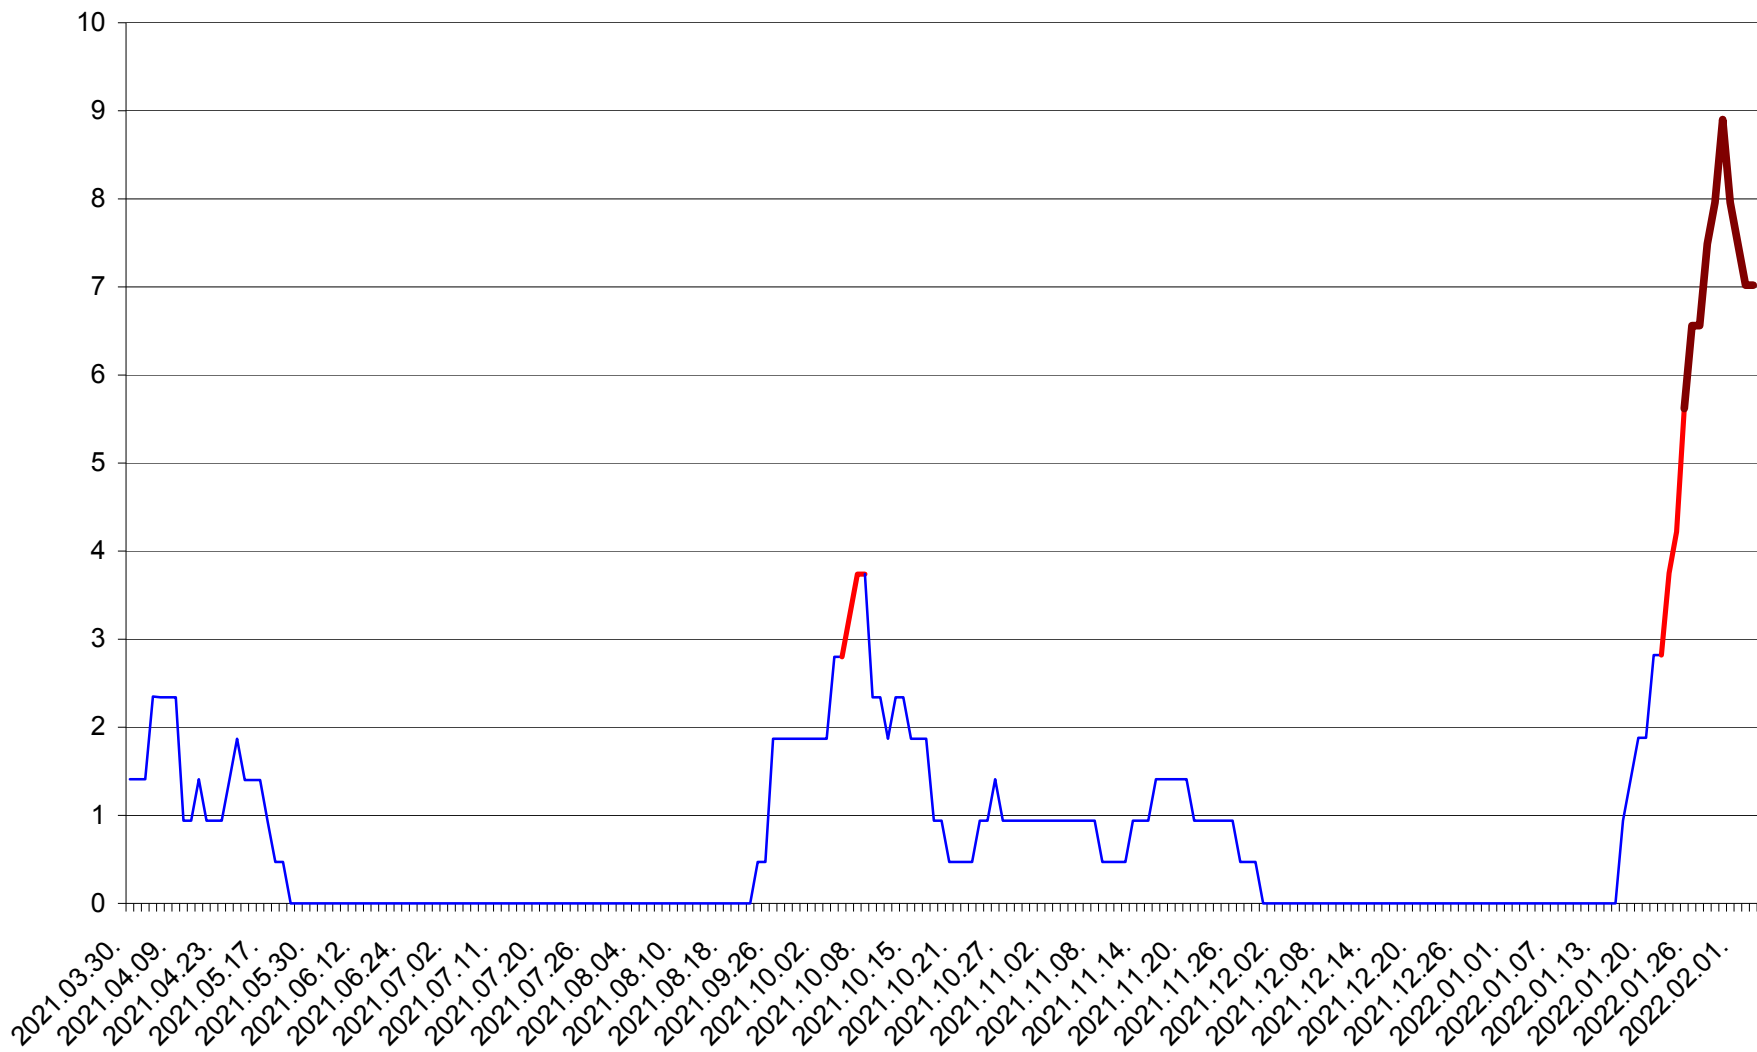

SECUIENI - Evolutia incidentei cumulate pe 14 zile la % de locuitori
2021.04.01. - 2022.02.03.