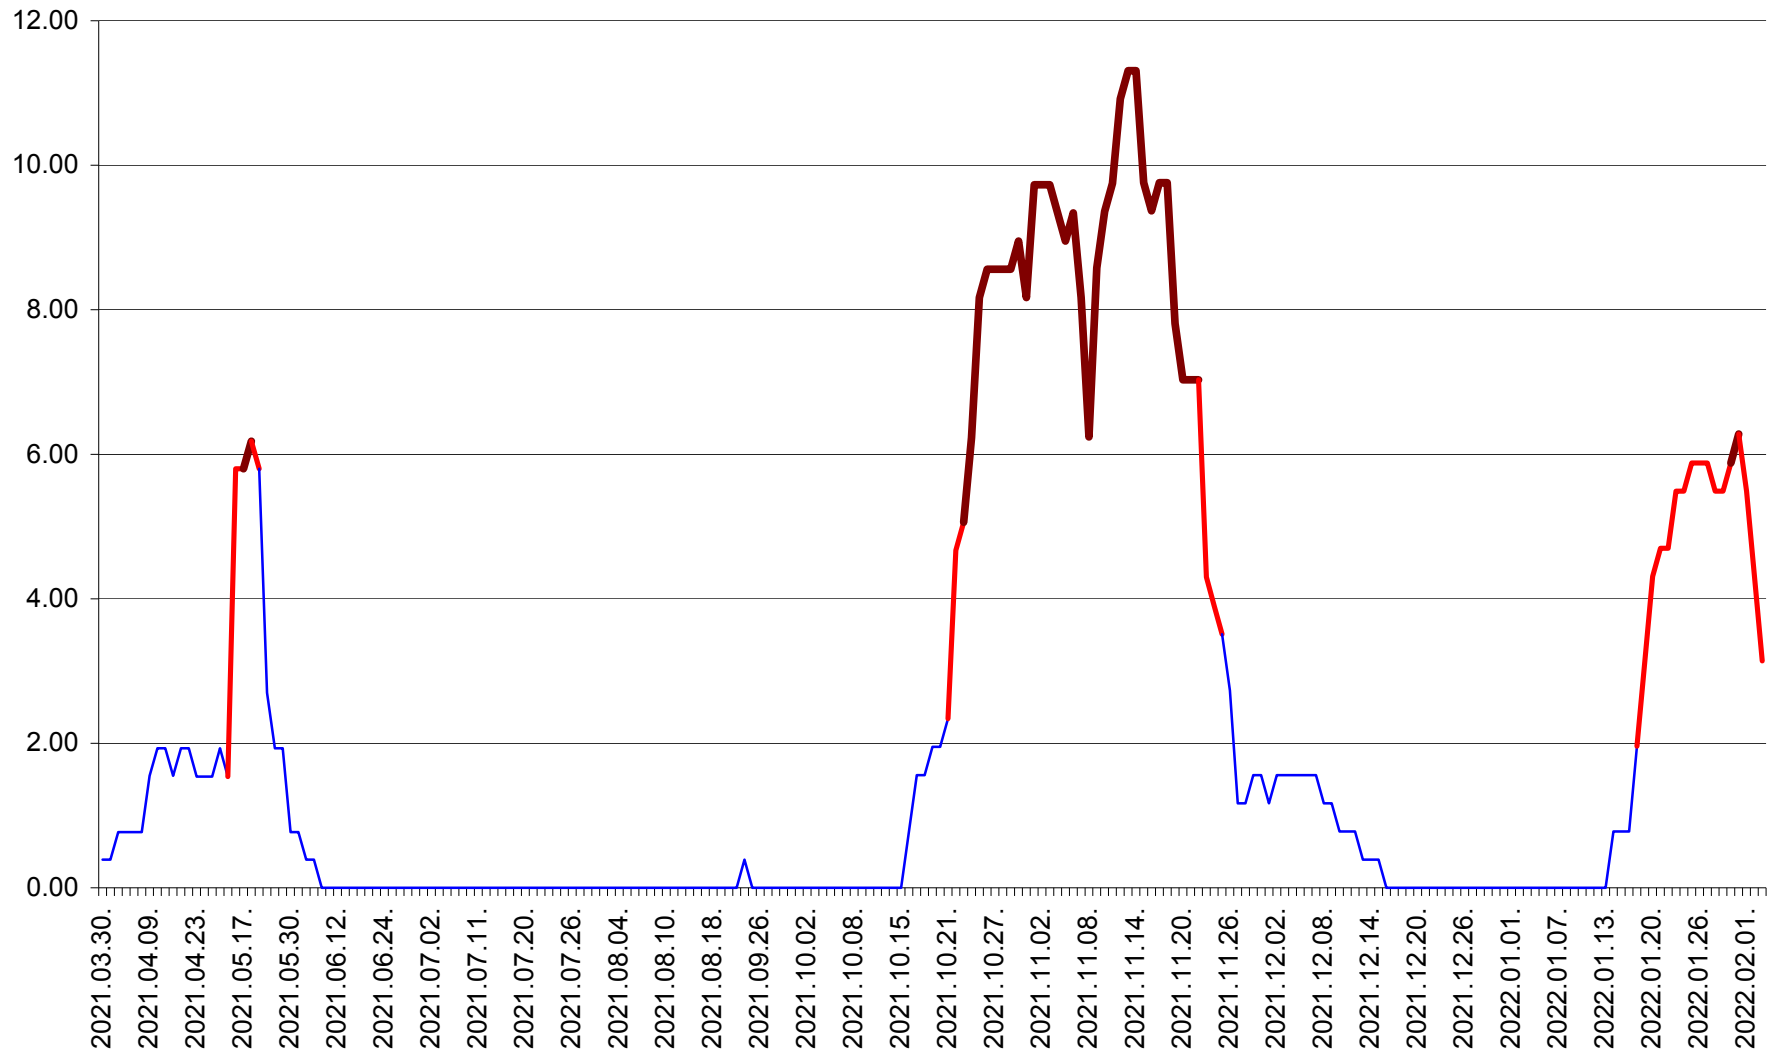

ATID - Evolutia incidentei cumulate pe 14 zile la % de locuitori
2021.04.01. - 2022.02.03.

AVRĂMEȘTI - Evolutia incidentei cumulate pe 14 zile la ‰ de locuitori
2021.04.01. - 2022.02.03.

ORAȘ BĂILE TUȘNAD - Evoluția incidenței cumulate pe 14 zile la ‰ de locuitori
2021.04.01. - 2022.02.03.

ORAȘ BĂLAN - Evolutia incidentei cumulate pe 14 zile la ‰ de locuitori
2021.04.01. - 2022.02.03.

BILBOR - Evolutia incidentei cumulate pe 14 zile la ‰ de locuitori
2021.04.01. - 2022.02.03.

ORAȘ BORSEC - Evolutia incidentei cumulate pe 14 zile la ‰ de locuitori
2021.04.01. - 2022.02.03.

BRĂDEȘTI - Evolutia incidentei cumulate pe 14 zile la ‰ de locuitori
2021.04.01. - 2022.02.03.

CĂPÂLNIȚA - Evolutia incidentei cumulate pe 14 zile la ‰ de locuitori
2021.04.01. - 2022.02.03.

CÂRȚA - Evolutia incidentei cumulate pe 14 zile la ‰ de locuitori
2021.04.01. - 2022.02.03.