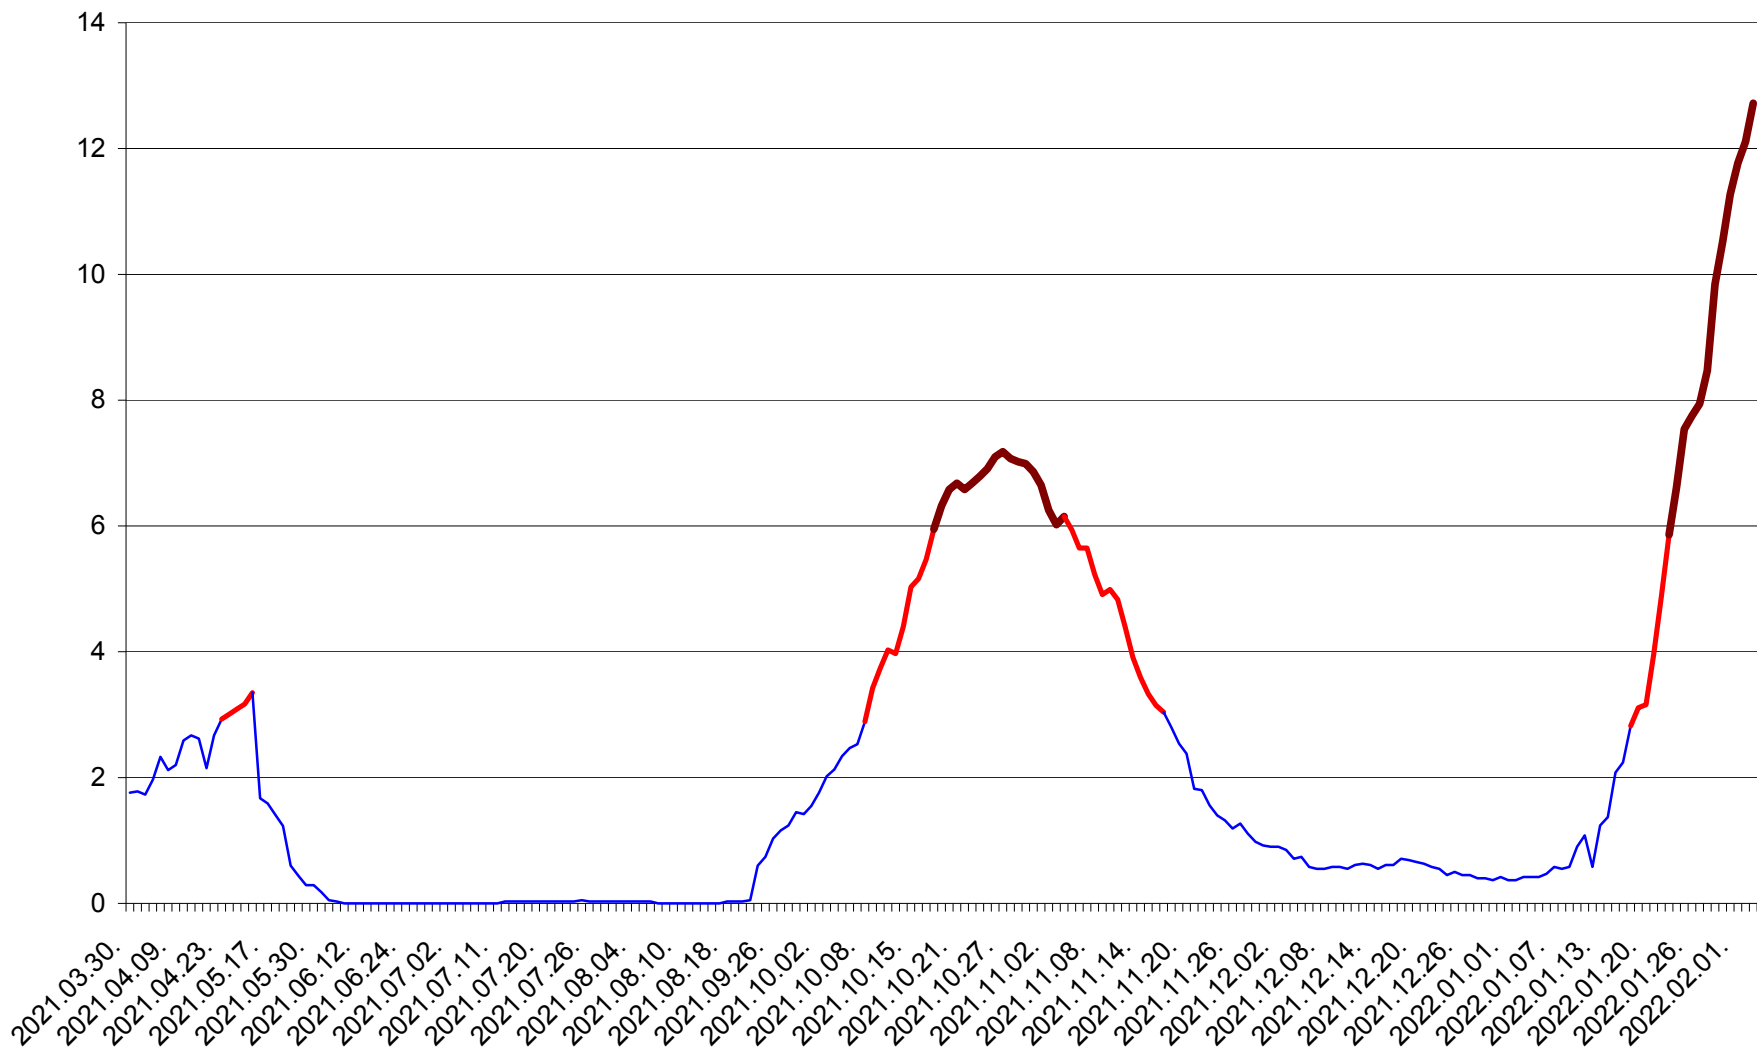

PĂULENI-CIUC - Evolutia incidentei cumulate pe 14 zile la ‰ de locuitori
2021.04.01. - 2022.02.03.