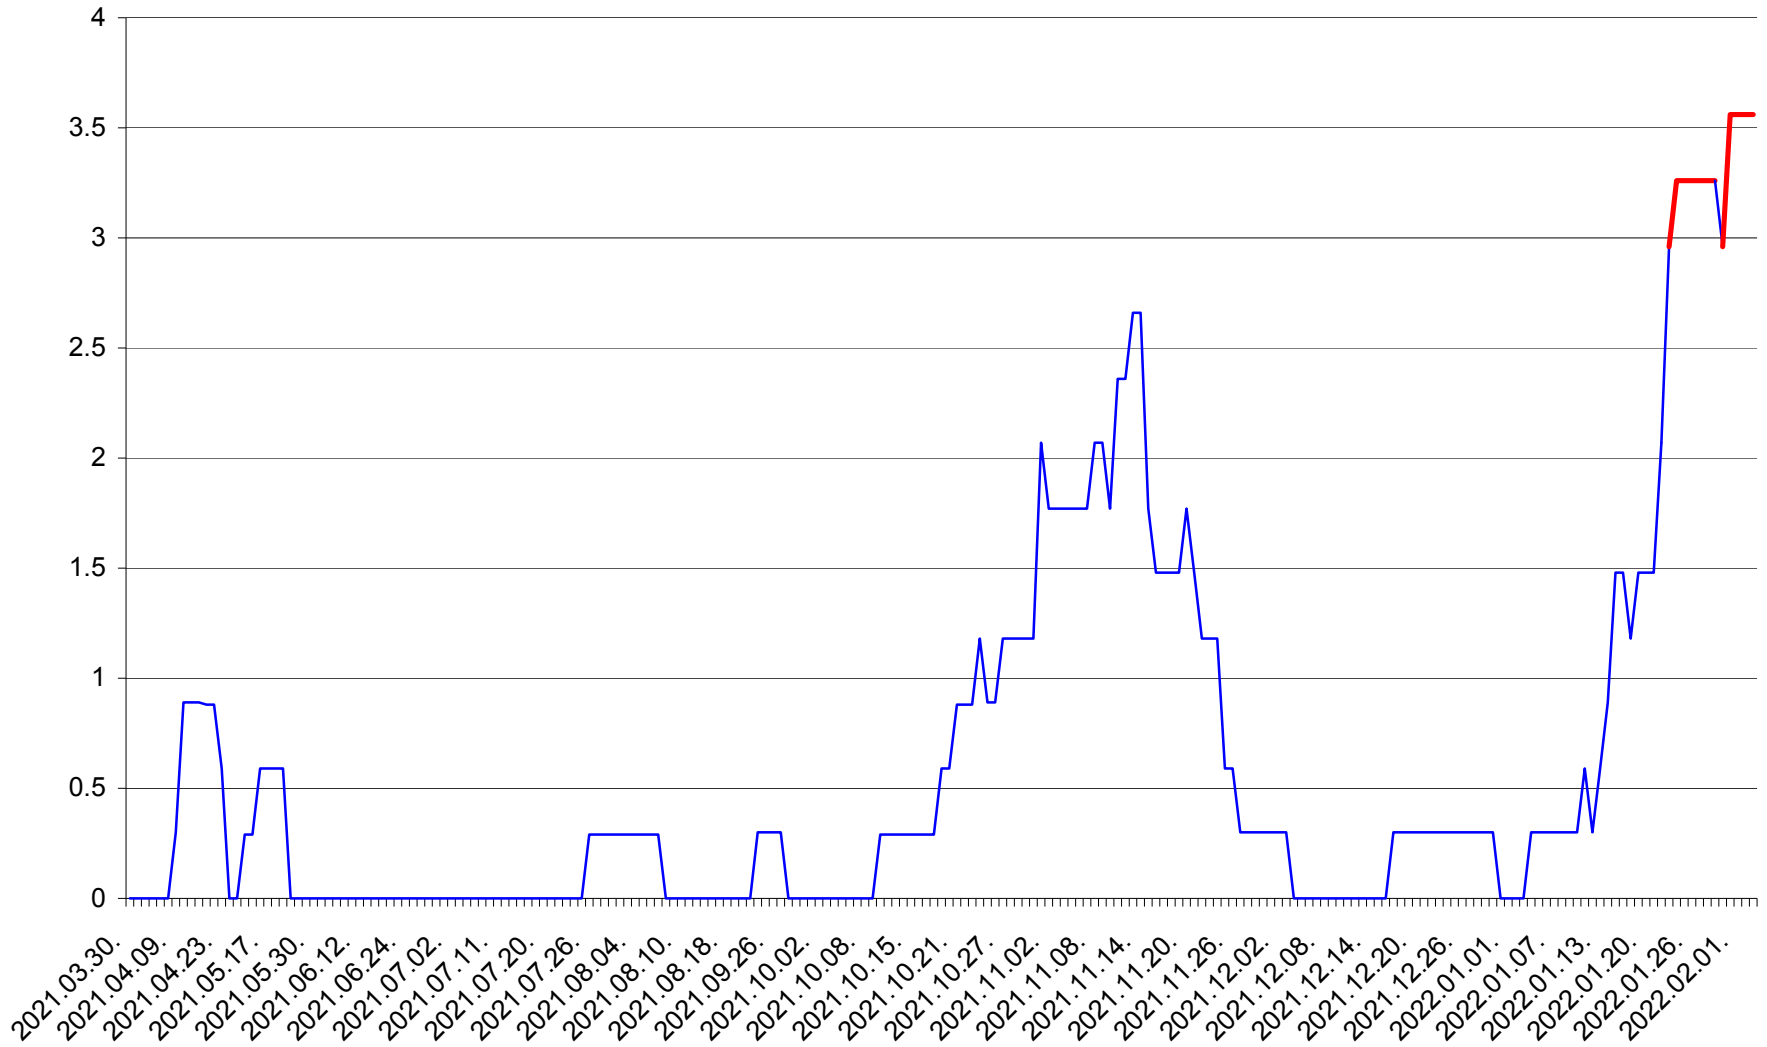

MUNICIPIUL GHEORGHENI - Evolutia incidentei cumulate pe 14 zile la % de locuitori
2021.04.01. - 2022.02.03.

JOSENI - Evolutia incidentei cumulate pe 14 zile la ‰ de locuitori
2021.04.01. - 2022.02.03.

LĂZAREA - Evolutia incidentei cumulate pe 14 zile la % de locuitori
2021.04.01. - 2022.02.03.

LELICENI - Evolutia incidentei cumulate pe 14 zile la % de locuitori
2021.04.01. - 2022.02.03.

LUETA - Evolutia incidentei cumulate pe 14 zile la ‰ de locuitori
2021.04.01. - 2022.02.03.

LUNCA DE JOS - Evolutia incidentei cumulate pe 14 zile la ‰ de locuitori
2021.04.01. - 2022.02.03.

LUNCA DE SUS - Evolutia incidentei cumulate pe 14 zile la ‰ de locuitori
2021.04.01. - 2022.02.03.

LUPENI - Evolutia incidentei cumulate pe 14 zile la ‰ de locuitori
2021.04.01. - 2022.02.03.

MĂDĂRAȘ - Evolutia incidentei cumulate pe 14 zile la ‰ de locuitori
2021.04.01. - 2022.02.03.