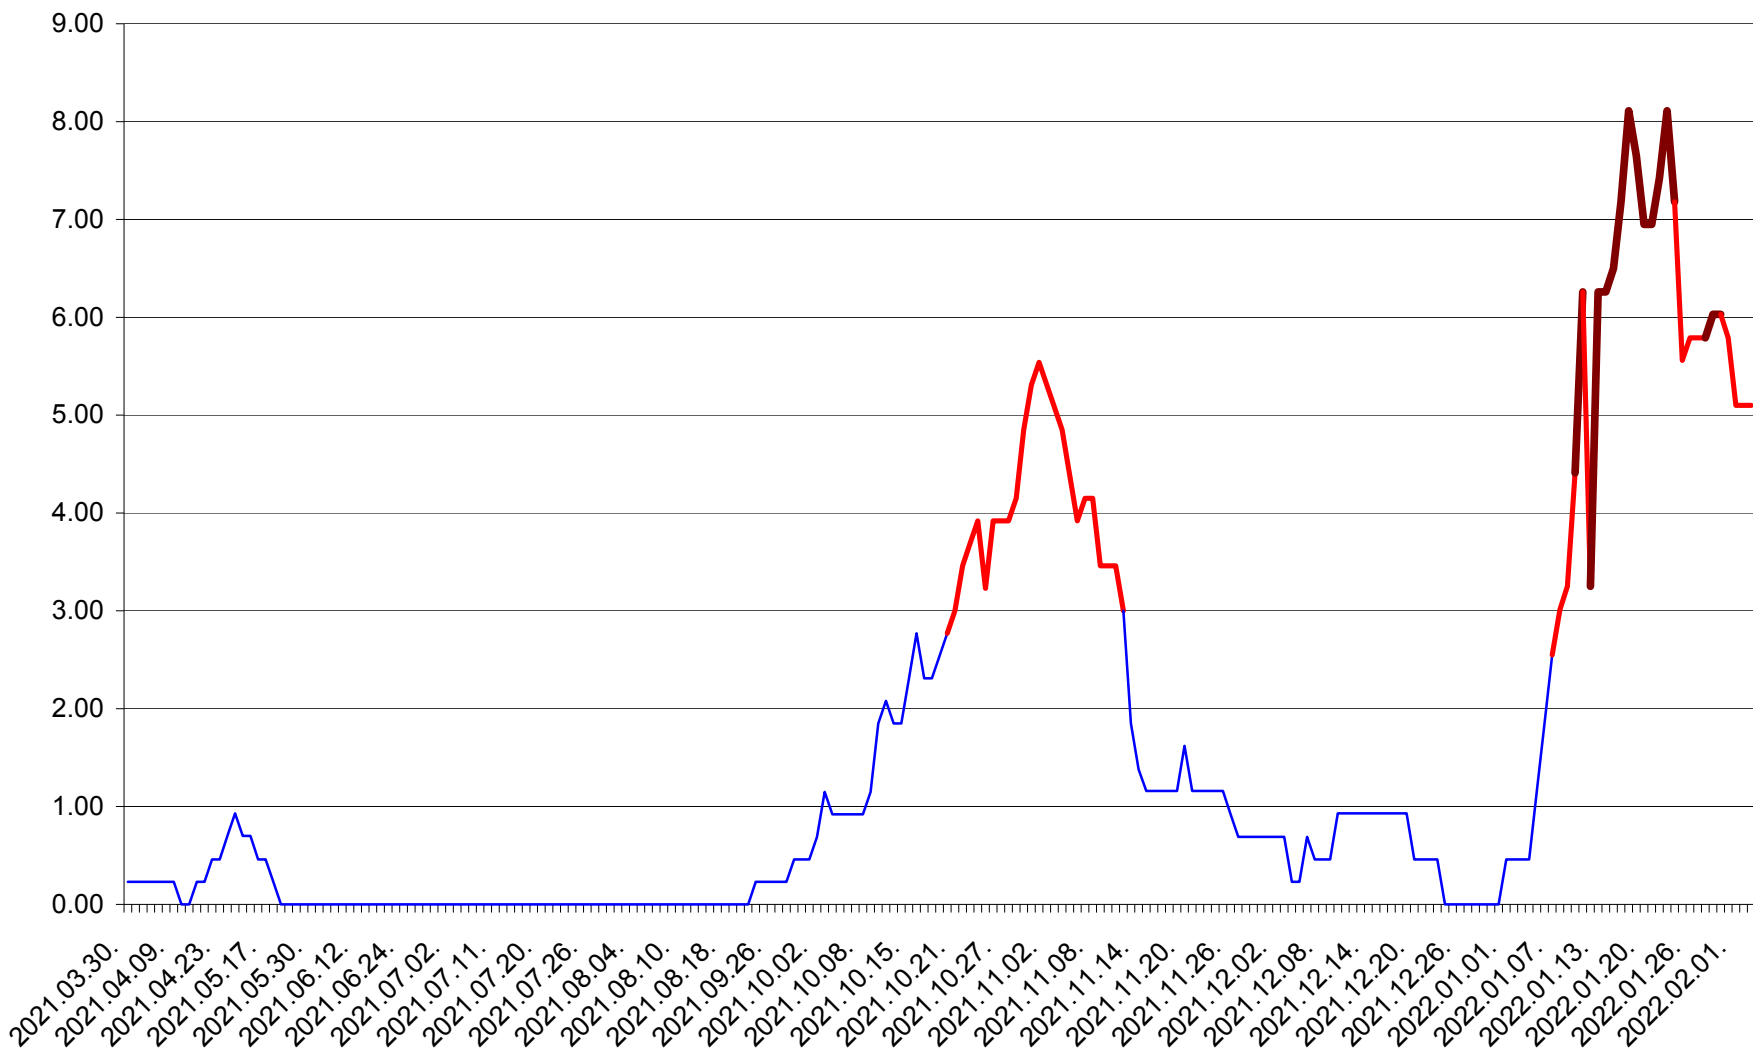

ORAȘ BĂLAN - Evolutia incidentei cumulate pe 14 zile la ‰ de locuitori
2021.04.01. - 2022.02.03.

BILBOR - Evolutia incidentei cumulate pe 14 zile la ‰ de locuitori
2021.04.01. - 2022.02.03.

ORAȘ BORSEC - Evolutia incidentei cumulate pe 14 zile la ‰ de locuitori
2021.04.01. - 2022.02.03.

BRĂDEȘTI - Evolutia incidentei cumulate pe 14 zile la ‰ de locuitori
2021.04.01. - 2022.02.03.

CĂPÂLNIȚA - Evolutia incidentei cumulate pe 14 zile la ‰ de locuitori
2021.04.01. - 2022.02.03.

CÂRȚA - Evolutia incidentei cumulate pe 14 zile la ‰ de locuitori
2021.04.01. - 2022.02.03.

CICEU - Evolutia incidentei cumulate pe 14 zile la ‰ de locuitori
2021.04.01. - 2022.02.03.

CIUCSÂNGEORGIU - Evolutia incidentei cumulate pe 14 zile la % de locuitori
2021.04.01. - 2022.02.03.

CIUMANI - Evolutia incidentei cumulate pe 14 zile la ‰ de locuitori
2021.04.01. - 2022.02.03.

CORBU - Evolutia incidentei cumulate pe 14 zile la ‰ de locuitori
2021.04.01. - 2022.02.03.

CORUND - Evolutia incidentei cumulate pe 14 zile la ‰ de locuitori
2021.04.01. - 2022.02.03.

COZMENI - Evolutia incidentei cumulate pe 14 zile la % de locuitori
2021.04.01. - 2022.02.03.