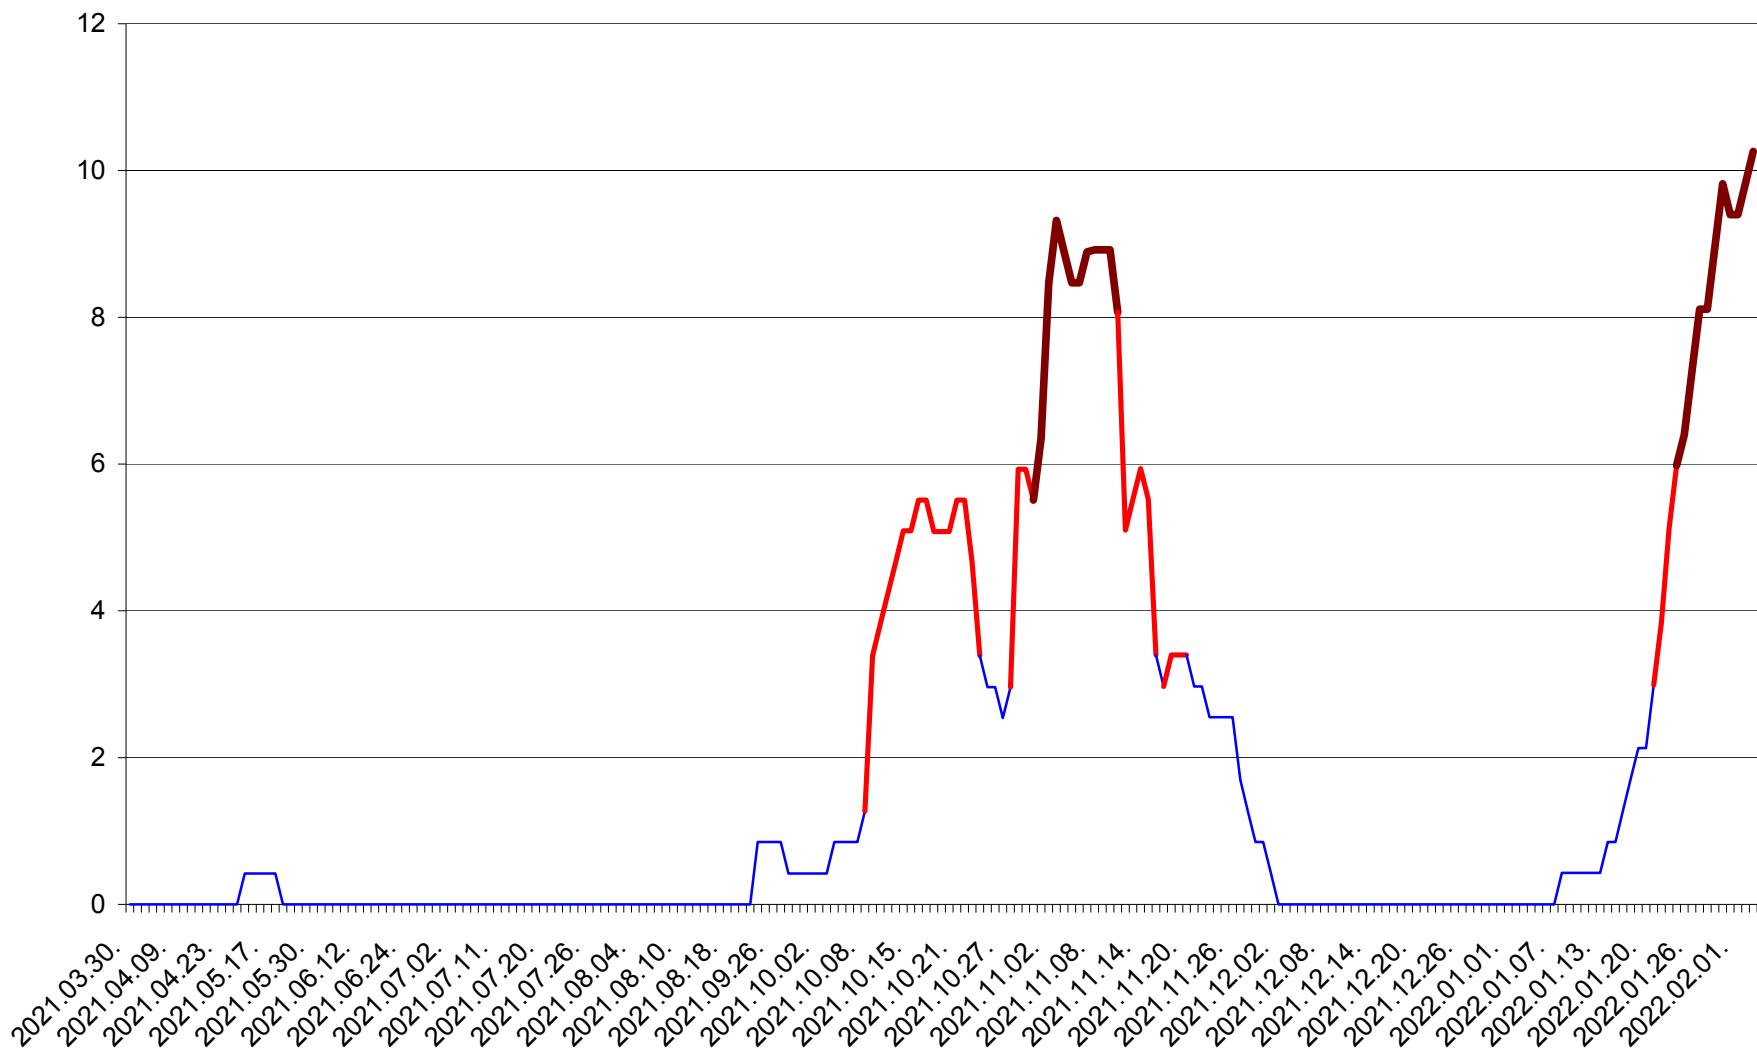

PLĂIEȘII DE JOS - Evolutia incidentei cumulate pe 14 zile la ‰ de locuitori
2021.04.01. - 2022.02.03.

PORUMBENI - Evolutia incidentei cumulate pe 14 zile la ‰ de locuitori
2021.04.01. - 2022.02.03.

PRAID - Evolutia incidentei cumulate pe 14 zile la ‰ de locuitori
2021.04.01. - 2022.02.03.

RACU - Evolutia incidentei cumulate pe 14 zile la ‰ de locuitori
2021.04.01. - 2022.02.03.

REMETEA - Evolutia incidentei cumulate pe 14 zile la % de locuitori
2021.04.01. - 2022.02.03.

SĂCEL - Evolutia incidentei cumulate pe 14 zile la ‰ de locuitori
2021.04.01. - 2022.02.03.

SÂNCRĂIENI - Evolutia incidentei cumulate pe 14 zile la ‰ de locuitori
2021.04.01. - 2022.02.03.

SÂNDOMINIC - Evolutia incidentei cumulate pe 14 zile la ‰ de locuitori
2021.04.01. - 2022.02.03.

SÂNMARTIN - Evolutia incidentei cumulate pe 14 zile la ‰ de locuitori
2021.04.01. - 2022.02.03.