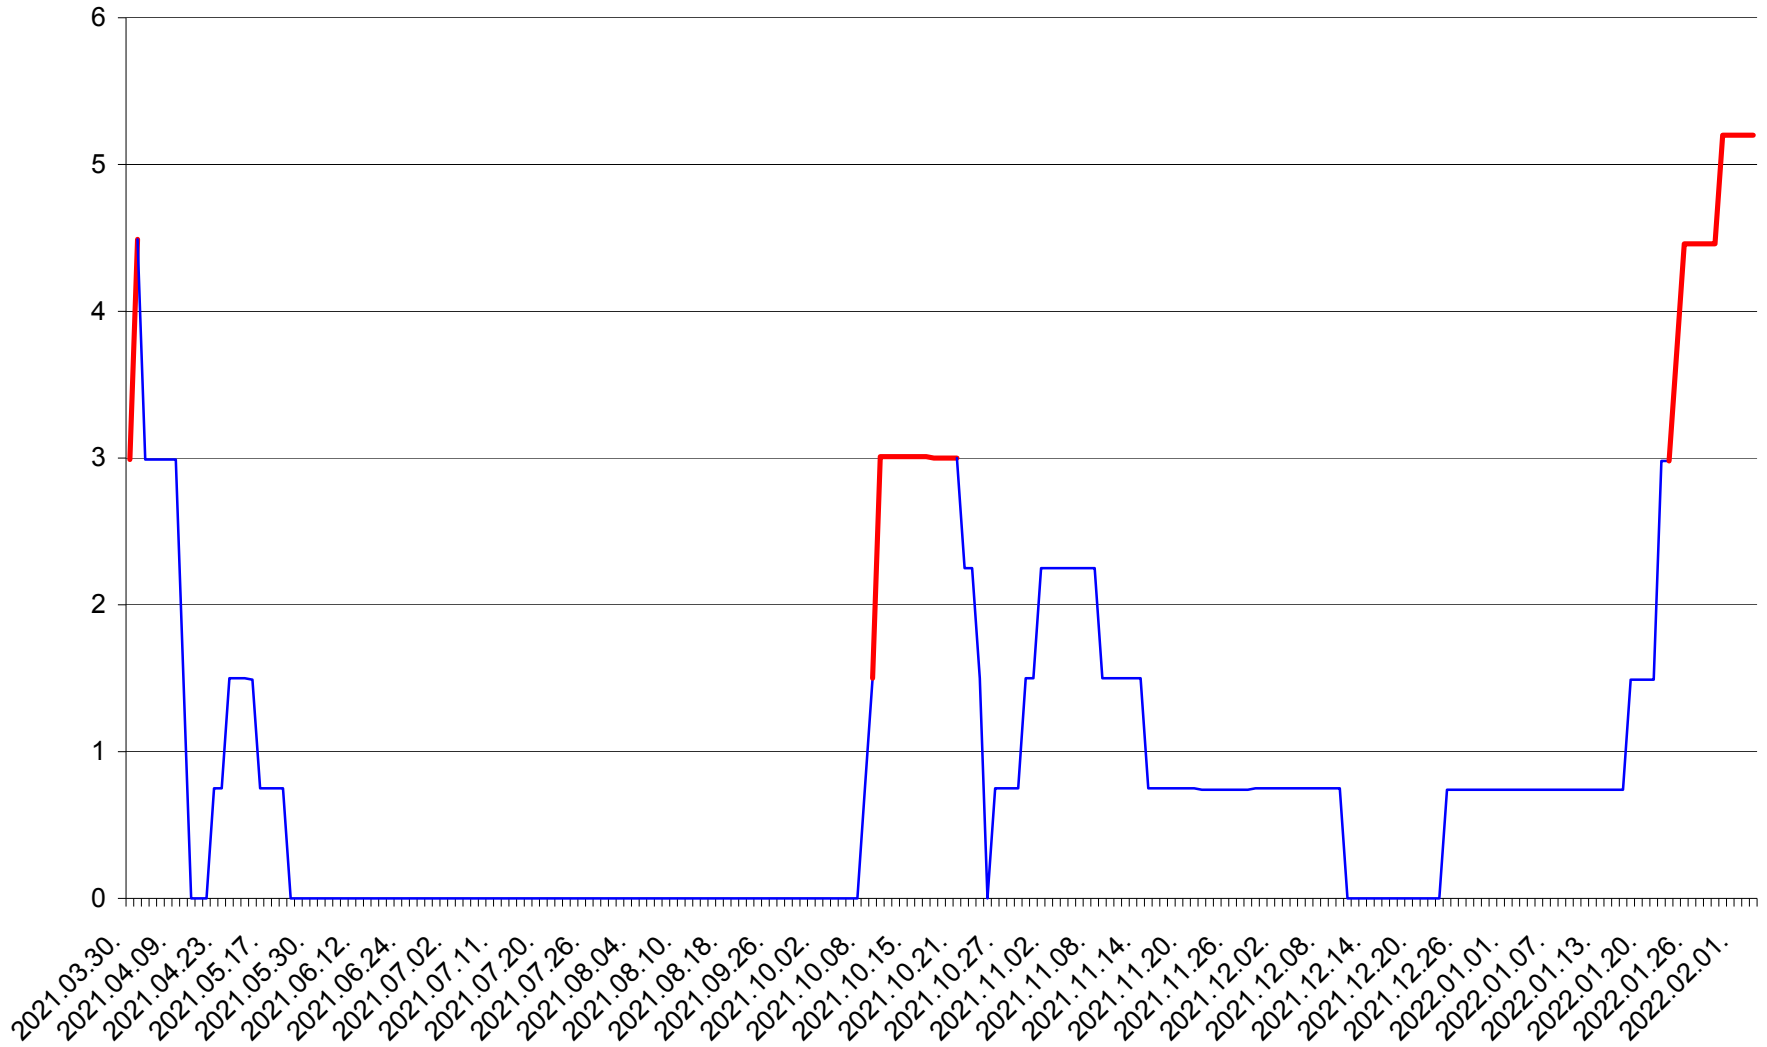

LELICENI - Evolutia incidentei cumulate pe 14 zile la % de locuitori
2021.04.01. - 2022.02.03.

LUETA - Evolutia incidentei cumulate pe 14 zile la ‰ de locuitori
2021.04.01. - 2022.02.03.

LUNCA DE JOS - Evolutia incidentei cumulate pe 14 zile la ‰ de locuitori
2021.04.01. - 2022.02.03.

LUNCA DE SUS - Evolutia incidentei cumulate pe 14 zile la ‰ de locuitori
2021.04.01. - 2022.02.03.

LUPENI - Evolutia incidentei cumulate pe 14 zile la ‰ de locuitori
2021.04.01. - 2022.02.03.

MĂDĂRAȘ - Evolutia incidentei cumulate pe 14 zile la ‰ de locuitori
2021.04.01. - 2022.02.03.

MĂRTINIȘ - Evolutia incidentei cumulate pe 14 zile la % de locuitori
2021.04.01. - 2022.02.03.

MEREȘTI - Evolția incidenței cumulate pe 14 zile la ‰ de locuitori
2021.04.01. - 2022.02.03.

MUNICIPIUL MIERCUREA-CIUC - Evolutia incidentei cumulate pe 14 zile la ‰ de locuitori
2021.04.01. - 2022.02.03.