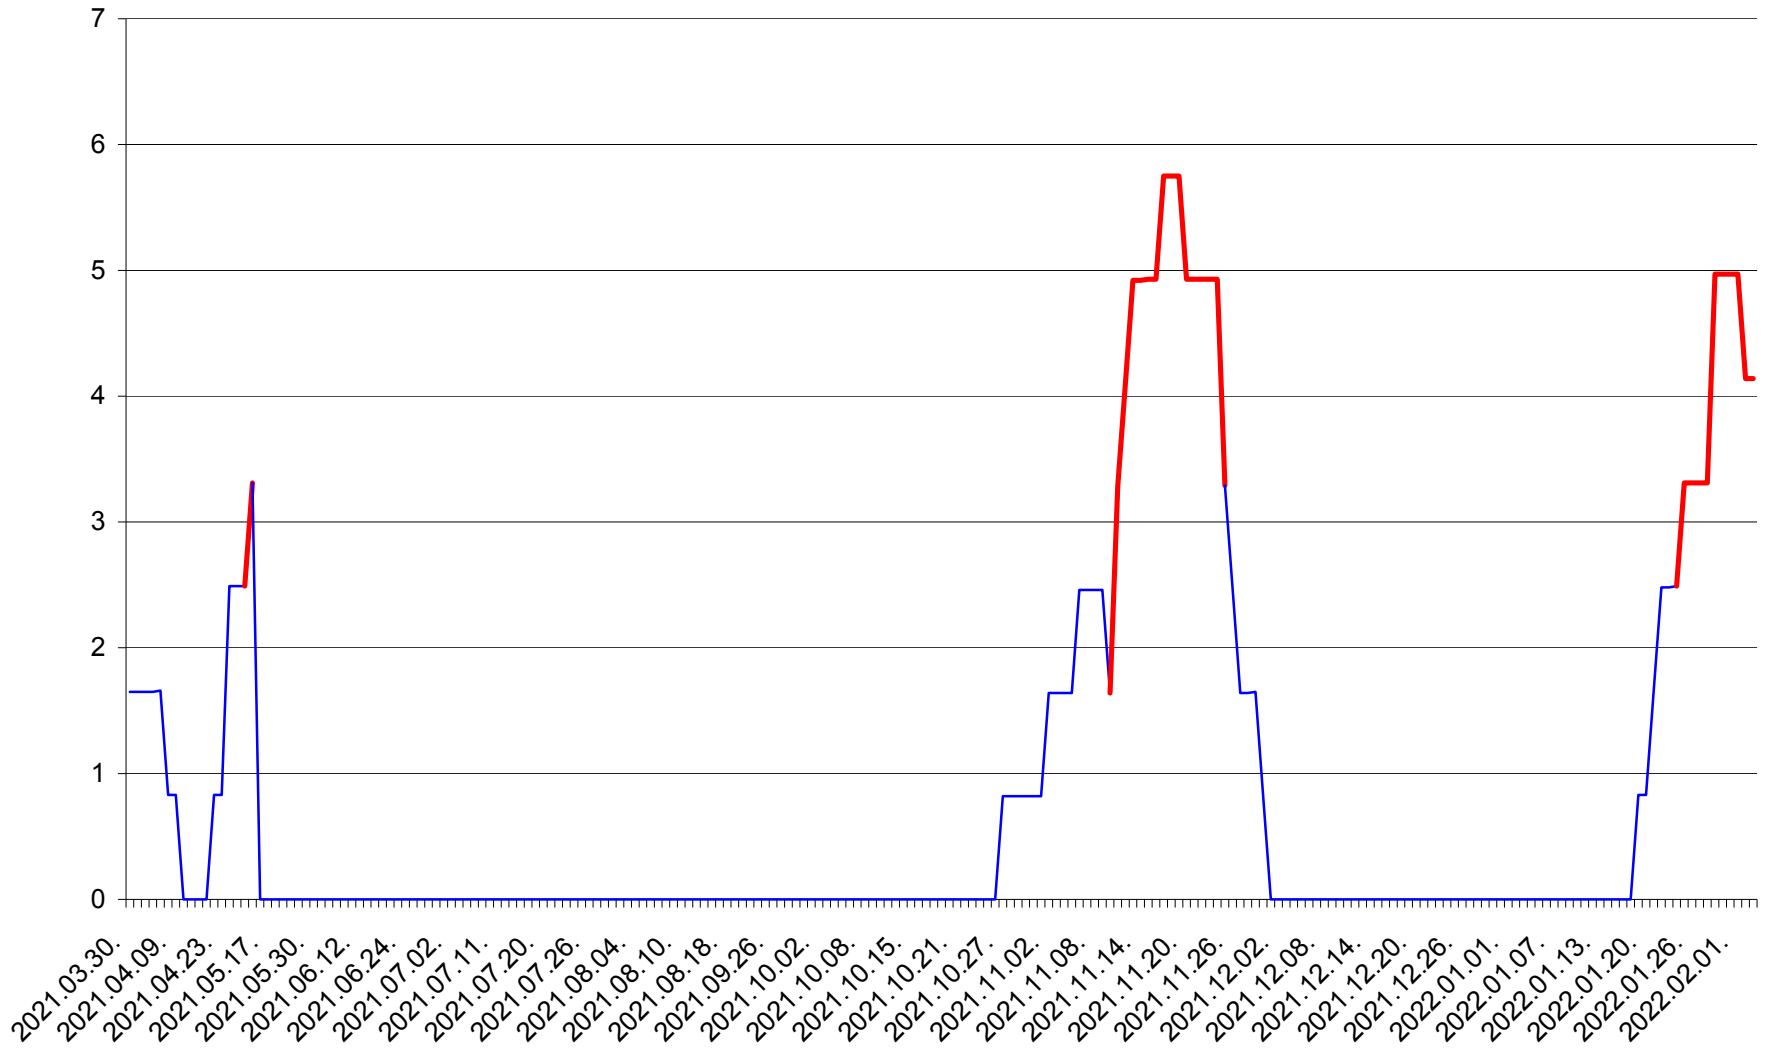

PLĂIEȘII DE JOS - Evolutia incidentei cumulate pe 14 zile la ‰ de locuitori
2021.04.01. - 2022.02.03.

PORUMBENI - Evolutia incidentei cumulate pe 14 zile la ‰ de locuitori
2021.04.01. - 2022.02.03.

PRAID - Evolutia incidentei cumulate pe 14 zile la ‰ de locuitori
2021.04.01. - 2022.02.03.

RACU - Evolutia incidentei cumulate pe 14 zile la ‰ de locuitori
2021.04.01. - 2022.02.03.

REMETEA - Evolutia incidentei cumulate pe 14 zile la % de locuitori
2021.04.01. - 2022.02.03.

SĂCEL - Evolutia incidentei cumulate pe 14 zile la ‰ de locuitori
2021.04.01. - 2022.02.03.