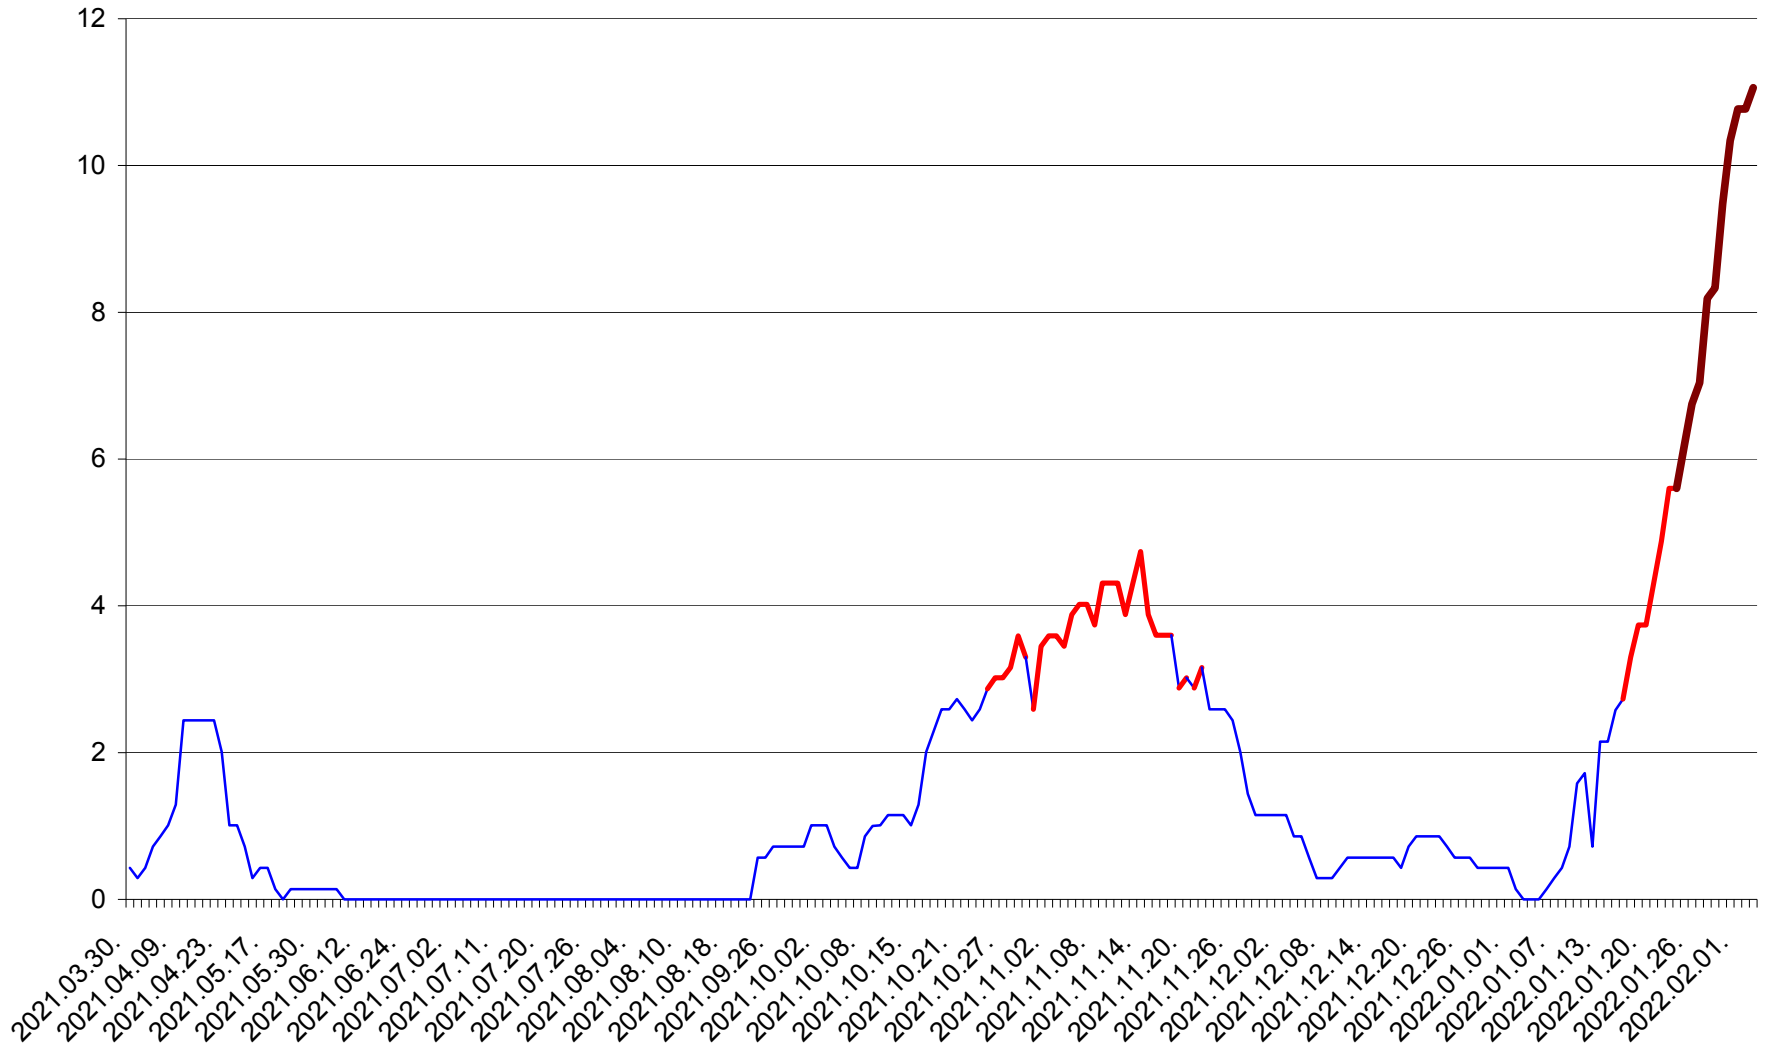

MIHĂILENI - Evolutia incidentei cumulate pe 14 zile la % de locuitori
2021.04.01. - 2022.02.03.

MUGENI - Evolutia incidentei cumulate pe 14 zile la ‰ de locuitori
2021.04.01. - 2022.02.03.

OCLAND - Evolutia incidentei cumulate pe 14 zile la ‰ de locuitori
2021.04.01. - 2022.02.03.

MUNICIPIUL ODORHEIU SECUIESC - Evolutia incidentei cumulate pe 14 zile la % de locuitori
2021.04.01. - 2022.02.03.

PĂULENI-CIUC - Evolutia incidentei cumulate pe 14 zile la ‰ de locuitori
2021.04.01. - 2022.02.03.

PLĂIEȘII DE JOS - Evolutia incidentei cumulate pe 14 zile la ‰ de locuitori
2021.04.01. - 2022.02.03.

PORUMBENI - Evolutia incidentei cumulate pe 14 zile la ‰ de locuitori
2021.04.01. - 2022.02.03.

PRAID - Evolutia incidentei cumulate pe 14 zile la ‰ de locuitori
2021.04.01. - 2022.02.03.