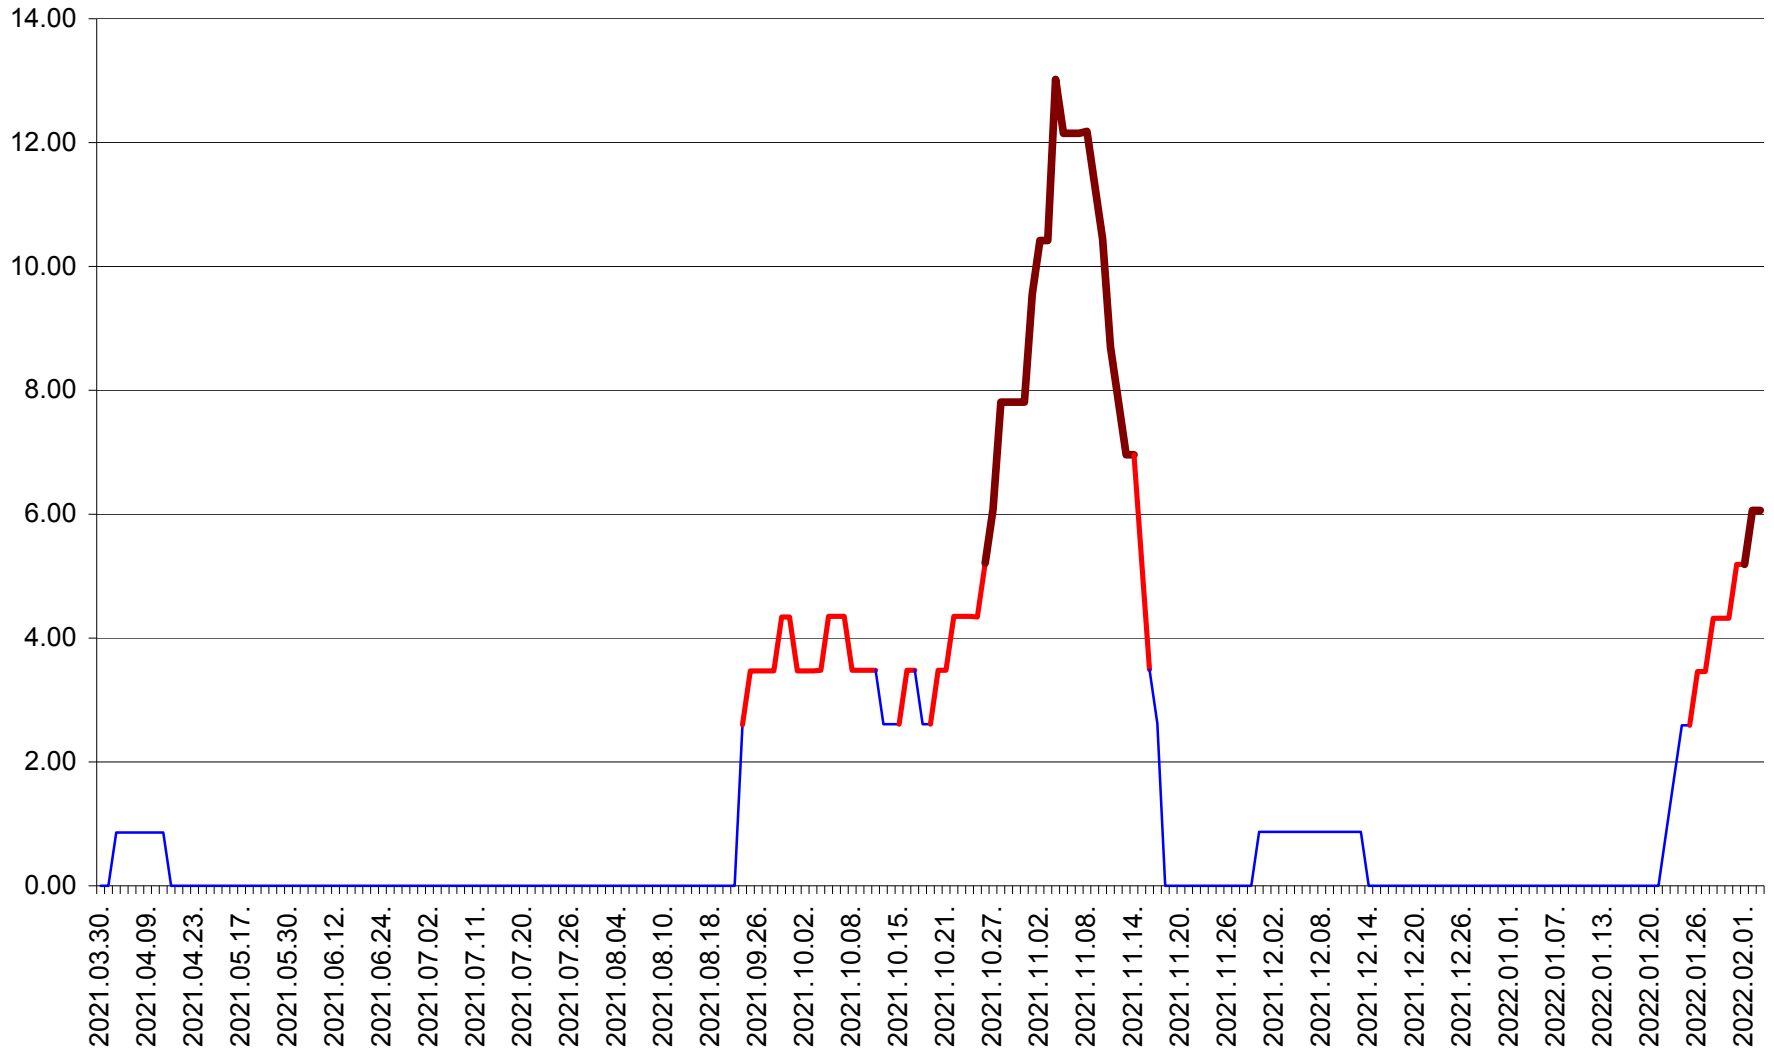

VĂRȘAG - Evolutia incidentei cumulate pe 14 zile la ‰ de locuitori
2021.04.01. - 2022.02.03.

ULIEȘ - Evoluția incidentei cumulate pe 14 zile la ‰ de locuitori
2021.04.01. - 2022.02.03.