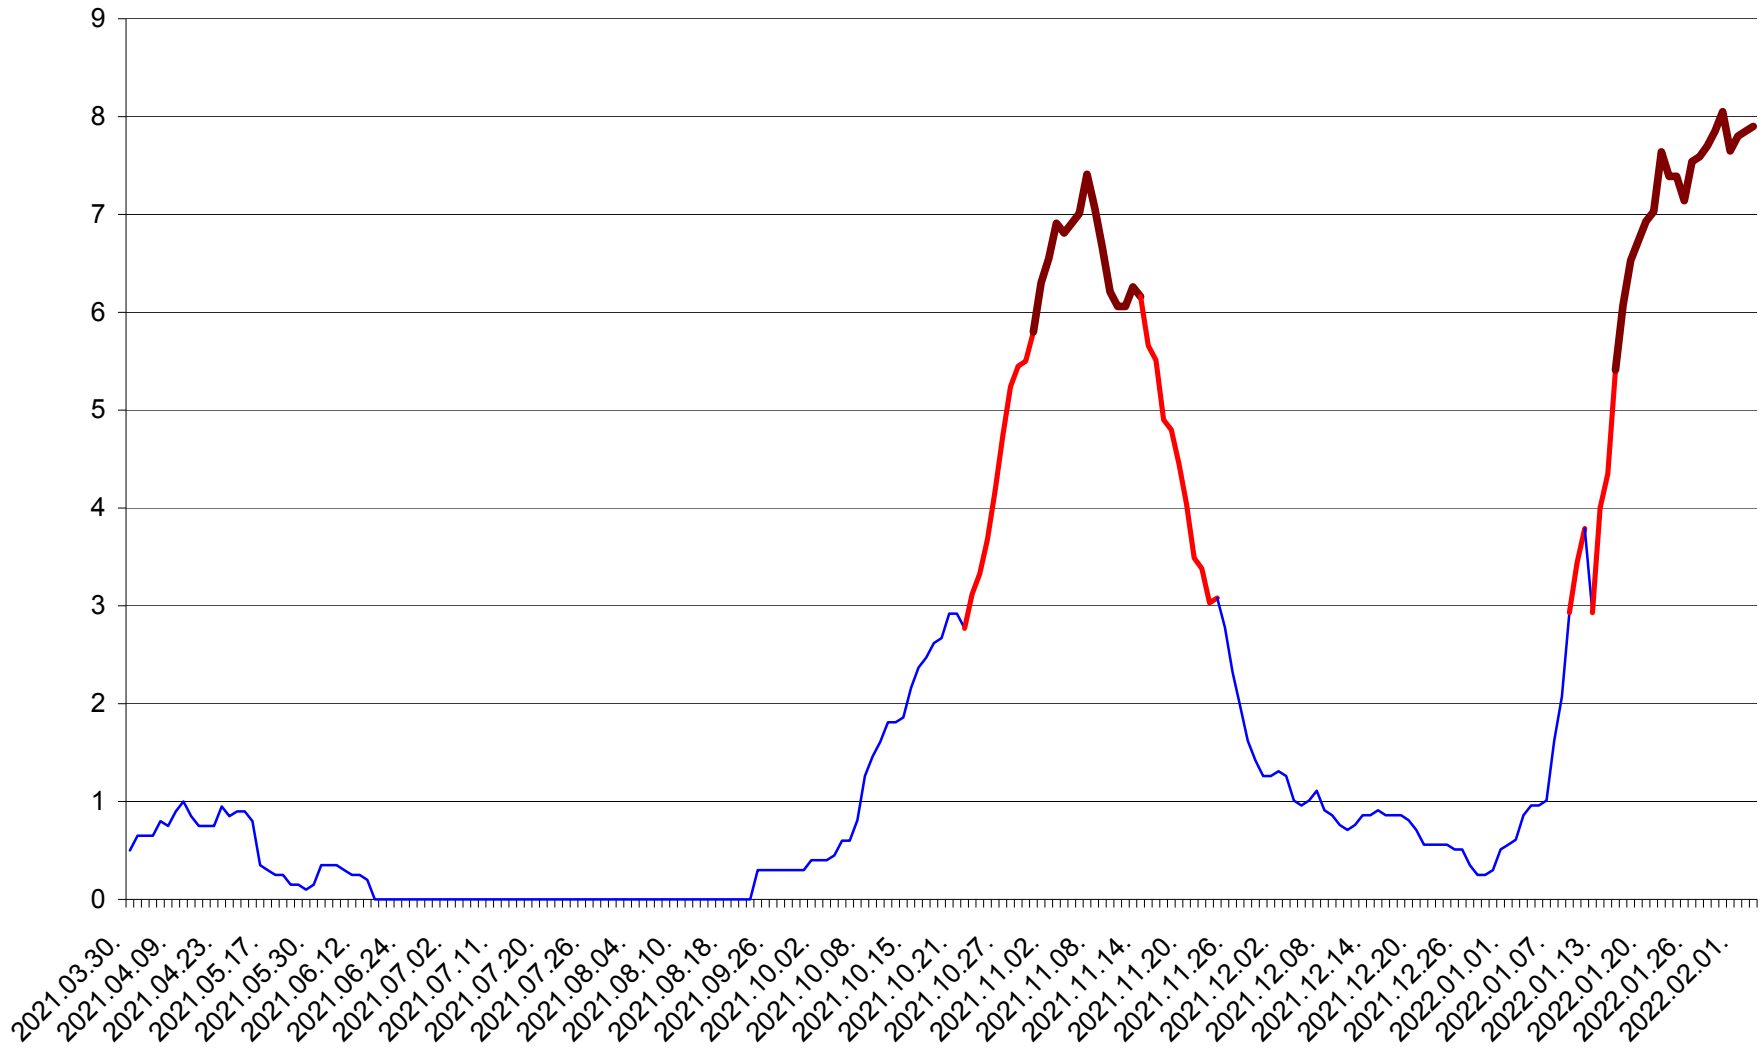

DÂRJIU - Evolutia incidentei cumulate pe 14 zile la ‰ de locuitori
2021.04.01. - 2022.02.03.

DEALU - Evolutia incidentei cumulate pe 14 zile la ‰ de locuitori
2021.04.01. - 2022.02.03.

DITRĂU - Evolutia incidentei cumulate pe 14 zile la ‰ de locuitori
2021.04.01. - 2022.02.03.

FELICENI - Evolutia incidentei cumulate pe 14 zile la % de locuitori
2021.04.01. - 2022.02.03.

FRUMOASA - Evolutia incidentei cumulate pe 14 zile la ‰ de locuitori
2021.04.01. - 2022.02.03.

GĂLĂUȚAȘ - Evolutia incidentei cumulate pe 14 zile la ‰ de locuitori
2021.04.01. - 2022.02.03.

MUNICIPIUL GHEORGHENI - Evolutia incidentei cumulate pe 14 zile la % de locuitori
2021.04.01. - 2022.02.03.

JOSENI - Evolutia incidentei cumulate pe 14 zile la ‰ de locuitori
2021.04.01. - 2022.02.03.

LĂZAREA - Evolutia incidentei cumulate pe 14 zile la % de locuitori
2021.04.01. - 2022.02.03.

LELICENI - Evolutia incidentei cumulate pe 14 zile la % de locuitori
2021.04.01. - 2022.02.03.

LUETA - Evolutia incidentei cumulate pe 14 zile la ‰ de locuitori
2021.04.01. - 2022.02.03.

LUNCA DE JOS - Evolutia incidentei cumulate pe 14 zile la ‰ de locuitori
2021.04.01. - 2022.02.03.