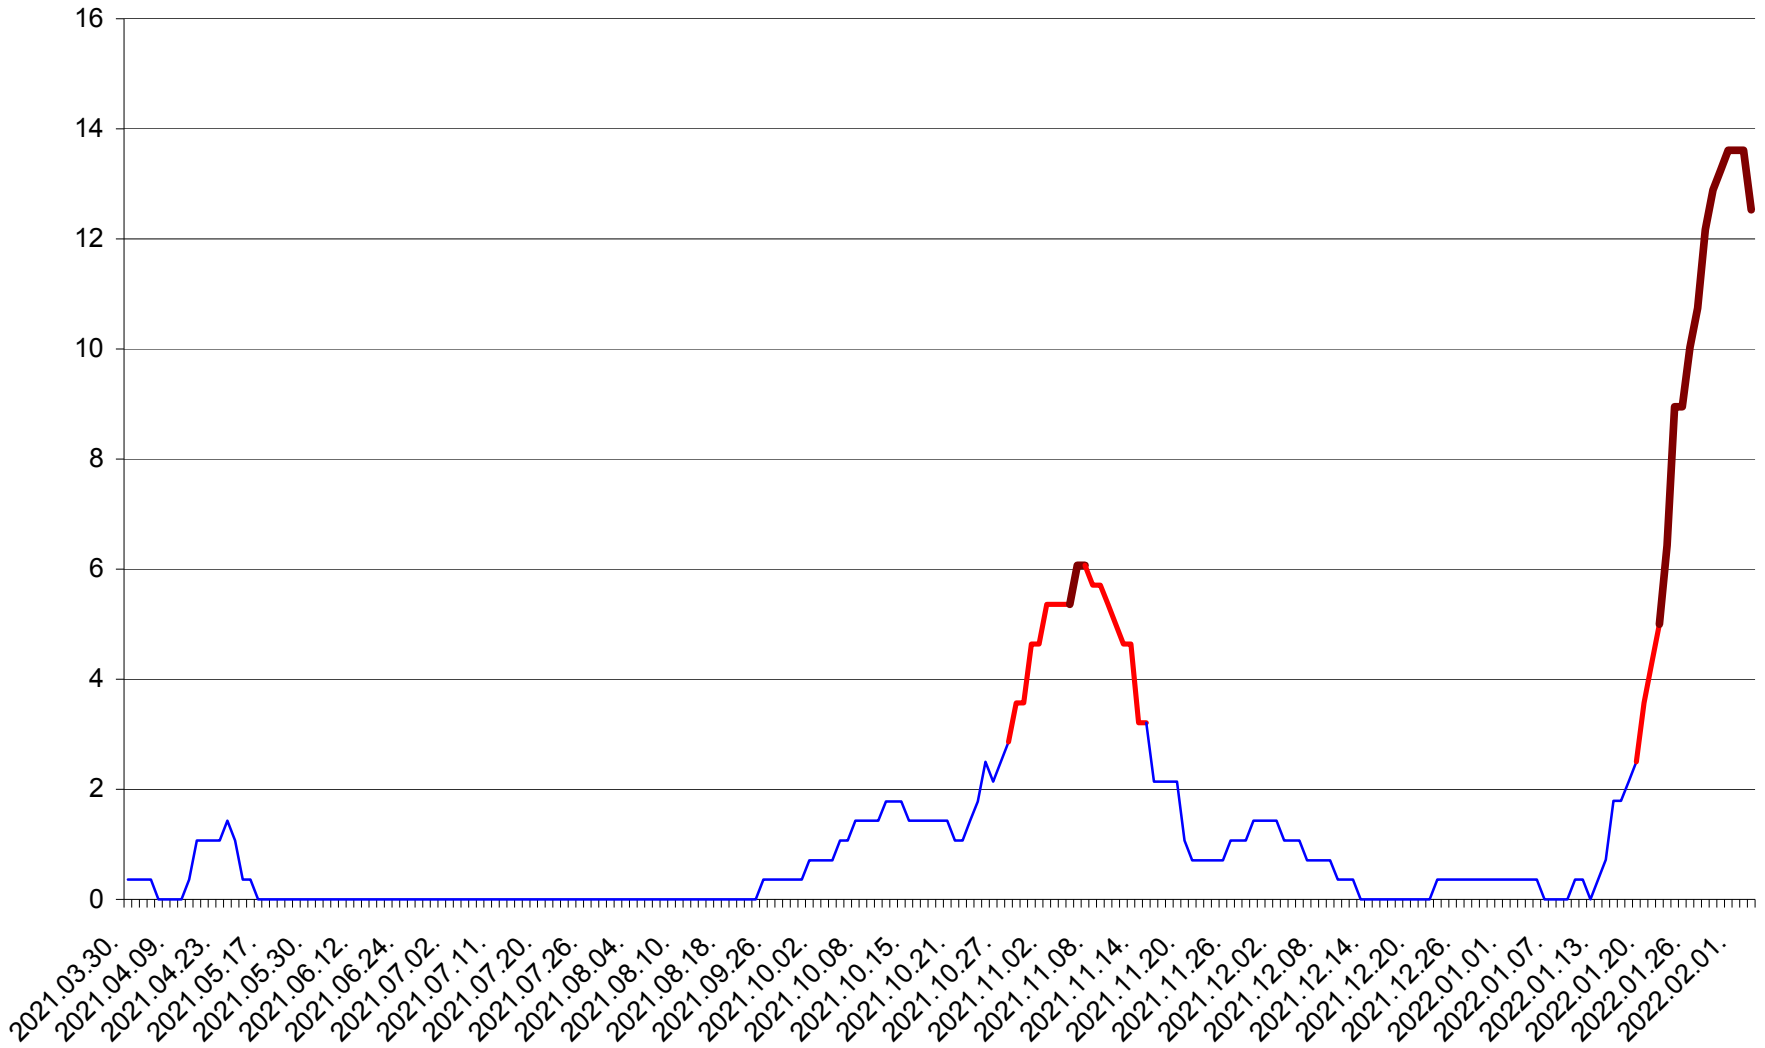

ȘIMONEȘTI - Evolutia incidentei cumulate pe 14 zile la ‰ de locuitori
2021.04.01. - 2022.02.03.