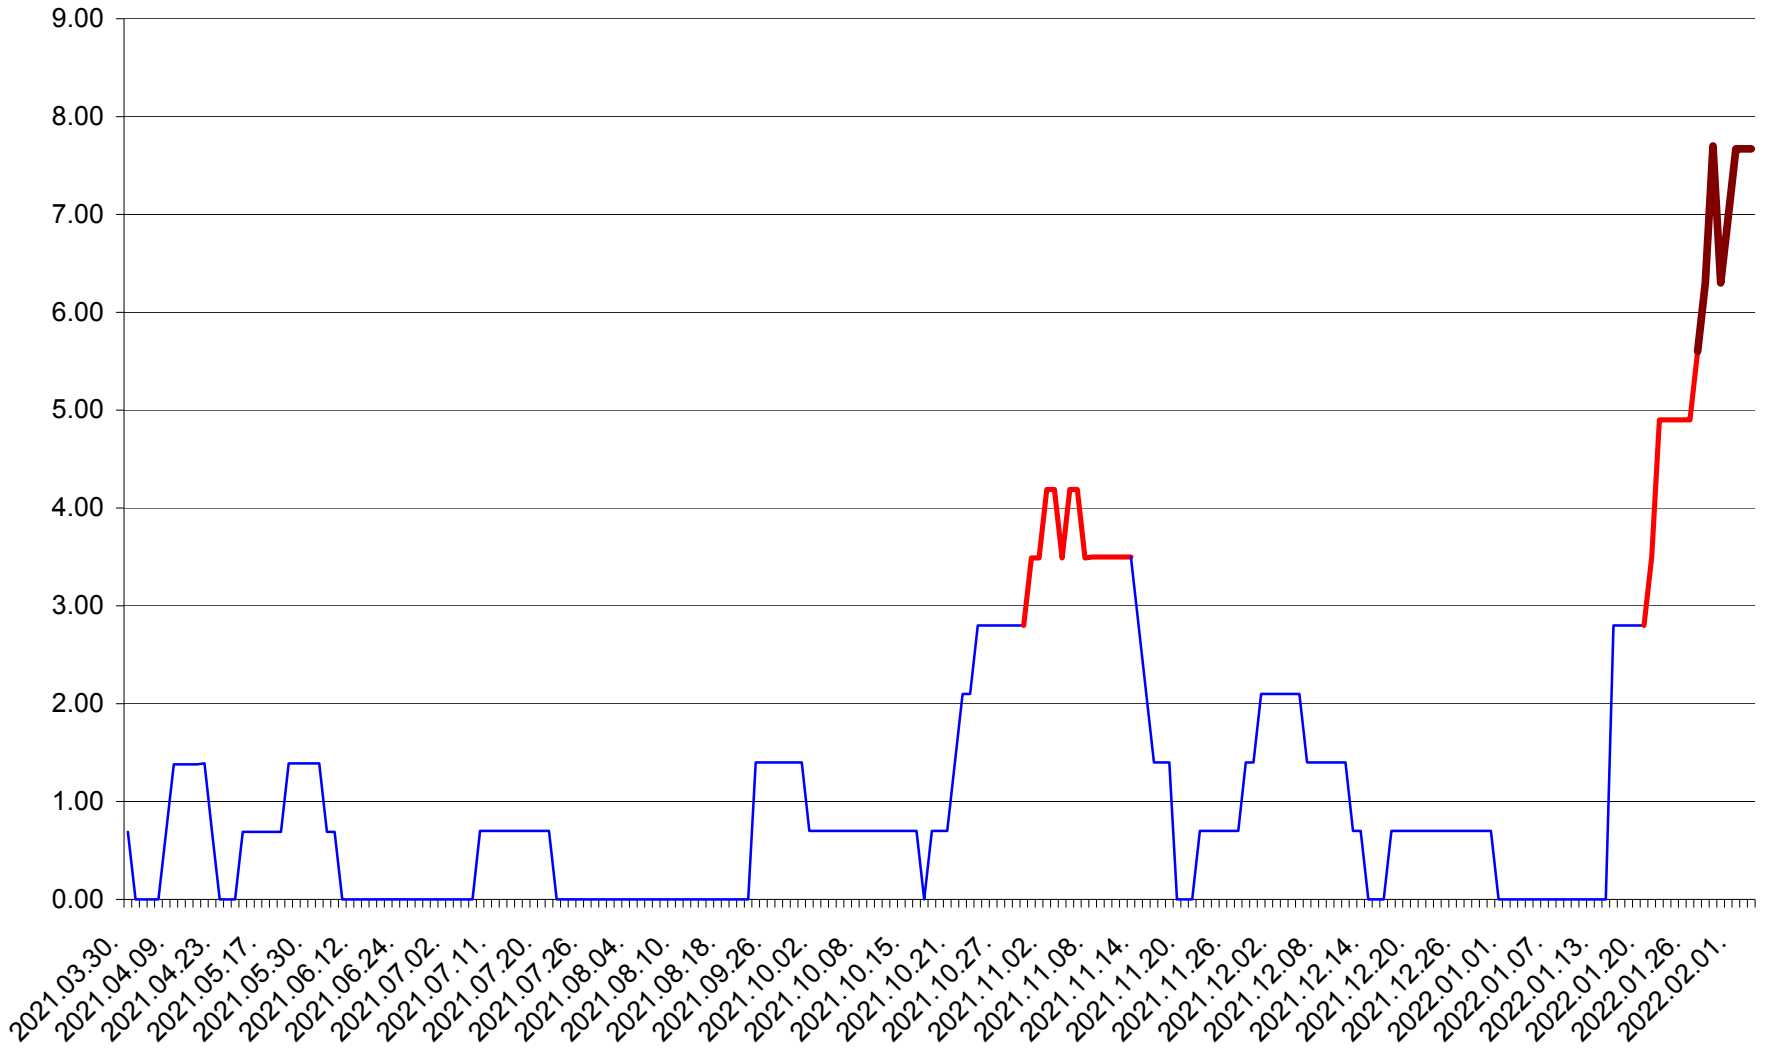

ORAȘ BĂLAN - Evolutia incidentei cumulate pe 14 zile la ‰ de locuitori
2021.04.01. - 2022.02.03.

BILBOR - Evolutia incidentei cumulate pe 14 zile la ‰ de locuitori
2021.04.01. - 2022.02.03.

ORAȘ BORSEC - Evolutia incidentei cumulate pe 14 zile la ‰ de locuitori
2021.04.01. - 2022.02.03.

BRĂDEȘTI - Evolutia incidentei cumulate pe 14 zile la ‰ de locuitori
2021.04.01. - 2022.02.03.

CĂPÂLNIȚA - Evolutia incidentei cumulate pe 14 zile la ‰ de locuitori
2021.04.01. - 2022.02.03.

CÂRȚA - Evolutia incidentei cumulate pe 14 zile la ‰ de locuitori
2021.04.01. - 2022.02.03.

CICEU - Evolutia incidentei cumulate pe 14 zile la ‰ de locuitori
2021.04.01. - 2022.02.03.

CIUCSÂNGEORGIU - Evolutia incidentei cumulate pe 14 zile la % de locuitori
2021.04.01. - 2022.02.03.

CIUMANI - Evolutia incidentei cumulate pe 14 zile la ‰ de locuitori
2021.04.01. - 2022.02.03.

CORBU - Evolutia incidentei cumulate pe 14 zile la ‰ de locuitori
2021.04.01. - 2022.02.03.

CORUND - Evolutia incidentei cumulate pe 14 zile la ‰ de locuitori
2021.04.01. - 2022.02.03.

COZMENI - Evolutia incidentei cumulate pe 14 zile la % de locuitori
2021.04.01. - 2022.02.03.