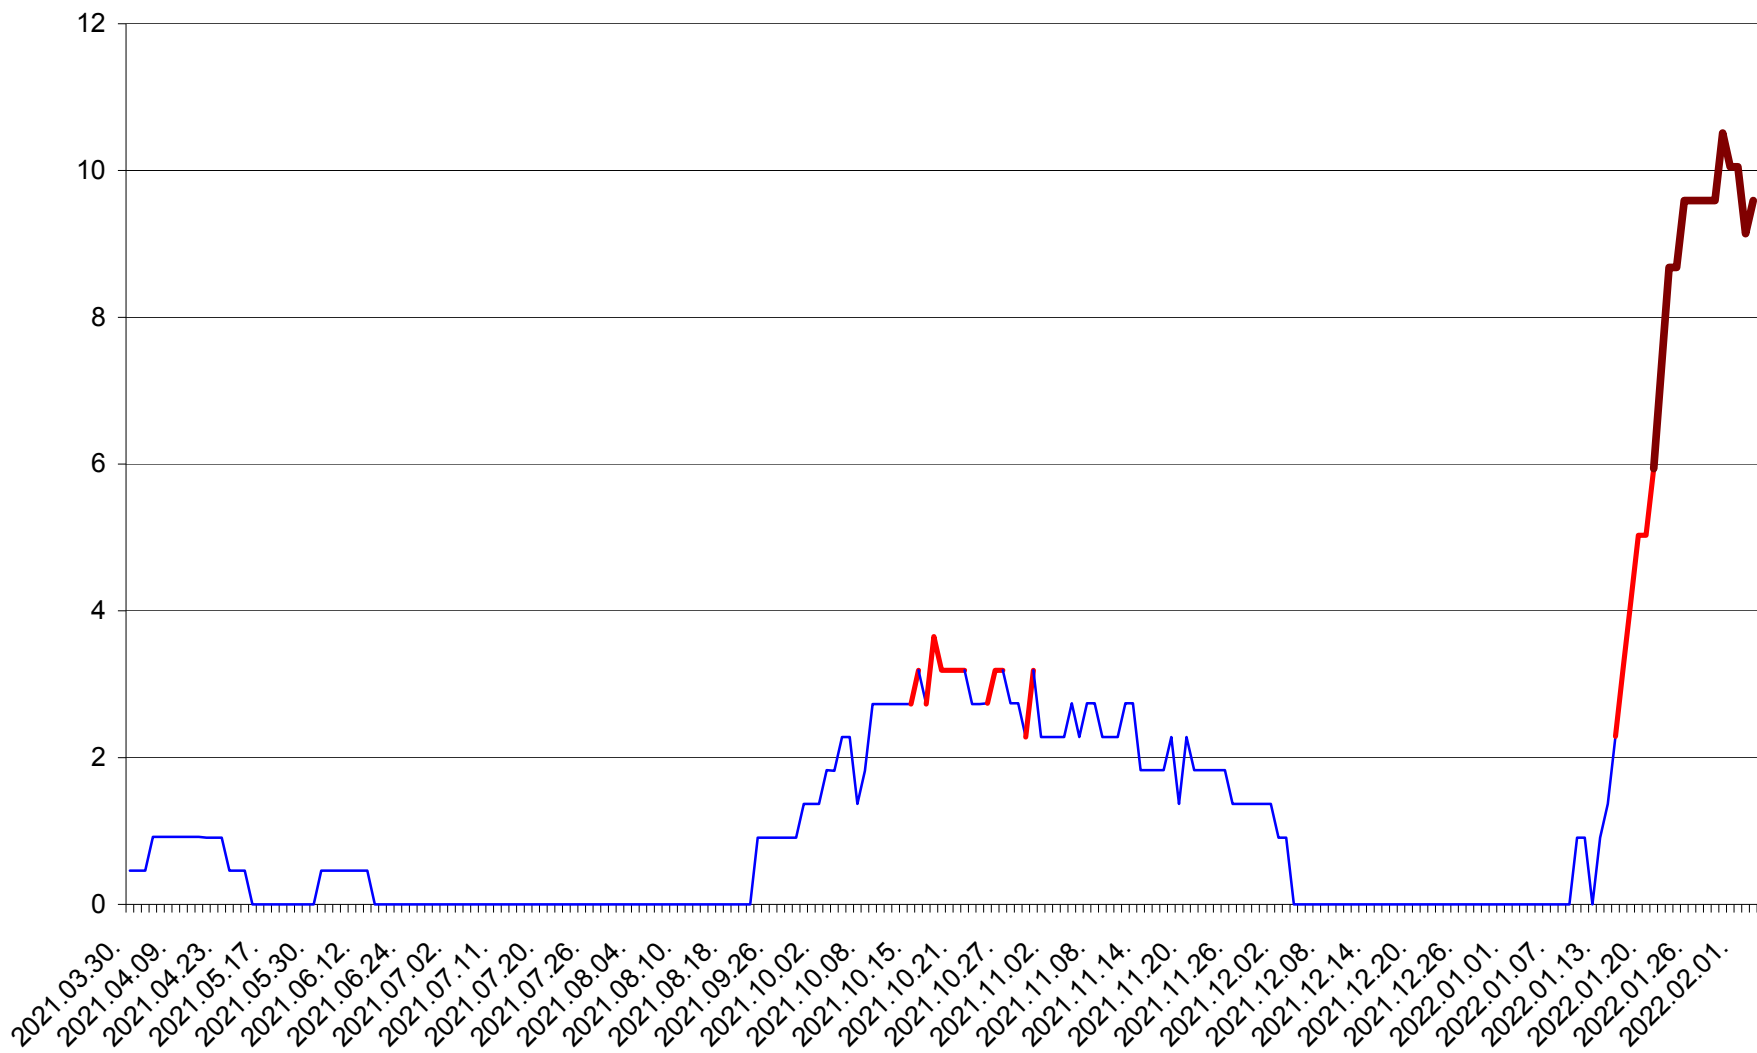

BRĂDEȘTI - Evolutia incidentei cumulate pe 14 zile la ‰ de locuitori
2021.04.01. - 2022.02.03.

CĂPÂLNIȚA - Evolutia incidentei cumulate pe 14 zile la ‰ de locuitori
2021.04.01. - 2022.02.03.

CÂRȚA - Evolutia incidentei cumulate pe 14 zile la ‰ de locuitori
2021.04.01. - 2022.02.03.

CICEU - Evolutia incidentei cumulate pe 14 zile la ‰ de locuitori
2021.04.01. - 2022.02.03.

CIUCSÂNGEORGIU - Evolutia incidentei cumulate pe 14 zile la % de locuitori
2021.04.01. - 2022.02.03.

CIUMANI - Evolutia incidentei cumulate pe 14 zile la ‰ de locuitori
2021.04.01. - 2022.02.03.

CORBU - Evolutia incidentei cumulate pe 14 zile la ‰ de locuitori
2021.04.01. - 2022.02.03.

CORUND - Evolutia incidentei cumulate pe 14 zile la ‰ de locuitori
2021.04.01. - 2022.02.03.

COZMENI - Evolutia incidentei cumulate pe 14 zile la % de locuitori
2021.04.01. - 2022.02.03.

ORAȘ CRISTURU SECUIESC - Evolutia incidentei cumulate pe 14 zile la ‰ de locuitori
2021.04.01. - 2022.02.03.

DĂNEȘTI - Evolutia incidentei cumulate pe 14 zile la ‰ de locuitori
2021.04.01. - 2022.02.03.