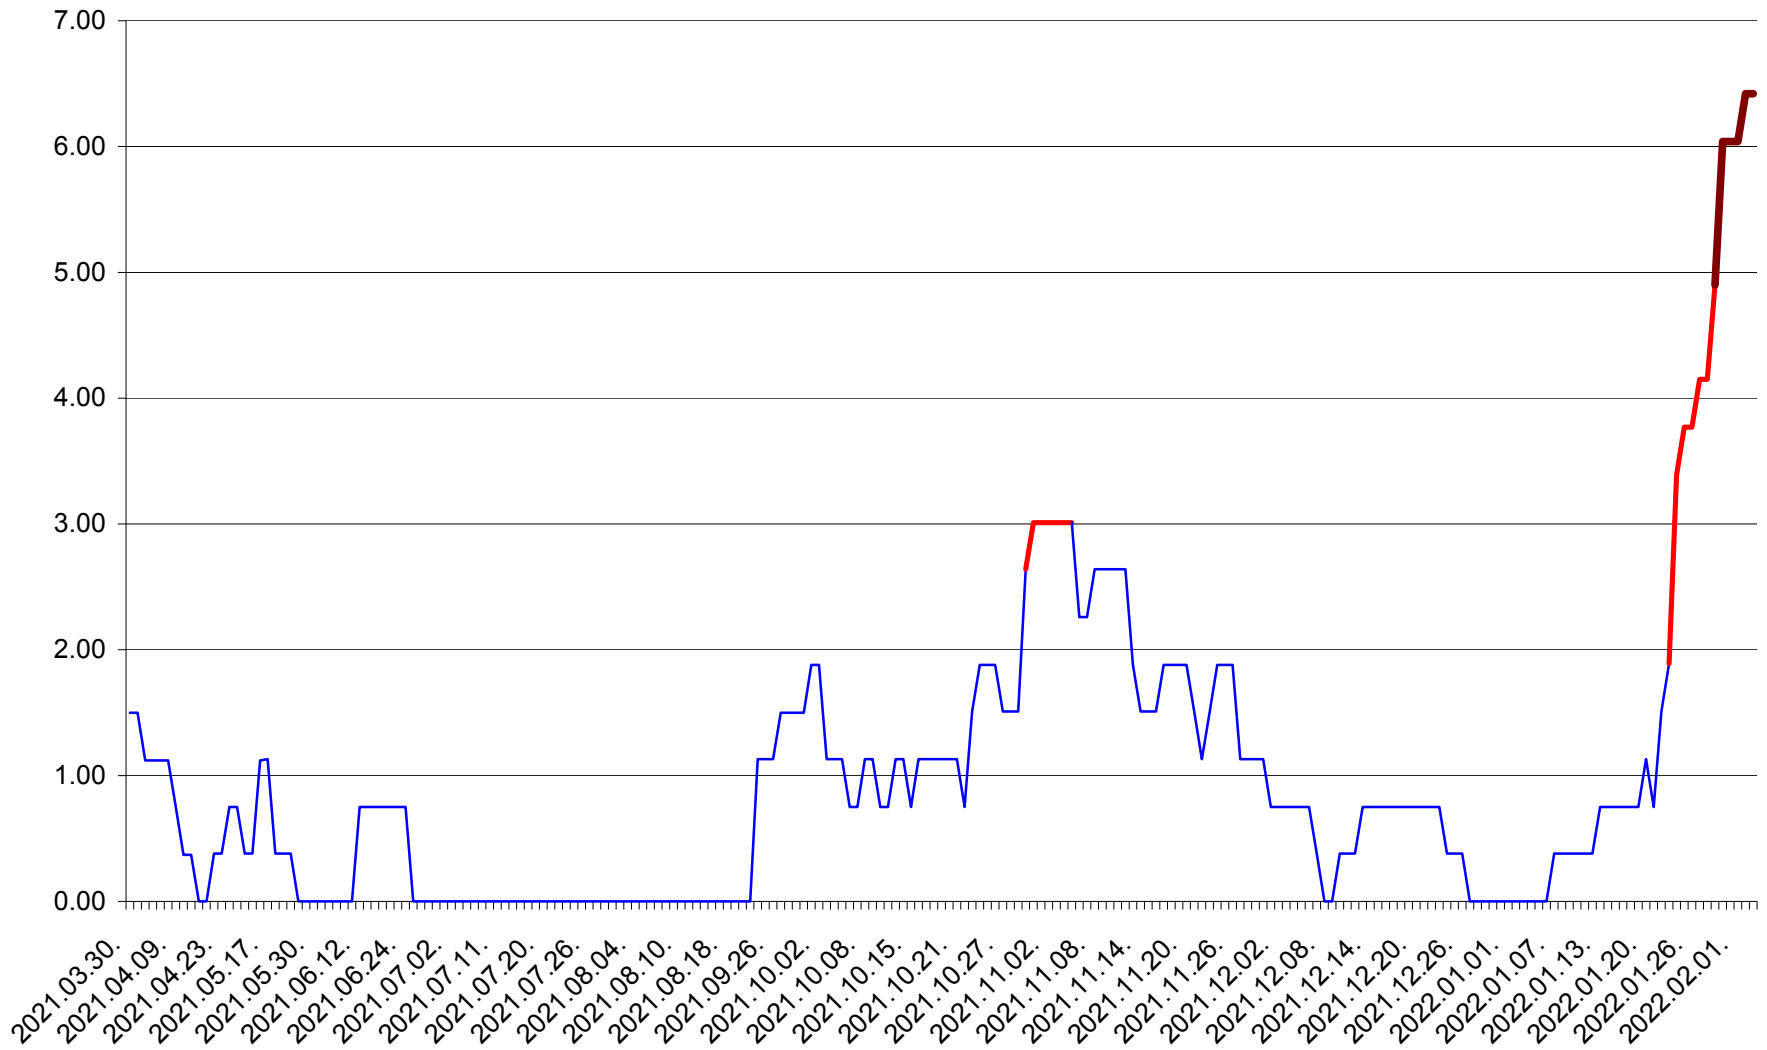

ATID - Evolutia incidentei cumulate pe 14 zile la % de locuitori
2021.04.01. - 2022.02.03.

AVRĂMEȘTI - Evolutia incidentei cumulate pe 14 zile la ‰ de locuitori
2021.04.01. - 2022.02.03.

ORAȘ BĂILE TUȘNAD - Evoluția incidenței cumulate pe 14 zile la ‰ de locuitori
2021.04.01. - 2022.02.03.

ORAȘ BĂLAN - Evolutia incidentei cumulate pe 14 zile la ‰ de locuitori
2021.04.01. - 2022.02.03.

BILBOR - Evolutia incidentei cumulate pe 14 zile la ‰ de locuitori
2021.04.01. - 2022.02.03.

ORAȘ BORSEC - Evolutia incidentei cumulate pe 14 zile la ‰ de locuitori
2021.04.01. - 2022.02.03.

BRĂDEȘTI - Evolutia incidentei cumulate pe 14 zile la ‰ de locuitori
2021.04.01. - 2022.02.03.

CĂPÂLNIȚA - Evolutia incidentei cumulate pe 14 zile la ‰ de locuitori
2021.04.01. - 2022.02.03.

CÂRȚA - Evolutia incidentei cumulate pe 14 zile la ‰ de locuitori
2021.04.01. - 2022.02.03.