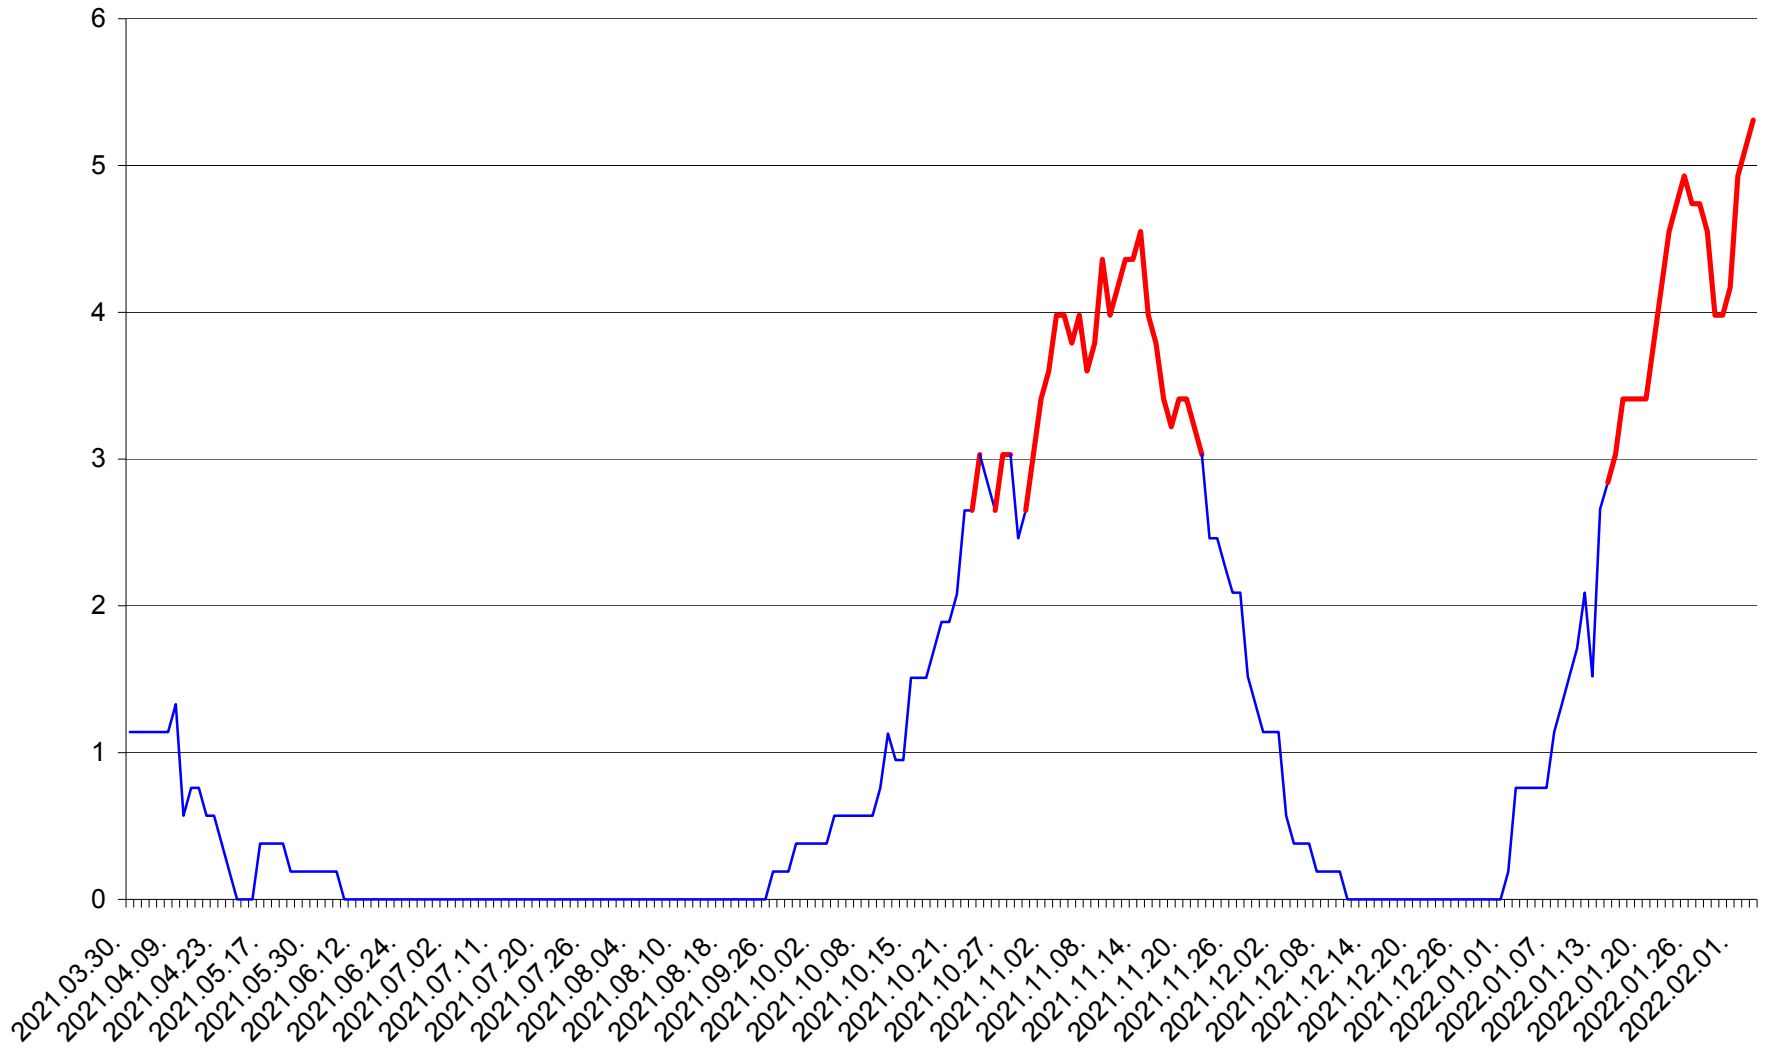

SÂNSIMION - Evolutia incidentei cumulate pe 14 zile la ‰ de locuitori
2021.04.01. - 2022.02.03.

SÂNTIMBRU - Evolutia incidentei cumulate pe 14 zile la ‰ de locuitori
2021.04.01. - 2022.02.03.

SĂRMAȘ - Evolutia incidentei cumulate pe 14 zile la ‰ de locuitori
2021.04.01. - 2022.02.03.

SATU MARE - Evolutia incidentei cumulate pe 14 zile la ‰ de locuitori
2021.04.01. - 2022.02.03.

SECUIENI - Evolutia incidentei cumulate pe 14 zile la % de locuitori
2021.04.01. - 2022.02.03.

SICULENI - Evolutia incidentei cumulate pe 14 zile la ‰ de locuitori
2021.04.01. - 2022.02.03.

ȘIMONEȘTI - Evolutia incidentei cumulate pe 14 zile la ‰ de locuitori
2021.04.01. - 2022.02.03.

SUBCETATE - Evolutia incidentei cumulate pe 14 zile la ‰ de locuitori
2021.04.01. - 2022.02.03.

SUSENI - Evolutia incidentei cumulate pe 14 zile la ‰ de locuitori
2021.04.01. - 2022.02.03.