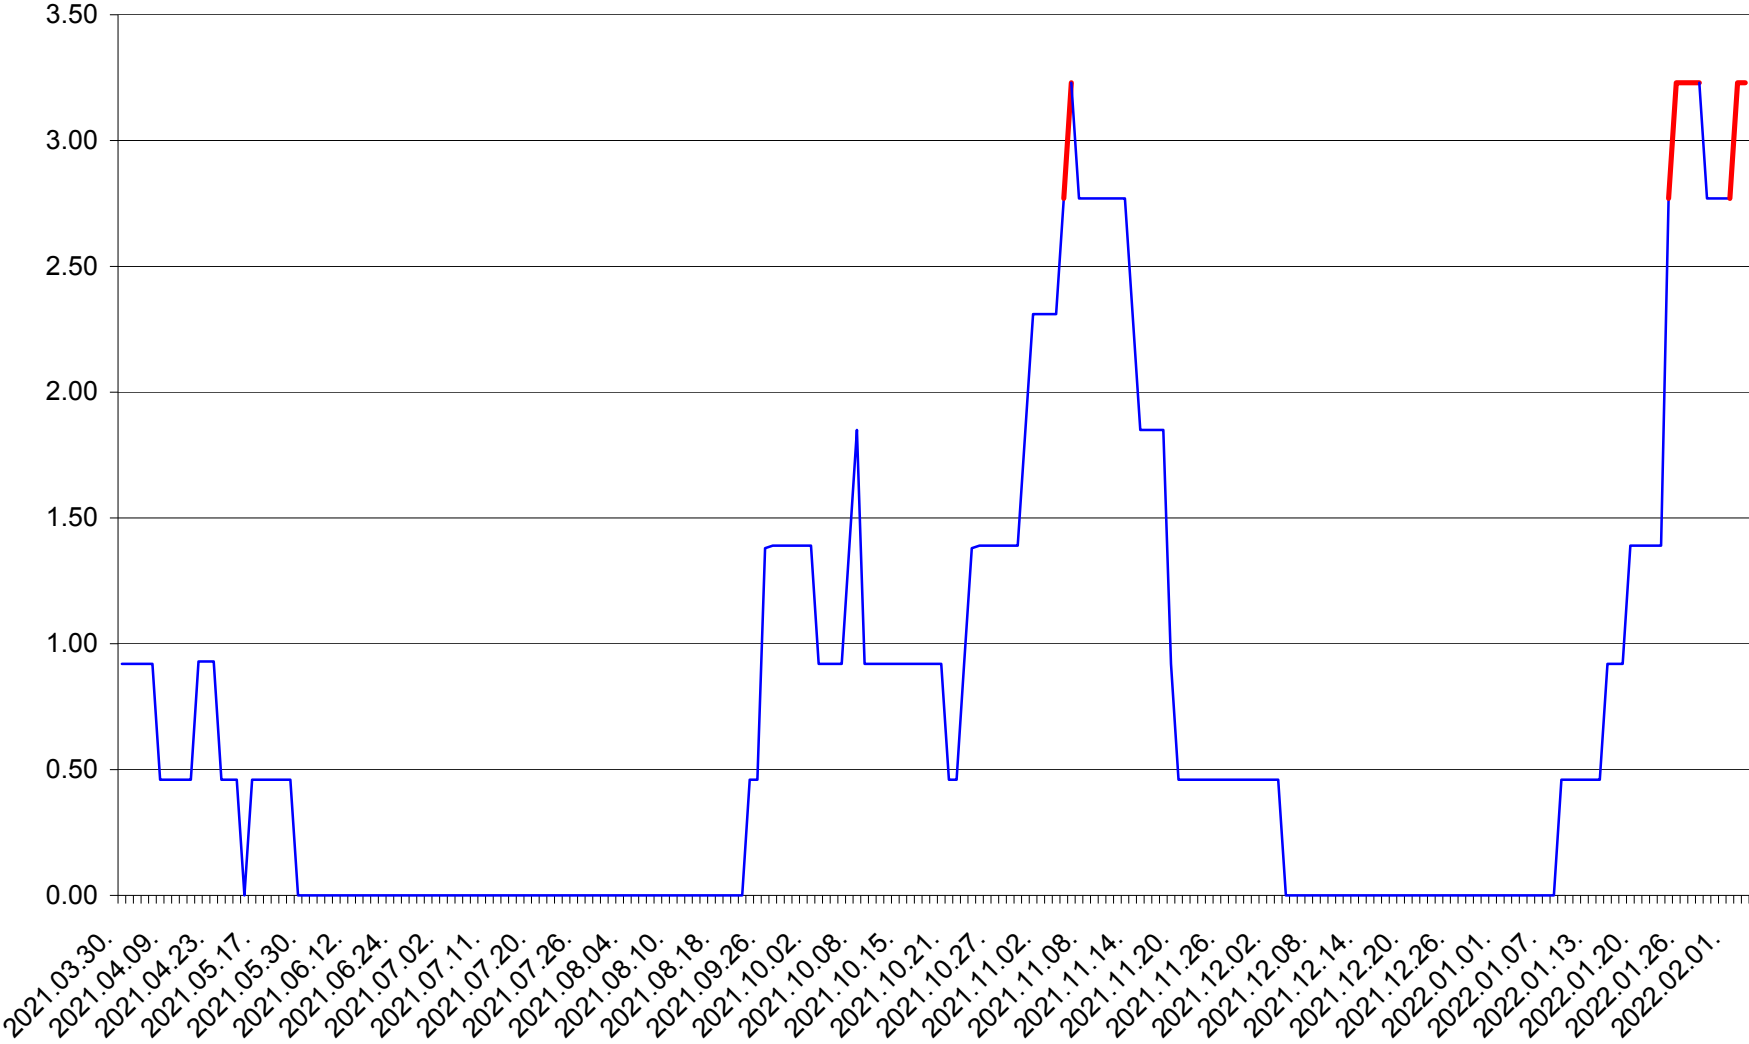

ATID - Evolutia incidentei cumulate pe 14 zile la % de locuitori
2021.04.01. - 2022.02.03.

AVRĂMEȘTI - Evolutia incidentei cumulate pe 14 zile la ‰ de locuitori
2021.04.01. - 2022.02.03.

ORAȘ BĂILE TUȘNAD - Evoluția incidenței cumulate pe 14 zile la ‰ de locuitori
2021.04.01. - 2022.02.03.

ORAȘ BĂLAN - Evolutia incidentei cumulate pe 14 zile la ‰ de locuitori
2021.04.01. - 2022.02.03.

BILBOR - Evolutia incidentei cumulate pe 14 zile la ‰ de locuitori
2021.04.01. - 2022.02.03.

ORAȘ BORSEC - Evolutia incidentei cumulate pe 14 zile la ‰ de locuitori
2021.04.01. - 2022.02.03.

BRĂDEȘTI - Evolutia incidentei cumulate pe 14 zile la ‰ de locuitori
2021.04.01. - 2022.02.03.

CĂPÂLNIȚA - Evolutia incidentei cumulate pe 14 zile la ‰ de locuitori
2021.04.01. - 2022.02.03.

CÂRȚA - Evolutia incidentei cumulate pe 14 zile la ‰ de locuitori
2021.04.01. - 2022.02.03.

CICEU - Evolutia incidentei cumulate pe 14 zile la ‰ de locuitori
2021.04.01. - 2022.02.03.

CIUCSÂNGEORGIU - Evolutia incidentei cumulate pe 14 zile la % de locuitori
2021.04.01. - 2022.02.03.

CIUMANI - Evolutia incidentei cumulate pe 14 zile la ‰ de locuitori
2021.04.01. - 2022.02.03.