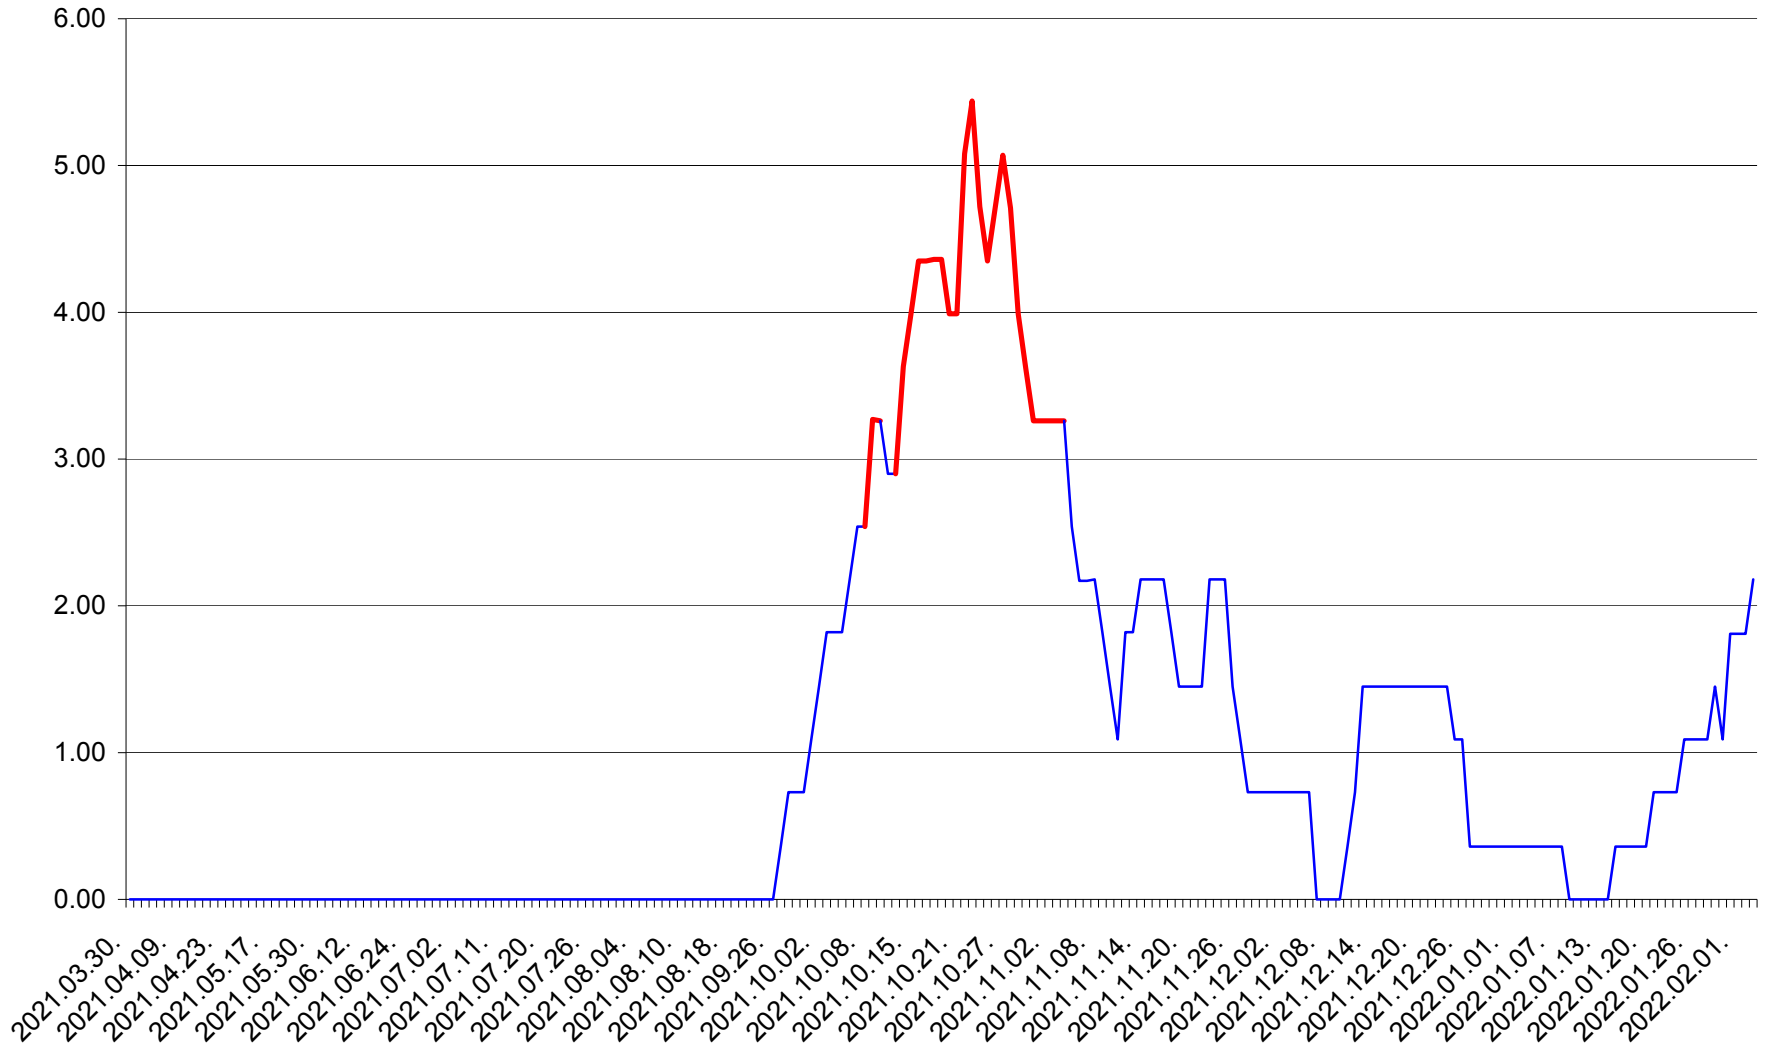

ATID - Evolutia incidentei cumulate pe 14 zile la % de locuitori
2021.04.01. - 2022.02.03.

AVRĂMEȘTI - Evolutia incidentei cumulate pe 14 zile la ‰ de locuitori
2021.04.01. - 2022.02.03.

ORAȘ BĂILE TUȘNAD - Evoluția incidenței cumulate pe 14 zile la ‰ de locuitori
2021.04.01. - 2022.02.03.

ORAȘ BĂLAN - Evolutia incidentei cumulate pe 14 zile la ‰ de locuitori
2021.04.01. - 2022.02.03.

BILBOR - Evolutia incidentei cumulate pe 14 zile la ‰ de locuitori
2021.04.01. - 2022.02.03.

ORAȘ BORSEC - Evolutia incidentei cumulate pe 14 zile la ‰ de locuitori
2021.04.01. - 2022.02.03.

BRĂDEȘTI - Evolutia incidentei cumulate pe 14 zile la ‰ de locuitori
2021.04.01. - 2022.02.03.

CĂPÂLNIȚA - Evolutia incidentei cumulate pe 14 zile la ‰ de locuitori
2021.04.01. - 2022.02.03.

CÂRȚA - Evolutia incidentei cumulate pe 14 zile la ‰ de locuitori
2021.04.01. - 2022.02.03.