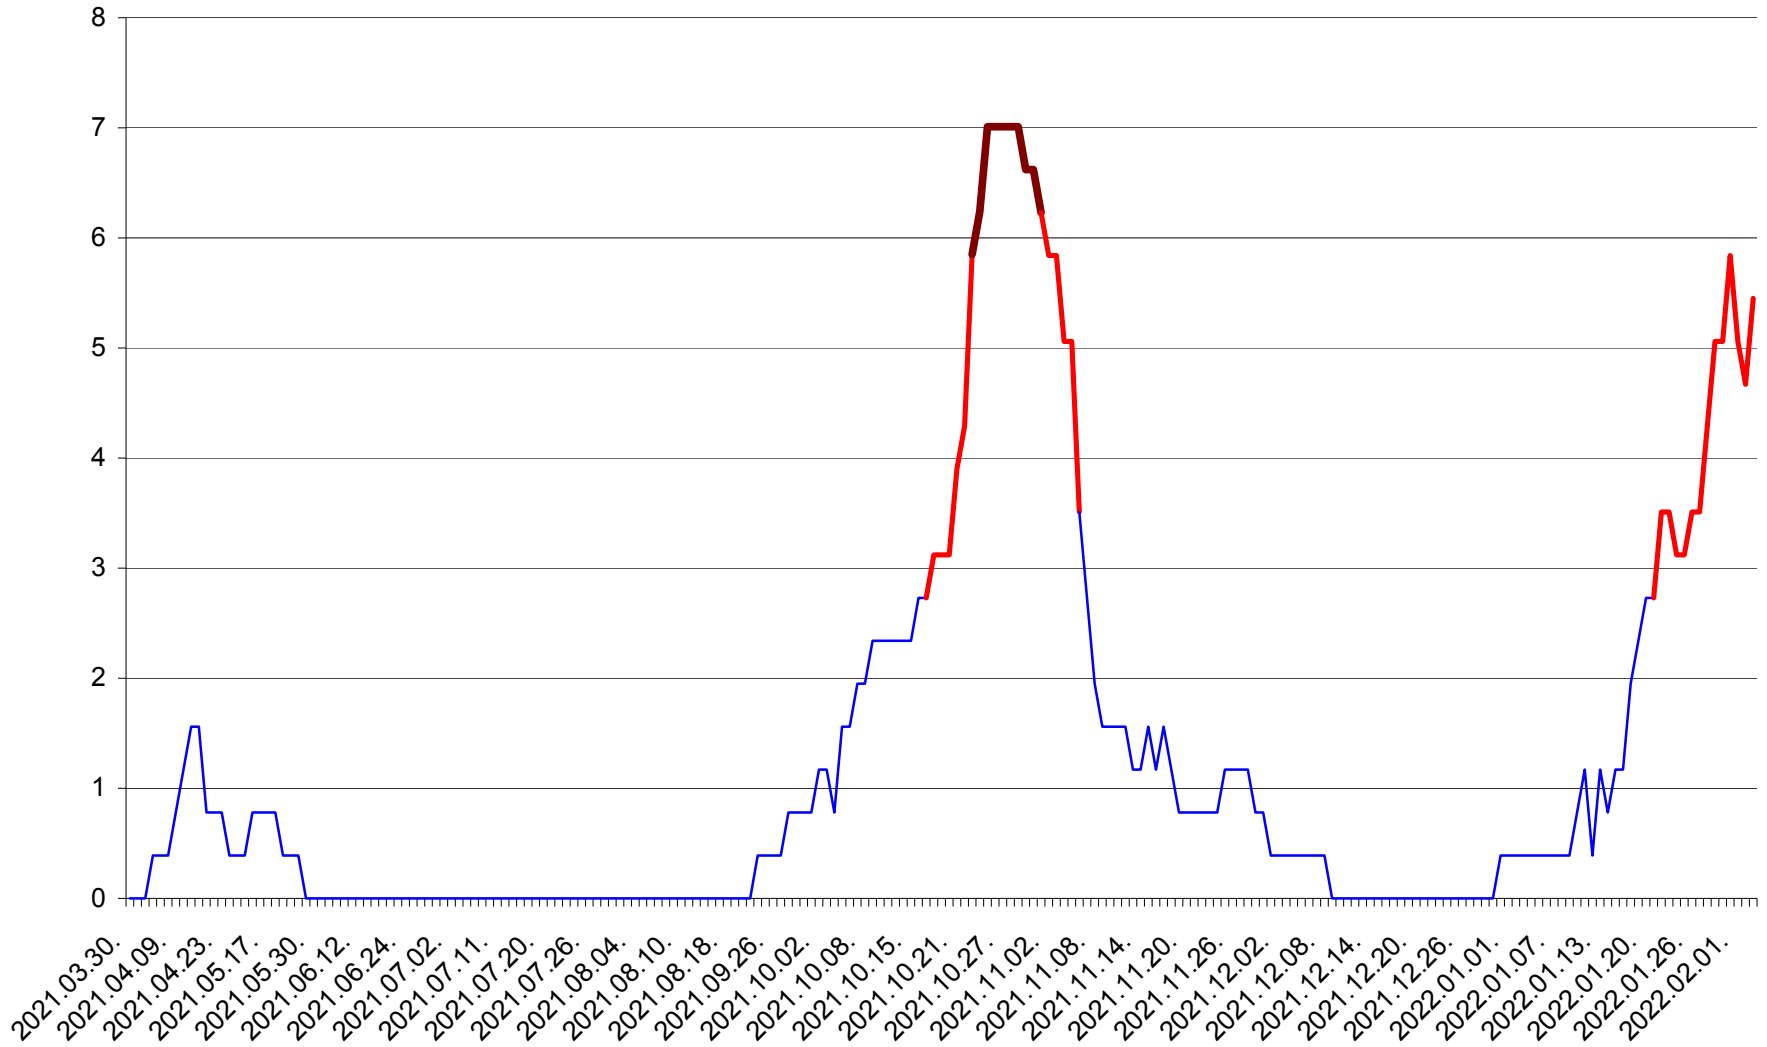

MUNICIPIUL TOPLIȚA - Evolutia incidentei cumulate pe 14 zile la ‰ de locuitori
2021.04.01. - 2022.02.03.