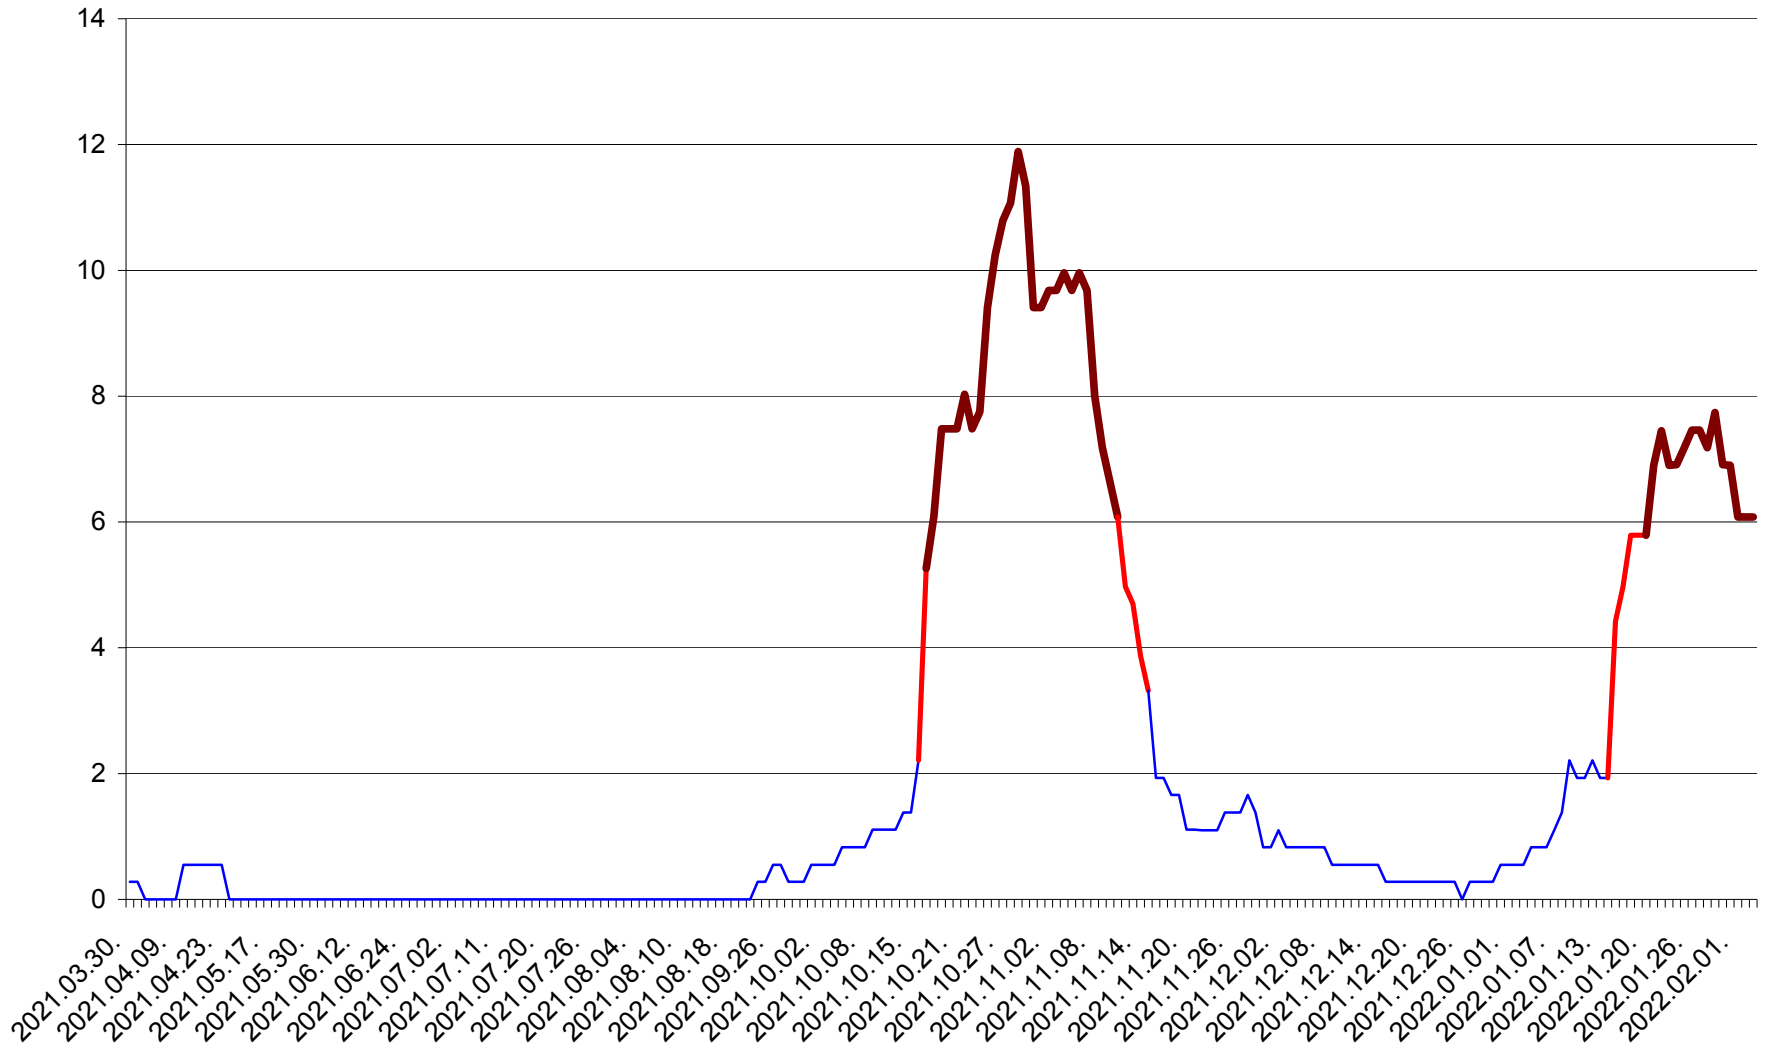

DÂRJIU - Evolutia incidentei cumulate pe 14 zile la ‰ de locuitori
2021.04.01. - 2022.02.03.

DEALU - Evolutia incidentei cumulate pe 14 zile la ‰ de locuitori
2021.04.01. - 2022.02.03.

DITRĂU - Evolutia incidentei cumulate pe 14 zile la ‰ de locuitori
2021.04.01. - 2022.02.03.

FELICENI - Evolutia incidentei cumulate pe 14 zile la % de locuitori
2021.04.01. - 2022.02.03.

FRUMOASA - Evolutia incidentei cumulate pe 14 zile la ‰ de locuitori
2021.04.01. - 2022.02.03.

GĂLĂUȚAȘ - Evolutia incidentei cumulate pe 14 zile la ‰ de locuitori
2021.04.01. - 2022.02.03.

MUNICIPIUL GHEORGHENI - Evolutia incidentei cumulate pe 14 zile la % de locuitori
2021.04.01. - 2022.02.03.

JOSENI - Evolutia incidentei cumulate pe 14 zile la ‰ de locuitori
2021.04.01. - 2022.02.03.

LĂZAREA - Evolutia incidentei cumulate pe 14 zile la % de locuitori
2021.04.01. - 2022.02.03.

LELICENI - Evolutia incidentei cumulate pe 14 zile la % de locuitori
2021.04.01. - 2022.02.03.

LUETA - Evolutia incidentei cumulate pe 14 zile la ‰ de locuitori
2021.04.01. - 2022.02.03.

LUNCA DE JOS - Evolutia incidentei cumulate pe 14 zile la ‰ de locuitori
2021.04.01. - 2022.02.03.