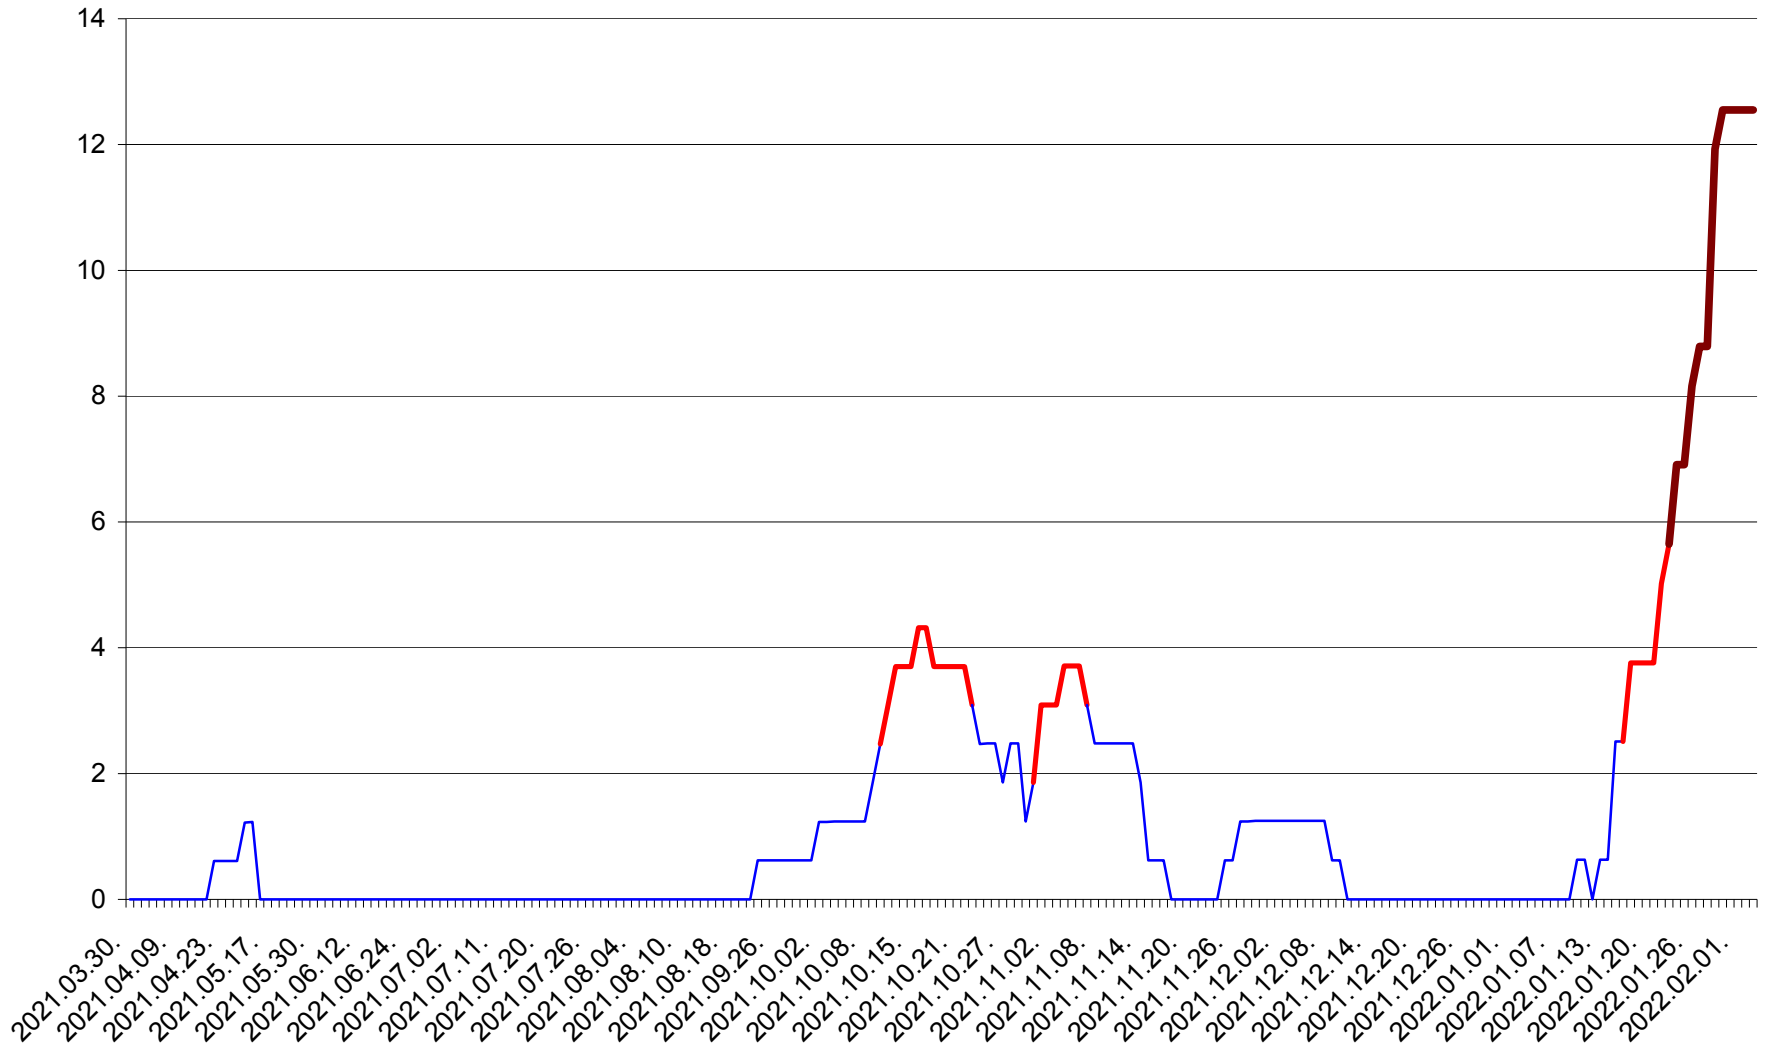

PLĂIEȘII DE JOS - Evolutia incidentei cumulate pe 14 zile la ‰ de locuitori
2021.04.01. - 2022.02.03.

PORUMBENI - Evolutia incidentei cumulate pe 14 zile la ‰ de locuitori
2021.04.01. - 2022.02.03.

PRAID - Evolutia incidentei cumulate pe 14 zile la ‰ de locuitori
2021.04.01. - 2022.02.03.

RACU - Evolutia incidentei cumulate pe 14 zile la ‰ de locuitori
2021.04.01. - 2022.02.03.

REMETEA - Evolutia incidentei cumulate pe 14 zile la % de locuitori
2021.04.01. - 2022.02.03.

SĂCEL - Evolutia incidentei cumulate pe 14 zile la ‰ de locuitori
2021.04.01. - 2022.02.03.