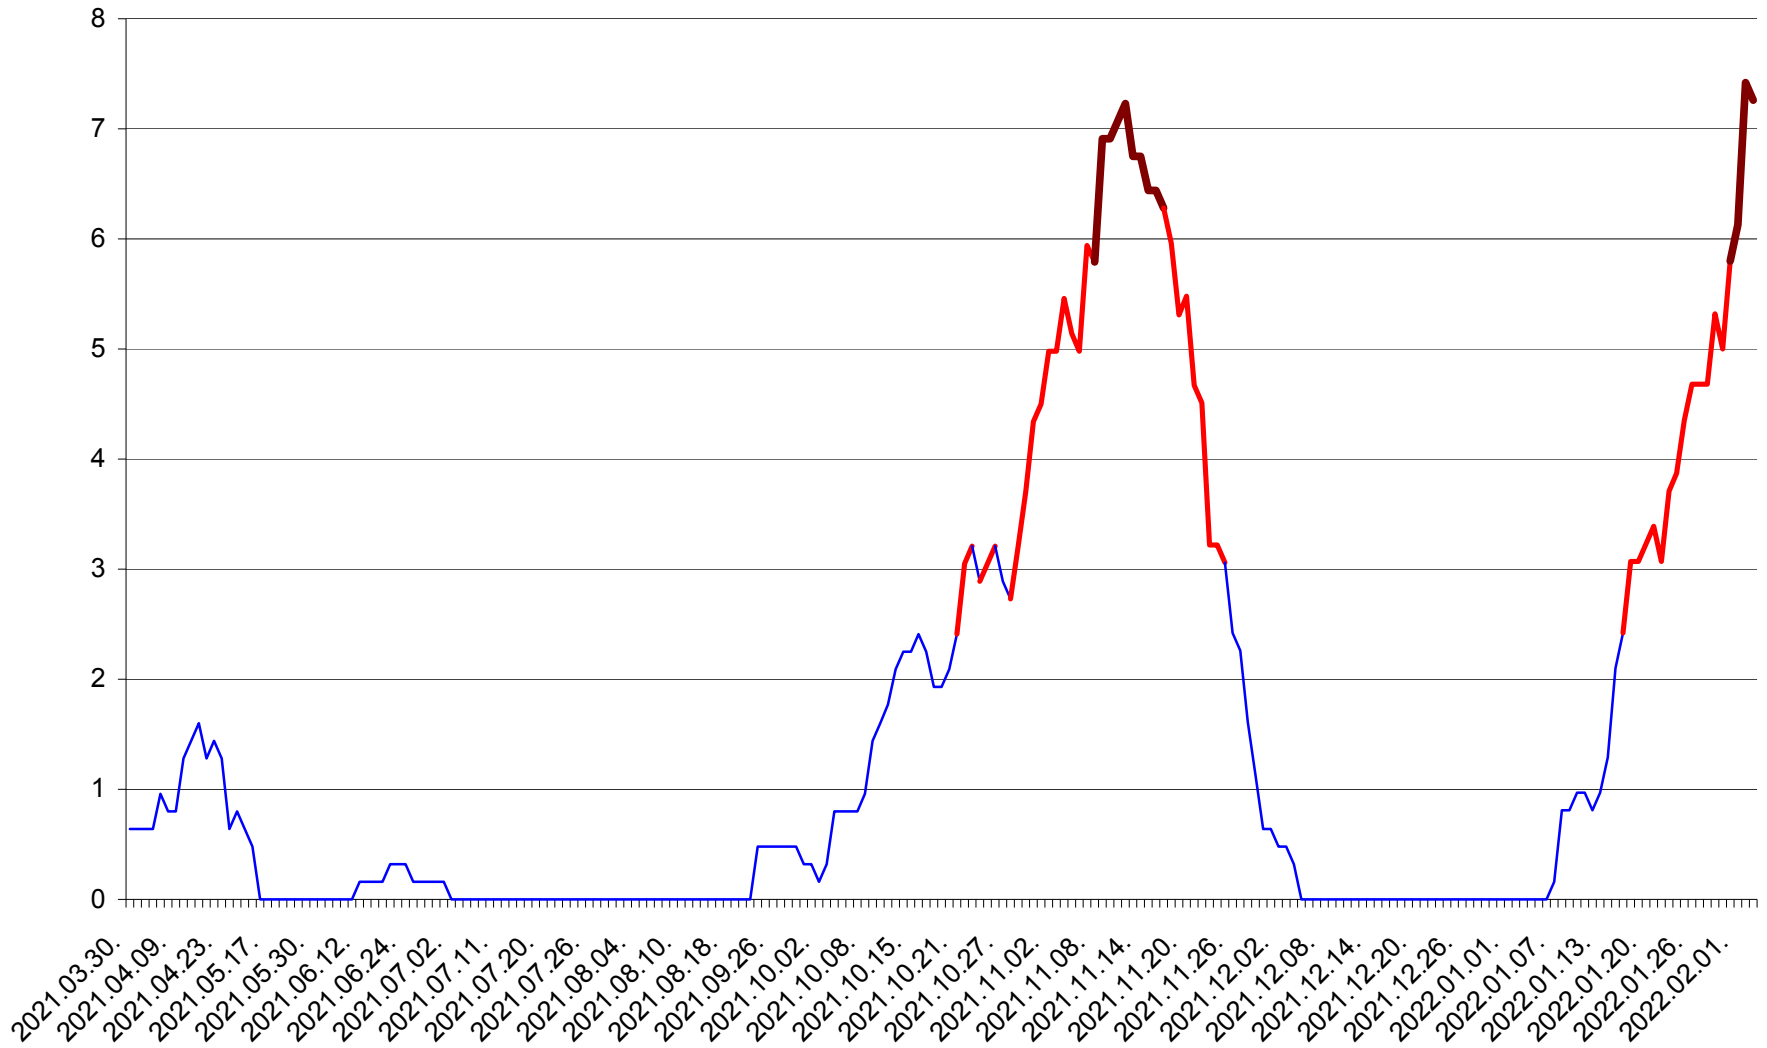

PLĂIEȘII DE JOS - Evolutia incidentei cumulate pe 14 zile la ‰ de locuitori
2021.04.01. - 2022.02.03.

PORUMBENI - Evolutia incidentei cumulate pe 14 zile la ‰ de locuitori
2021.04.01. - 2022.02.03.

PRAID - Evolutia incidentei cumulate pe 14 zile la ‰ de locuitori
2021.04.01. - 2022.02.03.

RACU - Evolutia incidentei cumulate pe 14 zile la ‰ de locuitori
2021.04.01. - 2022.02.03.

REMETEA - Evolutia incidentei cumulate pe 14 zile la % de locuitori
2021.04.01. - 2022.02.03.

SĂCEL - Evolutia incidentei cumulate pe 14 zile la ‰ de locuitori
2021.04.01. - 2022.02.03.

SÂNCRĂIENI - Evolutia incidentei cumulate pe 14 zile la ‰ de locuitori
2021.04.01. - 2022.02.03.

SÂNDOMINIC - Evolutia incidentei cumulate pe 14 zile la ‰ de locuitori
2021.04.01. - 2022.02.03.

SÂNMARTIN - Evolutia incidentei cumulate pe 14 zile la ‰ de locuitori
2021.04.01. - 2022.02.03.