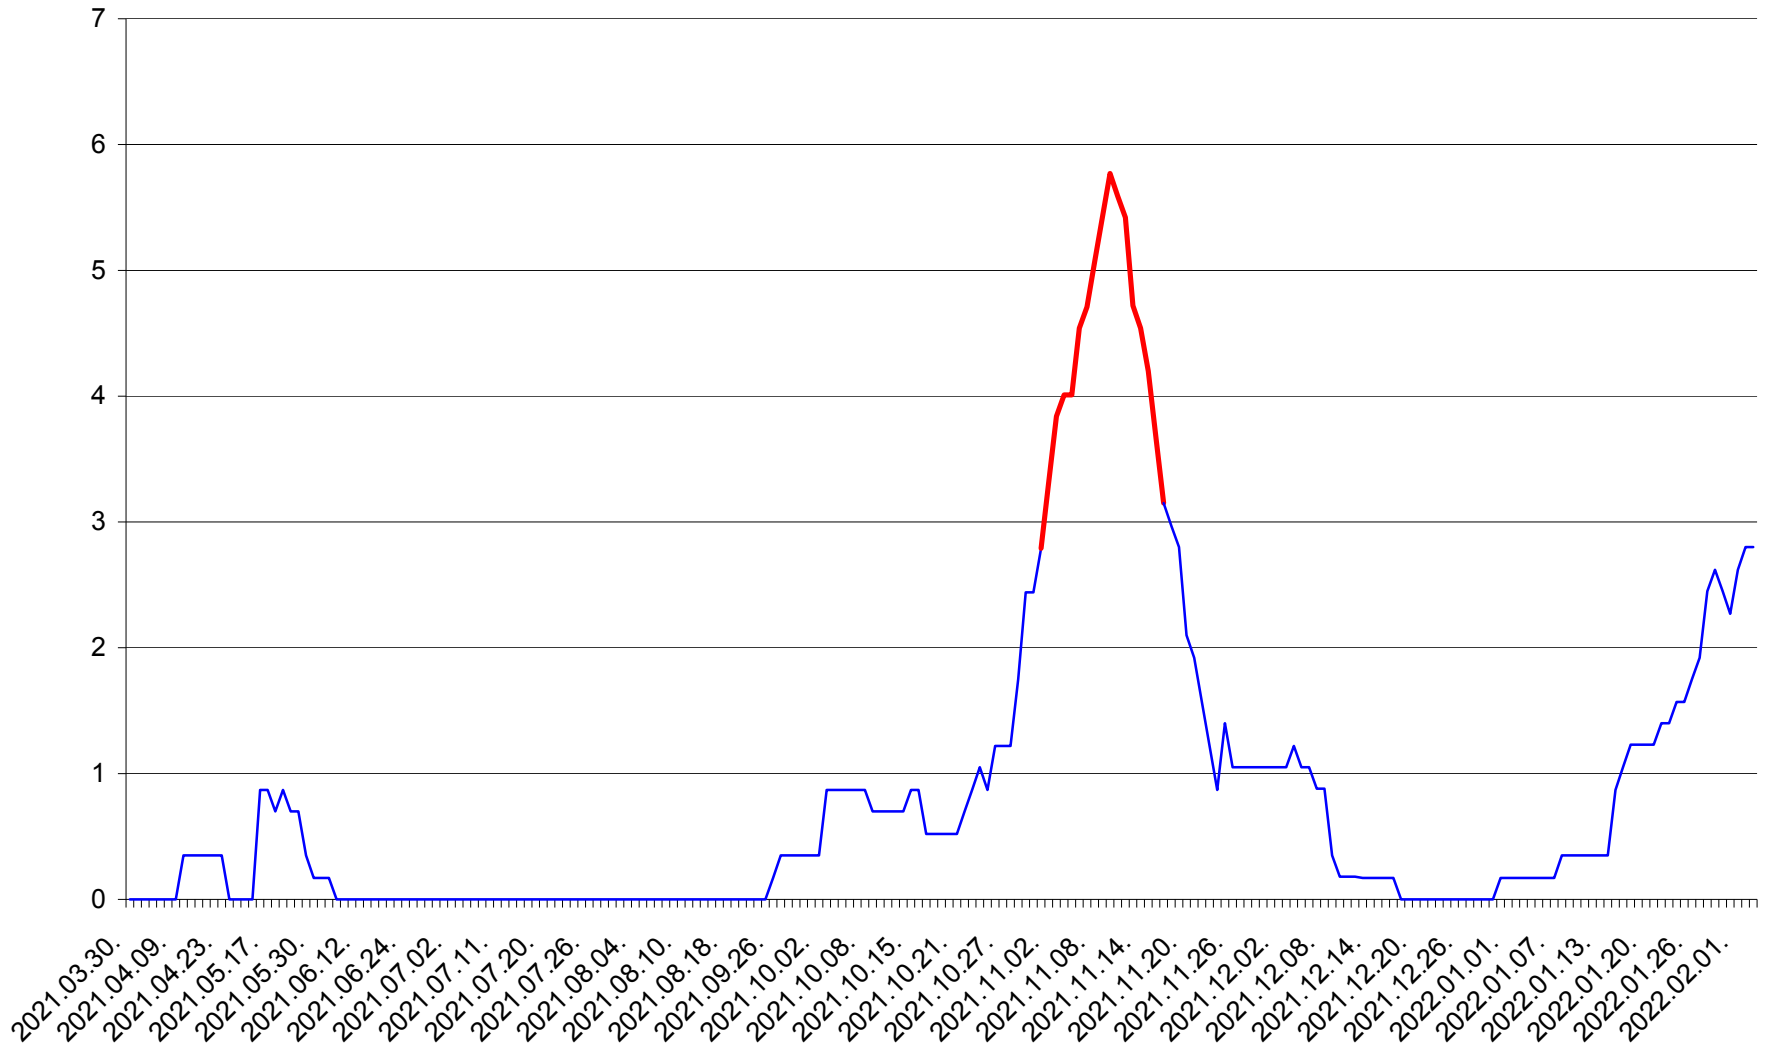

ORAȘ BĂLAN - Evolutia incidentei cumulate pe 14 zile la ‰ de locuitori
2021.04.01. - 2022.02.03.

BILBOR - Evolutia incidentei cumulate pe 14 zile la ‰ de locuitori
2021.04.01. - 2022.02.03.

ORAȘ BORSEC - Evolutia incidentei cumulate pe 14 zile la ‰ de locuitori
2021.04.01. - 2022.02.03.

CORBU - Evolutia incidentei cumulate pe 14 zile la ‰ de locuitori
2021.04.01. - 2022.02.03.

CORUND - Evolutia incidentei cumulate pe 14 zile la ‰ de locuitori
2021.04.01. - 2022.02.03.

COZMENI - Evolutia incidentei cumulate pe 14 zile la % de locuitori
2021.04.01. - 2022.02.03.

ORAȘ CRISTURU SECUIESC - Evolutia incidentei cumulate pe 14 zile la ‰ de locuitori
2021.04.01. - 2022.02.03.

DĂNEȘTI - Evolutia incidentei cumulate pe 14 zile la ‰ de locuitori
2021.04.01. - 2022.02.03.

DÂRJIU - Evolutia incidentei cumulate pe 14 zile la ‰ de locuitori
2021.04.01. - 2022.02.03.

DEALU - Evolutia incidentei cumulate pe 14 zile la ‰ de locuitori
2021.04.01. - 2022.02.03.

DITRĂU - Evolutia incidentei cumulate pe 14 zile la ‰ de locuitori
2021.04.01. - 2022.02.03.