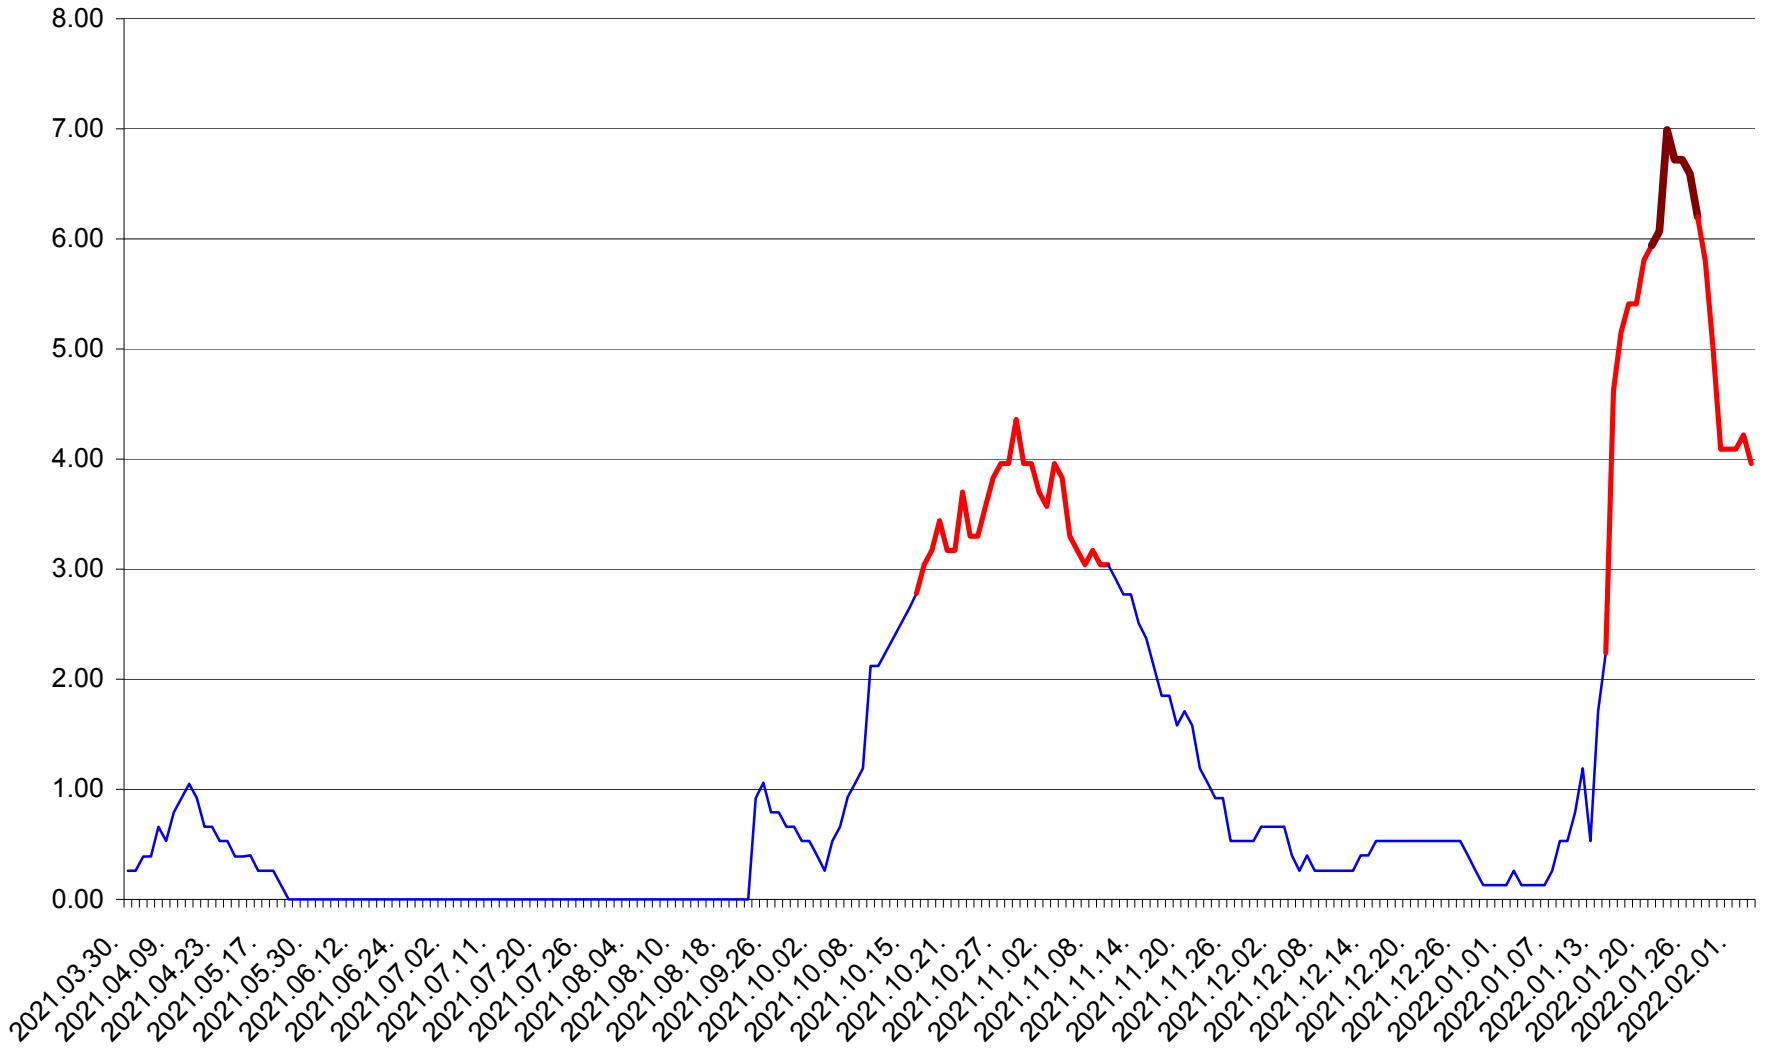

TUȘNAD - Evolutia incidentei cumulate pe 14 zile la ‰ de locuitori
2021.04.01. - 2022.02.03.

ULIEȘ - Evoluția incidentei cumulate pe 14 zile la ‰ de locuitori
2021.04.01. - 2022.02.03.

VĂRȘAG - Evolutia incidentei cumulate pe 14 zile la ‰ de locuitori
2021.04.01. - 2022.02.03.

ORAȘ VLĂHIȚA - Evolutia incidentei cumulate pe 14 zile la ‰ de locuitori
2021.04.01. - 2022.02.03.

VOȘLĂBENI - Evolutia incidentei cumulate pe 14 zile la ‰ de locuitori
2021.04.01. - 2022.02.03.

ZETEA - Evolutia incidentei cumulate pe 14 zile la ‰ de locuitori
2021.04.01. - 2022.02.03.