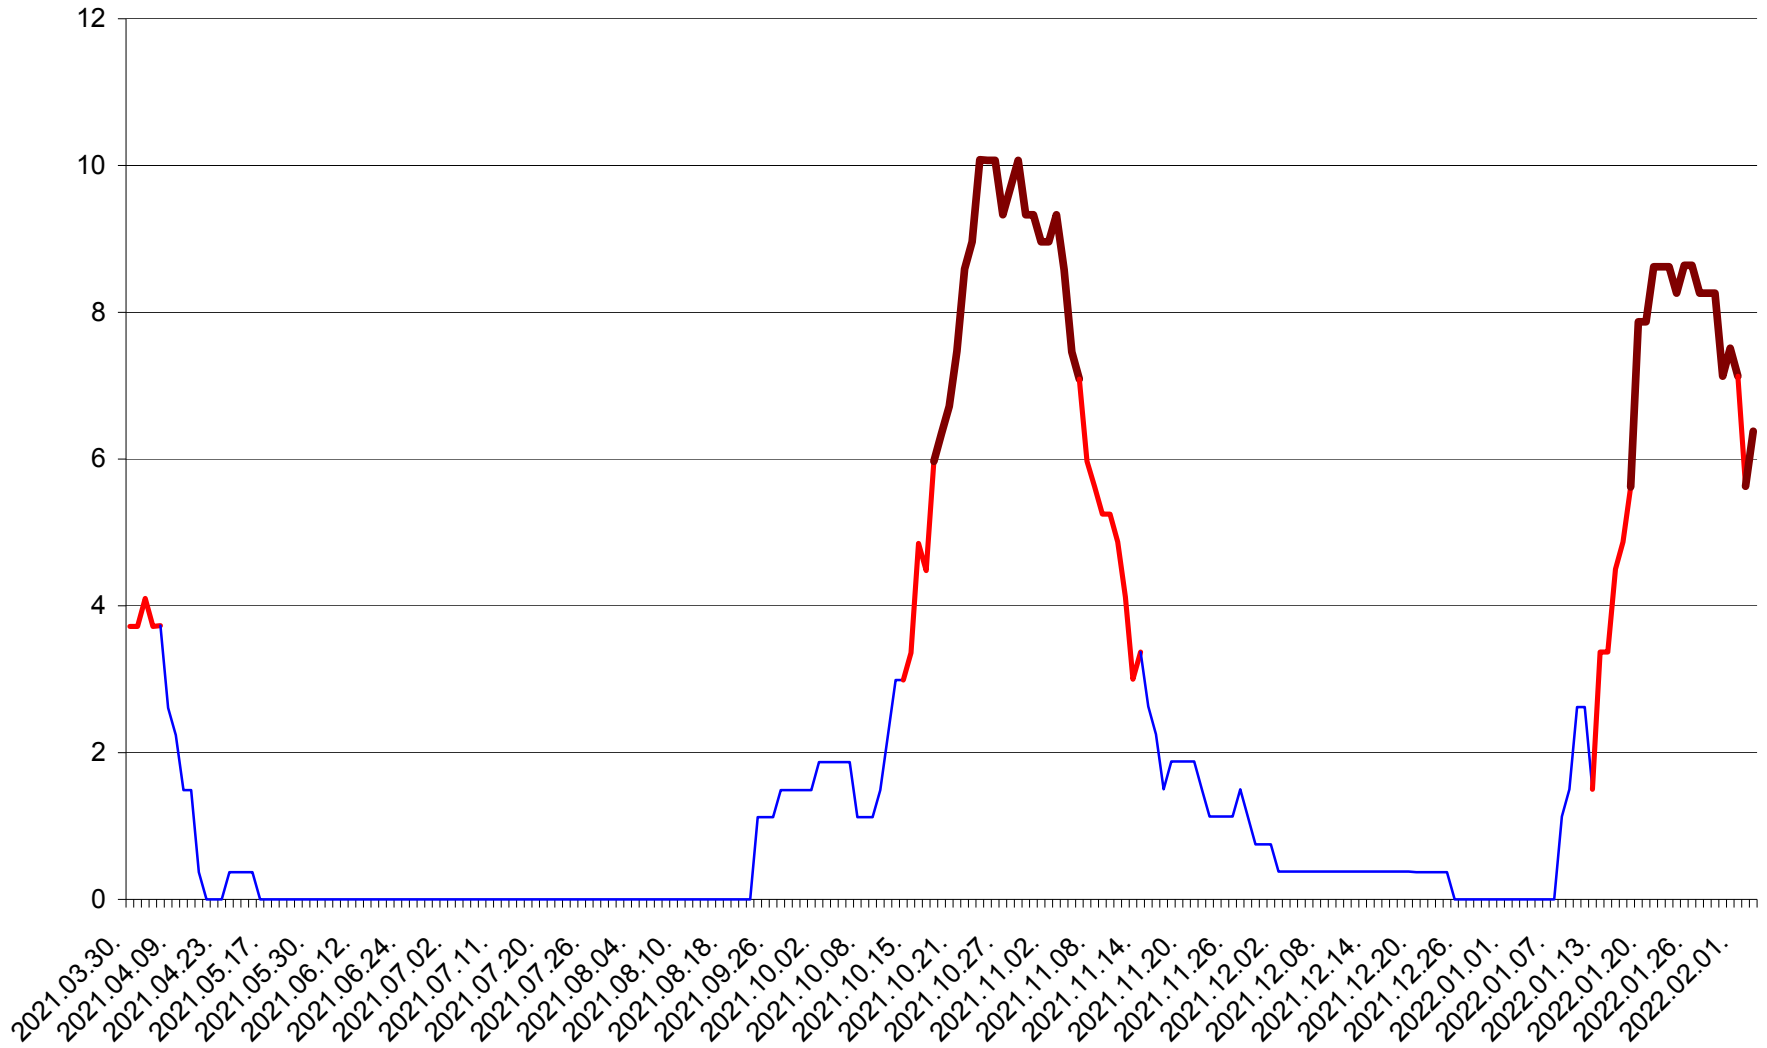

PLĂIEȘII DE JOS - Evolutia incidentei cumulate pe 14 zile la ‰ de locuitori
2021.04.01. - 2022.02.03.

PORUMBENI - Evolutia incidentei cumulate pe 14 zile la ‰ de locuitori
2021.04.01. - 2022.02.03.

PRAID - Evolutia incidentei cumulate pe 14 zile la ‰ de locuitori
2021.04.01. - 2022.02.03.

RACU - Evolutia incidentei cumulate pe 14 zile la ‰ de locuitori
2021.04.01. - 2022.02.03.

REMETEA - Evolutia incidentei cumulate pe 14 zile la % de locuitori
2021.04.01. - 2022.02.03.

SĂCEL - Evolutia incidentei cumulate pe 14 zile la ‰ de locuitori
2021.04.01. - 2022.02.03.

SÂNCRĂIENI - Evolutia incidentei cumulate pe 14 zile la ‰ de locuitori
2021.04.01. - 2022.02.03.

SÂNDOMINIC - Evolutia incidentei cumulate pe 14 zile la ‰ de locuitori
2021.04.01. - 2022.02.03.

SÂNMARTIN - Evolutia incidentei cumulate pe 14 zile la ‰ de locuitori
2021.04.01. - 2022.02.03.