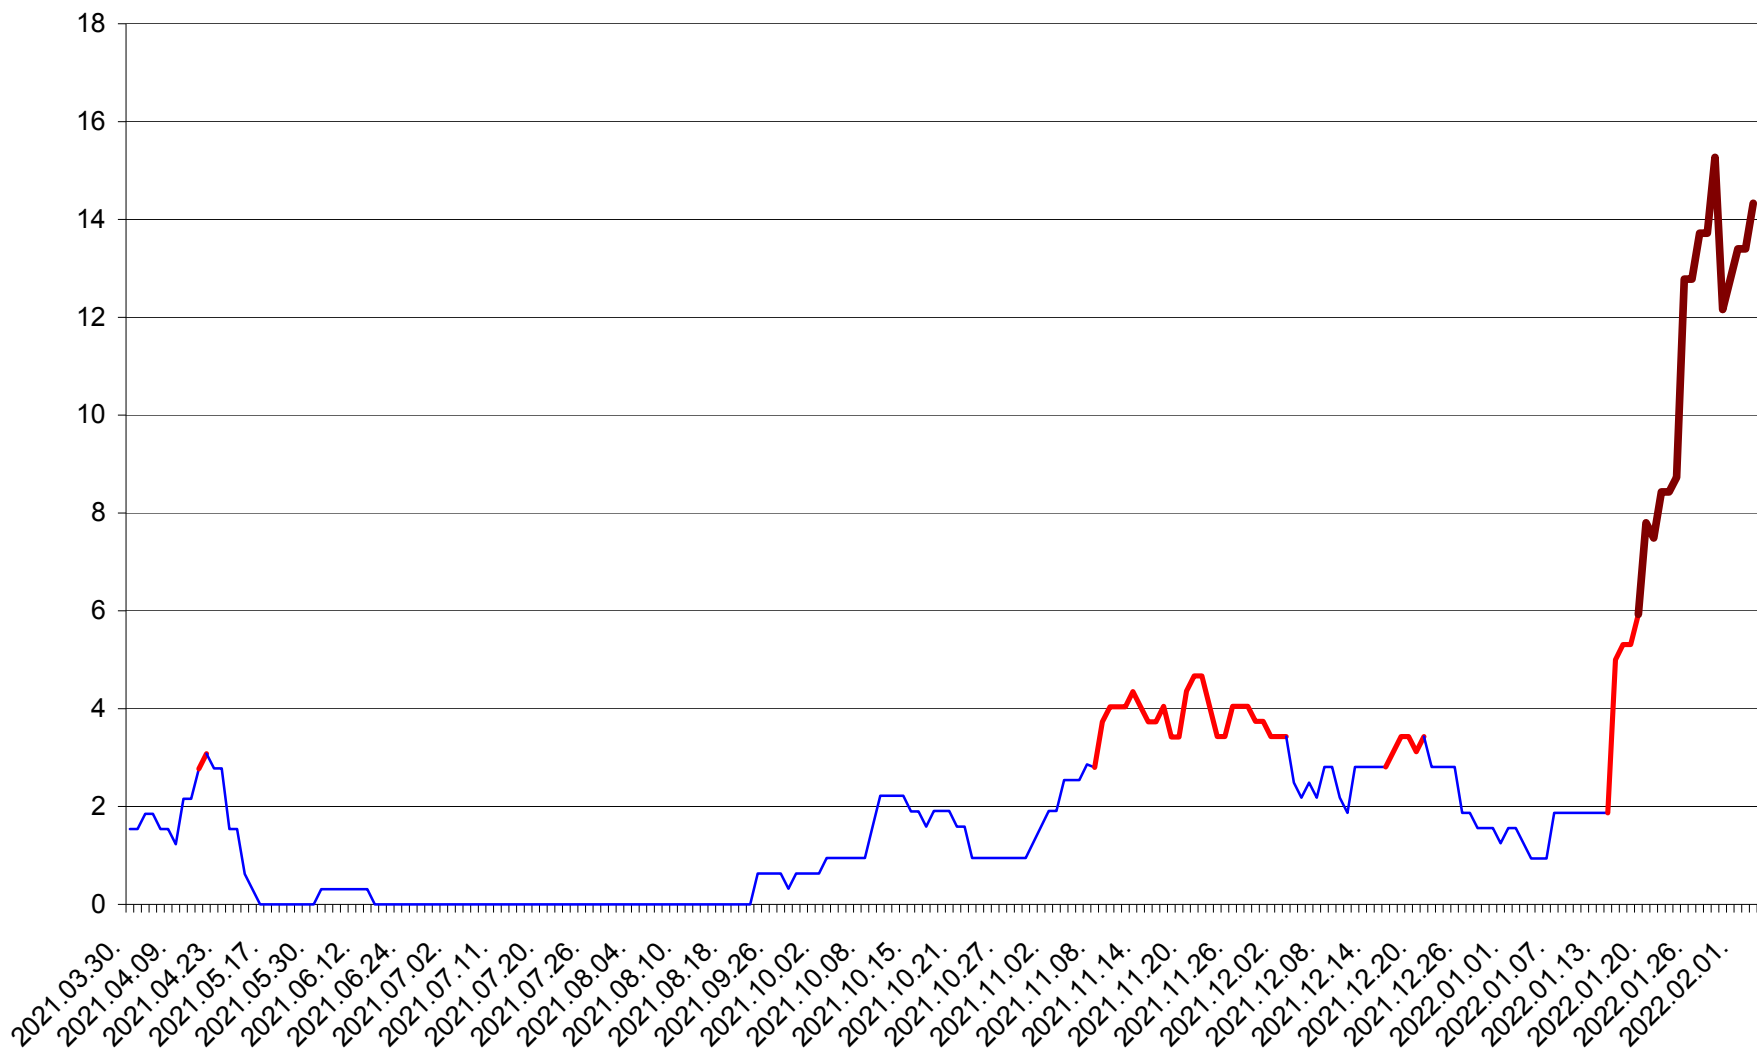

TUȘNAD - Evolutia incidentei cumulate pe 14 zile la ‰ de locuitori
2021.04.01. - 2022.02.03.