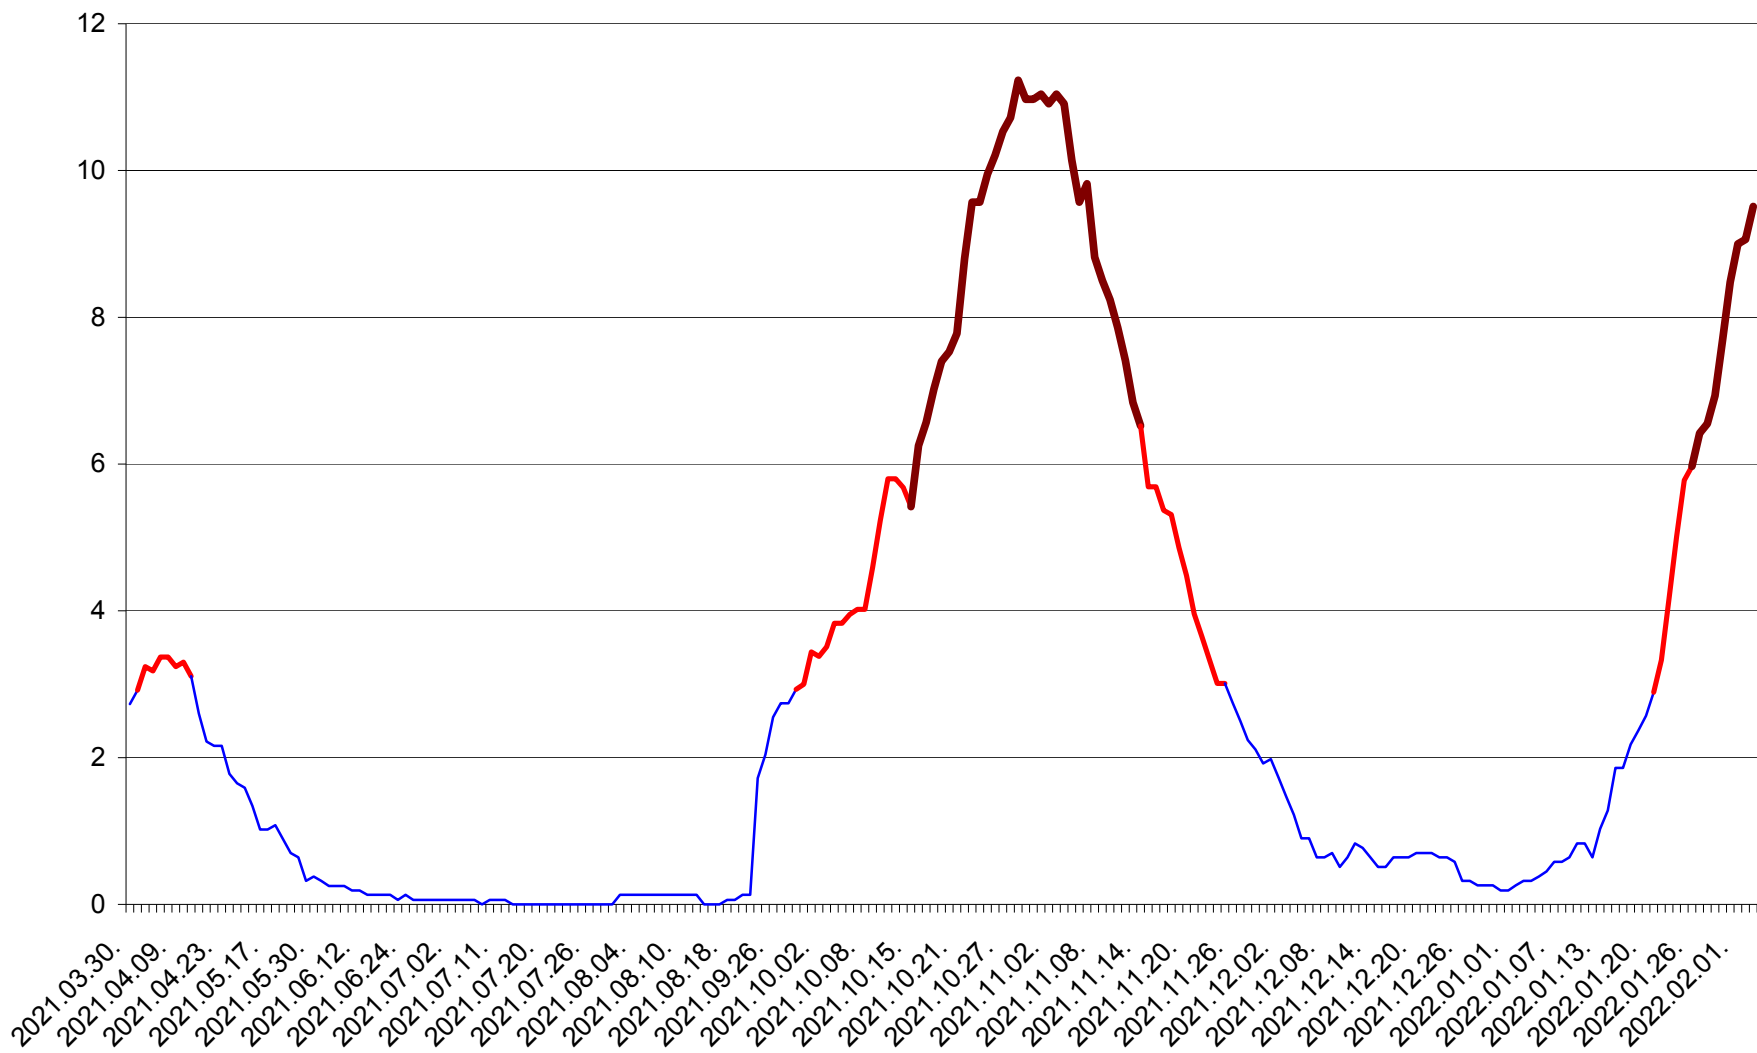

TULGHEȘ - Evolutia incidentei cumulate pe 14 zile la ‰ de locuitori
2021.04.01. - 2022.02.03.