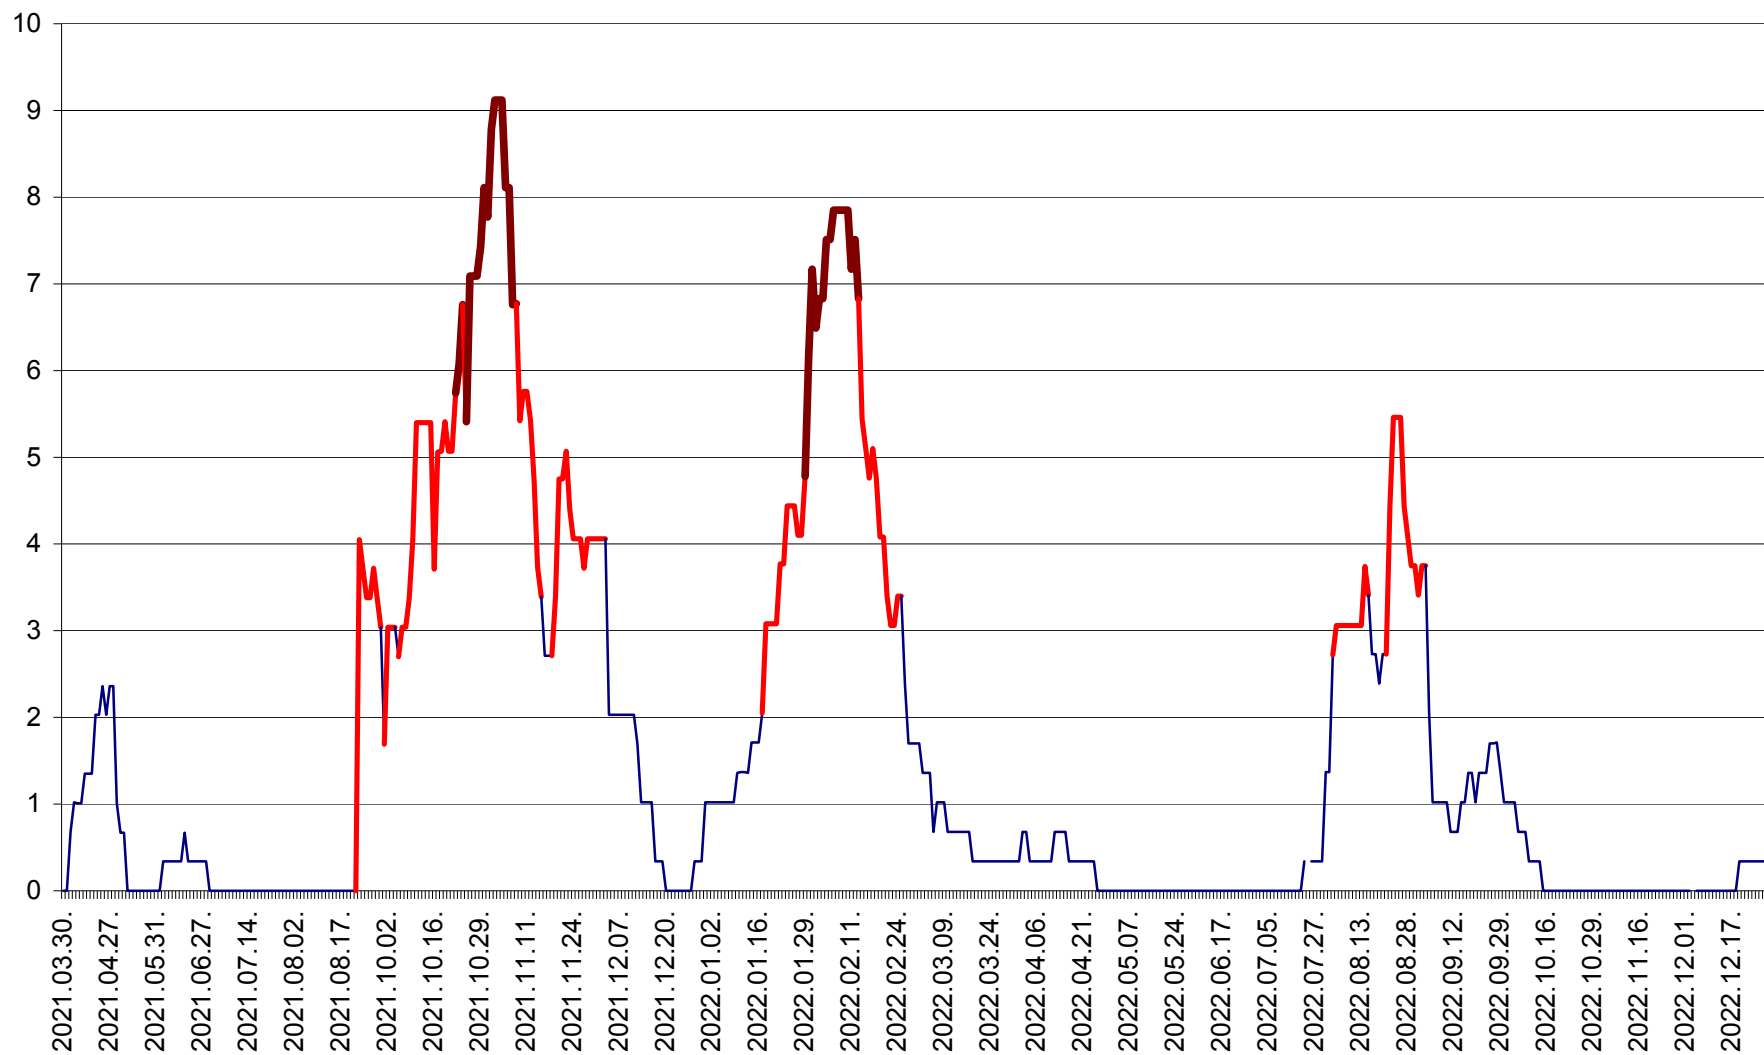

LUNCA DE JOS - Evolutia incidentei cumulate pe 14 zile la ‰ de locuitori  
2021.04.01. - 2022.12.27.

LUNCA DE SUS - Evolutia incidentei cumulate pe 14 zile la ‰ de locuitori  
2021.04.01. - 2022.12.27.

LUPENI - Evolutia incidentei cumulate pe 14 zile la ‰ de locuitori  
2021.04.01. - 2022.12.27.

MĂDĂRAȘ - Evolutia incidentei cumulate pe 14 zile la ‰ de locuitori  
2021.04.01. - 2022.12.27.

MĂRTINIȘ - Evolutia incidentei cumulate pe 14 zile la ‰ de locuitori  
2021.04.01. - 2022.12.27.

MEREȘTI - Evolutia incidentei cumulate pe 14 zile la ‰ de locuitori  
2021.04.01. - 2022.12.27.

MUNICIPIUL MIERCUREA-CIUC - Evolutia incidentei cumulate pe 14 zile la ‰ de locuitori  
2021.04.01. - 2022.12.27.