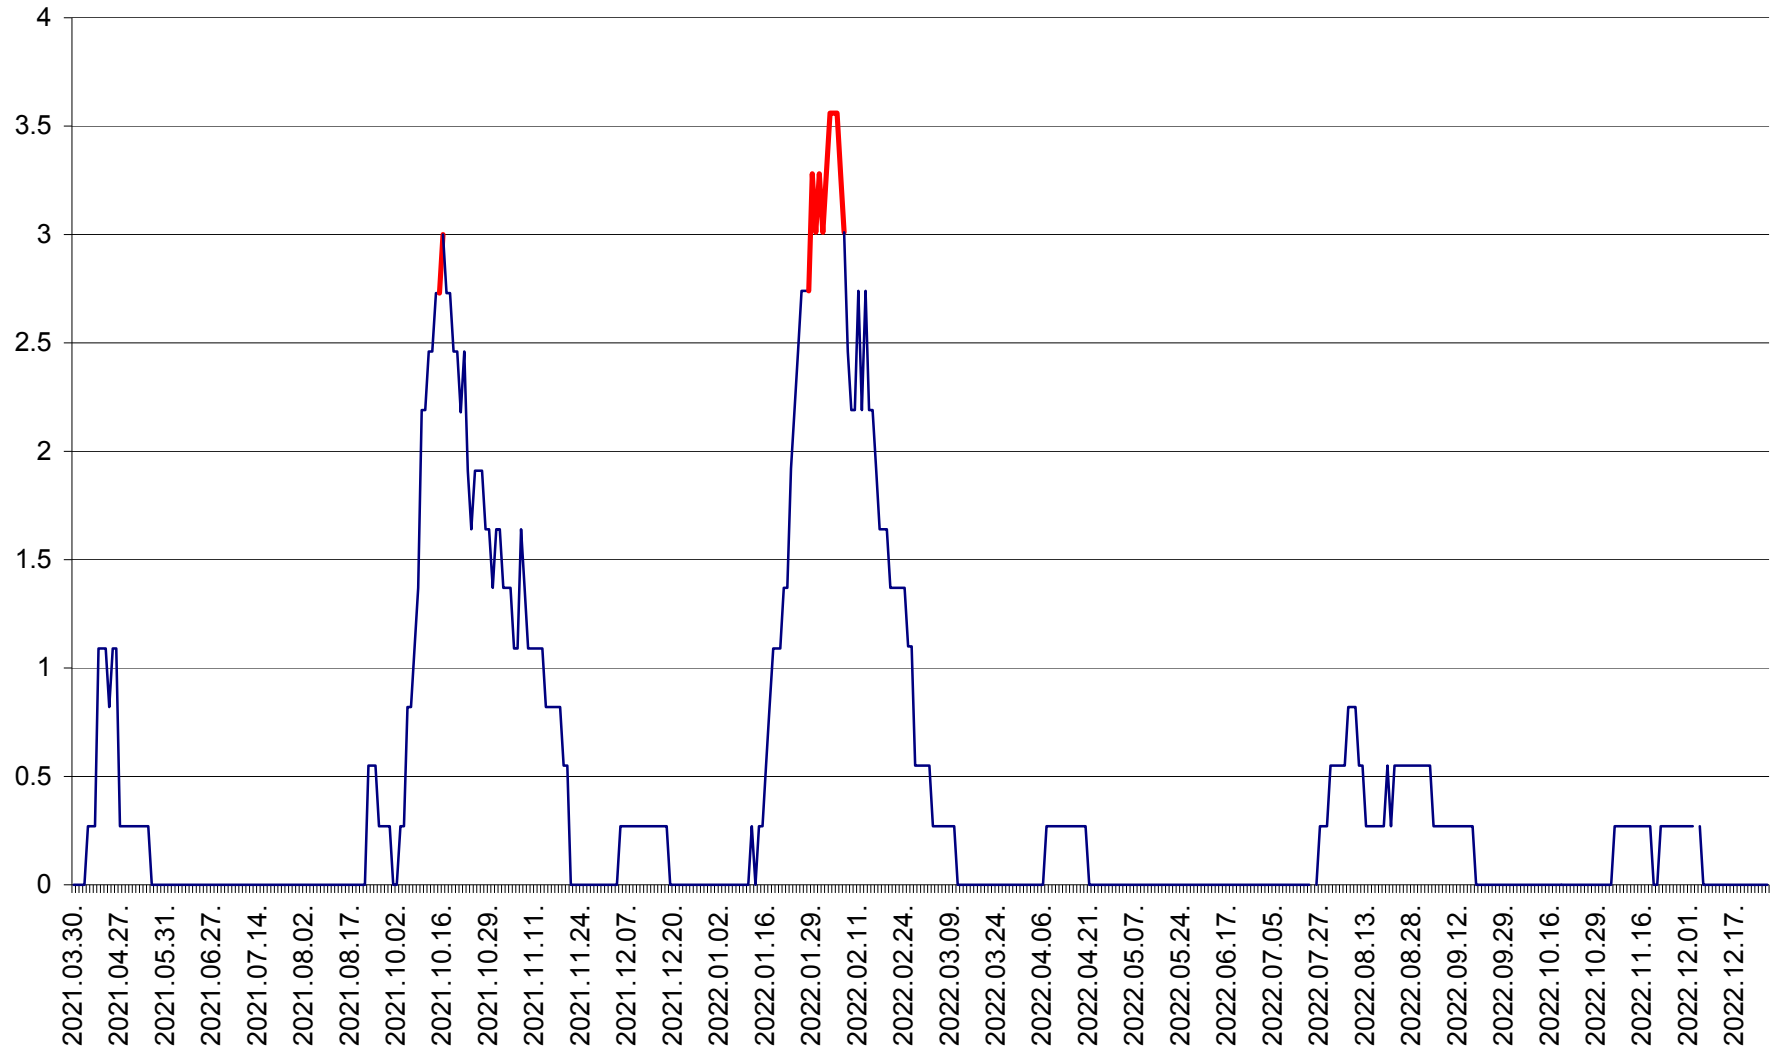

FELICENI - Evolutia incidentei cumulate pe 14 zile la % de locuitori  
2021.04.01. - 2022.12.27.

FRUMOASA - Evolutia incidentei cumulate pe 14 zile la ‰ de locuitori  
2021.04.01. - 2022.12.27.

GĂLĂUȚAȘ - Evoluția incidenței cumulate pe 14 zile la ‰ de locuitori  
2021.04.01. - 2022.12.27.

MUNICIPIUL GHEORGHENI - Evolutia incidentei cumulate pe 14 zile la % de locuitori  
2021.04.01. - 2022.12.27.

JOSENI - Evolutia incidentei cumulate pe 14 zile la ‰ de locuitori  
2021.04.01. - 2022.12.27.

LĂZAREA - Evolutia incidentei cumulate pe 14 zile la % de locuitori  
2021.04.01. - 2022.12.27.

LELICENI - Evolutia incidentei cumulate pe 14 zile la ‰ de locuitori  
2021.04.01. - 2022.12.27.

LUETA - Evolutia incidentei cumulate pe 14 zile la ‰ de locuitori  
2021.04.01. - 2022.12.27.

LUNCA DE JOS - Evolutia incidentei cumulate pe 14 zile la ‰ de locuitori  
2021.04.01. - 2022.12.27.

LUNCA DE SUS - Evolutia incidentei cumulate pe 14 zile la ‰ de locuitori  
2021.04.01. - 2022.12.27.