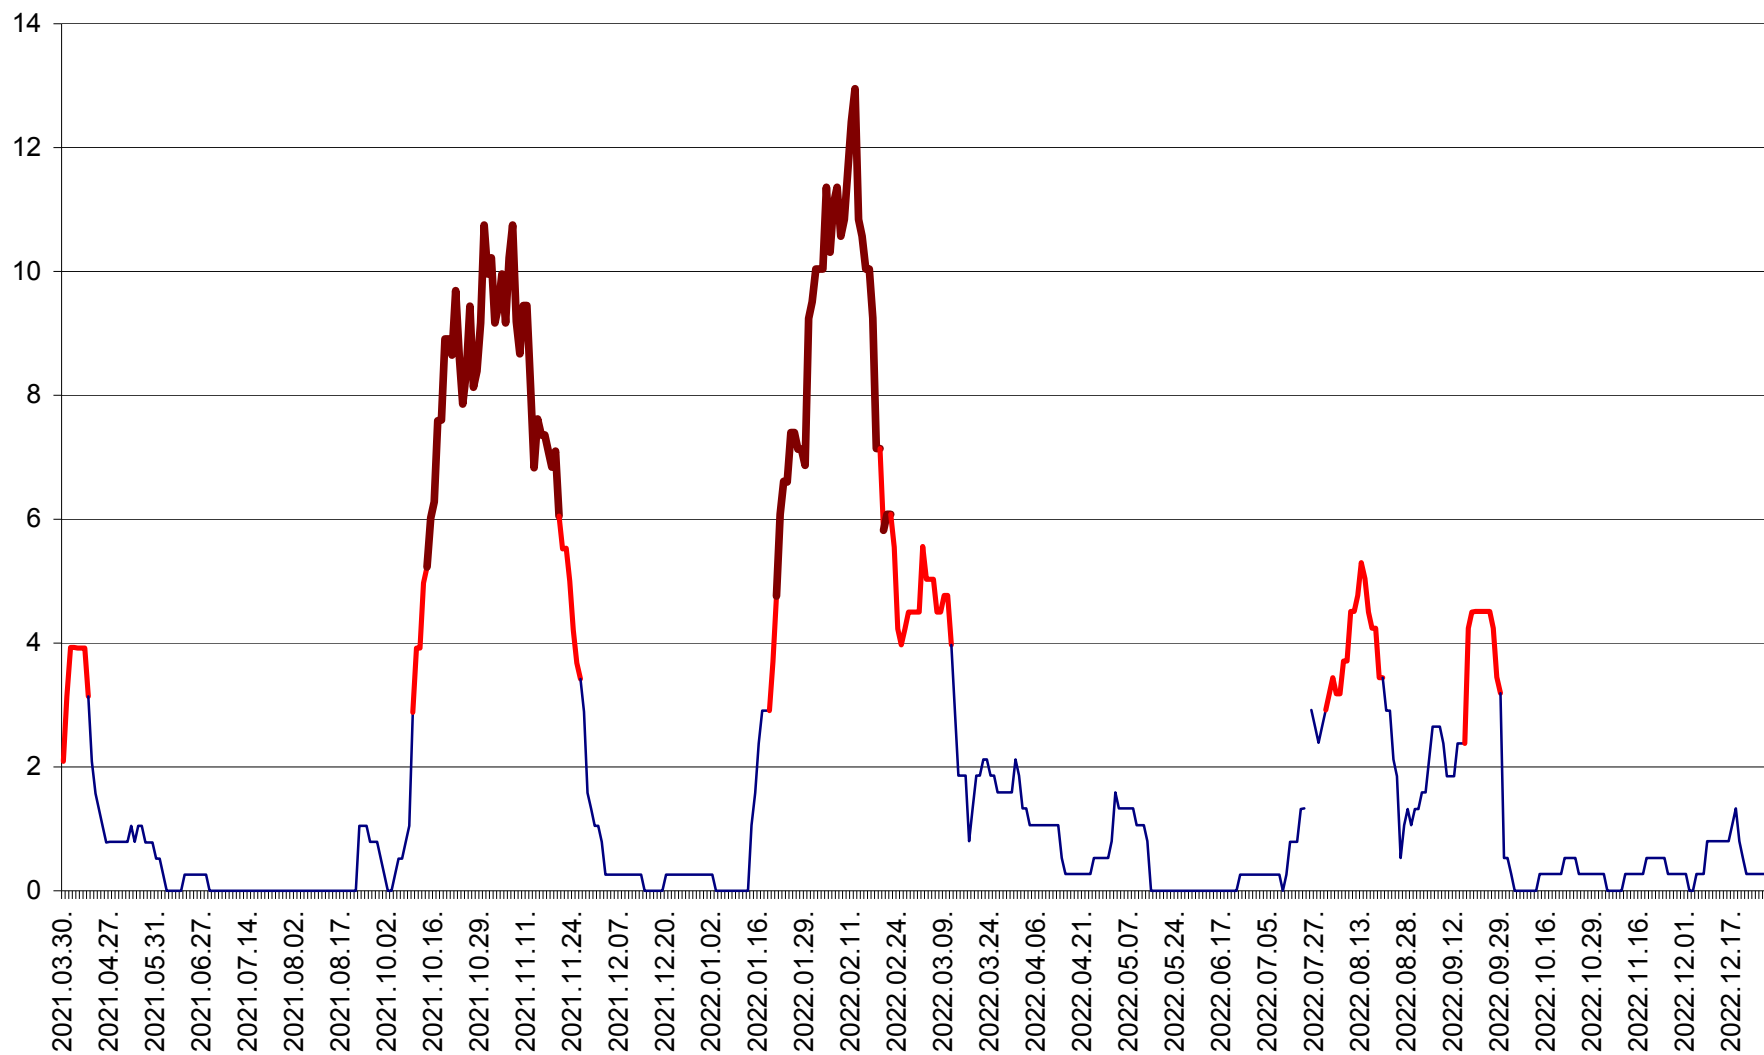

SATU MARE - Evolutia incidentei cumulate pe 14 zile la ‰ de locuitori
2021.04.01. - 2022.12.27.