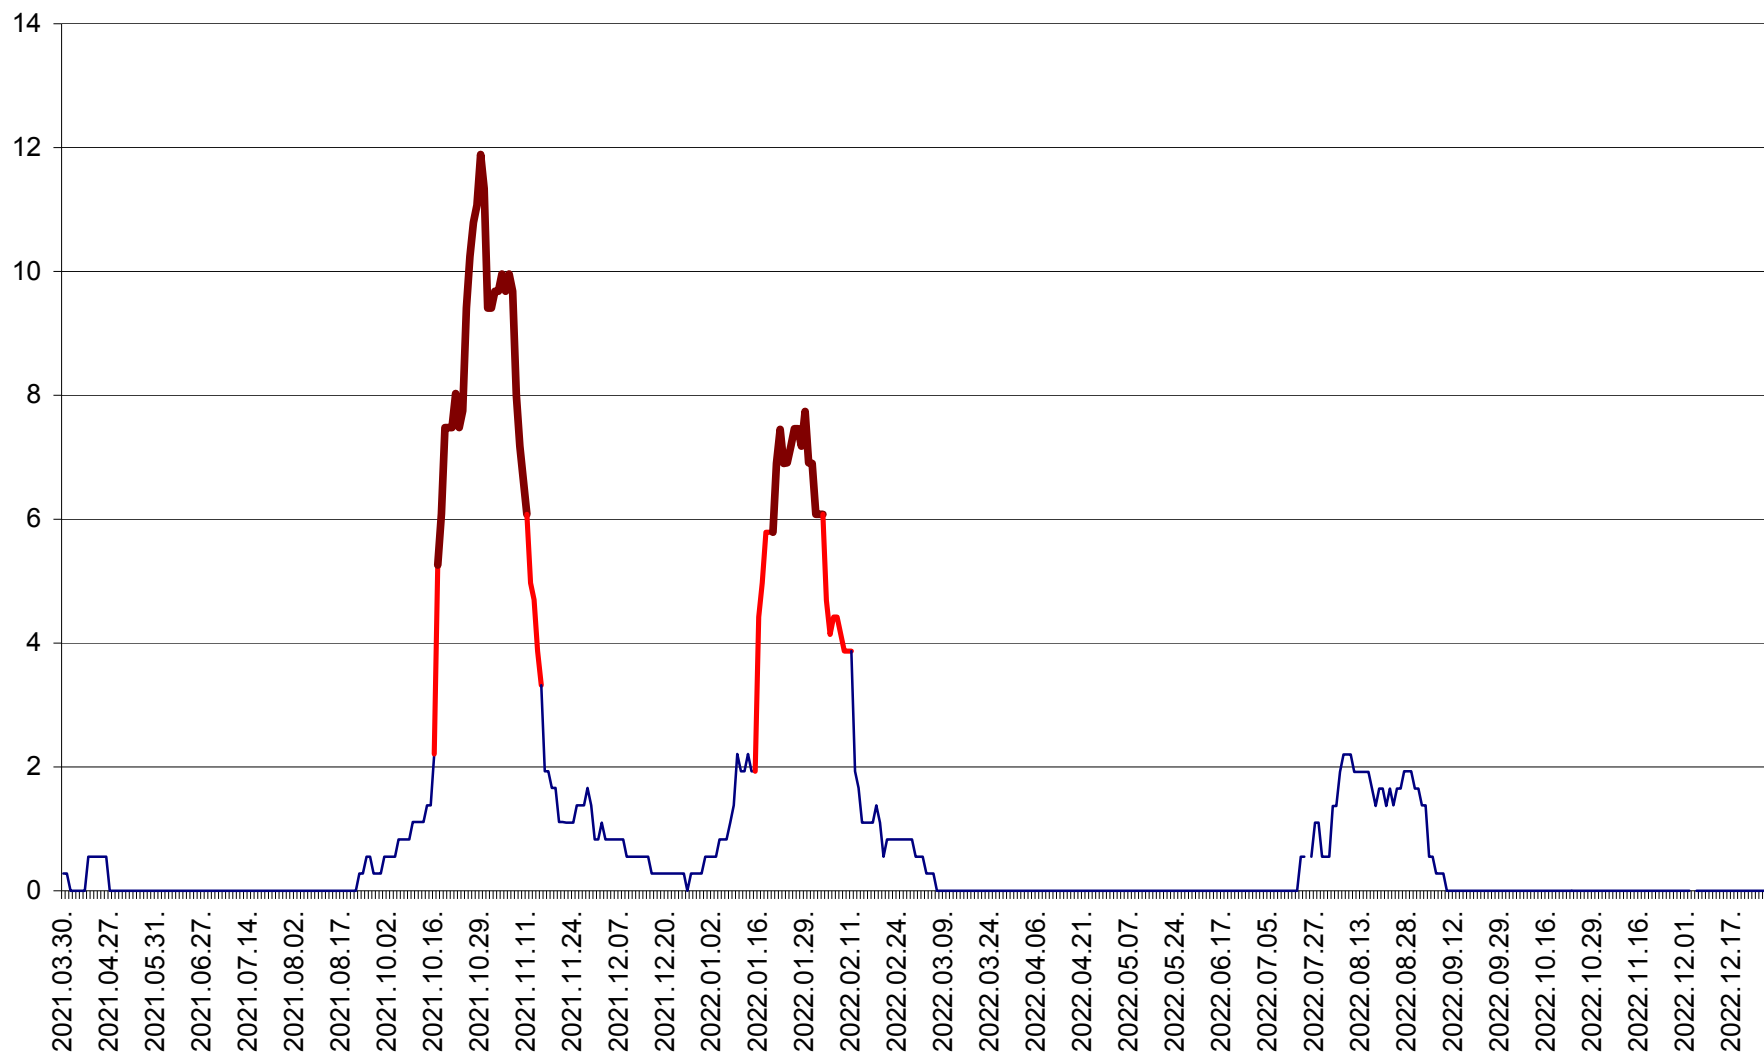

FELICENI - Evolutia incidentei cumulate pe 14 zile la % de locuitori  
2021.04.01. - 2022.12.27.

FRUMOASA - Evolutia incidentei cumulate pe 14 zile la ‰ de locuitori  
2021.04.01. - 2022.12.27.

GĂLĂUȚAȘ - Evoluția incidenței cumulate pe 14 zile la ‰ de locuitori  
2021.04.01. - 2022.12.27.

MUNICIPIUL GHEORGHENI - Evolutia incidentei cumulate pe 14 zile la % de locuitori  
2021.04.01. - 2022.12.27.

JOSENI - Evolutia incidentei cumulate pe 14 zile la ‰ de locuitori  
2021.04.01. - 2022.12.27.

LĂZAREA - Evolutia incidentei cumulate pe 14 zile la % de locuitori  
2021.04.01. - 2022.12.27.

LELICENI - Evolutia incidentei cumulate pe 14 zile la ‰ de locuitori  
2021.04.01. - 2022.12.27.

LUETA - Evolutia incidentei cumulate pe 14 zile la ‰ de locuitori  
2021.04.01. - 2022.12.27.

LUNCA DE JOS - Evolutia incidentei cumulate pe 14 zile la ‰ de locuitori  
2021.04.01. - 2022.12.27.

LUNCA DE SUS - Evolutia incidentei cumulate pe 14 zile la ‰ de locuitori  
2021.04.01. - 2022.12.27.