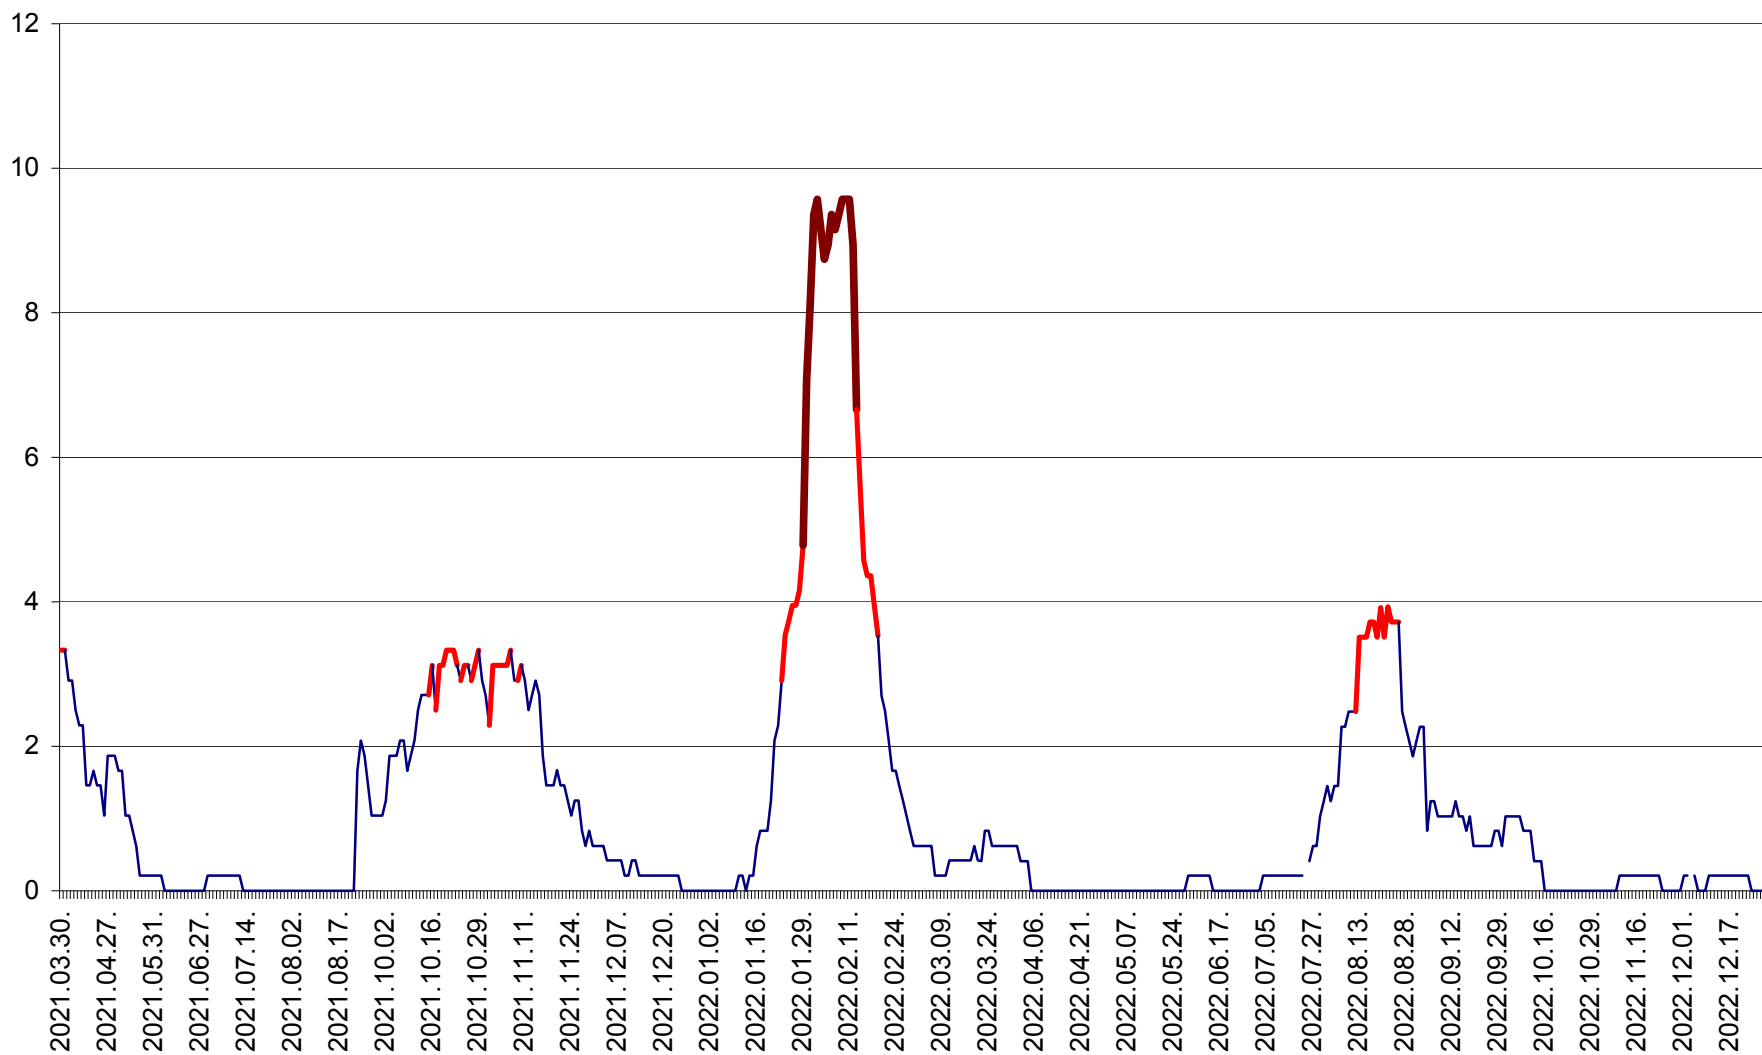

MĂDĂRAȘ - Evolutia incidentei cumulate pe 14 zile la ‰ de locuitori
2021.04.01. - 2022.12.27.