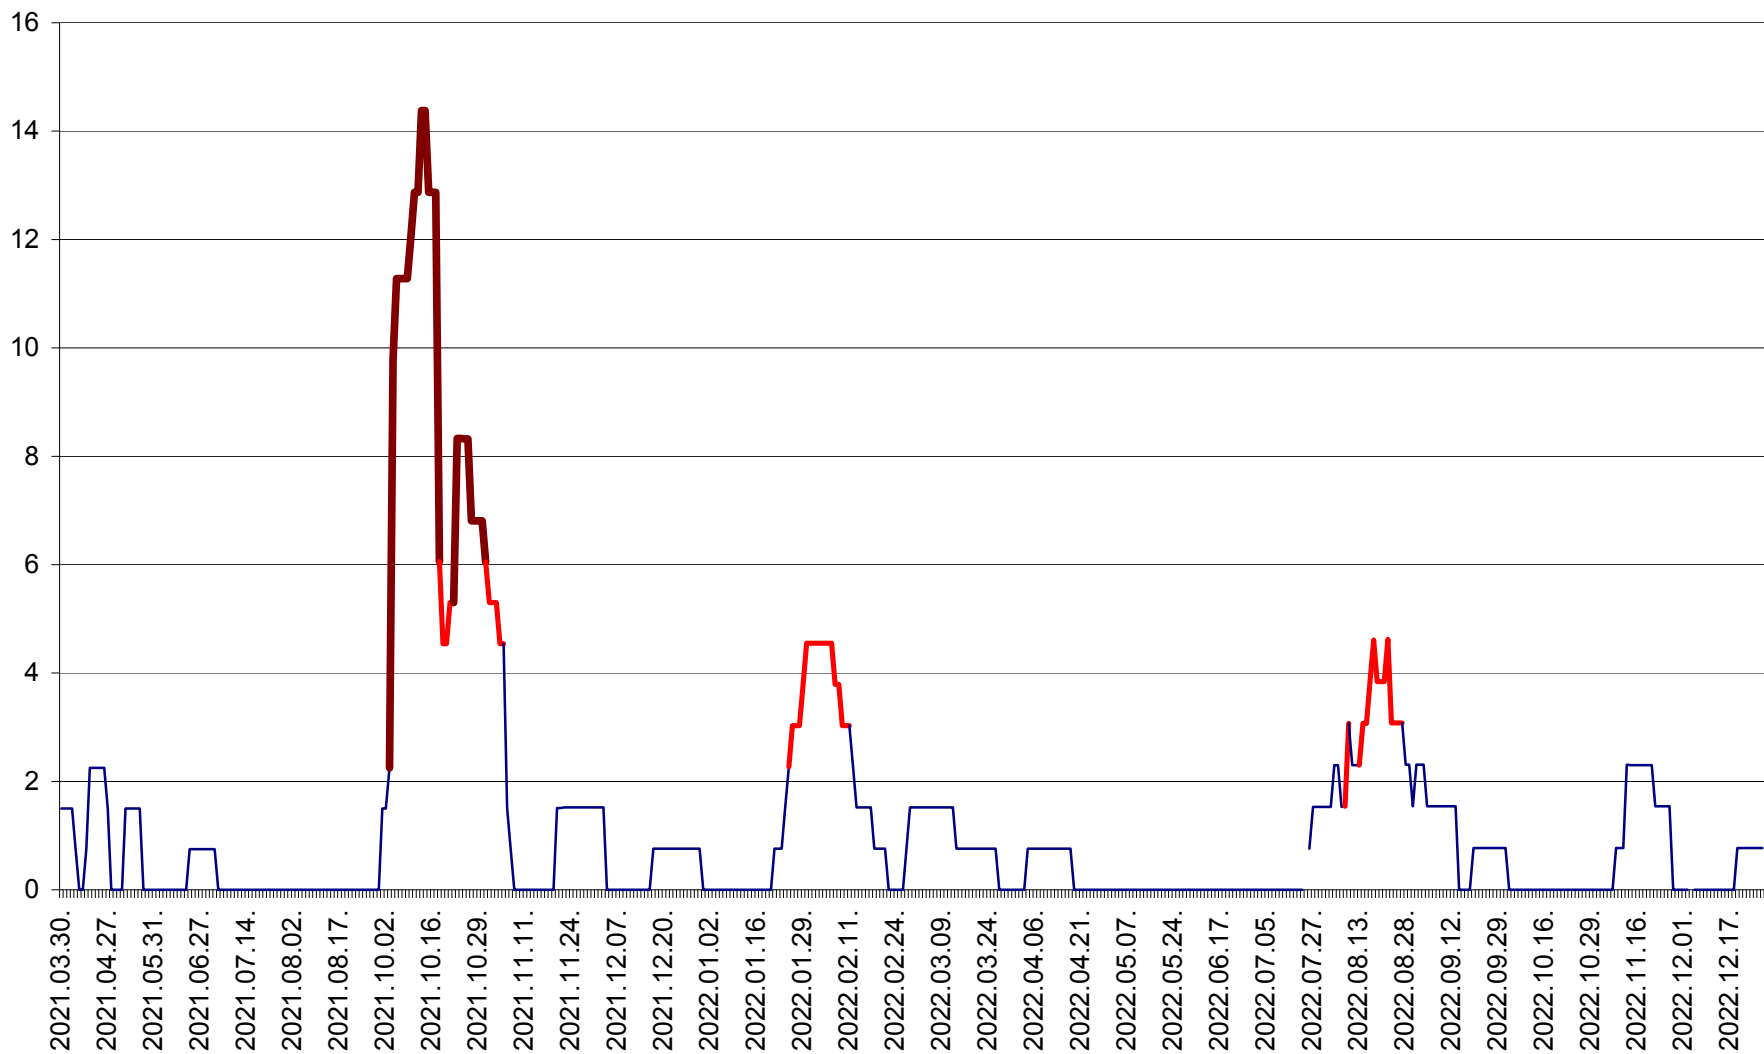

LUPENI - Evolutia incidentei cumulate pe 14 zile la ‰ de locuitori  
2021.04.01. - 2022.12.27.

MĂDĂRAȘ - Evolutia incidentei cumulate pe 14 zile la ‰ de locuitori  
2021.04.01. - 2022.12.27.

MĂRTINIȘ - Evolutia incidentei cumulate pe 14 zile la ‰ de locuitori  
2021.04.01. - 2022.12.27.

MEREȘTI - Evolutia incidentei cumulate pe 14 zile la ‰ de locuitori  
2021.04.01. - 2022.12.27.

MUNICIPIUL MIERCUREA-CIUC - Evolutia incidentei cumulate pe 14 zile la ‰ de locuitori  
2021.04.01. - 2022.12.27.

MIHĂILENI - Evolutia incidentei cumulate pe 14 zile la ‰ de locuitori  
2021.04.01. - 2022.12.27.

MUGENI - Evolutia incidentei cumulate pe 14 zile la ‰ de locuitori  
2021.04.01. - 2022.12.27.

OCLAND - Evolutia incidentei cumulate pe 14 zile la ‰ de locuitori  
2021.04.01. - 2022.12.27.