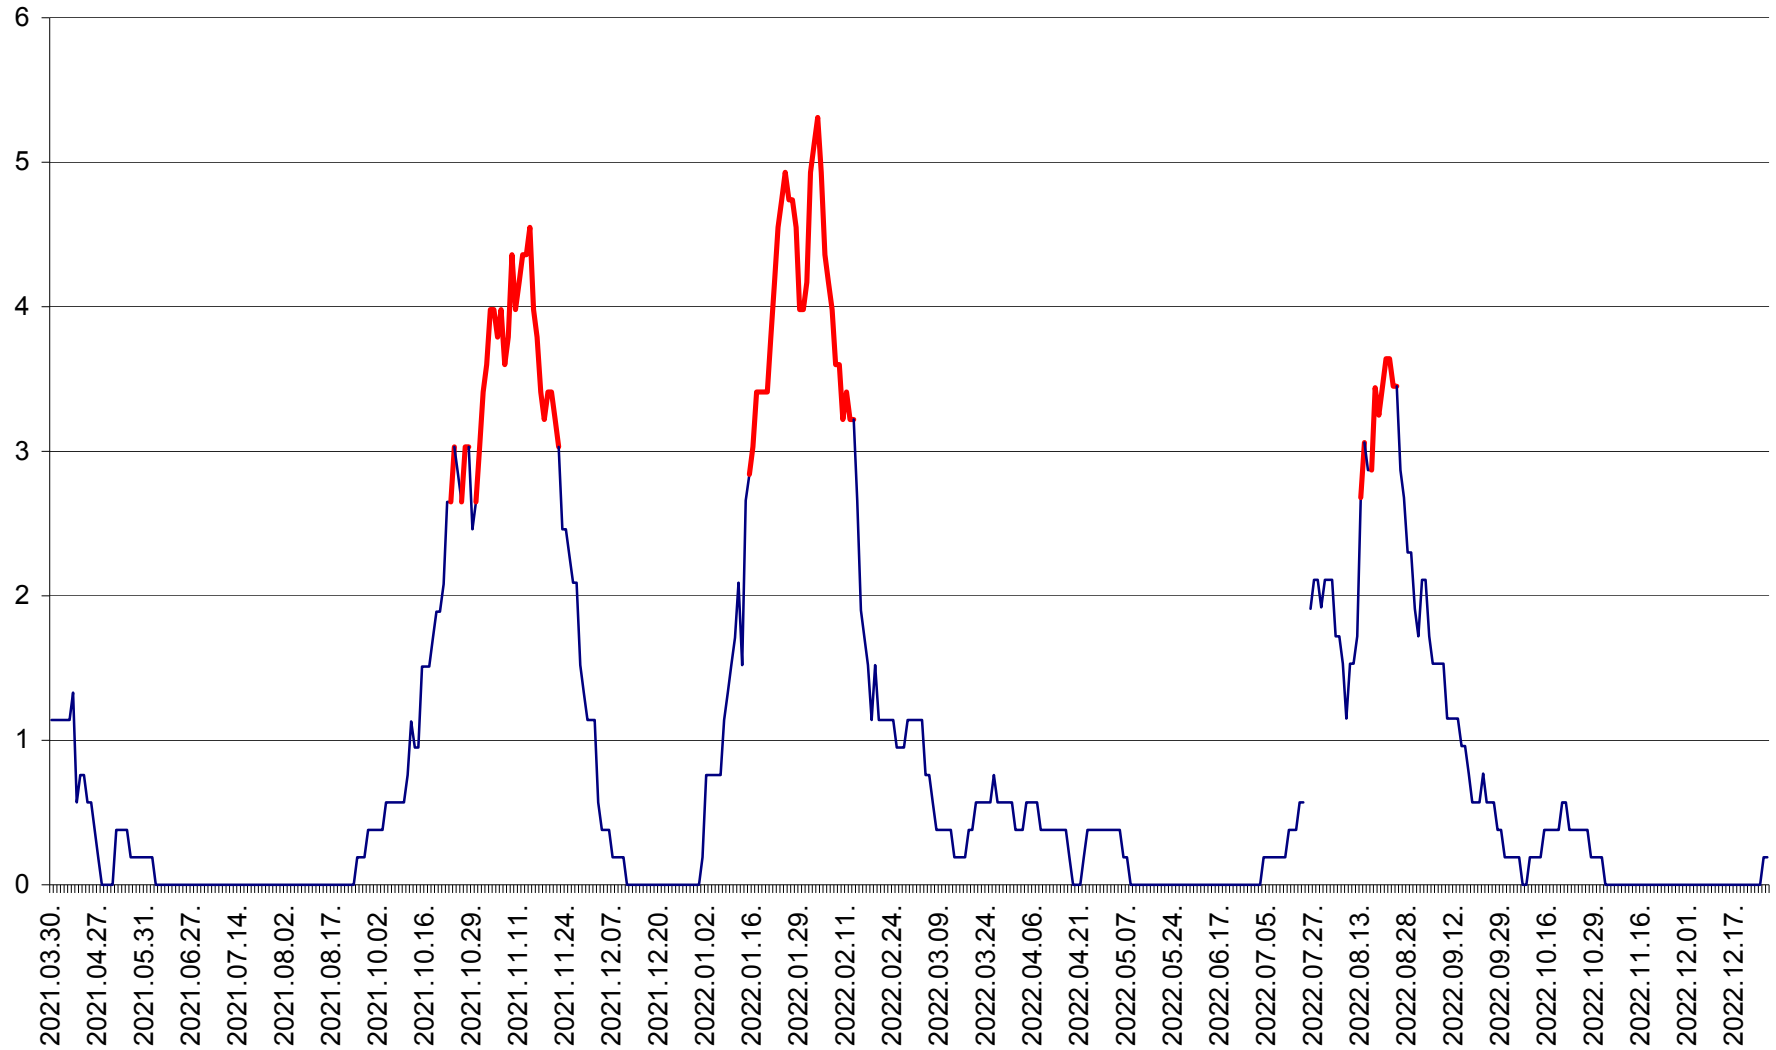

SICULENI - Evolutia incidentei cumulate pe 14 zile la ‰ de locuitori  
2021.04.01. - 2022.12.27.

ȘIMONEȘTI - Evolutia incidentei cumulate pe 14 zile la ‰ de locuitori  
2021.04.01. - 2022.12.27.

SUBCETATE - Evolutia incidentei cumulate pe 14 zile la ‰ de locuitori  
2021.04.01. - 2022.12.27.

SUSENI - Evolutia incidentei cumulate pe 14 zile la ‰ de locuitori  
2021.04.01. - 2022.12.27.

TOMEȘTI - Evolutia incidentei cumulate pe 14 zile la ‰ de locuitori  
2021.04.01. - 2022.12.27.

MUNICIPIUL TOPLIȚA - Evoluția incidenței cumulate pe 14 zile la ‰ de locuitori  
2021.04.01. - 2022.12.27.