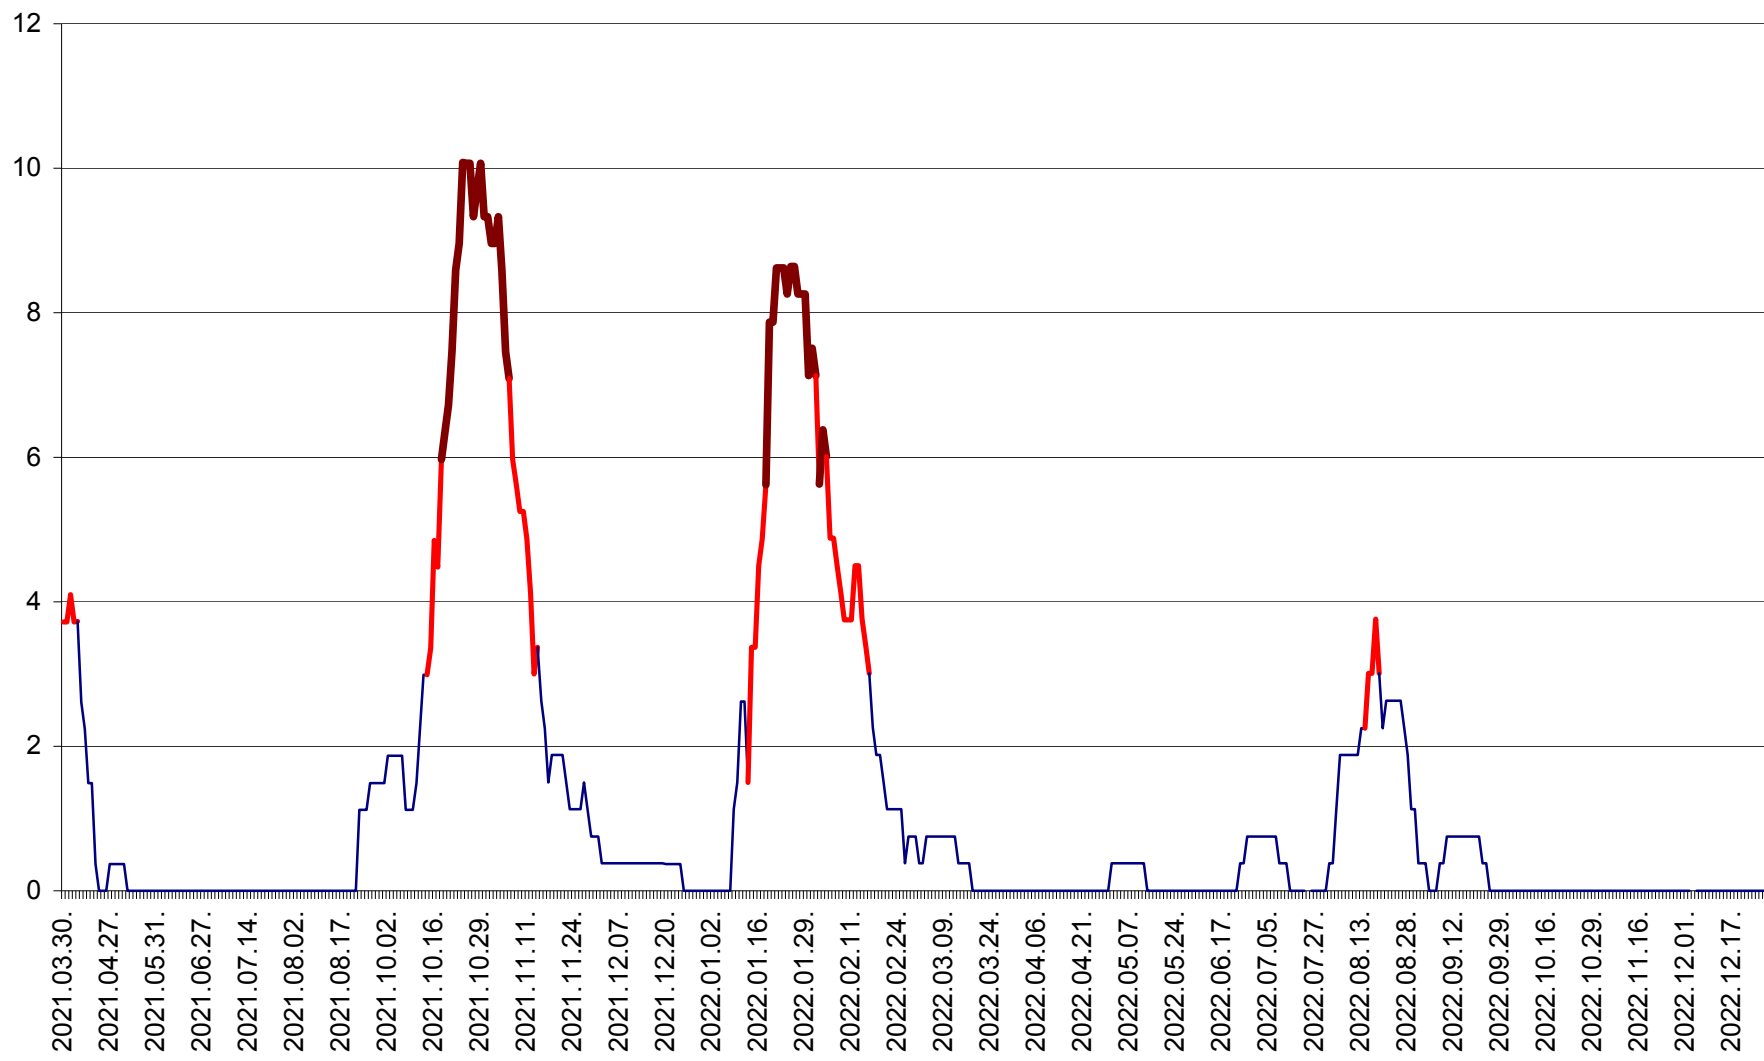

PRAID - Evolutia incidentei cumulate pe 14 zile la ‰ de locuitori  
2021.04.01. - 2022.12.27.

RACU - Evolutia incidentei cumulate pe 14 zile la ‰ de locuitori  
2021.04.01. - 2022.12.27.

REMETEA - Evolutia incidentei cumulate pe 14 zile la ‰ de locuitori  
2021.04.01. - 2022.12.27.

SĂCEL - Evolutia incidentei cumulate pe 14 zile la ‰ de locuitori  
2021.04.01. - 2022.12.27.

SÂNCRĂIENI - Evolutia incidentei cumulate pe 14 zile la ‰ de locuitori  
2021.04.01. - 2022.12.27.

SÂNDOMIC - Evolutia incidentei cumulate pe 14 zile la ‰ de locuitori  
2021.04.01. - 2022.12.27.