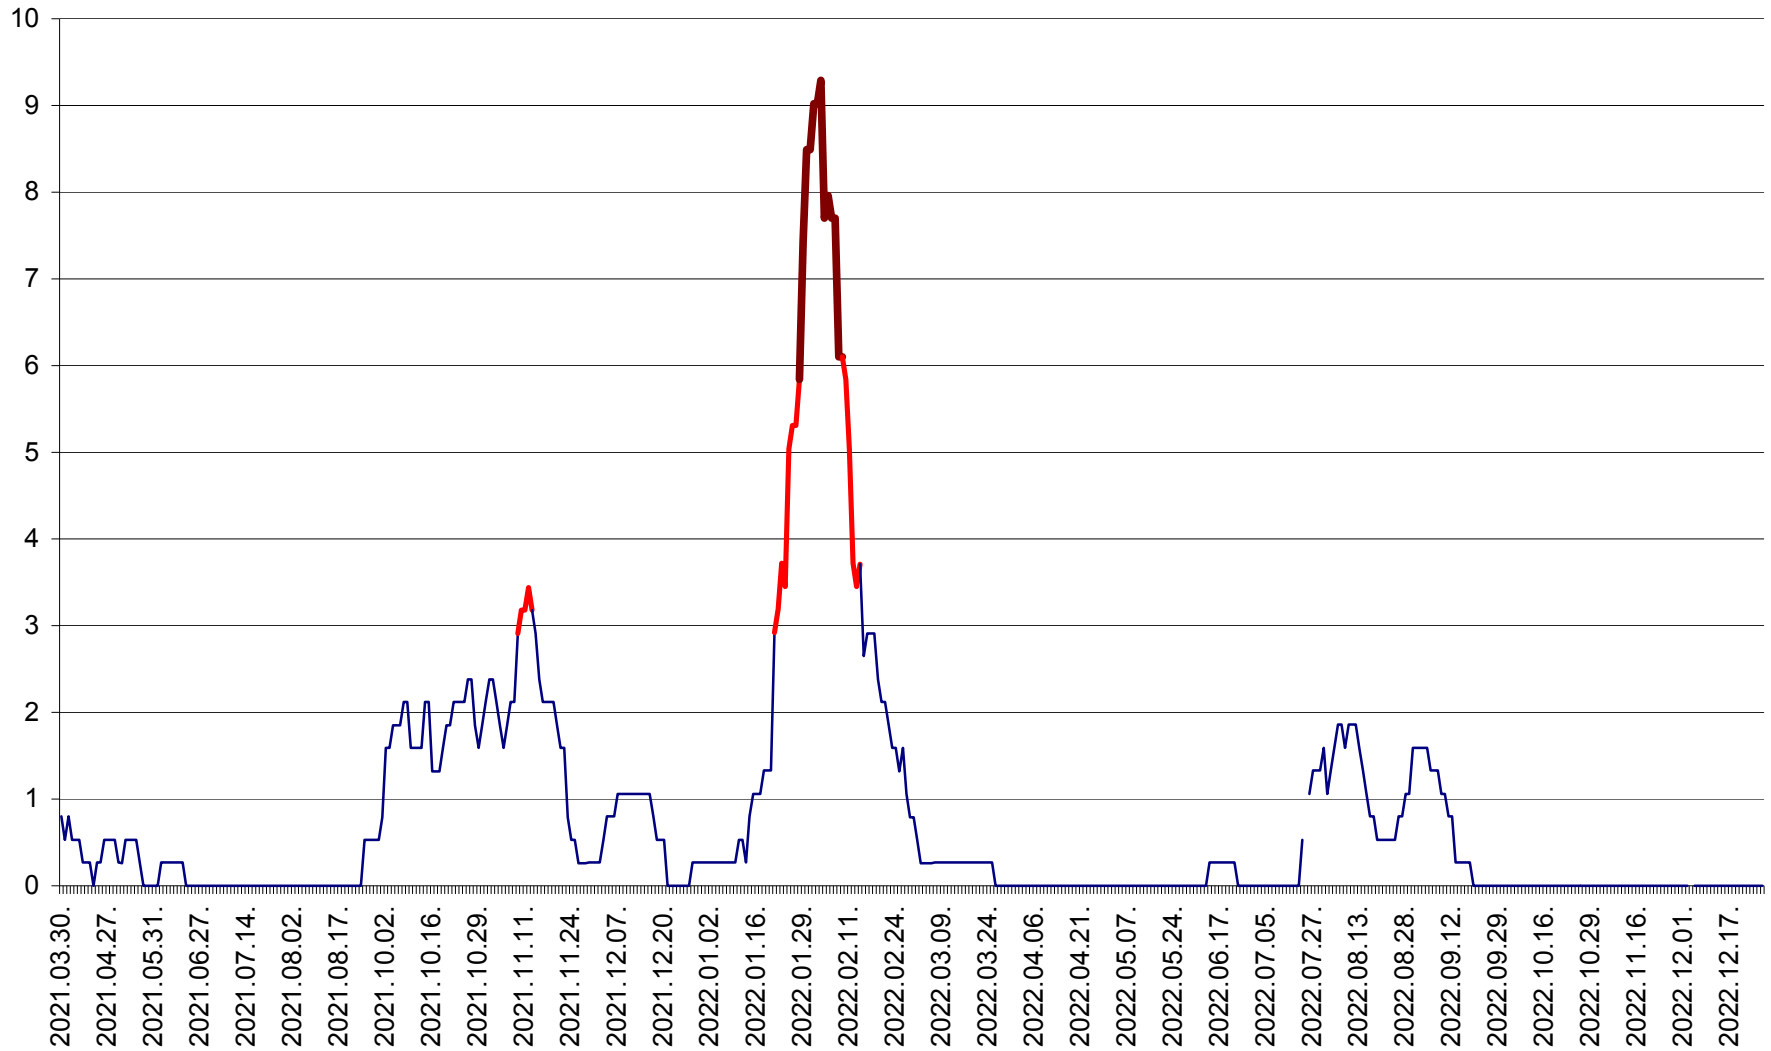

CORBU - Evolutia incidentei cumulate pe 14 zile la ‰ de locuitori  
2021.04.01. - 2022.12.27.

CORUND - Evolutia incidentei cumulate pe 14 zile la ‰ de locuitori  
2021.04.01. - 2022.12.27.

COZMENI - Evolutia incidentei cumulate pe 14 zile la ‰ de locuitori  
2021.04.01. - 2022.12.27.

ORAȘ CRISTURU SECUIESC - Evolutia incidentei cumulate pe 14 zile la ‰ de locuitori  
2021.04.01. - 2022.12.27.

DĂNEȘTI - Evolutia incidentei cumulate pe 14 zile la ‰ de locuitori  
2021.04.01. - 2022.12.27.

DÂRJIU - Evolutia incidentei cumulate pe 14 zile la ‰ de locuitori  
2021.04.01. - 2022.12.27.

DEALU - Evolutia incidentei cumulate pe 14 zile la ‰ de locuitori  
2021.04.01. - 2022.12.27.

DITRĂU - Evolutia incidentei cumulate pe 14 zile la ‰ de locuitori  
2021.04.01. - 2022.12.27.

FELICENI - Evolutia incidentei cumulate pe 14 zile la % de locuitori  
2021.04.01. - 2022.12.27.

FRUMOASA - Evolutia incidentei cumulate pe 14 zile la ‰ de locuitori  
2021.04.01. - 2022.12.27.

GĂLĂUȚAȘ - Evoluția incidenței cumulate pe 14 zile la ‰ de locuitori  
2021.04.01. - 2022.12.27.