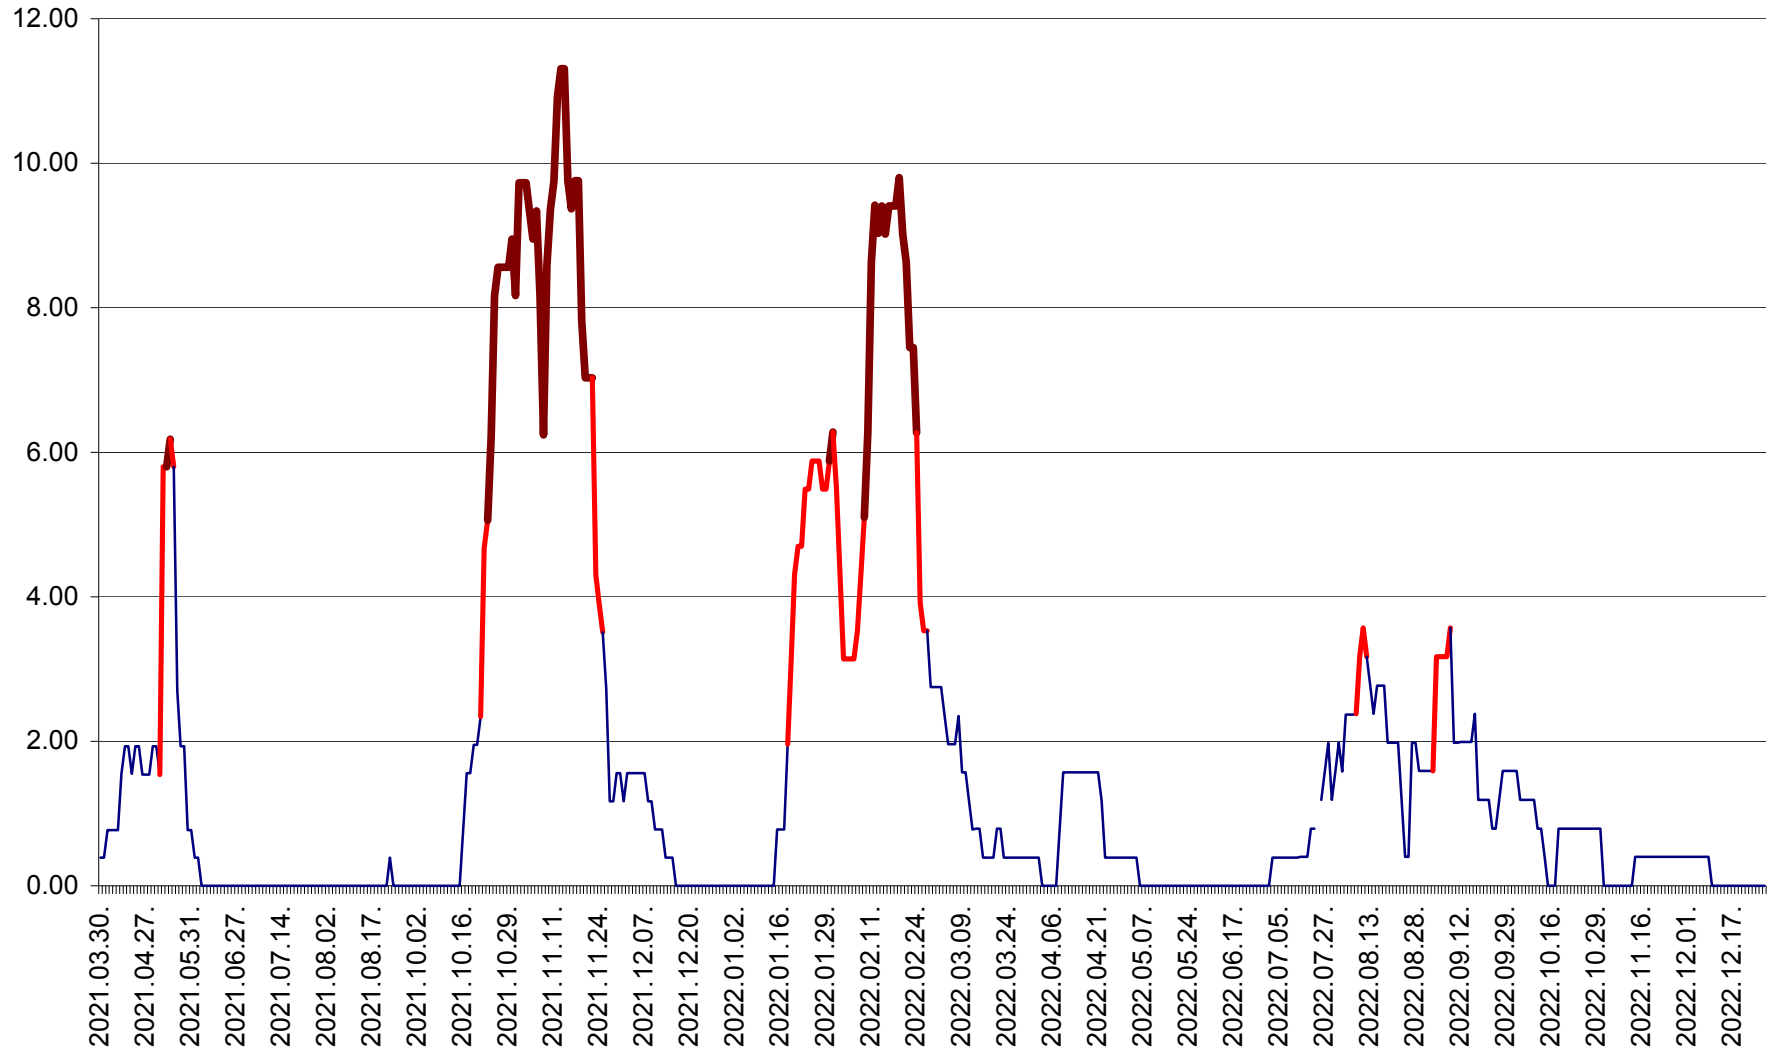

ATID - Evolutia incidentei cumulate pe 14 zile la % de locuitori  
2021.04.01. - 2022.12.27.

AVRĂMEȘTI - Evolutia incidentei cumulate pe 14 zile la ‰ de locuitori  
2021.04.01. - 2022.12.27.

ORAȘ BĂILE TUȘNAD - Evolutia incidentei cumulate pe 14 zile la ‰ de locuitori  
2021.04.01. - 2022.12.27.

ORAȘ BĂLAN - Evoluția incidenței cumulate pe 14 zile la ‰ de locuitori  
2021.04.01. - 2022.12.27.

BILBOR - Evolutia incidentei cumulate pe 14 zile la ‰ de locuitori  
2021.04.01. - 2022.12.27.

ORAȘ BORSEC - Evolutia incidentei cumulate pe 14 zile la ‰ de locuitori  
2021.04.01. - 2022.12.27.

BRĂDEȘTI - Evolutia incidentei cumulate pe 14 zile la ‰ de locuitori  
2021.04.01. - 2022.12.27.

CĂPÂLNIȚA - Evolutia incidentei cumulate pe 14 zile la ‰ de locuitori  
2021.04.01. - 2022.12.27.

CÂRȚA - Evolutia incidentei cumulate pe 14 zile la ‰ de locuitori  
2021.04.01. - 2022.12.27.