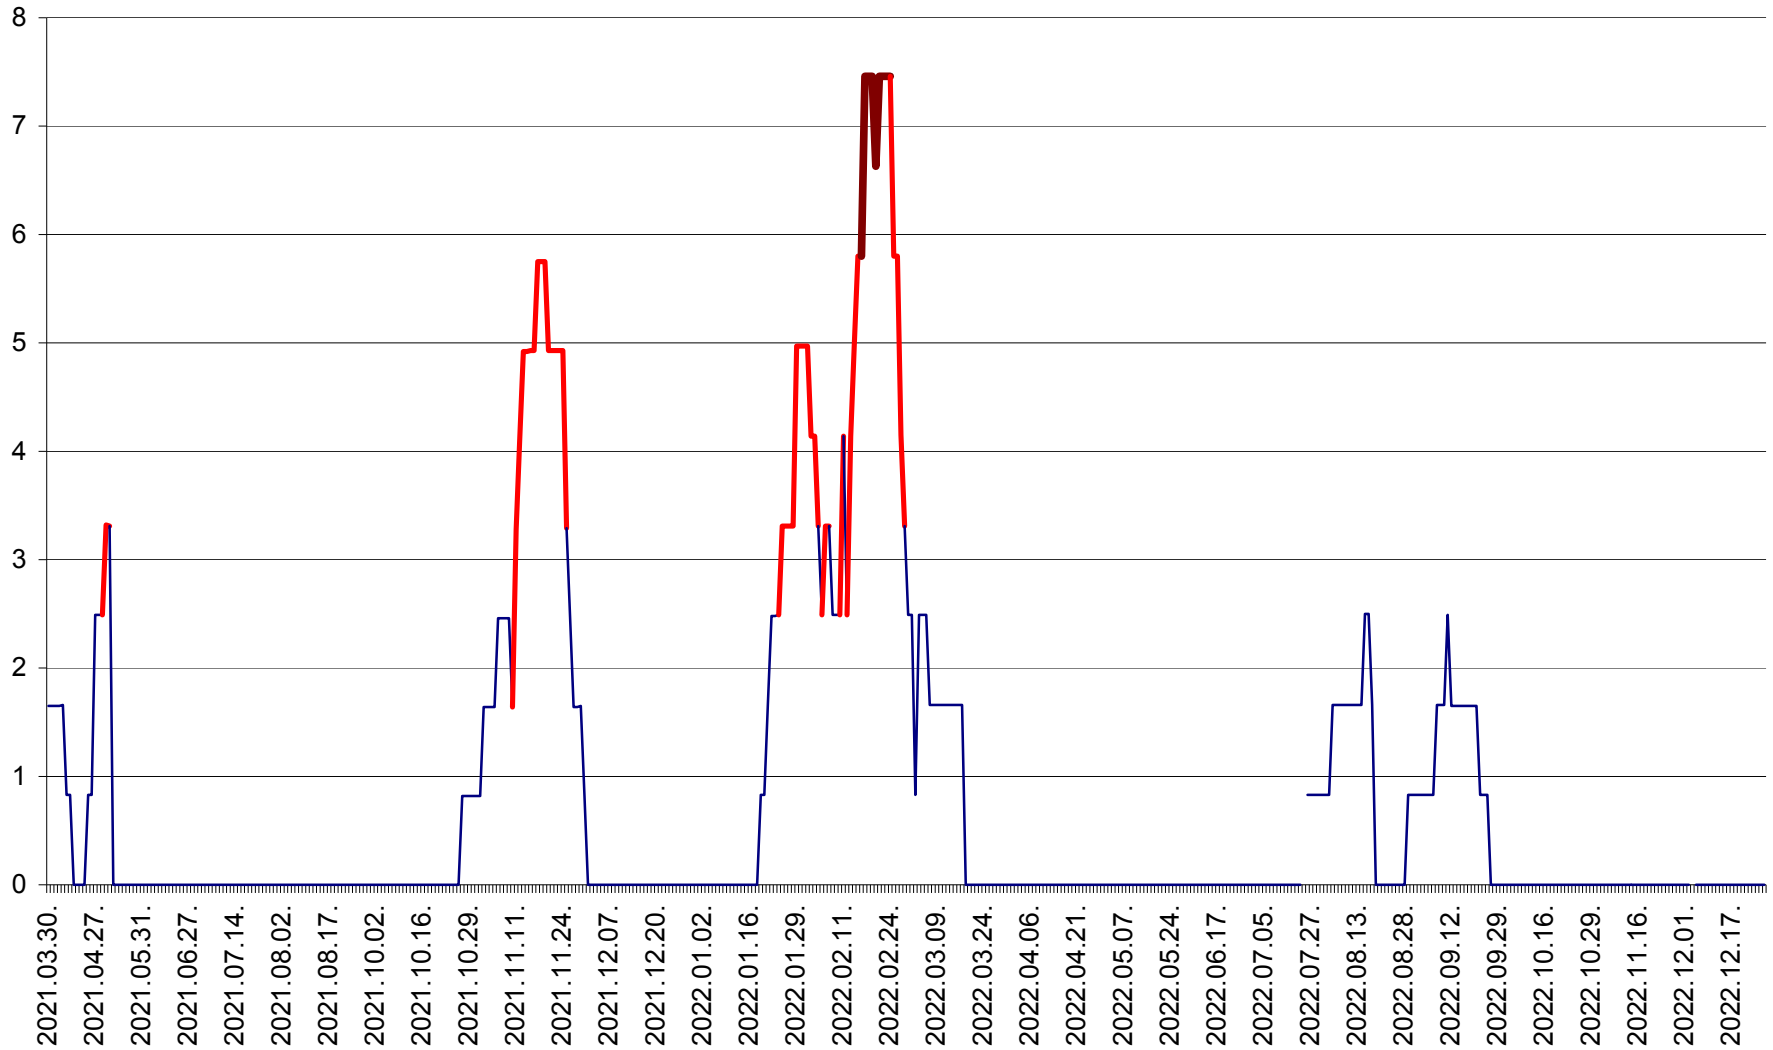

PRAID - Evolutia incidentei cumulate pe 14 zile la ‰ de locuitori  
2021.04.01. - 2022.12.27.

RACU - Evolutia incidentei cumulate pe 14 zile la ‰ de locuitori  
2021.04.01. - 2022.12.27.

REMETEA - Evolutia incidentei cumulate pe 14 zile la ‰ de locuitori  
2021.04.01. - 2022.12.27.

SĂCEL - Evolutia incidentei cumulate pe 14 zile la ‰ de locuitori  
2021.04.01. - 2022.12.27.

SÂNCRĂIENI - Evolutia incidentei cumulate pe 14 zile la ‰ de locuitori  
2021.04.01. - 2022.12.27.

SÂNDOMIC - Evolutia incidentei cumulate pe 14 zile la ‰ de locuitori  
2021.04.01. - 2022.12.27.