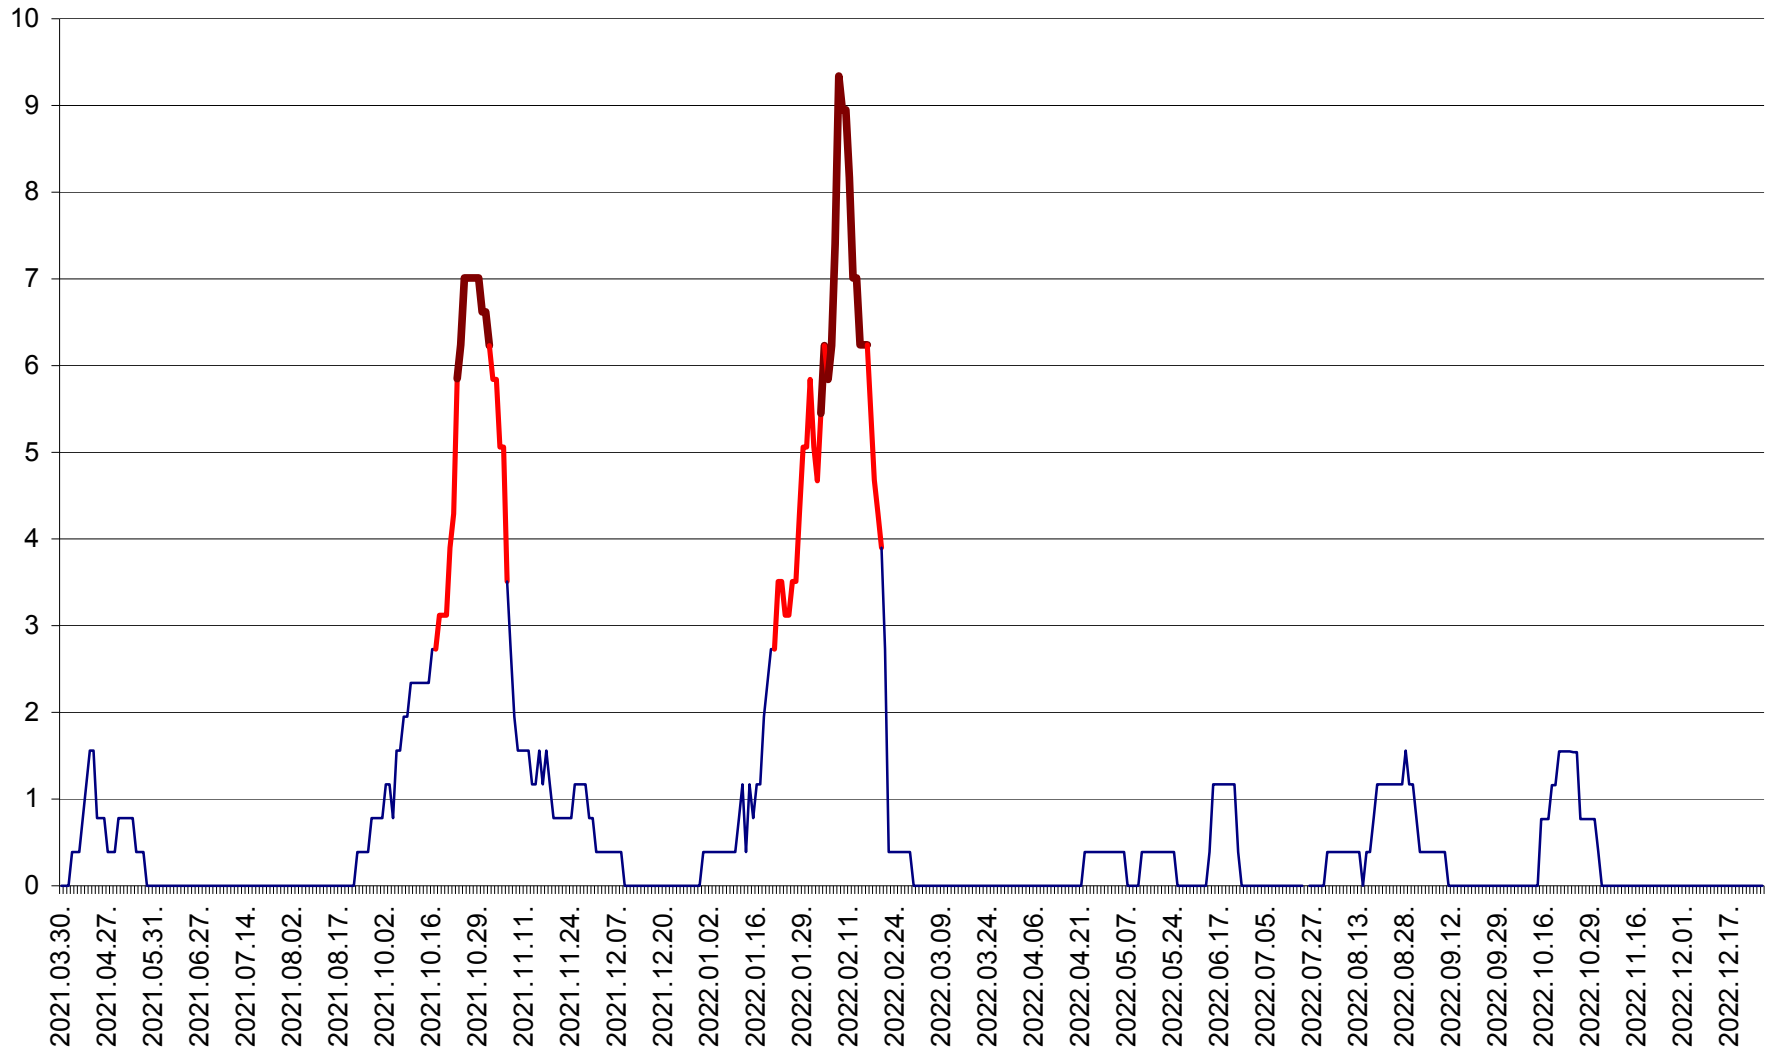

SICULENI - Evolutia incidentei cumulate pe 14 zile la ‰ de locuitori  
2021.04.01. - 2022.12.27.

ȘIMONEȘTI - Evolutia incidentei cumulate pe 14 zile la ‰ de locuitori  
2021.04.01. - 2022.12.27.

SUBCETATE - Evolutia incidentei cumulate pe 14 zile la ‰ de locuitori  
2021.04.01. - 2022.12.27.

SUSENI - Evolutia incidentei cumulate pe 14 zile la ‰ de locuitori  
2021.04.01. - 2022.12.27.

TOMEȘTI - Evolutia incidentei cumulate pe 14 zile la ‰ de locuitori  
2021.04.01. - 2022.12.27.

MUNICIPIUL TOPLIȚA - Evoluția incidenței cumulate pe 14 zile la ‰ de locuitori  
2021.04.01. - 2022.12.27.