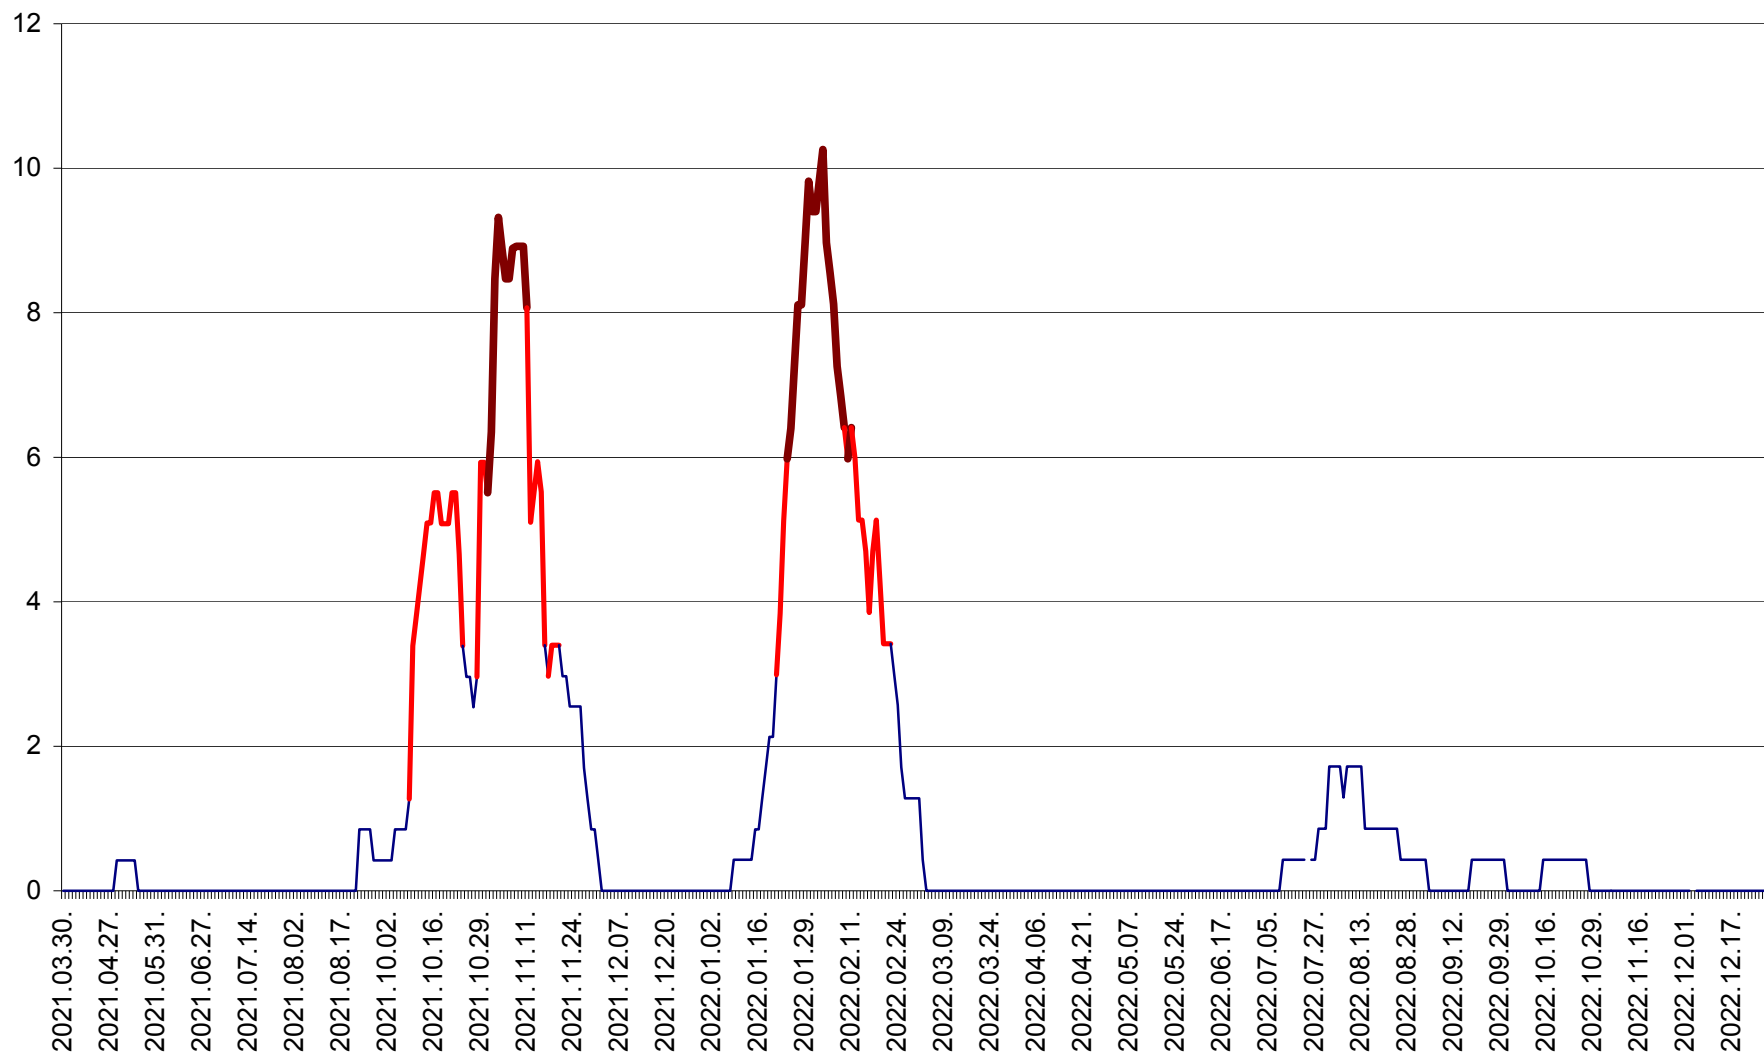

PRAID - Evolutia incidentei cumulate pe 14 zile la ‰ de locuitori  
2021.04.01. - 2022.12.27.

RACU - Evolutia incidentei cumulate pe 14 zile la ‰ de locuitori  
2021.04.01. - 2022.12.27.

REMETEA - Evolutia incidentei cumulate pe 14 zile la ‰ de locuitori  
2021.04.01. - 2022.12.27.

SĂCEL - Evolutia incidentei cumulate pe 14 zile la ‰ de locuitori  
2021.04.01. - 2022.12.27.

SÂNCRĂIENI - Evolutia incidentei cumulate pe 14 zile la ‰ de locuitori  
2021.04.01. - 2022.12.27.

SÂNDOMIC - Evolutia incidentei cumulate pe 14 zile la ‰ de locuitori  
2021.04.01. - 2022.12.27.

SÂNMARTIN - Evolutia incidentei cumulate pe 14 zile la ‰ de locuitori  
2021.04.01. - 2022.12.27.

SÂNSIMION - Evolutia incidentei cumulate pe 14 zile la ‰ de locuitori  
2021.04.01. - 2022.12.27.

SÂNTIMBRU - Evolutia incidentei cumulate pe 14 zile la ‰ de locuitori  
2021.04.01. - 2022.12.27.