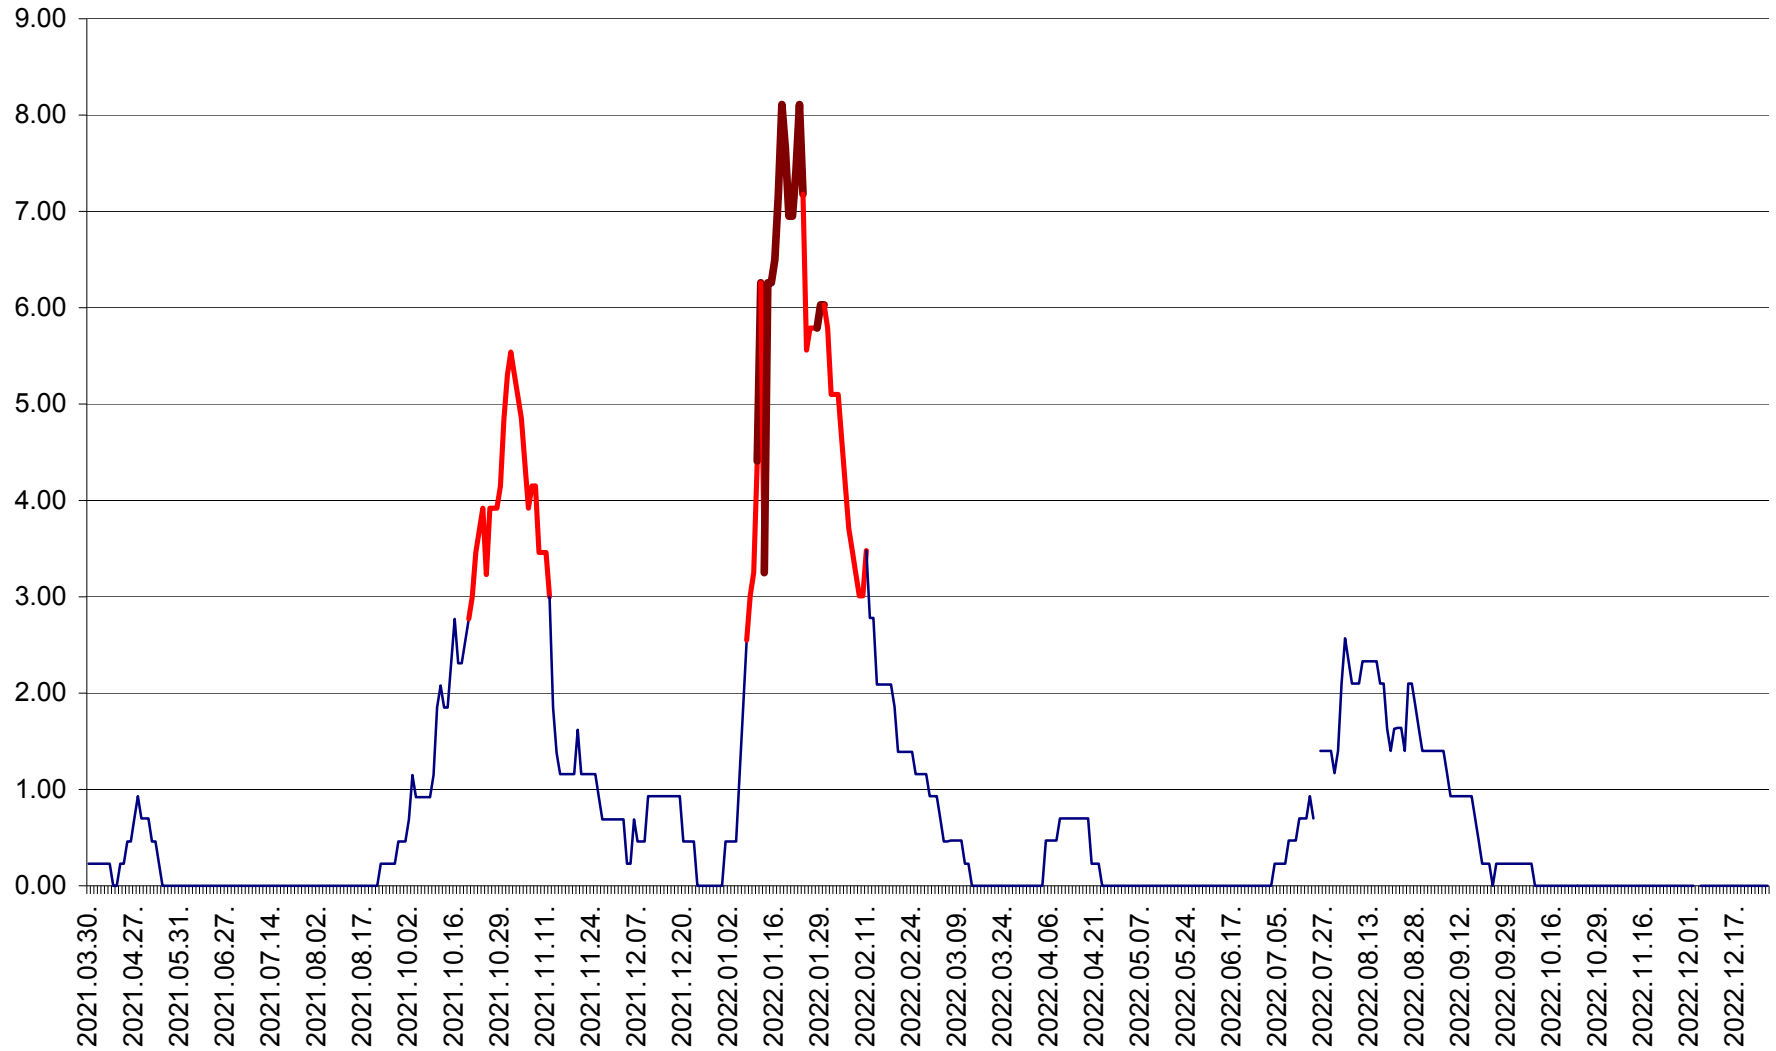

ORAȘ BĂLAN - Evoluția incidenței cumulate pe 14 zile la ‰ de locuitori  
2021.04.01. - 2022.12.27.

BILBOR - Evolutia incidentei cumulate pe 14 zile la ‰ de locuitori  
2021.04.01. - 2022.12.27.

ORAȘ BORSEC - Evolutia incidentei cumulate pe 14 zile la ‰ de locuitori  
2021.04.01. - 2022.12.27.

BRĂDEȘTI - Evolutia incidentei cumulate pe 14 zile la ‰ de locuitori  
2021.04.01. - 2022.12.27.

CĂPÂLNIȚA - Evolutia incidentei cumulate pe 14 zile la ‰ de locuitori  
2021.04.01. - 2022.12.27.

CÂRȚA - Evolutia incidentei cumulate pe 14 zile la ‰ de locuitori  
2021.04.01. - 2022.12.27.

CICEU - Evolutia incidentei cumulate pe 14 zile la ‰ de locuitori  
2021.04.01. - 2022.12.27.

CIUCSÂNGEORGIU - Evolutia incidentei cumulate pe 14 zile la ‰ de locuitori  
2021.04.01. - 2022.12.27.

CIUMANI - Evolutia incidentei cumulate pe 14 zile la ‰ de locuitori  
2021.04.01. - 2022.12.27.

CORBU - Evolutia incidentei cumulate pe 14 zile la ‰ de locuitori  
2021.04.01. - 2022.12.27.

CORUND - Evolutia incidentei cumulate pe 14 zile la ‰ de locuitori  
2021.04.01. - 2022.12.27.

COZMENI - Evolutia incidentei cumulate pe 14 zile la ‰ de locuitori  
2021.04.01. - 2022.12.27.