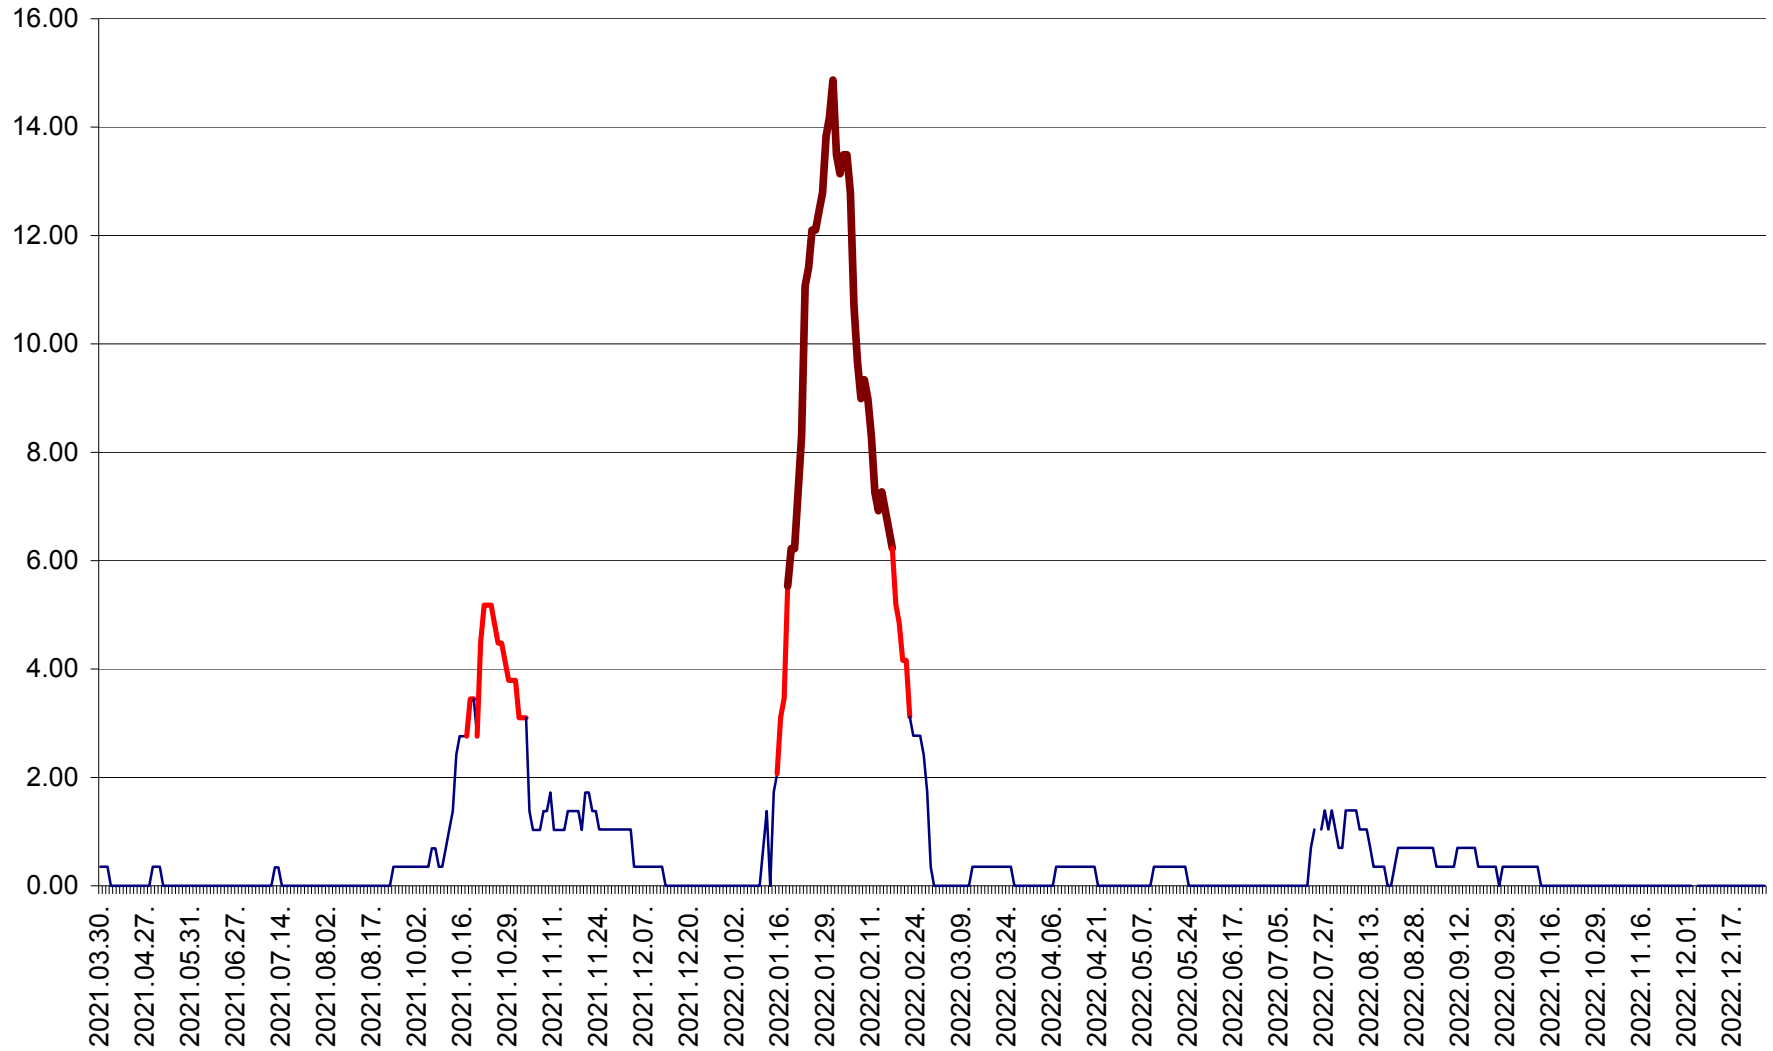

ORAȘ BĂLAN - Evoluția incidenței cumulate pe 14 zile la ‰ de locuitori  
2021.04.01. - 2022.12.27.

BILBOR - Evolutia incidentei cumulate pe 14 zile la ‰ de locuitori  
2021.04.01. - 2022.12.27.

ORAȘ BORSEC - Evolutia incidentei cumulate pe 14 zile la ‰ de locuitori  
2021.04.01. - 2022.12.27.

BRĂDEȘTI - Evolutia incidentei cumulate pe 14 zile la ‰ de locuitori  
2021.04.01. - 2022.12.27.

CĂPÂLNIȚA - Evolutia incidentei cumulate pe 14 zile la ‰ de locuitori  
2021.04.01. - 2022.12.27.

CÂRȚA - Evolutia incidentei cumulate pe 14 zile la ‰ de locuitori  
2021.04.01. - 2022.12.27.

CICEU - Evolutia incidentei cumulate pe 14 zile la ‰ de locuitori  
2021.04.01. - 2022.12.27.

CIUCSÂNGEORGIU - Evolutia incidentei cumulate pe 14 zile la ‰ de locuitori  
2021.04.01. - 2022.12.27.

CIUMANI - Evolutia incidentei cumulate pe 14 zile la ‰ de locuitori  
2021.04.01. - 2022.12.27.

CORBU - Evolutia incidentei cumulate pe 14 zile la ‰ de locuitori  
2021.04.01. - 2022.12.27.

CORUND - Evolutia incidentei cumulate pe 14 zile la ‰ de locuitori  
2021.04.01. - 2022.12.27.

COZMENI - Evolutia incidentei cumulate pe 14 zile la ‰ de locuitori  
2021.04.01. - 2022.12.27.