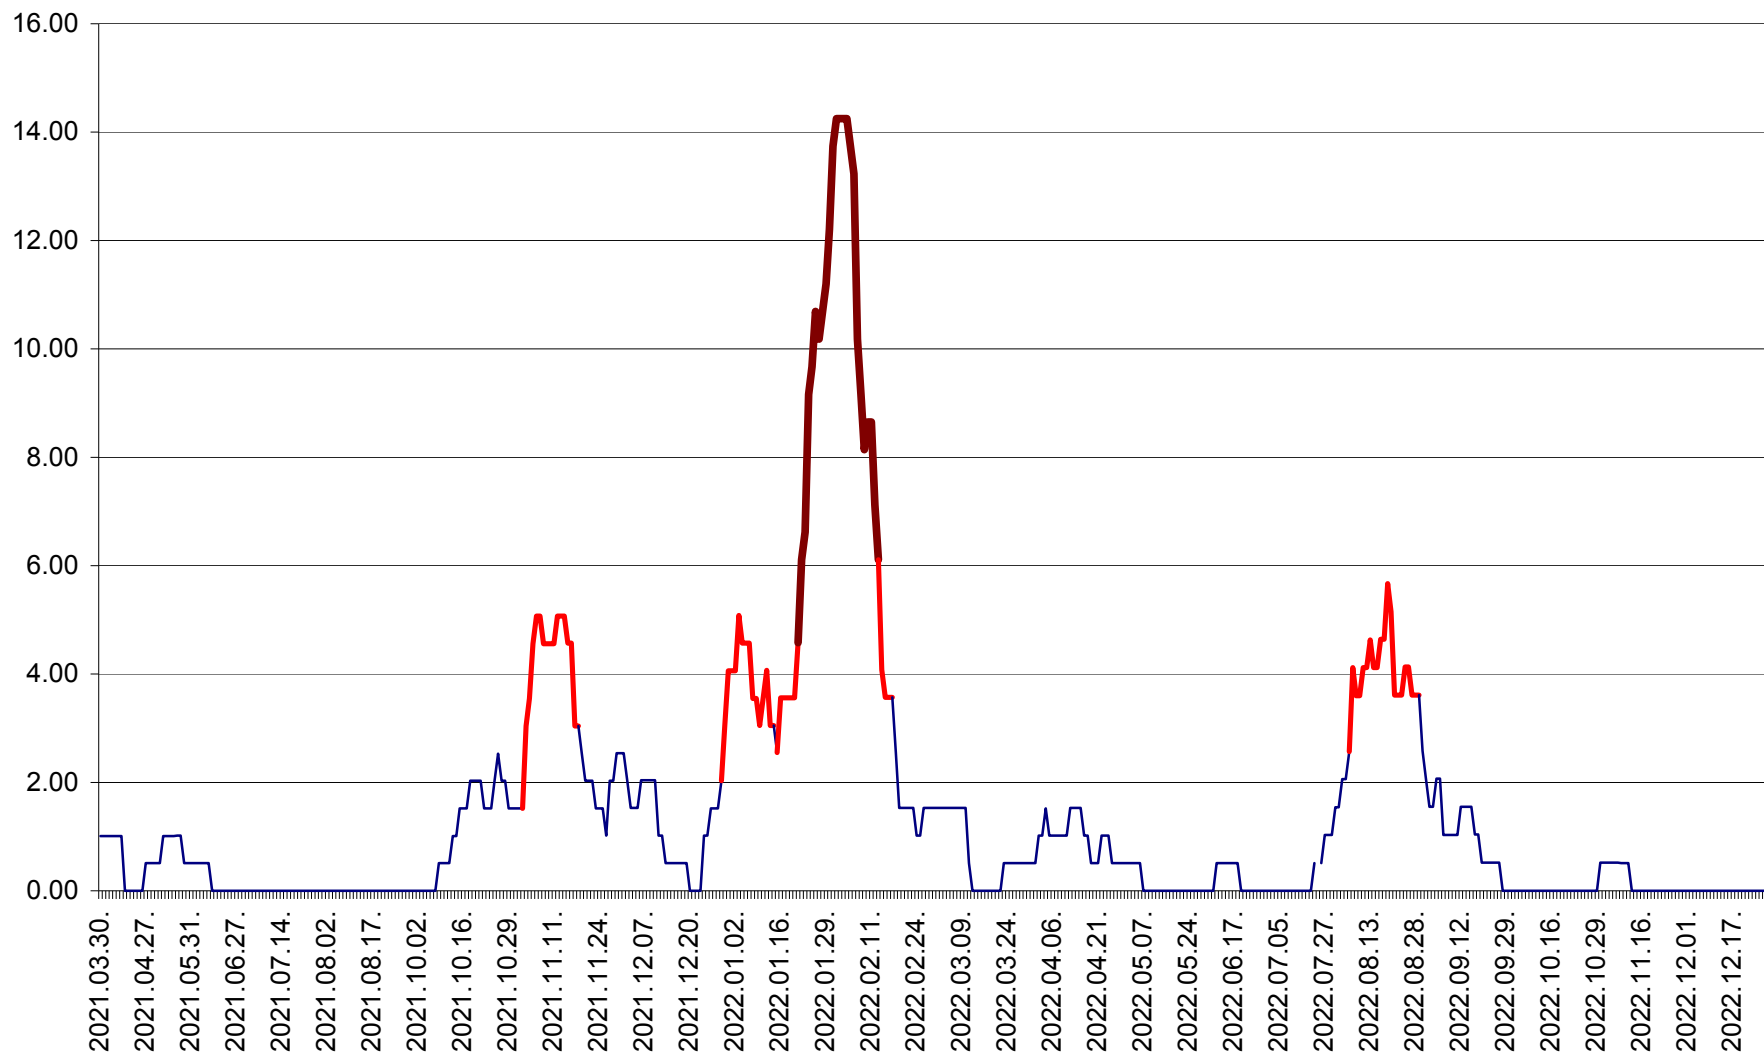

VĂRȘAG - Evolutia incidentei cumulate pe 14 zile la ‰ de locuitori  
2021.04.01. - 2022.12.27.

ORAȘ VLĂHIȚA - Evolutia incidentei cumulate pe 14 zile la ‰ de locuitori  
2021.04.01. - 2022.12.27.

VOȘLĂBENI - Evolutia incidentei cumulate pe 14 zile la ‰ de locuitori  
2021.04.01. - 2022.12.27.

ZETEA - Evolutia incidentei cumulate pe 14 zile la ‰ de locuitori  
2021.04.01. - 2022.12.27.

Total - Evolutia incidentei cumulate pe 14 zile la ‰ de locuitori  
2021.04.01. - 2022.12.27.