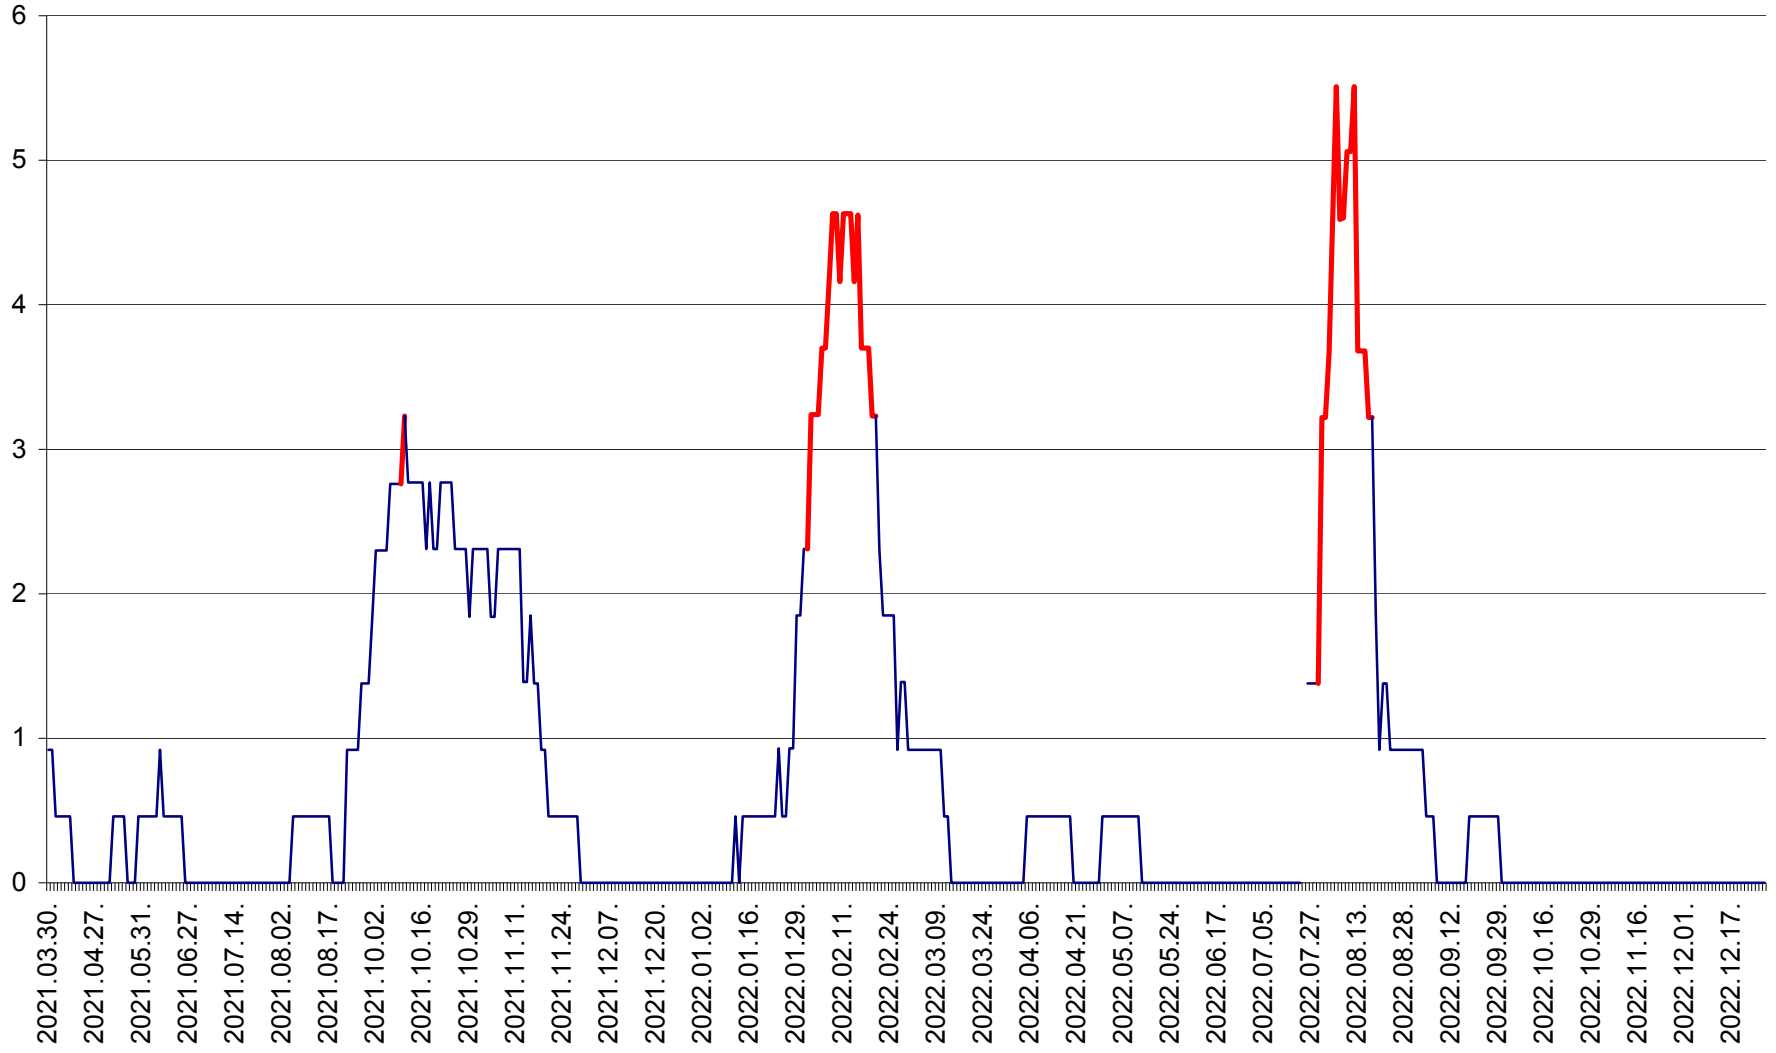

ULIEȘ - Evoluția incidentei cumulate pe 14 zile la ‰ de locuitori
2021.04.01. - 2022.12.27.