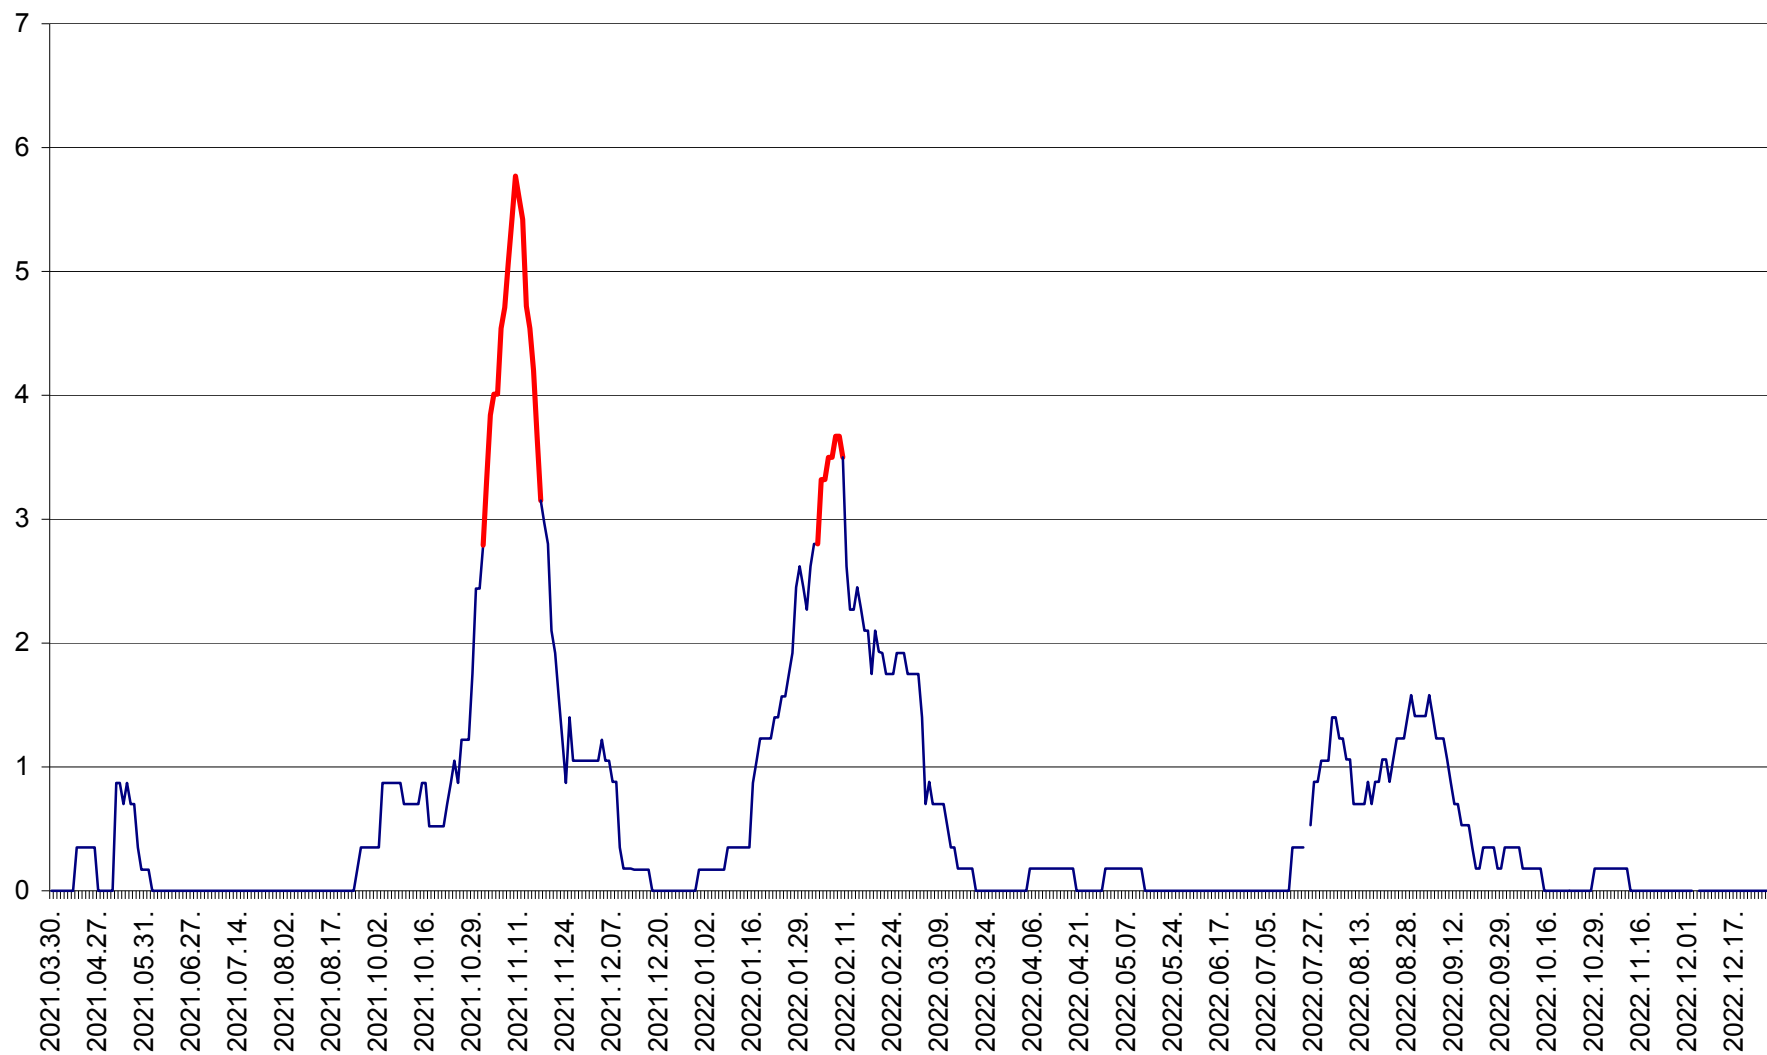

ORAȘ BĂLAN - Evoluția incidenței cumulate pe 14 zile la ‰ de locuitori  
2021.04.01. - 2022.12.27.

BILBOR - Evolutia incidentei cumulate pe 14 zile la ‰ de locuitori  
2021.04.01. - 2022.12.27.

ORAȘ BORSEC - Evolutia incidentei cumulate pe 14 zile la ‰ de locuitori  
2021.04.01. - 2022.12.27.

CORBU - Evolutia incidentei cumulate pe 14 zile la ‰ de locuitori  
2021.04.01. - 2022.12.27.

CORUND - Evolutia incidentei cumulate pe 14 zile la ‰ de locuitori  
2021.04.01. - 2022.12.27.

COZMENI - Evolutia incidentei cumulate pe 14 zile la ‰ de locuitori  
2021.04.01. - 2022.12.27.

ORAȘ CRISTURU SECUIESC - Evolutia incidentei cumulate pe 14 zile la ‰ de locuitori  
2021.04.01. - 2022.12.27.

DĂNEȘTI - Evolutia incidentei cumulate pe 14 zile la ‰ de locuitori  
2021.04.01. - 2022.12.27.

DÂRJIU - Evolutia incidentei cumulate pe 14 zile la ‰ de locuitori  
2021.04.01. - 2022.12.27.

DEALU - Evolutia incidentei cumulate pe 14 zile la ‰ de locuitori  
2021.04.01. - 2022.12.27.

DITRĂU - Evolutia incidentei cumulate pe 14 zile la ‰ de locuitori  
2021.04.01. - 2022.12.27.