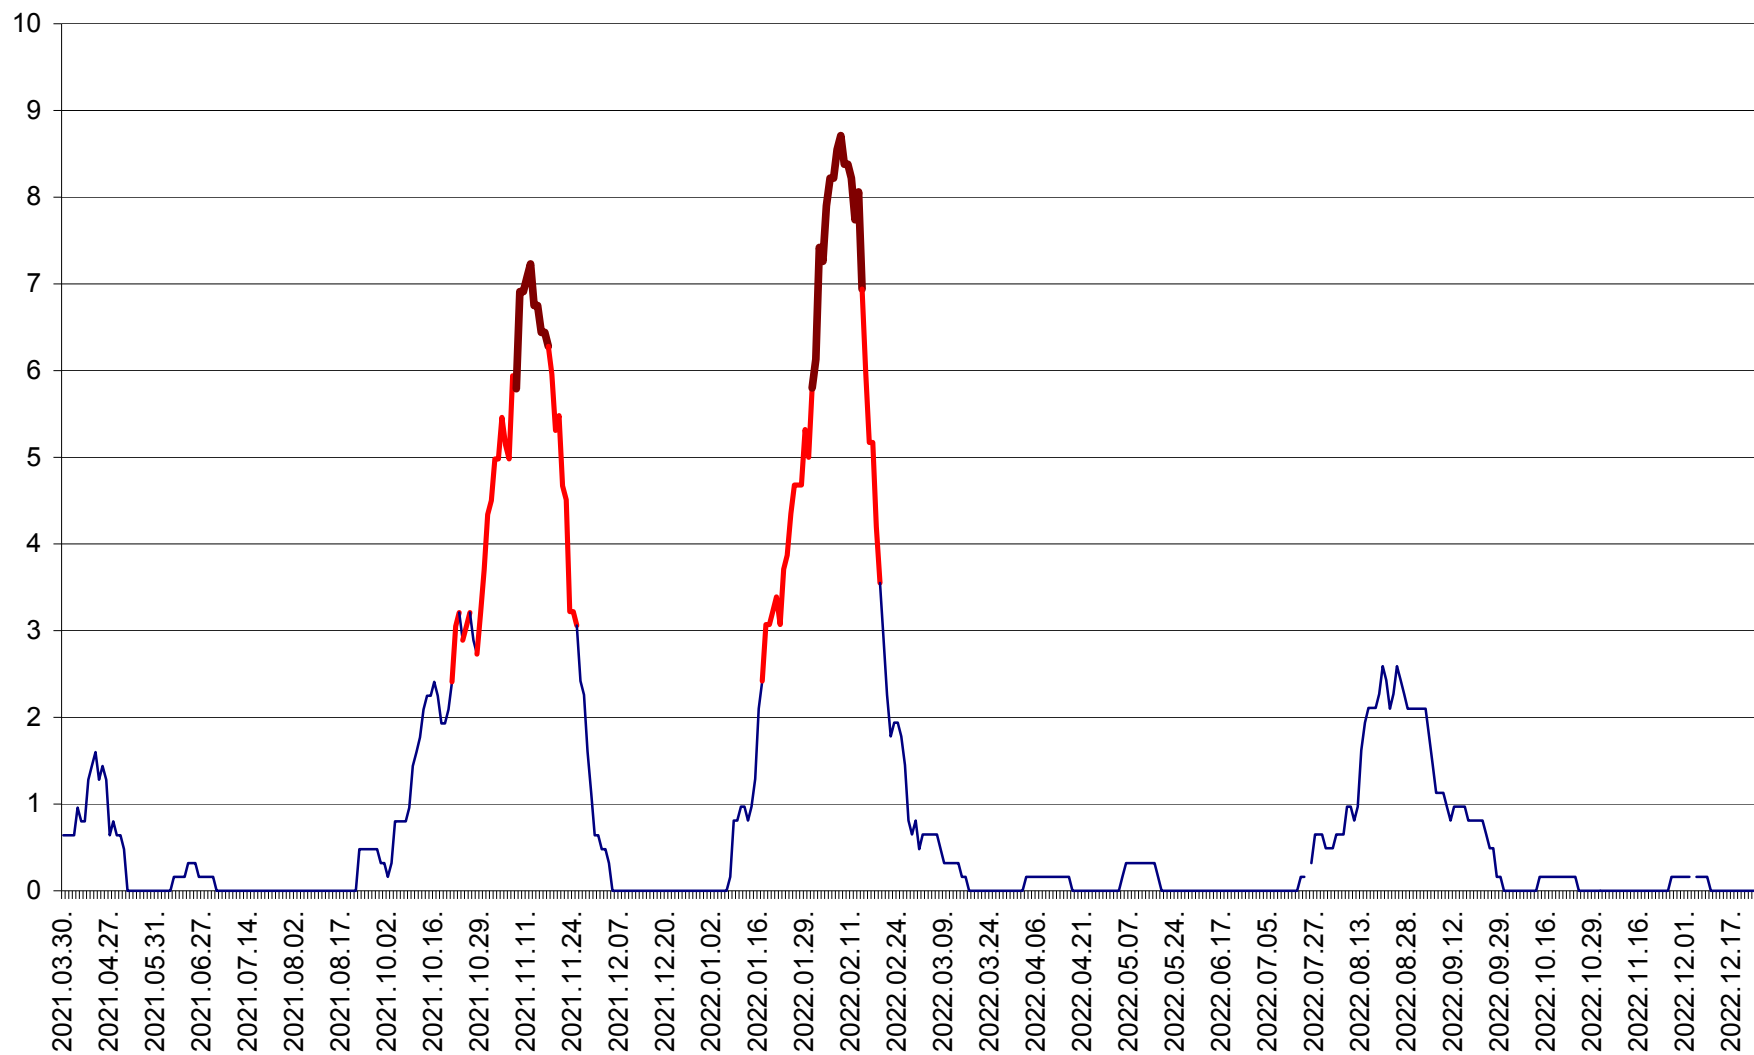

PRAID - Evolutia incidentei cumulate pe 14 zile la ‰ de locuitori  
2021.04.01. - 2022.12.27.

RACU - Evolutia incidentei cumulate pe 14 zile la ‰ de locuitori  
2021.04.01. - 2022.12.27.

REMETEA - Evolutia incidentei cumulate pe 14 zile la ‰ de locuitori  
2021.04.01. - 2022.12.27.

SĂCEL - Evolutia incidentei cumulate pe 14 zile la ‰ de locuitori  
2021.04.01. - 2022.12.27.

SÂNCRĂIENI - Evolutia incidentei cumulate pe 14 zile la ‰ de locuitori  
2021.04.01. - 2022.12.27.

SÂNDOMIC - Evolutia incidentei cumulate pe 14 zile la ‰ de locuitori  
2021.04.01. - 2022.12.27.