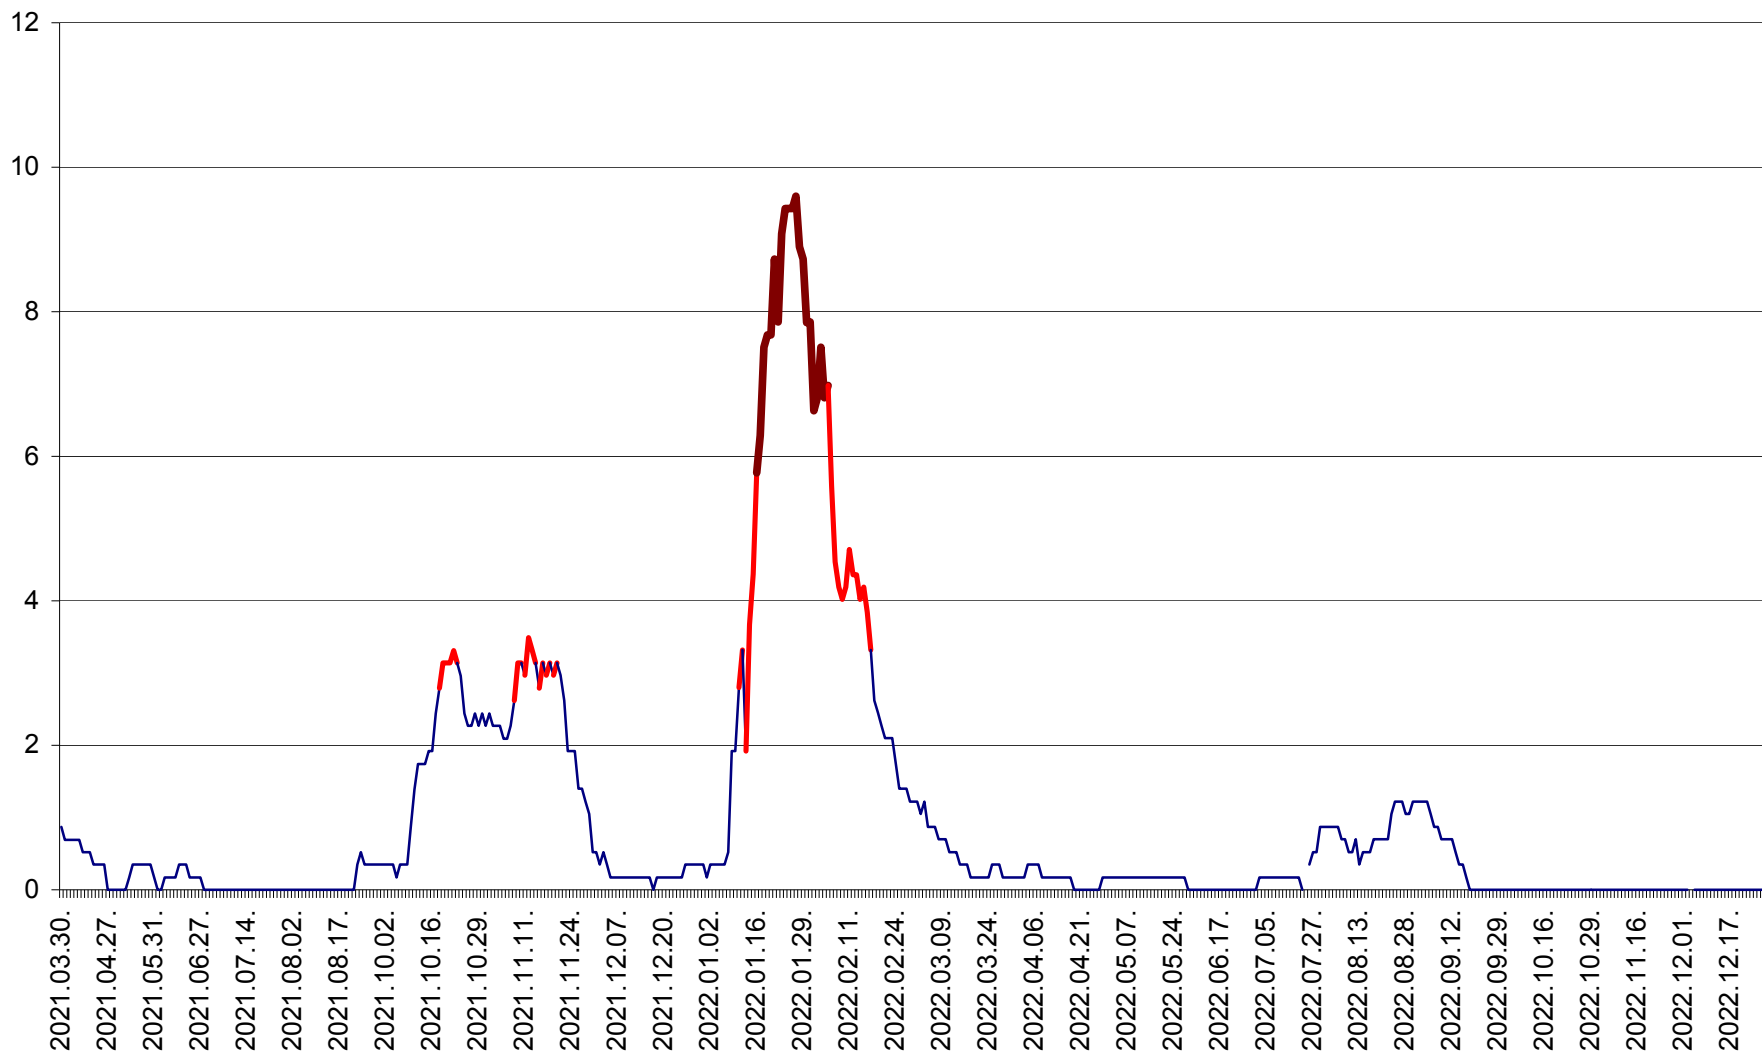

DÂRJIU - Evolutia incidentei cumulate pe 14 zile la ‰ de locuitori  
2021.04.01. - 2022.12.27.

DEALU - Evolutia incidentei cumulate pe 14 zile la ‰ de locuitori  
2021.04.01. - 2022.12.27.

DITRĂU - Evolutia incidentei cumulate pe 14 zile la ‰ de locuitori  
2021.04.01. - 2022.12.27.

FELICENI - Evolutia incidentei cumulate pe 14 zile la % de locuitori  
2021.04.01. - 2022.12.27.

FRUMOASA - Evolutia incidentei cumulate pe 14 zile la ‰ de locuitori  
2021.04.01. - 2022.12.27.

GĂLĂUȚAȘ - Evoluția incidenței cumulate pe 14 zile la ‰ de locuitori  
2021.04.01. - 2022.12.27.

MUNICIPIUL GHEORGHENI - Evolutia incidentei cumulate pe 14 zile la % de locuitori  
2021.04.01. - 2022.12.27.

JOSENI - Evolutia incidentei cumulate pe 14 zile la ‰ de locuitori  
2021.04.01. - 2022.12.27.

LĂZAREA - Evolutia incidentei cumulate pe 14 zile la % de locuitori  
2021.04.01. - 2022.12.27.

LELICENI - Evolutia incidentei cumulate pe 14 zile la ‰ de locuitori  
2021.04.01. - 2022.12.27.

LUETA - Evolutia incidentei cumulate pe 14 zile la ‰ de locuitori  
2021.04.01. - 2022.12.27.