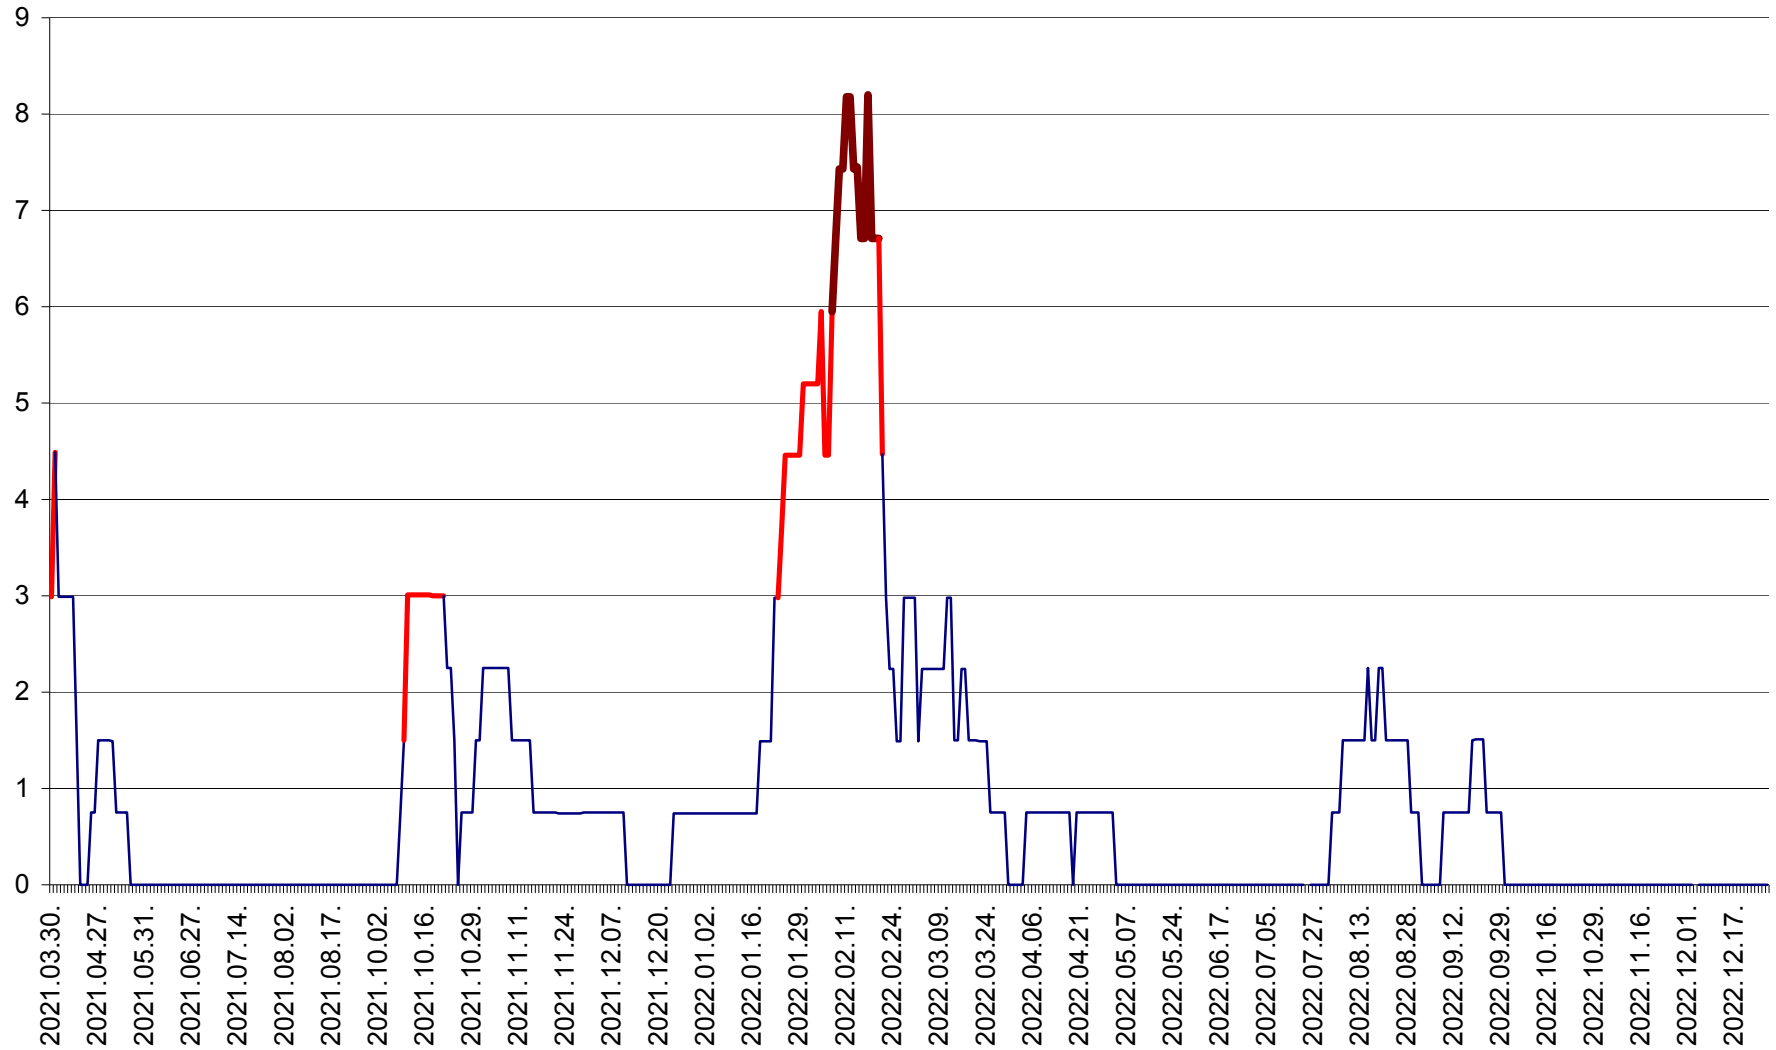

LUNCA DE JOS - Evolutia incidentei cumulate pe 14 zile la ‰ de locuitori  
2021.04.01. - 2022.12.27.

LUNCA DE SUS - Evolutia incidentei cumulate pe 14 zile la ‰ de locuitori  
2021.04.01. - 2022.12.27.

LUPENI - Evolutia incidentei cumulate pe 14 zile la ‰ de locuitori  
2021.04.01. - 2022.12.27.

MĂDĂRAȘ - Evolutia incidentei cumulate pe 14 zile la ‰ de locuitori  
2021.04.01. - 2022.12.27.

MĂRTINIȘ - Evolutia incidentei cumulate pe 14 zile la ‰ de locuitori  
2021.04.01. - 2022.12.27.

MEREȘTI - Evolutia incidentei cumulate pe 14 zile la ‰ de locuitori  
2021.04.01. - 2022.12.27.

MUNICIPIUL MIERCUREA-CIUC - Evolutia incidentei cumulate pe 14 zile la ‰ de locuitori  
2021.04.01. - 2022.12.27.