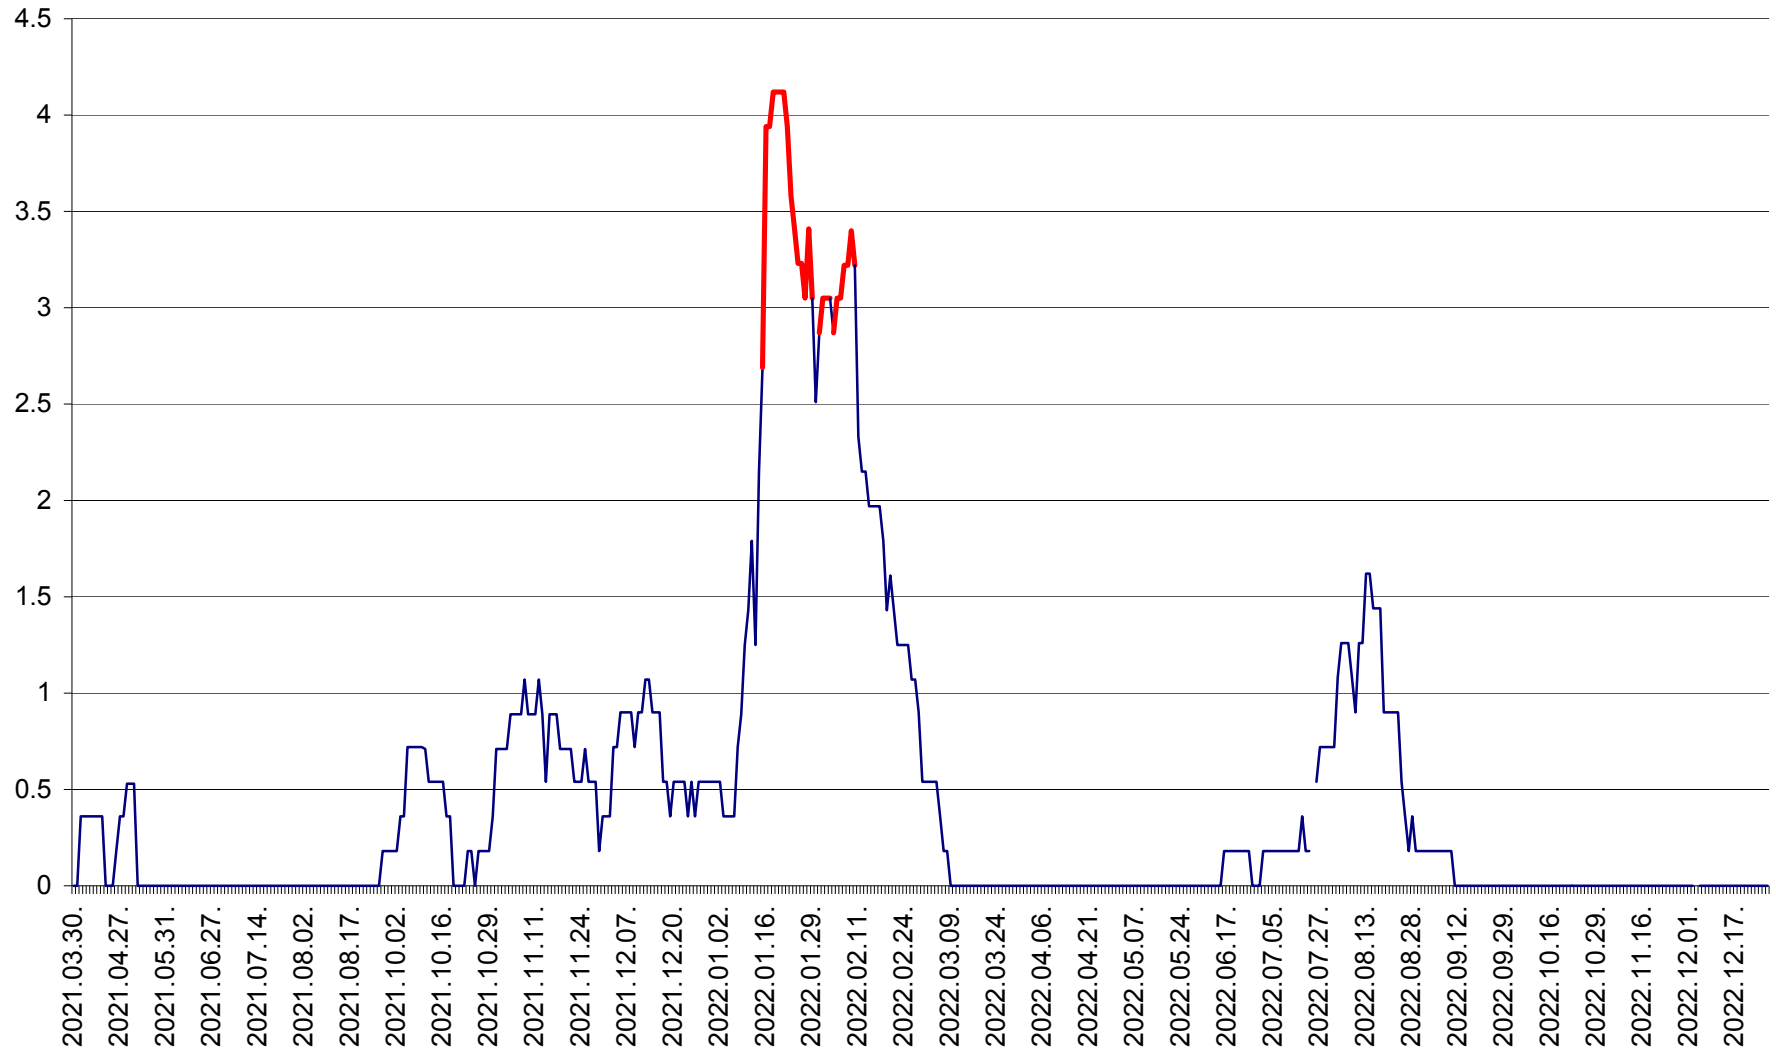

MUNICIPIUL GHEORGHENI - Evolutia incidentei cumulate pe 14 zile la % de locuitori  
2021.04.01. - 2022.12.27.

JOSENI - Evolutia incidentei cumulate pe 14 zile la ‰ de locuitori  
2021.04.01. - 2022.12.27.

LĂZAREA - Evolutia incidentei cumulate pe 14 zile la % de locuitori  
2021.04.01. - 2022.12.27.

LELICENI - Evolutia incidentei cumulate pe 14 zile la ‰ de locuitori  
2021.04.01. - 2022.12.27.

LUETA - Evolutia incidentei cumulate pe 14 zile la ‰ de locuitori  
2021.04.01. - 2022.12.27.

LUNCA DE JOS - Evolutia incidentei cumulate pe 14 zile la ‰ de locuitori  
2021.04.01. - 2022.12.27.

LUNCA DE SUS - Evolutia incidentei cumulate pe 14 zile la ‰ de locuitori  
2021.04.01. - 2022.12.27.