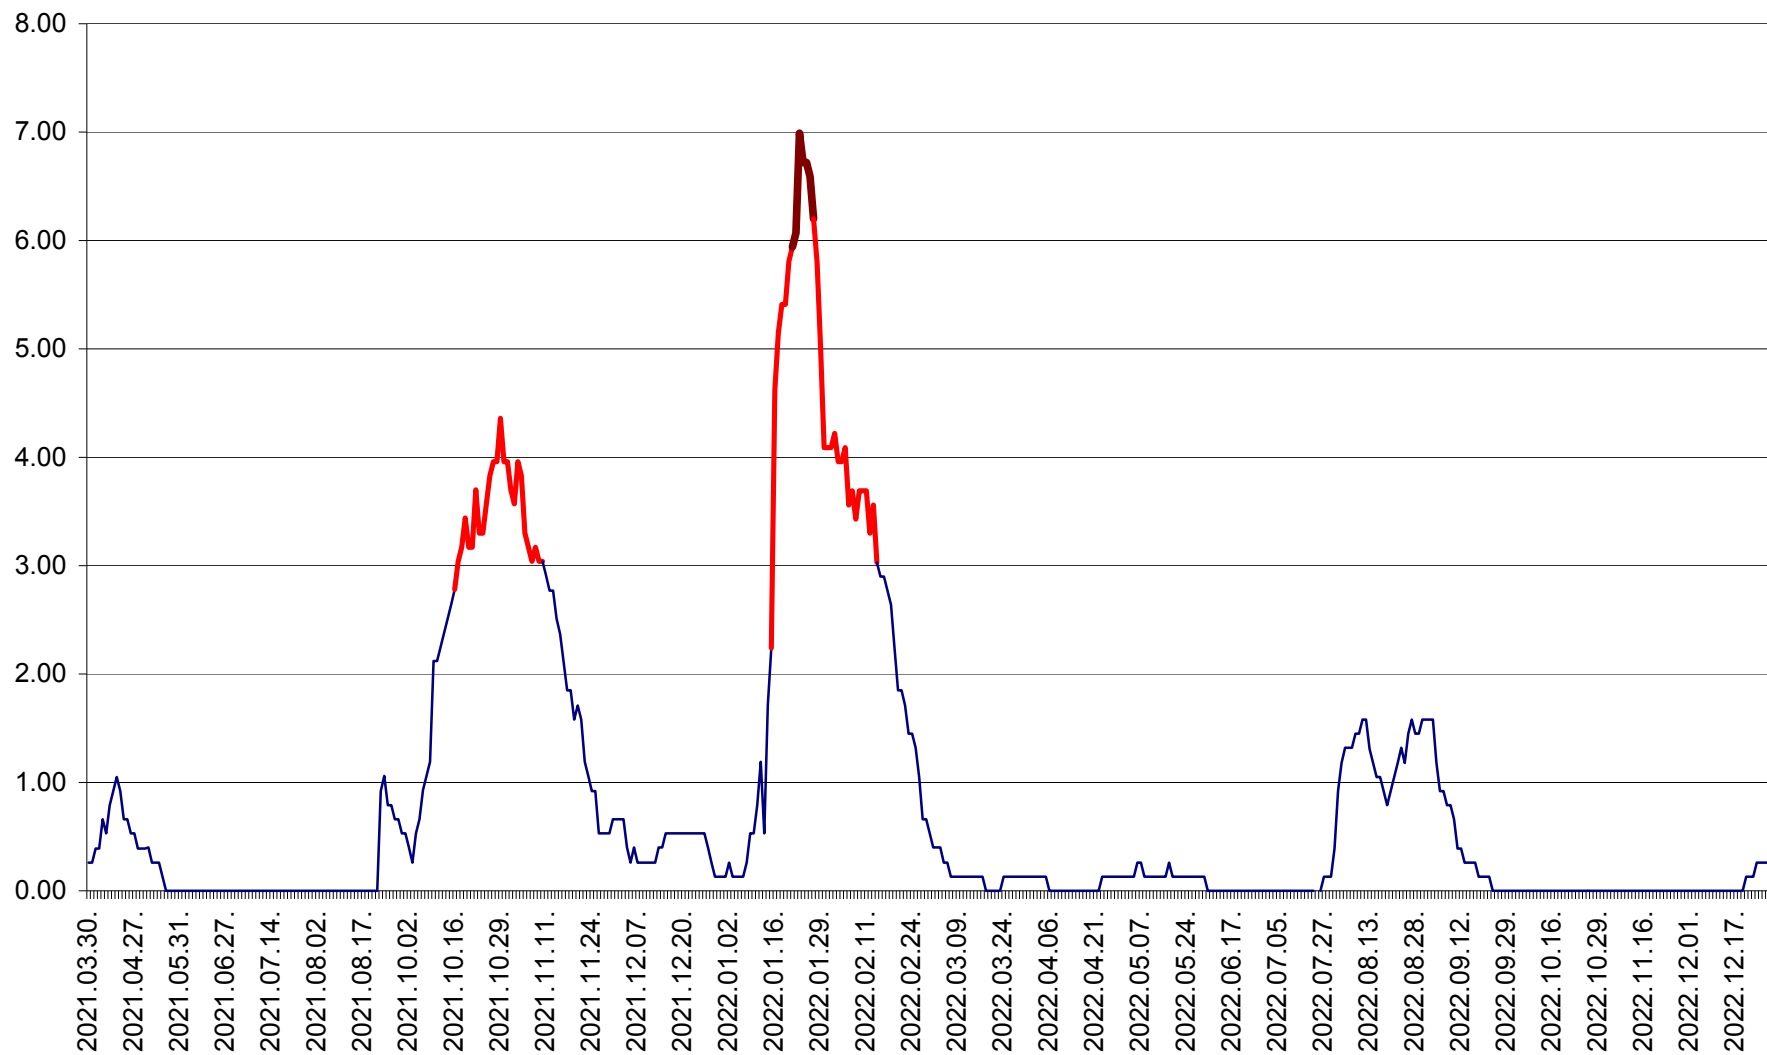

VOȘLĂBENI - Evolutia incidentei cumulate pe 14 zile la ‰ de locuitori
2021.04.01. - 2022.12.27.