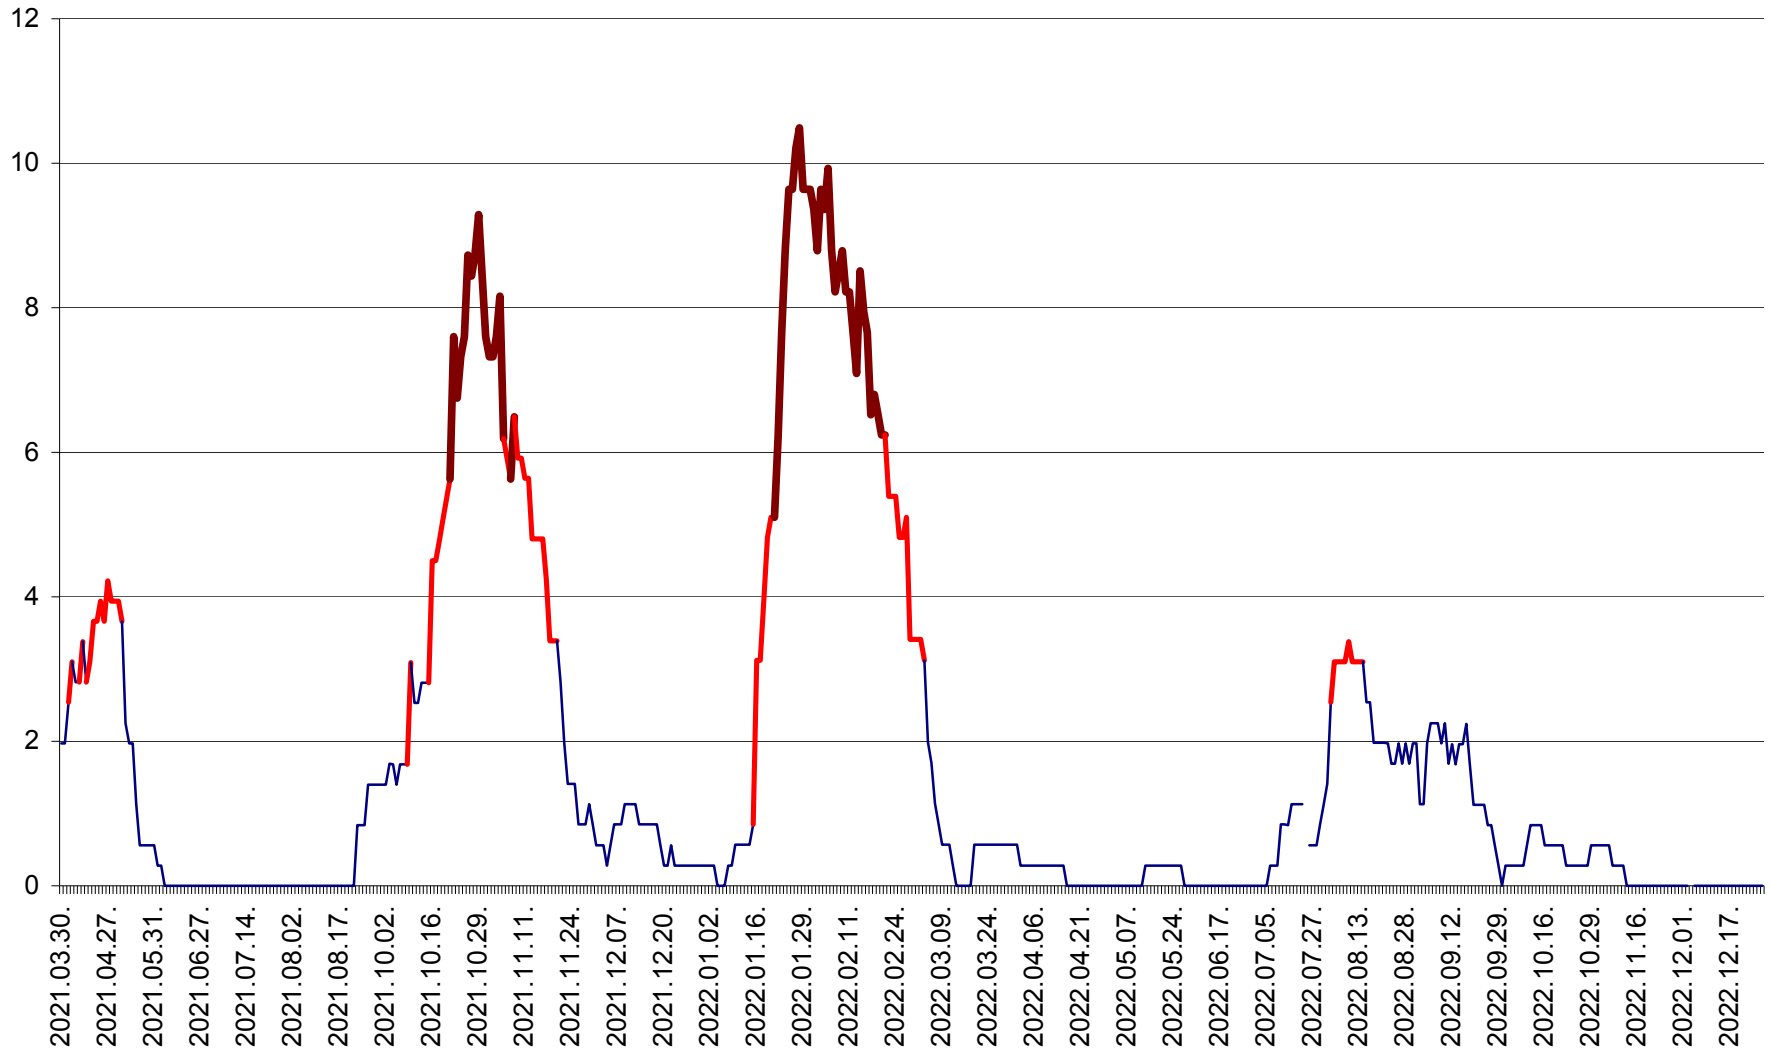

ORAȘ CRISTURU SECUIESC - Evolutia incidentei cumulate pe 14 zile la ‰ de locuitori  
2021.04.01. - 2022.12.27.

DĂNEȘTI - Evolutia incidentei cumulate pe 14 zile la ‰ de locuitori  
2021.04.01. - 2022.12.27.

DÂRJIU - Evolutia incidentei cumulate pe 14 zile la ‰ de locuitori  
2021.04.01. - 2022.12.27.

DEALU - Evolutia incidentei cumulate pe 14 zile la ‰ de locuitori  
2021.04.01. - 2022.12.27.

DITRĂU - Evolutia incidentei cumulate pe 14 zile la ‰ de locuitori  
2021.04.01. - 2022.12.27.

FELICENI - Evolutia incidentei cumulate pe 14 zile la % de locuitori  
2021.04.01. - 2022.12.27.

FRUMOASA - Evolutia incidentei cumulate pe 14 zile la ‰ de locuitori  
2021.04.01. - 2022.12.27.

GĂLĂUȚAȘ - Evoluția incidenței cumulate pe 14 zile la ‰ de locuitori  
2021.04.01. - 2022.12.27.