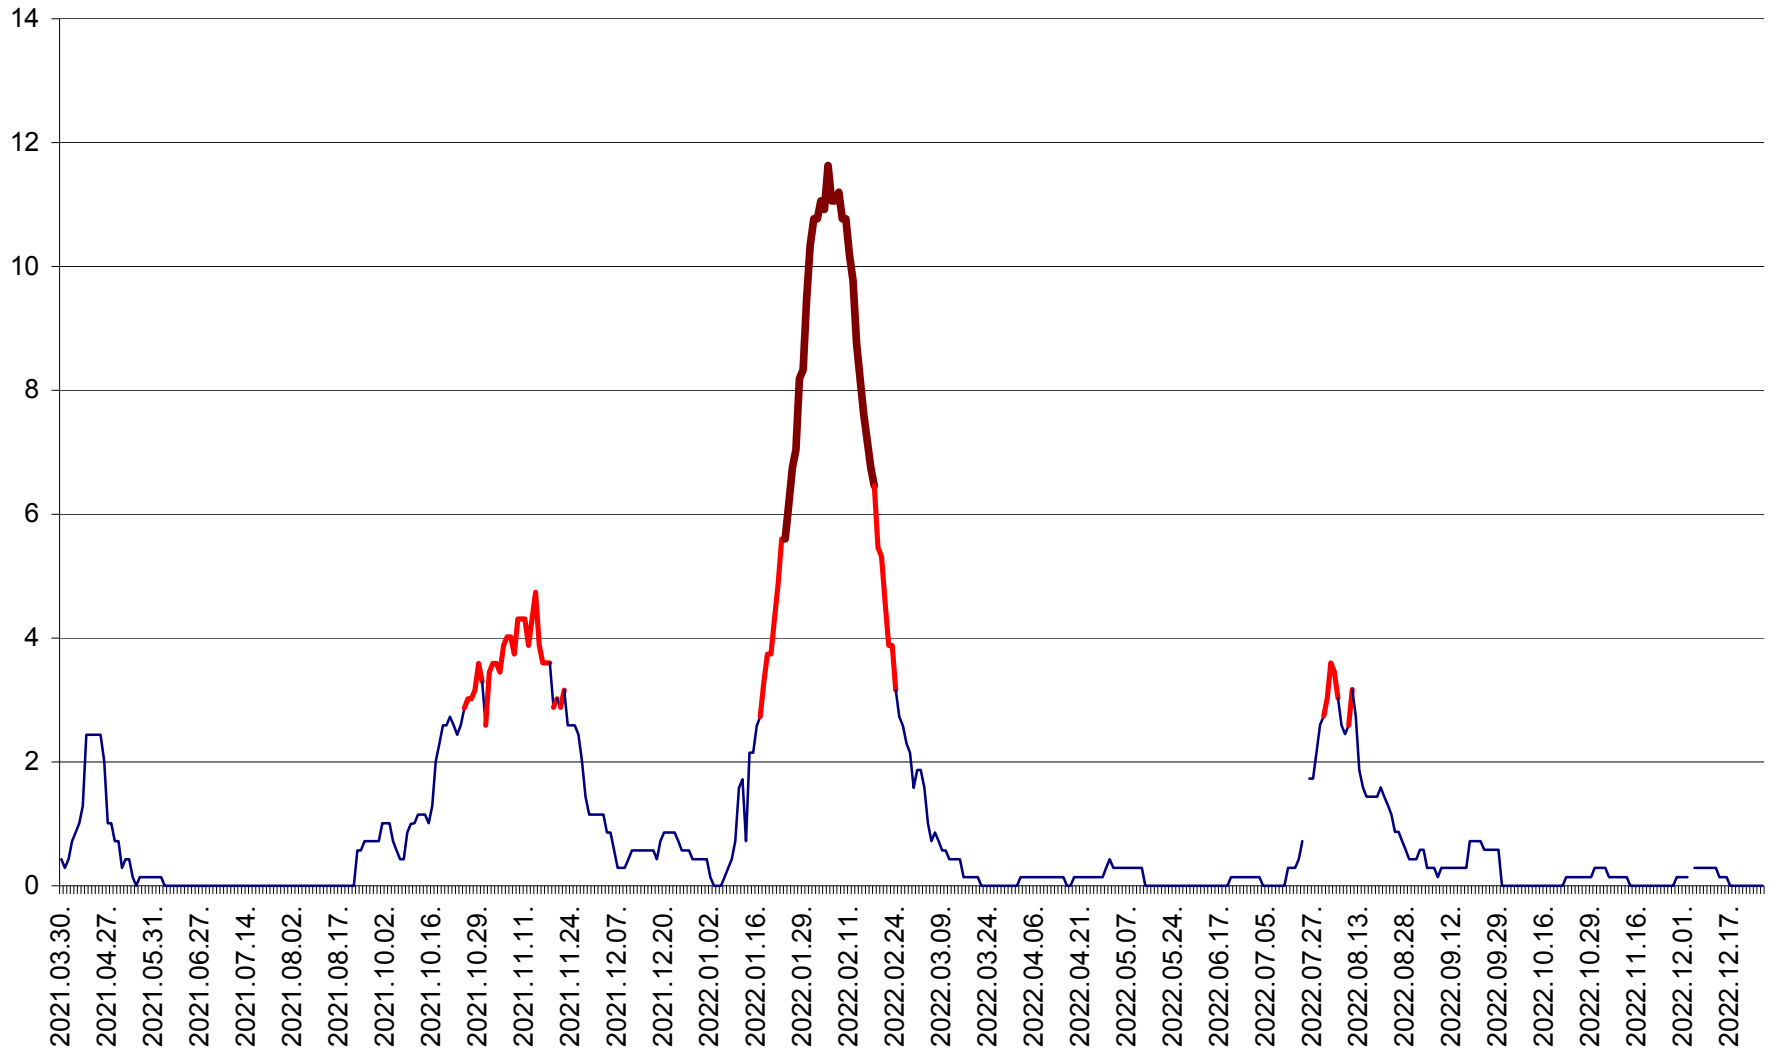

RACU - Evolutia incidentei cumulate pe 14 zile la ‰ de locuitori
2021.04.01. - 2022.12.27.