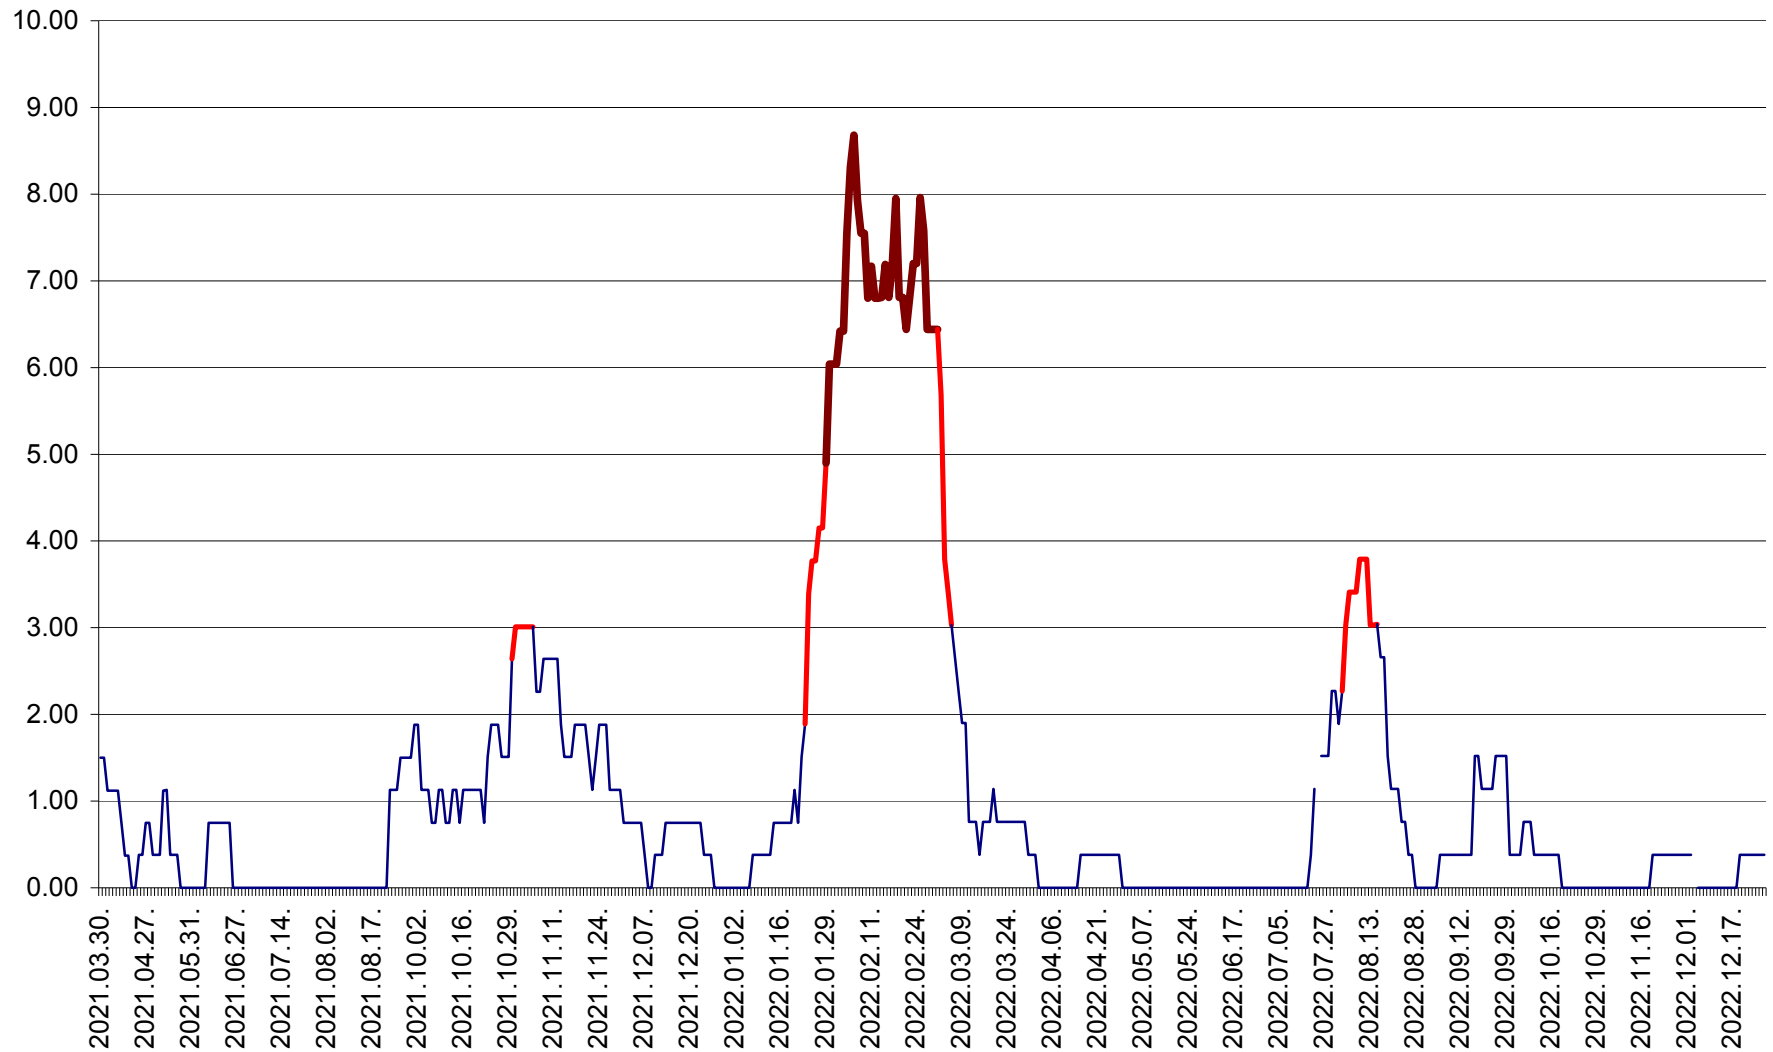

ATID - Evolutia incidentei cumulate pe 14 zile la % de locuitori  
2021.04.01. - 2022.12.27.

AVRĂMEȘTI - Evolutia incidentei cumulate pe 14 zile la ‰ de locuitori  
2021.04.01. - 2022.12.27.

ORAȘ BĂILE TUȘNAD - Evolutia incidentei cumulate pe 14 zile la ‰ de locuitori  
2021.04.01. - 2022.12.27.

ORAȘ BĂLAN - Evoluția incidenței cumulate pe 14 zile la ‰ de locuitori  
2021.04.01. - 2022.12.27.

BILBOR - Evolutia incidentei cumulate pe 14 zile la ‰ de locuitori  
2021.04.01. - 2022.12.27.

ORAȘ BORSEC - Evolutia incidentei cumulate pe 14 zile la ‰ de locuitori  
2021.04.01. - 2022.12.27.

BRĂDEȘTI - Evolutia incidentei cumulate pe 14 zile la ‰ de locuitori  
2021.04.01. - 2022.12.27.

CĂPÂLNIȚA - Evolutia incidentei cumulate pe 14 zile la ‰ de locuitori  
2021.04.01. - 2022.12.27.

CÂRȚA - Evolutia incidentei cumulate pe 14 zile la ‰ de locuitori  
2021.04.01. - 2022.12.27.