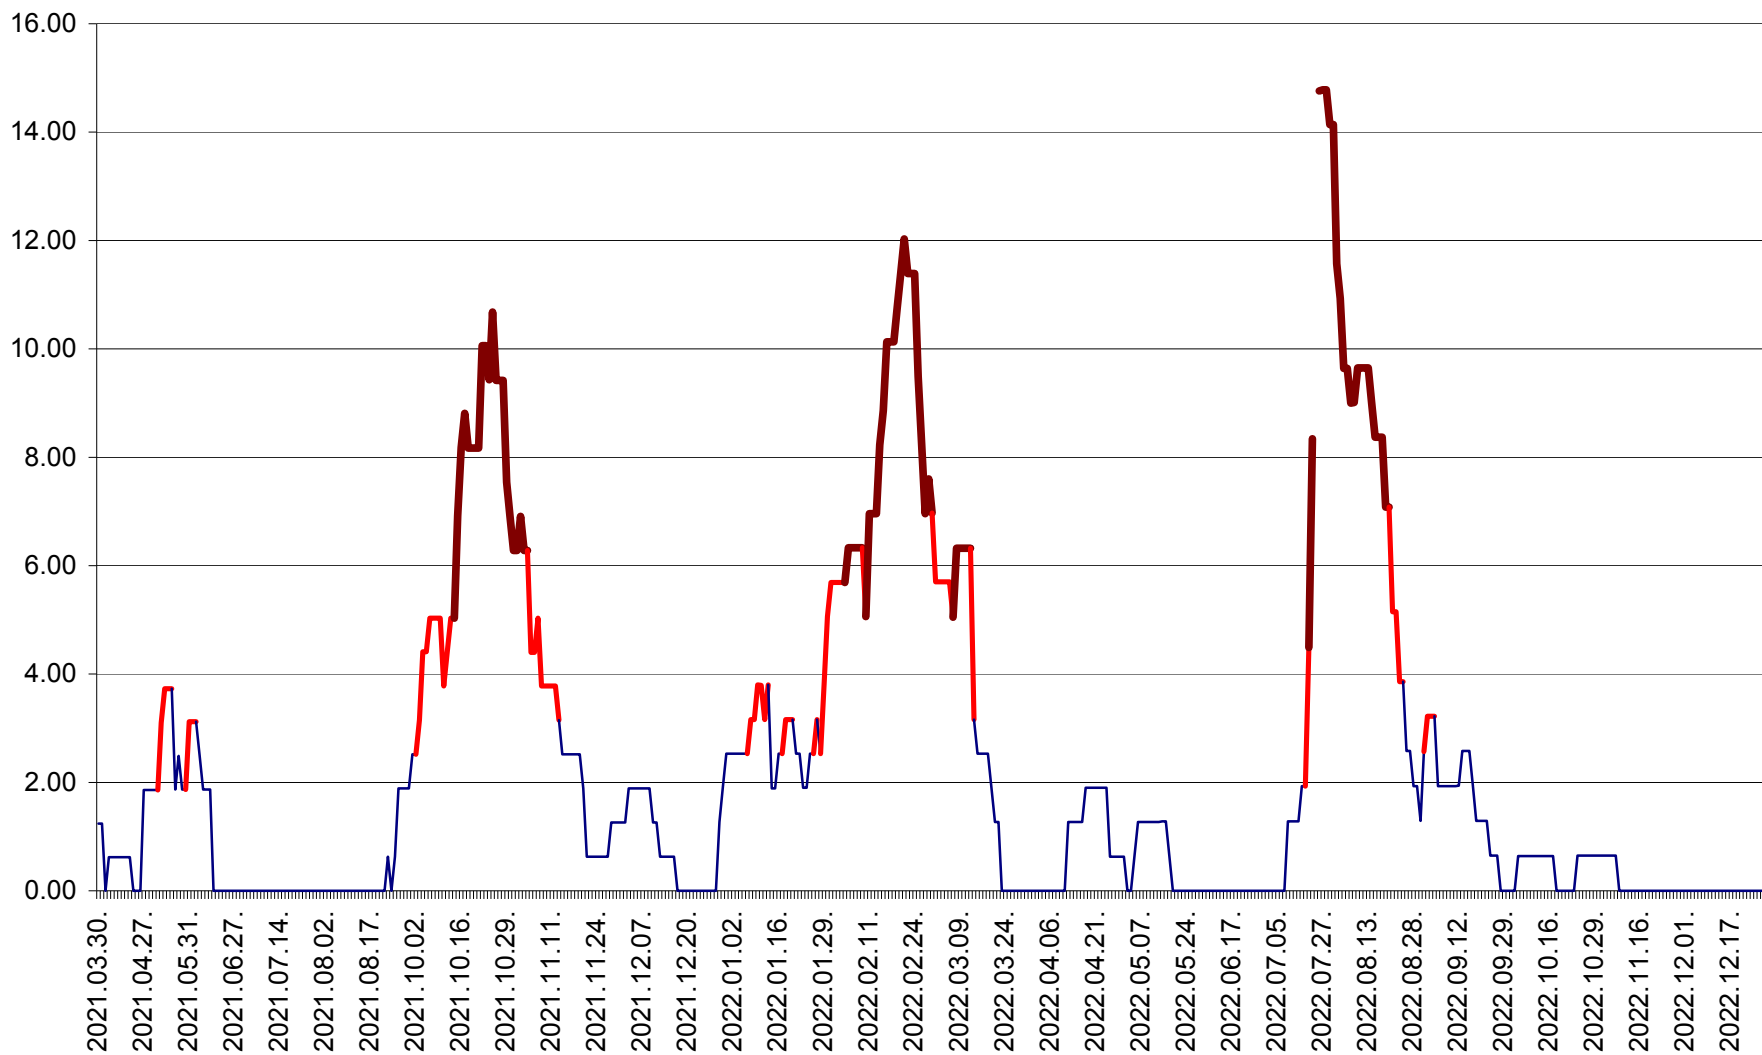

ATID - Evolutia incidentei cumulate pe 14 zile la % de locuitori  
2021.04.01. - 2022.12.27.

AVRĂMEȘTI - Evolutia incidentei cumulate pe 14 zile la ‰ de locuitori  
2021.04.01. - 2022.12.27.

ORAȘ BĂILE TUȘNAD - Evolutia incidentei cumulate pe 14 zile la ‰ de locuitori  
2021.04.01. - 2022.12.27.

ORAȘ BĂLAN - Evoluția incidenței cumulate pe 14 zile la ‰ de locuitori  
2021.04.01. - 2022.12.27.

BILBOR - Evolutia incidentei cumulate pe 14 zile la ‰ de locuitori  
2021.04.01. - 2022.12.27.

ORAȘ BORSEC - Evolutia incidentei cumulate pe 14 zile la ‰ de locuitori  
2021.04.01. - 2022.12.27.

BRĂDEȘTI - Evolutia incidentei cumulate pe 14 zile la ‰ de locuitori  
2021.04.01. - 2022.12.27.

CĂPÂLNIȚA - Evolutia incidentei cumulate pe 14 zile la ‰ de locuitori  
2021.04.01. - 2022.12.27.

CÂRȚA - Evolutia incidentei cumulate pe 14 zile la ‰ de locuitori  
2021.04.01. - 2022.12.27.