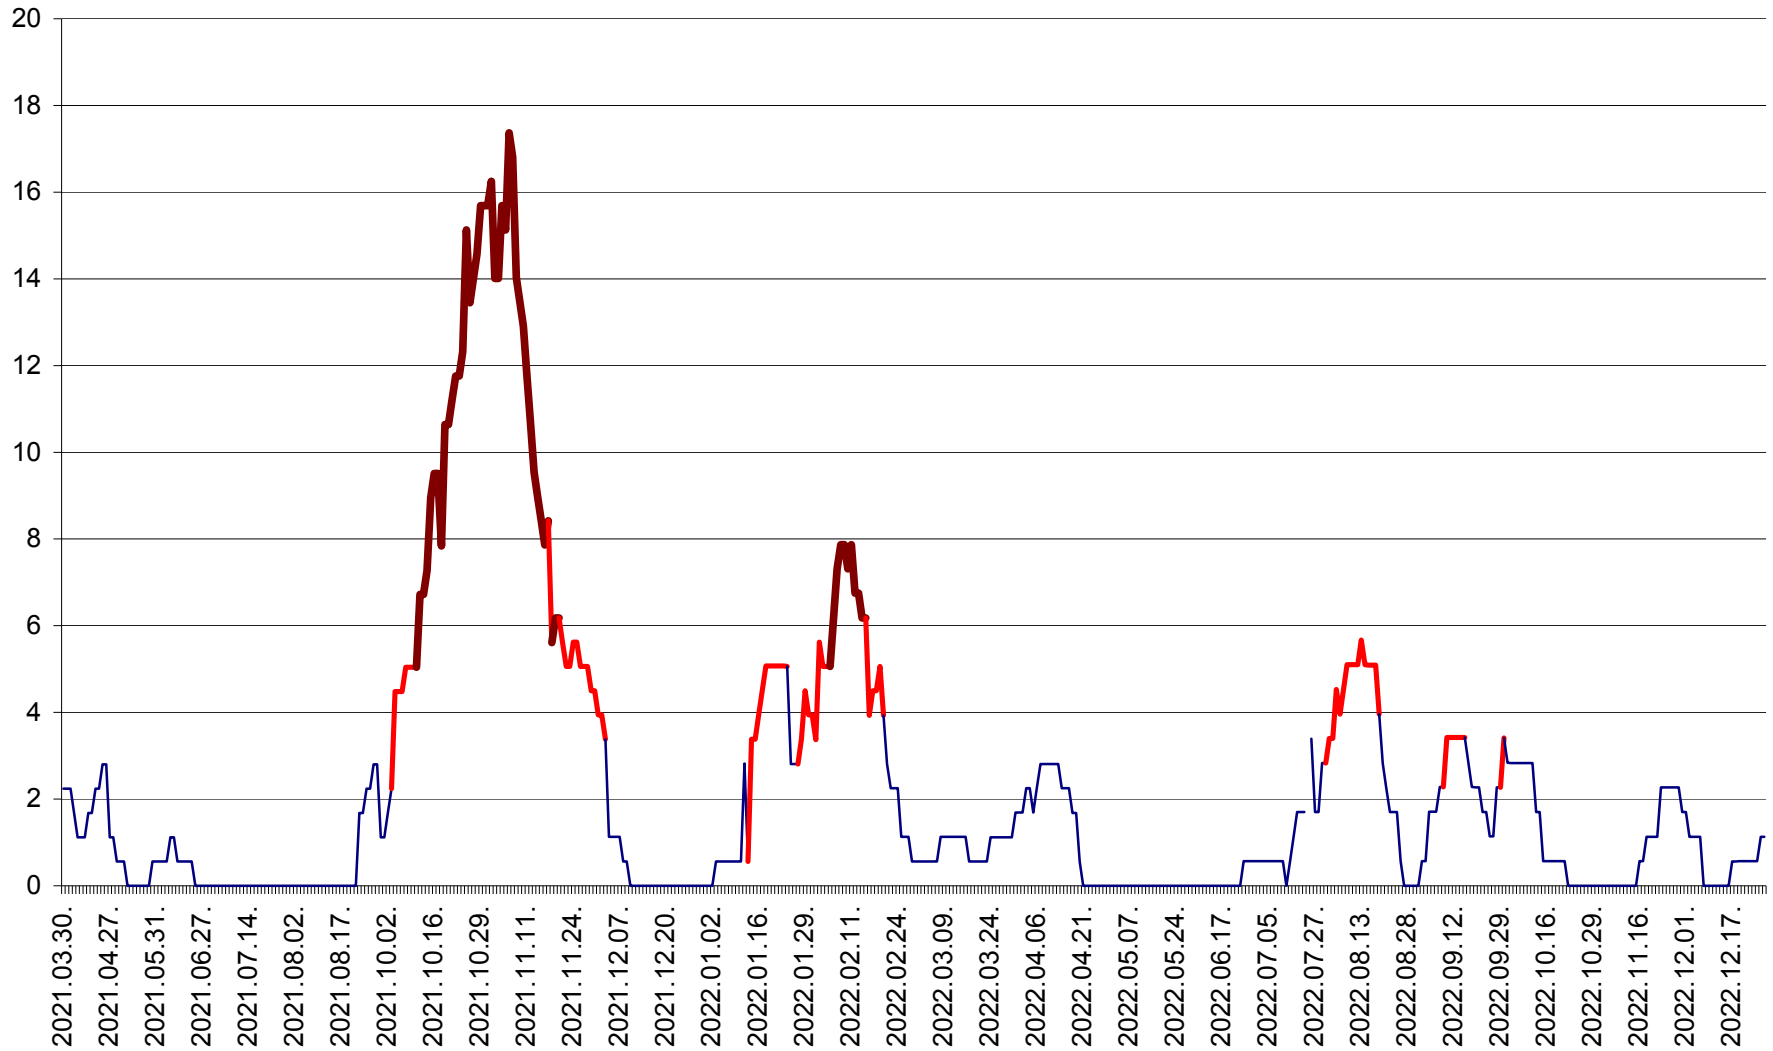

SICULENI - Evolutia incidentei cumulate pe 14 zile la ‰ de locuitori  
2021.04.01. - 2022.12.27.

ȘIMONEȘTI - Evolutia incidentei cumulate pe 14 zile la ‰ de locuitori  
2021.04.01. - 2022.12.27.

SUBCETATE - Evolutia incidentei cumulate pe 14 zile la ‰ de locuitori  
2021.04.01. - 2022.12.27.