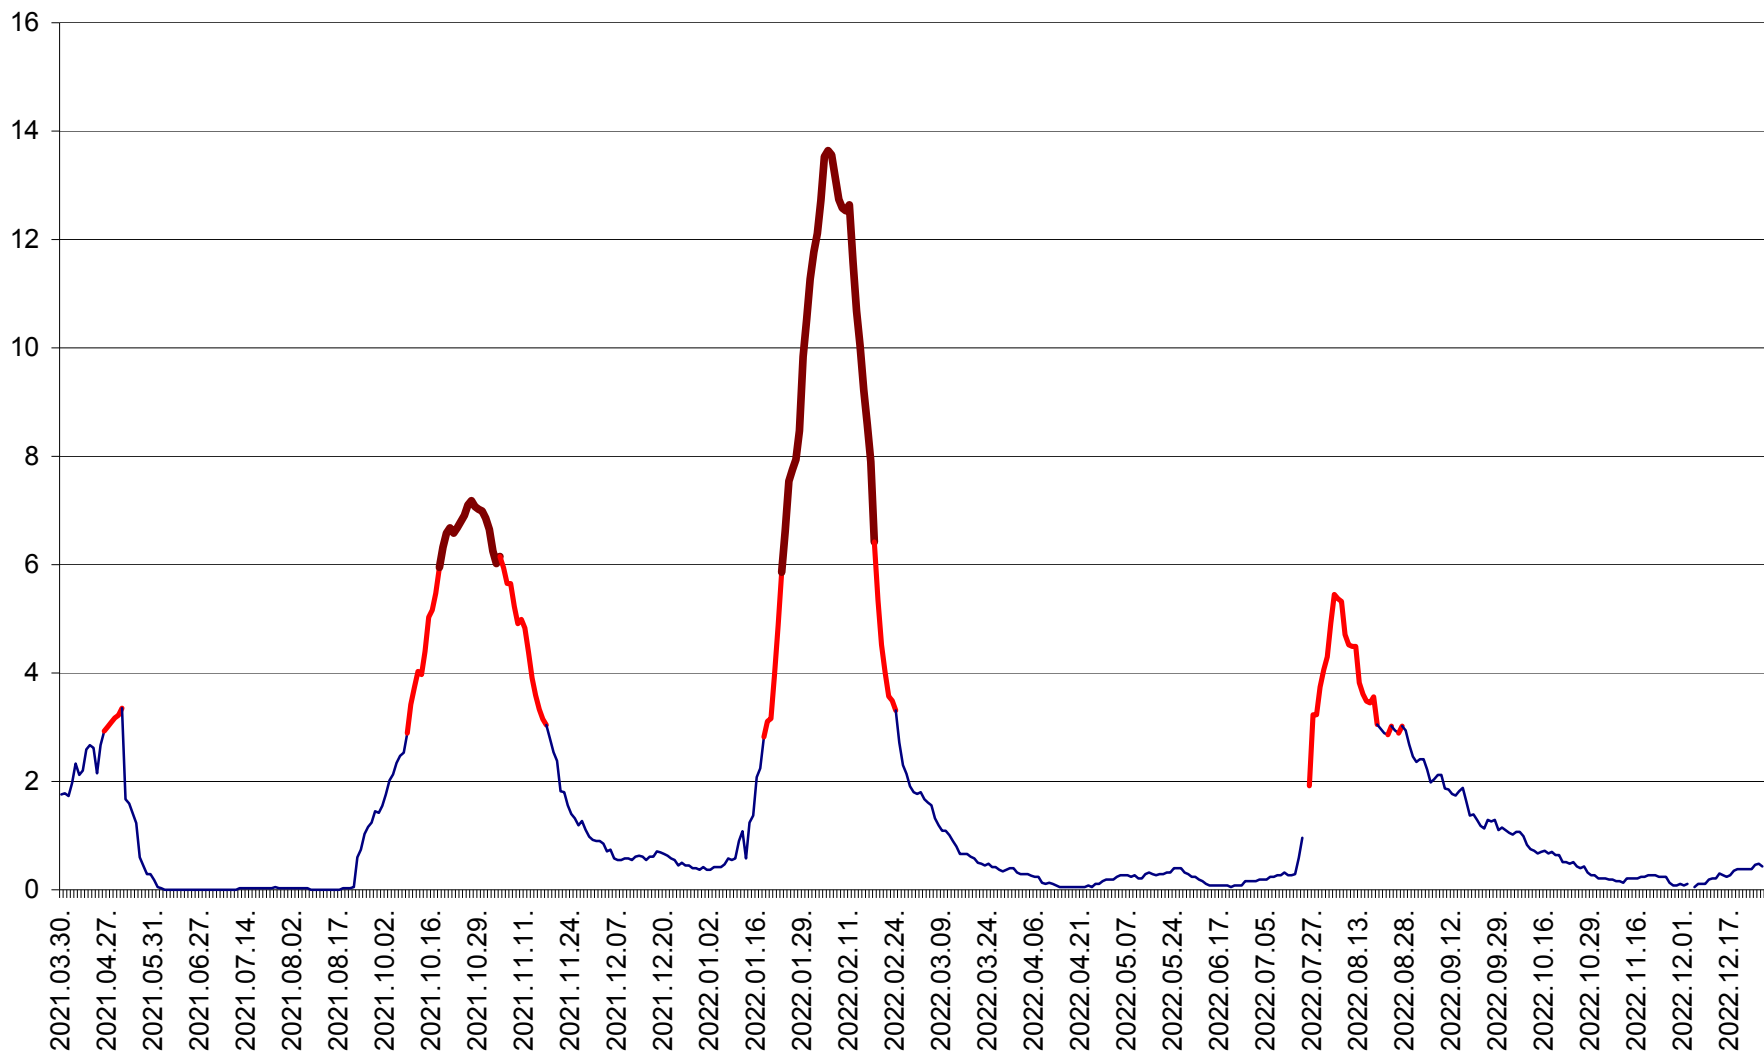

PĂULENI-CIUC - Evolutia incidentei cumulate pe 14 zile la ‰ de locuitori
2021.04.01. - 2022.12.27.