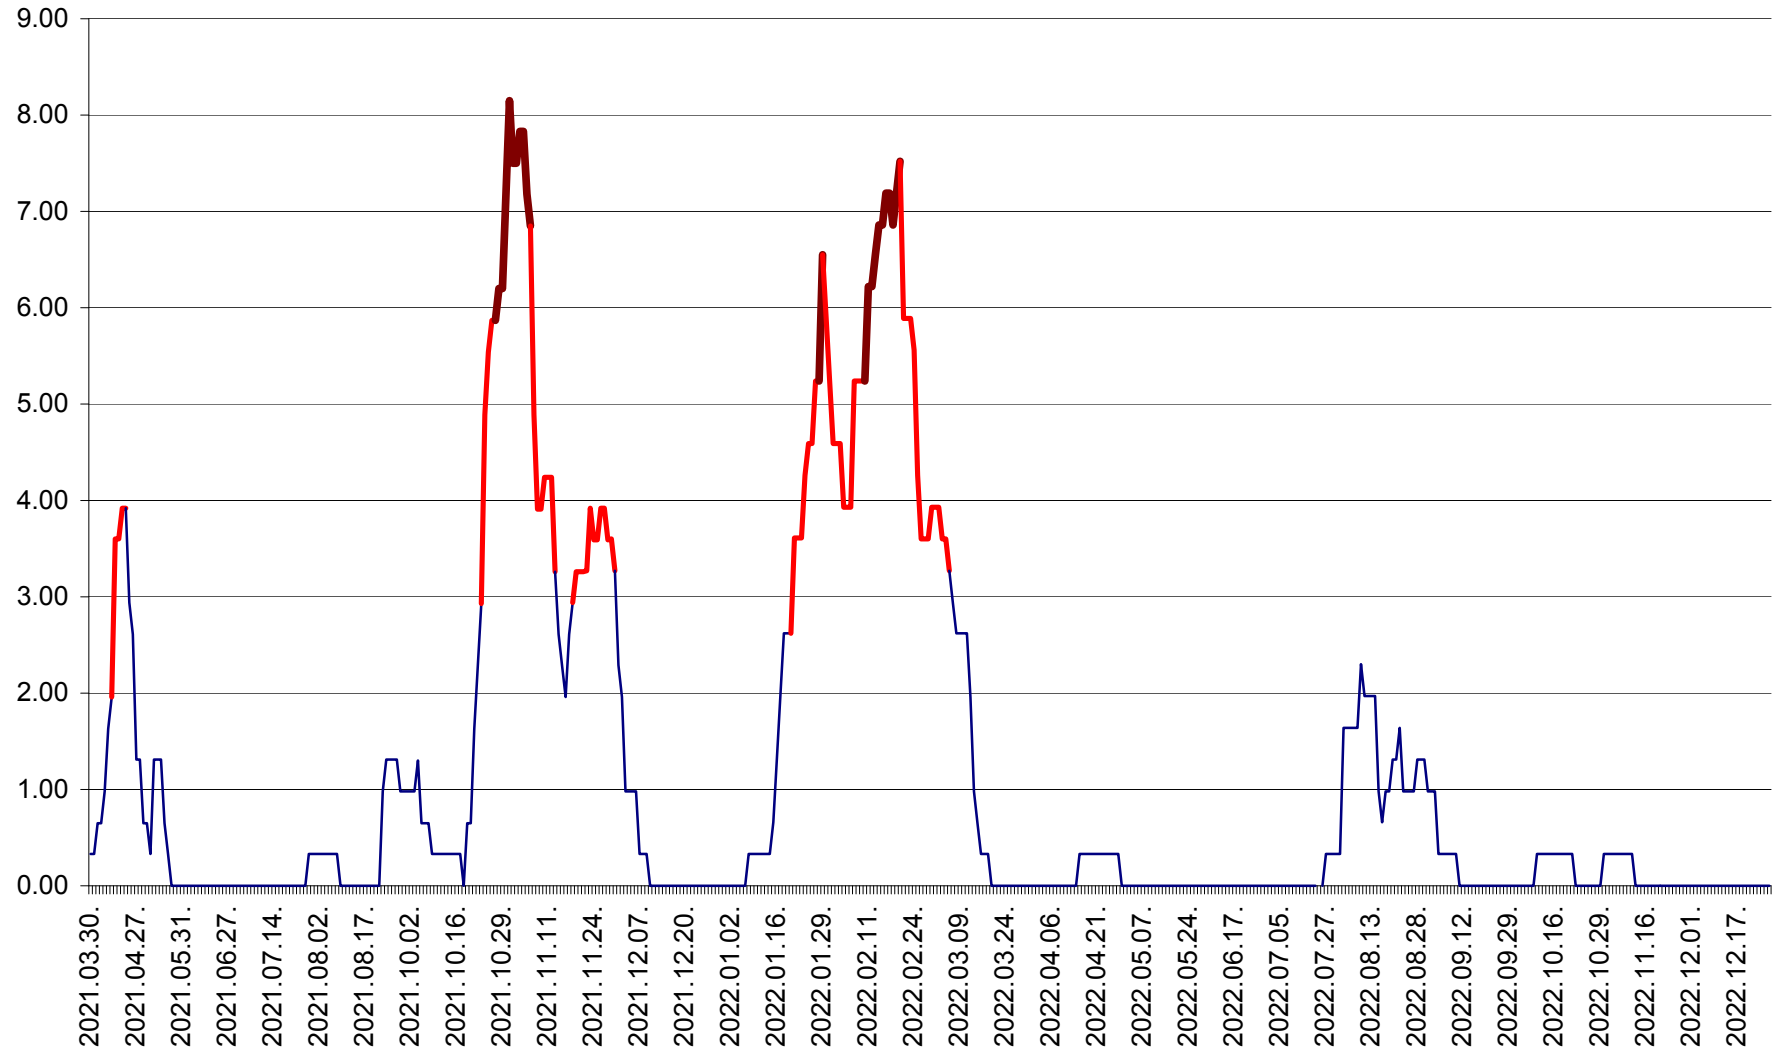

ATID - Evolutia incidentei cumulate pe 14 zile la % de locuitori  
2021.04.01. - 2022.12.27.

AVRĂMEȘTI - Evolutia incidentei cumulate pe 14 zile la ‰ de locuitori  
2021.04.01. - 2022.12.27.

ORAȘ BĂILE TUȘNAD - Evolutia incidentei cumulate pe 14 zile la ‰ de locuitori  
2021.04.01. - 2022.12.27.

ORAȘ BĂLAN - Evoluția incidenței cumulate pe 14 zile la ‰ de locuitori  
2021.04.01. - 2022.12.27.

BILBOR - Evolutia incidentei cumulate pe 14 zile la ‰ de locuitori  
2021.04.01. - 2022.12.27.

ORAȘ BORSEC - Evolutia incidentei cumulate pe 14 zile la ‰ de locuitori  
2021.04.01. - 2022.12.27.

BRĂDEȘTI - Evolutia incidentei cumulate pe 14 zile la ‰ de locuitori  
2021.04.01. - 2022.12.27.

CĂPÂLNIȚA - Evolutia incidentei cumulate pe 14 zile la ‰ de locuitori  
2021.04.01. - 2022.12.27.

CÂRȚA - Evolutia incidentei cumulate pe 14 zile la ‰ de locuitori  
2021.04.01. - 2022.12.27.