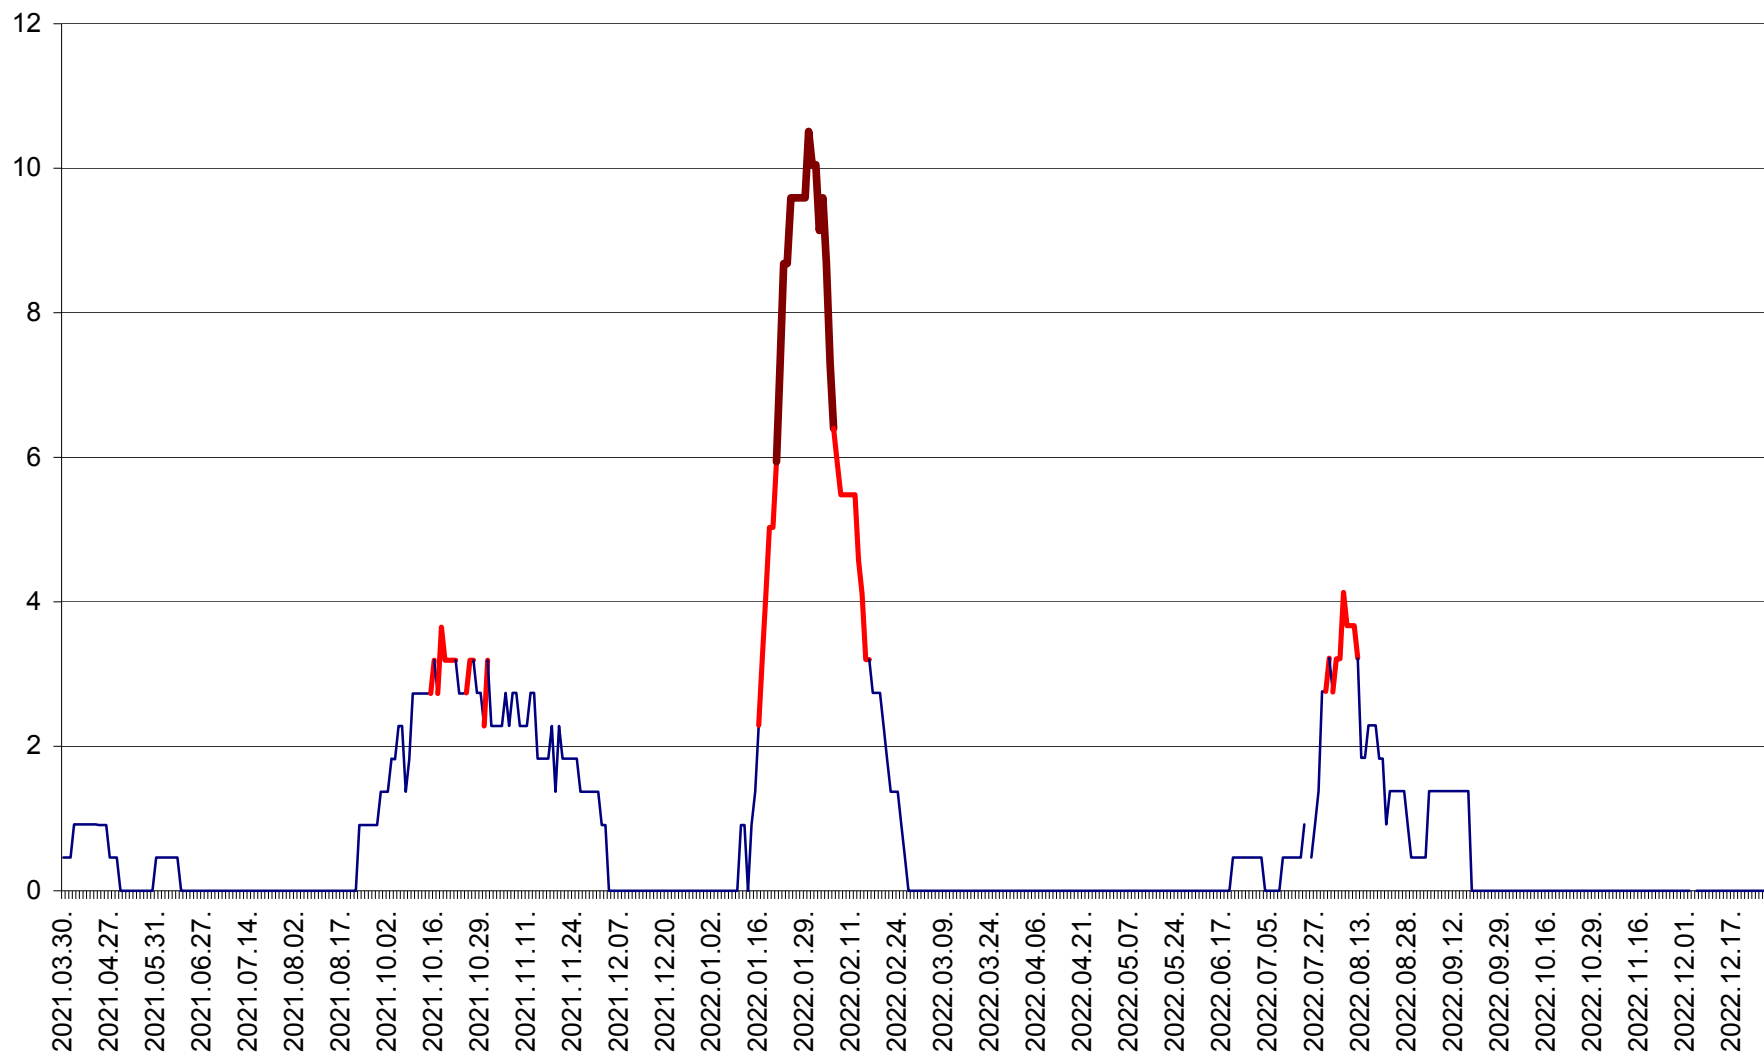

CICEU - Evolutia incidentei cumulate pe 14 zile la ‰ de locuitori  
2021.04.01. - 2022.12.27.

CIUCSÂNGEORGIU - Evolutia incidentei cumulate pe 14 zile la ‰ de locuitori  
2021.04.01. - 2022.12.27.

CIUMANI - Evolutia incidentei cumulate pe 14 zile la ‰ de locuitori  
2021.04.01. - 2022.12.27.

CORBU - Evolutia incidentei cumulate pe 14 zile la ‰ de locuitori  
2021.04.01. - 2022.12.27.

CORUND - Evolutia incidentei cumulate pe 14 zile la ‰ de locuitori  
2021.04.01. - 2022.12.27.

COZMENI - Evolutia incidentei cumulate pe 14 zile la ‰ de locuitori  
2021.04.01. - 2022.12.27.

ORAȘ CRISTURU SECUIESC - Evolutia incidentei cumulate pe 14 zile la ‰ de locuitori  
2021.04.01. - 2022.12.27.

DĂNEȘTI - Evolutia incidentei cumulate pe 14 zile la ‰ de locuitori  
2021.04.01. - 2022.12.27.

DÂRJIU - Evolutia incidentei cumulate pe 14 zile la ‰ de locuitori  
2021.04.01. - 2022.12.27.

DEALU - Evolutia incidentei cumulate pe 14 zile la ‰ de locuitori  
2021.04.01. - 2022.12.27.

DITRĂU - Evolutia incidentei cumulate pe 14 zile la ‰ de locuitori  
2021.04.01. - 2022.12.27.