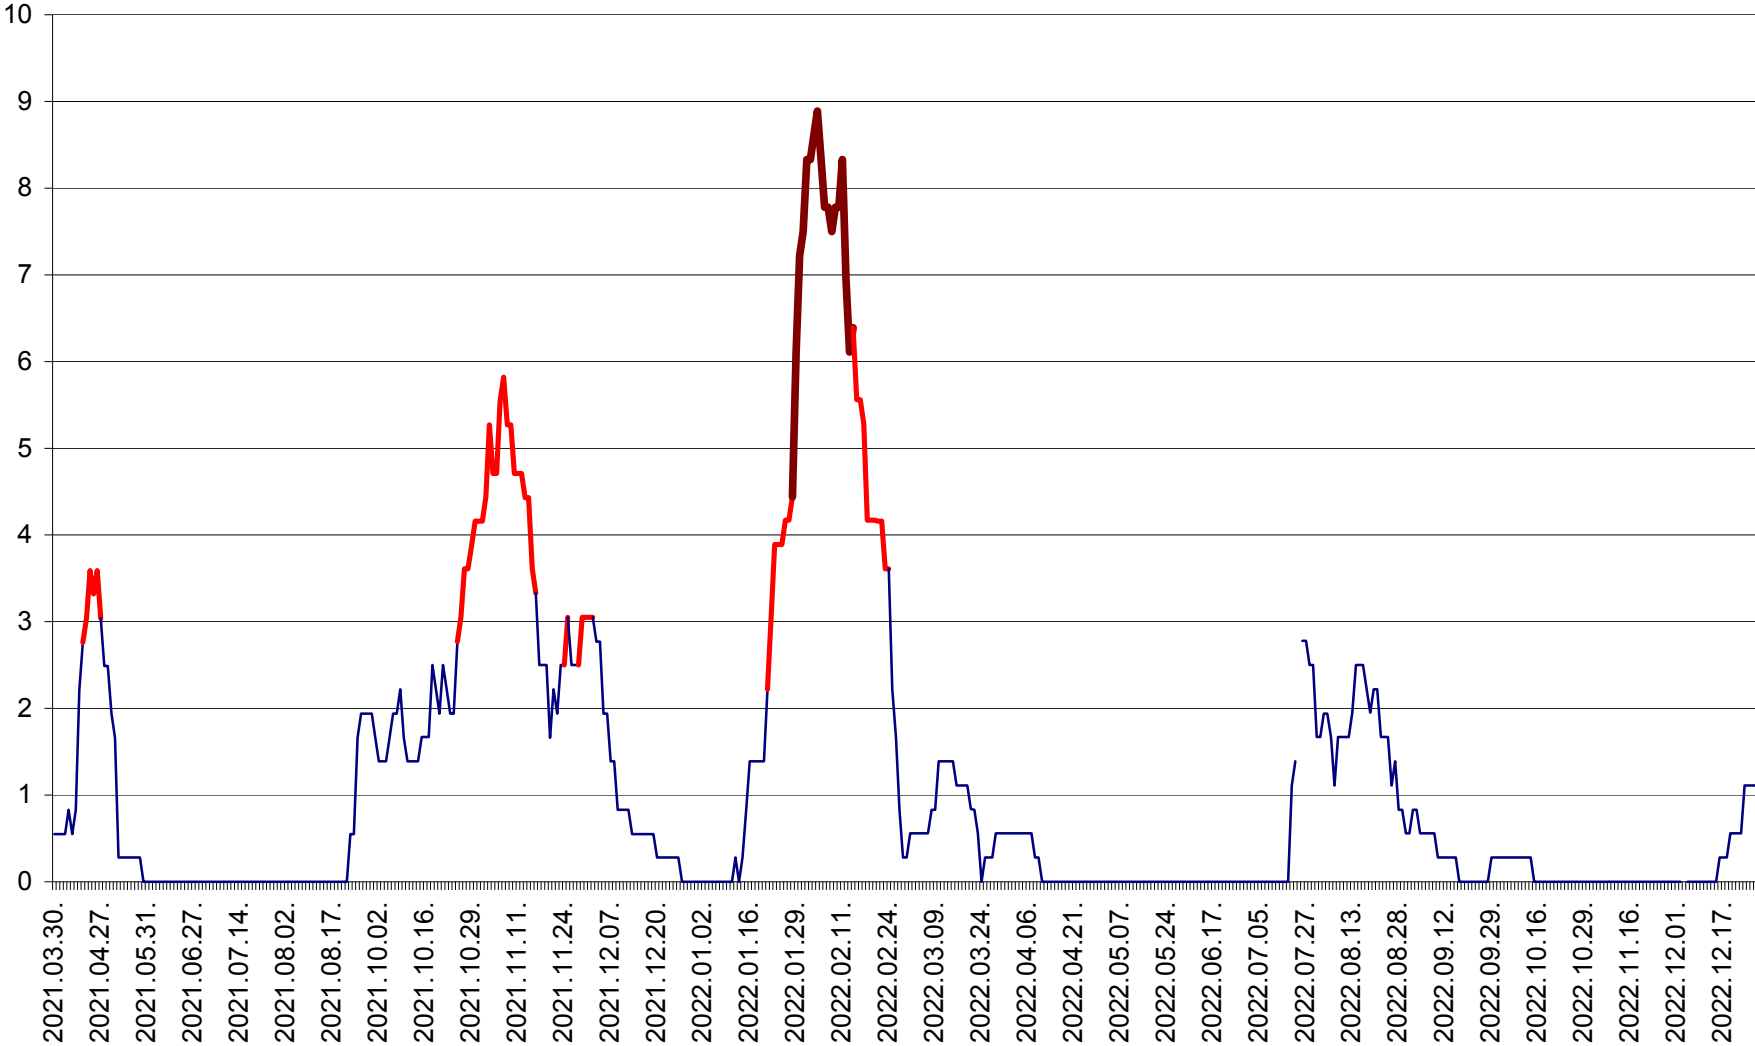

LUPENI - Evolutia incidentei cumulate pe 14 zile la ‰ de locuitori  
2021.04.01. - 2022.12.27.

MĂDĂRAȘ - Evolutia incidentei cumulate pe 14 zile la ‰ de locuitori  
2021.04.01. - 2022.12.27.

MĂRTINIȘ - Evolutia incidentei cumulate pe 14 zile la ‰ de locuitori  
2021.04.01. - 2022.12.27.

MEREȘTI - Evolutia incidentei cumulate pe 14 zile la ‰ de locuitori  
2021.04.01. - 2022.12.27.

MUNICIPIUL MIERCUREA-CIUC - Evolutia incidentei cumulate pe 14 zile la ‰ de locuitori  
2021.04.01. - 2022.12.27.

MIHĂILENI - Evolutia incidentei cumulate pe 14 zile la ‰ de locuitori  
2021.04.01. - 2022.12.27.

MUGENI - Evolutia incidentei cumulate pe 14 zile la ‰ de locuitori  
2021.04.01. - 2022.12.27.

OCLAND - Evolutia incidentei cumulate pe 14 zile la ‰ de locuitori  
2021.04.01. - 2022.12.27.