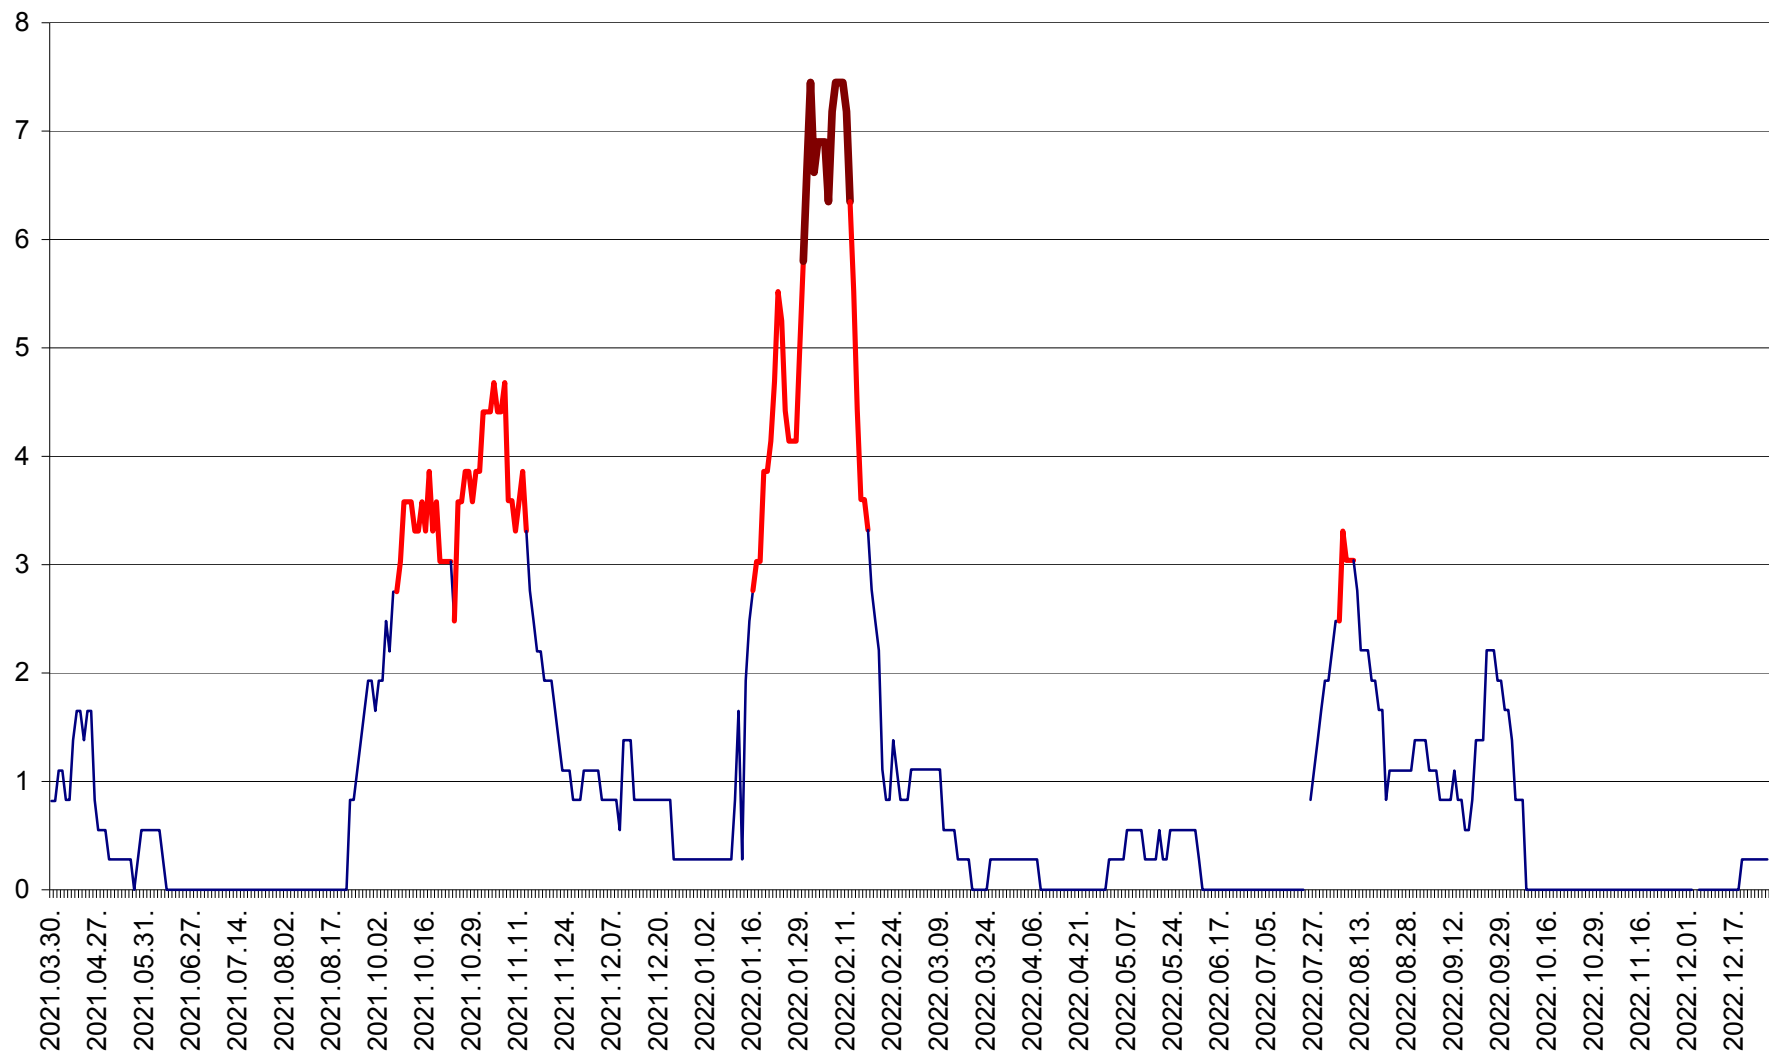

PRAID - Evolutia incidentei cumulate pe 14 zile la ‰ de locuitori  
2021.04.01. - 2022.12.27.

RACU - Evolutia incidentei cumulate pe 14 zile la ‰ de locuitori  
2021.04.01. - 2022.12.27.

REMETEA - Evolutia incidentei cumulate pe 14 zile la ‰ de locuitori  
2021.04.01. - 2022.12.27.

SĂCEL - Evolutia incidentei cumulate pe 14 zile la ‰ de locuitori  
2021.04.01. - 2022.12.27.

SÂNCRĂIENI - Evolutia incidentei cumulate pe 14 zile la ‰ de locuitori  
2021.04.01. - 2022.12.27.

SÂNDOMIC - Evolutia incidentei cumulate pe 14 zile la ‰ de locuitori  
2021.04.01. - 2022.12.27.

SÂNMARTIN - Evolutia incidentei cumulate pe 14 zile la ‰ de locuitori  
2021.04.01. - 2022.12.27.

SÂNSIMION - Evolutia incidentei cumulate pe 14 zile la ‰ de locuitori  
2021.04.01. - 2022.12.27.

SÂNTIMBRU - Evolutia incidentei cumulate pe 14 zile la ‰ de locuitori  
2021.04.01. - 2022.12.27.