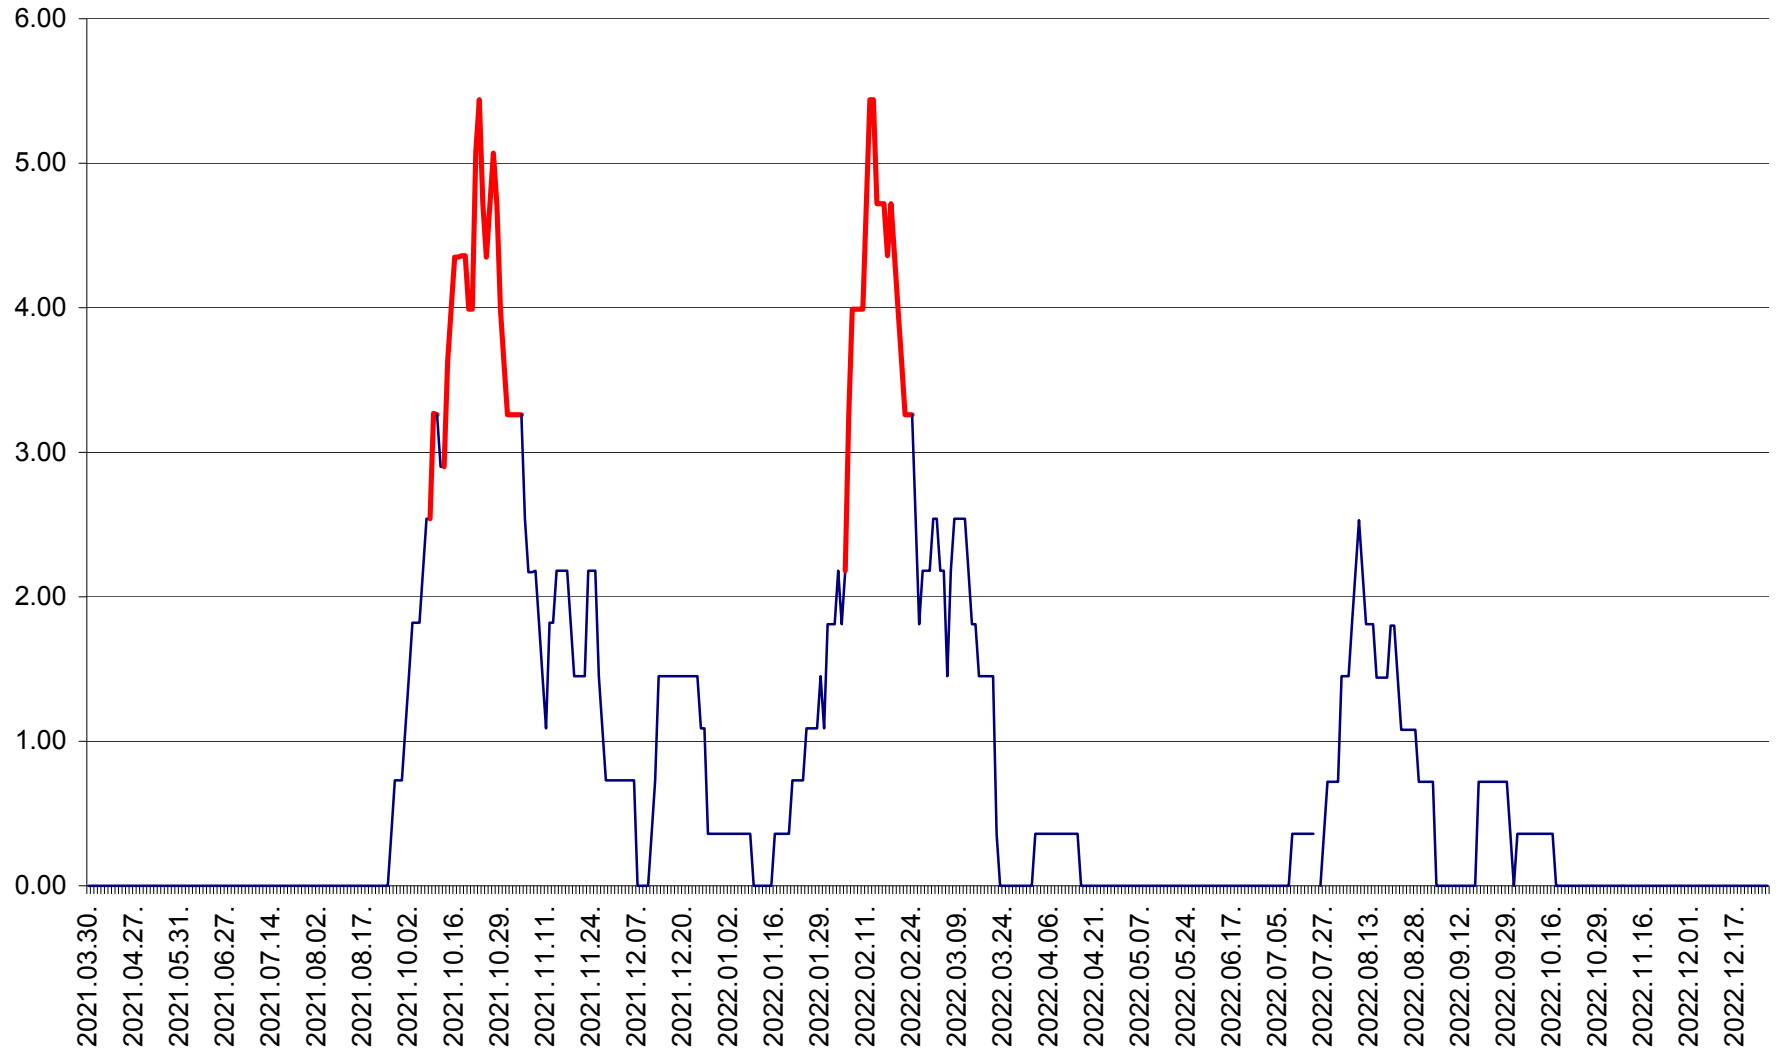

ATID - Evolutia incidentei cumulate pe 14 zile la % de locuitori  
2021.04.01. - 2022.12.27.

AVRĂMEȘTI - Evolutia incidentei cumulate pe 14 zile la ‰ de locuitori  
2021.04.01. - 2022.12.27.

ORAȘ BĂILE TUȘNAD - Evolutia incidentei cumulate pe 14 zile la ‰ de locuitori  
2021.04.01. - 2022.12.27.

ORAȘ BĂLAN - Evoluția incidenței cumulate pe 14 zile la ‰ de locuitori  
2021.04.01. - 2022.12.27.

BILBOR - Evolutia incidentei cumulate pe 14 zile la ‰ de locuitori  
2021.04.01. - 2022.12.27.

ORAȘ BORSEC - Evolutia incidentei cumulate pe 14 zile la ‰ de locuitori  
2021.04.01. - 2022.12.27.

BRĂDEȘTI - Evolutia incidentei cumulate pe 14 zile la ‰ de locuitori  
2021.04.01. - 2022.12.27.

CĂPÂLNIȚA - Evolutia incidentei cumulate pe 14 zile la ‰ de locuitori  
2021.04.01. - 2022.12.27.

CÂRȚA - Evolutia incidentei cumulate pe 14 zile la ‰ de locuitori  
2021.04.01. - 2022.12.27.