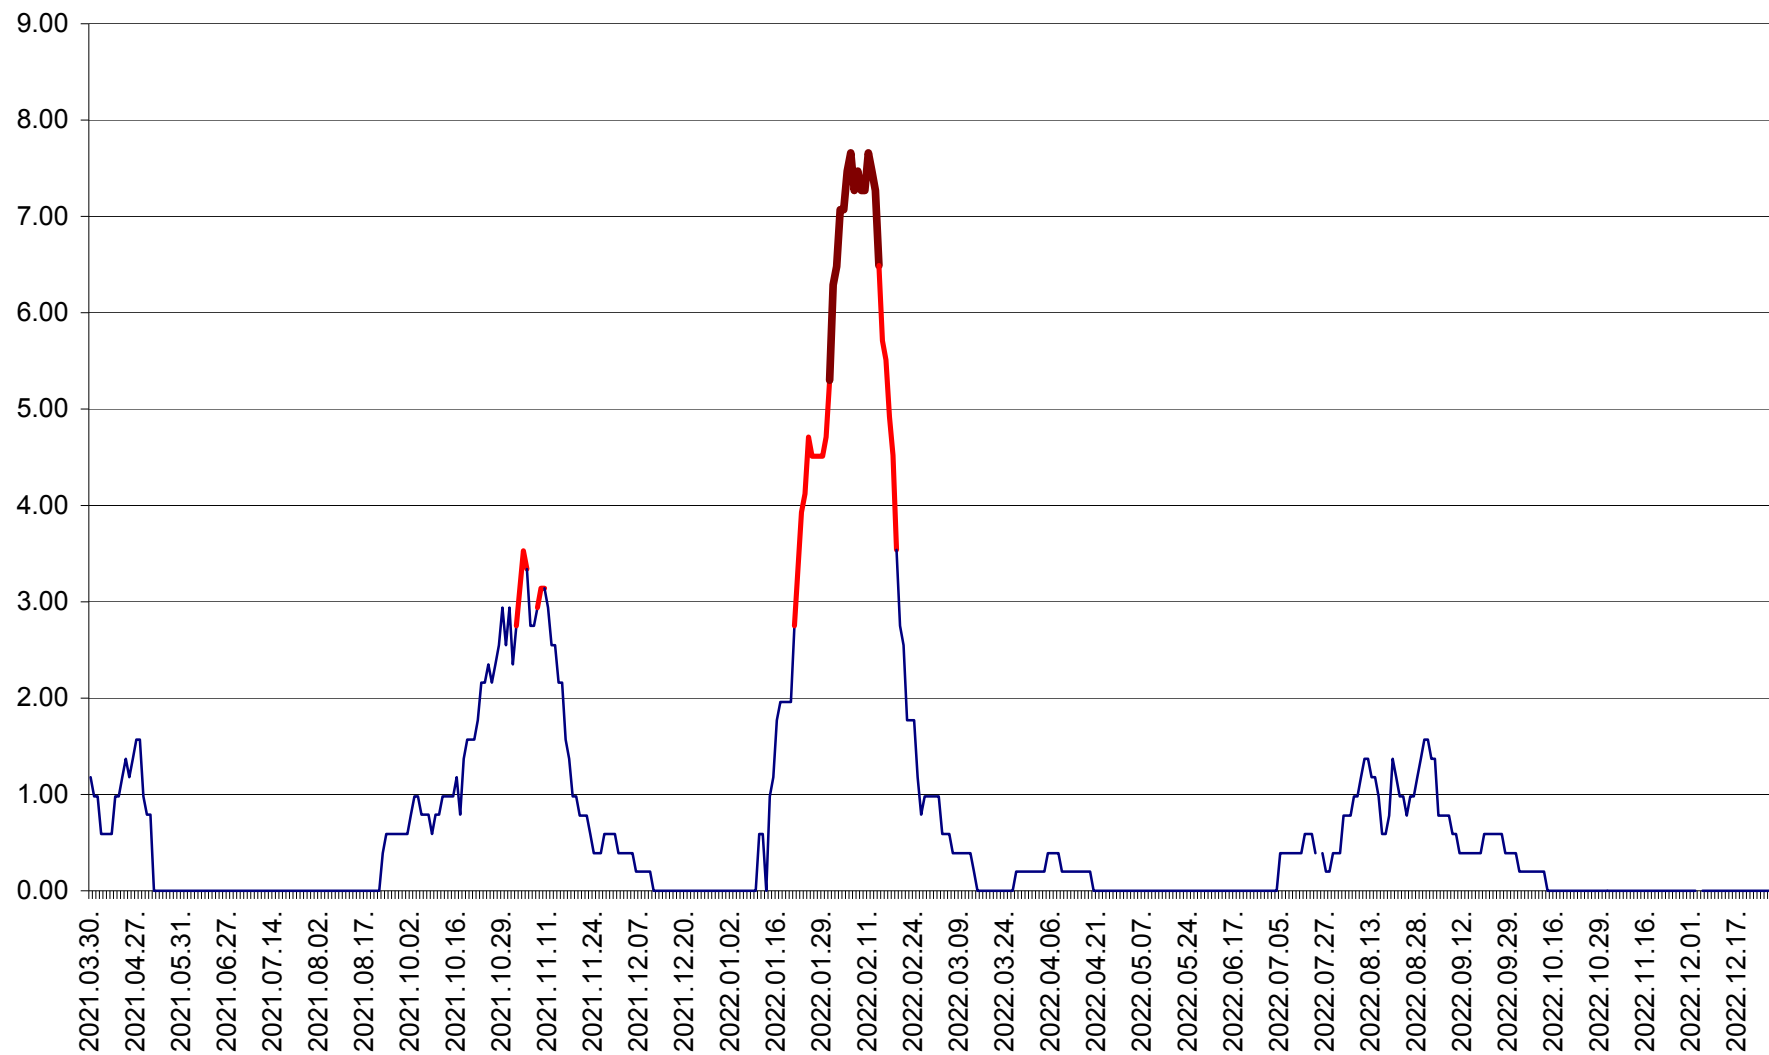

ORAȘ BĂLAN - Evoluția incidenței cumulate pe 14 zile la ‰ de locuitori  
2021.04.01. - 2022.12.27.

BILBOR - Evolutia incidentei cumulate pe 14 zile la ‰ de locuitori  
2021.04.01. - 2022.12.27.

ORAȘ BORSEC - Evolutia incidentei cumulate pe 14 zile la ‰ de locuitori  
2021.04.01. - 2022.12.27.

BRĂDEȘTI - Evolutia incidentei cumulate pe 14 zile la ‰ de locuitori  
2021.04.01. - 2022.12.27.

CĂPÂLNIȚA - Evolutia incidentei cumulate pe 14 zile la ‰ de locuitori  
2021.04.01. - 2022.12.27.

CÂRȚA - Evolutia incidentei cumulate pe 14 zile la ‰ de locuitori  
2021.04.01. - 2022.12.27.

CICEU - Evolutia incidentei cumulate pe 14 zile la ‰ de locuitori  
2021.04.01. - 2022.12.27.

CIUCSÂNGEORGIU - Evolutia incidentei cumulate pe 14 zile la ‰ de locuitori  
2021.04.01. - 2022.12.27.

CIUMANI - Evolutia incidentei cumulate pe 14 zile la ‰ de locuitori  
2021.04.01. - 2022.12.27.

CORBU - Evolutia incidentei cumulate pe 14 zile la ‰ de locuitori  
2021.04.01. - 2022.12.27.

CORUND - Evolutia incidentei cumulate pe 14 zile la ‰ de locuitori  
2021.04.01. - 2022.12.27.

COZMENI - Evolutia incidentei cumulate pe 14 zile la ‰ de locuitori  
2021.04.01. - 2022.12.27.