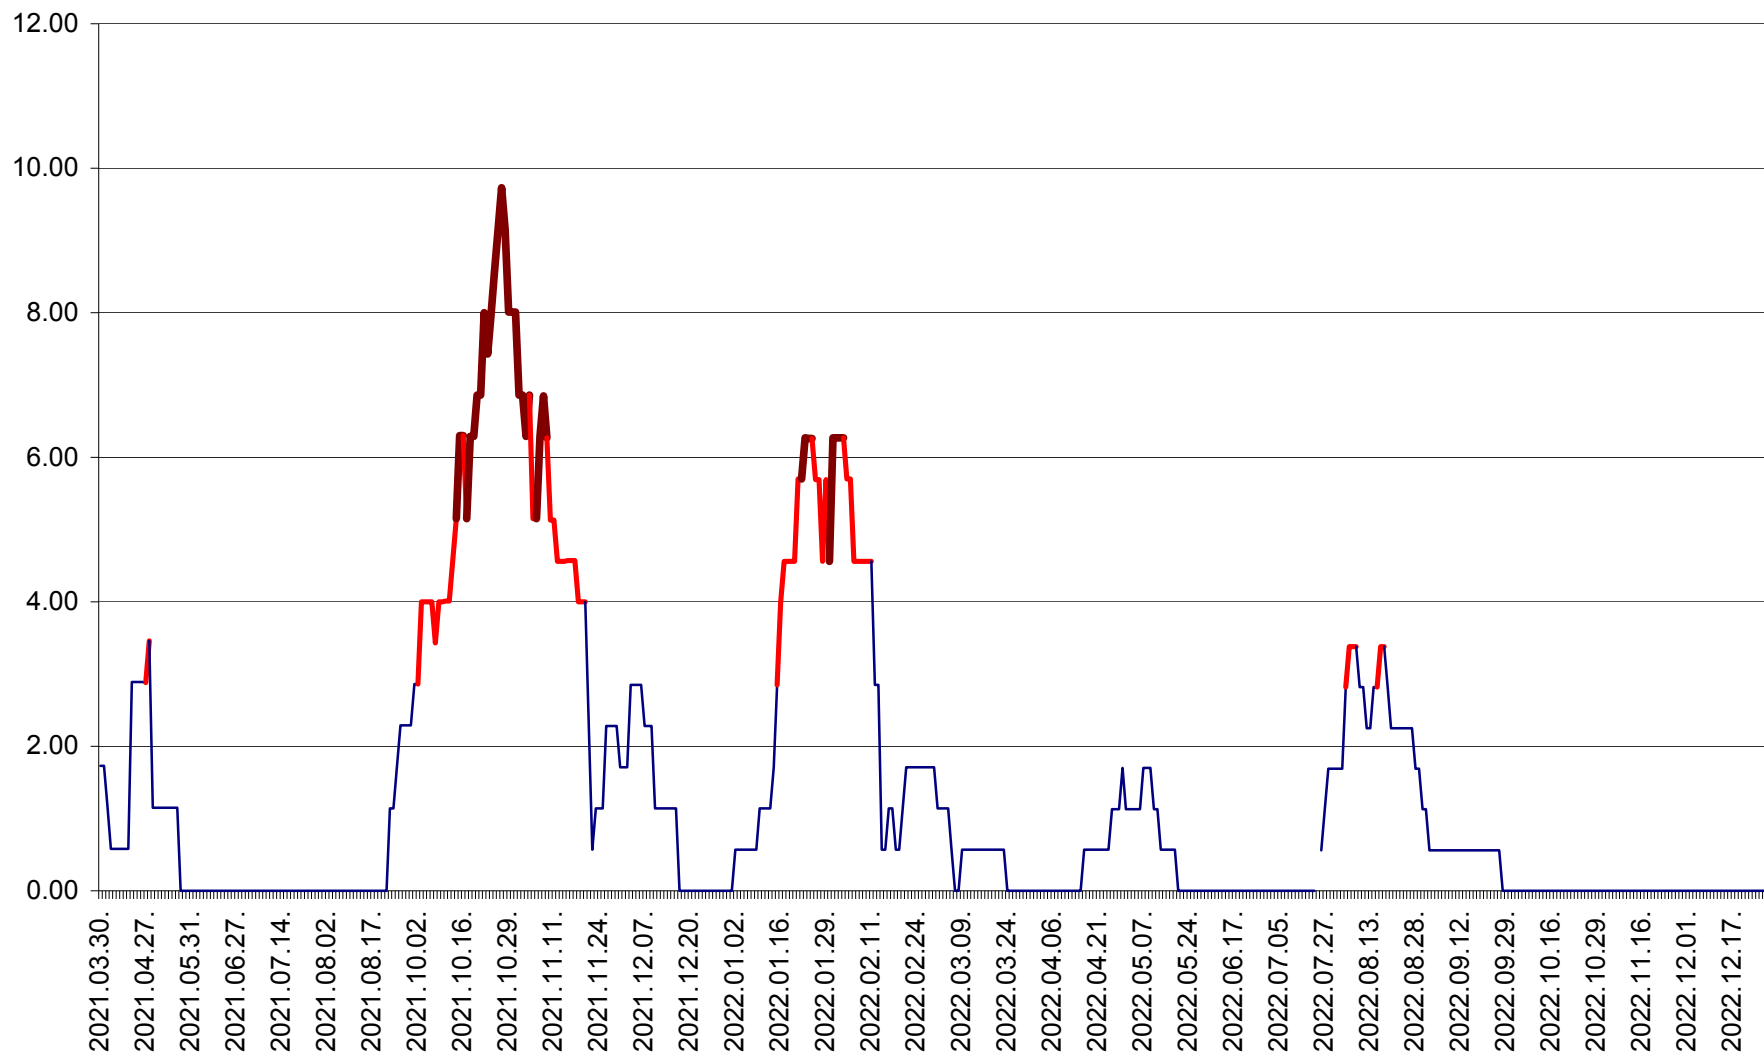

ORAȘ VLĂHIȚA - Evolutia incidentei cumulate pe 14 zile la ‰ de locuitori
2021.04.01. - 2022.12.27.