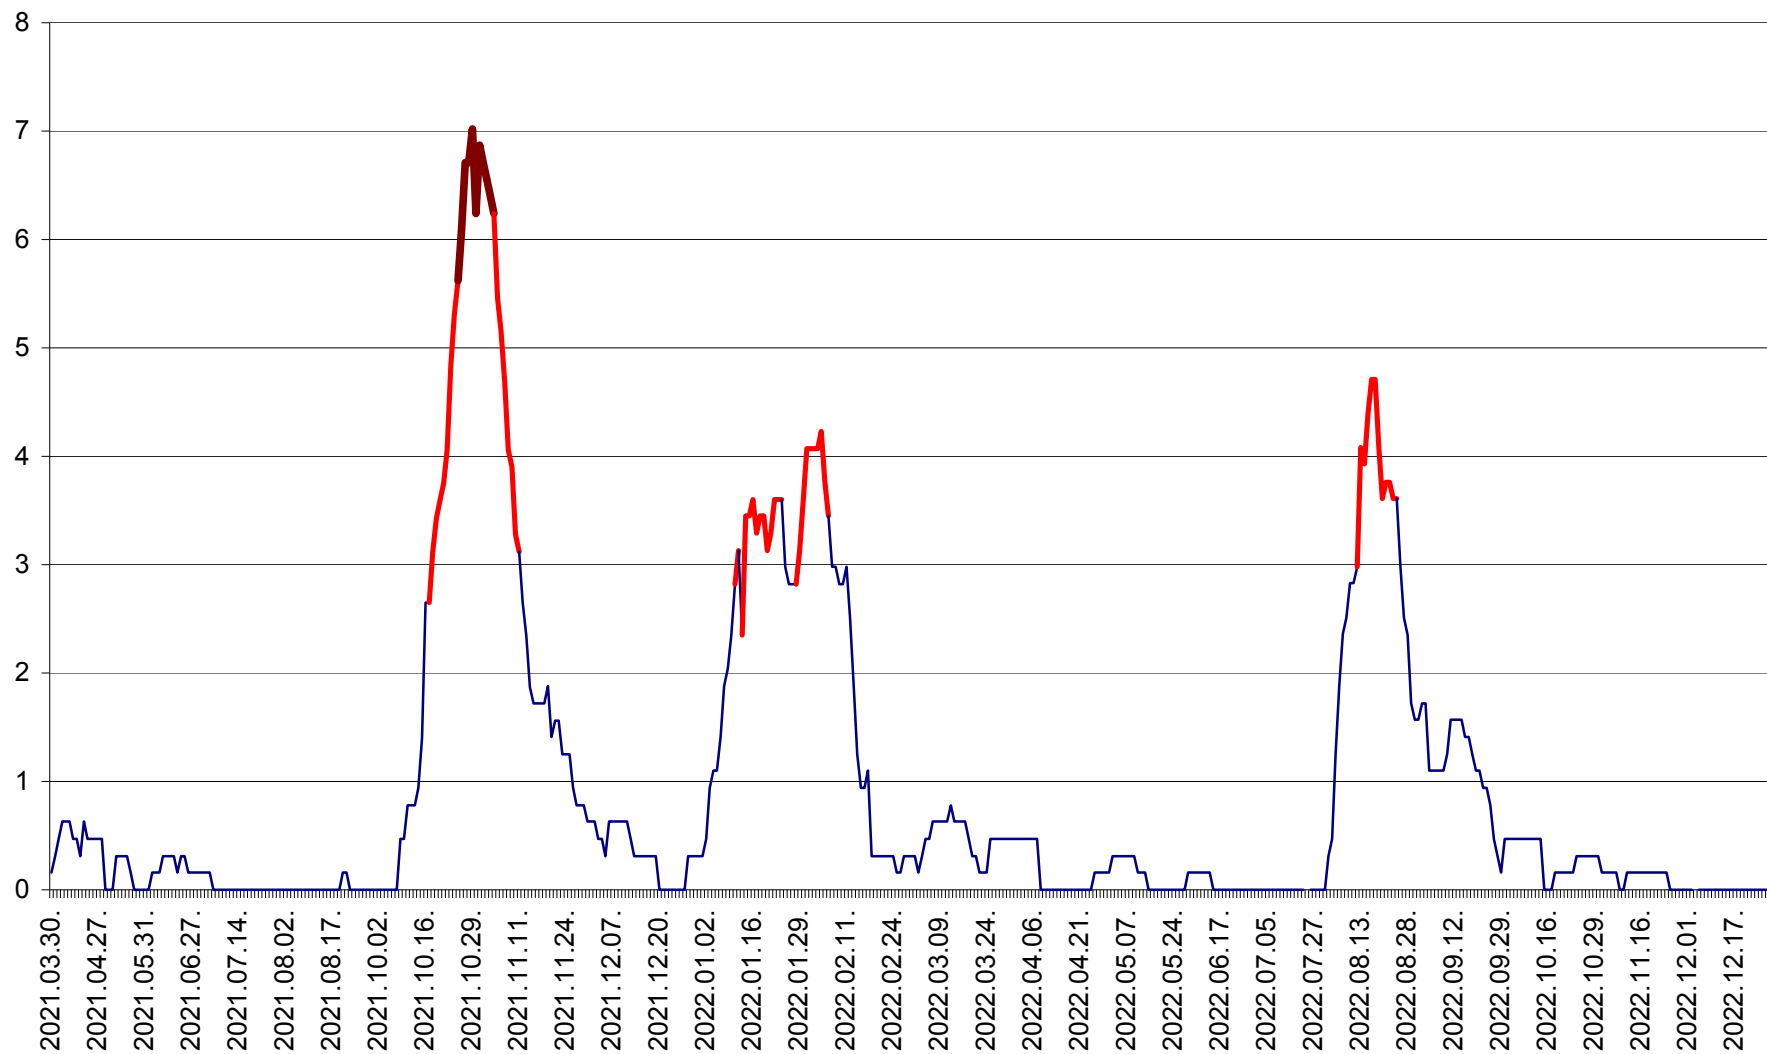

PLĂIEȘII DE JOS - Evolutia incidentei cumulate pe 14 zile la ‰ de locuitori  
2021.04.01. - 2022.12.27.

PORUMBENI - Evolutia incidentei cumulate pe 14 zile la ‰ de locuitori  
2021.04.01. - 2022.12.27.

PRAID - Evolutia incidentei cumulate pe 14 zile la ‰ de locuitori  
2021.04.01. - 2022.12.27.

RACU - Evolutia incidentei cumulate pe 14 zile la ‰ de locuitori  
2021.04.01. - 2022.12.27.

REMETEA - Evolutia incidentei cumulate pe 14 zile la ‰ de locuitori  
2021.04.01. - 2022.12.27.

SĂCEL - Evolutia incidentei cumulate pe 14 zile la ‰ de locuitori  
2021.04.01. - 2022.12.27.

SÂNCRĂIENI - Evolutia incidentei cumulate pe 14 zile la ‰ de locuitori  
2021.04.01. - 2022.12.27.

SÂNDOMIC - Evolutia incidentei cumulate pe 14 zile la ‰ de locuitori  
2021.04.01. - 2022.12.27.