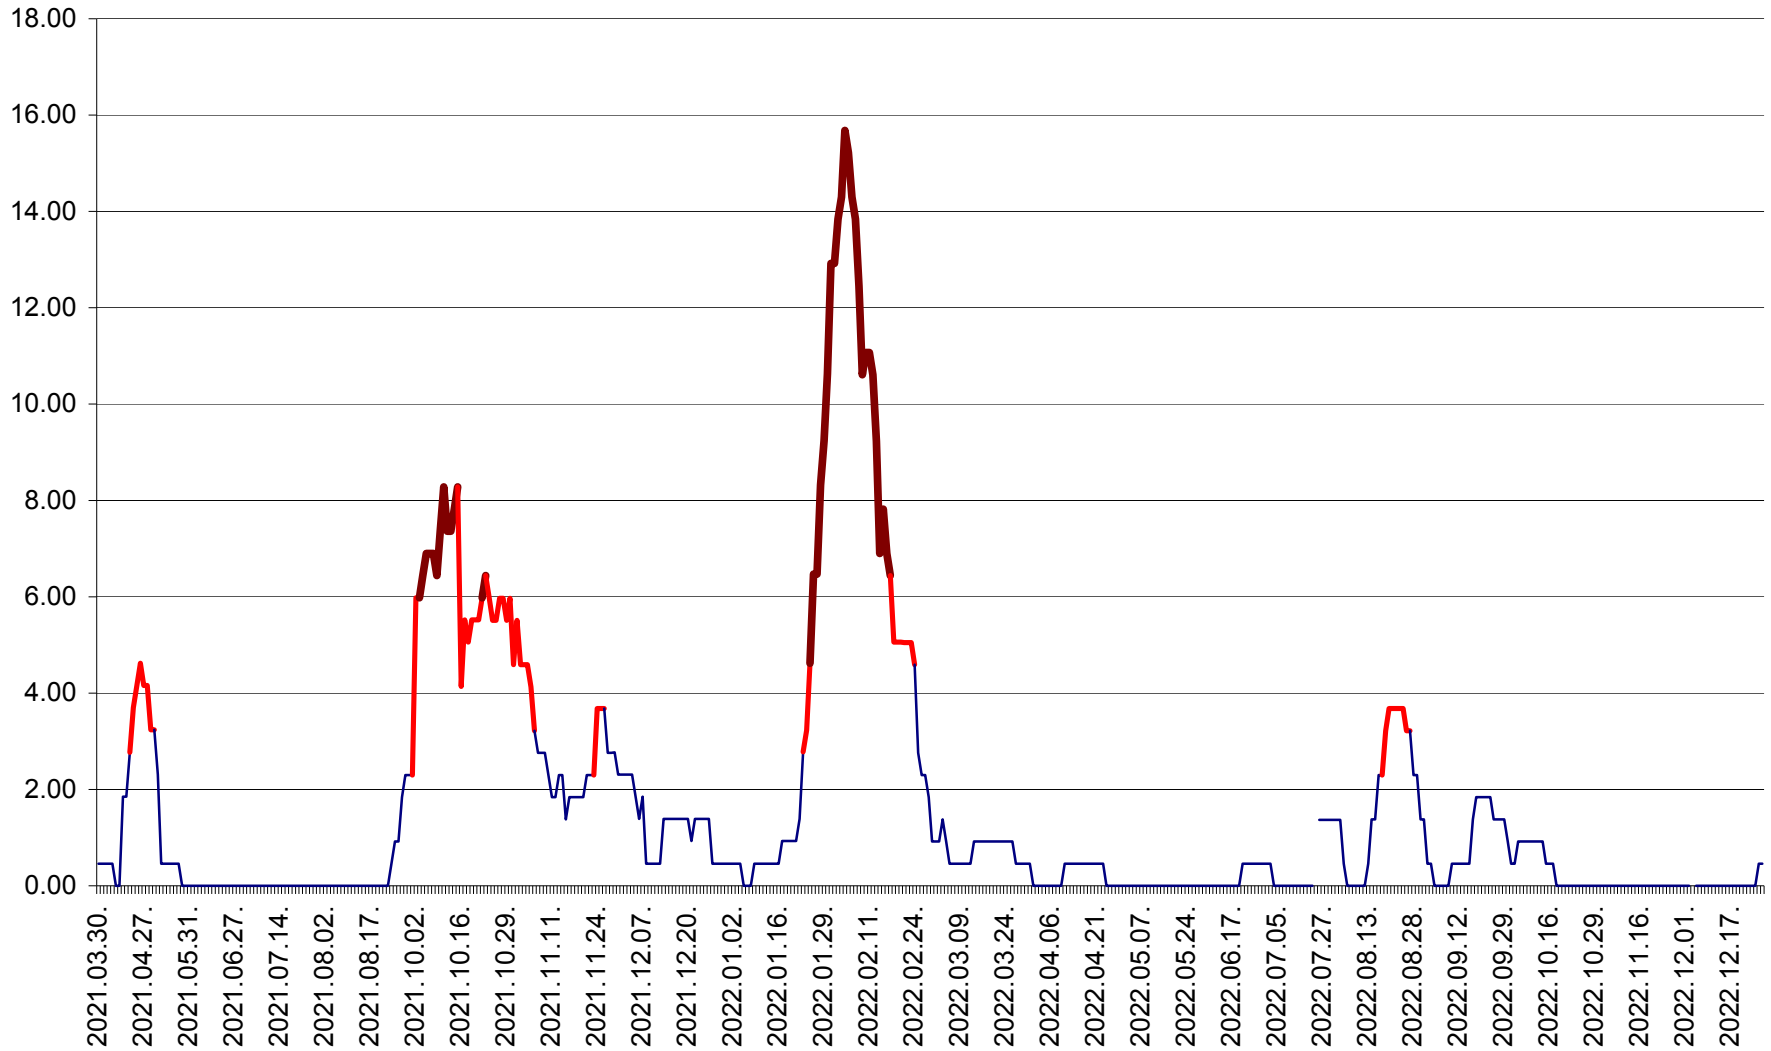

ATID - Evolutia incidentei cumulate pe 14 zile la % de locuitori  
2021.04.01. - 2022.12.27.

AVRĂMEȘTI - Evolutia incidentei cumulate pe 14 zile la ‰ de locuitori  
2021.04.01. - 2022.12.27.

ORAȘ BĂILE TUȘNAD - Evolutia incidentei cumulate pe 14 zile la ‰ de locuitori  
2021.04.01. - 2022.12.27.

ORAȘ BĂLAN - Evoluția incidenței cumulate pe 14 zile la ‰ de locuitori  
2021.04.01. - 2022.12.27.

BILBOR - Evolutia incidentei cumulate pe 14 zile la ‰ de locuitori  
2021.04.01. - 2022.12.27.

ORAȘ BORSEC - Evolutia incidentei cumulate pe 14 zile la ‰ de locuitori  
2021.04.01. - 2022.12.27.

BRĂDEȘTI - Evolutia incidentei cumulate pe 14 zile la ‰ de locuitori  
2021.04.01. - 2022.12.27.

CĂPÂLNIȚA - Evolutia incidentei cumulate pe 14 zile la ‰ de locuitori  
2021.04.01. - 2022.12.27.

CÂRȚA - Evolutia incidentei cumulate pe 14 zile la ‰ de locuitori  
2021.04.01. - 2022.12.27.

CICEU - Evolutia incidentei cumulate pe 14 zile la ‰ de locuitori  
2021.04.01. - 2022.12.27.

CIUCSÂNGEORGIU - Evolutia incidentei cumulate pe 14 zile la ‰ de locuitori  
2021.04.01. - 2022.12.27.

CIUMANI - Evolutia incidentei cumulate pe 14 zile la ‰ de locuitori  
2021.04.01. - 2022.12.27.