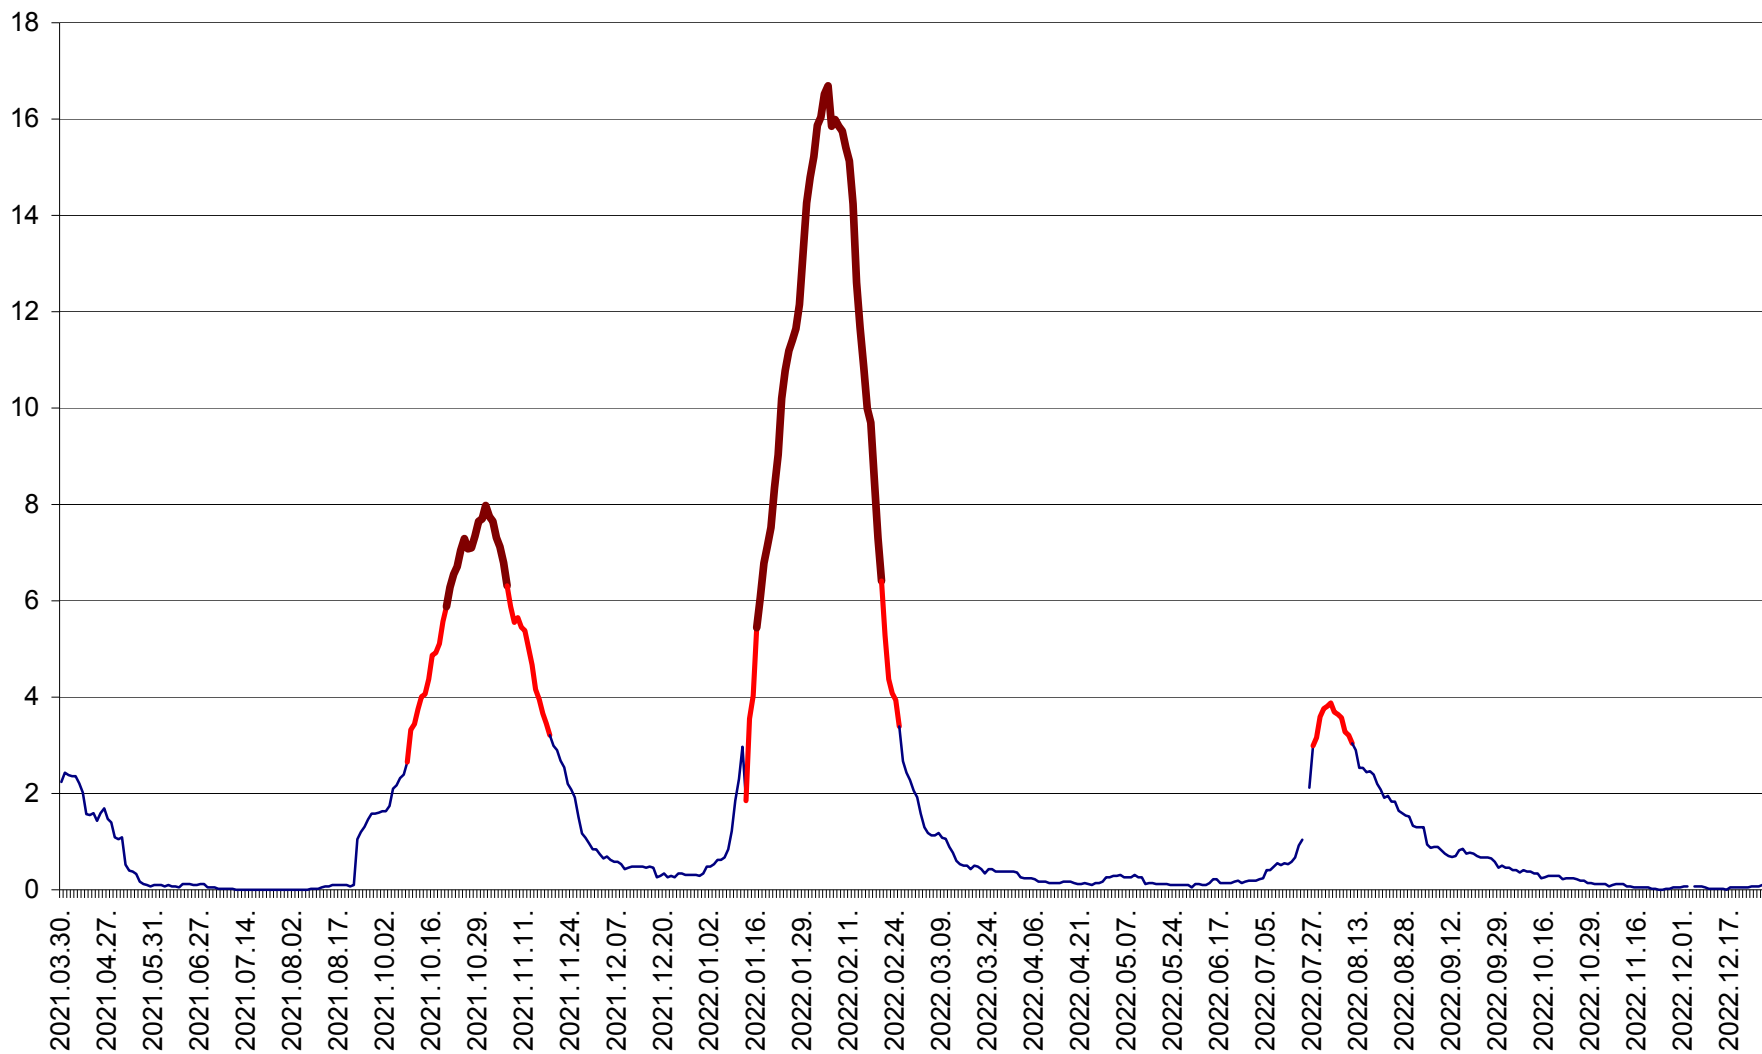

LĂZAREA - Evolutia incidentei cumulate pe 14 zile la % de locuitori  
2021.04.01. - 2022.12.27.

LELICENI - Evolutia incidentei cumulate pe 14 zile la ‰ de locuitori  
2021.04.01. - 2022.12.27.

LUETA - Evolutia incidentei cumulate pe 14 zile la ‰ de locuitori  
2021.04.01. - 2022.12.27.

LUNCA DE JOS - Evolutia incidentei cumulate pe 14 zile la ‰ de locuitori  
2021.04.01. - 2022.12.27.

LUNCA DE SUS - Evolutia incidentei cumulate pe 14 zile la ‰ de locuitori  
2021.04.01. - 2022.12.27.

LUPENI - Evolutia incidentei cumulate pe 14 zile la ‰ de locuitori  
2021.04.01. - 2022.12.27.

MĂDĂRAȘ - Evolutia incidentei cumulate pe 14 zile la ‰ de locuitori  
2021.04.01. - 2022.12.27.

MĂRTINIȘ - Evolutia incidentei cumulate pe 14 zile la ‰ de locuitori  
2021.04.01. - 2022.12.27.

MEREȘTI - Evolutia incidentei cumulate pe 14 zile la ‰ de locuitori  
2021.04.01. - 2022.12.27.

MUNICIPIUL MIERCUREA-CIUC - Evolutia incidentei cumulate pe 14 zile la ‰ de locuitori  
2021.04.01. - 2022.12.27.