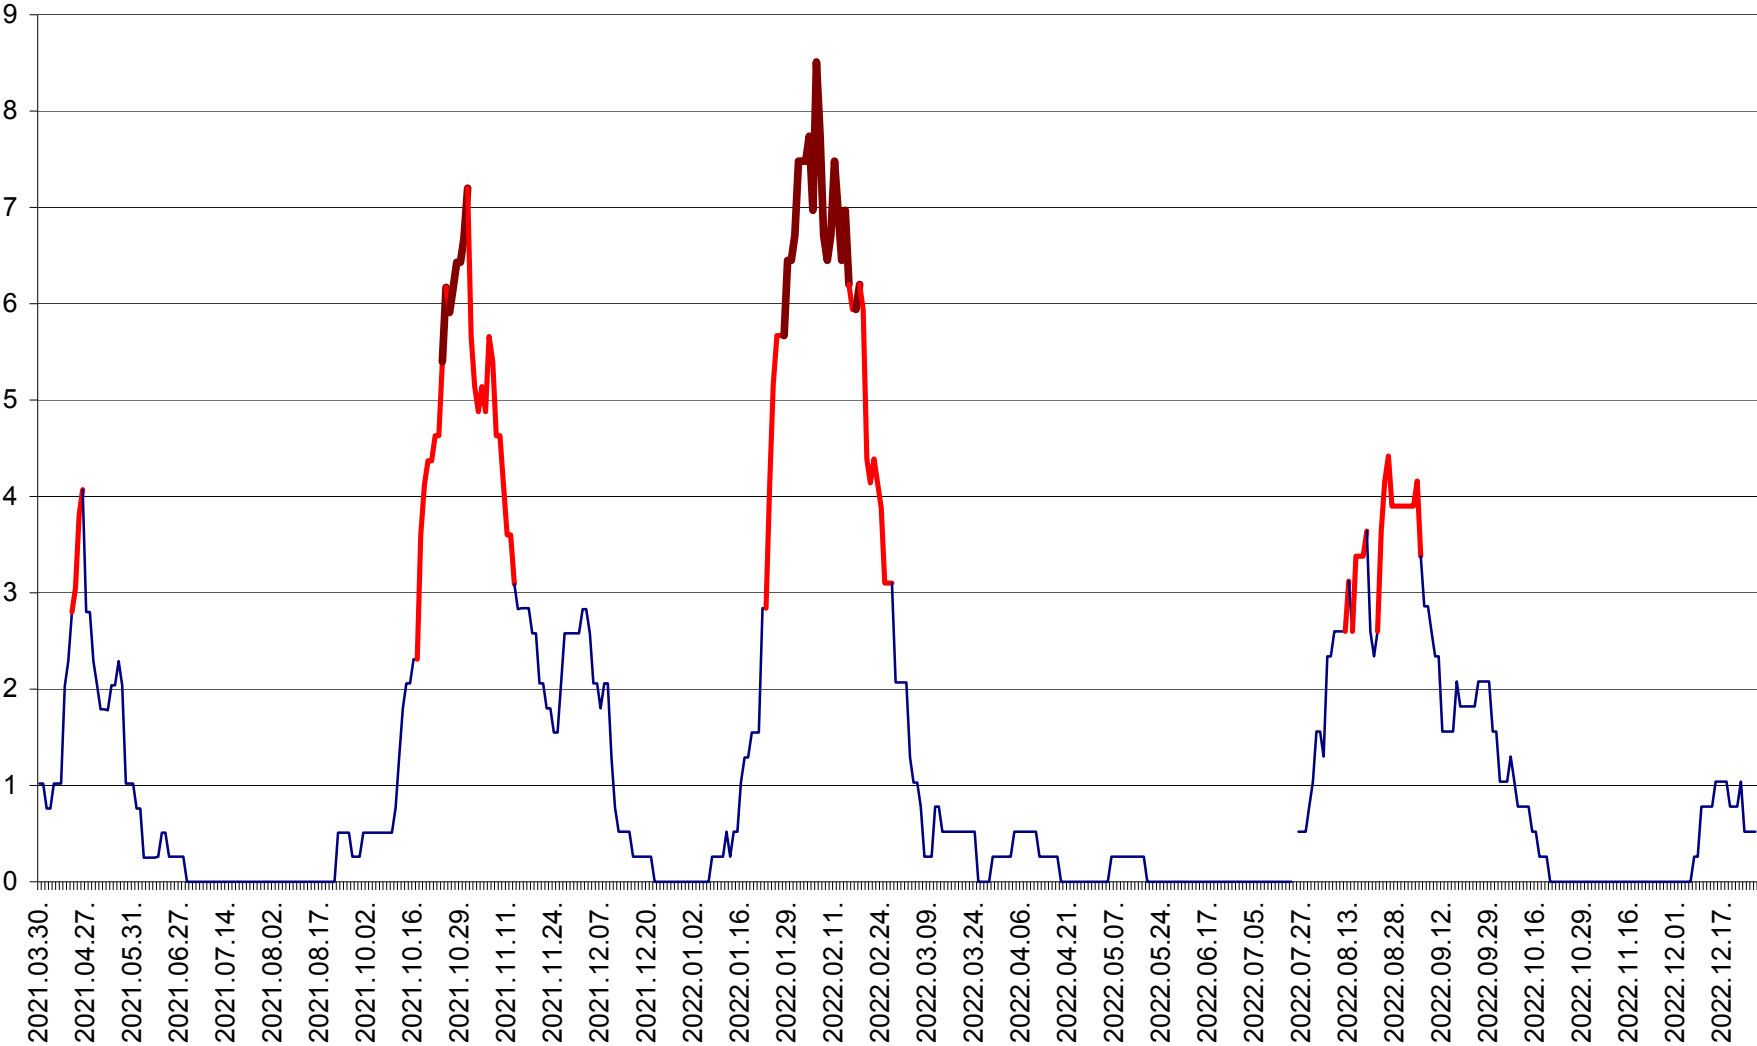

SÂNMARTIN - Evolutia incidentei cumulate pe 14 zile la ‰ de locuitori  
2021.04.01. - 2022.12.27.

SÂNSIMION - Evolutia incidentei cumulate pe 14 zile la ‰ de locuitori  
2021.04.01. - 2022.12.27.

SÂNTIMBRU - Evolutia incidentei cumulate pe 14 zile la ‰ de locuitori  
2021.04.01. - 2022.12.27.

SĂRMAȘ - Evolutia incidentei cumulate pe 14 zile la ‰ de locuitori  
2021.04.01. - 2022.12.27.

SATU MARE - Evolutia incidentei cumulate pe 14 zile la ‰ de locuitori  
2021.04.01. - 2022.12.27.

SECUIENI - Evolutia incidentei cumulate pe 14 zile la ‰ de locuitori  
2021.04.01. - 2022.12.27.

SICULENI - Evolutia incidentei cumulate pe 14 zile la ‰ de locuitori  
2021.04.01. - 2022.12.27.

ȘIMONEȘTI - Evolutia incidentei cumulate pe 14 zile la ‰ de locuitori  
2021.04.01. - 2022.12.27.

SUBCETATE - Evolutia incidentei cumulate pe 14 zile la ‰ de locuitori  
2021.04.01. - 2022.12.27.