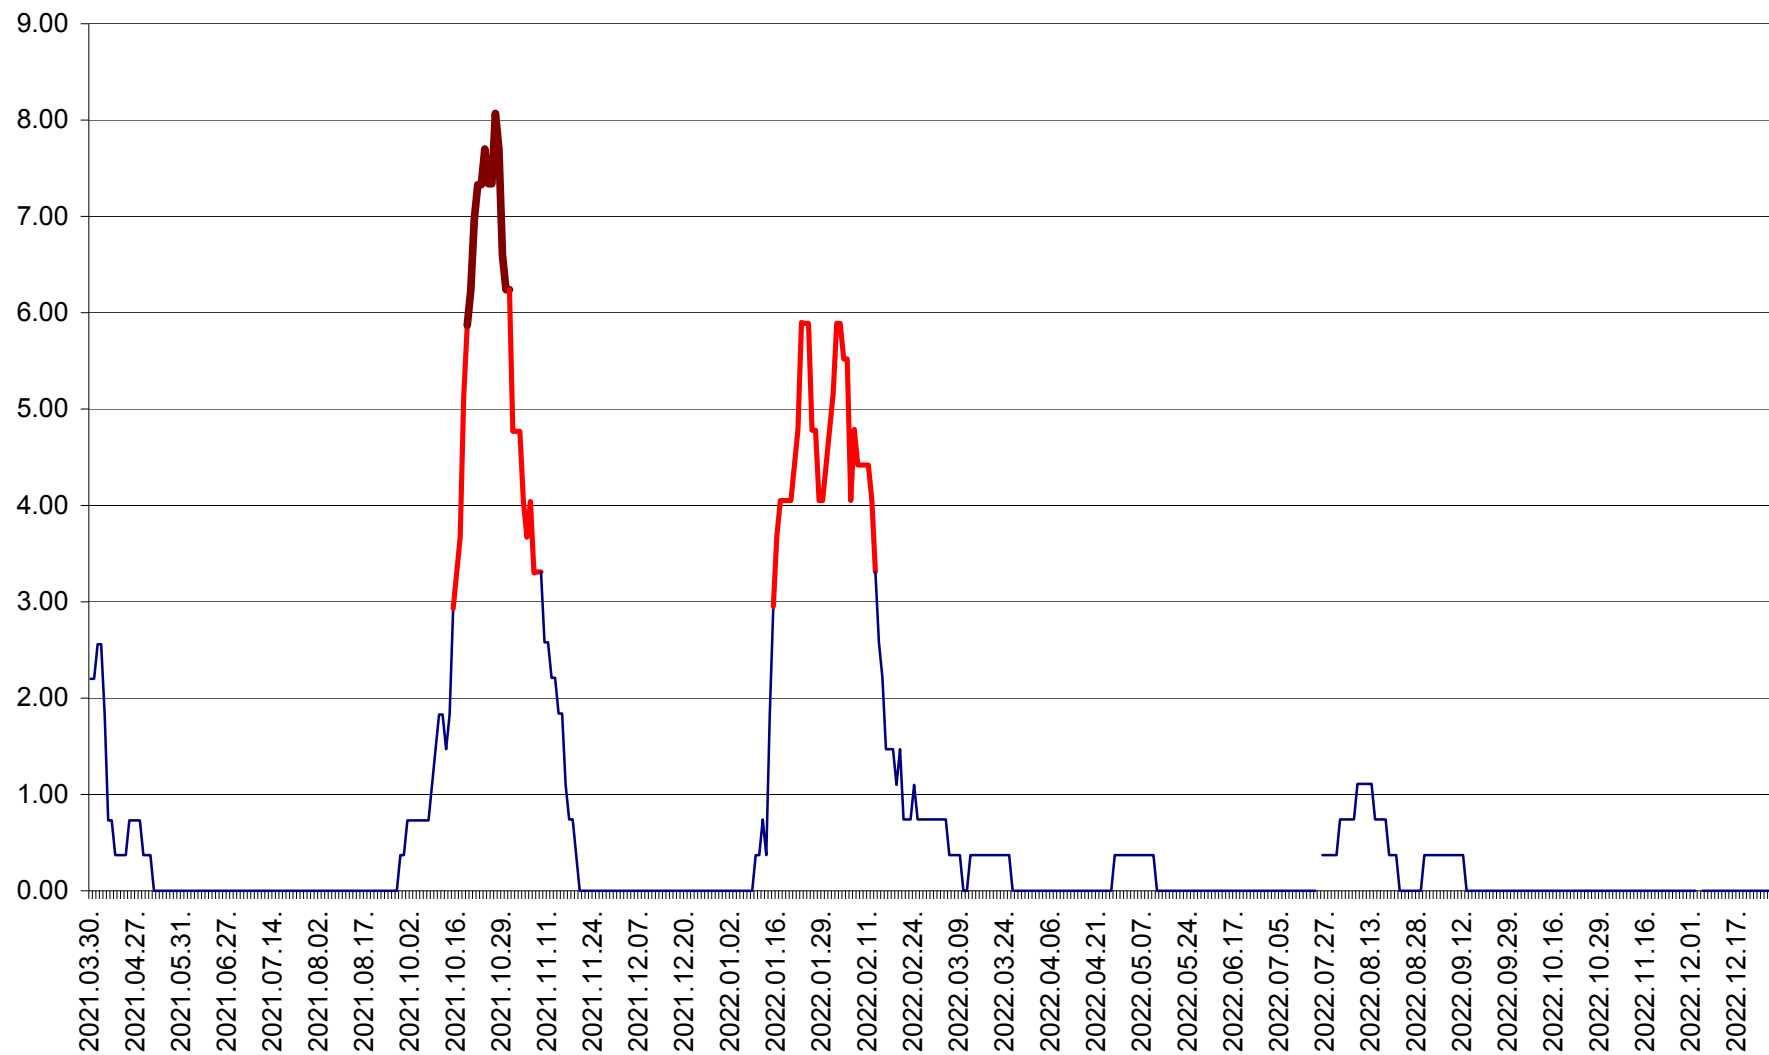

ORAȘ BĂLAN - Evoluția incidenței cumulate pe 14 zile la ‰ de locuitori  
2021.04.01. - 2022.12.27.

BILBOR - Evolutia incidentei cumulate pe 14 zile la ‰ de locuitori  
2021.04.01. - 2022.12.27.

ORAȘ BORSEC - Evolutia incidentei cumulate pe 14 zile la ‰ de locuitori  
2021.04.01. - 2022.12.27.

BRĂDEȘTI - Evolutia incidentei cumulate pe 14 zile la ‰ de locuitori  
2021.04.01. - 2022.12.27.

CĂPÂLNIȚA - Evolutia incidentei cumulate pe 14 zile la ‰ de locuitori  
2021.04.01. - 2022.12.27.

CÂRȚA - Evolutia incidentei cumulate pe 14 zile la ‰ de locuitori  
2021.04.01. - 2022.12.27.

CICEU - Evolutia incidentei cumulate pe 14 zile la ‰ de locuitori  
2021.04.01. - 2022.12.27.

CIUCSÂNGEORGIU - Evolutia incidentei cumulate pe 14 zile la ‰ de locuitori  
2021.04.01. - 2022.12.27.

CIUMANI - Evolutia incidentei cumulate pe 14 zile la ‰ de locuitori  
2021.04.01. - 2022.12.27.

CORBU - Evolutia incidentei cumulate pe 14 zile la ‰ de locuitori  
2021.04.01. - 2022.12.27.

CORUND - Evolutia incidentei cumulate pe 14 zile la ‰ de locuitori  
2021.04.01. - 2022.12.27.

COZMENI - Evolutia incidentei cumulate pe 14 zile la ‰ de locuitori  
2021.04.01. - 2022.12.27.