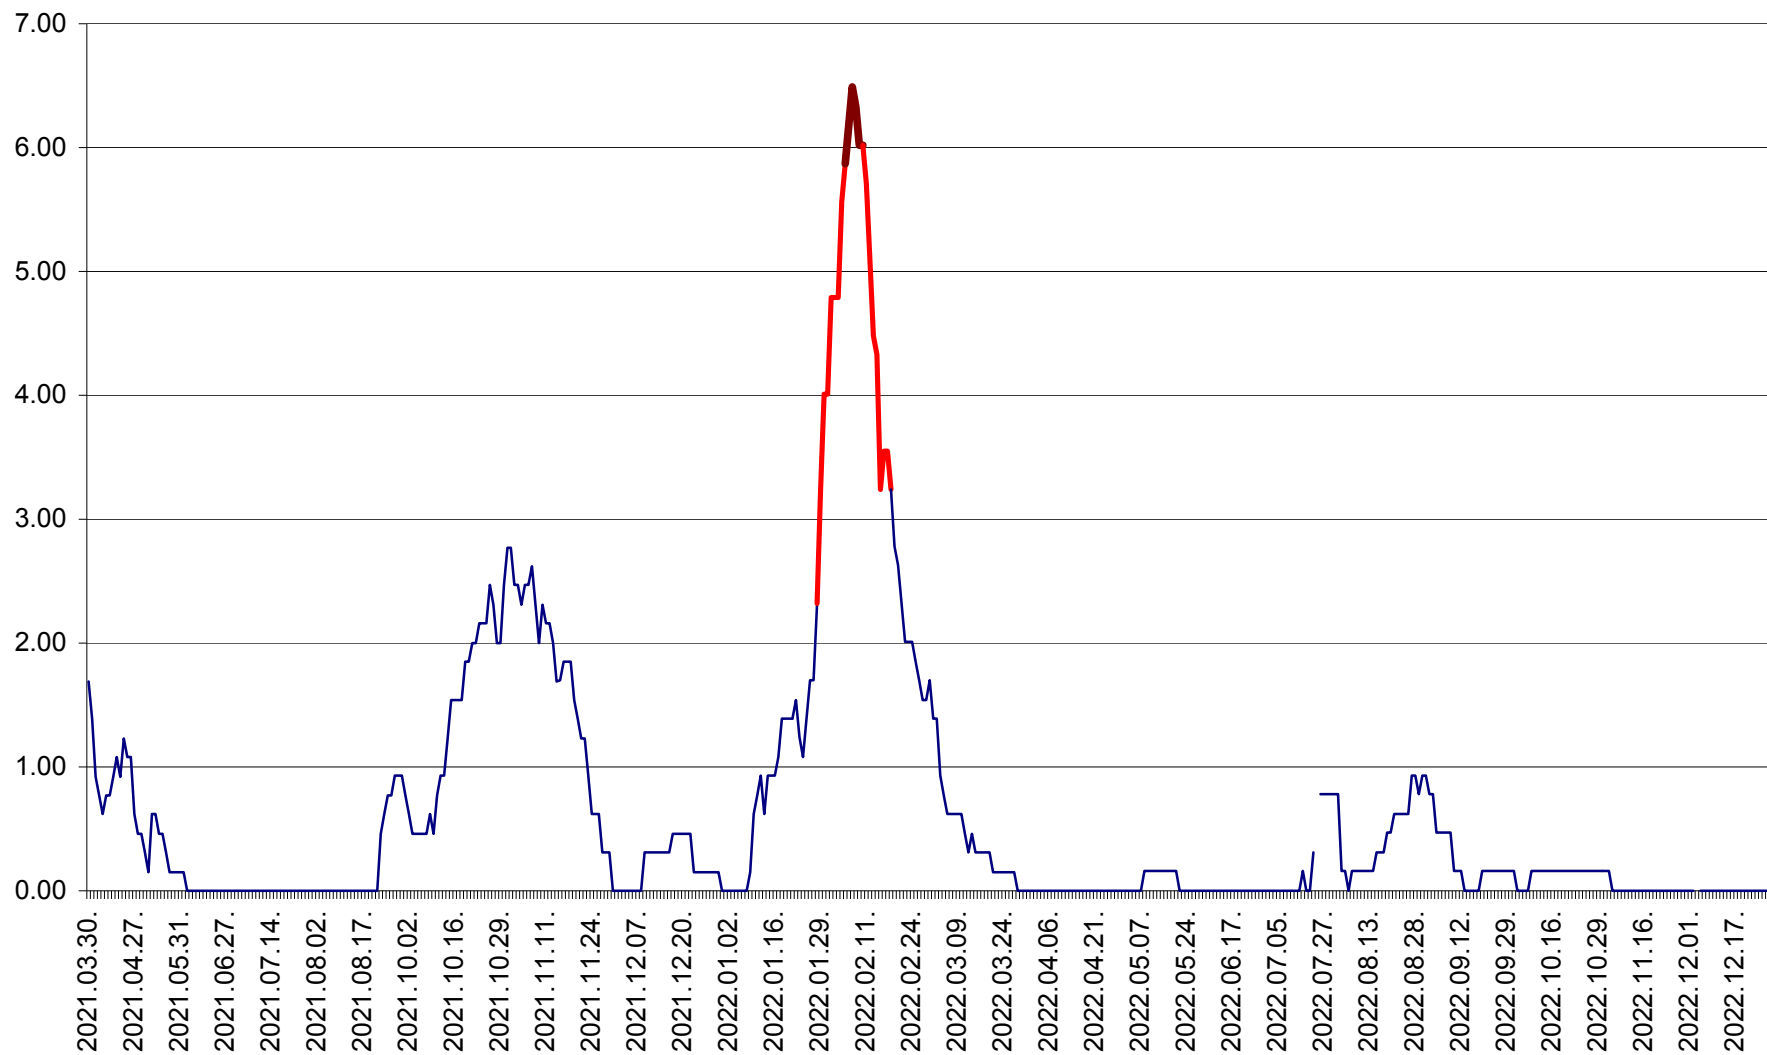

ORAȘ BĂLAN - Evoluția incidenței cumulate pe 14 zile la ‰ de locuitori  
2021.04.01. - 2022.12.27.

BILBOR - Evolutia incidentei cumulate pe 14 zile la ‰ de locuitori  
2021.04.01. - 2022.12.27.

ORAȘ BORSEC - Evolutia incidentei cumulate pe 14 zile la ‰ de locuitori  
2021.04.01. - 2022.12.27.

BRĂDEȘTI - Evolutia incidentei cumulate pe 14 zile la ‰ de locuitori  
2021.04.01. - 2022.12.27.

CĂPÂLNIȚA - Evolutia incidentei cumulate pe 14 zile la ‰ de locuitori  
2021.04.01. - 2022.12.27.

CÂRȚA - Evolutia incidentei cumulate pe 14 zile la ‰ de locuitori  
2021.04.01. - 2022.12.27.

CICEU - Evolutia incidentei cumulate pe 14 zile la ‰ de locuitori  
2021.04.01. - 2022.12.27.

CIUCSÂNGEORGIU - Evolutia incidentei cumulate pe 14 zile la ‰ de locuitori  
2021.04.01. - 2022.12.27.

CIUMANI - Evolutia incidentei cumulate pe 14 zile la ‰ de locuitori  
2021.04.01. - 2022.12.27.

CORBU - Evolutia incidentei cumulate pe 14 zile la ‰ de locuitori  
2021.04.01. - 2022.12.27.

CORUND - Evolutia incidentei cumulate pe 14 zile la ‰ de locuitori  
2021.04.01. - 2022.12.27.

COZMENI - Evolutia incidentei cumulate pe 14 zile la ‰ de locuitori  
2021.04.01. - 2022.12.27.