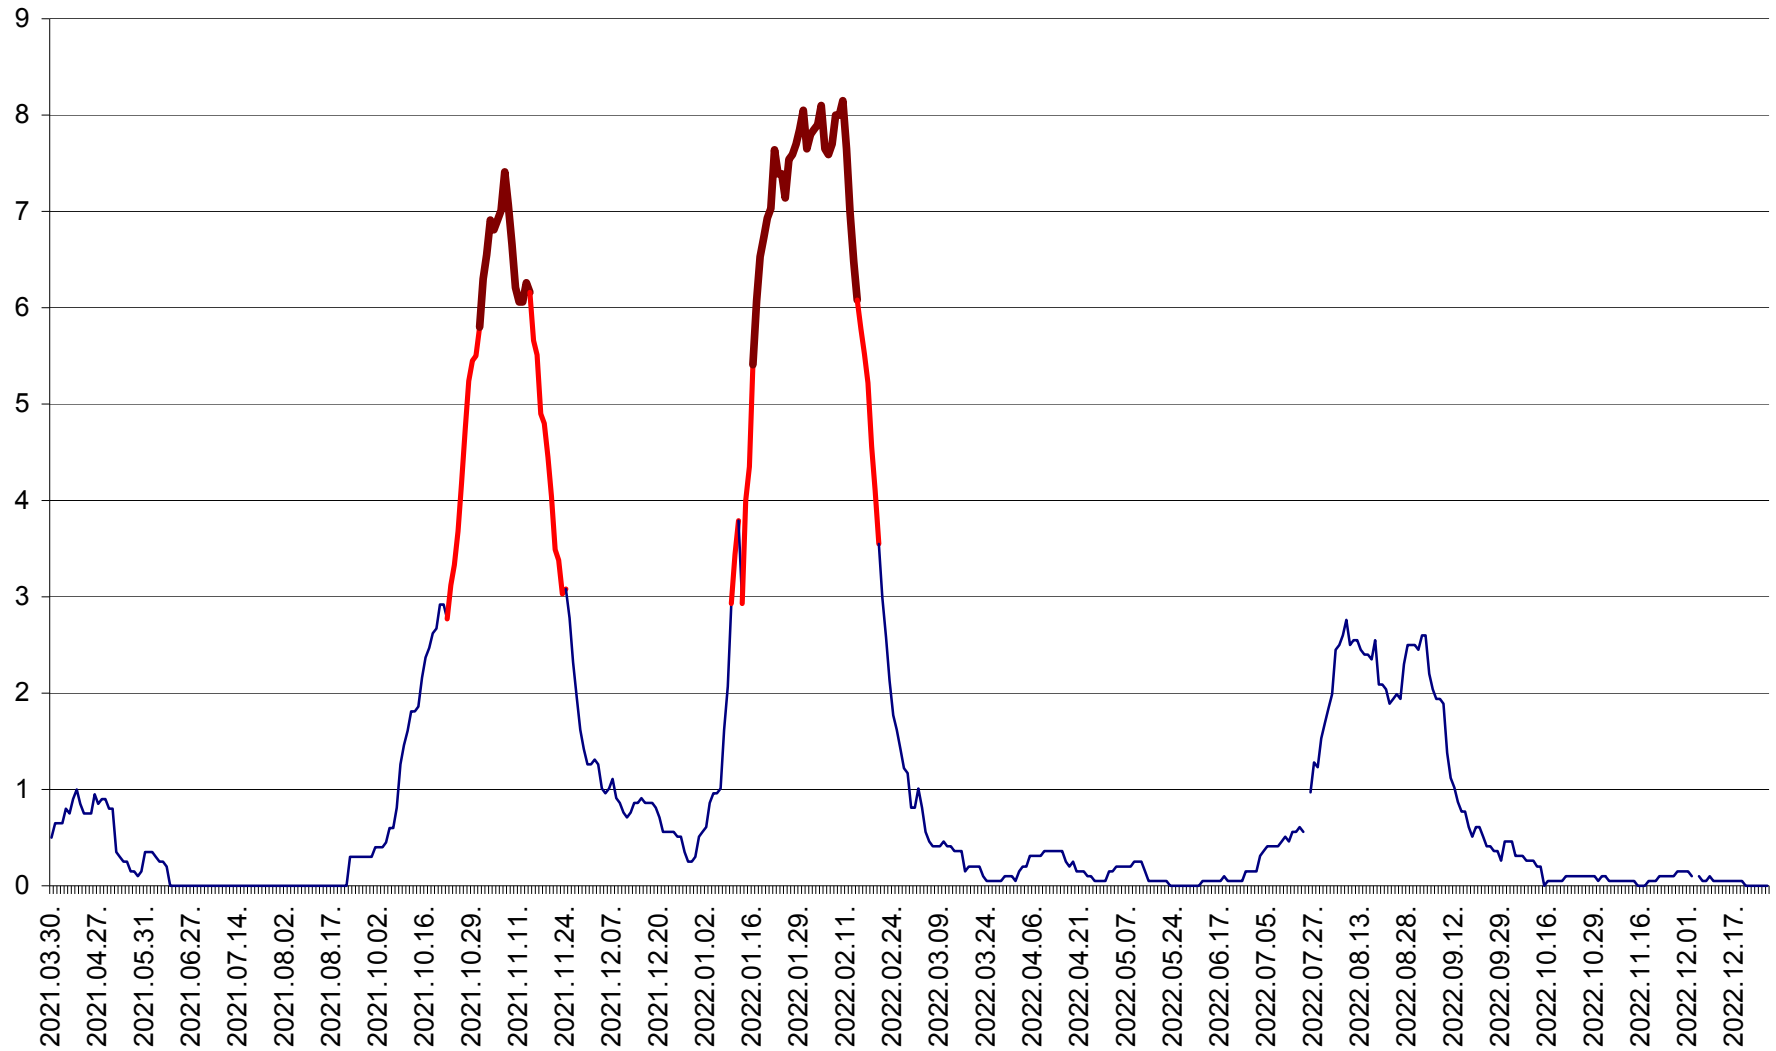

DÂRJIU - Evolutia incidentei cumulate pe 14 zile la ‰ de locuitori  
2021.04.01. - 2022.12.27.

DEALU - Evolutia incidentei cumulate pe 14 zile la ‰ de locuitori  
2021.04.01. - 2022.12.27.

DITRĂU - Evolutia incidentei cumulate pe 14 zile la ‰ de locuitori  
2021.04.01. - 2022.12.27.

FELICENI - Evolutia incidentei cumulate pe 14 zile la % de locuitori  
2021.04.01. - 2022.12.27.

FRUMOASA - Evolutia incidentei cumulate pe 14 zile la ‰ de locuitori  
2021.04.01. - 2022.12.27.

GĂLĂUȚAȘ - Evoluția incidenței cumulate pe 14 zile la ‰ de locuitori  
2021.04.01. - 2022.12.27.

MUNICIPIUL GHEORGHENI - Evolutia incidentei cumulate pe 14 zile la % de locuitori  
2021.04.01. - 2022.12.27.

JOSENI - Evolutia incidentei cumulate pe 14 zile la ‰ de locuitori  
2021.04.01. - 2022.12.27.

LĂZAREA - Evolutia incidentei cumulate pe 14 zile la % de locuitori  
2021.04.01. - 2022.12.27.

LELICENI - Evolutia incidentei cumulate pe 14 zile la ‰ de locuitori  
2021.04.01. - 2022.12.27.

LUETA - Evolutia incidentei cumulate pe 14 zile la ‰ de locuitori  
2021.04.01. - 2022.12.27.