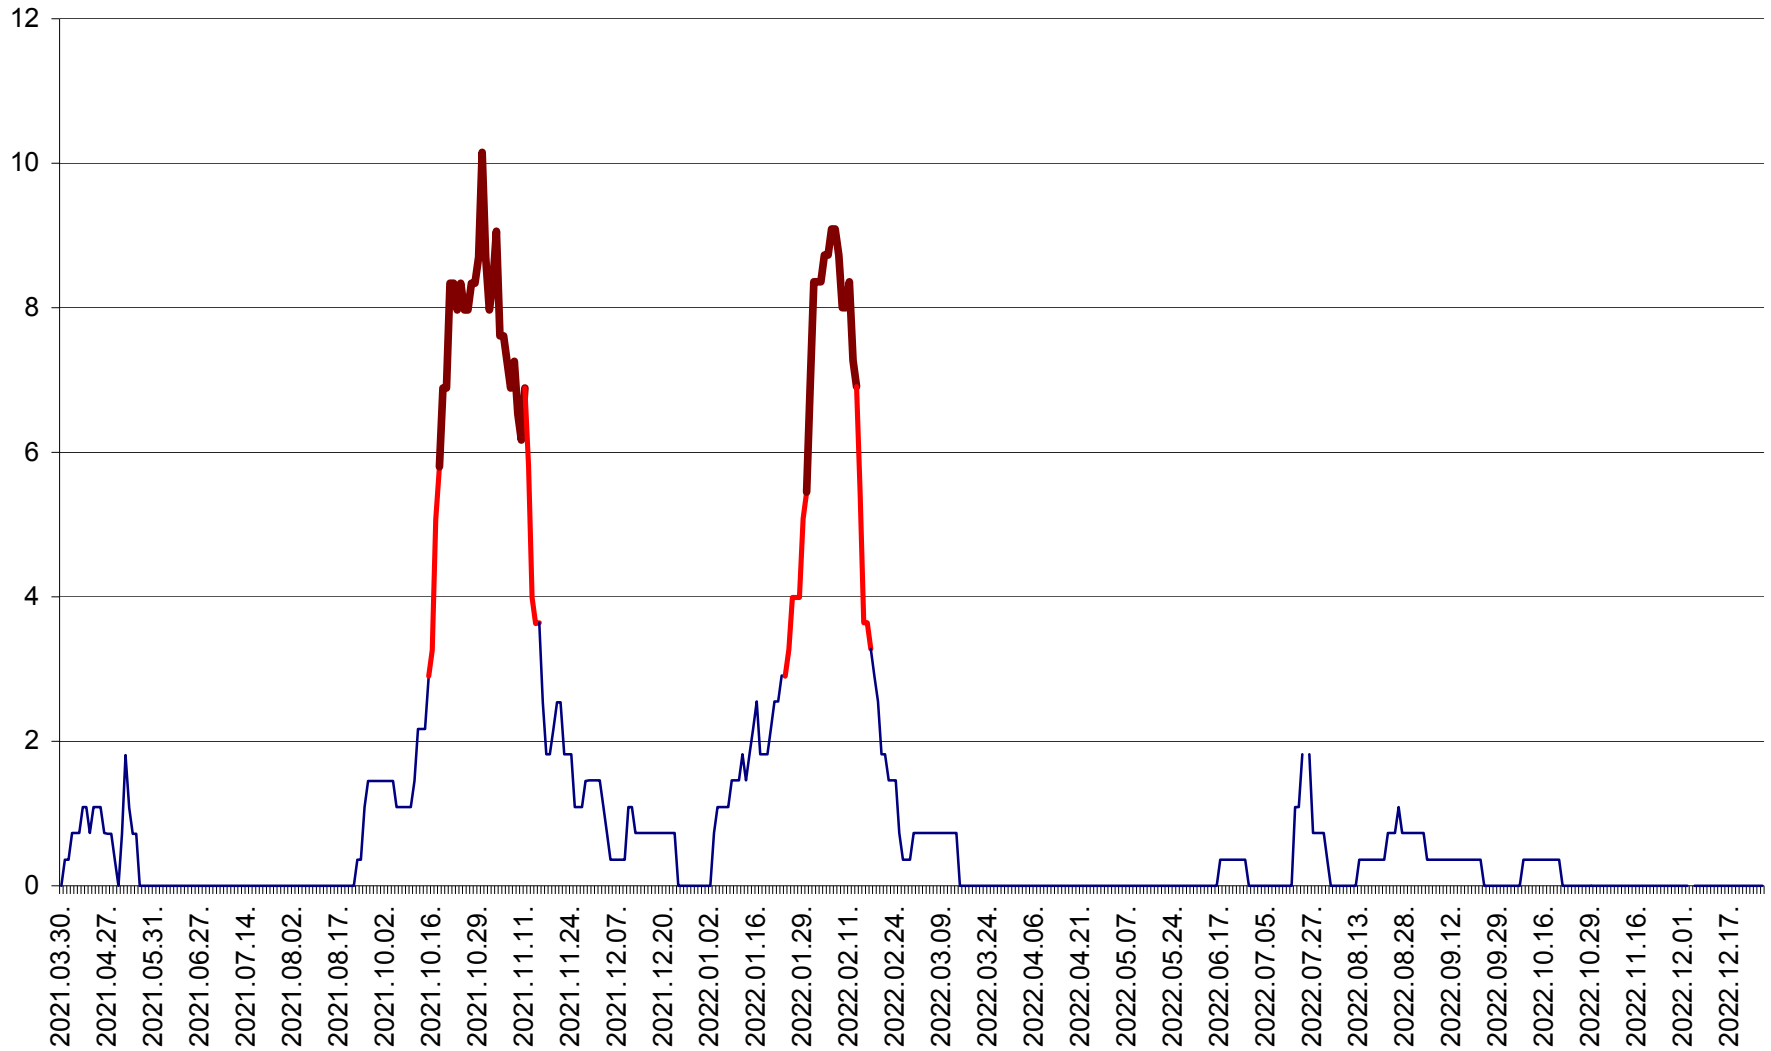

MUGENI - Evolutia incidentei cumulate pe 14 zile la ‰ de locuitori
2021.04.01. - 2022.12.27.

MIHĂILENI - Evolutia incidentei cumulate pe 14 zile la ‰ de locuitori
2021.04.01. - 2022.12.27.