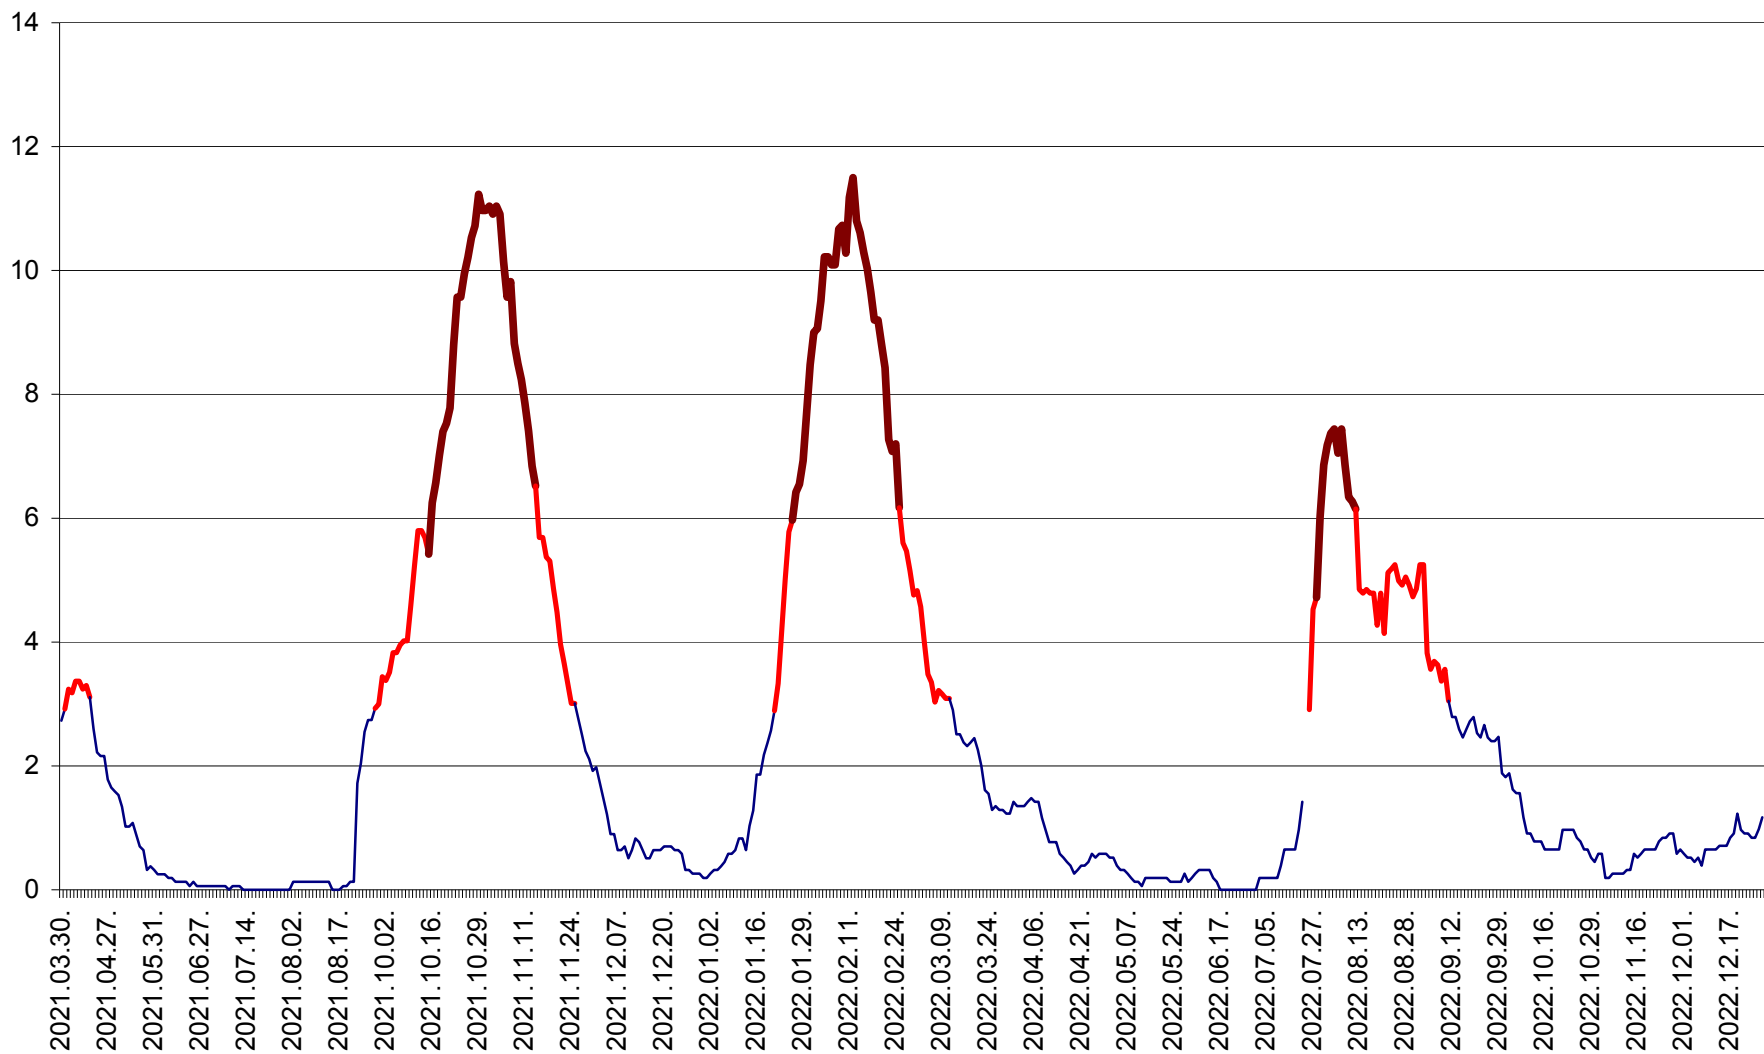

TULGHEȘ - Evolutia incidentei cumulate pe 14 zile la ‰ de locuitori
2021.04.01. - 2022.12.27.