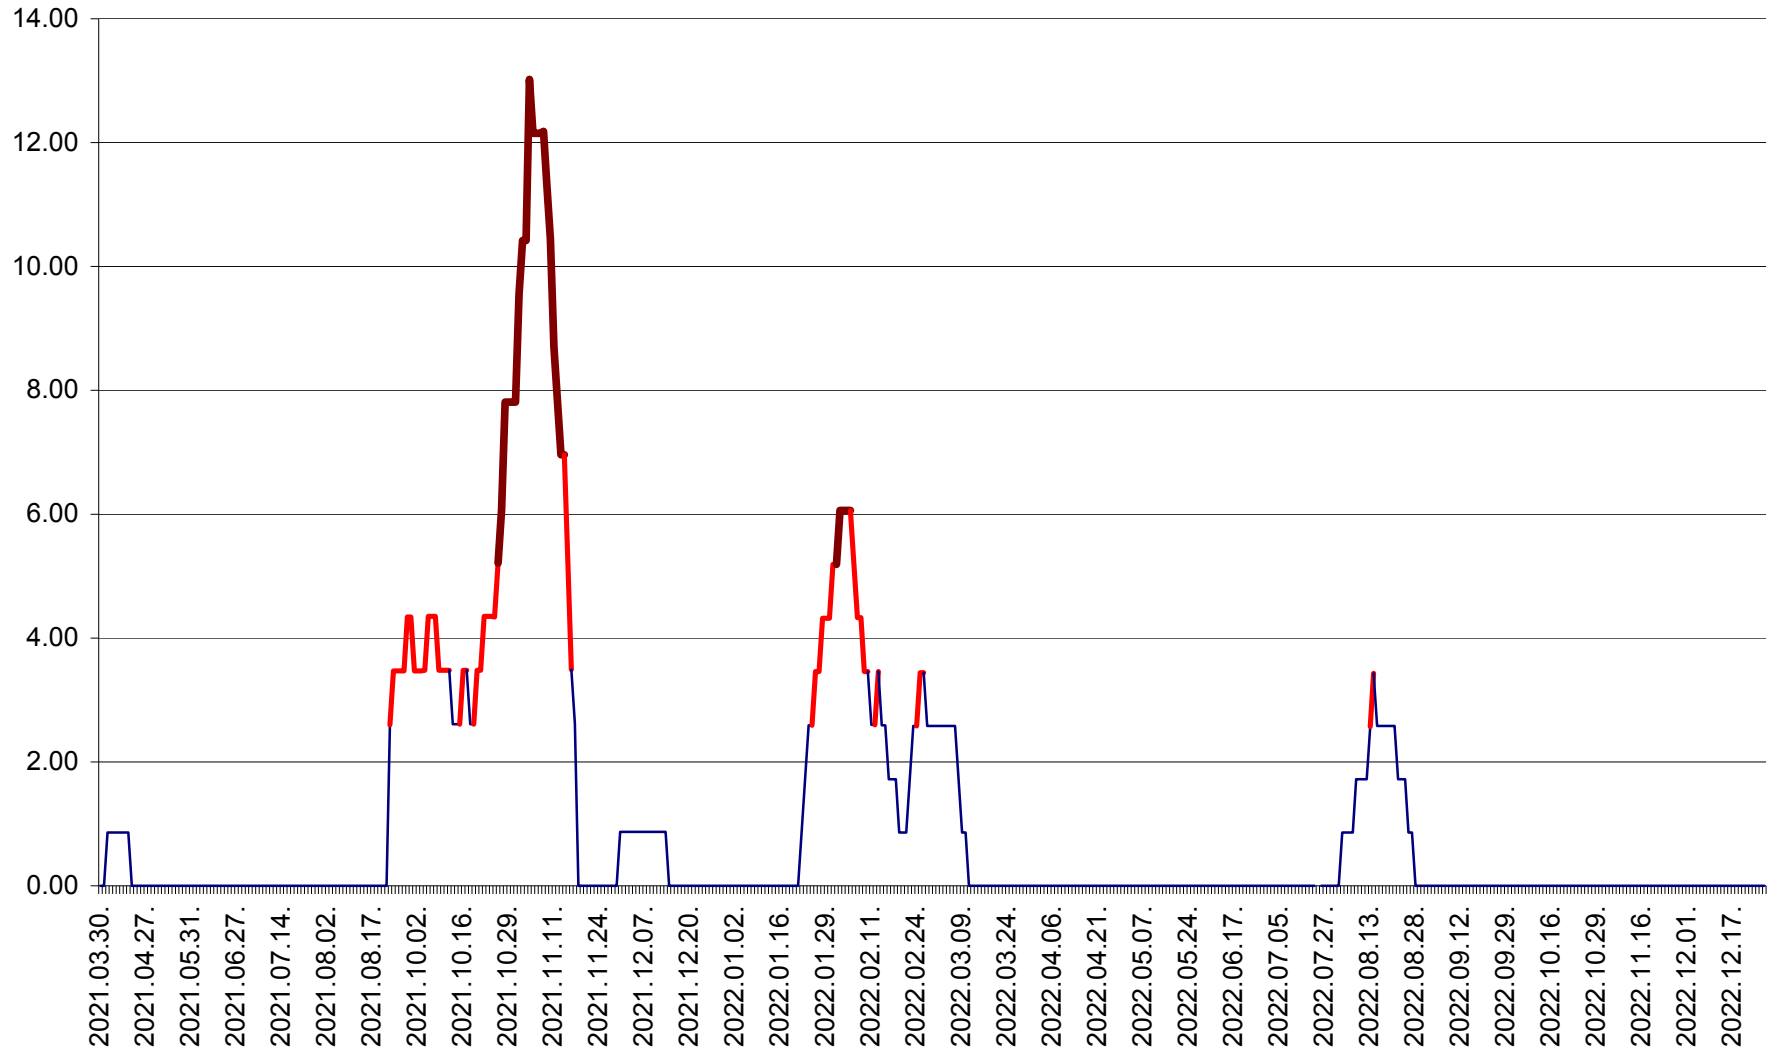

VĂRȘAG - Evolutia incidentei cumulate pe 14 zile la ‰ de locuitori
2021.04.01. - 2022.12.27.

ULIEȘ - Evoluția incidentei cumulate pe 14 zile la ‰ de locuitori
2021.04.01. - 2022.12.27.