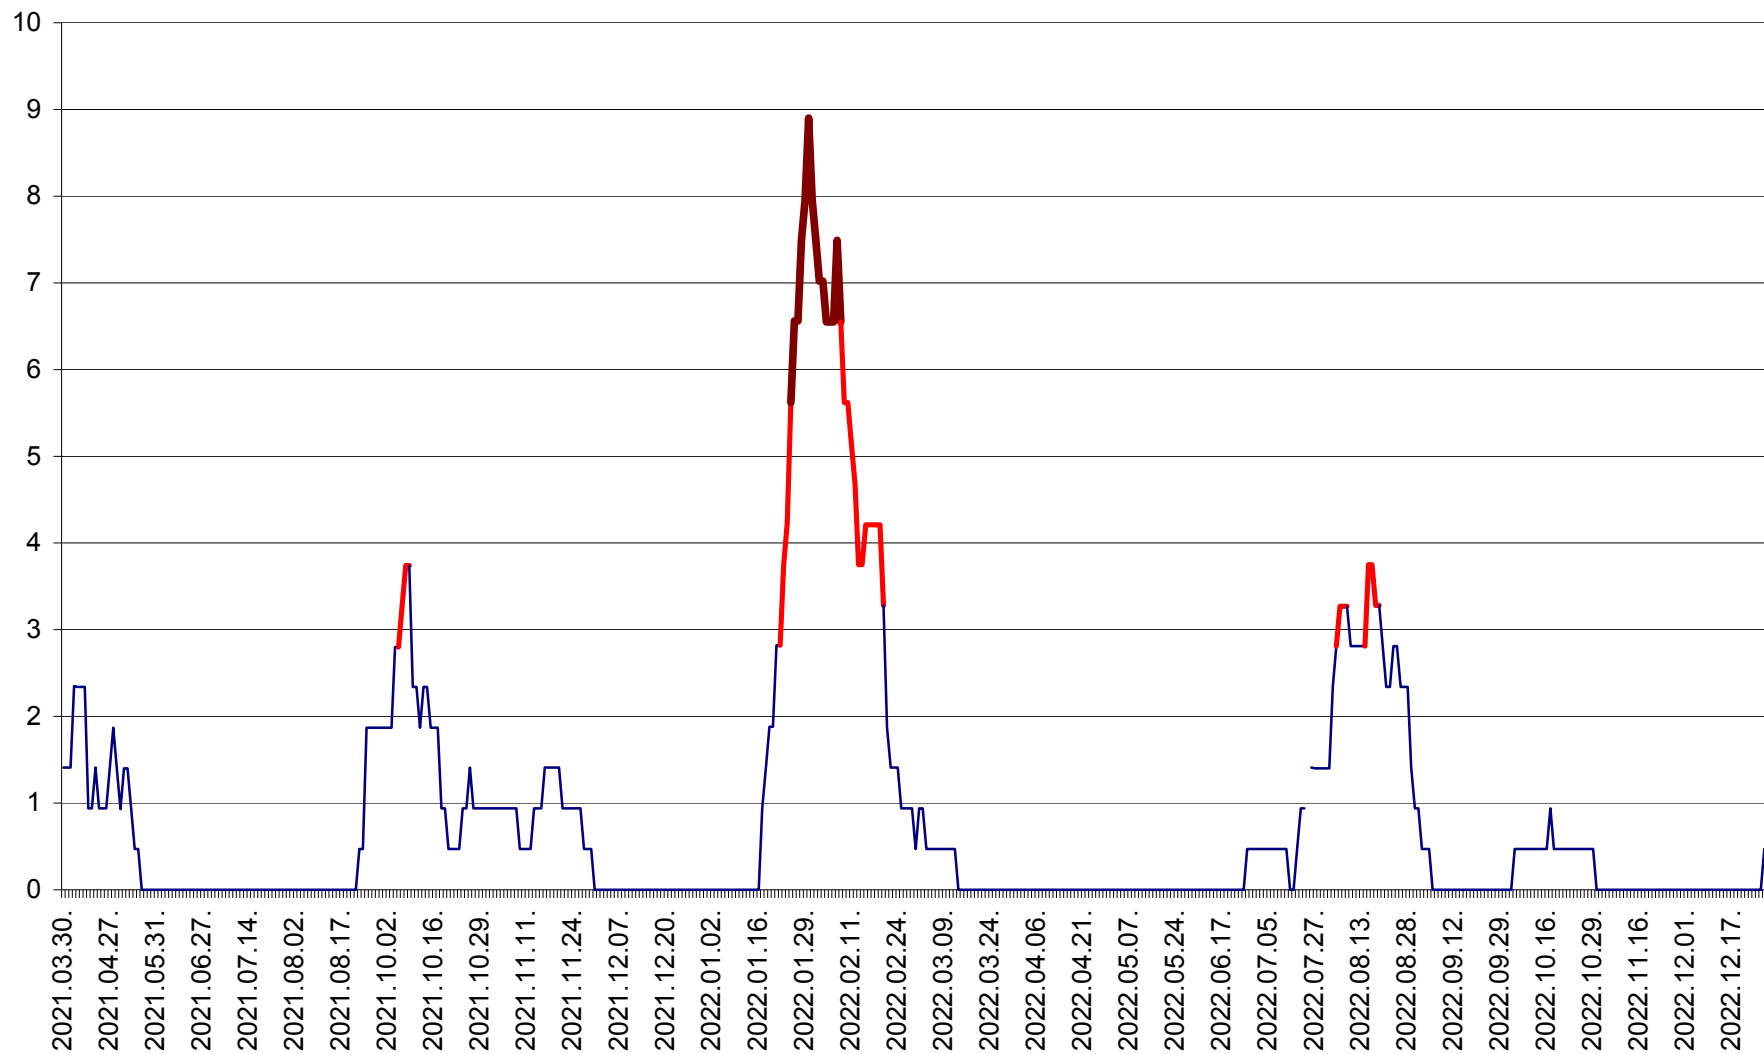

SECUIENI - Evolutia incidentei cumulate pe 14 zile la ‰ de locuitori
2021.04.01. - 2022.12.27.