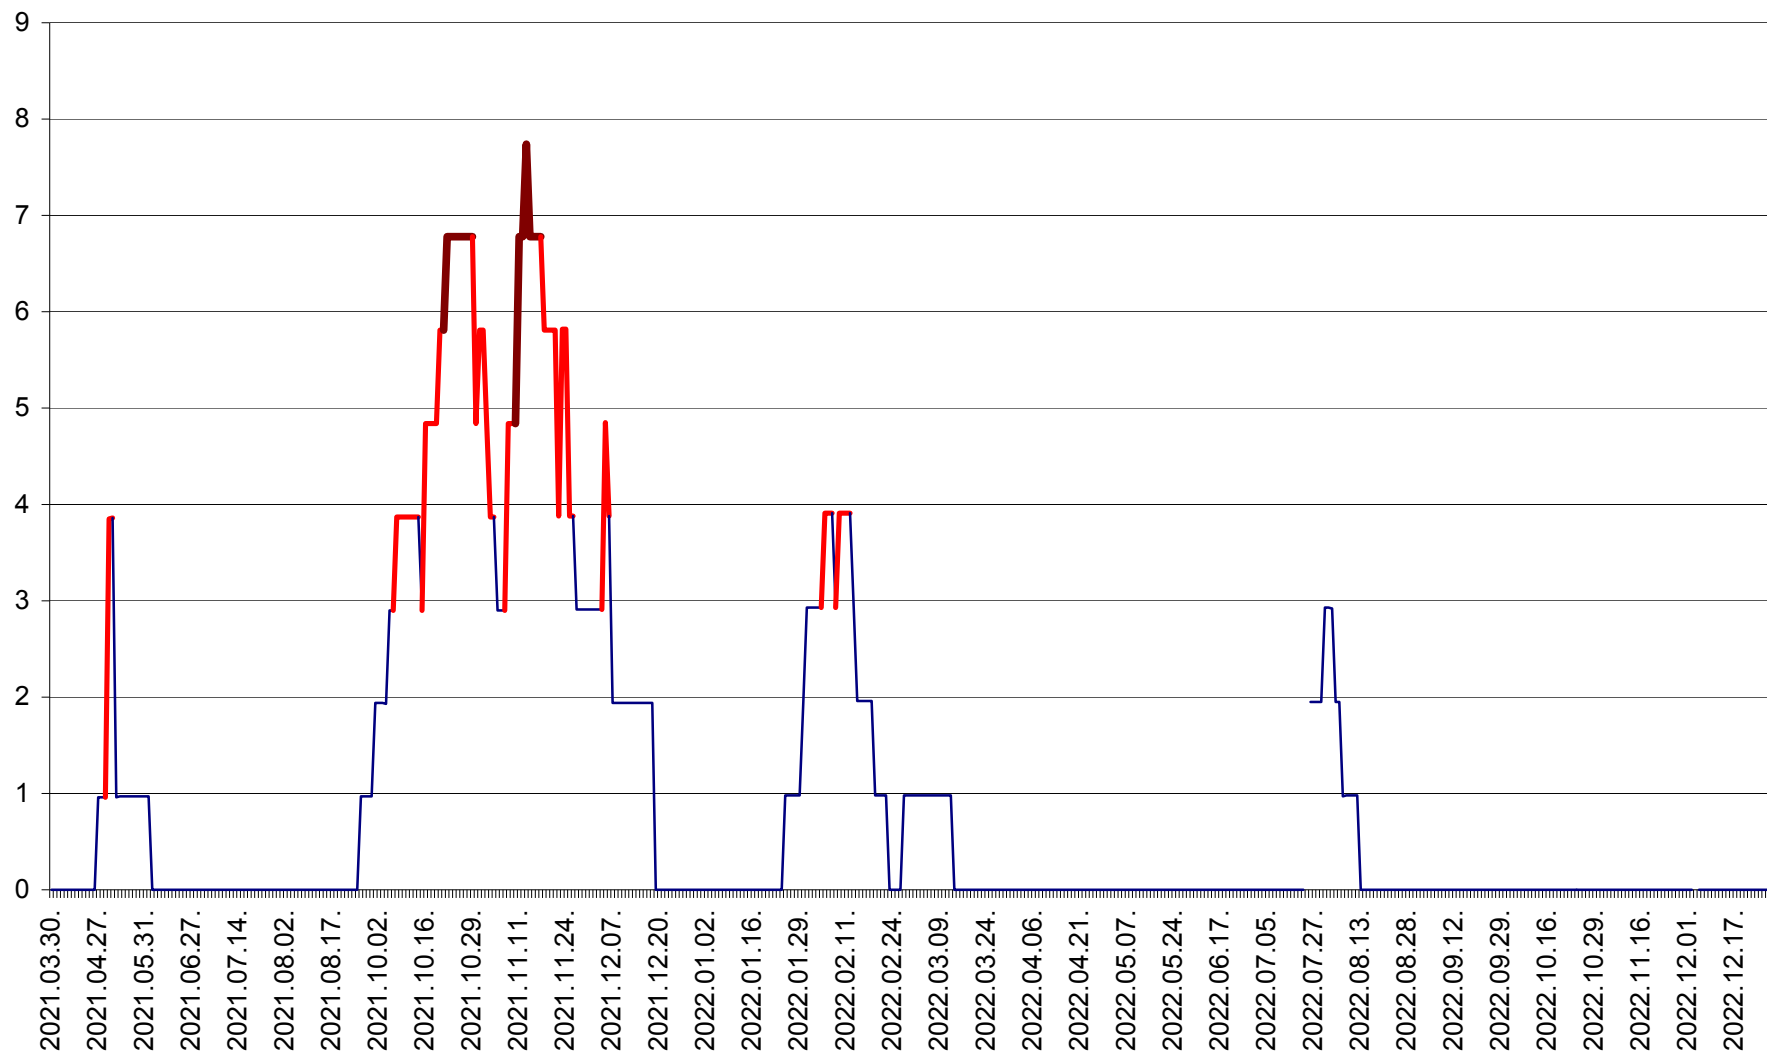

CORBU - Evolutia incidentei cumulate pe 14 zile la ‰ de locuitori  
2021.04.01. - 2022.12.27.

CORUND - Evolutia incidentei cumulate pe 14 zile la ‰ de locuitori  
2021.04.01. - 2022.12.27.

COZMENI - Evolutia incidentei cumulate pe 14 zile la ‰ de locuitori  
2021.04.01. - 2022.12.27.

ORAȘ CRISTURU SECUIESC - Evolutia incidentei cumulate pe 14 zile la ‰ de locuitori  
2021.04.01. - 2022.12.27.

DĂNEȘTI - Evolutia incidentei cumulate pe 14 zile la ‰ de locuitori  
2021.04.01. - 2022.12.27.

DÂRJIU - Evolutia incidentei cumulate pe 14 zile la ‰ de locuitori  
2021.04.01. - 2022.12.27.

DEALU - Evolutia incidentei cumulate pe 14 zile la ‰ de locuitori  
2021.04.01. - 2022.12.27.

DITRĂU - Evolutia incidentei cumulate pe 14 zile la ‰ de locuitori  
2021.04.01. - 2022.12.27.

FELICENI - Evolutia incidentei cumulate pe 14 zile la % de locuitori  
2021.04.01. - 2022.12.27.

FRUMOASA - Evolutia incidentei cumulate pe 14 zile la ‰ de locuitori  
2021.04.01. - 2022.12.27.

GĂLĂUȚAȘ - Evoluția incidenței cumulate pe 14 zile la ‰ de locuitori  
2021.04.01. - 2022.12.27.