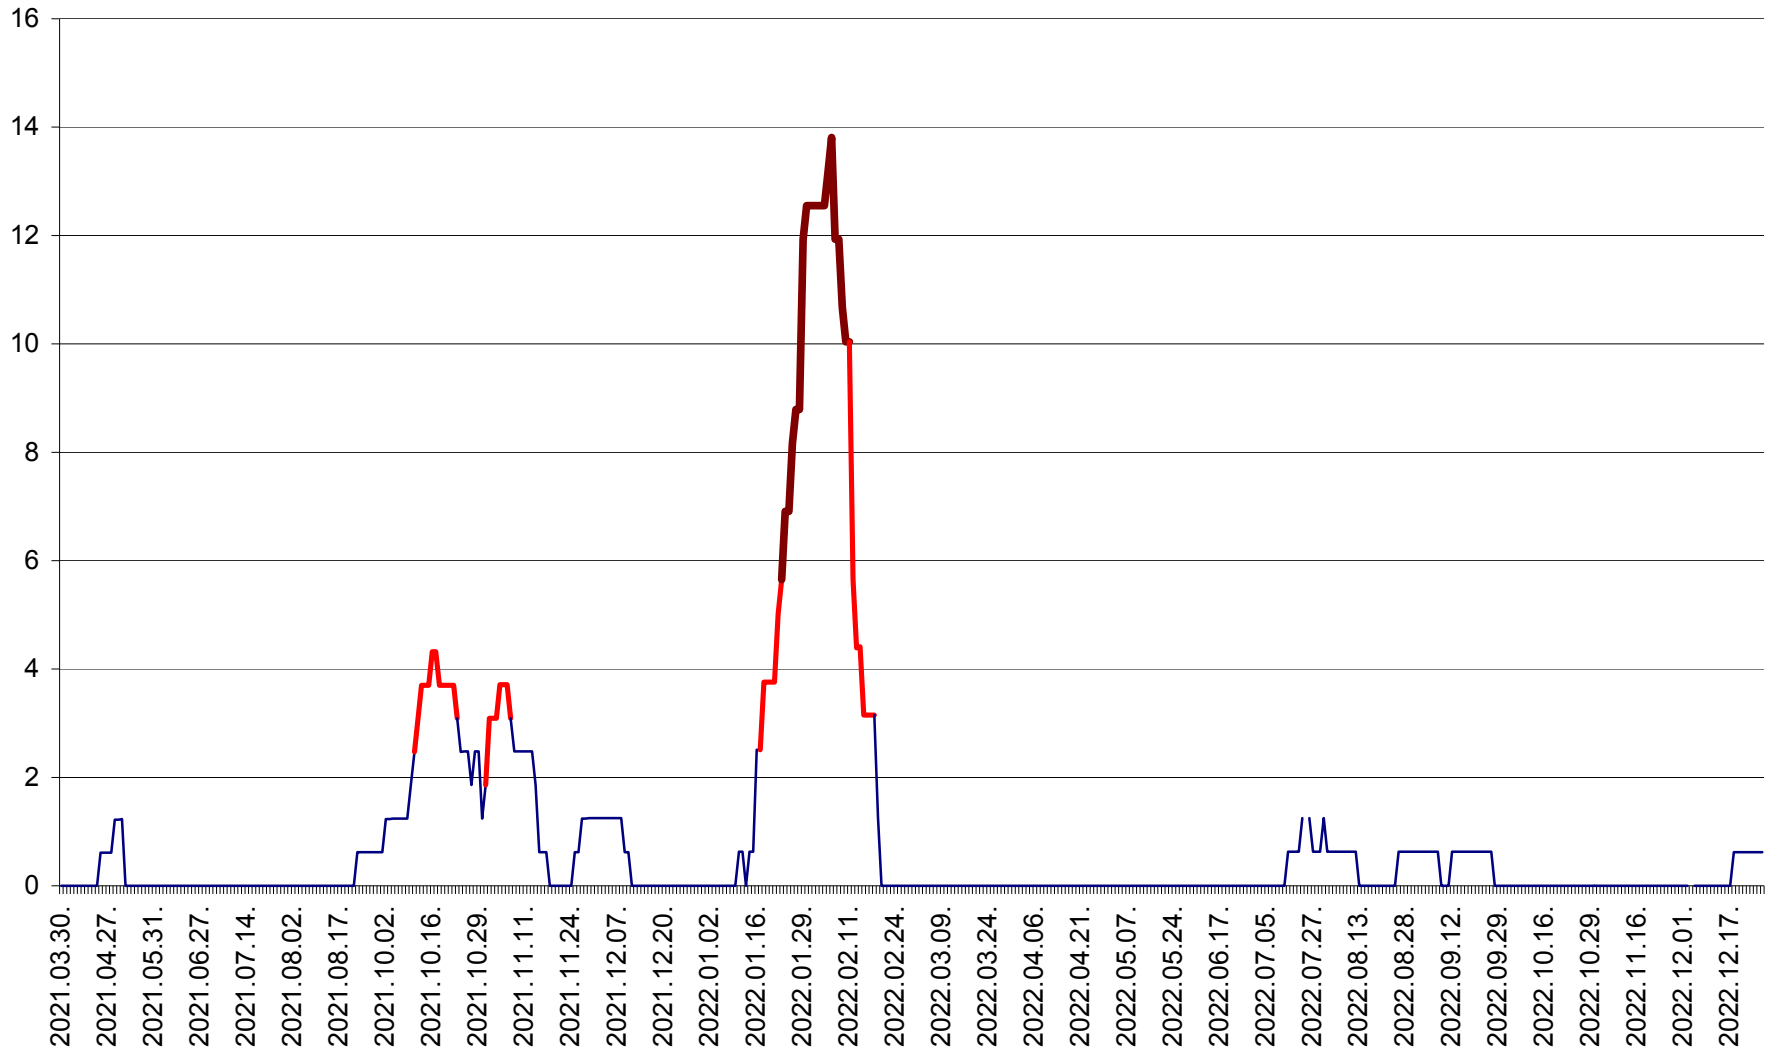

PLĂIEȘII DE JOS - Evolutia incidentei cumulate pe 14 zile la ‰ de locuitori  
2021.04.01. - 2022.12.27.

PORUMBENI - Evolutia incidentei cumulate pe 14 zile la ‰ de locuitori  
2021.04.01. - 2022.12.27.

PRAID - Evolutia incidentei cumulate pe 14 zile la ‰ de locuitori  
2021.04.01. - 2022.12.27.

RACU - Evolutia incidentei cumulate pe 14 zile la ‰ de locuitori  
2021.04.01. - 2022.12.27.

REMETEA - Evolutia incidentei cumulate pe 14 zile la ‰ de locuitori  
2021.04.01. - 2022.12.27.