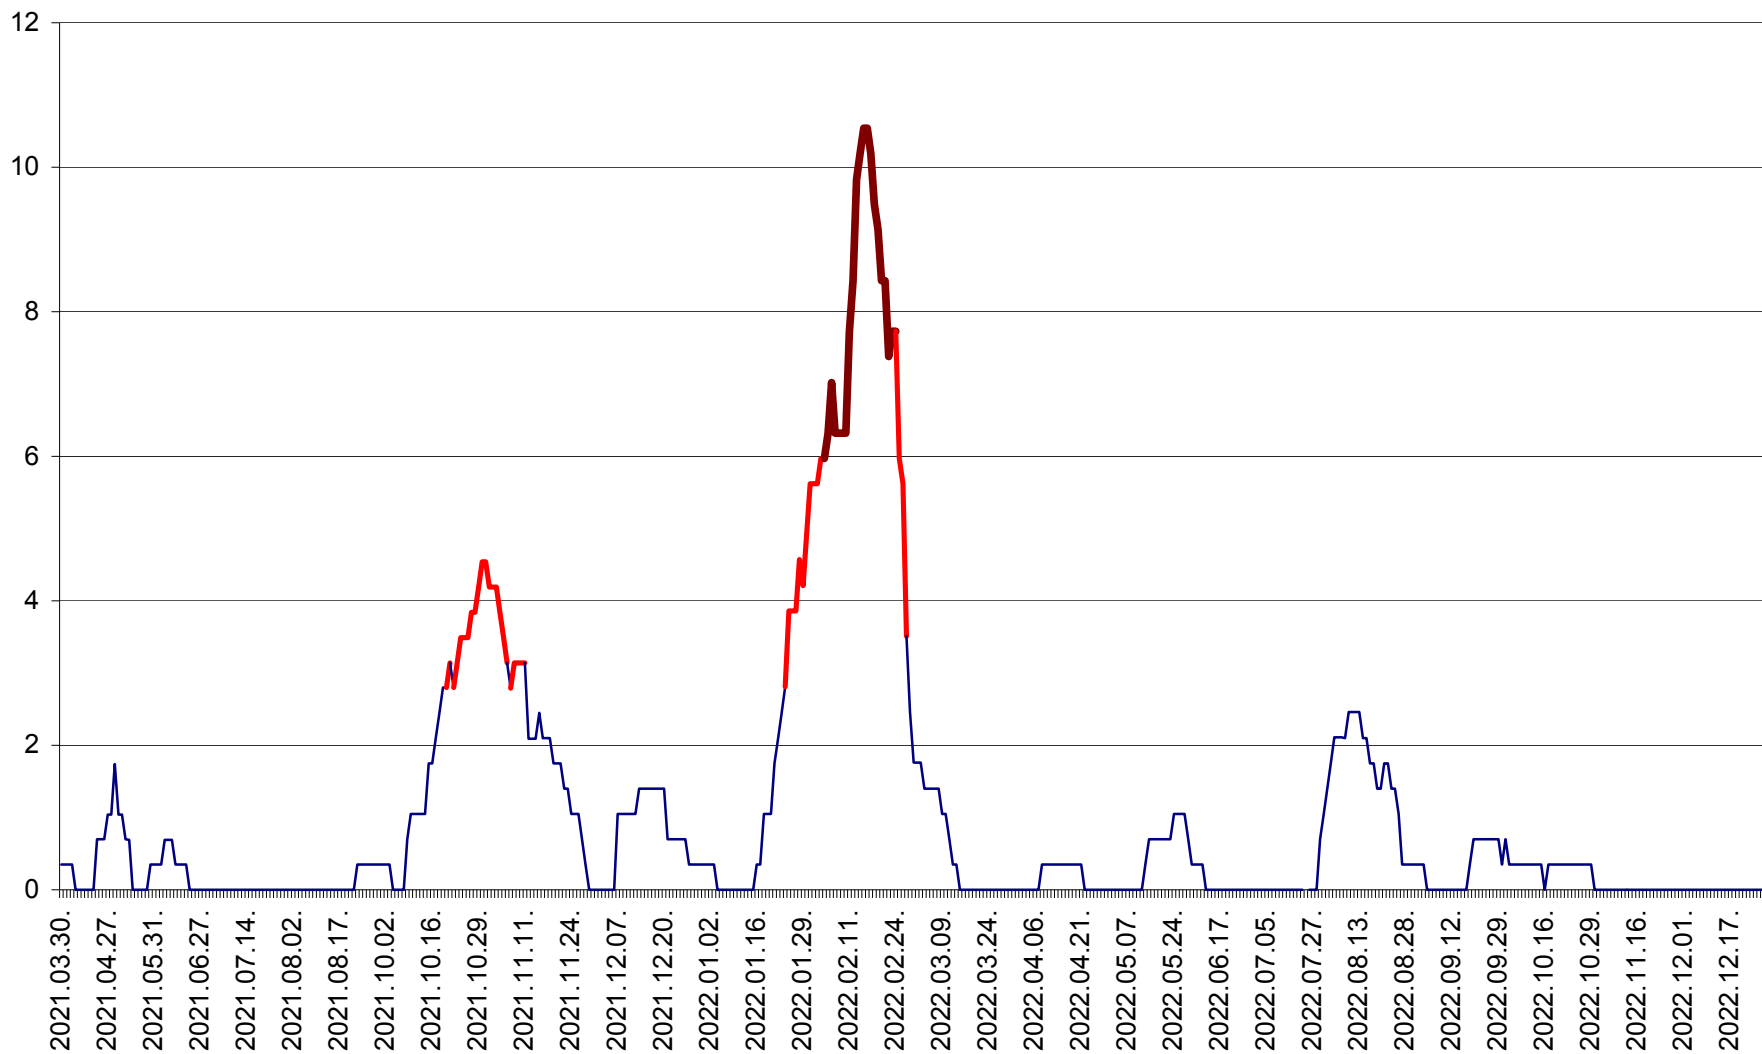

SICULENI - Evolutia incidentei cumulate pe 14 zile la ‰ de locuitori
2021.04.01. - 2022.12.27.

SECUIENI - Evolutia incidentei cumulate pe 14 zile la ‰ de locuitori
2021.04.01. - 2022.12.27.