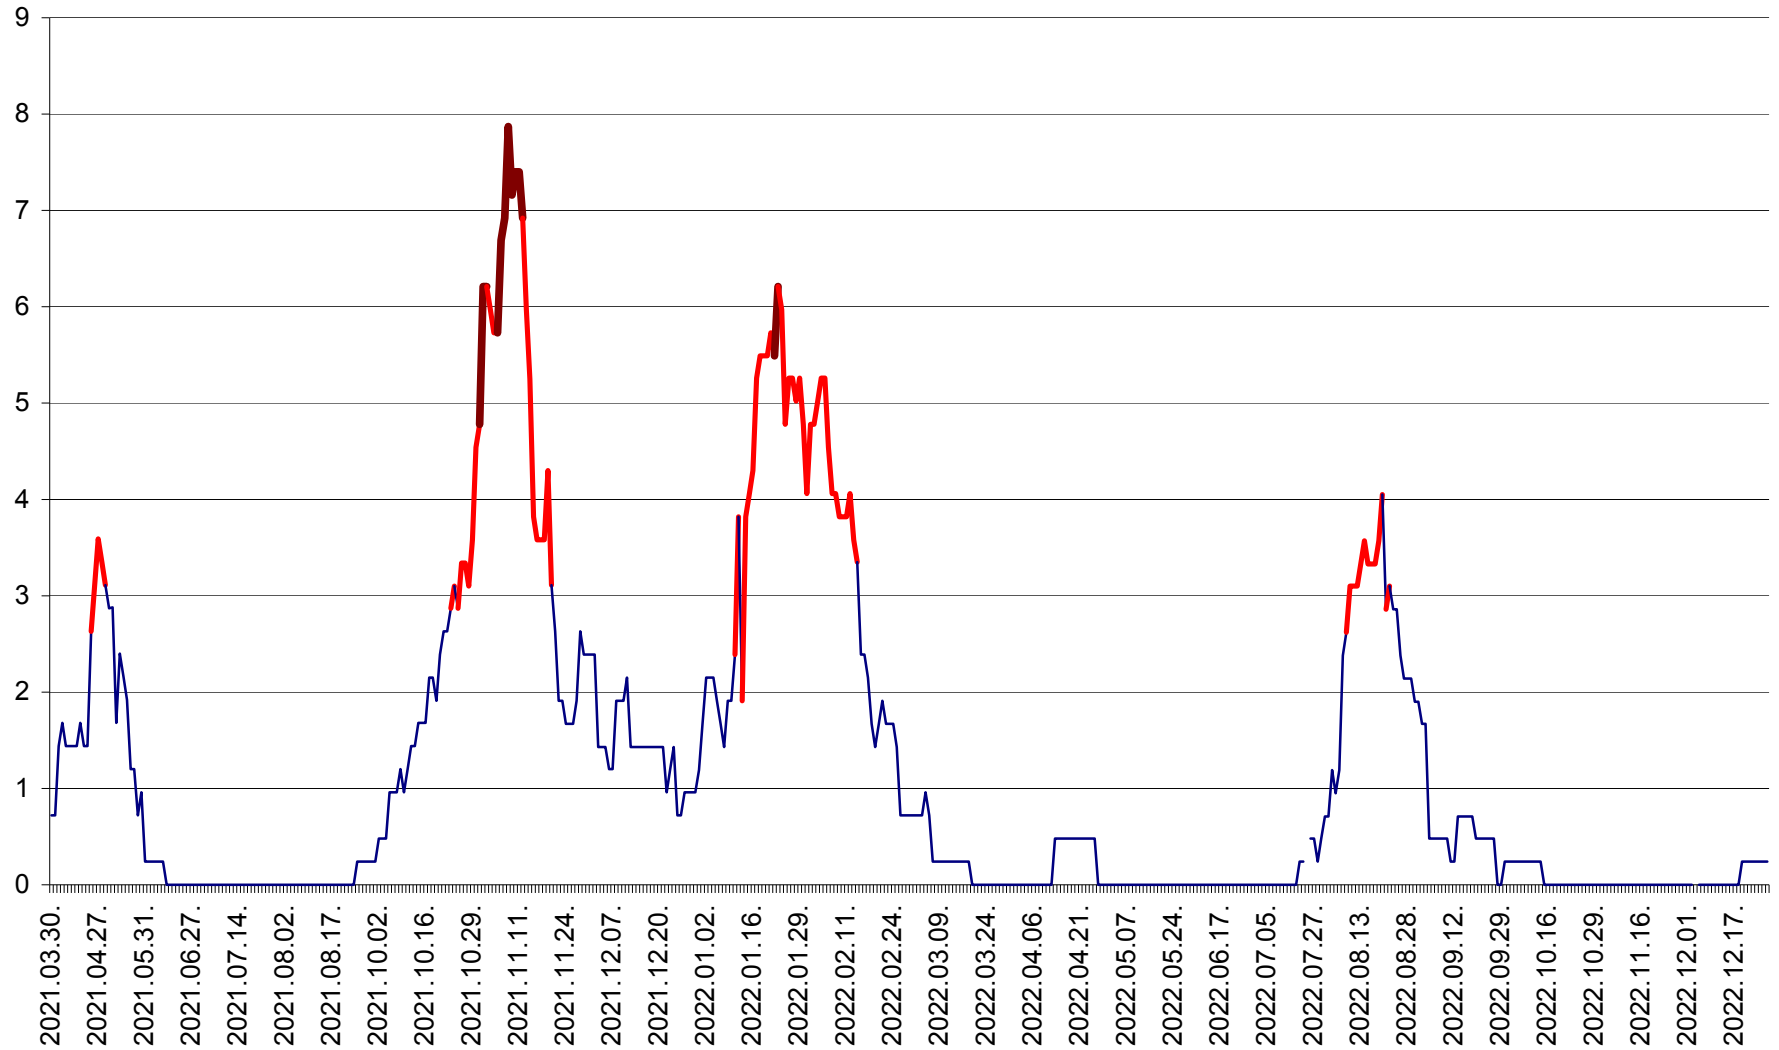

CORBU - Evolutia incidentei cumulate pe 14 zile la ‰ de locuitori  
2021.04.01. - 2022.12.27.

CORUND - Evolutia incidentei cumulate pe 14 zile la ‰ de locuitori  
2021.04.01. - 2022.12.27.

COZMENI - Evolutia incidentei cumulate pe 14 zile la ‰ de locuitori  
2021.04.01. - 2022.12.27.

ORAȘ CRISTURU SECUIESC - Evolutia incidentei cumulate pe 14 zile la ‰ de locuitori  
2021.04.01. - 2022.12.27.

DĂNEȘTI - Evolutia incidentei cumulate pe 14 zile la ‰ de locuitori  
2021.04.01. - 2022.12.27.

DÂRJIU - Evolutia incidentei cumulate pe 14 zile la ‰ de locuitori  
2021.04.01. - 2022.12.27.

DEALU - Evolutia incidentei cumulate pe 14 zile la ‰ de locuitori  
2021.04.01. - 2022.12.27.

DITRĂU - Evolutia incidentei cumulate pe 14 zile la ‰ de locuitori  
2021.04.01. - 2022.12.27.

FELICENI - Evolutia incidentei cumulate pe 14 zile la % de locuitori  
2021.04.01. - 2022.12.27.

FRUMOASA - Evolutia incidentei cumulate pe 14 zile la ‰ de locuitori  
2021.04.01. - 2022.12.27.

GĂLĂUȚAȘ - Evoluția incidenței cumulate pe 14 zile la ‰ de locuitori  
2021.04.01. - 2022.12.27.