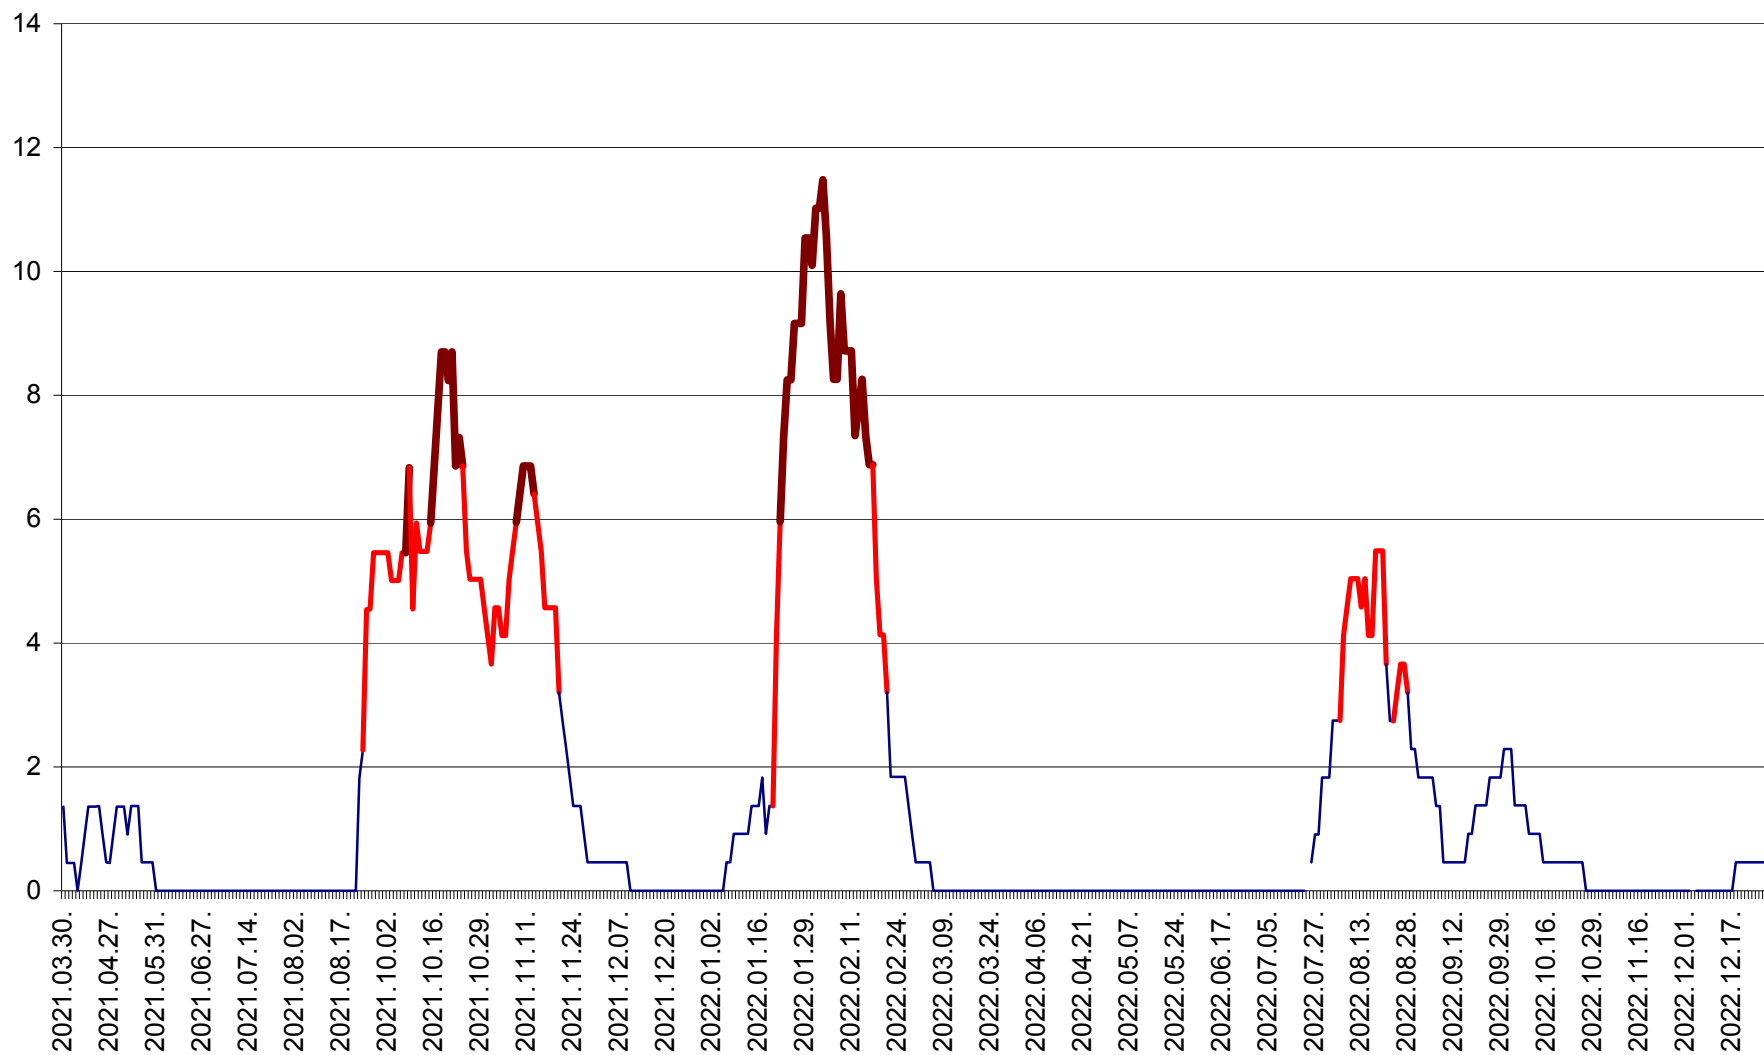

LĂZAREA - Evolutia incidentei cumulate pe 14 zile la % de locuitori  
2021.04.01. - 2022.12.27.

LELICENI - Evolutia incidentei cumulate pe 14 zile la ‰ de locuitori  
2021.04.01. - 2022.12.27.

LUETA - Evolutia incidentei cumulate pe 14 zile la ‰ de locuitori  
2021.04.01. - 2022.12.27.

LUNCA DE JOS - Evolutia incidentei cumulate pe 14 zile la ‰ de locuitori  
2021.04.01. - 2022.12.27.

LUNCA DE SUS - Evolutia incidentei cumulate pe 14 zile la ‰ de locuitori  
2021.04.01. - 2022.12.27.

LUPENI - Evolutia incidentei cumulate pe 14 zile la ‰ de locuitori  
2021.04.01. - 2022.12.27.

MĂDĂRAȘ - Evolutia incidentei cumulate pe 14 zile la ‰ de locuitori  
2021.04.01. - 2022.12.27.

MĂRTINIȘ - Evolutia incidentei cumulate pe 14 zile la ‰ de locuitori  
2021.04.01. - 2022.12.27.

MEREȘTI - Evolutia incidentei cumulate pe 14 zile la ‰ de locuitori  
2021.04.01. - 2022.12.27.

MUNICIPIUL MIERCUREA-CIUC - Evolutia incidentei cumulate pe 14 zile la ‰ de locuitori  
2021.04.01. - 2022.12.27.