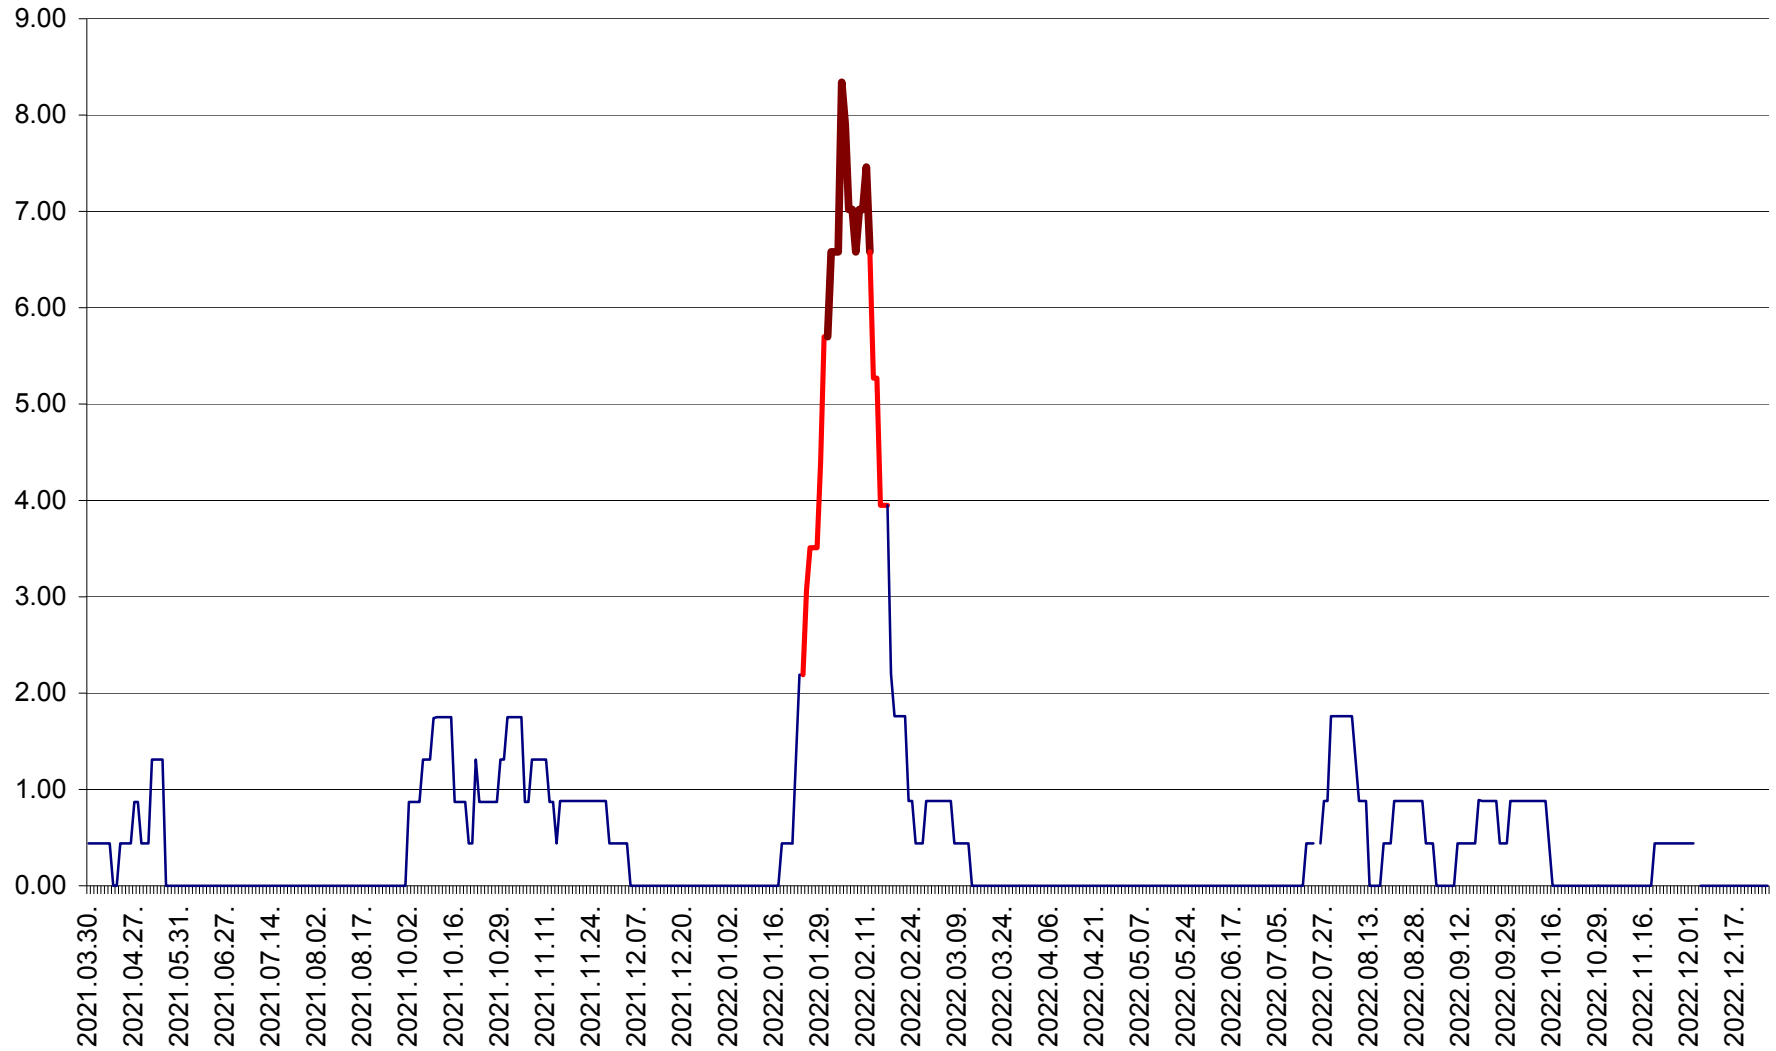

ORAȘ BĂLAN - Evoluția incidenței cumulate pe 14 zile la ‰ de locuitori  
2021.04.01. - 2022.12.27.

BILBOR - Evolutia incidentei cumulate pe 14 zile la ‰ de locuitori  
2021.04.01. - 2022.12.27.

ORAȘ BORSEC - Evolutia incidentei cumulate pe 14 zile la ‰ de locuitori  
2021.04.01. - 2022.12.27.

BRĂDEȘTI - Evolutia incidentei cumulate pe 14 zile la ‰ de locuitori  
2021.04.01. - 2022.12.27.

CĂPÂLNIȚA - Evolutia incidentei cumulate pe 14 zile la ‰ de locuitori  
2021.04.01. - 2022.12.27.

CÂRȚA - Evolutia incidentei cumulate pe 14 zile la ‰ de locuitori  
2021.04.01. - 2022.12.27.

CICEU - Evolutia incidentei cumulate pe 14 zile la ‰ de locuitori  
2021.04.01. - 2022.12.27.

CIUCSÂNGEORGIU - Evolutia incidentei cumulate pe 14 zile la ‰ de locuitori  
2021.04.01. - 2022.12.27.

CIUMANI - Evolutia incidentei cumulate pe 14 zile la ‰ de locuitori  
2021.04.01. - 2022.12.27.

CORBU - Evolutia incidentei cumulate pe 14 zile la ‰ de locuitori  
2021.04.01. - 2022.12.27.

CORUND - Evolutia incidentei cumulate pe 14 zile la ‰ de locuitori  
2021.04.01. - 2022.12.27.

COZMENI - Evolutia incidentei cumulate pe 14 zile la ‰ de locuitori  
2021.04.01. - 2022.12.27.