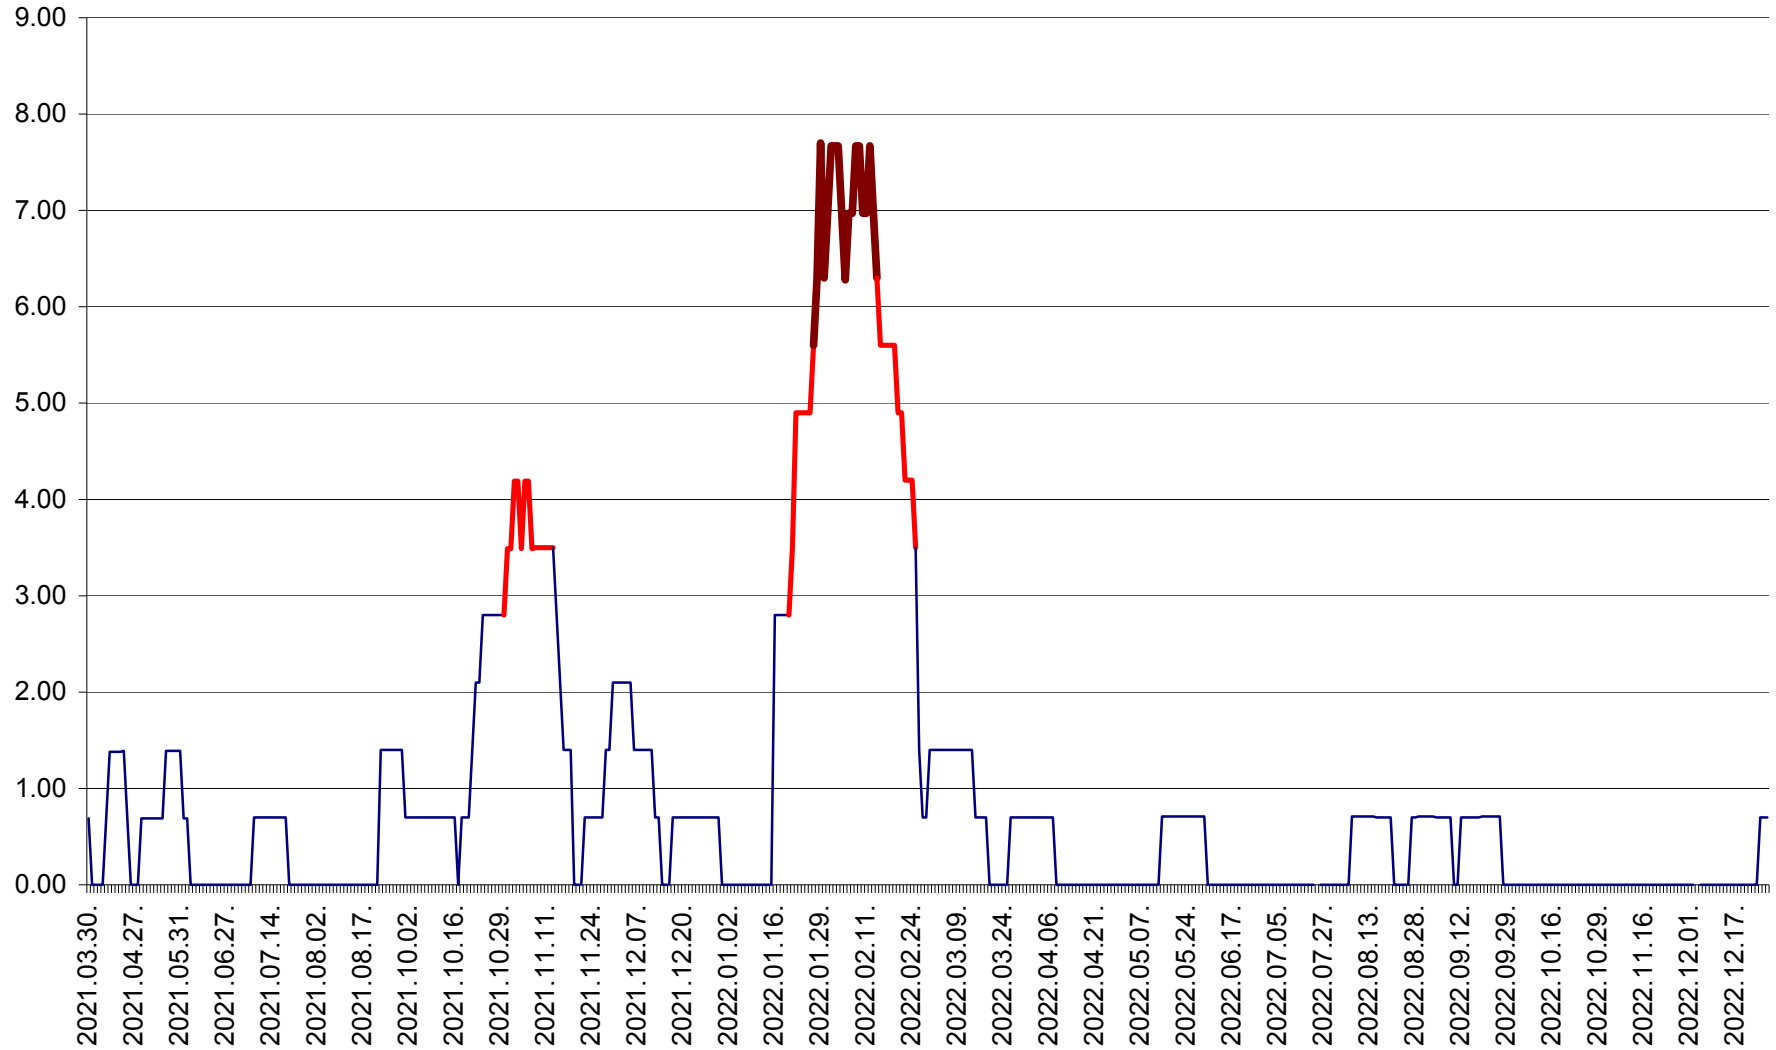

ORAȘ BĂLAN - Evoluția incidenței cumulate pe 14 zile la ‰ de locuitori  
2021.04.01. - 2022.12.27.

BILBOR - Evolutia incidentei cumulate pe 14 zile la ‰ de locuitori  
2021.04.01. - 2022.12.27.

ORAȘ BORSEC - Evolutia incidentei cumulate pe 14 zile la ‰ de locuitori  
2021.04.01. - 2022.12.27.

BRĂDEȘTI - Evolutia incidentei cumulate pe 14 zile la ‰ de locuitori  
2021.04.01. - 2022.12.27.

CĂPÂLNIȚA - Evolutia incidentei cumulate pe 14 zile la ‰ de locuitori  
2021.04.01. - 2022.12.27.

CÂRȚA - Evolutia incidentei cumulate pe 14 zile la ‰ de locuitori  
2021.04.01. - 2022.12.27.

CICEU - Evolutia incidentei cumulate pe 14 zile la ‰ de locuitori  
2021.04.01. - 2022.12.27.

CIUCSÂNGEORGIU - Evolutia incidentei cumulate pe 14 zile la ‰ de locuitori  
2021.04.01. - 2022.12.27.

CIUMANI - Evolutia incidentei cumulate pe 14 zile la ‰ de locuitori  
2021.04.01. - 2022.12.27.

CORBU - Evolutia incidentei cumulate pe 14 zile la ‰ de locuitori  
2021.04.01. - 2022.12.27.

CORUND - Evolutia incidentei cumulate pe 14 zile la ‰ de locuitori  
2021.04.01. - 2022.12.27.

COZMENI - Evolutia incidentei cumulate pe 14 zile la ‰ de locuitori  
2021.04.01. - 2022.12.27.