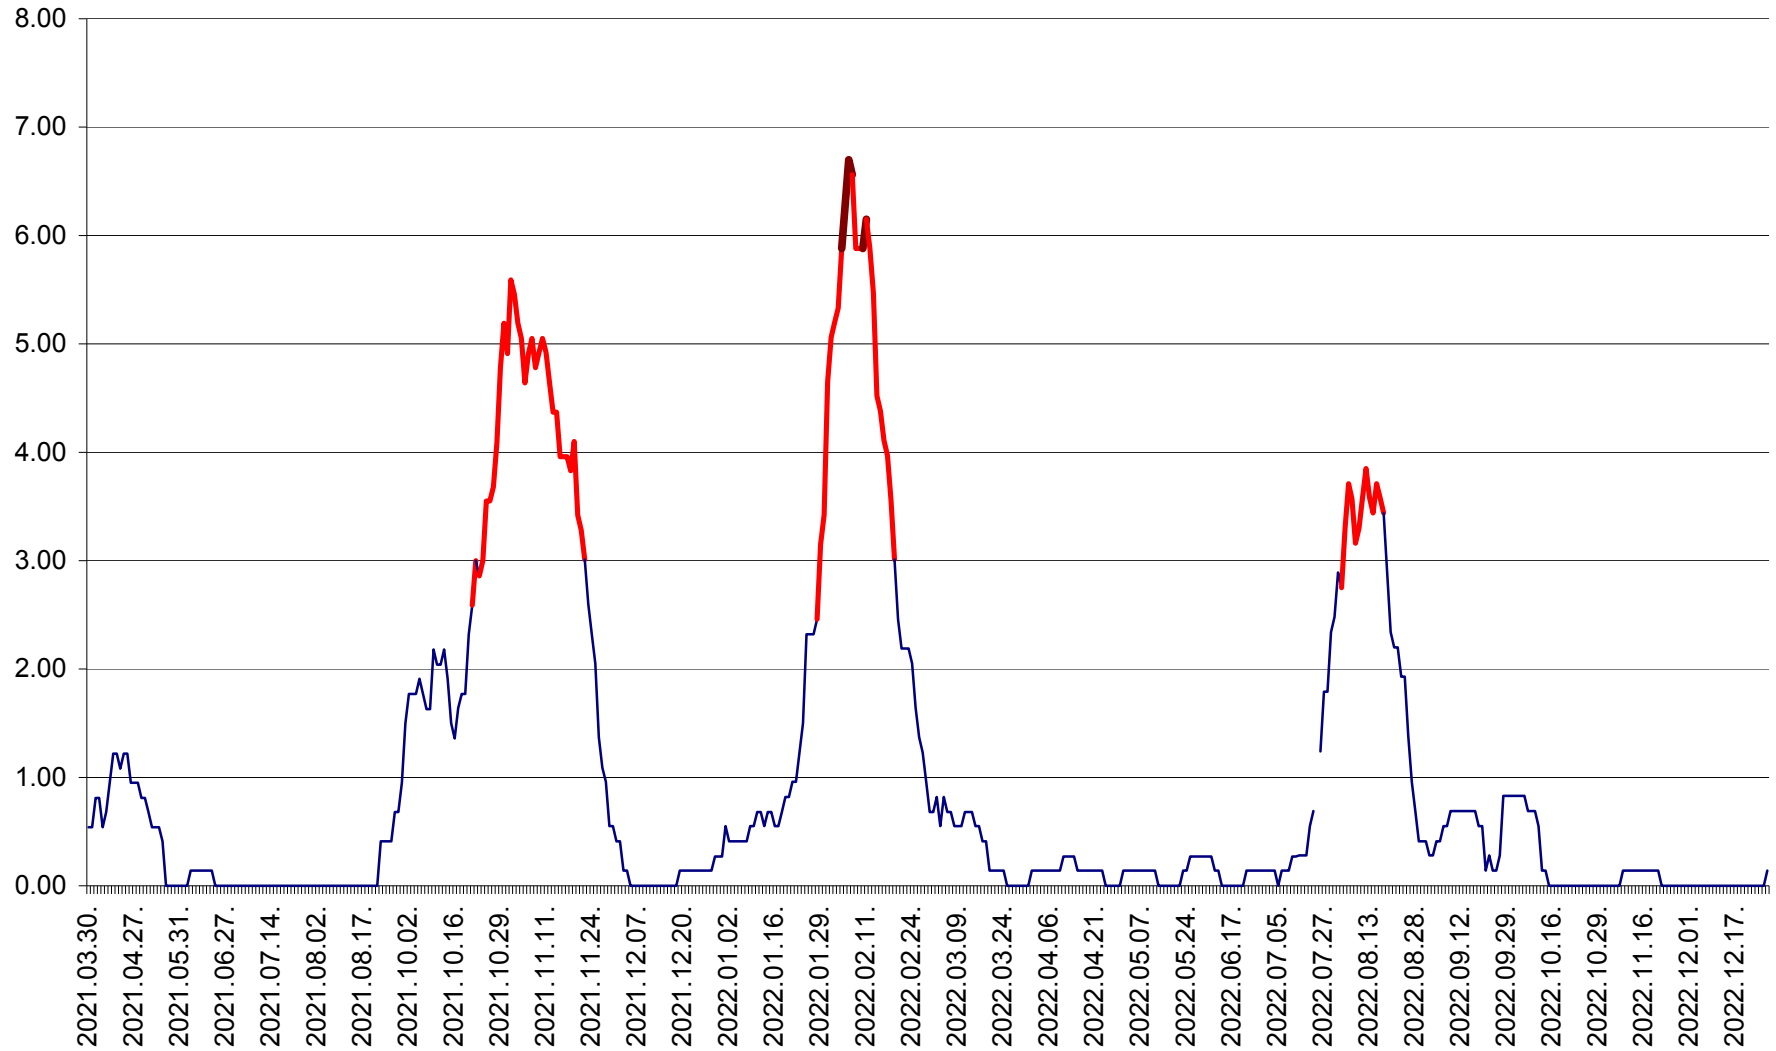

ATID - Evolutia incidentei cumulate pe 14 zile la % de locuitori  
2021.04.01. - 2022.12.27.

AVRĂMEȘTI - Evolutia incidentei cumulate pe 14 zile la ‰ de locuitori  
2021.04.01. - 2022.12.27.

ORAȘ BĂILE TUȘNAD - Evolutia incidentei cumulate pe 14 zile la ‰ de locuitori  
2021.04.01. - 2022.12.27.

ORAȘ BĂLAN - Evoluția incidenței cumulate pe 14 zile la ‰ de locuitori  
2021.04.01. - 2022.12.27.

BILBOR - Evolutia incidentei cumulate pe 14 zile la ‰ de locuitori  
2021.04.01. - 2022.12.27.

ORAȘ BORSEC - Evolutia incidentei cumulate pe 14 zile la ‰ de locuitori  
2021.04.01. - 2022.12.27.

BRĂDEȘTI - Evolutia incidentei cumulate pe 14 zile la ‰ de locuitori  
2021.04.01. - 2022.12.27.

CĂPÂLNIȚA - Evolutia incidentei cumulate pe 14 zile la ‰ de locuitori  
2021.04.01. - 2022.12.27.

CÂRȚA - Evolutia incidentei cumulate pe 14 zile la ‰ de locuitori  
2021.04.01. - 2022.12.27.