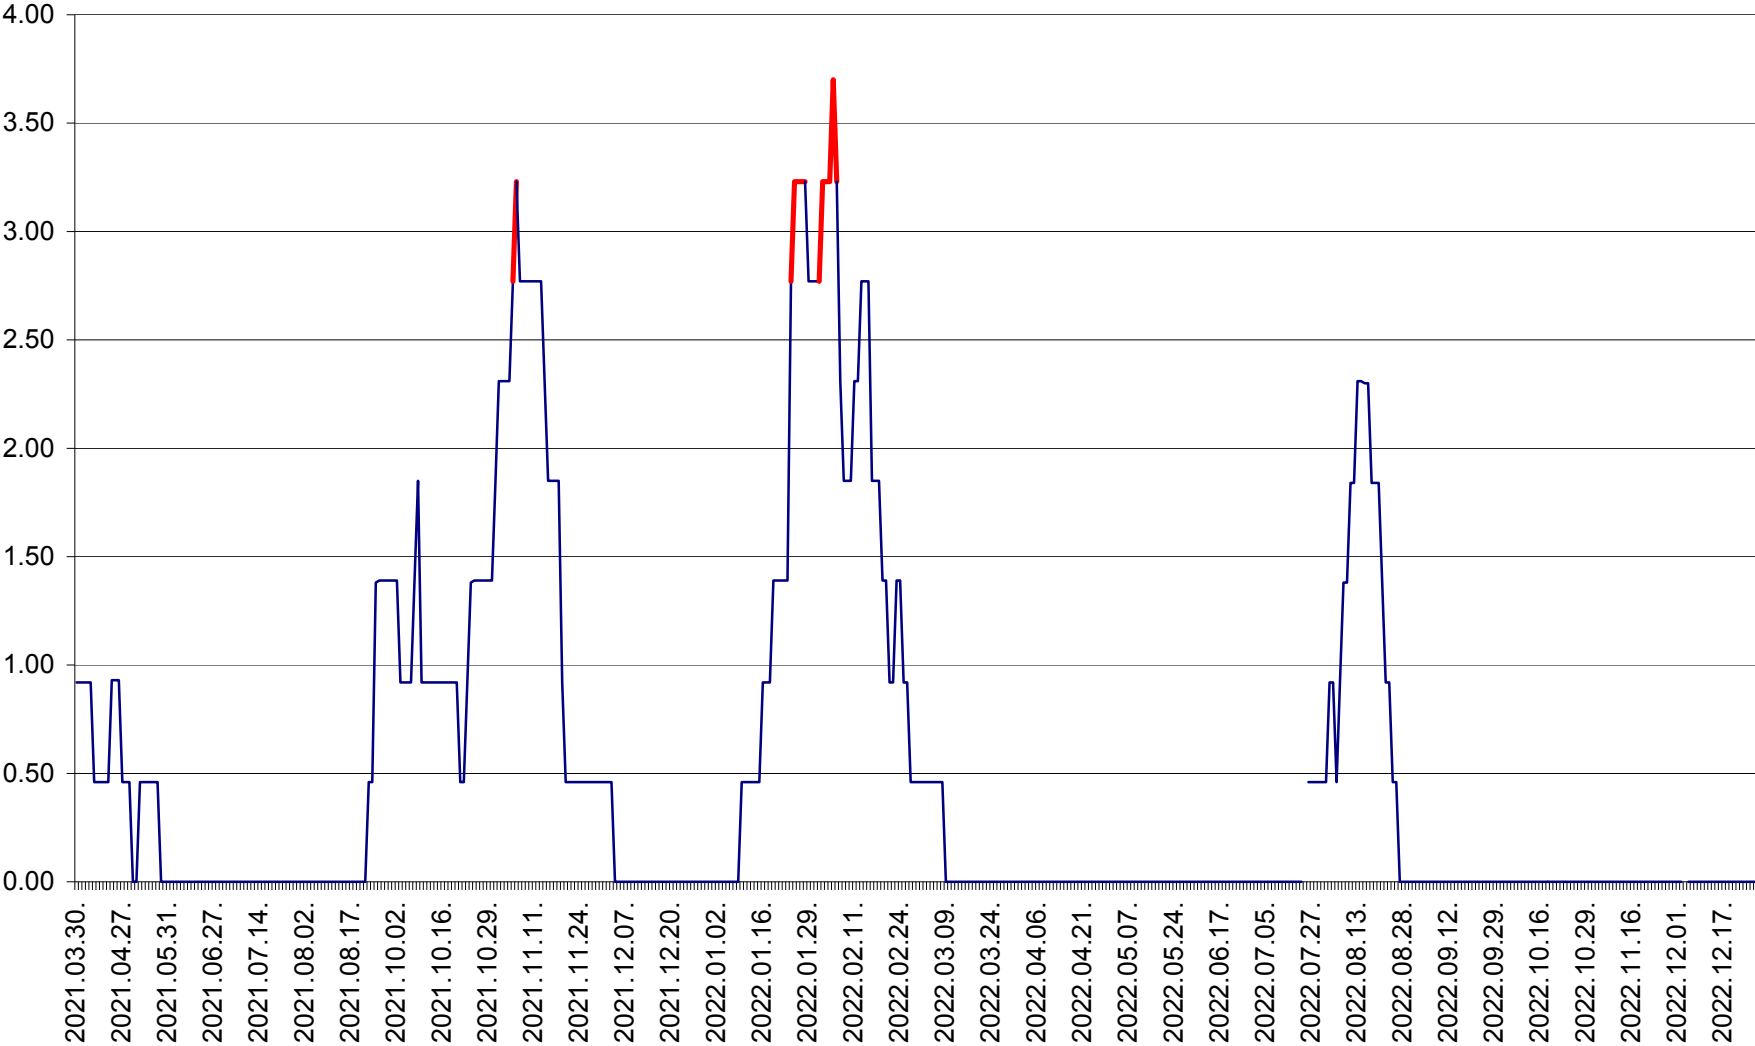

ATID - Evolutia incidentei cumulate pe 14 zile la % de locuitori  
2021.04.01. - 2022.12.27.

AVRĂMEȘTI - Evolutia incidentei cumulate pe 14 zile la ‰ de locuitori  
2021.04.01. - 2022.12.27.

ORAȘ BĂILE TUȘNAD - Evolutia incidentei cumulate pe 14 zile la ‰ de locuitori  
2021.04.01. - 2022.12.27.

ORAȘ BĂLAN - Evoluția incidenței cumulate pe 14 zile la ‰ de locuitori  
2021.04.01. - 2022.12.27.

BILBOR - Evolutia incidentei cumulate pe 14 zile la ‰ de locuitori  
2021.04.01. - 2022.12.27.

ORAȘ BORSEC - Evolutia incidentei cumulate pe 14 zile la ‰ de locuitori  
2021.04.01. - 2022.12.27.

BRĂDEȘTI - Evolutia incidentei cumulate pe 14 zile la ‰ de locuitori  
2021.04.01. - 2022.12.27.

CĂPÂLNIȚA - Evolutia incidentei cumulate pe 14 zile la ‰ de locuitori  
2021.04.01. - 2022.12.27.

CÂRȚA - Evolutia incidentei cumulate pe 14 zile la ‰ de locuitori  
2021.04.01. - 2022.12.27.

CICEU - Evolutia incidentei cumulate pe 14 zile la ‰ de locuitori  
2021.04.01. - 2022.12.27.

CIUCSÂNGEORGIU - Evolutia incidentei cumulate pe 14 zile la ‰ de locuitori  
2021.04.01. - 2022.12.27.

CIUMANI - Evolutia incidentei cumulate pe 14 zile la ‰ de locuitori  
2021.04.01. - 2022.12.27.