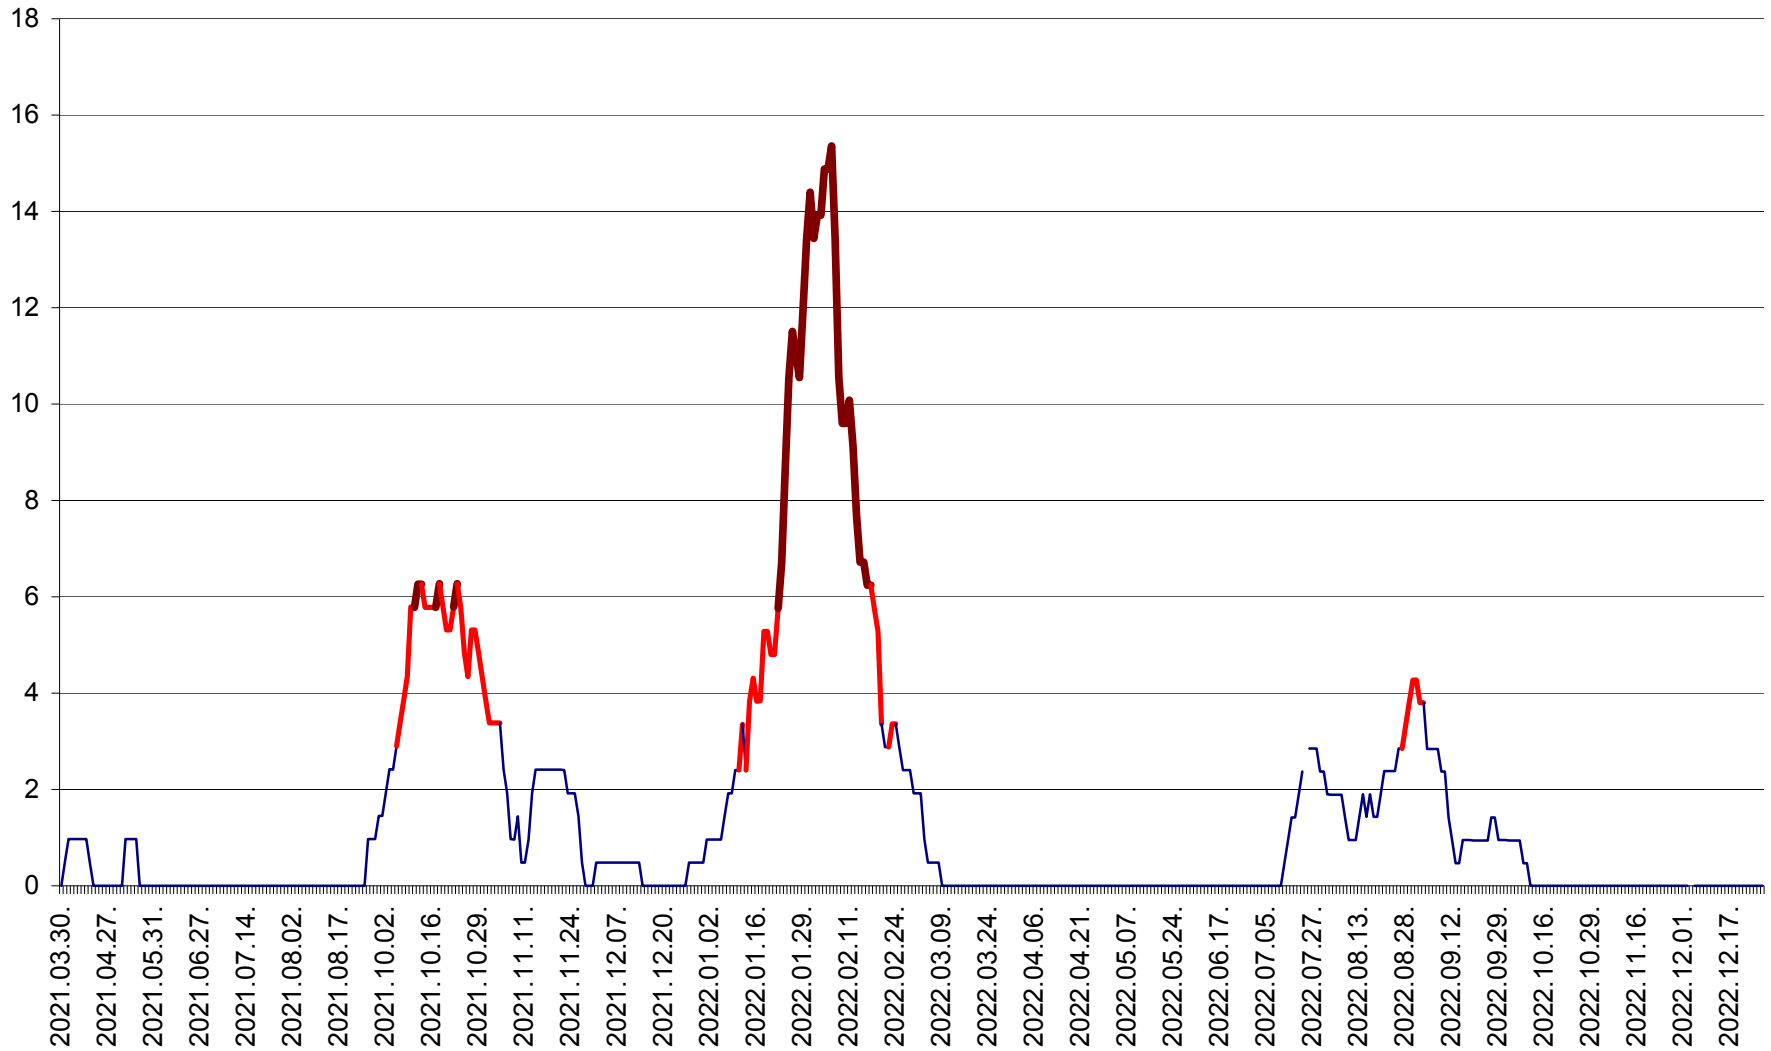

PLĂIEȘII DE JOS - Evolutia incidentei cumulate pe 14 zile la ‰ de locuitori
2021.04.01. - 2022.12.27.