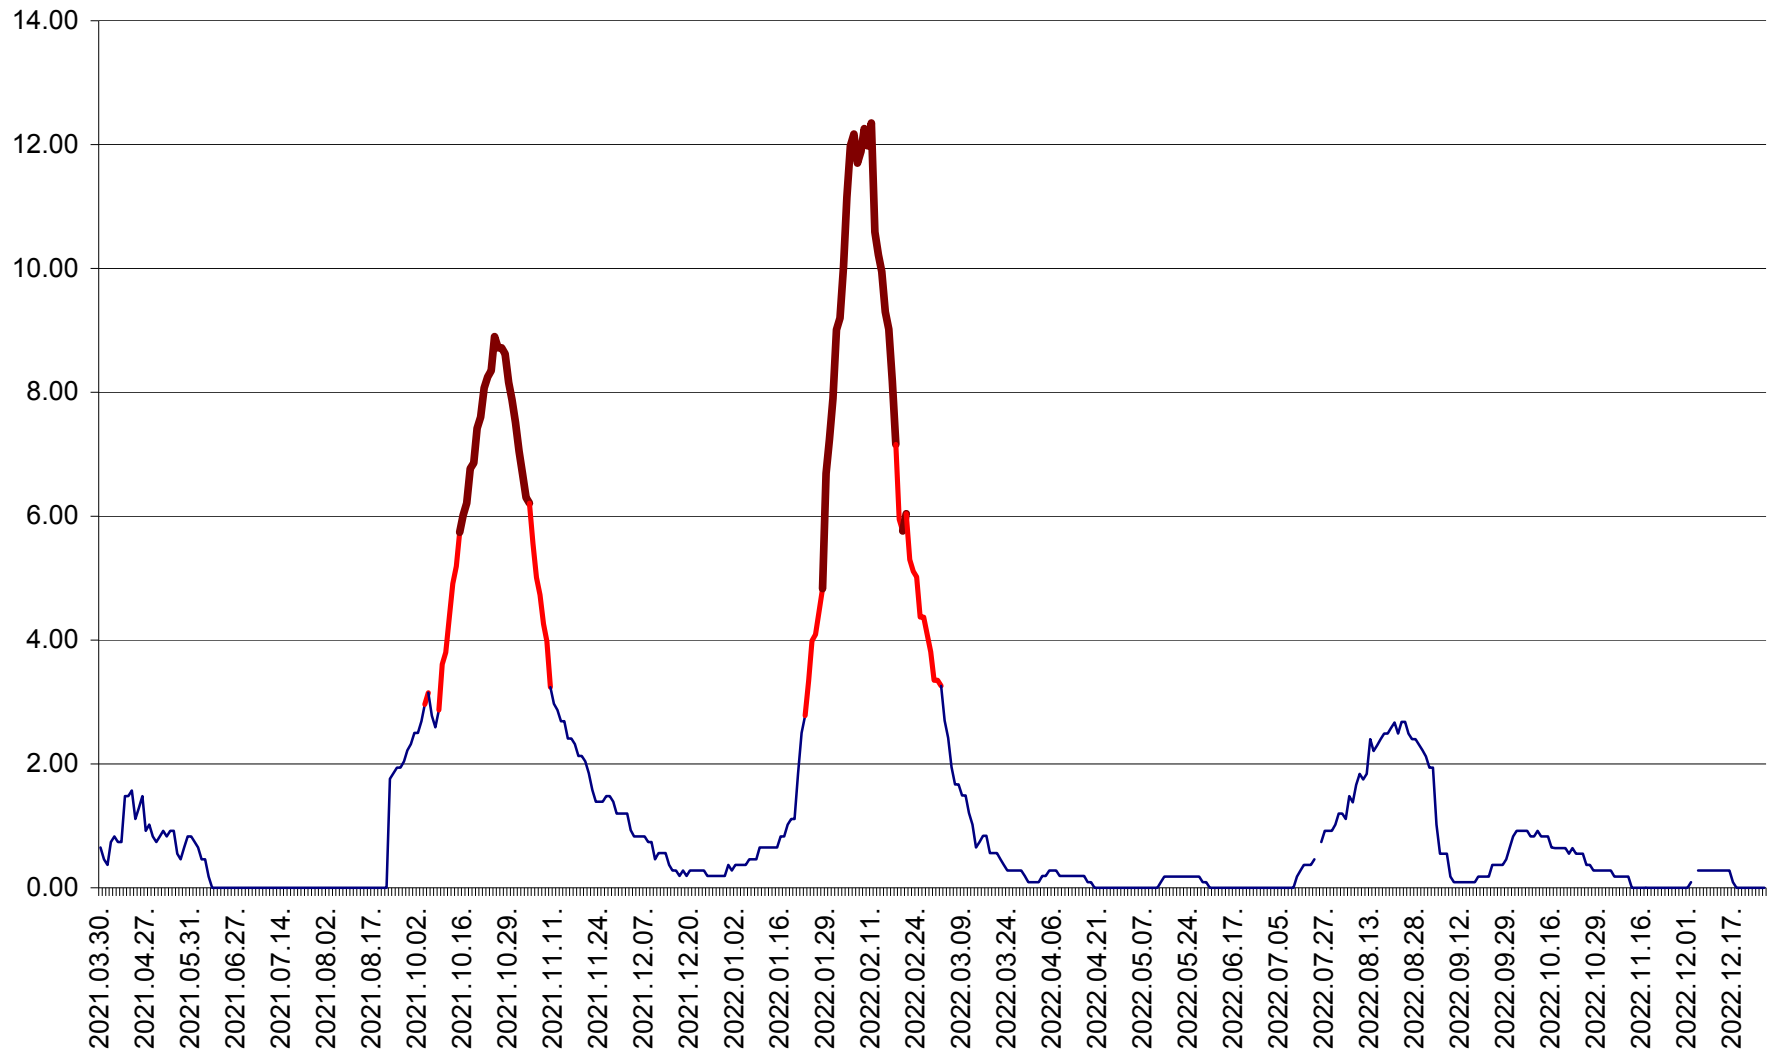

BRĂDEȘTI - Evolutia incidentei cumulate pe 14 zile la ‰ de locuitori  
2021.04.01. - 2022.12.27.

CĂPÂLNIȚA - Evolutia incidentei cumulate pe 14 zile la ‰ de locuitori  
2021.04.01. - 2022.12.27.

CÂRȚA - Evolutia incidentei cumulate pe 14 zile la ‰ de locuitori  
2021.04.01. - 2022.12.27.

CICEU - Evolutia incidentei cumulate pe 14 zile la ‰ de locuitori  
2021.04.01. - 2022.12.27.

CIUCSÂNGEORGIU - Evolutia incidentei cumulate pe 14 zile la ‰ de locuitori  
2021.04.01. - 2022.12.27.

CIUMANI - Evolutia incidentei cumulate pe 14 zile la ‰ de locuitori  
2021.04.01. - 2022.12.27.

CORBU - Evolutia incidentei cumulate pe 14 zile la ‰ de locuitori  
2021.04.01. - 2022.12.27.

CORUND - Evolutia incidentei cumulate pe 14 zile la ‰ de locuitori  
2021.04.01. - 2022.12.27.

COZMENI - Evolutia incidentei cumulate pe 14 zile la ‰ de locuitori  
2021.04.01. - 2022.12.27.

ORAȘ CRISTURU SECUIESC - Evolutia incidentei cumulate pe 14 zile la ‰ de locuitori  
2021.04.01. - 2022.12.27.

DĂNEȘTI - Evolutia incidentei cumulate pe 14 zile la ‰ de locuitori  
2021.04.01. - 2022.12.27.