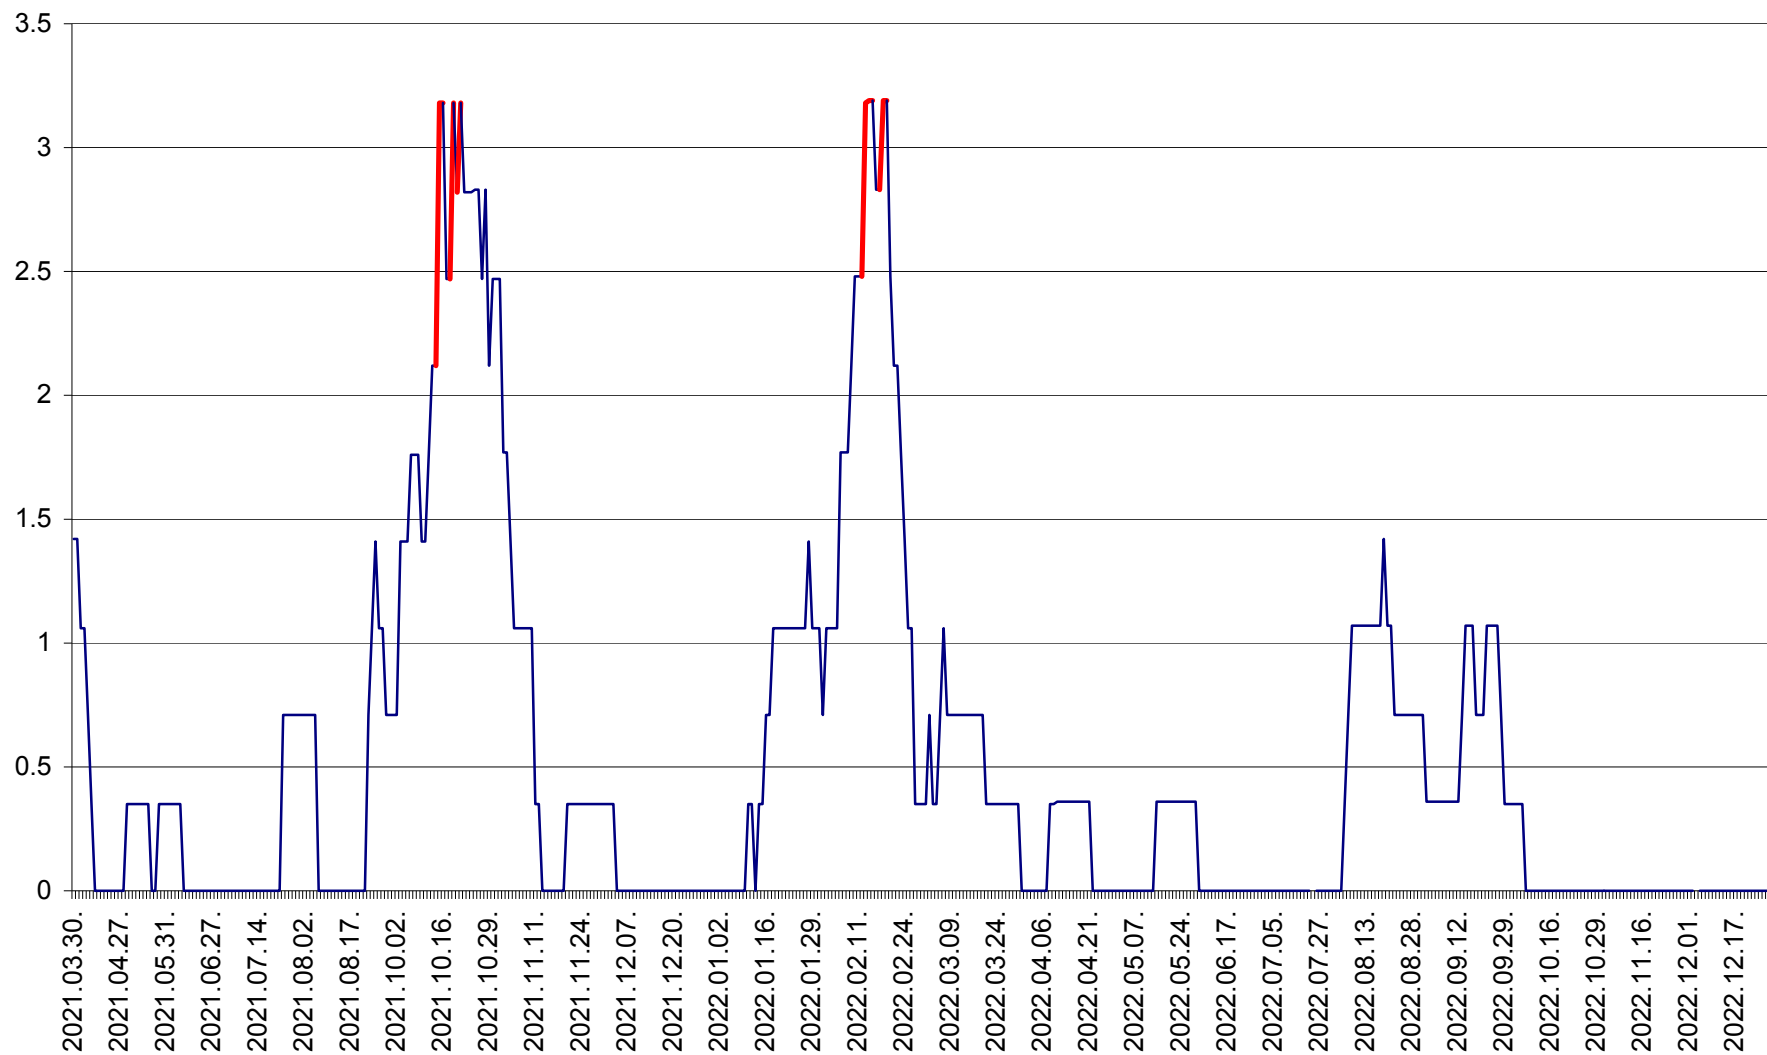

MIHĂILENI - Evolutia incidentei cumulate pe 14 zile la ‰ de locuitori  
2021.04.01. - 2022.12.27.

MUGENI - Evolutia incidentei cumulate pe 14 zile la ‰ de locuitori  
2021.04.01. - 2022.12.27.

OCLAND - Evolutia incidentei cumulate pe 14 zile la ‰ de locuitori  
2021.04.01. - 2022.12.27.

MUNICIPIUL ODORHEIU SECUIESC - Evolutia incidentei cumulate pe 14 zile la % de locuitori  
2021.04.01. - 2022.12.27.

PĂULENI-CIUC - Evolutia incidentei cumulate pe 14 zile la ‰ de locuitori  
2021.04.01. - 2022.12.27.

PLĂIEȘII DE JOS - Evolutia incidentei cumulate pe 14 zile la ‰ de locuitori  
2021.04.01. - 2022.12.27.

PORUMBENI - Evolutia incidentei cumulate pe 14 zile la ‰ de locuitori  
2021.04.01. - 2022.12.27.