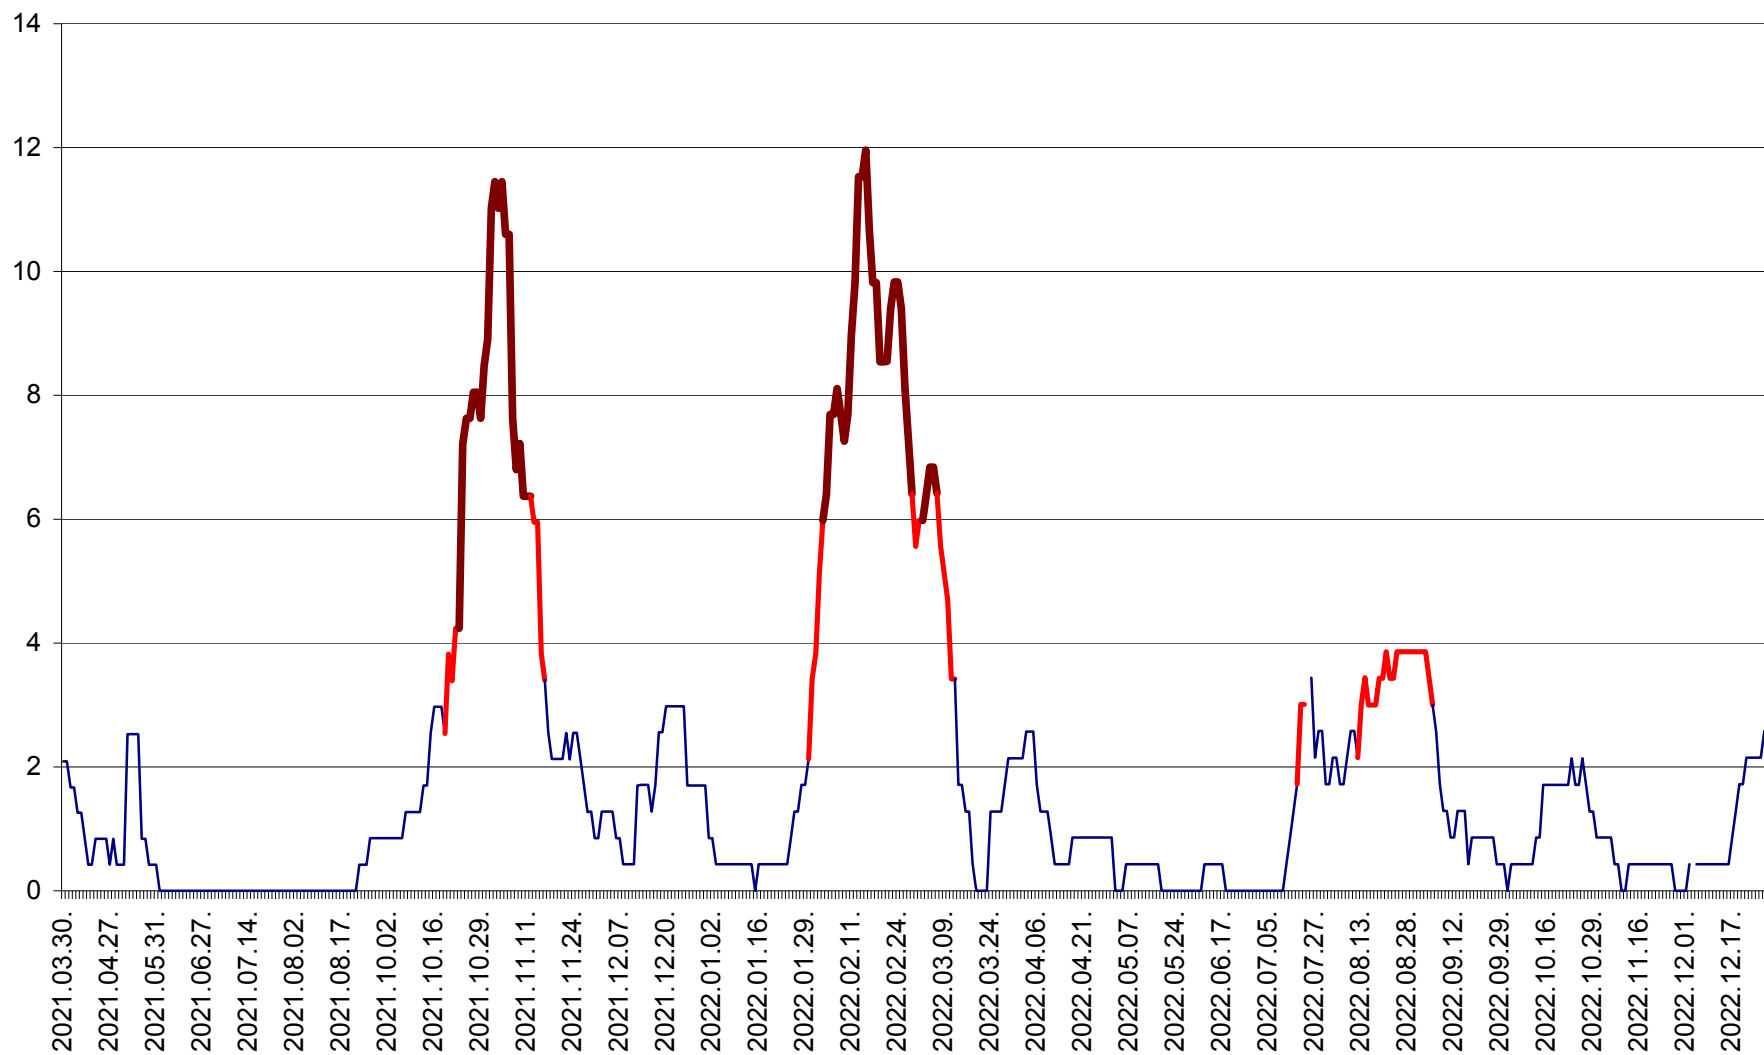

CORBU - Evolutia incidentei cumulate pe 14 zile la ‰ de locuitori  
2021.04.01. - 2022.12.27.

CORUND - Evolutia incidentei cumulate pe 14 zile la ‰ de locuitori  
2021.04.01. - 2022.12.27.

COZMENI - Evolutia incidentei cumulate pe 14 zile la ‰ de locuitori  
2021.04.01. - 2022.12.27.

ORAȘ CRISTURU SECUIESC - Evolutia incidentei cumulate pe 14 zile la ‰ de locuitori  
2021.04.01. - 2022.12.27.

DĂNEȘTI - Evolutia incidentei cumulate pe 14 zile la ‰ de locuitori  
2021.04.01. - 2022.12.27.

DÂRJIU - Evolutia incidentei cumulate pe 14 zile la ‰ de locuitori  
2021.04.01. - 2022.12.27.

DEALU - Evolutia incidentei cumulate pe 14 zile la ‰ de locuitori  
2021.04.01. - 2022.12.27.

DITRĂU - Evolutia incidentei cumulate pe 14 zile la ‰ de locuitori  
2021.04.01. - 2022.12.27.

FELICENI - Evolutia incidentei cumulate pe 14 zile la % de locuitori  
2021.04.01. - 2022.12.27.

FRUMOASA - Evolutia incidentei cumulate pe 14 zile la ‰ de locuitori  
2021.04.01. - 2022.12.27.

GĂLĂUȚAȘ - Evoluția incidenței cumulate pe 14 zile la ‰ de locuitori  
2021.04.01. - 2022.12.27.