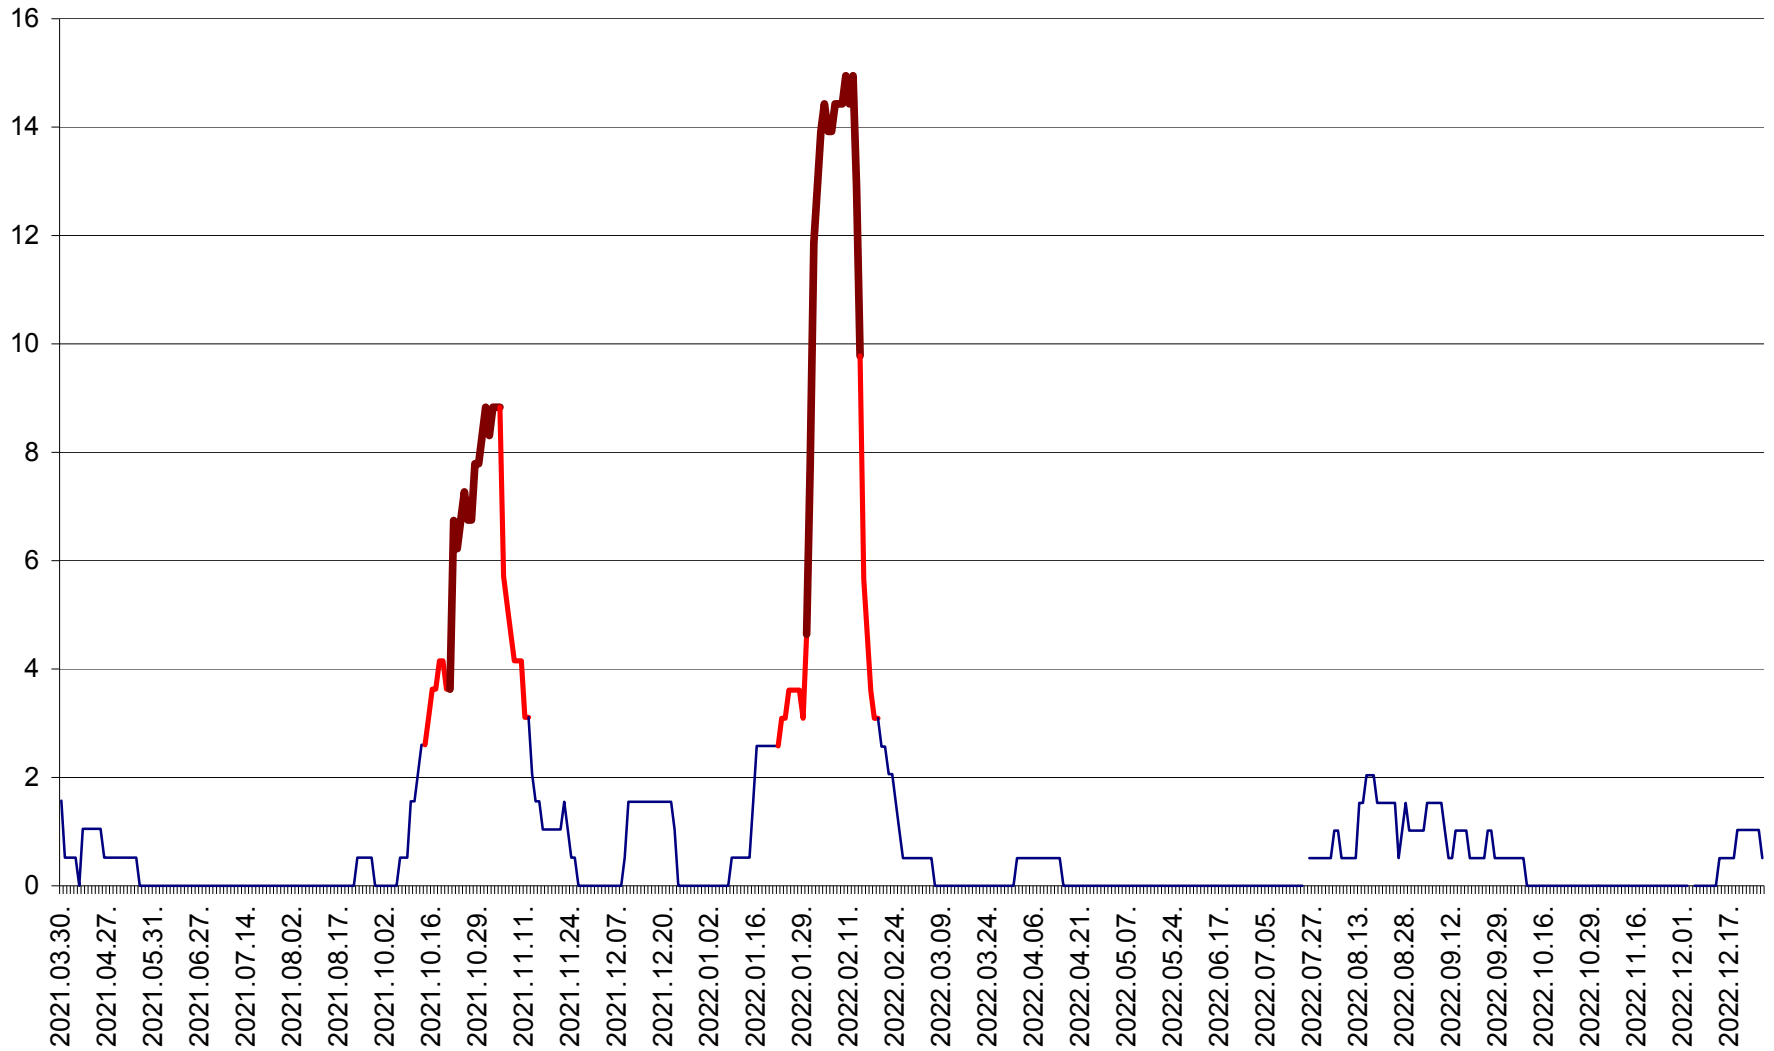

MIHĂILENI - Evolutia incidentei cumulate pe 14 zile la ‰ de locuitori  
2021.04.01. - 2022.12.27.

MUGENI - Evolutia incidentei cumulate pe 14 zile la ‰ de locuitori  
2021.04.01. - 2022.12.27.

OCLAND - Evolutia incidentei cumulate pe 14 zile la ‰ de locuitori  
2021.04.01. - 2022.12.27.

MUNICIPIUL ODORHEIU SECUIESC - Evolutia incidentei cumulate pe 14 zile la % de locuitori  
2021.04.01. - 2022.12.27.

PĂULENI-CIUC - Evolutia incidentei cumulate pe 14 zile la ‰ de locuitori  
2021.04.01. - 2022.12.27.

PLĂIEȘII DE JOS - Evolutia incidentei cumulate pe 14 zile la ‰ de locuitori  
2021.04.01. - 2022.12.27.

PORUMBENI - Evolutia incidentei cumulate pe 14 zile la ‰ de locuitori  
2021.04.01. - 2022.12.27.