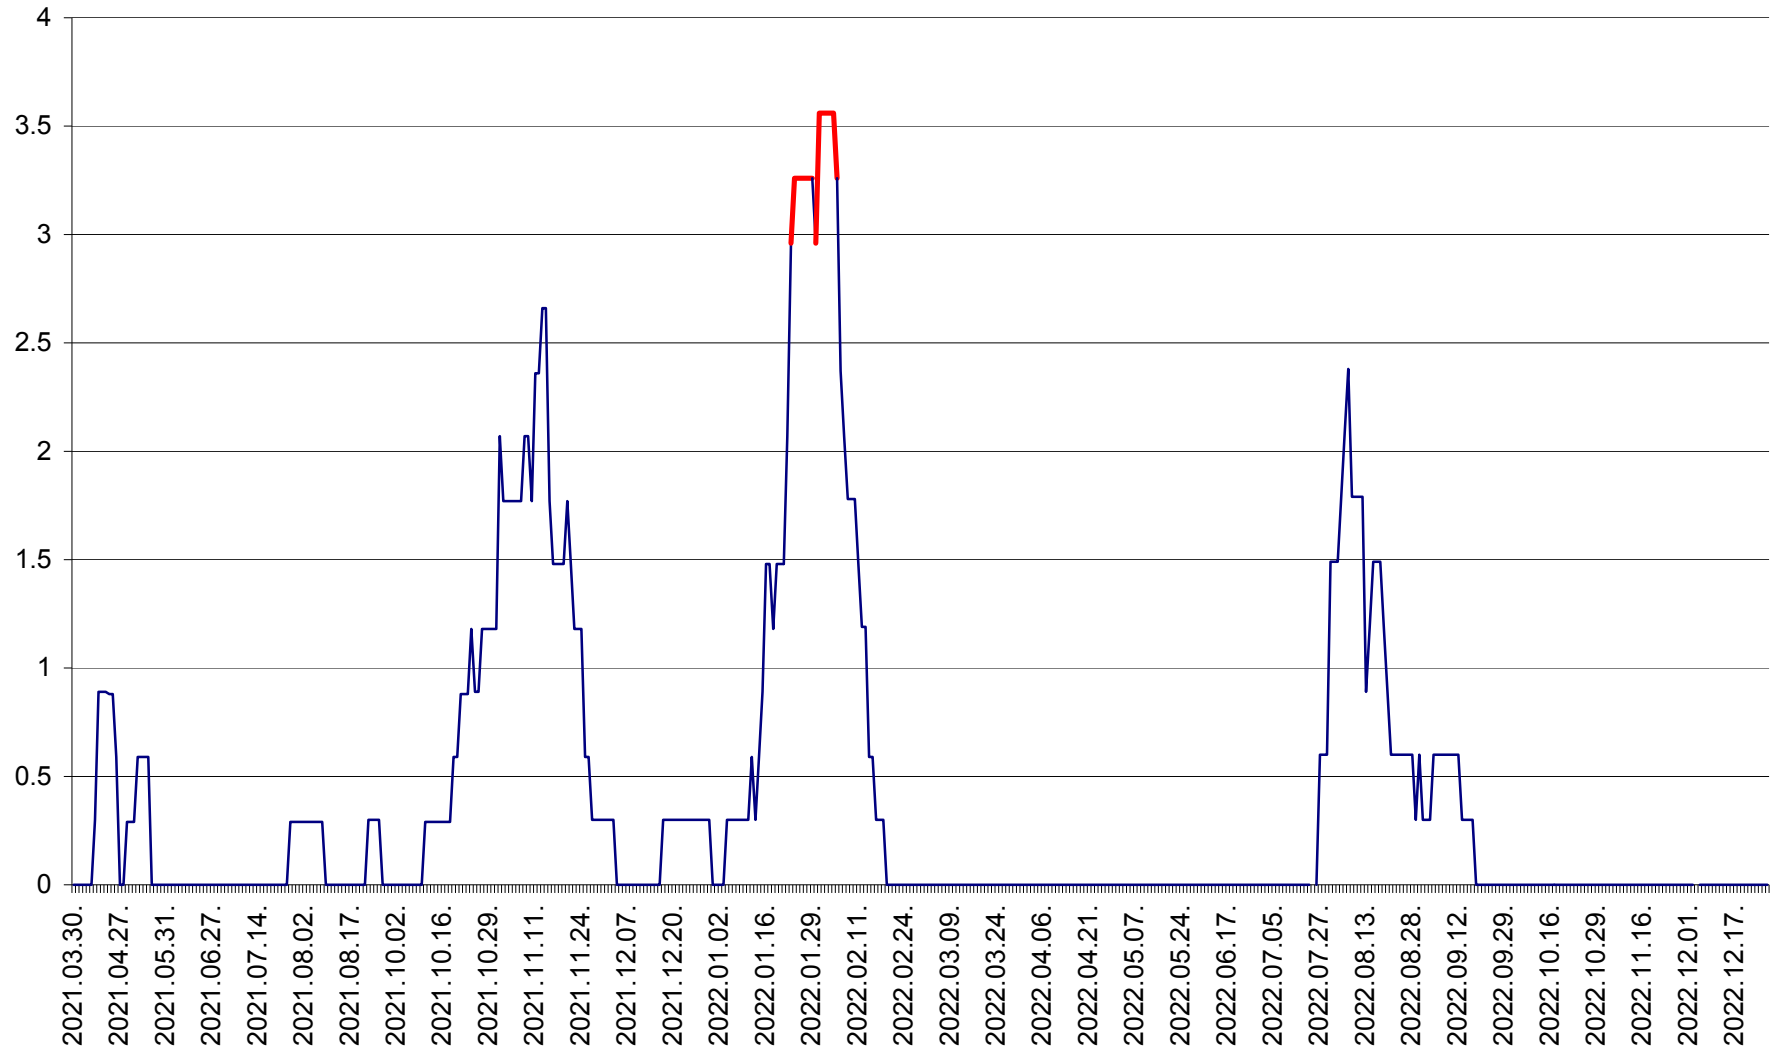

MUNICIPIUL GHEORGHENI - Evolutia incidentei cumulate pe 14 zile la % de locuitori  
2021.04.01. - 2022.12.27.

JOSENI - Evolutia incidentei cumulate pe 14 zile la ‰ de locuitori  
2021.04.01. - 2022.12.27.

LĂZAREA - Evolutia incidentei cumulate pe 14 zile la % de locuitori  
2021.04.01. - 2022.12.27.

LELICENI - Evolutia incidentei cumulate pe 14 zile la ‰ de locuitori  
2021.04.01. - 2022.12.27.

LUETA - Evolutia incidentei cumulate pe 14 zile la ‰ de locuitori  
2021.04.01. - 2022.12.27.

LUNCA DE JOS - Evolutia incidentei cumulate pe 14 zile la ‰ de locuitori  
2021.04.01. - 2022.12.27.

LUNCA DE SUS - Evolutia incidentei cumulate pe 14 zile la ‰ de locuitori  
2021.04.01. - 2022.12.27.