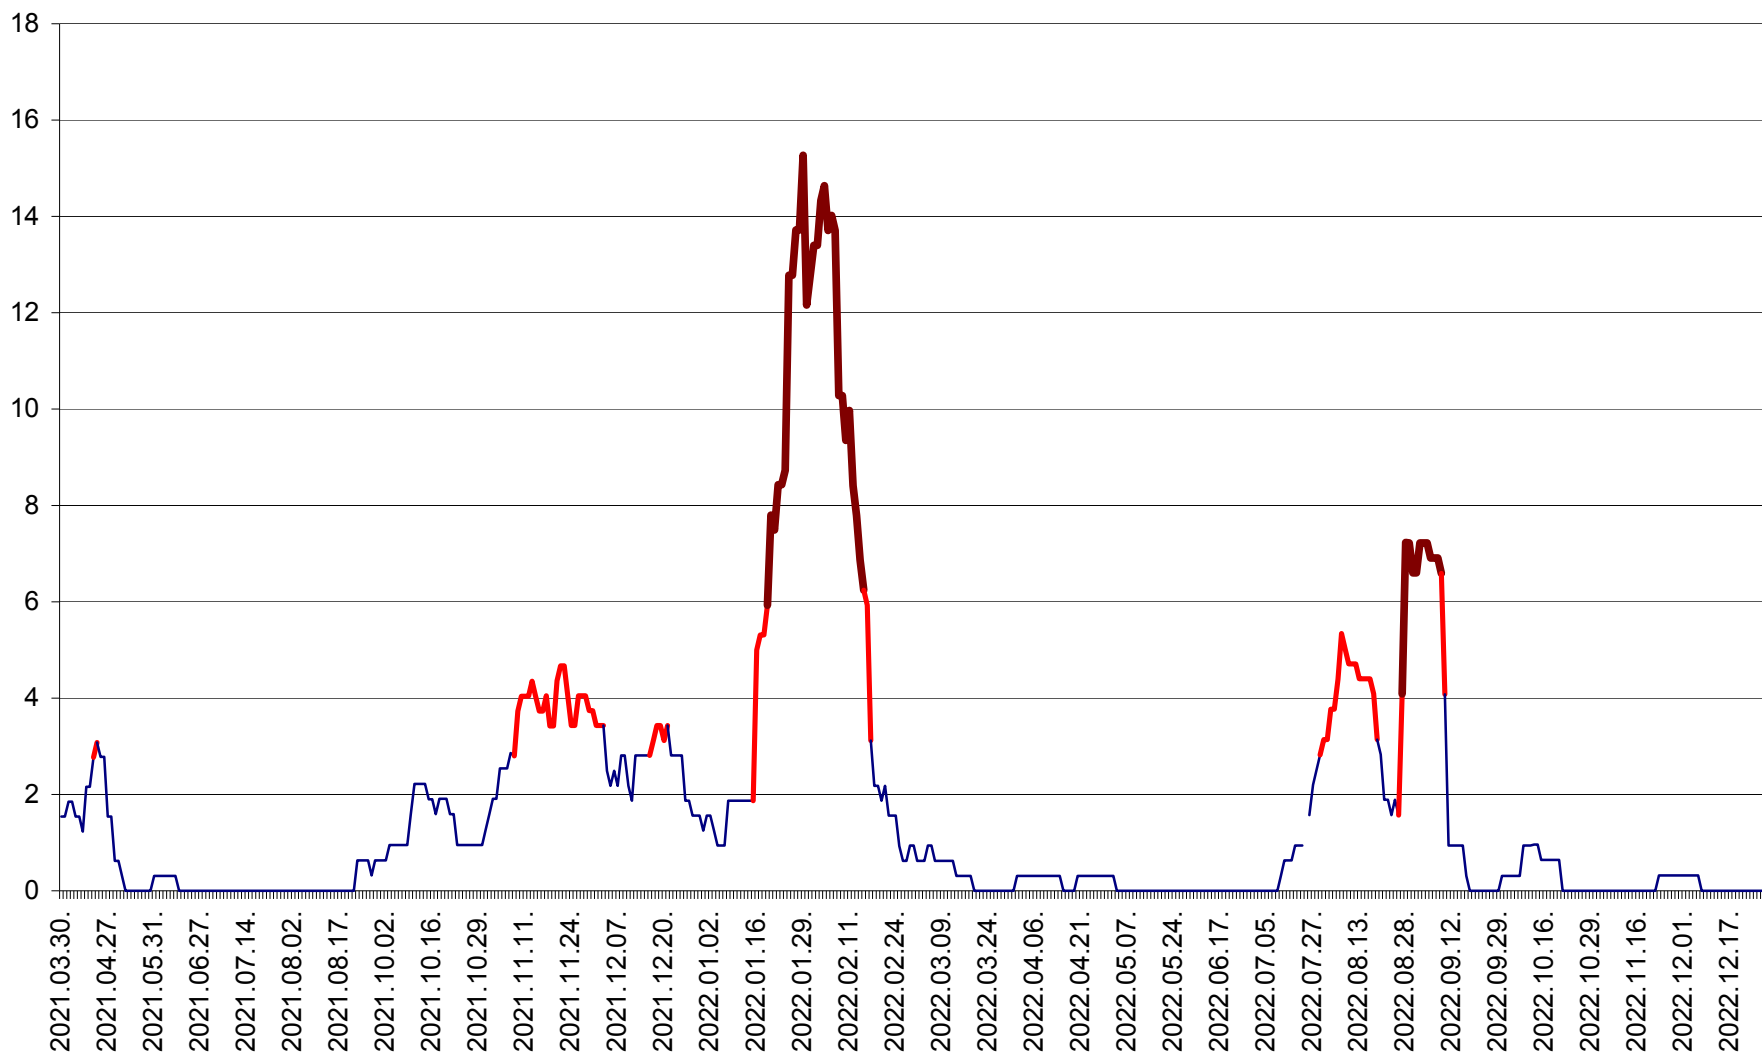

TUȘNAD - Evolutia incidentei cumulate pe 14 zile la ‰ de locuitori
2021.04.01. - 2022.12.27.