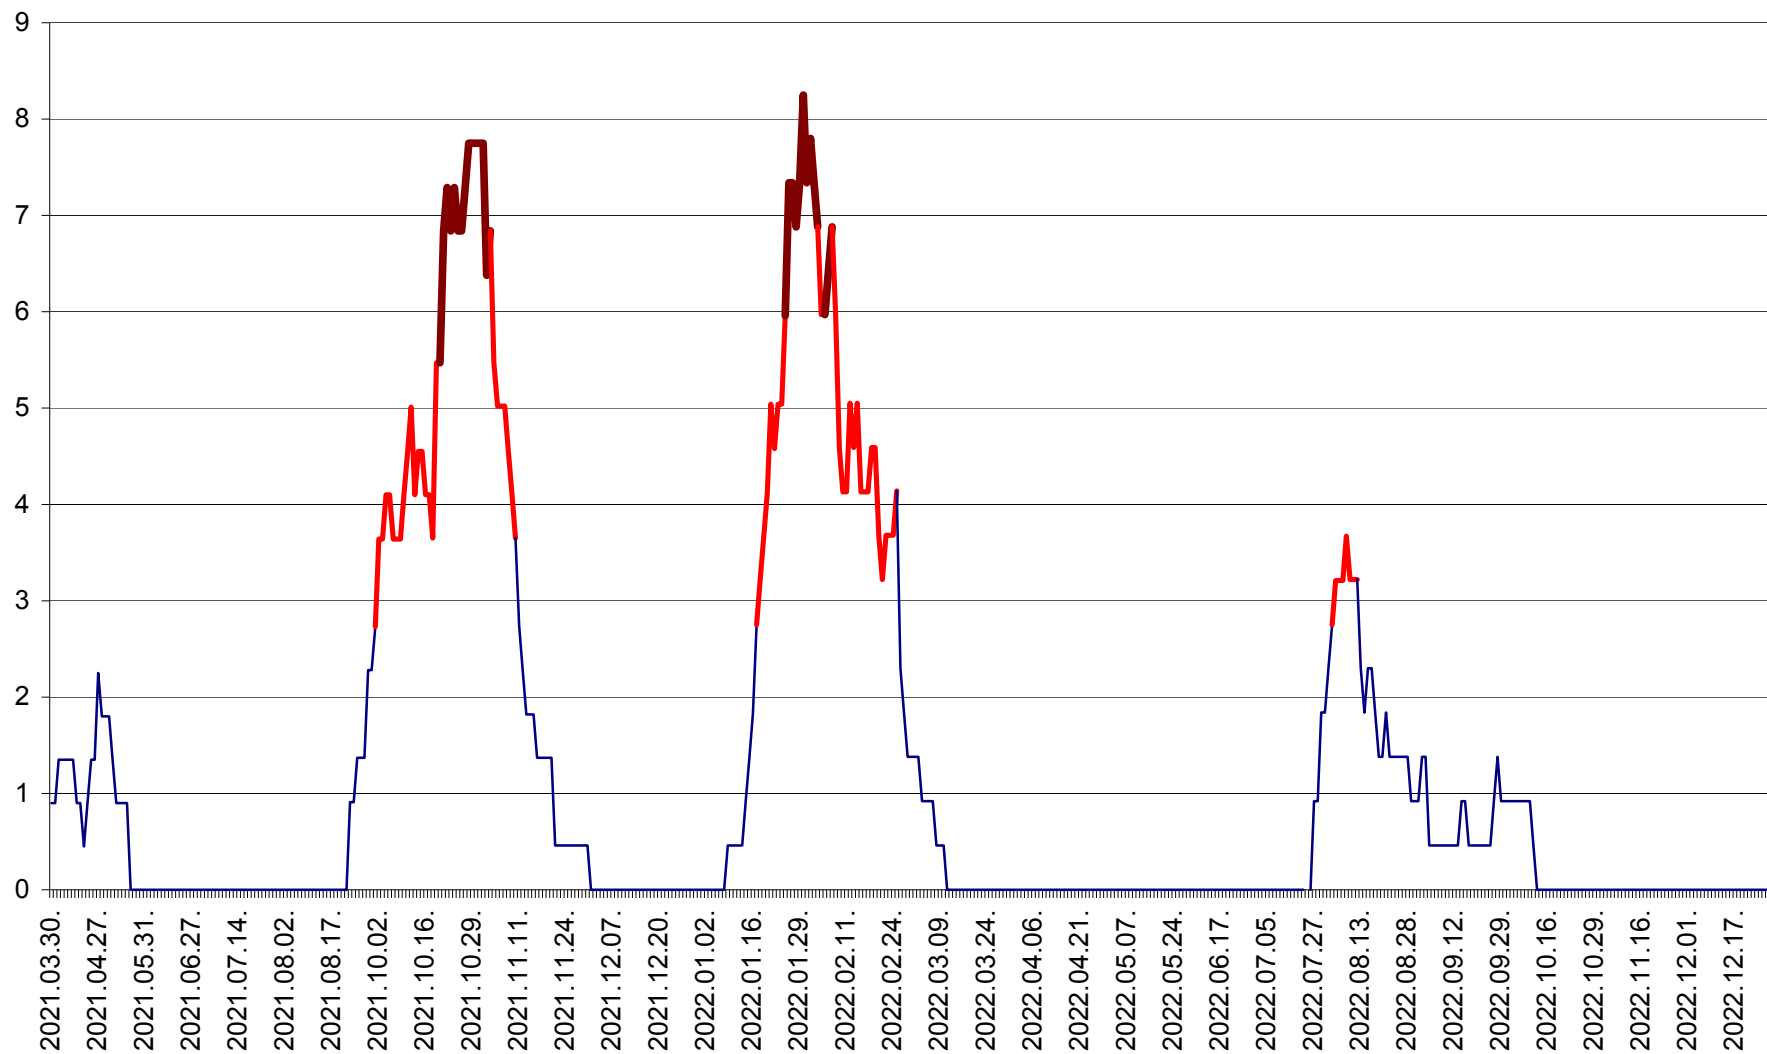

PRAID - Evolutia incidentei cumulate pe 14 zile la ‰ de locuitori  
2021.04.01. - 2022.12.27.

RACU - Evolutia incidentei cumulate pe 14 zile la ‰ de locuitori  
2021.04.01. - 2022.12.27.

REMETEA - Evolutia incidentei cumulate pe 14 zile la ‰ de locuitori  
2021.04.01. - 2022.12.27.

SĂCEL - Evolutia incidentei cumulate pe 14 zile la ‰ de locuitori  
2021.04.01. - 2022.12.27.

SÂNCRĂIENI - Evolutia incidentei cumulate pe 14 zile la ‰ de locuitori  
2021.04.01. - 2022.12.27.

SÂNDOMIC - Evolutia incidentei cumulate pe 14 zile la ‰ de locuitori  
2021.04.01. - 2022.12.27.

SÂNMARTIN - Evolutia incidentei cumulate pe 14 zile la ‰ de locuitori  
2021.04.01. - 2022.12.27.

SÂNSIMION - Evolutia incidentei cumulate pe 14 zile la ‰ de locuitori  
2021.04.01. - 2022.12.27.

SÂNTIMBRU - Evolutia incidentei cumulate pe 14 zile la ‰ de locuitori  
2021.04.01. - 2022.12.27.