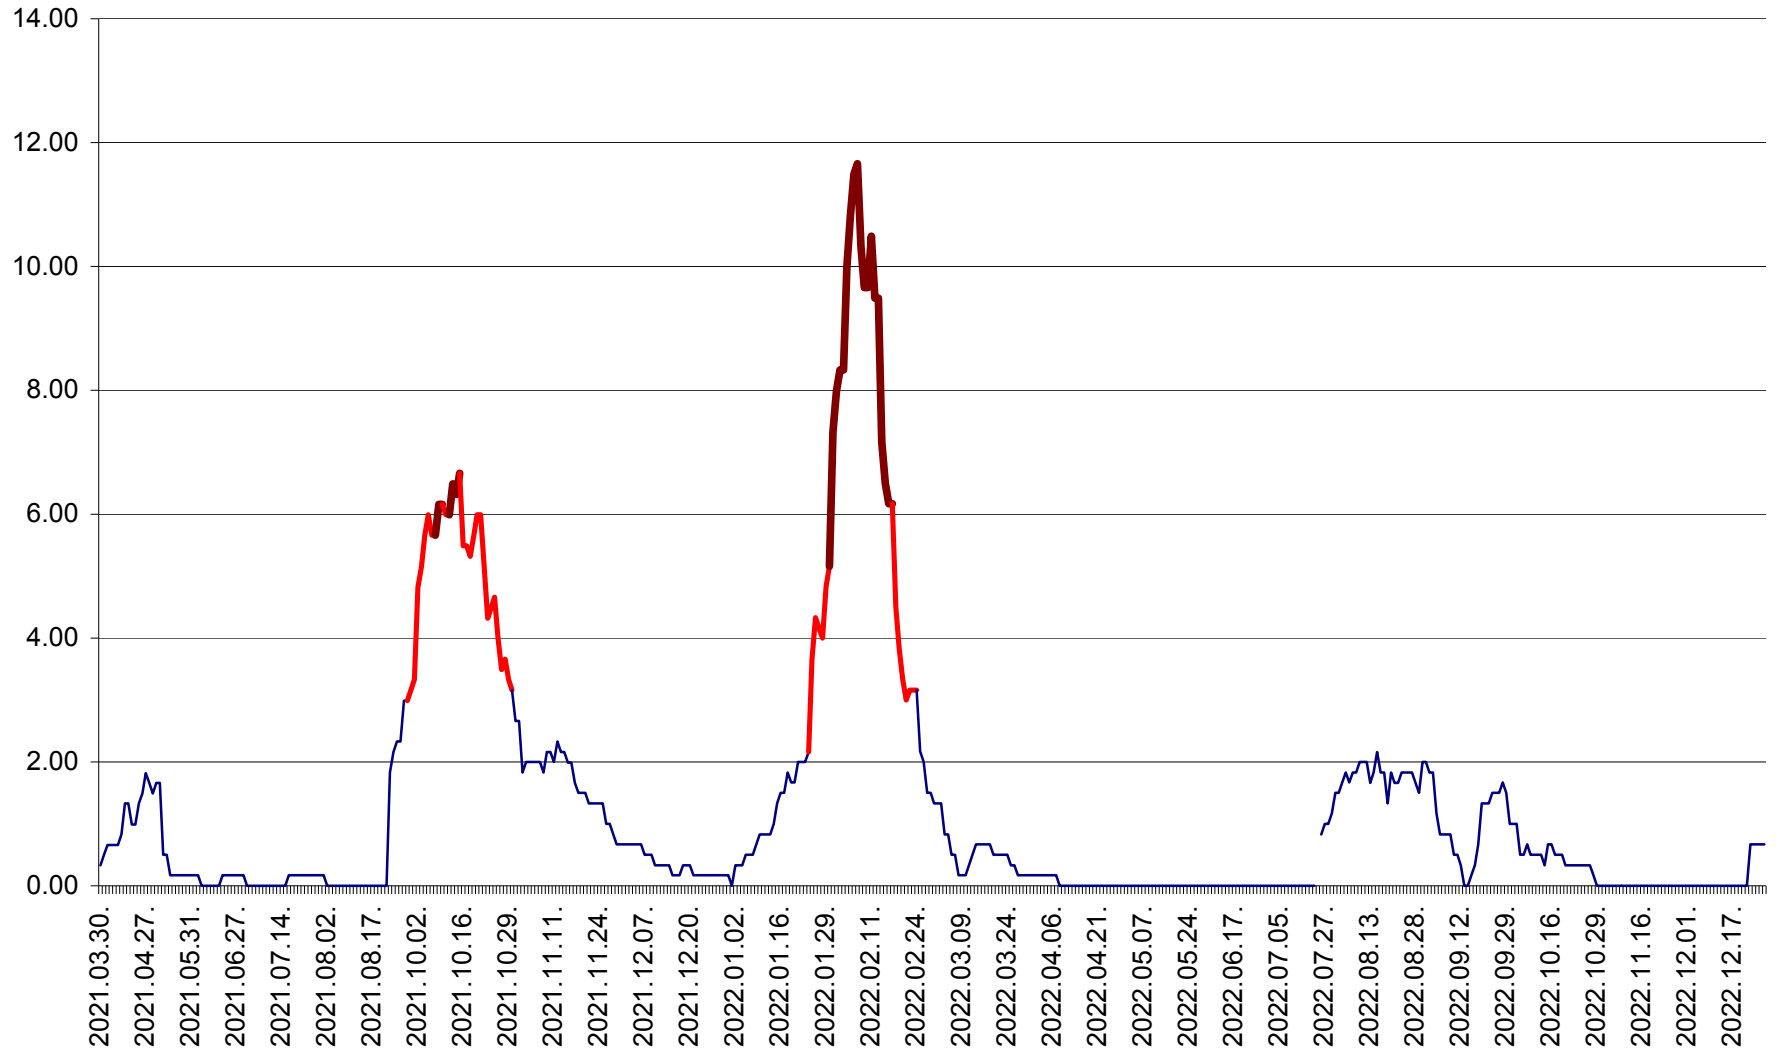

VĂRȘAG - Evolutia incidentei cumulate pe 14 zile la ‰ de locuitori  
2021.04.01. - 2022.12.27.

ORAȘ VLĂHIȚA - Evolutia incidentei cumulate pe 14 zile la ‰ de locuitori  
2021.04.01. - 2022.12.27.

VOȘLĂBENI - Evolutia incidentei cumulate pe 14 zile la ‰ de locuitori  
2021.04.01. - 2022.12.27.

ZETEA - Evolutia incidentei cumulate pe 14 zile la ‰ de locuitori  
2021.04.01. - 2022.12.27.

Total - Evolutia incidentei cumulate pe 14 zile la ‰ de locuitori  
2021.04.01. - 2022.12.27.