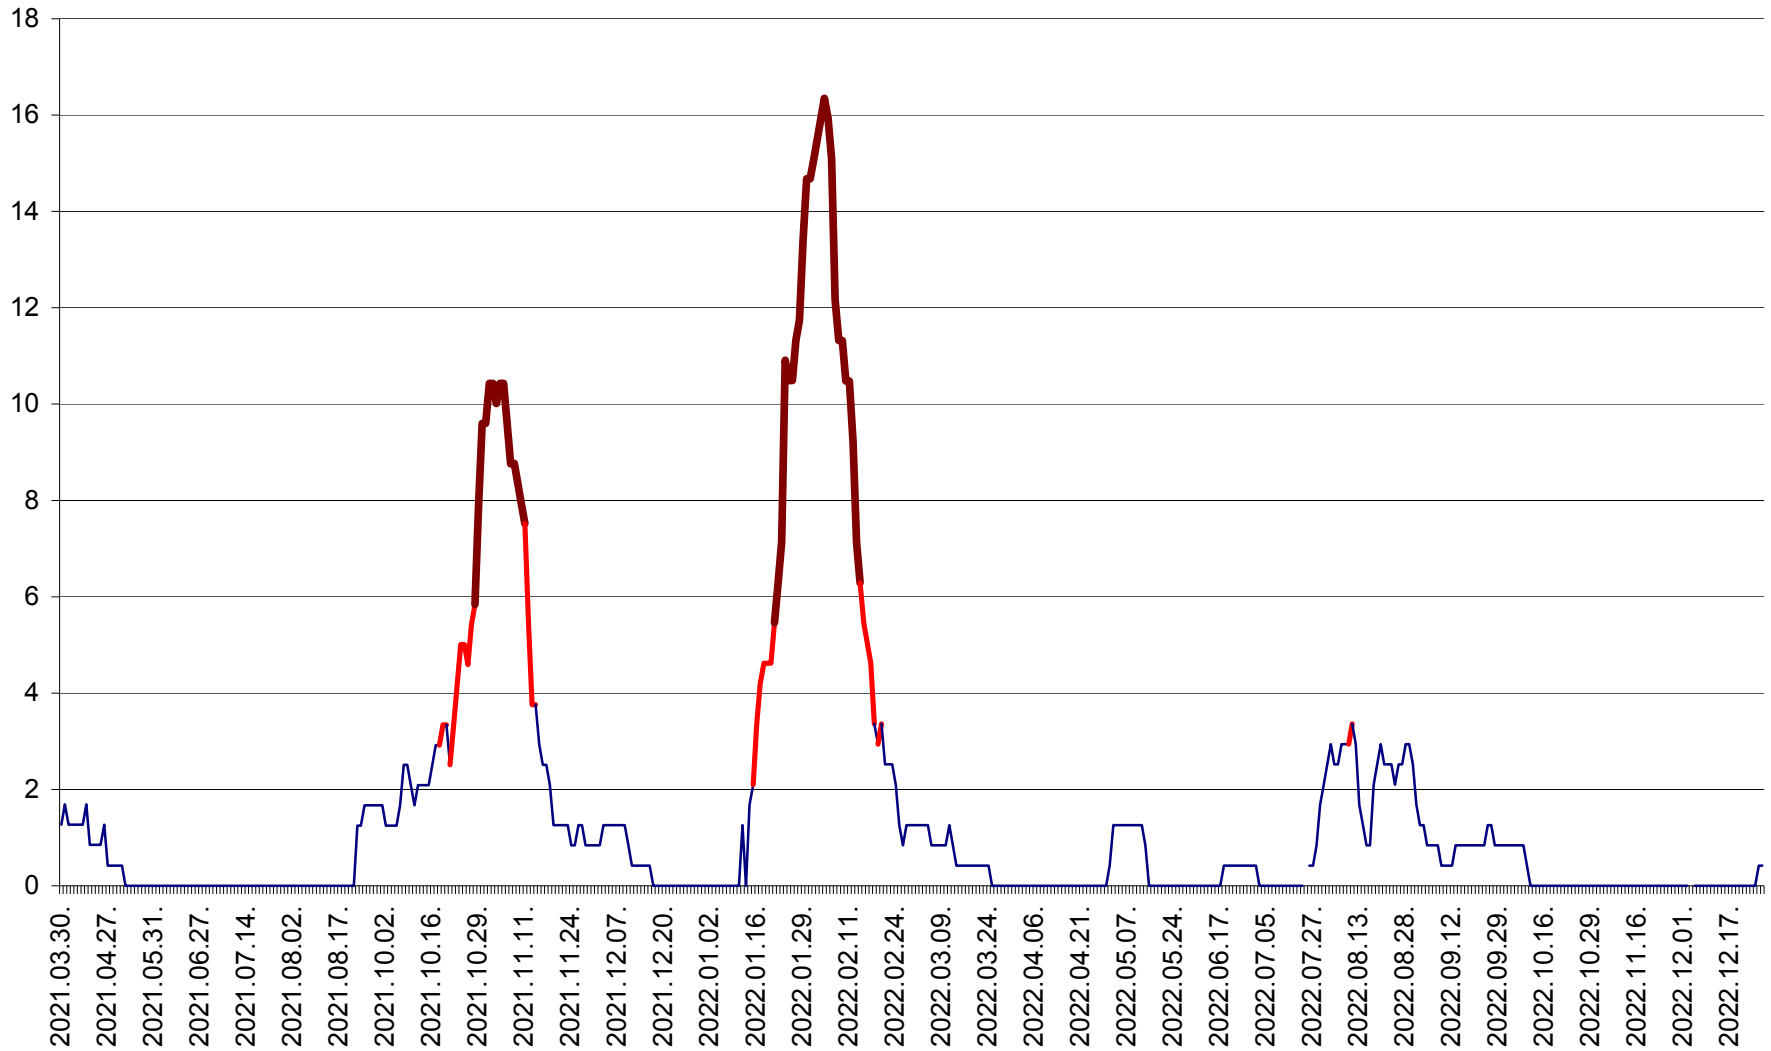

FELICENI - Evolutia incidentei cumulate pe 14 zile la % de locuitori  
2021.04.01. - 2022.12.27.

FRUMOASA - Evolutia incidentei cumulate pe 14 zile la ‰ de locuitori  
2021.04.01. - 2022.12.27.

GĂLĂUȚAȘ - Evoluția incidenței cumulate pe 14 zile la ‰ de locuitori  
2021.04.01. - 2022.12.27.

MUNICIPIUL GHEORGHENI - Evolutia incidentei cumulate pe 14 zile la % de locuitori  
2021.04.01. - 2022.12.27.

JOSENI - Evolutia incidentei cumulate pe 14 zile la ‰ de locuitori  
2021.04.01. - 2022.12.27.

LĂZAREA - Evolutia incidentei cumulate pe 14 zile la % de locuitori  
2021.04.01. - 2022.12.27.

LELICENI - Evolutia incidentei cumulate pe 14 zile la ‰ de locuitori  
2021.04.01. - 2022.12.27.

LUETA - Evolutia incidentei cumulate pe 14 zile la ‰ de locuitori  
2021.04.01. - 2022.12.27.

LUNCA DE JOS - Evolutia incidentei cumulate pe 14 zile la ‰ de locuitori  
2021.04.01. - 2022.12.27.

LUNCA DE SUS - Evolutia incidentei cumulate pe 14 zile la ‰ de locuitori  
2021.04.01. - 2022.12.27.