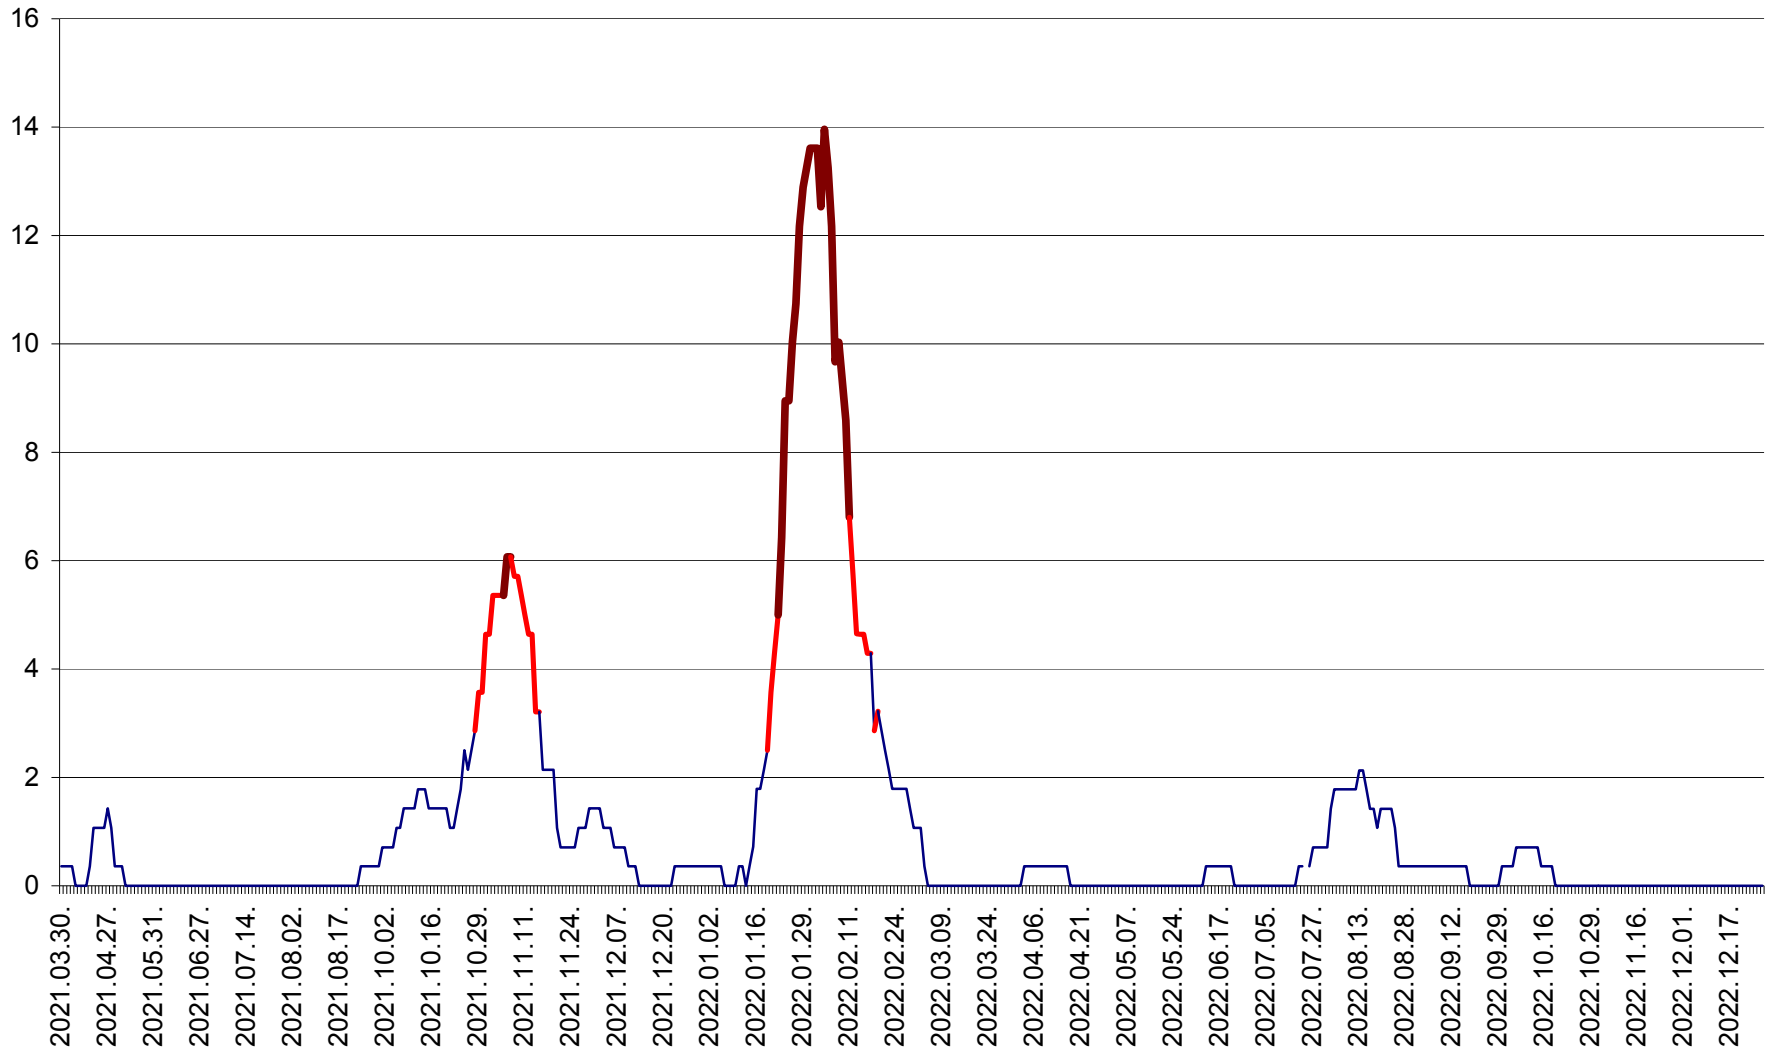

SÂNMARTIN - Evolutia incidentei cumulate pe 14 zile la ‰ de locuitori  
2021.04.01. - 2022.12.27.

SÂNSIMION - Evolutia incidentei cumulate pe 14 zile la ‰ de locuitori  
2021.04.01. - 2022.12.27.

SÂNTIMBRU - Evolutia incidentei cumulate pe 14 zile la ‰ de locuitori  
2021.04.01. - 2022.12.27.

SĂRMAȘ - Evolutia incidentei cumulate pe 14 zile la ‰ de locuitori  
2021.04.01. - 2022.12.27.

SATU MARE - Evolutia incidentei cumulate pe 14 zile la ‰ de locuitori  
2021.04.01. - 2022.12.27.

SECUIENI - Evolutia incidentei cumulate pe 14 zile la ‰ de locuitori  
2021.04.01. - 2022.12.27.

SICULENI - Evolutia incidentei cumulate pe 14 zile la ‰ de locuitori  
2021.04.01. - 2022.12.27.

ȘIMONEȘTI - Evolutia incidentei cumulate pe 14 zile la ‰ de locuitori  
2021.04.01. - 2022.12.27.

SUBCETATE - Evolutia incidentei cumulate pe 14 zile la ‰ de locuitori  
2021.04.01. - 2022.12.27.