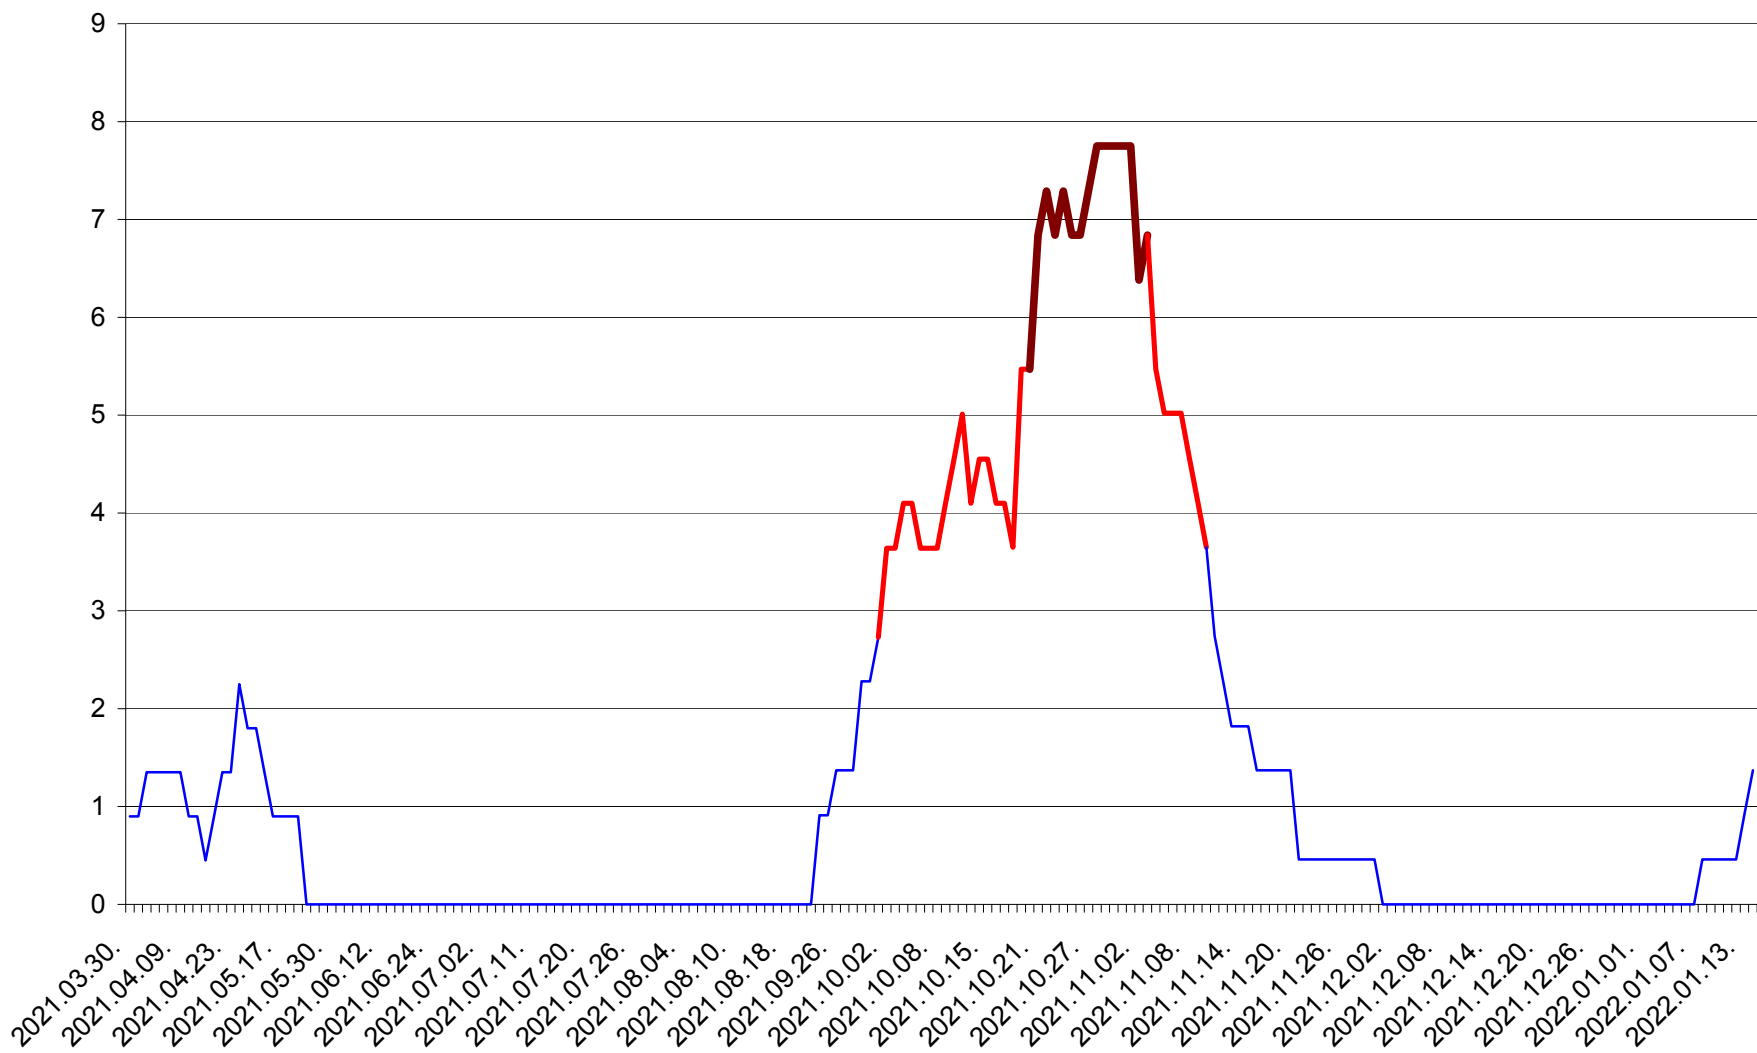

RACU - Evolutia incidentei cumulate pe 14 zile la ‰ de locuitori
2021.04.01. - 2022.01.14.

REMETEA - Evolutia incidentei cumulate pe 14 zile la ‰ de locuitori
2021.04.01. - 2022.01.14.

SĂCEL - Evolutia incidentei cumulate pe 14 zile la ‰ de locuitori
2021.04.01. - 2022.01.14.

SÂNCRĂIENI - Evolutia incidentei cumulate pe 14 zile la ‰ de locuitori
2021.04.01. - 2022.01.14.

SÂNDOMINIC - Evolutia incidentei cumulate pe 14 zile la ‰ de locuitori
2021.04.01. - 2022.01.14.

SÂNMARTIN - Evolutia incidentei cumulate pe 14 zile la ‰ de locuitori
2021.04.01. - 2022.01.14.

SÂNSIMION - Evolutia incidentei cumulate pe 14 zile la ‰ de locuitori
2021.04.01. - 2022.01.14.

SÂNTIMBRU - Evolutia incidentei cumulate pe 14 zile la ‰ de locuitori
2021.04.01. - 2022.01.14.

SĂRMAȘ - Evolutia incidentei cumulate pe 14 zile la ‰ de locuitori
2021.04.01. - 2022.01.14.