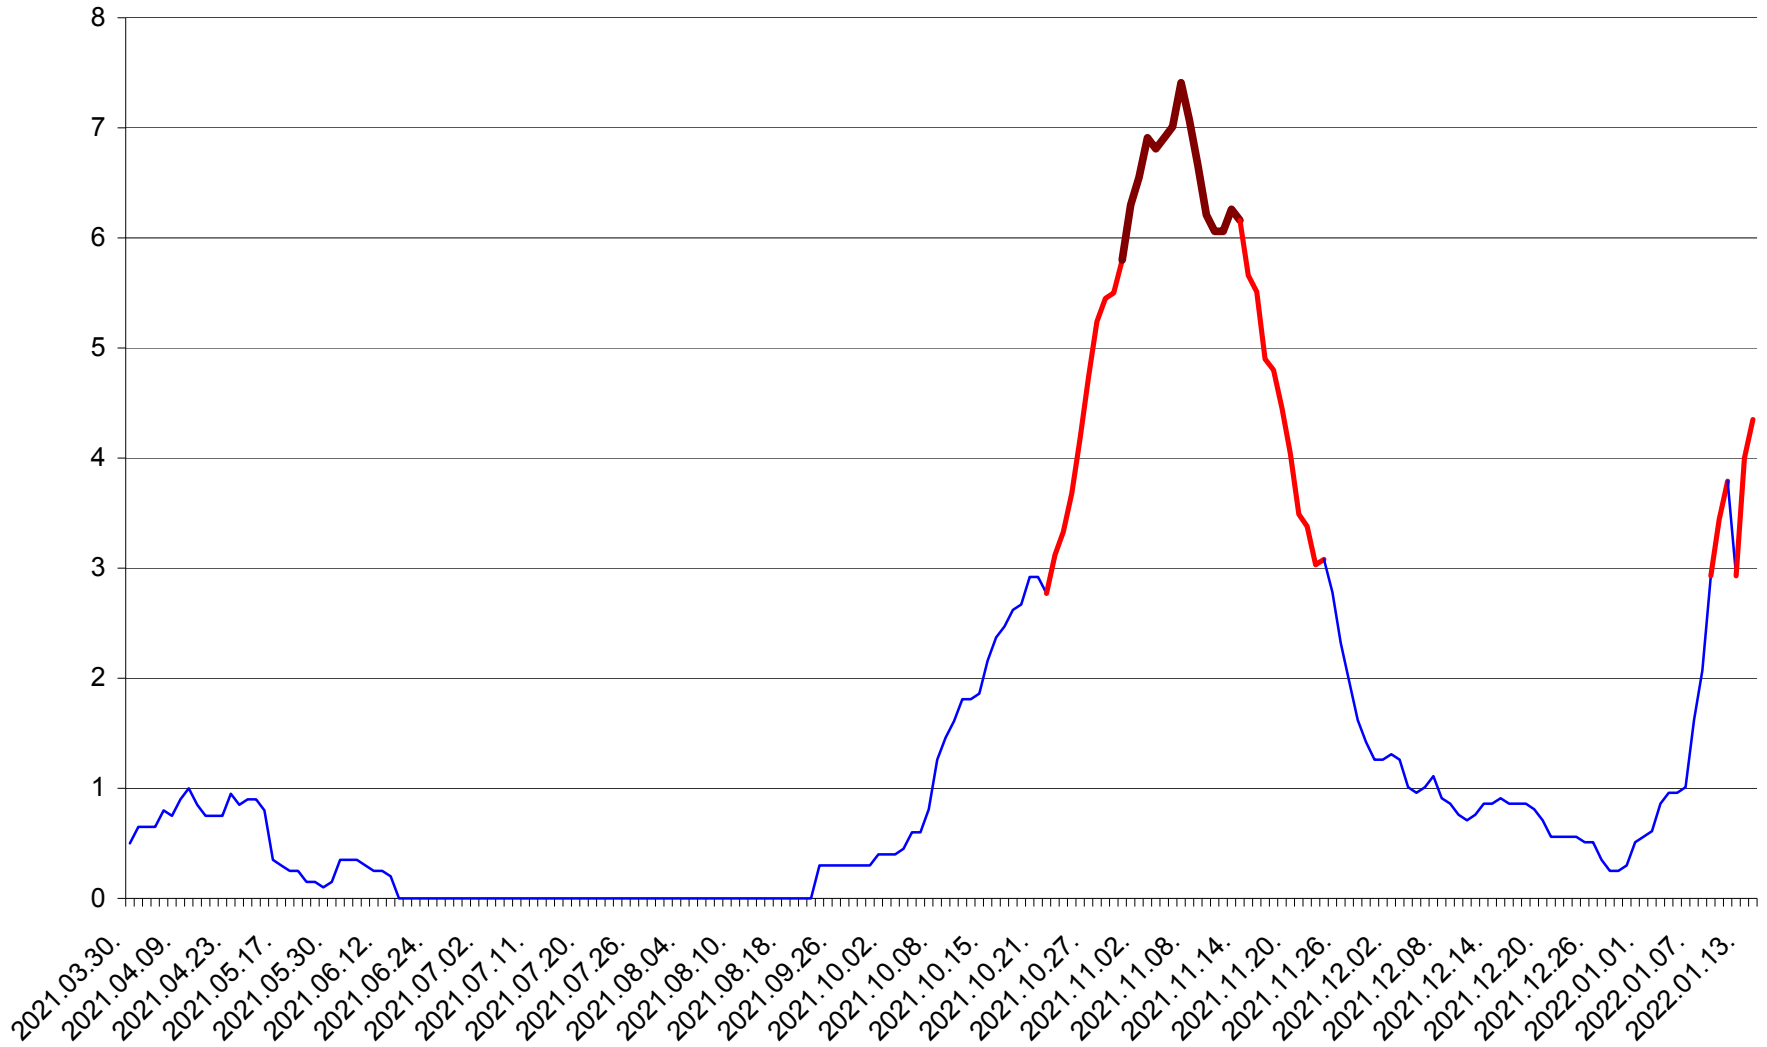

DÂRJIU - Evolutia incidentei cumulate pe 14 zile la ‰ de locuitori
2021.04.01. - 2022.01.14.

DEALU - Evolutia incidentei cumulate pe 14 zile la ‰ de locuitori
2021.04.01. - 2022.01.14.

DITRĂU - Evolutia incidentei cumulate pe 14 zile la ‰ de locuitori
2021.04.01. - 2022.01.14.

FELICENI - Evolutia incidentei cumulate pe 14 zile la % de locuitori
2021.04.01. - 2022.01.14.

FRUMOASA - Evolutia incidentei cumulate pe 14 zile la ‰ de locuitori
2021.04.01. - 2022.01.14.

GĂLĂUȚAȘ - Evolutia incidentei cumulate pe 14 zile la ‰ de locuitori
2021.04.01. - 2022.01.14.

MUNICIPIUL GHEORGHENI - Evolutia incidentei cumulate pe 14 zile la ‰ de locuitori
2021.04.01. - 2022.01.14.

JOSENI - Evolutia incidentei cumulate pe 14 zile la ‰ de locuitori
2021.04.01. - 2022.01.14.

LĂZAREA - Evolutia incidentei cumulate pe 14 zile la % de locuitori
2021.04.01. - 2022.01.14.

LELICENI - Evolutia incidentei cumulate pe 14 zile la % de locuitori
2021.04.01. - 2022.01.14.

LUETA - Evolutia incidentei cumulate pe 14 zile la ‰ de locuitori
2021.04.01. - 2022.01.14.

LUNCA DE JOS - Evolutia incidentei cumulate pe 14 zile la ‰ de locuitori
2021.04.01. - 2022.01.14.