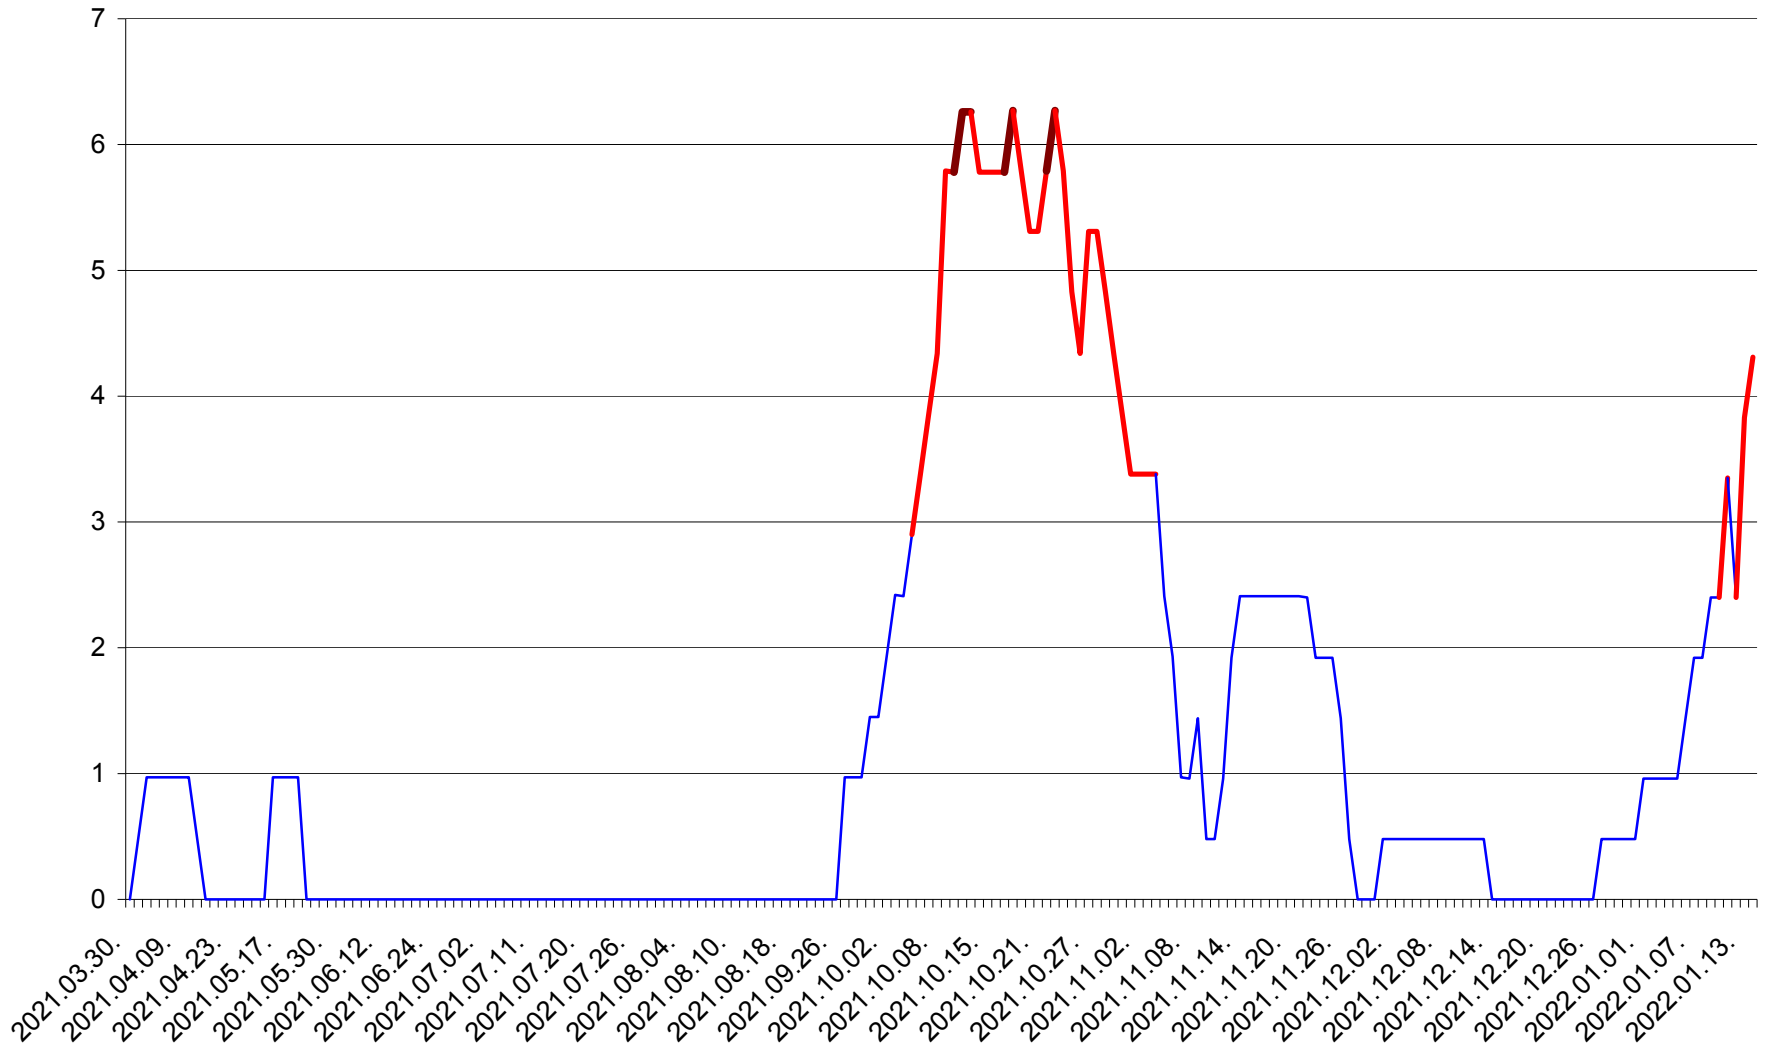

MĂRTINIȘ - Evolutia incidentei cumulate pe 14 zile la % de locuitori
2021.04.01. - 2022.01.14.

MEREȘTI - Evolutia incidentei cumulate pe 14 zile la ‰ de locuitori
2021.04.01. - 2022.01.14.

MUNICIPIUL MIERCUREA-CIUC - Evolutia incidentei cumulate pe 14 zile la ‰ de locuitori
2021.04.01. - 2022.01.14.

MIHĂILENI - Evolutia incidentei cumulate pe 14 zile la ‰ de locuitori
2021.04.01. - 2022.01.14.

MUGENI - Evolutia incidentei cumulate pe 14 zile la ‰ de locuitori
2021.04.01. - 2022.01.14.

OCLAND - Evolutia incidentei cumulate pe 14 zile la ‰ de locuitori
2021.04.01. - 2022.01.14.

MUNICIPIUL ODORHEIU SECUIESC - Evolutia incidentei cumulate pe 14 zile la % de locuitori
2021.04.01. - 2022.01.14.

PĂULENI-CIUC - Evolutia incidentei cumulate pe 14 zile la % de locuitori
2021.04.01. - 2022.01.14.