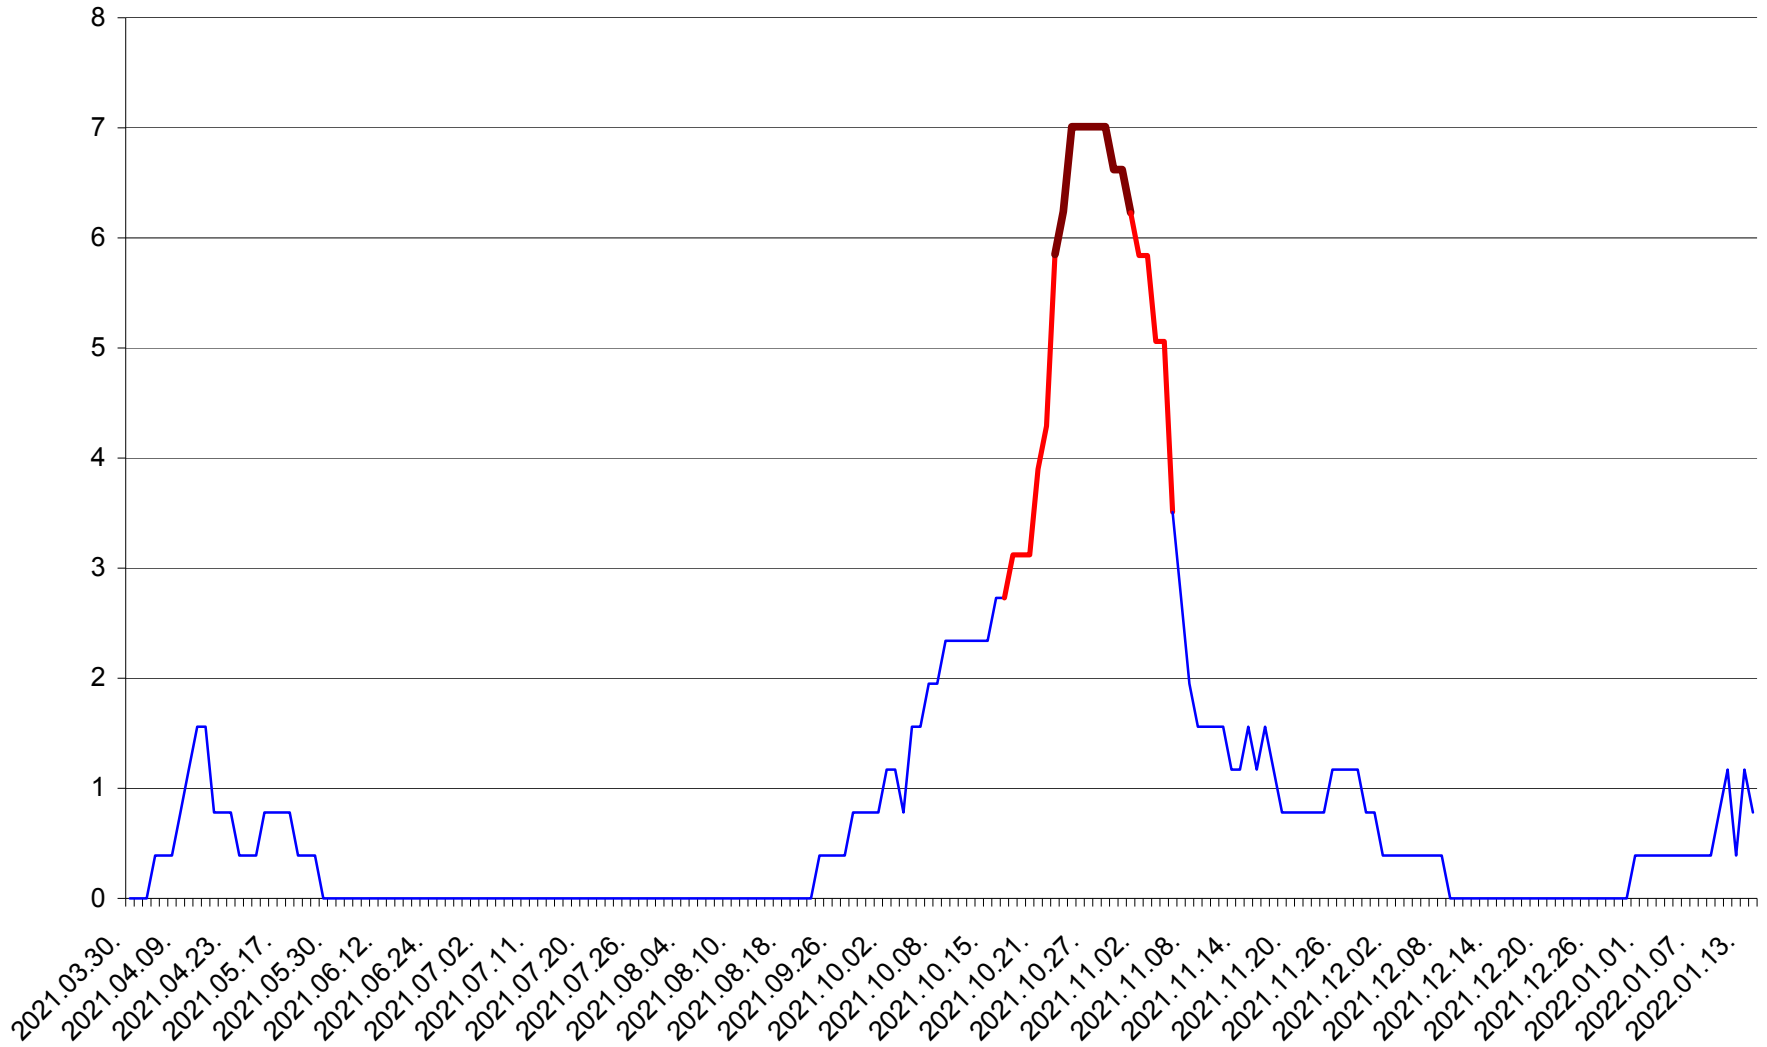

MUNICIPIUL TOPLIȚA - Evolutia incidentei cumulate pe 14 zile la ‰ de locuitori
2021.04.01. - 2022.01.14.