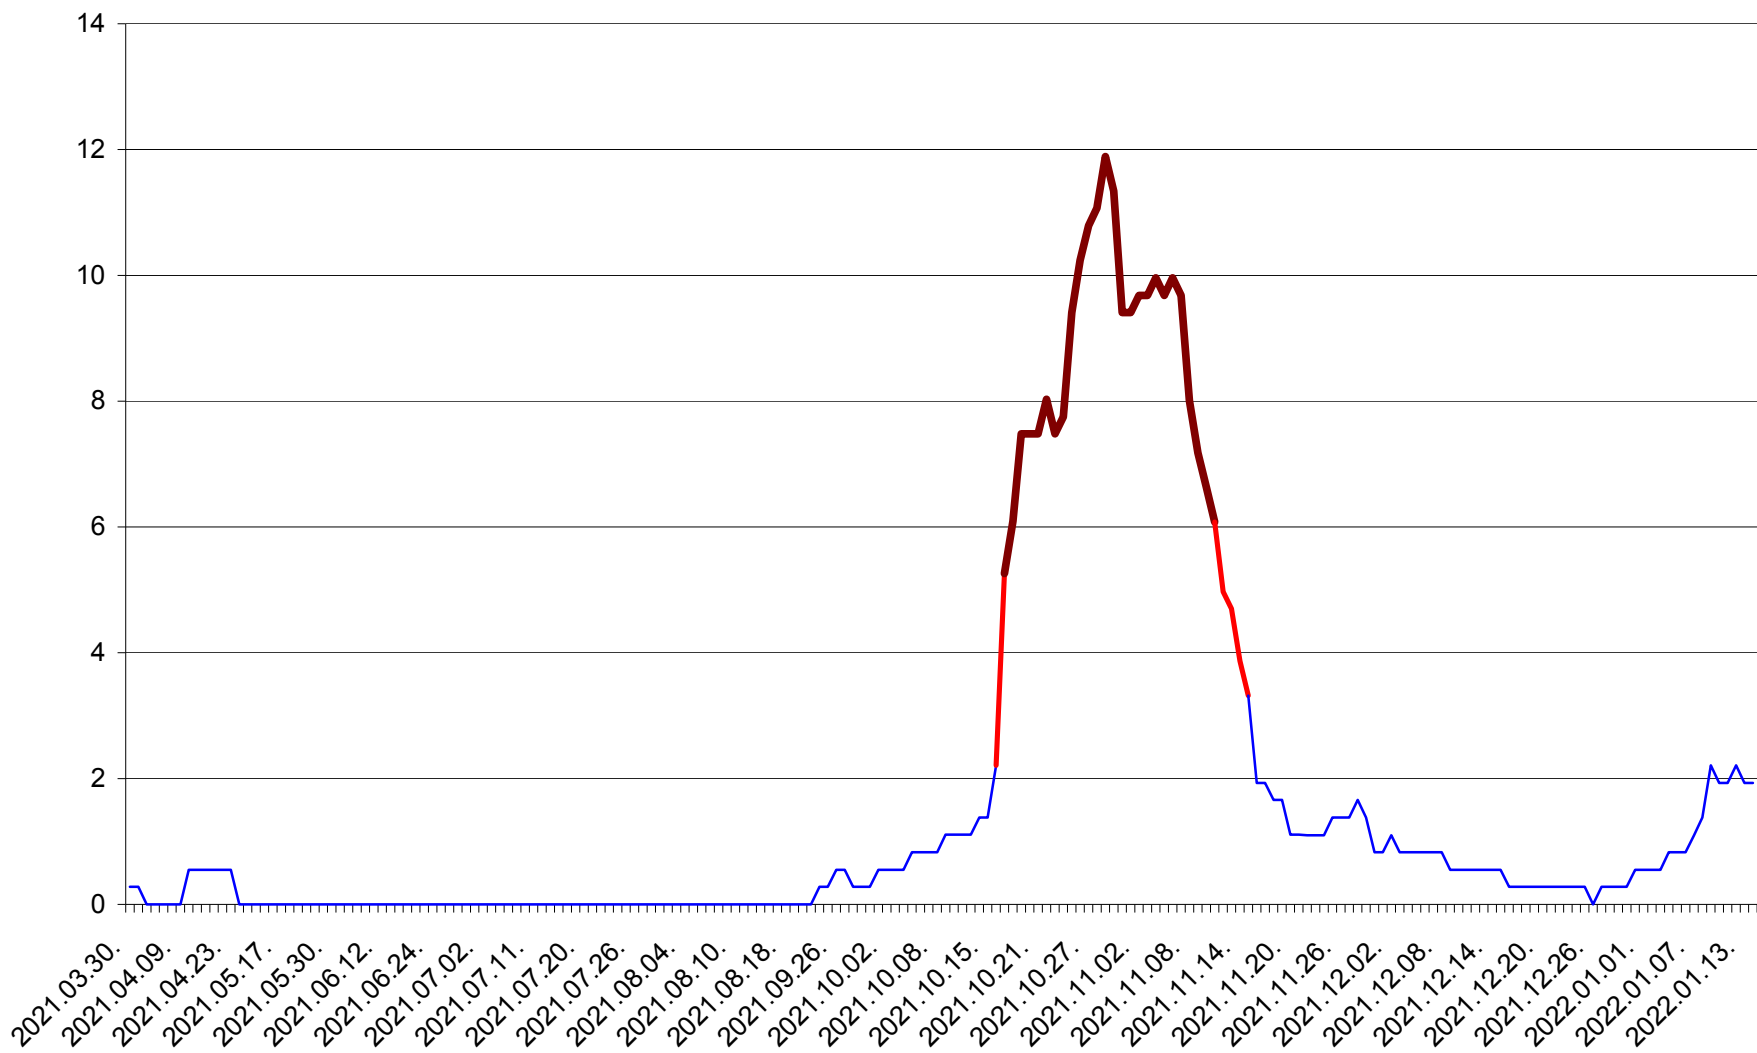

DÂRJIU - Evolutia incidentei cumulate pe 14 zile la ‰ de locuitori
2021.04.01. - 2022.01.14.

DEALU - Evolutia incidentei cumulate pe 14 zile la ‰ de locuitori
2021.04.01. - 2022.01.14.

DITRĂU - Evolutia incidentei cumulate pe 14 zile la ‰ de locuitori
2021.04.01. - 2022.01.14.

FELICENI - Evolutia incidentei cumulate pe 14 zile la % de locuitori
2021.04.01. - 2022.01.14.

FRUMOASA - Evolutia incidentei cumulate pe 14 zile la ‰ de locuitori
2021.04.01. - 2022.01.14.

GĂLĂUȚAȘ - Evolutia incidentei cumulate pe 14 zile la ‰ de locuitori
2021.04.01. - 2022.01.14.

MUNICIPIUL GHEORGHENI - Evolutia incidentei cumulate pe 14 zile la ‰ de locuitori
2021.04.01. - 2022.01.14.

JOSENI - Evolutia incidentei cumulate pe 14 zile la ‰ de locuitori
2021.04.01. - 2022.01.14.

LĂZAREA - Evolutia incidentei cumulate pe 14 zile la % de locuitori
2021.04.01. - 2022.01.14.

LELICENI - Evolutia incidentei cumulate pe 14 zile la % de locuitori
2021.04.01. - 2022.01.14.

LUETA - Evolutia incidentei cumulate pe 14 zile la ‰ de locuitori
2021.04.01. - 2022.01.14.

LUNCA DE JOS - Evolutia incidentei cumulate pe 14 zile la ‰ de locuitori
2021.04.01. - 2022.01.14.