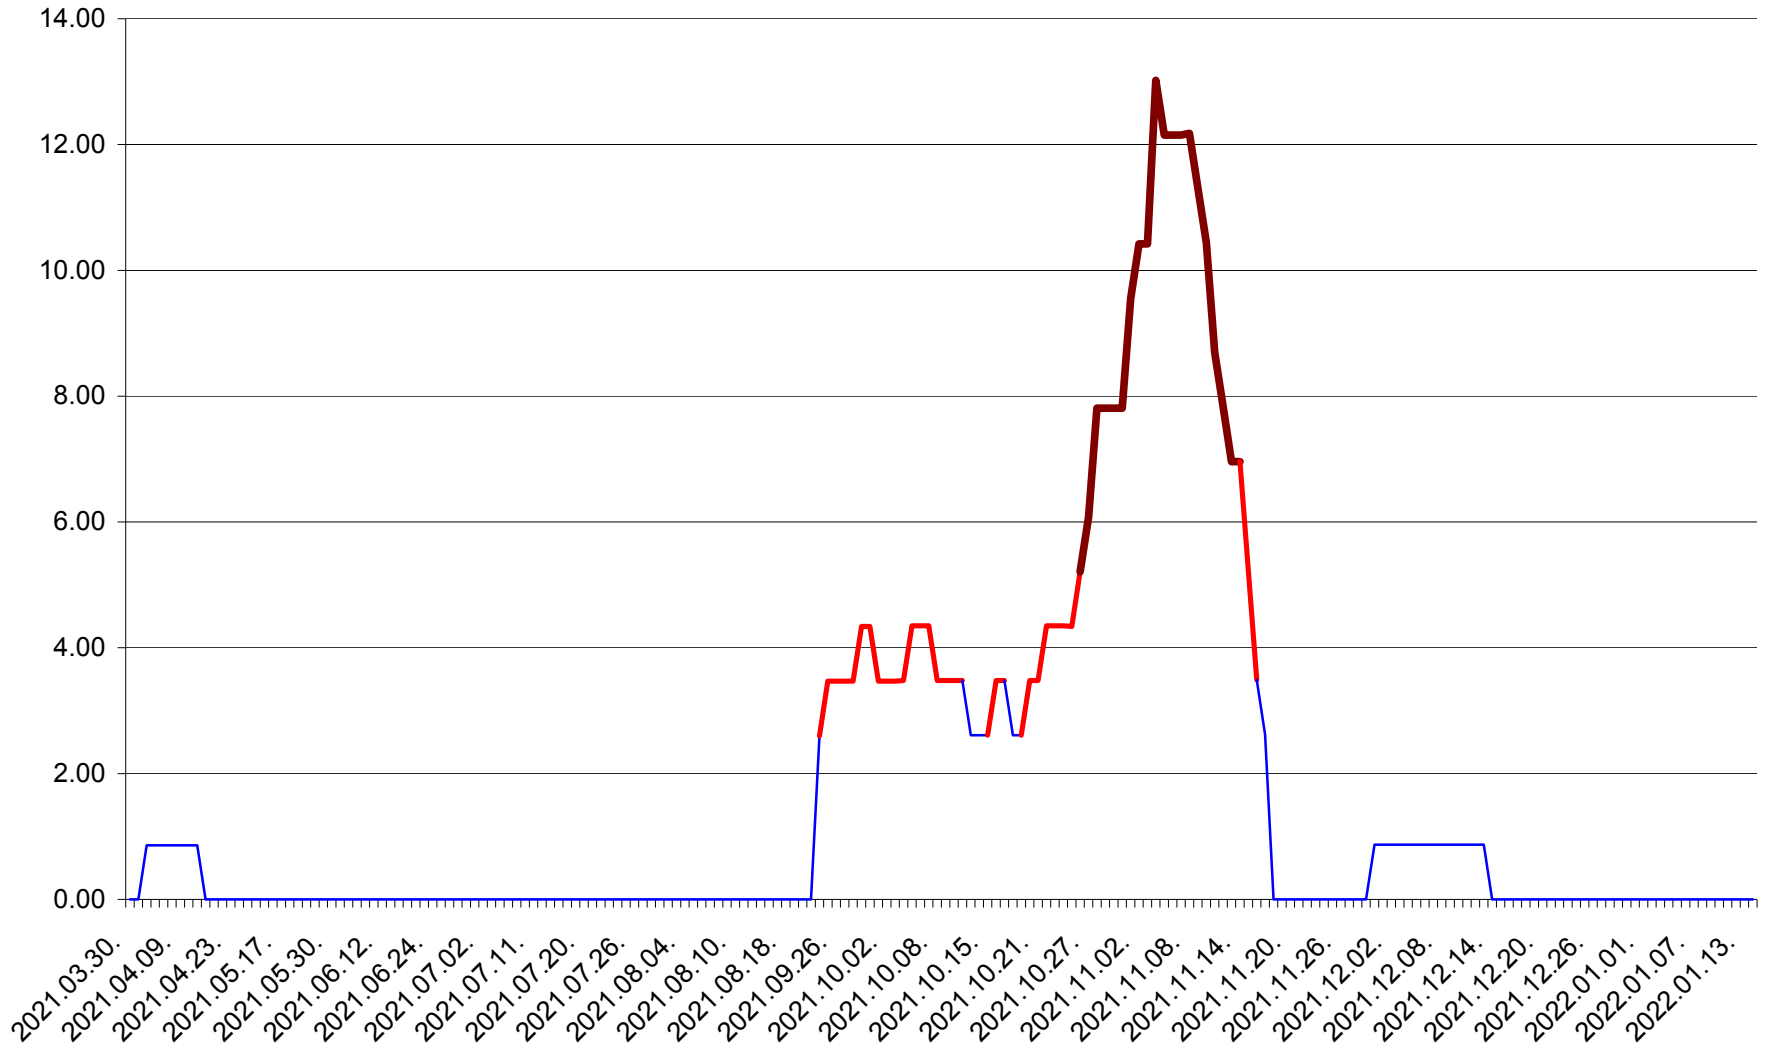

VĂRȘAG - Evolutia incidentei cumulate pe 14 zile la ‰ de locuitori
2021.04.01. - 2022.01.14.