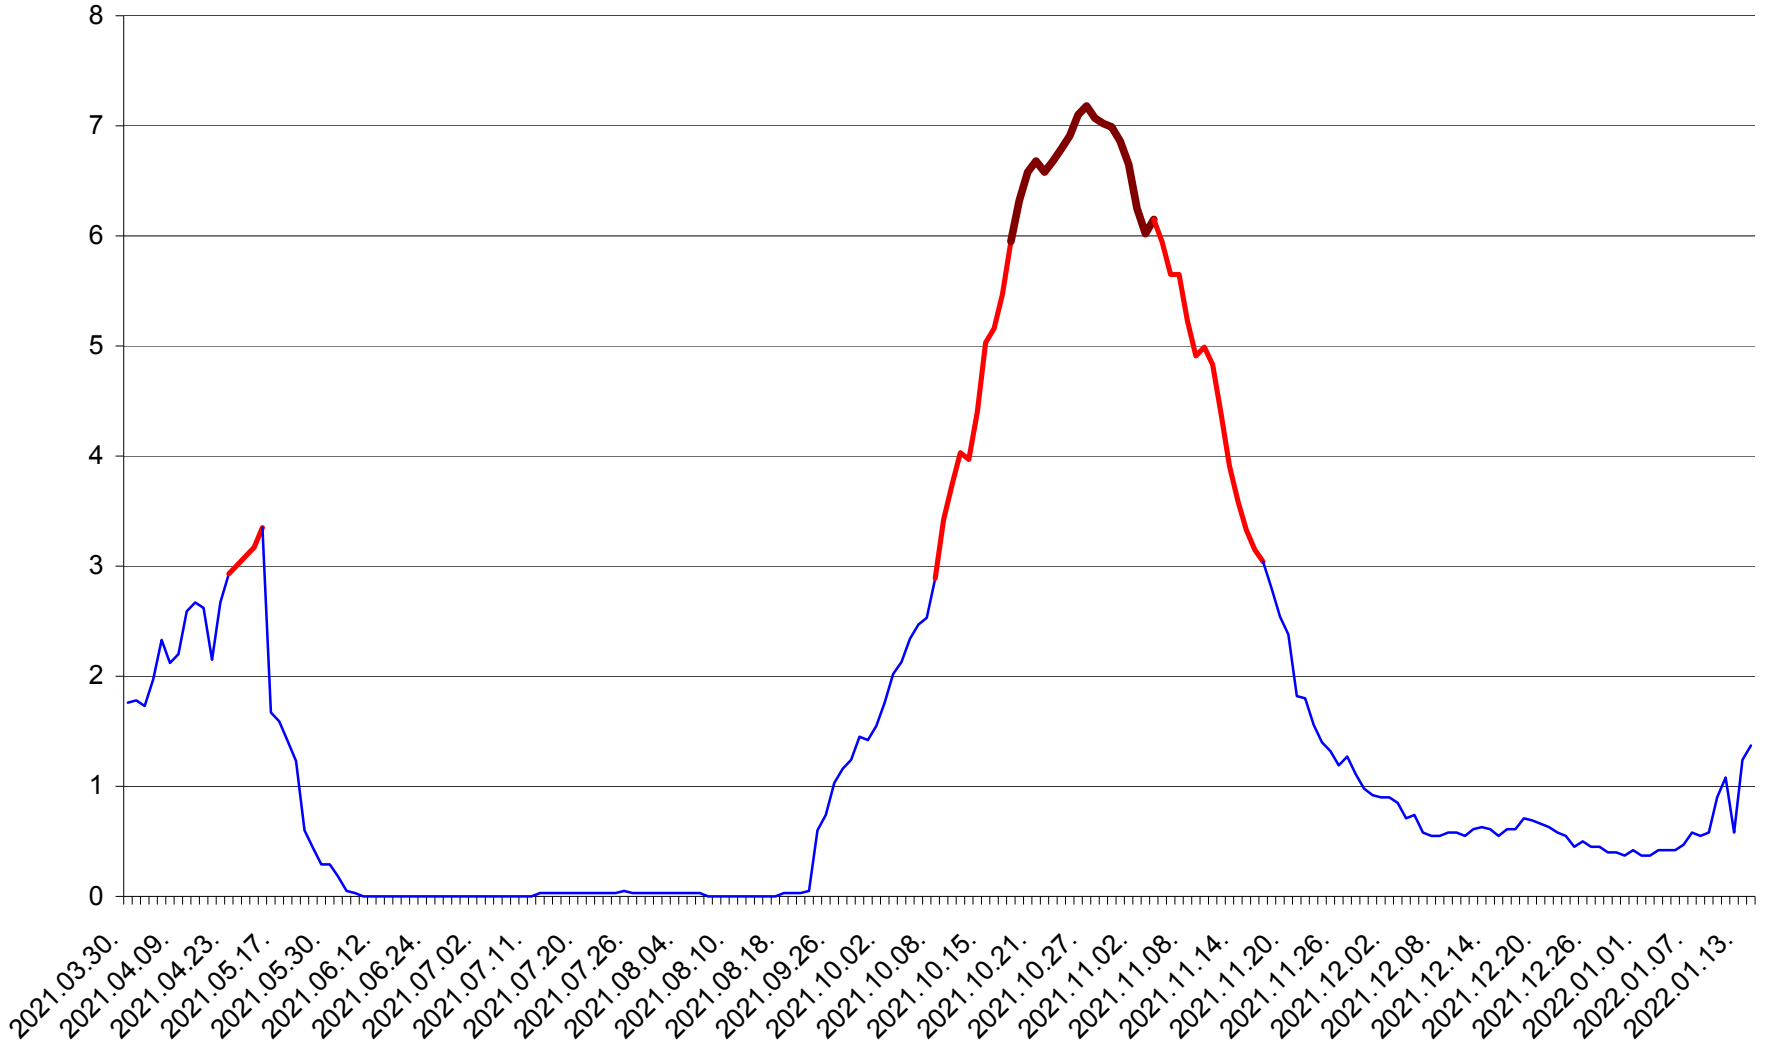

MĂRTINIȘ - Evolutia incidentei cumulate pe 14 zile la % de locuitori
2021.04.01. - 2022.01.14.

MEREȘTI - Evolutia incidentei cumulate pe 14 zile la ‰ de locuitori
2021.04.01. - 2022.01.14.

MUNICIPIUL MIERCUREA-CIUC - Evolutia incidentei cumulate pe 14 zile la ‰ de locuitori
2021.04.01. - 2022.01.14.

MIHĂILENI - Evolutia incidentei cumulate pe 14 zile la ‰ de locuitori
2021.04.01. - 2022.01.14.

MUGENI - Evolutia incidentei cumulate pe 14 zile la ‰ de locuitori
2021.04.01. - 2022.01.14.

OCLAND - Evolutia incidentei cumulate pe 14 zile la ‰ de locuitori
2021.04.01. - 2022.01.14.

MUNICIPIUL ODORHEIU SECUIESC - Evolutia incidentei cumulate pe 14 zile la % de locuitori
2021.04.01. - 2022.01.14.

PĂULENI-CIUC - Evolutia incidentei cumulate pe 14 zile la % de locuitori
2021.04.01. - 2022.01.14.