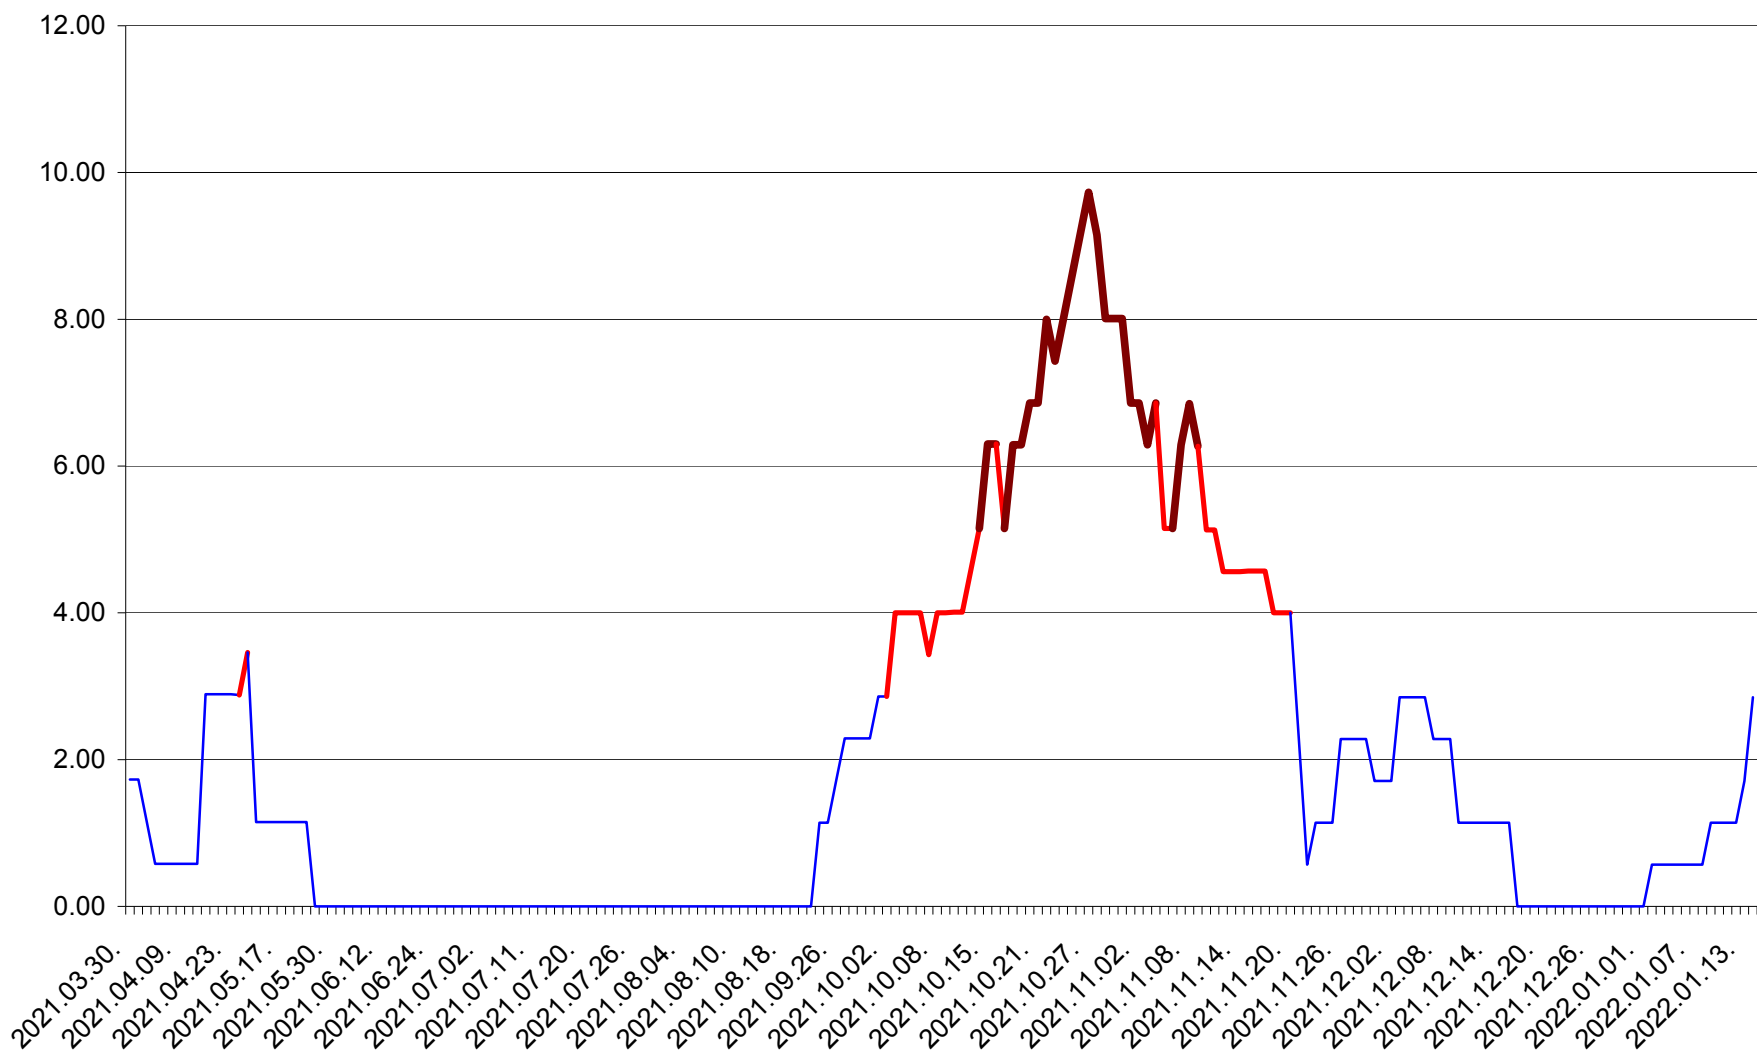

ORAȘ VLĂHIȚA - Evolutia incidentei cumulate pe 14 zile la ‰ de locuitori
2021.04.01. - 2022.01.14.

VĂRȘAG - Evolutia incidentei cumulate pe 14 zile la ‰ de locuitori
2021.04.01. - 2022.01.14.