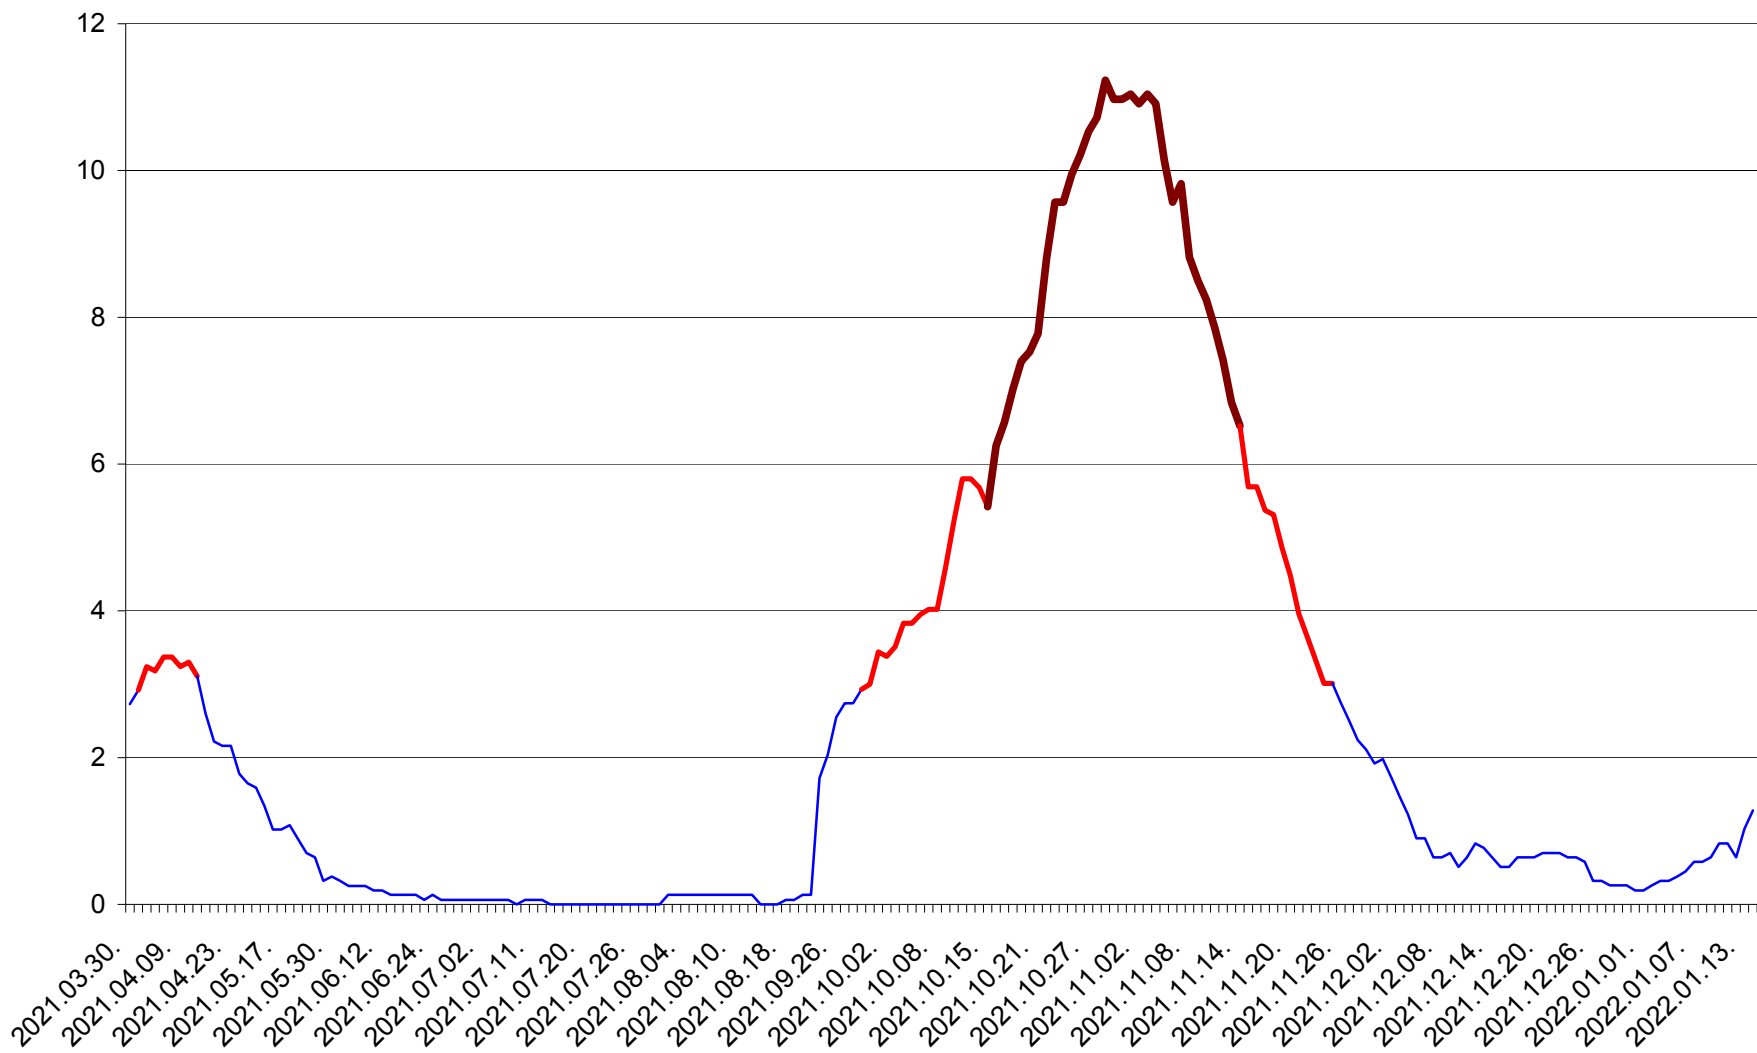

TULGHEȘ - Evolutia incidentei cumulate pe 14 zile la ‰ de locuitori
2021.04.01. - 2022.01.14.