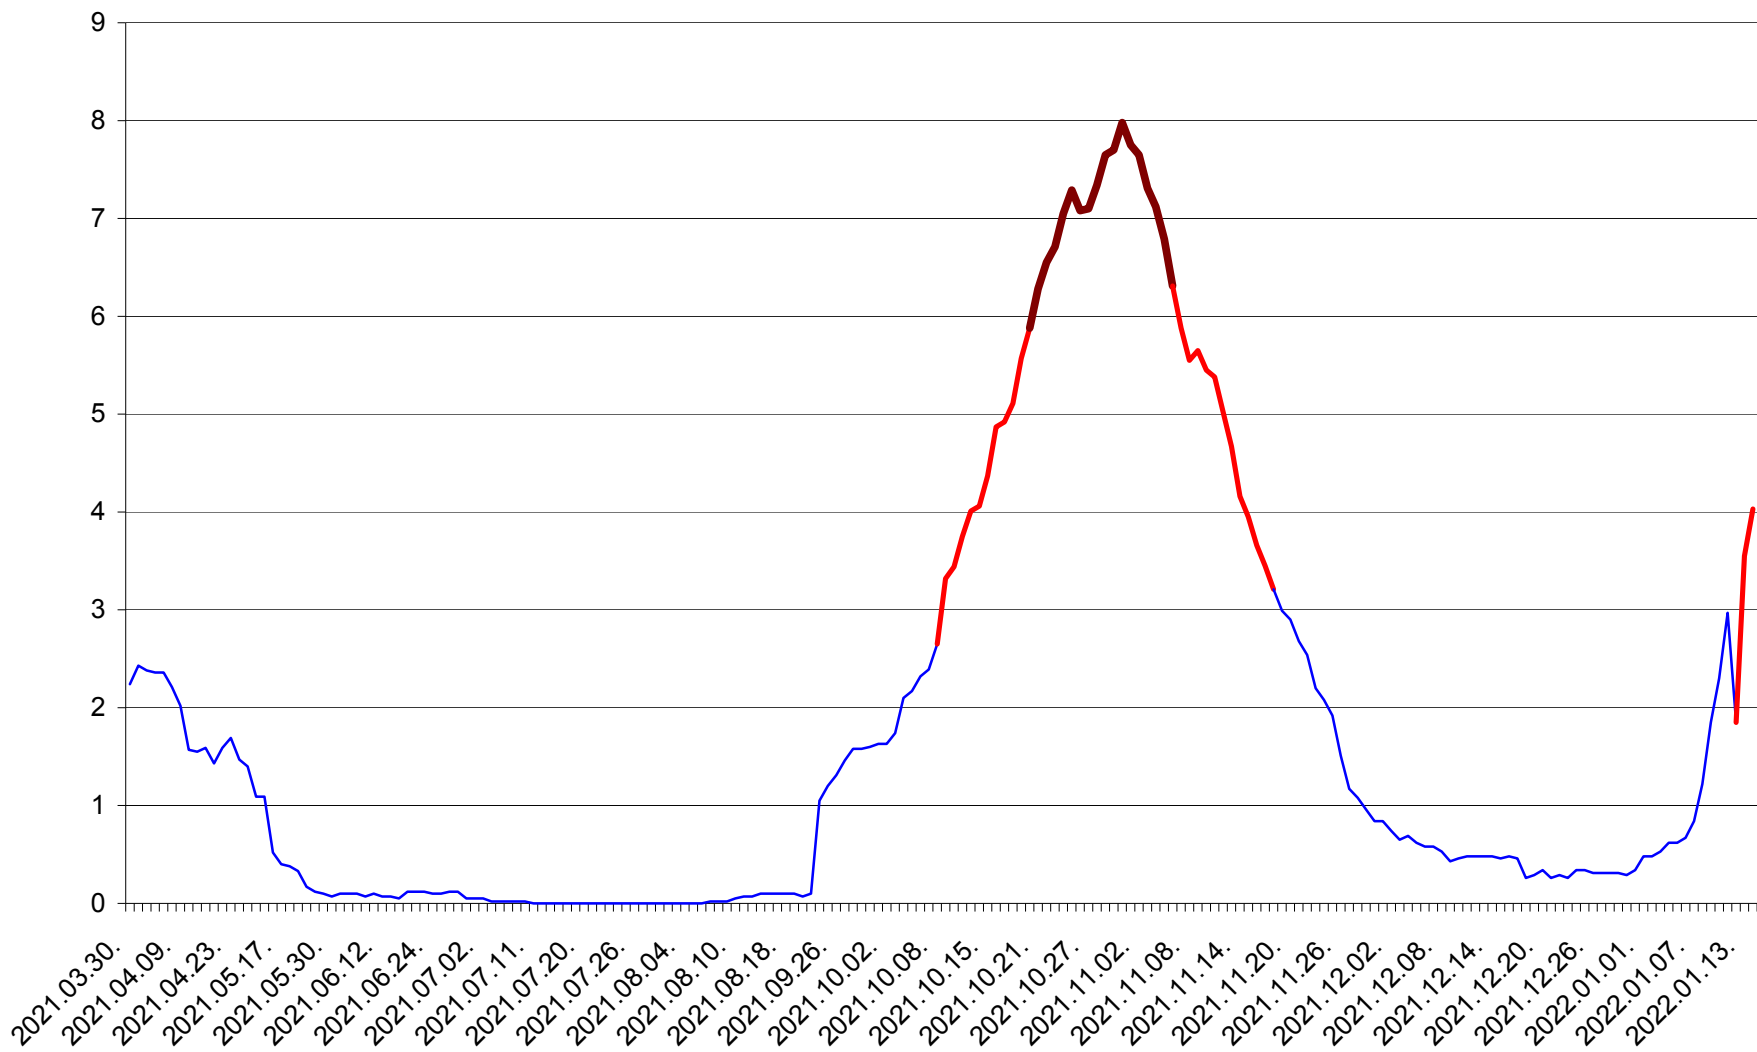

LELICENI - Evolutia incidentei cumulate pe 14 zile la % de locuitori
2021.04.01. - 2022.01.14.

LUETA - Evolutia incidentei cumulate pe 14 zile la ‰ de locuitori
2021.04.01. - 2022.01.14.

LUNCA DE JOS - Evolutia incidentei cumulate pe 14 zile la ‰ de locuitori
2021.04.01. - 2022.01.14.

LUNCA DE SUS - Evolutia incidentei cumulate pe 14 zile la ‰ de locuitori
2021.04.01. - 2022.01.14.

LUPENI - Evolutia incidentei cumulate pe 14 zile la ‰ de locuitori
2021.04.01. - 2022.01.14.

MĂDĂRAȘ - Evolutia incidentei cumulate pe 14 zile la ‰ de locuitori
2021.04.01. - 2022.01.14.

MĂRTINIȘ - Evolutia incidentei cumulate pe 14 zile la % de locuitori
2021.04.01. - 2022.01.14.

MEREȘTI - Evolutia incidentei cumulate pe 14 zile la ‰ de locuitori
2021.04.01. - 2022.01.14.

MUNICIPIUL MIERCUREA-CIUC - Evolutia incidentei cumulate pe 14 zile la ‰ de locuitori
2021.04.01. - 2022.01.14.