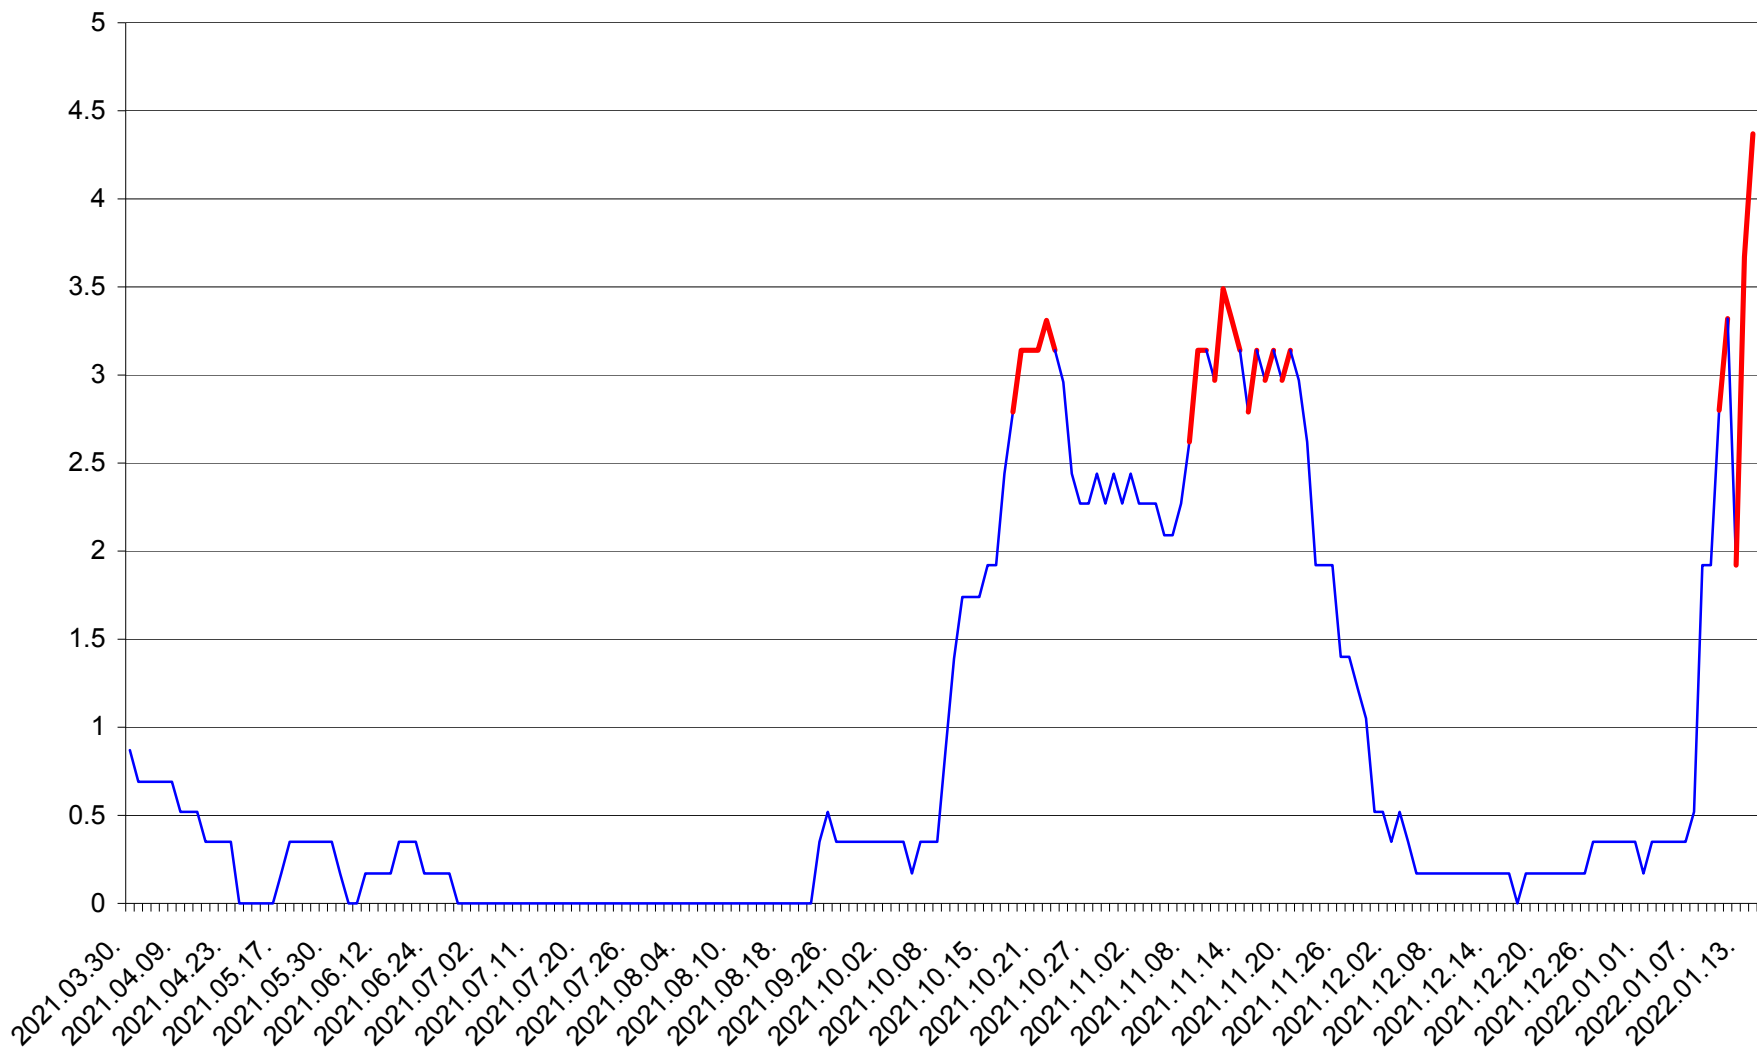

DÂRJIU - Evolutia incidentei cumulate pe 14 zile la ‰ de locuitori
2021.04.01. - 2022.01.14.

DEALU - Evolutia incidentei cumulate pe 14 zile la ‰ de locuitori
2021.04.01. - 2022.01.14.

DITRĂU - Evolutia incidentei cumulate pe 14 zile la ‰ de locuitori
2021.04.01. - 2022.01.14.

FELICENI - Evolutia incidentei cumulate pe 14 zile la % de locuitori
2021.04.01. - 2022.01.14.

FRUMOASA - Evolutia incidentei cumulate pe 14 zile la ‰ de locuitori
2021.04.01. - 2022.01.14.

GĂLĂUȚAȘ - Evolutia incidentei cumulate pe 14 zile la ‰ de locuitori
2021.04.01. - 2022.01.14.

MUNICIPIUL GHEORGHENI - Evolutia incidentei cumulate pe 14 zile la ‰ de locuitori
2021.04.01. - 2022.01.14.

JOSENI - Evolutia incidentei cumulate pe 14 zile la ‰ de locuitori
2021.04.01. - 2022.01.14.

LĂZAREA - Evolutia incidentei cumulate pe 14 zile la % de locuitori
2021.04.01. - 2022.01.14.

LELICENI - Evolutia incidentei cumulate pe 14 zile la % de locuitori
2021.04.01. - 2022.01.14.

LUETA - Evolutia incidentei cumulate pe 14 zile la ‰ de locuitori
2021.04.01. - 2022.01.14.

LUNCA DE JOS - Evolutia incidentei cumulate pe 14 zile la ‰ de locuitori
2021.04.01. - 2022.01.14.