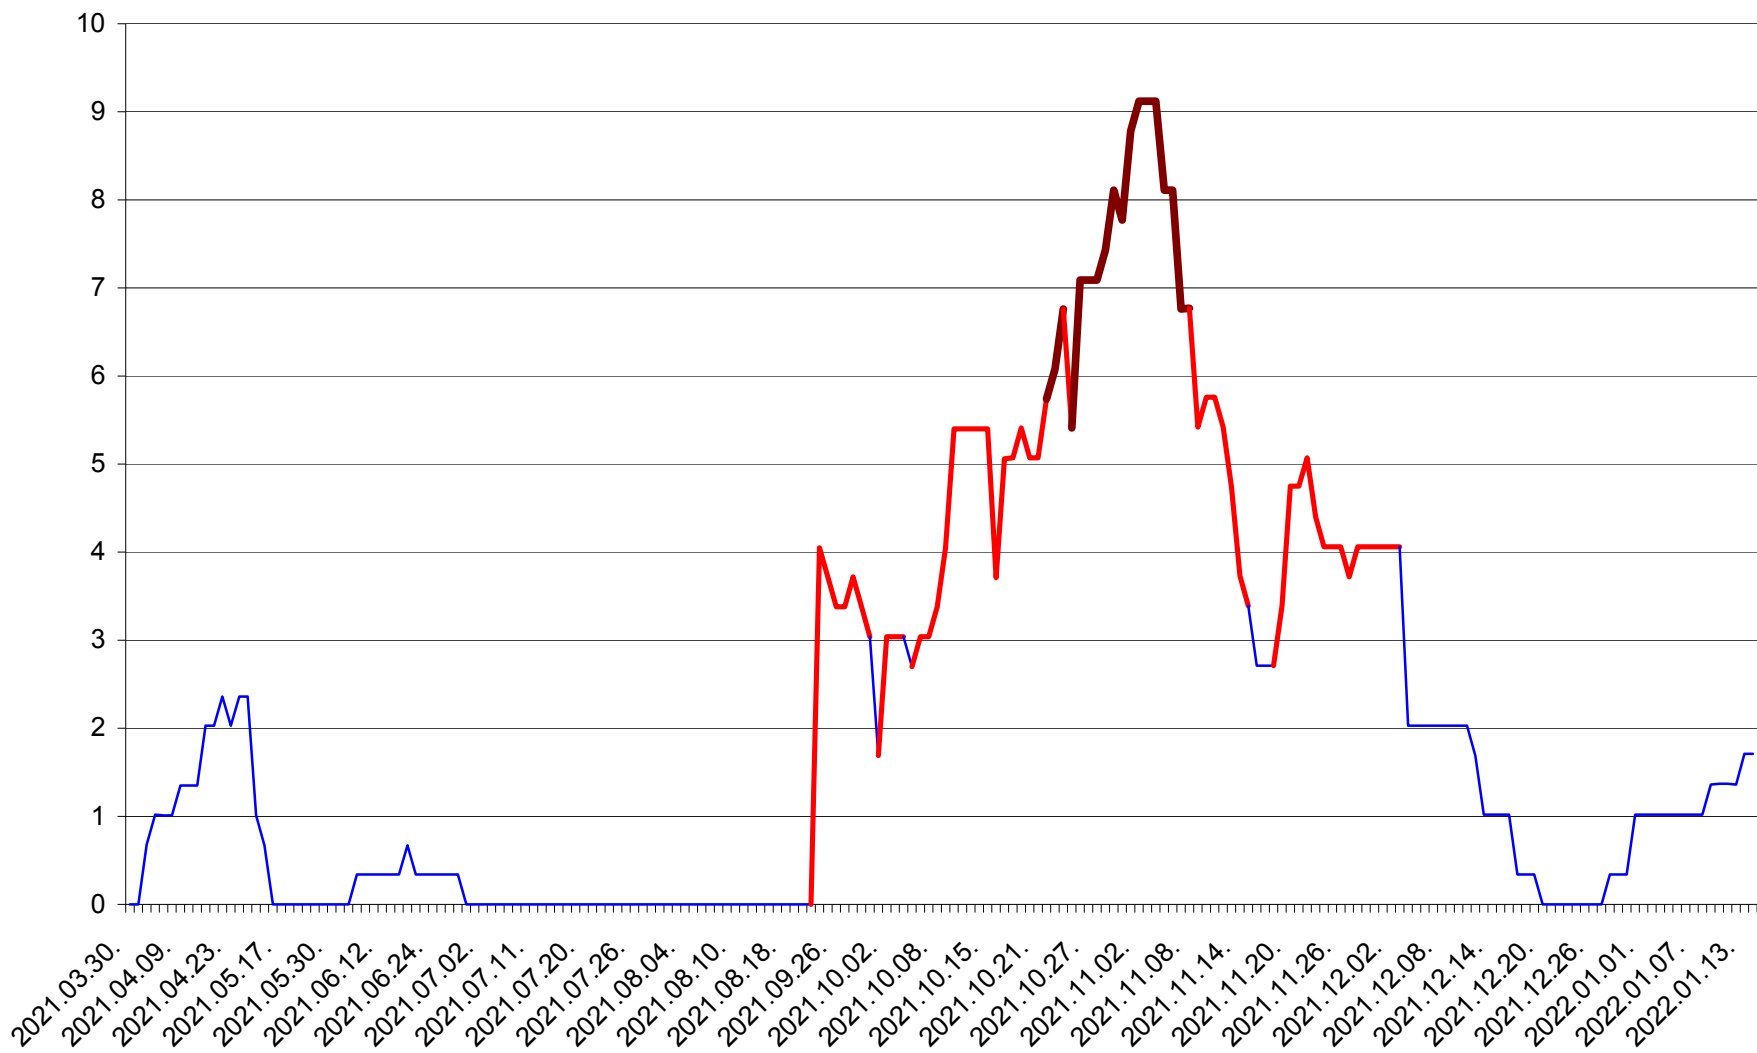

LELICENI - Evolutia incidentei cumulate pe 14 zile la % de locuitori
2021.04.01. - 2022.01.14.

LUETA - Evolutia incidentei cumulate pe 14 zile la ‰ de locuitori
2021.04.01. - 2022.01.14.

LUNCA DE JOS - Evolutia incidentei cumulate pe 14 zile la ‰ de locuitori
2021.04.01. - 2022.01.14.

LUNCA DE SUS - Evolutia incidentei cumulate pe 14 zile la ‰ de locuitori
2021.04.01. - 2022.01.14.

LUPENI - Evolutia incidentei cumulate pe 14 zile la ‰ de locuitori
2021.04.01. - 2022.01.14.

MĂDĂRAȘ - Evolutia incidentei cumulate pe 14 zile la ‰ de locuitori
2021.04.01. - 2022.01.14.

MĂRTINIȘ - Evolutia incidentei cumulate pe 14 zile la % de locuitori
2021.04.01. - 2022.01.14.

MEREȘTI - Evolutia incidentei cumulate pe 14 zile la ‰ de locuitori
2021.04.01. - 2022.01.14.

MUNICIPIUL MIERCUREA-CIUC - Evolutia incidentei cumulate pe 14 zile la ‰ de locuitori
2021.04.01. - 2022.01.14.