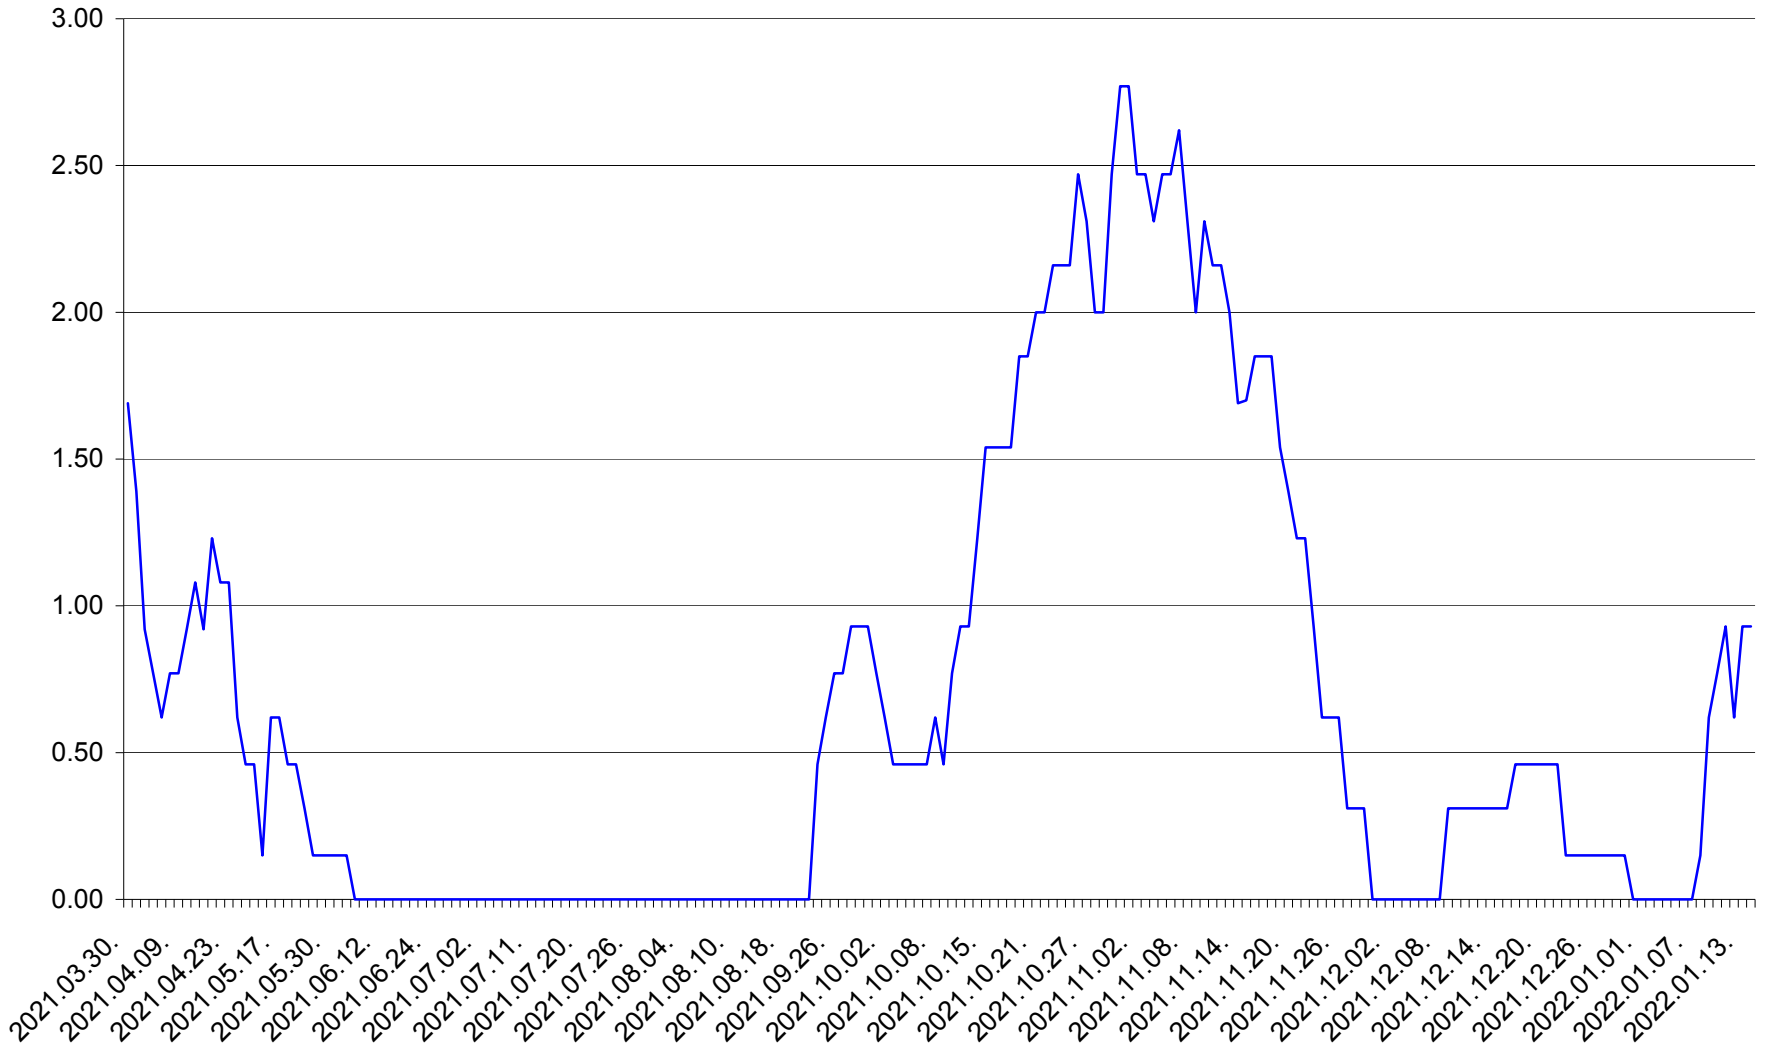

ORAȘ BĂLAN - Evolutia incidentei cumulate pe 14 zile la ‰ de locuitori
2021.04.01. - 2022.01.14.

BILBOR - Evolutia incidentei cumulate pe 14 zile la ‰ de locuitori
2021.04.01. - 2022.01.14.

ORAȘ BORSEC - Evolutia incidentei cumulate pe 14 zile la ‰ de locuitori
2021.04.01. - 2022.01.14.

BRĂDEȘTI - Evolutia incidentei cumulate pe 14 zile la ‰ de locuitori
2021.04.01. - 2022.01.14.

CĂPÂLNIȚA - Evolutia incidentei cumulate pe 14 zile la ‰ de locuitori
2021.04.01. - 2022.01.14.

CÂRȚA - Evolutia incidentei cumulate pe 14 zile la ‰ de locuitori
2021.04.01. - 2022.01.14.

CICEU - Evolutia incidentei cumulate pe 14 zile la ‰ de locuitori
2021.04.01. - 2022.01.14.

CIUCSÂNGEORGIU - Evolutia incidentei cumulate pe 14 zile la % de locuitori
2021.04.01. - 2022.01.14.

CIUMANI - Evolutia incidentei cumulate pe 14 zile la ‰ de locuitori
2021.04.01. - 2022.01.14.

CORBU - Evolutia incidentei cumulate pe 14 zile la ‰ de locuitori
2021.04.01. - 2022.01.14.

CORUND - Evolutia incidentei cumulate pe 14 zile la ‰ de locuitori
2021.04.01. - 2022.01.14.

COZMENI - Evolutia incidentei cumulate pe 14 zile la ‰ de locuitori
2021.04.01. - 2022.01.14.