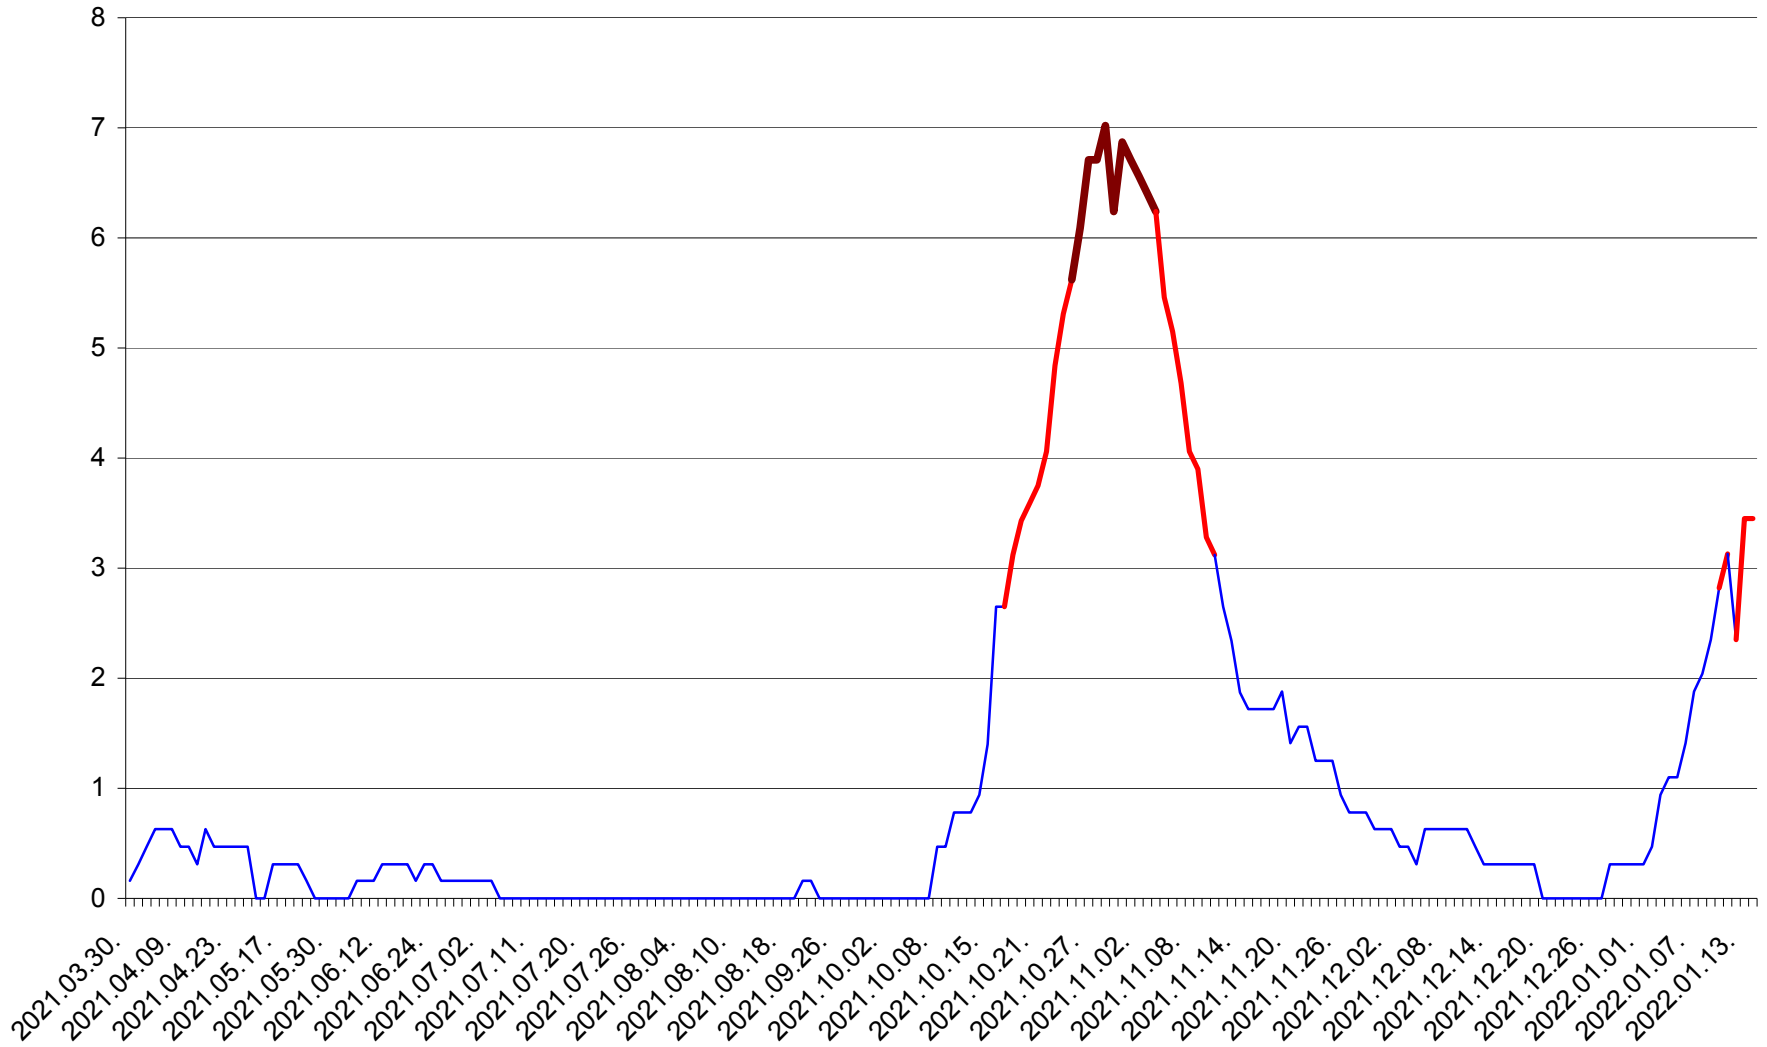

PLĂIEȘII DE JOS - Evolutia incidentei cumulate pe 14 zile la ‰ de locuitori
2021.04.01. - 2022.01.14.

PORUMBENI - Evolutia incidentei cumulate pe 14 zile la ‰ de locuitori
2021.04.01. - 2022.01.14.

PRAID - Evolutia incidentei cumulate pe 14 zile la ‰ de locuitori
2021.04.01. - 2022.01.14.

RACU - Evolutia incidentei cumulate pe 14 zile la ‰ de locuitori
2021.04.01. - 2022.01.14.

REMETEA - Evolutia incidentei cumulate pe 14 zile la ‰ de locuitori
2021.04.01. - 2022.01.14.

SĂCEL - Evolutia incidentei cumulate pe 14 zile la ‰ de locuitori
2021.04.01. - 2022.01.14.