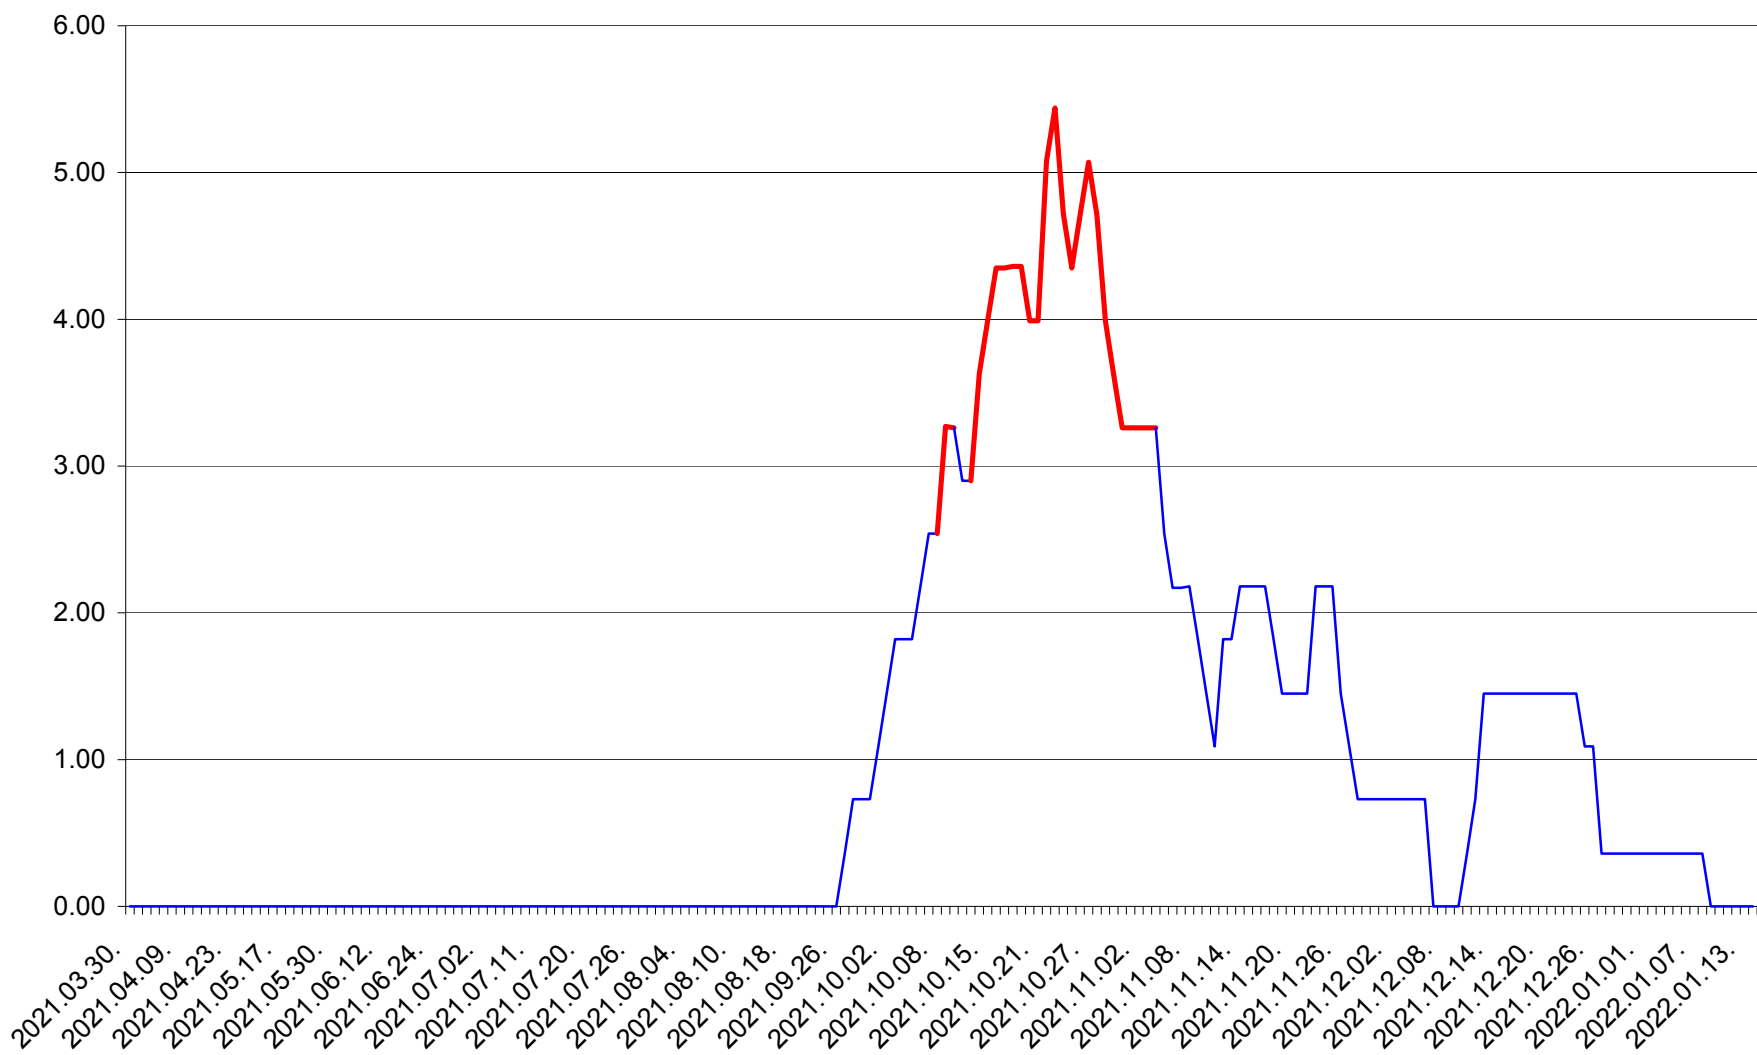

ATID - Evolutia incidentei cumulate pe 14 zile la % de locuitori
2021.04.01. - 2022.01.14.

AVRĂMEȘTI - Evolutia incidentei cumulate pe 14 zile la ‰ de locuitori
2021.04.01. - 2022.01.14.

ORAȘ BĂILE TUȘNAD - Evolutia incidentei cumulate pe 14 zile la ‰ de locuitori
2021.04.01. - 2022.01.14.

ORAȘ BĂLAN - Evolutia incidentei cumulate pe 14 zile la ‰ de locuitori
2021.04.01. - 2022.01.14.

BILBOR - Evolutia incidentei cumulate pe 14 zile la ‰ de locuitori
2021.04.01. - 2022.01.14.

ORAȘ BORSEC - Evolutia incidentei cumulate pe 14 zile la ‰ de locuitori
2021.04.01. - 2022.01.14.

BRĂDEȘTI - Evolutia incidentei cumulate pe 14 zile la ‰ de locuitori
2021.04.01. - 2022.01.14.

CĂPÂLNIȚA - Evolutia incidentei cumulate pe 14 zile la ‰ de locuitori
2021.04.01. - 2022.01.14.

CÂRȚA - Evolutia incidentei cumulate pe 14 zile la ‰ de locuitori
2021.04.01. - 2022.01.14.