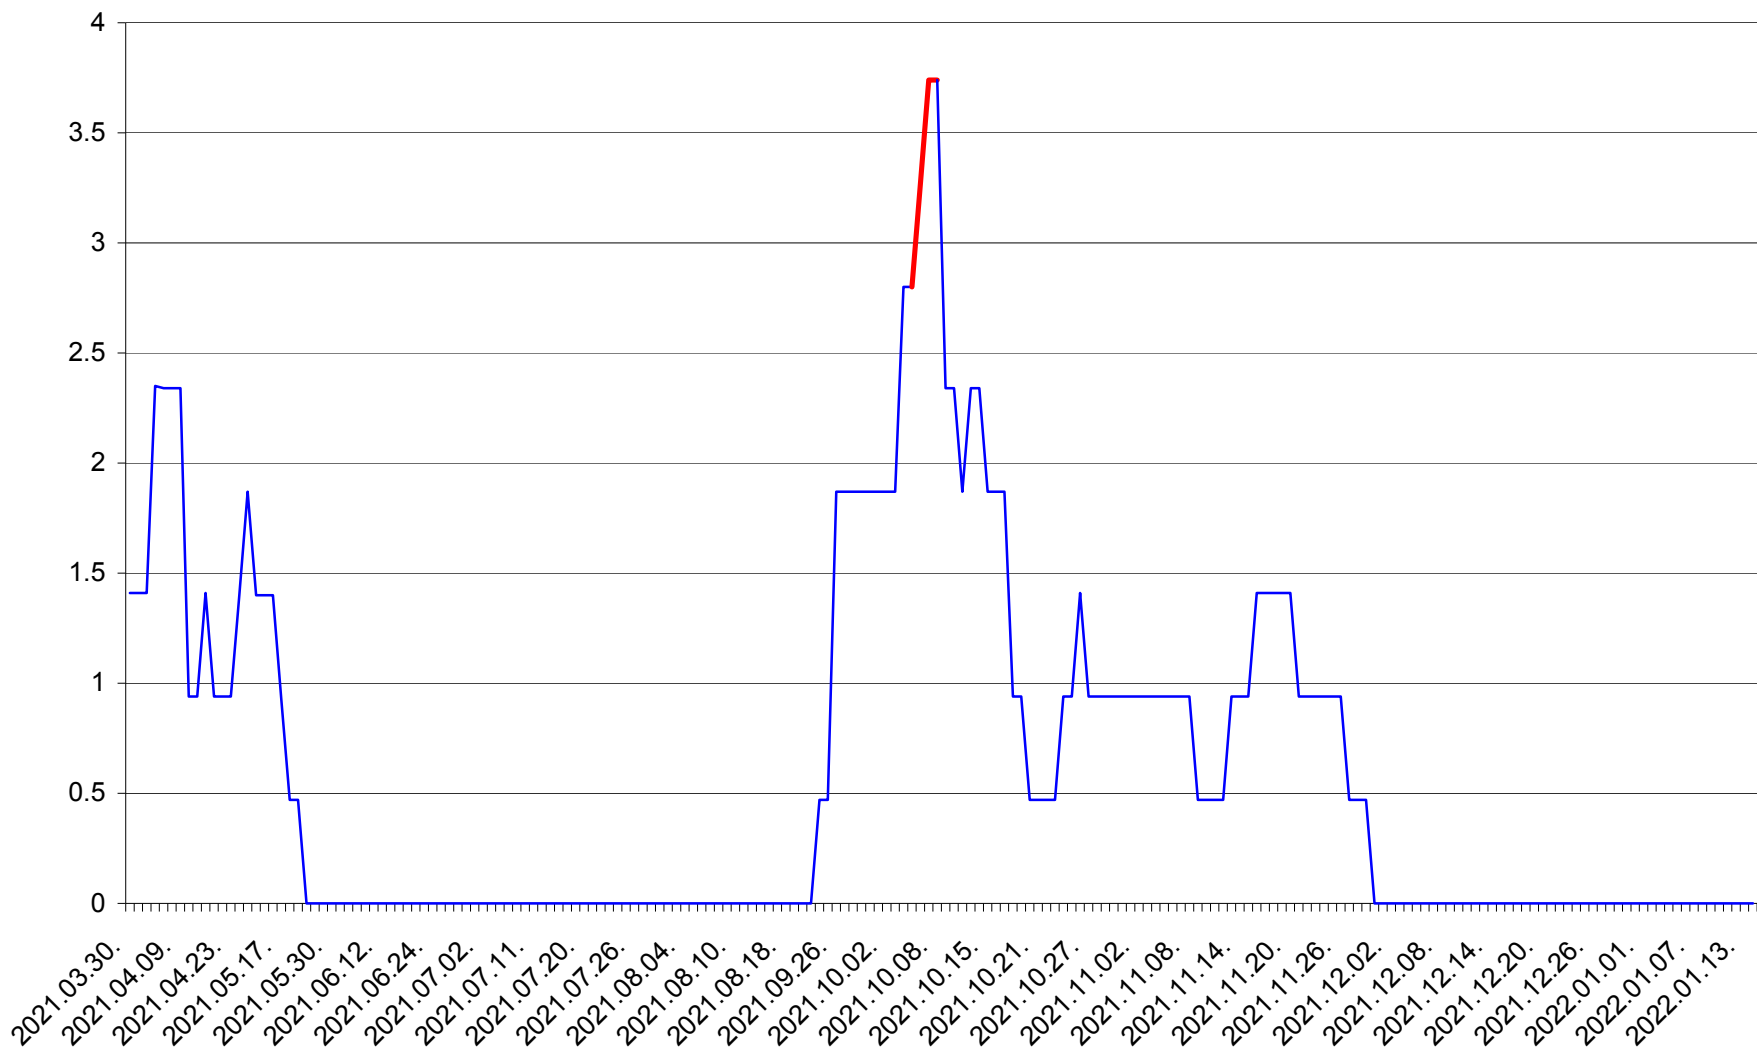

SECUIENI - Evolutia incidentei cumulate pe 14 zile la % de locuitori
2021.04.01. - 2022.01.14.