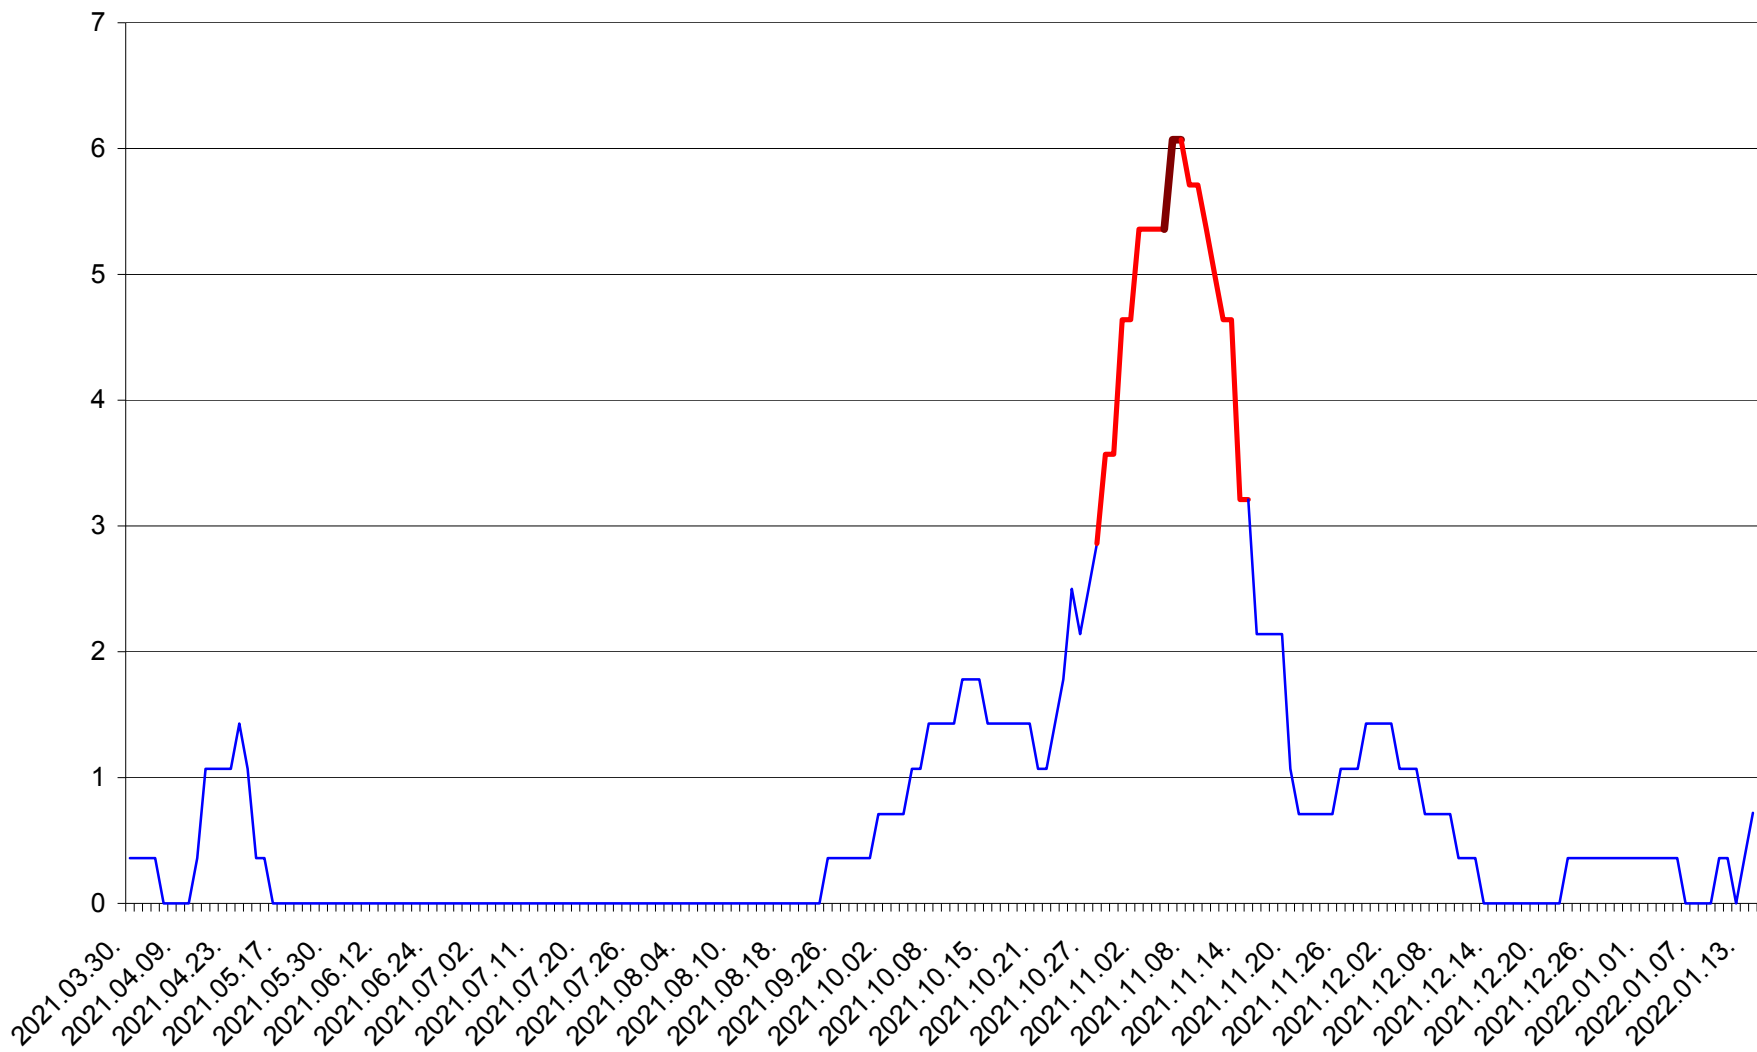

ȘIMONEȘTI - Evolutia incidentei cumulate pe 14 zile la ‰ de locuitori
2021.04.01. - 2022.01.14.