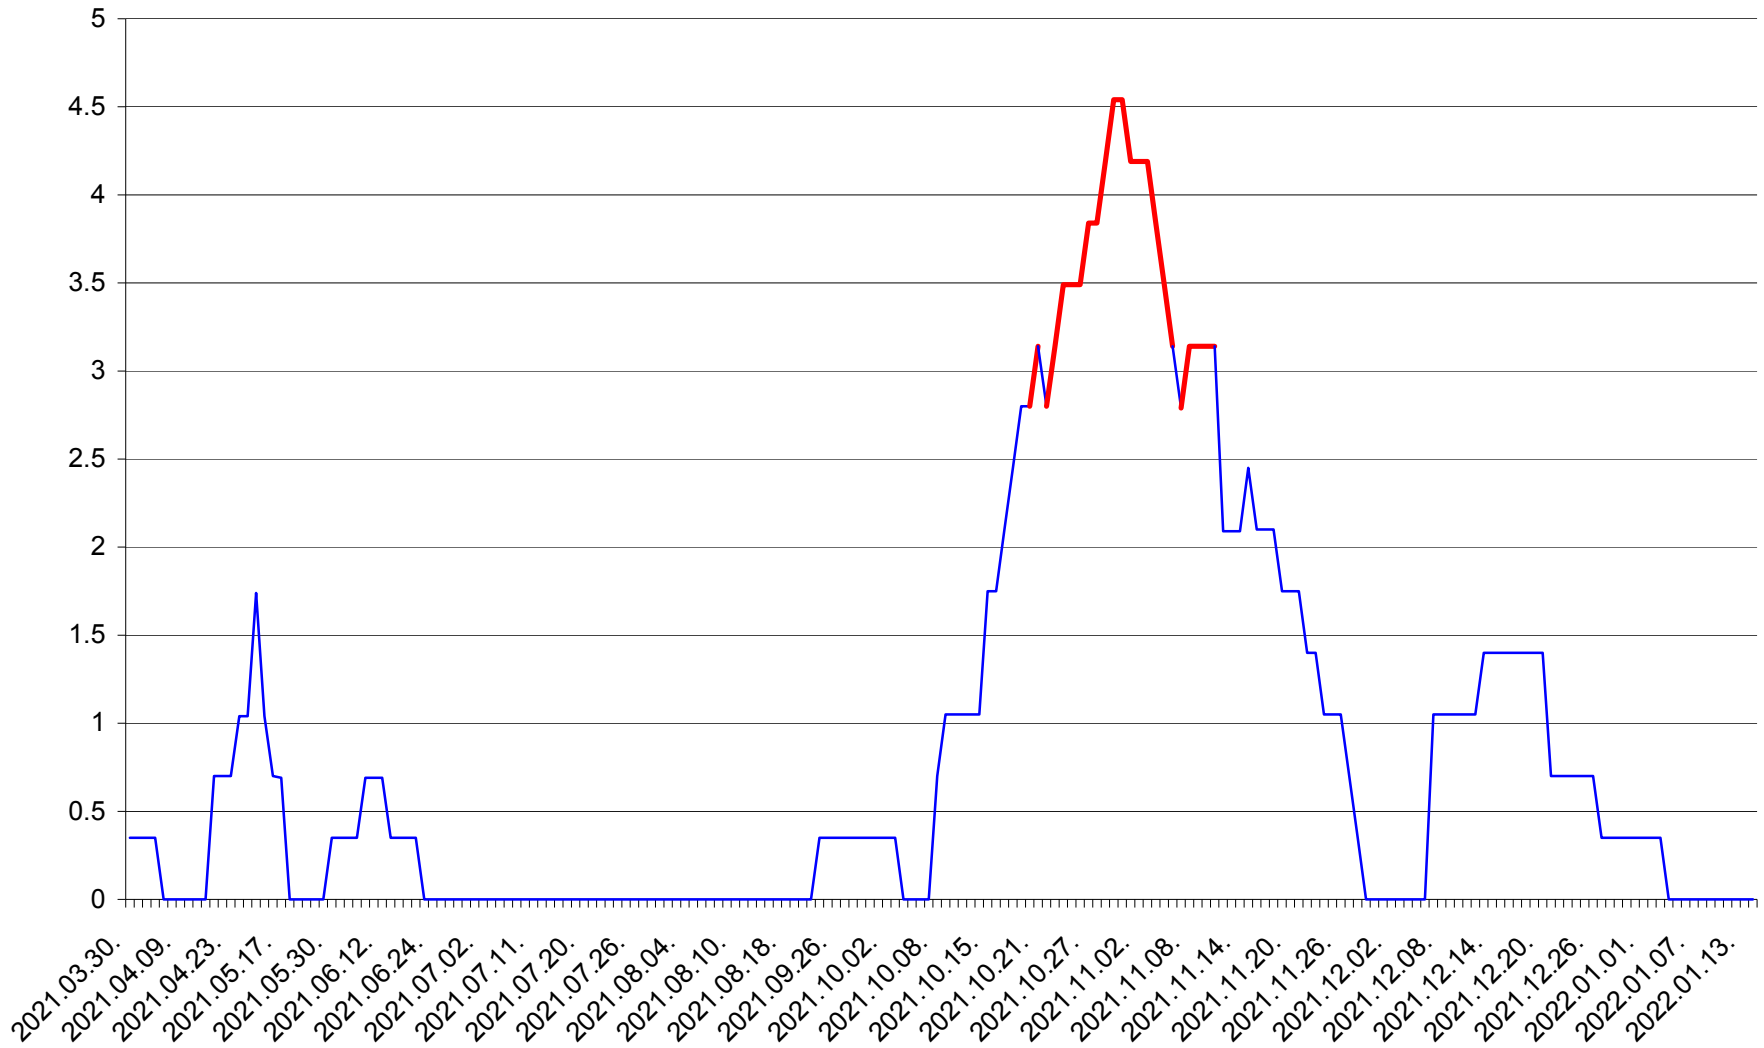

SICULENI - Evolutia incidentei cumulate pe 14 zile la ‰ de locuitori
2021.04.01. - 2022.01.14.