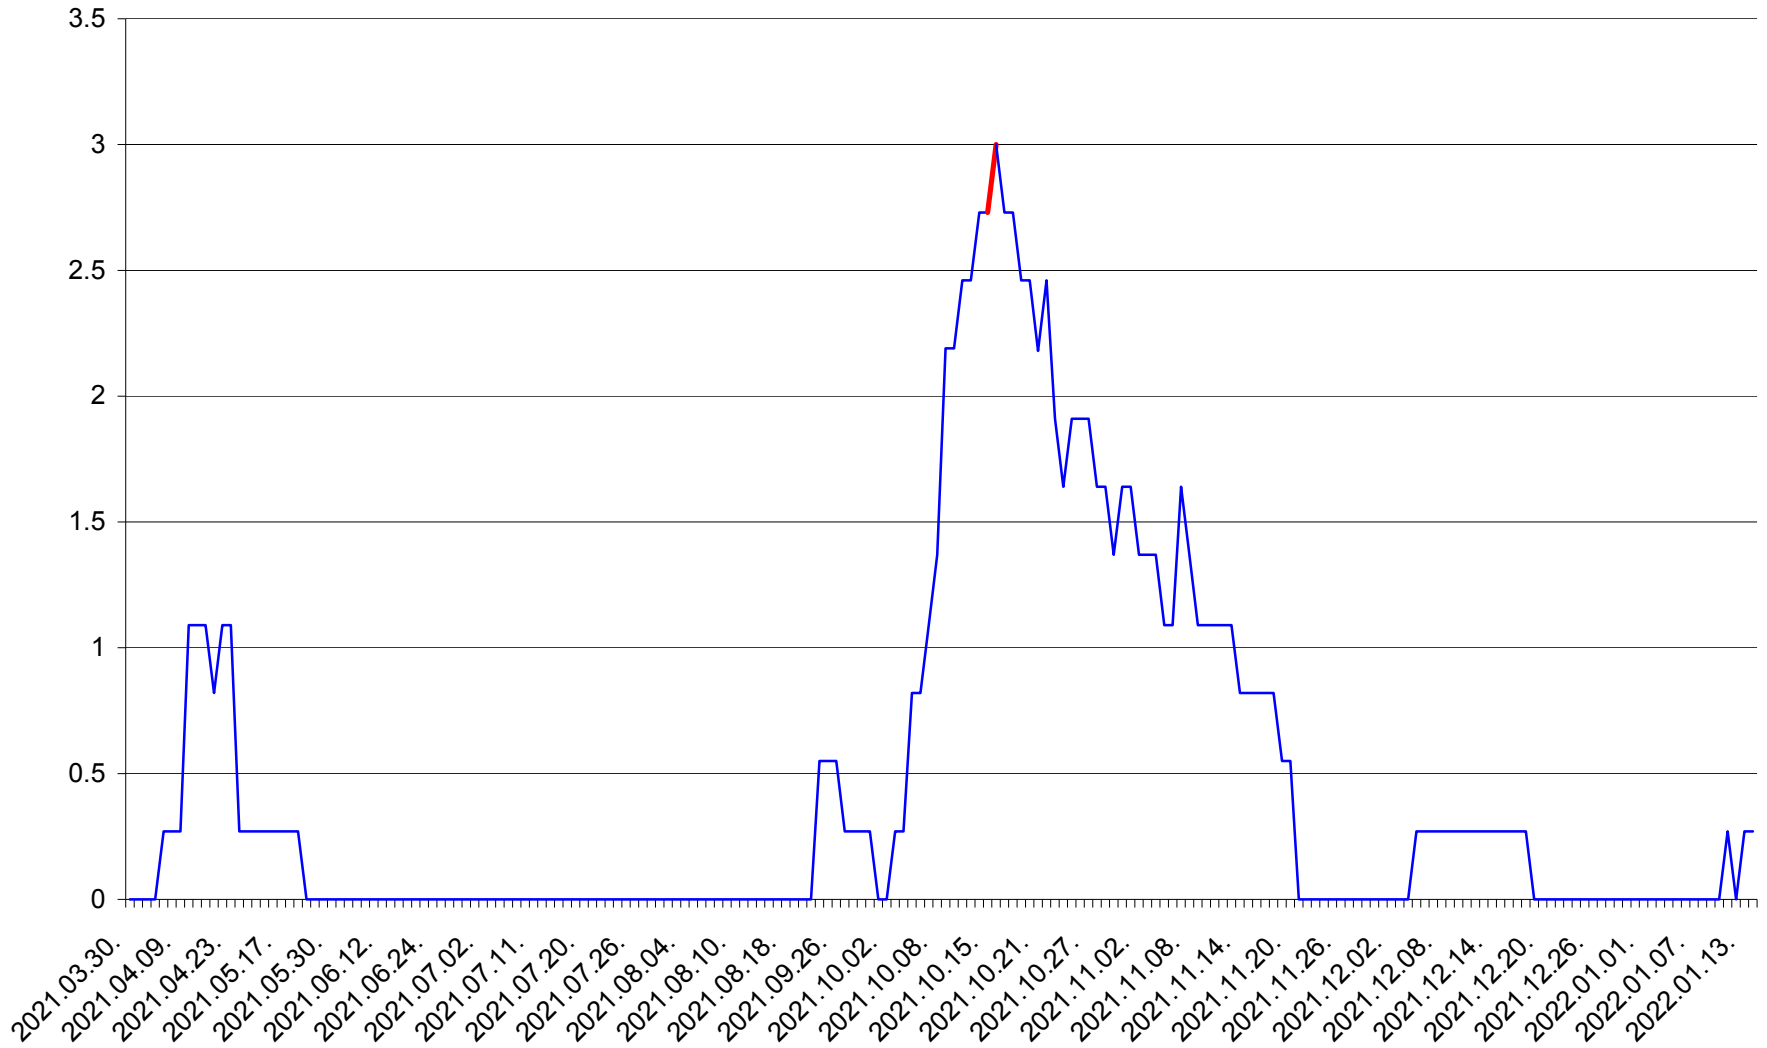

FELICENI - Evolutia incidentei cumulate pe 14 zile la % de locuitori
2021.04.01. - 2022.01.14.

FRUMOASA - Evolutia incidentei cumulate pe 14 zile la ‰ de locuitori
2021.04.01. - 2022.01.14.

GĂLĂUȚAȘ - Evolutia incidentei cumulate pe 14 zile la ‰ de locuitori
2021.04.01. - 2022.01.14.

MUNICIPIUL GHEORGHENI - Evolutia incidentei cumulate pe 14 zile la ‰ de locuitori
2021.04.01. - 2022.01.14.

JOSENI - Evolutia incidentei cumulate pe 14 zile la ‰ de locuitori
2021.04.01. - 2022.01.14.

LĂZAREA - Evolutia incidentei cumulate pe 14 zile la % de locuitori
2021.04.01. - 2022.01.14.

LELICENI - Evolutia incidentei cumulate pe 14 zile la % de locuitori
2021.04.01. - 2022.01.14.

LUETA - Evolutia incidentei cumulate pe 14 zile la ‰ de locuitori
2021.04.01. - 2022.01.14.

LUNCA DE JOS - Evolutia incidentei cumulate pe 14 zile la ‰ de locuitori
2021.04.01. - 2022.01.14.