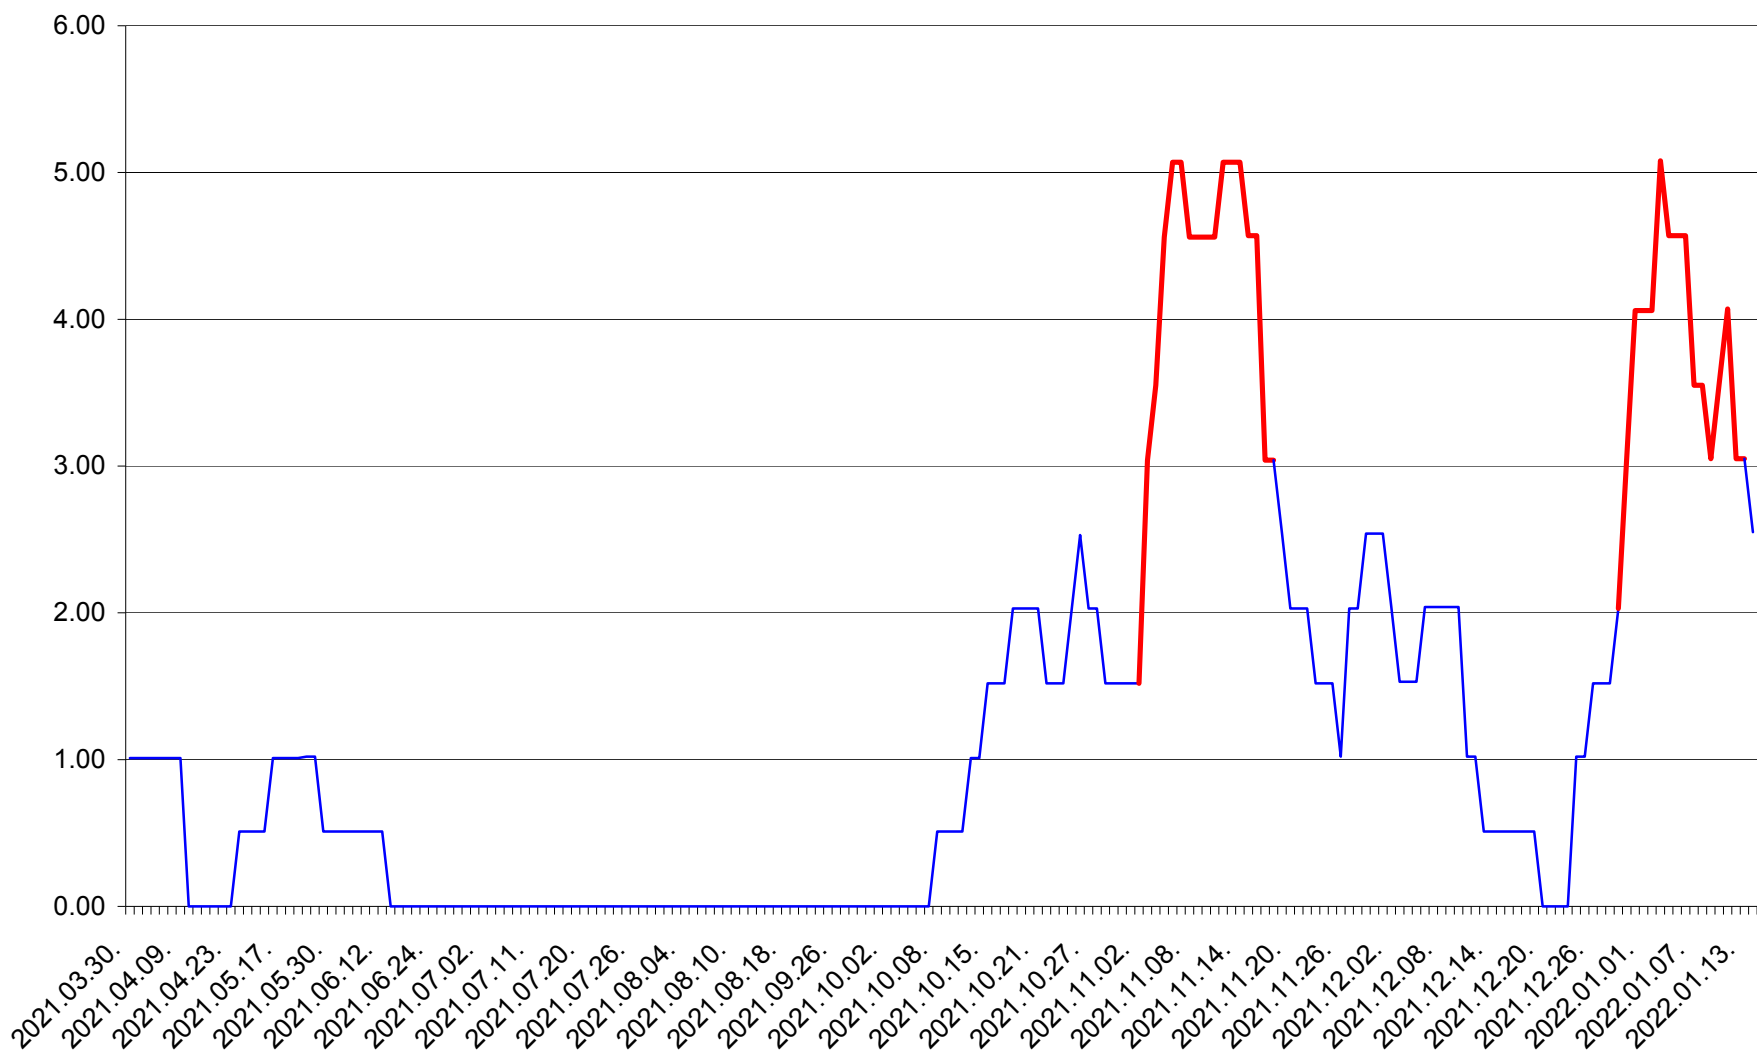

TUȘNAD - Evolutia incidentei cumulate pe 14 zile la ‰ de locuitori
2021.04.01. - 2022.01.14.

ULIEȘ - Evolutia incidentei cumulate pe 14 zile la ‰ de locuitori
2021.04.01. - 2022.01.14.

VĂRȘAG - Evolutia incidentei cumulate pe 14 zile la ‰ de locuitori
2021.04.01. - 2022.01.14.

ORAȘ VLĂHIȚA - Evolutia incidentei cumulate pe 14 zile la ‰ de locuitori
2021.04.01. - 2022.01.14.

VOȘLĂBENI - Evolutia incidentei cumulate pe 14 zile la ‰ de locuitori
2021.04.01. - 2022.01.14.

ZETEA - Evolutia incidentei cumulate pe 14 zile la ‰ de locuitori
2021.04.01. - 2022.01.14.