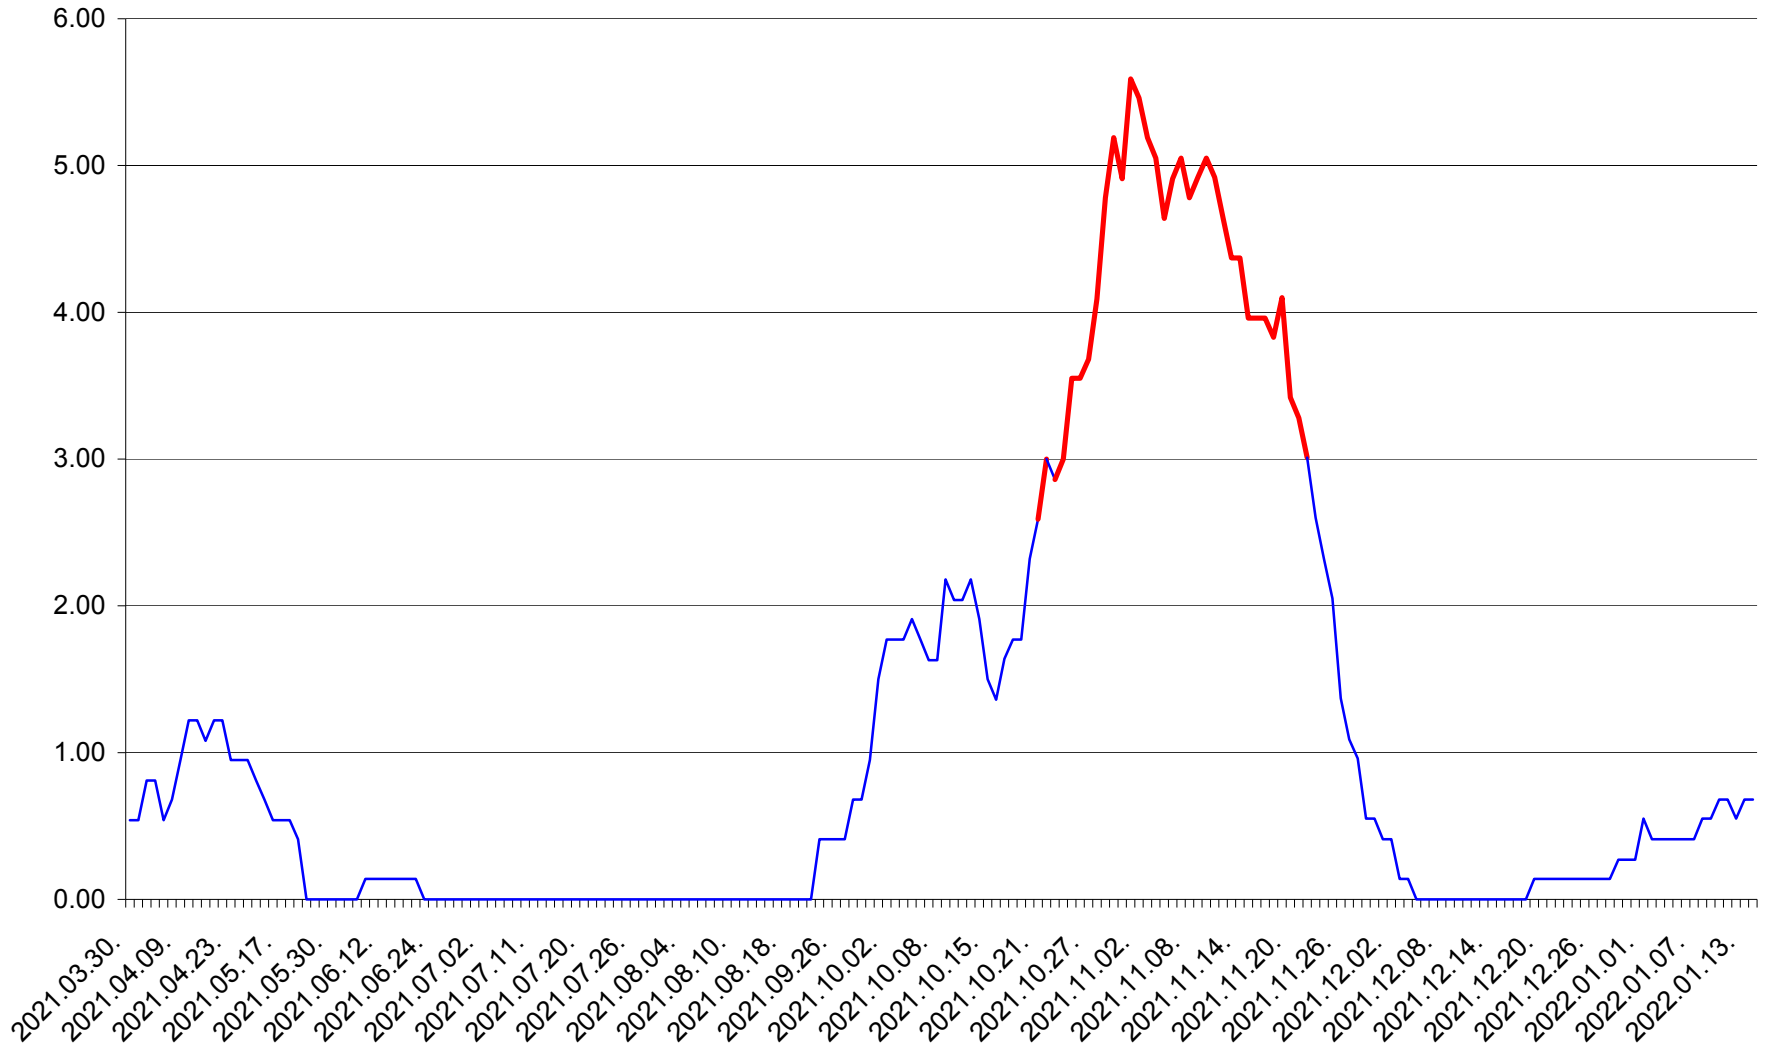

ATID - Evolutia incidentei cumulate pe 14 zile la % de locuitori
2021.04.01. - 2022.01.14.

AVRĂMEȘTI - Evolutia incidentei cumulate pe 14 zile la ‰ de locuitori
2021.04.01. - 2022.01.14.

ORAȘ BĂILE TUȘNAD - Evolutia incidentei cumulate pe 14 zile la ‰ de locuitori
2021.04.01. - 2022.01.14.

ORAȘ BĂLAN - Evolutia incidentei cumulate pe 14 zile la ‰ de locuitori
2021.04.01. - 2022.01.14.

BILBOR - Evolutia incidentei cumulate pe 14 zile la ‰ de locuitori
2021.04.01. - 2022.01.14.

ORAȘ BORSEC - Evolutia incidentei cumulate pe 14 zile la ‰ de locuitori
2021.04.01. - 2022.01.14.

BRĂDEȘTI - Evolutia incidentei cumulate pe 14 zile la ‰ de locuitori
2021.04.01. - 2022.01.14.

CĂPÂLNIȚA - Evolutia incidentei cumulate pe 14 zile la ‰ de locuitori
2021.04.01. - 2022.01.14.

CÂRȚA - Evolutia incidentei cumulate pe 14 zile la ‰ de locuitori
2021.04.01. - 2022.01.14.