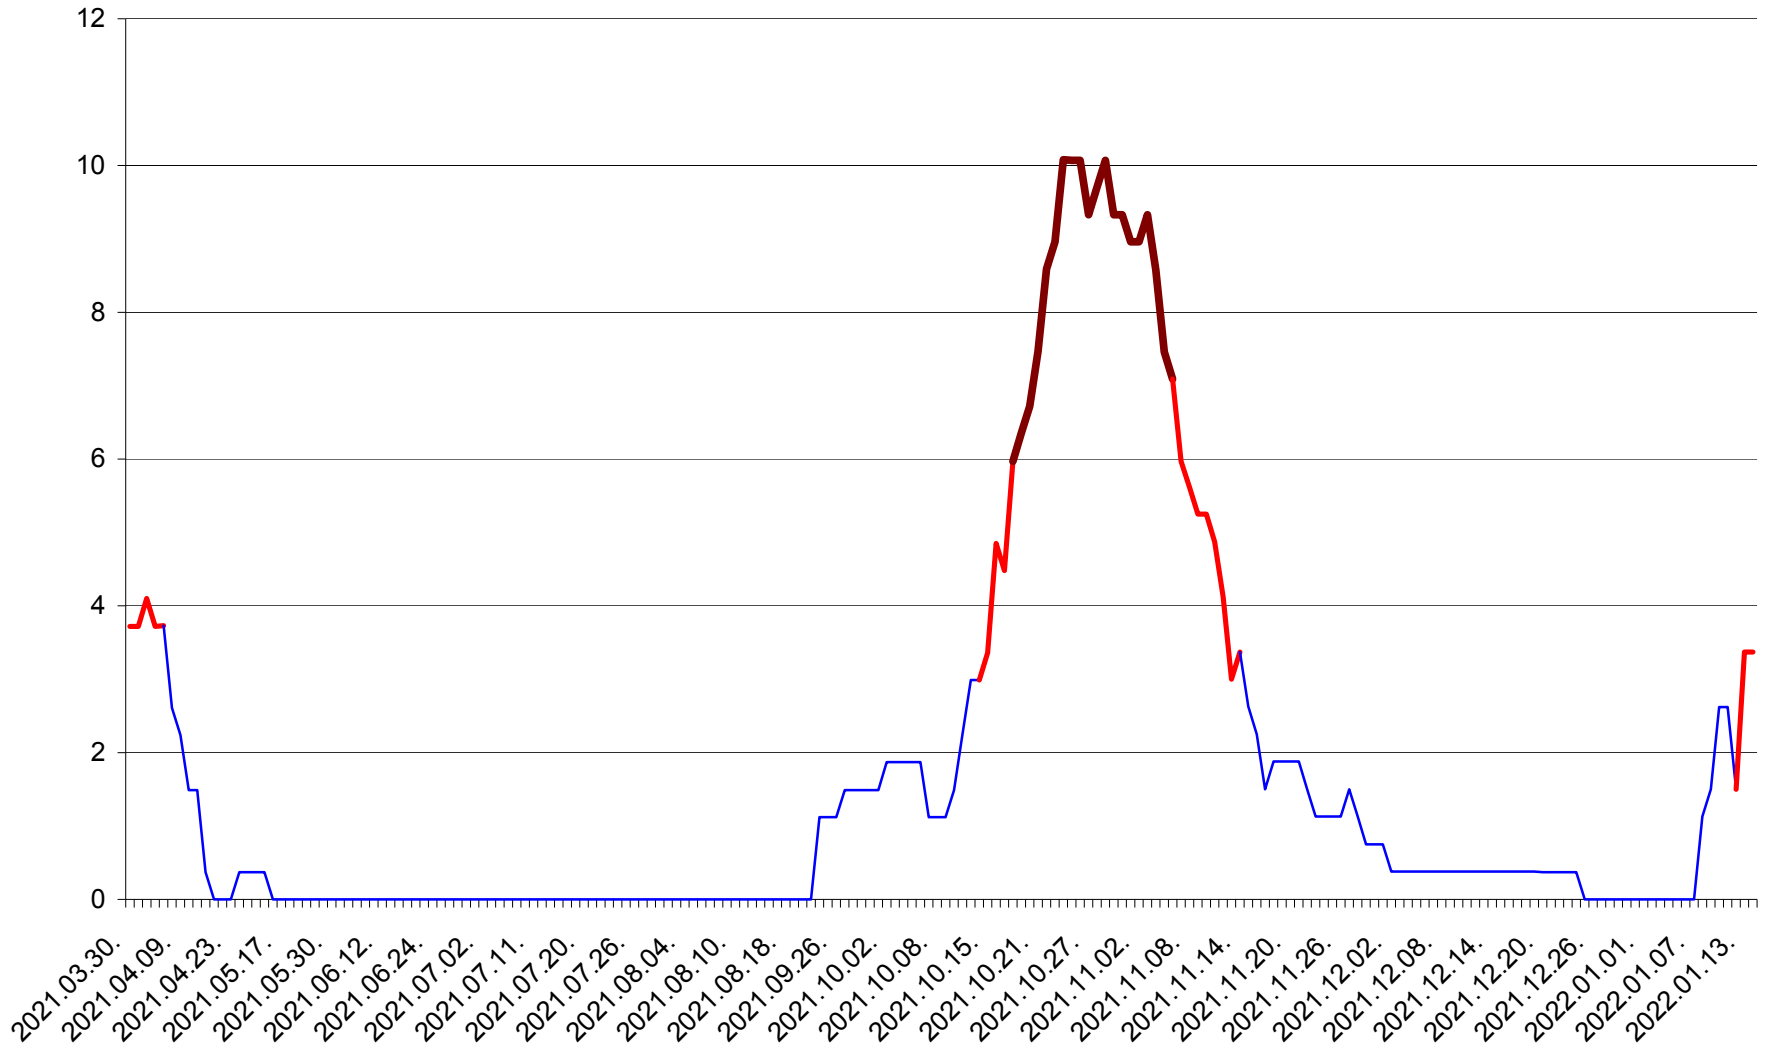

PLĂIEȘII DE JOS - Evolutia incidentei cumulate pe 14 zile la ‰ de locuitori
2021.04.01. - 2022.01.14.

PORUMBENI - Evolutia incidentei cumulate pe 14 zile la ‰ de locuitori
2021.04.01. - 2022.01.14.

PRAID - Evolutia incidentei cumulate pe 14 zile la ‰ de locuitori
2021.04.01. - 2022.01.14.

RACU - Evolutia incidentei cumulate pe 14 zile la ‰ de locuitori
2021.04.01. - 2022.01.14.

REMETEA - Evolutia incidentei cumulate pe 14 zile la ‰ de locuitori
2021.04.01. - 2022.01.14.

SĂCEL - Evolutia incidentei cumulate pe 14 zile la ‰ de locuitori
2021.04.01. - 2022.01.14.

SÂNCRĂIENI - Evolutia incidentei cumulate pe 14 zile la ‰ de locuitori
2021.04.01. - 2022.01.14.

SÂNDOMINIC - Evolutia incidentei cumulate pe 14 zile la ‰ de locuitori
2021.04.01. - 2022.01.14.

SÂNMARTIN - Evolutia incidentei cumulate pe 14 zile la ‰ de locuitori
2021.04.01. - 2022.01.14.