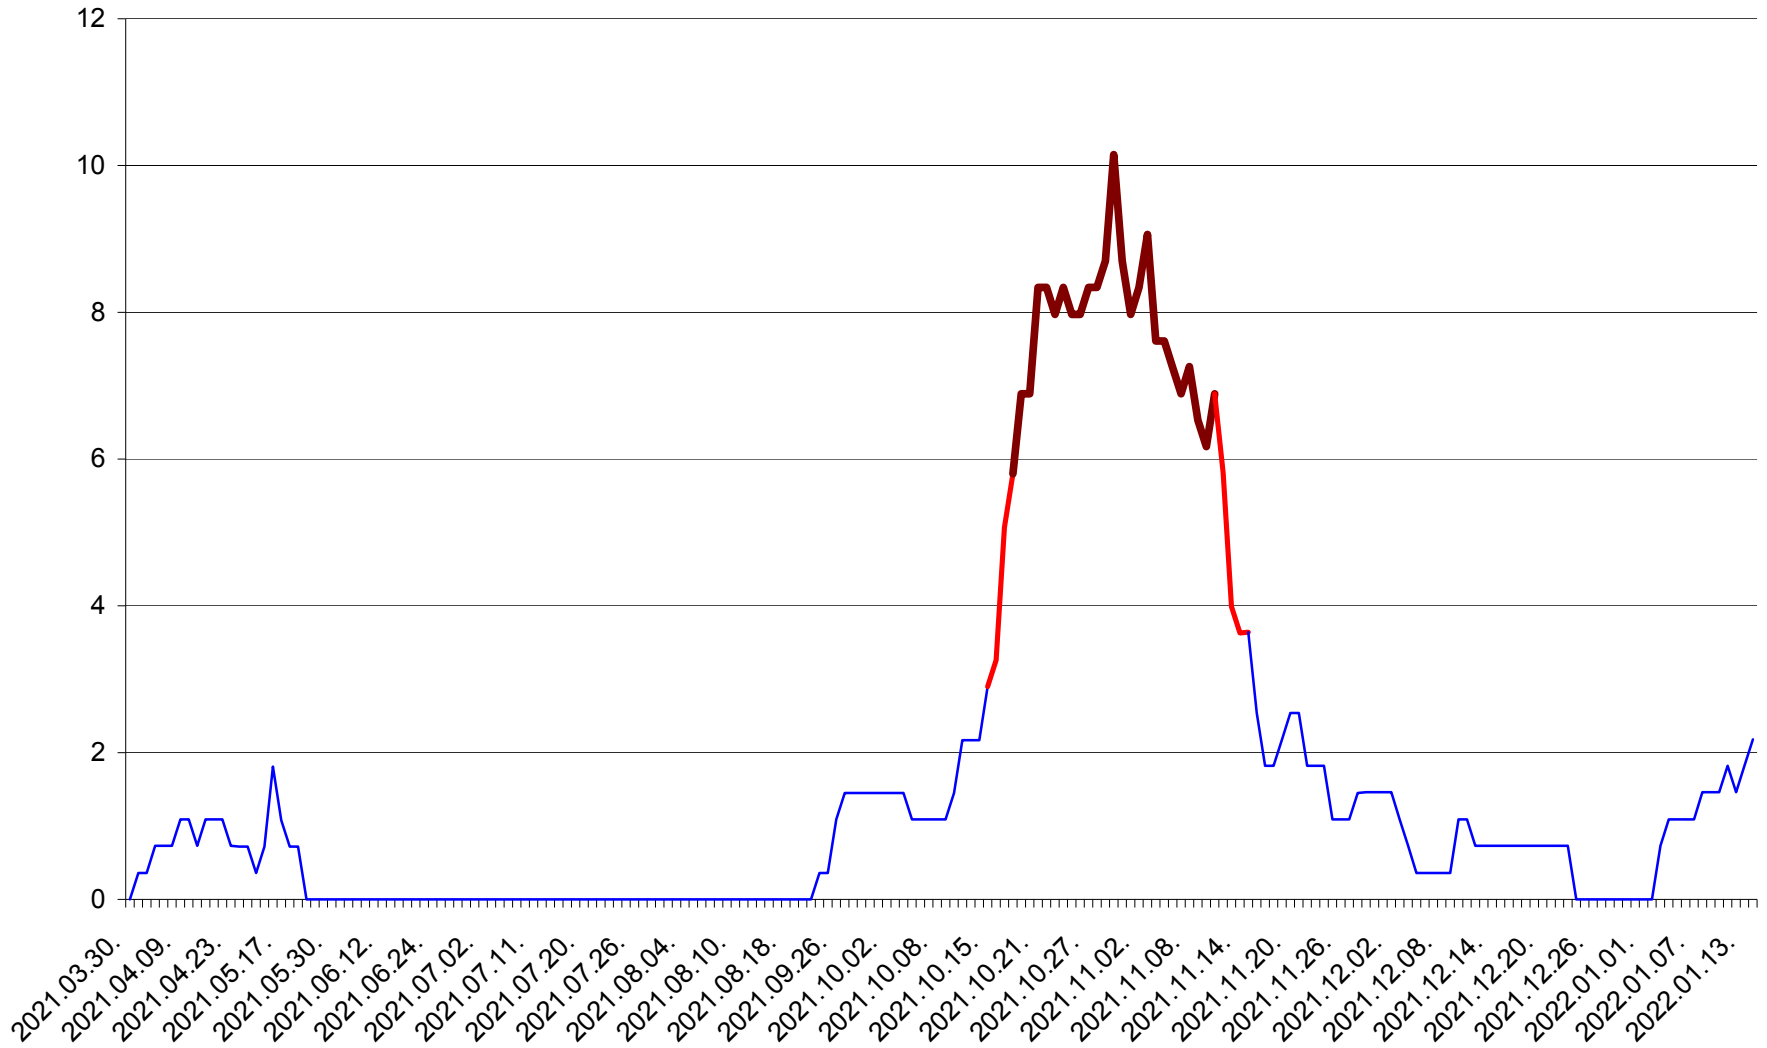

LELICENI - Evolutia incidentei cumulate pe 14 zile la % de locuitori
2021.04.01. - 2022.01.14.

LUETA - Evolutia incidentei cumulate pe 14 zile la ‰ de locuitori
2021.04.01. - 2022.01.14.

LUNCA DE JOS - Evolutia incidentei cumulate pe 14 zile la ‰ de locuitori
2021.04.01. - 2022.01.14.

LUNCA DE SUS - Evolutia incidentei cumulate pe 14 zile la ‰ de locuitori
2021.04.01. - 2022.01.14.

LUPENI - Evolutia incidentei cumulate pe 14 zile la ‰ de locuitori
2021.04.01. - 2022.01.14.

MĂDĂRAȘ - Evolutia incidentei cumulate pe 14 zile la ‰ de locuitori
2021.04.01. - 2022.01.14.

MĂRTINIȘ - Evolutia incidentei cumulate pe 14 zile la % de locuitori
2021.04.01. - 2022.01.14.

MEREȘTI - Evolutia incidentei cumulate pe 14 zile la ‰ de locuitori
2021.04.01. - 2022.01.14.

MUNICIPIUL MIERCUREA-CIUC - Evolutia incidentei cumulate pe 14 zile la ‰ de locuitori
2021.04.01. - 2022.01.14.

MIHĂILENI - Evolutia incidentei cumulate pe 14 zile la ‰ de locuitori
2021.04.01. - 2022.01.14.

MUGENI - Evolutia incidentei cumulate pe 14 zile la ‰ de locuitori
2021.04.01. - 2022.01.14.

OCLAND - Evolutia incidentei cumulate pe 14 zile la ‰ de locuitori
2021.04.01. - 2022.01.14.