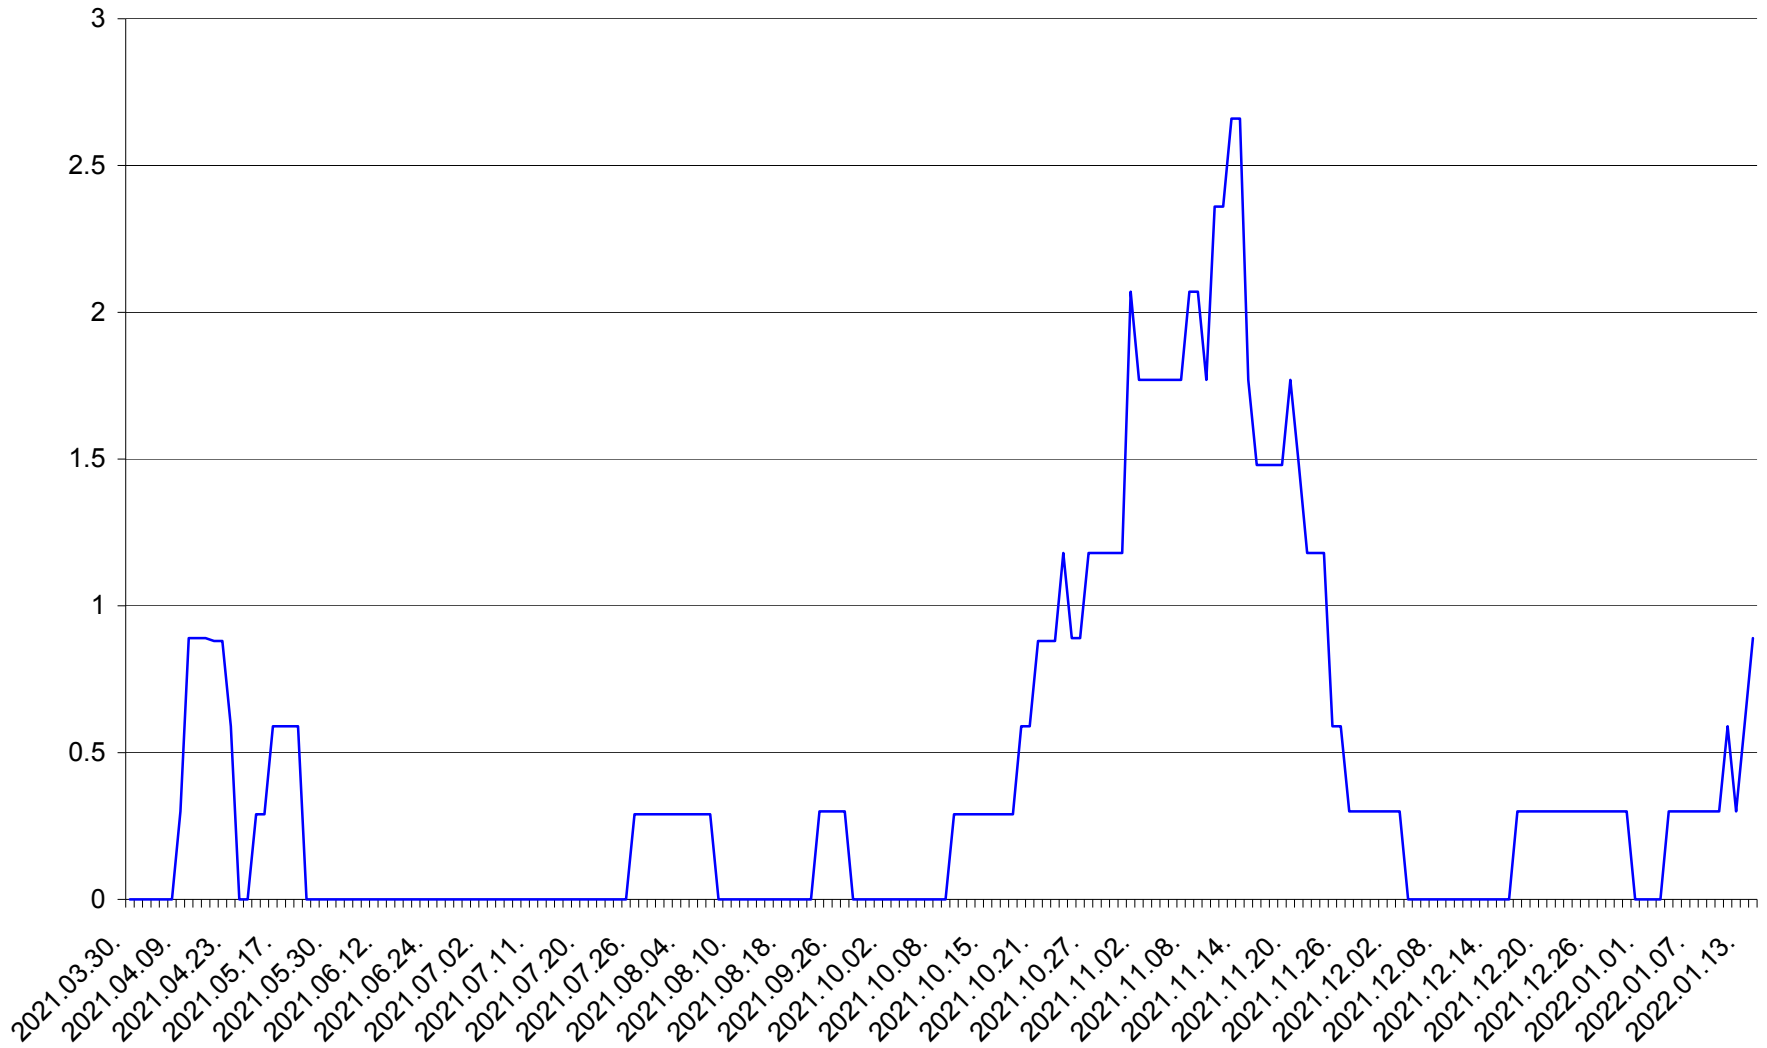

MUNICIPIUL GHEORGHENI - Evolutia incidentei cumulate pe 14 zile la ‰ de locuitori
2021.04.01. - 2022.01.14.

JOSENI - Evolutia incidentei cumulate pe 14 zile la ‰ de locuitori
2021.04.01. - 2022.01.14.

LĂZAREA - Evolutia incidentei cumulate pe 14 zile la % de locuitori
2021.04.01. - 2022.01.14.

LELICENI - Evolutia incidentei cumulate pe 14 zile la % de locuitori
2021.04.01. - 2022.01.14.

LUETA - Evolutia incidentei cumulate pe 14 zile la ‰ de locuitori
2021.04.01. - 2022.01.14.

LUNCA DE JOS - Evolutia incidentei cumulate pe 14 zile la ‰ de locuitori
2021.04.01. - 2022.01.14.

LUNCA DE SUS - Evolutia incidentei cumulate pe 14 zile la ‰ de locuitori
2021.04.01. - 2022.01.14.

LUPENI - Evolutia incidentei cumulate pe 14 zile la ‰ de locuitori
2021.04.01. - 2022.01.14.

MĂDĂRAȘ - Evolutia incidentei cumulate pe 14 zile la ‰ de locuitori
2021.04.01. - 2022.01.14.