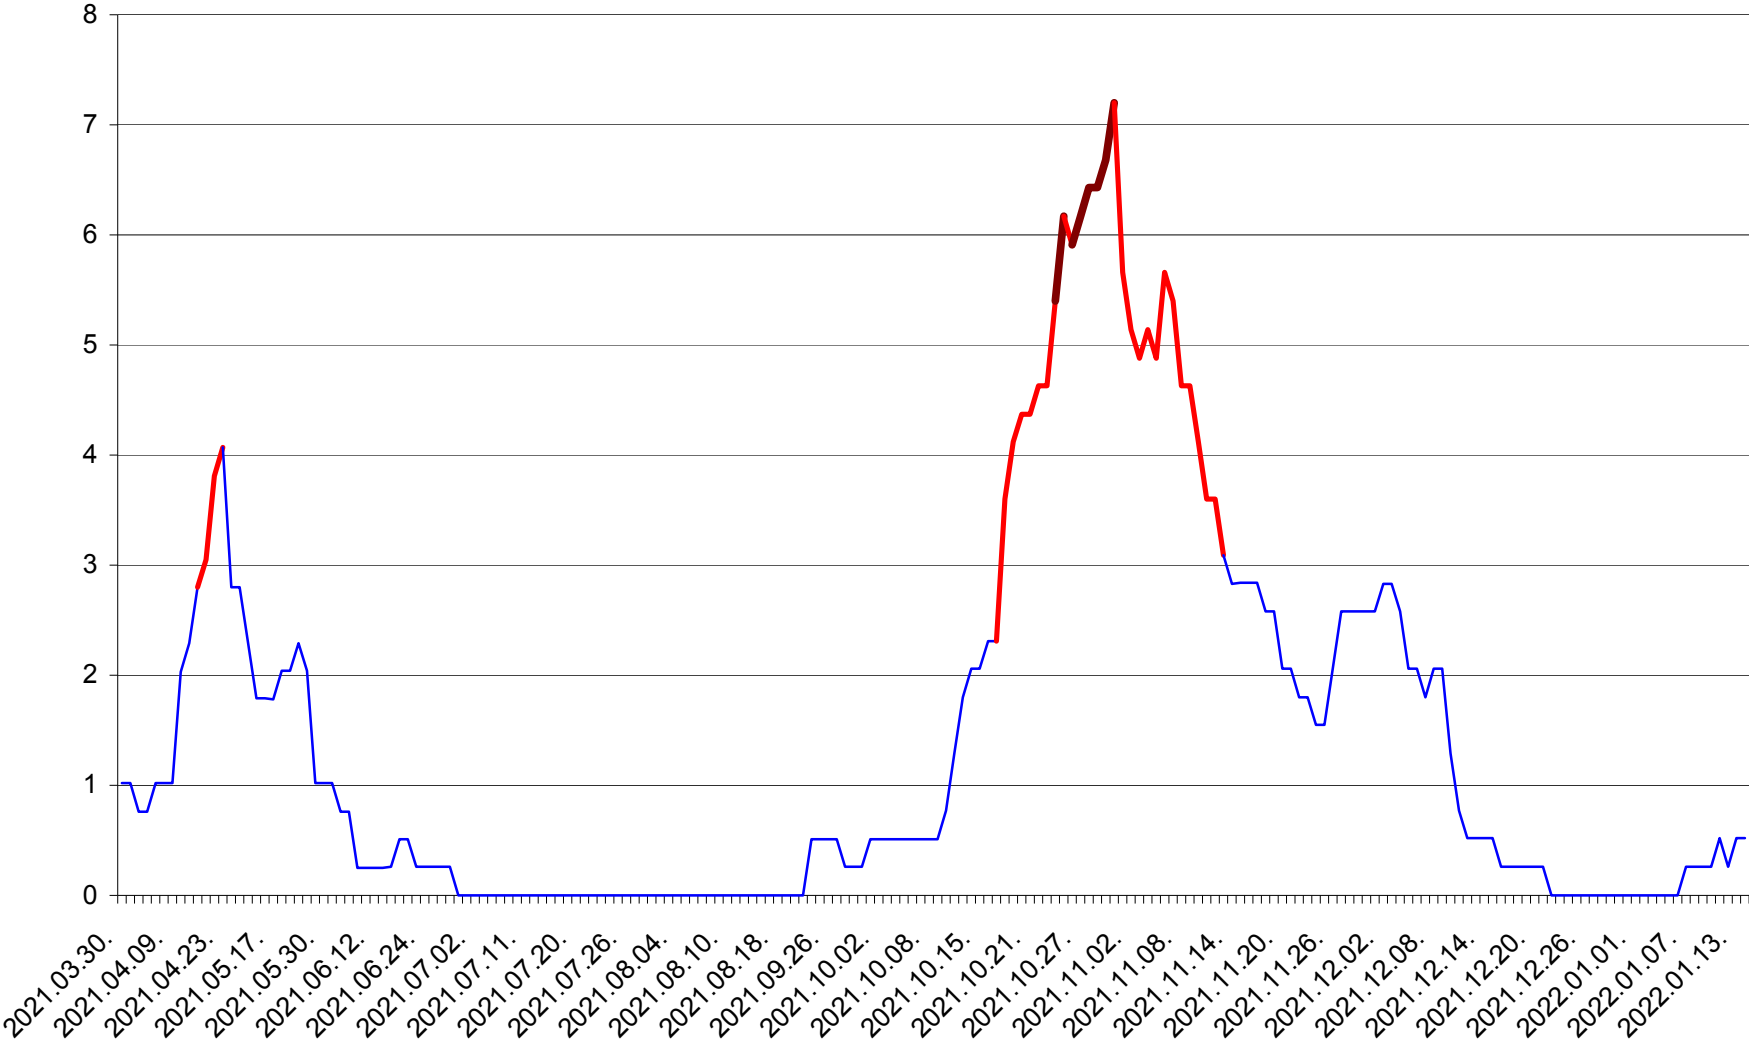

SÂNSIMION - Evolutia incidentei cumulate pe 14 zile la ‰ de locuitori
2021.04.01. - 2022.01.14.

SÂNTIMBRU - Evolutia incidentei cumulate pe 14 zile la ‰ de locuitori
2021.04.01. - 2022.01.14.

SĂRMAȘ - Evolutia incidentei cumulate pe 14 zile la ‰ de locuitori
2021.04.01. - 2022.01.14.

SATU MARE - Evolutia incidentei cumulate pe 14 zile la ‰ de locuitori
2021.04.01. - 2022.01.14.

SECUIENI - Evolutia incidentei cumulate pe 14 zile la % de locuitori
2021.04.01. - 2022.01.14.

SICULENI - Evolutia incidentei cumulate pe 14 zile la ‰ de locuitori
2021.04.01. - 2022.01.14.

ȘIMONEȘTI - Evolutia incidentei cumulate pe 14 zile la ‰ de locuitori
2021.04.01. - 2022.01.14.

SUBCETATE - Evolutia incidentei cumulate pe 14 zile la ‰ de locuitori
2021.04.01. - 2022.01.14.

SUSENI - Evolutia incidentei cumulate pe 14 zile la ‰ de locuitori
2021.04.01. - 2022.01.14.