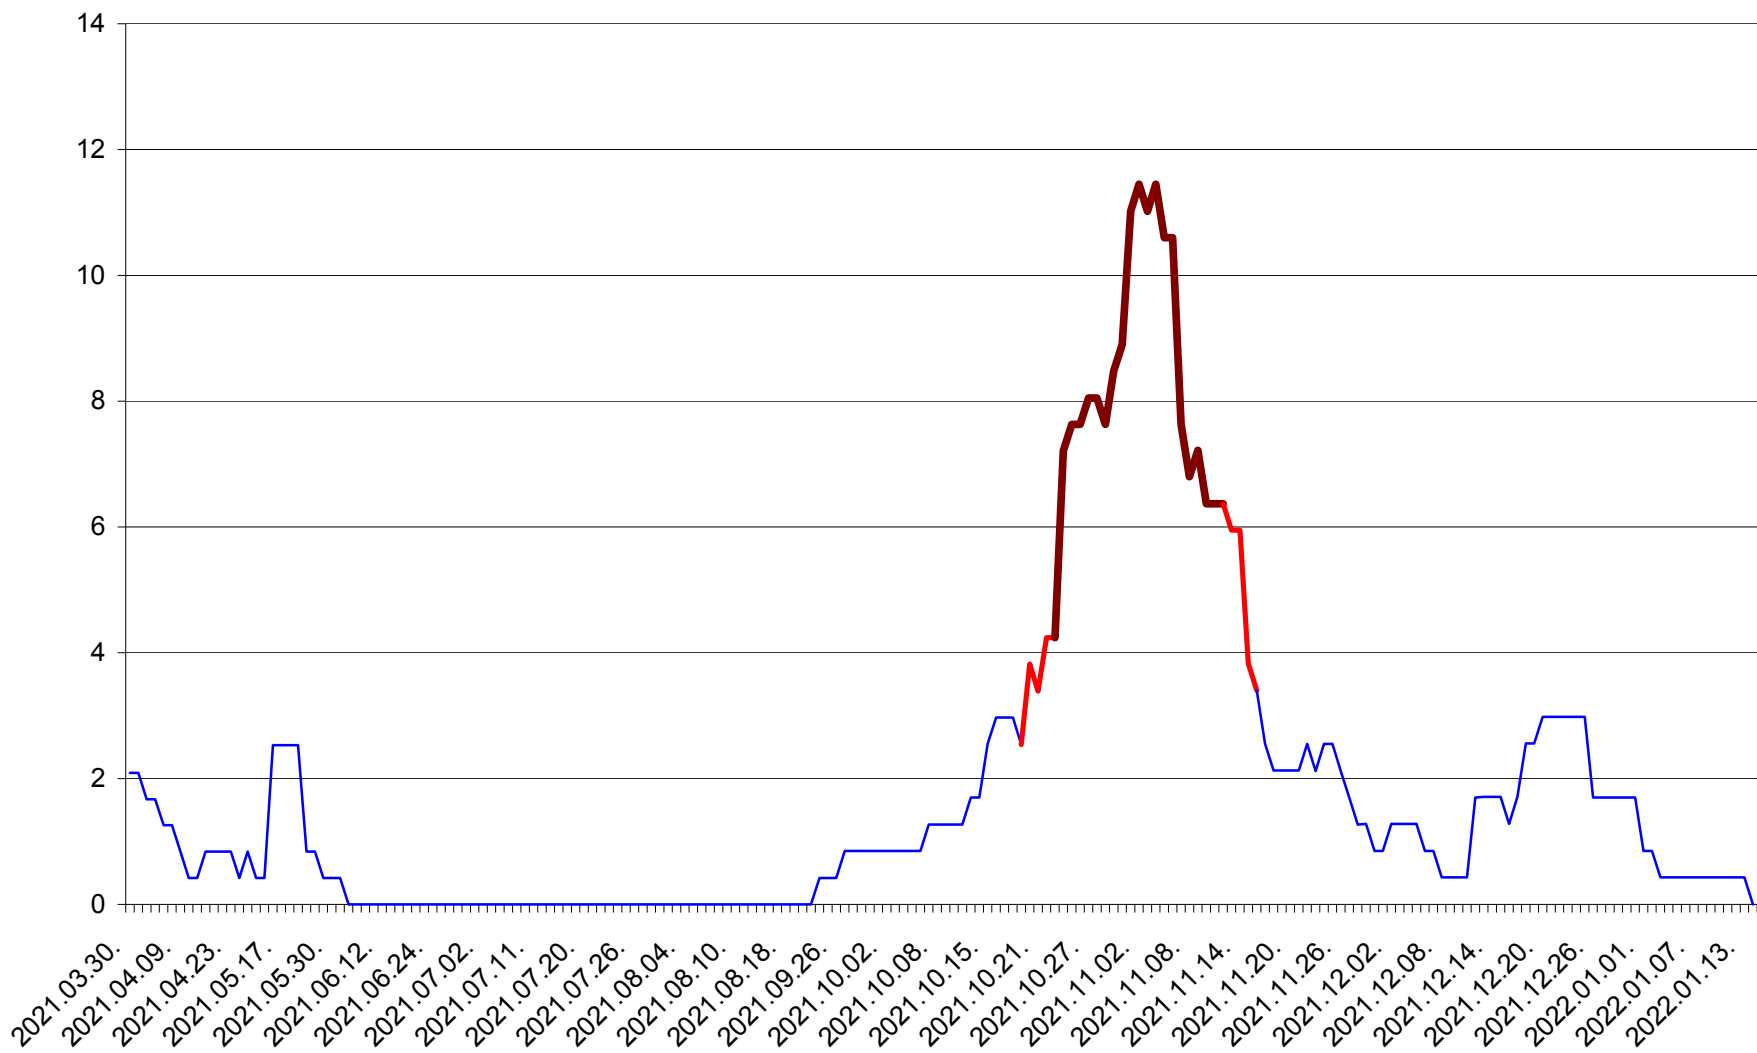

ORAȘ CRISTURU SECUIESC - Evolutia incidentei cumulate pe 14 zile la ‰ de locuitori
2021.04.01. - 2022.01.14.

DĂNEȘTI - Evolutia incidentei cumulate pe 14 zile la ‰ de locuitori
2021.04.01. - 2022.01.14.

DÂRJIU - Evolutia incidentei cumulate pe 14 zile la ‰ de locuitori
2021.04.01. - 2022.01.14.

DEALU - Evolutia incidentei cumulate pe 14 zile la ‰ de locuitori
2021.04.01. - 2022.01.14.

DITRĂU - Evolutia incidentei cumulate pe 14 zile la ‰ de locuitori
2021.04.01. - 2022.01.14.

FELICENI - Evolutia incidentei cumulate pe 14 zile la % de locuitori
2021.04.01. - 2022.01.14.

FRUMOASA - Evolutia incidentei cumulate pe 14 zile la ‰ de locuitori
2021.04.01. - 2022.01.14.

GĂLĂUȚAȘ - Evolutia incidentei cumulate pe 14 zile la ‰ de locuitori
2021.04.01. - 2022.01.14.