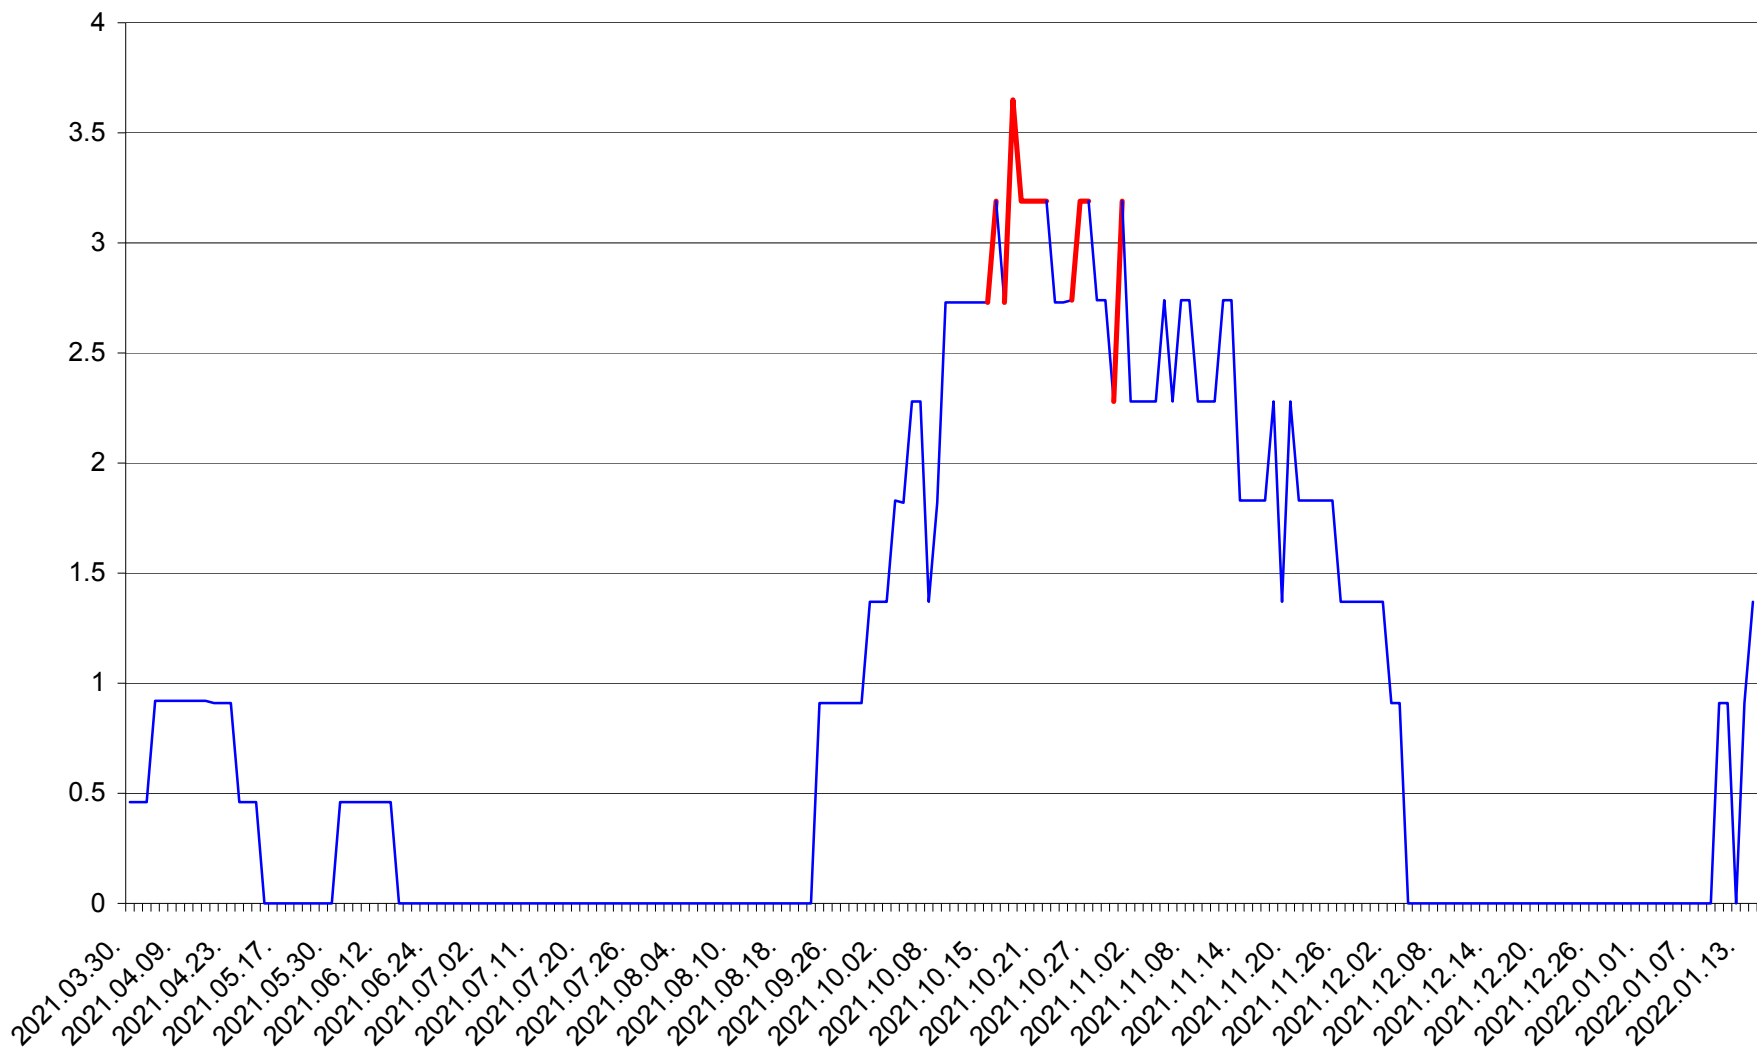

BRĂDEȘTI - Evolutia incidentei cumulate pe 14 zile la ‰ de locuitori
2021.04.01. - 2022.01.14.

CĂPÂLNIȚA - Evolutia incidentei cumulate pe 14 zile la ‰ de locuitori
2021.04.01. - 2022.01.14.

CÂRȚA - Evolutia incidentei cumulate pe 14 zile la ‰ de locuitori
2021.04.01. - 2022.01.14.

CICEU - Evolutia incidentei cumulate pe 14 zile la ‰ de locuitori
2021.04.01. - 2022.01.14.

CIUCSÂNGEORGIU - Evolutia incidentei cumulate pe 14 zile la % de locuitori
2021.04.01. - 2022.01.14.

CIUMANI - Evolutia incidentei cumulate pe 14 zile la ‰ de locuitori
2021.04.01. - 2022.01.14.

CORBU - Evolutia incidentei cumulate pe 14 zile la ‰ de locuitori
2021.04.01. - 2022.01.14.

CORUND - Evolutia incidentei cumulate pe 14 zile la ‰ de locuitori
2021.04.01. - 2022.01.14.

COZMENI - Evolutia incidentei cumulate pe 14 zile la ‰ de locuitori
2021.04.01. - 2022.01.14.

ORAȘ CRISTURU SECUIESC - Evolutia incidentei cumulate pe 14 zile la ‰ de locuitori
2021.04.01. - 2022.01.14.

DĂNEȘTI - Evolutia incidentei cumulate pe 14 zile la ‰ de locuitori
2021.04.01. - 2022.01.14.