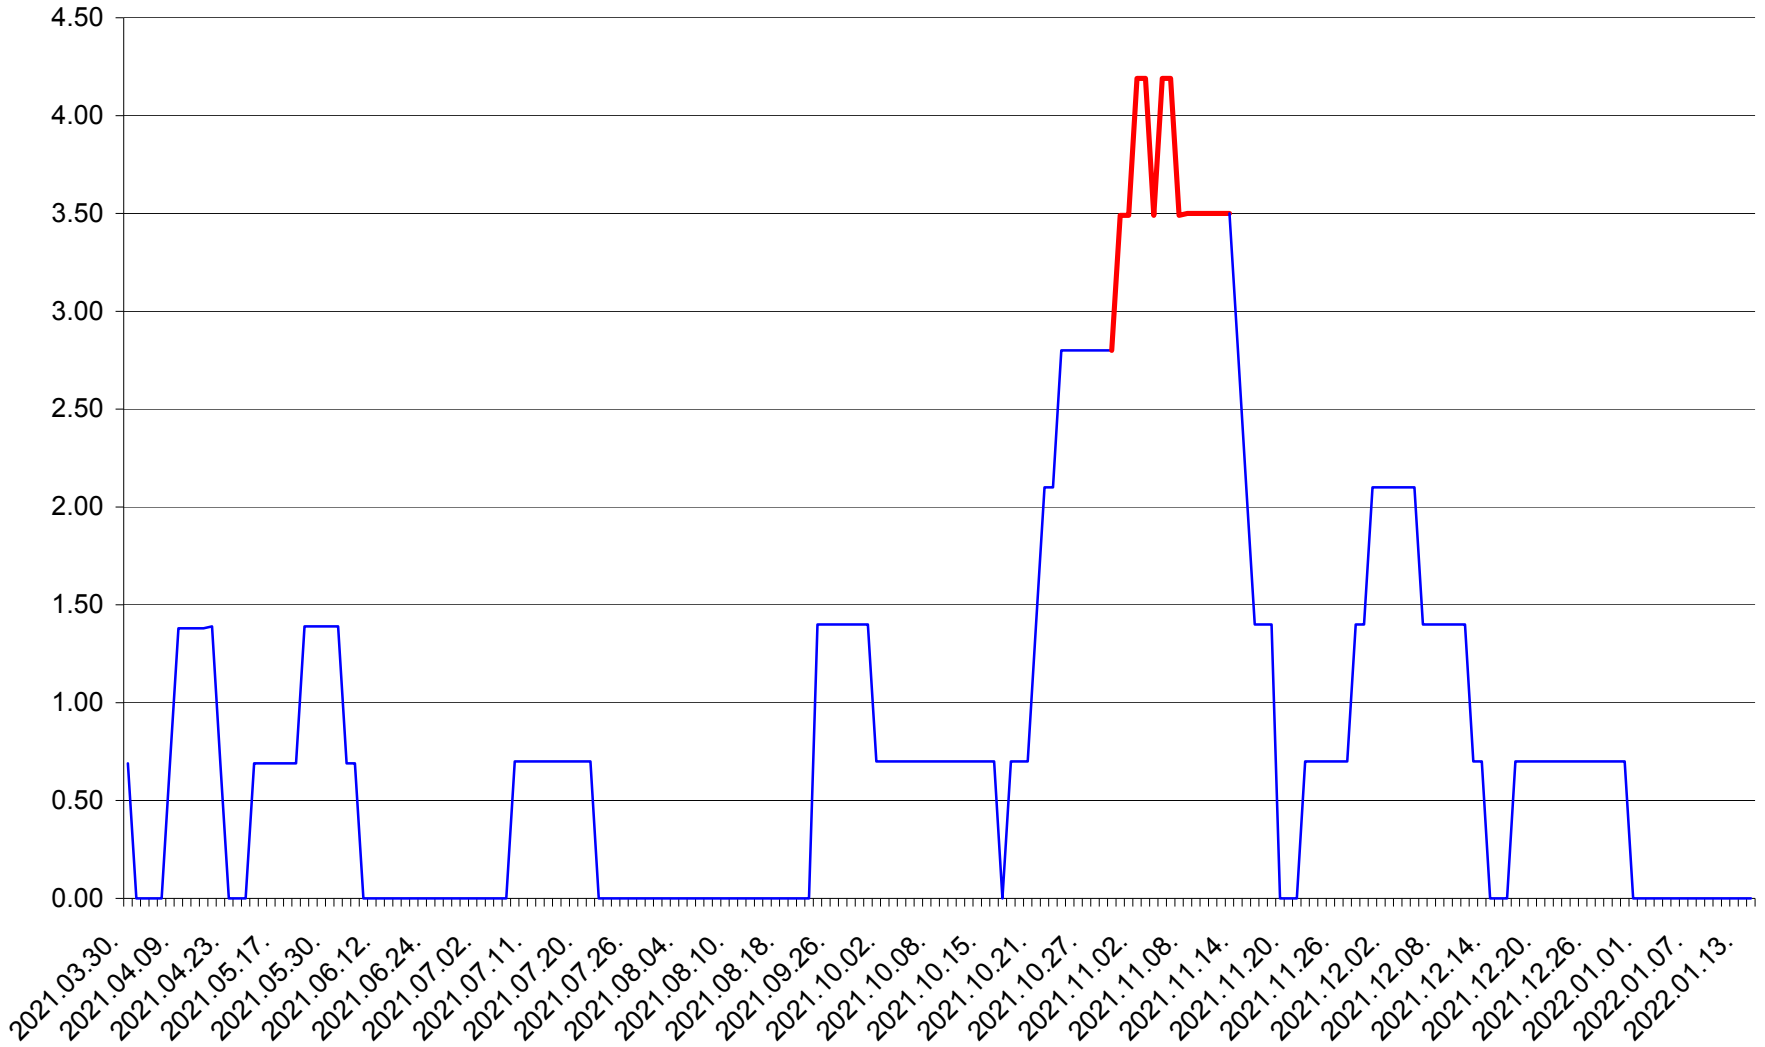

ORAȘ BĂLAN - Evolutia incidentei cumulate pe 14 zile la ‰ de locuitori
2021.04.01. - 2022.01.14.

BILBOR - Evolutia incidentei cumulate pe 14 zile la ‰ de locuitori
2021.04.01. - 2022.01.14.

ORAȘ BORSEC - Evolutia incidentei cumulate pe 14 zile la ‰ de locuitori
2021.04.01. - 2022.01.14.

BRĂDEȘTI - Evolutia incidentei cumulate pe 14 zile la ‰ de locuitori
2021.04.01. - 2022.01.14.

CĂPÂLNIȚA - Evolutia incidentei cumulate pe 14 zile la ‰ de locuitori
2021.04.01. - 2022.01.14.

CÂRȚA - Evolutia incidentei cumulate pe 14 zile la ‰ de locuitori
2021.04.01. - 2022.01.14.

CICEU - Evolutia incidentei cumulate pe 14 zile la ‰ de locuitori
2021.04.01. - 2022.01.14.

CIUCSÂNGEORGIU - Evolutia incidentei cumulate pe 14 zile la % de locuitori
2021.04.01. - 2022.01.14.

CIUMANI - Evolutia incidentei cumulate pe 14 zile la ‰ de locuitori
2021.04.01. - 2022.01.14.

CORBU - Evolutia incidentei cumulate pe 14 zile la ‰ de locuitori
2021.04.01. - 2022.01.14.

CORUND - Evolutia incidentei cumulate pe 14 zile la ‰ de locuitori
2021.04.01. - 2022.01.14.

COZMENI - Evolutia incidentei cumulate pe 14 zile la ‰ de locuitori
2021.04.01. - 2022.01.14.