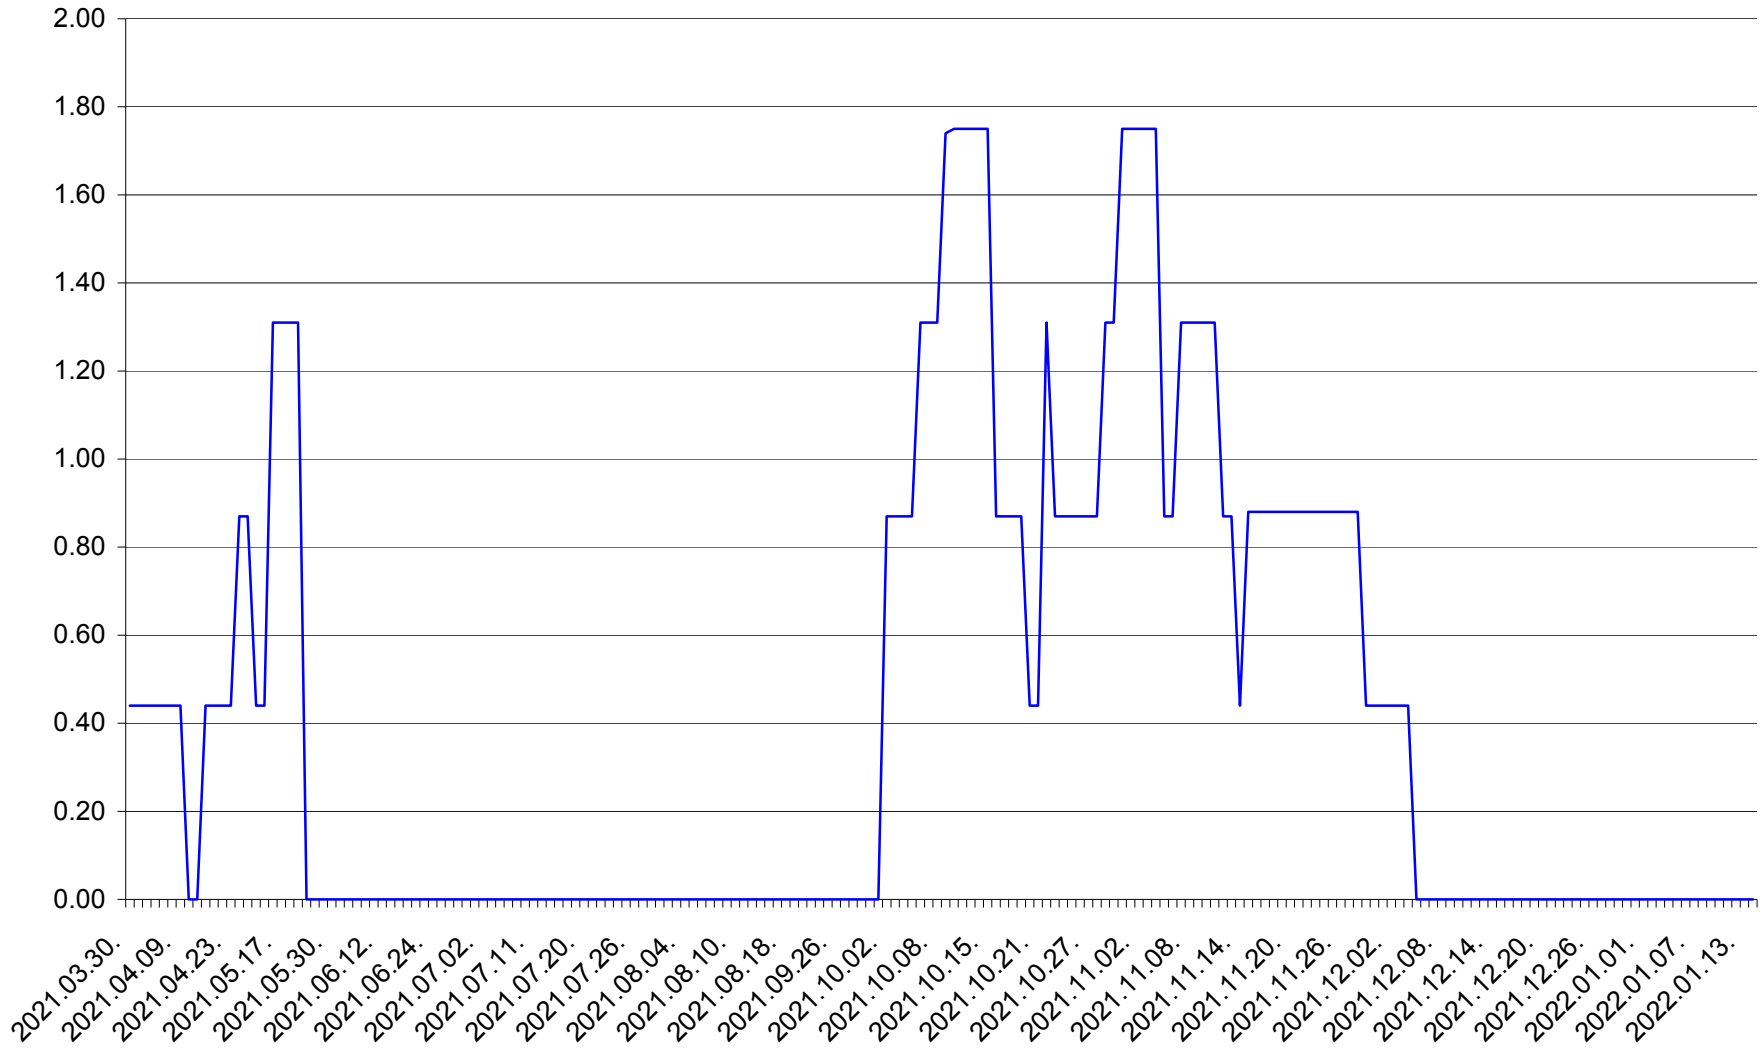

ORAȘ BĂLAN - Evolutia incidentei cumulate pe 14 zile la ‰ de locuitori
2021.04.01. - 2022.01.14.

BILBOR - Evolutia incidentei cumulate pe 14 zile la ‰ de locuitori
2021.04.01. - 2022.01.14.

ORAȘ BORSEC - Evolutia incidentei cumulate pe 14 zile la ‰ de locuitori
2021.04.01. - 2022.01.14.

BRĂDEȘTI - Evolutia incidentei cumulate pe 14 zile la ‰ de locuitori
2021.04.01. - 2022.01.14.

CĂPÂLNIȚA - Evolutia incidentei cumulate pe 14 zile la ‰ de locuitori
2021.04.01. - 2022.01.14.

CÂRȚA - Evolutia incidentei cumulate pe 14 zile la ‰ de locuitori
2021.04.01. - 2022.01.14.

CICEU - Evolutia incidentei cumulate pe 14 zile la ‰ de locuitori
2021.04.01. - 2022.01.14.

CIUCSÂNGEORGIU - Evolutia incidentei cumulate pe 14 zile la % de locuitori
2021.04.01. - 2022.01.14.

CIUMANI - Evolutia incidentei cumulate pe 14 zile la ‰ de locuitori
2021.04.01. - 2022.01.14.

CORBU - Evolutia incidentei cumulate pe 14 zile la ‰ de locuitori
2021.04.01. - 2022.01.14.

CORUND - Evolutia incidentei cumulate pe 14 zile la ‰ de locuitori
2021.04.01. - 2022.01.14.

COZMENI - Evolutia incidentei cumulate pe 14 zile la ‰ de locuitori
2021.04.01. - 2022.01.14.