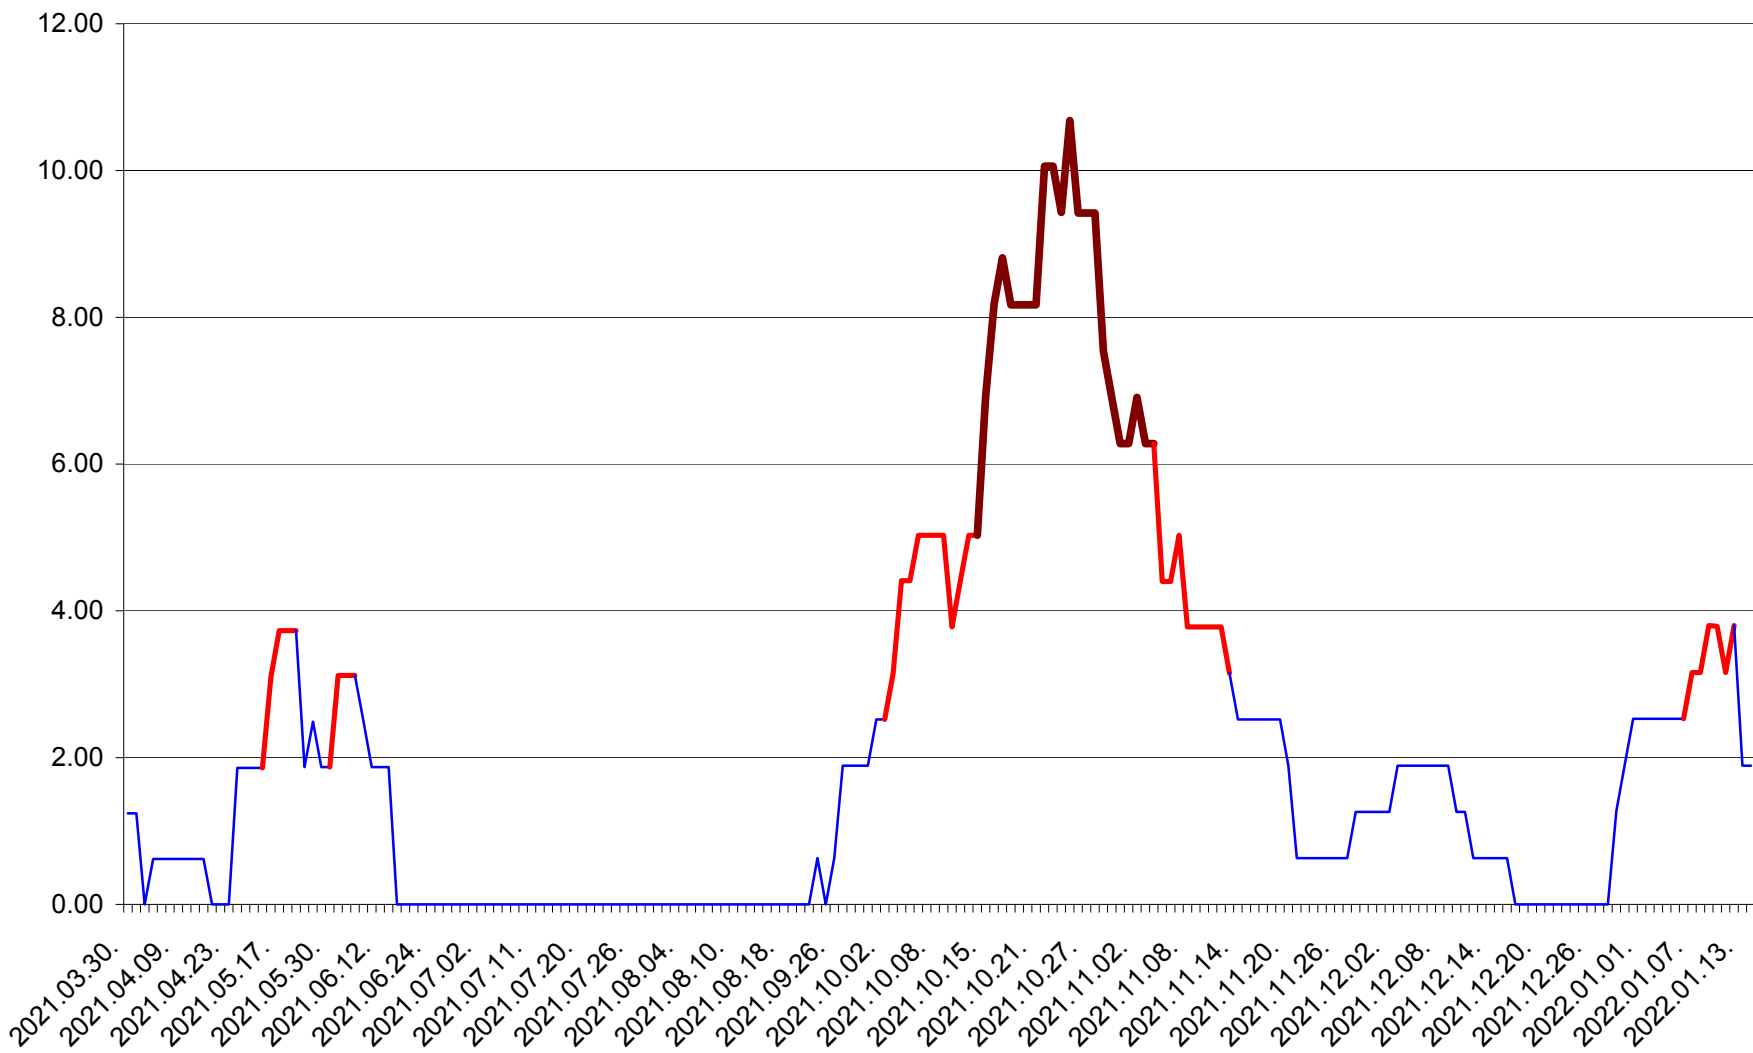

ATID - Evolutia incidentei cumulate pe 14 zile la % de locuitori
2021.04.01. - 2022.01.14.

AVRĂMEȘTI - Evolutia incidentei cumulate pe 14 zile la ‰ de locuitori
2021.04.01. - 2022.01.14.

ORAȘ BĂILE TUȘNAD - Evolutia incidentei cumulate pe 14 zile la ‰ de locuitori
2021.04.01. - 2022.01.14.

ORAȘ BĂLAN - Evolutia incidentei cumulate pe 14 zile la ‰ de locuitori
2021.04.01. - 2022.01.14.

BILBOR - Evolutia incidentei cumulate pe 14 zile la ‰ de locuitori
2021.04.01. - 2022.01.14.

ORAȘ BORSEC - Evolutia incidentei cumulate pe 14 zile la ‰ de locuitori
2021.04.01. - 2022.01.14.

BRĂDEȘTI - Evolutia incidentei cumulate pe 14 zile la ‰ de locuitori
2021.04.01. - 2022.01.14.

CĂPÂLNIȚA - Evolutia incidentei cumulate pe 14 zile la ‰ de locuitori
2021.04.01. - 2022.01.14.

CÂRȚA - Evolutia incidentei cumulate pe 14 zile la ‰ de locuitori
2021.04.01. - 2022.01.14.