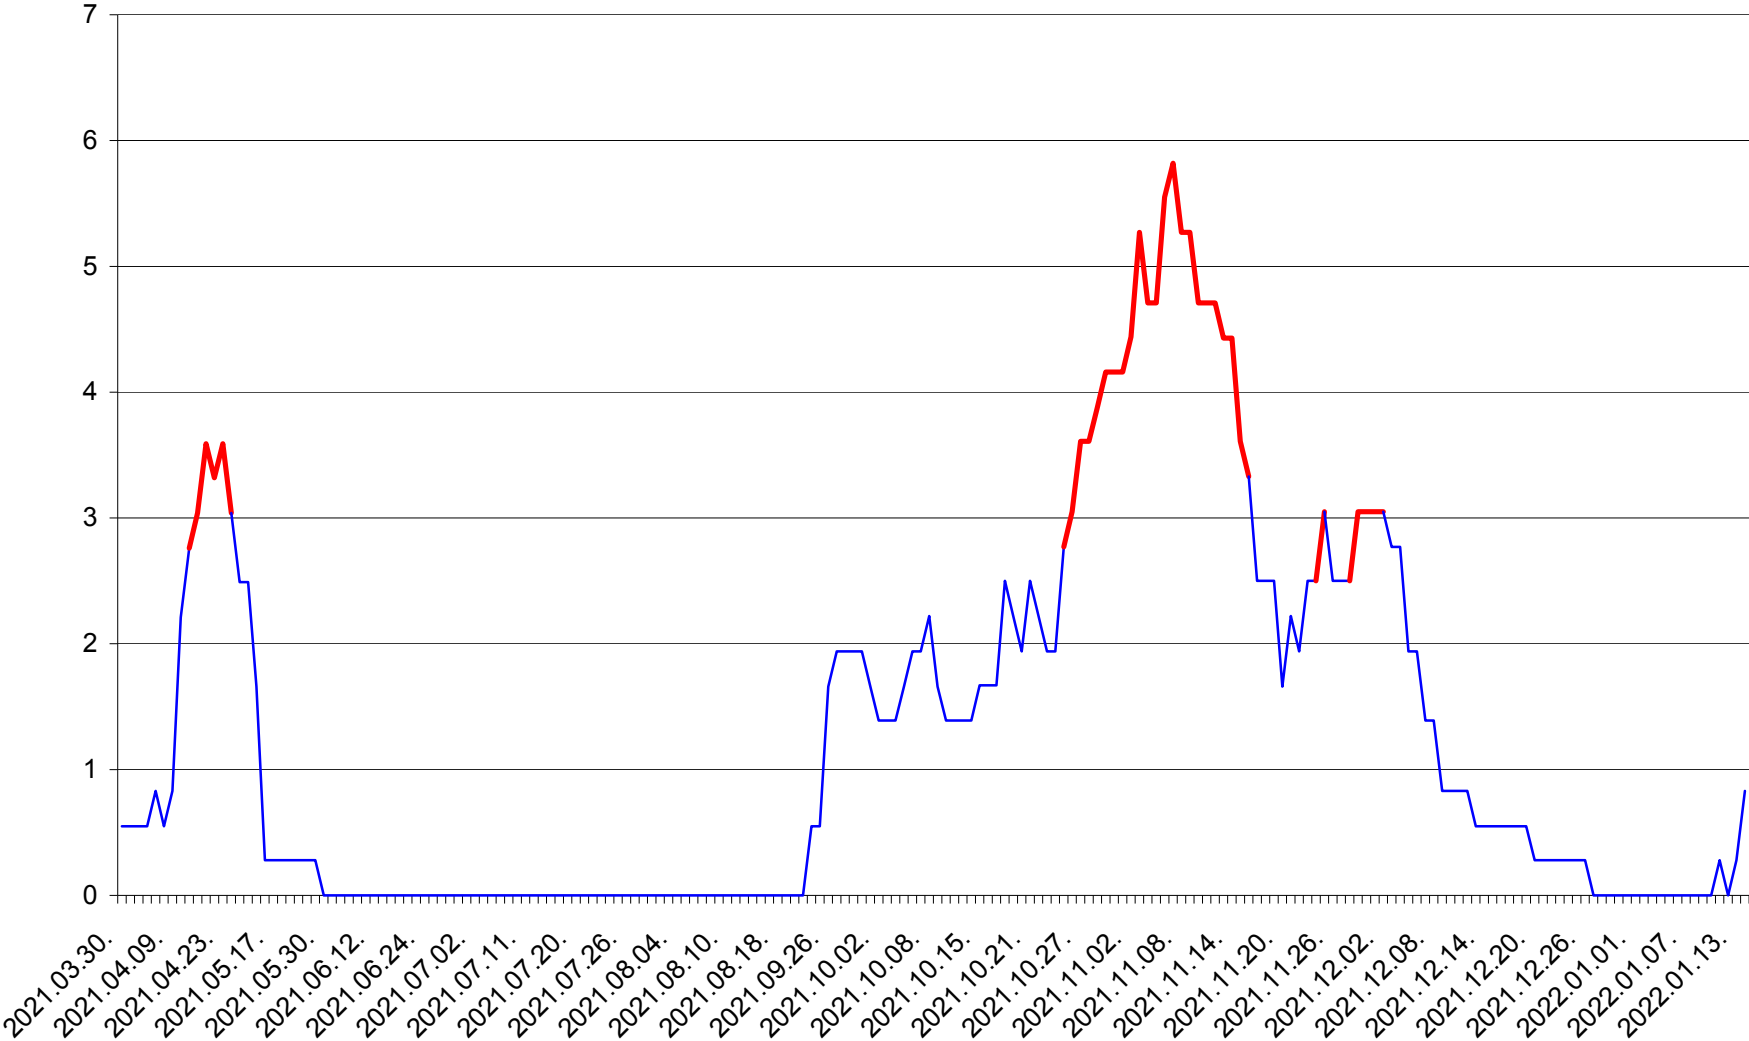

LELICENI - Evolutia incidentei cumulate pe 14 zile la % de locuitori
2021.04.01. - 2022.01.14.

LUETA - Evolutia incidentei cumulate pe 14 zile la ‰ de locuitori
2021.04.01. - 2022.01.14.

LUNCA DE JOS - Evolutia incidentei cumulate pe 14 zile la ‰ de locuitori
2021.04.01. - 2022.01.14.

LUNCA DE SUS - Evolutia incidentei cumulate pe 14 zile la ‰ de locuitori
2021.04.01. - 2022.01.14.

LUPENI - Evolutia incidentei cumulate pe 14 zile la ‰ de locuitori
2021.04.01. - 2022.01.14.

MĂDĂRAȘ - Evolutia incidentei cumulate pe 14 zile la ‰ de locuitori
2021.04.01. - 2022.01.14.

MĂRTINIȘ - Evolutia incidentei cumulate pe 14 zile la % de locuitori
2021.04.01. - 2022.01.14.

MEREȘTI - Evolutia incidentei cumulate pe 14 zile la ‰ de locuitori
2021.04.01. - 2022.01.14.

MUNICIPIUL MIERCUREA-CIUC - Evolutia incidentei cumulate pe 14 zile la ‰ de locuitori
2021.04.01. - 2022.01.14.

MIHĂILENI - Evolutia incidentei cumulate pe 14 zile la ‰ de locuitori
2021.04.01. - 2022.01.14.

MUGENI - Evolutia incidentei cumulate pe 14 zile la ‰ de locuitori
2021.04.01. - 2022.01.14.

OCLAND - Evolutia incidentei cumulate pe 14 zile la ‰ de locuitori
2021.04.01. - 2022.01.14.