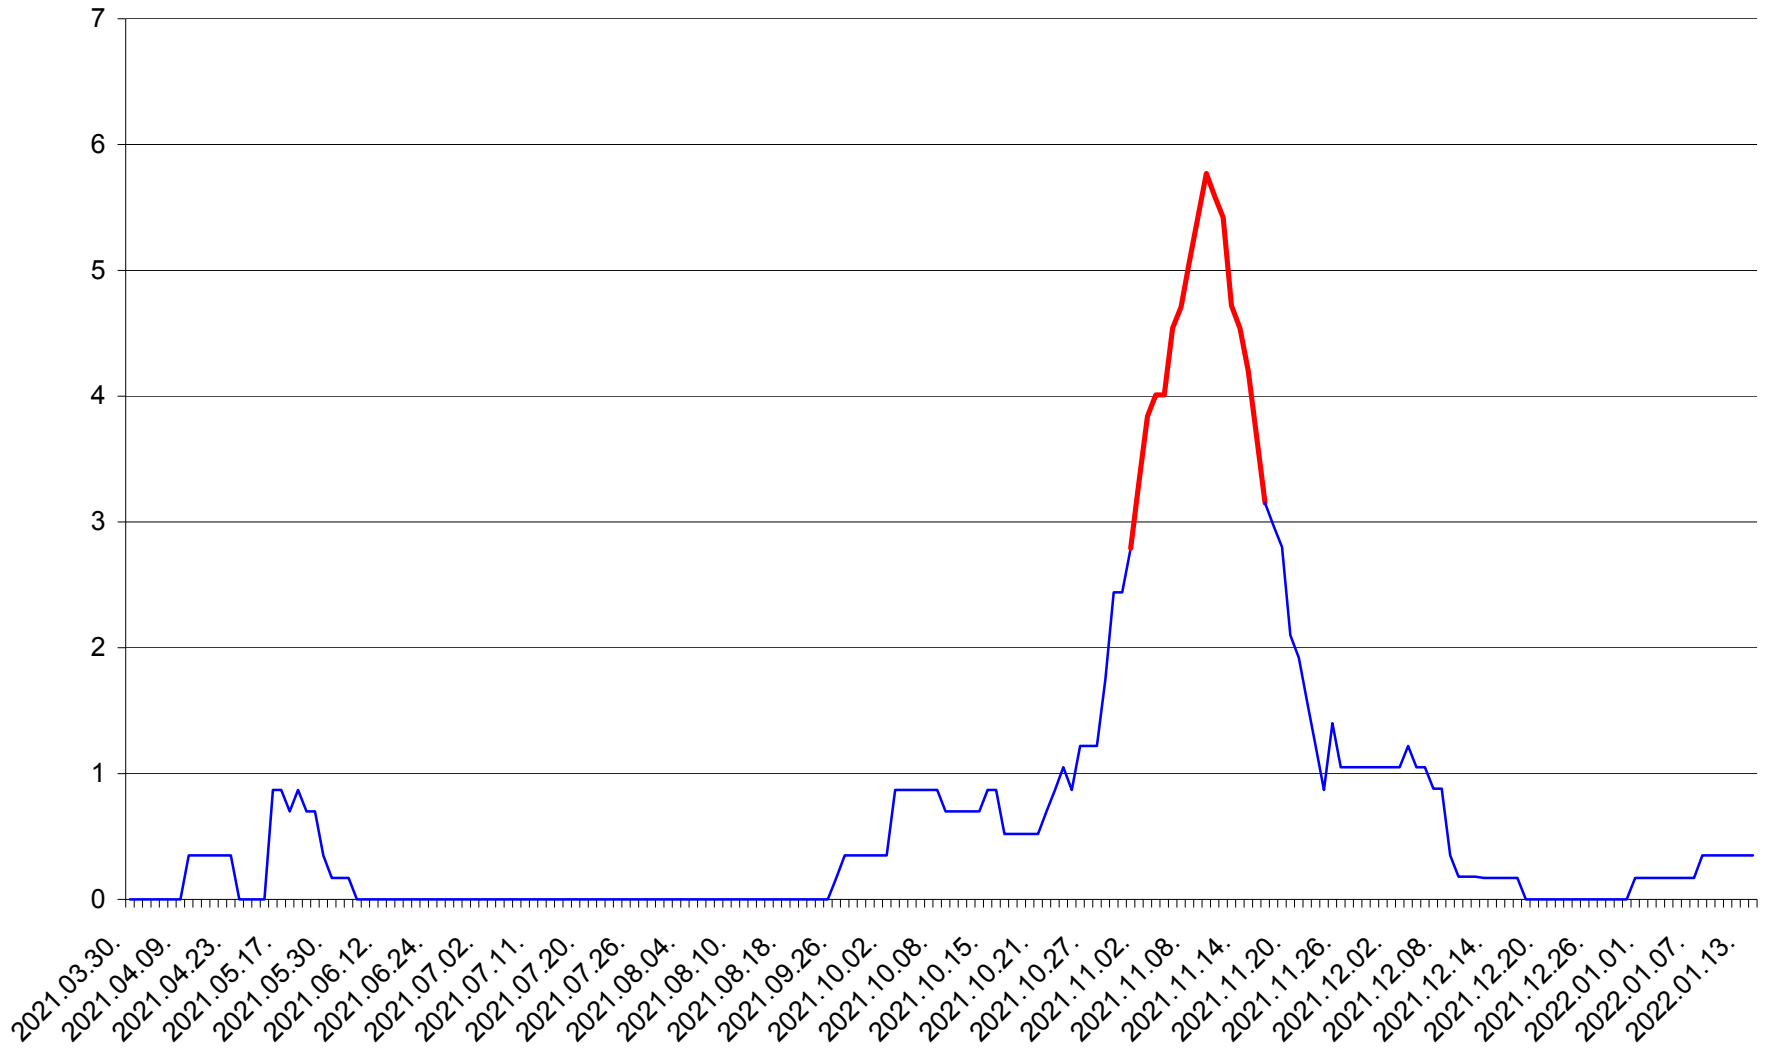

CORBU - Evolutia incidentei cumulate pe 14 zile la ‰ de locuitori
2021.04.01. - 2022.01.14.

CORUND - Evolutia incidentei cumulate pe 14 zile la ‰ de locuitori
2021.04.01. - 2022.01.14.

COZMENI - Evolutia incidentei cumulate pe 14 zile la ‰ de locuitori
2021.04.01. - 2022.01.14.

ORAȘ CRISTURU SECUIESC - Evolutia incidentei cumulate pe 14 zile la ‰ de locuitori
2021.04.01. - 2022.01.14.

DĂNEȘTI - Evolutia incidentei cumulate pe 14 zile la ‰ de locuitori
2021.04.01. - 2022.01.14.

DÂRJIU - Evolutia incidentei cumulate pe 14 zile la ‰ de locuitori
2021.04.01. - 2022.01.14.

DEALU - Evolutia incidentei cumulate pe 14 zile la ‰ de locuitori
2021.04.01. - 2022.01.14.

DITRĂU - Evolutia incidentei cumulate pe 14 zile la ‰ de locuitori
2021.04.01. - 2022.01.14.

FELICENI - Evolutia incidentei cumulate pe 14 zile la % de locuitori
2021.04.01. - 2022.01.14.

FRUMOASA - Evolutia incidentei cumulate pe 14 zile la ‰ de locuitori
2021.04.01. - 2022.01.14.

GĂLĂUȚAȘ - Evolutia incidentei cumulate pe 14 zile la ‰ de locuitori
2021.04.01. - 2022.01.14.