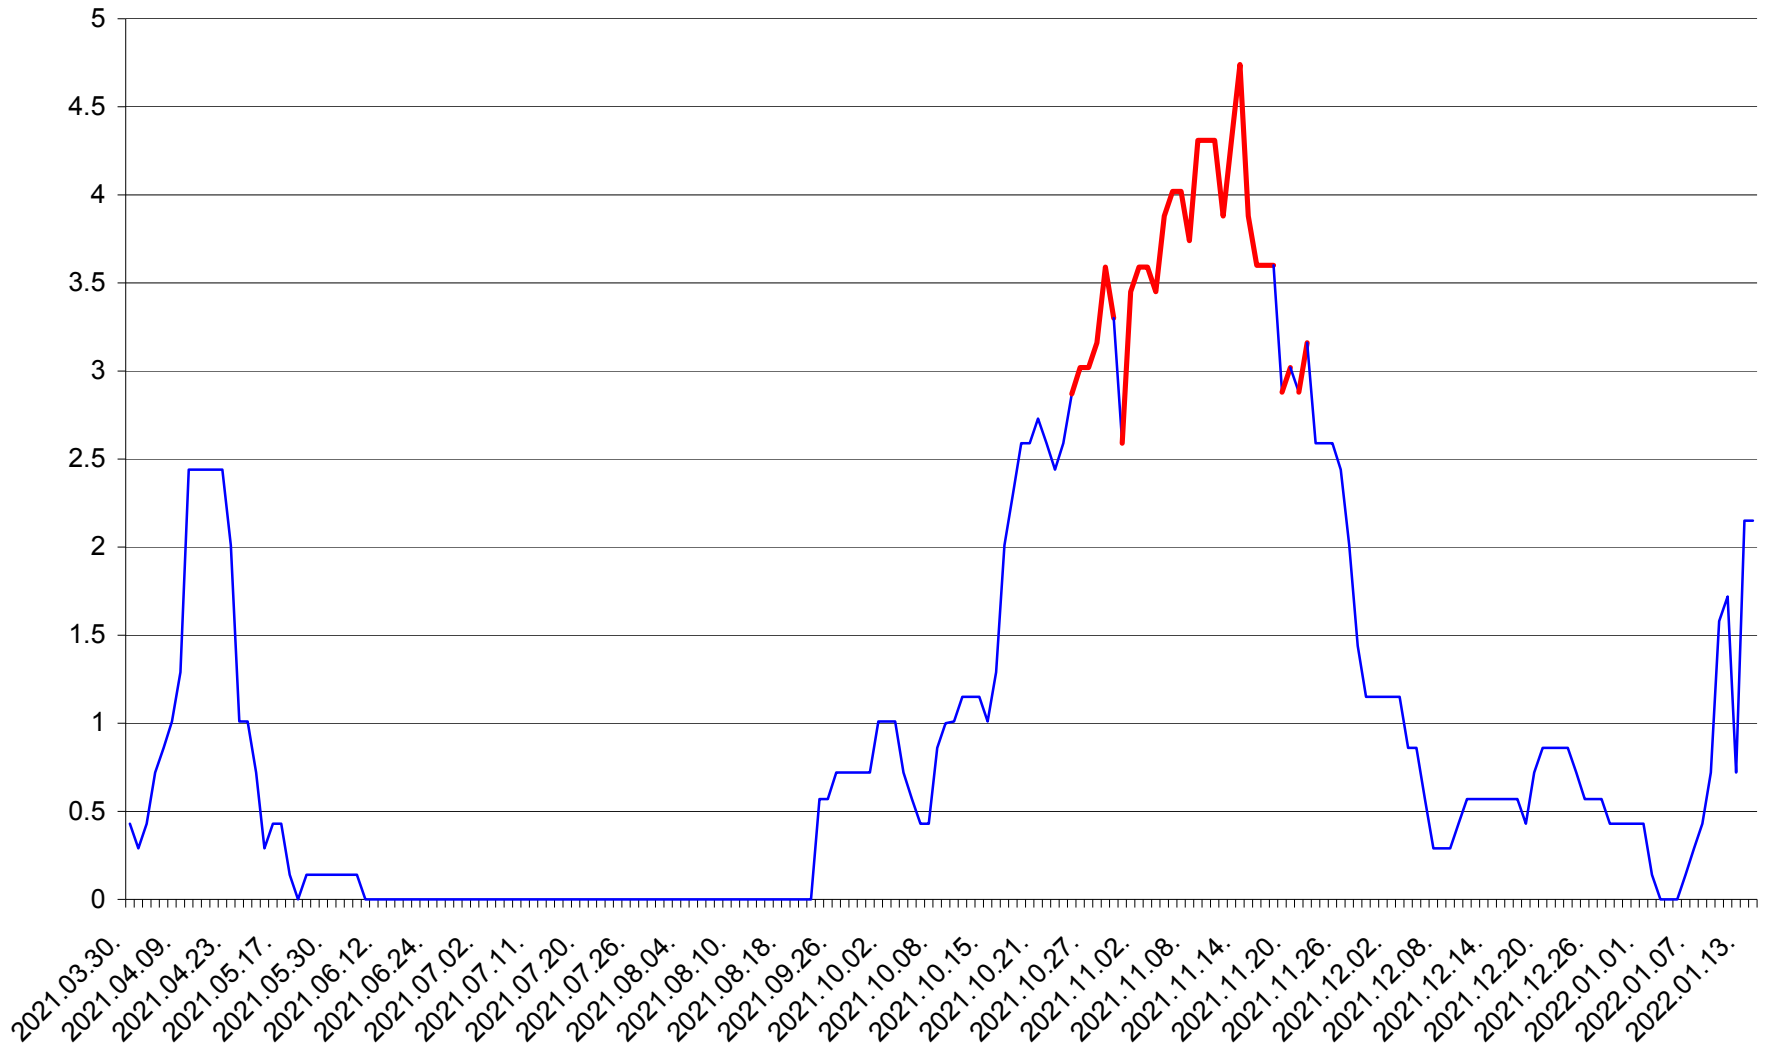

MIHĂILENI - Evolutia incidentei cumulate pe 14 zile la ‰ de locuitori
2021.04.01. - 2022.01.14.

MUGENI - Evolutia incidentei cumulate pe 14 zile la ‰ de locuitori
2021.04.01. - 2022.01.14.

OCLAND - Evolutia incidentei cumulate pe 14 zile la ‰ de locuitori
2021.04.01. - 2022.01.14.

MUNICIPIUL ODORHEIU SECUIESC - Evolutia incidentei cumulate pe 14 zile la % de locuitori
2021.04.01. - 2022.01.14.

PĂULENI-CIUC - Evolutia incidentei cumulate pe 14 zile la % de locuitori
2021.04.01. - 2022.01.14.

PLĂIEȘII DE JOS - Evolutia incidentei cumulate pe 14 zile la ‰ de locuitori
2021.04.01. - 2022.01.14.

PORUMBENI - Evolutia incidentei cumulate pe 14 zile la ‰ de locuitori
2021.04.01. - 2022.01.14.

PRAID - Evolutia incidentei cumulate pe 14 zile la ‰ de locuitori
2021.04.01. - 2022.01.14.

RACU - Evolutia incidentei cumulate pe 14 zile la ‰ de locuitori
2021.04.01. - 2022.01.14.

REMETEA - Evolutia incidentei cumulate pe 14 zile la ‰ de locuitori
2021.04.01. - 2022.01.14.

SĂCEL - Evolutia incidentei cumulate pe 14 zile la ‰ de locuitori
2021.04.01. - 2022.01.14.