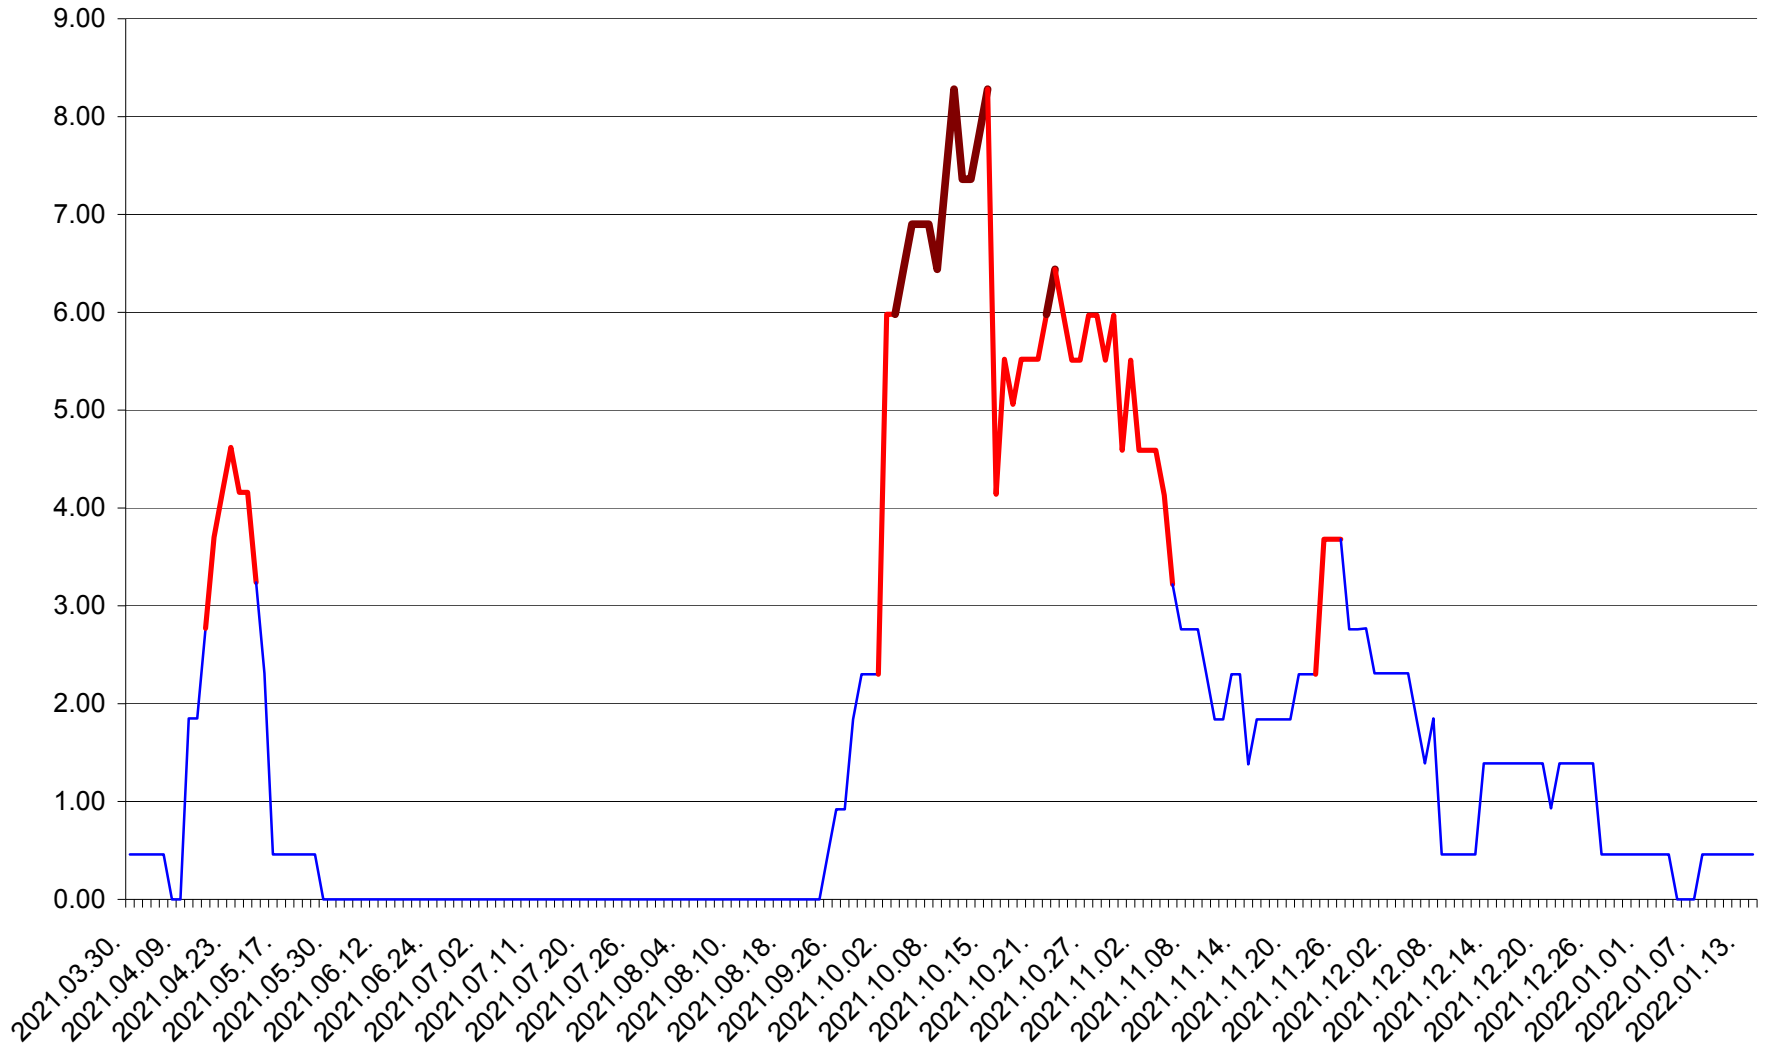

ATID - Evolutia incidentei cumulate pe 14 zile la % de locuitori
2021.04.01. - 2022.01.14.

AVRĂMEȘTI - Evolutia incidentei cumulate pe 14 zile la ‰ de locuitori
2021.04.01. - 2022.01.14.

ORAȘ BĂILE TUȘNAD - Evolutia incidentei cumulate pe 14 zile la ‰ de locuitori
2021.04.01. - 2022.01.14.

ORAȘ BĂLAN - Evolutia incidentei cumulate pe 14 zile la ‰ de locuitori
2021.04.01. - 2022.01.14.

BILBOR - Evolutia incidentei cumulate pe 14 zile la ‰ de locuitori
2021.04.01. - 2022.01.14.

ORAȘ BORSEC - Evolutia incidentei cumulate pe 14 zile la ‰ de locuitori
2021.04.01. - 2022.01.14.

BRĂDEȘTI - Evolutia incidentei cumulate pe 14 zile la ‰ de locuitori
2021.04.01. - 2022.01.14.

CĂPÂLNIȚA - Evolutia incidentei cumulate pe 14 zile la ‰ de locuitori
2021.04.01. - 2022.01.14.

CÂRȚA - Evolutia incidentei cumulate pe 14 zile la ‰ de locuitori
2021.04.01. - 2022.01.14.

CICEU - Evolutia incidentei cumulate pe 14 zile la ‰ de locuitori
2021.04.01. - 2022.01.14.

CIUCSÂNGEORGIU - Evolutia incidentei cumulate pe 14 zile la % de locuitori
2021.04.01. - 2022.01.14.

CIUMANI - Evolutia incidentei cumulate pe 14 zile la ‰ de locuitori
2021.04.01. - 2022.01.14.