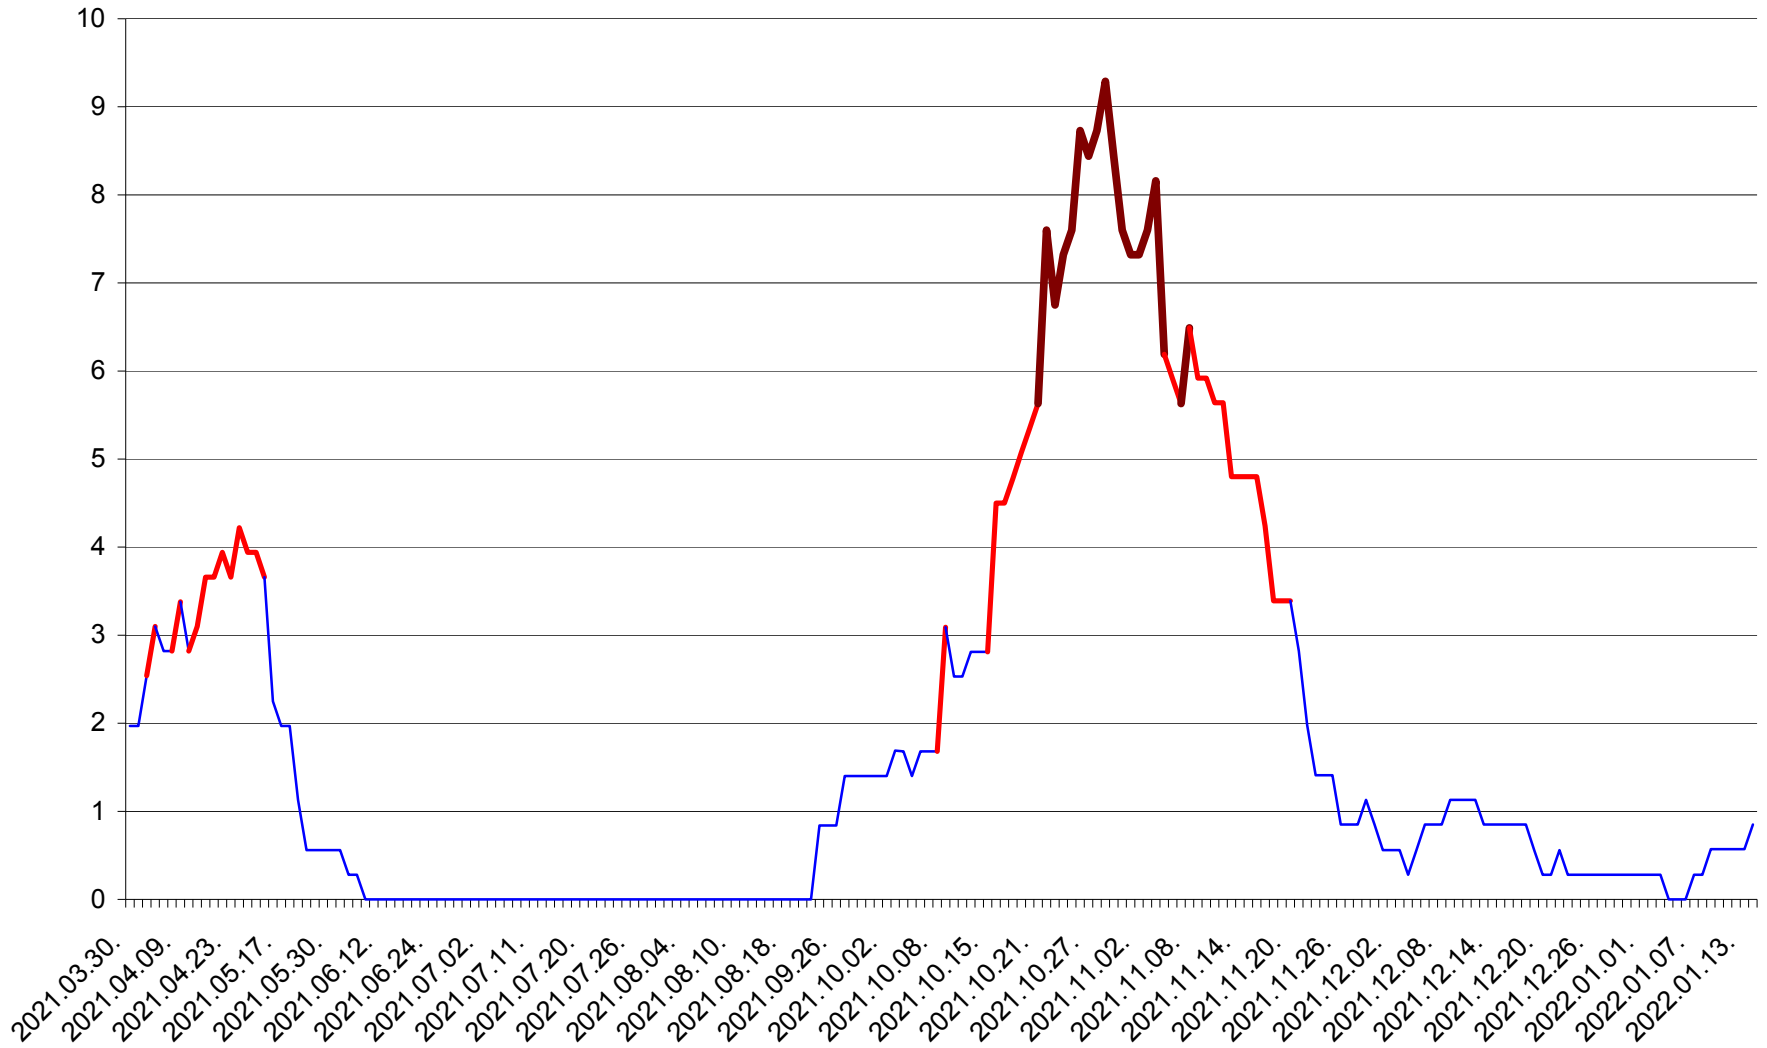

ORAȘ CRISTURU SECUIESC - Evolutia incidentei cumulate pe 14 zile la ‰ de locuitori
2021.04.01. - 2022.01.14.

DĂNEȘTI - Evolutia incidentei cumulate pe 14 zile la ‰ de locuitori
2021.04.01. - 2022.01.14.

DÂRJIU - Evolutia incidentei cumulate pe 14 zile la ‰ de locuitori
2021.04.01. - 2022.01.14.

DEALU - Evolutia incidentei cumulate pe 14 zile la ‰ de locuitori
2021.04.01. - 2022.01.14.

DITRĂU - Evolutia incidentei cumulate pe 14 zile la ‰ de locuitori
2021.04.01. - 2022.01.14.

FELICENI - Evolutia incidentei cumulate pe 14 zile la % de locuitori
2021.04.01. - 2022.01.14.

FRUMOASA - Evolutia incidentei cumulate pe 14 zile la ‰ de locuitori
2021.04.01. - 2022.01.14.

GĂLĂUȚAȘ - Evolutia incidentei cumulate pe 14 zile la ‰ de locuitori
2021.04.01. - 2022.01.14.