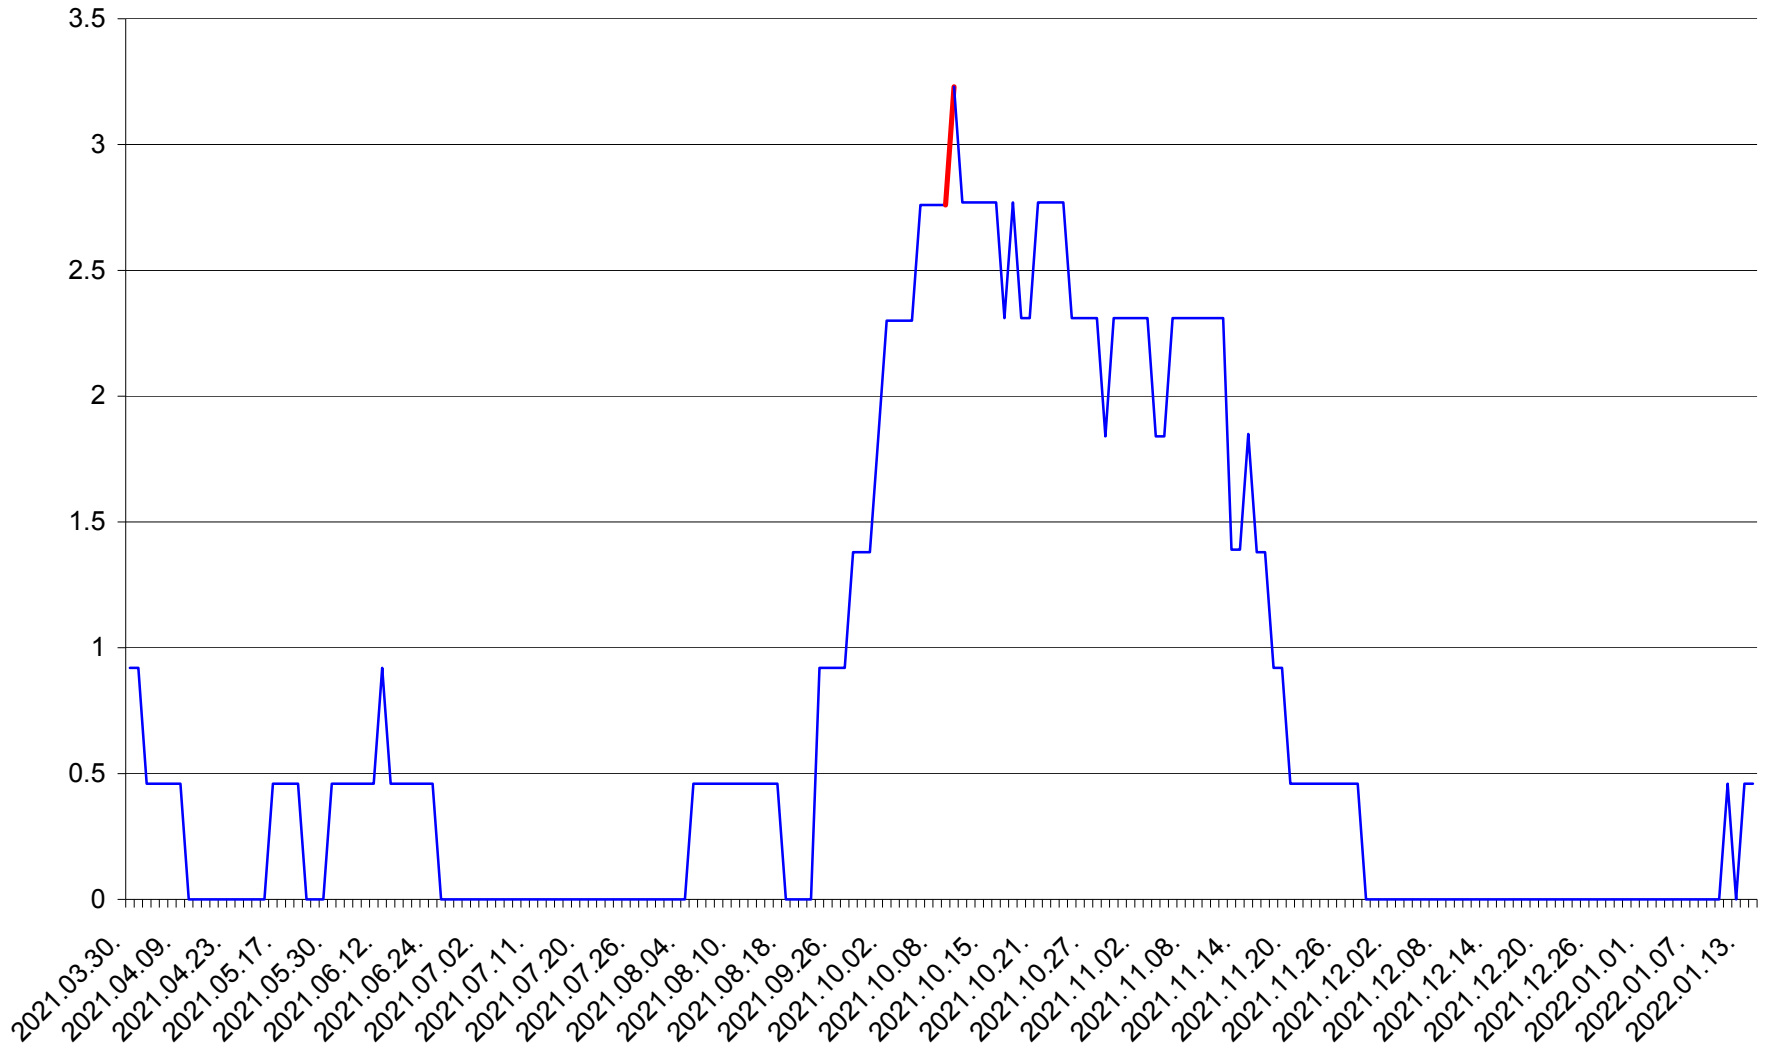

ULIEȘ - Evolutia incidentei cumulate pe 14 zile la ‰ de locuitori
2021.04.01. - 2022.01.14.