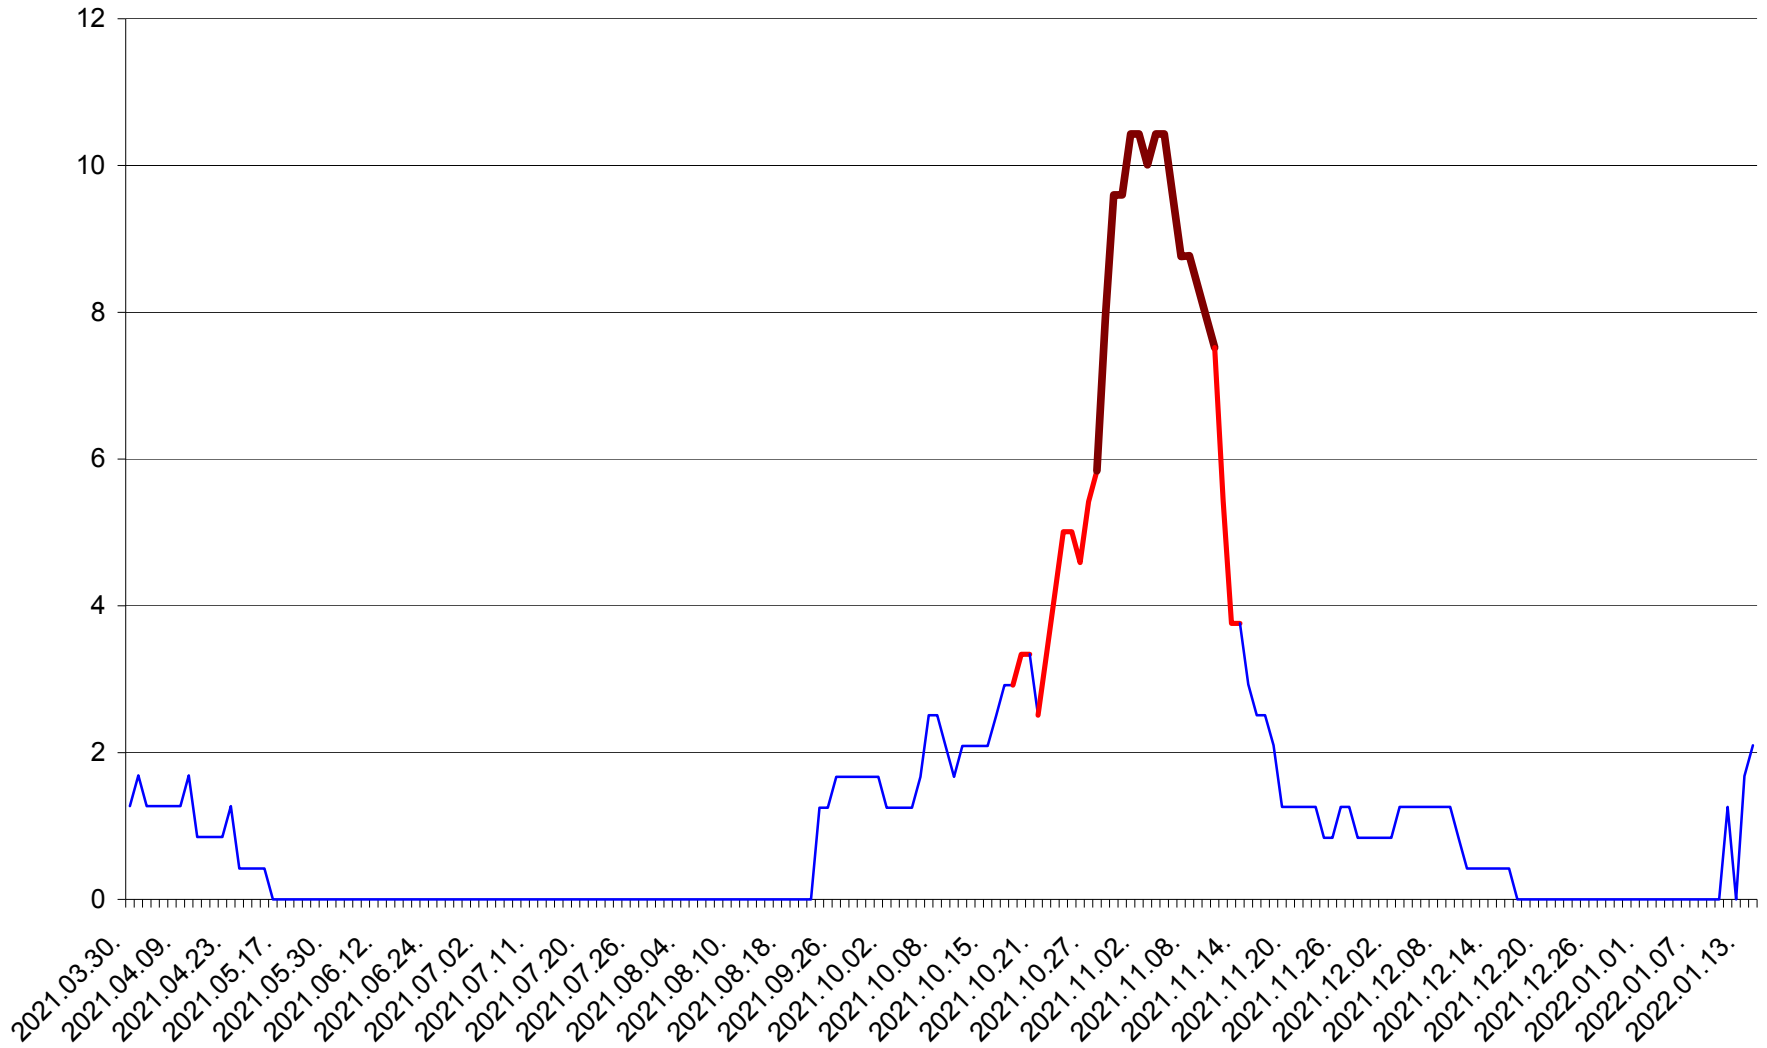

FELICENI - Evolutia incidentei cumulate pe 14 zile la % de locuitori
2021.04.01. - 2022.01.14.

FRUMOASA - Evolutia incidentei cumulate pe 14 zile la ‰ de locuitori
2021.04.01. - 2022.01.14.

GĂLĂUȚAȘ - Evolutia incidentei cumulate pe 14 zile la ‰ de locuitori
2021.04.01. - 2022.01.14.

MUNICIPIUL GHEORGHENI - Evolutia incidentei cumulate pe 14 zile la ‰ de locuitori
2021.04.01. - 2022.01.14.

JOSENI - Evolutia incidentei cumulate pe 14 zile la ‰ de locuitori
2021.04.01. - 2022.01.14.

LĂZAREA - Evolutia incidentei cumulate pe 14 zile la % de locuitori
2021.04.01. - 2022.01.14.

LELICENI - Evolutia incidentei cumulate pe 14 zile la % de locuitori
2021.04.01. - 2022.01.14.

LUETA - Evolutia incidentei cumulate pe 14 zile la ‰ de locuitori
2021.04.01. - 2022.01.14.

LUNCA DE JOS - Evolutia incidentei cumulate pe 14 zile la ‰ de locuitori
2021.04.01. - 2022.01.14.