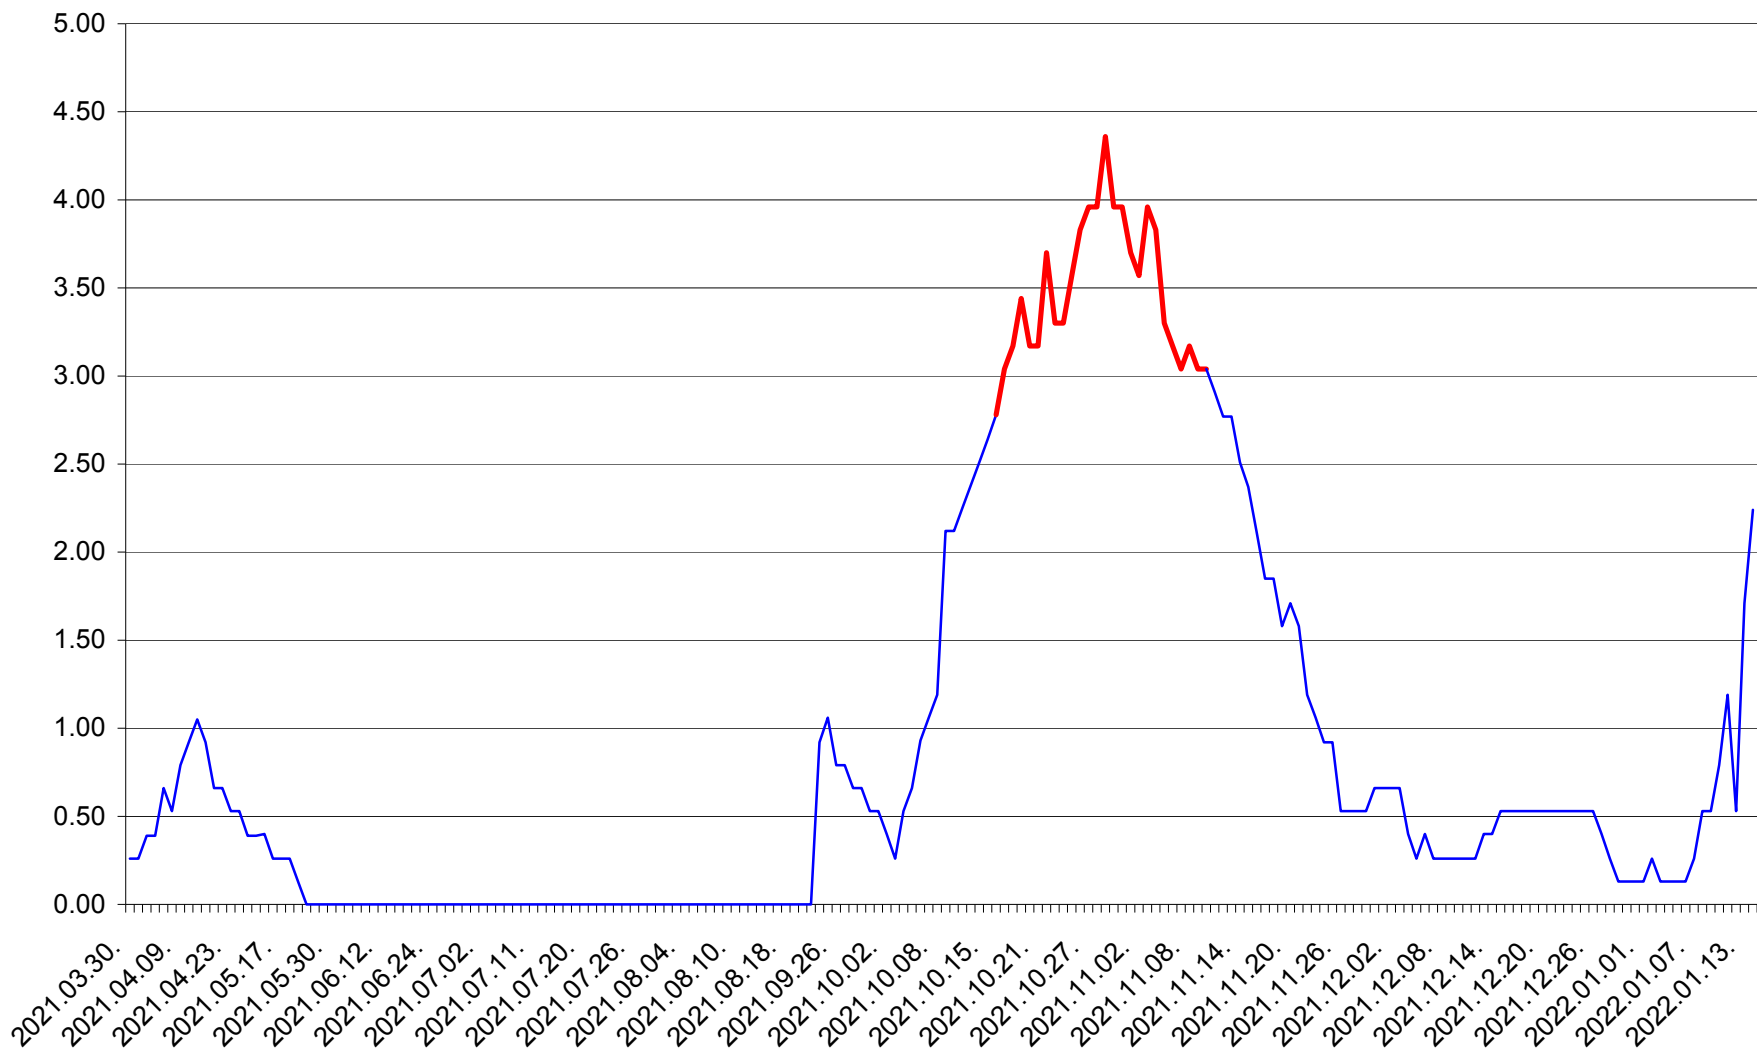

TUȘNAD - Evolutia incidentei cumulate pe 14 zile la ‰ de locuitori
2021.04.01. - 2022.01.14.

ULIEȘ - Evolutia incidentei cumulate pe 14 zile la ‰ de locuitori
2021.04.01. - 2022.01.14.

VĂRȘAG - Evolutia incidentei cumulate pe 14 zile la ‰ de locuitori
2021.04.01. - 2022.01.14.

ORAȘ VLĂHIȚA - Evolutia incidentei cumulate pe 14 zile la ‰ de locuitori
2021.04.01. - 2022.01.14.

VOȘLĂBENI - Evolutia incidentei cumulate pe 14 zile la ‰ de locuitori
2021.04.01. - 2022.01.14.

ZETEA - Evolutia incidentei cumulate pe 14 zile la ‰ de locuitori
2021.04.01. - 2022.01.14.