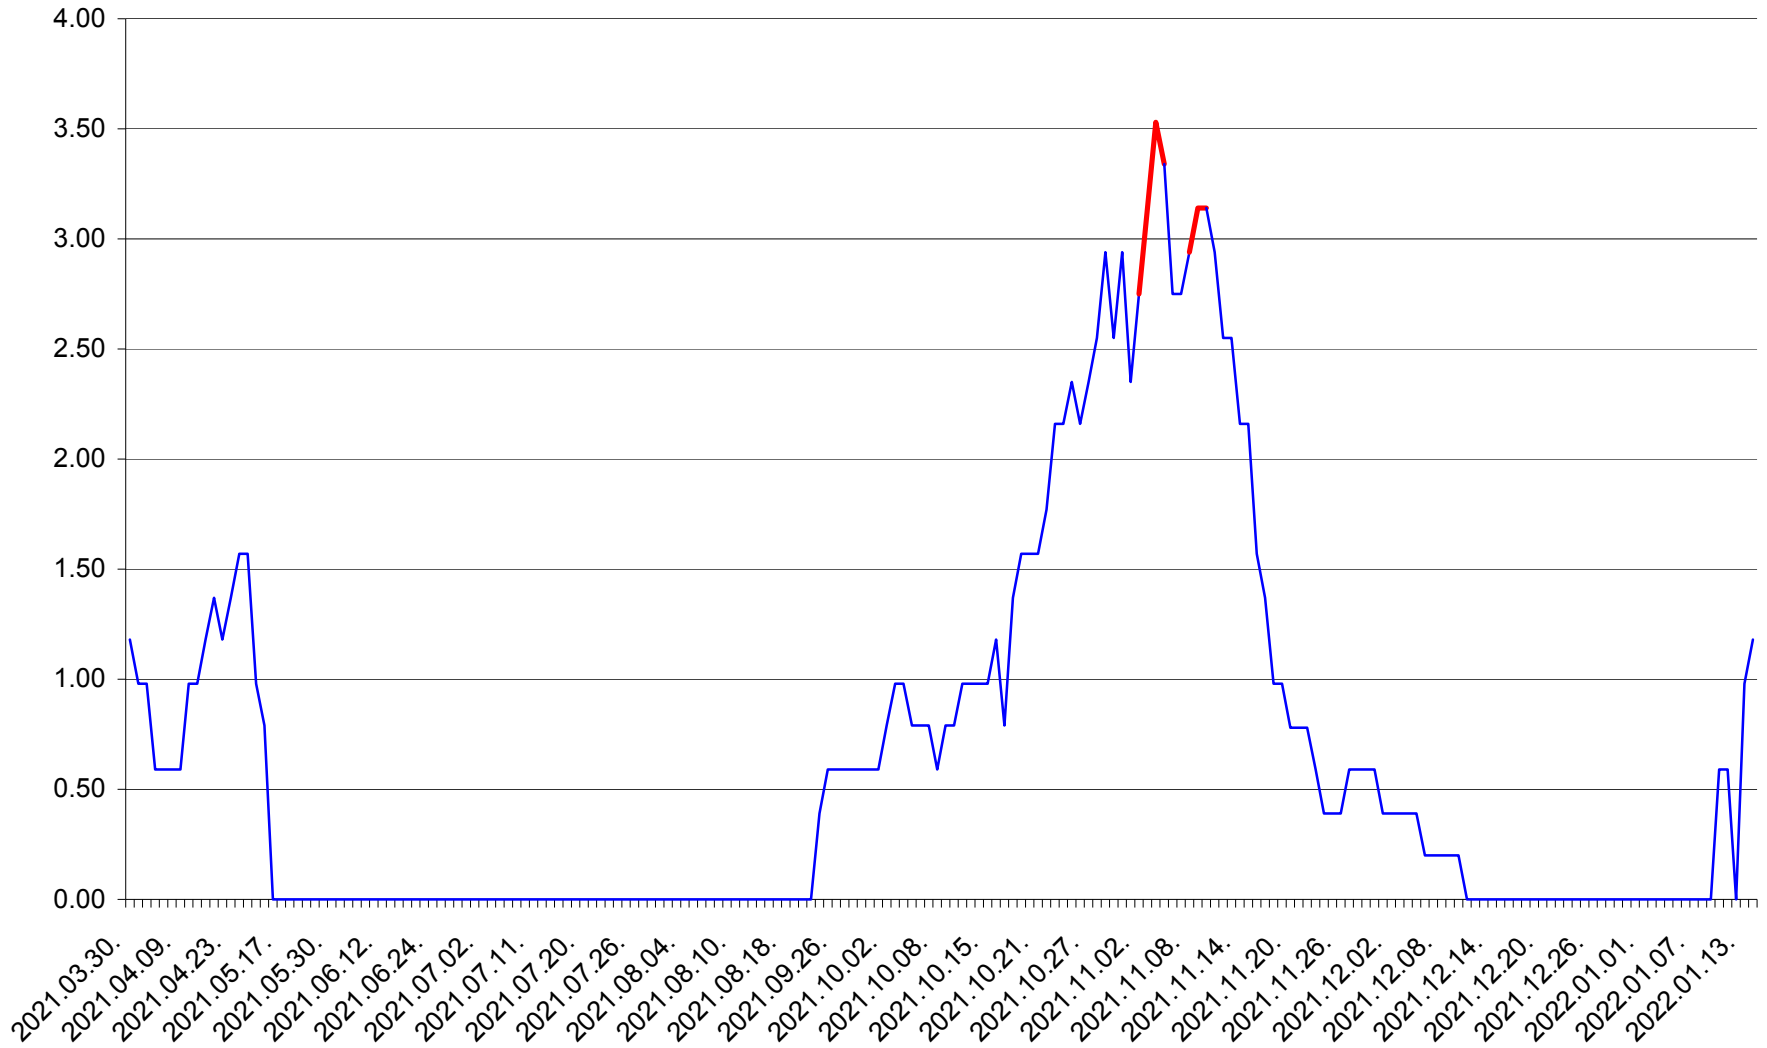

ORAȘ BĂLAN - Evolutia incidentei cumulate pe 14 zile la ‰ de locuitori
2021.04.01. - 2022.01.14.

BILBOR - Evolutia incidentei cumulate pe 14 zile la ‰ de locuitori
2021.04.01. - 2022.01.14.

ORAȘ BORSEC - Evolutia incidentei cumulate pe 14 zile la ‰ de locuitori
2021.04.01. - 2022.01.14.

BRĂDEȘTI - Evolutia incidentei cumulate pe 14 zile la ‰ de locuitori
2021.04.01. - 2022.01.14.

CĂPÂLNIȚA - Evolutia incidentei cumulate pe 14 zile la ‰ de locuitori
2021.04.01. - 2022.01.14.

CÂRȚA - Evolutia incidentei cumulate pe 14 zile la ‰ de locuitori
2021.04.01. - 2022.01.14.

CICEU - Evolutia incidentei cumulate pe 14 zile la ‰ de locuitori
2021.04.01. - 2022.01.14.

CIUCSÂNGEORGIU - Evolutia incidentei cumulate pe 14 zile la % de locuitori
2021.04.01. - 2022.01.14.

CIUMANI - Evolutia incidentei cumulate pe 14 zile la ‰ de locuitori
2021.04.01. - 2022.01.14.

CORBU - Evolutia incidentei cumulate pe 14 zile la ‰ de locuitori
2021.04.01. - 2022.01.14.

CORUND - Evolutia incidentei cumulate pe 14 zile la ‰ de locuitori
2021.04.01. - 2022.01.14.

COZMENI - Evolutia incidentei cumulate pe 14 zile la ‰ de locuitori
2021.04.01. - 2022.01.14.