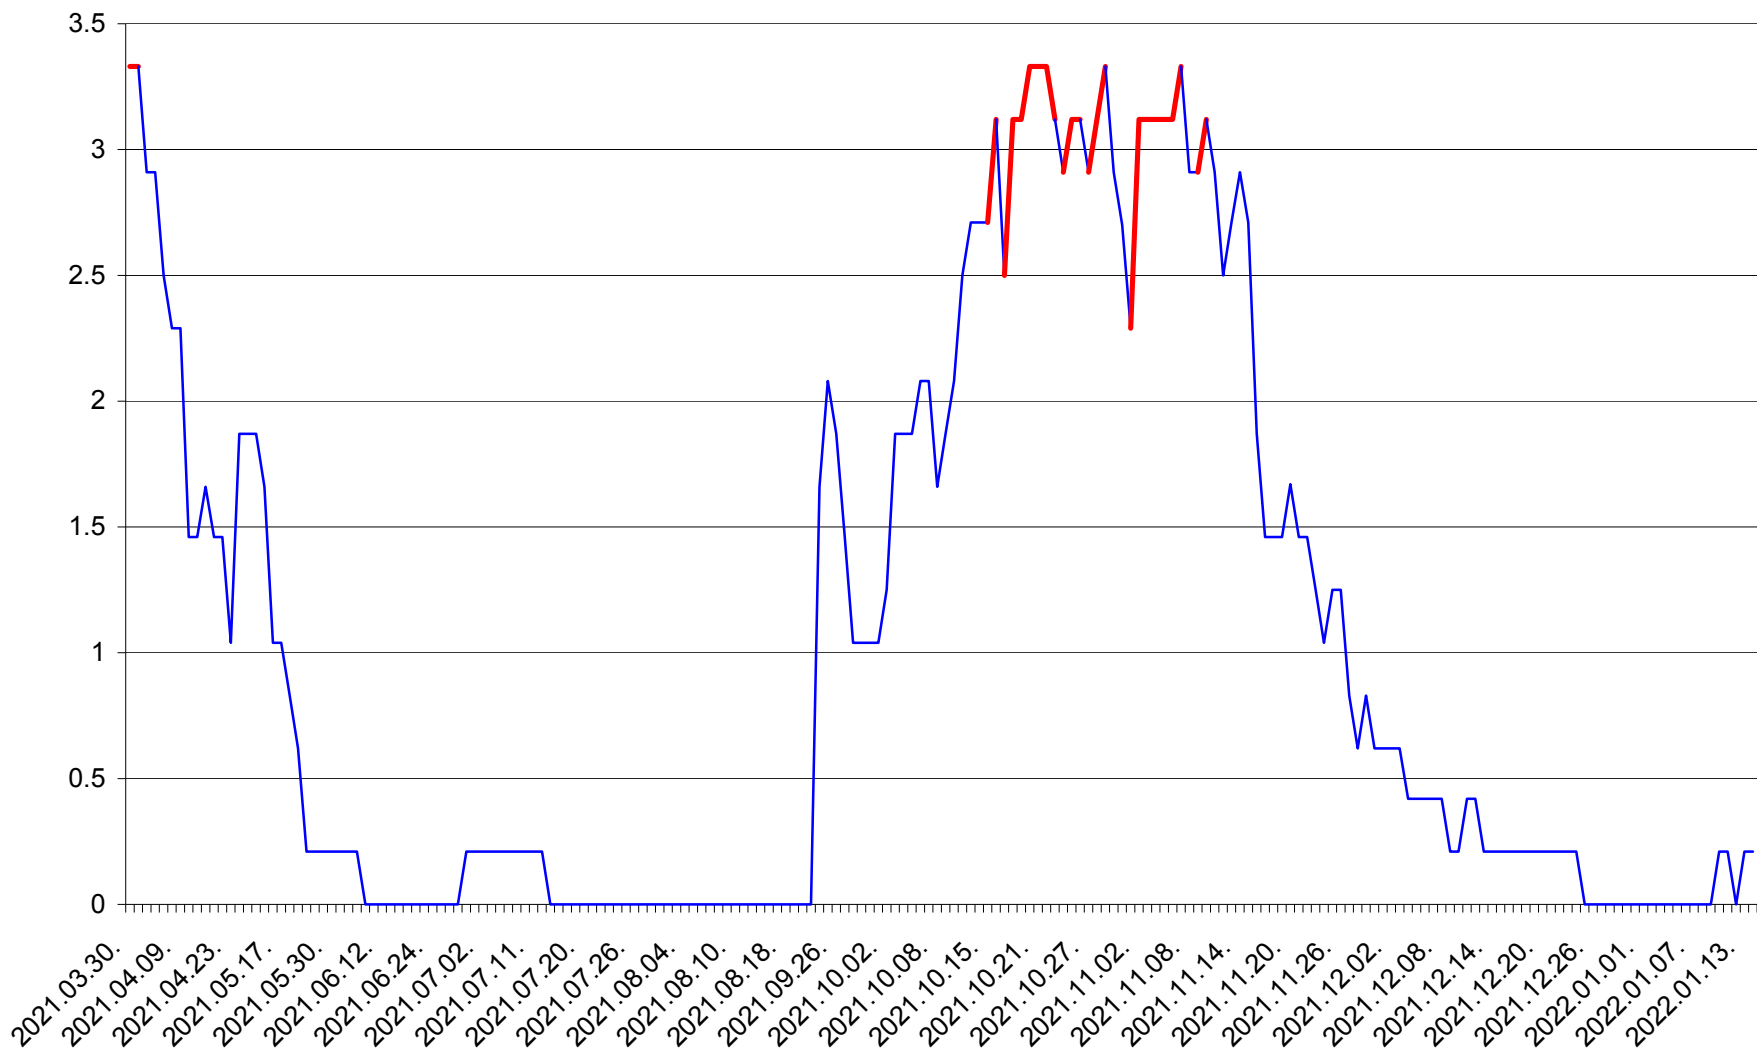

MUNICIPIUL GHEORGHENI - Evolutia incidentei cumulate pe 14 zile la ‰ de locuitori
2021.04.01. - 2022.01.14.

JOSENI - Evolutia incidentei cumulate pe 14 zile la ‰ de locuitori
2021.04.01. - 2022.01.14.

LĂZAREA - Evolutia incidentei cumulate pe 14 zile la % de locuitori
2021.04.01. - 2022.01.14.

LELICENI - Evolutia incidentei cumulate pe 14 zile la % de locuitori
2021.04.01. - 2022.01.14.

LUETA - Evolutia incidentei cumulate pe 14 zile la ‰ de locuitori
2021.04.01. - 2022.01.14.

LUNCA DE JOS - Evolutia incidentei cumulate pe 14 zile la ‰ de locuitori
2021.04.01. - 2022.01.14.

LUNCA DE SUS - Evolutia incidentei cumulate pe 14 zile la ‰ de locuitori
2021.04.01. - 2022.01.14.

LUPENI - Evolutia incidentei cumulate pe 14 zile la ‰ de locuitori
2021.04.01. - 2022.01.14.

MĂDĂRAȘ - Evolutia incidentei cumulate pe 14 zile la ‰ de locuitori
2021.04.01. - 2022.01.14.