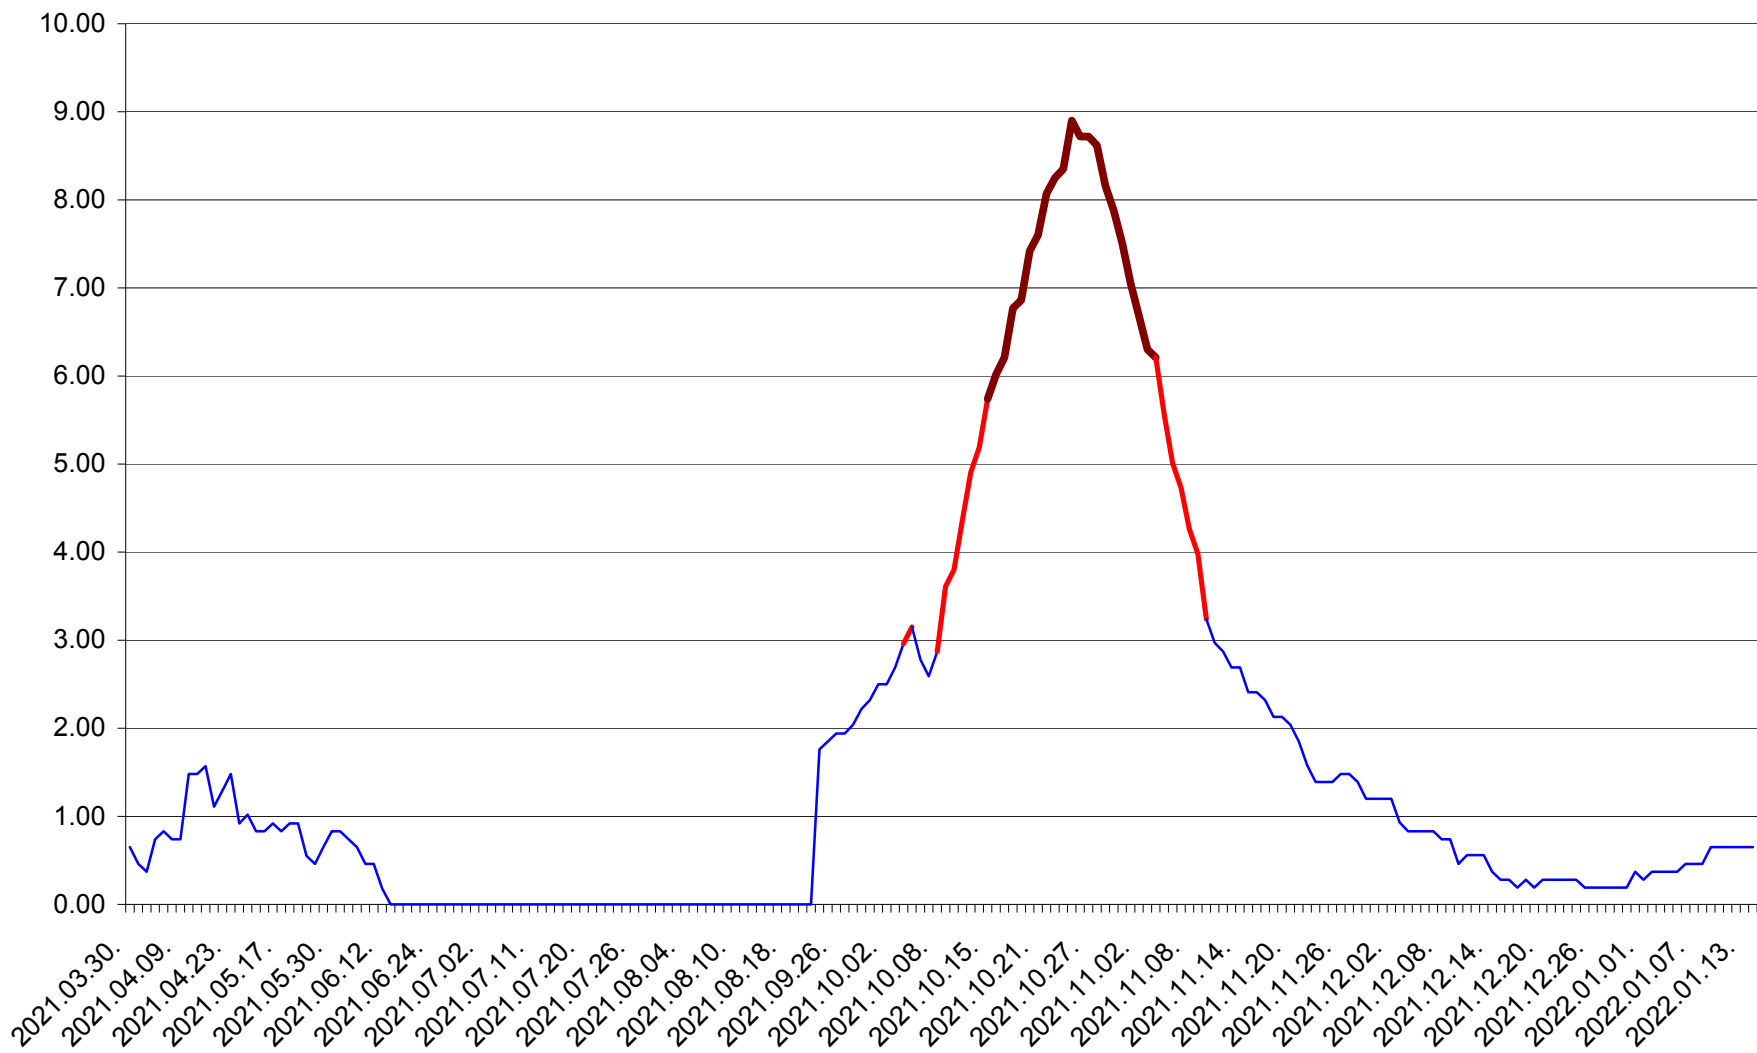

BRĂDEȘTI - Evolutia incidentei cumulate pe 14 zile la ‰ de locuitori
2021.04.01. - 2022.01.14.

CĂPÂLNIȚA - Evolutia incidentei cumulate pe 14 zile la ‰ de locuitori
2021.04.01. - 2022.01.14.

CÂRȚA - Evolutia incidentei cumulate pe 14 zile la ‰ de locuitori
2021.04.01. - 2022.01.14.

CICEU - Evolutia incidentei cumulate pe 14 zile la ‰ de locuitori
2021.04.01. - 2022.01.14.

CIUCSÂNGEORGIU - Evolutia incidentei cumulate pe 14 zile la % de locuitori
2021.04.01. - 2022.01.14.

CIUMANI - Evolutia incidentei cumulate pe 14 zile la ‰ de locuitori
2021.04.01. - 2022.01.14.

CORBU - Evolutia incidentei cumulate pe 14 zile la ‰ de locuitori
2021.04.01. - 2022.01.14.

CORUND - Evolutia incidentei cumulate pe 14 zile la ‰ de locuitori
2021.04.01. - 2022.01.14.

COZMENI - Evolutia incidentei cumulate pe 14 zile la ‰ de locuitori
2021.04.01. - 2022.01.14.

ORAȘ CRISTURU SECUIESC - Evolutia incidentei cumulate pe 14 zile la ‰ de locuitori
2021.04.01. - 2022.01.14.

DĂNEȘTI - Evolutia incidentei cumulate pe 14 zile la ‰ de locuitori
2021.04.01. - 2022.01.14.