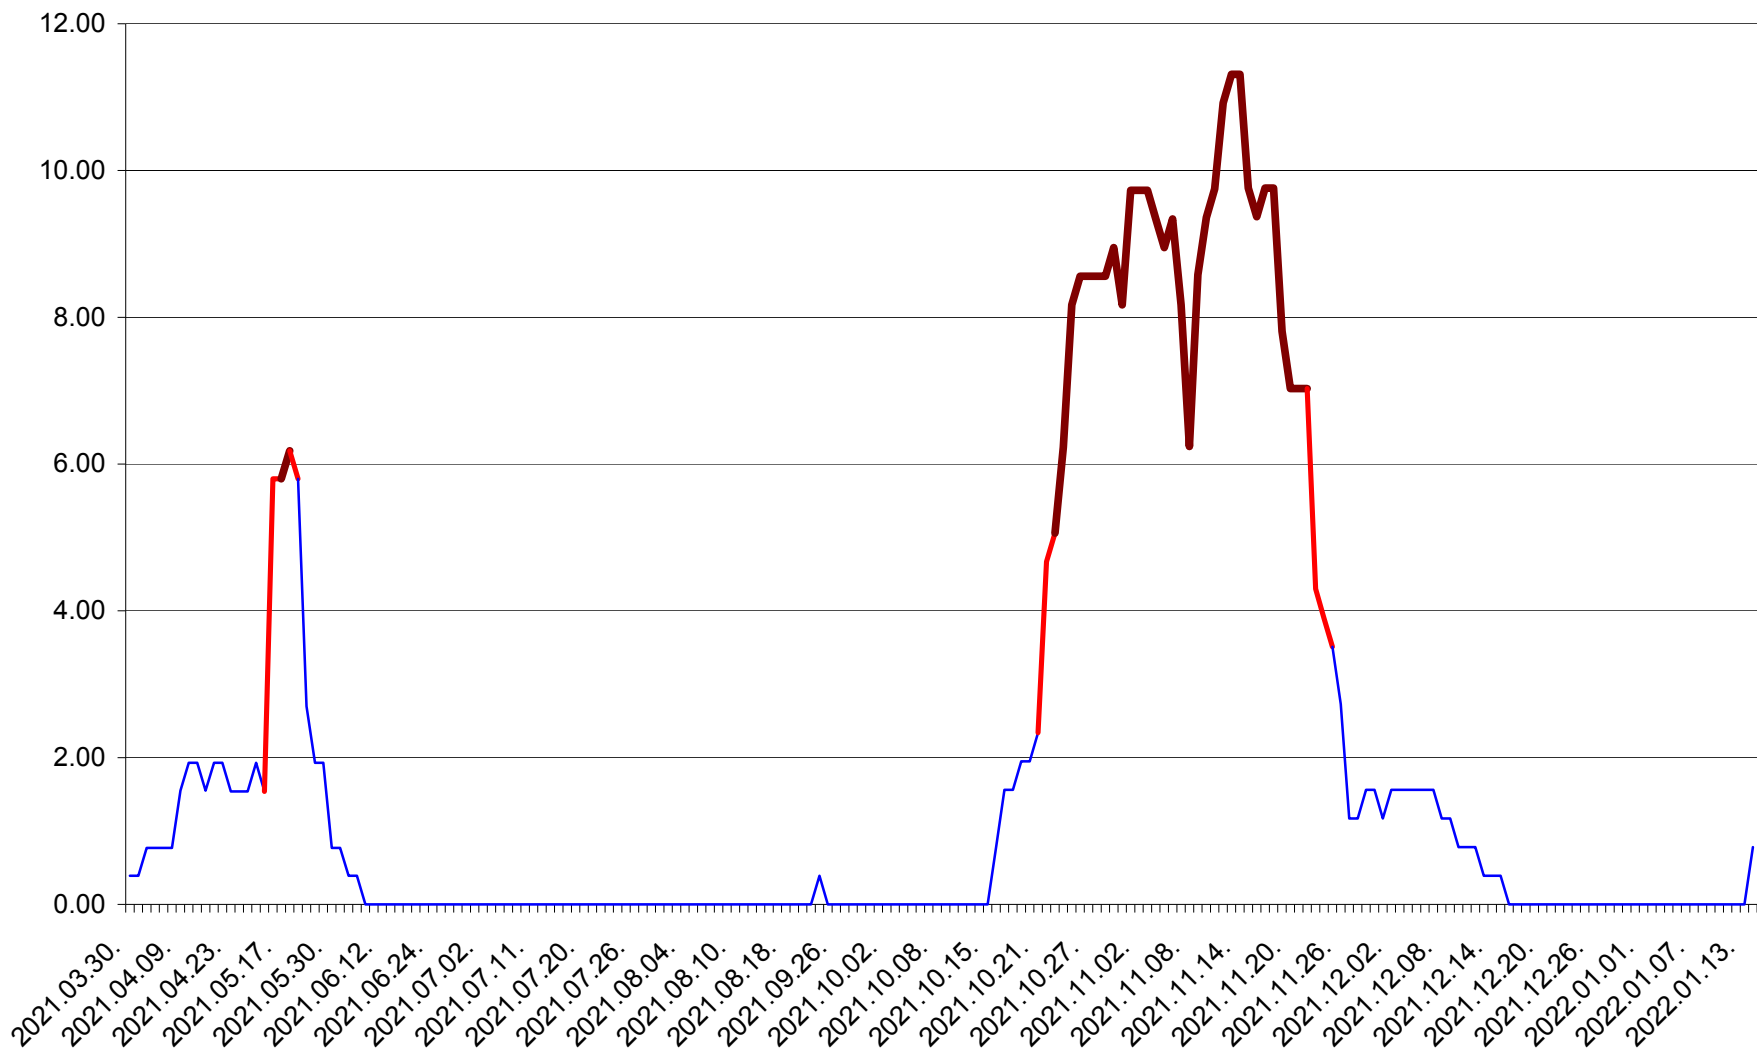

ATID - Evolutia incidentei cumulate pe 14 zile la % de locuitori
2021.04.01. - 2022.01.14.

AVRĂMEȘTI - Evolutia incidentei cumulate pe 14 zile la ‰ de locuitori
2021.04.01. - 2022.01.14.

ORAȘ BĂILE TUȘNAD - Evolutia incidentei cumulate pe 14 zile la ‰ de locuitori
2021.04.01. - 2022.01.14.

ORAȘ BĂLAN - Evolutia incidentei cumulate pe 14 zile la ‰ de locuitori
2021.04.01. - 2022.01.14.

BILBOR - Evolutia incidentei cumulate pe 14 zile la ‰ de locuitori
2021.04.01. - 2022.01.14.

ORAȘ BORSEC - Evolutia incidentei cumulate pe 14 zile la ‰ de locuitori
2021.04.01. - 2022.01.14.

BRĂDEȘTI - Evolutia incidentei cumulate pe 14 zile la ‰ de locuitori
2021.04.01. - 2022.01.14.

CĂPÂLNIȚA - Evolutia incidentei cumulate pe 14 zile la ‰ de locuitori
2021.04.01. - 2022.01.14.

CÂRȚA - Evolutia incidentei cumulate pe 14 zile la ‰ de locuitori
2021.04.01. - 2022.01.14.