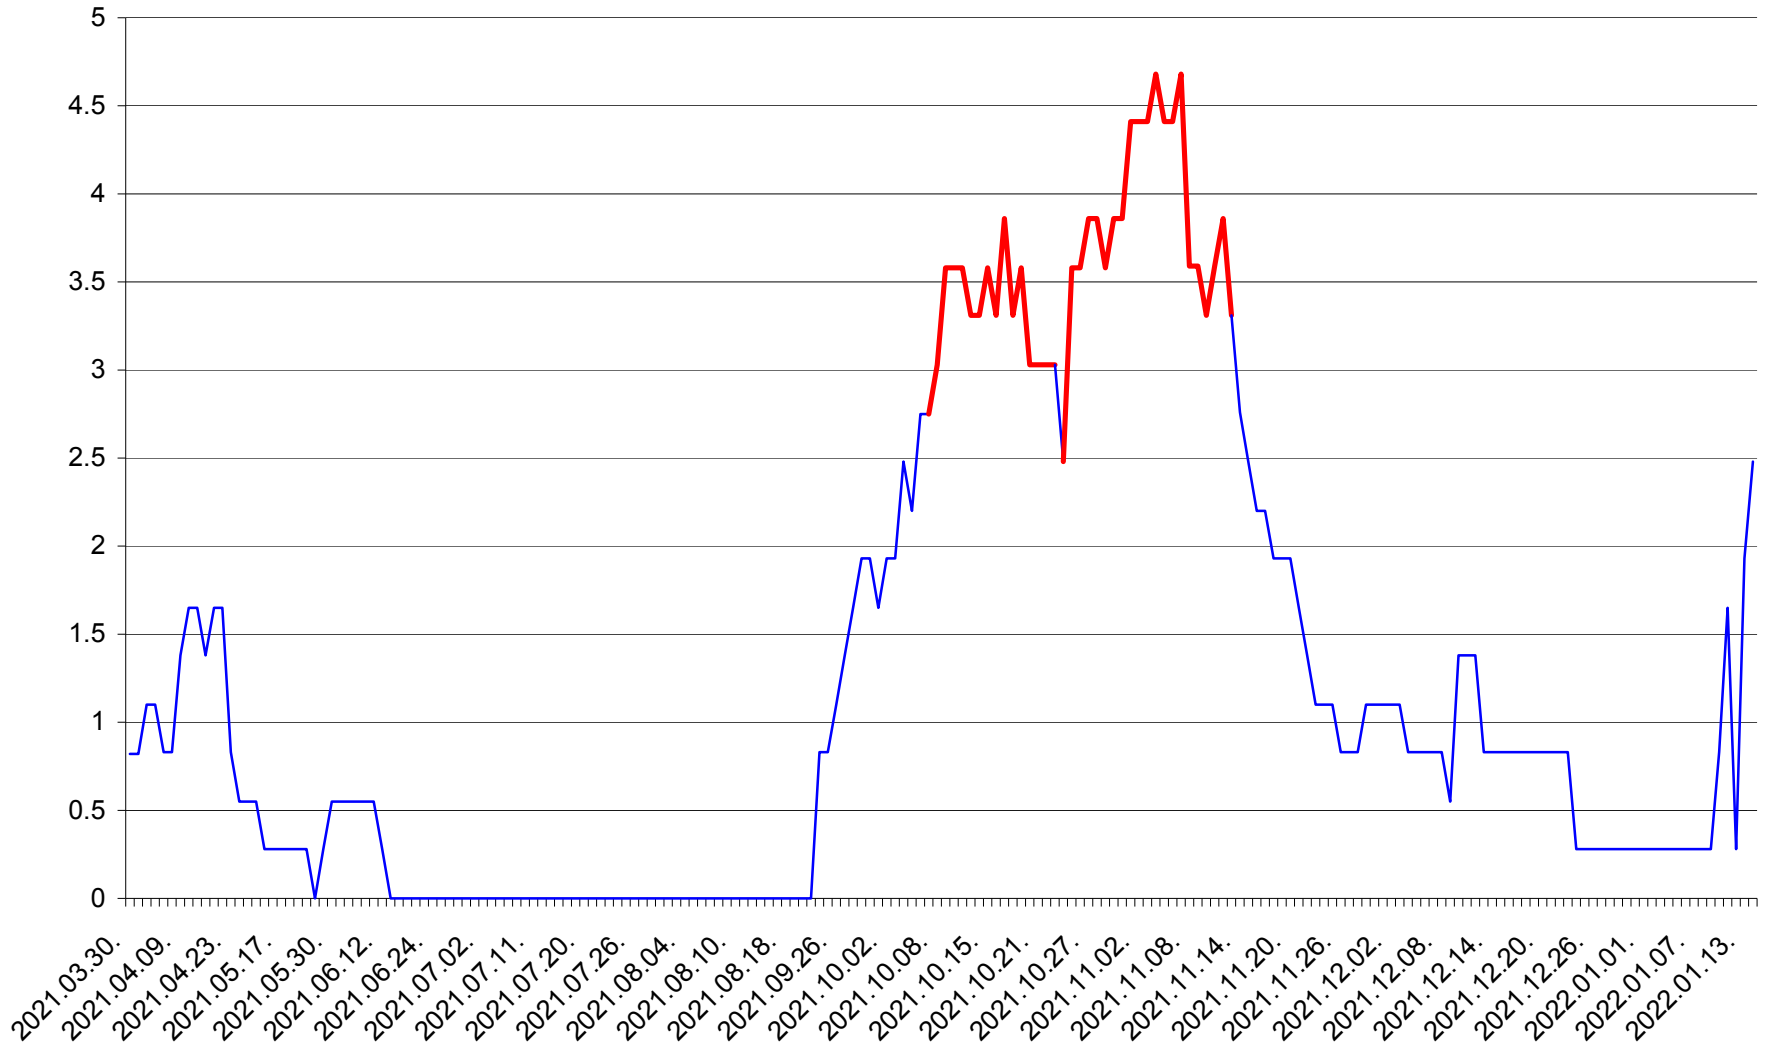

RACU - Evolutia incidentei cumulate pe 14 zile la ‰ de locuitori
2021.04.01. - 2022.01.14.

REMETEA - Evolutia incidentei cumulate pe 14 zile la ‰ de locuitori
2021.04.01. - 2022.01.14.

SĂCEL - Evolutia incidentei cumulate pe 14 zile la ‰ de locuitori
2021.04.01. - 2022.01.14.

SÂNCRĂIENI - Evolutia incidentei cumulate pe 14 zile la ‰ de locuitori
2021.04.01. - 2022.01.14.

SÂNDOMINIC - Evolutia incidentei cumulate pe 14 zile la ‰ de locuitori
2021.04.01. - 2022.01.14.

SÂNMARTIN - Evolutia incidentei cumulate pe 14 zile la ‰ de locuitori
2021.04.01. - 2022.01.14.

SÂNSIMION - Evolutia incidentei cumulate pe 14 zile la ‰ de locuitori
2021.04.01. - 2022.01.14.

SÂNTIMBRU - Evolutia incidentei cumulate pe 14 zile la ‰ de locuitori
2021.04.01. - 2022.01.14.

SĂRMAȘ - Evolutia incidentei cumulate pe 14 zile la ‰ de locuitori
2021.04.01. - 2022.01.14.