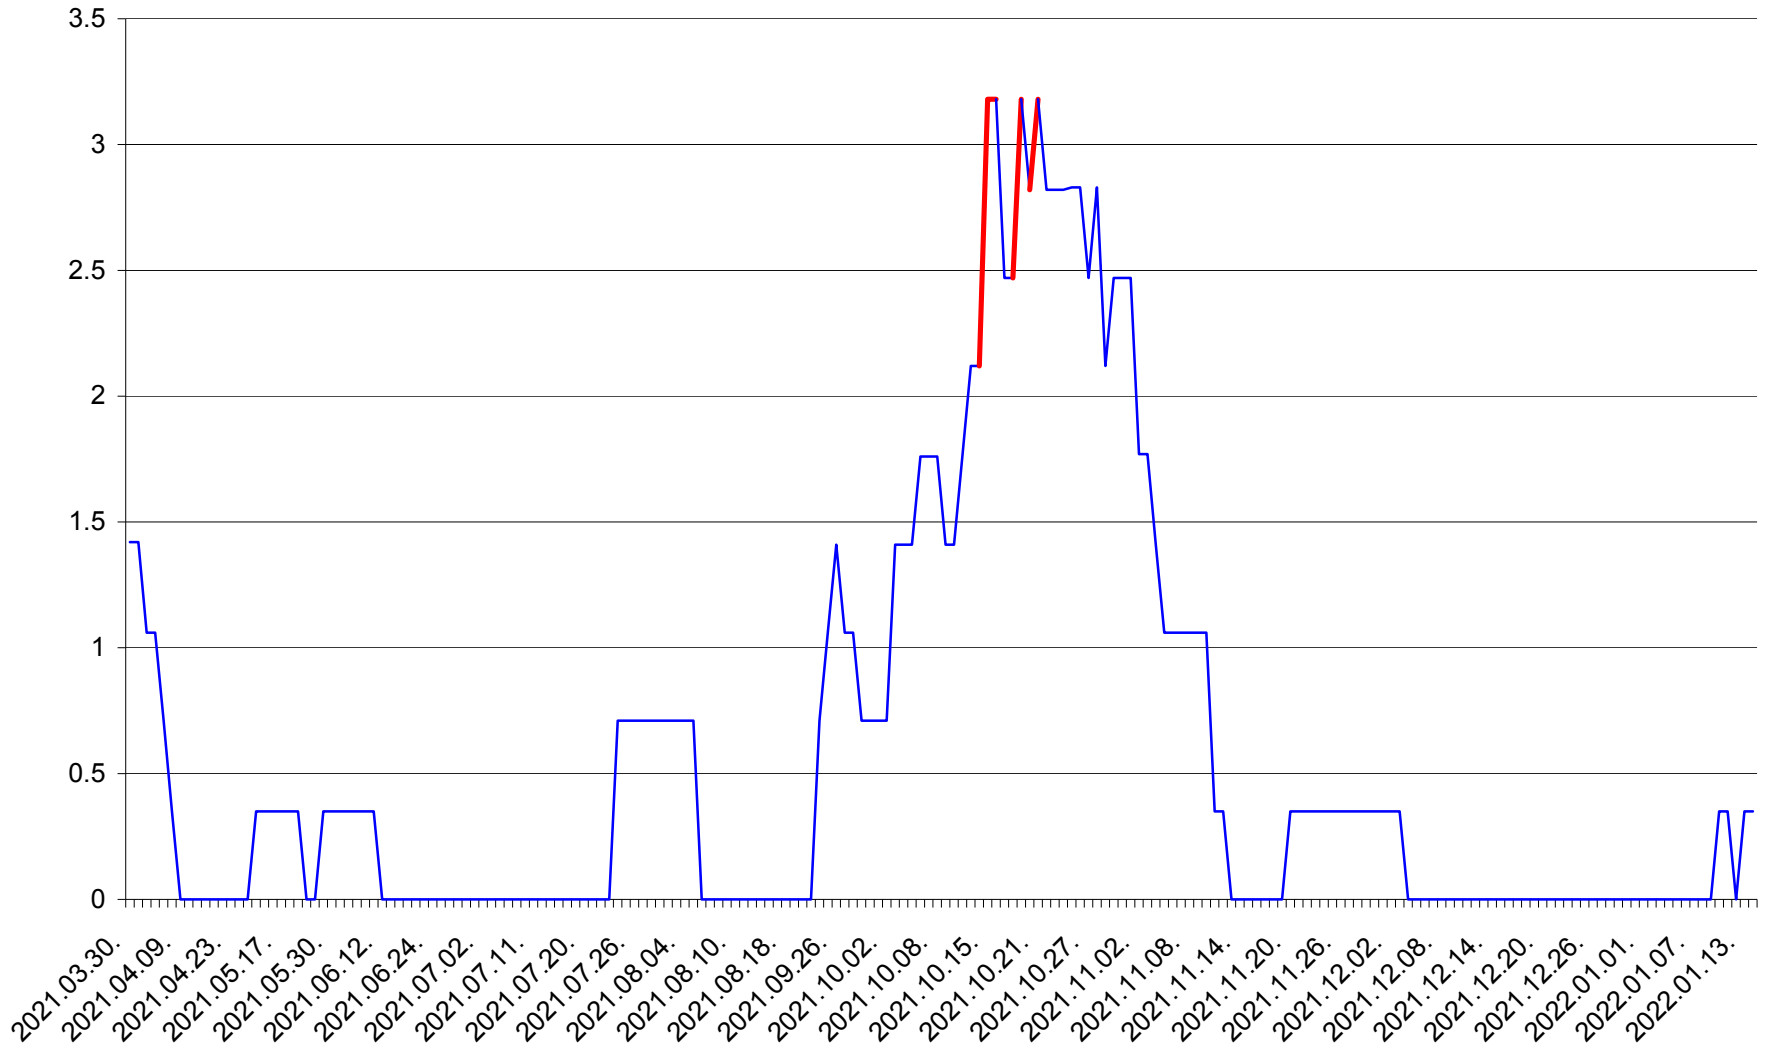

PORUMBENI - Evolutia incidentei cumulate pe 14 zile la ‰ de locuitori
2021.04.01. - 2022.01.14.