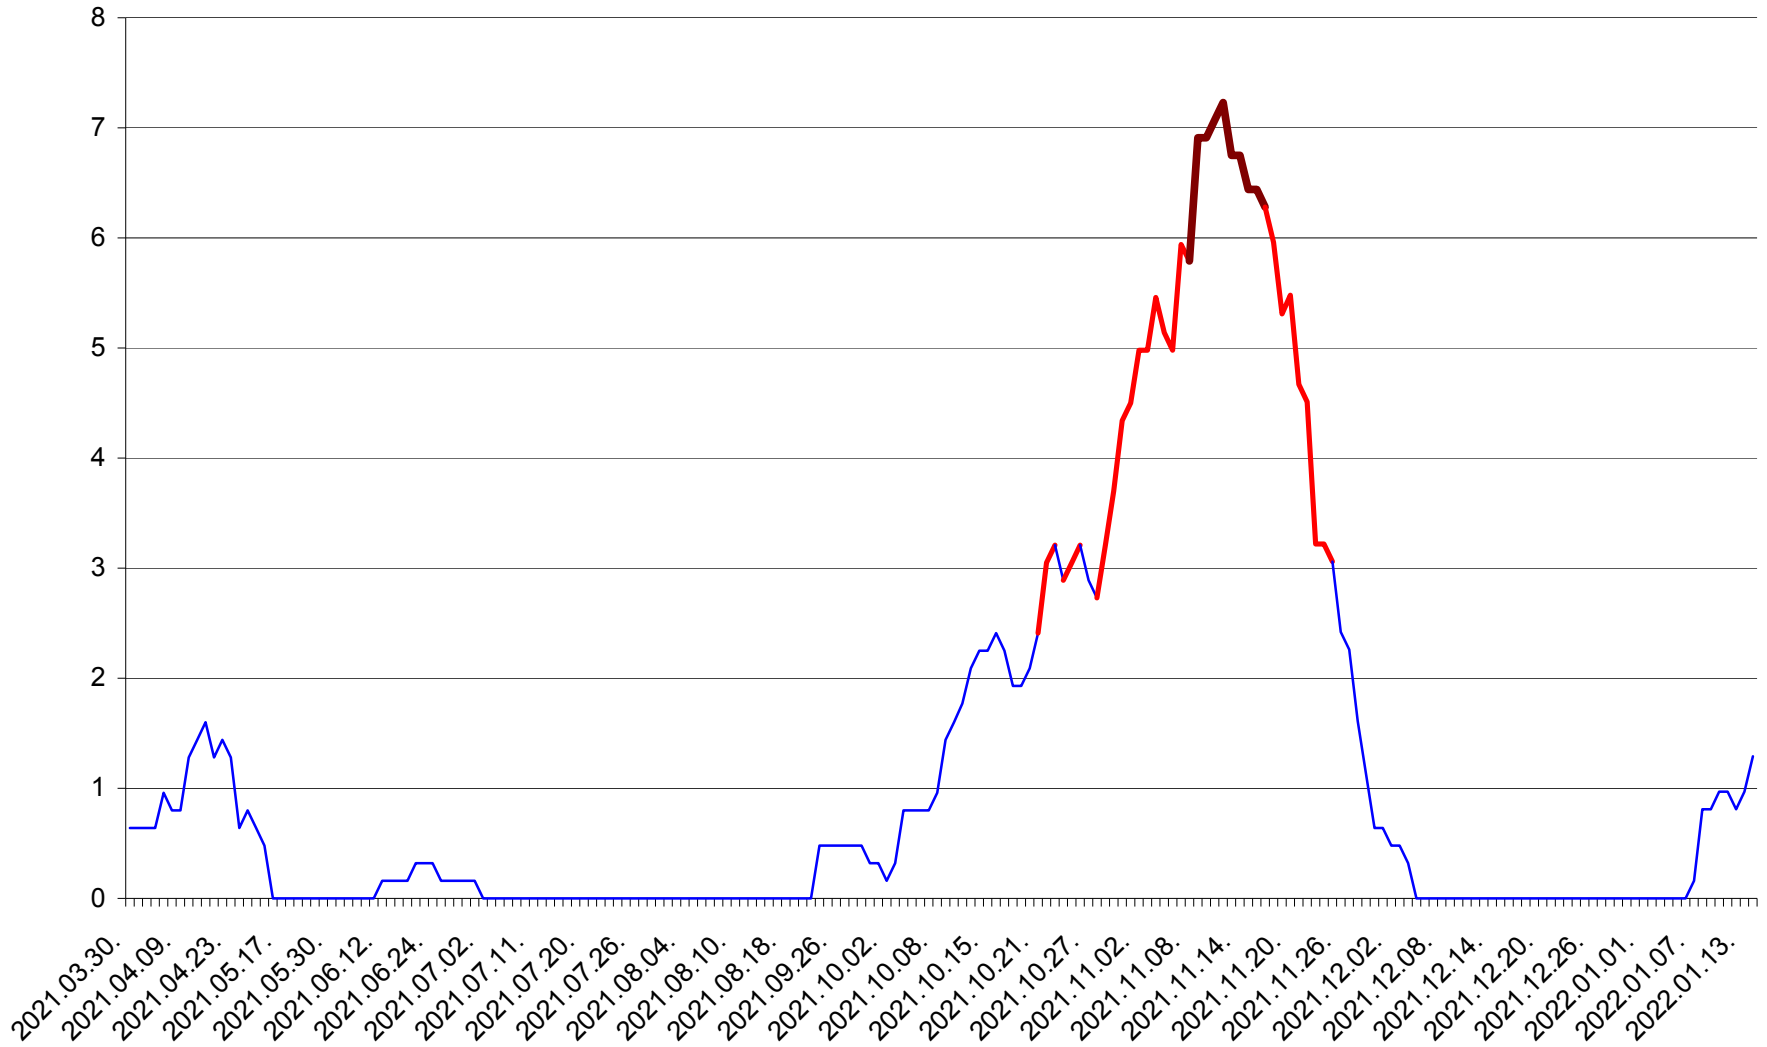

PLĂIEȘII DE JOS - Evolutia incidentei cumulate pe 14 zile la ‰ de locuitori
2021.04.01. - 2022.01.14.

PORUMBENI - Evolutia incidentei cumulate pe 14 zile la ‰ de locuitori
2021.04.01. - 2022.01.14.

PRAID - Evolutia incidentei cumulate pe 14 zile la ‰ de locuitori
2021.04.01. - 2022.01.14.

RACU - Evolutia incidentei cumulate pe 14 zile la ‰ de locuitori
2021.04.01. - 2022.01.14.

REMETEA - Evolutia incidentei cumulate pe 14 zile la ‰ de locuitori
2021.04.01. - 2022.01.14.

SĂCEL - Evolutia incidentei cumulate pe 14 zile la ‰ de locuitori
2021.04.01. - 2022.01.14.

SÂNCRĂIENI - Evolutia incidentei cumulate pe 14 zile la ‰ de locuitori
2021.04.01. - 2022.01.14.

SÂNDOMINIC - Evolutia incidentei cumulate pe 14 zile la ‰ de locuitori
2021.04.01. - 2022.01.14.

SÂNMARTIN - Evolutia incidentei cumulate pe 14 zile la ‰ de locuitori
2021.04.01. - 2022.01.14.