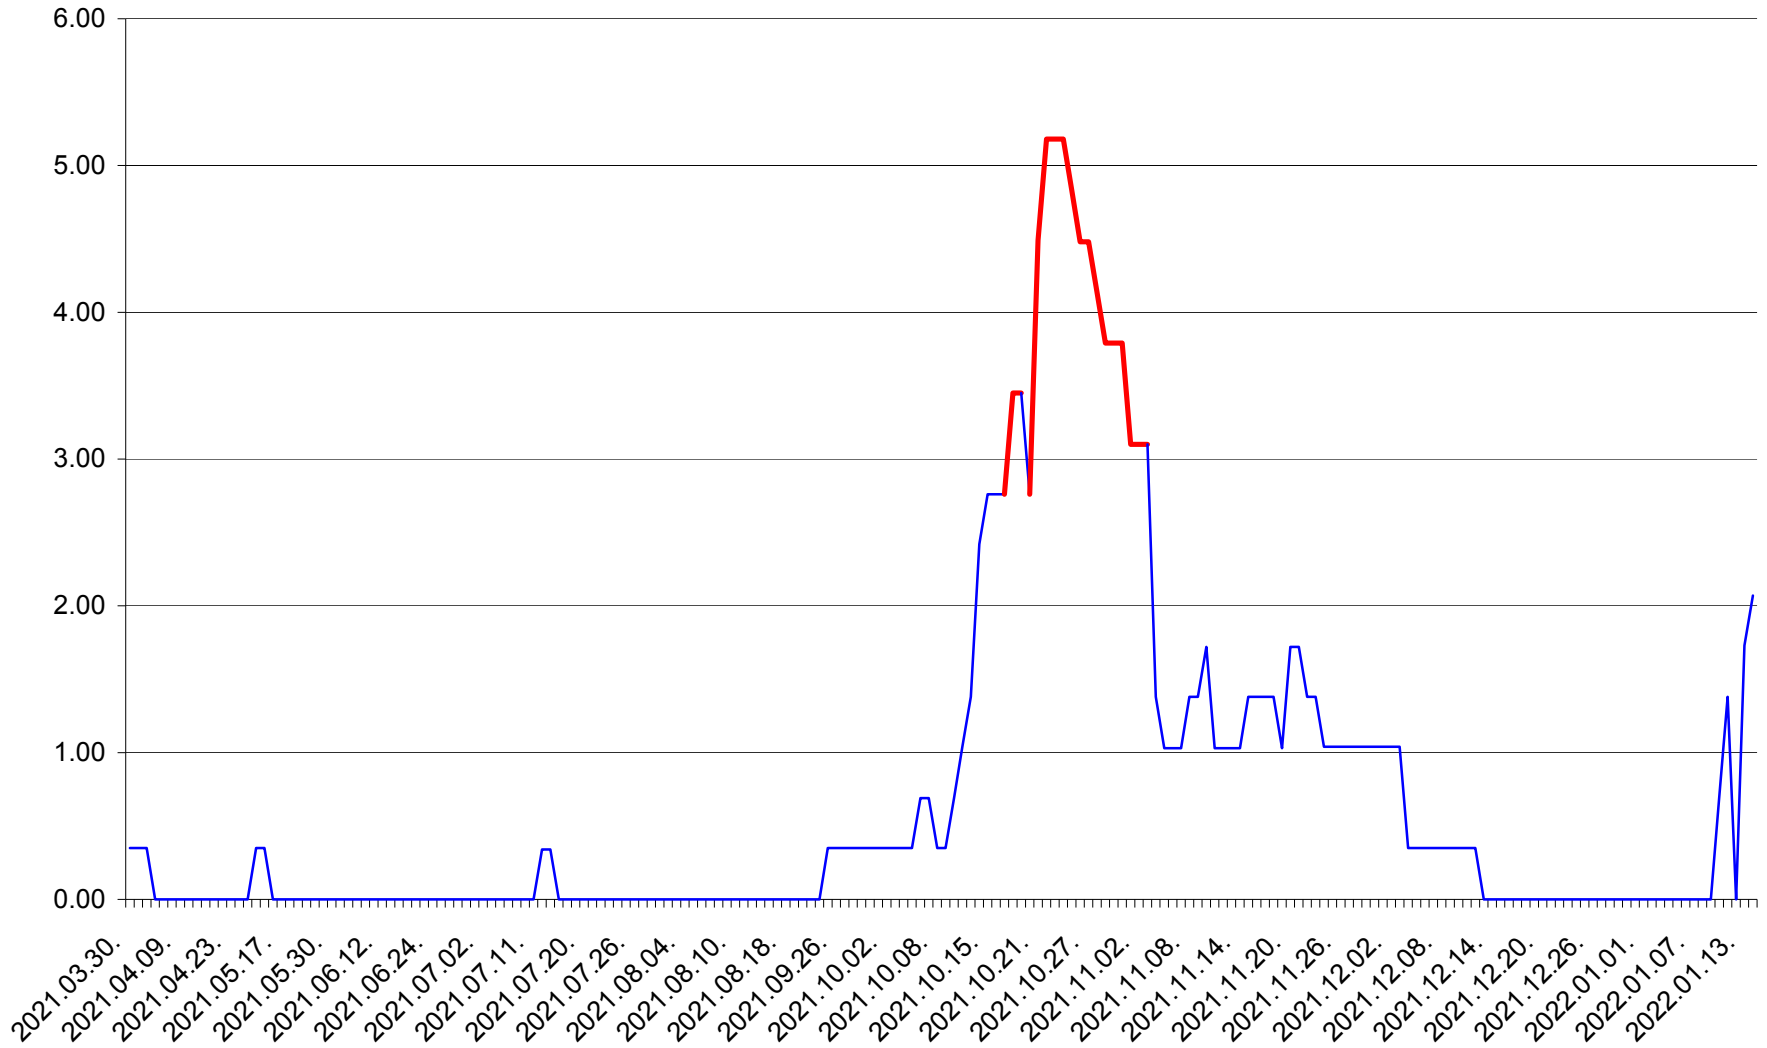

ORAȘ BĂLAN - Evolutia incidentei cumulate pe 14 zile la ‰ de locuitori
2021.04.01. - 2022.01.14.

BILBOR - Evolutia incidentei cumulate pe 14 zile la ‰ de locuitori
2021.04.01. - 2022.01.14.

ORAȘ BORSEC - Evolutia incidentei cumulate pe 14 zile la ‰ de locuitori
2021.04.01. - 2022.01.14.

BRĂDEȘTI - Evolutia incidentei cumulate pe 14 zile la ‰ de locuitori
2021.04.01. - 2022.01.14.

CĂPÂLNIȚA - Evolutia incidentei cumulate pe 14 zile la ‰ de locuitori
2021.04.01. - 2022.01.14.

CÂRȚA - Evolutia incidentei cumulate pe 14 zile la ‰ de locuitori
2021.04.01. - 2022.01.14.

CICEU - Evolutia incidentei cumulate pe 14 zile la ‰ de locuitori
2021.04.01. - 2022.01.14.

CIUCSÂNGEORGIU - Evolutia incidentei cumulate pe 14 zile la % de locuitori
2021.04.01. - 2022.01.14.

CIUMANI - Evolutia incidentei cumulate pe 14 zile la ‰ de locuitori
2021.04.01. - 2022.01.14.

CORBU - Evolutia incidentei cumulate pe 14 zile la ‰ de locuitori
2021.04.01. - 2022.01.14.

CORUND - Evolutia incidentei cumulate pe 14 zile la ‰ de locuitori
2021.04.01. - 2022.01.14.

COZMENI - Evolutia incidentei cumulate pe 14 zile la ‰ de locuitori
2021.04.01. - 2022.01.14.