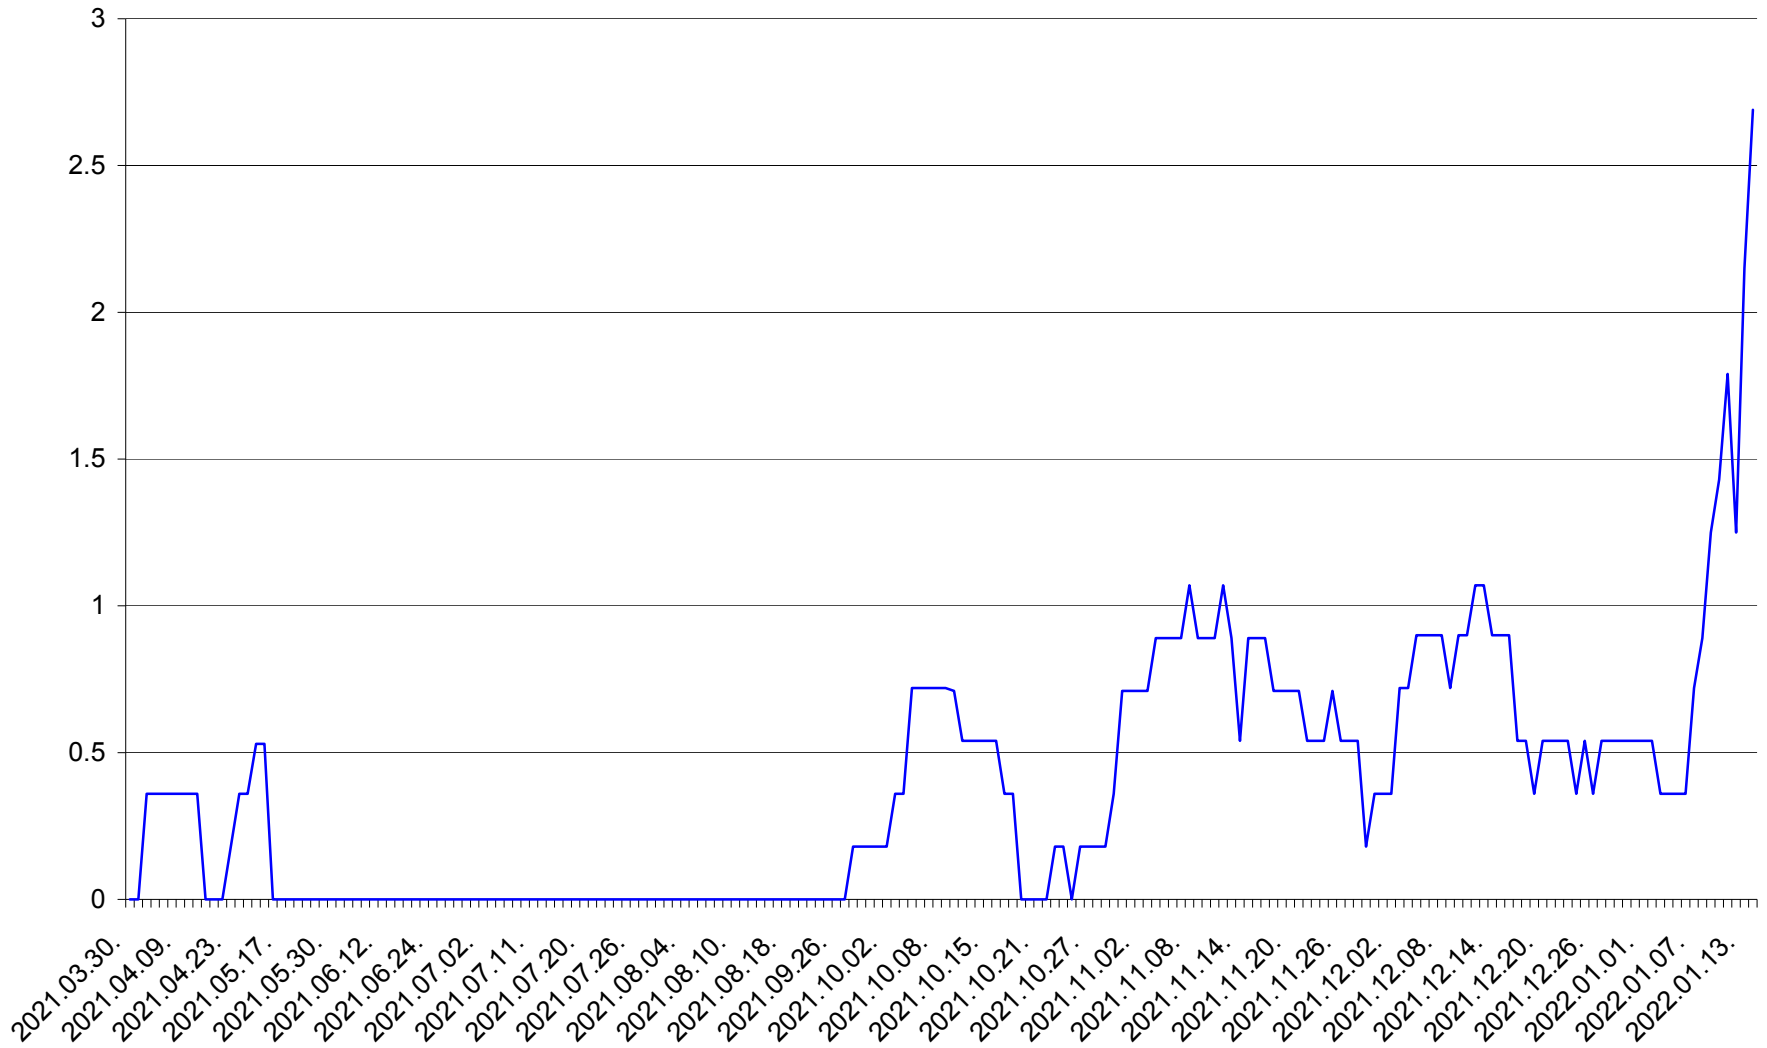

FELICENI - Evolutia incidentei cumulate pe 14 zile la % de locuitori
2021.04.01. - 2022.01.14.

FRUMOASA - Evolutia incidentei cumulate pe 14 zile la ‰ de locuitori
2021.04.01. - 2022.01.14.

GĂLĂUȚAȘ - Evolutia incidentei cumulate pe 14 zile la ‰ de locuitori
2021.04.01. - 2022.01.14.

MUNICIPIUL GHEORGHENI - Evolutia incidentei cumulate pe 14 zile la ‰ de locuitori
2021.04.01. - 2022.01.14.

JOSENI - Evolutia incidentei cumulate pe 14 zile la ‰ de locuitori
2021.04.01. - 2022.01.14.

LĂZAREA - Evolutia incidentei cumulate pe 14 zile la % de locuitori
2021.04.01. - 2022.01.14.

LELICENI - Evolutia incidentei cumulate pe 14 zile la % de locuitori
2021.04.01. - 2022.01.14.

LUETA - Evolutia incidentei cumulate pe 14 zile la ‰ de locuitori
2021.04.01. - 2022.01.14.

LUNCA DE JOS - Evolutia incidentei cumulate pe 14 zile la ‰ de locuitori
2021.04.01. - 2022.01.14.