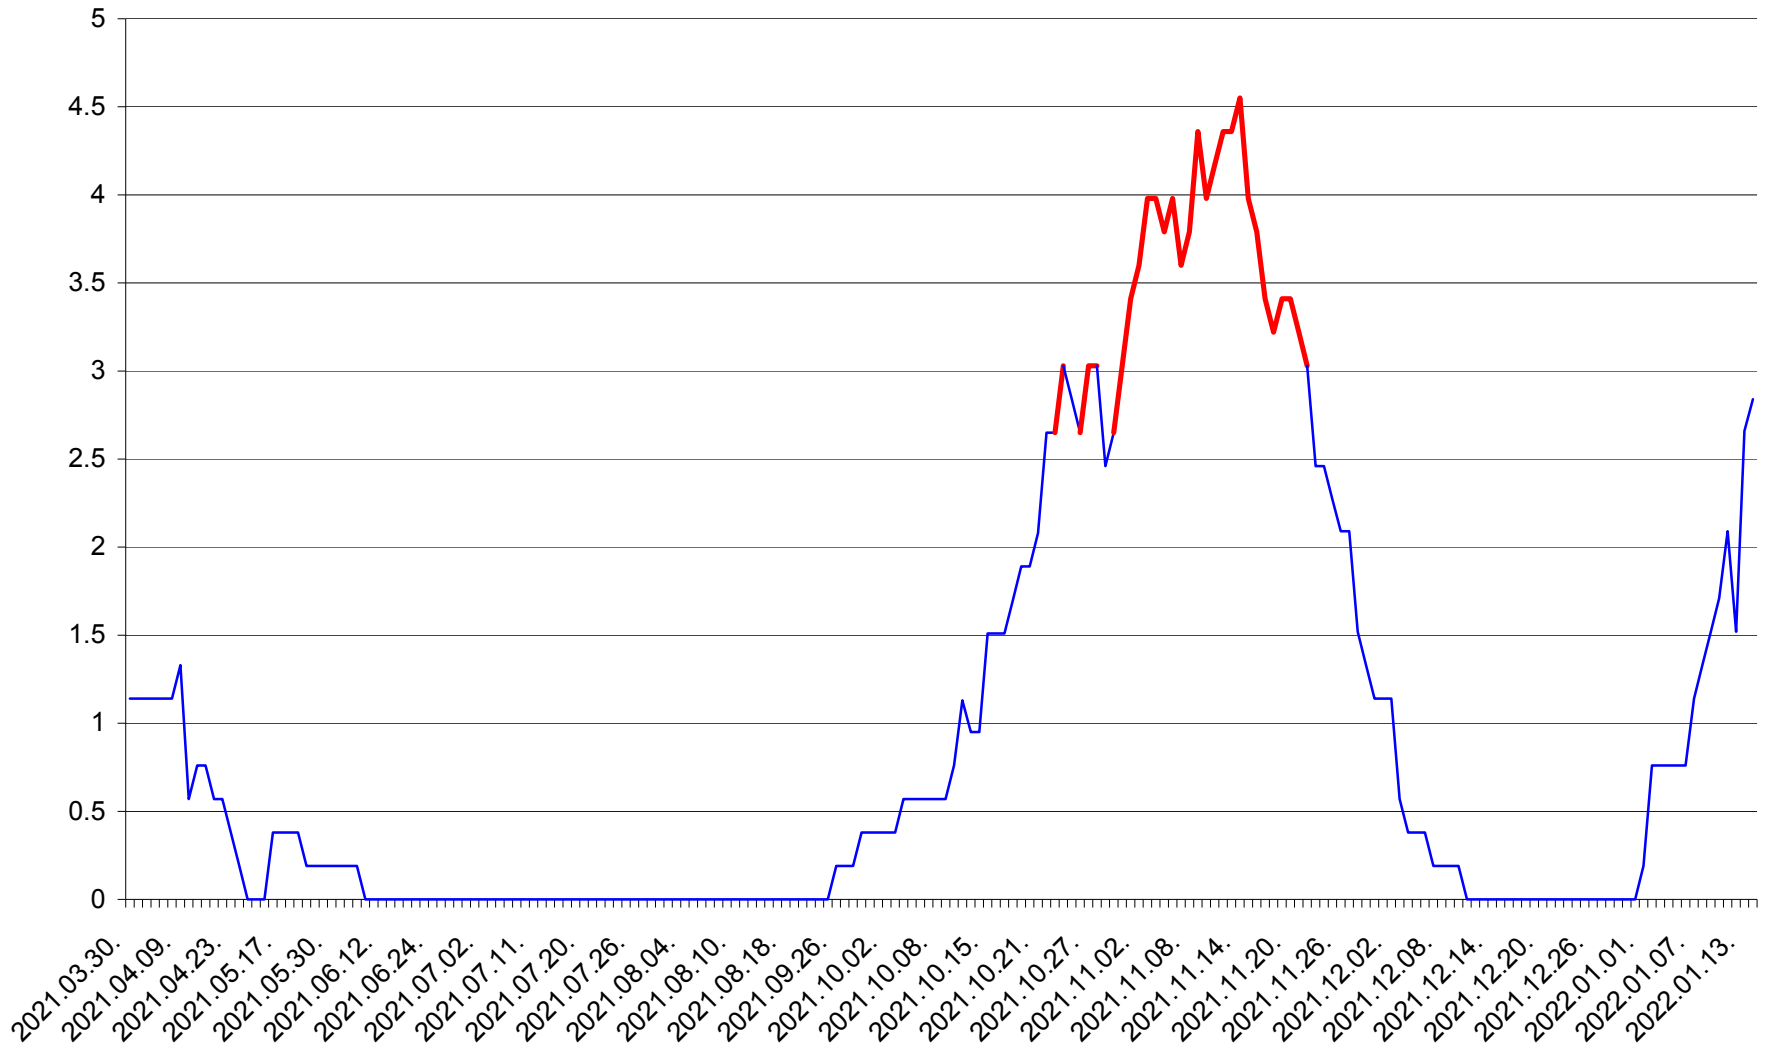

SÂNSIMION - Evolutia incidentei cumulate pe 14 zile la ‰ de locuitori
2021.04.01. - 2022.01.14.

SÂNTIMBRU - Evolutia incidentei cumulate pe 14 zile la ‰ de locuitori
2021.04.01. - 2022.01.14.

SĂRMAȘ - Evolutia incidentei cumulate pe 14 zile la ‰ de locuitori
2021.04.01. - 2022.01.14.

SATU MARE - Evolutia incidentei cumulate pe 14 zile la ‰ de locuitori
2021.04.01. - 2022.01.14.

SECUIENI - Evolutia incidentei cumulate pe 14 zile la % de locuitori
2021.04.01. - 2022.01.14.

SICULENI - Evolutia incidentei cumulate pe 14 zile la ‰ de locuitori
2021.04.01. - 2022.01.14.

ȘIMONEȘTI - Evolutia incidentei cumulate pe 14 zile la ‰ de locuitori
2021.04.01. - 2022.01.14.

SUBCETATE - Evolutia incidentei cumulate pe 14 zile la ‰ de locuitori
2021.04.01. - 2022.01.14.

SUSENI - Evolutia incidentei cumulate pe 14 zile la ‰ de locuitori
2021.04.01. - 2022.01.14.