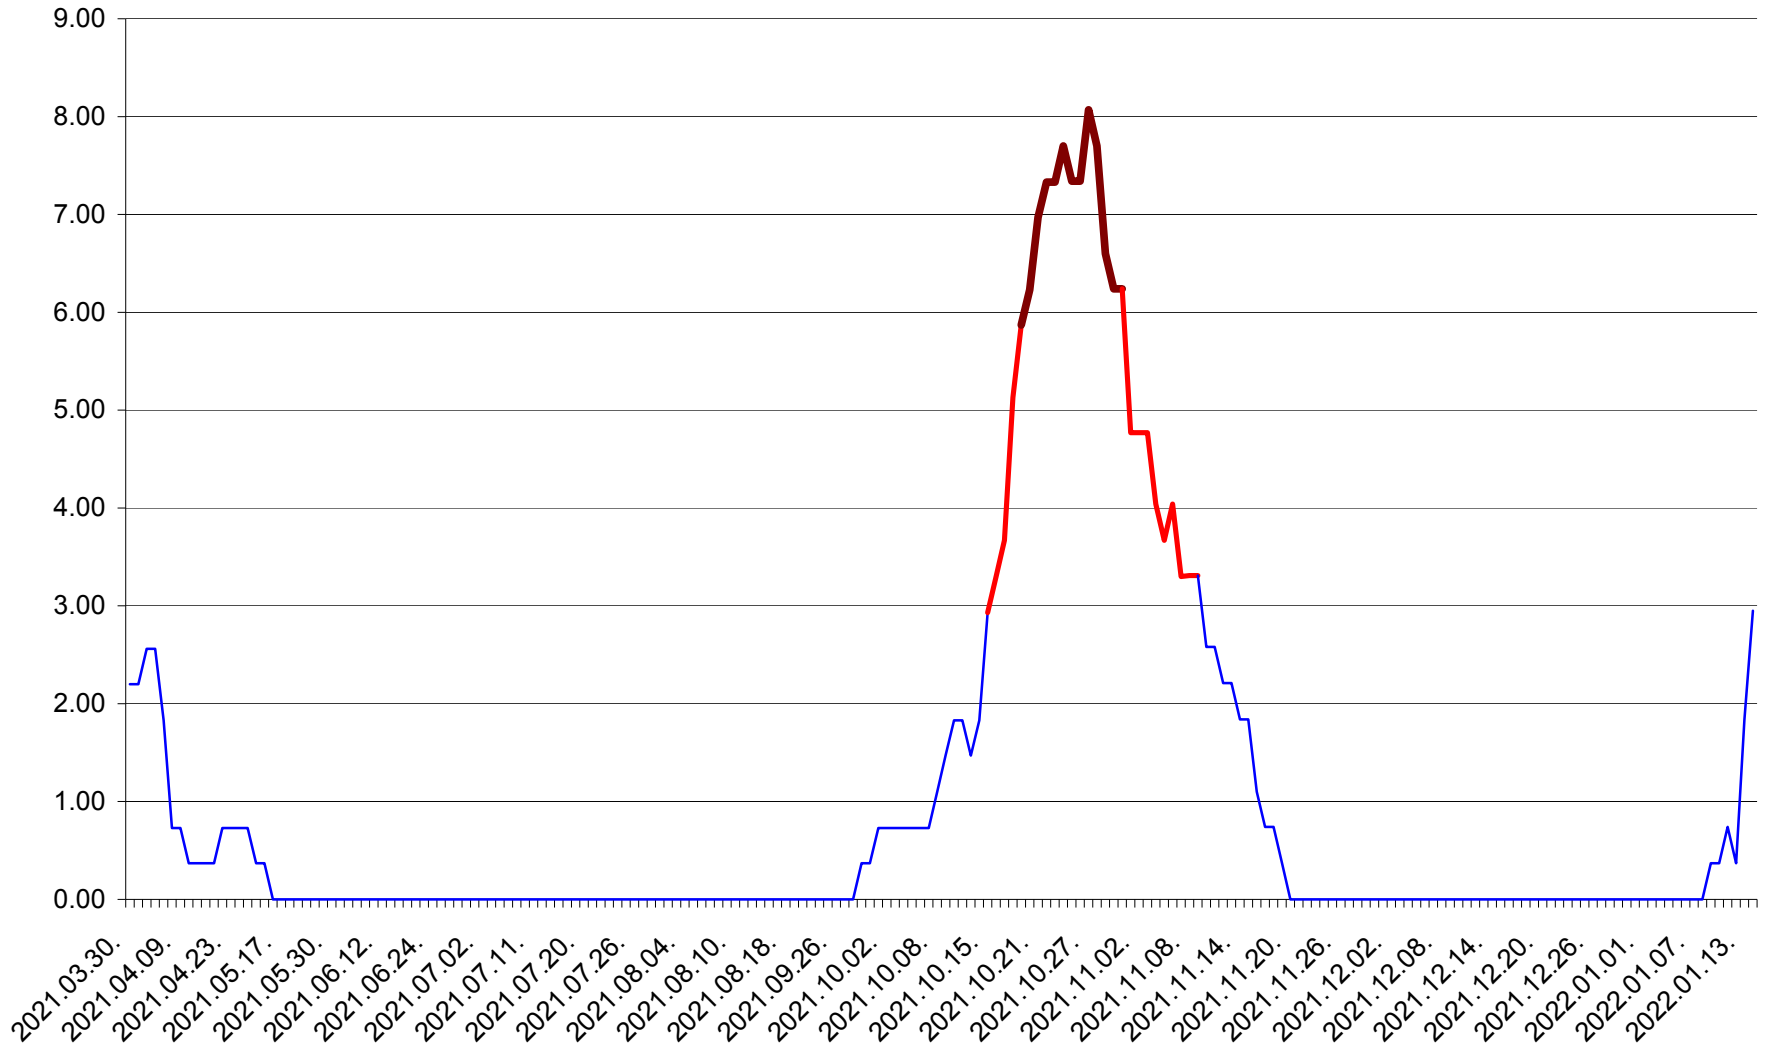

ATID - Evolutia incidentei cumulate pe 14 zile la % de locuitori
2021.04.01. - 2022.01.14.

AVRĂMEȘTI - Evolutia incidentei cumulate pe 14 zile la ‰ de locuitori
2021.04.01. - 2022.01.14.

ORAȘ BĂILE TUȘNAD - Evolutia incidentei cumulate pe 14 zile la ‰ de locuitori
2021.04.01. - 2022.01.14.

ORAȘ BĂLAN - Evolutia incidentei cumulate pe 14 zile la ‰ de locuitori
2021.04.01. - 2022.01.14.

BILBOR - Evolutia incidentei cumulate pe 14 zile la ‰ de locuitori
2021.04.01. - 2022.01.14.

ORAȘ BORSEC - Evolutia incidentei cumulate pe 14 zile la ‰ de locuitori
2021.04.01. - 2022.01.14.

BRĂDEȘTI - Evolutia incidentei cumulate pe 14 zile la ‰ de locuitori
2021.04.01. - 2022.01.14.

CĂPÂLNIȚA - Evolutia incidentei cumulate pe 14 zile la ‰ de locuitori
2021.04.01. - 2022.01.14.

CÂRȚA - Evolutia incidentei cumulate pe 14 zile la ‰ de locuitori
2021.04.01. - 2022.01.14.

CICEU - Evolutia incidentei cumulate pe 14 zile la ‰ de locuitori
2021.04.01. - 2022.01.14.

CIUCSÂNGEORGIU - Evolutia incidentei cumulate pe 14 zile la % de locuitori
2021.04.01. - 2022.01.14.

CIUMANI - Evolutia incidentei cumulate pe 14 zile la ‰ de locuitori
2021.04.01. - 2022.01.14.