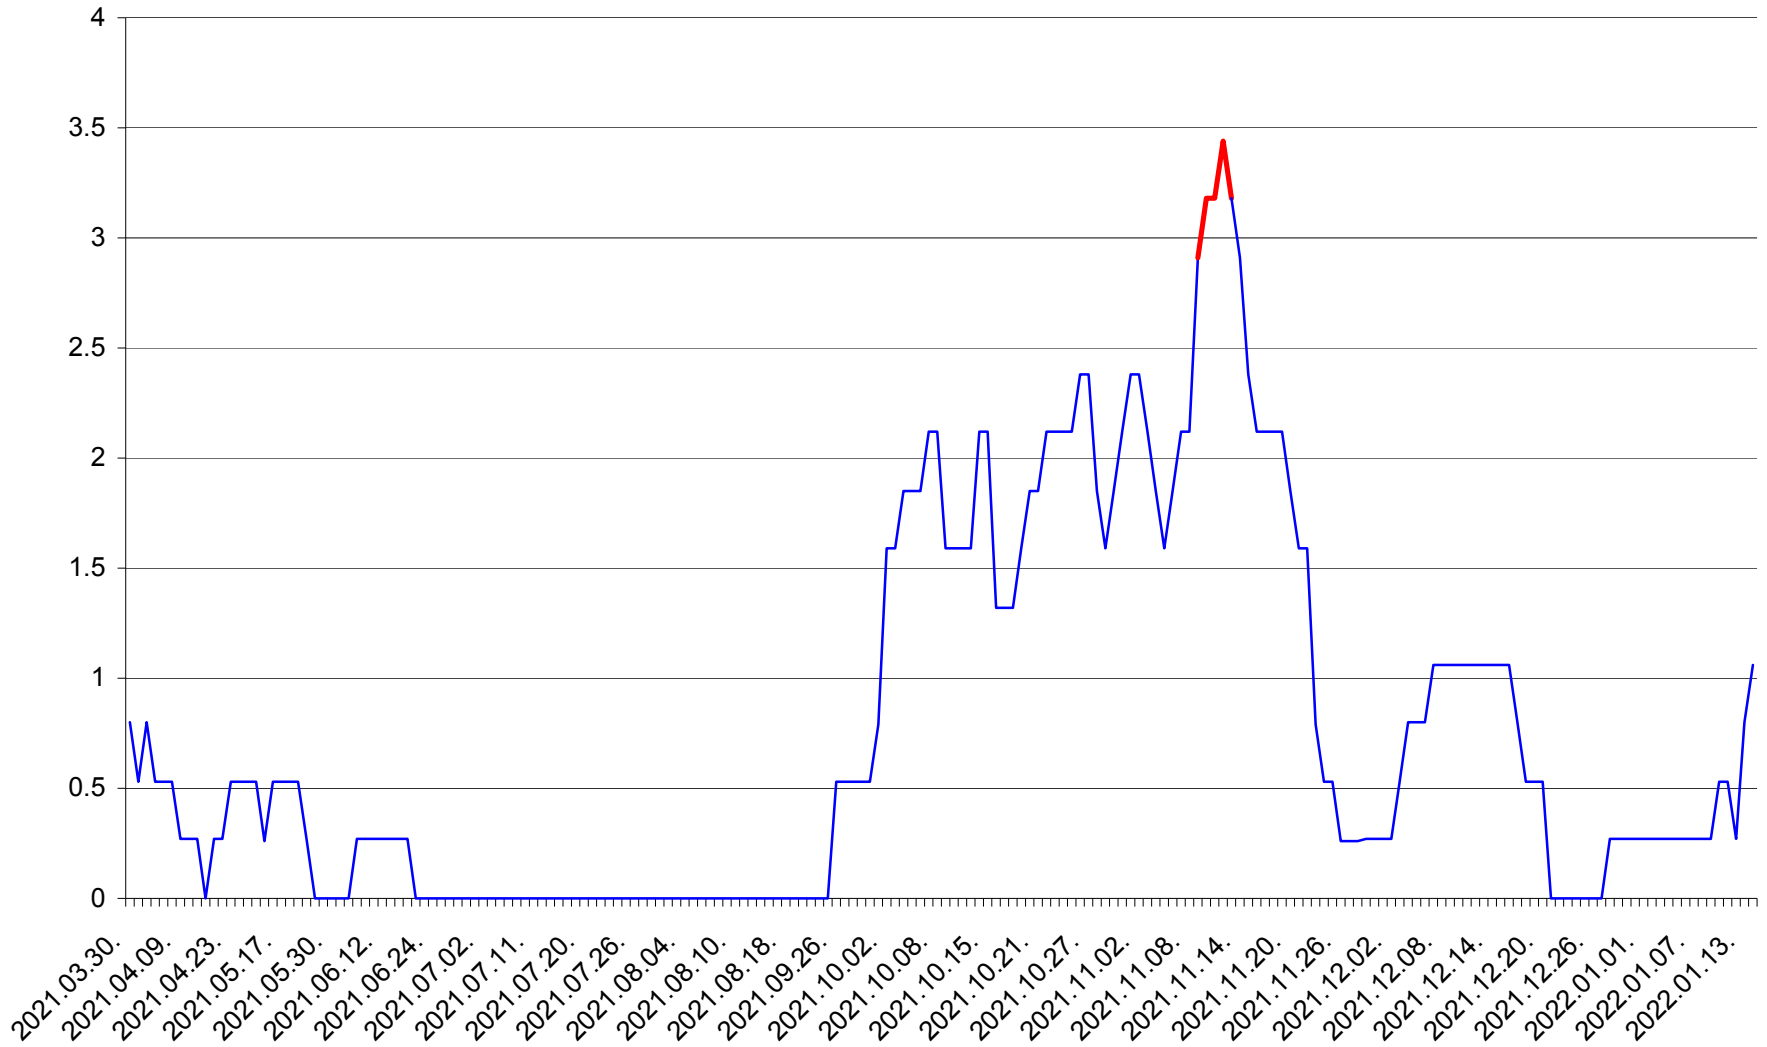

ORAȘ CRISTURU SECUIESC - Evolutia incidentei cumulate pe 14 zile la ‰ de locuitori
2021.04.01. - 2022.01.14.

DĂNEȘTI - Evolutia incidentei cumulate pe 14 zile la ‰ de locuitori
2021.04.01. - 2022.01.14.

DÂRJIU - Evolutia incidentei cumulate pe 14 zile la ‰ de locuitori
2021.04.01. - 2022.01.14.

DEALU - Evolutia incidentei cumulate pe 14 zile la ‰ de locuitori
2021.04.01. - 2022.01.14.

DITRĂU - Evolutia incidentei cumulate pe 14 zile la ‰ de locuitori
2021.04.01. - 2022.01.14.

FELICENI - Evolutia incidentei cumulate pe 14 zile la % de locuitori
2021.04.01. - 2022.01.14.

FRUMOASA - Evolutia incidentei cumulate pe 14 zile la ‰ de locuitori
2021.04.01. - 2022.01.14.

GĂLĂUȚAȘ - Evolutia incidentei cumulate pe 14 zile la ‰ de locuitori
2021.04.01. - 2022.01.14.