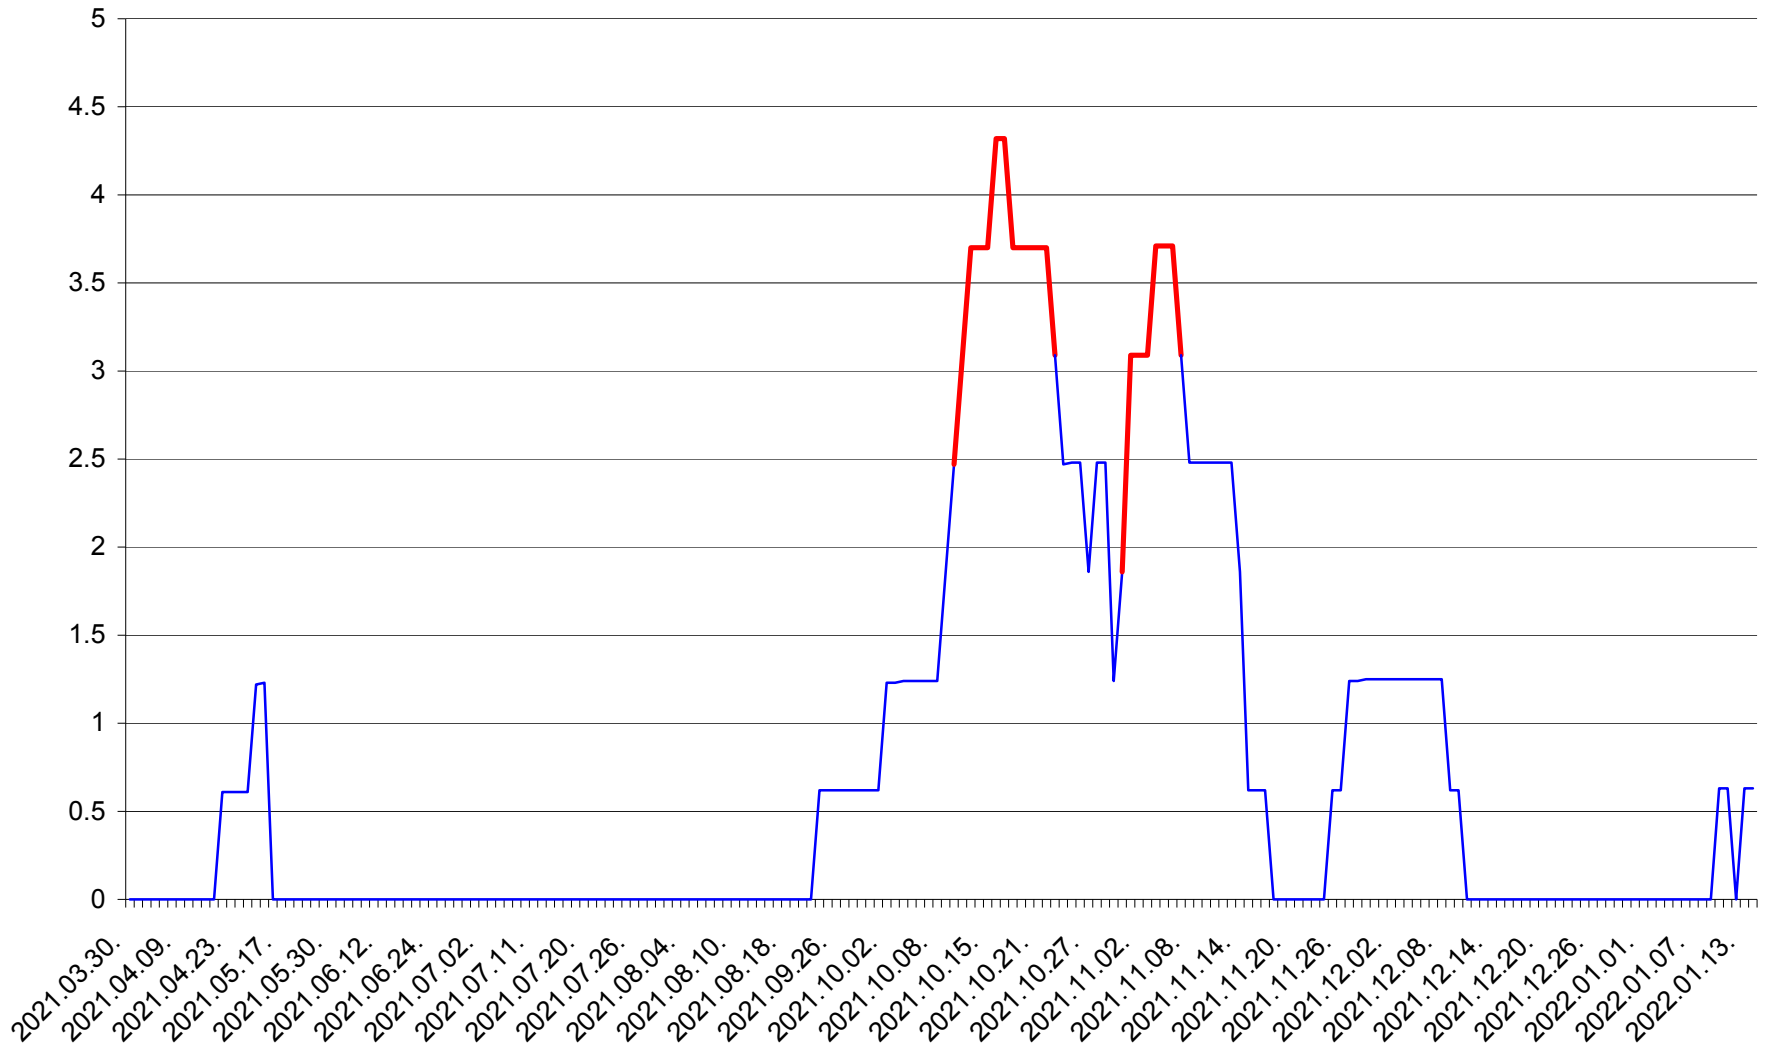

PLĂIEȘII DE JOS - Evolutia incidentei cumulate pe 14 zile la ‰ de locuitori
2021.04.01. - 2022.01.14.

PORUMBENI - Evolutia incidentei cumulate pe 14 zile la ‰ de locuitori
2021.04.01. - 2022.01.14.

PRAID - Evolutia incidentei cumulate pe 14 zile la ‰ de locuitori
2021.04.01. - 2022.01.14.

RACU - Evolutia incidentei cumulate pe 14 zile la ‰ de locuitori
2021.04.01. - 2022.01.14.

REMETEA - Evolutia incidentei cumulate pe 14 zile la ‰ de locuitori
2021.04.01. - 2022.01.14.

SĂCEL - Evolutia incidentei cumulate pe 14 zile la ‰ de locuitori
2021.04.01. - 2022.01.14.