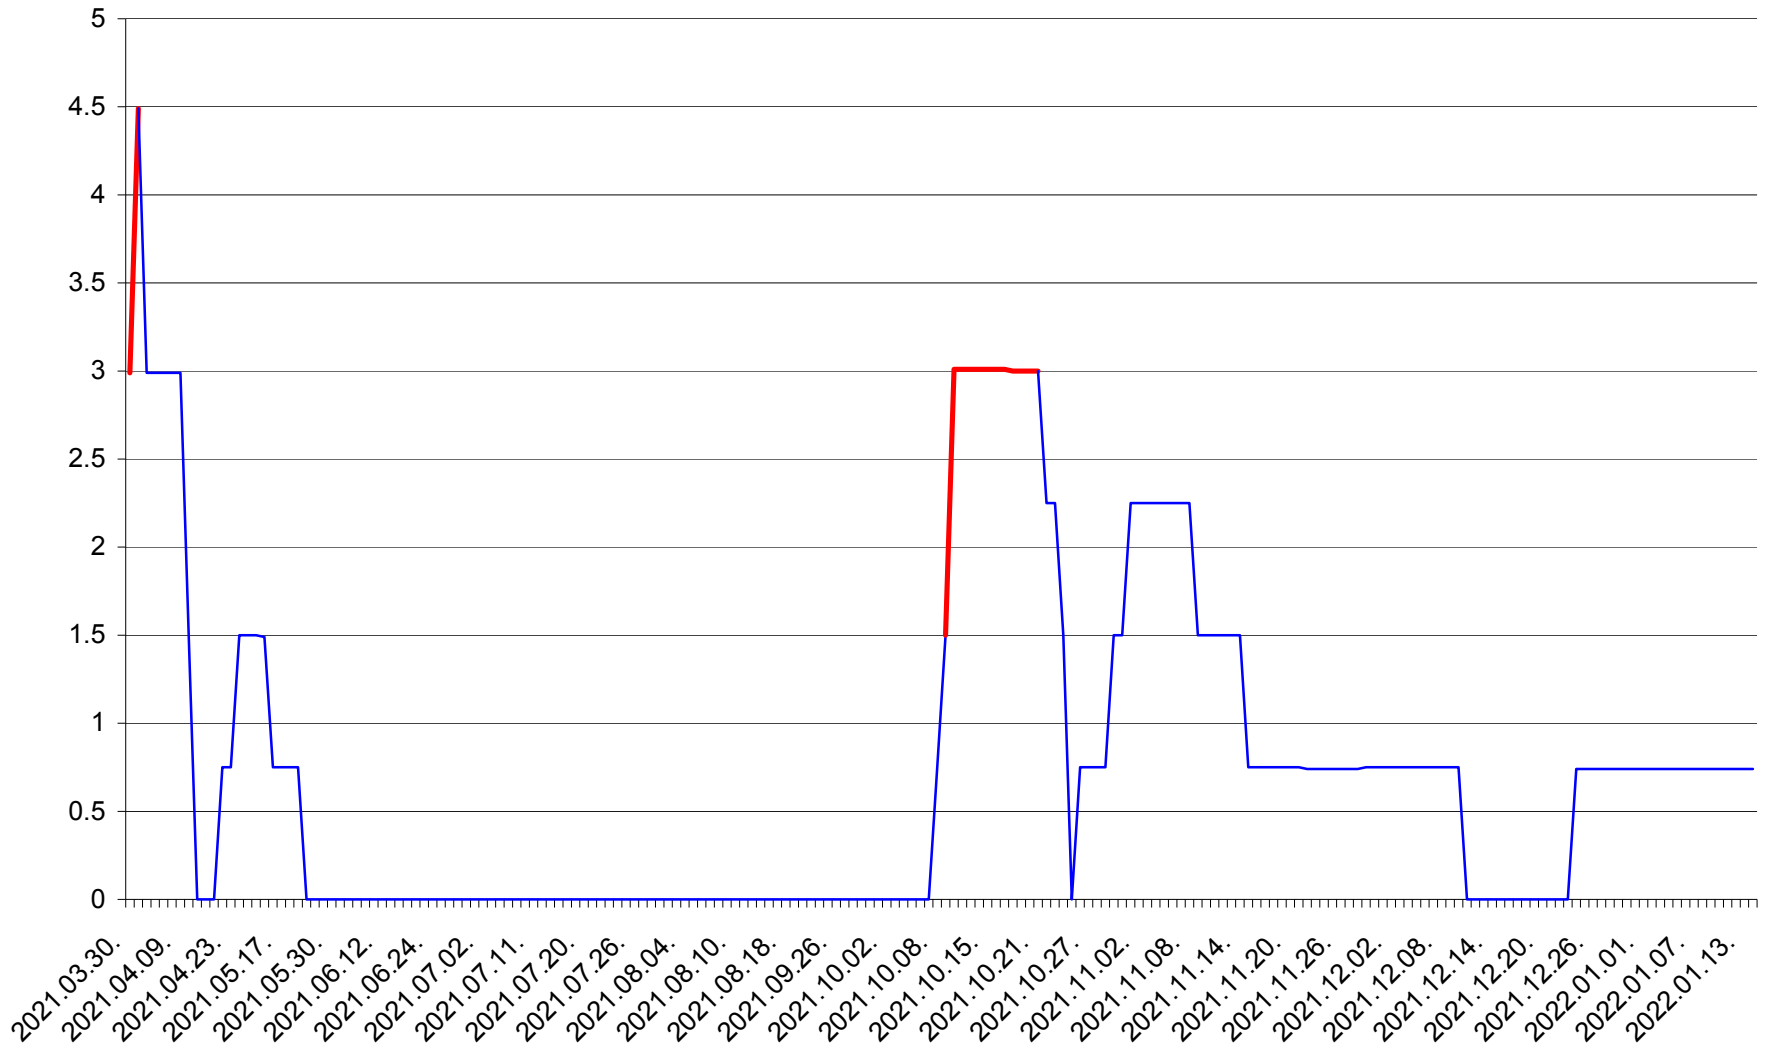

LELICENI - Evolutia incidentei cumulate pe 14 zile la % de locuitori
2021.04.01. - 2022.01.14.

LUETA - Evolutia incidentei cumulate pe 14 zile la ‰ de locuitori
2021.04.01. - 2022.01.14.

LUNCA DE JOS - Evolutia incidentei cumulate pe 14 zile la ‰ de locuitori
2021.04.01. - 2022.01.14.

LUNCA DE SUS - Evolutia incidentei cumulate pe 14 zile la ‰ de locuitori
2021.04.01. - 2022.01.14.

LUPENI - Evolutia incidentei cumulate pe 14 zile la ‰ de locuitori
2021.04.01. - 2022.01.14.

MĂDĂRAȘ - Evolutia incidentei cumulate pe 14 zile la ‰ de locuitori
2021.04.01. - 2022.01.14.

MĂRTINIȘ - Evolutia incidentei cumulate pe 14 zile la % de locuitori
2021.04.01. - 2022.01.14.

MEREȘTI - Evolutia incidentei cumulate pe 14 zile la ‰ de locuitori
2021.04.01. - 2022.01.14.

MUNICIPIUL MIERCUREA-CIUC - Evolutia incidentei cumulate pe 14 zile la ‰ de locuitori
2021.04.01. - 2022.01.14.