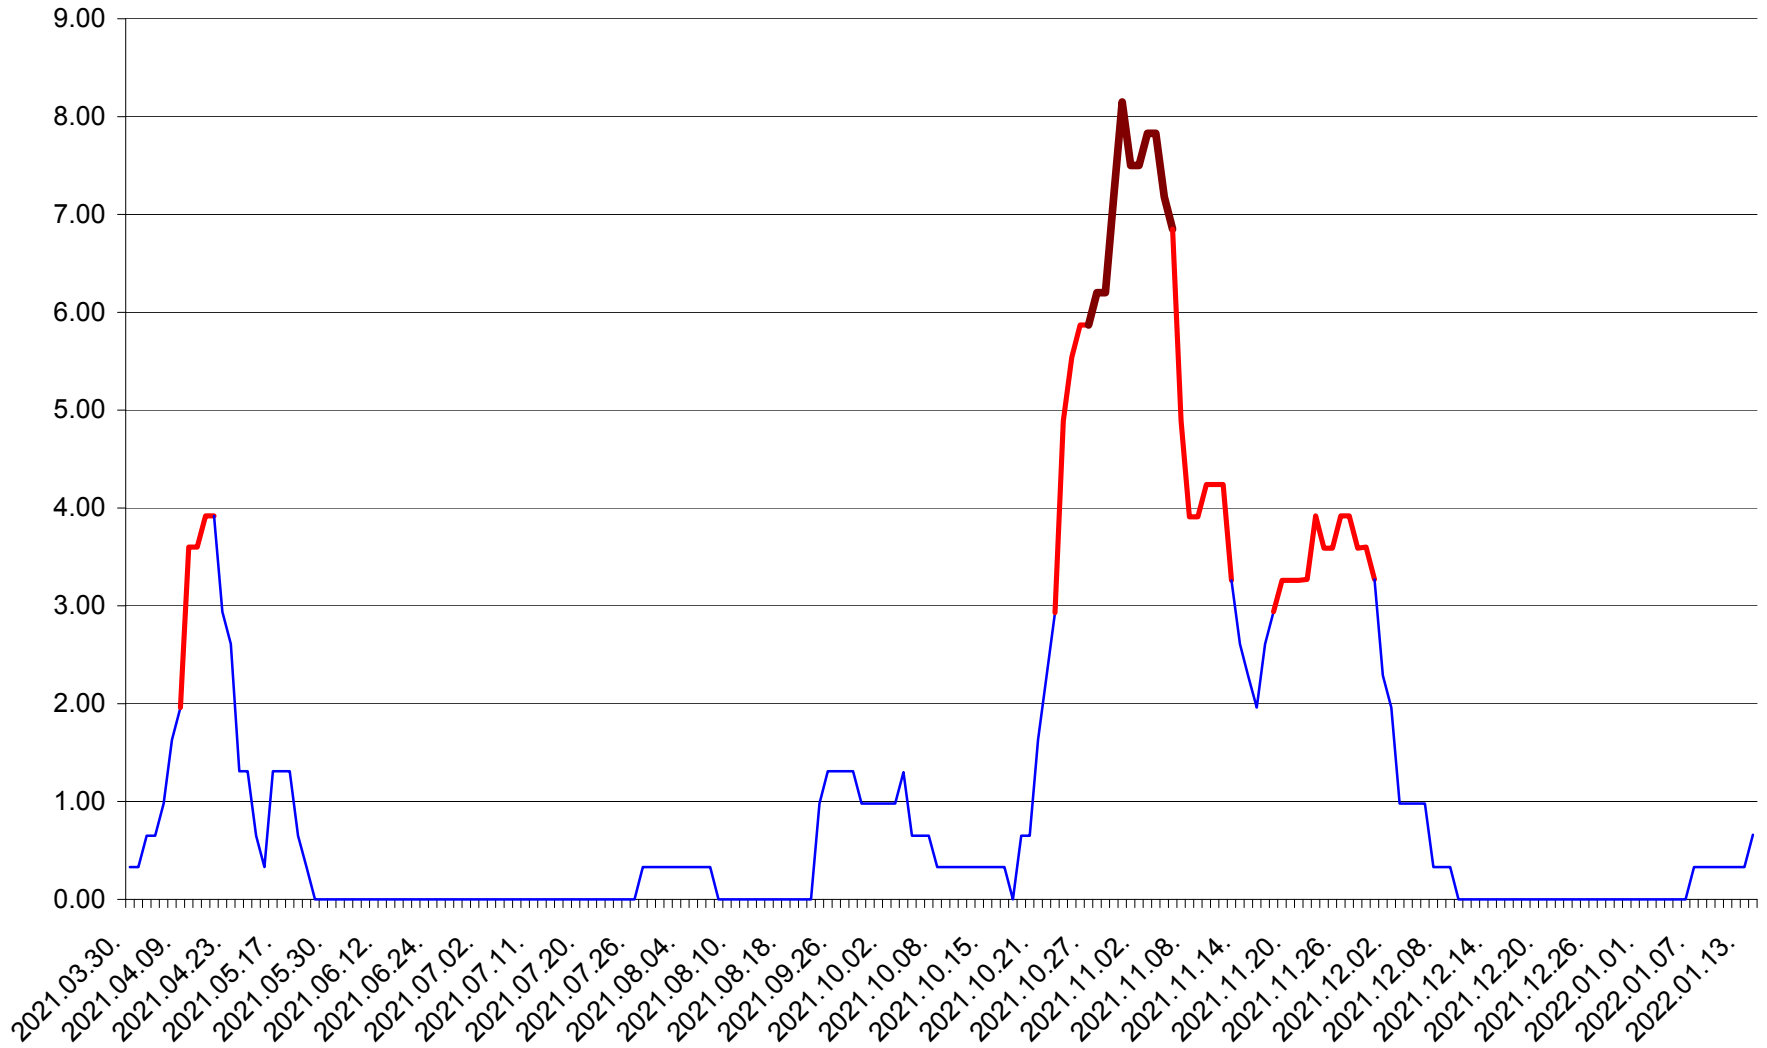

ATID - Evolutia incidentei cumulate pe 14 zile la % de locuitori
2021.04.01. - 2022.01.14.

AVRĂMEȘTI - Evolutia incidentei cumulate pe 14 zile la ‰ de locuitori
2021.04.01. - 2022.01.14.

ORAȘ BĂILE TUȘNAD - Evolutia incidentei cumulate pe 14 zile la ‰ de locuitori
2021.04.01. - 2022.01.14.

ORAȘ BĂLAN - Evolutia incidentei cumulate pe 14 zile la ‰ de locuitori
2021.04.01. - 2022.01.14.

BILBOR - Evolutia incidentei cumulate pe 14 zile la ‰ de locuitori
2021.04.01. - 2022.01.14.

ORAȘ BORSEC - Evolutia incidentei cumulate pe 14 zile la ‰ de locuitori
2021.04.01. - 2022.01.14.

BRĂDEȘTI - Evolutia incidentei cumulate pe 14 zile la ‰ de locuitori
2021.04.01. - 2022.01.14.

CĂPÂLNIȚA - Evolutia incidentei cumulate pe 14 zile la ‰ de locuitori
2021.04.01. - 2022.01.14.

CÂRȚA - Evolutia incidentei cumulate pe 14 zile la ‰ de locuitori
2021.04.01. - 2022.01.14.