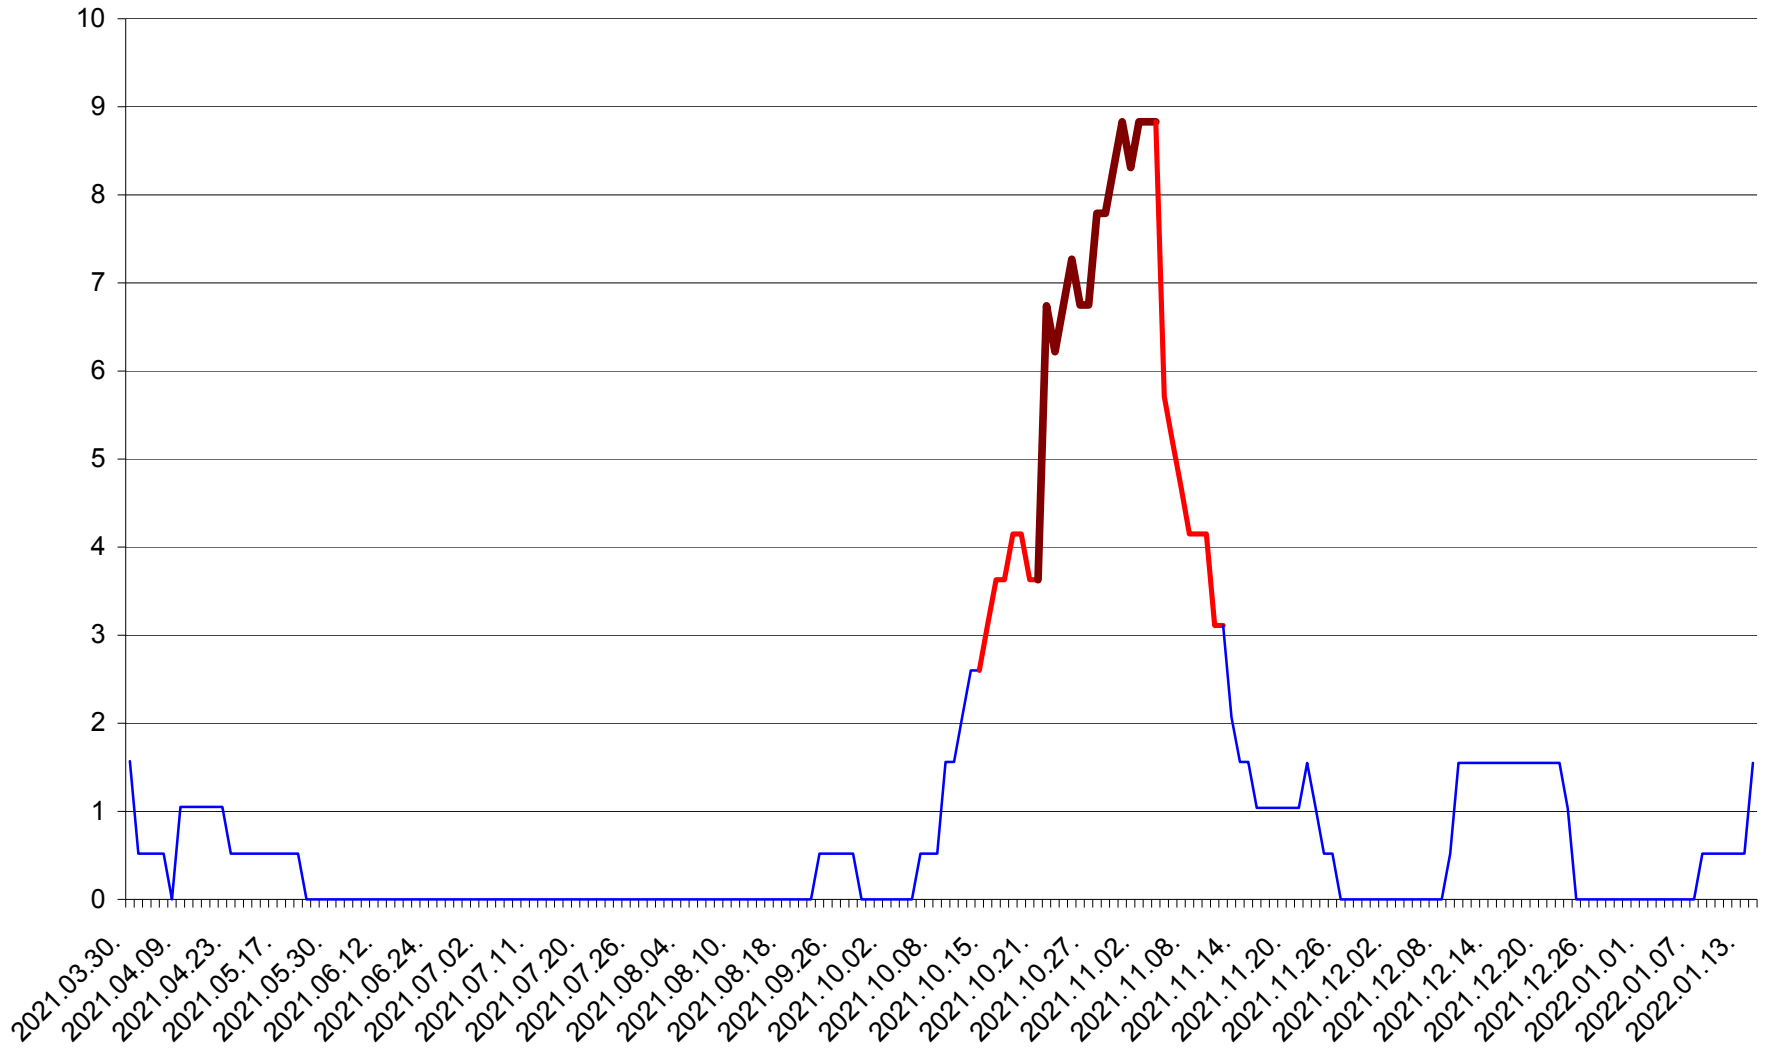

MIHĂILENI - Evolutia incidentei cumulate pe 14 zile la ‰ de locuitori
2021.04.01. - 2022.01.14.

MUGENI - Evolutia incidentei cumulate pe 14 zile la ‰ de locuitori
2021.04.01. - 2022.01.14.

OCLAND - Evolutia incidentei cumulate pe 14 zile la ‰ de locuitori
2021.04.01. - 2022.01.14.

MUNICIPIUL ODORHEIU SECUIESC - Evolutia incidentei cumulate pe 14 zile la % de locuitori
2021.04.01. - 2022.01.14.

PĂULENI-CIUC - Evolutia incidentei cumulate pe 14 zile la % de locuitori
2021.04.01. - 2022.01.14.

PLĂIEȘII DE JOS - Evolutia incidentei cumulate pe 14 zile la ‰ de locuitori
2021.04.01. - 2022.01.14.

PORUMBENI - Evolutia incidentei cumulate pe 14 zile la ‰ de locuitori
2021.04.01. - 2022.01.14.

PRAID - Evolutia incidentei cumulate pe 14 zile la ‰ de locuitori
2021.04.01. - 2022.01.14.

RACU - Evolutia incidentei cumulate pe 14 zile la ‰ de locuitori
2021.04.01. - 2022.01.14.

REMETEA - Evolutia incidentei cumulate pe 14 zile la ‰ de locuitori
2021.04.01. - 2022.01.14.

SĂCEL - Evolutia incidentei cumulate pe 14 zile la ‰ de locuitori
2021.04.01. - 2022.01.14.