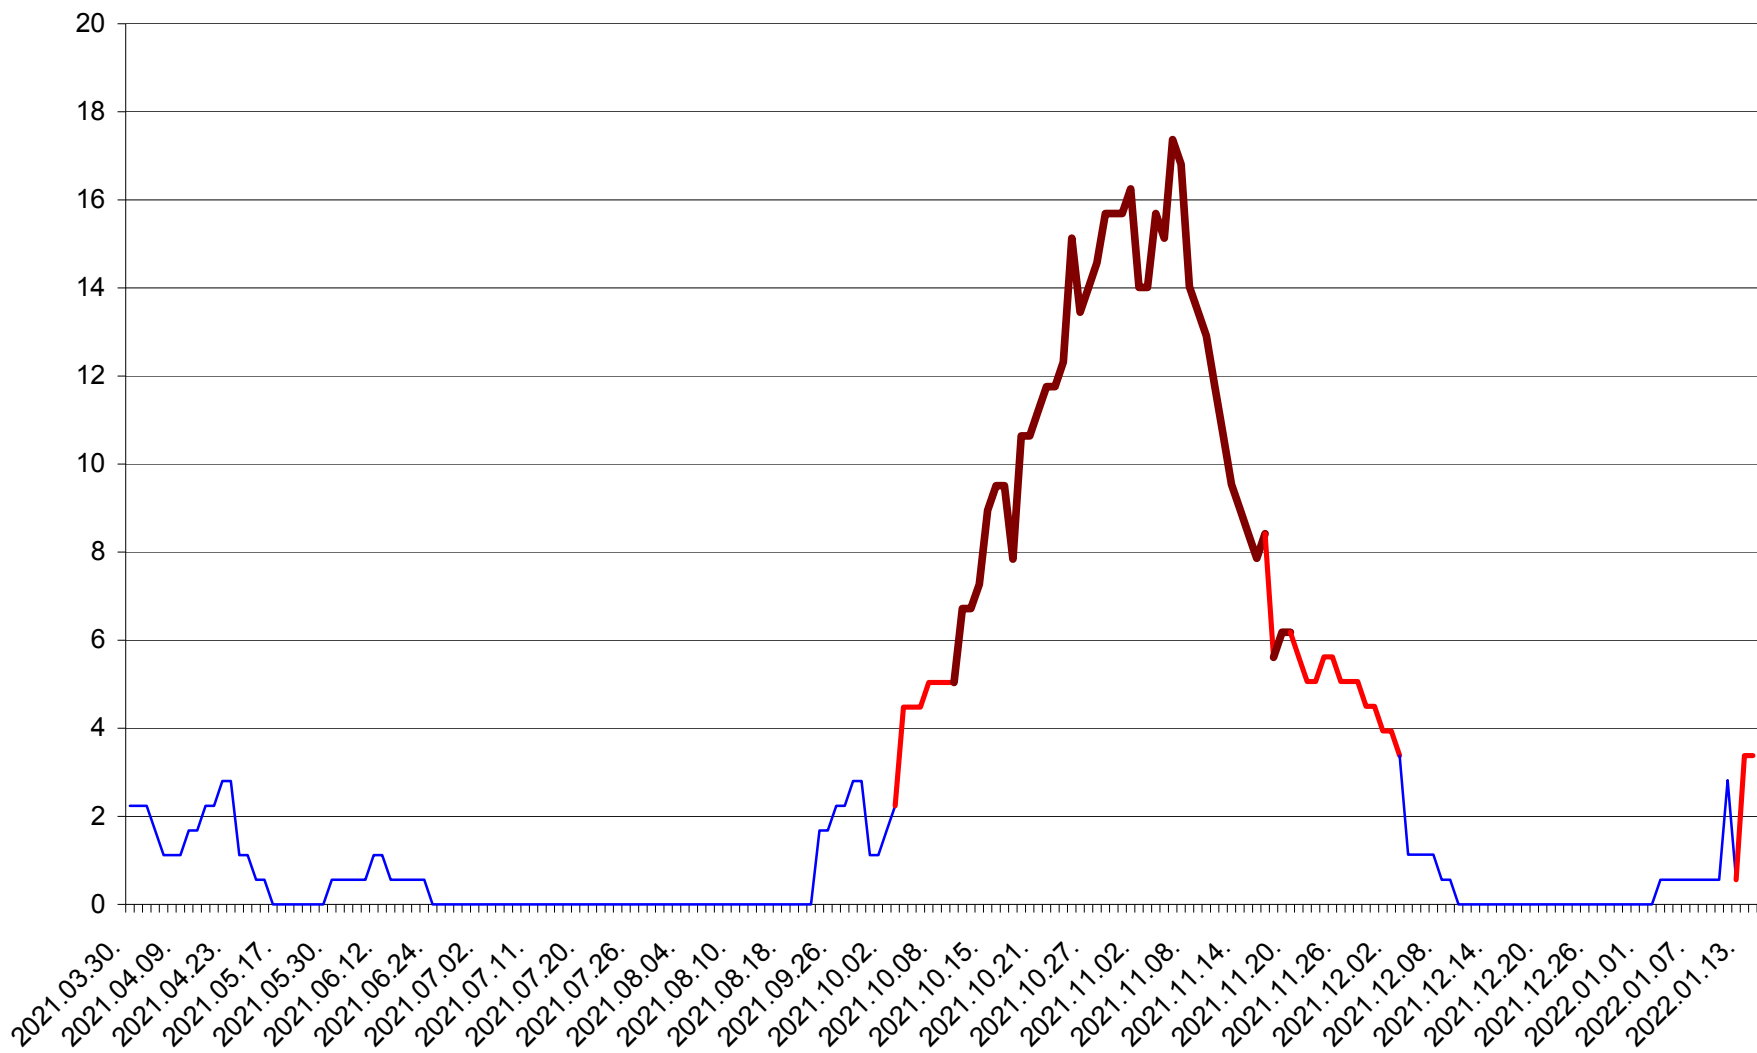

SÂNSIMION - Evolutia incidentei cumulate pe 14 zile la ‰ de locuitori
2021.04.01. - 2022.01.14.

SÂNTIMBRU - Evolutia incidentei cumulate pe 14 zile la ‰ de locuitori
2021.04.01. - 2022.01.14.

SĂRMAȘ - Evolutia incidentei cumulate pe 14 zile la ‰ de locuitori
2021.04.01. - 2022.01.14.

SATU MARE - Evolutia incidentei cumulate pe 14 zile la ‰ de locuitori
2021.04.01. - 2022.01.14.

SECUIENI - Evolutia incidentei cumulate pe 14 zile la % de locuitori
2021.04.01. - 2022.01.14.

SICULENI - Evolutia incidentei cumulate pe 14 zile la ‰ de locuitori
2021.04.01. - 2022.01.14.

ȘIMONEȘTI - Evolutia incidentei cumulate pe 14 zile la ‰ de locuitori
2021.04.01. - 2022.01.14.

SUBCETATE - Evolutia incidentei cumulate pe 14 zile la ‰ de locuitori
2021.04.01. - 2022.01.14.

SUSENI - Evolutia incidentei cumulate pe 14 zile la ‰ de locuitori
2021.04.01. - 2022.01.14.