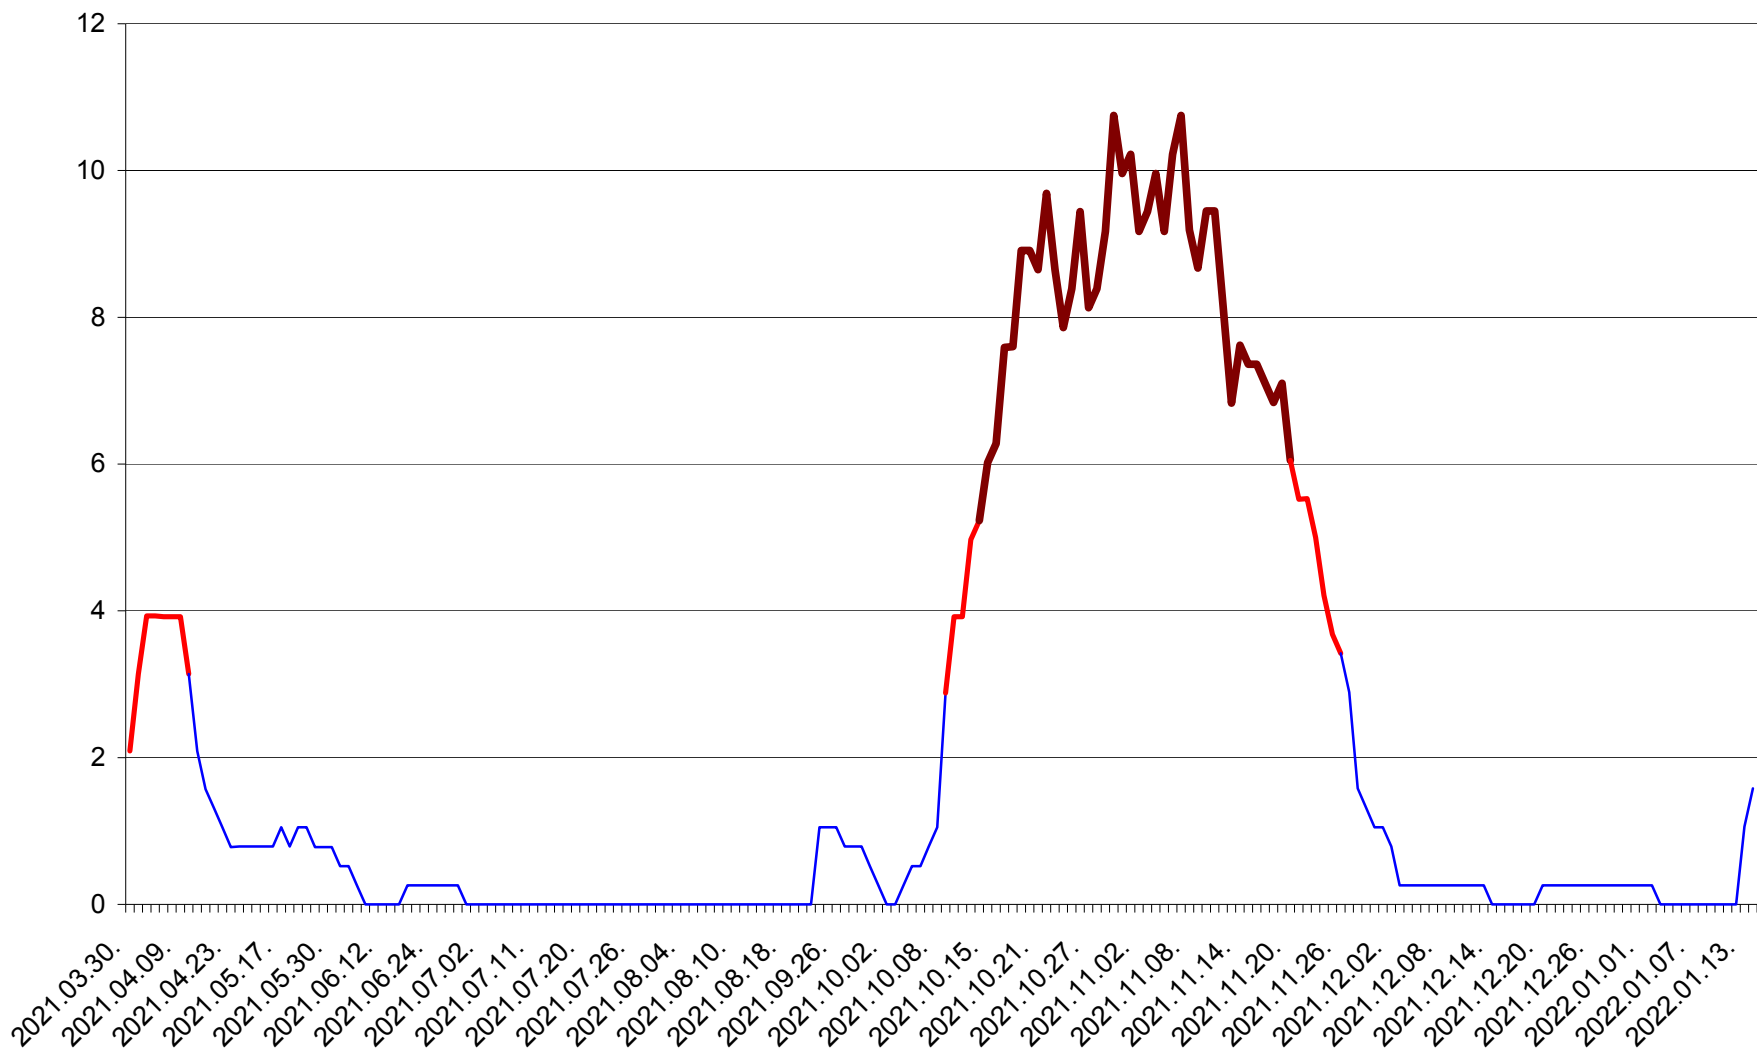

RACU - Evolutia incidentei cumulate pe 14 zile la ‰ de locuitori
2021.04.01. - 2022.01.14.

REMETEA - Evolutia incidentei cumulate pe 14 zile la ‰ de locuitori
2021.04.01. - 2022.01.14.

SĂCEL - Evolutia incidentei cumulate pe 14 zile la ‰ de locuitori
2021.04.01. - 2022.01.14.

SÂNCRĂIENI - Evolutia incidentei cumulate pe 14 zile la ‰ de locuitori
2021.04.01. - 2022.01.14.

SÂNDOMINIC - Evolutia incidentei cumulate pe 14 zile la ‰ de locuitori
2021.04.01. - 2022.01.14.

SÂNMARTIN - Evolutia incidentei cumulate pe 14 zile la ‰ de locuitori
2021.04.01. - 2022.01.14.

SÂNSIMION - Evolutia incidentei cumulate pe 14 zile la ‰ de locuitori
2021.04.01. - 2022.01.14.

SÂNTIMBRU - Evolutia incidentei cumulate pe 14 zile la ‰ de locuitori
2021.04.01. - 2022.01.14.

SĂRMAȘ - Evolutia incidentei cumulate pe 14 zile la ‰ de locuitori
2021.04.01. - 2022.01.14.