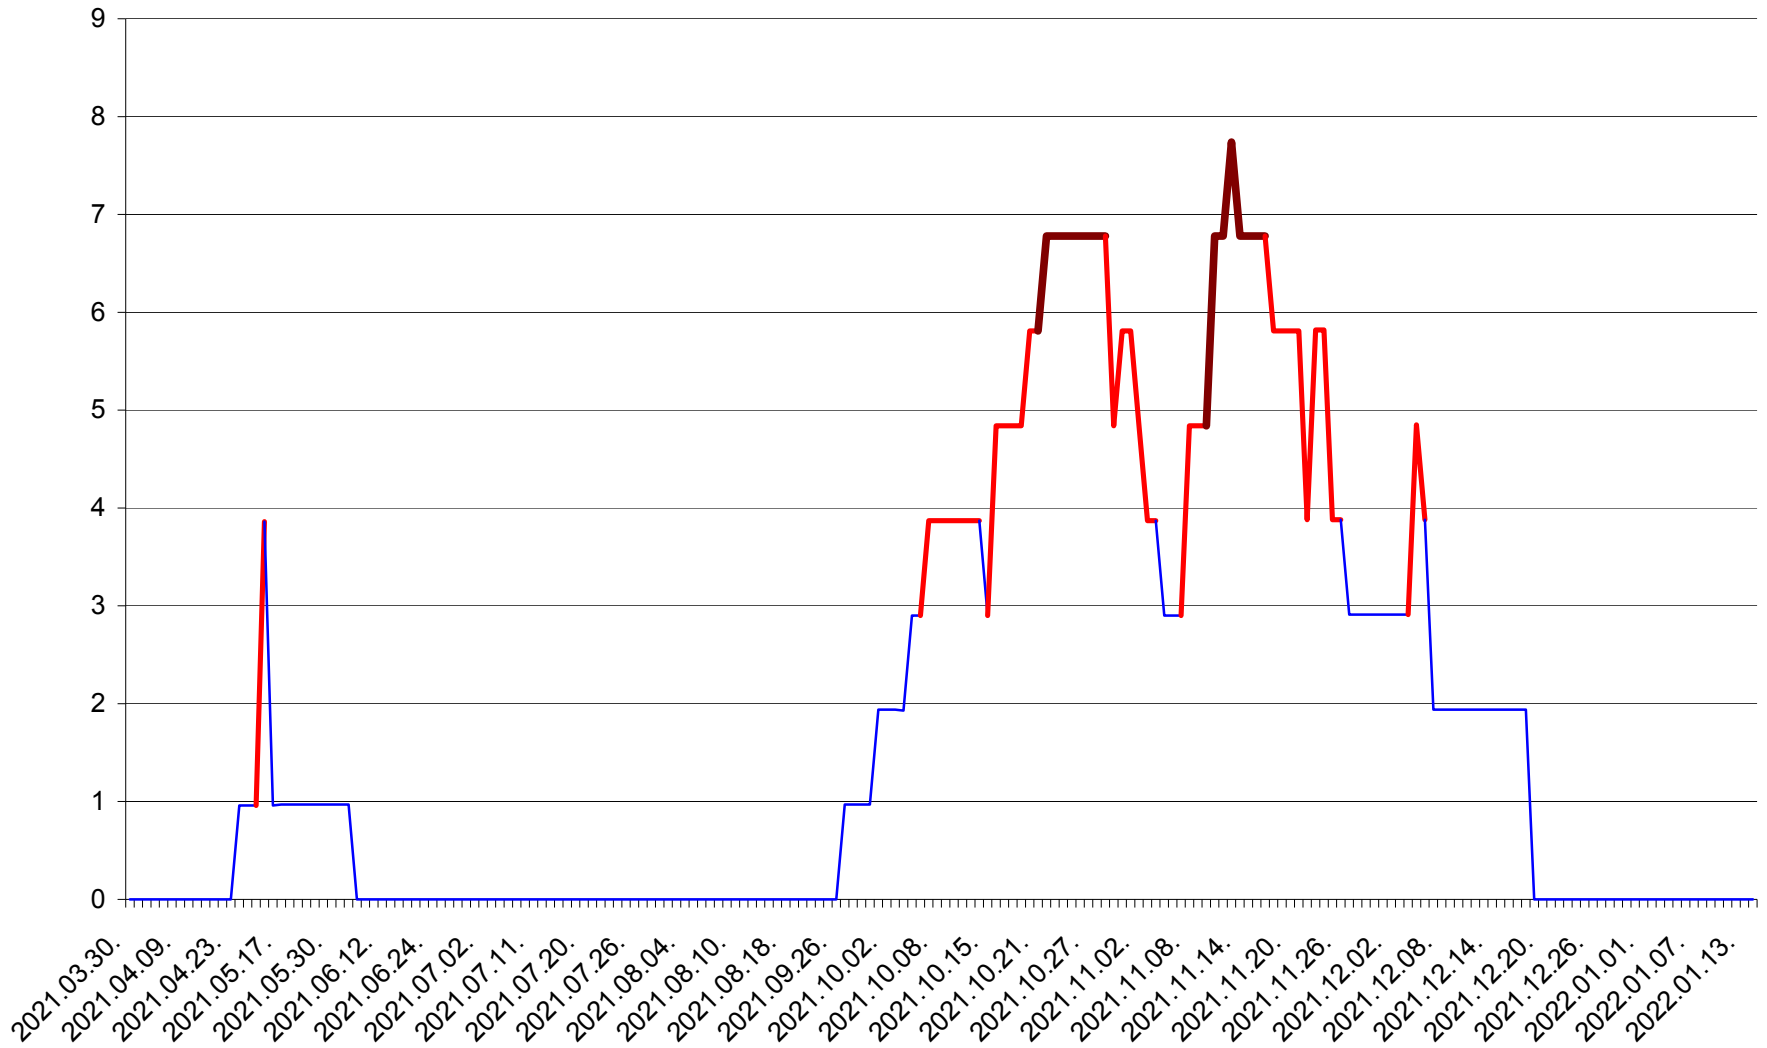

DEALU - Evolutia incidentei cumulate pe 14 zile la ‰ de locuitori
2021.04.01. - 2022.01.14.