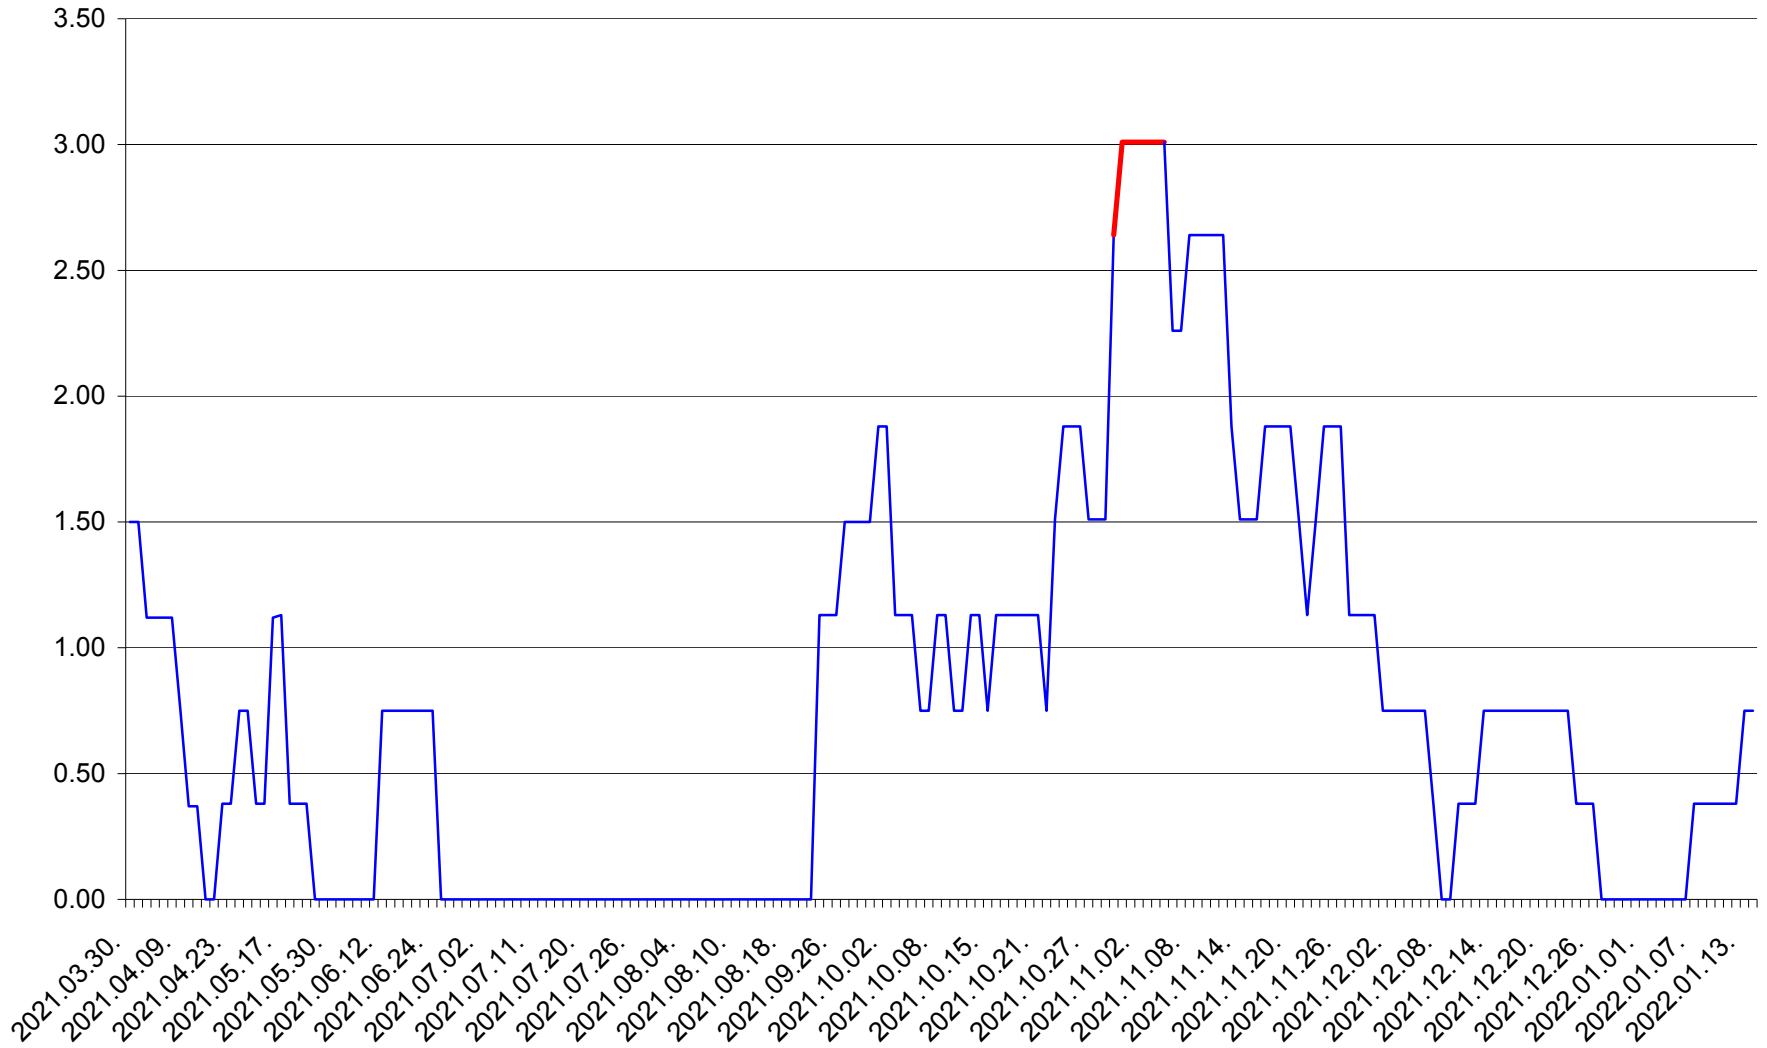

ATID - Evolutia incidentei cumulate pe 14 zile la % de locuitori
2021.04.01. - 2022.01.14.

AVRĂMEȘTI - Evolutia incidentei cumulate pe 14 zile la ‰ de locuitori
2021.04.01. - 2022.01.14.

ORAȘ BĂILE TUȘNAD - Evolutia incidentei cumulate pe 14 zile la ‰ de locuitori
2021.04.01. - 2022.01.14.

ORAȘ BĂLAN - Evolutia incidentei cumulate pe 14 zile la ‰ de locuitori
2021.04.01. - 2022.01.14.

BILBOR - Evolutia incidentei cumulate pe 14 zile la ‰ de locuitori
2021.04.01. - 2022.01.14.

ORAȘ BORSEC - Evolutia incidentei cumulate pe 14 zile la ‰ de locuitori
2021.04.01. - 2022.01.14.

BRĂDEȘTI - Evolutia incidentei cumulate pe 14 zile la ‰ de locuitori
2021.04.01. - 2022.01.14.

CĂPÂLNIȚA - Evolutia incidentei cumulate pe 14 zile la ‰ de locuitori
2021.04.01. - 2022.01.14.

CÂRȚA - Evolutia incidentei cumulate pe 14 zile la ‰ de locuitori
2021.04.01. - 2022.01.14.