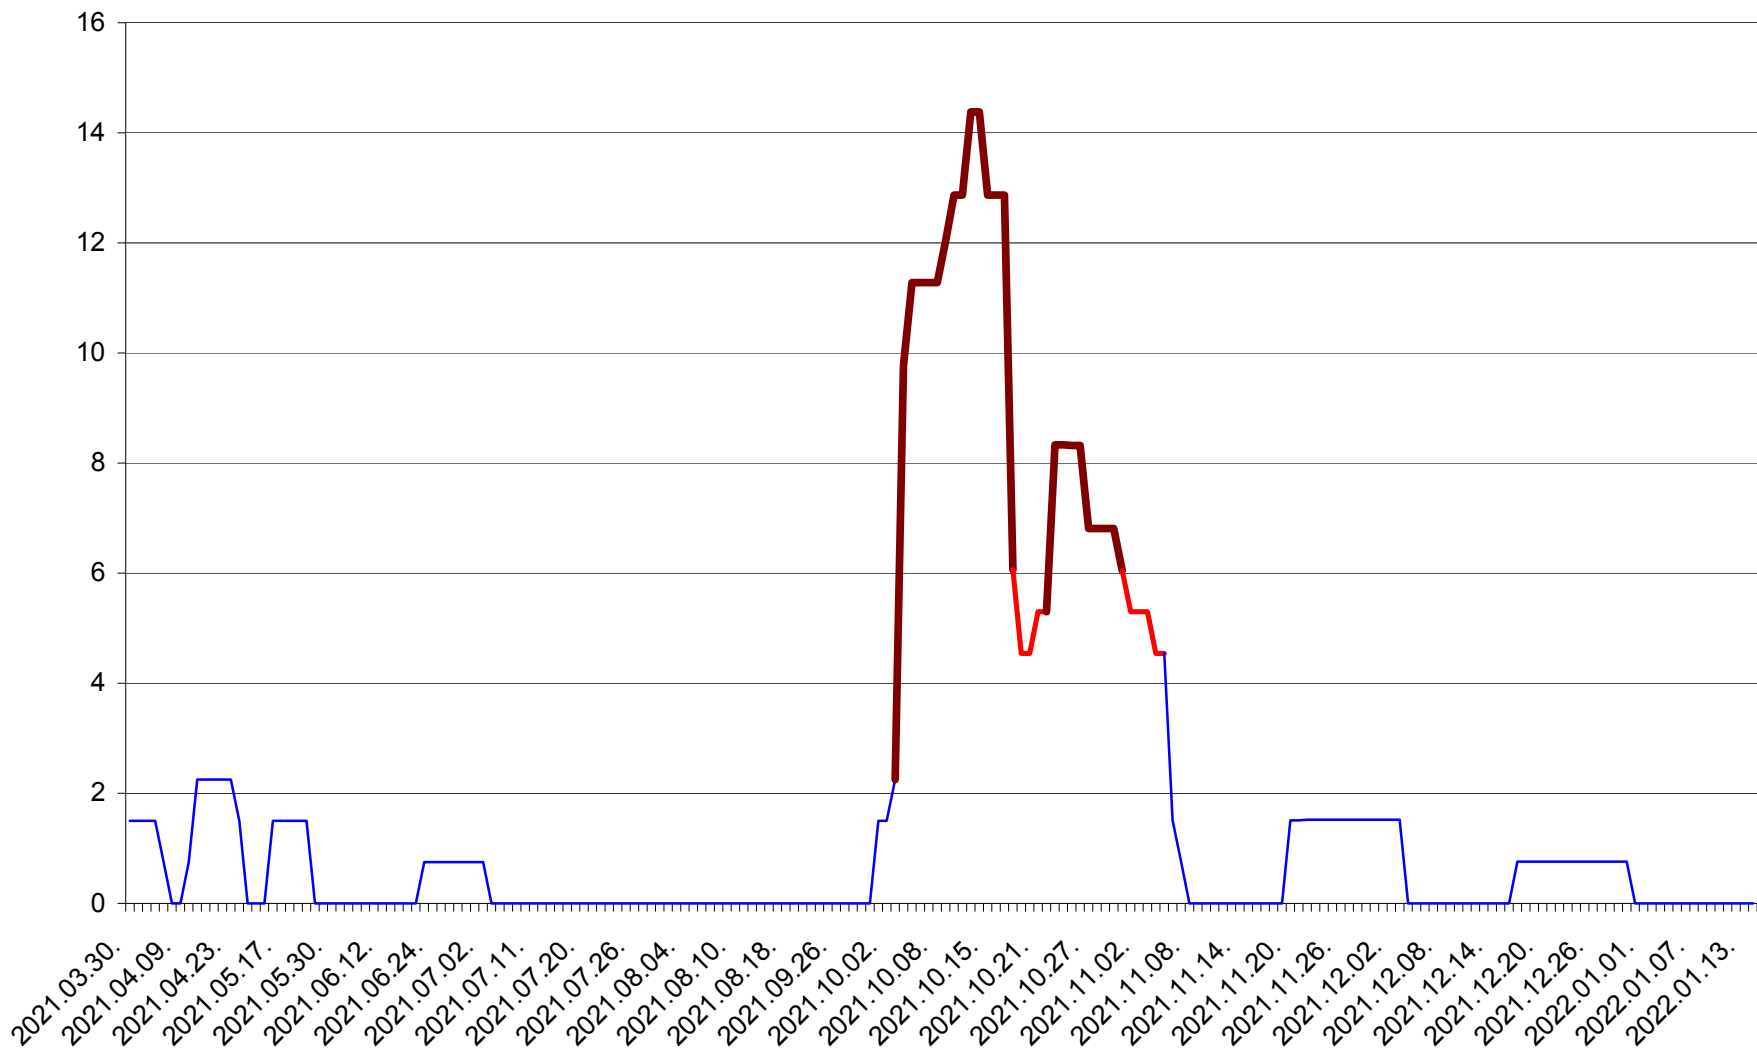

LELICENI - Evolutia incidentei cumulate pe 14 zile la % de locuitori
2021.04.01. - 2022.01.14.

LUETA - Evolutia incidentei cumulate pe 14 zile la ‰ de locuitori
2021.04.01. - 2022.01.14.

LUNCA DE JOS - Evolutia incidentei cumulate pe 14 zile la ‰ de locuitori
2021.04.01. - 2022.01.14.

LUNCA DE SUS - Evolutia incidentei cumulate pe 14 zile la ‰ de locuitori
2021.04.01. - 2022.01.14.

LUPENI - Evolutia incidentei cumulate pe 14 zile la ‰ de locuitori
2021.04.01. - 2022.01.14.

MĂDĂRAȘ - Evolutia incidentei cumulate pe 14 zile la ‰ de locuitori
2021.04.01. - 2022.01.14.

MĂRTINIȘ - Evolutia incidentei cumulate pe 14 zile la % de locuitori
2021.04.01. - 2022.01.14.

MEREȘTI - Evolutia incidentei cumulate pe 14 zile la ‰ de locuitori
2021.04.01. - 2022.01.14.

MUNICIPIUL MIERCUREA-CIUC - Evolutia incidentei cumulate pe 14 zile la ‰ de locuitori
2021.04.01. - 2022.01.14.

MIHĂILENI - Evolutia incidentei cumulate pe 14 zile la ‰ de locuitori
2021.04.01. - 2022.01.14.

MUGENI - Evolutia incidentei cumulate pe 14 zile la ‰ de locuitori
2021.04.01. - 2022.01.14.

OCLAND - Evolutia incidentei cumulate pe 14 zile la ‰ de locuitori
2021.04.01. - 2022.01.14.