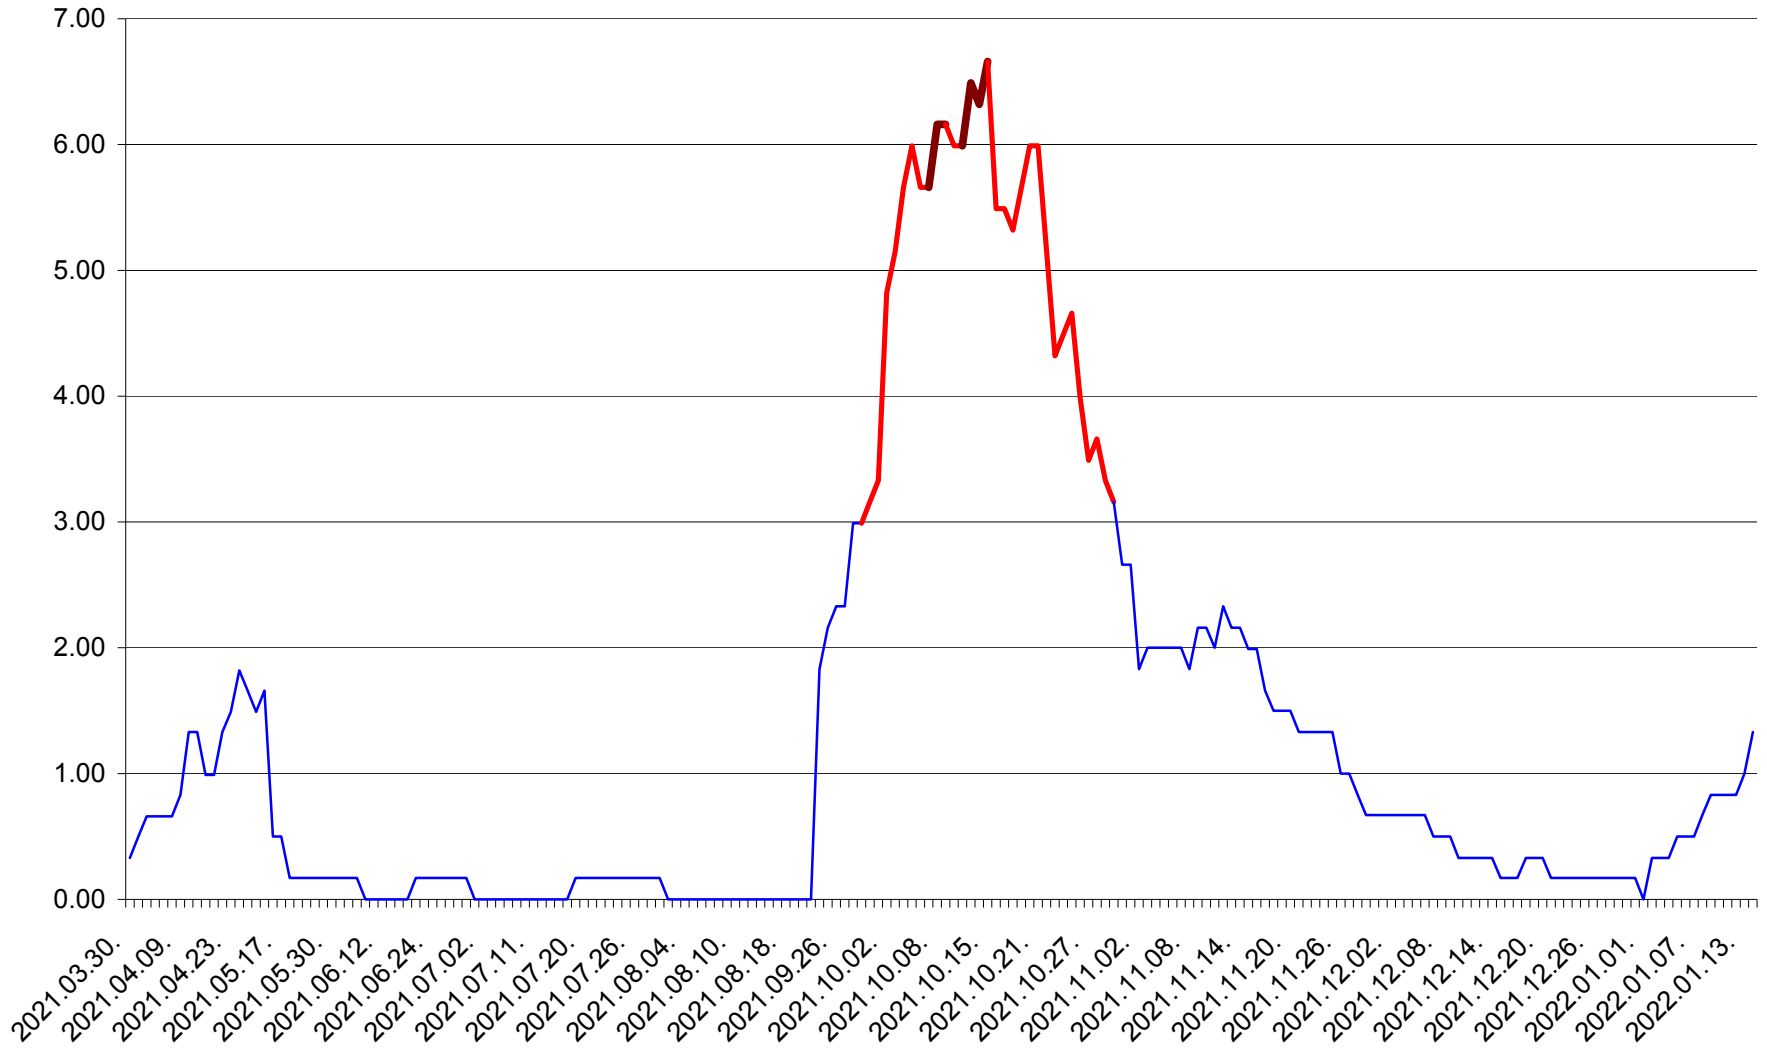

TUȘNAD - Evolutia incidentei cumulate pe 14 zile la ‰ de locuitori
2021.04.01. - 2022.01.14.

ULIEȘ - Evolutia incidentei cumulate pe 14 zile la ‰ de locuitori
2021.04.01. - 2022.01.14.

VĂRȘAG - Evolutia incidentei cumulate pe 14 zile la ‰ de locuitori
2021.04.01. - 2022.01.14.

ORAȘ VLĂHIȚA - Evolutia incidentei cumulate pe 14 zile la ‰ de locuitori
2021.04.01. - 2022.01.14.

VOȘLĂBENI - Evolutia incidentei cumulate pe 14 zile la ‰ de locuitori
2021.04.01. - 2022.01.14.

ZETEA - Evolutia incidentei cumulate pe 14 zile la ‰ de locuitori
2021.04.01. - 2022.01.14.