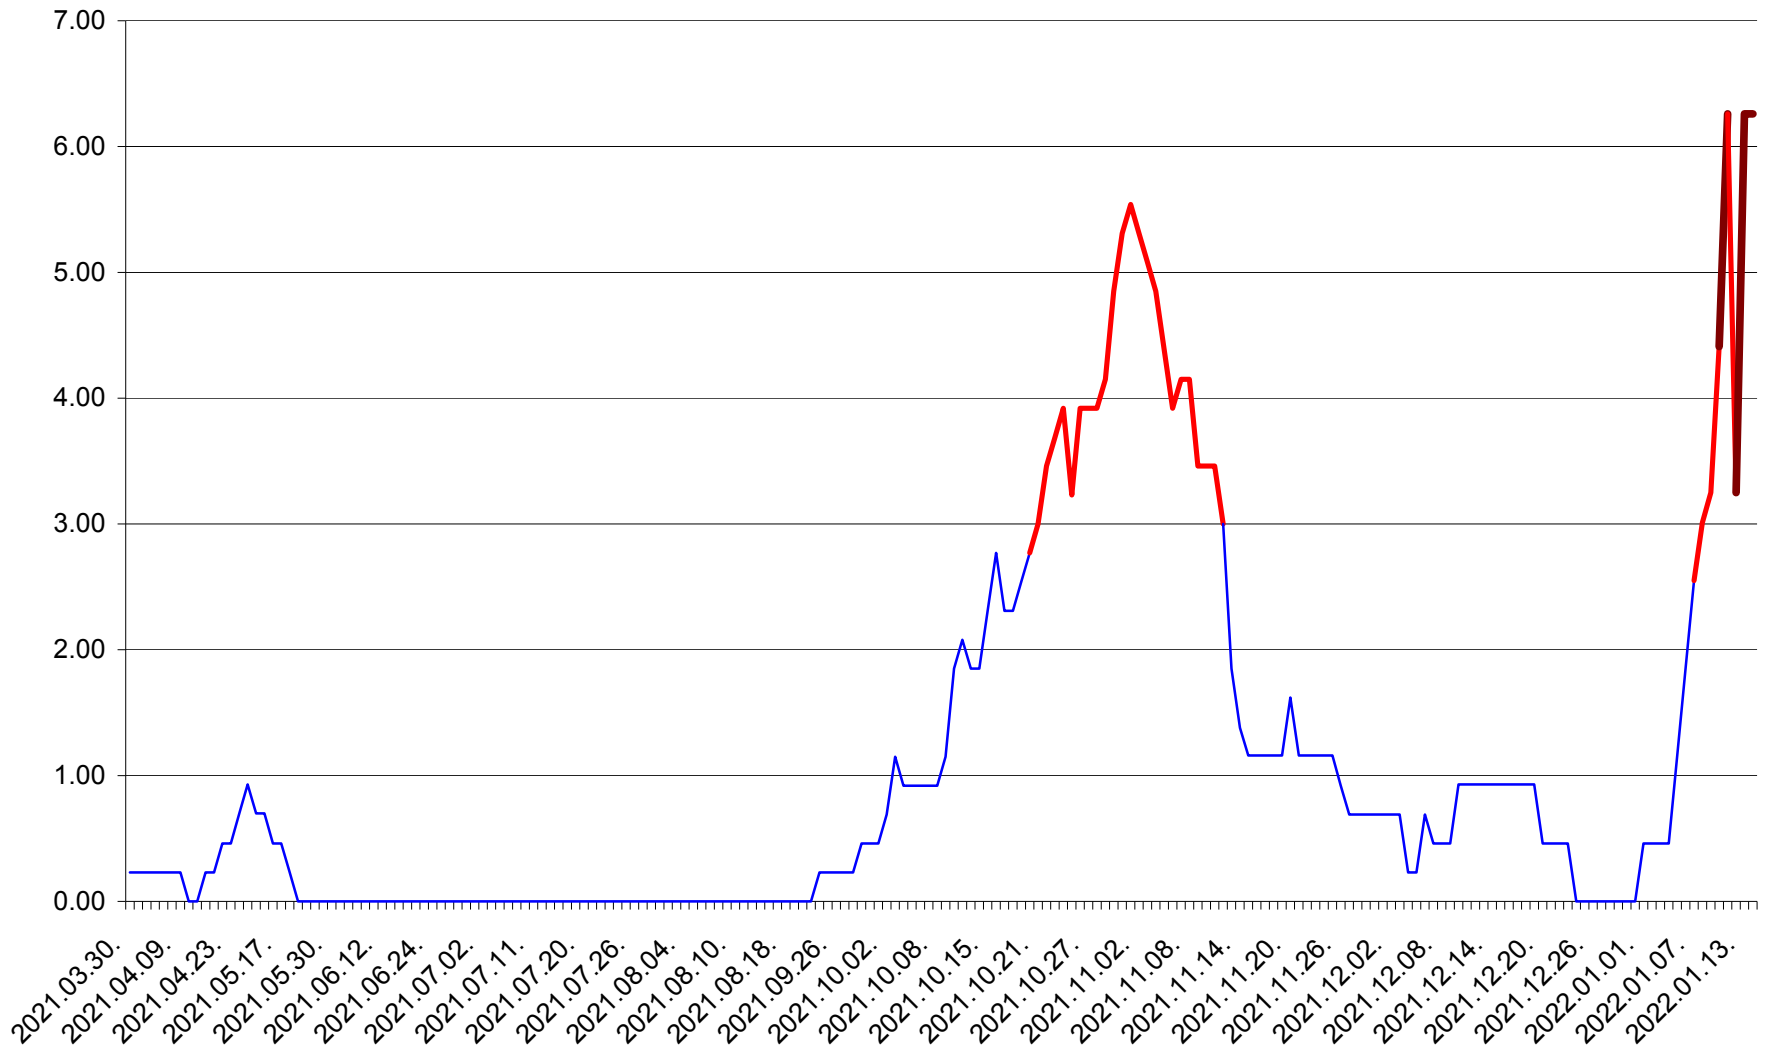

ORAȘ BĂLAN - Evolutia incidentei cumulate pe 14 zile la ‰ de locuitori
2021.04.01. - 2022.01.14.

BILBOR - Evolutia incidentei cumulate pe 14 zile la ‰ de locuitori
2021.04.01. - 2022.01.14.

ORAȘ BORSEC - Evolutia incidentei cumulate pe 14 zile la ‰ de locuitori
2021.04.01. - 2022.01.14.

BRĂDEȘTI - Evolutia incidentei cumulate pe 14 zile la ‰ de locuitori
2021.04.01. - 2022.01.14.

CĂPÂLNIȚA - Evolutia incidentei cumulate pe 14 zile la ‰ de locuitori
2021.04.01. - 2022.01.14.

CÂRȚA - Evolutia incidentei cumulate pe 14 zile la ‰ de locuitori
2021.04.01. - 2022.01.14.

CICEU - Evolutia incidentei cumulate pe 14 zile la ‰ de locuitori
2021.04.01. - 2022.01.14.

CIUCSÂNGEORGIU - Evolutia incidentei cumulate pe 14 zile la % de locuitori
2021.04.01. - 2022.01.14.

CIUMANI - Evolutia incidentei cumulate pe 14 zile la ‰ de locuitori
2021.04.01. - 2022.01.14.

CORBU - Evolutia incidentei cumulate pe 14 zile la ‰ de locuitori
2021.04.01. - 2022.01.14.

CORUND - Evolutia incidentei cumulate pe 14 zile la ‰ de locuitori
2021.04.01. - 2022.01.14.

COZMENI - Evolutia incidentei cumulate pe 14 zile la ‰ de locuitori
2021.04.01. - 2022.01.14.