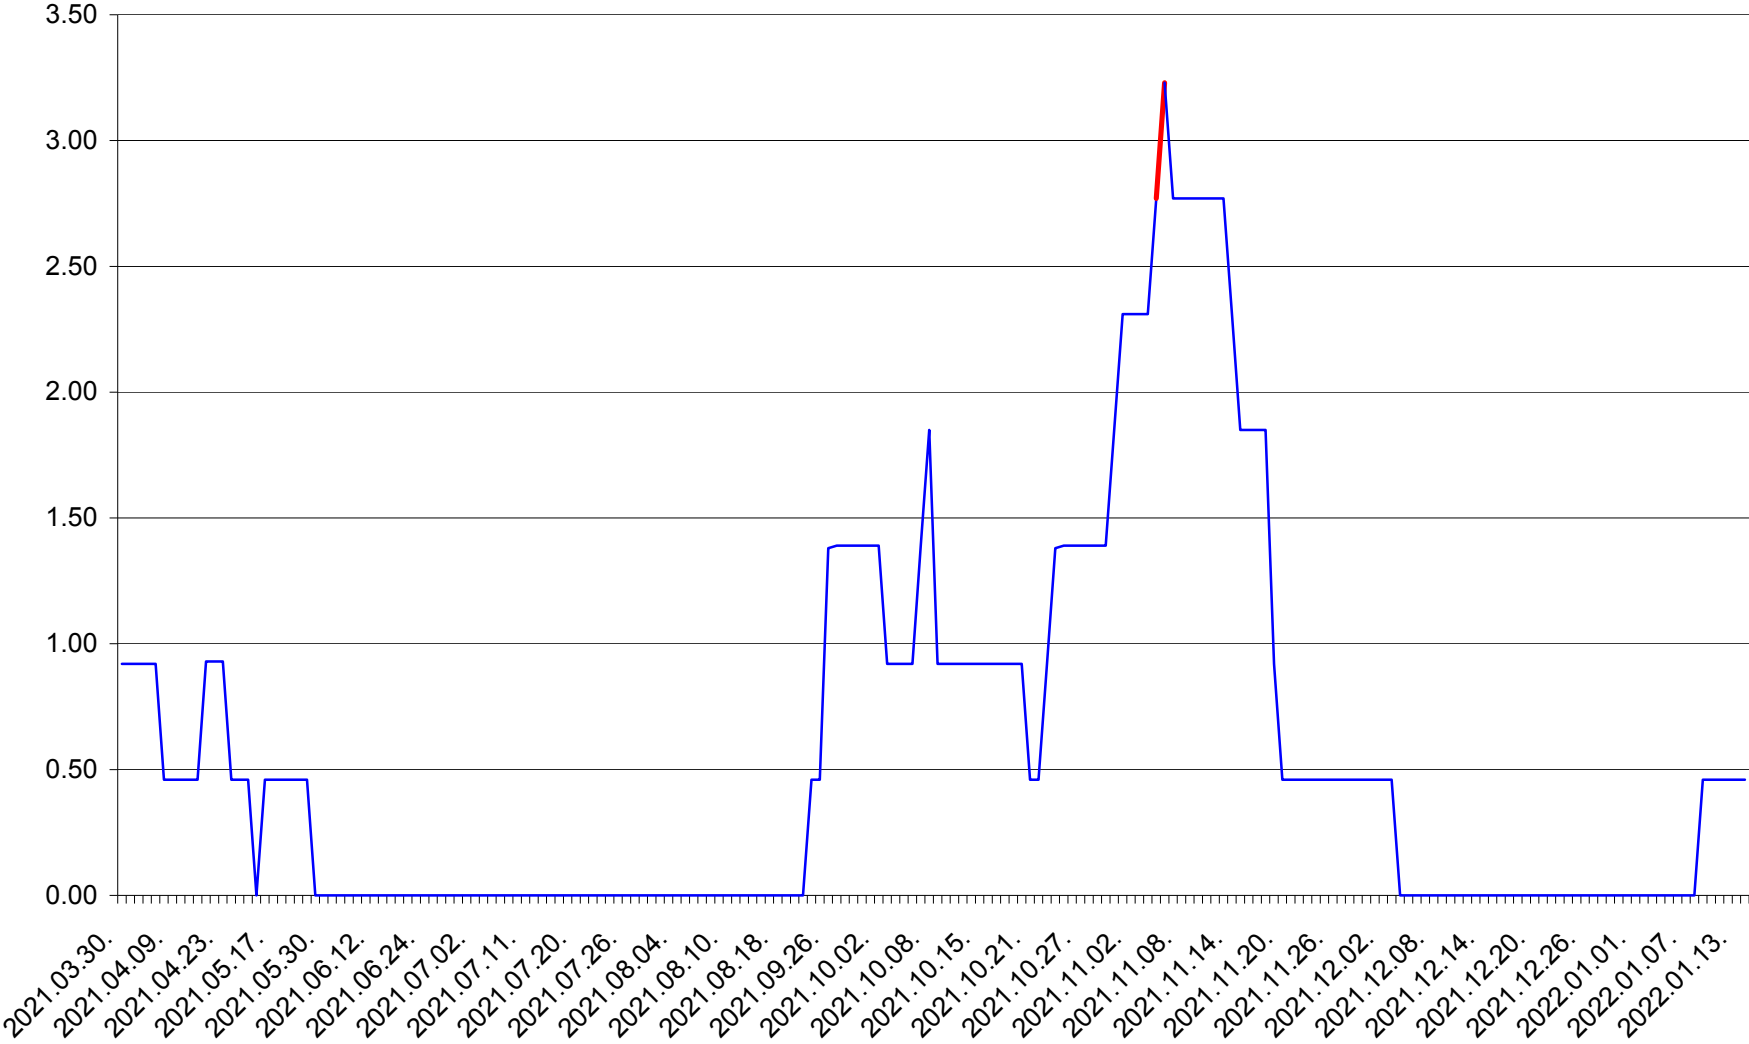

ATID - Evolutia incidentei cumulate pe 14 zile la % de locuitori
2021.04.01. - 2022.01.14.

AVRĂMEȘTI - Evolutia incidentei cumulate pe 14 zile la ‰ de locuitori
2021.04.01. - 2022.01.14.

ORAȘ BĂILE TUȘNAD - Evolutia incidentei cumulate pe 14 zile la ‰ de locuitori
2021.04.01. - 2022.01.14.

ORAȘ BĂLAN - Evolutia incidentei cumulate pe 14 zile la ‰ de locuitori
2021.04.01. - 2022.01.14.

BILBOR - Evolutia incidentei cumulate pe 14 zile la ‰ de locuitori
2021.04.01. - 2022.01.14.

ORAȘ BORSEC - Evolutia incidentei cumulate pe 14 zile la ‰ de locuitori
2021.04.01. - 2022.01.14.

BRĂDEȘTI - Evolutia incidentei cumulate pe 14 zile la ‰ de locuitori
2021.04.01. - 2022.01.14.

CĂPÂLNIȚA - Evolutia incidentei cumulate pe 14 zile la ‰ de locuitori
2021.04.01. - 2022.01.14.

CÂRȚA - Evolutia incidentei cumulate pe 14 zile la ‰ de locuitori
2021.04.01. - 2022.01.14.

CICEU - Evolutia incidentei cumulate pe 14 zile la ‰ de locuitori
2021.04.01. - 2022.01.14.

CIUCSÂNGEORGIU - Evolutia incidentei cumulate pe 14 zile la % de locuitori
2021.04.01. - 2022.01.14.

CIUMANI - Evolutia incidentei cumulate pe 14 zile la ‰ de locuitori
2021.04.01. - 2022.01.14.