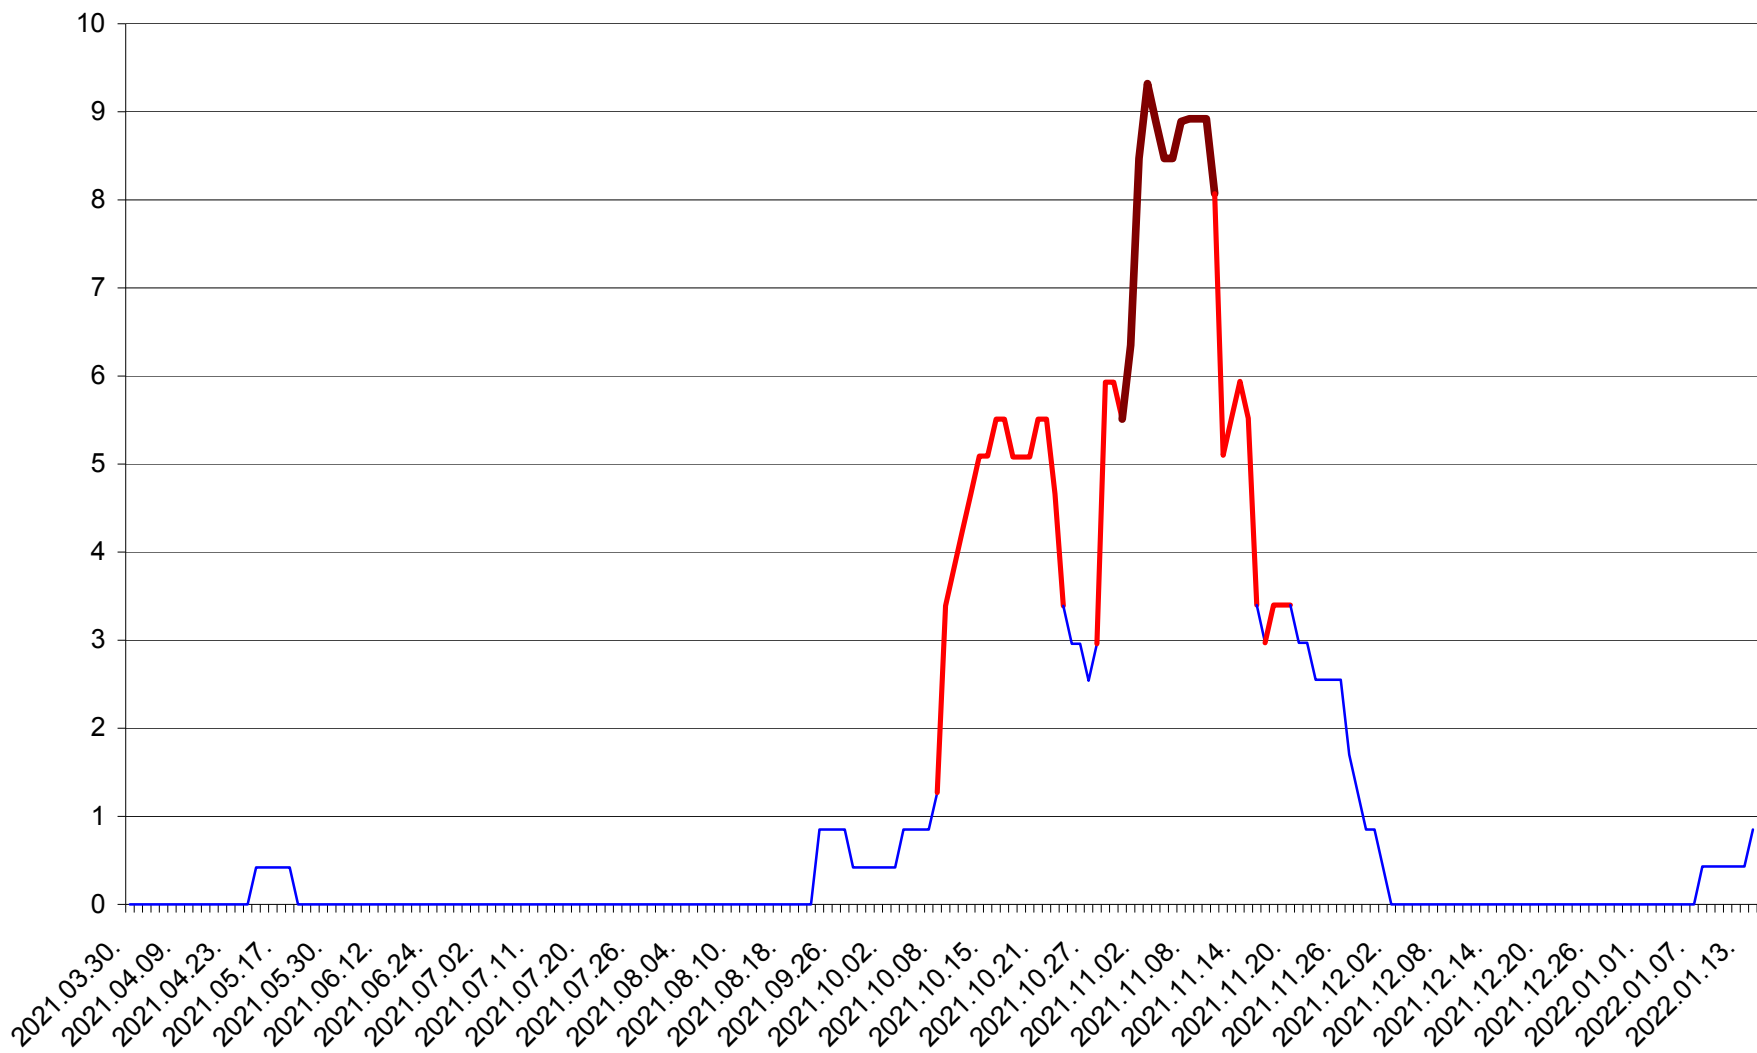

PLĂIEȘII DE JOS - Evolutia incidentei cumulate pe 14 zile la ‰ de locuitori
2021.04.01. - 2022.01.14.

PORUMBENI - Evolutia incidentei cumulate pe 14 zile la ‰ de locuitori
2021.04.01. - 2022.01.14.

PRAID - Evolutia incidentei cumulate pe 14 zile la ‰ de locuitori
2021.04.01. - 2022.01.14.

RACU - Evolutia incidentei cumulate pe 14 zile la ‰ de locuitori
2021.04.01. - 2022.01.14.

REMETEA - Evolutia incidentei cumulate pe 14 zile la ‰ de locuitori
2021.04.01. - 2022.01.14.

SĂCEL - Evolutia incidentei cumulate pe 14 zile la ‰ de locuitori
2021.04.01. - 2022.01.14.

SÂNCRĂIENI - Evolutia incidentei cumulate pe 14 zile la ‰ de locuitori
2021.04.01. - 2022.01.14.

SÂNDOMINIC - Evolutia incidentei cumulate pe 14 zile la ‰ de locuitori
2021.04.01. - 2022.01.14.

SÂNMARTIN - Evolutia incidentei cumulate pe 14 zile la ‰ de locuitori
2021.04.01. - 2022.01.14.