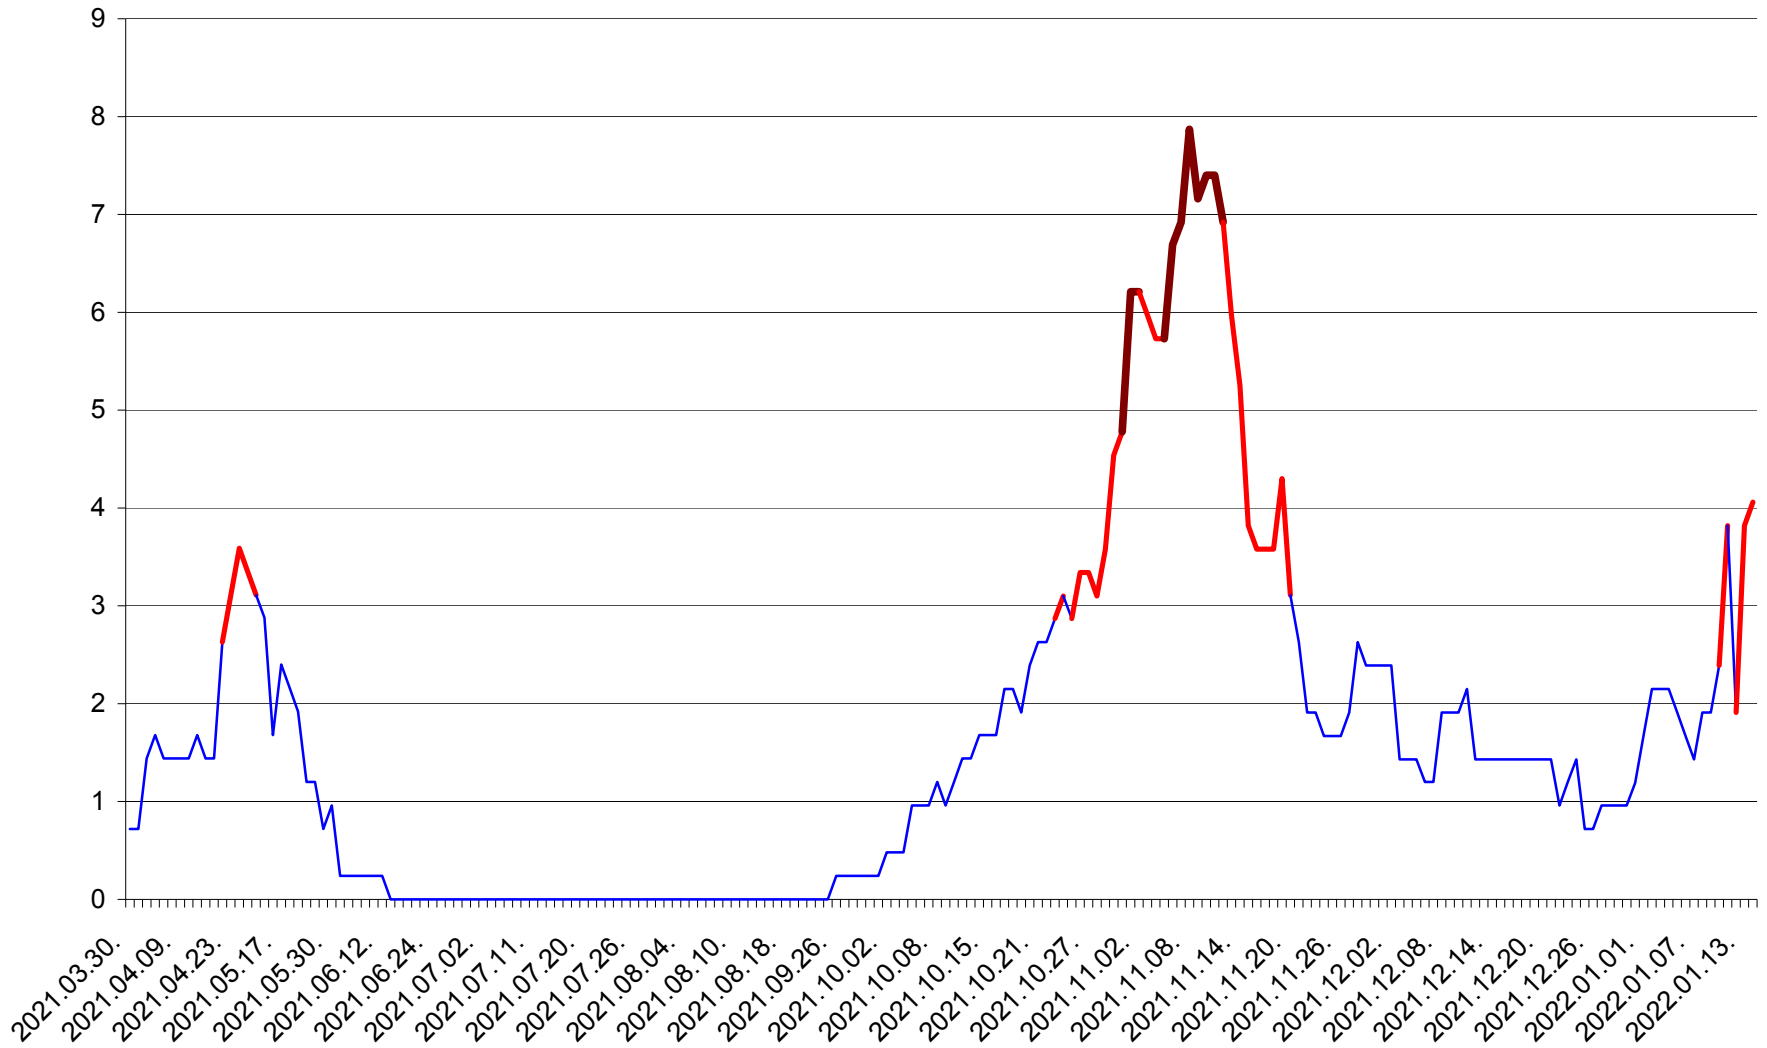

CORBU - Evolutia incidentei cumulate pe 14 zile la ‰ de locuitori
2021.04.01. - 2022.01.14.

CORUND - Evolutia incidentei cumulate pe 14 zile la ‰ de locuitori
2021.04.01. - 2022.01.14.

COZMENI - Evolutia incidentei cumulate pe 14 zile la ‰ de locuitori
2021.04.01. - 2022.01.14.

ORAȘ CRISTURU SECUIESC - Evolutia incidentei cumulate pe 14 zile la ‰ de locuitori
2021.04.01. - 2022.01.14.

DĂNEȘTI - Evolutia incidentei cumulate pe 14 zile la ‰ de locuitori
2021.04.01. - 2022.01.14.

DÂRJIU - Evolutia incidentei cumulate pe 14 zile la ‰ de locuitori
2021.04.01. - 2022.01.14.

DEALU - Evolutia incidentei cumulate pe 14 zile la ‰ de locuitori
2021.04.01. - 2022.01.14.

DITRĂU - Evolutia incidentei cumulate pe 14 zile la ‰ de locuitori
2021.04.01. - 2022.01.14.

FELICENI - Evolutia incidentei cumulate pe 14 zile la % de locuitori
2021.04.01. - 2022.01.14.

FRUMOASA - Evolutia incidentei cumulate pe 14 zile la ‰ de locuitori
2021.04.01. - 2022.01.14.

GĂLĂUȚAȘ - Evolutia incidentei cumulate pe 14 zile la ‰ de locuitori
2021.04.01. - 2022.01.14.