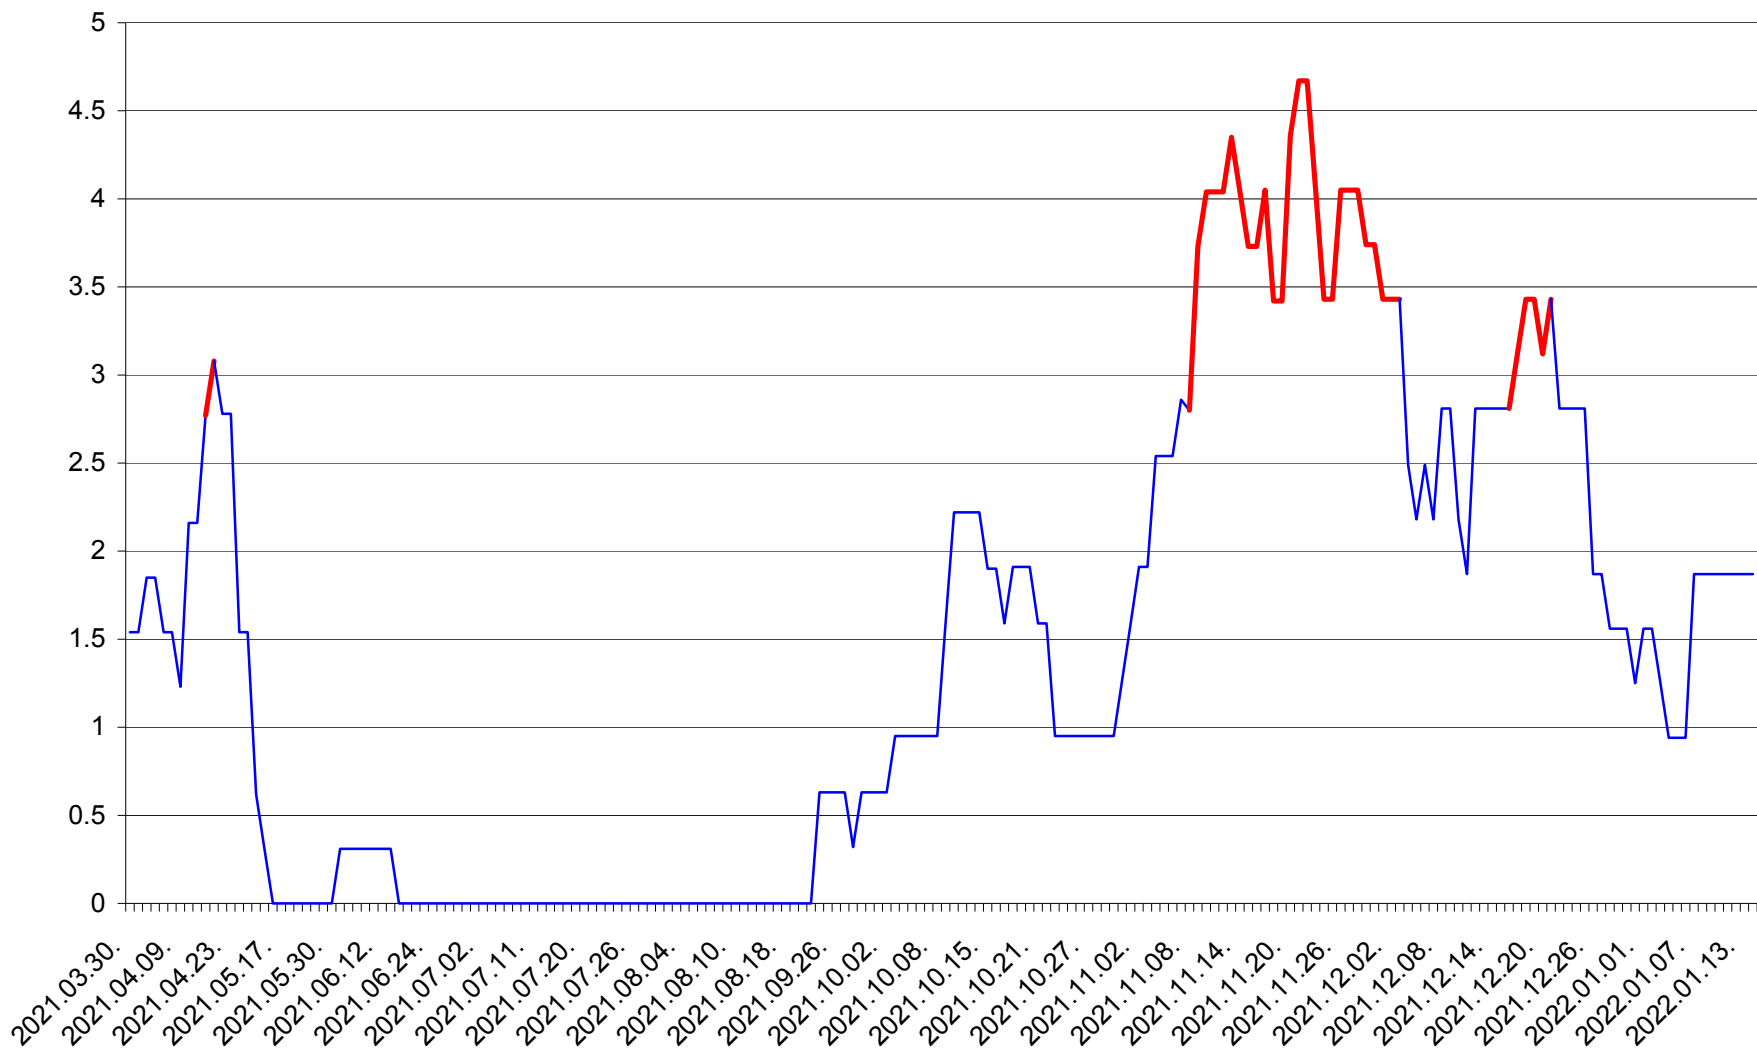

TUȘNAD - Evolutia incidentei cumulate pe 14 zile la ‰ de locuitori
2021.04.01. - 2022.01.14.