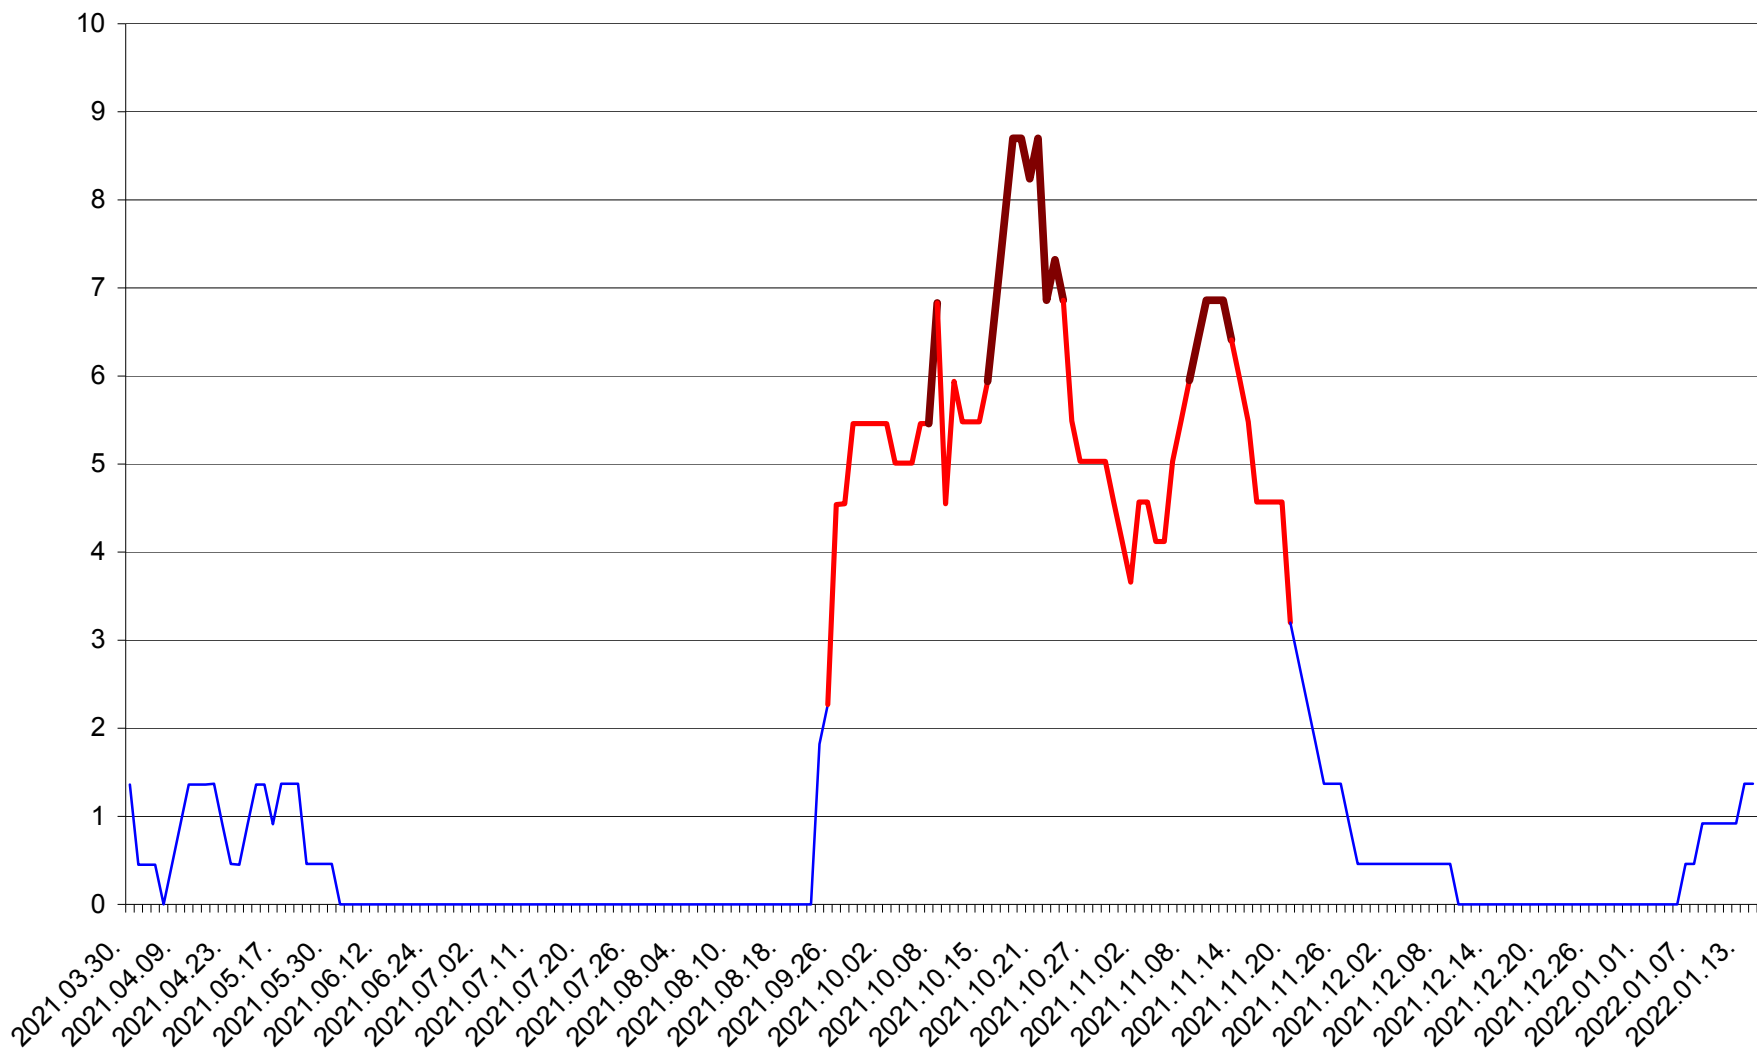

MUNICIPIUL GHEORGHENI - Evolutia incidentei cumulate pe 14 zile la ‰ de locuitori
2021.04.01. - 2022.01.14.

JOSENI - Evolutia incidentei cumulate pe 14 zile la ‰ de locuitori
2021.04.01. - 2022.01.14.

LĂZAREA - Evolutia incidentei cumulate pe 14 zile la % de locuitori
2021.04.01. - 2022.01.14.

LELICENI - Evolutia incidentei cumulate pe 14 zile la % de locuitori
2021.04.01. - 2022.01.14.

LUETA - Evolutia incidentei cumulate pe 14 zile la ‰ de locuitori
2021.04.01. - 2022.01.14.

LUNCA DE JOS - Evolutia incidentei cumulate pe 14 zile la ‰ de locuitori
2021.04.01. - 2022.01.14.

LUNCA DE SUS - Evolutia incidentei cumulate pe 14 zile la ‰ de locuitori
2021.04.01. - 2022.01.14.

LUPENI - Evolutia incidentei cumulate pe 14 zile la ‰ de locuitori
2021.04.01. - 2022.01.14.

MĂDĂRAȘ - Evolutia incidentei cumulate pe 14 zile la ‰ de locuitori
2021.04.01. - 2022.01.14.