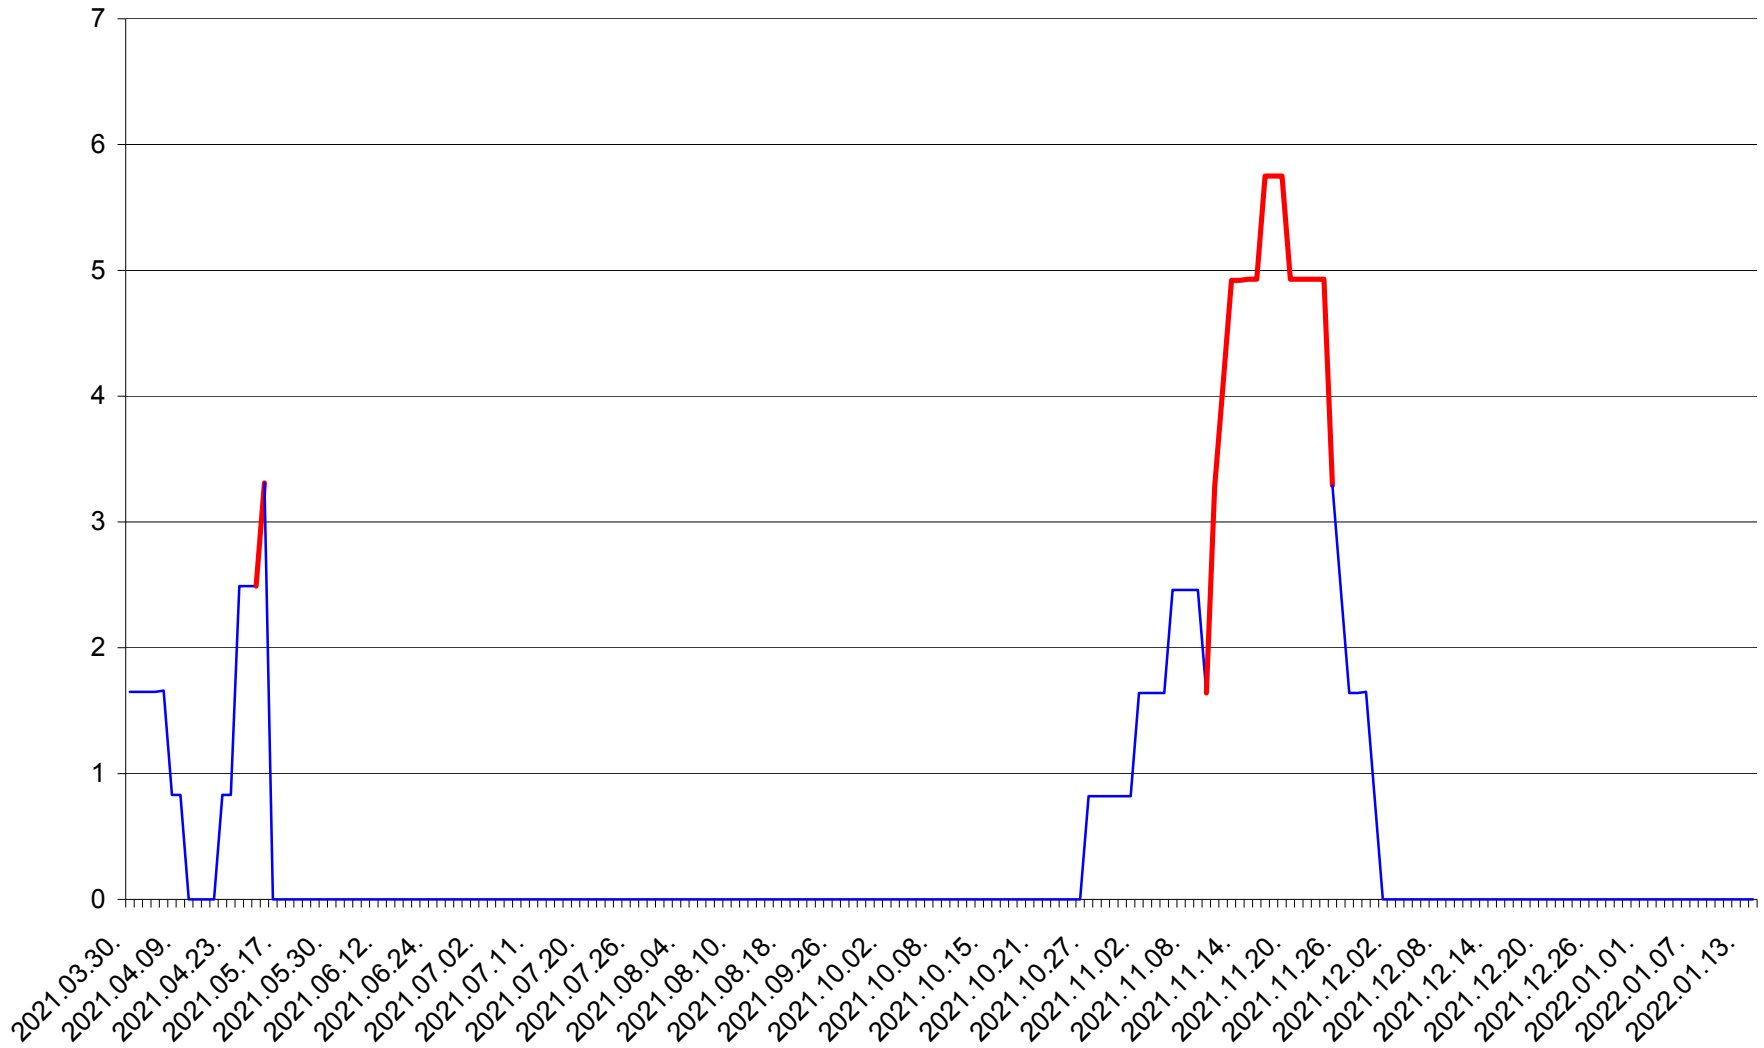

PLĂIEȘII DE JOS - Evolutia incidentei cumulate pe 14 zile la ‰ de locuitori
2021.04.01. - 2022.01.14.

PORUMBENI - Evolutia incidentei cumulate pe 14 zile la ‰ de locuitori
2021.04.01. - 2022.01.14.

PRAID - Evolutia incidentei cumulate pe 14 zile la ‰ de locuitori
2021.04.01. - 2022.01.14.

RACU - Evolutia incidentei cumulate pe 14 zile la ‰ de locuitori
2021.04.01. - 2022.01.14.

REMETEA - Evolutia incidentei cumulate pe 14 zile la ‰ de locuitori
2021.04.01. - 2022.01.14.

SĂCEL - Evolutia incidentei cumulate pe 14 zile la ‰ de locuitori
2021.04.01. - 2022.01.14.