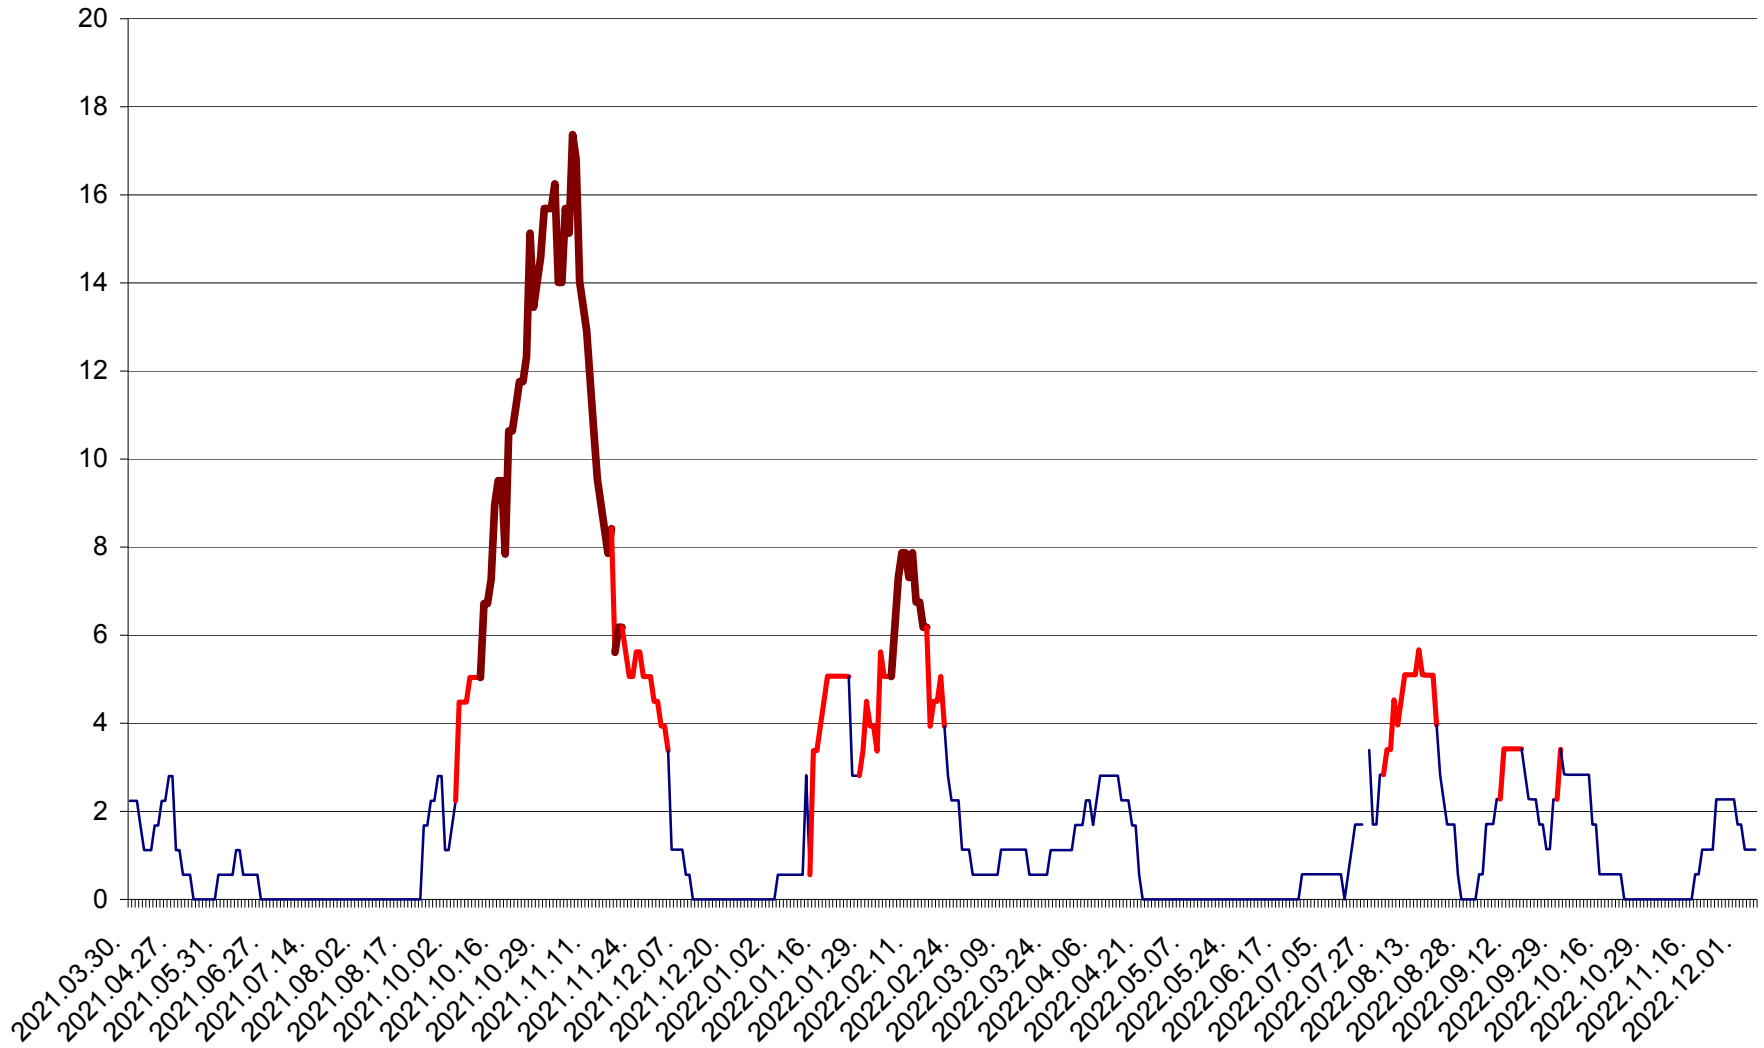

SÂNSIMION - Evolutia incidentei cumulate pe 14 zile la ‰ de locuitori
2021.04.01. - 2022.12.05.

SÂNTIMBRU - Evolutia incidentei cumulate pe 14 zile la ‰ de locuitori
2021.04.01. - 2022.12.05.

SĂRMAȘ - Evolutia incidentei cumulate pe 14 zile la ‰ de locuitori
2021.04.01. - 2022.12.05.

SATU MARE - Evolutia incidentei cumulate pe 14 zile la ‰ de locuitori
2021.04.01. - 2022.12.05.

SECUIENI - Evolutia incidentei cumulate pe 14 zile la ‰ de locuitori
2021.04.01. - 2022.12.05.

SICULENI - Evolutia incidentei cumulate pe 14 zile la ‰ de locuitori
2021.04.01. - 2022.12.05.

ȘIMONEȘTI - Evoluția incidenței cumulate pe 14 zile la ‰ de locuitori
2021.04.01. - 2022.12.05.

SUBCETATE - Evolutia incidentei cumulate pe 14 zile la ‰ de locuitori
2021.04.01. - 2022.12.05.

SUSENI - Evolutia incidentei cumulate pe 14 zile la ‰ de locuitori
2021.04.01. - 2022.12.05.