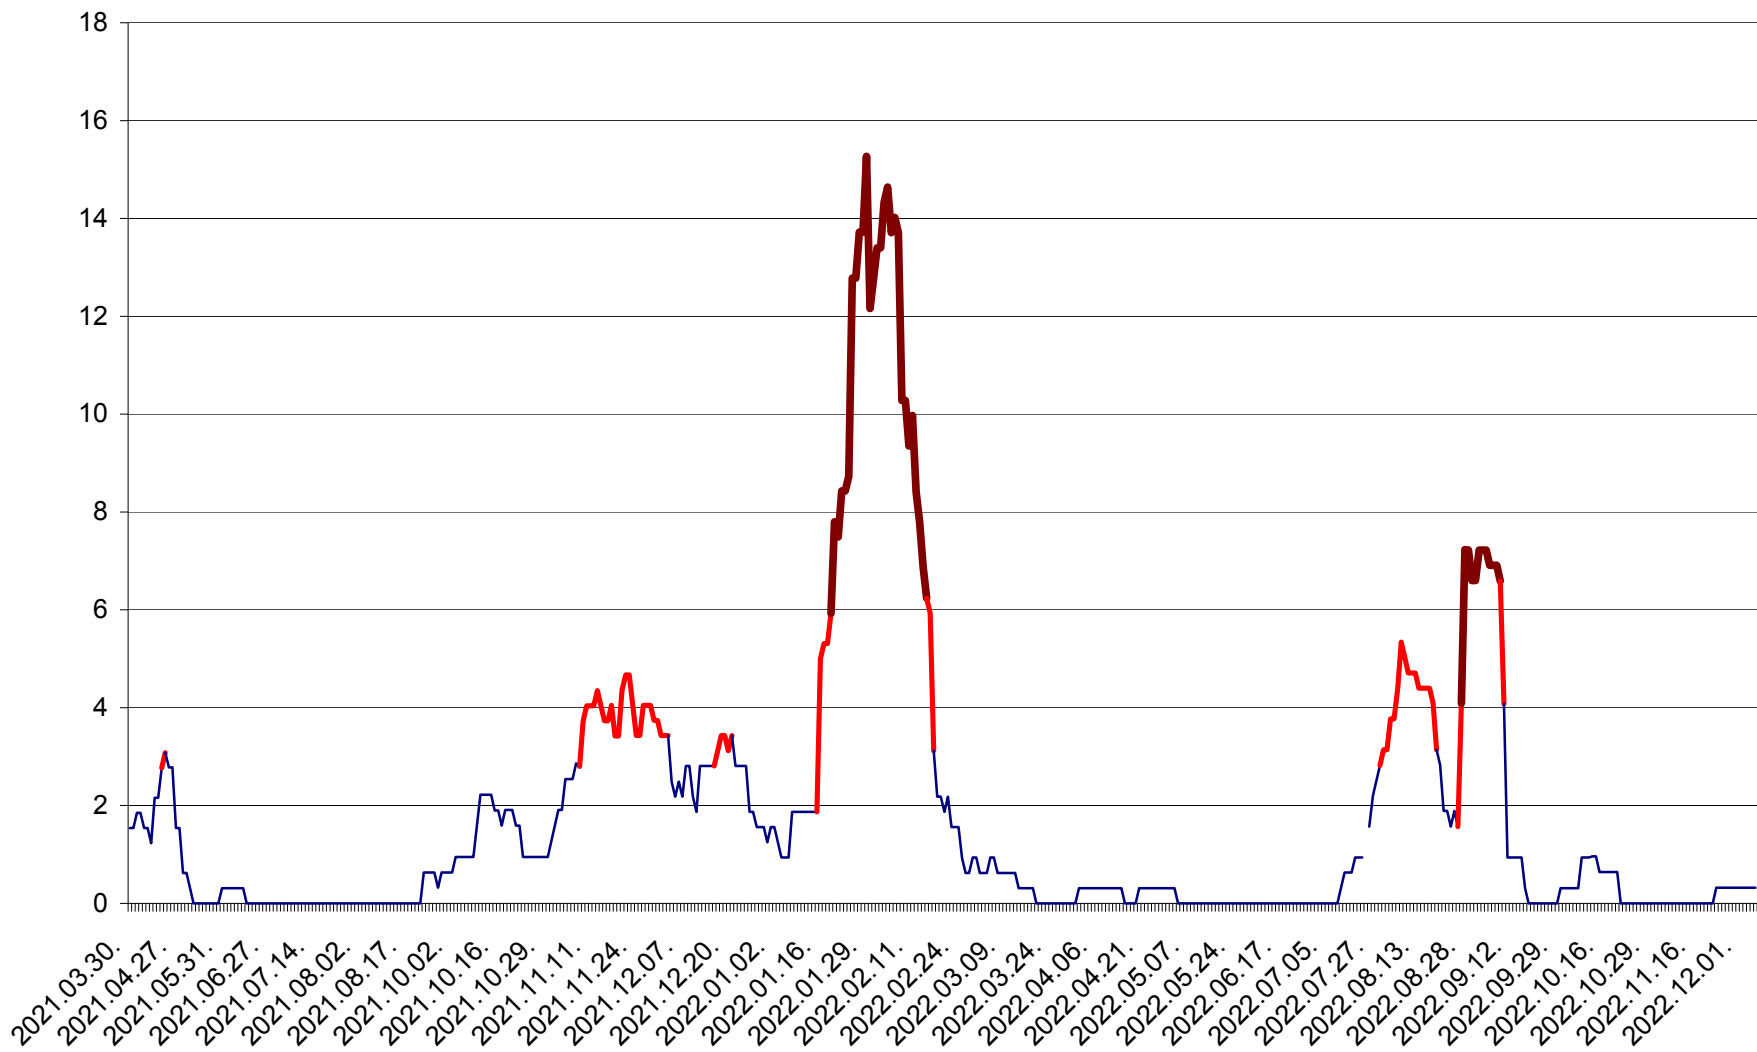

TUȘNAD - Evolutia incidentei cumulate pe 14 zile la ‰ de locuitori
2021.04.01. - 2022.12.05.