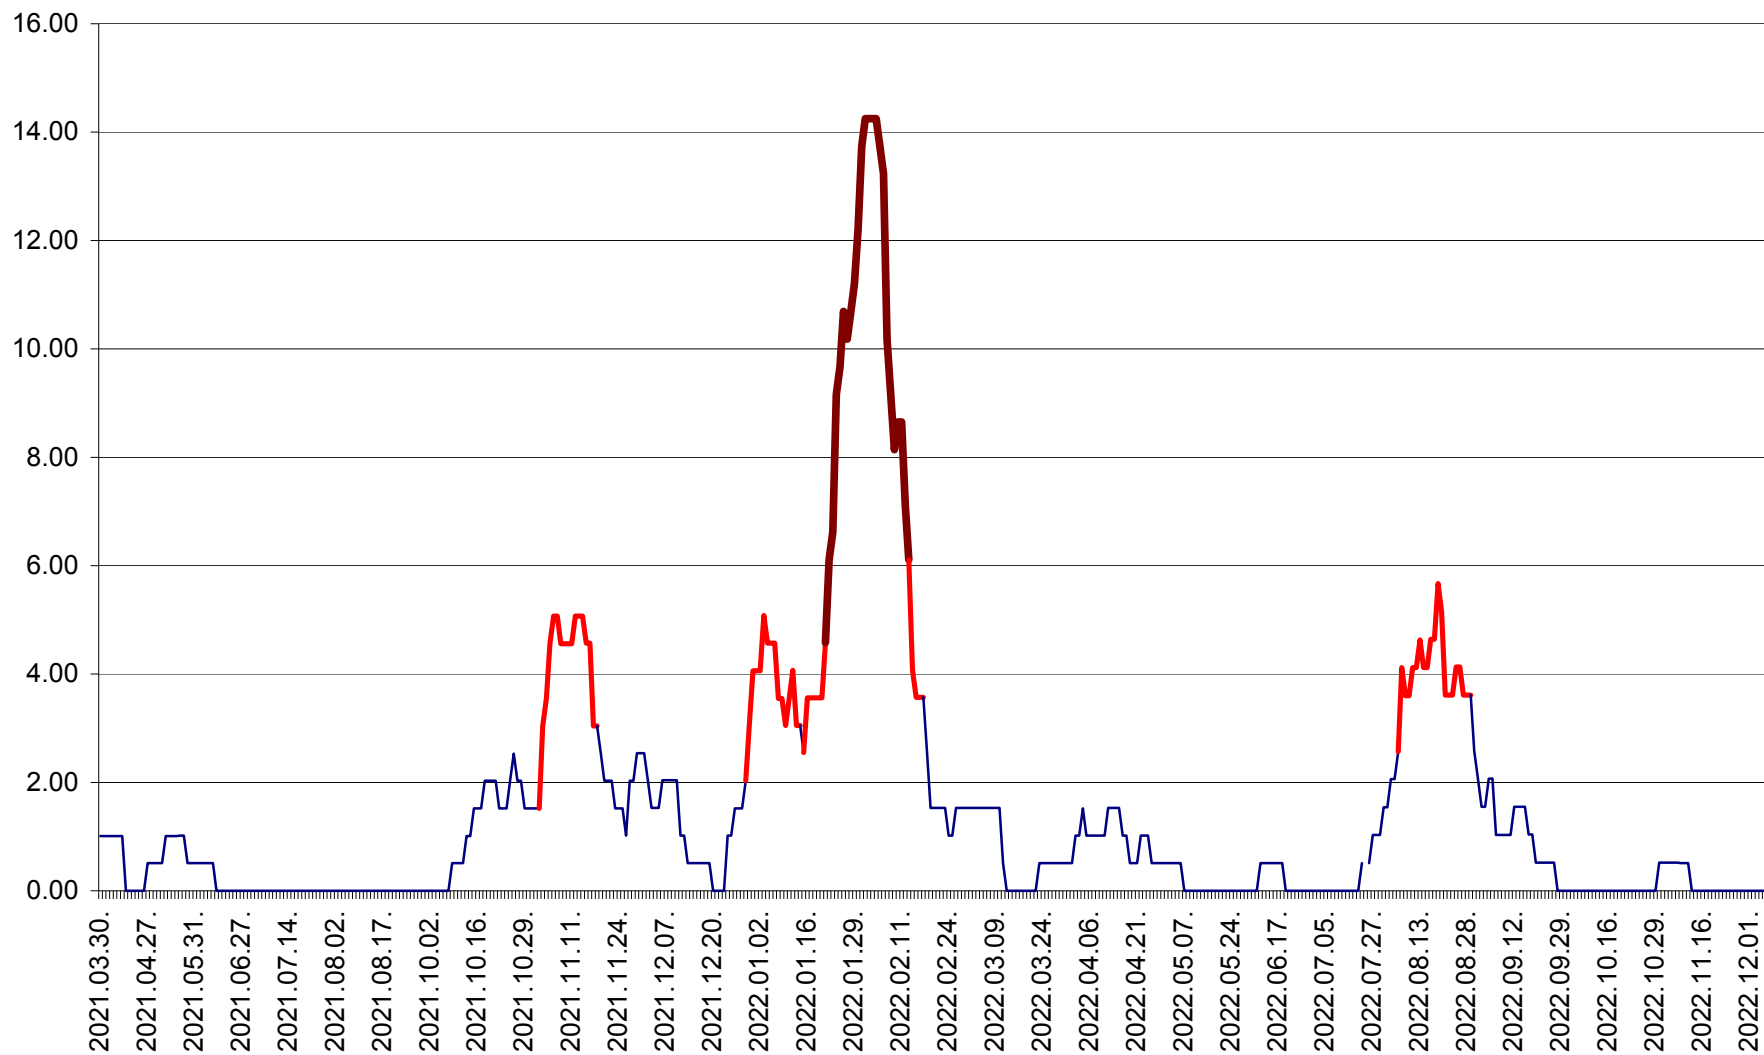

TUȘNAD - Evolutia incidentei cumulate pe 14 zile la ‰ de locuitori
2021.04.01. - 2022.12.05.

ULIEȘ - Evoluția incidenței cumulate pe 14 zile la ‰ de locuitori
2021.04.01. - 2022.12.05.

VĂRȘAG - Evolutia incidentei cumulate pe 14 zile la ‰ de locuitori
2021.04.01. - 2022.12.05.

ORAȘ VLĂHIȚA - Evolutia incidentei cumulate pe 14 zile la ‰ de locuitori
2021.04.01. - 2022.12.05.

VOȘLĂBENI - Evolutia incidentei cumulate pe 14 zile la ‰ de locuitori
2021.04.01. - 2022.12.05.

ZETEA - Evolutia incidentei cumulate pe 14 zile la ‰ de locuitori
2021.04.01. - 2022.12.05.