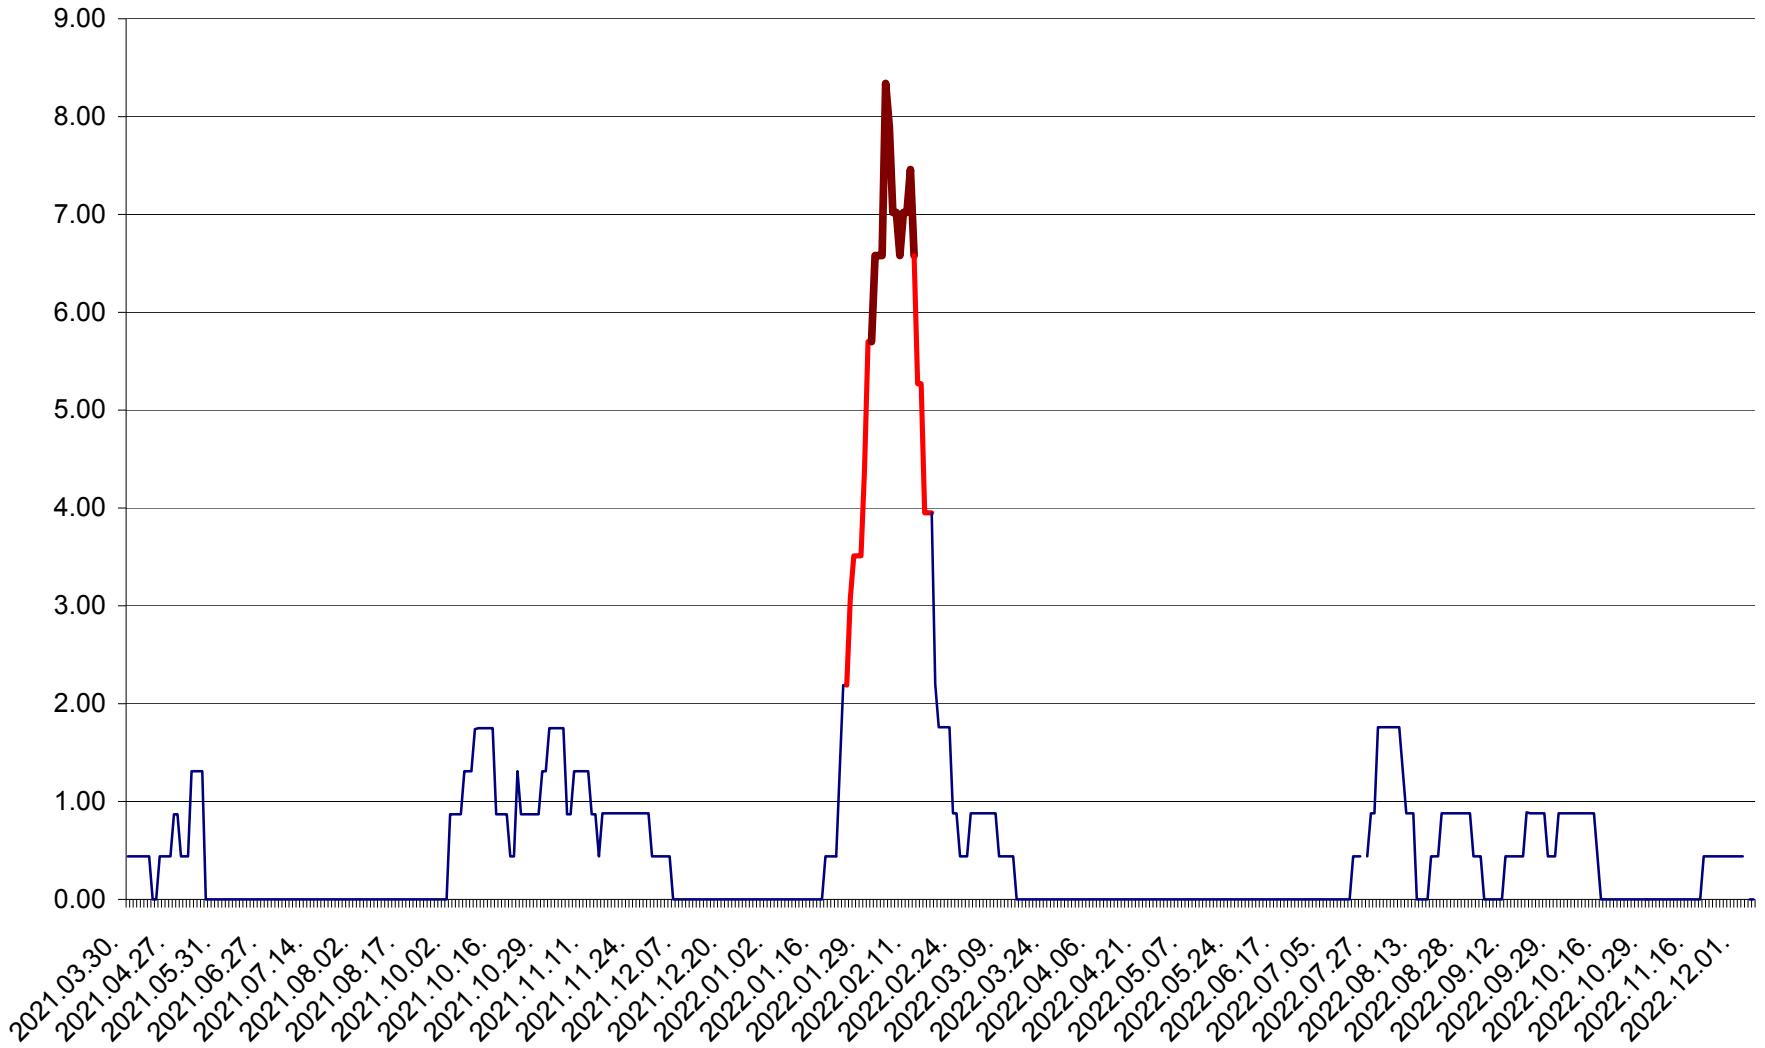

ORAȘ BĂLAN - Evoluția incidenței cumulate pe 14 zile la ‰ de locuitori
2021.04.01. - 2022.12.05.

BILBOR - Evolutia incidentei cumulate pe 14 zile la ‰ de locuitori
2021.04.01. - 2022.12.05.

ORAȘ BORSEC - Evolutia incidentei cumulate pe 14 zile la ‰ de locuitori
2021.04.01. - 2022.12.05.

BRĂDEȘTI - Evolutia incidentei cumulate pe 14 zile la ‰ de locuitori
2021.04.01. - 2022.12.05.

CĂPÂLNIȚA - Evolutia incidentei cumulate pe 14 zile la ‰ de locuitori
2021.04.01. - 2022.12.05.

CÂRȚA - Evolutia incidentei cumulate pe 14 zile la ‰ de locuitori
2021.04.01. - 2022.12.05.

CICEU - Evolutia incidentei cumulate pe 14 zile la ‰ de locuitori
2021.04.01. - 2022.12.05.

CIUCSÂNGEORGIU - Evolutia incidentei cumulate pe 14 zile la ‰ de locuitori
2021.04.01. - 2022.12.05.

CIUMANI - Evolutia incidentei cumulate pe 14 zile la ‰ de locuitori
2021.04.01. - 2022.12.05.

CORBU - Evolutia incidentei cumulate pe 14 zile la ‰ de locuitori
2021.04.01. - 2022.12.05.

CORUND - Evolutia incidentei cumulate pe 14 zile la ‰ de locuitori
2021.04.01. - 2022.12.05.

COZMENI - Evolutia incidentei cumulate pe 14 zile la ‰ de locuitori
2021.04.01. - 2022.12.05.