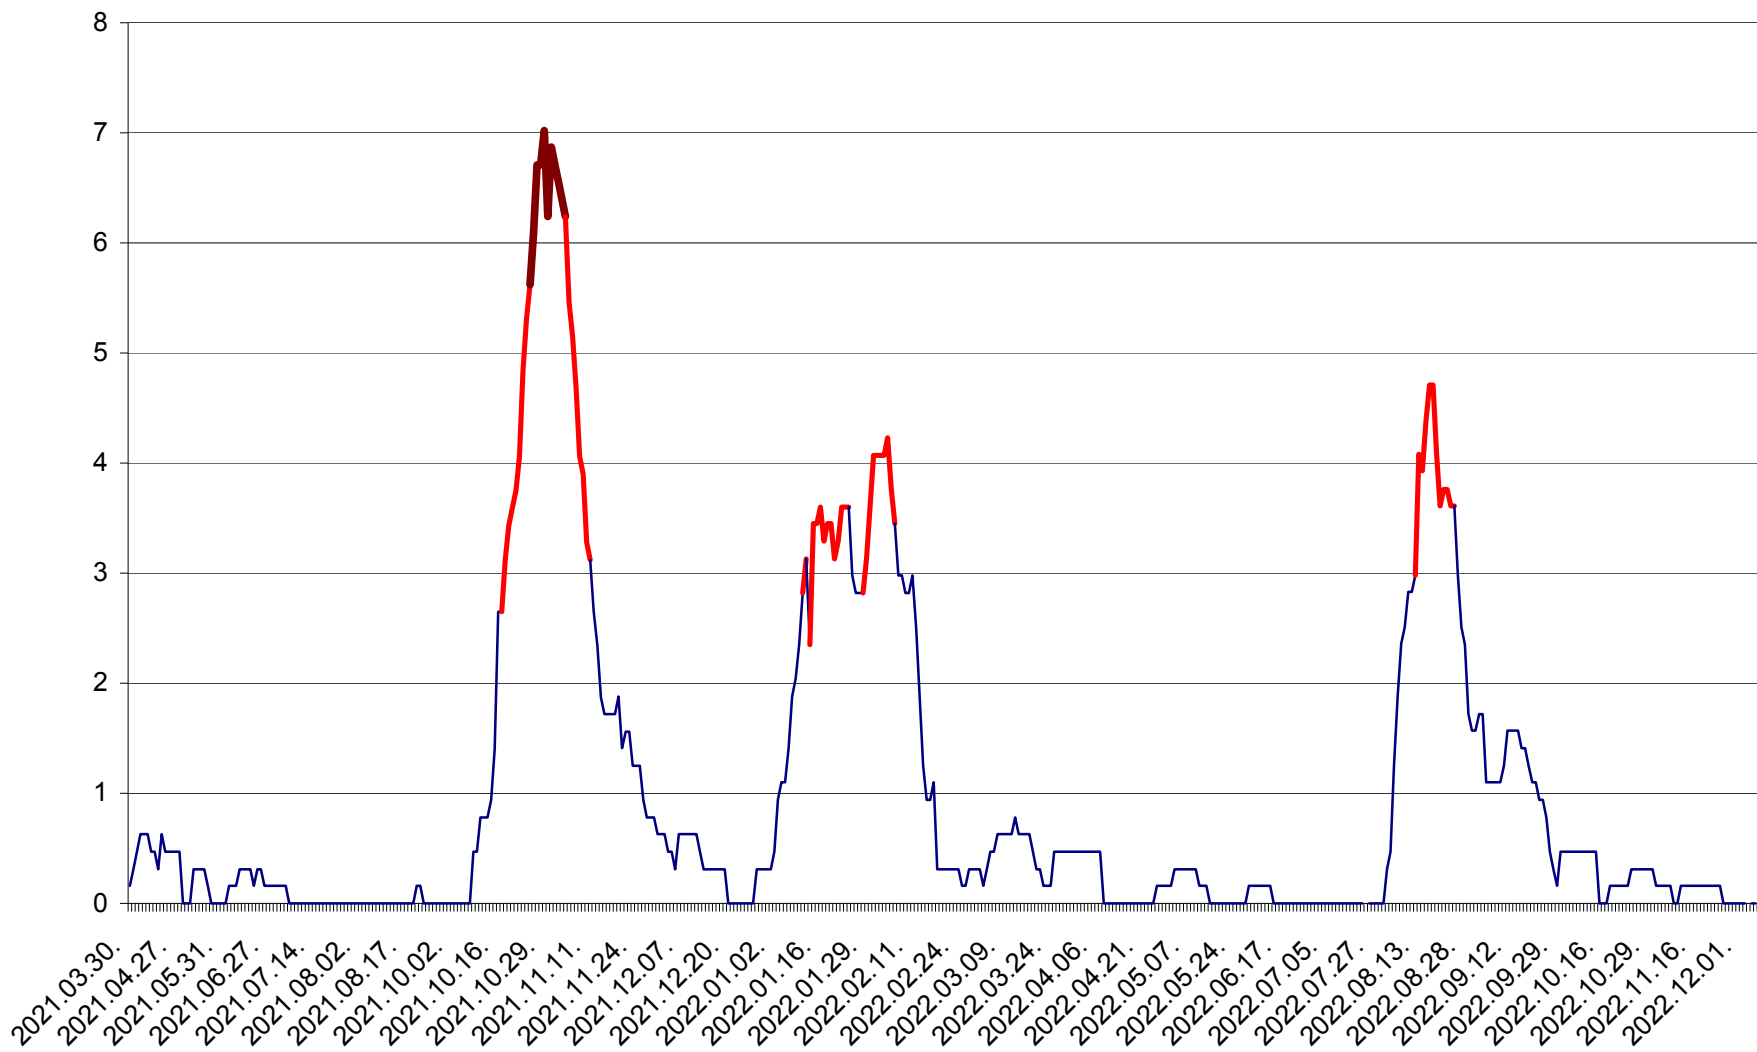

MUNICIPIUL ODORHEIU SECUIESC - Evolutia incidentei cumulate pe 14 zile la ‰ de locuitori
2021.04.01. - 2022.12.05.

PĂULENI-CIUC - Evolutia incidentei cumulate pe 14 zile la ‰ de locuitori
2021.04.01. - 2022.12.05.

PLĂIEȘII DE JOS - Evoluția incidenței cumulate pe 14 zile la ‰ de locuitori
2021.04.01. - 2022.12.05.

PORUMBENI - Evolutia incidentei cumulate pe 14 zile la ‰ de locuitori
2021.04.01. - 2022.12.05.

PRAID - Evolutia incidentei cumulate pe 14 zile la ‰ de locuitori
2021.04.01. - 2022.12.05.

RACU - Evolutia incidentei cumulate pe 14 zile la ‰ de locuitori
2021.04.01. - 2022.12.05.

REMETEA - Evolutia incidentei cumulate pe 14 zile la % de locuitori
2021.04.01. - 2022.12.05.

SĂCEL - Evolutia incidentei cumulate pe 14 zile la ‰ de locuitori
2021.04.01. - 2022.12.05.