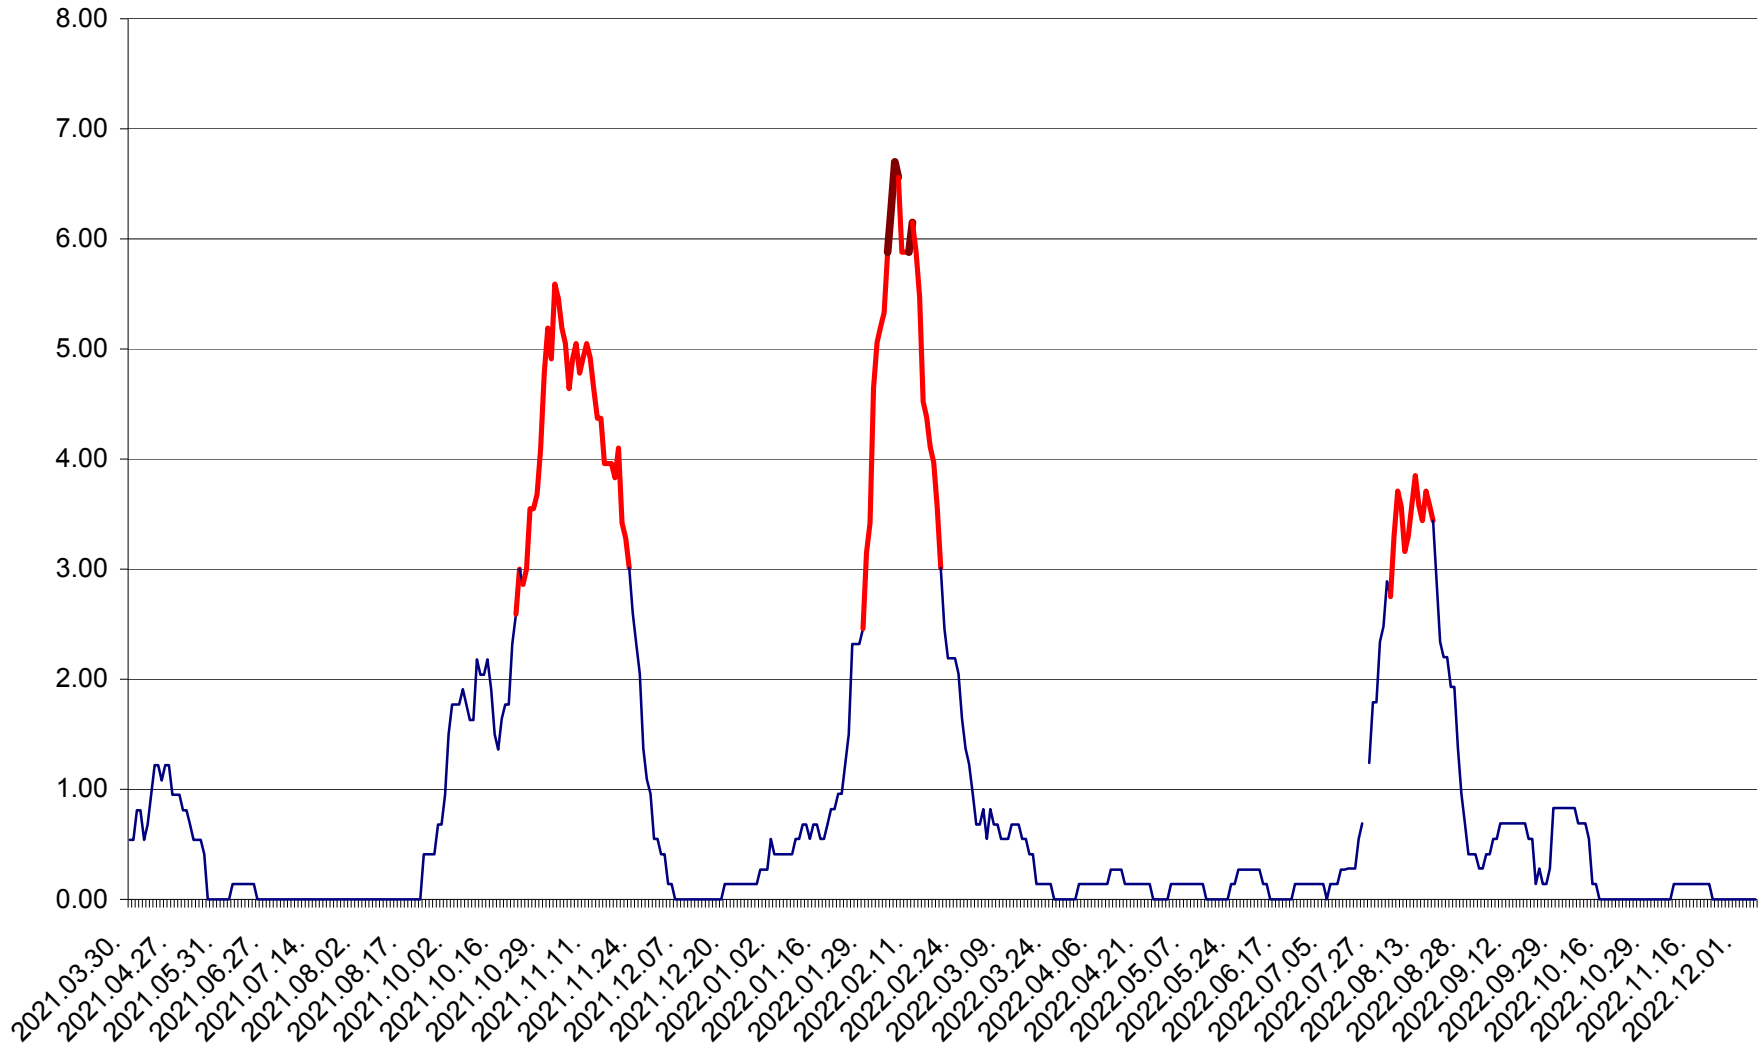

ATID - Evolutia incidentei cumulate pe 14 zile la ‰ de locuitori
2021.04.01. - 2022.12.05.

AVRĂMEȘTI - Evolutia incidentei cumulate pe 14 zile la ‰ de locuitori
2021.04.01. - 2022.12.05.

ORAȘ BĂILE TUȘNAD - Evolutia incidentei cumulate pe 14 zile la ‰ de locuitori
2021.04.01. - 2022.12.05.

ORAȘ BĂLAN - Evoluția incidenței cumulate pe 14 zile la ‰ de locuitori
2021.04.01. - 2022.12.05.

BILBOR - Evolutia incidentei cumulate pe 14 zile la ‰ de locuitori
2021.04.01. - 2022.12.05.

ORAȘ BORSEC - Evolutia incidentei cumulate pe 14 zile la ‰ de locuitori
2021.04.01. - 2022.12.05.

BRĂDEȘTI - Evolutia incidentei cumulate pe 14 zile la ‰ de locuitori
2021.04.01. - 2022.12.05.

CĂPÂLNIȚA - Evolutia incidentei cumulate pe 14 zile la ‰ de locuitori
2021.04.01. - 2022.12.05.

CÂRȚA - Evolutia incidentei cumulate pe 14 zile la ‰ de locuitori
2021.04.01. - 2022.12.05.

CICEU - Evolutia incidentei cumulate pe 14 zile la ‰ de locuitori
2021.04.01. - 2022.12.05.

CIUCSÂNGEORGIU - Evolutia incidentei cumulate pe 14 zile la ‰ de locuitori
2021.04.01. - 2022.12.05.

CIUMANI - Evolutia incidentei cumulate pe 14 zile la ‰ de locuitori
2021.04.01. - 2022.12.05.