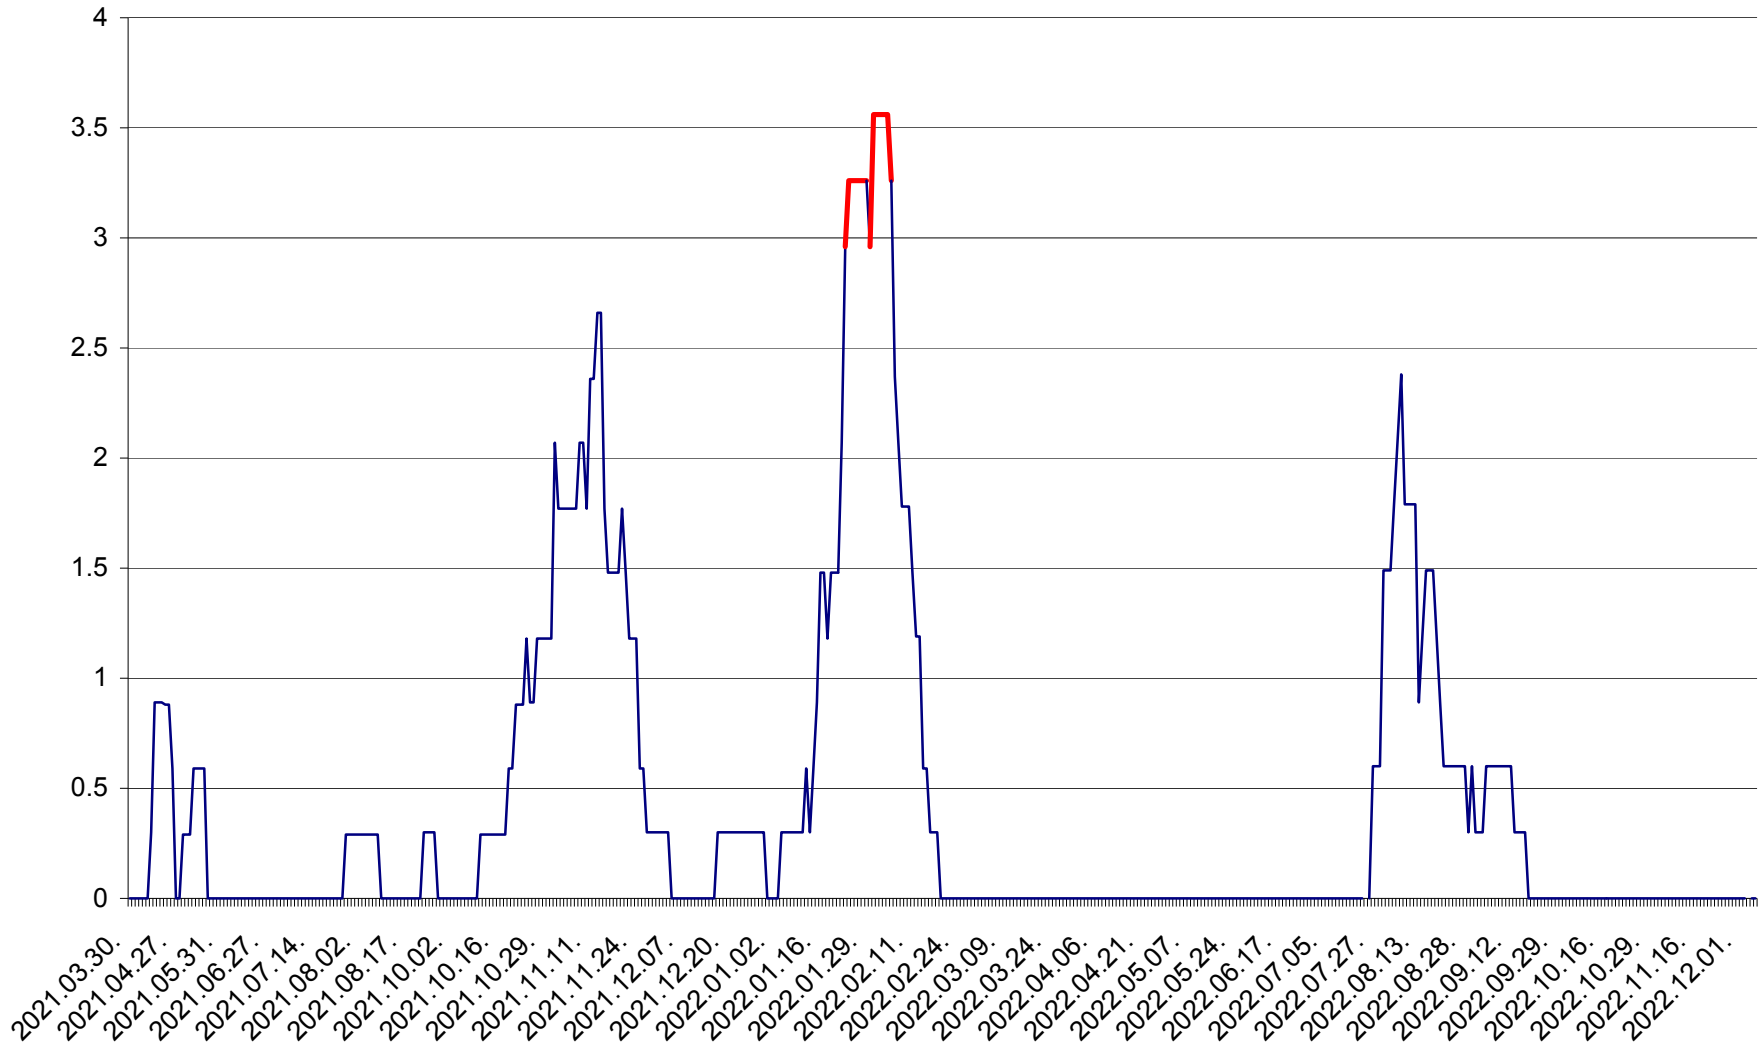

MUNICIPIUL GHEORGHENI - Evolutia incidentei cumulate pe 14 zile la % de locuitori
2021.04.01. - 2022.12.05.

JOSENI - Evolutia incidentei cumulate pe 14 zile la ‰ de locuitori
2021.04.01. - 2022.12.05.

LĂZAREA - Evolutia incidentei cumulate pe 14 zile la % de locuitori
2021.04.01. - 2022.12.05.

LELICENI - Evolutia incidentei cumulate pe 14 zile la ‰ de locuitori
2021.04.01. - 2022.12.05.

LUETA - Evolutia incidentei cumulate pe 14 zile la ‰ de locuitori
2021.04.01. - 2022.12.05.

LUNCA DE JOS - Evolutia incidentei cumulate pe 14 zile la ‰ de locuitori
2021.04.01. - 2022.12.05.

LUNCA DE SUS - Evolutia incidentei cumulate pe 14 zile la ‰ de locuitori
2021.04.01. - 2022.12.05.

LUPENI - Evolutia incidentei cumulate pe 14 zile la ‰ de locuitori
2021.04.01. - 2022.12.05.

MĂDĂRAȘ - Evolutia incidentei cumulate pe 14 zile la ‰ de locuitori
2021.04.01. - 2022.12.05.