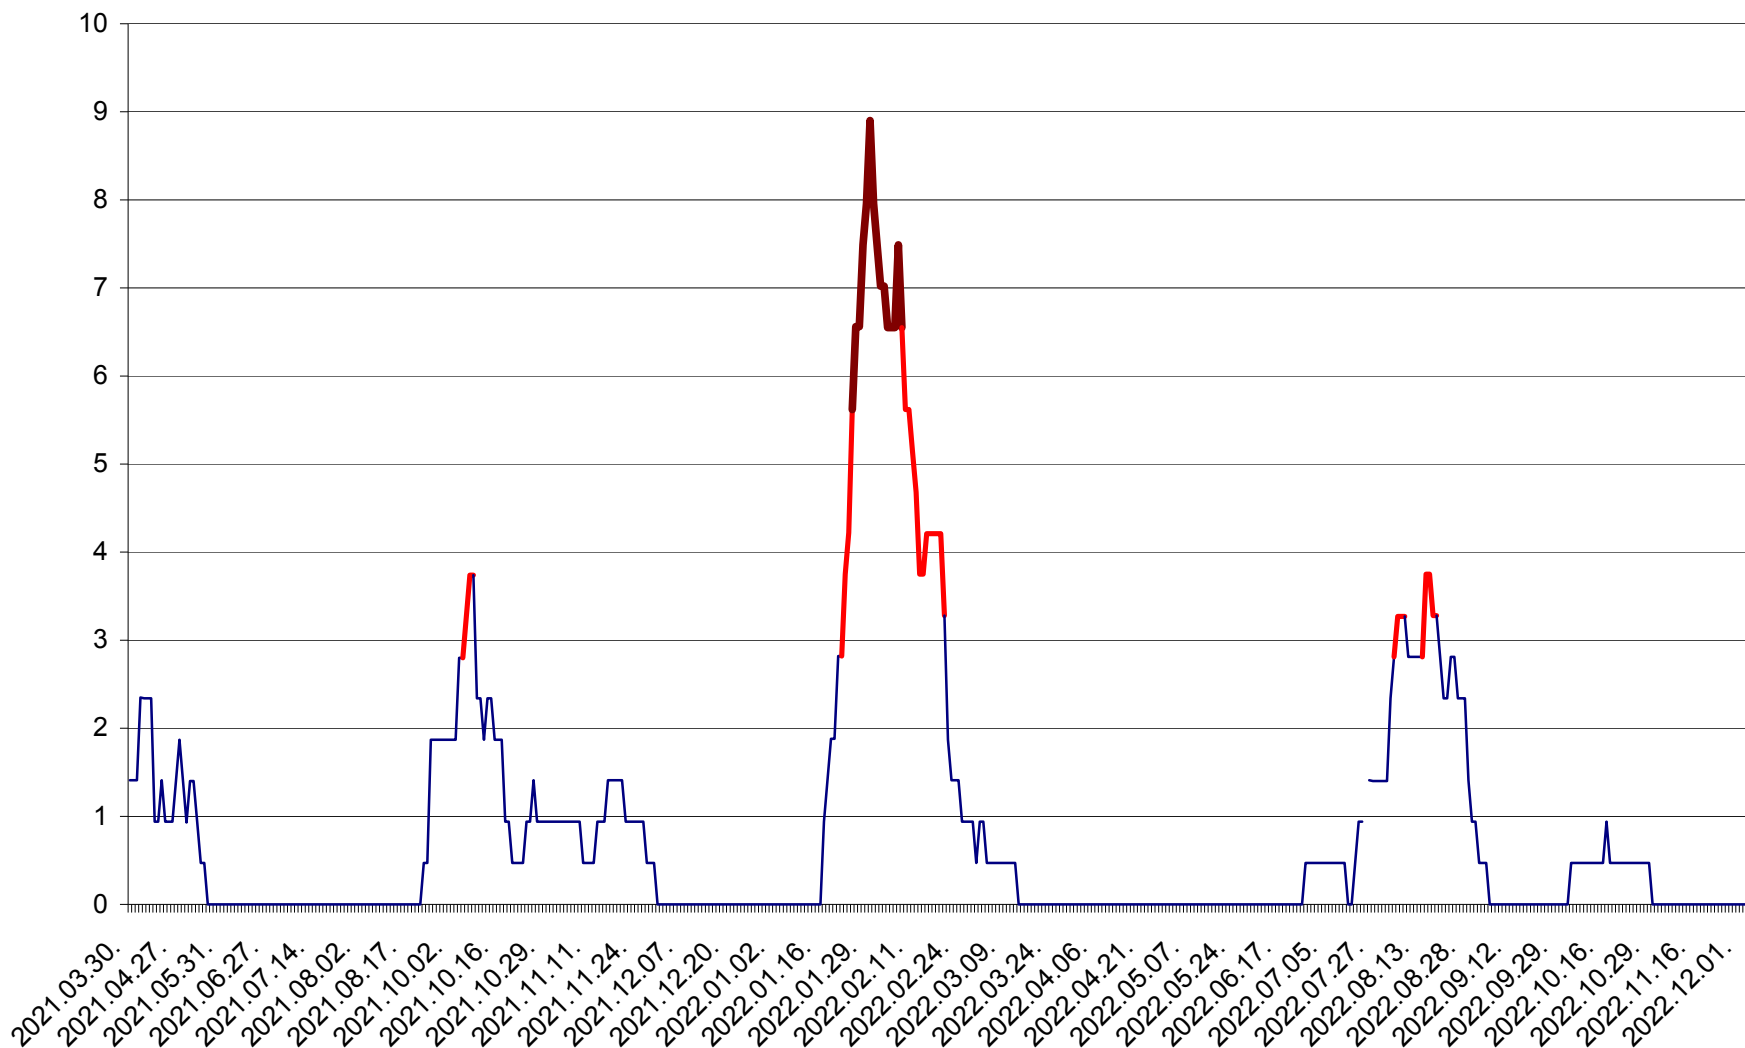

SÂNCRĂIENI - Evolutia incidentei cumulate pe 14 zile la ‰ de locuitori
2021.04.01. - 2022.12.05.

SÂNDOMIC - Evolutia incidentei cumulate pe 14 zile la ‰ de locuitori
2021.04.01. - 2022.12.05.

SÂNMARTIN - Evolutia incidentei cumulate pe 14 zile la ‰ de locuitori
2021.04.01. - 2022.12.05.

SÂNSIMION - Evolutia incidentei cumulate pe 14 zile la ‰ de locuitori
2021.04.01. - 2022.12.05.

SÂNTIMBRU - Evolutia incidentei cumulate pe 14 zile la ‰ de locuitori
2021.04.01. - 2022.12.05.

SĂRMAȘ - Evolutia incidentei cumulate pe 14 zile la ‰ de locuitori
2021.04.01. - 2022.12.05.

SATU MARE - Evolutia incidentei cumulate pe 14 zile la ‰ de locuitori
2021.04.01. - 2022.12.05.

SECUIENI - Evolutia incidentei cumulate pe 14 zile la ‰ de locuitori
2021.04.01. - 2022.12.05.

SICULENI - Evolutia incidentei cumulate pe 14 zile la ‰ de locuitori
2021.04.01. - 2022.12.05.