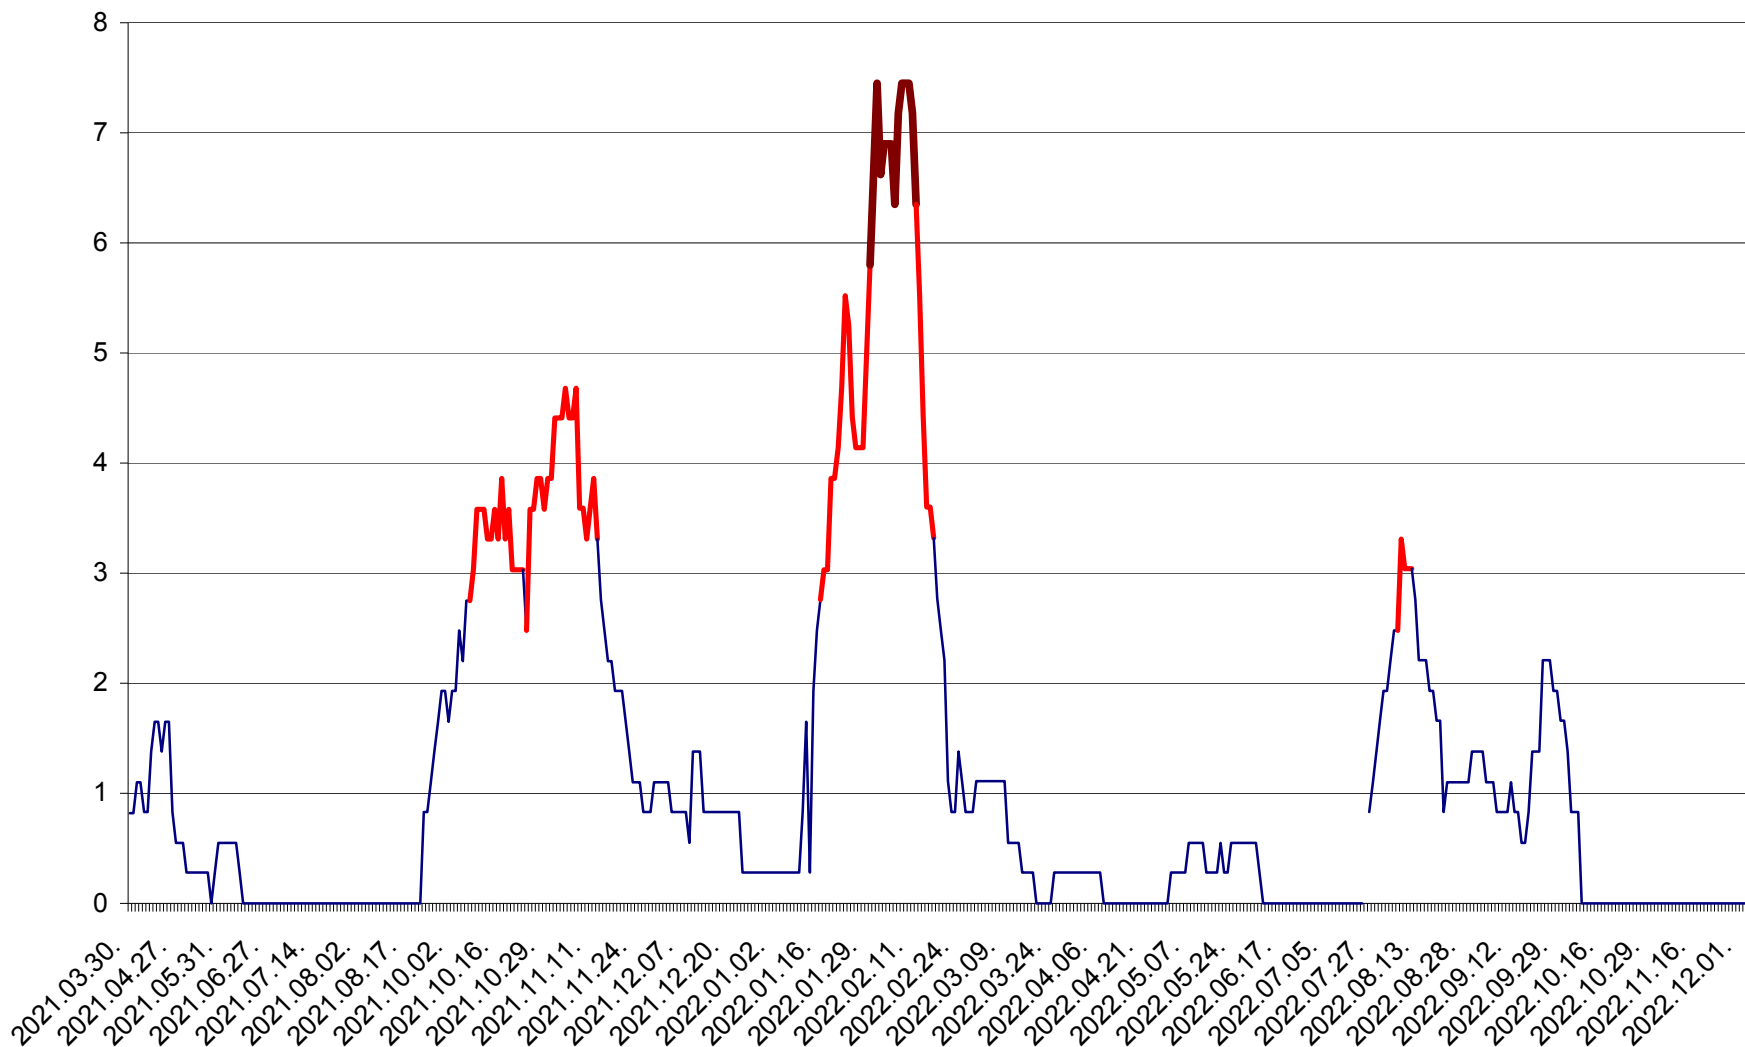

RACU - Evolutia incidentei cumulate pe 14 zile la ‰ de locuitori
2021.04.01. - 2022.12.05.

REMETEA - Evolutia incidentei cumulate pe 14 zile la % de locuitori
2021.04.01. - 2022.12.05.

SĂCEL - Evolutia incidentei cumulate pe 14 zile la ‰ de locuitori
2021.04.01. - 2022.12.05.

SÂNCRĂIENI - Evolutia incidentei cumulate pe 14 zile la ‰ de locuitori
2021.04.01. - 2022.12.05.

SÂNDOMIC - Evolutia incidentei cumulate pe 14 zile la ‰ de locuitori
2021.04.01. - 2022.12.05.

SÂNMARTIN - Evolutia incidentei cumulate pe 14 zile la ‰ de locuitori
2021.04.01. - 2022.12.05.

SÂNSIMION - Evolutia incidentei cumulate pe 14 zile la ‰ de locuitori
2021.04.01. - 2022.12.05.

SÂNTIMBRU - Evolutia incidentei cumulate pe 14 zile la ‰ de locuitori
2021.04.01. - 2022.12.05.

SĂRMAȘ - Evolutia incidentei cumulate pe 14 zile la ‰ de locuitori
2021.04.01. - 2022.12.05.