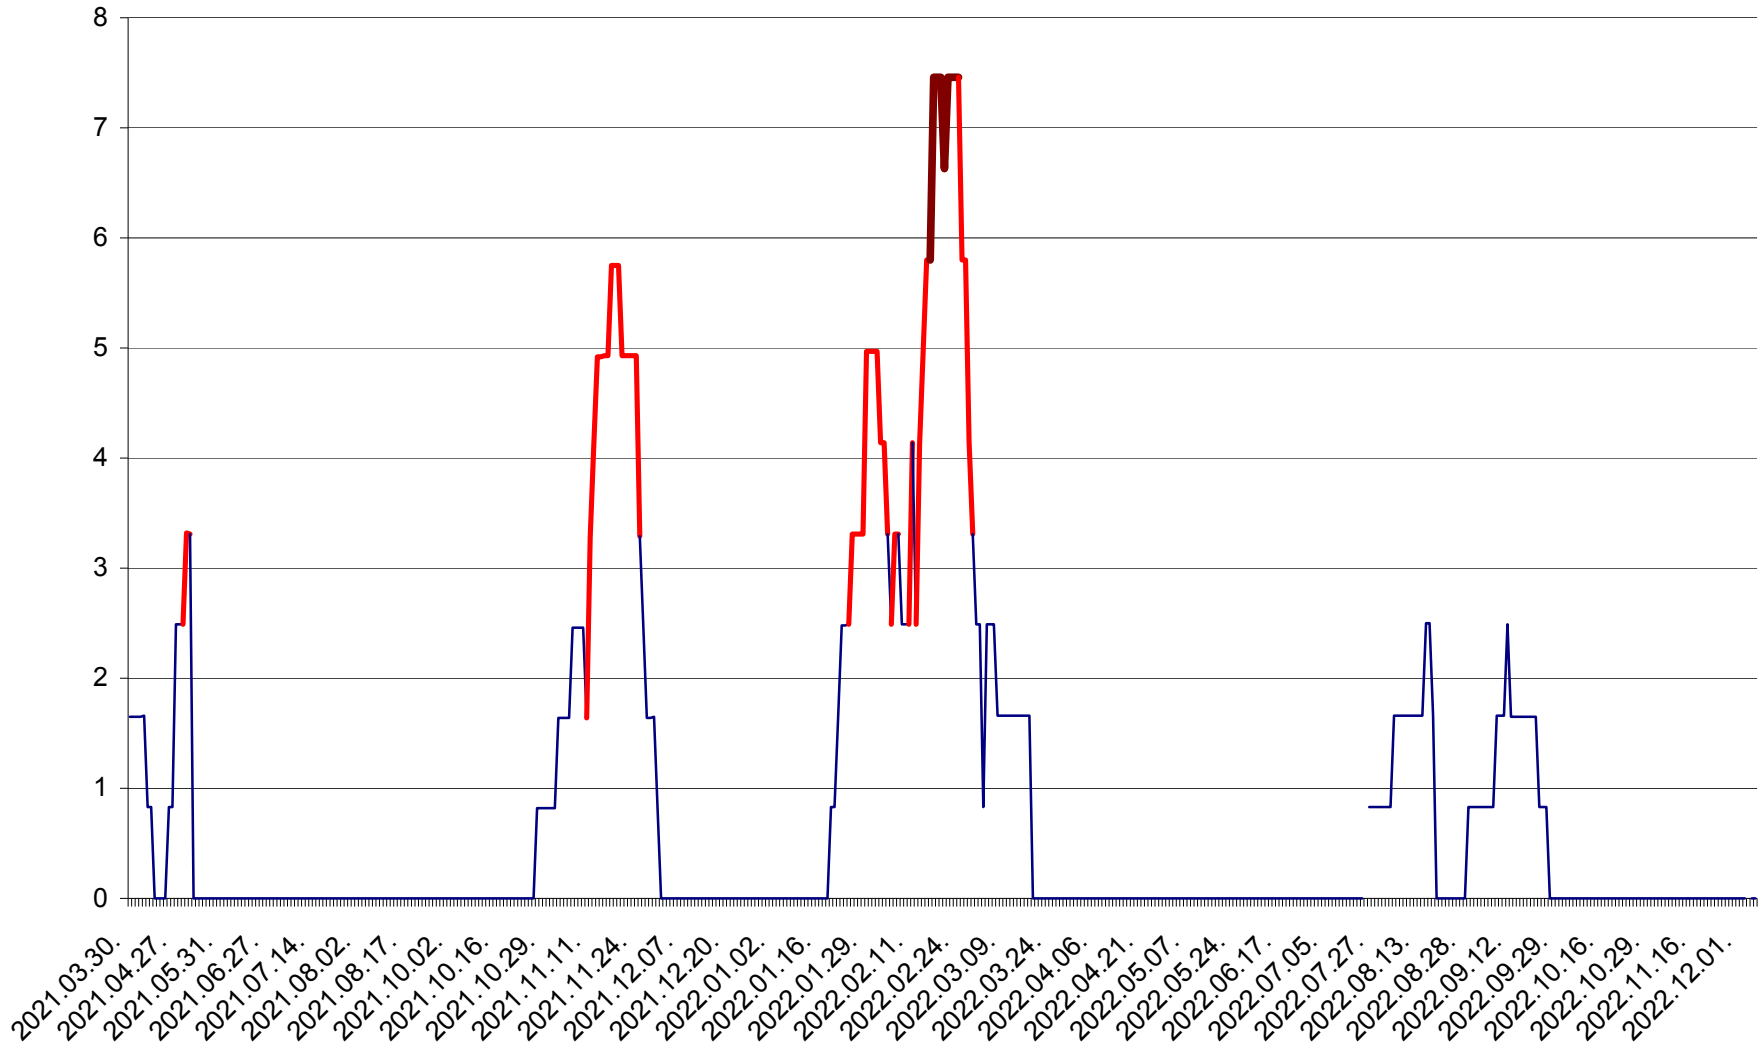

MUNICIPIUL ODORHEIU SECUIESC - Evolutia incidentei cumulate pe 14 zile la ‰ de locuitori
2021.04.01. - 2022.12.05.

PĂULENI-CIUC - Evolutia incidentei cumulate pe 14 zile la ‰ de locuitori
2021.04.01. - 2022.12.05.

PLĂIEȘII DE JOS - Evoluția incidenței cumulate pe 14 zile la ‰ de locuitori
2021.04.01. - 2022.12.05.

PORUMBENI - Evolutia incidentei cumulate pe 14 zile la ‰ de locuitori
2021.04.01. - 2022.12.05.

PRAID - Evolutia incidentei cumulate pe 14 zile la ‰ de locuitori
2021.04.01. - 2022.12.05.

RACU - Evolutia incidentei cumulate pe 14 zile la ‰ de locuitori
2021.04.01. - 2022.12.05.

REMETEA - Evolutia incidentei cumulate pe 14 zile la % de locuitori
2021.04.01. - 2022.12.05.

SĂCEL - Evolutia incidentei cumulate pe 14 zile la ‰ de locuitori
2021.04.01. - 2022.12.05.