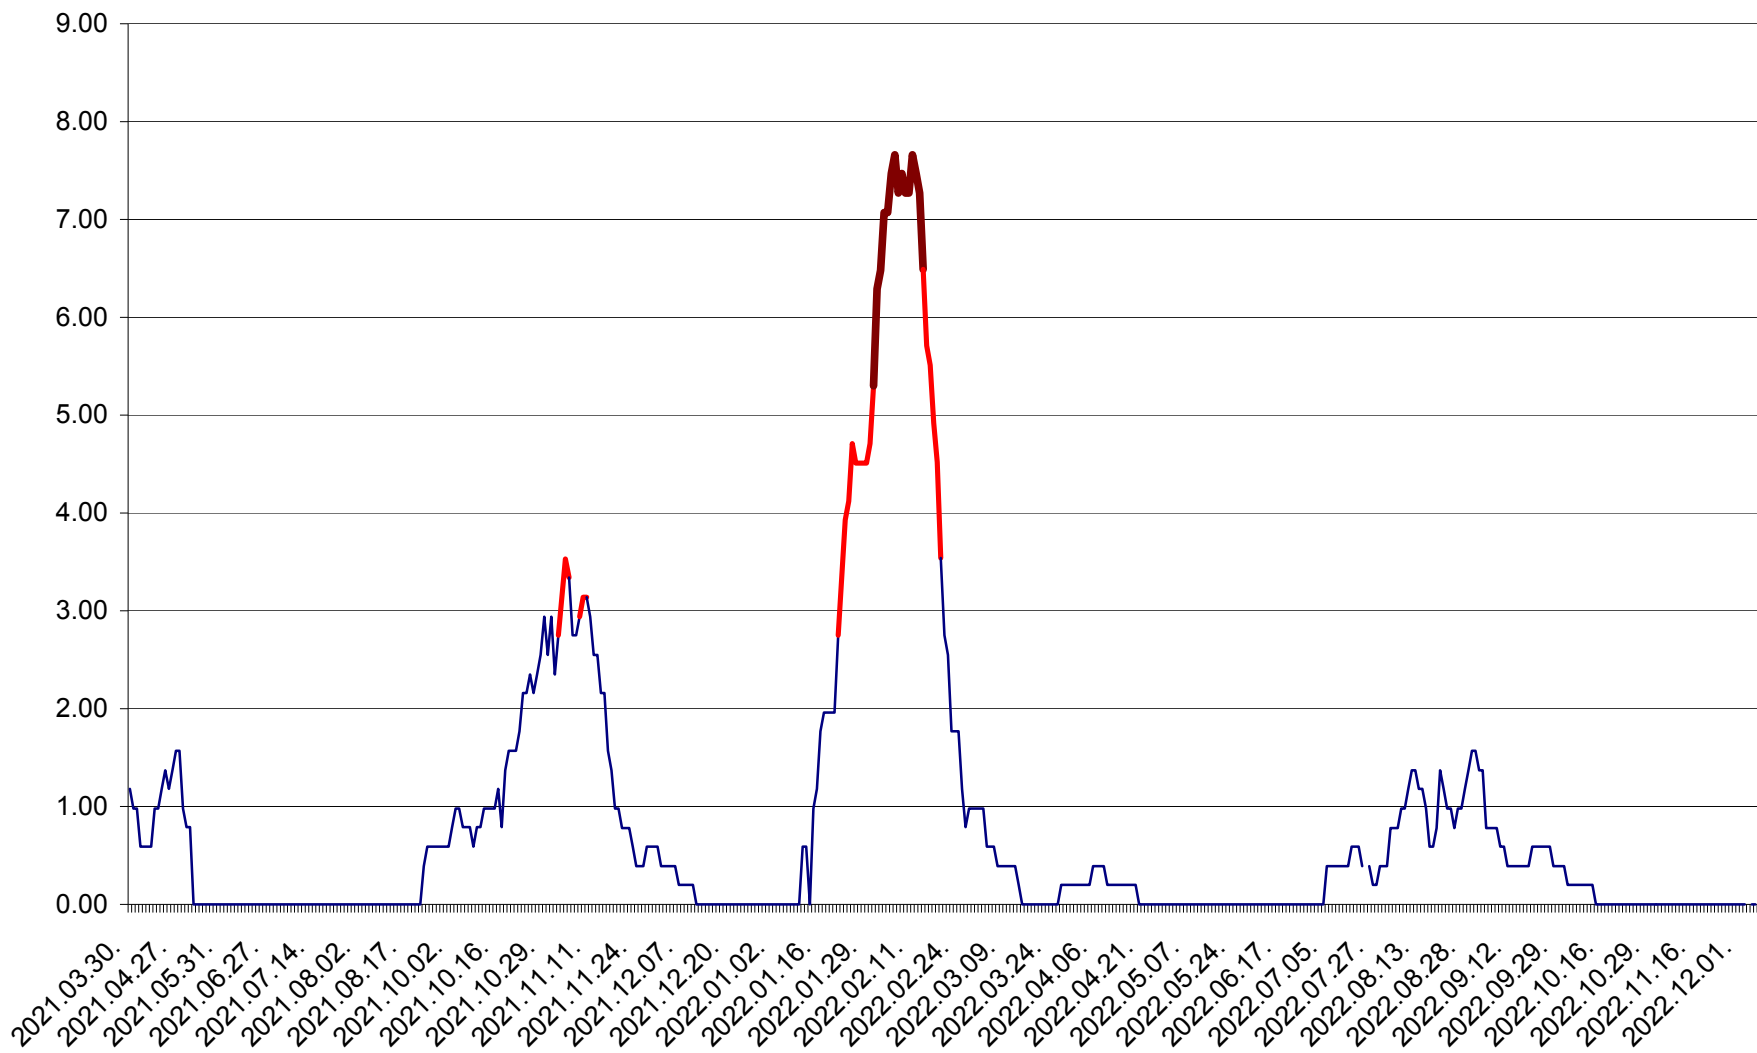

ORAȘ BĂLAN - Evoluția incidenței cumulate pe 14 zile la ‰ de locuitori
2021.04.01. - 2022.12.05.

BILBOR - Evolutia incidentei cumulate pe 14 zile la ‰ de locuitori
2021.04.01. - 2022.12.05.

ORAȘ BORSEC - Evolutia incidentei cumulate pe 14 zile la ‰ de locuitori
2021.04.01. - 2022.12.05.

BRĂDEȘTI - Evolutia incidentei cumulate pe 14 zile la ‰ de locuitori
2021.04.01. - 2022.12.05.

CĂPÂLNIȚA - Evolutia incidentei cumulate pe 14 zile la ‰ de locuitori
2021.04.01. - 2022.12.05.

CÂRȚA - Evolutia incidentei cumulate pe 14 zile la ‰ de locuitori
2021.04.01. - 2022.12.05.

CICEU - Evolutia incidentei cumulate pe 14 zile la ‰ de locuitori
2021.04.01. - 2022.12.05.

CIUCSÂNGEORGIU - Evolutia incidentei cumulate pe 14 zile la ‰ de locuitori
2021.04.01. - 2022.12.05.

CIUMANI - Evolutia incidentei cumulate pe 14 zile la ‰ de locuitori
2021.04.01. - 2022.12.05.

CORBU - Evolutia incidentei cumulate pe 14 zile la ‰ de locuitori
2021.04.01. - 2022.12.05.

CORUND - Evolutia incidentei cumulate pe 14 zile la ‰ de locuitori
2021.04.01. - 2022.12.05.

COZMENI - Evolutia incidentei cumulate pe 14 zile la ‰ de locuitori
2021.04.01. - 2022.12.05.