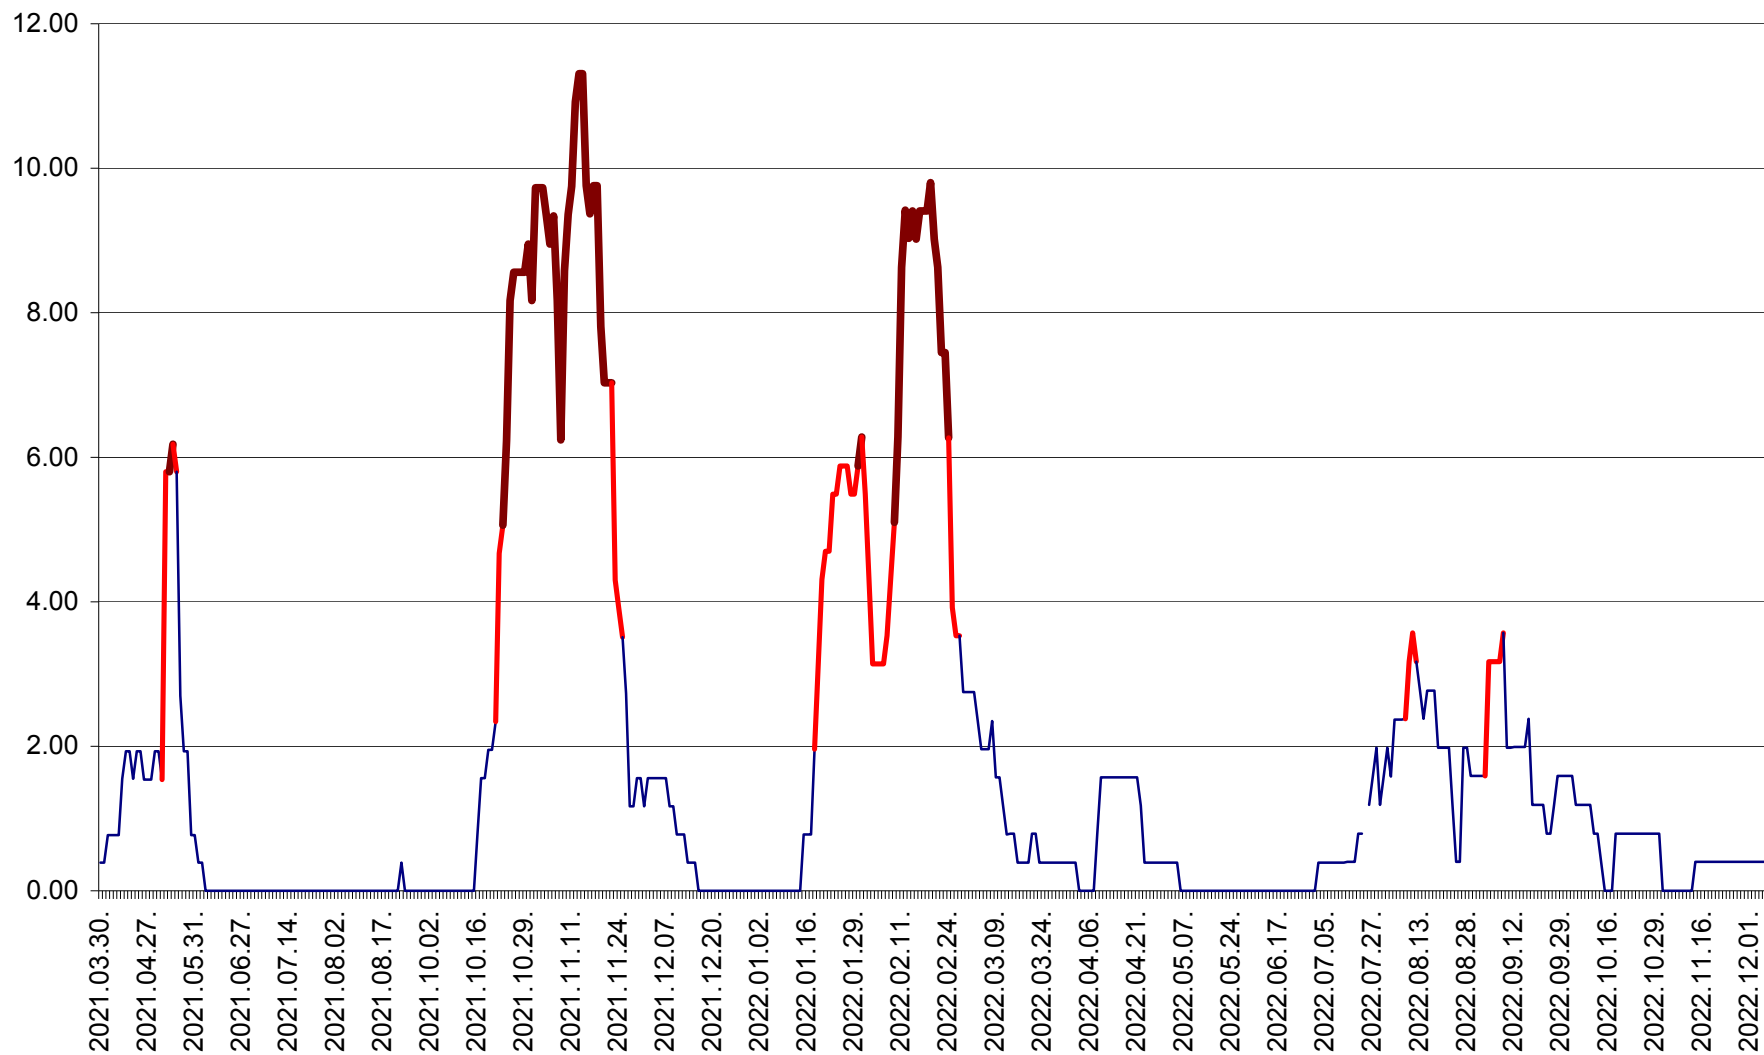

ATID - Evolutia incidentei cumulate pe 14 zile la ‰ de locuitori
2021.04.01. - 2022.12.05.

AVRĂMEȘTI - Evolutia incidentei cumulate pe 14 zile la ‰ de locuitori
2021.04.01. - 2022.12.05.

ORAȘ BĂILE TUȘNAD - Evolutia incidentei cumulate pe 14 zile la ‰ de locuitori
2021.04.01. - 2022.12.05.

ORAȘ BĂLAN - Evoluția incidenței cumulate pe 14 zile la ‰ de locuitori
2021.04.01. - 2022.12.05.

BILBOR - Evolutia incidentei cumulate pe 14 zile la ‰ de locuitori
2021.04.01. - 2022.12.05.

ORAȘ BORSEC - Evolutia incidentei cumulate pe 14 zile la ‰ de locuitori
2021.04.01. - 2022.12.05.

BRĂDEȘTI - Evolutia incidentei cumulate pe 14 zile la ‰ de locuitori
2021.04.01. - 2022.12.05.

CĂPÂLNIȚA - Evolutia incidentei cumulate pe 14 zile la ‰ de locuitori
2021.04.01. - 2022.12.05.

CÂRȚA - Evolutia incidentei cumulate pe 14 zile la ‰ de locuitori
2021.04.01. - 2022.12.05.