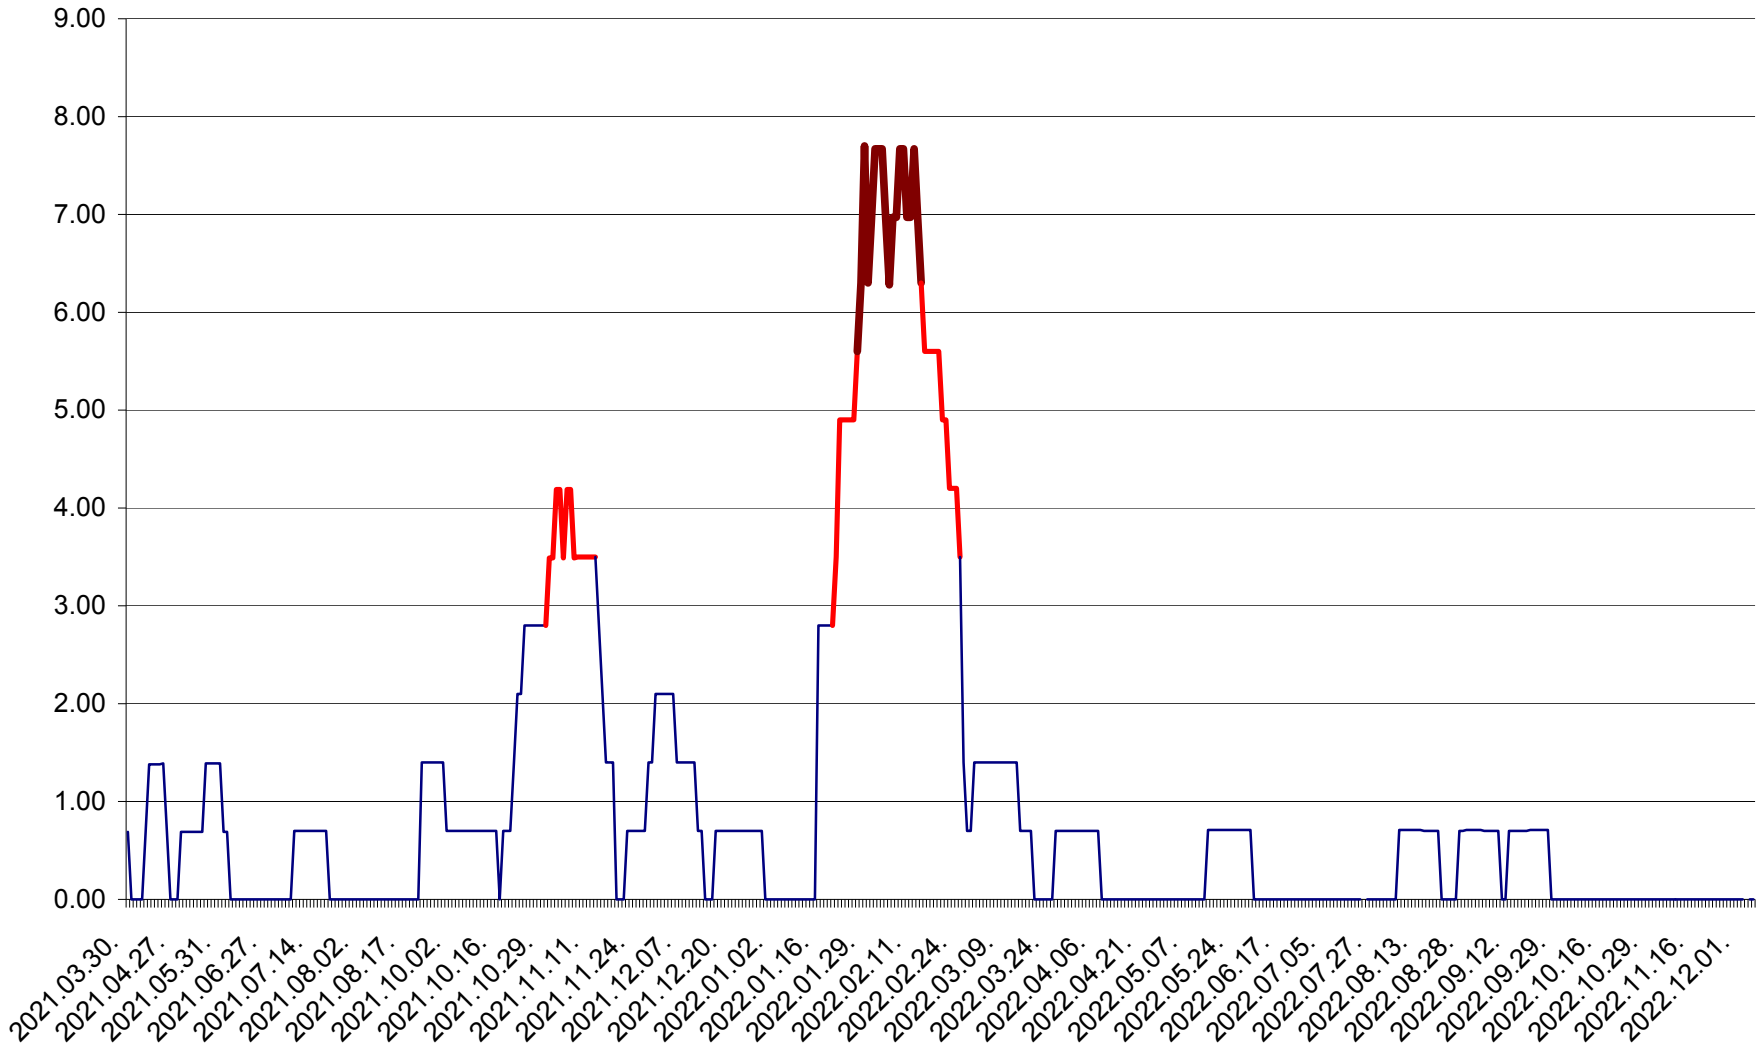

ORAȘ BĂLAN - Evoluția incidenței cumulate pe 14 zile la ‰ de locuitori
2021.04.01. - 2022.12.05.

BILBOR - Evolutia incidentei cumulate pe 14 zile la ‰ de locuitori
2021.04.01. - 2022.12.05.

ORAȘ BORSEC - Evolutia incidentei cumulate pe 14 zile la ‰ de locuitori
2021.04.01. - 2022.12.05.

BRĂDEȘTI - Evolutia incidentei cumulate pe 14 zile la ‰ de locuitori
2021.04.01. - 2022.12.05.

CĂPÂLNIȚA - Evolutia incidentei cumulate pe 14 zile la ‰ de locuitori
2021.04.01. - 2022.12.05.

CÂRȚA - Evolutia incidentei cumulate pe 14 zile la ‰ de locuitori
2021.04.01. - 2022.12.05.

CICEU - Evolutia incidentei cumulate pe 14 zile la ‰ de locuitori
2021.04.01. - 2022.12.05.

CIUCSÂNGEORGIU - Evolutia incidentei cumulate pe 14 zile la ‰ de locuitori
2021.04.01. - 2022.12.05.

CIUMANI - Evolutia incidentei cumulate pe 14 zile la ‰ de locuitori
2021.04.01. - 2022.12.05.

CORBU - Evolutia incidentei cumulate pe 14 zile la ‰ de locuitori
2021.04.01. - 2022.12.05.

CORUND - Evolutia incidentei cumulate pe 14 zile la ‰ de locuitori
2021.04.01. - 2022.12.05.

COZMENI - Evolutia incidentei cumulate pe 14 zile la ‰ de locuitori
2021.04.01. - 2022.12.05.