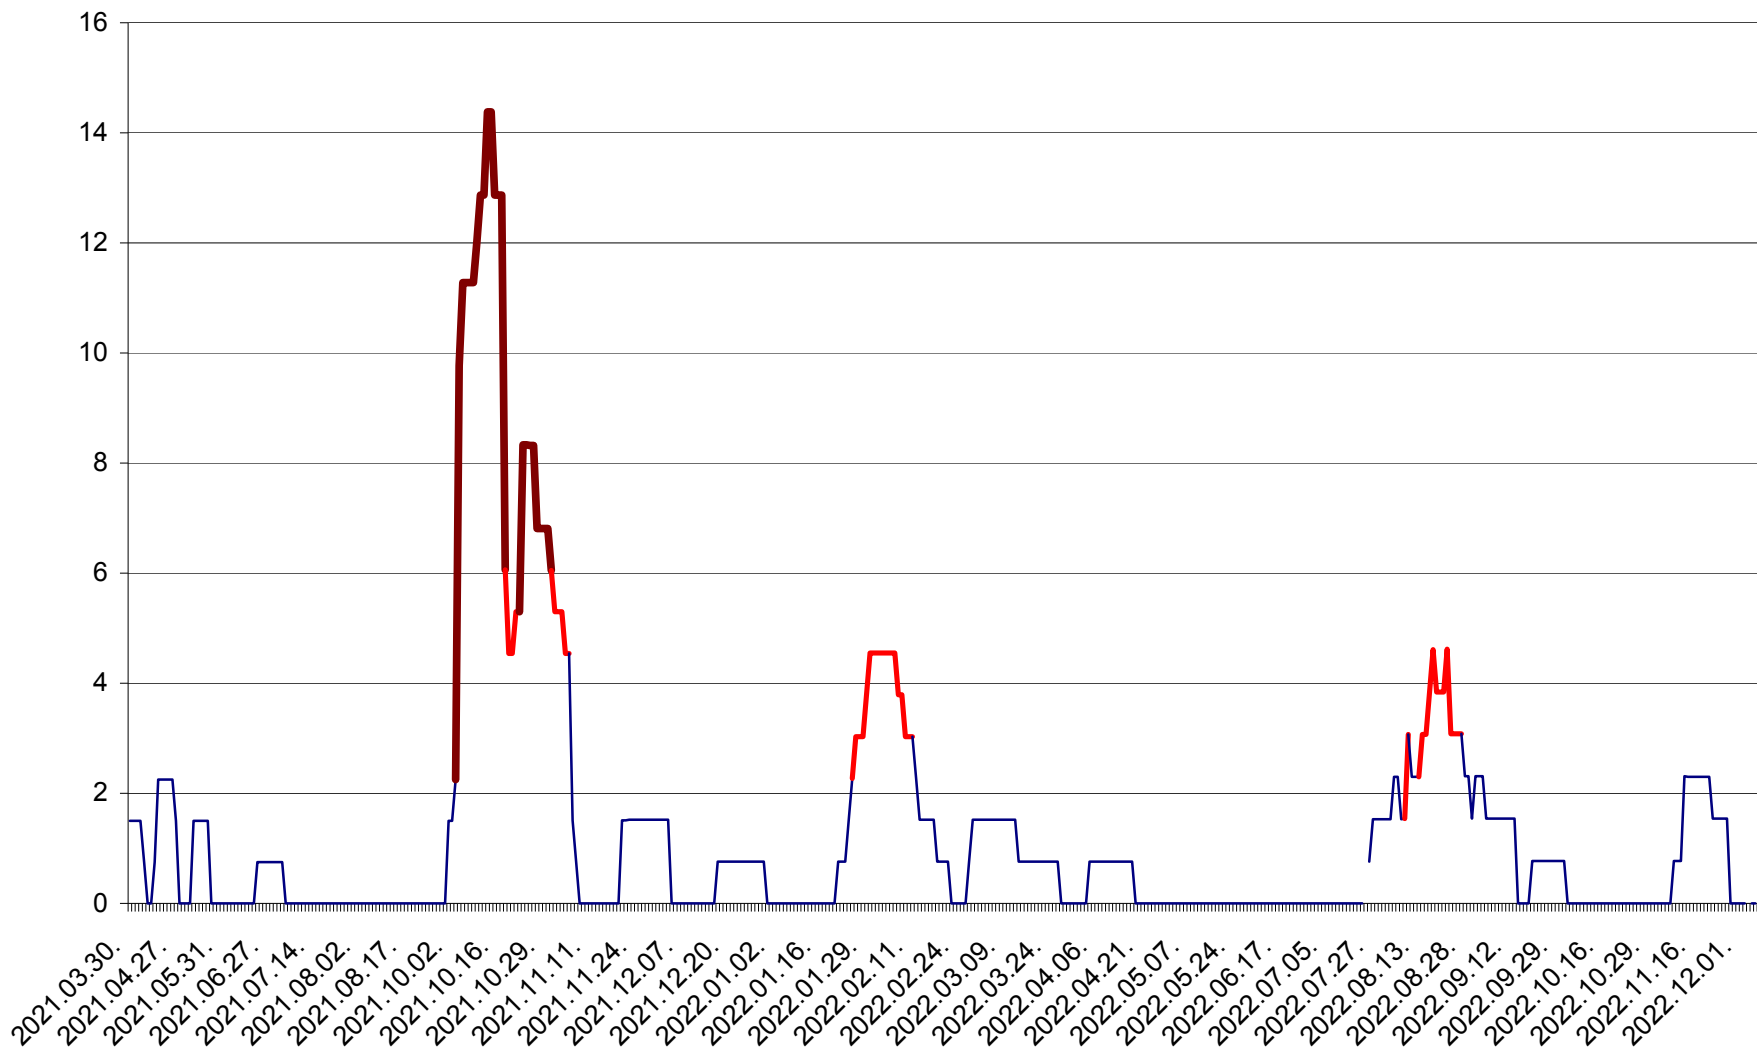

LELICENI - Evolutia incidentei cumulate pe 14 zile la ‰ de locuitori
2021.04.01. - 2022.12.05.

LUETA - Evolutia incidentei cumulate pe 14 zile la ‰ de locuitori
2021.04.01. - 2022.12.05.

LUNCA DE JOS - Evolutia incidentei cumulate pe 14 zile la ‰ de locuitori
2021.04.01. - 2022.12.05.

LUNCA DE SUS - Evolutia incidentei cumulate pe 14 zile la ‰ de locuitori
2021.04.01. - 2022.12.05.

LUPENI - Evolutia incidentei cumulate pe 14 zile la ‰ de locuitori
2021.04.01. - 2022.12.05.

MĂDĂRAȘ - Evolutia incidentei cumulate pe 14 zile la ‰ de locuitori
2021.04.01. - 2022.12.05.

MĂRTINIȘ - Evolutia incidentei cumulate pe 14 zile la ‰ de locuitori
2021.04.01. - 2022.12.05.

MEREȘTI - Evolutia incidentei cumulate pe 14 zile la ‰ de locuitori
2021.04.01. - 2022.12.05.

MUNICIPIUL MIERCUREA-CIUC - Evolutia incidentei cumulate pe 14 zile la ‰ de locuitori
2021.04.01. - 2022.12.05.

MIHĂILENI - Evolutia incidentei cumulate pe 14 zile la ‰ de locuitori
2021.04.01. - 2022.12.05.

MUGENI - Evolutia incidentei cumulate pe 14 zile la ‰ de locuitori
2021.04.01. - 2022.12.05.

OCLAND - Evolutia incidentei cumulate pe 14 zile la ‰ de locuitori
2021.04.01. - 2022.12.05.