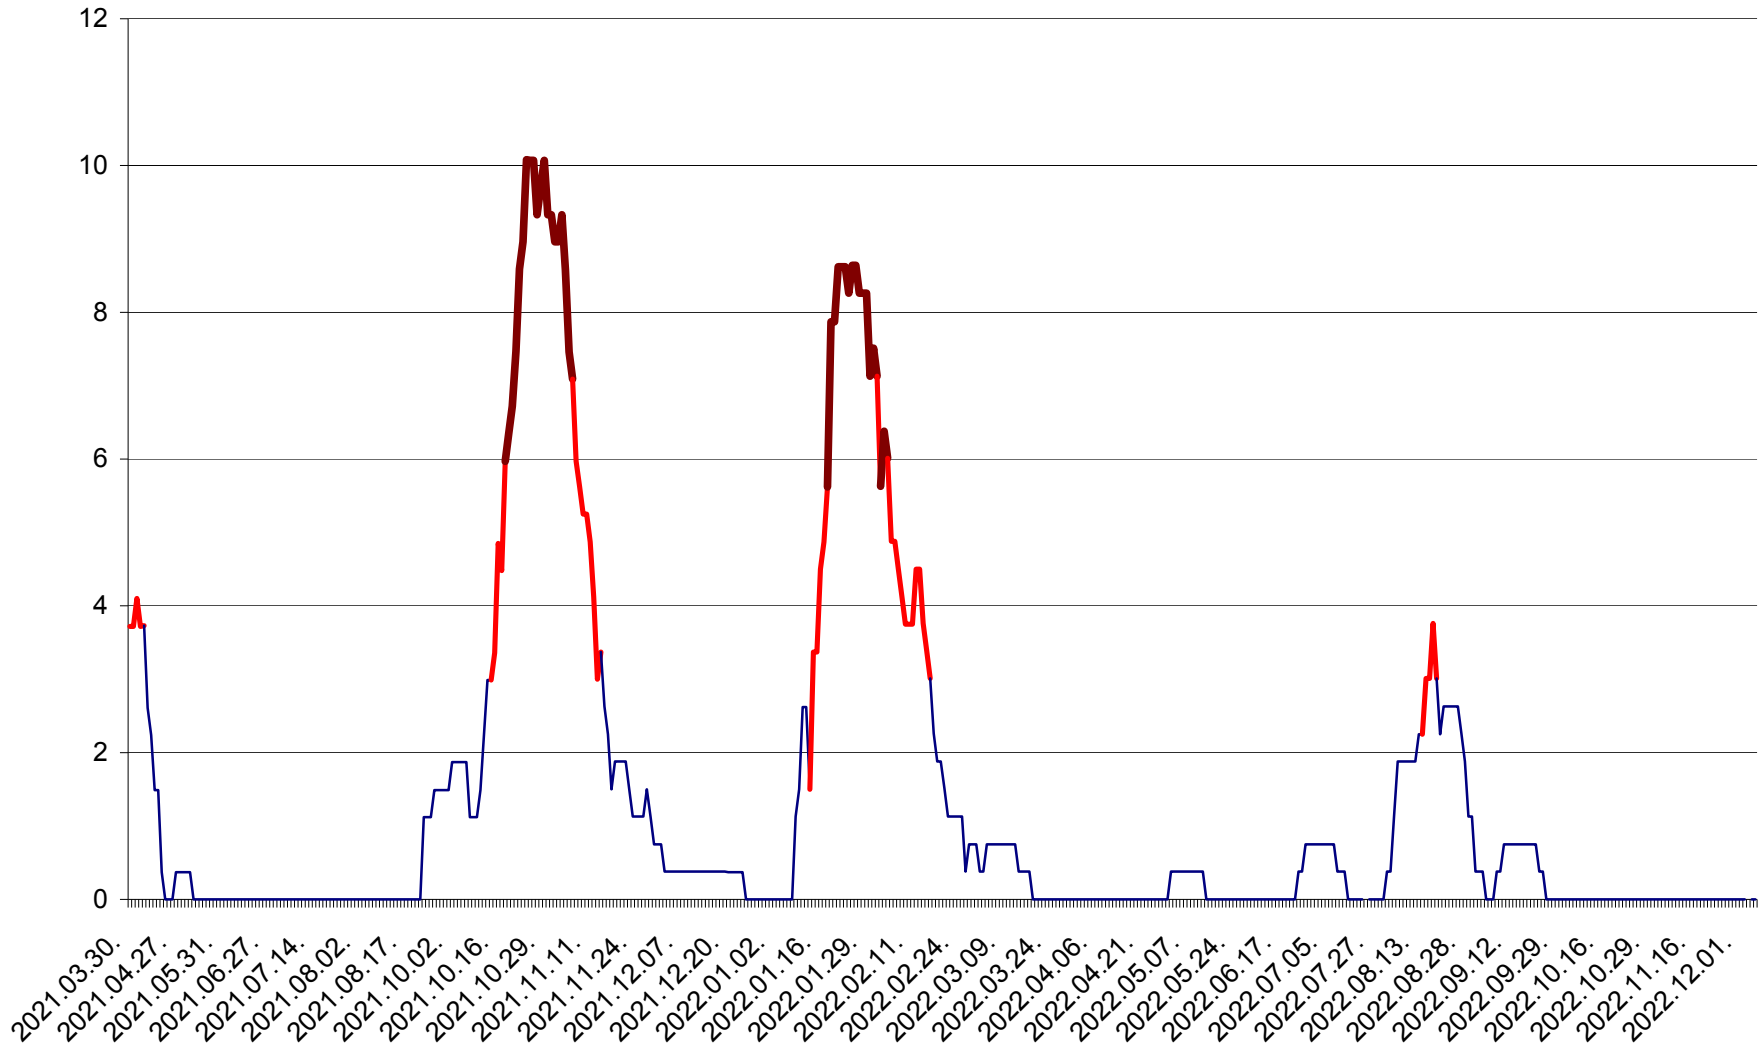

PLĂIEȘII DE JOS - Evoluția incidenței cumulate pe 14 zile la ‰ de locuitori
2021.04.01. - 2022.12.05.

PORUMBENI - Evolutia incidentei cumulate pe 14 zile la ‰ de locuitori
2021.04.01. - 2022.12.05.

PRAID - Evolutia incidentei cumulate pe 14 zile la ‰ de locuitori
2021.04.01. - 2022.12.05.

RACU - Evolutia incidentei cumulate pe 14 zile la ‰ de locuitori
2021.04.01. - 2022.12.05.

REMETEA - Evolutia incidentei cumulate pe 14 zile la % de locuitori
2021.04.01. - 2022.12.05.

SĂCEL - Evolutia incidentei cumulate pe 14 zile la ‰ de locuitori
2021.04.01. - 2022.12.05.

SÂNCRĂIENI - Evolutia incidentei cumulate pe 14 zile la ‰ de locuitori
2021.04.01. - 2022.12.05.

SÂNDOMIC - Evolutia incidentei cumulate pe 14 zile la ‰ de locuitori
2021.04.01. - 2022.12.05.

SÂNMARTIN - Evolutia incidentei cumulate pe 14 zile la ‰ de locuitori
2021.04.01. - 2022.12.05.