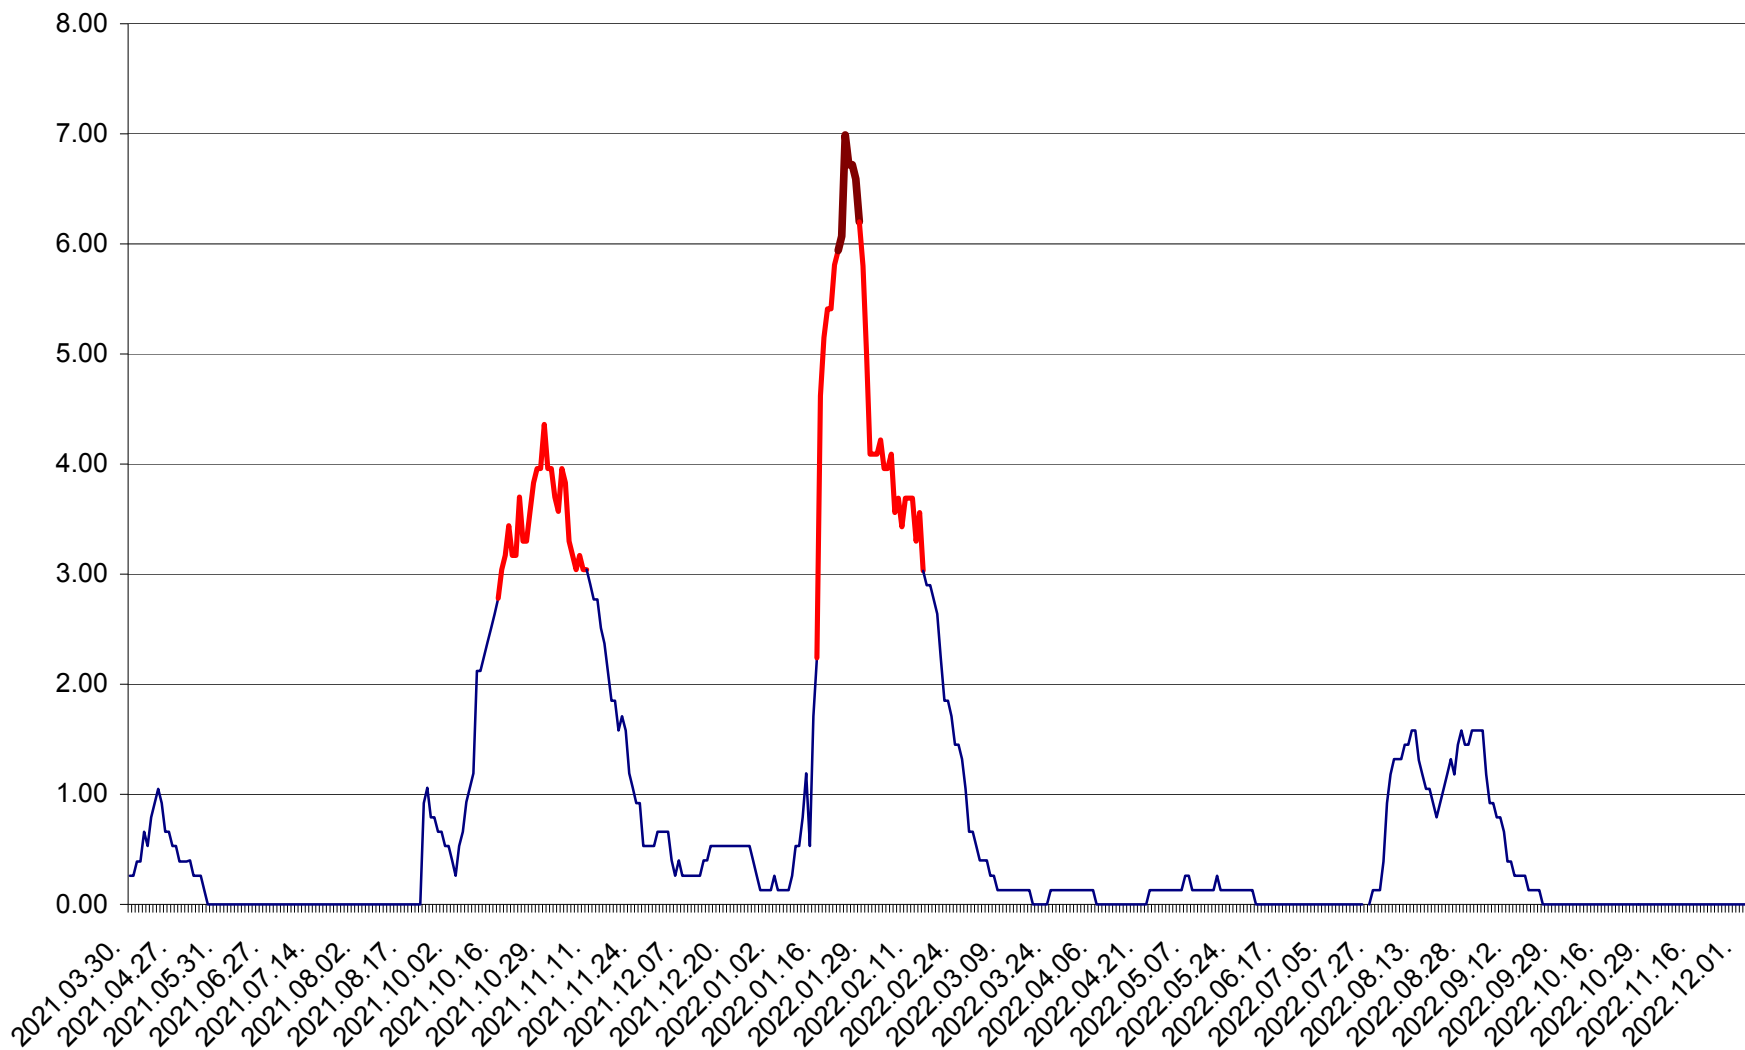

TUȘNAD - Evolutia incidentei cumulate pe 14 zile la ‰ de locuitori
2021.04.01. - 2022.12.05.

ULIEȘ - Evoluția incidenței cumulate pe 14 zile la ‰ de locuitori
2021.04.01. - 2022.12.05.

VĂRȘAG - Evolutia incidentei cumulate pe 14 zile la ‰ de locuitori
2021.04.01. - 2022.12.05.

ORAȘ VLĂHIȚA - Evolutia incidentei cumulate pe 14 zile la ‰ de locuitori
2021.04.01. - 2022.12.05.

VOȘLĂBENI - Evolutia incidentei cumulate pe 14 zile la ‰ de locuitori
2021.04.01. - 2022.12.05.

ZETEA - Evolutia incidentei cumulate pe 14 zile la ‰ de locuitori
2021.04.01. - 2022.12.05.