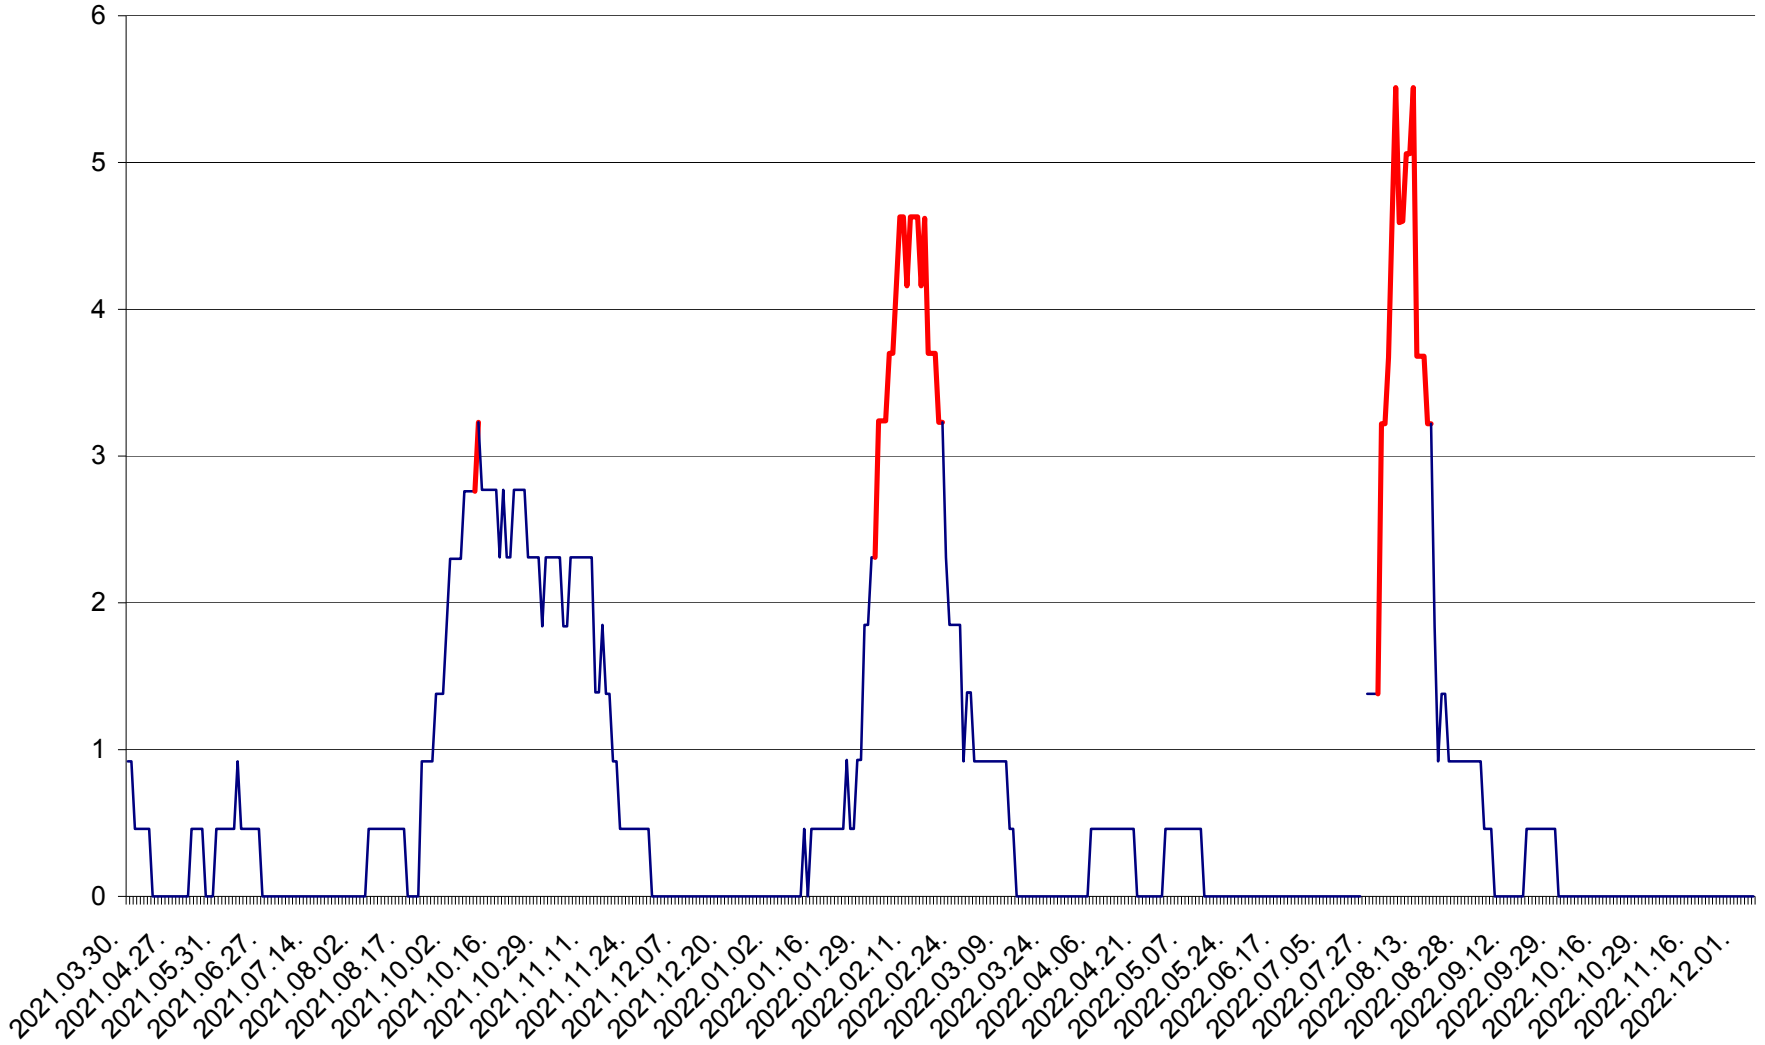

ȘIMONEȘTI - Evoluția incidenței cumulate pe 14 zile la ‰ de locuitori
2021.04.01. - 2022.12.05.

SUBCETATE - Evolutia incidentei cumulate pe 14 zile la ‰ de locuitori
2021.04.01. - 2022.12.05.

SUSENI - Evolutia incidentei cumulate pe 14 zile la ‰ de locuitori
2021.04.01. - 2022.12.05.

TOMEȘTI - Evolutia incidentei cumulate pe 14 zile la ‰ de locuitori
2021.04.01. - 2022.12.05.

MUNICIPIUL TOPLIȚA - Evolutia incidentei cumulate pe 14 zile la ‰ de locuitori
2021.04.01. - 2022.12.05.

TULGHEȘ - Evolutia incidentei cumulate pe 14 zile la ‰ de locuitori
2021.04.01. - 2022.12.05.

TUȘNAD - Evolutia incidentei cumulate pe 14 zile la ‰ de locuitori
2021.04.01. - 2022.12.05.

ULIEȘ - Evoluția incidenței cumulate pe 14 zile la ‰ de locuitori
2021.04.01. - 2022.12.05.

VĂRȘAG - Evolutia incidentei cumulate pe 14 zile la ‰ de locuitori
2021.04.01. - 2022.12.05.