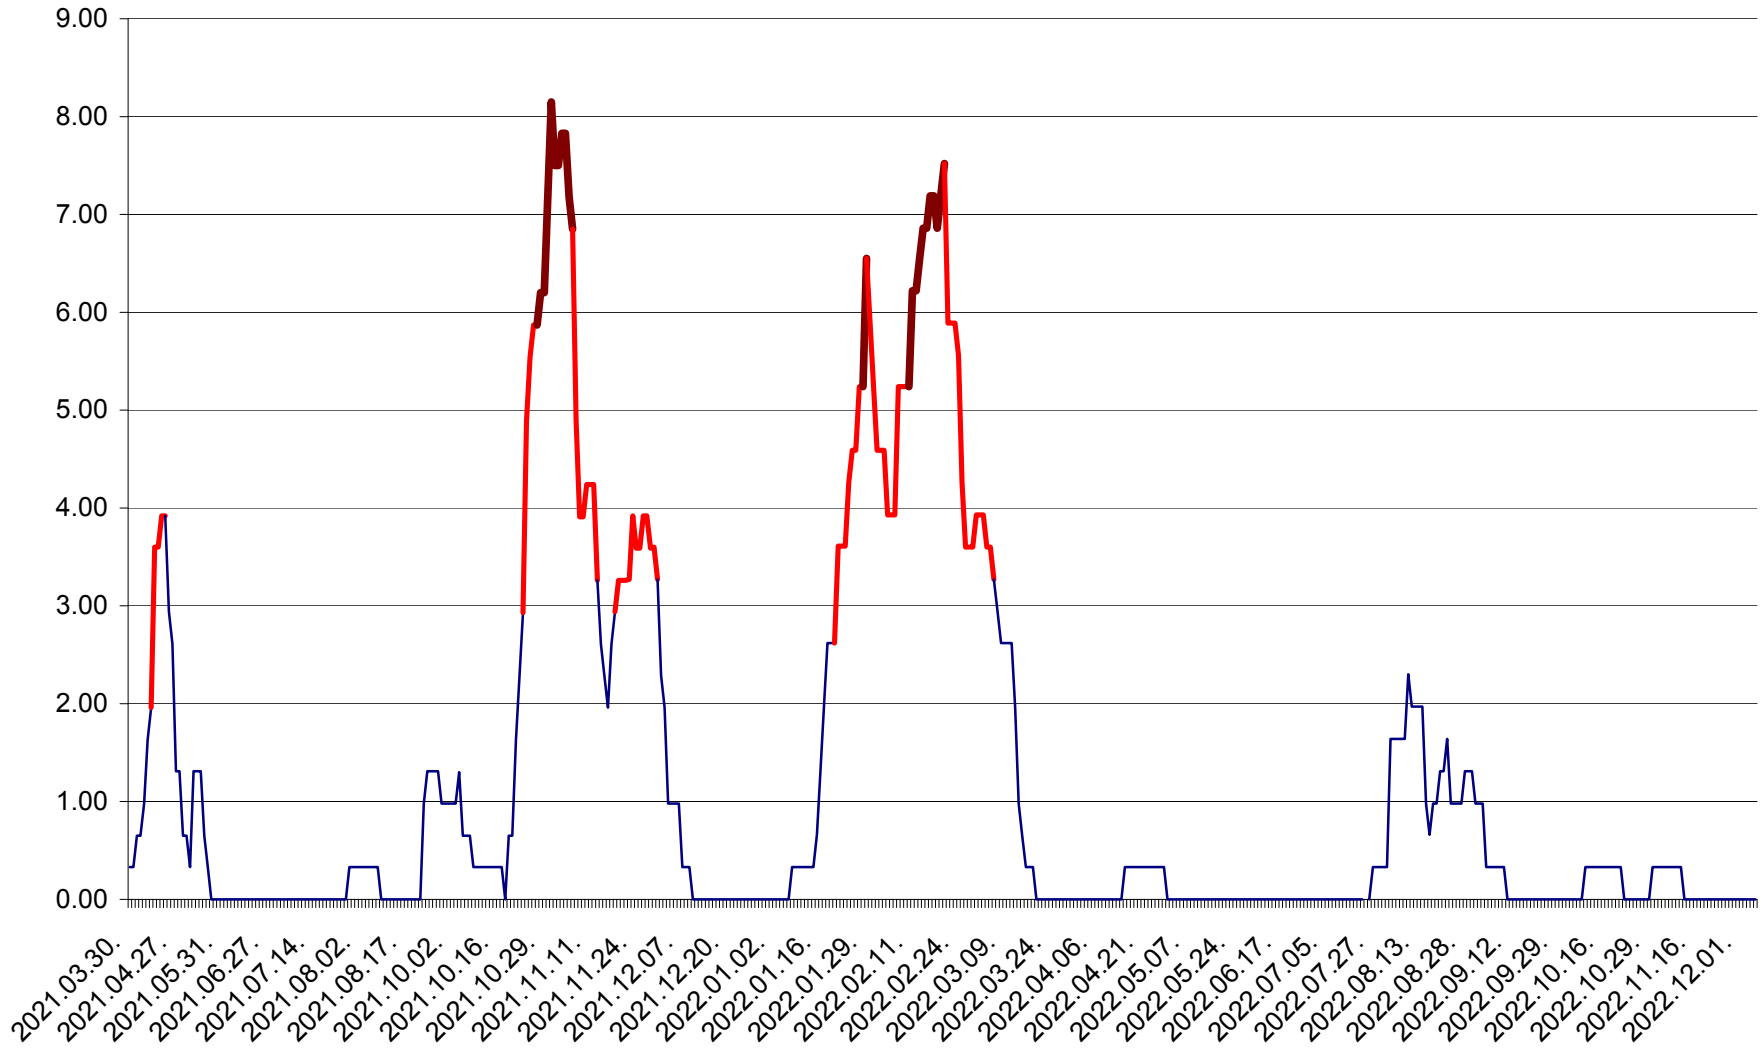

ATID - Evolutia incidentei cumulate pe 14 zile la ‰ de locuitori
2021.04.01. - 2022.12.05.

AVRĂMEȘTI - Evolutia incidentei cumulate pe 14 zile la ‰ de locuitori
2021.04.01. - 2022.12.05.

ORAȘ BĂILE TUȘNAD - Evolutia incidentei cumulate pe 14 zile la ‰ de locuitori
2021.04.01. - 2022.12.05.

ORAȘ BĂLAN - Evoluția incidenței cumulate pe 14 zile la ‰ de locuitori
2021.04.01. - 2022.12.05.

BILBOR - Evolutia incidentei cumulate pe 14 zile la ‰ de locuitori
2021.04.01. - 2022.12.05.

ORAȘ BORSEC - Evolutia incidentei cumulate pe 14 zile la ‰ de locuitori
2021.04.01. - 2022.12.05.

BRĂDEȘTI - Evolutia incidentei cumulate pe 14 zile la ‰ de locuitori
2021.04.01. - 2022.12.05.

CĂPÂLNIȚA - Evolutia incidentei cumulate pe 14 zile la ‰ de locuitori
2021.04.01. - 2022.12.05.

CÂRȚA - Evolutia incidentei cumulate pe 14 zile la ‰ de locuitori
2021.04.01. - 2022.12.05.