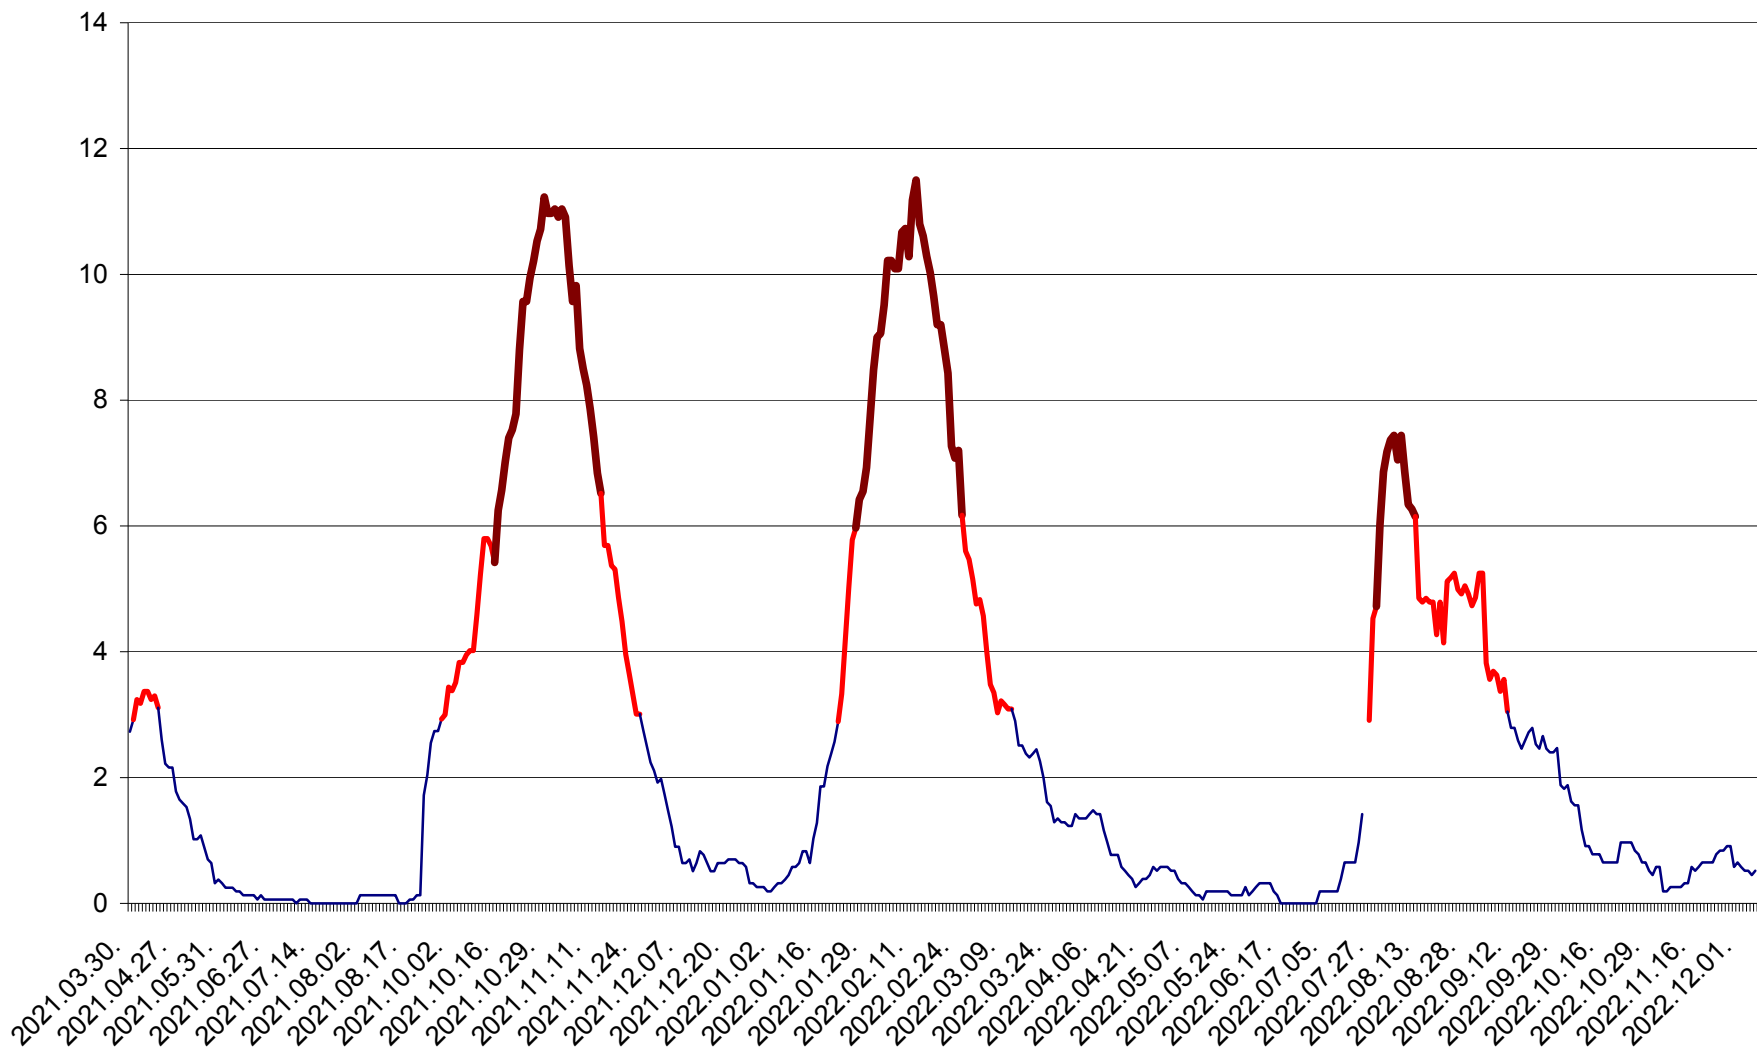

TULGHEȘ - Evolutia incidentei cumulate pe 14 zile la ‰ de locuitori
2021.04.01. - 2022.12.05.