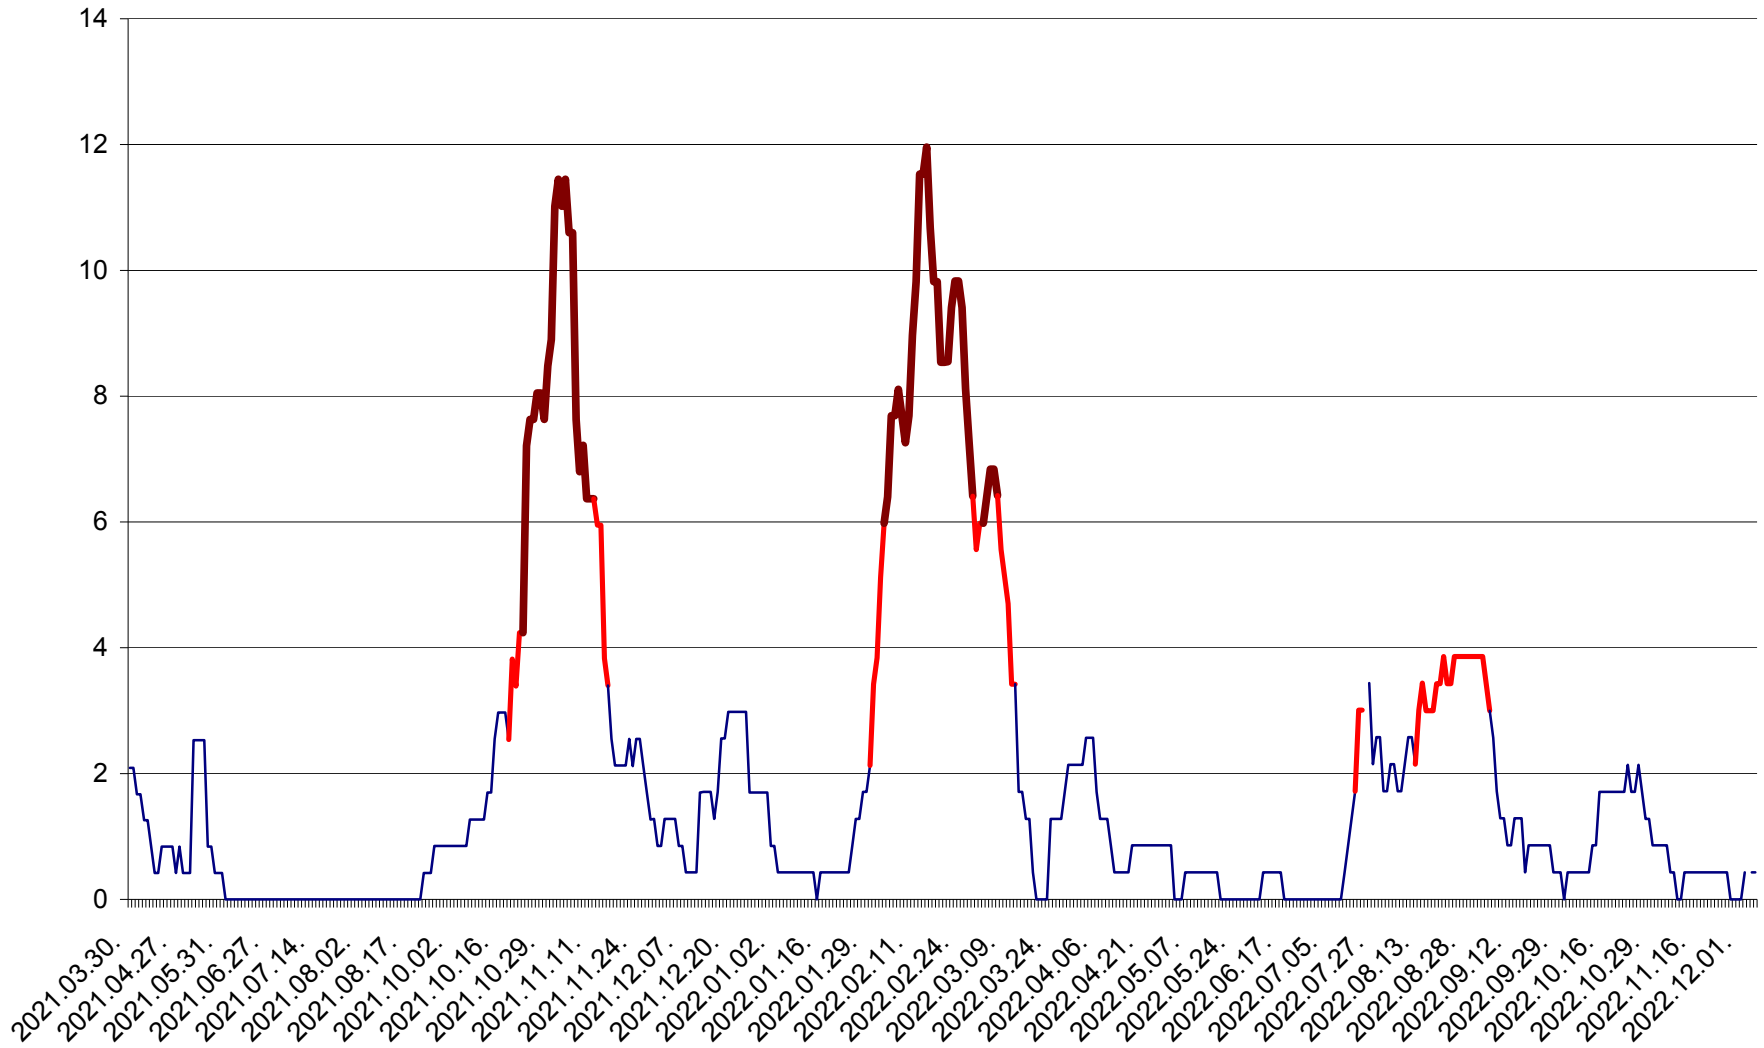

CORBU - Evolutia incidentei cumulate pe 14 zile la ‰ de locuitori
2021.04.01. - 2022.12.05.

CORUND - Evolutia incidentei cumulate pe 14 zile la ‰ de locuitori
2021.04.01. - 2022.12.05.

COZMENI - Evolutia incidentei cumulate pe 14 zile la ‰ de locuitori
2021.04.01. - 2022.12.05.

ORAȘ CRISTURU SECUIESC - Evolutia incidentei cumulate pe 14 zile la ‰ de locuitori
2021.04.01. - 2022.12.05.

DĂNEȘTI - Evolutia incidentei cumulate pe 14 zile la ‰ de locuitori
2021.04.01. - 2022.12.05.

DÂRJIU - Evolutia incidentei cumulate pe 14 zile la ‰ de locuitori
2021.04.01. - 2022.12.05.

DEALU - Evolutia incidentei cumulate pe 14 zile la ‰ de locuitori
2021.04.01. - 2022.12.05.

DITRĂU - Evolutia incidentei cumulate pe 14 zile la ‰ de locuitori
2021.04.01. - 2022.12.05.

FELICENI - Evolutia incidentei cumulate pe 14 zile la ‰ de locuitori
2021.04.01. - 2022.12.05.

FRUMOASA - Evolutia incidentei cumulate pe 14 zile la ‰ de locuitori
2021.04.01. - 2022.12.05.

GĂLĂUȚAȘ - Evoluția incidenței cumulate pe 14 zile la ‰ de locuitori
2021.04.01. - 2022.12.05.