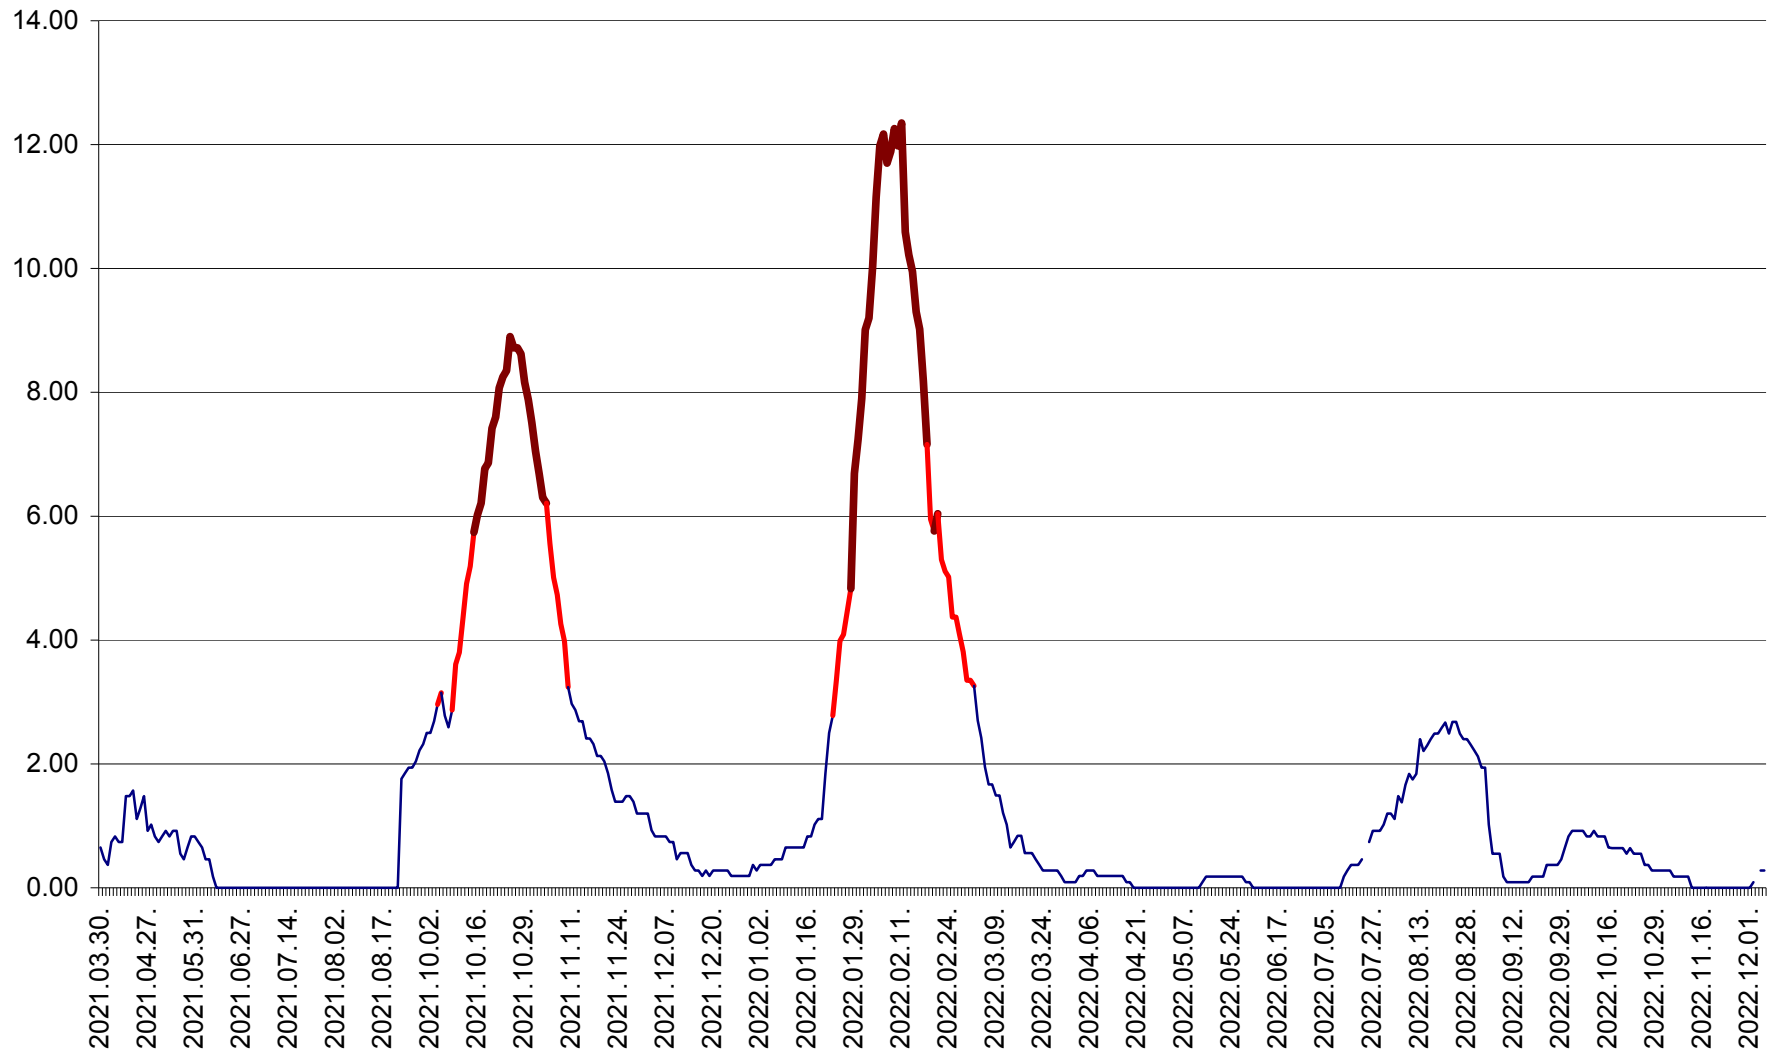

ORAȘ BĂLAN - Evoluția incidenței cumulate pe 14 zile la ‰ de locuitori
2021.04.01. - 2022.12.05.

BILBOR - Evolutia incidentei cumulate pe 14 zile la ‰ de locuitori
2021.04.01. - 2022.12.05.

ORAȘ BORSEC - Evolutia incidentei cumulate pe 14 zile la ‰ de locuitori
2021.04.01. - 2022.12.05.

CICEU - Evolutia incidentei cumulate pe 14 zile la ‰ de locuitori
2021.04.01. - 2022.12.05.

CIUCSÂNGEORGIU - Evolutia incidentei cumulate pe 14 zile la ‰ de locuitori
2021.04.01. - 2022.12.05.

CIUMANI - Evolutia incidentei cumulate pe 14 zile la ‰ de locuitori
2021.04.01. - 2022.12.05.

CORBU - Evolutia incidentei cumulate pe 14 zile la ‰ de locuitori
2021.04.01. - 2022.12.05.

CORUND - Evolutia incidentei cumulate pe 14 zile la ‰ de locuitori
2021.04.01. - 2022.12.05.

COZMENI - Evolutia incidentei cumulate pe 14 zile la ‰ de locuitori
2021.04.01. - 2022.12.05.

ORAȘ CRISTURU SECUIESC - Evolutia incidentei cumulate pe 14 zile la ‰ de locuitori
2021.04.01. - 2022.12.05.

DĂNEȘTI - Evolutia incidentei cumulate pe 14 zile la ‰ de locuitori
2021.04.01. - 2022.12.05.