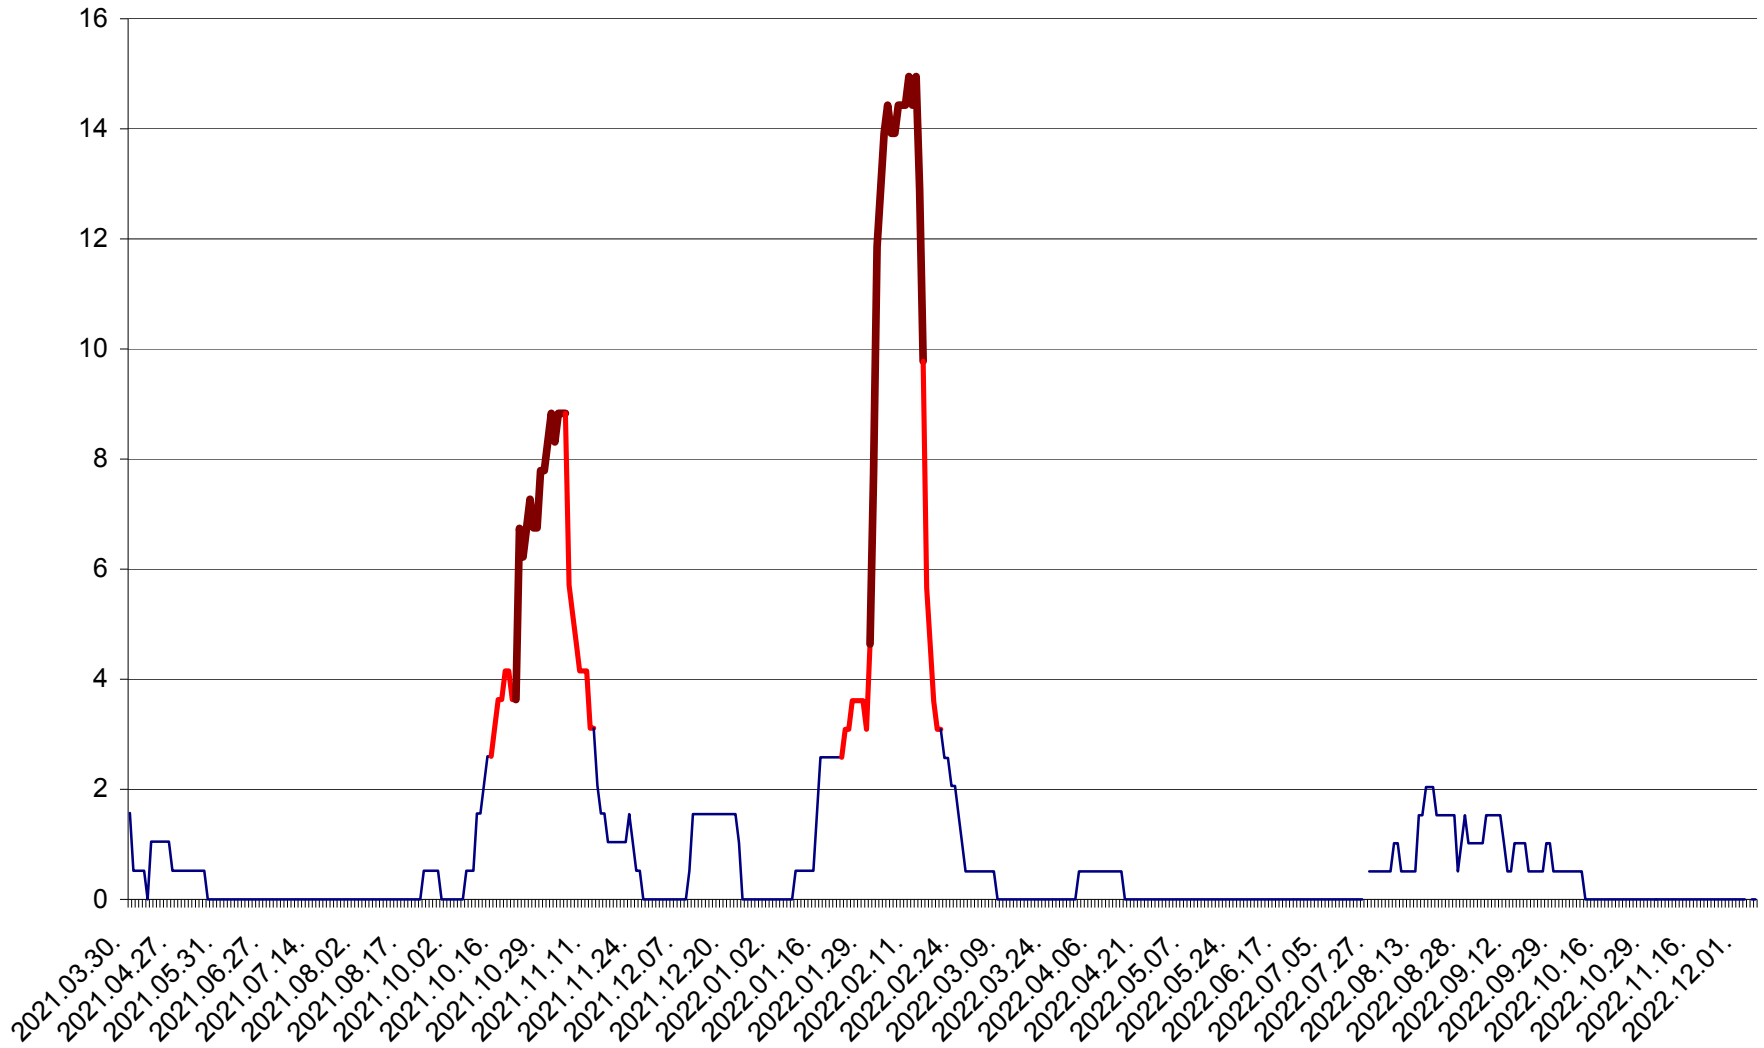

MIHĂILENI - Evolutia incidentei cumulate pe 14 zile la ‰ de locuitori
2021.04.01. - 2022.12.05.

MUGENI - Evolutia incidentei cumulate pe 14 zile la ‰ de locuitori
2021.04.01. - 2022.12.05.

OCLAND - Evolutia incidentei cumulate pe 14 zile la ‰ de locuitori
2021.04.01. - 2022.12.05.

MUNICIPIUL ODORHEIU SECUIESC - Evolutia incidentei cumulate pe 14 zile la ‰ de locuitori
2021.04.01. - 2022.12.05.

PĂULENI-CIUC - Evolutia incidentei cumulate pe 14 zile la ‰ de locuitori
2021.04.01. - 2022.12.05.

PLĂIEȘII DE JOS - Evoluția incidenței cumulate pe 14 zile la ‰ de locuitori
2021.04.01. - 2022.12.05.

PORUMBENI - Evolutia incidentei cumulate pe 14 zile la ‰ de locuitori
2021.04.01. - 2022.12.05.

PRAID - Evolutia incidentei cumulate pe 14 zile la ‰ de locuitori
2021.04.01. - 2022.12.05.

RACU - Evolutia incidentei cumulate pe 14 zile la ‰ de locuitori
2021.04.01. - 2022.12.05.

REMETEA - Evolutia incidentei cumulate pe 14 zile la % de locuitori
2021.04.01. - 2022.12.05.

SĂCEL - Evolutia incidentei cumulate pe 14 zile la ‰ de locuitori
2021.04.01. - 2022.12.05.