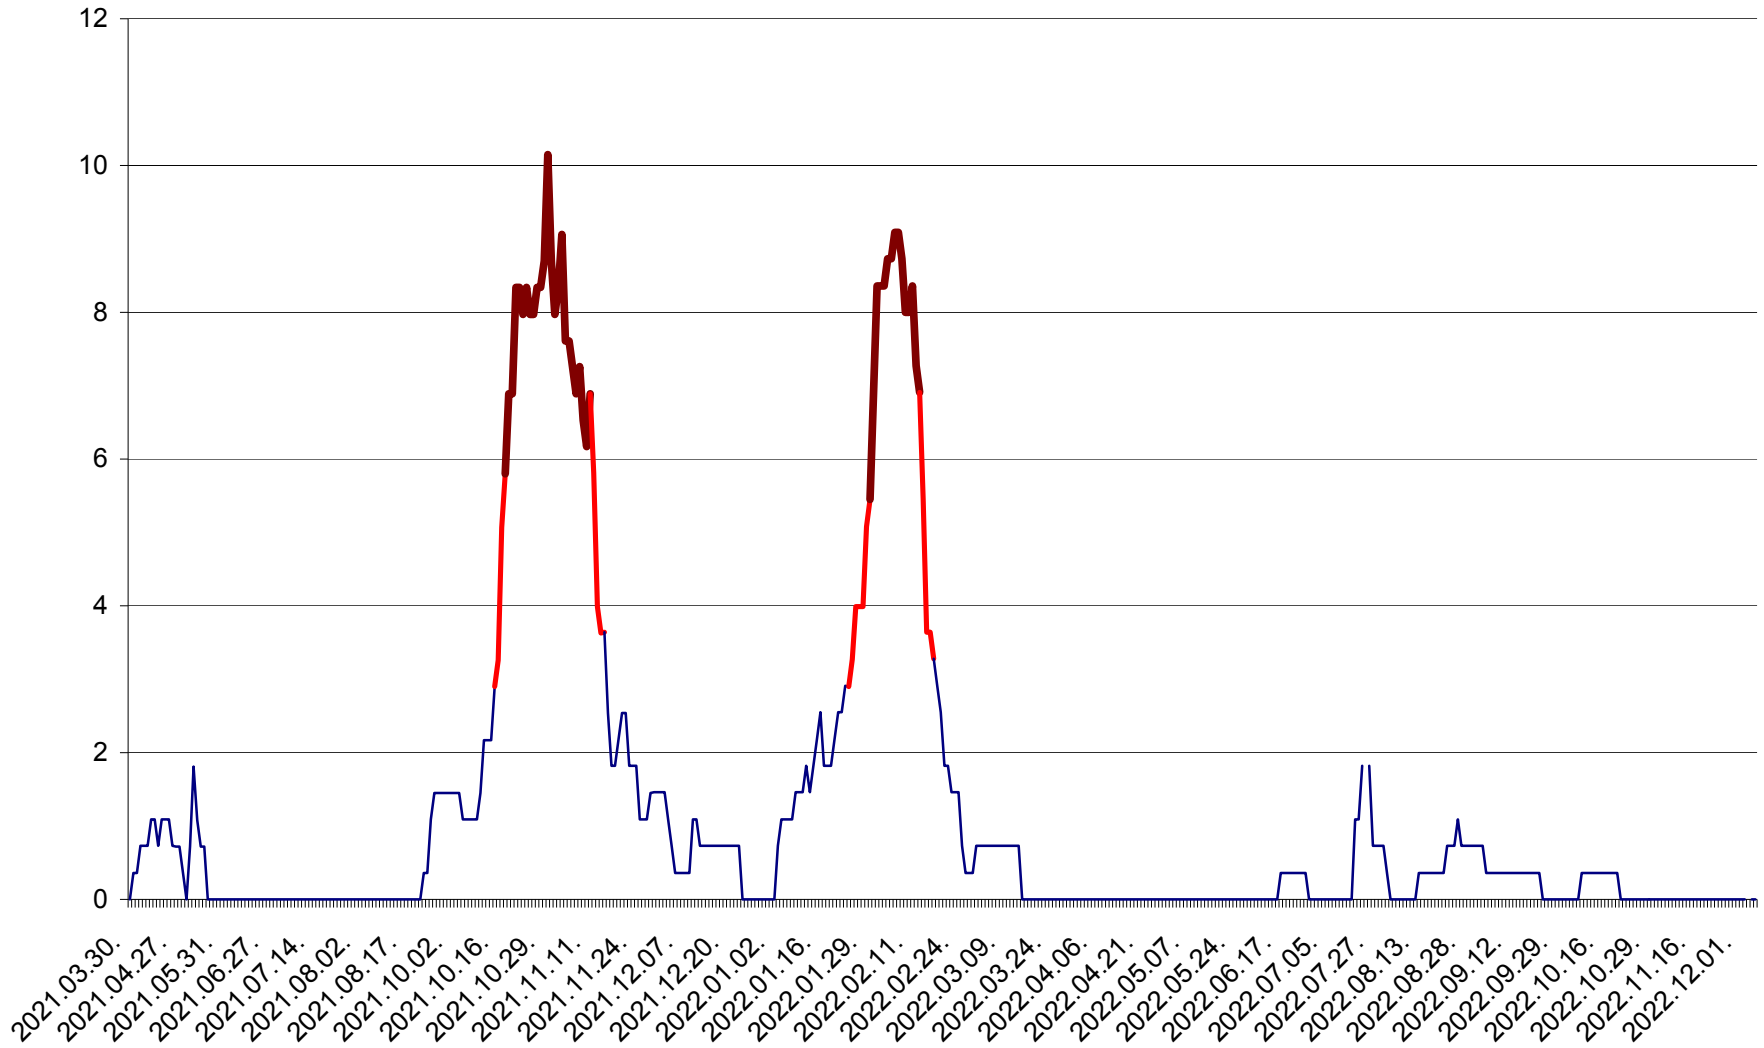

LELICENI - Evolutia incidentei cumulate pe 14 zile la ‰ de locuitori
2021.04.01. - 2022.12.05.

LUETA - Evolutia incidentei cumulate pe 14 zile la ‰ de locuitori
2021.04.01. - 2022.12.05.

LUNCA DE JOS - Evolutia incidentei cumulate pe 14 zile la ‰ de locuitori
2021.04.01. - 2022.12.05.

LUNCA DE SUS - Evolutia incidentei cumulate pe 14 zile la ‰ de locuitori
2021.04.01. - 2022.12.05.

LUPENI - Evolutia incidentei cumulate pe 14 zile la ‰ de locuitori
2021.04.01. - 2022.12.05.

MĂDĂRAȘ - Evolutia incidentei cumulate pe 14 zile la ‰ de locuitori
2021.04.01. - 2022.12.05.

MĂRTINIȘ - Evolutia incidentei cumulate pe 14 zile la ‰ de locuitori
2021.04.01. - 2022.12.05.

MEREȘTI - Evolutia incidentei cumulate pe 14 zile la ‰ de locuitori
2021.04.01. - 2022.12.05.

MUNICIPIUL MIERCUREA-CIUC - Evolutia incidentei cumulate pe 14 zile la ‰ de locuitori
2021.04.01. - 2022.12.05.

MIHĂILENI - Evolutia incidentei cumulate pe 14 zile la ‰ de locuitori
2021.04.01. - 2022.12.05.

MUGENI - Evolutia incidentei cumulate pe 14 zile la ‰ de locuitori
2021.04.01. - 2022.12.05.

OCLAND - Evolutia incidentei cumulate pe 14 zile la ‰ de locuitori
2021.04.01. - 2022.12.05.