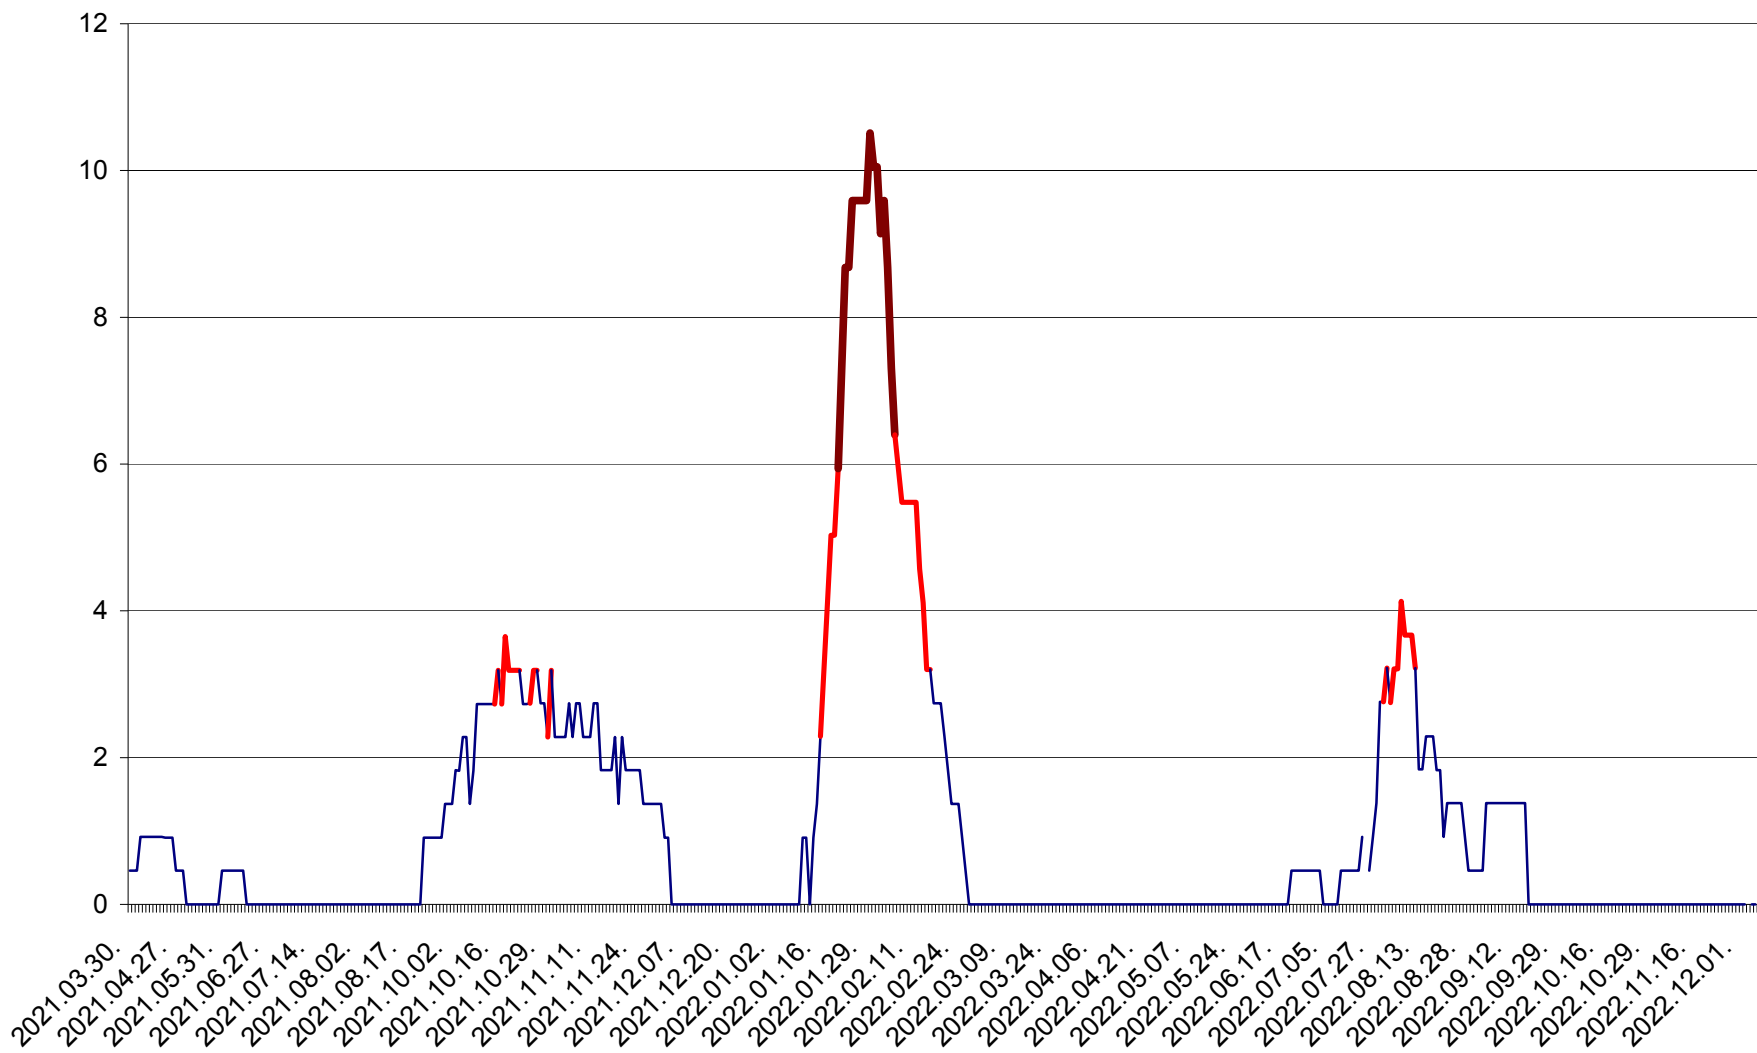

BRĂDEȘTI - Evolutia incidentei cumulate pe 14 zile la ‰ de locuitori
2021.04.01. - 2022.12.05.

CĂPÂLNIȚA - Evolutia incidentei cumulate pe 14 zile la ‰ de locuitori
2021.04.01. - 2022.12.05.

CÂRȚA - Evolutia incidentei cumulate pe 14 zile la ‰ de locuitori
2021.04.01. - 2022.12.05.

CICEU - Evolutia incidentei cumulate pe 14 zile la ‰ de locuitori
2021.04.01. - 2022.12.05.

CIUCSÂNGEORGIU - Evolutia incidentei cumulate pe 14 zile la ‰ de locuitori
2021.04.01. - 2022.12.05.

CIUMANI - Evolutia incidentei cumulate pe 14 zile la ‰ de locuitori
2021.04.01. - 2022.12.05.

CORBU - Evolutia incidentei cumulate pe 14 zile la ‰ de locuitori
2021.04.01. - 2022.12.05.

CORUND - Evolutia incidentei cumulate pe 14 zile la ‰ de locuitori
2021.04.01. - 2022.12.05.

COZMENI - Evolutia incidentei cumulate pe 14 zile la ‰ de locuitori
2021.04.01. - 2022.12.05.

ORAȘ CRISTURU SECUIESC - Evolutia incidentei cumulate pe 14 zile la ‰ de locuitori
2021.04.01. - 2022.12.05.

DĂNEȘTI - Evolutia incidentei cumulate pe 14 zile la ‰ de locuitori
2021.04.01. - 2022.12.05.