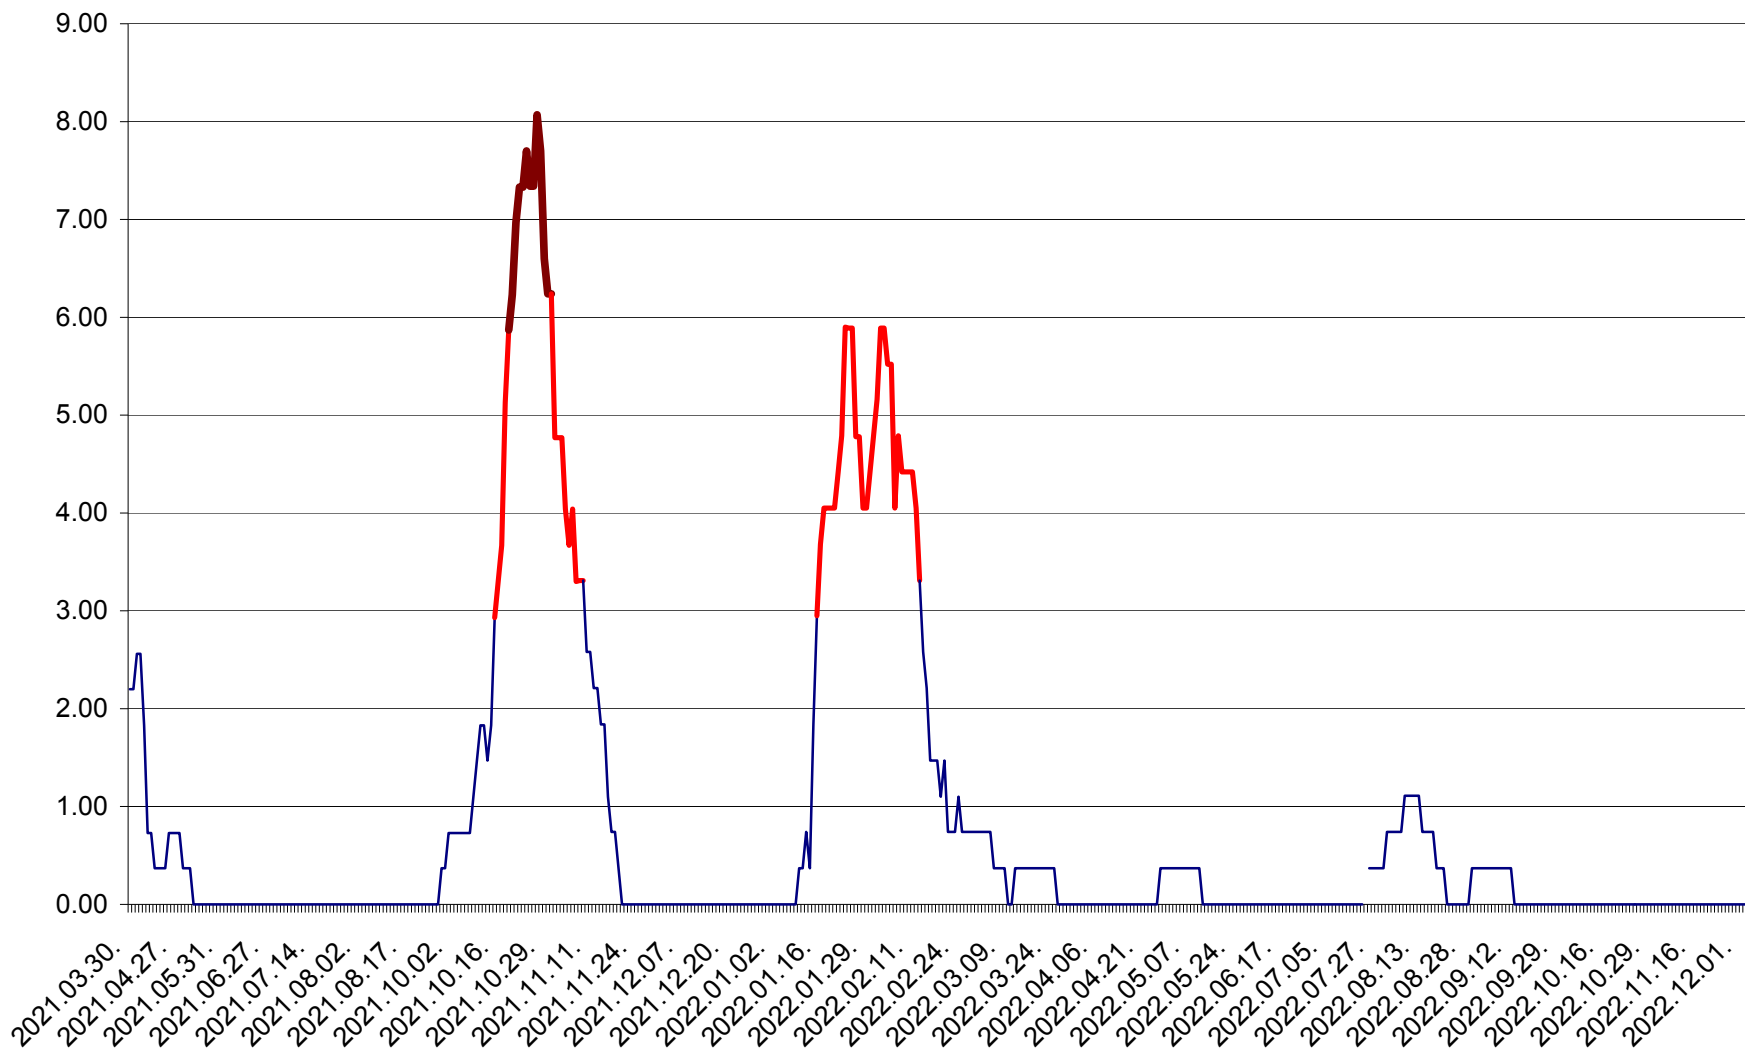

ATID - Evolutia incidentei cumulate pe 14 zile la ‰ de locuitori
2021.04.01. - 2022.12.05.

AVRĂMEȘTI - Evolutia incidentei cumulate pe 14 zile la ‰ de locuitori
2021.04.01. - 2022.12.05.

ORAȘ BĂILE TUȘNAD - Evolutia incidentei cumulate pe 14 zile la ‰ de locuitori
2021.04.01. - 2022.12.05.

ORAȘ BĂLAN - Evoluția incidenței cumulate pe 14 zile la ‰ de locuitori
2021.04.01. - 2022.12.05.

BILBOR - Evolutia incidentei cumulate pe 14 zile la ‰ de locuitori
2021.04.01. - 2022.12.05.

ORAȘ BORSEC - Evolutia incidentei cumulate pe 14 zile la ‰ de locuitori
2021.04.01. - 2022.12.05.

BRĂDEȘTI - Evolutia incidentei cumulate pe 14 zile la ‰ de locuitori
2021.04.01. - 2022.12.05.

CĂPÂLNIȚA - Evolutia incidentei cumulate pe 14 zile la ‰ de locuitori
2021.04.01. - 2022.12.05.

CÂRȚA - Evolutia incidentei cumulate pe 14 zile la ‰ de locuitori
2021.04.01. - 2022.12.05.

CICEU - Evolutia incidentei cumulate pe 14 zile la ‰ de locuitori
2021.04.01. - 2022.12.05.

CIUCSÂNGEORGIU - Evolutia incidentei cumulate pe 14 zile la ‰ de locuitori
2021.04.01. - 2022.12.05.

CIUMANI - Evolutia incidentei cumulate pe 14 zile la ‰ de locuitori
2021.04.01. - 2022.12.05.