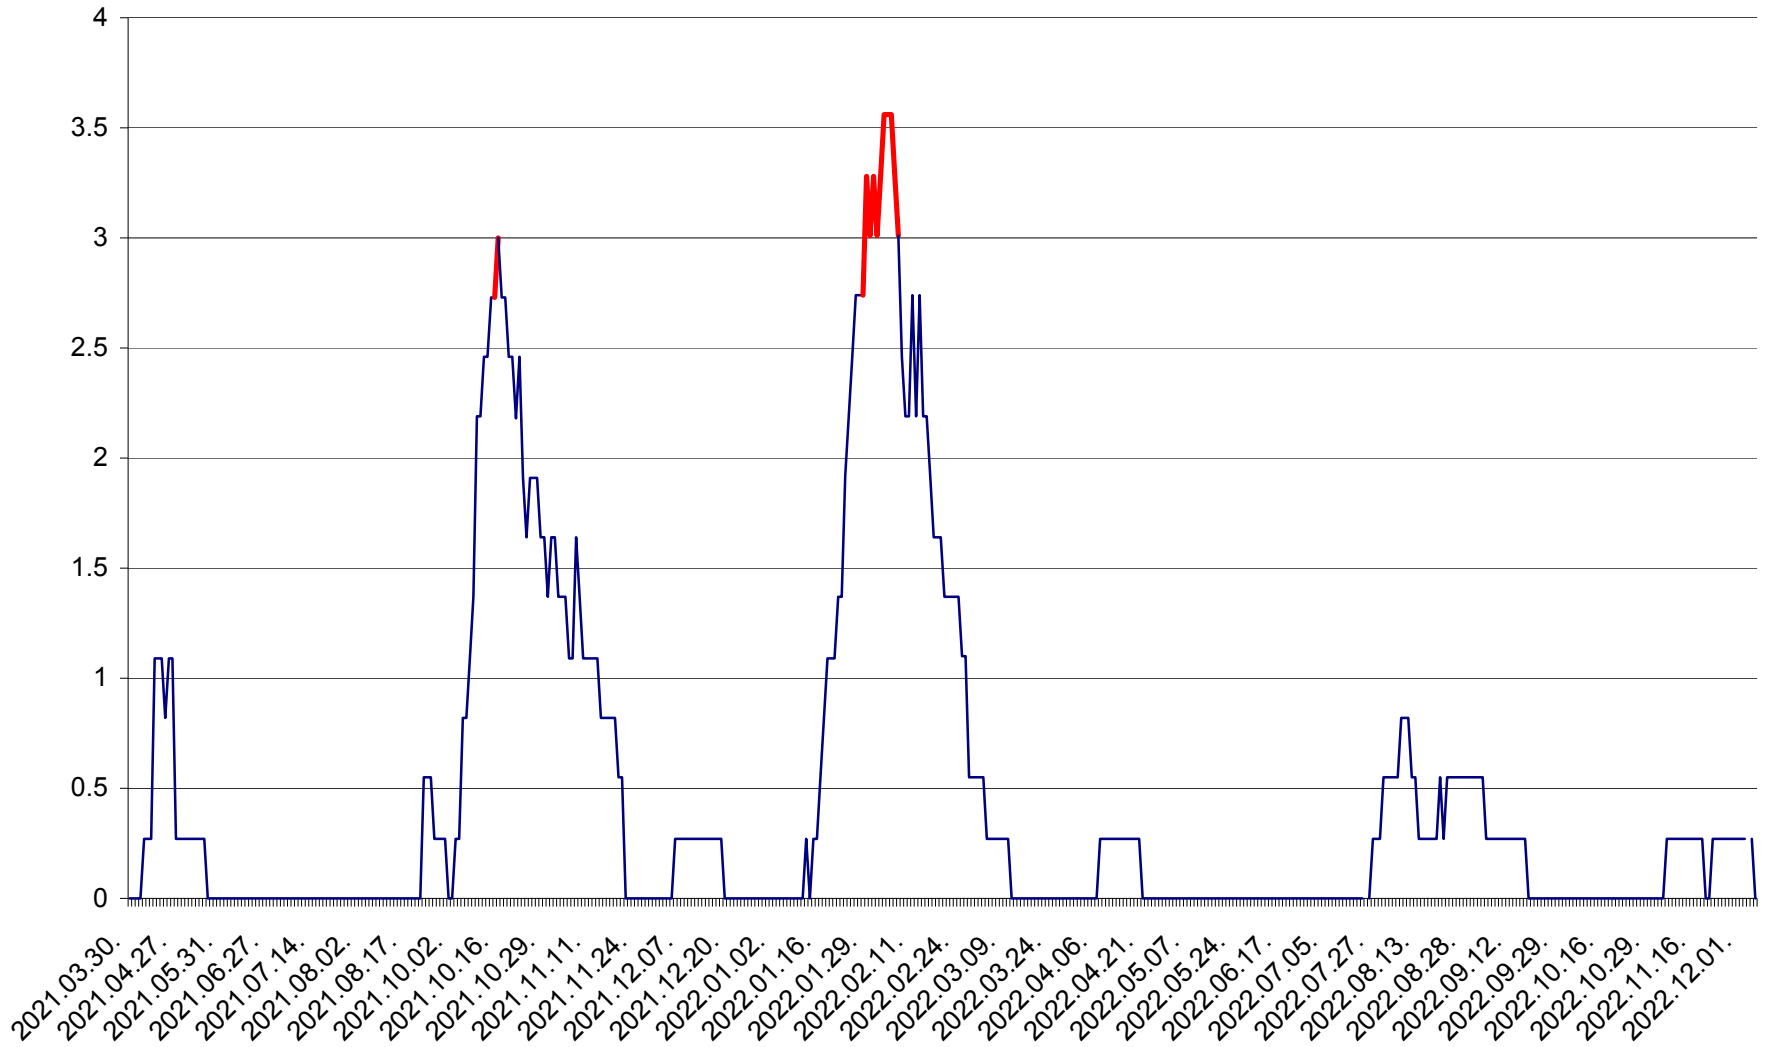

FELICENI - Evolutia incidentei cumulate pe 14 zile la ‰ de locuitori
2021.04.01. - 2022.12.05.

FRUMOASA - Evolutia incidentei cumulate pe 14 zile la ‰ de locuitori
2021.04.01. - 2022.12.05.

GĂLĂUȚAȘ - Evoluția incidenței cumulate pe 14 zile la ‰ de locuitori
2021.04.01. - 2022.12.05.

MUNICIPIUL GHEORGHENI - Evolutia incidentei cumulate pe 14 zile la % de locuitori
2021.04.01. - 2022.12.05.

JOSENI - Evolutia incidentei cumulate pe 14 zile la ‰ de locuitori
2021.04.01. - 2022.12.05.

LĂZAREA - Evolutia incidentei cumulate pe 14 zile la % de locuitori
2021.04.01. - 2022.12.05.

LELICENI - Evolutia incidentei cumulate pe 14 zile la ‰ de locuitori
2021.04.01. - 2022.12.05.

LUETA - Evolutia incidentei cumulate pe 14 zile la ‰ de locuitori
2021.04.01. - 2022.12.05.

LUNCA DE JOS - Evolutia incidentei cumulate pe 14 zile la ‰ de locuitori
2021.04.01. - 2022.12.05.