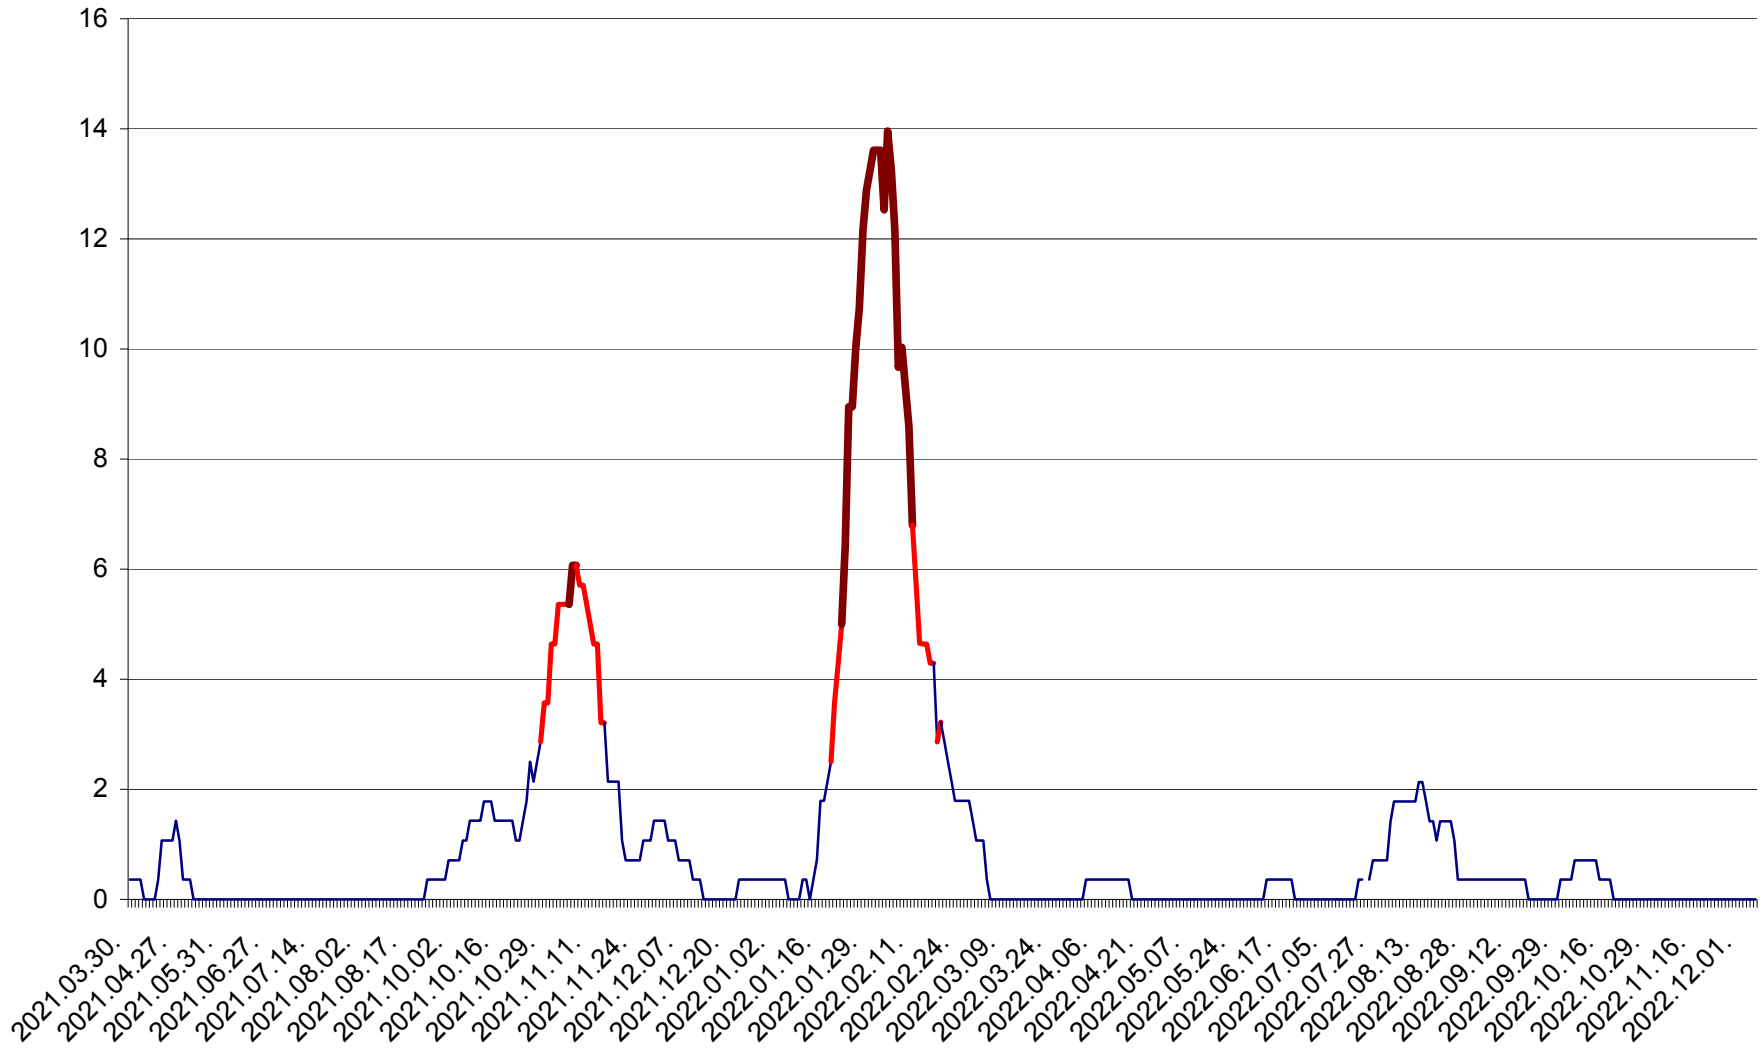

SÂNCRĂIENI - Evolutia incidentei cumulate pe 14 zile la ‰ de locuitori
2021.04.01. - 2022.12.05.

SÂNDOMIC - Evolutia incidentei cumulate pe 14 zile la ‰ de locuitori
2021.04.01. - 2022.12.05.

SÂNMARTIN - Evolutia incidentei cumulate pe 14 zile la ‰ de locuitori
2021.04.01. - 2022.12.05.

SÂNSIMION - Evolutia incidentei cumulate pe 14 zile la ‰ de locuitori
2021.04.01. - 2022.12.05.

SÂNTIMBRU - Evolutia incidentei cumulate pe 14 zile la ‰ de locuitori
2021.04.01. - 2022.12.05.

SĂRMAȘ - Evolutia incidentei cumulate pe 14 zile la ‰ de locuitori
2021.04.01. - 2022.12.05.

SATU MARE - Evolutia incidentei cumulate pe 14 zile la ‰ de locuitori
2021.04.01. - 2022.12.05.

SECUIENI - Evolutia incidentei cumulate pe 14 zile la ‰ de locuitori
2021.04.01. - 2022.12.05.

SICULENI - Evolutia incidentei cumulate pe 14 zile la ‰ de locuitori
2021.04.01. - 2022.12.05.