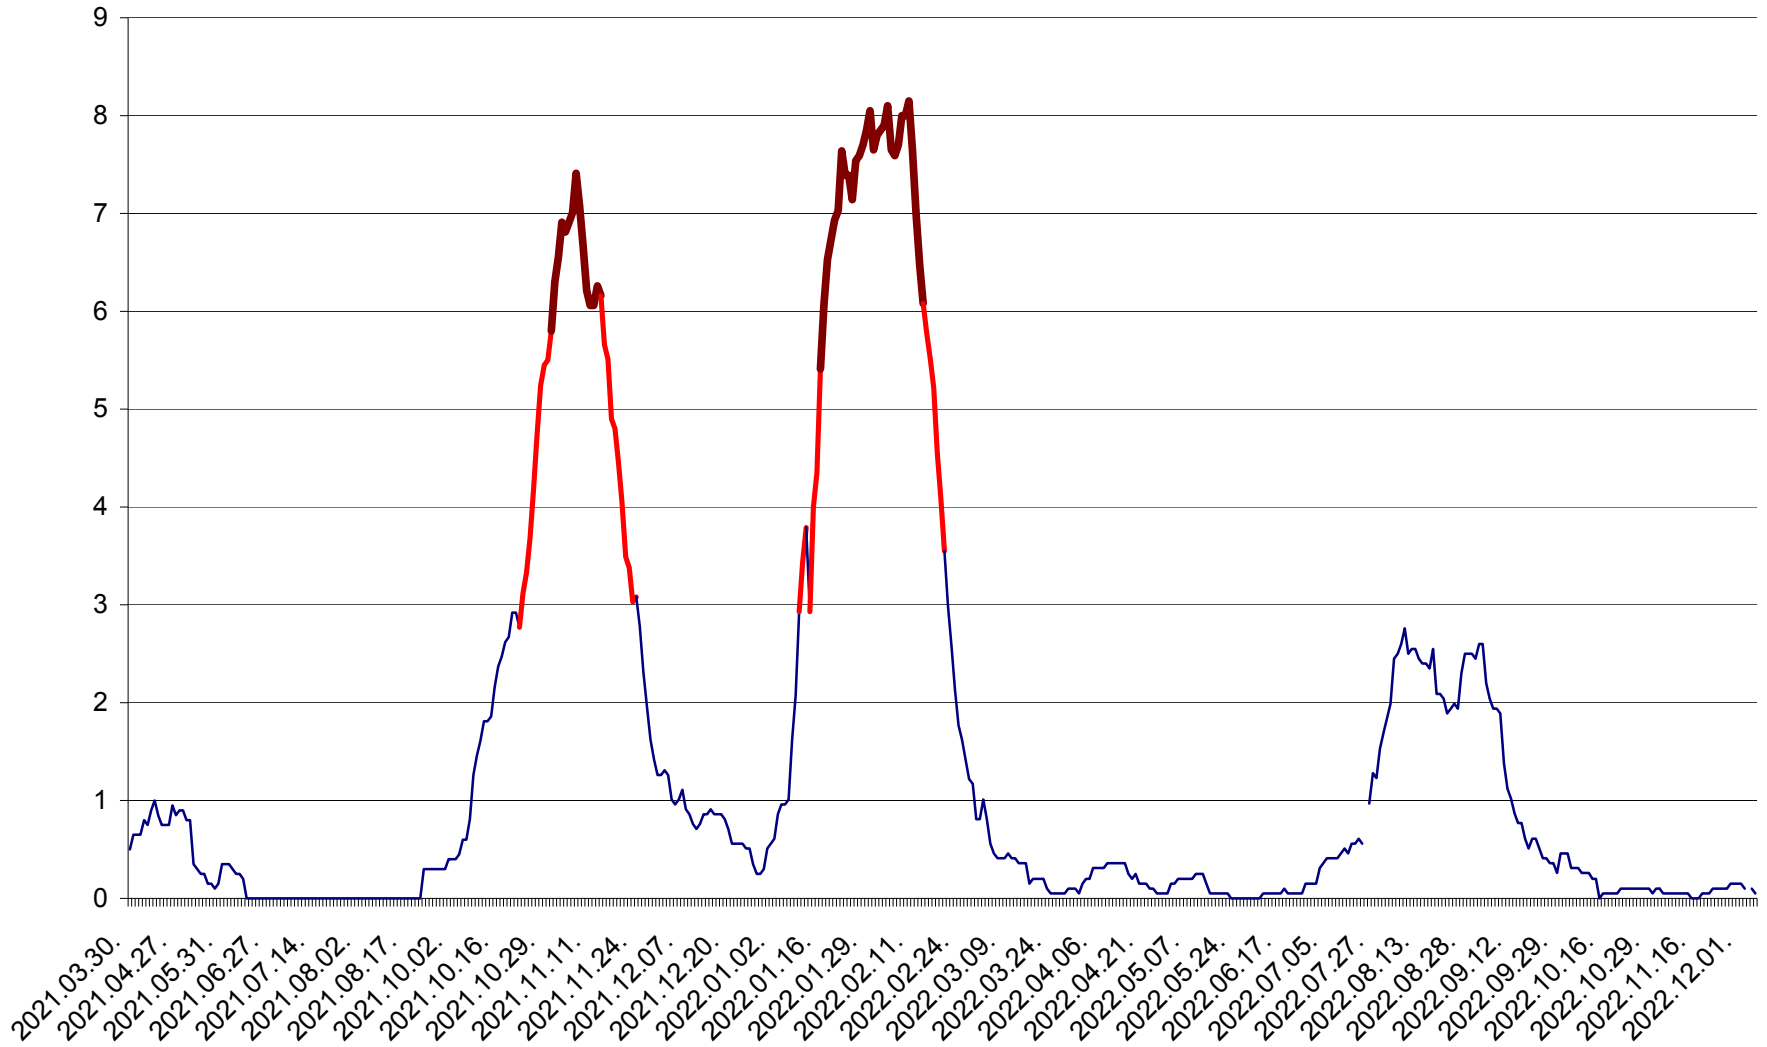

DÂRJIU - Evolutia incidentei cumulate pe 14 zile la ‰ de locuitori
2021.04.01. - 2022.12.05.

DEALU - Evolutia incidentei cumulate pe 14 zile la ‰ de locuitori
2021.04.01. - 2022.12.05.

DITRĂU - Evolutia incidentei cumulate pe 14 zile la ‰ de locuitori
2021.04.01. - 2022.12.05.

FELICENI - Evolutia incidentei cumulate pe 14 zile la ‰ de locuitori
2021.04.01. - 2022.12.05.

FRUMOASA - Evolutia incidentei cumulate pe 14 zile la ‰ de locuitori
2021.04.01. - 2022.12.05.

GĂLĂUȚAȘ - Evoluția incidenței cumulate pe 14 zile la ‰ de locuitori
2021.04.01. - 2022.12.05.

MUNICIPIUL GHEORGHENI - Evolutia incidentei cumulate pe 14 zile la % de locuitori
2021.04.01. - 2022.12.05.

JOSENI - Evolutia incidentei cumulate pe 14 zile la ‰ de locuitori
2021.04.01. - 2022.12.05.

LĂZAREA - Evolutia incidentei cumulate pe 14 zile la % de locuitori
2021.04.01. - 2022.12.05.

LELICENI - Evolutia incidentei cumulate pe 14 zile la ‰ de locuitori
2021.04.01. - 2022.12.05.

LUETA - Evolutia incidentei cumulate pe 14 zile la ‰ de locuitori
2021.04.01. - 2022.12.05.

LUNCA DE JOS - Evolutia incidentei cumulate pe 14 zile la ‰ de locuitori
2021.04.01. - 2022.12.05.