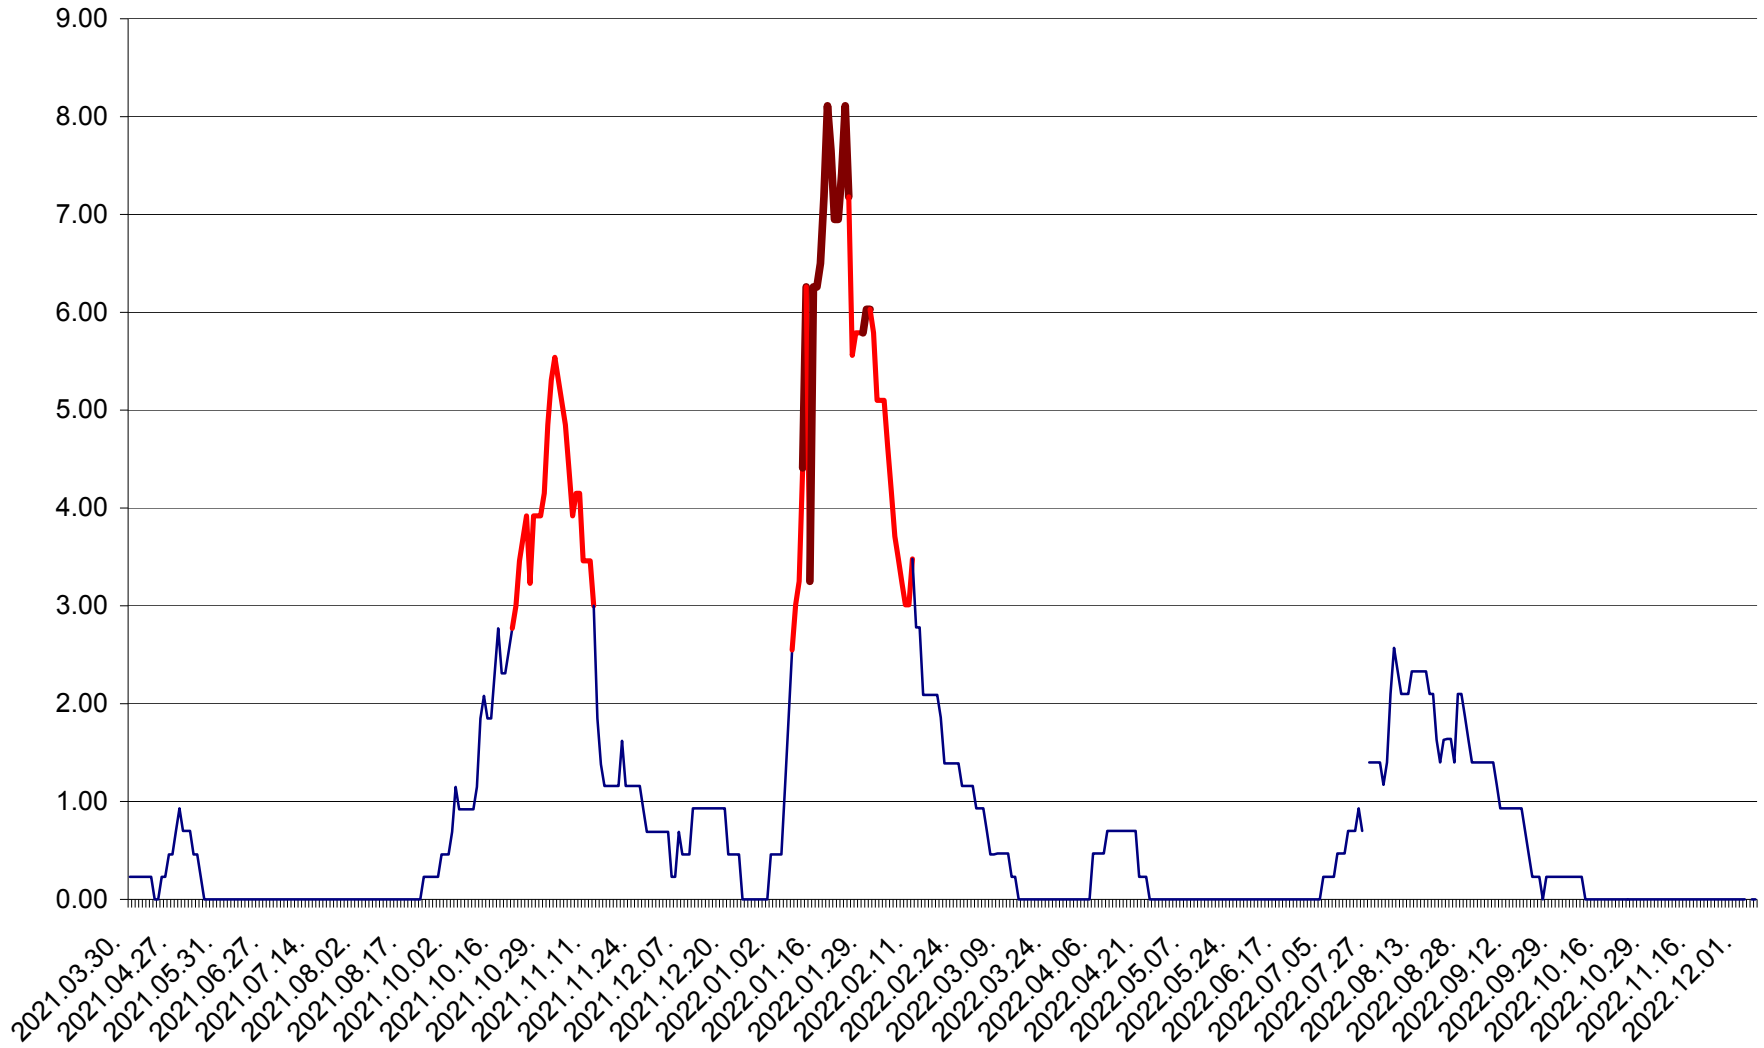

ORAȘ BĂLAN - Evoluția incidenței cumulate pe 14 zile la ‰ de locuitori
2021.04.01. - 2022.12.05.

BILBOR - Evolutia incidentei cumulate pe 14 zile la ‰ de locuitori
2021.04.01. - 2022.12.05.

ORAȘ BORSEC - Evolutia incidentei cumulate pe 14 zile la ‰ de locuitori
2021.04.01. - 2022.12.05.

BRĂDEȘTI - Evolutia incidentei cumulate pe 14 zile la ‰ de locuitori
2021.04.01. - 2022.12.05.

CĂPÂLNIȚA - Evolutia incidentei cumulate pe 14 zile la ‰ de locuitori
2021.04.01. - 2022.12.05.

CÂRȚA - Evolutia incidentei cumulate pe 14 zile la ‰ de locuitori
2021.04.01. - 2022.12.05.

CICEU - Evolutia incidentei cumulate pe 14 zile la ‰ de locuitori
2021.04.01. - 2022.12.05.

CIUCSÂNGEORGIU - Evolutia incidentei cumulate pe 14 zile la ‰ de locuitori
2021.04.01. - 2022.12.05.

CIUMANI - Evolutia incidentei cumulate pe 14 zile la ‰ de locuitori
2021.04.01. - 2022.12.05.

CORBU - Evolutia incidentei cumulate pe 14 zile la ‰ de locuitori
2021.04.01. - 2022.12.05.

CORUND - Evolutia incidentei cumulate pe 14 zile la ‰ de locuitori
2021.04.01. - 2022.12.05.

COZMENI - Evolutia incidentei cumulate pe 14 zile la ‰ de locuitori
2021.04.01. - 2022.12.05.