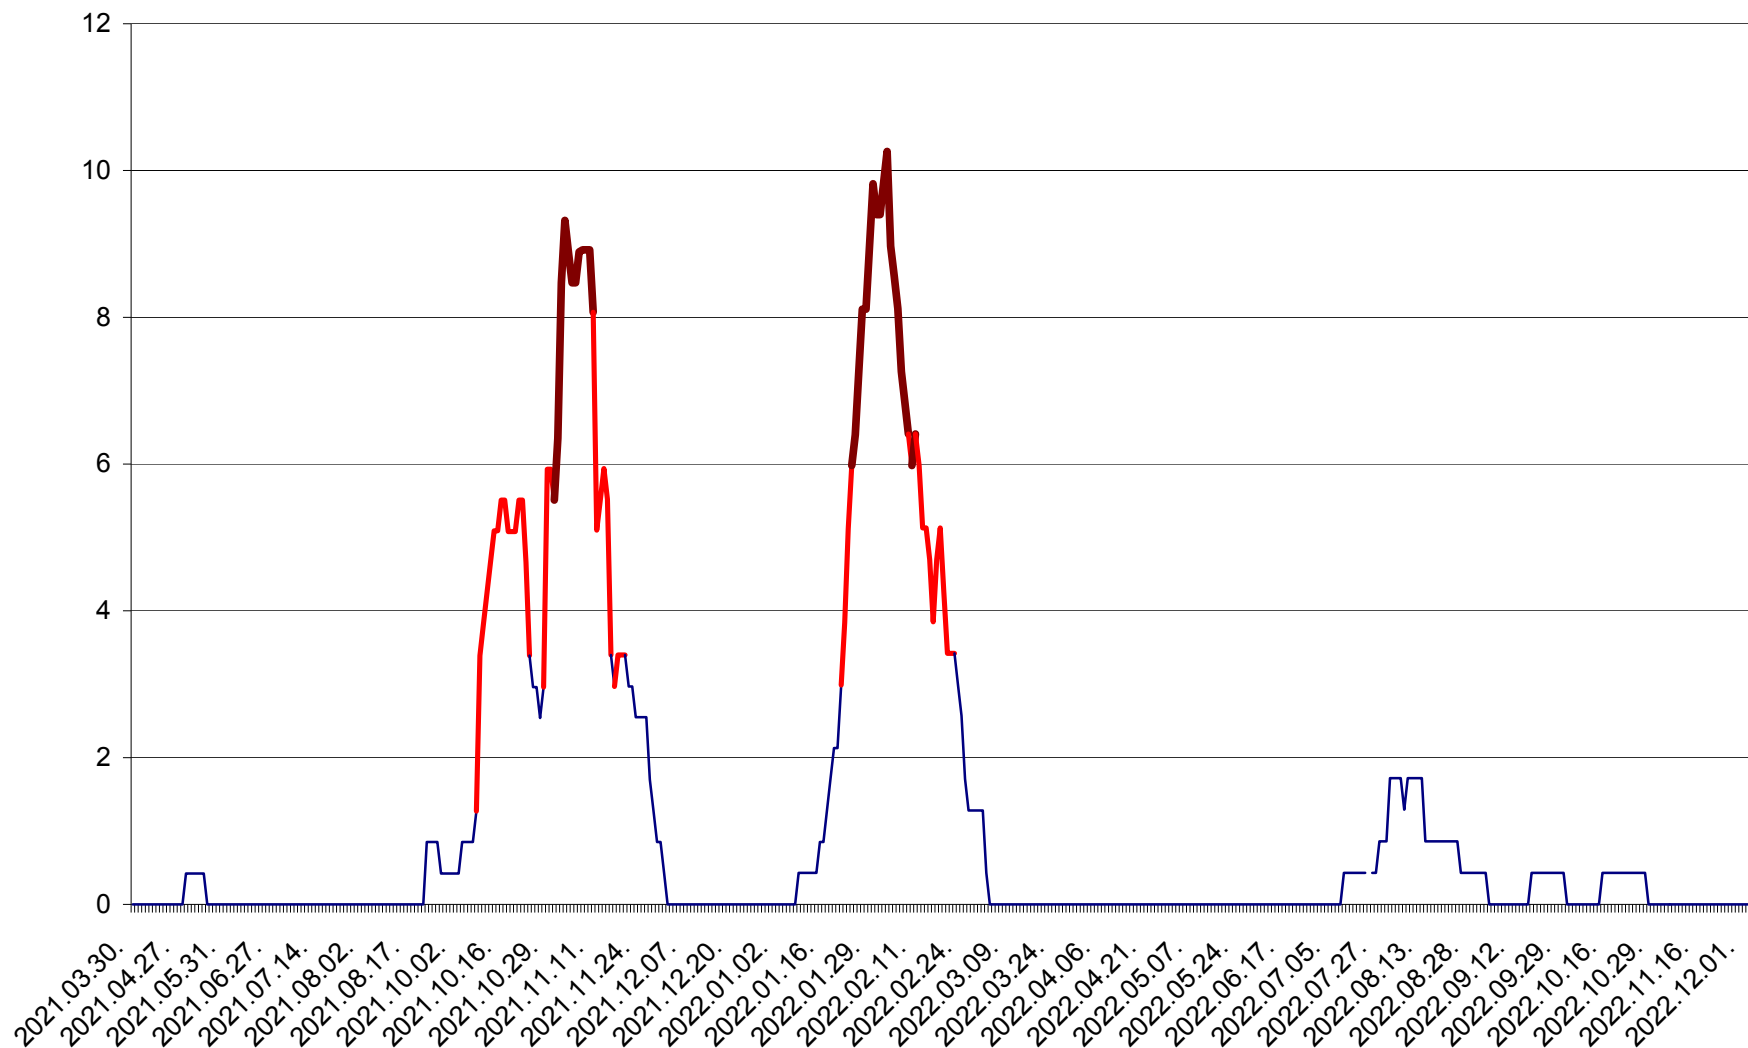

PLĂIEȘII DE JOS - Evoluția incidenței cumulate pe 14 zile la ‰ de locuitori
2021.04.01. - 2022.12.05.

PORUMBENI - Evolutia incidentei cumulate pe 14 zile la ‰ de locuitori
2021.04.01. - 2022.12.05.

PRAID - Evolutia incidentei cumulate pe 14 zile la ‰ de locuitori
2021.04.01. - 2022.12.05.

RACU - Evolutia incidentei cumulate pe 14 zile la ‰ de locuitori
2021.04.01. - 2022.12.05.

REMETEA - Evolutia incidentei cumulate pe 14 zile la % de locuitori
2021.04.01. - 2022.12.05.

SĂCEL - Evolutia incidentei cumulate pe 14 zile la ‰ de locuitori
2021.04.01. - 2022.12.05.

SÂNCRĂIENI - Evolutia incidentei cumulate pe 14 zile la ‰ de locuitori
2021.04.01. - 2022.12.05.

SÂNDOMIC - Evolutia incidentei cumulate pe 14 zile la ‰ de locuitori
2021.04.01. - 2022.12.05.

SÂNMARTIN - Evolutia incidentei cumulate pe 14 zile la ‰ de locuitori
2021.04.01. - 2022.12.05.