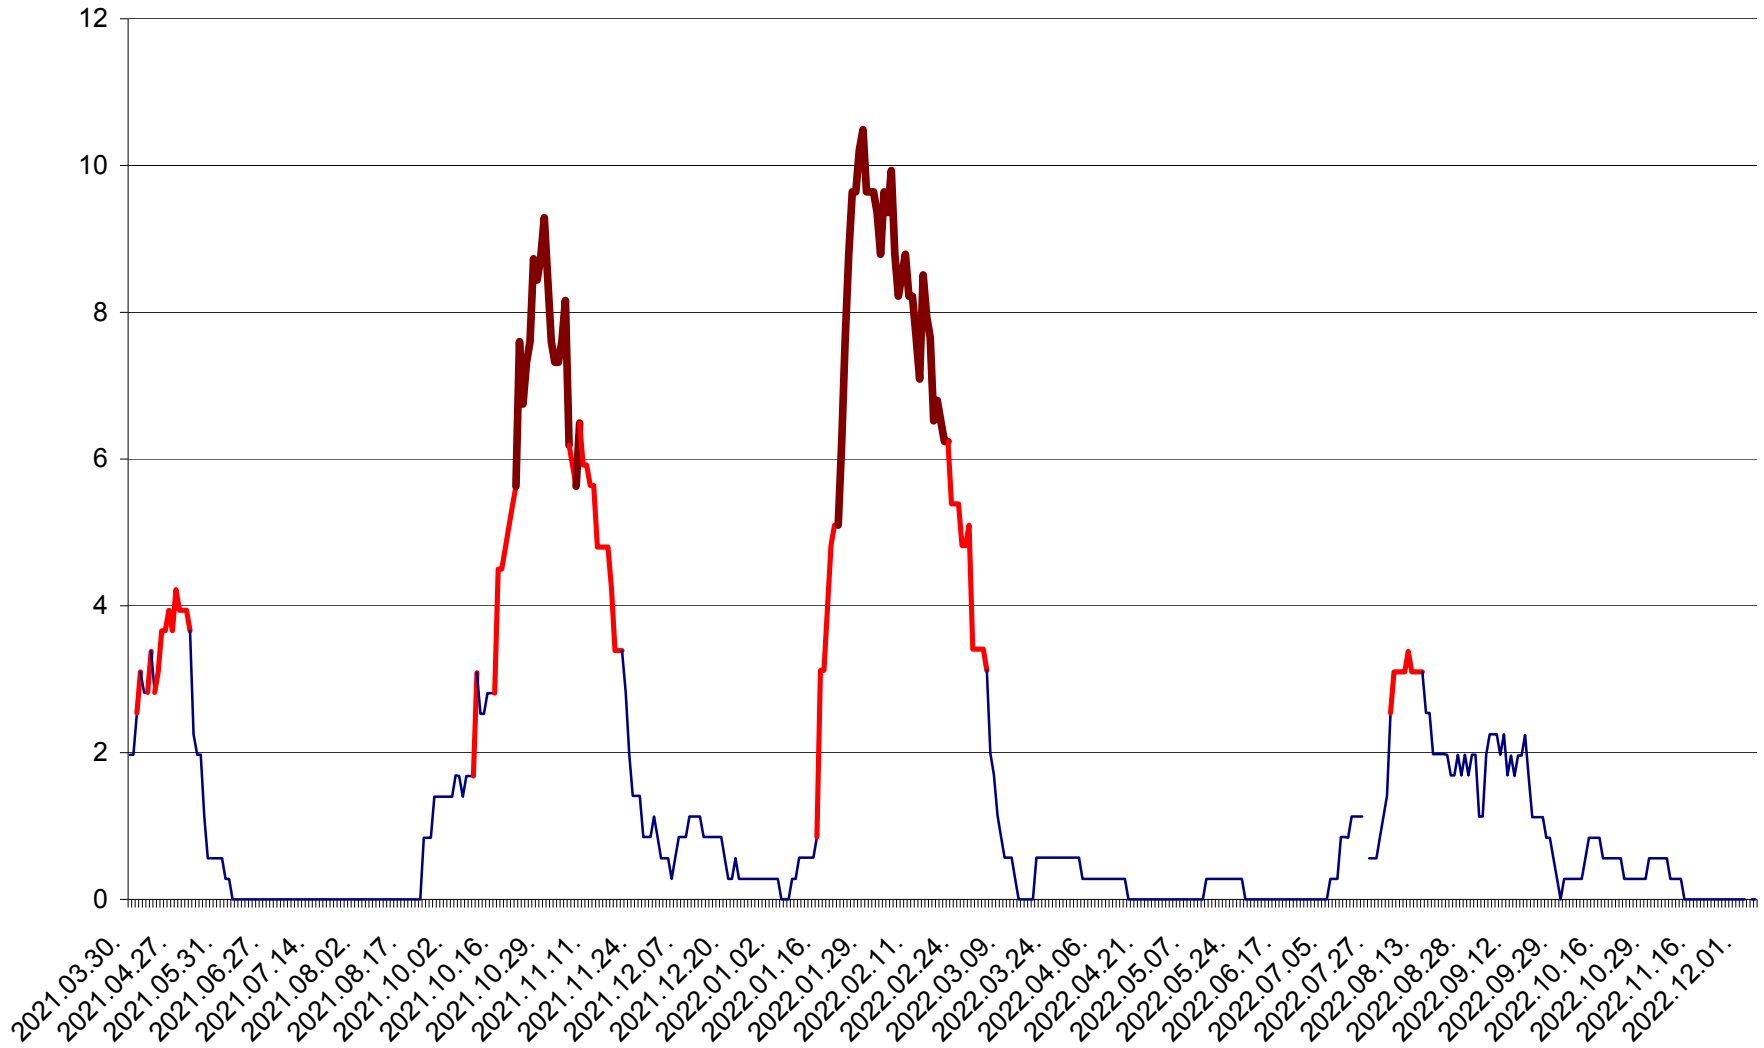

CORBU - Evolutia incidentei cumulate pe 14 zile la ‰ de locuitori
2021.04.01. - 2022.12.05.

CORUND - Evolutia incidentei cumulate pe 14 zile la ‰ de locuitori
2021.04.01. - 2022.12.05.

COZMENI - Evolutia incidentei cumulate pe 14 zile la ‰ de locuitori
2021.04.01. - 2022.12.05.

ORAȘ CRISTURU SECUIESC - Evolutia incidentei cumulate pe 14 zile la ‰ de locuitori
2021.04.01. - 2022.12.05.

DĂNEȘTI - Evolutia incidentei cumulate pe 14 zile la ‰ de locuitori
2021.04.01. - 2022.12.05.

DÂRJIU - Evolutia incidentei cumulate pe 14 zile la ‰ de locuitori
2021.04.01. - 2022.12.05.

DEALU - Evolutia incidentei cumulate pe 14 zile la ‰ de locuitori
2021.04.01. - 2022.12.05.

DITRĂU - Evolutia incidentei cumulate pe 14 zile la ‰ de locuitori
2021.04.01. - 2022.12.05.

FELICENI - Evolutia incidentei cumulate pe 14 zile la ‰ de locuitori
2021.04.01. - 2022.12.05.

FRUMOASA - Evolutia incidentei cumulate pe 14 zile la ‰ de locuitori
2021.04.01. - 2022.12.05.

GĂLĂUȚAȘ - Evoluția incidenței cumulate pe 14 zile la ‰ de locuitori
2021.04.01. - 2022.12.05.