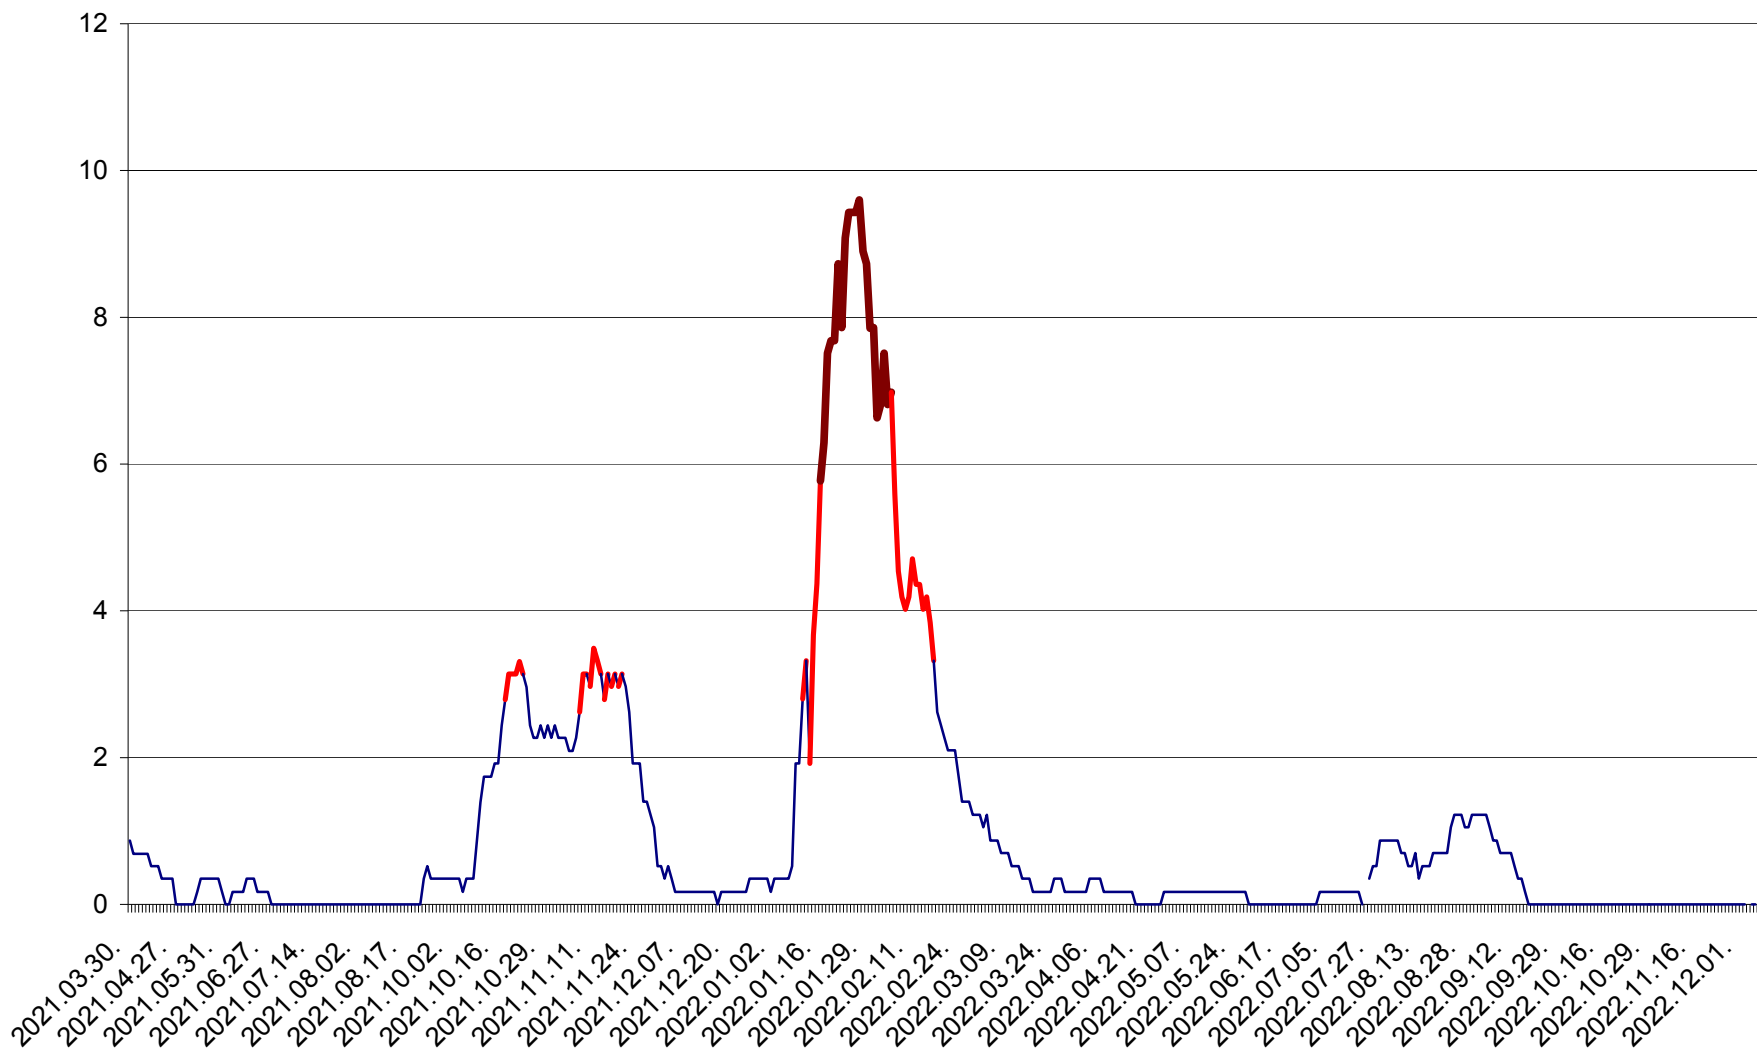

DÂRJIU - Evolutia incidentei cumulate pe 14 zile la ‰ de locuitori
2021.04.01. - 2022.12.05.

DEALU - Evolutia incidentei cumulate pe 14 zile la ‰ de locuitori
2021.04.01. - 2022.12.05.

DITRĂU - Evolutia incidentei cumulate pe 14 zile la ‰ de locuitori
2021.04.01. - 2022.12.05.

FELICENI - Evolutia incidentei cumulate pe 14 zile la ‰ de locuitori
2021.04.01. - 2022.12.05.

FRUMOASA - Evolutia incidentei cumulate pe 14 zile la ‰ de locuitori
2021.04.01. - 2022.12.05.

GĂLĂUȚAȘ - Evoluția incidenței cumulate pe 14 zile la ‰ de locuitori
2021.04.01. - 2022.12.05.

MUNICIPIUL GHEORGHENI - Evolutia incidentei cumulate pe 14 zile la % de locuitori
2021.04.01. - 2022.12.05.

JOSENI - Evolutia incidentei cumulate pe 14 zile la ‰ de locuitori
2021.04.01. - 2022.12.05.

LĂZAREA - Evolutia incidentei cumulate pe 14 zile la % de locuitori
2021.04.01. - 2022.12.05.

LELICENI - Evolutia incidentei cumulate pe 14 zile la ‰ de locuitori
2021.04.01. - 2022.12.05.

LUETA - Evolutia incidentei cumulate pe 14 zile la ‰ de locuitori
2021.04.01. - 2022.12.05.

LUNCA DE JOS - Evolutia incidentei cumulate pe 14 zile la ‰ de locuitori
2021.04.01. - 2022.12.05.