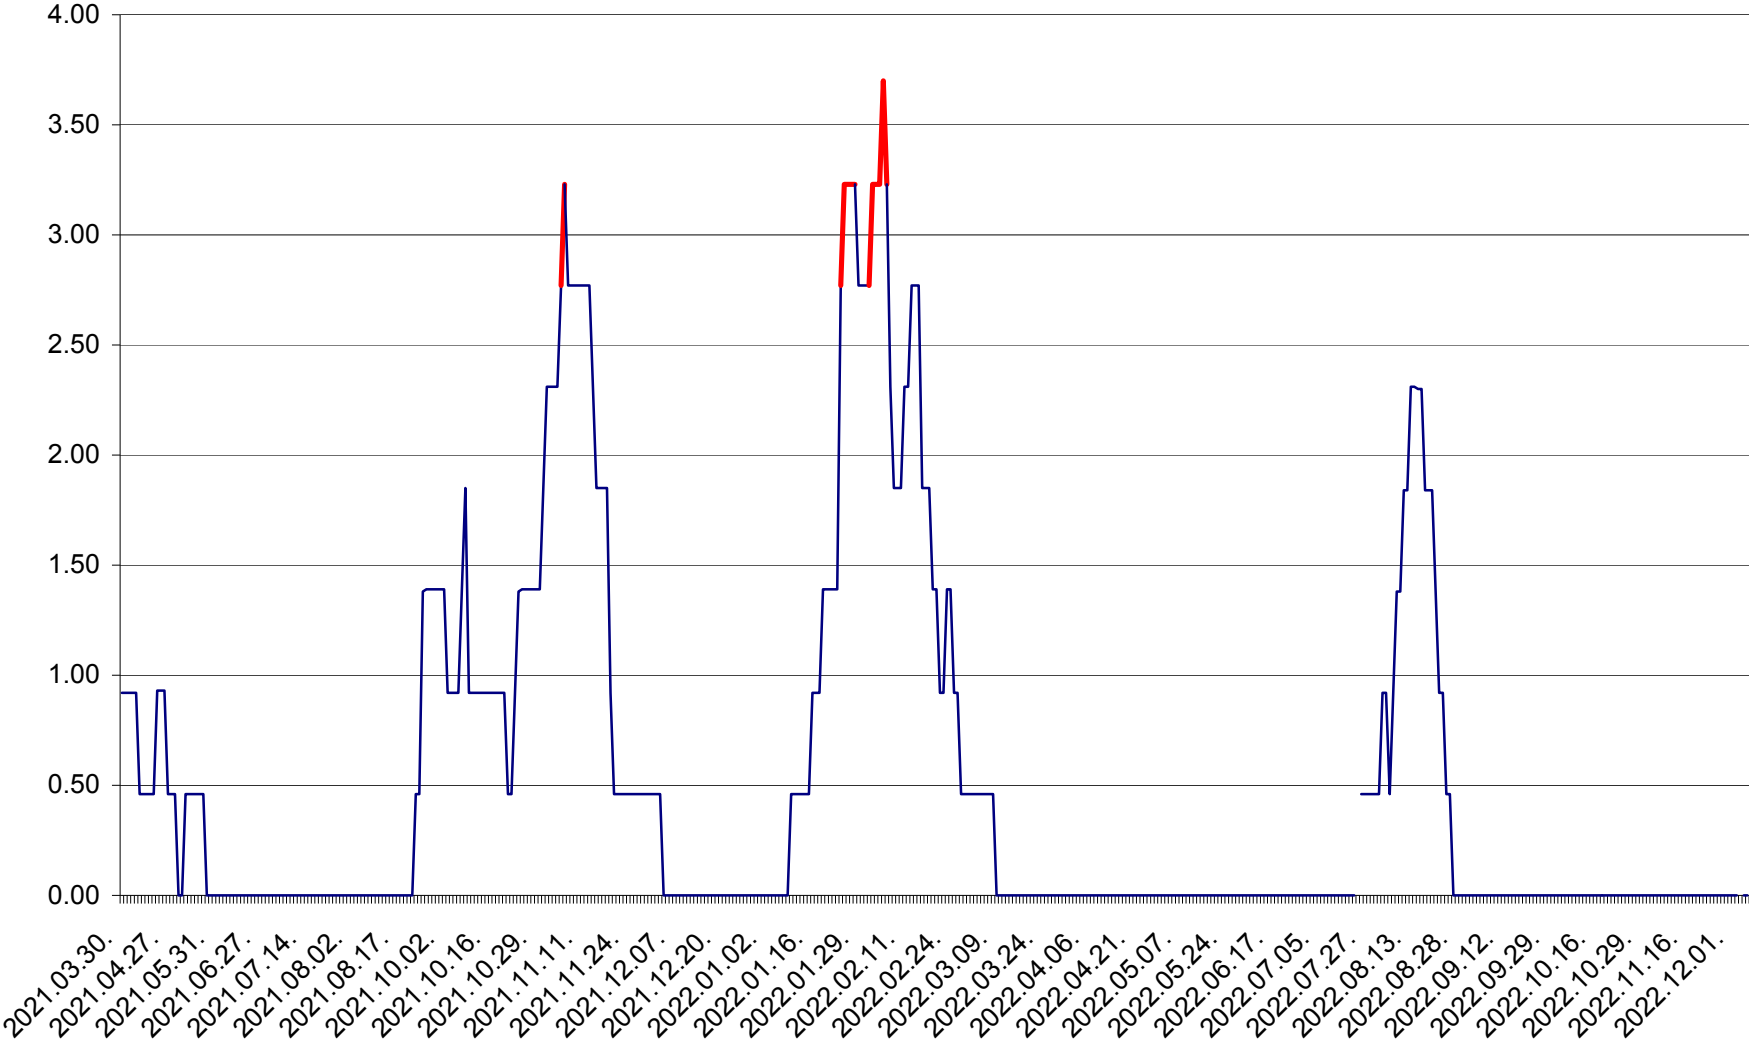

ATID - Evolutia incidentei cumulate pe 14 zile la ‰ de locuitori
2021.04.01. - 2022.12.05.

AVRĂMEȘTI - Evolutia incidentei cumulate pe 14 zile la ‰ de locuitori
2021.04.01. - 2022.12.05.

ORAȘ BĂILE TUȘNAD - Evolutia incidentei cumulate pe 14 zile la ‰ de locuitori
2021.04.01. - 2022.12.05.

ORAȘ BĂLAN - Evoluția incidenței cumulate pe 14 zile la ‰ de locuitori
2021.04.01. - 2022.12.05.

BILBOR - Evolutia incidentei cumulate pe 14 zile la ‰ de locuitori
2021.04.01. - 2022.12.05.

ORAȘ BORSEC - Evolutia incidentei cumulate pe 14 zile la ‰ de locuitori
2021.04.01. - 2022.12.05.

BRĂDEȘTI - Evolutia incidentei cumulate pe 14 zile la ‰ de locuitori
2021.04.01. - 2022.12.05.

CĂPÂLNIȚA - Evolutia incidentei cumulate pe 14 zile la ‰ de locuitori
2021.04.01. - 2022.12.05.

CÂRȚA - Evolutia incidentei cumulate pe 14 zile la ‰ de locuitori
2021.04.01. - 2022.12.05.

CICEU - Evolutia incidentei cumulate pe 14 zile la ‰ de locuitori
2021.04.01. - 2022.12.05.

CIUCSÂNGEORGIU - Evolutia incidentei cumulate pe 14 zile la ‰ de locuitori
2021.04.01. - 2022.12.05.

CIUMANI - Evolutia incidentei cumulate pe 14 zile la ‰ de locuitori
2021.04.01. - 2022.12.05.