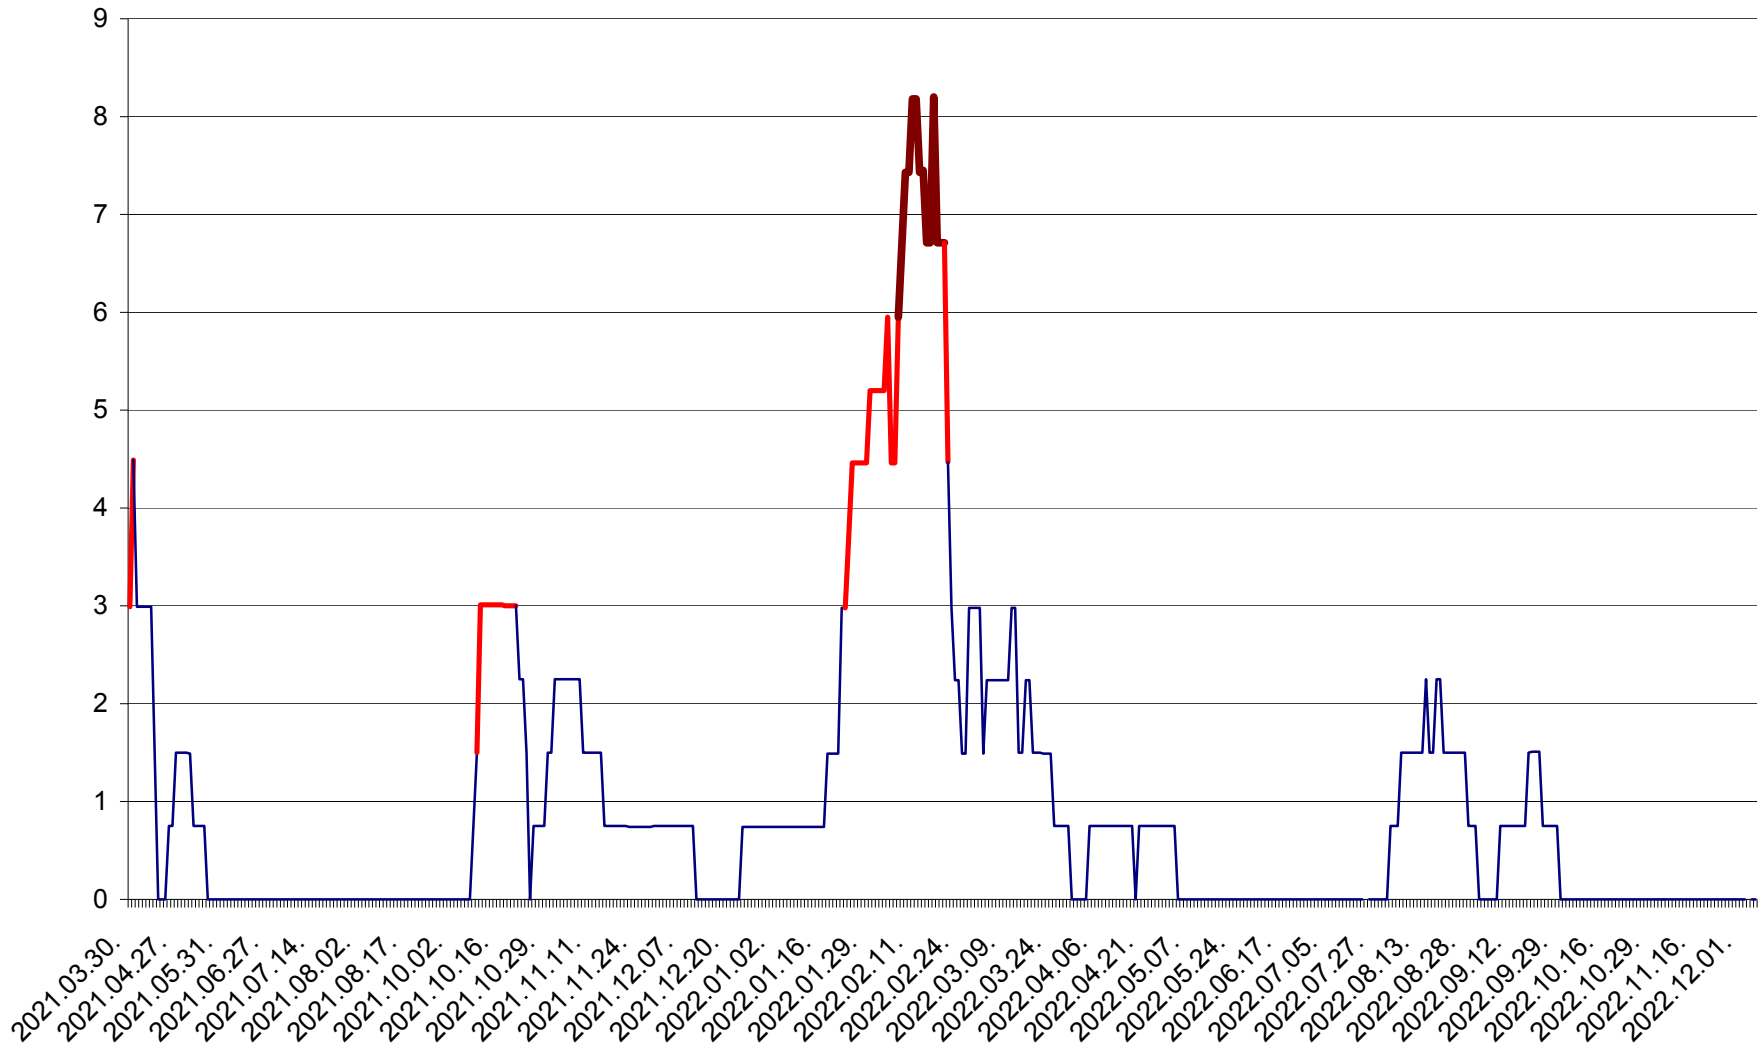

LELICENI - Evolutia incidentei cumulate pe 14 zile la ‰ de locuitori
2021.04.01. - 2022.12.05.

LUETA - Evolutia incidentei cumulate pe 14 zile la ‰ de locuitori
2021.04.01. - 2022.12.05.

LUNCA DE JOS - Evolutia incidentei cumulate pe 14 zile la ‰ de locuitori
2021.04.01. - 2022.12.05.

LUNCA DE SUS - Evolutia incidentei cumulate pe 14 zile la ‰ de locuitori
2021.04.01. - 2022.12.05.

LUPENI - Evolutia incidentei cumulate pe 14 zile la ‰ de locuitori
2021.04.01. - 2022.12.05.

MĂDĂRAȘ - Evolutia incidentei cumulate pe 14 zile la ‰ de locuitori
2021.04.01. - 2022.12.05.

MĂRTINIȘ - Evolutia incidentei cumulate pe 14 zile la ‰ de locuitori
2021.04.01. - 2022.12.05.

MEREȘTI - Evolutia incidentei cumulate pe 14 zile la ‰ de locuitori
2021.04.01. - 2022.12.05.

MUNICIPIUL MIERCUREA-CIUC - Evolutia incidentei cumulate pe 14 zile la ‰ de locuitori
2021.04.01. - 2022.12.05.