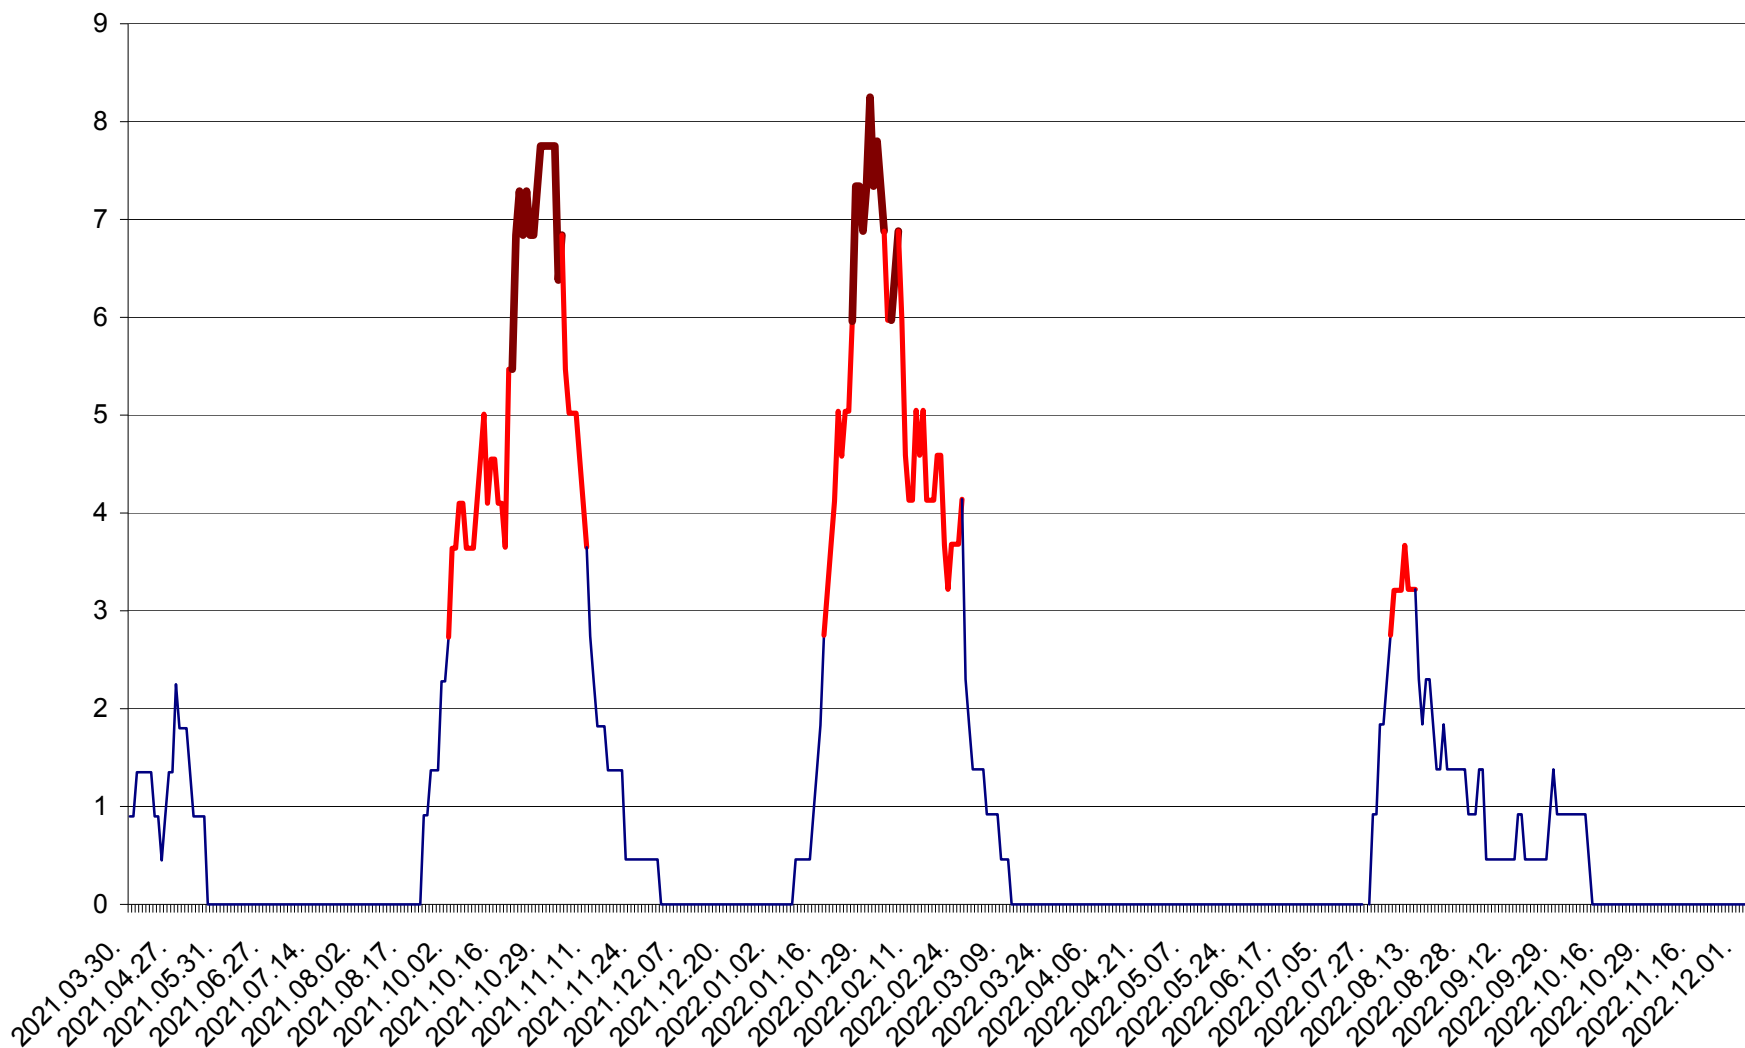

RACU - Evolutia incidentei cumulate pe 14 zile la ‰ de locuitori
2021.04.01. - 2022.12.05.

REMETEA - Evolutia incidentei cumulate pe 14 zile la % de locuitori
2021.04.01. - 2022.12.05.

SĂCEL - Evolutia incidentei cumulate pe 14 zile la ‰ de locuitori
2021.04.01. - 2022.12.05.

SÂNCRĂIENI - Evolutia incidentei cumulate pe 14 zile la ‰ de locuitori
2021.04.01. - 2022.12.05.

SÂNDOMIC - Evolutia incidentei cumulate pe 14 zile la ‰ de locuitori
2021.04.01. - 2022.12.05.

SÂNMARTIN - Evolutia incidentei cumulate pe 14 zile la ‰ de locuitori
2021.04.01. - 2022.12.05.

SÂNSIMION - Evolutia incidentei cumulate pe 14 zile la ‰ de locuitori
2021.04.01. - 2022.12.05.

SÂNTIMBRU - Evolutia incidentei cumulate pe 14 zile la ‰ de locuitori
2021.04.01. - 2022.12.05.

SĂRMAȘ - Evolutia incidentei cumulate pe 14 zile la ‰ de locuitori
2021.04.01. - 2022.12.05.