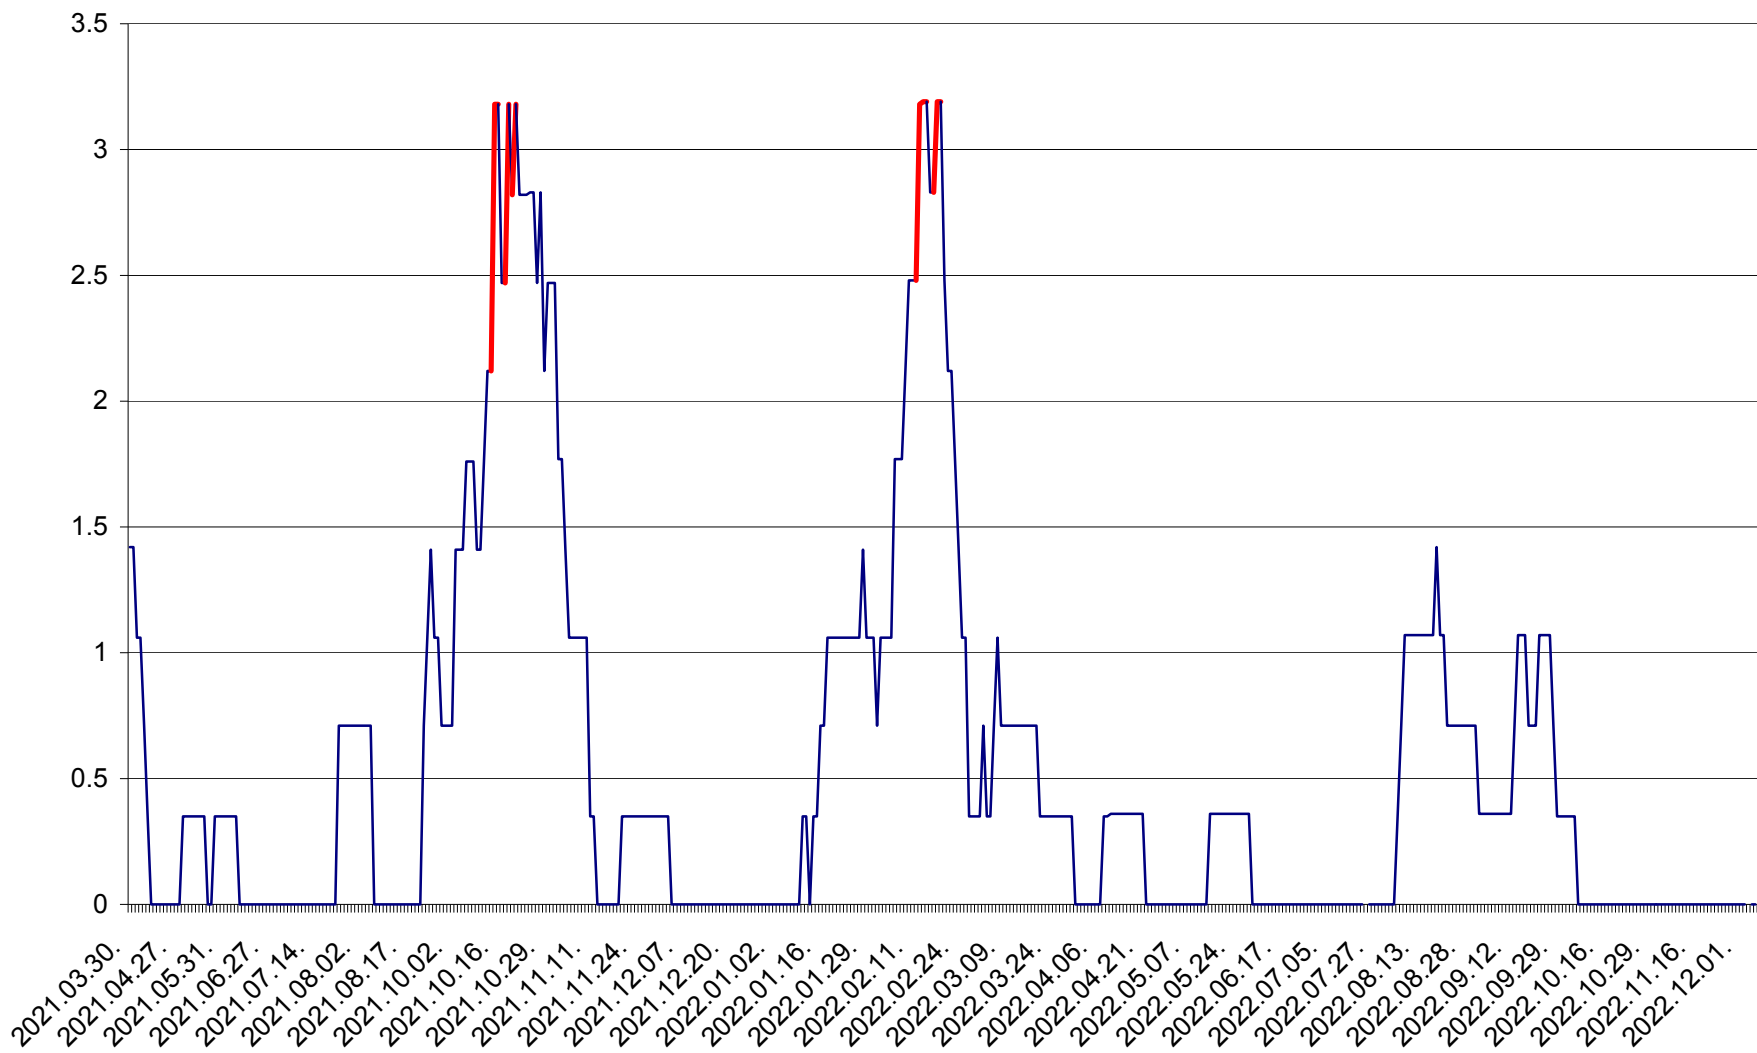

PORUMBENI - Evolutia incidentei cumulate pe 14 zile la ‰ de locuitori
2021.04.01. - 2022.12.05.