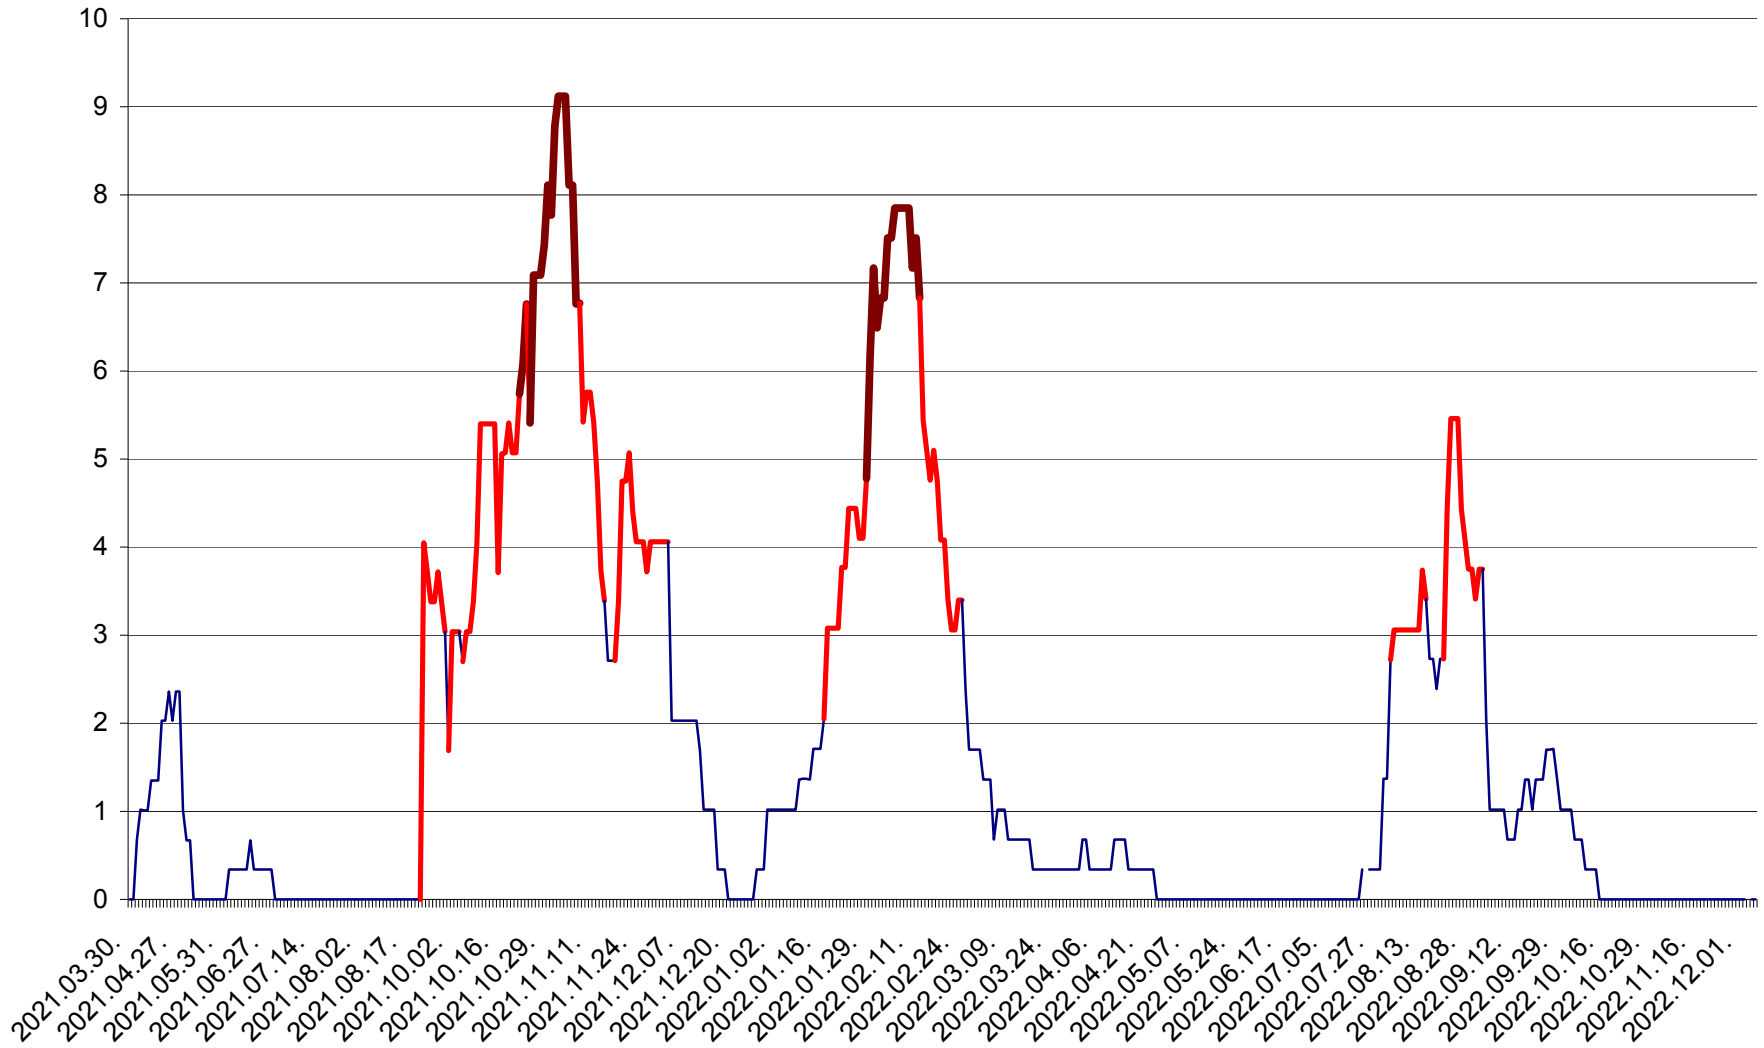

LELICENI - Evolutia incidentei cumulate pe 14 zile la ‰ de locuitori
2021.04.01. - 2022.12.05.

LUETA - Evolutia incidentei cumulate pe 14 zile la ‰ de locuitori
2021.04.01. - 2022.12.05.

LUNCA DE JOS - Evolutia incidentei cumulate pe 14 zile la ‰ de locuitori
2021.04.01. - 2022.12.05.

LUNCA DE SUS - Evolutia incidentei cumulate pe 14 zile la ‰ de locuitori
2021.04.01. - 2022.12.05.

LUPENI - Evolutia incidentei cumulate pe 14 zile la ‰ de locuitori
2021.04.01. - 2022.12.05.

MĂDĂRAȘ - Evolutia incidentei cumulate pe 14 zile la ‰ de locuitori
2021.04.01. - 2022.12.05.

MĂRTINIȘ - Evolutia incidentei cumulate pe 14 zile la ‰ de locuitori
2021.04.01. - 2022.12.05.

MEREȘTI - Evolutia incidentei cumulate pe 14 zile la ‰ de locuitori
2021.04.01. - 2022.12.05.

MUNICIPIUL MIERCUREA-CIUC - Evolutia incidentei cumulate pe 14 zile la ‰ de locuitori
2021.04.01. - 2022.12.05.