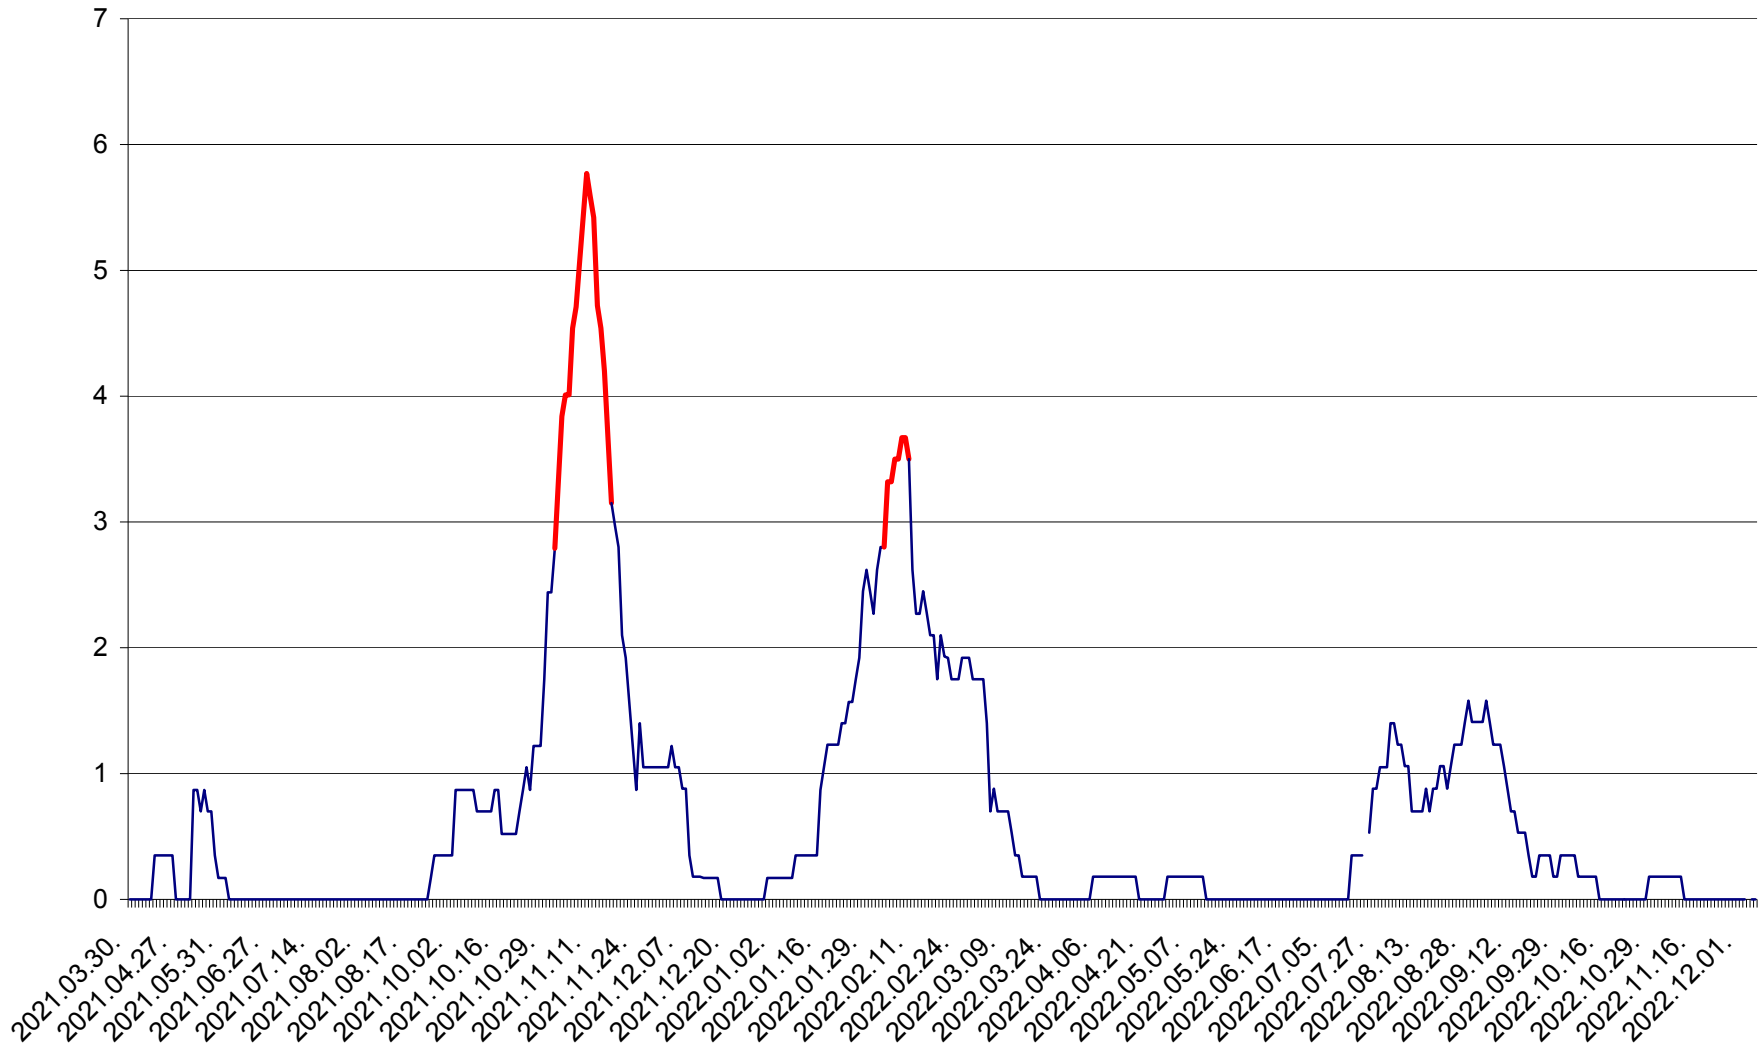

ORAȘ BĂLAN - Evoluția incidenței cumulate pe 14 zile la ‰ de locuitori
2021.04.01. - 2022.12.05.

BILBOR - Evolutia incidentei cumulate pe 14 zile la ‰ de locuitori
2021.04.01. - 2022.12.05.

ORAȘ BORSEC - Evolutia incidentei cumulate pe 14 zile la ‰ de locuitori
2021.04.01. - 2022.12.05.

CORBU - Evolutia incidentei cumulate pe 14 zile la ‰ de locuitori
2021.04.01. - 2022.12.05.

CORUND - Evolutia incidentei cumulate pe 14 zile la ‰ de locuitori
2021.04.01. - 2022.12.05.

COZMENI - Evolutia incidentei cumulate pe 14 zile la ‰ de locuitori
2021.04.01. - 2022.12.05.

ORAȘ CRISTURU SECUIESC - Evolutia incidentei cumulate pe 14 zile la ‰ de locuitori
2021.04.01. - 2022.12.05.

DĂNEȘTI - Evolutia incidentei cumulate pe 14 zile la ‰ de locuitori
2021.04.01. - 2022.12.05.

DÂRJIU - Evolutia incidentei cumulate pe 14 zile la ‰ de locuitori
2021.04.01. - 2022.12.05.

DEALU - Evolutia incidentei cumulate pe 14 zile la ‰ de locuitori
2021.04.01. - 2022.12.05.

DITRĂU - Evolutia incidentei cumulate pe 14 zile la ‰ de locuitori
2021.04.01. - 2022.12.05.