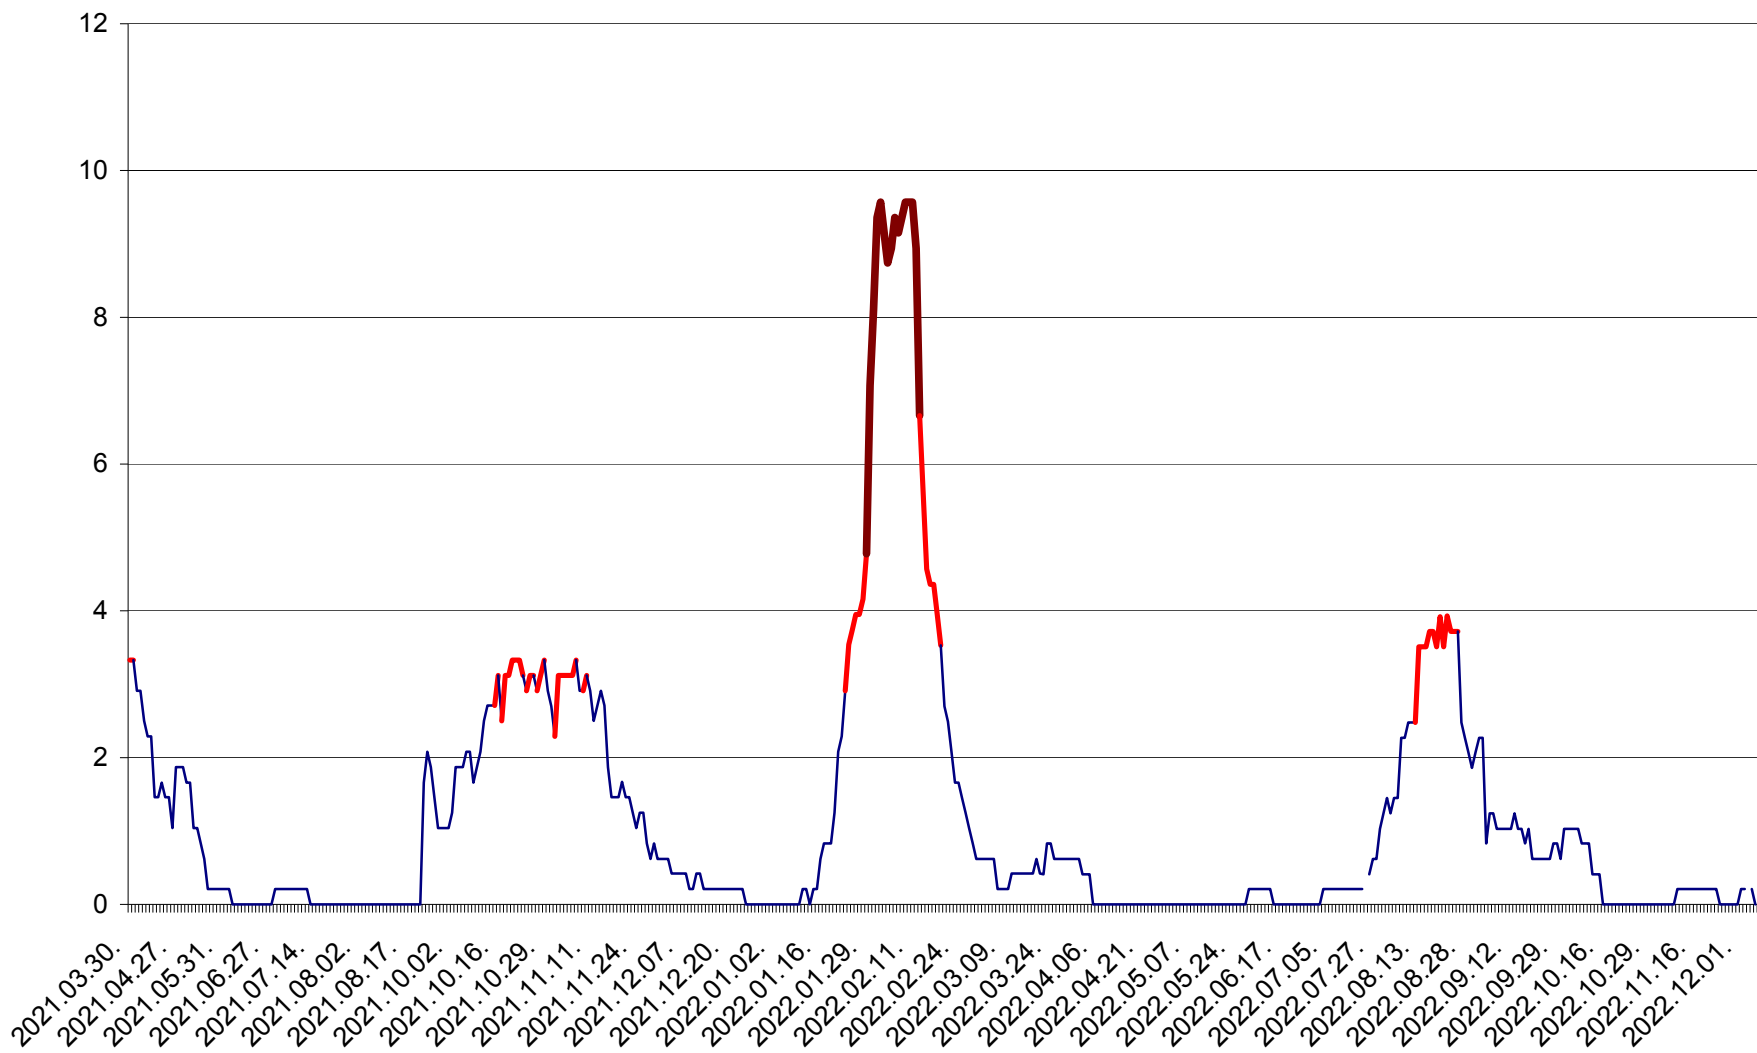

MUNICIPIUL GHEORGHENI - Evolutia incidentei cumulate pe 14 zile la % de locuitori
2021.04.01. - 2022.12.05.

JOSENI - Evolutia incidentei cumulate pe 14 zile la ‰ de locuitori
2021.04.01. - 2022.12.05.

LĂZAREA - Evolutia incidentei cumulate pe 14 zile la % de locuitori
2021.04.01. - 2022.12.05.

LELICENI - Evolutia incidentei cumulate pe 14 zile la ‰ de locuitori
2021.04.01. - 2022.12.05.

LUETA - Evolutia incidentei cumulate pe 14 zile la ‰ de locuitori
2021.04.01. - 2022.12.05.

LUNCA DE JOS - Evolutia incidentei cumulate pe 14 zile la ‰ de locuitori
2021.04.01. - 2022.12.05.

LUNCA DE SUS - Evolutia incidentei cumulate pe 14 zile la ‰ de locuitori
2021.04.01. - 2022.12.05.

LUPENI - Evolutia incidentei cumulate pe 14 zile la ‰ de locuitori
2021.04.01. - 2022.12.05.

MĂDĂRAȘ - Evolutia incidentei cumulate pe 14 zile la ‰ de locuitori
2021.04.01. - 2022.12.05.