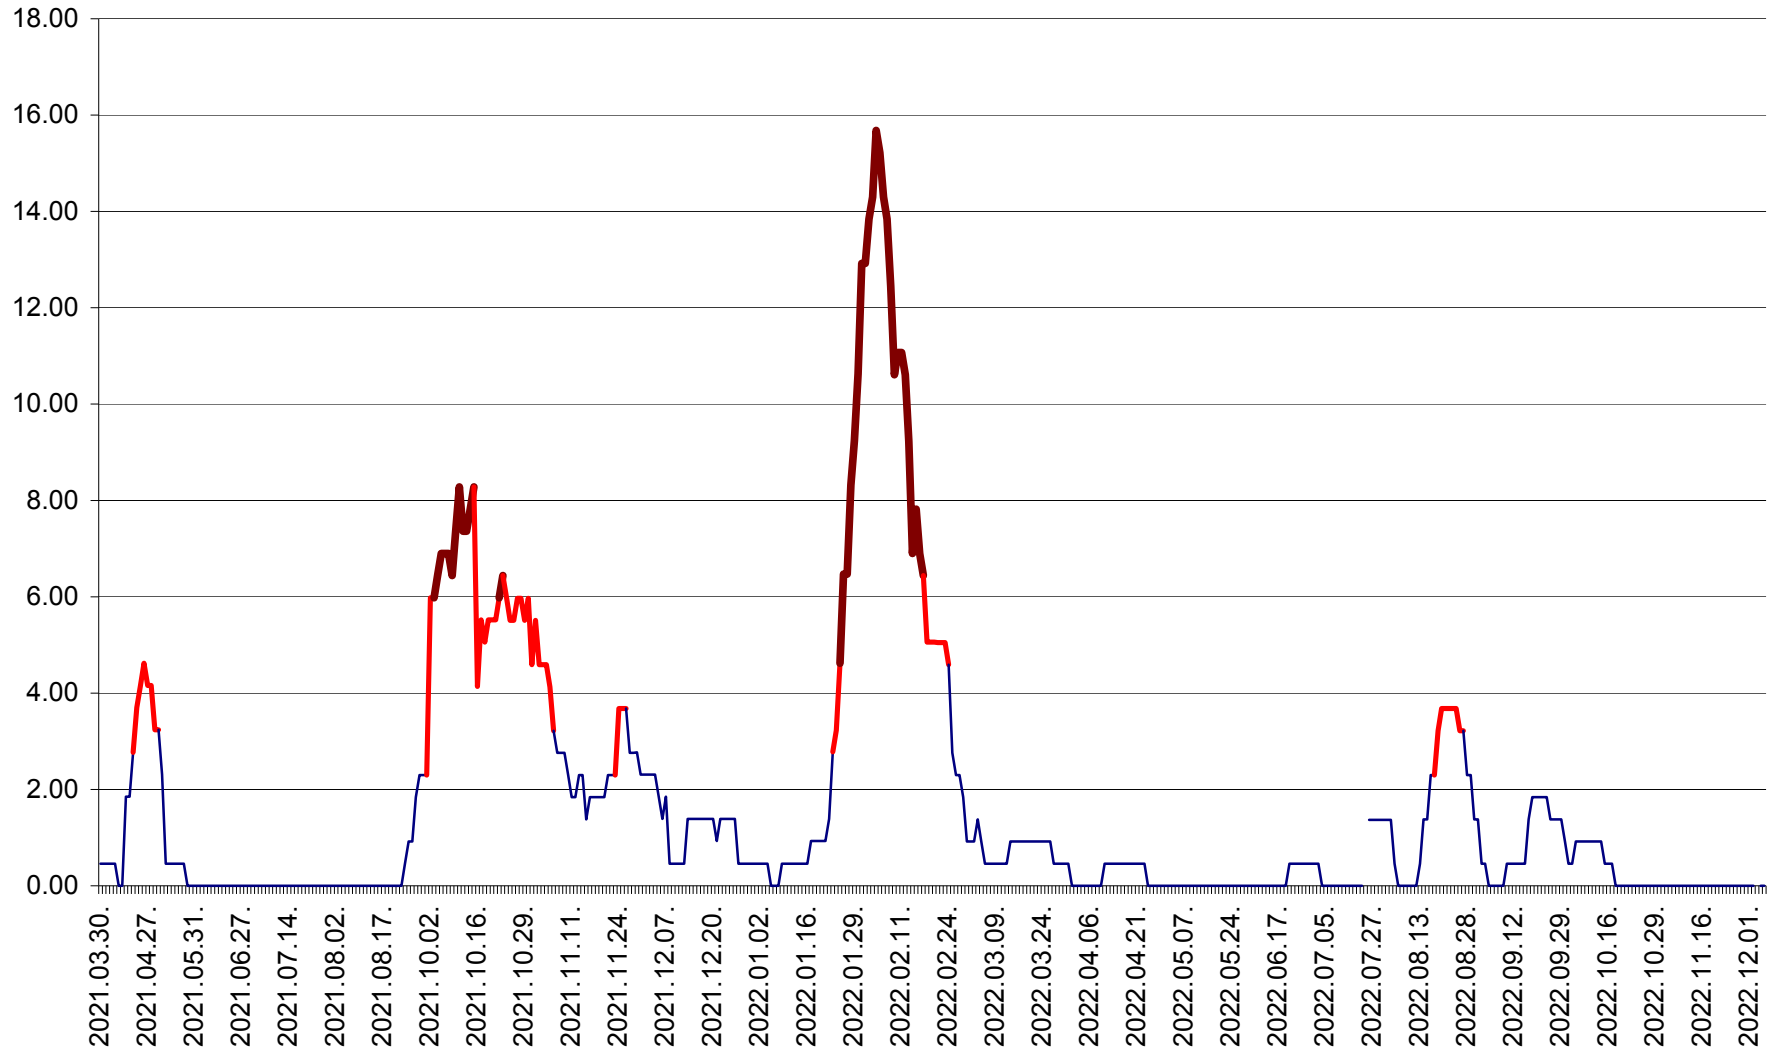

ATID - Evolutia incidentei cumulate pe 14 zile la ‰ de locuitori
2021.04.01. - 2022.12.05.

AVRĂMEȘTI - Evolutia incidentei cumulate pe 14 zile la ‰ de locuitori
2021.04.01. - 2022.12.05.

ORAȘ BĂILE TUȘNAD - Evolutia incidentei cumulate pe 14 zile la ‰ de locuitori
2021.04.01. - 2022.12.05.

ORAȘ BĂLAN - Evoluția incidenței cumulate pe 14 zile la ‰ de locuitori
2021.04.01. - 2022.12.05.

BILBOR - Evolutia incidentei cumulate pe 14 zile la ‰ de locuitori
2021.04.01. - 2022.12.05.

ORAȘ BORSEC - Evolutia incidentei cumulate pe 14 zile la ‰ de locuitori
2021.04.01. - 2022.12.05.

BRĂDEȘTI - Evolutia incidentei cumulate pe 14 zile la ‰ de locuitori
2021.04.01. - 2022.12.05.

CĂPÂLNIȚA - Evolutia incidentei cumulate pe 14 zile la ‰ de locuitori
2021.04.01. - 2022.12.05.

CÂRȚA - Evolutia incidentei cumulate pe 14 zile la ‰ de locuitori
2021.04.01. - 2022.12.05.

CICEU - Evolutia incidentei cumulate pe 14 zile la ‰ de locuitori
2021.04.01. - 2022.12.05.

CIUCSÂNGEORGIU - Evolutia incidentei cumulate pe 14 zile la ‰ de locuitori
2021.04.01. - 2022.12.05.

CIUMANI - Evolutia incidentei cumulate pe 14 zile la ‰ de locuitori
2021.04.01. - 2022.12.05.