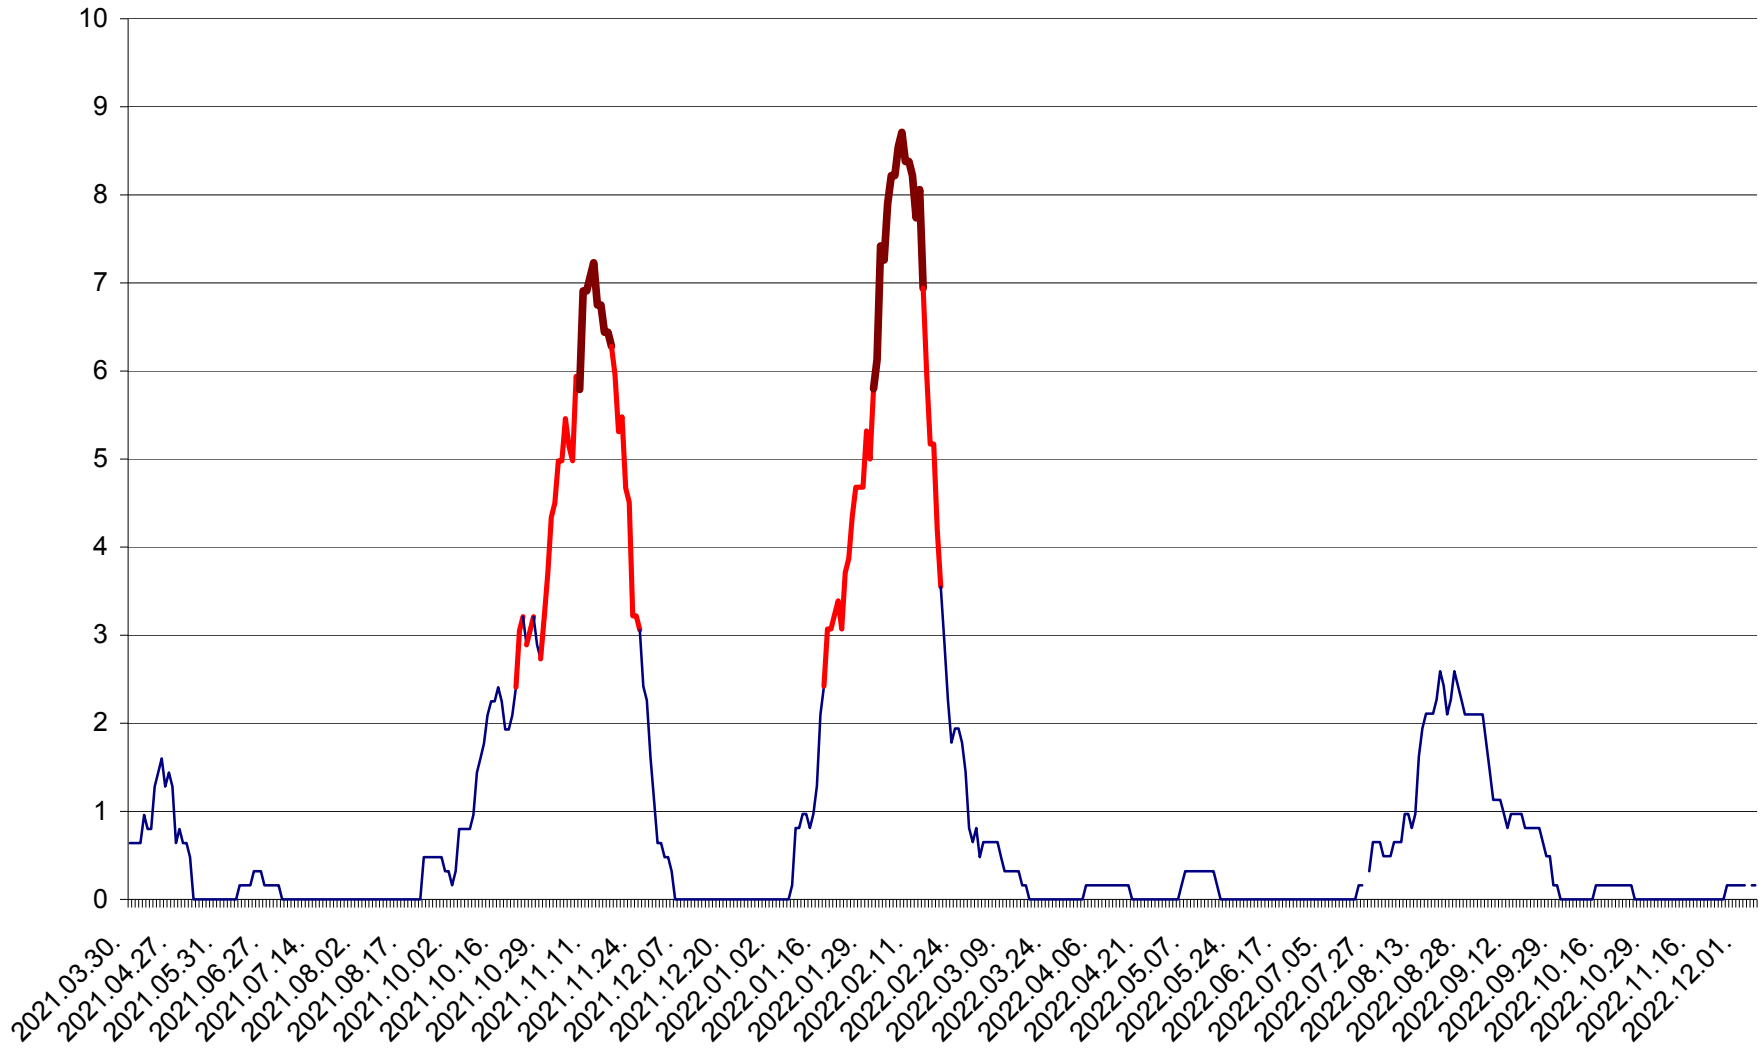

PLĂIEȘII DE JOS - Evoluția incidenței cumulate pe 14 zile la ‰ de locuitori
2021.04.01. - 2022.12.05.

PORUMBENI - Evolutia incidentei cumulate pe 14 zile la ‰ de locuitori
2021.04.01. - 2022.12.05.

PRAID - Evolutia incidentei cumulate pe 14 zile la ‰ de locuitori
2021.04.01. - 2022.12.05.

RACU - Evolutia incidentei cumulate pe 14 zile la ‰ de locuitori
2021.04.01. - 2022.12.05.

REMETEA - Evolutia incidentei cumulate pe 14 zile la % de locuitori
2021.04.01. - 2022.12.05.

SĂCEL - Evolutia incidentei cumulate pe 14 zile la ‰ de locuitori
2021.04.01. - 2022.12.05.

SÂNCRĂIENI - Evolutia incidentei cumulate pe 14 zile la ‰ de locuitori
2021.04.01. - 2022.12.05.

SÂNDOMIC - Evolutia incidentei cumulate pe 14 zile la ‰ de locuitori
2021.04.01. - 2022.12.05.

SÂNMARTIN - Evolutia incidentei cumulate pe 14 zile la ‰ de locuitori
2021.04.01. - 2022.12.05.