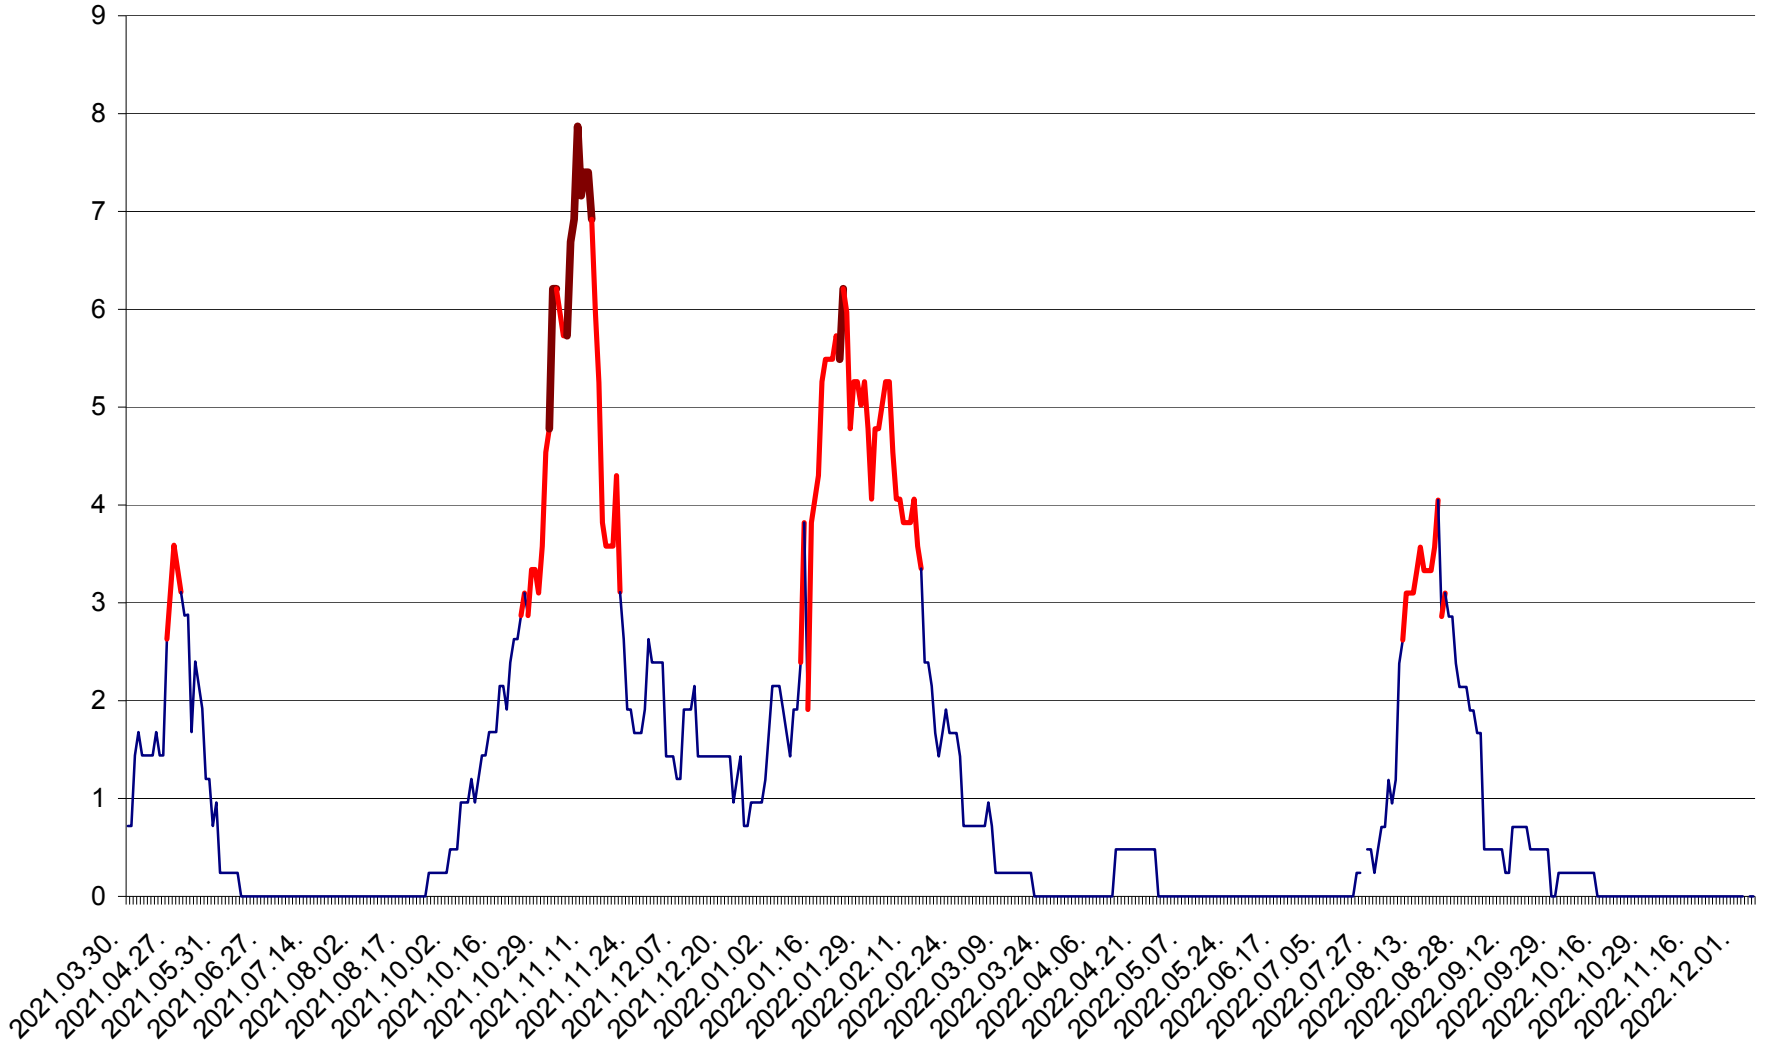

CORBU - Evolutia incidentei cumulate pe 14 zile la ‰ de locuitori
2021.04.01. - 2022.12.05.

CORUND - Evolutia incidentei cumulate pe 14 zile la ‰ de locuitori
2021.04.01. - 2022.12.05.

COZMENI - Evolutia incidentei cumulate pe 14 zile la ‰ de locuitori
2021.04.01. - 2022.12.05.

ORAȘ CRISTURU SECUIESC - Evolutia incidentei cumulate pe 14 zile la ‰ de locuitori
2021.04.01. - 2022.12.05.

DĂNEȘTI - Evolutia incidentei cumulate pe 14 zile la ‰ de locuitori
2021.04.01. - 2022.12.05.

DÂRJIU - Evolutia incidentei cumulate pe 14 zile la ‰ de locuitori
2021.04.01. - 2022.12.05.

DEALU - Evolutia incidentei cumulate pe 14 zile la ‰ de locuitori
2021.04.01. - 2022.12.05.

DITRĂU - Evolutia incidentei cumulate pe 14 zile la ‰ de locuitori
2021.04.01. - 2022.12.05.

FELICENI - Evolutia incidentei cumulate pe 14 zile la ‰ de locuitori
2021.04.01. - 2022.12.05.

FRUMOASA - Evolutia incidentei cumulate pe 14 zile la ‰ de locuitori
2021.04.01. - 2022.12.05.

GĂLĂUȚAȘ - Evoluția incidenței cumulate pe 14 zile la ‰ de locuitori
2021.04.01. - 2022.12.05.