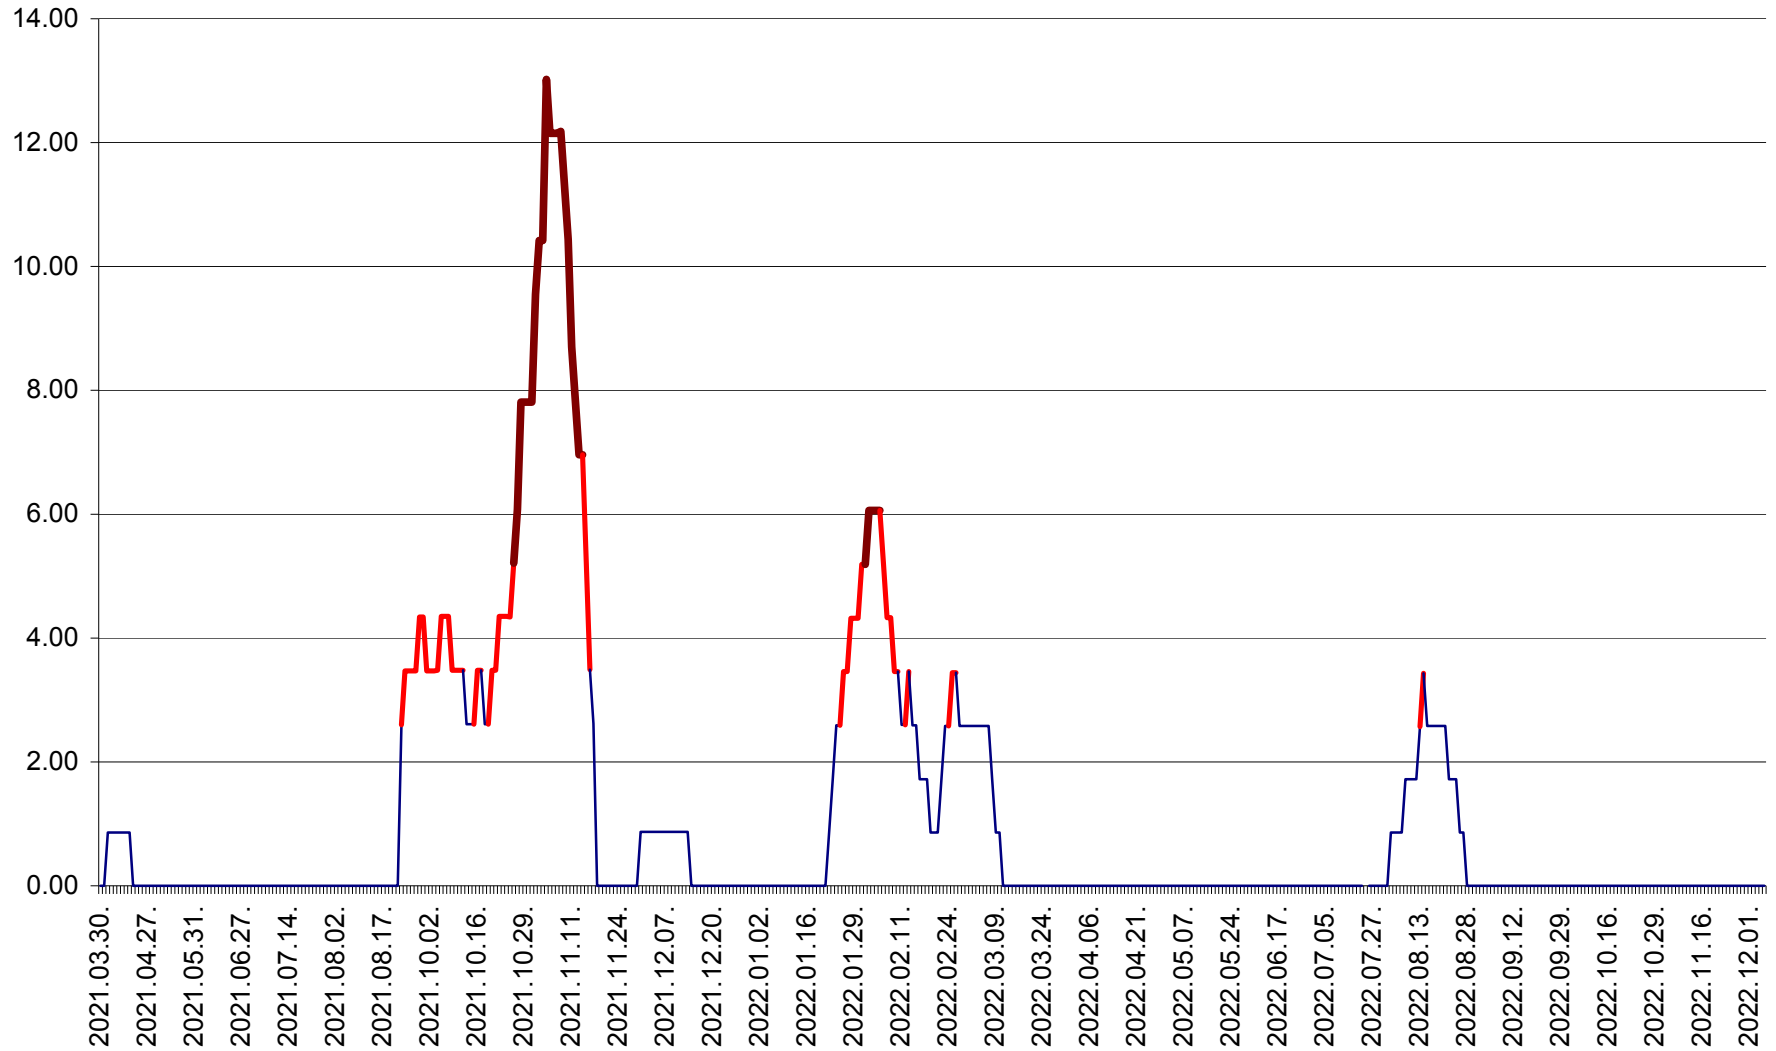

VĂRȘAG - Evolutia incidentei cumulate pe 14 zile la ‰ de locuitori
2021.04.01. - 2022.12.05.

ULIEȘ - Evoluția incidenței cumulate pe 14 zile la ‰ de locuitori
2021.04.01. - 2022.12.05.