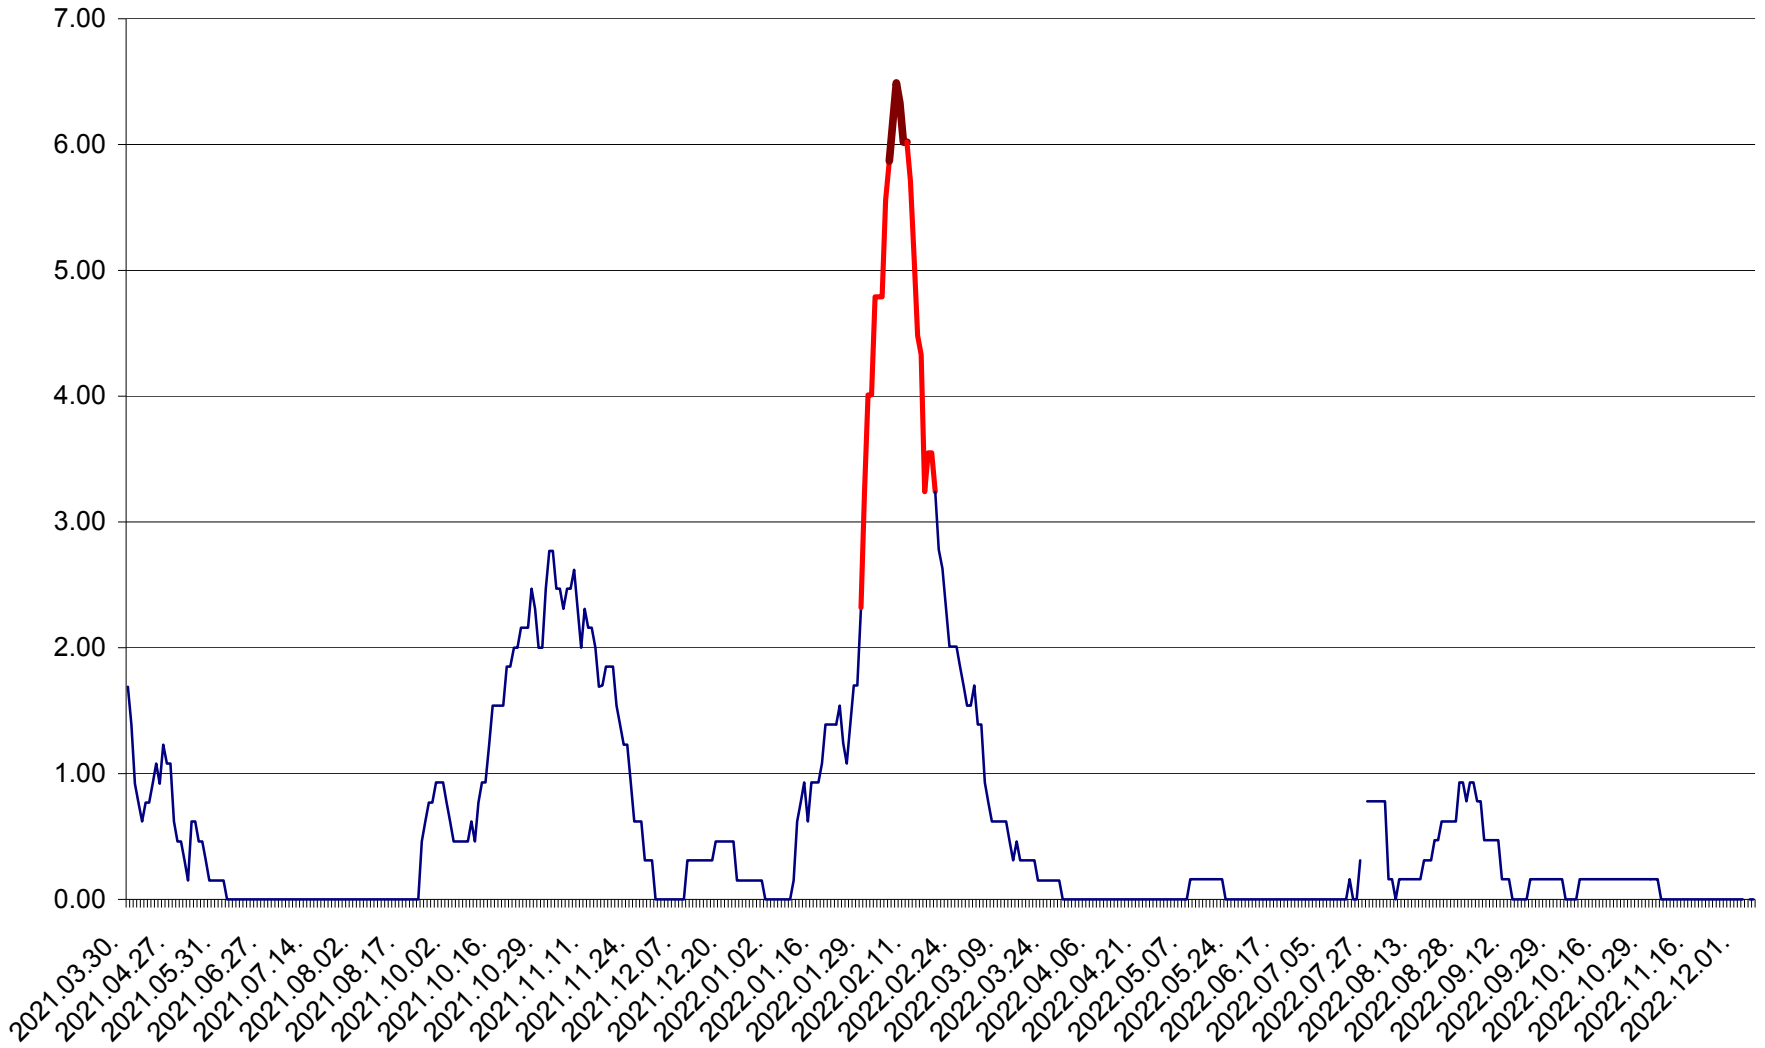

ORAȘ BĂLAN - Evoluția incidenței cumulate pe 14 zile la ‰ de locuitori
2021.04.01. - 2022.12.05.

BILBOR - Evolutia incidentei cumulate pe 14 zile la ‰ de locuitori
2021.04.01. - 2022.12.05.

ORAȘ BORSEC - Evolutia incidentei cumulate pe 14 zile la ‰ de locuitori
2021.04.01. - 2022.12.05.

BRĂDEȘTI - Evolutia incidentei cumulate pe 14 zile la ‰ de locuitori
2021.04.01. - 2022.12.05.

CĂPÂLNIȚA - Evolutia incidentei cumulate pe 14 zile la ‰ de locuitori
2021.04.01. - 2022.12.05.

CÂRȚA - Evolutia incidentei cumulate pe 14 zile la ‰ de locuitori
2021.04.01. - 2022.12.05.

CICEU - Evolutia incidentei cumulate pe 14 zile la ‰ de locuitori
2021.04.01. - 2022.12.05.

CIUCSÂNGEORGIU - Evolutia incidentei cumulate pe 14 zile la ‰ de locuitori
2021.04.01. - 2022.12.05.

CIUMANI - Evolutia incidentei cumulate pe 14 zile la ‰ de locuitori
2021.04.01. - 2022.12.05.

CORBU - Evolutia incidentei cumulate pe 14 zile la ‰ de locuitori
2021.04.01. - 2022.12.05.

CORUND - Evolutia incidentei cumulate pe 14 zile la ‰ de locuitori
2021.04.01. - 2022.12.05.

COZMENI - Evolutia incidentei cumulate pe 14 zile la ‰ de locuitori
2021.04.01. - 2022.12.05.