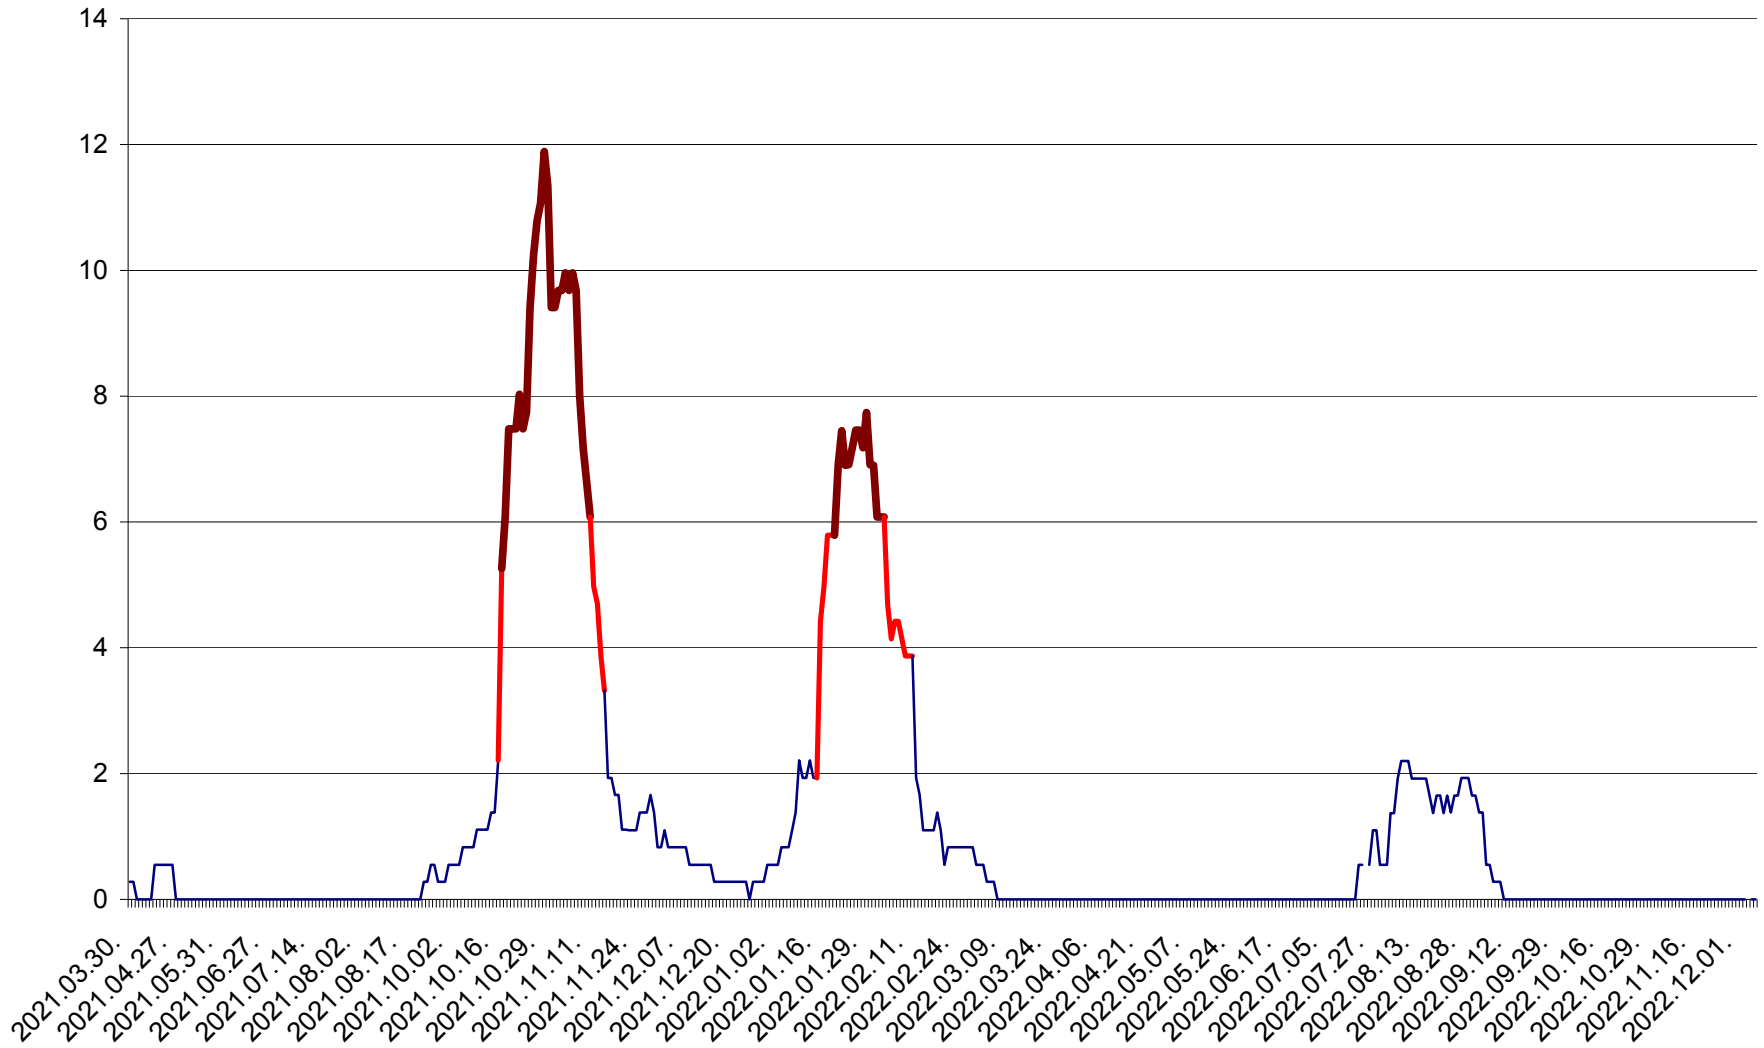

DÂRJIU - Evolutia incidentei cumulate pe 14 zile la ‰ de locuitori
2021.04.01. - 2022.12.05.

DEALU - Evolutia incidentei cumulate pe 14 zile la ‰ de locuitori
2021.04.01. - 2022.12.05.

DITRĂU - Evolutia incidentei cumulate pe 14 zile la ‰ de locuitori
2021.04.01. - 2022.12.05.

FELICENI - Evolutia incidentei cumulate pe 14 zile la ‰ de locuitori
2021.04.01. - 2022.12.05.

FRUMOASA - Evolutia incidentei cumulate pe 14 zile la ‰ de locuitori
2021.04.01. - 2022.12.05.

GĂLĂUȚAȘ - Evoluția incidenței cumulate pe 14 zile la ‰ de locuitori
2021.04.01. - 2022.12.05.

MUNICIPIUL GHEORGHENI - Evolutia incidentei cumulate pe 14 zile la % de locuitori
2021.04.01. - 2022.12.05.

JOSENI - Evolutia incidentei cumulate pe 14 zile la ‰ de locuitori
2021.04.01. - 2022.12.05.

LĂZAREA - Evolutia incidentei cumulate pe 14 zile la % de locuitori
2021.04.01. - 2022.12.05.

LELICENI - Evolutia incidentei cumulate pe 14 zile la ‰ de locuitori
2021.04.01. - 2022.12.05.

LUETA - Evolutia incidentei cumulate pe 14 zile la ‰ de locuitori
2021.04.01. - 2022.12.05.

LUNCA DE JOS - Evolutia incidentei cumulate pe 14 zile la ‰ de locuitori
2021.04.01. - 2022.12.05.