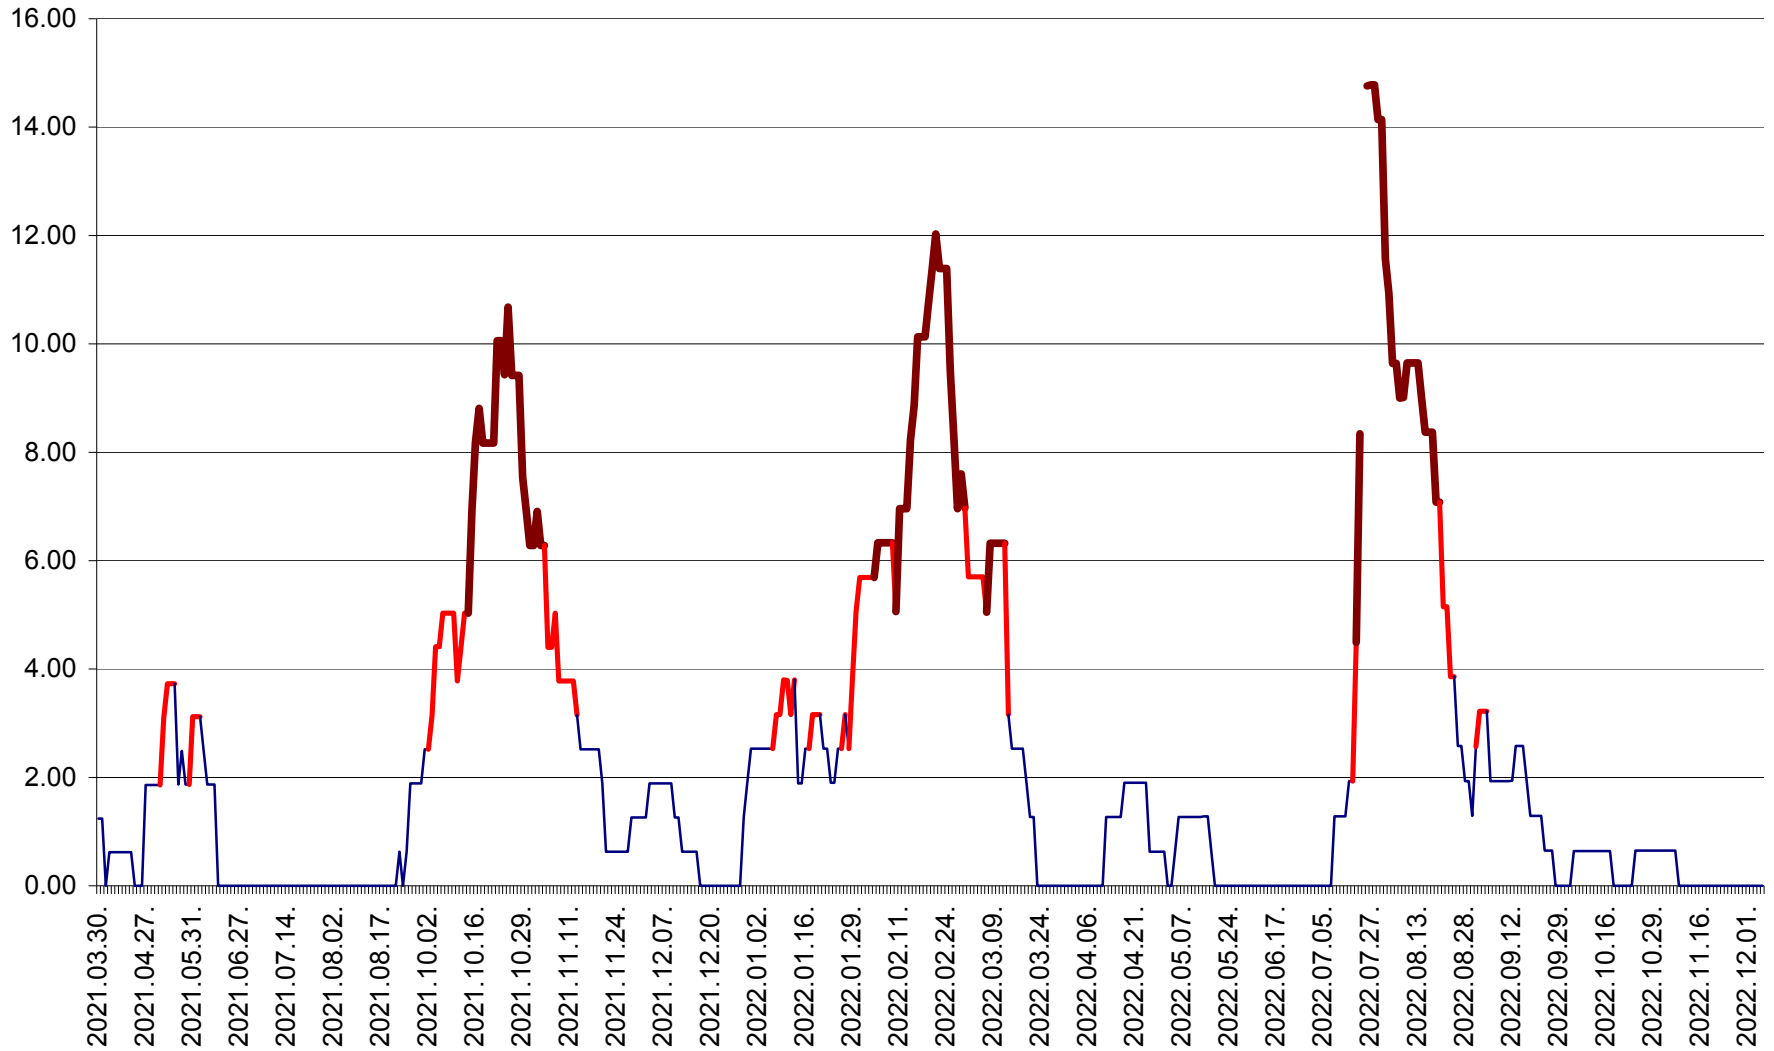

ATID - Evolutia incidentei cumulate pe 14 zile la ‰ de locuitori
2021.04.01. - 2022.12.05.

AVRĂMEȘTI - Evolutia incidentei cumulate pe 14 zile la ‰ de locuitori
2021.04.01. - 2022.12.05.

ORAȘ BĂILE TUȘNAD - Evolutia incidentei cumulate pe 14 zile la ‰ de locuitori
2021.04.01. - 2022.12.05.

ORAȘ BĂLAN - Evoluția incidenței cumulate pe 14 zile la ‰ de locuitori
2021.04.01. - 2022.12.05.

BILBOR - Evolutia incidentei cumulate pe 14 zile la ‰ de locuitori
2021.04.01. - 2022.12.05.

ORAȘ BORSEC - Evolutia incidentei cumulate pe 14 zile la ‰ de locuitori
2021.04.01. - 2022.12.05.

BRĂDEȘTI - Evolutia incidentei cumulate pe 14 zile la ‰ de locuitori
2021.04.01. - 2022.12.05.

CĂPÂLNIȚA - Evolutia incidentei cumulate pe 14 zile la ‰ de locuitori
2021.04.01. - 2022.12.05.

CÂRȚA - Evolutia incidentei cumulate pe 14 zile la ‰ de locuitori
2021.04.01. - 2022.12.05.