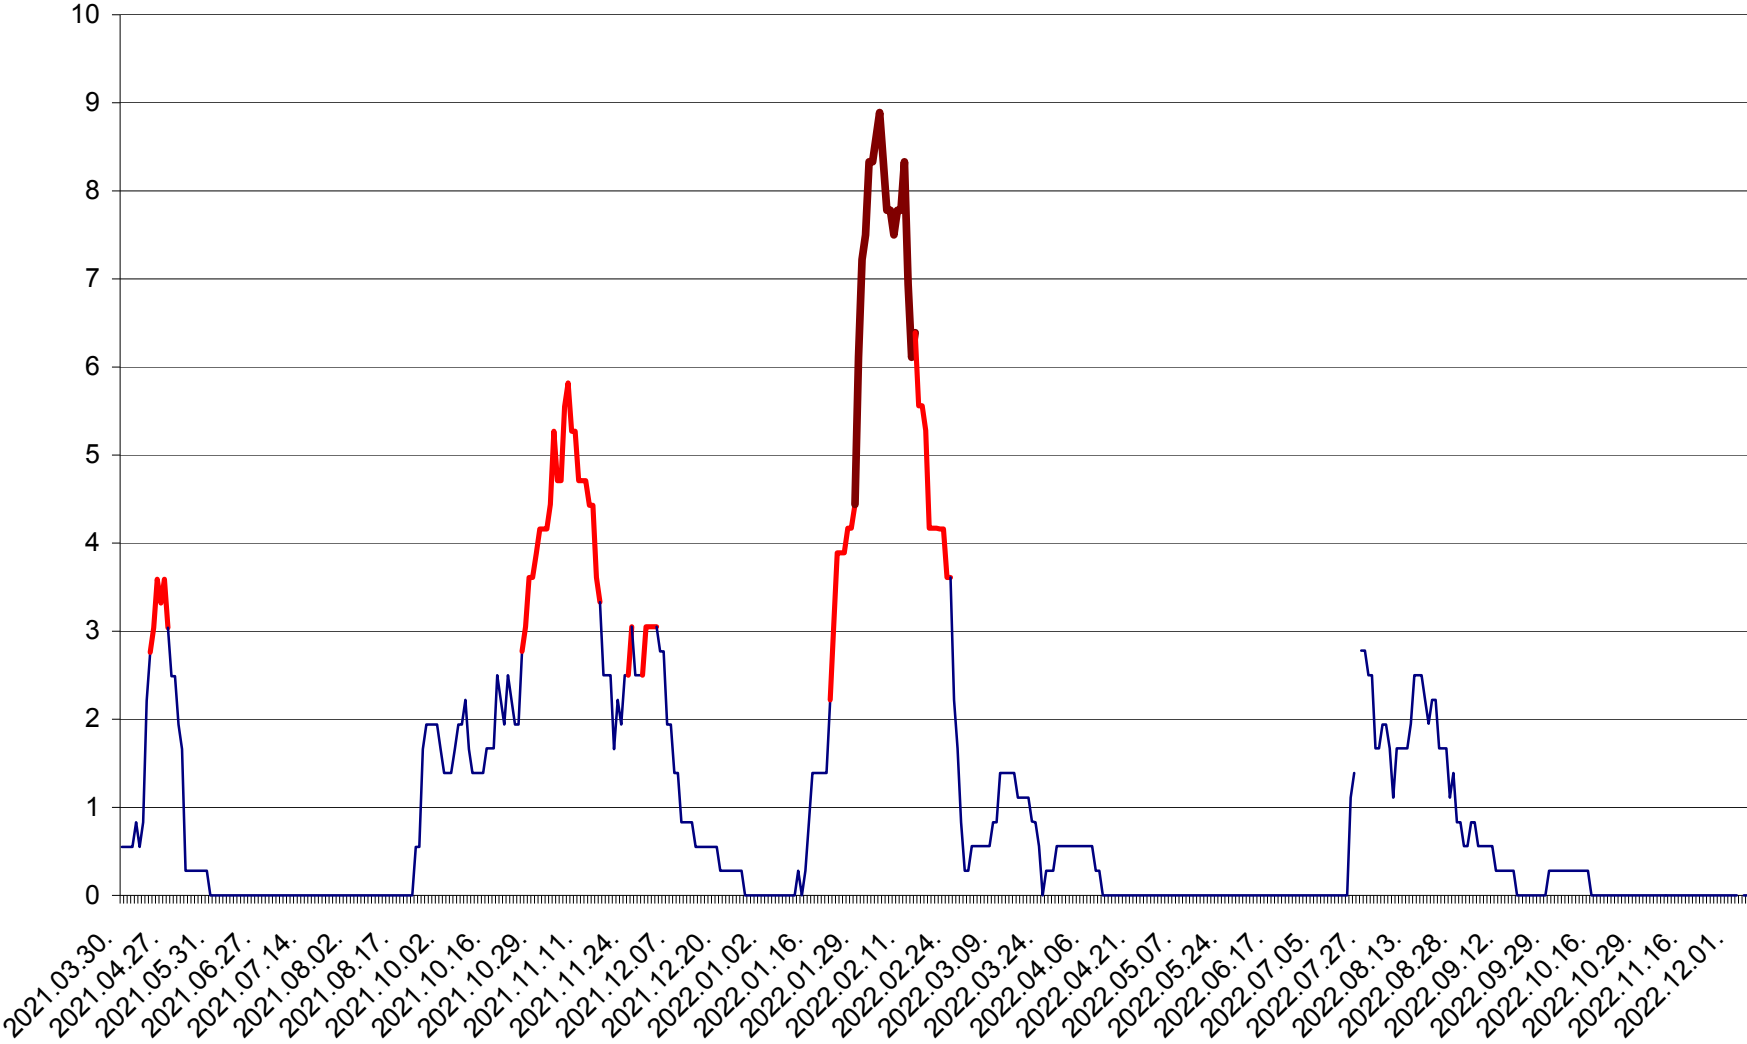

LELICENI - Evolutia incidentei cumulate pe 14 zile la ‰ de locuitori
2021.04.01. - 2022.12.05.

LUETA - Evolutia incidentei cumulate pe 14 zile la ‰ de locuitori
2021.04.01. - 2022.12.05.

LUNCA DE JOS - Evolutia incidentei cumulate pe 14 zile la ‰ de locuitori
2021.04.01. - 2022.12.05.

LUNCA DE SUS - Evolutia incidentei cumulate pe 14 zile la ‰ de locuitori
2021.04.01. - 2022.12.05.

LUPENI - Evolutia incidentei cumulate pe 14 zile la ‰ de locuitori
2021.04.01. - 2022.12.05.

MĂDĂRAȘ - Evolutia incidentei cumulate pe 14 zile la ‰ de locuitori
2021.04.01. - 2022.12.05.

MĂRTINIȘ - Evolutia incidentei cumulate pe 14 zile la ‰ de locuitori
2021.04.01. - 2022.12.05.

MEREȘTI - Evolutia incidentei cumulate pe 14 zile la ‰ de locuitori
2021.04.01. - 2022.12.05.

MUNICIPIUL MIERCUREA-CIUC - Evolutia incidentei cumulate pe 14 zile la ‰ de locuitori
2021.04.01. - 2022.12.05.

MIHĂILENI - Evolutia incidentei cumulate pe 14 zile la ‰ de locuitori
2021.04.01. - 2022.12.05.

MUGENI - Evolutia incidentei cumulate pe 14 zile la ‰ de locuitori
2021.04.01. - 2022.12.05.

OCLAND - Evolutia incidentei cumulate pe 14 zile la ‰ de locuitori
2021.04.01. - 2022.12.05.