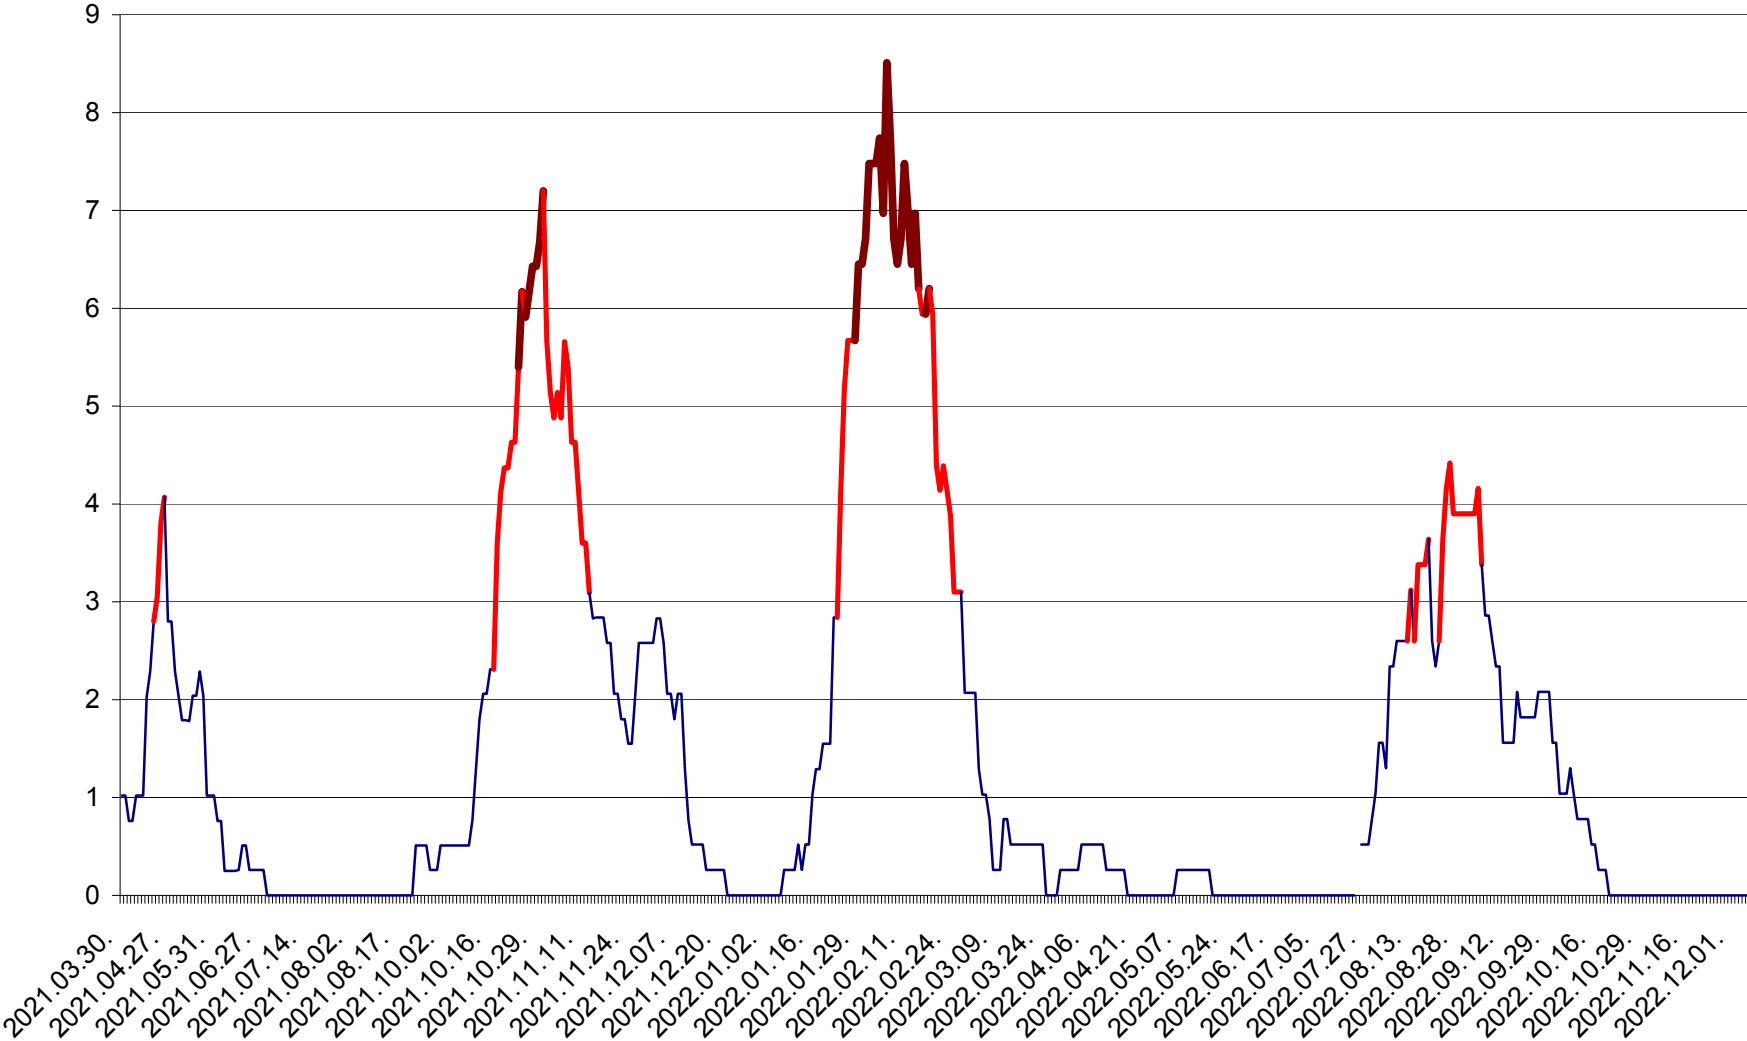

SÂNSIMION - Evolutia incidentei cumulate pe 14 zile la ‰ de locuitori
2021.04.01. - 2022.12.05.

SÂNTIMBRU - Evolutia incidentei cumulate pe 14 zile la ‰ de locuitori
2021.04.01. - 2022.12.05.

SĂRMAȘ - Evolutia incidentei cumulate pe 14 zile la ‰ de locuitori
2021.04.01. - 2022.12.05.

SATU MARE - Evolutia incidentei cumulate pe 14 zile la ‰ de locuitori
2021.04.01. - 2022.12.05.

SECUIENI - Evolutia incidentei cumulate pe 14 zile la ‰ de locuitori
2021.04.01. - 2022.12.05.

SICULENI - Evolutia incidentei cumulate pe 14 zile la ‰ de locuitori
2021.04.01. - 2022.12.05.

ȘIMONEȘTI - Evoluția incidenței cumulate pe 14 zile la ‰ de locuitori
2021.04.01. - 2022.12.05.

SUBCETATE - Evolutia incidentei cumulate pe 14 zile la ‰ de locuitori
2021.04.01. - 2022.12.05.

SUSENI - Evolutia incidentei cumulate pe 14 zile la ‰ de locuitori
2021.04.01. - 2022.12.05.