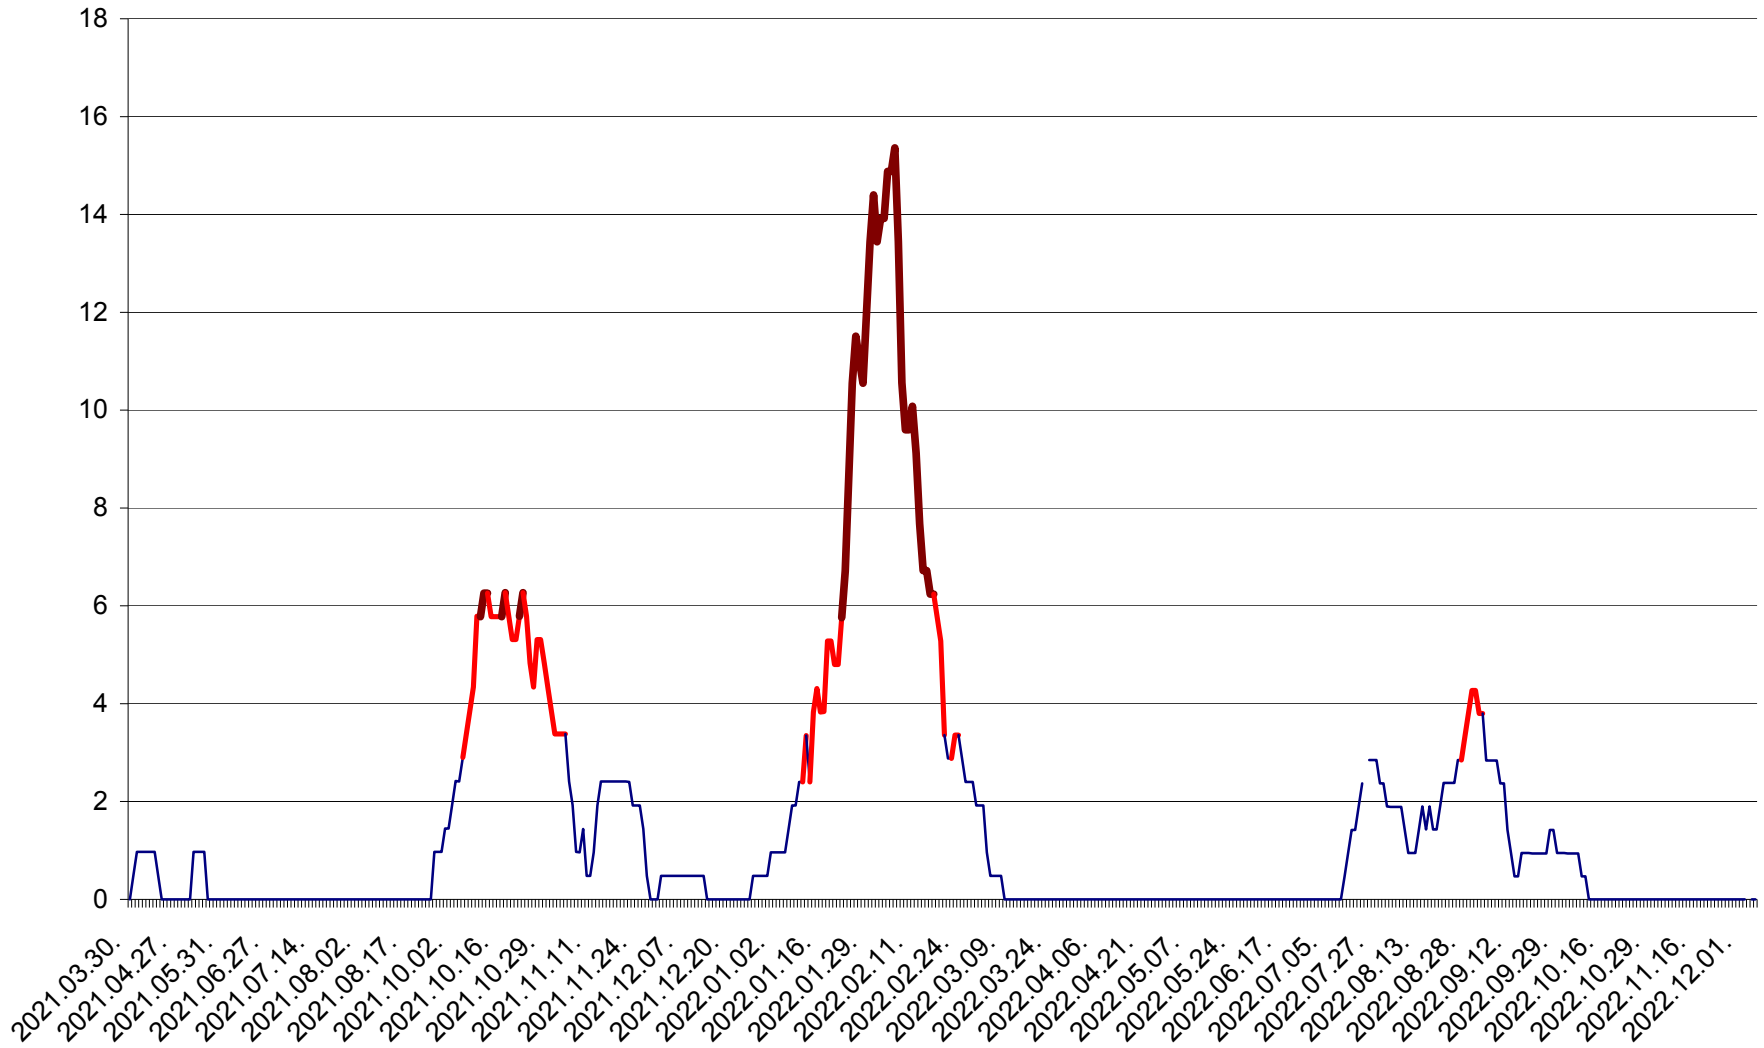

MĂRTINIȘ - Evolutia incidentei cumulate pe 14 zile la ‰ de locuitori
2021.04.01. - 2022.12.05.

MEREȘTI - Evolutia incidentei cumulate pe 14 zile la ‰ de locuitori
2021.04.01. - 2022.12.05.

MUNICIPIUL MIERCUREA-CIUC - Evolutia incidentei cumulate pe 14 zile la ‰ de locuitori
2021.04.01. - 2022.12.05.

MIHĂILENI - Evolutia incidentei cumulate pe 14 zile la ‰ de locuitori
2021.04.01. - 2022.12.05.

MUGENI - Evolutia incidentei cumulate pe 14 zile la ‰ de locuitori
2021.04.01. - 2022.12.05.

OCLAND - Evolutia incidentei cumulate pe 14 zile la ‰ de locuitori
2021.04.01. - 2022.12.05.

MUNICIPIUL ODORHEIU SECUIESC - Evolutia incidentei cumulate pe 14 zile la ‰ de locuitori
2021.04.01. - 2022.12.05.

PĂULENI-CIUC - Evolutia incidentei cumulate pe 14 zile la ‰ de locuitori
2021.04.01. - 2022.12.05.