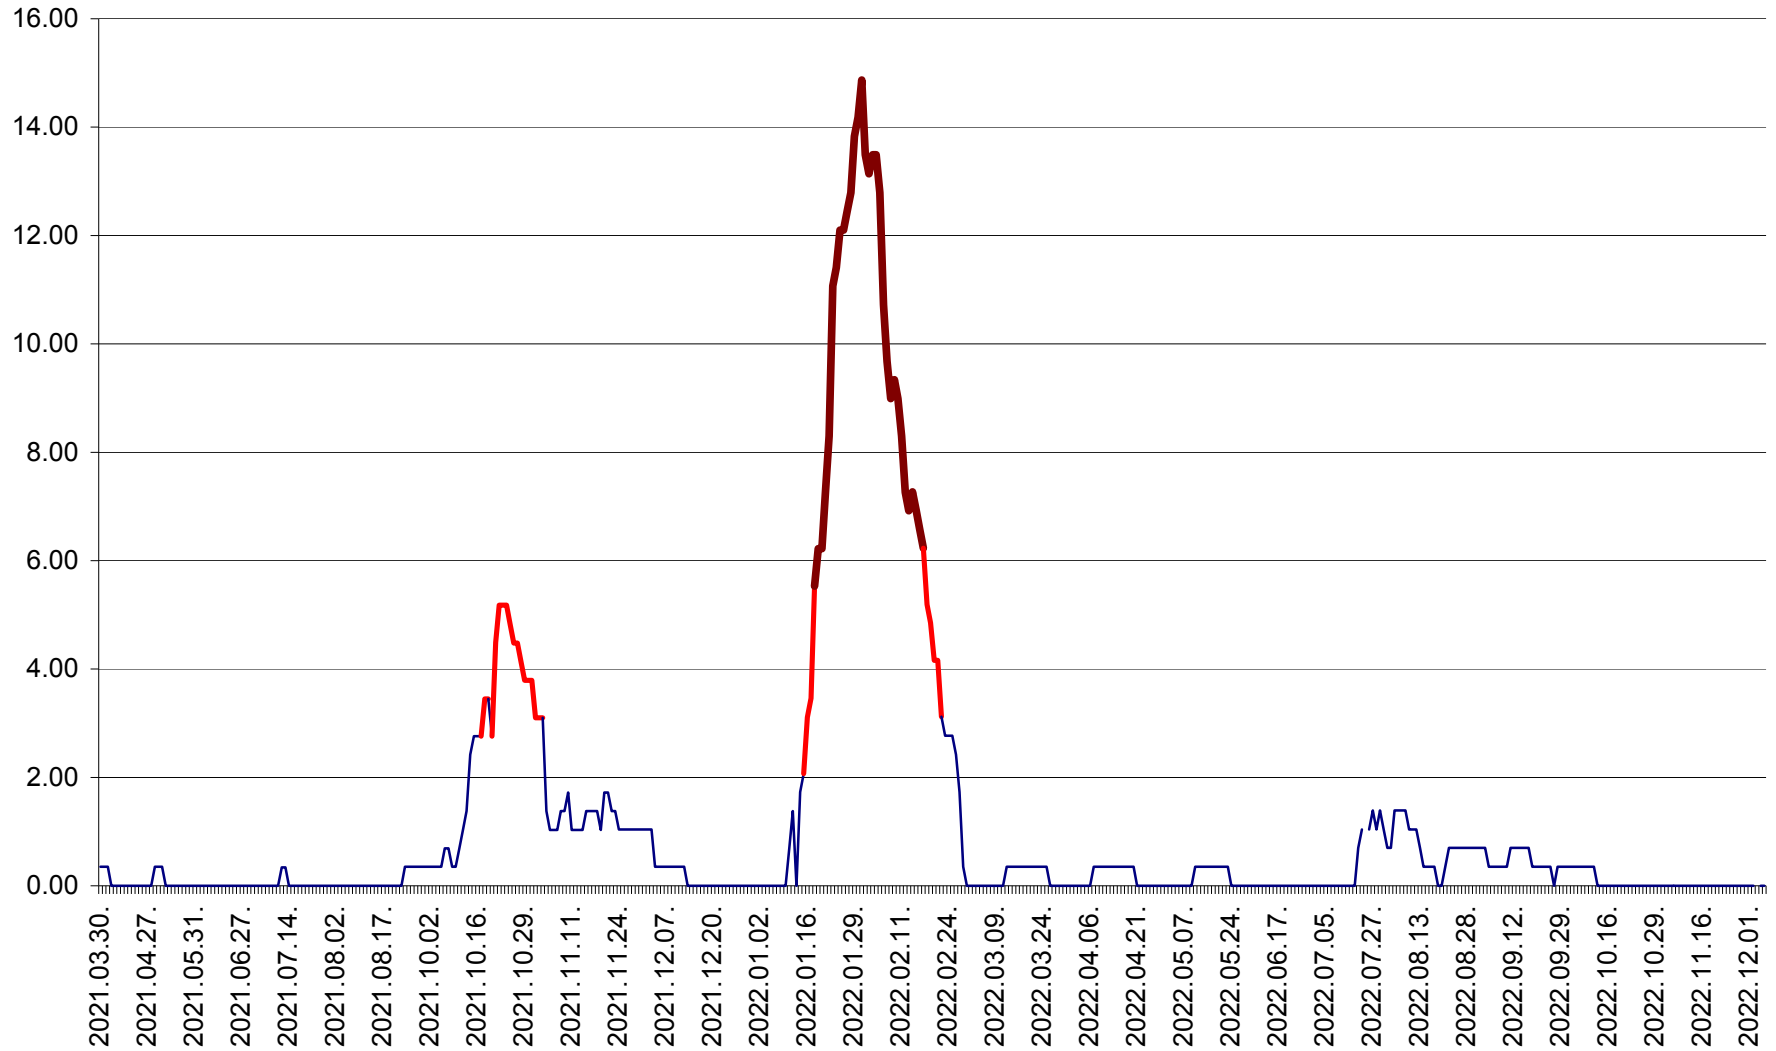

ORAȘ BĂLAN - Evoluția incidenței cumulate pe 14 zile la ‰ de locuitori
2021.04.01. - 2022.12.05.

BILBOR - Evolutia incidentei cumulate pe 14 zile la ‰ de locuitori
2021.04.01. - 2022.12.05.

ORAȘ BORSEC - Evolutia incidentei cumulate pe 14 zile la ‰ de locuitori
2021.04.01. - 2022.12.05.

BRĂDEȘTI - Evolutia incidentei cumulate pe 14 zile la ‰ de locuitori
2021.04.01. - 2022.12.05.

CĂPÂLNIȚA - Evolutia incidentei cumulate pe 14 zile la ‰ de locuitori
2021.04.01. - 2022.12.05.

CÂRȚA - Evolutia incidentei cumulate pe 14 zile la ‰ de locuitori
2021.04.01. - 2022.12.05.

CICEU - Evolutia incidentei cumulate pe 14 zile la ‰ de locuitori
2021.04.01. - 2022.12.05.

CIUCSÂNGEORGIU - Evolutia incidentei cumulate pe 14 zile la ‰ de locuitori
2021.04.01. - 2022.12.05.

CIUMANI - Evolutia incidentei cumulate pe 14 zile la ‰ de locuitori
2021.04.01. - 2022.12.05.

CORBU - Evolutia incidentei cumulate pe 14 zile la ‰ de locuitori
2021.04.01. - 2022.12.05.

CORUND - Evolutia incidentei cumulate pe 14 zile la ‰ de locuitori
2021.04.01. - 2022.12.05.

COZMENI - Evolutia incidentei cumulate pe 14 zile la ‰ de locuitori
2021.04.01. - 2022.12.05.