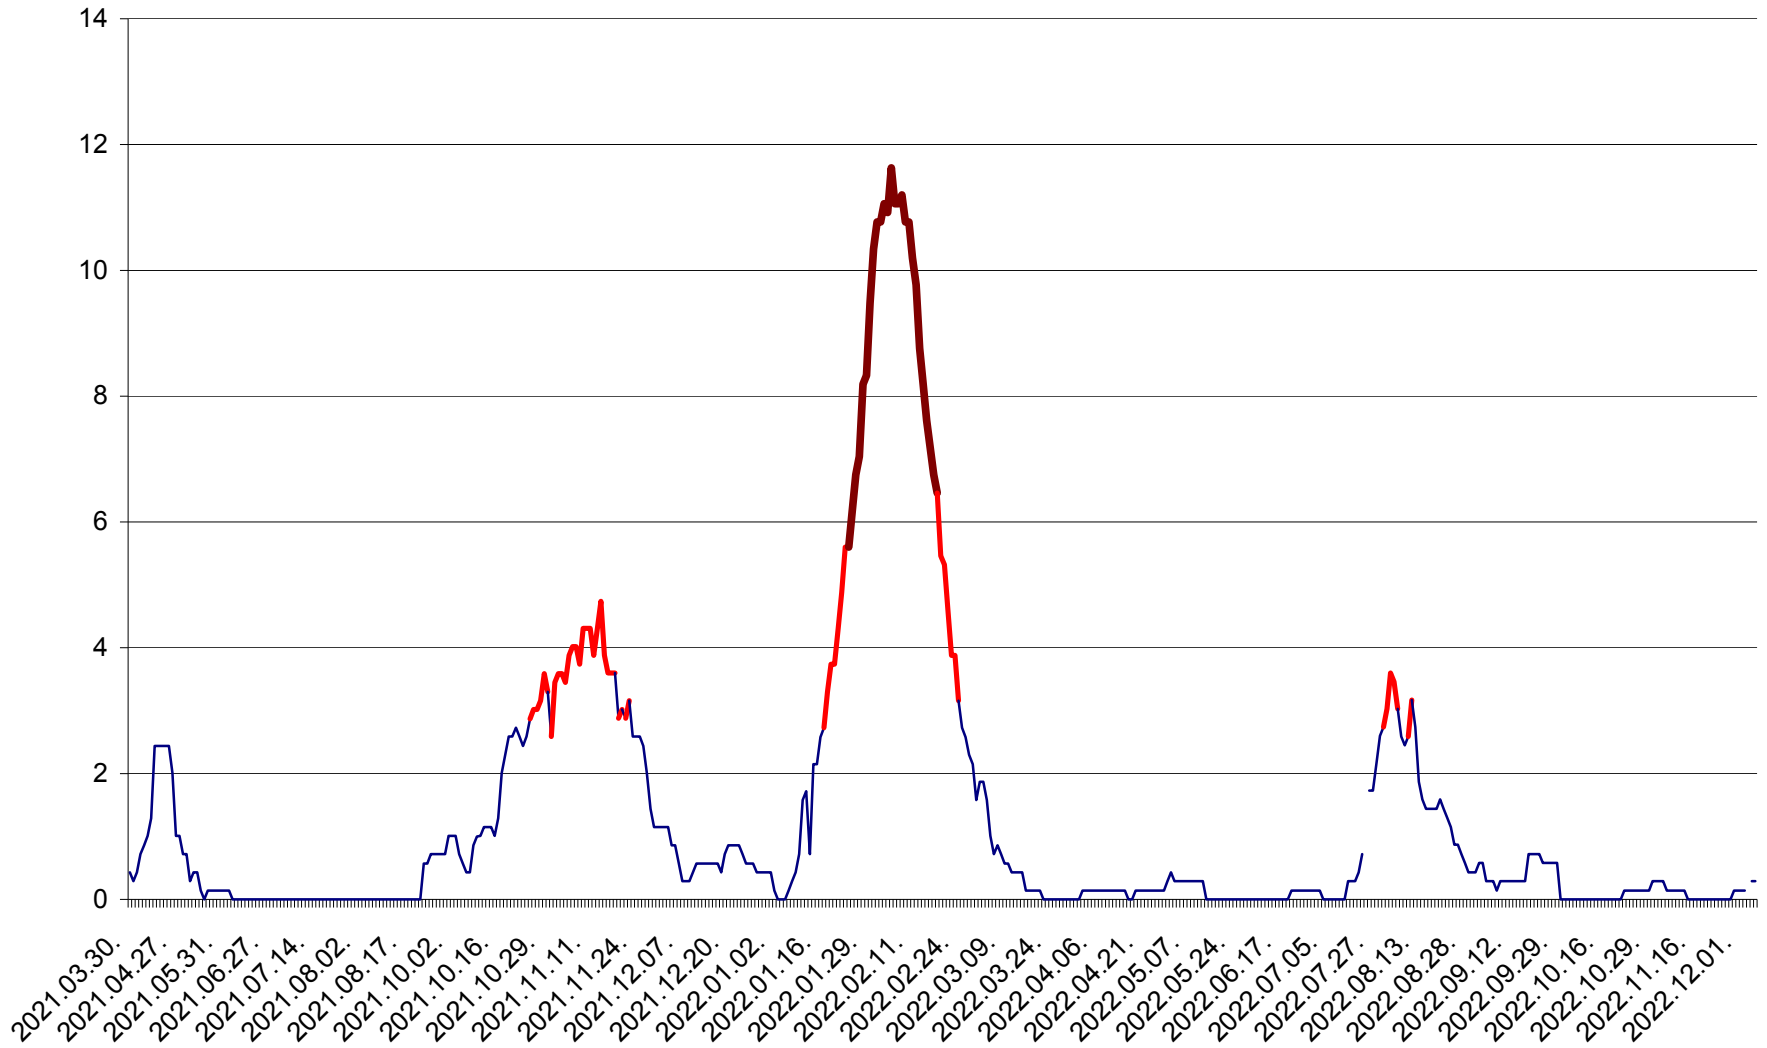

MIHĂILENI - Evolutia incidentei cumulate pe 14 zile la ‰ de locuitori
2021.04.01. - 2022.12.05.

MUGENI - Evolutia incidentei cumulate pe 14 zile la ‰ de locuitori
2021.04.01. - 2022.12.05.

OCLAND - Evolutia incidentei cumulate pe 14 zile la ‰ de locuitori
2021.04.01. - 2022.12.05.

MUNICIPIUL ODORHEIU SECUIESC - Evolutia incidentei cumulate pe 14 zile la ‰ de locuitori
2021.04.01. - 2022.12.05.

PĂULENI-CIUC - Evolutia incidentei cumulate pe 14 zile la ‰ de locuitori
2021.04.01. - 2022.12.05.

PLĂIEȘII DE JOS - Evoluția incidenței cumulate pe 14 zile la ‰ de locuitori
2021.04.01. - 2022.12.05.

PORUMBENI - Evolutia incidentei cumulate pe 14 zile la ‰ de locuitori
2021.04.01. - 2022.12.05.

PRAID - Evolutia incidentei cumulate pe 14 zile la ‰ de locuitori
2021.04.01. - 2022.12.05.

RACU - Evolutia incidentei cumulate pe 14 zile la ‰ de locuitori
2021.04.01. - 2022.12.05.

REMETEA - Evolutia incidentei cumulate pe 14 zile la % de locuitori
2021.04.01. - 2022.12.05.

SĂCEL - Evolutia incidentei cumulate pe 14 zile la ‰ de locuitori
2021.04.01. - 2022.12.05.