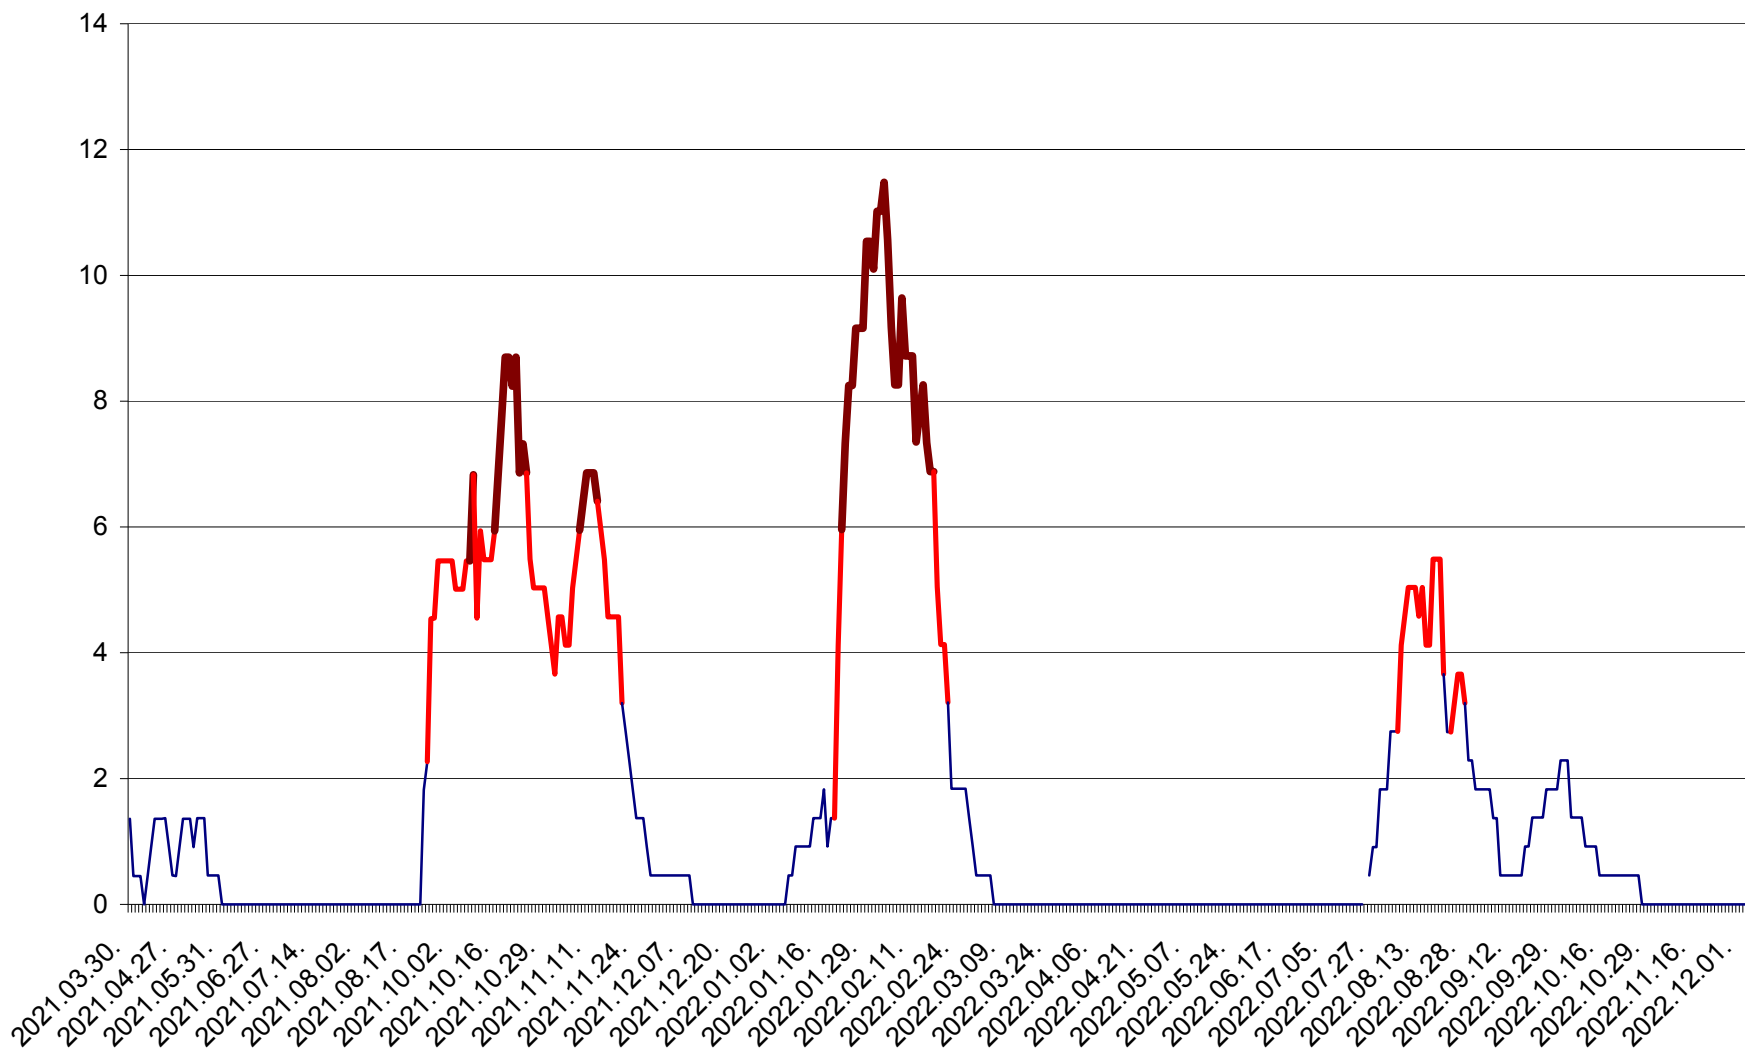

MUNICIPIUL GHEORGHENI - Evolutia incidentei cumulate pe 14 zile la % de locuitori
2021.04.01. - 2022.12.05.

JOSENI - Evolutia incidentei cumulate pe 14 zile la ‰ de locuitori
2021.04.01. - 2022.12.05.

LĂZAREA - Evolutia incidentei cumulate pe 14 zile la % de locuitori
2021.04.01. - 2022.12.05.

LELICENI - Evolutia incidentei cumulate pe 14 zile la ‰ de locuitori
2021.04.01. - 2022.12.05.

LUETA - Evolutia incidentei cumulate pe 14 zile la ‰ de locuitori
2021.04.01. - 2022.12.05.

LUNCA DE JOS - Evolutia incidentei cumulate pe 14 zile la ‰ de locuitori
2021.04.01. - 2022.12.05.

LUNCA DE SUS - Evolutia incidentei cumulate pe 14 zile la ‰ de locuitori
2021.04.01. - 2022.12.05.

LUPENI - Evolutia incidentei cumulate pe 14 zile la ‰ de locuitori
2021.04.01. - 2022.12.05.

MĂDĂRAȘ - Evolutia incidentei cumulate pe 14 zile la ‰ de locuitori
2021.04.01. - 2022.12.05.