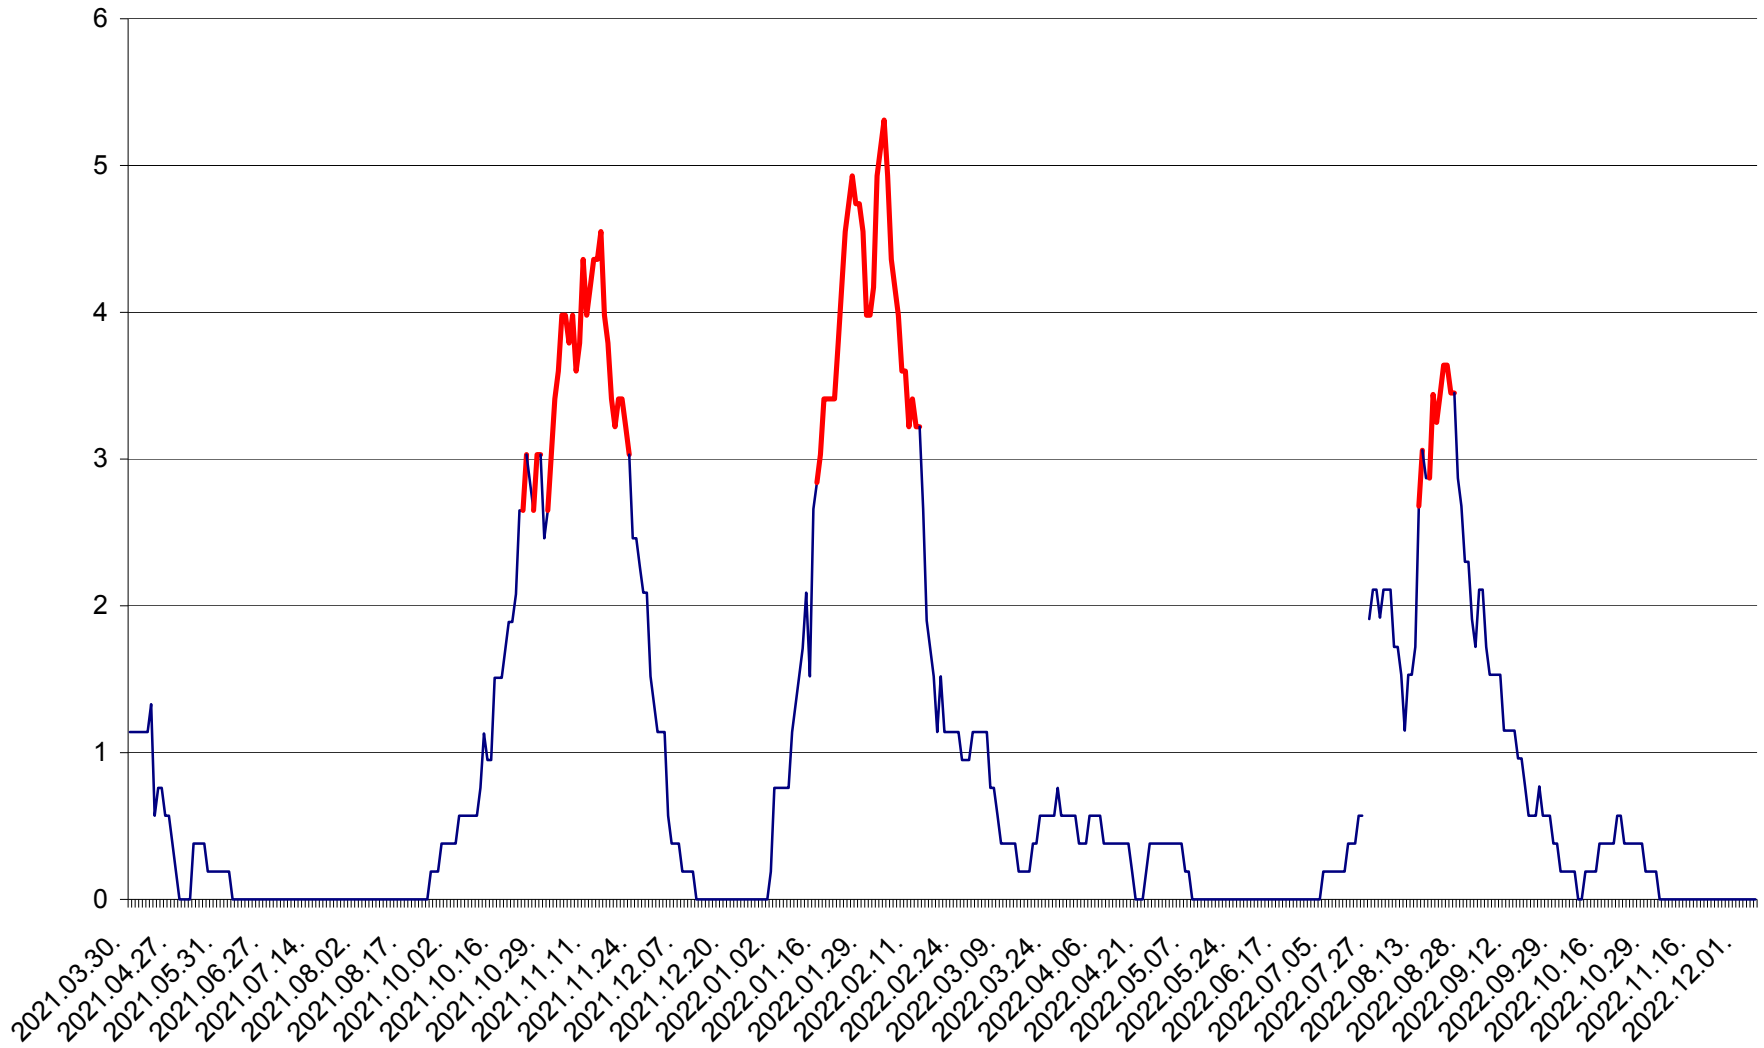

SÂNSIMION - Evolutia incidentei cumulate pe 14 zile la ‰ de locuitori
2021.04.01. - 2022.12.05.

SÂNTIMBRU - Evolutia incidentei cumulate pe 14 zile la ‰ de locuitori
2021.04.01. - 2022.12.05.

SĂRMAȘ - Evolutia incidentei cumulate pe 14 zile la ‰ de locuitori
2021.04.01. - 2022.12.05.

SATU MARE - Evolutia incidentei cumulate pe 14 zile la ‰ de locuitori
2021.04.01. - 2022.12.05.

SECUIENI - Evolutia incidentei cumulate pe 14 zile la ‰ de locuitori
2021.04.01. - 2022.12.05.

SICULENI - Evolutia incidentei cumulate pe 14 zile la ‰ de locuitori
2021.04.01. - 2022.12.05.

ȘIMONEȘTI - Evoluția incidenței cumulate pe 14 zile la ‰ de locuitori
2021.04.01. - 2022.12.05.

SUBCETATE - Evolutia incidentei cumulate pe 14 zile la ‰ de locuitori
2021.04.01. - 2022.12.05.

SUSENI - Evolutia incidentei cumulate pe 14 zile la ‰ de locuitori
2021.04.01. - 2022.12.05.