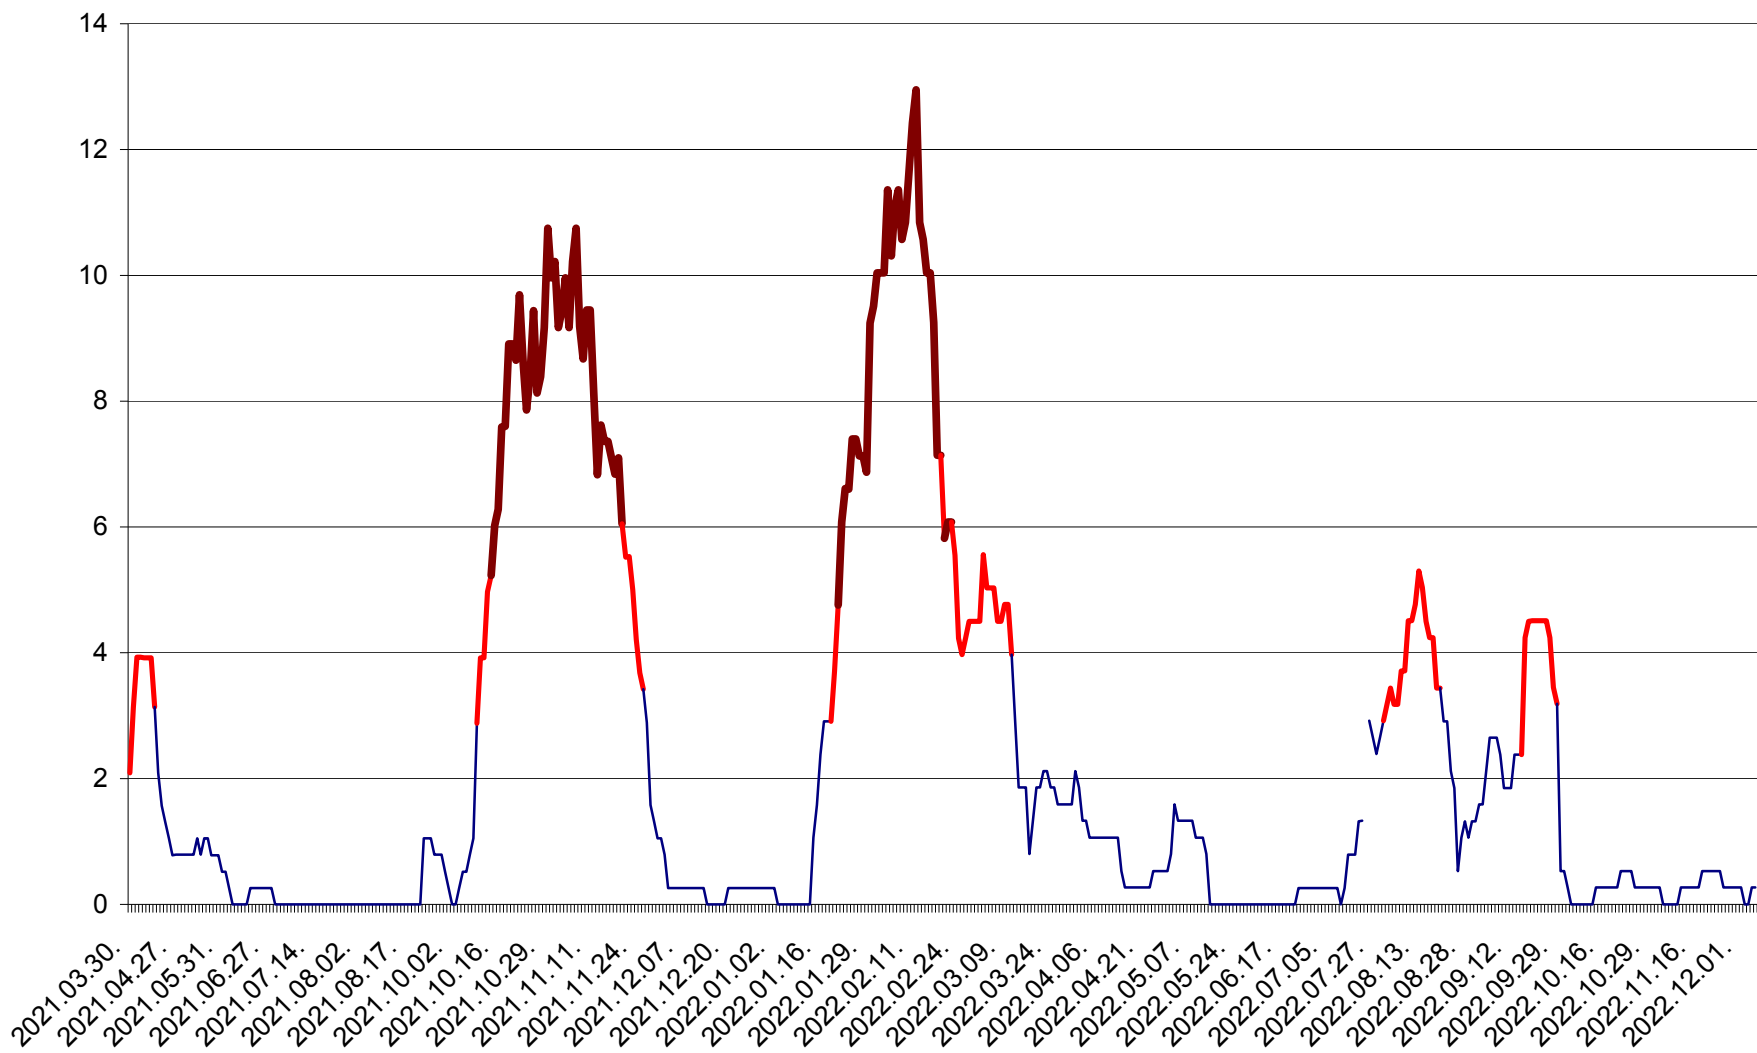

RACU - Evolutia incidentei cumulate pe 14 zile la ‰ de locuitori
2021.04.01. - 2022.12.05.

REMETEA - Evolutia incidentei cumulate pe 14 zile la % de locuitori
2021.04.01. - 2022.12.05.

SĂCEL - Evolutia incidentei cumulate pe 14 zile la ‰ de locuitori
2021.04.01. - 2022.12.05.

SÂNCRĂIENI - Evolutia incidentei cumulate pe 14 zile la ‰ de locuitori
2021.04.01. - 2022.12.05.

SÂNDOMIC - Evolutia incidentei cumulate pe 14 zile la ‰ de locuitori
2021.04.01. - 2022.12.05.

SÂNMARTIN - Evolutia incidentei cumulate pe 14 zile la ‰ de locuitori
2021.04.01. - 2022.12.05.

SÂNSIMION - Evolutia incidentei cumulate pe 14 zile la ‰ de locuitori
2021.04.01. - 2022.12.05.

SÂNTIMBRU - Evolutia incidentei cumulate pe 14 zile la ‰ de locuitori
2021.04.01. - 2022.12.05.

SĂRMAȘ - Evolutia incidentei cumulate pe 14 zile la ‰ de locuitori
2021.04.01. - 2022.12.05.