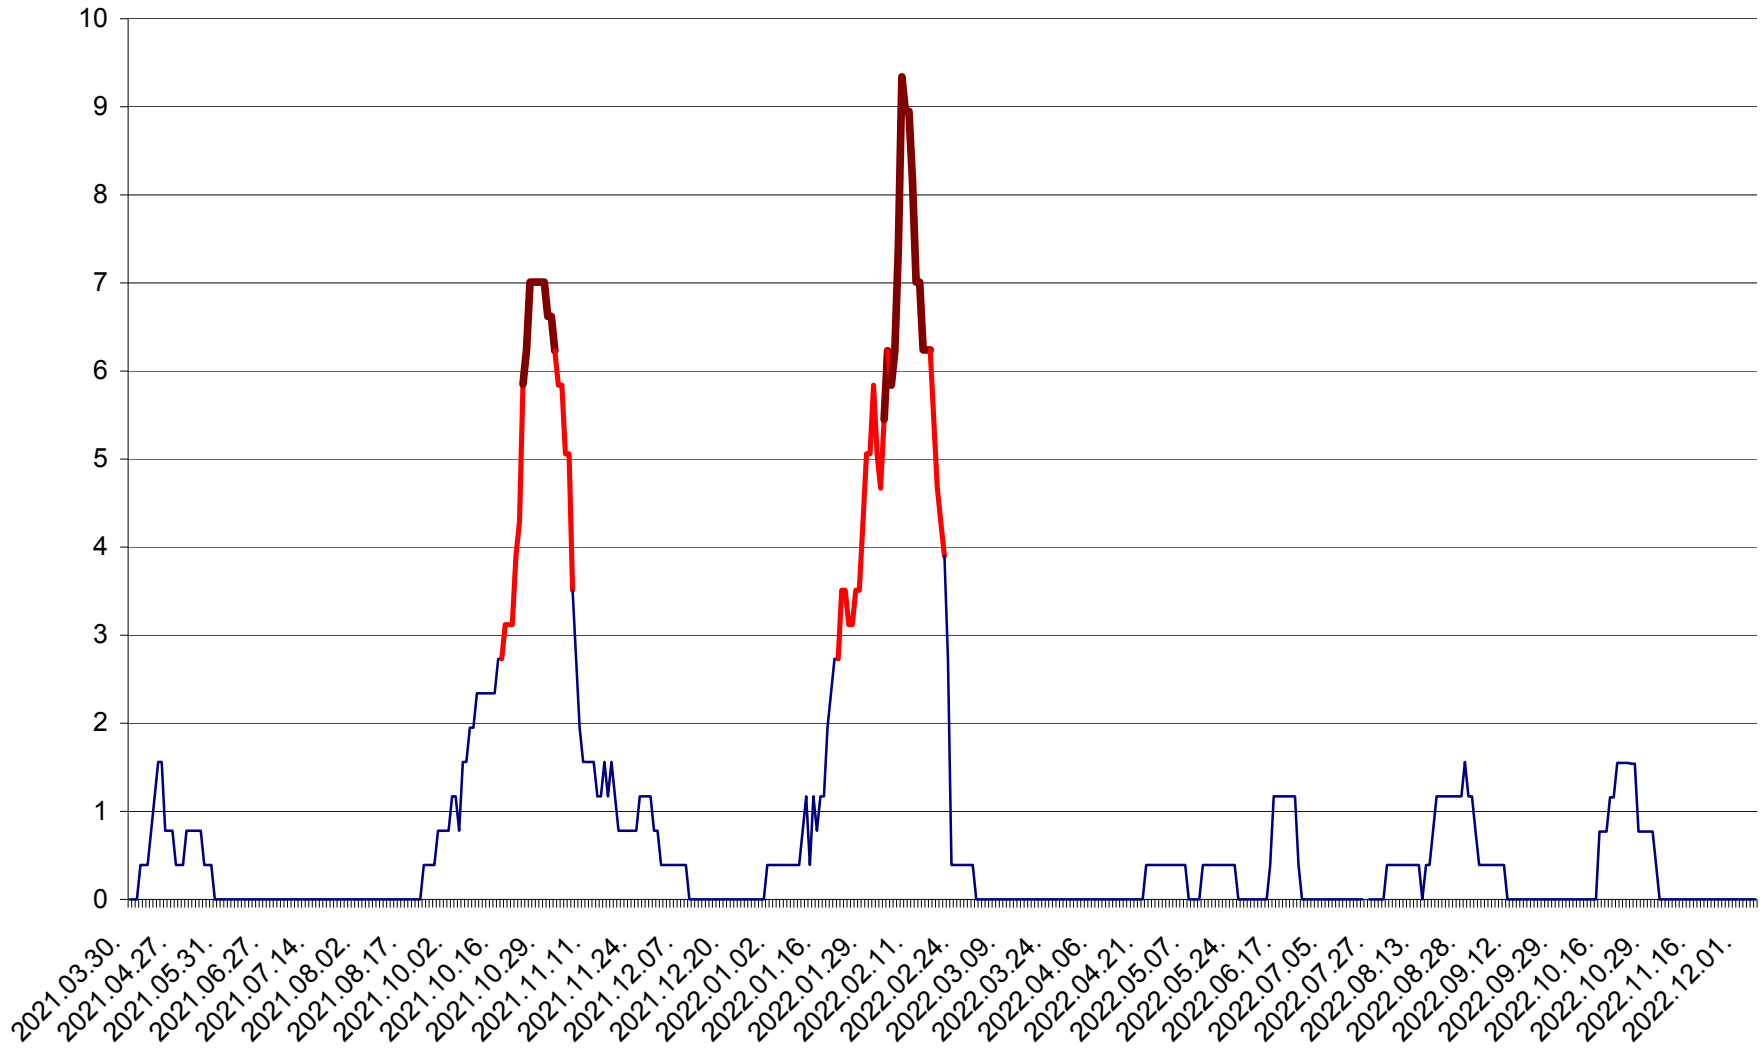

ȘIMONEȘTI - Evoluția incidenței cumulate pe 14 zile la ‰ de locuitori
2021.04.01. - 2022.12.05.

SUBCETATE - Evolutia incidentei cumulate pe 14 zile la ‰ de locuitori
2021.04.01. - 2022.12.05.

SUSENI - Evolutia incidentei cumulate pe 14 zile la ‰ de locuitori
2021.04.01. - 2022.12.05.

TOMEȘTI - Evolutia incidentei cumulate pe 14 zile la ‰ de locuitori
2021.04.01. - 2022.12.05.

MUNICIPIUL TOPLIȚA - Evolutia incidentei cumulate pe 14 zile la ‰ de locuitori
2021.04.01. - 2022.12.05.

TULGHEȘ - Evolutia incidentei cumulate pe 14 zile la ‰ de locuitori
2021.04.01. - 2022.12.05.