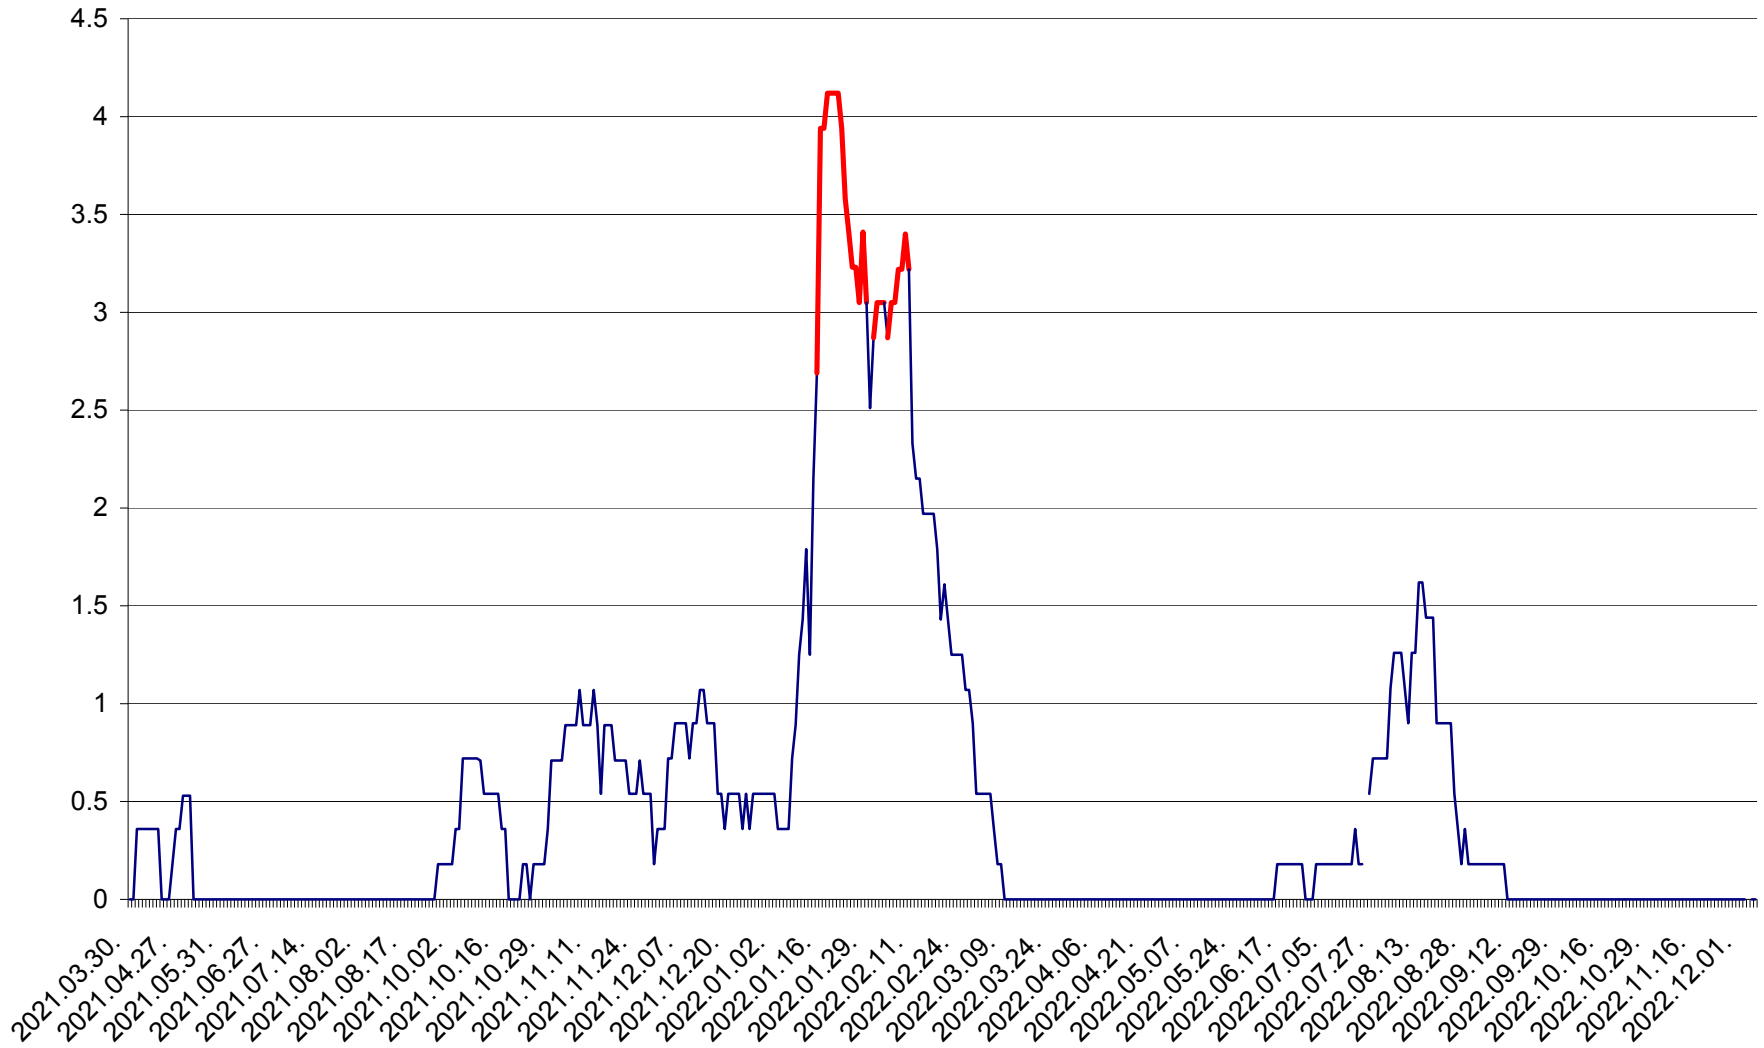

FELICENI - Evolutia incidentei cumulate pe 14 zile la ‰ de locuitori
2021.04.01. - 2022.12.05.

FRUMOASA - Evolutia incidentei cumulate pe 14 zile la ‰ de locuitori
2021.04.01. - 2022.12.05.

GĂLĂUȚAȘ - Evoluția incidenței cumulate pe 14 zile la ‰ de locuitori
2021.04.01. - 2022.12.05.

MUNICIPIUL GHEORGHENI - Evolutia incidentei cumulate pe 14 zile la % de locuitori
2021.04.01. - 2022.12.05.

JOSENI - Evolutia incidentei cumulate pe 14 zile la ‰ de locuitori
2021.04.01. - 2022.12.05.

LĂZAREA - Evolutia incidentei cumulate pe 14 zile la % de locuitori
2021.04.01. - 2022.12.05.

LELICENI - Evolutia incidentei cumulate pe 14 zile la ‰ de locuitori
2021.04.01. - 2022.12.05.

LUETA - Evolutia incidentei cumulate pe 14 zile la ‰ de locuitori
2021.04.01. - 2022.12.05.

LUNCA DE JOS - Evolutia incidentei cumulate pe 14 zile la ‰ de locuitori
2021.04.01. - 2022.12.05.