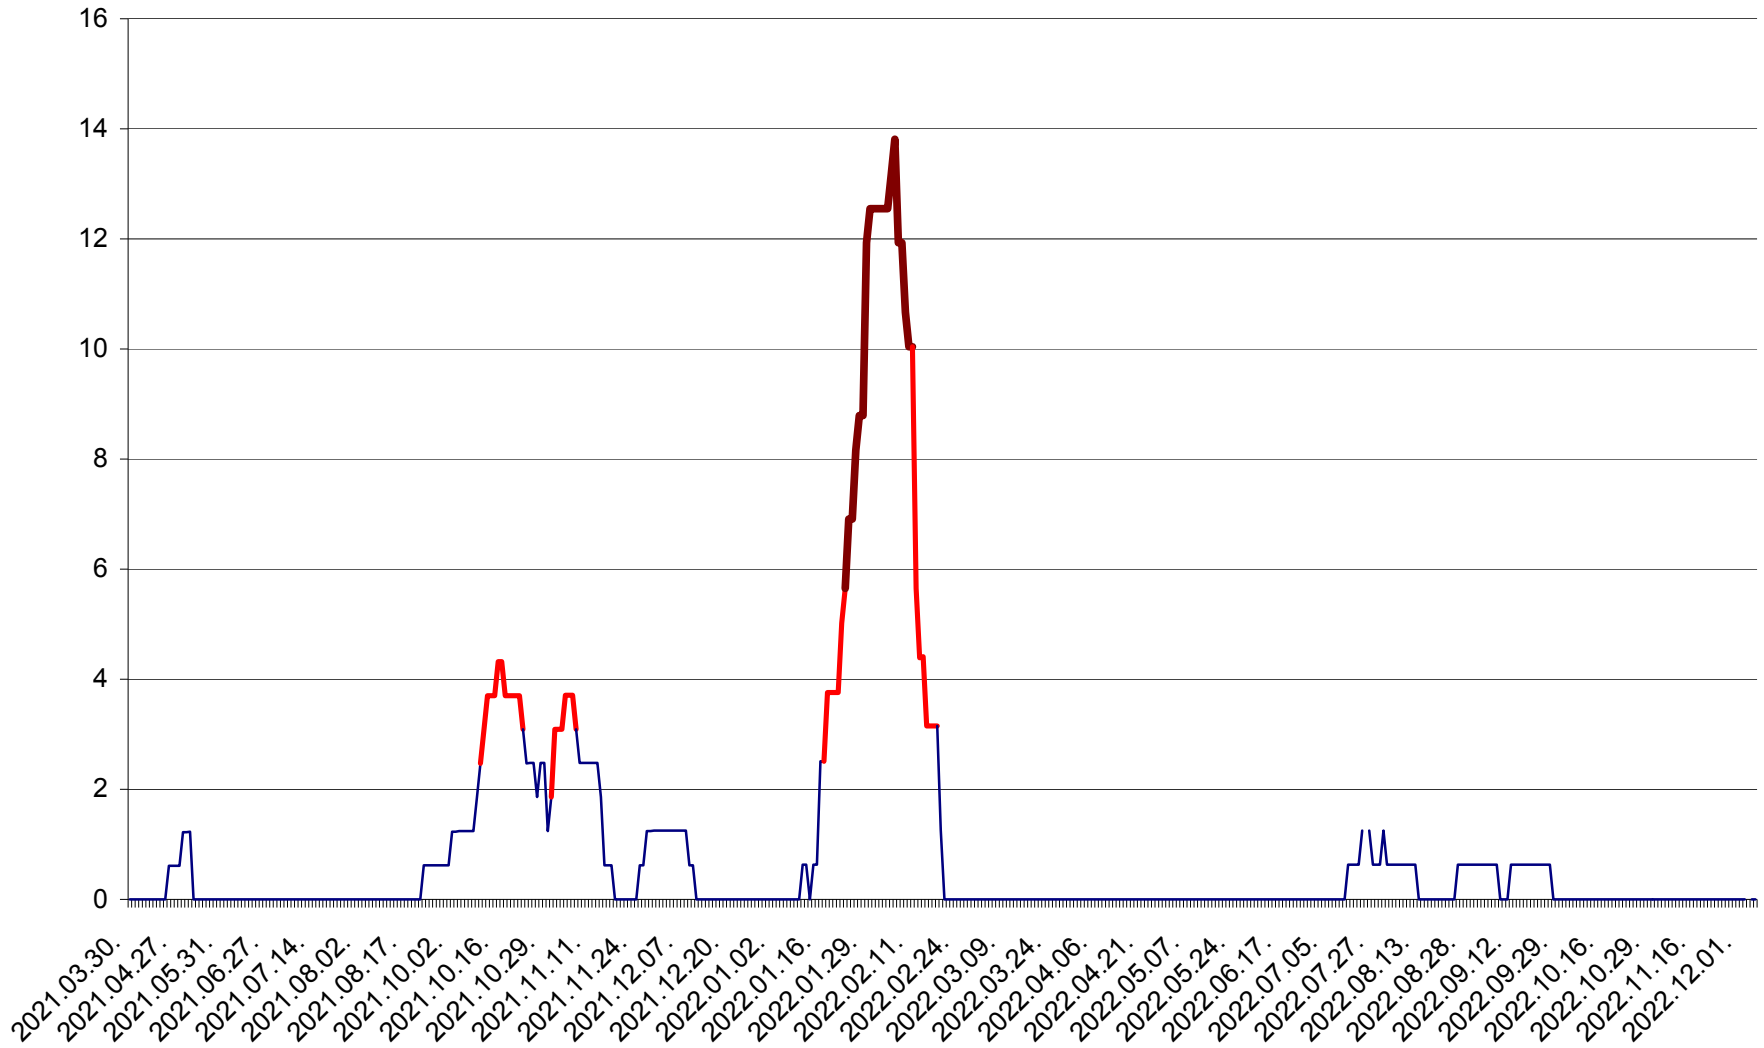

MUNICIPIUL ODORHEIU SECUIESC - Evolutia incidentei cumulate pe 14 zile la ‰ de locuitori
2021.04.01. - 2022.12.05.

PĂULENI-CIUC - Evolutia incidentei cumulate pe 14 zile la ‰ de locuitori
2021.04.01. - 2022.12.05.

PLĂIEȘII DE JOS - Evoluția incidenței cumulate pe 14 zile la ‰ de locuitori
2021.04.01. - 2022.12.05.

PORUMBENI - Evolutia incidentei cumulate pe 14 zile la ‰ de locuitori
2021.04.01. - 2022.12.05.

PRAID - Evolutia incidentei cumulate pe 14 zile la ‰ de locuitori
2021.04.01. - 2022.12.05.

RACU - Evolutia incidentei cumulate pe 14 zile la ‰ de locuitori
2021.04.01. - 2022.12.05.

REMETEA - Evolutia incidentei cumulate pe 14 zile la % de locuitori
2021.04.01. - 2022.12.05.

SĂCEL - Evolutia incidentei cumulate pe 14 zile la ‰ de locuitori
2021.04.01. - 2022.12.05.