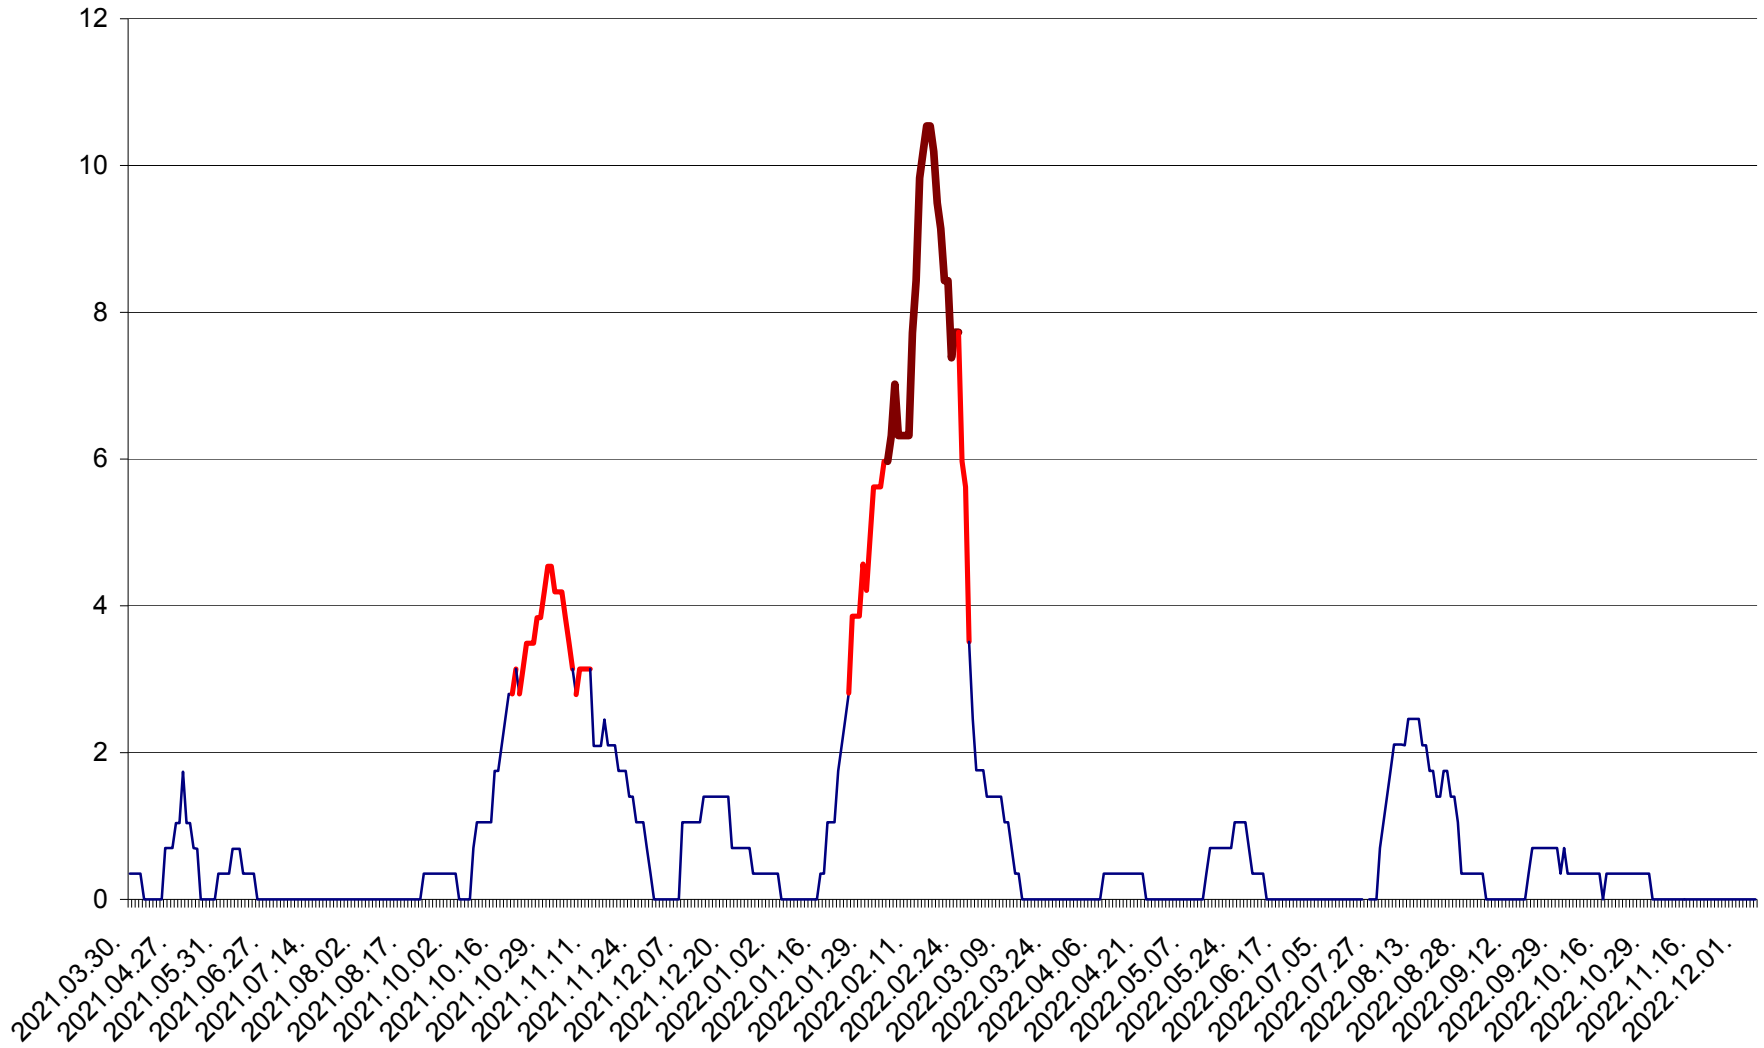

SÂNCRĂIENI - Evolutia incidentei cumulate pe 14 zile la ‰ de locuitori
2021.04.01. - 2022.12.05.

SÂNDOMIC - Evolutia incidentei cumulate pe 14 zile la ‰ de locuitori
2021.04.01. - 2022.12.05.

SÂNMARTIN - Evolutia incidentei cumulate pe 14 zile la ‰ de locuitori
2021.04.01. - 2022.12.05.

SÂNSIMION - Evolutia incidentei cumulate pe 14 zile la ‰ de locuitori
2021.04.01. - 2022.12.05.

SÂNTIMBRU - Evolutia incidentei cumulate pe 14 zile la ‰ de locuitori
2021.04.01. - 2022.12.05.

SĂRMAȘ - Evolutia incidentei cumulate pe 14 zile la ‰ de locuitori
2021.04.01. - 2022.12.05.

SATU MARE - Evolutia incidentei cumulate pe 14 zile la ‰ de locuitori
2021.04.01. - 2022.12.05.

SECUIENI - Evolutia incidentei cumulate pe 14 zile la ‰ de locuitori
2021.04.01. - 2022.12.05.

SICULENI - Evolutia incidentei cumulate pe 14 zile la ‰ de locuitori
2021.04.01. - 2022.12.05.