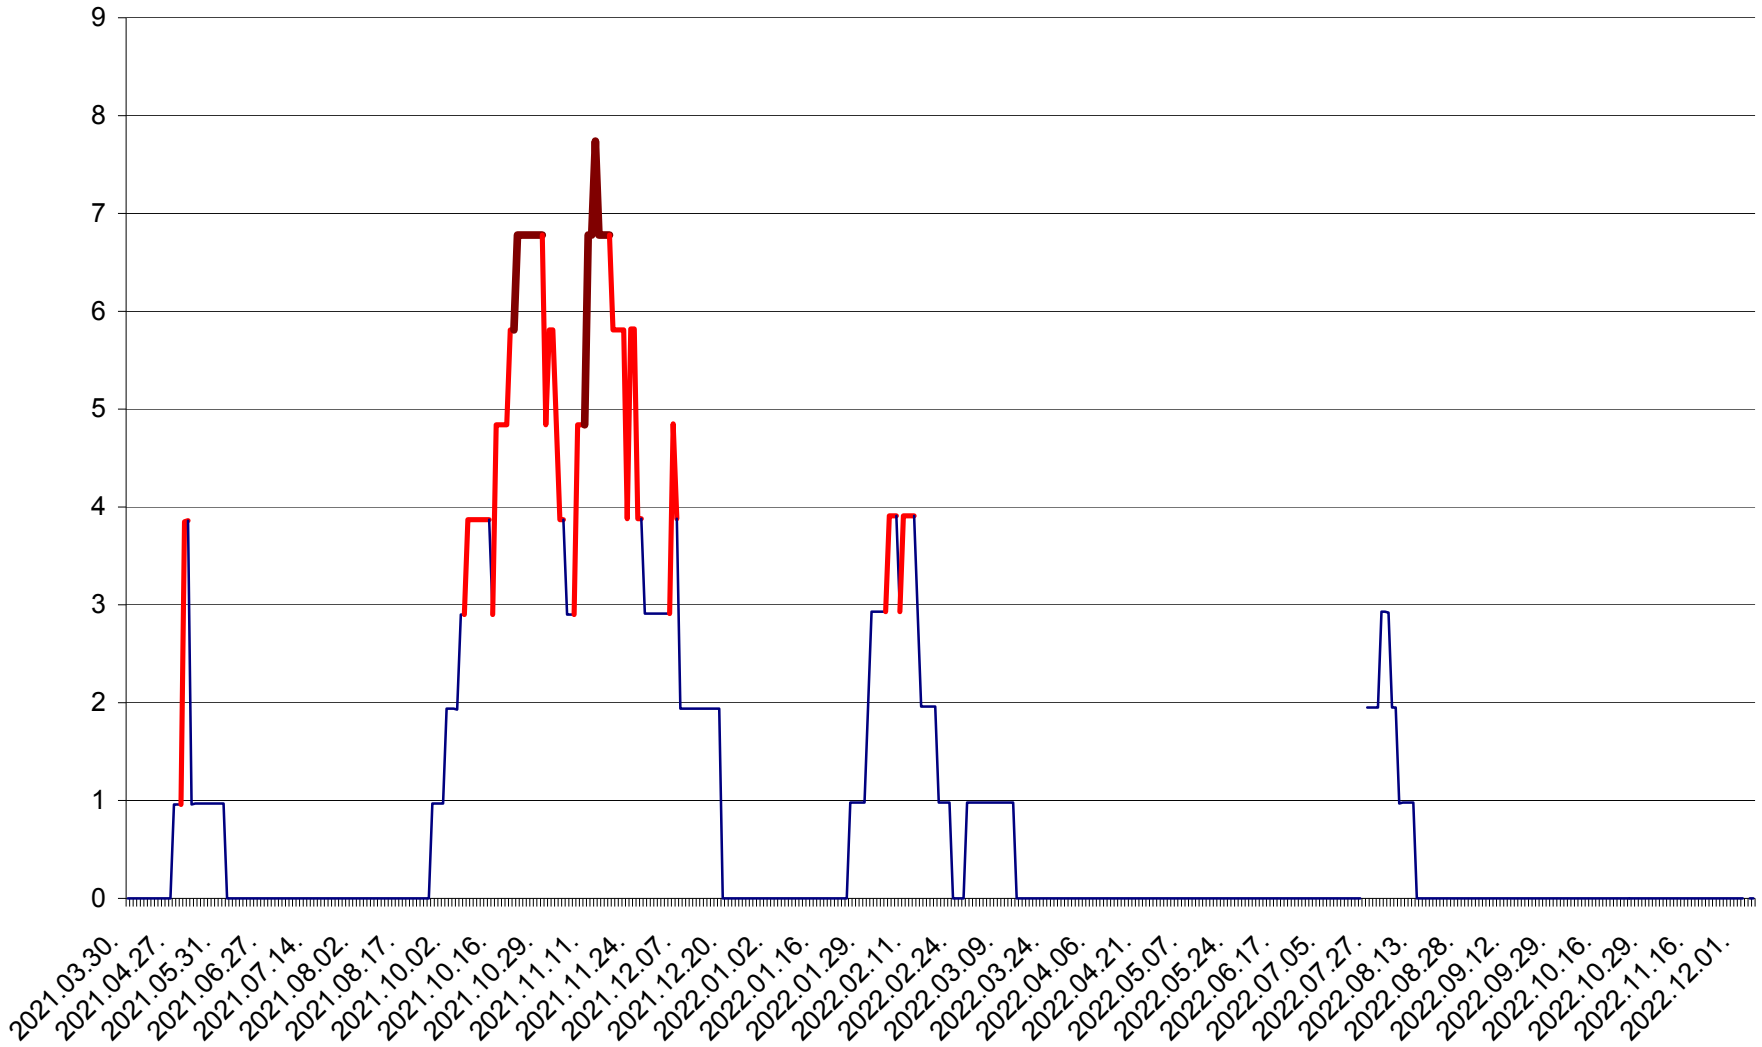

DEALU - Evolutia incidentei cumulate pe 14 zile la ‰ de locuitori
2021.04.01. - 2022.12.05.