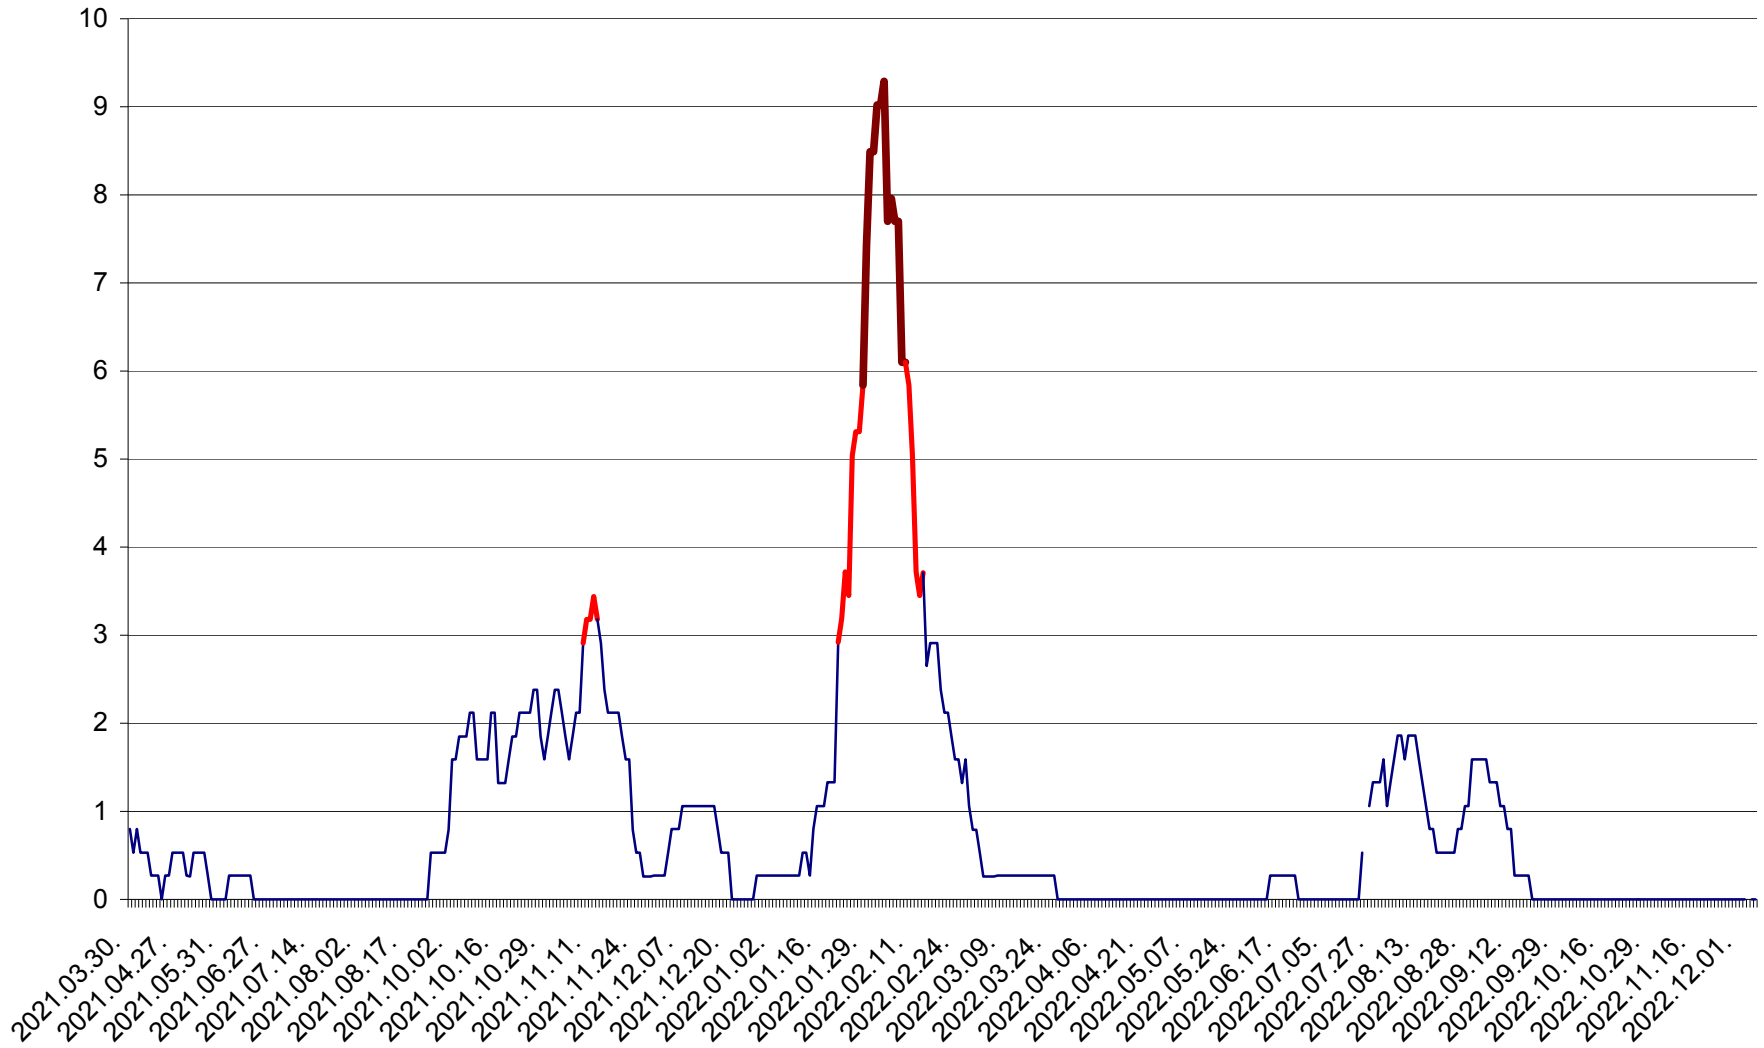

ORAȘ CRISTURU SECUIESC - Evolutia incidentei cumulate pe 14 zile la ‰ de locuitori
2021.04.01. - 2022.12.05.

DĂNEȘTI - Evolutia incidentei cumulate pe 14 zile la ‰ de locuitori
2021.04.01. - 2022.12.05.

DÂRJIU - Evolutia incidentei cumulate pe 14 zile la ‰ de locuitori
2021.04.01. - 2022.12.05.

DEALU - Evolutia incidentei cumulate pe 14 zile la ‰ de locuitori
2021.04.01. - 2022.12.05.

DITRĂU - Evolutia incidentei cumulate pe 14 zile la ‰ de locuitori
2021.04.01. - 2022.12.05.

FELICENI - Evolutia incidentei cumulate pe 14 zile la ‰ de locuitori
2021.04.01. - 2022.12.05.

FRUMOASA - Evolutia incidentei cumulate pe 14 zile la ‰ de locuitori
2021.04.01. - 2022.12.05.

GĂLĂUȚAȘ - Evoluția incidenței cumulate pe 14 zile la ‰ de locuitori
2021.04.01. - 2022.12.05.

LELICENI - Evolutia incidentei cumulate pe 14 zile la ‰ de locuitori
2021.04.01. - 2022.12.05.

LUETA - Evolutia incidentei cumulate pe 14 zile la ‰ de locuitori
2021.04.01. - 2022.12.05.

LUNCA DE JOS - Evolutia incidentei cumulate pe 14 zile la ‰ de locuitori
2021.04.01. - 2022.12.05.