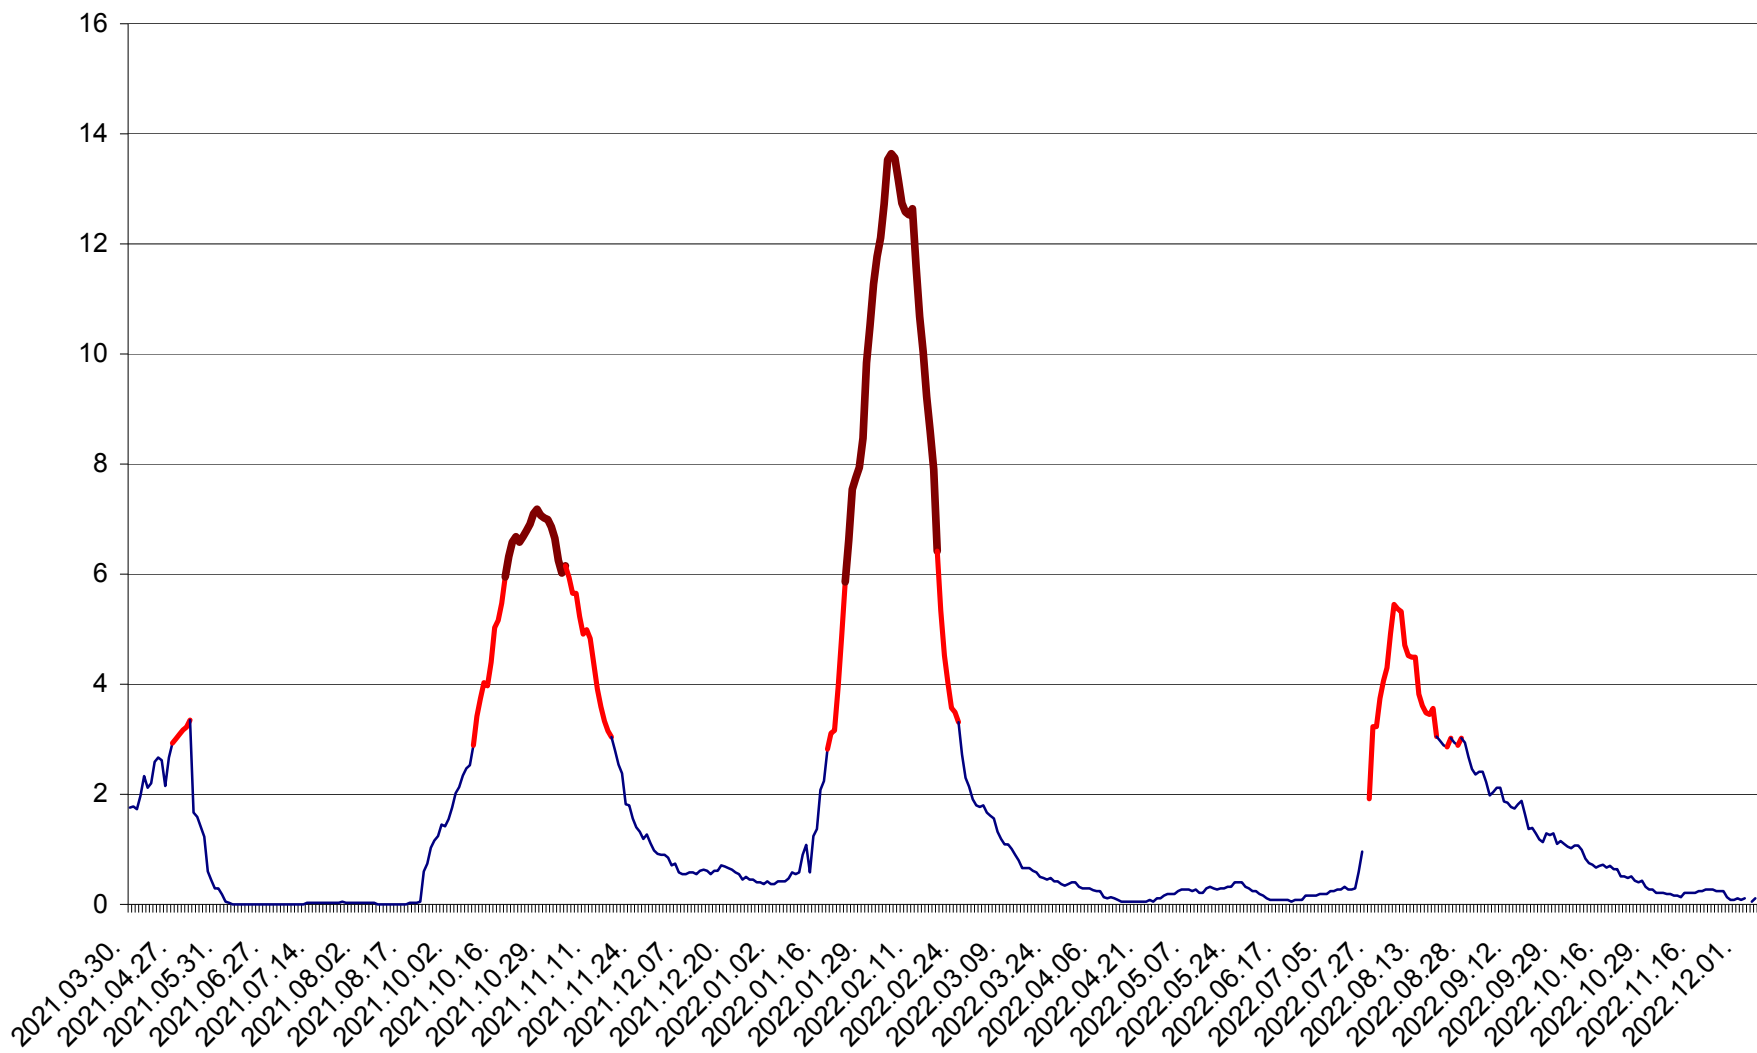

MĂRTINIȘ - Evolutia incidentei cumulate pe 14 zile la ‰ de locuitori
2021.04.01. - 2022.12.05.

MEREȘTI - Evolutia incidentei cumulate pe 14 zile la ‰ de locuitori
2021.04.01. - 2022.12.05.

MUNICIPIUL MIERCUREA-CIUC - Evolutia incidentei cumulate pe 14 zile la ‰ de locuitori
2021.04.01. - 2022.12.05.

MIHĂILENI - Evolutia incidentei cumulate pe 14 zile la ‰ de locuitori
2021.04.01. - 2022.12.05.

MUGENI - Evolutia incidentei cumulate pe 14 zile la ‰ de locuitori
2021.04.01. - 2022.12.05.

OCLAND - Evolutia incidentei cumulate pe 14 zile la ‰ de locuitori
2021.04.01. - 2022.12.05.

MUNICIPIUL ODORHEIU SECUIESC - Evolutia incidentei cumulate pe 14 zile la ‰ de locuitori
2021.04.01. - 2022.12.05.

PĂULENI-CIUC - Evolutia incidentei cumulate pe 14 zile la ‰ de locuitori
2021.04.01. - 2022.12.05.