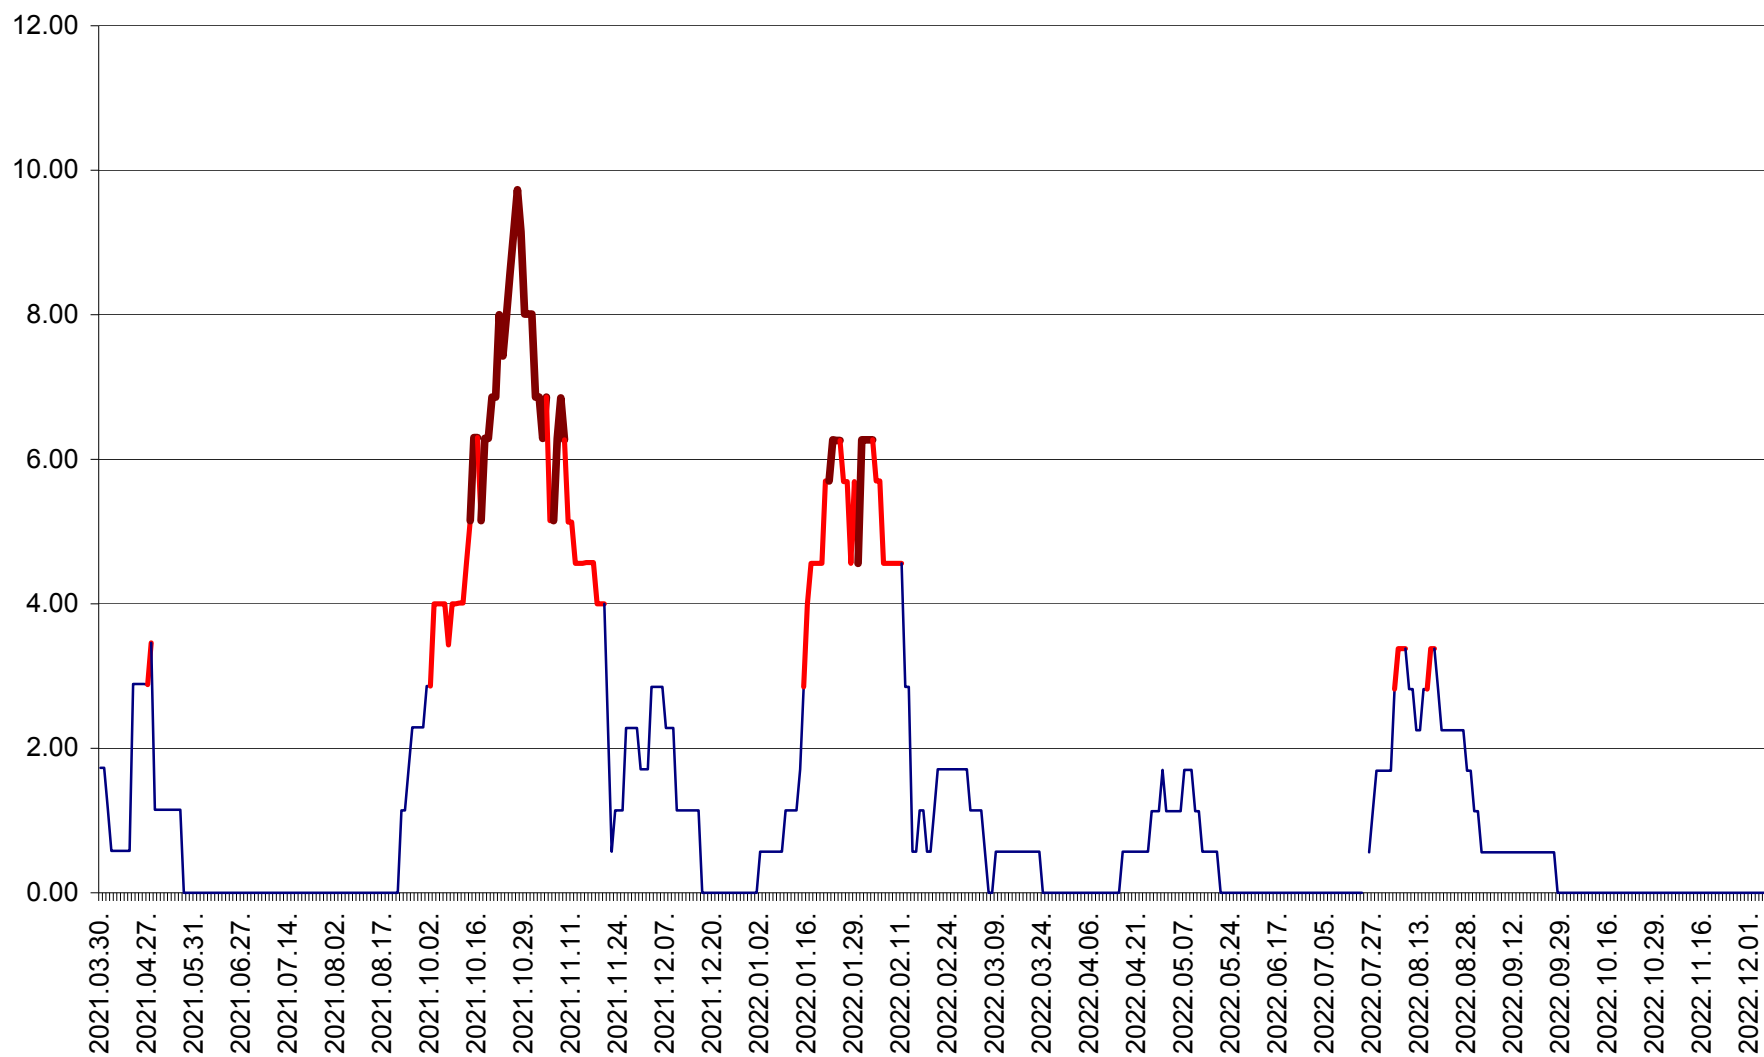

ORAȘ VLĂHIȚA - Evolutia incidentei cumulate pe 14 zile la ‰ de locuitori
2021.04.01. - 2022.12.05.

VĂRȘAG - Evolutia incidentei cumulate pe 14 zile la ‰ de locuitori
2021.04.01. - 2022.12.05.