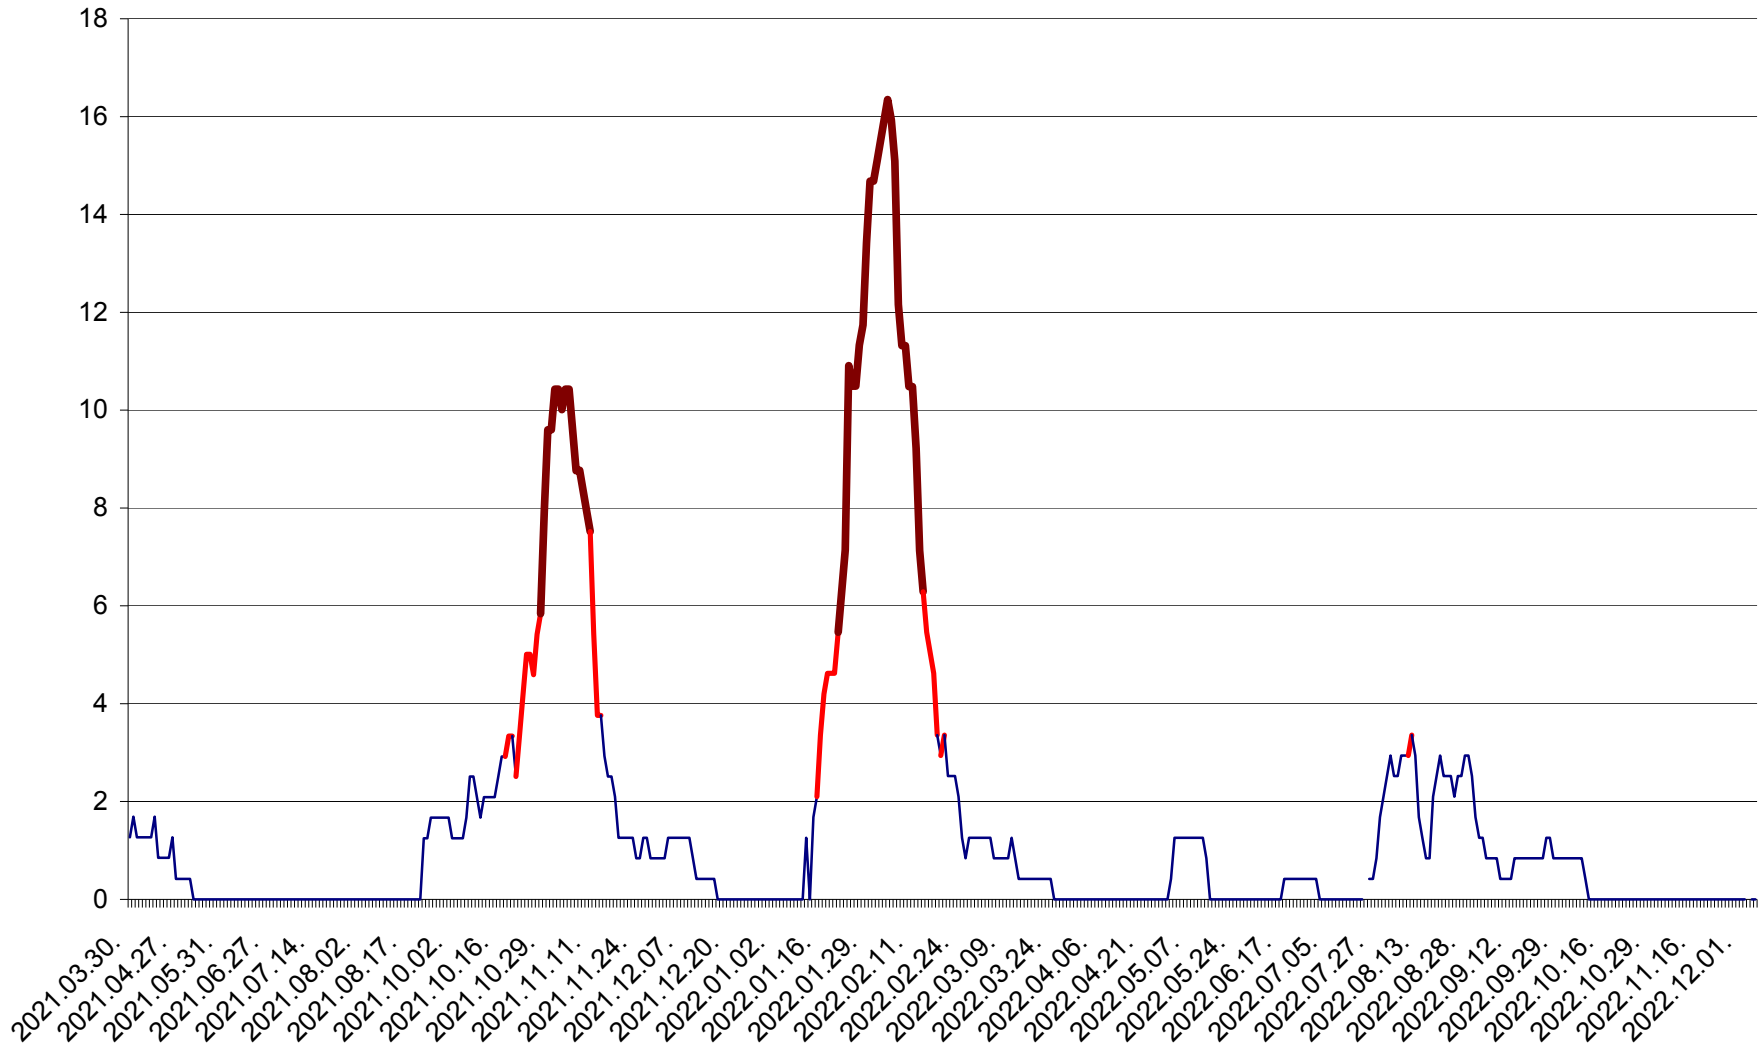

FELICENI - Evolutia incidentei cumulate pe 14 zile la ‰ de locuitori
2021.04.01. - 2022.12.05.

FRUMOASA - Evolutia incidentei cumulate pe 14 zile la ‰ de locuitori
2021.04.01. - 2022.12.05.

GĂLĂUȚAȘ - Evoluția incidenței cumulate pe 14 zile la ‰ de locuitori
2021.04.01. - 2022.12.05.

MUNICIPIUL GHEORGHENI - Evolutia incidentei cumulate pe 14 zile la % de locuitori
2021.04.01. - 2022.12.05.

JOSENI - Evolutia incidentei cumulate pe 14 zile la ‰ de locuitori
2021.04.01. - 2022.12.05.

LĂZAREA - Evolutia incidentei cumulate pe 14 zile la % de locuitori
2021.04.01. - 2022.12.05.

LELICENI - Evolutia incidentei cumulate pe 14 zile la ‰ de locuitori
2021.04.01. - 2022.12.05.

LUETA - Evolutia incidentei cumulate pe 14 zile la ‰ de locuitori
2021.04.01. - 2022.12.05.

LUNCA DE JOS - Evolutia incidentei cumulate pe 14 zile la ‰ de locuitori
2021.04.01. - 2022.12.05.