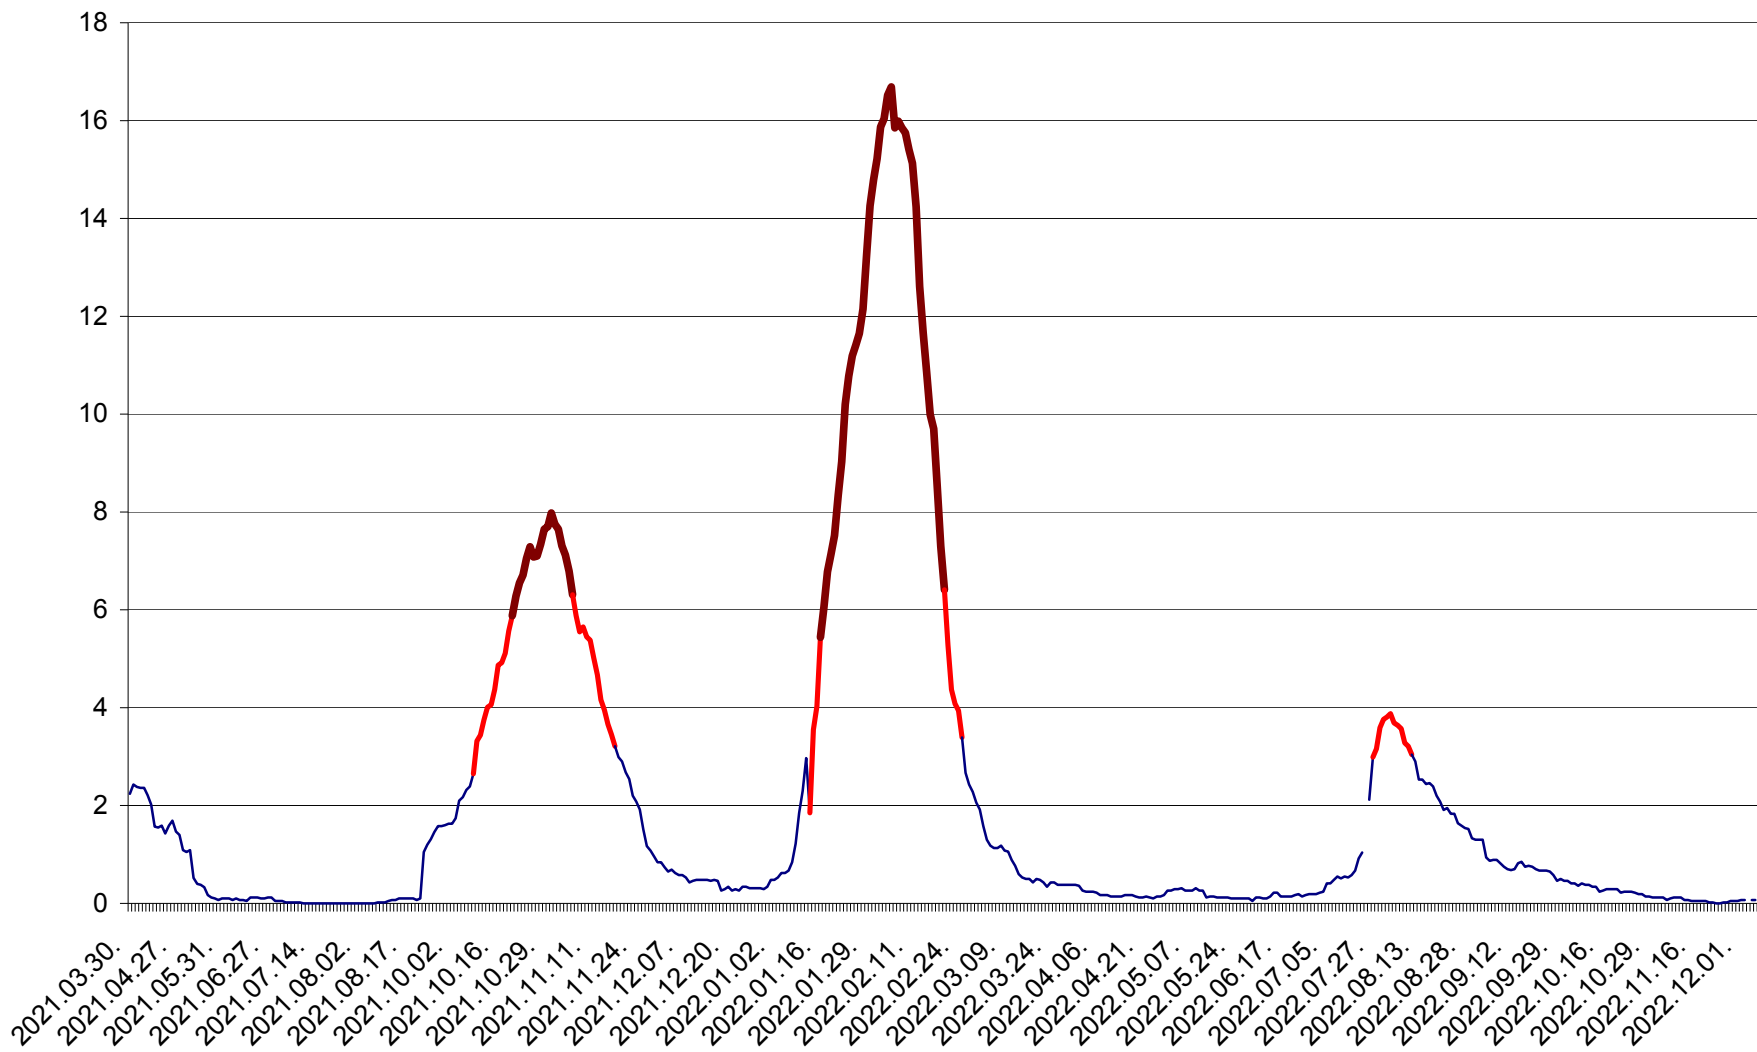

LELICENI - Evolutia incidentei cumulate pe 14 zile la ‰ de locuitori
2021.04.01. - 2022.12.05.

LUETA - Evolutia incidentei cumulate pe 14 zile la ‰ de locuitori
2021.04.01. - 2022.12.05.

LUNCA DE JOS - Evolutia incidentei cumulate pe 14 zile la ‰ de locuitori
2021.04.01. - 2022.12.05.

LUNCA DE SUS - Evolutia incidentei cumulate pe 14 zile la ‰ de locuitori
2021.04.01. - 2022.12.05.

LUPENI - Evolutia incidentei cumulate pe 14 zile la ‰ de locuitori
2021.04.01. - 2022.12.05.

MĂDĂRAȘ - Evolutia incidentei cumulate pe 14 zile la ‰ de locuitori
2021.04.01. - 2022.12.05.

MĂRTINIȘ - Evolutia incidentei cumulate pe 14 zile la ‰ de locuitori
2021.04.01. - 2022.12.05.

MEREȘTI - Evolutia incidentei cumulate pe 14 zile la ‰ de locuitori
2021.04.01. - 2022.12.05.

MUNICIPIUL MIERCUREA-CIUC - Evolutia incidentei cumulate pe 14 zile la ‰ de locuitori
2021.04.01. - 2022.12.05.