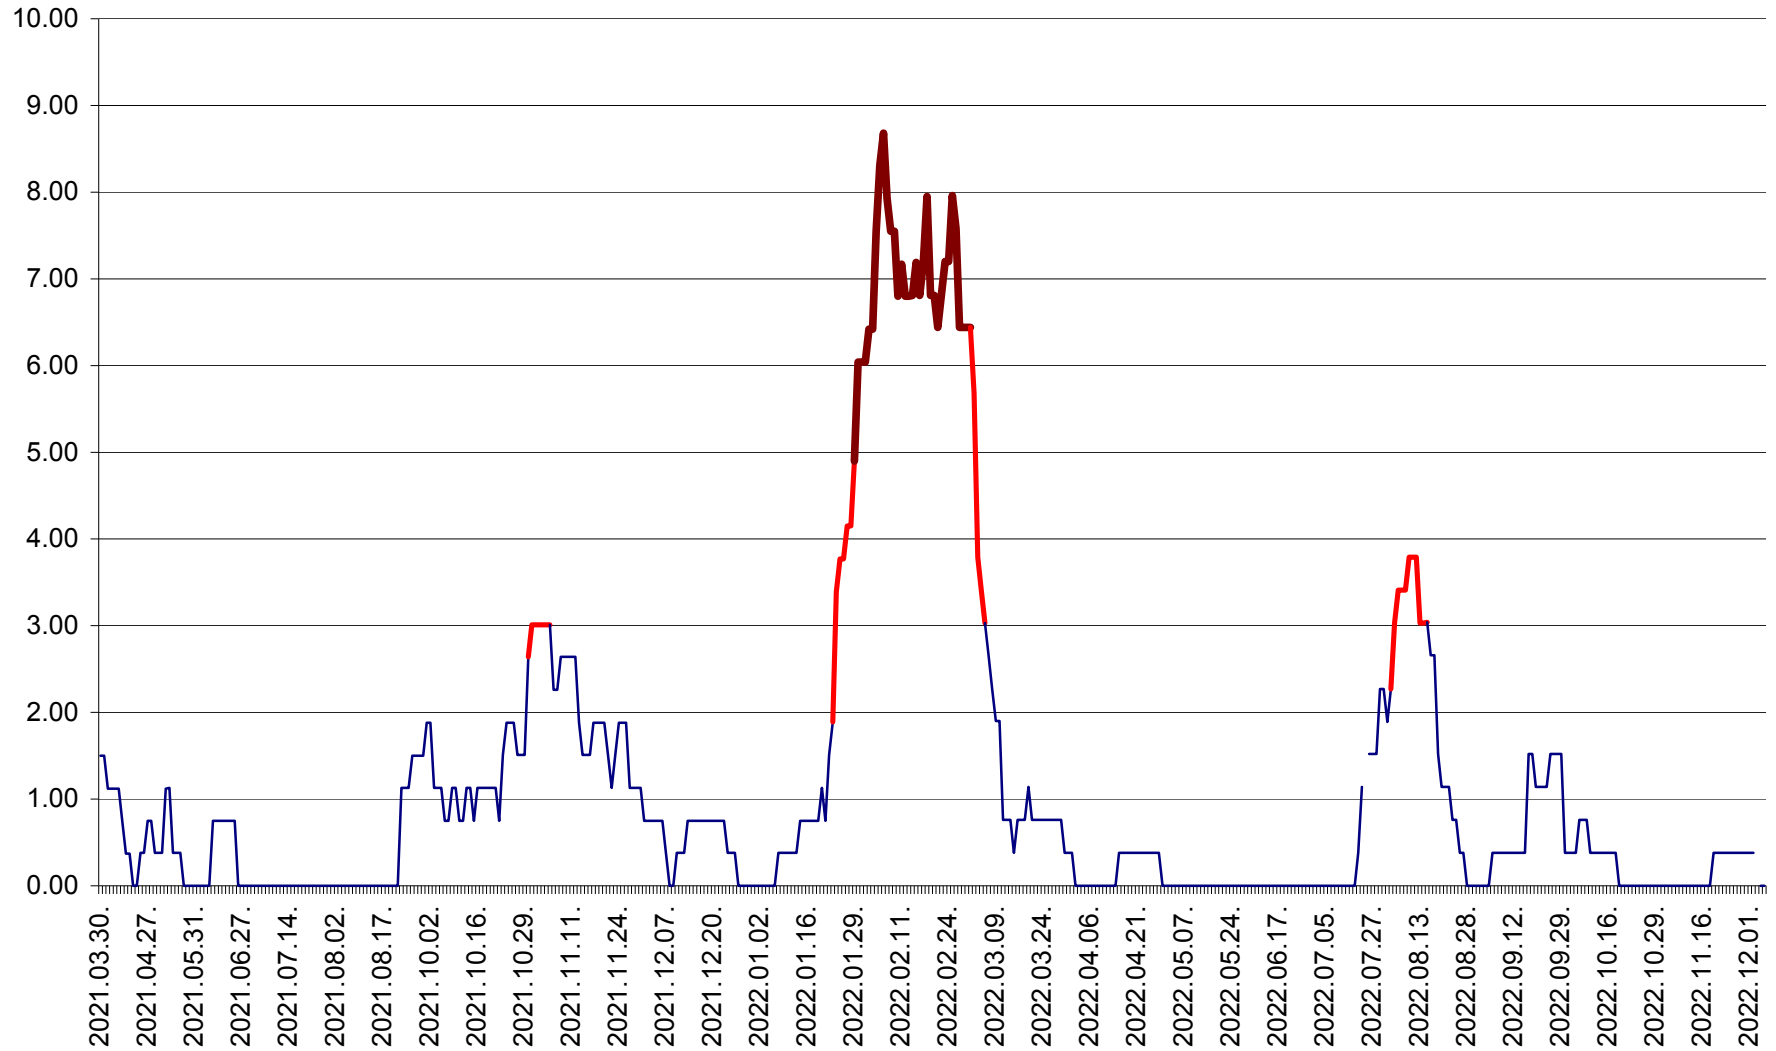

ATID - Evolutia incidentei cumulate pe 14 zile la ‰ de locuitori
2021.04.01. - 2022.12.05.

AVRĂMEȘTI - Evolutia incidentei cumulate pe 14 zile la ‰ de locuitori
2021.04.01. - 2022.12.05.

ORAȘ BĂILE TUȘNAD - Evolutia incidentei cumulate pe 14 zile la ‰ de locuitori
2021.04.01. - 2022.12.05.

ORAȘ BĂLAN - Evoluția incidenței cumulate pe 14 zile la ‰ de locuitori
2021.04.01. - 2022.12.05.

BILBOR - Evolutia incidentei cumulate pe 14 zile la ‰ de locuitori
2021.04.01. - 2022.12.05.

ORAȘ BORSEC - Evolutia incidentei cumulate pe 14 zile la ‰ de locuitori
2021.04.01. - 2022.12.05.

BRĂDEȘTI - Evolutia incidentei cumulate pe 14 zile la ‰ de locuitori
2021.04.01. - 2022.12.05.

CĂPÂLNIȚA - Evolutia incidentei cumulate pe 14 zile la ‰ de locuitori
2021.04.01. - 2022.12.05.

CÂRȚA - Evolutia incidentei cumulate pe 14 zile la ‰ de locuitori
2021.04.01. - 2022.12.05.