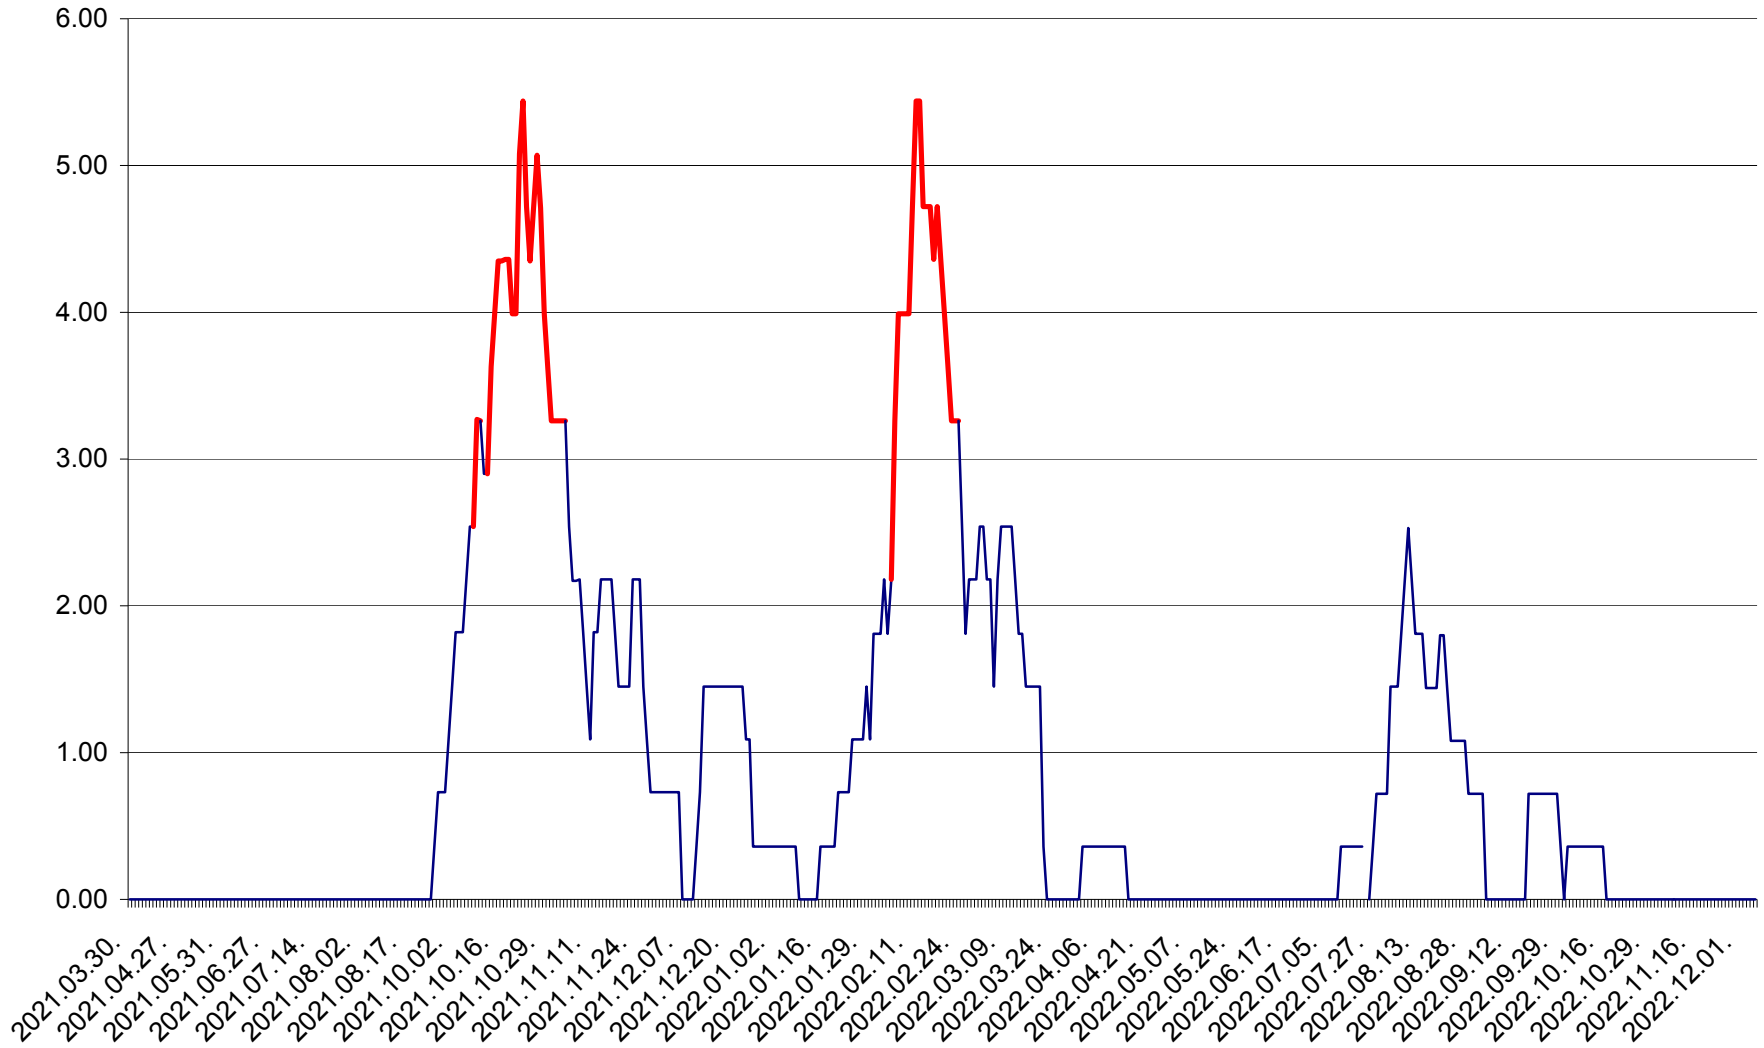

ATID - Evolutia incidentei cumulate pe 14 zile la ‰ de locuitori
2021.04.01. - 2022.12.05.

AVRĂMEȘTI - Evolutia incidentei cumulate pe 14 zile la ‰ de locuitori
2021.04.01. - 2022.12.05.

ORAȘ BĂILE TUȘNAD - Evolutia incidentei cumulate pe 14 zile la ‰ de locuitori
2021.04.01. - 2022.12.05.

ORAȘ BĂLAN - Evoluția incidenței cumulate pe 14 zile la ‰ de locuitori
2021.04.01. - 2022.12.05.

BILBOR - Evolutia incidentei cumulate pe 14 zile la ‰ de locuitori
2021.04.01. - 2022.12.05.

ORAȘ BORSEC - Evolutia incidentei cumulate pe 14 zile la ‰ de locuitori
2021.04.01. - 2022.12.05.

BRĂDEȘTI - Evolutia incidentei cumulate pe 14 zile la ‰ de locuitori
2021.04.01. - 2022.12.05.

CĂPÂLNIȚA - Evolutia incidentei cumulate pe 14 zile la ‰ de locuitori
2021.04.01. - 2022.12.05.

CÂRȚA - Evolutia incidentei cumulate pe 14 zile la ‰ de locuitori
2021.04.01. - 2022.12.05.