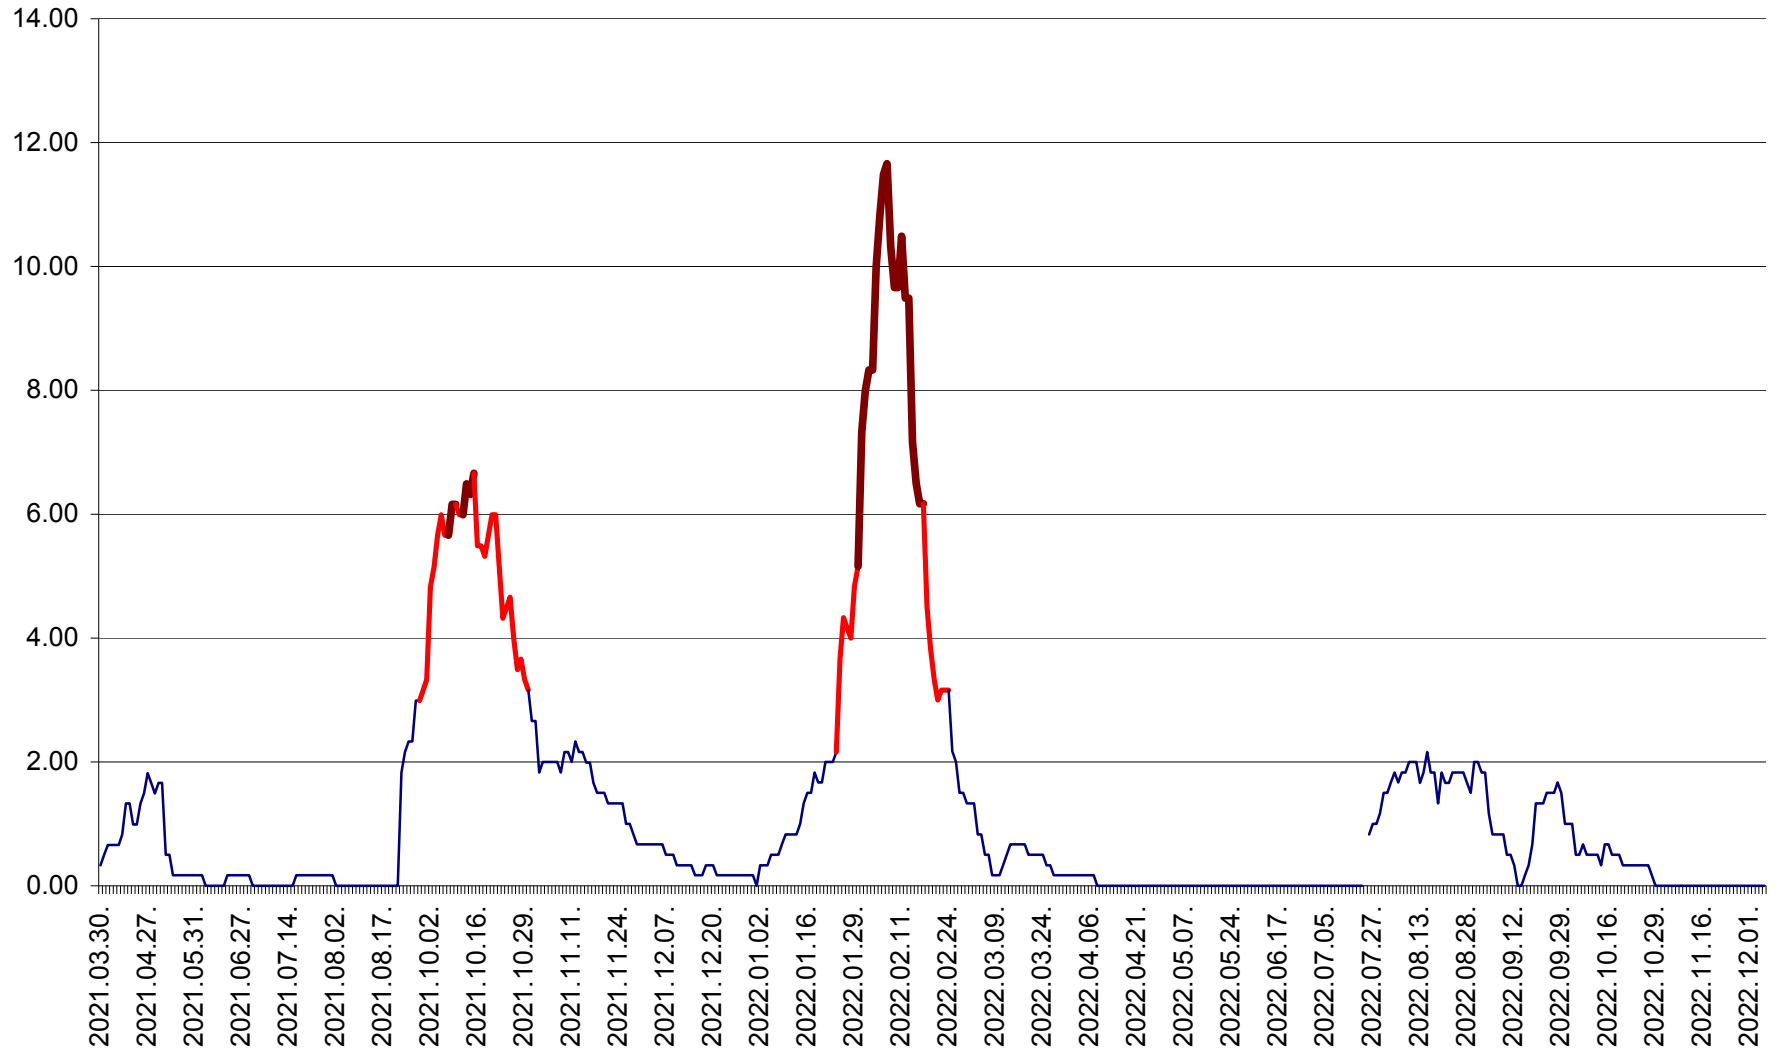

TUȘNAD - Evolutia incidentei cumulate pe 14 zile la ‰ de locuitori
2021.04.01. - 2022.12.05.

ULIEȘ - Evoluția incidenței cumulate pe 14 zile la ‰ de locuitori
2021.04.01. - 2022.12.05.

VĂRȘAG - Evolutia incidentei cumulate pe 14 zile la ‰ de locuitori
2021.04.01. - 2022.12.05.

ORAȘ VLĂHIȚA - Evolutia incidentei cumulate pe 14 zile la ‰ de locuitori
2021.04.01. - 2022.12.05.

VOȘLĂBENI - Evolutia incidentei cumulate pe 14 zile la ‰ de locuitori
2021.04.01. - 2022.12.05.

ZETEA - Evolutia incidentei cumulate pe 14 zile la ‰ de locuitori
2021.04.01. - 2022.12.05.