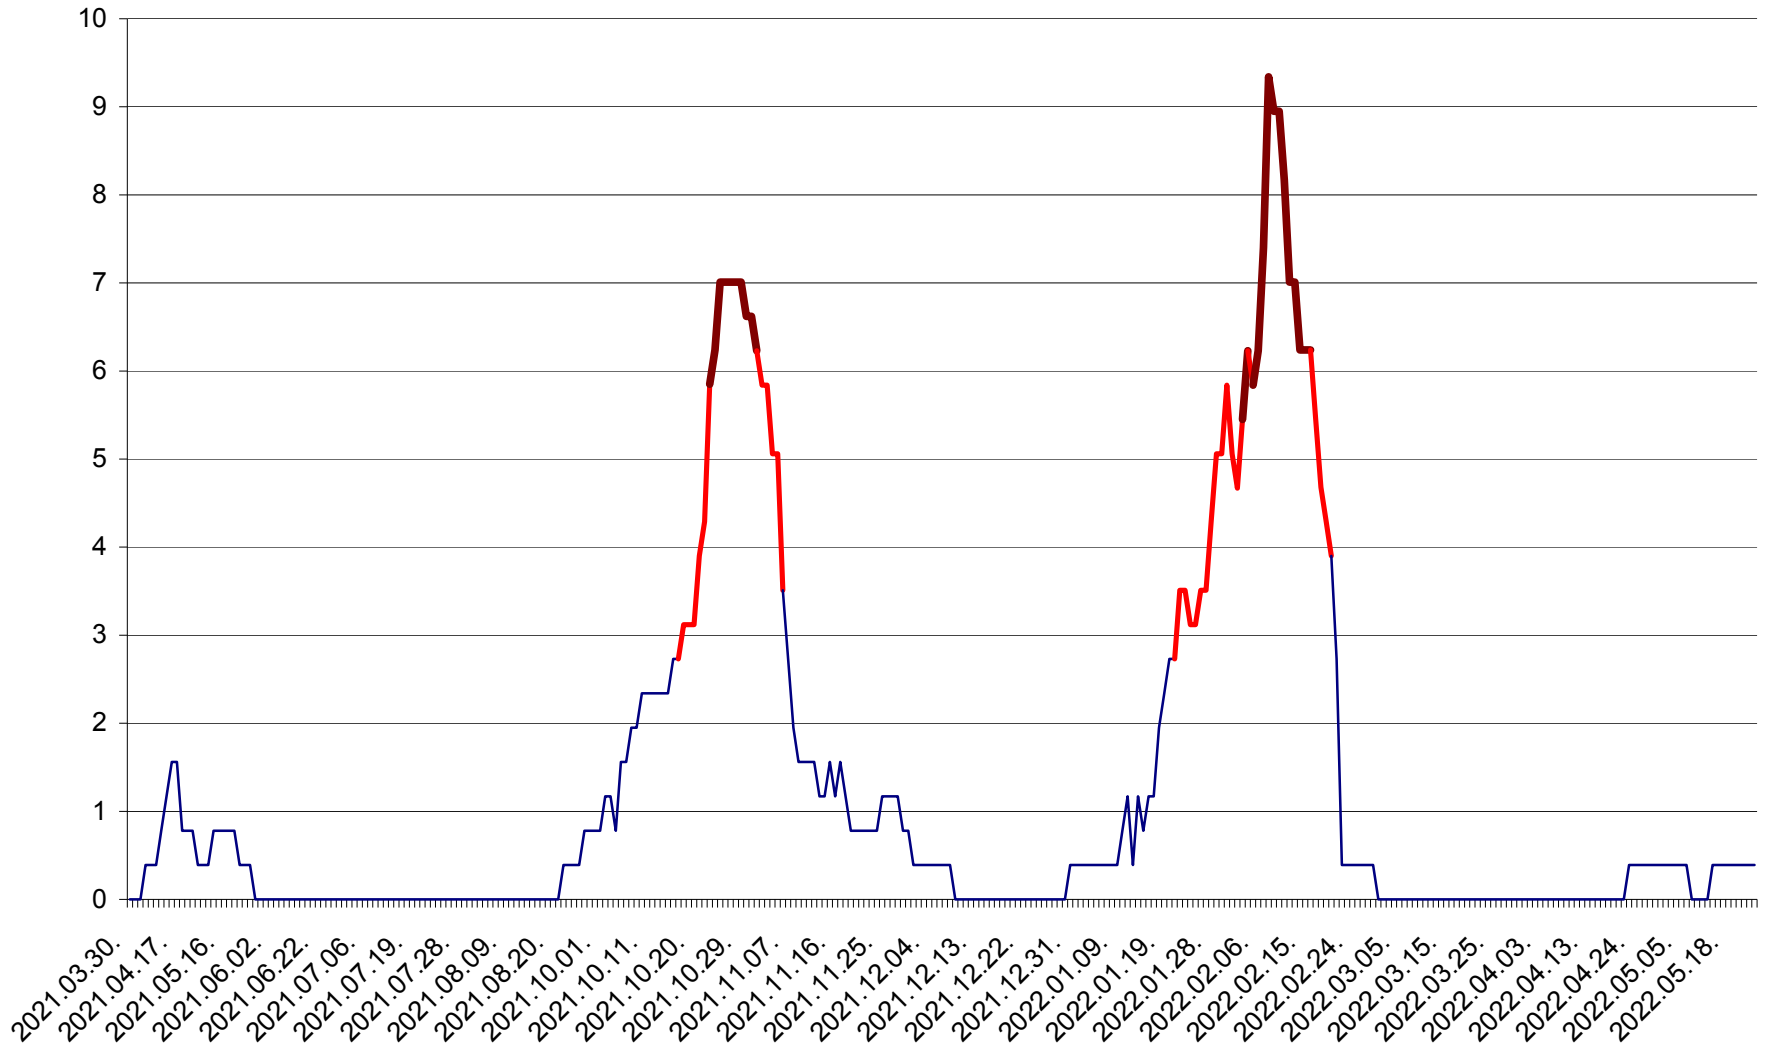

MUNICIPIUL TOPLIȚA - Evolutia incidentei cumulate pe 14 zile la ‰ de locuitori
2021.04.01. - 2022.05.23.