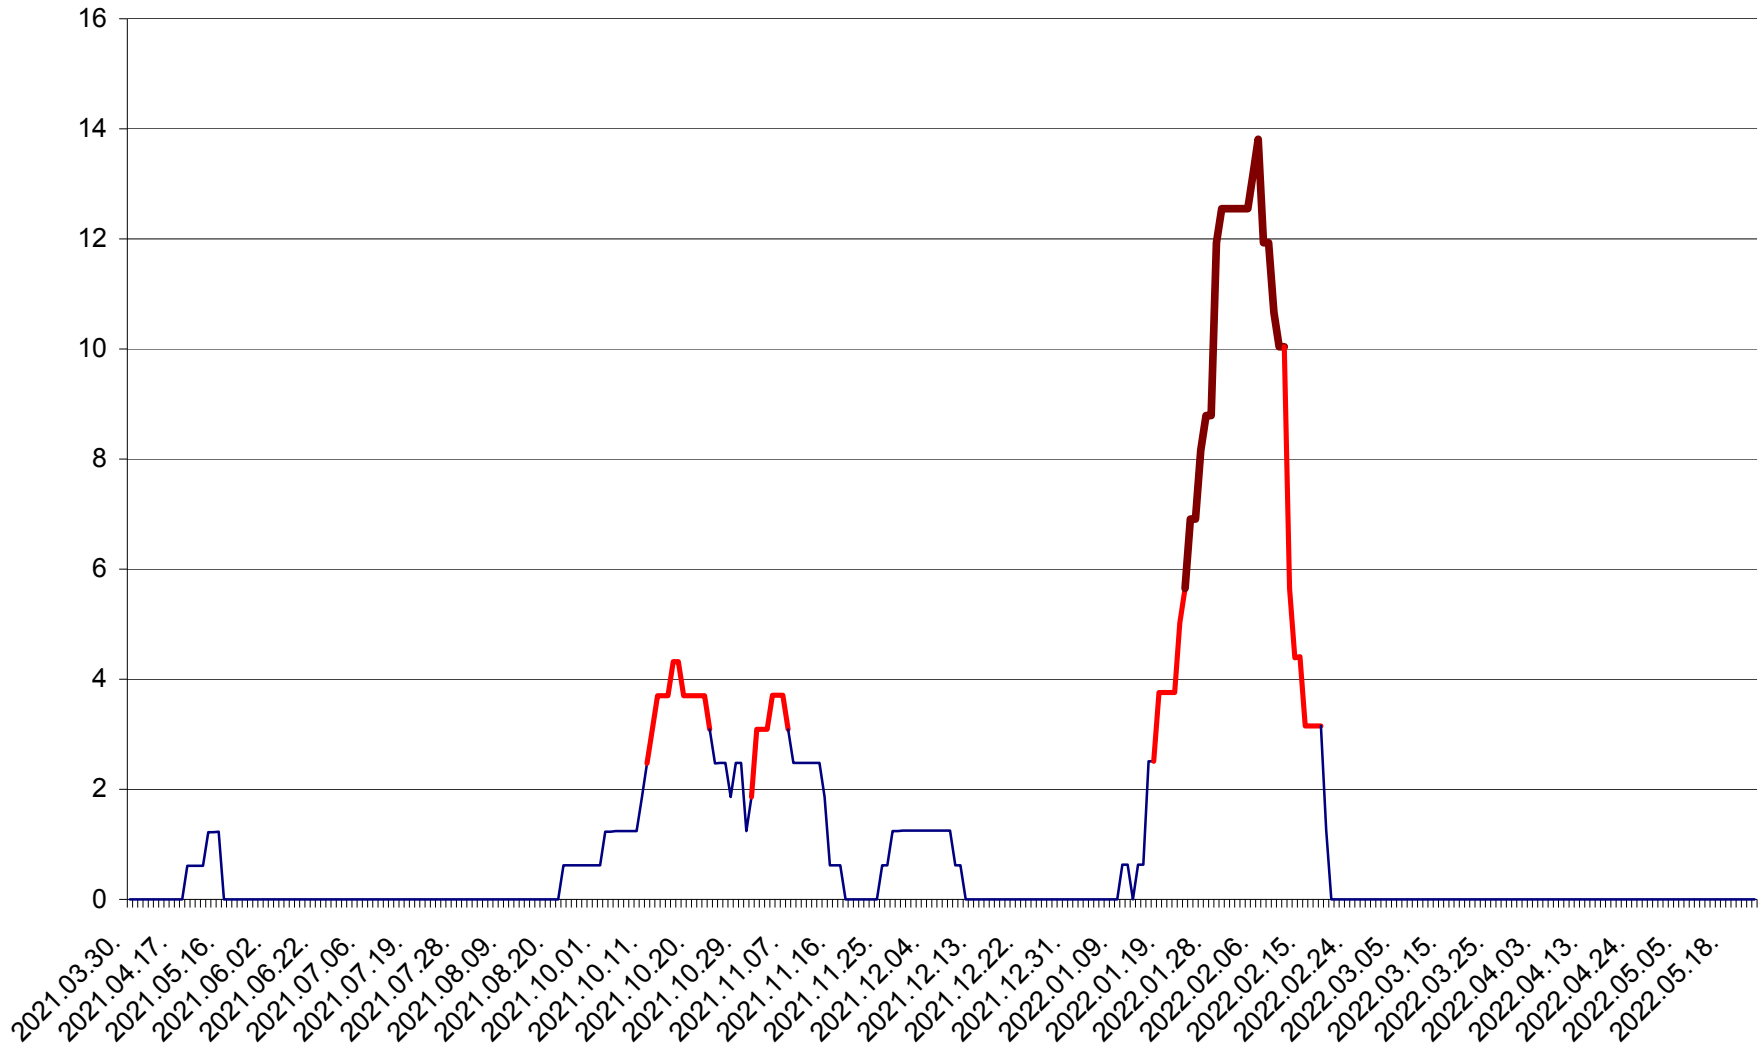

PLĂIEȘII DE JOS - Evolutia incidentei cumulate pe 14 zile la ‰ de locuitori
2021.04.01. - 2022.05.23.

PORUMBENI - Evolutia incidentei cumulate pe 14 zile la ‰ de locuitori
2021.04.01. - 2022.05.23.

PRAID - Evolutia incidentei cumulate pe 14 zile la ‰ de locuitori
2021.04.01. - 2022.05.23.

RACU - Evolutia incidentei cumulate pe 14 zile la ‰ de locuitori
2021.04.01. - 2022.05.23.

REMETEA - Evolutia incidentei cumulate pe 14 zile la ‰ de locuitori
2021.04.01. - 2022.05.23.

SĂCEL - Evolutia incidentei cumulate pe 14 zile la ‰ de locuitori
2021.04.01. - 2022.05.23.