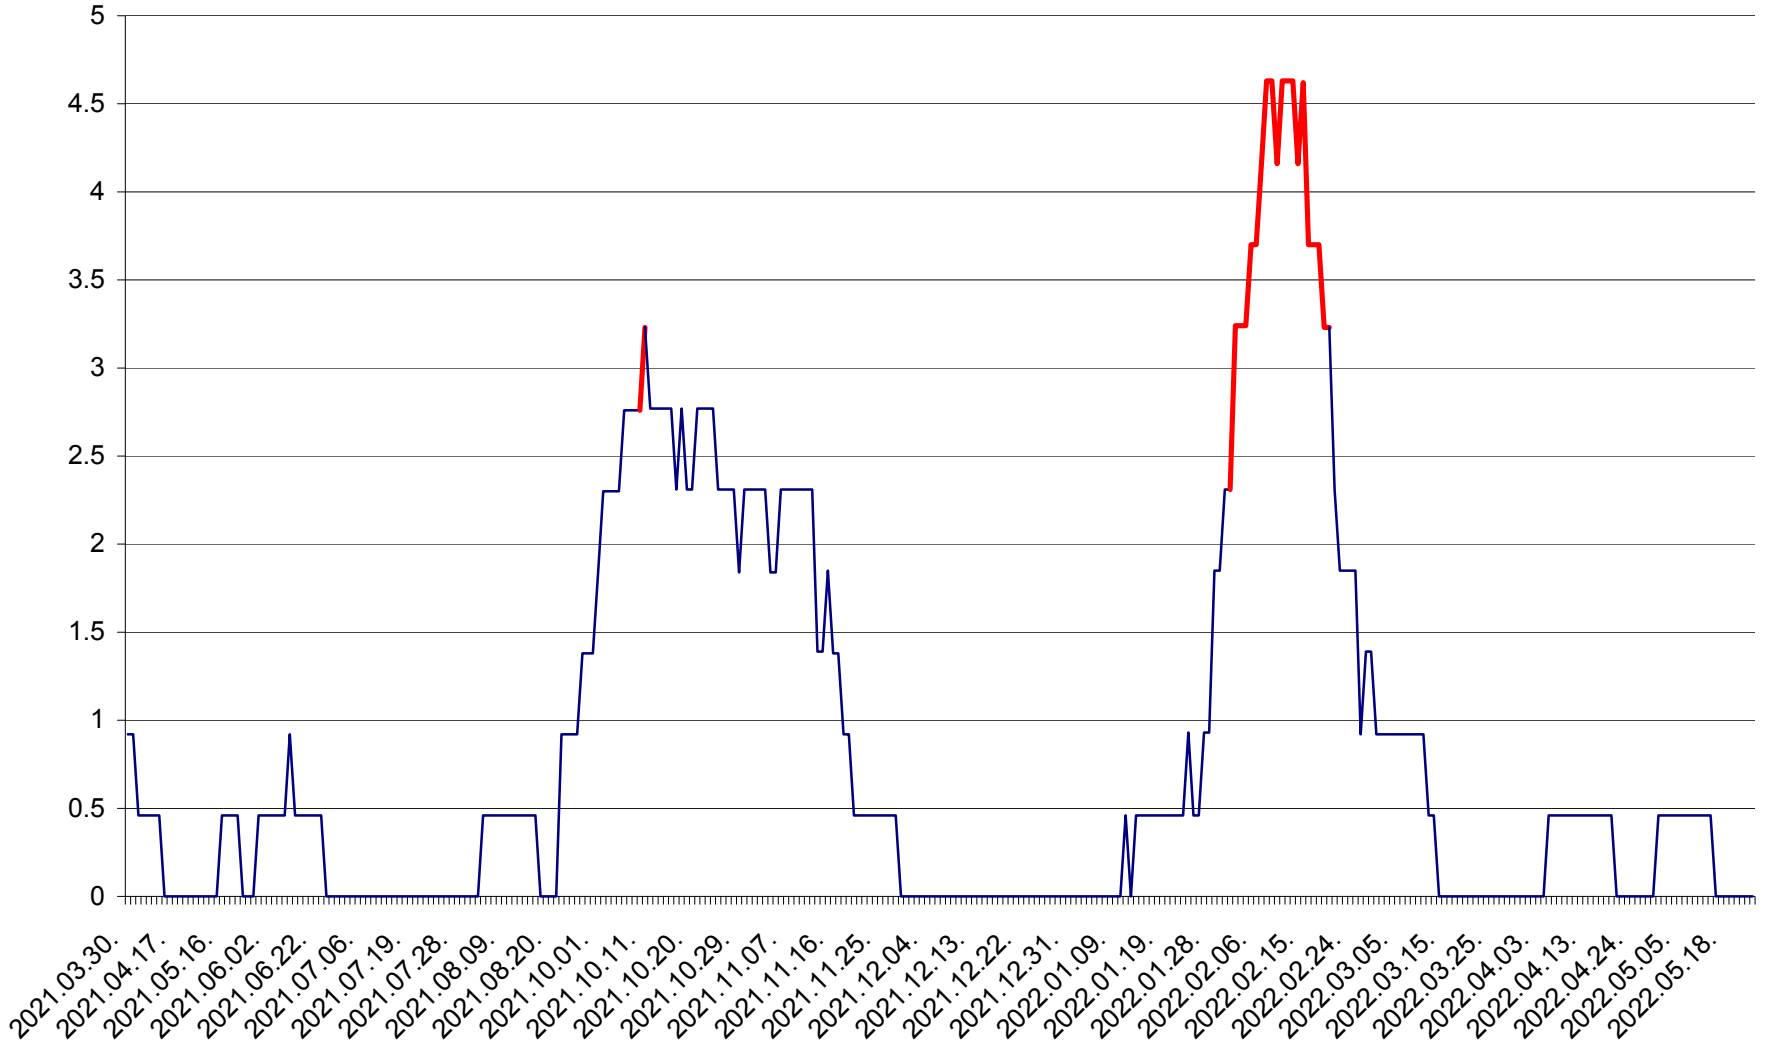

ȘIMONEȘTI - Evoluția incidenței cumulate pe 14 zile la ‰ de locuitori
2021.04.01. - 2022.05.23.

SUBCETATE - Evolutia incidentei cumulate pe 14 zile la ‰ de locuitori
2021.04.01. - 2022.05.23.

SUSENI - Evolutia incidentei cumulate pe 14 zile la ‰ de locuitori
2021.04.01. - 2022.05.23.

TOMEȘTI - Evolutia incidentei cumulate pe 14 zile la ‰ de locuitori
2021.04.01. - 2022.05.23.

MUNICIPIUL TOPLIȚA - Evolutia incidentei cumulate pe 14 zile la ‰ de locuitori
2021.04.01. - 2022.05.23.

TULGHEȘ - Evolția incidenței cumulate pe 14 zile la ‰ de locuitori
2021.04.01. - 2022.05.23.

TUȘNAD - Evolutia incidentei cumulate pe 14 zile la ‰ de locuitori
2021.04.01. - 2022.05.23.

ULIEȘ - Evoluția incidentei cumulate pe 14 zile la ‰ de locuitori
2021.04.01. - 2022.05.23.

VĂRȘAG - Evolutia incidentei cumulate pe 14 zile la ‰ de locuitori
2021.04.01. - 2022.05.23.