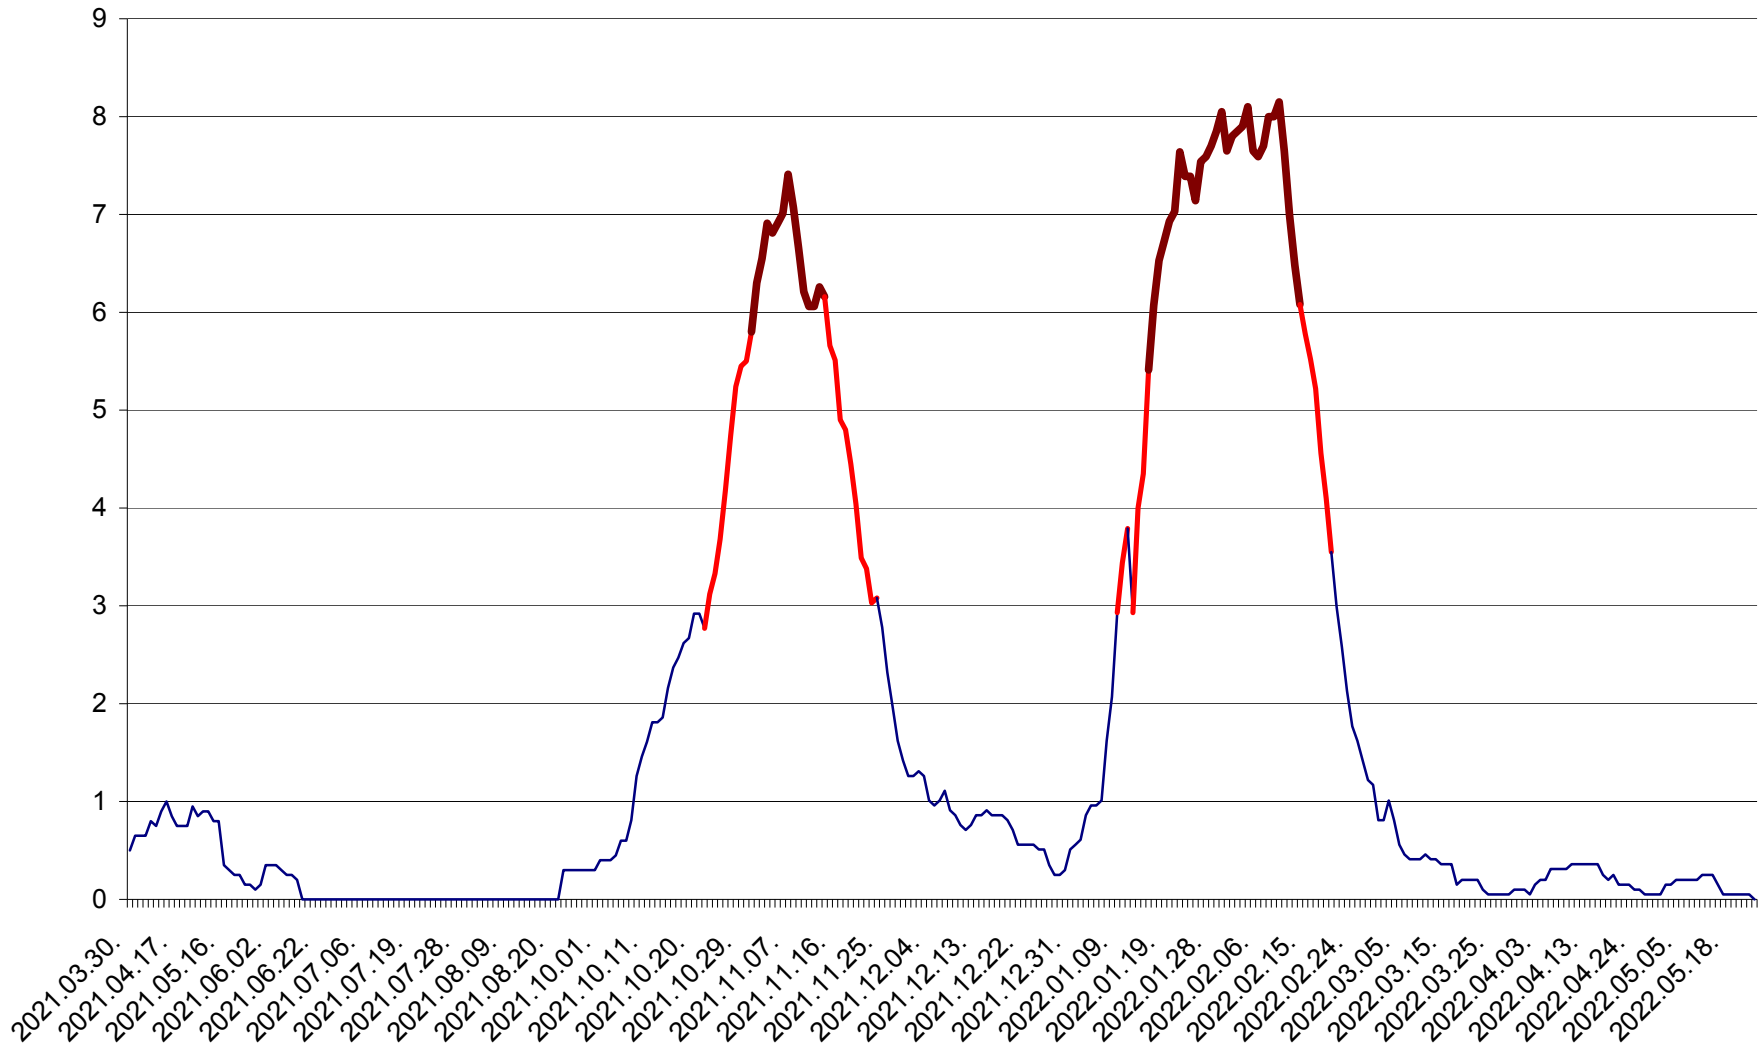

DÂRJIU - Evolutia incidentei cumulate pe 14 zile la ‰ de locuitori
2021.04.01. - 2022.05.23.

DEALU - Evolutia incidentei cumulate pe 14 zile la ‰ de locuitori
2021.04.01. - 2022.05.23.

DITRĂU - Evolutia incidentei cumulate pe 14 zile la ‰ de locuitori
2021.04.01. - 2022.05.23.

FELICENI - Evolutia incidentei cumulate pe 14 zile la % de locuitori
2021.04.01. - 2022.05.23.

FRUMOASA - Evolutia incidentei cumulate pe 14 zile la ‰ de locuitori
2021.04.01. - 2022.05.23.

GĂLĂUȚAȘ - Evolutia incidentei cumulate pe 14 zile la ‰ de locuitori
2021.04.01. - 2022.05.23.

MUNICIPIUL GHEORGHENI - Evolutia incidentei cumulate pe 14 zile la % de locuitori
2021.04.01. - 2022.05.23.

JOSENI - Evolutia incidentei cumulate pe 14 zile la ‰ de locuitori
2021.04.01. - 2022.05.23.

LĂZAREA - Evolutia incidentei cumulate pe 14 zile la % de locuitori
2021.04.01. - 2022.05.23.

LELICENI - Evolutia incidentei cumulate pe 14 zile la % de locuitori
2021.04.01. - 2022.05.23.

LUETA - Evolutia incidentei cumulate pe 14 zile la ‰ de locuitori
2021.04.01. - 2022.05.23.

LUNCA DE JOS - Evolutia incidentei cumulate pe 14 zile la ‰ de locuitori
2021.04.01. - 2022.05.23.