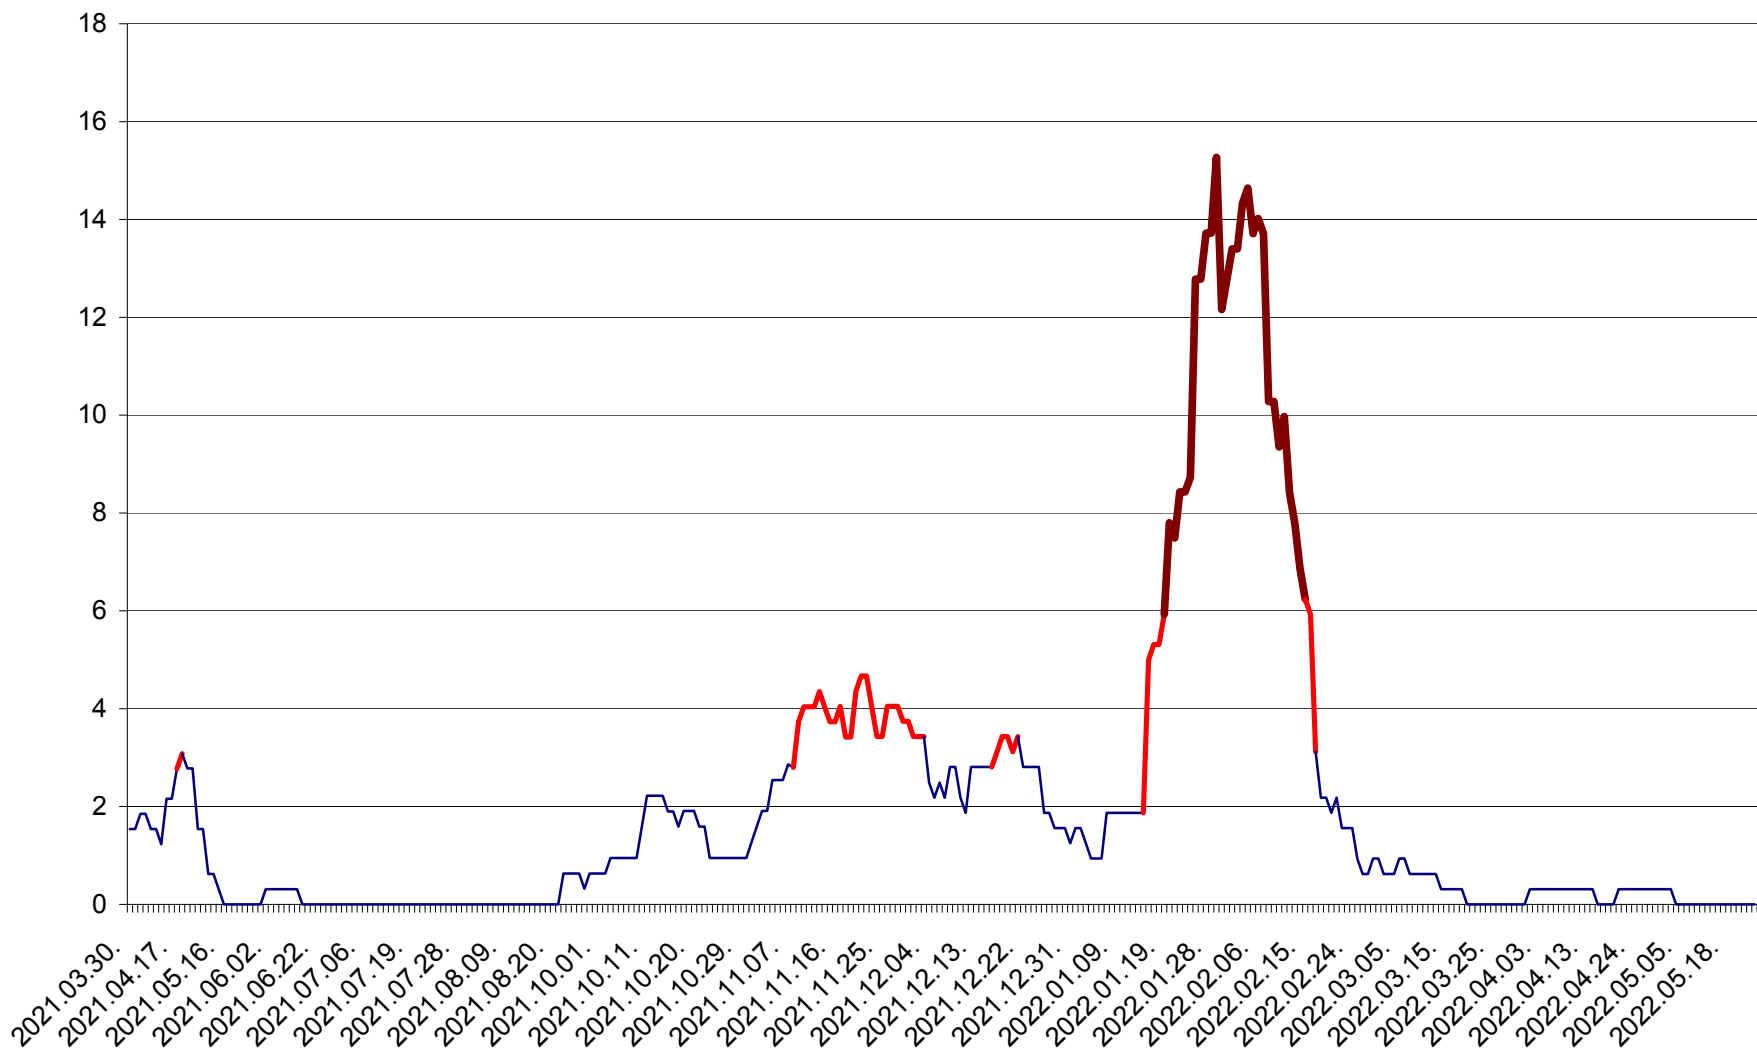

TUȘNAD - Evolutia incidentei cumulate pe 14 zile la ‰ de locuitori
2021.04.01. - 2022.05.23.