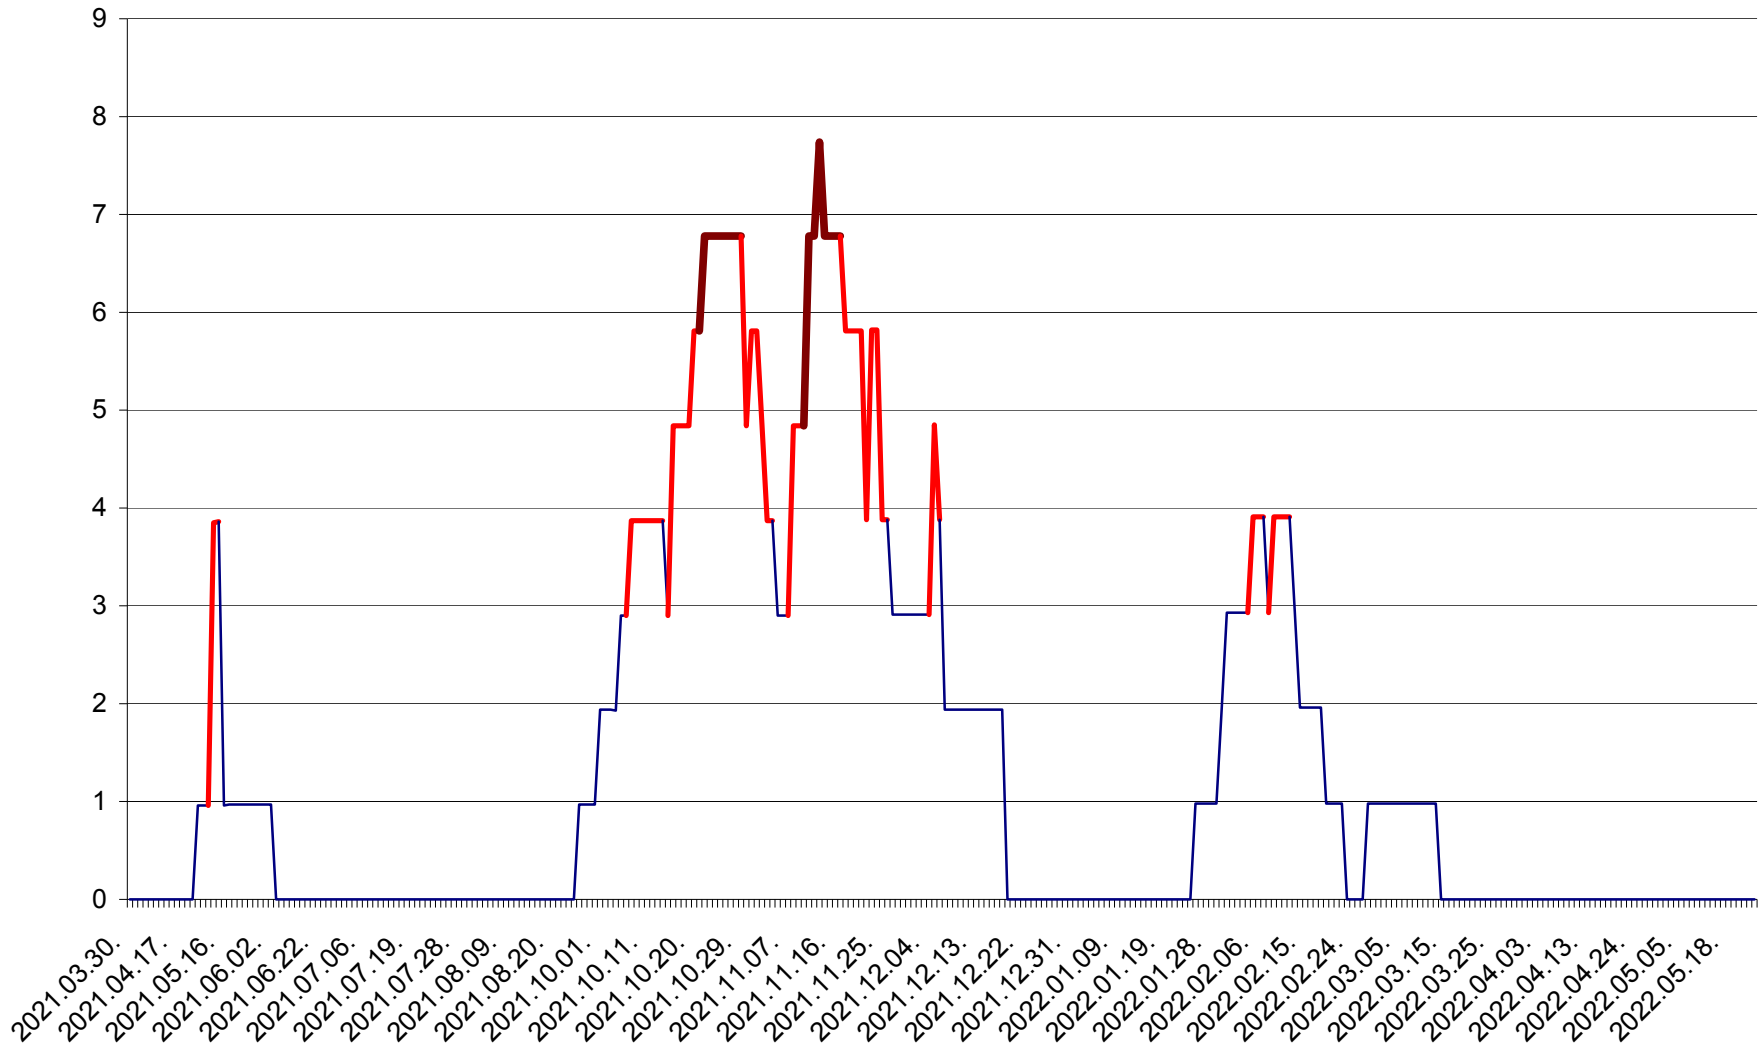

DEALU - Evolutia incidentei cumulate pe 14 zile la ‰ de locuitori
2021.04.01. - 2022.05.23.