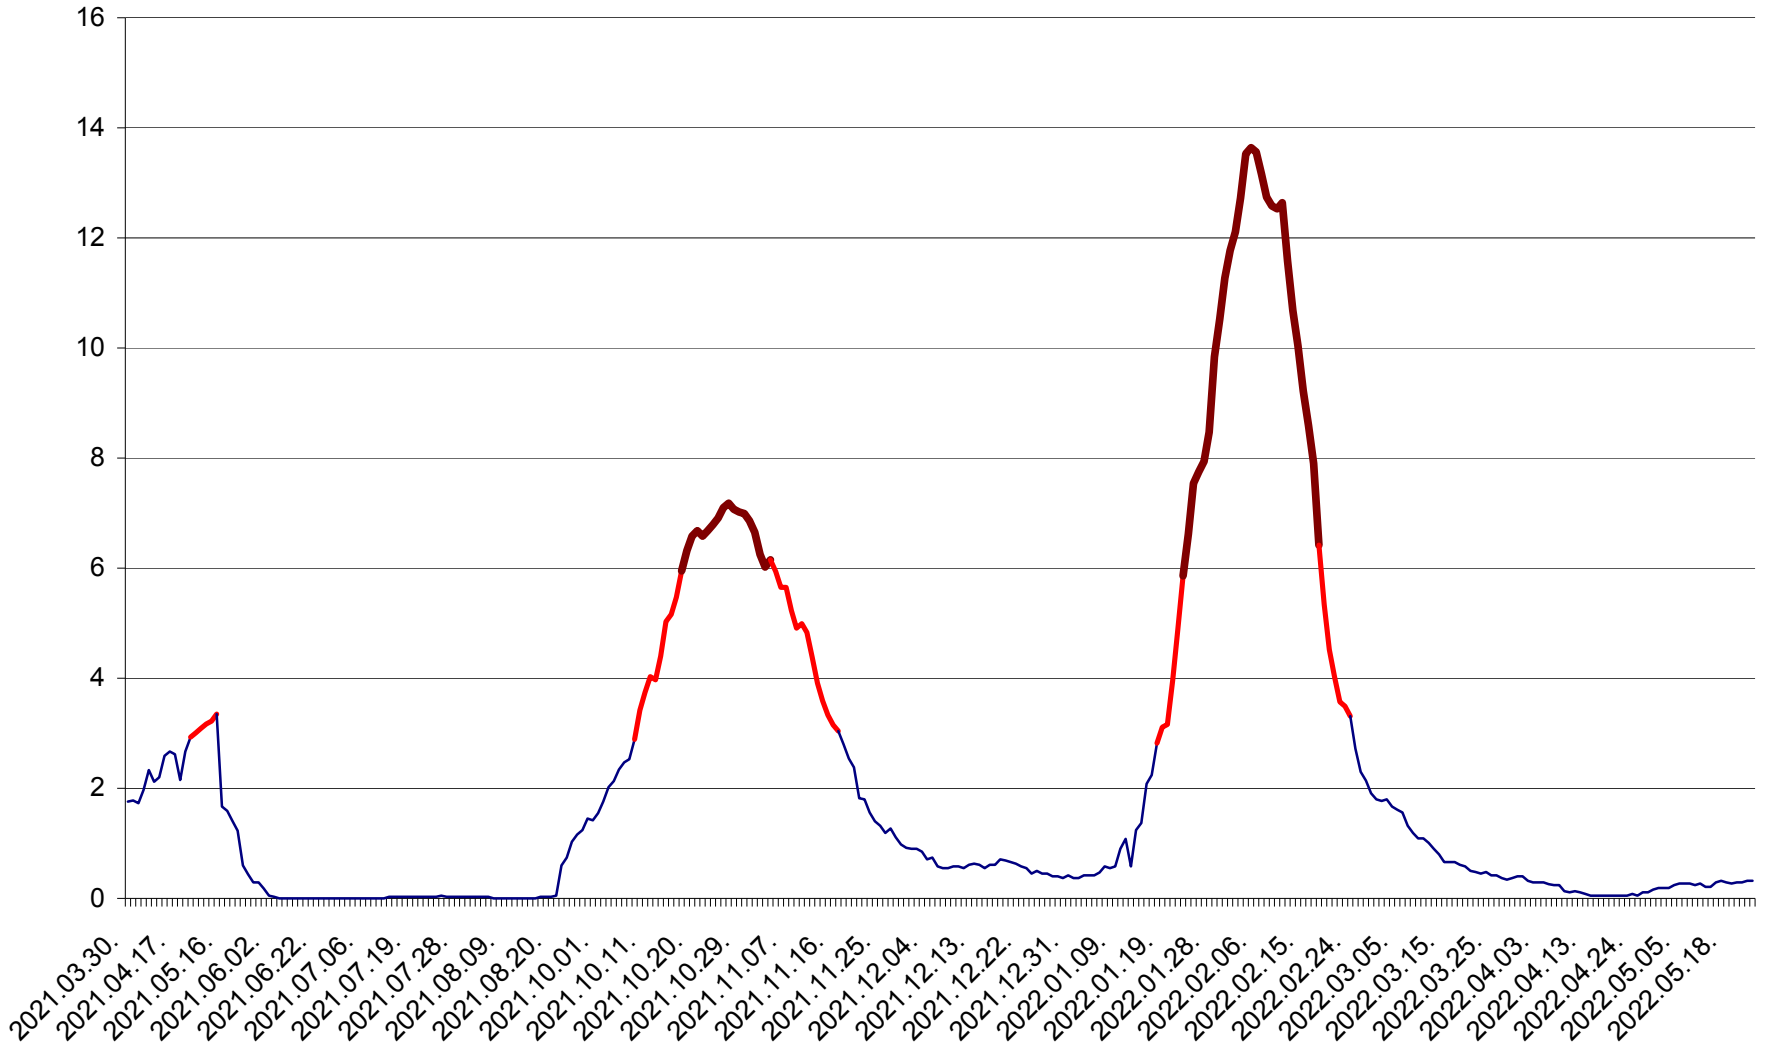

PĂULENI-CIUC - Evolutia incidentei cumulate pe 14 zile la ‰ de locuitori
2021.04.01. - 2022.05.23.