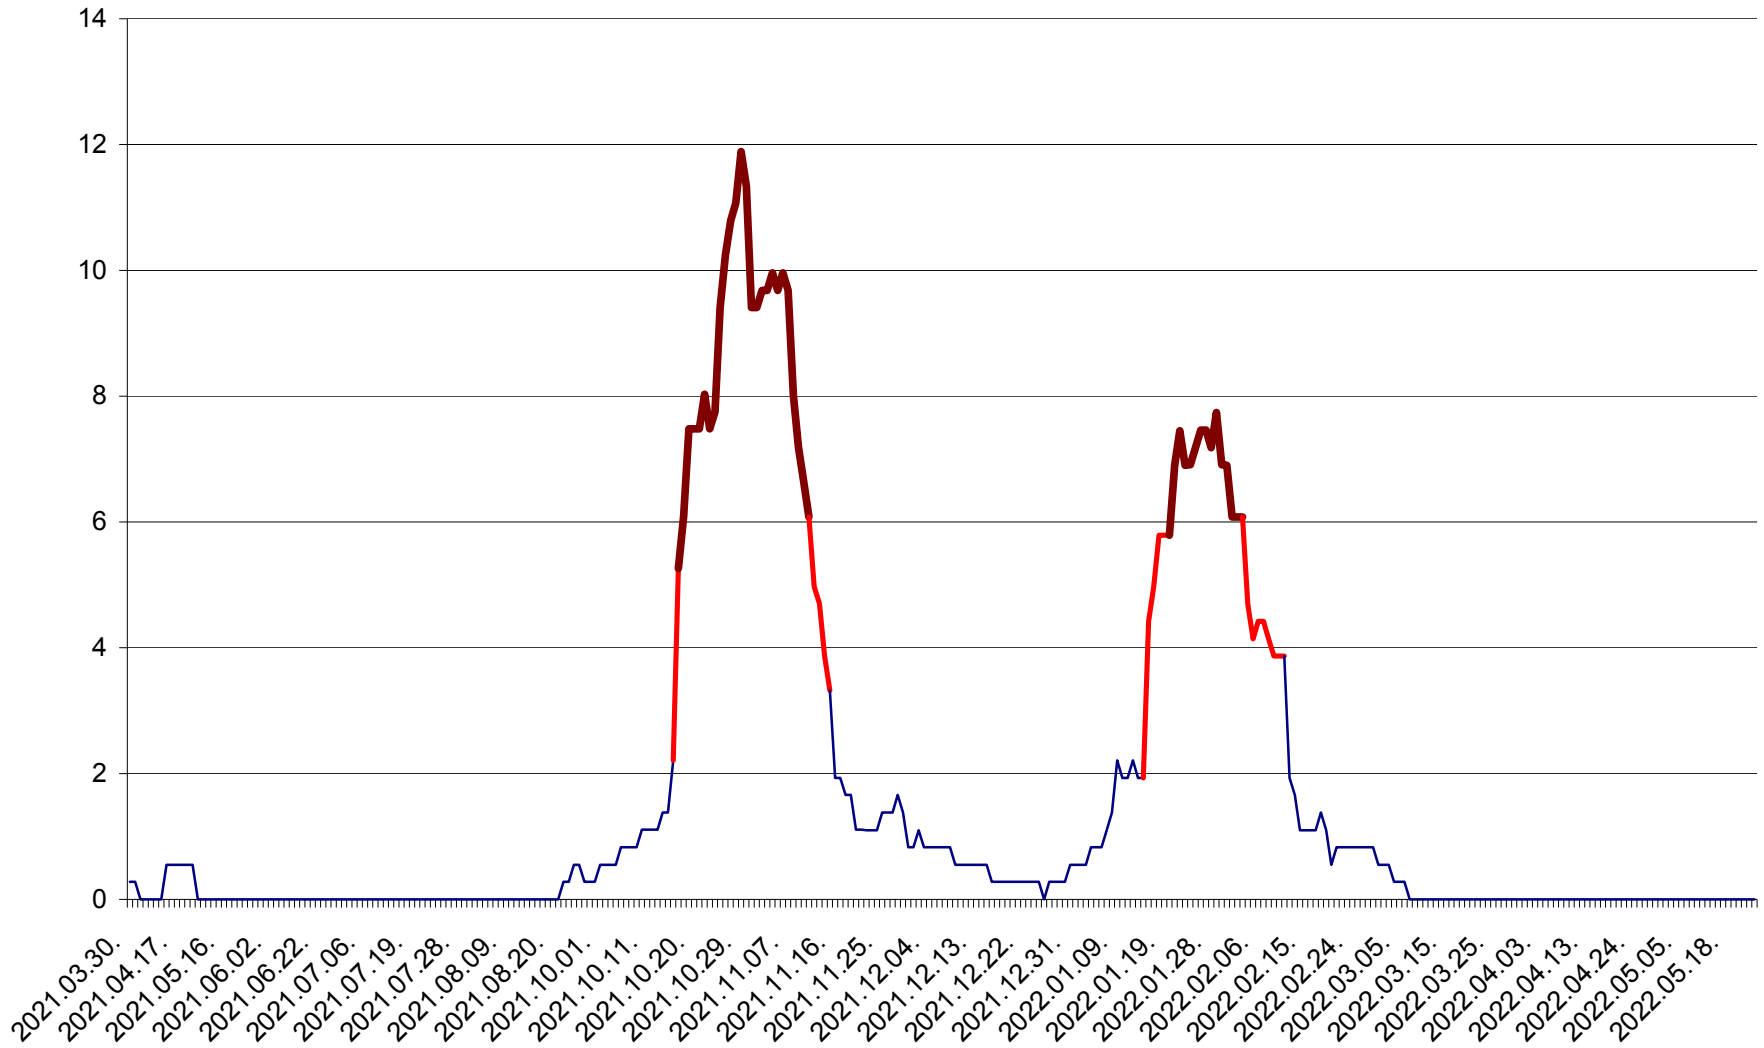

DÂRJIU - Evolutia incidentei cumulate pe 14 zile la ‰ de locuitori
2021.04.01. - 2022.05.23.

DEALU - Evolutia incidentei cumulate pe 14 zile la ‰ de locuitori
2021.04.01. - 2022.05.23.

DITRĂU - Evolutia incidentei cumulate pe 14 zile la ‰ de locuitori
2021.04.01. - 2022.05.23.

FELICENI - Evolutia incidentei cumulate pe 14 zile la % de locuitori
2021.04.01. - 2022.05.23.

FRUMOASA - Evolutia incidentei cumulate pe 14 zile la ‰ de locuitori
2021.04.01. - 2022.05.23.

GĂLĂUȚAȘ - Evolutia incidentei cumulate pe 14 zile la ‰ de locuitori
2021.04.01. - 2022.05.23.

MUNICIPIUL GHEORGHENI - Evolutia incidentei cumulate pe 14 zile la % de locuitori
2021.04.01. - 2022.05.23.

JOSENI - Evolutia incidentei cumulate pe 14 zile la ‰ de locuitori
2021.04.01. - 2022.05.23.

LĂZAREA - Evolutia incidentei cumulate pe 14 zile la % de locuitori
2021.04.01. - 2022.05.23.

LELICENI - Evolutia incidentei cumulate pe 14 zile la % de locuitori
2021.04.01. - 2022.05.23.

LUETA - Evolutia incidentei cumulate pe 14 zile la ‰ de locuitori
2021.04.01. - 2022.05.23.

LUNCA DE JOS - Evolutia incidentei cumulate pe 14 zile la ‰ de locuitori
2021.04.01. - 2022.05.23.