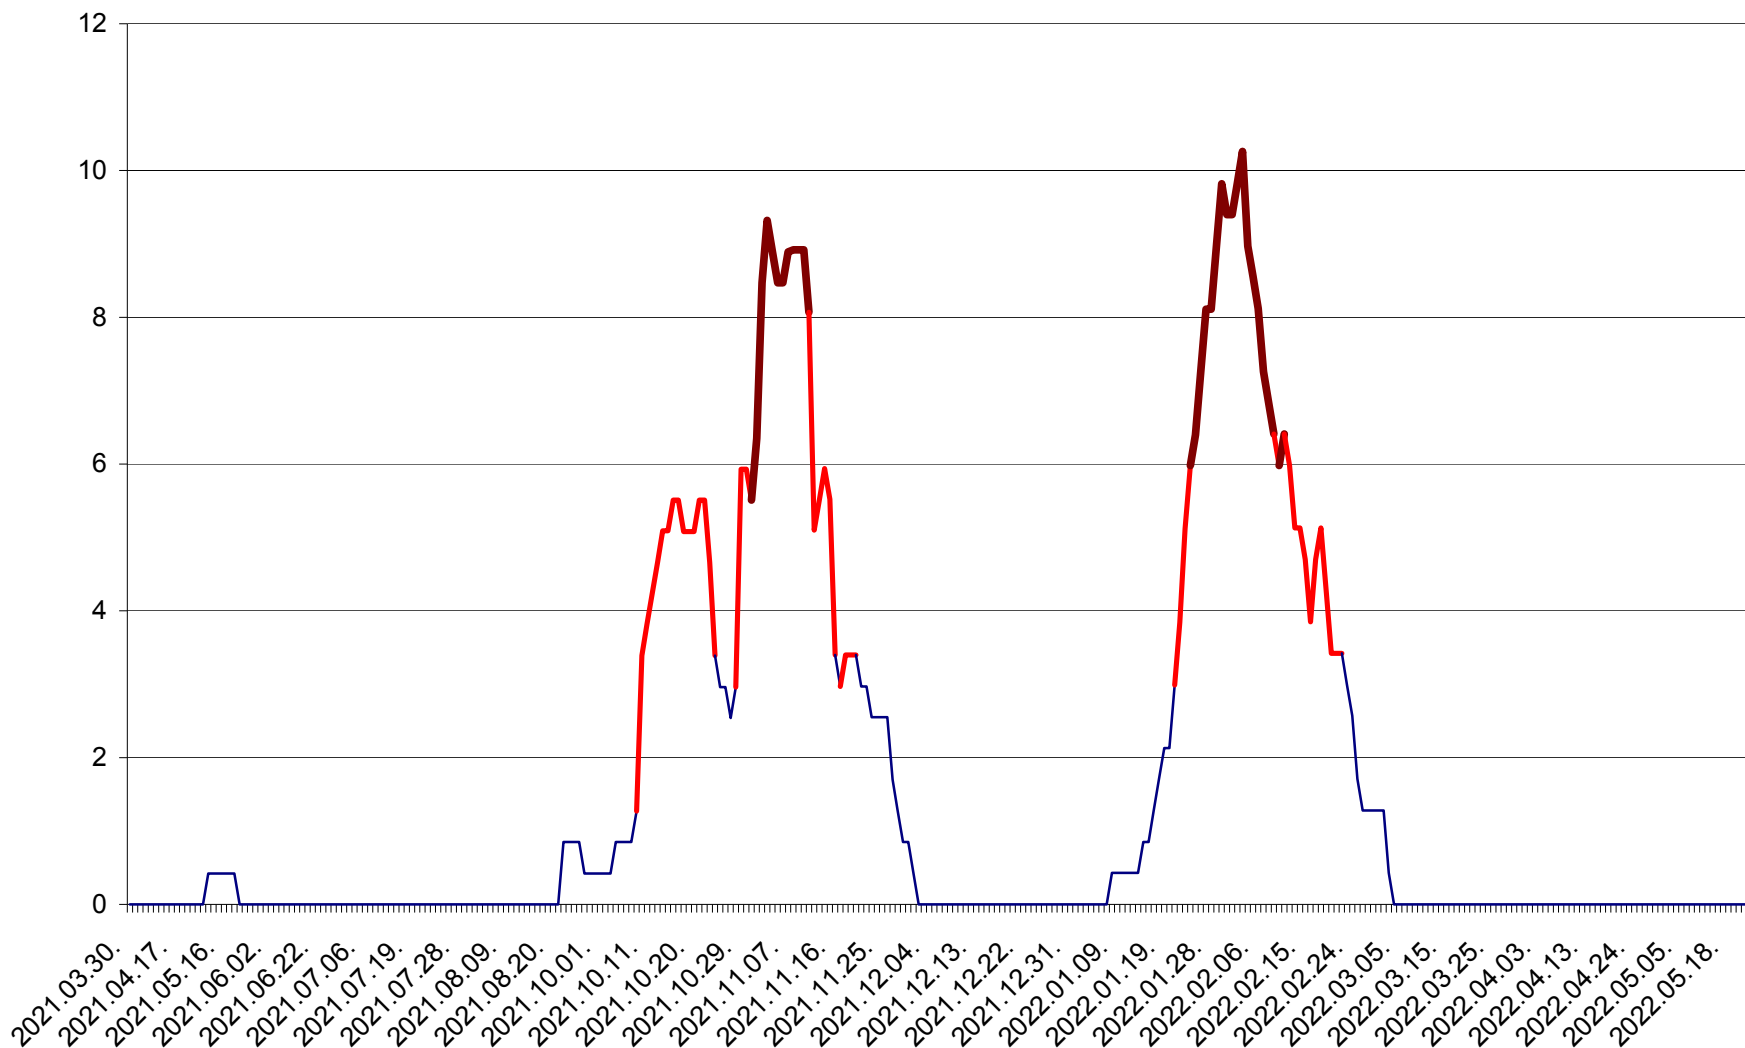

PLĂIEȘII DE JOS - Evolutia incidentei cumulate pe 14 zile la ‰ de locuitori
2021.04.01. - 2022.05.23.

PORUMBENI - Evolutia incidentei cumulate pe 14 zile la ‰ de locuitori
2021.04.01. - 2022.05.23.

PRAID - Evolutia incidentei cumulate pe 14 zile la ‰ de locuitori
2021.04.01. - 2022.05.23.

RACU - Evolutia incidentei cumulate pe 14 zile la ‰ de locuitori
2021.04.01. - 2022.05.23.

REMETEA - Evolutia incidentei cumulate pe 14 zile la ‰ de locuitori
2021.04.01. - 2022.05.23.

SĂCEL - Evolutia incidentei cumulate pe 14 zile la ‰ de locuitori
2021.04.01. - 2022.05.23.

SÂNCRĂIENI - Evolutia incidentei cumulate pe 14 zile la ‰ de locuitori
2021.04.01. - 2022.05.23.

SÂNDOMINIC - Evolutia incidentei cumulate pe 14 zile la ‰ de locuitori
2021.04.01. - 2022.05.23.

SÂNMARTIN - Evolutia incidentei cumulate pe 14 zile la ‰ de locuitori
2021.04.01. - 2022.05.23.