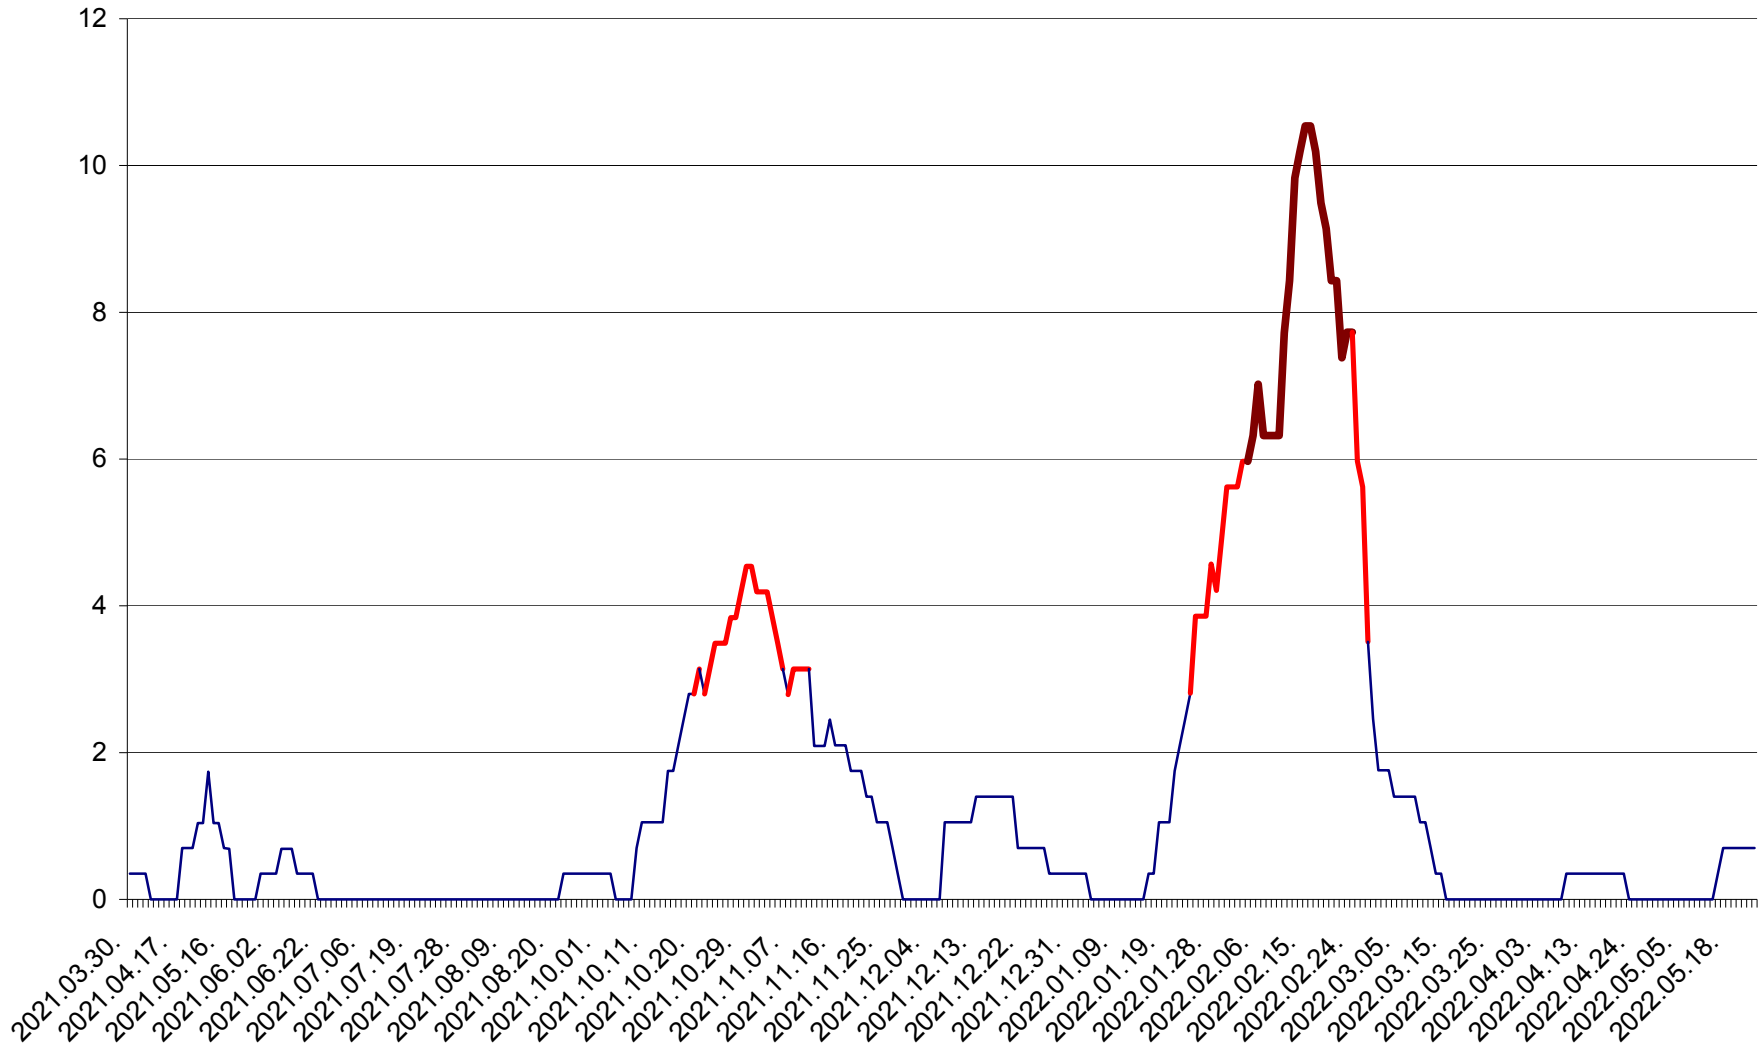

SÂNCRĂIENI - Evolutia incidentei cumulate pe 14 zile la ‰ de locuitori
2021.04.01. - 2022.05.23.

SÂNDOMINIC - Evolutia incidentei cumulate pe 14 zile la ‰ de locuitori
2021.04.01. - 2022.05.23.

SÂNMARTIN - Evolutia incidentei cumulate pe 14 zile la ‰ de locuitori
2021.04.01. - 2022.05.23.

SÂNSIMION - Evolutia incidentei cumulate pe 14 zile la ‰ de locuitori
2021.04.01. - 2022.05.23.

SÂNTIMBRU - Evolutia incidentei cumulate pe 14 zile la ‰ de locuitori
2021.04.01. - 2022.05.23.

SĂRMAȘ - Evolutia incidentei cumulate pe 14 zile la ‰ de locuitori
2021.04.01. - 2022.05.23.

SATU MARE - Evolutia incidentei cumulate pe 14 zile la ‰ de locuitori
2021.04.01. - 2022.05.23.

SECUIENI - Evolutia incidentei cumulate pe 14 zile la ‰ de locuitori
2021.04.01. - 2022.05.23.

SICULENI - Evolutia incidentei cumulate pe 14 zile la ‰ de locuitori
2021.04.01. - 2022.05.23.