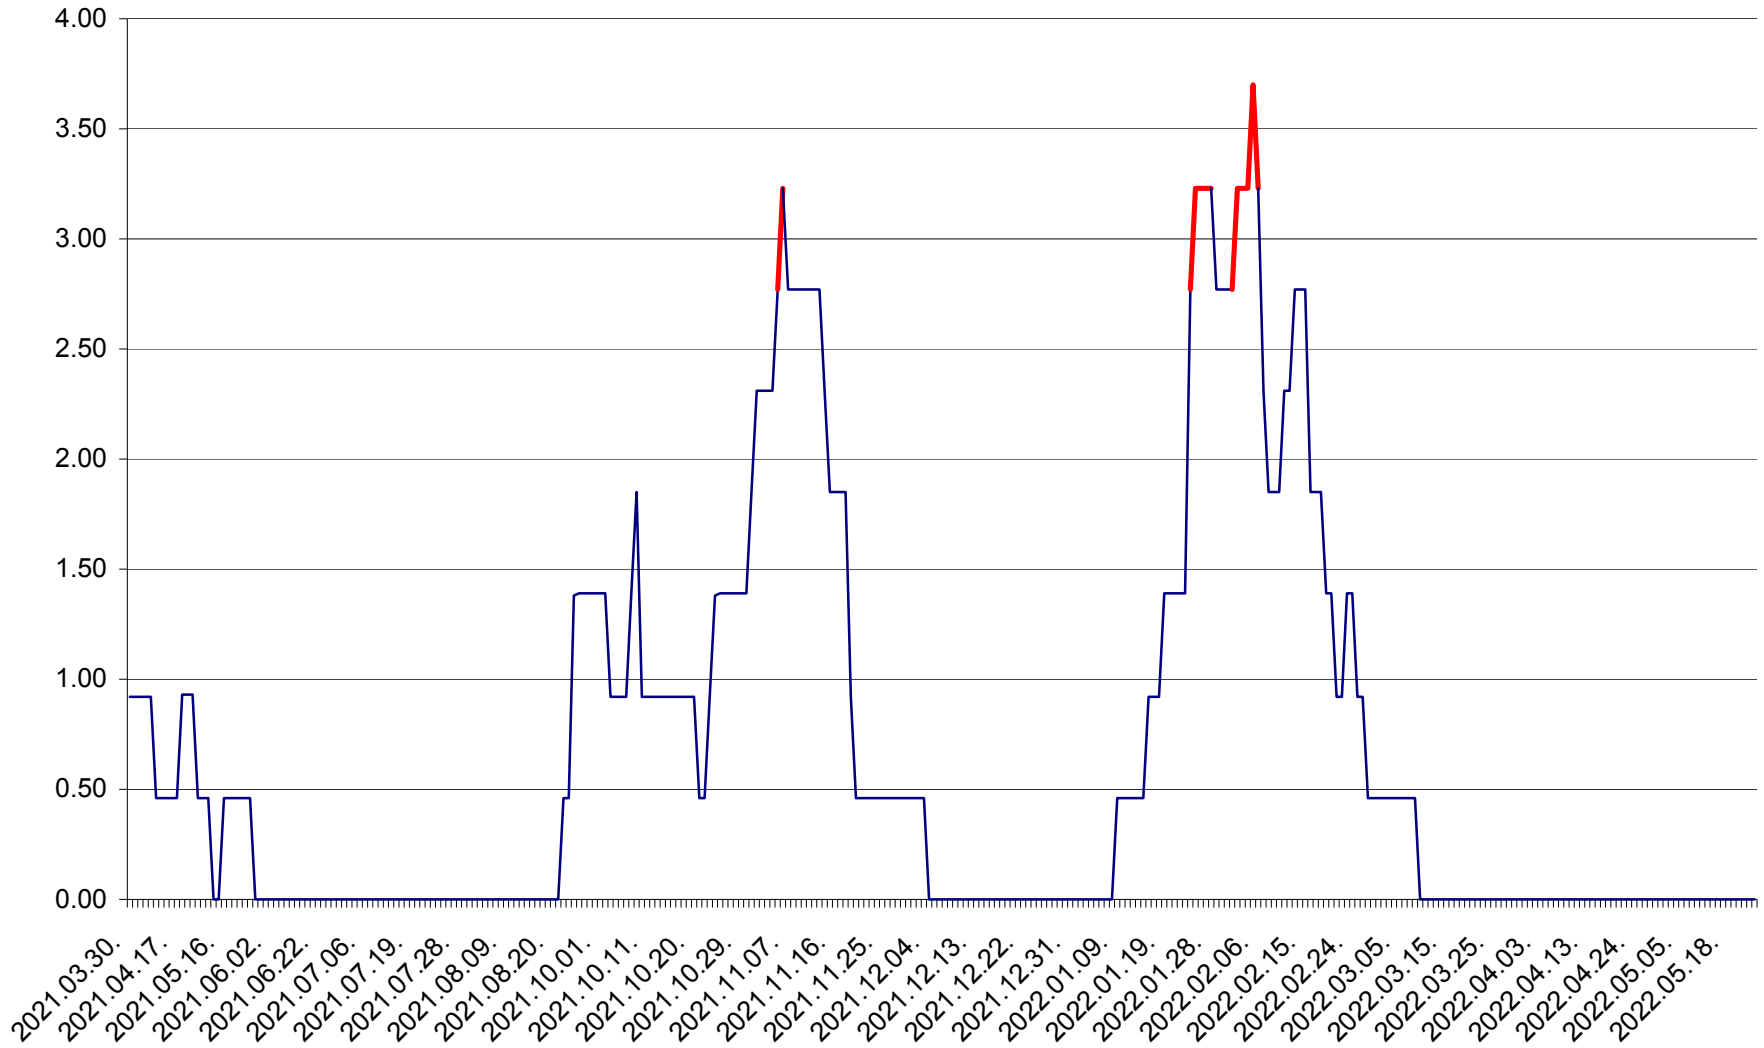

ATID - Evolutia incidentei cumulate pe 14 zile la ‰ de locuitori
2021.04.01. - 2022.05.23.

AVRĂMEȘTI - Evolutia incidentei cumulate pe 14 zile la ‰ de locuitori
2021.04.01. - 2022.05.23.

ORAȘ BĂILE TUȘNAD - Evoluția incidenței cumulate pe 14 zile la ‰ de locuitori
2021.04.01. - 2022.05.23.

ORAȘ BĂLAN - Evoluția incidenței cumulate pe 14 zile la ‰ de locuitori
2021.04.01. - 2022.05.23.

BILBOR - Evolutia incidentei cumulate pe 14 zile la ‰ de locuitori
2021.04.01. - 2022.05.23.

ORAȘ BORSEC - Evolutia incidentei cumulate pe 14 zile la ‰ de locuitori
2021.04.01. - 2022.05.23.

BRĂDEȘTI - Evolutia incidentei cumulate pe 14 zile la ‰ de locuitori
2021.04.01. - 2022.05.23.

CĂPÂLNIȚA - Evoluția incidenței cumulate pe 14 zile la ‰ de locuitori
2021.04.01. - 2022.05.23.

CÂRȚA - Evolutia incidentei cumulate pe 14 zile la ‰ de locuitori
2021.04.01. - 2022.05.23.

CICEU - Evolutia incidentei cumulate pe 14 zile la ‰ de locuitori
2021.04.01. - 2022.05.23.

CIUCSÂNGEORGIU - Evolutia incidentei cumulate pe 14 zile la ‰ de locuitori
2021.04.01. - 2022.05.23.

CIUMANI - Evolutia incidentei cumulate pe 14 zile la ‰ de locuitori
2021.04.01. - 2022.05.23.