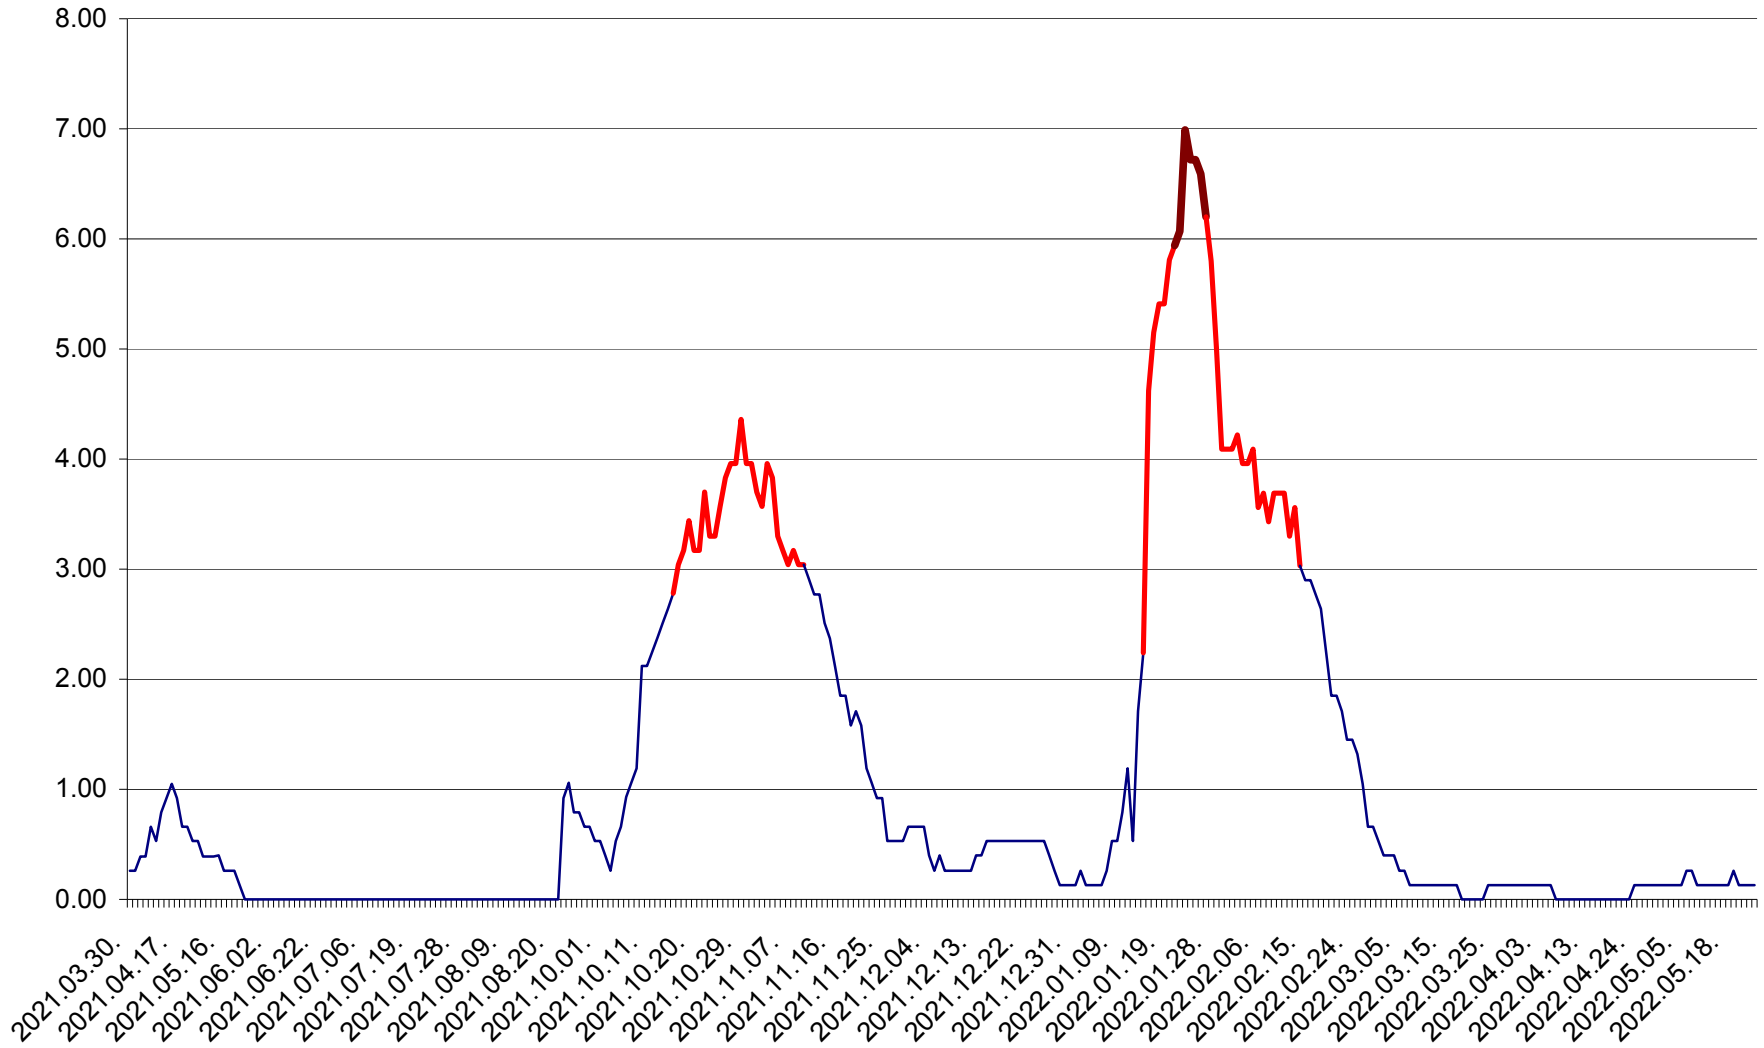

TUȘNAD - Evolutia incidentei cumulate pe 14 zile la ‰ de locuitori
2021.04.01. - 2022.05.23.

ULIEȘ - Evoluția incidentei cumulate pe 14 zile la ‰ de locuitori
2021.04.01. - 2022.05.23.

VĂRȘAG - Evolutia incidentei cumulate pe 14 zile la ‰ de locuitori
2021.04.01. - 2022.05.23.

ORAȘ VLĂHIȚA - Evolutia incidentei cumulate pe 14 zile la ‰ de locuitori
2021.04.01. - 2022.05.23.

VOȘLĂBENI - Evolutia incidentei cumulate pe 14 zile la ‰ de locuitori
2021.04.01. - 2022.05.23.

ZETEA - Evolutia incidentei cumulate pe 14 zile la ‰ de locuitori
2021.04.01. - 2022.05.23.