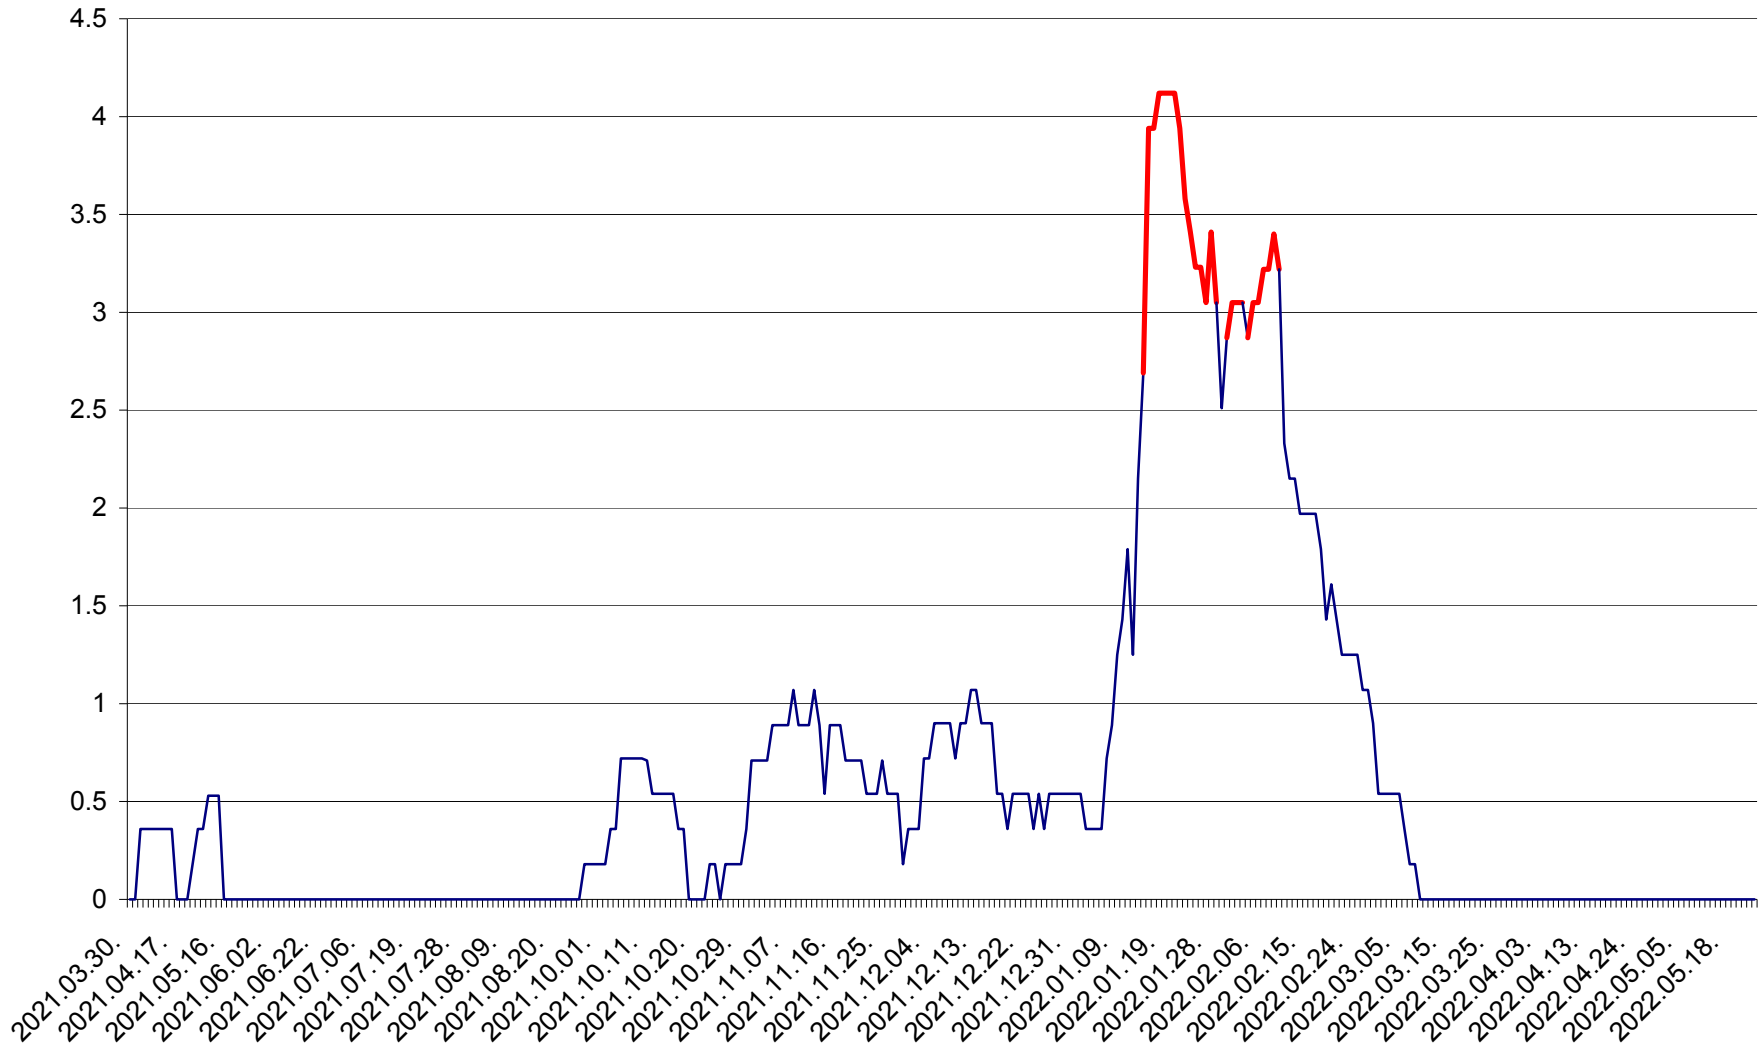

FELICENI - Evolutia incidentei cumulate pe 14 zile la % de locuitori
2021.04.01. - 2022.05.23.

FRUMOASA - Evolutia incidentei cumulate pe 14 zile la ‰ de locuitori
2021.04.01. - 2022.05.23.

GĂLĂUȚAȘ - Evolutia incidentei cumulate pe 14 zile la ‰ de locuitori
2021.04.01. - 2022.05.23.

MUNICIPIUL GHEORGHENI - Evolutia incidentei cumulate pe 14 zile la % de locuitori
2021.04.01. - 2022.05.23.

JOSENI - Evolutia incidentei cumulate pe 14 zile la ‰ de locuitori
2021.04.01. - 2022.05.23.

LĂZAREA - Evolutia incidentei cumulate pe 14 zile la % de locuitori
2021.04.01. - 2022.05.23.

LELICENI - Evolutia incidentei cumulate pe 14 zile la % de locuitori
2021.04.01. - 2022.05.23.

LUETA - Evolutia incidentei cumulate pe 14 zile la ‰ de locuitori
2021.04.01. - 2022.05.23.

LUNCA DE JOS - Evolutia incidentei cumulate pe 14 zile la ‰ de locuitori
2021.04.01. - 2022.05.23.