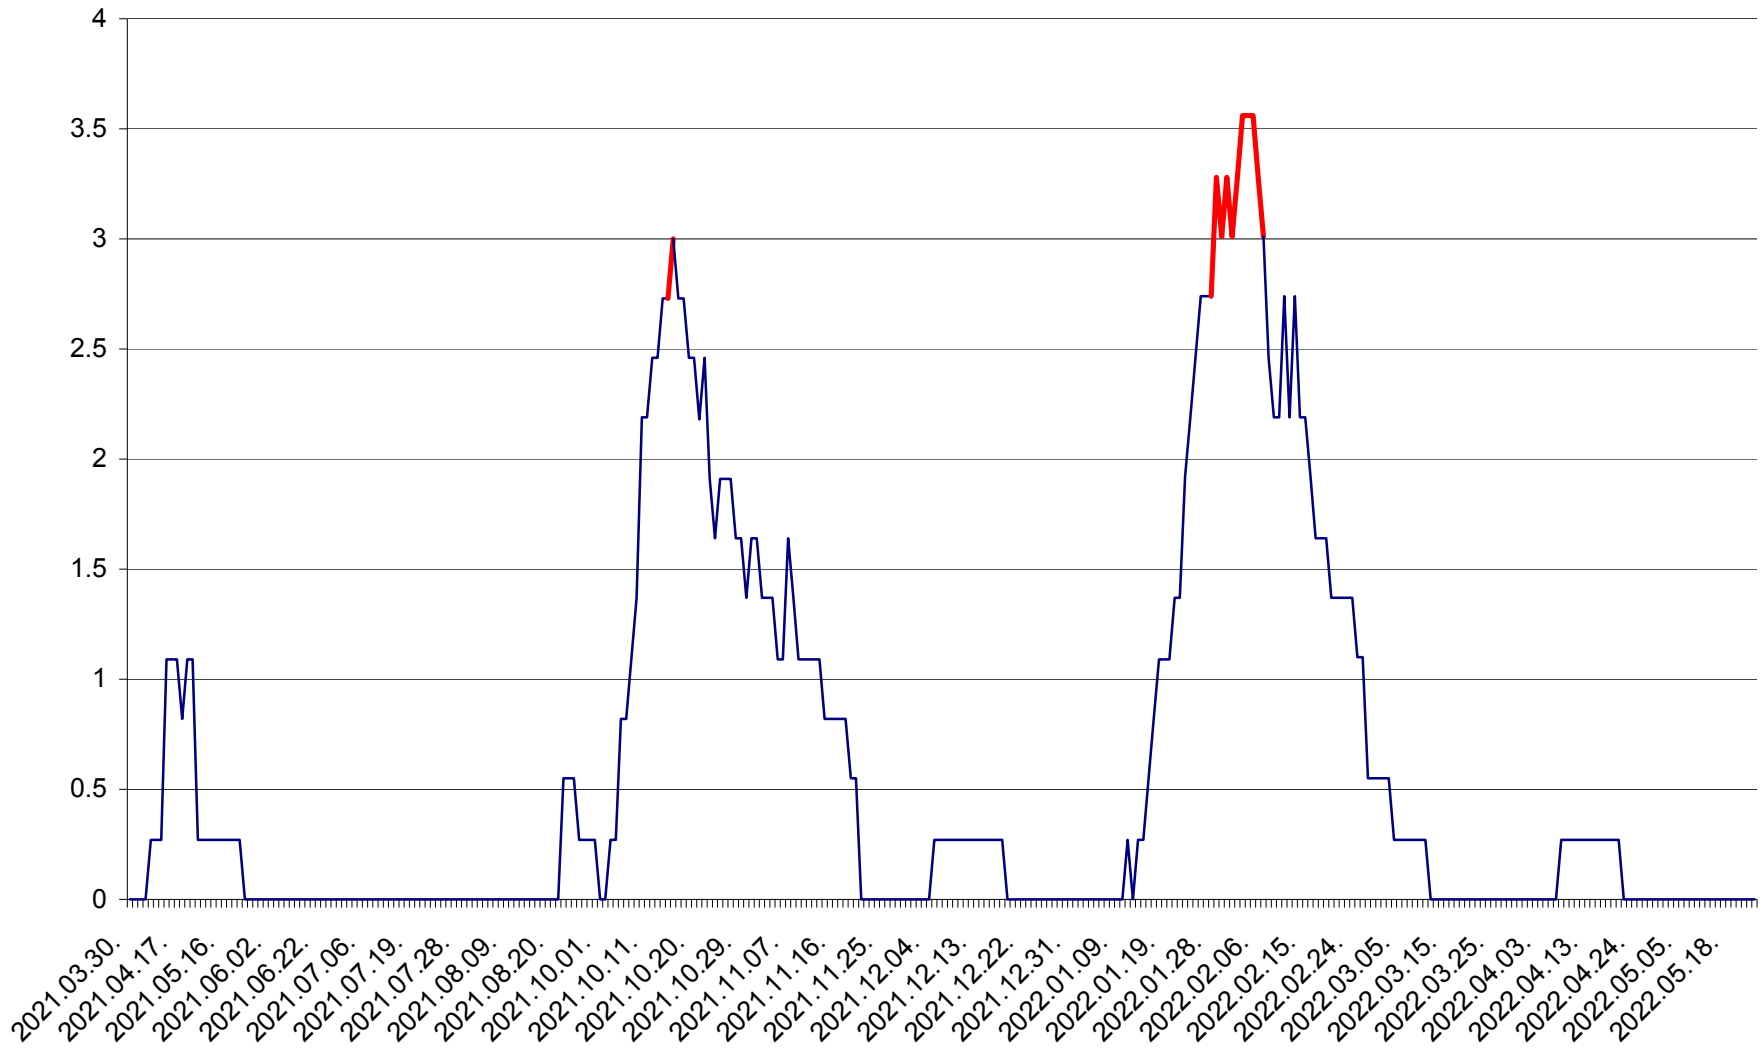

FELICENI - Evolutia incidentei cumulate pe 14 zile la % de locuitori
2021.04.01. - 2022.05.23.

FRUMOASA - Evolutia incidentei cumulate pe 14 zile la ‰ de locuitori
2021.04.01. - 2022.05.23.

GĂLĂUȚAȘ - Evolutia incidentei cumulate pe 14 zile la ‰ de locuitori
2021.04.01. - 2022.05.23.

MUNICIPIUL GHEORGHENI - Evolutia incidentei cumulate pe 14 zile la % de locuitori
2021.04.01. - 2022.05.23.

JOSENI - Evolutia incidentei cumulate pe 14 zile la ‰ de locuitori
2021.04.01. - 2022.05.23.

LĂZAREA - Evolutia incidentei cumulate pe 14 zile la % de locuitori
2021.04.01. - 2022.05.23.

LELICENI - Evolutia incidentei cumulate pe 14 zile la % de locuitori
2021.04.01. - 2022.05.23.

LUETA - Evolutia incidentei cumulate pe 14 zile la ‰ de locuitori
2021.04.01. - 2022.05.23.

LUNCA DE JOS - Evolutia incidentei cumulate pe 14 zile la ‰ de locuitori
2021.04.01. - 2022.05.23.