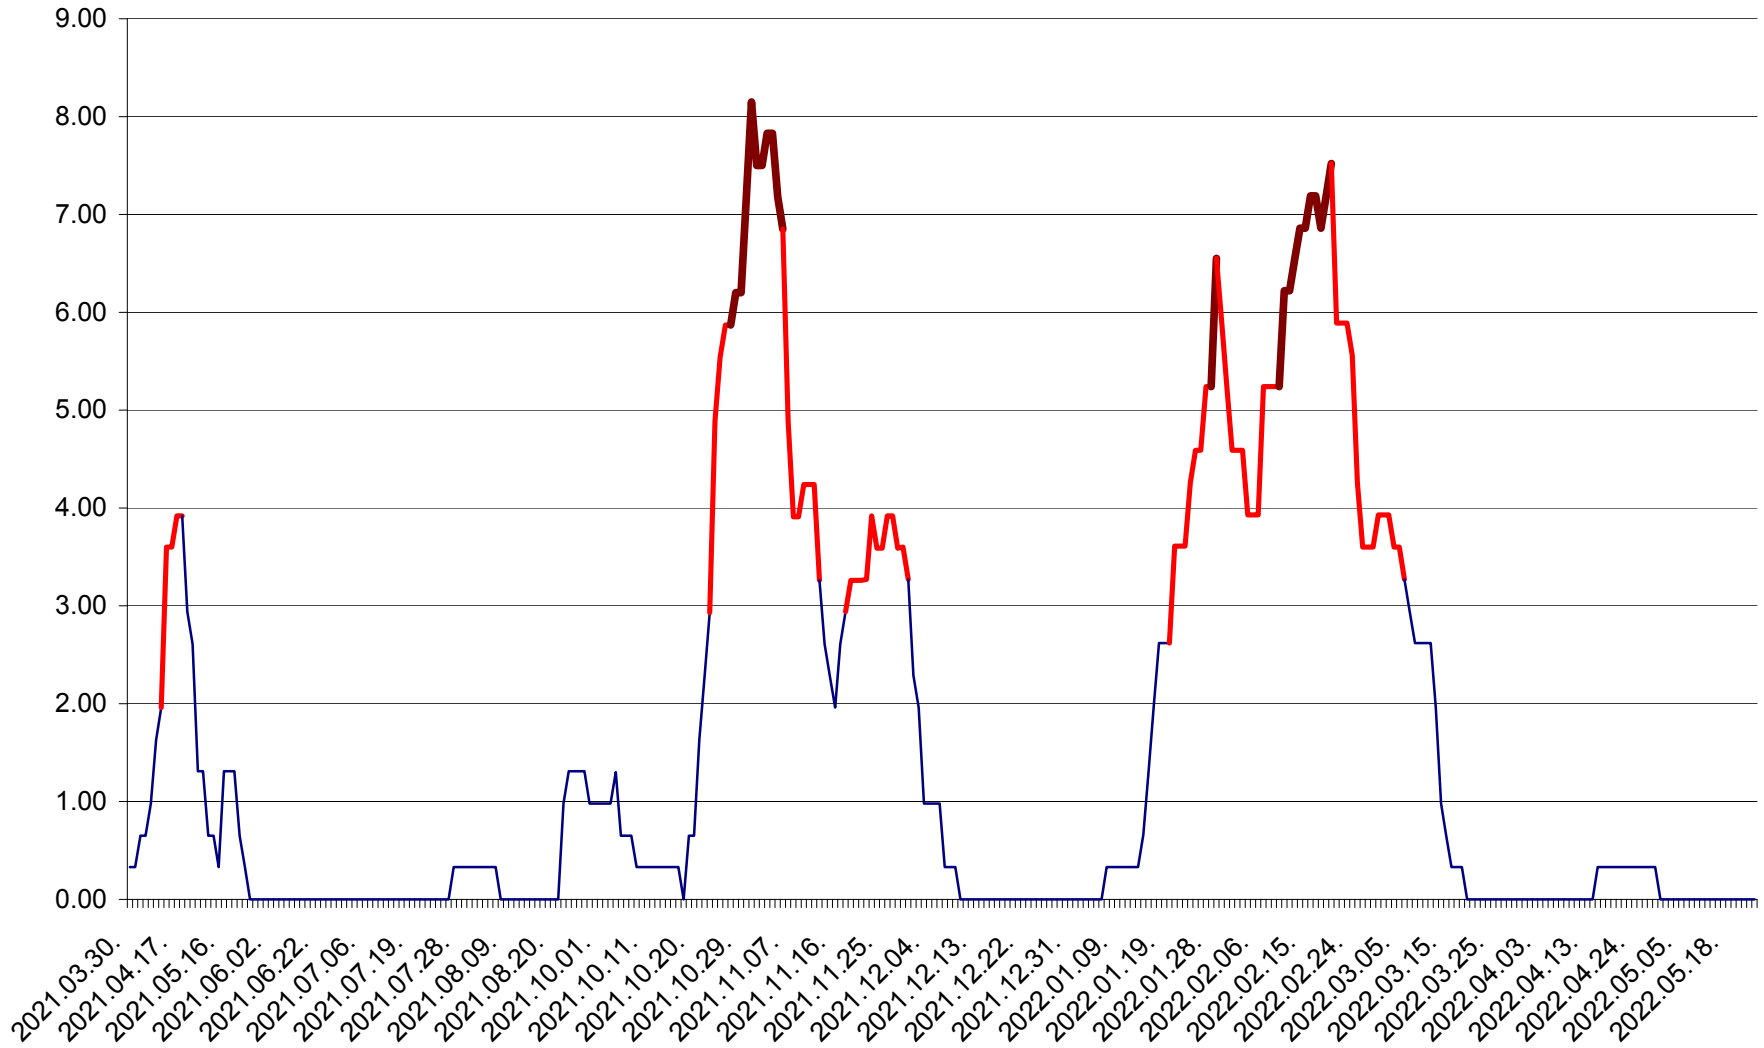

ATID - Evolutia incidentei cumulate pe 14 zile la ‰ de locuitori
2021.04.01. - 2022.05.23.

AVRĂMEȘTI - Evolutia incidentei cumulate pe 14 zile la ‰ de locuitori
2021.04.01. - 2022.05.23.

ORAȘ BĂILE TUȘNAD - Evoluția incidenței cumulate pe 14 zile la ‰ de locuitori
2021.04.01. - 2022.05.23.

ORAȘ BĂLAN - Evoluția incidenței cumulate pe 14 zile la ‰ de locuitori
2021.04.01. - 2022.05.23.

BILBOR - Evolutia incidentei cumulate pe 14 zile la ‰ de locuitori
2021.04.01. - 2022.05.23.

ORAȘ BORSEC - Evolutia incidentei cumulate pe 14 zile la ‰ de locuitori
2021.04.01. - 2022.05.23.

BRĂDEȘTI - Evolutia incidentei cumulate pe 14 zile la ‰ de locuitori
2021.04.01. - 2022.05.23.

CĂPÂLNIȚA - Evoluția incidenței cumulate pe 14 zile la ‰ de locuitori
2021.04.01. - 2022.05.23.

CÂRȚA - Evolutia incidentei cumulate pe 14 zile la ‰ de locuitori
2021.04.01. - 2022.05.23.