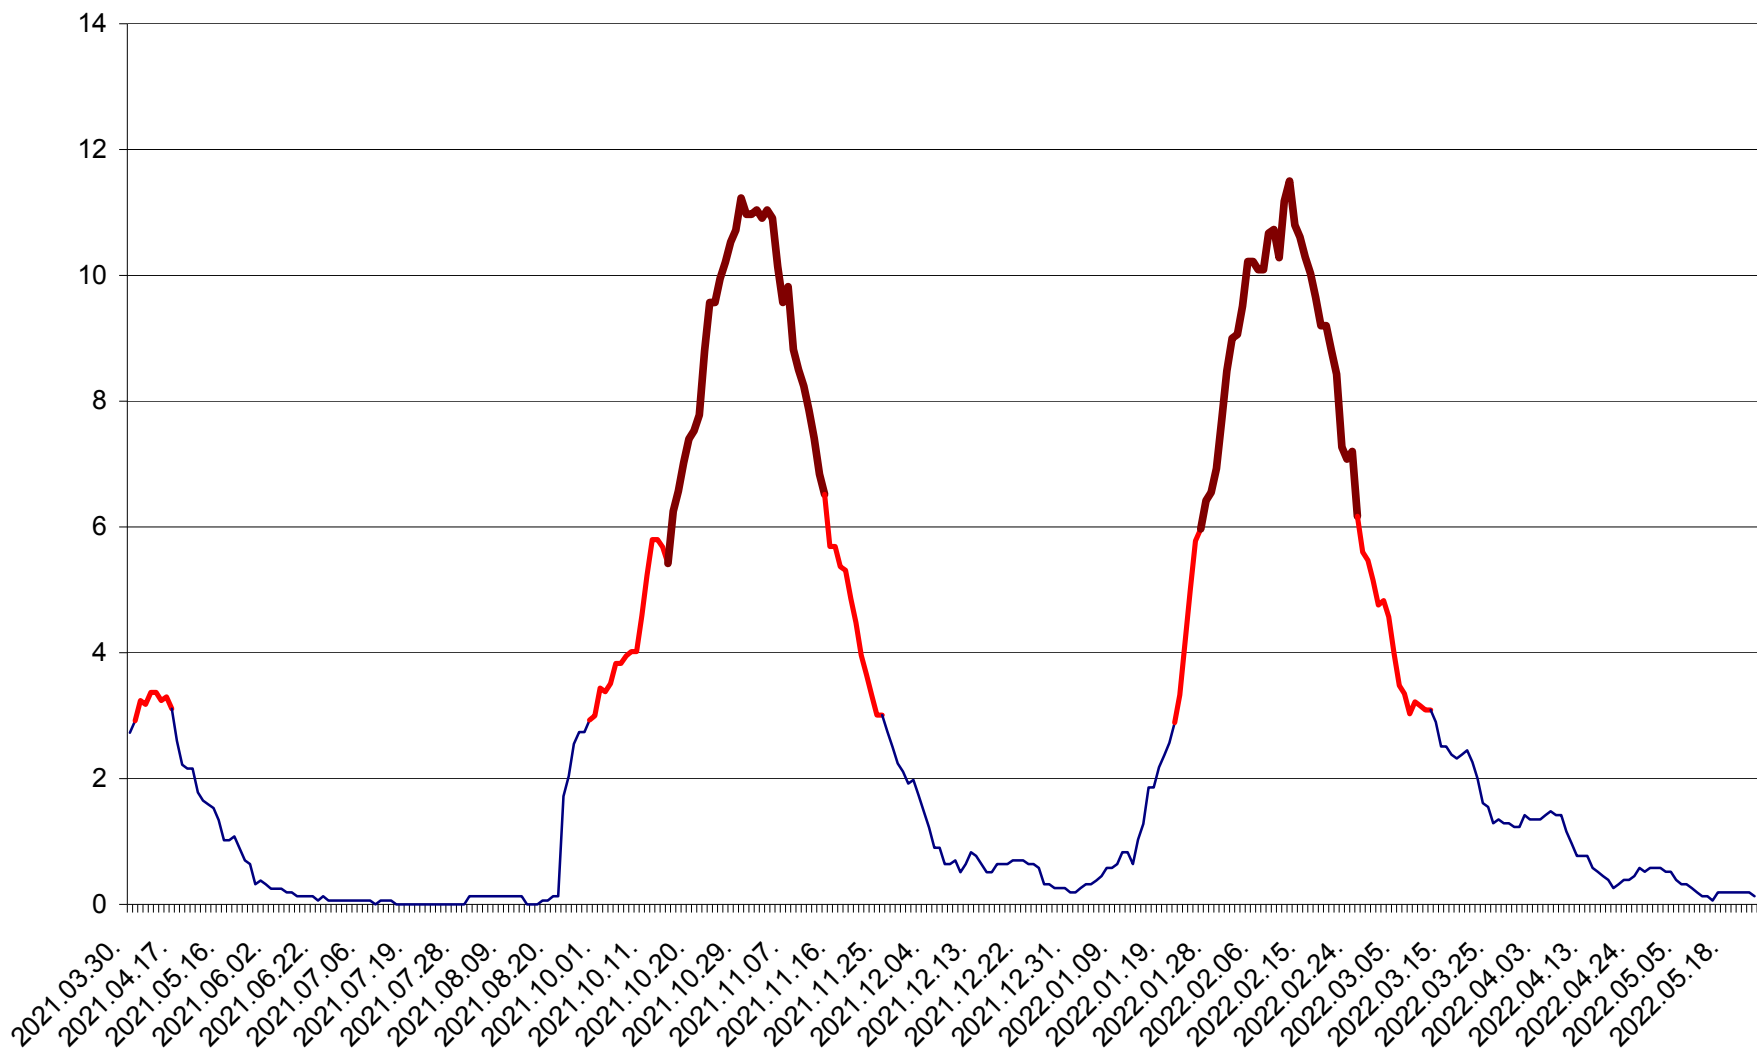

TULGHEȘ - Evolția incidenței cumulate pe 14 zile la ‰ de locuitori
2021.04.01. - 2022.05.23.