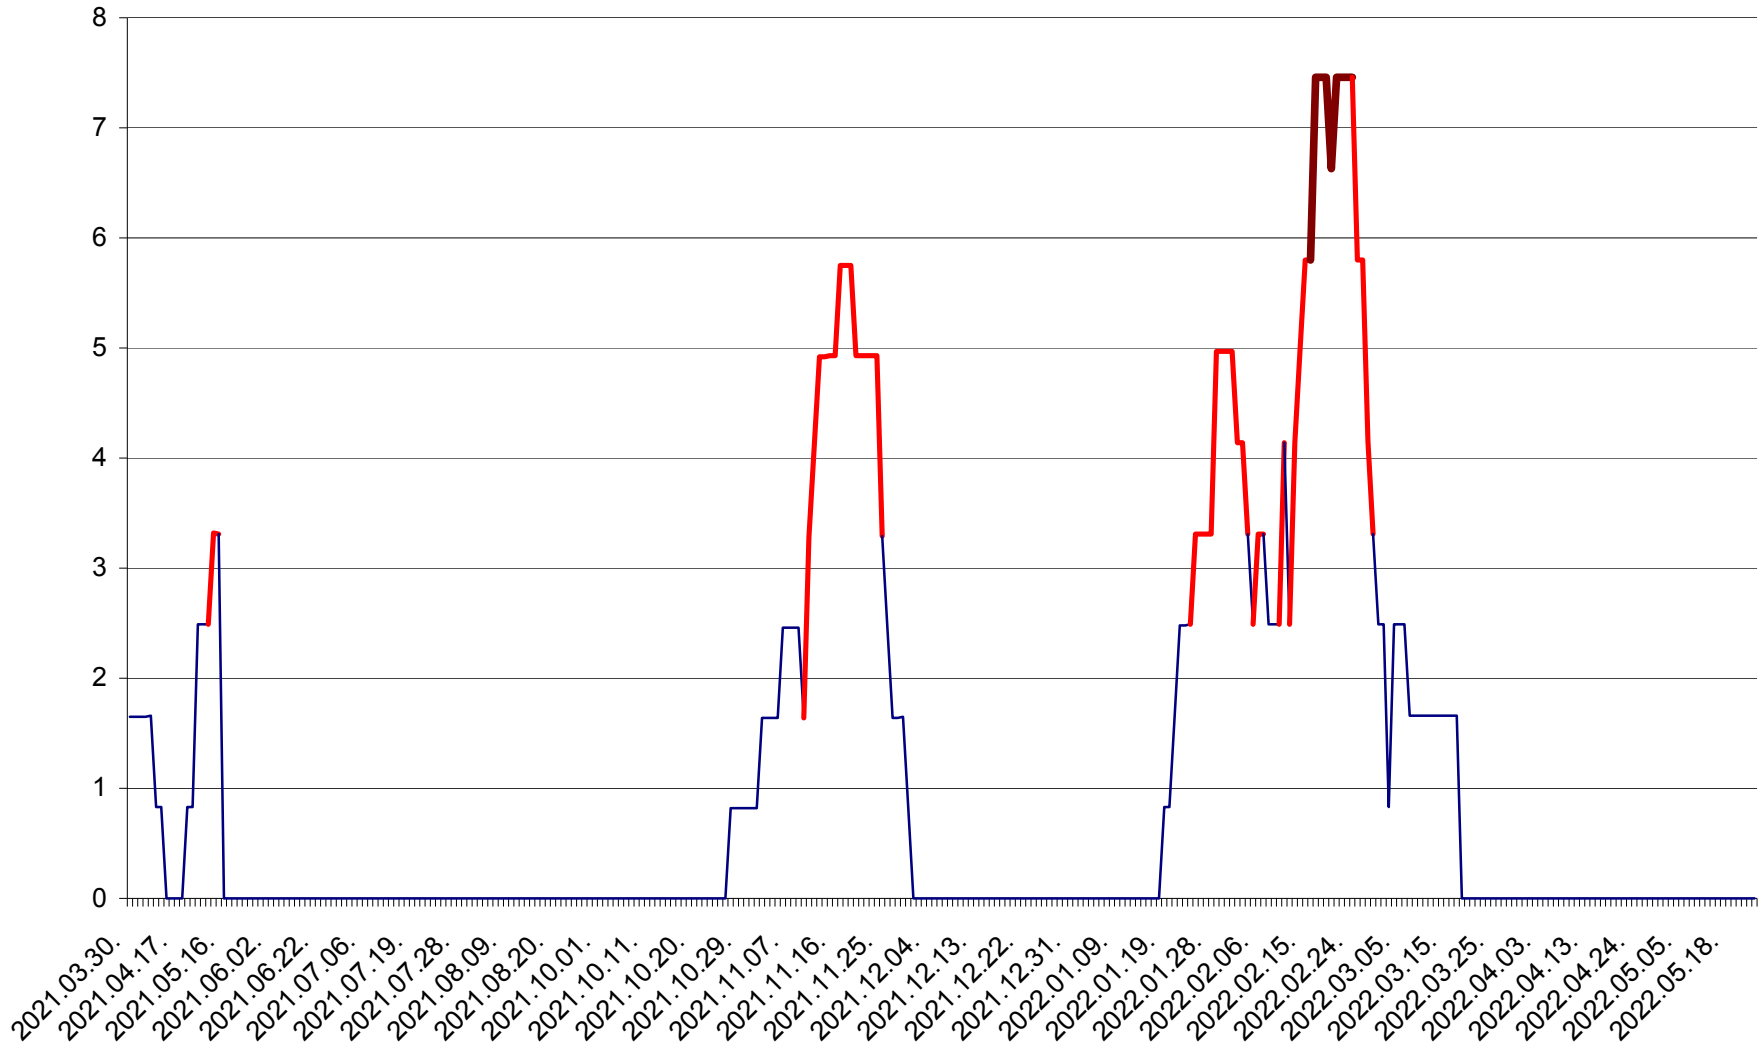

PLĂIEȘII DE JOS - Evolutia incidentei cumulate pe 14 zile la ‰ de locuitori
2021.04.01. - 2022.05.23.

PORUMBENI - Evolutia incidentei cumulate pe 14 zile la ‰ de locuitori
2021.04.01. - 2022.05.23.

PRAID - Evolutia incidentei cumulate pe 14 zile la ‰ de locuitori
2021.04.01. - 2022.05.23.

RACU - Evolutia incidentei cumulate pe 14 zile la ‰ de locuitori
2021.04.01. - 2022.05.23.

REMETEA - Evolutia incidentei cumulate pe 14 zile la ‰ de locuitori
2021.04.01. - 2022.05.23.

SĂCEL - Evolutia incidentei cumulate pe 14 zile la ‰ de locuitori
2021.04.01. - 2022.05.23.