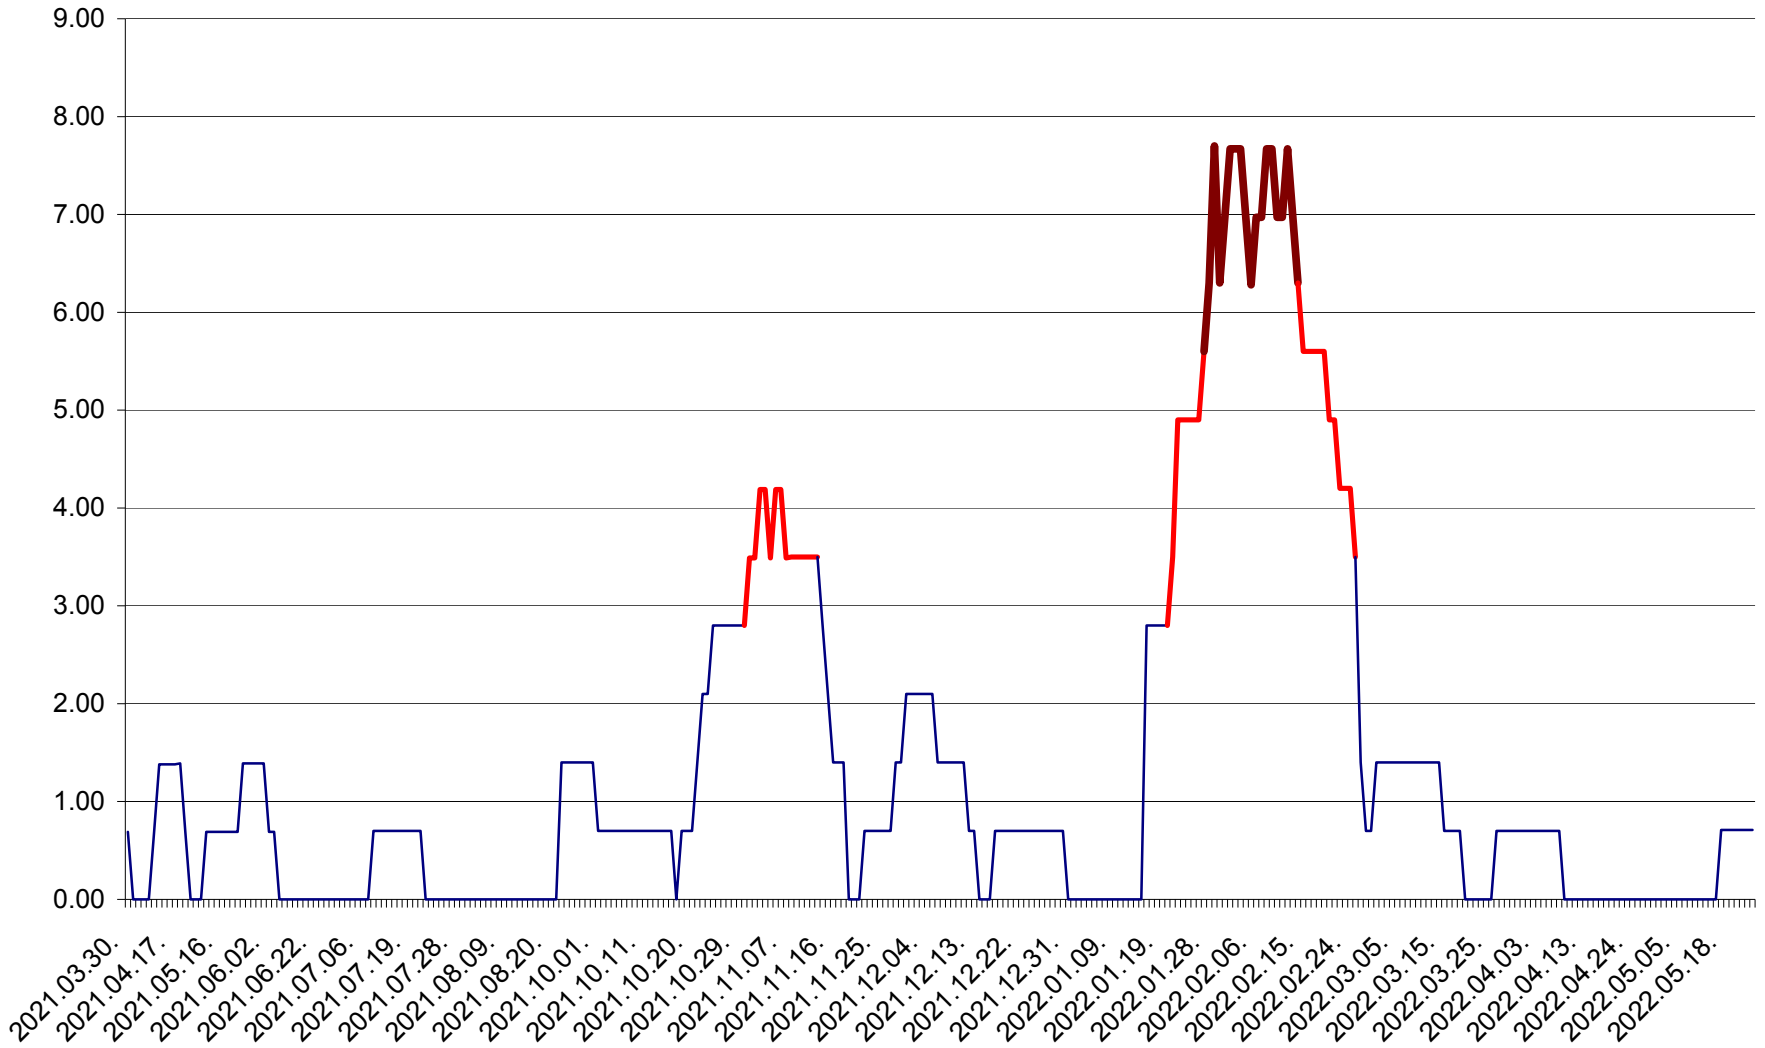

ORAȘ BĂLAN - Evoluția incidenței cumulate pe 14 zile la ‰ de locuitori
2021.04.01. - 2022.05.23.

BILBOR - Evolutia incidentei cumulate pe 14 zile la ‰ de locuitori
2021.04.01. - 2022.05.23.

ORAȘ BORSEC - Evolutia incidentei cumulate pe 14 zile la ‰ de locuitori
2021.04.01. - 2022.05.23.

BRĂDEȘTI - Evolutia incidentei cumulate pe 14 zile la ‰ de locuitori
2021.04.01. - 2022.05.23.

CĂPÂLNIȚA - Evoluția incidenței cumulate pe 14 zile la ‰ de locuitori
2021.04.01. - 2022.05.23.

CÂRȚA - Evolutia incidentei cumulate pe 14 zile la ‰ de locuitori
2021.04.01. - 2022.05.23.

CICEU - Evolutia incidentei cumulate pe 14 zile la ‰ de locuitori
2021.04.01. - 2022.05.23.

CIUCSÂNGEORGIU - Evolutia incidentei cumulate pe 14 zile la ‰ de locuitori
2021.04.01. - 2022.05.23.

CIUMANI - Evolutia incidentei cumulate pe 14 zile la ‰ de locuitori
2021.04.01. - 2022.05.23.

CORBU - Evolutia incidentei cumulate pe 14 zile la ‰ de locuitori
2021.04.01. - 2022.05.23.

CORUND - Evolutia incidentei cumulate pe 14 zile la ‰ de locuitori
2021.04.01. - 2022.05.23.

COZMENI - Evolutia incidentei cumulate pe 14 zile la ‰ de locuitori
2021.04.01. - 2022.05.23.