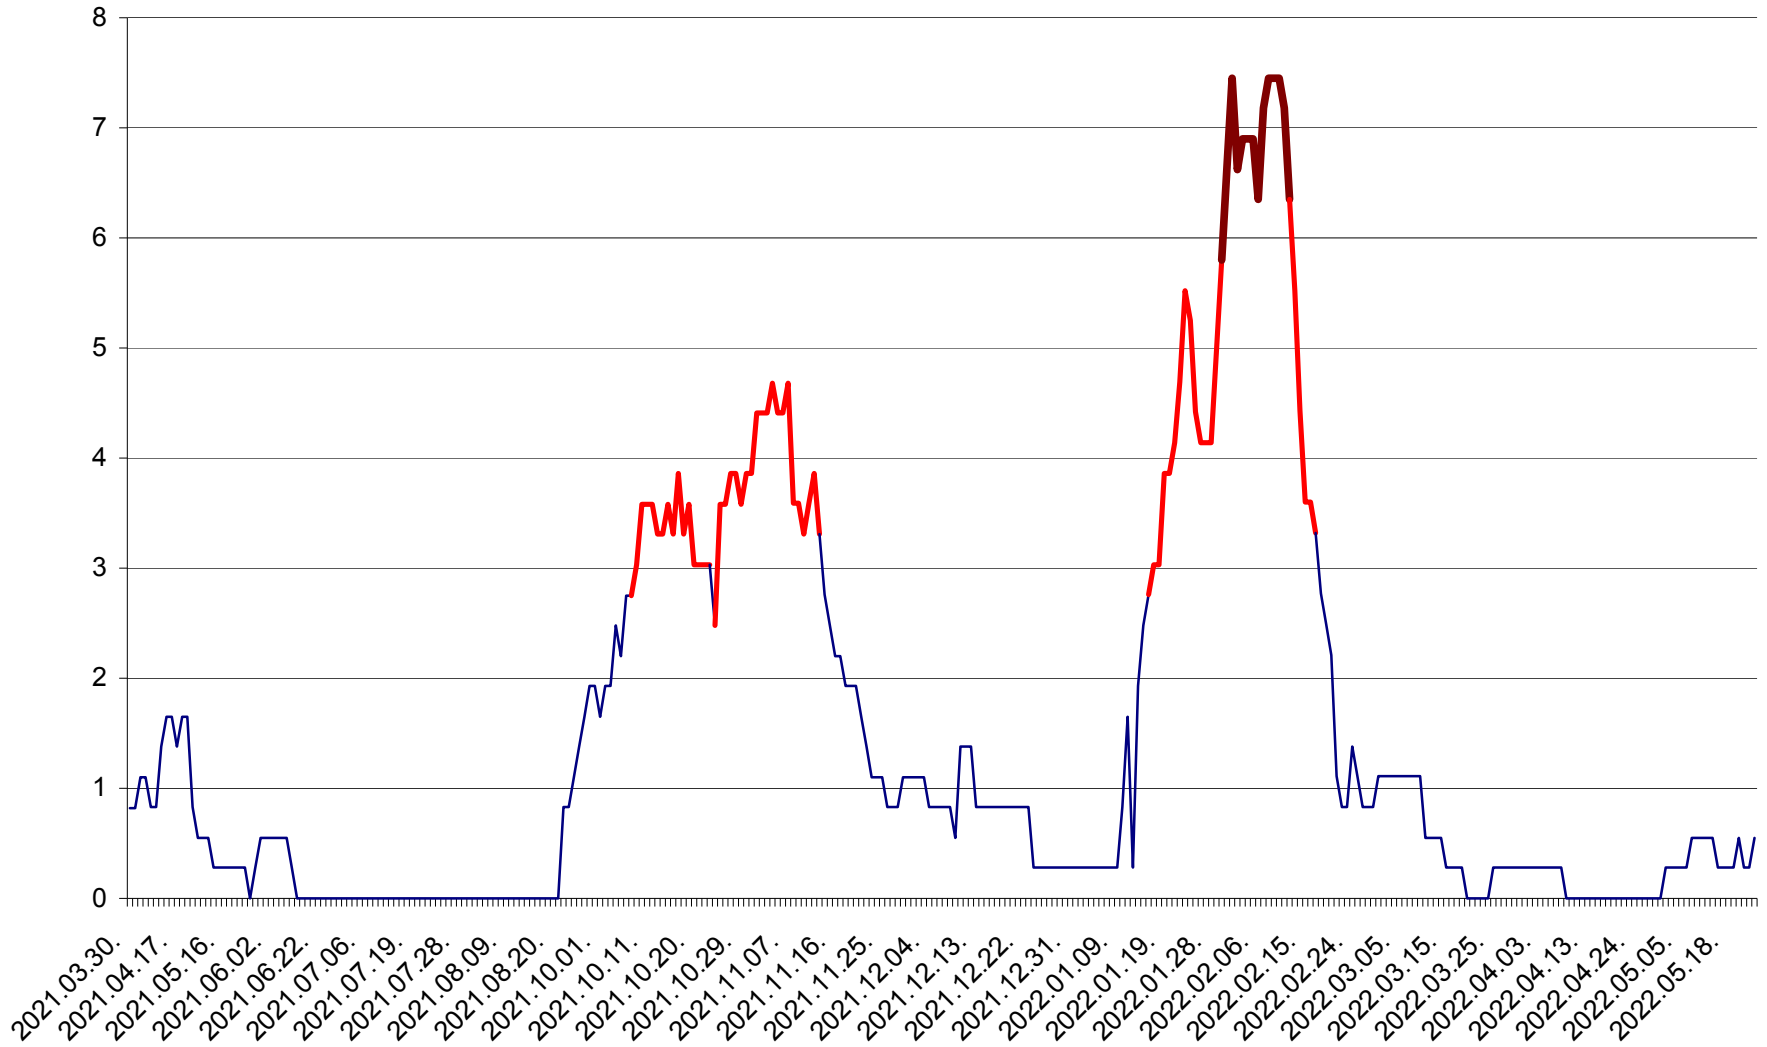

RACU - Evolutia incidentei cumulate pe 14 zile la ‰ de locuitori
2021.04.01. - 2022.05.23.

REMETEA - Evolutia incidentei cumulate pe 14 zile la ‰ de locuitori
2021.04.01. - 2022.05.23.

SĂCEL - Evolutia incidentei cumulate pe 14 zile la ‰ de locuitori
2021.04.01. - 2022.05.23.

SÂNCRĂIENI - Evolutia incidentei cumulate pe 14 zile la ‰ de locuitori
2021.04.01. - 2022.05.23.

SÂNDOMINIC - Evolutia incidentei cumulate pe 14 zile la ‰ de locuitori
2021.04.01. - 2022.05.23.

SÂNMARTIN - Evolutia incidentei cumulate pe 14 zile la ‰ de locuitori
2021.04.01. - 2022.05.23.

SÂNSIMION - Evolutia incidentei cumulate pe 14 zile la ‰ de locuitori
2021.04.01. - 2022.05.23.

SÂNTIMBRU - Evolutia incidentei cumulate pe 14 zile la ‰ de locuitori
2021.04.01. - 2022.05.23.

SĂRMAȘ - Evolutia incidentei cumulate pe 14 zile la ‰ de locuitori
2021.04.01. - 2022.05.23.