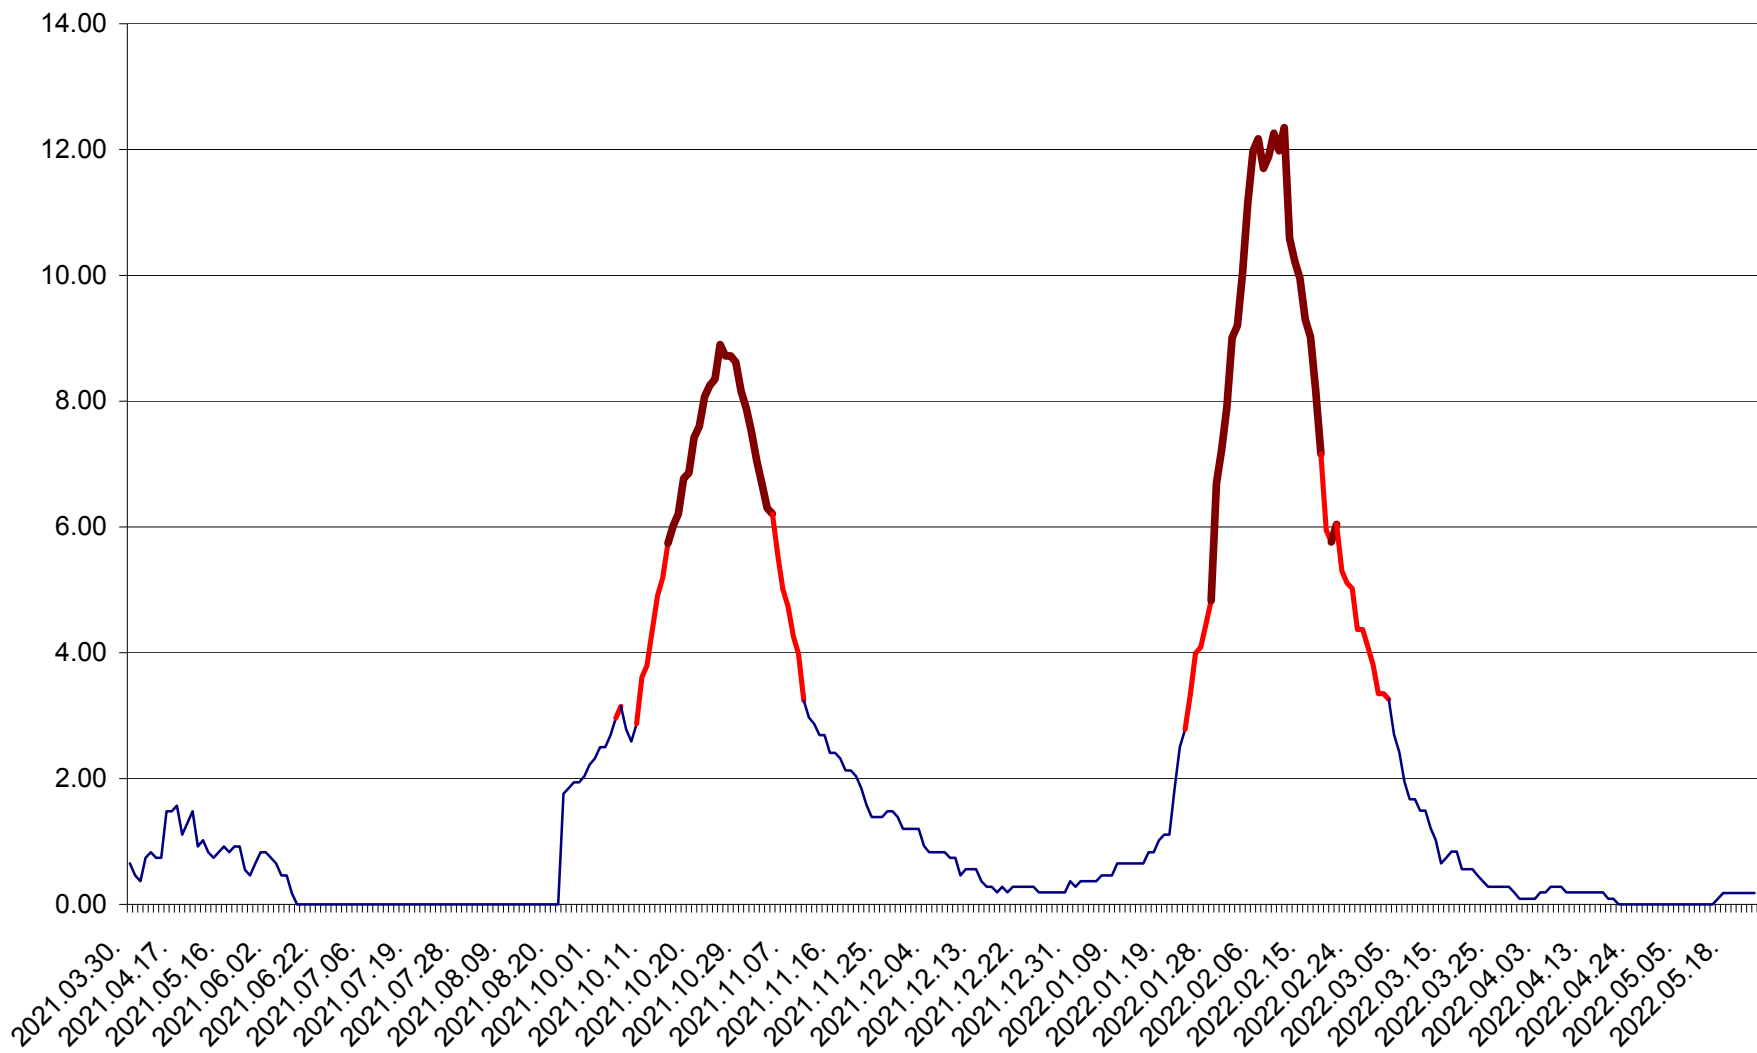

BRĂDEȘTI - Evolutia incidentei cumulate pe 14 zile la ‰ de locuitori
2021.04.01. - 2022.05.23.

CĂPÂLNIȚA - Evoluția incidenței cumulate pe 14 zile la ‰ de locuitori
2021.04.01. - 2022.05.23.

CÂRȚA - Evolutia incidentei cumulate pe 14 zile la ‰ de locuitori
2021.04.01. - 2022.05.23.

CICEU - Evolutia incidentei cumulate pe 14 zile la ‰ de locuitori
2021.04.01. - 2022.05.23.

CIUCSÂNGEORGIU - Evolutia incidentei cumulate pe 14 zile la ‰ de locuitori
2021.04.01. - 2022.05.23.

CIUMANI - Evolutia incidentei cumulate pe 14 zile la ‰ de locuitori
2021.04.01. - 2022.05.23.

CORBU - Evolutia incidentei cumulate pe 14 zile la ‰ de locuitori
2021.04.01. - 2022.05.23.

CORUND - Evolutia incidentei cumulate pe 14 zile la ‰ de locuitori
2021.04.01. - 2022.05.23.

COZMENI - Evolutia incidentei cumulate pe 14 zile la ‰ de locuitori
2021.04.01. - 2022.05.23.

ORAȘ CRISTURU SECUIESC - Evolutia incidentei cumulate pe 14 zile la ‰ de locuitori
2021.04.01. - 2022.05.23.

DĂNEȘTI - Evolutia incidentei cumulate pe 14 zile la ‰ de locuitori
2021.04.01. - 2022.05.23.