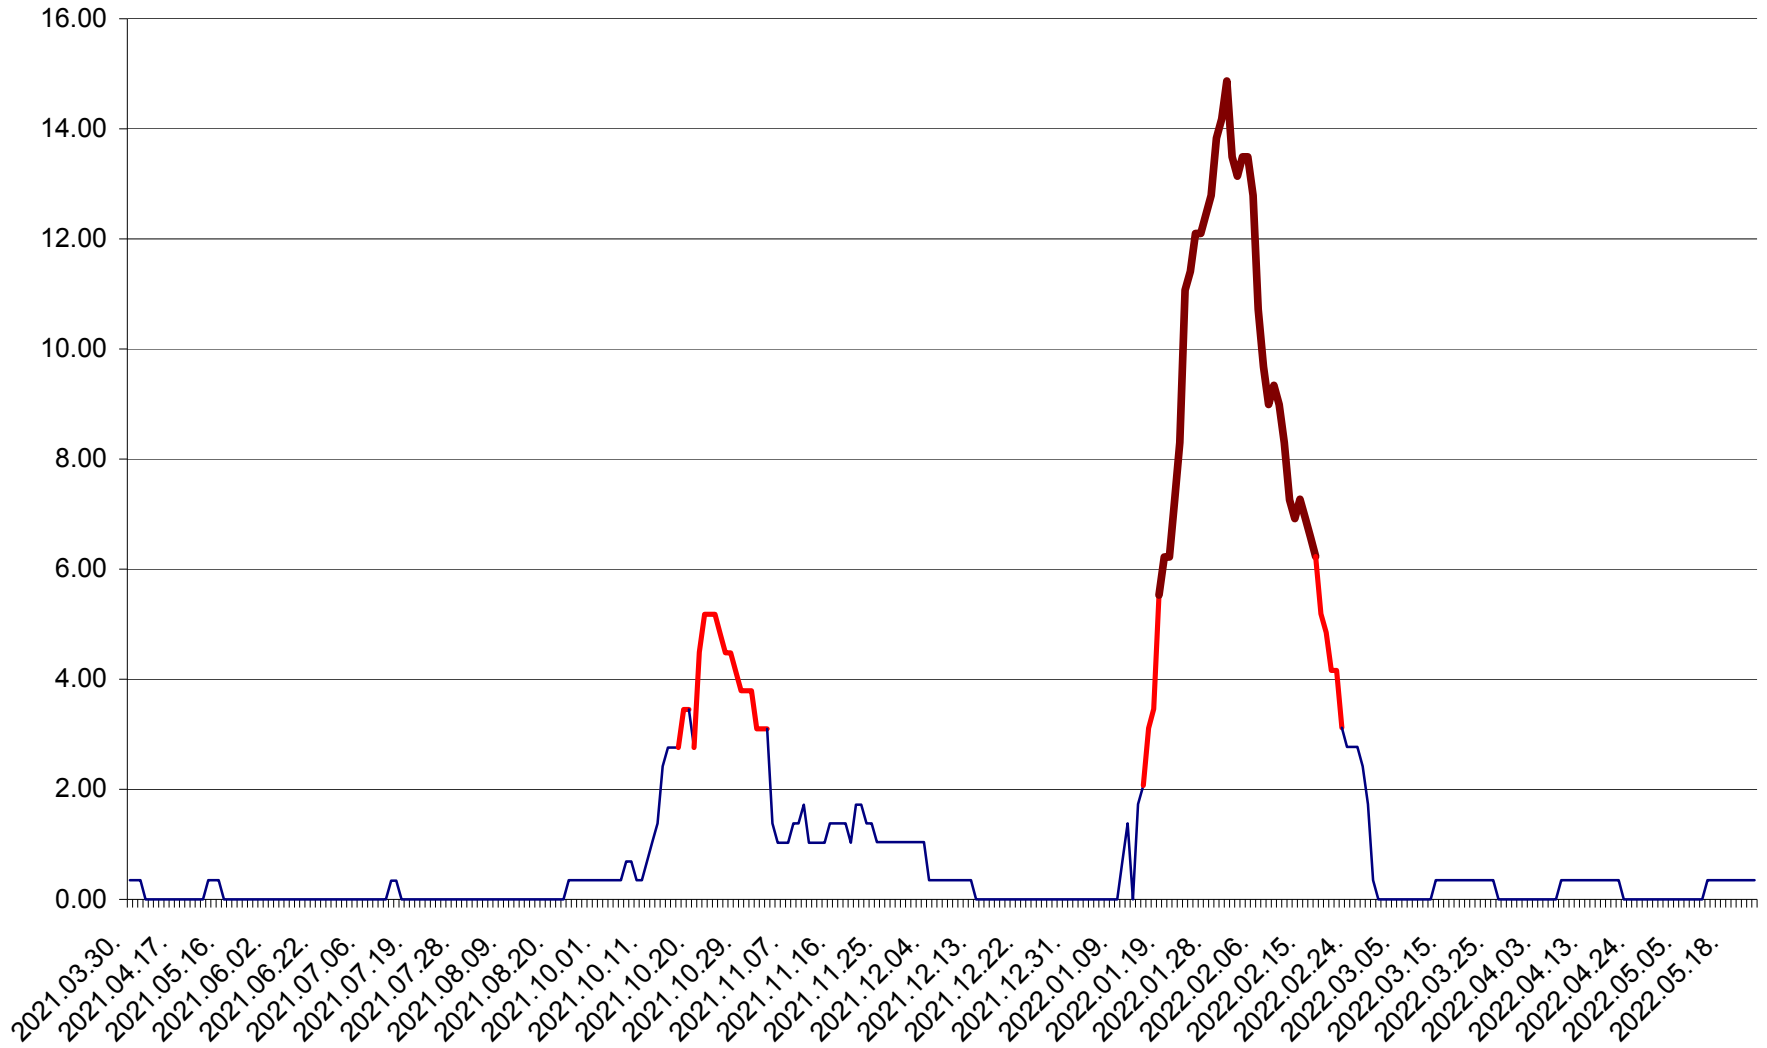

ORAȘ BĂLAN - Evoluția incidenței cumulate pe 14 zile la ‰ de locuitori
2021.04.01. - 2022.05.23.

BILBOR - Evolutia incidentei cumulate pe 14 zile la ‰ de locuitori
2021.04.01. - 2022.05.23.

ORAȘ BORSEC - Evolutia incidentei cumulate pe 14 zile la ‰ de locuitori
2021.04.01. - 2022.05.23.

BRĂDEȘTI - Evolutia incidentei cumulate pe 14 zile la ‰ de locuitori
2021.04.01. - 2022.05.23.

CĂPÂLNIȚA - Evoluția incidenței cumulate pe 14 zile la ‰ de locuitori
2021.04.01. - 2022.05.23.

CÂRȚA - Evolutia incidentei cumulate pe 14 zile la ‰ de locuitori
2021.04.01. - 2022.05.23.

CICEU - Evolutia incidentei cumulate pe 14 zile la ‰ de locuitori
2021.04.01. - 2022.05.23.

CIUCSÂNGEORGIU - Evolutia incidentei cumulate pe 14 zile la ‰ de locuitori
2021.04.01. - 2022.05.23.

CIUMANI - Evolutia incidentei cumulate pe 14 zile la ‰ de locuitori
2021.04.01. - 2022.05.23.

CORBU - Evolutia incidentei cumulate pe 14 zile la ‰ de locuitori
2021.04.01. - 2022.05.23.

CORUND - Evolutia incidentei cumulate pe 14 zile la ‰ de locuitori
2021.04.01. - 2022.05.23.

COZMENI - Evolutia incidentei cumulate pe 14 zile la ‰ de locuitori
2021.04.01. - 2022.05.23.