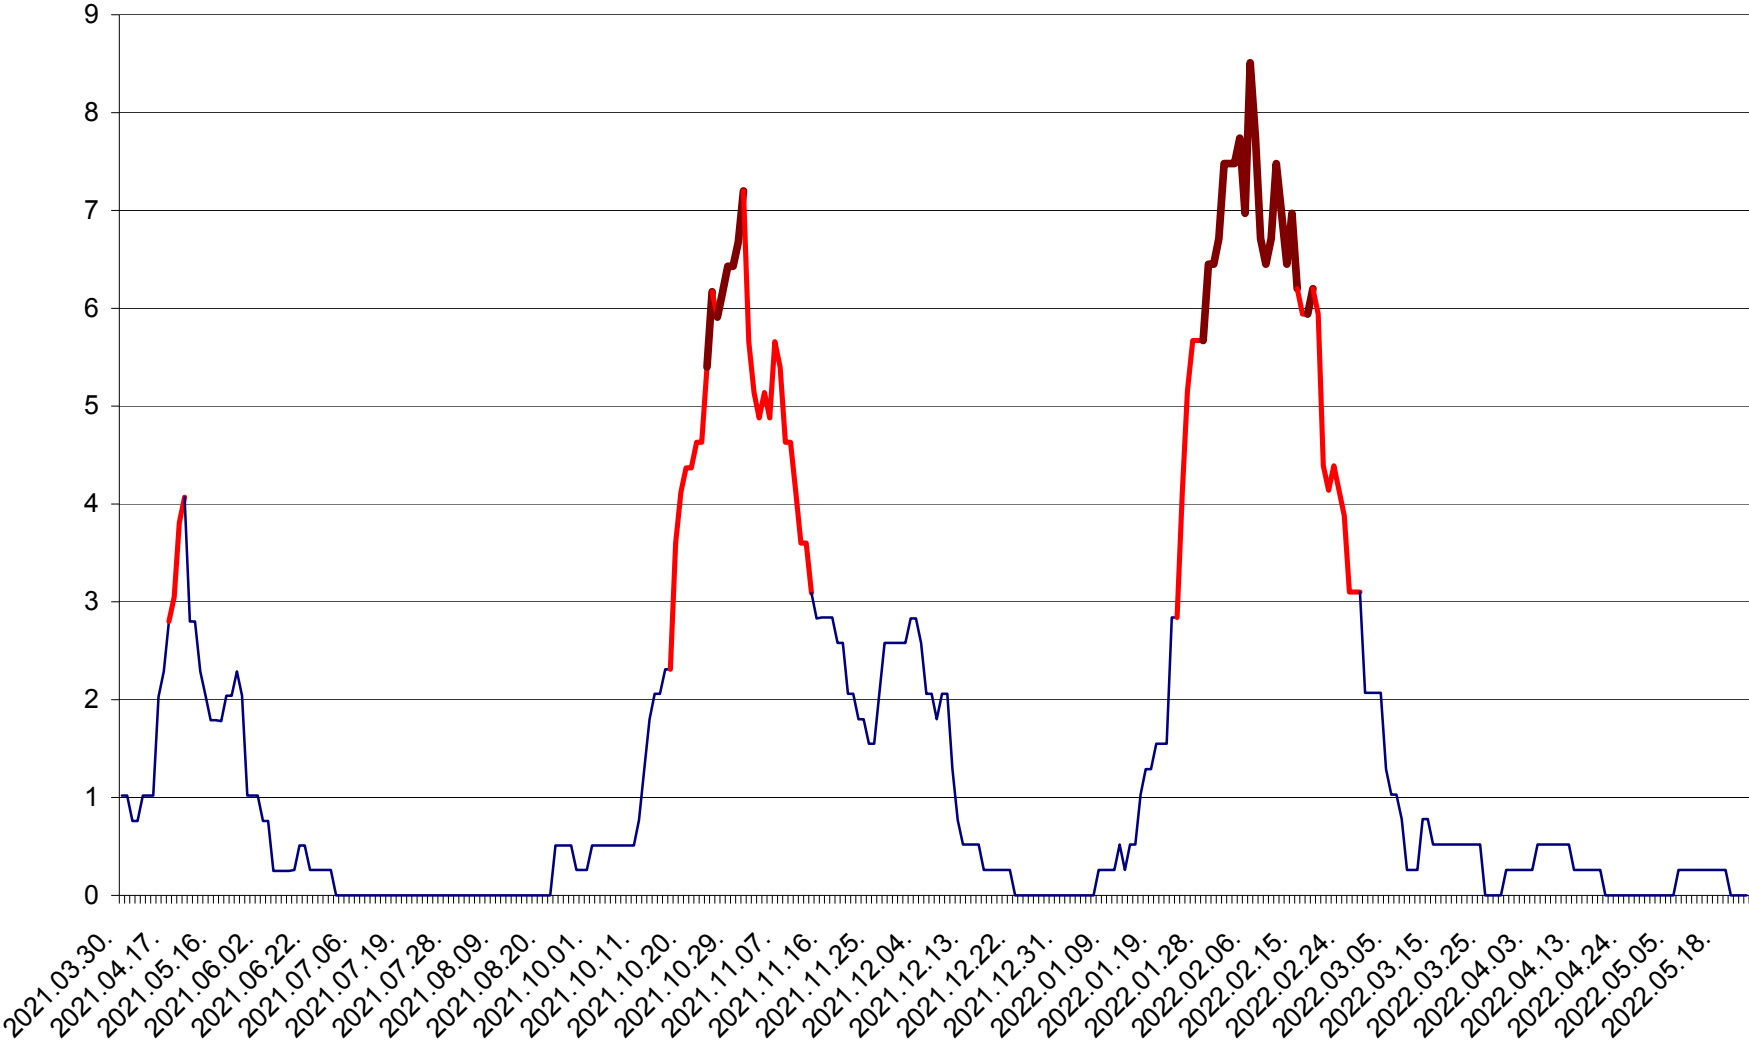

SÂNSIMION - Evolutia incidentei cumulate pe 14 zile la ‰ de locuitori
2021.04.01. - 2022.05.23.

SÂNTIMBRU - Evolutia incidentei cumulate pe 14 zile la ‰ de locuitori
2021.04.01. - 2022.05.23.

SĂRMAȘ - Evolutia incidentei cumulate pe 14 zile la ‰ de locuitori
2021.04.01. - 2022.05.23.

SATU MARE - Evolutia incidentei cumulate pe 14 zile la ‰ de locuitori
2021.04.01. - 2022.05.23.

SECUIENI - Evolutia incidentei cumulate pe 14 zile la ‰ de locuitori
2021.04.01. - 2022.05.23.

SICULENI - Evolutia incidentei cumulate pe 14 zile la ‰ de locuitori
2021.04.01. - 2022.05.23.

ȘIMONEȘTI - Evoluția incidenței cumulate pe 14 zile la ‰ de locuitori
2021.04.01. - 2022.05.23.

SUBCETATE - Evolutia incidentei cumulate pe 14 zile la ‰ de locuitori
2021.04.01. - 2022.05.23.

SUSENI - Evolutia incidentei cumulate pe 14 zile la ‰ de locuitori
2021.04.01. - 2022.05.23.