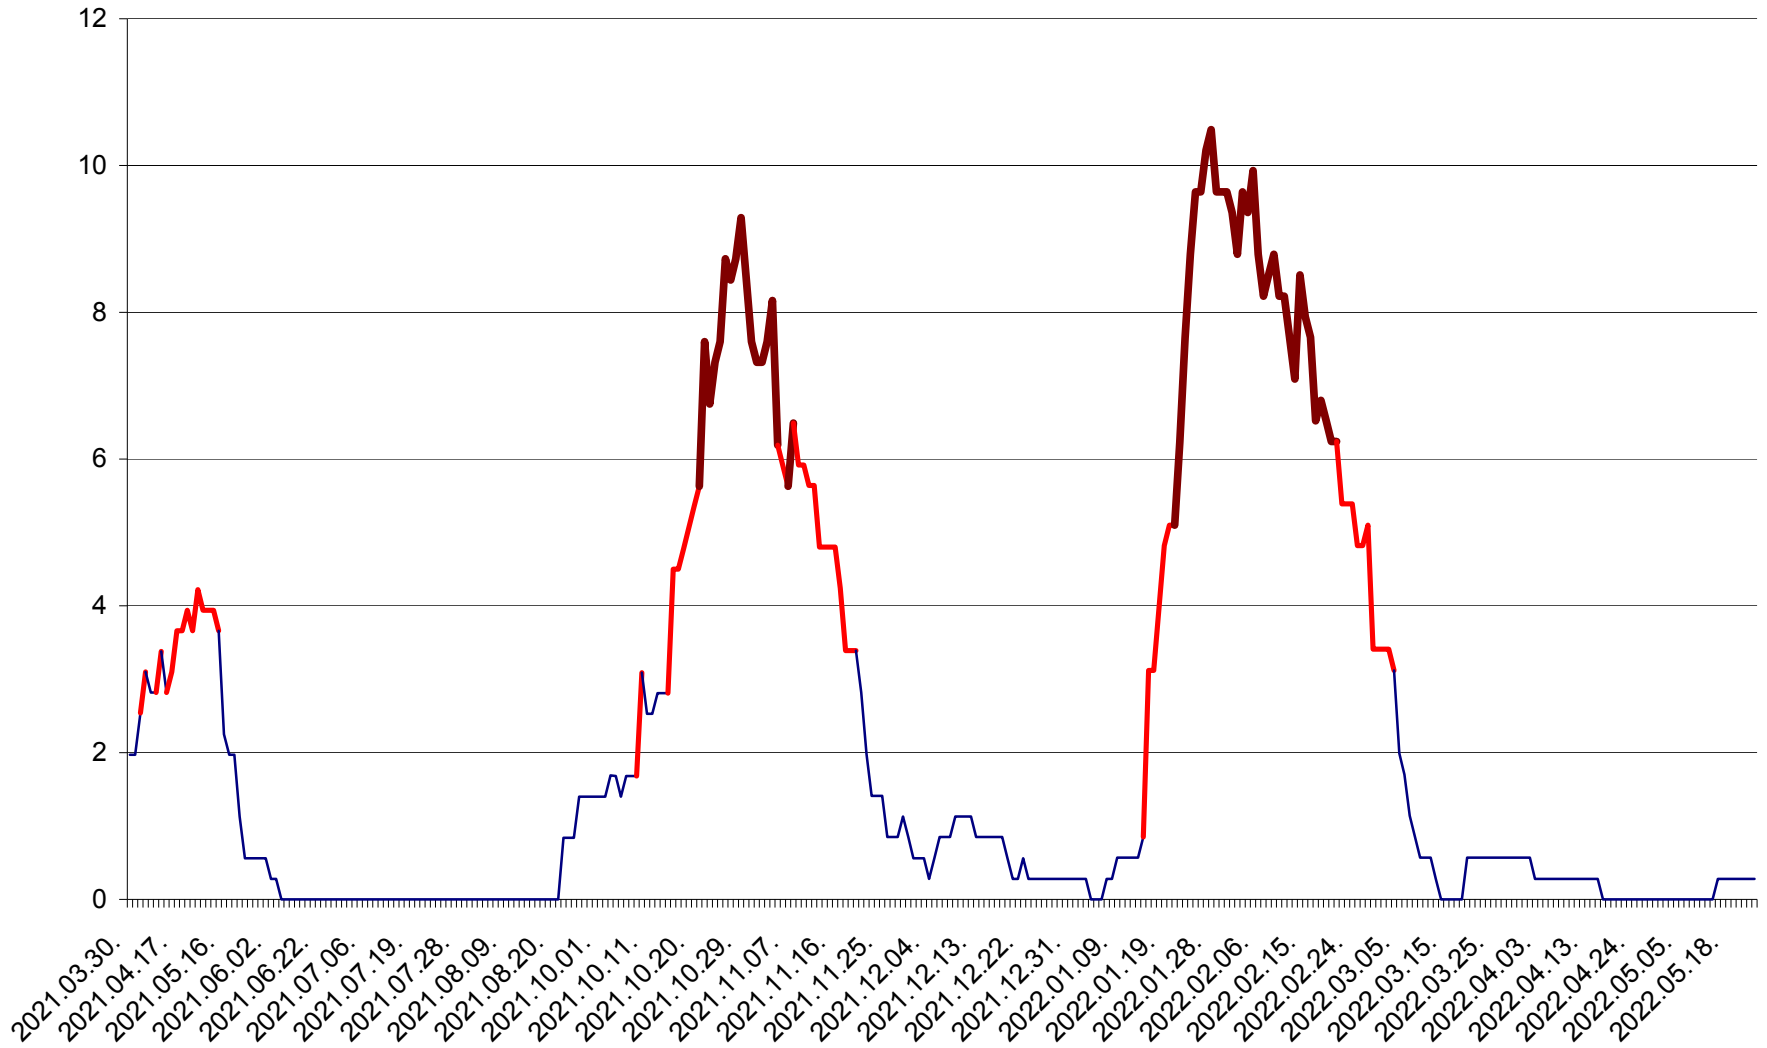

CORBU - Evolutia incidentei cumulate pe 14 zile la ‰ de locuitori
2021.04.01. - 2022.05.23.

CORUND - Evolutia incidentei cumulate pe 14 zile la ‰ de locuitori
2021.04.01. - 2022.05.23.

COZMENI - Evolutia incidentei cumulate pe 14 zile la ‰ de locuitori
2021.04.01. - 2022.05.23.

ORAȘ CRISTURU SECUIESC - Evolutia incidentei cumulate pe 14 zile la ‰ de locuitori
2021.04.01. - 2022.05.23.

DĂNEȘTI - Evolutia incidentei cumulate pe 14 zile la ‰ de locuitori
2021.04.01. - 2022.05.23.

DÂRJIU - Evolutia incidentei cumulate pe 14 zile la ‰ de locuitori
2021.04.01. - 2022.05.23.

DEALU - Evolutia incidentei cumulate pe 14 zile la ‰ de locuitori
2021.04.01. - 2022.05.23.

DITRĂU - Evolutia incidentei cumulate pe 14 zile la ‰ de locuitori
2021.04.01. - 2022.05.23.

FELICENI - Evolutia incidentei cumulate pe 14 zile la % de locuitori
2021.04.01. - 2022.05.23.

FRUMOASA - Evolutia incidentei cumulate pe 14 zile la ‰ de locuitori
2021.04.01. - 2022.05.23.

GĂLĂUȚAȘ - Evolutia incidentei cumulate pe 14 zile la ‰ de locuitori
2021.04.01. - 2022.05.23.