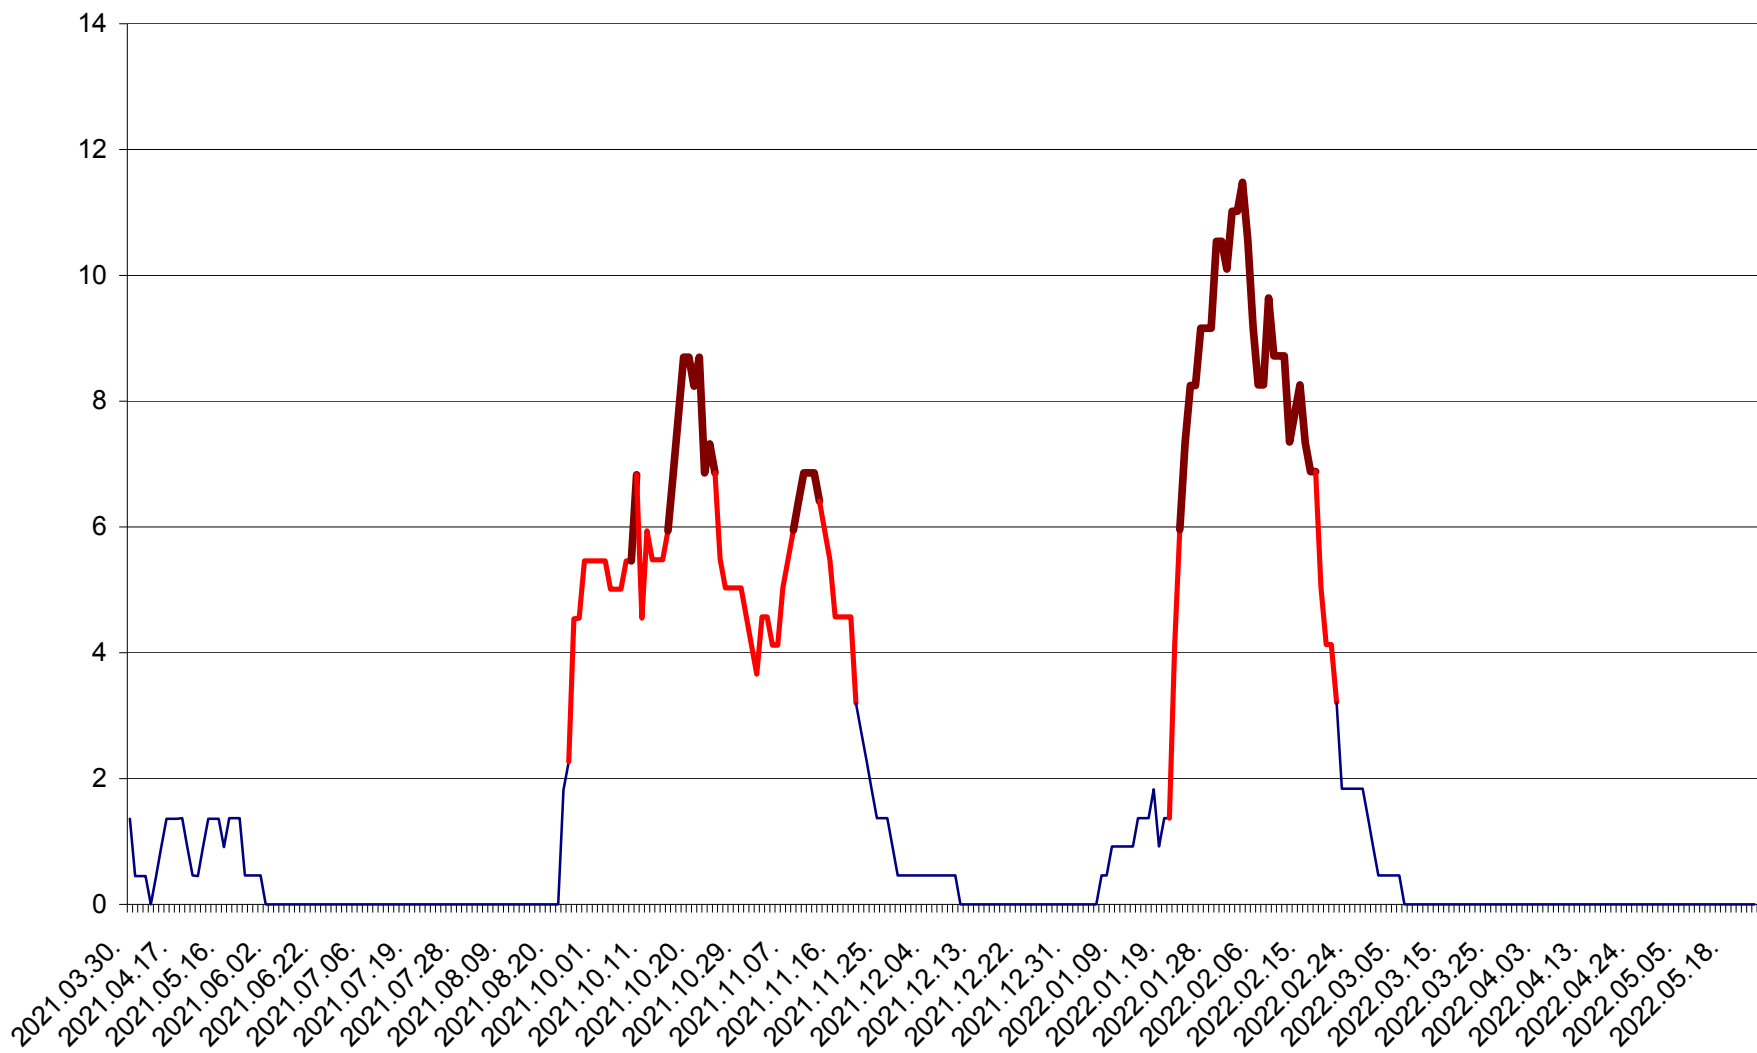

MUNICIPIUL GHEORGHENI - Evolutia incidentei cumulate pe 14 zile la % de locuitori
2021.04.01. - 2022.05.23.

JOSENI - Evolutia incidentei cumulate pe 14 zile la ‰ de locuitori
2021.04.01. - 2022.05.23.

LĂZAREA - Evolutia incidentei cumulate pe 14 zile la % de locuitori
2021.04.01. - 2022.05.23.

LELICENI - Evolutia incidentei cumulate pe 14 zile la % de locuitori
2021.04.01. - 2022.05.23.

LUETA - Evolutia incidentei cumulate pe 14 zile la ‰ de locuitori
2021.04.01. - 2022.05.23.

LUNCA DE JOS - Evolutia incidentei cumulate pe 14 zile la ‰ de locuitori
2021.04.01. - 2022.05.23.

LUNCA DE SUS - Evolutia incidentei cumulate pe 14 zile la ‰ de locuitori
2021.04.01. - 2022.05.23.

LUPENI - Evolutia incidentei cumulate pe 14 zile la ‰ de locuitori
2021.04.01. - 2022.05.23.

MĂDĂRAȘ - Evolutia incidentei cumulate pe 14 zile la ‰ de locuitori
2021.04.01. - 2022.05.23.