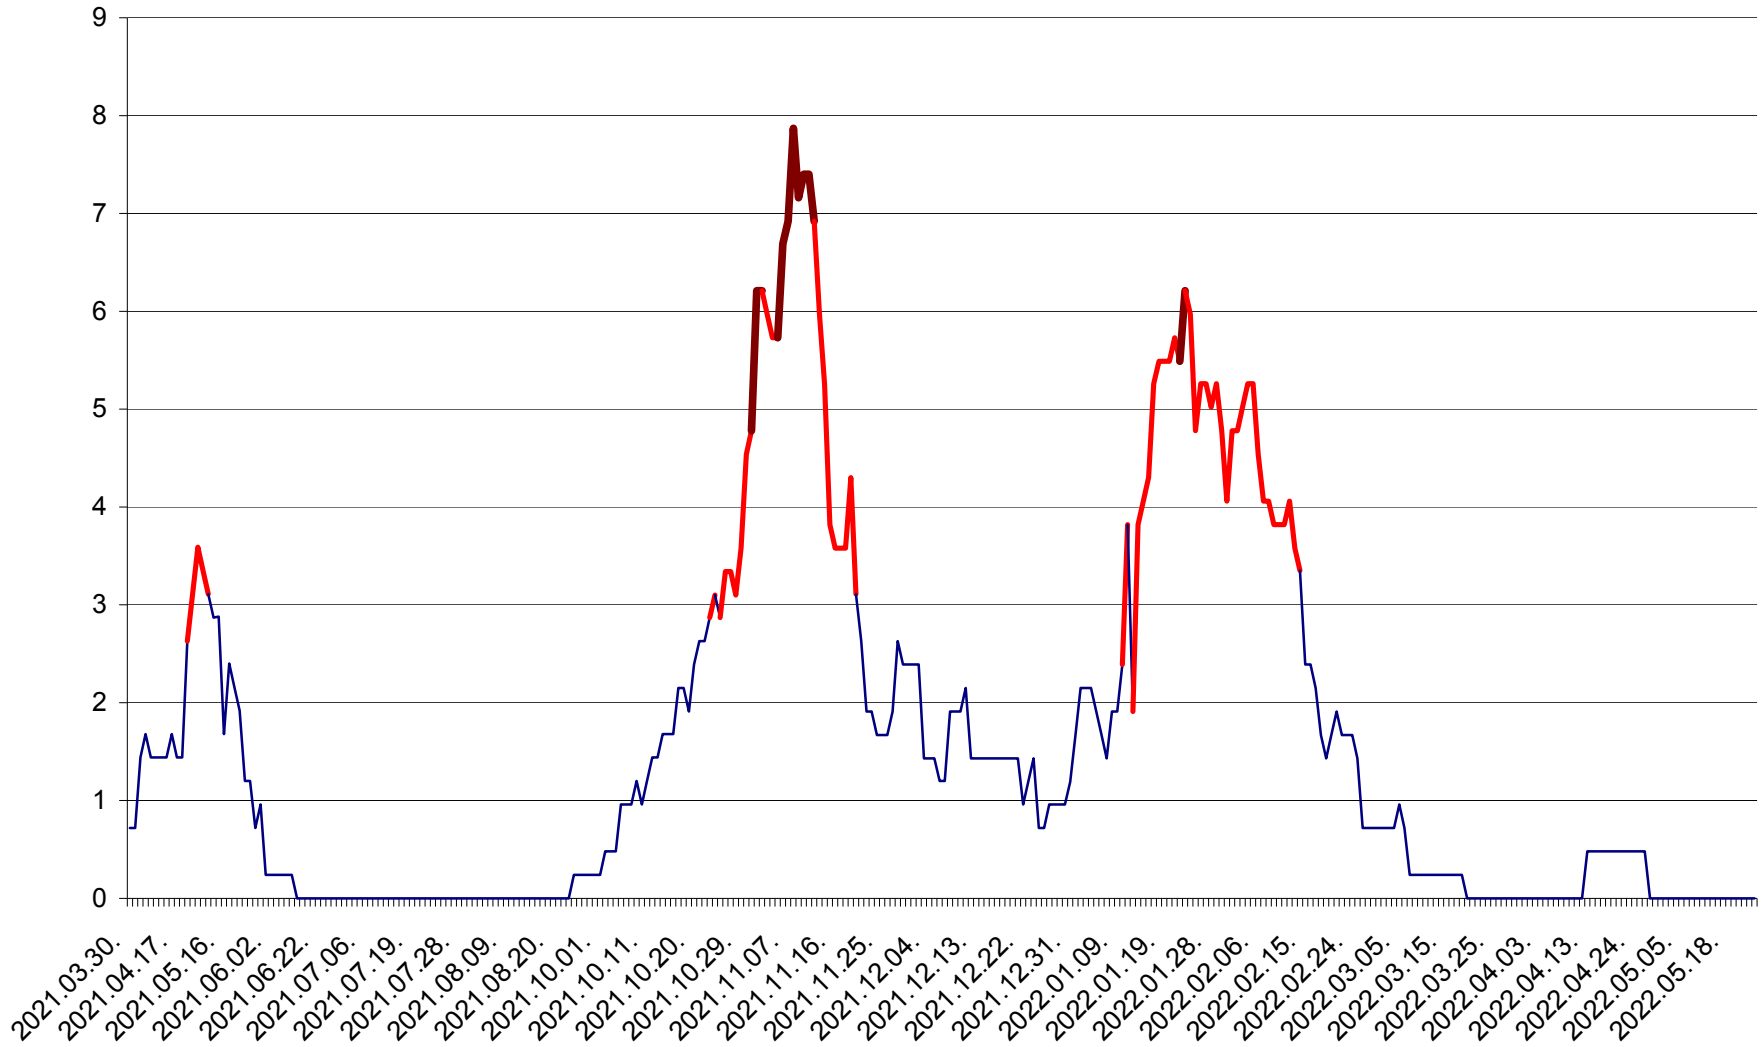

CORBU - Evolutia incidentei cumulate pe 14 zile la ‰ de locuitori
2021.04.01. - 2022.05.23.

CORUND - Evolutia incidentei cumulate pe 14 zile la ‰ de locuitori
2021.04.01. - 2022.05.23.

COZMENI - Evolutia incidentei cumulate pe 14 zile la ‰ de locuitori
2021.04.01. - 2022.05.23.

ORAȘ CRISTURU SECUIESC - Evolutia incidentei cumulate pe 14 zile la ‰ de locuitori
2021.04.01. - 2022.05.23.

DĂNEȘTI - Evolutia incidentei cumulate pe 14 zile la ‰ de locuitori
2021.04.01. - 2022.05.23.

DÂRJIU - Evolutia incidentei cumulate pe 14 zile la ‰ de locuitori
2021.04.01. - 2022.05.23.

DEALU - Evolutia incidentei cumulate pe 14 zile la ‰ de locuitori
2021.04.01. - 2022.05.23.

DITRĂU - Evolutia incidentei cumulate pe 14 zile la ‰ de locuitori
2021.04.01. - 2022.05.23.

FELICENI - Evolutia incidentei cumulate pe 14 zile la % de locuitori
2021.04.01. - 2022.05.23.

FRUMOASA - Evolutia incidentei cumulate pe 14 zile la ‰ de locuitori
2021.04.01. - 2022.05.23.

GĂLĂUȚAȘ - Evolutia incidentei cumulate pe 14 zile la ‰ de locuitori
2021.04.01. - 2022.05.23.