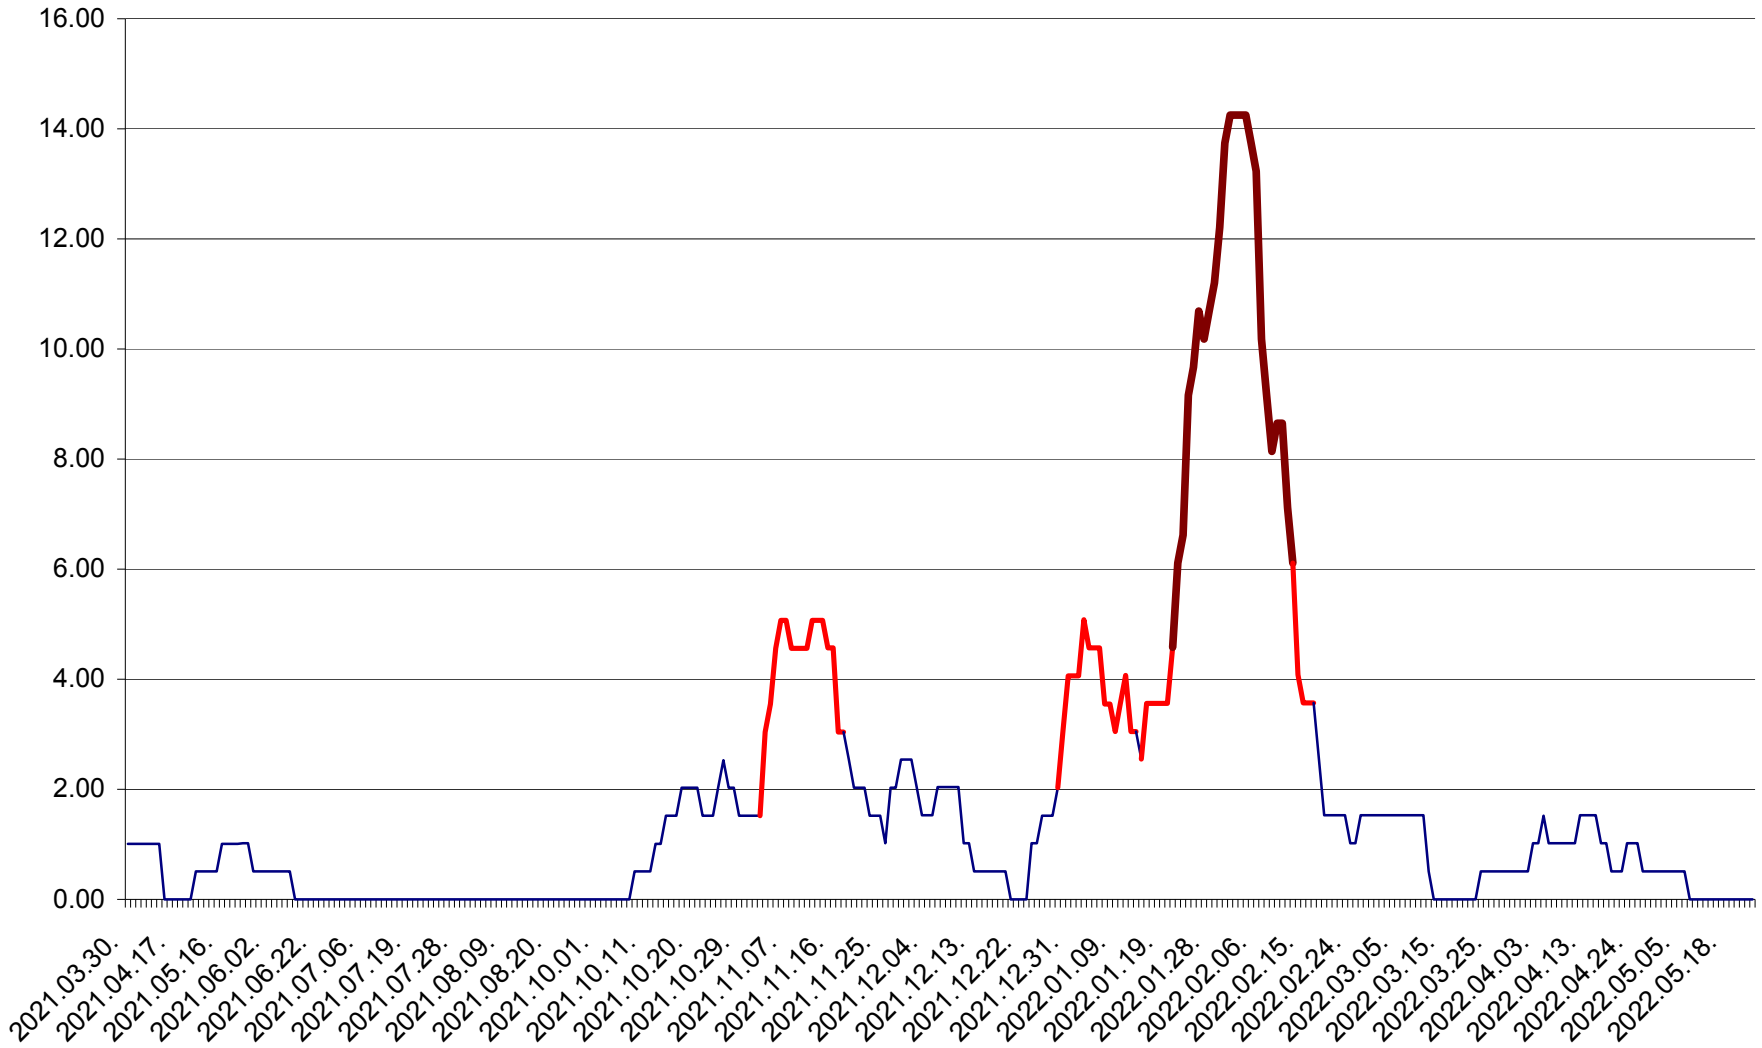

TUȘNAD - Evolutia incidentei cumulate pe 14 zile la ‰ de locuitori
2021.04.01. - 2022.05.23.

ULIEȘ - Evoluția incidentei cumulate pe 14 zile la ‰ de locuitori
2021.04.01. - 2022.05.23.

VĂRȘAG - Evolutia incidentei cumulate pe 14 zile la ‰ de locuitori
2021.04.01. - 2022.05.23.

ORAȘ VLĂHIȚA - Evolutia incidentei cumulate pe 14 zile la ‰ de locuitori
2021.04.01. - 2022.05.23.

VOȘLĂBENI - Evolutia incidentei cumulate pe 14 zile la ‰ de locuitori
2021.04.01. - 2022.05.23.

ZETEA - Evolutia incidentei cumulate pe 14 zile la ‰ de locuitori
2021.04.01. - 2022.05.23.