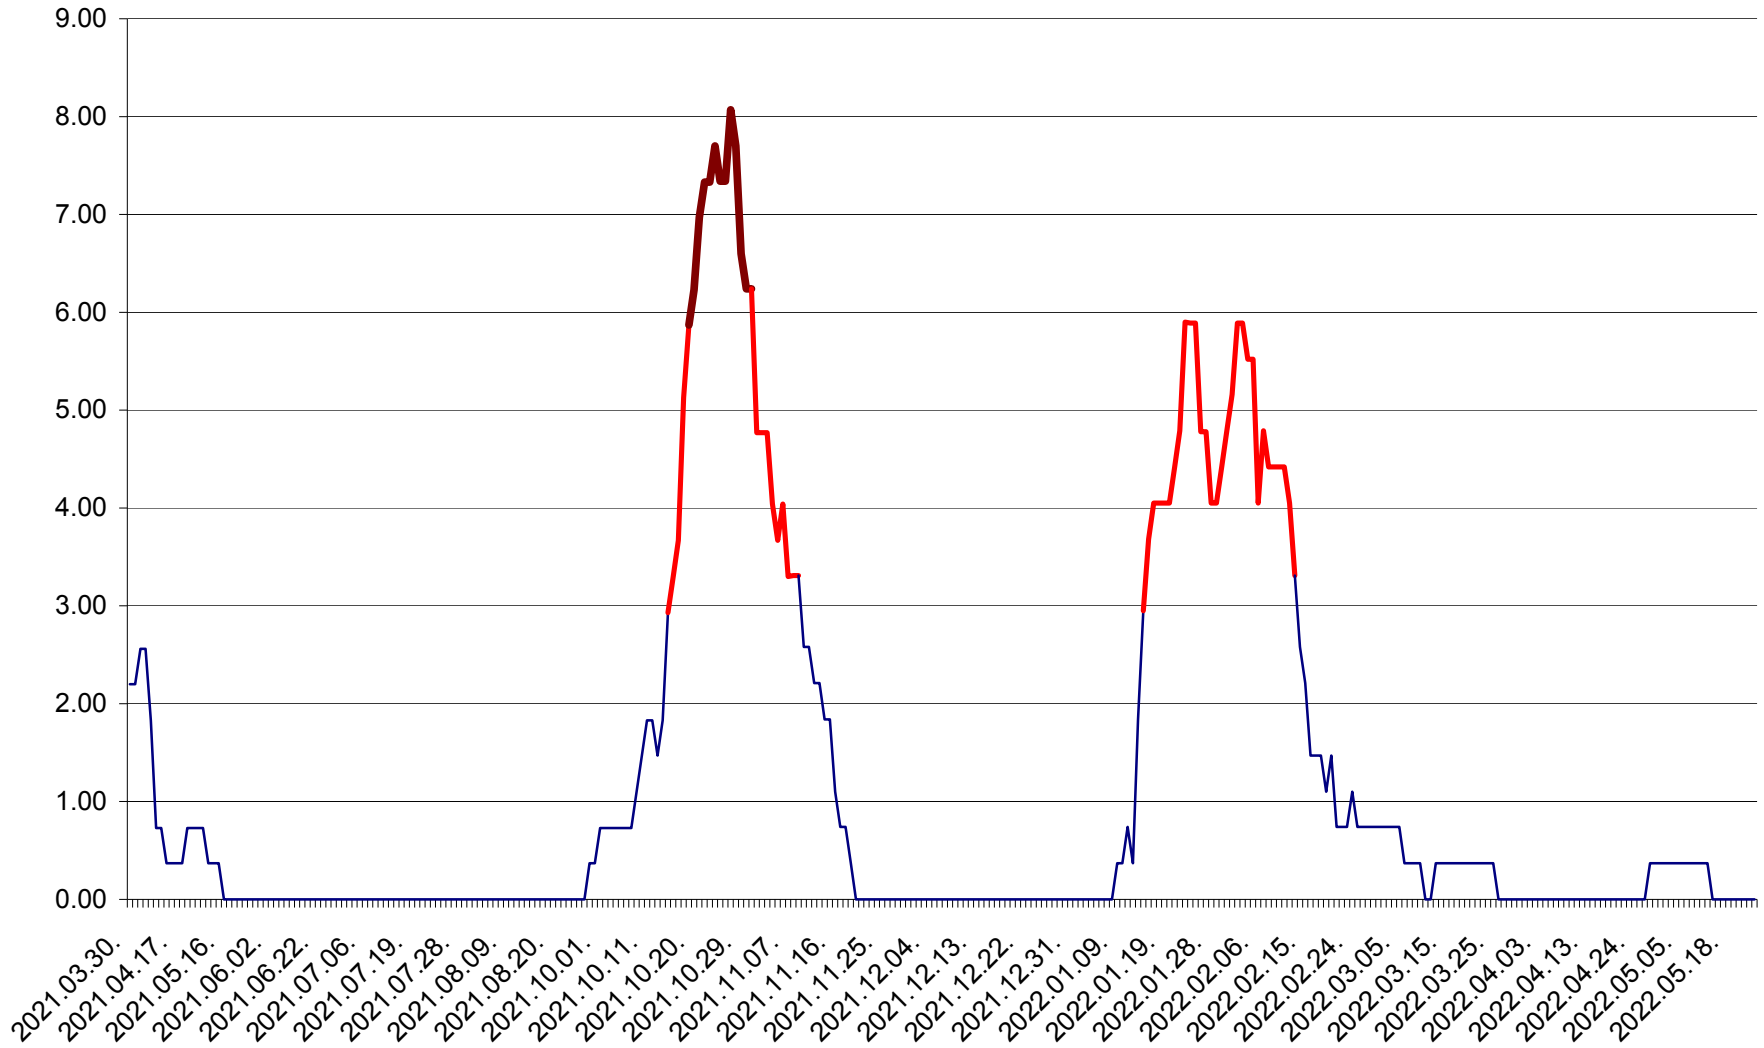

ATID - Evolutia incidentei cumulate pe 14 zile la ‰ de locuitori
2021.04.01. - 2022.05.23.

AVRĂMEȘTI - Evolutia incidentei cumulate pe 14 zile la ‰ de locuitori
2021.04.01. - 2022.05.23.

ORAȘ BĂILE TUȘNAD - Evoluția incidenței cumulate pe 14 zile la ‰ de locuitori
2021.04.01. - 2022.05.23.

ORAȘ BĂLAN - Evoluția incidenței cumulate pe 14 zile la ‰ de locuitori
2021.04.01. - 2022.05.23.

BILBOR - Evolutia incidentei cumulate pe 14 zile la ‰ de locuitori
2021.04.01. - 2022.05.23.

ORAȘ BORSEC - Evolutia incidentei cumulate pe 14 zile la ‰ de locuitori
2021.04.01. - 2022.05.23.

BRĂDEȘTI - Evolutia incidentei cumulate pe 14 zile la ‰ de locuitori
2021.04.01. - 2022.05.23.

CĂPÂLNIȚA - Evoluția incidenței cumulate pe 14 zile la ‰ de locuitori
2021.04.01. - 2022.05.23.

CÂRȚA - Evolutia incidentei cumulate pe 14 zile la ‰ de locuitori
2021.04.01. - 2022.05.23.

CICEU - Evolutia incidentei cumulate pe 14 zile la ‰ de locuitori
2021.04.01. - 2022.05.23.

CIUCSÂNGEORGIU - Evolutia incidentei cumulate pe 14 zile la ‰ de locuitori
2021.04.01. - 2022.05.23.

CIUMANI - Evolutia incidentei cumulate pe 14 zile la ‰ de locuitori
2021.04.01. - 2022.05.23.