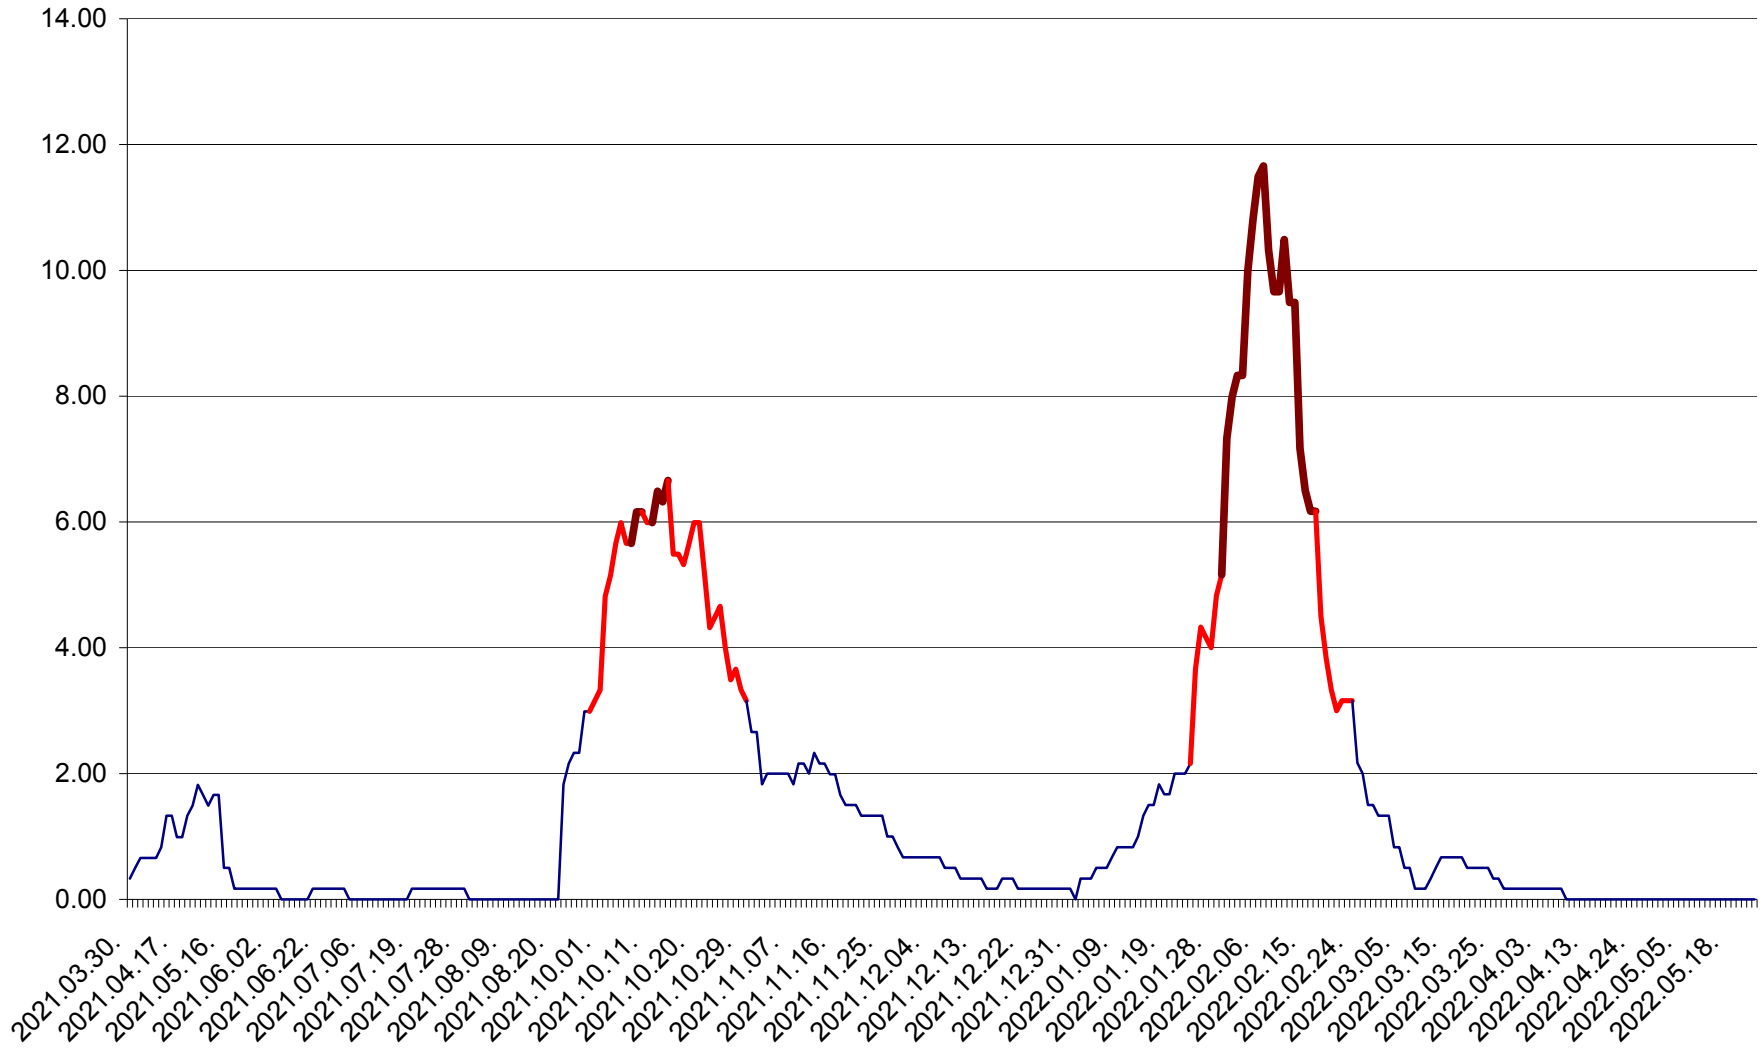

TUȘNAD - Evolutia incidentei cumulate pe 14 zile la ‰ de locuitori
2021.04.01. - 2022.05.23.

ULIEȘ - Evoluția incidentei cumulate pe 14 zile la ‰ de locuitori
2021.04.01. - 2022.05.23.

VĂRȘAG - Evolutia incidentei cumulate pe 14 zile la ‰ de locuitori
2021.04.01. - 2022.05.23.

ORAȘ VLĂHIȚA - Evolutia incidentei cumulate pe 14 zile la ‰ de locuitori
2021.04.01. - 2022.05.23.

VOȘLĂBENI - Evolutia incidentei cumulate pe 14 zile la ‰ de locuitori
2021.04.01. - 2022.05.23.

ZETEA - Evolutia incidentei cumulate pe 14 zile la ‰ de locuitori
2021.04.01. - 2022.05.23.