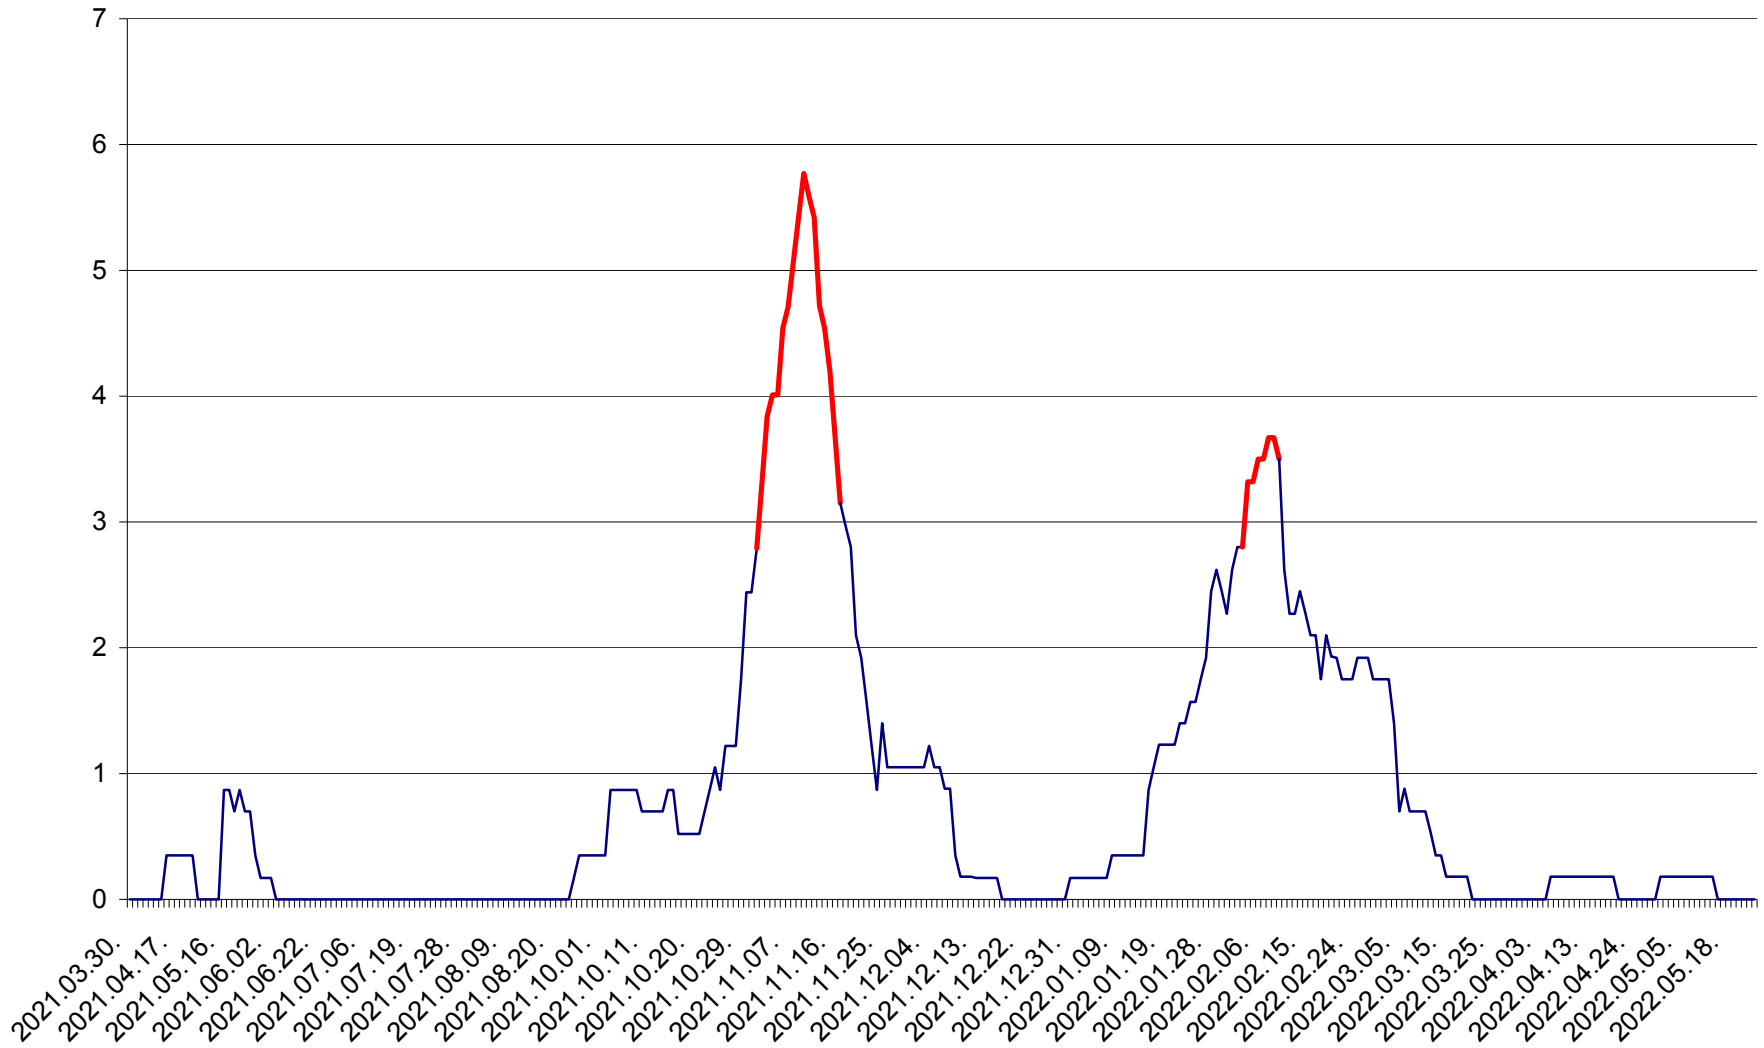

ORAȘ BĂLAN - Evoluția incidenței cumulate pe 14 zile la ‰ de locuitori
2021.04.01. - 2022.05.23.

BILBOR - Evolutia incidentei cumulate pe 14 zile la ‰ de locuitori
2021.04.01. - 2022.05.23.

ORAȘ BORSEC - Evolutia incidentei cumulate pe 14 zile la ‰ de locuitori
2021.04.01. - 2022.05.23.

CORBU - Evolutia incidentei cumulate pe 14 zile la ‰ de locuitori
2021.04.01. - 2022.05.23.

CORUND - Evolutia incidentei cumulate pe 14 zile la ‰ de locuitori
2021.04.01. - 2022.05.23.

COZMENI - Evolutia incidentei cumulate pe 14 zile la ‰ de locuitori
2021.04.01. - 2022.05.23.

ORAȘ CRISTURU SECUIESC - Evolutia incidentei cumulate pe 14 zile la ‰ de locuitori
2021.04.01. - 2022.05.23.

DĂNEȘTI - Evolutia incidentei cumulate pe 14 zile la ‰ de locuitori
2021.04.01. - 2022.05.23.

DÂRJIU - Evolutia incidentei cumulate pe 14 zile la ‰ de locuitori
2021.04.01. - 2022.05.23.

DEALU - Evolutia incidentei cumulate pe 14 zile la ‰ de locuitori
2021.04.01. - 2022.05.23.

DITRĂU - Evolutia incidentei cumulate pe 14 zile la ‰ de locuitori
2021.04.01. - 2022.05.23.