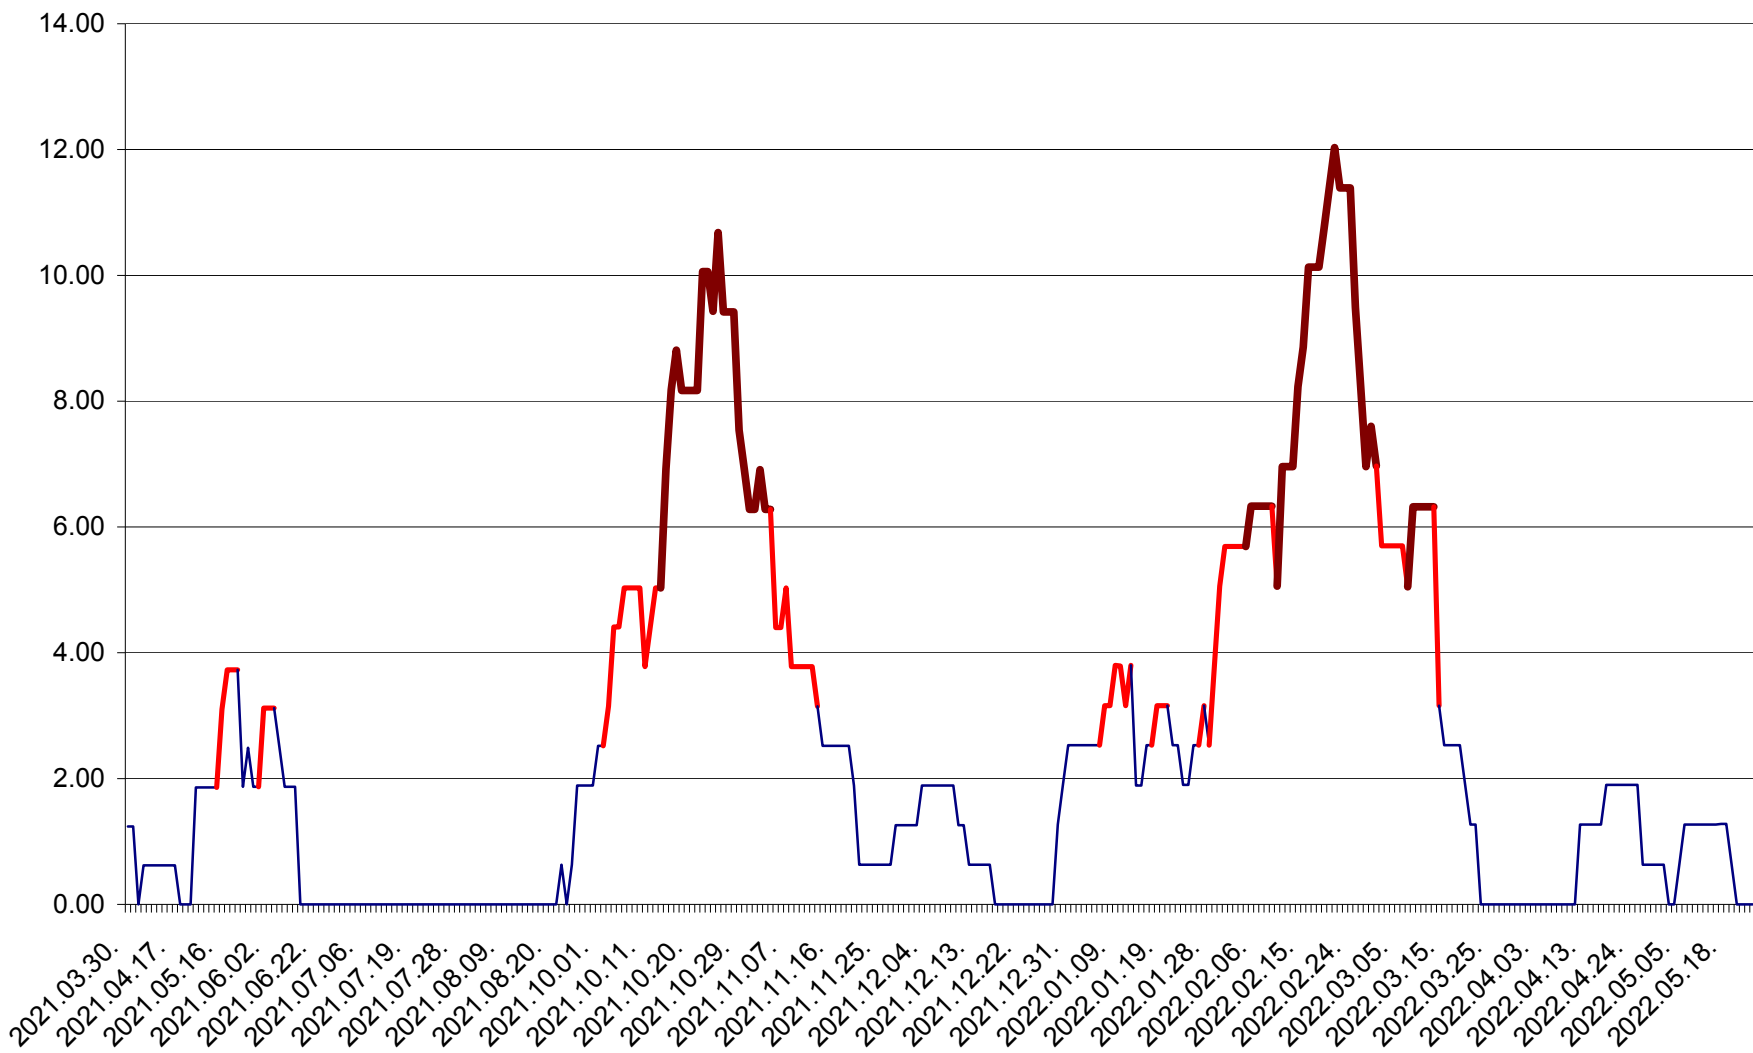

ATID - Evolutia incidentei cumulate pe 14 zile la ‰ de locuitori
2021.04.01. - 2022.05.23.

AVRĂMEȘTI - Evolutia incidentei cumulate pe 14 zile la ‰ de locuitori
2021.04.01. - 2022.05.23.

ORAȘ BĂILE TUȘNAD - Evoluția incidenței cumulate pe 14 zile la ‰ de locuitori
2021.04.01. - 2022.05.23.

ORAȘ BĂLAN - Evoluția incidenței cumulate pe 14 zile la ‰ de locuitori
2021.04.01. - 2022.05.23.

BILBOR - Evolutia incidentei cumulate pe 14 zile la ‰ de locuitori
2021.04.01. - 2022.05.23.

ORAȘ BORSEC - Evolutia incidentei cumulate pe 14 zile la ‰ de locuitori
2021.04.01. - 2022.05.23.

BRĂDEȘTI - Evolutia incidentei cumulate pe 14 zile la ‰ de locuitori
2021.04.01. - 2022.05.23.

CĂPÂLNIȚA - Evoluția incidenței cumulate pe 14 zile la ‰ de locuitori
2021.04.01. - 2022.05.23.

CÂRȚA - Evolutia incidentei cumulate pe 14 zile la ‰ de locuitori
2021.04.01. - 2022.05.23.

CICEU - Evolutia incidentei cumulate pe 14 zile la ‰ de locuitori
2021.04.01. - 2022.05.23.

CIUCSÂNGEORGIU - Evolutia incidentei cumulate pe 14 zile la ‰ de locuitori
2021.04.01. - 2022.05.23.

CIUMANI - Evolutia incidentei cumulate pe 14 zile la ‰ de locuitori
2021.04.01. - 2022.05.23.