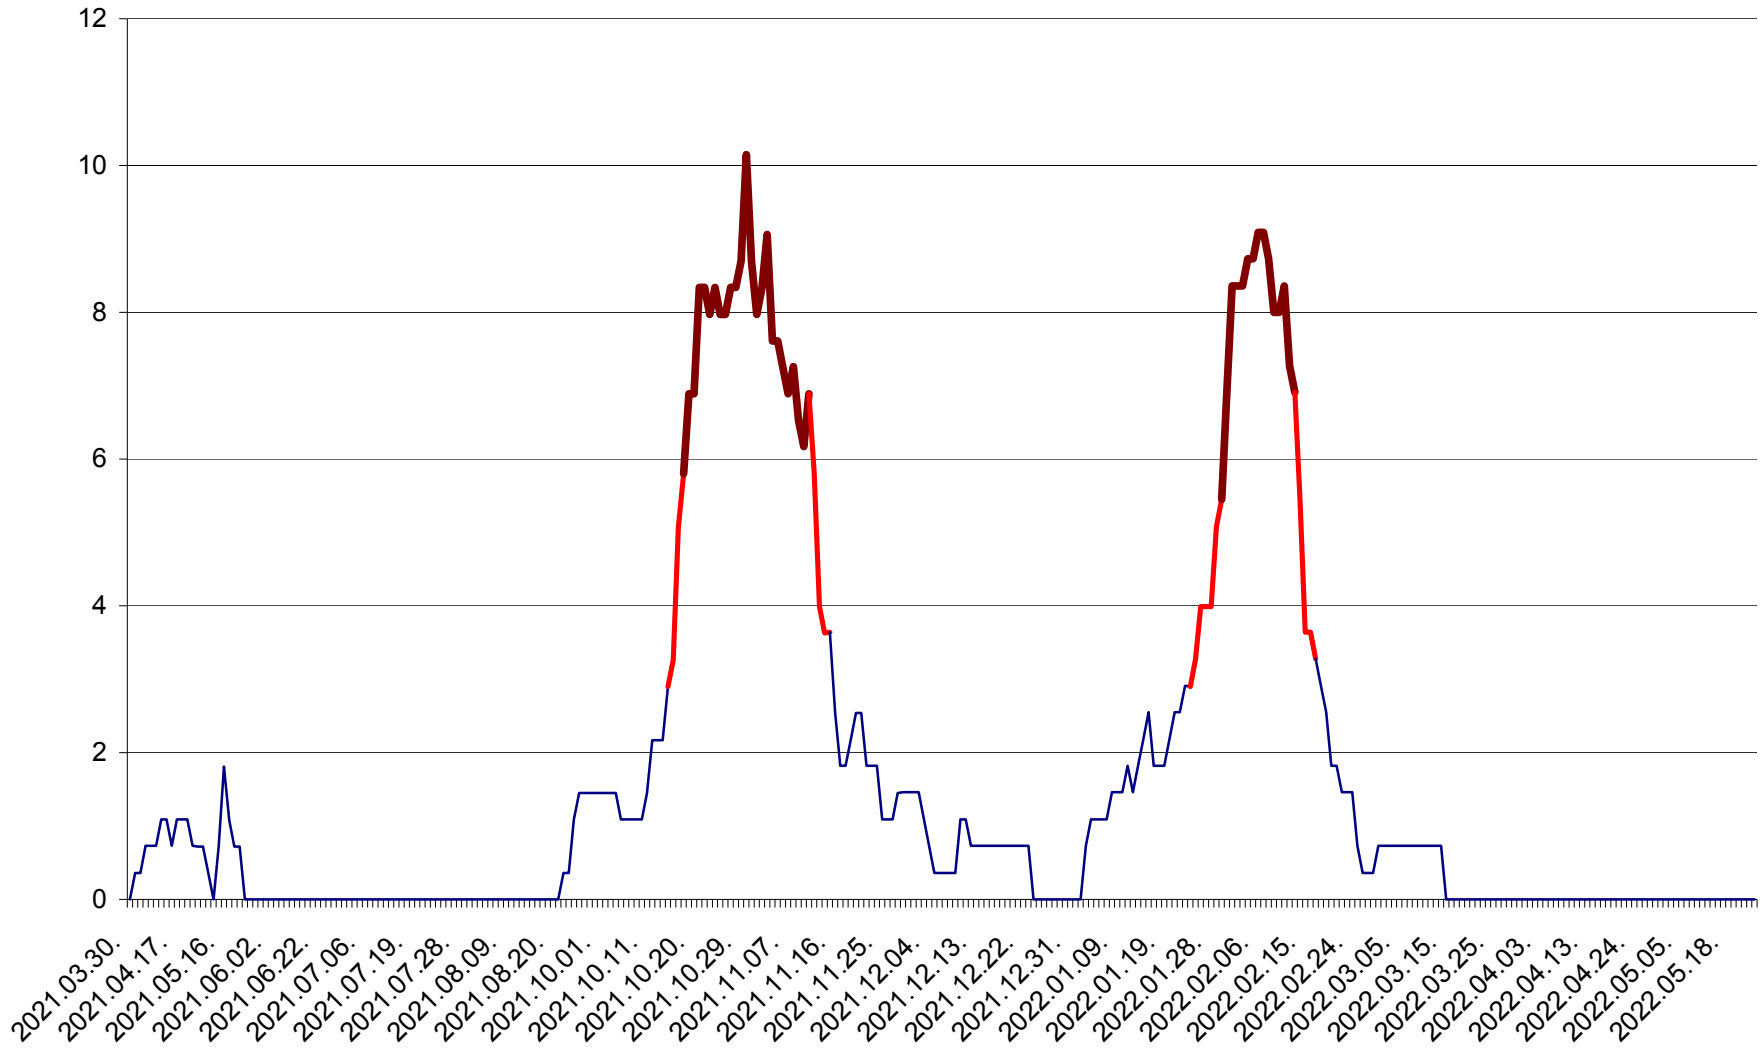

LELICENI - Evolutia incidentei cumulate pe 14 zile la % de locuitori
2021.04.01. - 2022.05.23.

LUETA - Evolutia incidentei cumulate pe 14 zile la ‰ de locuitori
2021.04.01. - 2022.05.23.

LUNCA DE JOS - Evolutia incidentei cumulate pe 14 zile la ‰ de locuitori
2021.04.01. - 2022.05.23.

LUNCA DE SUS - Evolutia incidentei cumulate pe 14 zile la ‰ de locuitori
2021.04.01. - 2022.05.23.

LUPENI - Evolutia incidentei cumulate pe 14 zile la ‰ de locuitori
2021.04.01. - 2022.05.23.

MĂDĂRAȘ - Evolutia incidentei cumulate pe 14 zile la ‰ de locuitori
2021.04.01. - 2022.05.23.

MĂRTINIȘ - Evolutia incidentei cumulate pe 14 zile la ‰ de locuitori
2021.04.01. - 2022.05.23.

MEREȘTI - Evolutia incidentei cumulate pe 14 zile la ‰ de locuitori
2021.04.01. - 2022.05.23.

MUNICIPIUL MIERCUREA-CIUC - Evolutia incidentei cumulate pe 14 zile la ‰ de locuitori
2021.04.01. - 2022.05.23.

MIHĂILENI - Evolutia incidentei cumulate pe 14 zile la ‰ de locuitori
2021.04.01. - 2022.05.23.

MUGENI - Evolutia incidentei cumulate pe 14 zile la ‰ de locuitori
2021.04.01. - 2022.05.23.

OCLAND - Evolutia incidentei cumulate pe 14 zile la ‰ de locuitori
2021.04.01. - 2022.05.23.