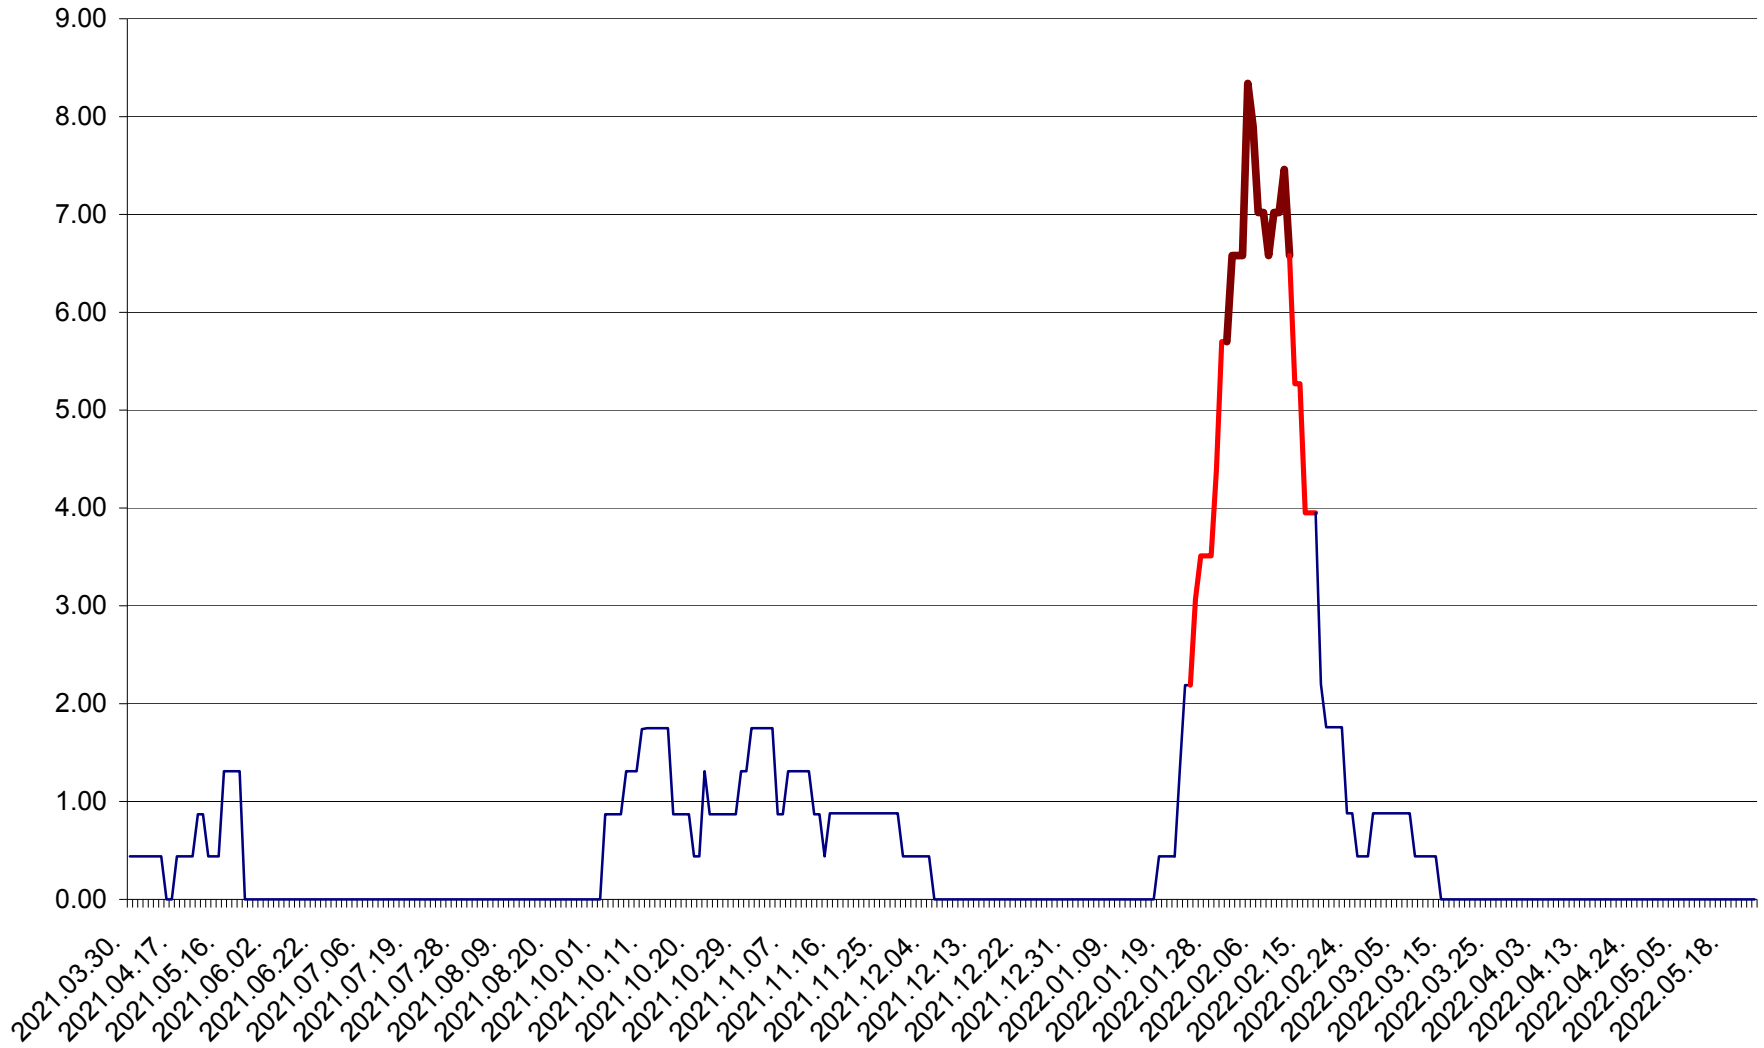

ORAȘ BĂLAN - Evoluția incidenței cumulate pe 14 zile la ‰ de locuitori
2021.04.01. - 2022.05.23.

BILBOR - Evolutia incidentei cumulate pe 14 zile la ‰ de locuitori
2021.04.01. - 2022.05.23.

ORAȘ BORSEC - Evolutia incidentei cumulate pe 14 zile la ‰ de locuitori
2021.04.01. - 2022.05.23.

BRĂDEȘTI - Evolutia incidentei cumulate pe 14 zile la ‰ de locuitori
2021.04.01. - 2022.05.23.

CĂPÂLNIȚA - Evoluția incidenței cumulate pe 14 zile la ‰ de locuitori
2021.04.01. - 2022.05.23.

CÂRȚA - Evolutia incidentei cumulate pe 14 zile la ‰ de locuitori
2021.04.01. - 2022.05.23.

CICEU - Evolutia incidentei cumulate pe 14 zile la ‰ de locuitori
2021.04.01. - 2022.05.23.

CIUCSÂNGEORGIU - Evolutia incidentei cumulate pe 14 zile la ‰ de locuitori
2021.04.01. - 2022.05.23.

CIUMANI - Evolutia incidentei cumulate pe 14 zile la ‰ de locuitori
2021.04.01. - 2022.05.23.

CORBU - Evolutia incidentei cumulate pe 14 zile la ‰ de locuitori
2021.04.01. - 2022.05.23.

CORUND - Evolutia incidentei cumulate pe 14 zile la ‰ de locuitori
2021.04.01. - 2022.05.23.

COZMENI - Evolutia incidentei cumulate pe 14 zile la ‰ de locuitori
2021.04.01. - 2022.05.23.