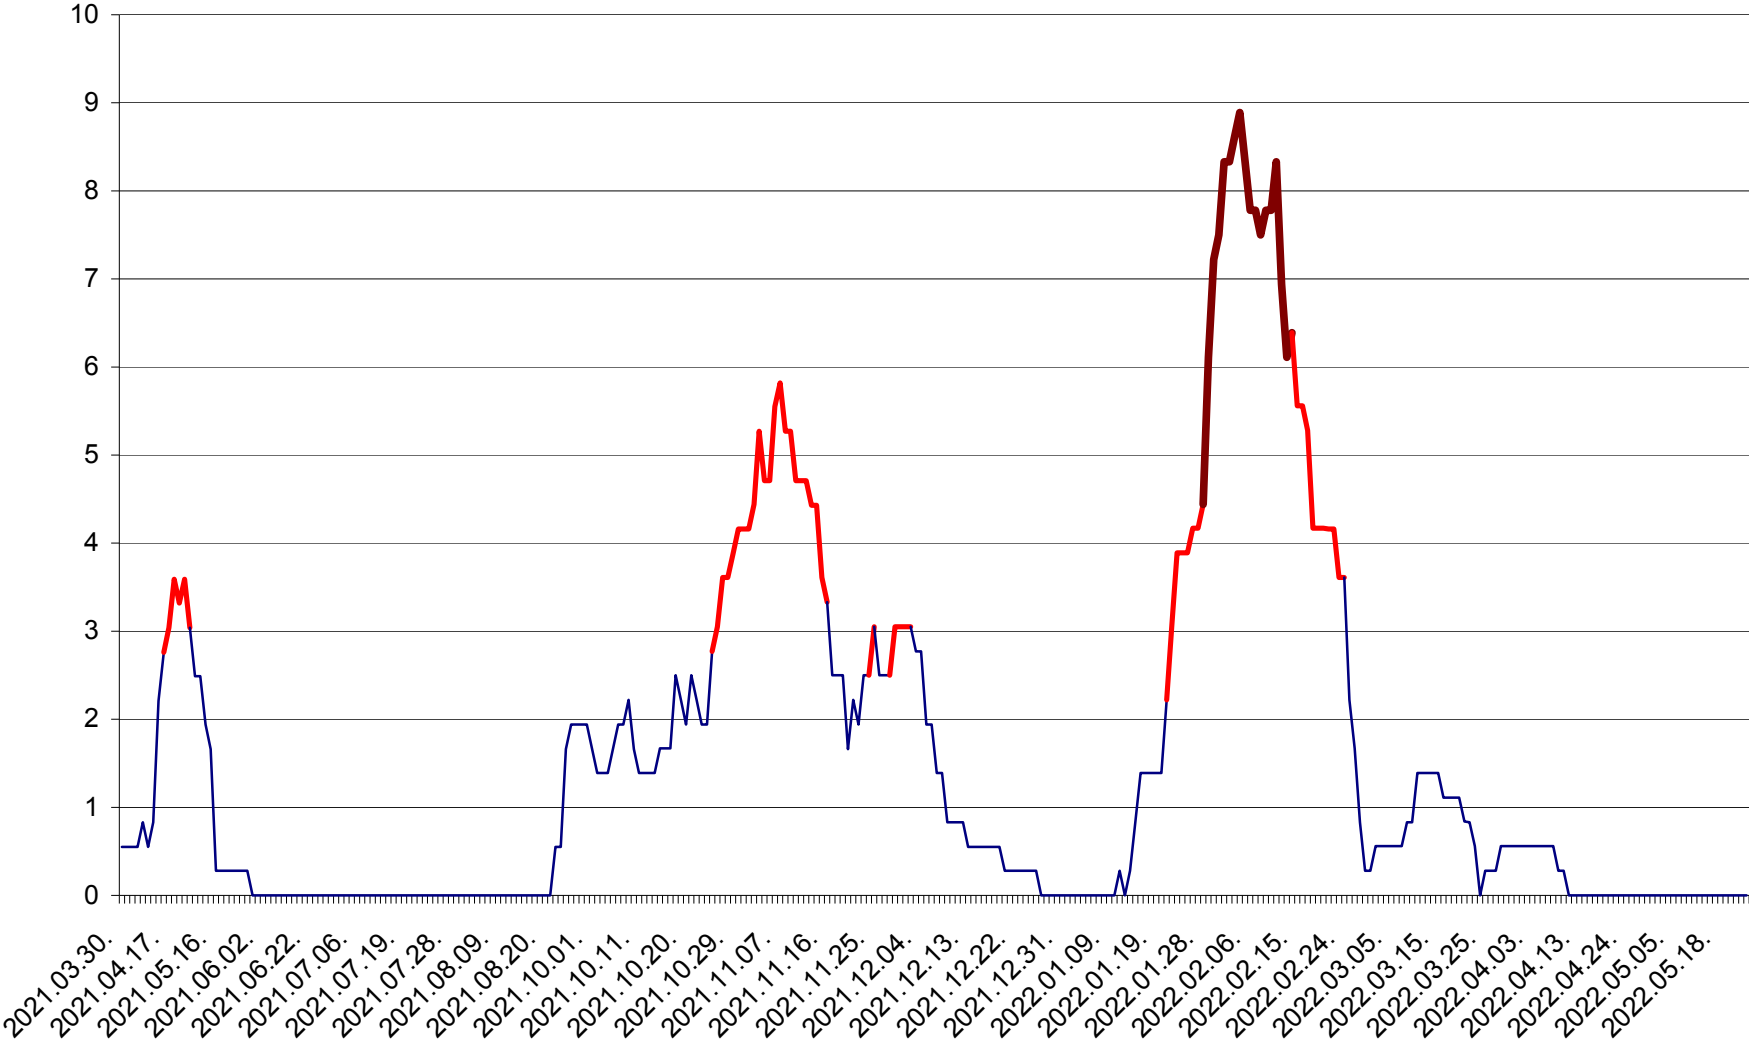

LELICENI - Evolutia incidentei cumulate pe 14 zile la % de locuitori
2021.04.01. - 2022.05.23.

LUETA - Evolutia incidentei cumulate pe 14 zile la ‰ de locuitori
2021.04.01. - 2022.05.23.

LUNCA DE JOS - Evolutia incidentei cumulate pe 14 zile la ‰ de locuitori
2021.04.01. - 2022.05.23.

LUNCA DE SUS - Evolutia incidentei cumulate pe 14 zile la ‰ de locuitori
2021.04.01. - 2022.05.23.

LUPENI - Evolutia incidentei cumulate pe 14 zile la ‰ de locuitori
2021.04.01. - 2022.05.23.

MĂDĂRAȘ - Evolutia incidentei cumulate pe 14 zile la ‰ de locuitori
2021.04.01. - 2022.05.23.

MĂRTINIȘ - Evolutia incidentei cumulate pe 14 zile la ‰ de locuitori
2021.04.01. - 2022.05.23.

MEREȘTI - Evolutia incidentei cumulate pe 14 zile la ‰ de locuitori
2021.04.01. - 2022.05.23.

MUNICIPIUL MIERCUREA-CIUC - Evolutia incidentei cumulate pe 14 zile la ‰ de locuitori
2021.04.01. - 2022.05.23.

MIHĂILENI - Evolutia incidentei cumulate pe 14 zile la ‰ de locuitori
2021.04.01. - 2022.05.23.

MUGENI - Evolutia incidentei cumulate pe 14 zile la ‰ de locuitori
2021.04.01. - 2022.05.23.

OCLAND - Evolutia incidentei cumulate pe 14 zile la ‰ de locuitori
2021.04.01. - 2022.05.23.