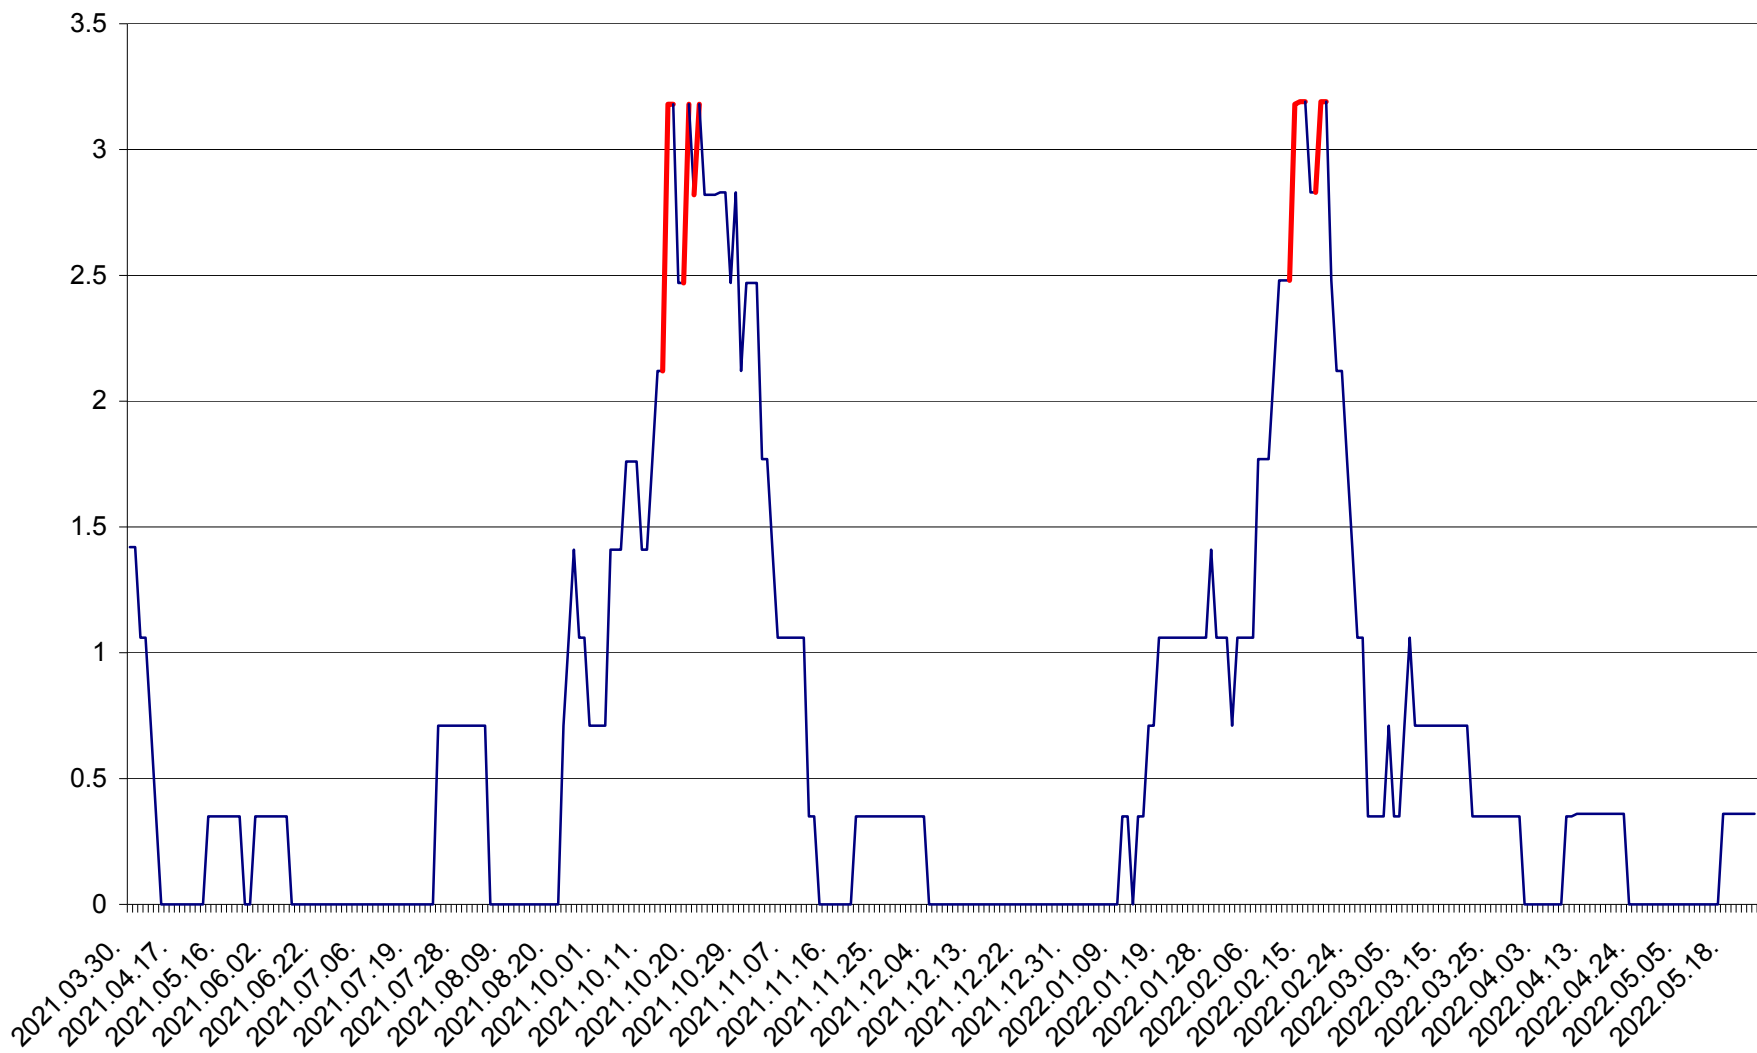

PORUMBENI - Evolutia incidentei cumulate pe 14 zile la ‰ de locuitori
2021.04.01. - 2022.05.23.