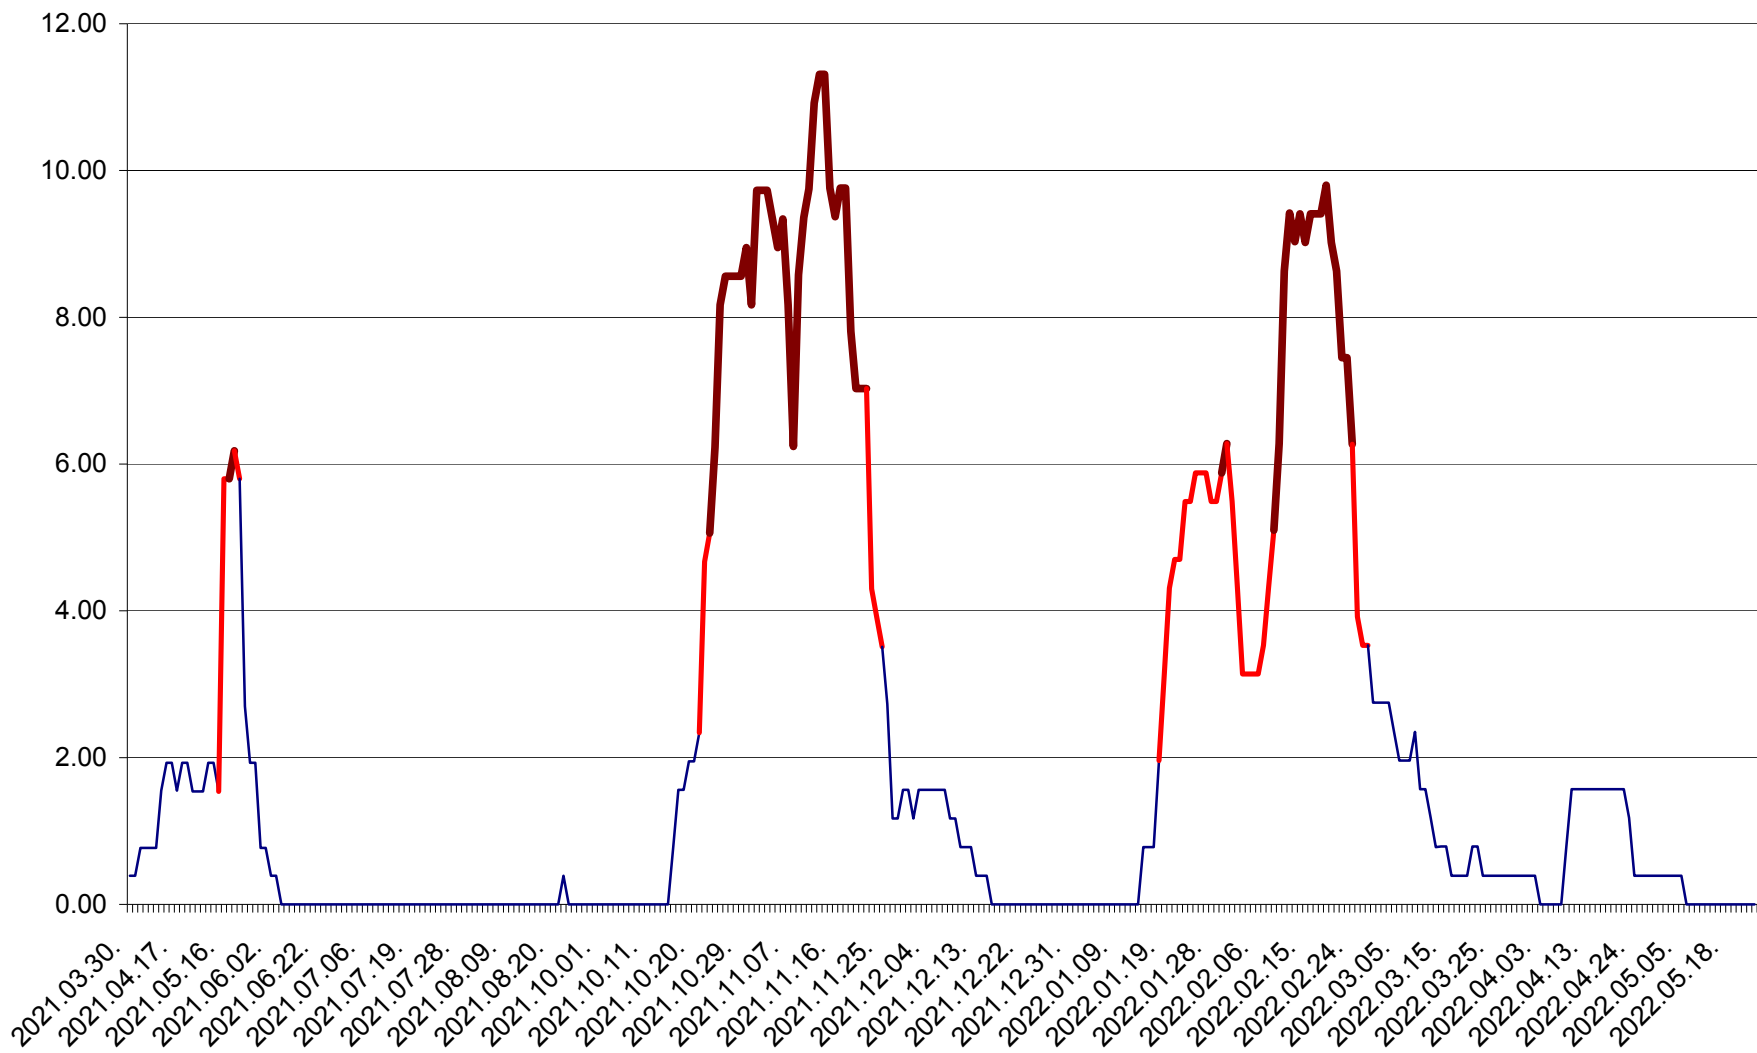

ATID - Evolutia incidentei cumulate pe 14 zile la ‰ de locuitori
2021.04.01. - 2022.05.23.

AVRĂMEȘTI - Evolutia incidentei cumulate pe 14 zile la ‰ de locuitori
2021.04.01. - 2022.05.23.

ORAȘ BĂILE TUȘNAD - Evoluția incidenței cumulate pe 14 zile la ‰ de locuitori
2021.04.01. - 2022.05.23.

ORAȘ BĂLAN - Evoluția incidenței cumulate pe 14 zile la ‰ de locuitori
2021.04.01. - 2022.05.23.

BILBOR - Evolutia incidentei cumulate pe 14 zile la ‰ de locuitori
2021.04.01. - 2022.05.23.

ORAȘ BORSEC - Evolutia incidentei cumulate pe 14 zile la ‰ de locuitori
2021.04.01. - 2022.05.23.

BRĂDEȘTI - Evolutia incidentei cumulate pe 14 zile la ‰ de locuitori
2021.04.01. - 2022.05.23.

CĂPÂLNIȚA - Evoluția incidenței cumulate pe 14 zile la ‰ de locuitori
2021.04.01. - 2022.05.23.

CÂRȚA - Evolutia incidentei cumulate pe 14 zile la ‰ de locuitori
2021.04.01. - 2022.05.23.