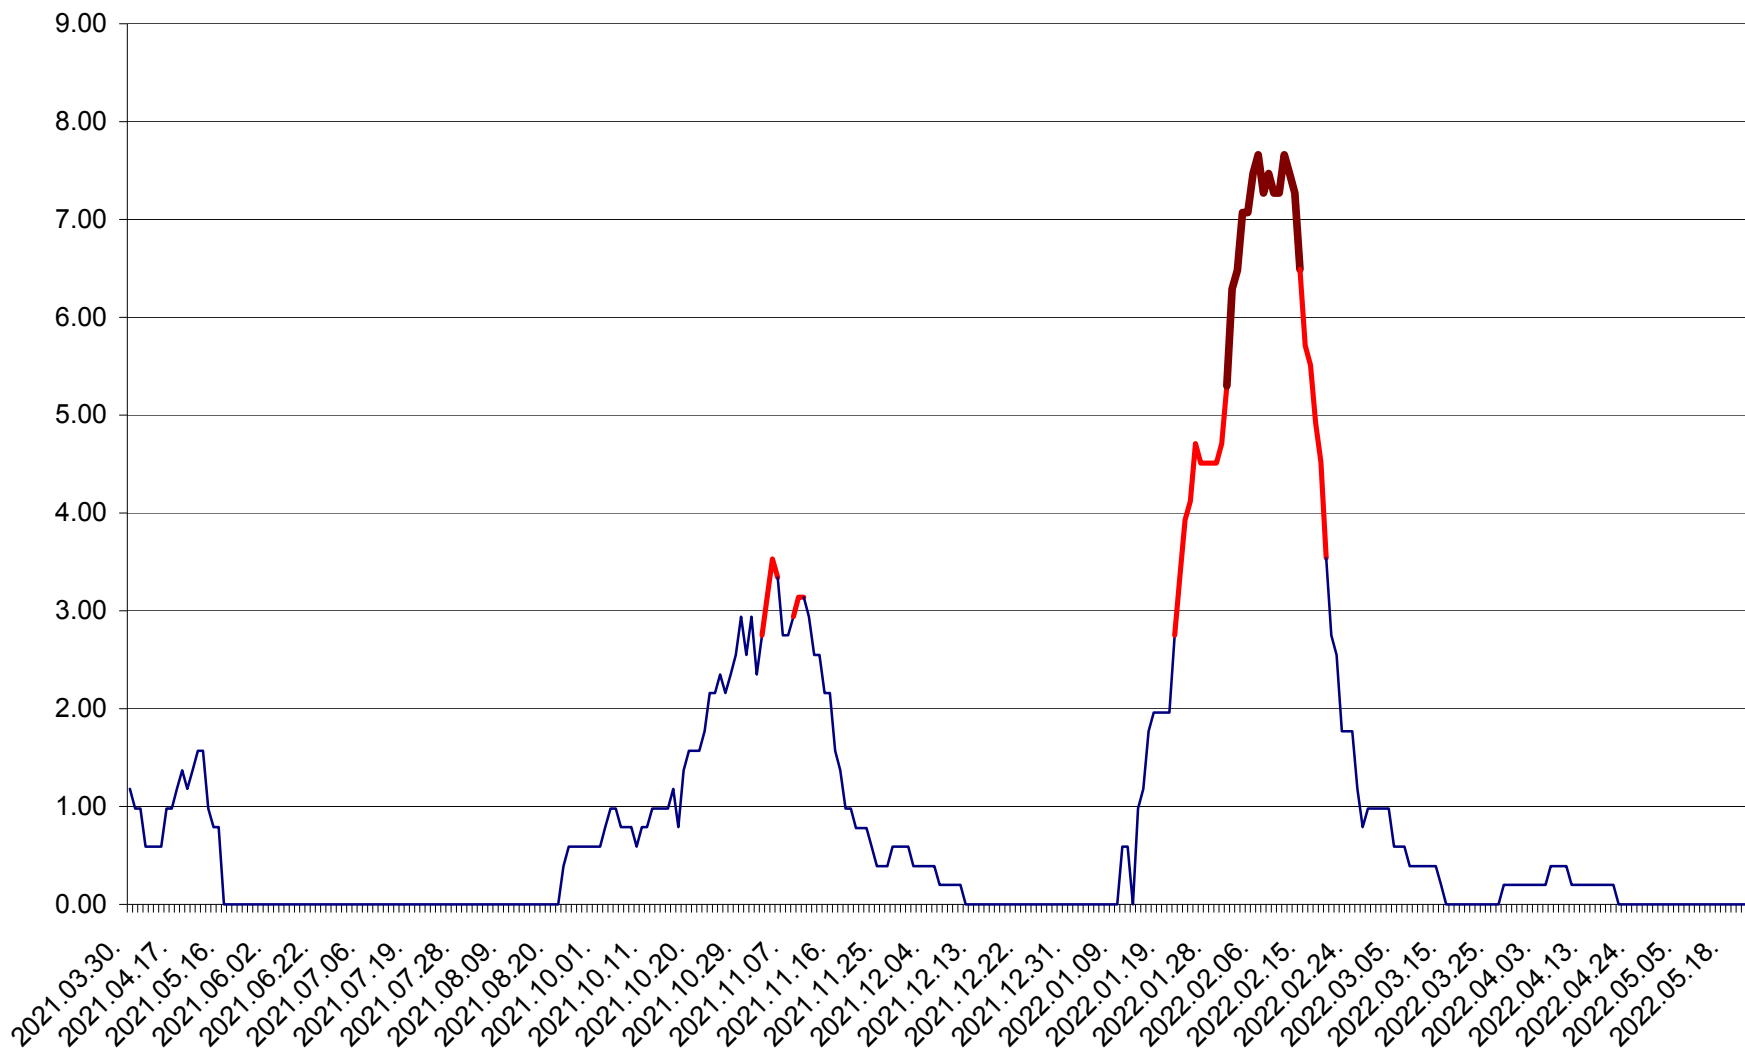

ORAȘ BĂLAN - Evoluția incidenței cumulate pe 14 zile la ‰ de locuitori
2021.04.01. - 2022.05.23.

BILBOR - Evolutia incidentei cumulate pe 14 zile la ‰ de locuitori
2021.04.01. - 2022.05.23.

ORAȘ BORSEC - Evolutia incidentei cumulate pe 14 zile la ‰ de locuitori
2021.04.01. - 2022.05.23.

BRĂDEȘTI - Evolutia incidentei cumulate pe 14 zile la ‰ de locuitori
2021.04.01. - 2022.05.23.

CĂPÂLNIȚA - Evoluția incidenței cumulate pe 14 zile la ‰ de locuitori
2021.04.01. - 2022.05.23.

CÂRȚA - Evolutia incidentei cumulate pe 14 zile la ‰ de locuitori
2021.04.01. - 2022.05.23.

CICEU - Evolutia incidentei cumulate pe 14 zile la ‰ de locuitori
2021.04.01. - 2022.05.23.

CIUCSÂNGEORGIU - Evolutia incidentei cumulate pe 14 zile la ‰ de locuitori
2021.04.01. - 2022.05.23.

CIUMANI - Evolutia incidentei cumulate pe 14 zile la ‰ de locuitori
2021.04.01. - 2022.05.23.

CORBU - Evolutia incidentei cumulate pe 14 zile la ‰ de locuitori
2021.04.01. - 2022.05.23.

CORUND - Evolutia incidentei cumulate pe 14 zile la ‰ de locuitori
2021.04.01. - 2022.05.23.

COZMENI - Evolutia incidentei cumulate pe 14 zile la ‰ de locuitori
2021.04.01. - 2022.05.23.