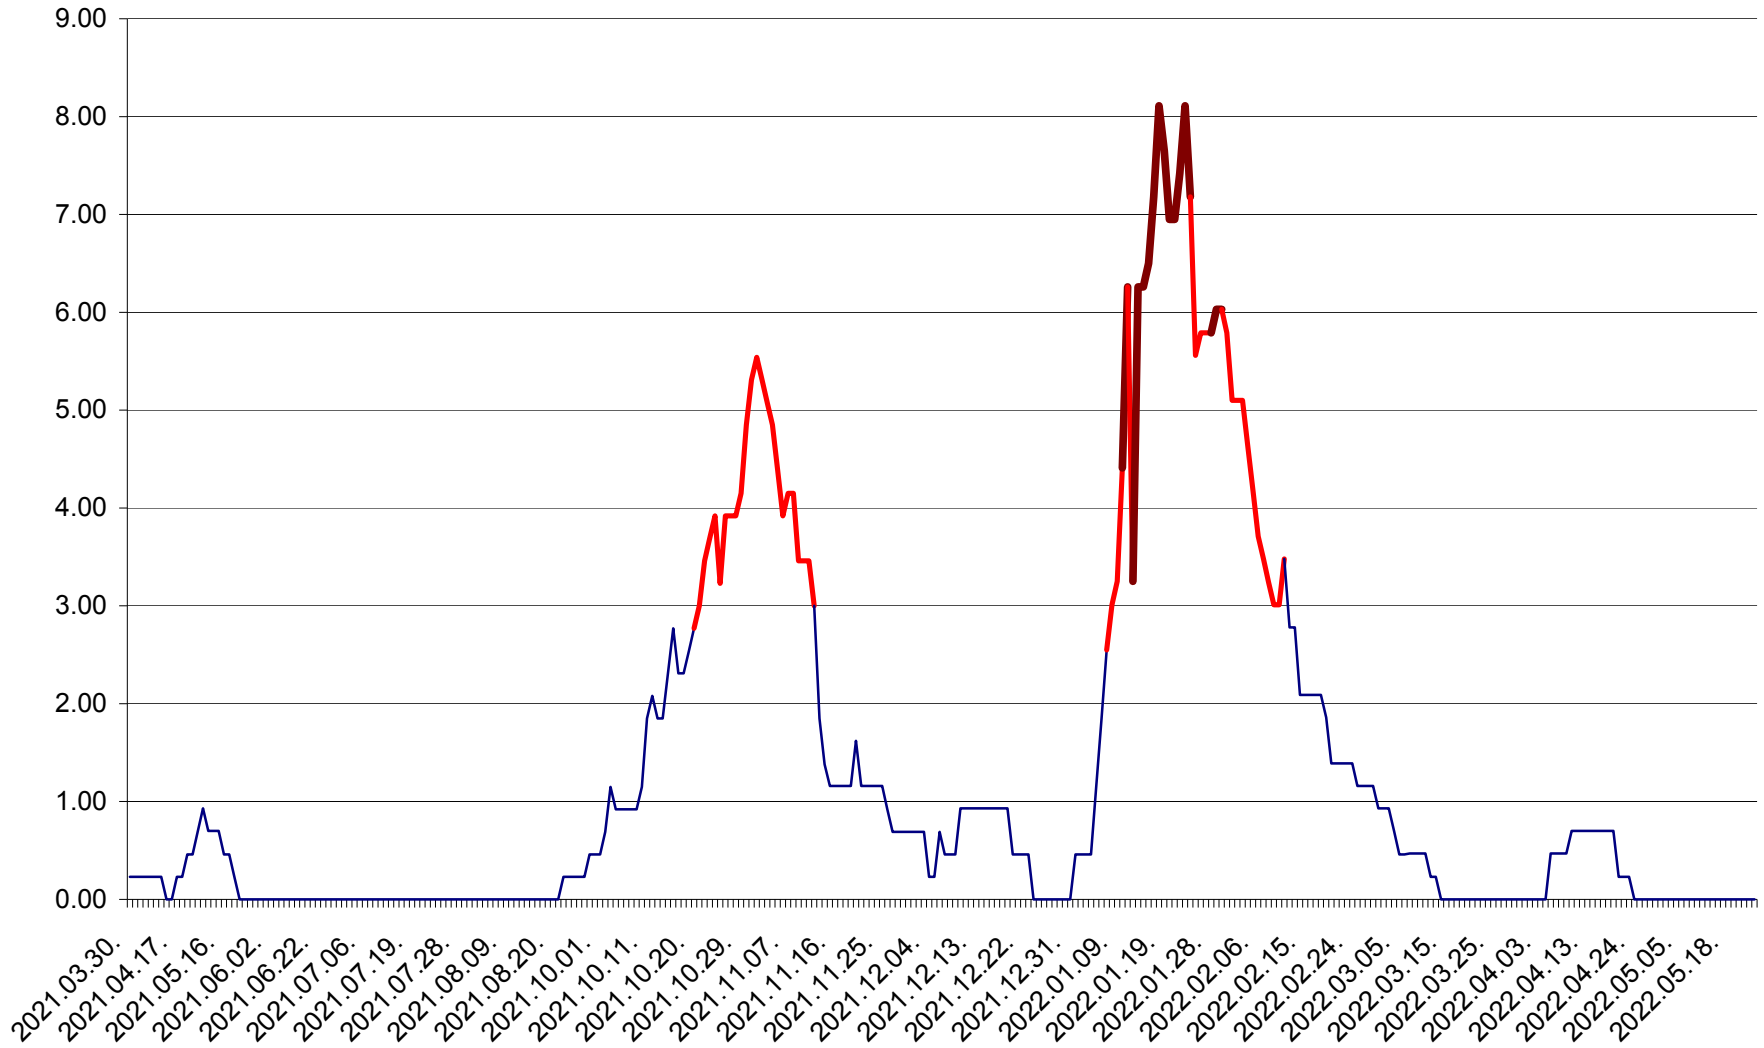

ORAȘ BĂLAN - Evoluția incidenței cumulate pe 14 zile la ‰ de locuitori
2021.04.01. - 2022.05.23.

BILBOR - Evolutia incidentei cumulate pe 14 zile la ‰ de locuitori
2021.04.01. - 2022.05.23.

ORAȘ BORSEC - Evolutia incidentei cumulate pe 14 zile la ‰ de locuitori
2021.04.01. - 2022.05.23.

BRĂDEȘTI - Evolutia incidentei cumulate pe 14 zile la ‰ de locuitori
2021.04.01. - 2022.05.23.

CĂPÂLNIȚA - Evoluția incidenței cumulate pe 14 zile la ‰ de locuitori
2021.04.01. - 2022.05.23.

CÂRȚA - Evolutia incidentei cumulate pe 14 zile la ‰ de locuitori
2021.04.01. - 2022.05.23.

CICEU - Evolutia incidentei cumulate pe 14 zile la ‰ de locuitori
2021.04.01. - 2022.05.23.

CIUCSÂNGEORGIU - Evolutia incidentei cumulate pe 14 zile la ‰ de locuitori
2021.04.01. - 2022.05.23.

CIUMANI - Evolutia incidentei cumulate pe 14 zile la ‰ de locuitori
2021.04.01. - 2022.05.23.

CORBU - Evolutia incidentei cumulate pe 14 zile la ‰ de locuitori
2021.04.01. - 2022.05.23.

CORUND - Evolutia incidentei cumulate pe 14 zile la ‰ de locuitori
2021.04.01. - 2022.05.23.

COZMENI - Evolutia incidentei cumulate pe 14 zile la ‰ de locuitori
2021.04.01. - 2022.05.23.