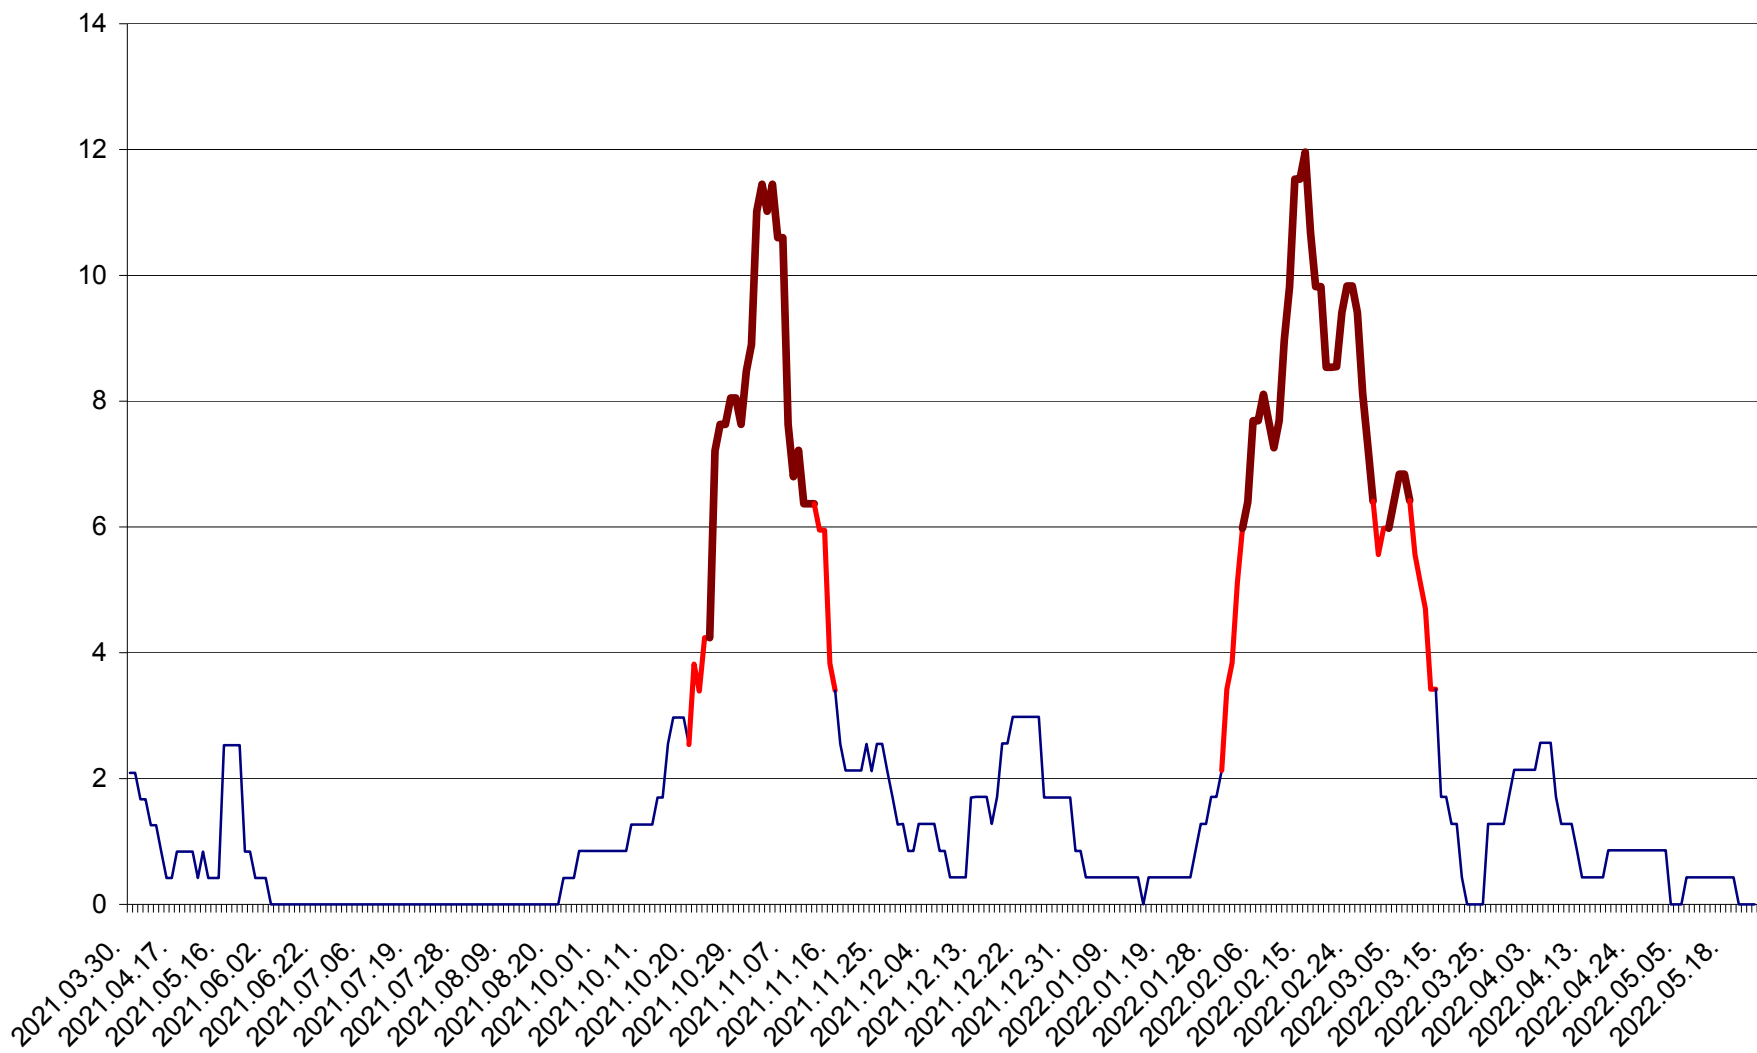

CORBU - Evolutia incidentei cumulate pe 14 zile la ‰ de locuitori
2021.04.01. - 2022.05.23.

CORUND - Evolutia incidentei cumulate pe 14 zile la ‰ de locuitori
2021.04.01. - 2022.05.23.

COZMENI - Evolutia incidentei cumulate pe 14 zile la ‰ de locuitori
2021.04.01. - 2022.05.23.

ORAȘ CRISTURU SECUIESC - Evolutia incidentei cumulate pe 14 zile la ‰ de locuitori
2021.04.01. - 2022.05.23.

DĂNEȘTI - Evolutia incidentei cumulate pe 14 zile la ‰ de locuitori
2021.04.01. - 2022.05.23.

DÂRJIU - Evolutia incidentei cumulate pe 14 zile la ‰ de locuitori
2021.04.01. - 2022.05.23.

DEALU - Evolutia incidentei cumulate pe 14 zile la ‰ de locuitori
2021.04.01. - 2022.05.23.

DITRĂU - Evolutia incidentei cumulate pe 14 zile la ‰ de locuitori
2021.04.01. - 2022.05.23.

FELICENI - Evolutia incidentei cumulate pe 14 zile la % de locuitori
2021.04.01. - 2022.05.23.

FRUMOASA - Evolutia incidentei cumulate pe 14 zile la ‰ de locuitori
2021.04.01. - 2022.05.23.

GĂLĂUȚAȘ - Evolutia incidentei cumulate pe 14 zile la ‰ de locuitori
2021.04.01. - 2022.05.23.