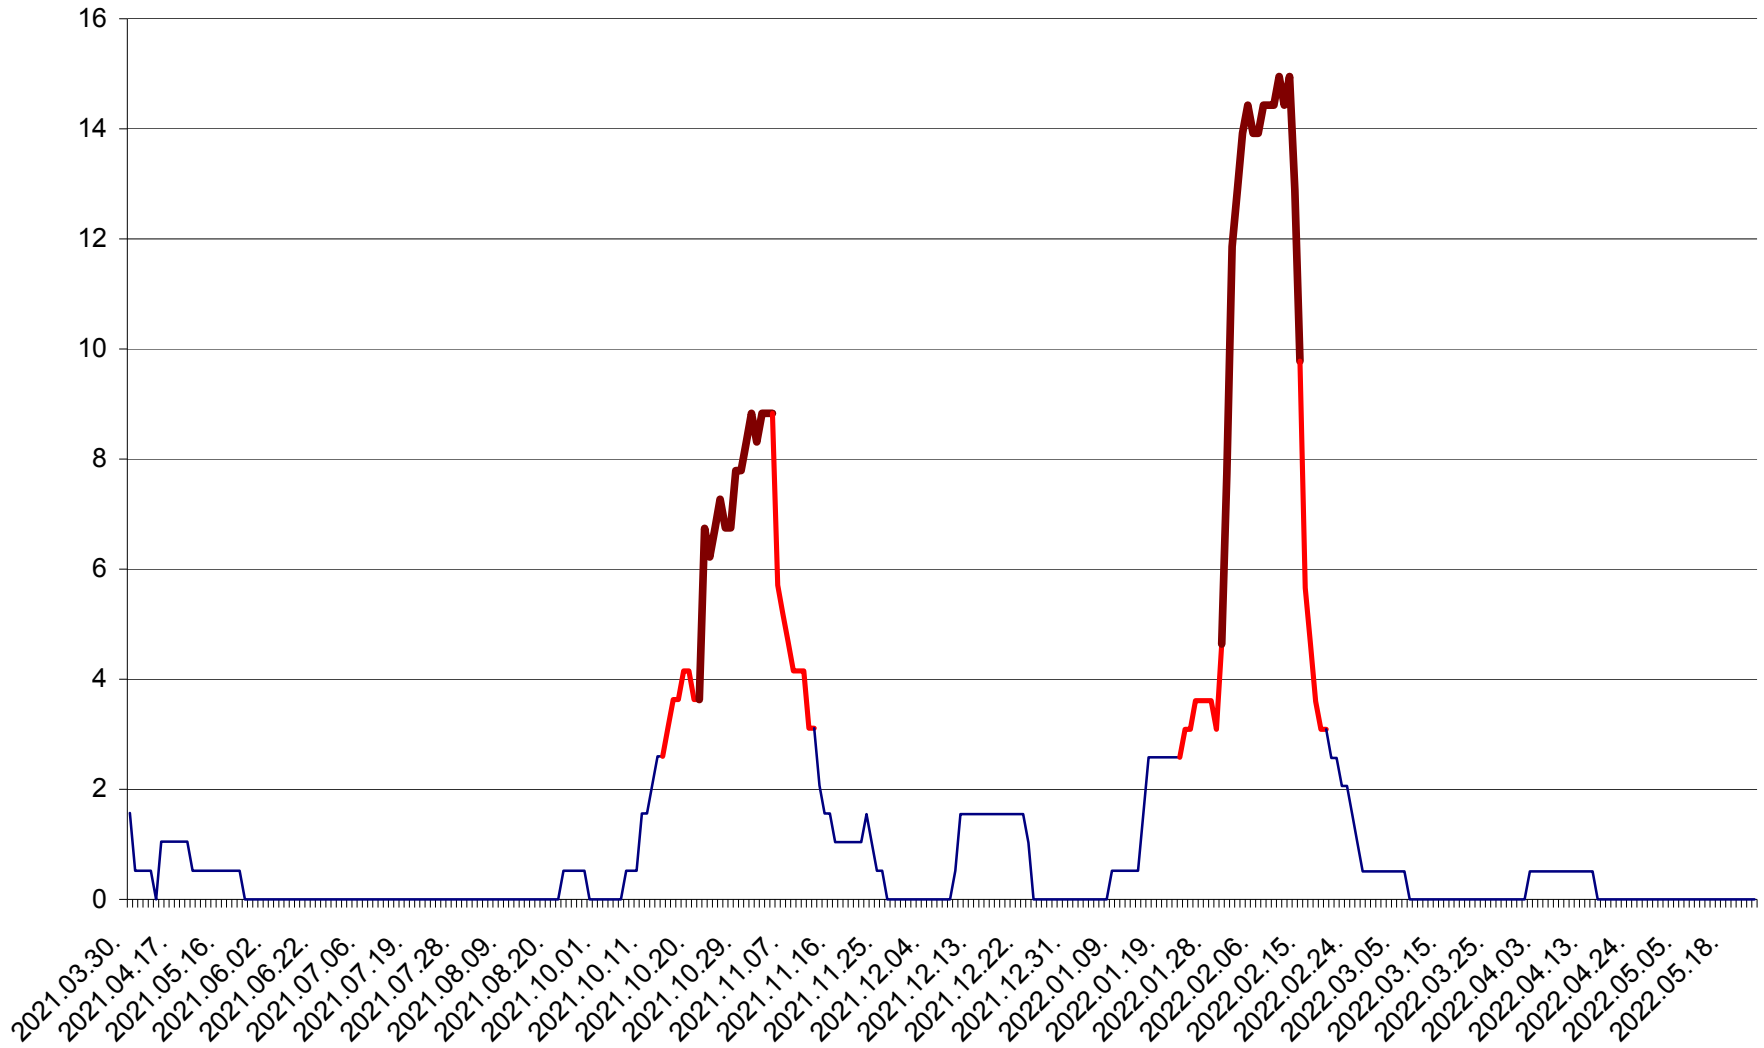

MIHĂILENI - Evolutia incidentei cumulate pe 14 zile la ‰ de locuitori
2021.04.01. - 2022.05.23.

MUGENI - Evolutia incidentei cumulate pe 14 zile la ‰ de locuitori
2021.04.01. - 2022.05.23.

OCLAND - Evolutia incidentei cumulate pe 14 zile la ‰ de locuitori
2021.04.01. - 2022.05.23.

MUNICIPIUL ODORHEIU SECUIESC - Evolutia incidentei cumulate pe 14 zile la % de locuitori
2021.04.01. - 2022.05.23.

PĂULENI-CIUC - Evolutia incidentei cumulate pe 14 zile la ‰ de locuitori
2021.04.01. - 2022.05.23.

PLĂIEȘII DE JOS - Evolutia incidentei cumulate pe 14 zile la ‰ de locuitori
2021.04.01. - 2022.05.23.

PORUMBENI - Evolutia incidentei cumulate pe 14 zile la ‰ de locuitori
2021.04.01. - 2022.05.23.

PRAID - Evolutia incidentei cumulate pe 14 zile la ‰ de locuitori
2021.04.01. - 2022.05.23.

RACU - Evolutia incidentei cumulate pe 14 zile la ‰ de locuitori
2021.04.01. - 2022.05.23.

REMETEA - Evolutia incidentei cumulate pe 14 zile la ‰ de locuitori
2021.04.01. - 2022.05.23.

SĂCEL - Evolutia incidentei cumulate pe 14 zile la ‰ de locuitori
2021.04.01. - 2022.05.23.