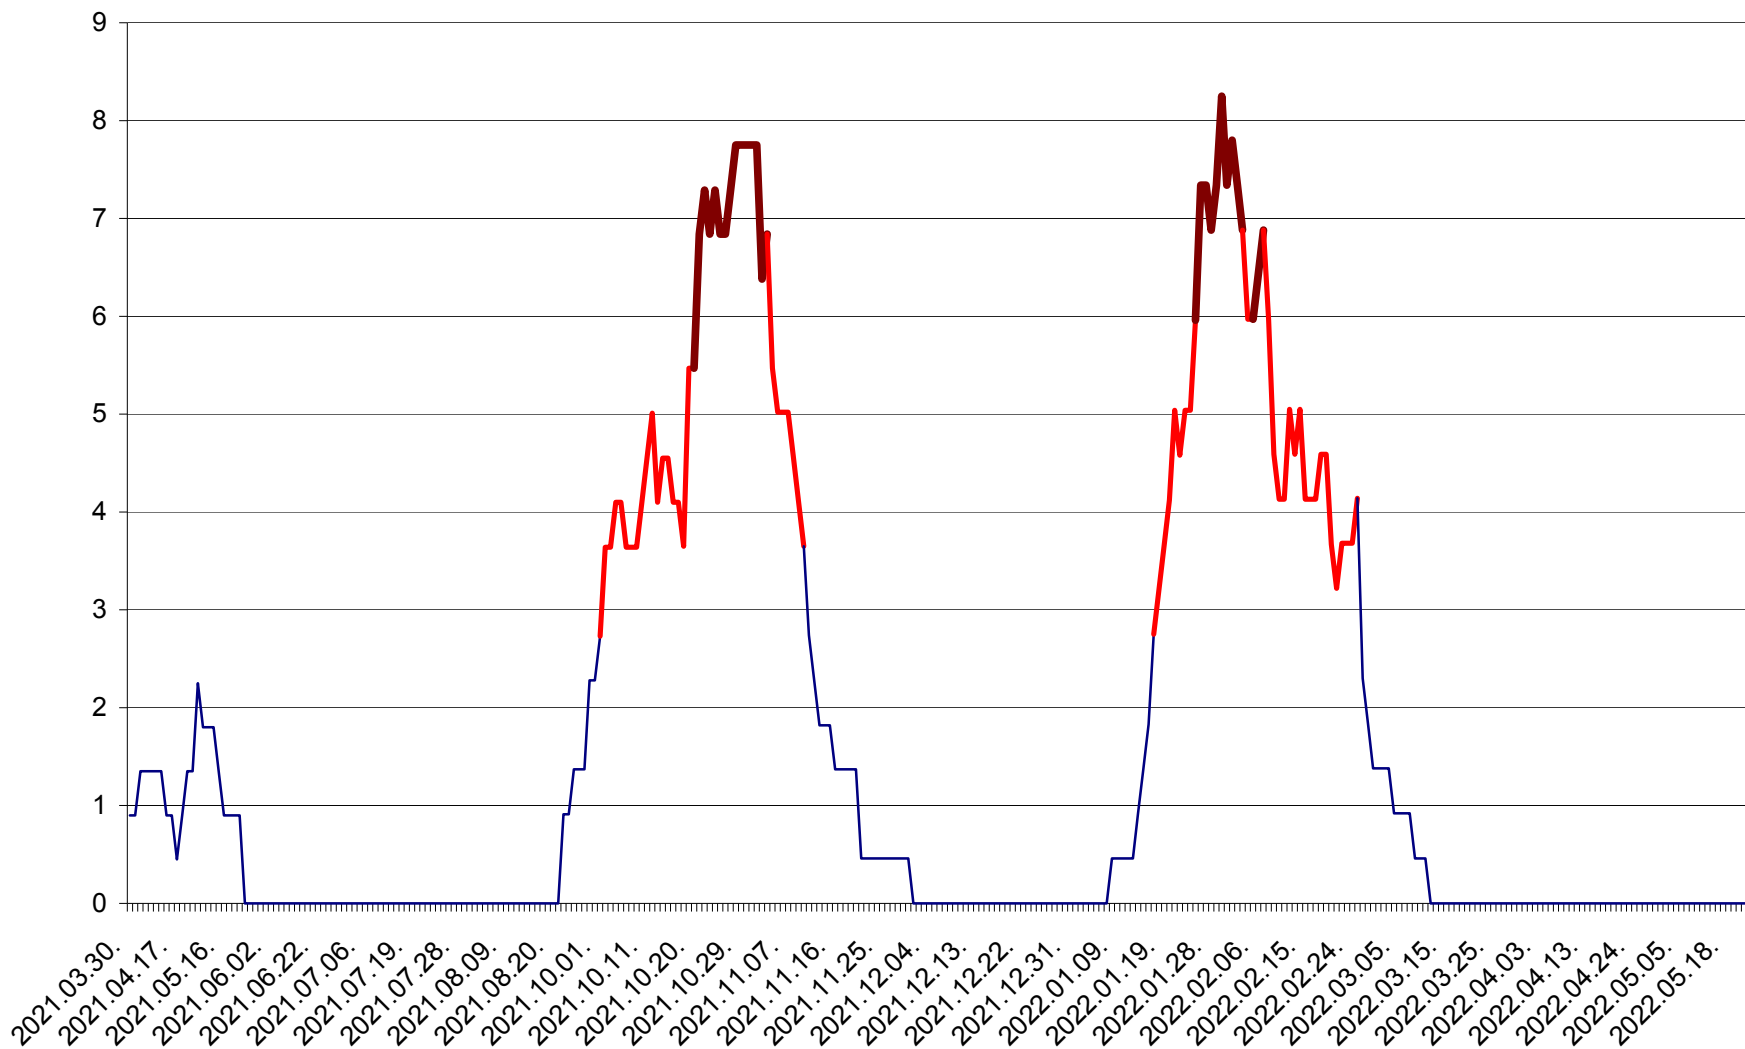

RACU - Evolutia incidentei cumulate pe 14 zile la ‰ de locuitori
2021.04.01. - 2022.05.23.

REMETEA - Evolutia incidentei cumulate pe 14 zile la ‰ de locuitori
2021.04.01. - 2022.05.23.

SĂCEL - Evolutia incidentei cumulate pe 14 zile la ‰ de locuitori
2021.04.01. - 2022.05.23.

SÂNCRĂIENI - Evolutia incidentei cumulate pe 14 zile la ‰ de locuitori
2021.04.01. - 2022.05.23.

SÂNDOMINIC - Evolutia incidentei cumulate pe 14 zile la ‰ de locuitori
2021.04.01. - 2022.05.23.

SÂNMARTIN - Evolutia incidentei cumulate pe 14 zile la ‰ de locuitori
2021.04.01. - 2022.05.23.

SÂNSIMION - Evolutia incidentei cumulate pe 14 zile la ‰ de locuitori
2021.04.01. - 2022.05.23.

SÂNTIMBRU - Evolutia incidentei cumulate pe 14 zile la ‰ de locuitori
2021.04.01. - 2022.05.23.

SĂRMAȘ - Evolutia incidentei cumulate pe 14 zile la ‰ de locuitori
2021.04.01. - 2022.05.23.