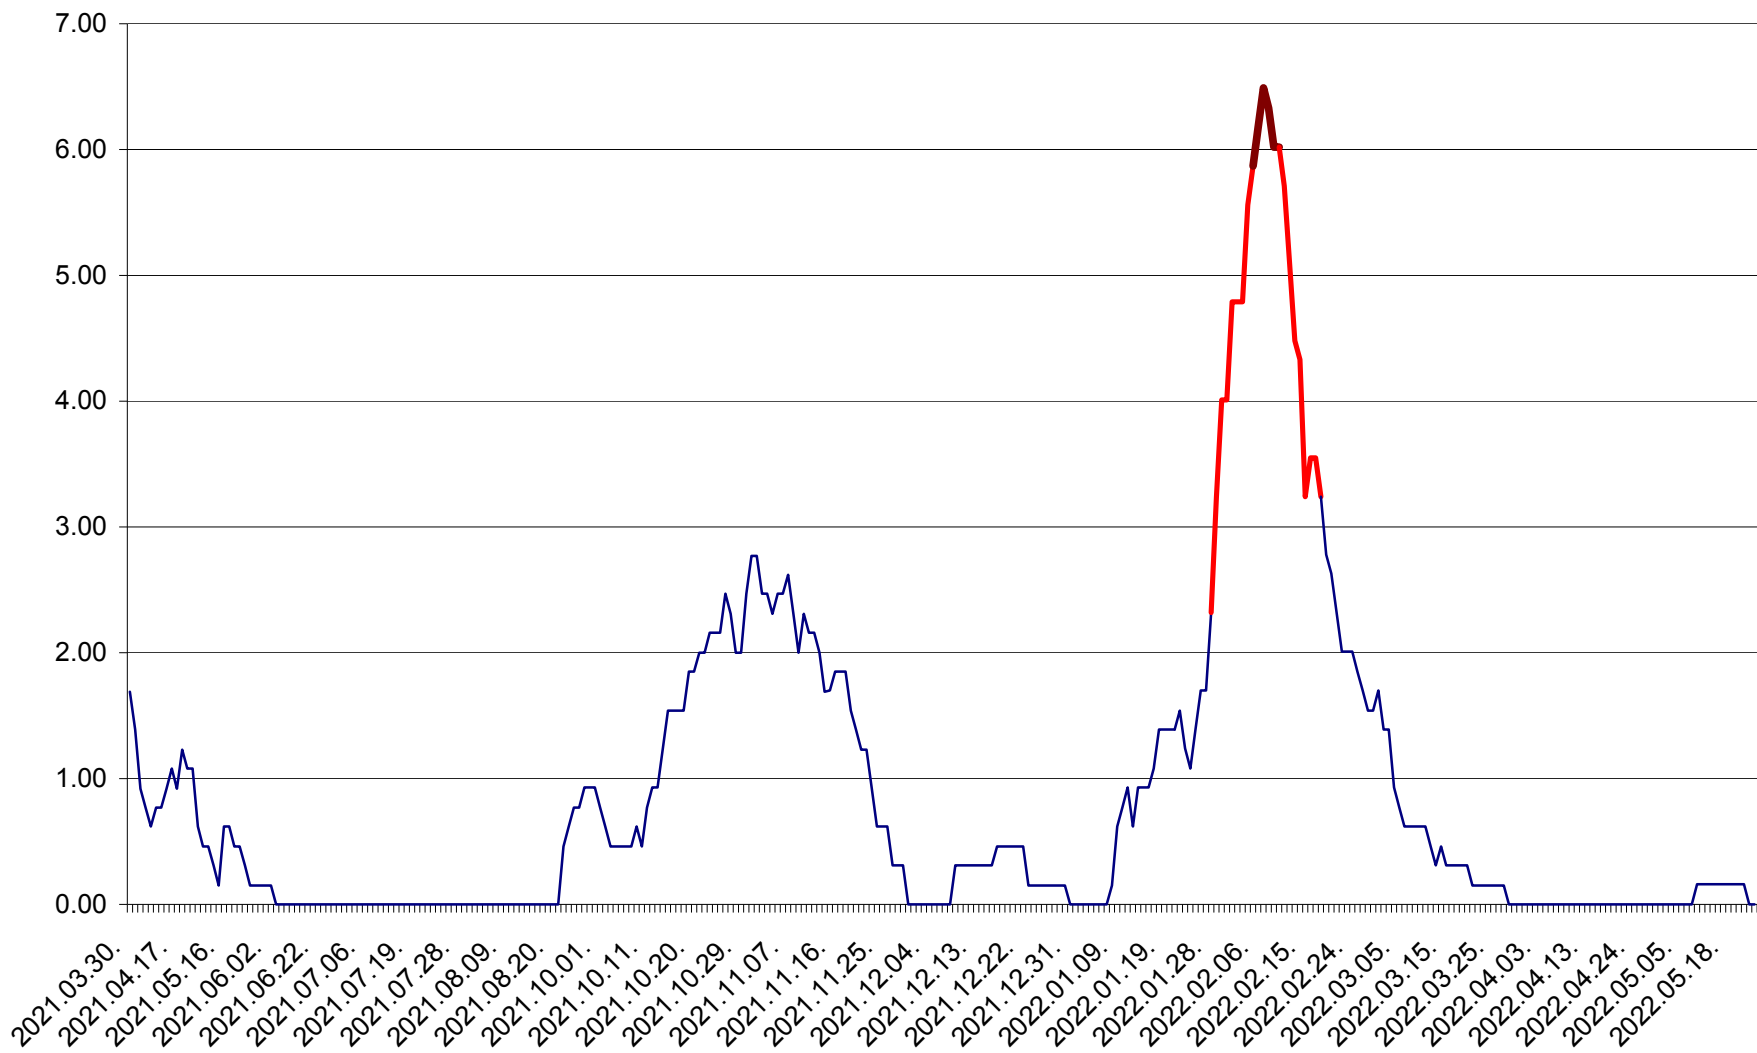

ORAȘ BĂLAN - Evoluția incidenței cumulate pe 14 zile la ‰ de locuitori
2021.04.01. - 2022.05.23.

BILBOR - Evolutia incidentei cumulate pe 14 zile la ‰ de locuitori
2021.04.01. - 2022.05.23.

ORAȘ BORSEC - Evolutia incidentei cumulate pe 14 zile la ‰ de locuitori
2021.04.01. - 2022.05.23.

BRĂDEȘTI - Evolutia incidentei cumulate pe 14 zile la ‰ de locuitori
2021.04.01. - 2022.05.23.

CĂPÂLNIȚA - Evoluția incidenței cumulate pe 14 zile la ‰ de locuitori
2021.04.01. - 2022.05.23.

CÂRȚA - Evolutia incidentei cumulate pe 14 zile la ‰ de locuitori
2021.04.01. - 2022.05.23.

CICEU - Evolutia incidentei cumulate pe 14 zile la ‰ de locuitori
2021.04.01. - 2022.05.23.

CIUCSÂNGEORGIU - Evolutia incidentei cumulate pe 14 zile la ‰ de locuitori
2021.04.01. - 2022.05.23.

CIUMANI - Evolutia incidentei cumulate pe 14 zile la ‰ de locuitori
2021.04.01. - 2022.05.23.

CORBU - Evolutia incidentei cumulate pe 14 zile la ‰ de locuitori
2021.04.01. - 2022.05.23.

CORUND - Evolutia incidentei cumulate pe 14 zile la ‰ de locuitori
2021.04.01. - 2022.05.23.

COZMENI - Evolutia incidentei cumulate pe 14 zile la ‰ de locuitori
2021.04.01. - 2022.05.23.