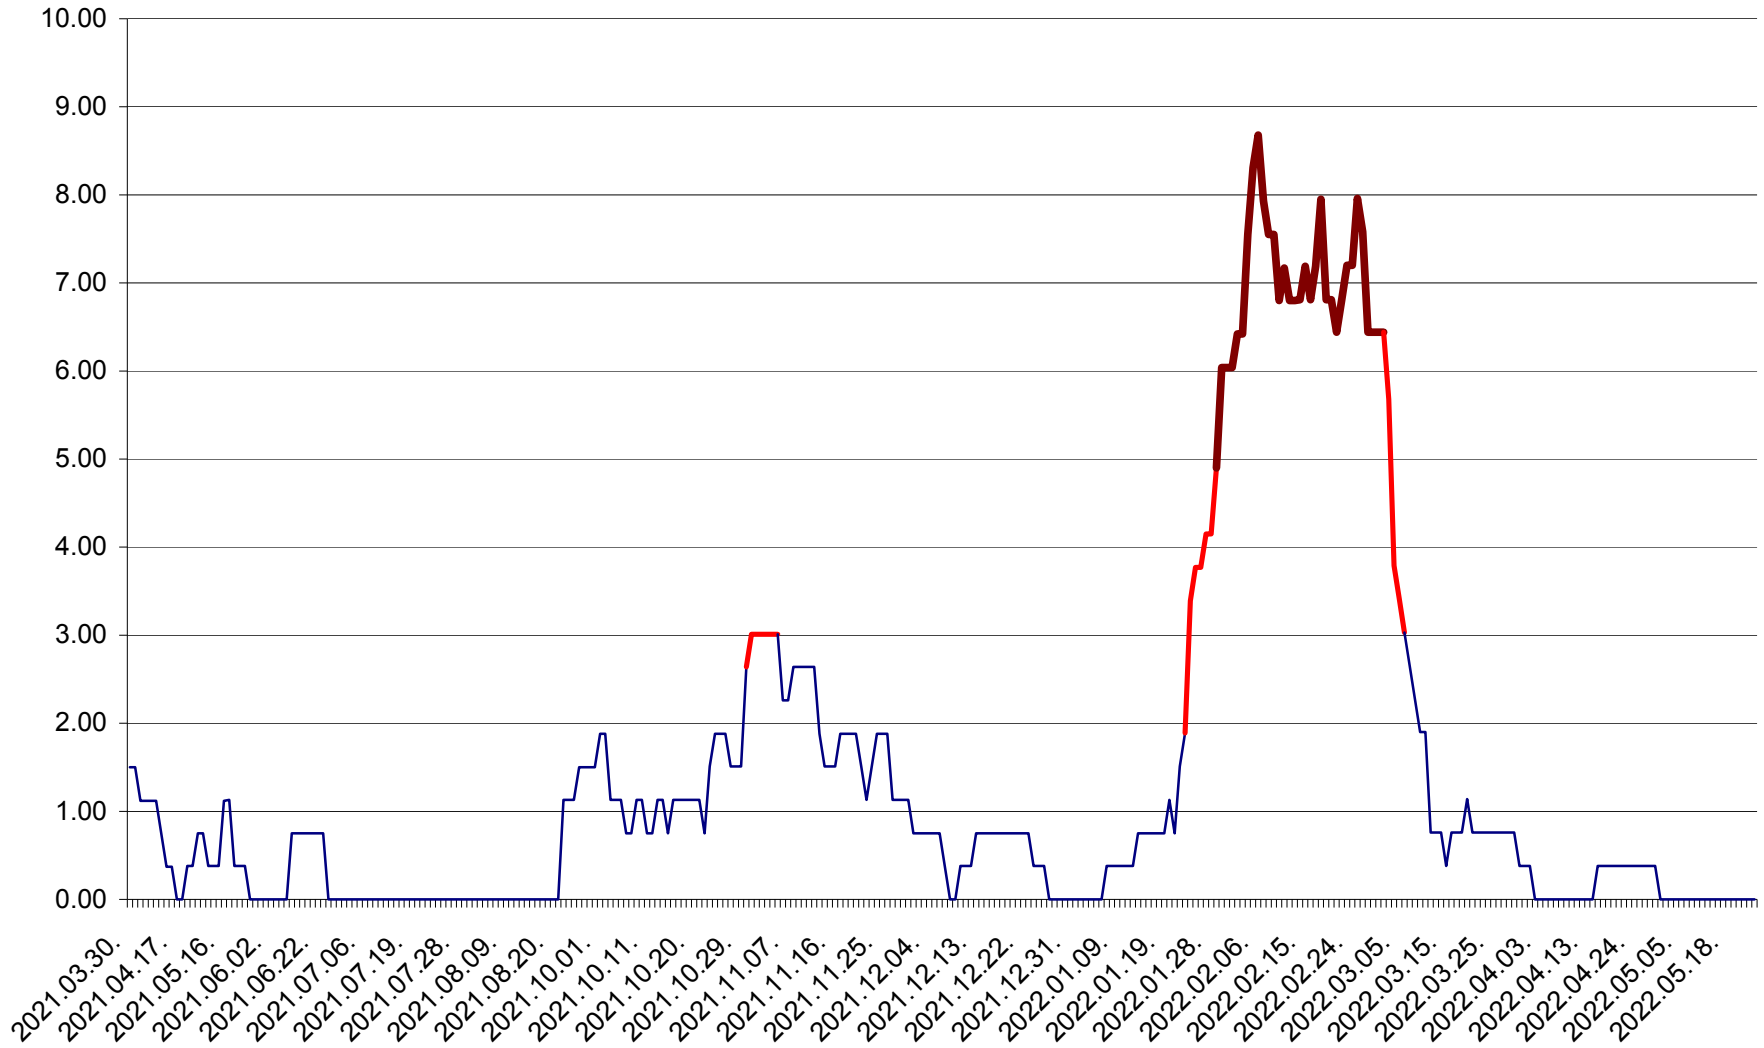

ATID - Evolutia incidentei cumulate pe 14 zile la ‰ de locuitori
2021.04.01. - 2022.05.23.

AVRĂMEȘTI - Evolutia incidentei cumulate pe 14 zile la ‰ de locuitori
2021.04.01. - 2022.05.23.

ORAȘ BĂILE TUȘNAD - Evoluția incidenței cumulate pe 14 zile la ‰ de locuitori
2021.04.01. - 2022.05.23.

ORAȘ BĂLAN - Evoluția incidenței cumulate pe 14 zile la ‰ de locuitori
2021.04.01. - 2022.05.23.

BILBOR - Evolutia incidentei cumulate pe 14 zile la ‰ de locuitori
2021.04.01. - 2022.05.23.

ORAȘ BORSEC - Evolutia incidentei cumulate pe 14 zile la ‰ de locuitori
2021.04.01. - 2022.05.23.

BRĂDEȘTI - Evolutia incidentei cumulate pe 14 zile la ‰ de locuitori
2021.04.01. - 2022.05.23.

CĂPÂLNIȚA - Evoluția incidenței cumulate pe 14 zile la ‰ de locuitori
2021.04.01. - 2022.05.23.

CÂRȚA - Evolutia incidentei cumulate pe 14 zile la ‰ de locuitori
2021.04.01. - 2022.05.23.