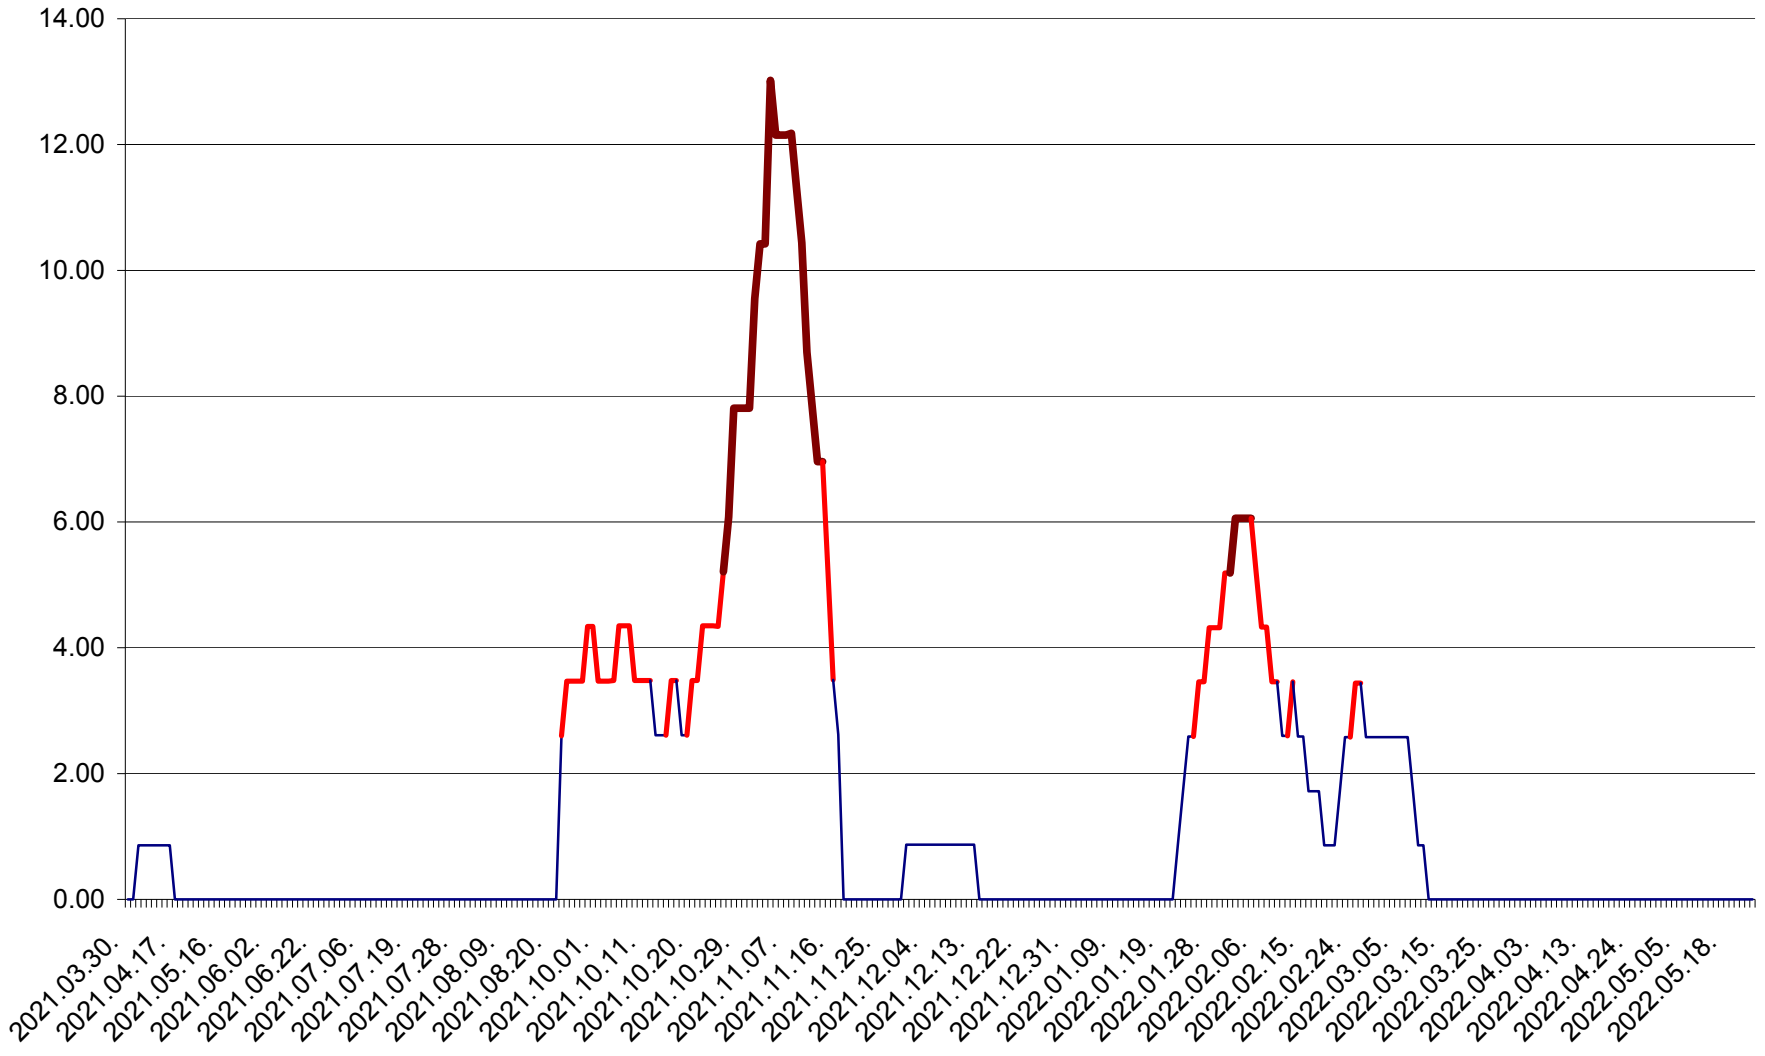

ȘIMONEȘTI - Evoluția incidenței cumulate pe 14 zile la ‰ de locuitori
2021.04.01. - 2022.05.23.

SUBCETATE - Evolutia incidentei cumulate pe 14 zile la ‰ de locuitori
2021.04.01. - 2022.05.23.

SUSENI - Evolutia incidentei cumulate pe 14 zile la ‰ de locuitori
2021.04.01. - 2022.05.23.

TOMEȘTI - Evolutia incidentei cumulate pe 14 zile la ‰ de locuitori
2021.04.01. - 2022.05.23.

MUNICIPIUL TOPLIȚA - Evolutia incidentei cumulate pe 14 zile la ‰ de locuitori
2021.04.01. - 2022.05.23.

TULGHEȘ - Evolția incidenței cumulate pe 14 zile la ‰ de locuitori
2021.04.01. - 2022.05.23.

TUȘNAD - Evolutia incidentei cumulate pe 14 zile la ‰ de locuitori
2021.04.01. - 2022.05.23.

ULIEȘ - Evoluția incidentei cumulate pe 14 zile la ‰ de locuitori
2021.04.01. - 2022.05.23.

VĂRȘAG - Evolutia incidentei cumulate pe 14 zile la ‰ de locuitori
2021.04.01. - 2022.05.23.