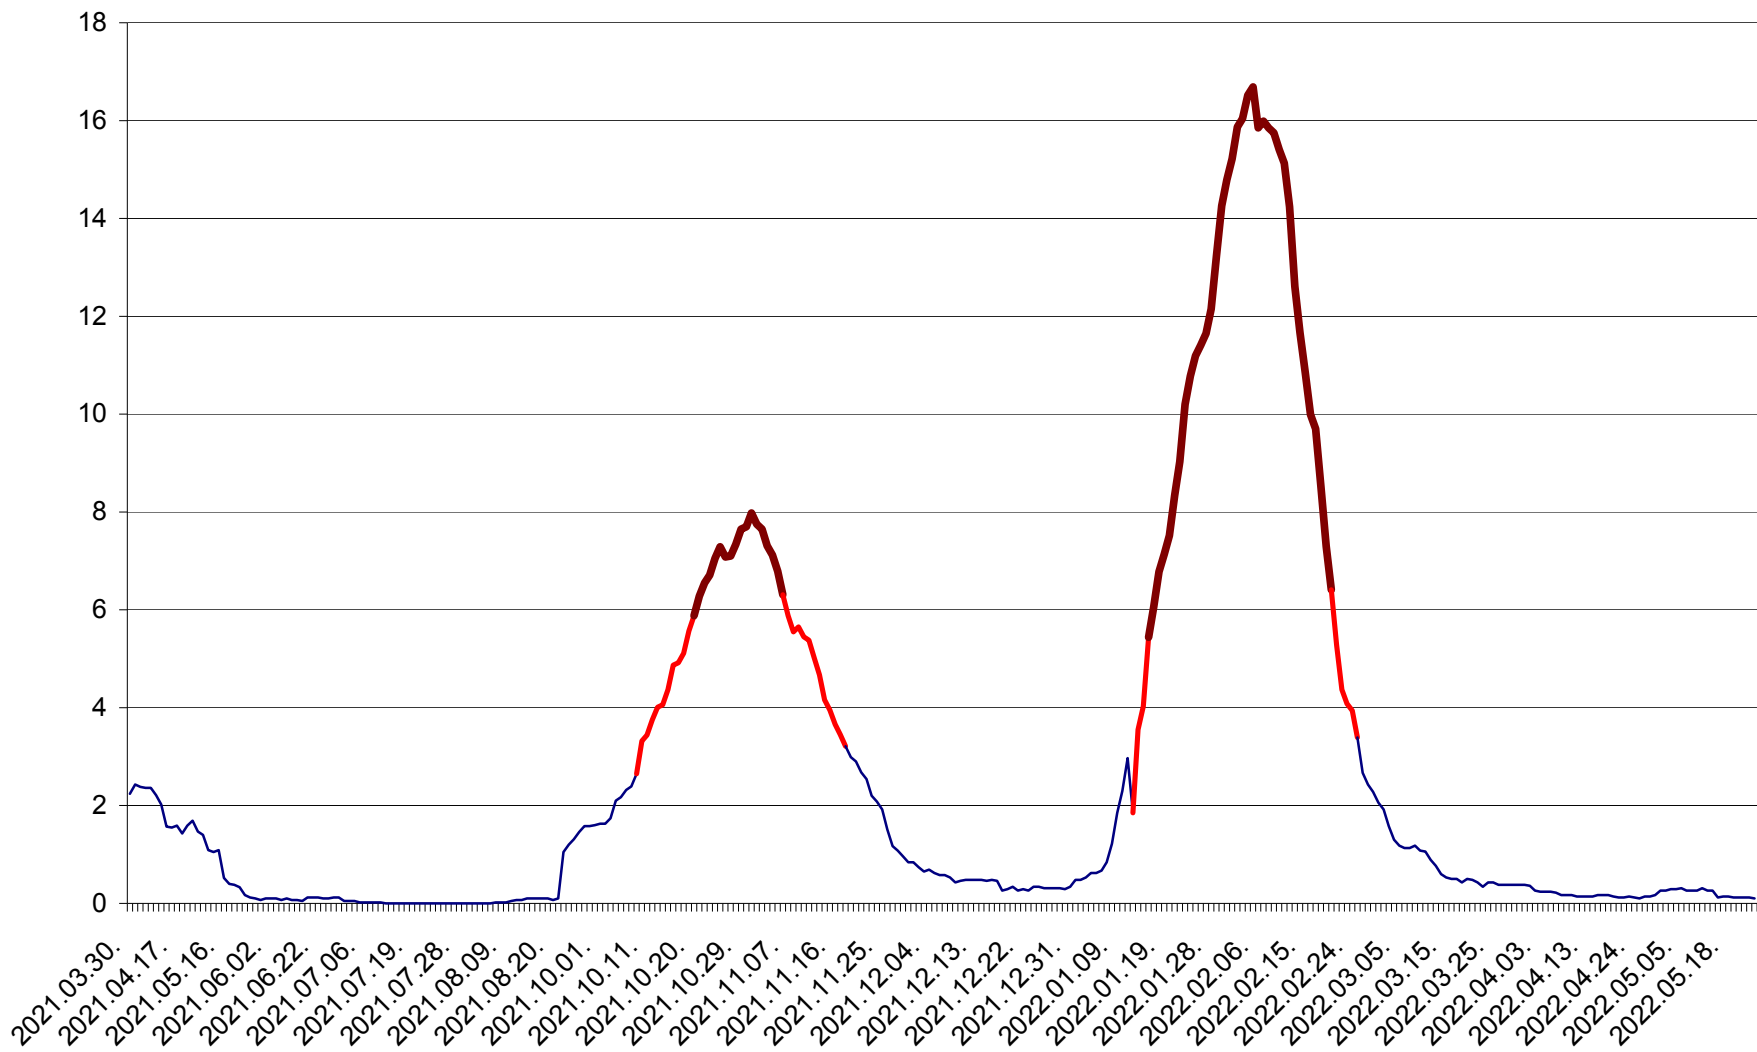

LELICENI - Evolutia incidentei cumulate pe 14 zile la % de locuitori
2021.04.01. - 2022.05.23.

LUETA - Evolutia incidentei cumulate pe 14 zile la ‰ de locuitori
2021.04.01. - 2022.05.23.

LUNCA DE JOS - Evolutia incidentei cumulate pe 14 zile la ‰ de locuitori
2021.04.01. - 2022.05.23.

LUNCA DE SUS - Evolutia incidentei cumulate pe 14 zile la ‰ de locuitori
2021.04.01. - 2022.05.23.

LUPENI - Evolutia incidentei cumulate pe 14 zile la ‰ de locuitori
2021.04.01. - 2022.05.23.

MĂDĂRAȘ - Evolutia incidentei cumulate pe 14 zile la ‰ de locuitori
2021.04.01. - 2022.05.23.

MĂRTINIȘ - Evolutia incidentei cumulate pe 14 zile la ‰ de locuitori
2021.04.01. - 2022.05.23.

MEREȘTI - Evolutia incidentei cumulate pe 14 zile la ‰ de locuitori
2021.04.01. - 2022.05.23.

MUNICIPIUL MIERCUREA-CIUC - Evolutia incidentei cumulate pe 14 zile la ‰ de locuitori
2021.04.01. - 2022.05.23.