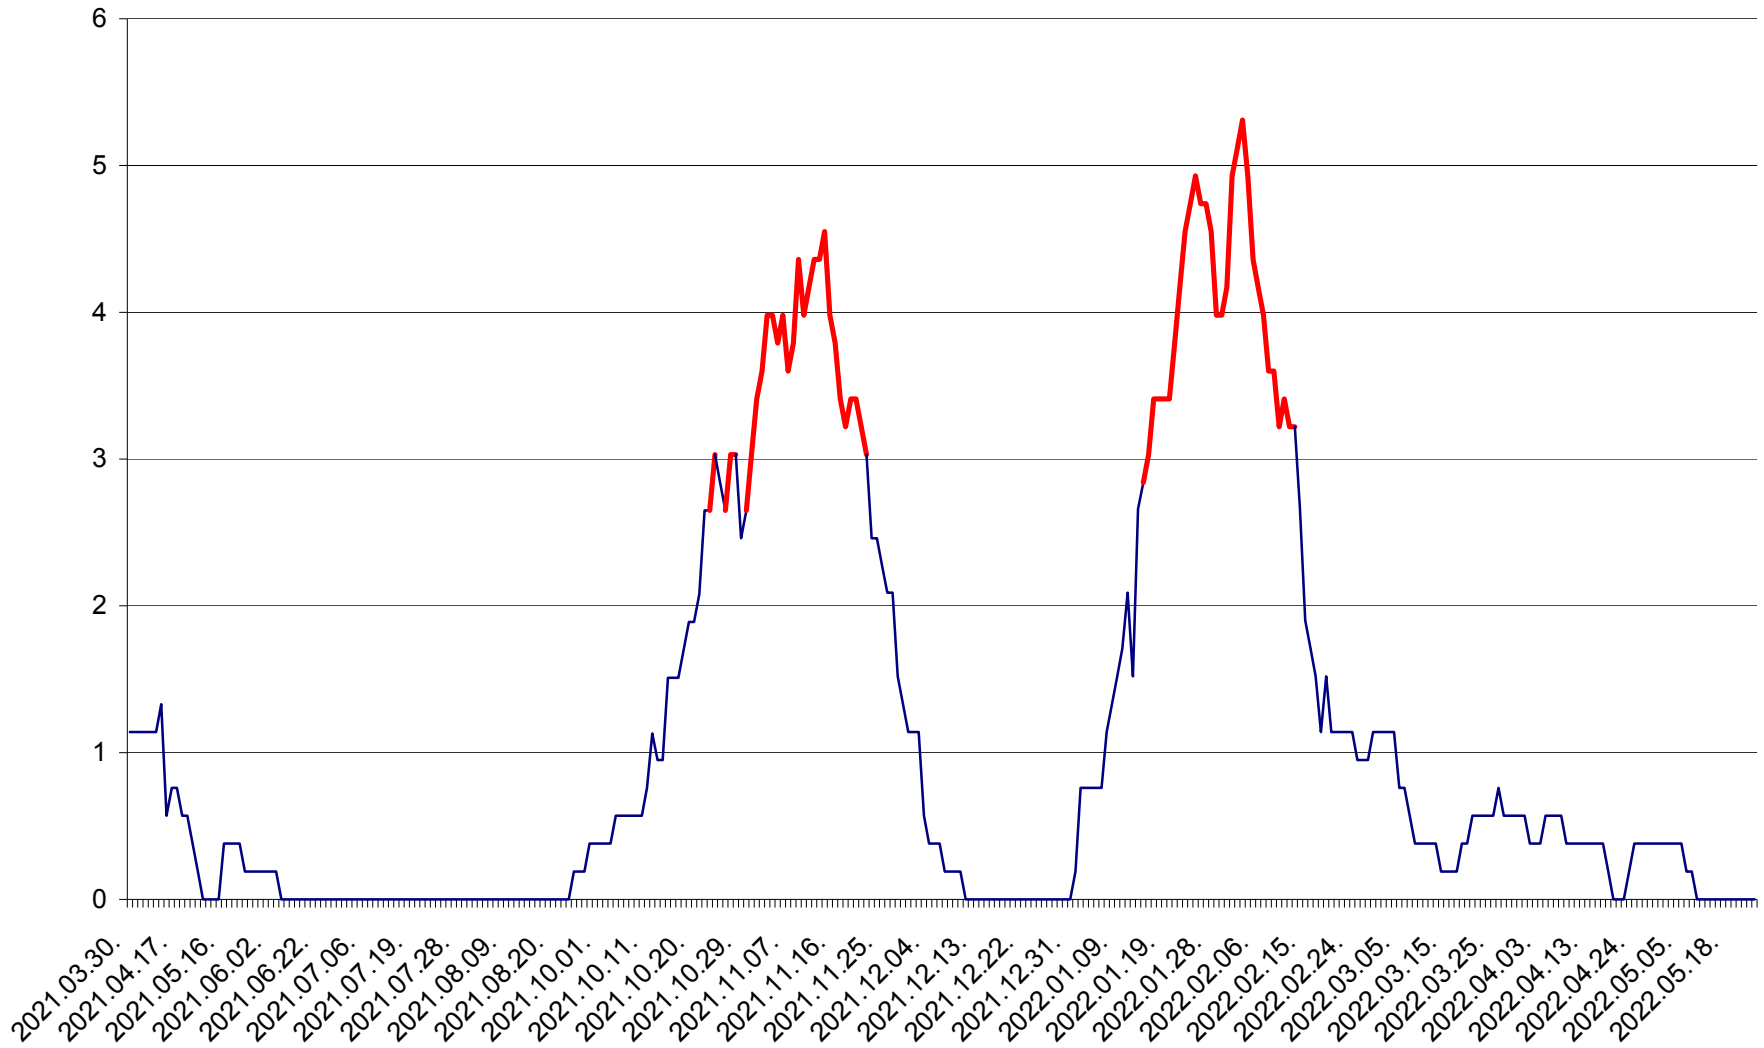

SÂNSIMION - Evolutia incidentei cumulate pe 14 zile la ‰ de locuitori
2021.04.01. - 2022.05.23.

SÂNTIMBRU - Evolutia incidentei cumulate pe 14 zile la ‰ de locuitori
2021.04.01. - 2022.05.23.

SĂRMAȘ - Evolutia incidentei cumulate pe 14 zile la ‰ de locuitori
2021.04.01. - 2022.05.23.

SATU MARE - Evolutia incidentei cumulate pe 14 zile la ‰ de locuitori
2021.04.01. - 2022.05.23.

SECUIENI - Evolutia incidentei cumulate pe 14 zile la ‰ de locuitori
2021.04.01. - 2022.05.23.

SICULENI - Evolutia incidentei cumulate pe 14 zile la ‰ de locuitori
2021.04.01. - 2022.05.23.

ȘIMONEȘTI - Evoluția incidenței cumulate pe 14 zile la ‰ de locuitori
2021.04.01. - 2022.05.23.

SUBCETATE - Evolutia incidentei cumulate pe 14 zile la ‰ de locuitori
2021.04.01. - 2022.05.23.

SUSENI - Evolutia incidentei cumulate pe 14 zile la ‰ de locuitori
2021.04.01. - 2022.05.23.