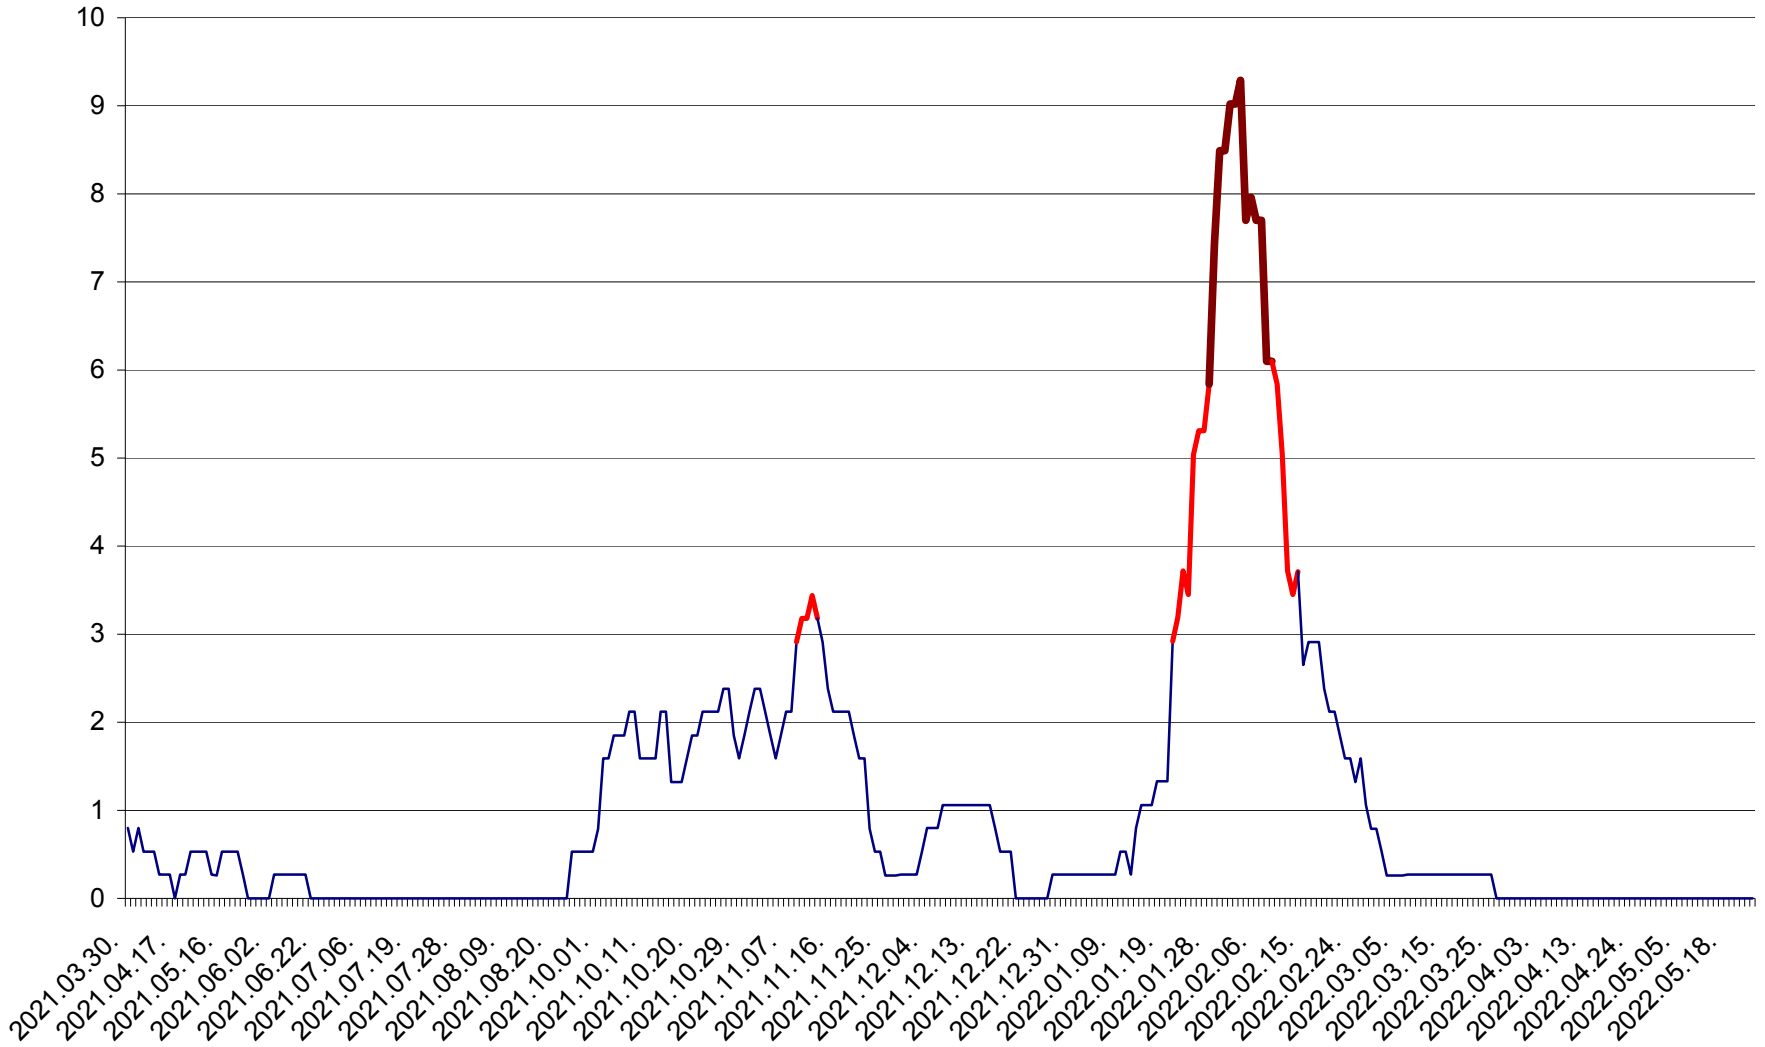

CORBU - Evolutia incidentei cumulate pe 14 zile la ‰ de locuitori
2021.04.01. - 2022.05.23.

CORUND - Evolutia incidentei cumulate pe 14 zile la ‰ de locuitori
2021.04.01. - 2022.05.23.

COZMENI - Evolutia incidentei cumulate pe 14 zile la ‰ de locuitori
2021.04.01. - 2022.05.23.

ORAȘ CRISTURU SECUIESC - Evolutia incidentei cumulate pe 14 zile la ‰ de locuitori
2021.04.01. - 2022.05.23.

DĂNEȘTI - Evolutia incidentei cumulate pe 14 zile la ‰ de locuitori
2021.04.01. - 2022.05.23.

DÂRJIU - Evolutia incidentei cumulate pe 14 zile la ‰ de locuitori
2021.04.01. - 2022.05.23.

DEALU - Evolutia incidentei cumulate pe 14 zile la ‰ de locuitori
2021.04.01. - 2022.05.23.

DITRĂU - Evolutia incidentei cumulate pe 14 zile la ‰ de locuitori
2021.04.01. - 2022.05.23.

FELICENI - Evolutia incidentei cumulate pe 14 zile la % de locuitori
2021.04.01. - 2022.05.23.

FRUMOASA - Evolutia incidentei cumulate pe 14 zile la ‰ de locuitori
2021.04.01. - 2022.05.23.

GĂLĂUȚAȘ - Evolutia incidentei cumulate pe 14 zile la ‰ de locuitori
2021.04.01. - 2022.05.23.