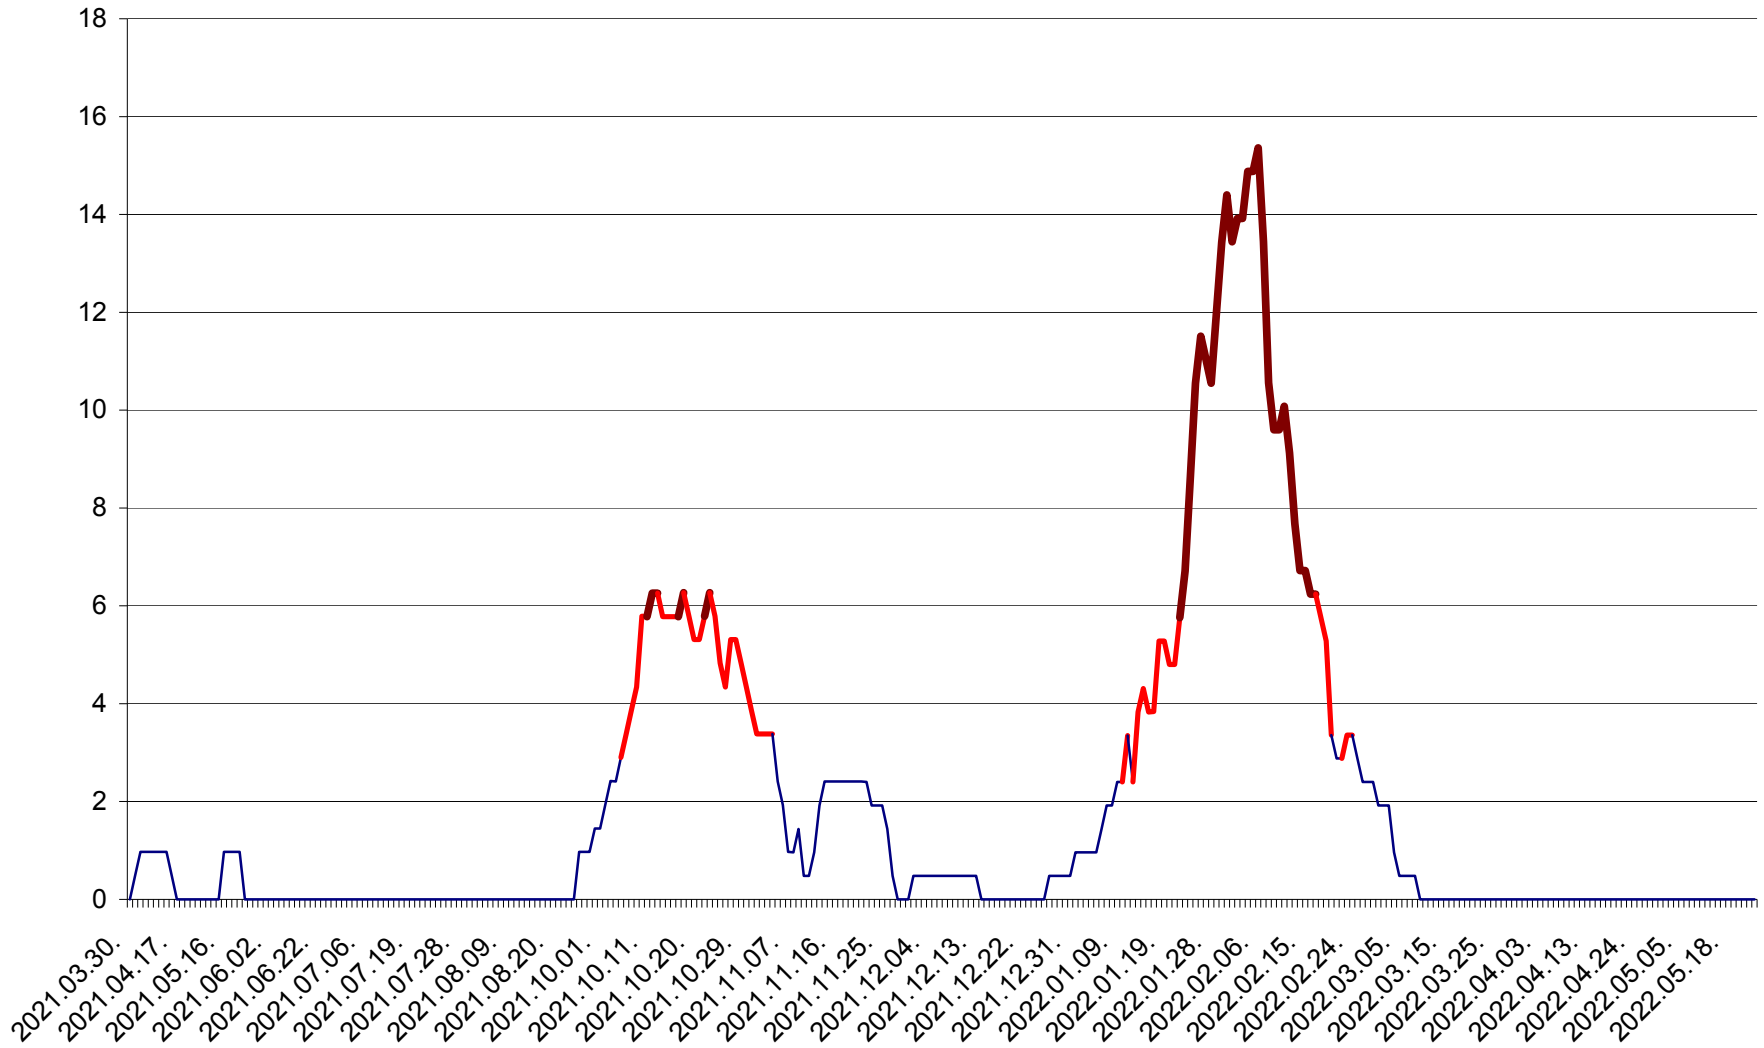

PLĂIEȘII DE JOS - Evolutia incidentei cumulate pe 14 zile la ‰ de locuitori
2021.04.01. - 2022.05.23.