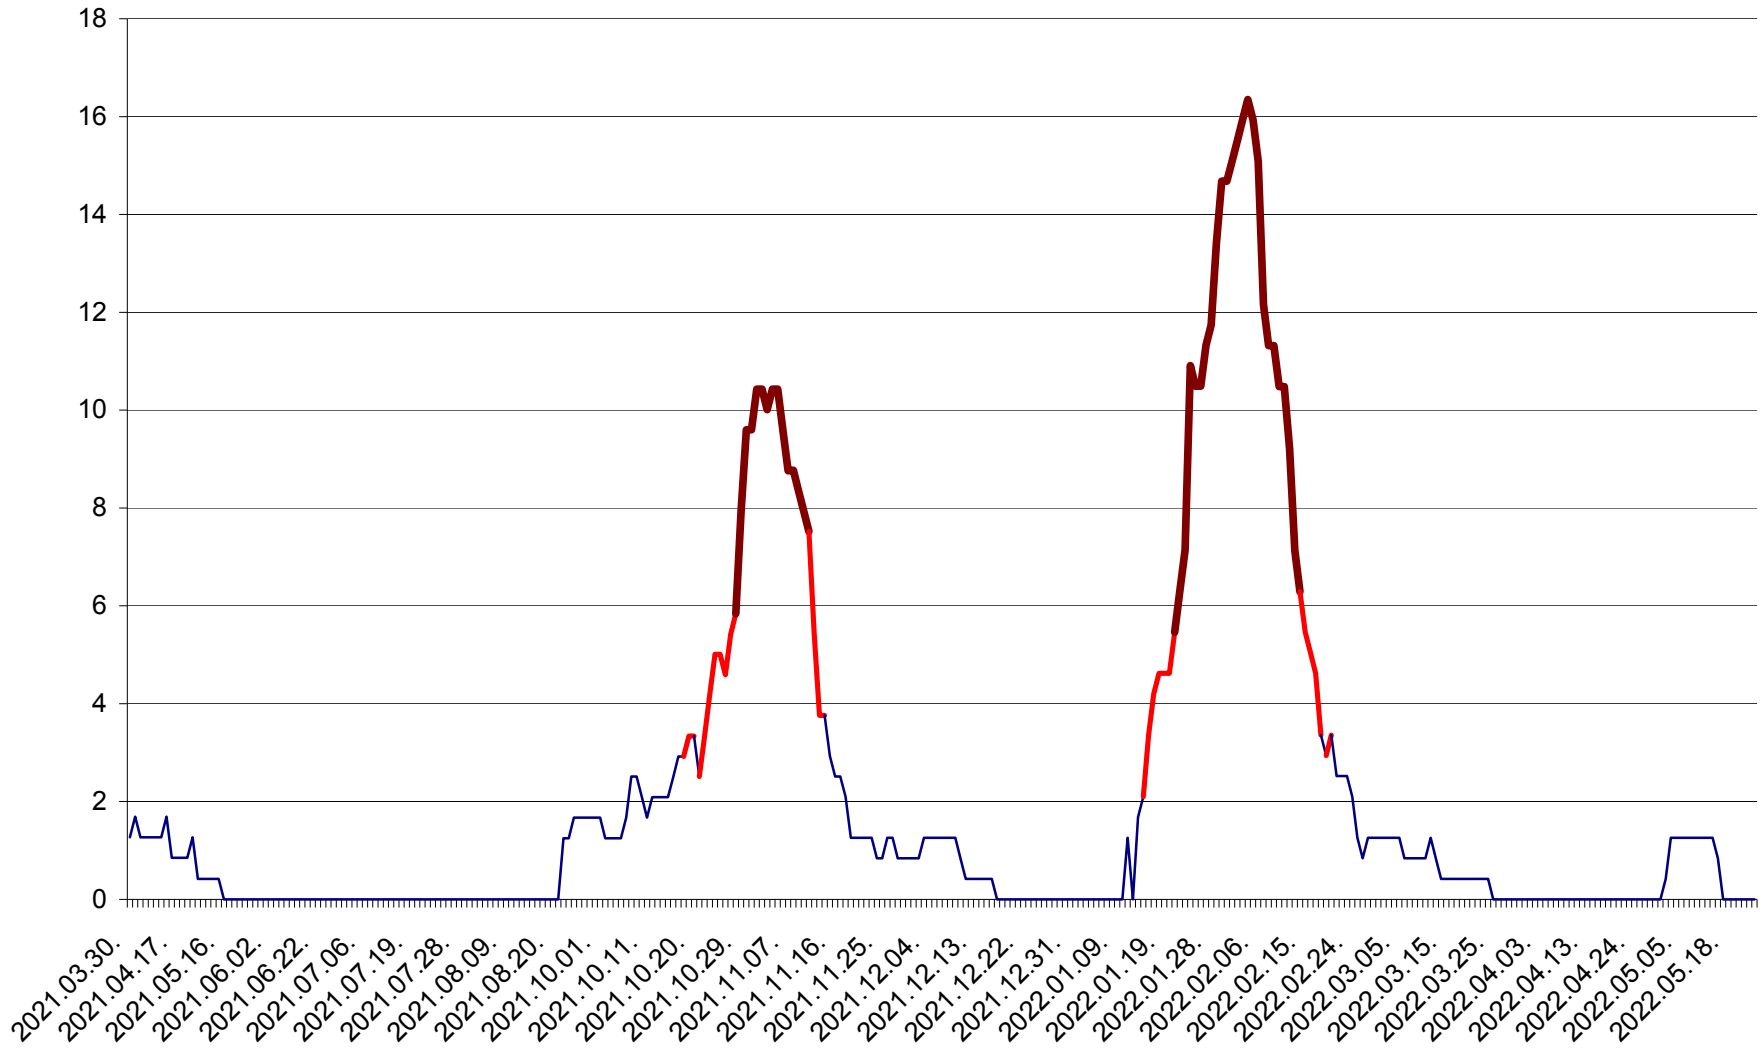

FELICENI - Evolutia incidentei cumulate pe 14 zile la % de locuitori
2021.04.01. - 2022.05.23.

FRUMOASA - Evolutia incidentei cumulate pe 14 zile la ‰ de locuitori
2021.04.01. - 2022.05.23.

GĂLĂUȚAȘ - Evolutia incidentei cumulate pe 14 zile la ‰ de locuitori
2021.04.01. - 2022.05.23.

MUNICIPIUL GHEORGHENI - Evolutia incidentei cumulate pe 14 zile la % de locuitori
2021.04.01. - 2022.05.23.

JOSENI - Evolutia incidentei cumulate pe 14 zile la ‰ de locuitori
2021.04.01. - 2022.05.23.

LĂZAREA - Evolutia incidentei cumulate pe 14 zile la % de locuitori
2021.04.01. - 2022.05.23.

LELICENI - Evolutia incidentei cumulate pe 14 zile la % de locuitori
2021.04.01. - 2022.05.23.

LUETA - Evolutia incidentei cumulate pe 14 zile la ‰ de locuitori
2021.04.01. - 2022.05.23.

LUNCA DE JOS - Evolutia incidentei cumulate pe 14 zile la ‰ de locuitori
2021.04.01. - 2022.05.23.