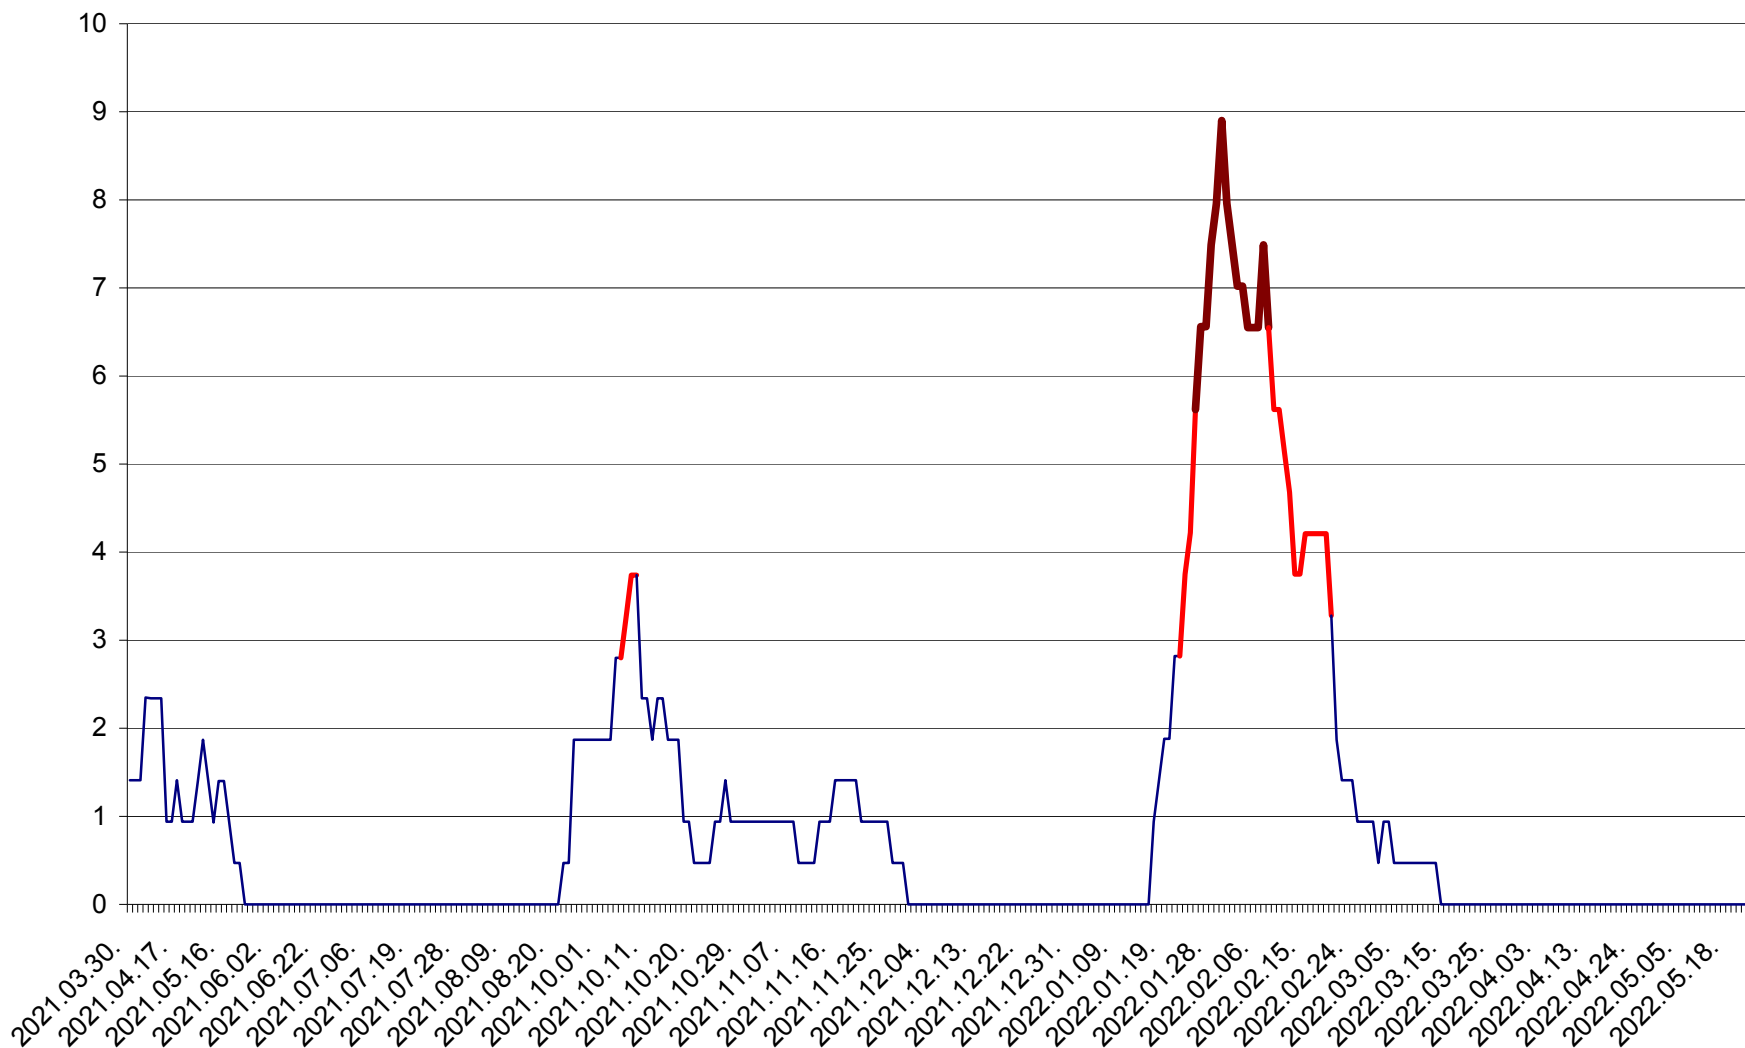

SÂNCRĂIENI - Evolutia incidentei cumulate pe 14 zile la ‰ de locuitori
2021.04.01. - 2022.05.23.

SÂNDOMINIC - Evolutia incidentei cumulate pe 14 zile la ‰ de locuitori
2021.04.01. - 2022.05.23.

SÂNMARTIN - Evolutia incidentei cumulate pe 14 zile la ‰ de locuitori
2021.04.01. - 2022.05.23.

SÂNSIMION - Evolutia incidentei cumulate pe 14 zile la ‰ de locuitori
2021.04.01. - 2022.05.23.

SÂNTIMBRU - Evolutia incidentei cumulate pe 14 zile la ‰ de locuitori
2021.04.01. - 2022.05.23.

SĂRMAȘ - Evolutia incidentei cumulate pe 14 zile la ‰ de locuitori
2021.04.01. - 2022.05.23.

SATU MARE - Evolutia incidentei cumulate pe 14 zile la ‰ de locuitori
2021.04.01. - 2022.05.23.

SECUIENI - Evolutia incidentei cumulate pe 14 zile la ‰ de locuitori
2021.04.01. - 2022.05.23.

SICULENI - Evolutia incidentei cumulate pe 14 zile la ‰ de locuitori
2021.04.01. - 2022.05.23.