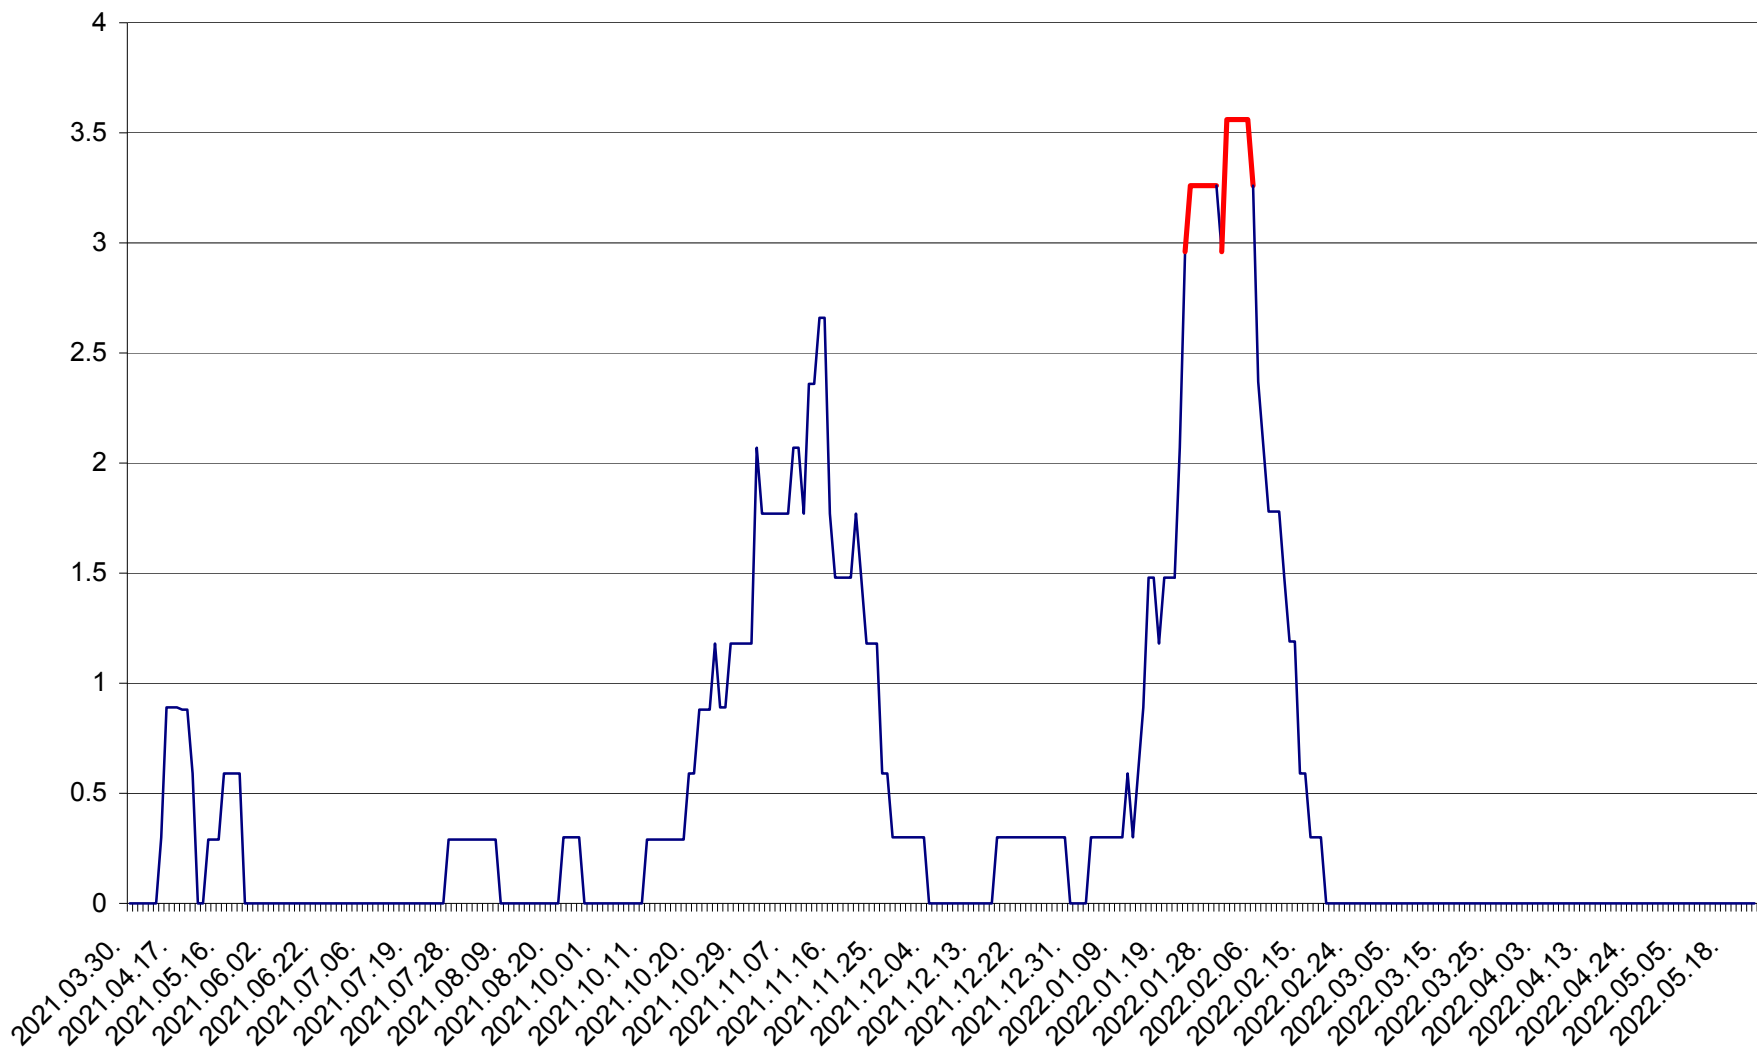

MUNICIPIUL GHEORGHENI - Evolutia incidentei cumulate pe 14 zile la % de locuitori
2021.04.01. - 2022.05.23.

JOSENI - Evolutia incidentei cumulate pe 14 zile la ‰ de locuitori
2021.04.01. - 2022.05.23.

LĂZAREA - Evolutia incidentei cumulate pe 14 zile la % de locuitori
2021.04.01. - 2022.05.23.

LELICENI - Evolutia incidentei cumulate pe 14 zile la % de locuitori
2021.04.01. - 2022.05.23.

LUETA - Evolutia incidentei cumulate pe 14 zile la ‰ de locuitori
2021.04.01. - 2022.05.23.

LUNCA DE JOS - Evolutia incidentei cumulate pe 14 zile la ‰ de locuitori
2021.04.01. - 2022.05.23.

LUNCA DE SUS - Evolutia incidentei cumulate pe 14 zile la ‰ de locuitori
2021.04.01. - 2022.05.23.

LUPENI - Evolutia incidentei cumulate pe 14 zile la ‰ de locuitori
2021.04.01. - 2022.05.23.

MĂDĂRAȘ - Evolutia incidentei cumulate pe 14 zile la ‰ de locuitori
2021.04.01. - 2022.05.23.