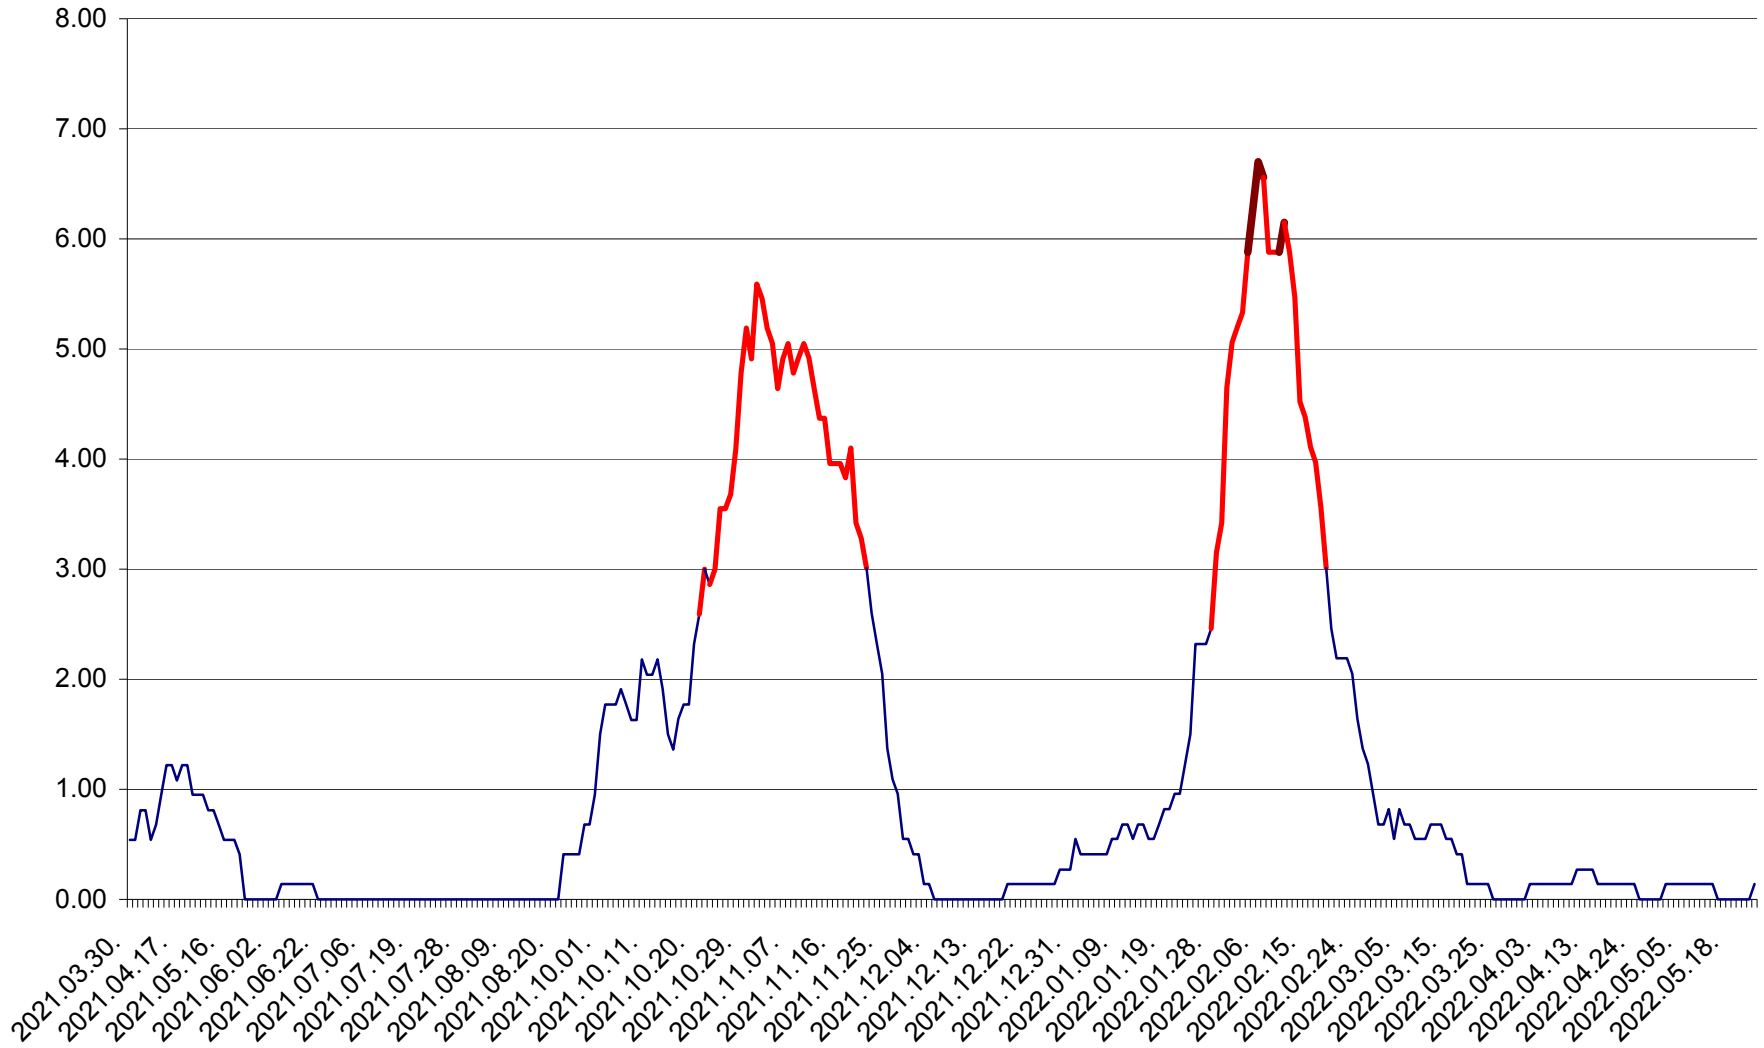

ATID - Evolutia incidentei cumulate pe 14 zile la ‰ de locuitori
2021.04.01. - 2022.05.23.

AVRĂMEȘTI - Evolutia incidentei cumulate pe 14 zile la ‰ de locuitori
2021.04.01. - 2022.05.23.

ORAȘ BĂILE TUȘNAD - Evoluția incidenței cumulate pe 14 zile la ‰ de locuitori
2021.04.01. - 2022.05.23.

ORAȘ BĂLAN - Evoluția incidenței cumulate pe 14 zile la ‰ de locuitori
2021.04.01. - 2022.05.23.

BILBOR - Evolutia incidentei cumulate pe 14 zile la ‰ de locuitori
2021.04.01. - 2022.05.23.

ORAȘ BORSEC - Evolutia incidentei cumulate pe 14 zile la ‰ de locuitori
2021.04.01. - 2022.05.23.

BRĂDEȘTI - Evolutia incidentei cumulate pe 14 zile la ‰ de locuitori
2021.04.01. - 2022.05.23.

CĂPÂLNIȚA - Evoluția incidenței cumulate pe 14 zile la ‰ de locuitori
2021.04.01. - 2022.05.23.

CÂRȚA - Evolutia incidentei cumulate pe 14 zile la ‰ de locuitori
2021.04.01. - 2022.05.23.