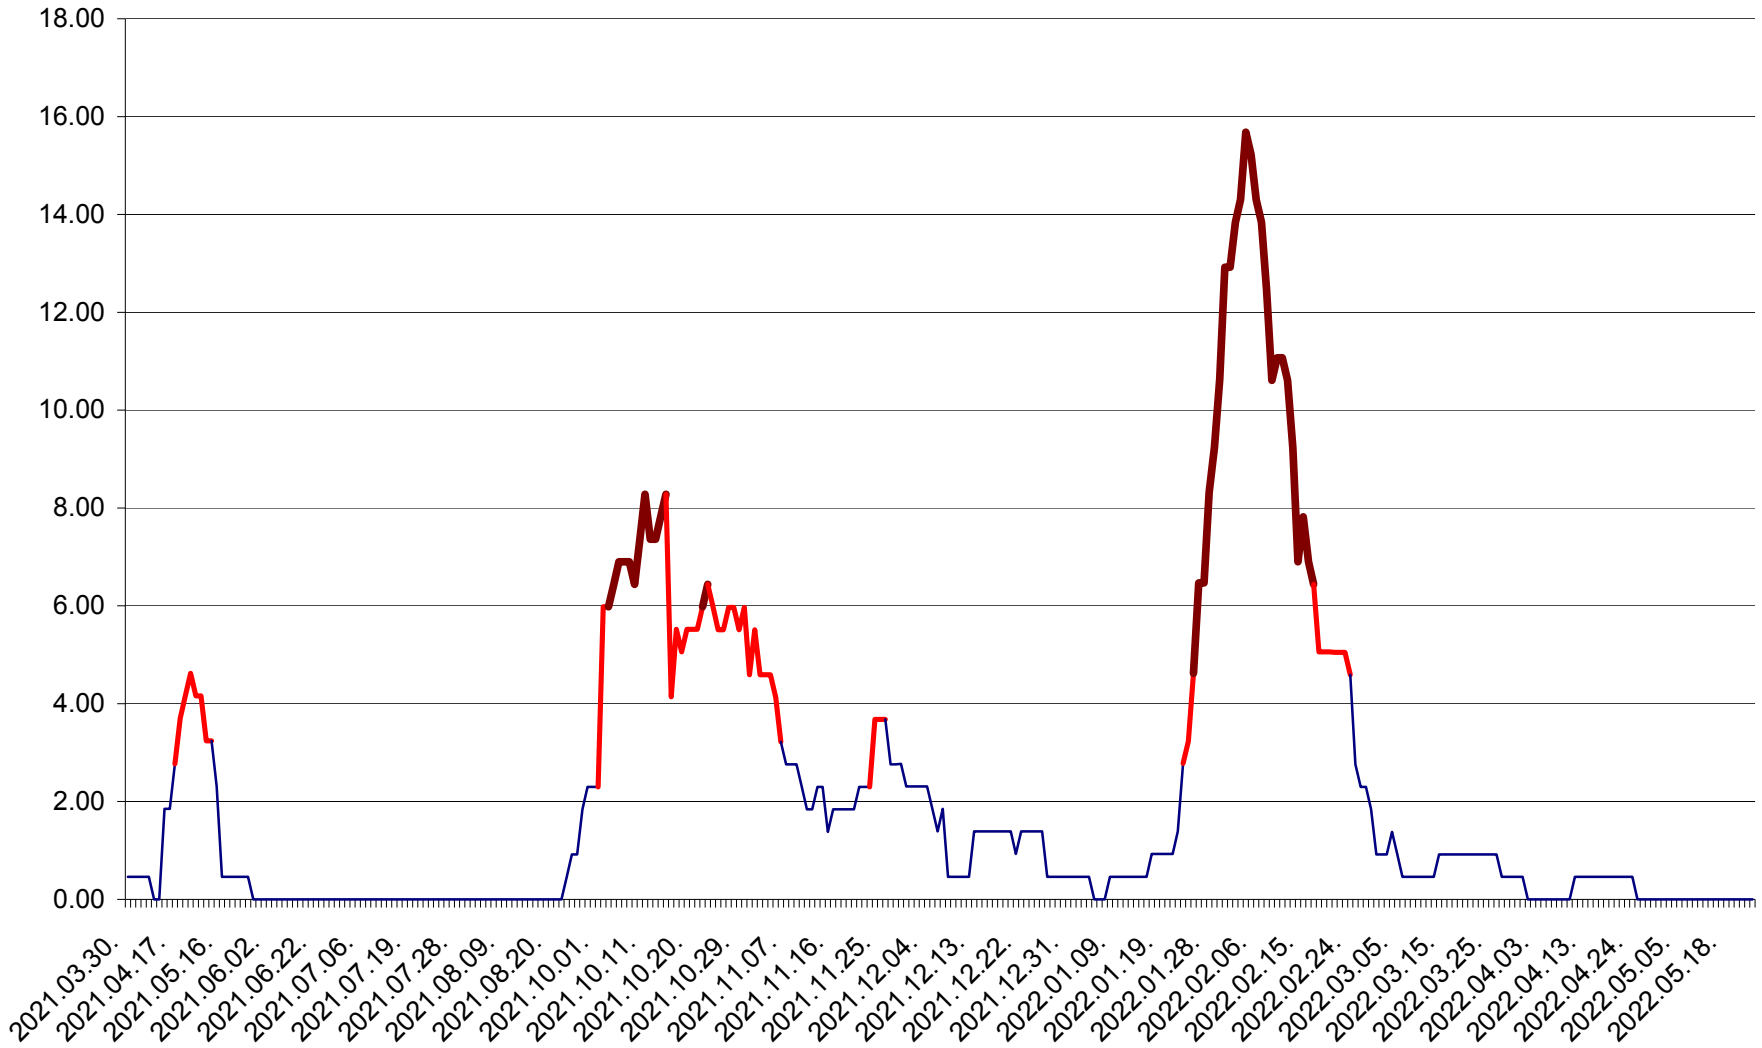

ATID - Evolutia incidentei cumulate pe 14 zile la ‰ de locuitori
2021.04.01. - 2022.05.23.

AVRĂMEȘTI - Evolutia incidentei cumulate pe 14 zile la ‰ de locuitori
2021.04.01. - 2022.05.23.

ORAȘ BĂILE TUȘNAD - Evoluția incidenței cumulate pe 14 zile la ‰ de locuitori
2021.04.01. - 2022.05.23.

ORAȘ BĂLAN - Evoluția incidenței cumulate pe 14 zile la ‰ de locuitori
2021.04.01. - 2022.05.23.

BILBOR - Evolutia incidentei cumulate pe 14 zile la ‰ de locuitori
2021.04.01. - 2022.05.23.

ORAȘ BORSEC - Evolutia incidentei cumulate pe 14 zile la ‰ de locuitori
2021.04.01. - 2022.05.23.

BRĂDEȘTI - Evolutia incidentei cumulate pe 14 zile la ‰ de locuitori
2021.04.01. - 2022.05.23.

CĂPÂLNIȚA - Evoluția incidenței cumulate pe 14 zile la ‰ de locuitori
2021.04.01. - 2022.05.23.

CÂRȚA - Evolutia incidentei cumulate pe 14 zile la ‰ de locuitori
2021.04.01. - 2022.05.23.

CICEU - Evolutia incidentei cumulate pe 14 zile la ‰ de locuitori
2021.04.01. - 2022.05.23.

CIUCSÂNGEORGIU - Evolutia incidentei cumulate pe 14 zile la ‰ de locuitori
2021.04.01. - 2022.05.23.

CIUMANI - Evolutia incidentei cumulate pe 14 zile la ‰ de locuitori
2021.04.01. - 2022.05.23.