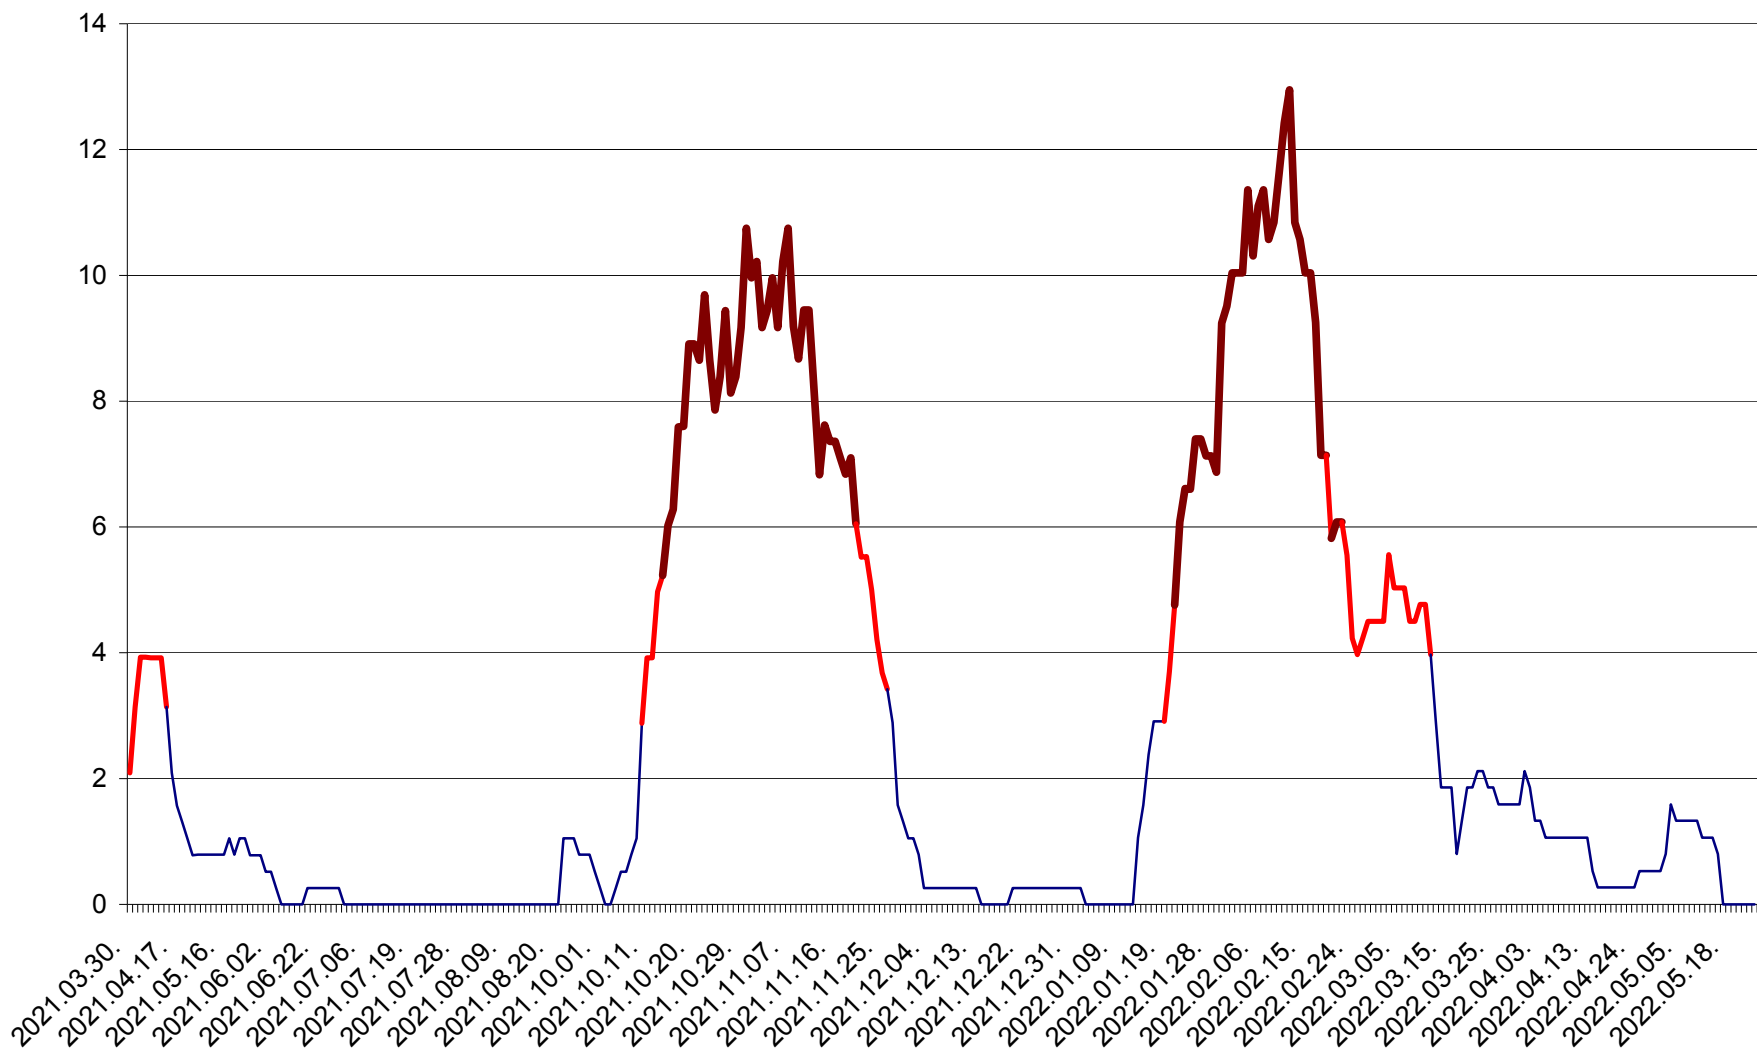

RACU - Evolutia incidentei cumulate pe 14 zile la ‰ de locuitori
2021.04.01. - 2022.05.23.

REMETEA - Evolutia incidentei cumulate pe 14 zile la ‰ de locuitori
2021.04.01. - 2022.05.23.

SĂCEL - Evolutia incidentei cumulate pe 14 zile la ‰ de locuitori
2021.04.01. - 2022.05.23.

SÂNCRĂIENI - Evolutia incidentei cumulate pe 14 zile la ‰ de locuitori
2021.04.01. - 2022.05.23.

SÂNDOMINIC - Evolutia incidentei cumulate pe 14 zile la ‰ de locuitori
2021.04.01. - 2022.05.23.

SÂNMARTIN - Evolutia incidentei cumulate pe 14 zile la ‰ de locuitori
2021.04.01. - 2022.05.23.

SÂNSIMION - Evolutia incidentei cumulate pe 14 zile la ‰ de locuitori
2021.04.01. - 2022.05.23.

SÂNTIMBRU - Evolutia incidentei cumulate pe 14 zile la ‰ de locuitori
2021.04.01. - 2022.05.23.

SĂRMAȘ - Evolutia incidentei cumulate pe 14 zile la ‰ de locuitori
2021.04.01. - 2022.05.23.