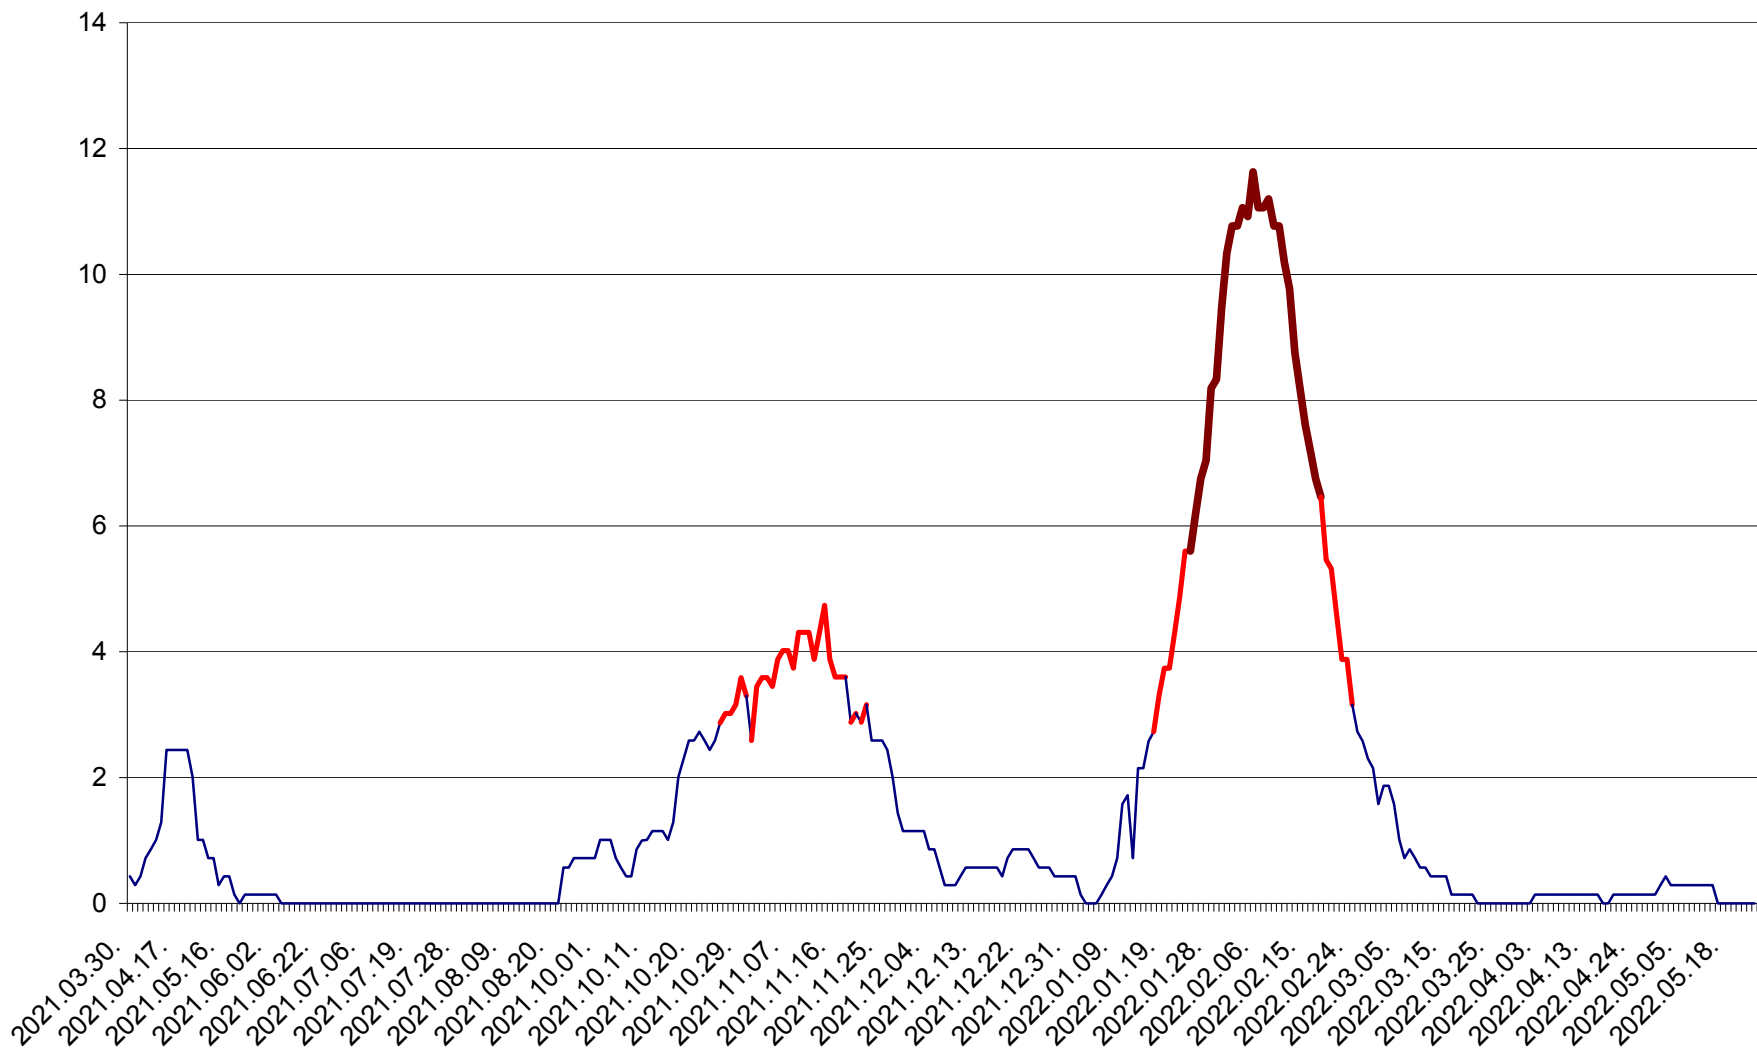

MIHĂILENI - Evolutia incidentei cumulate pe 14 zile la ‰ de locuitori
2021.04.01. - 2022.05.23.

MUGENI - Evolutia incidentei cumulate pe 14 zile la ‰ de locuitori
2021.04.01. - 2022.05.23.

OCLAND - Evolutia incidentei cumulate pe 14 zile la ‰ de locuitori
2021.04.01. - 2022.05.23.

MUNICIPIUL ODORHEIU SECUIESC - Evolutia incidentei cumulate pe 14 zile la % de locuitori
2021.04.01. - 2022.05.23.

PĂULENI-CIUC - Evolutia incidentei cumulate pe 14 zile la ‰ de locuitori
2021.04.01. - 2022.05.23.

PLĂIEȘII DE JOS - Evolutia incidentei cumulate pe 14 zile la ‰ de locuitori
2021.04.01. - 2022.05.23.

PORUMBENI - Evolutia incidentei cumulate pe 14 zile la ‰ de locuitori
2021.04.01. - 2022.05.23.

PRAID - Evolutia incidentei cumulate pe 14 zile la ‰ de locuitori
2021.04.01. - 2022.05.23.

RACU - Evolutia incidentei cumulate pe 14 zile la ‰ de locuitori
2021.04.01. - 2022.05.23.

REMETEA - Evolutia incidentei cumulate pe 14 zile la ‰ de locuitori
2021.04.01. - 2022.05.23.

SĂCEL - Evolutia incidentei cumulate pe 14 zile la ‰ de locuitori
2021.04.01. - 2022.05.23.