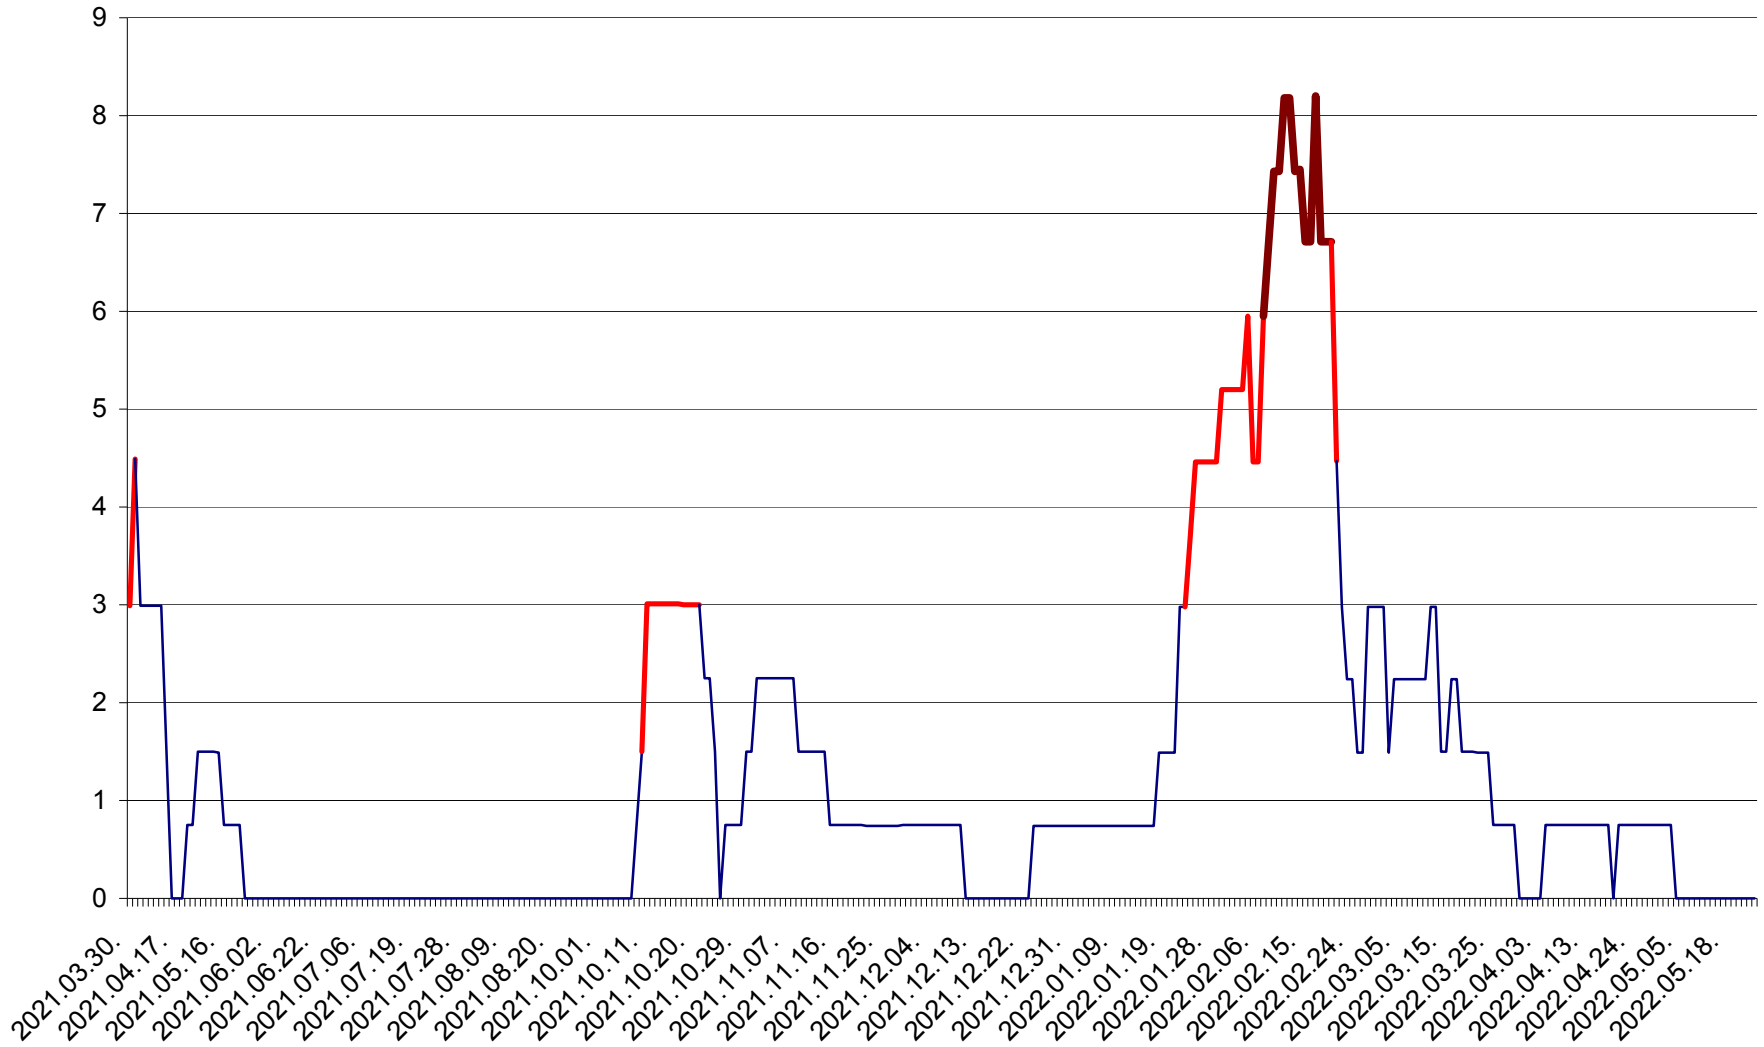

LELICENI - Evolutia incidentei cumulate pe 14 zile la % de locuitori
2021.04.01. - 2022.05.23.

LUETA - Evolutia incidentei cumulate pe 14 zile la ‰ de locuitori
2021.04.01. - 2022.05.23.

LUNCA DE JOS - Evolutia incidentei cumulate pe 14 zile la ‰ de locuitori
2021.04.01. - 2022.05.23.

LUNCA DE SUS - Evolutia incidentei cumulate pe 14 zile la ‰ de locuitori
2021.04.01. - 2022.05.23.

LUPENI - Evolutia incidentei cumulate pe 14 zile la ‰ de locuitori
2021.04.01. - 2022.05.23.

MĂDĂRAȘ - Evolutia incidentei cumulate pe 14 zile la ‰ de locuitori
2021.04.01. - 2022.05.23.

MĂRTINIȘ - Evolutia incidentei cumulate pe 14 zile la ‰ de locuitori
2021.04.01. - 2022.05.23.

MEREȘTI - Evolutia incidentei cumulate pe 14 zile la ‰ de locuitori
2021.04.01. - 2022.05.23.

MUNICIPIUL MIERCUREA-CIUC - Evolutia incidentei cumulate pe 14 zile la ‰ de locuitori
2021.04.01. - 2022.05.23.