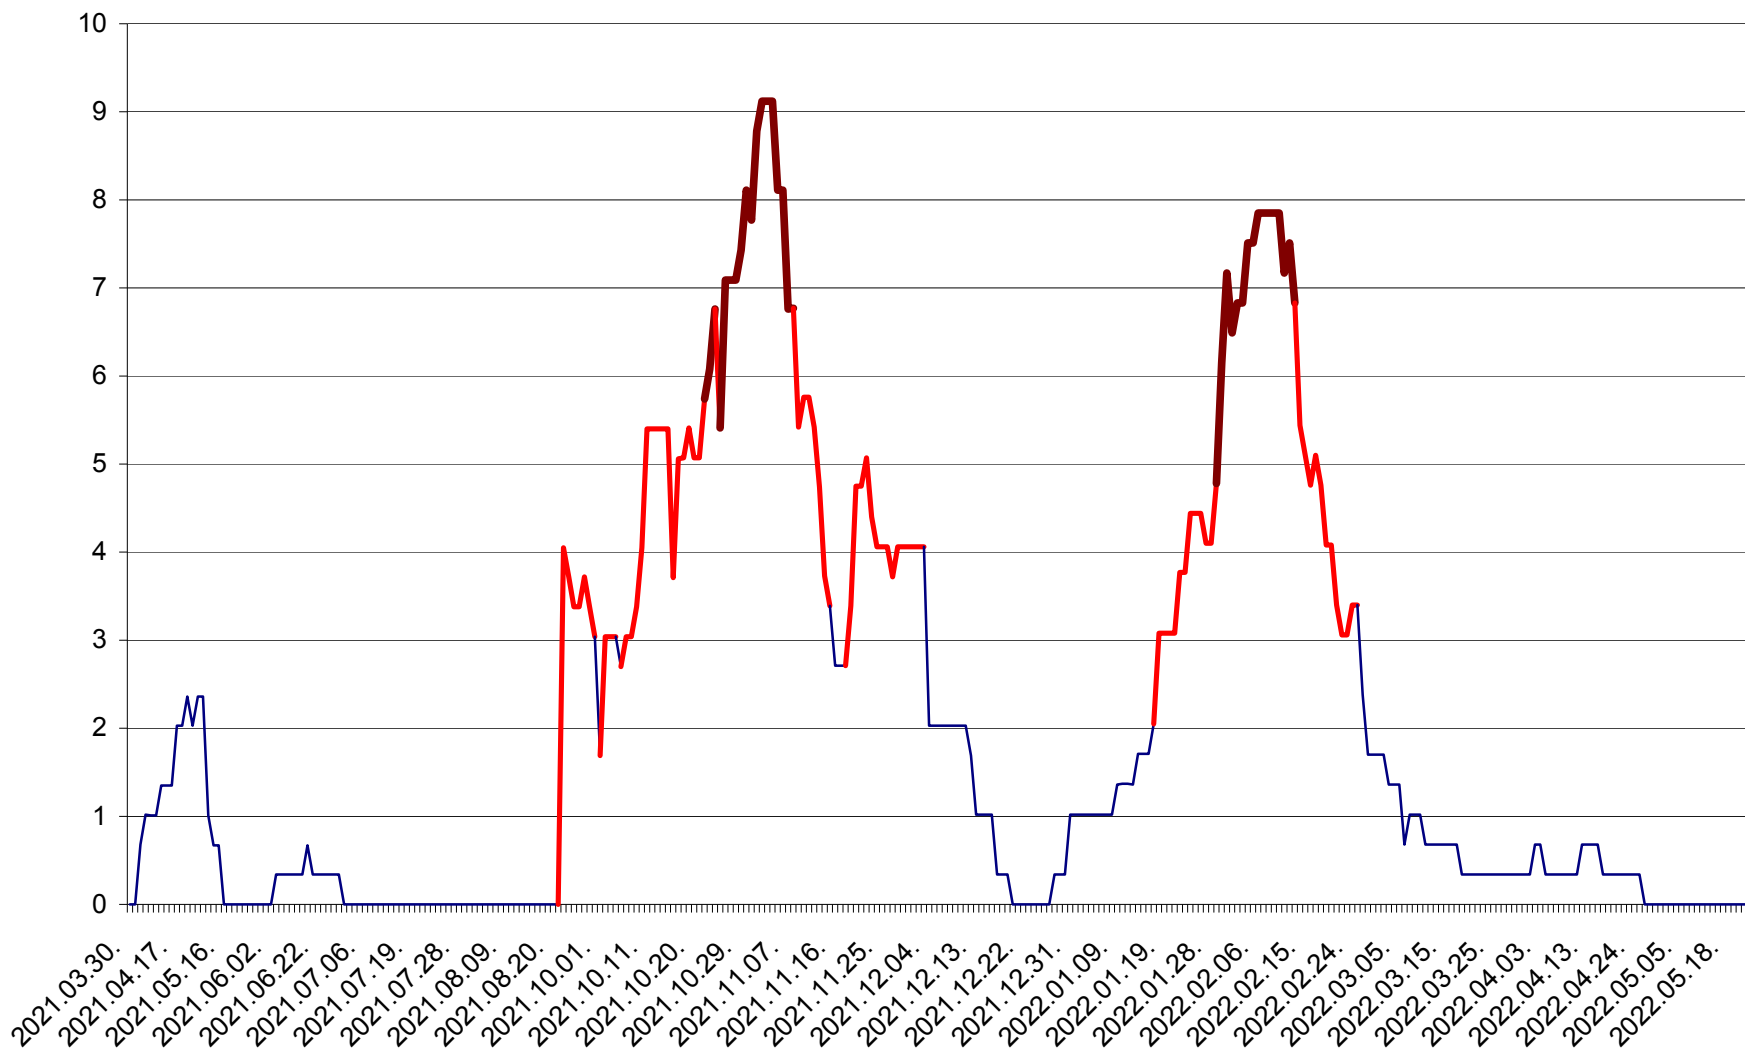

LELICENI - Evolutia incidentei cumulate pe 14 zile la % de locuitori
2021.04.01. - 2022.05.23.

LUETA - Evolutia incidentei cumulate pe 14 zile la ‰ de locuitori
2021.04.01. - 2022.05.23.

LUNCA DE JOS - Evolutia incidentei cumulate pe 14 zile la ‰ de locuitori
2021.04.01. - 2022.05.23.

LUNCA DE SUS - Evolutia incidentei cumulate pe 14 zile la ‰ de locuitori
2021.04.01. - 2022.05.23.

LUPENI - Evolutia incidentei cumulate pe 14 zile la ‰ de locuitori
2021.04.01. - 2022.05.23.

MĂDĂRAȘ - Evolutia incidentei cumulate pe 14 zile la ‰ de locuitori
2021.04.01. - 2022.05.23.

MĂRTINIȘ - Evolutia incidentei cumulate pe 14 zile la ‰ de locuitori
2021.04.01. - 2022.05.23.

MEREȘTI - Evolutia incidentei cumulate pe 14 zile la ‰ de locuitori
2021.04.01. - 2022.05.23.

MUNICIPIUL MIERCUREA-CIUC - Evolutia incidentei cumulate pe 14 zile la ‰ de locuitori
2021.04.01. - 2022.05.23.

MIHĂILENI - Evolutia incidentei cumulate pe 14 zile la ‰ de locuitori
2021.04.01. - 2022.05.23.

MUGENI - Evolutia incidentei cumulate pe 14 zile la ‰ de locuitori
2021.04.01. - 2022.05.23.

OCLAND - Evolutia incidentei cumulate pe 14 zile la ‰ de locuitori
2021.04.01. - 2022.05.23.