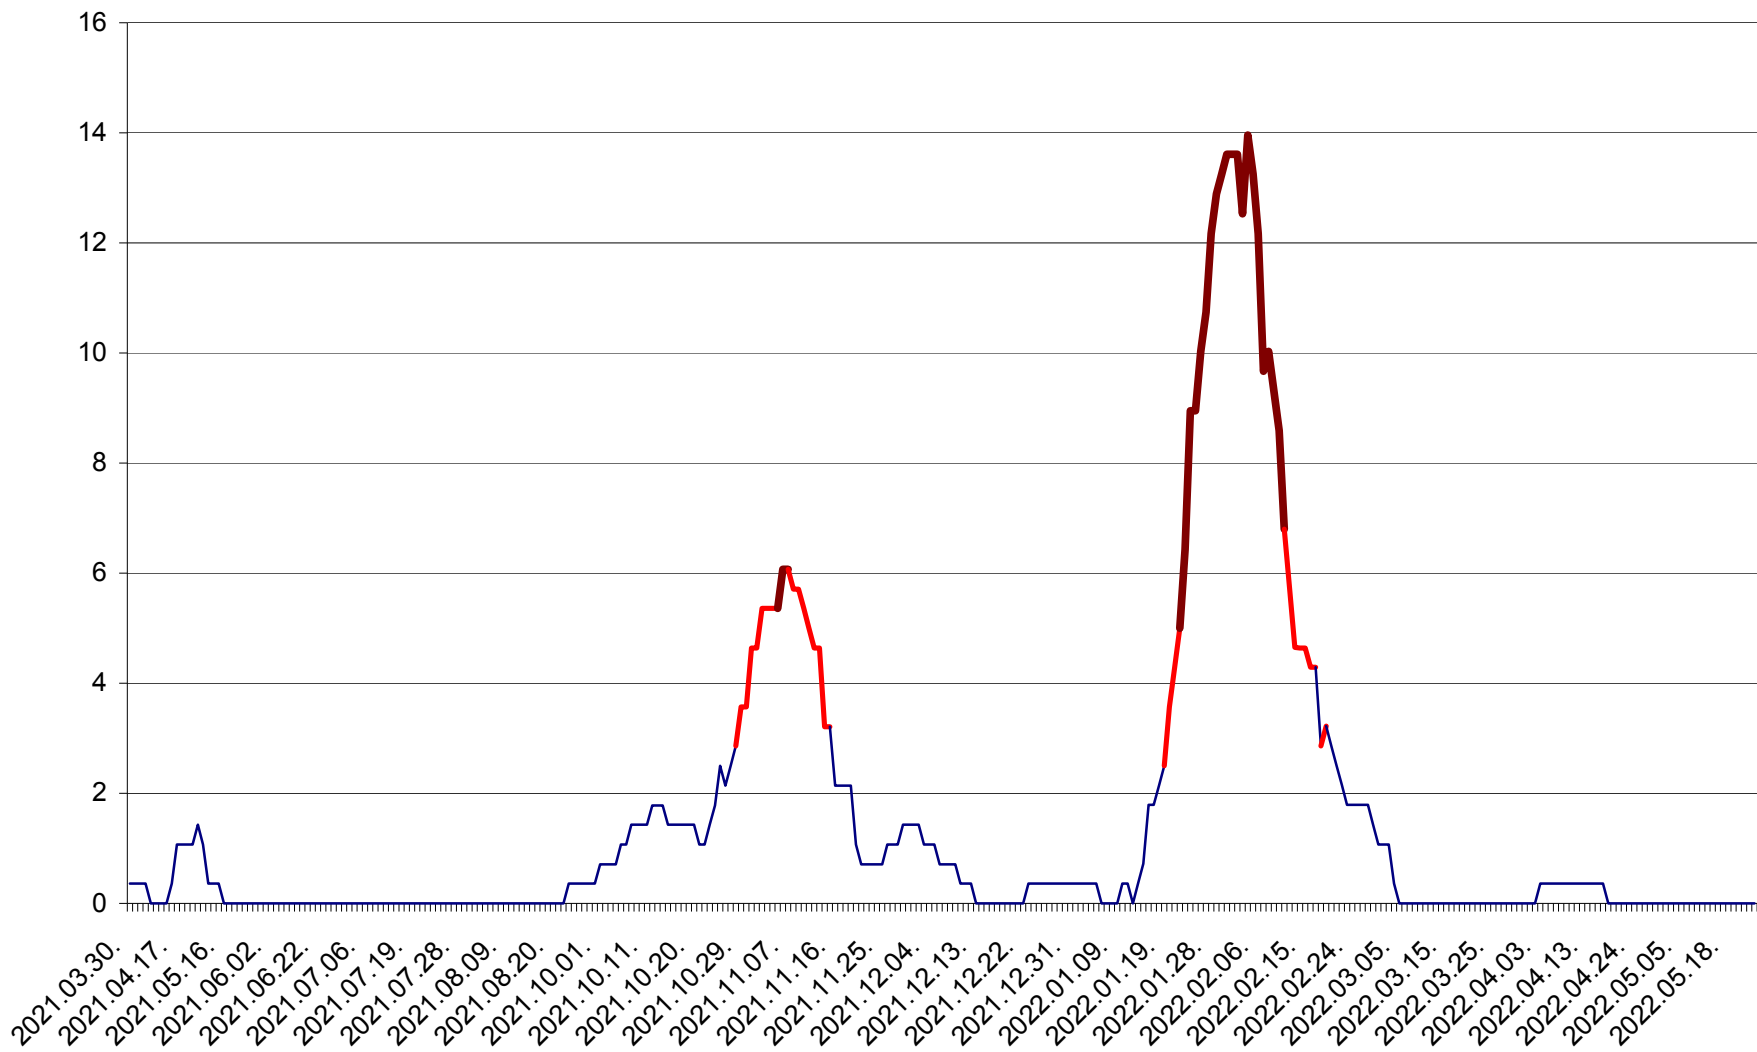

SÂNCRĂIENI - Evolutia incidentei cumulate pe 14 zile la ‰ de locuitori
2021.04.01. - 2022.05.23.

SÂNDOMINIC - Evolutia incidentei cumulate pe 14 zile la ‰ de locuitori
2021.04.01. - 2022.05.23.

SÂNMARTIN - Evolutia incidentei cumulate pe 14 zile la ‰ de locuitori
2021.04.01. - 2022.05.23.

SÂNSIMION - Evolutia incidentei cumulate pe 14 zile la ‰ de locuitori
2021.04.01. - 2022.05.23.

SÂNTIMBRU - Evolutia incidentei cumulate pe 14 zile la ‰ de locuitori
2021.04.01. - 2022.05.23.

SĂRMAȘ - Evolutia incidentei cumulate pe 14 zile la ‰ de locuitori
2021.04.01. - 2022.05.23.

SATU MARE - Evolutia incidentei cumulate pe 14 zile la ‰ de locuitori
2021.04.01. - 2022.05.23.

SECUIENI - Evolutia incidentei cumulate pe 14 zile la ‰ de locuitori
2021.04.01. - 2022.05.23.

SICULENI - Evolutia incidentei cumulate pe 14 zile la ‰ de locuitori
2021.04.01. - 2022.05.23.