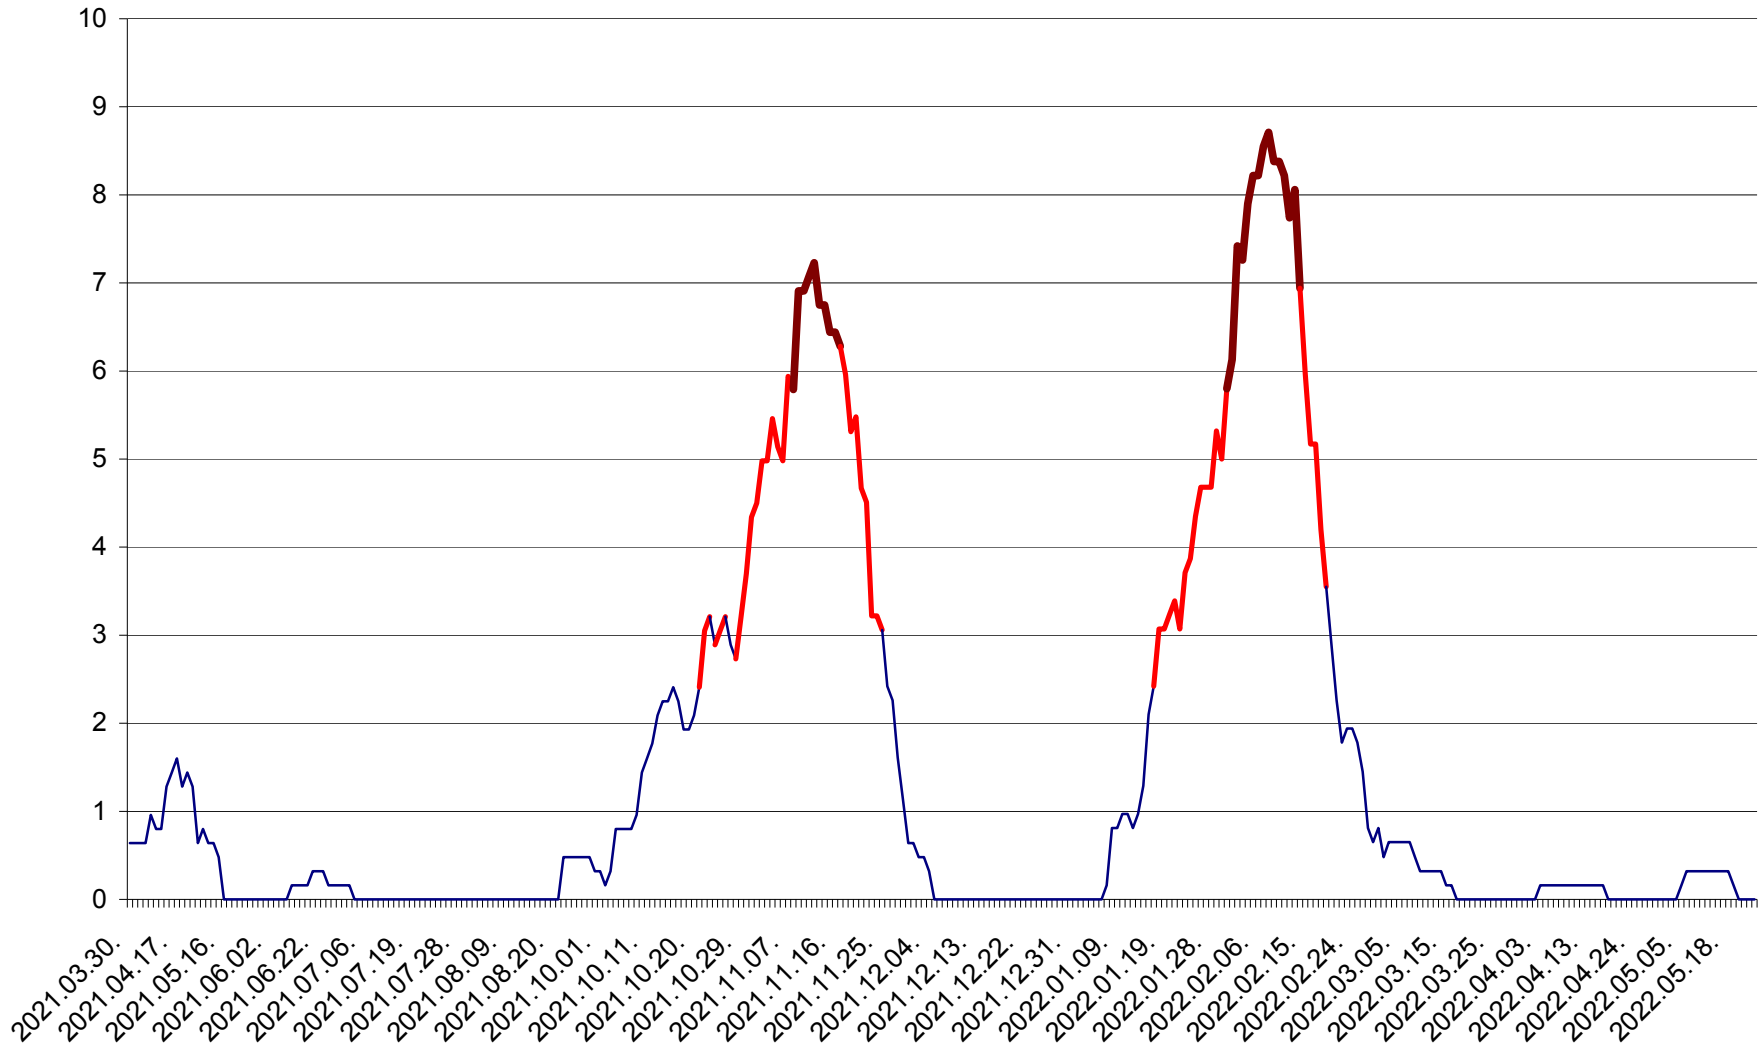

PLĂIEȘII DE JOS - Evolutia incidentei cumulate pe 14 zile la ‰ de locuitori
2021.04.01. - 2022.05.23.

PORUMBENI - Evolutia incidentei cumulate pe 14 zile la ‰ de locuitori
2021.04.01. - 2022.05.23.

PRAID - Evolutia incidentei cumulate pe 14 zile la ‰ de locuitori
2021.04.01. - 2022.05.23.

RACU - Evolutia incidentei cumulate pe 14 zile la ‰ de locuitori
2021.04.01. - 2022.05.23.

REMETEA - Evolutia incidentei cumulate pe 14 zile la ‰ de locuitori
2021.04.01. - 2022.05.23.

SĂCEL - Evolutia incidentei cumulate pe 14 zile la ‰ de locuitori
2021.04.01. - 2022.05.23.

SÂNCRĂIENI - Evolutia incidentei cumulate pe 14 zile la ‰ de locuitori
2021.04.01. - 2022.05.23.

SÂNDOMINIC - Evolutia incidentei cumulate pe 14 zile la ‰ de locuitori
2021.04.01. - 2022.05.23.

SÂNMARTIN - Evolutia incidentei cumulate pe 14 zile la ‰ de locuitori
2021.04.01. - 2022.05.23.