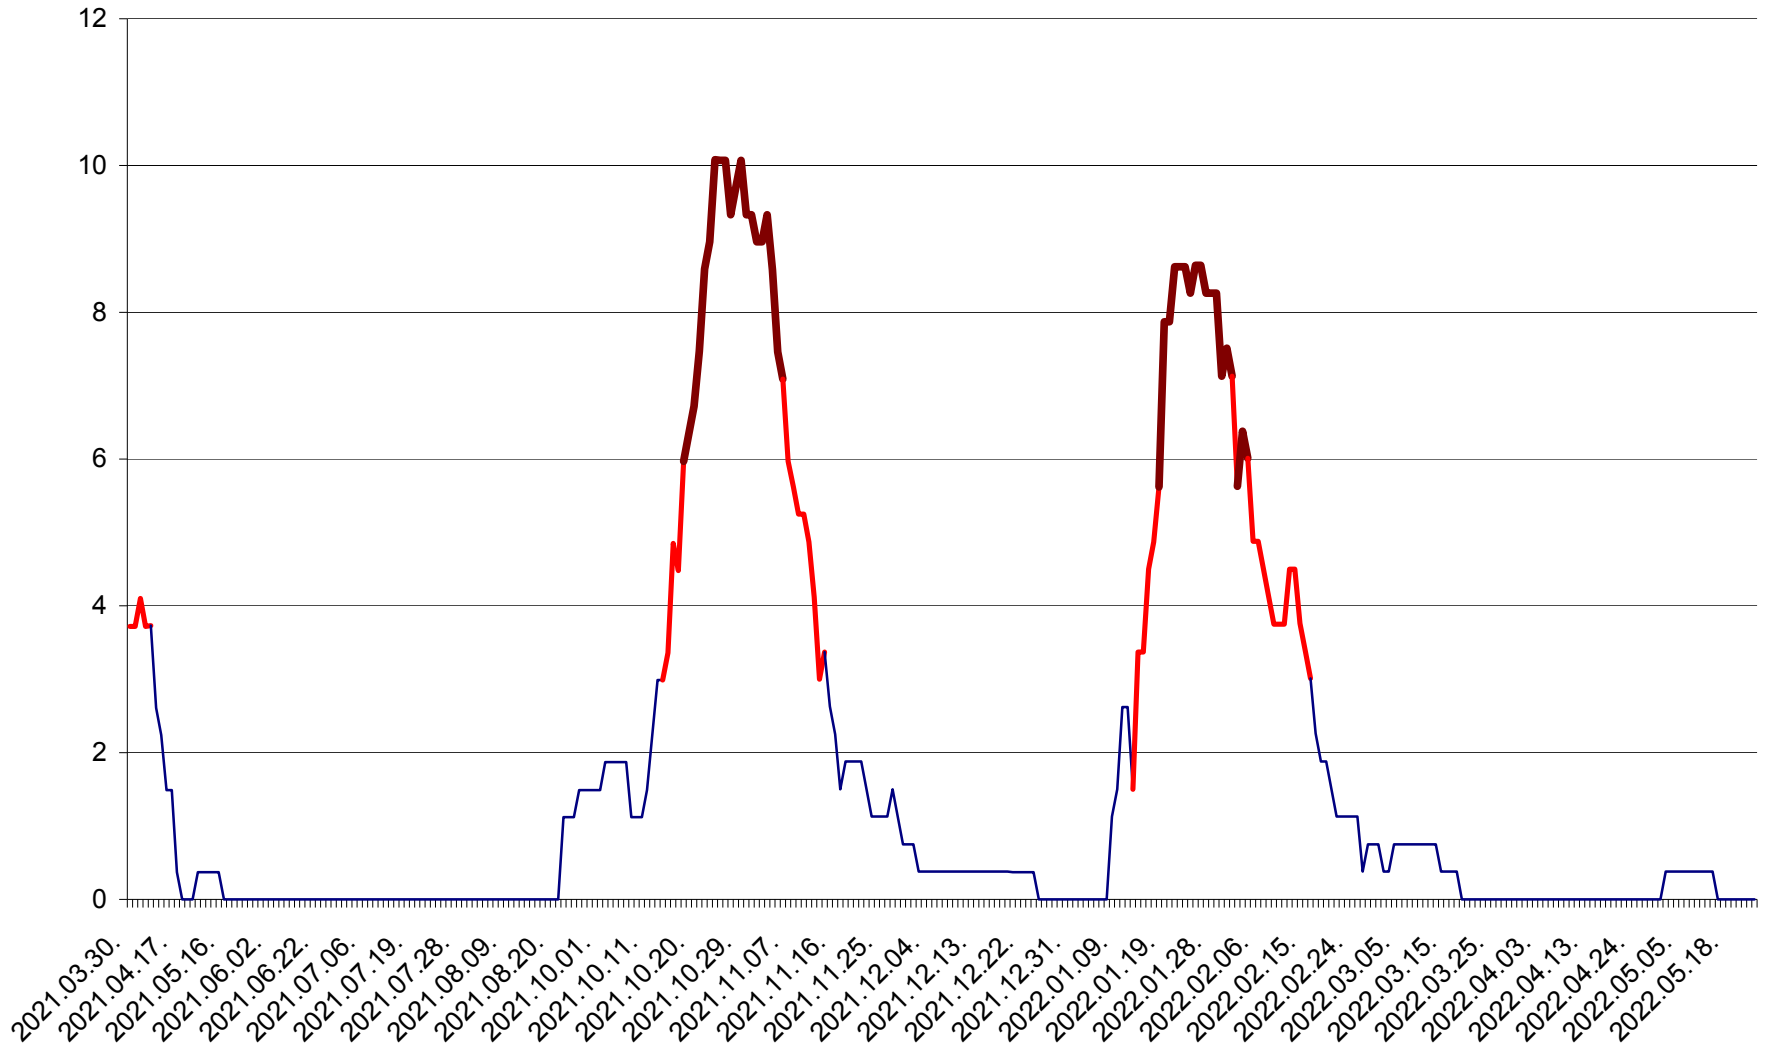

PLĂIEȘII DE JOS - Evolutia incidentei cumulate pe 14 zile la ‰ de locuitori
2021.04.01. - 2022.05.23.

PORUMBENI - Evolutia incidentei cumulate pe 14 zile la ‰ de locuitori
2021.04.01. - 2022.05.23.

PRAID - Evolutia incidentei cumulate pe 14 zile la ‰ de locuitori
2021.04.01. - 2022.05.23.

RACU - Evolutia incidentei cumulate pe 14 zile la ‰ de locuitori
2021.04.01. - 2022.05.23.

REMETEA - Evolutia incidentei cumulate pe 14 zile la ‰ de locuitori
2021.04.01. - 2022.05.23.

SĂCEL - Evolutia incidentei cumulate pe 14 zile la ‰ de locuitori
2021.04.01. - 2022.05.23.

SÂNCRĂIENI - Evolutia incidentei cumulate pe 14 zile la ‰ de locuitori
2021.04.01. - 2022.05.23.

SÂNDOMINIC - Evolutia incidentei cumulate pe 14 zile la ‰ de locuitori
2021.04.01. - 2022.05.23.

SÂNMARTIN - Evolutia incidentei cumulate pe 14 zile la ‰ de locuitori
2021.04.01. - 2022.05.23.