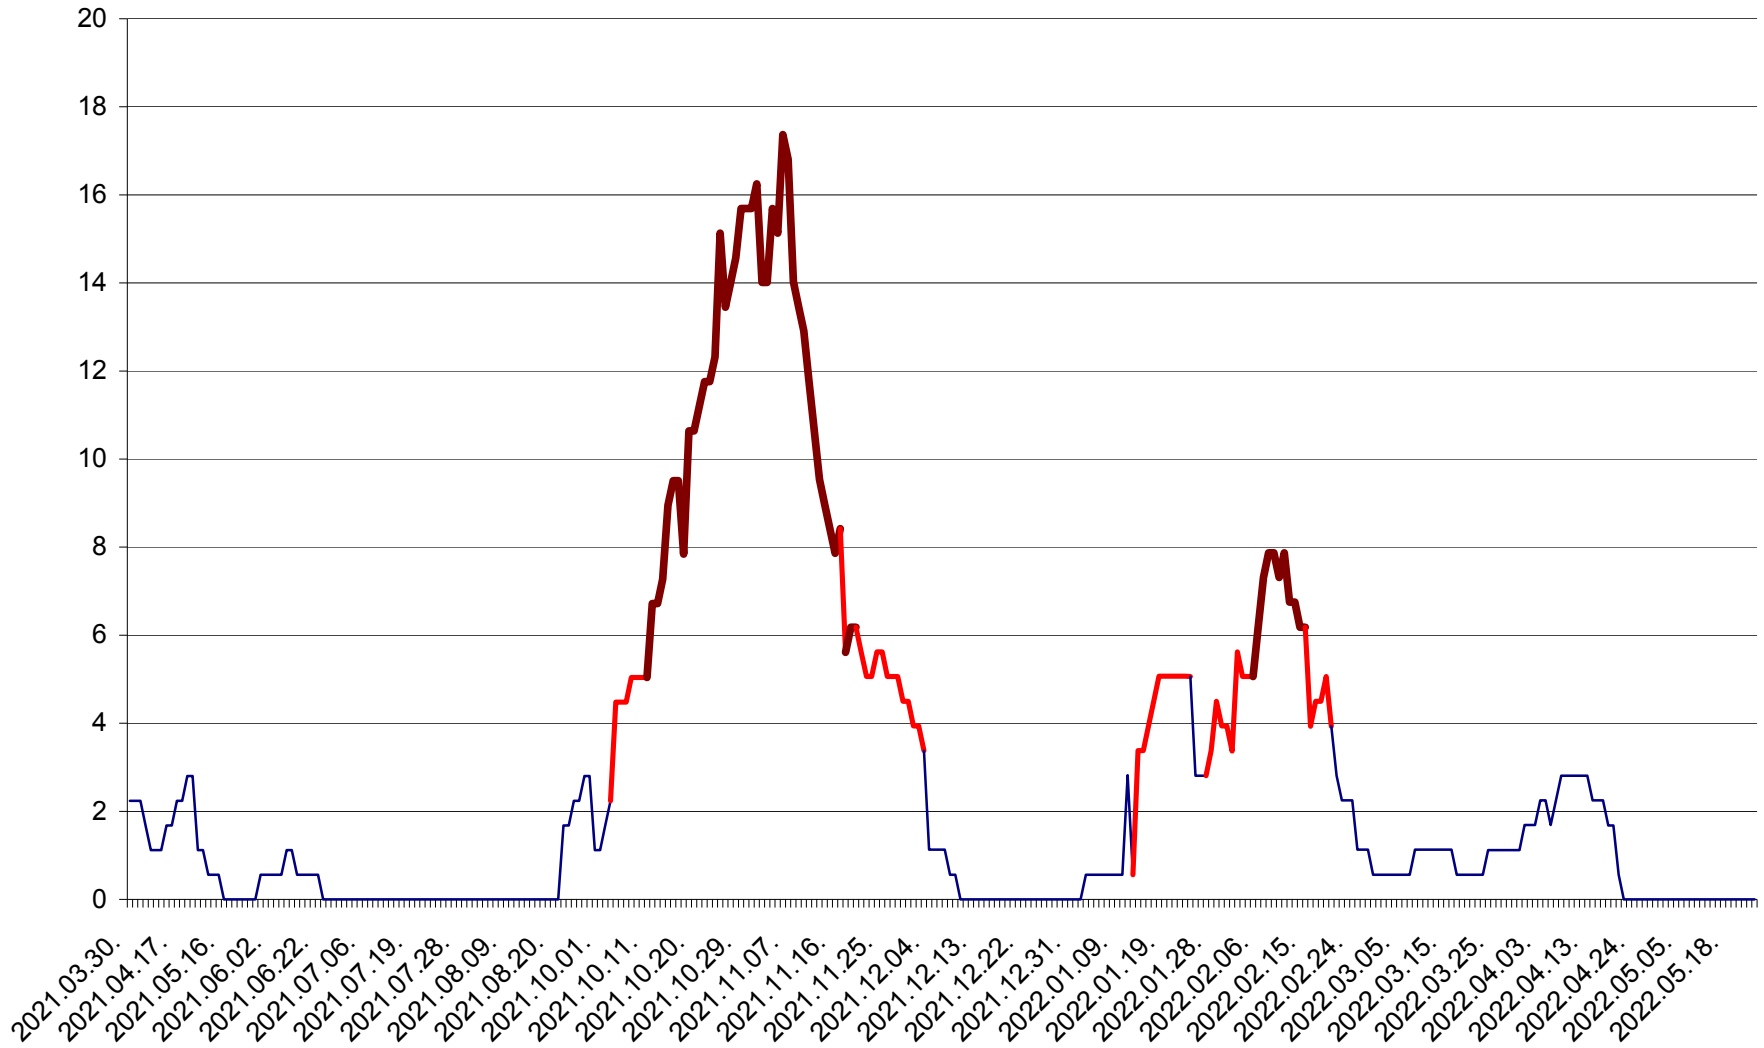

SÂNSIMION - Evolutia incidentei cumulate pe 14 zile la ‰ de locuitori
2021.04.01. - 2022.05.23.

SÂNTIMBRU - Evolutia incidentei cumulate pe 14 zile la ‰ de locuitori
2021.04.01. - 2022.05.23.

SĂRMAȘ - Evolutia incidentei cumulate pe 14 zile la ‰ de locuitori
2021.04.01. - 2022.05.23.

SATU MARE - Evolutia incidentei cumulate pe 14 zile la ‰ de locuitori
2021.04.01. - 2022.05.23.

SECUIENI - Evolutia incidentei cumulate pe 14 zile la ‰ de locuitori
2021.04.01. - 2022.05.23.

SICULENI - Evolutia incidentei cumulate pe 14 zile la ‰ de locuitori
2021.04.01. - 2022.05.23.

ȘIMONEȘTI - Evoluția incidenței cumulate pe 14 zile la ‰ de locuitori
2021.04.01. - 2022.05.23.

SUBCETATE - Evolutia incidentei cumulate pe 14 zile la ‰ de locuitori
2021.04.01. - 2022.05.23.

SUSENI - Evolutia incidentei cumulate pe 14 zile la ‰ de locuitori
2021.04.01. - 2022.05.23.