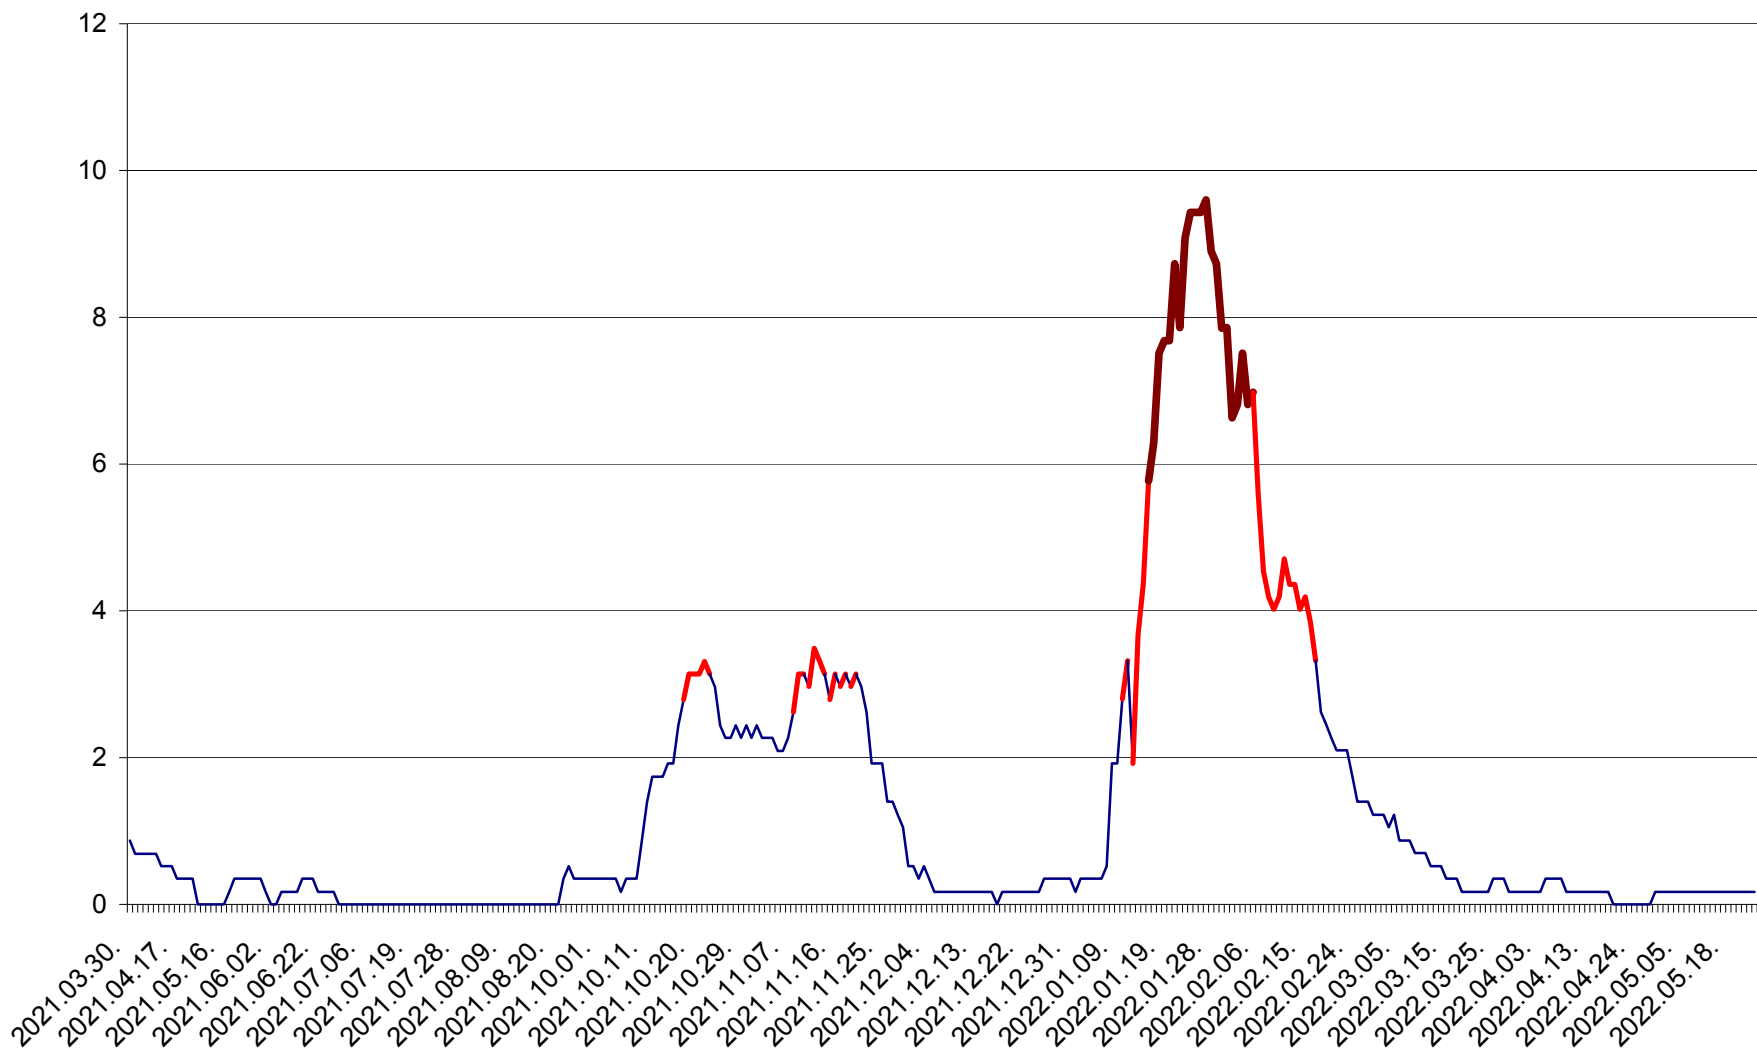

DÂRJIU - Evolutia incidentei cumulate pe 14 zile la ‰ de locuitori
2021.04.01. - 2022.05.23.

DEALU - Evolutia incidentei cumulate pe 14 zile la ‰ de locuitori
2021.04.01. - 2022.05.23.

DITRĂU - Evolutia incidentei cumulate pe 14 zile la ‰ de locuitori
2021.04.01. - 2022.05.23.

FELICENI - Evolutia incidentei cumulate pe 14 zile la % de locuitori
2021.04.01. - 2022.05.23.

FRUMOASA - Evolutia incidentei cumulate pe 14 zile la ‰ de locuitori
2021.04.01. - 2022.05.23.

GĂLĂUȚAȘ - Evolutia incidentei cumulate pe 14 zile la ‰ de locuitori
2021.04.01. - 2022.05.23.

MUNICIPIUL GHEORGHENI - Evolutia incidentei cumulate pe 14 zile la % de locuitori
2021.04.01. - 2022.05.23.

JOSENI - Evolutia incidentei cumulate pe 14 zile la ‰ de locuitori
2021.04.01. - 2022.05.23.

LĂZAREA - Evolutia incidentei cumulate pe 14 zile la % de locuitori
2021.04.01. - 2022.05.23.

LELICENI - Evolutia incidentei cumulate pe 14 zile la % de locuitori
2021.04.01. - 2022.05.23.

LUETA - Evolutia incidentei cumulate pe 14 zile la ‰ de locuitori
2021.04.01. - 2022.05.23.

LUNCA DE JOS - Evolutia incidentei cumulate pe 14 zile la ‰ de locuitori
2021.04.01. - 2022.05.23.