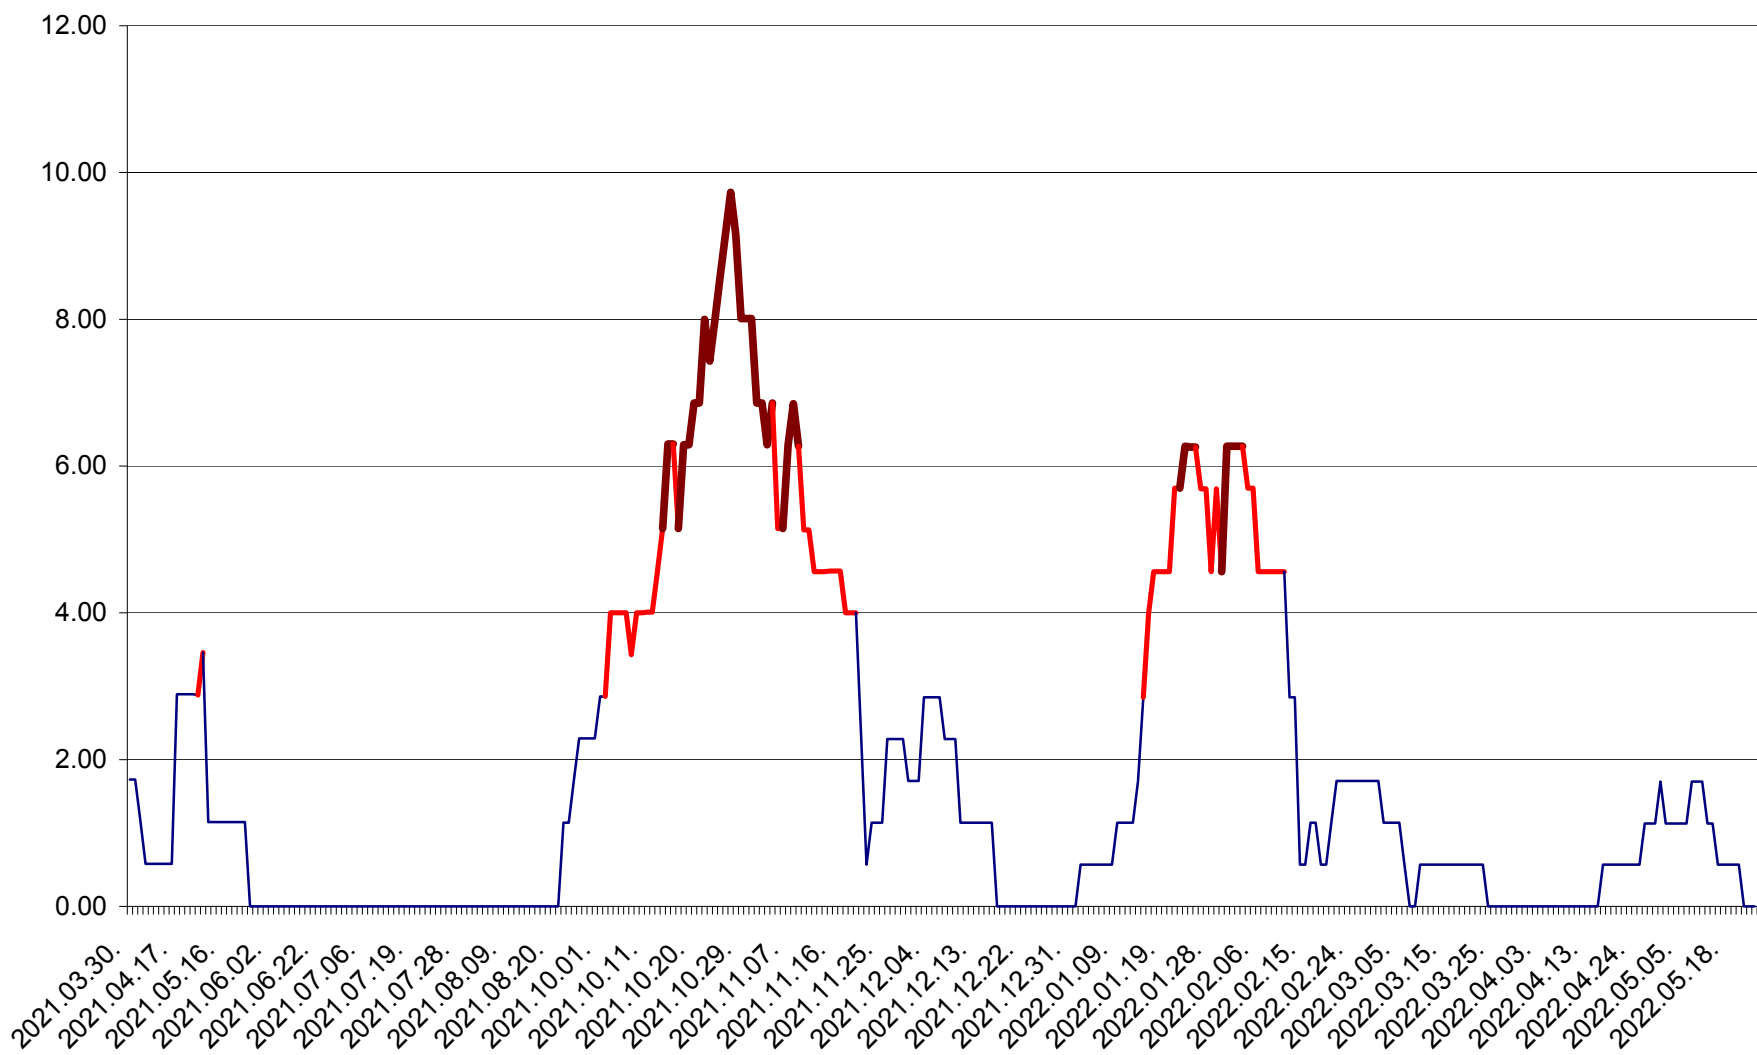

ȘIMONEȘTI - Evoluția incidenței cumulate pe 14 zile la ‰ de locuitori
2021.04.01. - 2022.05.23.

SUBCETATE - Evolutia incidentei cumulate pe 14 zile la ‰ de locuitori
2021.04.01. - 2022.05.23.

SUSENI - Evolutia incidentei cumulate pe 14 zile la ‰ de locuitori
2021.04.01. - 2022.05.23.

TOMEȘTI - Evolutia incidentei cumulate pe 14 zile la ‰ de locuitori
2021.04.01. - 2022.05.23.

MUNICIPIUL TOPLIȚA - Evolutia incidentei cumulate pe 14 zile la ‰ de locuitori
2021.04.01. - 2022.05.23.

TULGHEȘ - Evolția incidenței cumulate pe 14 zile la ‰ de locuitori
2021.04.01. - 2022.05.23.

TUȘNAD - Evolutia incidentei cumulate pe 14 zile la ‰ de locuitori
2021.04.01. - 2022.05.23.

ULIEȘ - Evoluția incidentei cumulate pe 14 zile la ‰ de locuitori
2021.04.01. - 2022.05.23.

VĂRȘAG - Evolutia incidentei cumulate pe 14 zile la ‰ de locuitori
2021.04.01. - 2022.05.23.