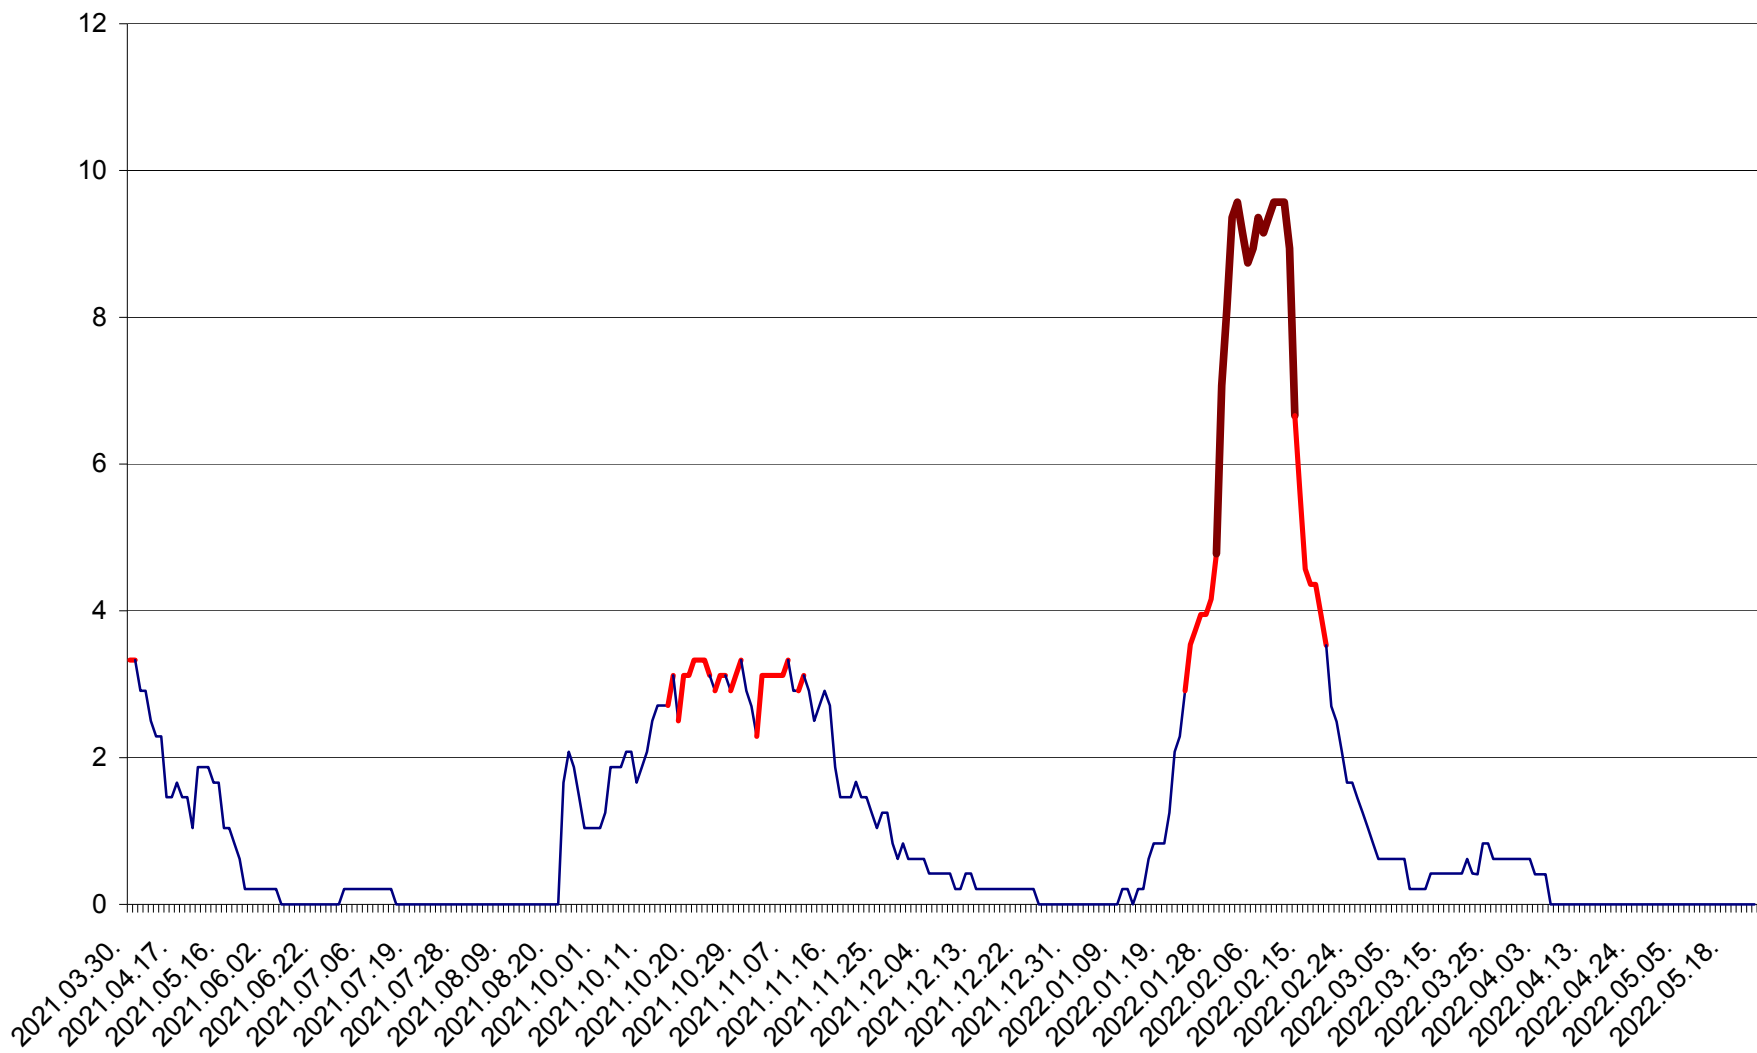

MUNICIPIUL GHEORGHENI - Evolutia incidentei cumulate pe 14 zile la % de locuitori
2021.04.01. - 2022.05.23.

JOSENI - Evolutia incidentei cumulate pe 14 zile la ‰ de locuitori
2021.04.01. - 2022.05.23.

LĂZAREA - Evolutia incidentei cumulate pe 14 zile la % de locuitori
2021.04.01. - 2022.05.23.

LELICENI - Evolutia incidentei cumulate pe 14 zile la % de locuitori
2021.04.01. - 2022.05.23.

LUETA - Evolutia incidentei cumulate pe 14 zile la ‰ de locuitori
2021.04.01. - 2022.05.23.

LUNCA DE JOS - Evolutia incidentei cumulate pe 14 zile la ‰ de locuitori
2021.04.01. - 2022.05.23.

LUNCA DE SUS - Evolutia incidentei cumulate pe 14 zile la ‰ de locuitori
2021.04.01. - 2022.05.23.

LUPENI - Evolutia incidentei cumulate pe 14 zile la ‰ de locuitori
2021.04.01. - 2022.05.23.

MĂDĂRAȘ - Evolutia incidentei cumulate pe 14 zile la ‰ de locuitori
2021.04.01. - 2022.05.23.