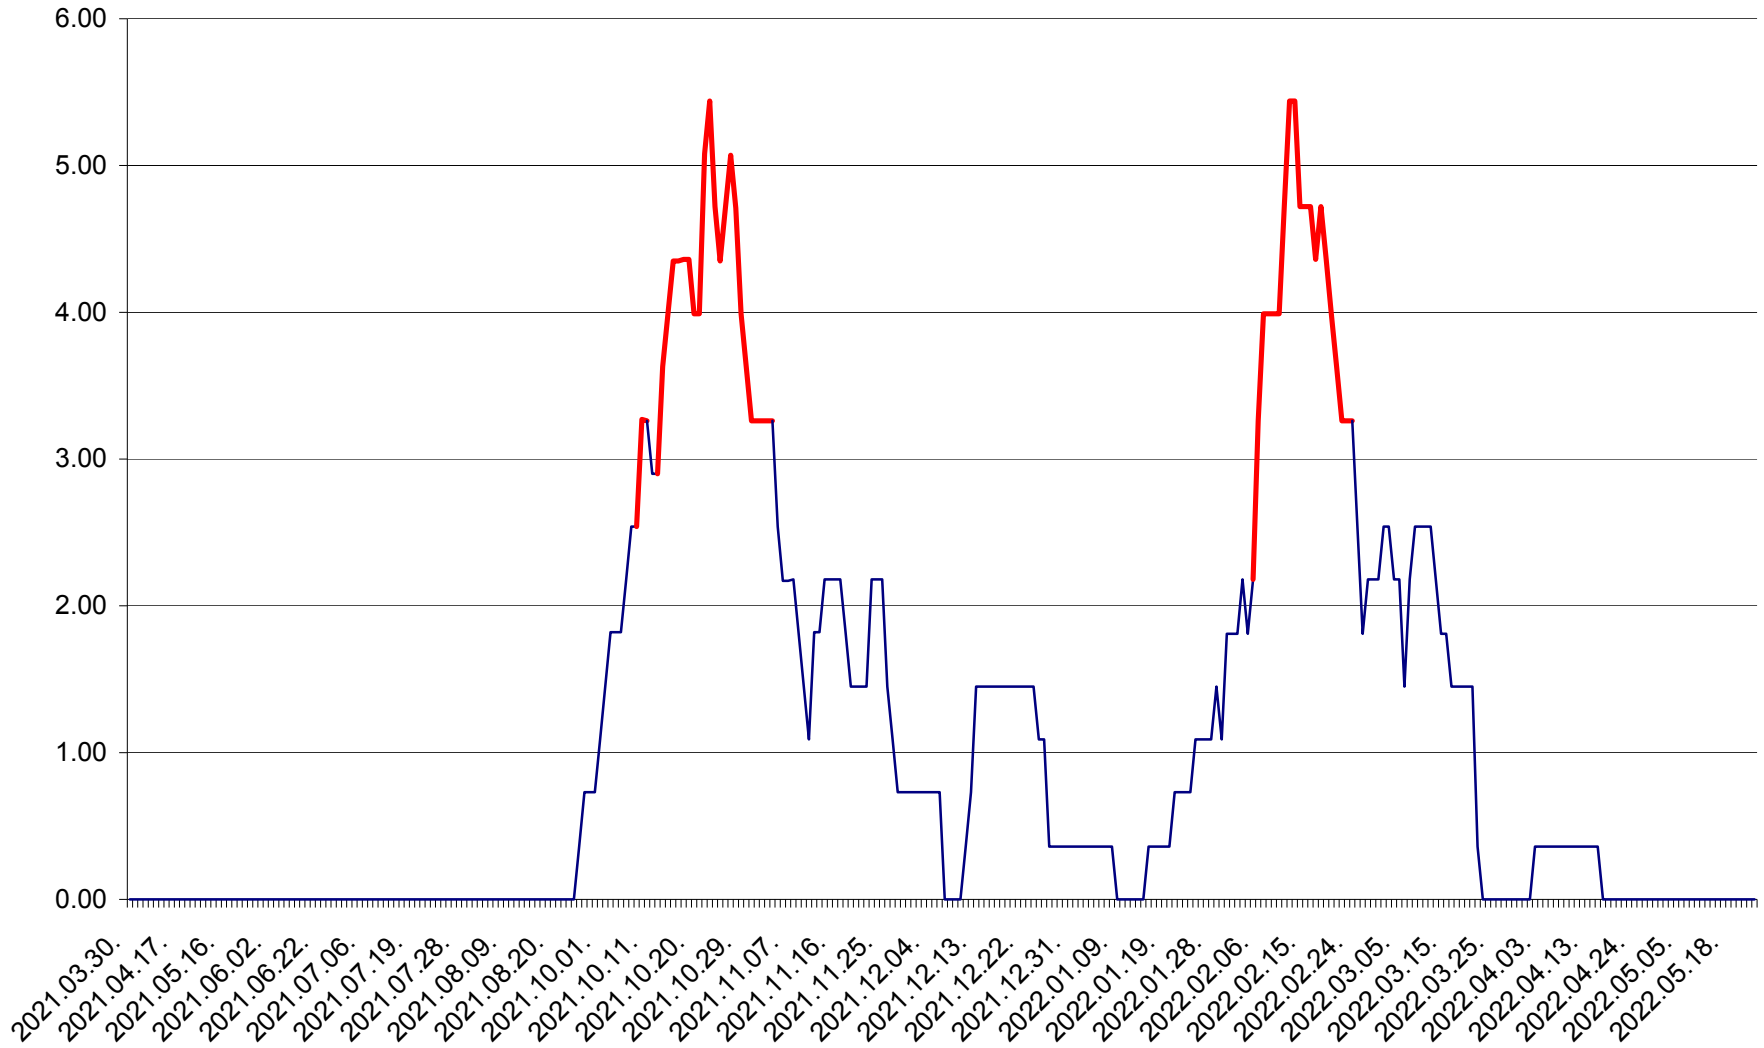

ATID - Evolutia incidentei cumulate pe 14 zile la ‰ de locuitori
2021.04.01. - 2022.05.23.

AVRĂMEȘTI - Evolutia incidentei cumulate pe 14 zile la ‰ de locuitori
2021.04.01. - 2022.05.23.

ORAȘ BĂILE TUȘNAD - Evoluția incidenței cumulate pe 14 zile la ‰ de locuitori
2021.04.01. - 2022.05.23.

ORAȘ BĂLAN - Evoluția incidenței cumulate pe 14 zile la ‰ de locuitori
2021.04.01. - 2022.05.23.

BILBOR - Evolutia incidentei cumulate pe 14 zile la ‰ de locuitori
2021.04.01. - 2022.05.23.

ORAȘ BORSEC - Evolutia incidentei cumulate pe 14 zile la ‰ de locuitori
2021.04.01. - 2022.05.23.

BRĂDEȘTI - Evolutia incidentei cumulate pe 14 zile la ‰ de locuitori
2021.04.01. - 2022.05.23.

CĂPÂLNIȚA - Evoluția incidenței cumulate pe 14 zile la ‰ de locuitori
2021.04.01. - 2022.05.23.

CÂRȚA - Evolutia incidentei cumulate pe 14 zile la ‰ de locuitori
2021.04.01. - 2022.05.23.