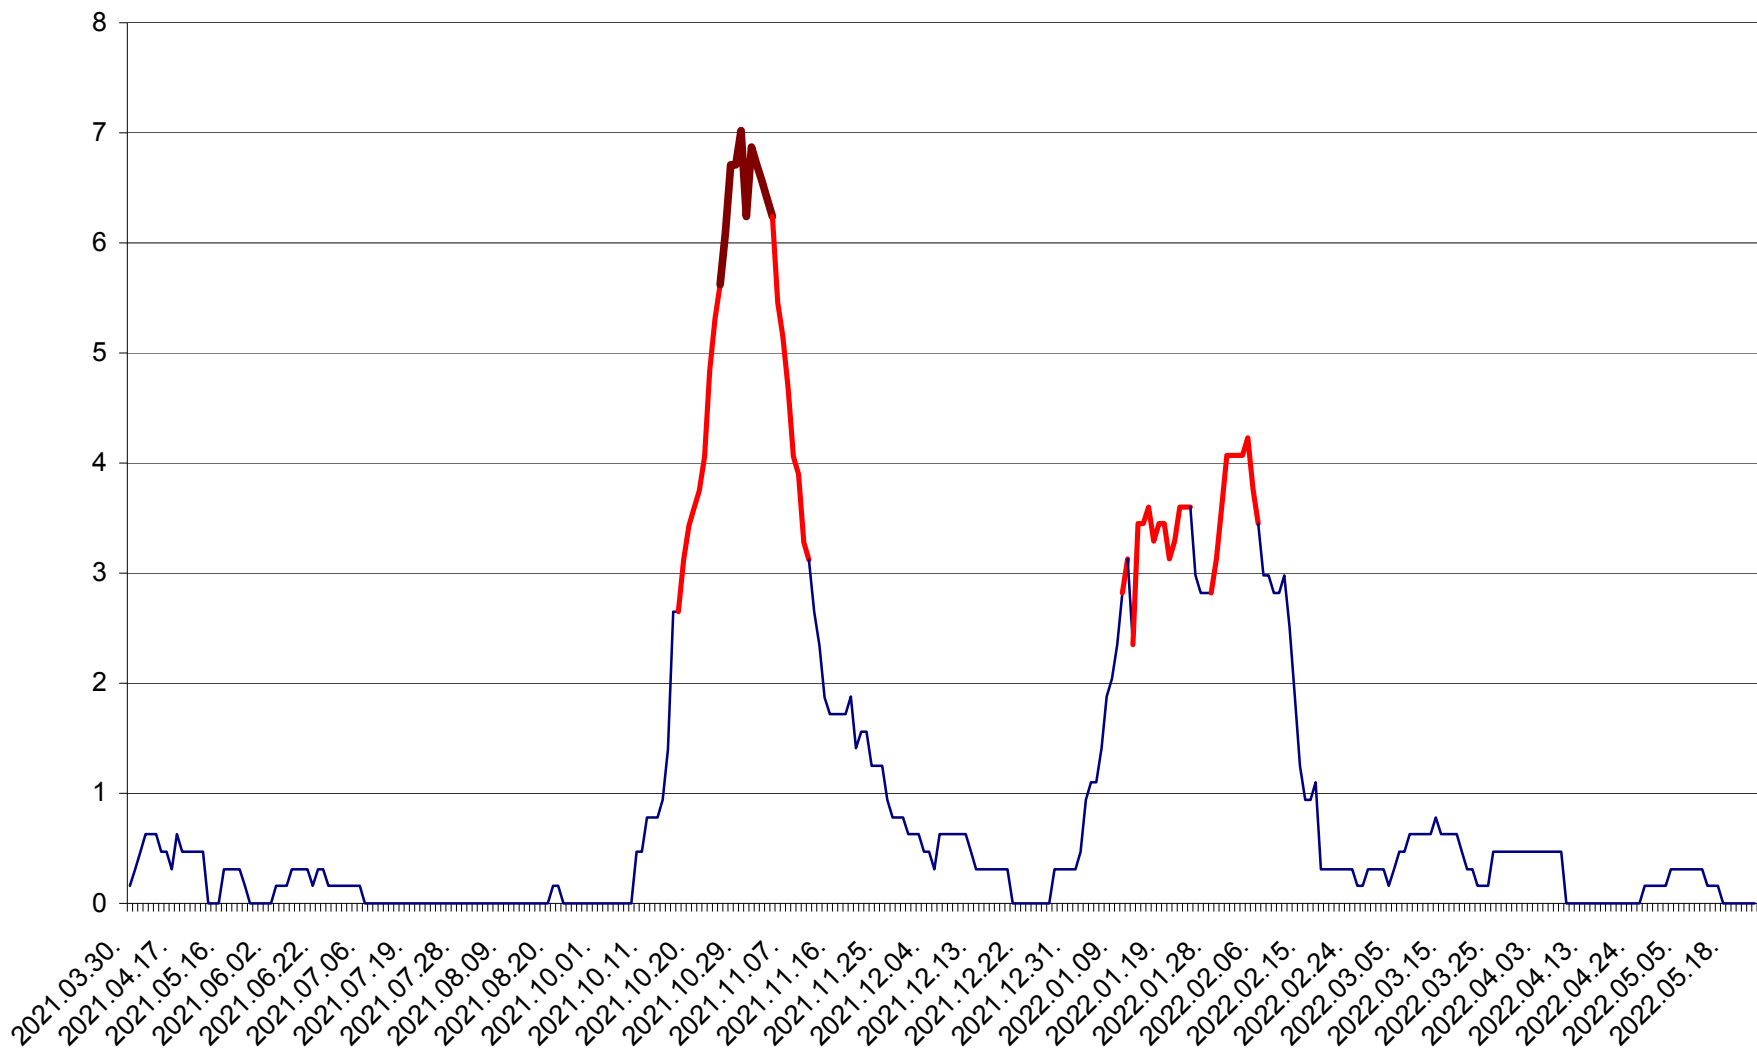

PLĂIEȘII DE JOS - Evolutia incidentei cumulate pe 14 zile la ‰ de locuitori
2021.04.01. - 2022.05.23.

PORUMBENI - Evolutia incidentei cumulate pe 14 zile la ‰ de locuitori
2021.04.01. - 2022.05.23.

PRAID - Evolutia incidentei cumulate pe 14 zile la ‰ de locuitori
2021.04.01. - 2022.05.23.

RACU - Evolutia incidentei cumulate pe 14 zile la ‰ de locuitori
2021.04.01. - 2022.05.23.

REMETEA - Evolutia incidentei cumulate pe 14 zile la ‰ de locuitori
2021.04.01. - 2022.05.23.

SĂCEL - Evolutia incidentei cumulate pe 14 zile la ‰ de locuitori
2021.04.01. - 2022.05.23.