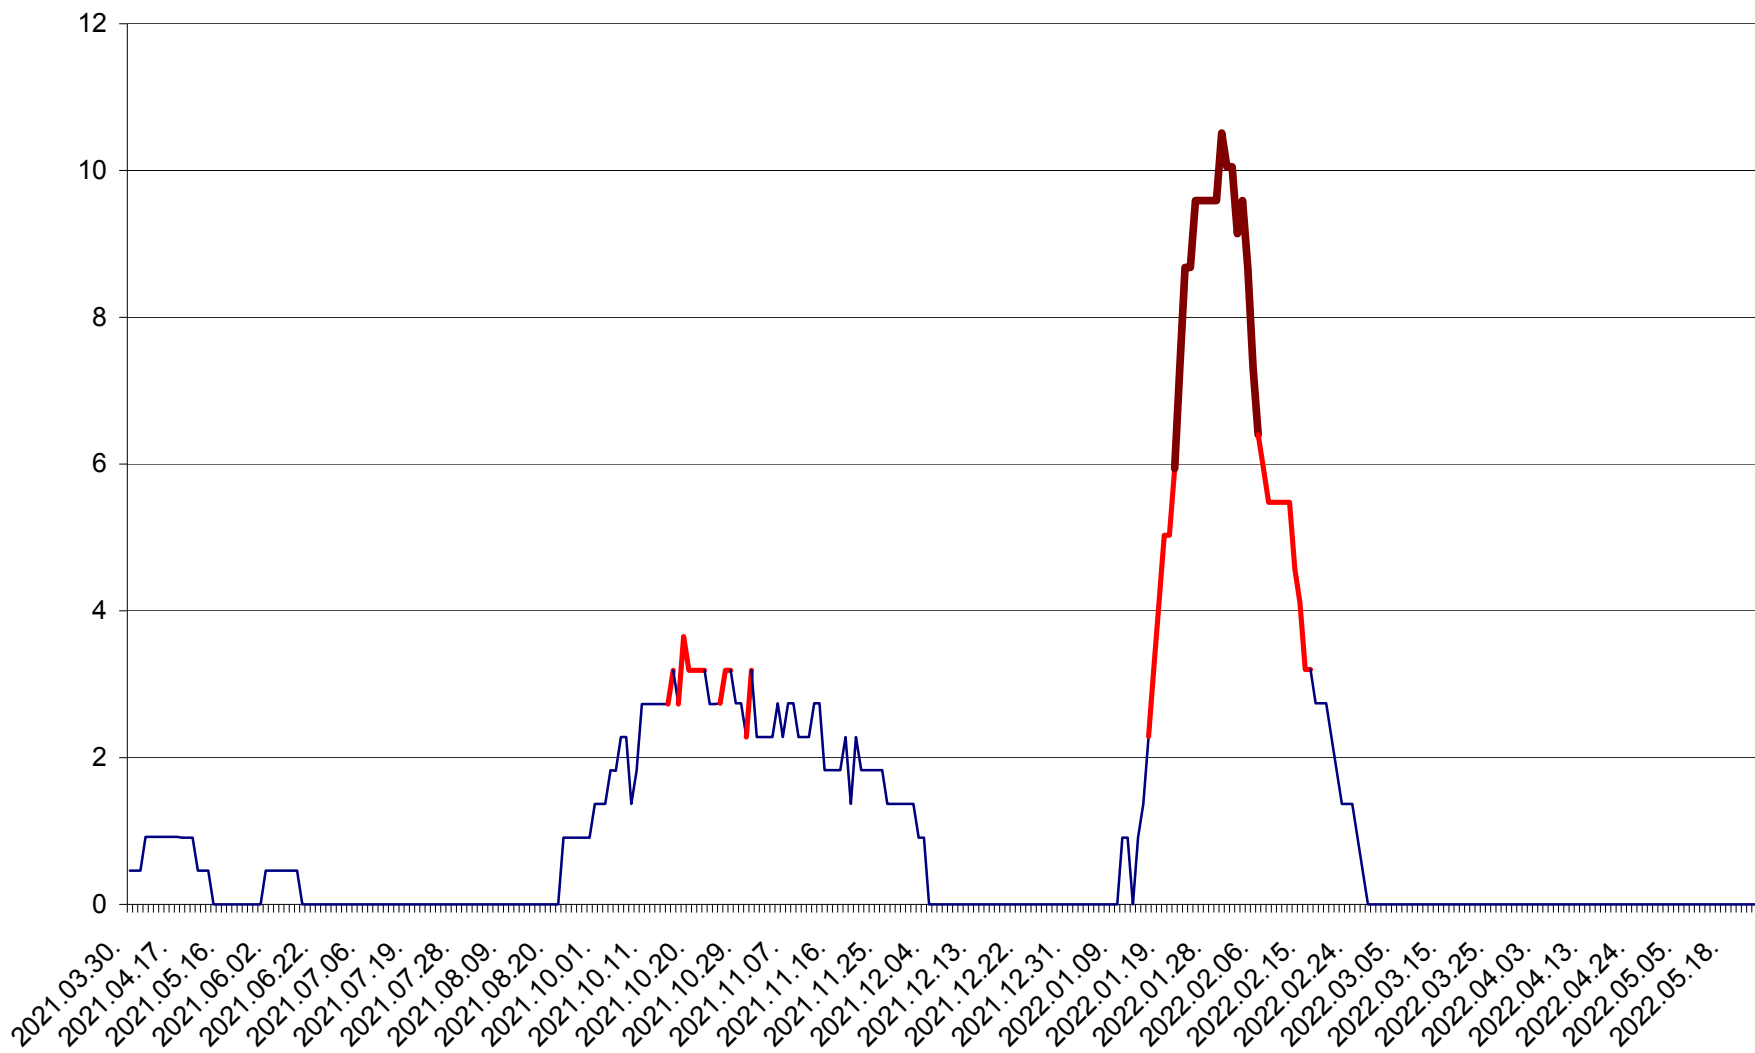

CICEU - Evolutia incidentei cumulate pe 14 zile la ‰ de locuitori
2021.04.01. - 2022.05.23.

CIUCSÂNGEORGIU - Evolutia incidentei cumulate pe 14 zile la ‰ de locuitori
2021.04.01. - 2022.05.23.

CIUMANI - Evolutia incidentei cumulate pe 14 zile la ‰ de locuitori
2021.04.01. - 2022.05.23.

CORBU - Evolutia incidentei cumulate pe 14 zile la ‰ de locuitori
2021.04.01. - 2022.05.23.

CORUND - Evolutia incidentei cumulate pe 14 zile la ‰ de locuitori
2021.04.01. - 2022.05.23.

COZMENI - Evolutia incidentei cumulate pe 14 zile la ‰ de locuitori
2021.04.01. - 2022.05.23.

ORAȘ CRISTURU SECUIESC - Evolutia incidentei cumulate pe 14 zile la ‰ de locuitori
2021.04.01. - 2022.05.23.

DĂNEȘTI - Evolutia incidentei cumulate pe 14 zile la ‰ de locuitori
2021.04.01. - 2022.05.23.

DÂRJIU - Evolutia incidentei cumulate pe 14 zile la ‰ de locuitori
2021.04.01. - 2022.05.23.

DEALU - Evolutia incidentei cumulate pe 14 zile la ‰ de locuitori
2021.04.01. - 2022.05.23.

DITRĂU - Evolutia incidentei cumulate pe 14 zile la ‰ de locuitori
2021.04.01. - 2022.05.23.