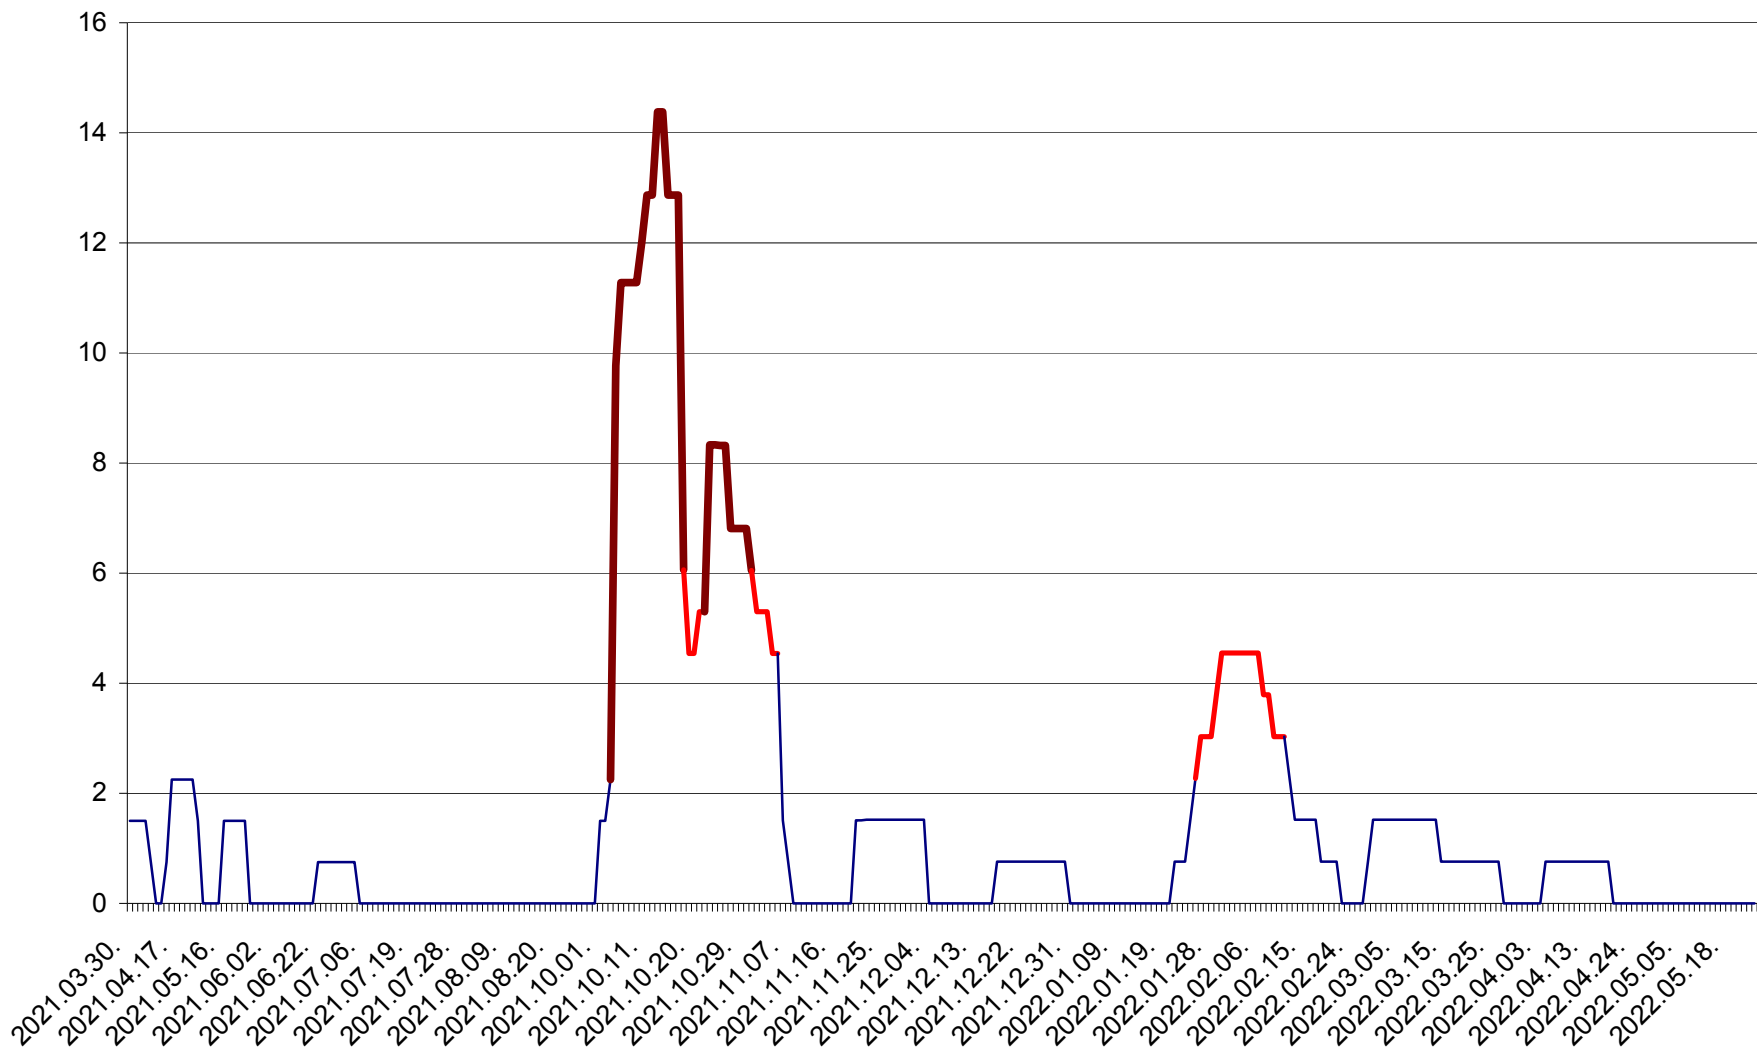

LELICENI - Evolutia incidentei cumulate pe 14 zile la % de locuitori
2021.04.01. - 2022.05.23.

LUETA - Evolutia incidentei cumulate pe 14 zile la ‰ de locuitori
2021.04.01. - 2022.05.23.

LUNCA DE JOS - Evolutia incidentei cumulate pe 14 zile la ‰ de locuitori
2021.04.01. - 2022.05.23.

LUNCA DE SUS - Evolutia incidentei cumulate pe 14 zile la ‰ de locuitori
2021.04.01. - 2022.05.23.

LUPENI - Evolutia incidentei cumulate pe 14 zile la ‰ de locuitori
2021.04.01. - 2022.05.23.

MĂDĂRAȘ - Evolutia incidentei cumulate pe 14 zile la ‰ de locuitori
2021.04.01. - 2022.05.23.

MĂRTINIȘ - Evolutia incidentei cumulate pe 14 zile la ‰ de locuitori
2021.04.01. - 2022.05.23.

MEREȘTI - Evolutia incidentei cumulate pe 14 zile la ‰ de locuitori
2021.04.01. - 2022.05.23.

MUNICIPIUL MIERCUREA-CIUC - Evolutia incidentei cumulate pe 14 zile la ‰ de locuitori
2021.04.01. - 2022.05.23.

MIHĂILENI - Evolutia incidentei cumulate pe 14 zile la ‰ de locuitori
2021.04.01. - 2022.05.23.

MUGENI - Evolutia incidentei cumulate pe 14 zile la ‰ de locuitori
2021.04.01. - 2022.05.23.

OCLAND - Evolutia incidentei cumulate pe 14 zile la ‰ de locuitori
2021.04.01. - 2022.05.23.