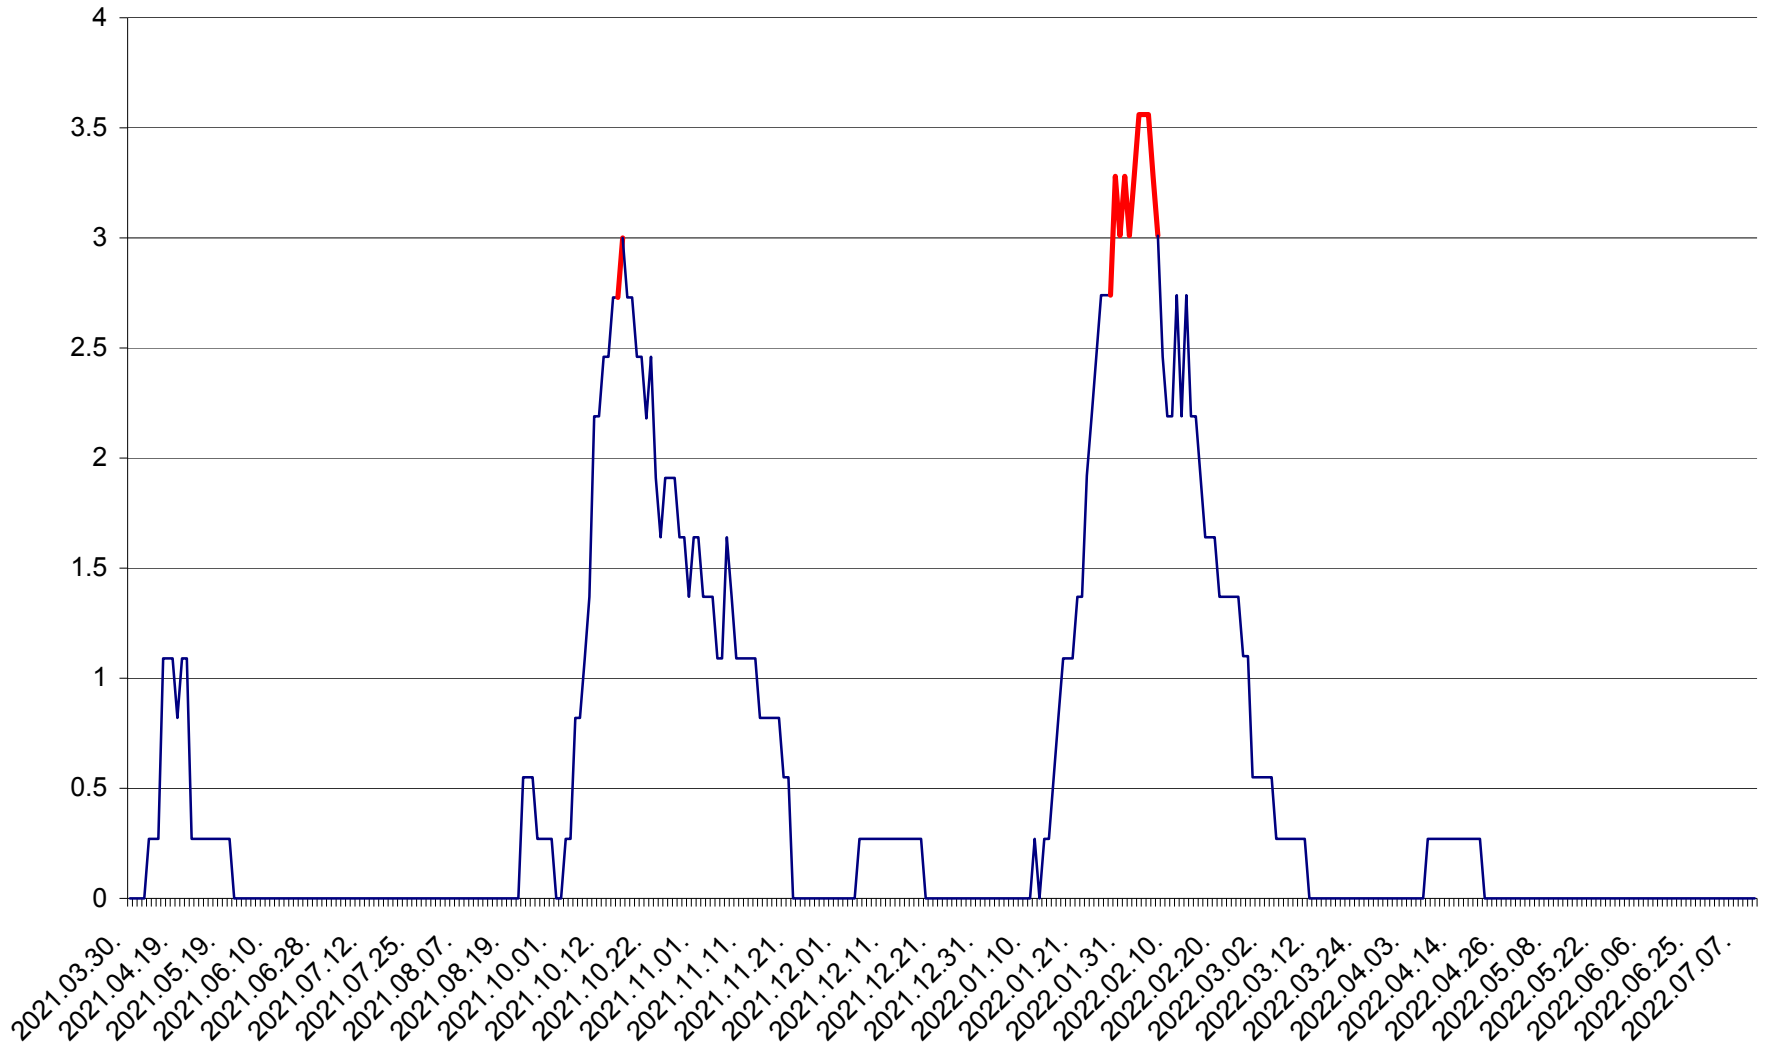

FELICENI - Evolutia incidentei cumulate pe 14 zile la % de locuitori
2021.04.01. - 2022.07.10.

FRUMOASA - Evolutia incidentei cumulate pe 14 zile la ‰ de locuitori
2021.04.01. - 2022.07.10.

GĂLĂUȚAȘ - Evoluția incidenței cumulate pe 14 zile la ‰ de locuitori
2021.04.01. - 2022.07.10.

MUNICIPIUL GHEORGHENI - Evolutia incidentei cumulate pe 14 zile la % de locuitori
2021.04.01. - 2022.07.10.

JOSENI - Evolutia incidentei cumulate pe 14 zile la ‰ de locuitori
2021.04.01. - 2022.07.10.

LĂZAREA - Evolutia incidentei cumulate pe 14 zile la % de locuitori
2021.04.01. - 2022.07.10.

LELICENI - Evolutia incidentei cumulate pe 14 zile la ‰ de locuitori
2021.04.01. - 2022.07.10.

LUETA - Evolutia incidentei cumulate pe 14 zile la ‰ de locuitori
2021.04.01. - 2022.07.10.

LUNCA DE JOS - Evolutia incidentei cumulate pe 14 zile la ‰ de locuitori
2021.04.01. - 2022.07.10.