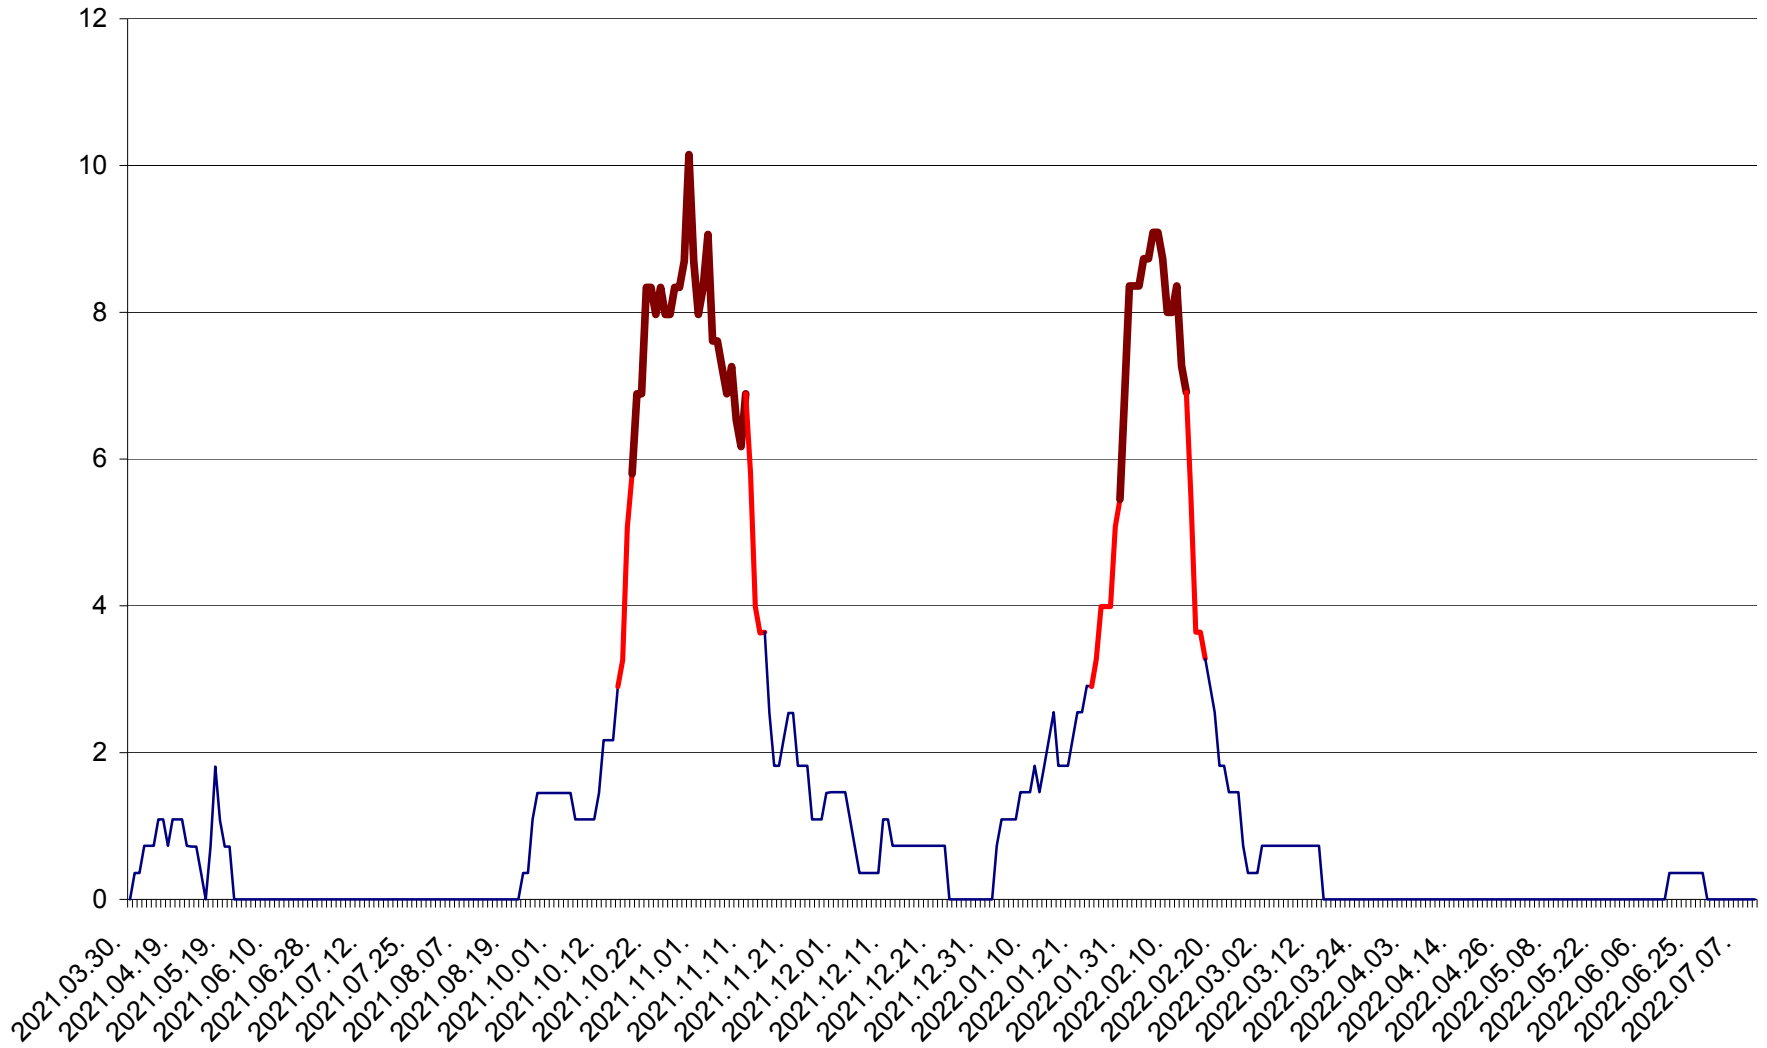

LELICENI - Evolutia incidentei cumulate pe 14 zile la ‰ de locuitori
2021.04.01. - 2022.07.10.

LUETA - Evolutia incidentei cumulate pe 14 zile la ‰ de locuitori
2021.04.01. - 2022.07.10.

LUNCA DE JOS - Evolutia incidentei cumulate pe 14 zile la ‰ de locuitori
2021.04.01. - 2022.07.10.

LUNCA DE SUS - Evolutia incidentei cumulate pe 14 zile la ‰ de locuitori
2021.04.01. - 2022.07.10.

LUPENI - Evolutia incidentei cumulate pe 14 zile la ‰ de locuitori
2021.04.01. - 2022.07.10.

MĂDĂRAȘ - Evolutia incidentei cumulate pe 14 zile la ‰ de locuitori
2021.04.01. - 2022.07.10.

MĂRTINIȘ - Evolutia incidentei cumulate pe 14 zile la ‰ de locuitori
2021.04.01. - 2022.07.10.

MEREȘTI - Evolutia incidentei cumulate pe 14 zile la ‰ de locuitori
2021.04.01. - 2022.07.10.

MUNICIPIUL MIERCUREA-CIUC - Evolutia incidentei cumulate pe 14 zile la ‰ de locuitori
2021.04.01. - 2022.07.10.

MIHĂILENI - Evolutia incidentei cumulate pe 14 zile la ‰ de locuitori
2021.04.01. - 2022.07.10.

MUGENI - Evolutia incidentei cumulate pe 14 zile la ‰ de locuitori
2021.04.01. - 2022.07.10.

OCLAND - Evolutia incidentei cumulate pe 14 zile la ‰ de locuitori
2021.04.01. - 2022.07.10.