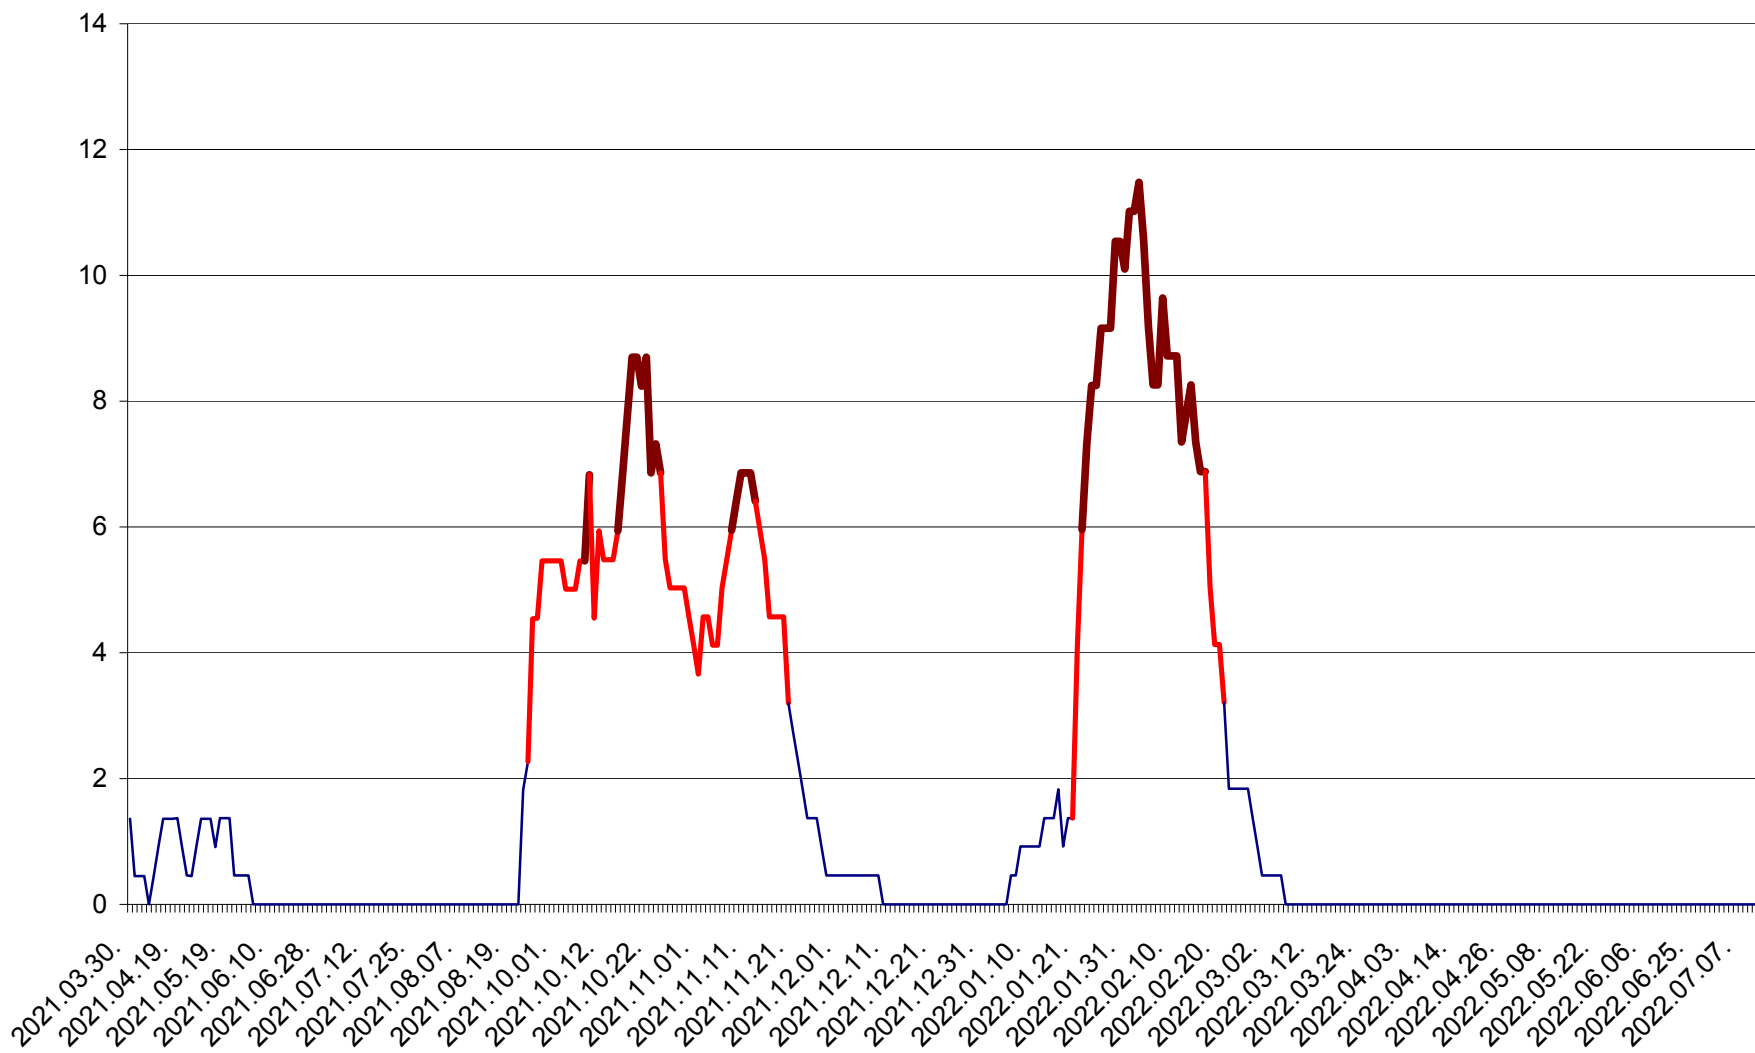

MUNICIPIUL GHEORGHENI - Evolutia incidentei cumulate pe 14 zile la % de locuitori
2021.04.01. - 2022.07.10.

JOSENI - Evolutia incidentei cumulate pe 14 zile la ‰ de locuitori
2021.04.01. - 2022.07.10.

LĂZAREA - Evolutia incidentei cumulate pe 14 zile la % de locuitori
2021.04.01. - 2022.07.10.

LELICENI - Evolutia incidentei cumulate pe 14 zile la ‰ de locuitori
2021.04.01. - 2022.07.10.

LUETA - Evolutia incidentei cumulate pe 14 zile la ‰ de locuitori
2021.04.01. - 2022.07.10.

LUNCA DE JOS - Evolutia incidentei cumulate pe 14 zile la ‰ de locuitori
2021.04.01. - 2022.07.10.

LUNCA DE SUS - Evolutia incidentei cumulate pe 14 zile la ‰ de locuitori
2021.04.01. - 2022.07.10.

LUPENI - Evolutia incidentei cumulate pe 14 zile la ‰ de locuitori
2021.04.01. - 2022.07.10.

MĂDĂRAȘ - Evolutia incidentei cumulate pe 14 zile la ‰ de locuitori
2021.04.01. - 2022.07.10.