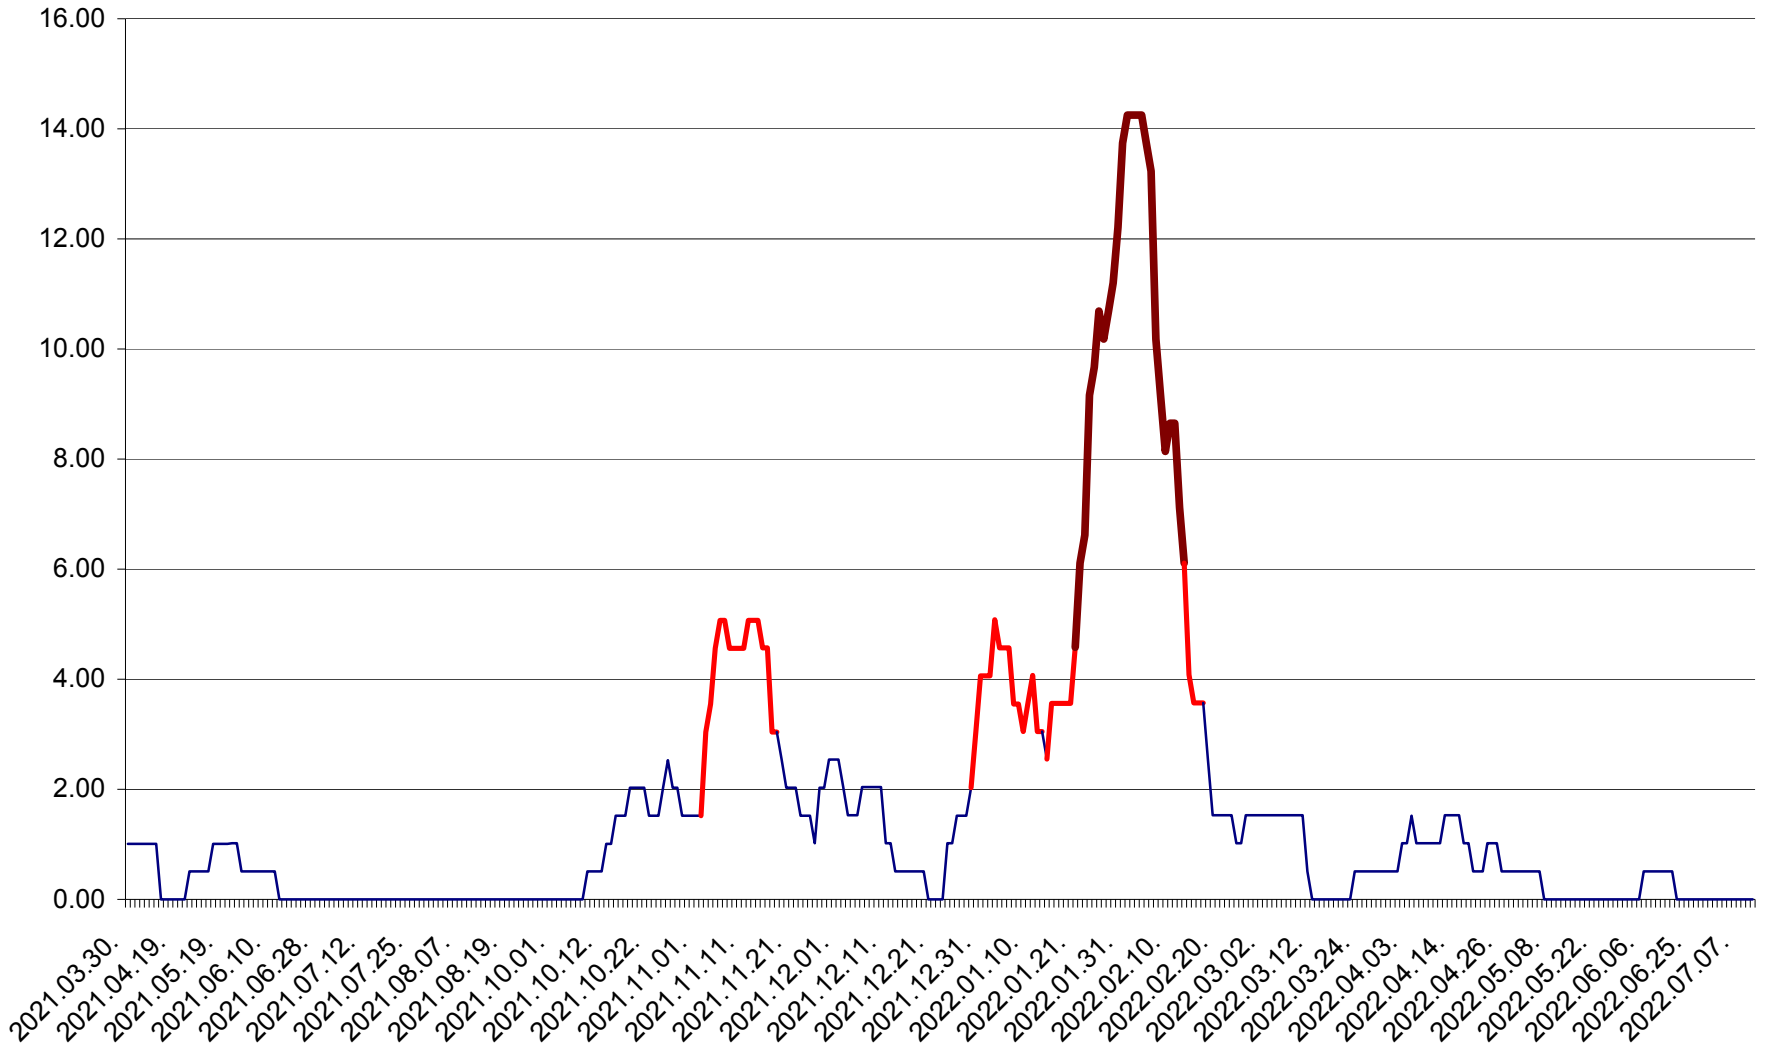

TUȘNAD - Evolutia incidentei cumulate pe 14 zile la ‰ de locuitori
2021.04.01. - 2022.07.10.

ULIEȘ - Evoluția incidenței cumulate pe 14 zile la ‰ de locuitori
2021.04.01. - 2022.07.10.

VĂRȘAG - Evolutia incidentei cumulate pe 14 zile la ‰ de locuitori
2021.04.01. - 2022.07.10.

ORAȘ VLĂHIȚA - Evolutia incidentei cumulate pe 14 zile la ‰ de locuitori
2021.04.01. - 2022.07.10.

VOȘLĂBENI - Evolutia incidentei cumulate pe 14 zile la ‰ de locuitori
2021.04.01. - 2022.07.10.

ZETEA - Evolutia incidentei cumulate pe 14 zile la ‰ de locuitori
2021.04.01. - 2022.07.10.