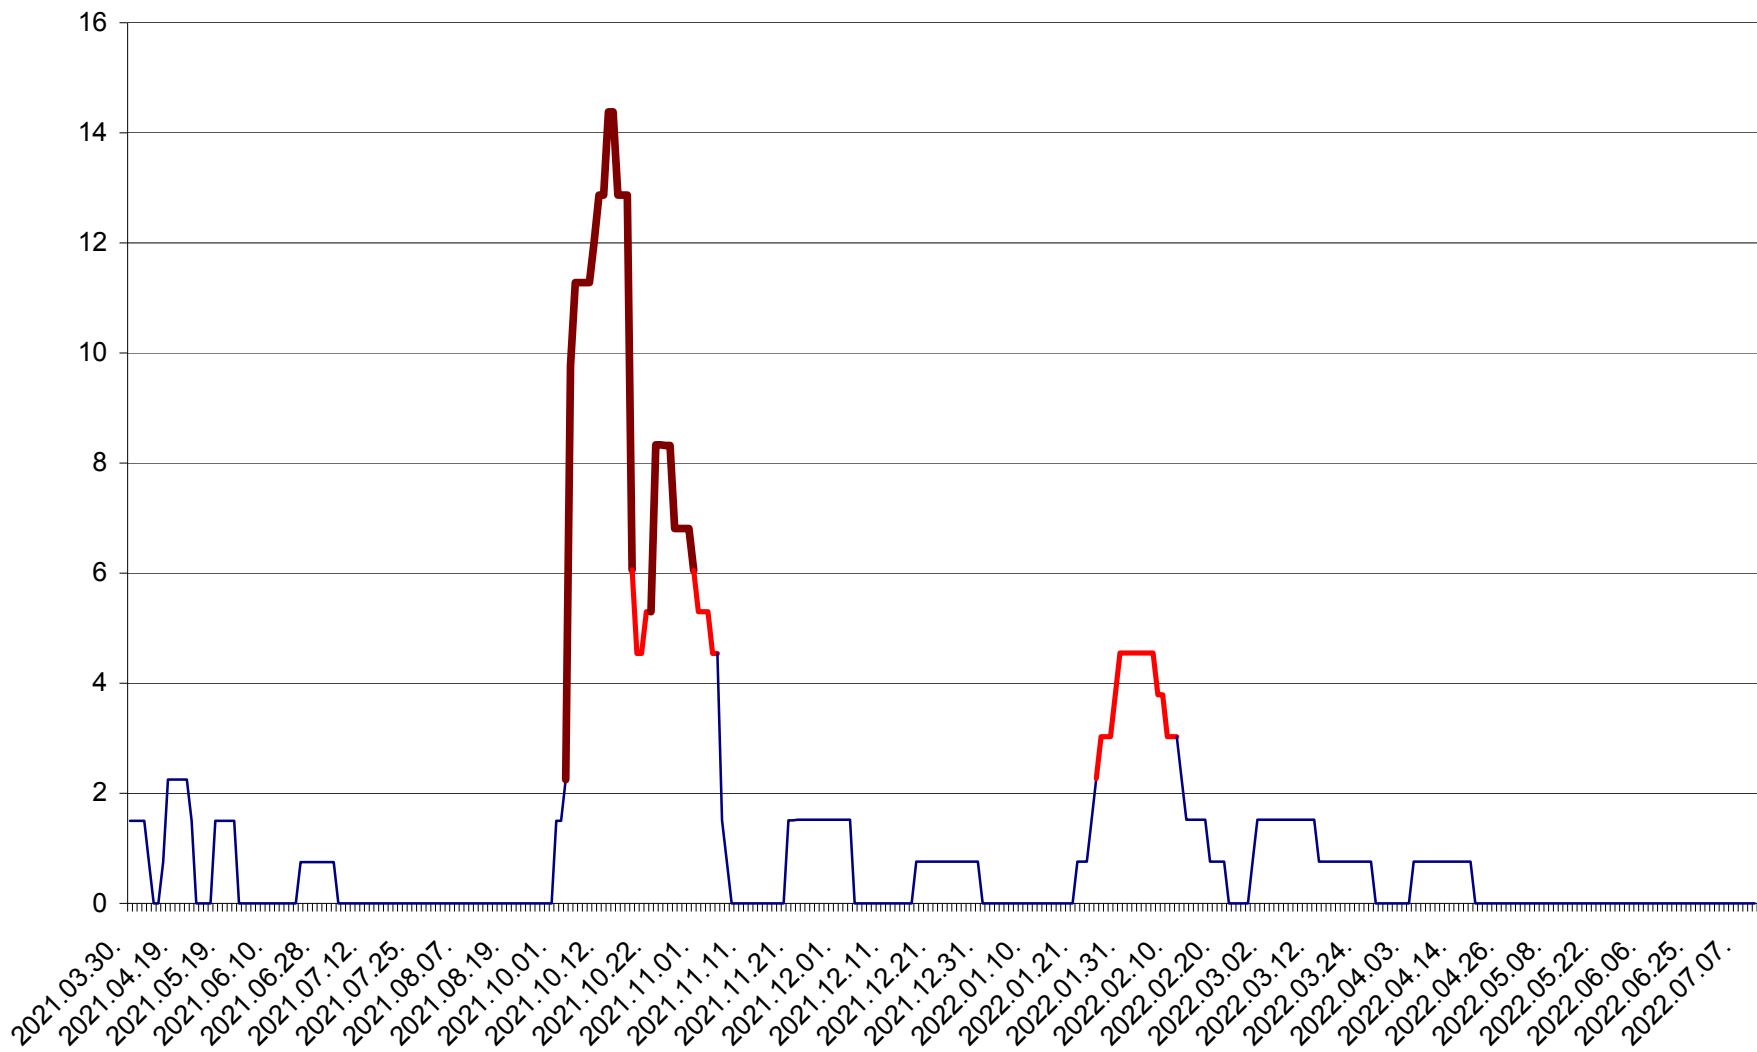

LELICENI - Evolutia incidentei cumulate pe 14 zile la ‰ de locuitori
2021.04.01. - 2022.07.10.

LUETA - Evolutia incidentei cumulate pe 14 zile la ‰ de locuitori
2021.04.01. - 2022.07.10.

LUNCA DE JOS - Evolutia incidentei cumulate pe 14 zile la ‰ de locuitori
2021.04.01. - 2022.07.10.

LUNCA DE SUS - Evolutia incidentei cumulate pe 14 zile la ‰ de locuitori
2021.04.01. - 2022.07.10.

LUPENI - Evolutia incidentei cumulate pe 14 zile la ‰ de locuitori
2021.04.01. - 2022.07.10.

MĂDĂRAȘ - Evolutia incidentei cumulate pe 14 zile la ‰ de locuitori
2021.04.01. - 2022.07.10.

MĂRTINIȘ - Evolutia incidentei cumulate pe 14 zile la ‰ de locuitori
2021.04.01. - 2022.07.10.

MEREȘTI - Evolutia incidentei cumulate pe 14 zile la ‰ de locuitori
2021.04.01. - 2022.07.10.

MUNICIPIUL MIERCUREA-CIUC - Evolutia incidentei cumulate pe 14 zile la ‰ de locuitori
2021.04.01. - 2022.07.10.

MIHĂILENI - Evolutia incidentei cumulate pe 14 zile la ‰ de locuitori
2021.04.01. - 2022.07.10.

MUGENI - Evolutia incidentei cumulate pe 14 zile la ‰ de locuitori
2021.04.01. - 2022.07.10.

OCLAND - Evolutia incidentei cumulate pe 14 zile la ‰ de locuitori
2021.04.01. - 2022.07.10.