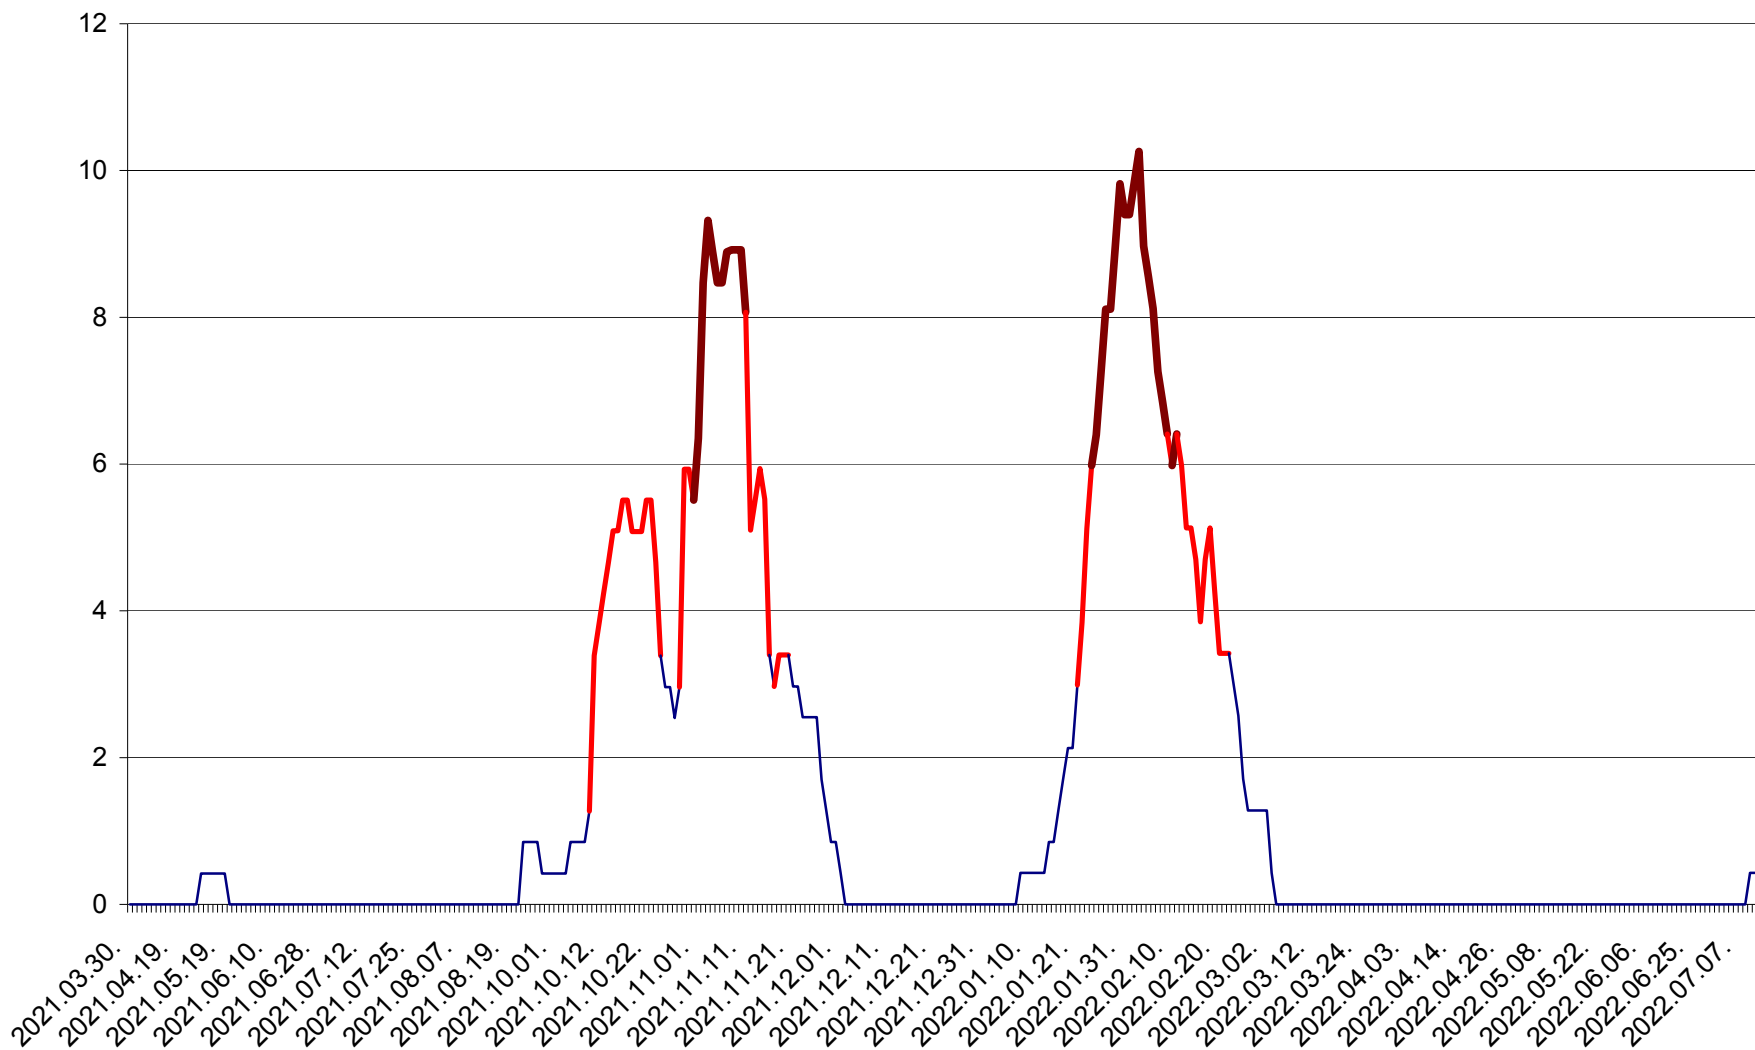

PLĂIEȘII DE JOS - Evolutia incidentei cumulate pe 14 zile la ‰ de locuitori
2021.04.01. - 2022.07.10.

PORUMBENI - Evolutia incidentei cumulate pe 14 zile la ‰ de locuitori
2021.04.01. - 2022.07.10.

PRAID - Evolutia incidentei cumulate pe 14 zile la ‰ de locuitori
2021.04.01. - 2022.07.10.

RACU - Evolutia incidentei cumulate pe 14 zile la ‰ de locuitori
2021.04.01. - 2022.07.10.

REMETEA - Evolutia incidentei cumulate pe 14 zile la % de locuitori
2021.04.01. - 2022.07.10.

SĂCEL - Evolutia incidentei cumulate pe 14 zile la ‰ de locuitori
2021.04.01. - 2022.07.10.

SÂNCRĂIENI - Evolutia incidentei cumulate pe 14 zile la ‰ de locuitori
2021.04.01. - 2022.07.10.

SÂNDOMINIC - Evolutia incidentei cumulate pe 14 zile la ‰ de locuitori
2021.04.01. - 2022.07.10.

SÂNMARTIN - Evolutia incidentei cumulate pe 14 zile la ‰ de locuitori
2021.04.01. - 2022.07.10.