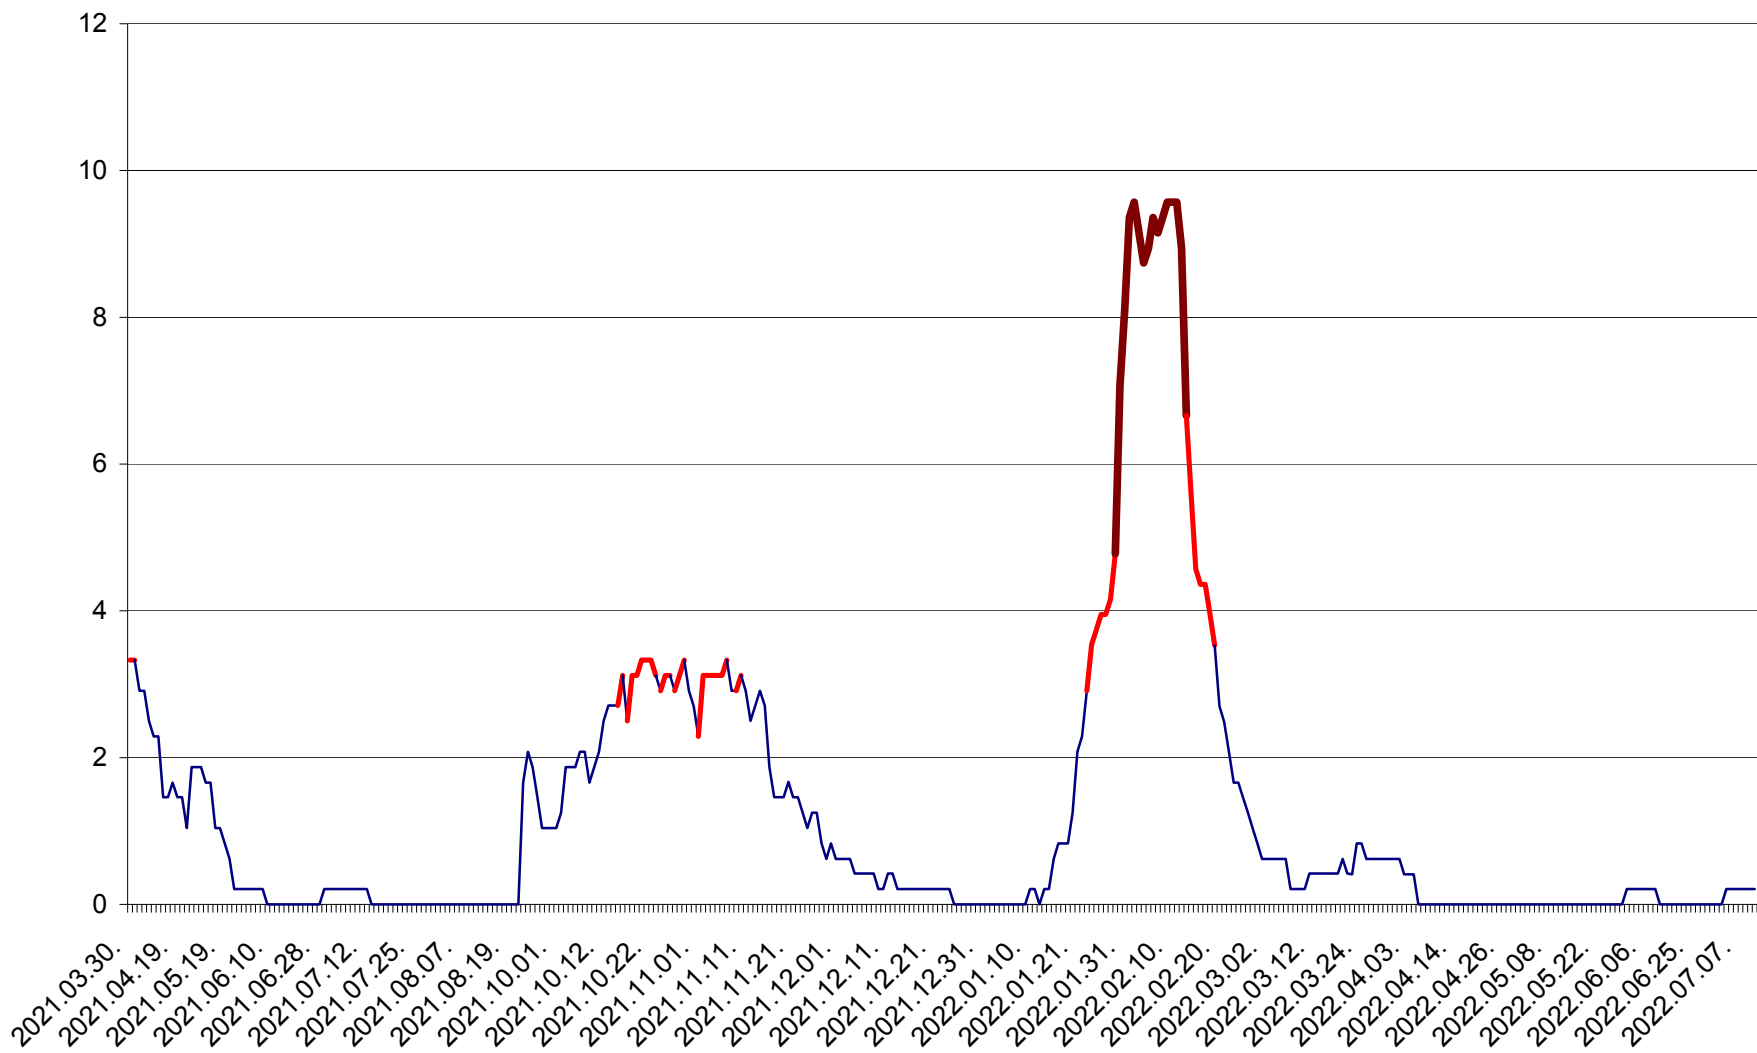

MUNICIPIUL GHEORGHENI - Evolutia incidentei cumulate pe 14 zile la % de locuitori
2021.04.01. - 2022.07.10.

JOSENI - Evolutia incidentei cumulate pe 14 zile la ‰ de locuitori
2021.04.01. - 2022.07.10.

LĂZAREA - Evolutia incidentei cumulate pe 14 zile la % de locuitori
2021.04.01. - 2022.07.10.

LELICENI - Evolutia incidentei cumulate pe 14 zile la ‰ de locuitori
2021.04.01. - 2022.07.10.

LUETA - Evolutia incidentei cumulate pe 14 zile la ‰ de locuitori
2021.04.01. - 2022.07.10.

LUNCA DE JOS - Evolutia incidentei cumulate pe 14 zile la ‰ de locuitori
2021.04.01. - 2022.07.10.

LUNCA DE SUS - Evolutia incidentei cumulate pe 14 zile la ‰ de locuitori
2021.04.01. - 2022.07.10.

LUPENI - Evolutia incidentei cumulate pe 14 zile la ‰ de locuitori
2021.04.01. - 2022.07.10.

MĂDĂRAȘ - Evolutia incidentei cumulate pe 14 zile la ‰ de locuitori
2021.04.01. - 2022.07.10.