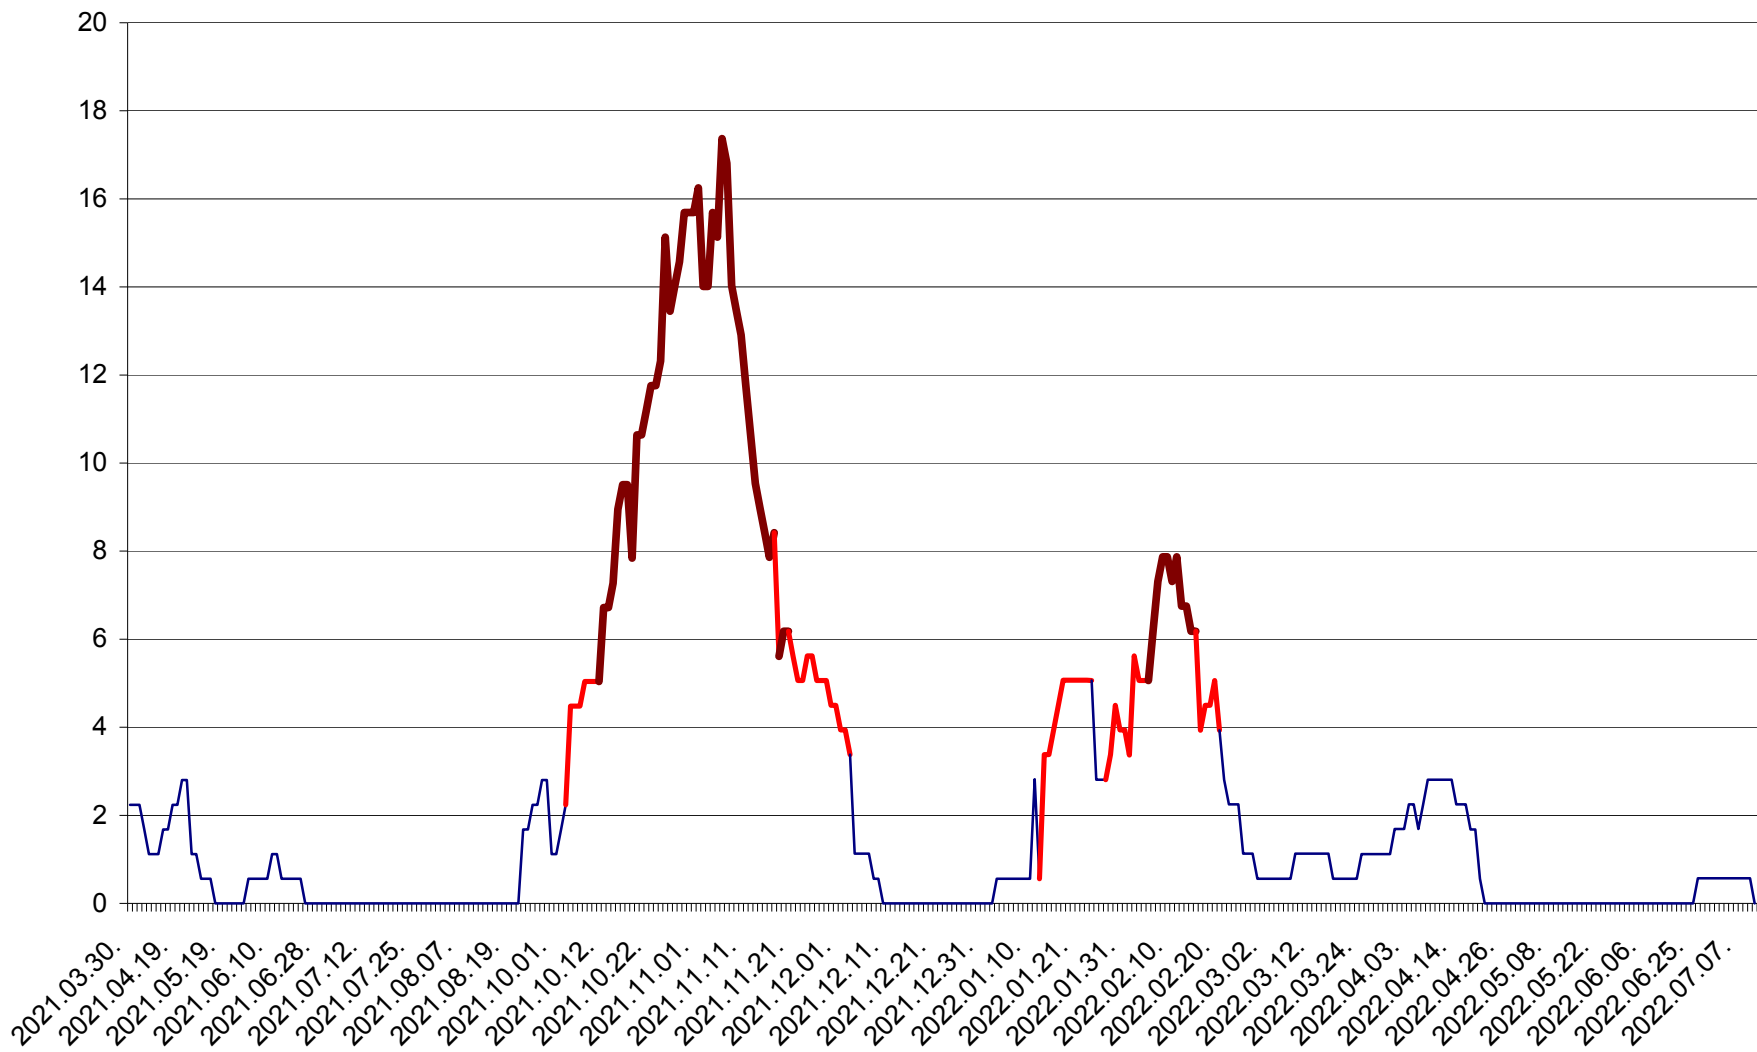

SÂNSIMION - Evolutia incidentei cumulate pe 14 zile la ‰ de locuitori
2021.04.01. - 2022.07.10.

SÂNTIMBRU - Evolutia incidentei cumulate pe 14 zile la ‰ de locuitori
2021.04.01. - 2022.07.10.

SĂRMAȘ - Evolutia incidentei cumulate pe 14 zile la ‰ de locuitori
2021.04.01. - 2022.07.10.

SATU MARE - Evolutia incidentei cumulate pe 14 zile la ‰ de locuitori
2021.04.01. - 2022.07.10.

SECUIENI - Evolutia incidentei cumulate pe 14 zile la % de locuitori
2021.04.01. - 2022.07.10.

SICULENI - Evolutia incidentei cumulate pe 14 zile la ‰ de locuitori
2021.04.01. - 2022.07.10.

ȘIMONEȘTI - Evolutia incidentei cumulate pe 14 zile la ‰ de locuitori
2021.04.01. - 2022.07.10.

SUBCETATE - Evolutia incidentei cumulate pe 14 zile la ‰ de locuitori
2021.04.01. - 2022.07.10.

SUSENI - Evolutia incidentei cumulate pe 14 zile la ‰ de locuitori
2021.04.01. - 2022.07.10.