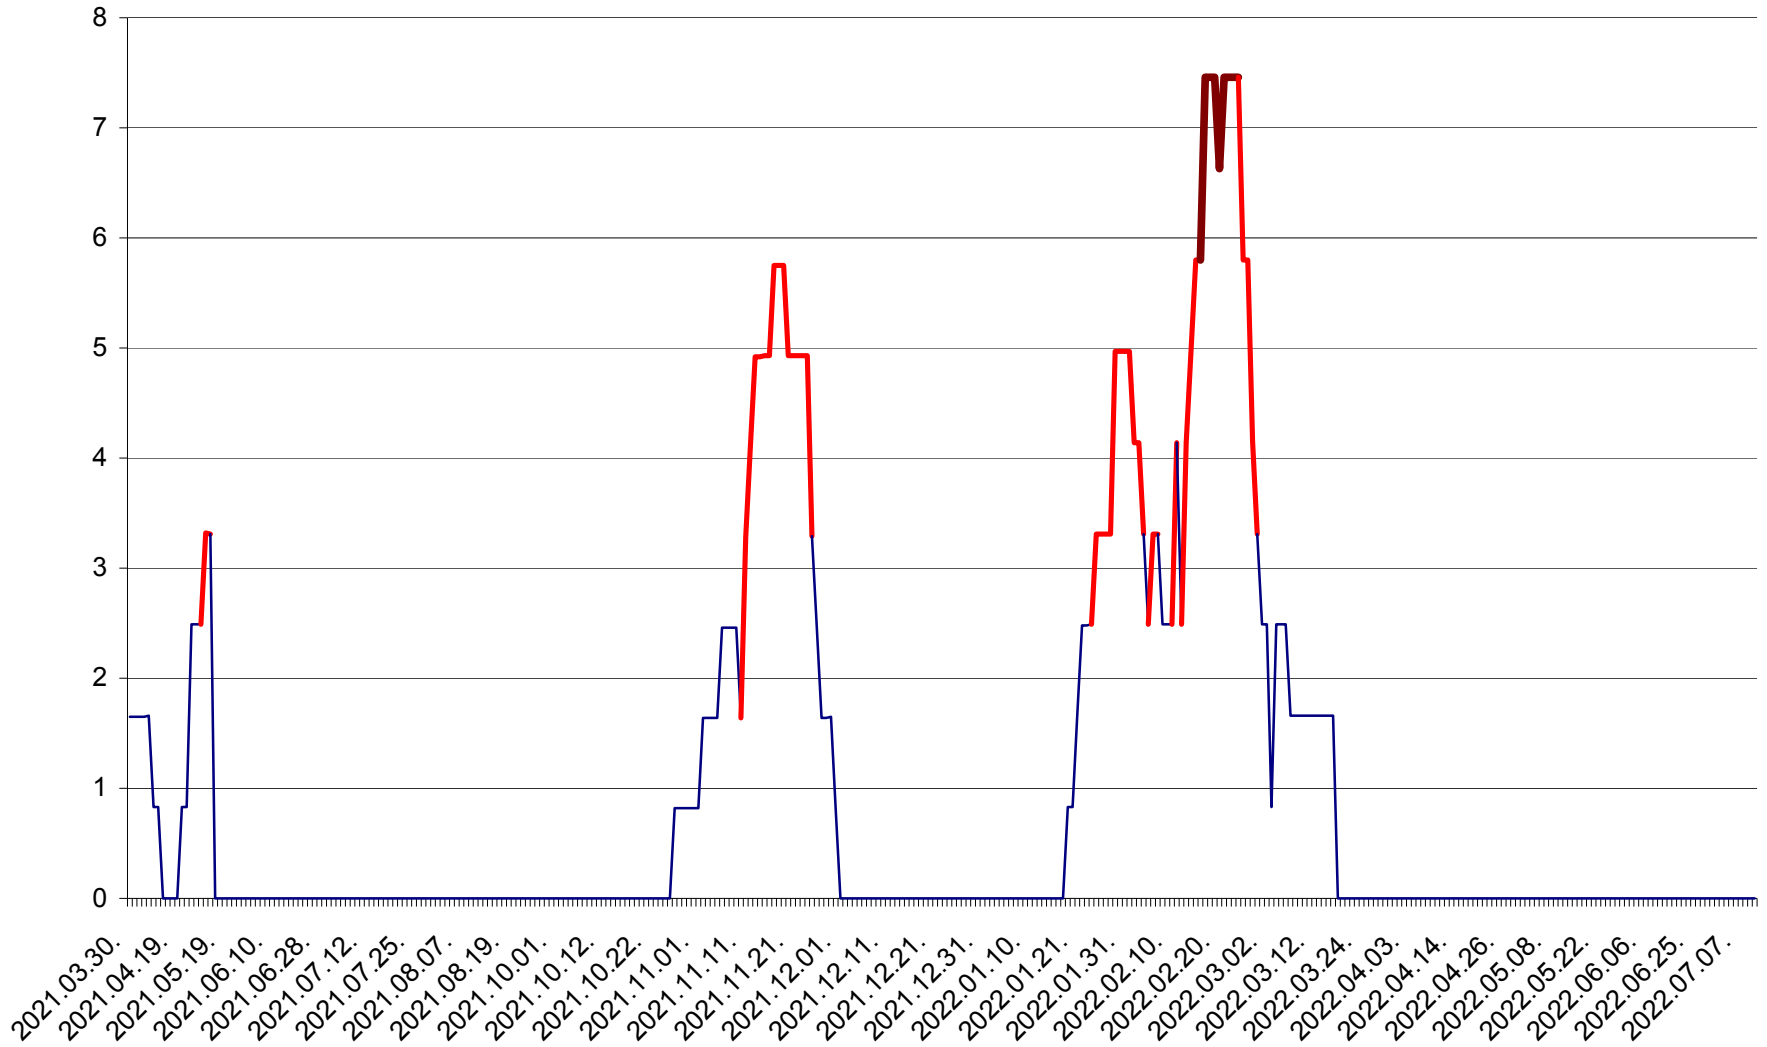

PLĂIEȘII DE JOS - Evolutia incidentei cumulate pe 14 zile la ‰ de locuitori
2021.04.01. - 2022.07.10.

PORUMBENI - Evolutia incidentei cumulate pe 14 zile la ‰ de locuitori
2021.04.01. - 2022.07.10.

PRAID - Evolutia incidentei cumulate pe 14 zile la ‰ de locuitori
2021.04.01. - 2022.07.10.

RACU - Evolutia incidentei cumulate pe 14 zile la ‰ de locuitori
2021.04.01. - 2022.07.10.

REMETEA - Evolutia incidentei cumulate pe 14 zile la % de locuitori
2021.04.01. - 2022.07.10.

SĂCEL - Evolutia incidentei cumulate pe 14 zile la ‰ de locuitori
2021.04.01. - 2022.07.10.