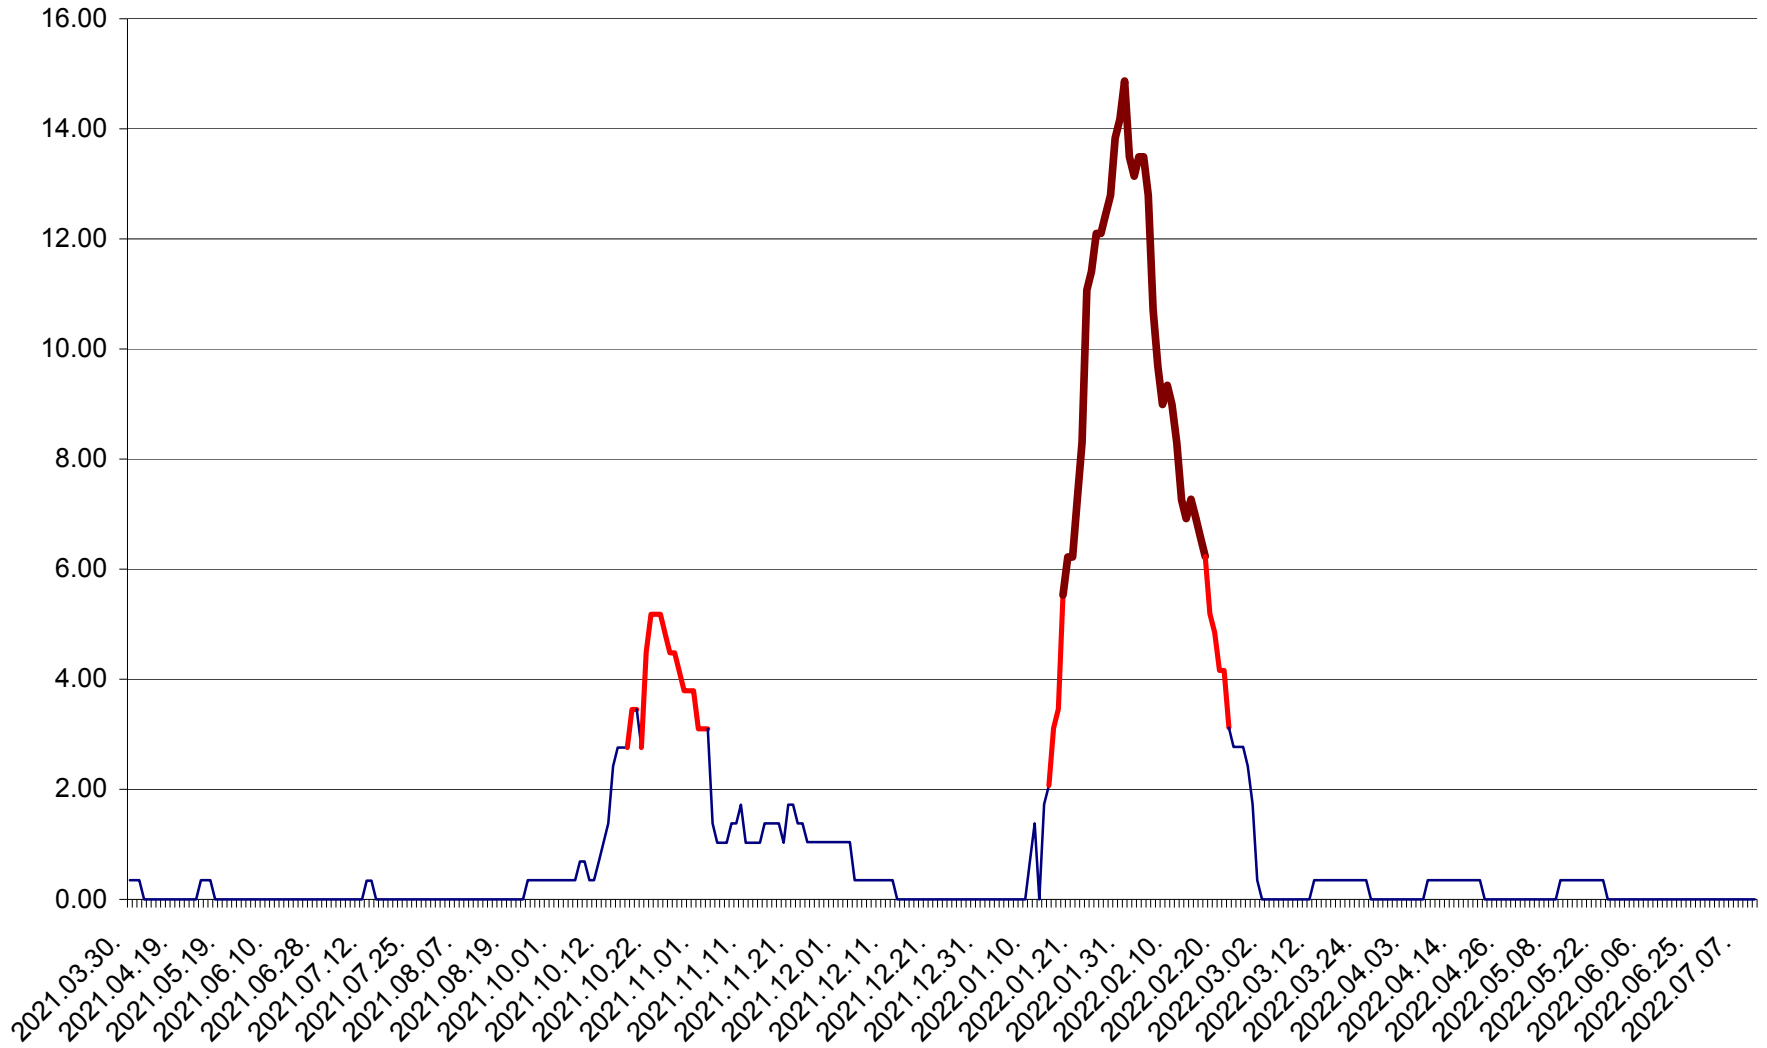

ORAȘ BĂLAN - Evolția incidenței cumulate pe 14 zile la ‰ de locuitori
2021.04.01. - 2022.07.10.

BILBOR - Evolutia incidentei cumulate pe 14 zile la ‰ de locuitori
2021.04.01. - 2022.07.10.

ORAȘ BORSEC - Evolutia incidentei cumulate pe 14 zile la ‰ de locuitori
2021.04.01. - 2022.07.10.

BRĂDEȘTI - Evolutia incidentei cumulate pe 14 zile la ‰ de locuitori
2021.04.01. - 2022.07.10.

CĂPÂLNÎȚA - Evoluția incidenței cumulate pe 14 zile la ‰ de locuitori
2021.04.01. - 2022.07.10.

CÂRȚA - Evolutia incidentei cumulate pe 14 zile la ‰ de locuitori
2021.04.01. - 2022.07.10.

CICEU - Evolutia incidentei cumulate pe 14 zile la ‰ de locuitori
2021.04.01. - 2022.07.10.

CIUCSÂNGEORGIU - Evolutia incidentei cumulate pe 14 zile la % de locuitori
2021.04.01. - 2022.07.10.

CIUMANI - Evolutia incidentei cumulate pe 14 zile la ‰ de locuitori
2021.04.01. - 2022.07.10.

CORBU - Evolutia incidentei cumulate pe 14 zile la ‰ de locuitori
2021.04.01. - 2022.07.10.

CORUND - Evolutia incidentei cumulate pe 14 zile la ‰ de locuitori
2021.04.01. - 2022.07.10.

COZMENI - Evolutia incidentei cumulate pe 14 zile la ‰ de locuitori
2021.04.01. - 2022.07.10.