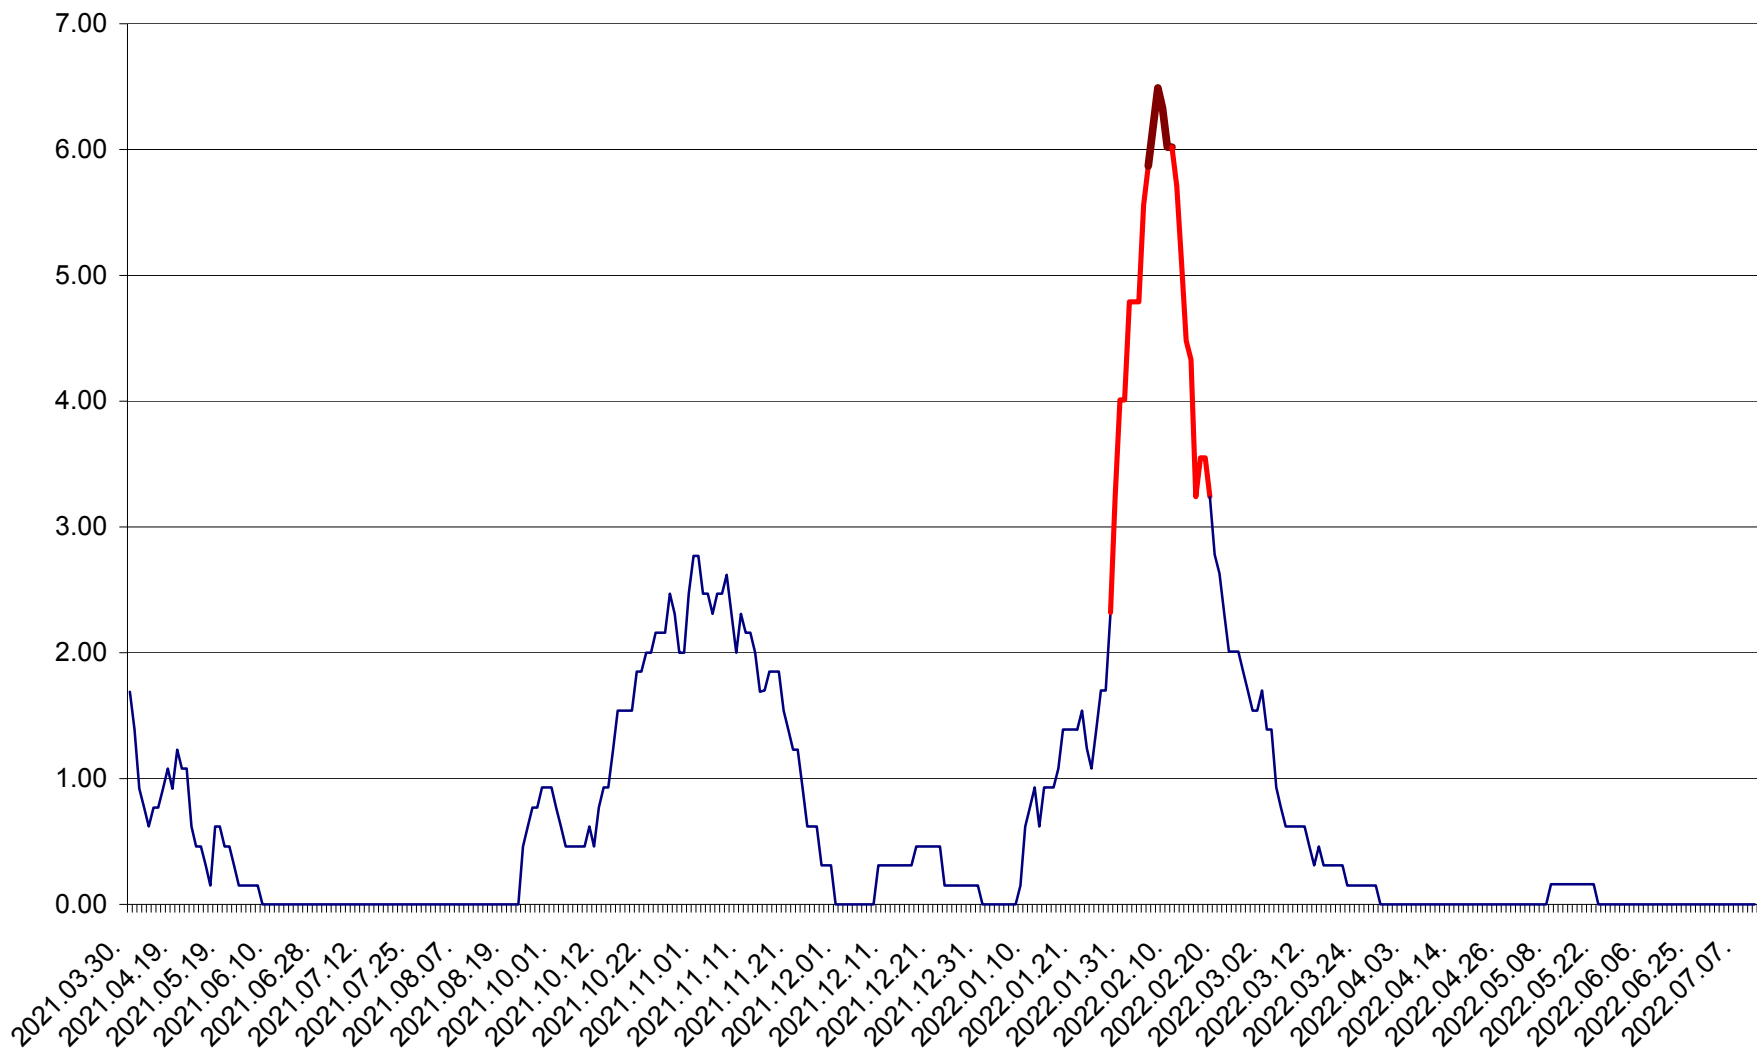

ORAȘ BĂLAN - Evolția incidenței cumulate pe 14 zile la ‰ de locuitori
2021.04.01. - 2022.07.10.

BILBOR - Evolutia incidentei cumulate pe 14 zile la ‰ de locuitori
2021.04.01. - 2022.07.10.

ORAȘ BORSEC - Evolutia incidentei cumulate pe 14 zile la ‰ de locuitori
2021.04.01. - 2022.07.10.

BRĂDEȘTI - Evolutia incidentei cumulate pe 14 zile la ‰ de locuitori
2021.04.01. - 2022.07.10.

CĂPÂLNÎȚA - Evoluția incidenței cumulate pe 14 zile la ‰ de locuitori
2021.04.01. - 2022.07.10.

CÂRȚA - Evolutia incidentei cumulate pe 14 zile la ‰ de locuitori
2021.04.01. - 2022.07.10.

CICEU - Evolutia incidentei cumulate pe 14 zile la ‰ de locuitori
2021.04.01. - 2022.07.10.

CIUCSÂNGEORGIU - Evolutia incidentei cumulate pe 14 zile la % de locuitori
2021.04.01. - 2022.07.10.

CIUMANI - Evolutia incidentei cumulate pe 14 zile la ‰ de locuitori
2021.04.01. - 2022.07.10.

CORBU - Evolutia incidentei cumulate pe 14 zile la ‰ de locuitori
2021.04.01. - 2022.07.10.

CORUND - Evolutia incidentei cumulate pe 14 zile la ‰ de locuitori
2021.04.01. - 2022.07.10.

COZMENI - Evolutia incidentei cumulate pe 14 zile la ‰ de locuitori
2021.04.01. - 2022.07.10.