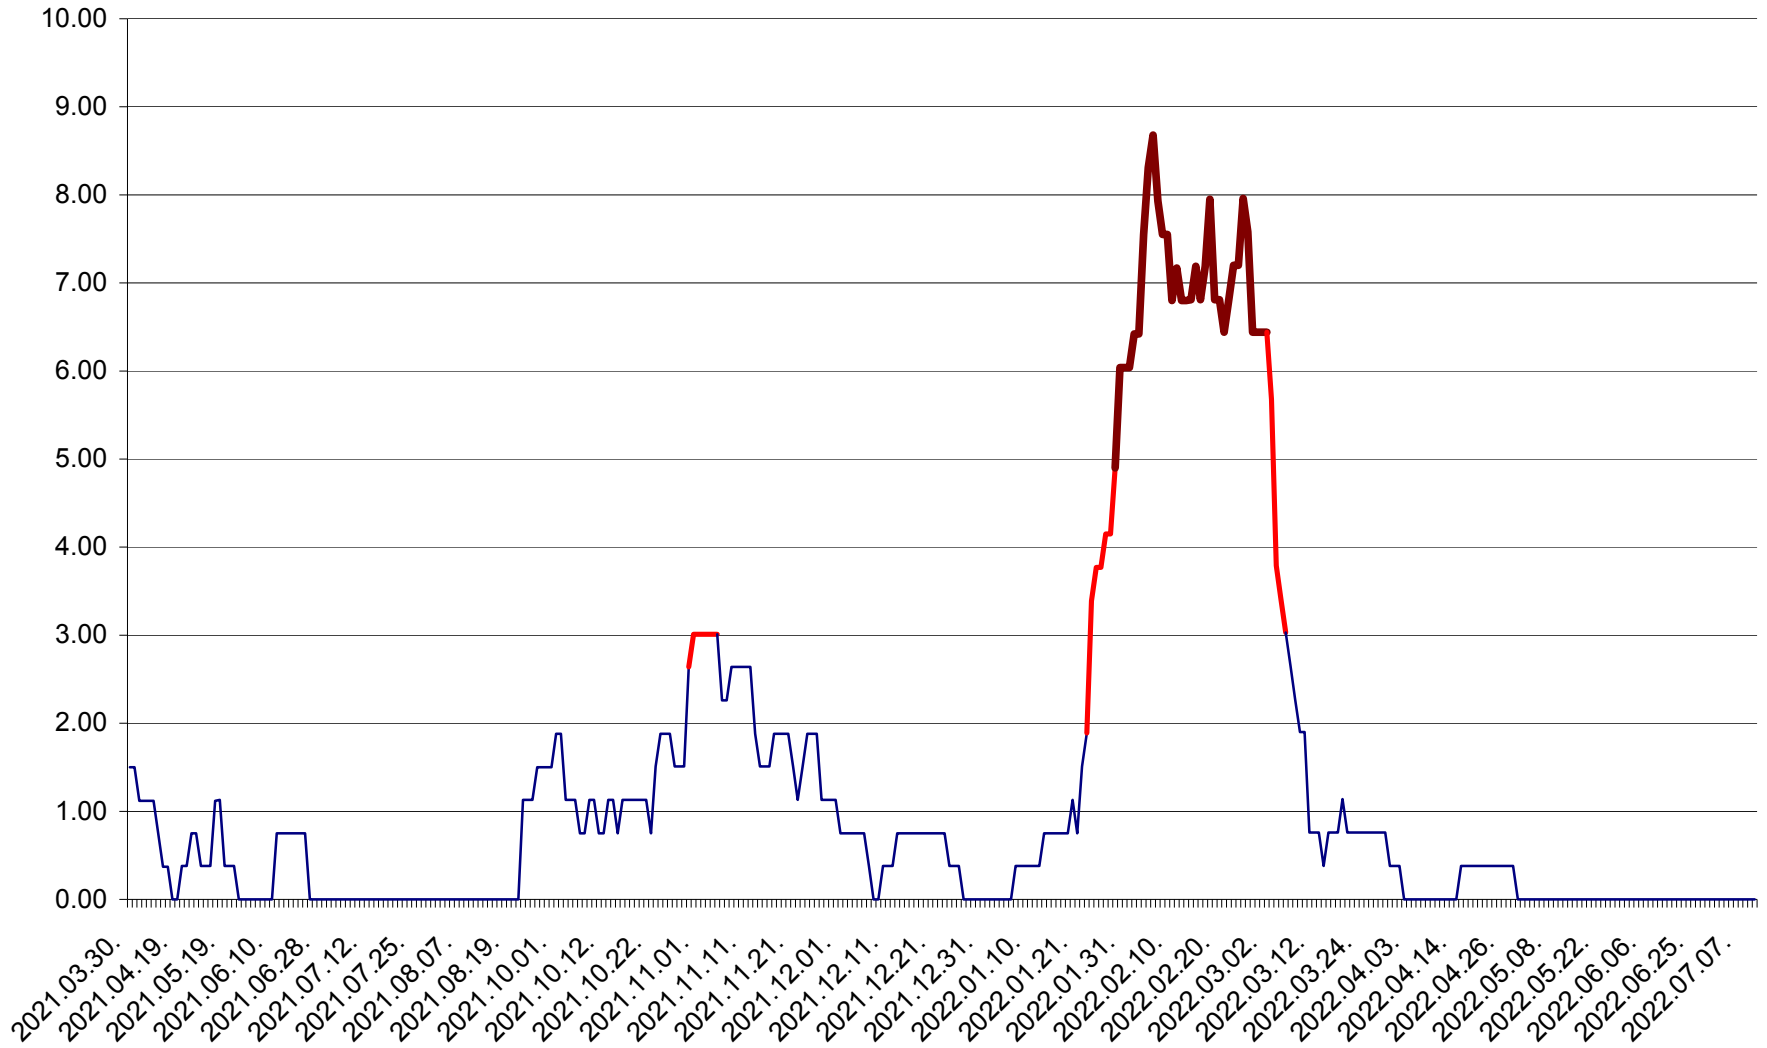

ATID - Evolutia incidentei cumulate pe 14 zile la % de locuitori
2021.04.01. - 2022.07.10.

AVRĂMEȘTI - Evolutia incidentei cumulate pe 14 zile la ‰ de locuitori
2021.04.01. - 2022.07.10.

ORAȘ BĂILE TUȘNAD - Evolutia incidentei cumulate pe 14 zile la ‰ de locuitori
2021.04.01. - 2022.07.10.

ORAȘ BĂLAN - Evolția incidenței cumulate pe 14 zile la ‰ de locuitori
2021.04.01. - 2022.07.10.

BILBOR - Evolutia incidentei cumulate pe 14 zile la ‰ de locuitori
2021.04.01. - 2022.07.10.

ORAȘ BORSEC - Evolutia incidentei cumulate pe 14 zile la ‰ de locuitori
2021.04.01. - 2022.07.10.

BRĂDEȘTI - Evolutia incidentei cumulate pe 14 zile la ‰ de locuitori
2021.04.01. - 2022.07.10.

CĂPÂLNÎȚA - Evoluția incidenței cumulate pe 14 zile la ‰ de locuitori
2021.04.01. - 2022.07.10.

CÂRȚA - Evolutia incidentei cumulate pe 14 zile la ‰ de locuitori
2021.04.01. - 2022.07.10.