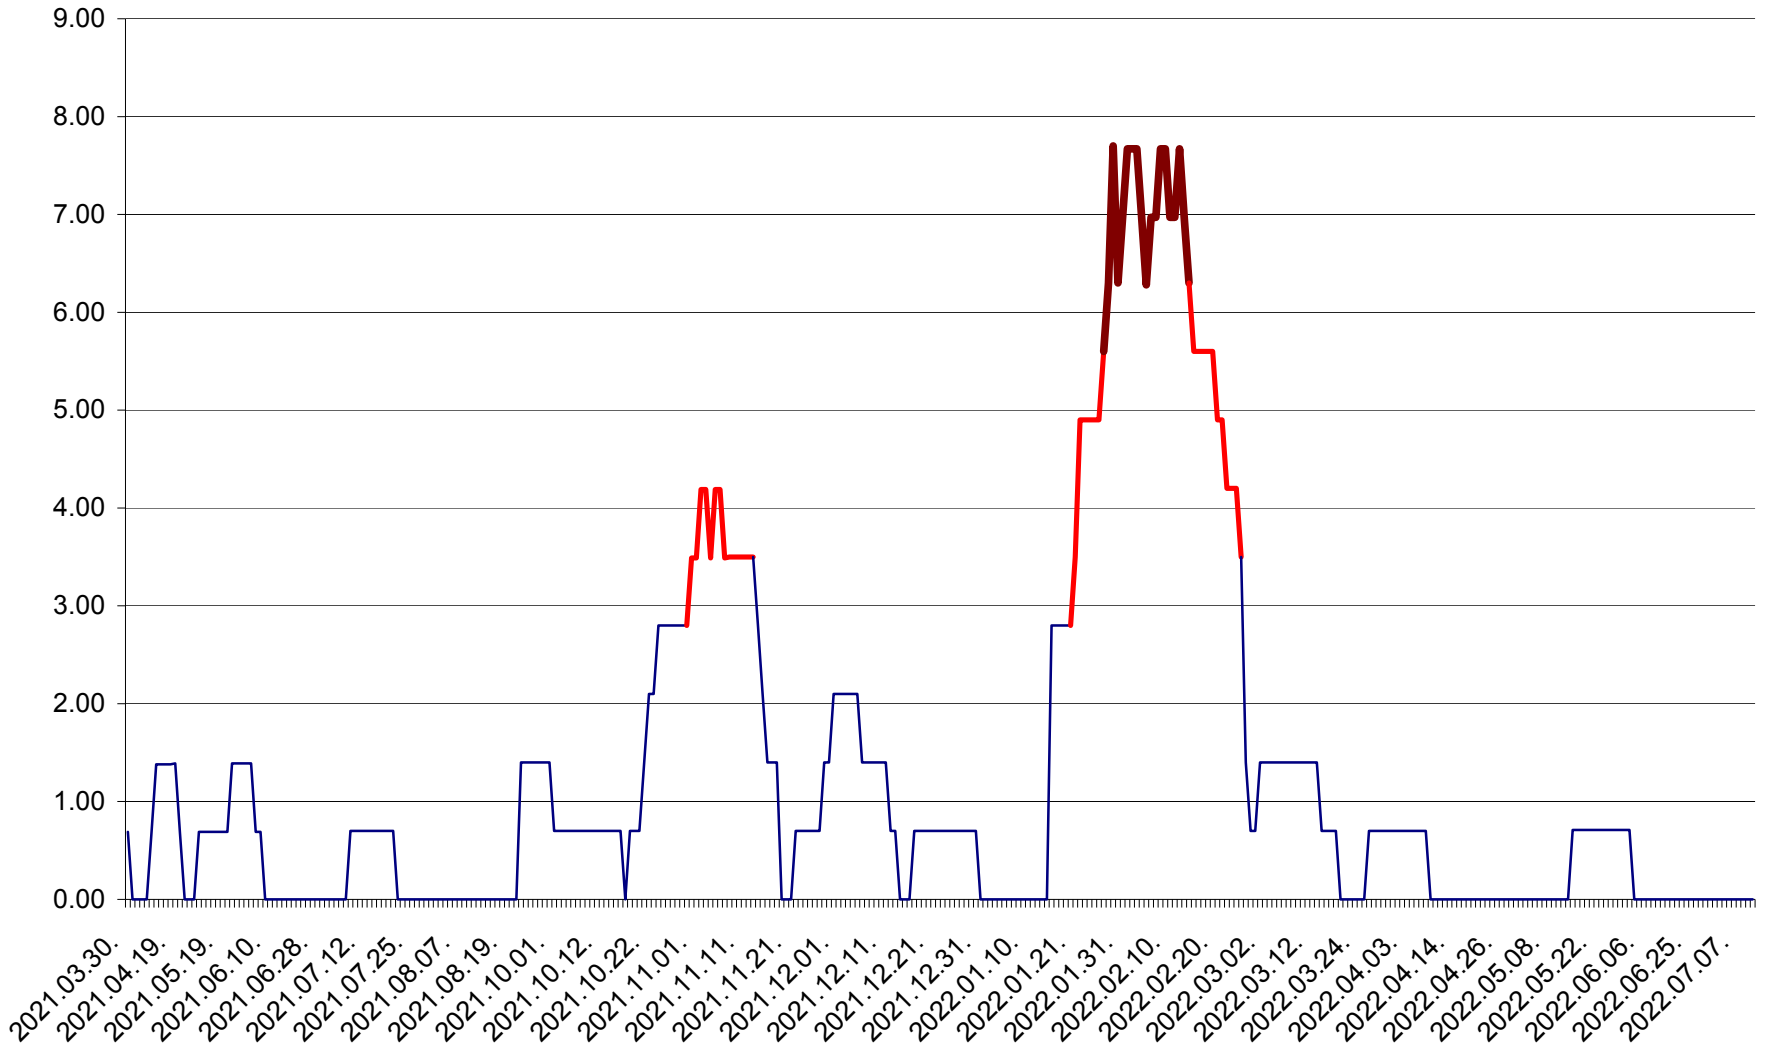

ORAȘ BĂLAN - Evolția incidenței cumulate pe 14 zile la ‰ de locuitori
2021.04.01. - 2022.07.10.

BILBOR - Evolutia incidentei cumulate pe 14 zile la ‰ de locuitori
2021.04.01. - 2022.07.10.

ORAȘ BORSEC - Evolutia incidentei cumulate pe 14 zile la ‰ de locuitori
2021.04.01. - 2022.07.10.

BRĂDEȘTI - Evolutia incidentei cumulate pe 14 zile la ‰ de locuitori
2021.04.01. - 2022.07.10.

CĂPÂLNÎȚA - Evoluția incidenței cumulate pe 14 zile la ‰ de locuitori
2021.04.01. - 2022.07.10.

CÂRȚA - Evolutia incidentei cumulate pe 14 zile la ‰ de locuitori
2021.04.01. - 2022.07.10.

CICEU - Evolutia incidentei cumulate pe 14 zile la ‰ de locuitori
2021.04.01. - 2022.07.10.

CIUCSÂNGEORGIU - Evolutia incidentei cumulate pe 14 zile la % de locuitori
2021.04.01. - 2022.07.10.

CIUMANI - Evolutia incidentei cumulate pe 14 zile la ‰ de locuitori
2021.04.01. - 2022.07.10.

CORBU - Evolutia incidentei cumulate pe 14 zile la ‰ de locuitori
2021.04.01. - 2022.07.10.

CORUND - Evolutia incidentei cumulate pe 14 zile la ‰ de locuitori
2021.04.01. - 2022.07.10.

COZMENI - Evolutia incidentei cumulate pe 14 zile la ‰ de locuitori
2021.04.01. - 2022.07.10.