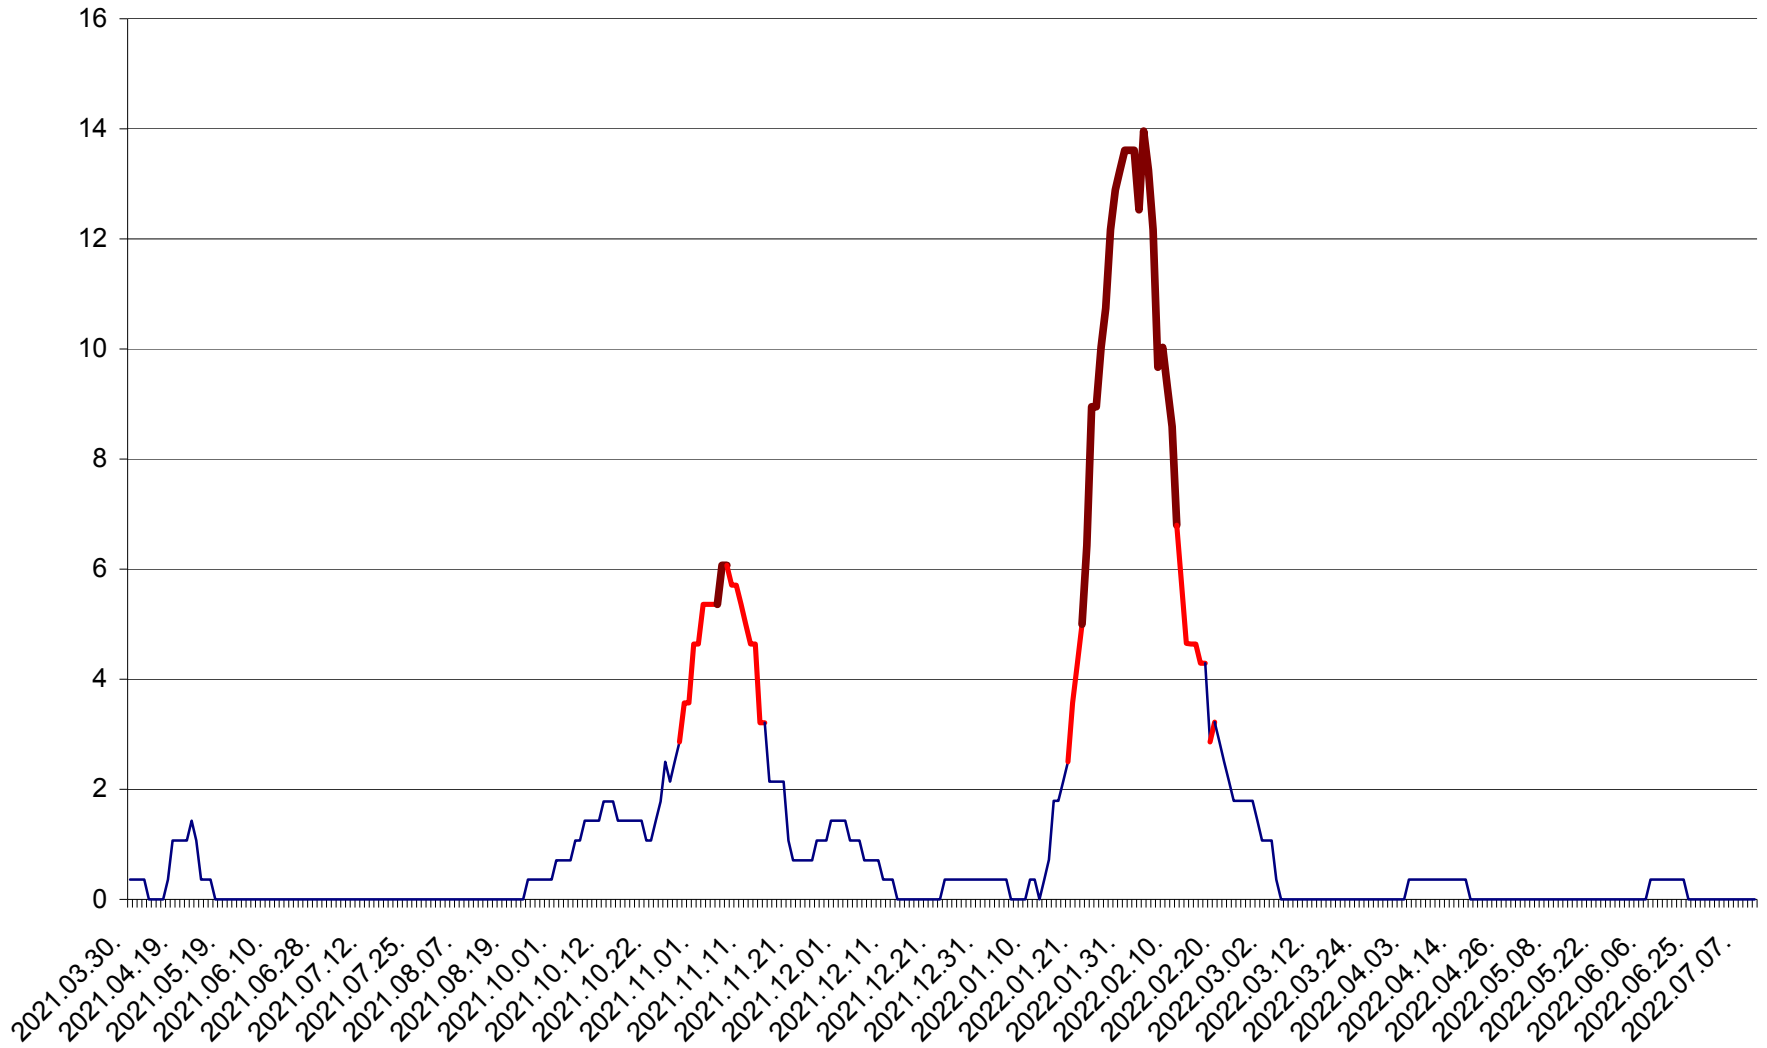

ȘIMONEȘTI - Evolutia incidentei cumulate pe 14 zile la ‰ de locuitori
2021.04.01. - 2022.07.10.