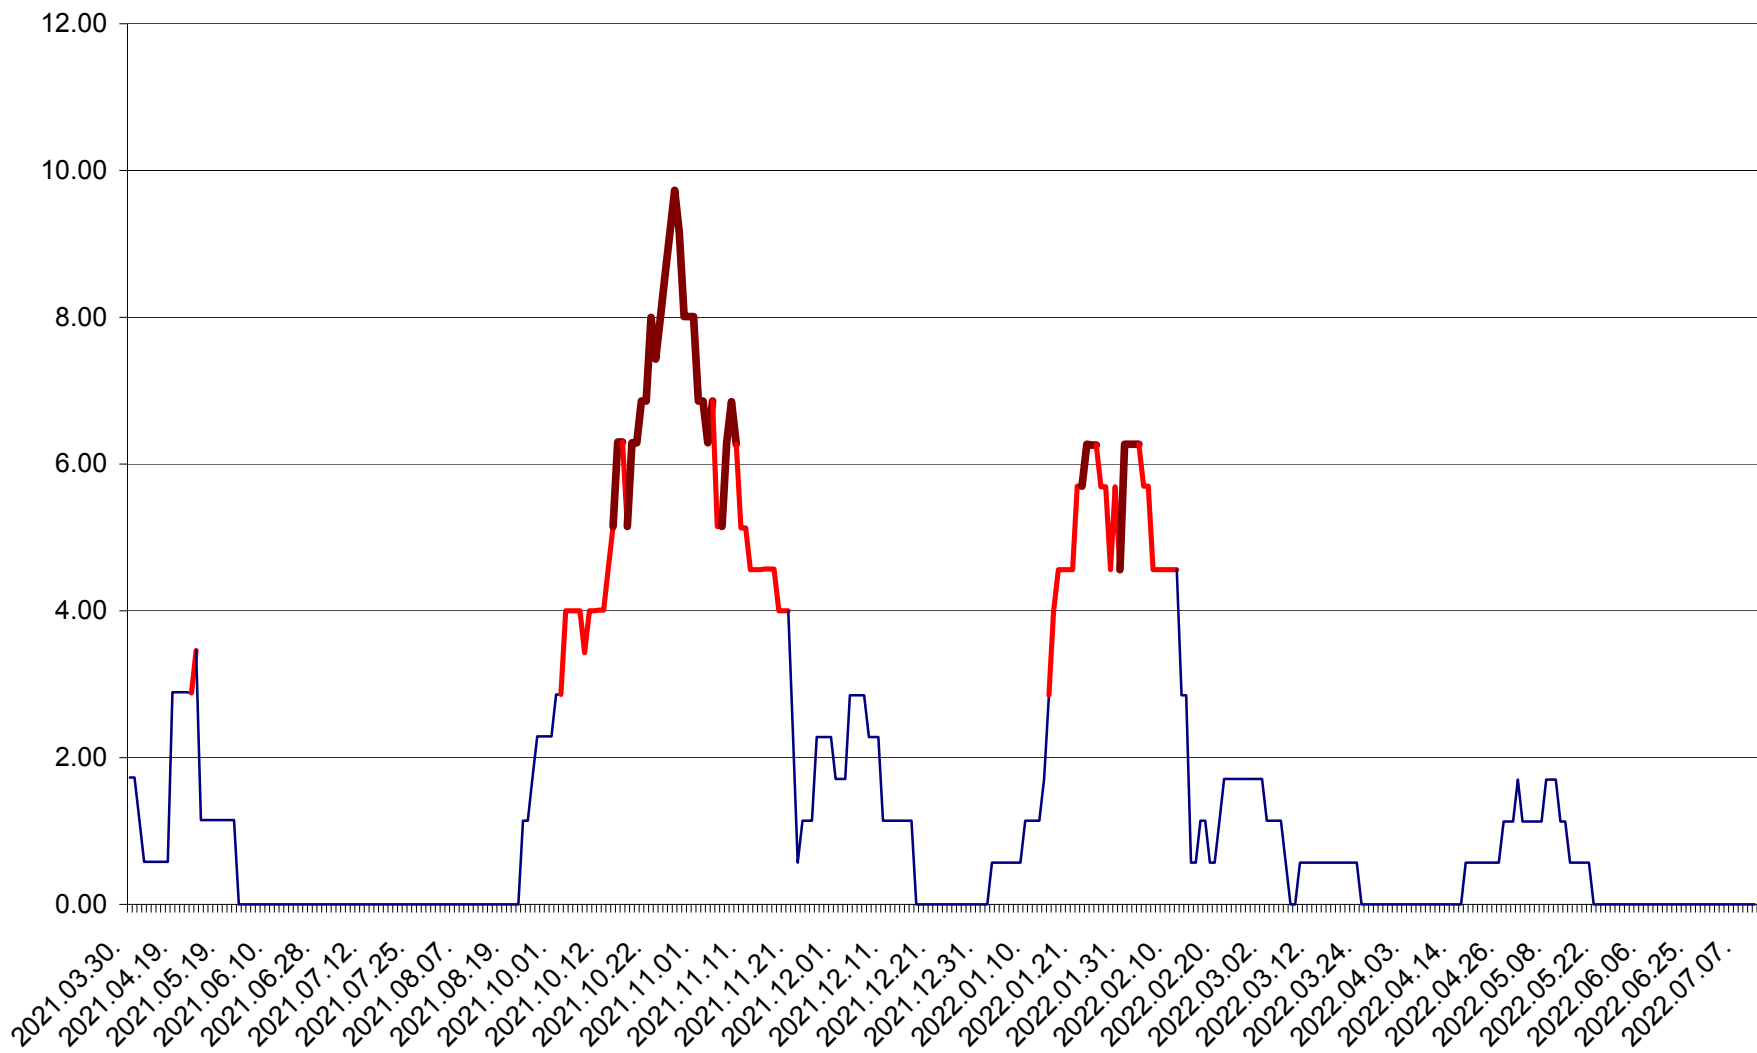

ȘIMONEȘTI - Evolutia incidentei cumulate pe 14 zile la ‰ de locuitori
2021.04.01. - 2022.07.10.

SUBCETATE - Evolutia incidentei cumulate pe 14 zile la ‰ de locuitori
2021.04.01. - 2022.07.10.

SUSENI - Evolutia incidentei cumulate pe 14 zile la ‰ de locuitori
2021.04.01. - 2022.07.10.

TOMEȘTI - Evolutia incidentei cumulate pe 14 zile la ‰ de locuitori
2021.04.01. - 2022.07.10.

MUNICIPIUL TOPLIȚA - Evolutia incidentei cumulate pe 14 zile la ‰ de locuitori
2021.04.01. - 2022.07.10.

TULGHEȘ - Evolutia incidentei cumulate pe 14 zile la ‰ de locuitori
2021.04.01. - 2022.07.10.

TUȘNAD - Evolutia incidentei cumulate pe 14 zile la ‰ de locuitori
2021.04.01. - 2022.07.10.

ULIEȘ - Evoluția incidenței cumulate pe 14 zile la ‰ de locuitori
2021.04.01. - 2022.07.10.

VĂRȘAG - Evolutia incidentei cumulate pe 14 zile la ‰ de locuitori
2021.04.01. - 2022.07.10.