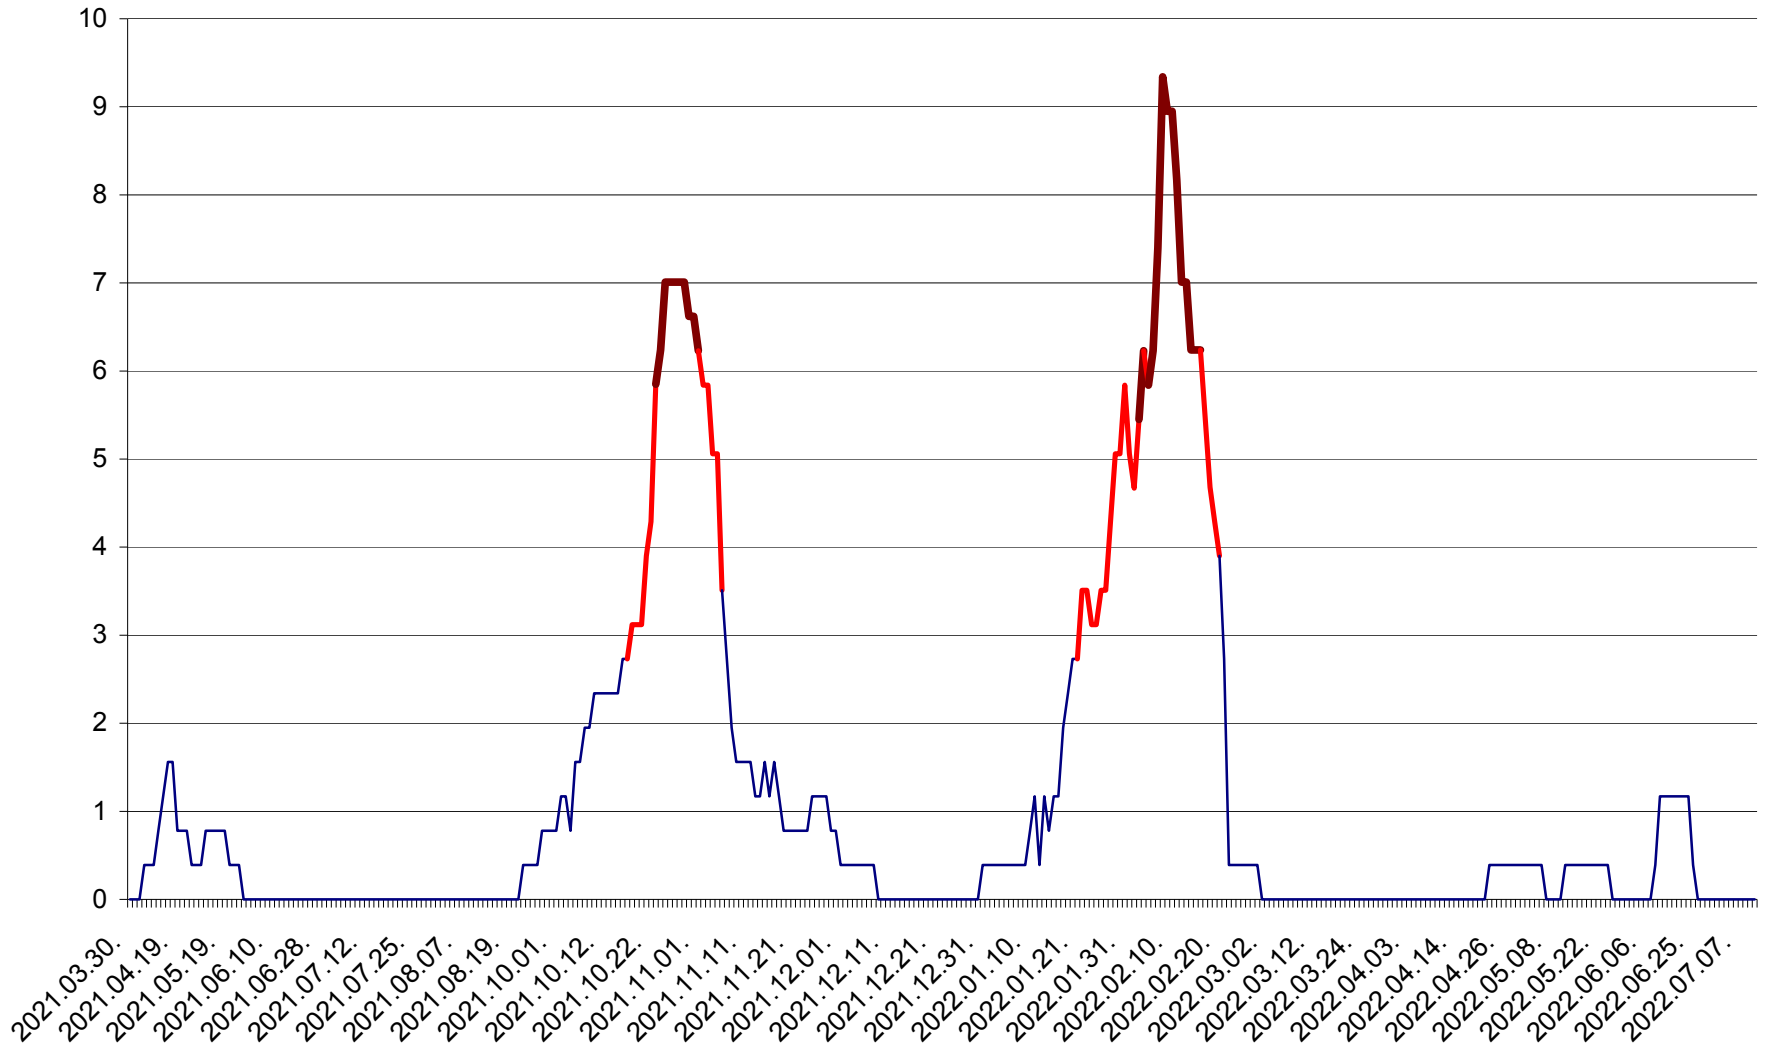

ȘIMONEȘTI - Evolutia incidentei cumulate pe 14 zile la ‰ de locuitori
2021.04.01. - 2022.07.10.

SUBCETATE - Evolutia incidentei cumulate pe 14 zile la ‰ de locuitori
2021.04.01. - 2022.07.10.

SUSENI - Evolutia incidentei cumulate pe 14 zile la ‰ de locuitori
2021.04.01. - 2022.07.10.

TOMEȘTI - Evolutia incidentei cumulate pe 14 zile la ‰ de locuitori
2021.04.01. - 2022.07.10.

MUNICIPIUL TOPLIȚA - Evolutia incidentei cumulate pe 14 zile la ‰ de locuitori
2021.04.01. - 2022.07.10.

TULGHEȘ - Evolutia incidentei cumulate pe 14 zile la ‰ de locuitori
2021.04.01. - 2022.07.10.