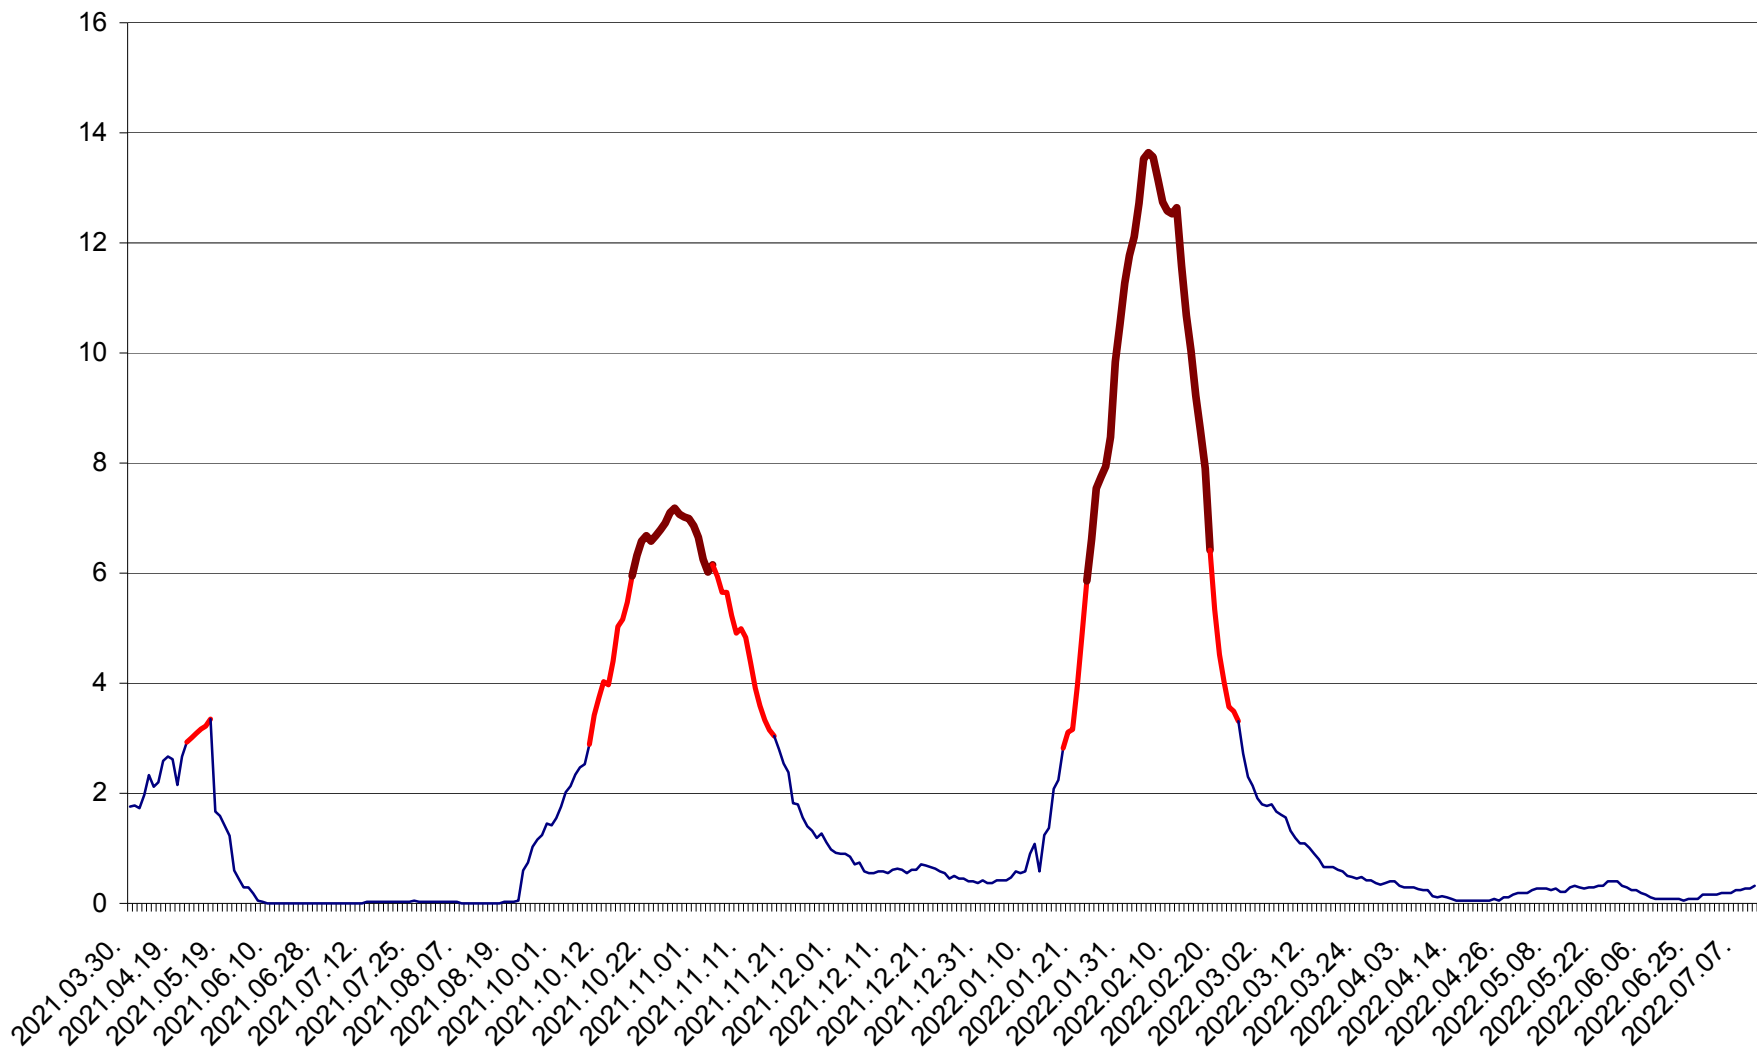

PĂULENI-CIUC - Evolutia incidentei cumulate pe 14 zile la % de locuitori
2021.04.01. - 2022.07.10.