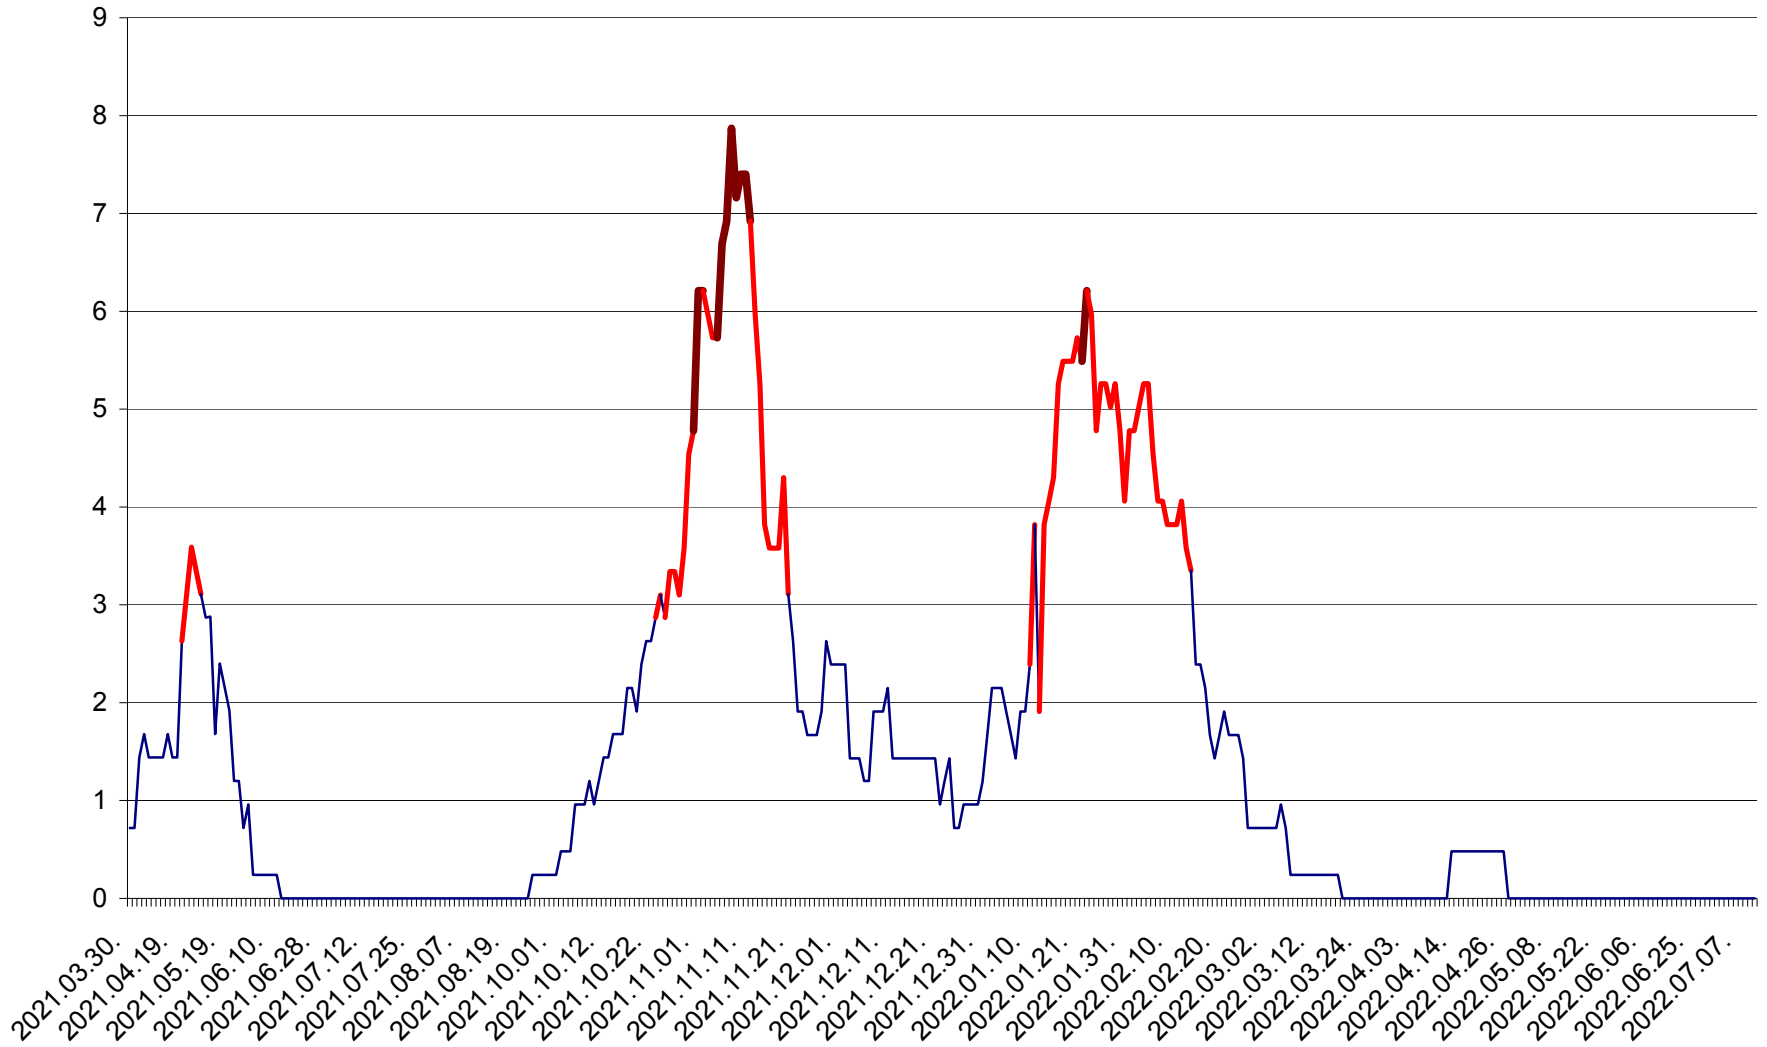

CORBU - Evolutia incidentei cumulate pe 14 zile la ‰ de locuitori
2021.04.01. - 2022.07.10.

CORUND - Evolutia incidentei cumulate pe 14 zile la ‰ de locuitori
2021.04.01. - 2022.07.10.

COZMENI - Evolutia incidentei cumulate pe 14 zile la ‰ de locuitori
2021.04.01. - 2022.07.10.

ORAȘ CRISTURU SECUIESC - Evolutia incidentei cumulate pe 14 zile la ‰ de locuitori
2021.04.01. - 2022.07.10.

DĂNEȘTI - Evolutia incidentei cumulate pe 14 zile la ‰ de locuitori
2021.04.01. - 2022.07.10.

DÂRJIU - Evolutia incidentei cumulate pe 14 zile la ‰ de locuitori
2021.04.01. - 2022.07.10.

DEALU - Evolutia incidentei cumulate pe 14 zile la ‰ de locuitori
2021.04.01. - 2022.07.10.

DITRĂU - Evolutia incidentei cumulate pe 14 zile la ‰ de locuitori
2021.04.01. - 2022.07.10.

FELICENI - Evolutia incidentei cumulate pe 14 zile la % de locuitori
2021.04.01. - 2022.07.10.

FRUMOASA - Evolutia incidentei cumulate pe 14 zile la ‰ de locuitori
2021.04.01. - 2022.07.10.

GĂLĂUȚAȘ - Evoluția incidenței cumulate pe 14 zile la ‰ de locuitori
2021.04.01. - 2022.07.10.