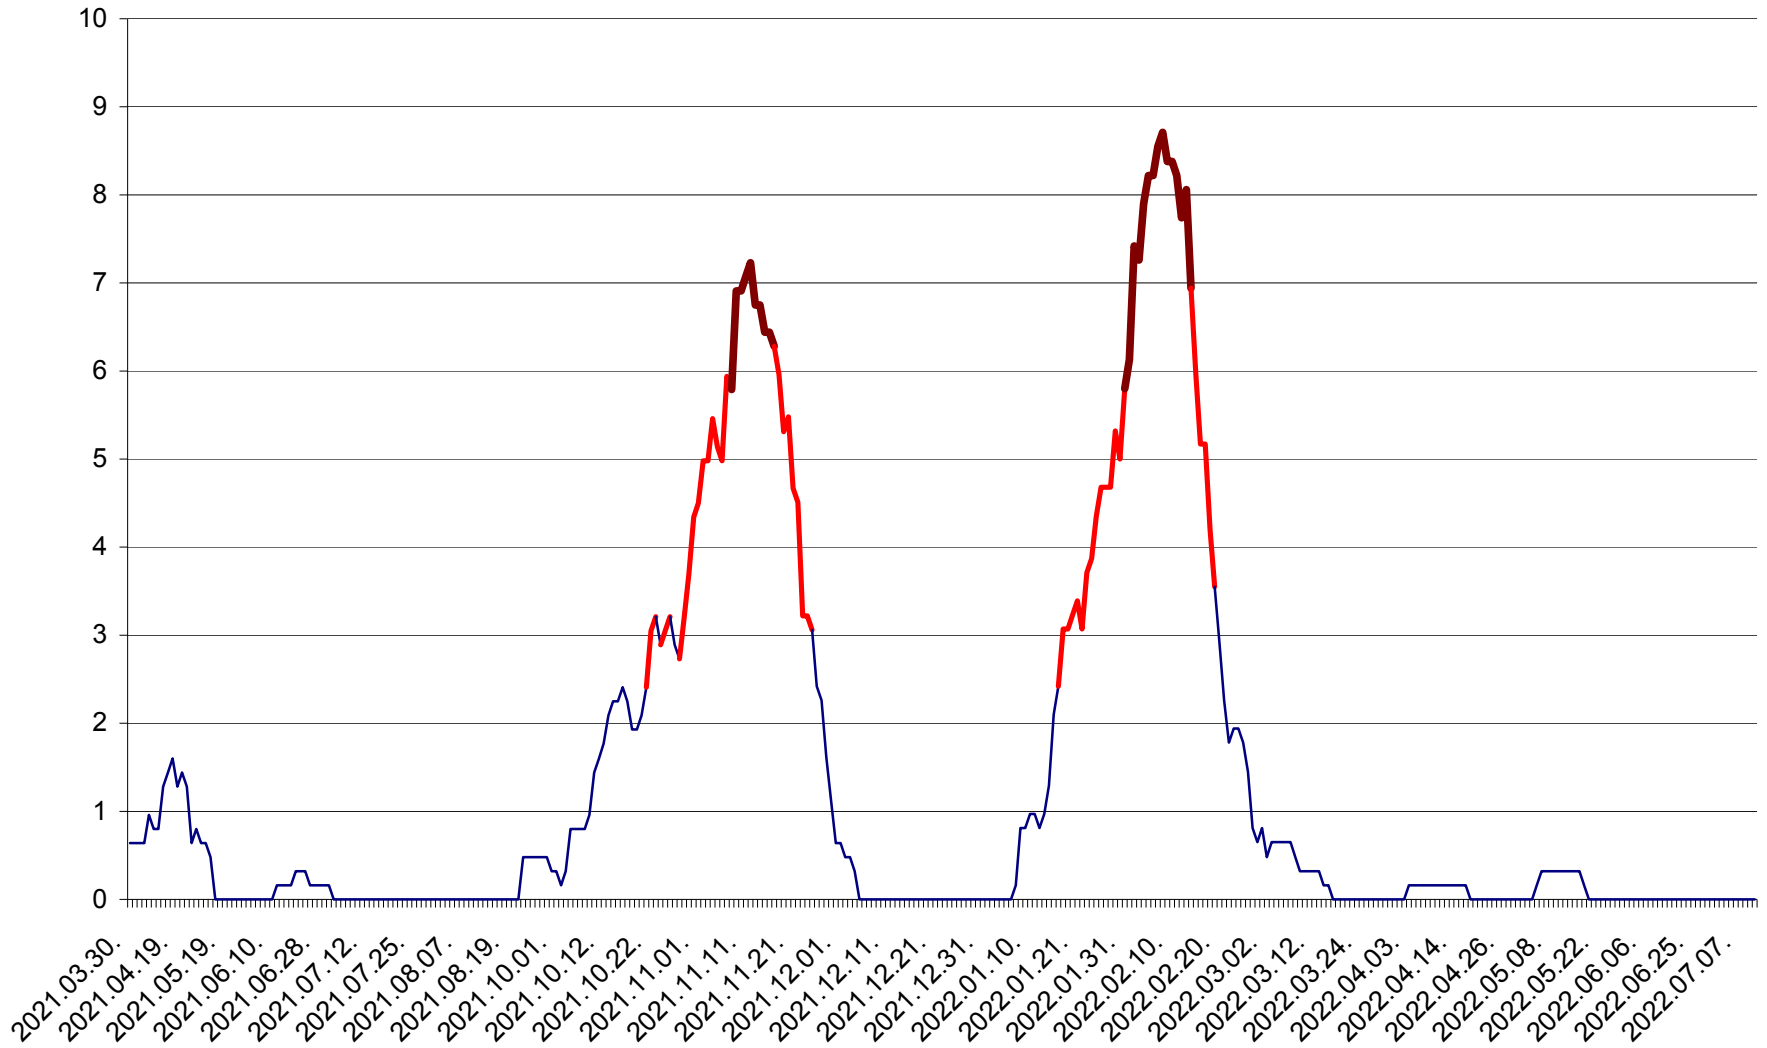

PLĂIEȘII DE JOS - Evolutia incidentei cumulate pe 14 zile la ‰ de locuitori
2021.04.01. - 2022.07.10.

PORUMBENI - Evolutia incidentei cumulate pe 14 zile la ‰ de locuitori
2021.04.01. - 2022.07.10.

PRAID - Evolutia incidentei cumulate pe 14 zile la ‰ de locuitori
2021.04.01. - 2022.07.10.

RACU - Evolutia incidentei cumulate pe 14 zile la ‰ de locuitori
2021.04.01. - 2022.07.10.

REMETEA - Evolutia incidentei cumulate pe 14 zile la % de locuitori
2021.04.01. - 2022.07.10.

SĂCEL - Evolutia incidentei cumulate pe 14 zile la ‰ de locuitori
2021.04.01. - 2022.07.10.

SÂNCRĂIENI - Evolutia incidentei cumulate pe 14 zile la ‰ de locuitori
2021.04.01. - 2022.07.10.

SÂNDOMINIC - Evolutia incidentei cumulate pe 14 zile la ‰ de locuitori
2021.04.01. - 2022.07.10.

SÂNMARTIN - Evolutia incidentei cumulate pe 14 zile la ‰ de locuitori
2021.04.01. - 2022.07.10.