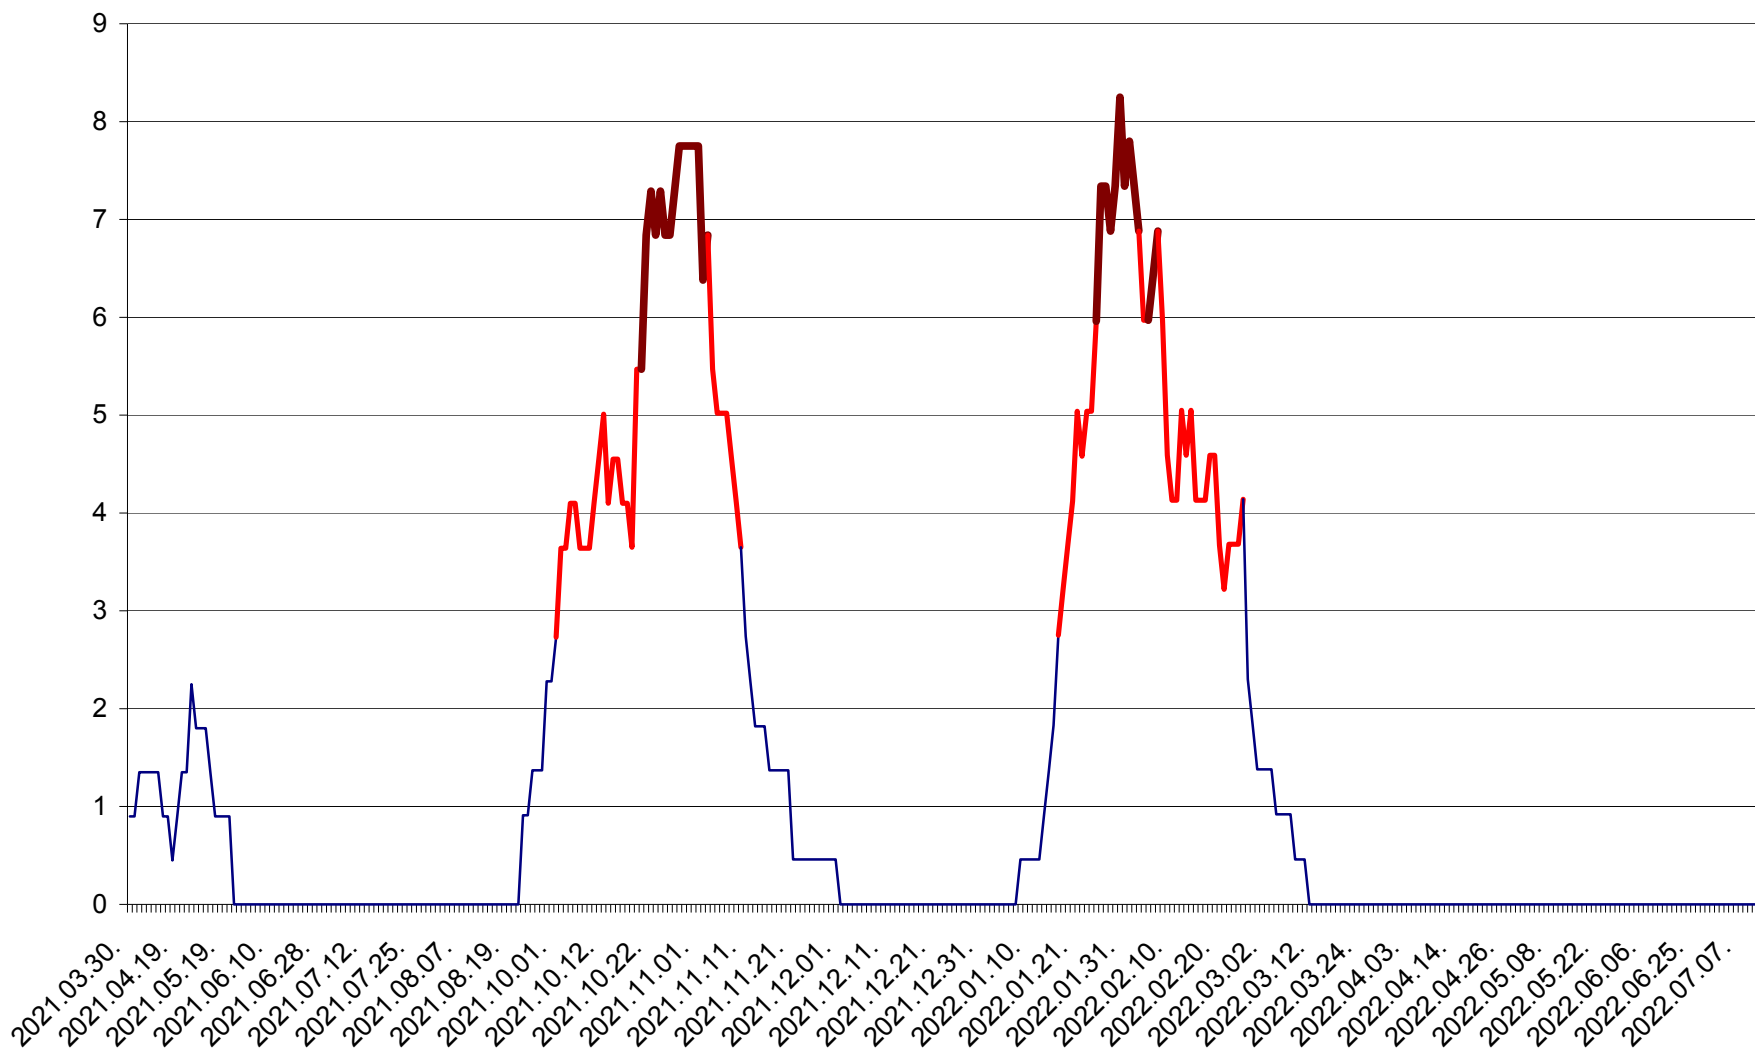

RACU - Evolutia incidentei cumulate pe 14 zile la ‰ de locuitori
2021.04.01. - 2022.07.10.

REMETEA - Evolutia incidentei cumulate pe 14 zile la % de locuitori
2021.04.01. - 2022.07.10.

SĂCEL - Evolutia incidentei cumulate pe 14 zile la ‰ de locuitori
2021.04.01. - 2022.07.10.

SÂNCRĂIENI - Evolutia incidentei cumulate pe 14 zile la ‰ de locuitori
2021.04.01. - 2022.07.10.

SÂNDOMINIC - Evolutia incidentei cumulate pe 14 zile la ‰ de locuitori
2021.04.01. - 2022.07.10.

SÂNMARTIN - Evolutia incidentei cumulate pe 14 zile la ‰ de locuitori
2021.04.01. - 2022.07.10.

SÂNSIMION - Evolutia incidentei cumulate pe 14 zile la ‰ de locuitori
2021.04.01. - 2022.07.10.

SÂNTIMBRU - Evolutia incidentei cumulate pe 14 zile la ‰ de locuitori
2021.04.01. - 2022.07.10.

SĂRMAȘ - Evolutia incidentei cumulate pe 14 zile la ‰ de locuitori
2021.04.01. - 2022.07.10.