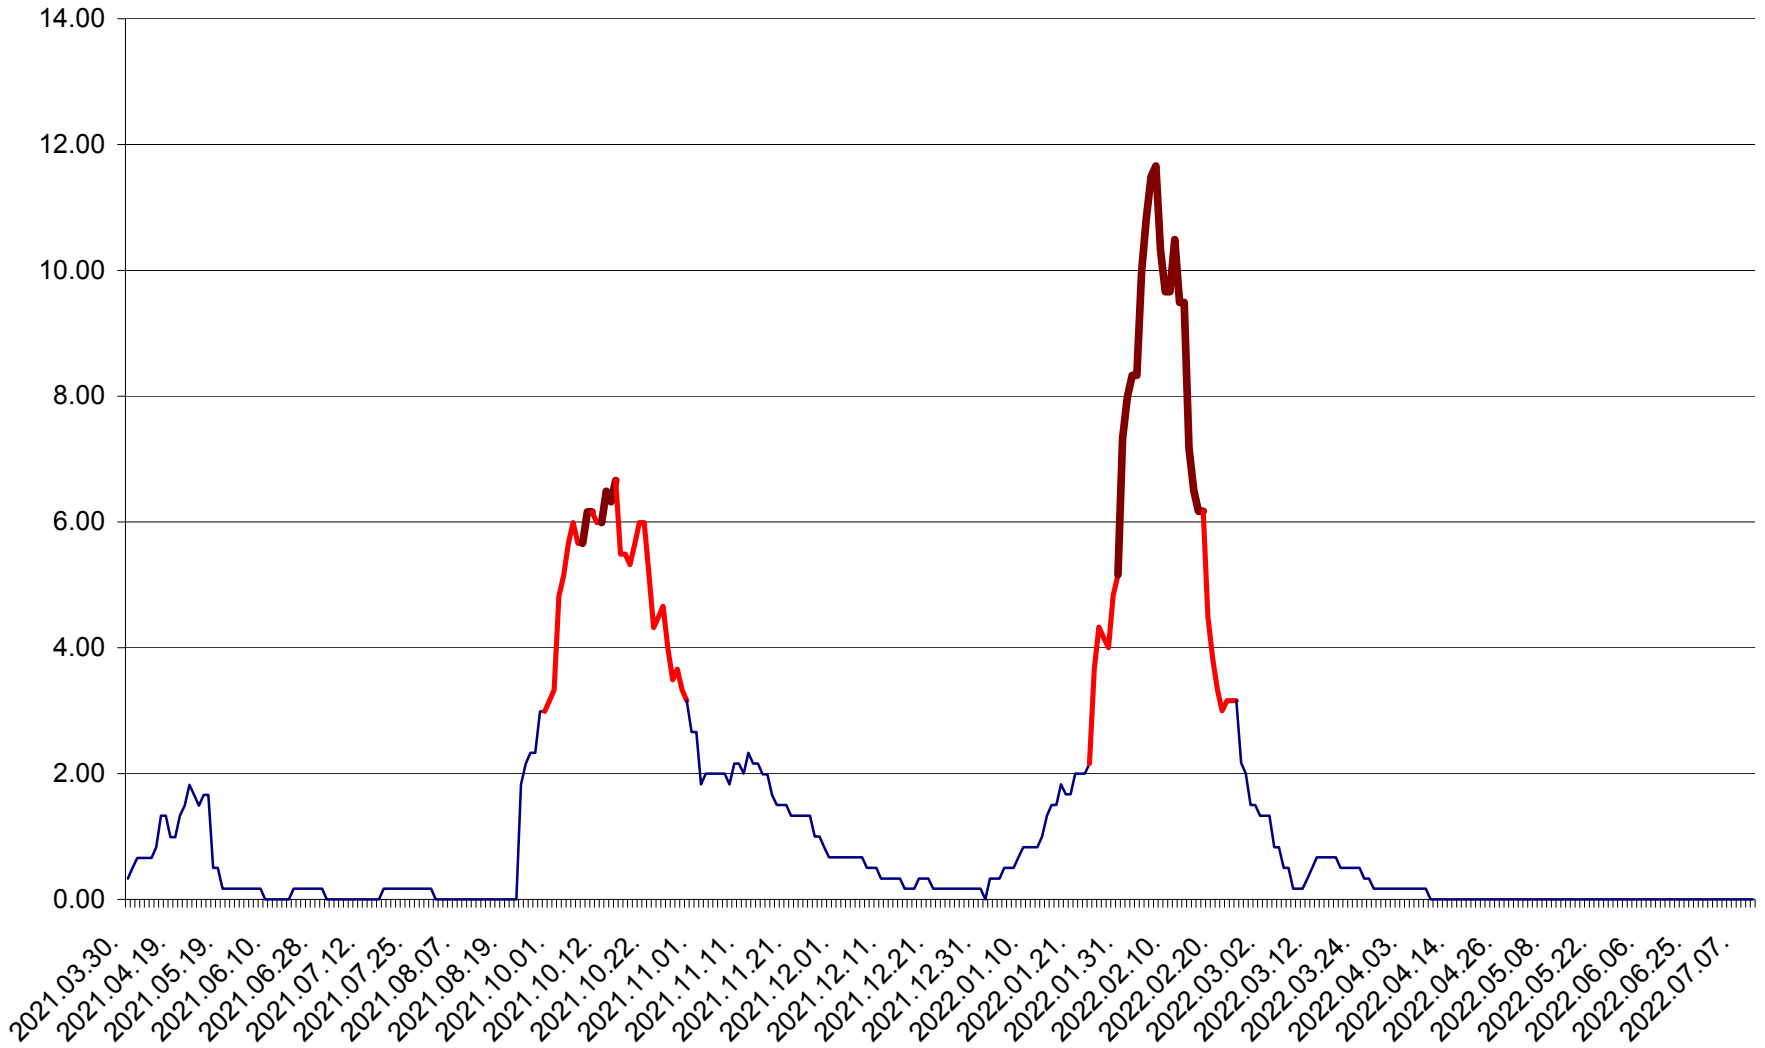

TUȘNAD - Evolutia incidentei cumulate pe 14 zile la ‰ de locuitori
2021.04.01. - 2022.07.10.

ULIEȘ - Evoluția incidenței cumulate pe 14 zile la ‰ de locuitori
2021.04.01. - 2022.07.10.

VĂRȘAG - Evolutia incidentei cumulate pe 14 zile la ‰ de locuitori
2021.04.01. - 2022.07.10.

ORAȘ VLĂHIȚA - Evolutia incidentei cumulate pe 14 zile la ‰ de locuitori
2021.04.01. - 2022.07.10.

VOȘLĂBENI - Evolutia incidentei cumulate pe 14 zile la ‰ de locuitori
2021.04.01. - 2022.07.10.

ZETEA - Evolutia incidentei cumulate pe 14 zile la ‰ de locuitori
2021.04.01. - 2022.07.10.