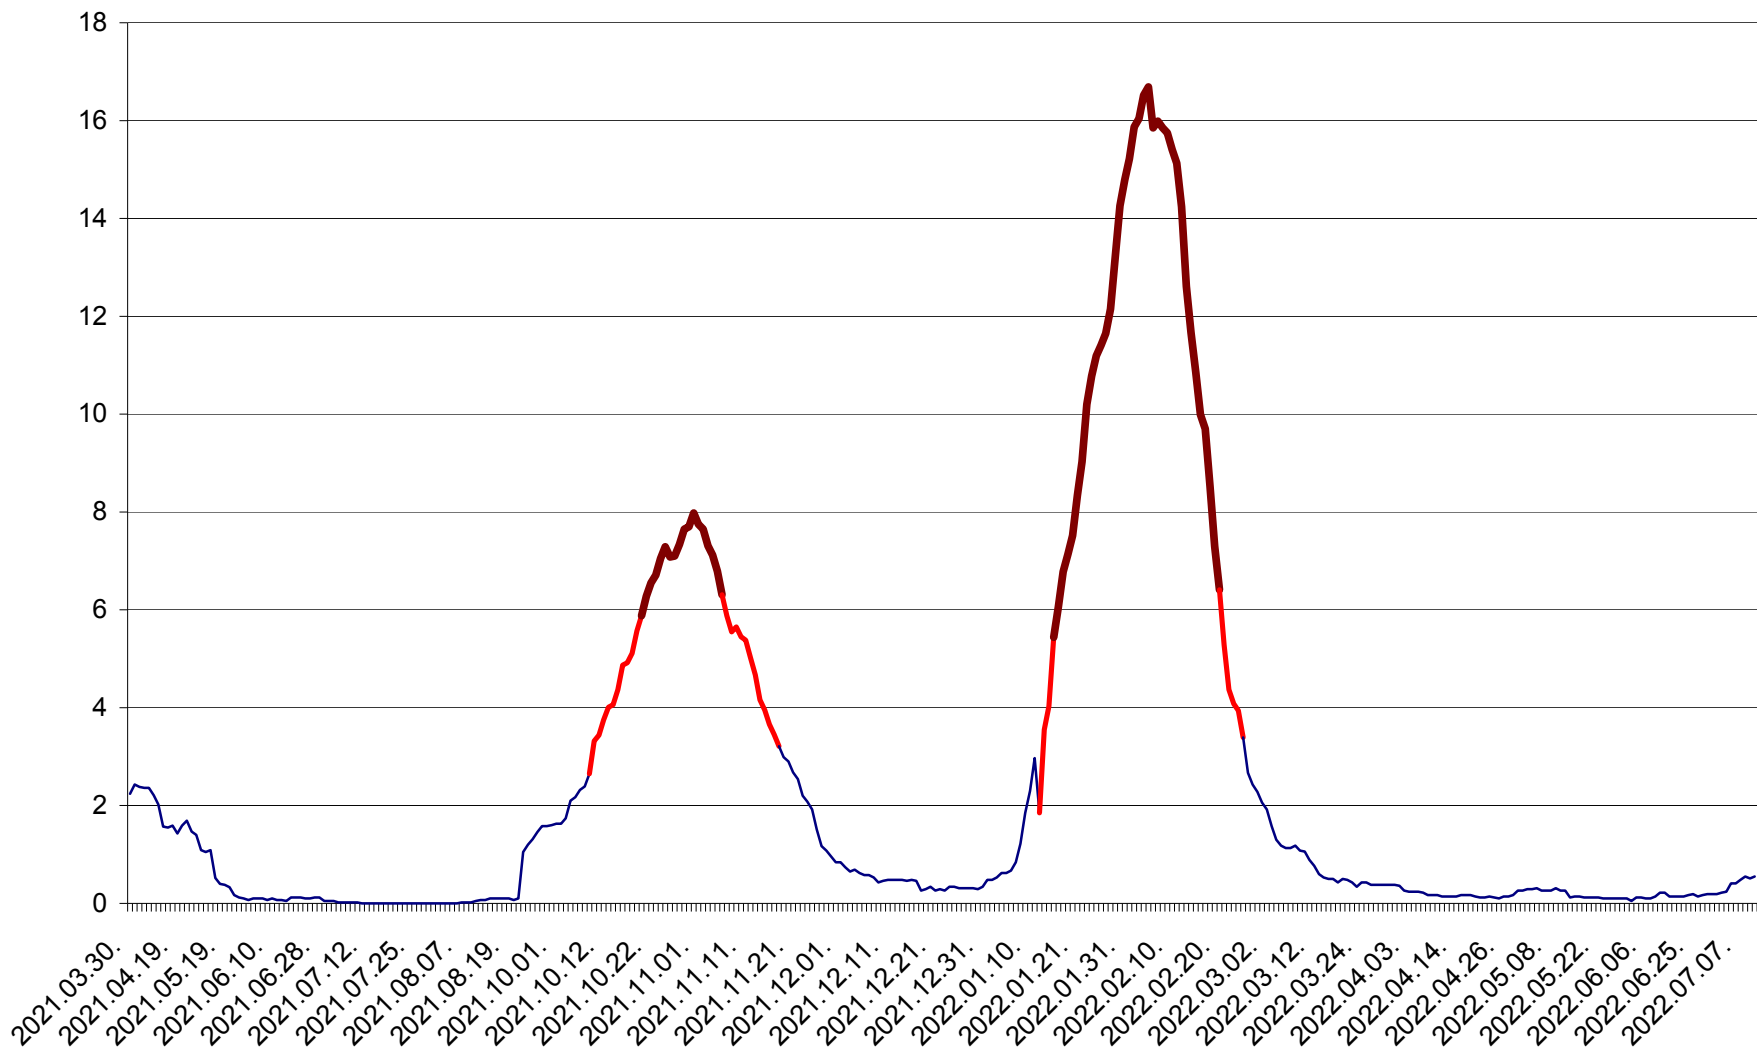

LELICENI - Evolutia incidentei cumulate pe 14 zile la ‰ de locuitori
2021.04.01. - 2022.07.10.

LUETA - Evolutia incidentei cumulate pe 14 zile la ‰ de locuitori
2021.04.01. - 2022.07.10.

LUNCA DE JOS - Evolutia incidentei cumulate pe 14 zile la ‰ de locuitori
2021.04.01. - 2022.07.10.

LUNCA DE SUS - Evolutia incidentei cumulate pe 14 zile la ‰ de locuitori
2021.04.01. - 2022.07.10.

LUPENI - Evolutia incidentei cumulate pe 14 zile la ‰ de locuitori
2021.04.01. - 2022.07.10.

MĂDĂRAȘ - Evolutia incidentei cumulate pe 14 zile la ‰ de locuitori
2021.04.01. - 2022.07.10.

MĂRTINIȘ - Evolutia incidentei cumulate pe 14 zile la ‰ de locuitori
2021.04.01. - 2022.07.10.

MEREȘTI - Evolutia incidentei cumulate pe 14 zile la ‰ de locuitori
2021.04.01. - 2022.07.10.

MUNICIPIUL MIERCUREA-CIUC - Evolutia incidentei cumulate pe 14 zile la ‰ de locuitori
2021.04.01. - 2022.07.10.