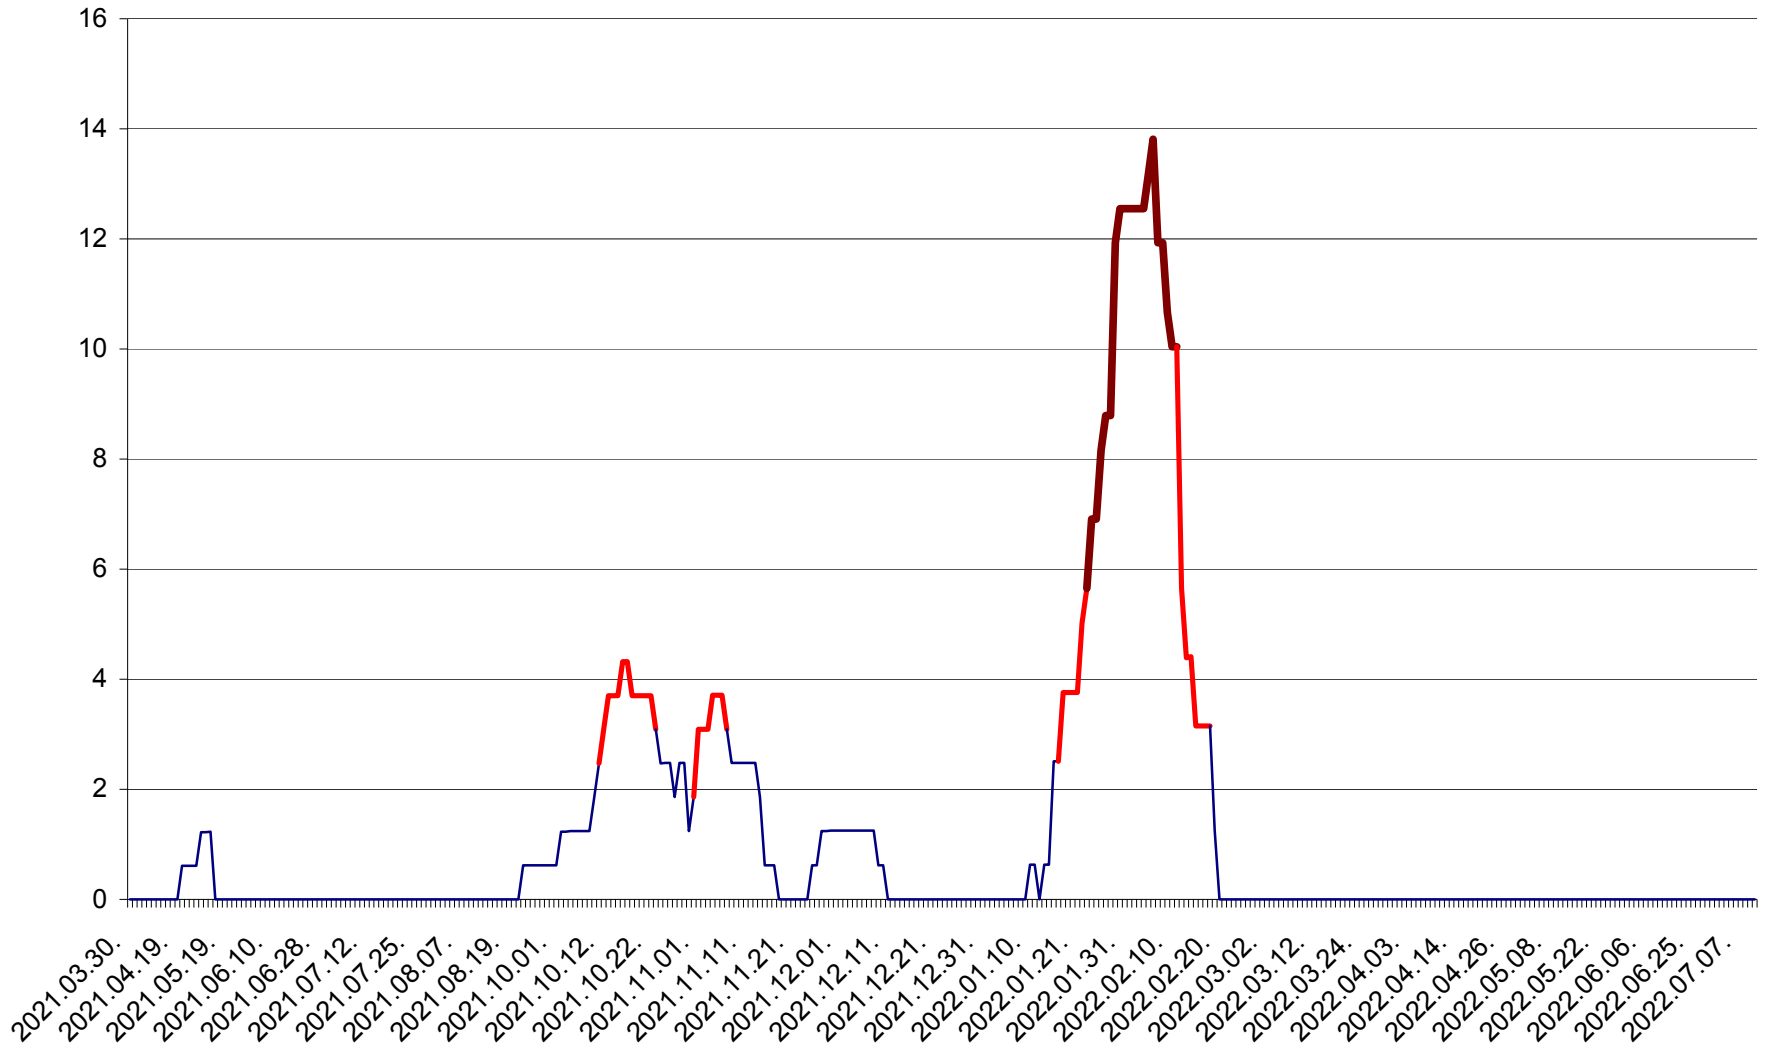

PLĂIEȘII DE JOS - Evolutia incidentei cumulate pe 14 zile la ‰ de locuitori
2021.04.01. - 2022.07.10.

PORUMBENI - Evolutia incidentei cumulate pe 14 zile la ‰ de locuitori
2021.04.01. - 2022.07.10.

PRAID - Evolutia incidentei cumulate pe 14 zile la ‰ de locuitori
2021.04.01. - 2022.07.10.

RACU - Evolutia incidentei cumulate pe 14 zile la ‰ de locuitori
2021.04.01. - 2022.07.10.

REMETEA - Evolutia incidentei cumulate pe 14 zile la % de locuitori
2021.04.01. - 2022.07.10.

SĂCEL - Evolutia incidentei cumulate pe 14 zile la ‰ de locuitori
2021.04.01. - 2022.07.10.