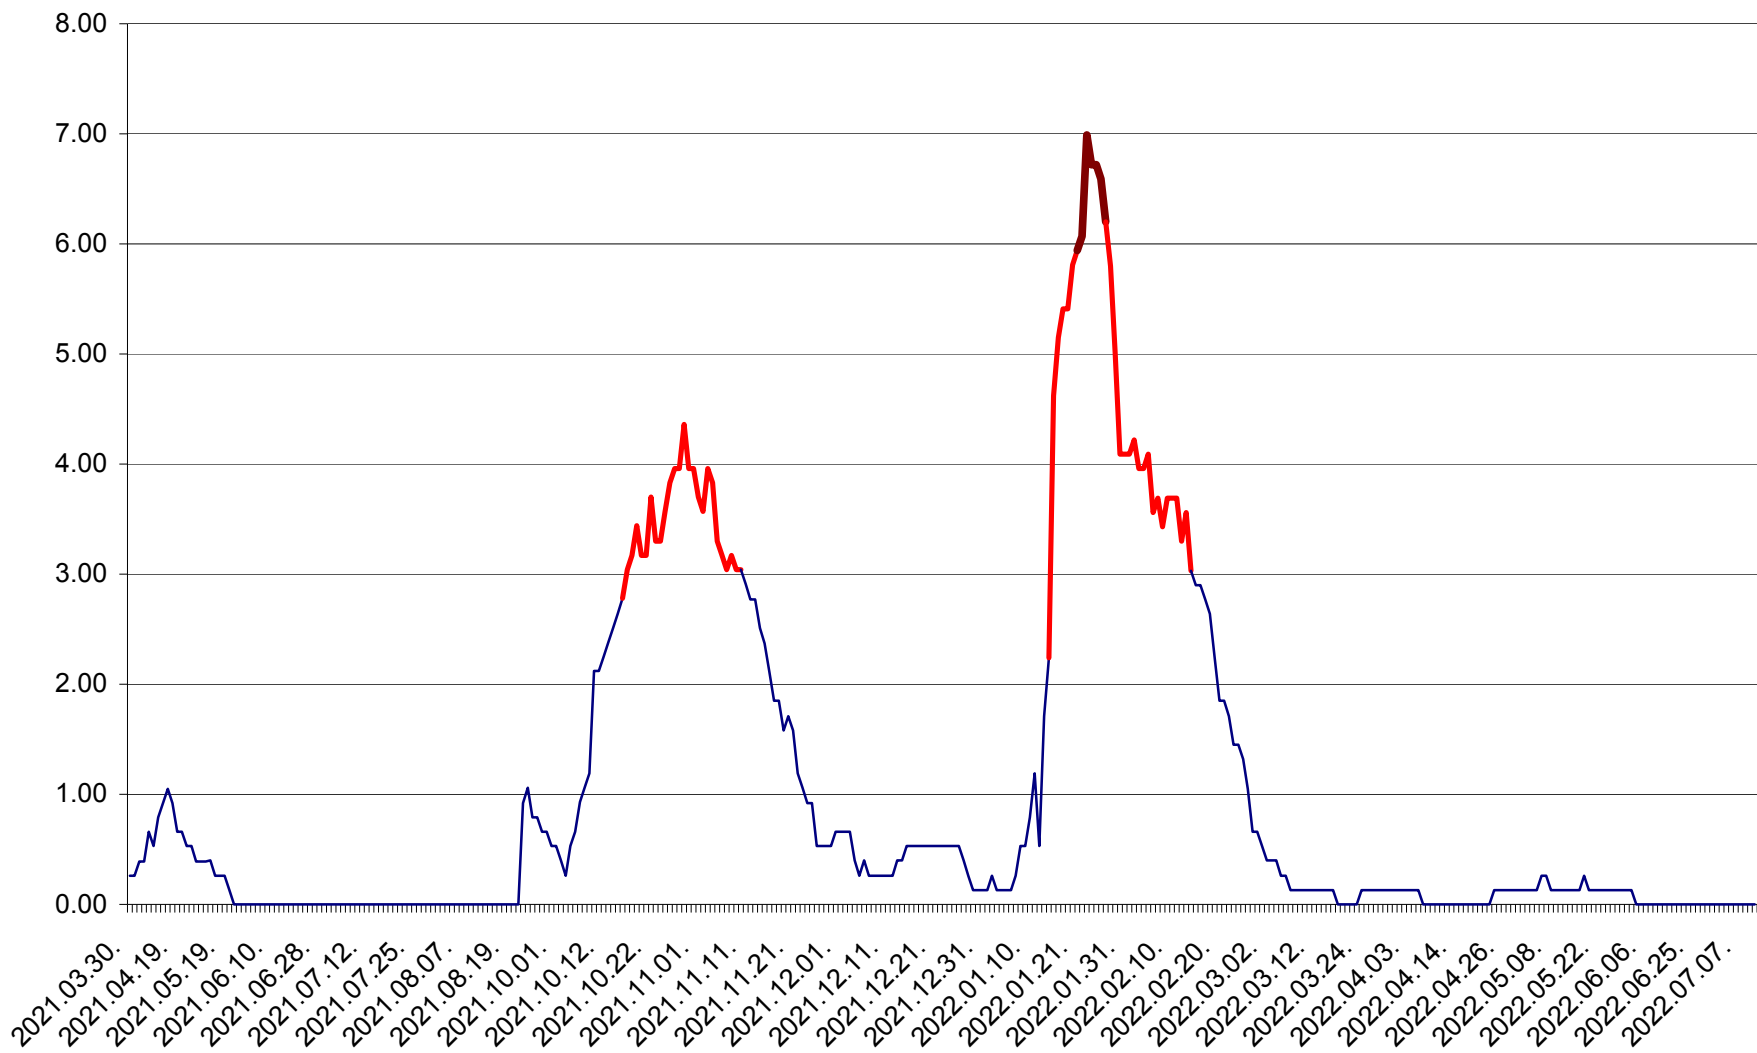

TUȘNAD - Evolutia incidentei cumulate pe 14 zile la ‰ de locuitori
2021.04.01. - 2022.07.10.

ULIEȘ - Evoluția incidenței cumulate pe 14 zile la ‰ de locuitori
2021.04.01. - 2022.07.10.

VĂRȘAG - Evolutia incidentei cumulate pe 14 zile la ‰ de locuitori
2021.04.01. - 2022.07.10.

ORAȘ VLĂHIȚA - Evolutia incidentei cumulate pe 14 zile la ‰ de locuitori
2021.04.01. - 2022.07.10.

VOȘLĂBENI - Evolutia incidentei cumulate pe 14 zile la ‰ de locuitori
2021.04.01. - 2022.07.10.

ZETEA - Evolutia incidentei cumulate pe 14 zile la ‰ de locuitori
2021.04.01. - 2022.07.10.