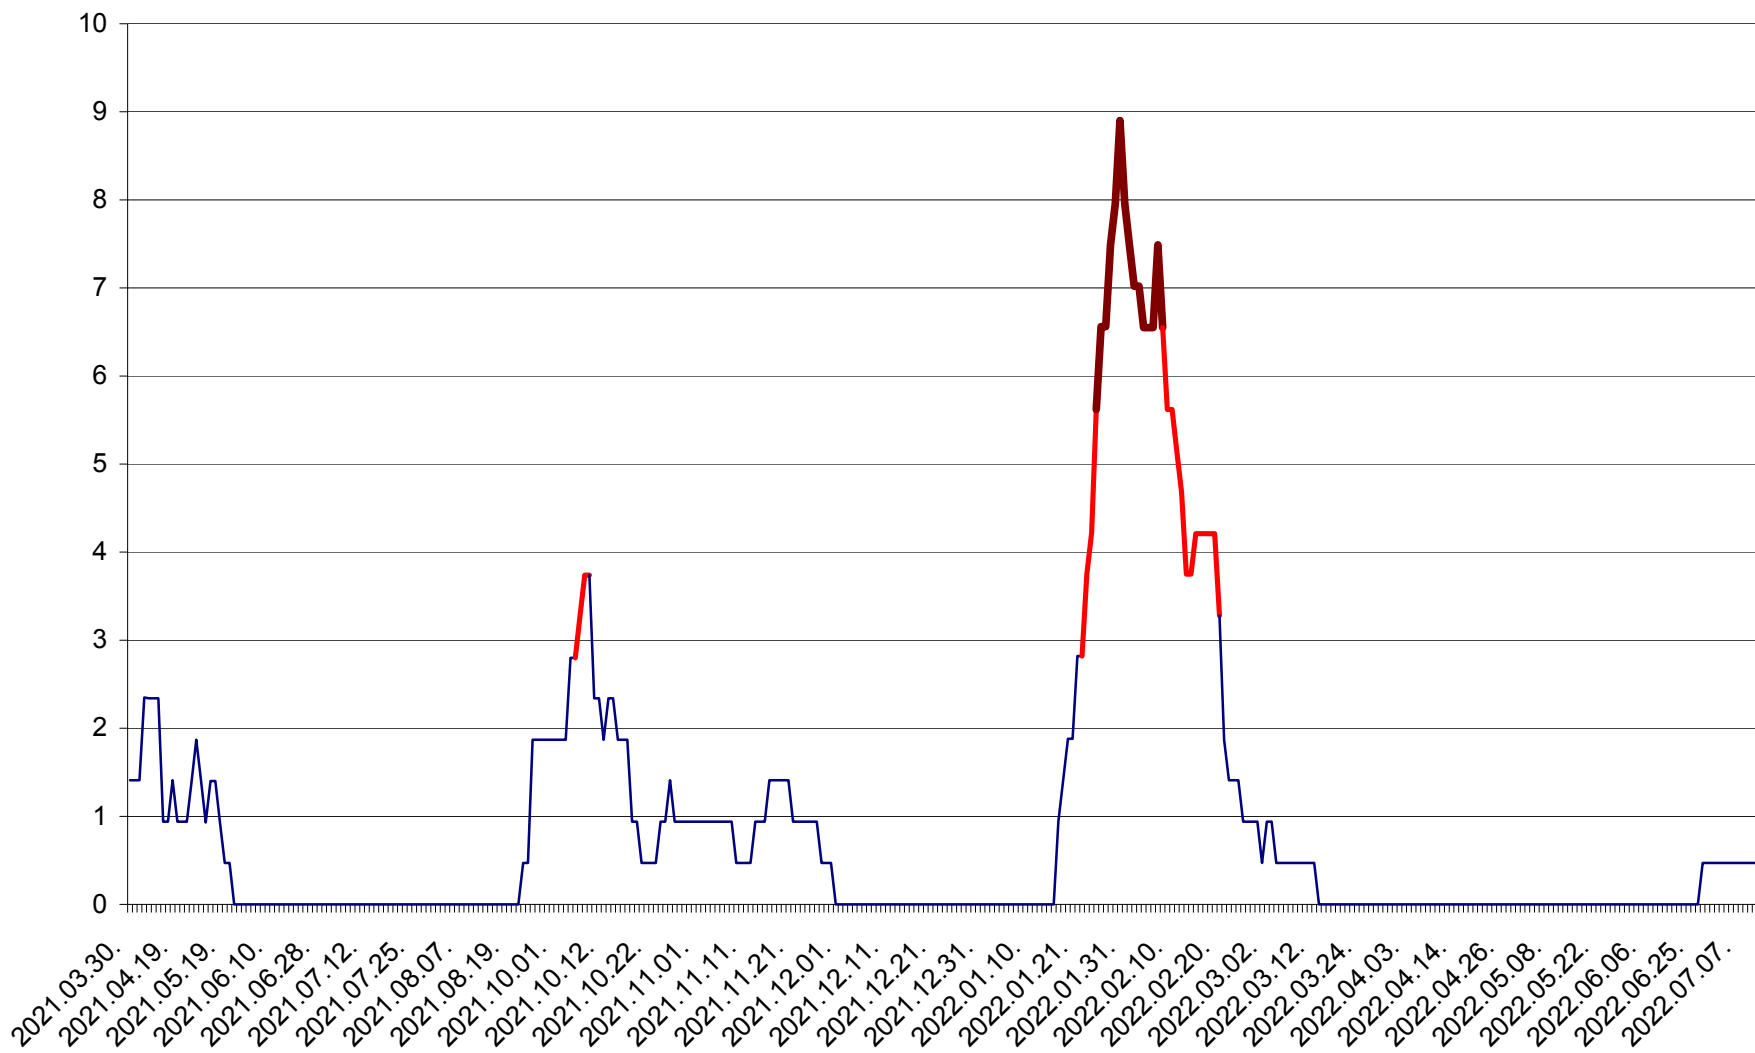

SECUIENI - Evolutia incidentei cumulate pe 14 zile la % de locuitori
2021.04.01. - 2022.07.10.