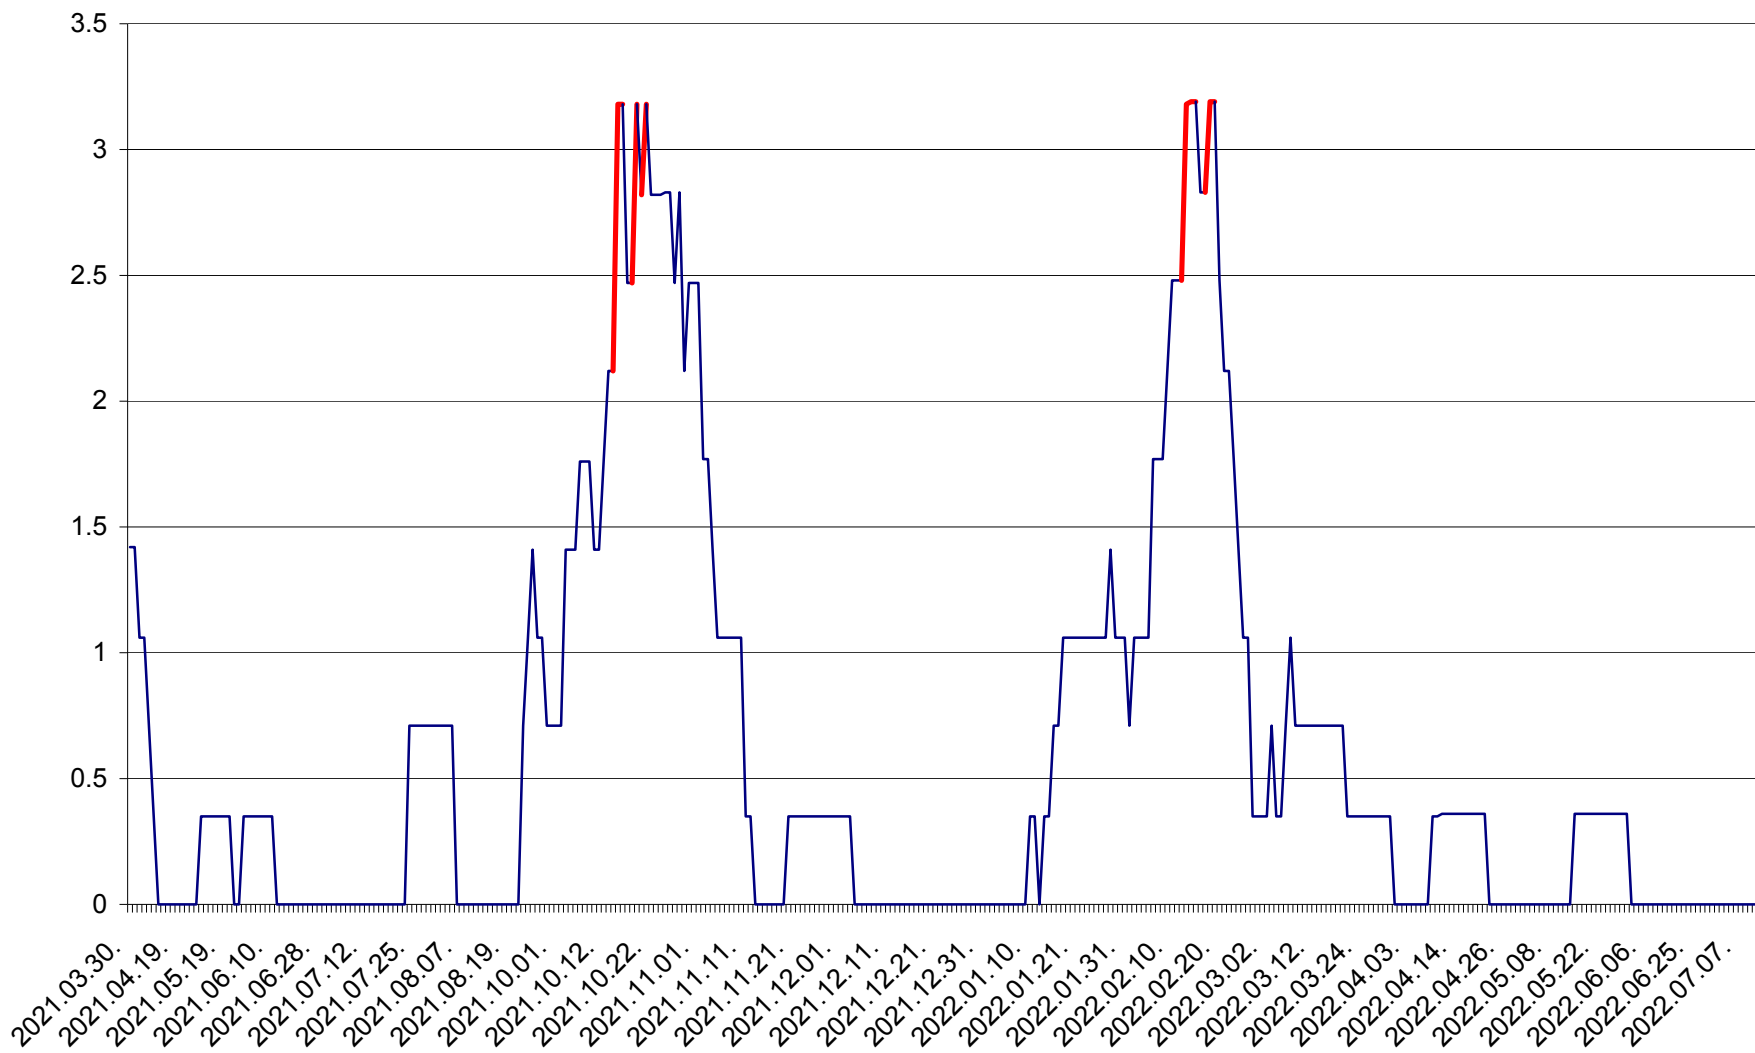

PORUMBENI - Evolutia incidentei cumulate pe 14 zile la ‰ de locuitori
2021.04.01. - 2022.07.10.