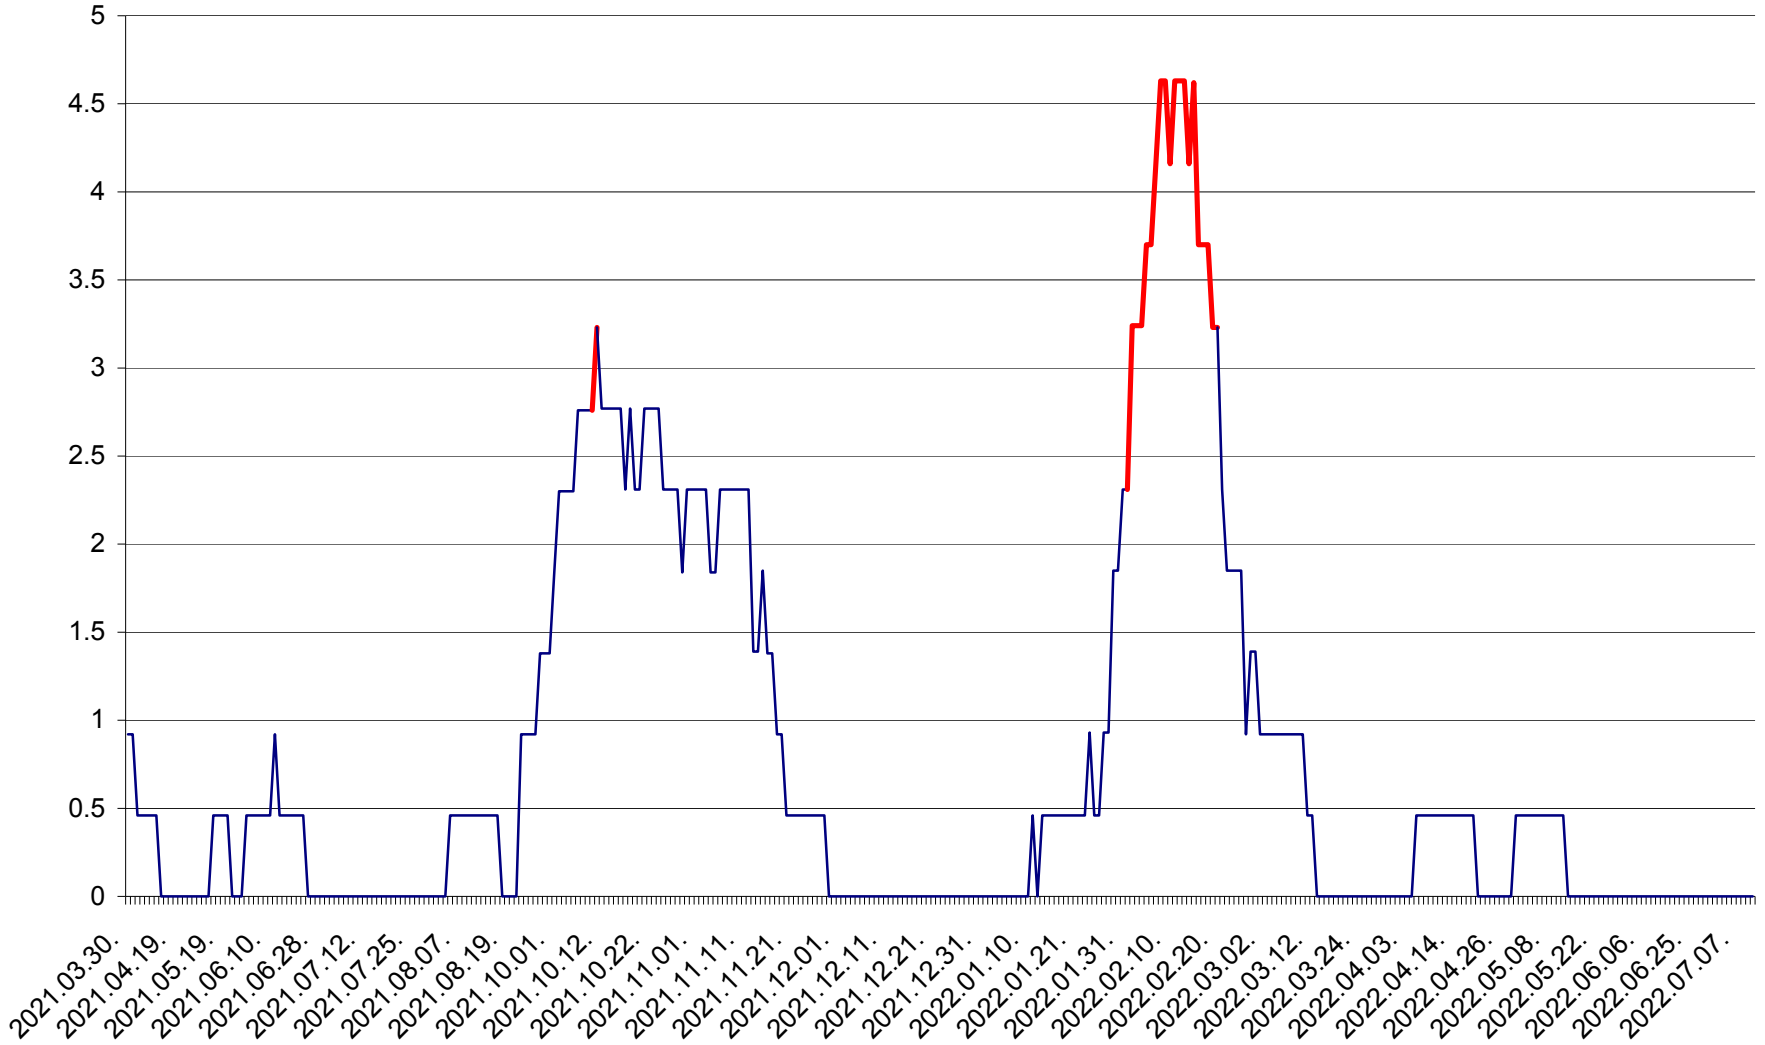

ȘIMONEȘTI - Evolutia incidentei cumulate pe 14 zile la ‰ de locuitori
2021.04.01. - 2022.07.10.

SUBCETATE - Evolutia incidentei cumulate pe 14 zile la ‰ de locuitori
2021.04.01. - 2022.07.10.

SUSENI - Evolutia incidentei cumulate pe 14 zile la ‰ de locuitori
2021.04.01. - 2022.07.10.

TOMEȘTI - Evolutia incidentei cumulate pe 14 zile la ‰ de locuitori
2021.04.01. - 2022.07.10.

MUNICIPIUL TOPLIȚA - Evolutia incidentei cumulate pe 14 zile la ‰ de locuitori
2021.04.01. - 2022.07.10.

TULGHEȘ - Evolutia incidentei cumulate pe 14 zile la ‰ de locuitori
2021.04.01. - 2022.07.10.

TUȘNAD - Evolutia incidentei cumulate pe 14 zile la ‰ de locuitori
2021.04.01. - 2022.07.10.

ULIEȘ - Evoluția incidenței cumulate pe 14 zile la ‰ de locuitori
2021.04.01. - 2022.07.10.

VĂRȘAG - Evolutia incidentei cumulate pe 14 zile la ‰ de locuitori
2021.04.01. - 2022.07.10.