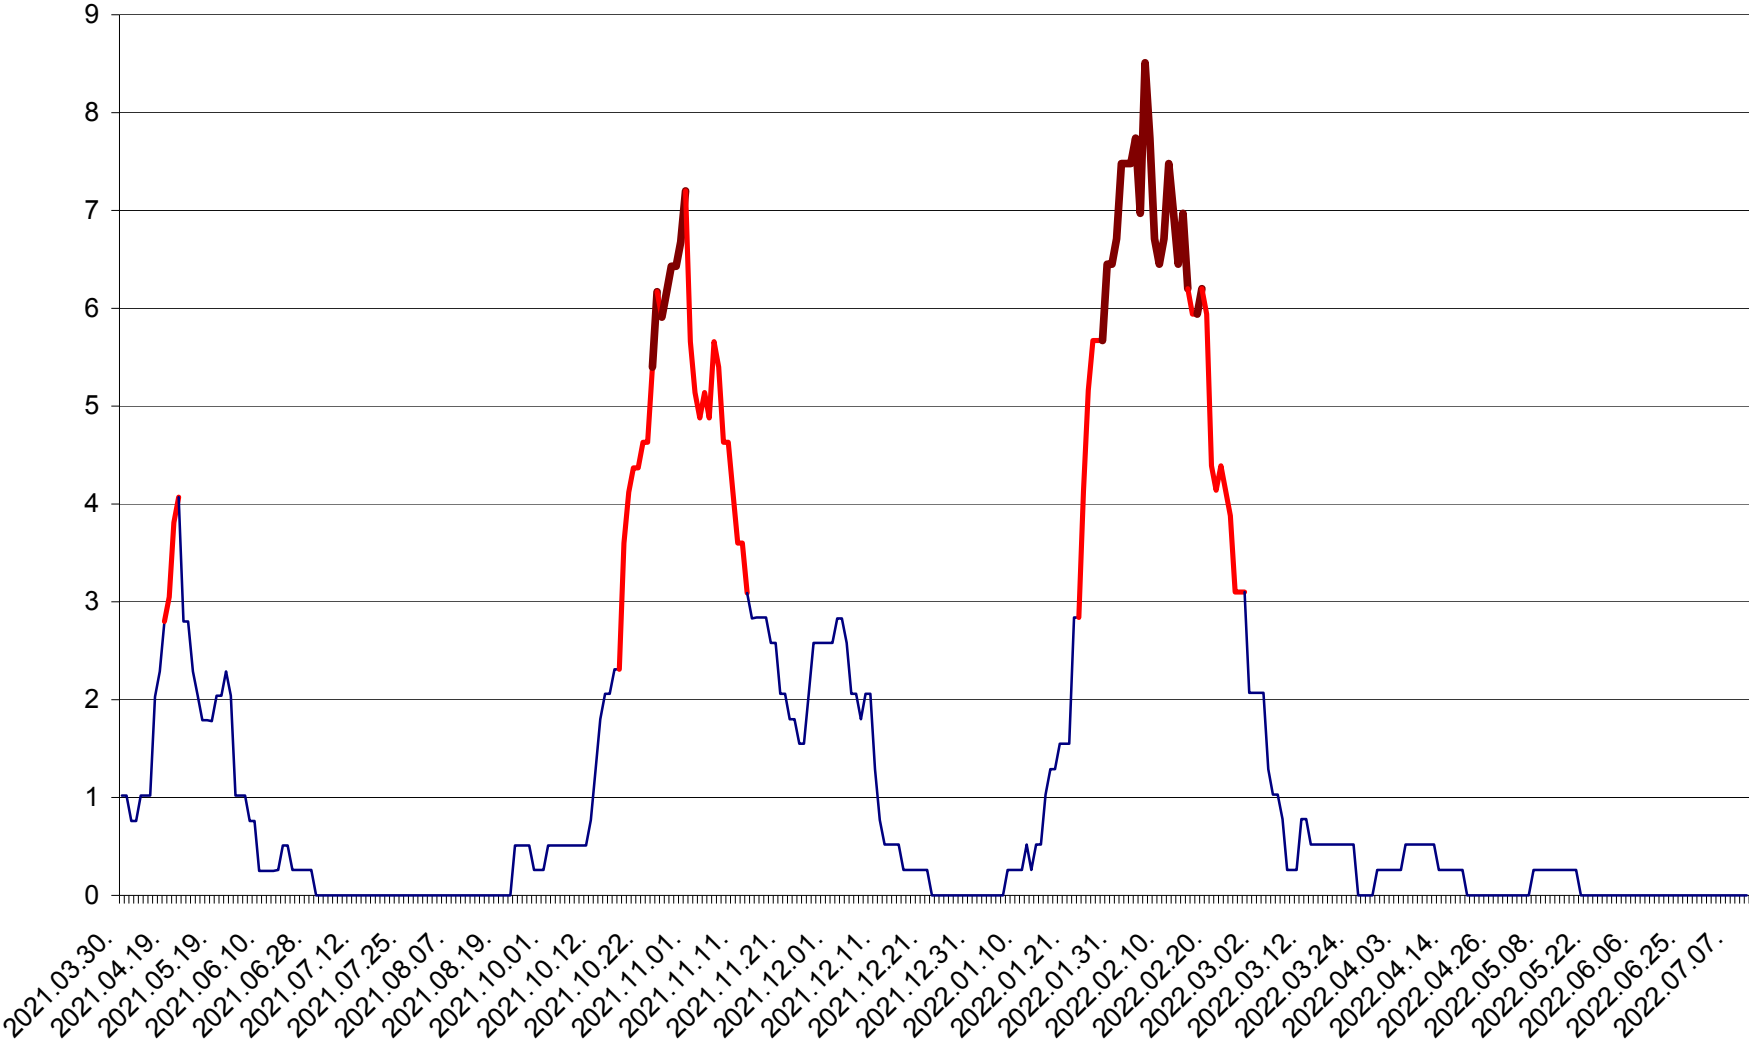

SÂNSIMION - Evolutia incidentei cumulate pe 14 zile la ‰ de locuitori
2021.04.01. - 2022.07.10.

SÂNTIMBRU - Evolutia incidentei cumulate pe 14 zile la ‰ de locuitori
2021.04.01. - 2022.07.10.

SĂRMAȘ - Evolutia incidentei cumulate pe 14 zile la ‰ de locuitori
2021.04.01. - 2022.07.10.

SATU MARE - Evolutia incidentei cumulate pe 14 zile la ‰ de locuitori
2021.04.01. - 2022.07.10.

SECUIENI - Evolutia incidentei cumulate pe 14 zile la % de locuitori
2021.04.01. - 2022.07.10.

SICULENI - Evolutia incidentei cumulate pe 14 zile la ‰ de locuitori
2021.04.01. - 2022.07.10.

ȘIMONEȘTI - Evolutia incidentei cumulate pe 14 zile la ‰ de locuitori
2021.04.01. - 2022.07.10.

SUBCETATE - Evolutia incidentei cumulate pe 14 zile la ‰ de locuitori
2021.04.01. - 2022.07.10.

SUSENI - Evolutia incidentei cumulate pe 14 zile la ‰ de locuitori
2021.04.01. - 2022.07.10.