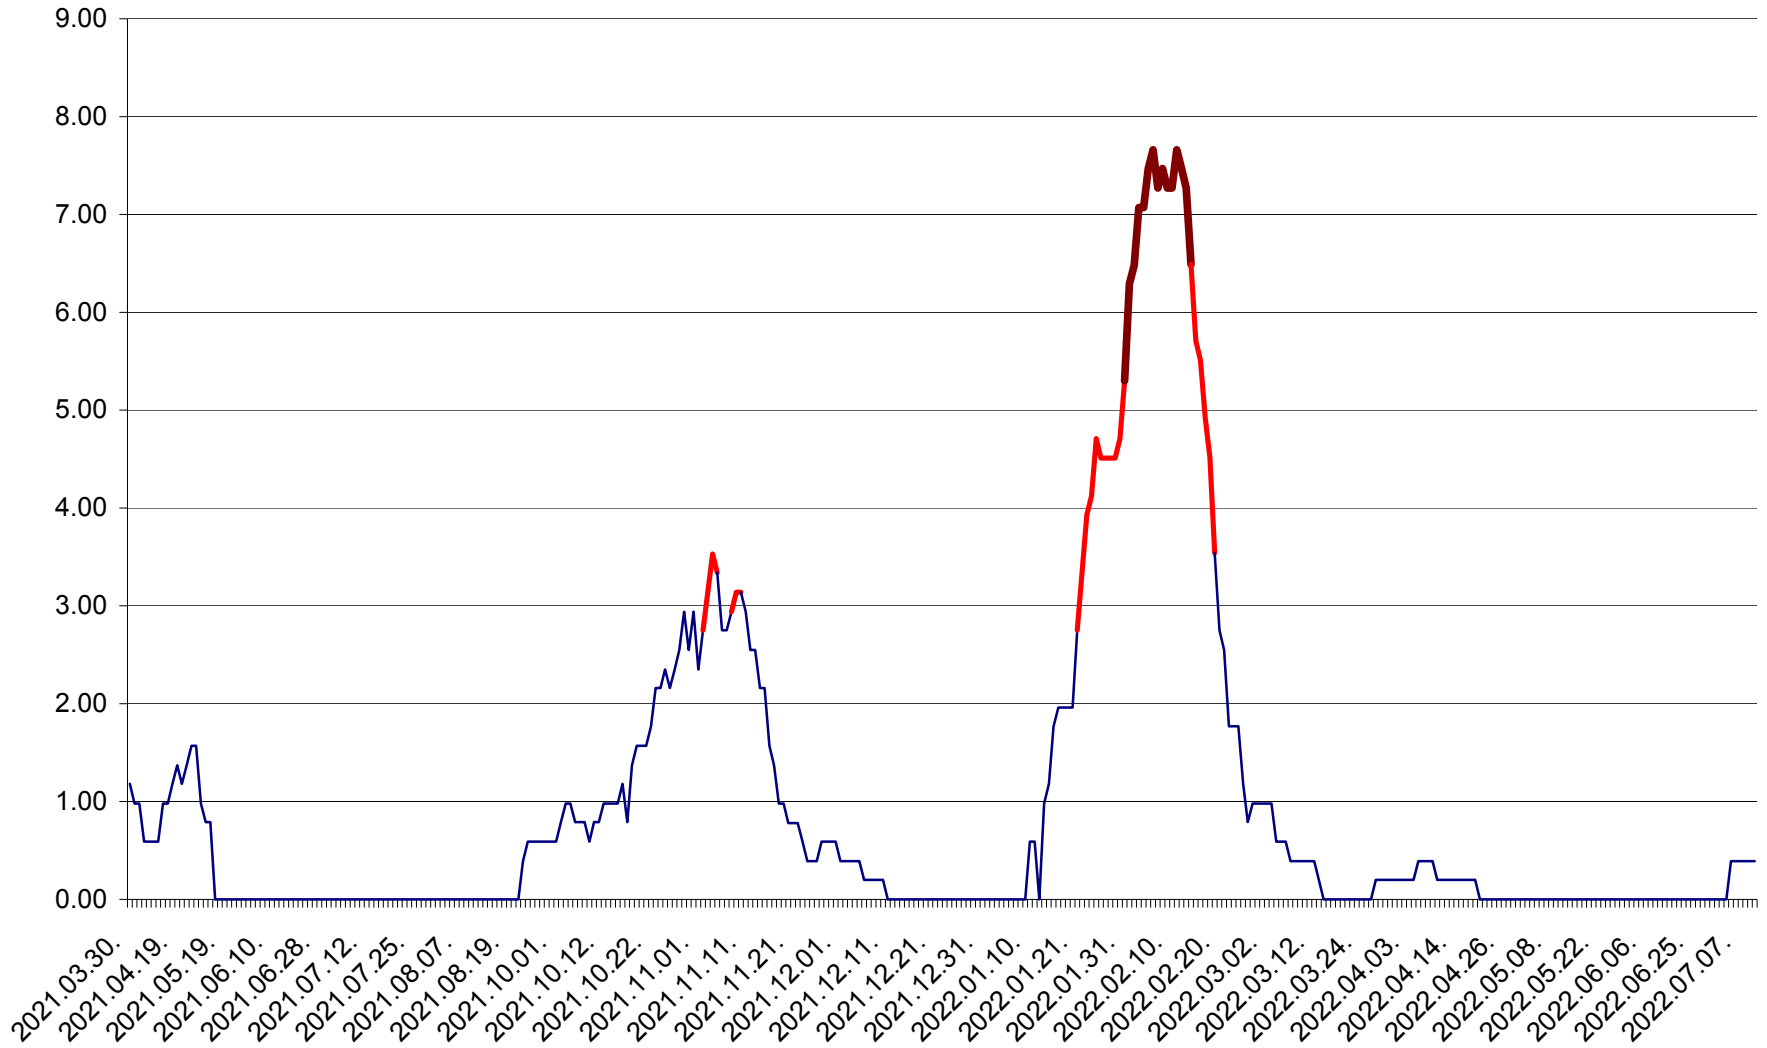

ORAȘ BĂLAN - Evolția incidenței cumulate pe 14 zile la ‰ de locuitori
2021.04.01. - 2022.07.10.

BILBOR - Evolutia incidentei cumulate pe 14 zile la ‰ de locuitori
2021.04.01. - 2022.07.10.

ORAȘ BORSEC - Evolutia incidentei cumulate pe 14 zile la ‰ de locuitori
2021.04.01. - 2022.07.10.

BRĂDEȘTI - Evolutia incidentei cumulate pe 14 zile la ‰ de locuitori
2021.04.01. - 2022.07.10.

CĂPÂLNÎȚA - Evoluția incidenței cumulate pe 14 zile la ‰ de locuitori
2021.04.01. - 2022.07.10.

CÂRȚA - Evolutia incidentei cumulate pe 14 zile la ‰ de locuitori
2021.04.01. - 2022.07.10.

CICEU - Evolutia incidentei cumulate pe 14 zile la ‰ de locuitori
2021.04.01. - 2022.07.10.

CIUCSÂNGEORGIU - Evolutia incidentei cumulate pe 14 zile la % de locuitori
2021.04.01. - 2022.07.10.

CIUMANI - Evolutia incidentei cumulate pe 14 zile la ‰ de locuitori
2021.04.01. - 2022.07.10.

CORBU - Evolutia incidentei cumulate pe 14 zile la ‰ de locuitori
2021.04.01. - 2022.07.10.

CORUND - Evolutia incidentei cumulate pe 14 zile la ‰ de locuitori
2021.04.01. - 2022.07.10.

COZMENI - Evolutia incidentei cumulate pe 14 zile la ‰ de locuitori
2021.04.01. - 2022.07.10.