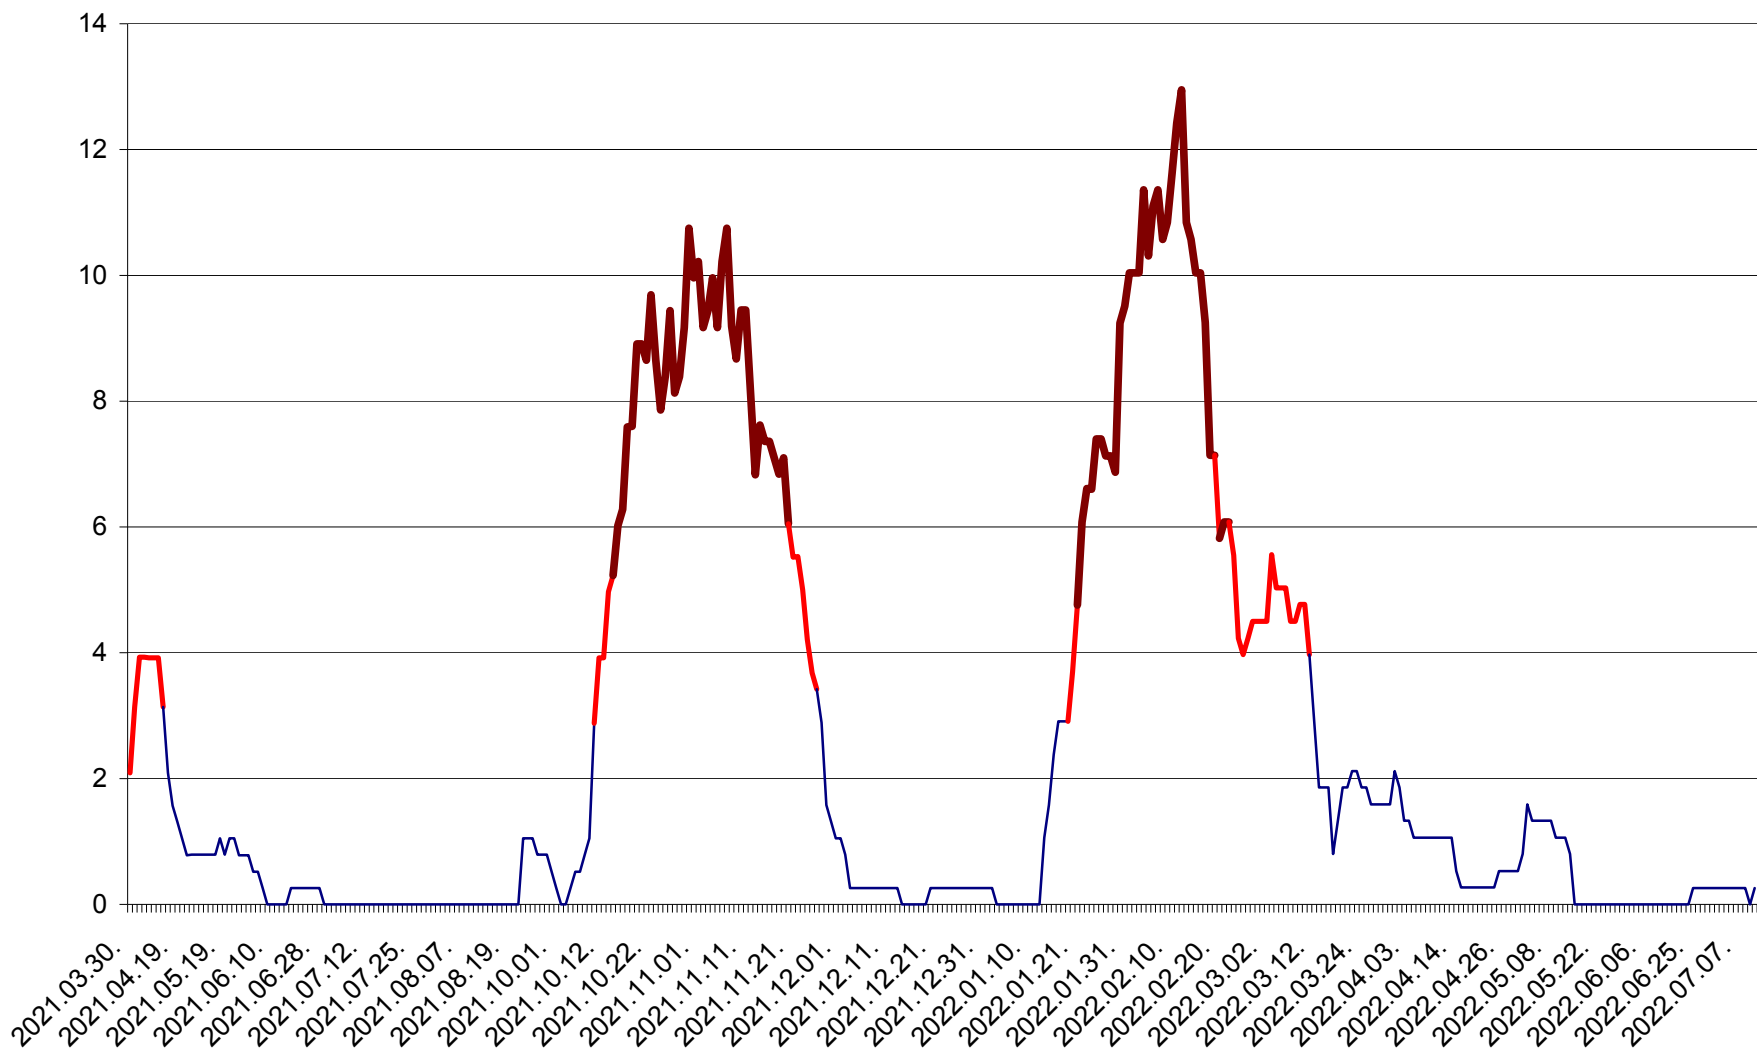

RACU - Evolutia incidentei cumulate pe 14 zile la ‰ de locuitori
2021.04.01. - 2022.07.10.

REMETEA - Evolutia incidentei cumulate pe 14 zile la % de locuitori
2021.04.01. - 2022.07.10.

SĂCEL - Evolutia incidentei cumulate pe 14 zile la ‰ de locuitori
2021.04.01. - 2022.07.10.

SÂNCRĂIENI - Evolutia incidentei cumulate pe 14 zile la ‰ de locuitori
2021.04.01. - 2022.07.10.

SÂNDOMINIC - Evolutia incidentei cumulate pe 14 zile la ‰ de locuitori
2021.04.01. - 2022.07.10.

SÂNMARTIN - Evolutia incidentei cumulate pe 14 zile la ‰ de locuitori
2021.04.01. - 2022.07.10.

SÂNSIMION - Evolutia incidentei cumulate pe 14 zile la ‰ de locuitori
2021.04.01. - 2022.07.10.

SÂNTIMBRU - Evolutia incidentei cumulate pe 14 zile la ‰ de locuitori
2021.04.01. - 2022.07.10.

SĂRMAȘ - Evolutia incidentei cumulate pe 14 zile la ‰ de locuitori
2021.04.01. - 2022.07.10.