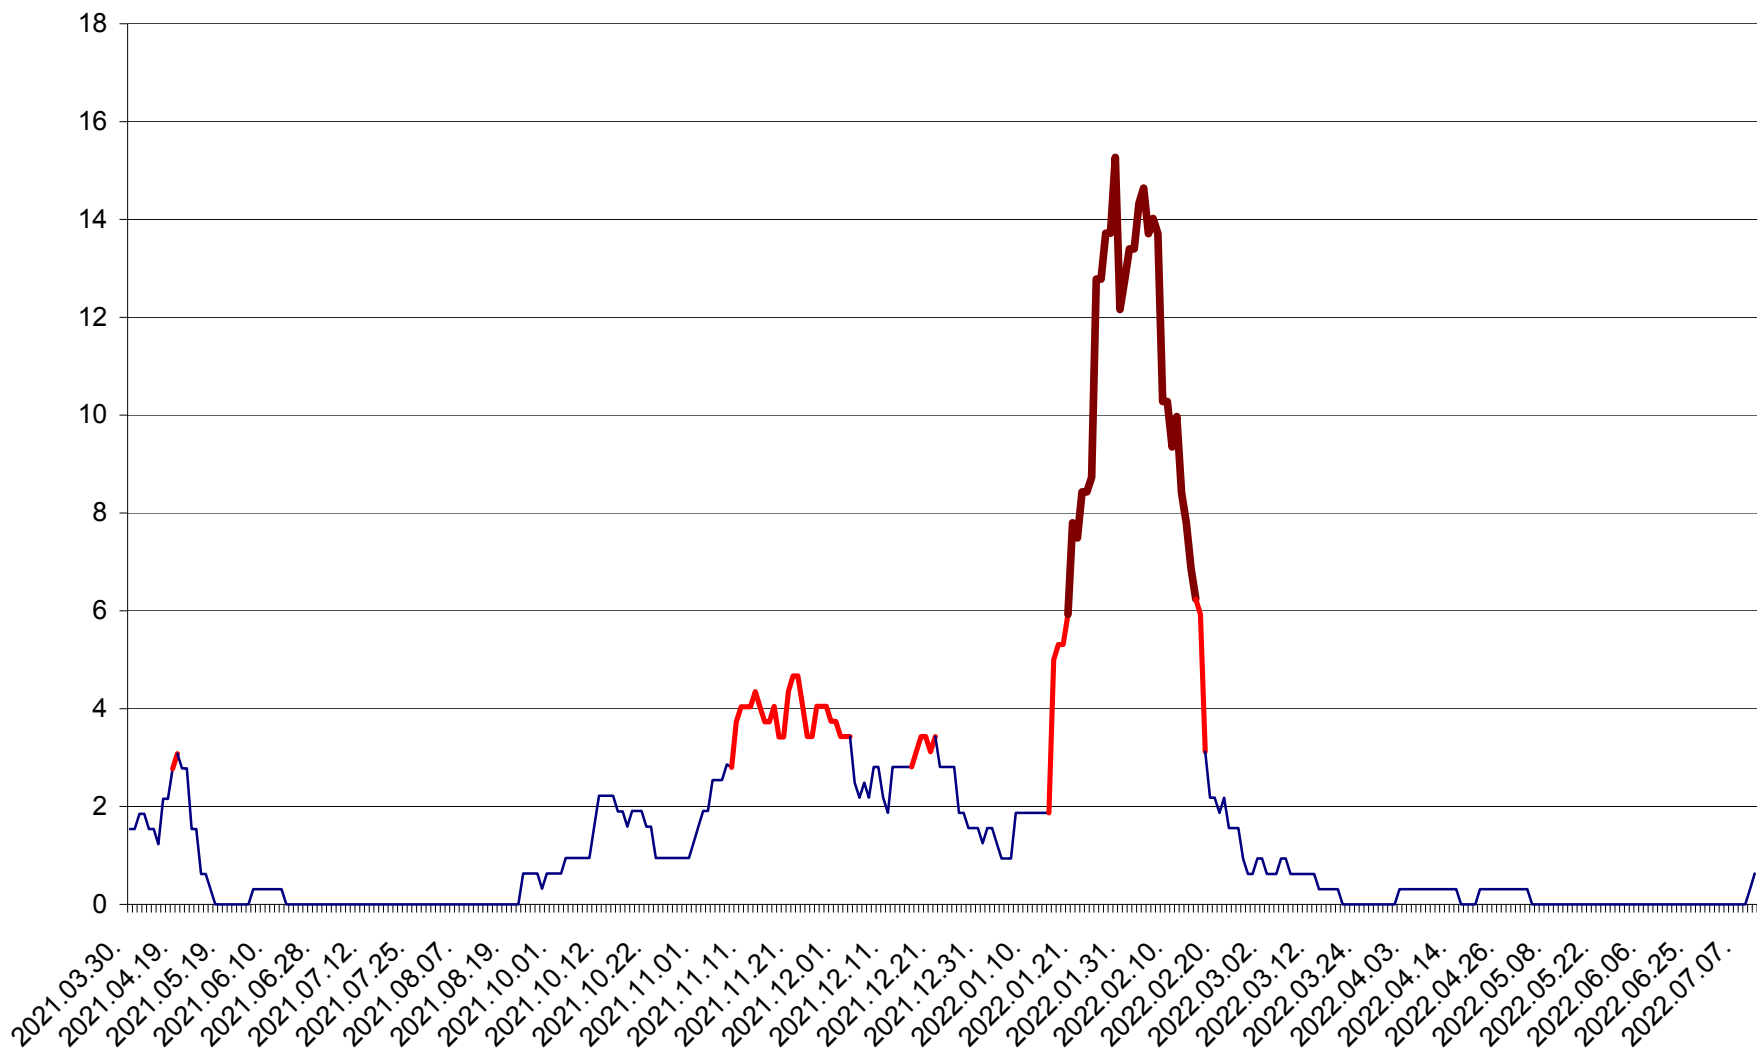

TUȘNAD - Evolutia incidentei cumulate pe 14 zile la ‰ de locuitori
2021.04.01. - 2022.07.10.