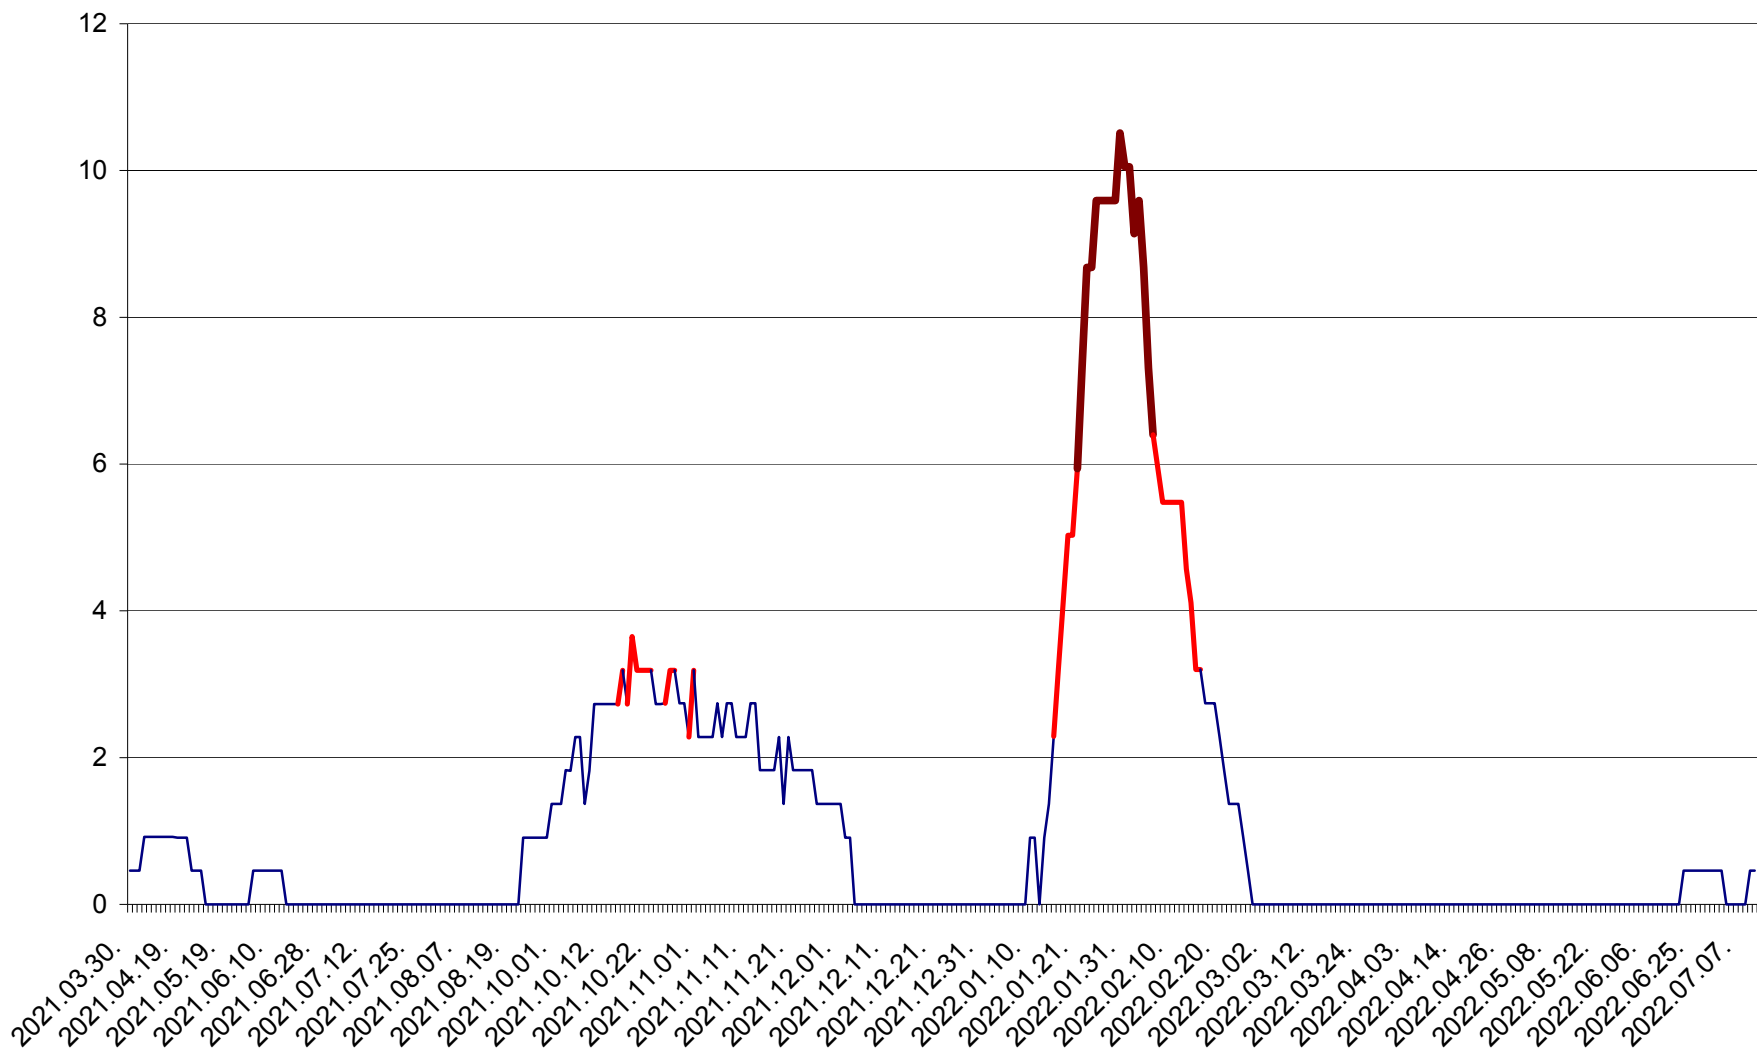

CICEU - Evolutia incidentei cumulate pe 14 zile la ‰ de locuitori
2021.04.01. - 2022.07.10.

CIUCSÂNGEORGIU - Evolutia incidentei cumulate pe 14 zile la % de locuitori
2021.04.01. - 2022.07.10.

CIUMANI - Evolutia incidentei cumulate pe 14 zile la ‰ de locuitori
2021.04.01. - 2022.07.10.

CORBU - Evolutia incidentei cumulate pe 14 zile la ‰ de locuitori
2021.04.01. - 2022.07.10.

CORUND - Evolutia incidentei cumulate pe 14 zile la ‰ de locuitori
2021.04.01. - 2022.07.10.

COZMENI - Evolutia incidentei cumulate pe 14 zile la ‰ de locuitori
2021.04.01. - 2022.07.10.

ORAȘ CRISTURU SECUIESC - Evolutia incidentei cumulate pe 14 zile la ‰ de locuitori
2021.04.01. - 2022.07.10.

DĂNEȘTI - Evolutia incidentei cumulate pe 14 zile la ‰ de locuitori
2021.04.01. - 2022.07.10.

DÂRJIU - Evolutia incidentei cumulate pe 14 zile la ‰ de locuitori
2021.04.01. - 2022.07.10.

DEALU - Evolutia incidentei cumulate pe 14 zile la ‰ de locuitori
2021.04.01. - 2022.07.10.

DITRĂU - Evolutia incidentei cumulate pe 14 zile la ‰ de locuitori
2021.04.01. - 2022.07.10.