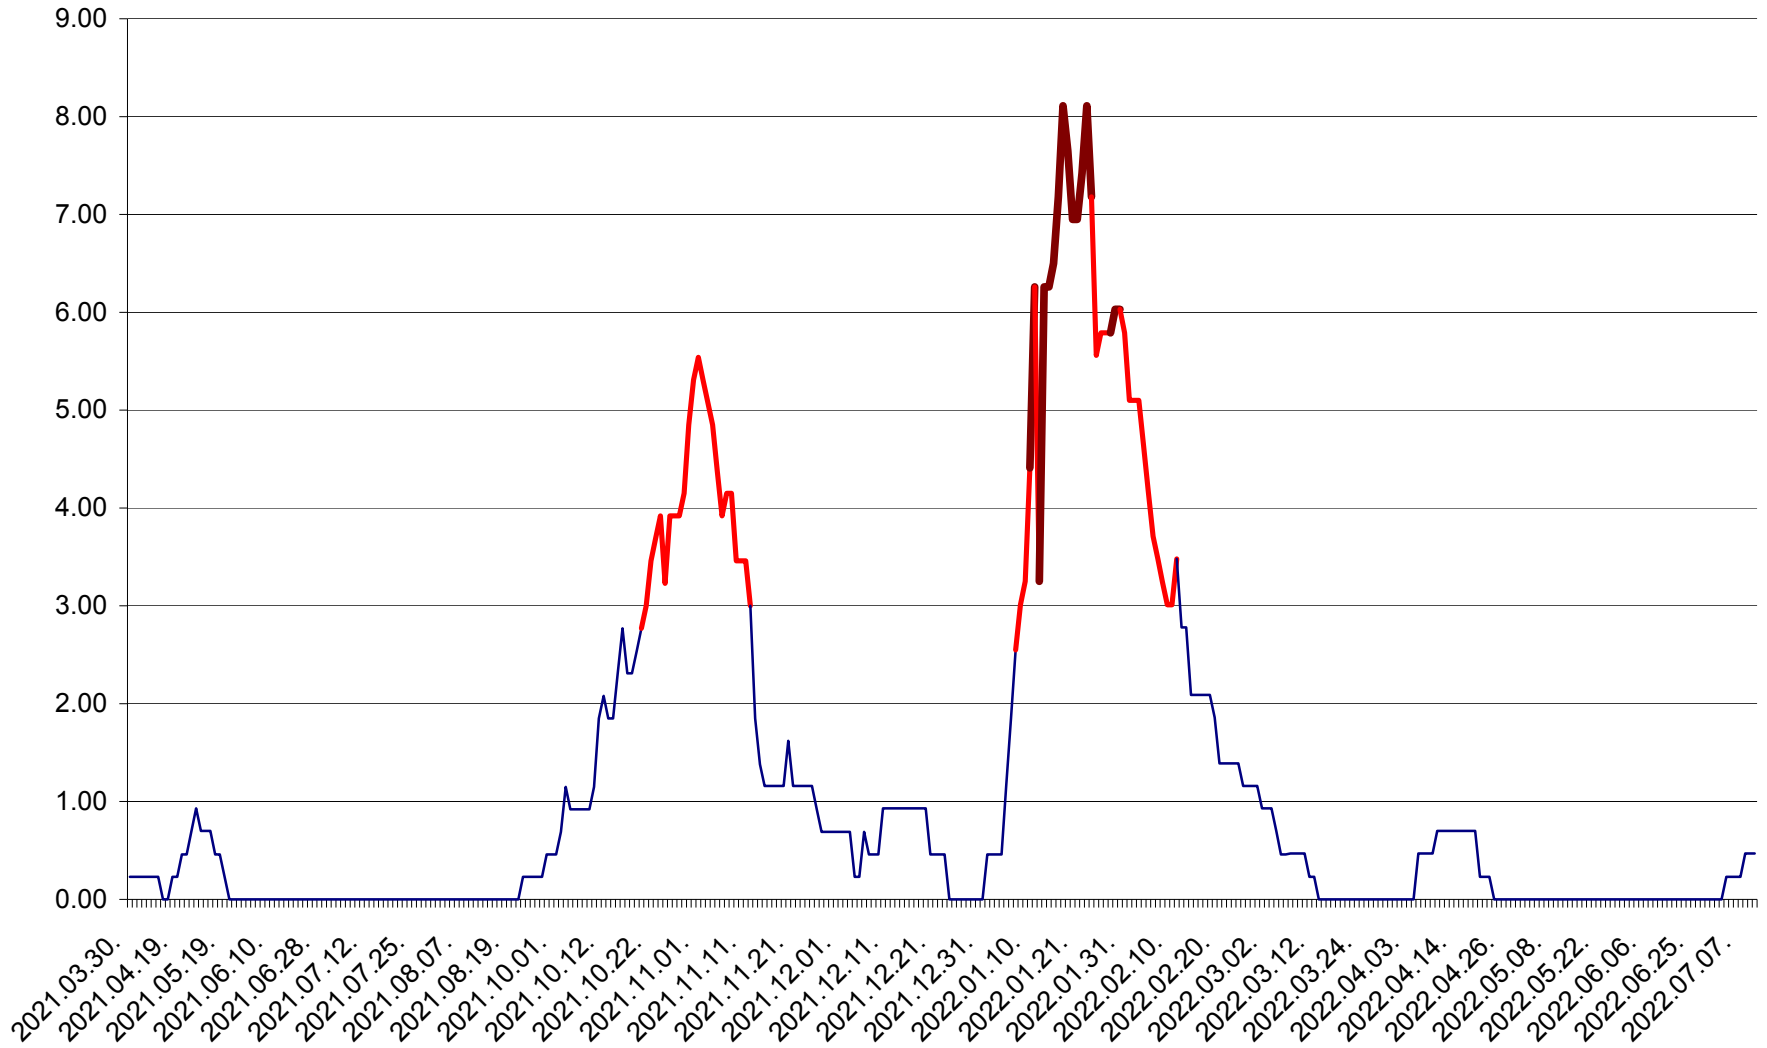

ORAȘ BĂLAN - Evolția incidenței cumulate pe 14 zile la ‰ de locuitori
2021.04.01. - 2022.07.10.

BILBOR - Evolutia incidentei cumulate pe 14 zile la ‰ de locuitori
2021.04.01. - 2022.07.10.

ORAȘ BORSEC - Evolutia incidentei cumulate pe 14 zile la ‰ de locuitori
2021.04.01. - 2022.07.10.

BRĂDEȘTI - Evolutia incidentei cumulate pe 14 zile la ‰ de locuitori
2021.04.01. - 2022.07.10.

CĂPÂLNÎȚA - Evoluția incidenței cumulate pe 14 zile la ‰ de locuitori
2021.04.01. - 2022.07.10.

CÂRȚA - Evolutia incidentei cumulate pe 14 zile la ‰ de locuitori
2021.04.01. - 2022.07.10.

CICEU - Evolutia incidentei cumulate pe 14 zile la ‰ de locuitori
2021.04.01. - 2022.07.10.

CIUCSÂNGEORGIU - Evolutia incidentei cumulate pe 14 zile la % de locuitori
2021.04.01. - 2022.07.10.

CIUMANI - Evolutia incidentei cumulate pe 14 zile la ‰ de locuitori
2021.04.01. - 2022.07.10.

CORBU - Evolutia incidentei cumulate pe 14 zile la ‰ de locuitori
2021.04.01. - 2022.07.10.

CORUND - Evolutia incidentei cumulate pe 14 zile la ‰ de locuitori
2021.04.01. - 2022.07.10.

COZMENI - Evolutia incidentei cumulate pe 14 zile la ‰ de locuitori
2021.04.01. - 2022.07.10.