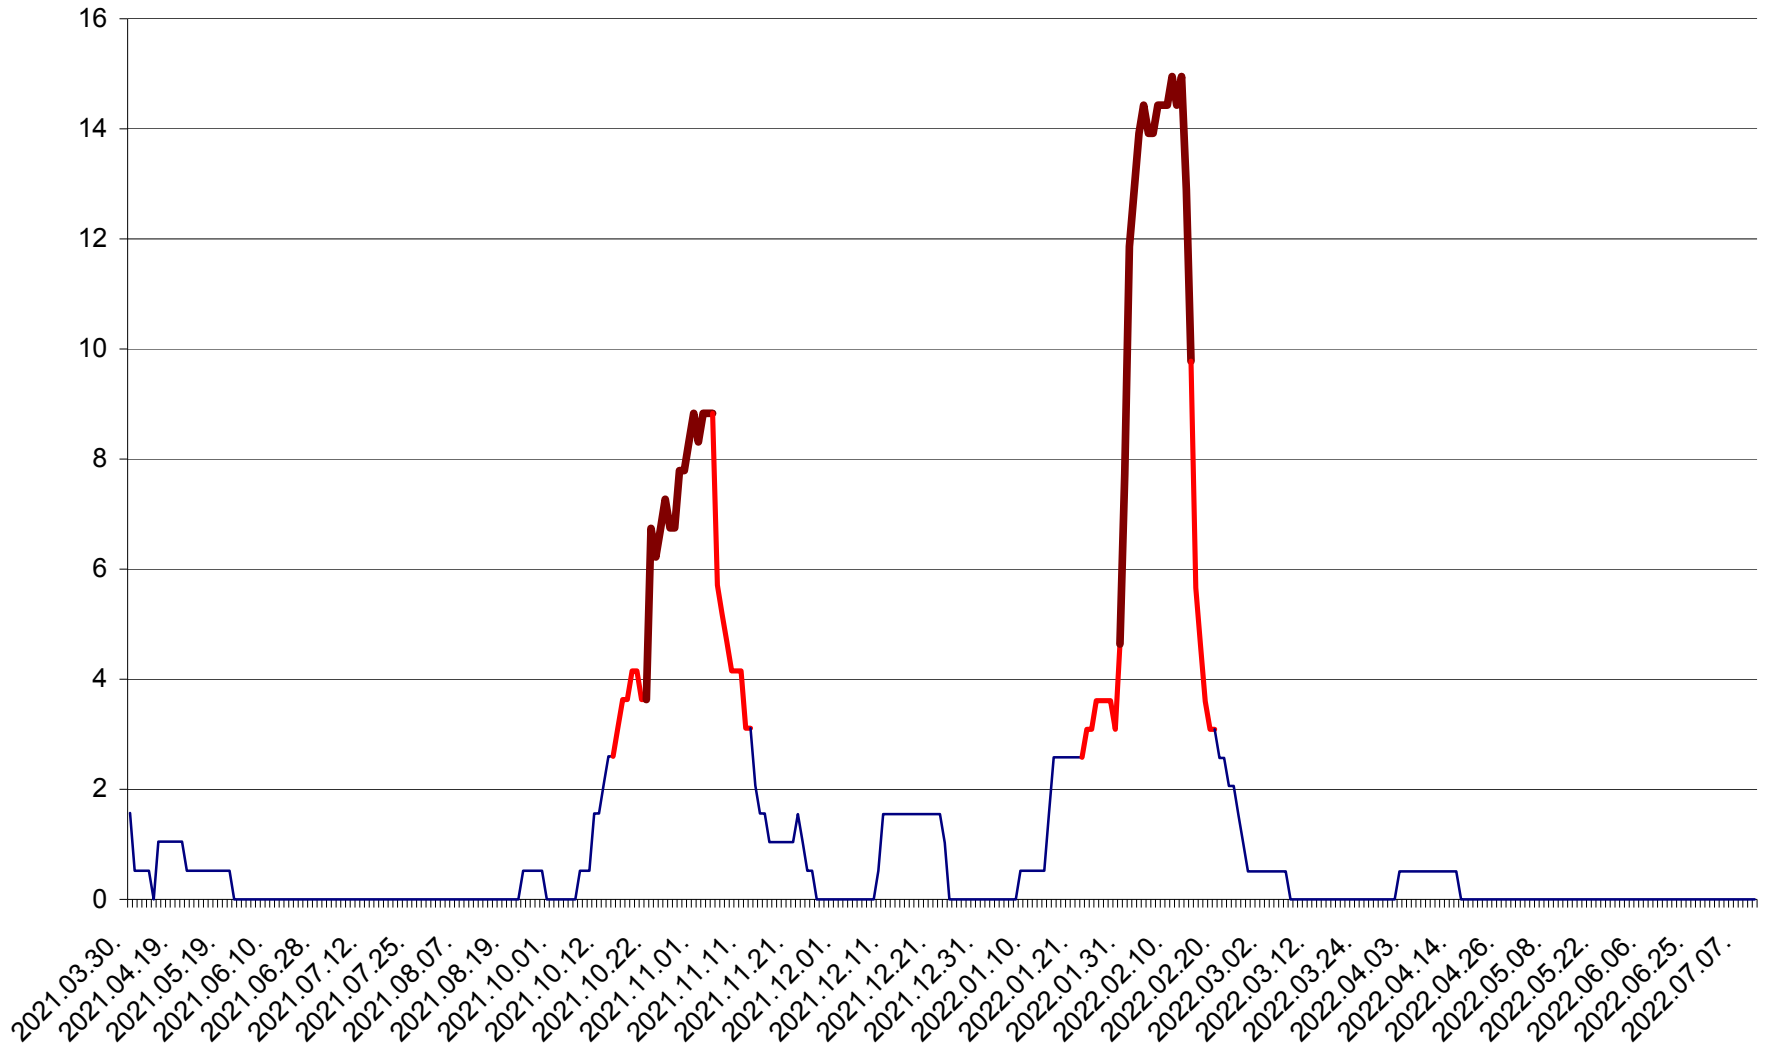

MIHĂILENI - Evolutia incidentei cumulate pe 14 zile la ‰ de locuitori
2021.04.01. - 2022.07.10.

MUGENI - Evolutia incidentei cumulate pe 14 zile la ‰ de locuitori
2021.04.01. - 2022.07.10.

OCLAND - Evolutia incidentei cumulate pe 14 zile la ‰ de locuitori
2021.04.01. - 2022.07.10.

MUNICIPIUL ODORHEIU SECUIESC - Evolutia incidentei cumulate pe 14 zile la ‰ de locuitori
2021.04.01. - 2022.07.10.

PĂULENI-CIUC - Evolutia incidentei cumulate pe 14 zile la % de locuitori
2021.04.01. - 2022.07.10.

PLĂIEȘII DE JOS - Evolutia incidentei cumulate pe 14 zile la ‰ de locuitori
2021.04.01. - 2022.07.10.

PORUMBENI - Evolutia incidentei cumulate pe 14 zile la ‰ de locuitori
2021.04.01. - 2022.07.10.

PRAID - Evolutia incidentei cumulate pe 14 zile la ‰ de locuitori
2021.04.01. - 2022.07.10.

RACU - Evolutia incidentei cumulate pe 14 zile la ‰ de locuitori
2021.04.01. - 2022.07.10.

REMETEA - Evolutia incidentei cumulate pe 14 zile la % de locuitori
2021.04.01. - 2022.07.10.

SĂCEL - Evolutia incidentei cumulate pe 14 zile la ‰ de locuitori
2021.04.01. - 2022.07.10.