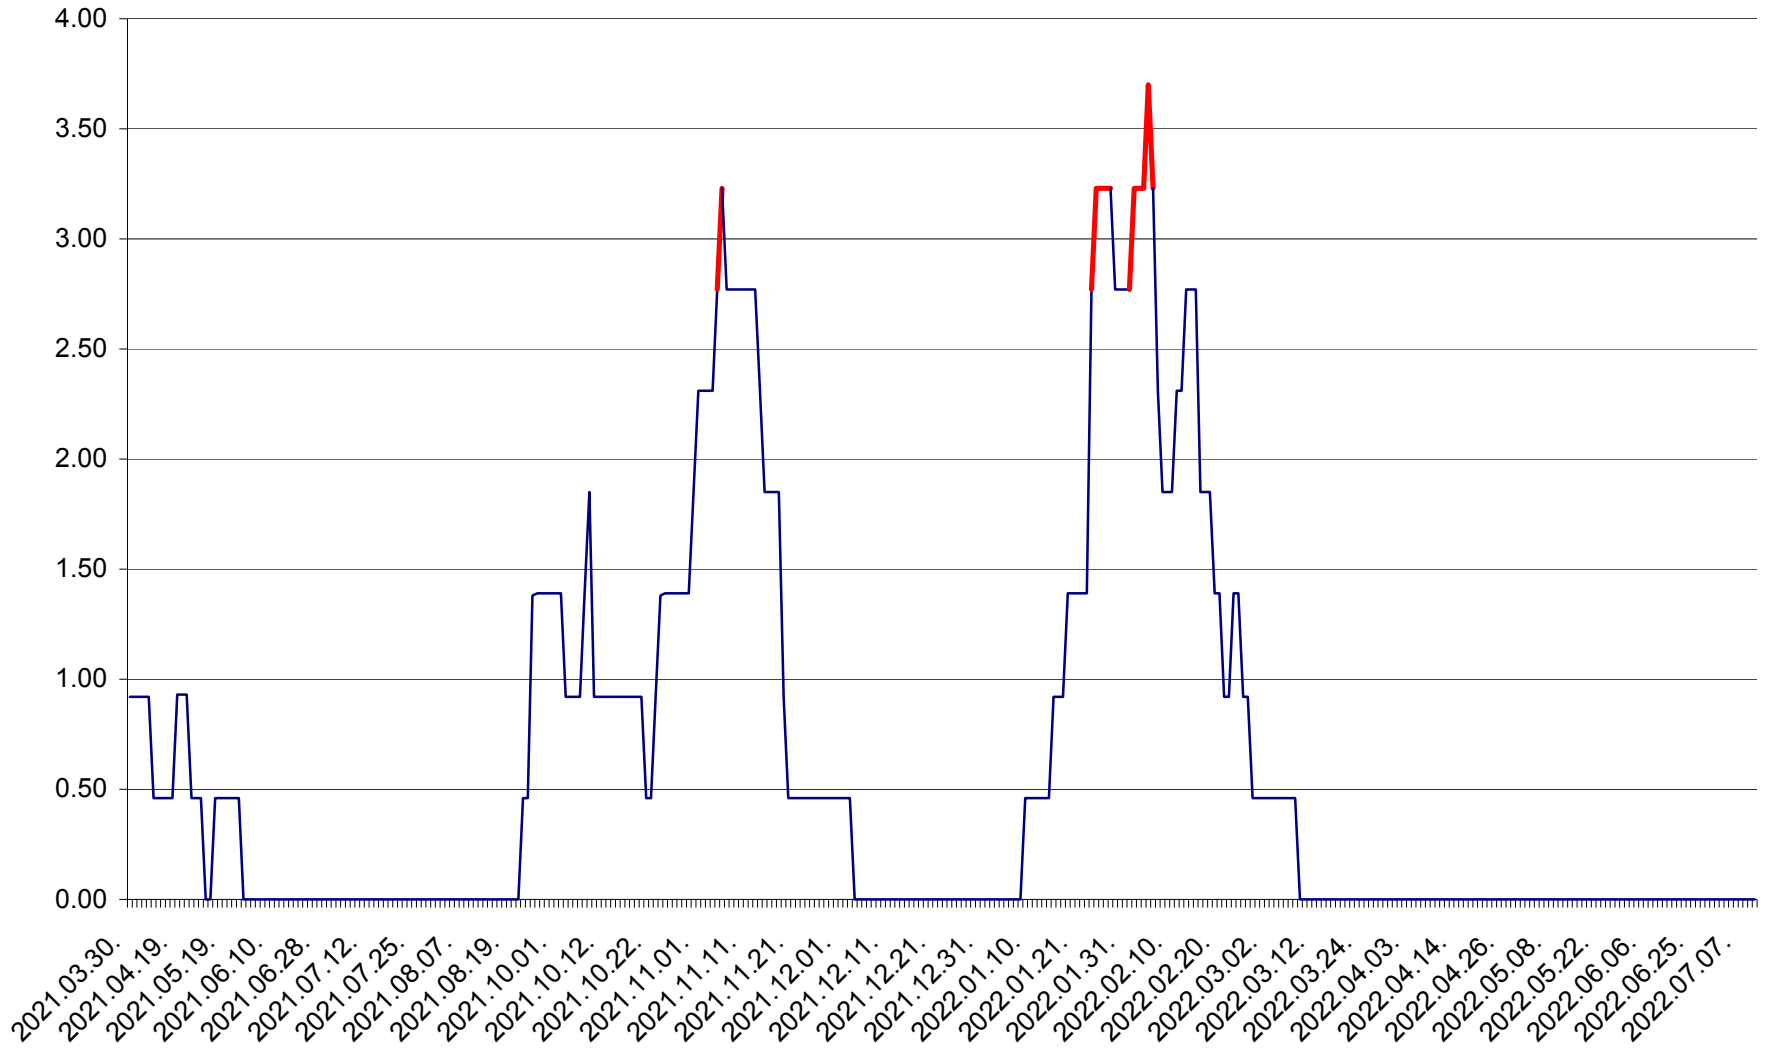

ATID - Evolutia incidentei cumulate pe 14 zile la % de locuitori
2021.04.01. - 2022.07.10.

AVRĂMEȘTI - Evolutia incidentei cumulate pe 14 zile la ‰ de locuitori
2021.04.01. - 2022.07.10.

ORAȘ BĂILE TUȘNAD - Evolutia incidentei cumulate pe 14 zile la ‰ de locuitori
2021.04.01. - 2022.07.10.

ORAȘ BĂLAN - Evolția incidenței cumulate pe 14 zile la ‰ de locuitori
2021.04.01. - 2022.07.10.

BILBOR - Evolutia incidentei cumulate pe 14 zile la ‰ de locuitori
2021.04.01. - 2022.07.10.

ORAȘ BORSEC - Evolutia incidentei cumulate pe 14 zile la ‰ de locuitori
2021.04.01. - 2022.07.10.

BRĂDEȘTI - Evolutia incidentei cumulate pe 14 zile la ‰ de locuitori
2021.04.01. - 2022.07.10.

CĂPÂLNÎȚA - Evoluția incidenței cumulate pe 14 zile la ‰ de locuitori
2021.04.01. - 2022.07.10.

CÂRȚA - Evolutia incidentei cumulate pe 14 zile la ‰ de locuitori
2021.04.01. - 2022.07.10.

CICEU - Evolutia incidentei cumulate pe 14 zile la ‰ de locuitori
2021.04.01. - 2022.07.10.

CIUCSÂNGEORGIU - Evolutia incidentei cumulate pe 14 zile la % de locuitori
2021.04.01. - 2022.07.10.

CIUMANI - Evolutia incidentei cumulate pe 14 zile la ‰ de locuitori
2021.04.01. - 2022.07.10.