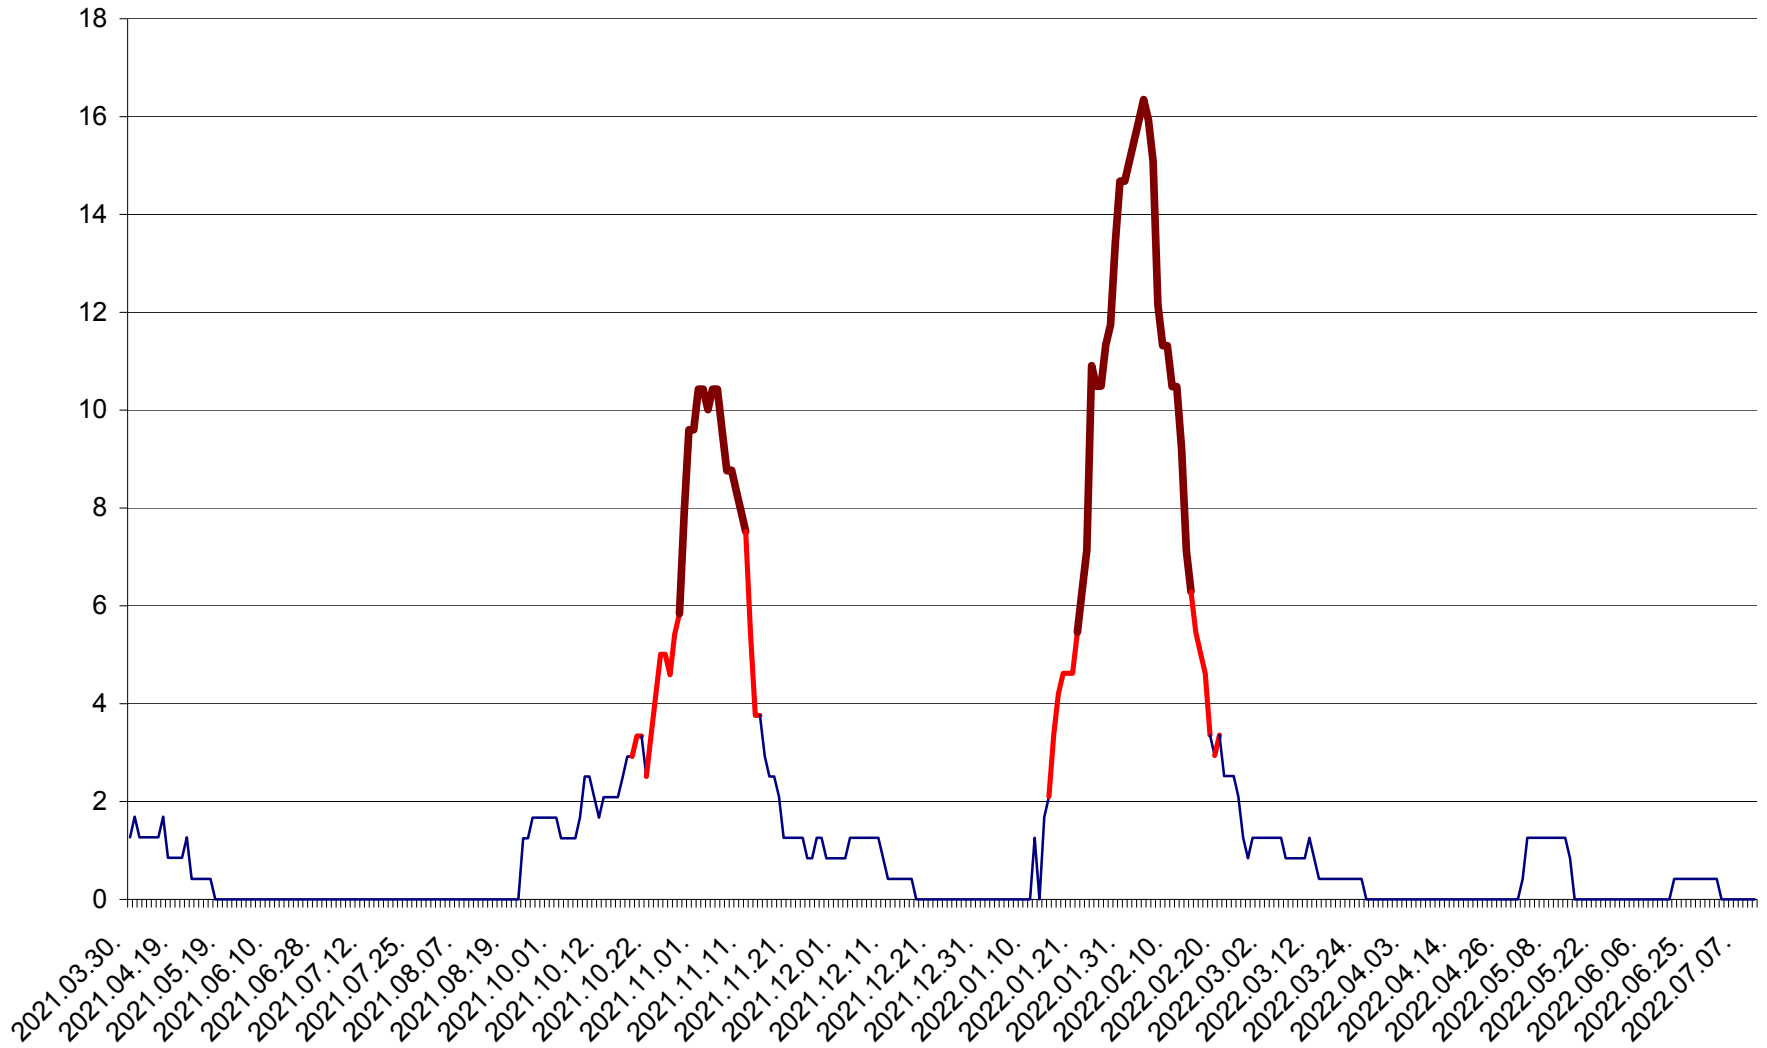

FELICENI - Evolutia incidentei cumulate pe 14 zile la % de locuitori
2021.04.01. - 2022.07.10.

FRUMOASA - Evolutia incidentei cumulate pe 14 zile la ‰ de locuitori
2021.04.01. - 2022.07.10.

GĂLĂUȚAȘ - Evoluția incidenței cumulate pe 14 zile la ‰ de locuitori
2021.04.01. - 2022.07.10.

MUNICIPIUL GHEORGHENI - Evolutia incidentei cumulate pe 14 zile la % de locuitori
2021.04.01. - 2022.07.10.

JOSENI - Evolutia incidentei cumulate pe 14 zile la ‰ de locuitori
2021.04.01. - 2022.07.10.

LĂZAREA - Evolutia incidentei cumulate pe 14 zile la % de locuitori
2021.04.01. - 2022.07.10.

LELICENI - Evolutia incidentei cumulate pe 14 zile la ‰ de locuitori
2021.04.01. - 2022.07.10.

LUETA - Evolutia incidentei cumulate pe 14 zile la ‰ de locuitori
2021.04.01. - 2022.07.10.

LUNCA DE JOS - Evolutia incidentei cumulate pe 14 zile la ‰ de locuitori
2021.04.01. - 2022.07.10.