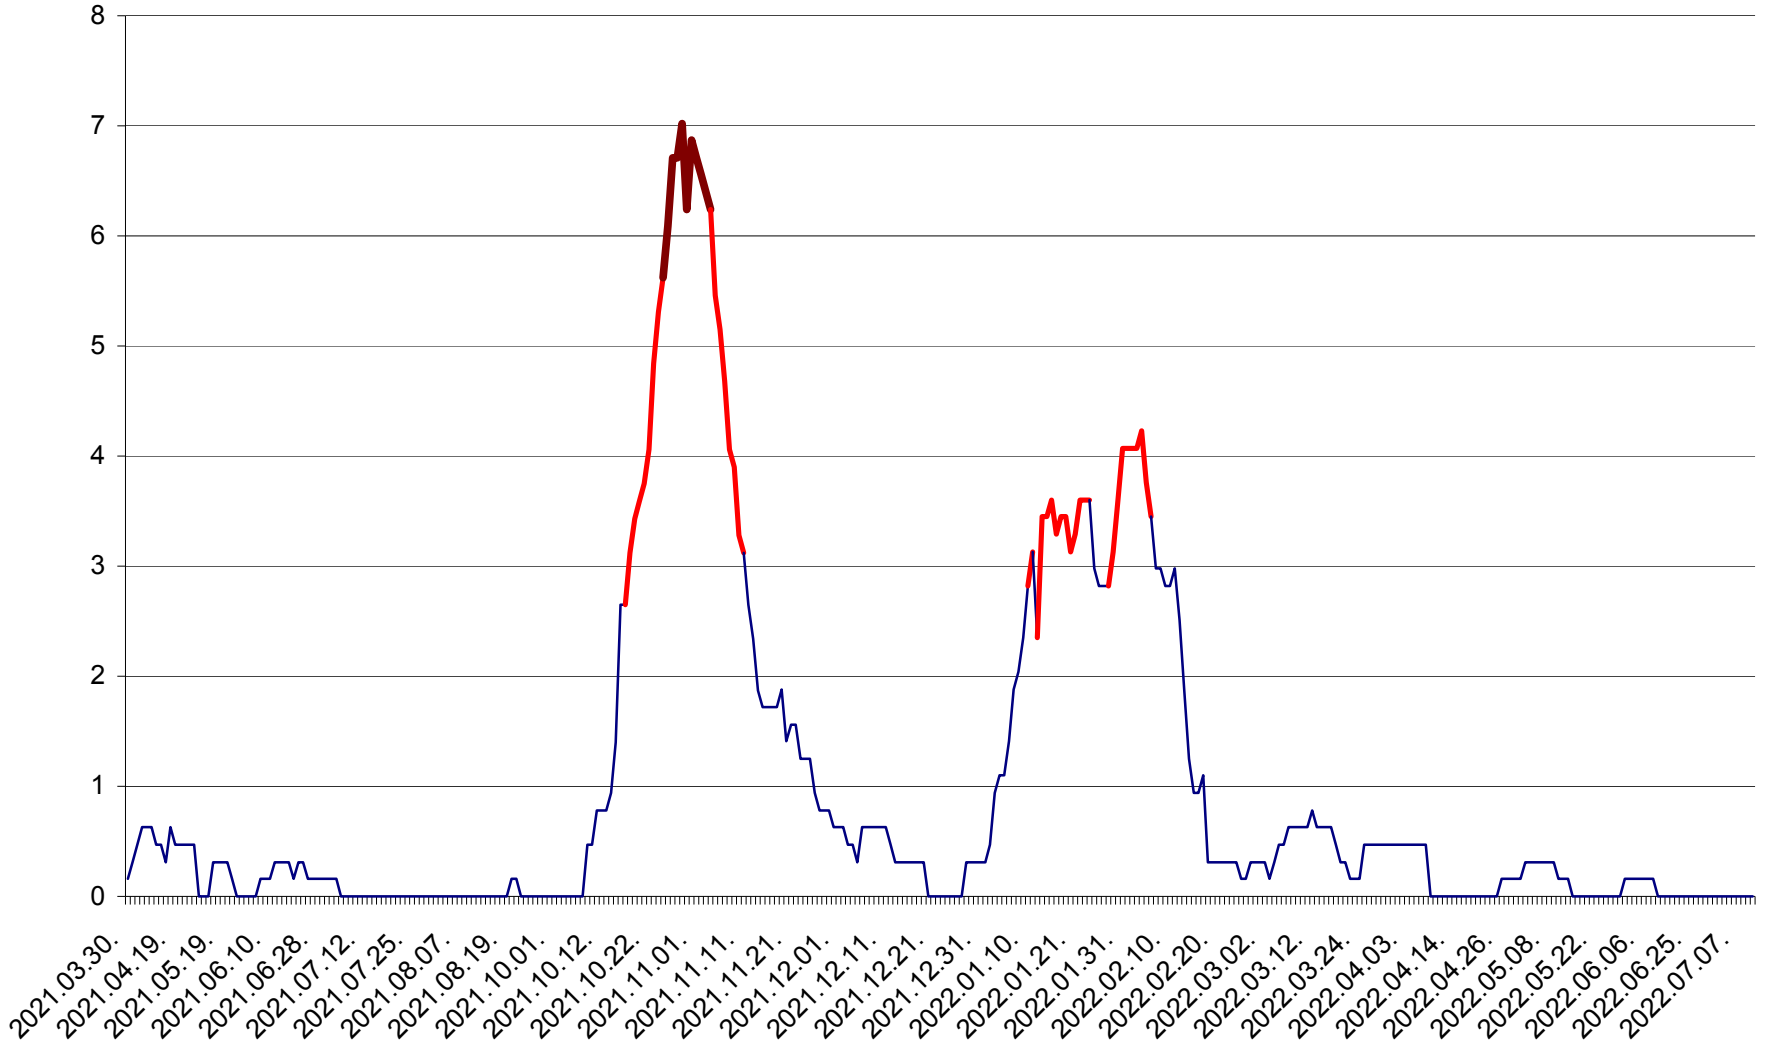

PLĂIEȘII DE JOS - Evolutia incidentei cumulate pe 14 zile la ‰ de locuitori
2021.04.01. - 2022.07.10.

PORUMBENI - Evolutia incidentei cumulate pe 14 zile la ‰ de locuitori
2021.04.01. - 2022.07.10.

PRAID - Evolutia incidentei cumulate pe 14 zile la ‰ de locuitori
2021.04.01. - 2022.07.10.

RACU - Evolutia incidentei cumulate pe 14 zile la ‰ de locuitori
2021.04.01. - 2022.07.10.

REMETEA - Evolutia incidentei cumulate pe 14 zile la % de locuitori
2021.04.01. - 2022.07.10.

SĂCEL - Evolutia incidentei cumulate pe 14 zile la ‰ de locuitori
2021.04.01. - 2022.07.10.