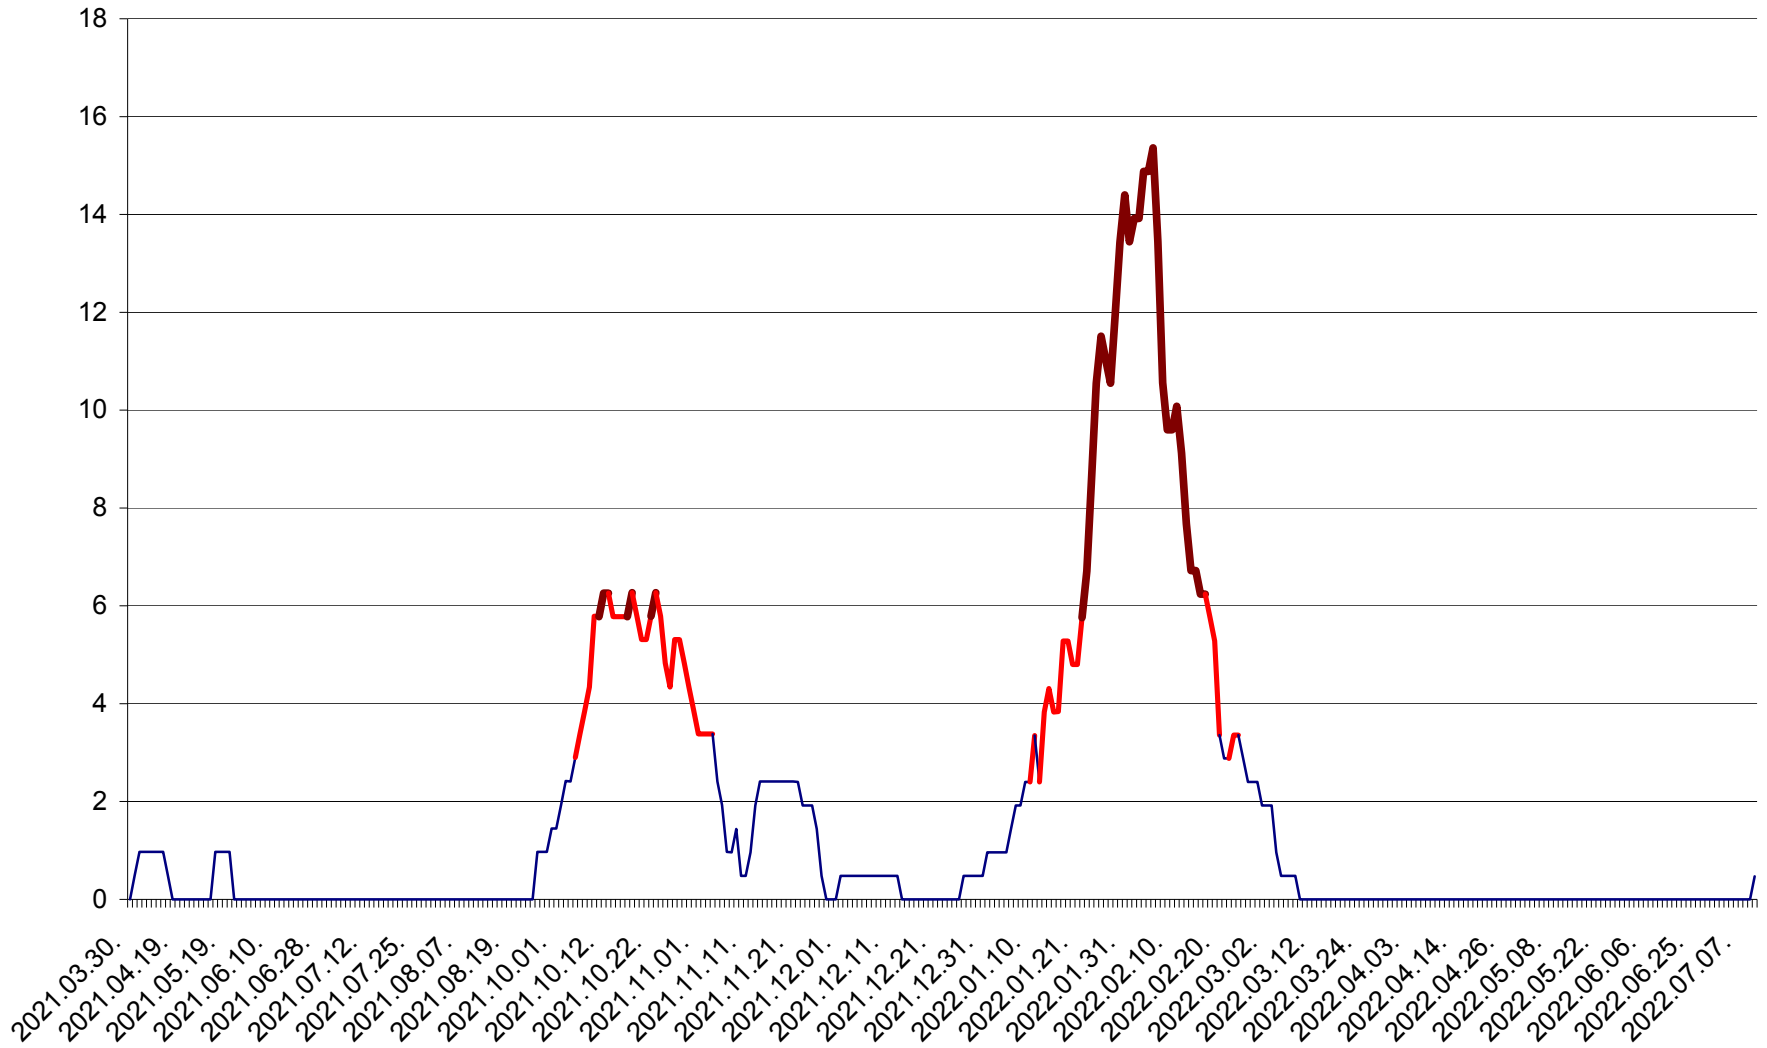

PLĂIEȘII DE JOS - Evolutia incidentei cumulate pe 14 zile la ‰ de locuitori
2021.04.01. - 2022.07.10.