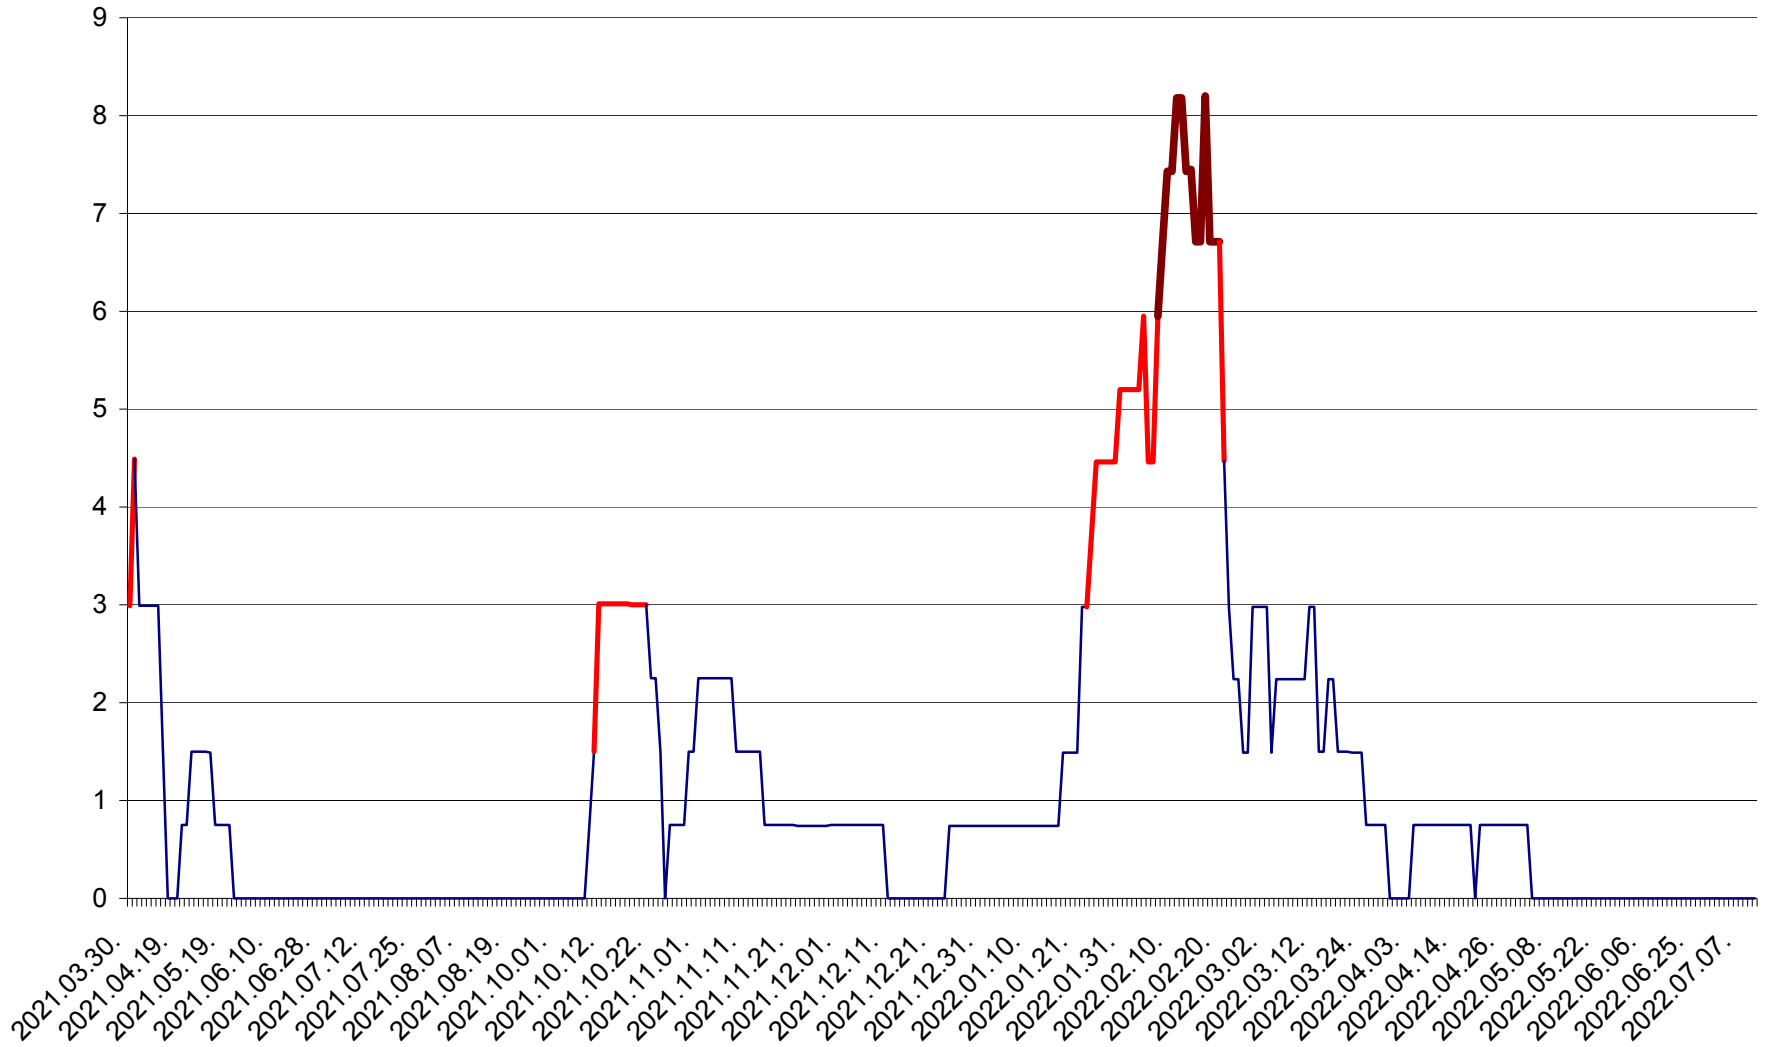

LELICENI - Evolutia incidentei cumulate pe 14 zile la ‰ de locuitori
2021.04.01. - 2022.07.10.

LUETA - Evolutia incidentei cumulate pe 14 zile la ‰ de locuitori
2021.04.01. - 2022.07.10.

LUNCA DE JOS - Evolutia incidentei cumulate pe 14 zile la ‰ de locuitori
2021.04.01. - 2022.07.10.

LUNCA DE SUS - Evolutia incidentei cumulate pe 14 zile la ‰ de locuitori
2021.04.01. - 2022.07.10.

LUPENI - Evolutia incidentei cumulate pe 14 zile la ‰ de locuitori
2021.04.01. - 2022.07.10.

MĂDĂRAȘ - Evolutia incidentei cumulate pe 14 zile la ‰ de locuitori
2021.04.01. - 2022.07.10.

MĂRTINIȘ - Evolutia incidentei cumulate pe 14 zile la ‰ de locuitori
2021.04.01. - 2022.07.10.

MEREȘTI - Evolutia incidentei cumulate pe 14 zile la ‰ de locuitori
2021.04.01. - 2022.07.10.

MUNICIPIUL MIERCUREA-CIUC - Evolutia incidentei cumulate pe 14 zile la ‰ de locuitori
2021.04.01. - 2022.07.10.