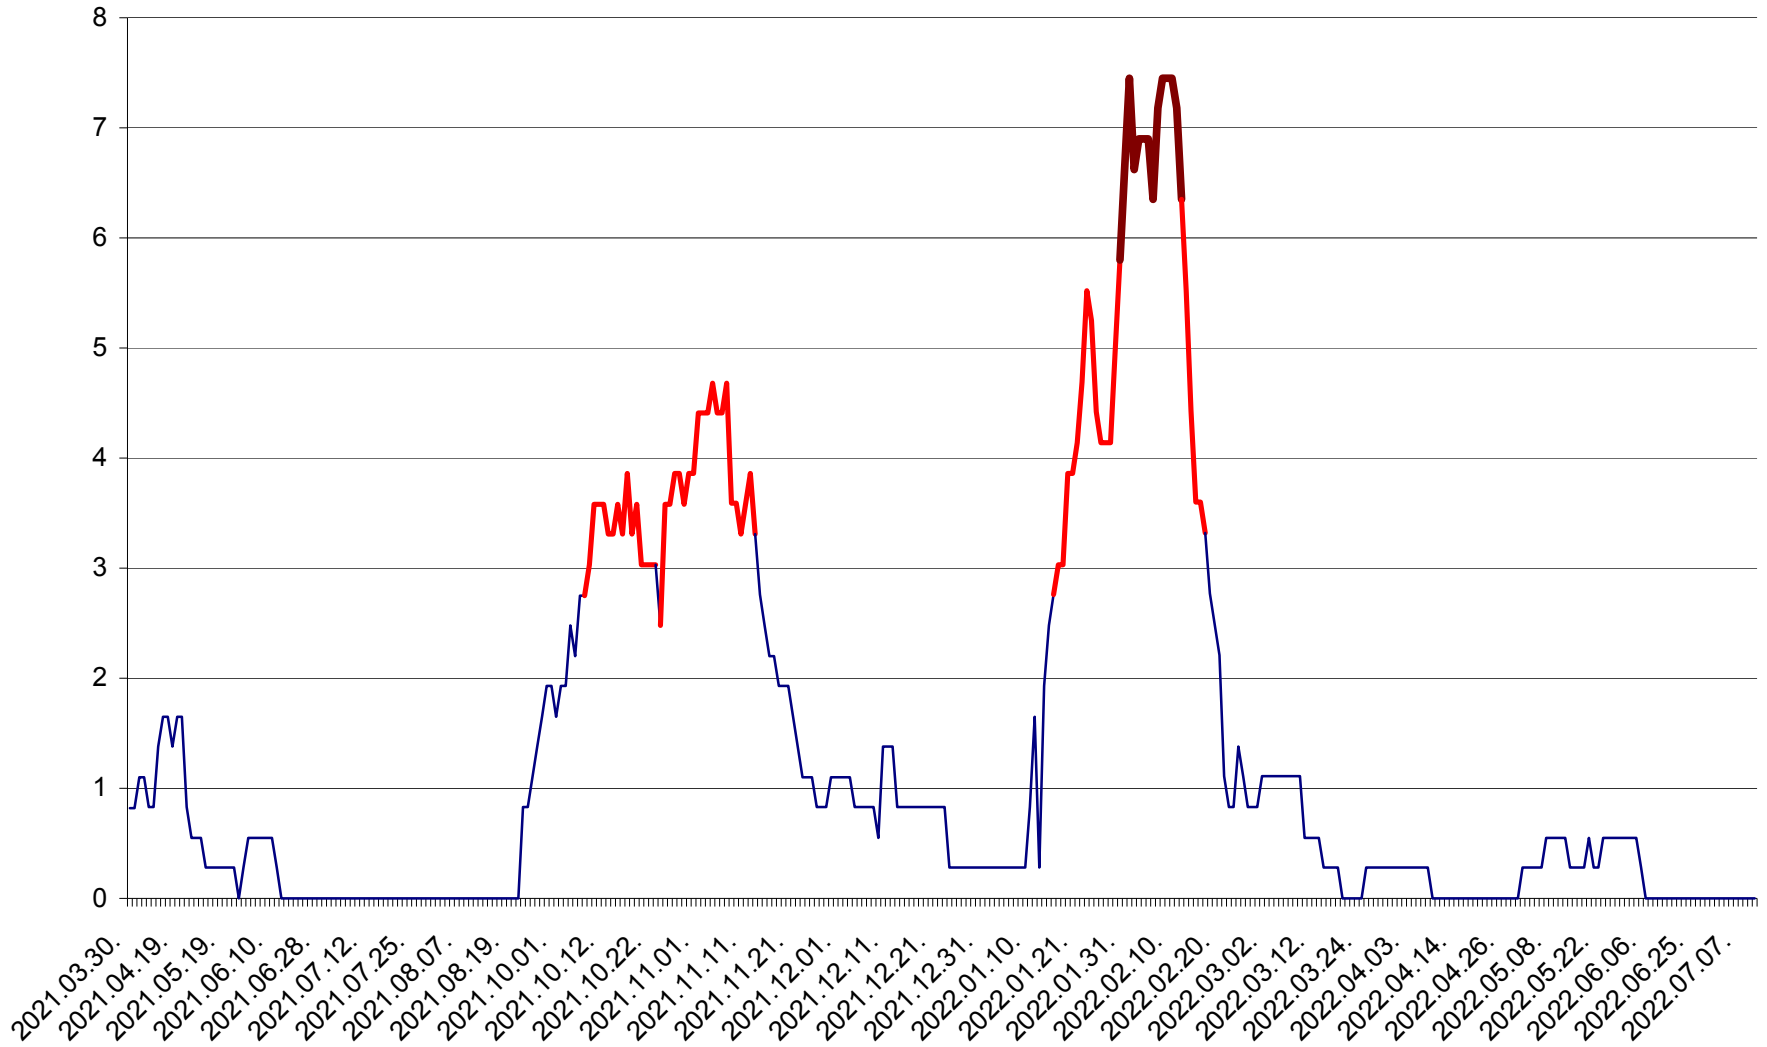

RACU - Evolutia incidentei cumulate pe 14 zile la ‰ de locuitori
2021.04.01. - 2022.07.10.

REMETEA - Evolutia incidentei cumulate pe 14 zile la % de locuitori
2021.04.01. - 2022.07.10.

SĂCEL - Evolutia incidentei cumulate pe 14 zile la ‰ de locuitori
2021.04.01. - 2022.07.10.

SÂNCRĂIENI - Evolutia incidentei cumulate pe 14 zile la ‰ de locuitori
2021.04.01. - 2022.07.10.

SÂNDOMINIC - Evolutia incidentei cumulate pe 14 zile la ‰ de locuitori
2021.04.01. - 2022.07.10.

SÂNMARTIN - Evolutia incidentei cumulate pe 14 zile la ‰ de locuitori
2021.04.01. - 2022.07.10.

SÂNSIMION - Evolutia incidentei cumulate pe 14 zile la ‰ de locuitori
2021.04.01. - 2022.07.10.

SÂNTIMBRU - Evolutia incidentei cumulate pe 14 zile la ‰ de locuitori
2021.04.01. - 2022.07.10.

SĂRMAȘ - Evolutia incidentei cumulate pe 14 zile la ‰ de locuitori
2021.04.01. - 2022.07.10.