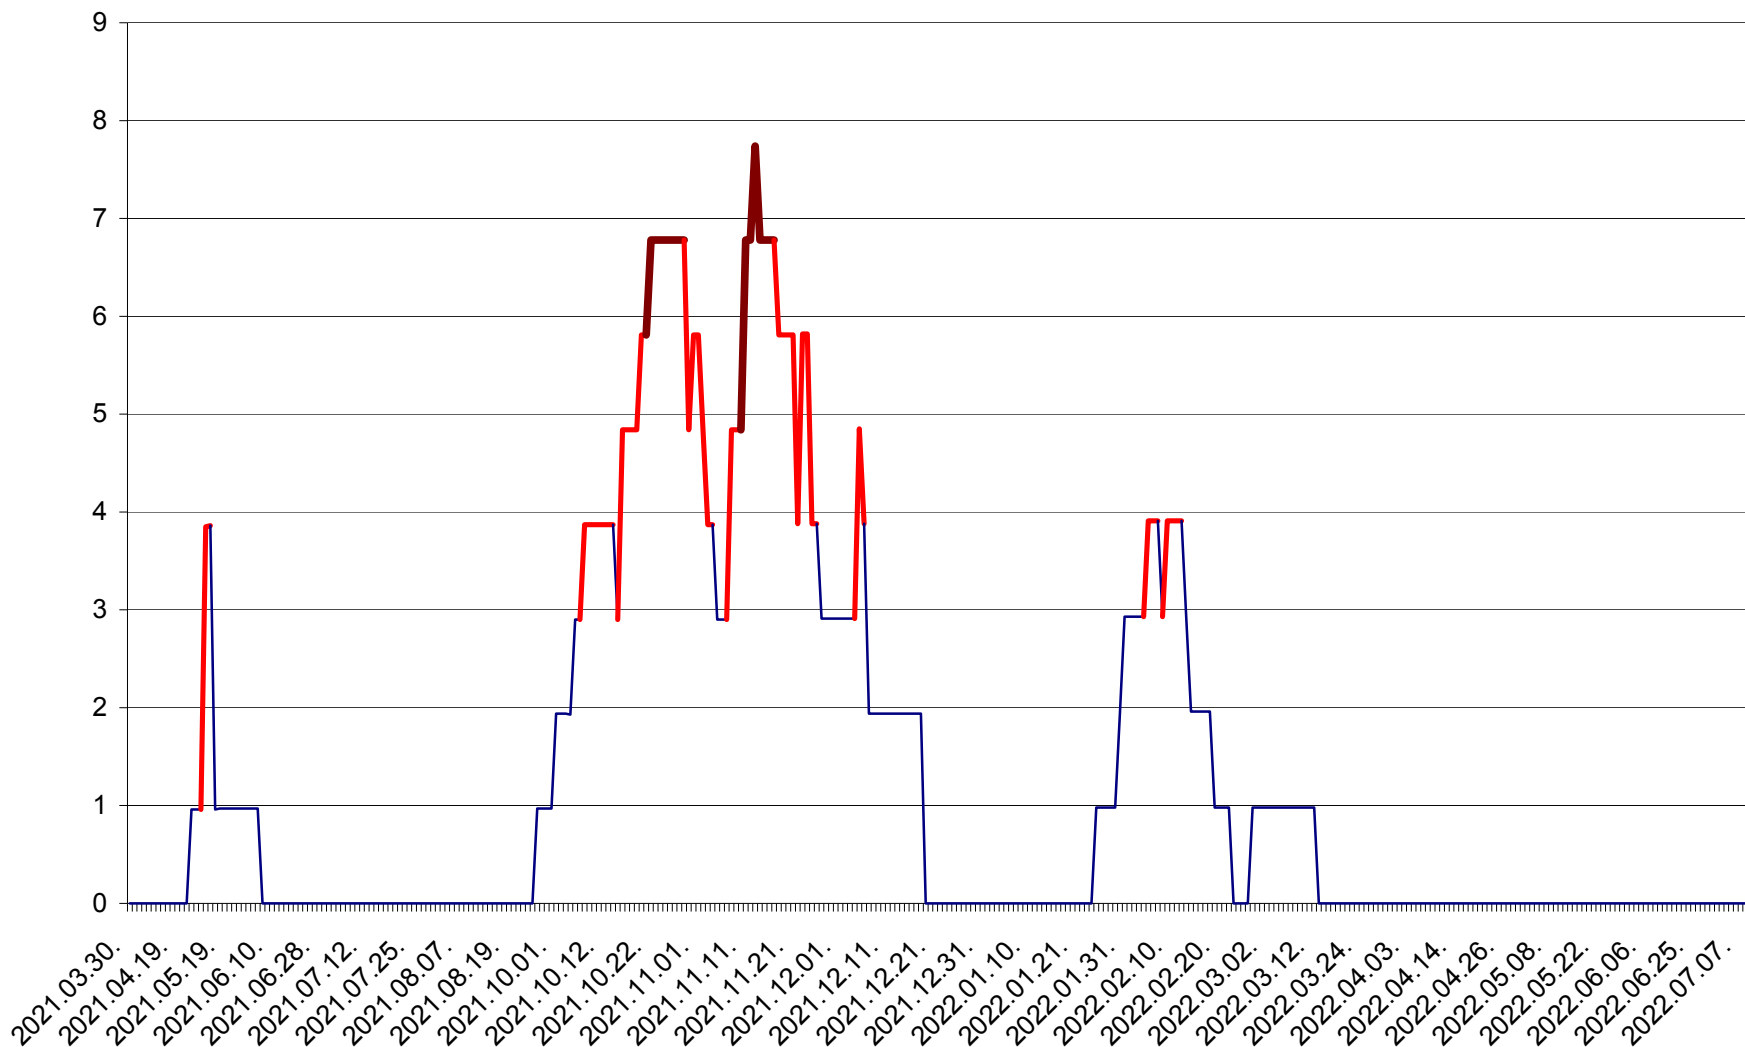

CICEU - Evolutia incidentei cumulate pe 14 zile la ‰ de locuitori
2021.04.01. - 2022.07.10.

CIUCSÂNGEORGIU - Evolutia incidentei cumulate pe 14 zile la % de locuitori
2021.04.01. - 2022.07.10.

CIUMANI - Evolutia incidentei cumulate pe 14 zile la ‰ de locuitori
2021.04.01. - 2022.07.10.

CORBU - Evolutia incidentei cumulate pe 14 zile la ‰ de locuitori
2021.04.01. - 2022.07.10.

CORUND - Evolutia incidentei cumulate pe 14 zile la ‰ de locuitori
2021.04.01. - 2022.07.10.

COZMENI - Evolutia incidentei cumulate pe 14 zile la ‰ de locuitori
2021.04.01. - 2022.07.10.

ORAȘ CRISTURU SECUIESC - Evolutia incidentei cumulate pe 14 zile la ‰ de locuitori
2021.04.01. - 2022.07.10.

DĂNEȘTI - Evolutia incidentei cumulate pe 14 zile la ‰ de locuitori
2021.04.01. - 2022.07.10.

DÂRJIU - Evolutia incidentei cumulate pe 14 zile la ‰ de locuitori
2021.04.01. - 2022.07.10.

DEALU - Evolutia incidentei cumulate pe 14 zile la ‰ de locuitori
2021.04.01. - 2022.07.10.

DITRĂU - Evolutia incidentei cumulate pe 14 zile la ‰ de locuitori
2021.04.01. - 2022.07.10.