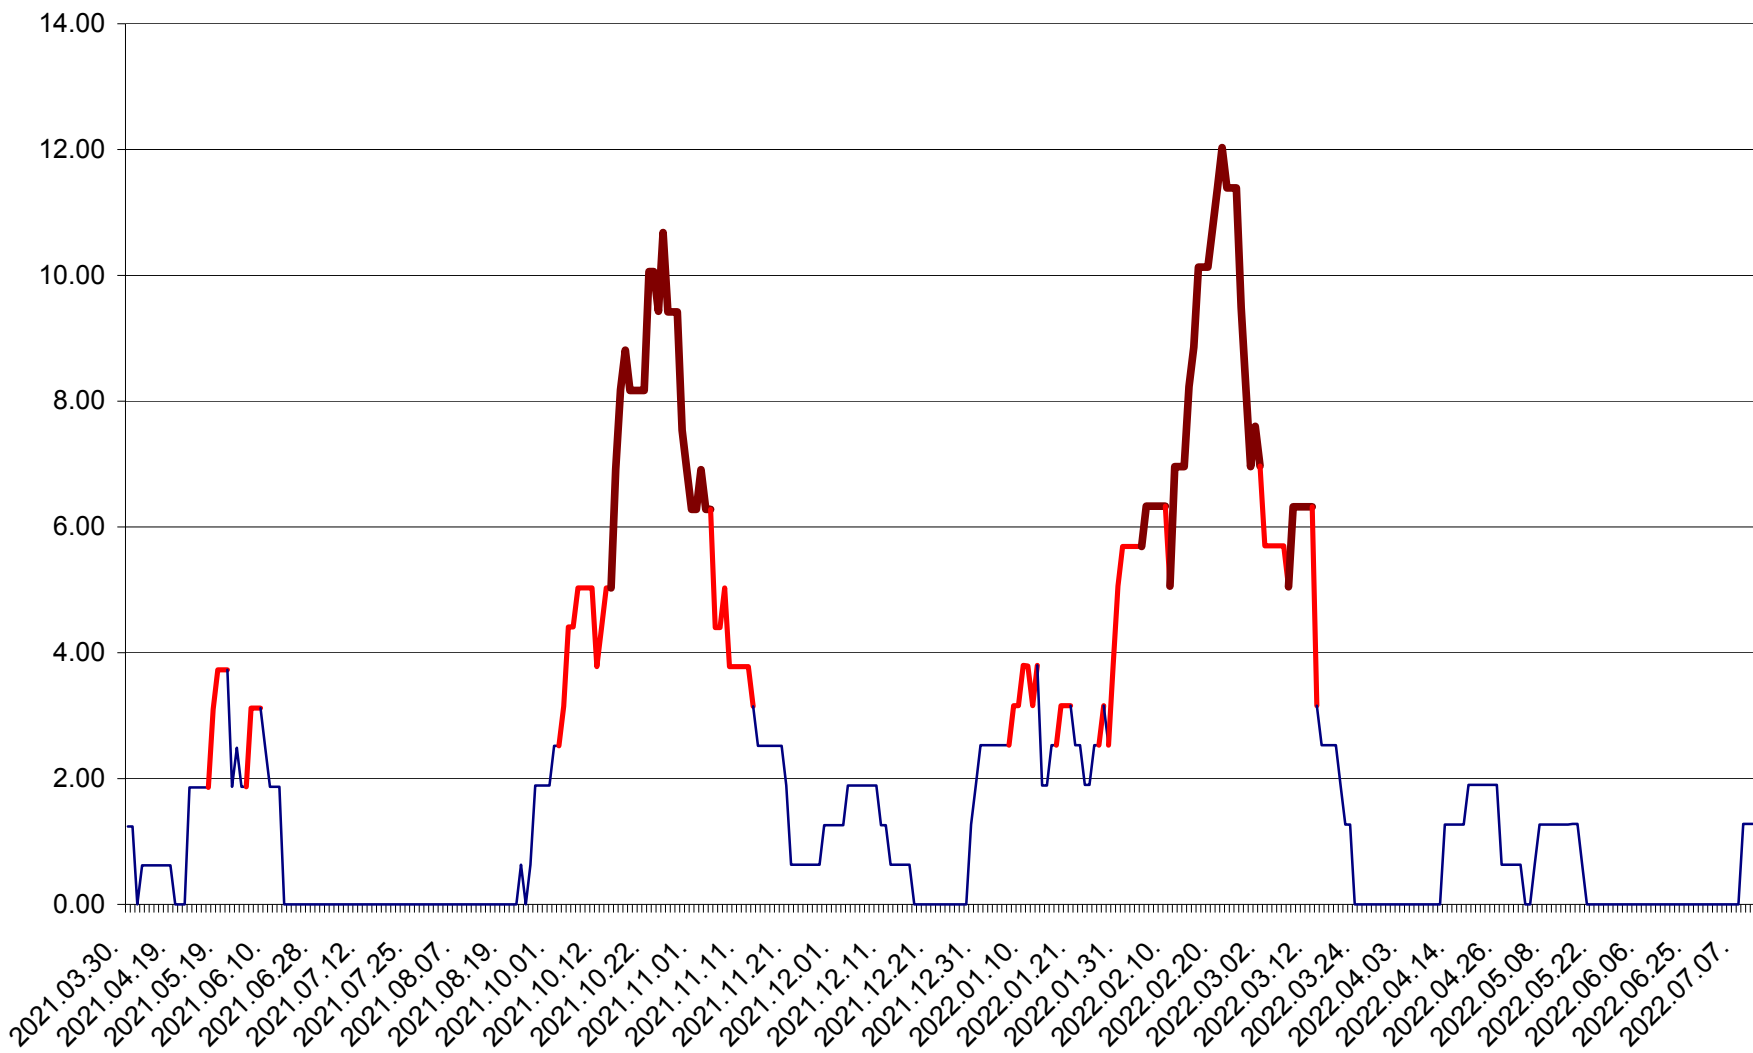

ATID - Evolutia incidentei cumulate pe 14 zile la % de locuitori
2021.04.01. - 2022.07.10.

AVRĂMEȘTI - Evolutia incidentei cumulate pe 14 zile la ‰ de locuitori
2021.04.01. - 2022.07.10.

ORAȘ BĂILE TUȘNAD - Evolutia incidentei cumulate pe 14 zile la ‰ de locuitori
2021.04.01. - 2022.07.10.

ORAȘ BĂLAN - Evolția incidenței cumulate pe 14 zile la ‰ de locuitori
2021.04.01. - 2022.07.10.

BILBOR - Evolutia incidentei cumulate pe 14 zile la ‰ de locuitori
2021.04.01. - 2022.07.10.

ORAȘ BORSEC - Evolutia incidentei cumulate pe 14 zile la ‰ de locuitori
2021.04.01. - 2022.07.10.

BRĂDEȘTI - Evolutia incidentei cumulate pe 14 zile la ‰ de locuitori
2021.04.01. - 2022.07.10.

CĂPÂLNÎȚA - Evoluția incidenței cumulate pe 14 zile la ‰ de locuitori
2021.04.01. - 2022.07.10.

CÂRȚA - Evolutia incidentei cumulate pe 14 zile la ‰ de locuitori
2021.04.01. - 2022.07.10.

CICEU - Evolutia incidentei cumulate pe 14 zile la ‰ de locuitori
2021.04.01. - 2022.07.10.

CIUCSÂNGEORGIU - Evolutia incidentei cumulate pe 14 zile la % de locuitori
2021.04.01. - 2022.07.10.

CIUMANI - Evolutia incidentei cumulate pe 14 zile la ‰ de locuitori
2021.04.01. - 2022.07.10.