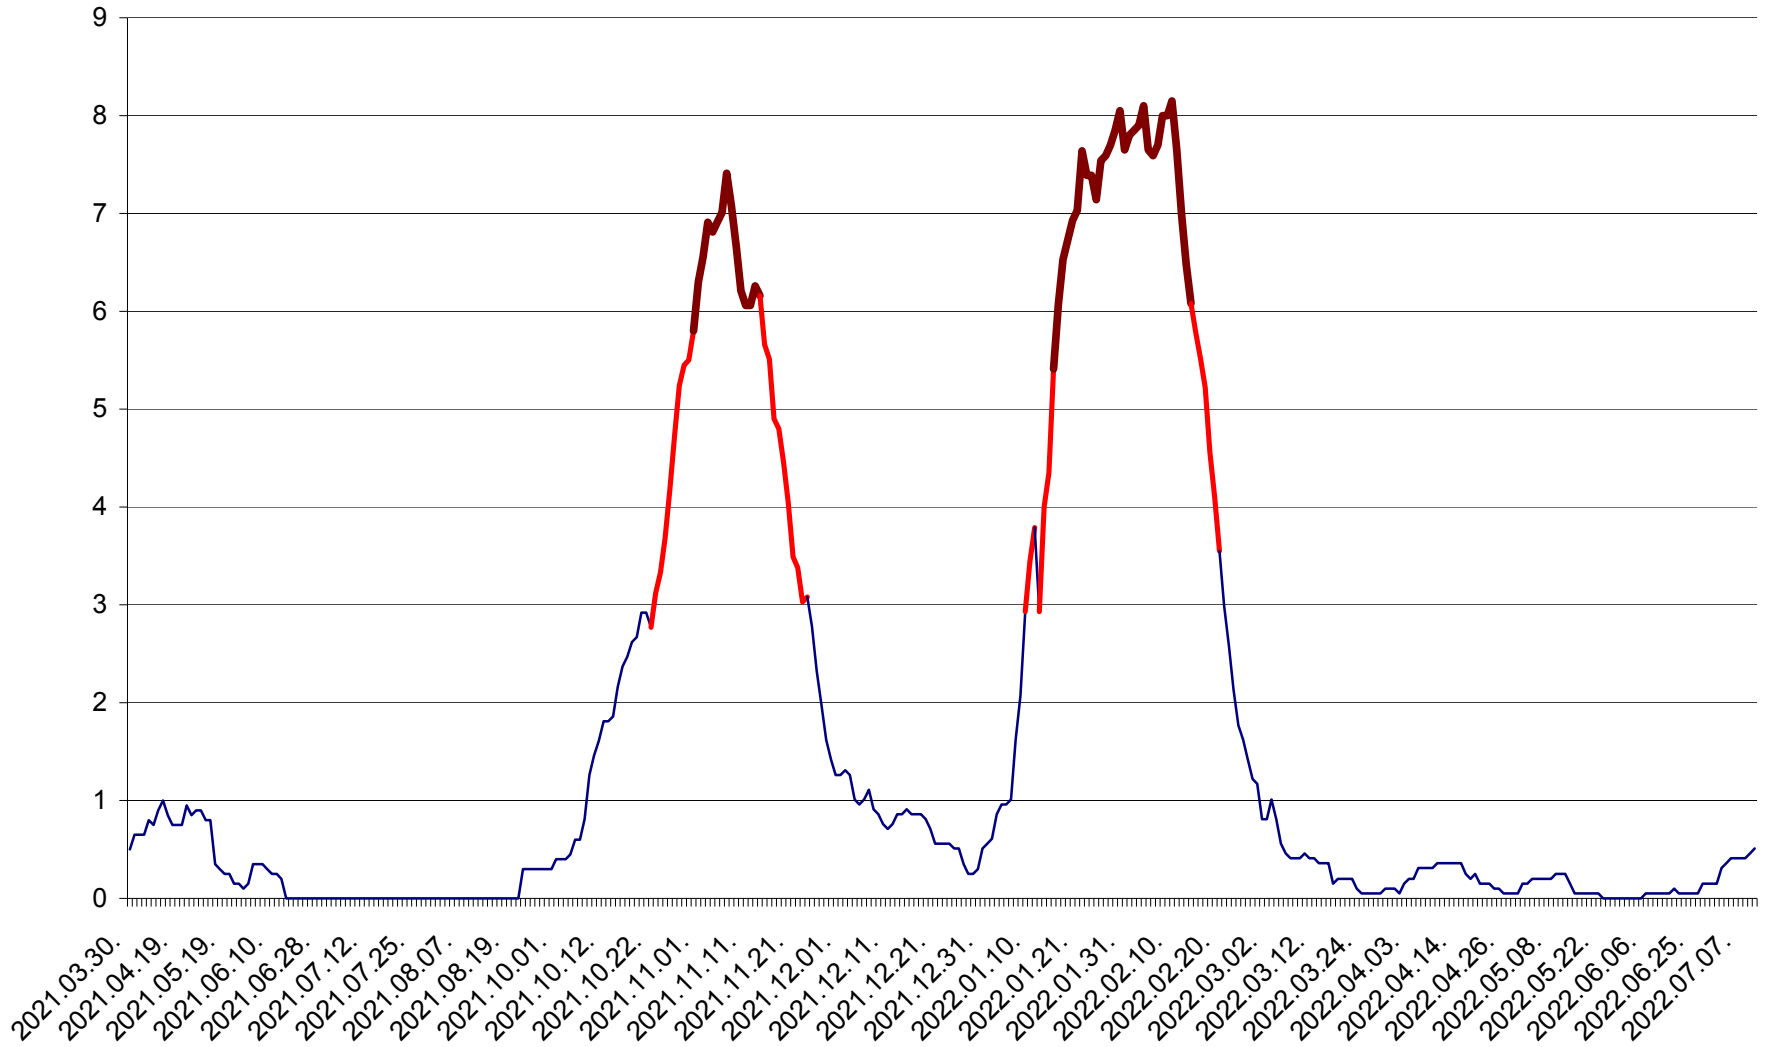

DÂRJIU - Evolutia incidentei cumulate pe 14 zile la ‰ de locuitori
2021.04.01. - 2022.07.10.

DEALU - Evolutia incidentei cumulate pe 14 zile la ‰ de locuitori
2021.04.01. - 2022.07.10.

DITRĂU - Evolutia incidentei cumulate pe 14 zile la ‰ de locuitori
2021.04.01. - 2022.07.10.

FELICENI - Evolutia incidentei cumulate pe 14 zile la % de locuitori
2021.04.01. - 2022.07.10.

FRUMOASA - Evolutia incidentei cumulate pe 14 zile la ‰ de locuitori
2021.04.01. - 2022.07.10.

GĂLĂUȚAȘ - Evoluția incidenței cumulate pe 14 zile la ‰ de locuitori
2021.04.01. - 2022.07.10.

MUNICIPIUL GHEORGHENI - Evolutia incidentei cumulate pe 14 zile la % de locuitori
2021.04.01. - 2022.07.10.

JOSENI - Evolutia incidentei cumulate pe 14 zile la ‰ de locuitori
2021.04.01. - 2022.07.10.

LĂZAREA - Evolutia incidentei cumulate pe 14 zile la % de locuitori
2021.04.01. - 2022.07.10.

LELICENI - Evolutia incidentei cumulate pe 14 zile la ‰ de locuitori
2021.04.01. - 2022.07.10.

LUETA - Evolutia incidentei cumulate pe 14 zile la ‰ de locuitori
2021.04.01. - 2022.07.10.

LUNCA DE JOS - Evolutia incidentei cumulate pe 14 zile la ‰ de locuitori
2021.04.01. - 2022.07.10.