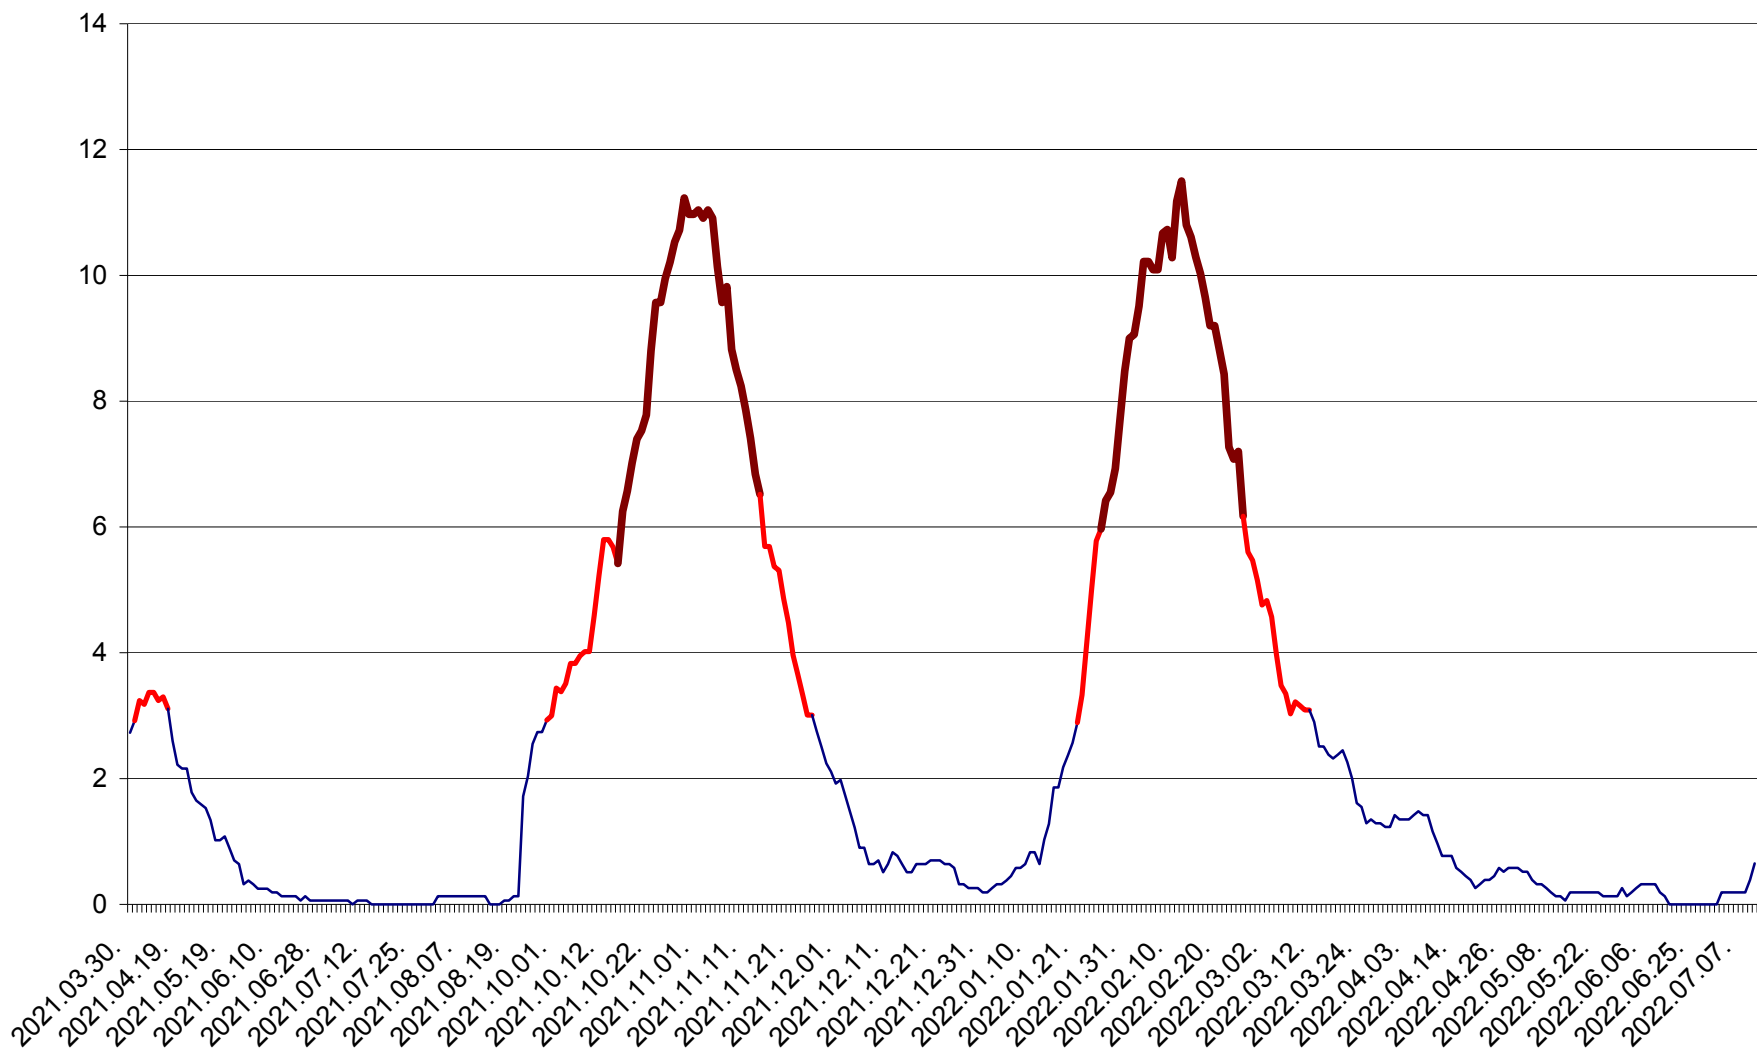

TULGHEȘ - Evolutia incidentei cumulate pe 14 zile la ‰ de locuitori
2021.04.01. - 2022.07.10.