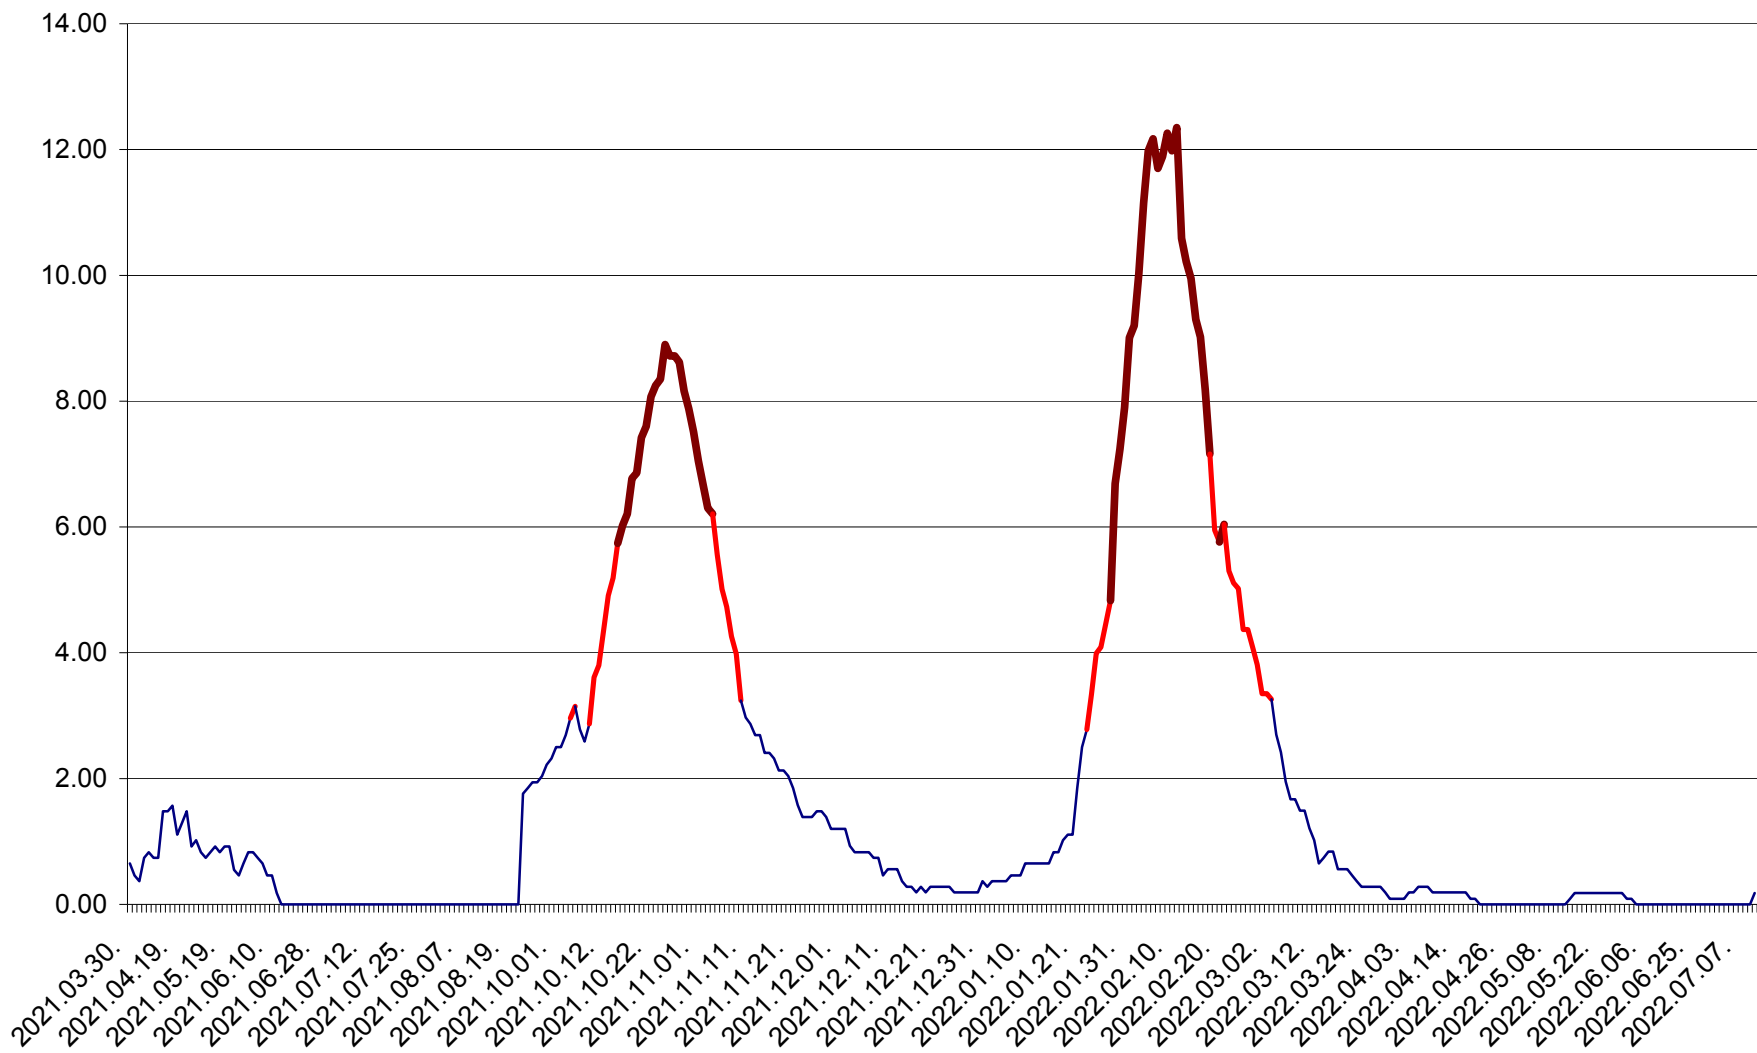

BRĂDEȘTI - Evolutia incidentei cumulate pe 14 zile la ‰ de locuitori
2021.04.01. - 2022.07.10.

CĂPÂLNÎȚA - Evoluția incidenței cumulate pe 14 zile la ‰ de locuitori
2021.04.01. - 2022.07.10.

CÂRȚA - Evolutia incidentei cumulate pe 14 zile la ‰ de locuitori
2021.04.01. - 2022.07.10.

CICEU - Evolutia incidentei cumulate pe 14 zile la ‰ de locuitori
2021.04.01. - 2022.07.10.

CIUCSÂNGEORGIU - Evolutia incidentei cumulate pe 14 zile la % de locuitori
2021.04.01. - 2022.07.10.

CIUMANI - Evolutia incidentei cumulate pe 14 zile la ‰ de locuitori
2021.04.01. - 2022.07.10.

CORBU - Evolutia incidentei cumulate pe 14 zile la ‰ de locuitori
2021.04.01. - 2022.07.10.

CORUND - Evolutia incidentei cumulate pe 14 zile la ‰ de locuitori
2021.04.01. - 2022.07.10.

COZMENI - Evolutia incidentei cumulate pe 14 zile la ‰ de locuitori
2021.04.01. - 2022.07.10.

ORAȘ CRISTURU SECUIESC - Evolutia incidentei cumulate pe 14 zile la ‰ de locuitori
2021.04.01. - 2022.07.10.

DĂNEȘTI - Evolutia incidentei cumulate pe 14 zile la ‰ de locuitori
2021.04.01. - 2022.07.10.