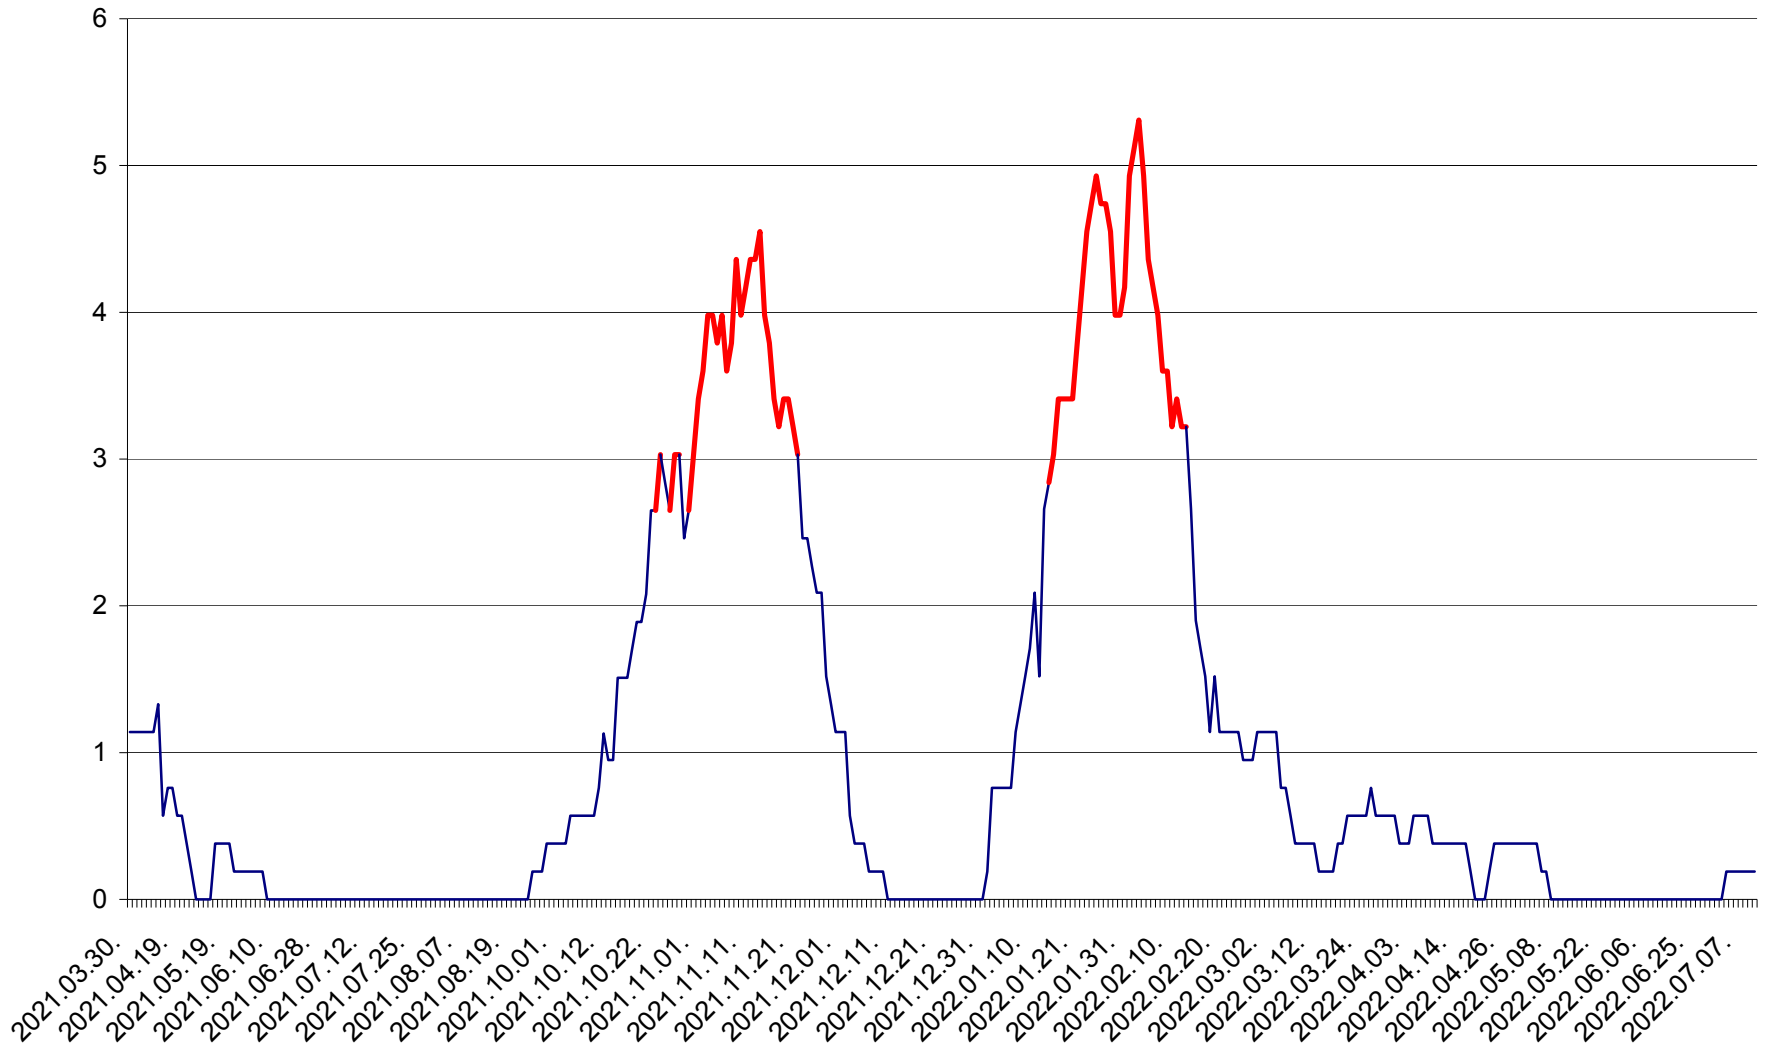

SÂNSIMION - Evolutia incidentei cumulate pe 14 zile la ‰ de locuitori
2021.04.01. - 2022.07.10.

SÂNTIMBRU - Evolutia incidentei cumulate pe 14 zile la ‰ de locuitori
2021.04.01. - 2022.07.10.

SĂRMAȘ - Evolutia incidentei cumulate pe 14 zile la ‰ de locuitori
2021.04.01. - 2022.07.10.

SATU MARE - Evolutia incidentei cumulate pe 14 zile la ‰ de locuitori
2021.04.01. - 2022.07.10.

SECUIENI - Evolutia incidentei cumulate pe 14 zile la % de locuitori
2021.04.01. - 2022.07.10.

SICULENI - Evolutia incidentei cumulate pe 14 zile la ‰ de locuitori
2021.04.01. - 2022.07.10.

ȘIMONEȘTI - Evolutia incidentei cumulate pe 14 zile la ‰ de locuitori
2021.04.01. - 2022.07.10.

SUBCETATE - Evolutia incidentei cumulate pe 14 zile la ‰ de locuitori
2021.04.01. - 2022.07.10.

SUSENI - Evolutia incidentei cumulate pe 14 zile la ‰ de locuitori
2021.04.01. - 2022.07.10.