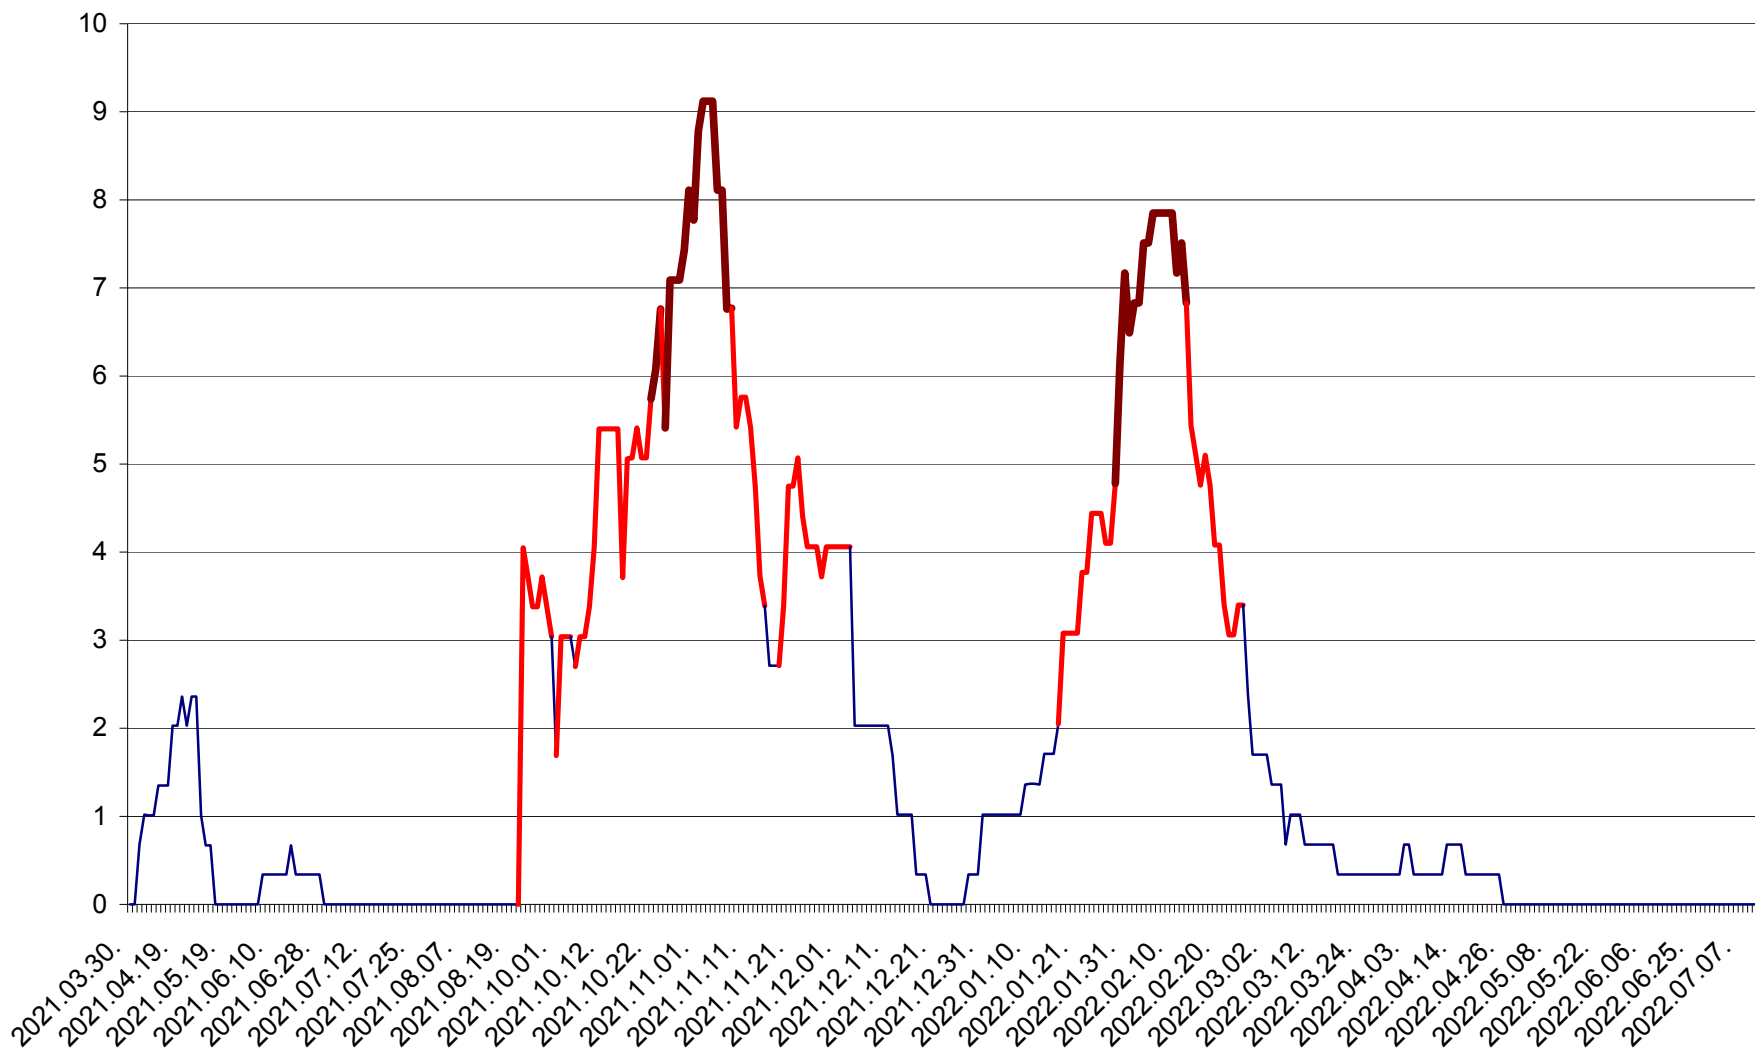

LELICENI - Evolutia incidentei cumulate pe 14 zile la ‰ de locuitori
2021.04.01. - 2022.07.10.

LUETA - Evolutia incidentei cumulate pe 14 zile la ‰ de locuitori
2021.04.01. - 2022.07.10.

LUNCA DE JOS - Evolutia incidentei cumulate pe 14 zile la ‰ de locuitori
2021.04.01. - 2022.07.10.

LUNCA DE SUS - Evolutia incidentei cumulate pe 14 zile la ‰ de locuitori
2021.04.01. - 2022.07.10.

LUPENI - Evolutia incidentei cumulate pe 14 zile la ‰ de locuitori
2021.04.01. - 2022.07.10.

MĂDĂRAȘ - Evolutia incidentei cumulate pe 14 zile la ‰ de locuitori
2021.04.01. - 2022.07.10.

MĂRTINIȘ - Evolutia incidentei cumulate pe 14 zile la ‰ de locuitori
2021.04.01. - 2022.07.10.

MEREȘTI - Evolutia incidentei cumulate pe 14 zile la ‰ de locuitori
2021.04.01. - 2022.07.10.

MUNICIPIUL MIERCUREA-CIUC - Evolutia incidentei cumulate pe 14 zile la ‰ de locuitori
2021.04.01. - 2022.07.10.