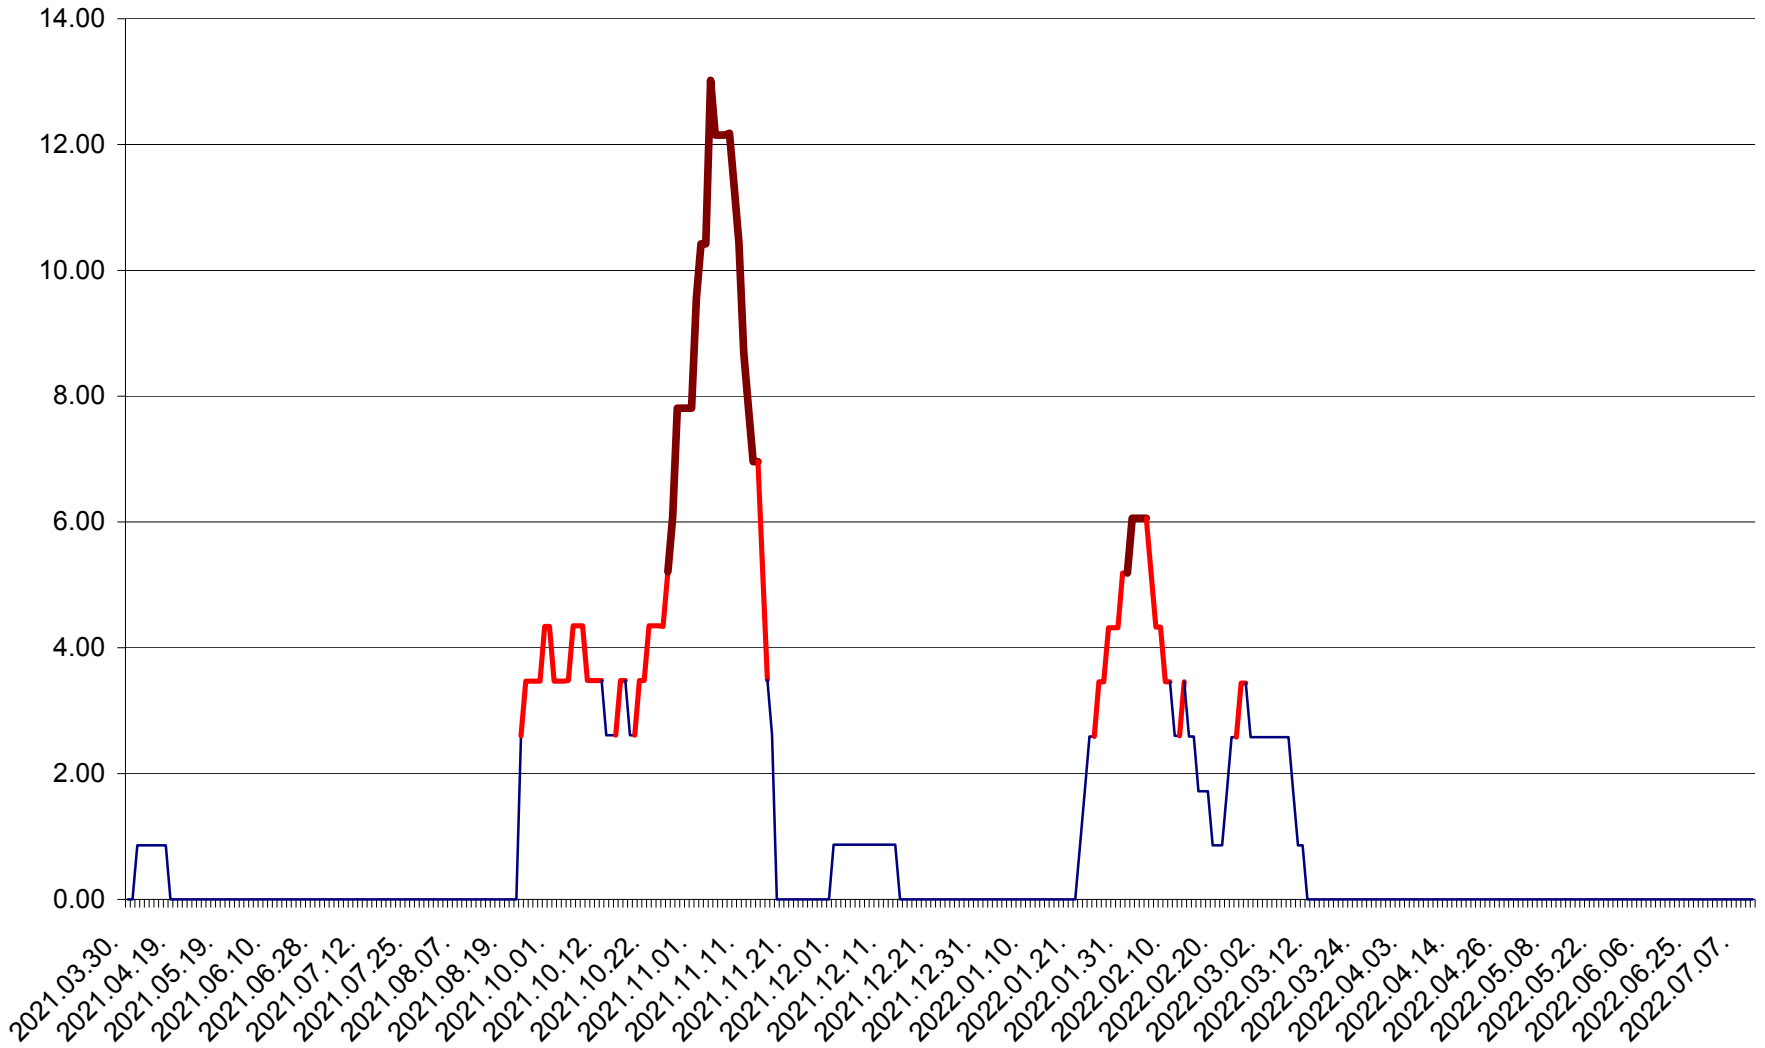

VĂRȘAG - Evolutia incidentei cumulate pe 14 zile la ‰ de locuitori
2021.04.01. - 2022.07.10.