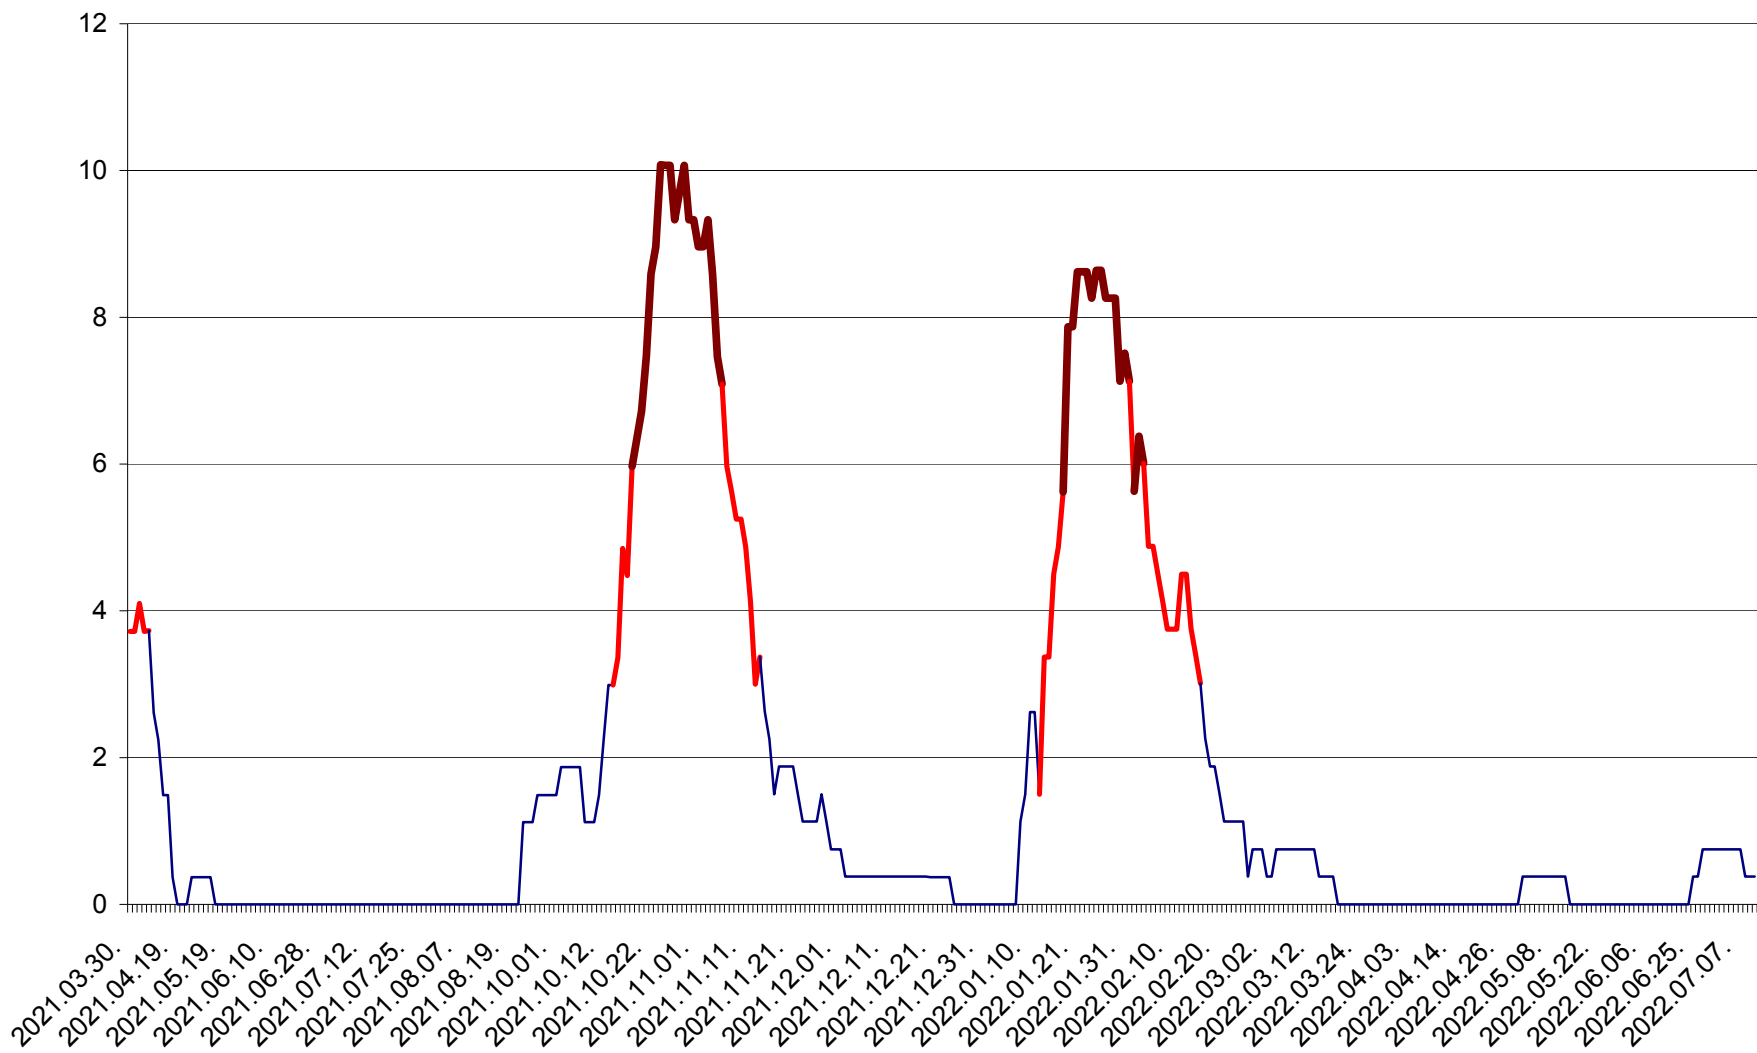

PLĂIEȘII DE JOS - Evolutia incidentei cumulate pe 14 zile la ‰ de locuitori
2021.04.01. - 2022.07.10.

PORUMBENI - Evolutia incidentei cumulate pe 14 zile la ‰ de locuitori
2021.04.01. - 2022.07.10.

PRAID - Evolutia incidentei cumulate pe 14 zile la ‰ de locuitori
2021.04.01. - 2022.07.10.

RACU - Evolutia incidentei cumulate pe 14 zile la ‰ de locuitori
2021.04.01. - 2022.07.10.

REMETEA - Evolutia incidentei cumulate pe 14 zile la % de locuitori
2021.04.01. - 2022.07.10.

SĂCEL - Evolutia incidentei cumulate pe 14 zile la ‰ de locuitori
2021.04.01. - 2022.07.10.

SÂNCRĂIENI - Evolutia incidentei cumulate pe 14 zile la ‰ de locuitori
2021.04.01. - 2022.07.10.

SÂNDOMINIC - Evolutia incidentei cumulate pe 14 zile la ‰ de locuitori
2021.04.01. - 2022.07.10.

SÂNMARTIN - Evolutia incidentei cumulate pe 14 zile la ‰ de locuitori
2021.04.01. - 2022.07.10.