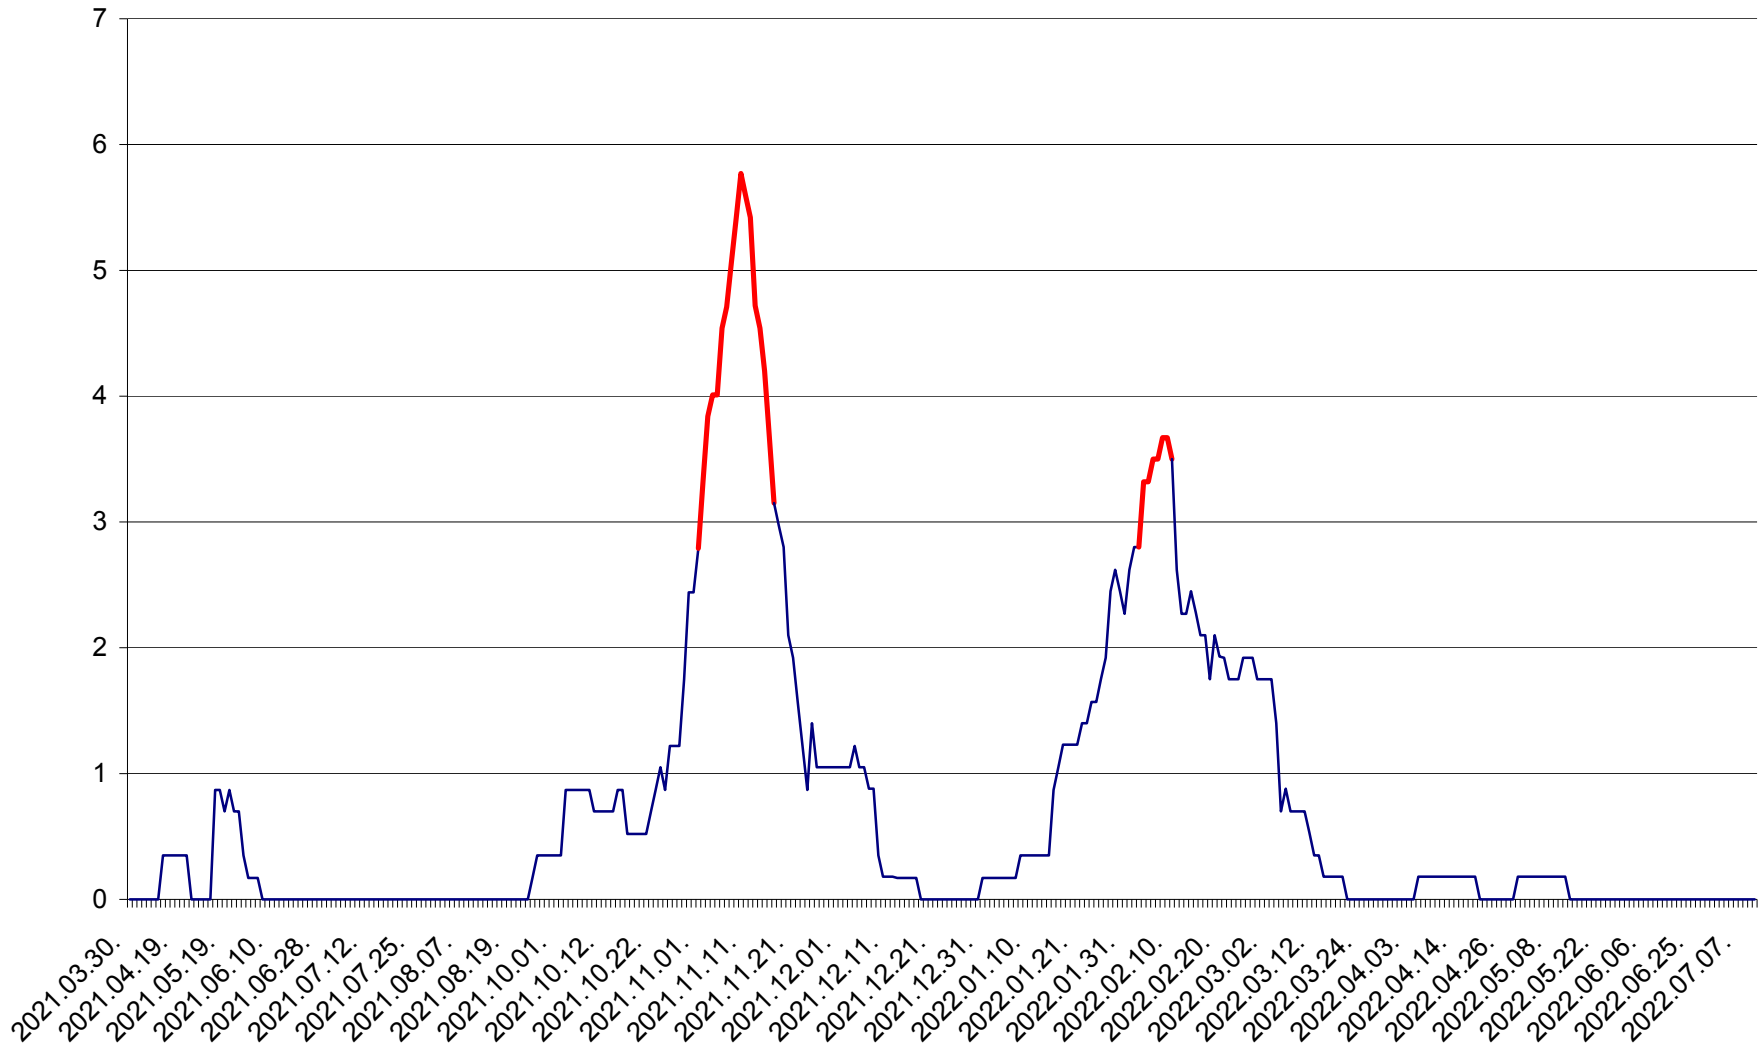

CORBU - Evolutia incidentei cumulate pe 14 zile la ‰ de locuitori
2021.04.01. - 2022.07.10.

CORUND - Evolutia incidentei cumulate pe 14 zile la ‰ de locuitori
2021.04.01. - 2022.07.10.

COZMENI - Evolutia incidentei cumulate pe 14 zile la ‰ de locuitori
2021.04.01. - 2022.07.10.

ORAȘ CRISTURU SECUIESC - Evolutia incidentei cumulate pe 14 zile la ‰ de locuitori
2021.04.01. - 2022.07.10.

DĂNEȘTI - Evolutia incidentei cumulate pe 14 zile la ‰ de locuitori
2021.04.01. - 2022.07.10.

DÂRJIU - Evolutia incidentei cumulate pe 14 zile la ‰ de locuitori
2021.04.01. - 2022.07.10.

DEALU - Evolutia incidentei cumulate pe 14 zile la ‰ de locuitori
2021.04.01. - 2022.07.10.

DITRĂU - Evolutia incidentei cumulate pe 14 zile la ‰ de locuitori
2021.04.01. - 2022.07.10.

FELICENI - Evolutia incidentei cumulate pe 14 zile la % de locuitori
2021.04.01. - 2022.07.10.

FRUMOASA - Evolutia incidentei cumulate pe 14 zile la ‰ de locuitori
2021.04.01. - 2022.07.10.

GĂLĂUȚAȘ - Evoluția incidenței cumulate pe 14 zile la ‰ de locuitori
2021.04.01. - 2022.07.10.