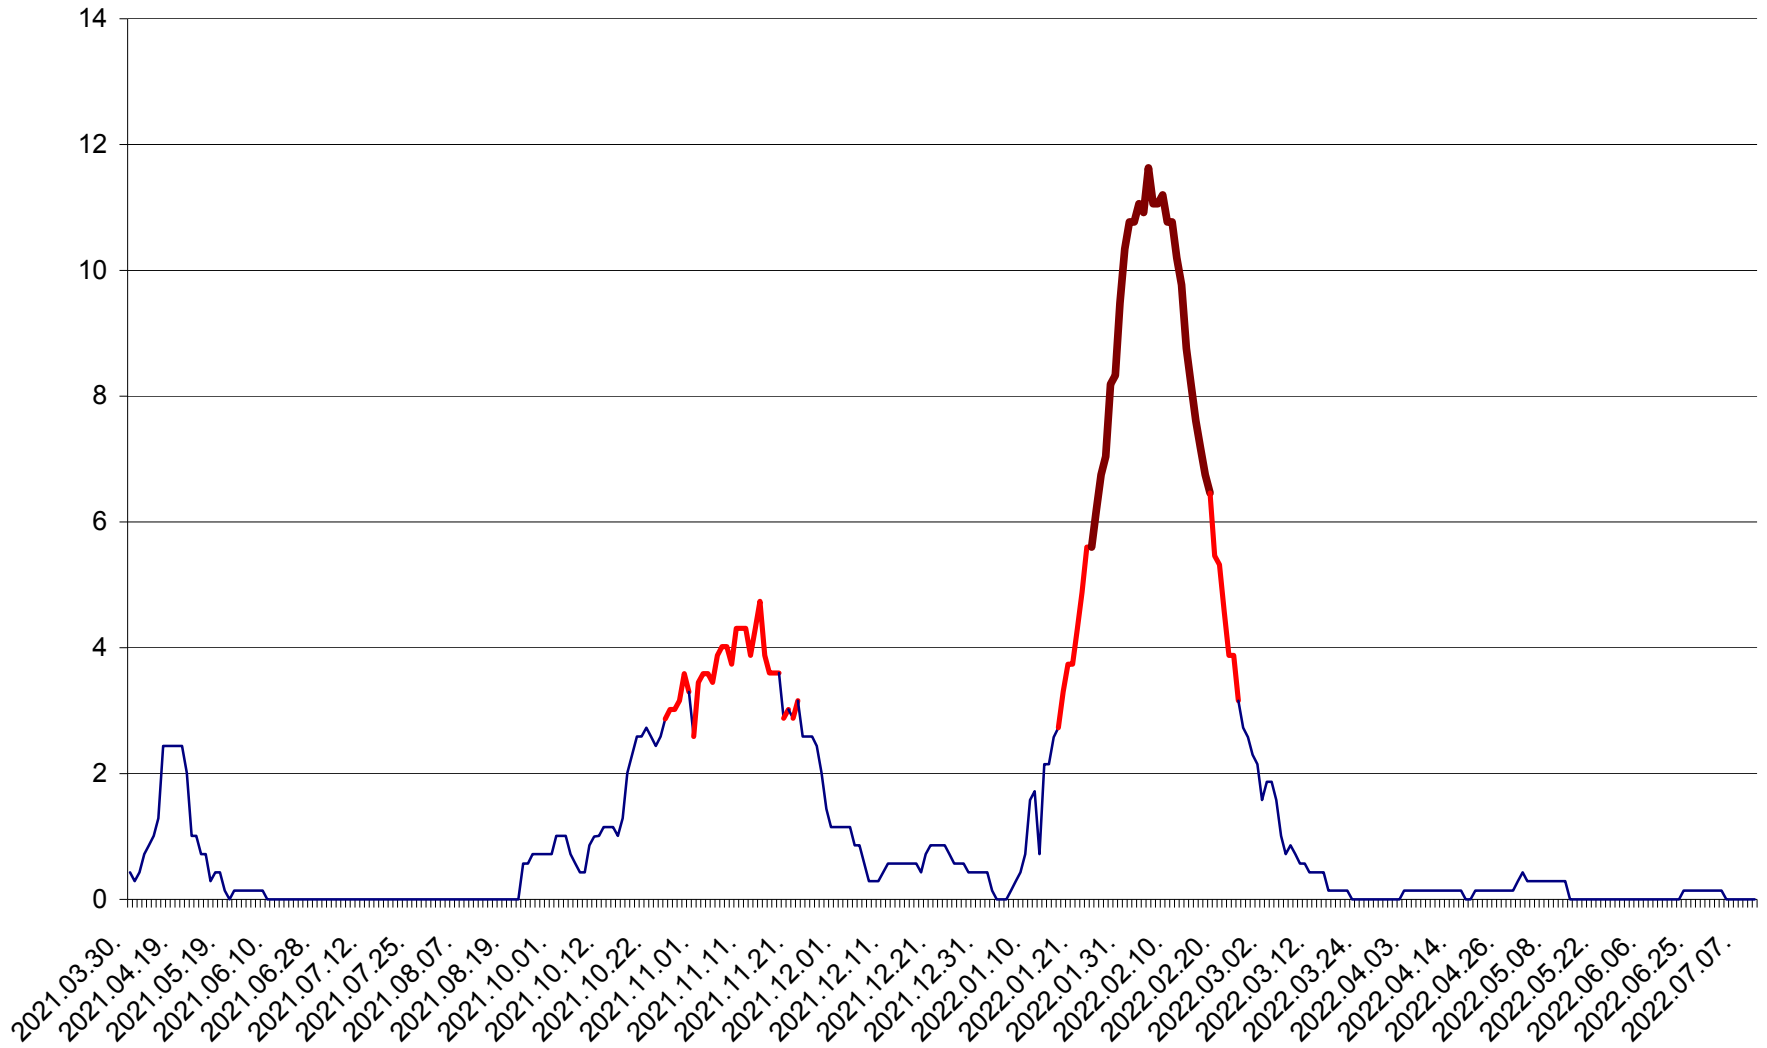

MIHĂILENI - Evolutia incidentei cumulate pe 14 zile la ‰ de locuitori
2021.04.01. - 2022.07.10.

MUGENI - Evolutia incidentei cumulate pe 14 zile la ‰ de locuitori
2021.04.01. - 2022.07.10.

OCLAND - Evolutia incidentei cumulate pe 14 zile la ‰ de locuitori
2021.04.01. - 2022.07.10.

MUNICIPIUL ODORHEIU SECUIESC - Evolutia incidentei cumulate pe 14 zile la ‰ de locuitori
2021.04.01. - 2022.07.10.

PĂULENI-CIUC - Evolutia incidentei cumulate pe 14 zile la % de locuitori
2021.04.01. - 2022.07.10.

PLĂIEȘII DE JOS - Evolutia incidentei cumulate pe 14 zile la ‰ de locuitori
2021.04.01. - 2022.07.10.

PORUMBENI - Evolutia incidentei cumulate pe 14 zile la ‰ de locuitori
2021.04.01. - 2022.07.10.

PRAID - Evolutia incidentei cumulate pe 14 zile la ‰ de locuitori
2021.04.01. - 2022.07.10.

RACU - Evolutia incidentei cumulate pe 14 zile la ‰ de locuitori
2021.04.01. - 2022.07.10.

REMETEA - Evolutia incidentei cumulate pe 14 zile la % de locuitori
2021.04.01. - 2022.07.10.

SĂCEL - Evolutia incidentei cumulate pe 14 zile la ‰ de locuitori
2021.04.01. - 2022.07.10.