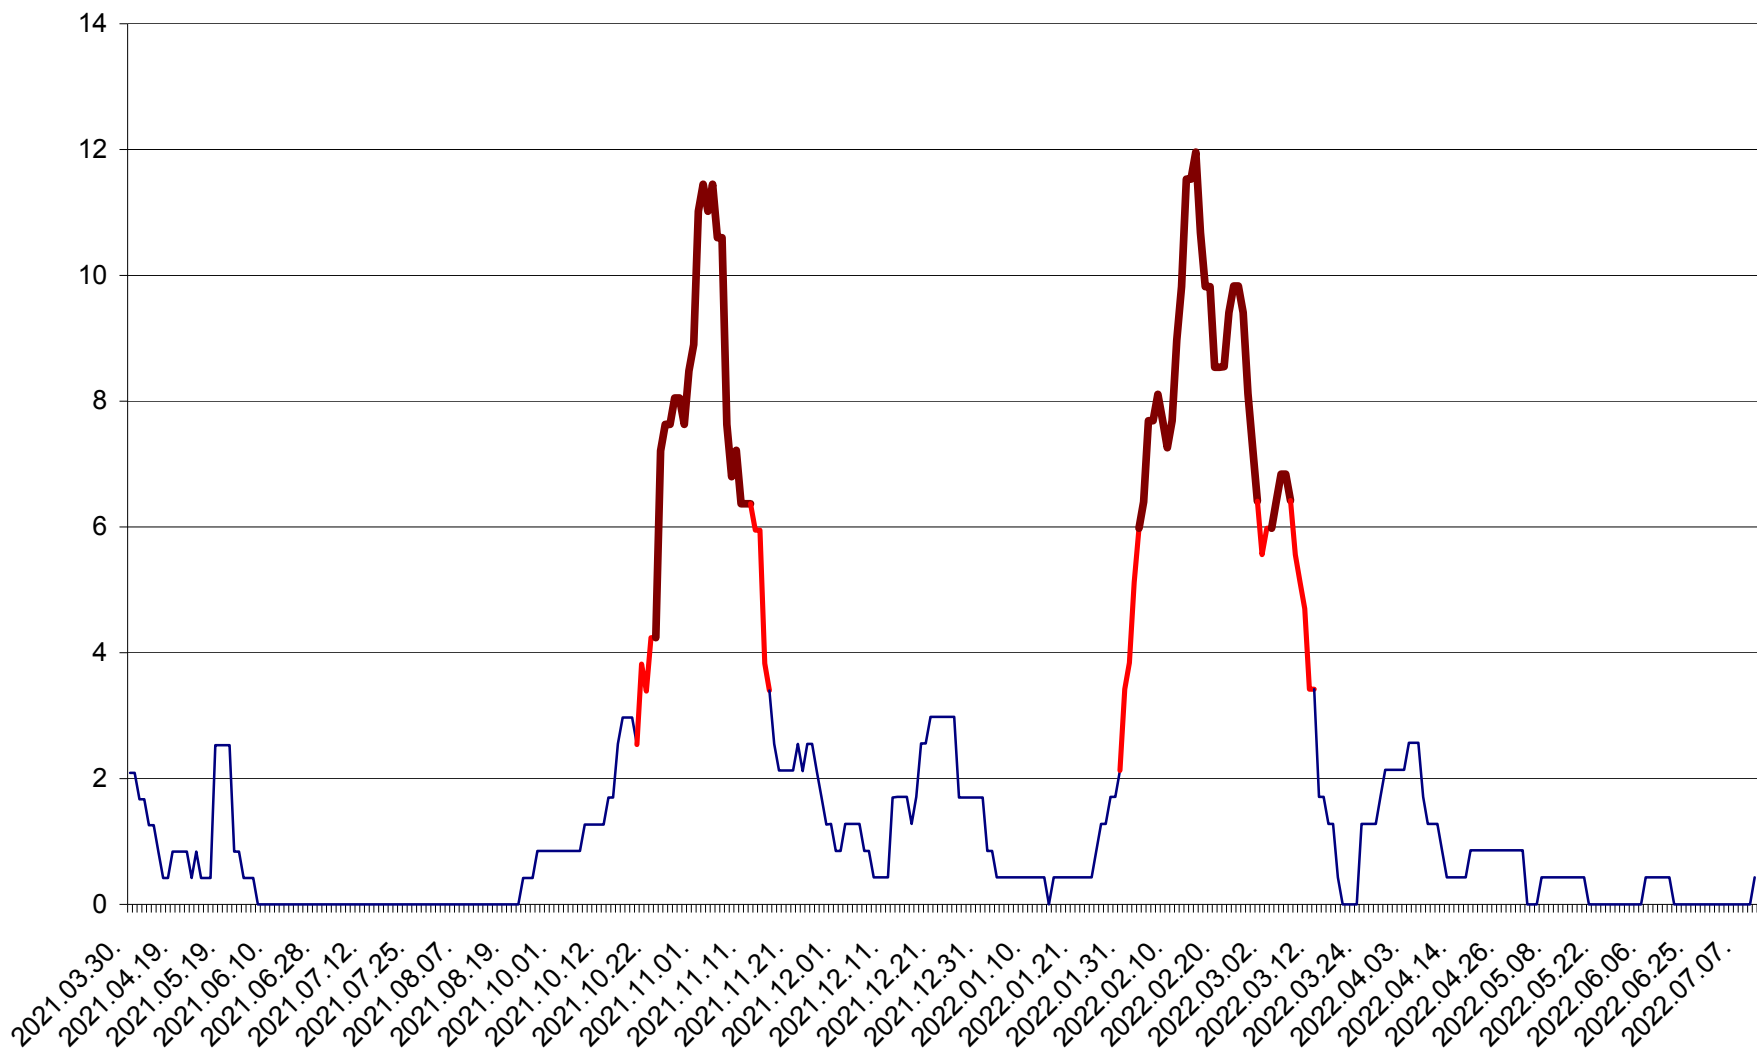

CORBU - Evolutia incidentei cumulate pe 14 zile la ‰ de locuitori
2021.04.01. - 2022.07.10.

CORUND - Evolutia incidentei cumulate pe 14 zile la ‰ de locuitori
2021.04.01. - 2022.07.10.

COZMENI - Evolutia incidentei cumulate pe 14 zile la ‰ de locuitori
2021.04.01. - 2022.07.10.

ORAȘ CRISTURU SECUIESC - Evolutia incidentei cumulate pe 14 zile la ‰ de locuitori
2021.04.01. - 2022.07.10.

DĂNEȘTI - Evolutia incidentei cumulate pe 14 zile la ‰ de locuitori
2021.04.01. - 2022.07.10.

DÂRJIU - Evolutia incidentei cumulate pe 14 zile la ‰ de locuitori
2021.04.01. - 2022.07.10.

DEALU - Evolutia incidentei cumulate pe 14 zile la ‰ de locuitori
2021.04.01. - 2022.07.10.

DITRĂU - Evolutia incidentei cumulate pe 14 zile la ‰ de locuitori
2021.04.01. - 2022.07.10.

FELICENI - Evolutia incidentei cumulate pe 14 zile la % de locuitori
2021.04.01. - 2022.07.10.

FRUMOASA - Evolutia incidentei cumulate pe 14 zile la ‰ de locuitori
2021.04.01. - 2022.07.10.

GĂLĂUȚAȘ - Evoluția incidenței cumulate pe 14 zile la ‰ de locuitori
2021.04.01. - 2022.07.10.