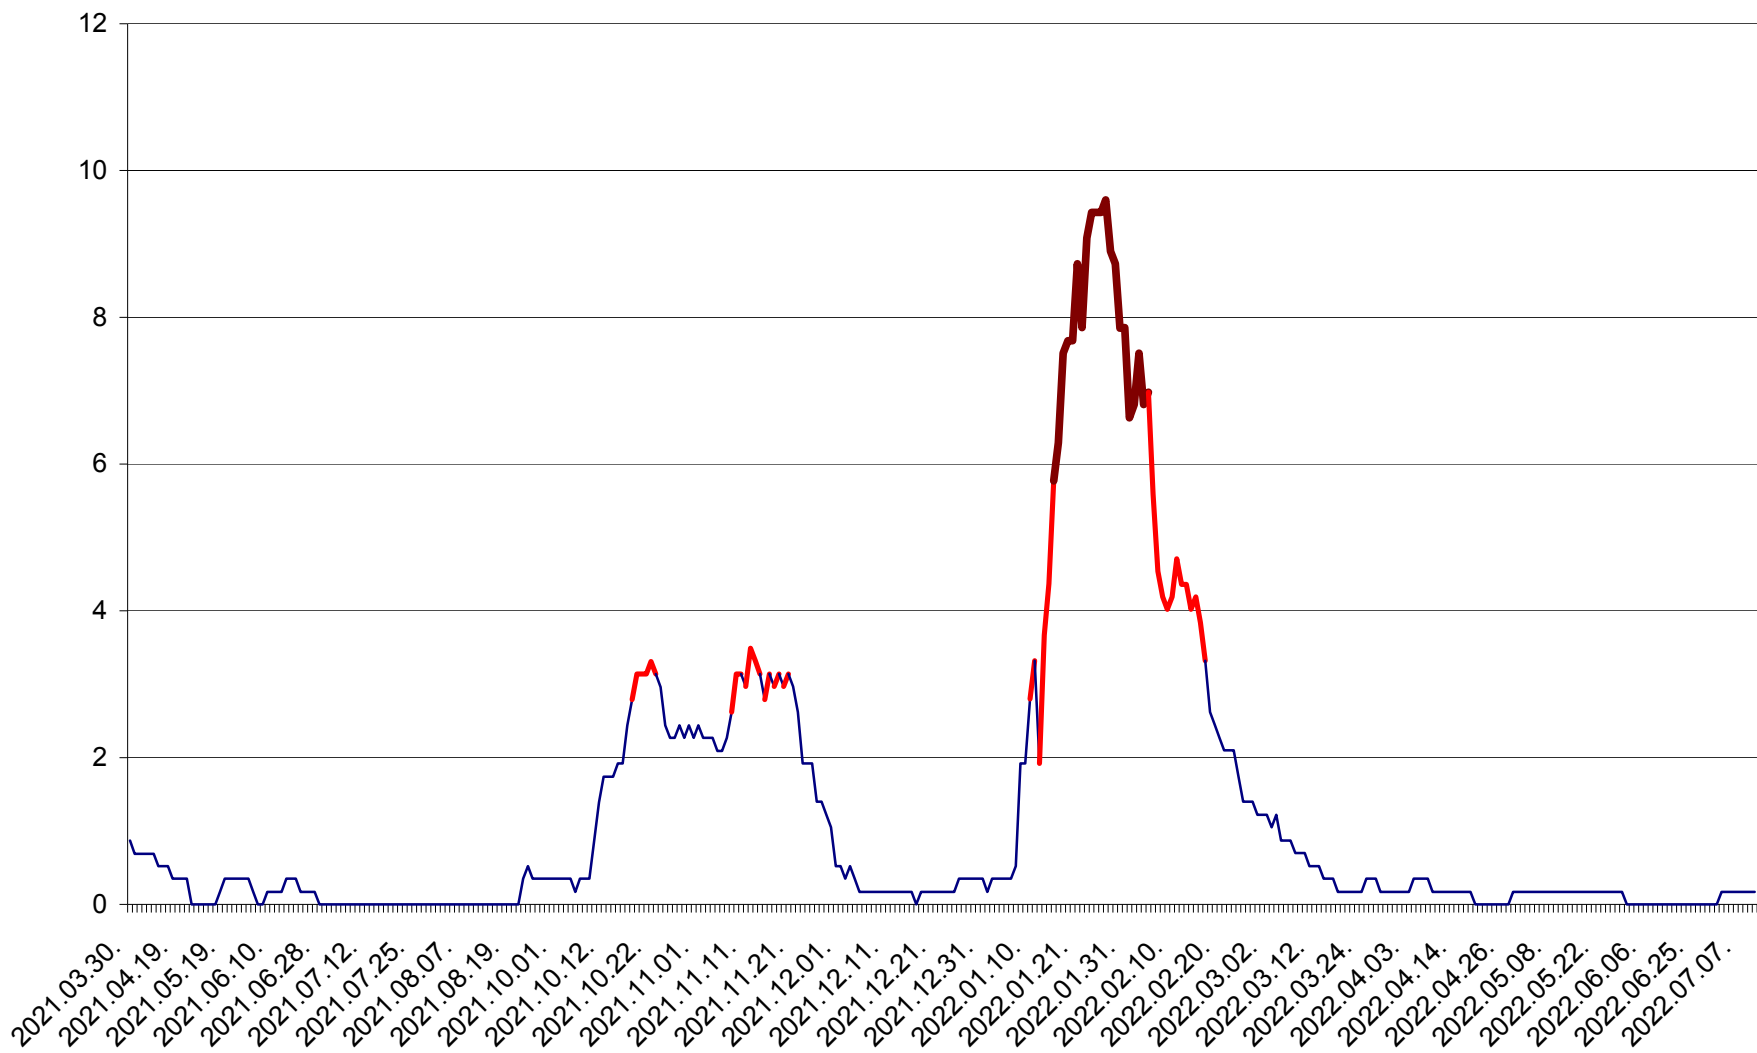

DÂRJIU - Evolutia incidentei cumulate pe 14 zile la ‰ de locuitori
2021.04.01. - 2022.07.10.

DEALU - Evolutia incidentei cumulate pe 14 zile la ‰ de locuitori
2021.04.01. - 2022.07.10.

DITRĂU - Evolutia incidentei cumulate pe 14 zile la ‰ de locuitori
2021.04.01. - 2022.07.10.

FELICENI - Evolutia incidentei cumulate pe 14 zile la % de locuitori
2021.04.01. - 2022.07.10.

FRUMOASA - Evolutia incidentei cumulate pe 14 zile la ‰ de locuitori
2021.04.01. - 2022.07.10.

GĂLĂUȚAȘ - Evoluția incidenței cumulate pe 14 zile la ‰ de locuitori
2021.04.01. - 2022.07.10.

MUNICIPIUL GHEORGHENI - Evolutia incidentei cumulate pe 14 zile la % de locuitori
2021.04.01. - 2022.07.10.

JOSENI - Evolutia incidentei cumulate pe 14 zile la ‰ de locuitori
2021.04.01. - 2022.07.10.

LĂZAREA - Evolutia incidentei cumulate pe 14 zile la % de locuitori
2021.04.01. - 2022.07.10.

LELICENI - Evolutia incidentei cumulate pe 14 zile la ‰ de locuitori
2021.04.01. - 2022.07.10.

LUETA - Evolutia incidentei cumulate pe 14 zile la ‰ de locuitori
2021.04.01. - 2022.07.10.

LUNCA DE JOS - Evolutia incidentei cumulate pe 14 zile la ‰ de locuitori
2021.04.01. - 2022.07.10.