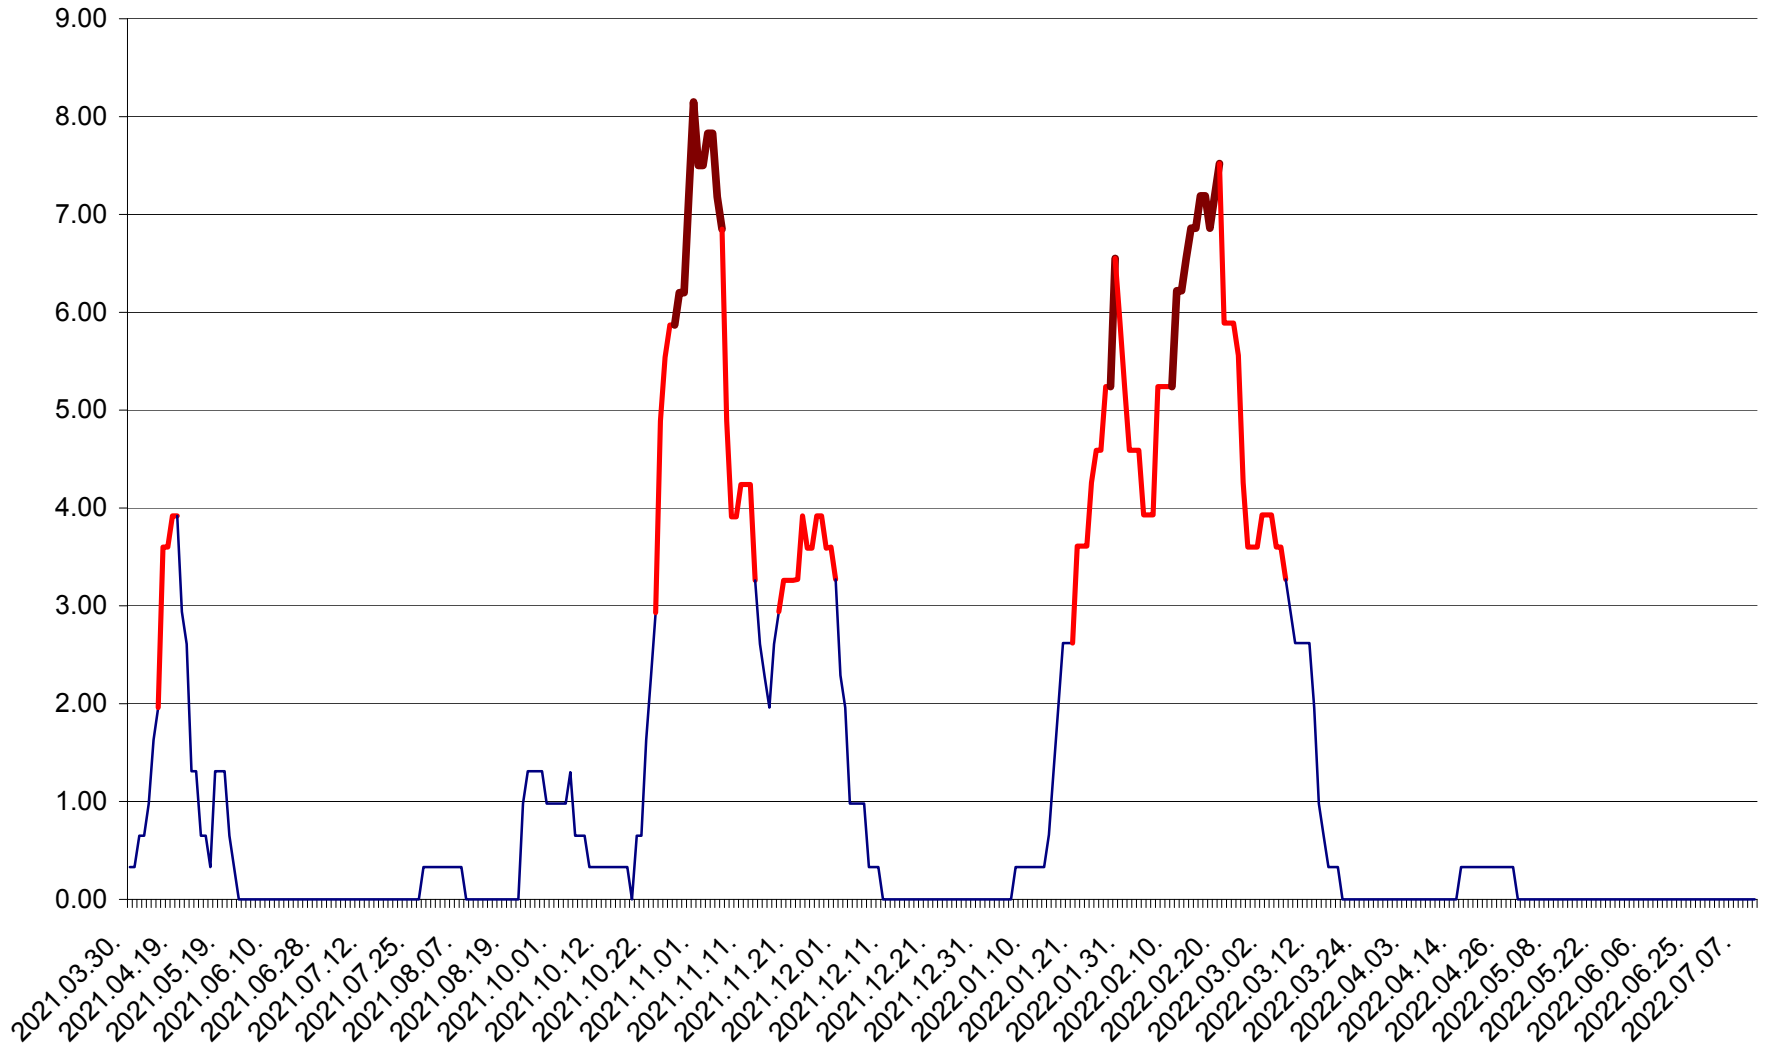

ATID - Evolutia incidentei cumulate pe 14 zile la % de locuitori
2021.04.01. - 2022.07.10.

AVRĂMEȘTI - Evolutia incidentei cumulate pe 14 zile la ‰ de locuitori
2021.04.01. - 2022.07.10.

ORAȘ BĂILE TUȘNAD - Evolutia incidentei cumulate pe 14 zile la ‰ de locuitori
2021.04.01. - 2022.07.10.

ORAȘ BĂLAN - Evolția incidenței cumulate pe 14 zile la ‰ de locuitori
2021.04.01. - 2022.07.10.

BILBOR - Evolutia incidentei cumulate pe 14 zile la ‰ de locuitori
2021.04.01. - 2022.07.10.

ORAȘ BORSEC - Evolutia incidentei cumulate pe 14 zile la ‰ de locuitori
2021.04.01. - 2022.07.10.

BRĂDEȘTI - Evolutia incidentei cumulate pe 14 zile la ‰ de locuitori
2021.04.01. - 2022.07.10.

CĂPÂLNÎȚA - Evoluția incidenței cumulate pe 14 zile la ‰ de locuitori
2021.04.01. - 2022.07.10.

CÂRȚA - Evolutia incidentei cumulate pe 14 zile la ‰ de locuitori
2021.04.01. - 2022.07.10.