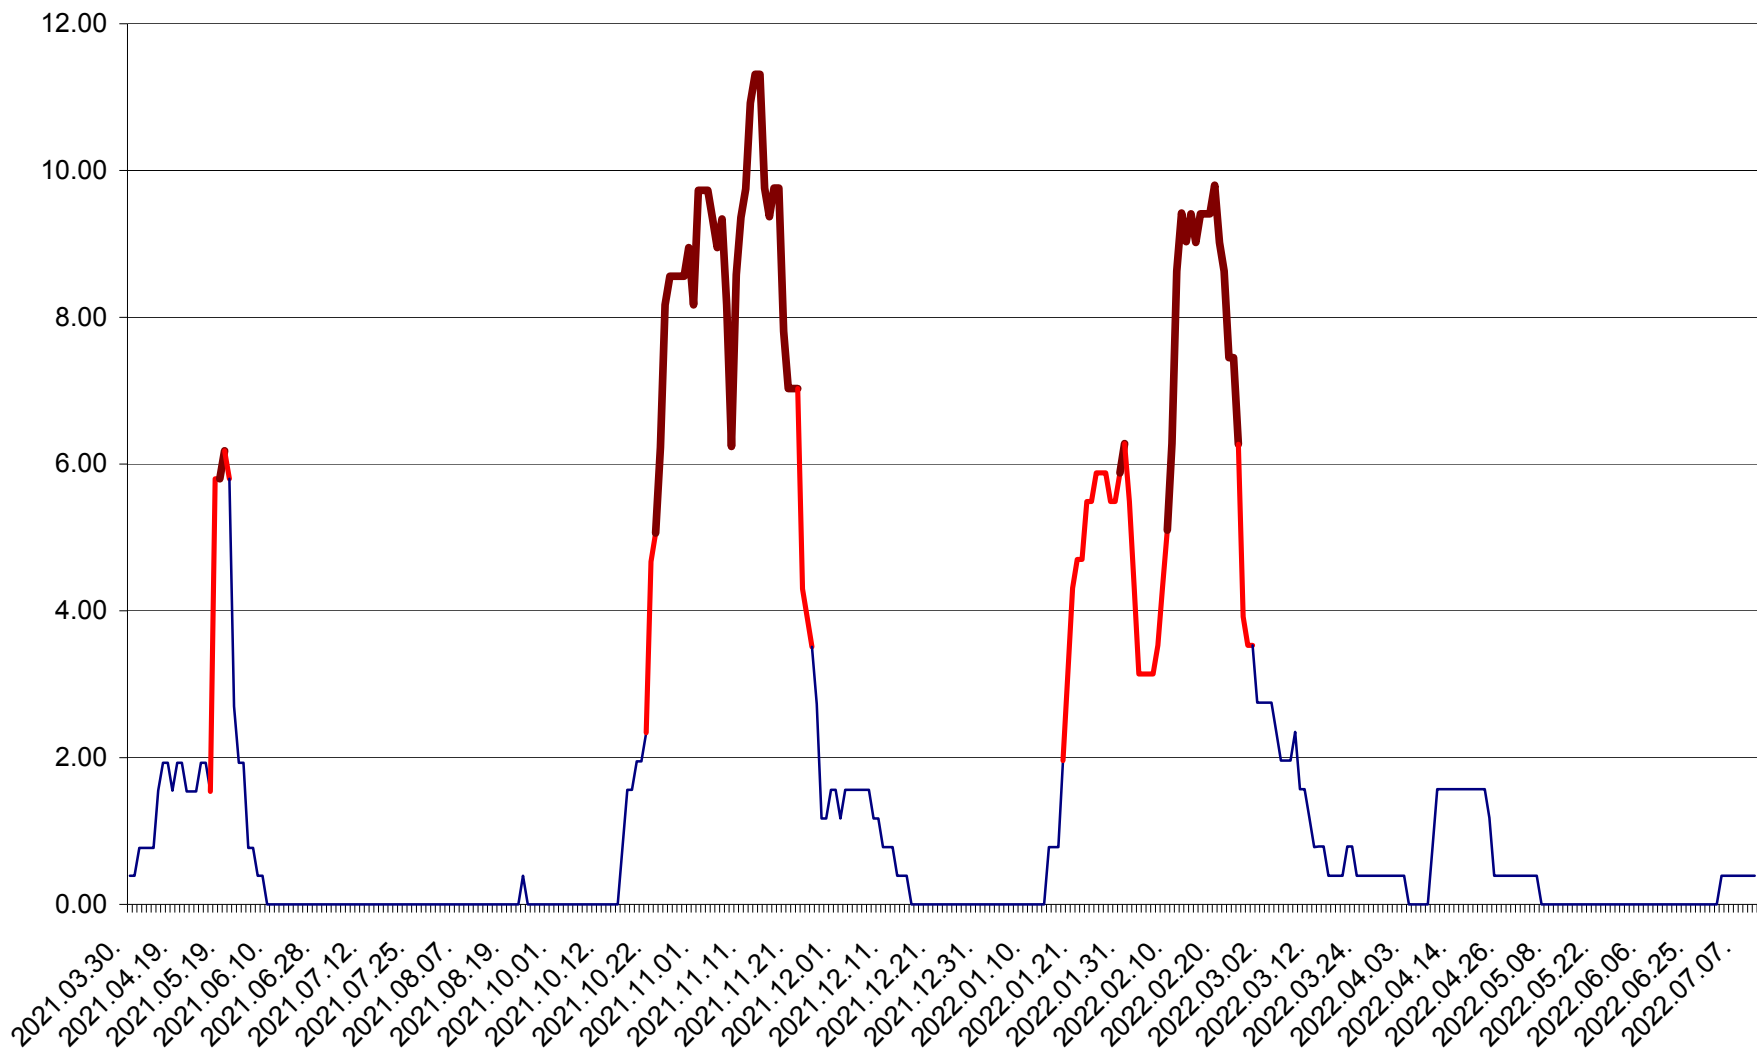

ATID - Evolutia incidentei cumulate pe 14 zile la % de locuitori
2021.04.01. - 2022.07.10.

AVRĂMEȘTI - Evolutia incidentei cumulate pe 14 zile la ‰ de locuitori
2021.04.01. - 2022.07.10.

ORAȘ BĂILE TUȘNAD - Evolutia incidentei cumulate pe 14 zile la ‰ de locuitori
2021.04.01. - 2022.07.10.

ORAȘ BĂLAN - Evolția incidenței cumulate pe 14 zile la ‰ de locuitori
2021.04.01. - 2022.07.10.

BILBOR - Evolutia incidentei cumulate pe 14 zile la ‰ de locuitori
2021.04.01. - 2022.07.10.

ORAȘ BORSEC - Evolutia incidentei cumulate pe 14 zile la ‰ de locuitori
2021.04.01. - 2022.07.10.

BRĂDEȘTI - Evolutia incidentei cumulate pe 14 zile la ‰ de locuitori
2021.04.01. - 2022.07.10.

CĂPÂLNÎȚA - Evoluția incidenței cumulate pe 14 zile la ‰ de locuitori
2021.04.01. - 2022.07.10.

CÂRȚA - Evolutia incidentei cumulate pe 14 zile la ‰ de locuitori
2021.04.01. - 2022.07.10.