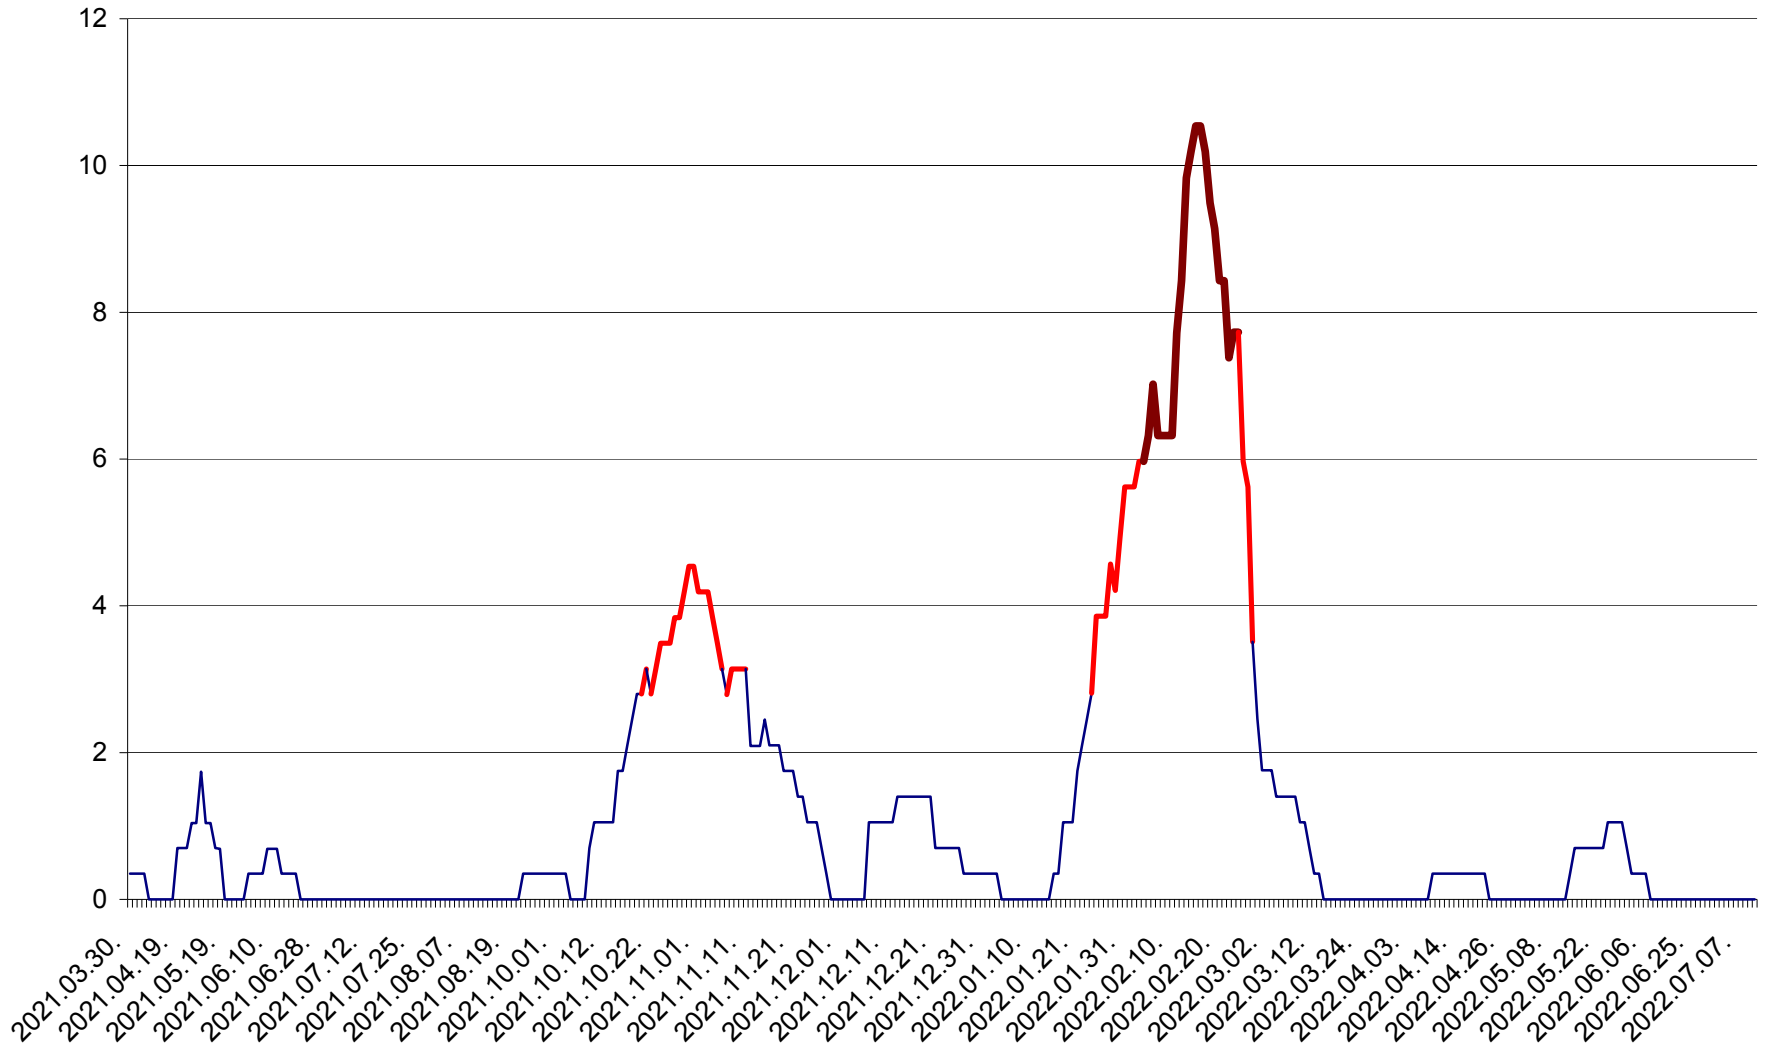

SICULENI - Evolutia incidentei cumulate pe 14 zile la ‰ de locuitori
2021.04.01. - 2022.07.10.