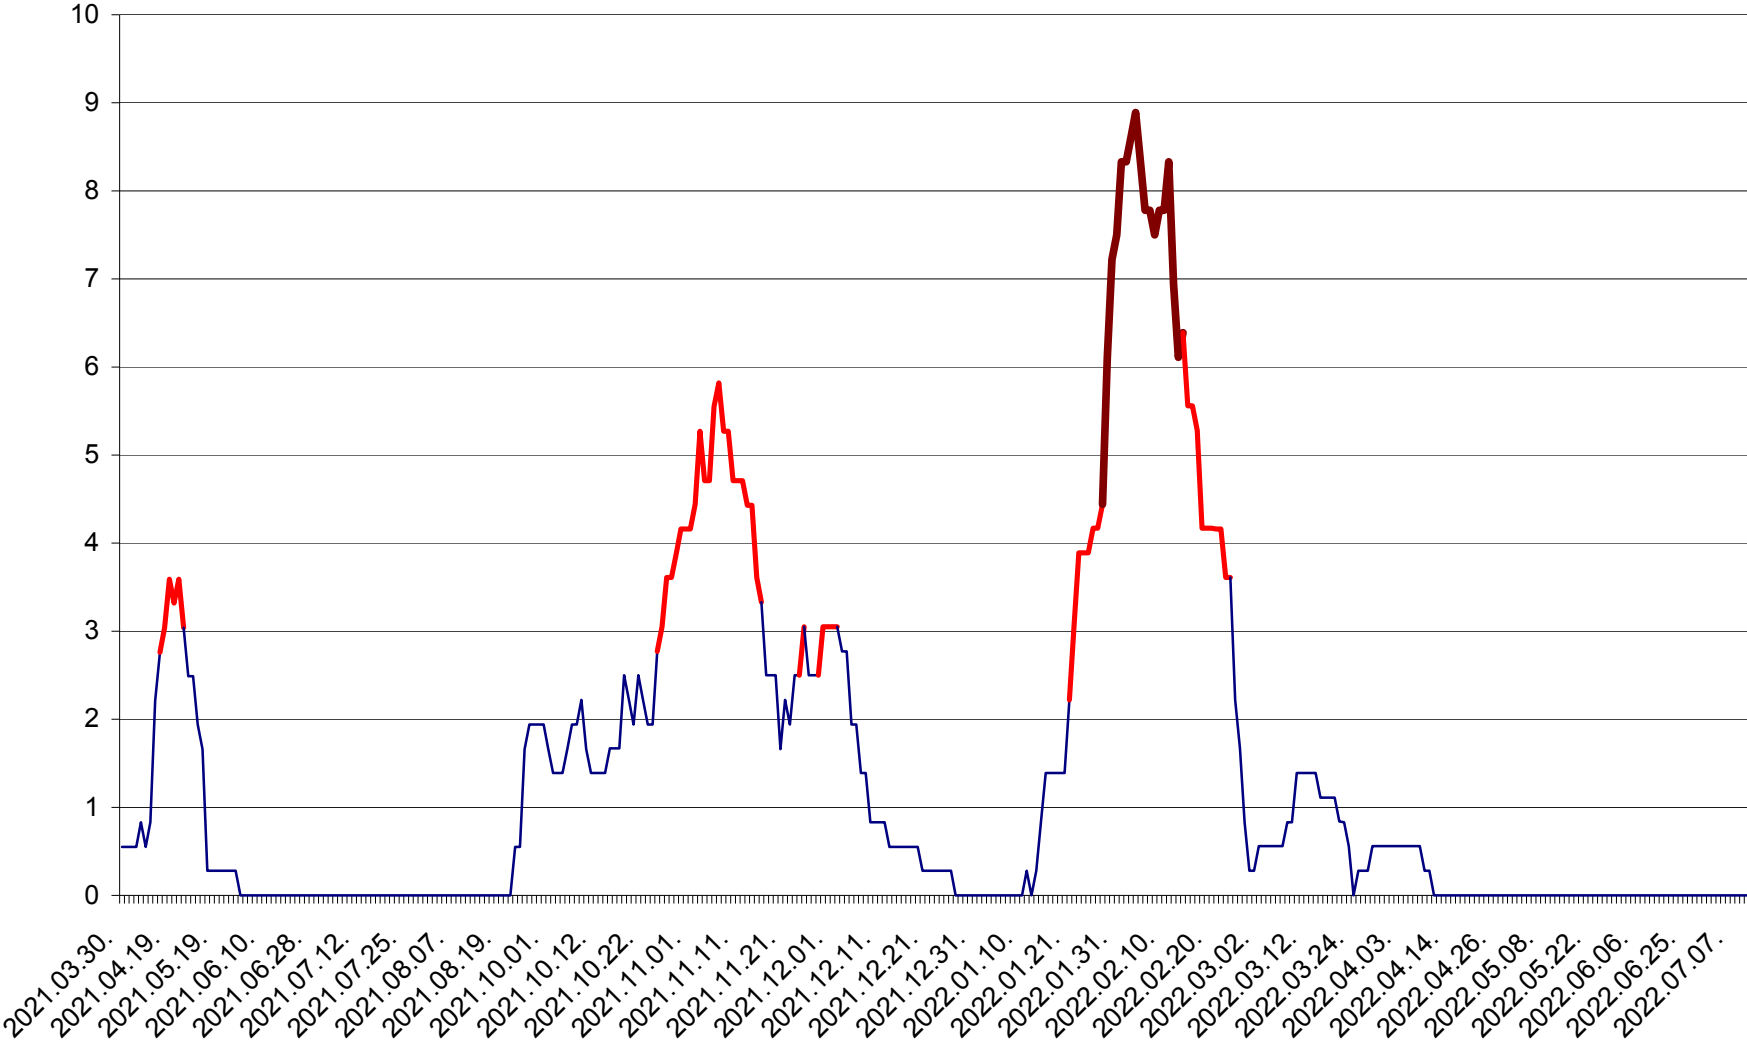

LELICENI - Evolutia incidentei cumulate pe 14 zile la ‰ de locuitori
2021.04.01. - 2022.07.10.

LUETA - Evolutia incidentei cumulate pe 14 zile la ‰ de locuitori
2021.04.01. - 2022.07.10.

LUNCA DE JOS - Evolutia incidentei cumulate pe 14 zile la ‰ de locuitori
2021.04.01. - 2022.07.10.

LUNCA DE SUS - Evolutia incidentei cumulate pe 14 zile la ‰ de locuitori
2021.04.01. - 2022.07.10.

LUPENI - Evolutia incidentei cumulate pe 14 zile la ‰ de locuitori
2021.04.01. - 2022.07.10.

MĂDĂRAȘ - Evolutia incidentei cumulate pe 14 zile la ‰ de locuitori
2021.04.01. - 2022.07.10.

MĂRTINIȘ - Evolutia incidentei cumulate pe 14 zile la ‰ de locuitori
2021.04.01. - 2022.07.10.

MEREȘTI - Evolutia incidentei cumulate pe 14 zile la ‰ de locuitori
2021.04.01. - 2022.07.10.

MUNICIPIUL MIERCUREA-CIUC - Evolutia incidentei cumulate pe 14 zile la ‰ de locuitori
2021.04.01. - 2022.07.10.

MIHĂILENI - Evolutia incidentei cumulate pe 14 zile la ‰ de locuitori
2021.04.01. - 2022.07.10.

MUGENI - Evolutia incidentei cumulate pe 14 zile la ‰ de locuitori
2021.04.01. - 2022.07.10.

OCLAND - Evolutia incidentei cumulate pe 14 zile la ‰ de locuitori
2021.04.01. - 2022.07.10.