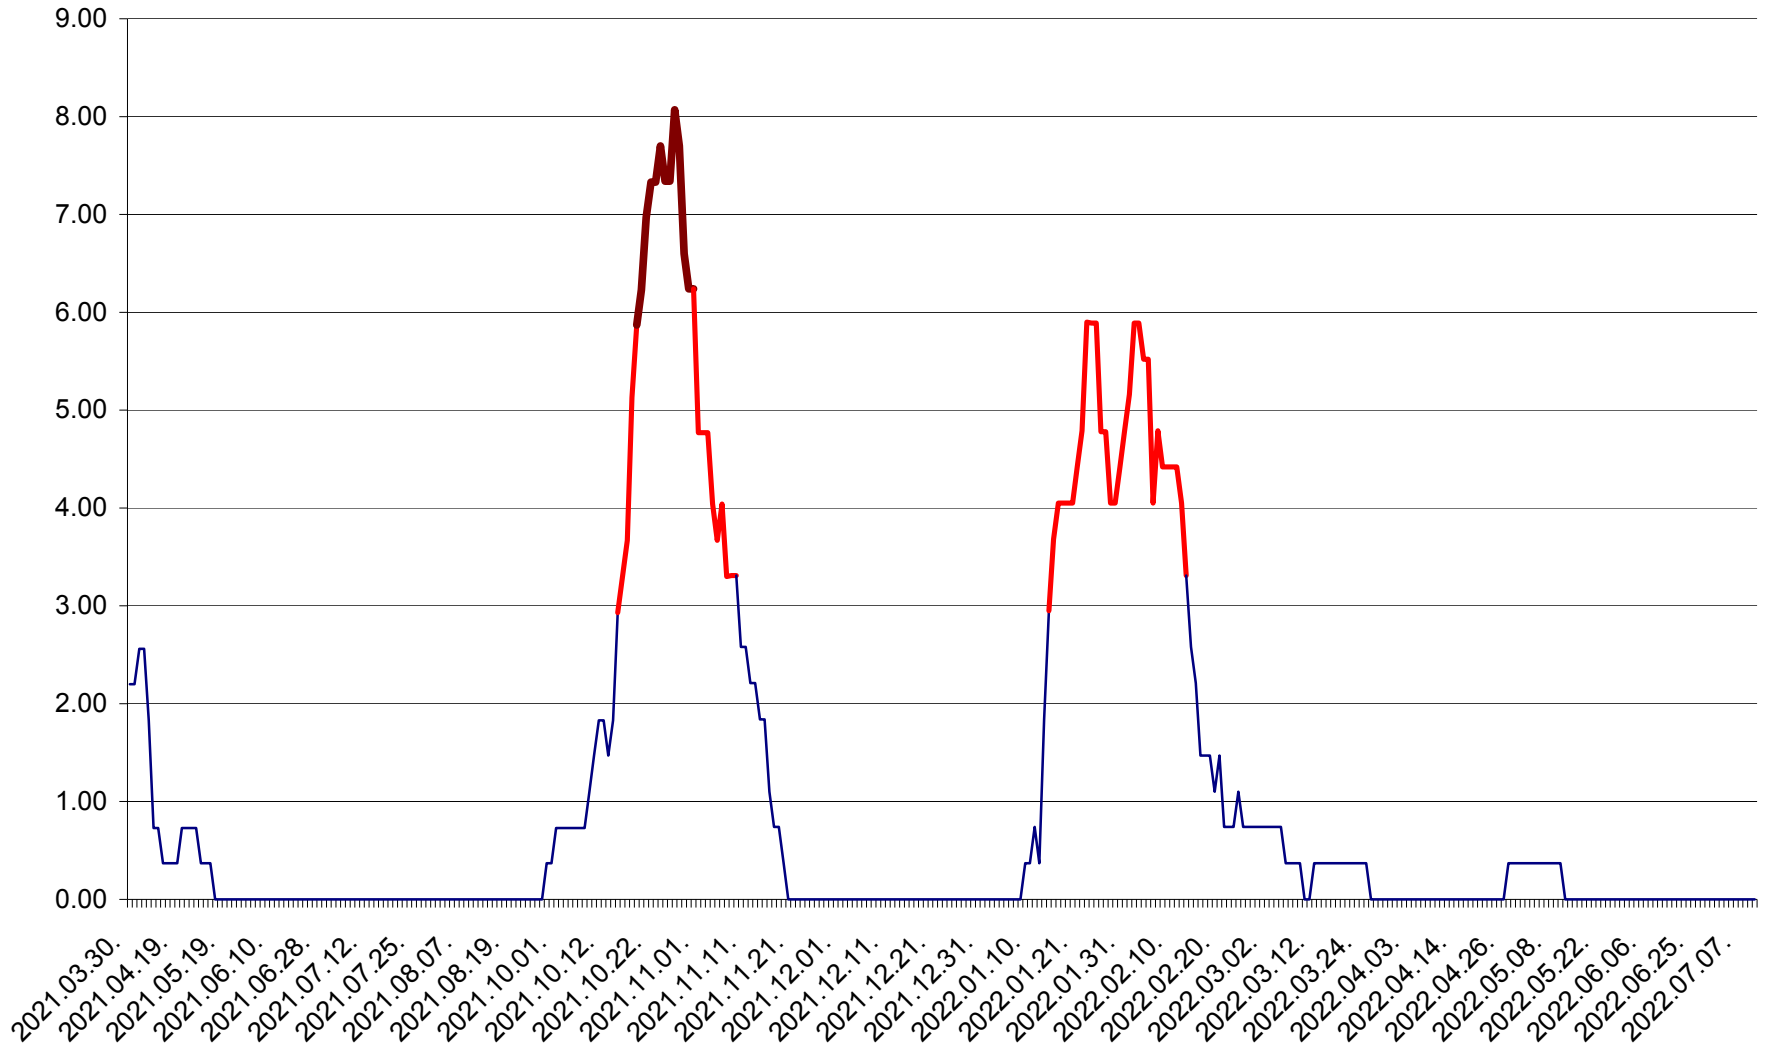

ATID - Evolutia incidentei cumulate pe 14 zile la % de locuitori
2021.04.01. - 2022.07.10.

AVRĂMEȘTI - Evolutia incidentei cumulate pe 14 zile la ‰ de locuitori
2021.04.01. - 2022.07.10.

ORAȘ BĂILE TUȘNAD - Evolutia incidentei cumulate pe 14 zile la ‰ de locuitori
2021.04.01. - 2022.07.10.

ORAȘ BĂLAN - Evolția incidenței cumulate pe 14 zile la ‰ de locuitori
2021.04.01. - 2022.07.10.

BILBOR - Evolutia incidentei cumulate pe 14 zile la ‰ de locuitori
2021.04.01. - 2022.07.10.

ORAȘ BORSEC - Evolutia incidentei cumulate pe 14 zile la ‰ de locuitori
2021.04.01. - 2022.07.10.

BRĂDEȘTI - Evolutia incidentei cumulate pe 14 zile la ‰ de locuitori
2021.04.01. - 2022.07.10.

CĂPÂLNÎȚA - Evoluția incidenței cumulate pe 14 zile la ‰ de locuitori
2021.04.01. - 2022.07.10.

CÂRȚA - Evolutia incidentei cumulate pe 14 zile la ‰ de locuitori
2021.04.01. - 2022.07.10.

CICEU - Evolutia incidentei cumulate pe 14 zile la ‰ de locuitori
2021.04.01. - 2022.07.10.

CIUCSÂNGEORGIU - Evolutia incidentei cumulate pe 14 zile la % de locuitori
2021.04.01. - 2022.07.10.

CIUMANI - Evolutia incidentei cumulate pe 14 zile la ‰ de locuitori
2021.04.01. - 2022.07.10.