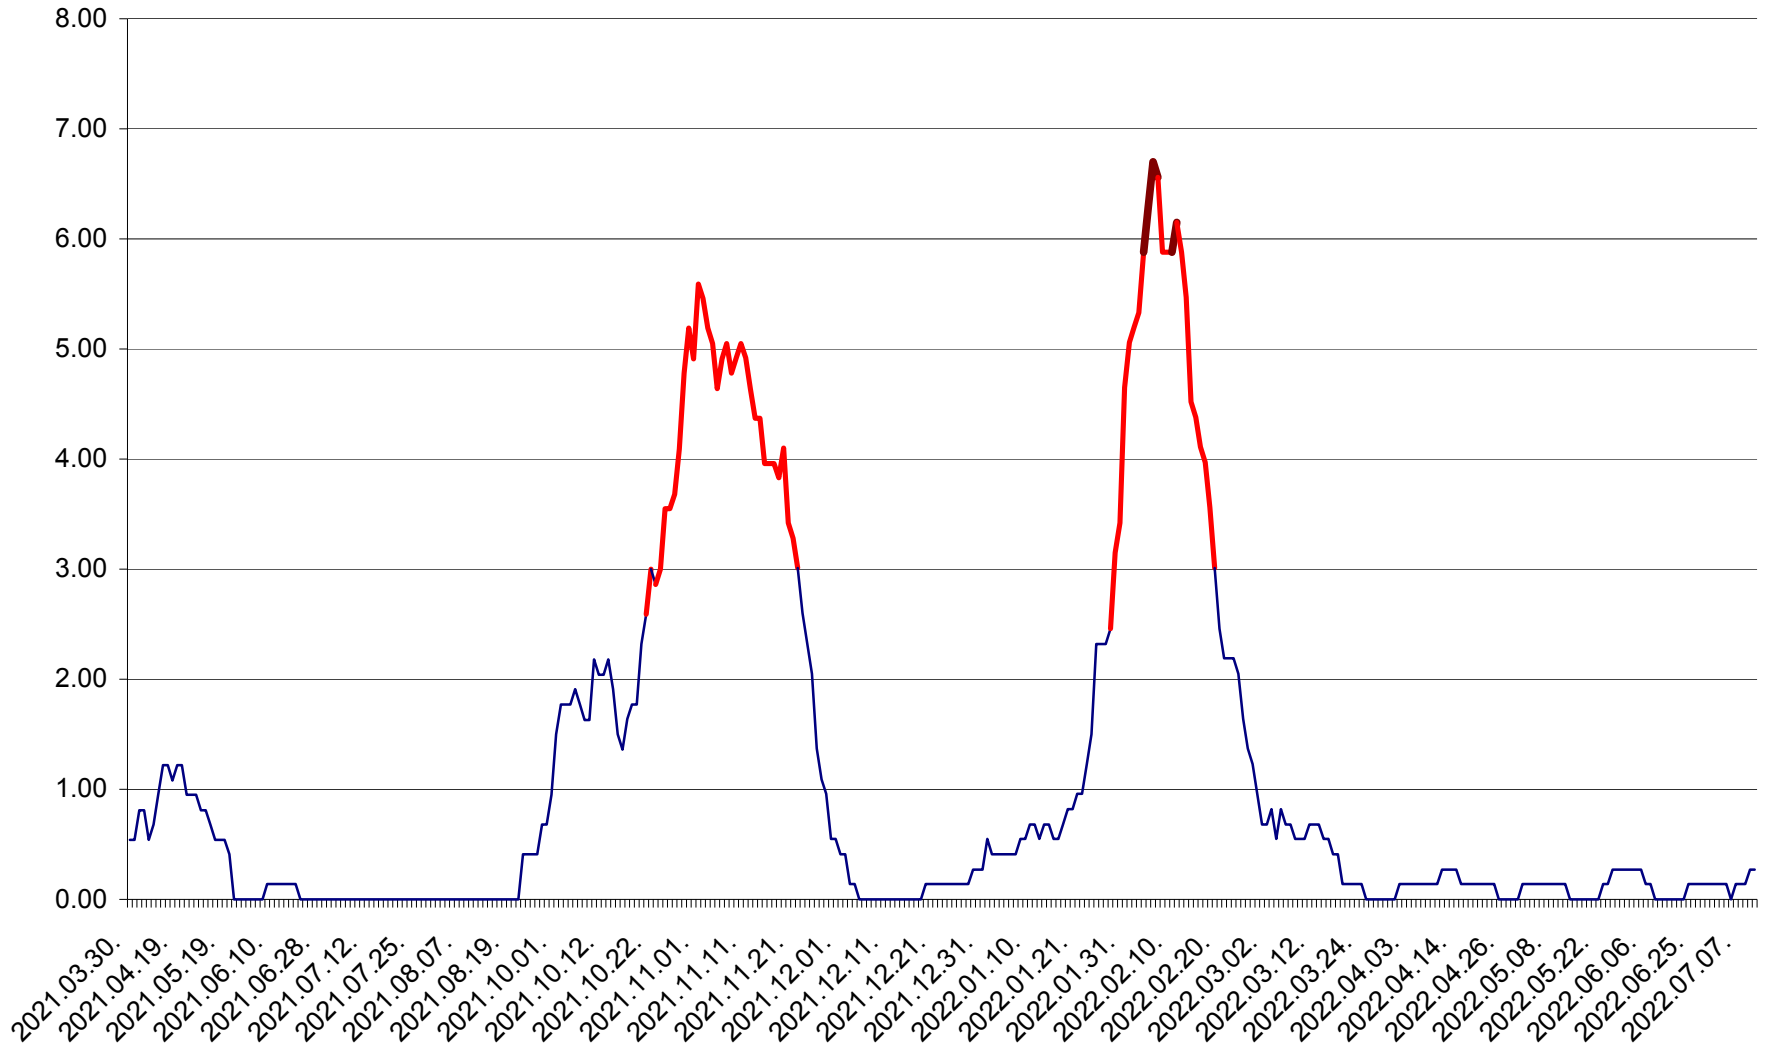

ATID - Evolutia incidentei cumulate pe 14 zile la % de locuitori
2021.04.01. - 2022.07.10.

AVRĂMEȘTI - Evolutia incidentei cumulate pe 14 zile la ‰ de locuitori
2021.04.01. - 2022.07.10.

ORAȘ BĂILE TUȘNAD - Evolutia incidentei cumulate pe 14 zile la ‰ de locuitori
2021.04.01. - 2022.07.10.

ORAȘ BĂLAN - Evolția incidenței cumulate pe 14 zile la ‰ de locuitori
2021.04.01. - 2022.07.10.

BILBOR - Evolutia incidentei cumulate pe 14 zile la ‰ de locuitori
2021.04.01. - 2022.07.10.

ORAȘ BORSEC - Evolutia incidentei cumulate pe 14 zile la ‰ de locuitori
2021.04.01. - 2022.07.10.

BRĂDEȘTI - Evolutia incidentei cumulate pe 14 zile la ‰ de locuitori
2021.04.01. - 2022.07.10.

CĂPÂLNÎȚA - Evoluția incidenței cumulate pe 14 zile la ‰ de locuitori
2021.04.01. - 2022.07.10.

CÂRȚA - Evolutia incidentei cumulate pe 14 zile la ‰ de locuitori
2021.04.01. - 2022.07.10.