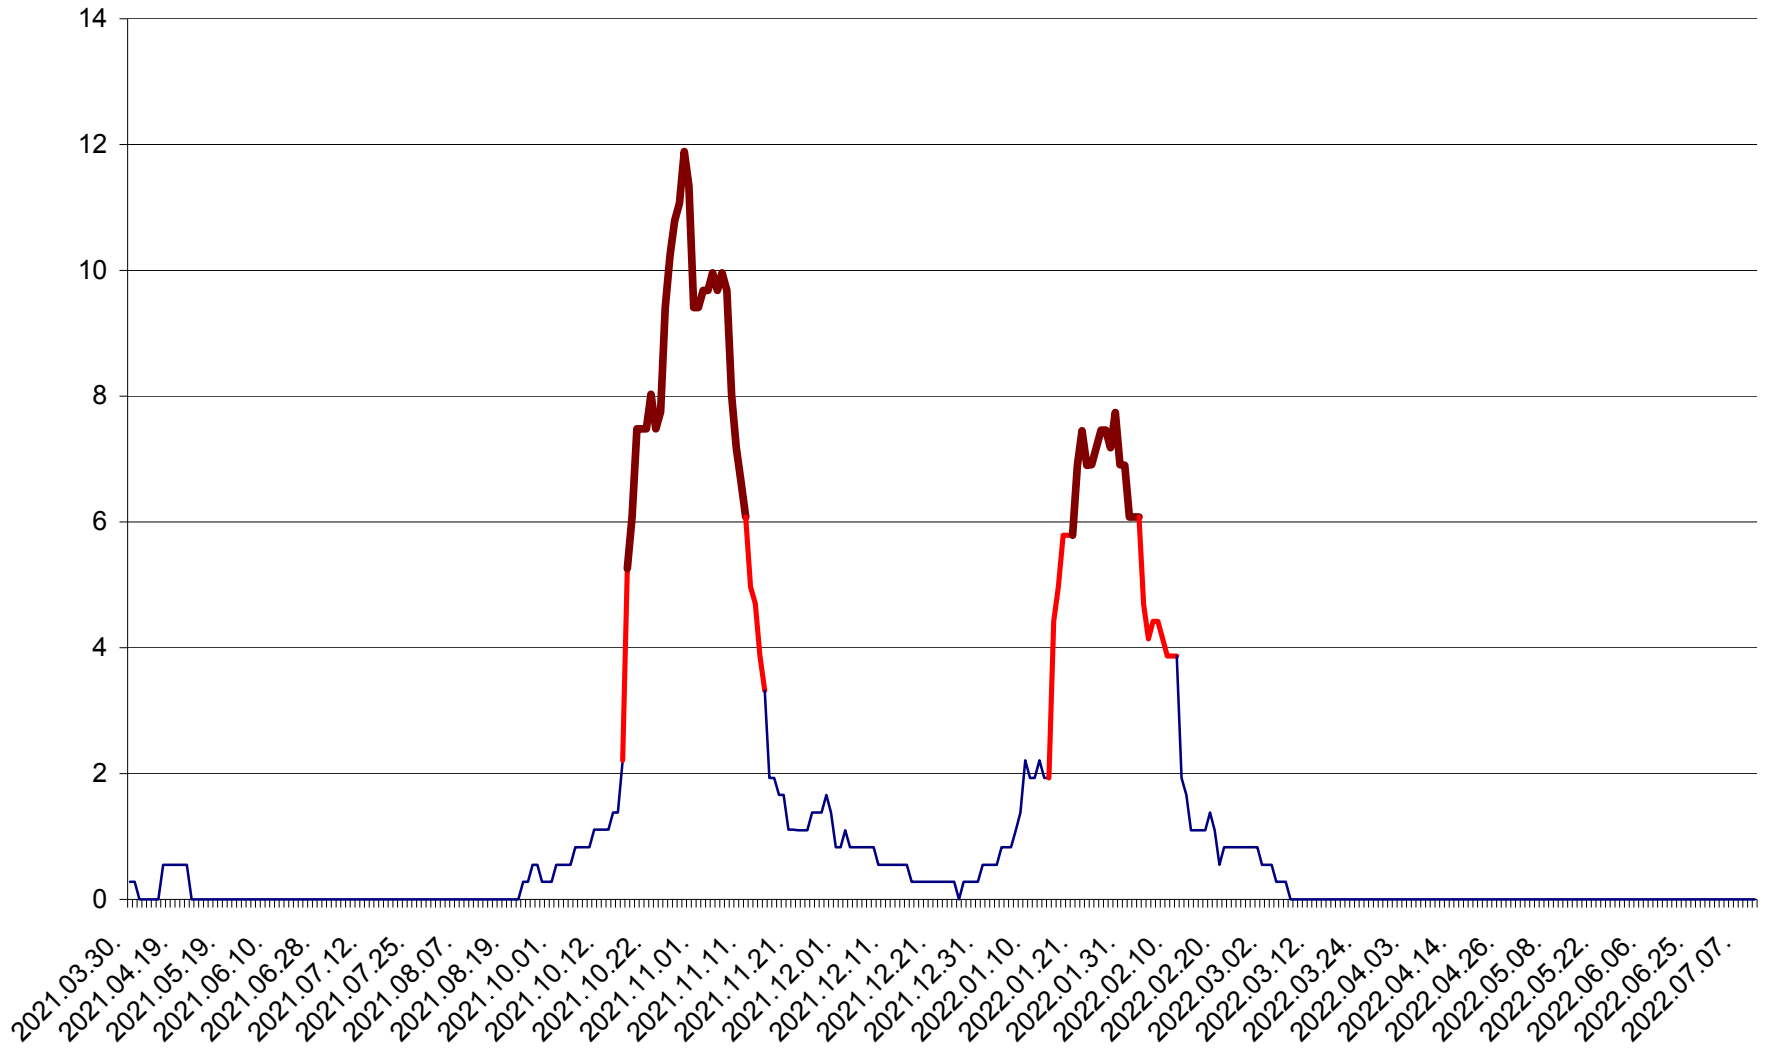

DÂRJIU - Evolutia incidentei cumulate pe 14 zile la ‰ de locuitori
2021.04.01. - 2022.07.10.

DEALU - Evolutia incidentei cumulate pe 14 zile la ‰ de locuitori
2021.04.01. - 2022.07.10.

DITRĂU - Evolutia incidentei cumulate pe 14 zile la ‰ de locuitori
2021.04.01. - 2022.07.10.

FELICENI - Evolutia incidentei cumulate pe 14 zile la % de locuitori
2021.04.01. - 2022.07.10.

FRUMOASA - Evolutia incidentei cumulate pe 14 zile la ‰ de locuitori
2021.04.01. - 2022.07.10.

GĂLĂUȚAȘ - Evoluția incidenței cumulate pe 14 zile la ‰ de locuitori
2021.04.01. - 2022.07.10.

MUNICIPIUL GHEORGHENI - Evolutia incidentei cumulate pe 14 zile la % de locuitori
2021.04.01. - 2022.07.10.

JOSENI - Evolutia incidentei cumulate pe 14 zile la ‰ de locuitori
2021.04.01. - 2022.07.10.

LĂZAREA - Evolutia incidentei cumulate pe 14 zile la % de locuitori
2021.04.01. - 2022.07.10.

LELICENI - Evolutia incidentei cumulate pe 14 zile la ‰ de locuitori
2021.04.01. - 2022.07.10.

LUETA - Evolutia incidentei cumulate pe 14 zile la ‰ de locuitori
2021.04.01. - 2022.07.10.

LUNCA DE JOS - Evolutia incidentei cumulate pe 14 zile la ‰ de locuitori
2021.04.01. - 2022.07.10.