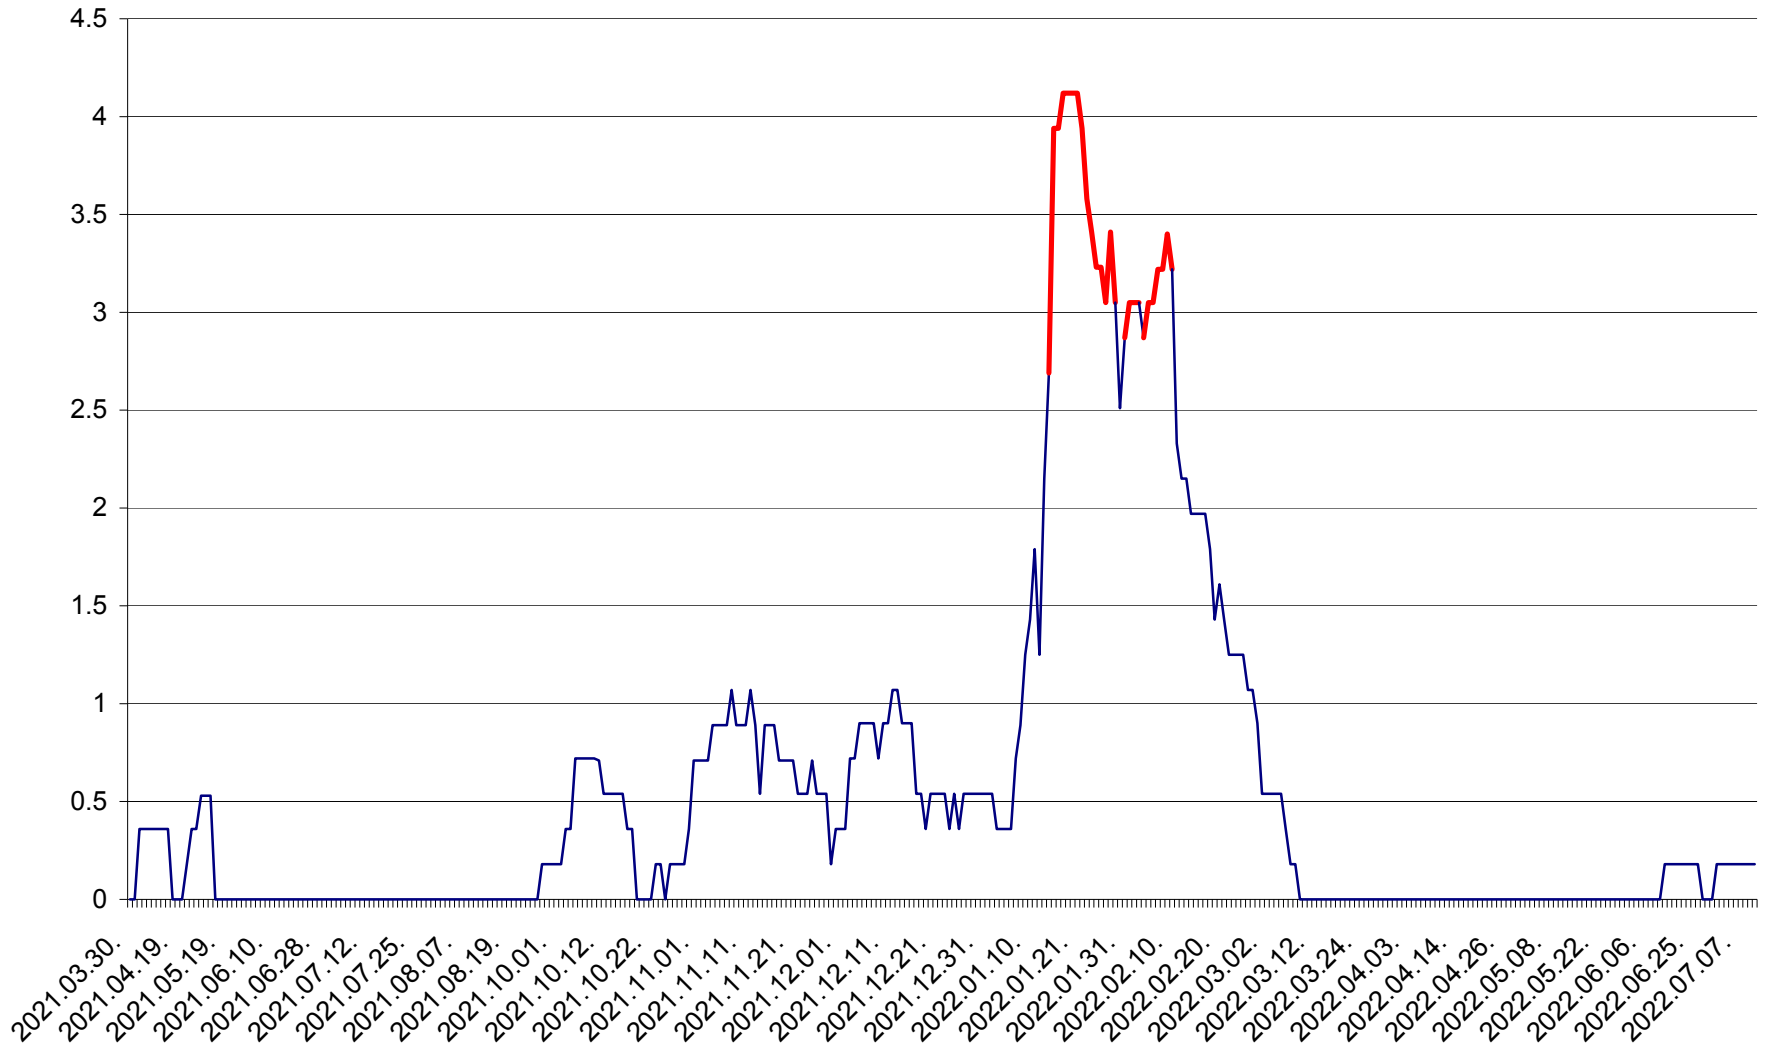

FELICENI - Evolutia incidentei cumulate pe 14 zile la % de locuitori
2021.04.01. - 2022.07.10.

FRUMOASA - Evolutia incidentei cumulate pe 14 zile la ‰ de locuitori
2021.04.01. - 2022.07.10.

GĂLĂUȚAȘ - Evoluția incidenței cumulate pe 14 zile la ‰ de locuitori
2021.04.01. - 2022.07.10.

MUNICIPIUL GHEORGHENI - Evolutia incidentei cumulate pe 14 zile la % de locuitori
2021.04.01. - 2022.07.10.

JOSENI - Evolutia incidentei cumulate pe 14 zile la ‰ de locuitori
2021.04.01. - 2022.07.10.

LĂZAREA - Evolutia incidentei cumulate pe 14 zile la % de locuitori
2021.04.01. - 2022.07.10.

LELICENI - Evolutia incidentei cumulate pe 14 zile la ‰ de locuitori
2021.04.01. - 2022.07.10.

LUETA - Evolutia incidentei cumulate pe 14 zile la ‰ de locuitori
2021.04.01. - 2022.07.10.

LUNCA DE JOS - Evolutia incidentei cumulate pe 14 zile la ‰ de locuitori
2021.04.01. - 2022.07.10.