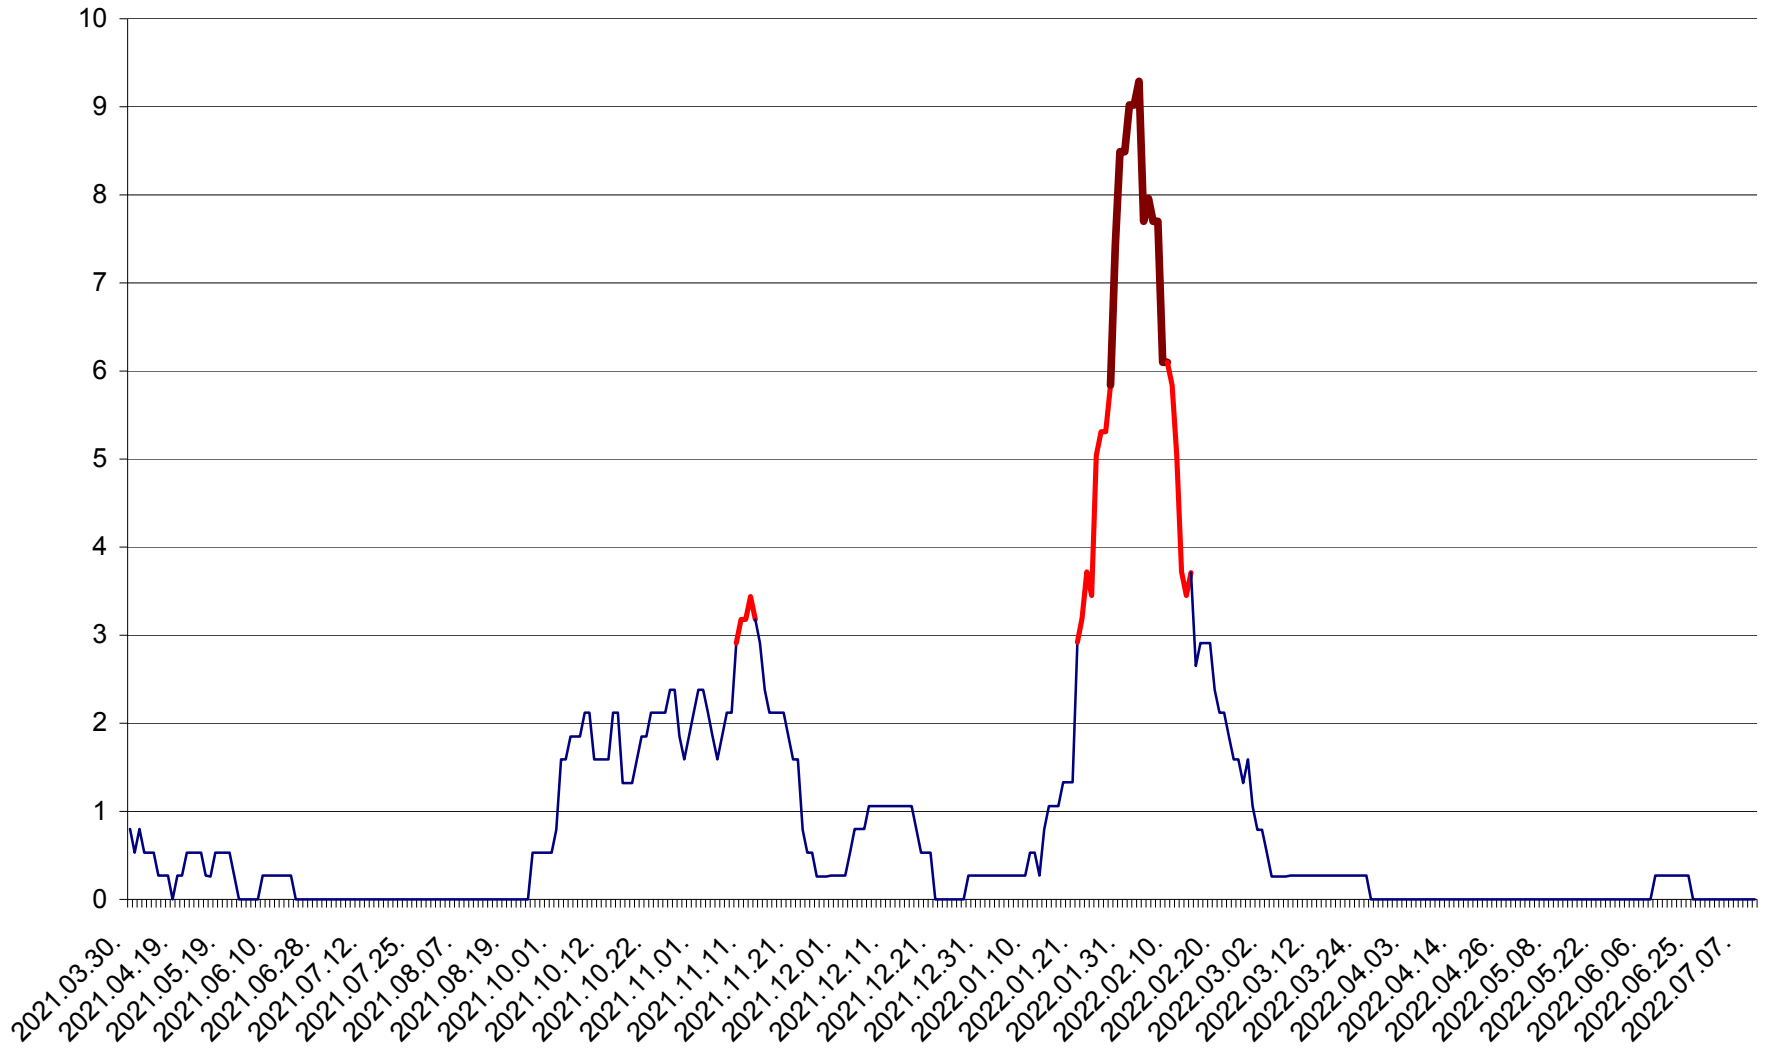

CORBU - Evolutia incidentei cumulate pe 14 zile la ‰ de locuitori
2021.04.01. - 2022.07.10.

CORUND - Evolutia incidentei cumulate pe 14 zile la ‰ de locuitori
2021.04.01. - 2022.07.10.

COZMENI - Evolutia incidentei cumulate pe 14 zile la ‰ de locuitori
2021.04.01. - 2022.07.10.

ORAȘ CRISTURU SECUIESC - Evolutia incidentei cumulate pe 14 zile la ‰ de locuitori
2021.04.01. - 2022.07.10.

DĂNEȘTI - Evolutia incidentei cumulate pe 14 zile la ‰ de locuitori
2021.04.01. - 2022.07.10.

DÂRJIU - Evolutia incidentei cumulate pe 14 zile la ‰ de locuitori
2021.04.01. - 2022.07.10.

DEALU - Evolutia incidentei cumulate pe 14 zile la ‰ de locuitori
2021.04.01. - 2022.07.10.

DITRĂU - Evolutia incidentei cumulate pe 14 zile la ‰ de locuitori
2021.04.01. - 2022.07.10.

FELICENI - Evolutia incidentei cumulate pe 14 zile la % de locuitori
2021.04.01. - 2022.07.10.

FRUMOASA - Evolutia incidentei cumulate pe 14 zile la ‰ de locuitori
2021.04.01. - 2022.07.10.

GĂLĂUȚAȘ - Evoluția incidenței cumulate pe 14 zile la ‰ de locuitori
2021.04.01. - 2022.07.10.