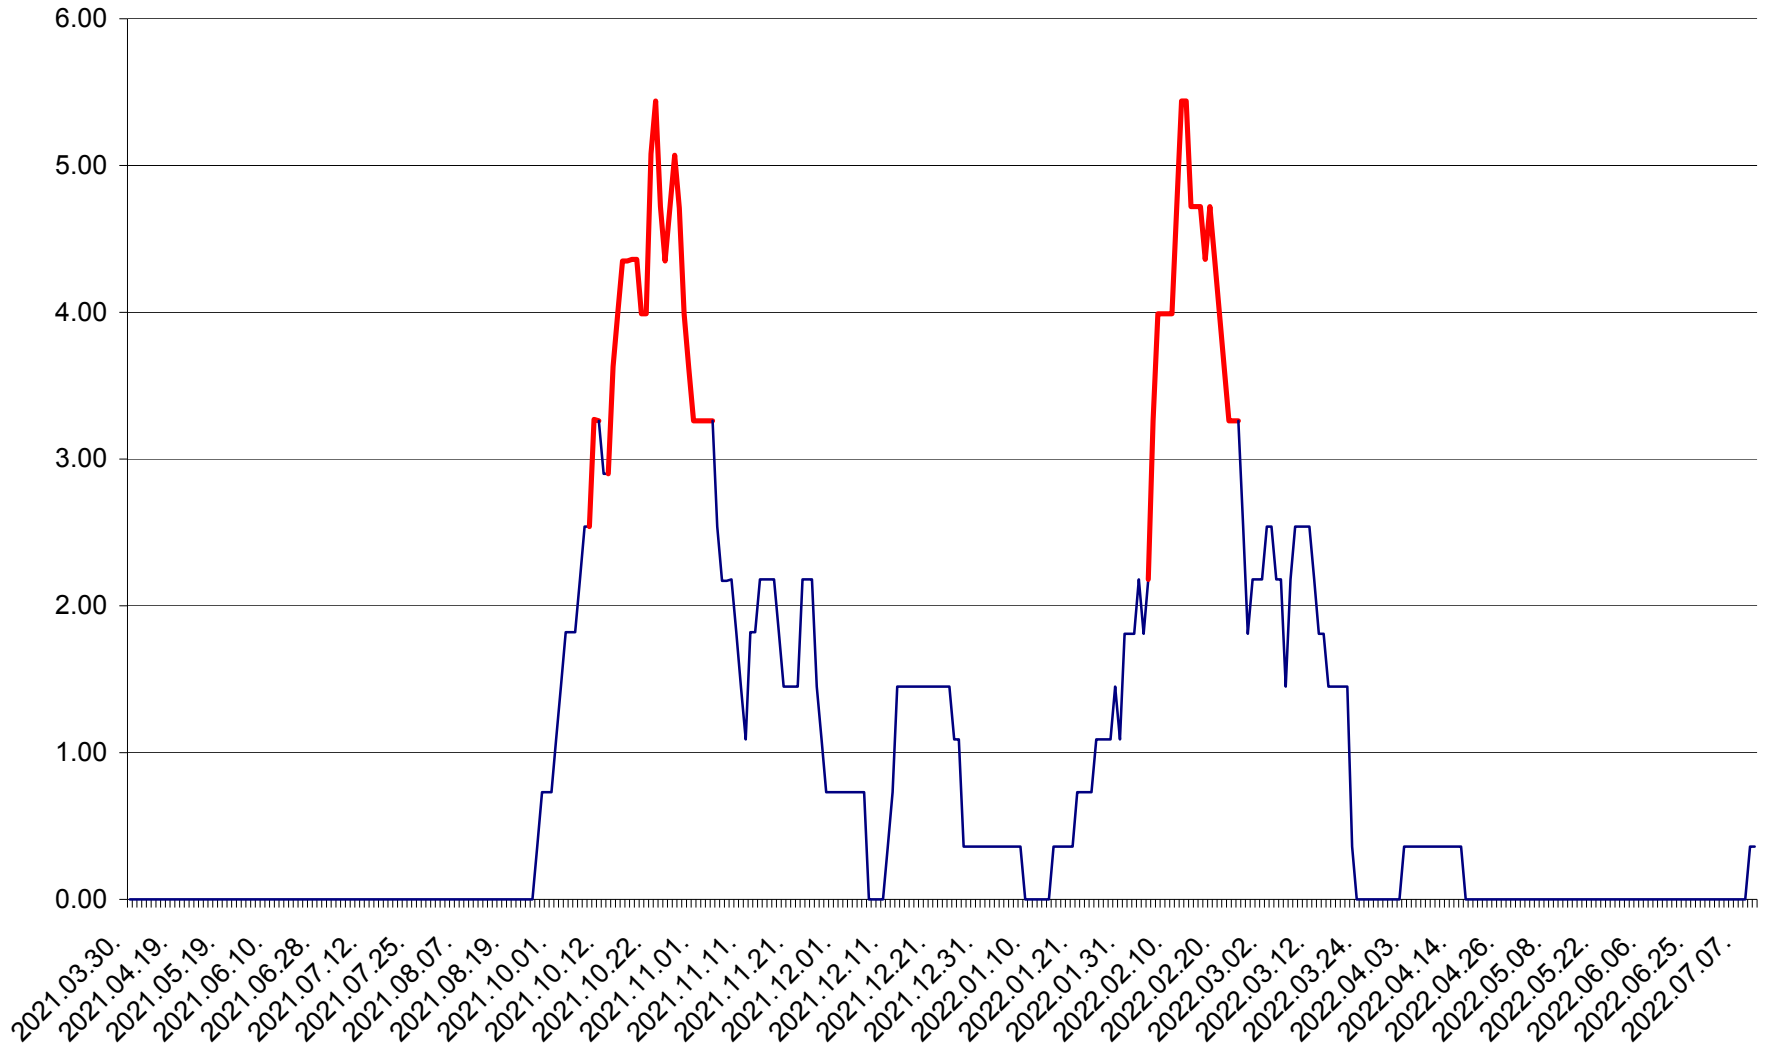

ATID - Evolutia incidentei cumulate pe 14 zile la % de locuitori
2021.04.01. - 2022.07.10.

AVRĂMEȘTI - Evolutia incidentei cumulate pe 14 zile la ‰ de locuitori
2021.04.01. - 2022.07.10.

ORAȘ BĂILE TUȘNAD - Evolutia incidentei cumulate pe 14 zile la ‰ de locuitori
2021.04.01. - 2022.07.10.

ORAȘ BĂLAN - Evolția incidenței cumulate pe 14 zile la ‰ de locuitori
2021.04.01. - 2022.07.10.

BILBOR - Evolutia incidentei cumulate pe 14 zile la ‰ de locuitori
2021.04.01. - 2022.07.10.

ORAȘ BORSEC - Evolutia incidentei cumulate pe 14 zile la ‰ de locuitori
2021.04.01. - 2022.07.10.

BRĂDEȘTI - Evolutia incidentei cumulate pe 14 zile la ‰ de locuitori
2021.04.01. - 2022.07.10.

CĂPÂLNÎȚA - Evoluția incidenței cumulate pe 14 zile la ‰ de locuitori
2021.04.01. - 2022.07.10.

CÂRȚA - Evolutia incidentei cumulate pe 14 zile la ‰ de locuitori
2021.04.01. - 2022.07.10.