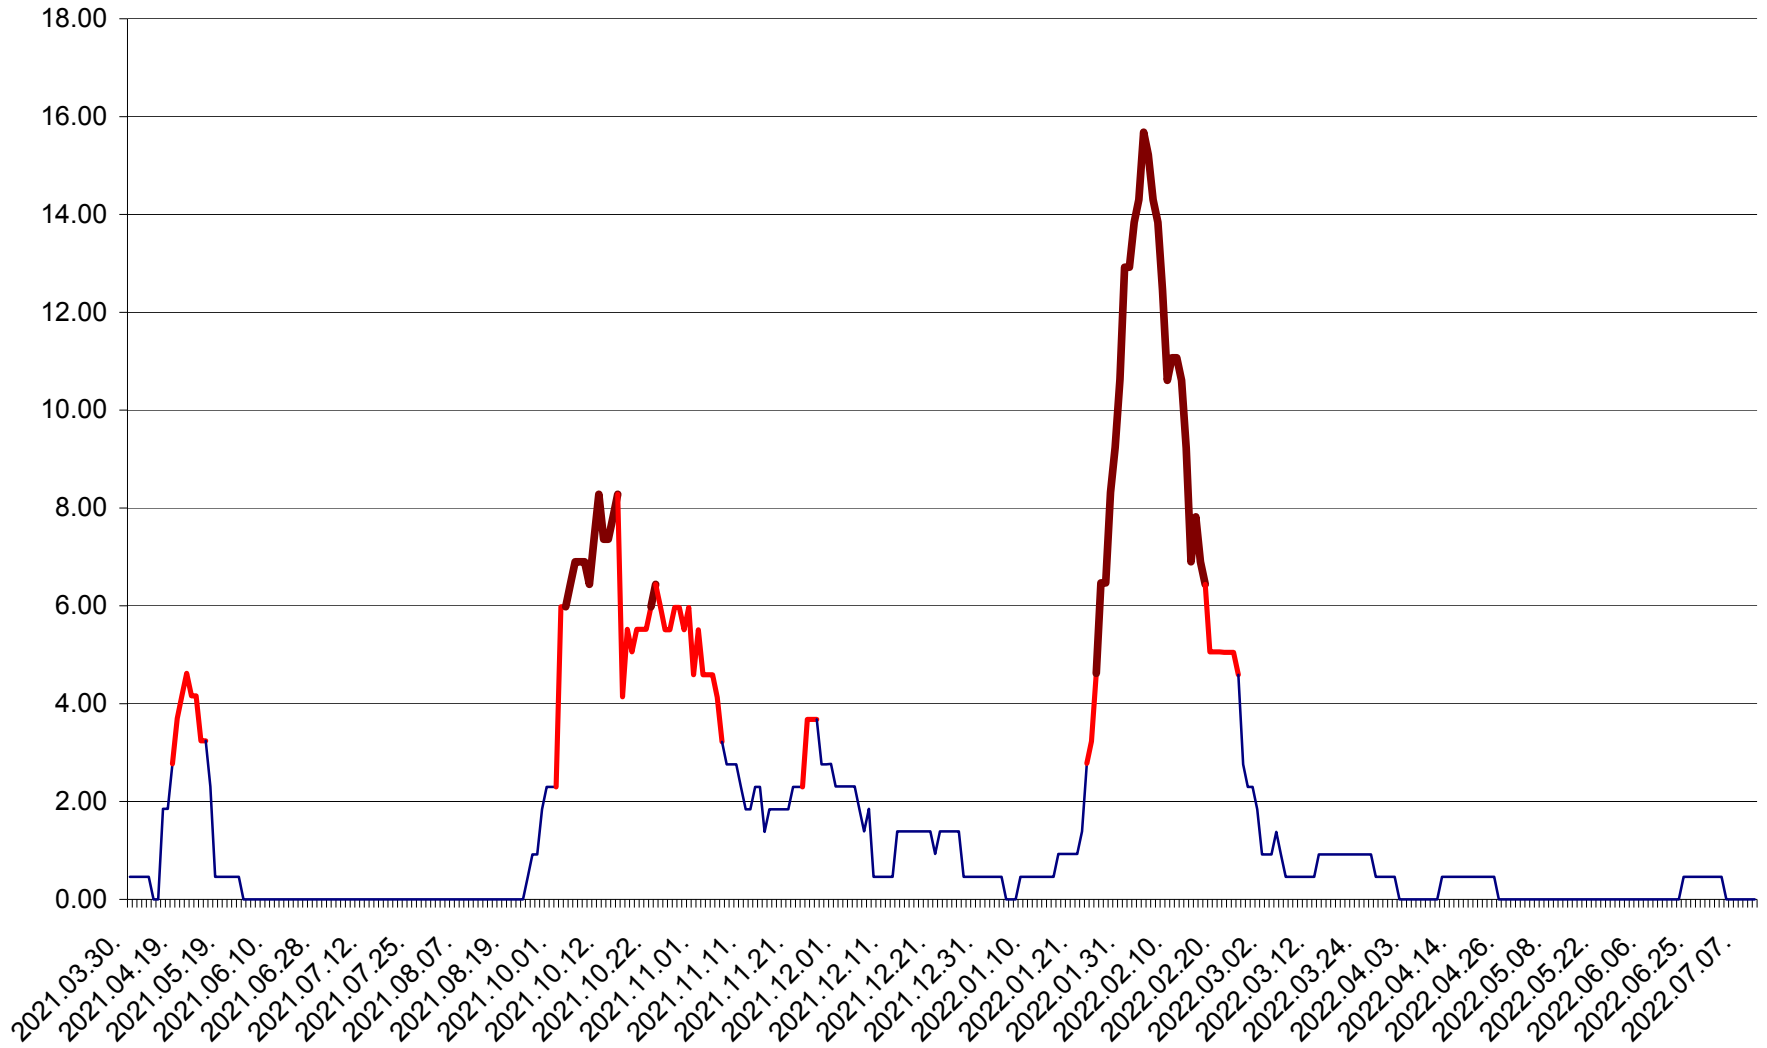

ATID - Evolutia incidentei cumulate pe 14 zile la % de locuitori
2021.04.01. - 2022.07.10.

AVRĂMEȘTI - Evolutia incidentei cumulate pe 14 zile la ‰ de locuitori
2021.04.01. - 2022.07.10.

ORAȘ BĂILE TUȘNAD - Evolutia incidentei cumulate pe 14 zile la ‰ de locuitori
2021.04.01. - 2022.07.10.

ORAȘ BĂLAN - Evolția incidenței cumulate pe 14 zile la ‰ de locuitori
2021.04.01. - 2022.07.10.

BILBOR - Evolutia incidentei cumulate pe 14 zile la ‰ de locuitori
2021.04.01. - 2022.07.10.

ORAȘ BORSEC - Evolutia incidentei cumulate pe 14 zile la ‰ de locuitori
2021.04.01. - 2022.07.10.

BRĂDEȘTI - Evolutia incidentei cumulate pe 14 zile la ‰ de locuitori
2021.04.01. - 2022.07.10.

CĂPÂLNÎȚA - Evoluția incidenței cumulate pe 14 zile la ‰ de locuitori
2021.04.01. - 2022.07.10.

CÂRȚA - Evolutia incidentei cumulate pe 14 zile la ‰ de locuitori
2021.04.01. - 2022.07.10.

CICEU - Evolutia incidentei cumulate pe 14 zile la ‰ de locuitori
2021.04.01. - 2022.07.10.

CIUCSÂNGEORGIU - Evolutia incidentei cumulate pe 14 zile la % de locuitori
2021.04.01. - 2022.07.10.

CIUMANI - Evolutia incidentei cumulate pe 14 zile la ‰ de locuitori
2021.04.01. - 2022.07.10.