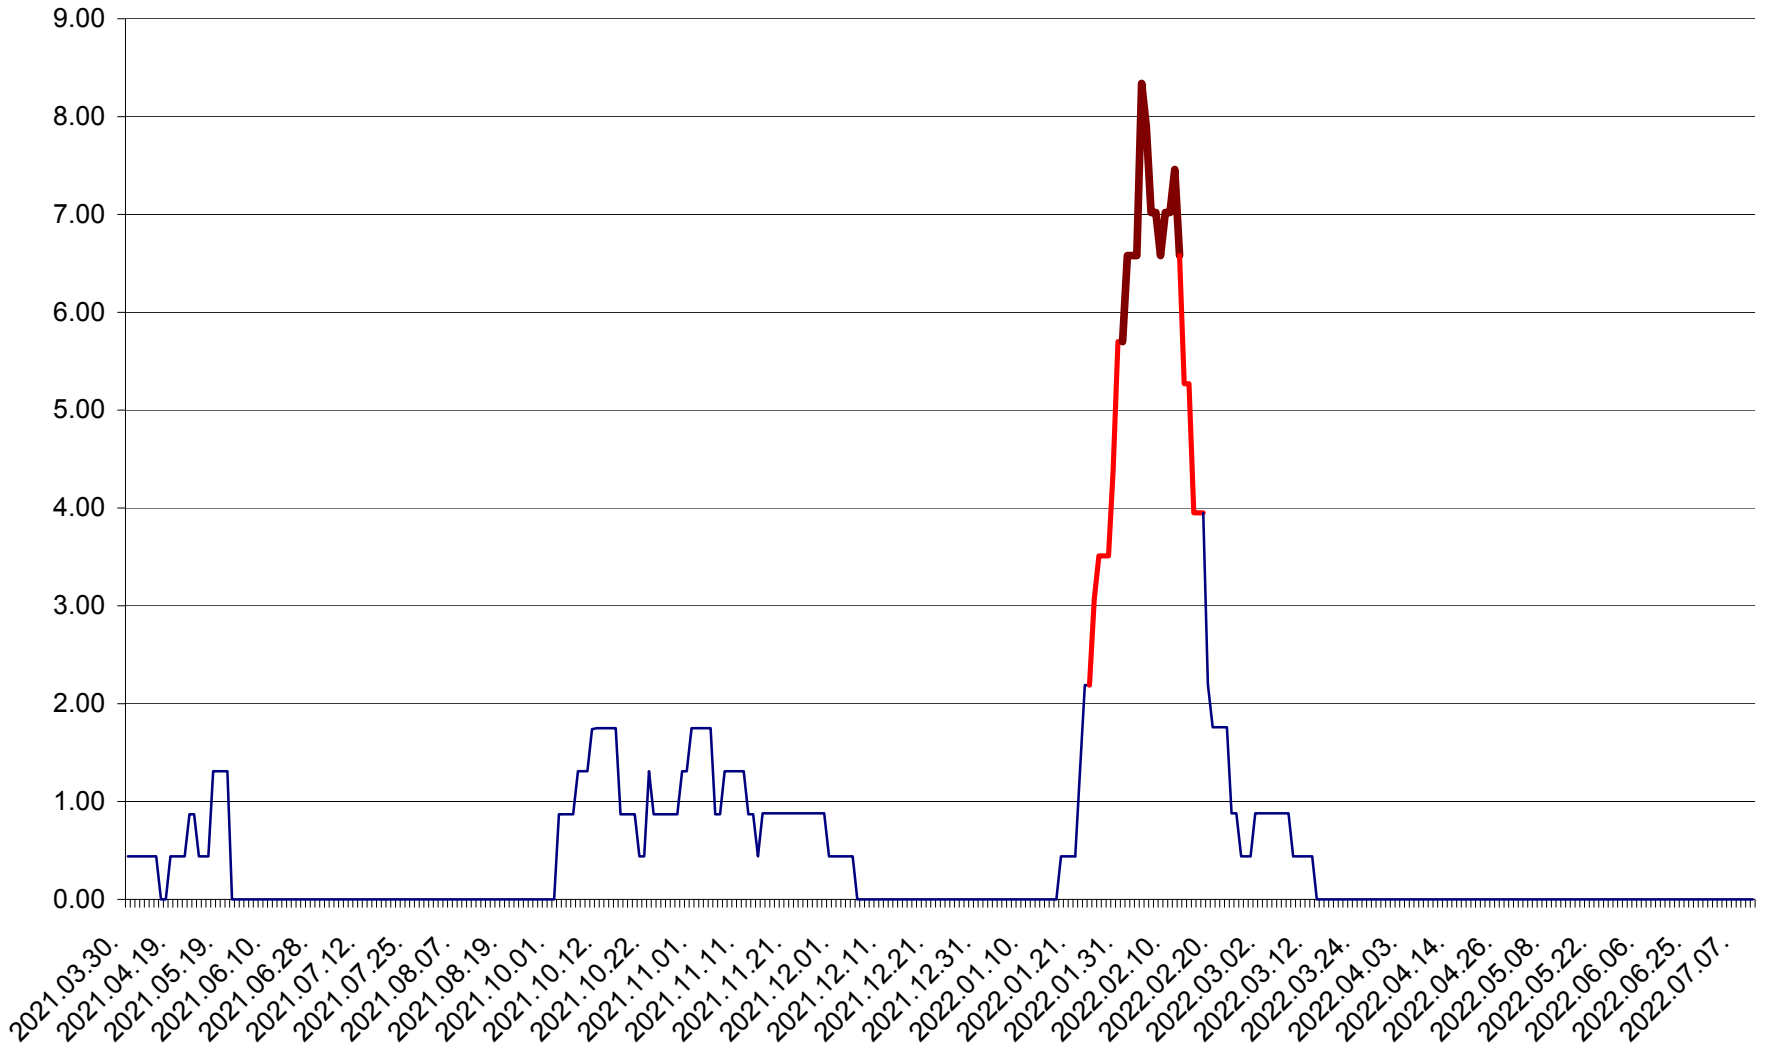

ORAȘ BĂLAN - Evolția incidenței cumulate pe 14 zile la ‰ de locuitori
2021.04.01. - 2022.07.10.

BILBOR - Evolutia incidentei cumulate pe 14 zile la ‰ de locuitori
2021.04.01. - 2022.07.10.

ORAȘ BORSEC - Evolutia incidentei cumulate pe 14 zile la ‰ de locuitori
2021.04.01. - 2022.07.10.

BRĂDEȘTI - Evolutia incidentei cumulate pe 14 zile la ‰ de locuitori
2021.04.01. - 2022.07.10.

CĂPÂLNÎȚA - Evoluția incidenței cumulate pe 14 zile la ‰ de locuitori
2021.04.01. - 2022.07.10.

CÂRȚA - Evolutia incidentei cumulate pe 14 zile la ‰ de locuitori
2021.04.01. - 2022.07.10.

CICEU - Evolutia incidentei cumulate pe 14 zile la ‰ de locuitori
2021.04.01. - 2022.07.10.

CIUCSÂNGEORGIU - Evolutia incidentei cumulate pe 14 zile la % de locuitori
2021.04.01. - 2022.07.10.

CIUMANI - Evolutia incidentei cumulate pe 14 zile la ‰ de locuitori
2021.04.01. - 2022.07.10.

CORBU - Evolutia incidentei cumulate pe 14 zile la ‰ de locuitori
2021.04.01. - 2022.07.10.

CORUND - Evolutia incidentei cumulate pe 14 zile la ‰ de locuitori
2021.04.01. - 2022.07.10.

COZMENI - Evolutia incidentei cumulate pe 14 zile la ‰ de locuitori
2021.04.01. - 2022.07.10.