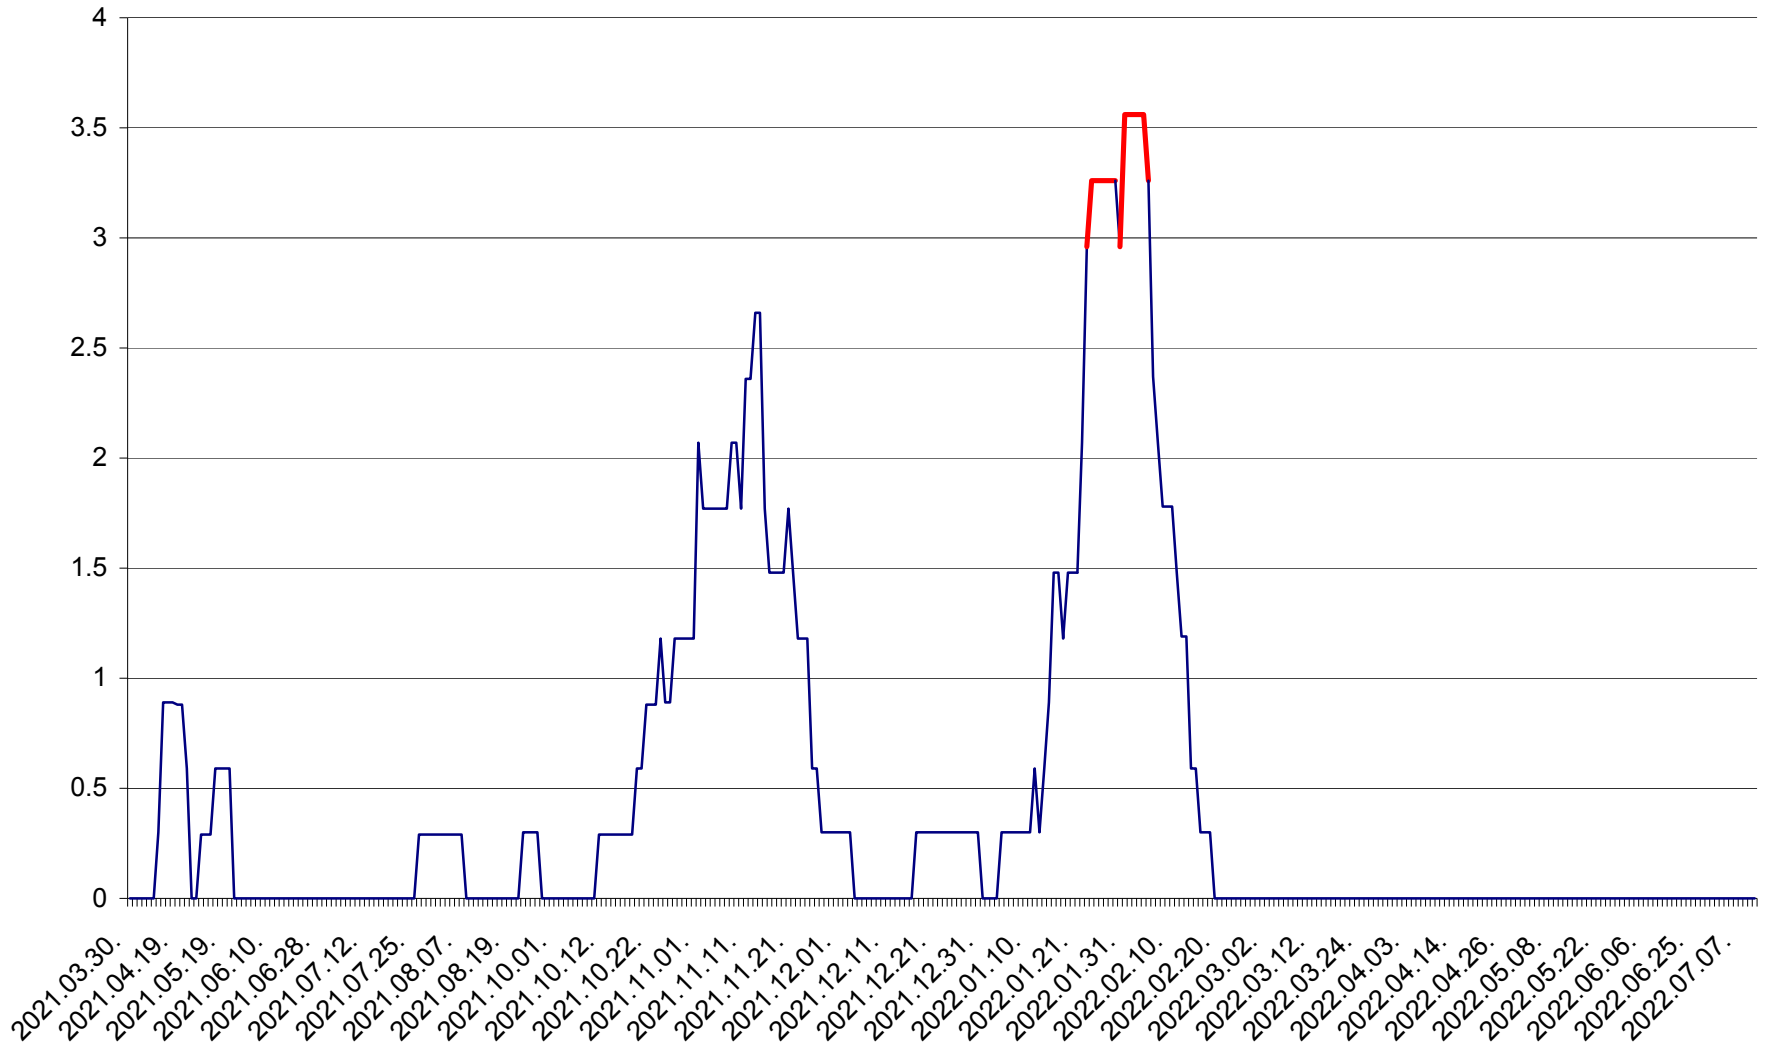

MUNICIPIUL GHEORGHENI - Evolutia incidentei cumulate pe 14 zile la % de locuitori
2021.04.01. - 2022.07.10.

JOSENI - Evolutia incidentei cumulate pe 14 zile la ‰ de locuitori
2021.04.01. - 2022.07.10.

LĂZAREA - Evolutia incidentei cumulate pe 14 zile la % de locuitori
2021.04.01. - 2022.07.10.

LELICENI - Evolutia incidentei cumulate pe 14 zile la ‰ de locuitori
2021.04.01. - 2022.07.10.

LUETA - Evolutia incidentei cumulate pe 14 zile la ‰ de locuitori
2021.04.01. - 2022.07.10.

LUNCA DE JOS - Evolutia incidentei cumulate pe 14 zile la ‰ de locuitori
2021.04.01. - 2022.07.10.

LUNCA DE SUS - Evolutia incidentei cumulate pe 14 zile la ‰ de locuitori
2021.04.01. - 2022.07.10.

LUPENI - Evolutia incidentei cumulate pe 14 zile la ‰ de locuitori
2021.04.01. - 2022.07.10.

MĂDĂRAȘ - Evolutia incidentei cumulate pe 14 zile la ‰ de locuitori
2021.04.01. - 2022.07.10.