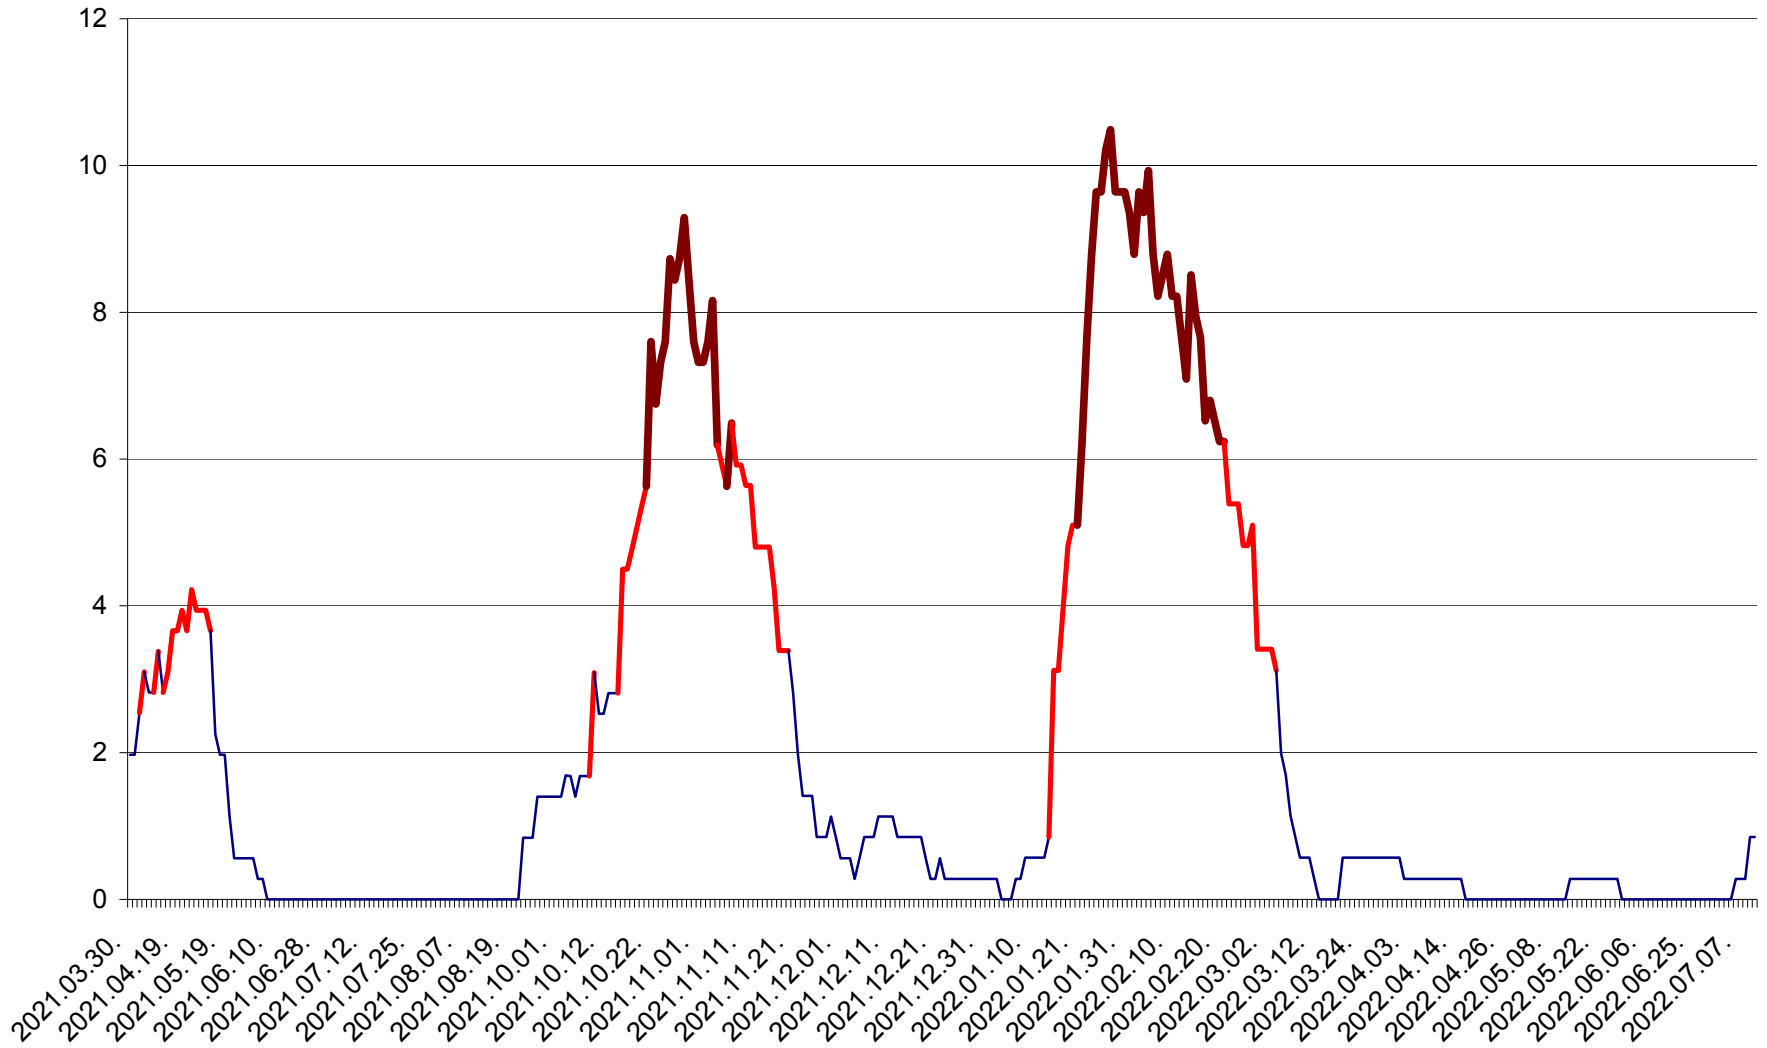

CORBU - Evolutia incidentei cumulate pe 14 zile la ‰ de locuitori
2021.04.01. - 2022.07.10.

CORUND - Evolutia incidentei cumulate pe 14 zile la ‰ de locuitori
2021.04.01. - 2022.07.10.

COZMENI - Evolutia incidentei cumulate pe 14 zile la ‰ de locuitori
2021.04.01. - 2022.07.10.

ORAȘ CRISTURU SECUIESC - Evolutia incidentei cumulate pe 14 zile la ‰ de locuitori
2021.04.01. - 2022.07.10.

DĂNEȘTI - Evolutia incidentei cumulate pe 14 zile la ‰ de locuitori
2021.04.01. - 2022.07.10.

DÂRJIU - Evolutia incidentei cumulate pe 14 zile la ‰ de locuitori
2021.04.01. - 2022.07.10.

DEALU - Evolutia incidentei cumulate pe 14 zile la ‰ de locuitori
2021.04.01. - 2022.07.10.

DITRĂU - Evolutia incidentei cumulate pe 14 zile la ‰ de locuitori
2021.04.01. - 2022.07.10.

FELICENI - Evolutia incidentei cumulate pe 14 zile la % de locuitori
2021.04.01. - 2022.07.10.

FRUMOASA - Evolutia incidentei cumulate pe 14 zile la ‰ de locuitori
2021.04.01. - 2022.07.10.

GĂLĂUȚAȘ - Evoluția incidenței cumulate pe 14 zile la ‰ de locuitori
2021.04.01. - 2022.07.10.