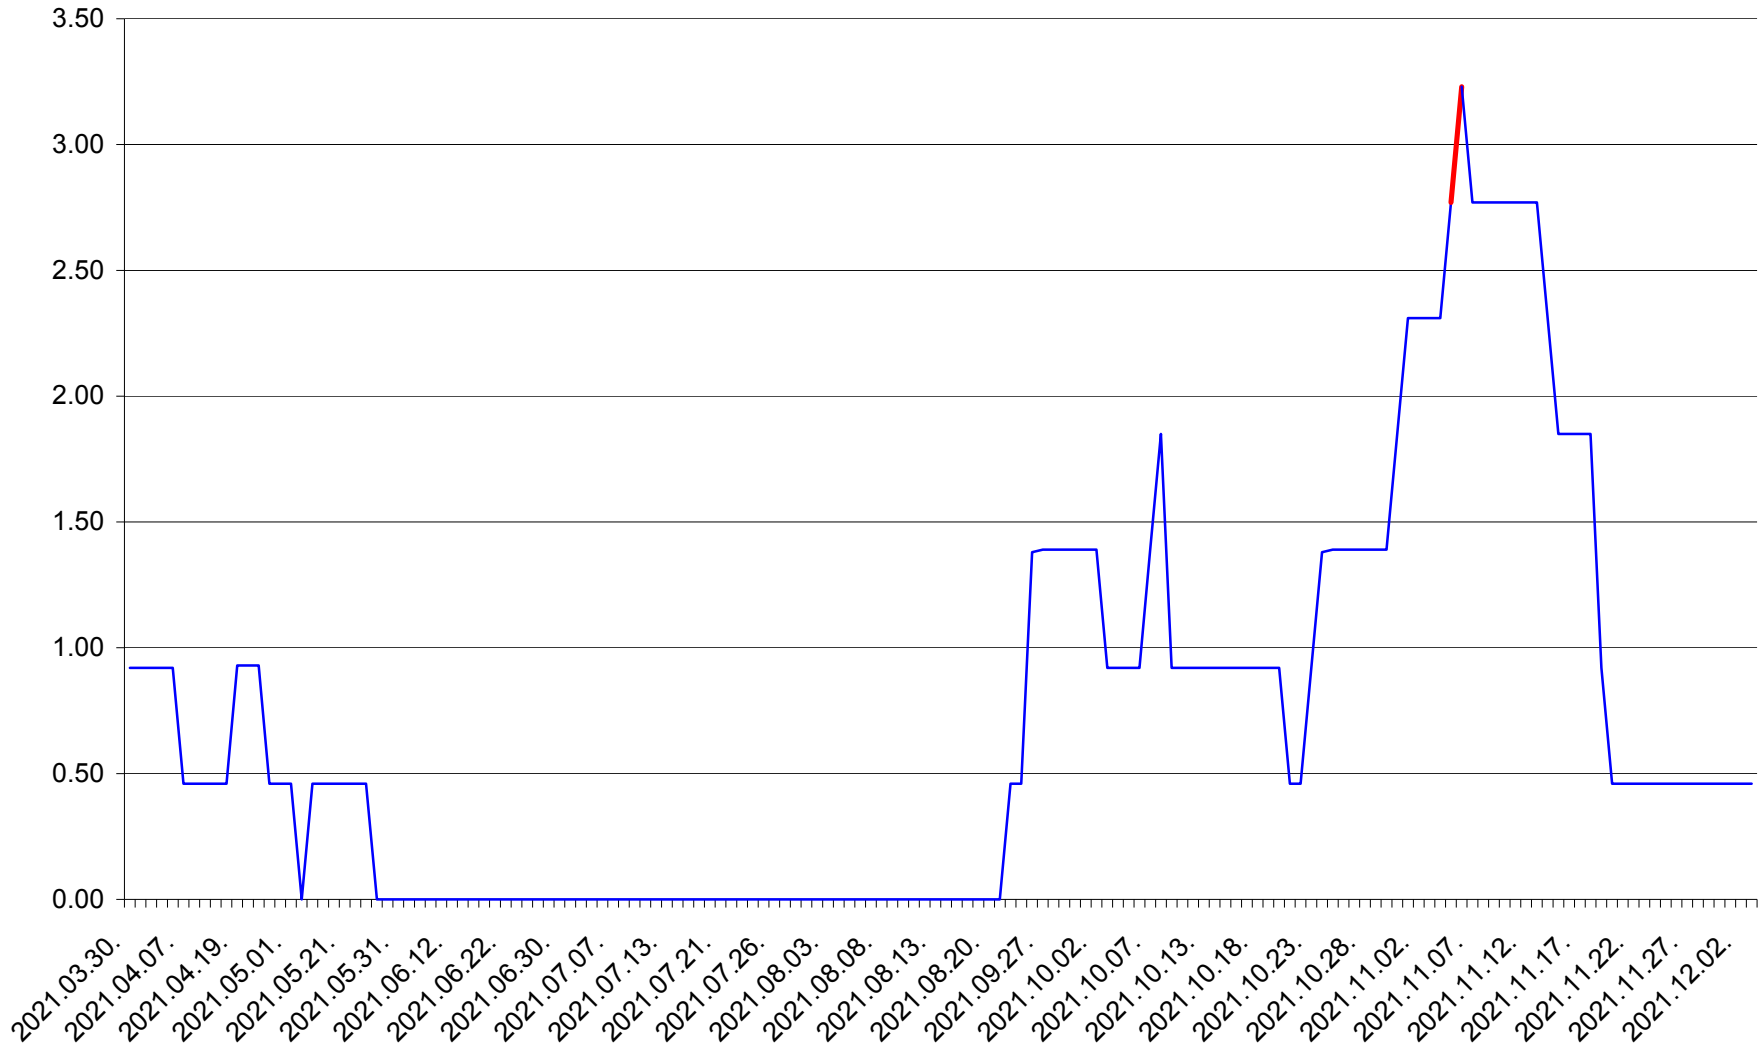

ATID - Evolutia incidentei cumulate pe 14 zile la ‰ de locuitori
2021.03.30. - 2021.12.03.

AVRĂMEȘTI - Evolutia incidentei cumulate pe 14 zile la ‰ de locuitori
2021.03.30. - 2021.12.03.

ORAȘ BĂILE TUȘNAD - Evolutia incidentei cumulate pe 14 zile la ‰ de locuitori
2021.03.30. - 2021.12.03.

ORAȘ BĂLAN - Evolutia incidentei cumulate pe 14 zile la ‰ de locuitori
2021.03.30. - 2021.12.03.

BILBOR - Evolutia incidentei cumulate pe 14 zile la ‰ de locuitori
2021.03.30. - 2021.12.03.

ORAȘ BORSEC - Evolutia incidentei cumulate pe 14 zile la ‰ de locuitori
2021.03.30. - 2021.12.03.

BRĂDEȘTI - Evolutia incidentei cumulate pe 14 zile la ‰ de locuitori
2021.03.30. - 2021.12.03.

CĂPÂLNIȚA - Evolutia incidentei cumulate pe 14 zile la ‰ de locuitori
2021.03.30. - 2021.12.03.

CÂRȚA - Evolutia incidentei cumulate pe 14 zile la ‰ de locuitori
2021.03.30. - 2021.12.03.