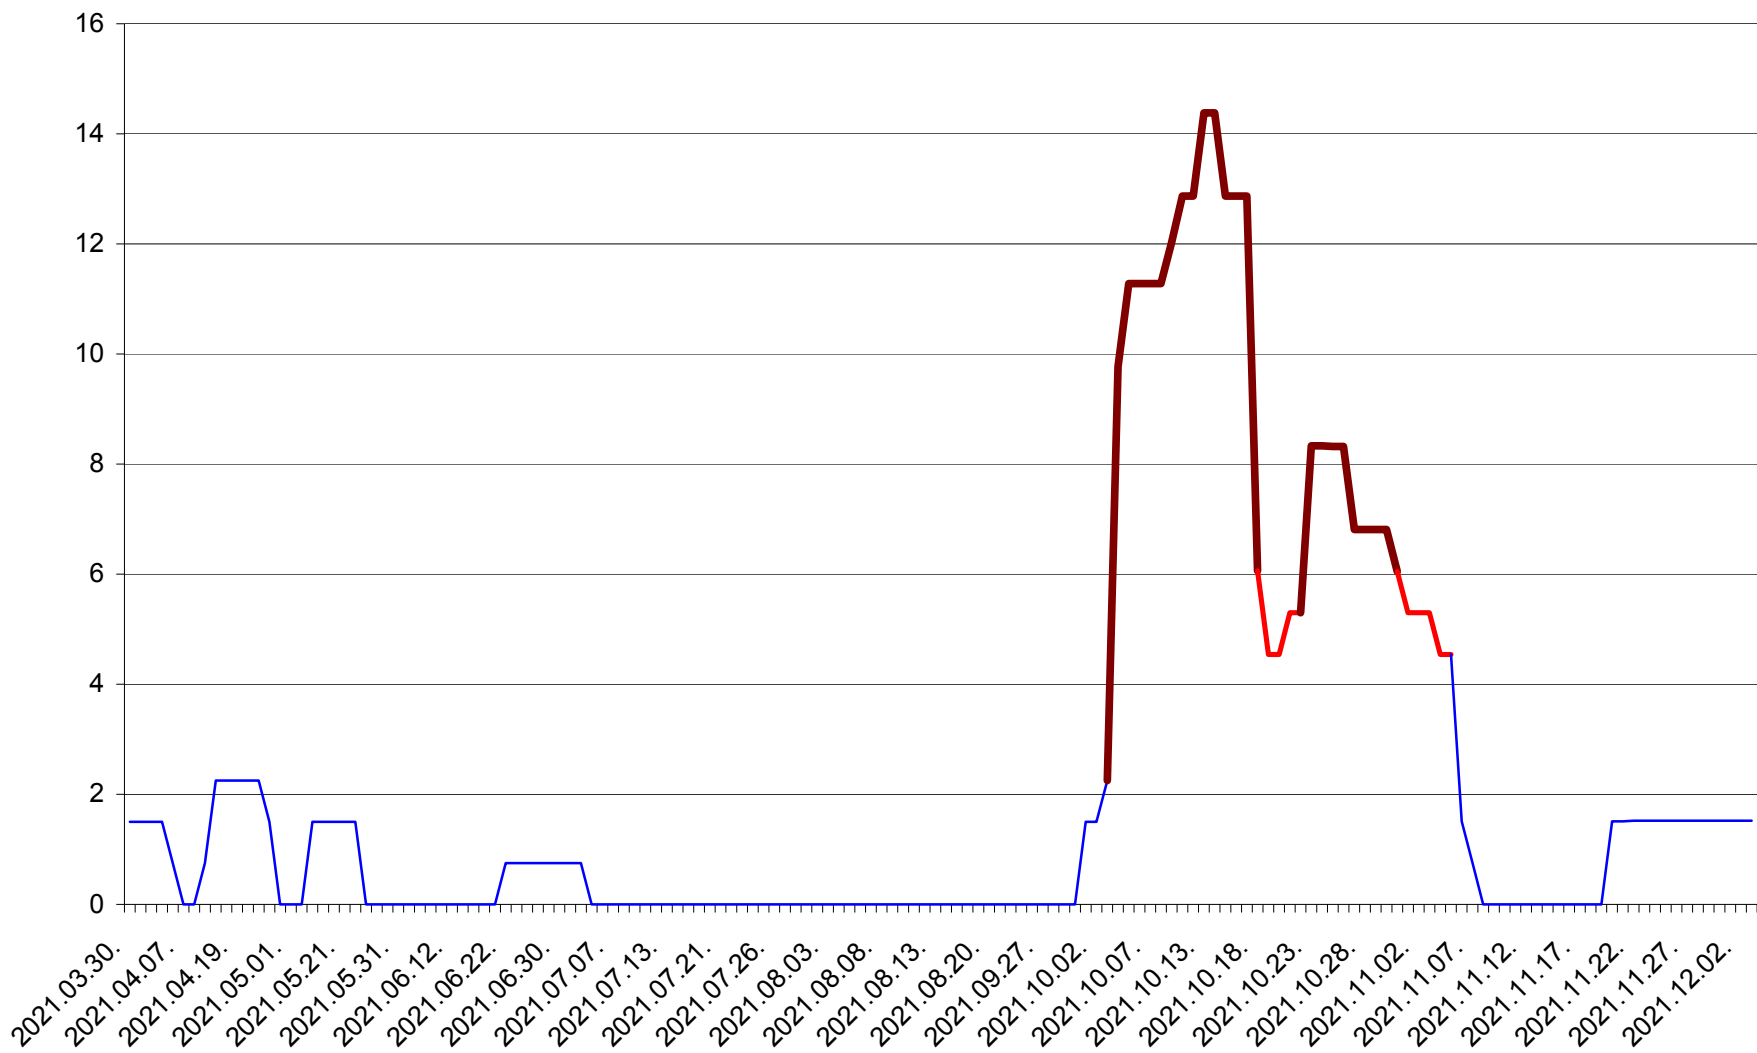

MĂRTINIȘ - Evolutia incidentei cumulate pe 14 zile la ‰ de locuitori
2021.03.30. - 2021.12.03.

MEREȘTI - Evolutia incidentei cumulate pe 14 zile la ‰ de locuitori
2021.03.30. - 2021.12.03.

MUNICIPIUL MIERCUREA-CIUC - Evolutia incidentei cumulate pe 14 zile la ‰ de locuitori
2021.03.30. - 2021.12.03.

MIHĂILENI - Evolutia incidentei cumulate pe 14 zile la ‰ de locuitori
2021.03.30. - 2021.12.03.

MUGENI - Evolutia incidentei cumulate pe 14 zile la ‰ de locuitori
2021.03.30. - 2021.12.03.

OCLAND - Evolutia incidentei cumulate pe 14 zile la ‰ de locuitori
2021.03.30. - 2021.12.03.