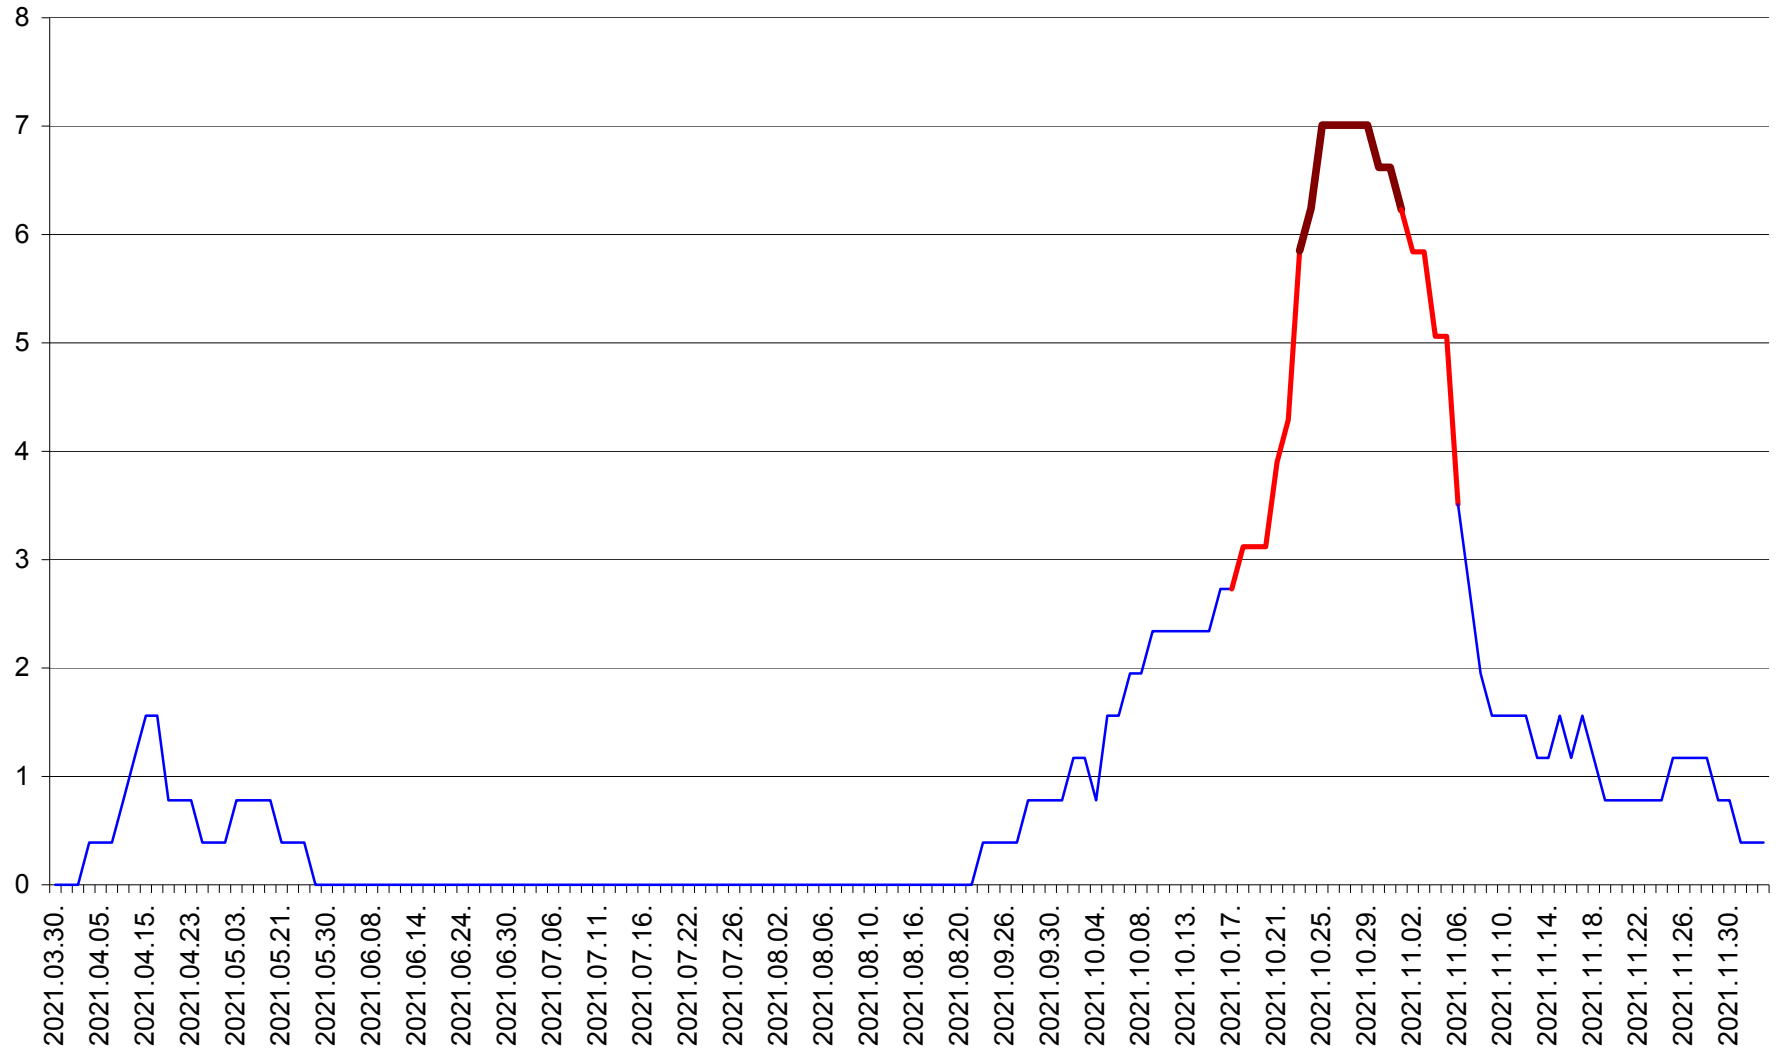

MUNICIPIUL TOPLIȚA - Evolutia incidentei cumulate pe 14 zile la ‰ de locuitori
2021.03.30. - 2021.12.03.

TOMEȘTI - Evolutia incidentei cumulate pe 14 zile la ‰ de locuitori
2021.03.30. - 2021.12.03.