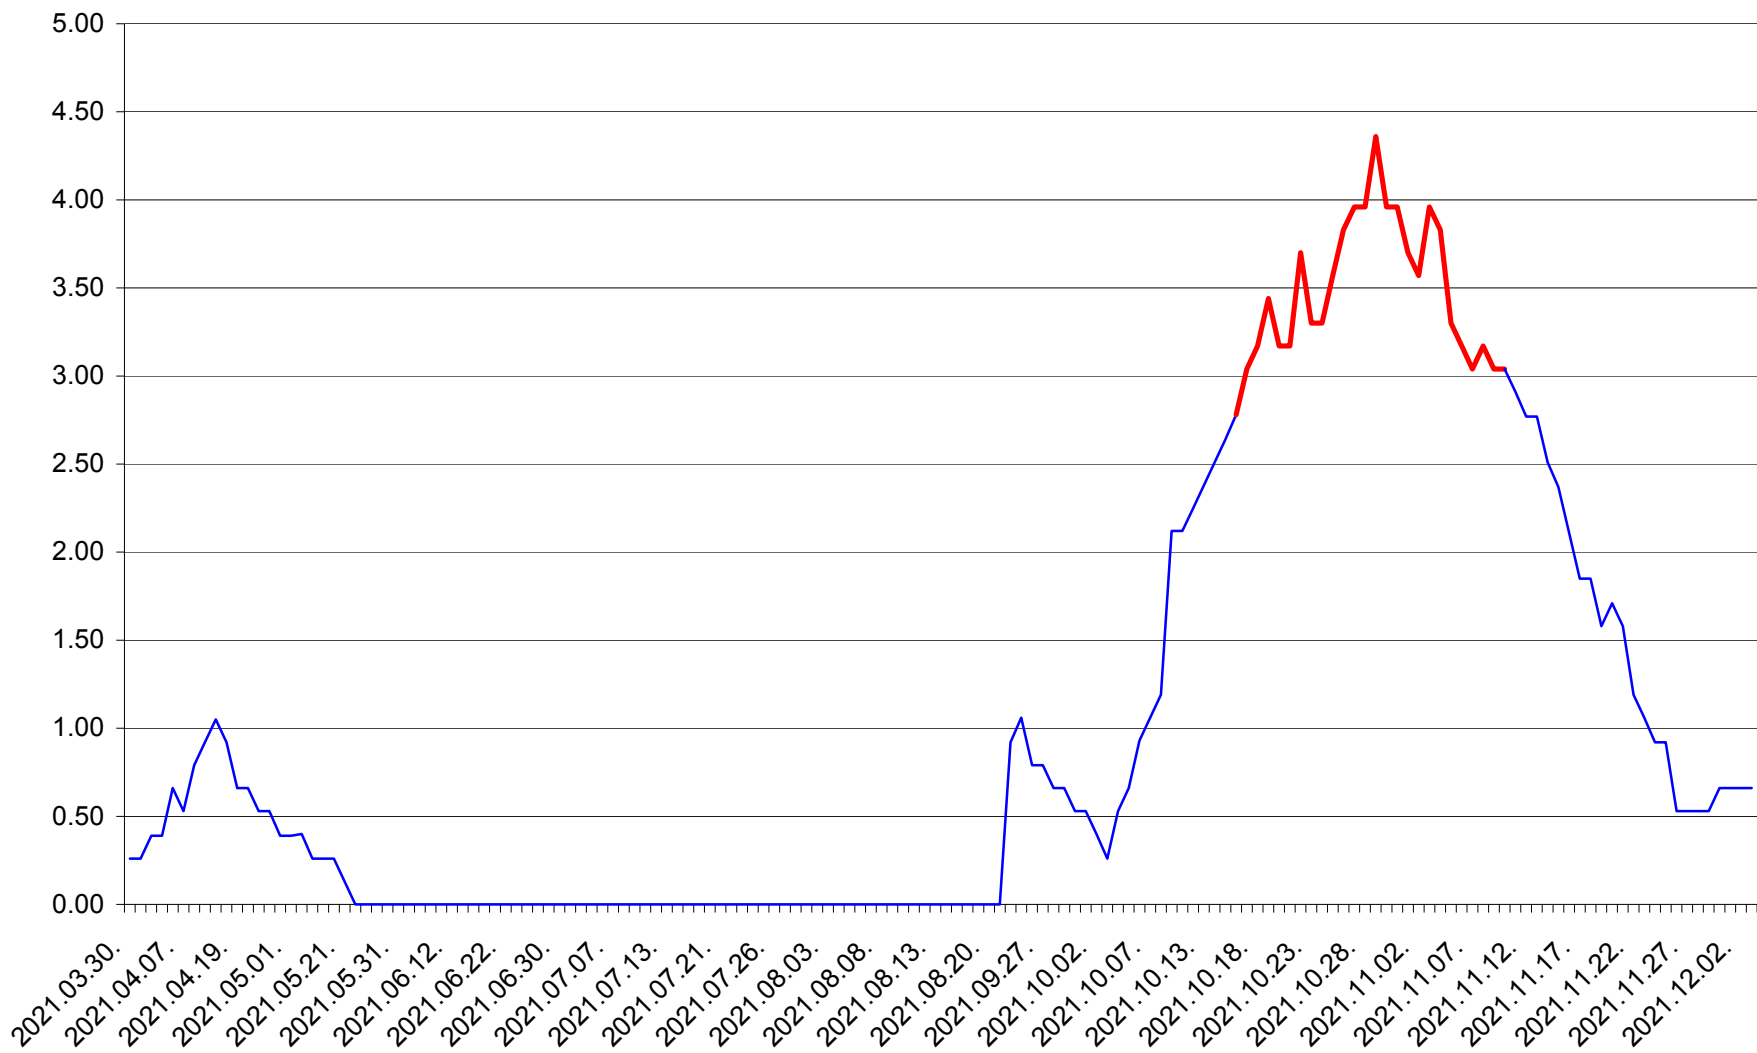

TUȘNAD - Evolutia incidentei cumulate pe 14 zile la ‰ de locuitori
2021.03.30. - 2021.12.03.

ULIEȘ - Evolutia incidentei cumulate pe 14 zile la ‰ de locuitori
2021.03.30. - 2021.12.03.

VĂRȘAG - Evolutia incidentei cumulate pe 14 zile la ‰ de locuitori
2021.03.30. - 2021.12.03.

ORAȘ VLĂHIȚA - Evolutia incidentei cumulate pe 14 zile la ‰ de locuitori
2021.03.30. - 2021.12.03.

VOȘLĂBENI - Evolutia incidentei cumulate pe 14 zile la ‰ de locuitori
2021.03.30. - 2021.12.03.

ZETEA - Evolutia incidentei cumulate pe 14 zile la ‰ de locuitori
2021.03.30. - 2021.12.03.