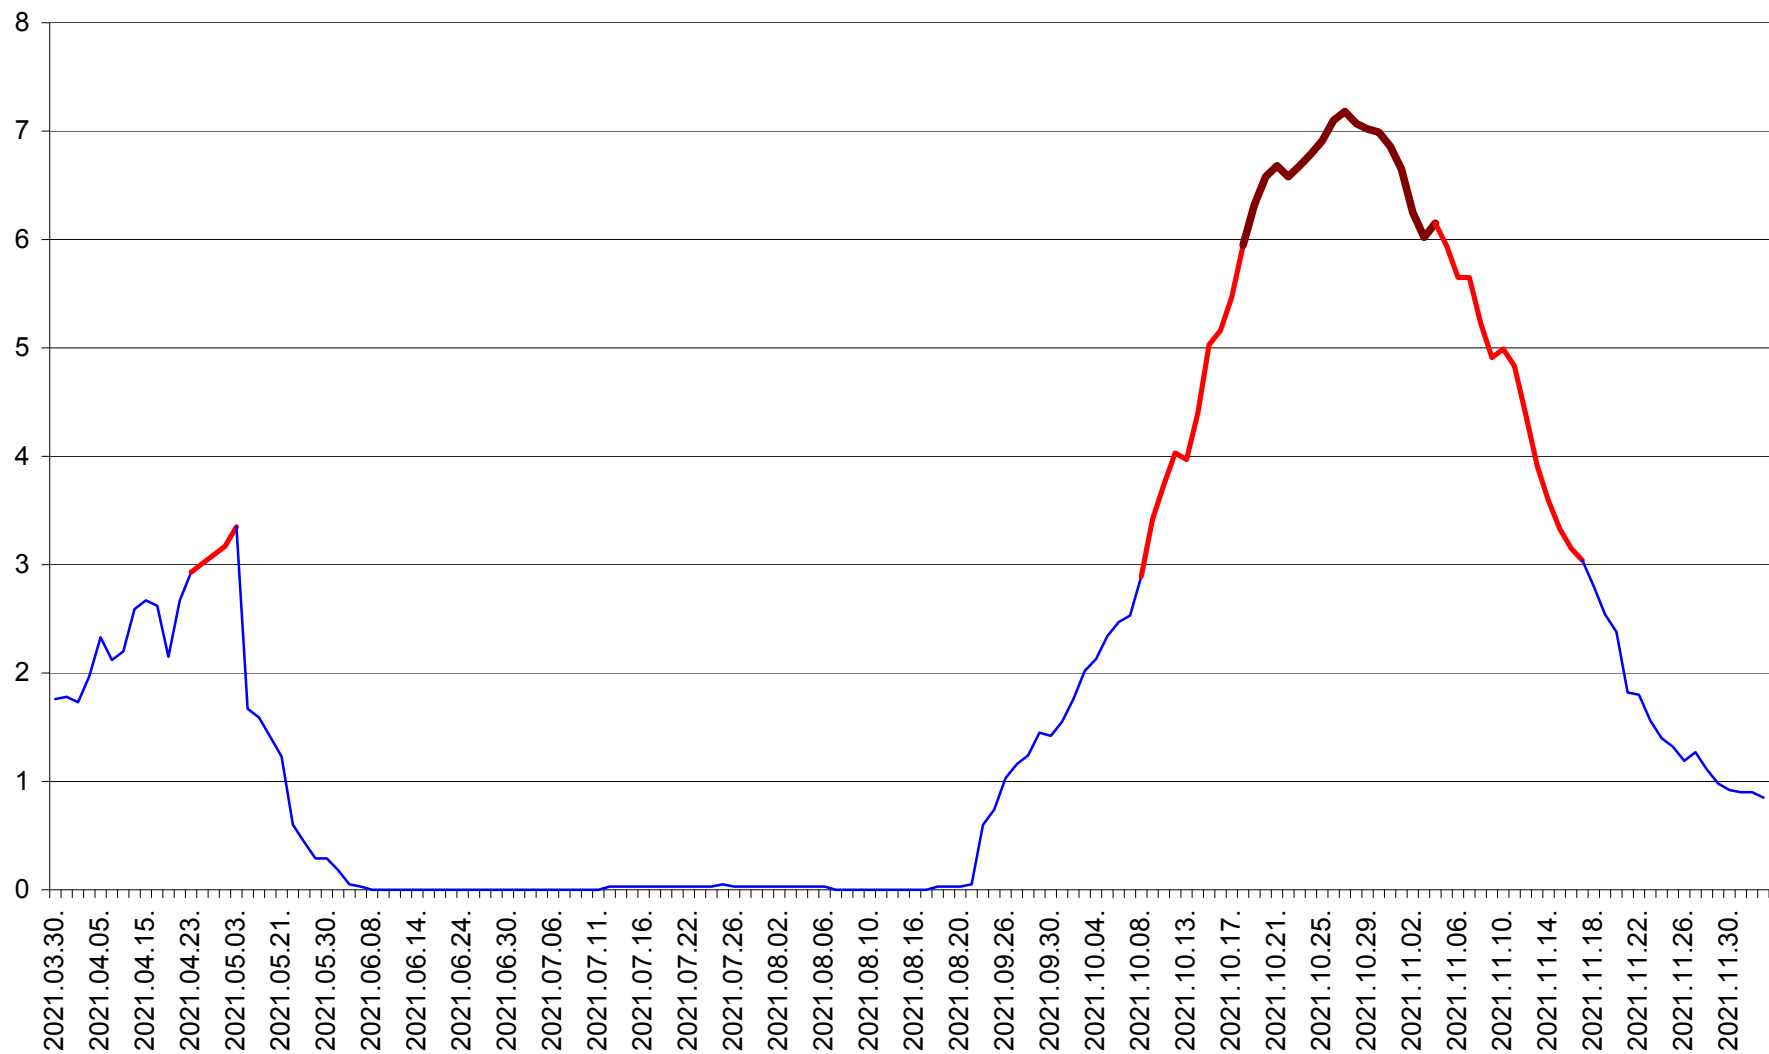

PĂULENI-CIUC - Evolutia incidentei cumulate pe 14 zile la % de locuitori
2021.03.30. - 2021.12.03.