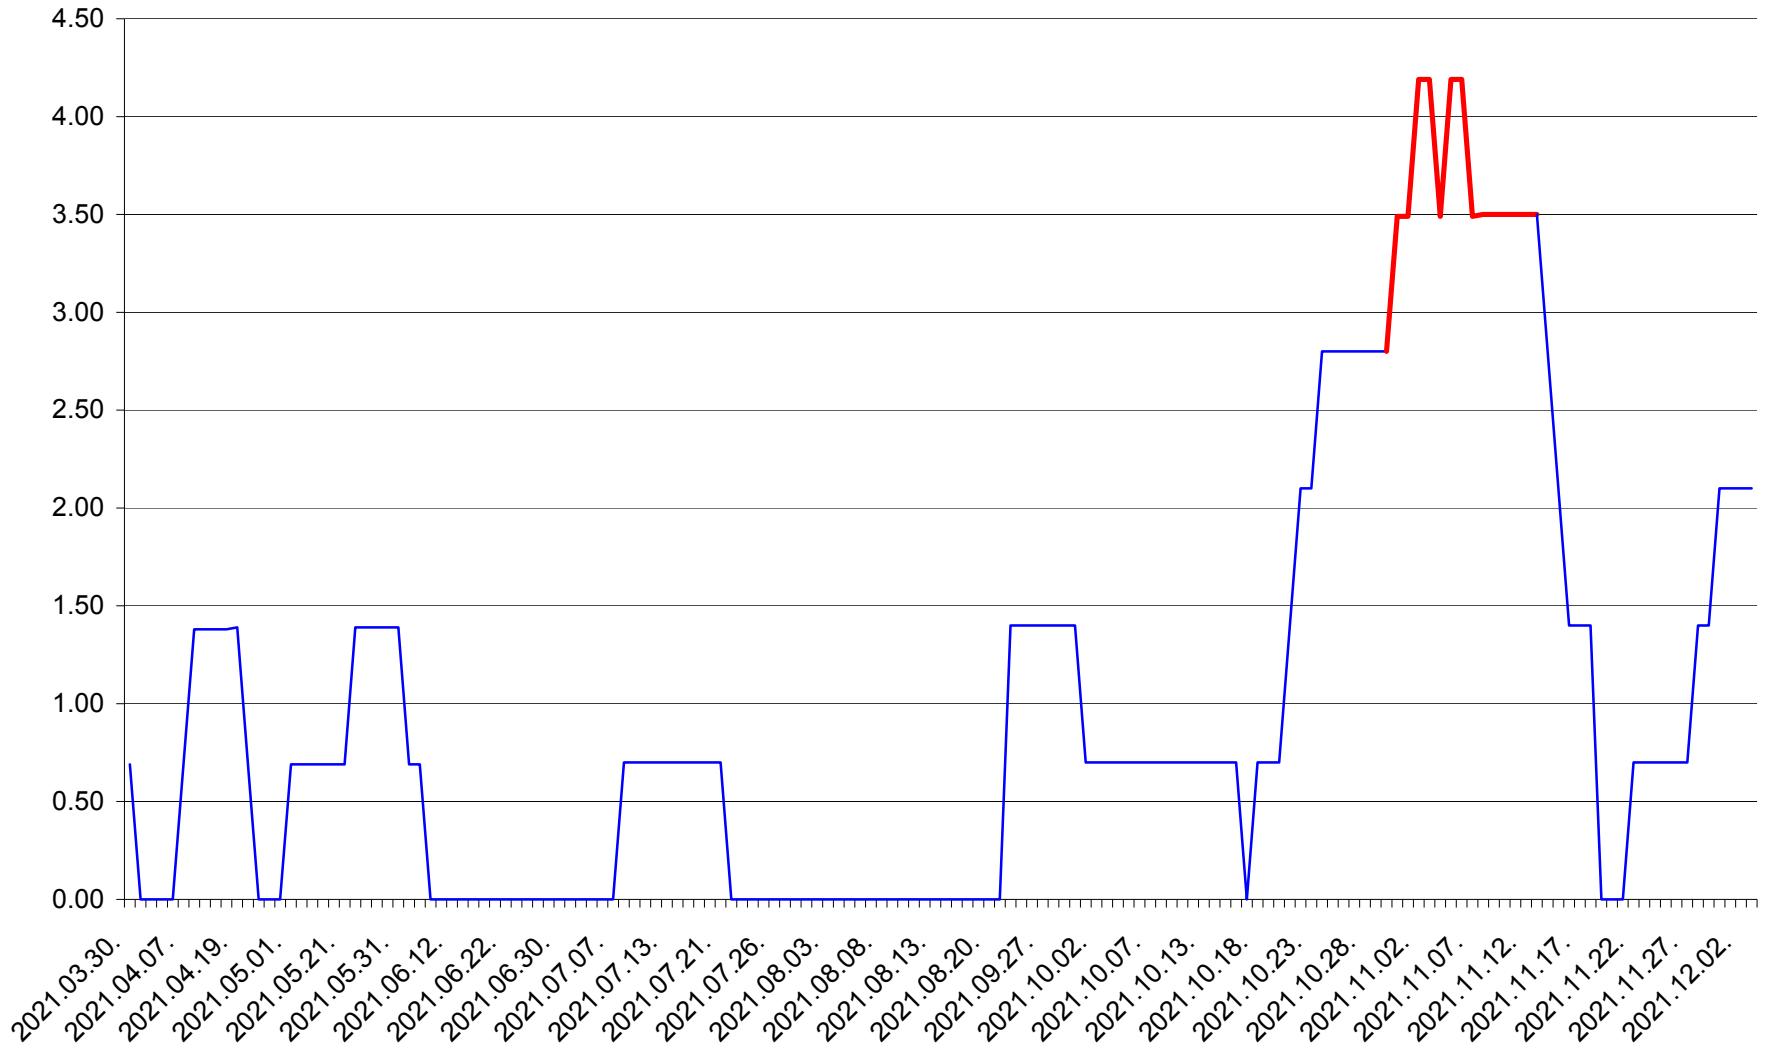

ORAȘ BĂLAN - Evolutia incidentei cumulate pe 14 zile la ‰ de locuitori
2021.03.30. - 2021.12.03.

BILBOR - Evolutia incidentei cumulate pe 14 zile la ‰ de locuitori
2021.03.30. - 2021.12.03.

ORAȘ BORSEC - Evolutia incidentei cumulate pe 14 zile la ‰ de locuitori
2021.03.30. - 2021.12.03.

BRĂDEȘTI - Evolutia incidentei cumulate pe 14 zile la ‰ de locuitori
2021.03.30. - 2021.12.03.

CĂPÂLNIȚA - Evolutia incidentei cumulate pe 14 zile la ‰ de locuitori
2021.03.30. - 2021.12.03.

CÂRȚA - Evolutia incidentei cumulate pe 14 zile la ‰ de locuitori
2021.03.30. - 2021.12.03.

CICEU - Evolutia incidentei cumulate pe 14 zile la ‰ de locuitori
2021.03.30. - 2021.12.03.

CIUCSÂNGEORGIU - Evolutia incidentei cumulate pe 14 zile la % de locuitori
2021.03.30. - 2021.12.03.

CIUMANI - Evolutia incidentei cumulate pe 14 zile la ‰ de locuitori
2021.03.30. - 2021.12.03.

CORBU - Evolutia incidentei cumulate pe 14 zile la ‰ de locuitori
2021.03.30. - 2021.12.03.

CORUND - Evolutia incidentei cumulate pe 14 zile la ‰ de locuitori
2021.03.30. - 2021.12.03.

COZMENI - Evolutia incidentei cumulate pe 14 zile la ‰ de locuitori
2021.03.30. - 2021.12.03.