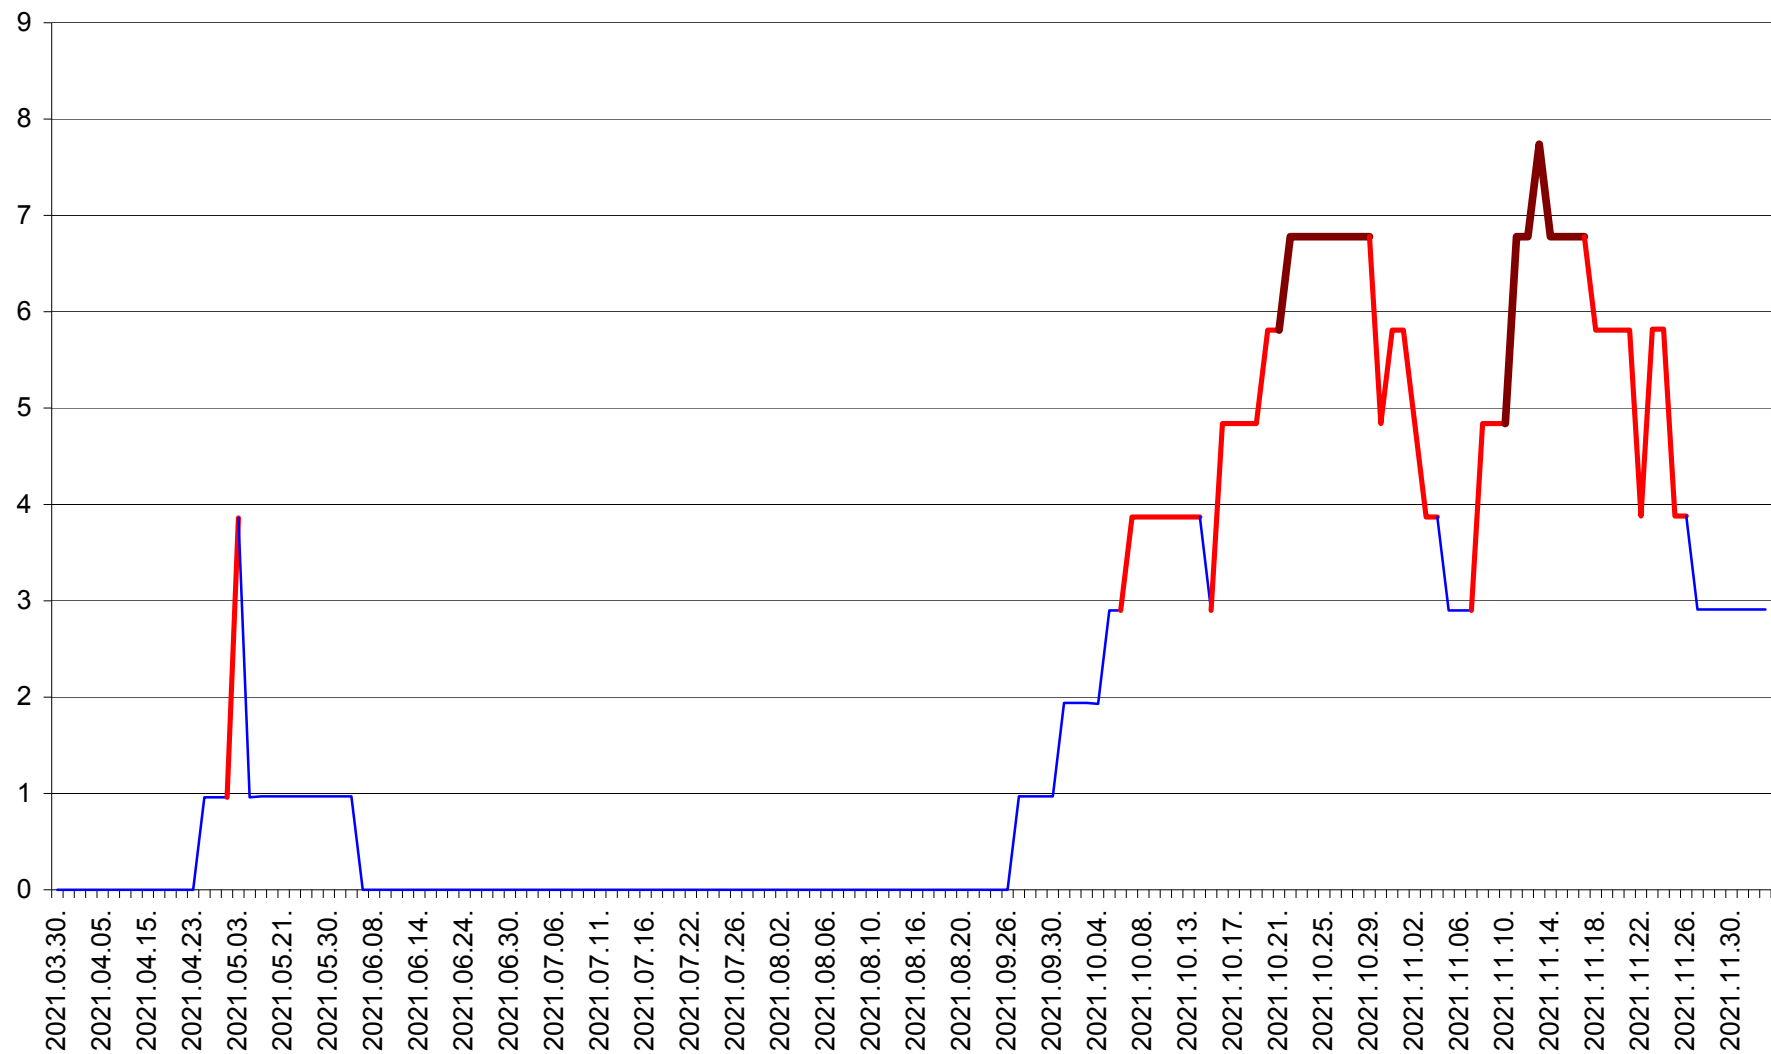

DEALU - Evolutia incidentei cumulate pe 14 zile la ‰ de locuitori
2021.03.30. - 2021.12.03.