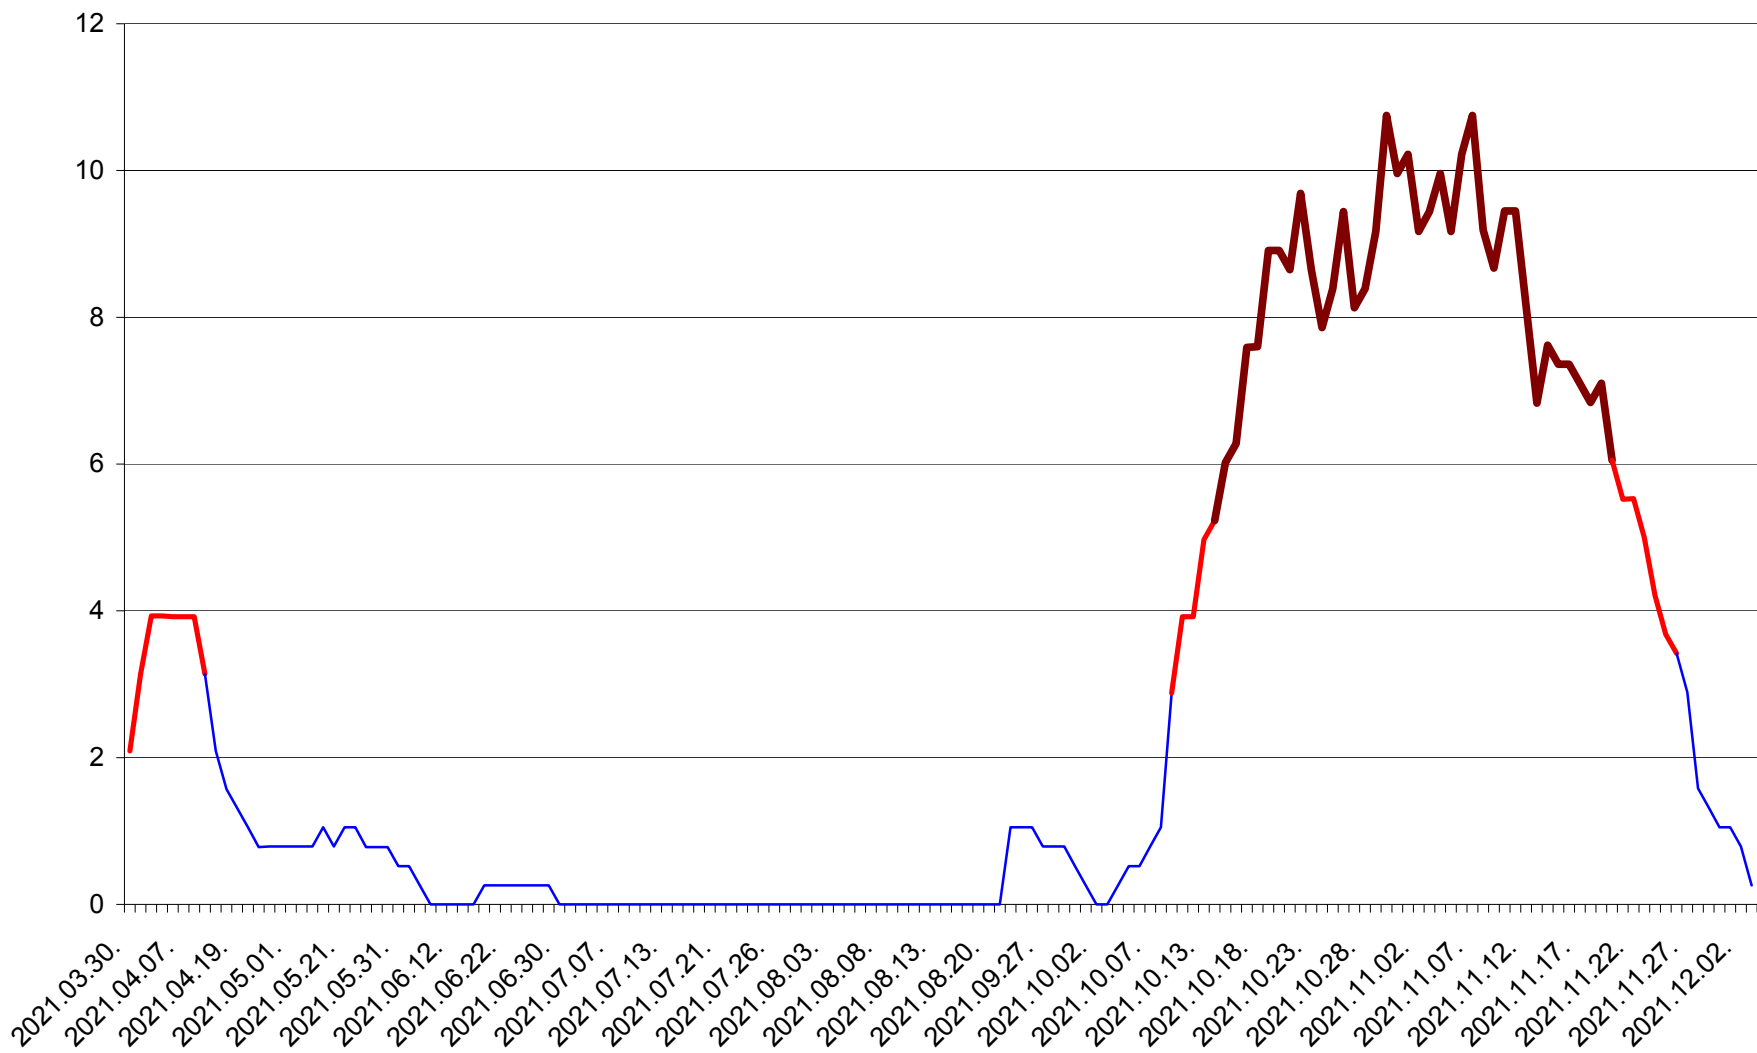

RACU - Evolutia incidentei cumulate pe 14 zile la ‰ de locuitori
2021.03.30. - 2021.12.03.

REMETEA - Evolutia incidentei cumulate pe 14 zile la ‰ de locuitori
2021.03.30. - 2021.12.03.

SĂCEL - Evolutia incidentei cumulate pe 14 zile la ‰ de locuitori
2021.03.30. - 2021.12.03.

SÂNCRĂIENI - Evolutia incidentei cumulate pe 14 zile la ‰ de locuitori
2021.03.30. - 2021.12.03.

SÂNDOMINIC - Evolutia incidentei cumulate pe 14 zile la ‰ de locuitori
2021.03.30. - 2021.12.03.

SÂNMARTIN - Evolutia incidentei cumulate pe 14 zile la ‰ de locuitori
2021.03.30. - 2021.12.03.

SÂNSIMION - Evolutia incidentei cumulate pe 14 zile la ‰ de locuitori
2021.03.30. - 2021.12.03.

SÂNTIMBRU - Evolutia incidentei cumulate pe 14 zile la ‰ de locuitori
2021.03.30. - 2021.12.03.

SĂRMAȘ - Evolutia incidentei cumulate pe 14 zile la ‰ de locuitori
2021.03.30. - 2021.12.03.