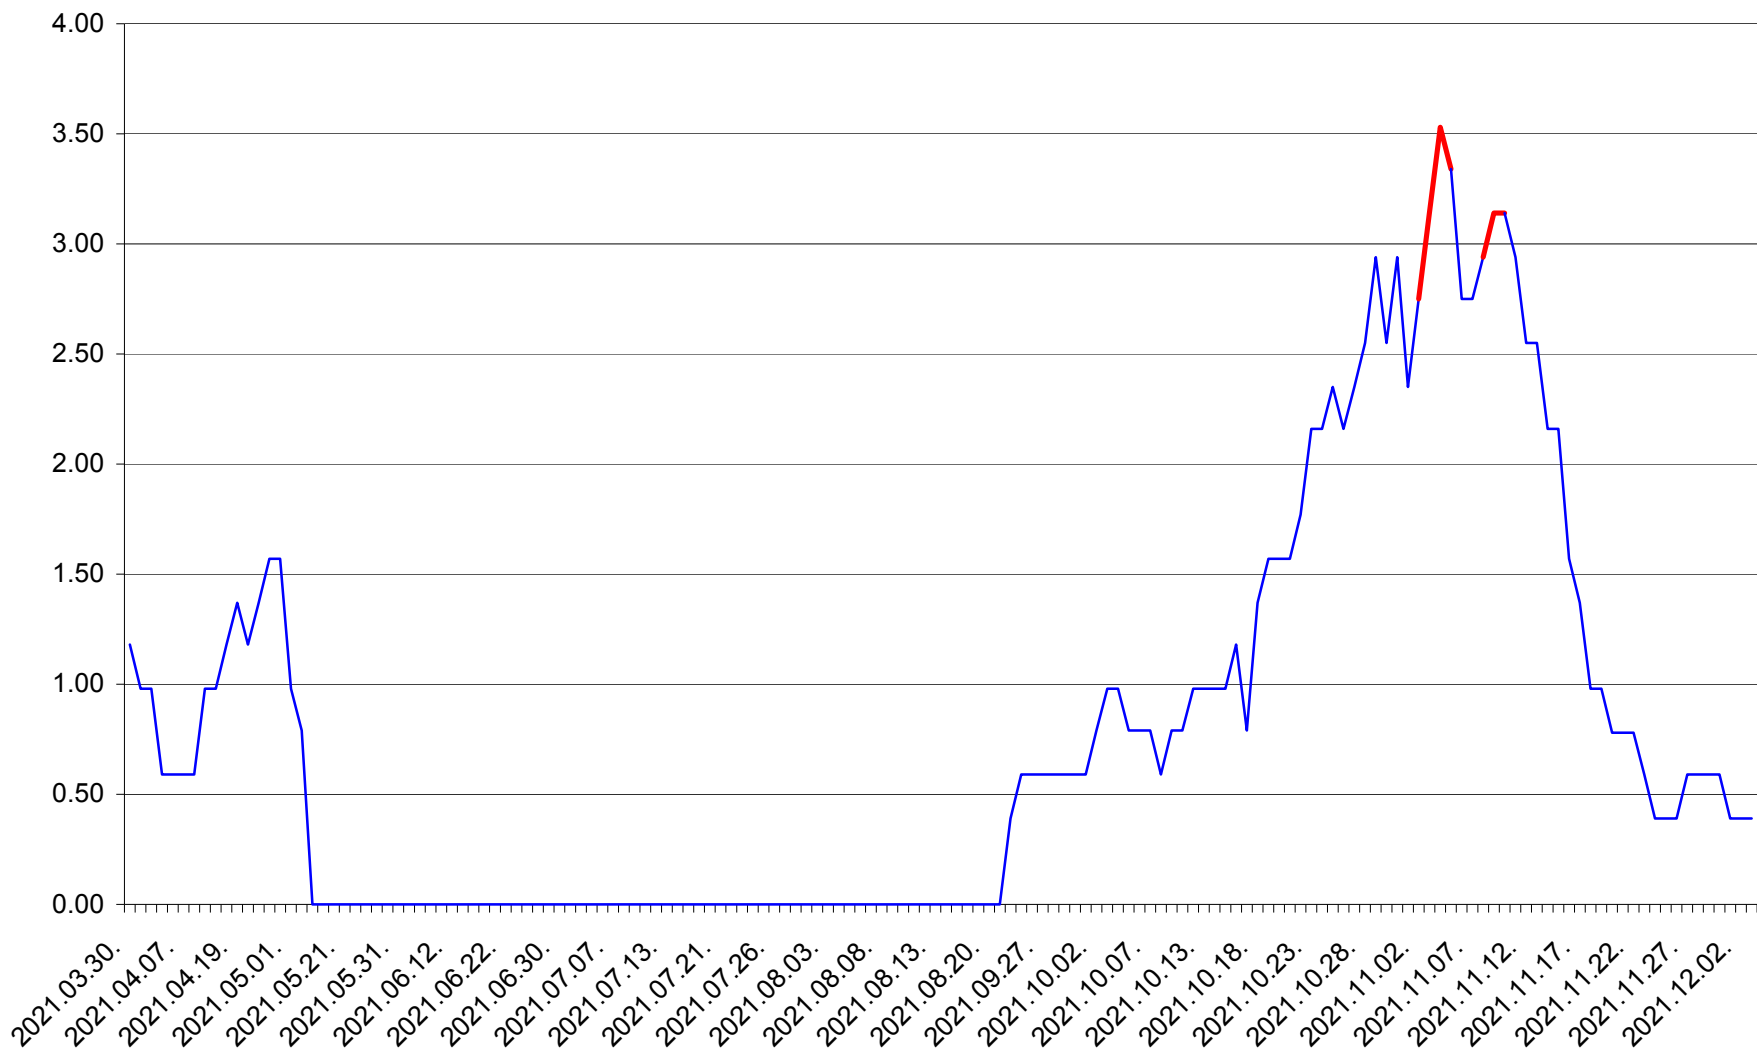

ORAȘ BĂLAN - Evolutia incidentei cumulate pe 14 zile la ‰ de locuitori
2021.03.30. - 2021.12.03.

BILBOR - Evolutia incidentei cumulate pe 14 zile la ‰ de locuitori
2021.03.30. - 2021.12.03.

ORAȘ BORSEC - Evolutia incidentei cumulate pe 14 zile la ‰ de locuitori
2021.03.30. - 2021.12.03.

BRĂDEȘTI - Evolutia incidentei cumulate pe 14 zile la ‰ de locuitori
2021.03.30. - 2021.12.03.

CĂPÂLNIȚA - Evolutia incidentei cumulate pe 14 zile la ‰ de locuitori
2021.03.30. - 2021.12.03.

CÂRȚA - Evolutia incidentei cumulate pe 14 zile la ‰ de locuitori
2021.03.30. - 2021.12.03.

CICEU - Evolutia incidentei cumulate pe 14 zile la ‰ de locuitori
2021.03.30. - 2021.12.03.

CIUCSÂNGEORGIU - Evolutia incidentei cumulate pe 14 zile la % de locuitori
2021.03.30. - 2021.12.03.

CIUMANI - Evolutia incidentei cumulate pe 14 zile la ‰ de locuitori
2021.03.30. - 2021.12.03.

CORBU - Evolutia incidentei cumulate pe 14 zile la ‰ de locuitori
2021.03.30. - 2021.12.03.

CORUND - Evolutia incidentei cumulate pe 14 zile la ‰ de locuitori
2021.03.30. - 2021.12.03.

COZMENI - Evolutia incidentei cumulate pe 14 zile la ‰ de locuitori
2021.03.30. - 2021.12.03.