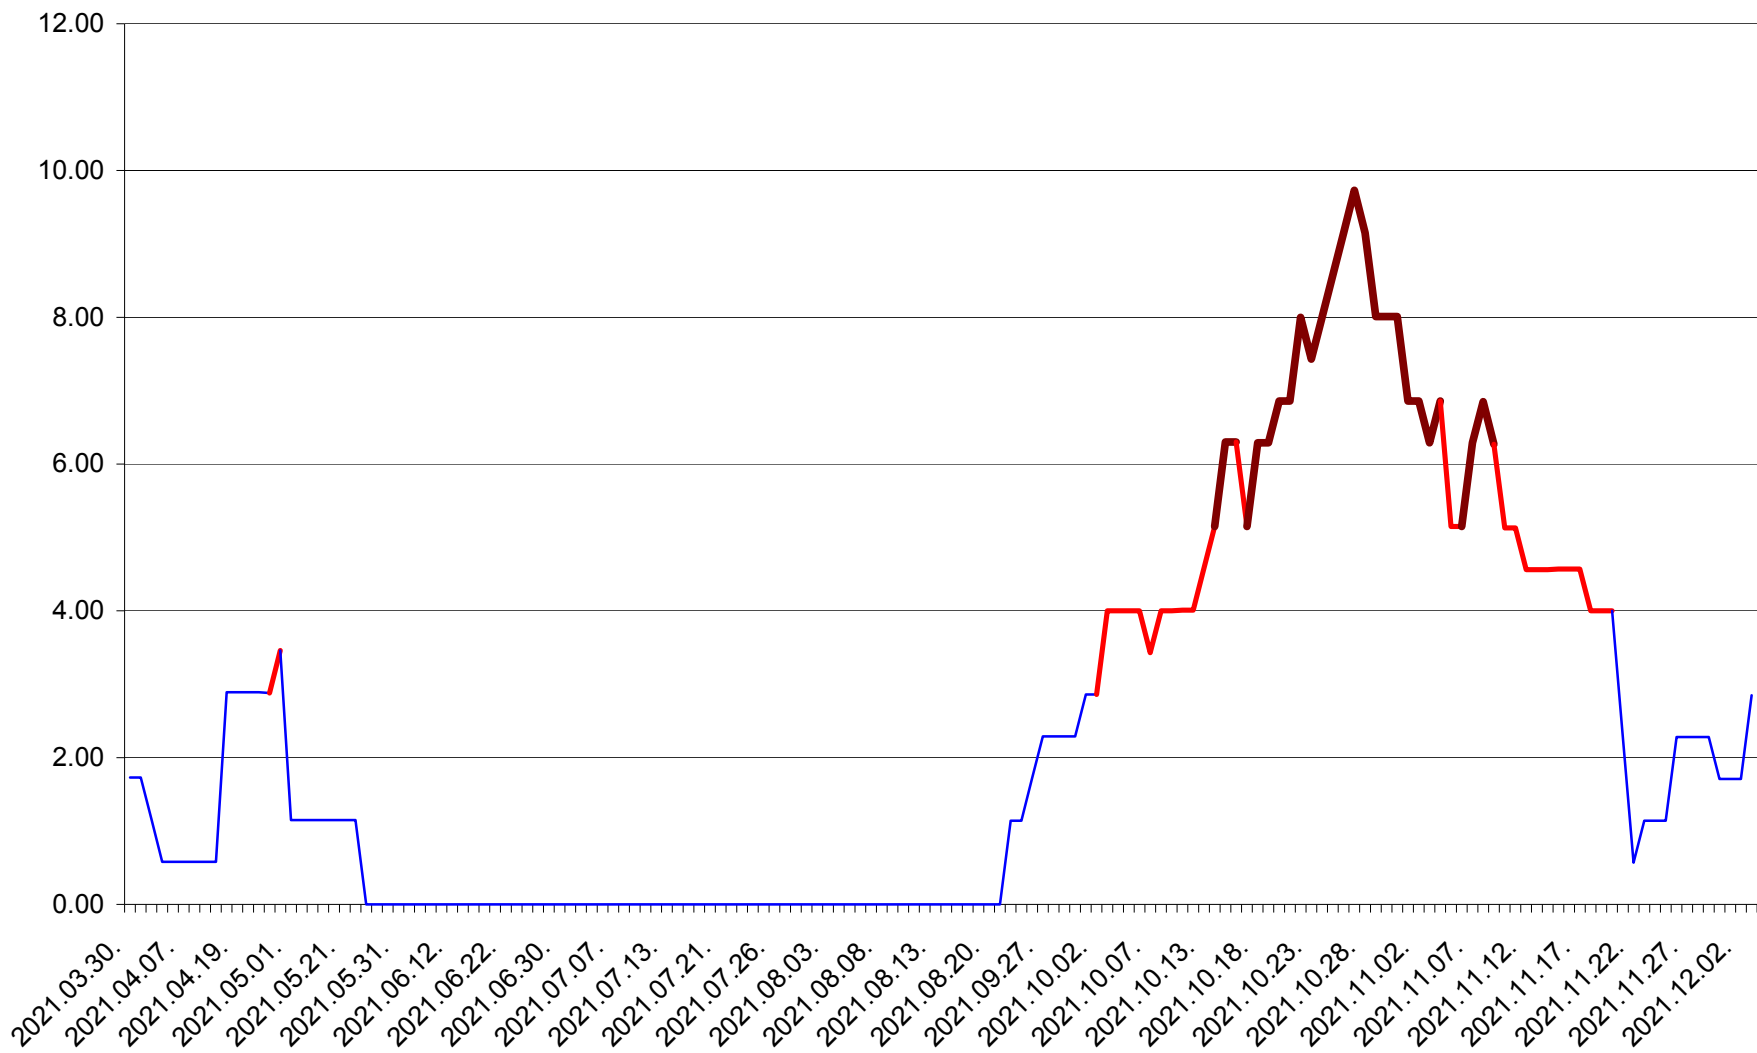

ORAȘ VLĂHIȚA - Evolutia incidentei cumulate pe 14 zile la ‰ de locuitori
2021.03.30. - 2021.12.03.