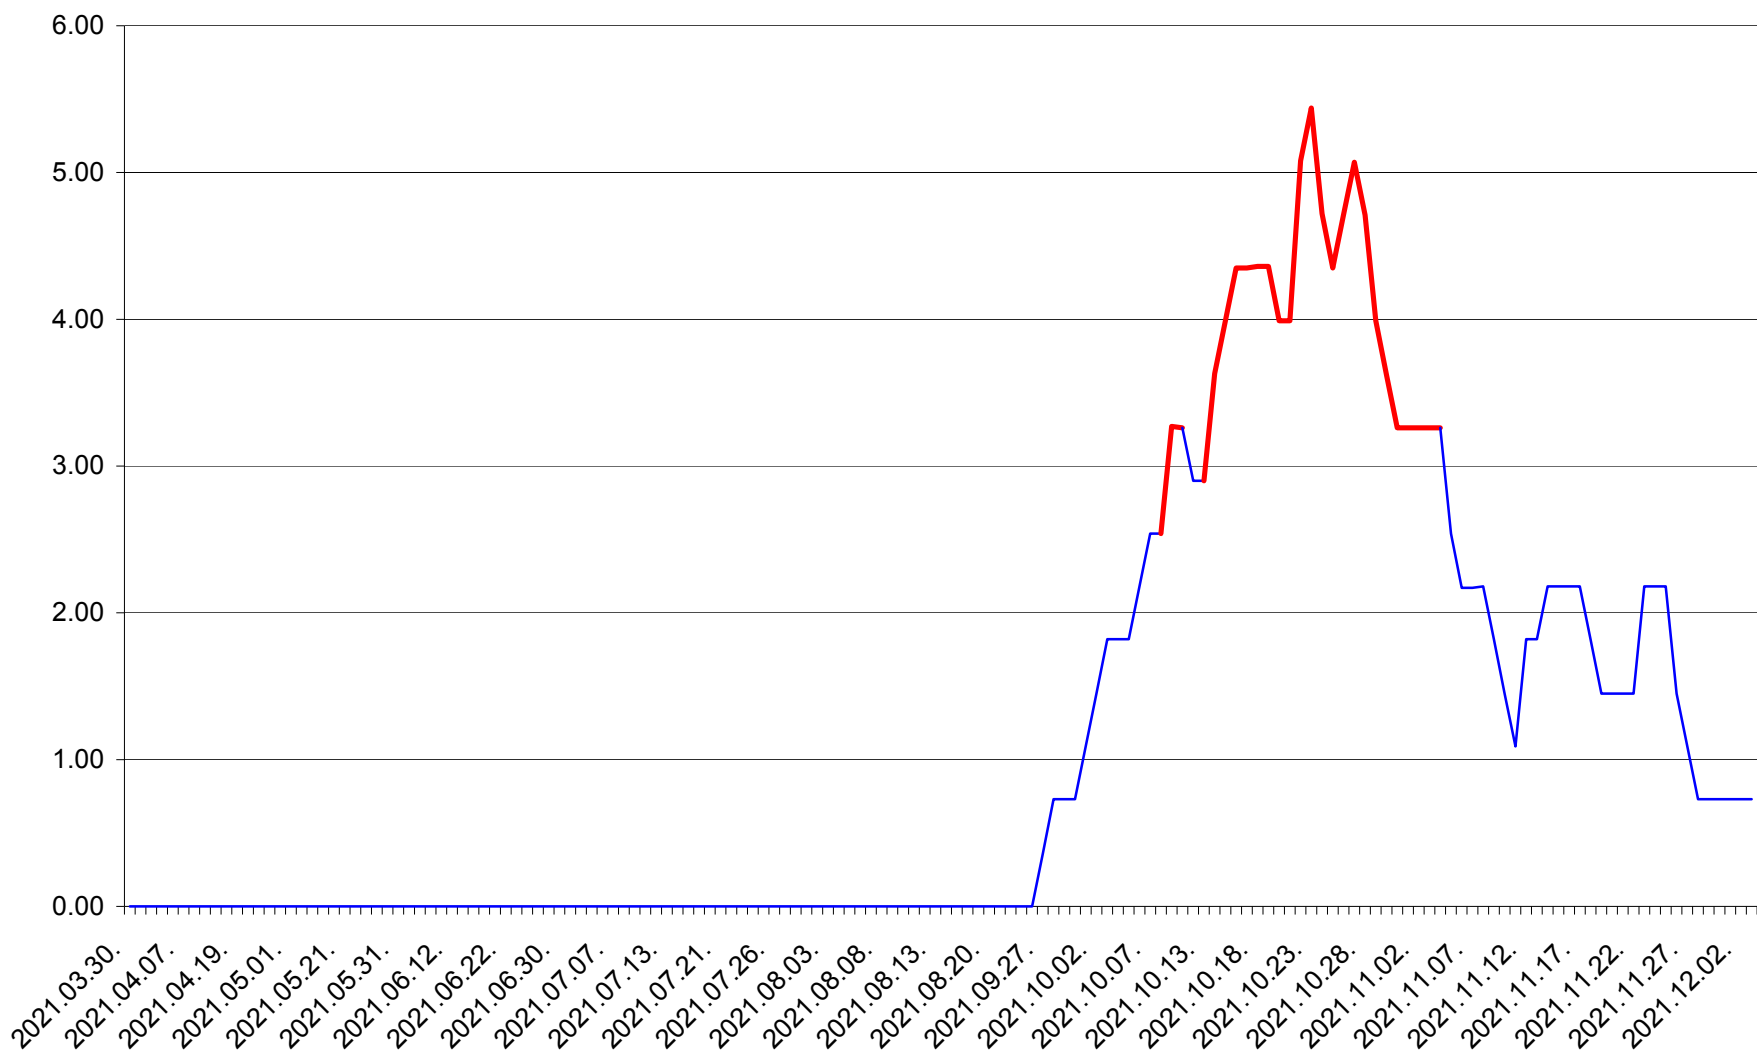

ATID - Evolutia incidentei cumulate pe 14 zile la ‰ de locuitori
2021.03.30. - 2021.12.03.

AVRĂMEȘTI - Evolutia incidentei cumulate pe 14 zile la ‰ de locuitori
2021.03.30. - 2021.12.03.

ORAȘ BĂILE TUȘNAD - Evolutia incidentei cumulate pe 14 zile la ‰ de locuitori
2021.03.30. - 2021.12.03.

ORAȘ BĂLAN - Evolutia incidentei cumulate pe 14 zile la ‰ de locuitori
2021.03.30. - 2021.12.03.

BILBOR - Evolutia incidentei cumulate pe 14 zile la ‰ de locuitori
2021.03.30. - 2021.12.03.

ORAȘ BORSEC - Evolutia incidentei cumulate pe 14 zile la ‰ de locuitori
2021.03.30. - 2021.12.03.

BRĂDEȘTI - Evolutia incidentei cumulate pe 14 zile la ‰ de locuitori
2021.03.30. - 2021.12.03.

CĂPÂLNIȚA - Evolutia incidentei cumulate pe 14 zile la ‰ de locuitori
2021.03.30. - 2021.12.03.

CÂRȚA - Evolutia incidentei cumulate pe 14 zile la ‰ de locuitori
2021.03.30. - 2021.12.03.