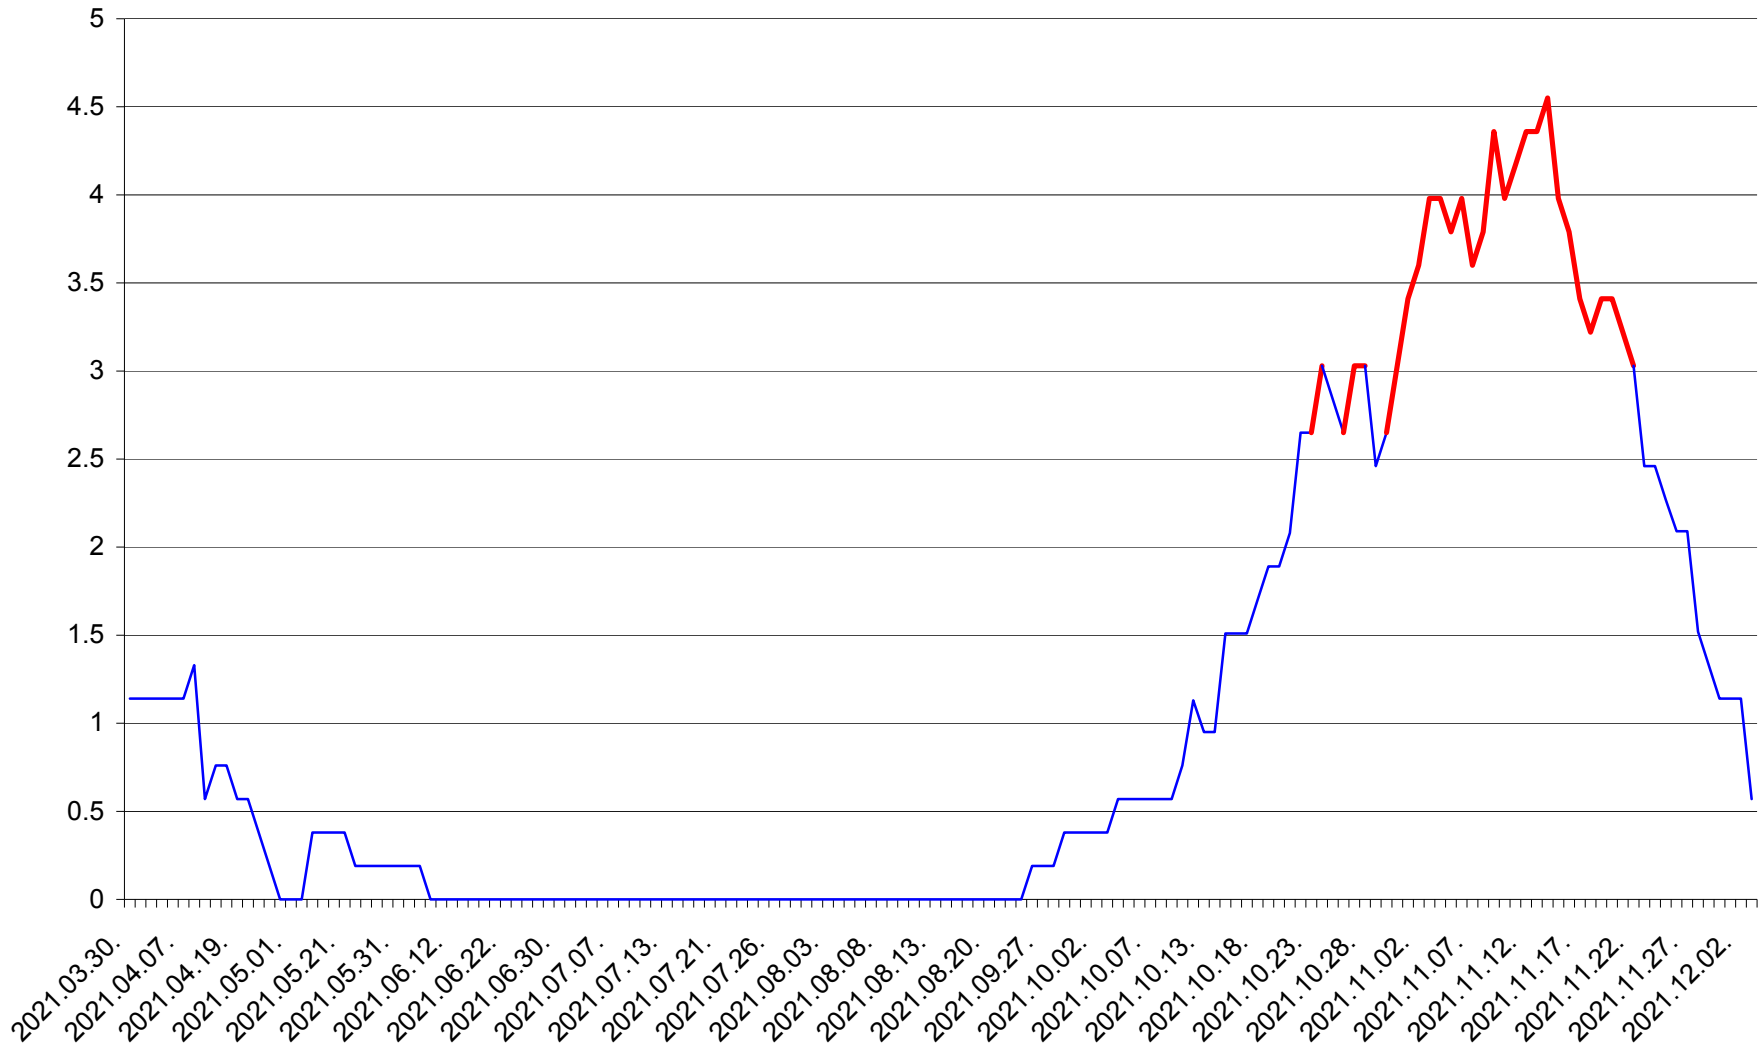

TOMEȘTI - Evolutia incidentei cumulate pe 14 zile la ‰ de locuitori
2021.03.30. - 2021.12.03.