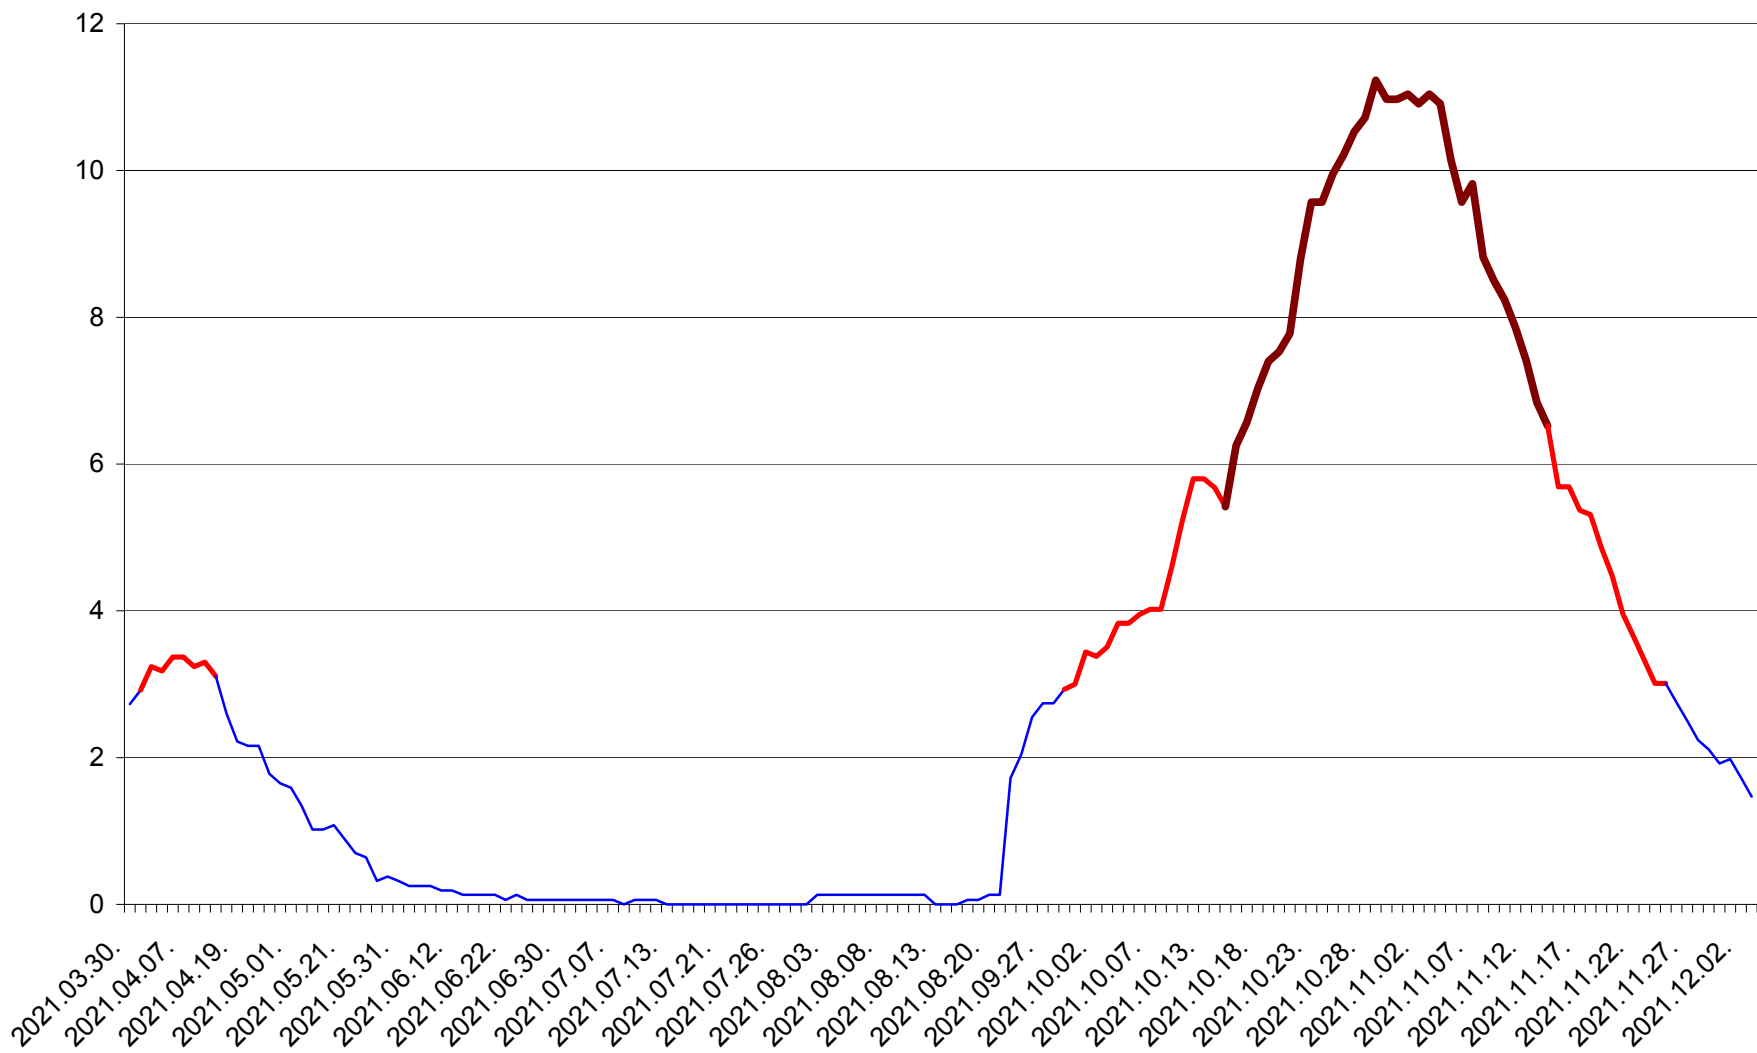

TULGHEȘ - Evolutia incidentei cumulate pe 14 zile la ‰ de locuitori
2021.03.30. - 2021.12.03.