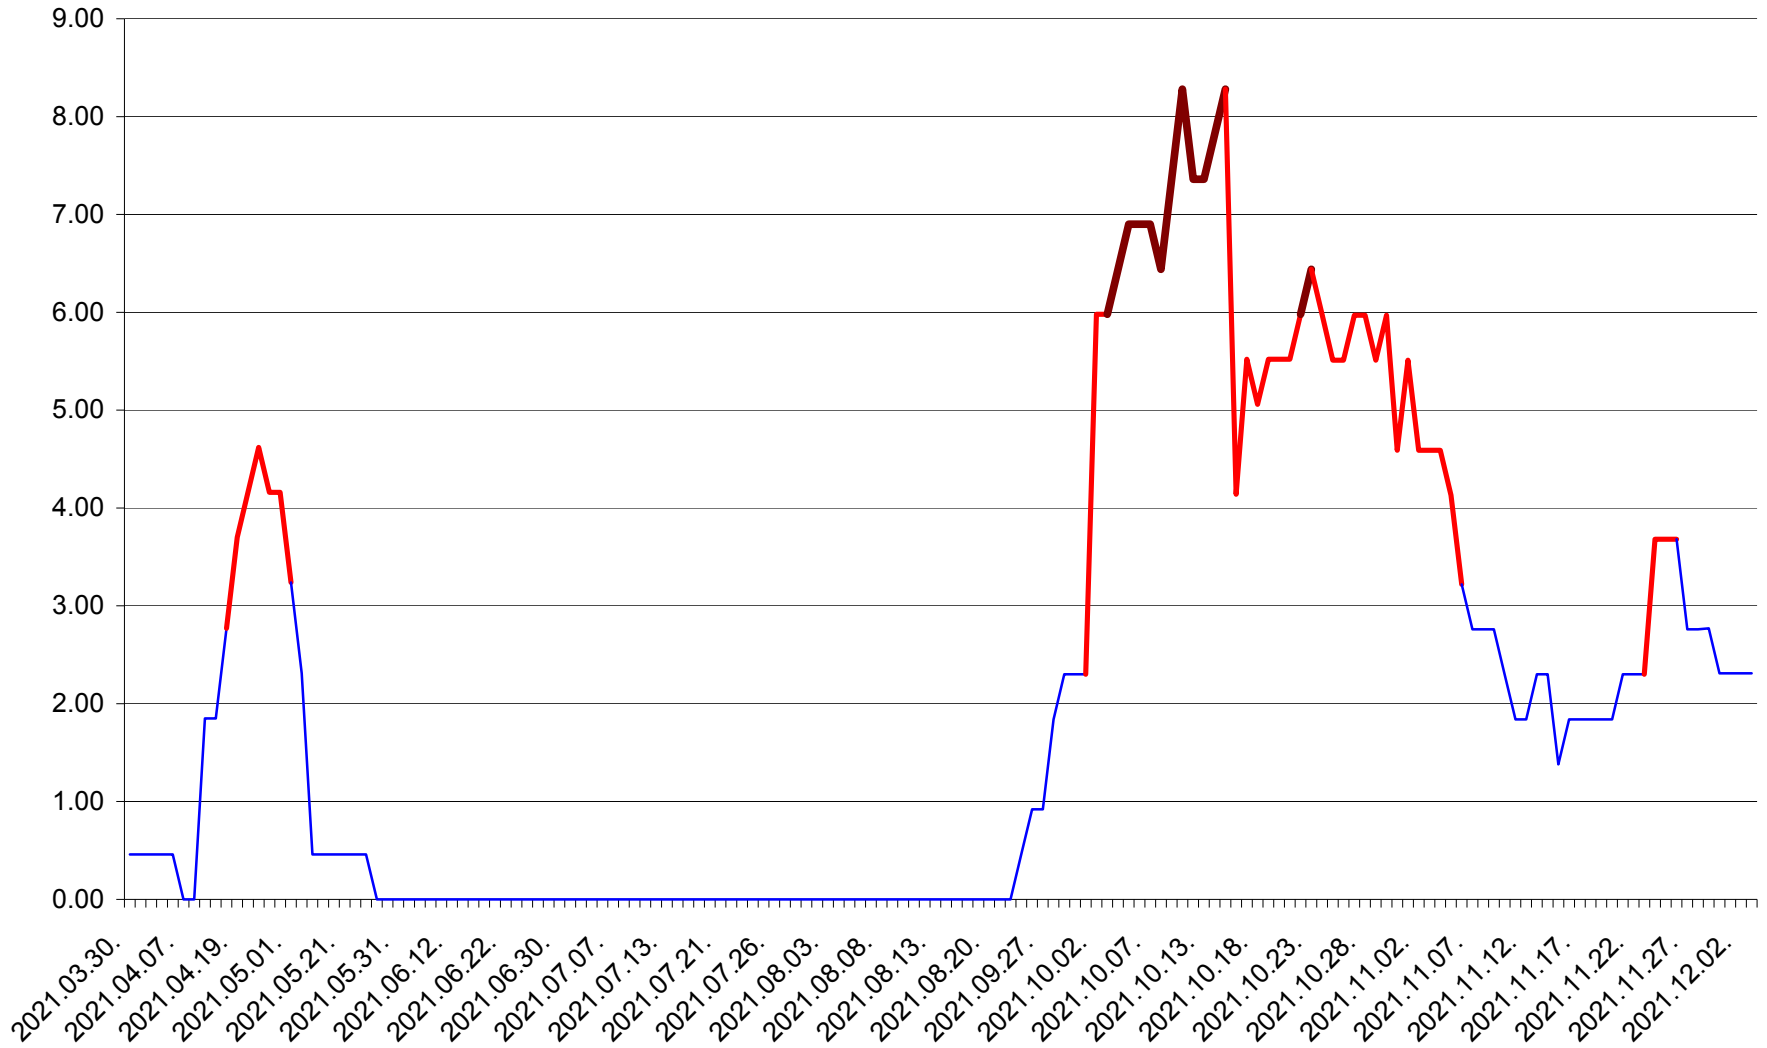

ATID - Evolutia incidentei cumulate pe 14 zile la ‰ de locuitori
2021.03.30. - 2021.12.03.

AVRĂMEȘTI - Evolutia incidentei cumulate pe 14 zile la ‰ de locuitori
2021.03.30. - 2021.12.03.

ORAȘ BĂILE TUȘNAD - Evolutia incidentei cumulate pe 14 zile la ‰ de locuitori
2021.03.30. - 2021.12.03.

ORAȘ BĂLAN - Evolutia incidentei cumulate pe 14 zile la ‰ de locuitori
2021.03.30. - 2021.12.03.

BILBOR - Evolutia incidentei cumulate pe 14 zile la ‰ de locuitori
2021.03.30. - 2021.12.03.

ORAȘ BORSEC - Evolutia incidentei cumulate pe 14 zile la ‰ de locuitori
2021.03.30. - 2021.12.03.

BRĂDEȘTI - Evolutia incidentei cumulate pe 14 zile la ‰ de locuitori
2021.03.30. - 2021.12.03.

CĂPÂLNIȚA - Evolutia incidentei cumulate pe 14 zile la ‰ de locuitori
2021.03.30. - 2021.12.03.

CÂRȚA - Evolutia incidentei cumulate pe 14 zile la ‰ de locuitori
2021.03.30. - 2021.12.03.

CICEU - Evolutia incidentei cumulate pe 14 zile la ‰ de locuitori
2021.03.30. - 2021.12.03.

CIUCSÂNGEORGIU - Evolutia incidentei cumulate pe 14 zile la % de locuitori
2021.03.30. - 2021.12.03.

CIUMANI - Evolutia incidentei cumulate pe 14 zile la ‰ de locuitori
2021.03.30. - 2021.12.03.