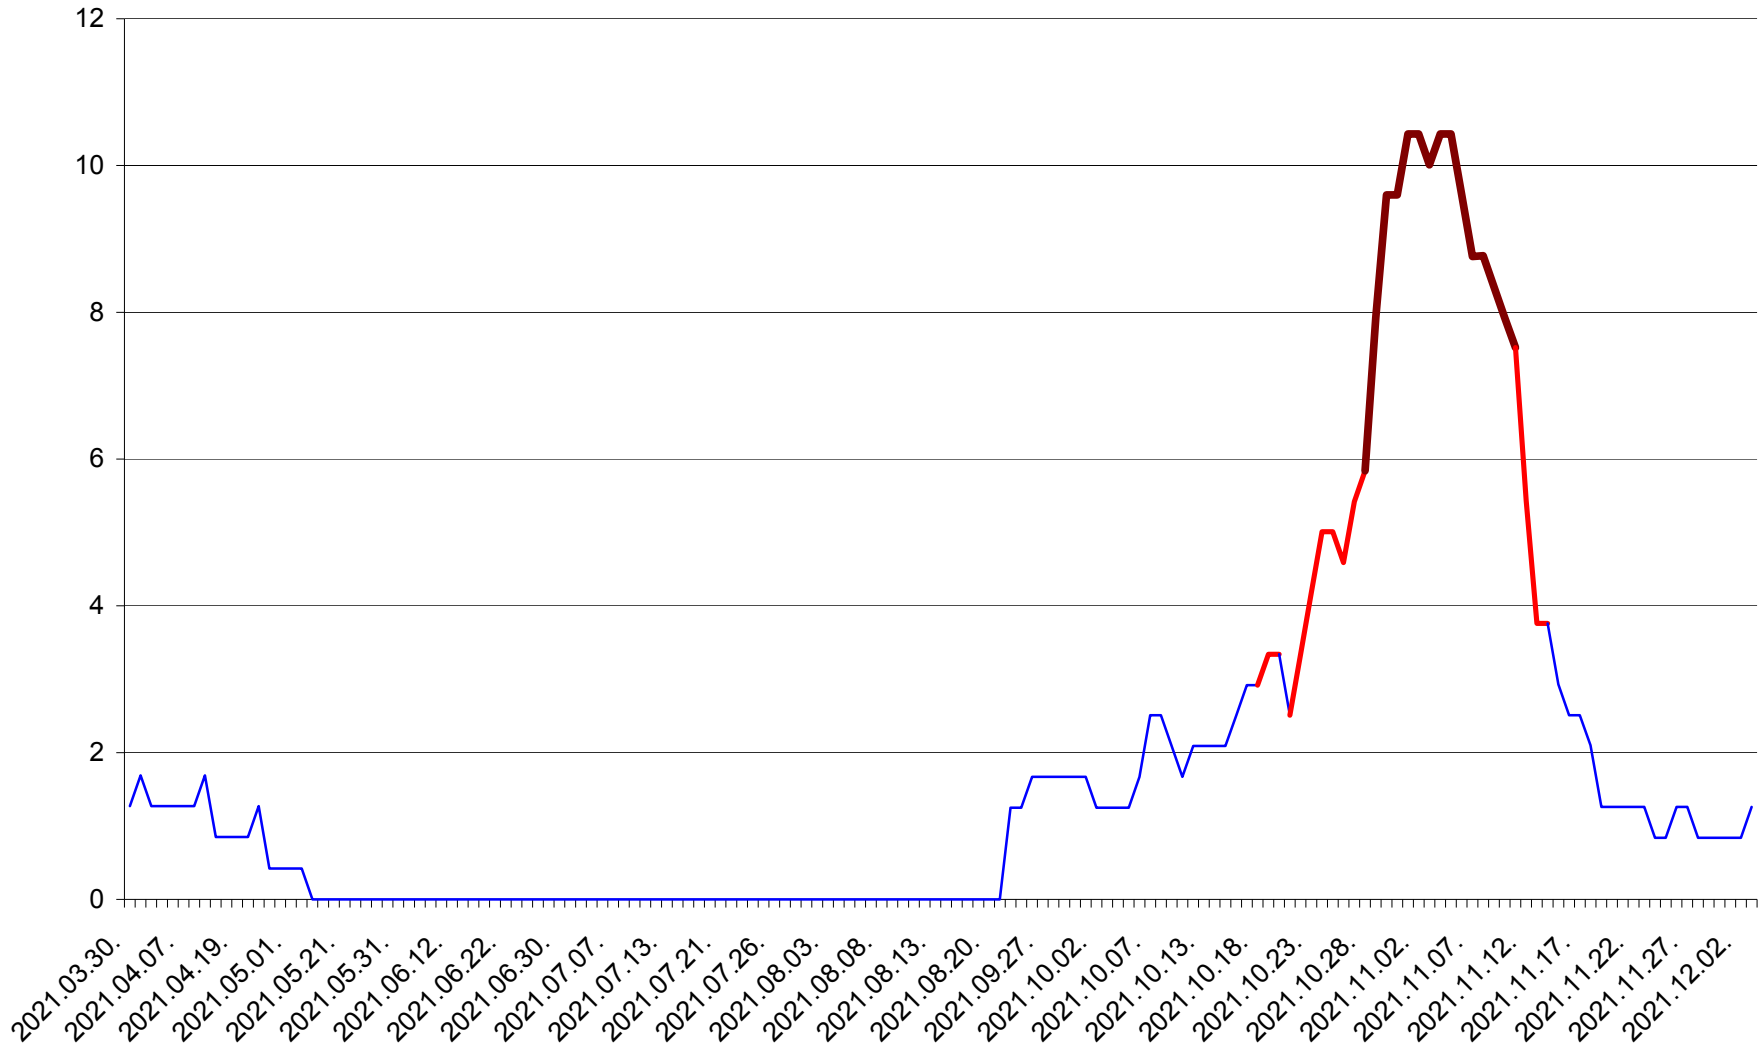

FELICENI - Evolutia incidentei cumulate pe 14 zile la ‰ de locuitori
2021.03.30. - 2021.12.03.

FRUMOASA - Evolutia incidentei cumulate pe 14 zile la ‰ de locuitori
2021.03.30. - 2021.12.03.

GĂLĂUȚAȘ - Evolutia incidentei cumulate pe 14 zile la ‰ de locuitori
2021.03.30. - 2021.12.03.

MUNICIPIUL GHEORGHENI - Evolutia incidentei cumulate pe 14 zile la % de locuitori
2021.03.30. - 2021.12.03.

JOSENI - Evolutia incidentei cumulate pe 14 zile la ‰ de locuitori
2021.03.30. - 2021.12.03.

LĂZAREA - Evolutia incidentei cumulate pe 14 zile la % de locuitori
2021.03.30. - 2021.12.03.

LELICENI - Evolutia incidentei cumulate pe 14 zile la ‰ de locuitori
2021.03.30. - 2021.12.03.

LUETA - Evolutia incidentei cumulate pe 14 zile la ‰ de locuitori
2021.03.30. - 2021.12.03.

LUNCA DE JOS - Evolutia incidentei cumulate pe 14 zile la ‰ de locuitori
2021.03.30. - 2021.12.03.