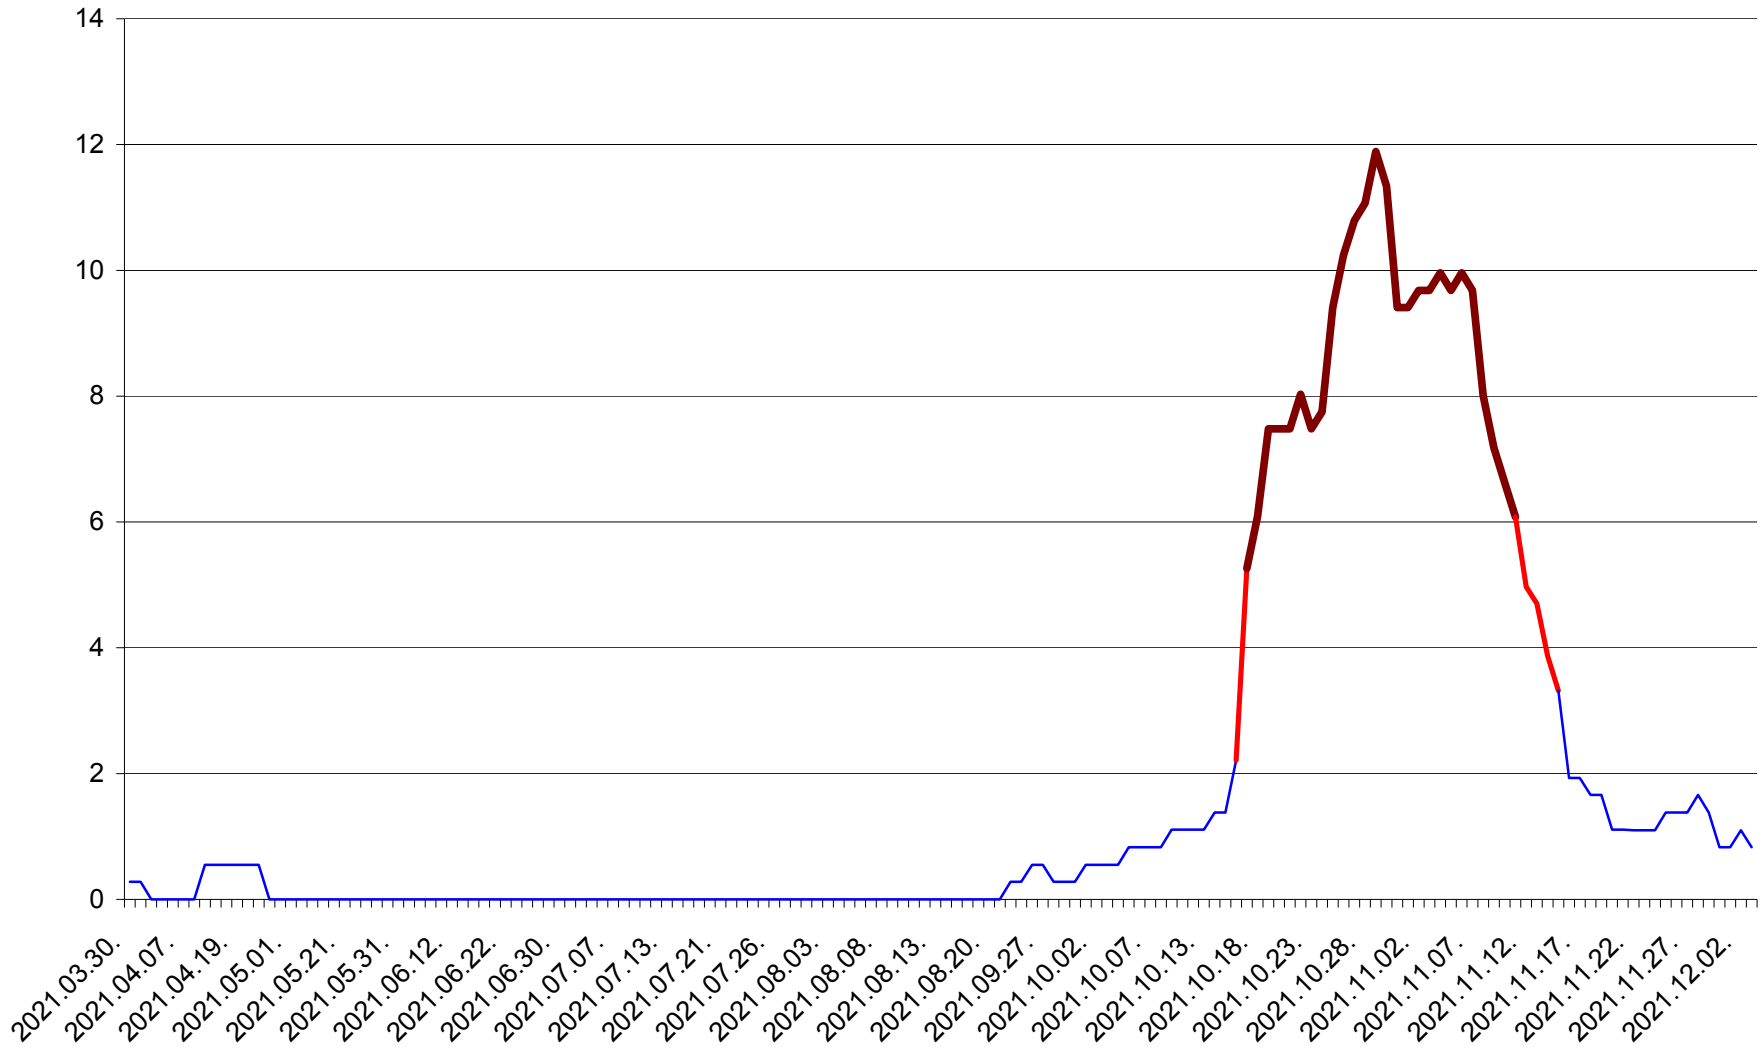

DÂRJIU - Evolutia incidentei cumulate pe 14 zile la ‰ de locuitori
2021.03.30. - 2021.12.03.

DEALU - Evolutia incidentei cumulate pe 14 zile la ‰ de locuitori
2021.03.30. - 2021.12.03.

DITRĂU - Evolutia incidentei cumulate pe 14 zile la ‰ de locuitori
2021.03.30. - 2021.12.03.

FELICENI - Evolutia incidentei cumulate pe 14 zile la ‰ de locuitori
2021.03.30. - 2021.12.03.

FRUMOASA - Evolutia incidentei cumulate pe 14 zile la ‰ de locuitori
2021.03.30. - 2021.12.03.

GĂLĂUȚAȘ - Evolutia incidentei cumulate pe 14 zile la ‰ de locuitori
2021.03.30. - 2021.12.03.

MUNICIPIUL GHEORGHENI - Evolutia incidentei cumulate pe 14 zile la % de locuitori
2021.03.30. - 2021.12.03.

JOSENI - Evolutia incidentei cumulate pe 14 zile la ‰ de locuitori
2021.03.30. - 2021.12.03.

LĂZAREA - Evolutia incidentei cumulate pe 14 zile la % de locuitori
2021.03.30. - 2021.12.03.

LELICENI - Evolutia incidentei cumulate pe 14 zile la ‰ de locuitori
2021.03.30. - 2021.12.03.

LUETA - Evolutia incidentei cumulate pe 14 zile la ‰ de locuitori
2021.03.30. - 2021.12.03.

LUNCA DE JOS - Evolutia incidentei cumulate pe 14 zile la ‰ de locuitori
2021.03.30. - 2021.12.03.