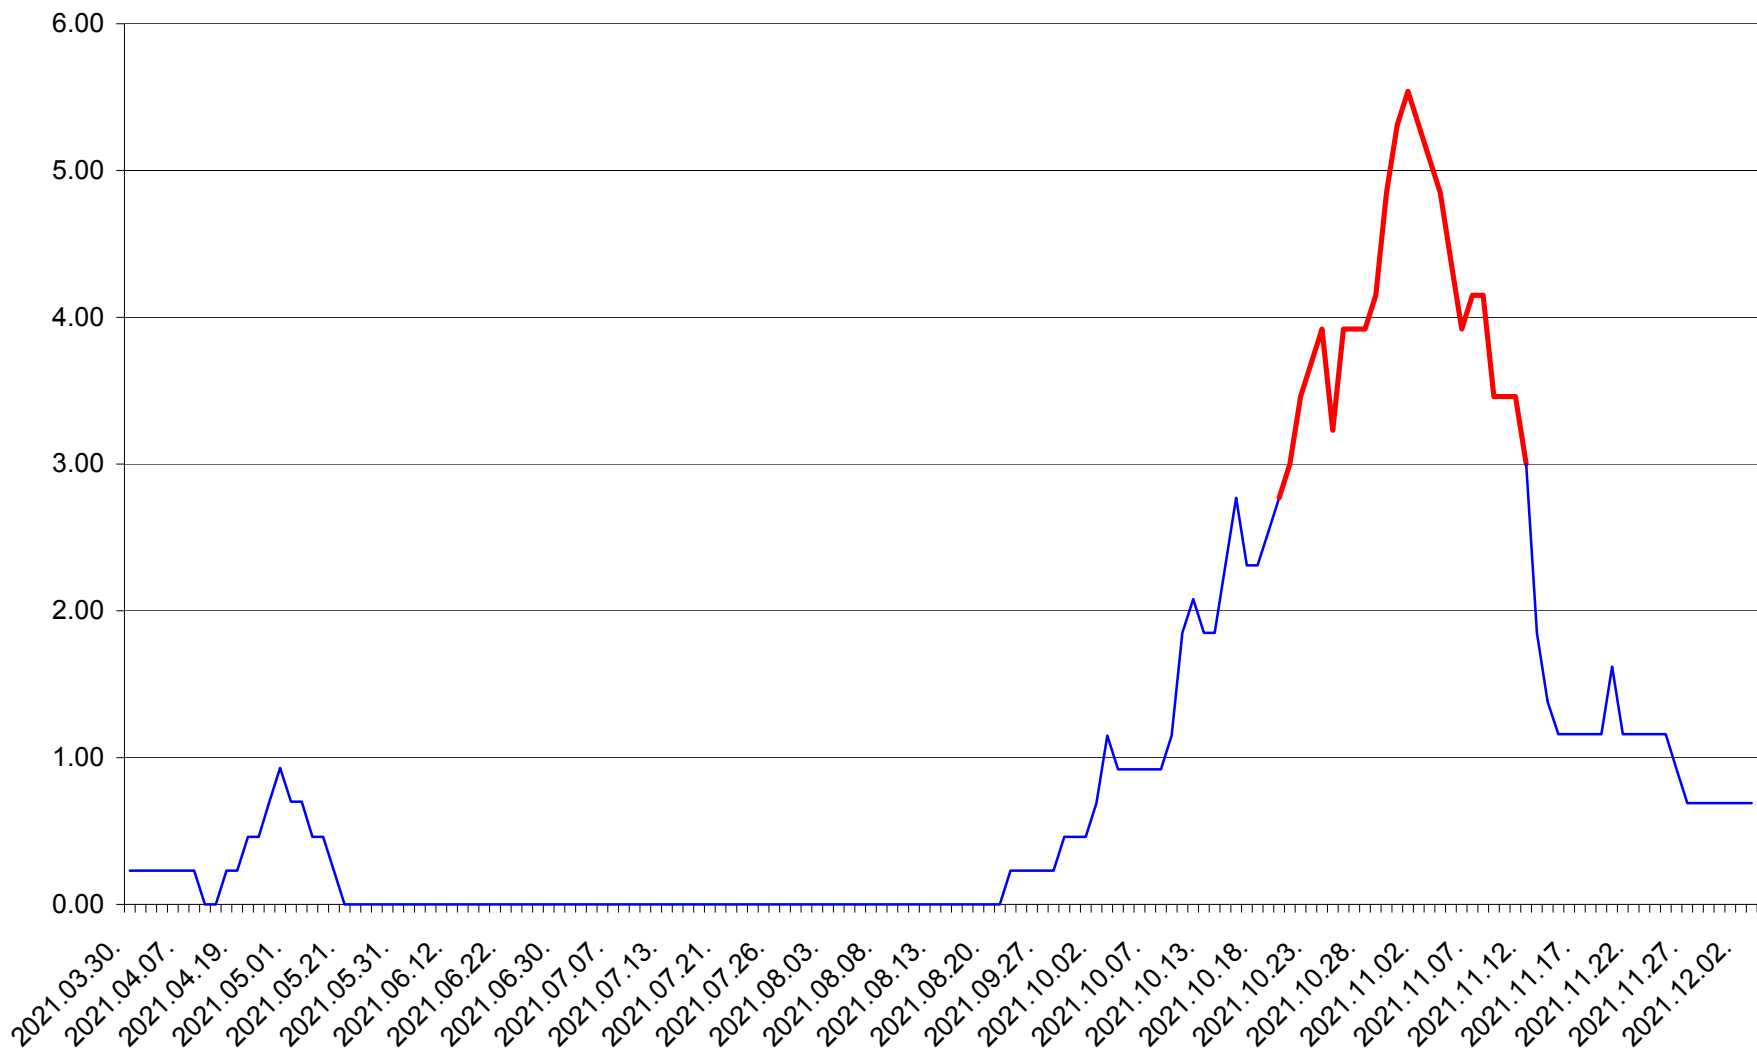

ORAȘ BĂLAN - Evolutia incidentei cumulate pe 14 zile la ‰ de locuitori
2021.03.30. - 2021.12.03.

BILBOR - Evolutia incidentei cumulate pe 14 zile la ‰ de locuitori
2021.03.30. - 2021.12.03.

ORAȘ BORSEC - Evolutia incidentei cumulate pe 14 zile la ‰ de locuitori
2021.03.30. - 2021.12.03.

BRĂDEȘTI - Evolutia incidentei cumulate pe 14 zile la ‰ de locuitori
2021.03.30. - 2021.12.03.

CĂPÂLNIȚA - Evolutia incidentei cumulate pe 14 zile la ‰ de locuitori
2021.03.30. - 2021.12.03.

CÂRȚA - Evolutia incidentei cumulate pe 14 zile la ‰ de locuitori
2021.03.30. - 2021.12.03.

CICEU - Evolutia incidentei cumulate pe 14 zile la ‰ de locuitori
2021.03.30. - 2021.12.03.

CIUCSÂNGEORGIU - Evolutia incidentei cumulate pe 14 zile la % de locuitori
2021.03.30. - 2021.12.03.

CIUMANI - Evolutia incidentei cumulate pe 14 zile la ‰ de locuitori
2021.03.30. - 2021.12.03.

CORBU - Evolutia incidentei cumulate pe 14 zile la ‰ de locuitori
2021.03.30. - 2021.12.03.

CORUND - Evolutia incidentei cumulate pe 14 zile la ‰ de locuitori
2021.03.30. - 2021.12.03.

COZMENI - Evolutia incidentei cumulate pe 14 zile la ‰ de locuitori
2021.03.30. - 2021.12.03.