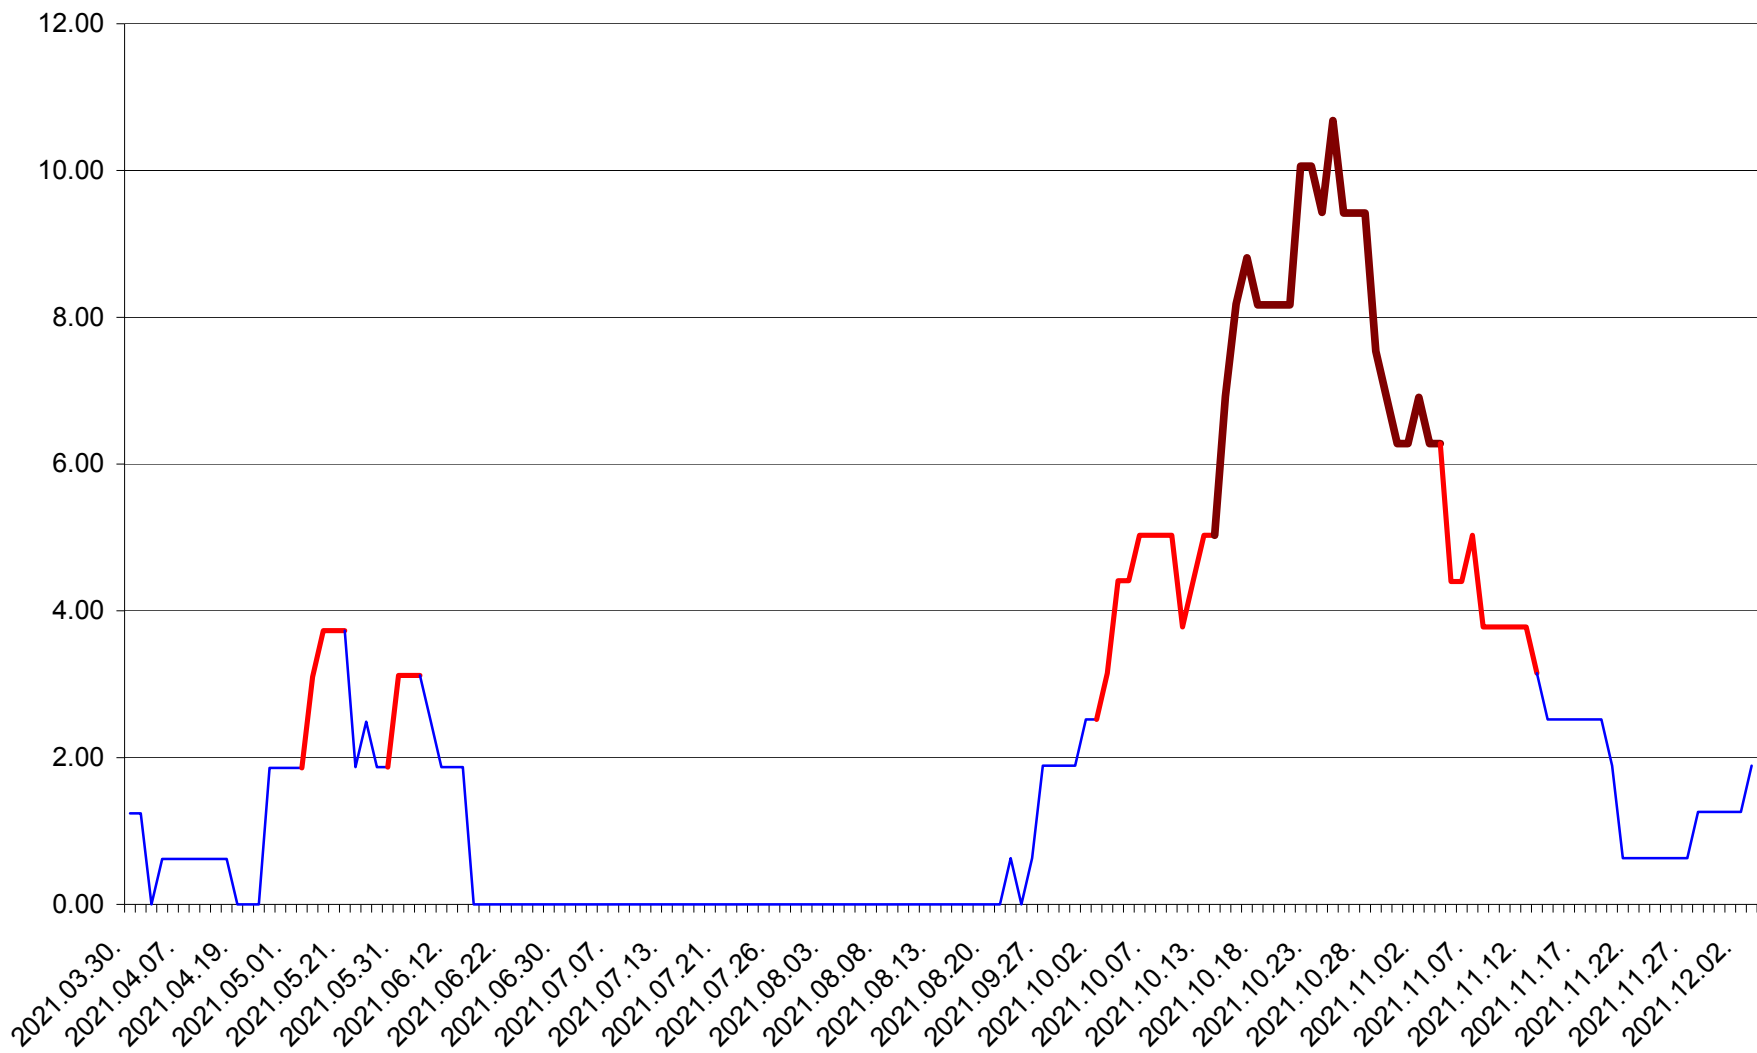

ATID - Evolutia incidentei cumulate pe 14 zile la ‰ de locuitori
2021.03.30. - 2021.12.03.

AVRĂMEȘTI - Evolutia incidentei cumulate pe 14 zile la ‰ de locuitori
2021.03.30. - 2021.12.03.

ORAȘ BĂILE TUȘNAD - Evolutia incidentei cumulate pe 14 zile la ‰ de locuitori
2021.03.30. - 2021.12.03.

ORAȘ BĂLAN - Evolutia incidentei cumulate pe 14 zile la ‰ de locuitori
2021.03.30. - 2021.12.03.

BILBOR - Evolutia incidentei cumulate pe 14 zile la ‰ de locuitori
2021.03.30. - 2021.12.03.

ORAȘ BORSEC - Evolutia incidentei cumulate pe 14 zile la ‰ de locuitori
2021.03.30. - 2021.12.03.

BRĂDEȘTI - Evolutia incidentei cumulate pe 14 zile la ‰ de locuitori
2021.03.30. - 2021.12.03.

CĂPÂLNIȚA - Evolutia incidentei cumulate pe 14 zile la ‰ de locuitori
2021.03.30. - 2021.12.03.

CÂRȚA - Evolutia incidentei cumulate pe 14 zile la ‰ de locuitori
2021.03.30. - 2021.12.03.