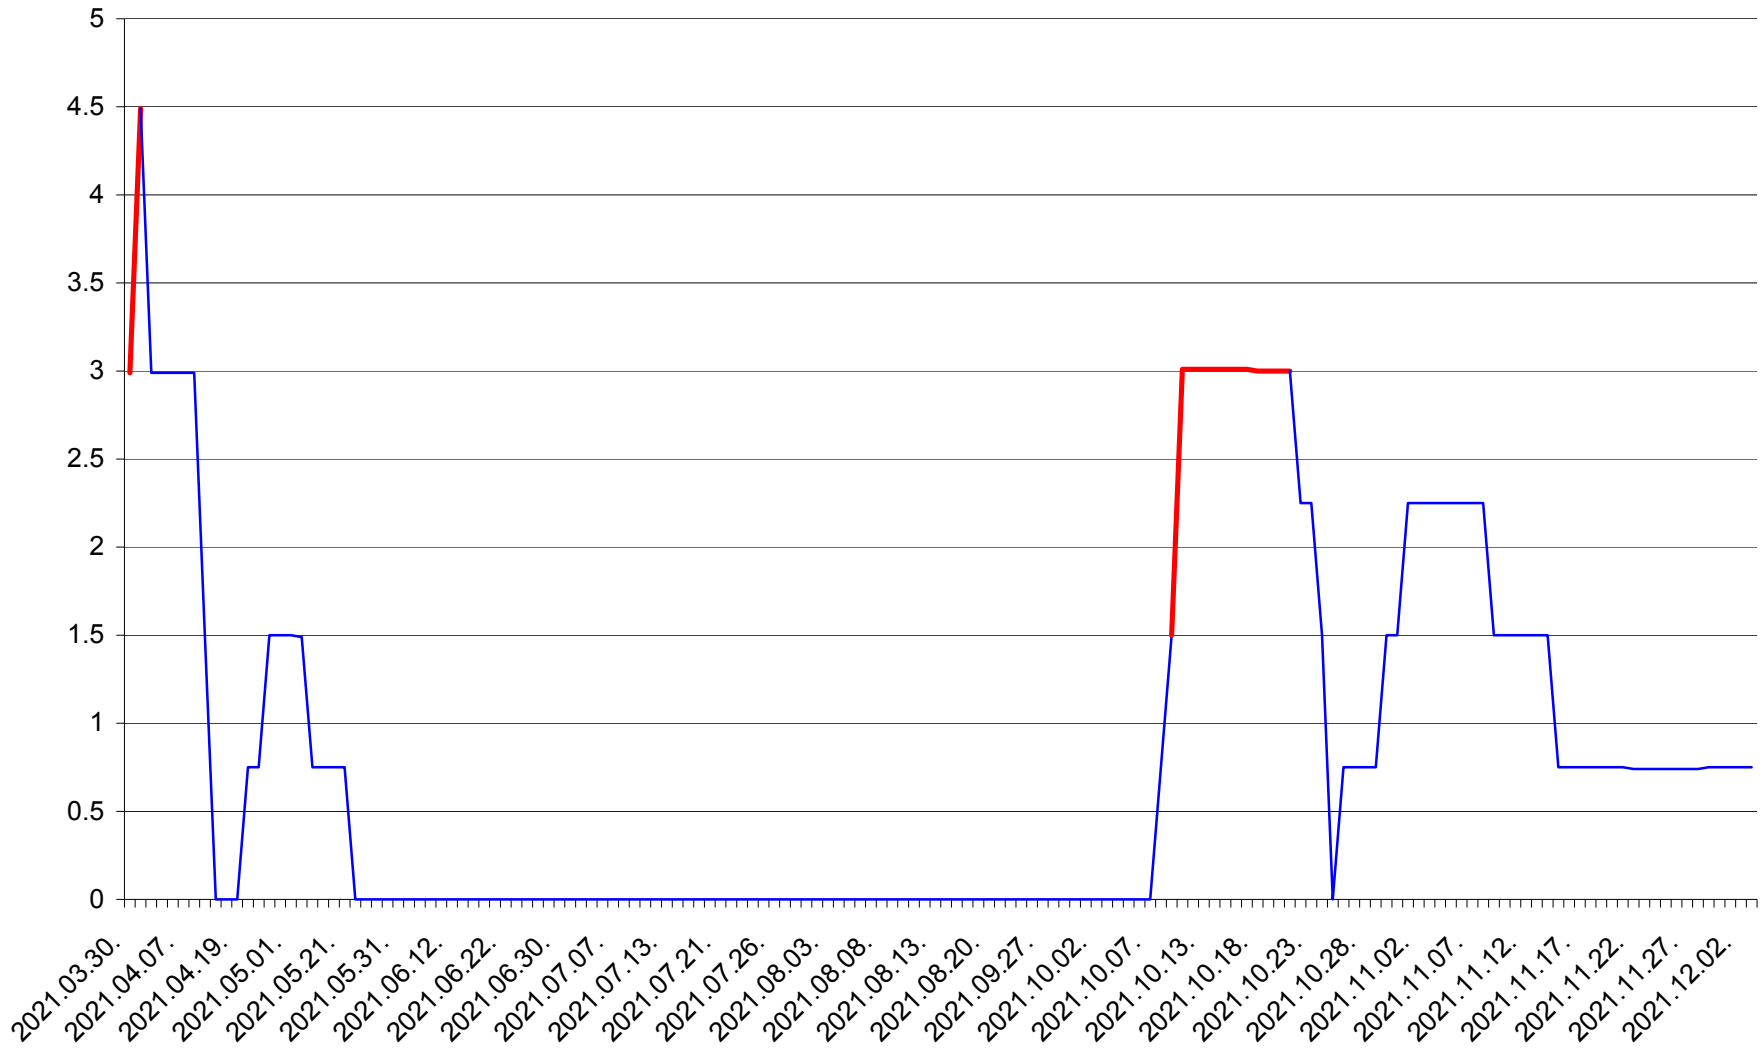

LELICENI - Evolutia incidentei cumulate pe 14 zile la ‰ de locuitori
2021.03.30. - 2021.12.03.

LUETA - Evolutia incidentei cumulate pe 14 zile la ‰ de locuitori
2021.03.30. - 2021.12.03.

LUNCA DE JOS - Evolutia incidentei cumulate pe 14 zile la ‰ de locuitori
2021.03.30. - 2021.12.03.

LUNCA DE SUS - Evolutia incidentei cumulate pe 14 zile la ‰ de locuitori
2021.03.30. - 2021.12.03.

LUPENI - Evolutia incidentei cumulate pe 14 zile la ‰ de locuitori
2021.03.30. - 2021.12.03.

MĂDĂRAȘ - Evolutia incidentei cumulate pe 14 zile la ‰ de locuitori
2021.03.30. - 2021.12.03.

MĂRTINIȘ - Evolutia incidentei cumulate pe 14 zile la ‰ de locuitori
2021.03.30. - 2021.12.03.

MEREȘTI - Evolutia incidentei cumulate pe 14 zile la ‰ de locuitori
2021.03.30. - 2021.12.03.

MUNICIPIUL MIERCUREA-CIUC - Evolutia incidentei cumulate pe 14 zile la ‰ de locuitori
2021.03.30. - 2021.12.03.