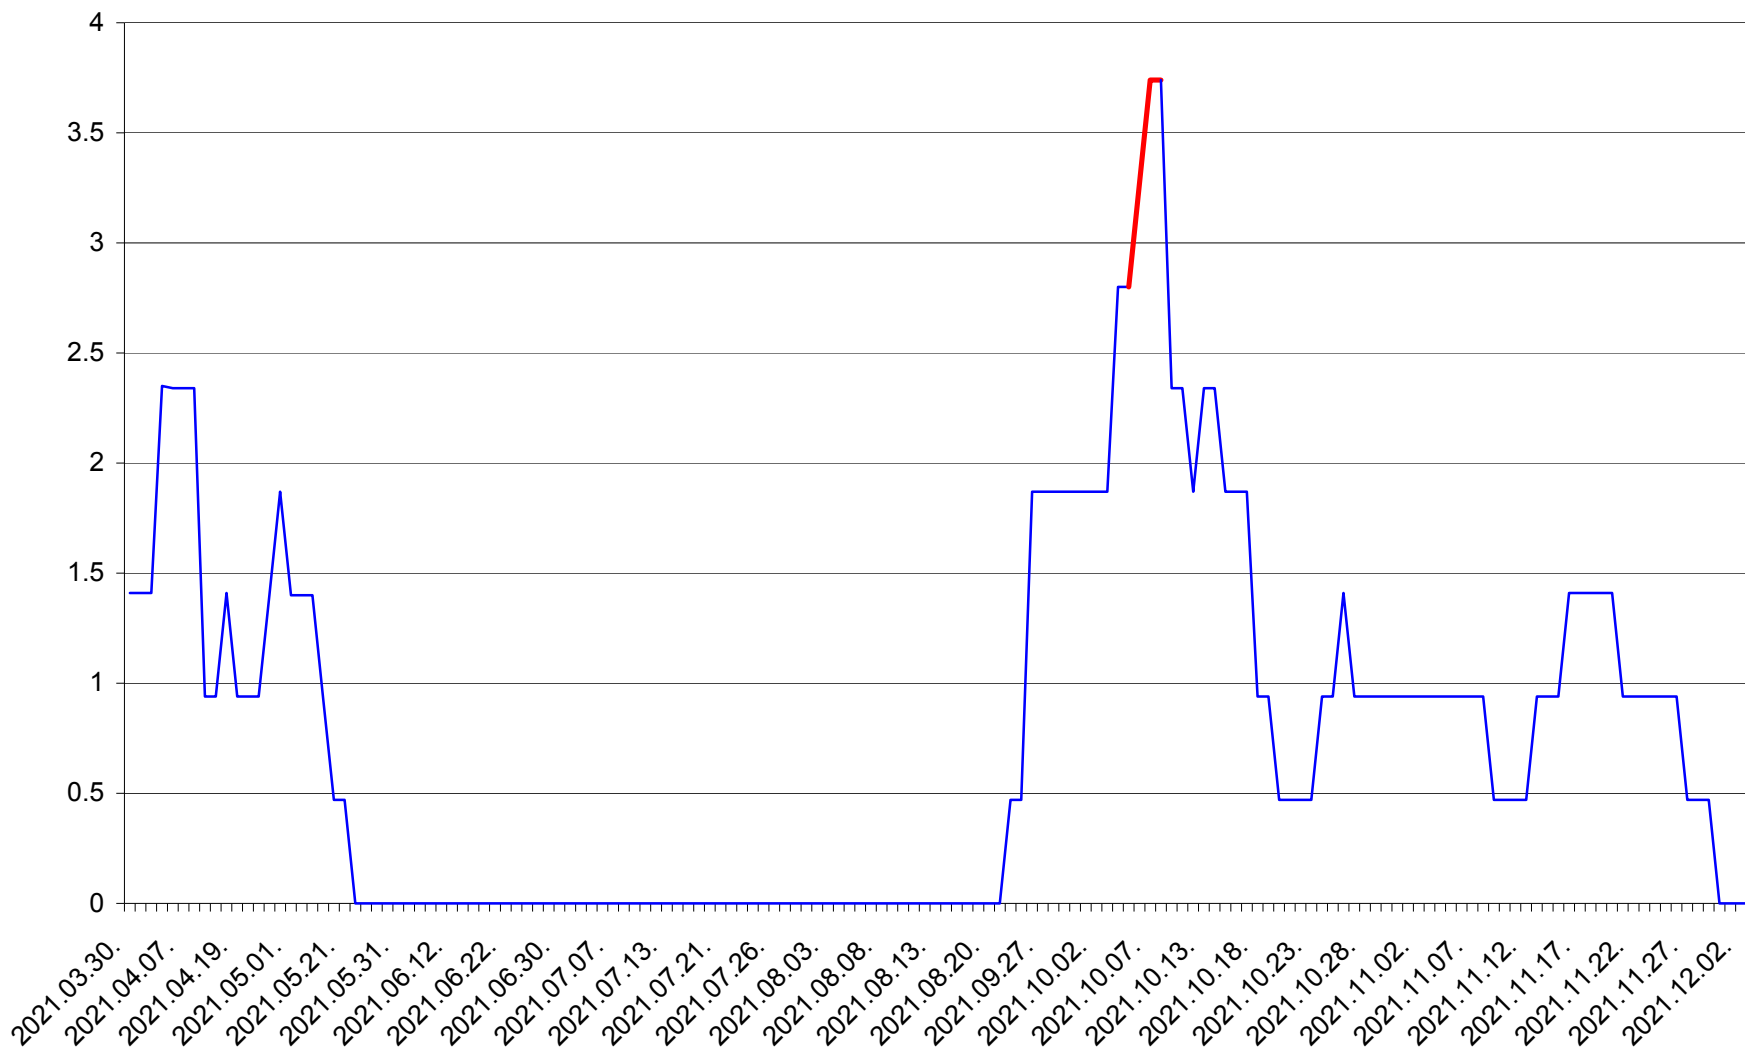

SECUIENI - Evolutia incidentei cumulate pe 14 zile la ‰ de locuitori
2021.03.30. - 2021.12.03.