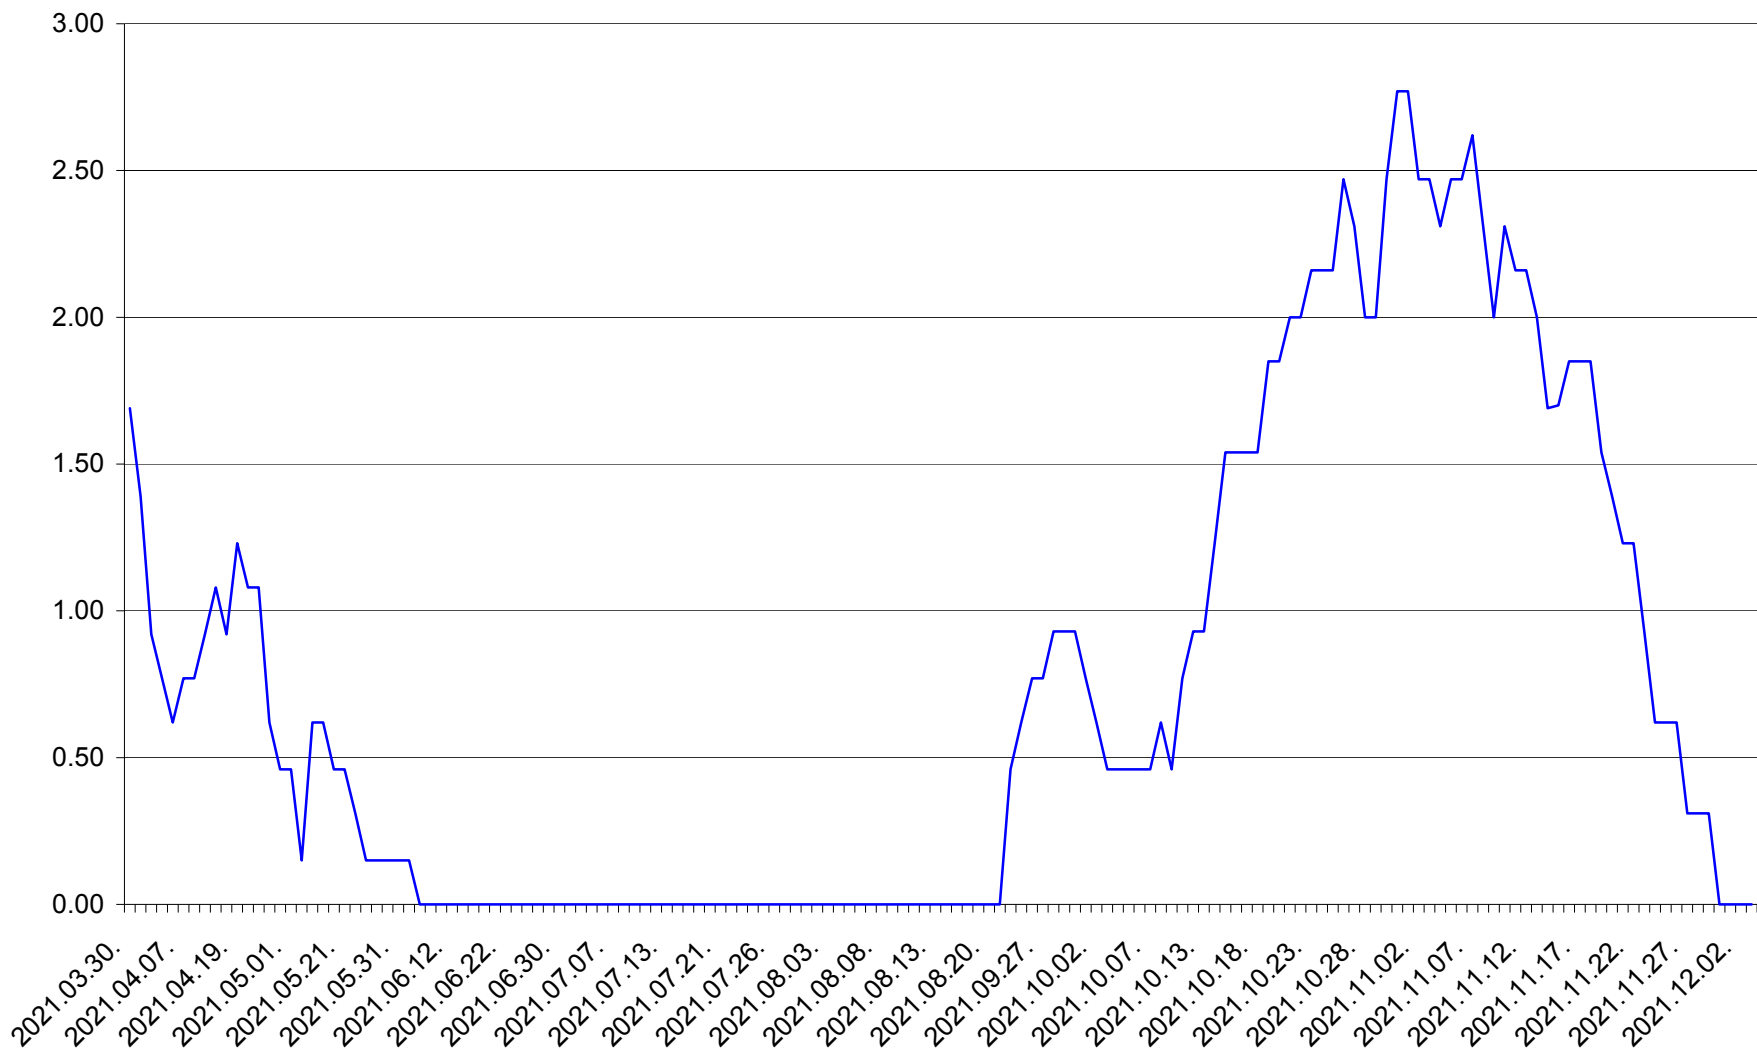

ORAȘ BĂLAN - Evolutia incidentei cumulate pe 14 zile la ‰ de locuitori
2021.03.30. - 2021.12.03.

BILBOR - Evolutia incidentei cumulate pe 14 zile la ‰ de locuitori
2021.03.30. - 2021.12.03.

ORAȘ BORSEC - Evolutia incidentei cumulate pe 14 zile la ‰ de locuitori
2021.03.30. - 2021.12.03.

BRĂDEȘTI - Evolutia incidentei cumulate pe 14 zile la ‰ de locuitori
2021.03.30. - 2021.12.03.

CĂPÂLNIȚA - Evolutia incidentei cumulate pe 14 zile la ‰ de locuitori
2021.03.30. - 2021.12.03.

CÂRȚA - Evolutia incidentei cumulate pe 14 zile la ‰ de locuitori
2021.03.30. - 2021.12.03.

CICEU - Evolutia incidentei cumulate pe 14 zile la ‰ de locuitori
2021.03.30. - 2021.12.03.

CIUCSÂNGEORGIU - Evolutia incidentei cumulate pe 14 zile la % de locuitori
2021.03.30. - 2021.12.03.

CIUMANI - Evolutia incidentei cumulate pe 14 zile la ‰ de locuitori
2021.03.30. - 2021.12.03.

CORBU - Evolutia incidentei cumulate pe 14 zile la ‰ de locuitori
2021.03.30. - 2021.12.03.

CORUND - Evolutia incidentei cumulate pe 14 zile la ‰ de locuitori
2021.03.30. - 2021.12.03.

COZMENI - Evolutia incidentei cumulate pe 14 zile la ‰ de locuitori
2021.03.30. - 2021.12.03.