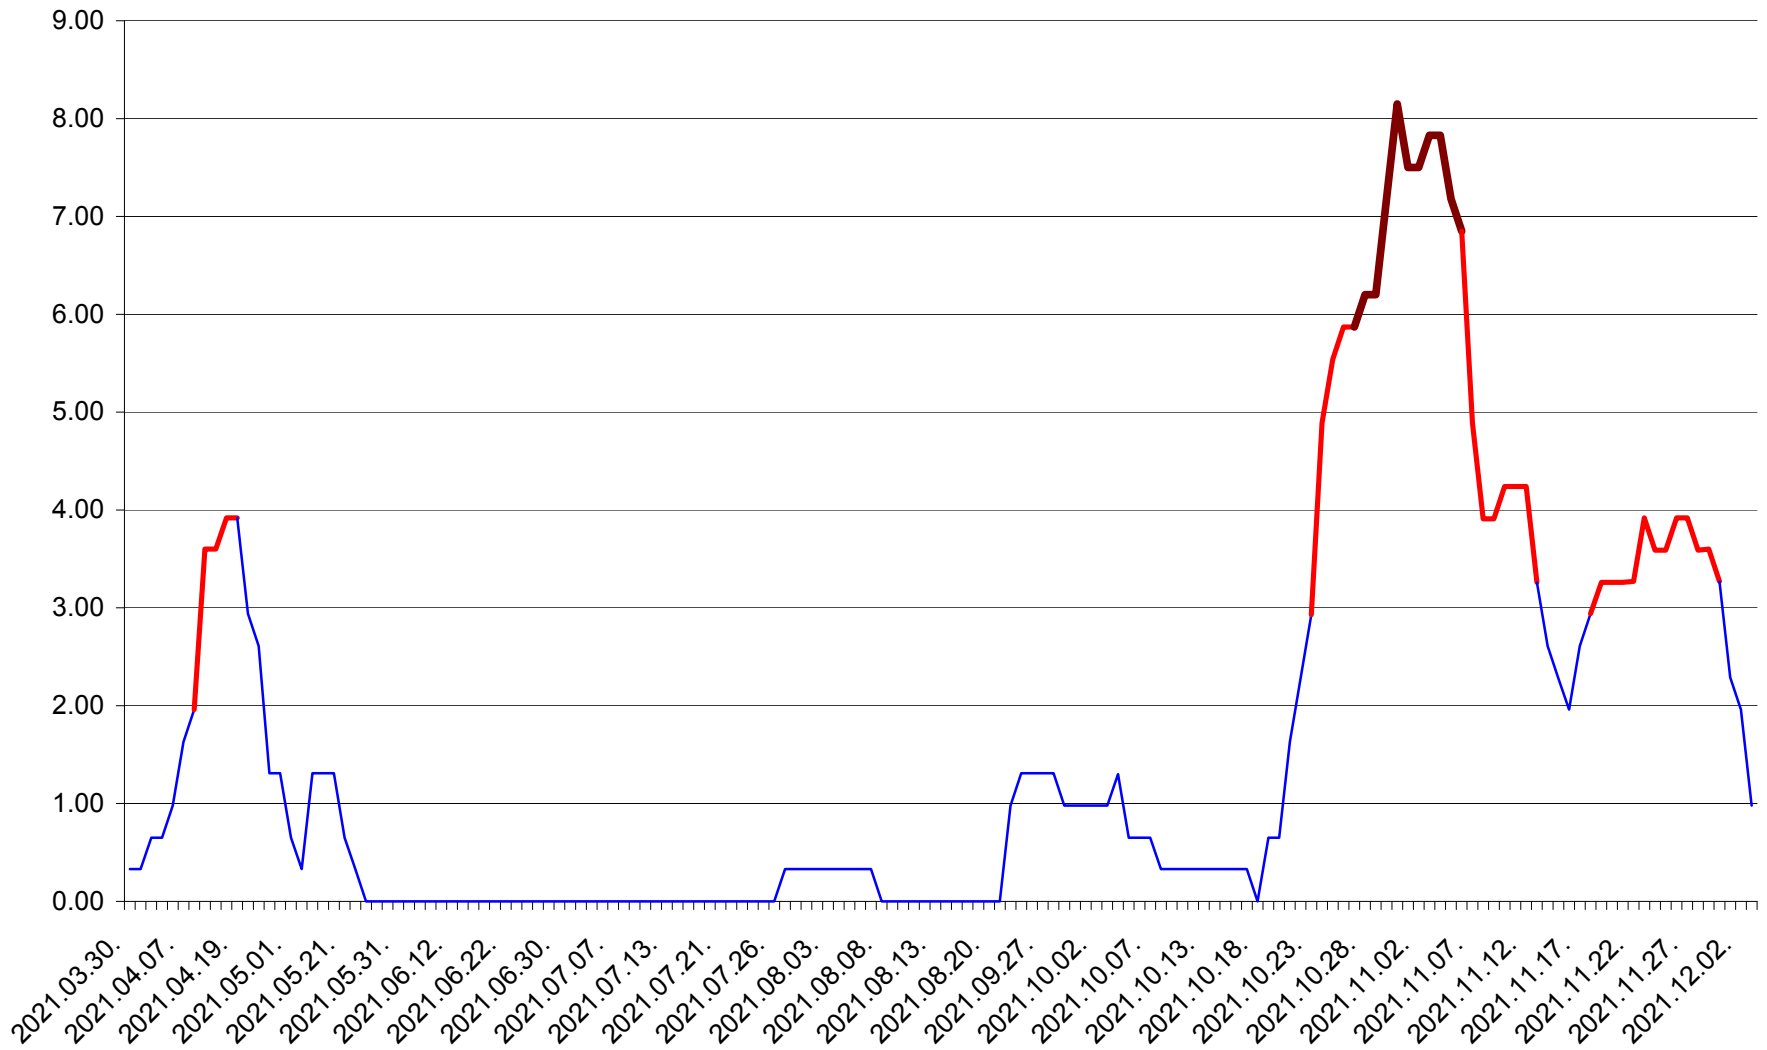

ATID - Evolutia incidentei cumulate pe 14 zile la ‰ de locuitori
2021.03.30. - 2021.12.03.

AVRĂMEȘTI - Evolutia incidentei cumulate pe 14 zile la ‰ de locuitori
2021.03.30. - 2021.12.03.

ORAȘ BĂILE TUȘNAD - Evolutia incidentei cumulate pe 14 zile la ‰ de locuitori
2021.03.30. - 2021.12.03.

ORAȘ BĂLAN - Evolutia incidentei cumulate pe 14 zile la ‰ de locuitori
2021.03.30. - 2021.12.03.

BILBOR - Evolutia incidentei cumulate pe 14 zile la ‰ de locuitori
2021.03.30. - 2021.12.03.

ORAȘ BORSEC - Evolutia incidentei cumulate pe 14 zile la ‰ de locuitori
2021.03.30. - 2021.12.03.

BRĂDEȘTI - Evolutia incidentei cumulate pe 14 zile la ‰ de locuitori
2021.03.30. - 2021.12.03.

CĂPÂLNIȚA - Evolutia incidentei cumulate pe 14 zile la ‰ de locuitori
2021.03.30. - 2021.12.03.

CÂRȚA - Evolutia incidentei cumulate pe 14 zile la ‰ de locuitori
2021.03.30. - 2021.12.03.