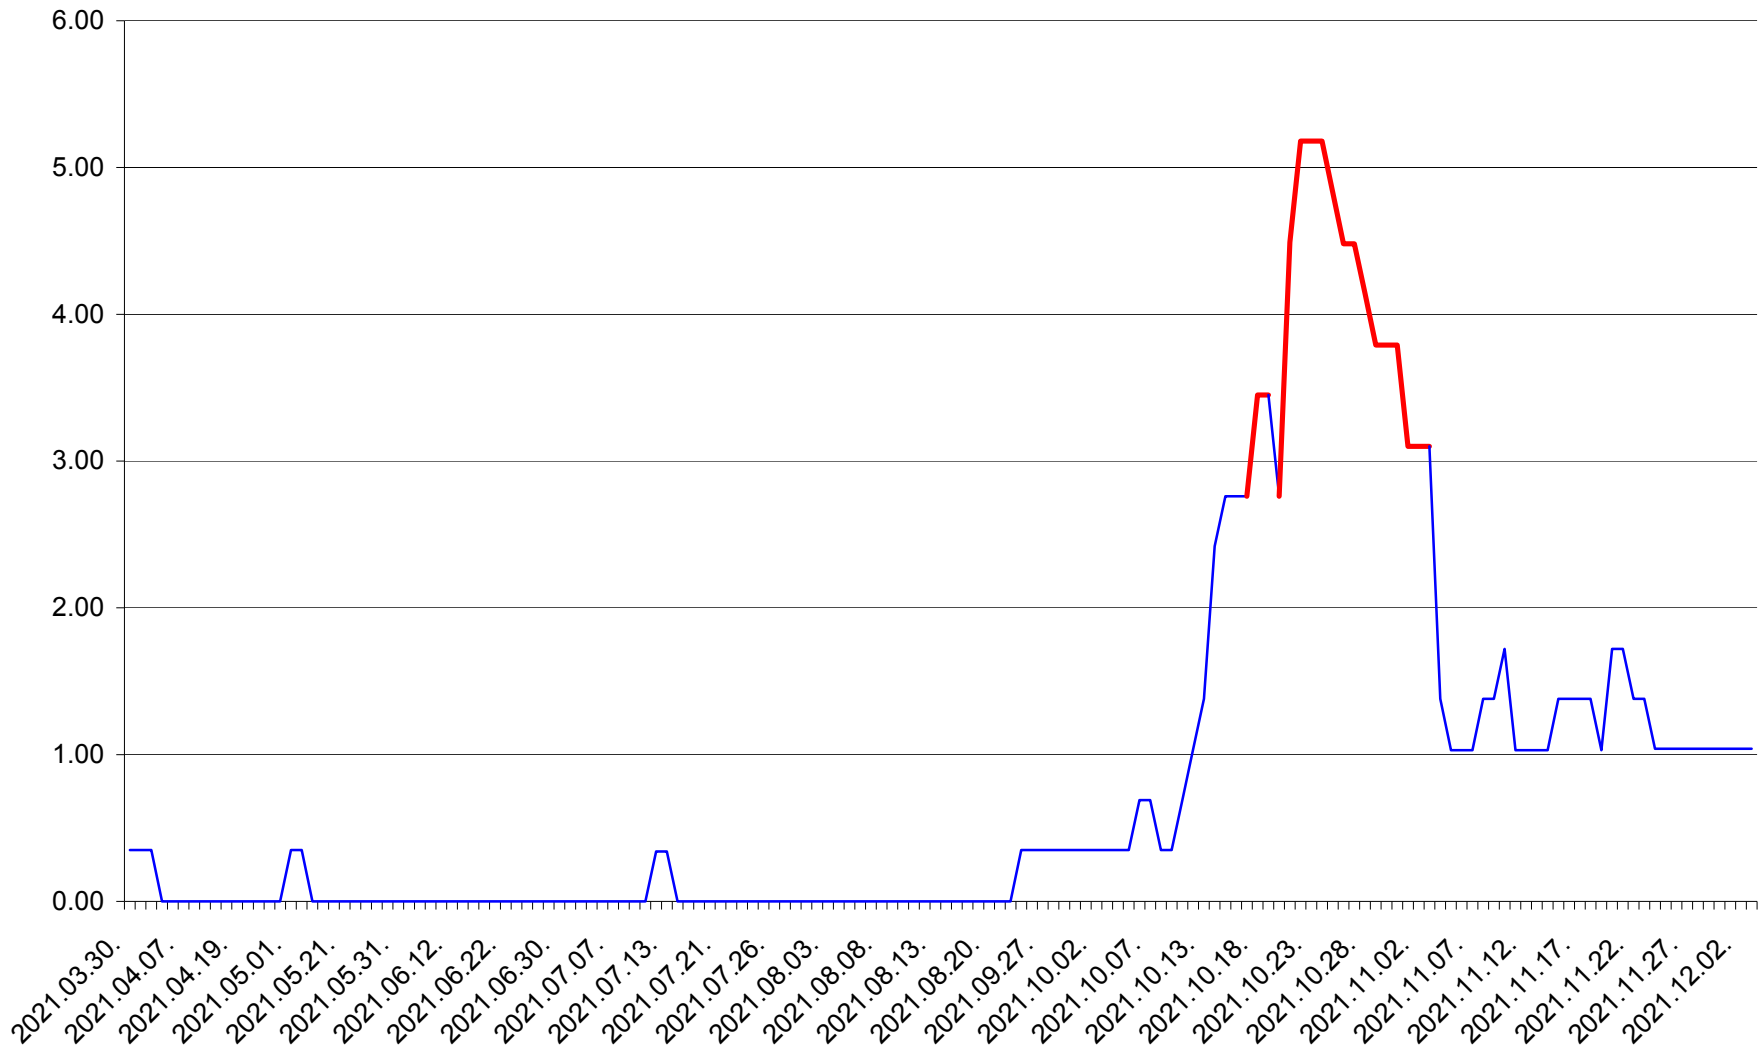

ORAȘ BĂLAN - Evolutia incidentei cumulate pe 14 zile la ‰ de locuitori
2021.03.30. - 2021.12.03.

BILBOR - Evolutia incidentei cumulate pe 14 zile la ‰ de locuitori
2021.03.30. - 2021.12.03.

ORAȘ BORSEC - Evolutia incidentei cumulate pe 14 zile la ‰ de locuitori
2021.03.30. - 2021.12.03.

BRĂDEȘTI - Evolutia incidentei cumulate pe 14 zile la ‰ de locuitori
2021.03.30. - 2021.12.03.

CĂPÂLNIȚA - Evolutia incidentei cumulate pe 14 zile la ‰ de locuitori
2021.03.30. - 2021.12.03.

CÂRȚA - Evolutia incidentei cumulate pe 14 zile la ‰ de locuitori
2021.03.30. - 2021.12.03.

CICEU - Evolutia incidentei cumulate pe 14 zile la ‰ de locuitori
2021.03.30. - 2021.12.03.

CIUCSÂNGEORGIU - Evolutia incidentei cumulate pe 14 zile la % de locuitori
2021.03.30. - 2021.12.03.

CIUMANI - Evolutia incidentei cumulate pe 14 zile la ‰ de locuitori
2021.03.30. - 2021.12.03.

CORBU - Evolutia incidentei cumulate pe 14 zile la ‰ de locuitori
2021.03.30. - 2021.12.03.

CORUND - Evolutia incidentei cumulate pe 14 zile la ‰ de locuitori
2021.03.30. - 2021.12.03.

COZMENI - Evolutia incidentei cumulate pe 14 zile la ‰ de locuitori
2021.03.30. - 2021.12.03.