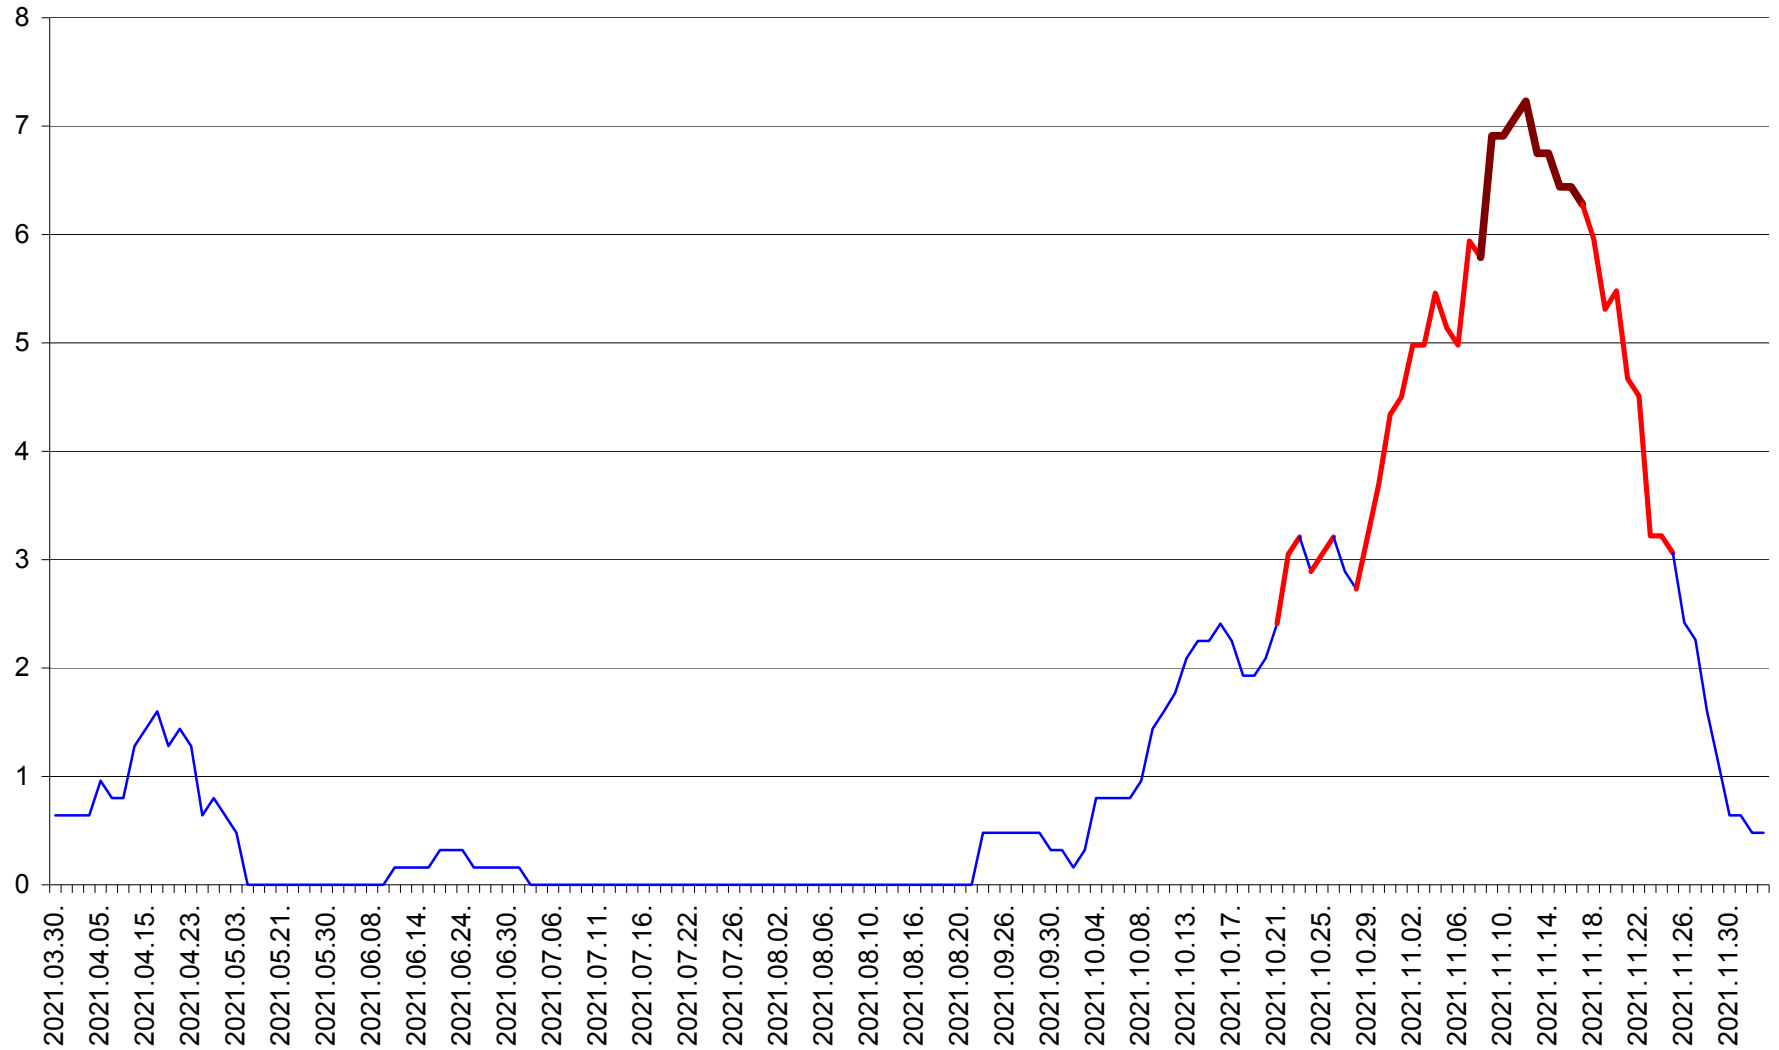

SÂNMARTIN - Evolutia incidentei cumulate pe 14 zile la ‰ de locuitori
2021.03.30. - 2021.12.03.