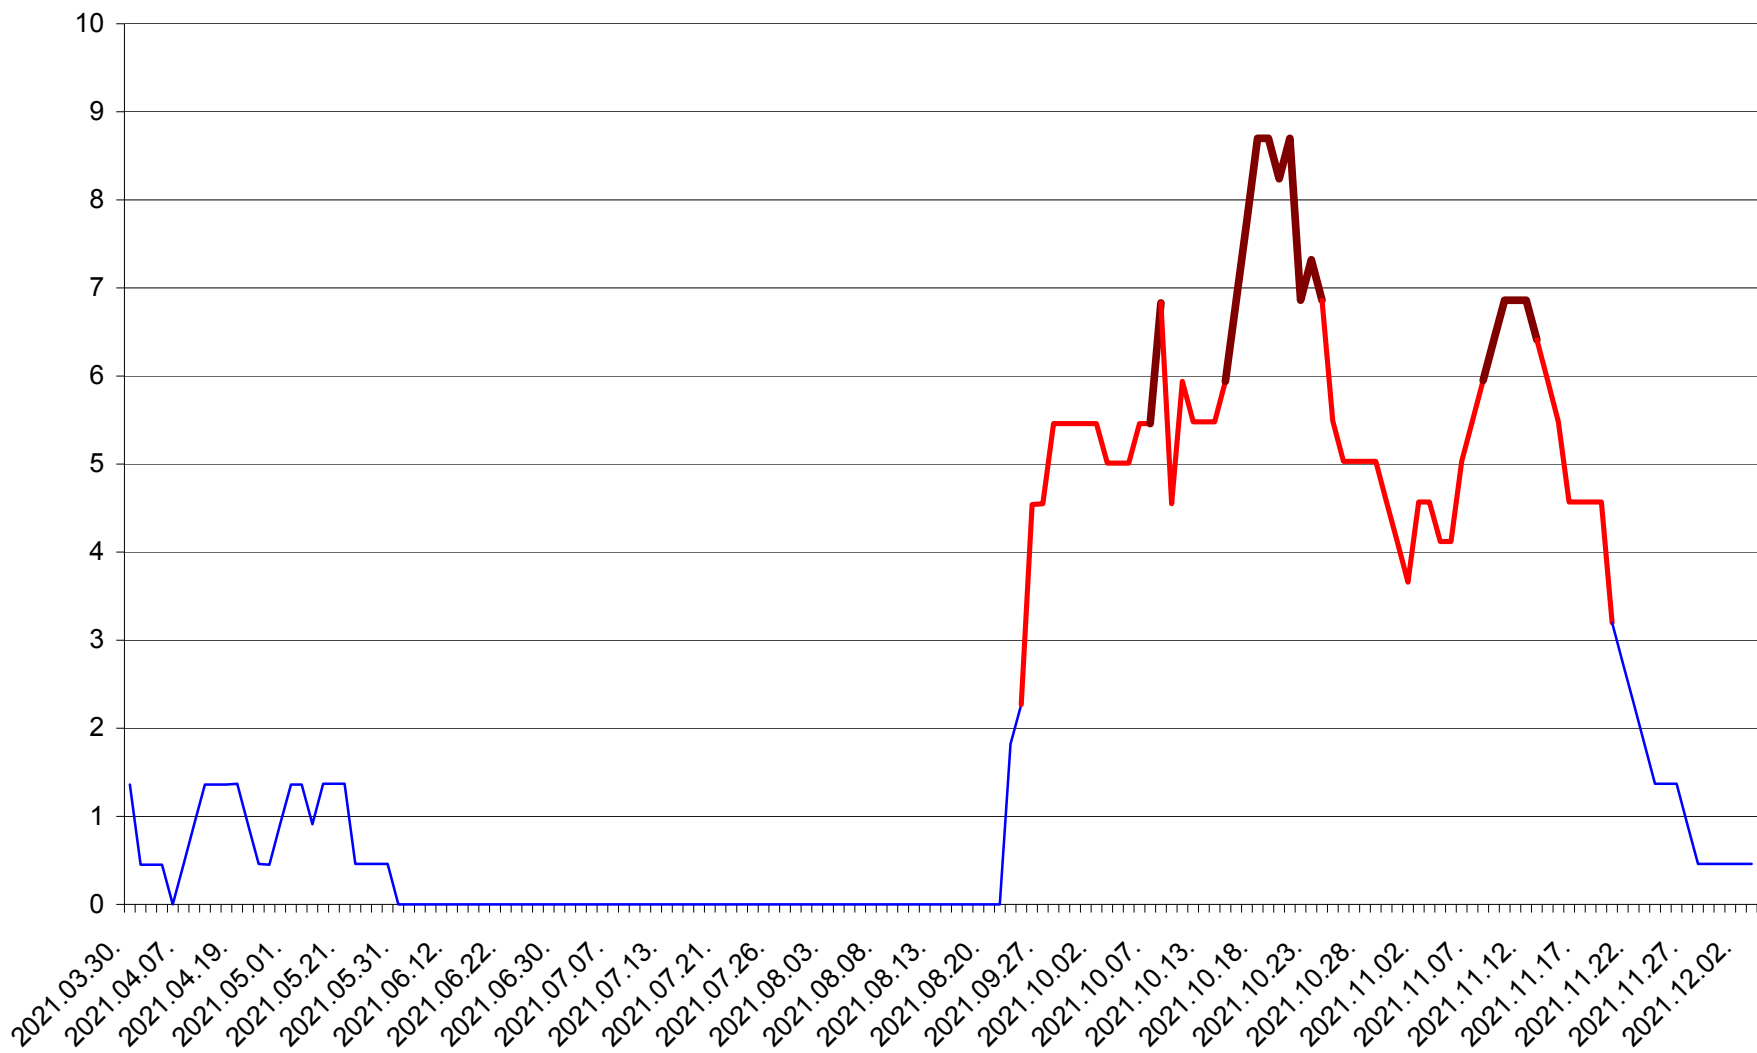

MUNICIPIUL GHEORGHENI - Evolutia incidentei cumulate pe 14 zile la % de locuitori
2021.03.30. - 2021.12.03.

JOSENI - Evolutia incidentei cumulate pe 14 zile la ‰ de locuitori
2021.03.30. - 2021.12.03.

LĂZAREA - Evolutia incidentei cumulate pe 14 zile la % de locuitori
2021.03.30. - 2021.12.03.

LELICENI - Evolutia incidentei cumulate pe 14 zile la ‰ de locuitori
2021.03.30. - 2021.12.03.

LUETA - Evolutia incidentei cumulate pe 14 zile la ‰ de locuitori
2021.03.30. - 2021.12.03.

LUNCA DE JOS - Evolutia incidentei cumulate pe 14 zile la ‰ de locuitori
2021.03.30. - 2021.12.03.

LUNCA DE SUS - Evolutia incidentei cumulate pe 14 zile la ‰ de locuitori
2021.03.30. - 2021.12.03.

LUPENI - Evolutia incidentei cumulate pe 14 zile la ‰ de locuitori
2021.03.30. - 2021.12.03.

MĂDĂRAȘ - Evolutia incidentei cumulate pe 14 zile la ‰ de locuitori
2021.03.30. - 2021.12.03.