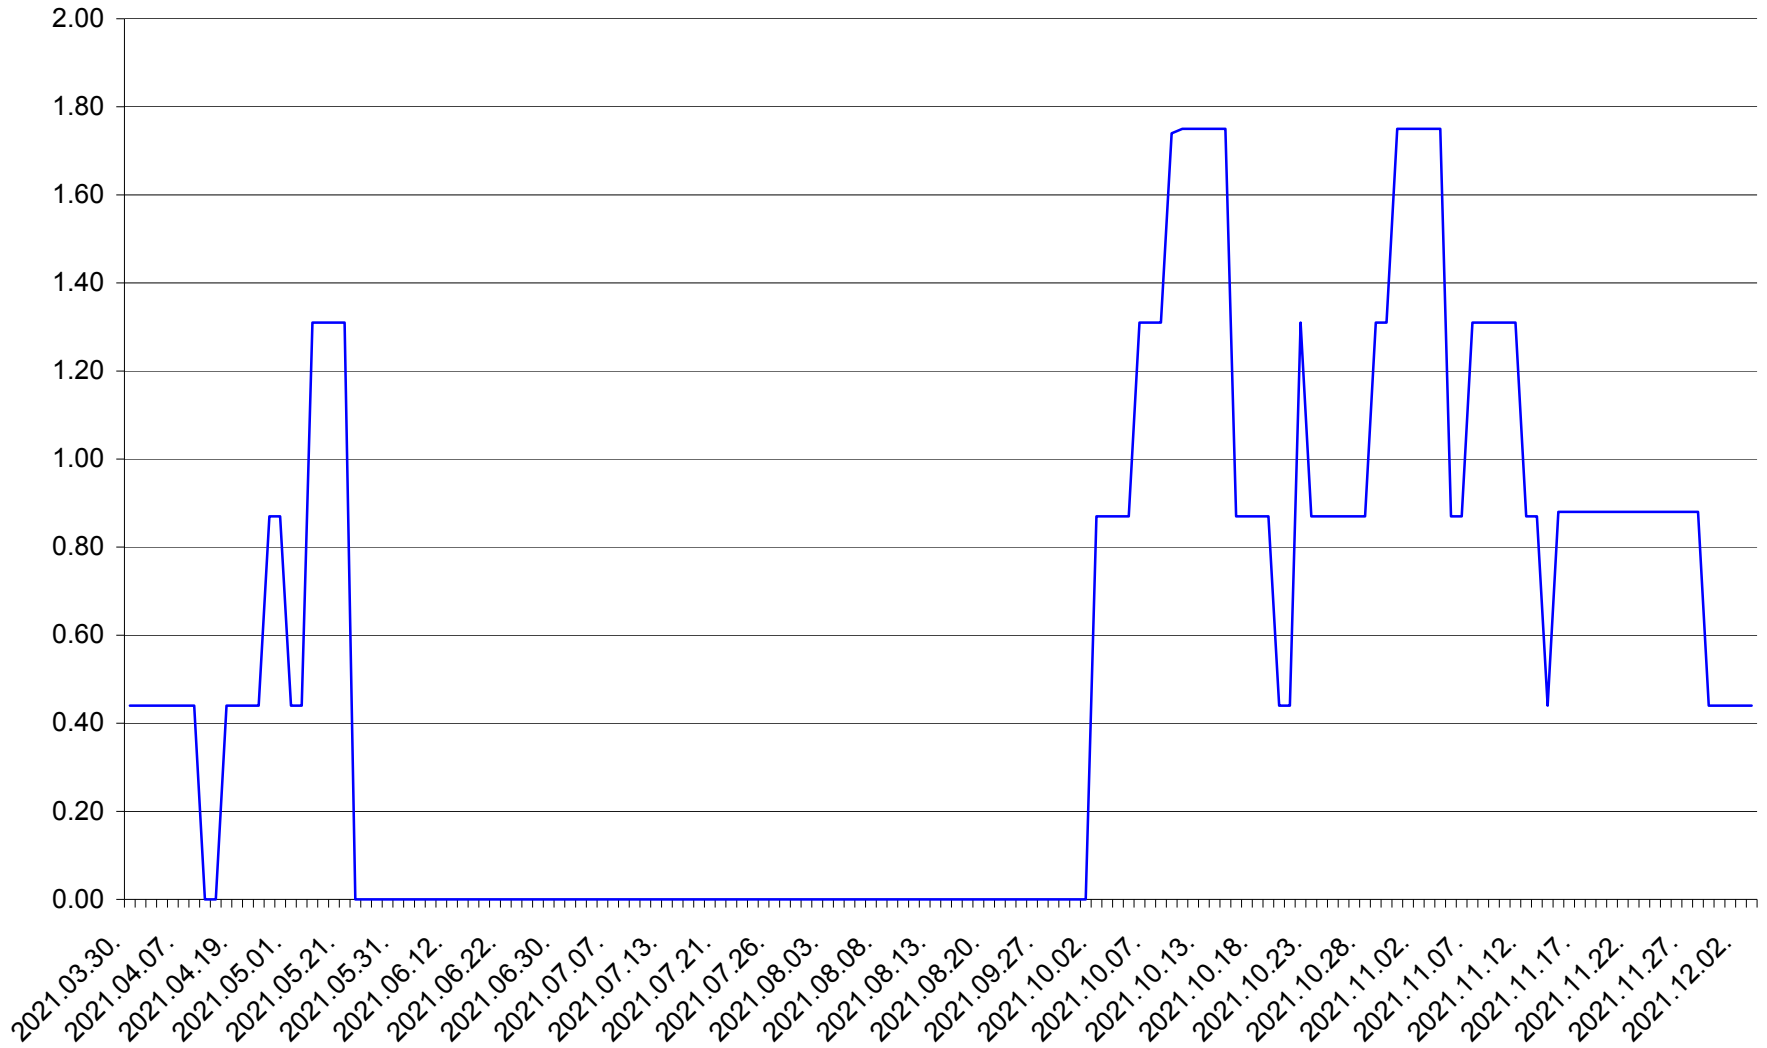

ORAȘ BĂLAN - Evolutia incidentei cumulate pe 14 zile la ‰ de locuitori
2021.03.30. - 2021.12.03.

BILBOR - Evolutia incidentei cumulate pe 14 zile la ‰ de locuitori
2021.03.30. - 2021.12.03.

ORAȘ BORSEC - Evolutia incidentei cumulate pe 14 zile la ‰ de locuitori
2021.03.30. - 2021.12.03.

BRĂDEȘTI - Evolutia incidentei cumulate pe 14 zile la ‰ de locuitori
2021.03.30. - 2021.12.03.

CĂPÂLNIȚA - Evolutia incidentei cumulate pe 14 zile la ‰ de locuitori
2021.03.30. - 2021.12.03.

CÂRȚA - Evolutia incidentei cumulate pe 14 zile la ‰ de locuitori
2021.03.30. - 2021.12.03.

CICEU - Evolutia incidentei cumulate pe 14 zile la ‰ de locuitori
2021.03.30. - 2021.12.03.

CIUCSÂNGEORGIU - Evolutia incidentei cumulate pe 14 zile la % de locuitori
2021.03.30. - 2021.12.03.

CIUMANI - Evolutia incidentei cumulate pe 14 zile la ‰ de locuitori
2021.03.30. - 2021.12.03.

CORBU - Evolutia incidentei cumulate pe 14 zile la ‰ de locuitori
2021.03.30. - 2021.12.03.

CORUND - Evolutia incidentei cumulate pe 14 zile la ‰ de locuitori
2021.03.30. - 2021.12.03.

COZMENI - Evolutia incidentei cumulate pe 14 zile la ‰ de locuitori
2021.03.30. - 2021.12.03.