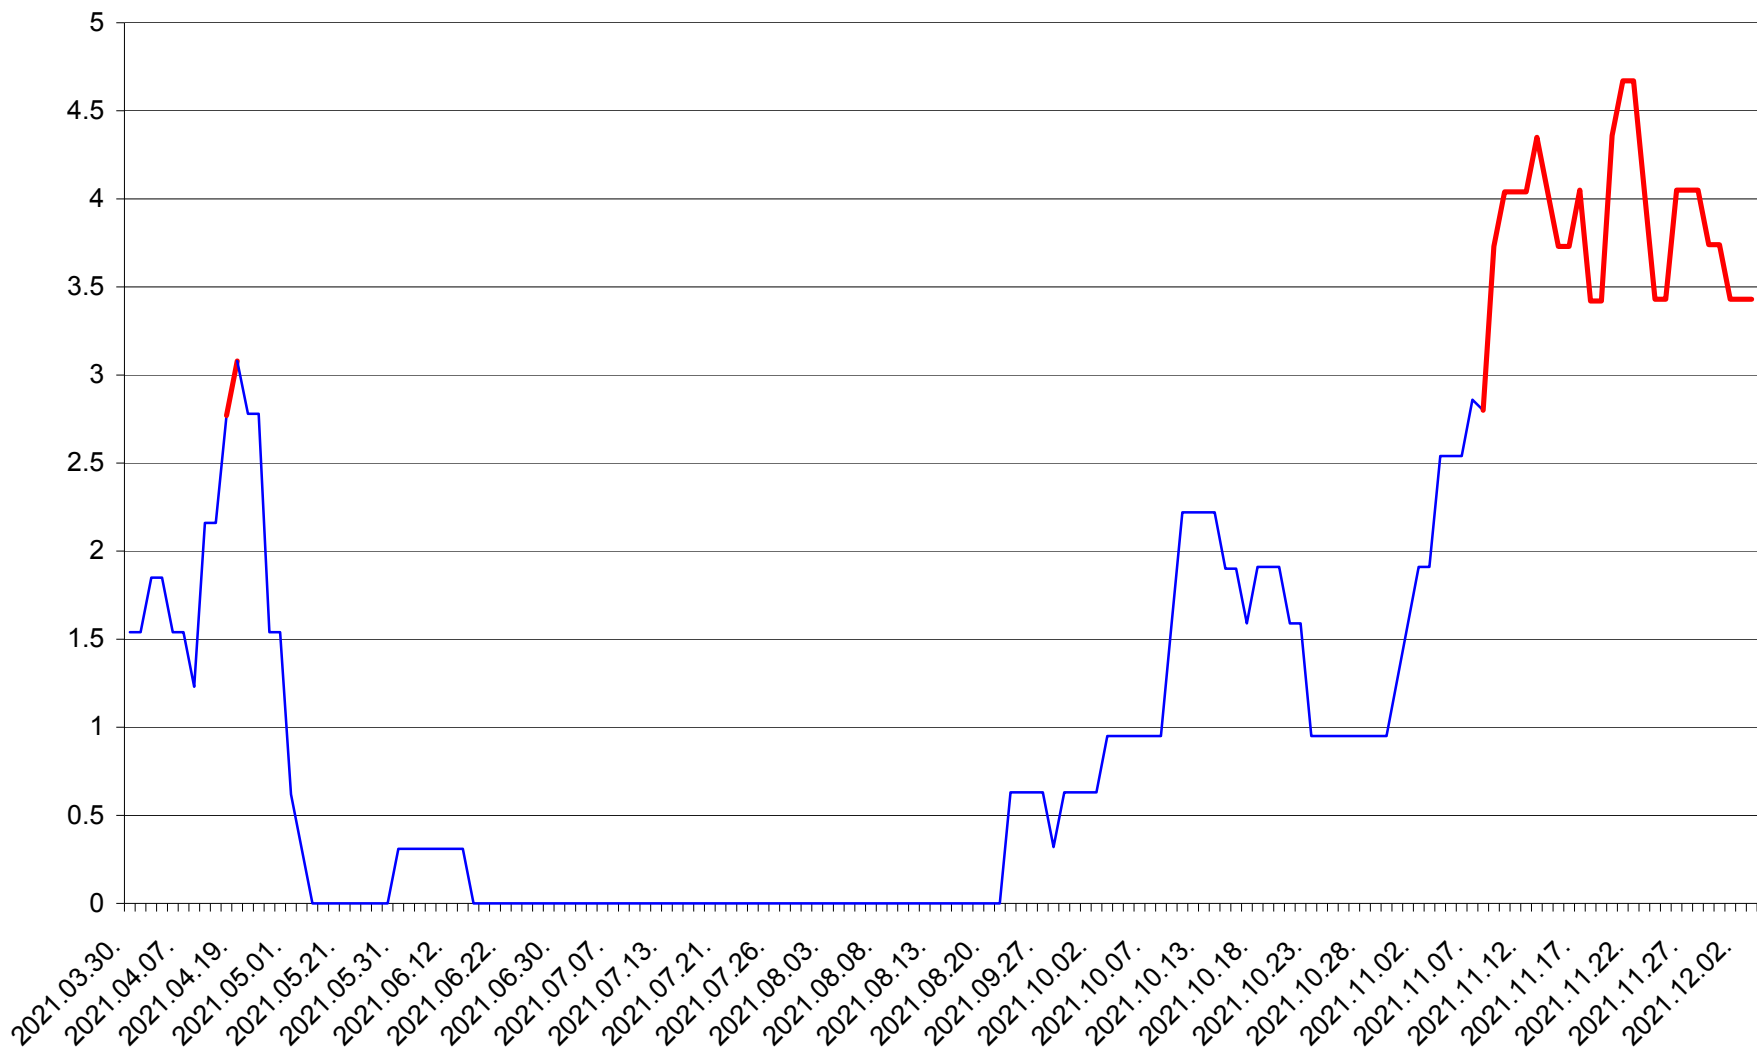

TUȘNAD - Evolutia incidentei cumulate pe 14 zile la ‰ de locuitori
2021.03.30. - 2021.12.03.