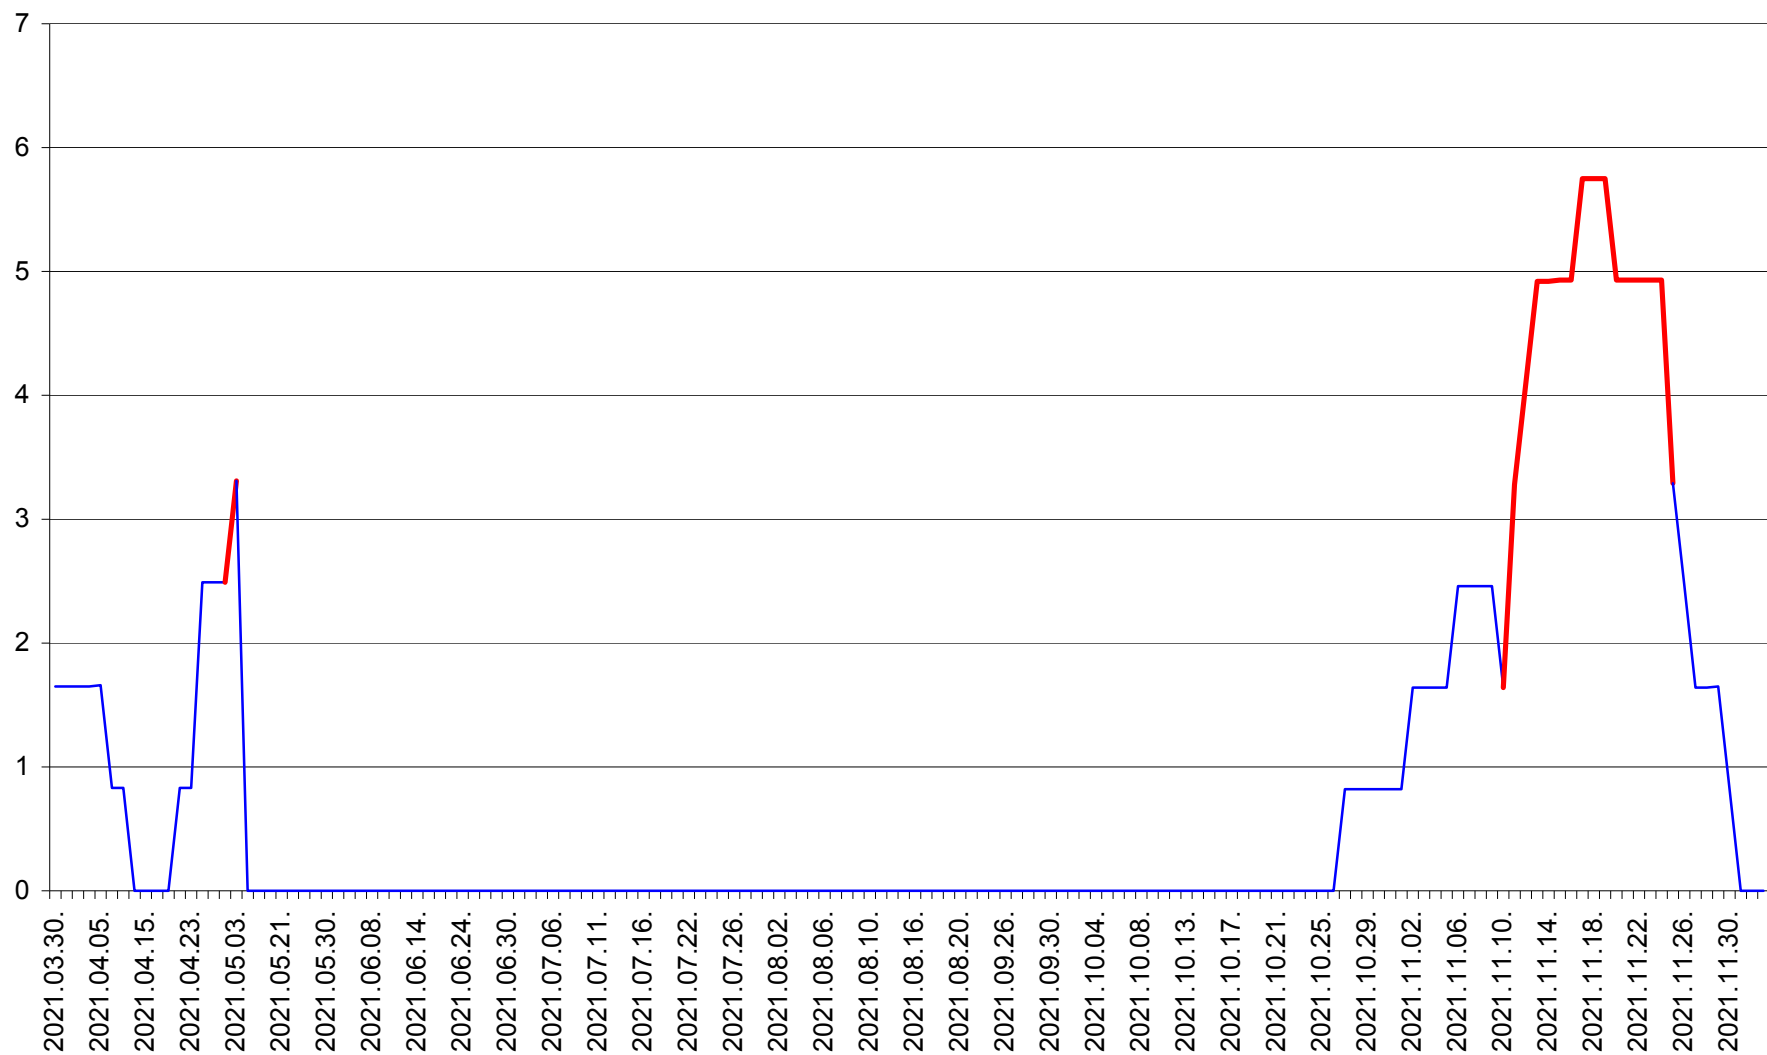

PLĂIEȘII DE JOS - Evolutia incidentei cumulate pe 14 zile la ‰ de locuitori
2021.03.30. - 2021.12.03.

PORUMBENI - Evolutia incidentei cumulate pe 14 zile la ‰ de locuitori
2021.03.30. - 2021.12.03.

PRAID - Evolutia incidentei cumulate pe 14 zile la ‰ de locuitori
2021.03.30. - 2021.12.03.

RACU - Evolutia incidentei cumulate pe 14 zile la ‰ de locuitori
2021.03.30. - 2021.12.03.

REMETEA - Evolutia incidentei cumulate pe 14 zile la ‰ de locuitori
2021.03.30. - 2021.12.03.

SĂCEL - Evolutia incidentei cumulate pe 14 zile la ‰ de locuitori
2021.03.30. - 2021.12.03.