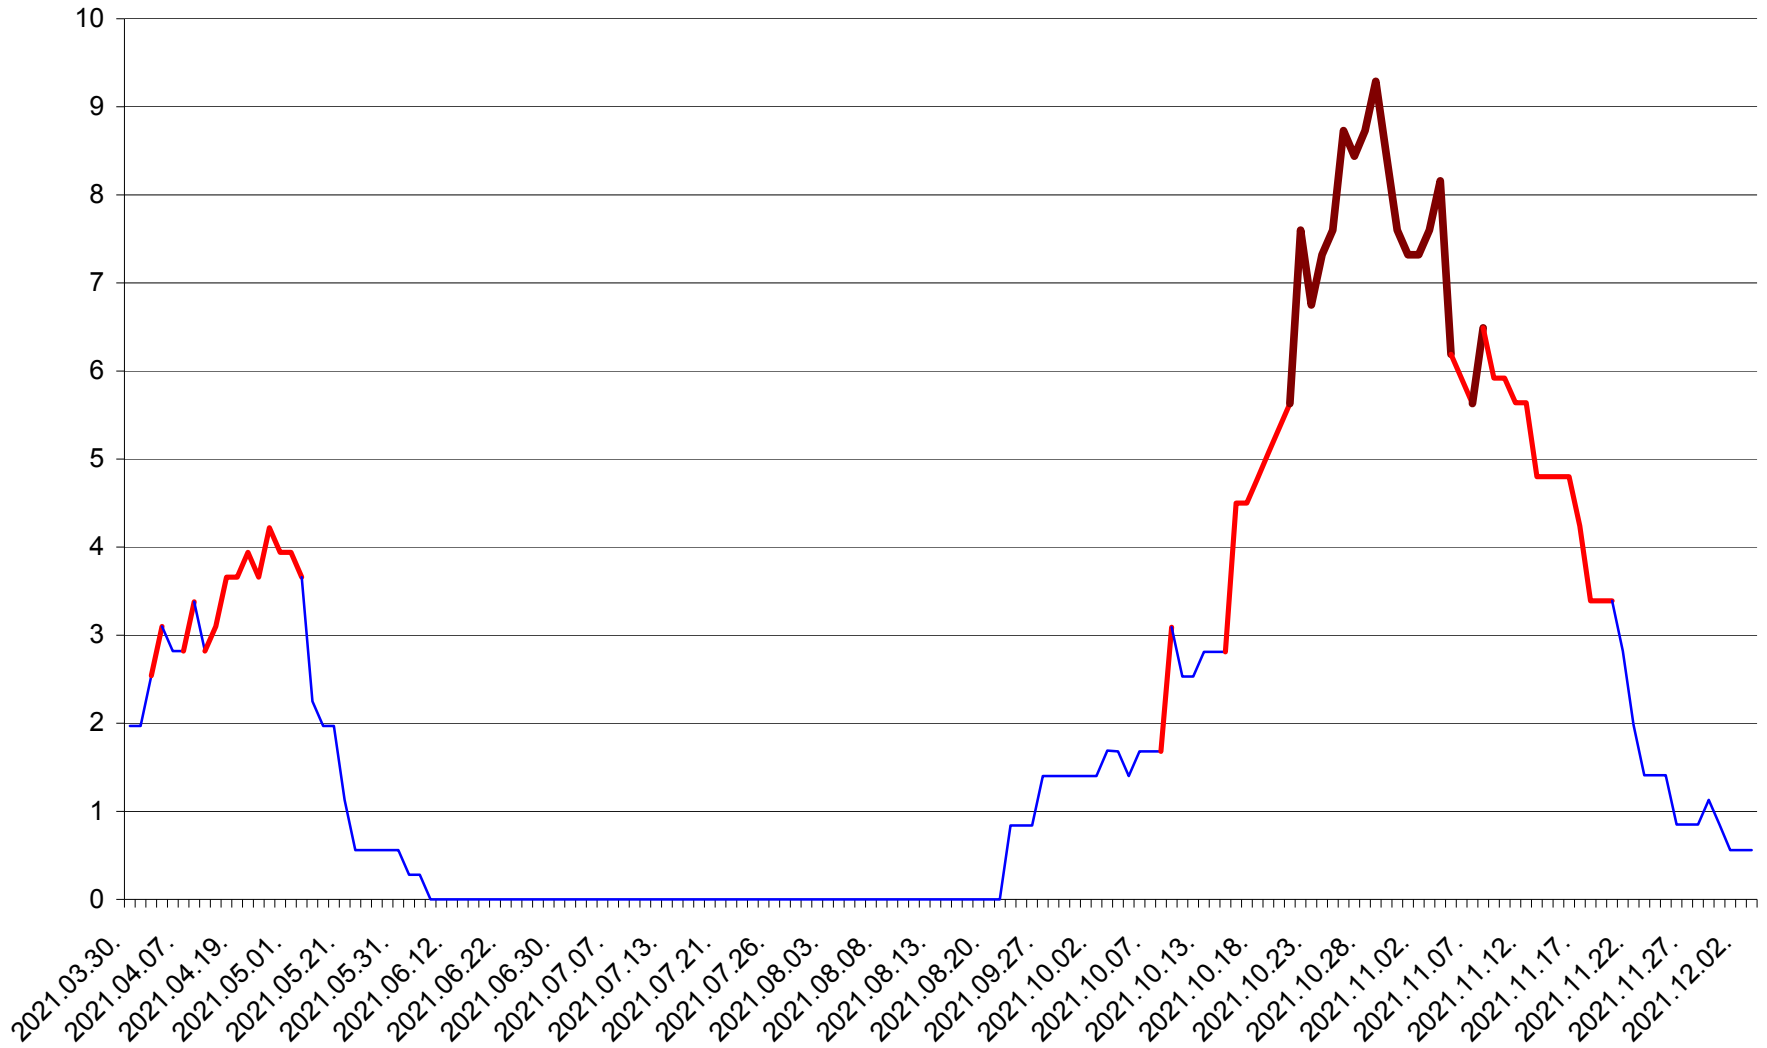

ORAȘ CRISTURU SECUIESC - Evolutia incidentei cumulate pe 14 zile la ‰ de locuitori
2021.03.30. - 2021.12.03.

DĂNEȘTI - Evolutia incidentei cumulate pe 14 zile la ‰ de locuitori
2021.03.30. - 2021.12.03.

DÂRJIU - Evolutia incidentei cumulate pe 14 zile la ‰ de locuitori
2021.03.30. - 2021.12.03.

DEALU - Evolutia incidentei cumulate pe 14 zile la ‰ de locuitori
2021.03.30. - 2021.12.03.

DITRĂU - Evolutia incidentei cumulate pe 14 zile la ‰ de locuitori
2021.03.30. - 2021.12.03.

FELICENI - Evolutia incidentei cumulate pe 14 zile la ‰ de locuitori
2021.03.30. - 2021.12.03.

FRUMOASA - Evolutia incidentei cumulate pe 14 zile la ‰ de locuitori
2021.03.30. - 2021.12.03.

GĂLĂUȚAȘ - Evolutia incidentei cumulate pe 14 zile la ‰ de locuitori
2021.03.30. - 2021.12.03.