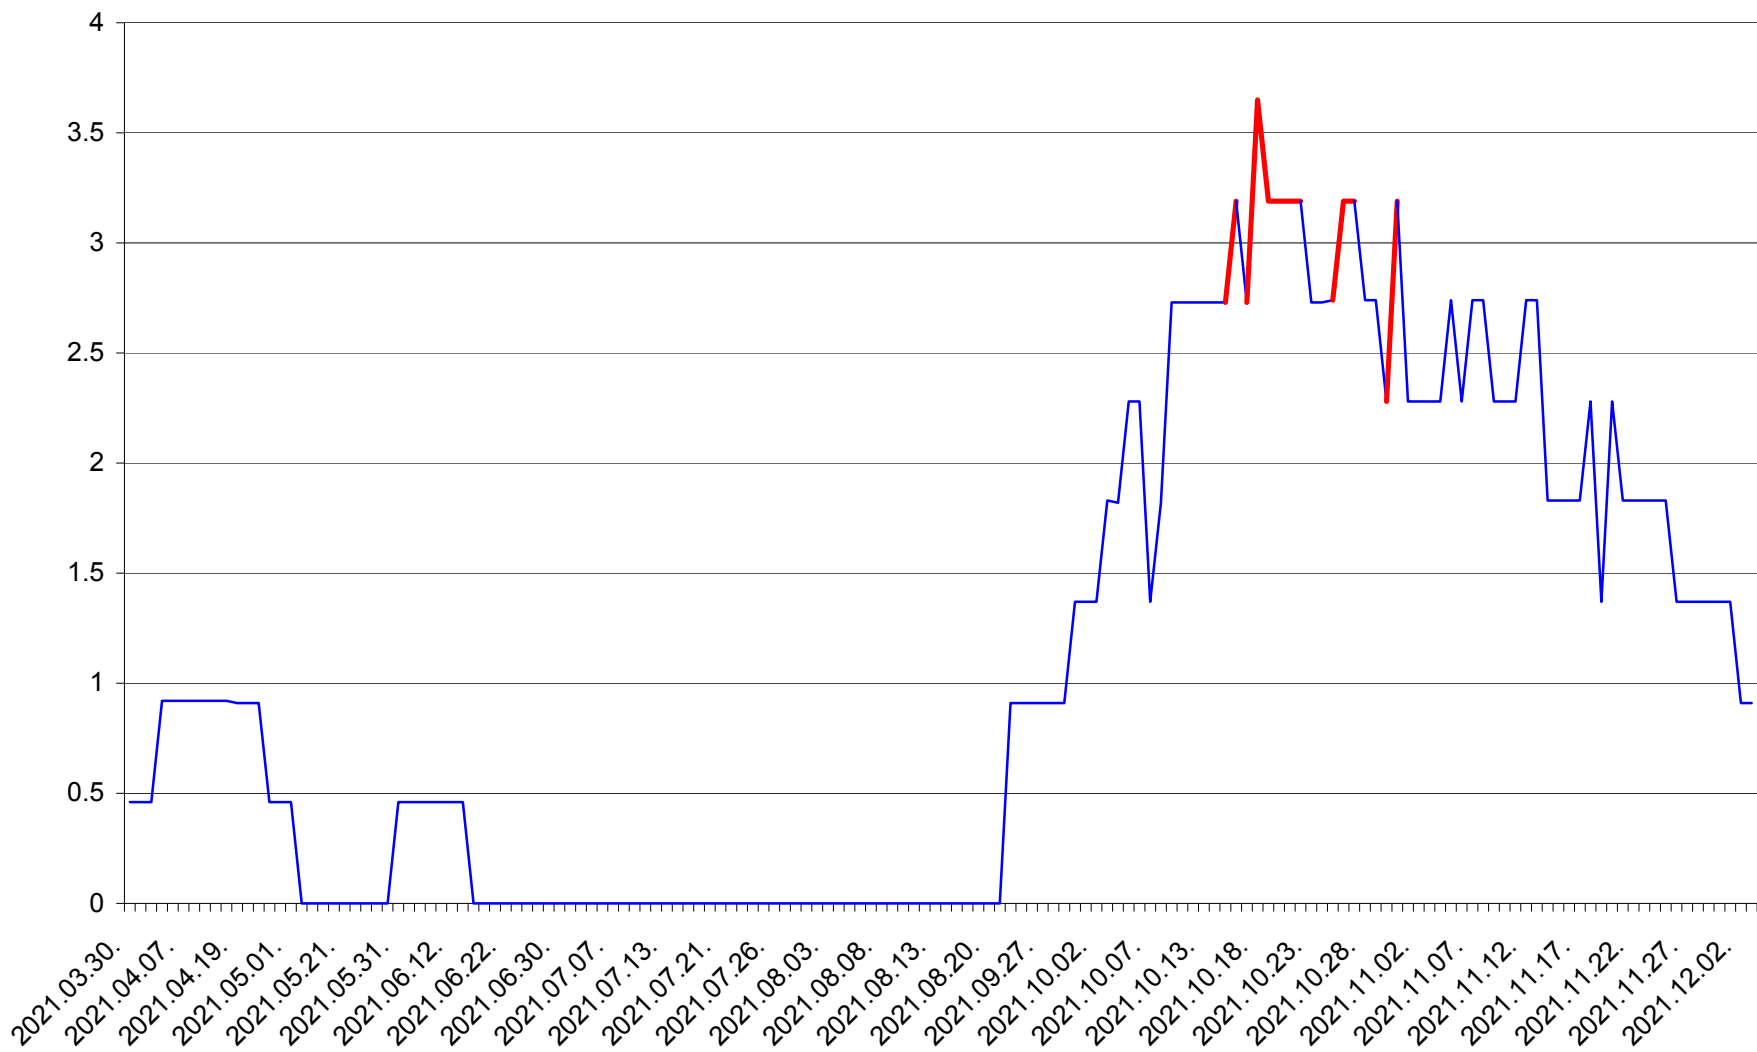

ORAȘ BĂLAN - Evolutia incidentei cumulate pe 14 zile la ‰ de locuitori
2021.03.30. - 2021.12.03.

BILBOR - Evolutia incidentei cumulate pe 14 zile la ‰ de locuitori
2021.03.30. - 2021.12.03.

ORAȘ BORSEC - Evolutia incidentei cumulate pe 14 zile la ‰ de locuitori
2021.03.30. - 2021.12.03.

CICEU - Evolutia incidentei cumulate pe 14 zile la ‰ de locuitori
2021.03.30. - 2021.12.03.

CIUCSÂNGEORGIU - Evolutia incidentei cumulate pe 14 zile la % de locuitori
2021.03.30. - 2021.12.03.

CIUMANI - Evolutia incidentei cumulate pe 14 zile la ‰ de locuitori
2021.03.30. - 2021.12.03.

CORBU - Evolutia incidentei cumulate pe 14 zile la ‰ de locuitori
2021.03.30. - 2021.12.03.

CORUND - Evolutia incidentei cumulate pe 14 zile la ‰ de locuitori
2021.03.30. - 2021.12.03.

COZMENI - Evolutia incidentei cumulate pe 14 zile la ‰ de locuitori
2021.03.30. - 2021.12.03.

ORAȘ CRISTURU SECUIESC - Evolutia incidentei cumulate pe 14 zile la ‰ de locuitori
2021.03.30. - 2021.12.03.

DĂNEȘTI - Evolutia incidentei cumulate pe 14 zile la ‰ de locuitori
2021.03.30. - 2021.12.03.