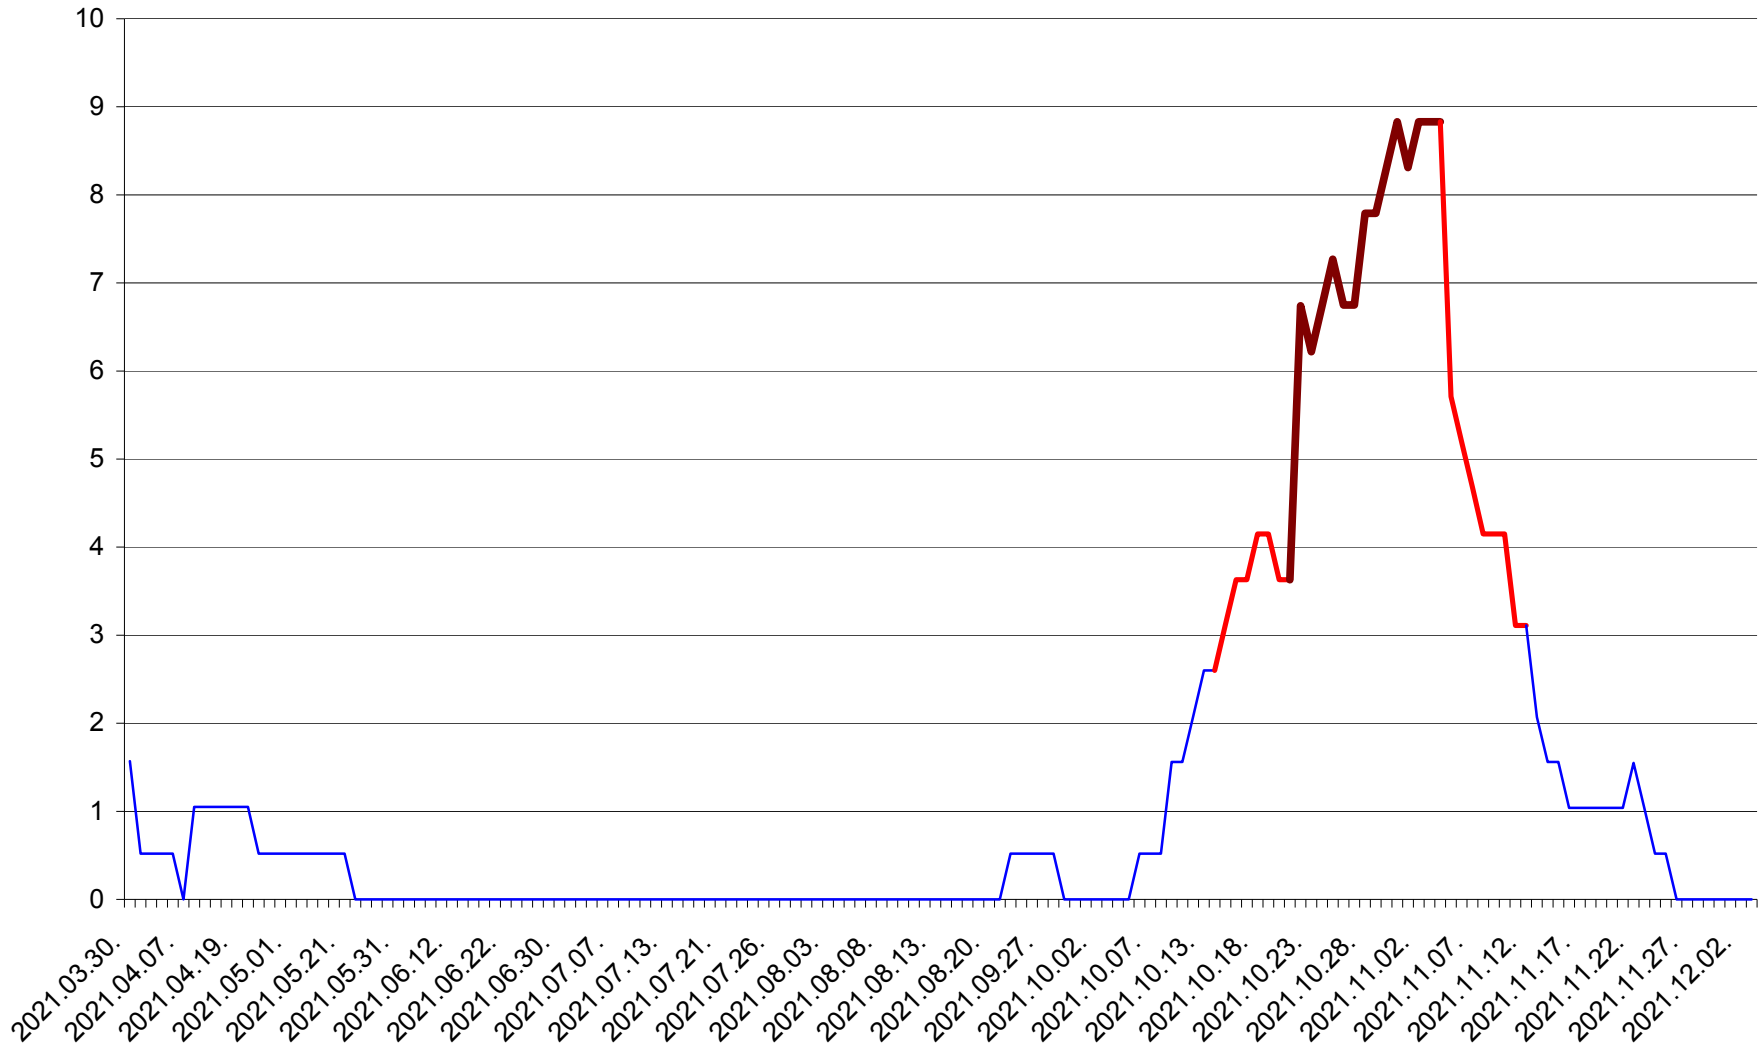

MIHĂILENI - Evolutia incidentei cumulate pe 14 zile la ‰ de locuitori
2021.03.30. - 2021.12.03.

MUGENI - Evolutia incidentei cumulate pe 14 zile la ‰ de locuitori
2021.03.30. - 2021.12.03.

OCLAND - Evolutia incidentei cumulate pe 14 zile la ‰ de locuitori
2021.03.30. - 2021.12.03.

MUNICIPIUL ODORHEIU SECUIESC - Evolutia incidentei cumulate pe 14 zile la % de locuitori
2021.03.30. - 2021.12.03.

PĂULENI-CIUC - Evolutia incidentei cumulate pe 14 zile la % de locuitori
2021.03.30. - 2021.12.03.

PLĂIEȘII DE JOS - Evolutia incidentei cumulate pe 14 zile la ‰ de locuitori
2021.03.30. - 2021.12.03.

PORUMBENI - Evolutia incidentei cumulate pe 14 zile la ‰ de locuitori
2021.03.30. - 2021.12.03.

PRAID - Evolutia incidentei cumulate pe 14 zile la ‰ de locuitori
2021.03.30. - 2021.12.03.