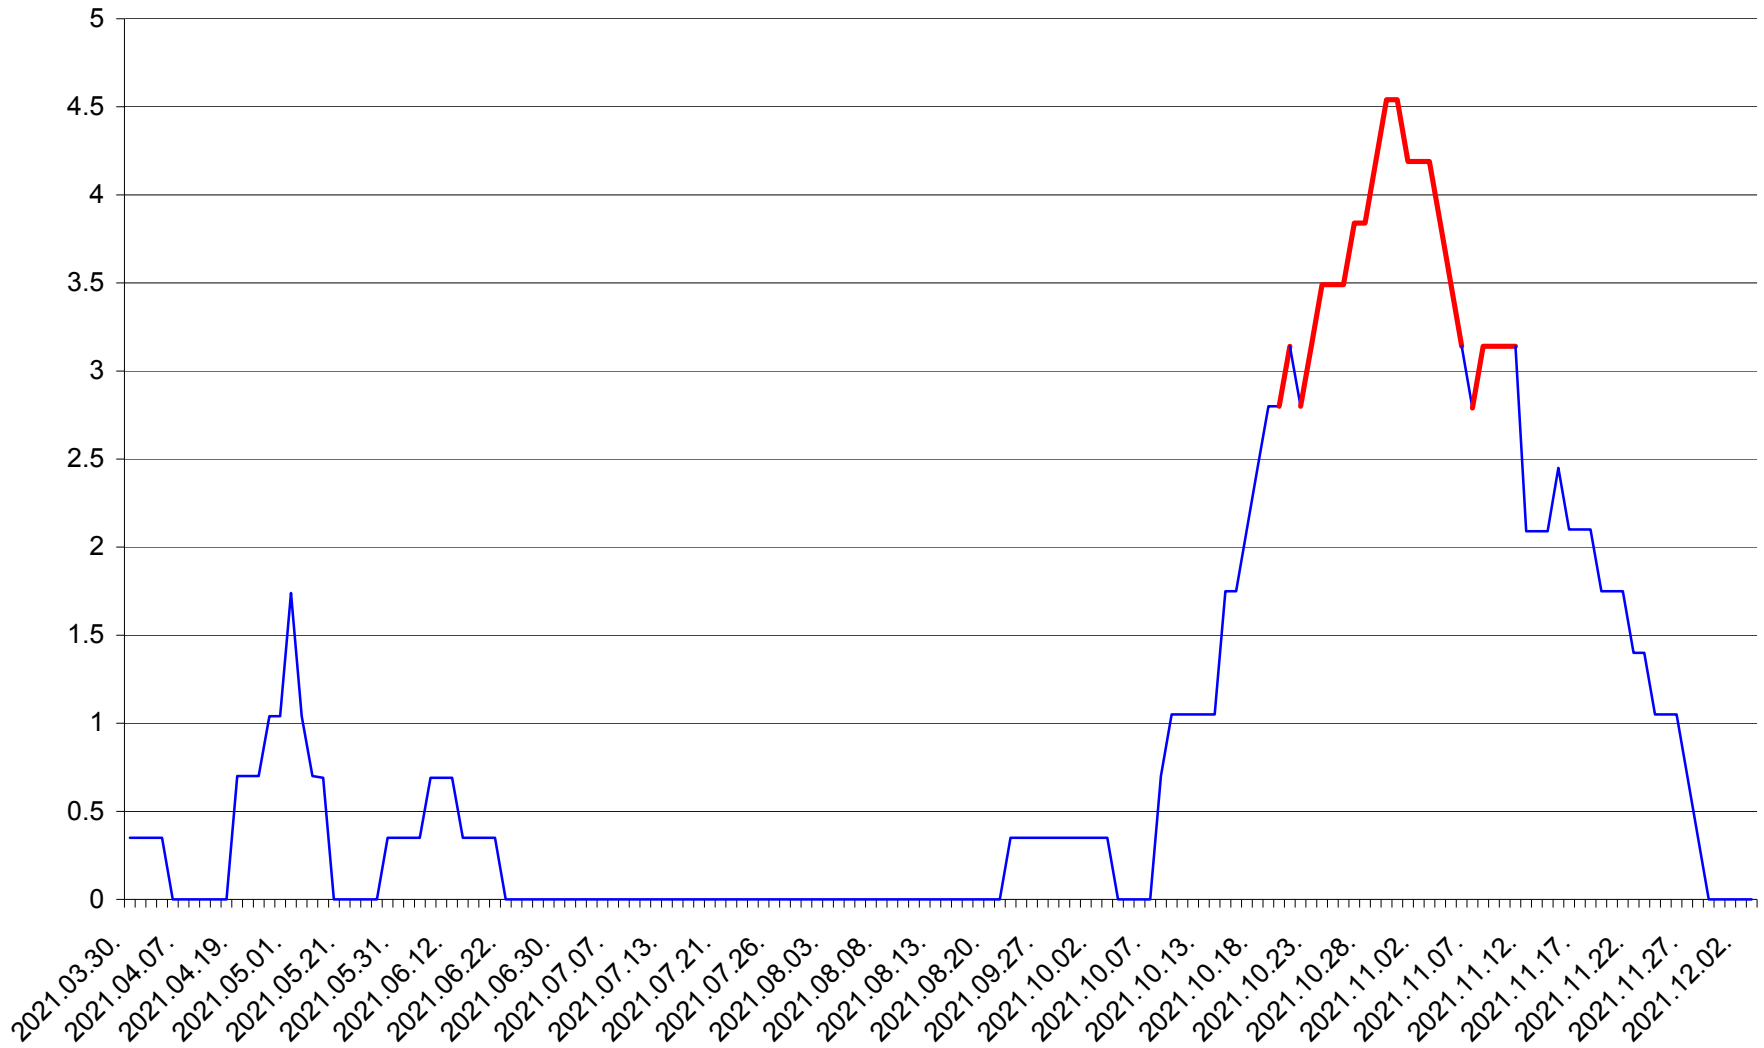

SICULENI - Evolutia incidentei cumulate pe 14 zile la ‰ de locuitori
2021.03.30. - 2021.12.03.