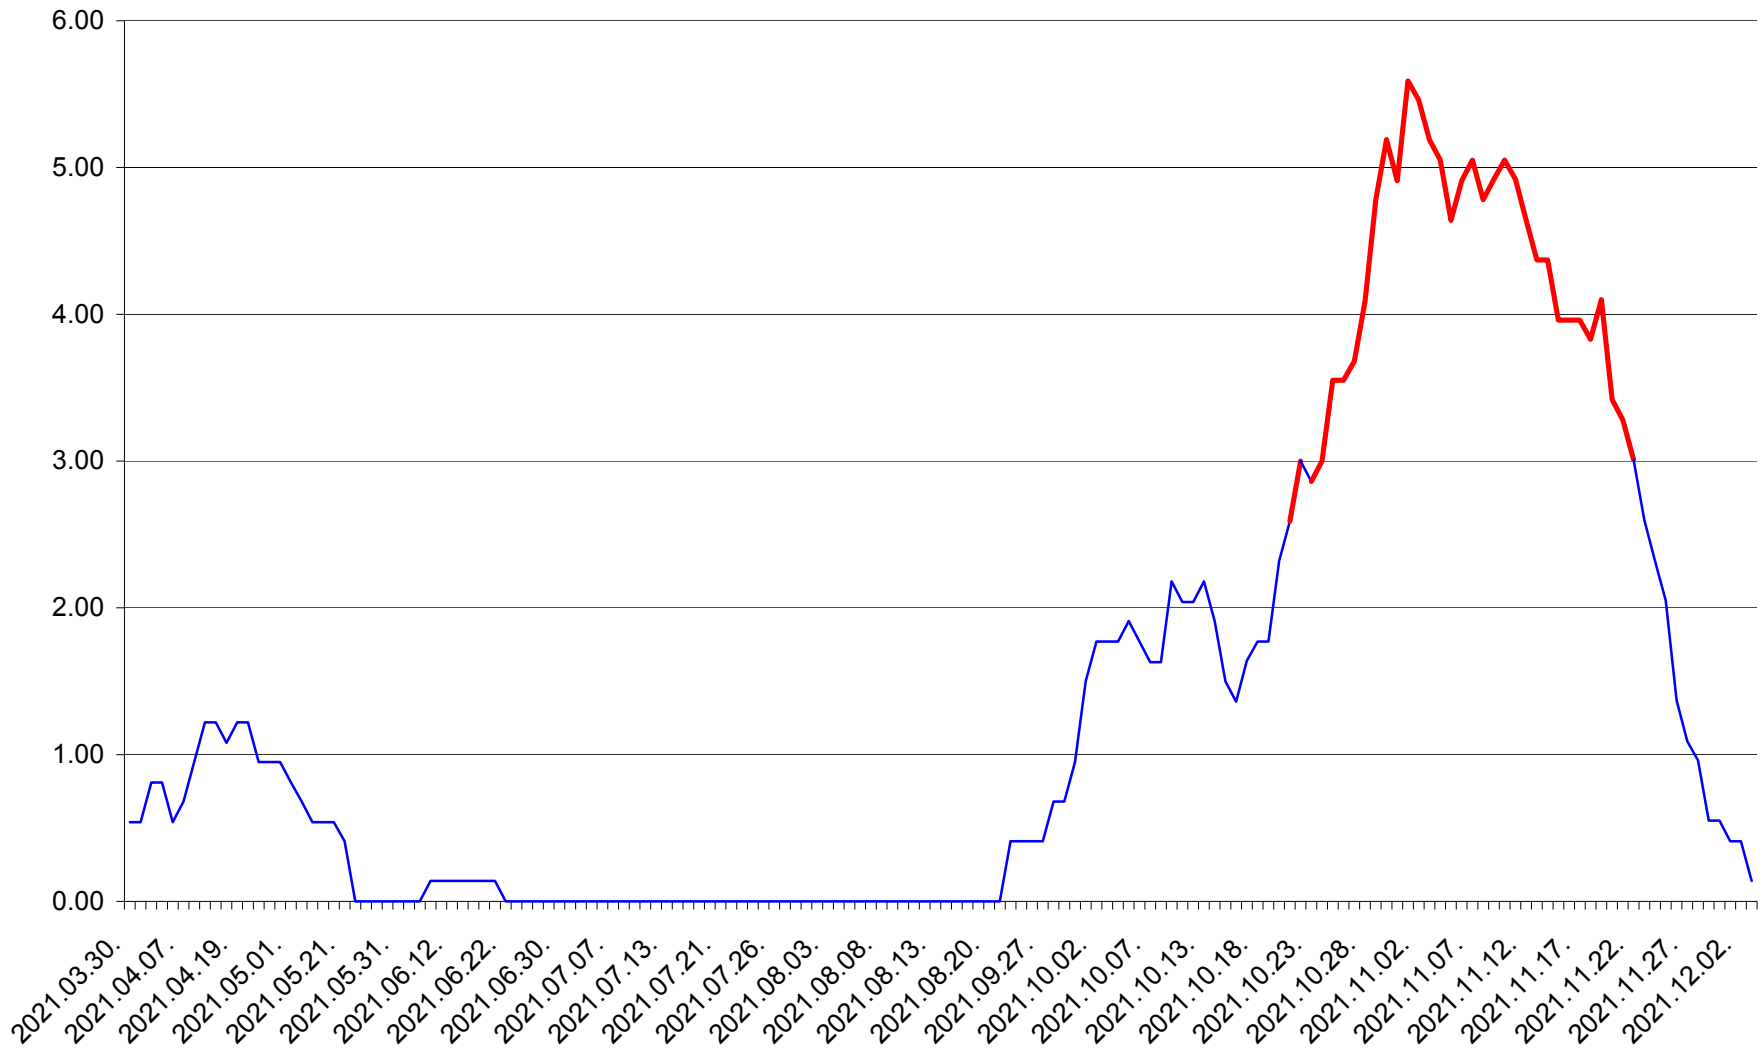

ATID - Evolutia incidentei cumulate pe 14 zile la ‰ de locuitori
2021.03.30. - 2021.12.03.

AVRĂMEȘTI - Evolutia incidentei cumulate pe 14 zile la ‰ de locuitori
2021.03.30. - 2021.12.03.

ORAȘ BĂILE TUȘNAD - Evolutia incidentei cumulate pe 14 zile la ‰ de locuitori
2021.03.30. - 2021.12.03.

ORAȘ BĂLAN - Evolutia incidentei cumulate pe 14 zile la ‰ de locuitori
2021.03.30. - 2021.12.03.

BILBOR - Evolutia incidentei cumulate pe 14 zile la ‰ de locuitori
2021.03.30. - 2021.12.03.

ORAȘ BORSEC - Evolutia incidentei cumulate pe 14 zile la ‰ de locuitori
2021.03.30. - 2021.12.03.

BRĂDEȘTI - Evolutia incidentei cumulate pe 14 zile la ‰ de locuitori
2021.03.30. - 2021.12.03.

CĂPÂLNIȚA - Evolutia incidentei cumulate pe 14 zile la ‰ de locuitori
2021.03.30. - 2021.12.03.

CÂRȚA - Evolutia incidentei cumulate pe 14 zile la ‰ de locuitori
2021.03.30. - 2021.12.03.