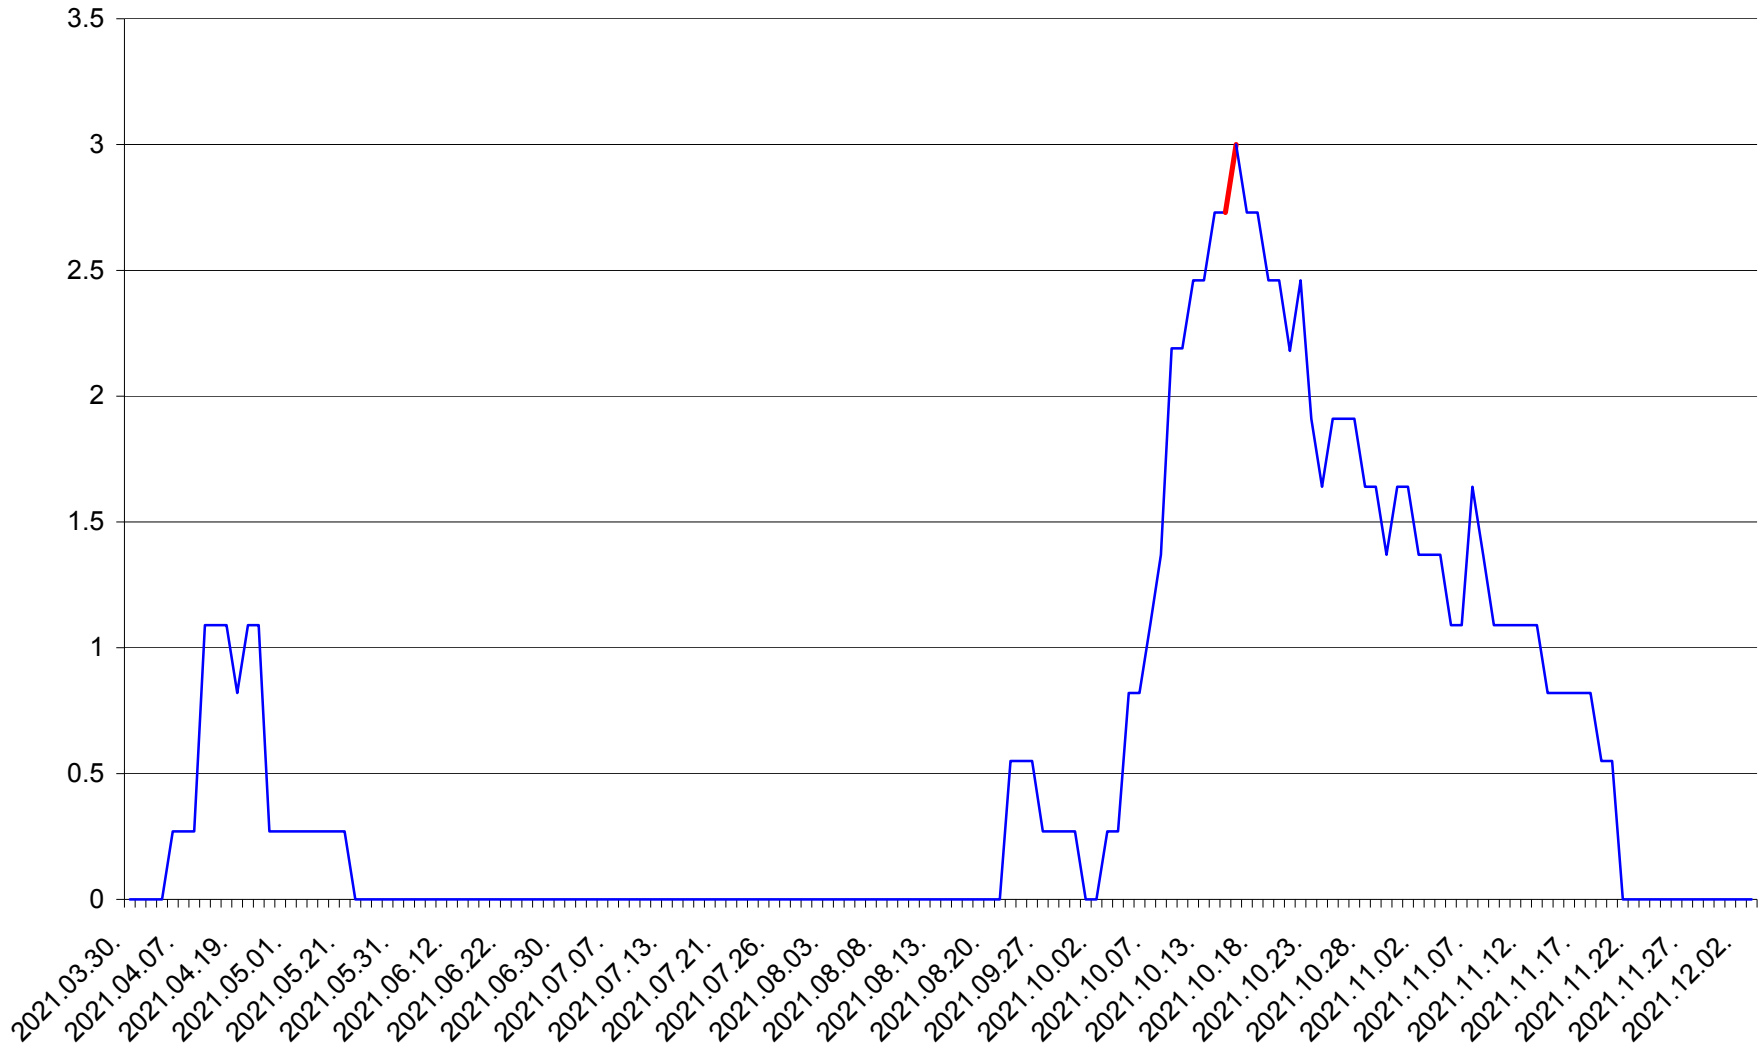

FELICENI - Evolutia incidentei cumulate pe 14 zile la ‰ de locuitori
2021.03.30. - 2021.12.03.

FRUMOASA - Evolutia incidentei cumulate pe 14 zile la ‰ de locuitori
2021.03.30. - 2021.12.03.

GĂLĂUȚAȘ - Evolutia incidentei cumulate pe 14 zile la ‰ de locuitori
2021.03.30. - 2021.12.03.

MUNICIPIUL GHEORGHENI - Evolutia incidentei cumulate pe 14 zile la % de locuitori
2021.03.30. - 2021.12.03.

JOSENI - Evolutia incidentei cumulate pe 14 zile la ‰ de locuitori
2021.03.30. - 2021.12.03.

LĂZAREA - Evolutia incidentei cumulate pe 14 zile la % de locuitori
2021.03.30. - 2021.12.03.

LELICENI - Evolutia incidentei cumulate pe 14 zile la ‰ de locuitori
2021.03.30. - 2021.12.03.

LUETA - Evolutia incidentei cumulate pe 14 zile la ‰ de locuitori
2021.03.30. - 2021.12.03.

LUNCA DE JOS - Evolutia incidentei cumulate pe 14 zile la ‰ de locuitori
2021.03.30. - 2021.12.03.