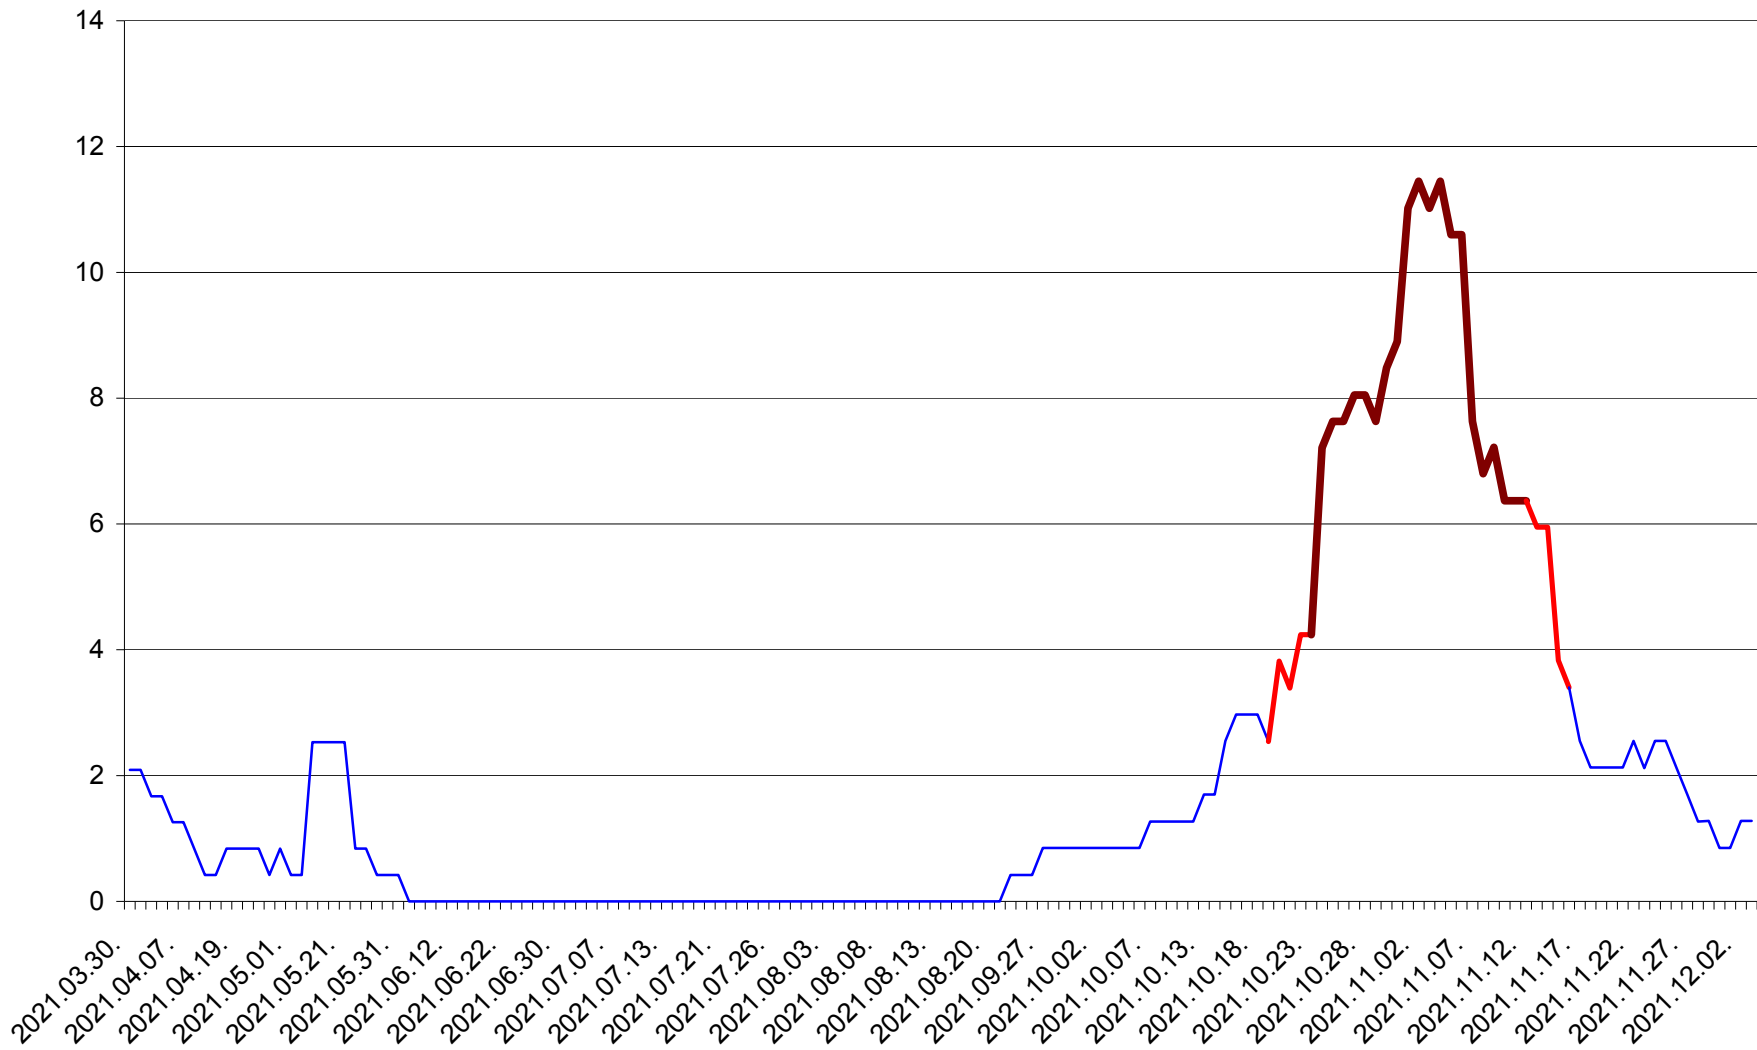

ORAȘ CRISTURU SECUIESC - Evolutia incidentei cumulate pe 14 zile la ‰ de locuitori
2021.03.30. - 2021.12.03.

DĂNEȘTI - Evolutia incidentei cumulate pe 14 zile la ‰ de locuitori
2021.03.30. - 2021.12.03.

DÂRJIU - Evolutia incidentei cumulate pe 14 zile la ‰ de locuitori
2021.03.30. - 2021.12.03.

DEALU - Evolutia incidentei cumulate pe 14 zile la ‰ de locuitori
2021.03.30. - 2021.12.03.

DITRĂU - Evolutia incidentei cumulate pe 14 zile la ‰ de locuitori
2021.03.30. - 2021.12.03.

FELICENI - Evolutia incidentei cumulate pe 14 zile la ‰ de locuitori
2021.03.30. - 2021.12.03.

FRUMOASA - Evolutia incidentei cumulate pe 14 zile la ‰ de locuitori
2021.03.30. - 2021.12.03.

GĂLĂUȚAȘ - Evolutia incidentei cumulate pe 14 zile la ‰ de locuitori
2021.03.30. - 2021.12.03.