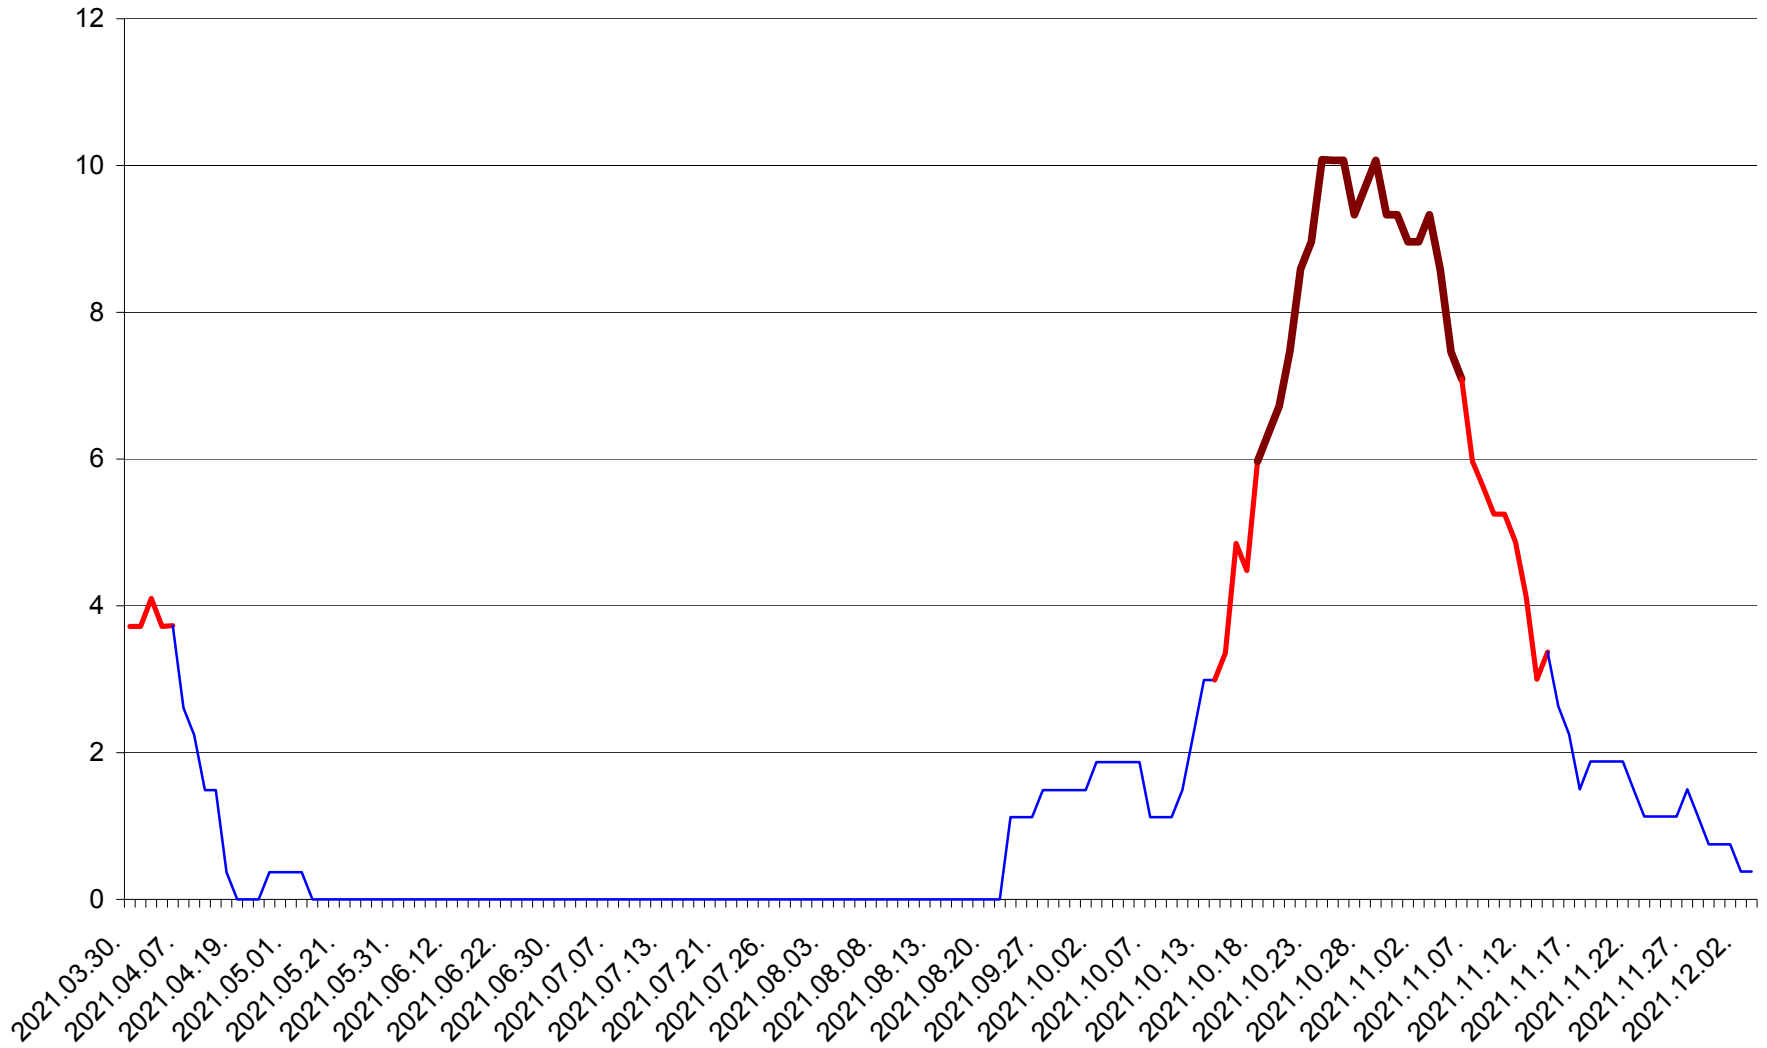

RACU - Evolutia incidentei cumulate pe 14 zile la ‰ de locuitori
2021.03.30. - 2021.12.03.

REMETEA - Evolutia incidentei cumulate pe 14 zile la ‰ de locuitori
2021.03.30. - 2021.12.03.

SĂCEL - Evolutia incidentei cumulate pe 14 zile la ‰ de locuitori
2021.03.30. - 2021.12.03.

SÂNCRĂIENI - Evolutia incidentei cumulate pe 14 zile la ‰ de locuitori
2021.03.30. - 2021.12.03.

SÂNDOMINIC - Evolutia incidentei cumulate pe 14 zile la ‰ de locuitori
2021.03.30. - 2021.12.03.

SÂNMARTIN - Evolutia incidentei cumulate pe 14 zile la ‰ de locuitori
2021.03.30. - 2021.12.03.