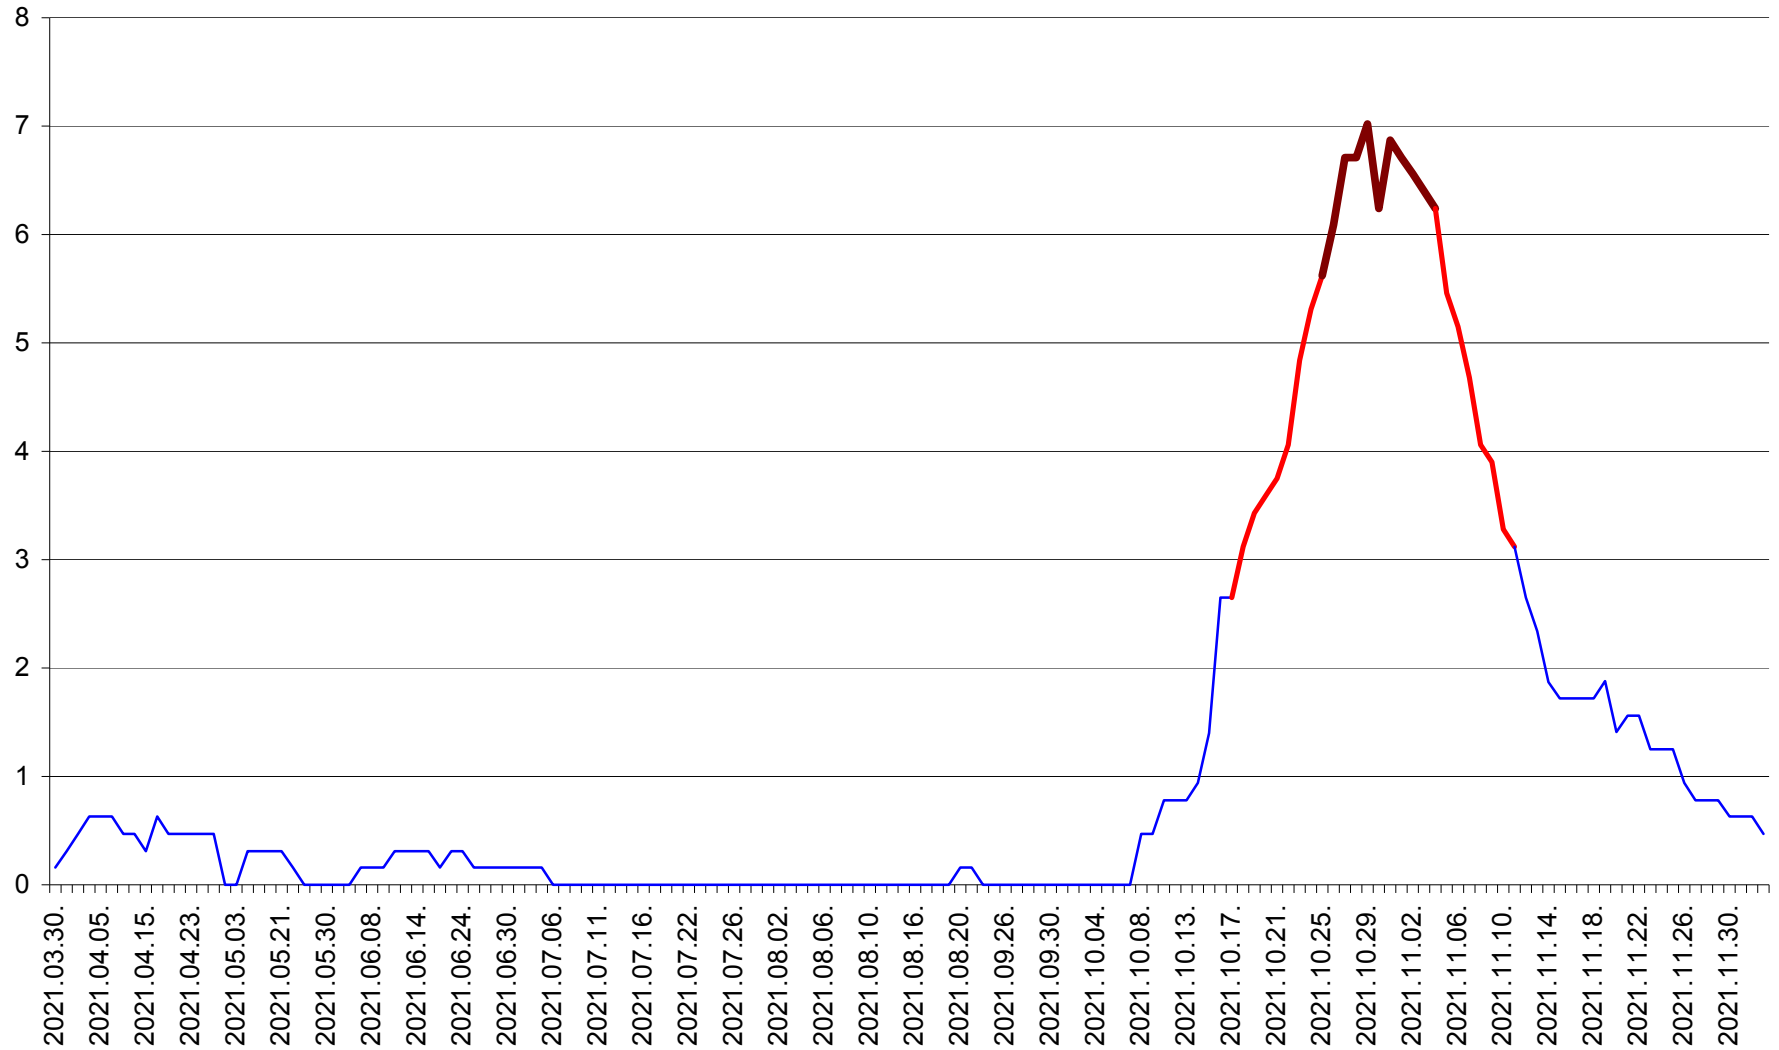

PLĂIEȘII DE JOS - Evolutia incidentei cumulate pe 14 zile la ‰ de locuitori
2021.03.30. - 2021.12.03.

PORUMBENI - Evolutia incidentei cumulate pe 14 zile la ‰ de locuitori
2021.03.30. - 2021.12.03.

PRAID - Evolutia incidentei cumulate pe 14 zile la ‰ de locuitori
2021.03.30. - 2021.12.03.

RACU - Evolutia incidentei cumulate pe 14 zile la ‰ de locuitori
2021.03.30. - 2021.12.03.

REMETEA - Evolutia incidentei cumulate pe 14 zile la ‰ de locuitori
2021.03.30. - 2021.12.03.

SĂCEL - Evolutia incidentei cumulate pe 14 zile la ‰ de locuitori
2021.03.30. - 2021.12.03.