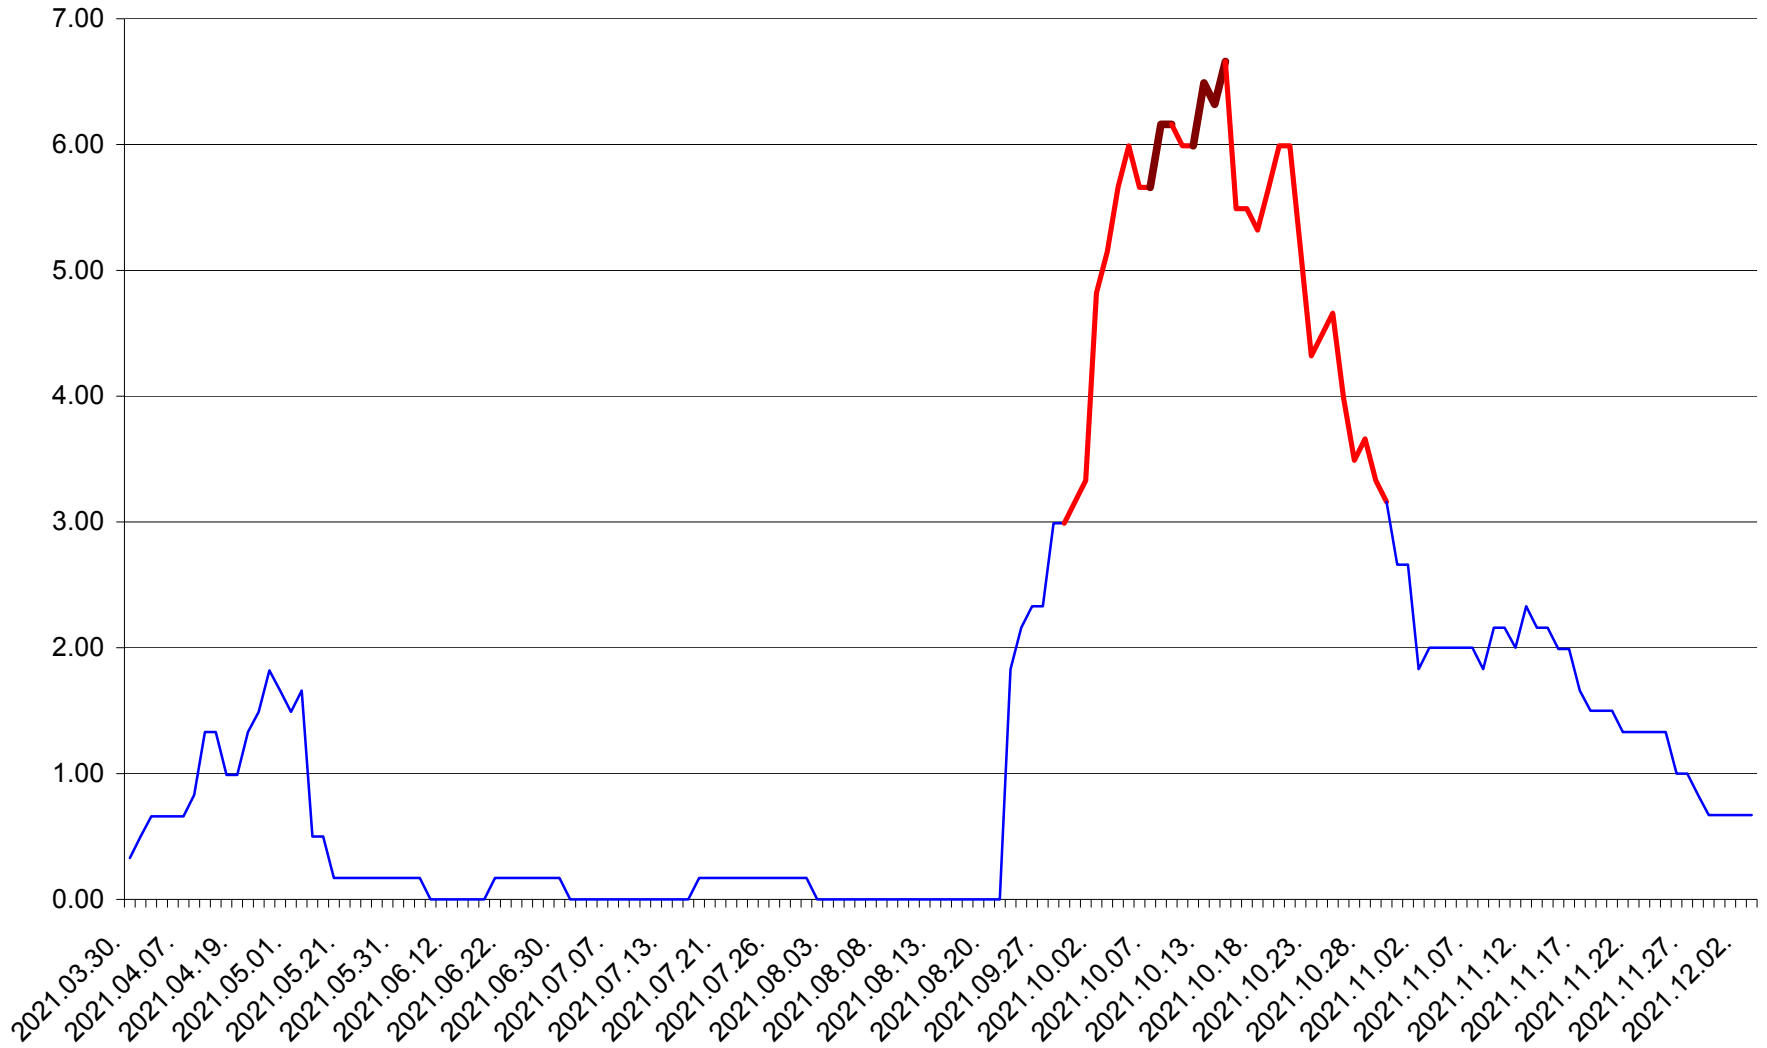

TUȘNAD - Evolutia incidentei cumulate pe 14 zile la ‰ de locuitori
2021.03.30. - 2021.12.03.

ULIEȘ - Evolutia incidentei cumulate pe 14 zile la ‰ de locuitori
2021.03.30. - 2021.12.03.

VĂRȘAG - Evolutia incidentei cumulate pe 14 zile la ‰ de locuitori
2021.03.30. - 2021.12.03.

ORAȘ VLĂHIȚA - Evolutia incidentei cumulate pe 14 zile la ‰ de locuitori
2021.03.30. - 2021.12.03.

VOȘLĂBENI - Evolutia incidentei cumulate pe 14 zile la ‰ de locuitori
2021.03.30. - 2021.12.03.

ZETEA - Evolutia incidentei cumulate pe 14 zile la ‰ de locuitori
2021.03.30. - 2021.12.03.