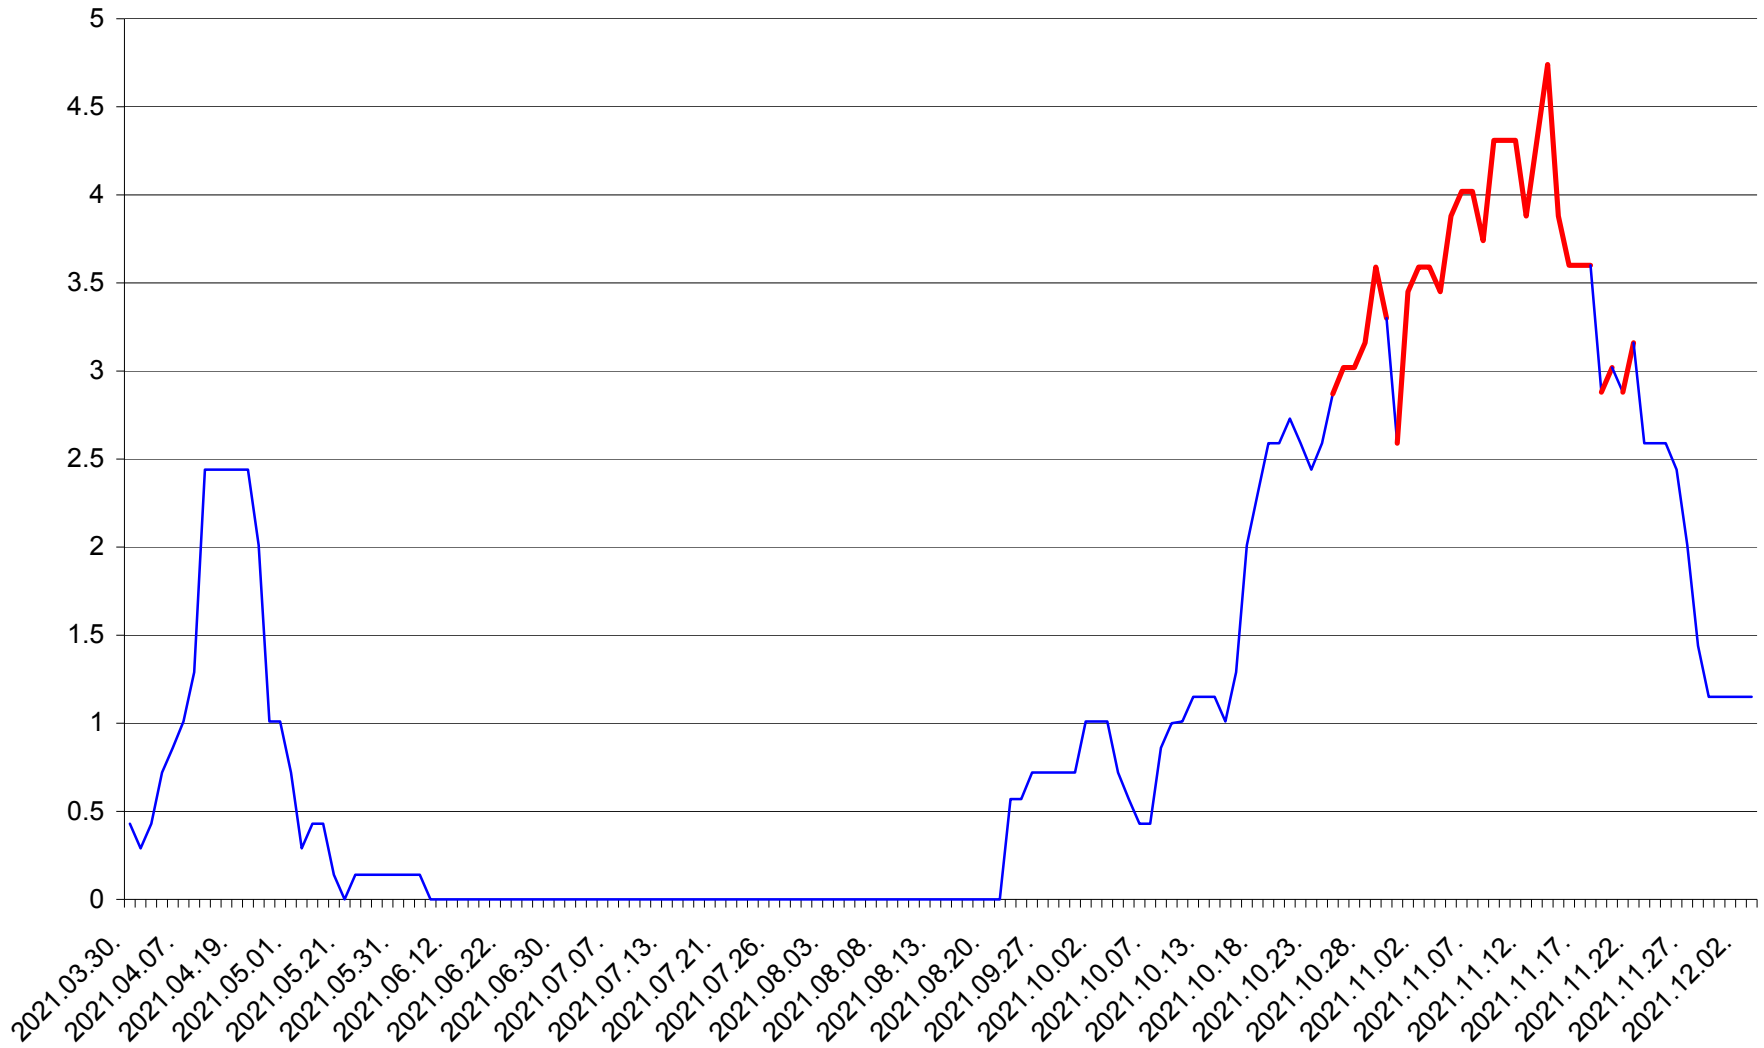

MIHĂILENI - Evolutia incidentei cumulate pe 14 zile la ‰ de locuitori
2021.03.30. - 2021.12.03.

MUGENI - Evolutia incidentei cumulate pe 14 zile la ‰ de locuitori
2021.03.30. - 2021.12.03.

OCLAND - Evolutia incidentei cumulate pe 14 zile la ‰ de locuitori
2021.03.30. - 2021.12.03.

MUNICIPIUL ODORHEIU SECUIESC - Evolutia incidentei cumulate pe 14 zile la % de locuitori
2021.03.30. - 2021.12.03.

PĂULENI-CIUC - Evolutia incidentei cumulate pe 14 zile la % de locuitori
2021.03.30. - 2021.12.03.

PLĂIEȘII DE JOS - Evolutia incidentei cumulate pe 14 zile la ‰ de locuitori
2021.03.30. - 2021.12.03.

PORUMBENI - Evolutia incidentei cumulate pe 14 zile la ‰ de locuitori
2021.03.30. - 2021.12.03.

PRAID - Evolutia incidentei cumulate pe 14 zile la ‰ de locuitori
2021.03.30. - 2021.12.03.