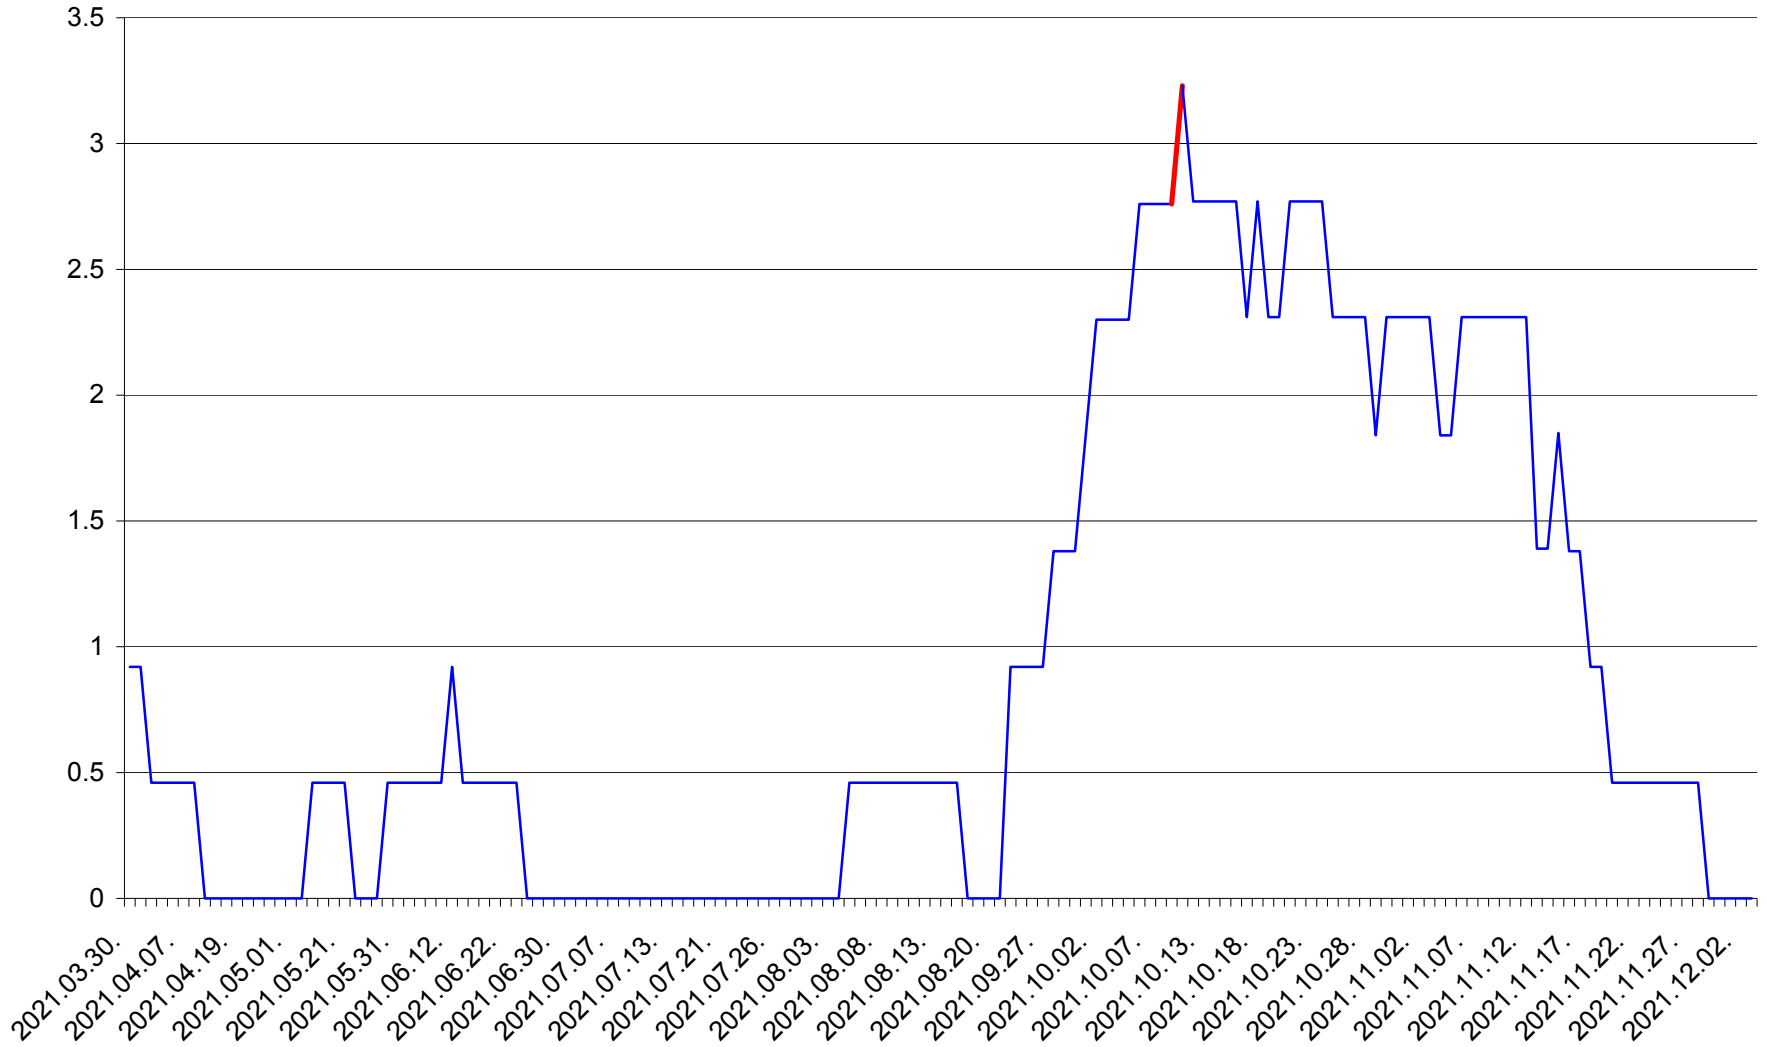

ULIEȘ - Evolutia incidentei cumulate pe 14 zile la ‰ de locuitori
2021.03.30. - 2021.12.03.

TUȘNAD - Evolutia incidentei cumulate pe 14 zile la ‰ de locuitori
2021.03.30. - 2021.12.03.