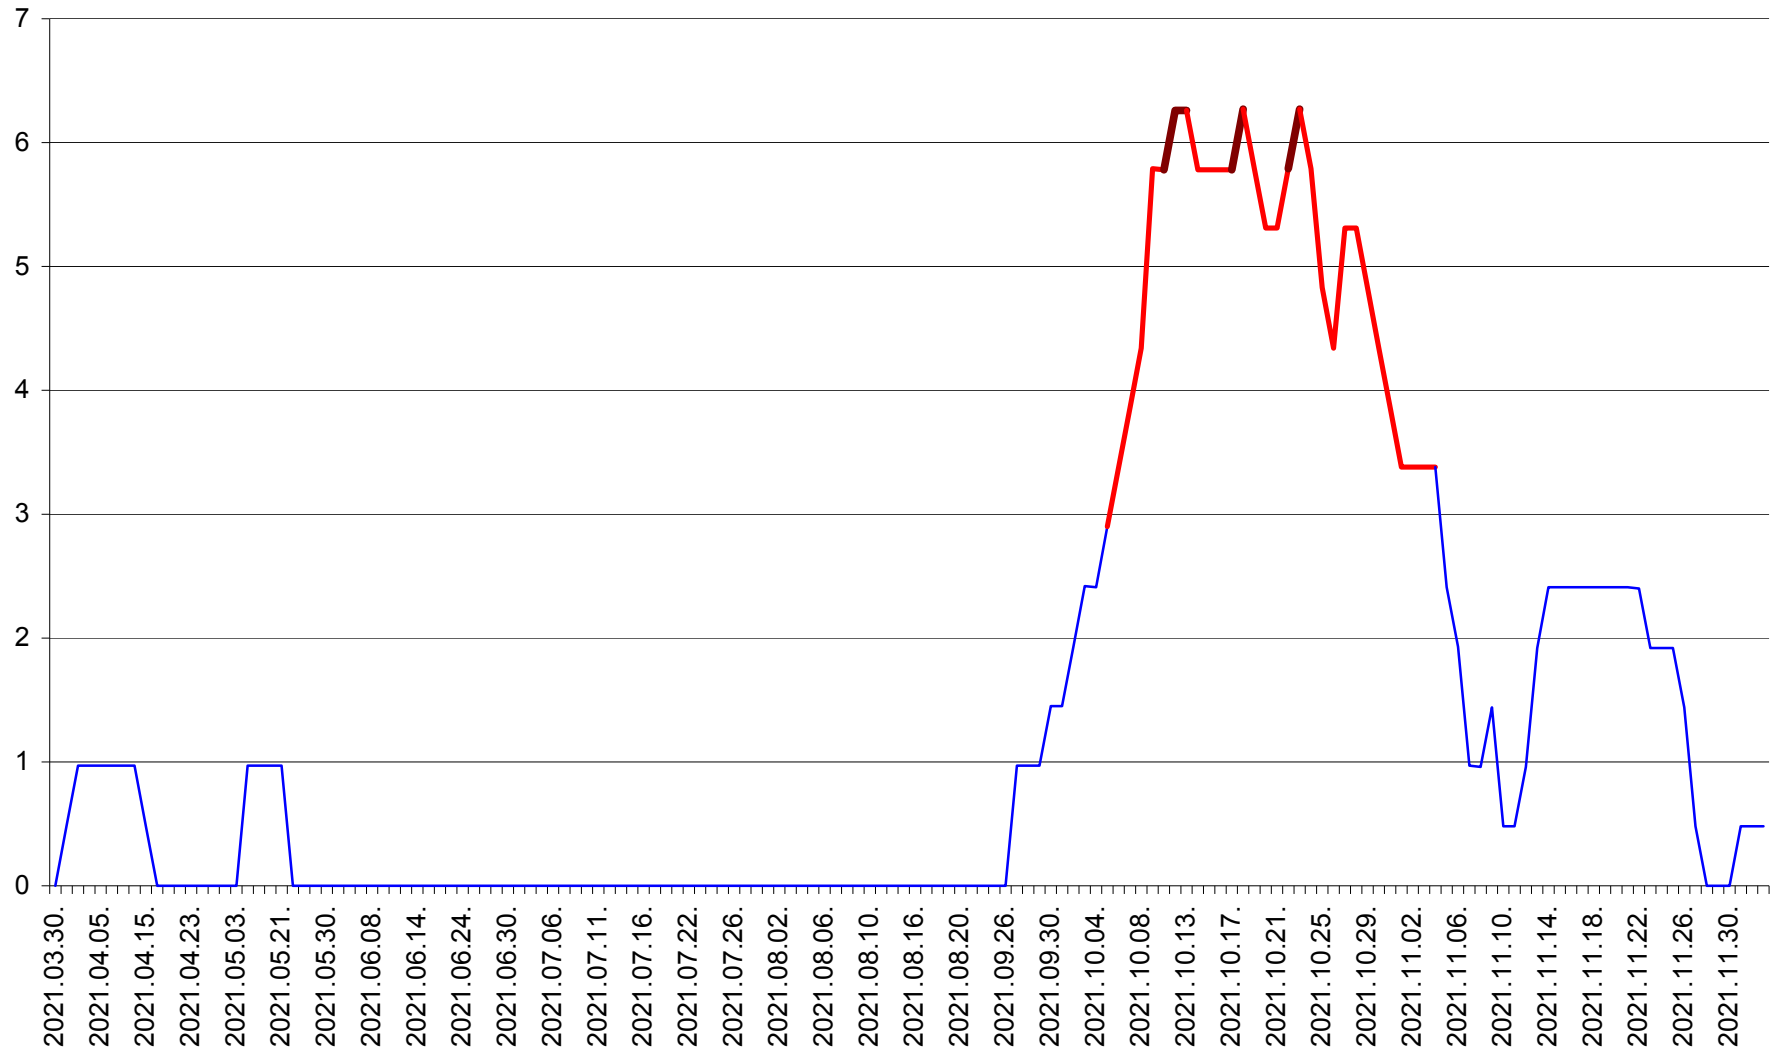

PLĂIEȘII DE JOS - Evolutia incidentei cumulate pe 14 zile la ‰ de locuitori
2021.03.30. - 2021.12.03.