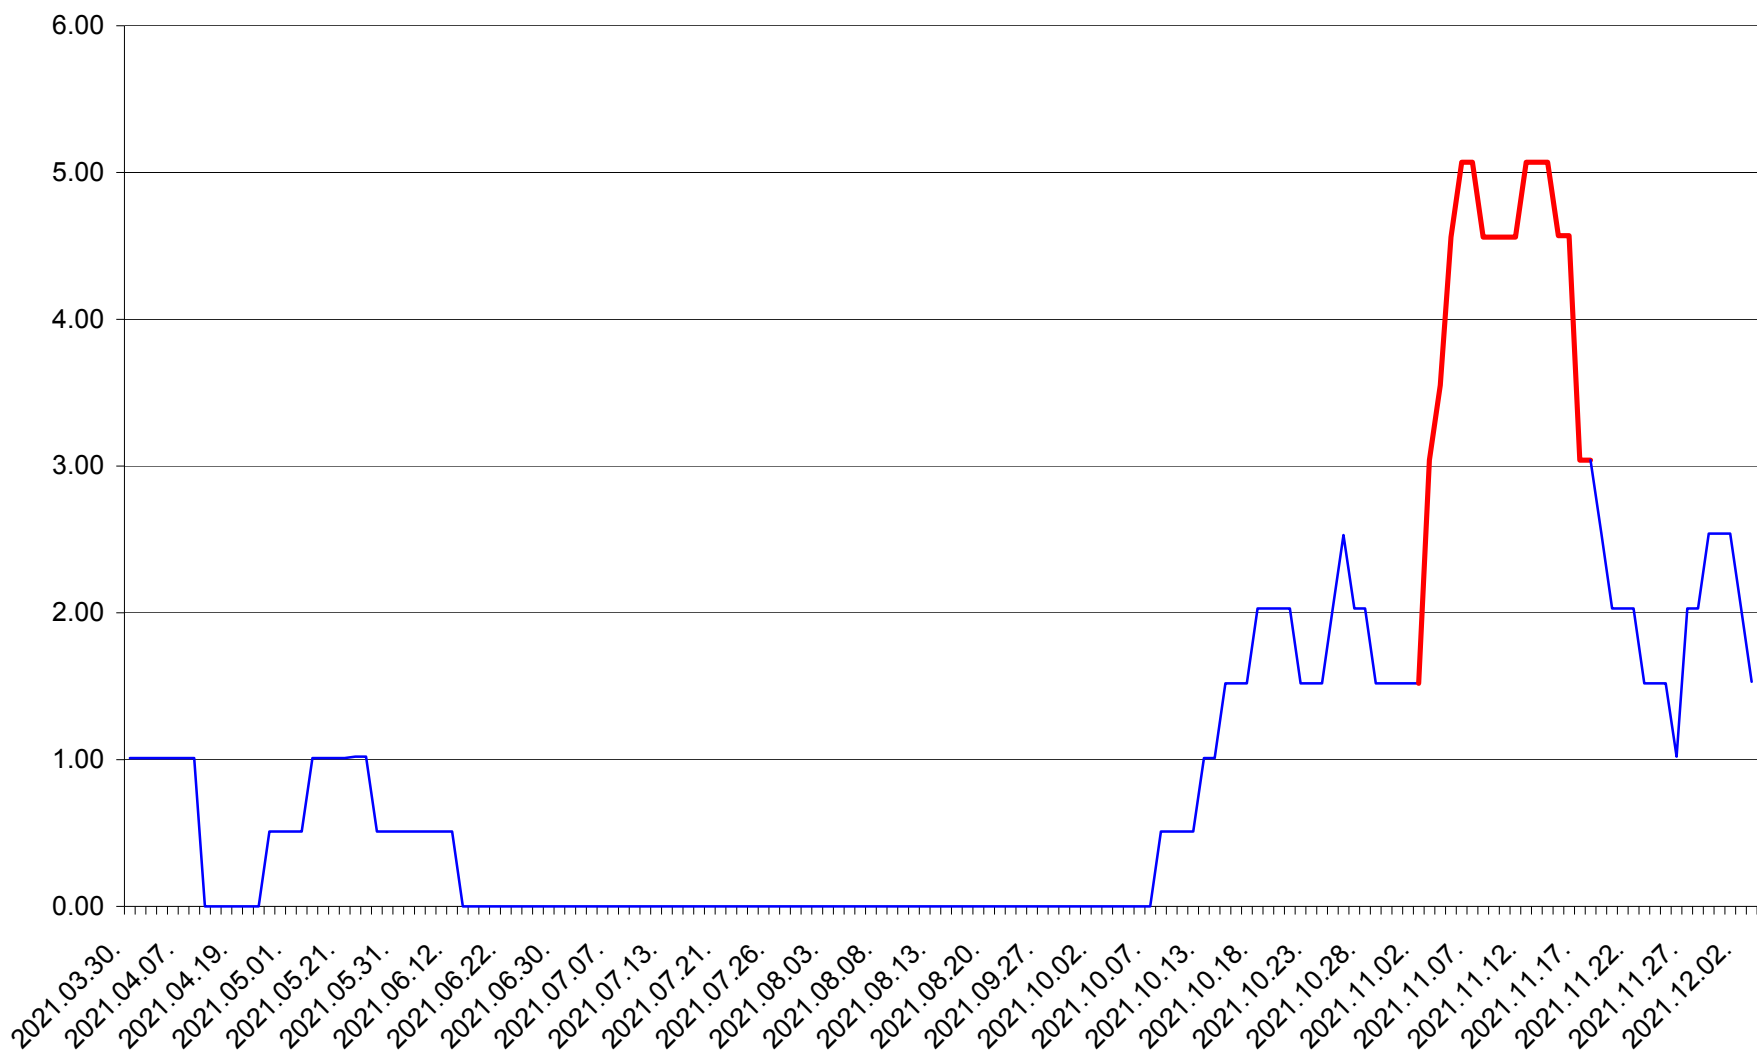

ZETEA - Evolutia incidentei cumulate pe 14 zile la ‰ de locuitori
2021.03.30. - 2021.12.03.

VOȘLĂBENI - Evolutia incidentei cumulate pe 14 zile la ‰ de locuitori
2021.03.30. - 2021.12.03.