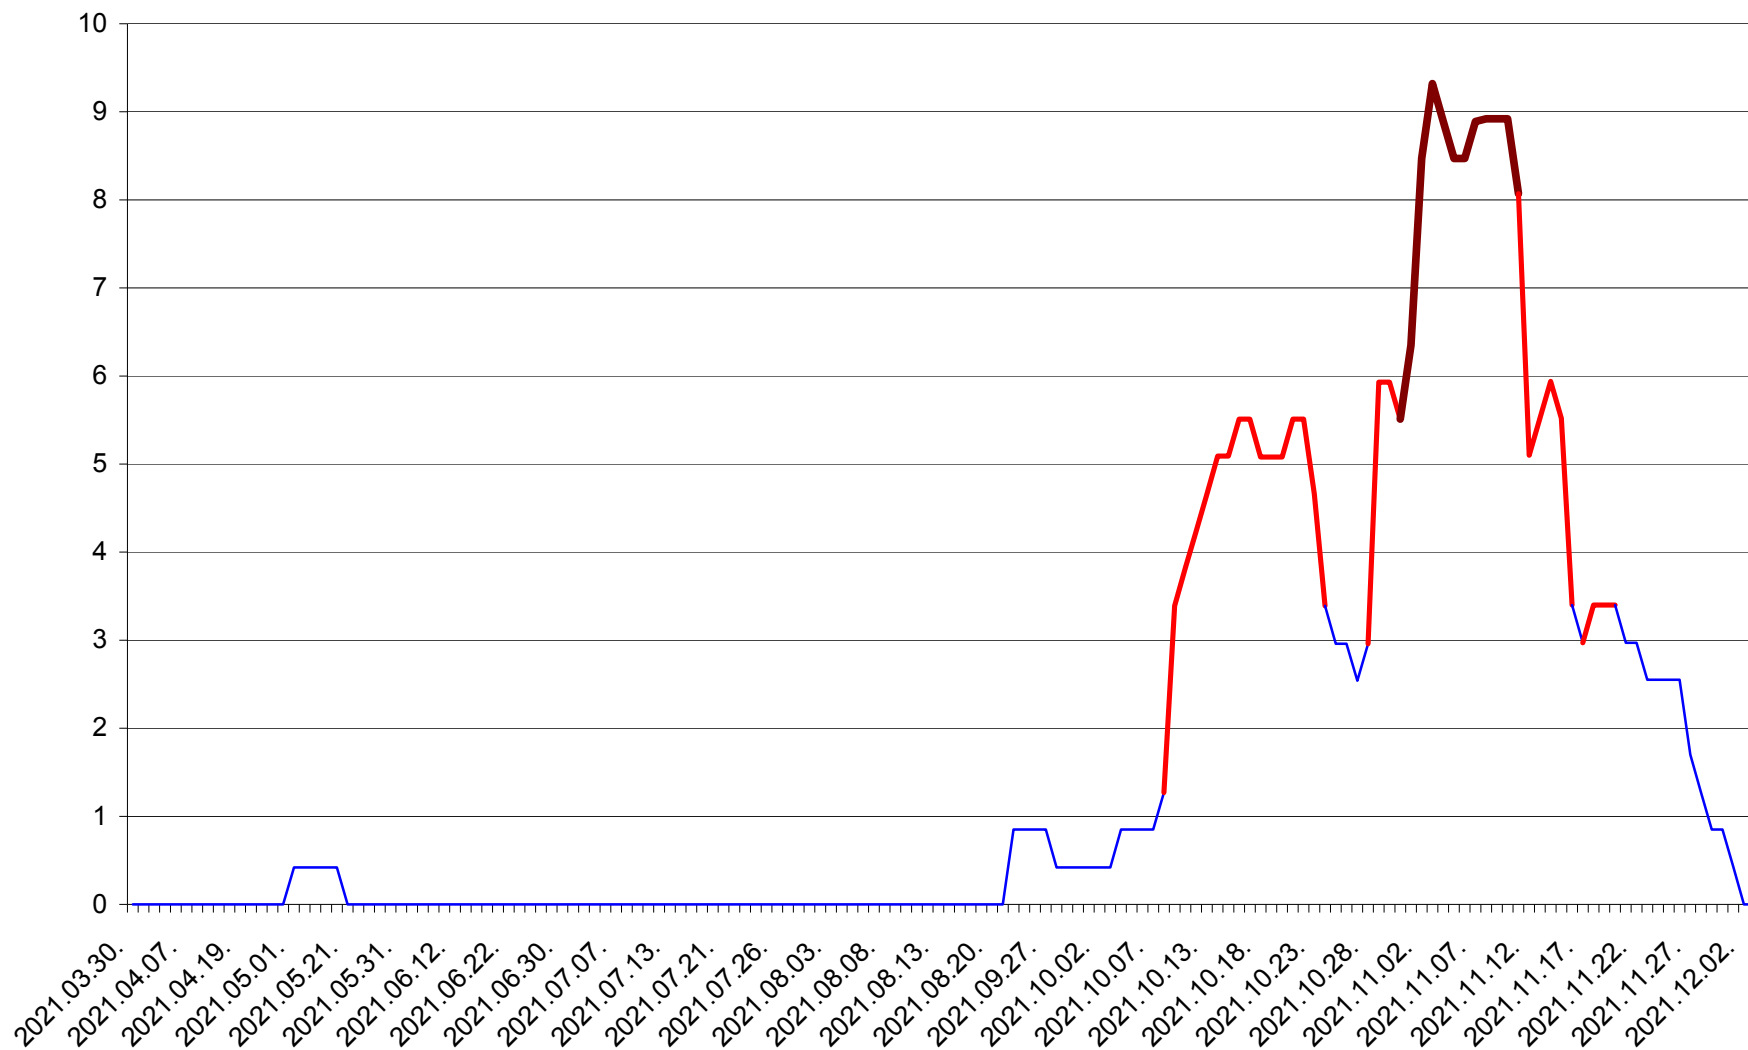

RACU - Evolutia incidentei cumulate pe 14 zile la ‰ de locuitori
2021.03.30. - 2021.12.03.

REMETEA - Evolutia incidentei cumulate pe 14 zile la ‰ de locuitori
2021.03.30. - 2021.12.03.

SĂCEL - Evolutia incidentei cumulate pe 14 zile la ‰ de locuitori
2021.03.30. - 2021.12.03.

SÂNCRĂIENI - Evolutia incidentei cumulate pe 14 zile la ‰ de locuitori
2021.03.30. - 2021.12.03.

SÂNDOMINIC - Evolutia incidentei cumulate pe 14 zile la ‰ de locuitori
2021.03.30. - 2021.12.03.

SÂNMARTIN - Evolutia incidentei cumulate pe 14 zile la ‰ de locuitori
2021.03.30. - 2021.12.03.