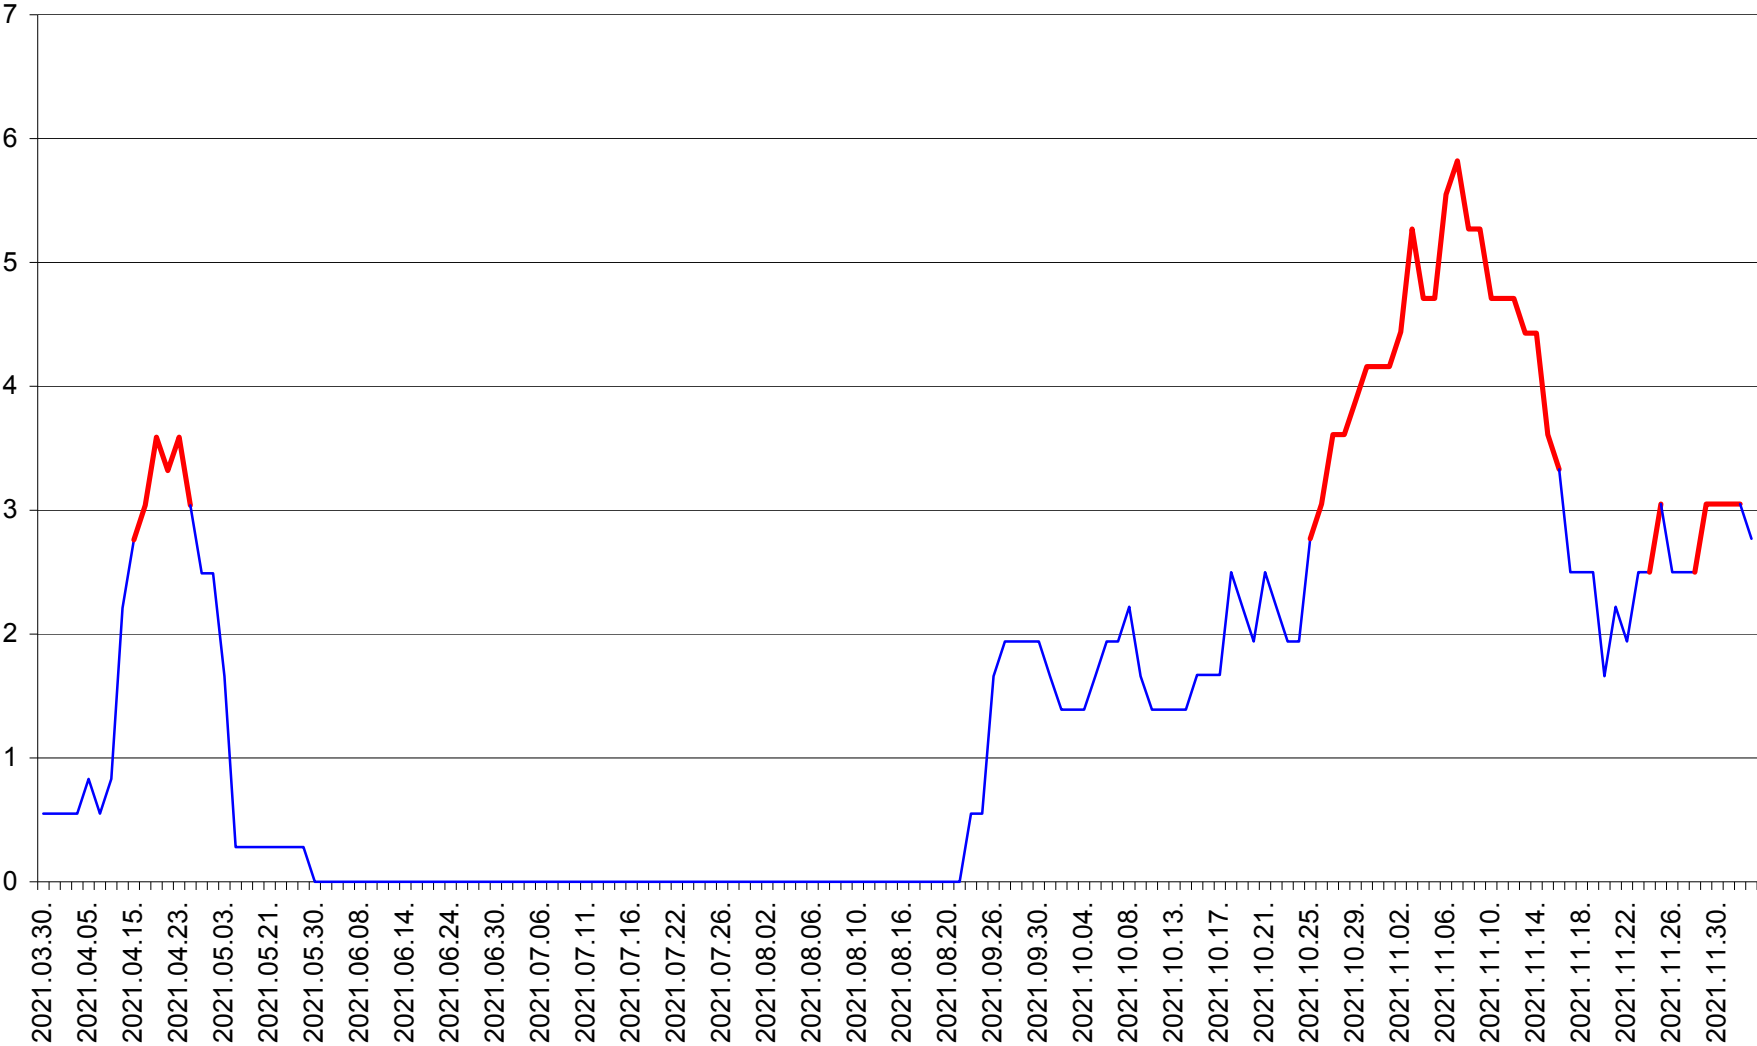

MĂRTINIȘ - Evolutia incidentei cumulate pe 14 zile la ‰ de locuitori
2021.03.30. - 2021.12.03.

MEREȘTI - Evolutia incidentei cumulate pe 14 zile la ‰ de locuitori
2021.03.30. - 2021.12.03.

MUNICIPIUL MIERCUREA-CIUC - Evolutia incidentei cumulate pe 14 zile la ‰ de locuitori
2021.03.30. - 2021.12.03.

MIHĂILENI - Evolutia incidentei cumulate pe 14 zile la ‰ de locuitori
2021.03.30. - 2021.12.03.

MUGENI - Evolutia incidentei cumulate pe 14 zile la ‰ de locuitori
2021.03.30. - 2021.12.03.

OCLAND - Evolutia incidentei cumulate pe 14 zile la ‰ de locuitori
2021.03.30. - 2021.12.03.