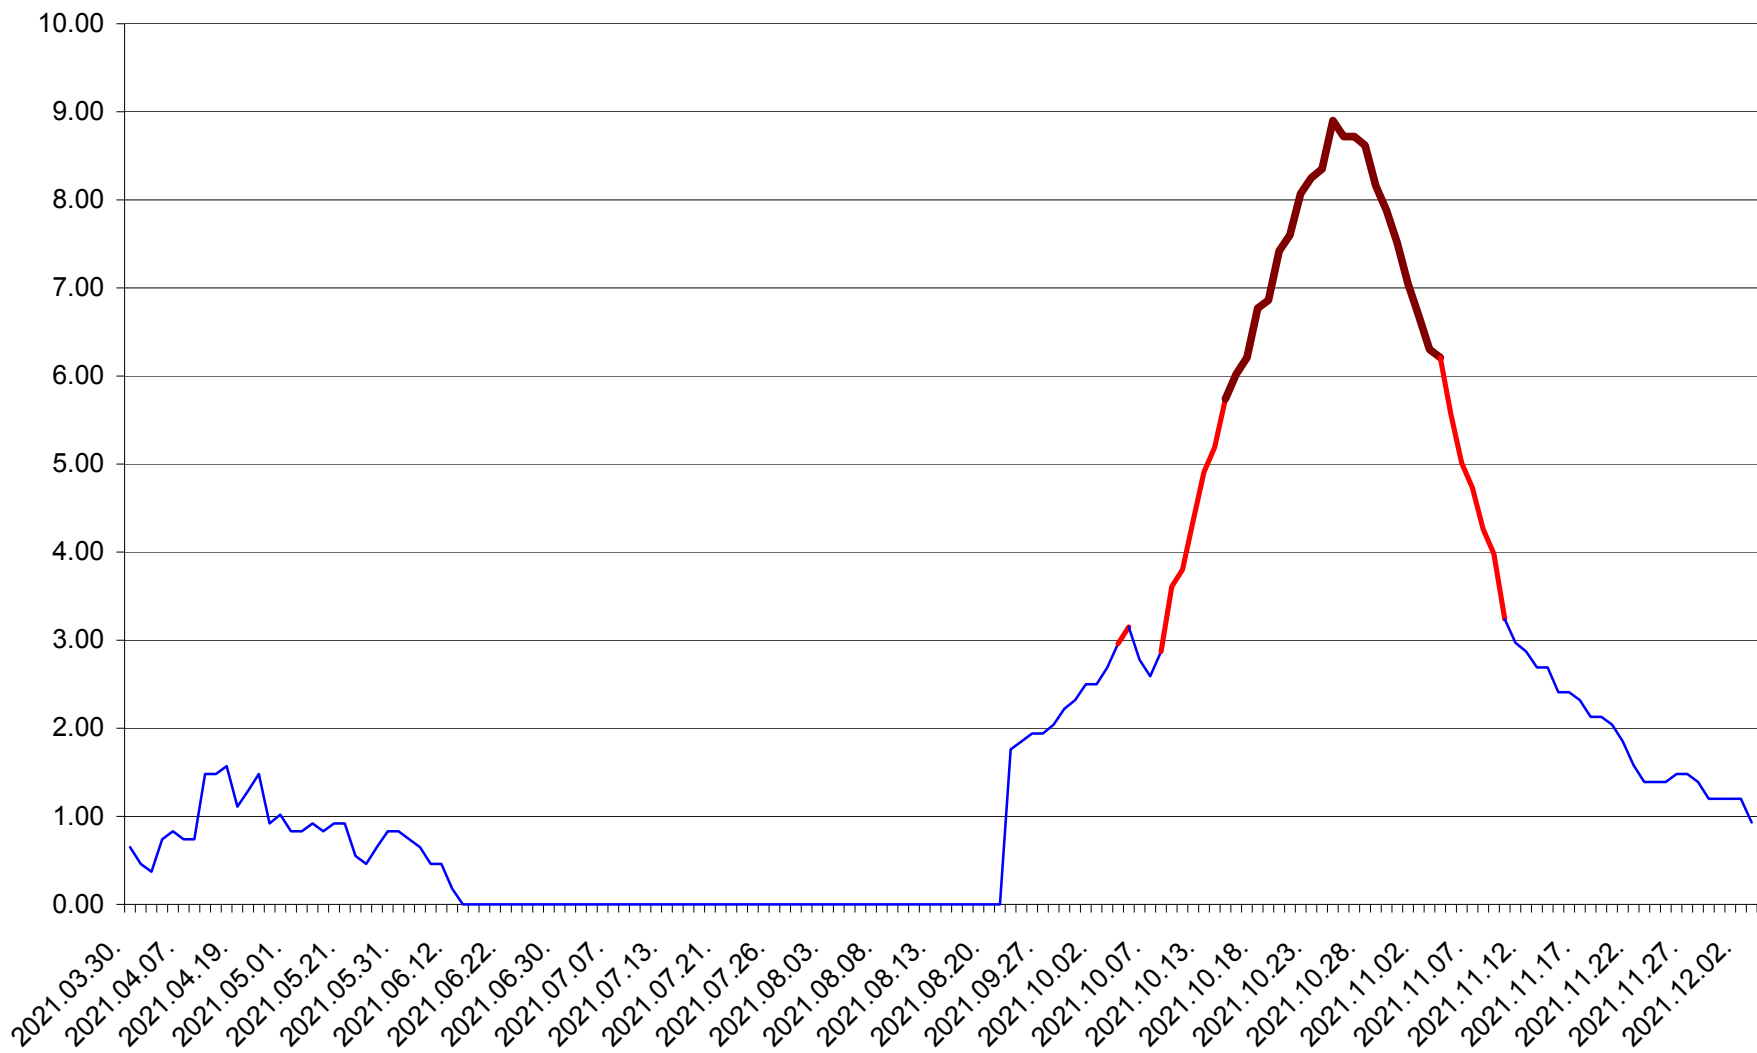

BRĂDEȘTI - Evolutia incidentei cumulate pe 14 zile la ‰ de locuitori
2021.03.30. - 2021.12.03.

CĂPÂLNIȚA - Evolutia incidentei cumulate pe 14 zile la ‰ de locuitori
2021.03.30. - 2021.12.03.

CÂRȚA - Evolutia incidentei cumulate pe 14 zile la ‰ de locuitori
2021.03.30. - 2021.12.03.

CICEU - Evolutia incidentei cumulate pe 14 zile la ‰ de locuitori
2021.03.30. - 2021.12.03.

CIUCSÂNGEORGIU - Evolutia incidentei cumulate pe 14 zile la % de locuitori
2021.03.30. - 2021.12.03.

CIUMANI - Evolutia incidentei cumulate pe 14 zile la ‰ de locuitori
2021.03.30. - 2021.12.03.

CORBU - Evolutia incidentei cumulate pe 14 zile la ‰ de locuitori
2021.03.30. - 2021.12.03.

CORUND - Evolutia incidentei cumulate pe 14 zile la ‰ de locuitori
2021.03.30. - 2021.12.03.

COZMENI - Evolutia incidentei cumulate pe 14 zile la ‰ de locuitori
2021.03.30. - 2021.12.03.

ORAȘ CRISTURU SECUIESC - Evolutia incidentei cumulate pe 14 zile la ‰ de locuitori
2021.03.30. - 2021.12.03.

DĂNEȘTI - Evolutia incidentei cumulate pe 14 zile la ‰ de locuitori
2021.03.30. - 2021.12.03.