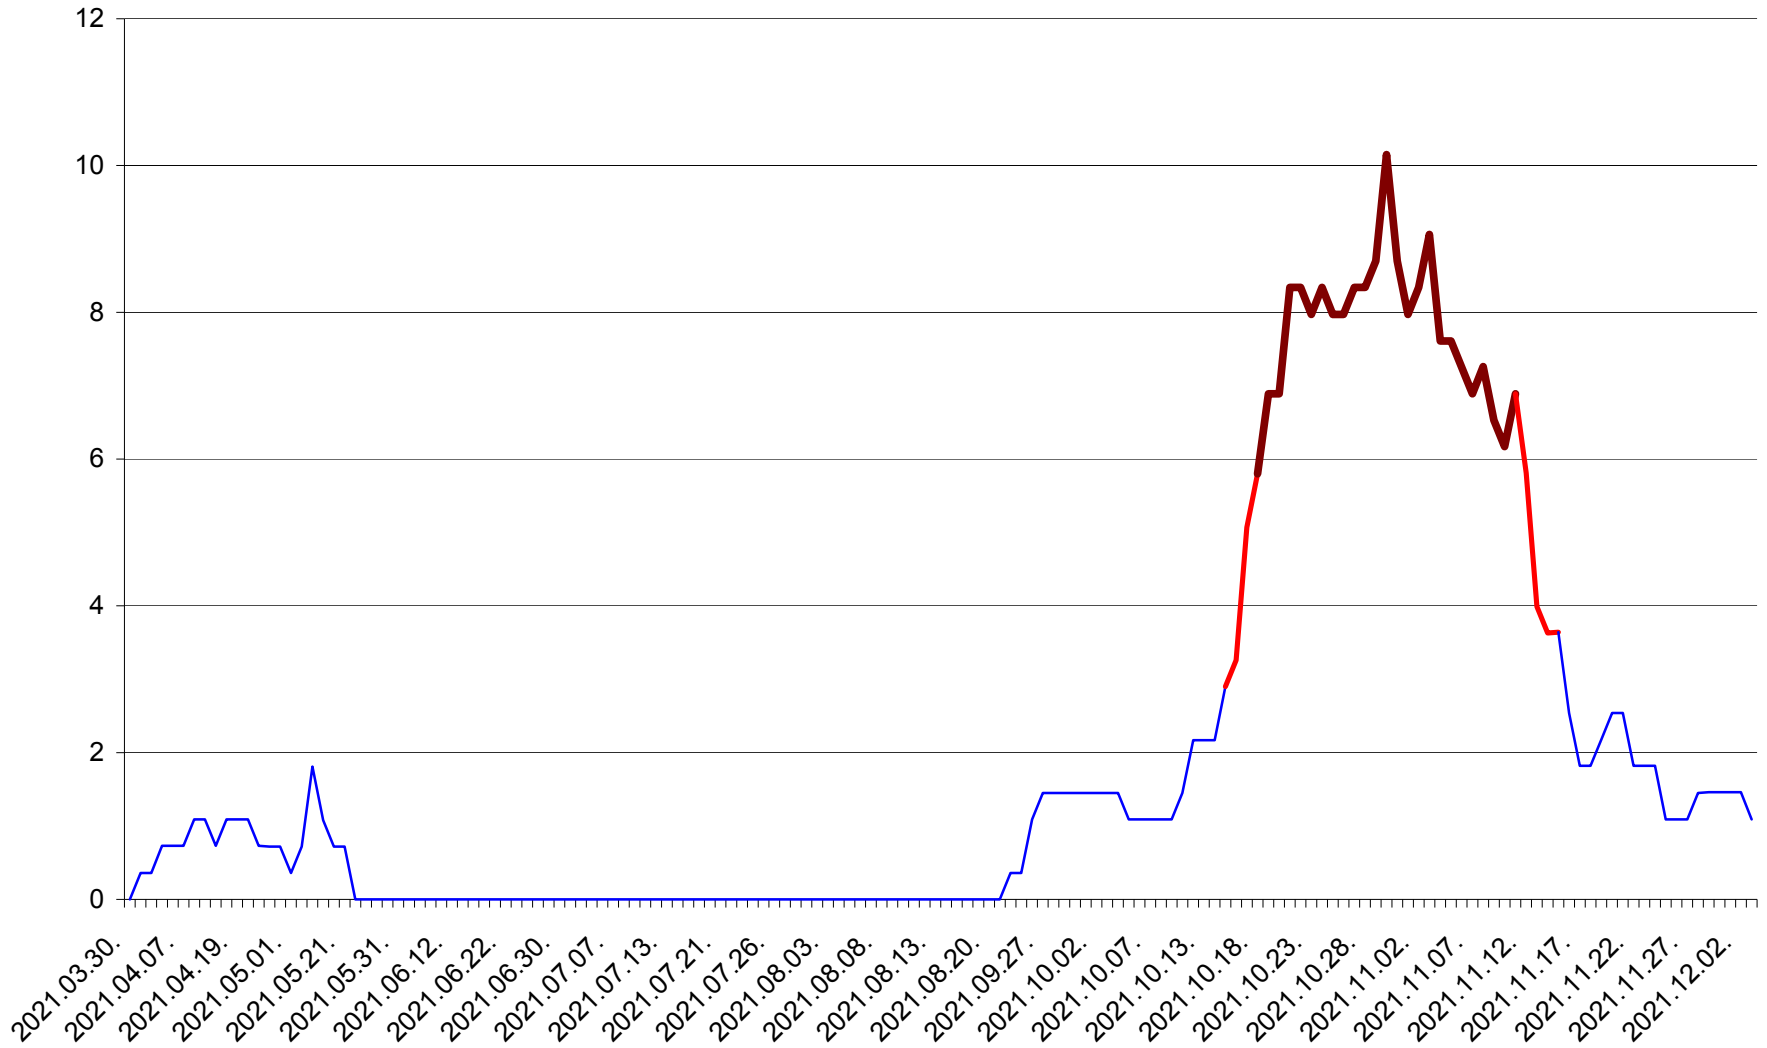

MĂRTINIȘ - Evolutia incidentei cumulate pe 14 zile la ‰ de locuitori
2021.03.30. - 2021.12.03.

MEREȘTI - Evolutia incidentei cumulate pe 14 zile la ‰ de locuitori
2021.03.30. - 2021.12.03.

MUNICIPIUL MIERCUREA-CIUC - Evolutia incidentei cumulate pe 14 zile la ‰ de locuitori
2021.03.30. - 2021.12.03.

MIHĂILENI - Evolutia incidentei cumulate pe 14 zile la ‰ de locuitori
2021.03.30. - 2021.12.03.

MUGENI - Evolutia incidentei cumulate pe 14 zile la ‰ de locuitori
2021.03.30. - 2021.12.03.

OCLAND - Evolutia incidentei cumulate pe 14 zile la ‰ de locuitori
2021.03.30. - 2021.12.03.