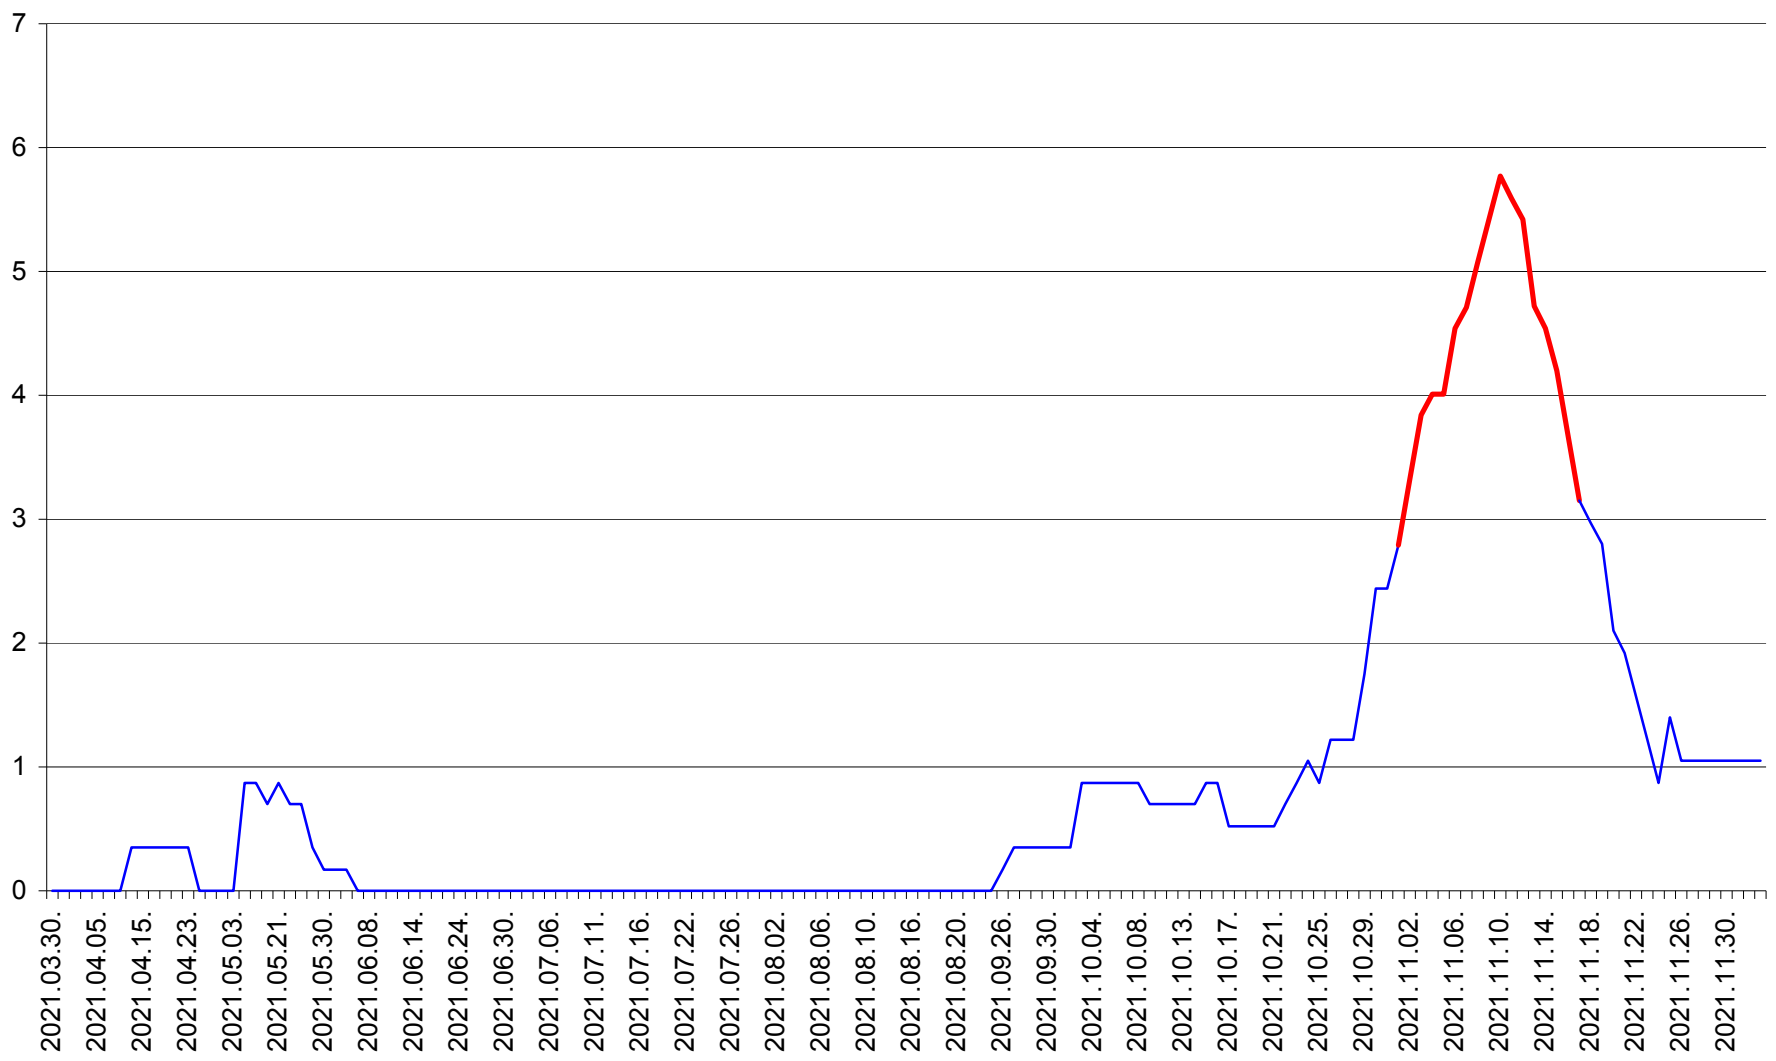

CORBU - Evolutia incidentei cumulate pe 14 zile la ‰ de locuitori
2021.03.30. - 2021.12.03.

CORUND - Evolutia incidentei cumulate pe 14 zile la ‰ de locuitori
2021.03.30. - 2021.12.03.

COZMENI - Evolutia incidentei cumulate pe 14 zile la ‰ de locuitori
2021.03.30. - 2021.12.03.

ORAȘ CRISTURU SECUIESC - Evolutia incidentei cumulate pe 14 zile la ‰ de locuitori
2021.03.30. - 2021.12.03.

DĂNEȘTI - Evolutia incidentei cumulate pe 14 zile la ‰ de locuitori
2021.03.30. - 2021.12.03.

DÂRJIU - Evolutia incidentei cumulate pe 14 zile la ‰ de locuitori
2021.03.30. - 2021.12.03.

DEALU - Evolutia incidentei cumulate pe 14 zile la ‰ de locuitori
2021.03.30. - 2021.12.03.

DITRĂU - Evolutia incidentei cumulate pe 14 zile la ‰ de locuitori
2021.03.30. - 2021.12.03.