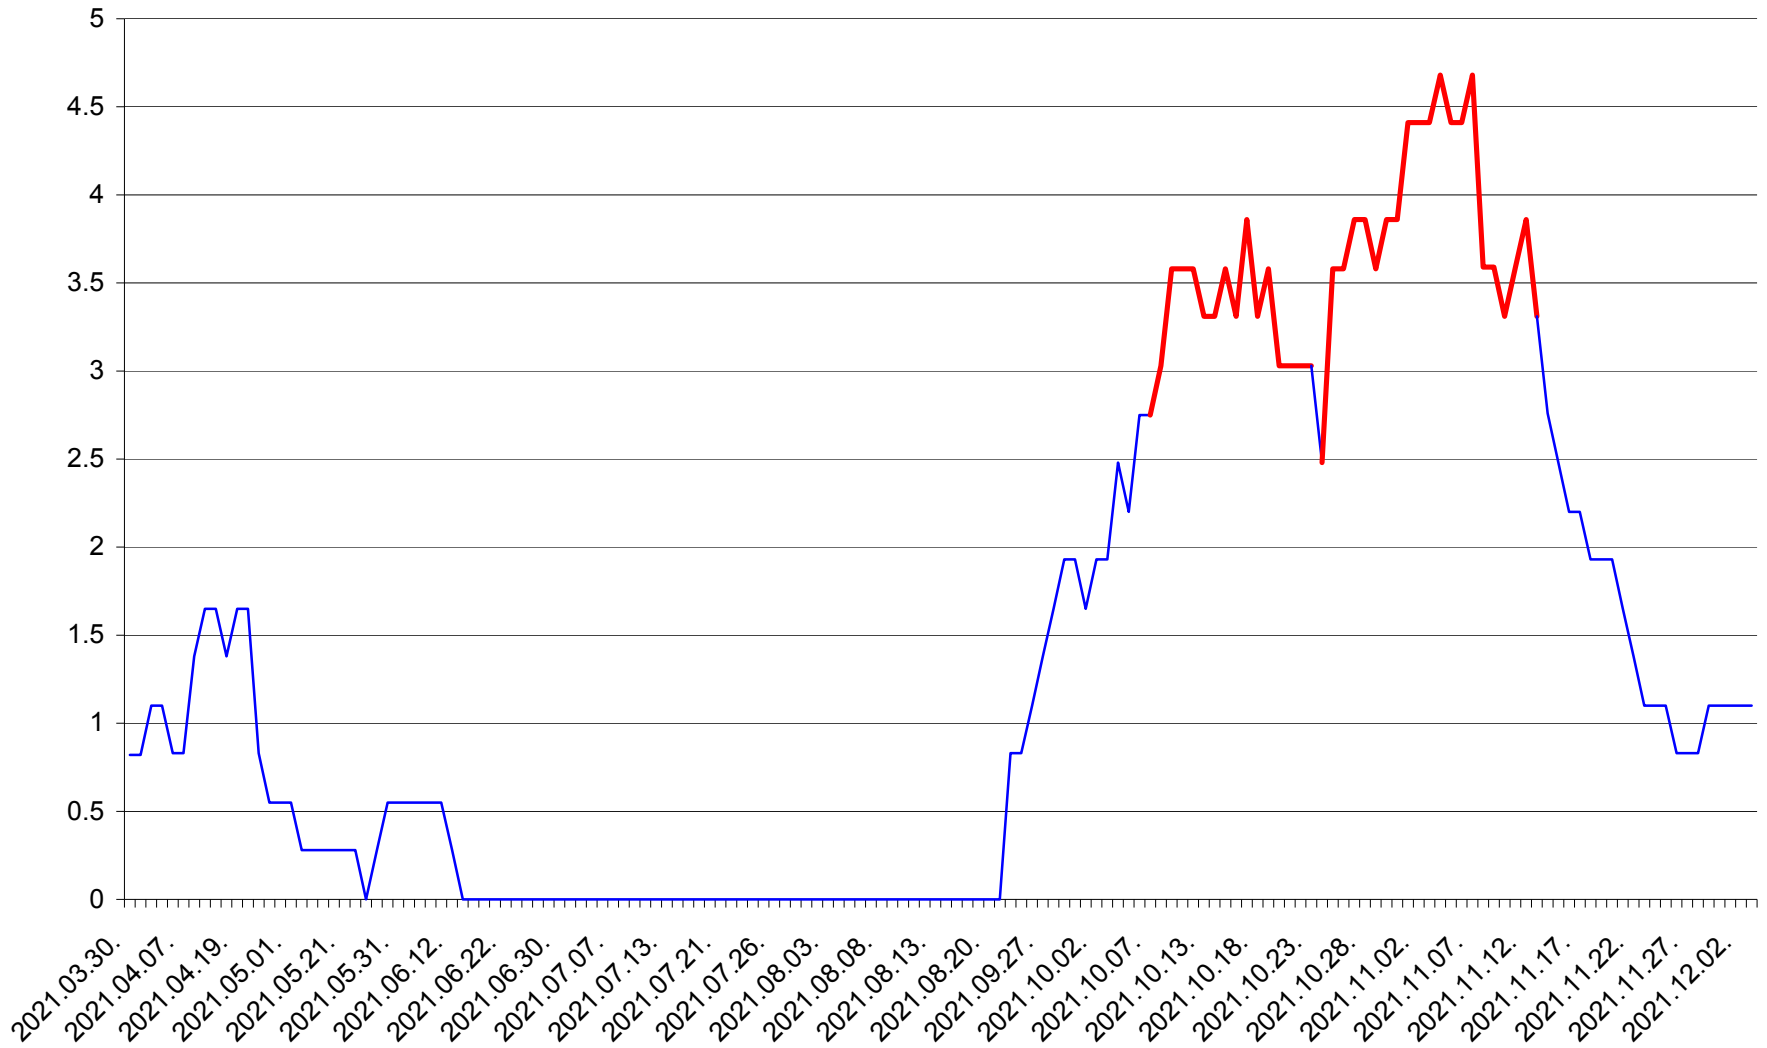

RACU - Evolutia incidentei cumulate pe 14 zile la ‰ de locuitori
2021.03.30. - 2021.12.03.

REMETEA - Evolutia incidentei cumulate pe 14 zile la ‰ de locuitori
2021.03.30. - 2021.12.03.

SĂCEL - Evolutia incidentei cumulate pe 14 zile la ‰ de locuitori
2021.03.30. - 2021.12.03.

SÂNCRĂIENI - Evolutia incidentei cumulate pe 14 zile la ‰ de locuitori
2021.03.30. - 2021.12.03.

SÂNDOMINIC - Evolutia incidentei cumulate pe 14 zile la ‰ de locuitori
2021.03.30. - 2021.12.03.

SÂNMARTIN - Evolutia incidentei cumulate pe 14 zile la ‰ de locuitori
2021.03.30. - 2021.12.03.

SÂNSIMION - Evolutia incidentei cumulate pe 14 zile la ‰ de locuitori
2021.03.30. - 2021.12.03.

SÂNTIMBRU - Evolutia incidentei cumulate pe 14 zile la ‰ de locuitori
2021.03.30. - 2021.12.03.

SĂRMAȘ - Evolutia incidentei cumulate pe 14 zile la ‰ de locuitori
2021.03.30. - 2021.12.03.