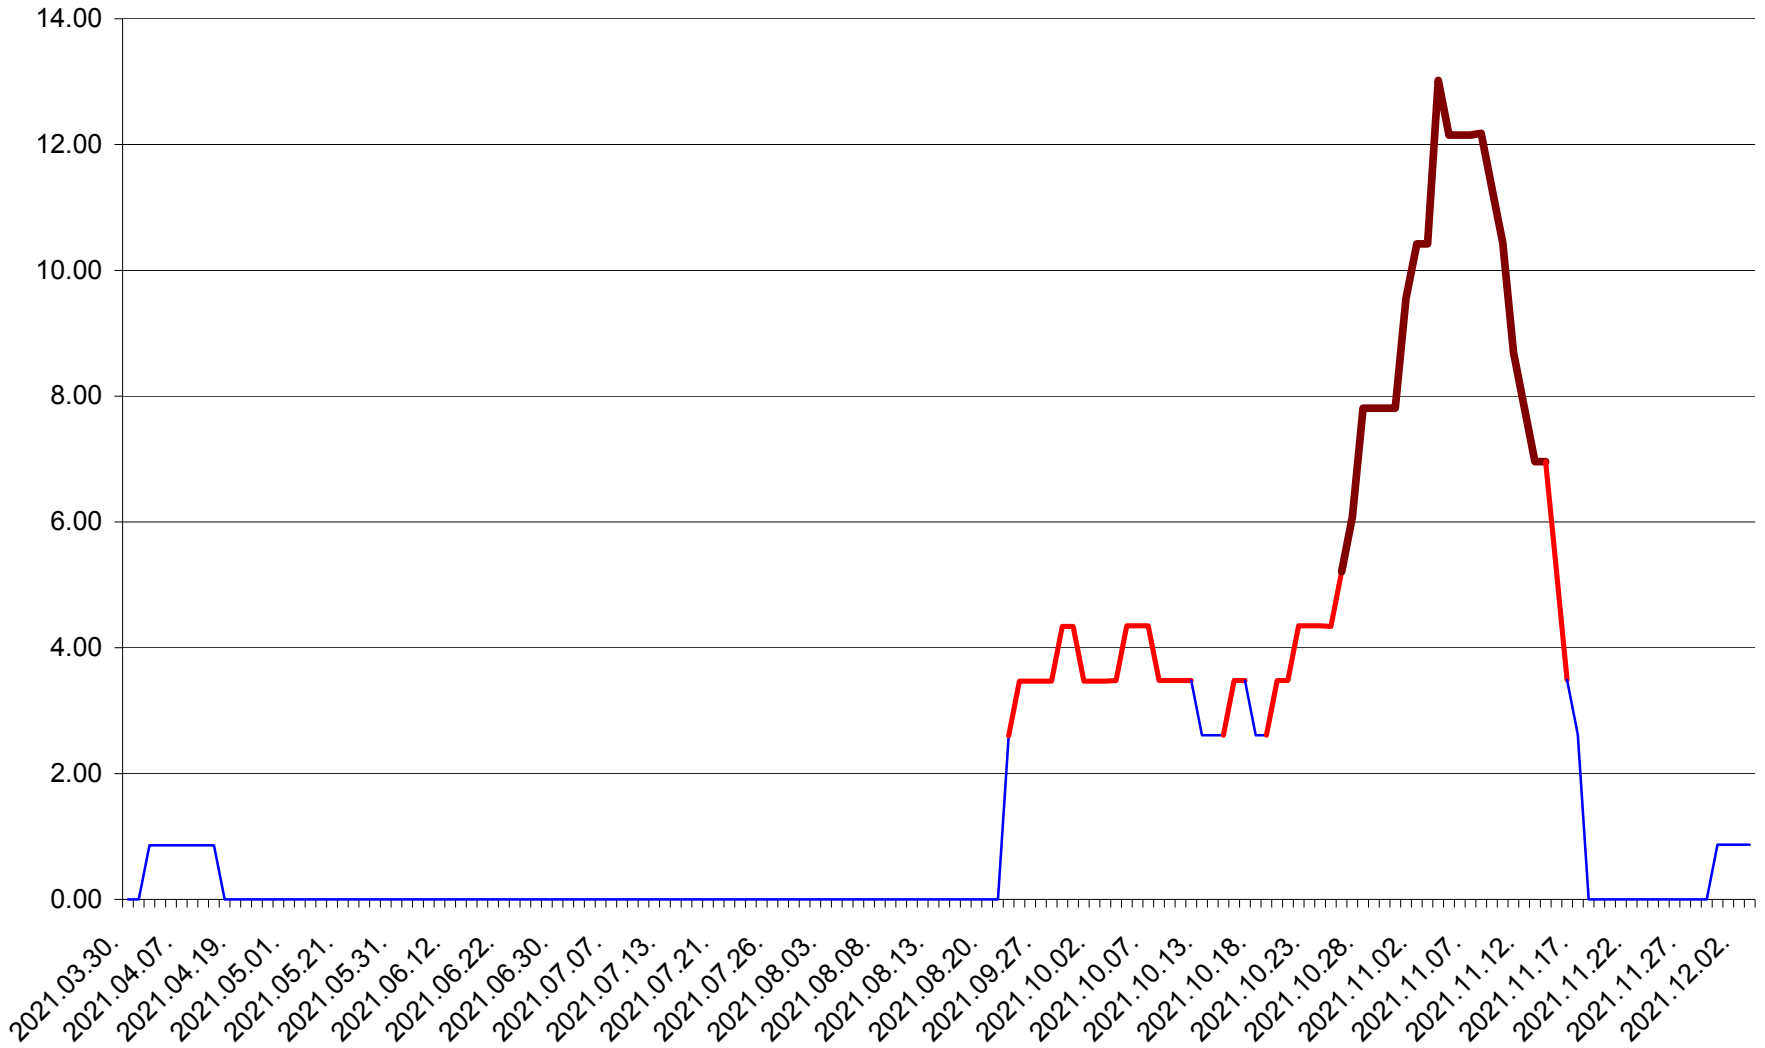

VĂRȘAG - Evolutia incidentei cumulate pe 14 zile la ‰ de locuitori
2021.03.30. - 2021.12.03.