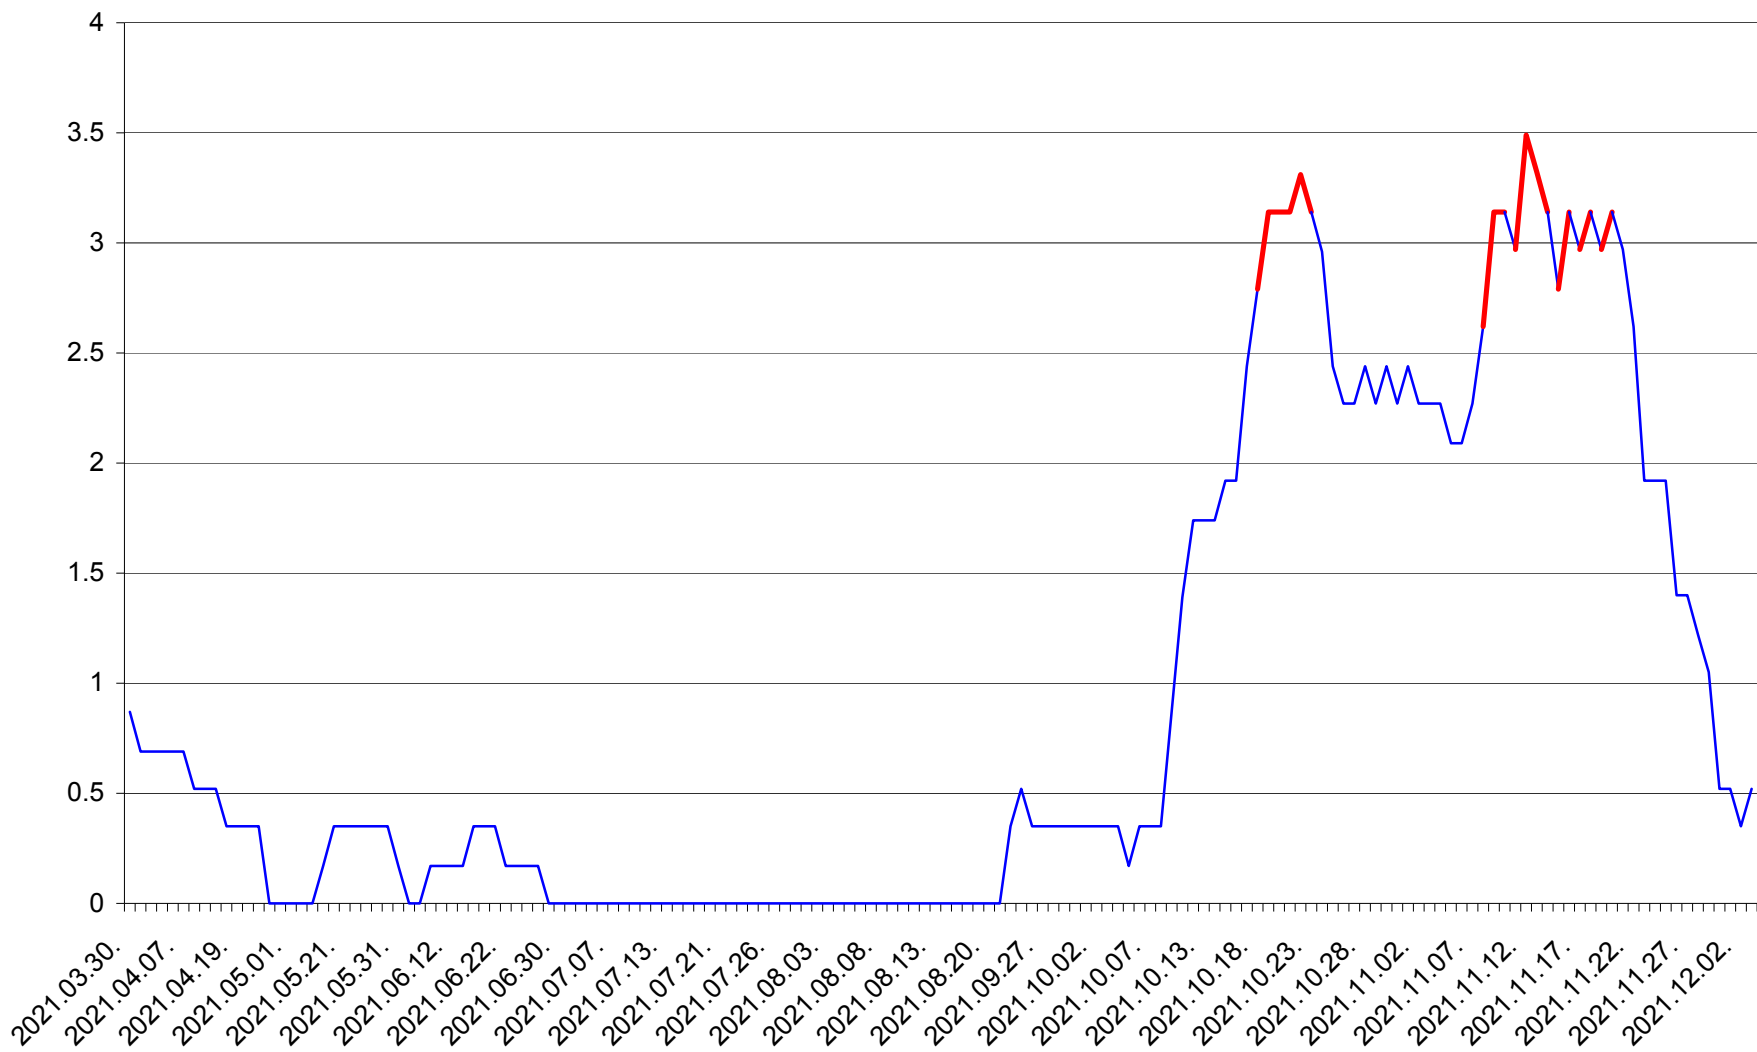

DÂRJIU - Evolutia incidentei cumulate pe 14 zile la ‰ de locuitori
2021.03.30. - 2021.12.03.

DEALU - Evolutia incidentei cumulate pe 14 zile la ‰ de locuitori
2021.03.30. - 2021.12.03.

DITRĂU - Evolutia incidentei cumulate pe 14 zile la ‰ de locuitori
2021.03.30. - 2021.12.03.

FELICENI - Evolutia incidentei cumulate pe 14 zile la ‰ de locuitori
2021.03.30. - 2021.12.03.

FRUMOASA - Evolutia incidentei cumulate pe 14 zile la ‰ de locuitori
2021.03.30. - 2021.12.03.

GĂLĂUȚAȘ - Evolutia incidentei cumulate pe 14 zile la ‰ de locuitori
2021.03.30. - 2021.12.03.

MUNICIPIUL GHEORGHENI - Evolutia incidentei cumulate pe 14 zile la % de locuitori
2021.03.30. - 2021.12.03.

JOSENI - Evolutia incidentei cumulate pe 14 zile la ‰ de locuitori
2021.03.30. - 2021.12.03.

LĂZAREA - Evolutia incidentei cumulate pe 14 zile la % de locuitori
2021.03.30. - 2021.12.03.

LELICENI - Evolutia incidentei cumulate pe 14 zile la ‰ de locuitori
2021.03.30. - 2021.12.03.

LUETA - Evolutia incidentei cumulate pe 14 zile la ‰ de locuitori
2021.03.30. - 2021.12.03.

LUNCA DE JOS - Evolutia incidentei cumulate pe 14 zile la ‰ de locuitori
2021.03.30. - 2021.12.03.