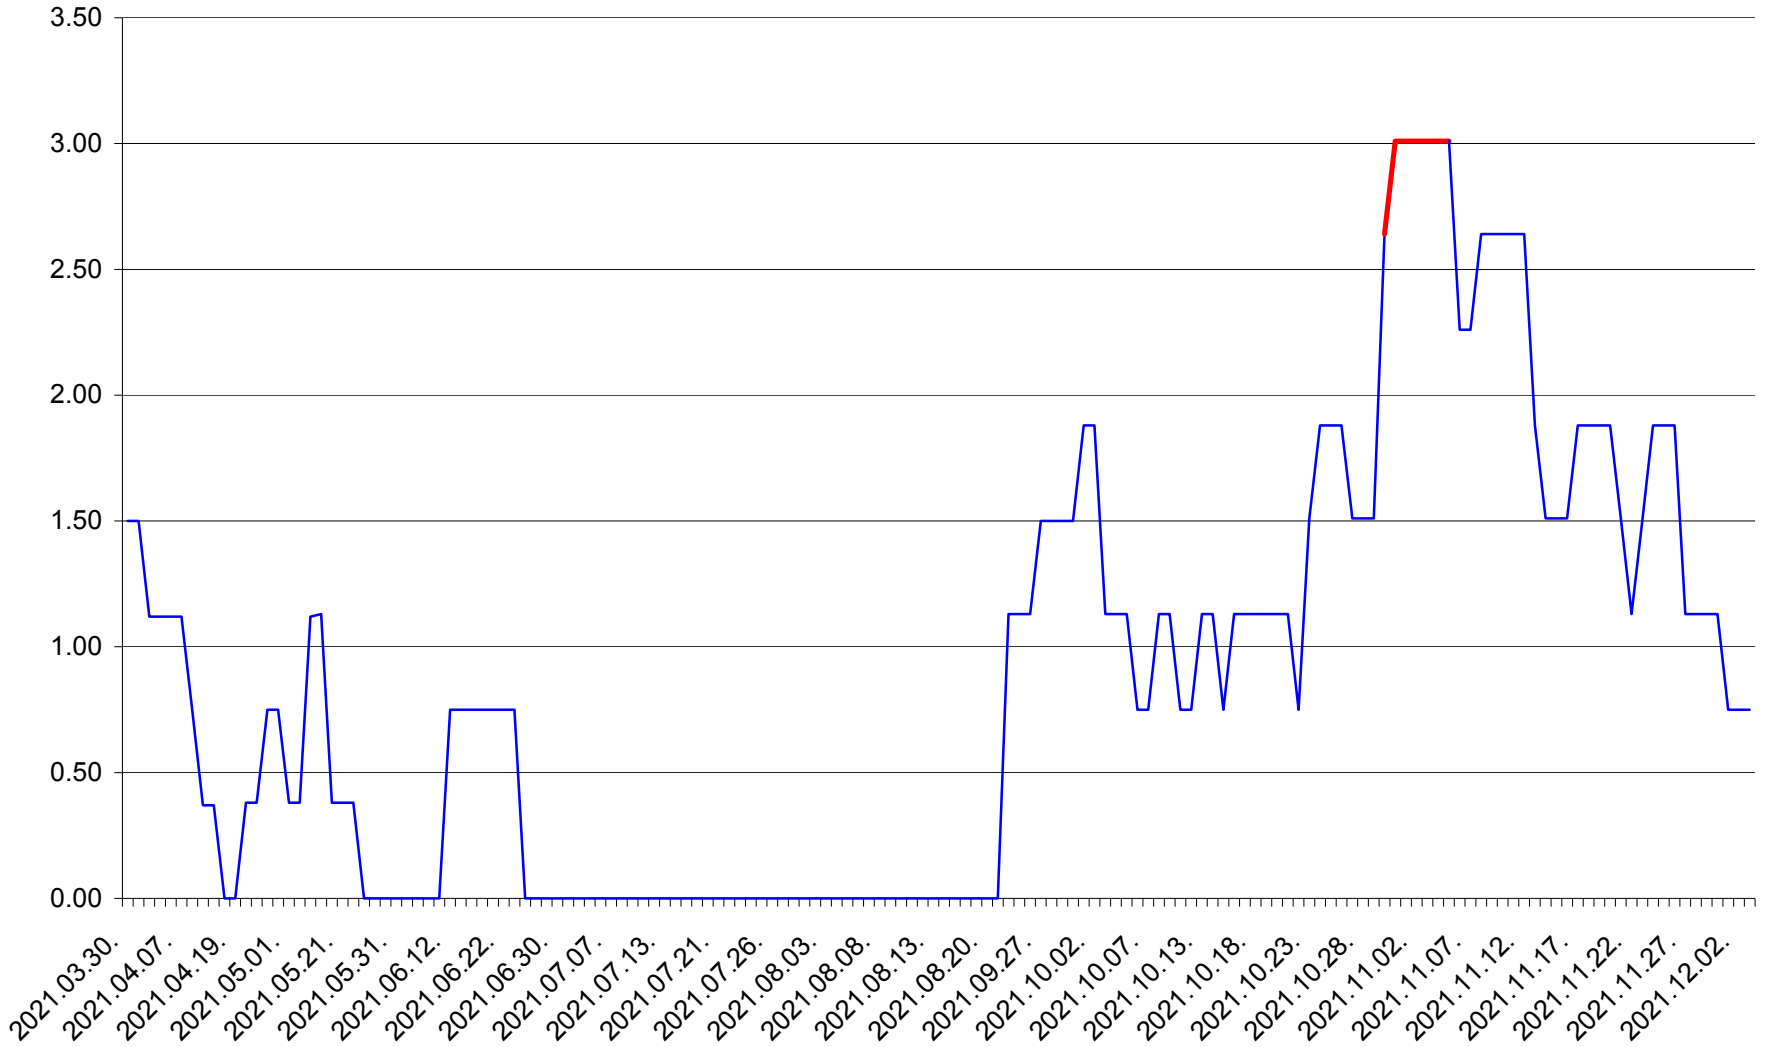

ATID - Evolutia incidentei cumulate pe 14 zile la ‰ de locuitori
2021.03.30. - 2021.12.03.

AVRĂMEȘTI - Evolutia incidentei cumulate pe 14 zile la ‰ de locuitori
2021.03.30. - 2021.12.03.

ORAȘ BĂILE TUȘNAD - Evolutia incidentei cumulate pe 14 zile la ‰ de locuitori
2021.03.30. - 2021.12.03.

ORAȘ BĂLAN - Evolutia incidentei cumulate pe 14 zile la ‰ de locuitori
2021.03.30. - 2021.12.03.

BILBOR - Evolutia incidentei cumulate pe 14 zile la ‰ de locuitori
2021.03.30. - 2021.12.03.

ORAȘ BORSEC - Evolutia incidentei cumulate pe 14 zile la ‰ de locuitori
2021.03.30. - 2021.12.03.

BRĂDEȘTI - Evolutia incidentei cumulate pe 14 zile la ‰ de locuitori
2021.03.30. - 2021.12.03.

CĂPÂLNIȚA - Evolutia incidentei cumulate pe 14 zile la ‰ de locuitori
2021.03.30. - 2021.12.03.

CÂRȚA - Evolutia incidentei cumulate pe 14 zile la ‰ de locuitori
2021.03.30. - 2021.12.03.