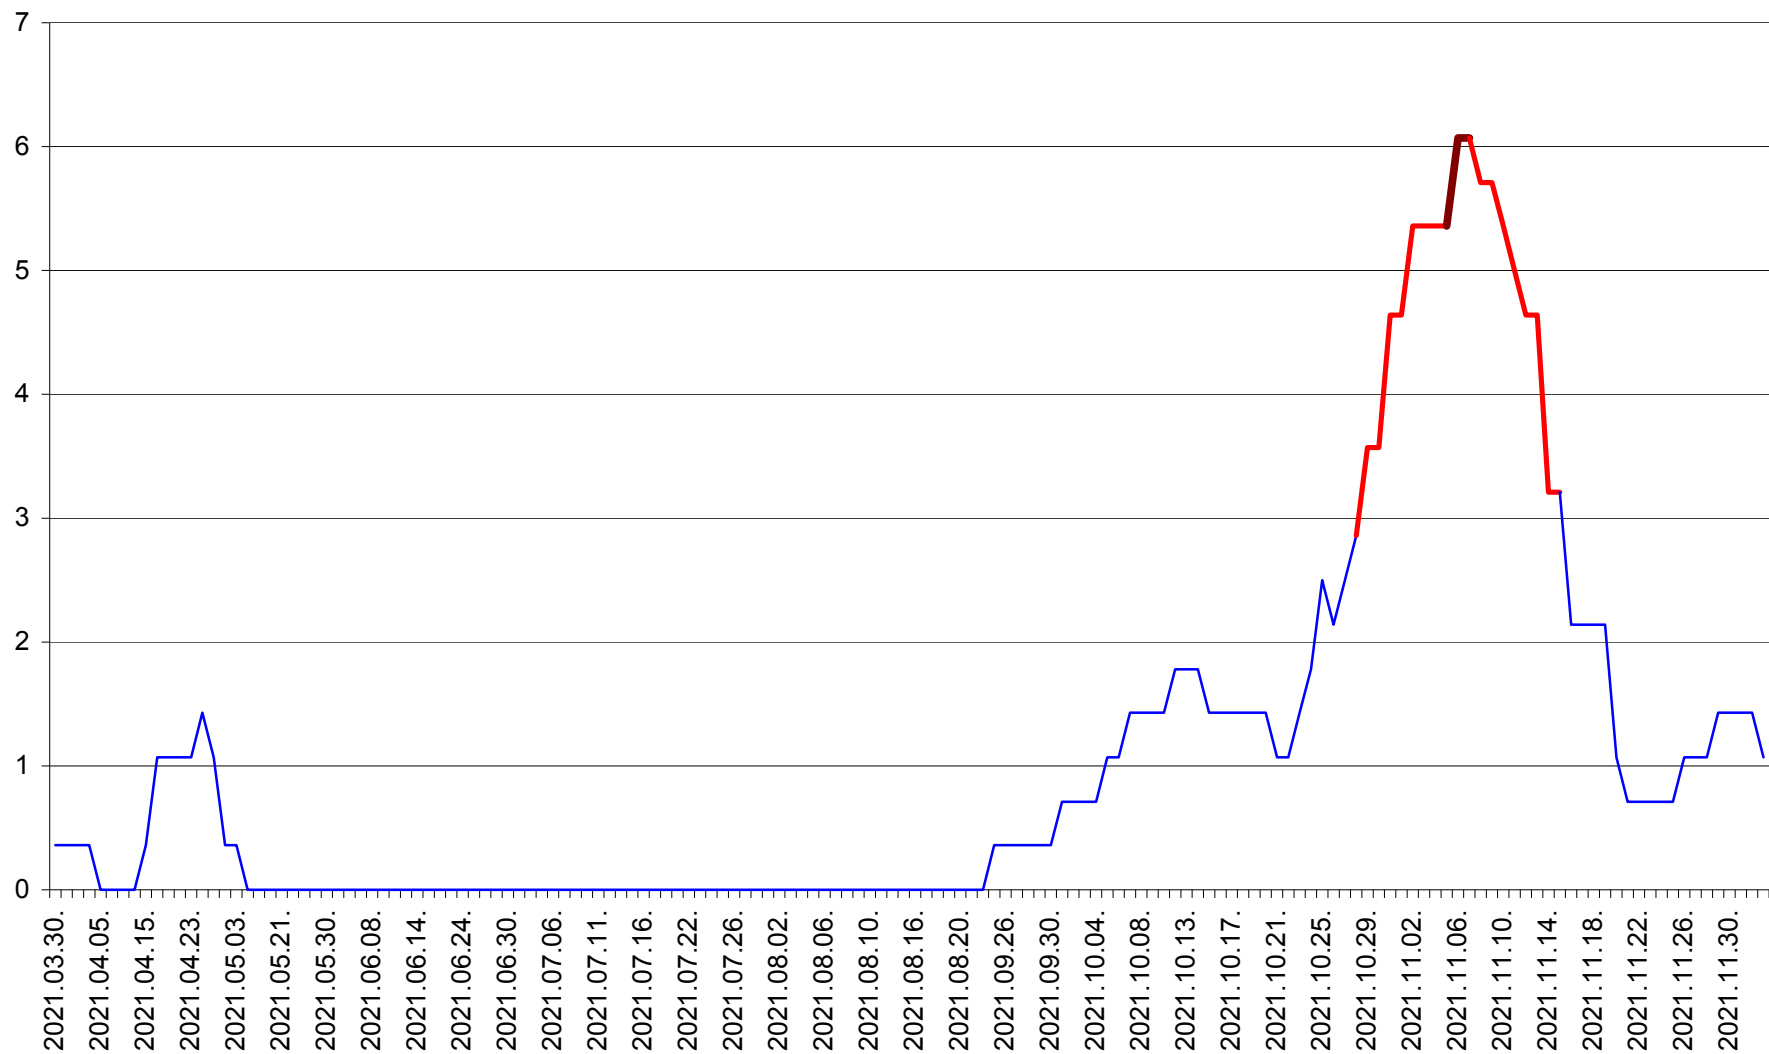

ȘIMONEȘTI - Evolutia incidentei cumulate pe 14 zile la ‰ de locuitori
2021.03.30. - 2021.12.03.