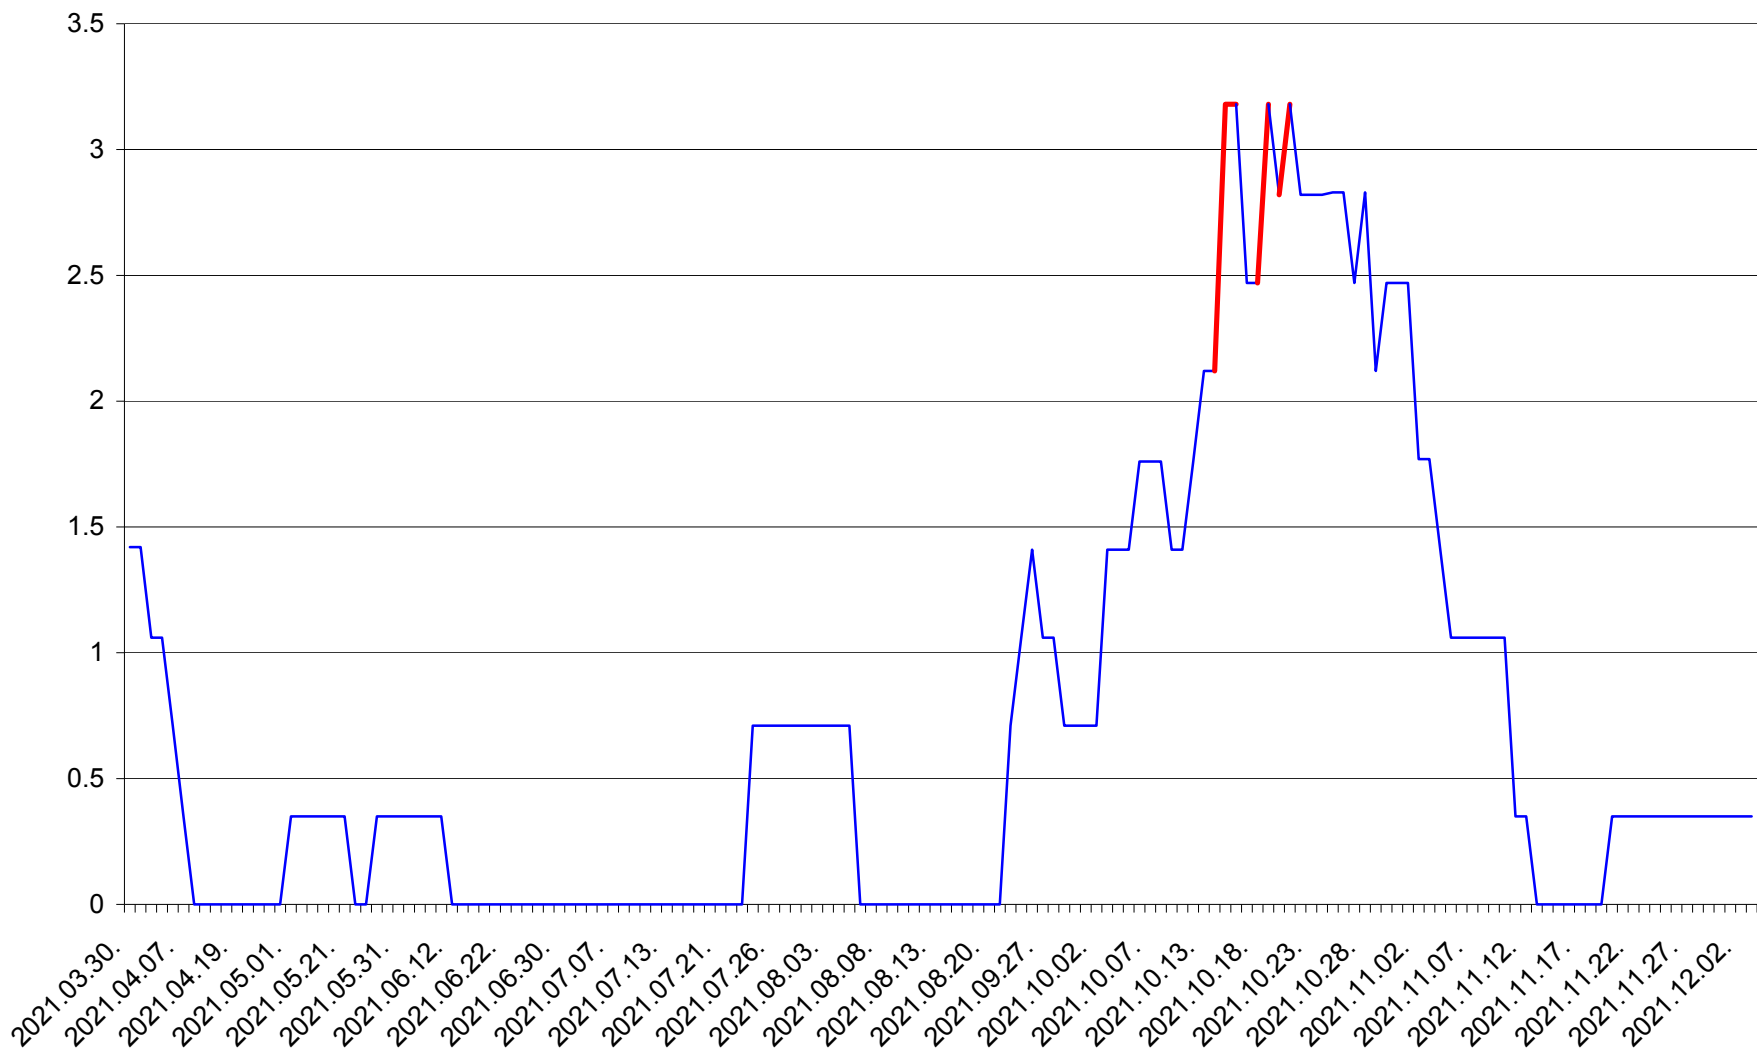

PORUMBENI - Evolutia incidentei cumulate pe 14 zile la ‰ de locuitori
2021.03.30. - 2021.12.03.