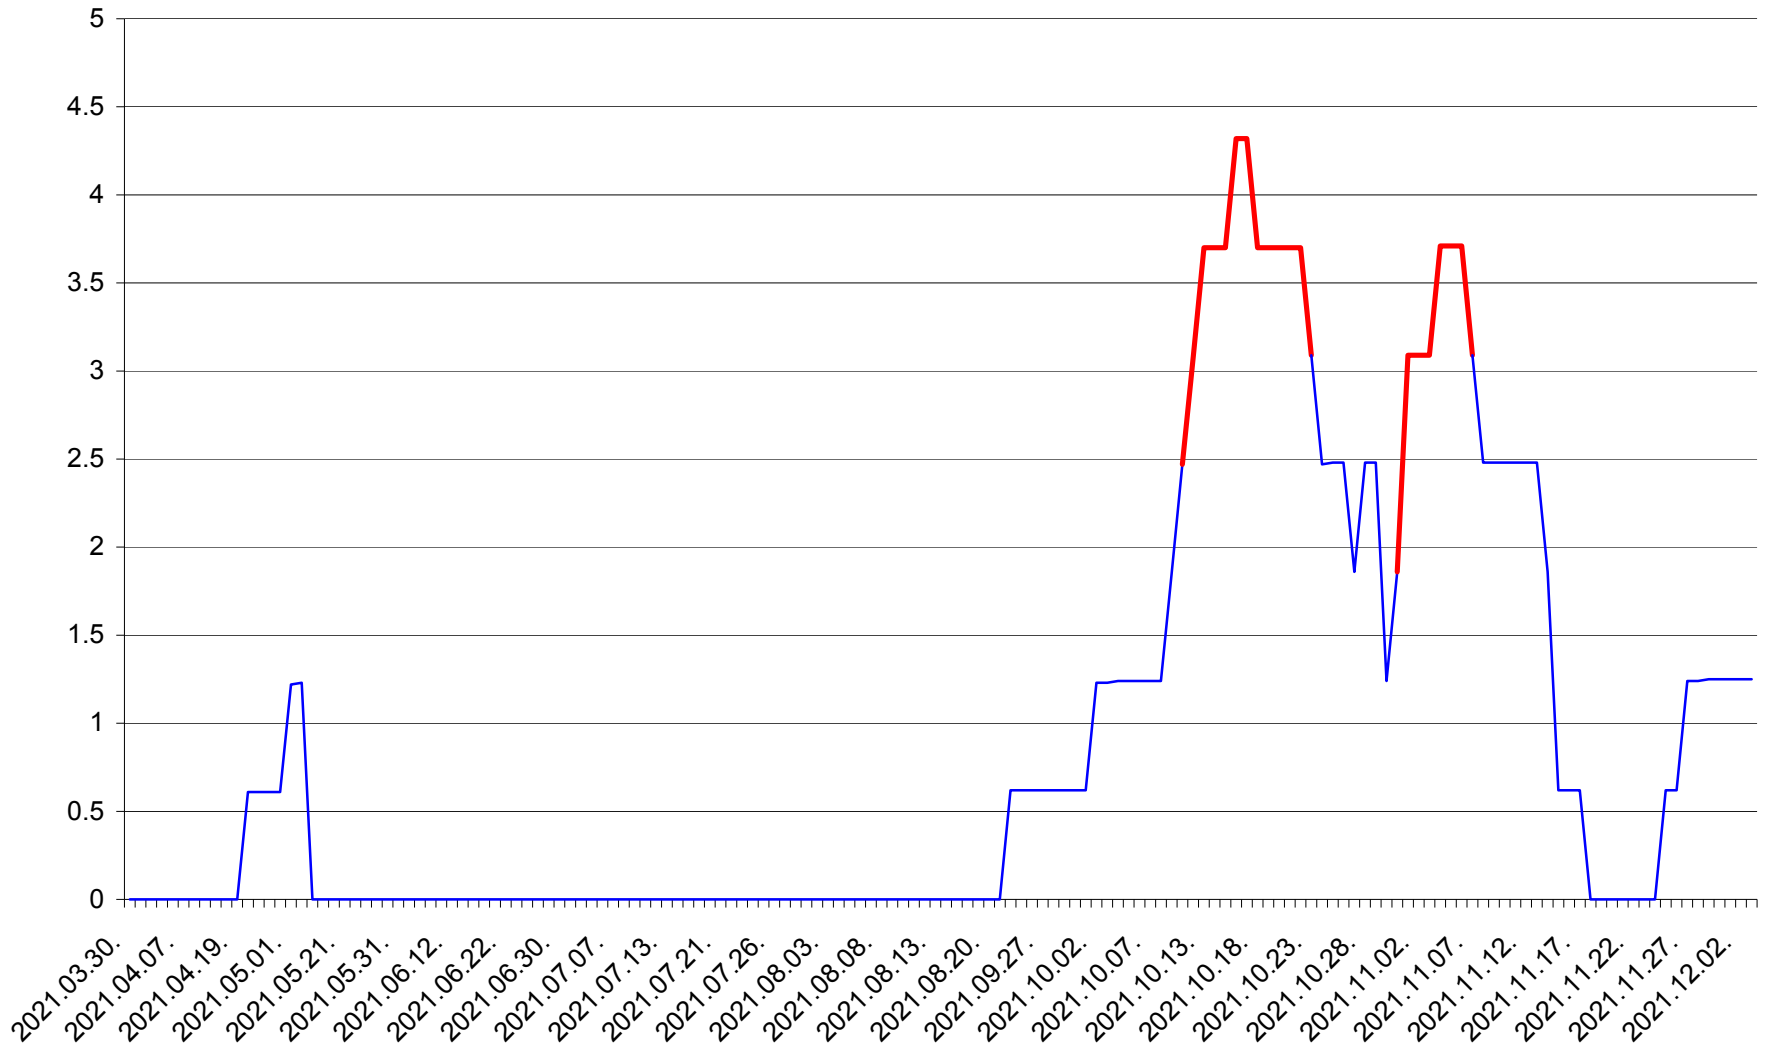

PLĂIEȘII DE JOS - Evolutia incidentei cumulate pe 14 zile la ‰ de locuitori
2021.03.30. - 2021.12.03.

PORUMBENI - Evolutia incidentei cumulate pe 14 zile la ‰ de locuitori
2021.03.30. - 2021.12.03.

PRAID - Evolutia incidentei cumulate pe 14 zile la ‰ de locuitori
2021.03.30. - 2021.12.03.

RACU - Evolutia incidentei cumulate pe 14 zile la ‰ de locuitori
2021.03.30. - 2021.12.03.

REMETEA - Evolutia incidentei cumulate pe 14 zile la ‰ de locuitori
2021.03.30. - 2021.12.03.

SĂCEL - Evolutia incidentei cumulate pe 14 zile la ‰ de locuitori
2021.03.30. - 2021.12.03.