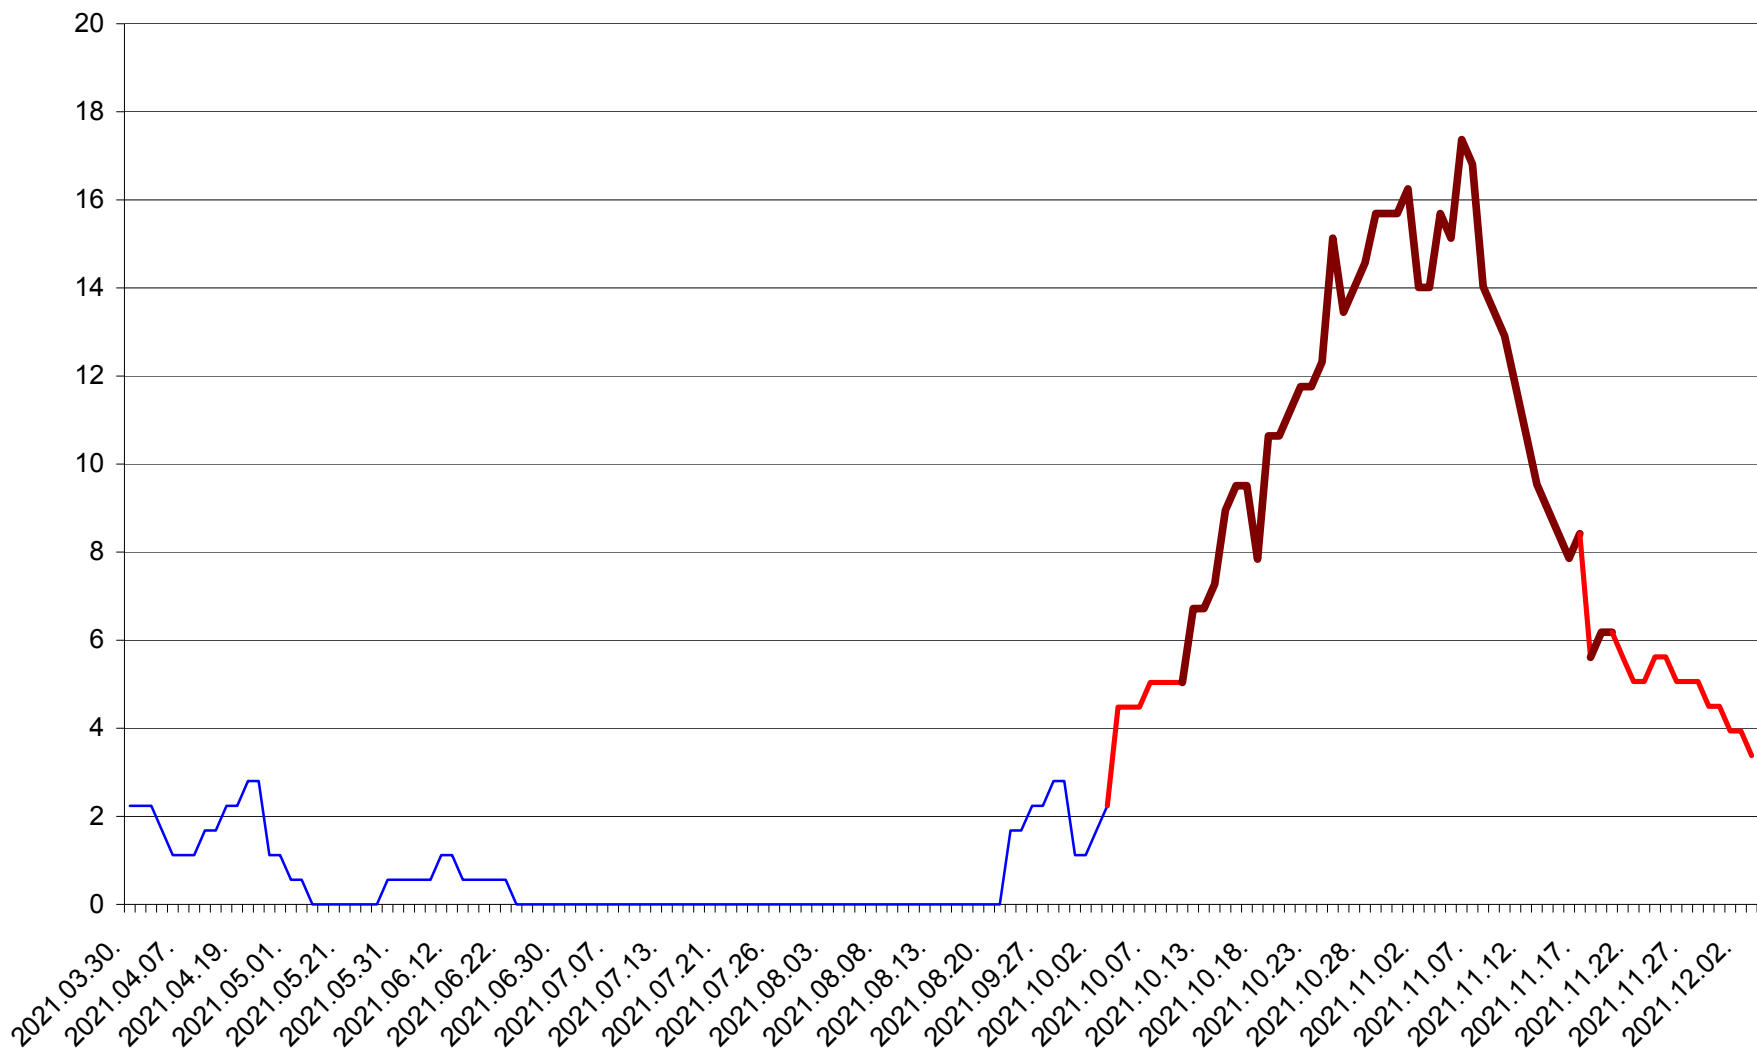

SUSENI - Evolutia incidentei cumulate pe 14 zile la ‰ de locuitori
2021.03.30. - 2021.12.03.