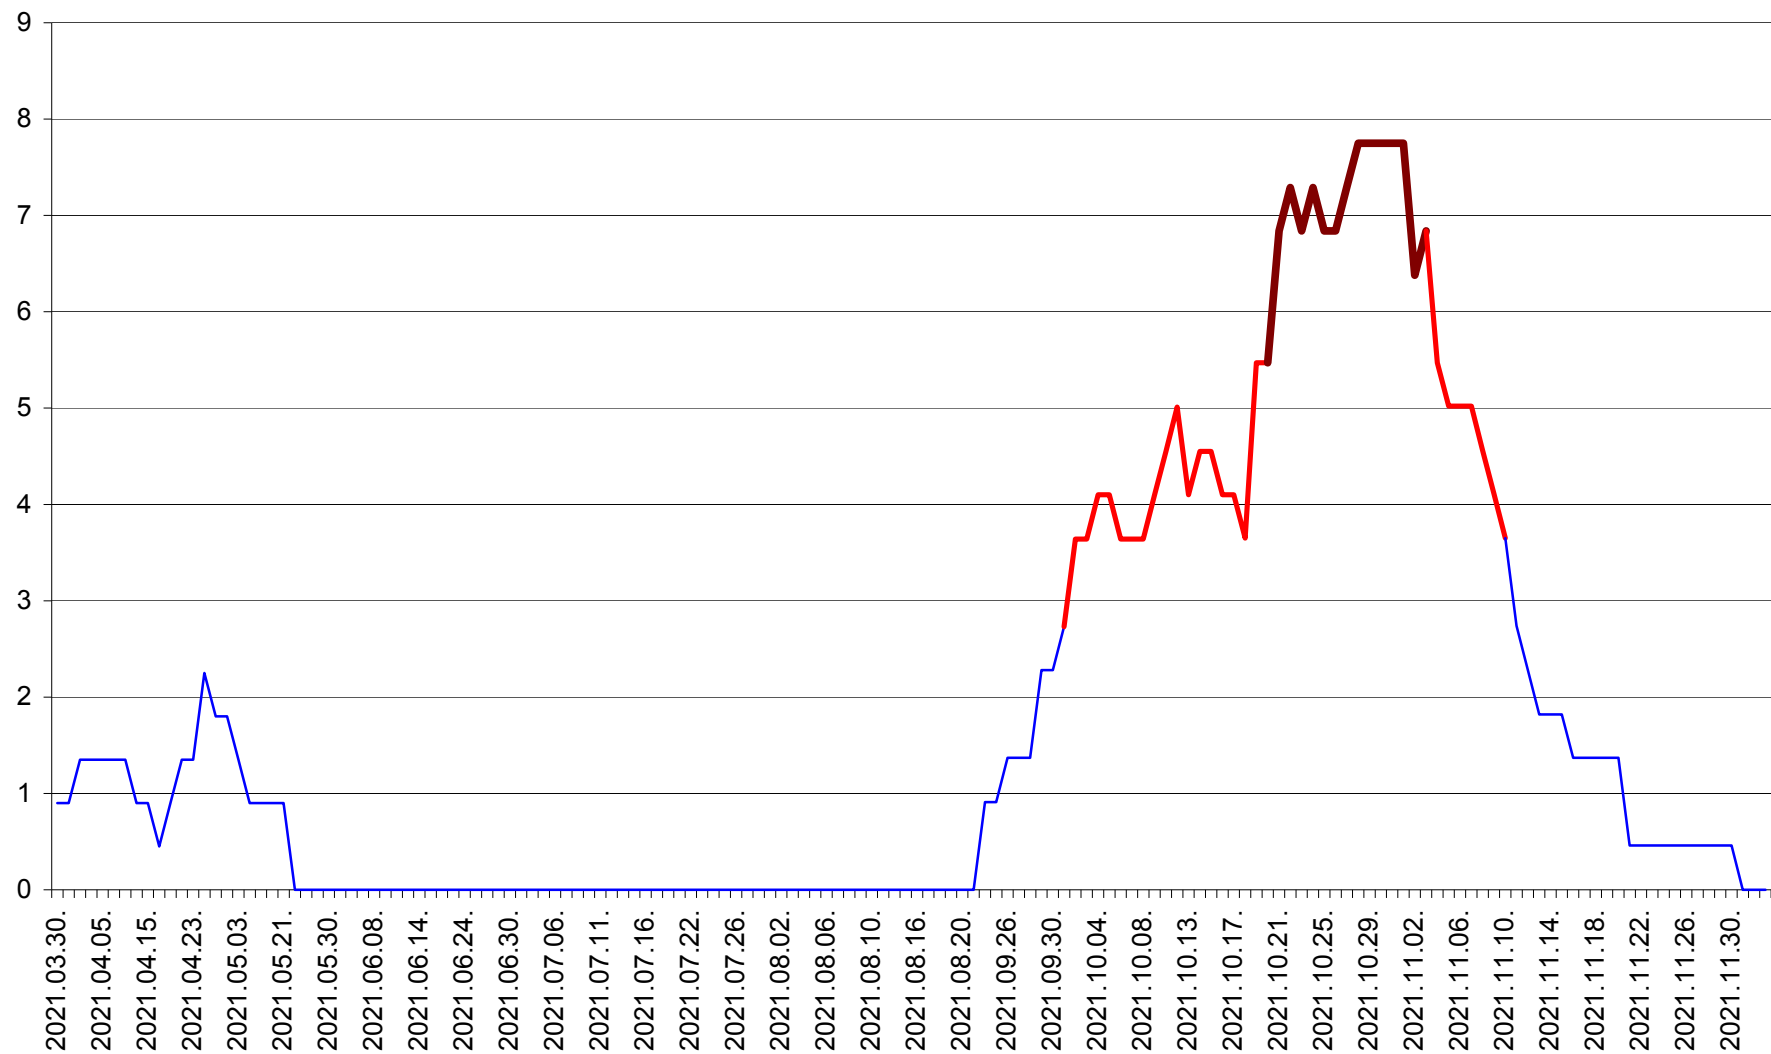

SÂNCRĂIENI - Evolutia incidentei cumulate pe 14 zile la ‰ de locuitori
2021.03.30. - 2021.12.03.

SÂNDOMINIC - Evolutia incidentei cumulate pe 14 zile la ‰ de locuitori
2021.03.30. - 2021.12.03.

SÂNMARTIN - Evolutia incidentei cumulate pe 14 zile la ‰ de locuitori
2021.03.30. - 2021.12.03.

SÂNSIMION - Evolutia incidentei cumulate pe 14 zile la ‰ de locuitori
2021.03.30. - 2021.12.03.

SÂNTIMBRU - Evolutia incidentei cumulate pe 14 zile la ‰ de locuitori
2021.03.30. - 2021.12.03.

SĂRMAȘ - Evolutia incidentei cumulate pe 14 zile la ‰ de locuitori
2021.03.30. - 2021.12.03.