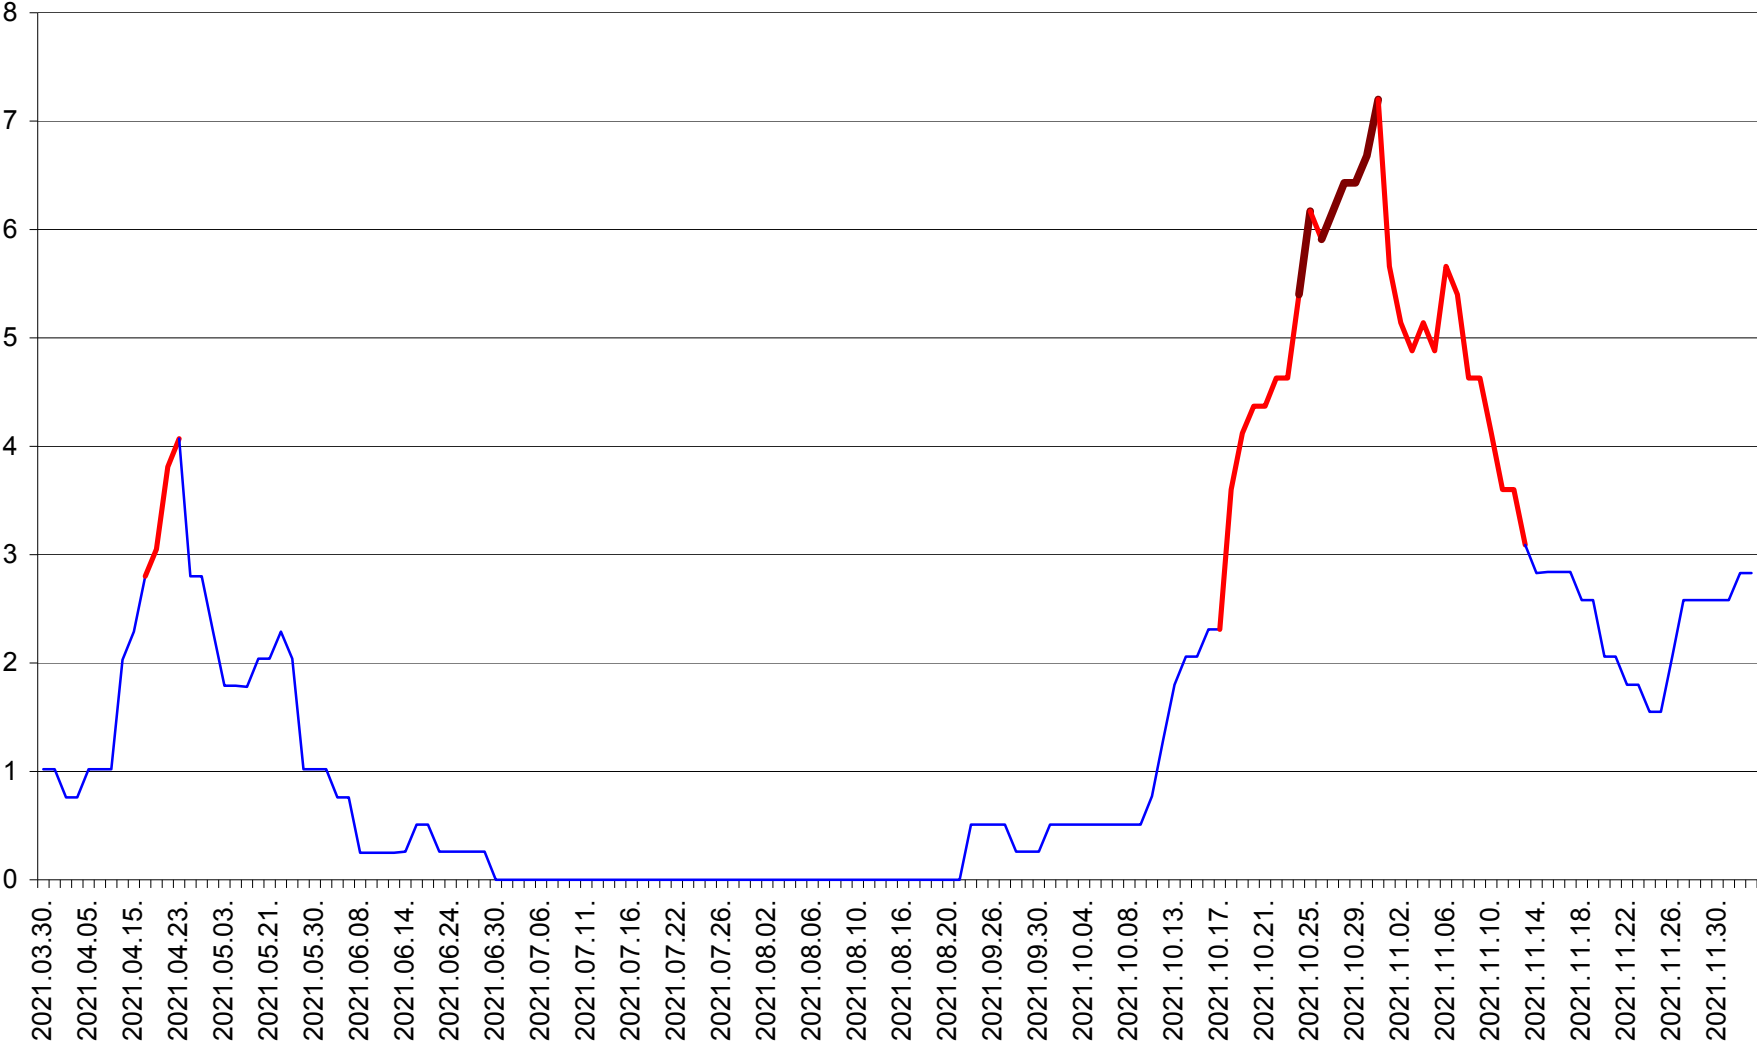

SUBCETATE - Evolutia incidentei cumulate pe 14 zile la ‰ de locuitori
2021.03.30. - 2021.12.03.