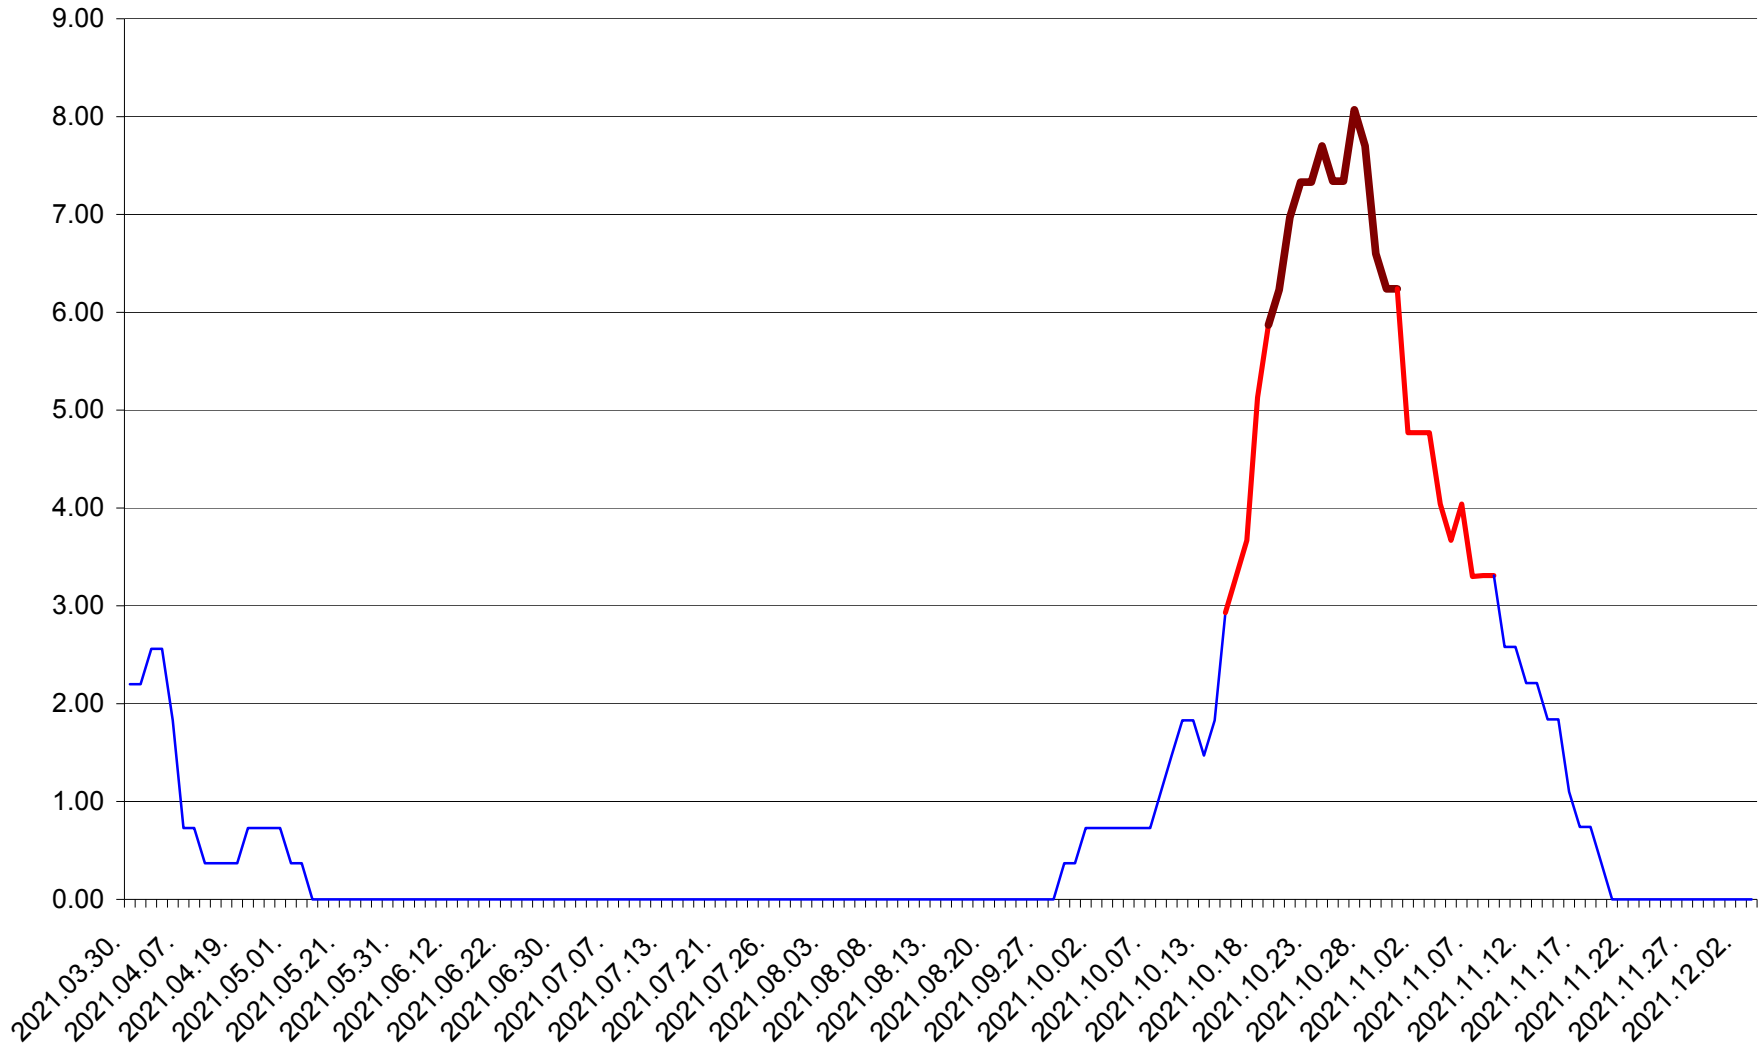

ATID - Evolutia incidentei cumulate pe 14 zile la ‰ de locuitori
2021.03.30. - 2021.12.03.

AVRĂMEȘTI - Evolutia incidentei cumulate pe 14 zile la ‰ de locuitori
2021.03.30. - 2021.12.03.

ORAȘ BĂILE TUȘNAD - Evolutia incidentei cumulate pe 14 zile la ‰ de locuitori
2021.03.30. - 2021.12.03.

ORAȘ BĂLAN - Evolutia incidentei cumulate pe 14 zile la ‰ de locuitori
2021.03.30. - 2021.12.03.

BILBOR - Evolutia incidentei cumulate pe 14 zile la ‰ de locuitori
2021.03.30. - 2021.12.03.

ORAȘ BORSEC - Evolutia incidentei cumulate pe 14 zile la ‰ de locuitori
2021.03.30. - 2021.12.03.

BRĂDEȘTI - Evolutia incidentei cumulate pe 14 zile la ‰ de locuitori
2021.03.30. - 2021.12.03.

CĂPÂLNIȚA - Evolutia incidentei cumulate pe 14 zile la ‰ de locuitori
2021.03.30. - 2021.12.03.

CÂRȚA - Evolutia incidentei cumulate pe 14 zile la ‰ de locuitori
2021.03.30. - 2021.12.03.

CICEU - Evolutia incidentei cumulate pe 14 zile la ‰ de locuitori
2021.03.30. - 2021.12.03.

CIUCSÂNGEORGIU - Evolutia incidentei cumulate pe 14 zile la % de locuitori
2021.03.30. - 2021.12.03.

CIUMANI - Evolutia incidentei cumulate pe 14 zile la ‰ de locuitori
2021.03.30. - 2021.12.03.