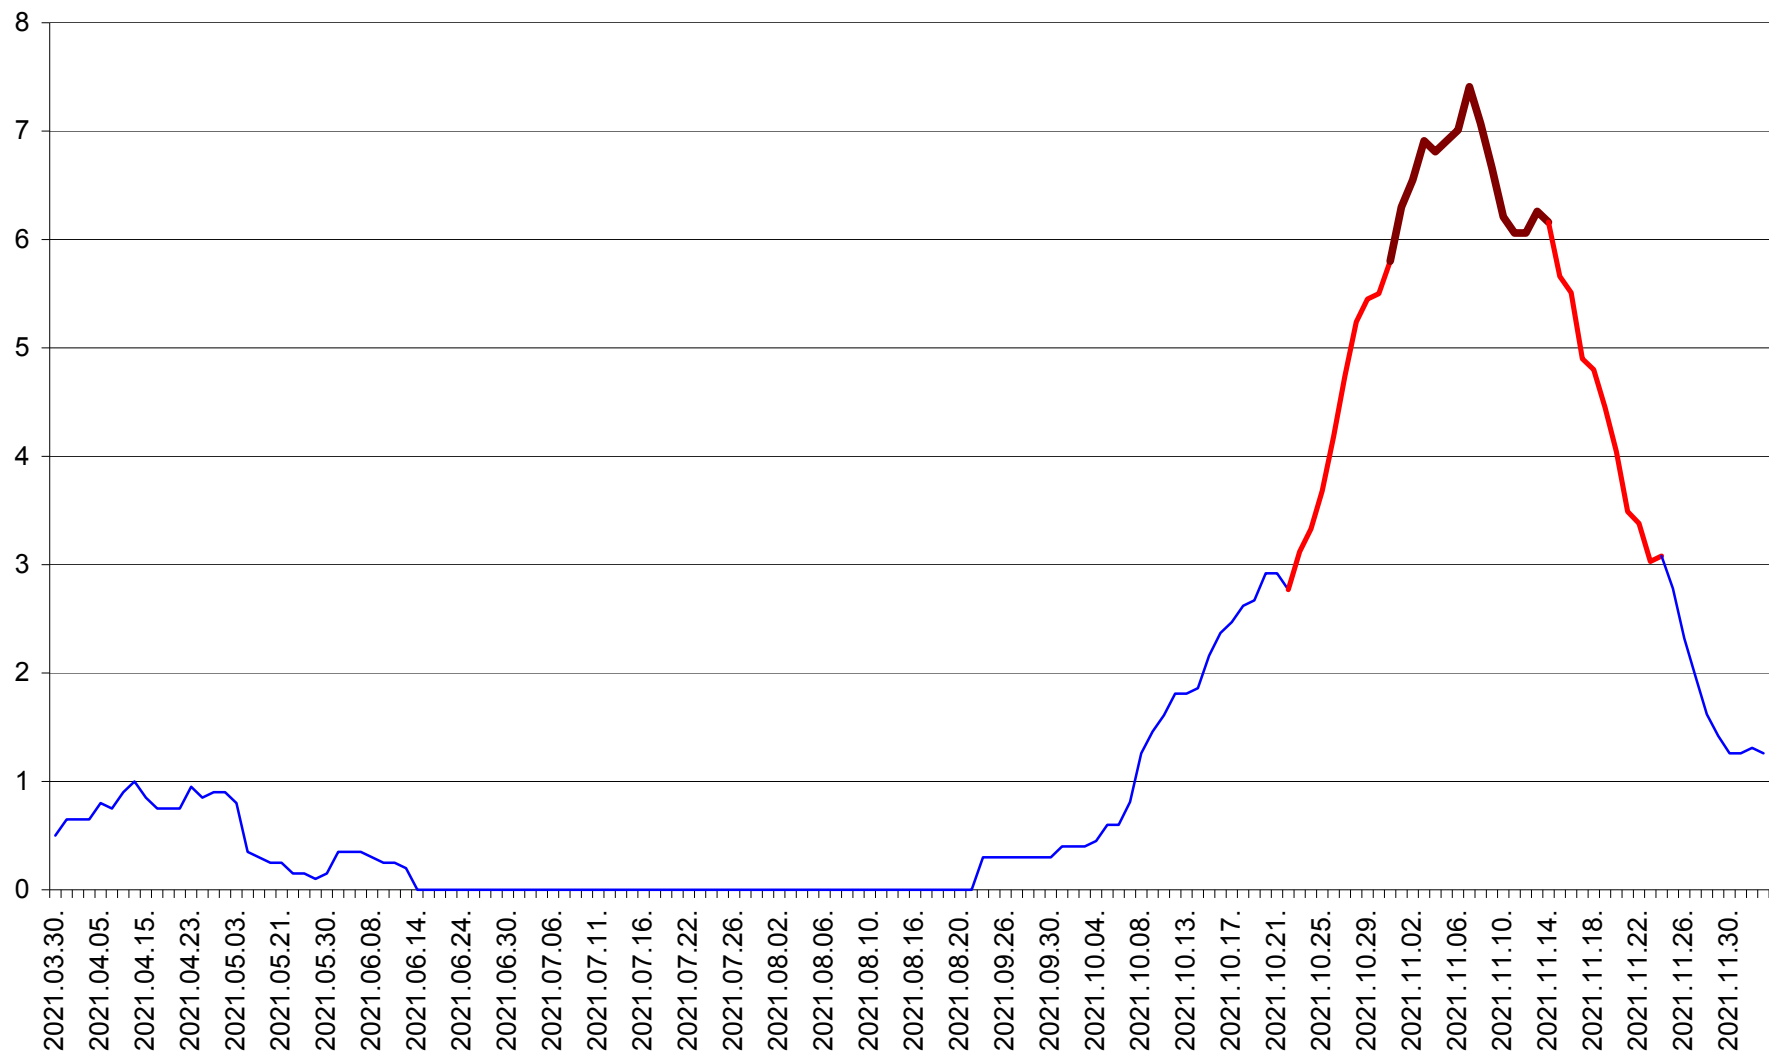

JOSENI - Evolutia incidentei cumulate pe 14 zile la ‰ de locuitori
2021.03.30. - 2021.12.03.