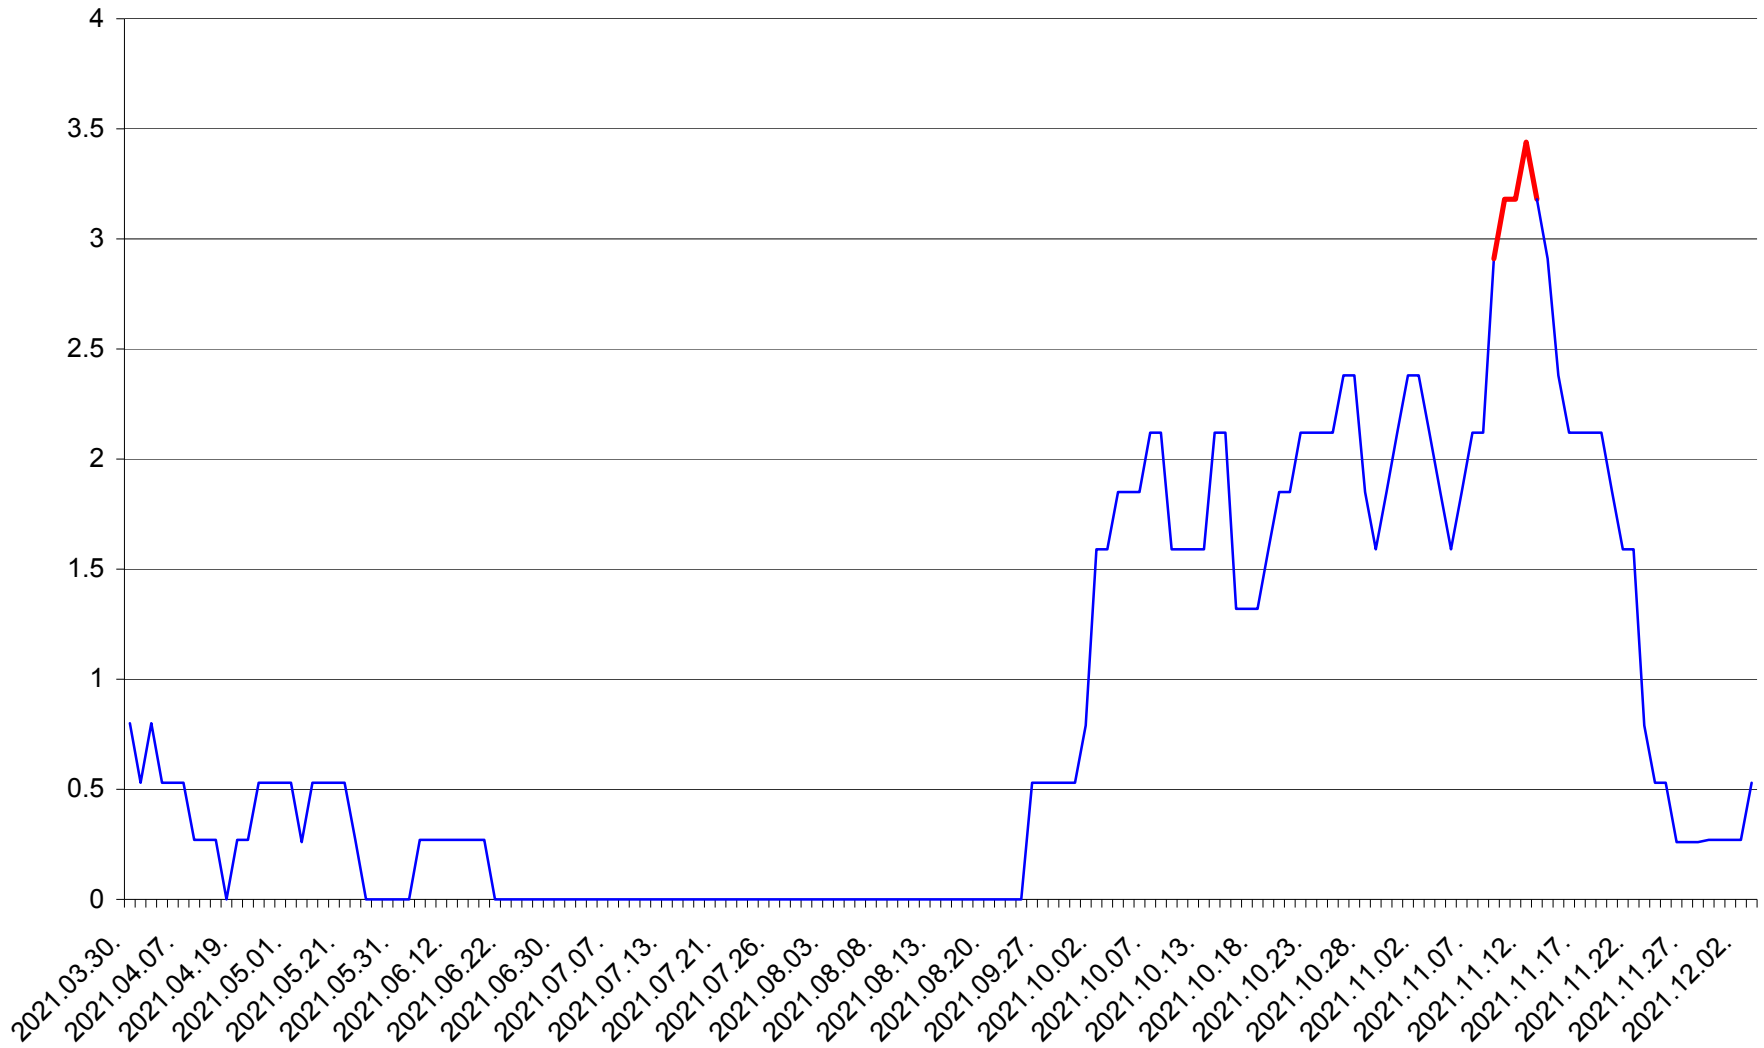

ORAȘ CRISTURU SECUIESC - Evolutia incidentei cumulate pe 14 zile la ‰ de locuitori
2021.03.30. - 2021.12.03.

DĂNEȘTI - Evolutia incidentei cumulate pe 14 zile la ‰ de locuitori
2021.03.30. - 2021.12.03.

DÂRJIU - Evolutia incidentei cumulate pe 14 zile la ‰ de locuitori
2021.03.30. - 2021.12.03.

DEALU - Evolutia incidentei cumulate pe 14 zile la ‰ de locuitori
2021.03.30. - 2021.12.03.

DITRĂU - Evolutia incidentei cumulate pe 14 zile la ‰ de locuitori
2021.03.30. - 2021.12.03.

FELICENI - Evolutia incidentei cumulate pe 14 zile la ‰ de locuitori
2021.03.30. - 2021.12.03.

FRUMOASA - Evolutia incidentei cumulate pe 14 zile la ‰ de locuitori
2021.03.30. - 2021.12.03.

GĂLĂUȚAȘ - Evolutia incidentei cumulate pe 14 zile la ‰ de locuitori
2021.03.30. - 2021.12.03.