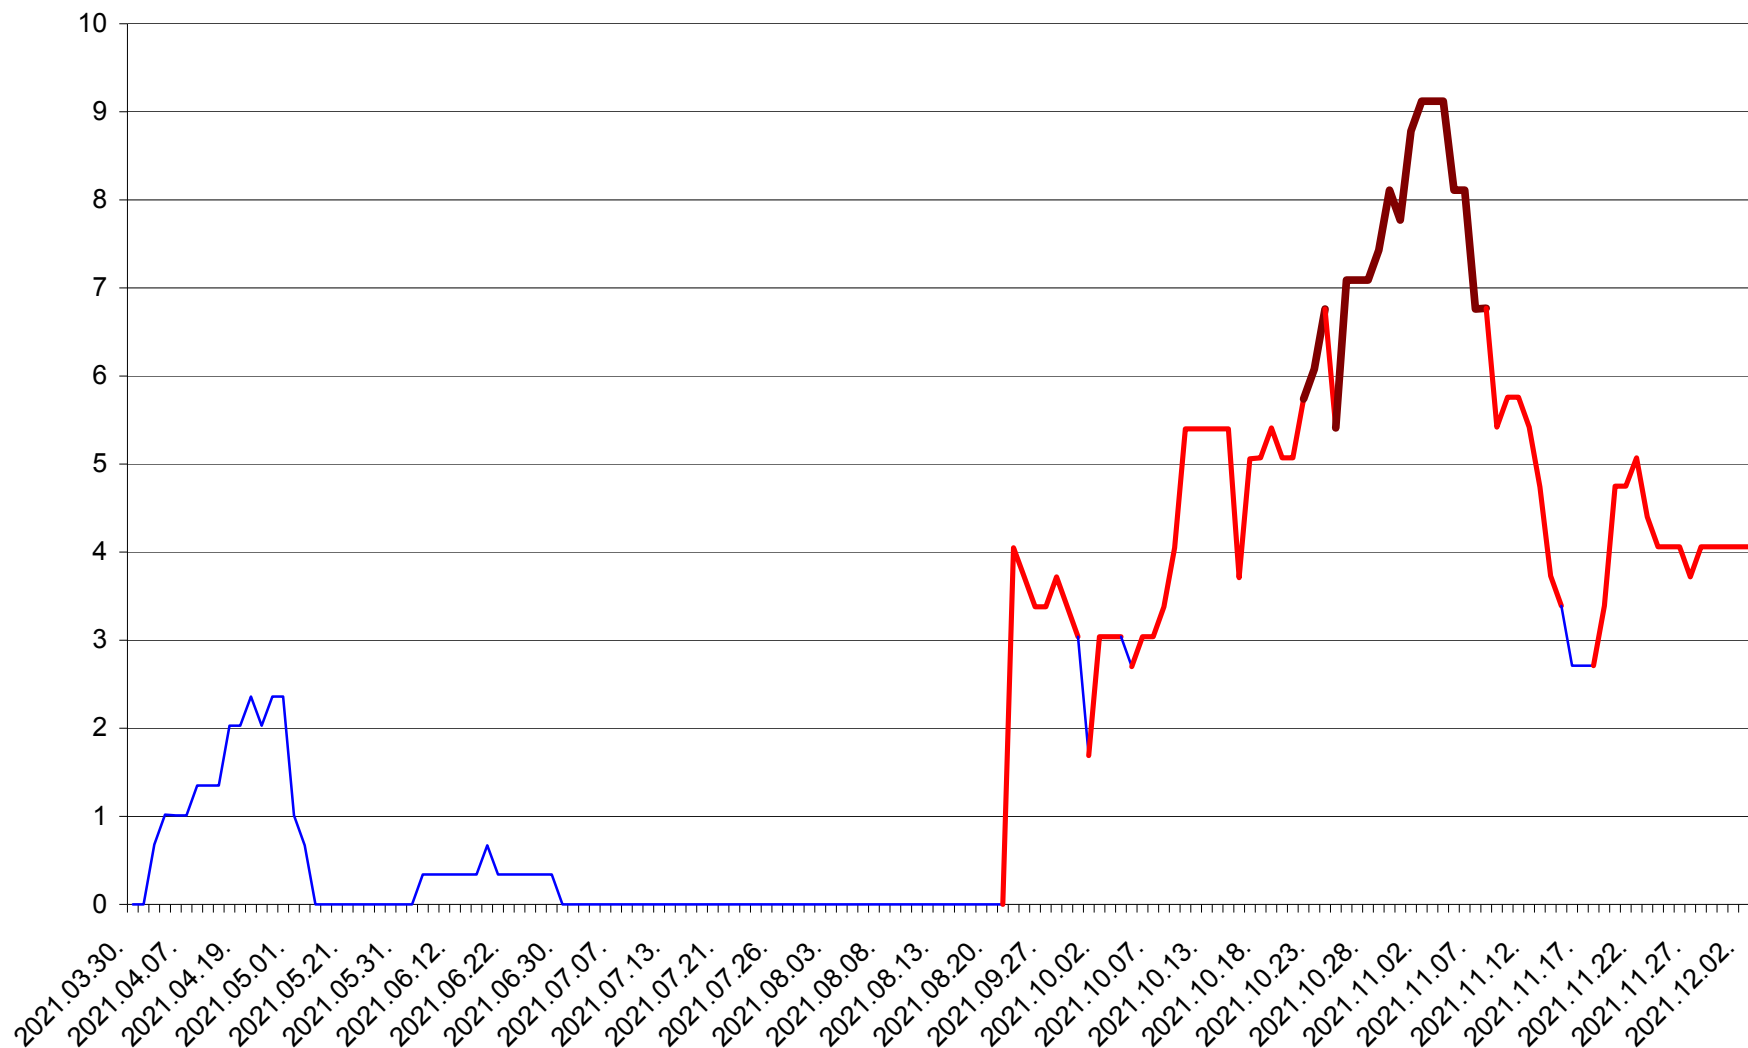

LELICENI - Evolutia incidentei cumulate pe 14 zile la ‰ de locuitori
2021.03.30. - 2021.12.03.

LUETA - Evolutia incidentei cumulate pe 14 zile la ‰ de locuitori
2021.03.30. - 2021.12.03.

LUNCA DE JOS - Evolutia incidentei cumulate pe 14 zile la ‰ de locuitori
2021.03.30. - 2021.12.03.

LUNCA DE SUS - Evolutia incidentei cumulate pe 14 zile la ‰ de locuitori
2021.03.30. - 2021.12.03.

LUPENI - Evolutia incidentei cumulate pe 14 zile la ‰ de locuitori
2021.03.30. - 2021.12.03.

MĂDĂRAȘ - Evolutia incidentei cumulate pe 14 zile la ‰ de locuitori
2021.03.30. - 2021.12.03.

MĂRTINIȘ - Evolutia incidentei cumulate pe 14 zile la ‰ de locuitori
2021.03.30. - 2021.12.03.

MEREȘTI - Evolutia incidentei cumulate pe 14 zile la ‰ de locuitori
2021.03.30. - 2021.12.03.

MUNICIPIUL MIERCUREA-CIUC - Evolutia incidentei cumulate pe 14 zile la ‰ de locuitori
2021.03.30. - 2021.12.03.