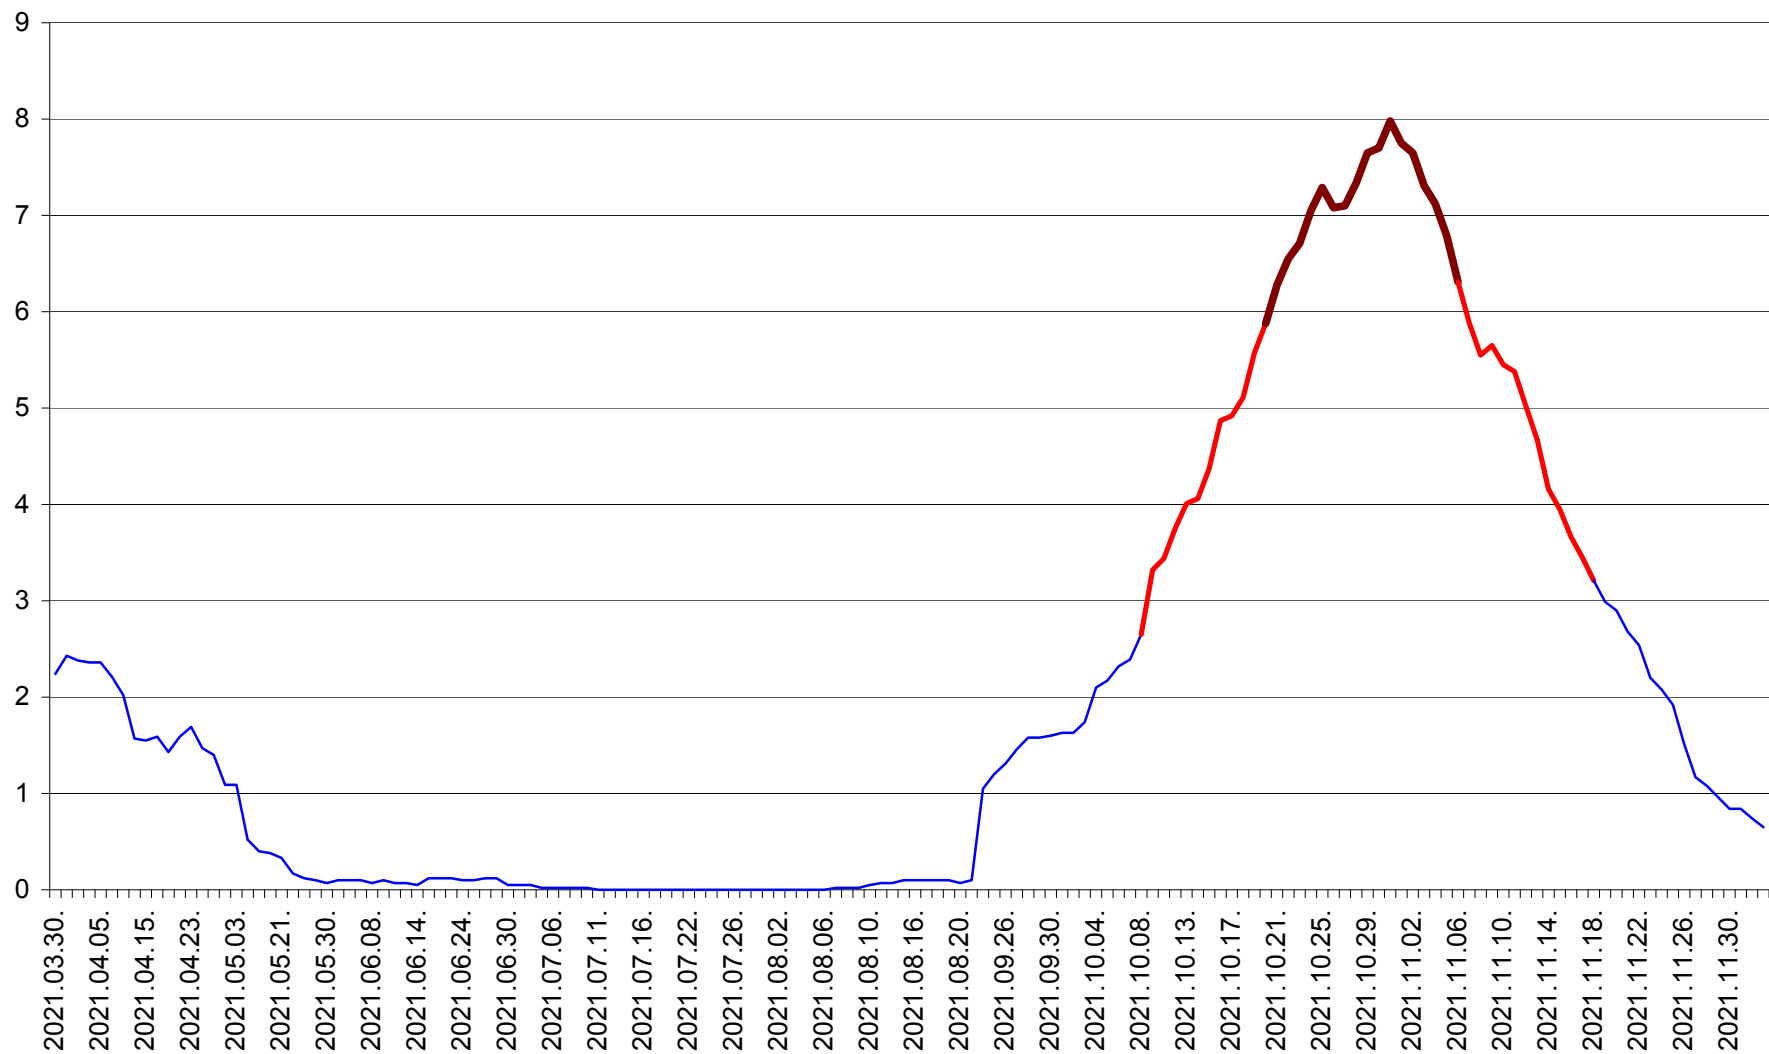

MIHĂILENI - Evolutia incidentei cumulate pe 14 zile la ‰ de locuitori
2021.03.30. - 2021.12.03.