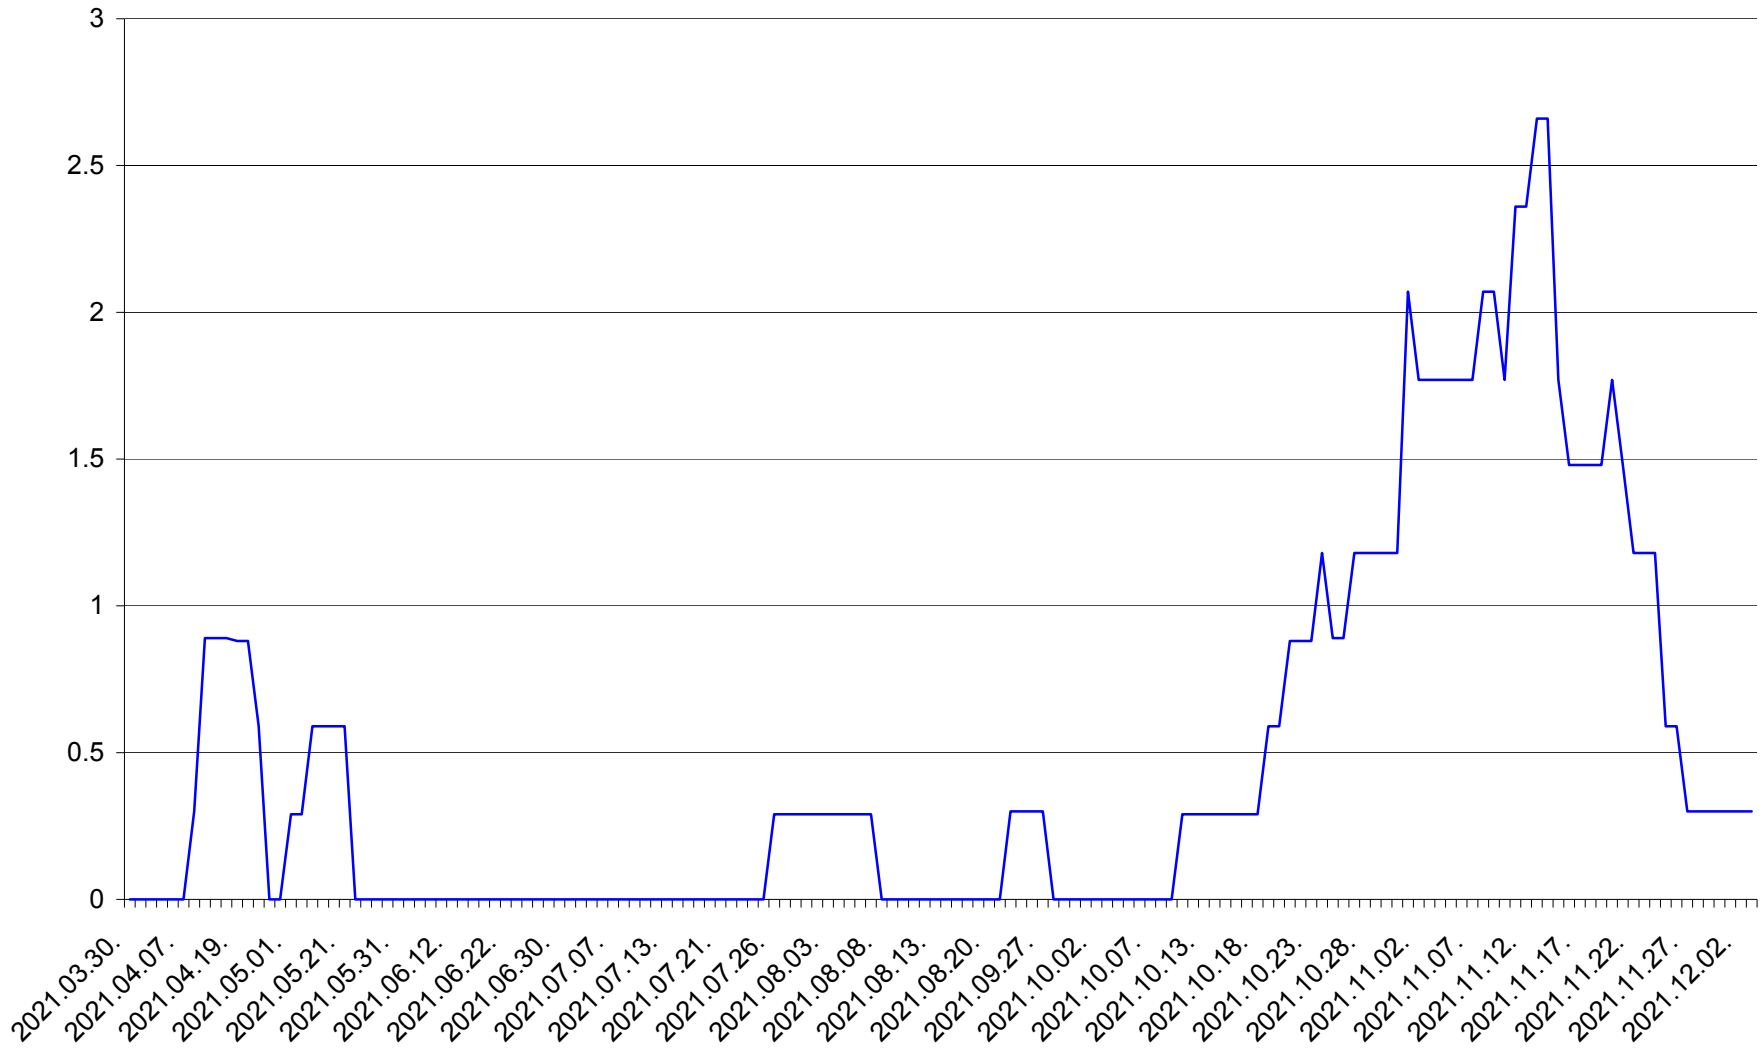

MUNICIPIUL GHEORGHENI - Evolutia incidentei cumulate pe 14 zile la % de locuitori
2021.03.30. - 2021.12.03.

JOSENI - Evolutia incidentei cumulate pe 14 zile la ‰ de locuitori
2021.03.30. - 2021.12.03.

LĂZAREA - Evolutia incidentei cumulate pe 14 zile la % de locuitori
2021.03.30. - 2021.12.03.

LELICENI - Evolutia incidentei cumulate pe 14 zile la ‰ de locuitori
2021.03.30. - 2021.12.03.

LUETA - Evolutia incidentei cumulate pe 14 zile la ‰ de locuitori
2021.03.30. - 2021.12.03.

LUNCA DE JOS - Evolutia incidentei cumulate pe 14 zile la ‰ de locuitori
2021.03.30. - 2021.12.03.

LUNCA DE SUS - Evolutia incidentei cumulate pe 14 zile la ‰ de locuitori
2021.03.30. - 2021.12.03.

LUPENI - Evolutia incidentei cumulate pe 14 zile la ‰ de locuitori
2021.03.30. - 2021.12.03.

MĂDĂRAȘ - Evolutia incidentei cumulate pe 14 zile la ‰ de locuitori
2021.03.30. - 2021.12.03.