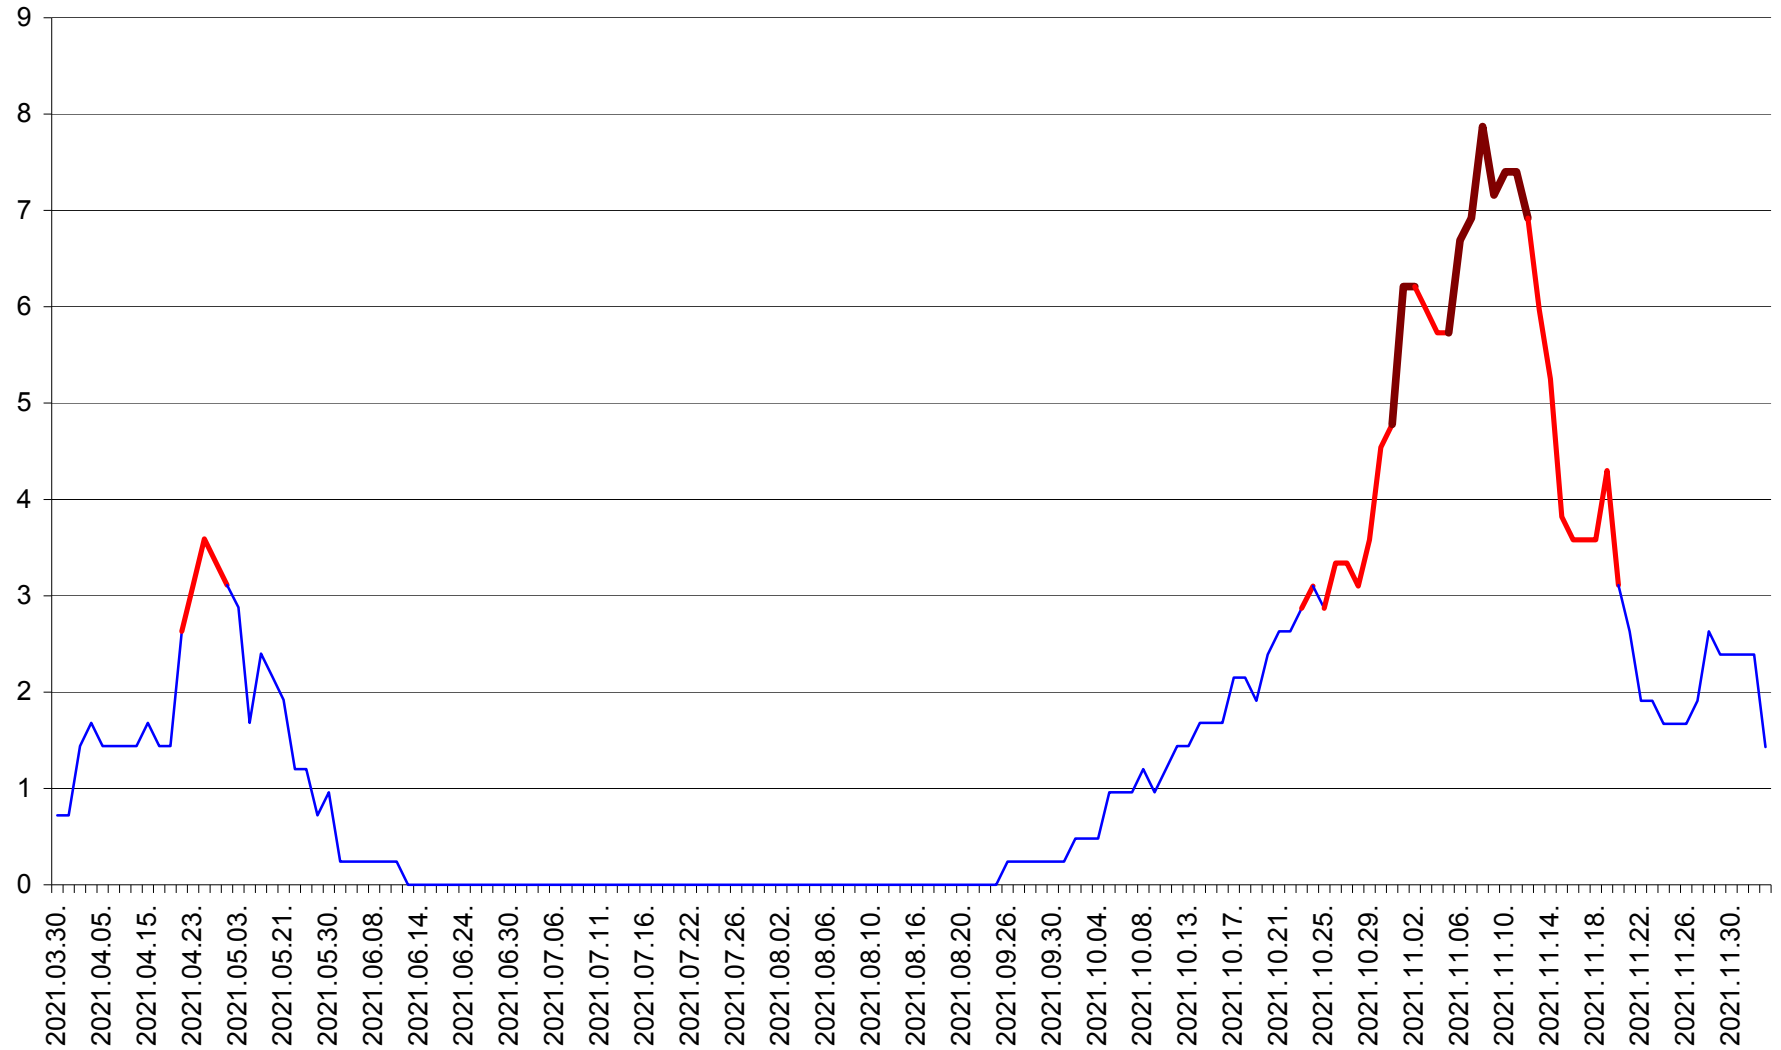

CORBU - Evolutia incidentei cumulate pe 14 zile la ‰ de locuitori
2021.03.30. - 2021.12.03.

CORUND - Evolutia incidentei cumulate pe 14 zile la ‰ de locuitori
2021.03.30. - 2021.12.03.

COZMENI - Evolutia incidentei cumulate pe 14 zile la ‰ de locuitori
2021.03.30. - 2021.12.03.

ORAȘ CRISTURU SECUIESC - Evolutia incidentei cumulate pe 14 zile la ‰ de locuitori
2021.03.30. - 2021.12.03.

DĂNEȘTI - Evolutia incidentei cumulate pe 14 zile la ‰ de locuitori
2021.03.30. - 2021.12.03.

DÂRJIU - Evolutia incidentei cumulate pe 14 zile la ‰ de locuitori
2021.03.30. - 2021.12.03.

DEALU - Evolutia incidentei cumulate pe 14 zile la ‰ de locuitori
2021.03.30. - 2021.12.03.

DITRĂU - Evolutia incidentei cumulate pe 14 zile la ‰ de locuitori
2021.03.30. - 2021.12.03.