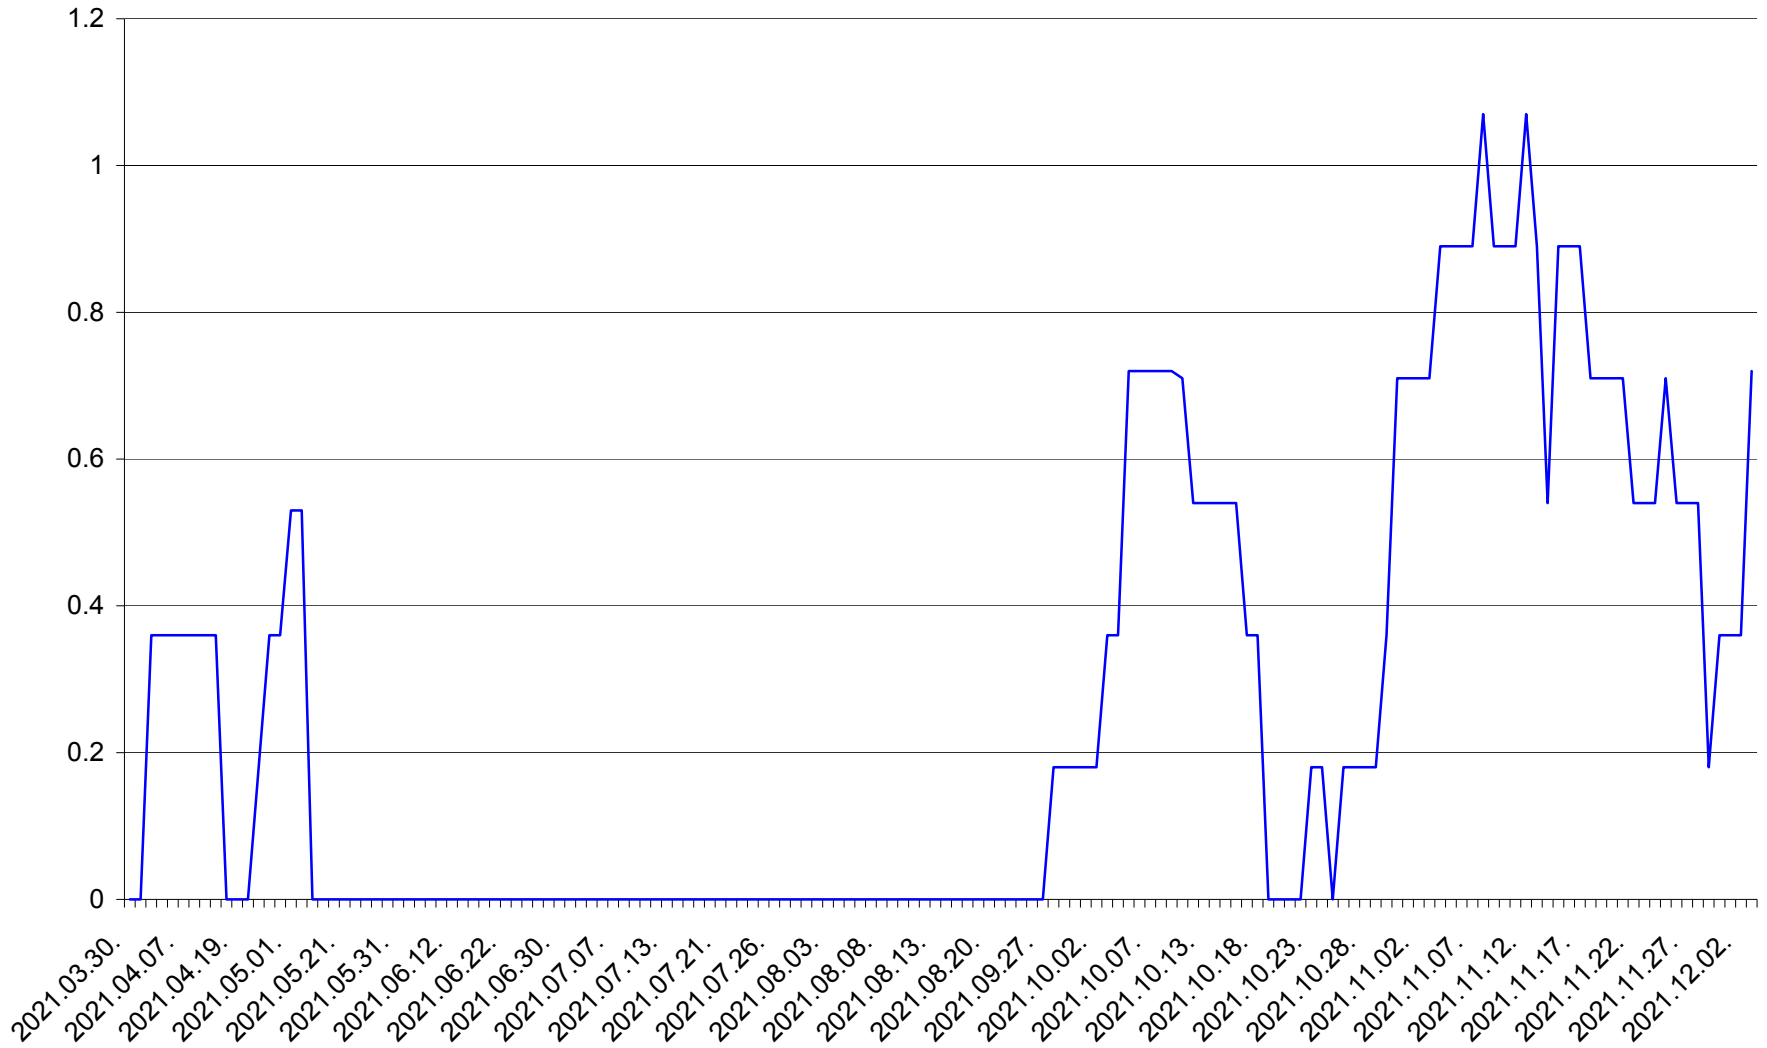

FELICENI - Evolutia incidentei cumulate pe 14 zile la ‰ de locuitori
2021.03.30. - 2021.12.03.

FRUMOASA - Evolutia incidentei cumulate pe 14 zile la ‰ de locuitori
2021.03.30. - 2021.12.03.

GĂLĂUȚAȘ - Evolutia incidentei cumulate pe 14 zile la ‰ de locuitori
2021.03.30. - 2021.12.03.

MUNICIPIUL GHEORGHENI - Evolutia incidentei cumulate pe 14 zile la % de locuitori
2021.03.30. - 2021.12.03.

JOSENI - Evolutia incidentei cumulate pe 14 zile la ‰ de locuitori
2021.03.30. - 2021.12.03.

LĂZAREA - Evolutia incidentei cumulate pe 14 zile la % de locuitori
2021.03.30. - 2021.12.03.

LELICENI - Evolutia incidentei cumulate pe 14 zile la ‰ de locuitori
2021.03.30. - 2021.12.03.

LUETA - Evolutia incidentei cumulate pe 14 zile la ‰ de locuitori
2021.03.30. - 2021.12.03.

LUNCA DE JOS - Evolutia incidentei cumulate pe 14 zile la ‰ de locuitori
2021.03.30. - 2021.12.03.