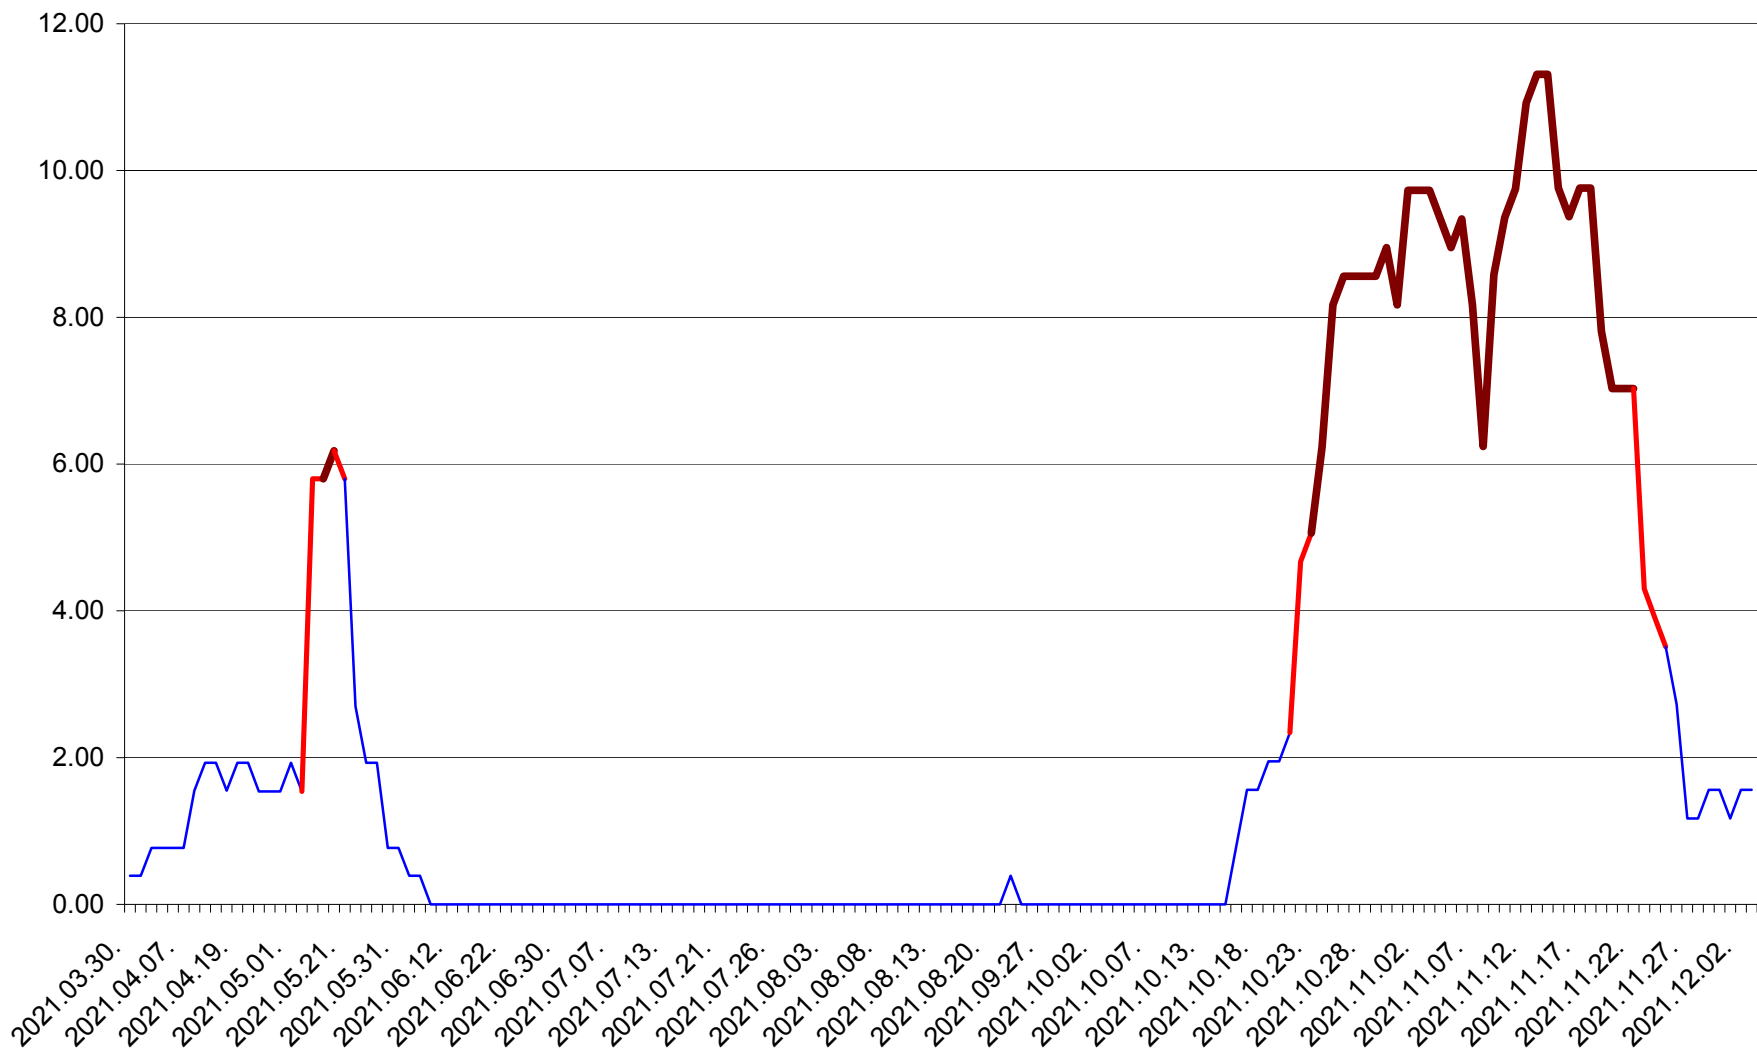

ATID - Evolutia incidentei cumulate pe 14 zile la ‰ de locuitori
2021.03.30. - 2021.12.03.

AVRĂMEȘTI - Evolutia incidentei cumulate pe 14 zile la ‰ de locuitori
2021.03.30. - 2021.12.03.

ORAȘ BĂILE TUȘNAD - Evolutia incidentei cumulate pe 14 zile la ‰ de locuitori
2021.03.30. - 2021.12.03.

ORAȘ BĂLAN - Evolutia incidentei cumulate pe 14 zile la ‰ de locuitori
2021.03.30. - 2021.12.03.

BILBOR - Evolutia incidentei cumulate pe 14 zile la ‰ de locuitori
2021.03.30. - 2021.12.03.

ORAȘ BORSEC - Evolutia incidentei cumulate pe 14 zile la ‰ de locuitori
2021.03.30. - 2021.12.03.

BRĂDEȘTI - Evolutia incidentei cumulate pe 14 zile la ‰ de locuitori
2021.03.30. - 2021.12.03.

CĂPÂLNIȚA - Evolutia incidentei cumulate pe 14 zile la ‰ de locuitori
2021.03.30. - 2021.12.03.

CÂRȚA - Evolutia incidentei cumulate pe 14 zile la ‰ de locuitori
2021.03.30. - 2021.12.03.