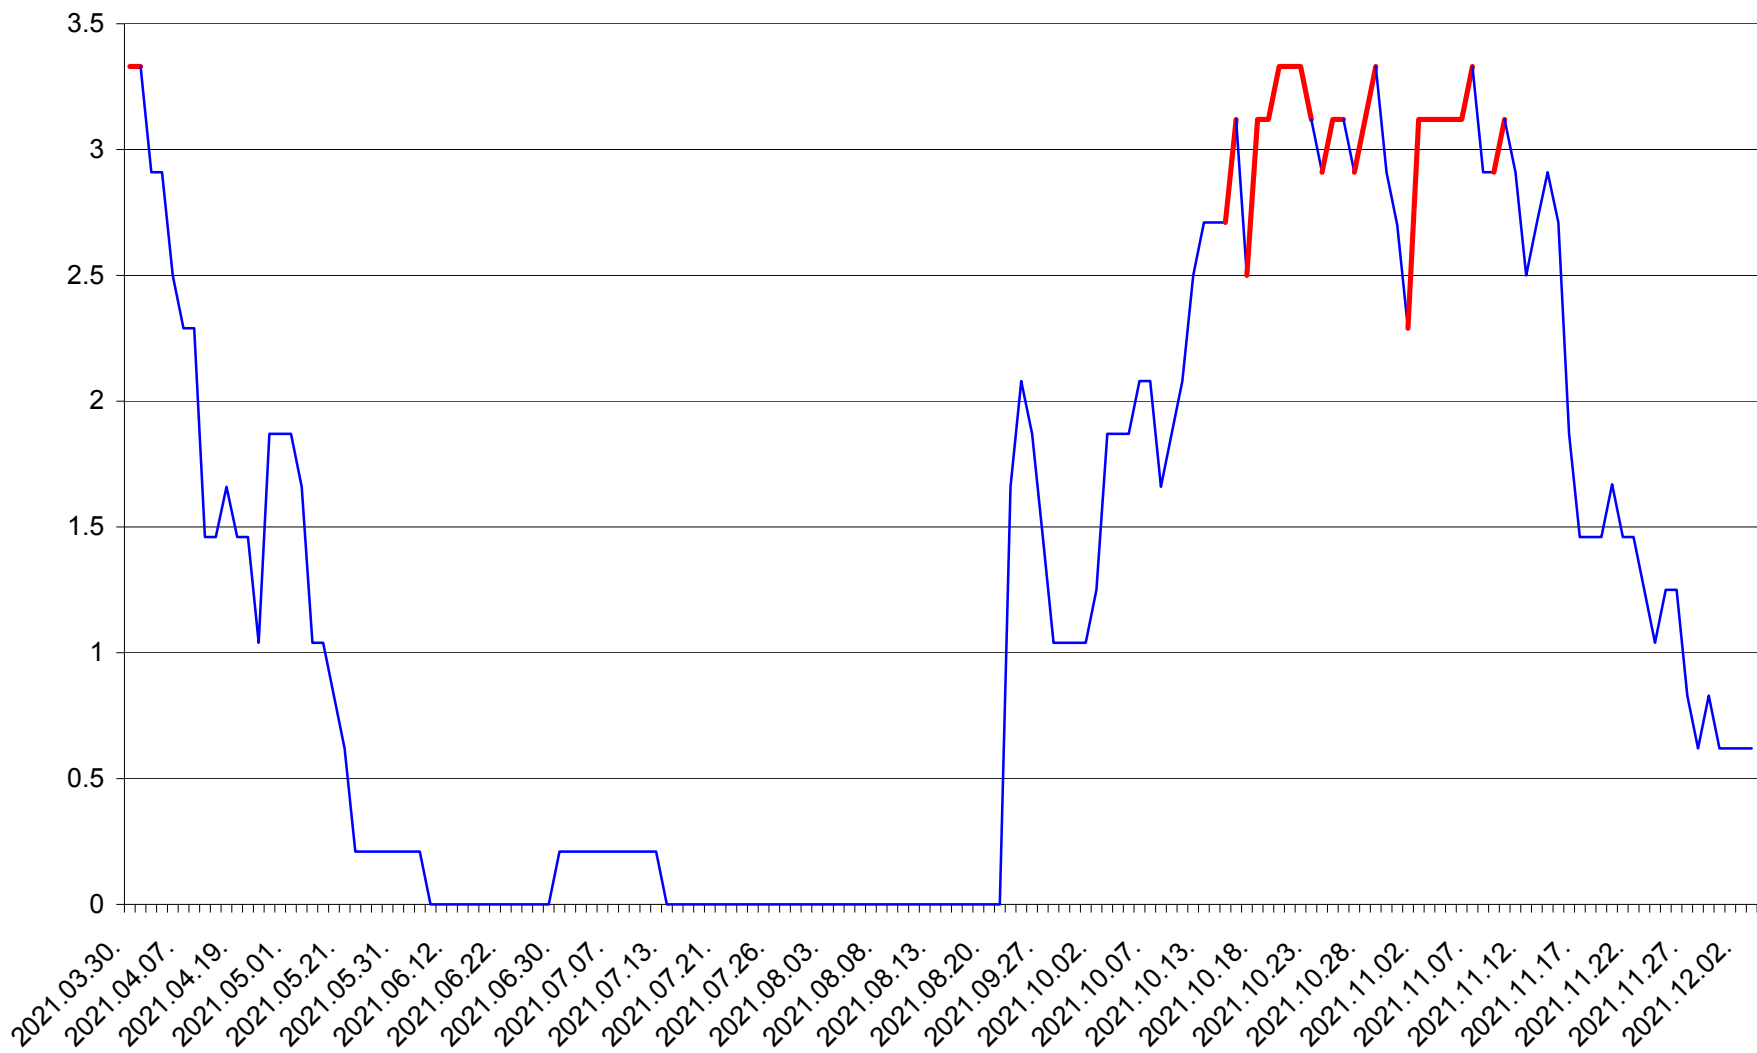

MUNICIPIUL GHEORGHENI - Evolutia incidentei cumulate pe 14 zile la % de locuitori
2021.03.30. - 2021.12.03.

JOSENI - Evolutia incidentei cumulate pe 14 zile la ‰ de locuitori
2021.03.30. - 2021.12.03.

LĂZAREA - Evolutia incidentei cumulate pe 14 zile la % de locuitori
2021.03.30. - 2021.12.03.

LELICENI - Evolutia incidentei cumulate pe 14 zile la ‰ de locuitori
2021.03.30. - 2021.12.03.

LUETA - Evolutia incidentei cumulate pe 14 zile la ‰ de locuitori
2021.03.30. - 2021.12.03.

LUNCA DE JOS - Evolutia incidentei cumulate pe 14 zile la ‰ de locuitori
2021.03.30. - 2021.12.03.

LUNCA DE SUS - Evolutia incidentei cumulate pe 14 zile la ‰ de locuitori
2021.03.30. - 2021.12.03.

LUPENI - Evolutia incidentei cumulate pe 14 zile la ‰ de locuitori
2021.03.30. - 2021.12.03.

MĂDĂRAȘ - Evolutia incidentei cumulate pe 14 zile la ‰ de locuitori
2021.03.30. - 2021.12.03.