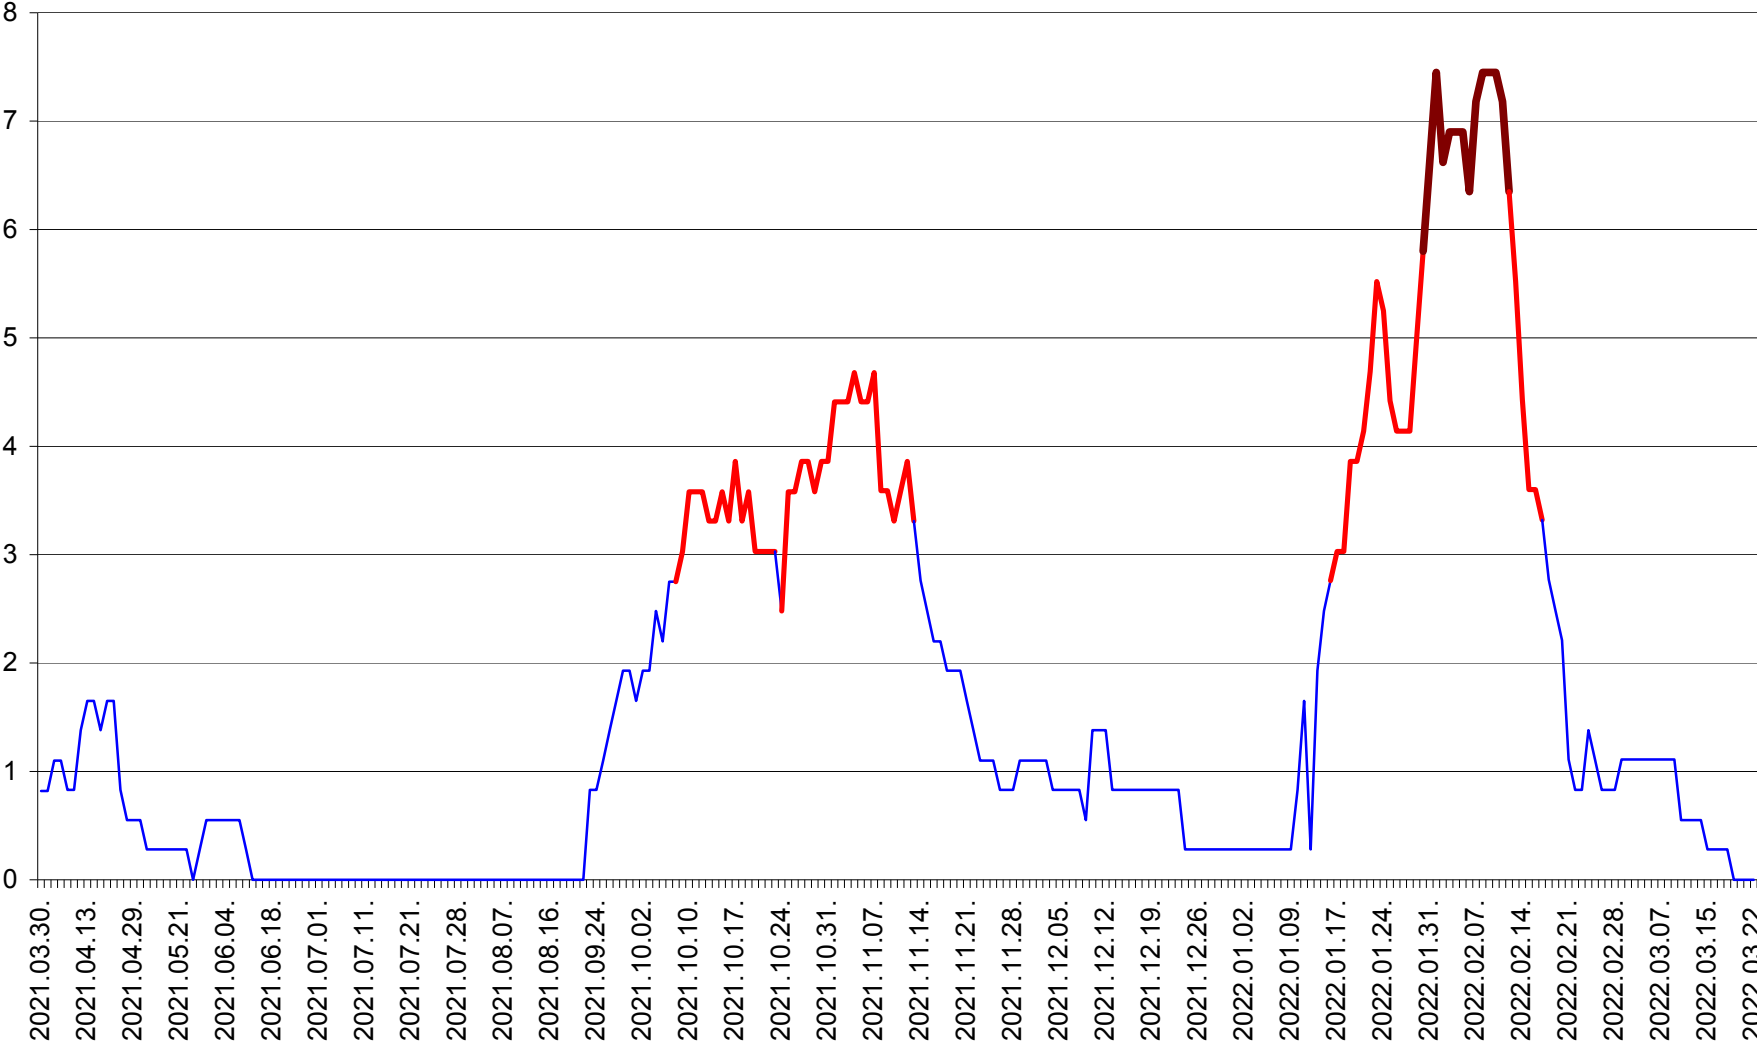

PRAID - Evolutia incidentei cumulate pe 14 zile la ‰ de locuitori  
2021.04.01. - 2022.03.22.

RACU - Evolutia incidentei cumulate pe 14 zile la ‰ de locuitori  
2021.04.01. - 2022.03.22.

REMETEA - Evolutia incidentei cumulate pe 14 zile la % de locuitori  
2021.04.01. - 2022.03.22.

SĂCEL - Evolutia incidentei cumulate pe 14 zile la ‰ de locuitori  
2021.04.01. - 2022.03.22.

SÂNCRĂIENI - Evolutia incidentei cumulate pe 14 zile la ‰ de locuitori  
2021.04.01. - 2022.03.22.

SÂNDOMIC - Evolutia incidentei cumulate pe 14 zile la ‰ de locuitori  
2021.04.01. - 2022.03.22.

SÂNMARTIN - Evolutia incidentei cumulate pe 14 zile la ‰ de locuitori  
2021.04.01. - 2022.03.22.

SÂNSIMION - Evolutia incidentei cumulate pe 14 zile la ‰ de locuitori  
2021.04.01. - 2022.03.22.

SÂNTIMBRU - Evolutia incidentei cumulate pe 14 zile la ‰ de locuitori  
2021.04.01. - 2022.03.22.