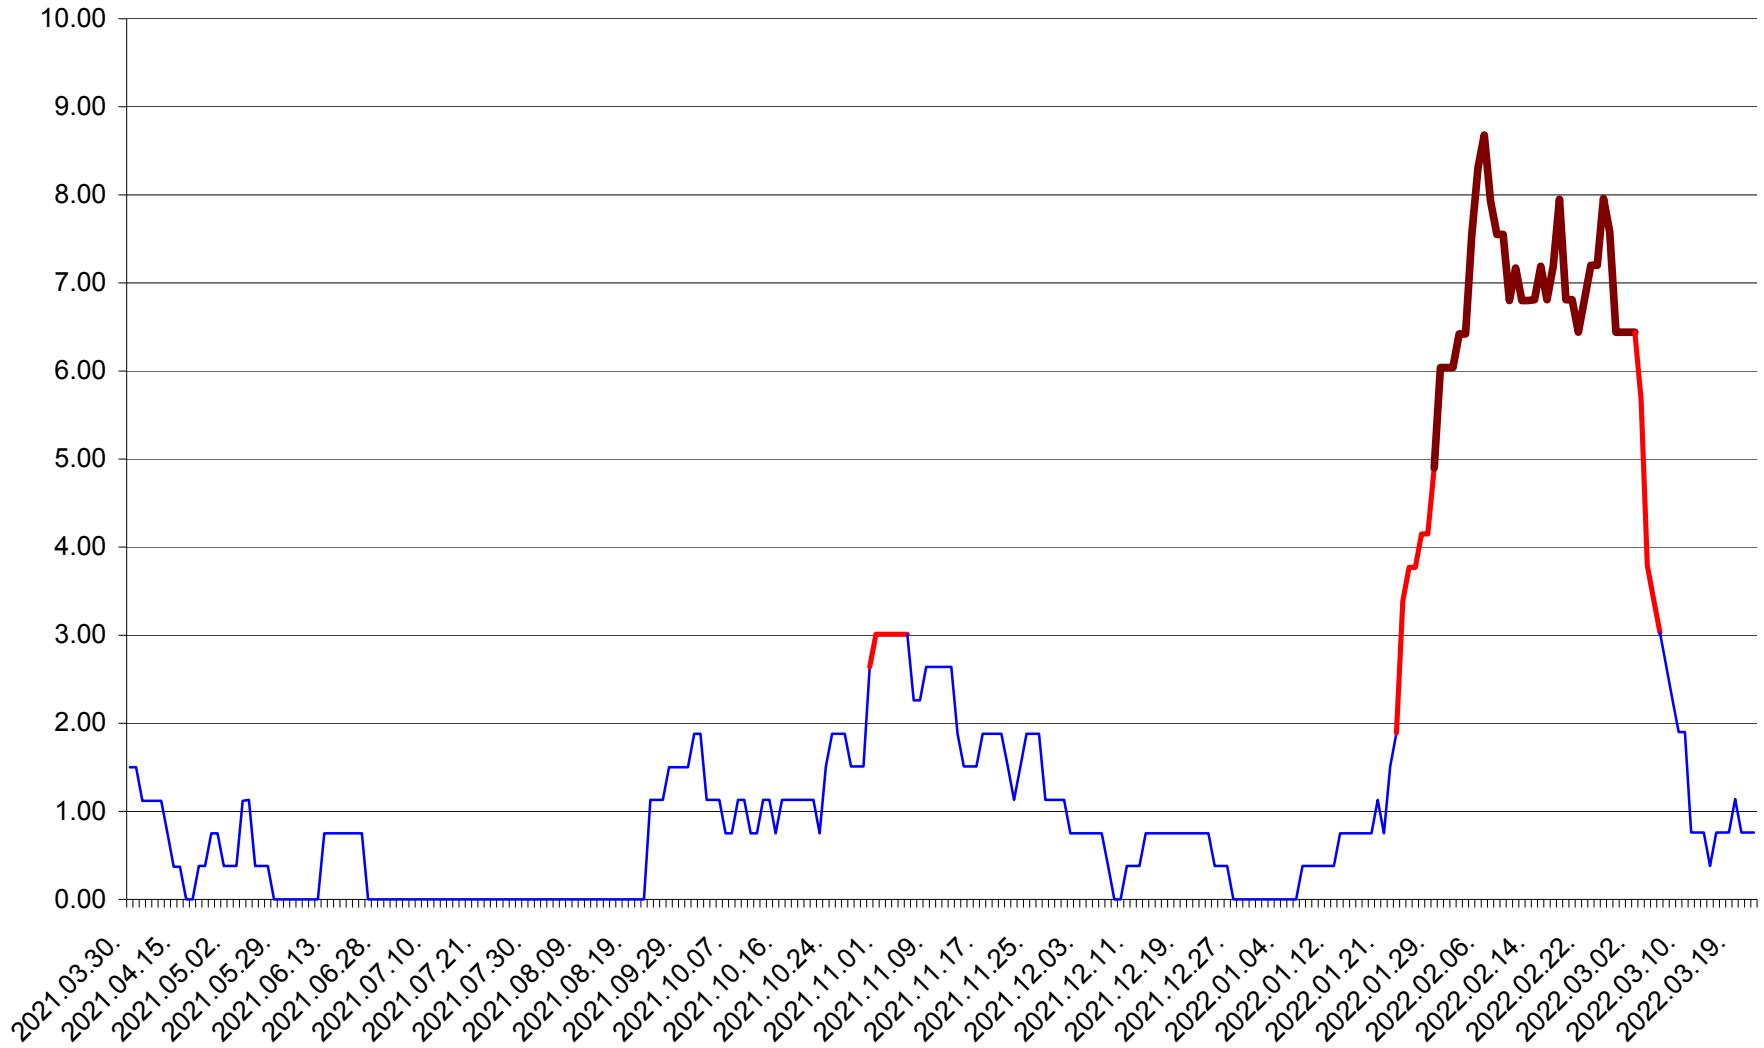

ATID - Evolutia incidentei cumulate pe 14 zile la % de locuitori  
2021.04.01. - 2022.03.22.

AVRĂMEȘTI - Evolutia incidentei cumulate pe 14 zile la ‰ de locuitori  
2021.04.01. - 2022.03.22.

ORAȘ BĂILE TUȘNAD - Evoluția incidenței cumulate pe 14 zile la ‰ de locuitori  
2021.04.01. - 2022.03.22.

ORAȘ BĂLAN - Evoluția incidenței cumulate pe 14 zile la ‰ de locuitori  
2021.04.01. - 2022.03.22.

BILBOR - Evolutia incidentei cumulate pe 14 zile la ‰ de locuitori  
2021.04.01. - 2022.03.22.

ORAȘ BORSEC - Evolutia incidentei cumulate pe 14 zile la ‰ de locuitori  
2021.04.01. - 2022.03.22.

BRĂDEȘTI - Evolutia incidentei cumulate pe 14 zile la ‰ de locuitori  
2021.04.01. - 2022.03.22.

CĂPÂLNIȚA - Evolutia incidentei cumulate pe 14 zile la ‰ de locuitori  
2021.04.01. - 2022.03.22.

CÂRȚA - Evolutia incidentei cumulate pe 14 zile la ‰ de locuitori  
2021.04.01. - 2022.03.22.