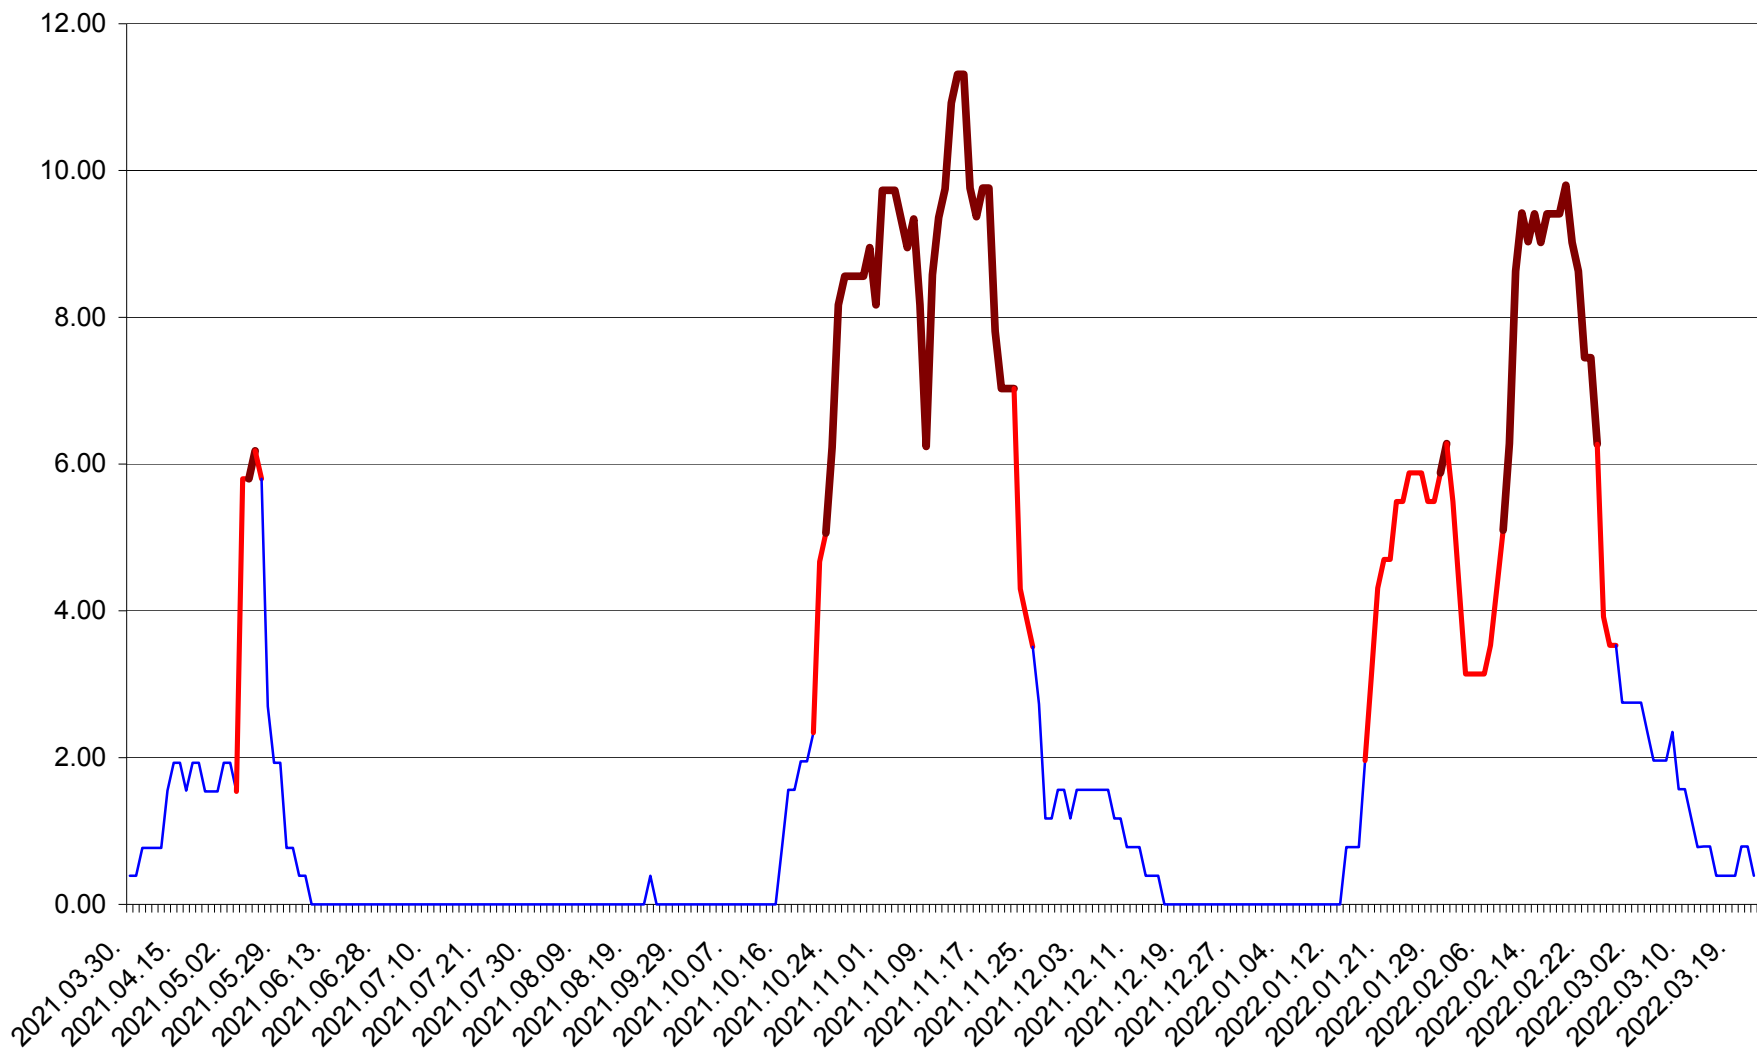

ATID - Evolutia incidentei cumulate pe 14 zile la % de locuitori  
2021.04.01. - 2022.03.22.

AVRĂMEȘTI - Evolutia incidentei cumulate pe 14 zile la ‰ de locuitori  
2021.04.01. - 2022.03.22.

ORAȘ BĂILE TUȘNAD - Evoluția incidenței cumulate pe 14 zile la ‰ de locuitori  
2021.04.01. - 2022.03.22.

ORAȘ BĂLAN - Evoluția incidenței cumulate pe 14 zile la ‰ de locuitori  
2021.04.01. - 2022.03.22.

BILBOR - Evolutia incidentei cumulate pe 14 zile la ‰ de locuitori  
2021.04.01. - 2022.03.22.

ORAȘ BORSEC - Evolutia incidentei cumulate pe 14 zile la ‰ de locuitori  
2021.04.01. - 2022.03.22.

BRĂDEȘTI - Evolutia incidentei cumulate pe 14 zile la ‰ de locuitori  
2021.04.01. - 2022.03.22.

CĂPÂLNIȚA - Evolutia incidentei cumulate pe 14 zile la ‰ de locuitori  
2021.04.01. - 2022.03.22.

CÂRȚA - Evolutia incidentei cumulate pe 14 zile la ‰ de locuitori  
2021.04.01. - 2022.03.22.