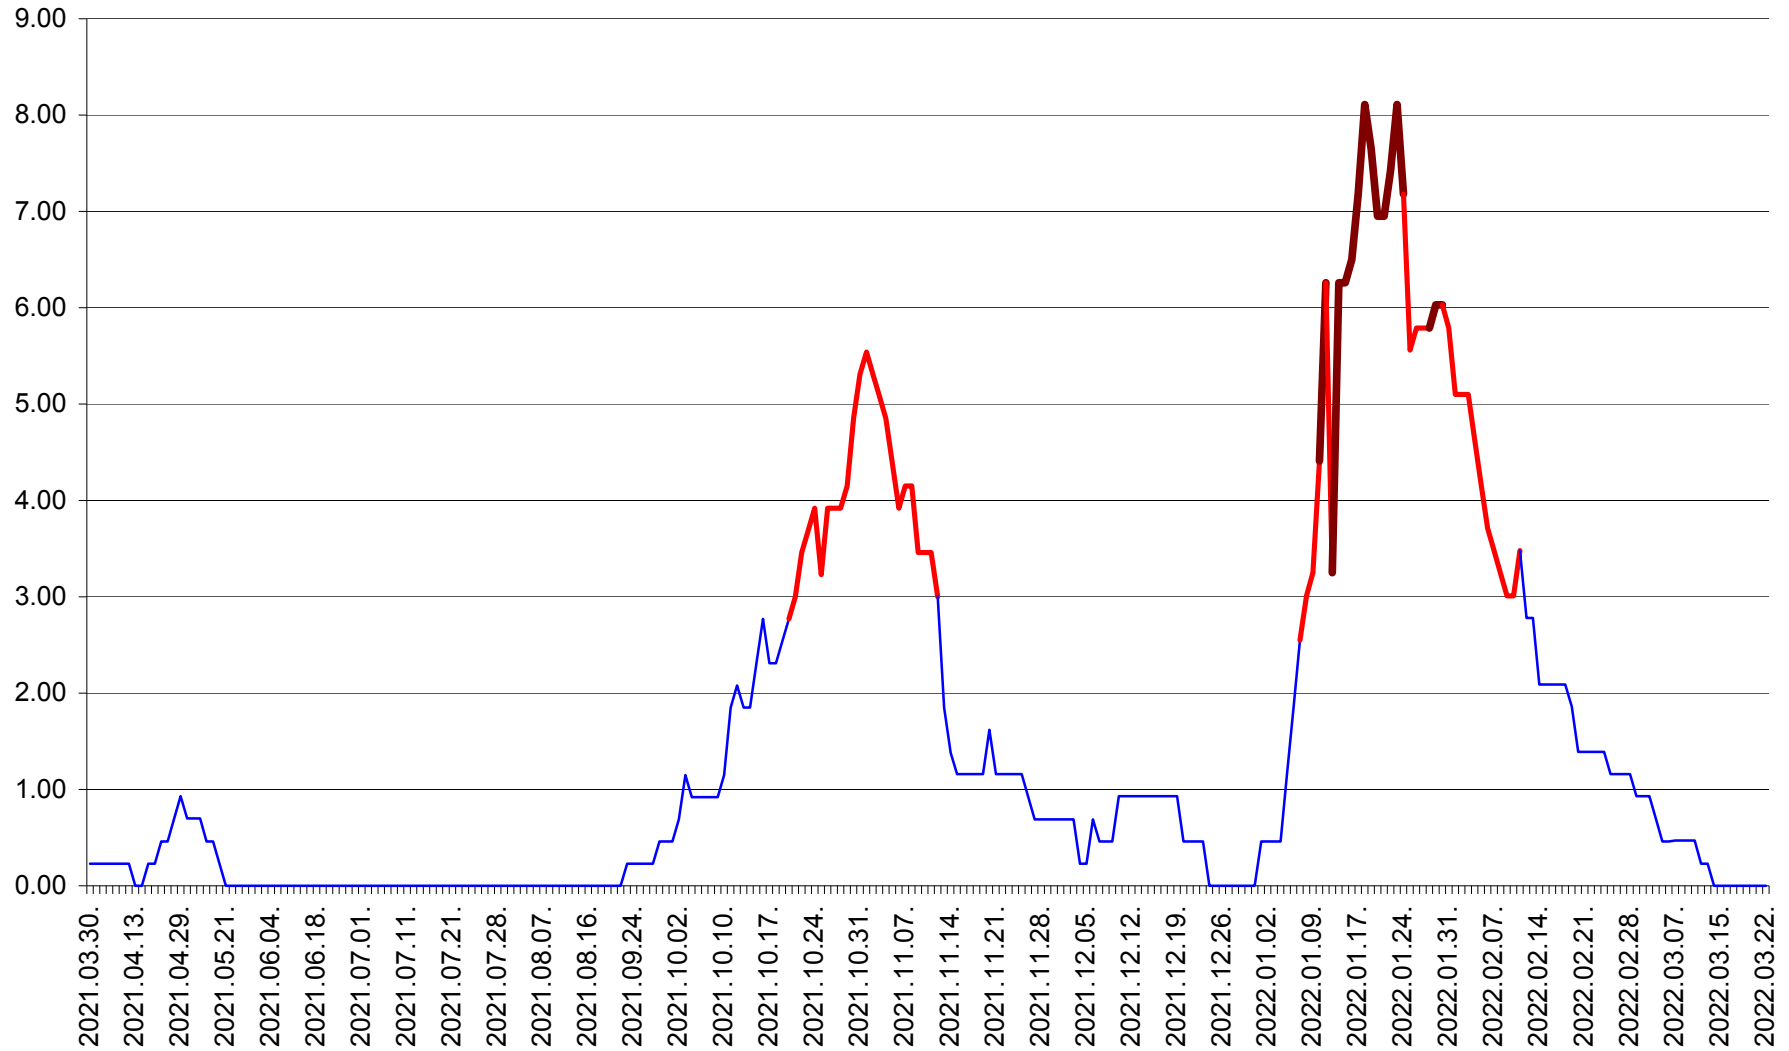

ORAȘ BĂLAN - Evoluția incidenței cumulate pe 14 zile la ‰ de locuitori  
2021.04.01. - 2022.03.22.

BILBOR - Evolutia incidentei cumulate pe 14 zile la ‰ de locuitori  
2021.04.01. - 2022.03.22.

ORAȘ BORSEC - Evolutia incidentei cumulate pe 14 zile la ‰ de locuitori  
2021.04.01. - 2022.03.22.

BRĂDEȘTI - Evolutia incidentei cumulate pe 14 zile la ‰ de locuitori  
2021.04.01. - 2022.03.22.

CĂPÂLNIȚA - Evolutia incidentei cumulate pe 14 zile la ‰ de locuitori  
2021.04.01. - 2022.03.22.

CÂRȚA - Evolutia incidentei cumulate pe 14 zile la ‰ de locuitori  
2021.04.01. - 2022.03.22.

CICEU - Evolutia incidentei cumulate pe 14 zile la ‰ de locuitori  
2021.04.01. - 2022.03.22.

CIUCSÂNGEORGIU - Evolutia incidentei cumulate pe 14 zile la ‰ de locuitori  
2021.04.01. - 2022.03.22.

CIUMANI - Evolutia incidentei cumulate pe 14 zile la ‰ de locuitori  
2021.04.01. - 2022.03.22.

CORBU - Evolutia incidentei cumulate pe 14 zile la ‰ de locuitori  
2021.04.01. - 2022.03.22.

CORUND - Evolutia incidentei cumulate pe 14 zile la ‰ de locuitori  
2021.04.01. - 2022.03.22.

COZMENI - Evolutia incidentei cumulate pe 14 zile la ‰ de locuitori  
2021.04.01. - 2022.03.22.