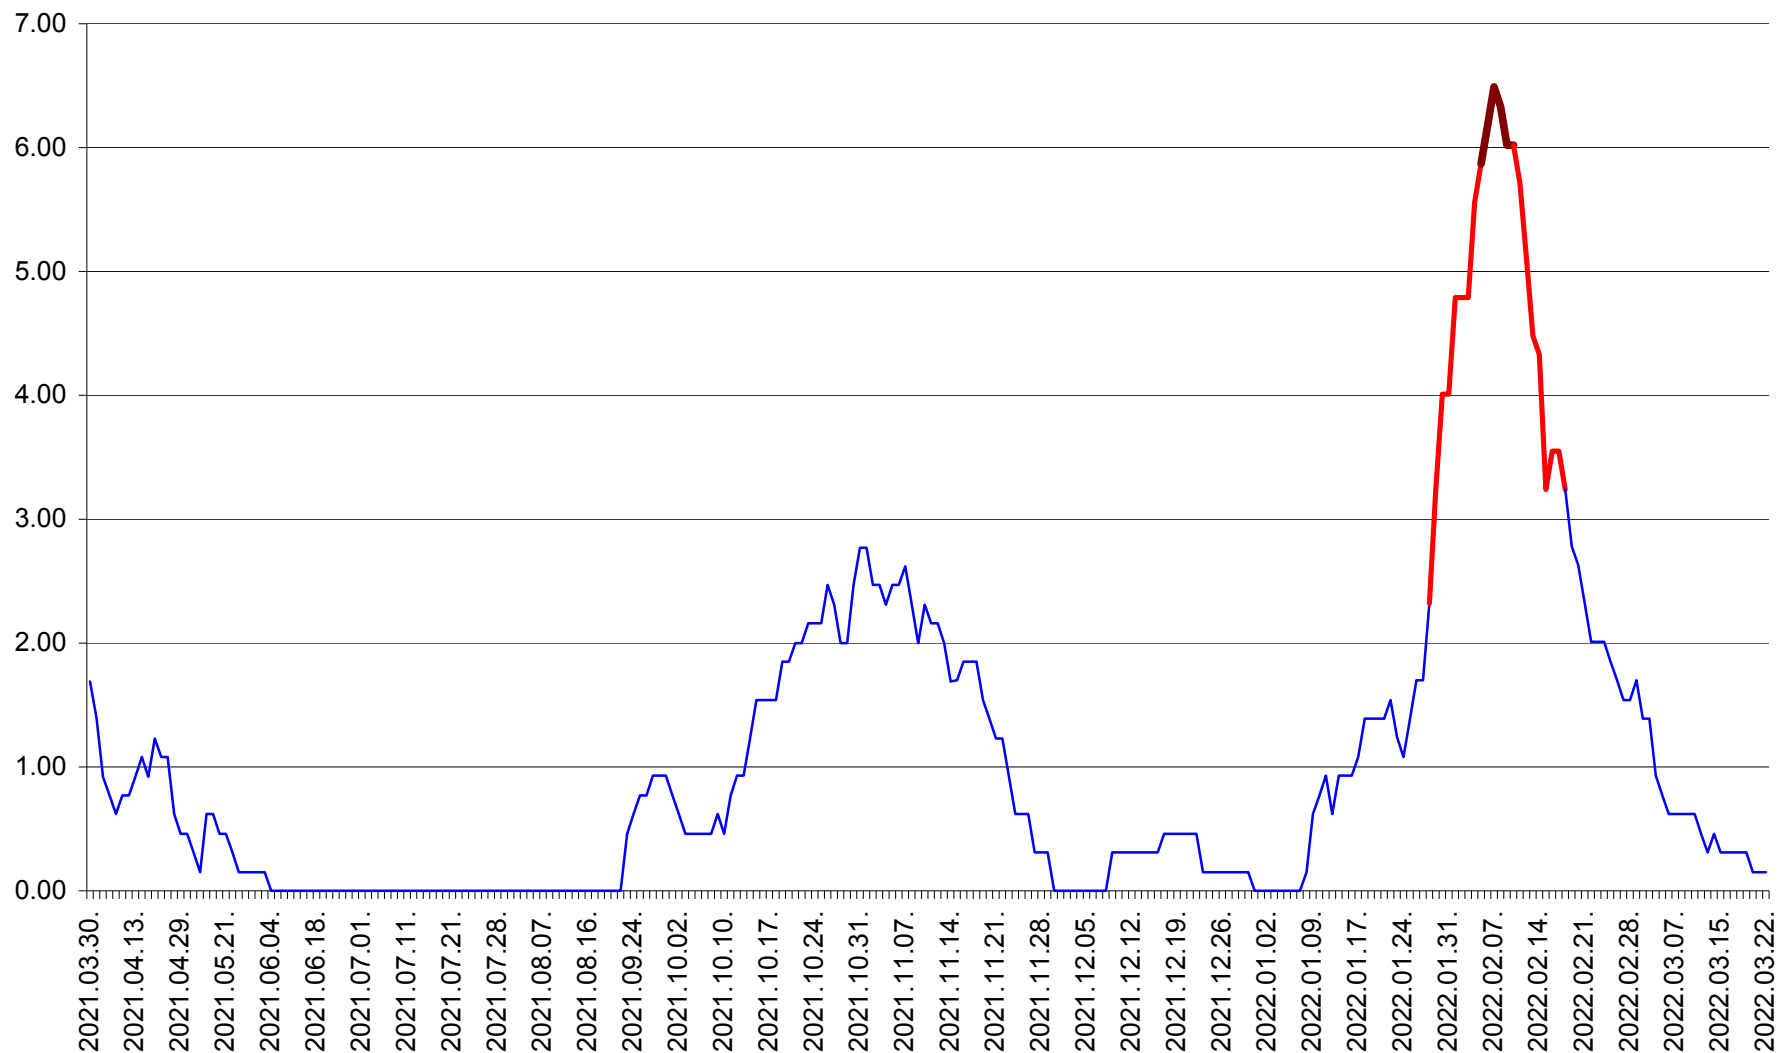

ORAȘ BĂLAN - Evoluția incidenței cumulate pe 14 zile la ‰ de locuitori  
2021.04.01. - 2022.03.22.

BILBOR - Evolutia incidentei cumulate pe 14 zile la ‰ de locuitori  
2021.04.01. - 2022.03.22.

ORAȘ BORSEC - Evolutia incidentei cumulate pe 14 zile la ‰ de locuitori  
2021.04.01. - 2022.03.22.

BRĂDEȘTI - Evolutia incidentei cumulate pe 14 zile la ‰ de locuitori  
2021.04.01. - 2022.03.22.

CĂPÂLNIȚA - Evolutia incidentei cumulate pe 14 zile la ‰ de locuitori  
2021.04.01. - 2022.03.22.

CÂRȚA - Evolutia incidentei cumulate pe 14 zile la ‰ de locuitori  
2021.04.01. - 2022.03.22.

CICEU - Evolutia incidentei cumulate pe 14 zile la ‰ de locuitori  
2021.04.01. - 2022.03.22.

CIUCSÂNGEORGIU - Evolutia incidentei cumulate pe 14 zile la ‰ de locuitori  
2021.04.01. - 2022.03.22.

CIUMANI - Evolutia incidentei cumulate pe 14 zile la ‰ de locuitori  
2021.04.01. - 2022.03.22.

CORBU - Evolutia incidentei cumulate pe 14 zile la ‰ de locuitori  
2021.04.01. - 2022.03.22.

CORUND - Evolutia incidentei cumulate pe 14 zile la ‰ de locuitori  
2021.04.01. - 2022.03.22.

COZMENI - Evolutia incidentei cumulate pe 14 zile la ‰ de locuitori  
2021.04.01. - 2022.03.22.