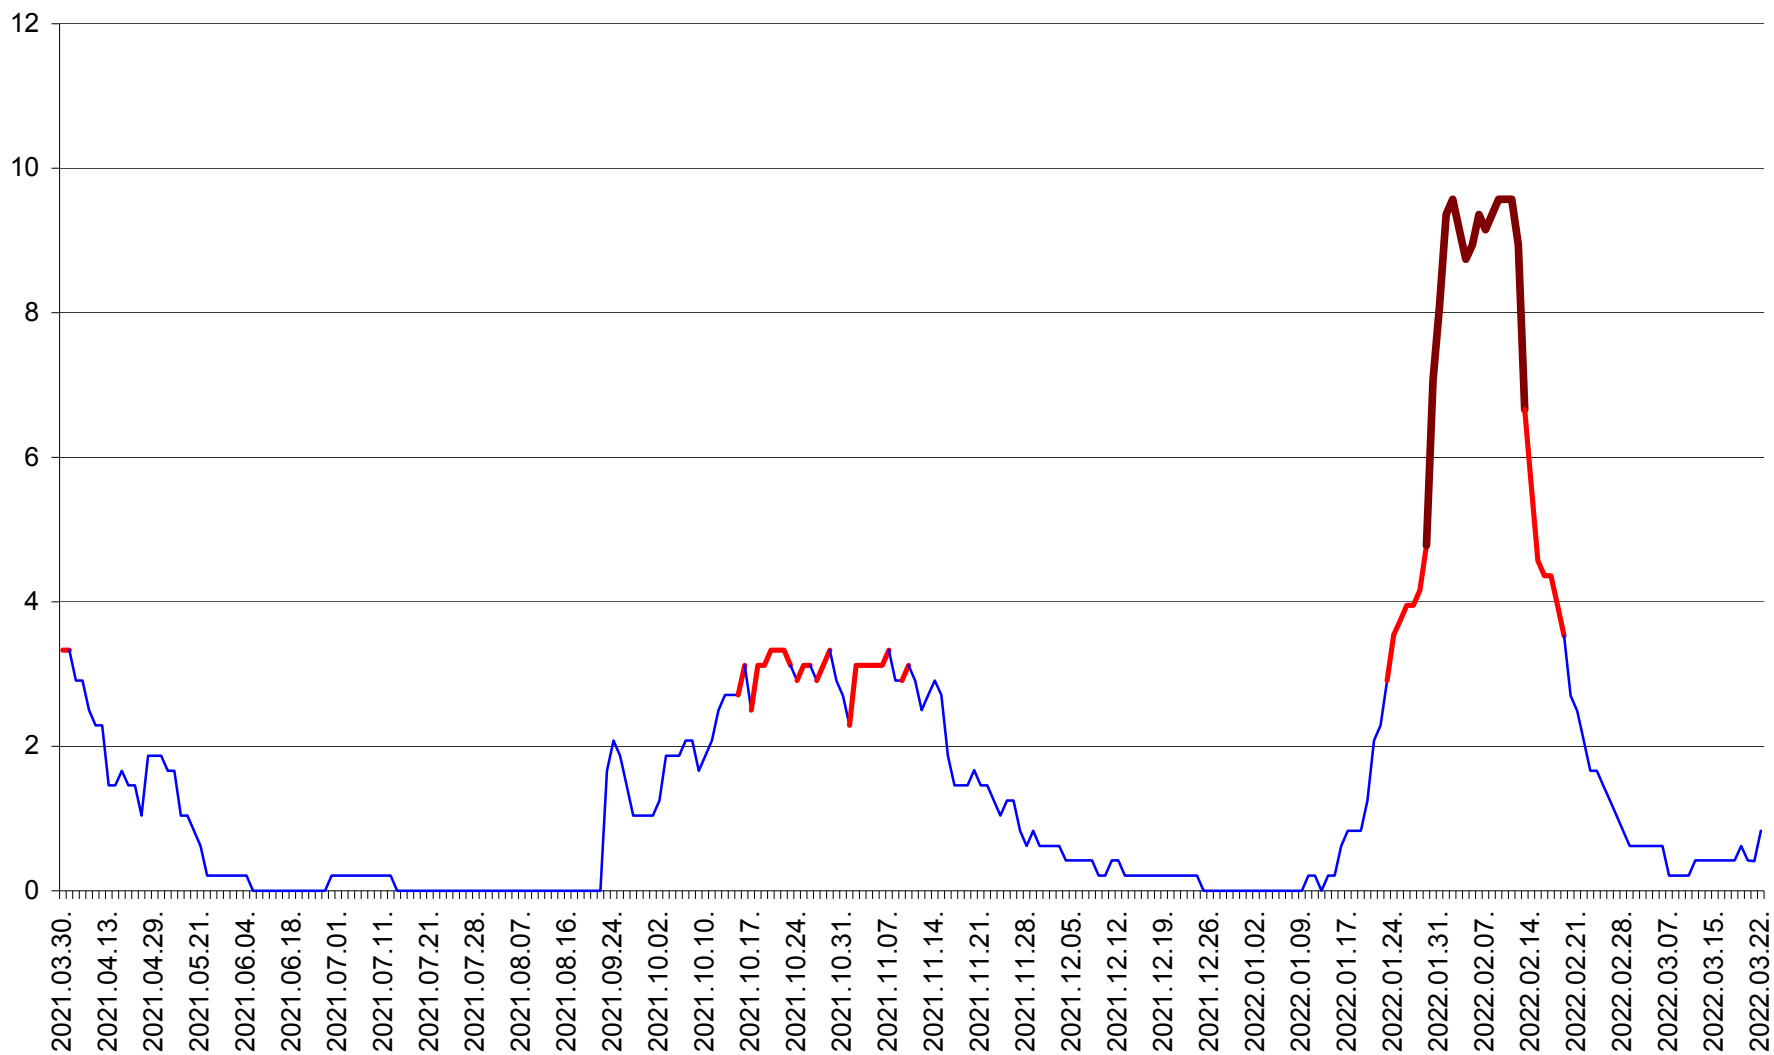

MĂDĂRAȘ - Evolutia incidentei cumulate pe 14 zile la % de locuitori
2021.04.01. - 2022.03.22.