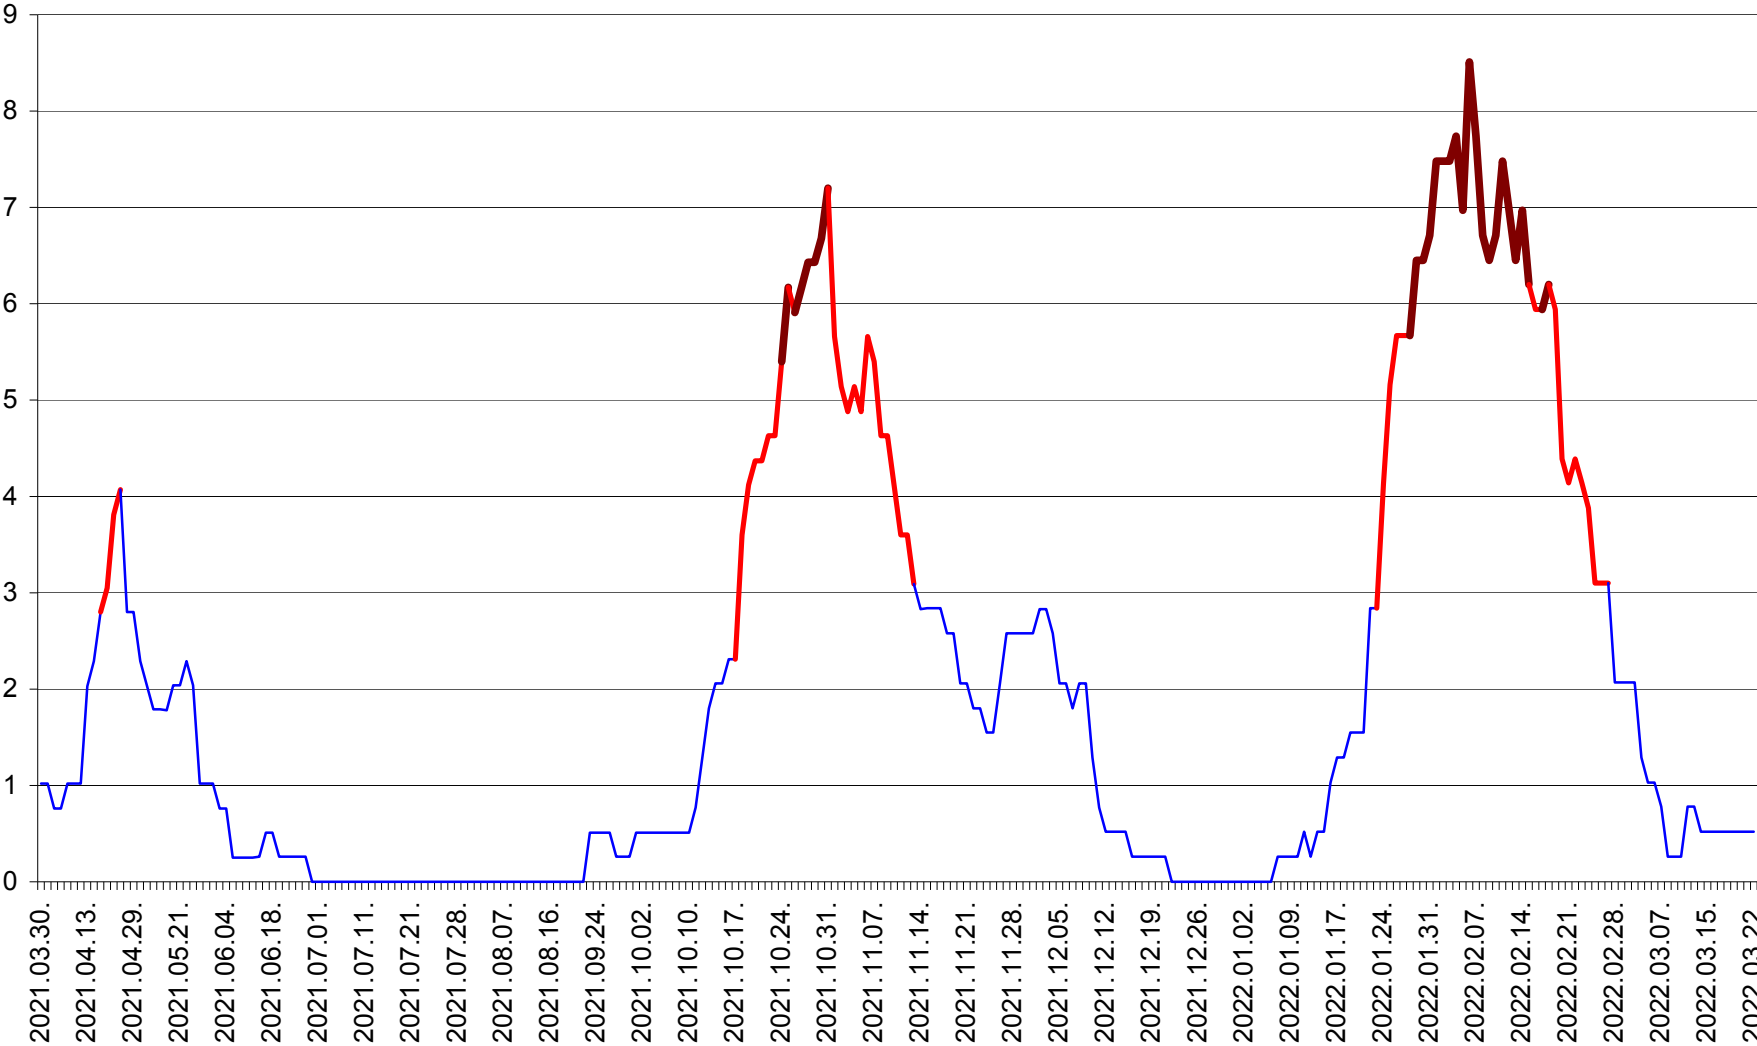

SÂNMARTIN - Evolutia incidentei cumulate pe 14 zile la ‰ de locuitori  
2021.04.01. - 2022.03.22.

SÂNSIMION - Evolutia incidentei cumulate pe 14 zile la ‰ de locuitori  
2021.04.01. - 2022.03.22.

SÂNTIMBRU - Evolutia incidentei cumulate pe 14 zile la ‰ de locuitori  
2021.04.01. - 2022.03.22.

SĂRMAȘ - Evolutia incidentei cumulate pe 14 zile la ‰ de locuitori  
2021.04.01. - 2022.03.22.

SATU MARE - Evolutia incidentei cumulate pe 14 zile la ‰ de locuitori  
2021.04.01. - 2022.03.22.

SECUIENI - Evolutia incidentei cumulate pe 14 zile la ‰ de locuitori  
2021.04.01. - 2022.03.22.

SICULENI - Evolutia incidentei cumulate pe 14 zile la ‰ de locuitori  
2021.04.01. - 2022.03.22.

ȘIMONEȘTI - Evolutia incidentei cumulate pe 14 zile la ‰ de locuitori  
2021.04.01. - 2022.03.22.

SUBCETATE - Evolutia incidentei cumulate pe 14 zile la ‰ de locuitori  
2021.04.01. - 2022.03.22.