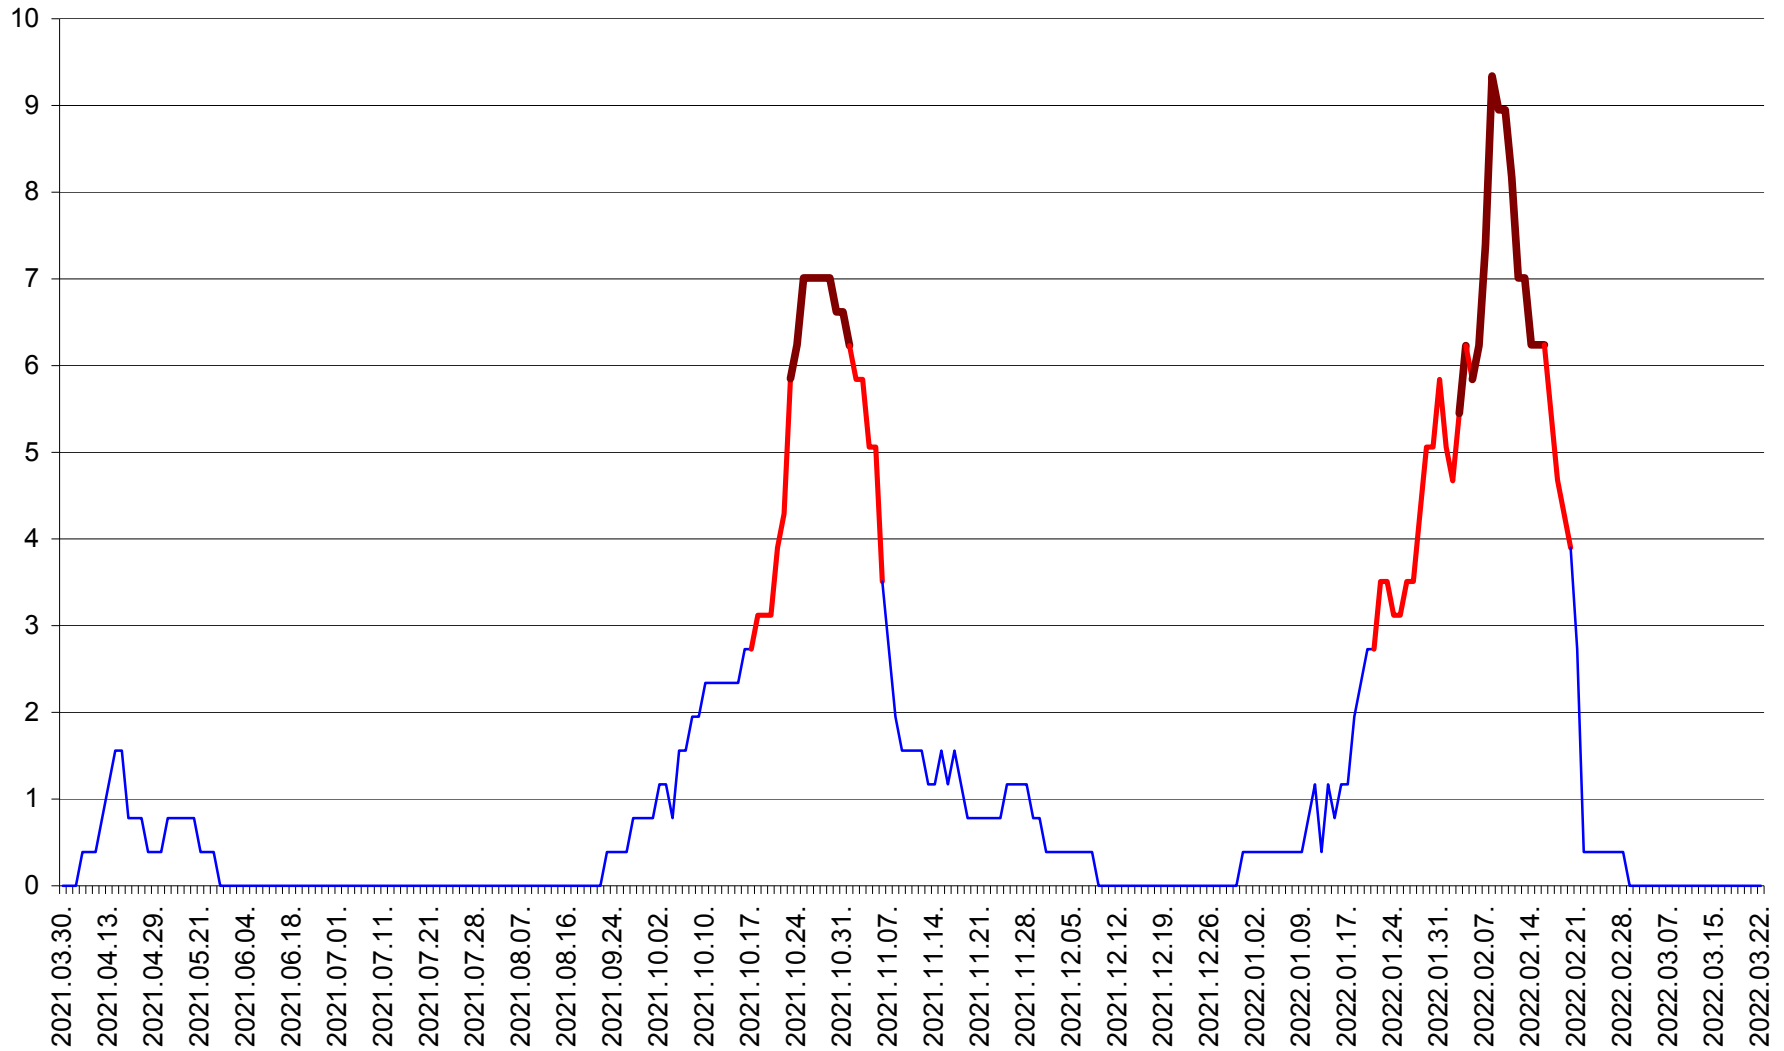

MUNICIPIUL TOPLIȚA - Evolutia incidentei cumulate pe 14 zile la ‰ de locuitori
2021.04.01. - 2022.03.22.