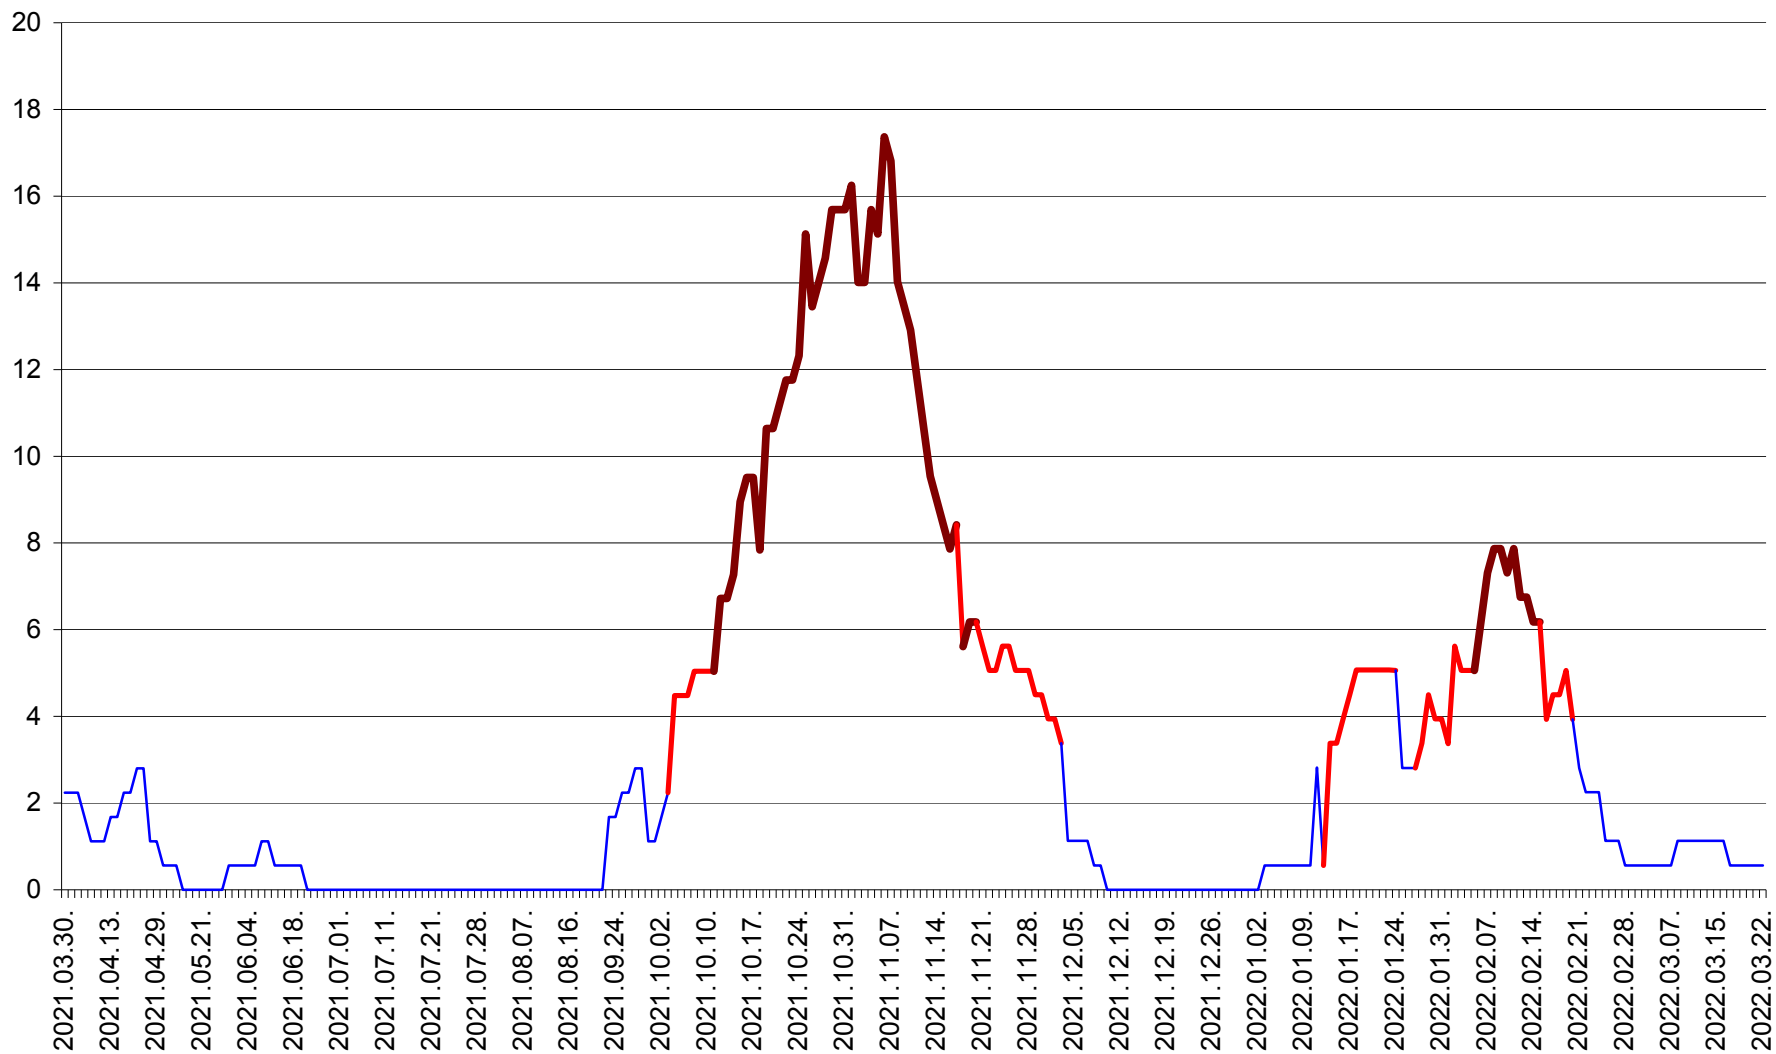

SICULENI - Evolutia incidentei cumulate pe 14 zile la ‰ de locuitori  
2021.04.01. - 2022.03.22.

ȘIMONEȘTI - Evolutia incidentei cumulate pe 14 zile la ‰ de locuitori  
2021.04.01. - 2022.03.22.

SUBCETATE - Evolutia incidentei cumulate pe 14 zile la ‰ de locuitori  
2021.04.01. - 2022.03.22.