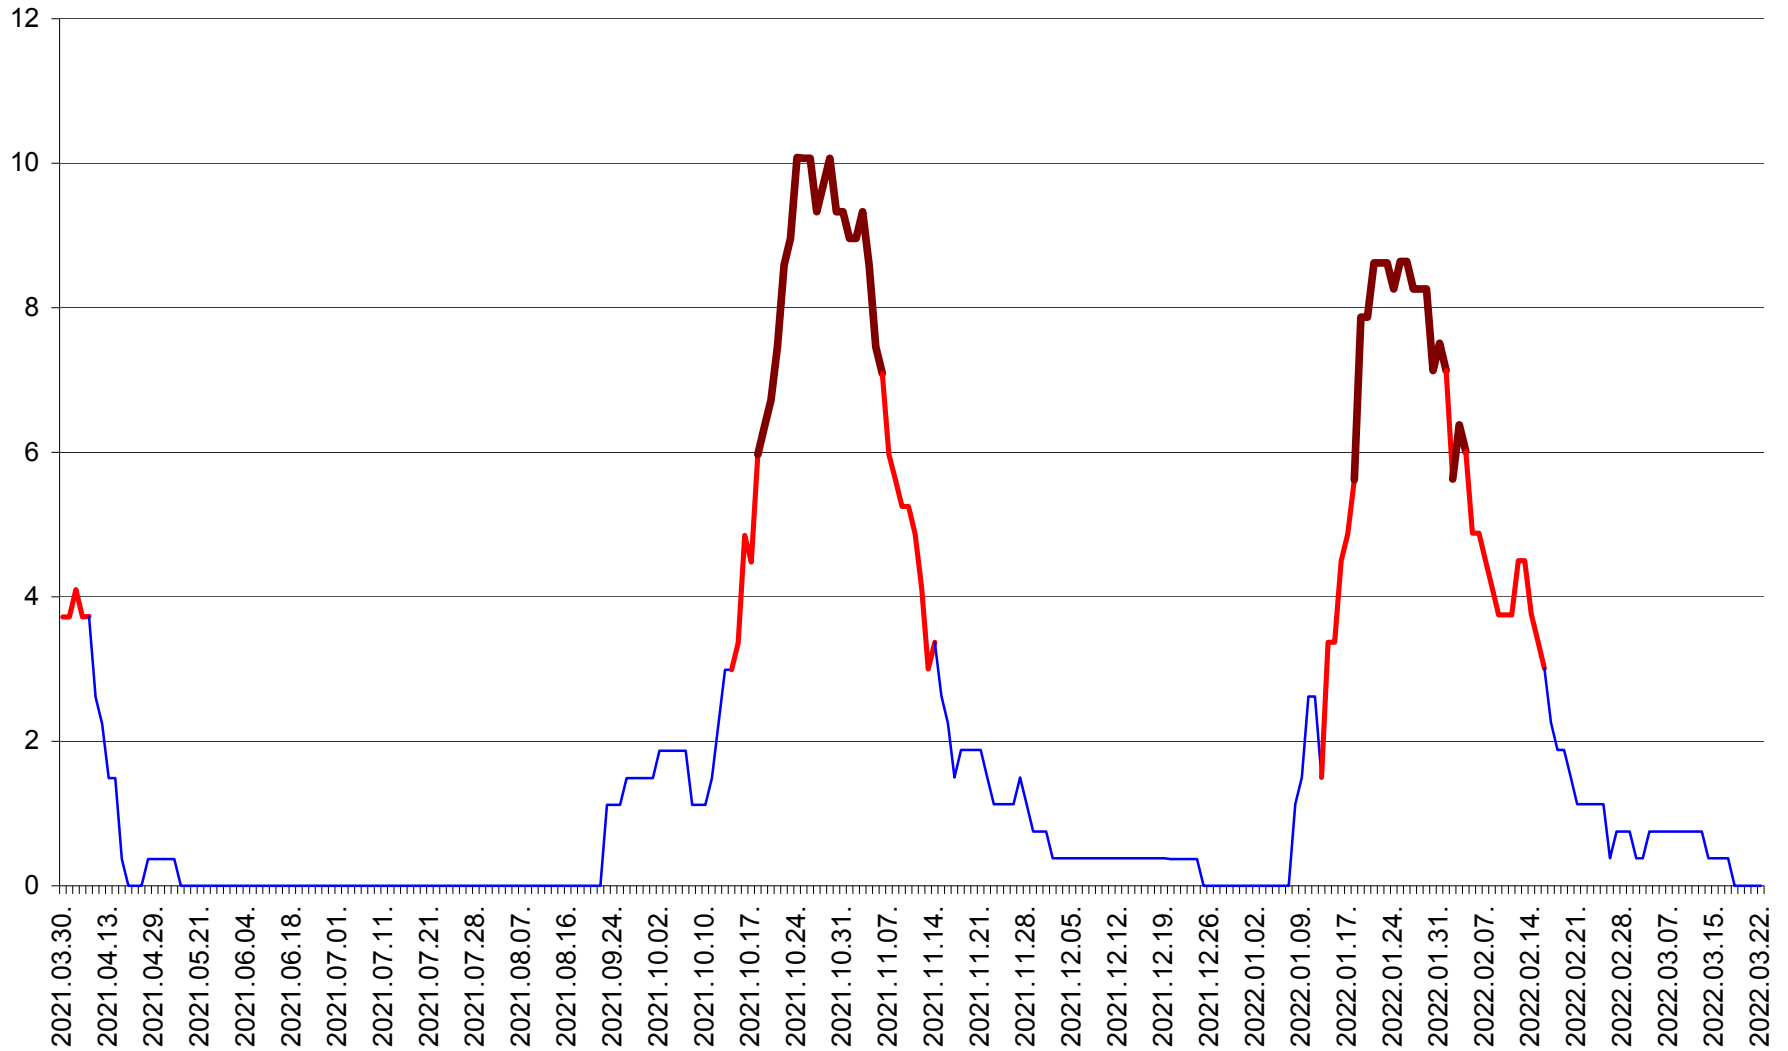

PRAID - Evolutia incidentei cumulate pe 14 zile la ‰ de locuitori  
2021.04.01. - 2022.03.22.

RACU - Evolutia incidentei cumulate pe 14 zile la ‰ de locuitori  
2021.04.01. - 2022.03.22.

REMETEA - Evolutia incidentei cumulate pe 14 zile la % de locuitori  
2021.04.01. - 2022.03.22.

SĂCEL - Evolutia incidentei cumulate pe 14 zile la ‰ de locuitori  
2021.04.01. - 2022.03.22.

SÂNCRĂIENI - Evolutia incidentei cumulate pe 14 zile la ‰ de locuitori  
2021.04.01. - 2022.03.22.

SÂNDOMIC - Evolutia incidentei cumulate pe 14 zile la ‰ de locuitori  
2021.04.01. - 2022.03.22.