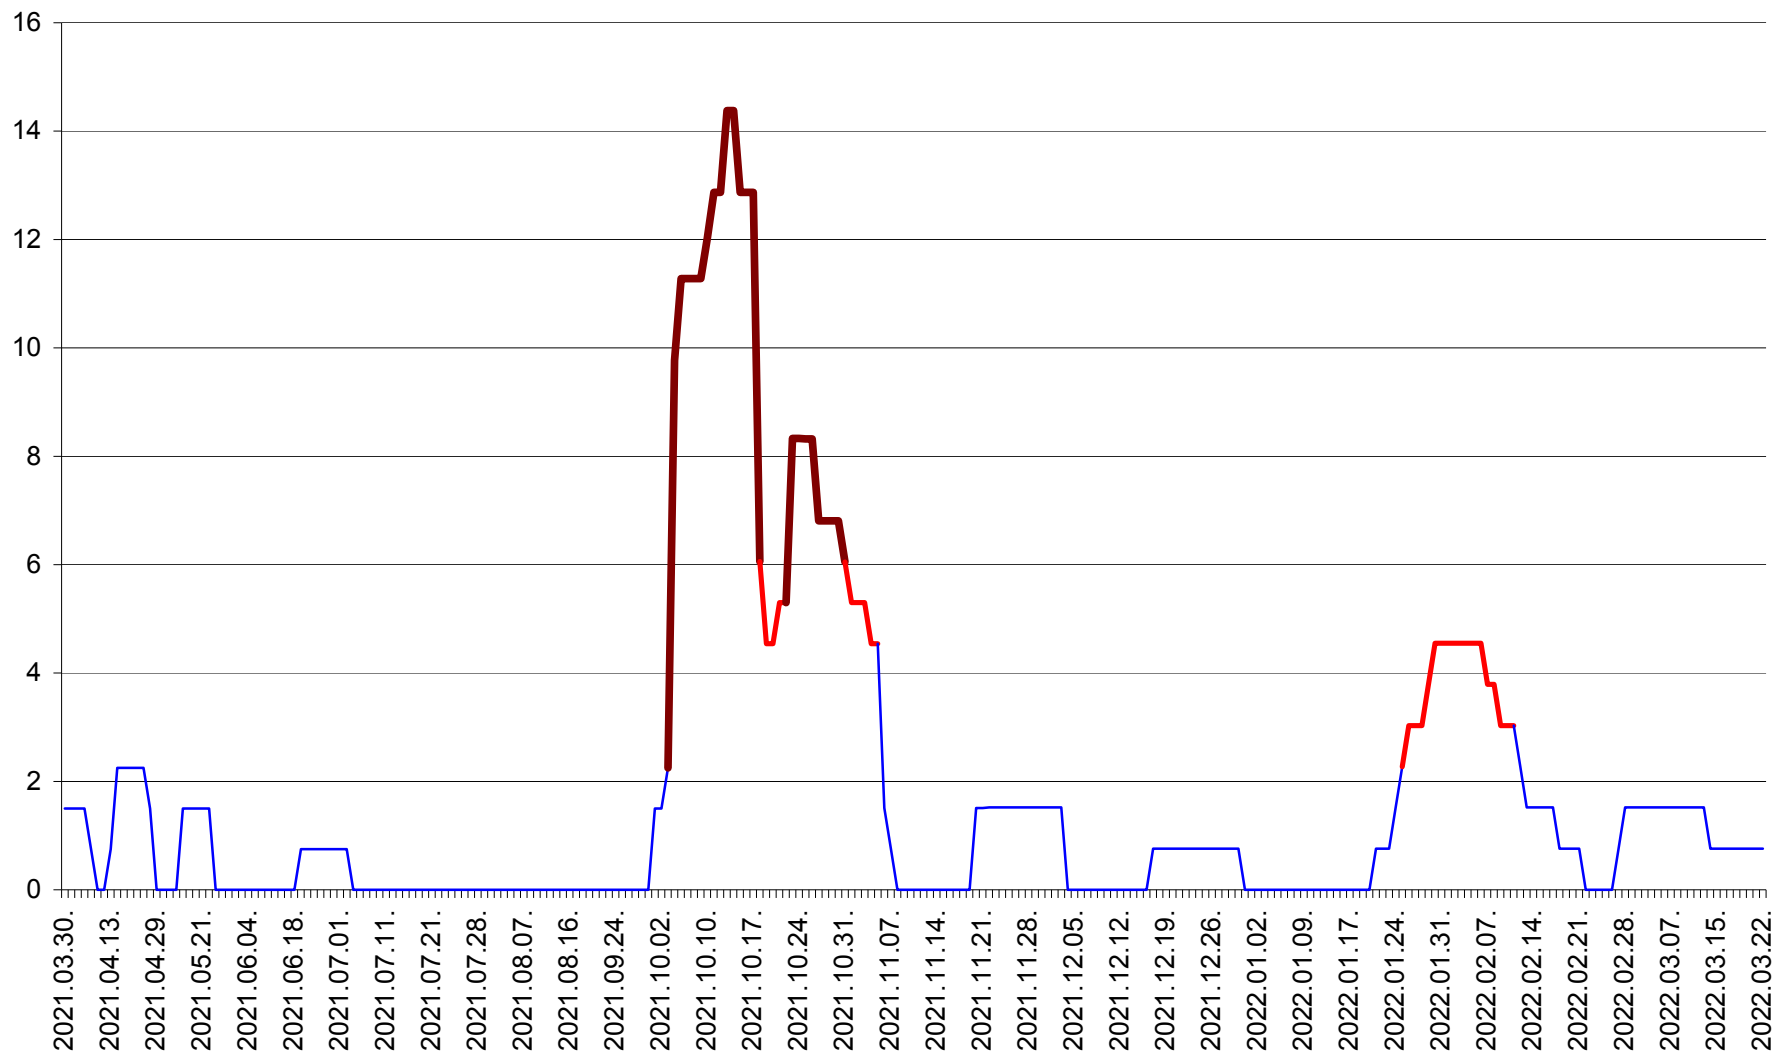

MEREȘTI - Evolutia incidentei cumulate pe 14 zile la ‰ de locuitori  
2021.04.01. - 2022.03.22.

MUNICIPIUL MIERCUREA-CIUC - Evolutia incidentei cumulate pe 14 zile la ‰ de locuitori  
2021.04.01. - 2022.03.22.

MIHĂILENI - Evolutia incidentei cumulate pe 14 zile la ‰ de locuitori  
2021.04.01. - 2022.03.22.

MUGENI - Evolutia incidentei cumulate pe 14 zile la ‰ de locuitori  
2021.04.01. - 2022.03.22.

OCLAND - Evolutia incidentei cumulate pe 14 zile la ‰ de locuitori  
2021.04.01. - 2022.03.22.