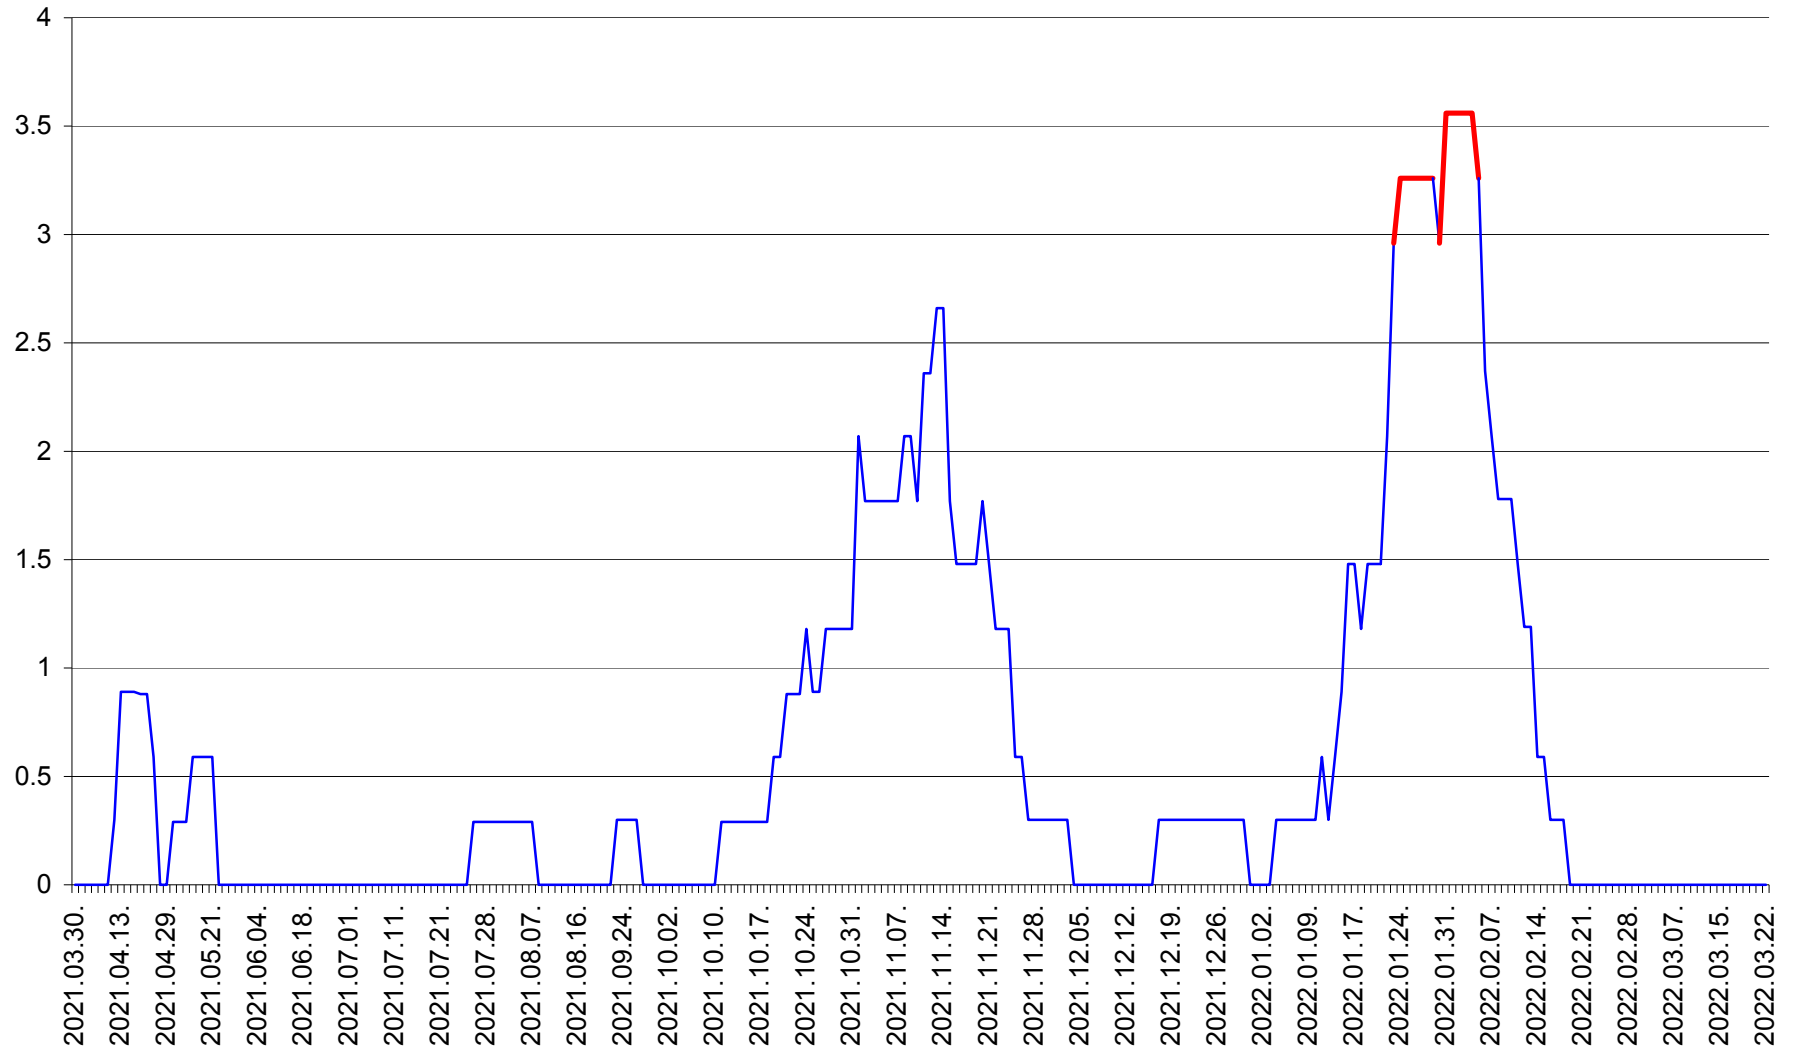

LĂZAREA - Evolutia incidentei cumulate pe 14 zile la % de locuitori  
2021.04.01. - 2022.03.22.

LELICENI - Evolutia incidentei cumulate pe 14 zile la % de locuitori  
2021.04.01. - 2022.03.22.

LUETA - Evolutia incidentei cumulate pe 14 zile la ‰ de locuitori  
2021.04.01. - 2022.03.22.

LUNCA DE JOS - Evolutia incidentei cumulate pe 14 zile la ‰ de locuitori  
2021.04.01. - 2022.03.22.

LUNCA DE SUS - Evolutia incidentei cumulate pe 14 zile la ‰ de locuitori  
2021.04.01. - 2022.03.22.