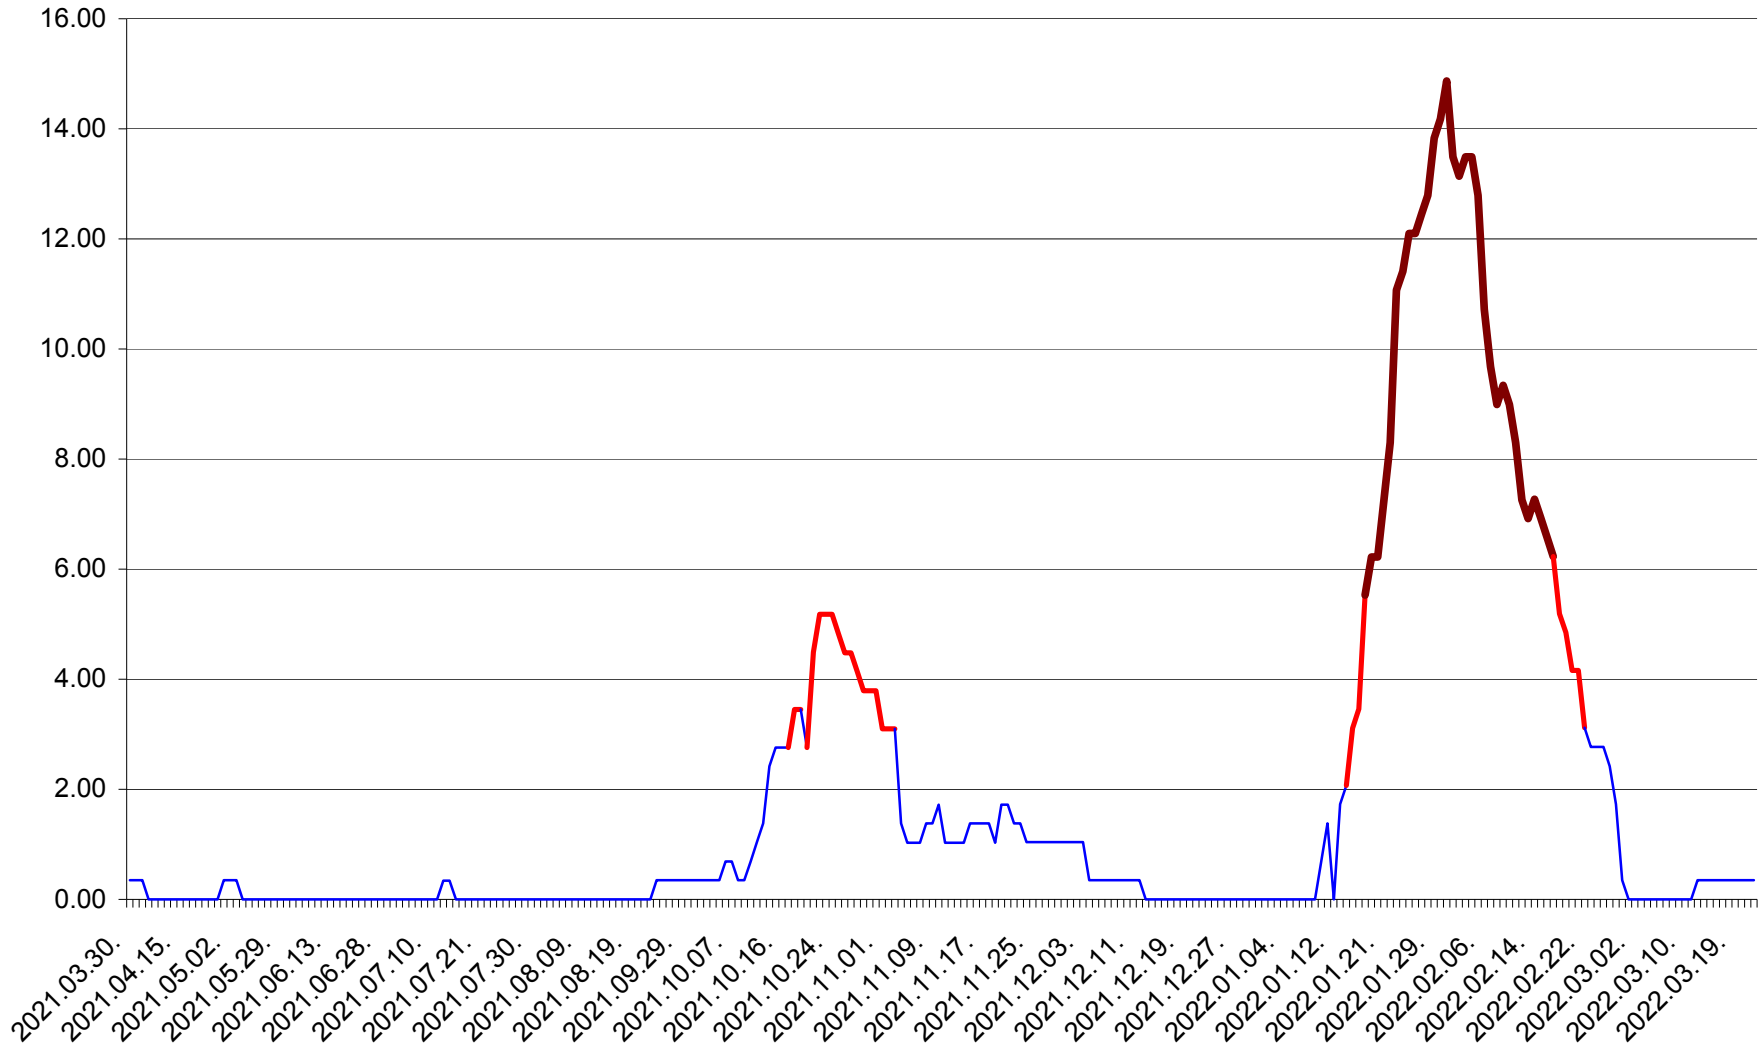

ORAȘ BĂLAN - Evoluția incidenței cumulate pe 14 zile la ‰ de locuitori  
2021.04.01. - 2022.03.22.

BILBOR - Evolutia incidentei cumulate pe 14 zile la ‰ de locuitori  
2021.04.01. - 2022.03.22.

ORAȘ BORSEC - Evolutia incidentei cumulate pe 14 zile la ‰ de locuitori  
2021.04.01. - 2022.03.22.

BRĂDEȘTI - Evolutia incidentei cumulate pe 14 zile la ‰ de locuitori  
2021.04.01. - 2022.03.22.

CĂPÂLNIȚA - Evolutia incidentei cumulate pe 14 zile la ‰ de locuitori  
2021.04.01. - 2022.03.22.

CÂRȚA - Evolutia incidentei cumulate pe 14 zile la ‰ de locuitori  
2021.04.01. - 2022.03.22.

CICEU - Evolutia incidentei cumulate pe 14 zile la ‰ de locuitori  
2021.04.01. - 2022.03.22.

CIUCSÂNGEORGIU - Evolutia incidentei cumulate pe 14 zile la ‰ de locuitori  
2021.04.01. - 2022.03.22.

CIUMANI - Evolutia incidentei cumulate pe 14 zile la ‰ de locuitori  
2021.04.01. - 2022.03.22.

CORBU - Evolutia incidentei cumulate pe 14 zile la ‰ de locuitori  
2021.04.01. - 2022.03.22.

CORUND - Evolutia incidentei cumulate pe 14 zile la ‰ de locuitori  
2021.04.01. - 2022.03.22.

COZMENI - Evolutia incidentei cumulate pe 14 zile la ‰ de locuitori  
2021.04.01. - 2022.03.22.