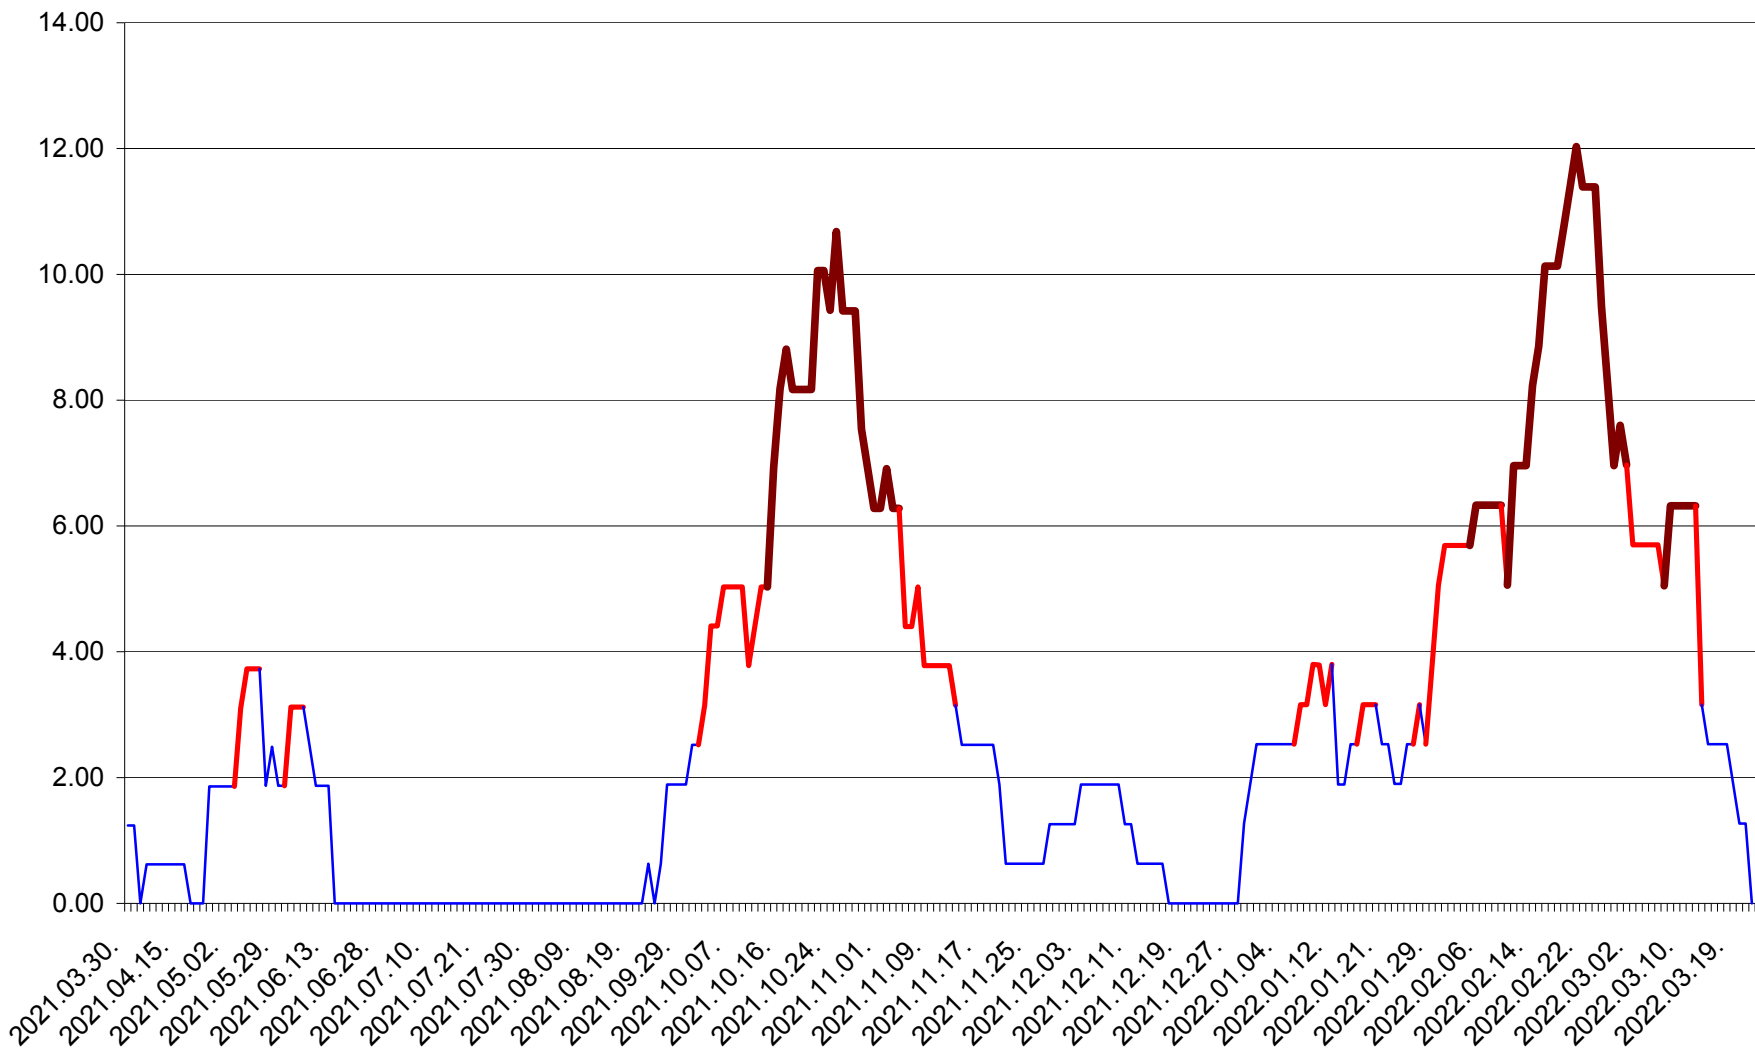

ATID - Evolutia incidentei cumulate pe 14 zile la % de locuitori  
2021.04.01. - 2022.03.22.

AVRĂMEȘTI - Evolutia incidentei cumulate pe 14 zile la ‰ de locuitori  
2021.04.01. - 2022.03.22.

ORAȘ BĂILE TUȘNAD - Evoluția incidenței cumulate pe 14 zile la ‰ de locuitori  
2021.04.01. - 2022.03.22.

ORAȘ BĂLAN - Evoluția incidenței cumulate pe 14 zile la ‰ de locuitori  
2021.04.01. - 2022.03.22.

BILBOR - Evolutia incidentei cumulate pe 14 zile la ‰ de locuitori  
2021.04.01. - 2022.03.22.

ORAȘ BORSEC - Evolutia incidentei cumulate pe 14 zile la ‰ de locuitori  
2021.04.01. - 2022.03.22.

BRĂDEȘTI - Evolutia incidentei cumulate pe 14 zile la ‰ de locuitori  
2021.04.01. - 2022.03.22.

CĂPÂLNIȚA - Evolutia incidentei cumulate pe 14 zile la ‰ de locuitori  
2021.04.01. - 2022.03.22.

CÂRȚA - Evolutia incidentei cumulate pe 14 zile la ‰ de locuitori  
2021.04.01. - 2022.03.22.