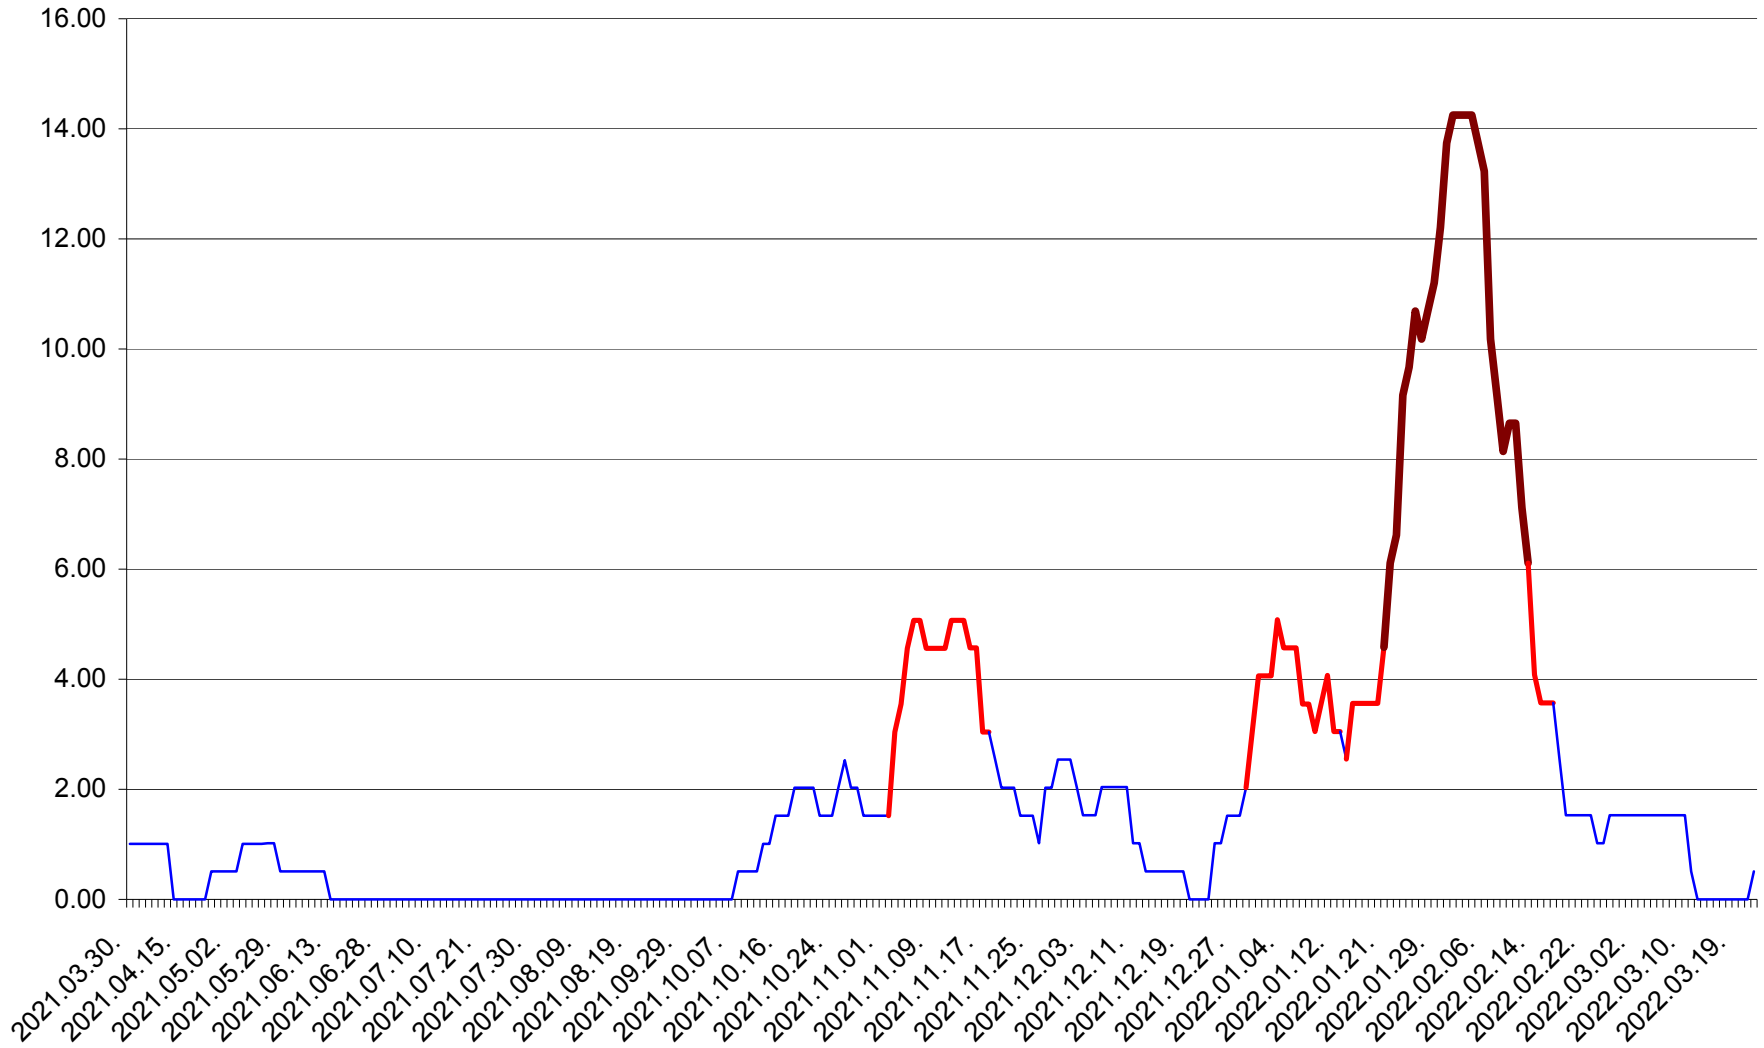

VĂRȘAG - Evolutia incidentei cumulate pe 14 zile la ‰ de locuitori  
2021.04.01. - 2022.03.22.

ORAȘ VLĂHIȚA - Evolutia incidentei cumulate pe 14 zile la ‰ de locuitori  
2021.04.01. - 2022.03.22.

VOȘLĂBENI - Evolutia incidentei cumulate pe 14 zile la ‰ de locuitori  
2021.04.01. - 2022.03.22.

ZETEA - Evolutia incidentei cumulate pe 14 zile la ‰ de locuitori  
2021.04.01. - 2022.03.22.

Total - Evolutia incidentei cumulate pe 14 zile la ‰ de locuitori  
2021.04.01. - 2022.03.22.