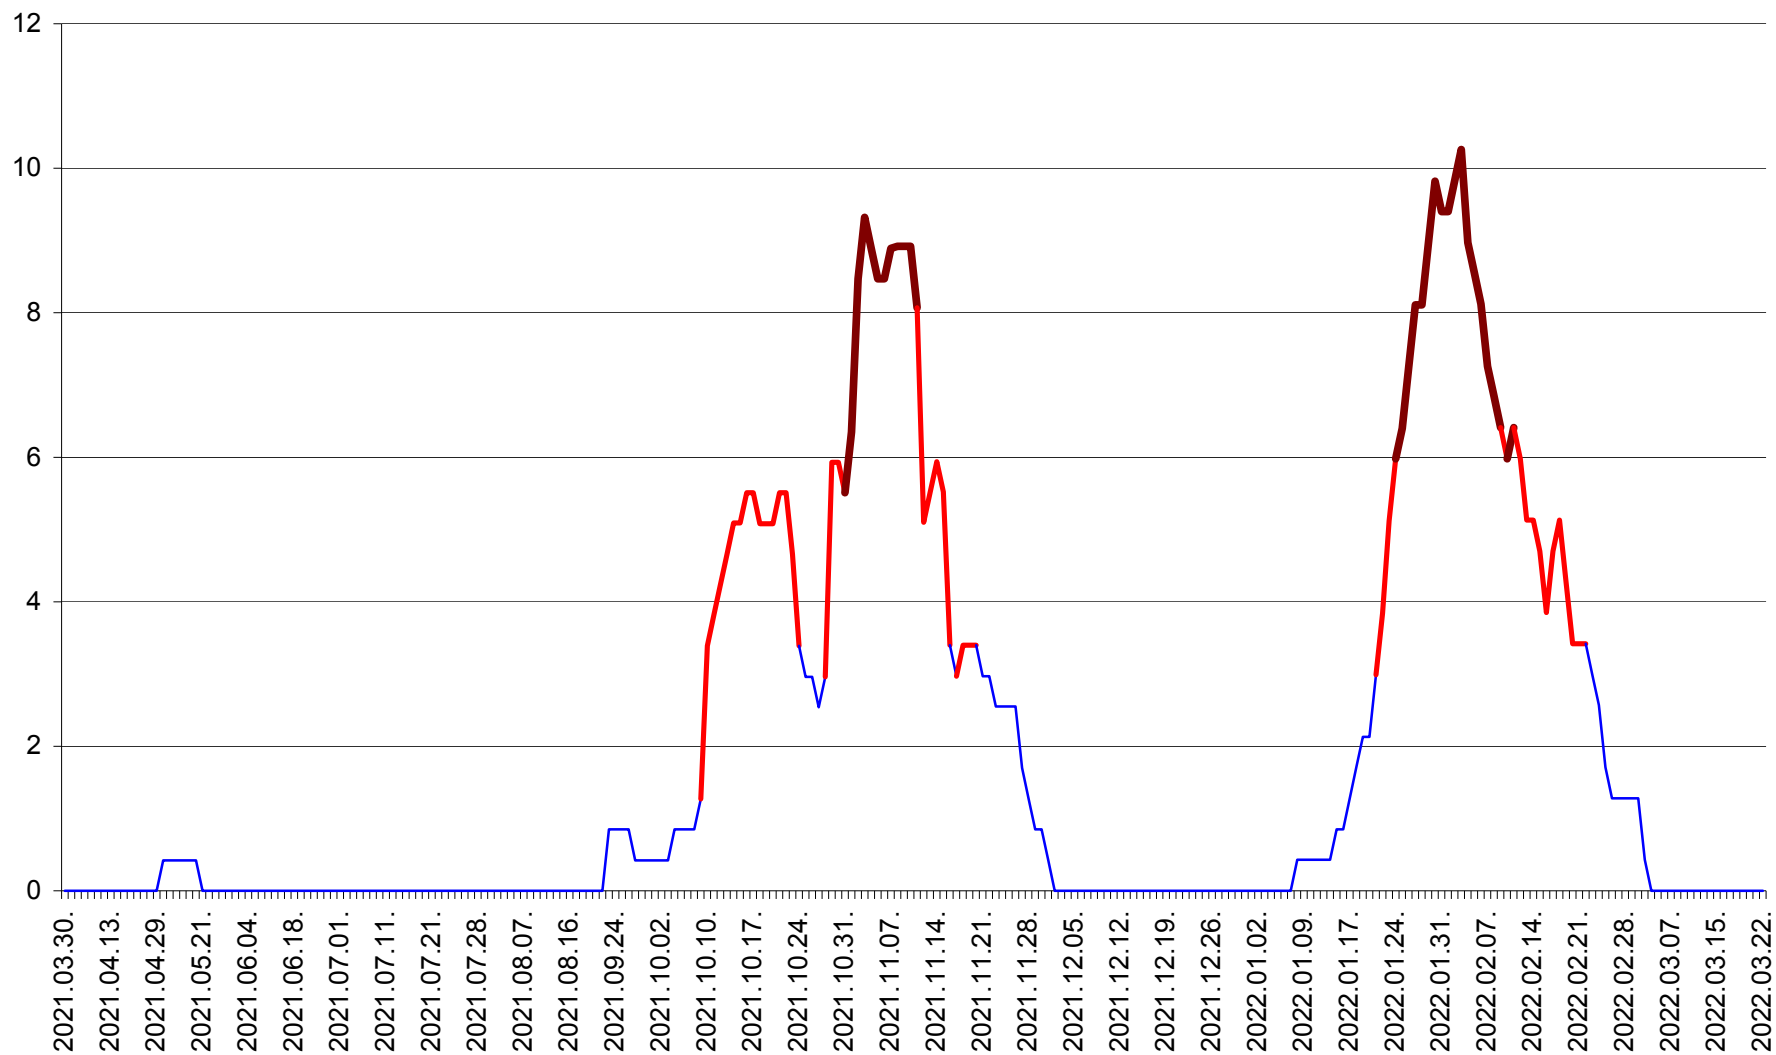

PRAID - Evolutia incidentei cumulate pe 14 zile la ‰ de locuitori  
2021.04.01. - 2022.03.22.

RACU - Evolutia incidentei cumulate pe 14 zile la ‰ de locuitori  
2021.04.01. - 2022.03.22.

REMETEA - Evolutia incidentei cumulate pe 14 zile la % de locuitori  
2021.04.01. - 2022.03.22.

SĂCEL - Evolutia incidentei cumulate pe 14 zile la ‰ de locuitori  
2021.04.01. - 2022.03.22.

SÂNCRĂIENI - Evolutia incidentei cumulate pe 14 zile la ‰ de locuitori  
2021.04.01. - 2022.03.22.

SÂNDOMIC - Evolutia incidentei cumulate pe 14 zile la ‰ de locuitori  
2021.04.01. - 2022.03.22.

SÂNMARTIN - Evolutia incidentei cumulate pe 14 zile la ‰ de locuitori  
2021.04.01. - 2022.03.22.

SÂNSIMION - Evolutia incidentei cumulate pe 14 zile la ‰ de locuitori  
2021.04.01. - 2022.03.22.

SÂNTIMBRU - Evolutia incidentei cumulate pe 14 zile la ‰ de locuitori  
2021.04.01. - 2022.03.22.