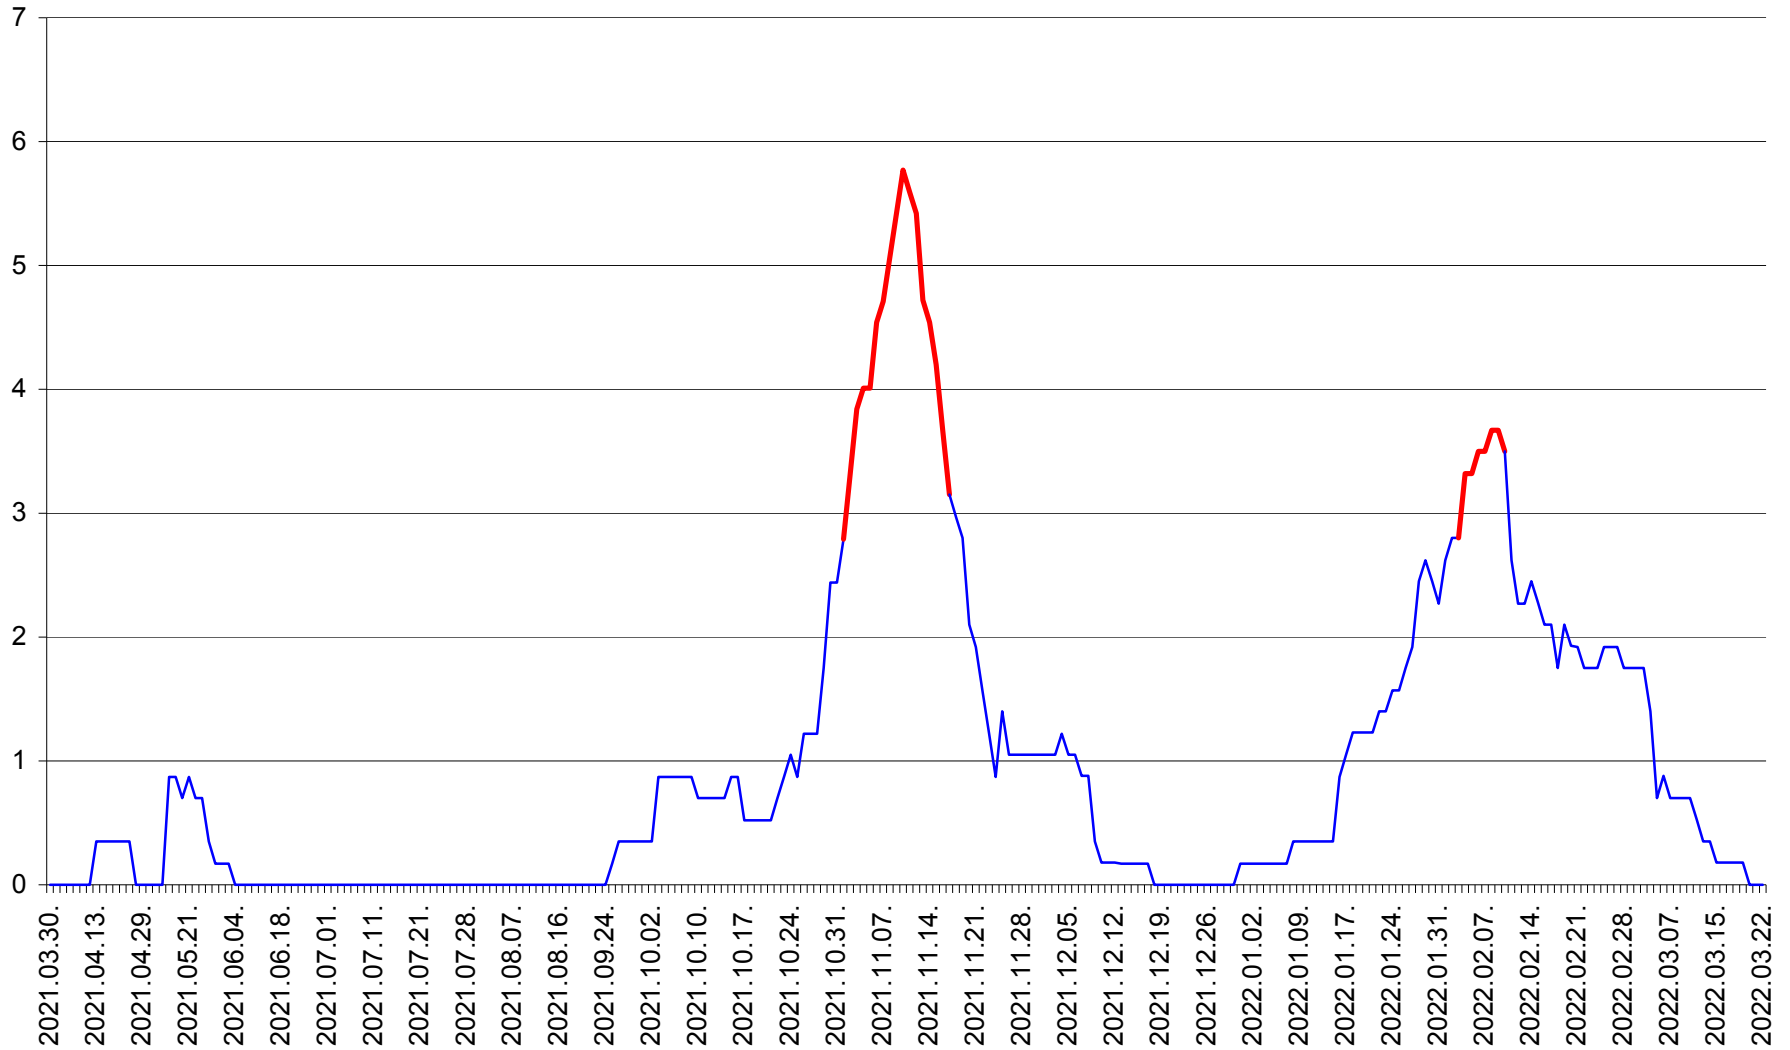

ORAȘ BĂLAN - Evoluția incidenței cumulate pe 14 zile la ‰ de locuitori  
2021.04.01. - 2022.03.22.

BILBOR - Evolutia incidentei cumulate pe 14 zile la ‰ de locuitori  
2021.04.01. - 2022.03.22.

ORAȘ BORSEC - Evolutia incidentei cumulate pe 14 zile la ‰ de locuitori  
2021.04.01. - 2022.03.22.

CORBU - Evolutia incidentei cumulate pe 14 zile la ‰ de locuitori  
2021.04.01. - 2022.03.22.

CORUND - Evolutia incidentei cumulate pe 14 zile la ‰ de locuitori  
2021.04.01. - 2022.03.22.

COZMENI - Evolutia incidentei cumulate pe 14 zile la ‰ de locuitori  
2021.04.01. - 2022.03.22.

ORAȘ CRISTURU SECUIESC - Evolutia incidentei cumulate pe 14 zile la ‰ de locuitori  
2021.04.01. - 2022.03.22.

DĂNEȘTI - Evolutia incidentei cumulate pe 14 zile la ‰ de locuitori  
2021.04.01. - 2022.03.22.

DÂRJIU - Evolutia incidentei cumulate pe 14 zile la ‰ de locuitori  
2021.04.01. - 2022.03.22.

DEALU - Evolutia incidentei cumulate pe 14 zile la ‰ de locuitori  
2021.04.01. - 2022.03.22.

DITRĂU - Evolutia incidentei cumulate pe 14 zile la ‰ de locuitori  
2021.04.01. - 2022.03.22.