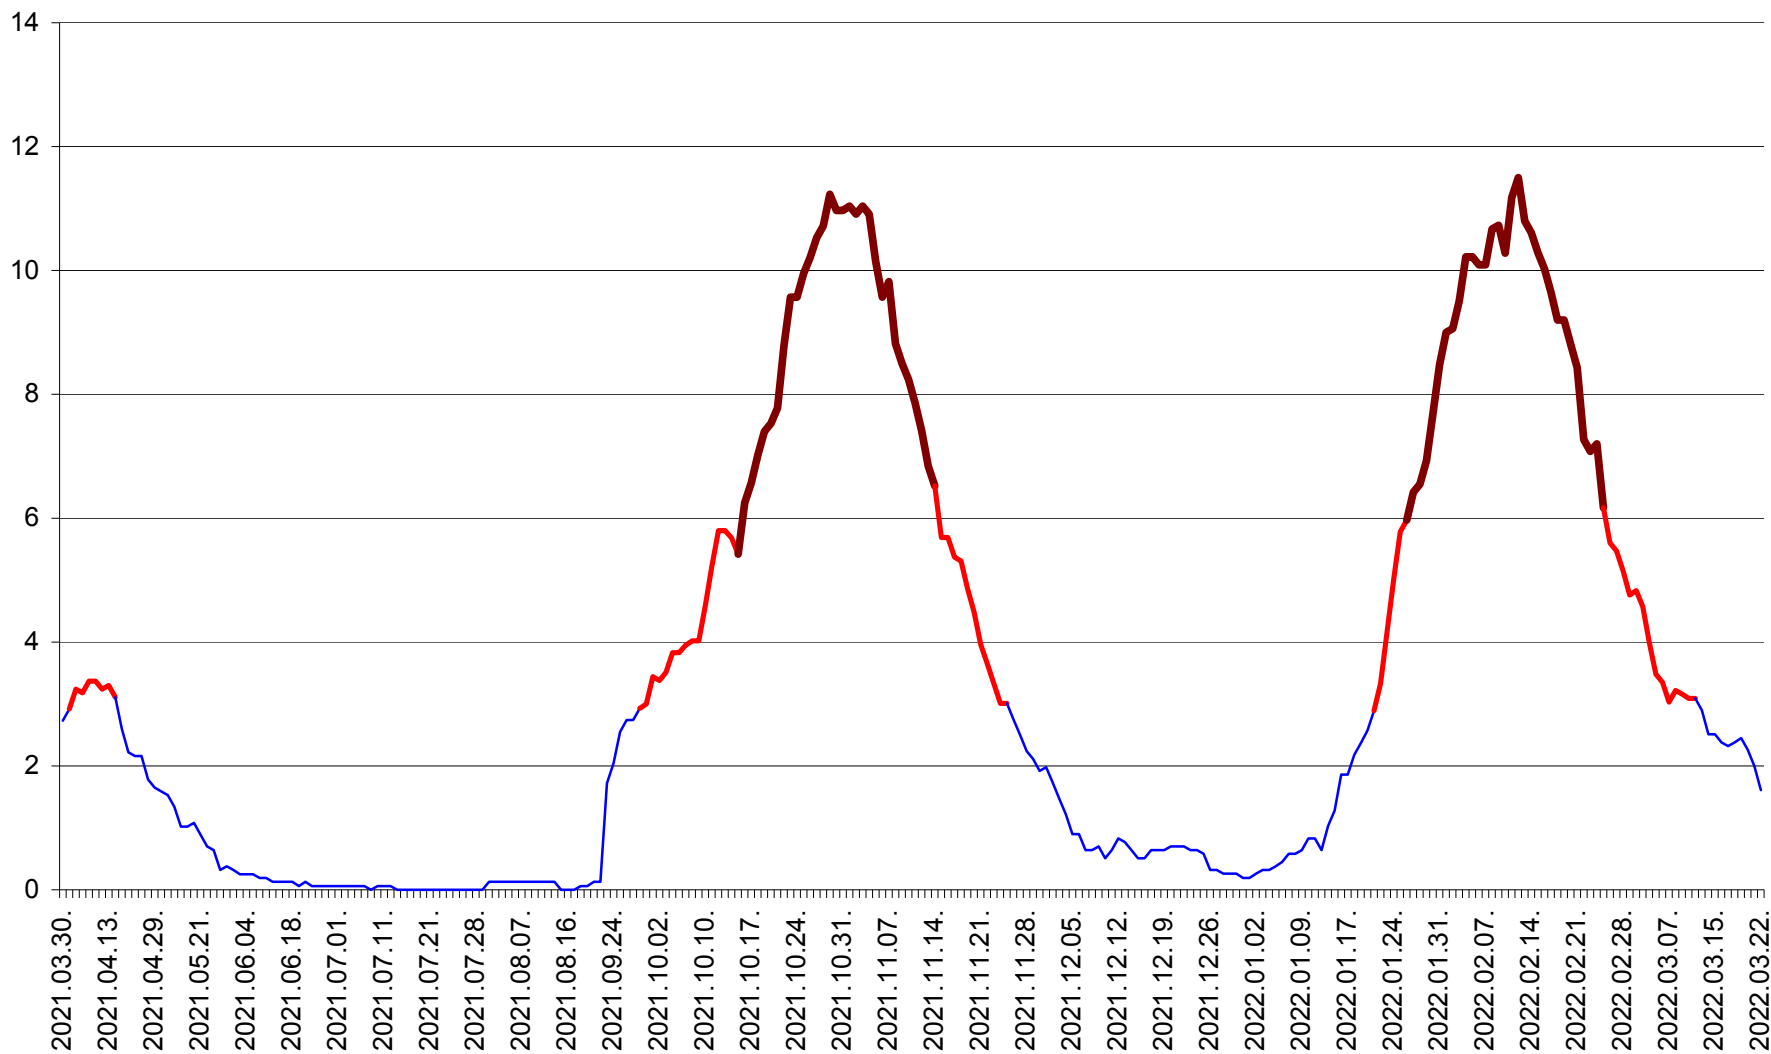

TULGHEȘ - Evolutia incidentei cumulate pe 14 zile la ‰ de locuitori
2021.04.01. - 2022.03.22.