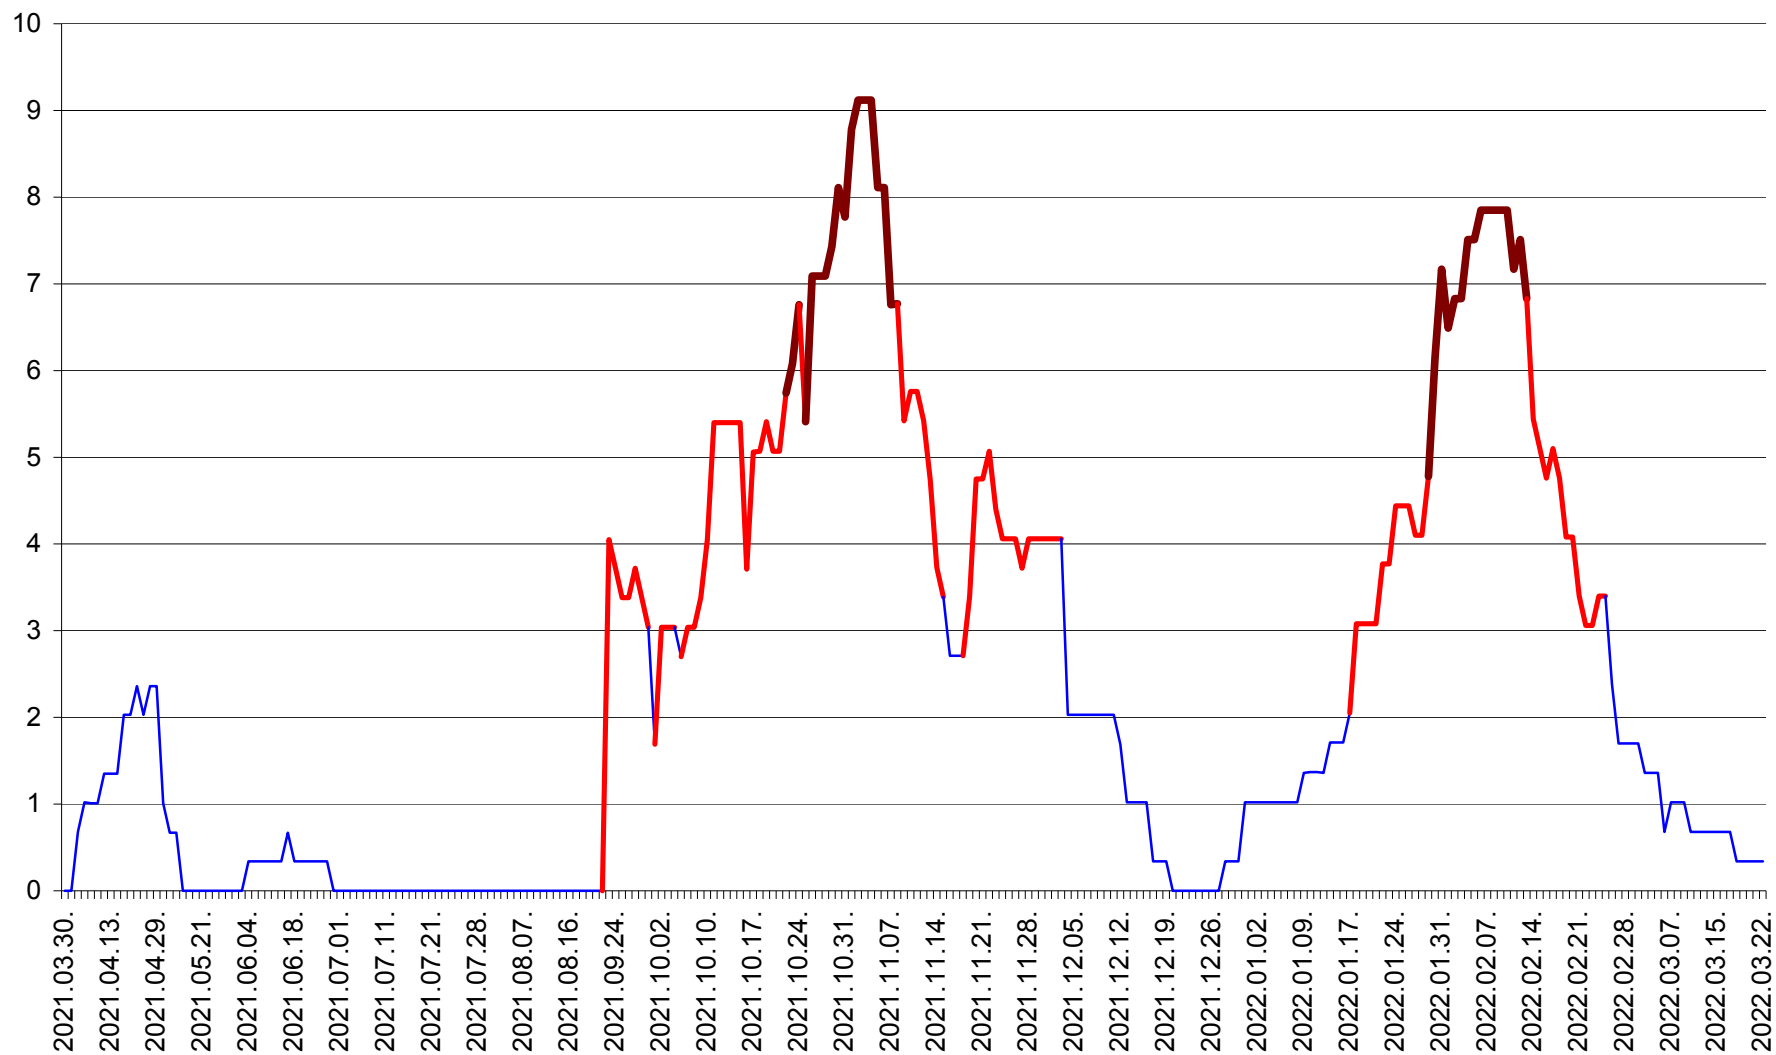

LUNCA DE JOS - Evolutia incidentei cumulate pe 14 zile la ‰ de locuitori  
2021.04.01. - 2022.03.22.

LUNCA DE SUS - Evolutia incidentei cumulate pe 14 zile la ‰ de locuitori  
2021.04.01. - 2022.03.22.

LUPENI - Evolutia incidentei cumulate pe 14 zile la ‰ de locuitori  
2021.04.01. - 2022.03.22.

MĂDĂRAȘ - Evolutia incidentei cumulate pe 14 zile la % de locuitori  
2021.04.01. - 2022.03.22.

MĂRTINIȘ - Evolutia incidentei cumulate pe 14 zile la ‰ de locuitori  
2021.04.01. - 2022.03.22.

MEREȘTI - Evolutia incidentei cumulate pe 14 zile la ‰ de locuitori  
2021.04.01. - 2022.03.22.

MUNICIPIUL MIERCUREA-CIUC - Evolutia incidentei cumulate pe 14 zile la ‰ de locuitori  
2021.04.01. - 2022.03.22.