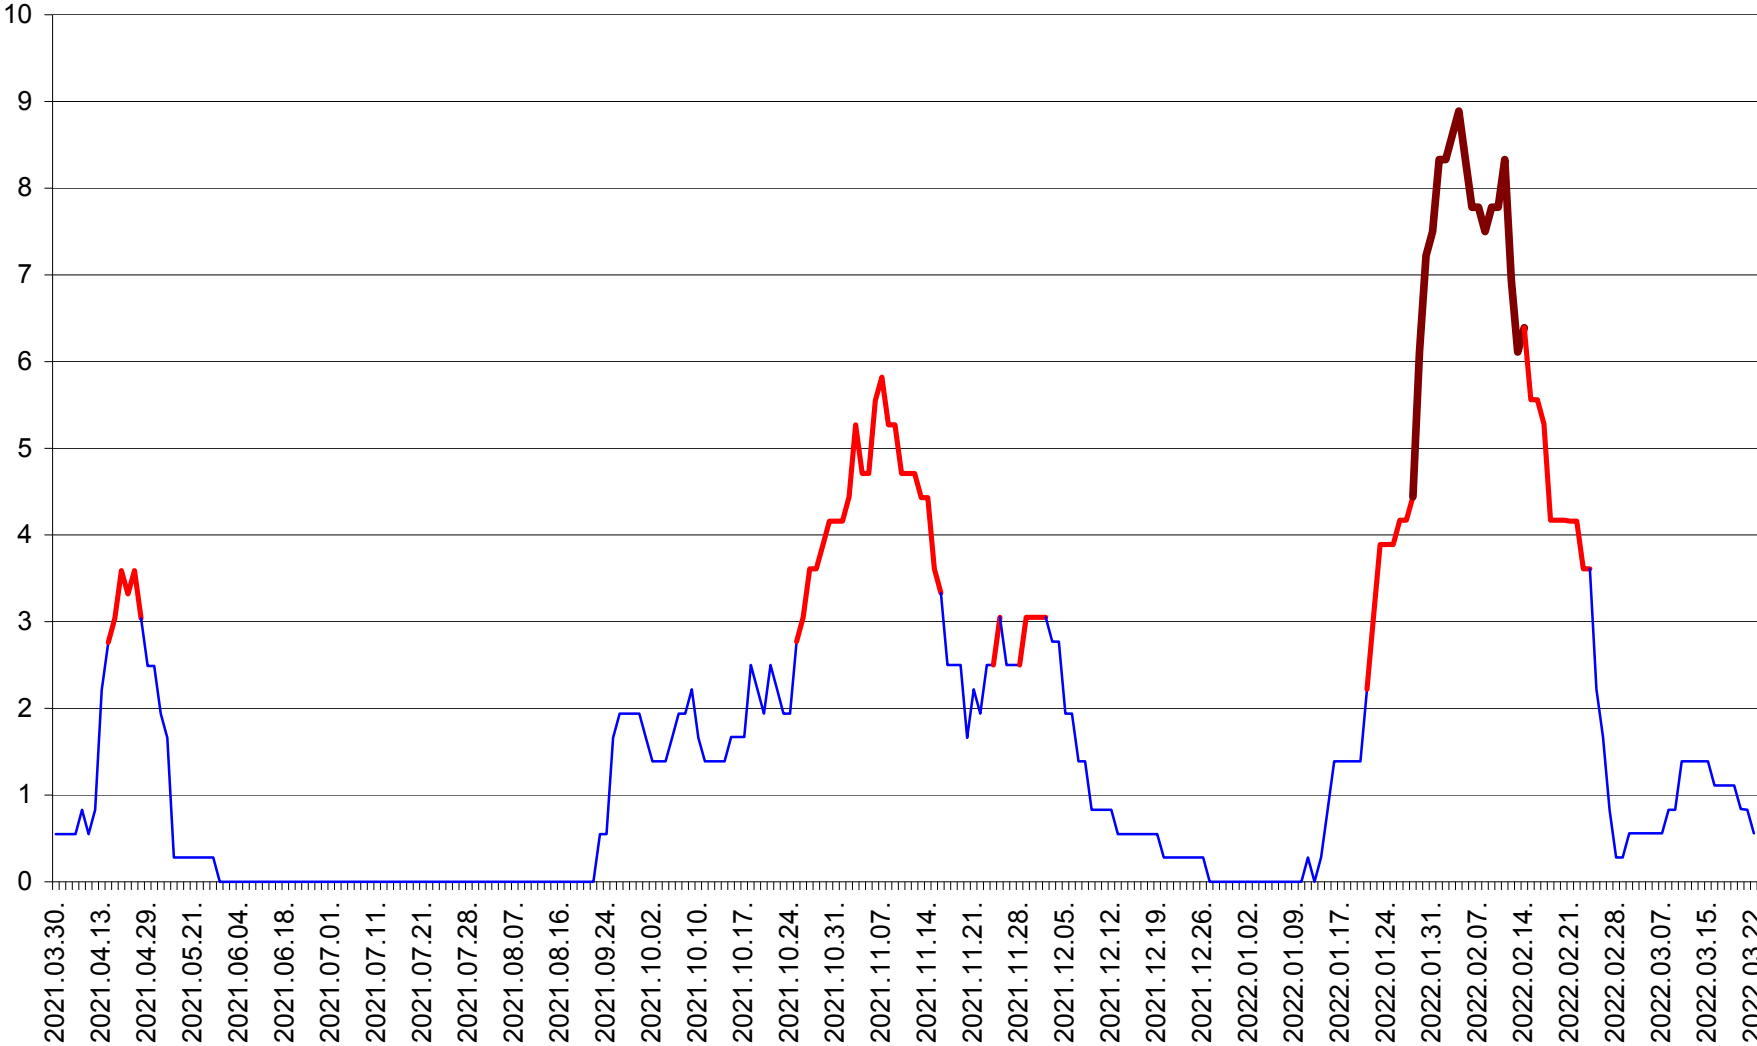

MEREȘTI - Evolutia incidentei cumulate pe 14 zile la ‰ de locuitori  
2021.04.01. - 2022.03.22.

MUNICIPIUL MIERCUREA-CIUC - Evolutia incidentei cumulate pe 14 zile la ‰ de locuitori  
2021.04.01. - 2022.03.22.

MIHĂILENI - Evolutia incidentei cumulate pe 14 zile la ‰ de locuitori  
2021.04.01. - 2022.03.22.

MUGENI - Evolutia incidentei cumulate pe 14 zile la ‰ de locuitori  
2021.04.01. - 2022.03.22.

OCLAND - Evolutia incidentei cumulate pe 14 zile la ‰ de locuitori  
2021.04.01. - 2022.03.22.