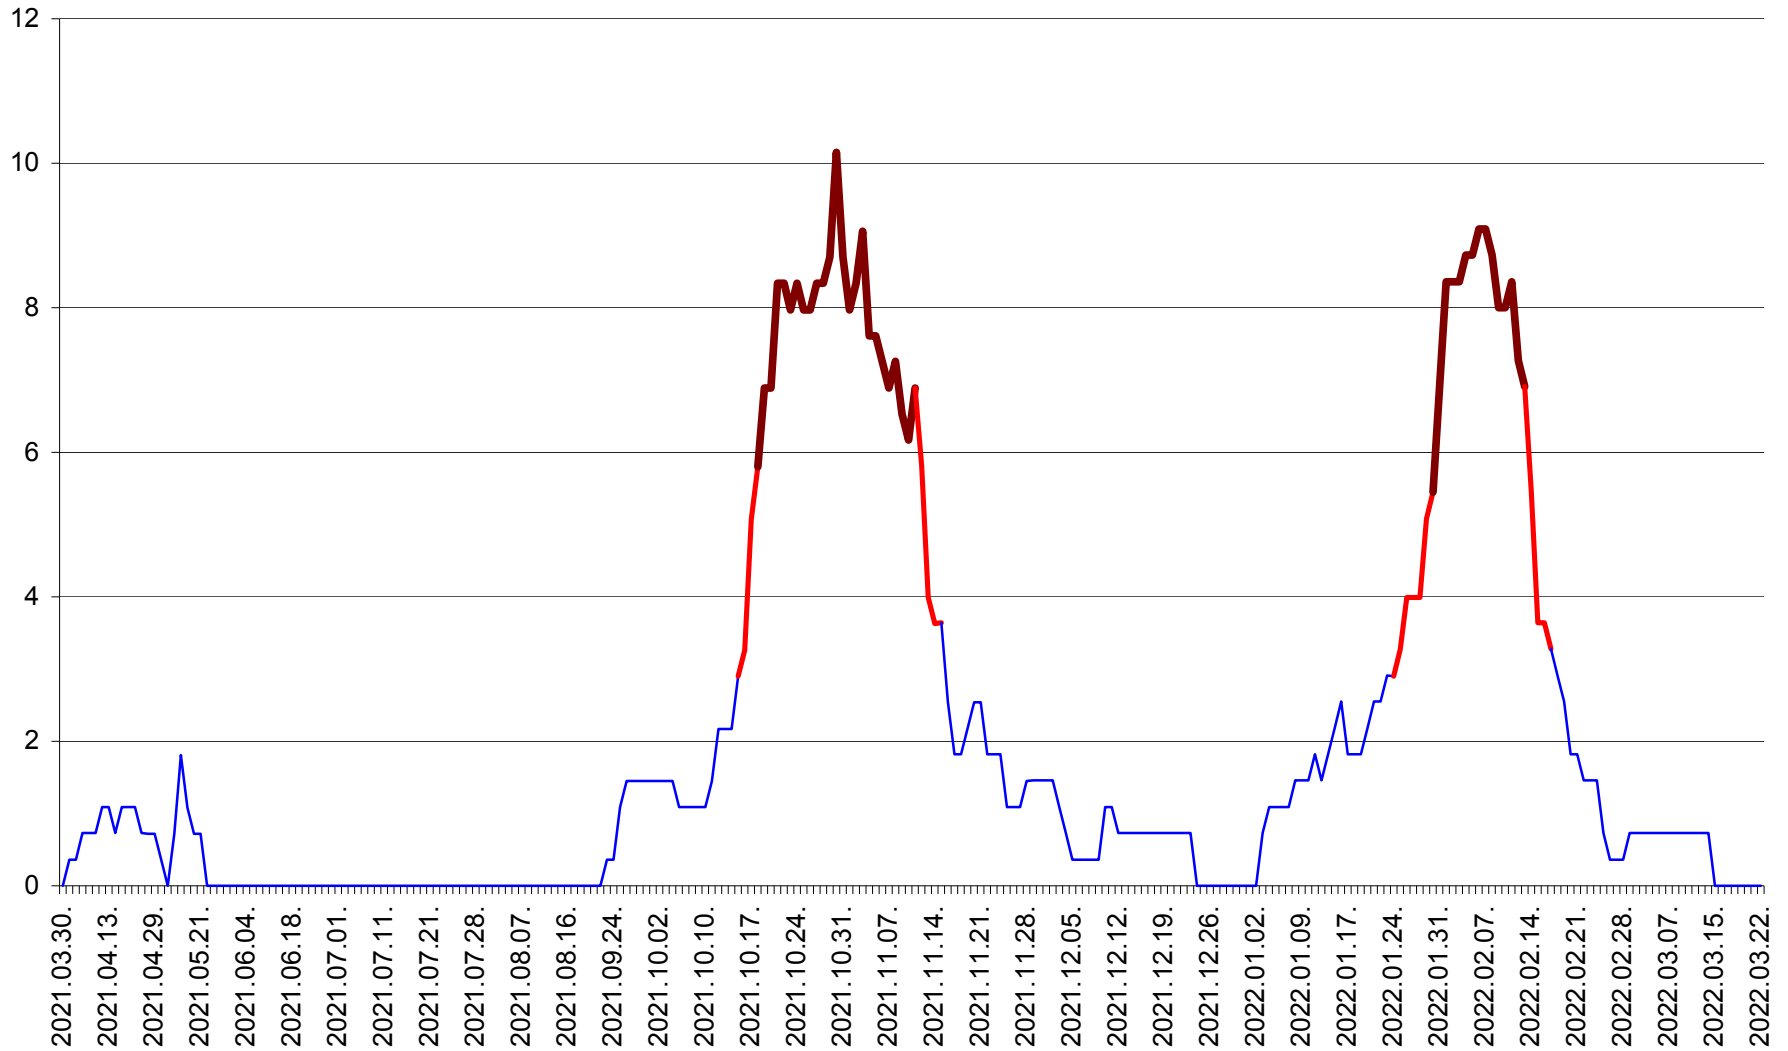

MUGENI - Evolutia incidentei cumulate pe 14 zile la ‰ de locuitori
2021.04.01. - 2022.03.22.