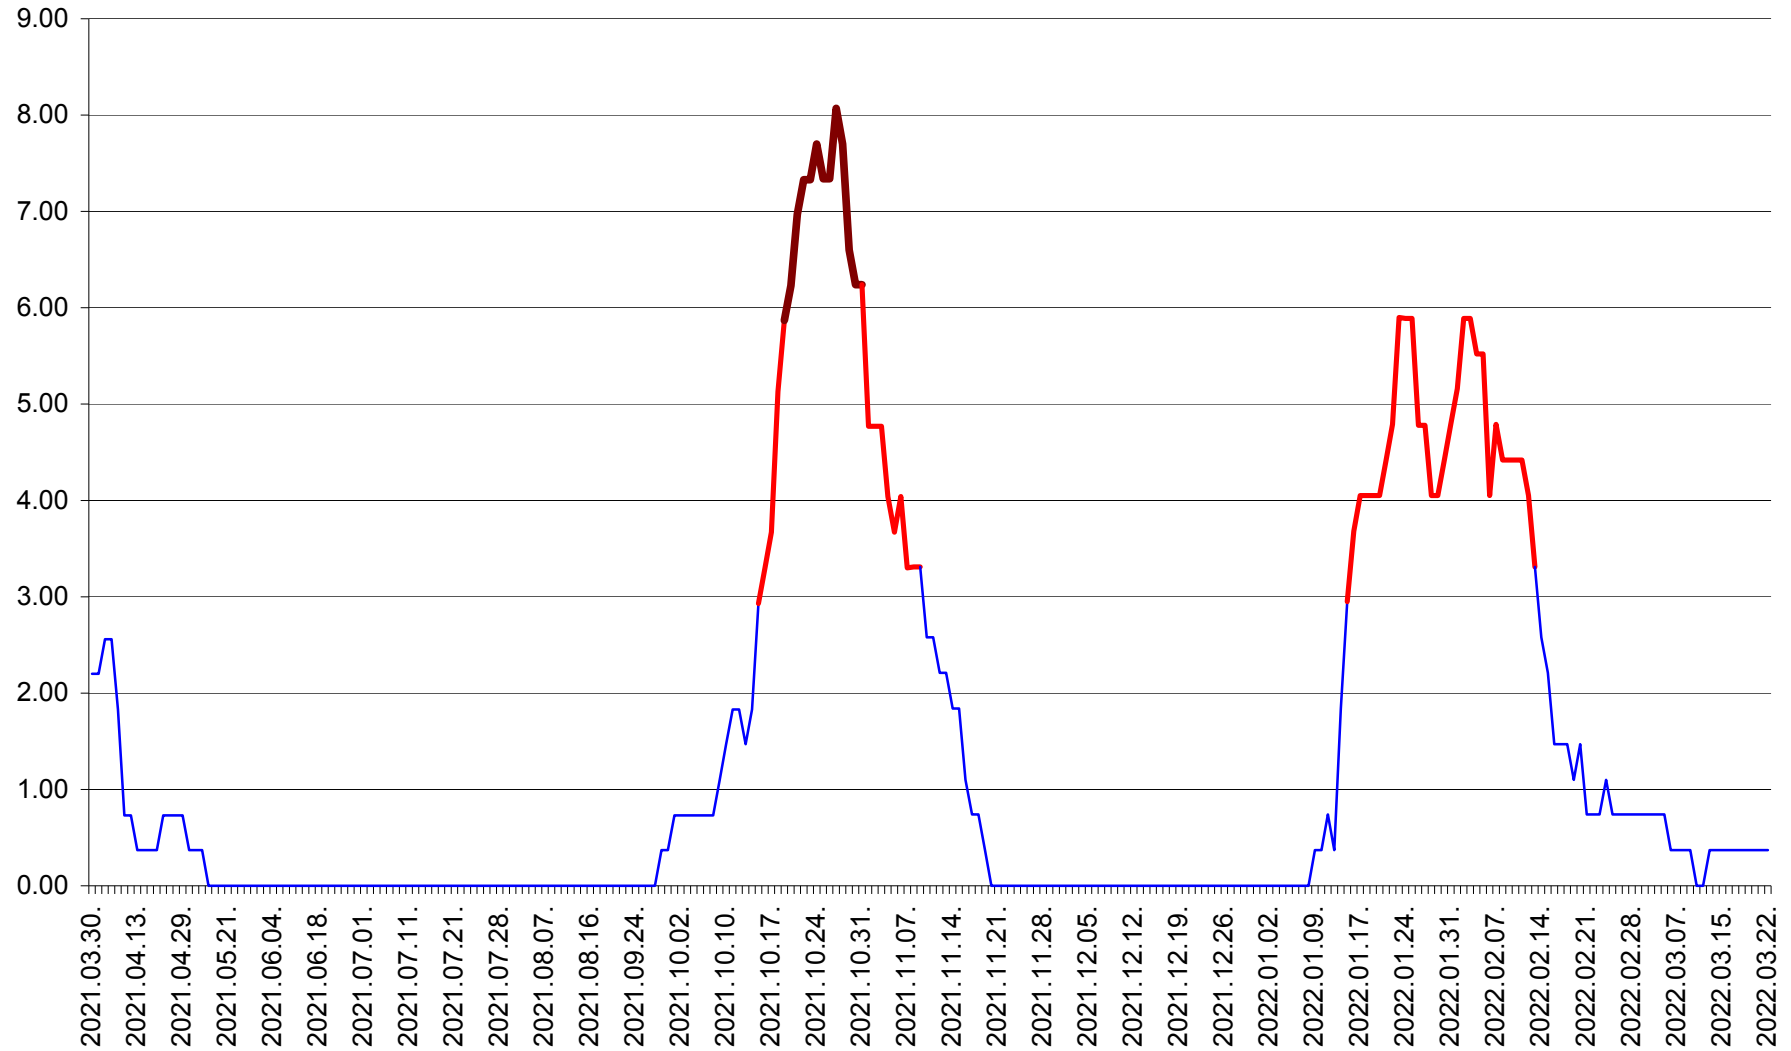

ORAȘ BĂLAN - Evoluția incidenței cumulate pe 14 zile la ‰ de locuitori  
2021.04.01. - 2022.03.22.

BILBOR - Evolutia incidentei cumulate pe 14 zile la ‰ de locuitori  
2021.04.01. - 2022.03.22.

ORAȘ BORSEC - Evolutia incidentei cumulate pe 14 zile la ‰ de locuitori  
2021.04.01. - 2022.03.22.

BRĂDEȘTI - Evolutia incidentei cumulate pe 14 zile la ‰ de locuitori  
2021.04.01. - 2022.03.22.

CĂPÂLNIȚA - Evolutia incidentei cumulate pe 14 zile la ‰ de locuitori  
2021.04.01. - 2022.03.22.

CÂRȚA - Evolutia incidentei cumulate pe 14 zile la ‰ de locuitori  
2021.04.01. - 2022.03.22.

CICEU - Evolutia incidentei cumulate pe 14 zile la ‰ de locuitori  
2021.04.01. - 2022.03.22.

CIUCSÂNGEORGIU - Evolutia incidentei cumulate pe 14 zile la ‰ de locuitori  
2021.04.01. - 2022.03.22.

CIUMANI - Evolutia incidentei cumulate pe 14 zile la ‰ de locuitori  
2021.04.01. - 2022.03.22.

CORBU - Evolutia incidentei cumulate pe 14 zile la ‰ de locuitori  
2021.04.01. - 2022.03.22.

CORUND - Evolutia incidentei cumulate pe 14 zile la ‰ de locuitori  
2021.04.01. - 2022.03.22.

COZMENI - Evolutia incidentei cumulate pe 14 zile la ‰ de locuitori  
2021.04.01. - 2022.03.22.