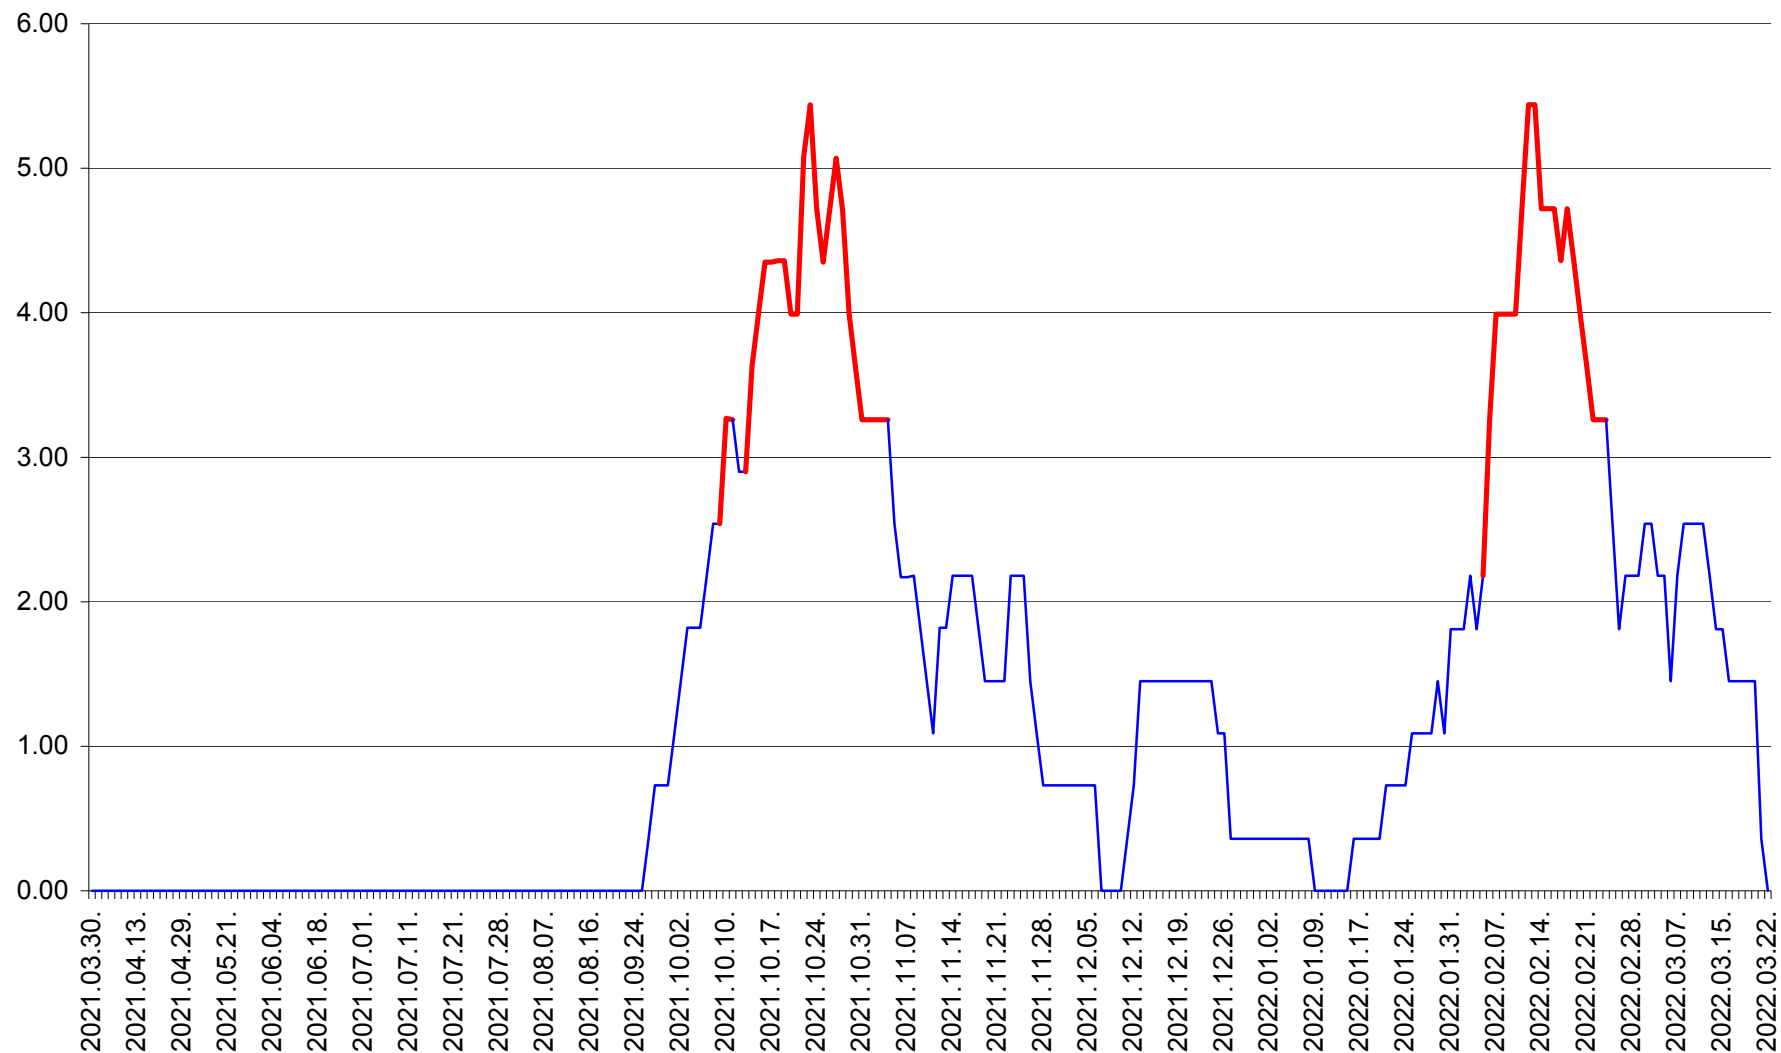

ATID - Evolutia incidentei cumulate pe 14 zile la % de locuitori  
2021.04.01. - 2022.03.22.

AVRĂMEȘTI - Evolutia incidentei cumulate pe 14 zile la ‰ de locuitori  
2021.04.01. - 2022.03.22.

ORAȘ BĂILE TUȘNAD - Evoluția incidenței cumulate pe 14 zile la ‰ de locuitori  
2021.04.01. - 2022.03.22.

ORAȘ BĂLAN - Evoluția incidenței cumulate pe 14 zile la ‰ de locuitori  
2021.04.01. - 2022.03.22.

BILBOR - Evolutia incidentei cumulate pe 14 zile la ‰ de locuitori  
2021.04.01. - 2022.03.22.

ORAȘ BORSEC - Evolutia incidentei cumulate pe 14 zile la ‰ de locuitori  
2021.04.01. - 2022.03.22.

BRĂDEȘTI - Evolutia incidentei cumulate pe 14 zile la ‰ de locuitori  
2021.04.01. - 2022.03.22.

CĂPÂLNIȚA - Evolutia incidentei cumulate pe 14 zile la ‰ de locuitori  
2021.04.01. - 2022.03.22.

CÂRȚA - Evolutia incidentei cumulate pe 14 zile la ‰ de locuitori  
2021.04.01. - 2022.03.22.