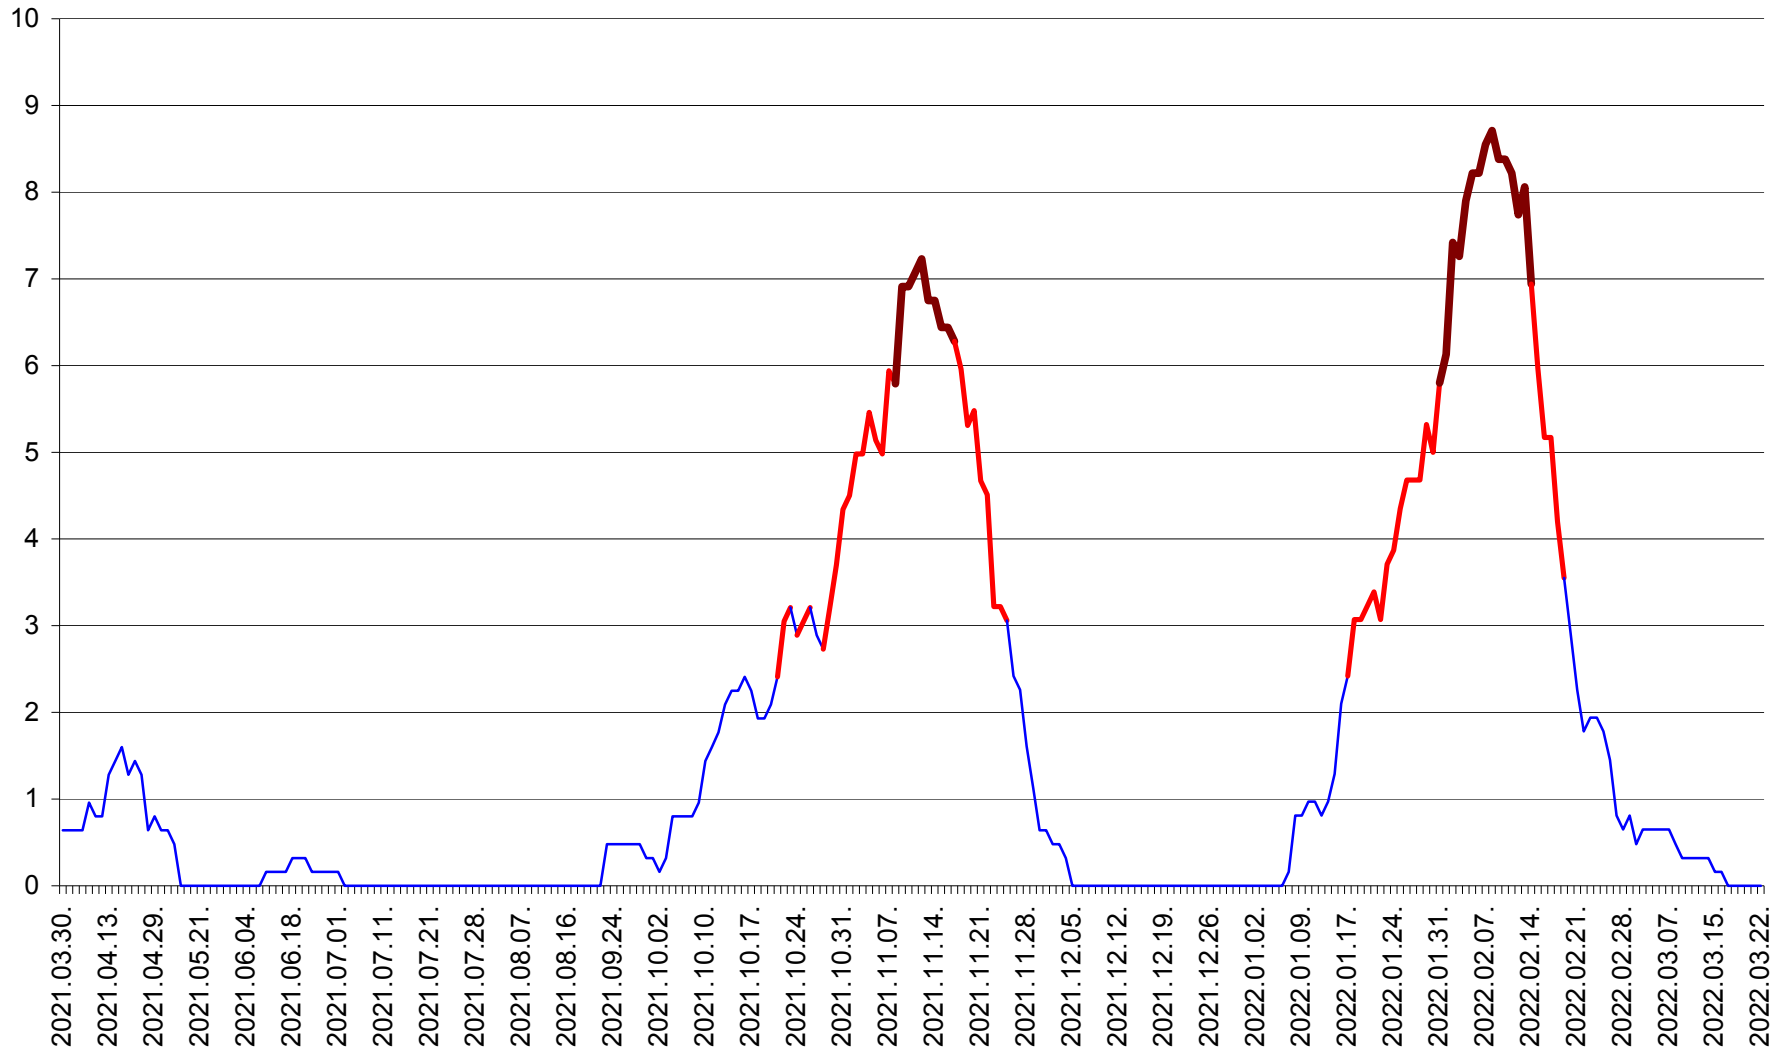

PRAID - Evolutia incidentei cumulate pe 14 zile la ‰ de locuitori  
2021.04.01. - 2022.03.22.

RACU - Evolutia incidentei cumulate pe 14 zile la ‰ de locuitori  
2021.04.01. - 2022.03.22.

REMETEA - Evolutia incidentei cumulate pe 14 zile la % de locuitori  
2021.04.01. - 2022.03.22.

SĂCEL - Evolutia incidentei cumulate pe 14 zile la ‰ de locuitori  
2021.04.01. - 2022.03.22.

SÂNCRĂIENI - Evolutia incidentei cumulate pe 14 zile la ‰ de locuitori  
2021.04.01. - 2022.03.22.

SÂNDOMIC - Evolutia incidentei cumulate pe 14 zile la ‰ de locuitori  
2021.04.01. - 2022.03.22.