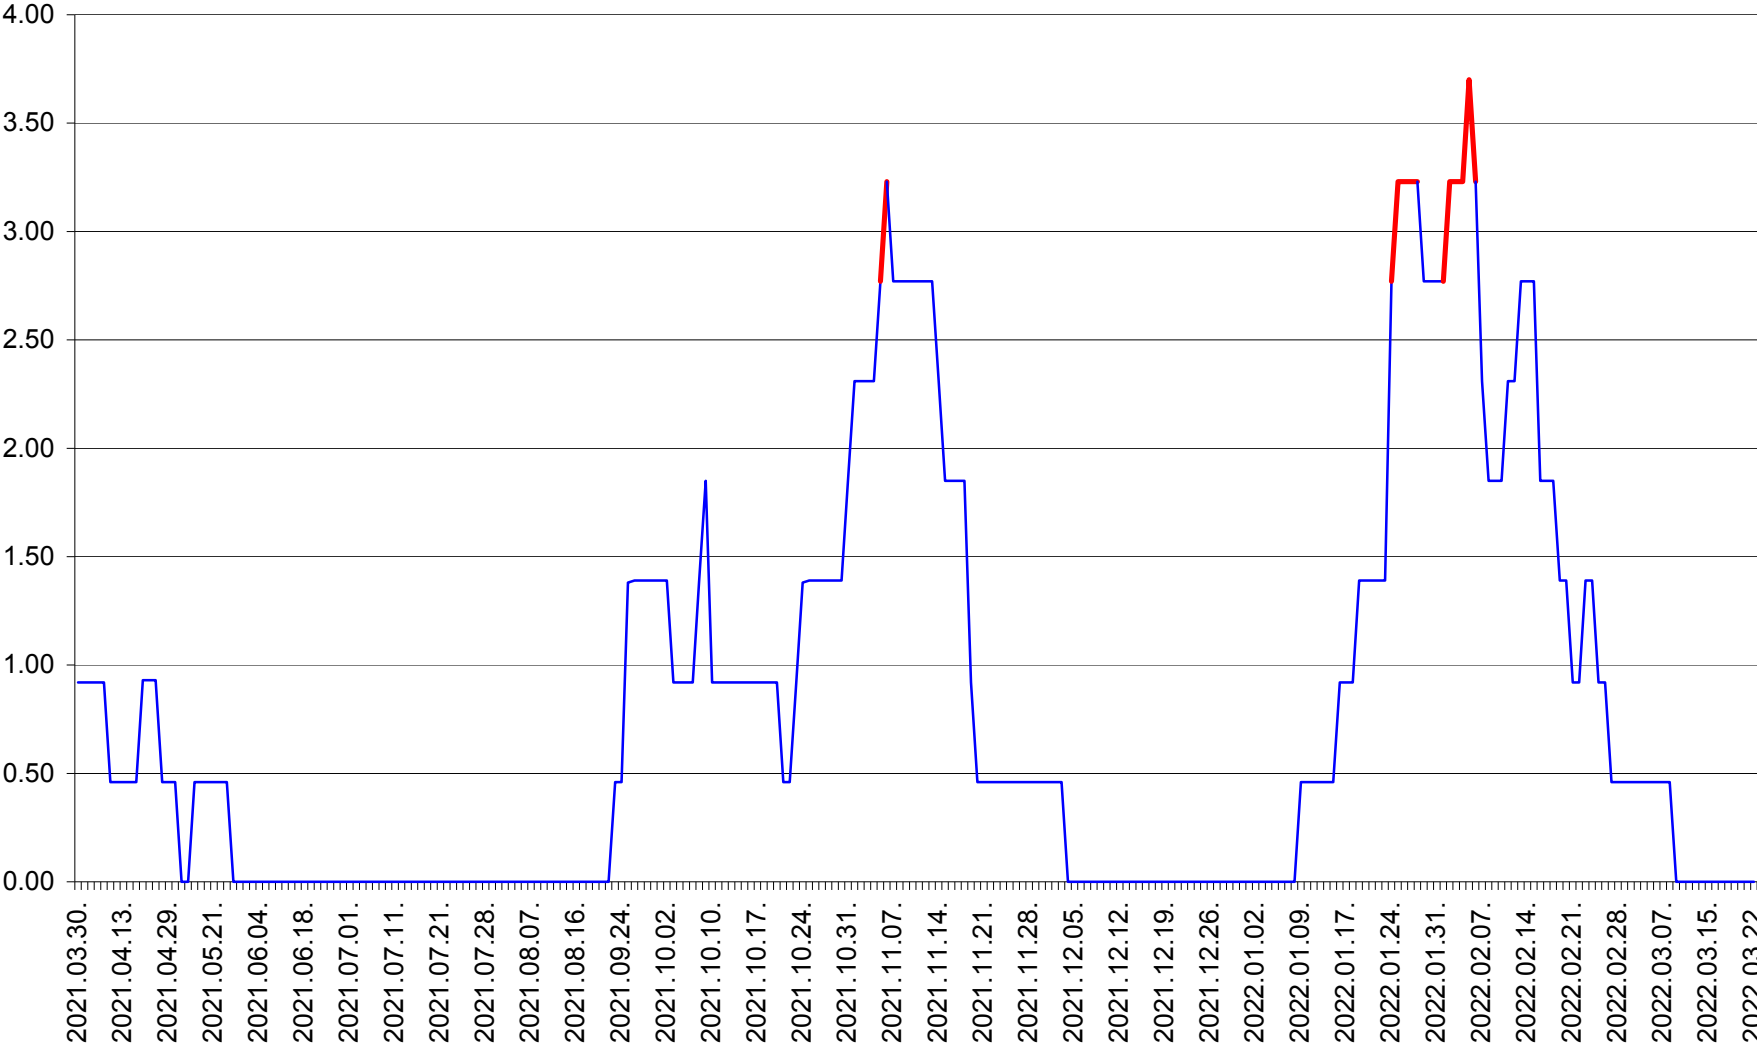

ATID - Evolutia incidentei cumulate pe 14 zile la % de locuitori  
2021.04.01. - 2022.03.22.

AVRĂMEȘTI - Evolutia incidentei cumulate pe 14 zile la ‰ de locuitori  
2021.04.01. - 2022.03.22.

ORAȘ BĂILE TUȘNAD - Evoluția incidenței cumulate pe 14 zile la ‰ de locuitori  
2021.04.01. - 2022.03.22.

ORAȘ BĂLAN - Evoluția incidenței cumulate pe 14 zile la ‰ de locuitori  
2021.04.01. - 2022.03.22.

BILBOR - Evolutia incidentei cumulate pe 14 zile la ‰ de locuitori  
2021.04.01. - 2022.03.22.

ORAȘ BORSEC - Evolutia incidentei cumulate pe 14 zile la ‰ de locuitori  
2021.04.01. - 2022.03.22.

BRĂDEȘTI - Evolutia incidentei cumulate pe 14 zile la ‰ de locuitori  
2021.04.01. - 2022.03.22.

CĂPÂLNIȚA - Evolutia incidentei cumulate pe 14 zile la ‰ de locuitori  
2021.04.01. - 2022.03.22.

CÂRȚA - Evolutia incidentei cumulate pe 14 zile la ‰ de locuitori  
2021.04.01. - 2022.03.22.