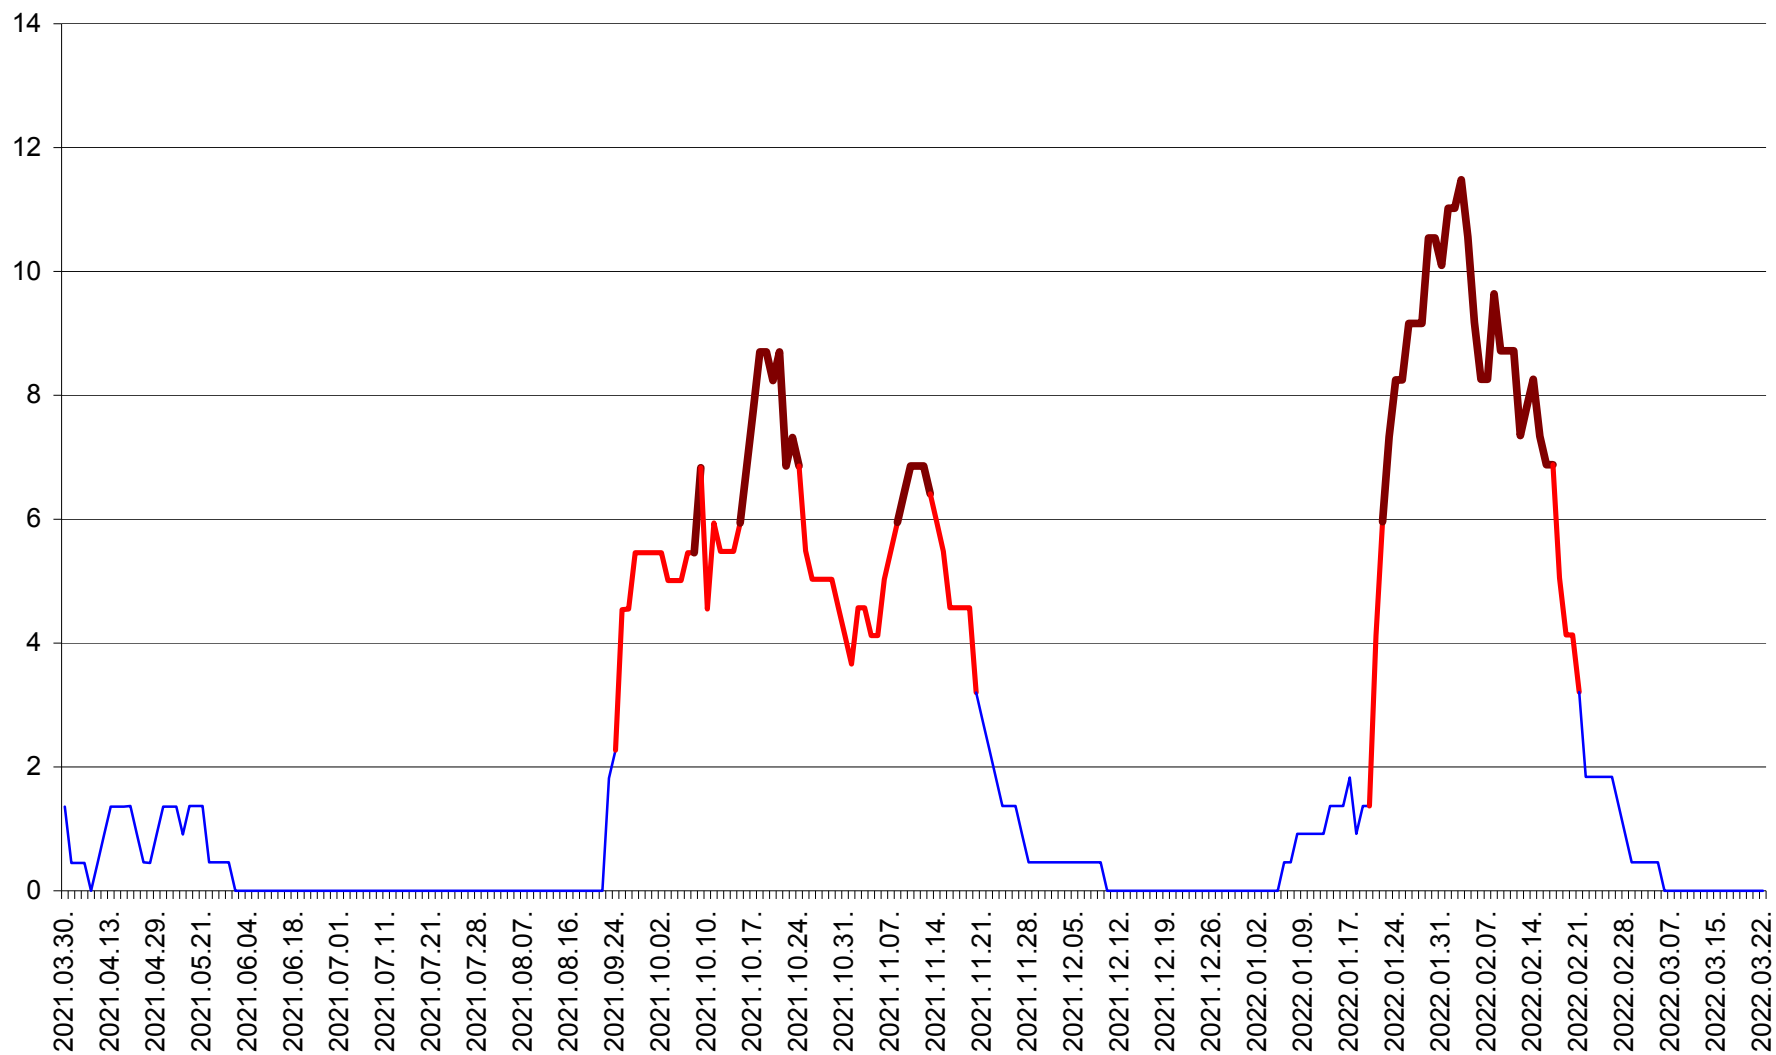

LĂZAREA - Evolutia incidentei cumulate pe 14 zile la % de locuitori  
2021.04.01. - 2022.03.22.

LELICENI - Evolutia incidentei cumulate pe 14 zile la % de locuitori  
2021.04.01. - 2022.03.22.

LUETA - Evolutia incidentei cumulate pe 14 zile la ‰ de locuitori  
2021.04.01. - 2022.03.22.

LUNCA DE JOS - Evolutia incidentei cumulate pe 14 zile la ‰ de locuitori  
2021.04.01. - 2022.03.22.

LUNCA DE SUS - Evolutia incidentei cumulate pe 14 zile la ‰ de locuitori  
2021.04.01. - 2022.03.22.

LUPENI - Evolutia incidentei cumulate pe 14 zile la ‰ de locuitori  
2021.04.01. - 2022.03.22.

MĂDĂRAȘ - Evolutia incidentei cumulate pe 14 zile la % de locuitori  
2021.04.01. - 2022.03.22.

MĂRTINIȘ - Evolutia incidentei cumulate pe 14 zile la ‰ de locuitori  
2021.04.01. - 2022.03.22.