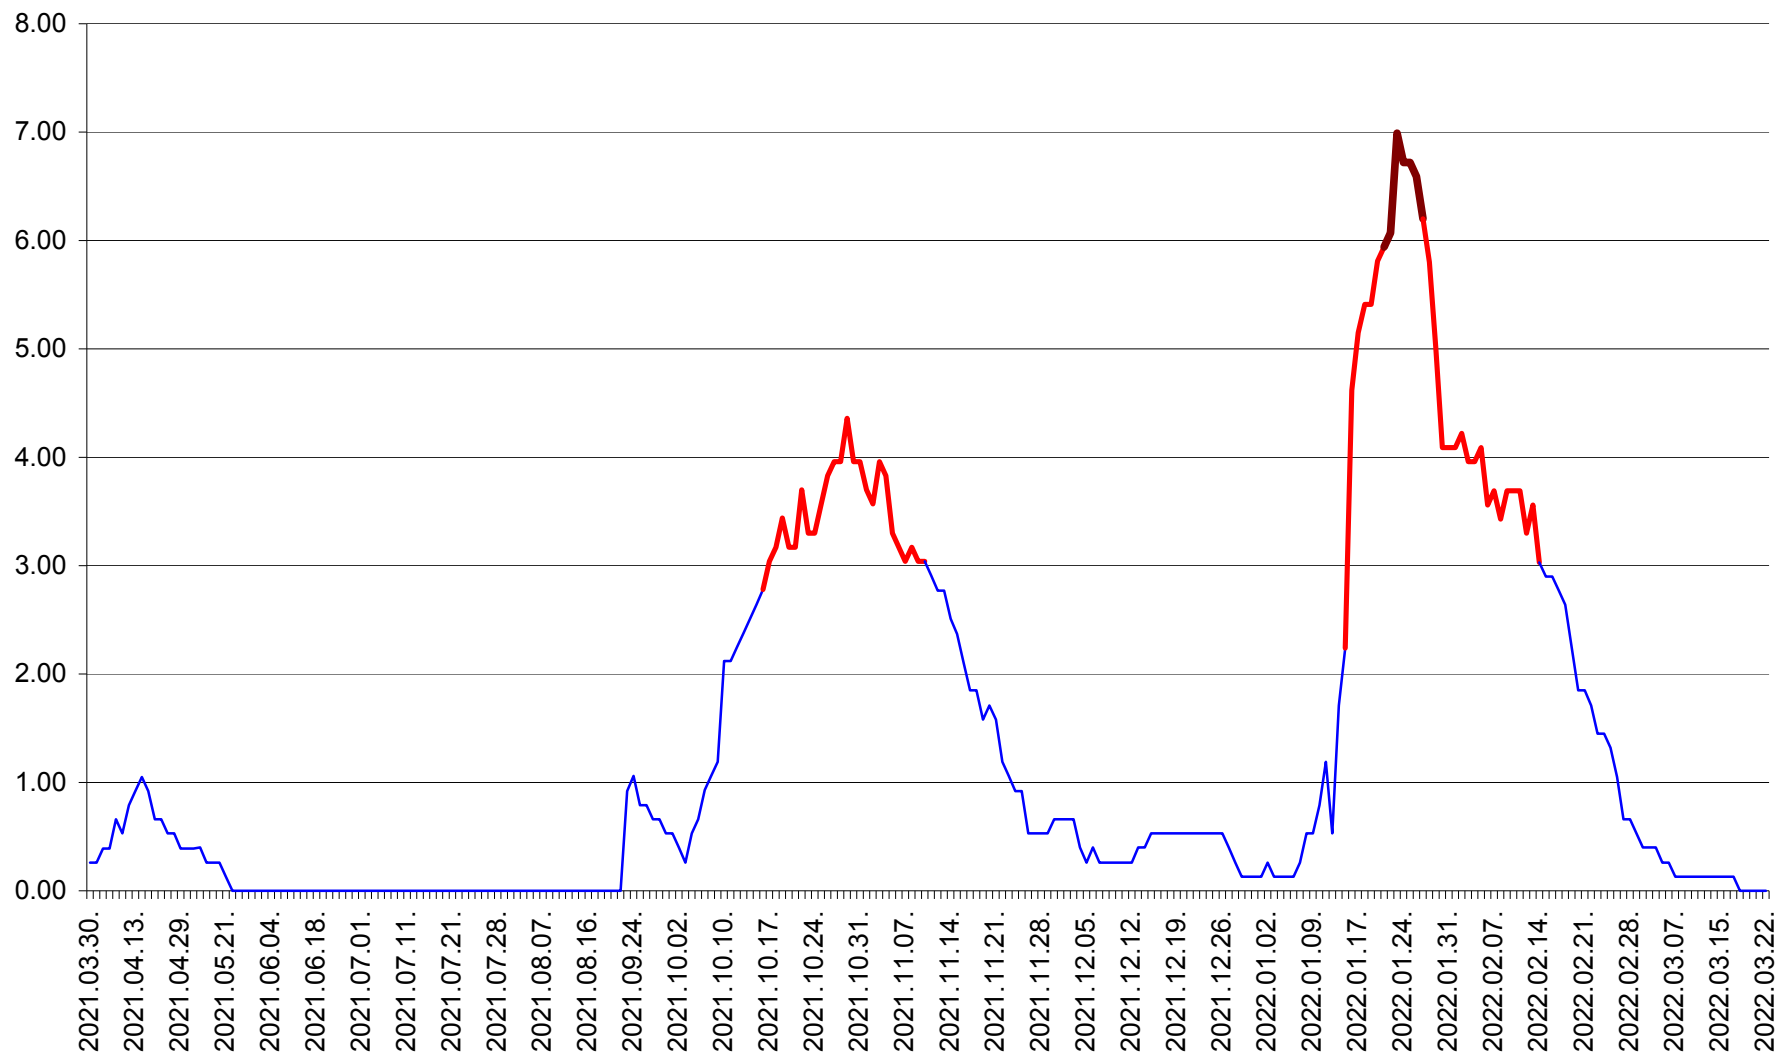

VOȘLĂBENI - Evolutia incidentei cumulate pe 14 zile la ‰ de locuitori
2021.04.01. - 2022.03.22.