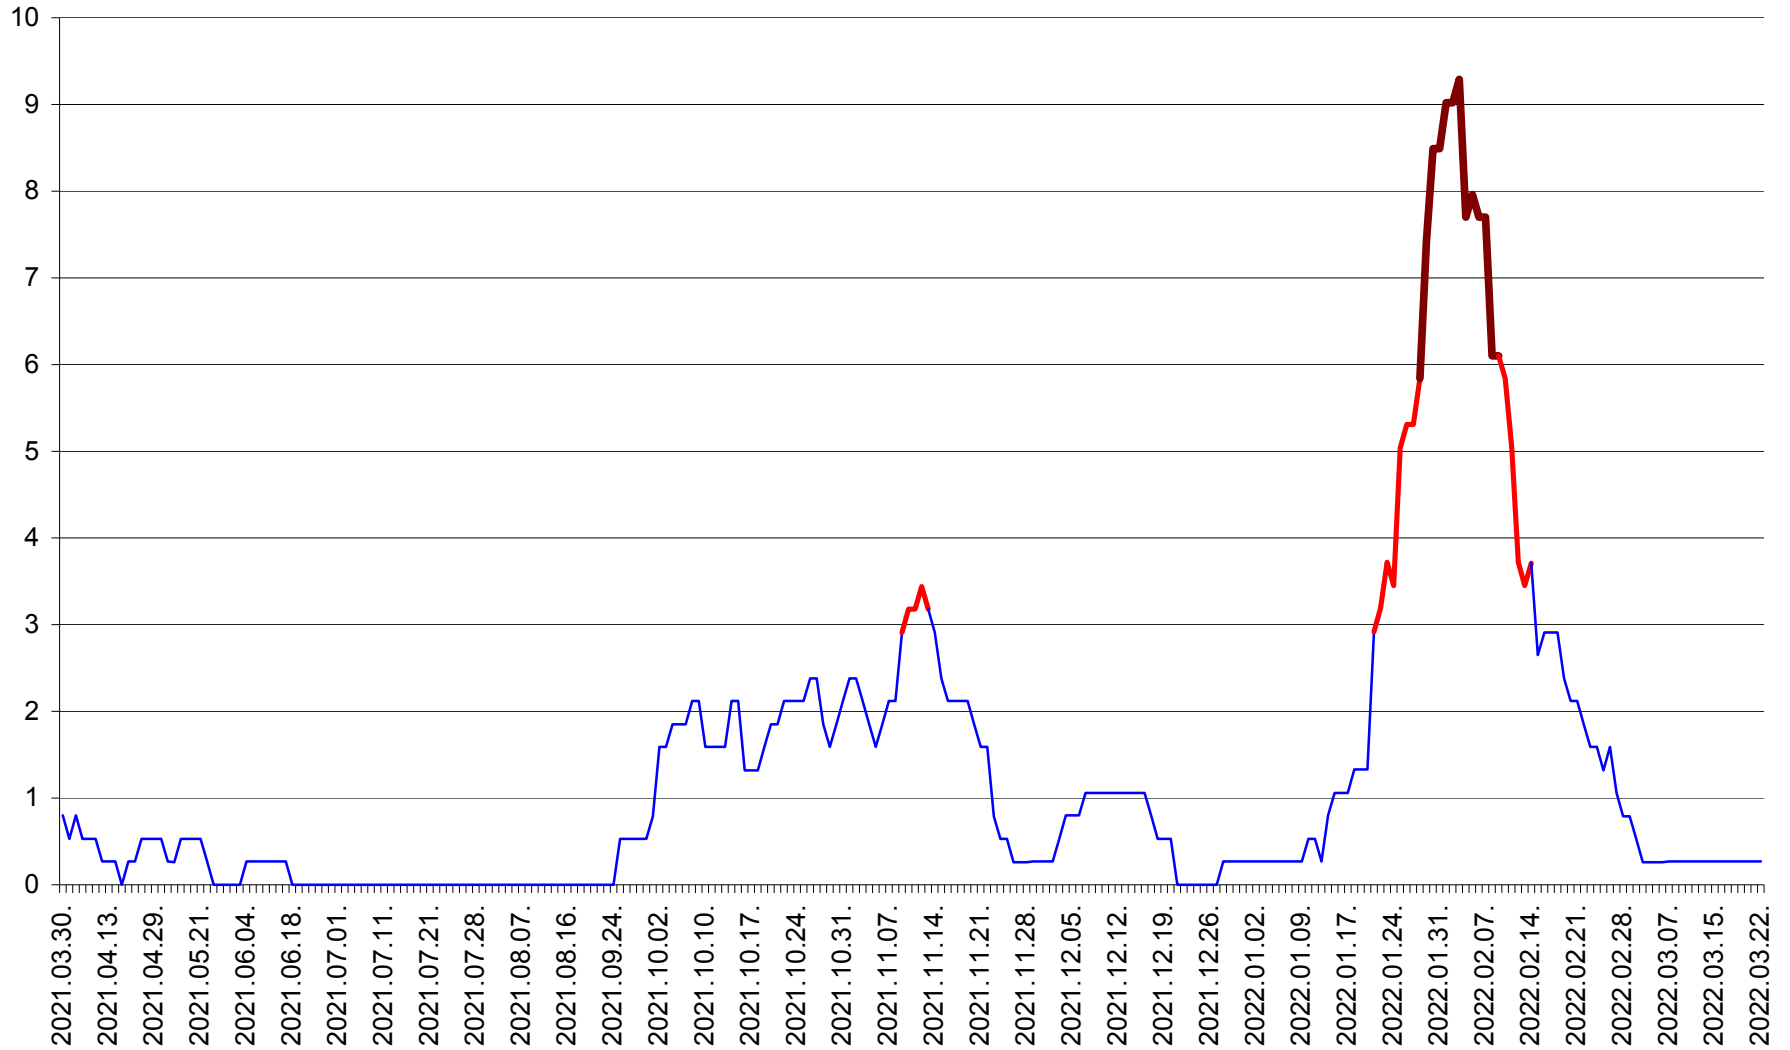

ORAȘ CRISTURU SECUIESC - Evolutia incidentei cumulate pe 14 zile la ‰ de locuitori  
2021.04.01. - 2022.03.22.

DĂNEȘTI - Evolutia incidentei cumulate pe 14 zile la ‰ de locuitori  
2021.04.01. - 2022.03.22.

DÂRJIU - Evolutia incidentei cumulate pe 14 zile la ‰ de locuitori  
2021.04.01. - 2022.03.22.

DEALU - Evolutia incidentei cumulate pe 14 zile la ‰ de locuitori  
2021.04.01. - 2022.03.22.

DITRĂU - Evolutia incidentei cumulate pe 14 zile la ‰ de locuitori  
2021.04.01. - 2022.03.22.

FELICENI - Evolutia incidentei cumulate pe 14 zile la ‰ de locuitori  
2021.04.01. - 2022.03.22.

FRUMOASA - Evolutia incidentei cumulate pe 14 zile la ‰ de locuitori  
2021.04.01. - 2022.03.22.

GĂLĂUȚAȘ - Evoluția incidenței cumulate pe 14 zile la ‰ de locuitori  
2021.04.01. - 2022.03.22.