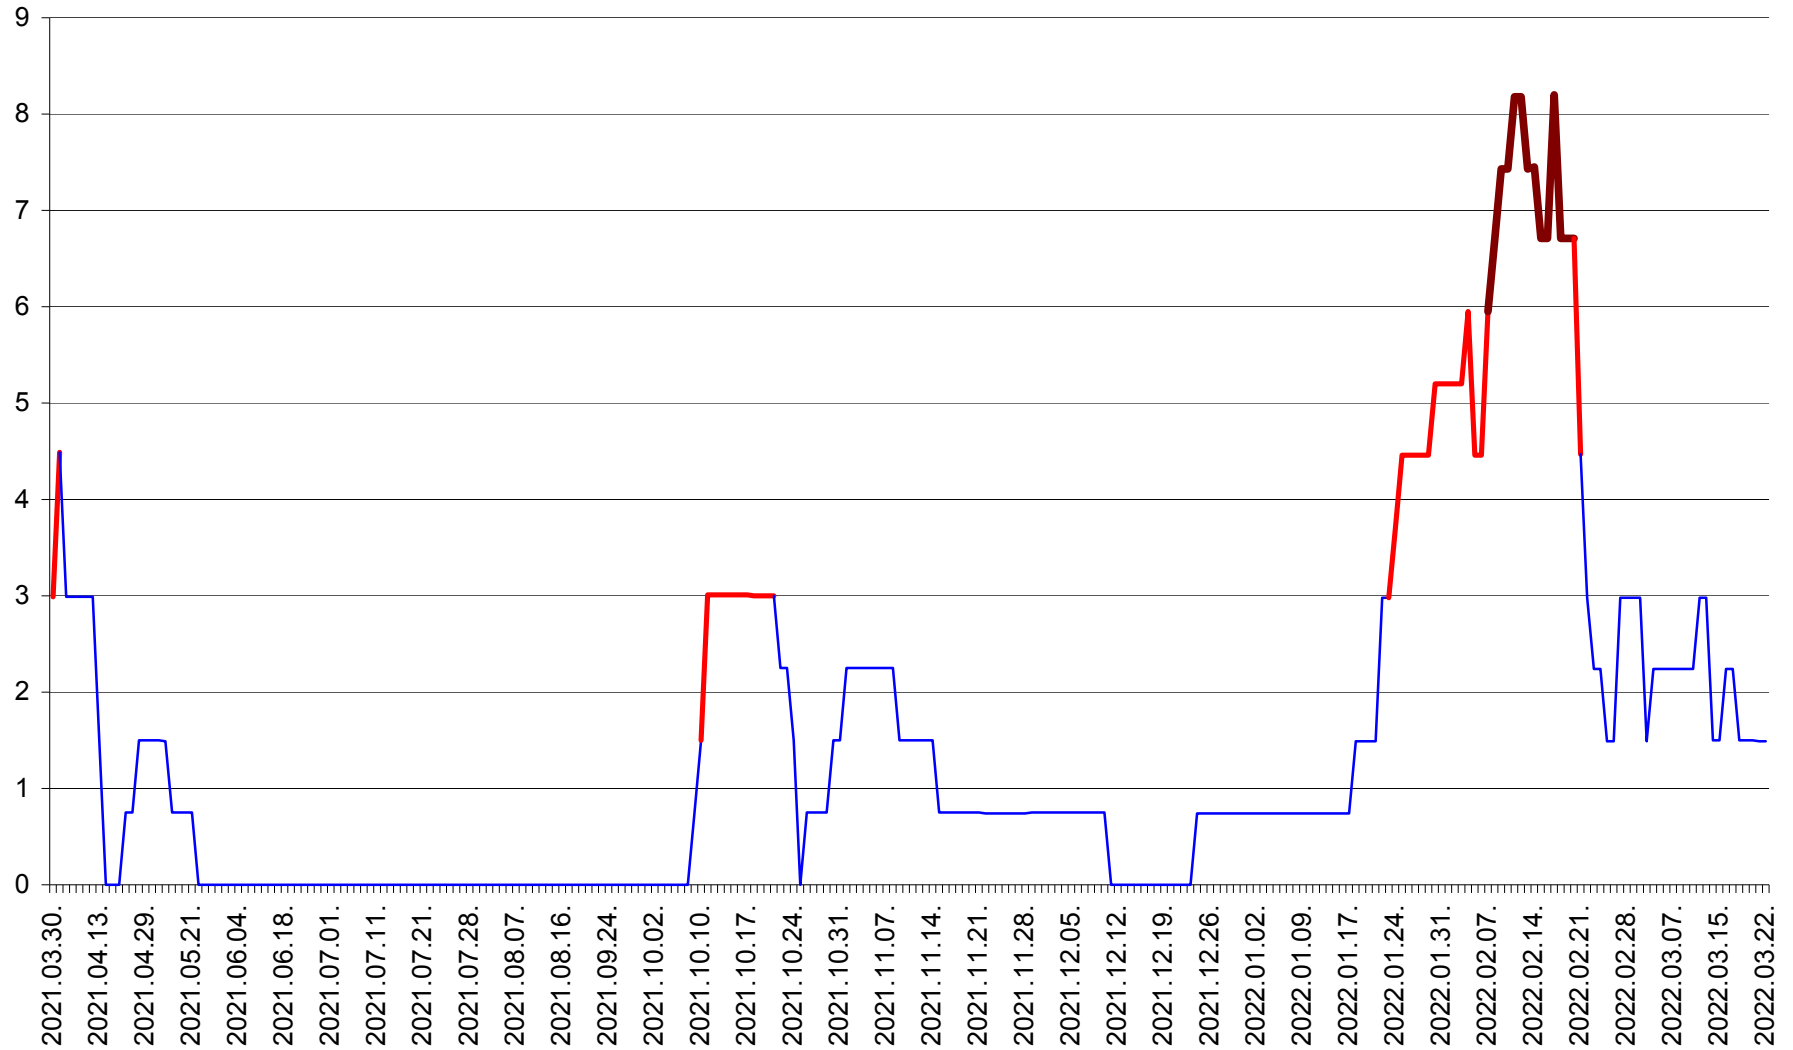

LUNCA DE JOS - Evolutia incidentei cumulate pe 14 zile la ‰ de locuitori  
2021.04.01. - 2022.03.22.

LUNCA DE SUS - Evolutia incidentei cumulate pe 14 zile la ‰ de locuitori  
2021.04.01. - 2022.03.22.

LUPENI - Evolutia incidentei cumulate pe 14 zile la ‰ de locuitori  
2021.04.01. - 2022.03.22.

MĂDĂRAȘ - Evolutia incidentei cumulate pe 14 zile la % de locuitori  
2021.04.01. - 2022.03.22.

MĂRTINIȘ - Evolutia incidentei cumulate pe 14 zile la ‰ de locuitori  
2021.04.01. - 2022.03.22.

MEREȘTI - Evolutia incidentei cumulate pe 14 zile la ‰ de locuitori  
2021.04.01. - 2022.03.22.

MUNICIPIUL MIERCUREA-CIUC - Evolutia incidentei cumulate pe 14 zile la ‰ de locuitori  
2021.04.01. - 2022.03.22.