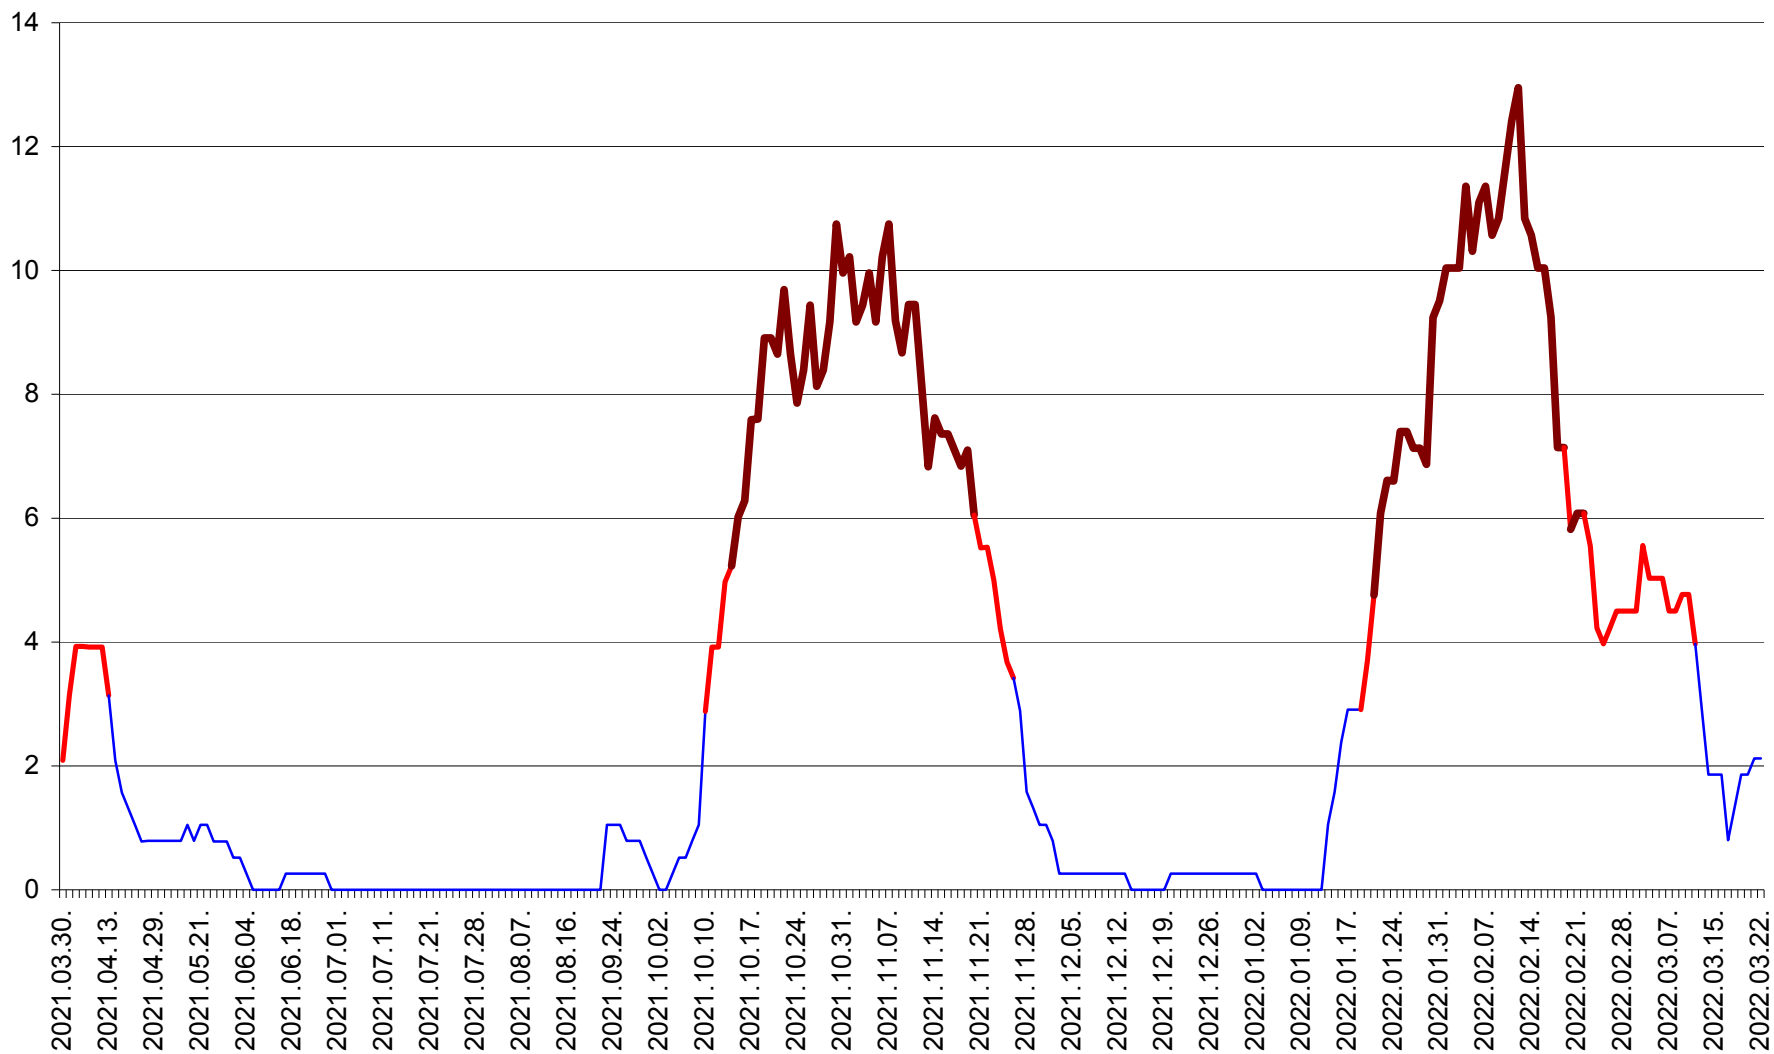

SATU MARE - Evolutia incidentei cumulate pe 14 zile la ‰ de locuitori
2021.04.01. - 2022.03.22.