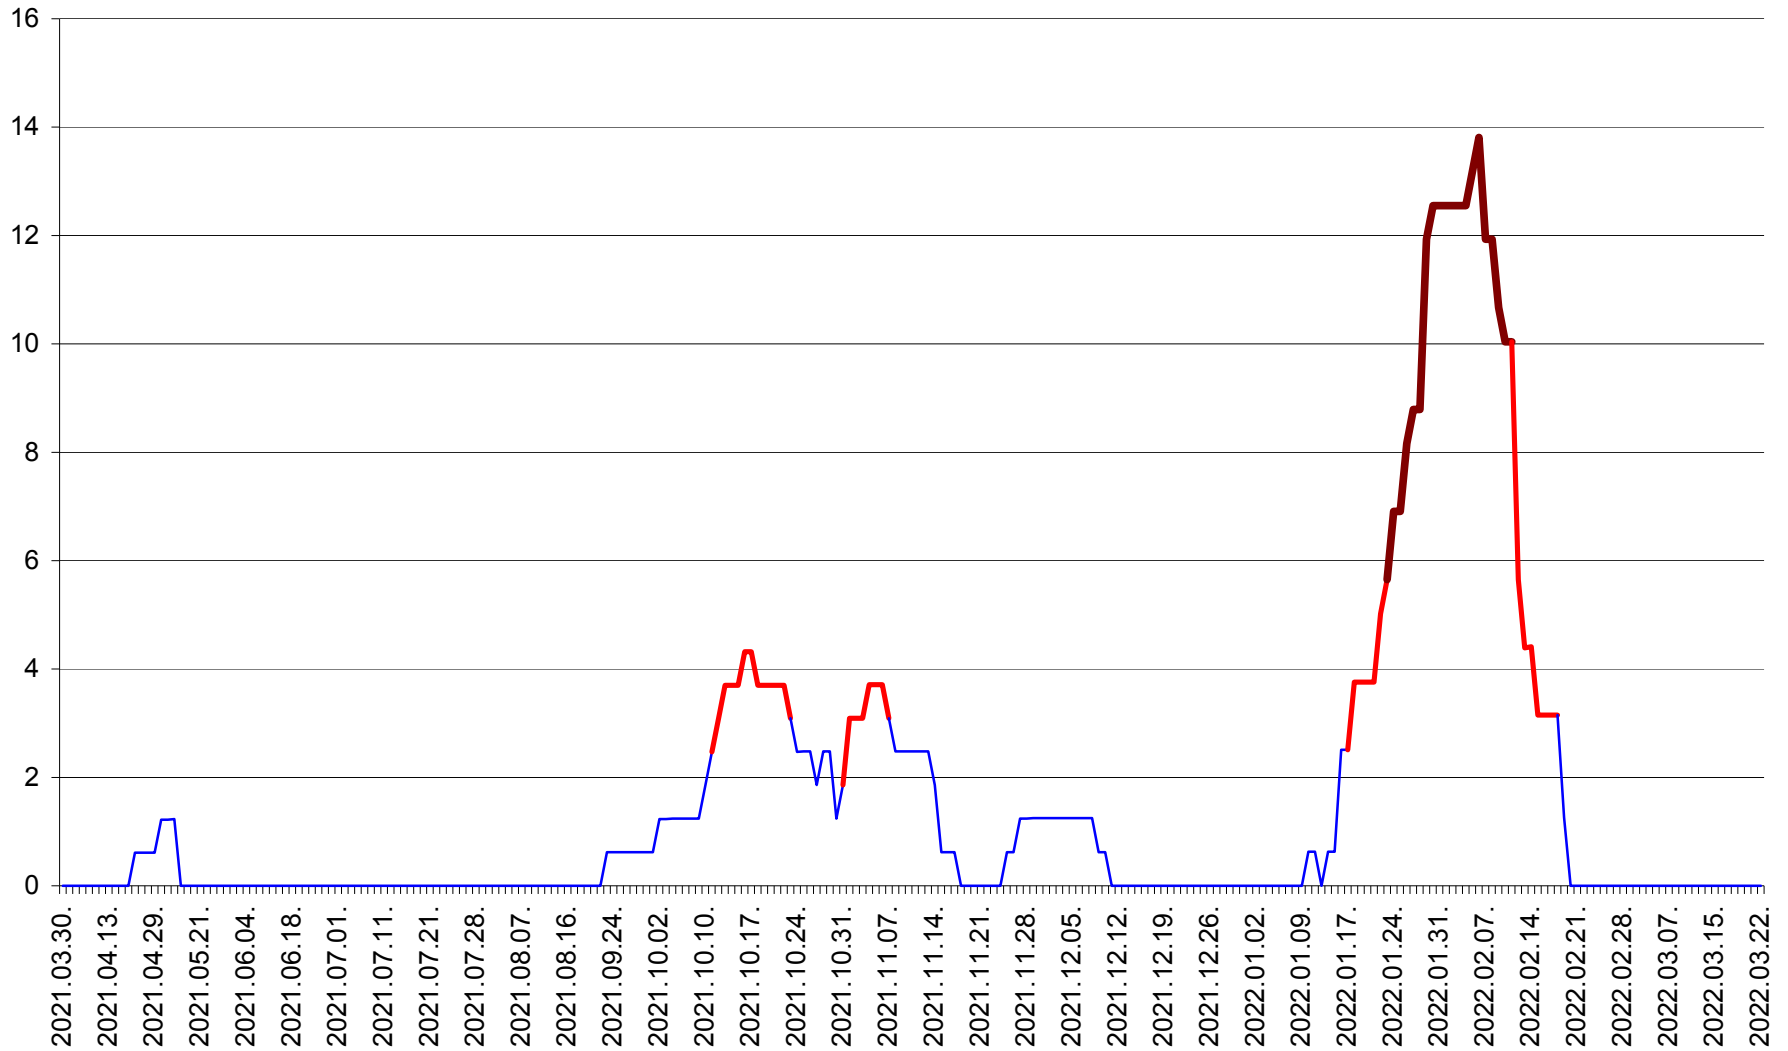

PLĂIEȘII DE JOS - Evolutia incidentei cumulate pe 14 zile la ‰ de locuitori  
2021.04.01. - 2022.03.22.

PORUMBENI - Evolutia incidentei cumulate pe 14 zile la ‰ de locuitori  
2021.04.01. - 2022.03.22.

PRAID - Evolutia incidentei cumulate pe 14 zile la ‰ de locuitori  
2021.04.01. - 2022.03.22.

RACU - Evolutia incidentei cumulate pe 14 zile la ‰ de locuitori  
2021.04.01. - 2022.03.22.

REMETEA - Evolutia incidentei cumulate pe 14 zile la % de locuitori  
2021.04.01. - 2022.03.22.