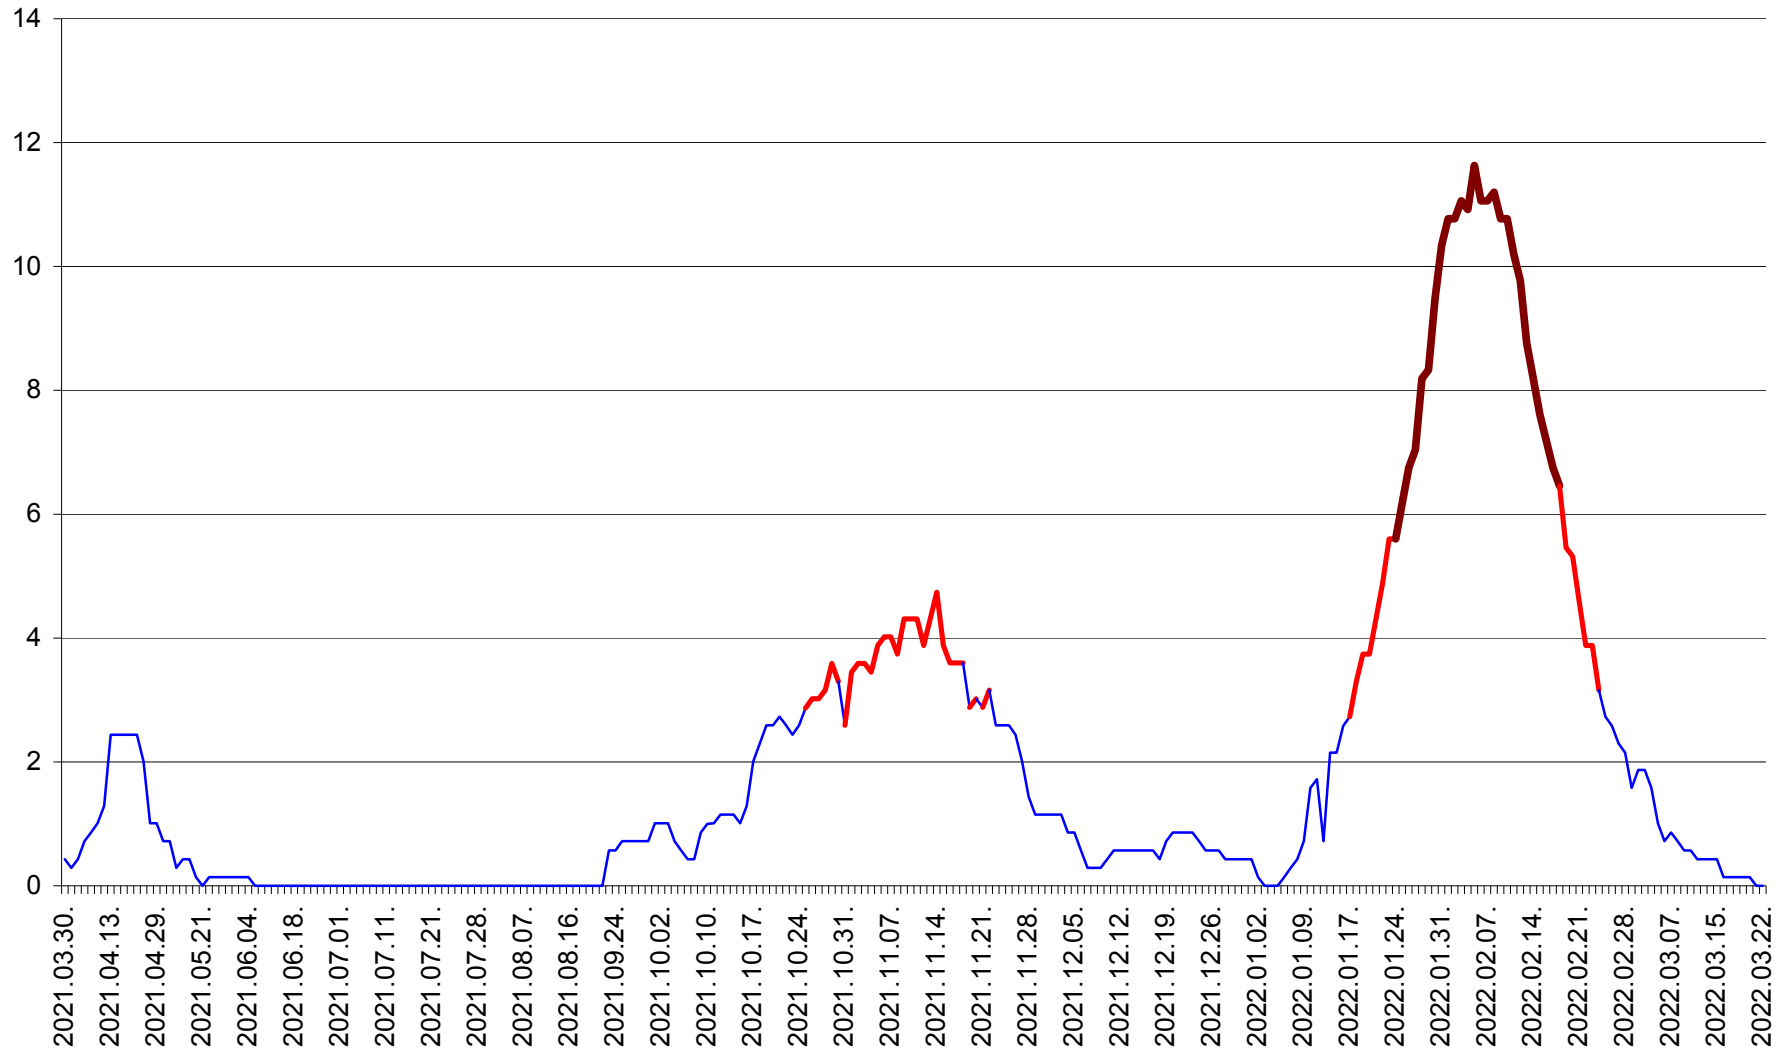

RACU - Evolutia incidentei cumulate pe 14 zile la ‰ de locuitori
2021.04.01. - 2022.03.22.