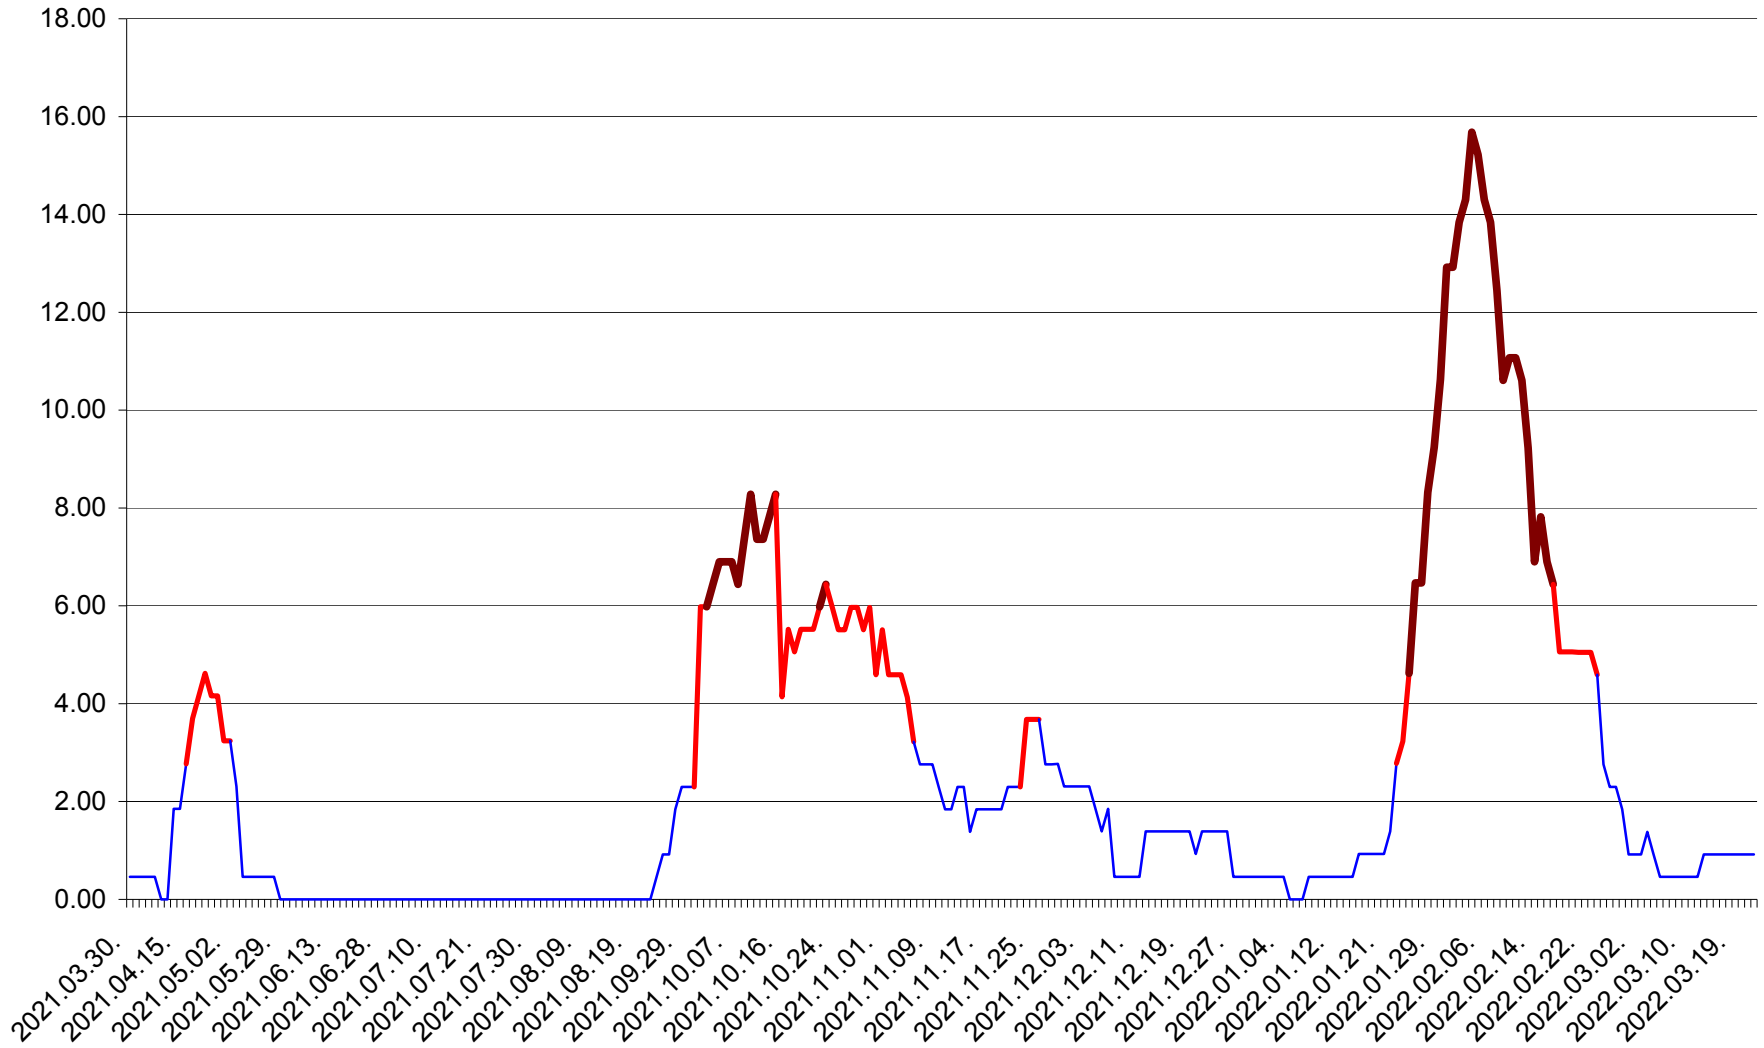

ATID - Evolutia incidentei cumulate pe 14 zile la % de locuitori  
2021.04.01. - 2022.03.22.

AVRĂMEȘTI - Evolutia incidentei cumulate pe 14 zile la ‰ de locuitori  
2021.04.01. - 2022.03.22.

ORAȘ BĂILE TUȘNAD - Evoluția incidenței cumulate pe 14 zile la ‰ de locuitori  
2021.04.01. - 2022.03.22.

ORAȘ BĂLAN - Evoluția incidenței cumulate pe 14 zile la ‰ de locuitori  
2021.04.01. - 2022.03.22.

BILBOR - Evolutia incidentei cumulate pe 14 zile la ‰ de locuitori  
2021.04.01. - 2022.03.22.

ORAȘ BORSEC - Evolutia incidentei cumulate pe 14 zile la ‰ de locuitori  
2021.04.01. - 2022.03.22.

BRĂDEȘTI - Evolutia incidentei cumulate pe 14 zile la ‰ de locuitori  
2021.04.01. - 2022.03.22.

CĂPÂLNIȚA - Evolutia incidentei cumulate pe 14 zile la ‰ de locuitori  
2021.04.01. - 2022.03.22.

CÂRȚA - Evolutia incidentei cumulate pe 14 zile la ‰ de locuitori  
2021.04.01. - 2022.03.22.

CICEU - Evolutia incidentei cumulate pe 14 zile la ‰ de locuitori  
2021.04.01. - 2022.03.22.

CIUCSÂNGEORGIU - Evolutia incidentei cumulate pe 14 zile la ‰ de locuitori  
2021.04.01. - 2022.03.22.

CIUMANI - Evolutia incidentei cumulate pe 14 zile la ‰ de locuitori  
2021.04.01. - 2022.03.22.