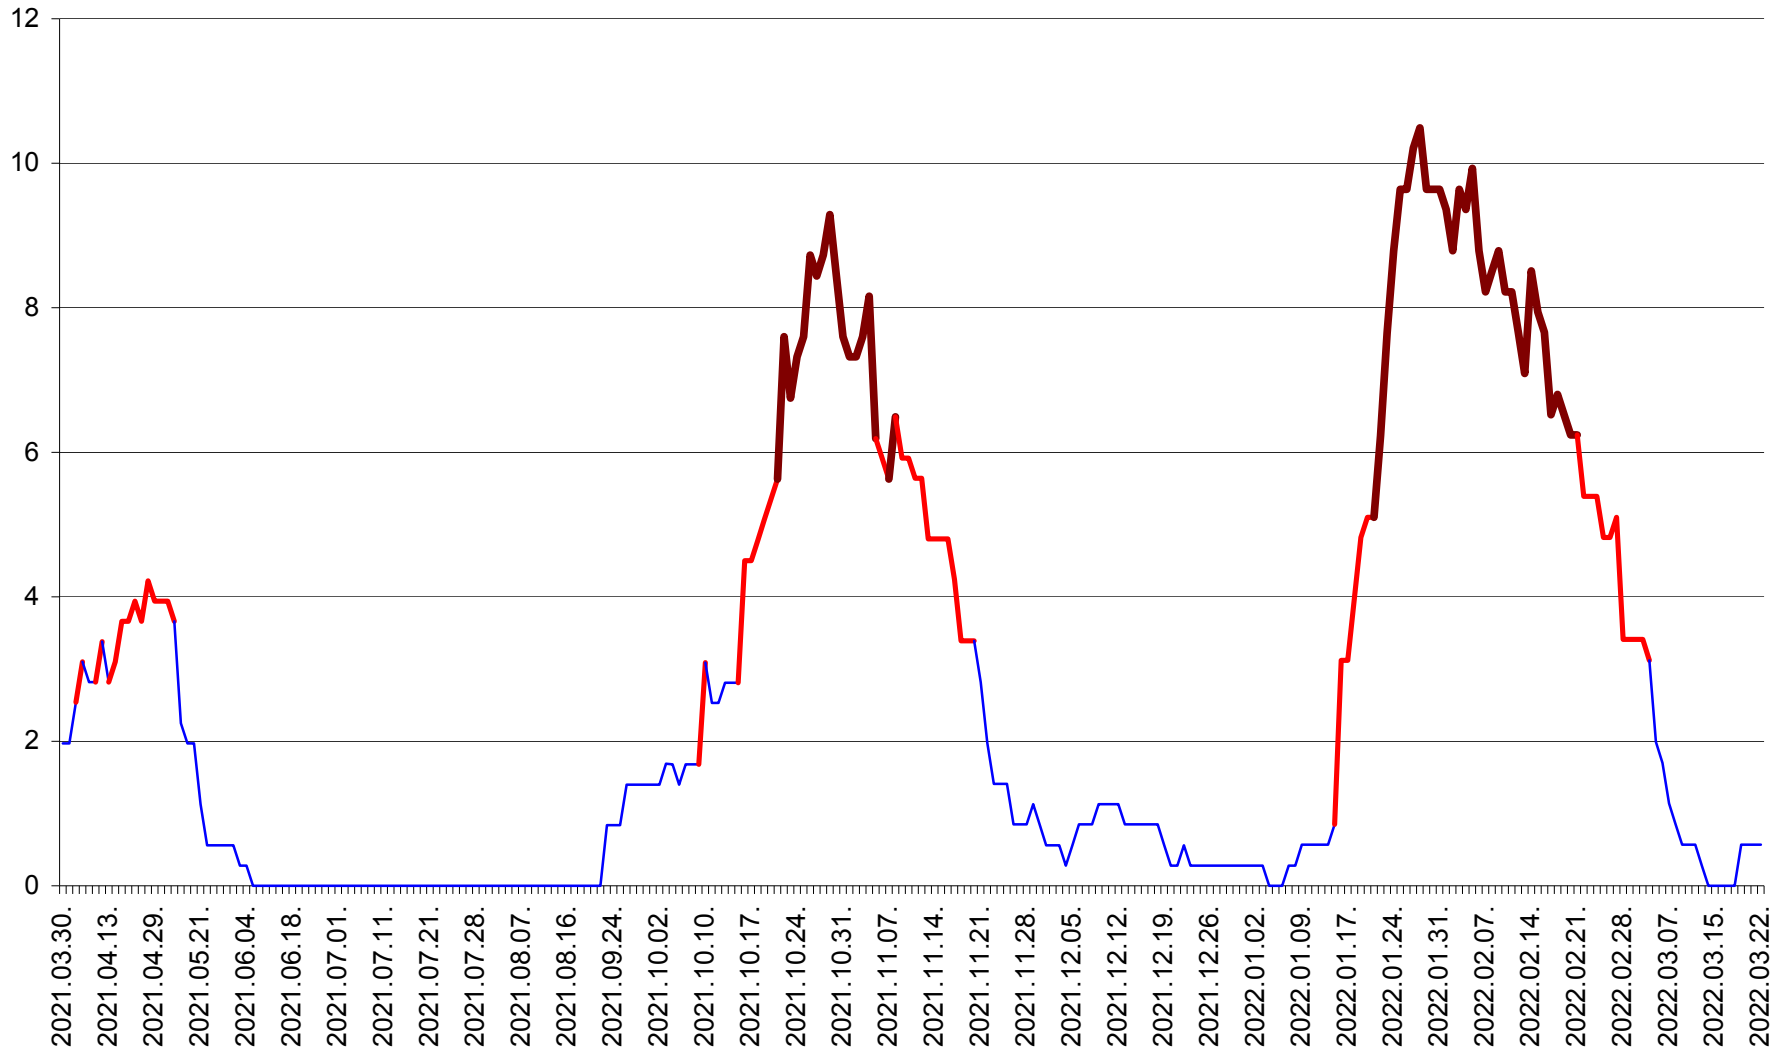

ORAȘ CRISTURU SECUIESC - Evolutia incidentei cumulate pe 14 zile la ‰ de locuitori  
2021.04.01. - 2022.03.22.

DĂNEȘTI - Evolutia incidentei cumulate pe 14 zile la ‰ de locuitori  
2021.04.01. - 2022.03.22.

DÂRJIU - Evolutia incidentei cumulate pe 14 zile la ‰ de locuitori  
2021.04.01. - 2022.03.22.

DEALU - Evolutia incidentei cumulate pe 14 zile la ‰ de locuitori  
2021.04.01. - 2022.03.22.

DITRĂU - Evolutia incidentei cumulate pe 14 zile la ‰ de locuitori  
2021.04.01. - 2022.03.22.

FELICENI - Evolutia incidentei cumulate pe 14 zile la ‰ de locuitori  
2021.04.01. - 2022.03.22.

FRUMOASA - Evolutia incidentei cumulate pe 14 zile la ‰ de locuitori  
2021.04.01. - 2022.03.22.

GĂLĂUȚAȘ - Evoluția incidenței cumulate pe 14 zile la ‰ de locuitori  
2021.04.01. - 2022.03.22.