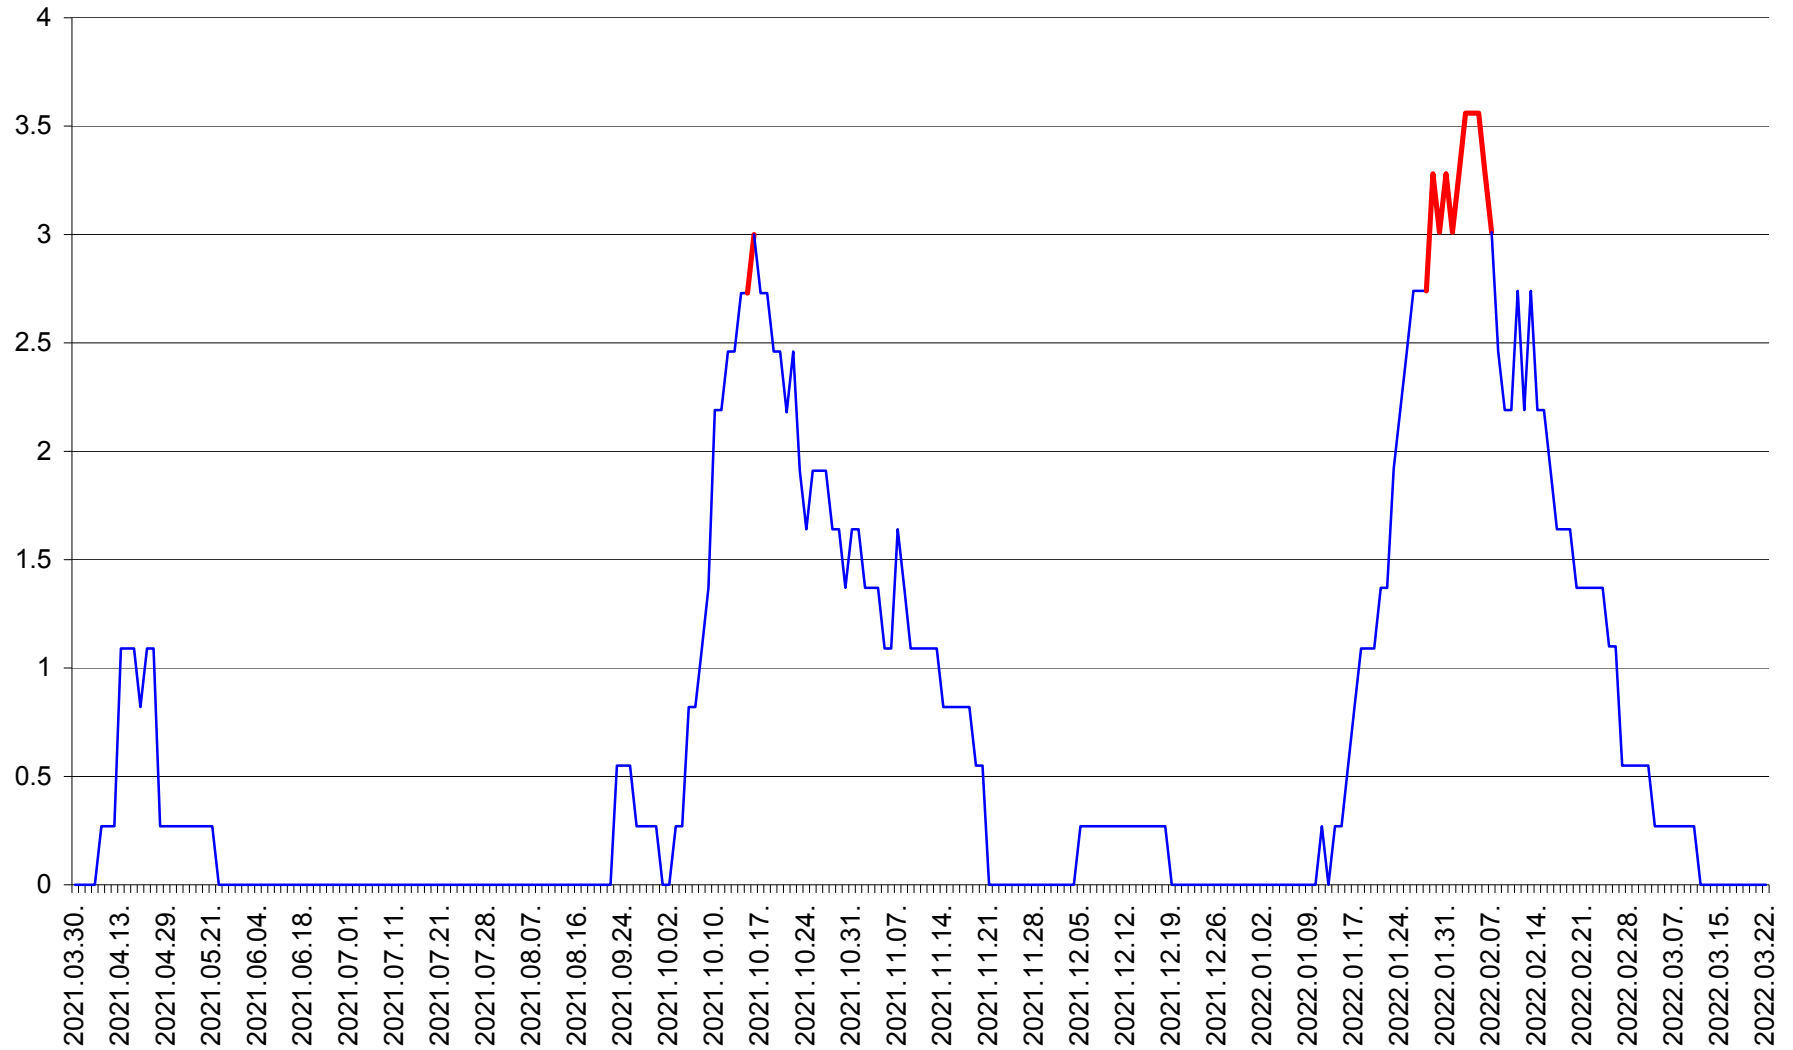

FELICENI - Evolutia incidentei cumulate pe 14 zile la ‰ de locuitori  
2021.04.01. - 2022.03.22.

FRUMOASA - Evolutia incidentei cumulate pe 14 zile la ‰ de locuitori  
2021.04.01. - 2022.03.22.

GĂLĂUȚAȘ - Evoluția incidenței cumulate pe 14 zile la ‰ de locuitori  
2021.04.01. - 2022.03.22.

MUNICIPIUL GHEORGHENI - Evolutia incidentei cumulate pe 14 zile la % de locuitori  
2021.04.01. - 2022.03.22.

JOSENI - Evolutia incidentei cumulate pe 14 zile la ‰ de locuitori  
2021.04.01. - 2022.03.22.

LĂZAREA - Evolutia incidentei cumulate pe 14 zile la % de locuitori  
2021.04.01. - 2022.03.22.

LELICENI - Evolutia incidentei cumulate pe 14 zile la % de locuitori  
2021.04.01. - 2022.03.22.

LUETA - Evolutia incidentei cumulate pe 14 zile la ‰ de locuitori  
2021.04.01. - 2022.03.22.

LUNCA DE JOS - Evolutia incidentei cumulate pe 14 zile la ‰ de locuitori  
2021.04.01. - 2022.03.22.

LUNCA DE SUS - Evolutia incidentei cumulate pe 14 zile la ‰ de locuitori  
2021.04.01. - 2022.03.22.