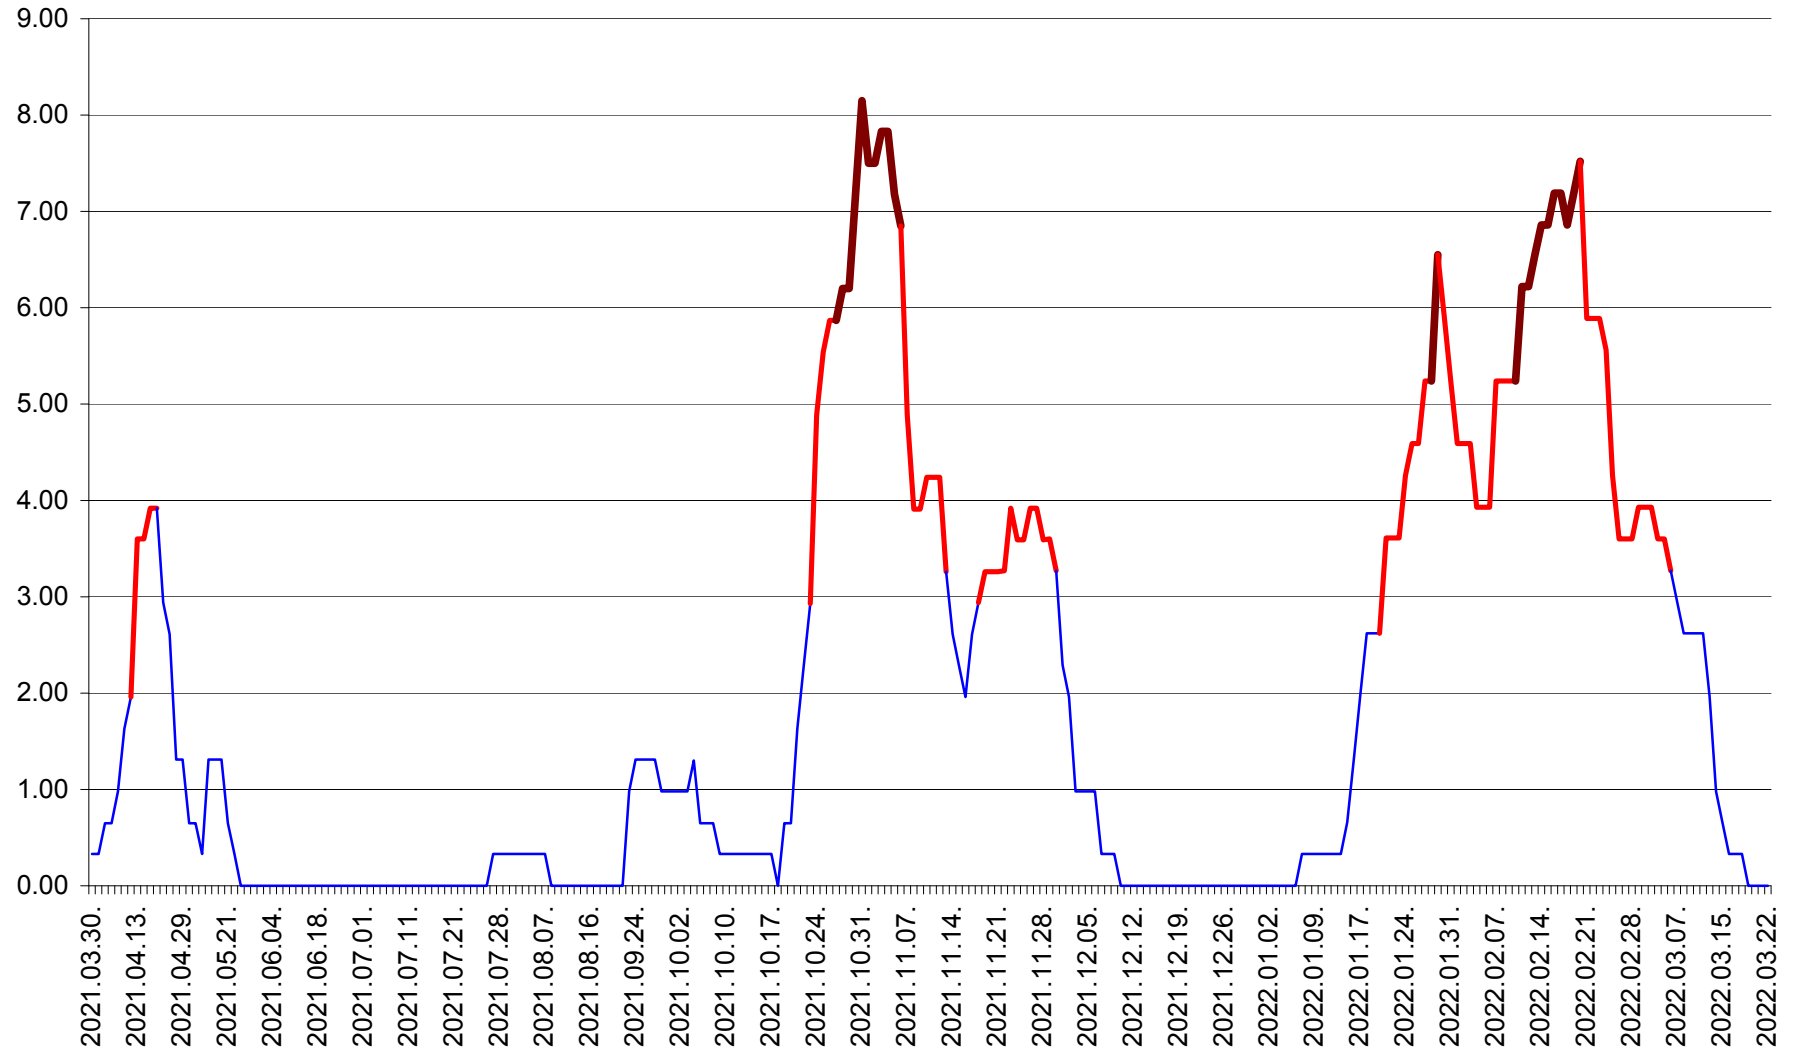

ATID - Evolutia incidentei cumulate pe 14 zile la % de locuitori  
2021.04.01. - 2022.03.22.

AVRĂMEȘTI - Evolutia incidentei cumulate pe 14 zile la ‰ de locuitori  
2021.04.01. - 2022.03.22.

ORAȘ BĂILE TUȘNAD - Evoluția incidenței cumulate pe 14 zile la ‰ de locuitori  
2021.04.01. - 2022.03.22.

ORAȘ BĂLAN - Evoluția incidenței cumulate pe 14 zile la ‰ de locuitori  
2021.04.01. - 2022.03.22.

BILBOR - Evolutia incidentei cumulate pe 14 zile la ‰ de locuitori  
2021.04.01. - 2022.03.22.

ORAȘ BORSEC - Evolutia incidentei cumulate pe 14 zile la ‰ de locuitori  
2021.04.01. - 2022.03.22.

BRĂDEȘTI - Evolutia incidentei cumulate pe 14 zile la ‰ de locuitori  
2021.04.01. - 2022.03.22.

CĂPÂLNIȚA - Evolutia incidentei cumulate pe 14 zile la ‰ de locuitori  
2021.04.01. - 2022.03.22.

CÂRȚA - Evolutia incidentei cumulate pe 14 zile la ‰ de locuitori  
2021.04.01. - 2022.03.22.