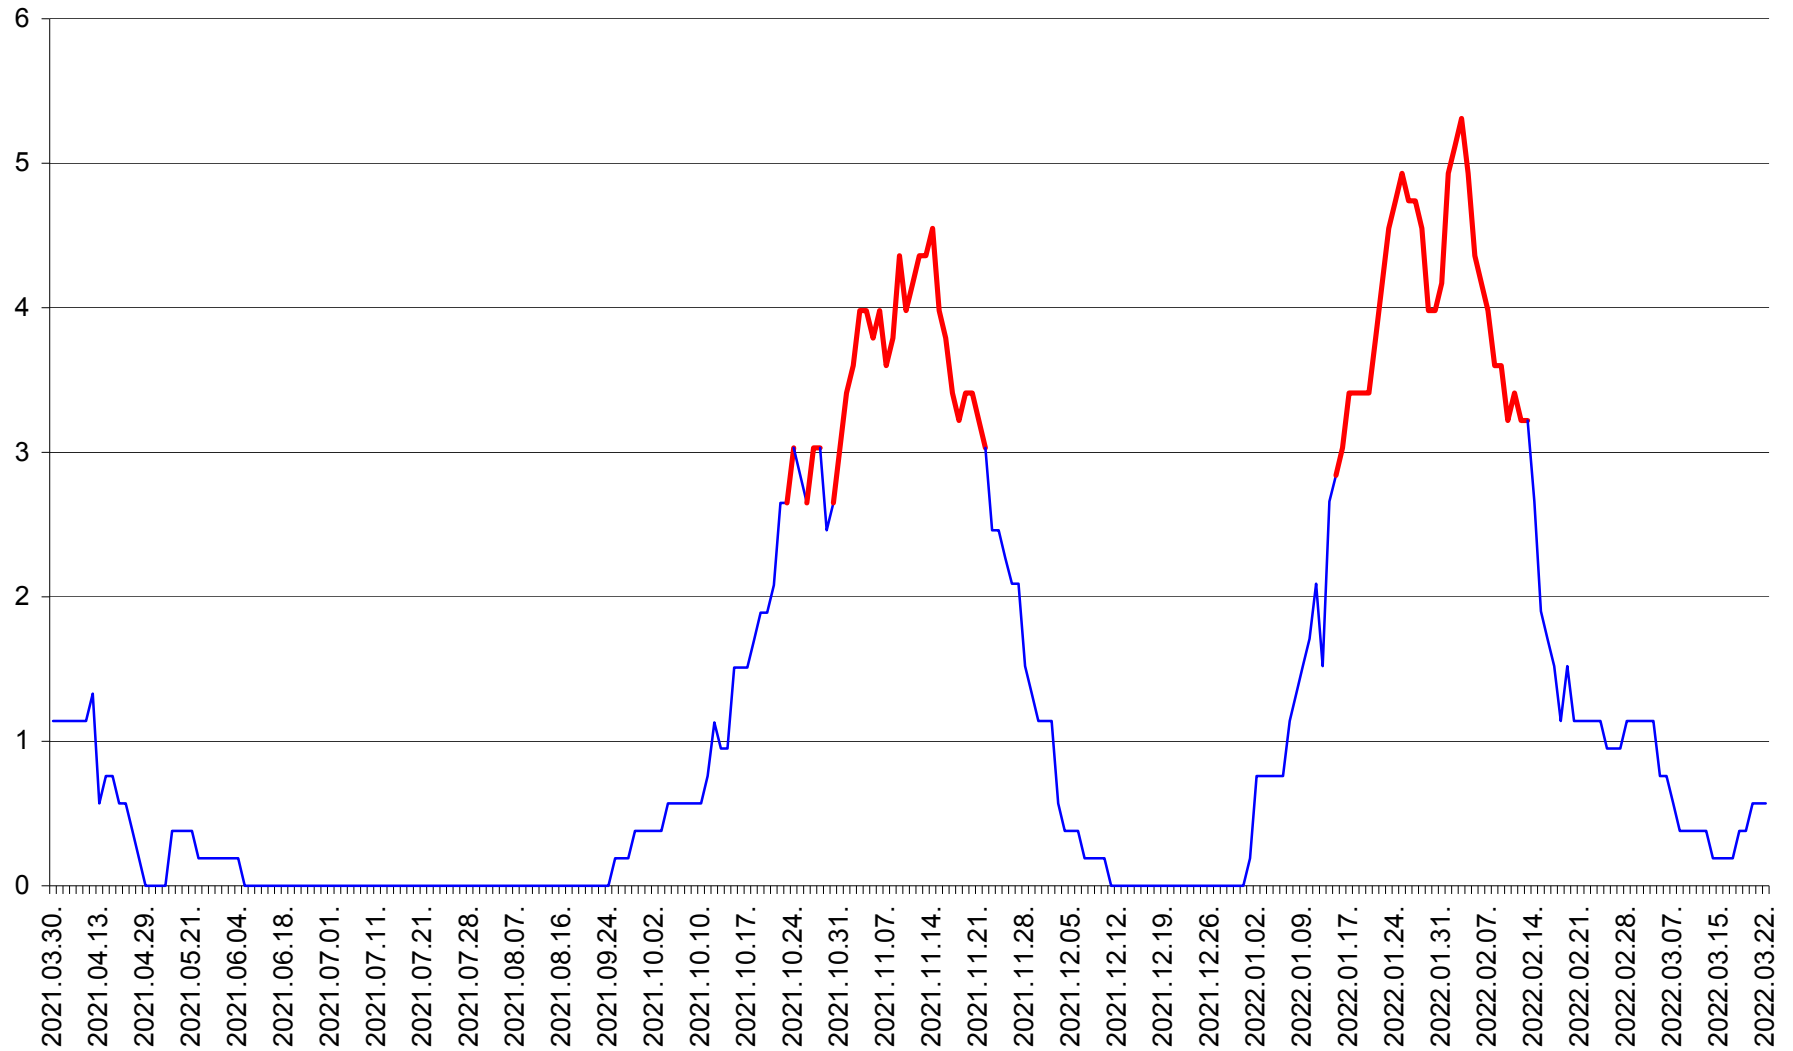

TOMEȘTI - Evolutia incidentei cumulate pe 14 zile la ‰ de locuitori
2021.04.01. - 2022.03.22.