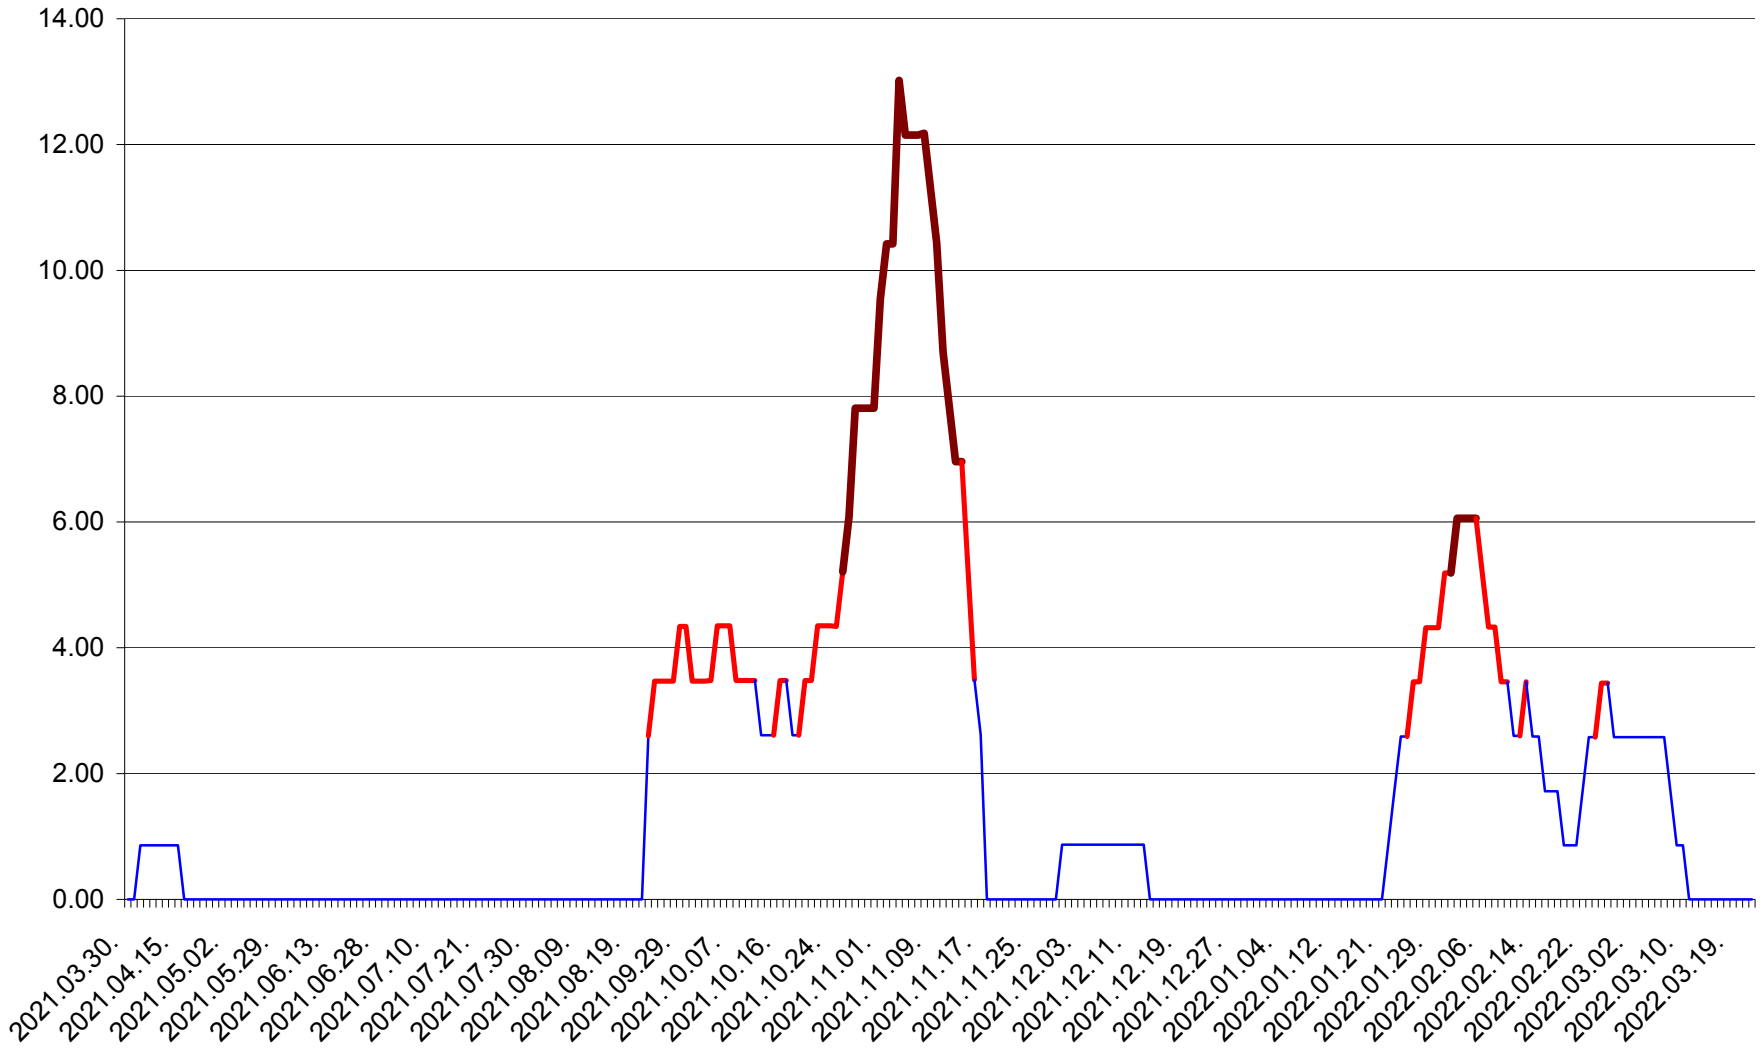

VĂRȘAG - Evolutia incidentei cumulate pe 14 zile la ‰ de locuitori
2021.04.01. - 2022.03.22.