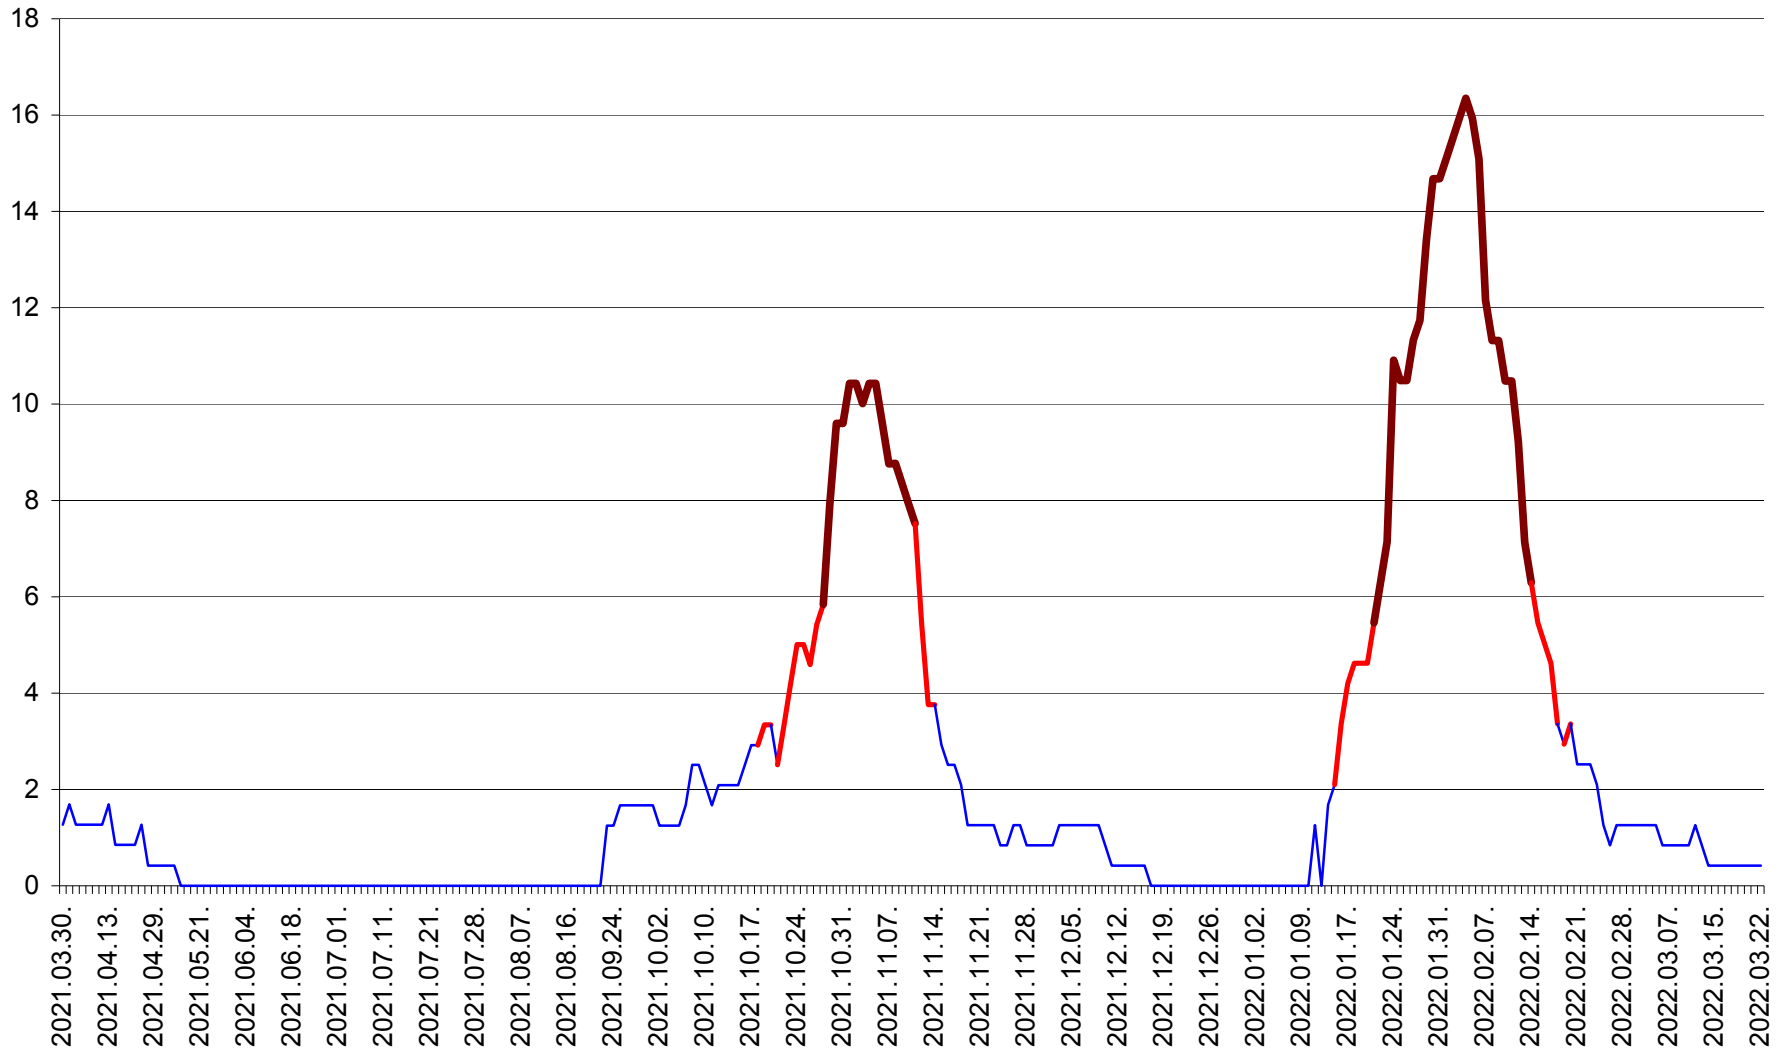

FELICENI - Evolutia incidentei cumulate pe 14 zile la ‰ de locuitori  
2021.04.01. - 2022.03.22.

FRUMOASA - Evolutia incidentei cumulate pe 14 zile la ‰ de locuitori  
2021.04.01. - 2022.03.22.

GĂLĂUȚAȘ - Evoluția incidenței cumulate pe 14 zile la ‰ de locuitori  
2021.04.01. - 2022.03.22.

MUNICIPIUL GHEORGHENI - Evolutia incidentei cumulate pe 14 zile la % de locuitori  
2021.04.01. - 2022.03.22.

JOSENI - Evolutia incidentei cumulate pe 14 zile la ‰ de locuitori  
2021.04.01. - 2022.03.22.

LĂZAREA - Evolutia incidentei cumulate pe 14 zile la % de locuitori  
2021.04.01. - 2022.03.22.

LELICENI - Evolutia incidentei cumulate pe 14 zile la % de locuitori  
2021.04.01. - 2022.03.22.

LUETA - Evolutia incidentei cumulate pe 14 zile la ‰ de locuitori  
2021.04.01. - 2022.03.22.

LUNCA DE JOS - Evolutia incidentei cumulate pe 14 zile la ‰ de locuitori  
2021.04.01. - 2022.03.22.

LUNCA DE SUS - Evolutia incidentei cumulate pe 14 zile la ‰ de locuitori  
2021.04.01. - 2022.03.22.