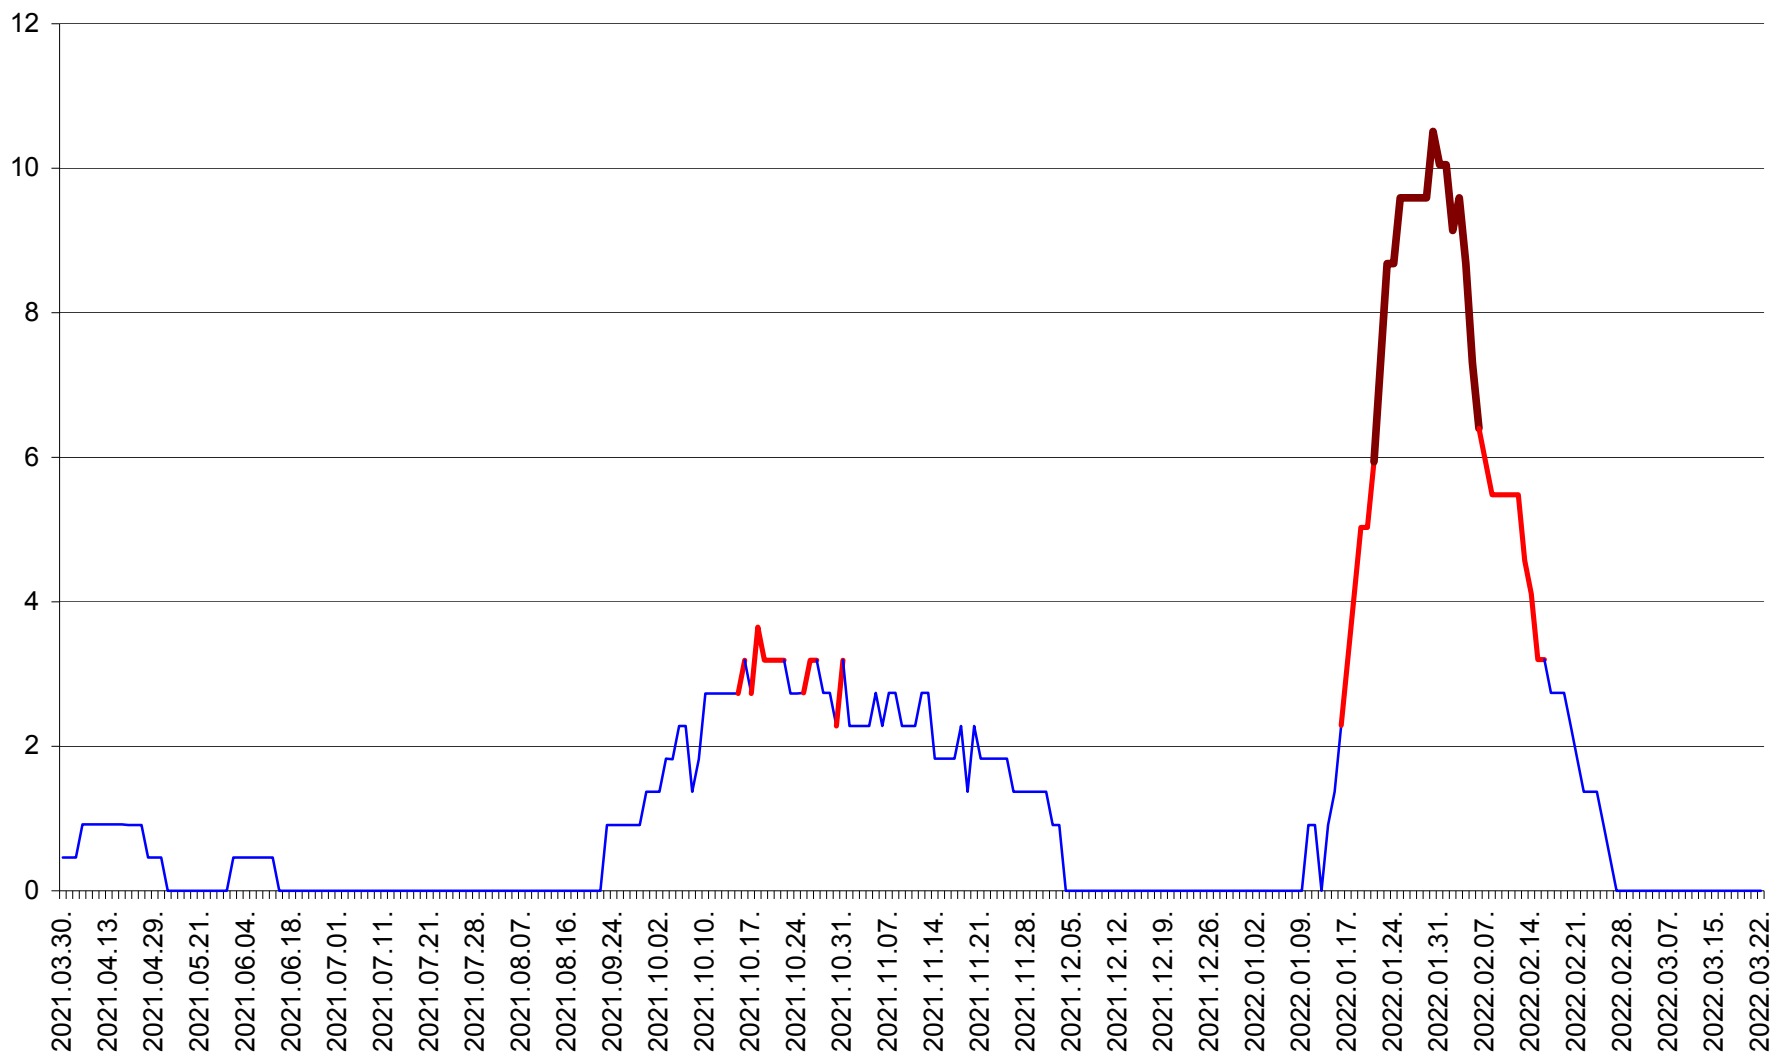

CICEU - Evolutia incidentei cumulate pe 14 zile la ‰ de locuitori  
2021.04.01. - 2022.03.22.

CIUCSÂNGEORGIU - Evolutia incidentei cumulate pe 14 zile la ‰ de locuitori  
2021.04.01. - 2022.03.22.

CIUMANI - Evolutia incidentei cumulate pe 14 zile la ‰ de locuitori  
2021.04.01. - 2022.03.22.

CORBU - Evolutia incidentei cumulate pe 14 zile la ‰ de locuitori  
2021.04.01. - 2022.03.22.

CORUND - Evolutia incidentei cumulate pe 14 zile la ‰ de locuitori  
2021.04.01. - 2022.03.22.

COZMENI - Evolutia incidentei cumulate pe 14 zile la ‰ de locuitori  
2021.04.01. - 2022.03.22.

ORAȘ CRISTURU SECUIESC - Evolutia incidentei cumulate pe 14 zile la ‰ de locuitori  
2021.04.01. - 2022.03.22.

DĂNEȘTI - Evolutia incidentei cumulate pe 14 zile la ‰ de locuitori  
2021.04.01. - 2022.03.22.