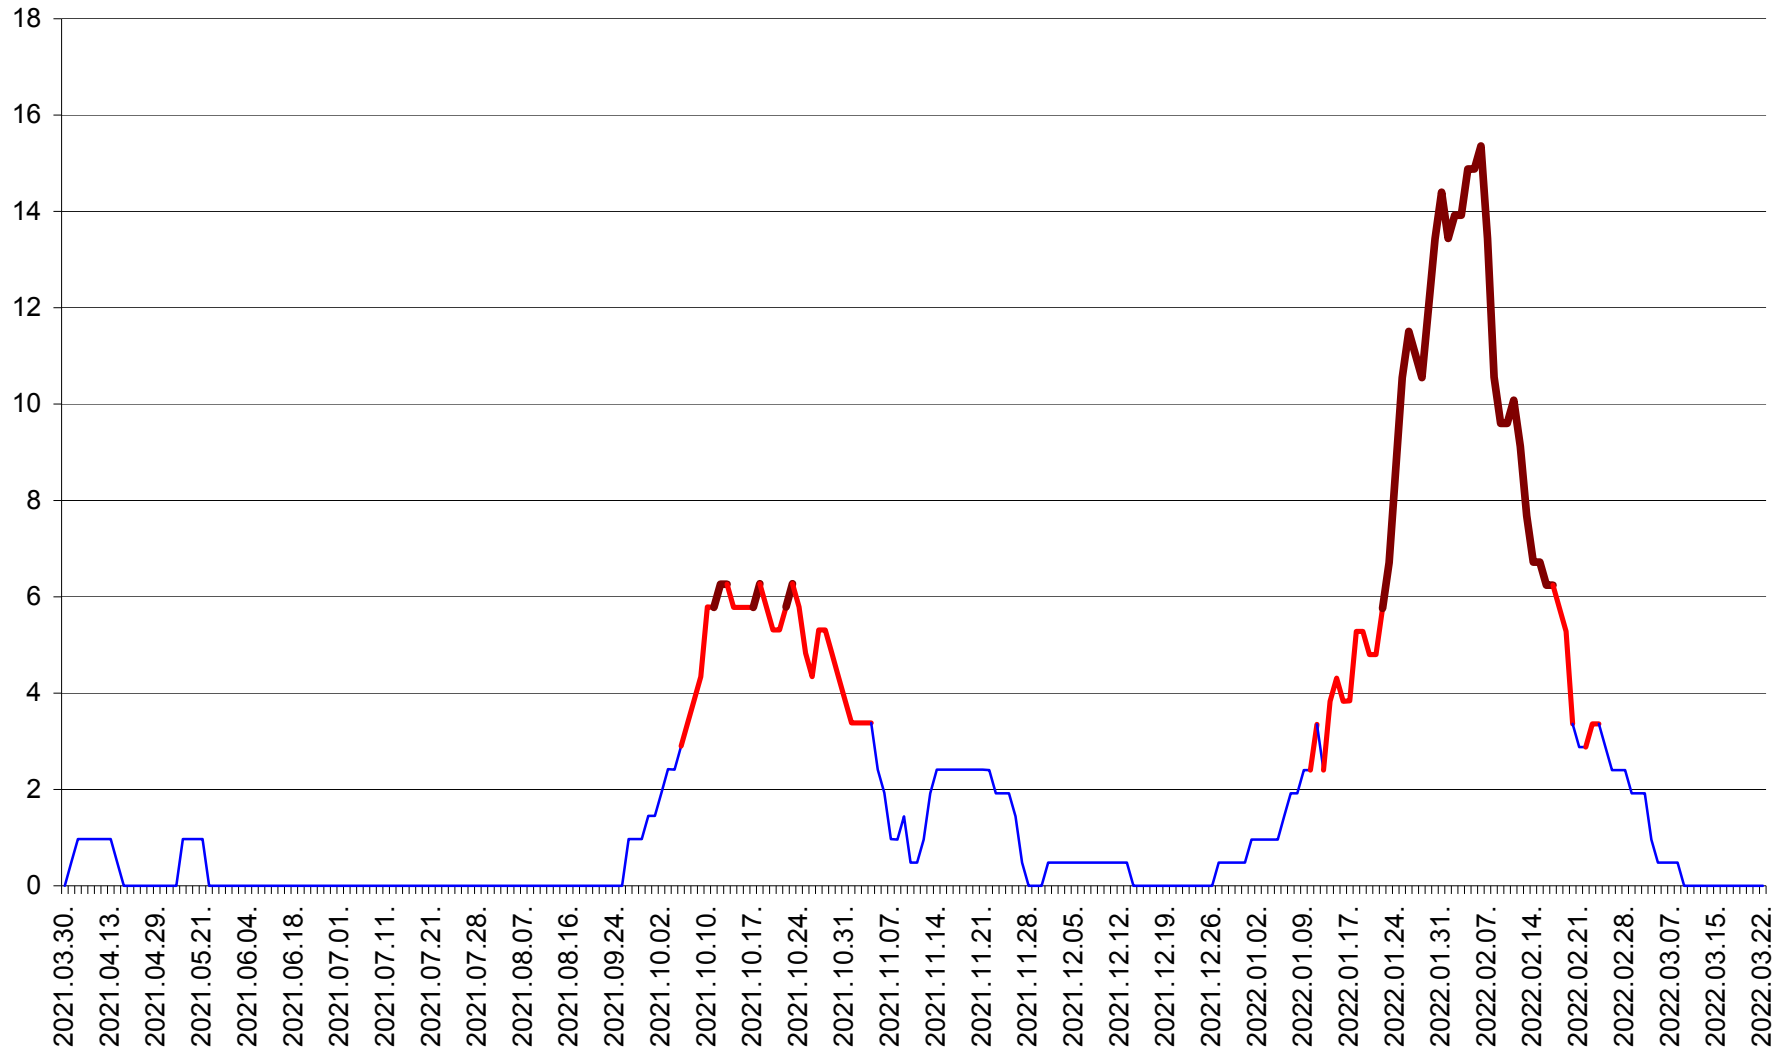

PLĂIEȘII DE JOS - Evolutia incidentei cumulate pe 14 zile la ‰ de locuitori
2021.04.01. - 2022.03.22.