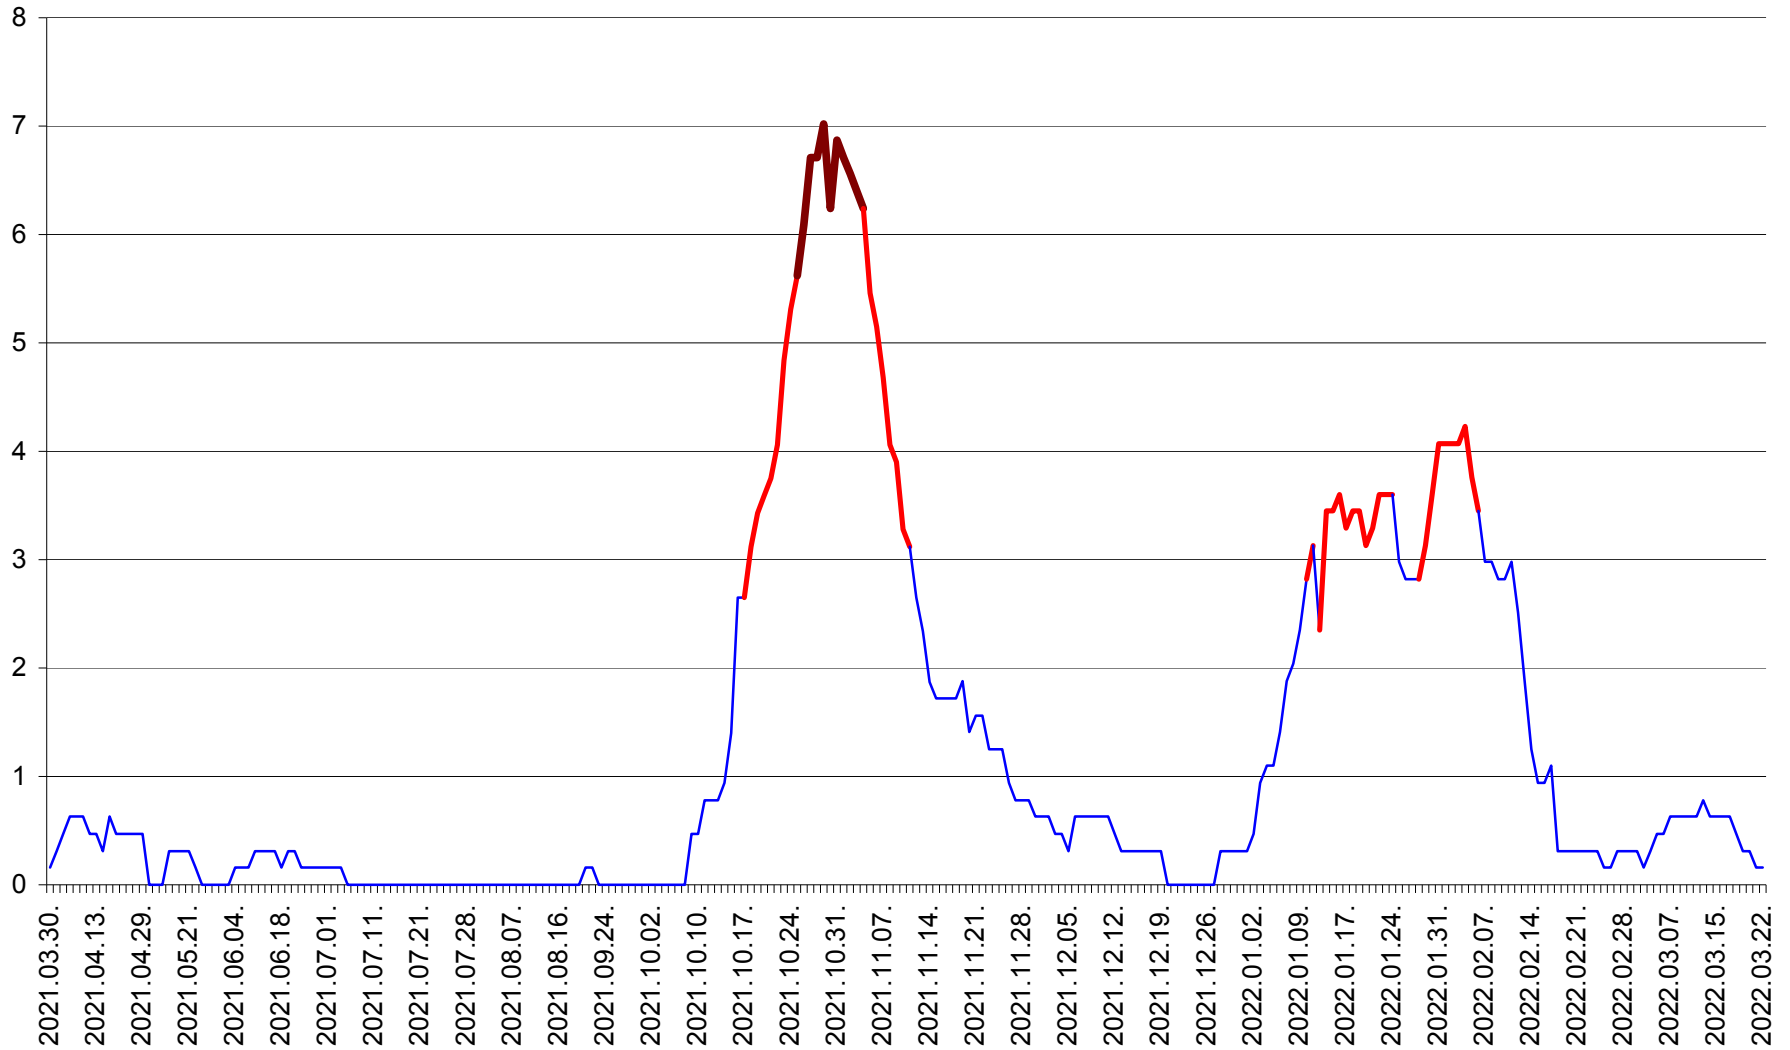

PLĂIEȘII DE JOS - Evolutia incidentei cumulate pe 14 zile la ‰ de locuitori  
2021.04.01. - 2022.03.22.

PORUMBENI - Evolutia incidentei cumulate pe 14 zile la ‰ de locuitori  
2021.04.01. - 2022.03.22.

PRAID - Evolutia incidentei cumulate pe 14 zile la ‰ de locuitori  
2021.04.01. - 2022.03.22.

RACU - Evolutia incidentei cumulate pe 14 zile la ‰ de locuitori  
2021.04.01. - 2022.03.22.

REMETEA - Evolutia incidentei cumulate pe 14 zile la % de locuitori  
2021.04.01. - 2022.03.22.