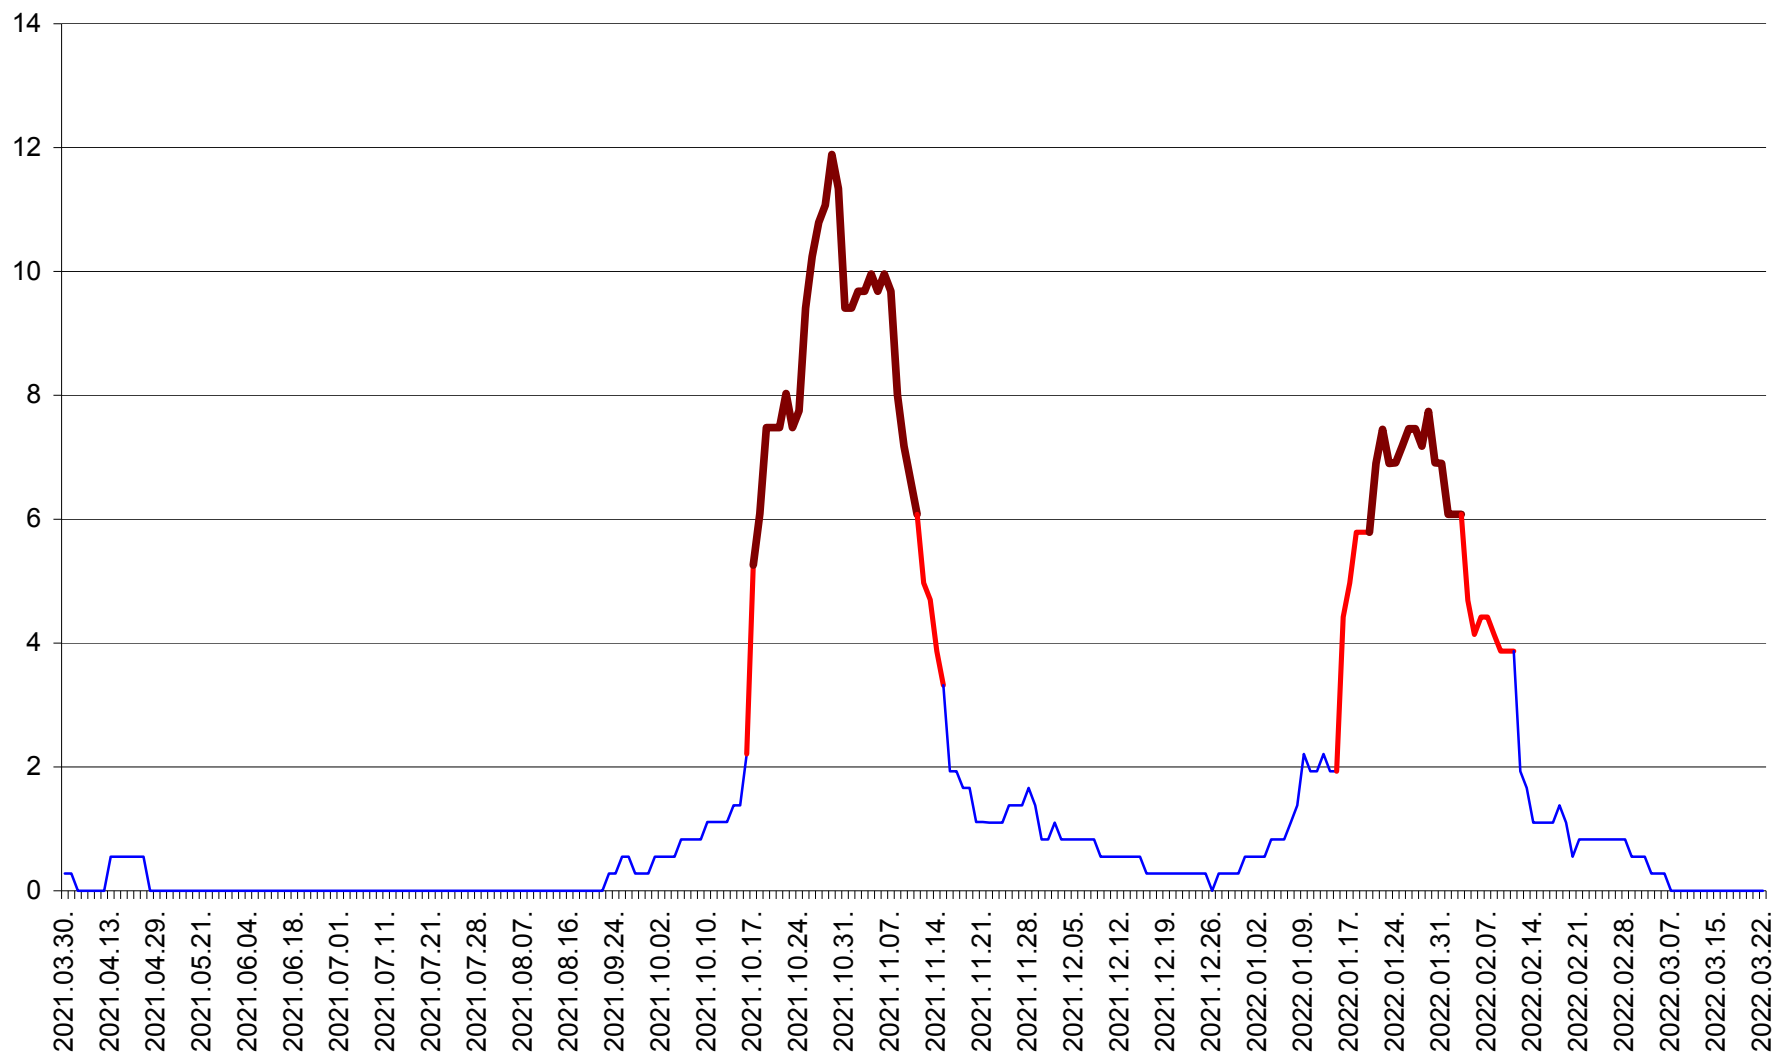

FELICENI - Evolutia incidentei cumulate pe 14 zile la ‰ de locuitori  
2021.04.01. - 2022.03.22.

FRUMOASA - Evolutia incidentei cumulate pe 14 zile la ‰ de locuitori  
2021.04.01. - 2022.03.22.

GĂLĂUȚAȘ - Evoluția incidenței cumulate pe 14 zile la ‰ de locuitori  
2021.04.01. - 2022.03.22.

MUNICIPIUL GHEORGHENI - Evolutia incidentei cumulate pe 14 zile la % de locuitori  
2021.04.01. - 2022.03.22.

JOSENI - Evolutia incidentei cumulate pe 14 zile la ‰ de locuitori  
2021.04.01. - 2022.03.22.

LĂZAREA - Evolutia incidentei cumulate pe 14 zile la % de locuitori  
2021.04.01. - 2022.03.22.

LELICENI - Evolutia incidentei cumulate pe 14 zile la % de locuitori  
2021.04.01. - 2022.03.22.

LUETA - Evolutia incidentei cumulate pe 14 zile la ‰ de locuitori  
2021.04.01. - 2022.03.22.

LUNCA DE JOS - Evolutia incidentei cumulate pe 14 zile la ‰ de locuitori  
2021.04.01. - 2022.03.22.

LUNCA DE SUS - Evolutia incidentei cumulate pe 14 zile la ‰ de locuitori  
2021.04.01. - 2022.03.22.