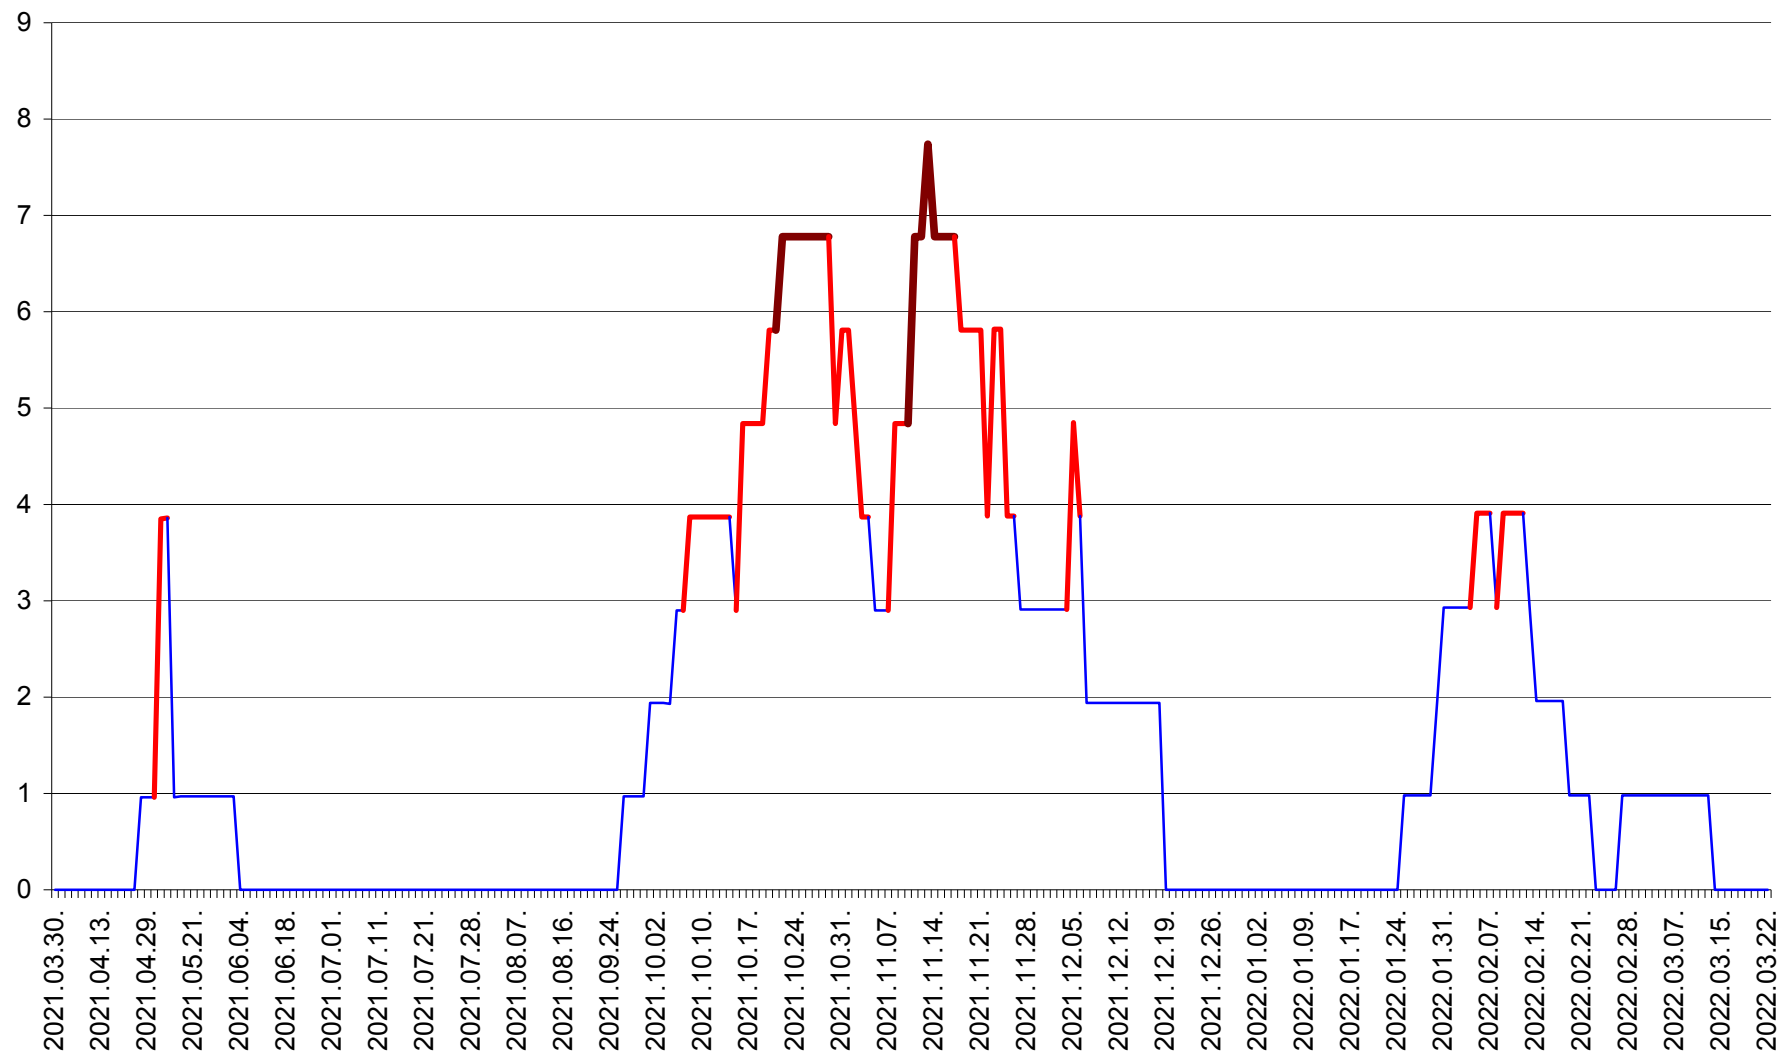

CORBU - Evolutia incidentei cumulate pe 14 zile la ‰ de locuitori  
2021.04.01. - 2022.03.22.

CORUND - Evolutia incidentei cumulate pe 14 zile la ‰ de locuitori  
2021.04.01. - 2022.03.22.

COZMENI - Evolutia incidentei cumulate pe 14 zile la ‰ de locuitori  
2021.04.01. - 2022.03.22.

ORAȘ CRISTURU SECUIESC - Evolutia incidentei cumulate pe 14 zile la ‰ de locuitori  
2021.04.01. - 2022.03.22.

DĂNEȘTI - Evolutia incidentei cumulate pe 14 zile la ‰ de locuitori  
2021.04.01. - 2022.03.22.

DÂRJIU - Evolutia incidentei cumulate pe 14 zile la ‰ de locuitori  
2021.04.01. - 2022.03.22.

DEALU - Evolutia incidentei cumulate pe 14 zile la ‰ de locuitori  
2021.04.01. - 2022.03.22.

DITRĂU - Evolutia incidentei cumulate pe 14 zile la ‰ de locuitori  
2021.04.01. - 2022.03.22.