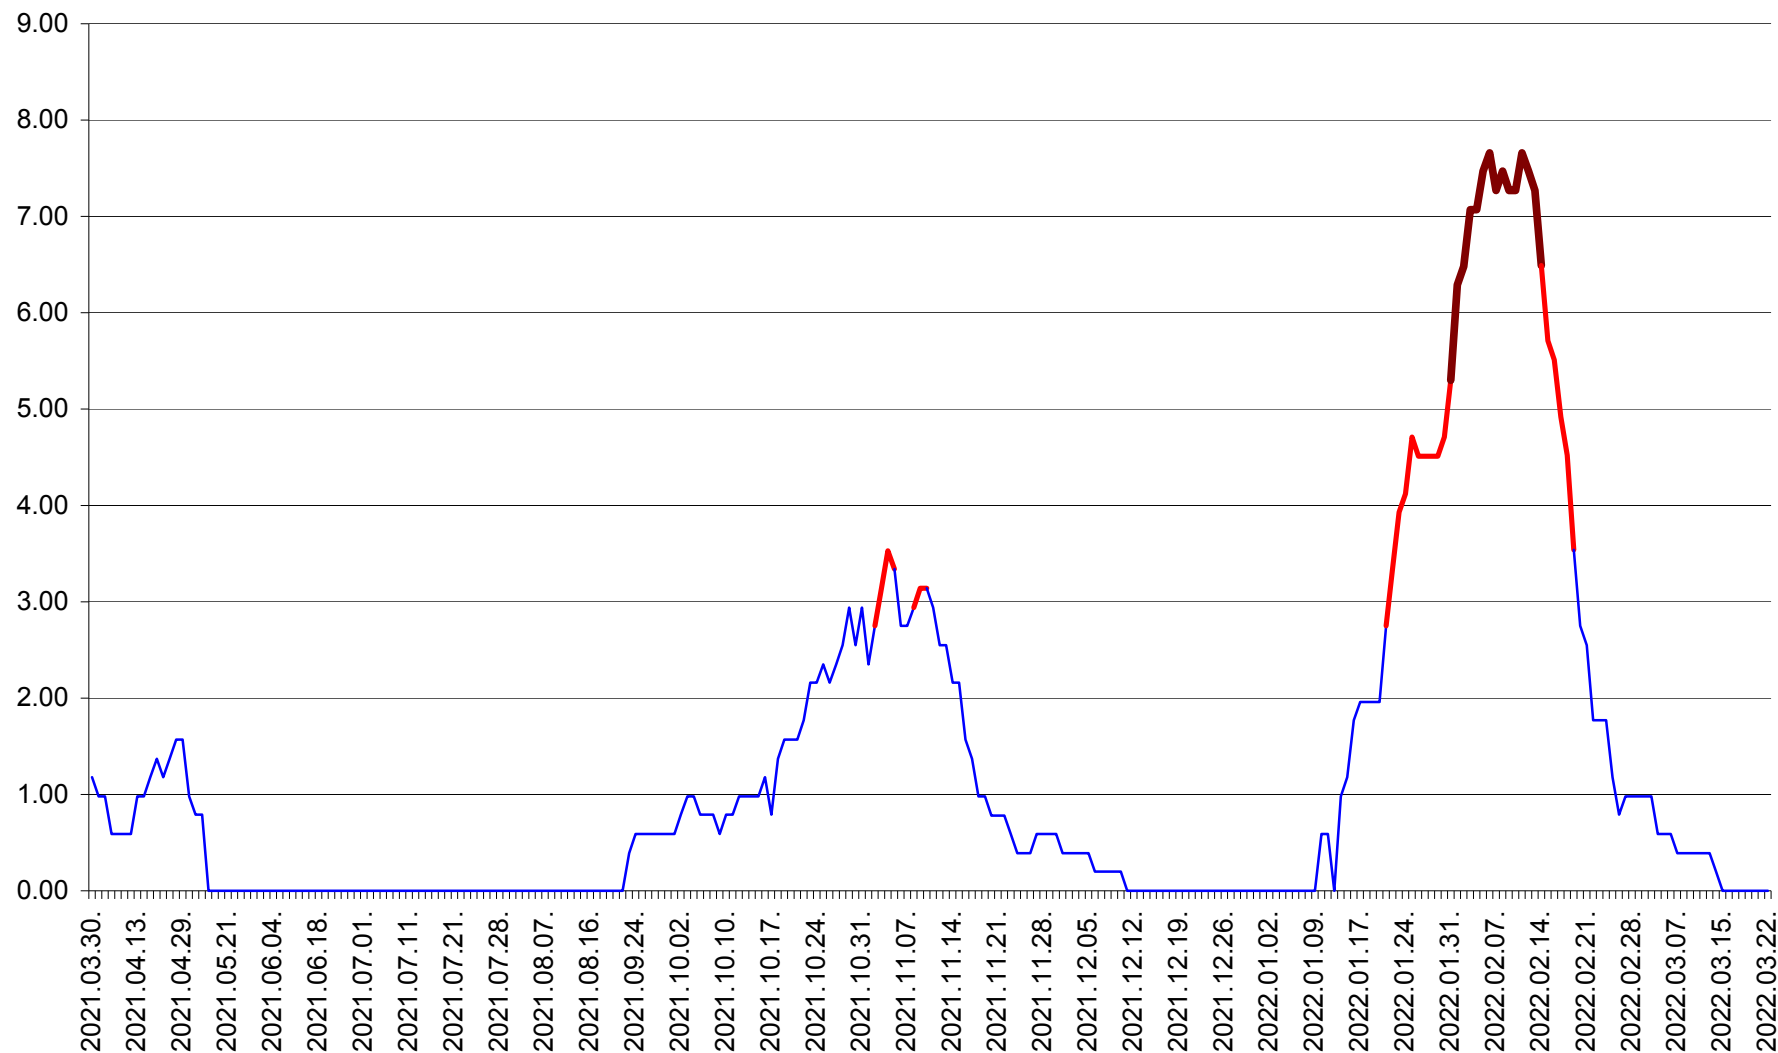

ORAȘ BĂLAN - Evoluția incidenței cumulate pe 14 zile la ‰ de locuitori  
2021.04.01. - 2022.03.22.

BILBOR - Evolutia incidentei cumulate pe 14 zile la ‰ de locuitori  
2021.04.01. - 2022.03.22.

ORAȘ BORSEC - Evolutia incidentei cumulate pe 14 zile la ‰ de locuitori  
2021.04.01. - 2022.03.22.

BRĂDEȘTI - Evolutia incidentei cumulate pe 14 zile la ‰ de locuitori  
2021.04.01. - 2022.03.22.

CĂPÂLNIȚA - Evolutia incidentei cumulate pe 14 zile la ‰ de locuitori  
2021.04.01. - 2022.03.22.

CÂRȚA - Evolutia incidentei cumulate pe 14 zile la ‰ de locuitori  
2021.04.01. - 2022.03.22.

CICEU - Evolutia incidentei cumulate pe 14 zile la ‰ de locuitori  
2021.04.01. - 2022.03.22.

CIUCSÂNGEORGIU - Evolutia incidentei cumulate pe 14 zile la ‰ de locuitori  
2021.04.01. - 2022.03.22.

CIUMANI - Evolutia incidentei cumulate pe 14 zile la ‰ de locuitori  
2021.04.01. - 2022.03.22.

CORBU - Evolutia incidentei cumulate pe 14 zile la ‰ de locuitori  
2021.04.01. - 2022.03.22.

CORUND - Evolutia incidentei cumulate pe 14 zile la ‰ de locuitori  
2021.04.01. - 2022.03.22.

COZMENI - Evolutia incidentei cumulate pe 14 zile la ‰ de locuitori  
2021.04.01. - 2022.03.22.