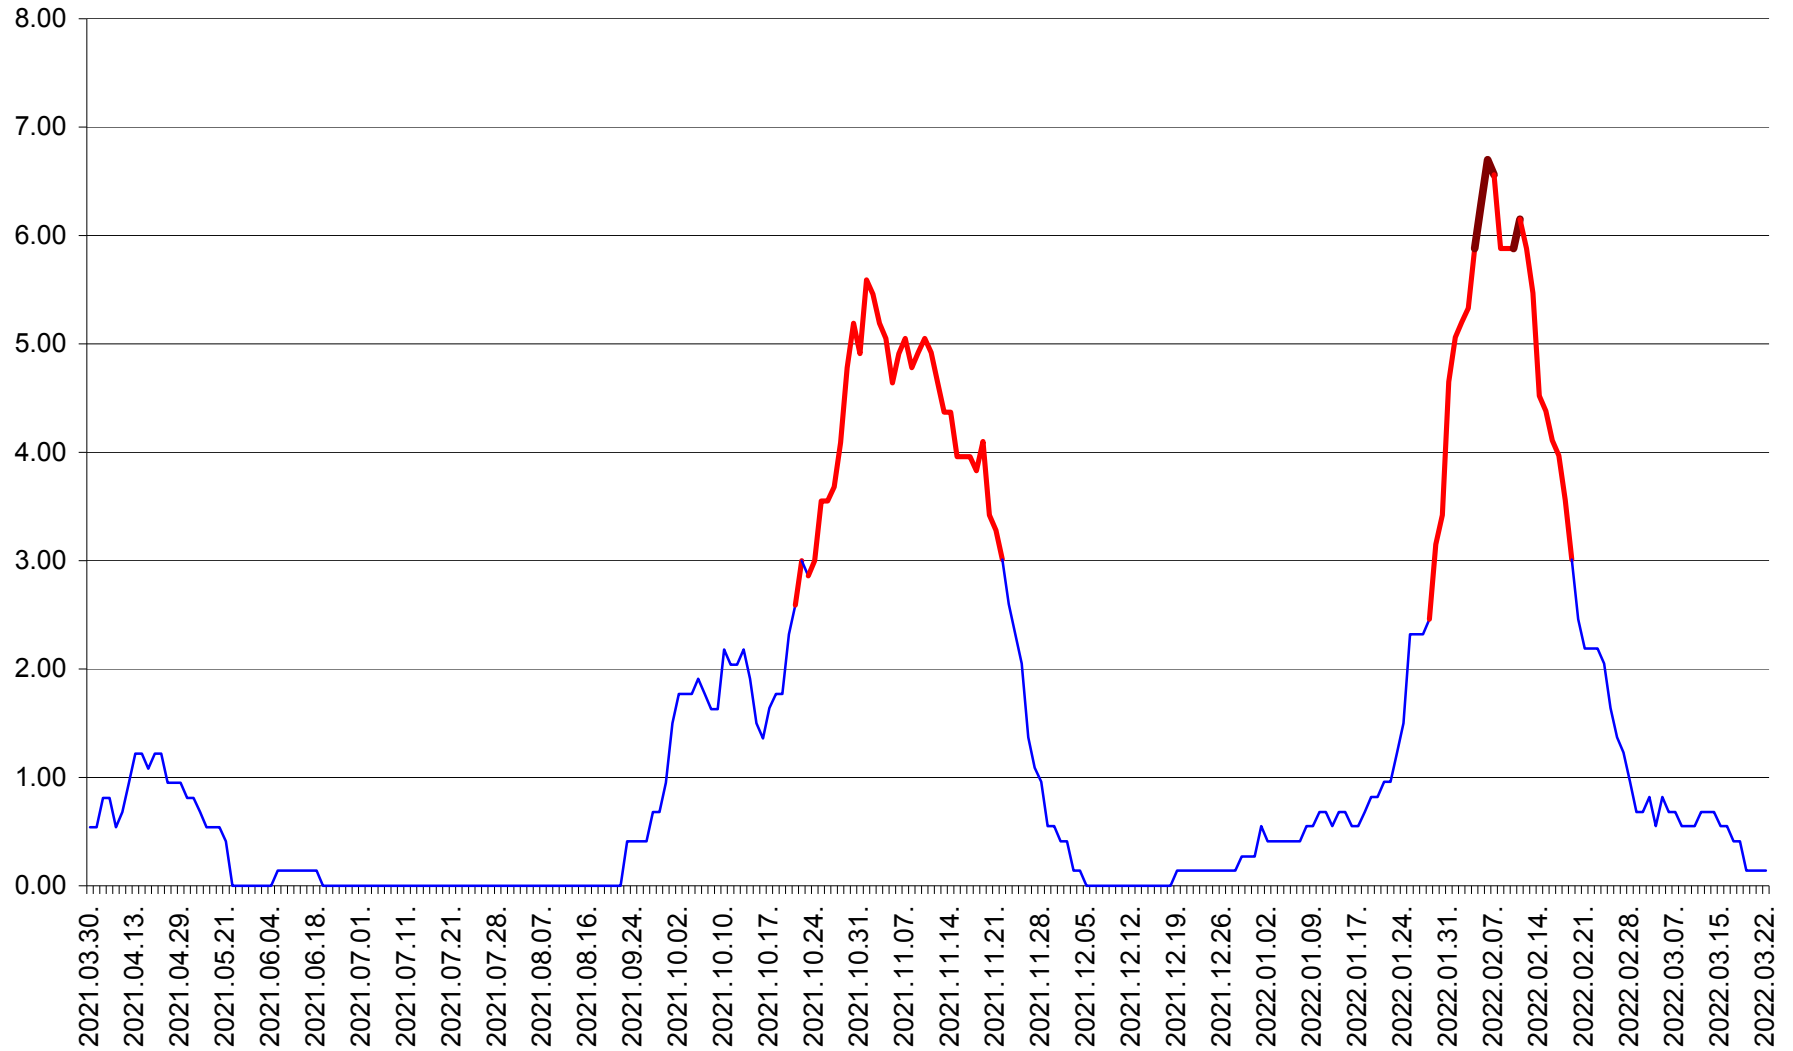

ATID - Evolutia incidentei cumulate pe 14 zile la % de locuitori  
2021.04.01. - 2022.03.22.

AVRĂMEȘTI - Evolutia incidentei cumulate pe 14 zile la ‰ de locuitori  
2021.04.01. - 2022.03.22.

ORAȘ BĂILE TUȘNAD - Evoluția incidenței cumulate pe 14 zile la ‰ de locuitori  
2021.04.01. - 2022.03.22.

ORAȘ BĂLAN - Evoluția incidenței cumulate pe 14 zile la ‰ de locuitori  
2021.04.01. - 2022.03.22.

BILBOR - Evolutia incidentei cumulate pe 14 zile la ‰ de locuitori  
2021.04.01. - 2022.03.22.

ORAȘ BORSEC - Evolutia incidentei cumulate pe 14 zile la ‰ de locuitori  
2021.04.01. - 2022.03.22.

BRĂDEȘTI - Evolutia incidentei cumulate pe 14 zile la ‰ de locuitori  
2021.04.01. - 2022.03.22.

CĂPÂLNIȚA - Evolutia incidentei cumulate pe 14 zile la ‰ de locuitori  
2021.04.01. - 2022.03.22.

CÂRȚA - Evolutia incidentei cumulate pe 14 zile la ‰ de locuitori  
2021.04.01. - 2022.03.22.