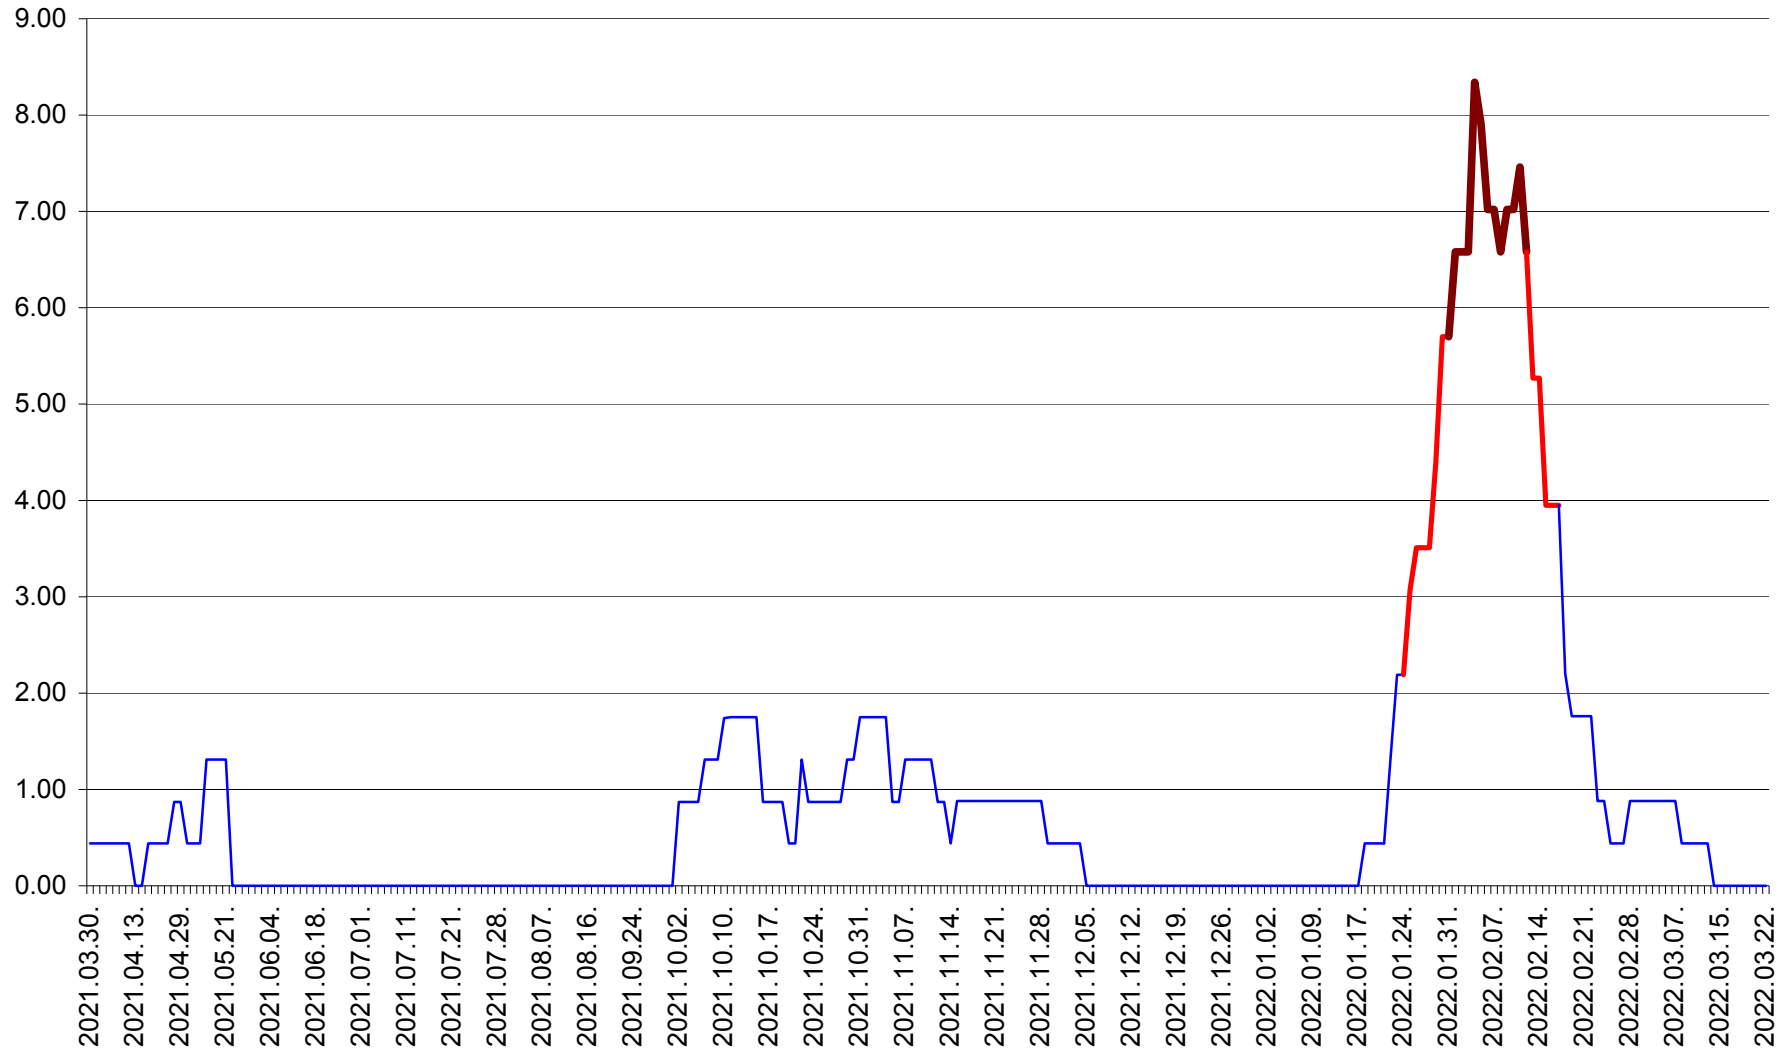

ORAȘ BĂLAN - Evoluția incidenței cumulate pe 14 zile la ‰ de locuitori  
2021.04.01. - 2022.03.22.

BILBOR - Evolutia incidentei cumulate pe 14 zile la ‰ de locuitori  
2021.04.01. - 2022.03.22.

ORAȘ BORSEC - Evolutia incidentei cumulate pe 14 zile la ‰ de locuitori  
2021.04.01. - 2022.03.22.

BRĂDEȘTI - Evolutia incidentei cumulate pe 14 zile la ‰ de locuitori  
2021.04.01. - 2022.03.22.

CĂPÂLNIȚA - Evolutia incidentei cumulate pe 14 zile la ‰ de locuitori  
2021.04.01. - 2022.03.22.

CÂRȚA - Evolutia incidentei cumulate pe 14 zile la ‰ de locuitori  
2021.04.01. - 2022.03.22.

CICEU - Evolutia incidentei cumulate pe 14 zile la ‰ de locuitori  
2021.04.01. - 2022.03.22.

CIUCSÂNGEORGIU - Evolutia incidentei cumulate pe 14 zile la ‰ de locuitori  
2021.04.01. - 2022.03.22.

CIUMANI - Evolutia incidentei cumulate pe 14 zile la ‰ de locuitori  
2021.04.01. - 2022.03.22.

CORBU - Evolutia incidentei cumulate pe 14 zile la ‰ de locuitori  
2021.04.01. - 2022.03.22.

CORUND - Evolutia incidentei cumulate pe 14 zile la ‰ de locuitori  
2021.04.01. - 2022.03.22.

COZMENI - Evolutia incidentei cumulate pe 14 zile la ‰ de locuitori  
2021.04.01. - 2022.03.22.