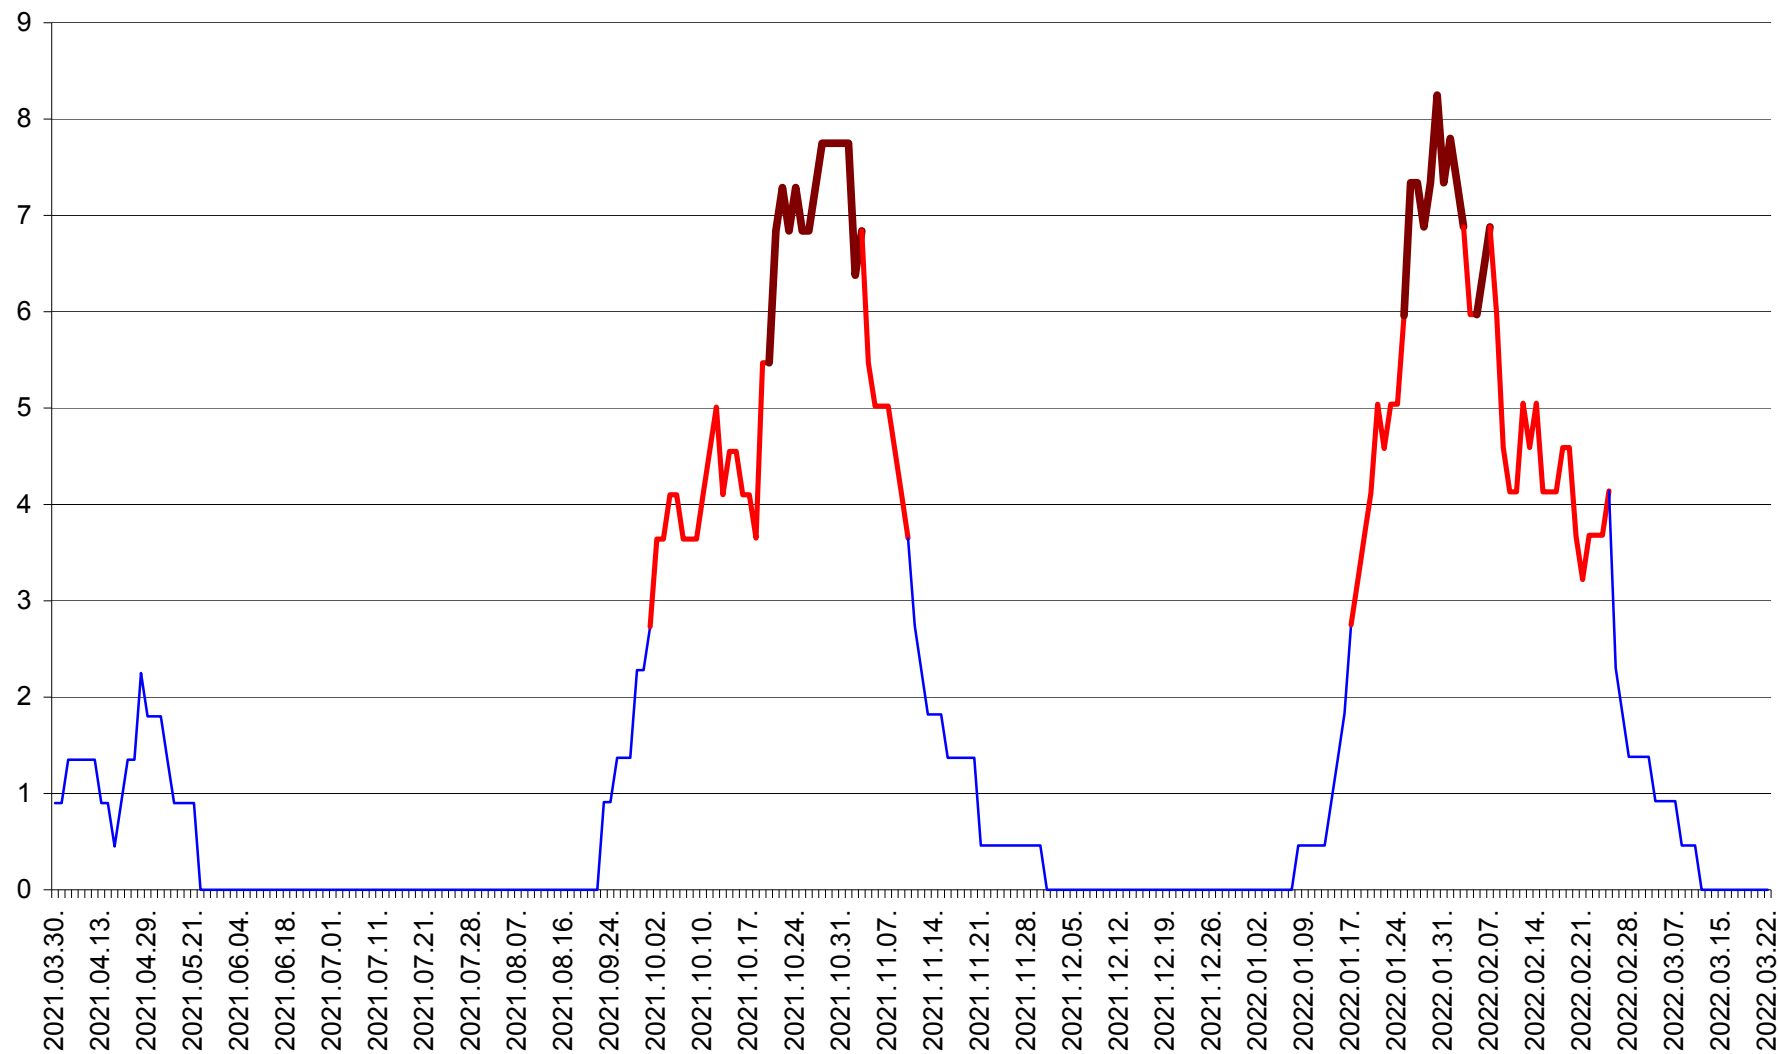

PRAID - Evolutia incidentei cumulate pe 14 zile la ‰ de locuitori  
2021.04.01. - 2022.03.22.

RACU - Evolutia incidentei cumulate pe 14 zile la ‰ de locuitori  
2021.04.01. - 2022.03.22.

REMETEA - Evolutia incidentei cumulate pe 14 zile la % de locuitori  
2021.04.01. - 2022.03.22.

SĂCEL - Evolutia incidentei cumulate pe 14 zile la ‰ de locuitori  
2021.04.01. - 2022.03.22.

SÂNCRĂIENI - Evolutia incidentei cumulate pe 14 zile la ‰ de locuitori  
2021.04.01. - 2022.03.22.

SÂNDOMIC - Evolutia incidentei cumulate pe 14 zile la ‰ de locuitori  
2021.04.01. - 2022.03.22.

SÂNMARTIN - Evolutia incidentei cumulate pe 14 zile la ‰ de locuitori  
2021.04.01. - 2022.03.22.

SÂNSIMION - Evolutia incidentei cumulate pe 14 zile la ‰ de locuitori  
2021.04.01. - 2022.03.22.

SÂNTIMBRU - Evolutia incidentei cumulate pe 14 zile la ‰ de locuitori  
2021.04.01. - 2022.03.22.