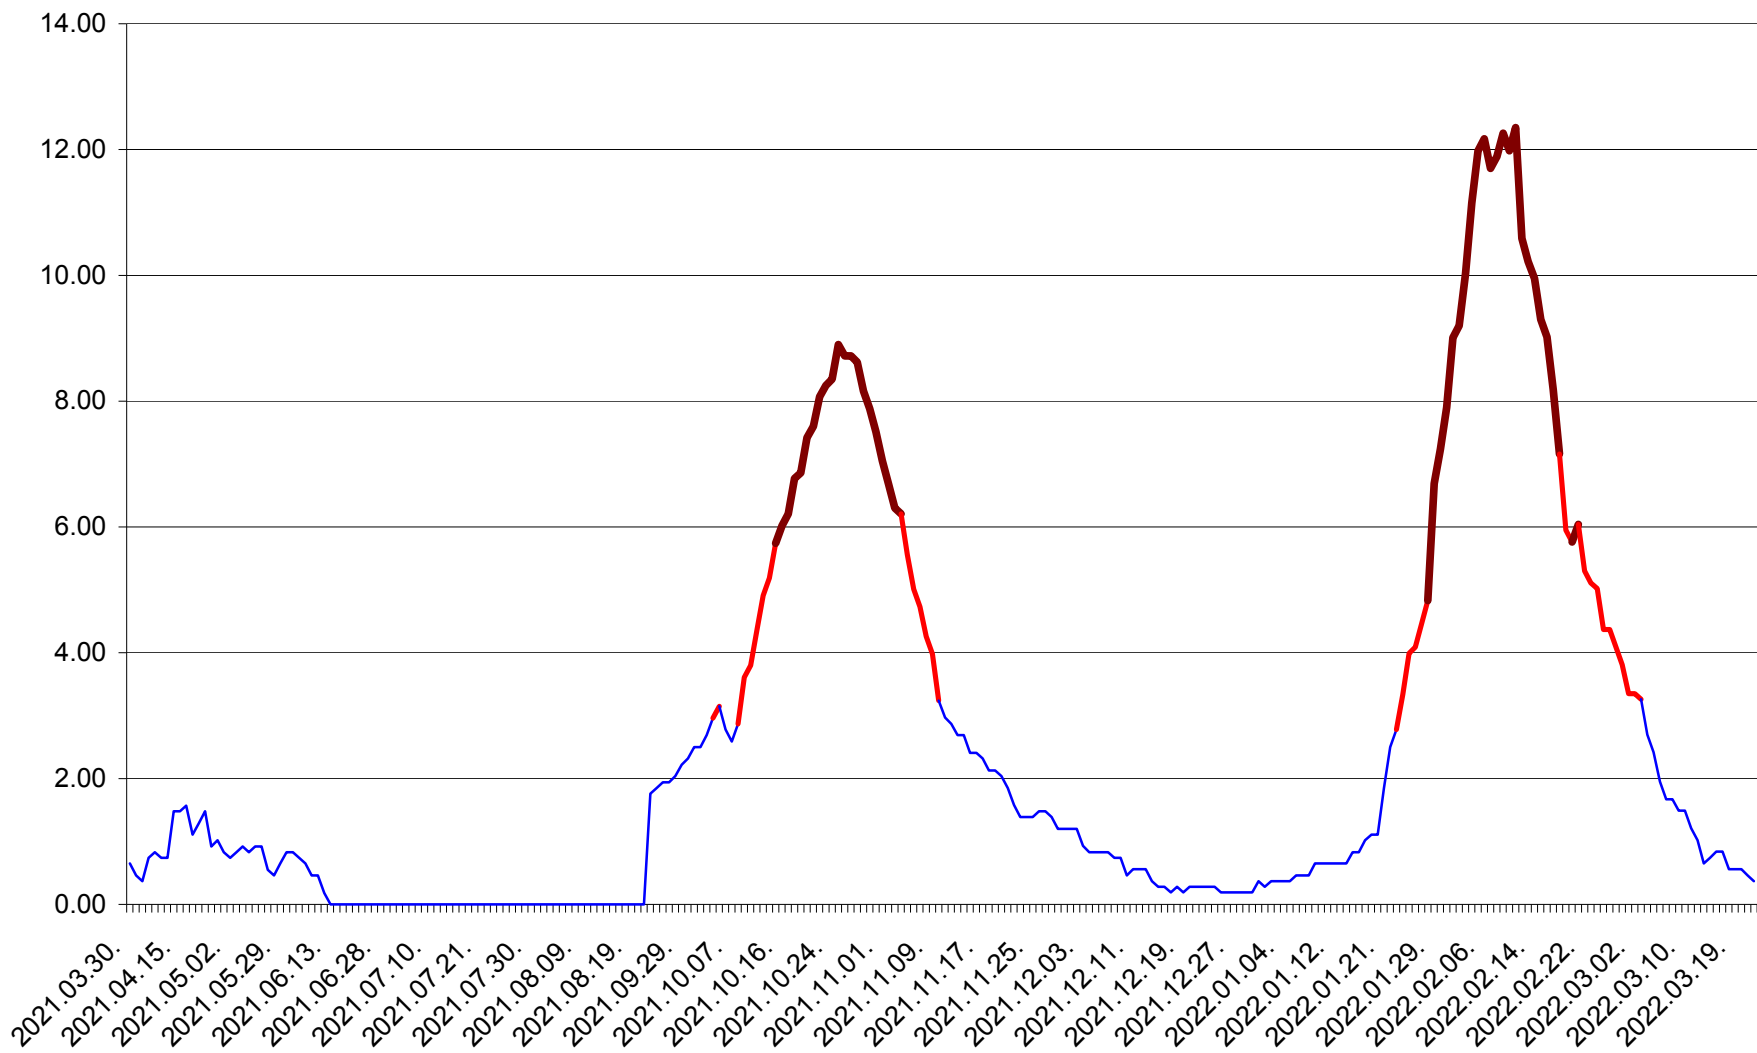

BRĂDEȘTI - Evolutia incidentei cumulate pe 14 zile la ‰ de locuitori  
2021.04.01. - 2022.03.22.

CĂPÂLNIȚA - Evolutia incidentei cumulate pe 14 zile la ‰ de locuitori  
2021.04.01. - 2022.03.22.

CÂRȚA - Evolutia incidentei cumulate pe 14 zile la ‰ de locuitori  
2021.04.01. - 2022.03.22.

CICEU - Evolutia incidentei cumulate pe 14 zile la ‰ de locuitori  
2021.04.01. - 2022.03.22.

CIUCSÂNGEORGIU - Evolutia incidentei cumulate pe 14 zile la ‰ de locuitori  
2021.04.01. - 2022.03.22.

CIUMANI - Evolutia incidentei cumulate pe 14 zile la ‰ de locuitori  
2021.04.01. - 2022.03.22.

CORBU - Evolutia incidentei cumulate pe 14 zile la ‰ de locuitori  
2021.04.01. - 2022.03.22.

CORUND - Evolutia incidentei cumulate pe 14 zile la ‰ de locuitori  
2021.04.01. - 2022.03.22.

COZMENI - Evolutia incidentei cumulate pe 14 zile la ‰ de locuitori  
2021.04.01. - 2022.03.22.

ORAȘ CRISTURU SECUIESC - Evolutia incidentei cumulate pe 14 zile la ‰ de locuitori  
2021.04.01. - 2022.03.22.

DĂNEȘTI - Evolutia incidentei cumulate pe 14 zile la ‰ de locuitori  
2021.04.01. - 2022.03.22.