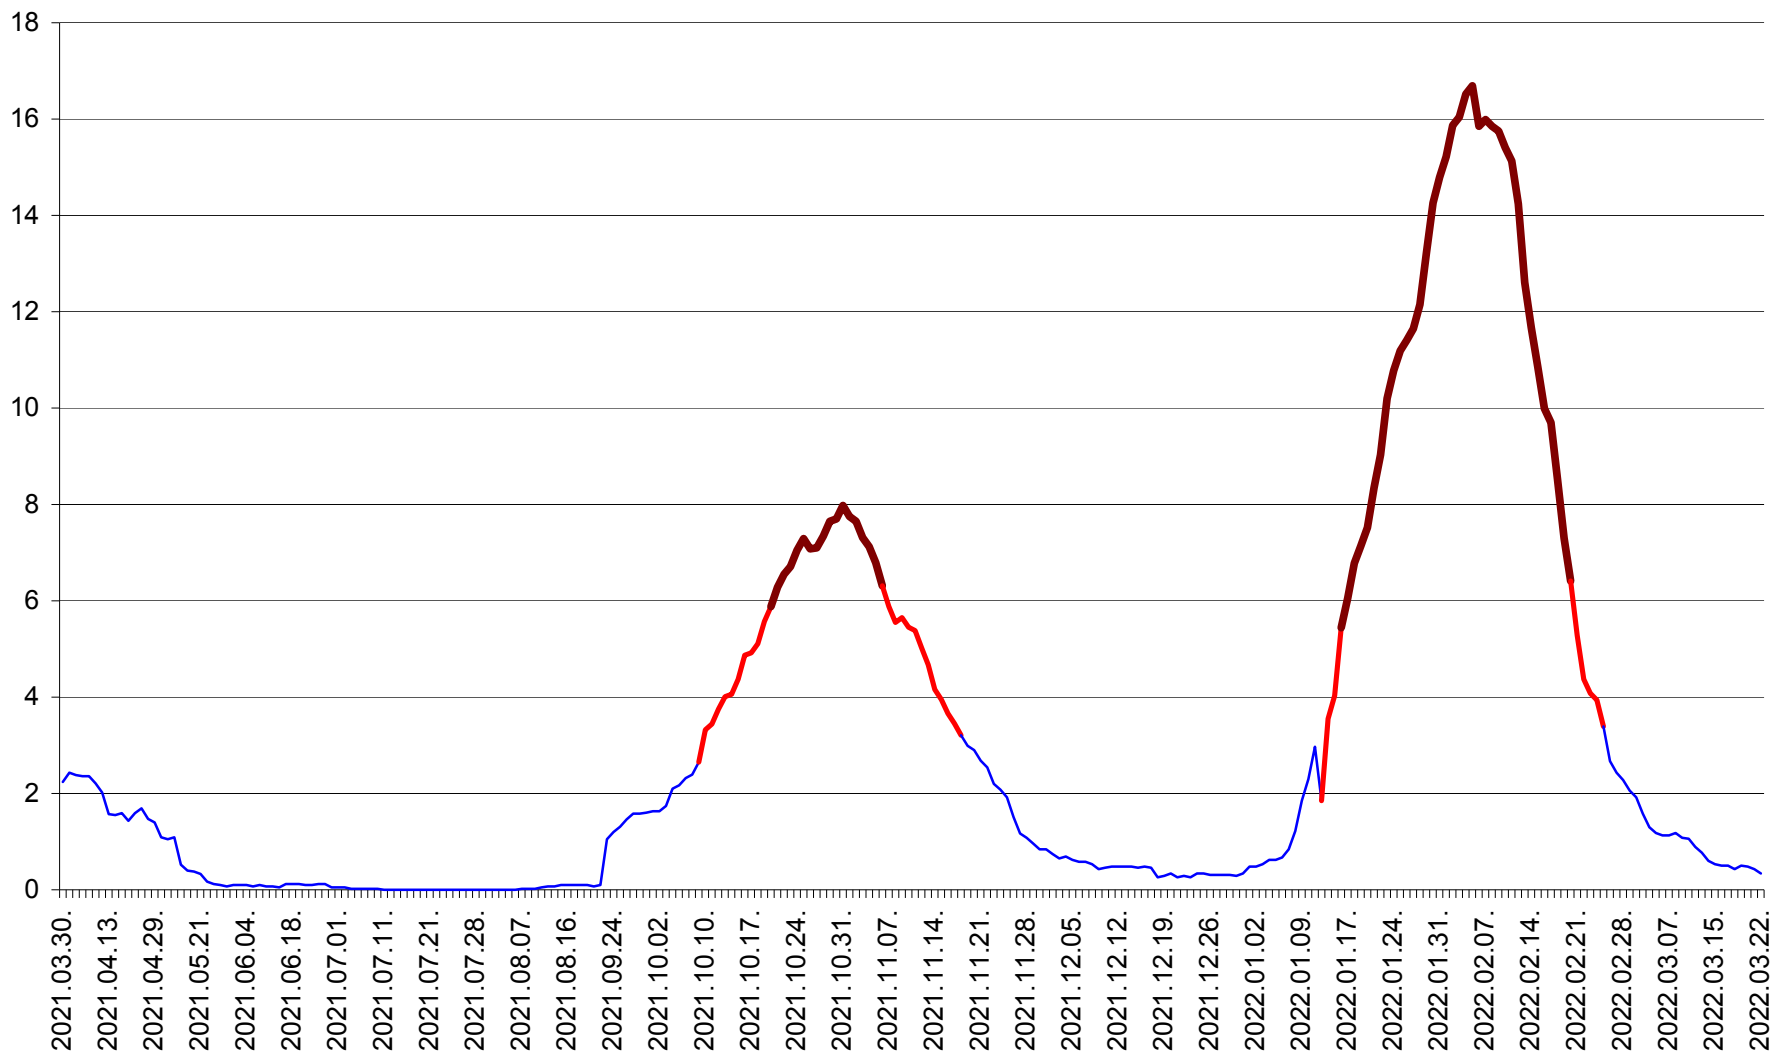

LUNCA DE JOS - Evolutia incidentei cumulate pe 14 zile la ‰ de locuitori  
2021.04.01. - 2022.03.22.

LUNCA DE SUS - Evolutia incidentei cumulate pe 14 zile la ‰ de locuitori  
2021.04.01. - 2022.03.22.

LUPENI - Evolutia incidentei cumulate pe 14 zile la ‰ de locuitori  
2021.04.01. - 2022.03.22.

MĂDĂRAȘ - Evolutia incidentei cumulate pe 14 zile la % de locuitori  
2021.04.01. - 2022.03.22.

MĂRTINIȘ - Evolutia incidentei cumulate pe 14 zile la ‰ de locuitori  
2021.04.01. - 2022.03.22.

MEREȘTI - Evolutia incidentei cumulate pe 14 zile la ‰ de locuitori  
2021.04.01. - 2022.03.22.

MUNICIPIUL MIERCUREA-CIUC - Evolutia incidentei cumulate pe 14 zile la ‰ de locuitori  
2021.04.01. - 2022.03.22.