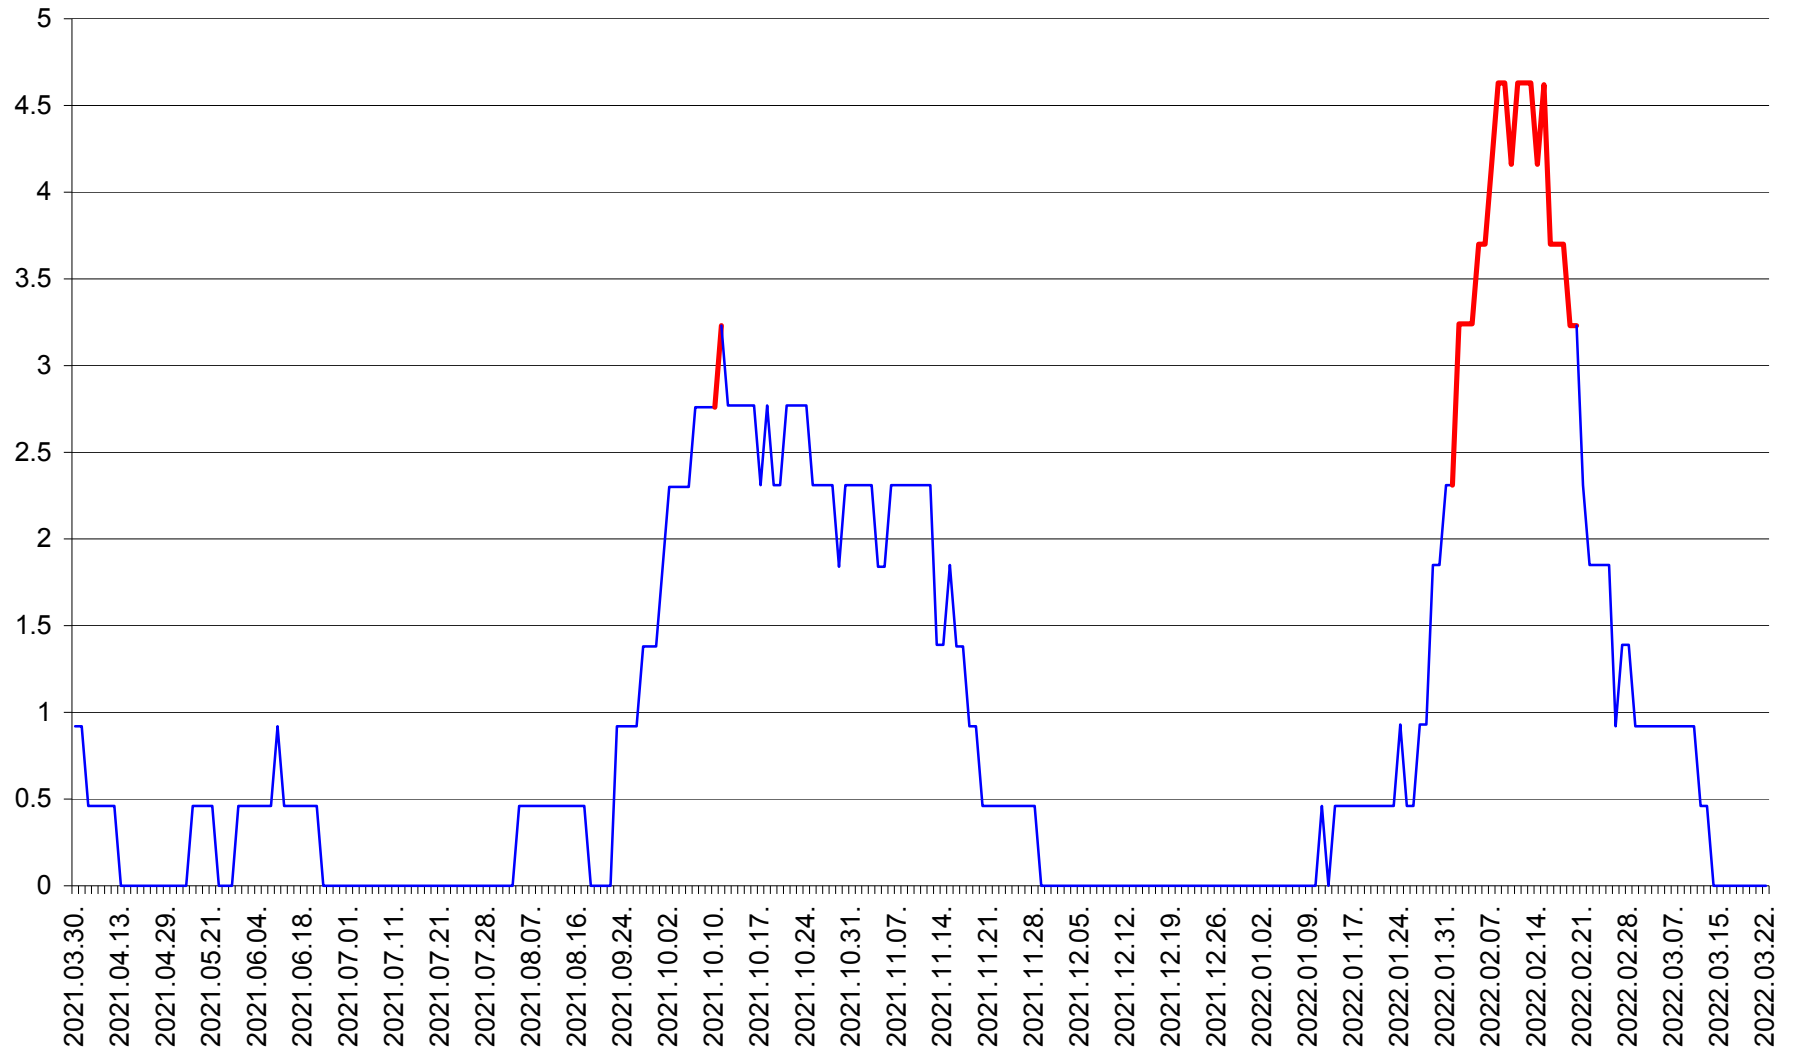

ULIEȘ - Evoluția incidentei cumulate pe 14 zile la ‰ de locuitori
2021.04.01. - 2022.03.22.