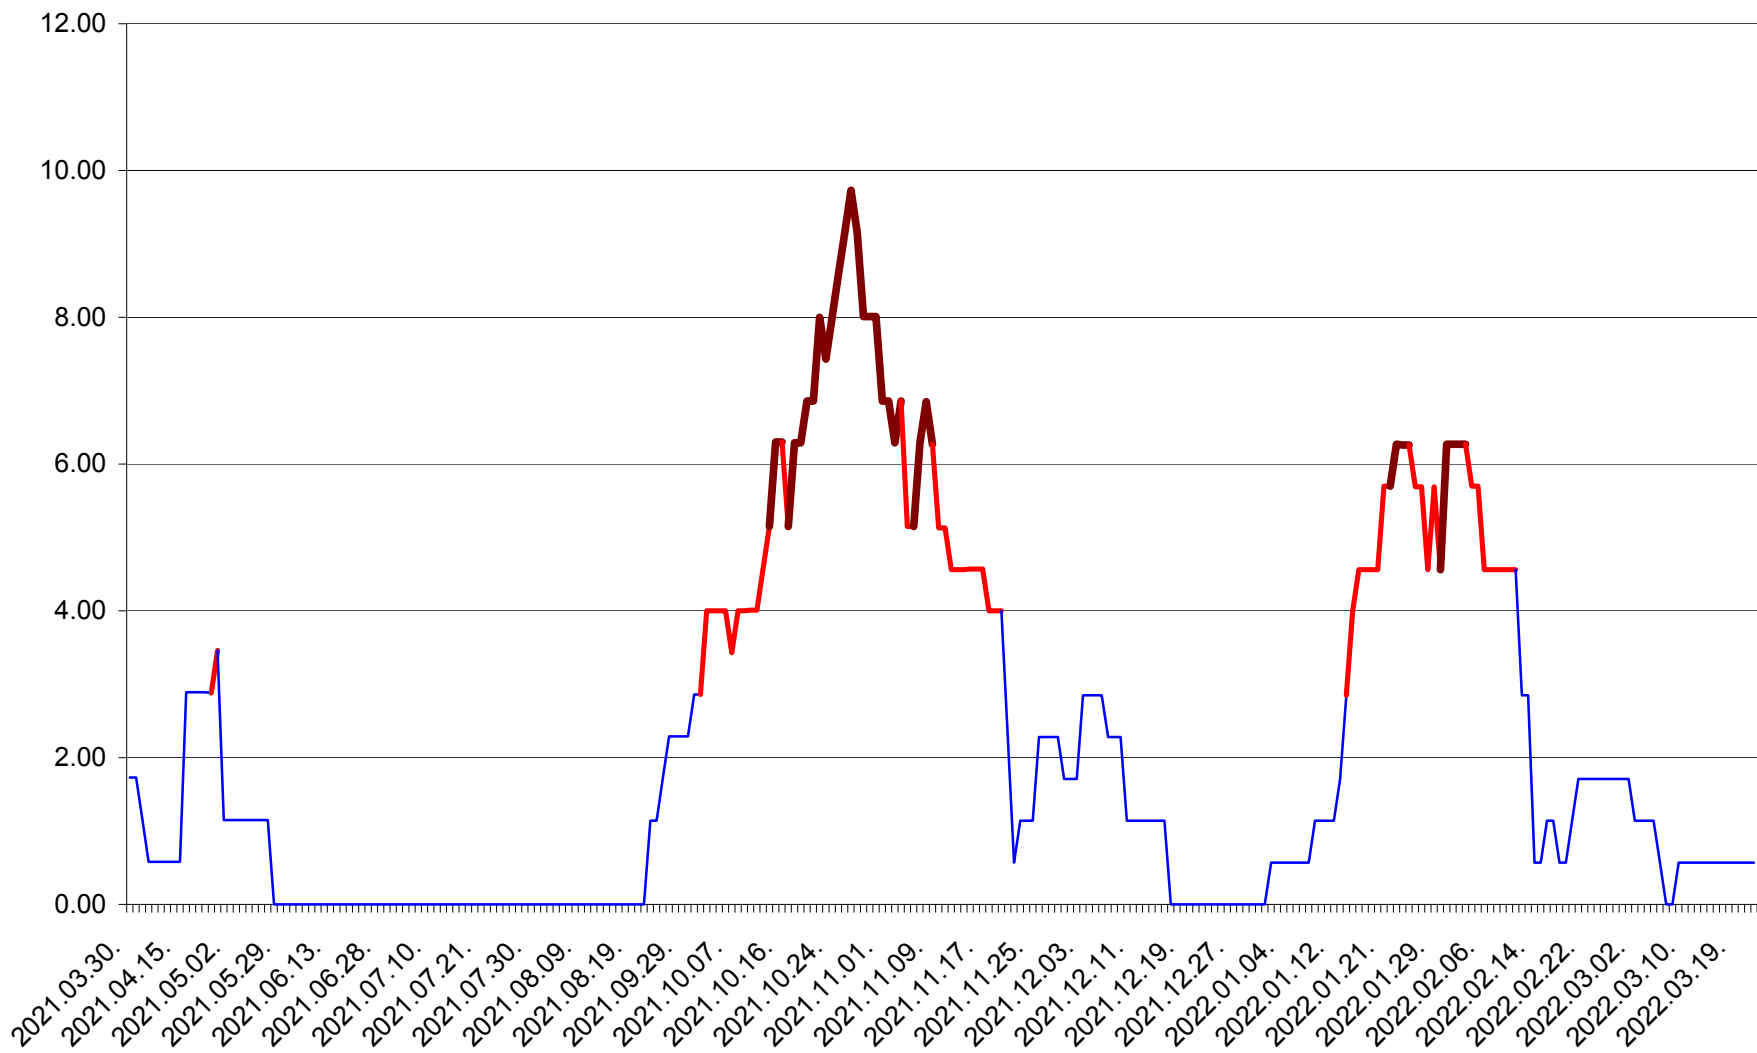

ORAȘ VLĂHIȚA - Evolutia incidentei cumulate pe 14 zile la ‰ de locuitori
2021.04.01. - 2022.03.22.