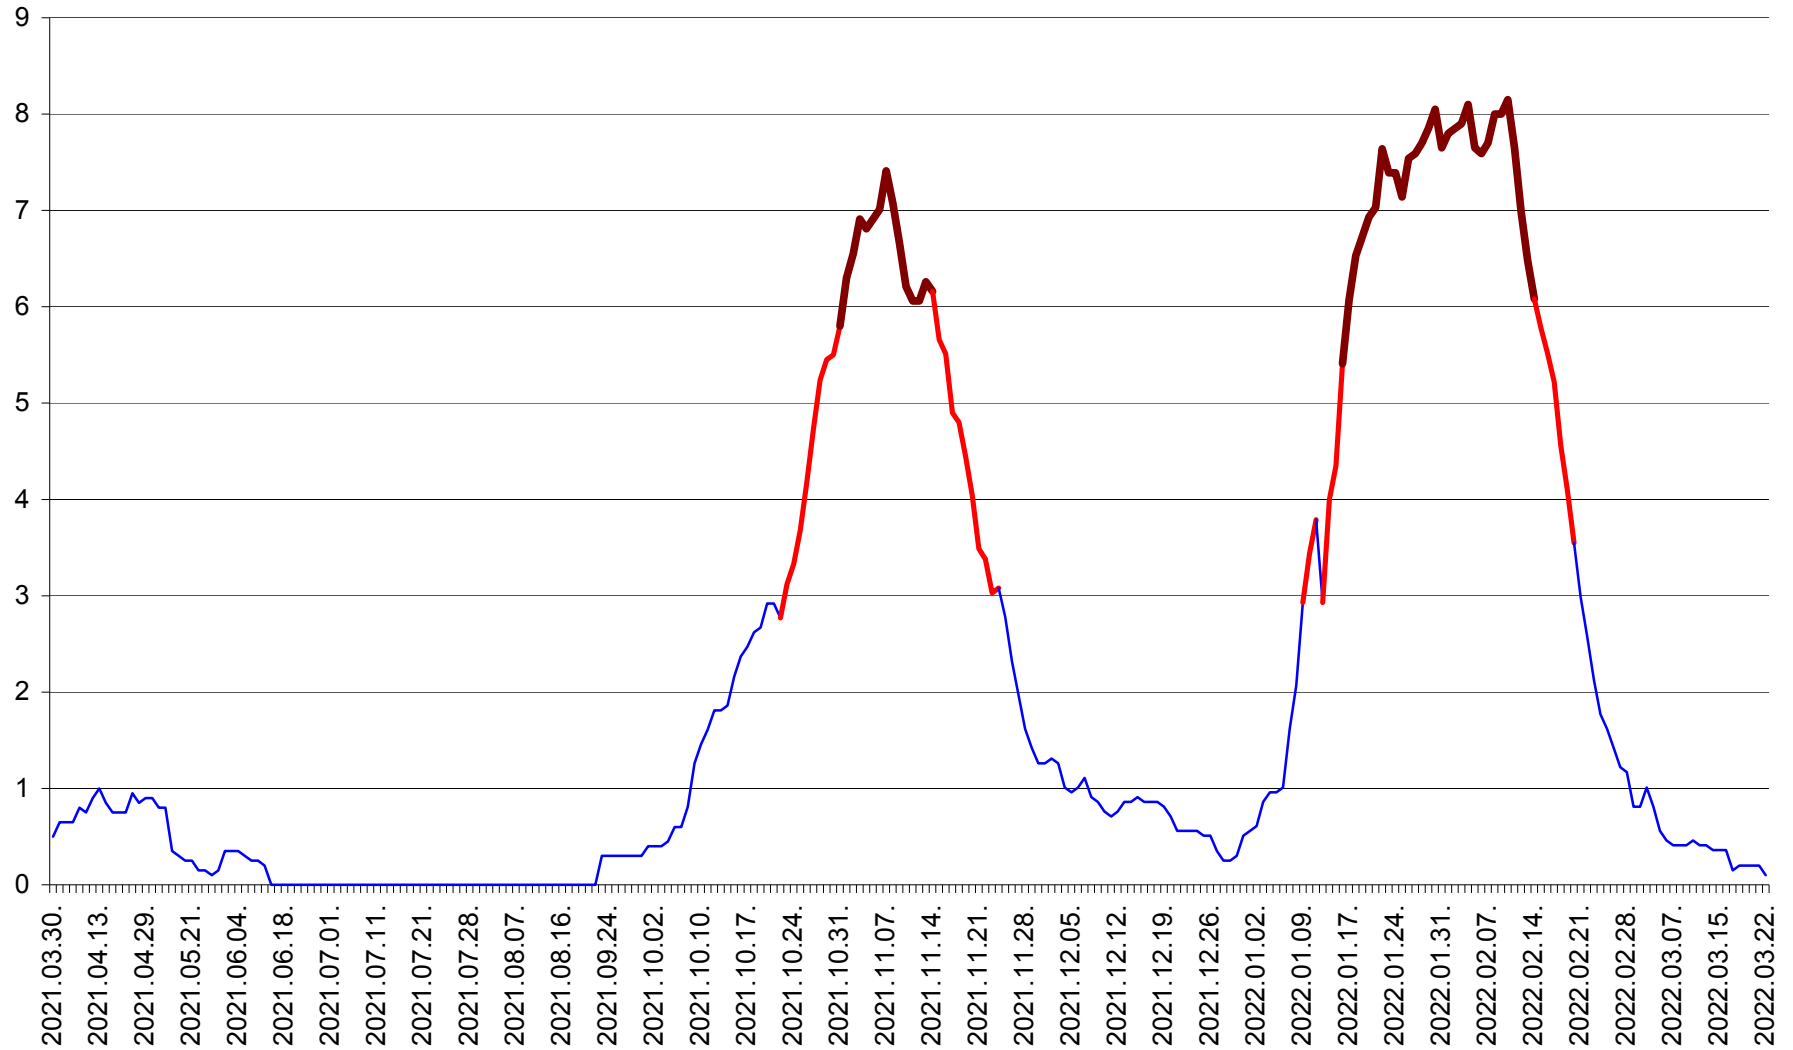

DÂRJIU - Evolutia incidentei cumulate pe 14 zile la ‰ de locuitori  
2021.04.01. - 2022.03.22.

DEALU - Evolutia incidentei cumulate pe 14 zile la ‰ de locuitori  
2021.04.01. - 2022.03.22.

DITRĂU - Evolutia incidentei cumulate pe 14 zile la ‰ de locuitori  
2021.04.01. - 2022.03.22.

FELICENI - Evolutia incidentei cumulate pe 14 zile la ‰ de locuitori  
2021.04.01. - 2022.03.22.

FRUMOASA - Evolutia incidentei cumulate pe 14 zile la ‰ de locuitori  
2021.04.01. - 2022.03.22.

GĂLĂUȚAȘ - Evoluția incidenței cumulate pe 14 zile la ‰ de locuitori  
2021.04.01. - 2022.03.22.

MUNICIPIUL GHEORGHENI - Evolutia incidentei cumulate pe 14 zile la % de locuitori  
2021.04.01. - 2022.03.22.

JOSENI - Evolutia incidentei cumulate pe 14 zile la ‰ de locuitori  
2021.04.01. - 2022.03.22.

LĂZAREA - Evolutia incidentei cumulate pe 14 zile la % de locuitori  
2021.04.01. - 2022.03.22.

LELICENI - Evolutia incidentei cumulate pe 14 zile la % de locuitori  
2021.04.01. - 2022.03.22.

LUETA - Evolutia incidentei cumulate pe 14 zile la ‰ de locuitori  
2021.04.01. - 2022.03.22.