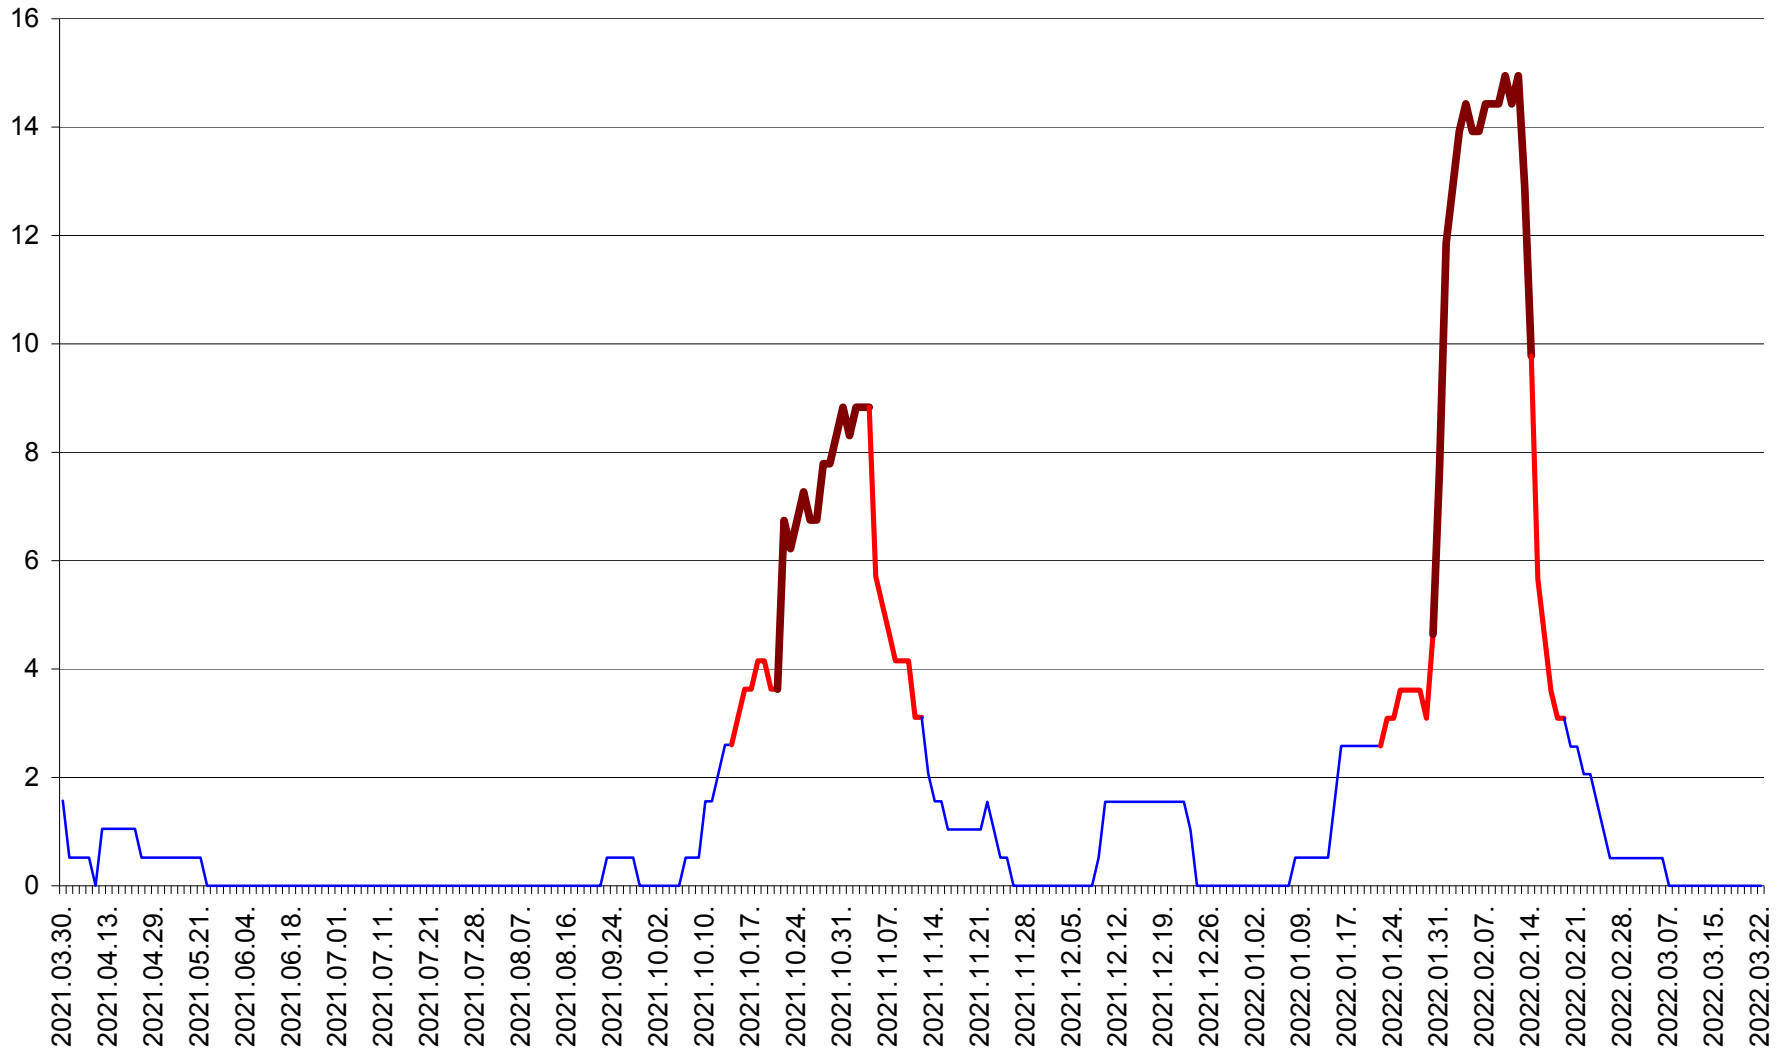

MIHĂILENI - Evolutia incidentei cumulate pe 14 zile la ‰ de locuitori  
2021.04.01. - 2022.03.22.

MUGENI - Evolutia incidentei cumulate pe 14 zile la ‰ de locuitori  
2021.04.01. - 2022.03.22.

OCLAND - Evolutia incidentei cumulate pe 14 zile la ‰ de locuitori  
2021.04.01. - 2022.03.22.

MUNICIPIUL ODORHEIU SECUIESC - Evolutia incidentei cumulate pe 14 zile la ‰ de locuitori  
2021.04.01. - 2022.03.22.

PĂULENI-CIUC - Evolutia incidentei cumulate pe 14 zile la % de locuitori  
2021.04.01. - 2022.03.22.

PLĂIEȘII DE JOS - Evolutia incidentei cumulate pe 14 zile la ‰ de locuitori  
2021.04.01. - 2022.03.22.

PORUMBENI - Evolutia incidentei cumulate pe 14 zile la ‰ de locuitori  
2021.04.01. - 2022.03.22.