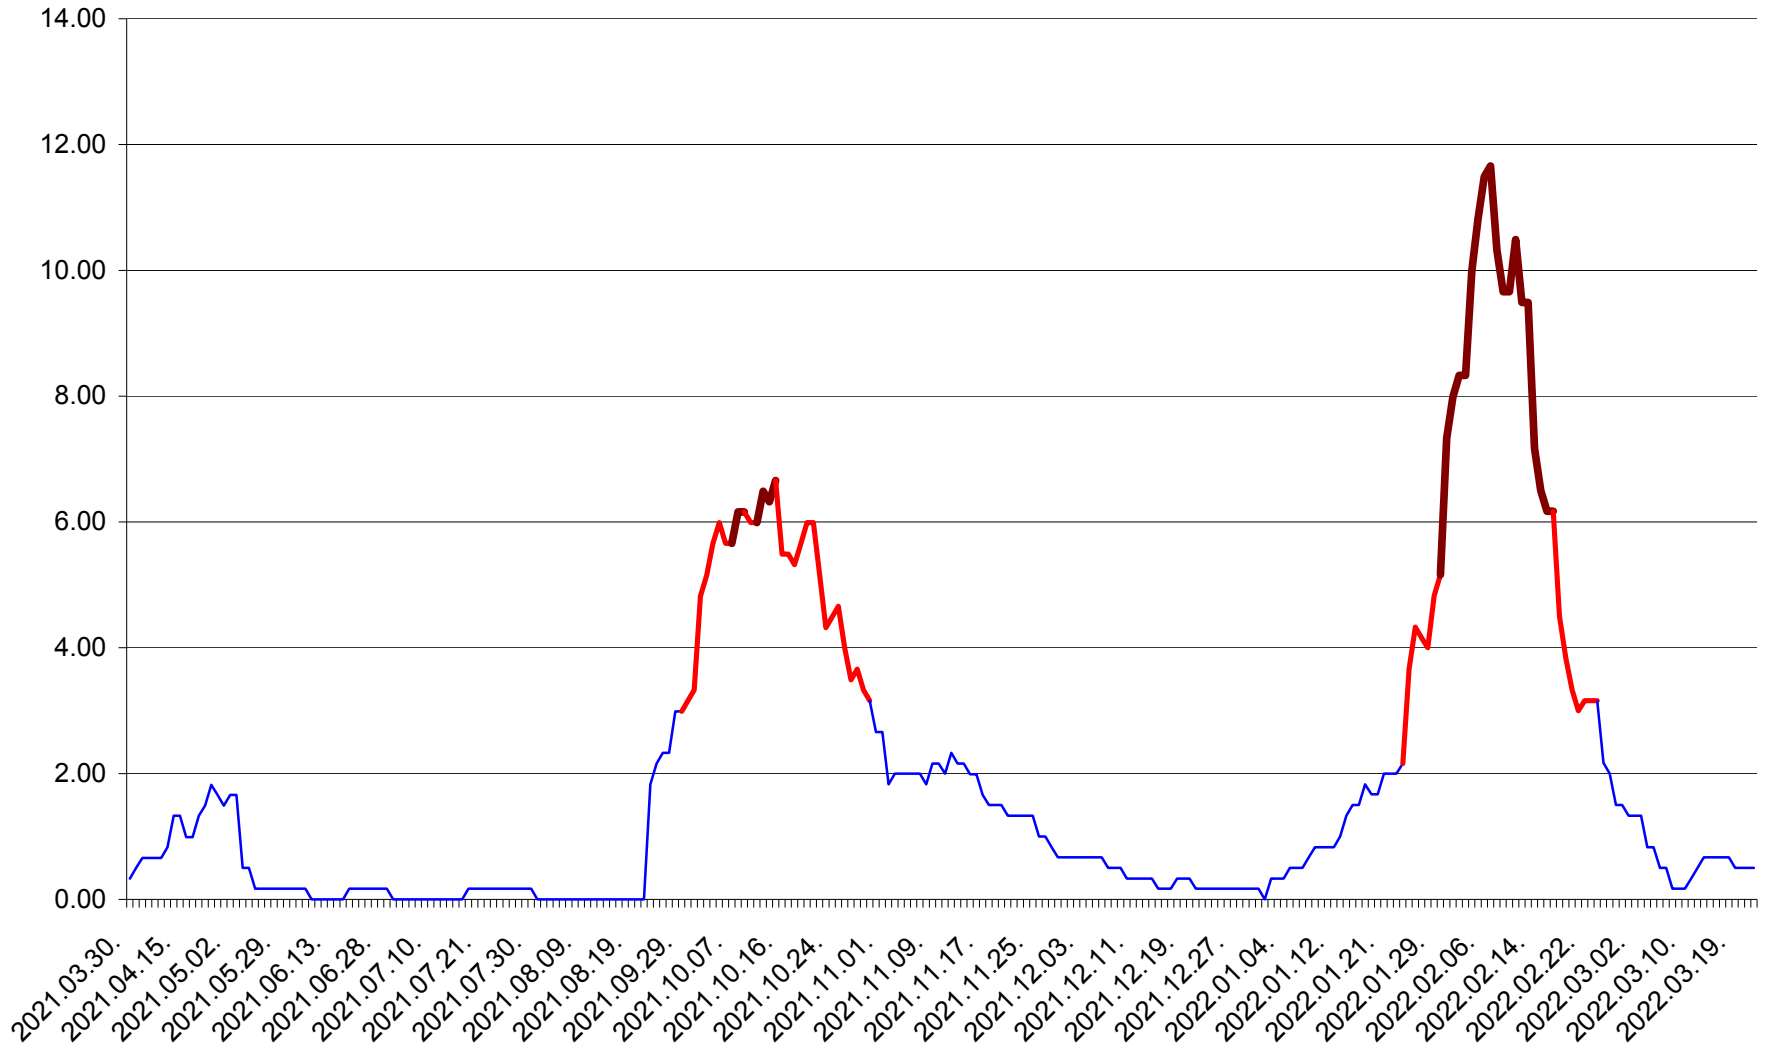

VĂRȘAG - Evolutia incidentei cumulate pe 14 zile la ‰ de locuitori  
2021.04.01. - 2022.03.22.

ORAȘ VLĂHIȚA - Evolutia incidentei cumulate pe 14 zile la ‰ de locuitori  
2021.04.01. - 2022.03.22.

VOȘLĂBENI - Evolutia incidentei cumulate pe 14 zile la ‰ de locuitori  
2021.04.01. - 2022.03.22.

ZETEA - Evolutia incidentei cumulate pe 14 zile la ‰ de locuitori  
2021.04.01. - 2022.03.22.

Total - Evolutia incidentei cumulate pe 14 zile la ‰ de locuitori  
2021.04.01. - 2022.03.22.