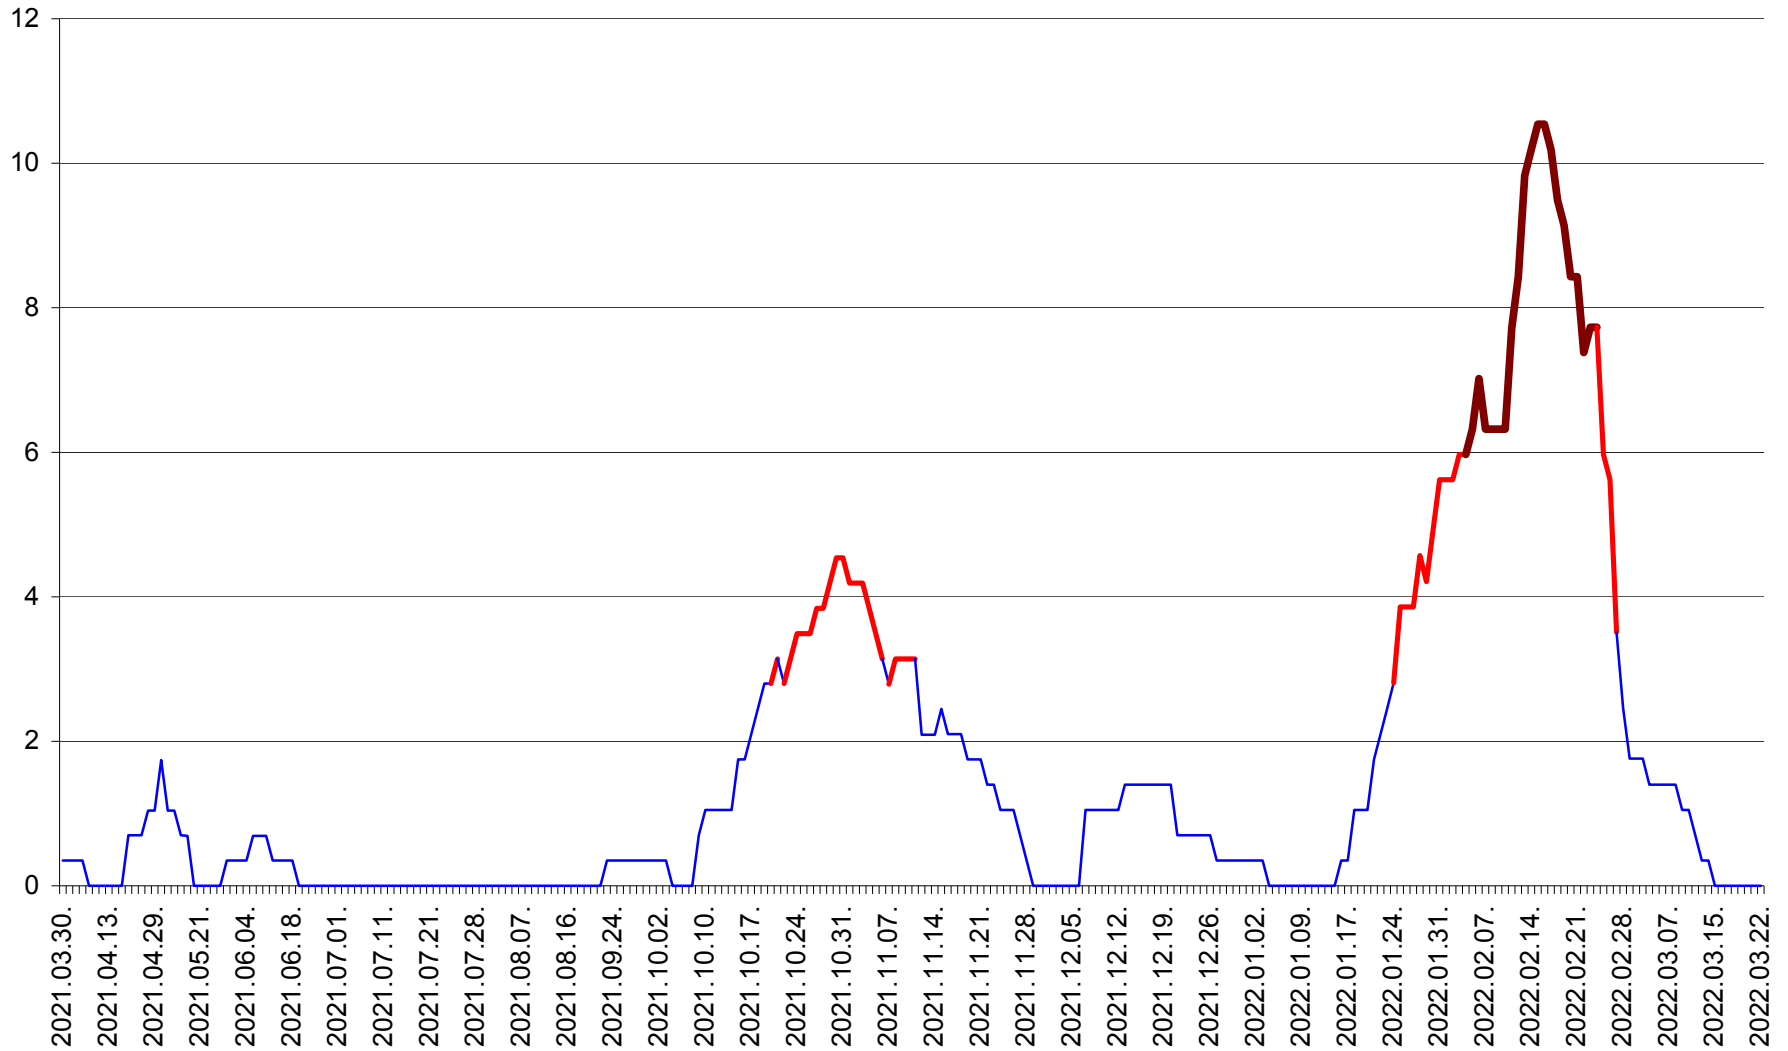

SICULENI - Evolutia incidentei cumulate pe 14 zile la ‰ de locuitori
2021.04.01. - 2022.03.22.