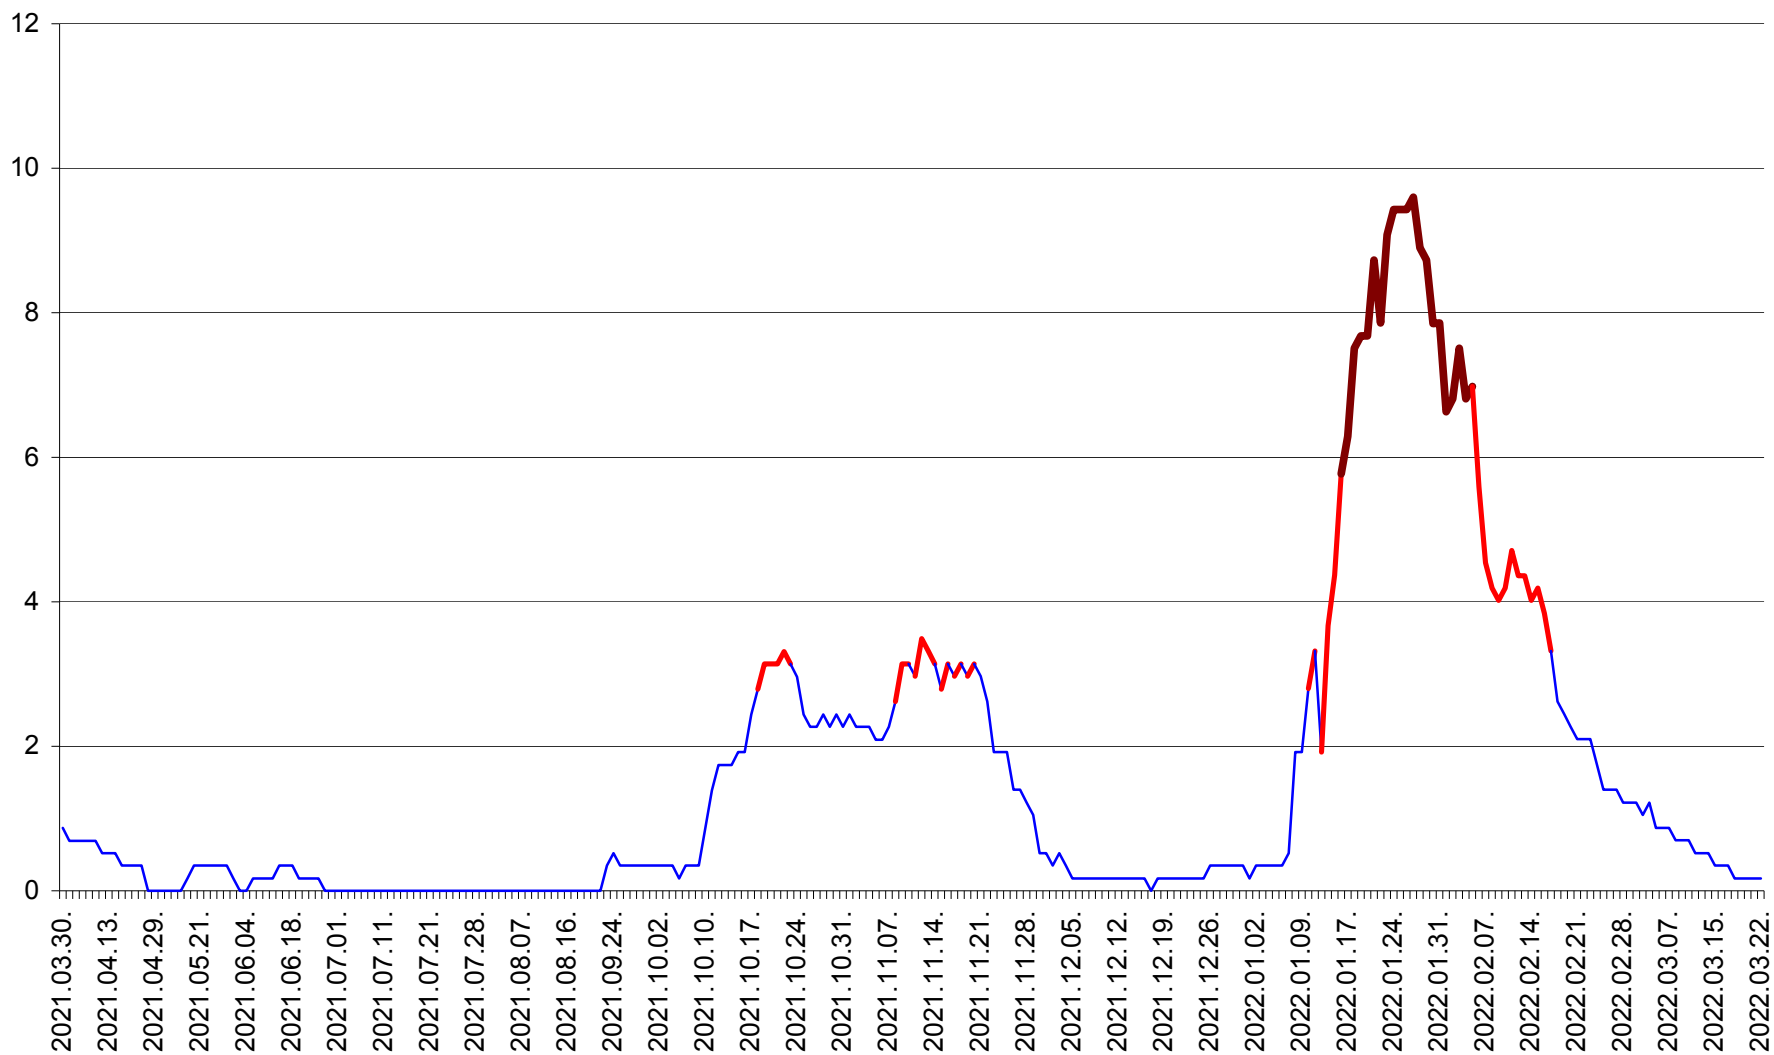

DÂRJIU - Evolutia incidentei cumulate pe 14 zile la ‰ de locuitori  
2021.04.01. - 2022.03.22.

DEALU - Evolutia incidentei cumulate pe 14 zile la ‰ de locuitori  
2021.04.01. - 2022.03.22.

DITRĂU - Evolutia incidentei cumulate pe 14 zile la ‰ de locuitori  
2021.04.01. - 2022.03.22.

FELICENI - Evolutia incidentei cumulate pe 14 zile la ‰ de locuitori  
2021.04.01. - 2022.03.22.

FRUMOASA - Evolutia incidentei cumulate pe 14 zile la ‰ de locuitori  
2021.04.01. - 2022.03.22.

GĂLĂUȚAȘ - Evoluția incidenței cumulate pe 14 zile la ‰ de locuitori  
2021.04.01. - 2022.03.22.

MUNICIPIUL GHEORGHENI - Evolutia incidentei cumulate pe 14 zile la % de locuitori  
2021.04.01. - 2022.03.22.

JOSENI - Evolutia incidentei cumulate pe 14 zile la ‰ de locuitori  
2021.04.01. - 2022.03.22.

LĂZAREA - Evolutia incidentei cumulate pe 14 zile la % de locuitori  
2021.04.01. - 2022.03.22.

LELICENI - Evolutia incidentei cumulate pe 14 zile la % de locuitori  
2021.04.01. - 2022.03.22.

LUETA - Evolutia incidentei cumulate pe 14 zile la ‰ de locuitori  
2021.04.01. - 2022.03.22.