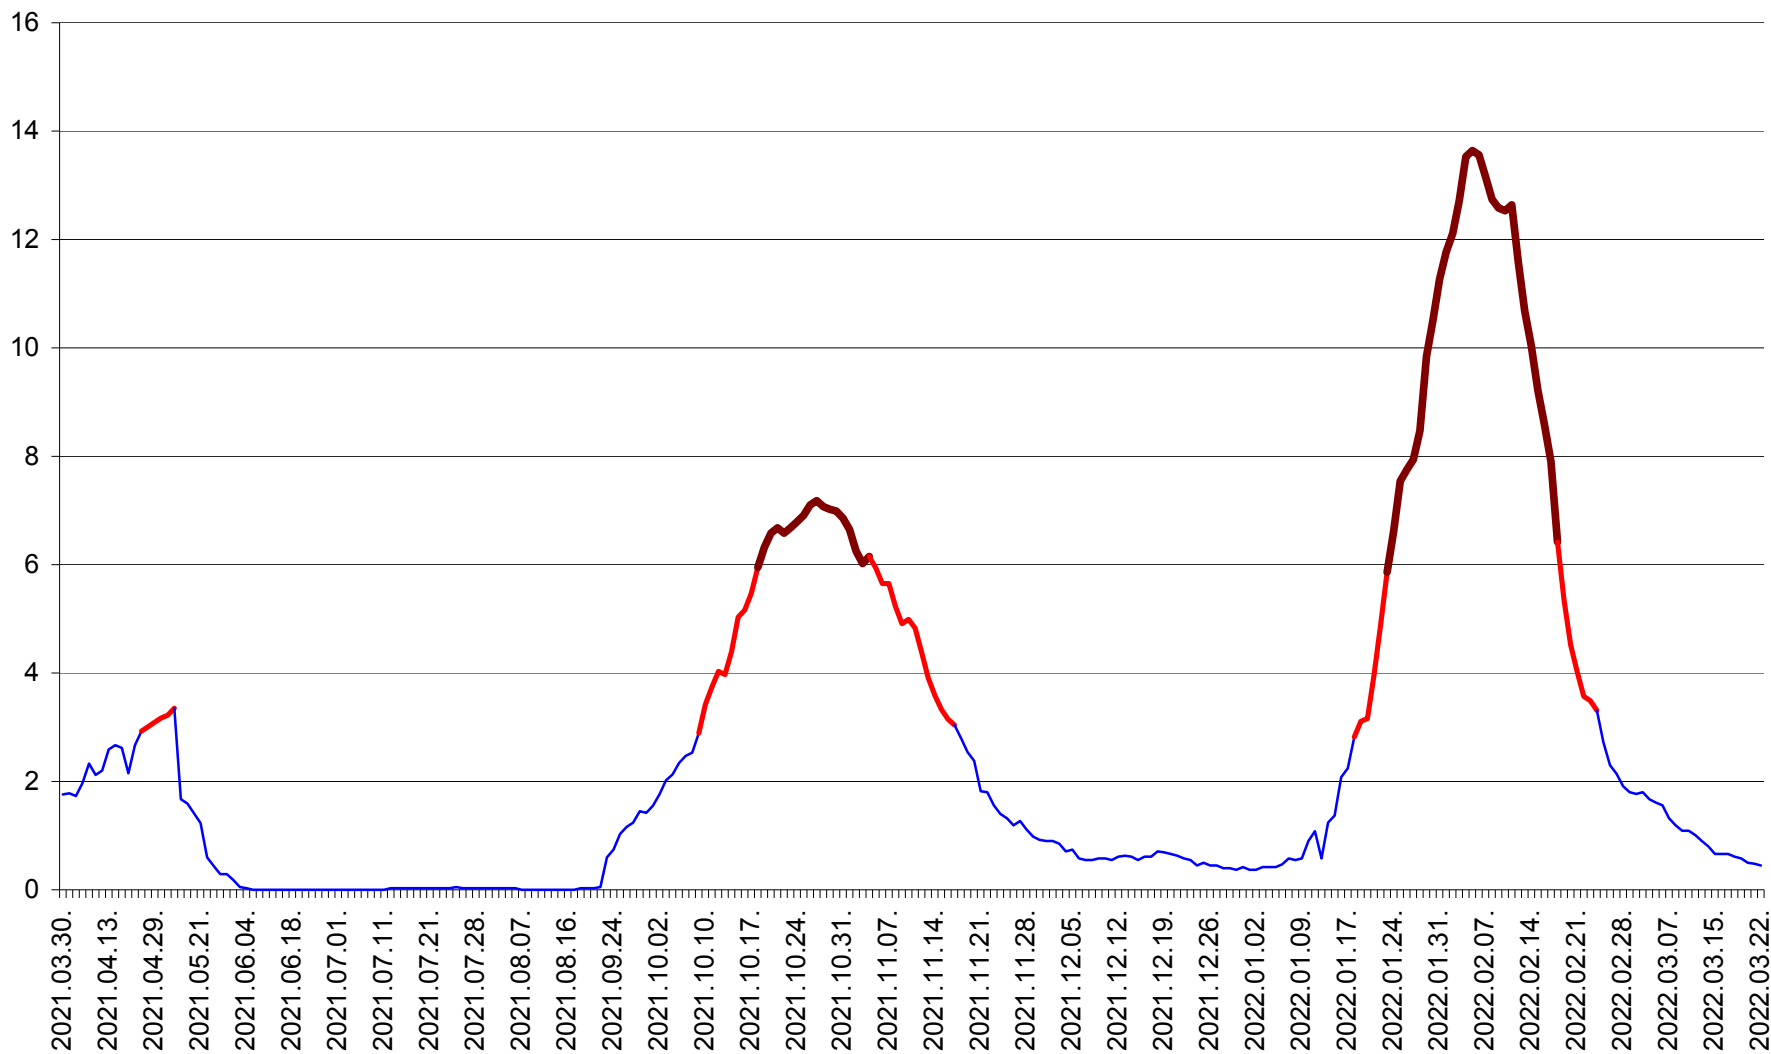

PĂULENI-CIUC - Evolutia incidentei cumulate pe 14 zile la % de locuitori
2021.04.01. - 2022.03.22.