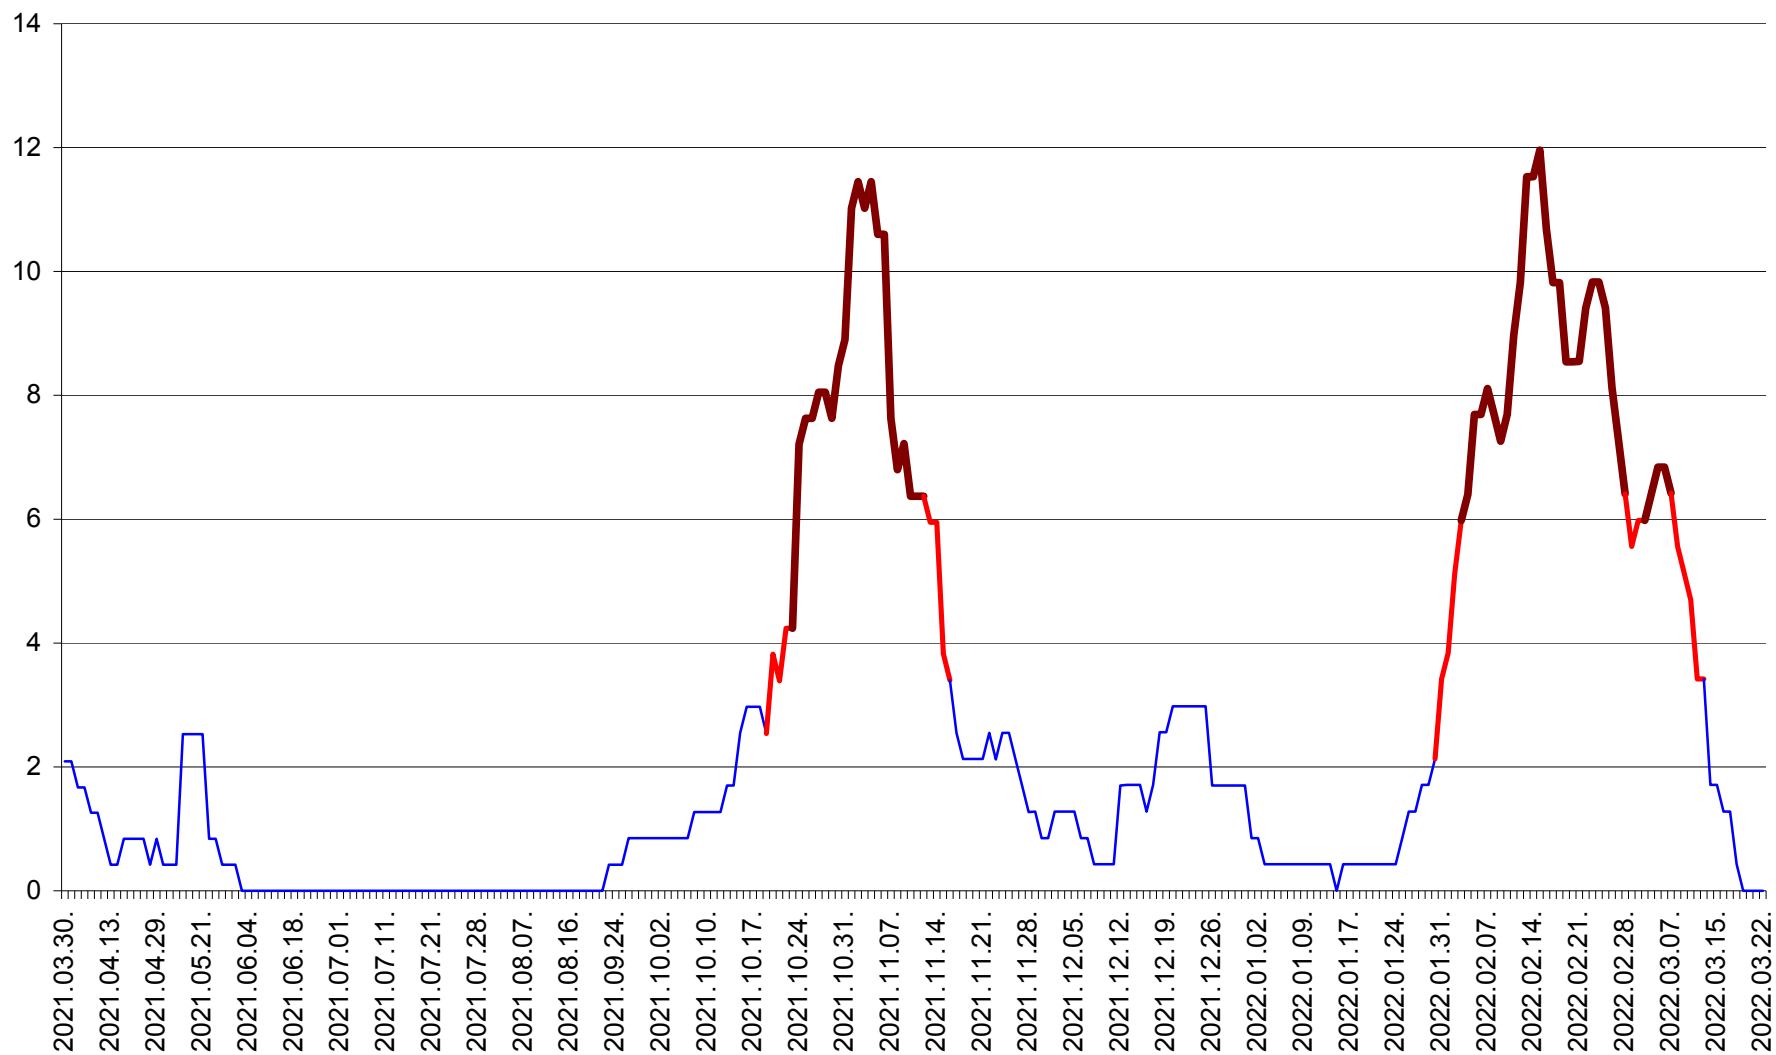

ORAȘ CRISTURU SECUIESC - Evolutia incidentei cumulate pe 14 zile la ‰ de locuitori  
2021.04.01. - 2022.03.22.

DĂNEȘTI - Evolutia incidentei cumulate pe 14 zile la ‰ de locuitori  
2021.04.01. - 2022.03.22.

DÂRJIU - Evolutia incidentei cumulate pe 14 zile la ‰ de locuitori  
2021.04.01. - 2022.03.22.

DEALU - Evolutia incidentei cumulate pe 14 zile la ‰ de locuitori  
2021.04.01. - 2022.03.22.

DITRĂU - Evolutia incidentei cumulate pe 14 zile la ‰ de locuitori  
2021.04.01. - 2022.03.22.

FELICENI - Evolutia incidentei cumulate pe 14 zile la ‰ de locuitori  
2021.04.01. - 2022.03.22.

FRUMOASA - Evolutia incidentei cumulate pe 14 zile la ‰ de locuitori  
2021.04.01. - 2022.03.22.

GĂLĂUȚAȘ - Evoluția incidenței cumulate pe 14 zile la ‰ de locuitori  
2021.04.01. - 2022.03.22.