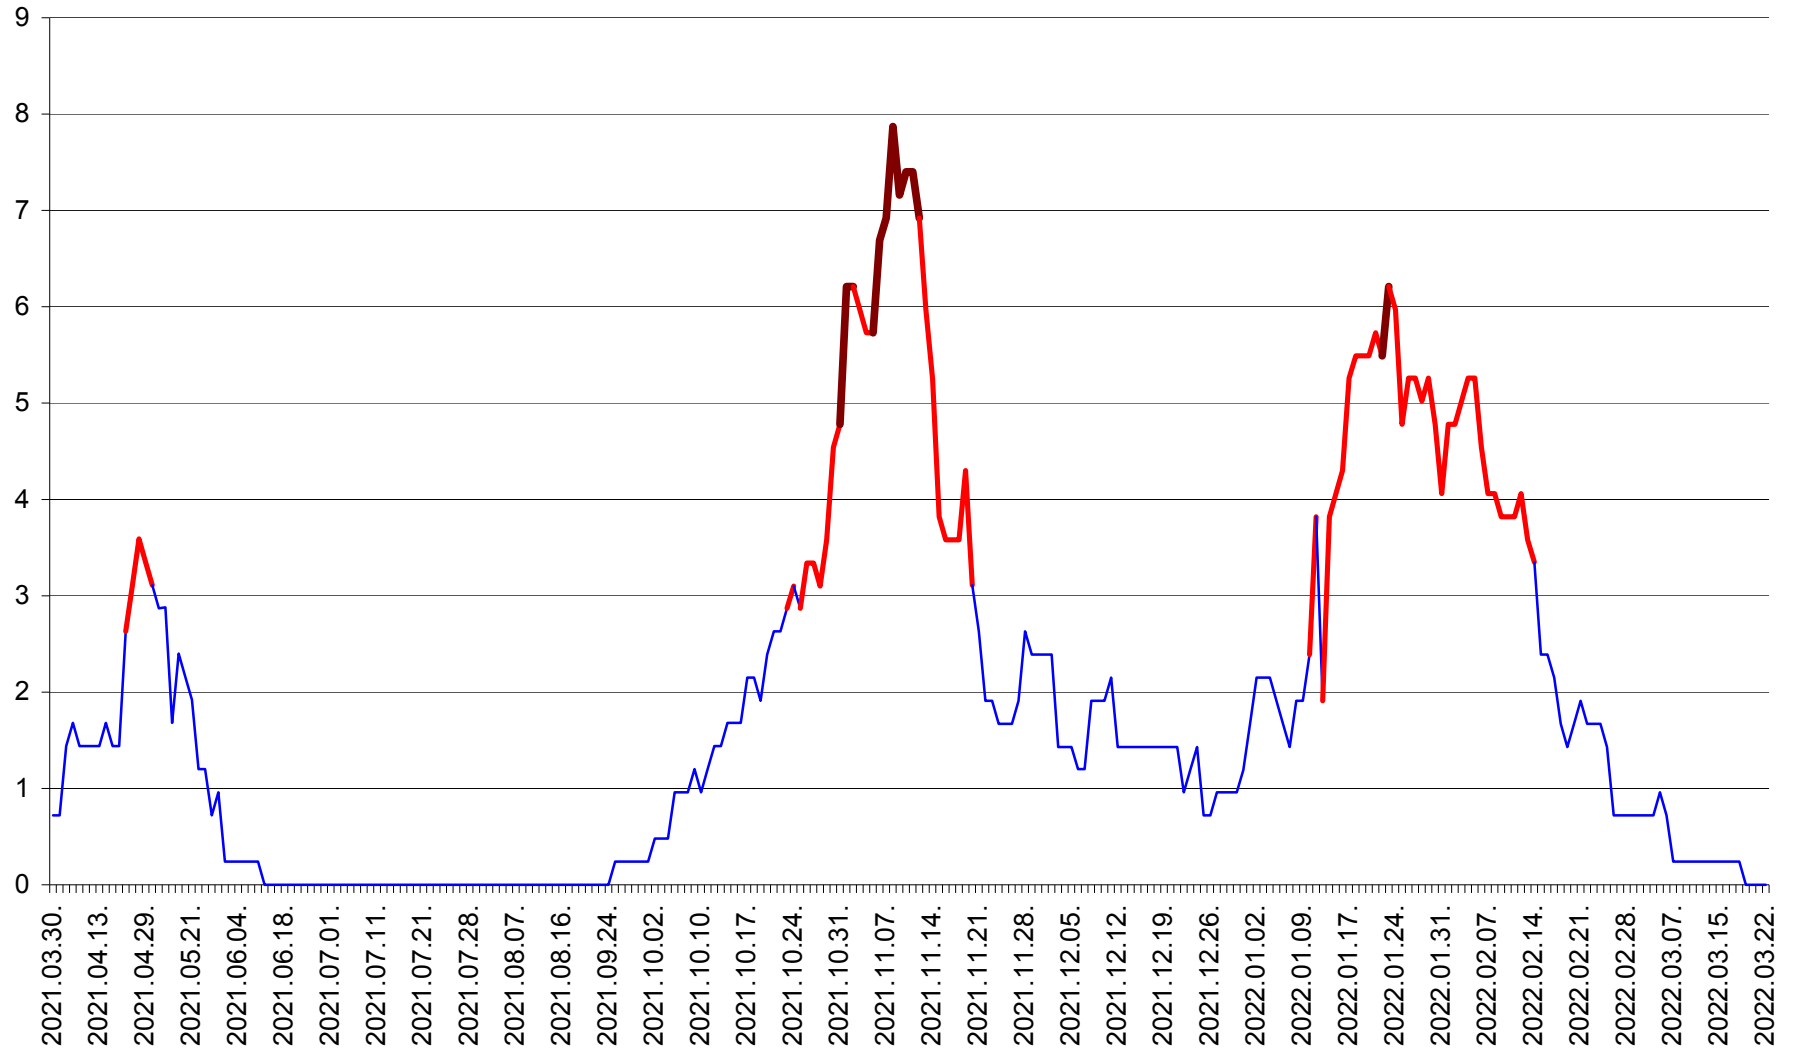

CORBU - Evolutia incidentei cumulate pe 14 zile la ‰ de locuitori  
2021.04.01. - 2022.03.22.

CORUND - Evolutia incidentei cumulate pe 14 zile la ‰ de locuitori  
2021.04.01. - 2022.03.22.

COZMENI - Evolutia incidentei cumulate pe 14 zile la ‰ de locuitori  
2021.04.01. - 2022.03.22.

ORAȘ CRISTURU SECUIESC - Evolutia incidentei cumulate pe 14 zile la ‰ de locuitori  
2021.04.01. - 2022.03.22.

DĂNEȘTI - Evolutia incidentei cumulate pe 14 zile la ‰ de locuitori  
2021.04.01. - 2022.03.22.

DÂRJIU - Evolutia incidentei cumulate pe 14 zile la ‰ de locuitori  
2021.04.01. - 2022.03.22.

DEALU - Evolutia incidentei cumulate pe 14 zile la ‰ de locuitori  
2021.04.01. - 2022.03.22.

DITRĂU - Evolutia incidentei cumulate pe 14 zile la ‰ de locuitori  
2021.04.01. - 2022.03.22.

FELICENI - Evolutia incidentei cumulate pe 14 zile la ‰ de locuitori  
2021.04.01. - 2022.03.22.

FRUMOASA - Evolutia incidentei cumulate pe 14 zile la ‰ de locuitori  
2021.04.01. - 2022.03.22.

GĂLĂUȚAȘ - Evoluția incidenței cumulate pe 14 zile la ‰ de locuitori  
2021.04.01. - 2022.03.22.