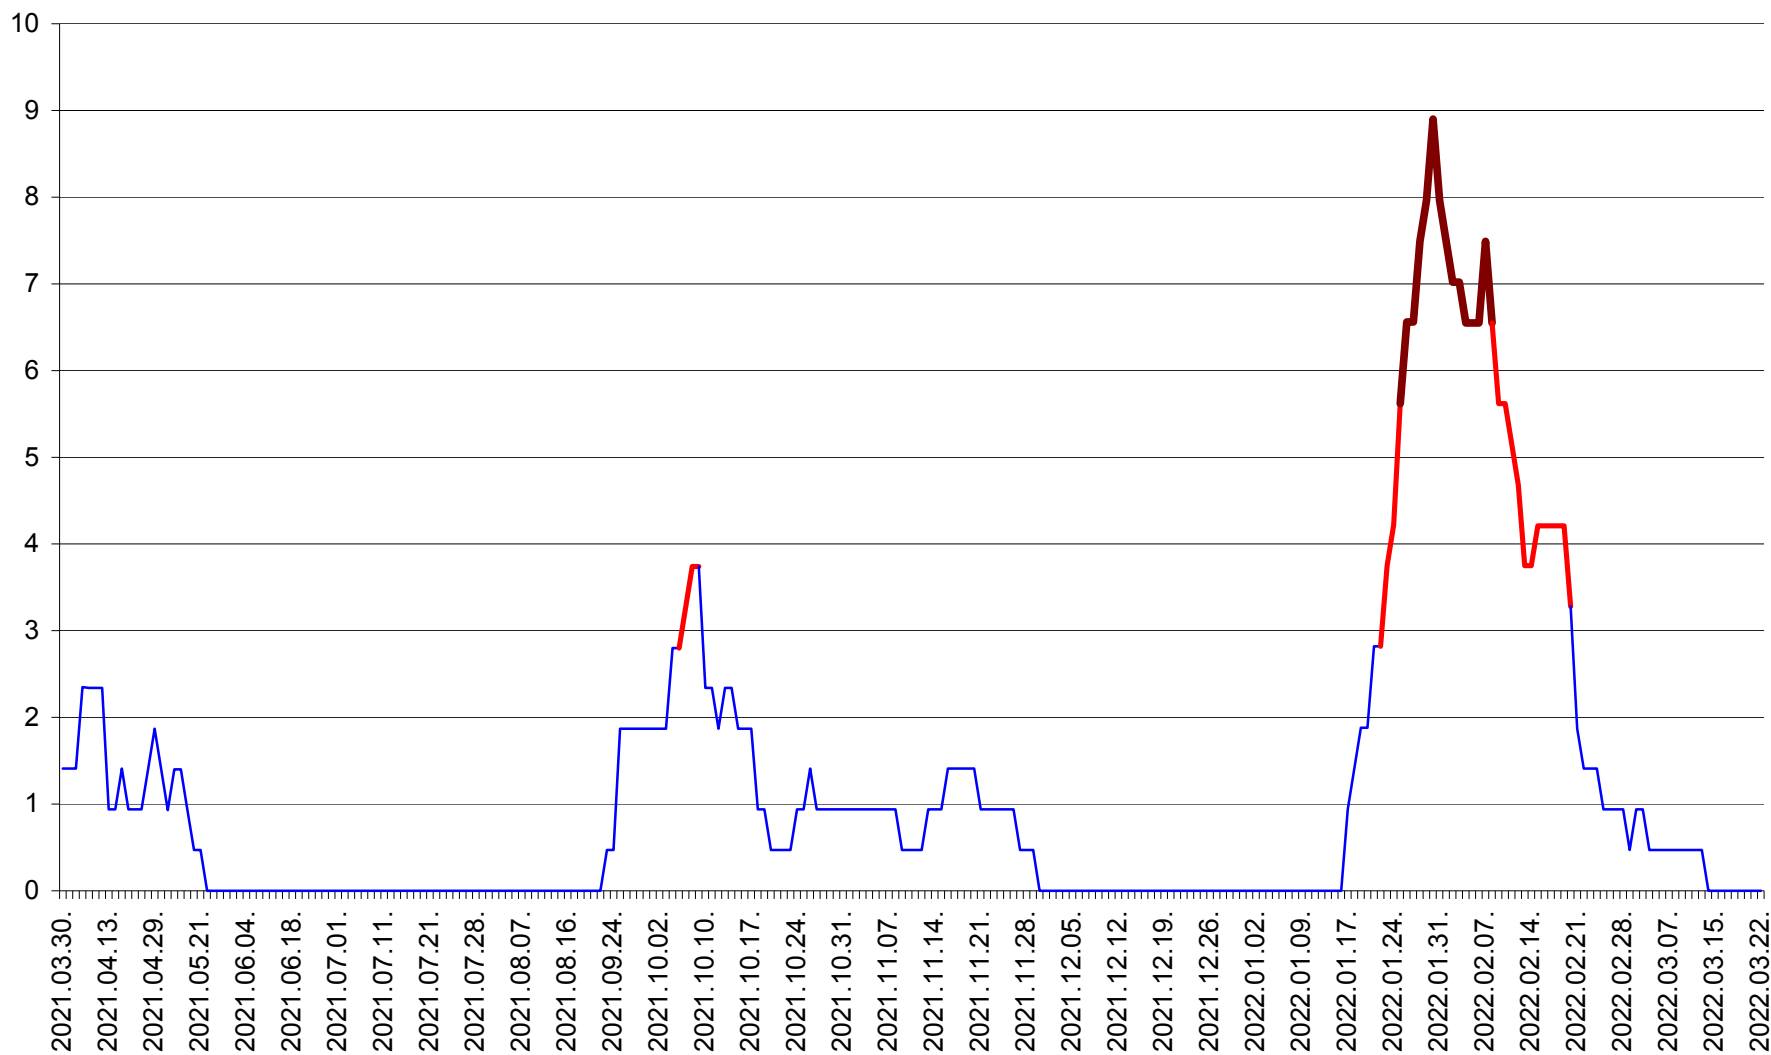

SECUIENI - Evolutia incidentei cumulate pe 14 zile la ‰ de locuitori
2021.04.01. - 2022.03.22.