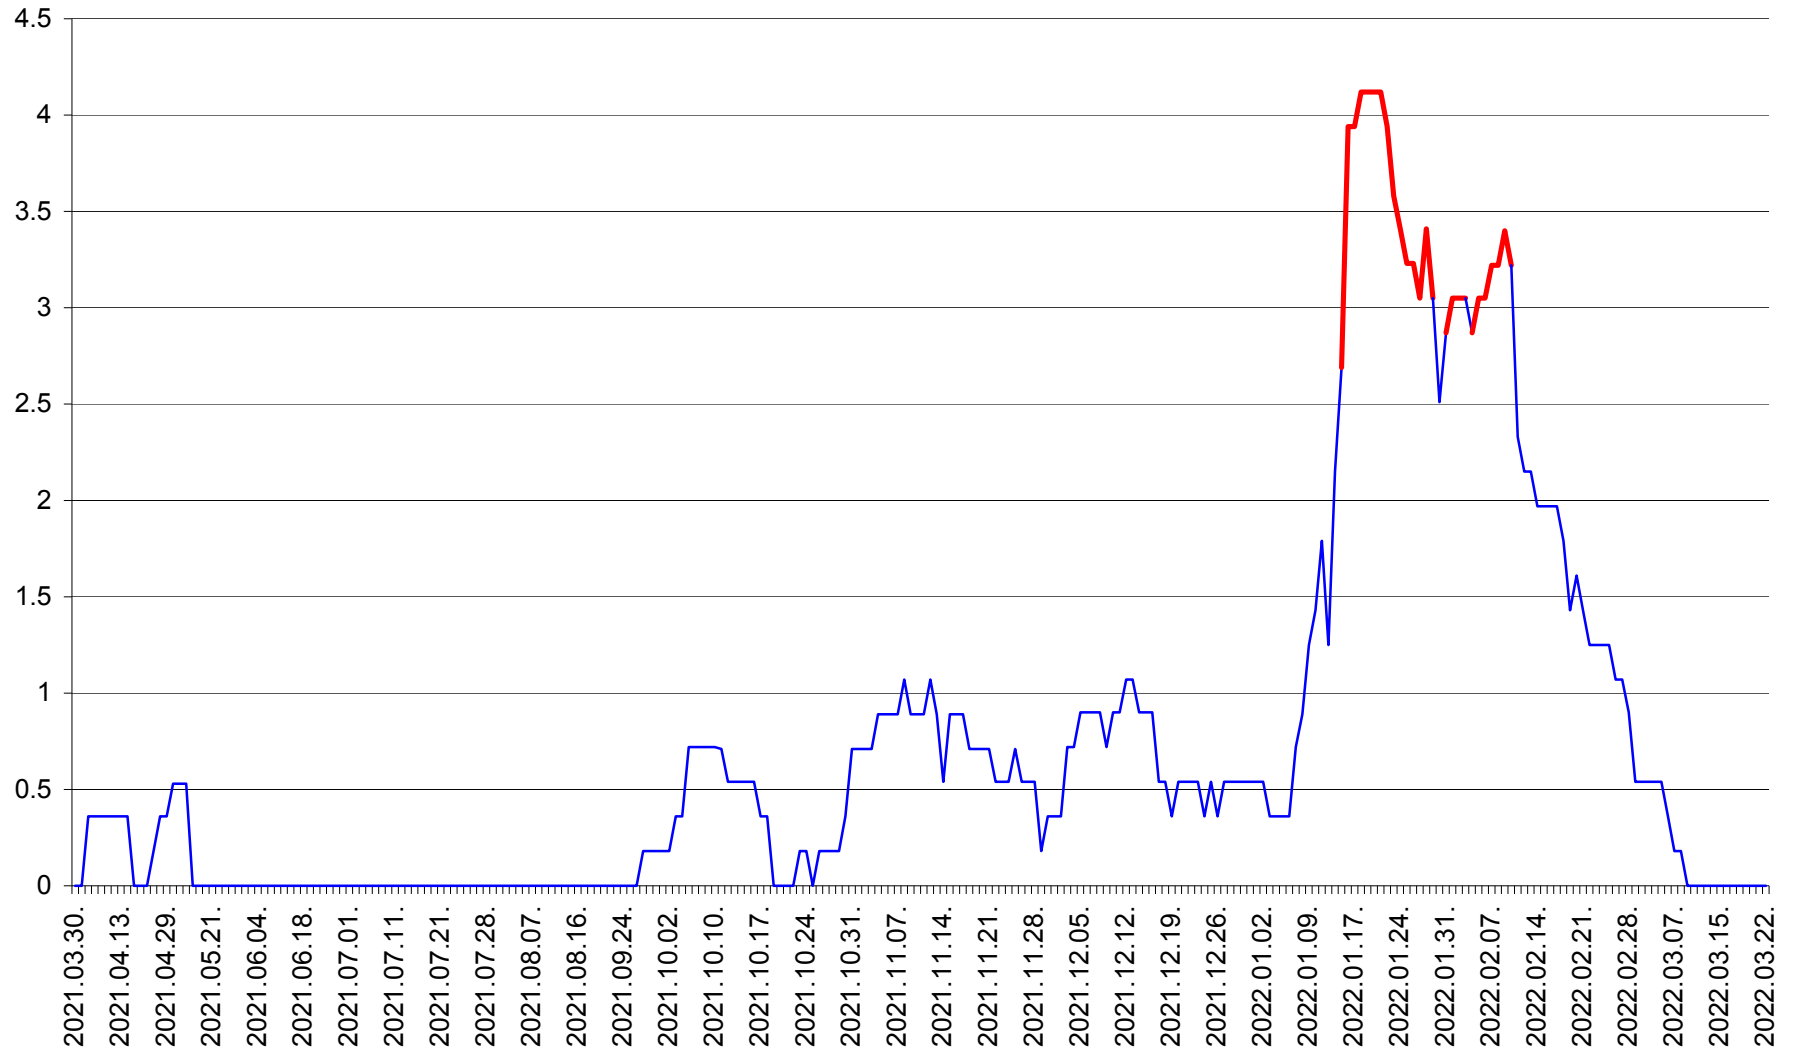

LĂZAREA - Evolutia incidentei cumulate pe 14 zile la % de locuitori  
2021.04.01. - 2022.03.22.

LELICENI - Evolutia incidentei cumulate pe 14 zile la % de locuitori  
2021.04.01. - 2022.03.22.

LUETA - Evolutia incidentei cumulate pe 14 zile la ‰ de locuitori  
2021.04.01. - 2022.03.22.

LUNCA DE JOS - Evolutia incidentei cumulate pe 14 zile la ‰ de locuitori  
2021.04.01. - 2022.03.22.

LUNCA DE SUS - Evolutia incidentei cumulate pe 14 zile la ‰ de locuitori  
2021.04.01. - 2022.03.22.