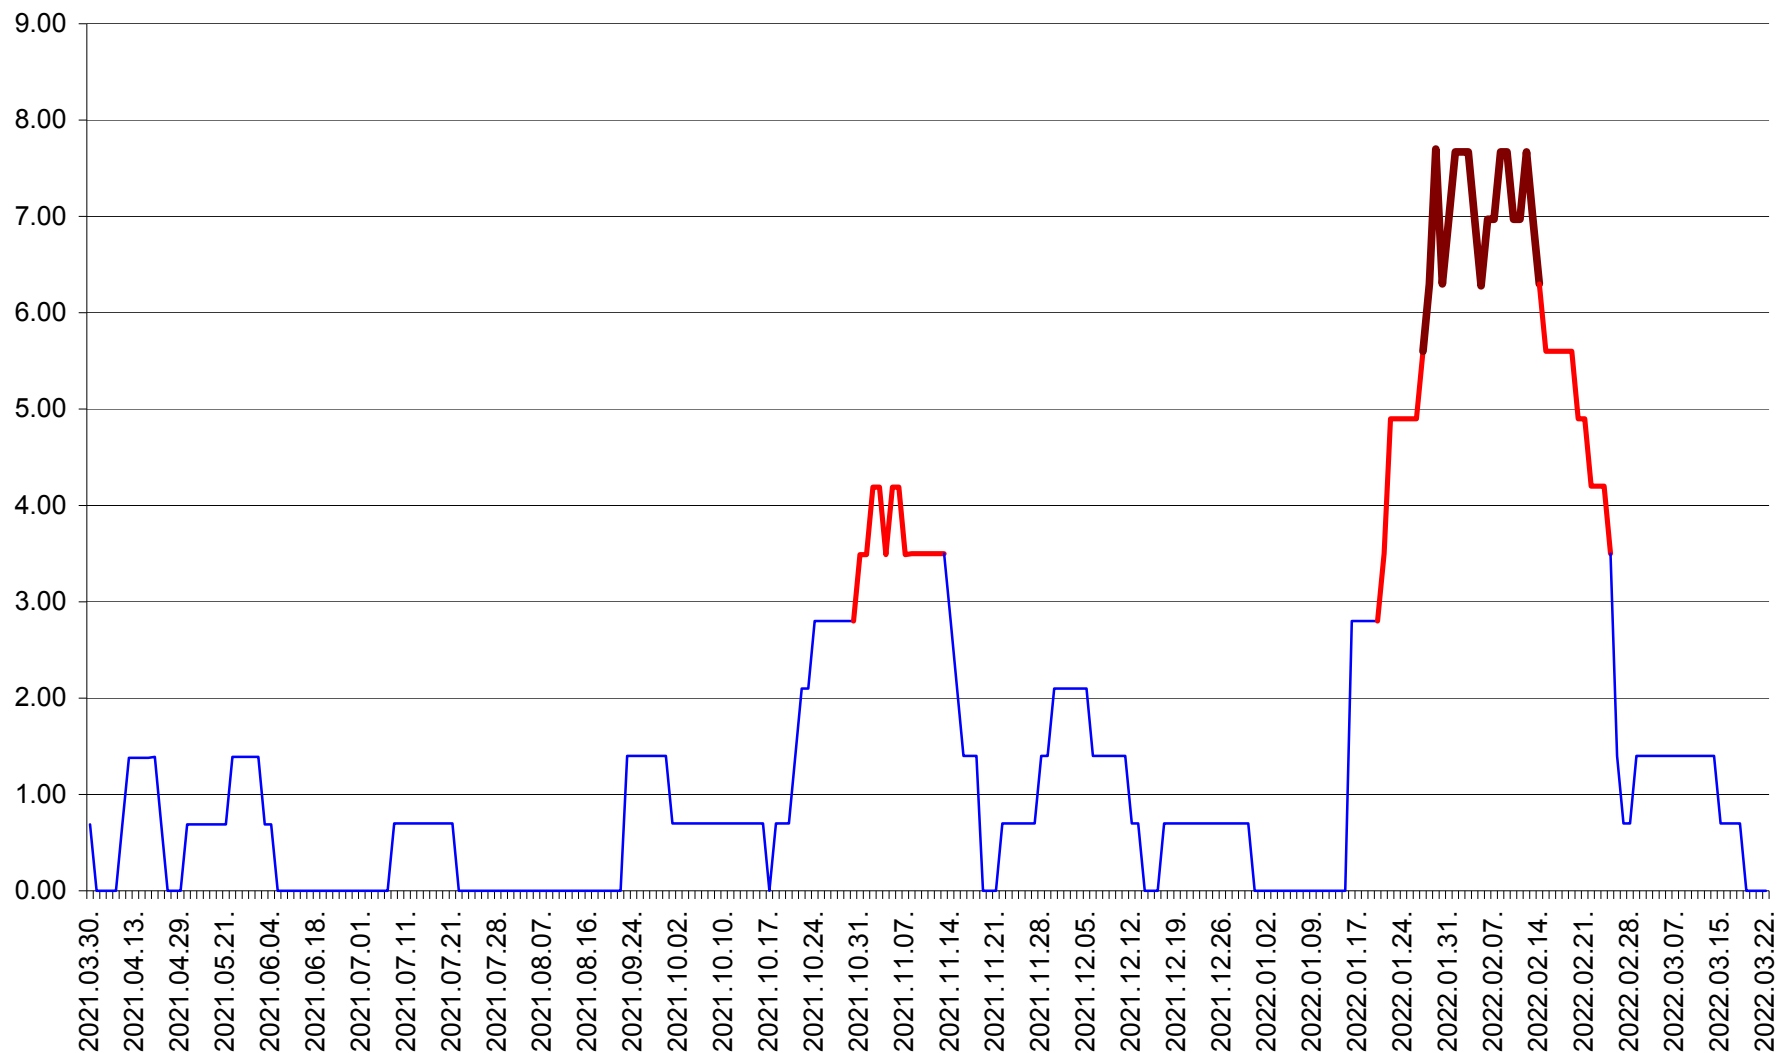

ORAȘ BĂLAN - Evoluția incidenței cumulate pe 14 zile la ‰ de locuitori  
2021.04.01. - 2022.03.22.

BILBOR - Evolutia incidentei cumulate pe 14 zile la ‰ de locuitori  
2021.04.01. - 2022.03.22.

ORAȘ BORSEC - Evolutia incidentei cumulate pe 14 zile la ‰ de locuitori  
2021.04.01. - 2022.03.22.

BRĂDEȘTI - Evolutia incidentei cumulate pe 14 zile la ‰ de locuitori  
2021.04.01. - 2022.03.22.

CĂPÂLNIȚA - Evolutia incidentei cumulate pe 14 zile la ‰ de locuitori  
2021.04.01. - 2022.03.22.

CÂRȚA - Evolutia incidentei cumulate pe 14 zile la ‰ de locuitori  
2021.04.01. - 2022.03.22.

CICEU - Evolutia incidentei cumulate pe 14 zile la ‰ de locuitori  
2021.04.01. - 2022.03.22.

CIUCSÂNGEORGIU - Evolutia incidentei cumulate pe 14 zile la ‰ de locuitori  
2021.04.01. - 2022.03.22.

CIUMANI - Evolutia incidentei cumulate pe 14 zile la ‰ de locuitori  
2021.04.01. - 2022.03.22.

CORBU - Evolutia incidentei cumulate pe 14 zile la ‰ de locuitori  
2021.04.01. - 2022.03.22.

CORUND - Evolutia incidentei cumulate pe 14 zile la ‰ de locuitori  
2021.04.01. - 2022.03.22.

COZMENI - Evolutia incidentei cumulate pe 14 zile la ‰ de locuitori  
2021.04.01. - 2022.03.22.