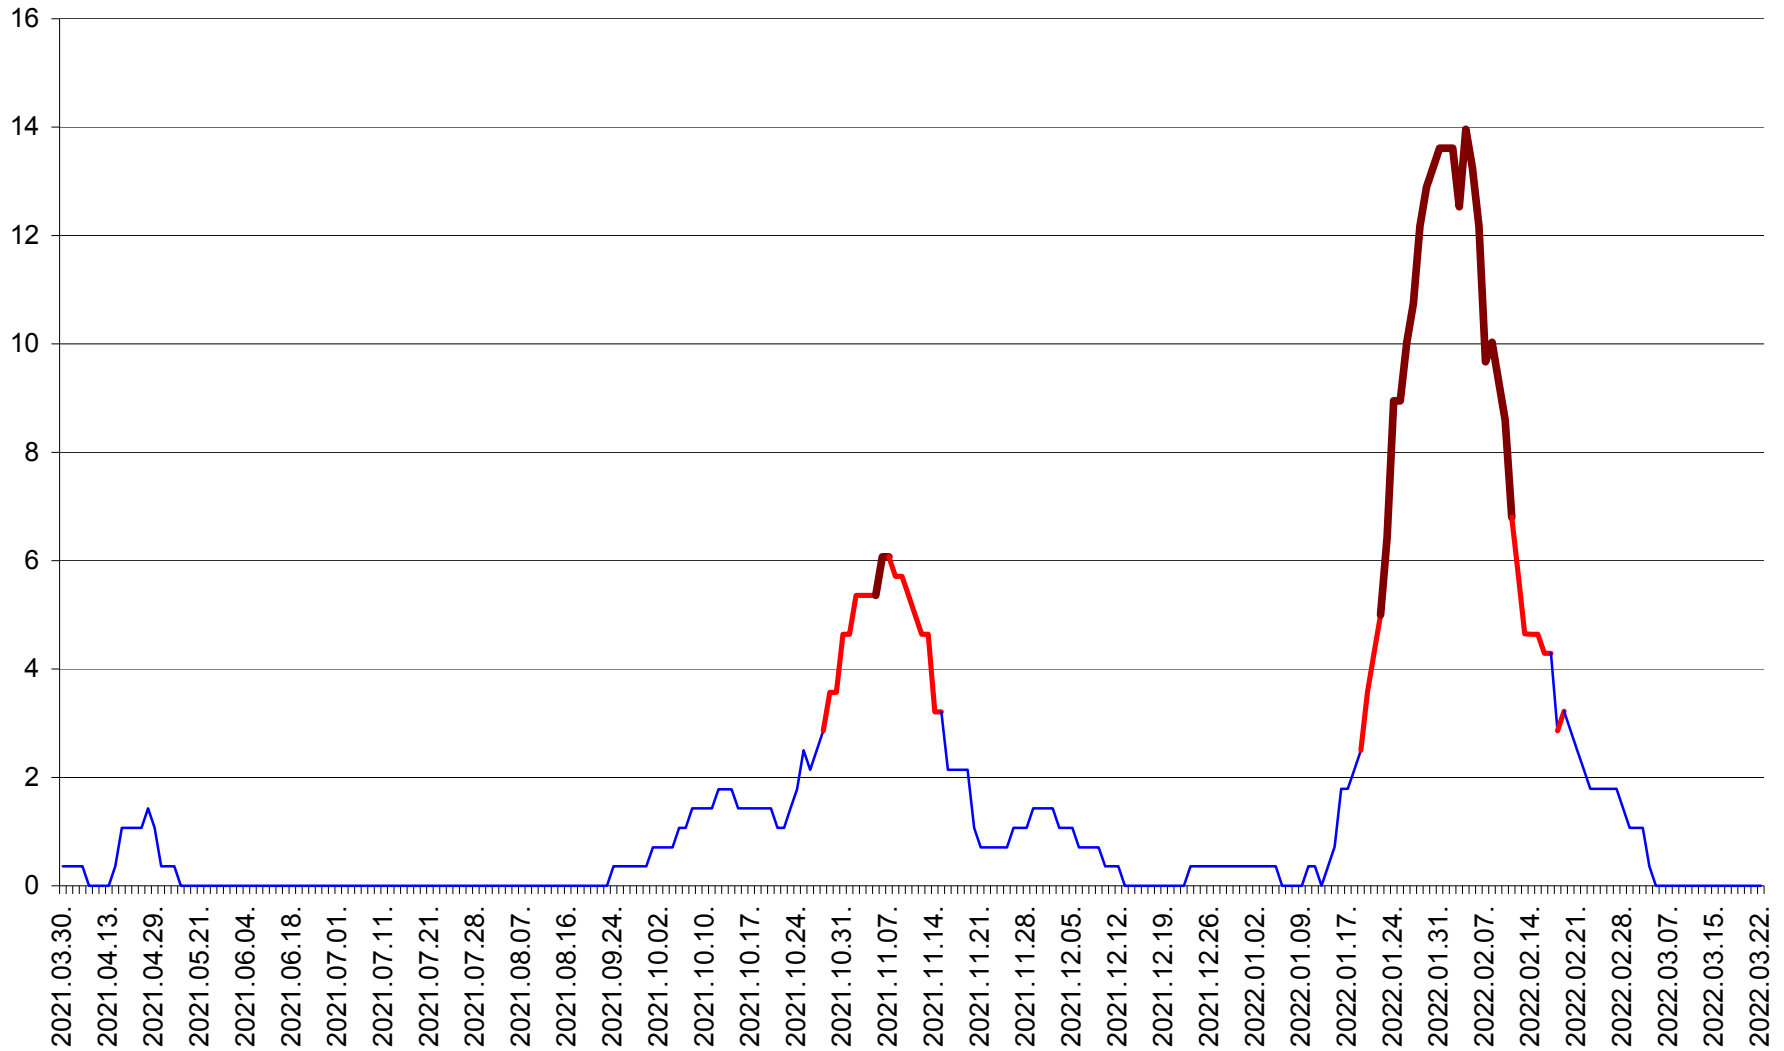

SÂNMARTIN - Evolutia incidentei cumulate pe 14 zile la ‰ de locuitori  
2021.04.01. - 2022.03.22.

SÂNSIMION - Evolutia incidentei cumulate pe 14 zile la ‰ de locuitori  
2021.04.01. - 2022.03.22.

SÂNTIMBRU - Evolutia incidentei cumulate pe 14 zile la ‰ de locuitori  
2021.04.01. - 2022.03.22.

SĂRMAȘ - Evolutia incidentei cumulate pe 14 zile la ‰ de locuitori  
2021.04.01. - 2022.03.22.

SATU MARE - Evolutia incidentei cumulate pe 14 zile la ‰ de locuitori  
2021.04.01. - 2022.03.22.

SECUIENI - Evolutia incidentei cumulate pe 14 zile la ‰ de locuitori  
2021.04.01. - 2022.03.22.

SICULENI - Evolutia incidentei cumulate pe 14 zile la ‰ de locuitori  
2021.04.01. - 2022.03.22.

ȘIMONEȘTI - Evolutia incidentei cumulate pe 14 zile la ‰ de locuitori  
2021.04.01. - 2022.03.22.

SUBCETATE - Evolutia incidentei cumulate pe 14 zile la ‰ de locuitori  
2021.04.01. - 2022.03.22.