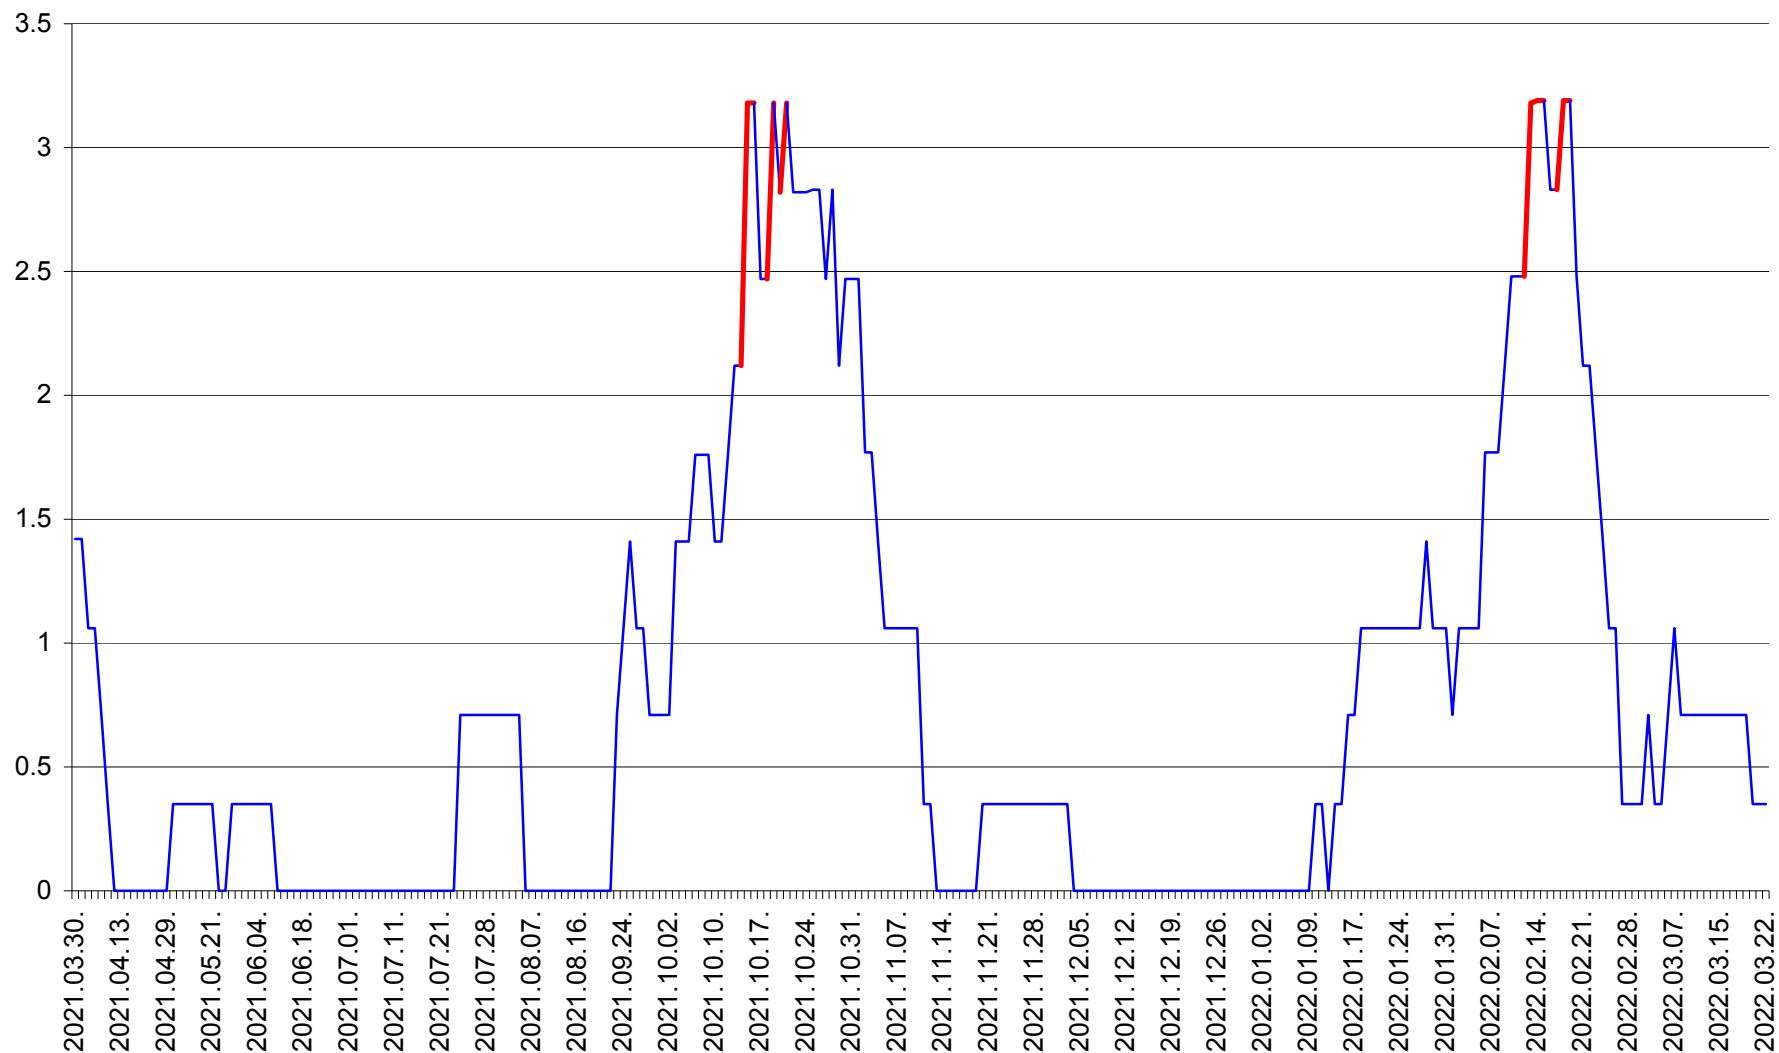

PORUMBENI - Evolutia incidentei cumulate pe 14 zile la ‰ de locuitori
2021.04.01. - 2022.03.22.