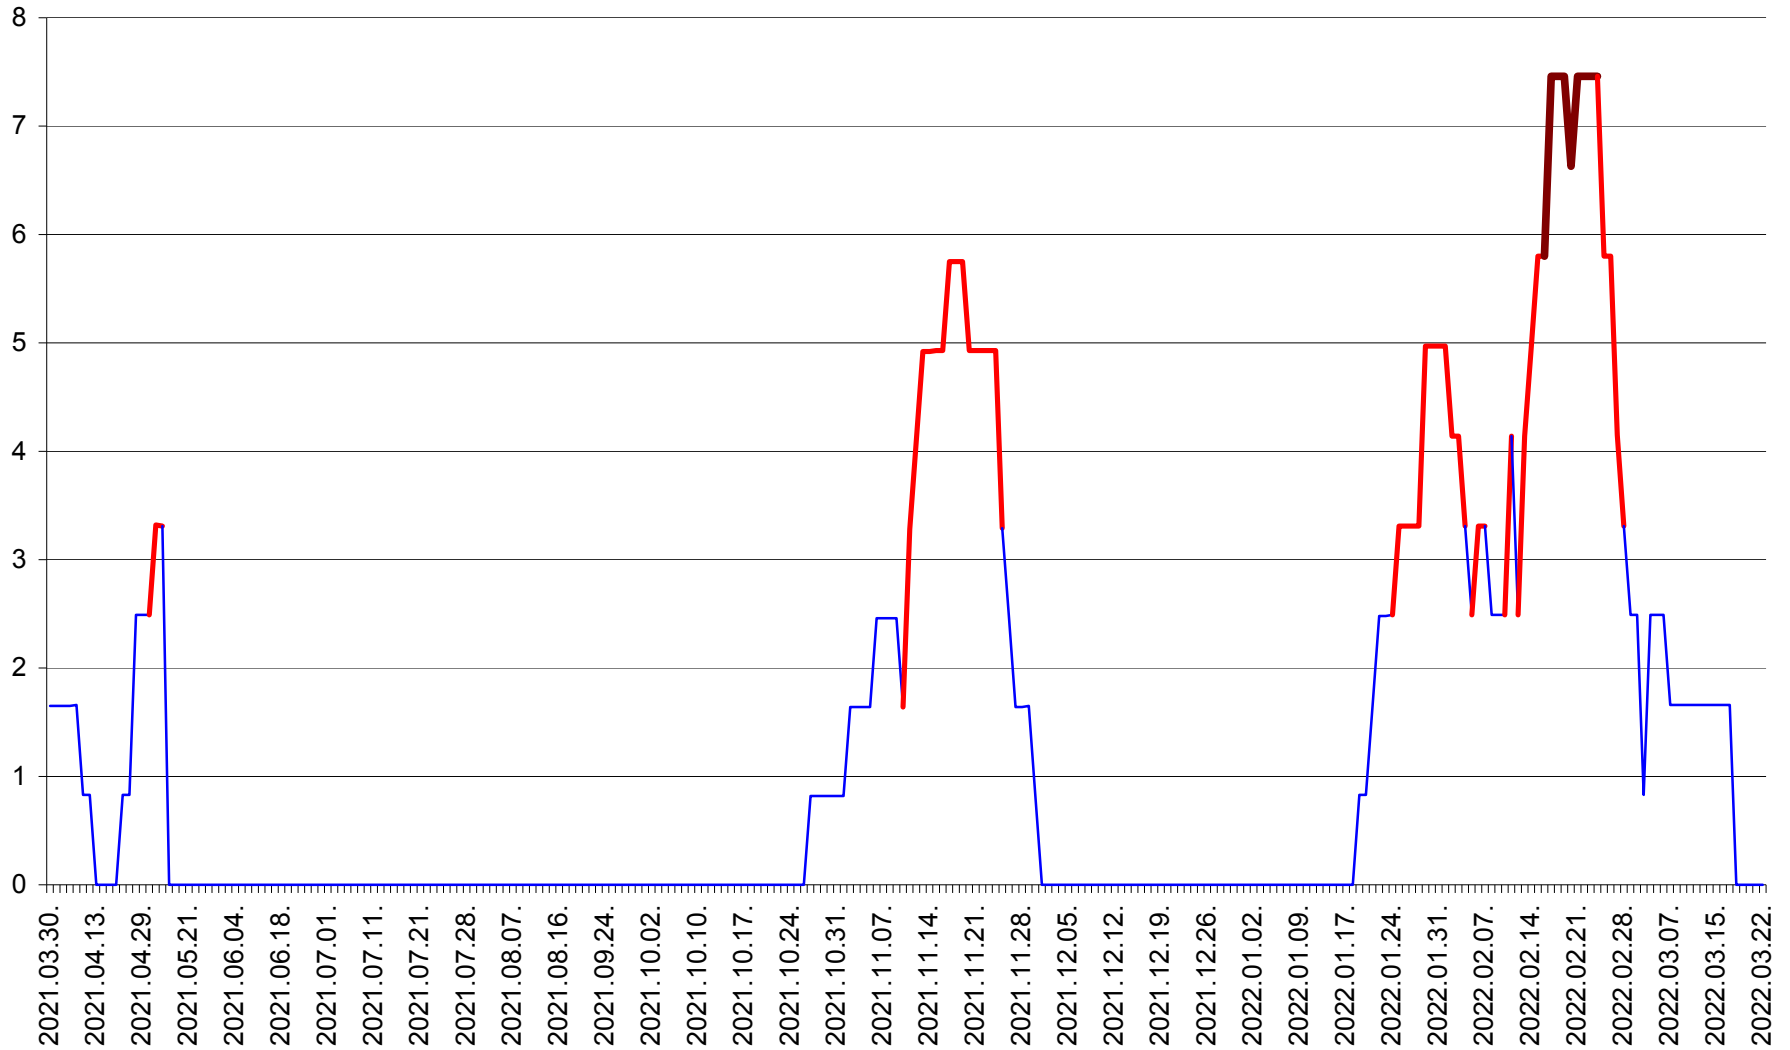

PRAID - Evolutia incidentei cumulate pe 14 zile la ‰ de locuitori  
2021.04.01. - 2022.03.22.

RACU - Evolutia incidentei cumulate pe 14 zile la ‰ de locuitori  
2021.04.01. - 2022.03.22.

REMETEA - Evolutia incidentei cumulate pe 14 zile la % de locuitori  
2021.04.01. - 2022.03.22.

SĂCEL - Evolutia incidentei cumulate pe 14 zile la ‰ de locuitori  
2021.04.01. - 2022.03.22.

SÂNCRĂIENI - Evolutia incidentei cumulate pe 14 zile la ‰ de locuitori  
2021.04.01. - 2022.03.22.

SÂNDOMIC - Evolutia incidentei cumulate pe 14 zile la ‰ de locuitori  
2021.04.01. - 2022.03.22.