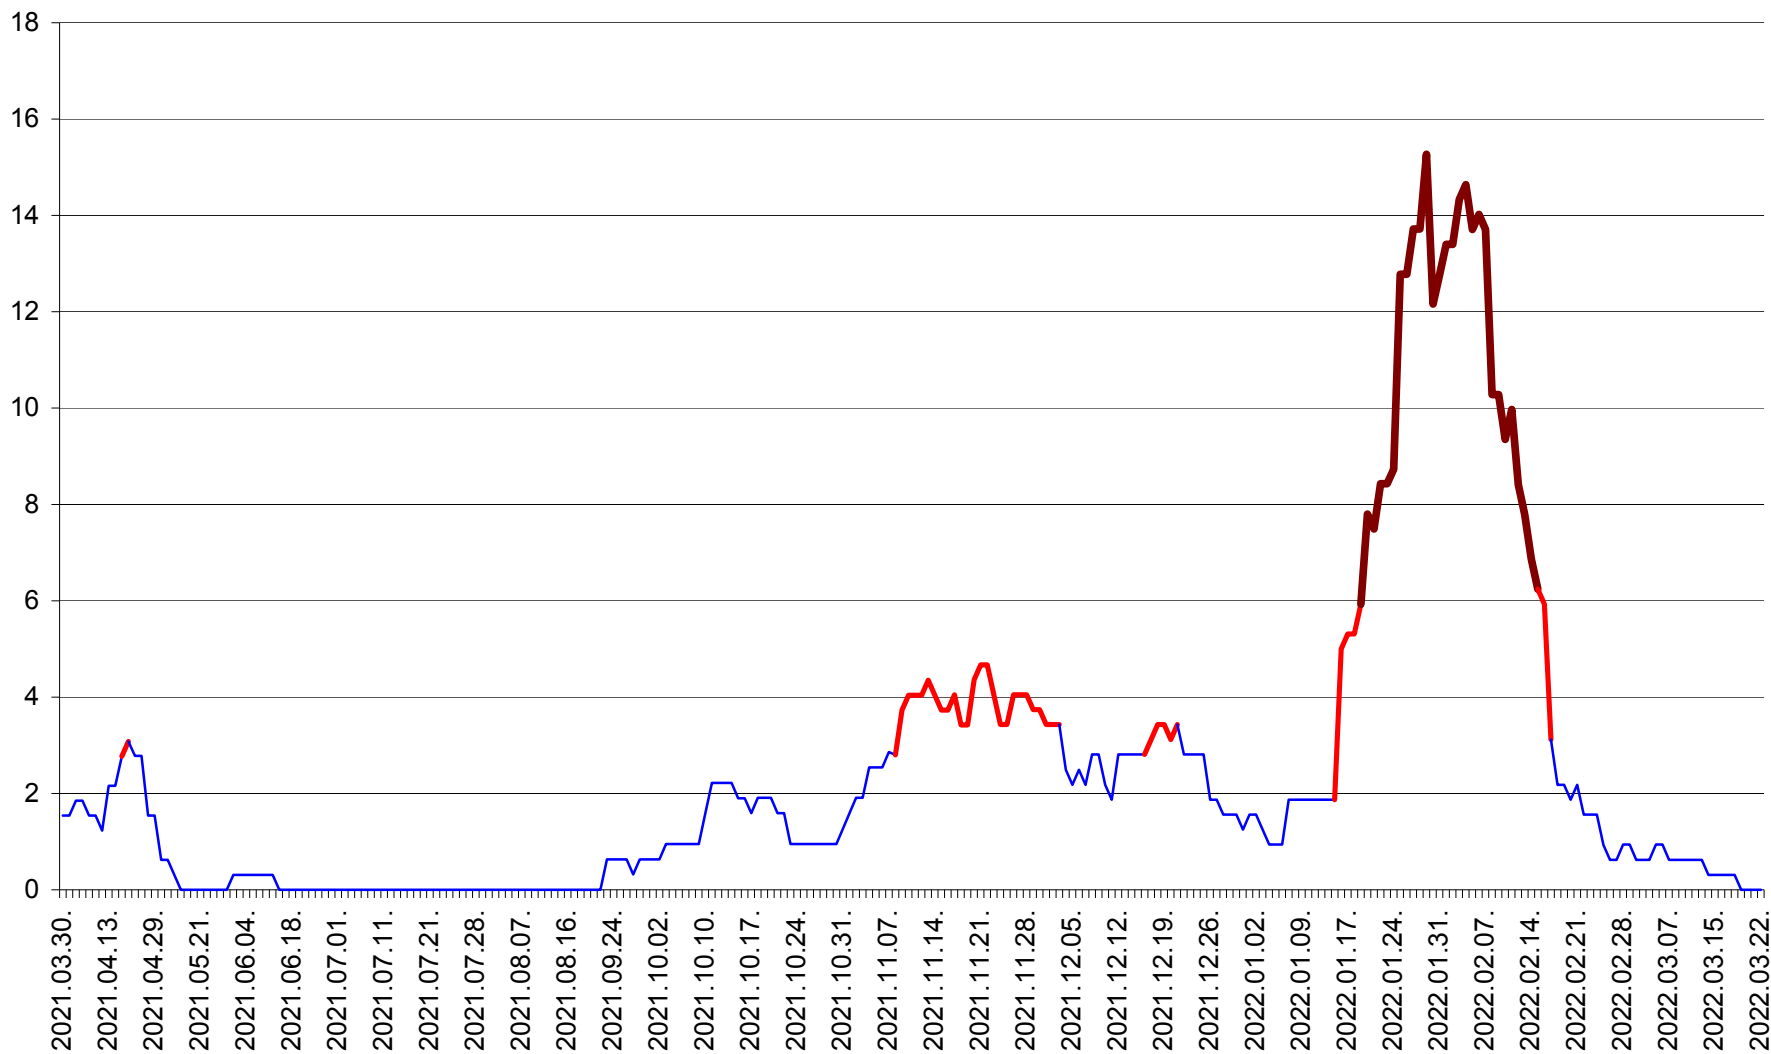

TUȘNAD - Evolutia incidentei cumulate pe 14 zile la ‰ de locuitori
2021.04.01. - 2022.03.22.