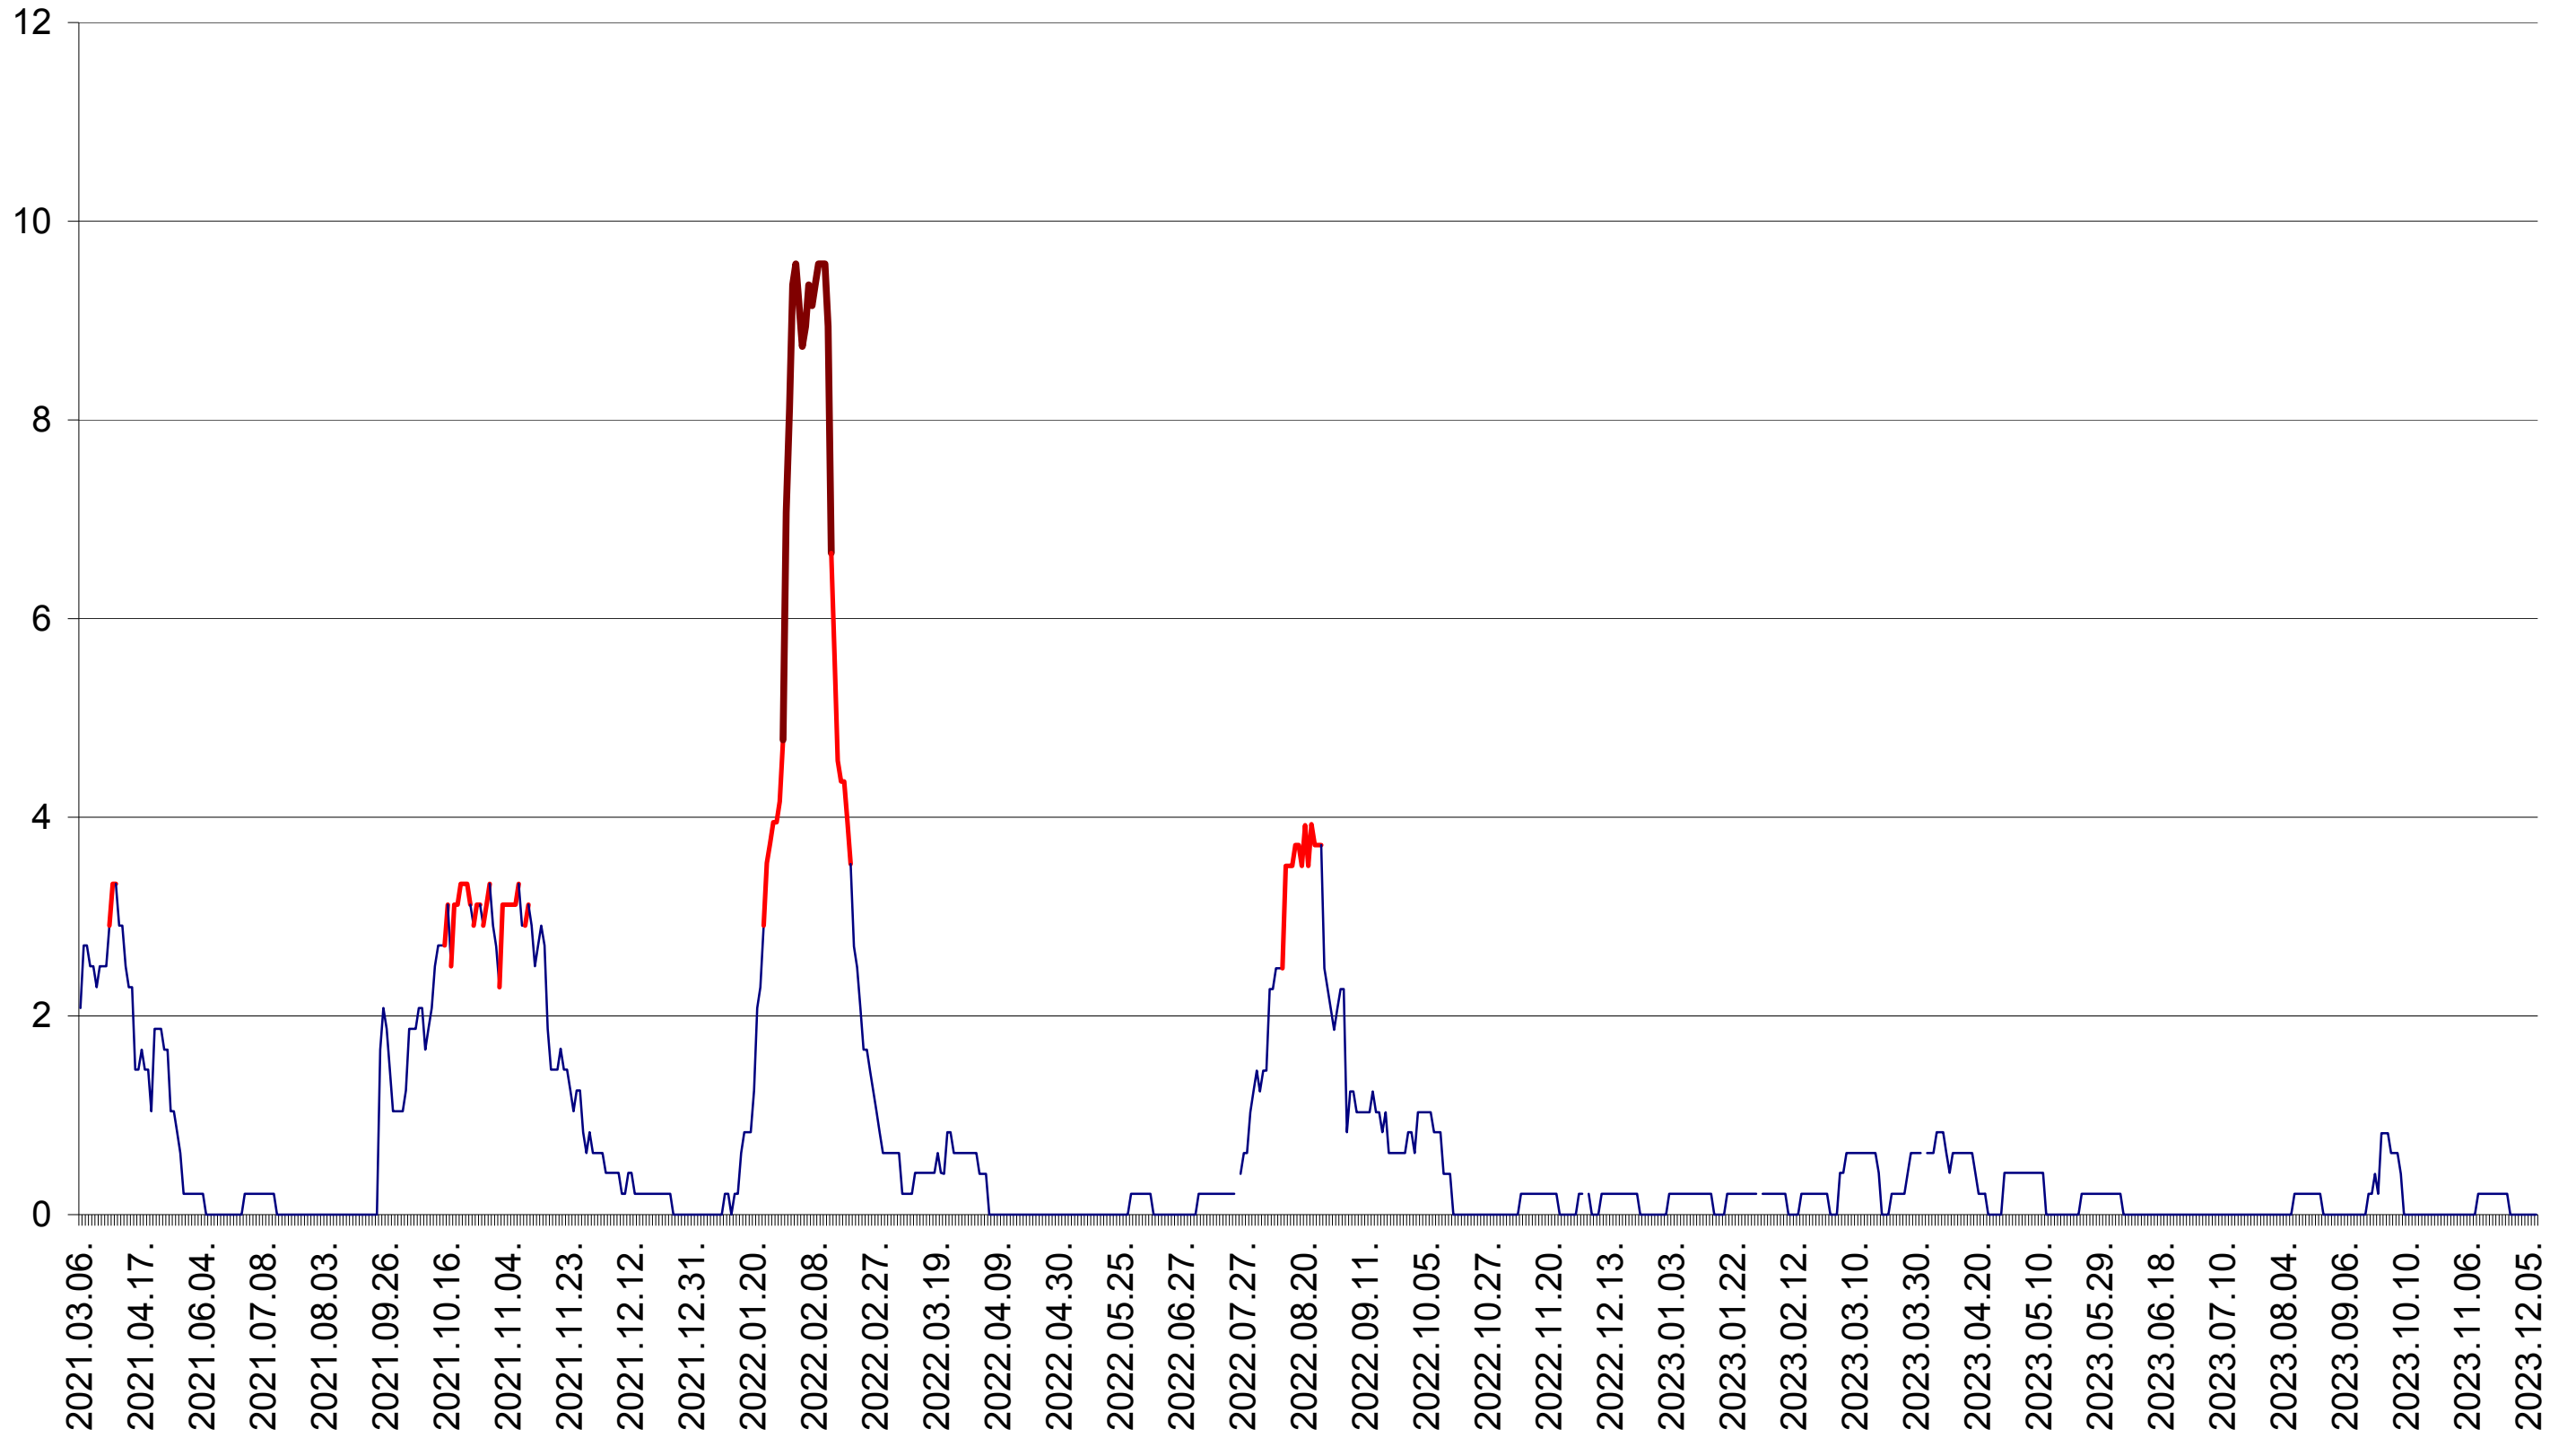

MUNICIPIUL GHEORGHENI - Evolutia incidentei cumulate pe 14 zile la ‰ de locuitori
2021.03.07. - 2023.12.11.

JOSENI - Evolutia incidentei cumulate pe 14 zile la ‰ de locuitori
2021.03.07. - 2023.12.11.

LĂZAREA - Evolutia incidentei cumulate pe 14 zile la ‰ de locuitori
2021.03.07. - 2023.12.11.

LELICENI - Evolutia incidentei cumulate pe 14 zile la ‰ de locuitori
2021.03.07. - 2023.12.11.

LUETA - Evolutia incidentei cumulate pe 14 zile la ‰ de locuitori
2021.03.07. - 2023.12.11.

LUNCA DE JOS - Evolutia incidentei cumulate pe 14 zile la ‰ de locuitori
2021.03.07. - 2023.12.11.

LUNCA DE SUS - Evolutia incidentei cumulate pe 14 zile la ‰ de locuitori
2021.03.07. - 2023.12.11.

LUPENI - Evolutia incidentei cumulate pe 14 zile la ‰ de locuitori
2021.03.07. - 2023.12.11.

MĂDĂRAȘ - Evolutia incidentei cumulate pe 14 zile la ‰ de locuitori
2021.03.07. - 2023.12.11.