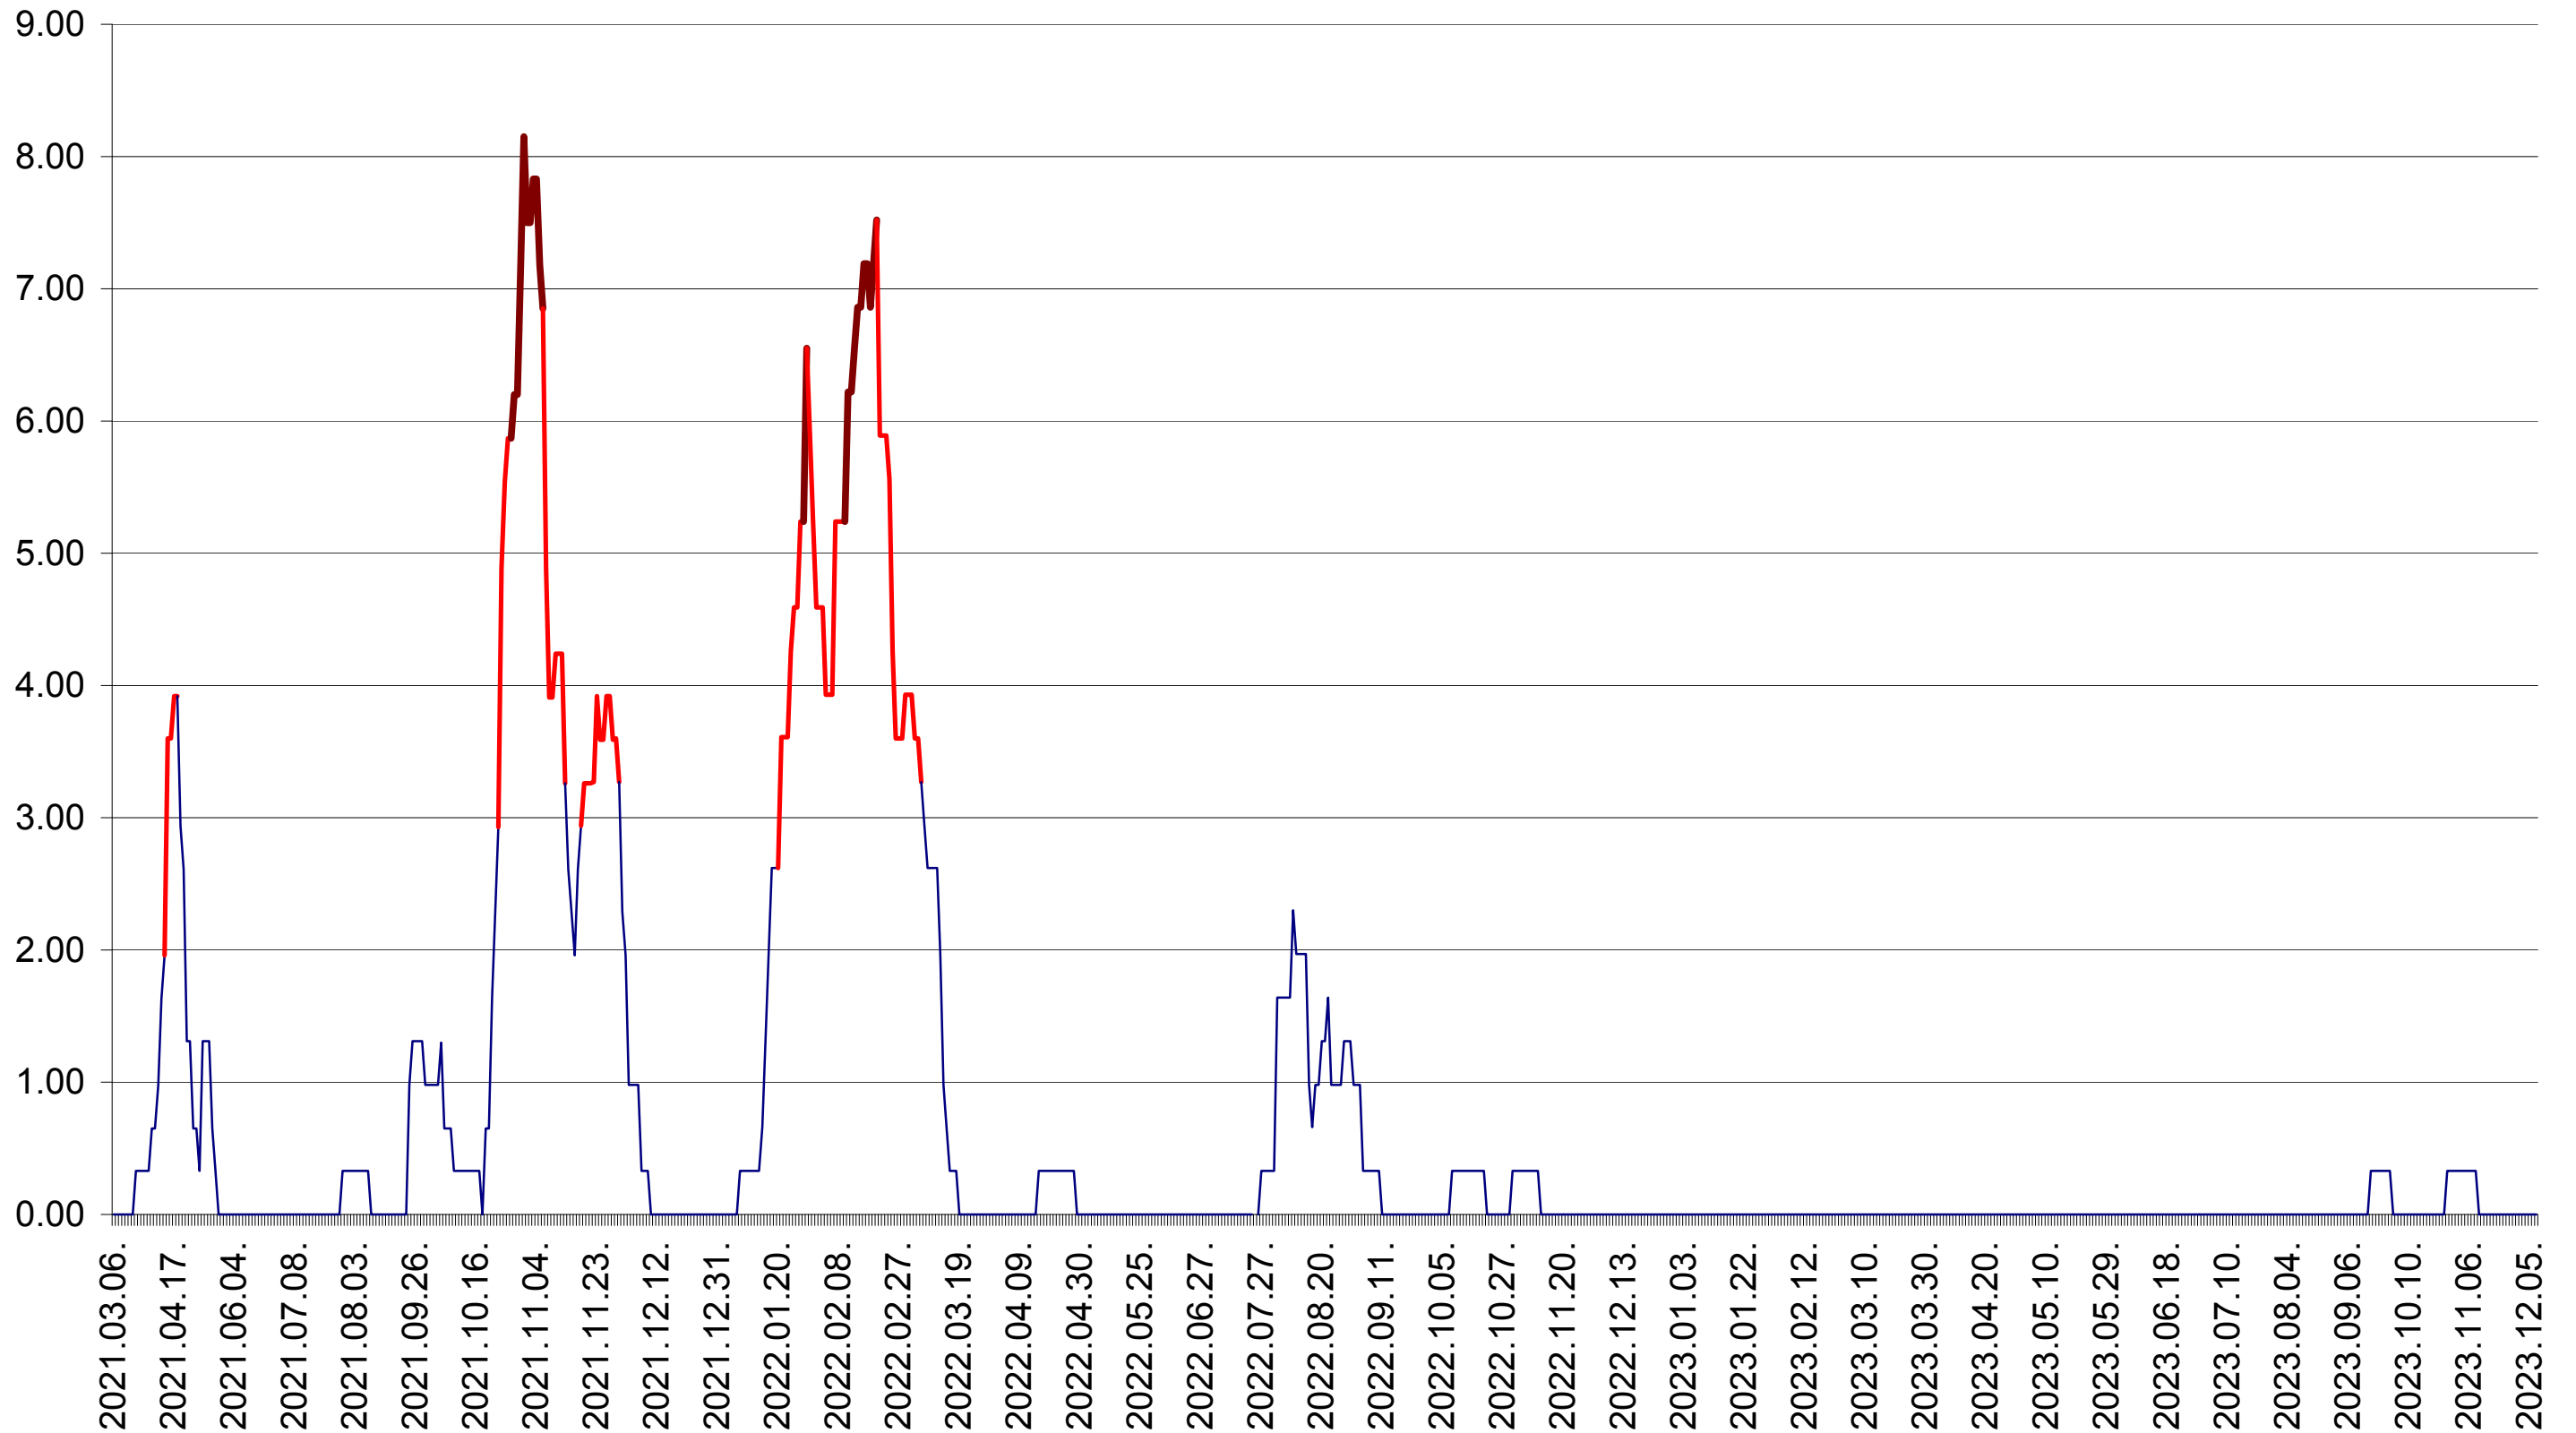

ATID - Evolutia incidentei cumulate pe 14 zile la ‰ de locuitori
2021.03.07. - 2023.12.11.

AVRĂMEȘTI - Evolutia incidentei cumulate pe 14 zile la ‰ de locuitori
2021.03.07. - 2023.12.11.

ORAȘ BĂILE TUȘNAD - Evolutia incidentei cumulate pe 14 zile la ‰ de locuitori
2021.03.07. - 2023.12.11.

ORAȘ BĂLAN - Evolutia incidentei cumulate pe 14 zile la ‰ de locuitori
2021.03.07. - 2023.12.11.

BILBOR - Evolutia incidentei cumulate pe 14 zile la ‰ de locuitori
2021.03.07. - 2023.12.11.

ORAȘ BORSEC - Evolutia incidentei cumulate pe 14 zile la ‰ de locuitori
2021.03.07. - 2023.12.11.

BRĂDEȘTI - Evolutia incidentei cumulate pe 14 zile la ‰ de locuitori
2021.03.07. - 2023.12.11.

CĂPĂLNIȚA - Evolutia incidentei cumulate pe 14 zile la ‰ de locuitori
2021.03.07. - 2023.12.11.

CÂRȚA - Evolutia incidentei cumulate pe 14 zile la ‰ de locuitori
2021.03.07. - 2023.12.11.