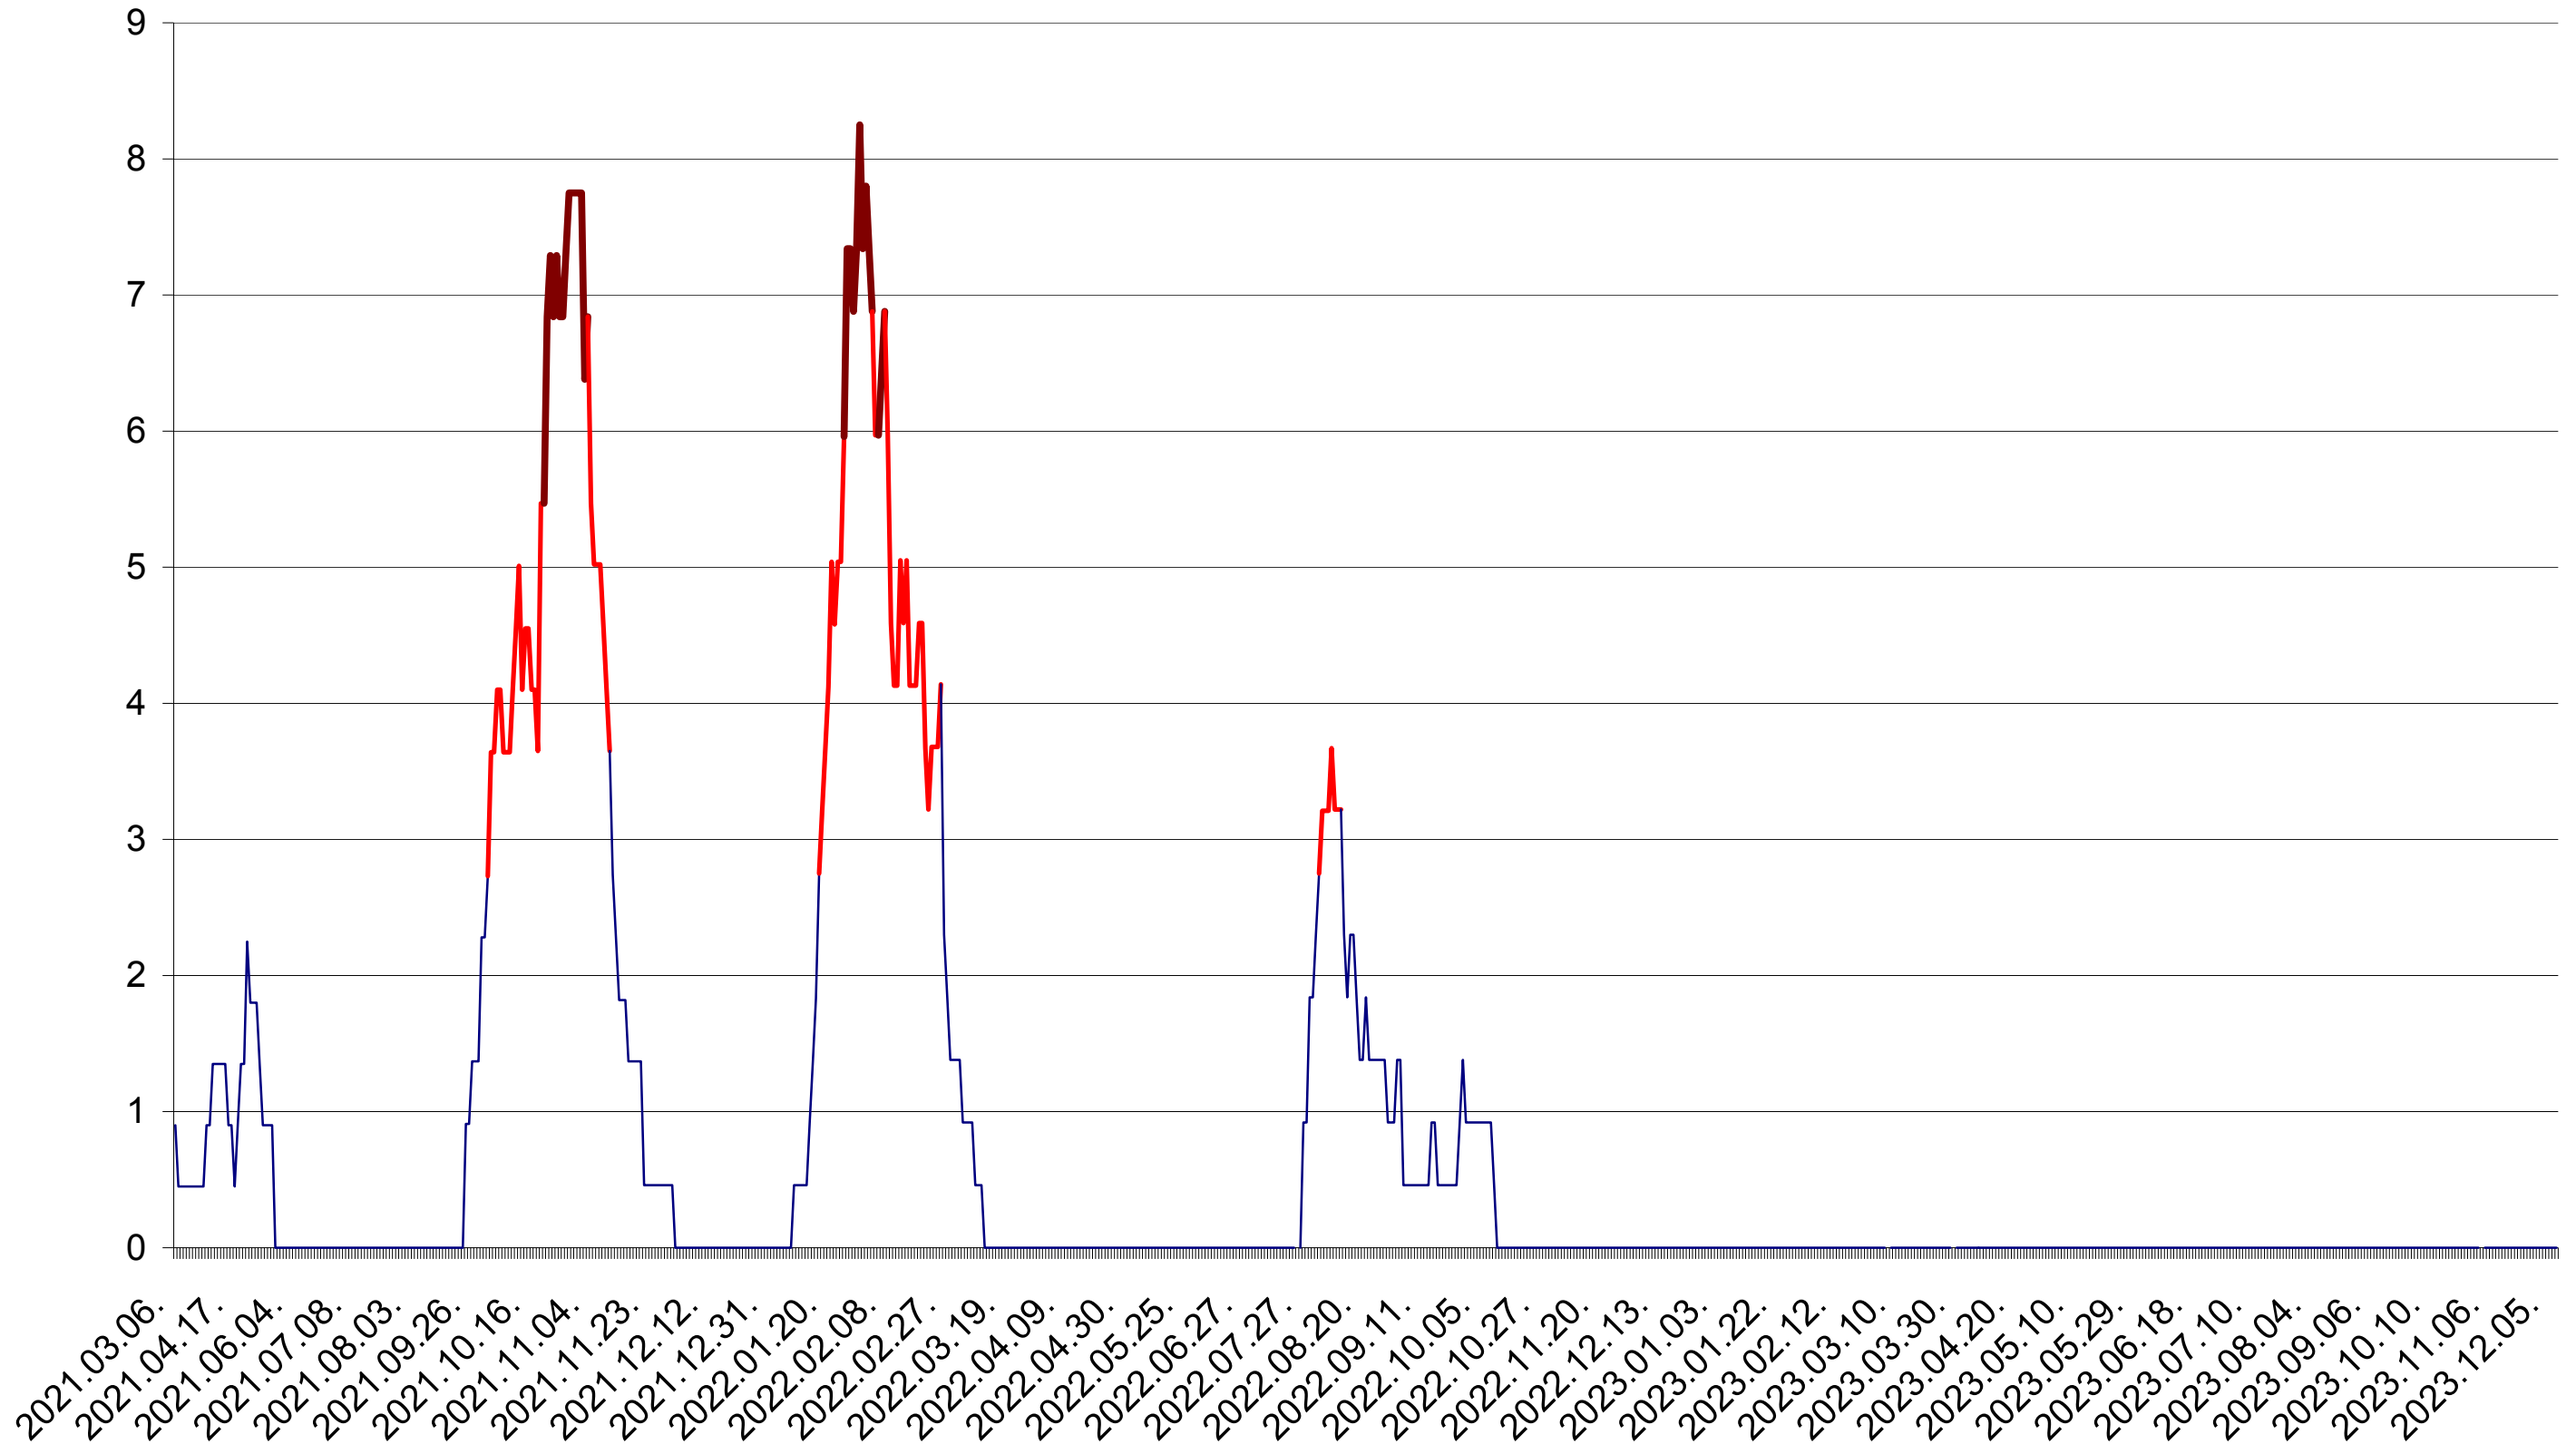

SĂRMAȘ - Evolutia incidentei cumulate pe 14 zile la ‰ de locuitori
2021.03.07. - 2023.12.11.

SÂNTIMBRU - Evolutia incidentei cumulate pe 14 zile la ‰ de locuitori
2021.03.07. - 2023.12.11.