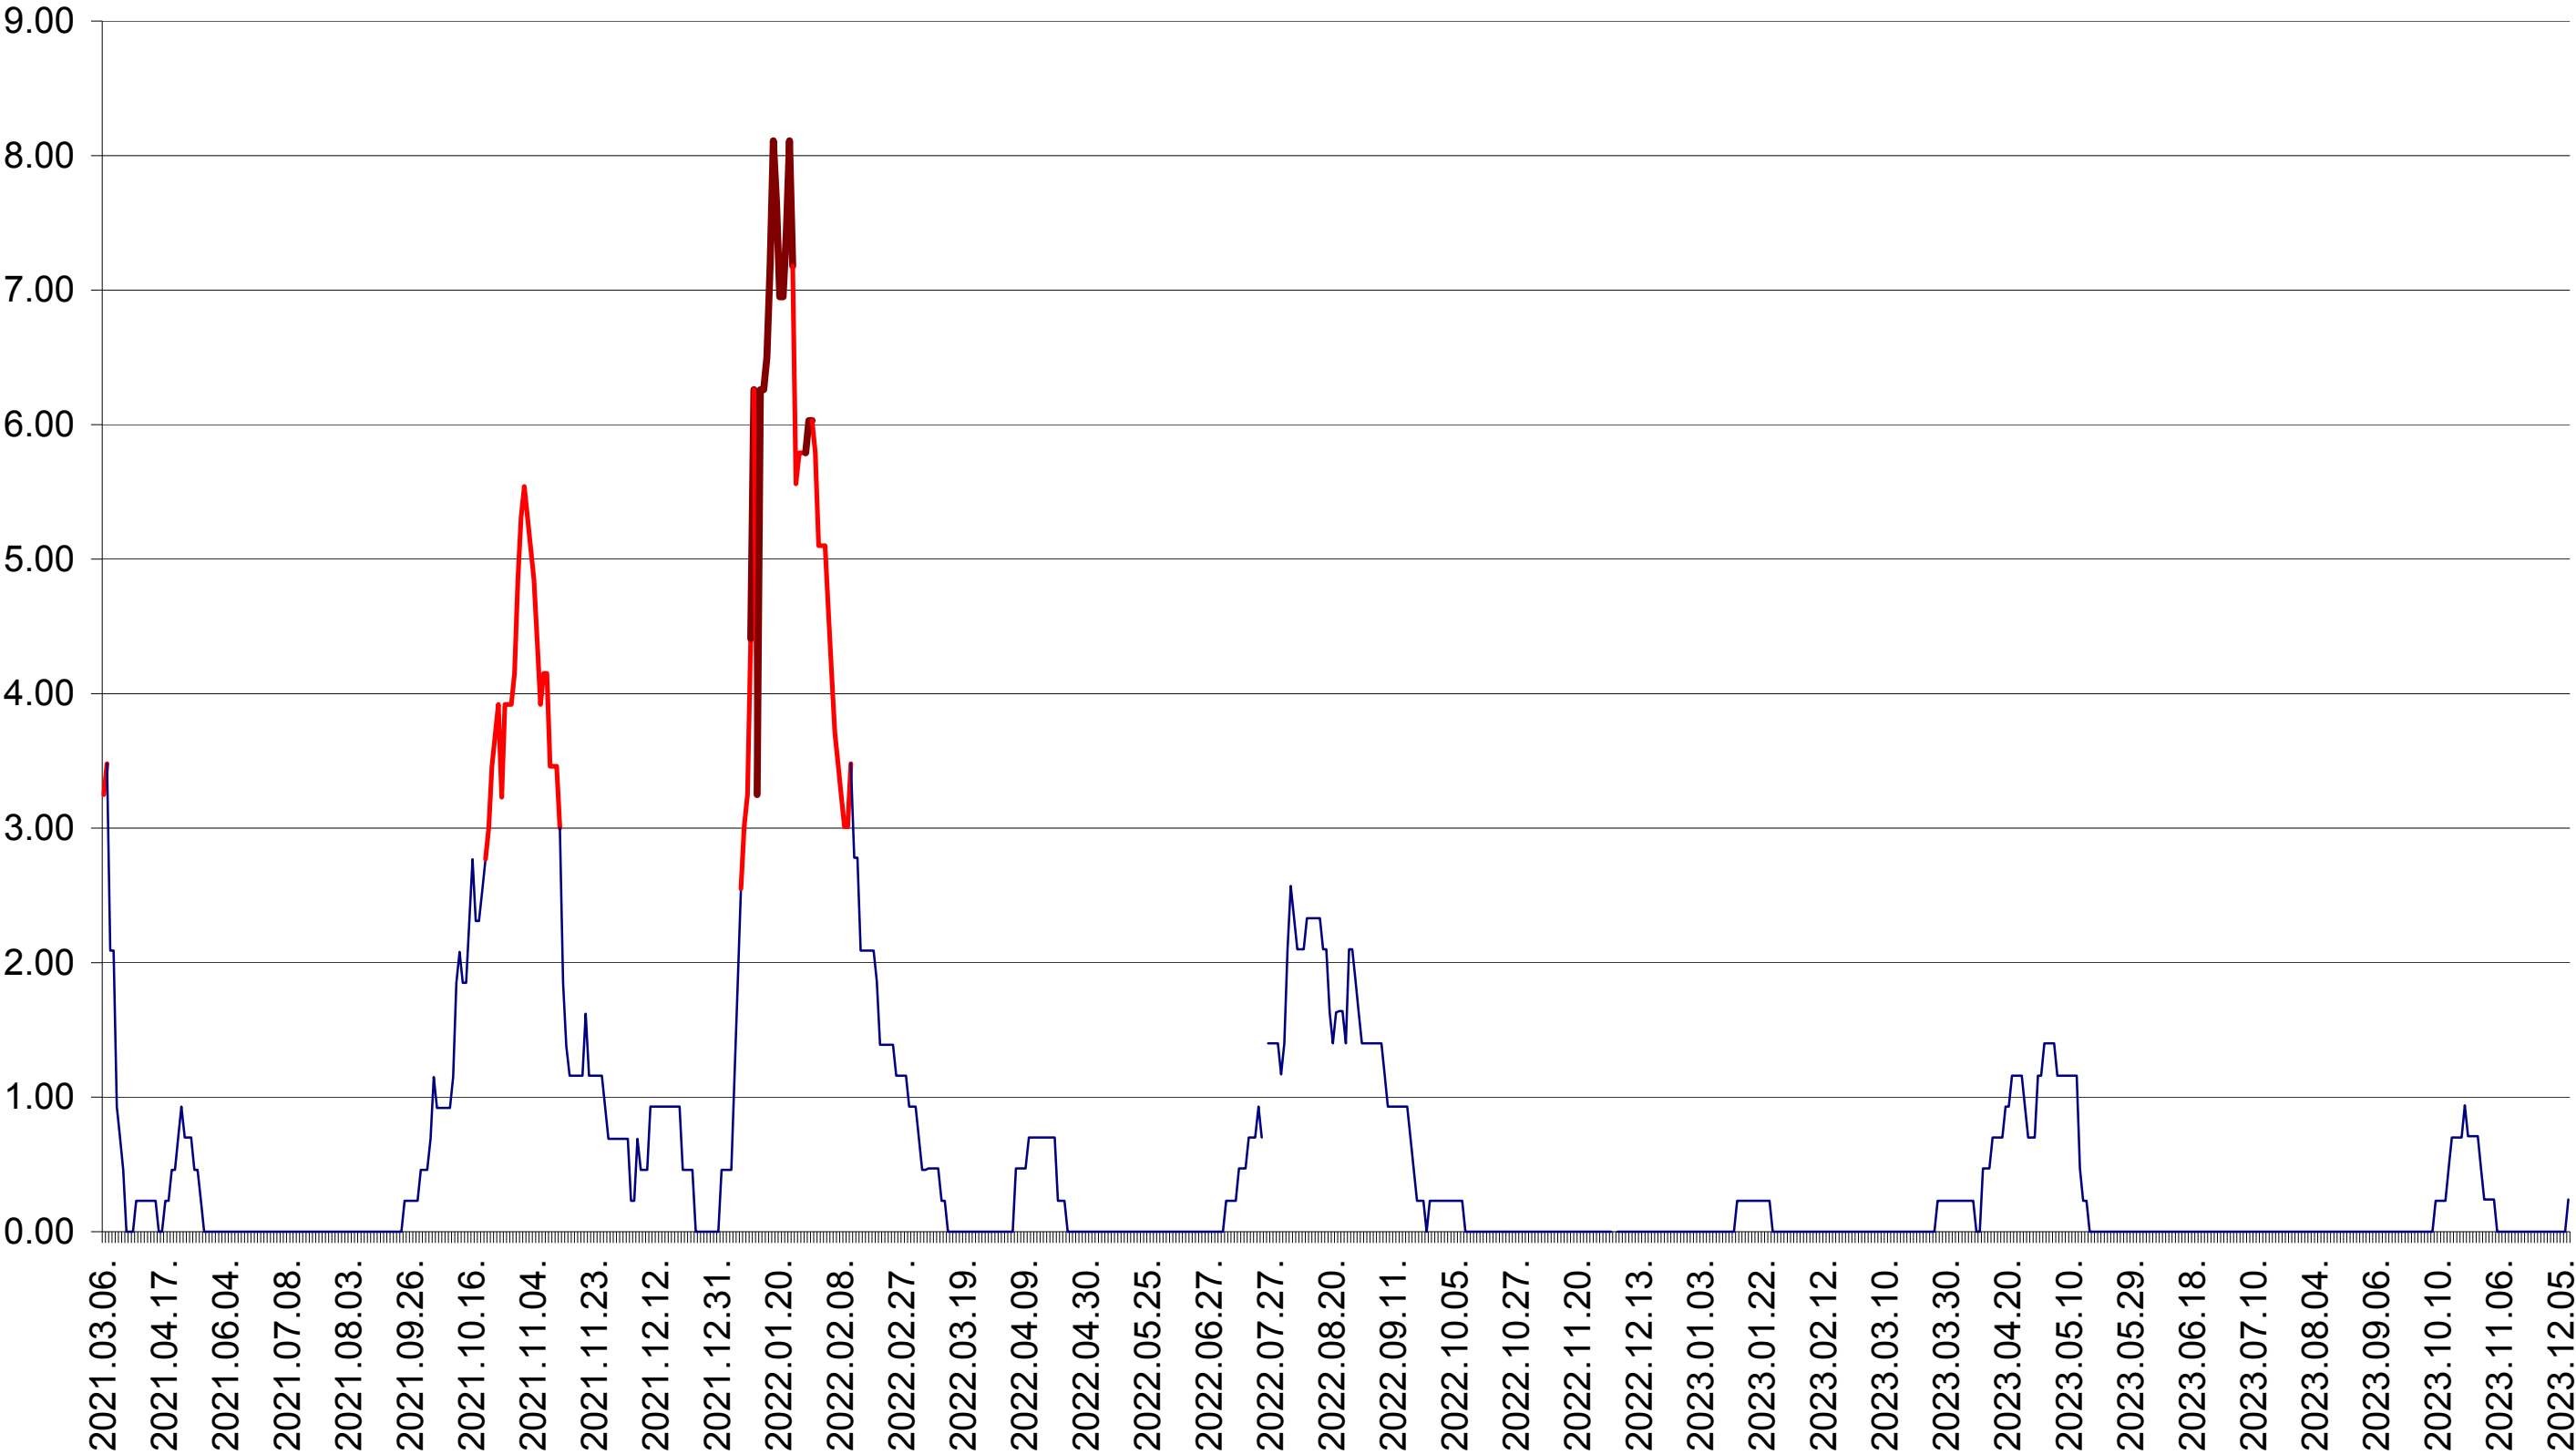

ORAȘ BĂLAN - Evolutia incidentei cumulate pe 14 zile la ‰ de locuitori
2021.03.07. - 2023.12.11.

BILBOR - Evolutia incidentei cumulate pe 14 zile la ‰ de locuitori
2021.03.07. - 2023.12.11.

ORAȘ BORSEC - Evolutia incidentei cumulate pe 14 zile la ‰ de locuitori
2021.03.07. - 2023.12.11.

BRĂDEȘTI - Evolutia incidentei cumulate pe 14 zile la ‰ de locuitori
2021.03.07. - 2023.12.11.

CĂPĂLNIȚA - Evolutia incidentei cumulate pe 14 zile la ‰ de locuitori
2021.03.07. - 2023.12.11.

CÂRȚA - Evolutia incidentei cumulate pe 14 zile la ‰ de locuitori
2021.03.07. - 2023.12.11.

CICEU - Evolutia incidentei cumulate pe 14 zile la ‰ de locuitori
2021.03.07. - 2023.12.11.

CIUCSÂNGEORGIU - Evolutia incidentei cumulate pe 14 zile la ‰ de locuitori
2021.03.07. - 2023.12.11.

CIUMANI - Evolutia incidentei cumulate pe 14 zile la ‰ de locuitori
2021.03.07. - 2023.12.11.

CORBU - Evolutia incidentei cumulate pe 14 zile la ‰ de locuitori
2021.03.07. - 2023.12.11.

CORUND - Evolutia incidentei cumulate pe 14 zile la ‰ de locuitori
2021.03.07. - 2023.12.11.

COZMENI - Evolutia incidentei cumulate pe 14 zile la ‰ de locuitori
2021.03.07. - 2023.12.11.