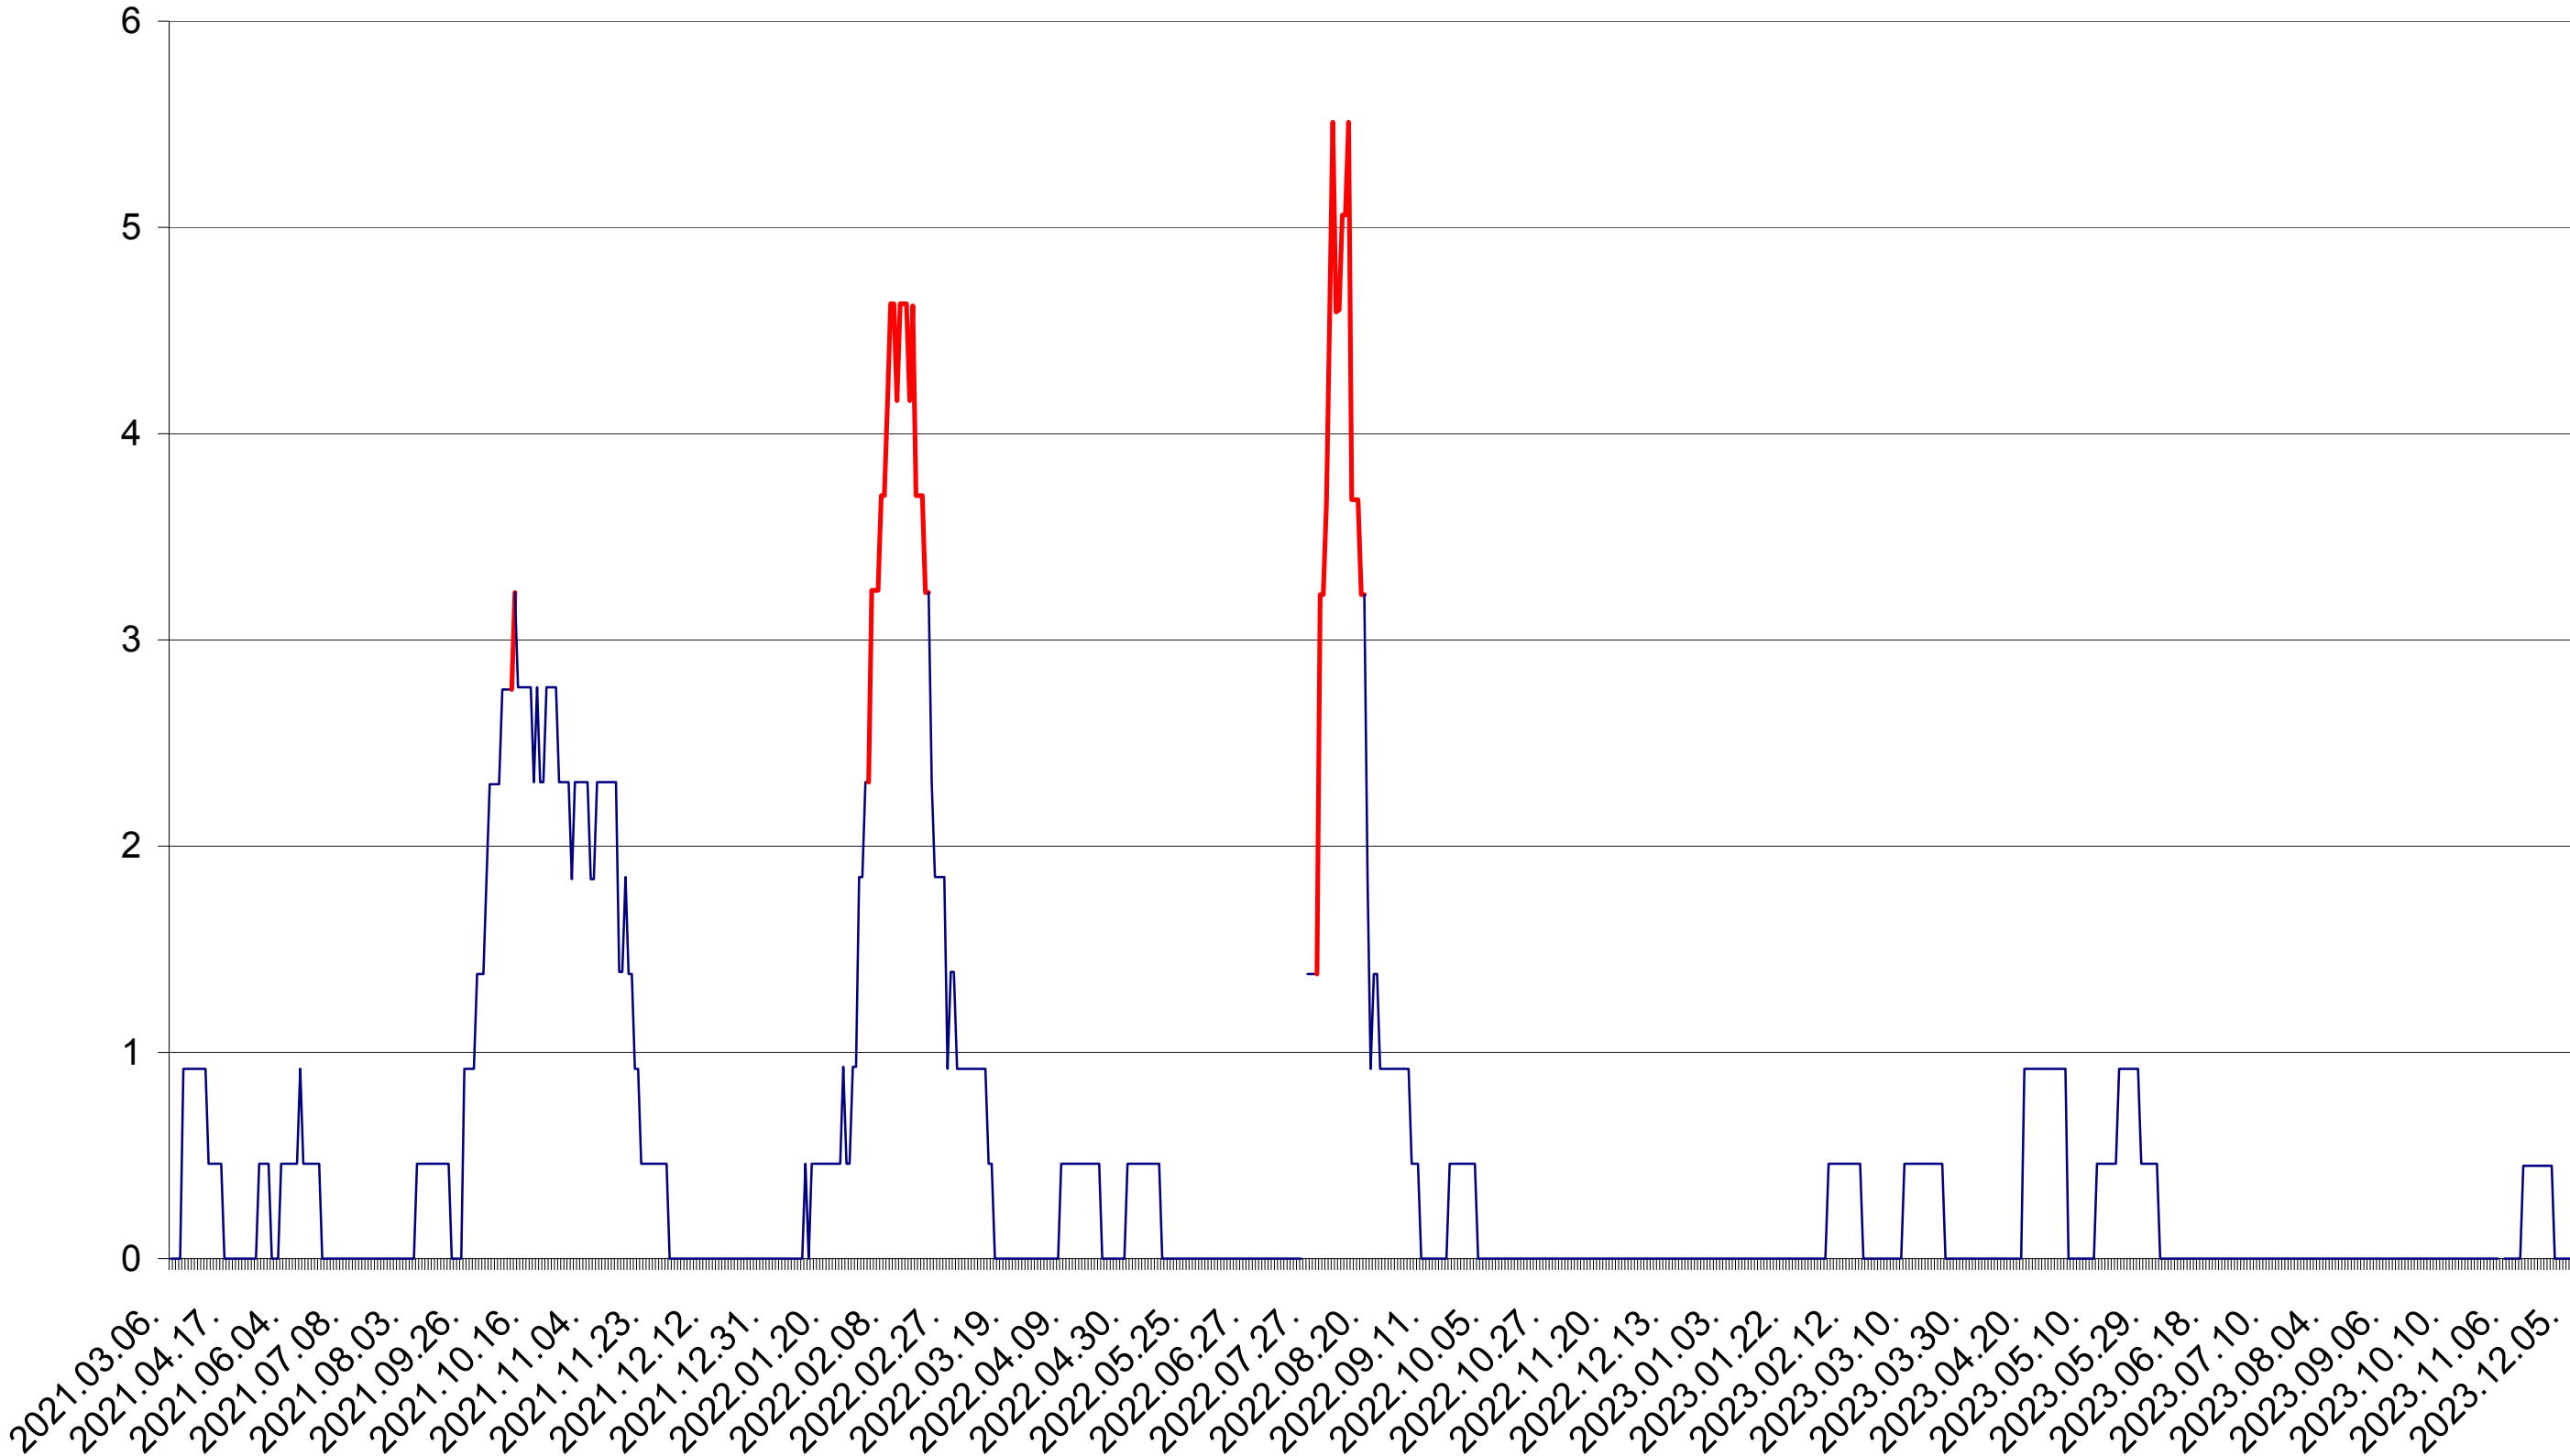

ULIEȘ - Evolutia incidentei cumulate pe 14 zile la ‰ de locuitori
2021.03.07. - 2023.12.11.