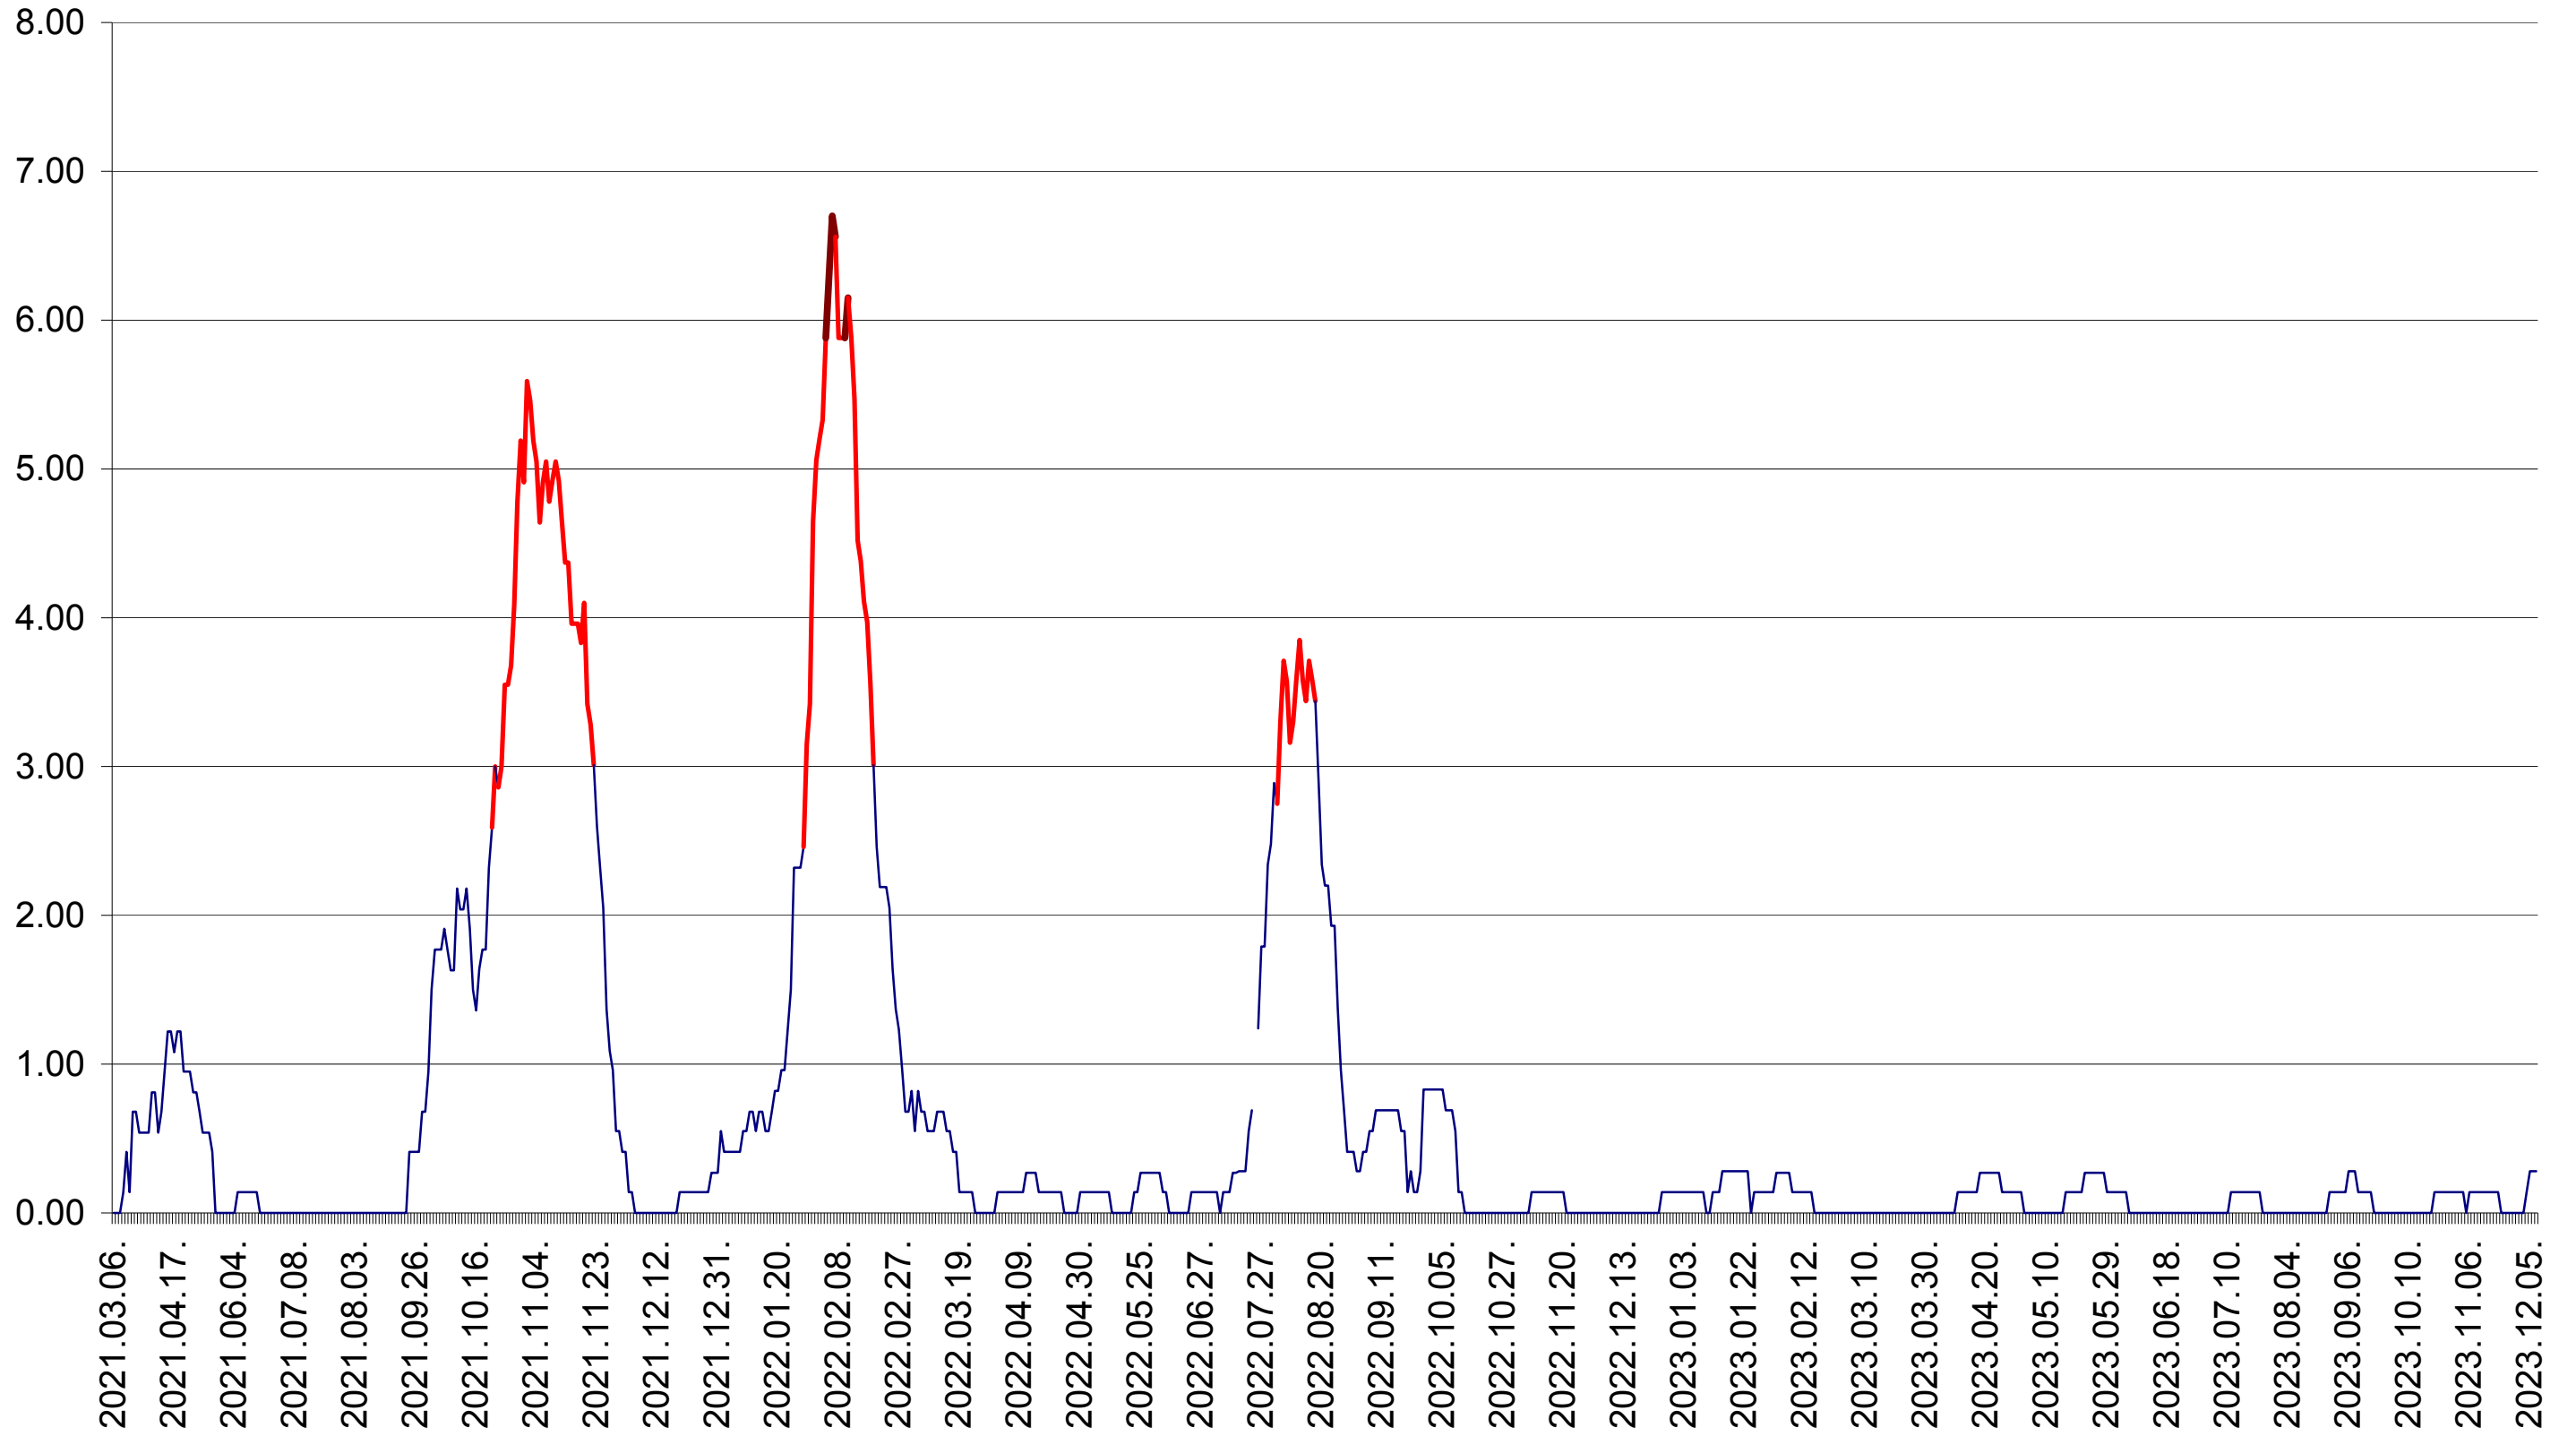

ATID - Evolutia incidentei cumulate pe 14 zile la ‰ de locuitori
2021.03.07. - 2023.12.11.

AVRĂMEȘTI - Evolutia incidentei cumulate pe 14 zile la ‰ de locuitori
2021.03.07. - 2023.12.11.

ORAȘ BĂILE TUȘNAD - Evolutia incidentei cumulate pe 14 zile la ‰ de locuitori
2021.03.07. - 2023.12.11.

ORAȘ BĂLAN - Evolutia incidentei cumulate pe 14 zile la ‰ de locuitori
2021.03.07. - 2023.12.11.

BILBOR - Evolutia incidentei cumulate pe 14 zile la ‰ de locuitori
2021.03.07. - 2023.12.11.

ORAȘ BORSEC - Evolutia incidentei cumulate pe 14 zile la ‰ de locuitori
2021.03.07. - 2023.12.11.

BRĂDEȘTI - Evolutia incidentei cumulate pe 14 zile la ‰ de locuitori
2021.03.07. - 2023.12.11.

CĂPĂLNIȚA - Evolutia incidentei cumulate pe 14 zile la ‰ de locuitori
2021.03.07. - 2023.12.11.

CÂRȚA - Evolutia incidentei cumulate pe 14 zile la ‰ de locuitori
2021.03.07. - 2023.12.11.