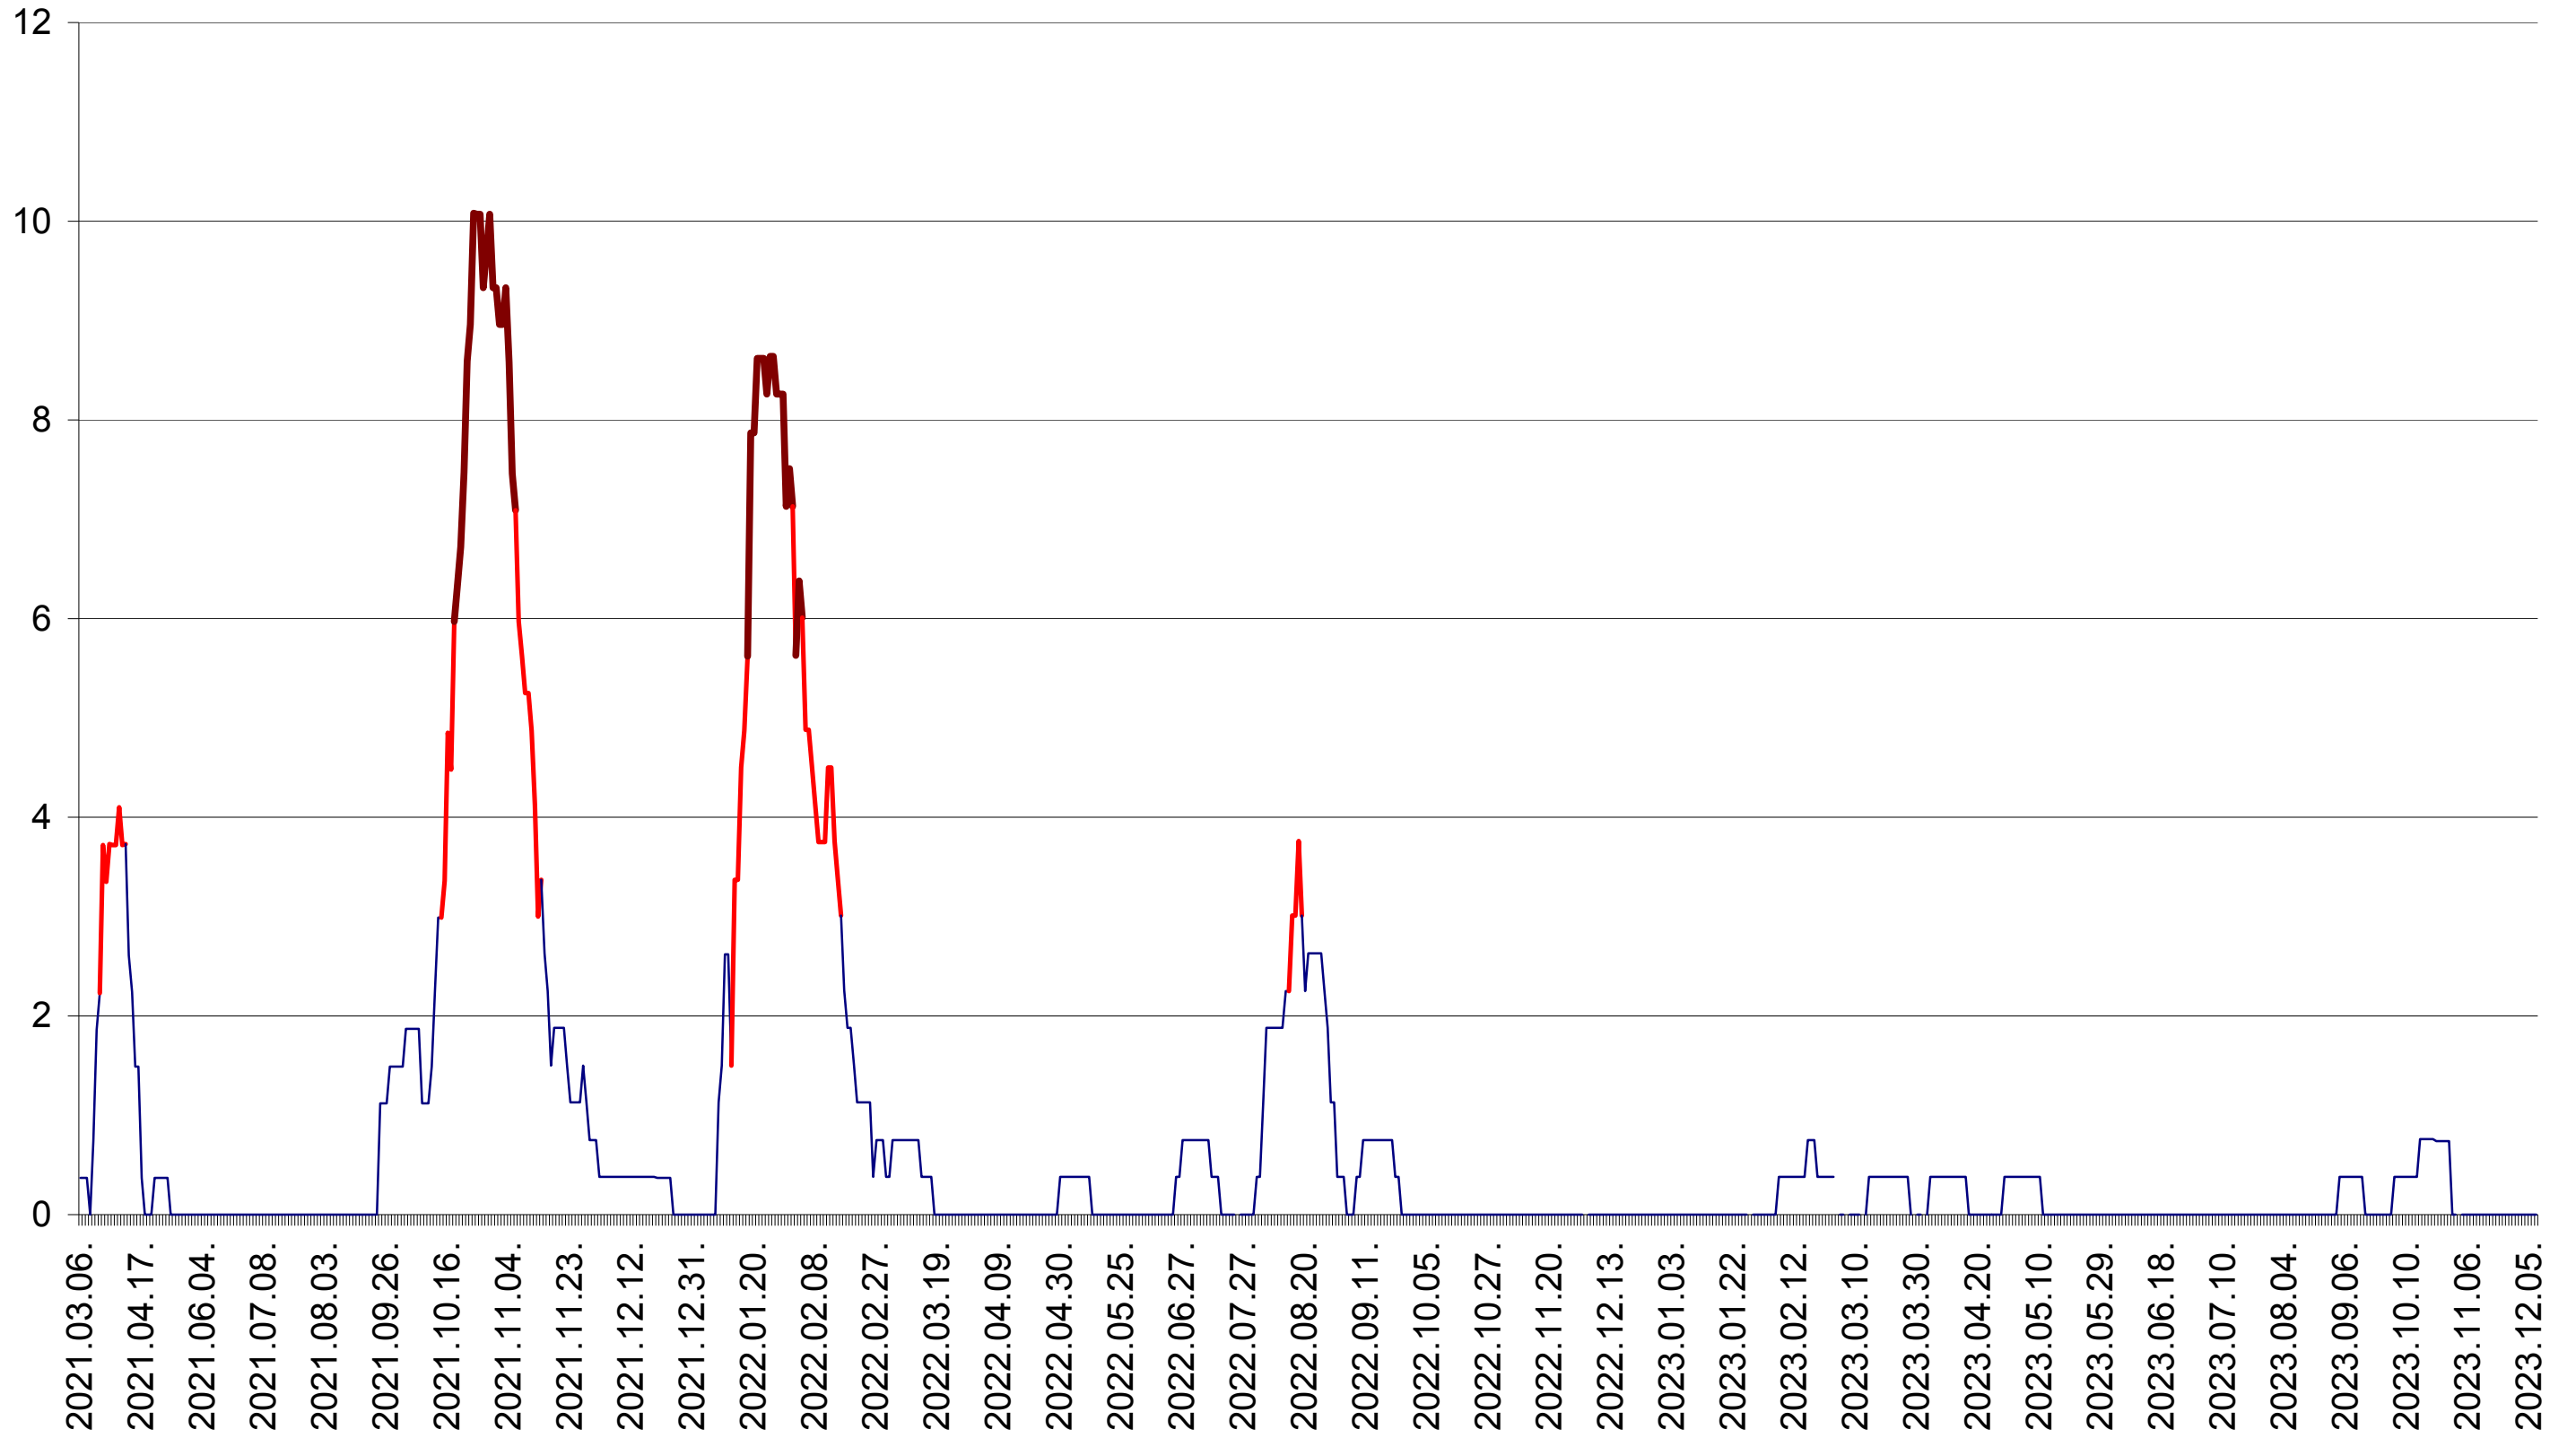

RACU - Evolutia incidentei cumulate pe 14 zile la ‰ de locuitori
2021.03.07. - 2023.12.11.

REMETEA - Evolutia incidentei cumulate pe 14 zile la ‰ de locuitori
2021.03.07. - 2023.12.11.

SĂCEL - Evolutia incidentei cumulate pe 14 zile la ‰ de locuitori
2021.03.07. - 2023.12.11.

SÂNCRĂIENI - Evolutia incidentei cumulate pe 14 zile la ‰ de locuitori
2021.03.07. - 2023.12.11.

SÂNDOMIC - Evolutia incidentei cumulate pe 14 zile la ‰ de locuitori
2021.03.07. - 2023.12.11.

SÂNMARTIN - Evolutia incidentei cumulate pe 14 zile la ‰ de locuitori
2021.03.07. - 2023.12.11.