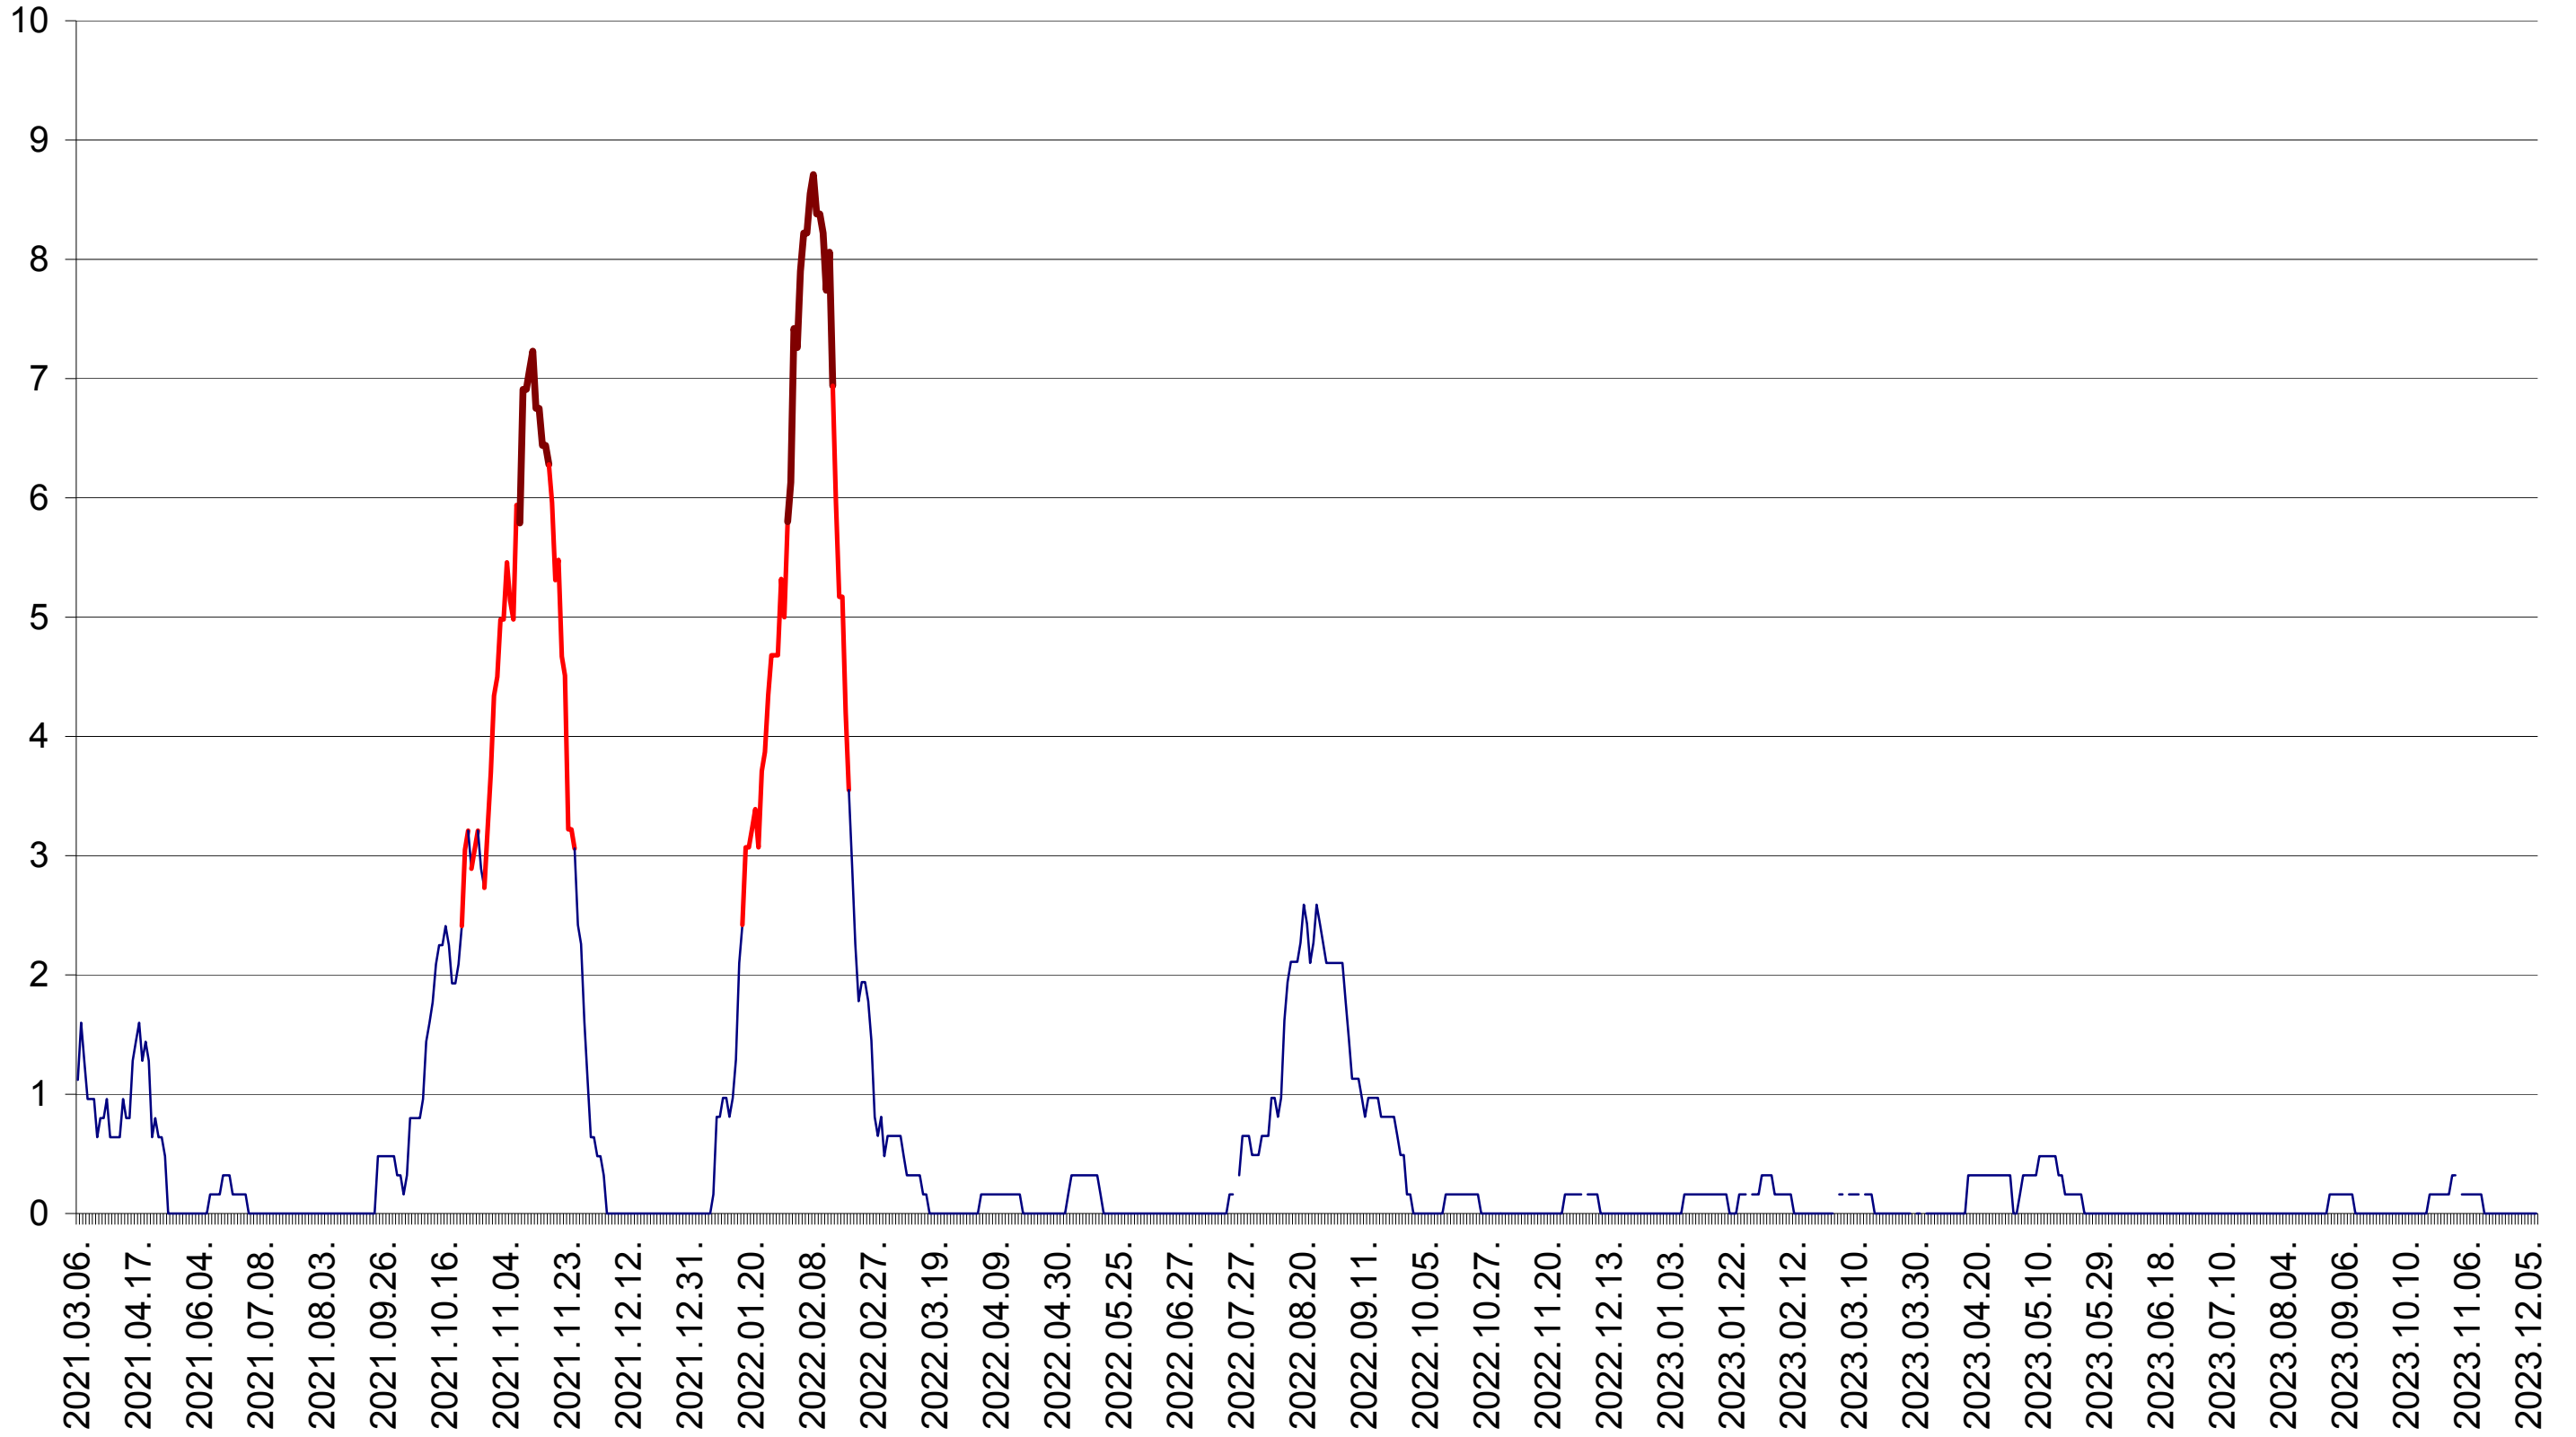

SÂNMARTIN - Evolutia incidentei cumulate pe 14 zile la ‰ de locuitori
2021.03.07. - 2023.12.11.

SÂNDOMIC - Evolutia incidentei cumulate pe 14 zile la ‰ de locuitori
2021.03.07. - 2023.12.11.