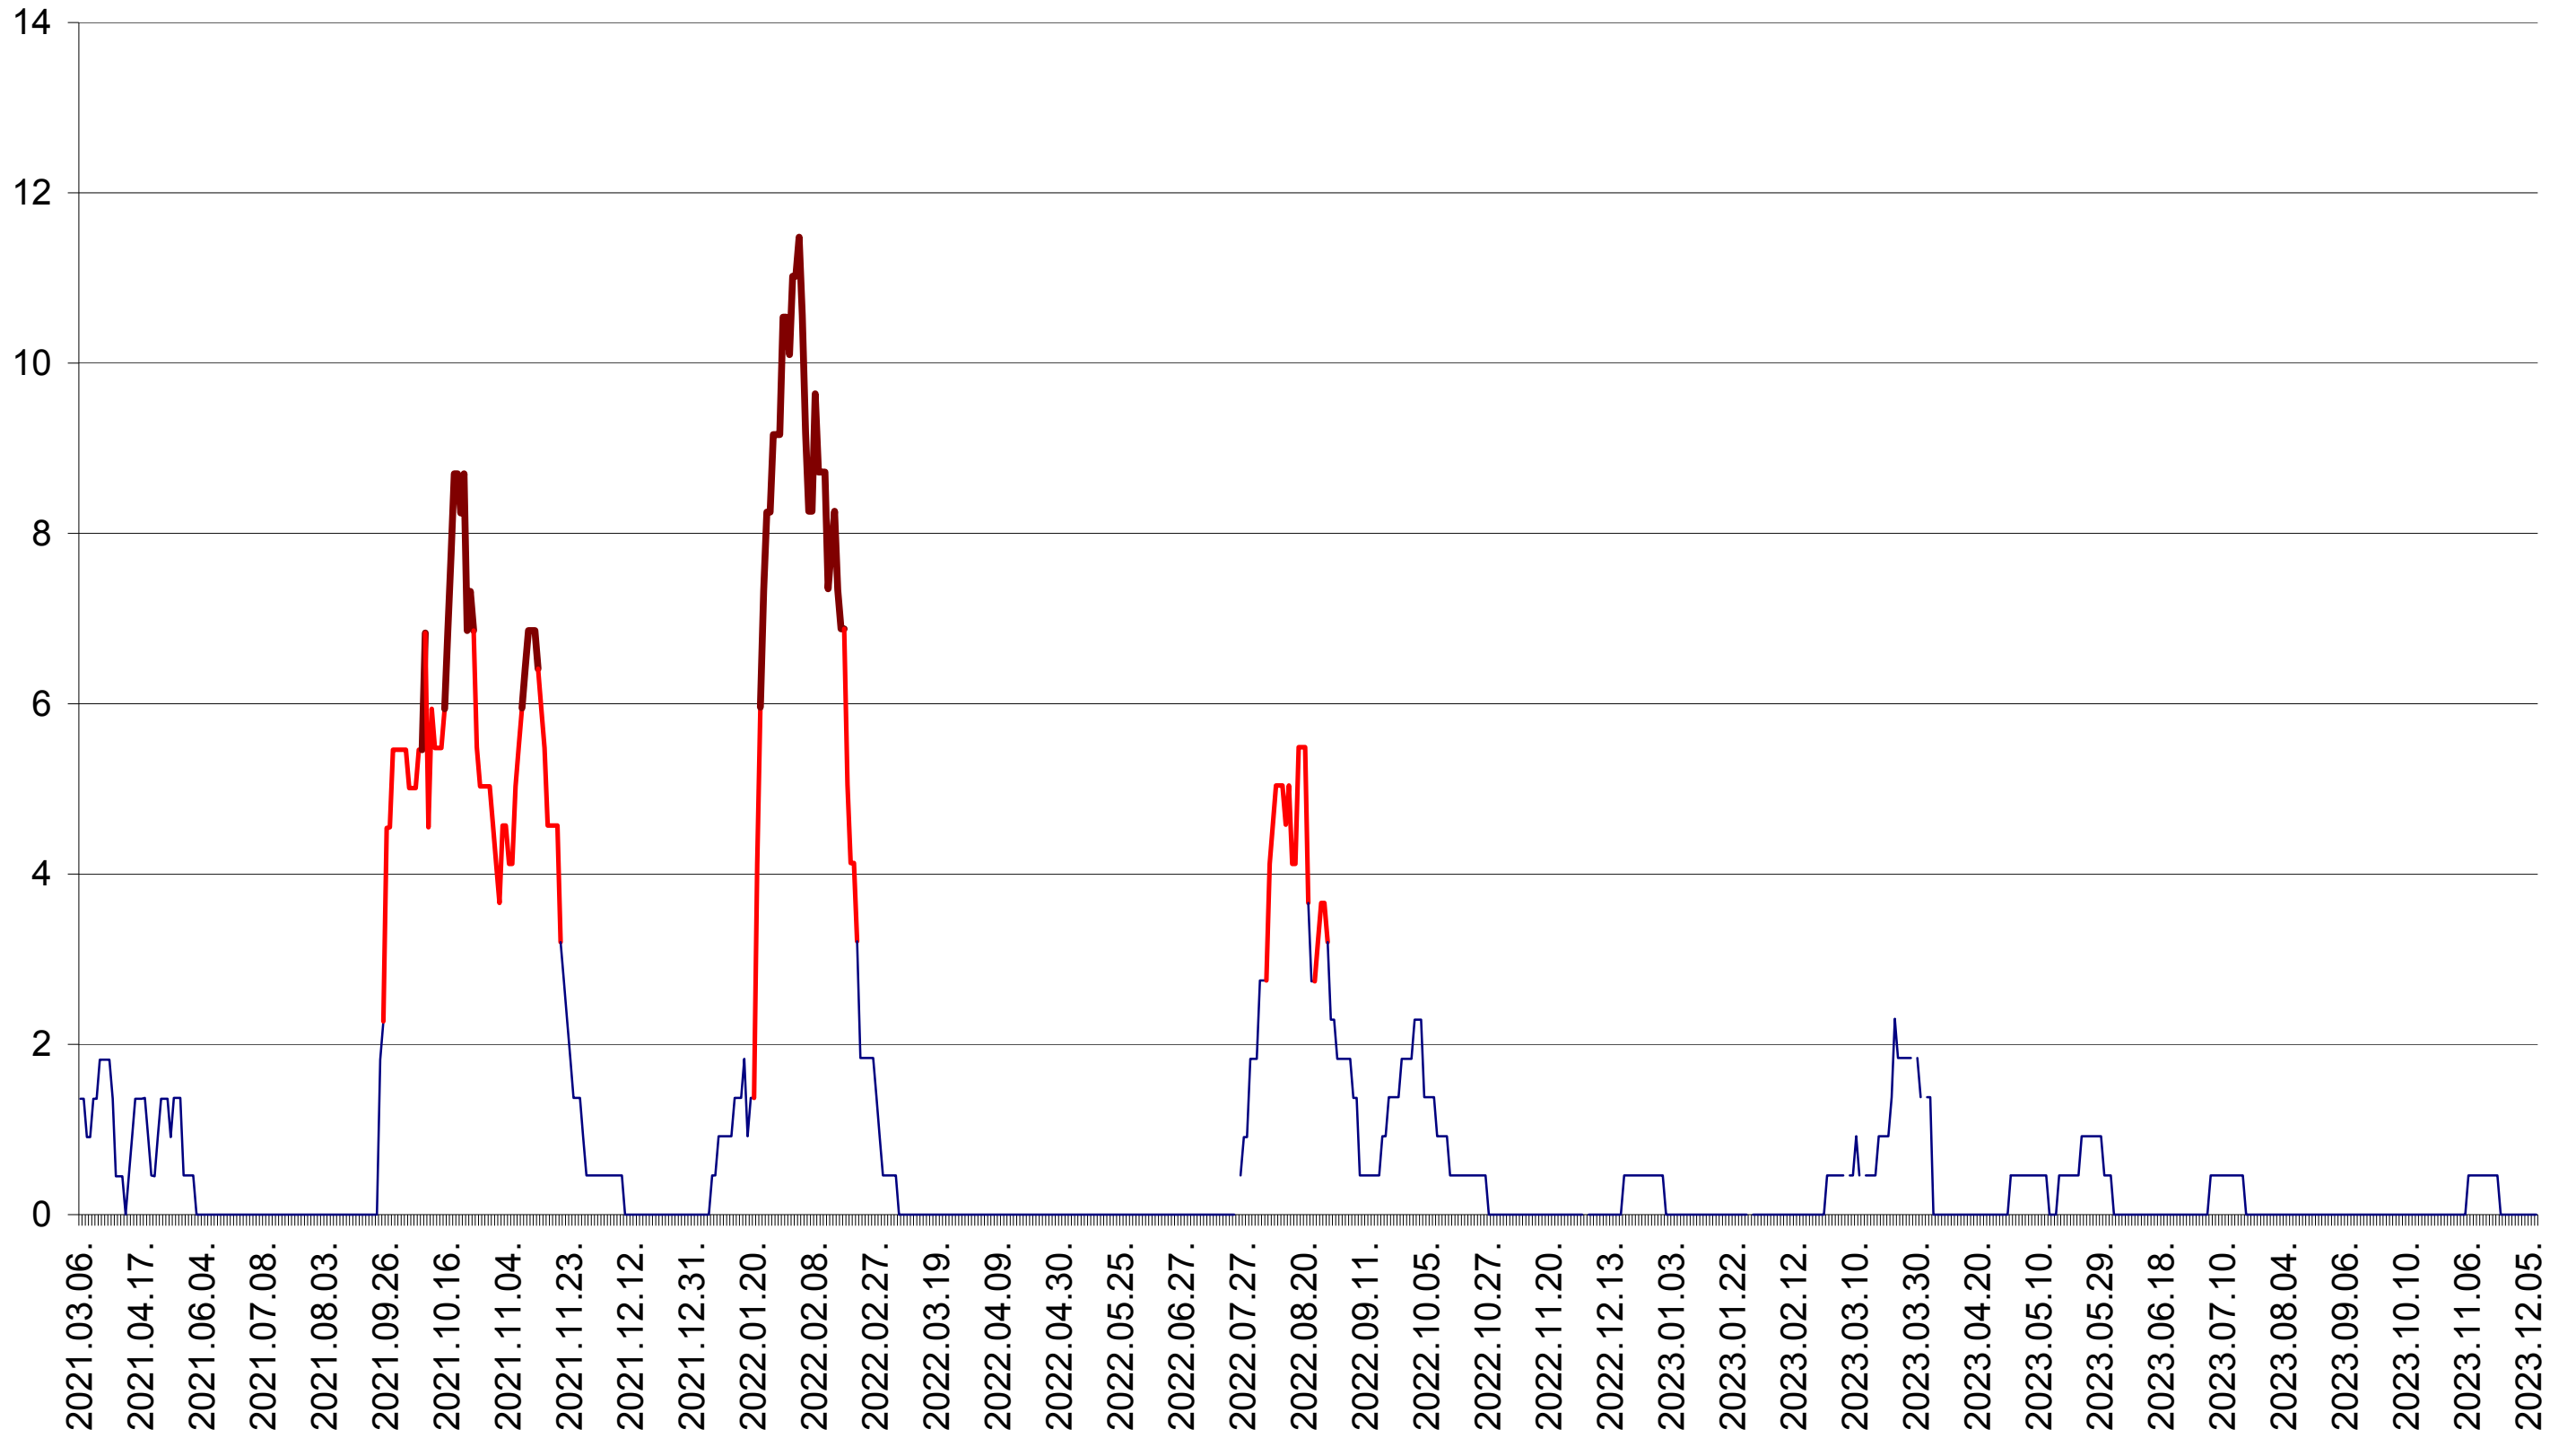

MUNICIPIUL GHEORGHENI - Evolutia incidentei cumulate pe 14 zile la ‰ de locuitori
2021.03.07. - 2023.12.11.

JOSENI - Evolutia incidentei cumulate pe 14 zile la ‰ de locuitori
2021.03.07. - 2023.12.11.

LĂZAREA - Evolutia incidentei cumulate pe 14 zile la ‰ de locuitori
2021.03.07. - 2023.12.11.

LELICENI - Evolutia incidentei cumulate pe 14 zile la ‰ de locuitori
2021.03.07. - 2023.12.11.

LUETA - Evolutia incidentei cumulate pe 14 zile la ‰ de locuitori
2021.03.07. - 2023.12.11.

LUNCA DE JOS - Evolutia incidentei cumulate pe 14 zile la ‰ de locuitori
2021.03.07. - 2023.12.11.

LUNCA DE SUS - Evolutia incidentei cumulate pe 14 zile la ‰ de locuitori
2021.03.07. - 2023.12.11.

LUPENI - Evolutia incidentei cumulate pe 14 zile la ‰ de locuitori
2021.03.07. - 2023.12.11.

MĂDĂRAȘ - Evolutia incidentei cumulate pe 14 zile la ‰ de locuitori
2021.03.07. - 2023.12.11.