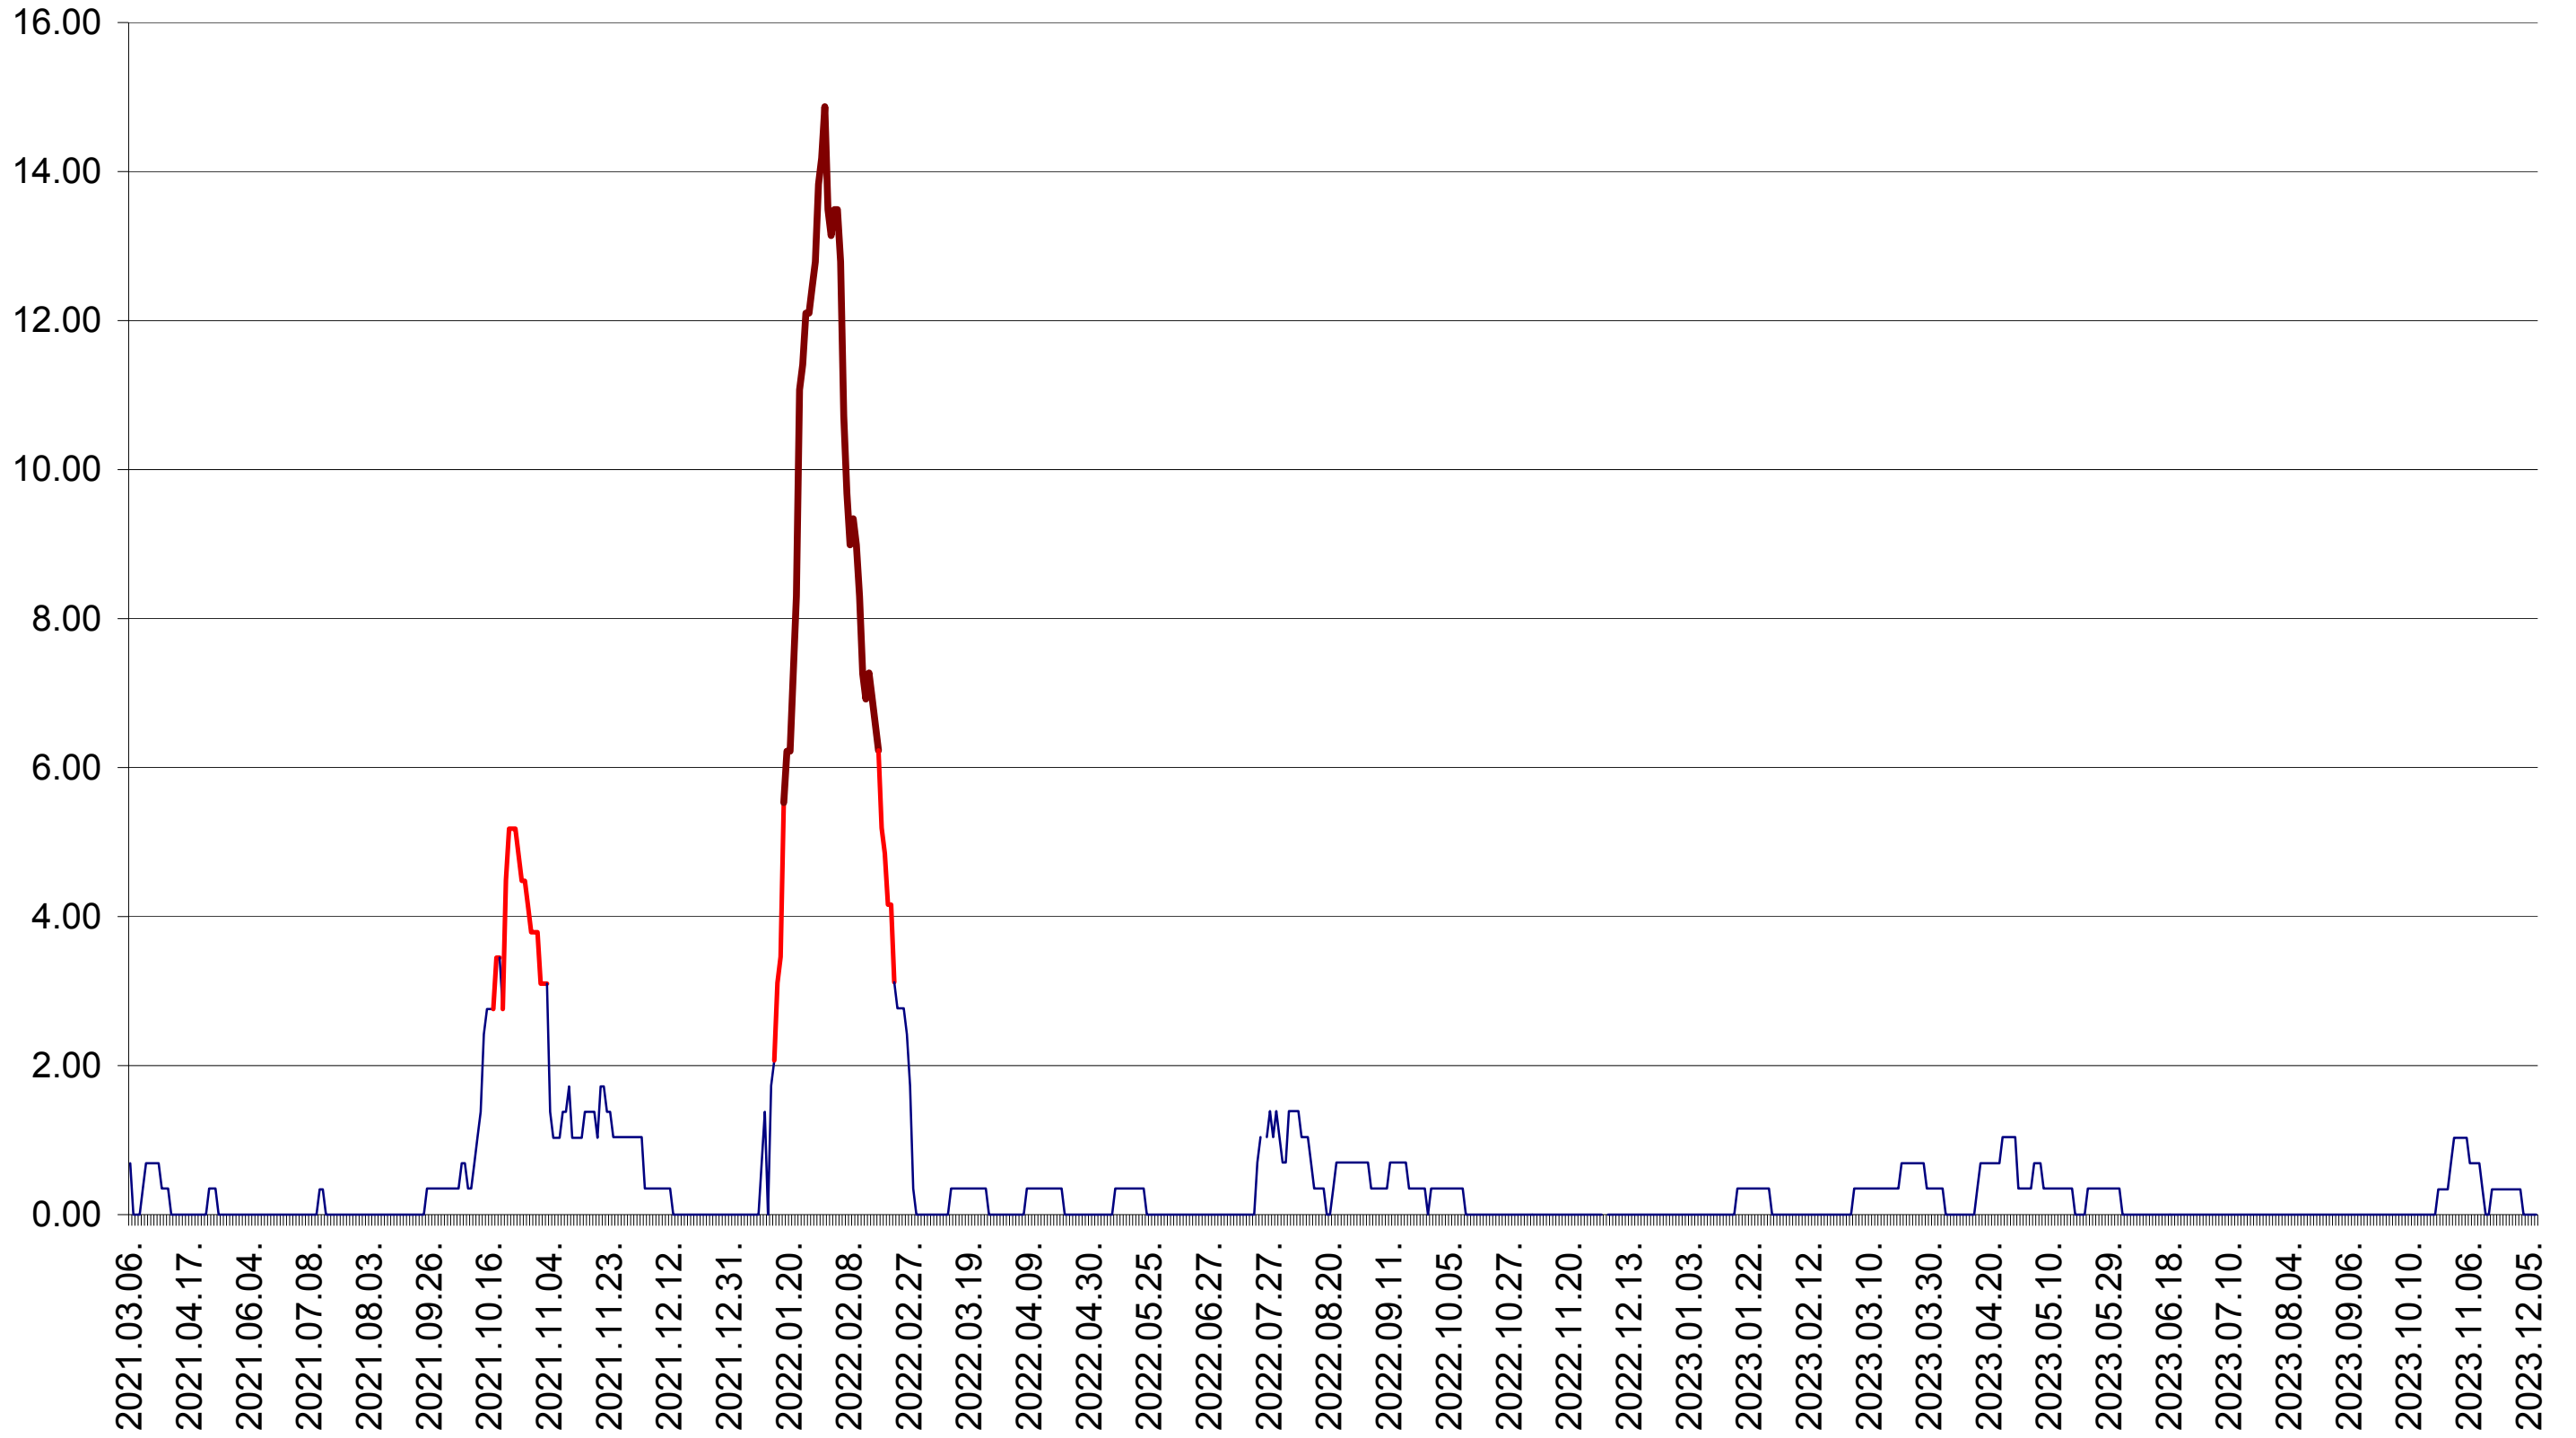

ORAȘ BĂLAN - Evolutia incidentei cumulate pe 14 zile la ‰ de locuitori
2021.03.07. - 2023.12.11.

BILBOR - Evolutia incidentei cumulate pe 14 zile la ‰ de locuitori
2021.03.07. - 2023.12.11.

ORAȘ BORSEC - Evolutia incidentei cumulate pe 14 zile la ‰ de locuitori
2021.03.07. - 2023.12.11.

BRĂDEȘTI - Evolutia incidentei cumulate pe 14 zile la ‰ de locuitori
2021.03.07. - 2023.12.11.

CĂPĂLNIȚA - Evolutia incidentei cumulate pe 14 zile la ‰ de locuitori
2021.03.07. - 2023.12.11.

CÂRȚA - Evolutia incidentei cumulate pe 14 zile la ‰ de locuitori
2021.03.07. - 2023.12.11.

CICEU - Evolutia incidentei cumulate pe 14 zile la ‰ de locuitori
2021.03.07. - 2023.12.11.

CIUCSÂNGEORGIU - Evolutia incidentei cumulate pe 14 zile la ‰ de locuitori
2021.03.07. - 2023.12.11.

CIUMANI - Evolutia incidentei cumulate pe 14 zile la ‰ de locuitori
2021.03.07. - 2023.12.11.

CORBU - Evolutia incidentei cumulate pe 14 zile la ‰ de locuitori
2021.03.07. - 2023.12.11.

CORUND - Evolutia incidentei cumulate pe 14 zile la ‰ de locuitori
2021.03.07. - 2023.12.11.

COZMENI - Evolutia incidentei cumulate pe 14 zile la ‰ de locuitori
2021.03.07. - 2023.12.11.