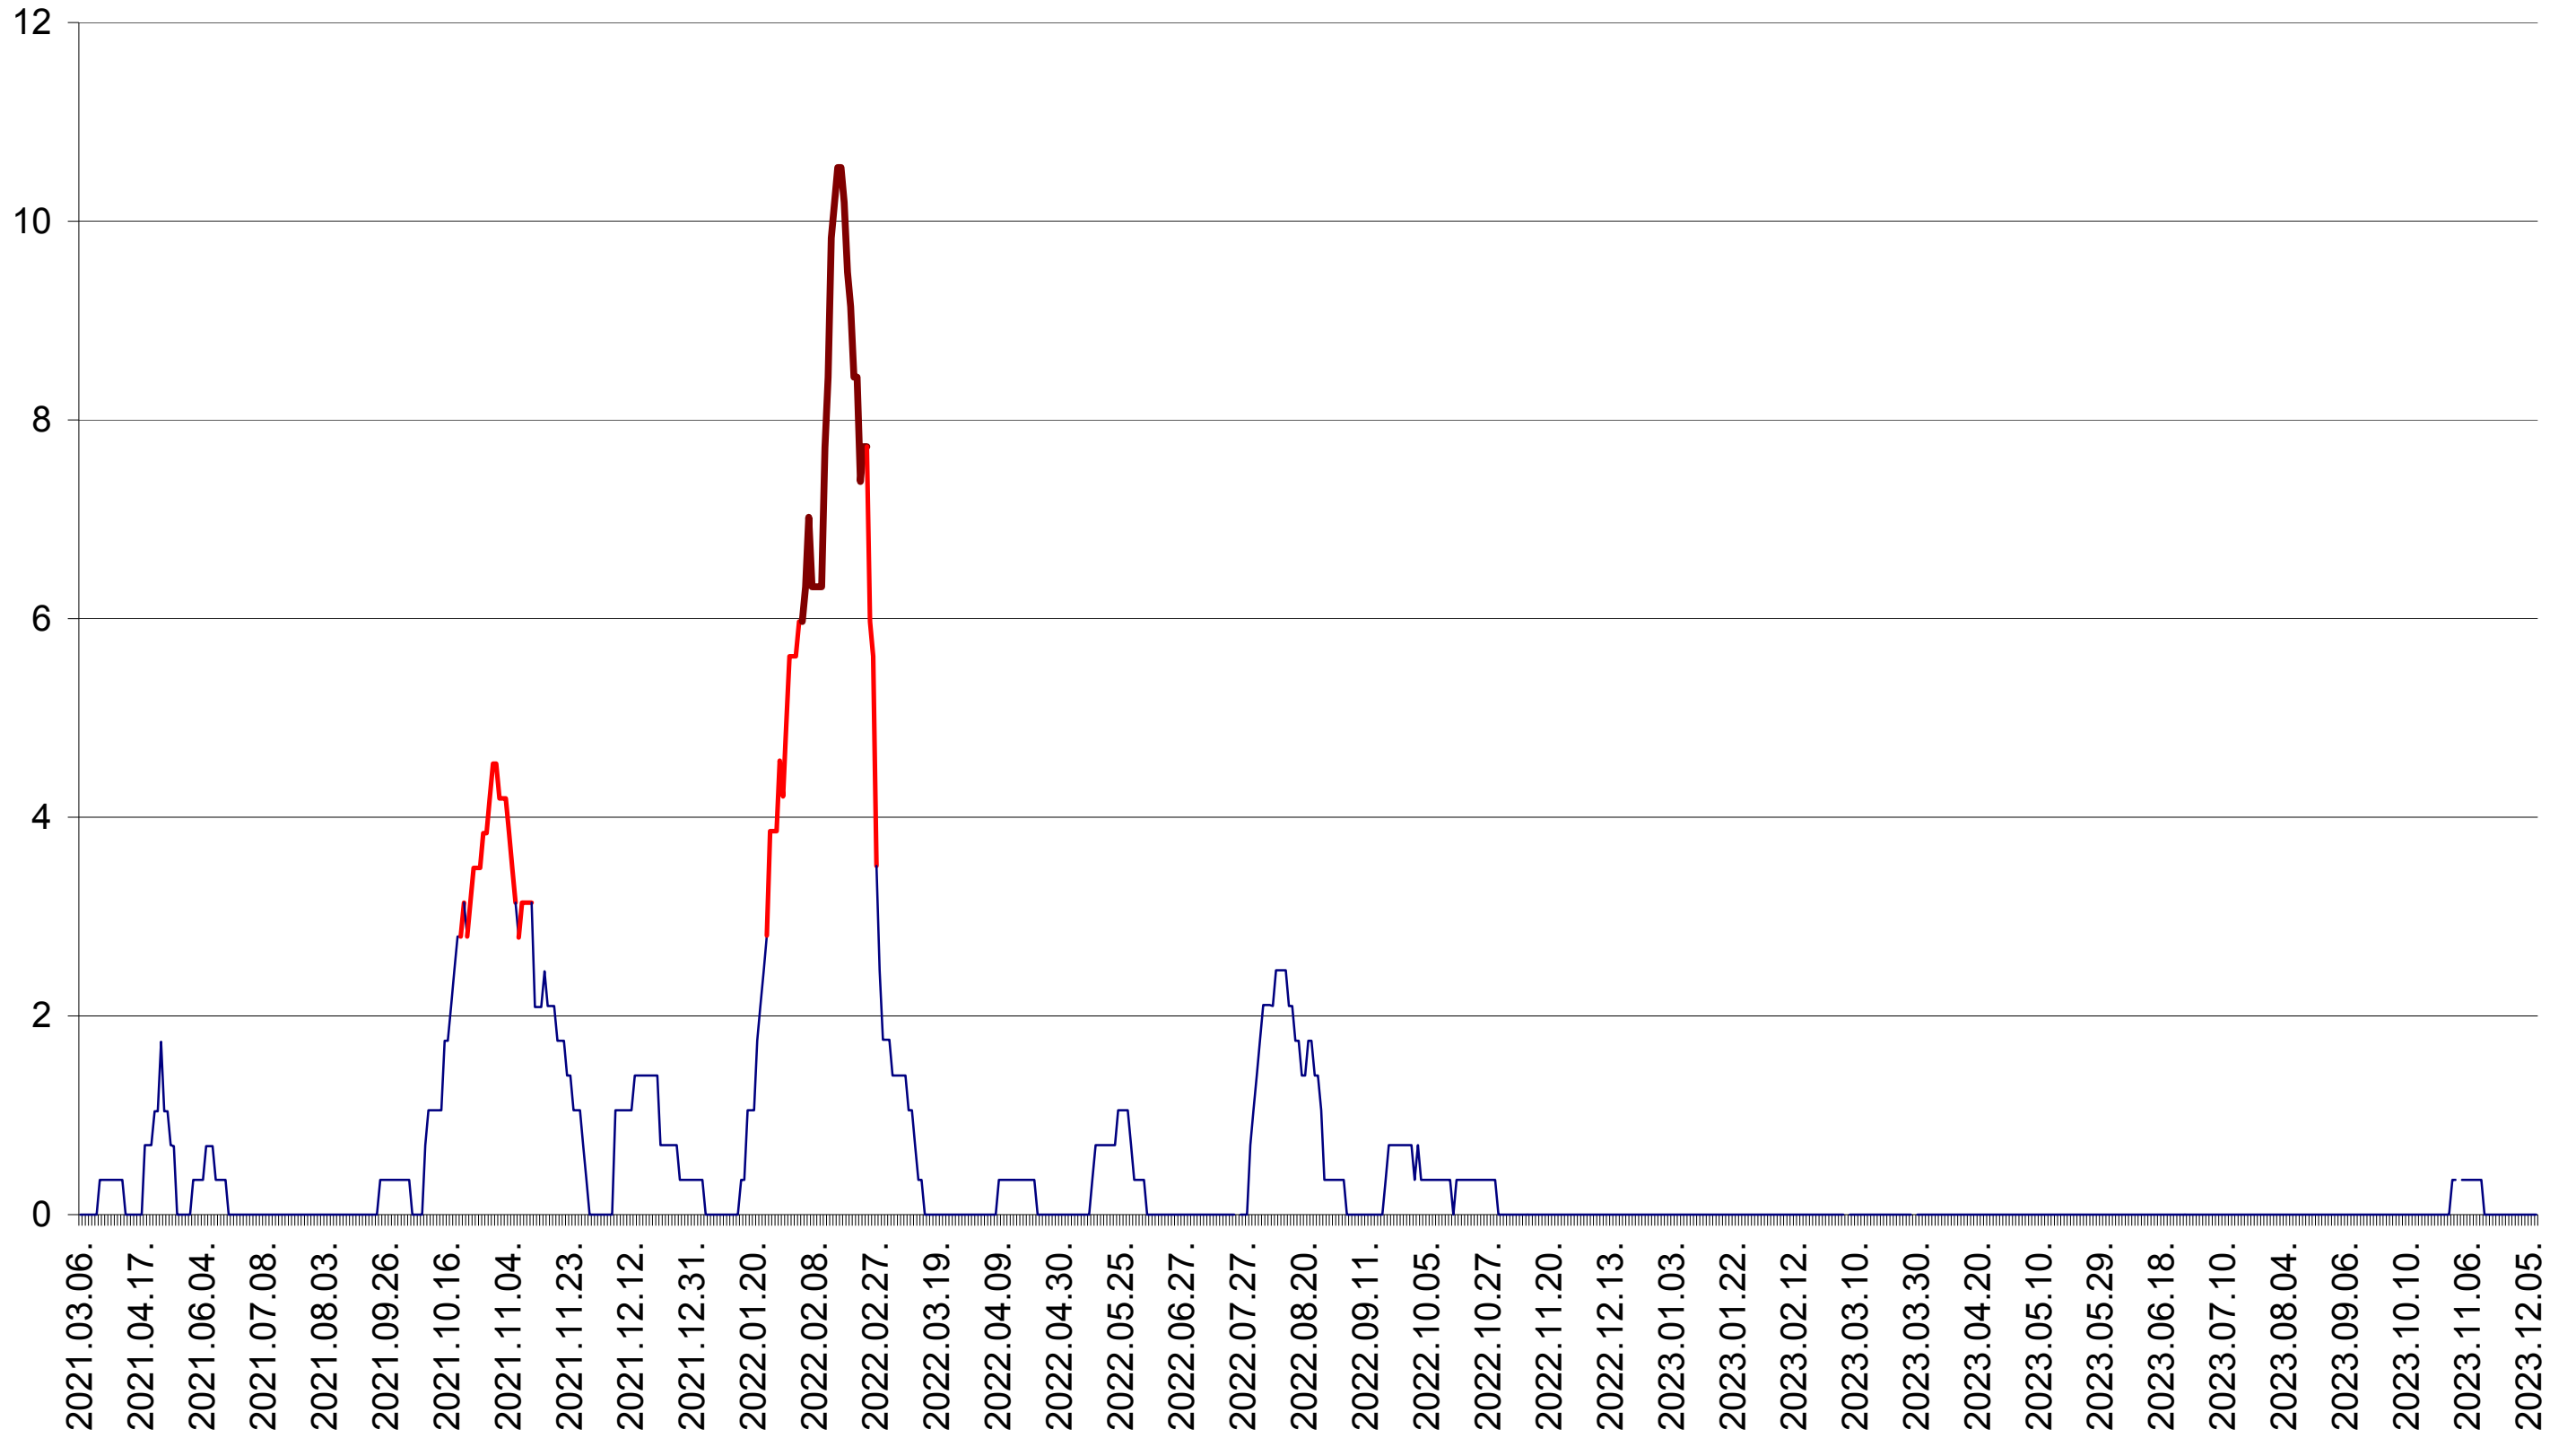

SICULENI - Evolutia incidentei cumulate pe 14 zile la ‰ de locuitori
2021.03.07. - 2023.12.11.

SECUIENI - Evolutia incidentei cumulate pe 14 zile la ‰ de locuitori
2021.03.07. - 2023.12.11.