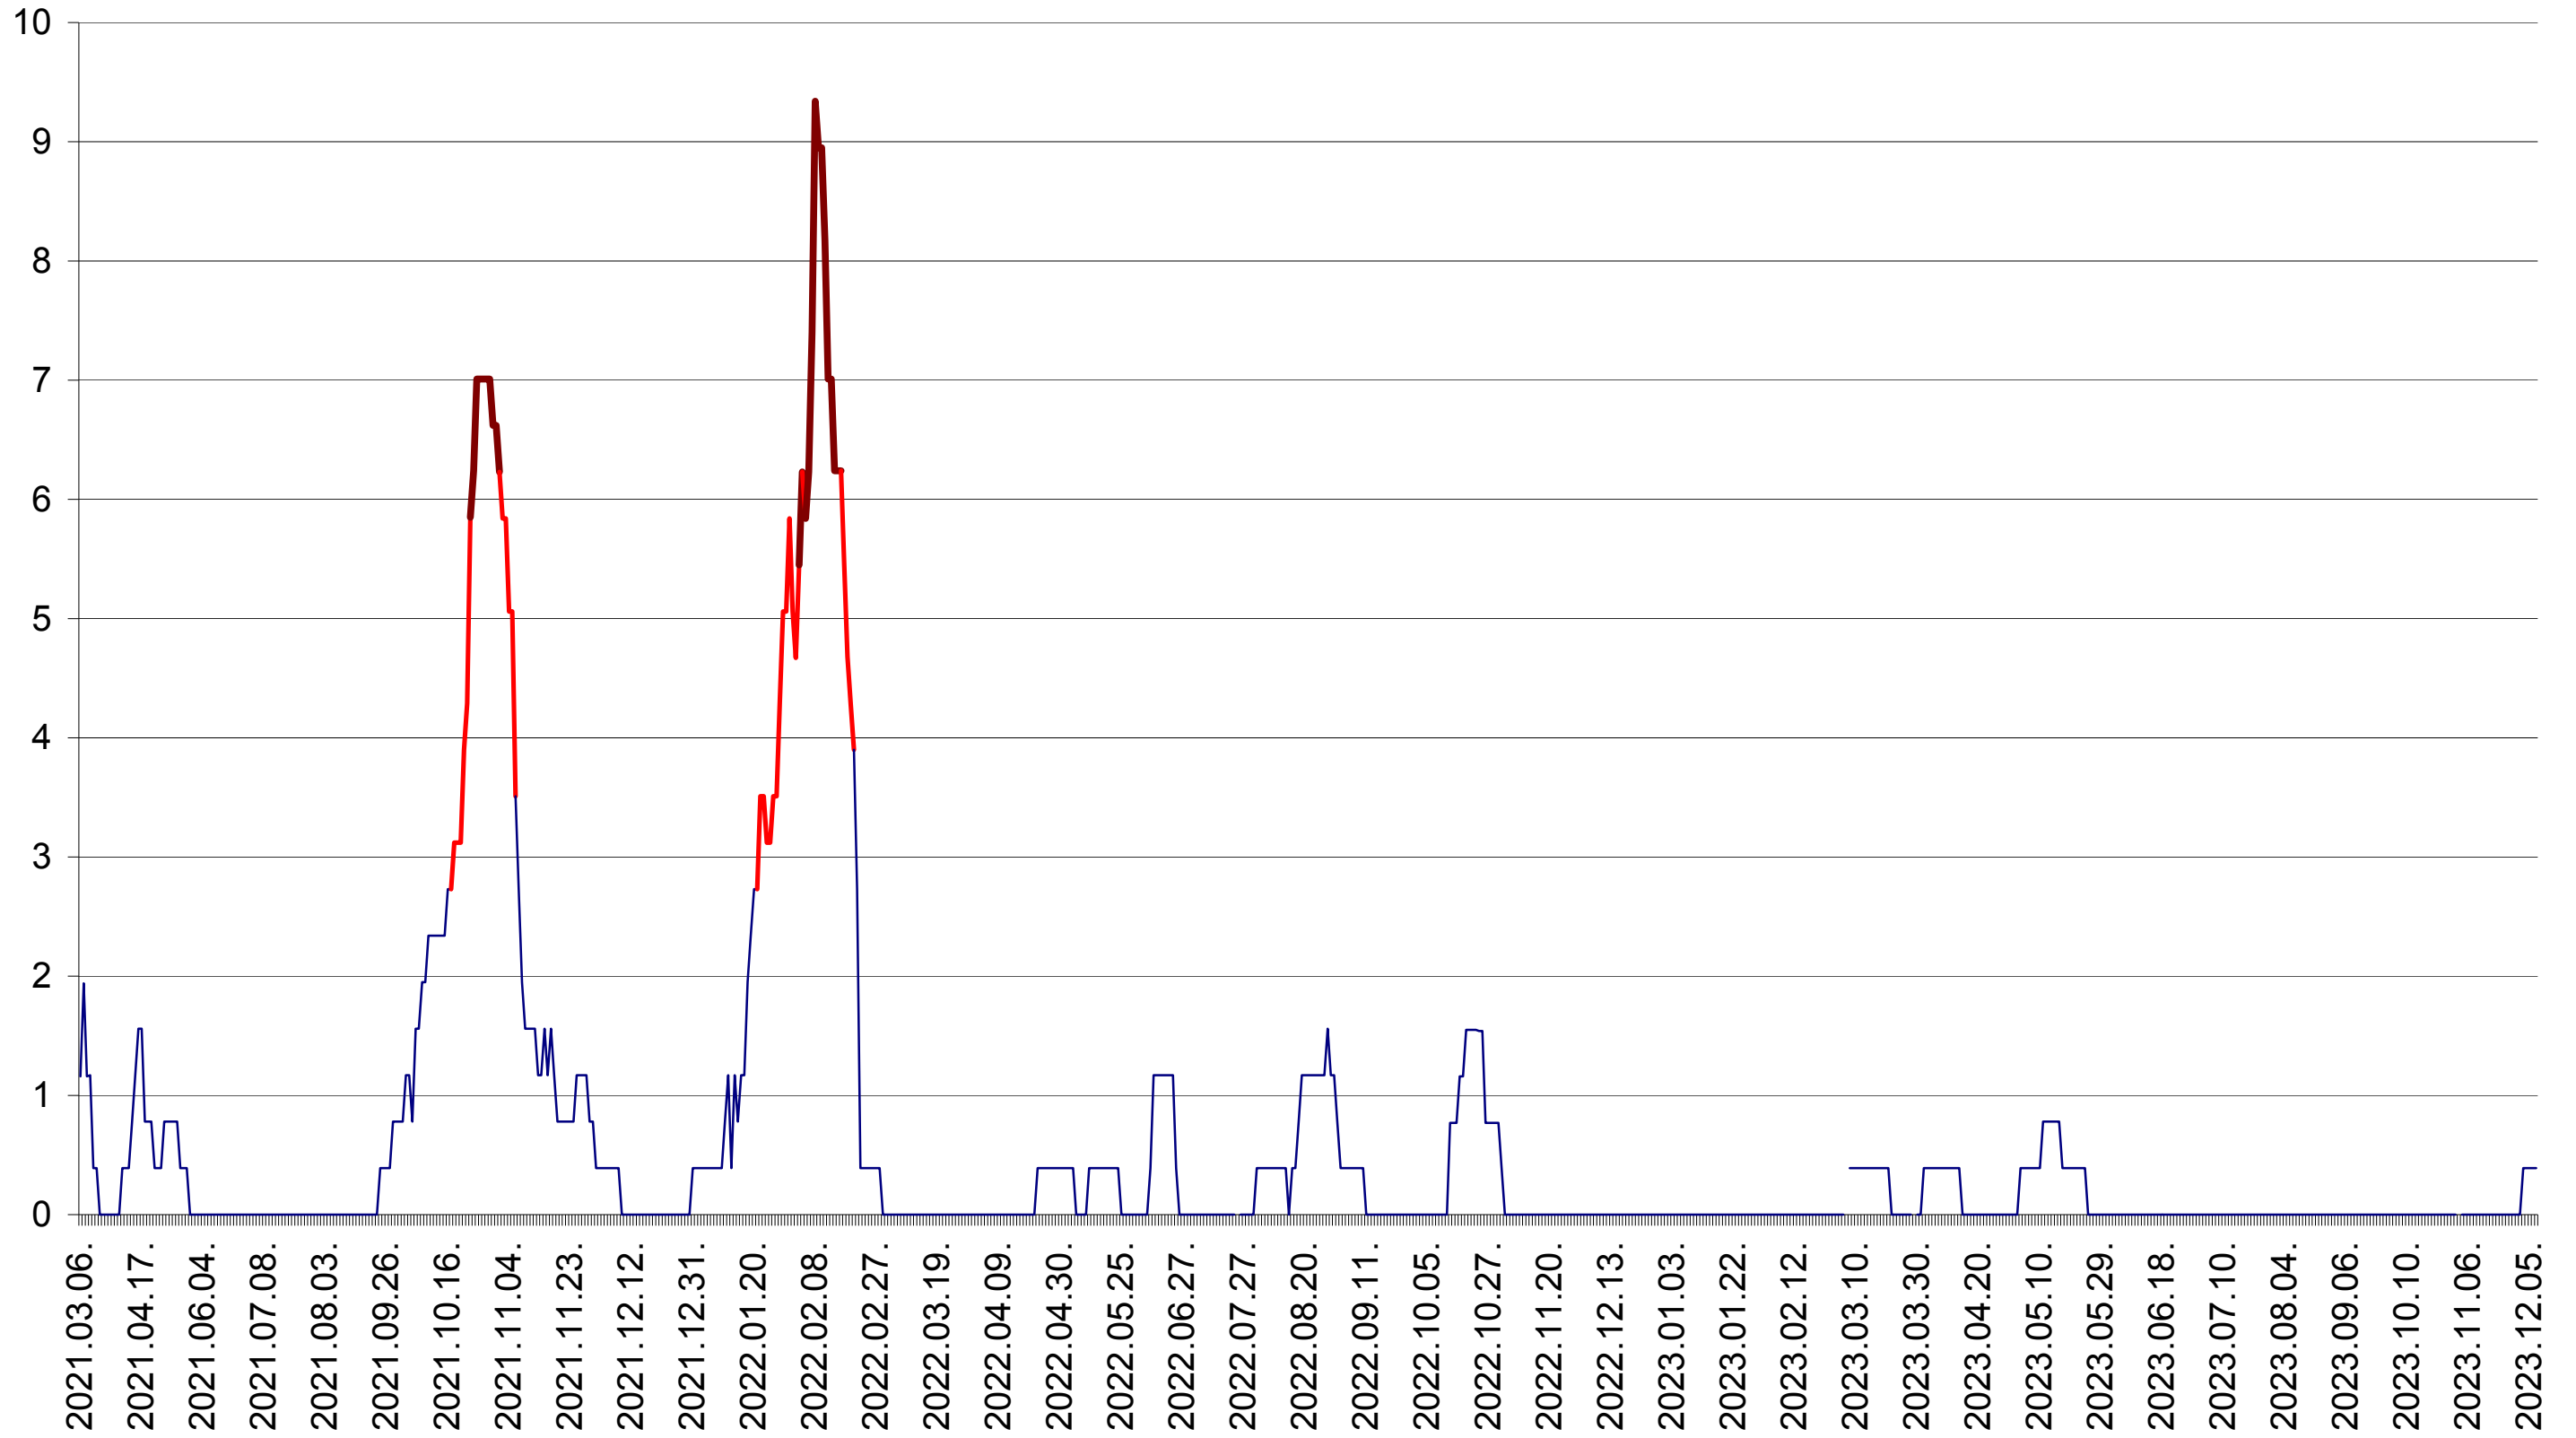

MUNICIPIUL TOPLIȚA - Evolutia incidentei cumulate pe 14 zile la ‰ de locuitori
2021.03.07. - 2023.12.11.

TOMEȘTI - Evolutia incidentei cumulate pe 14 zile la ‰ de locuitori
2021.03.07. - 2023.12.11.