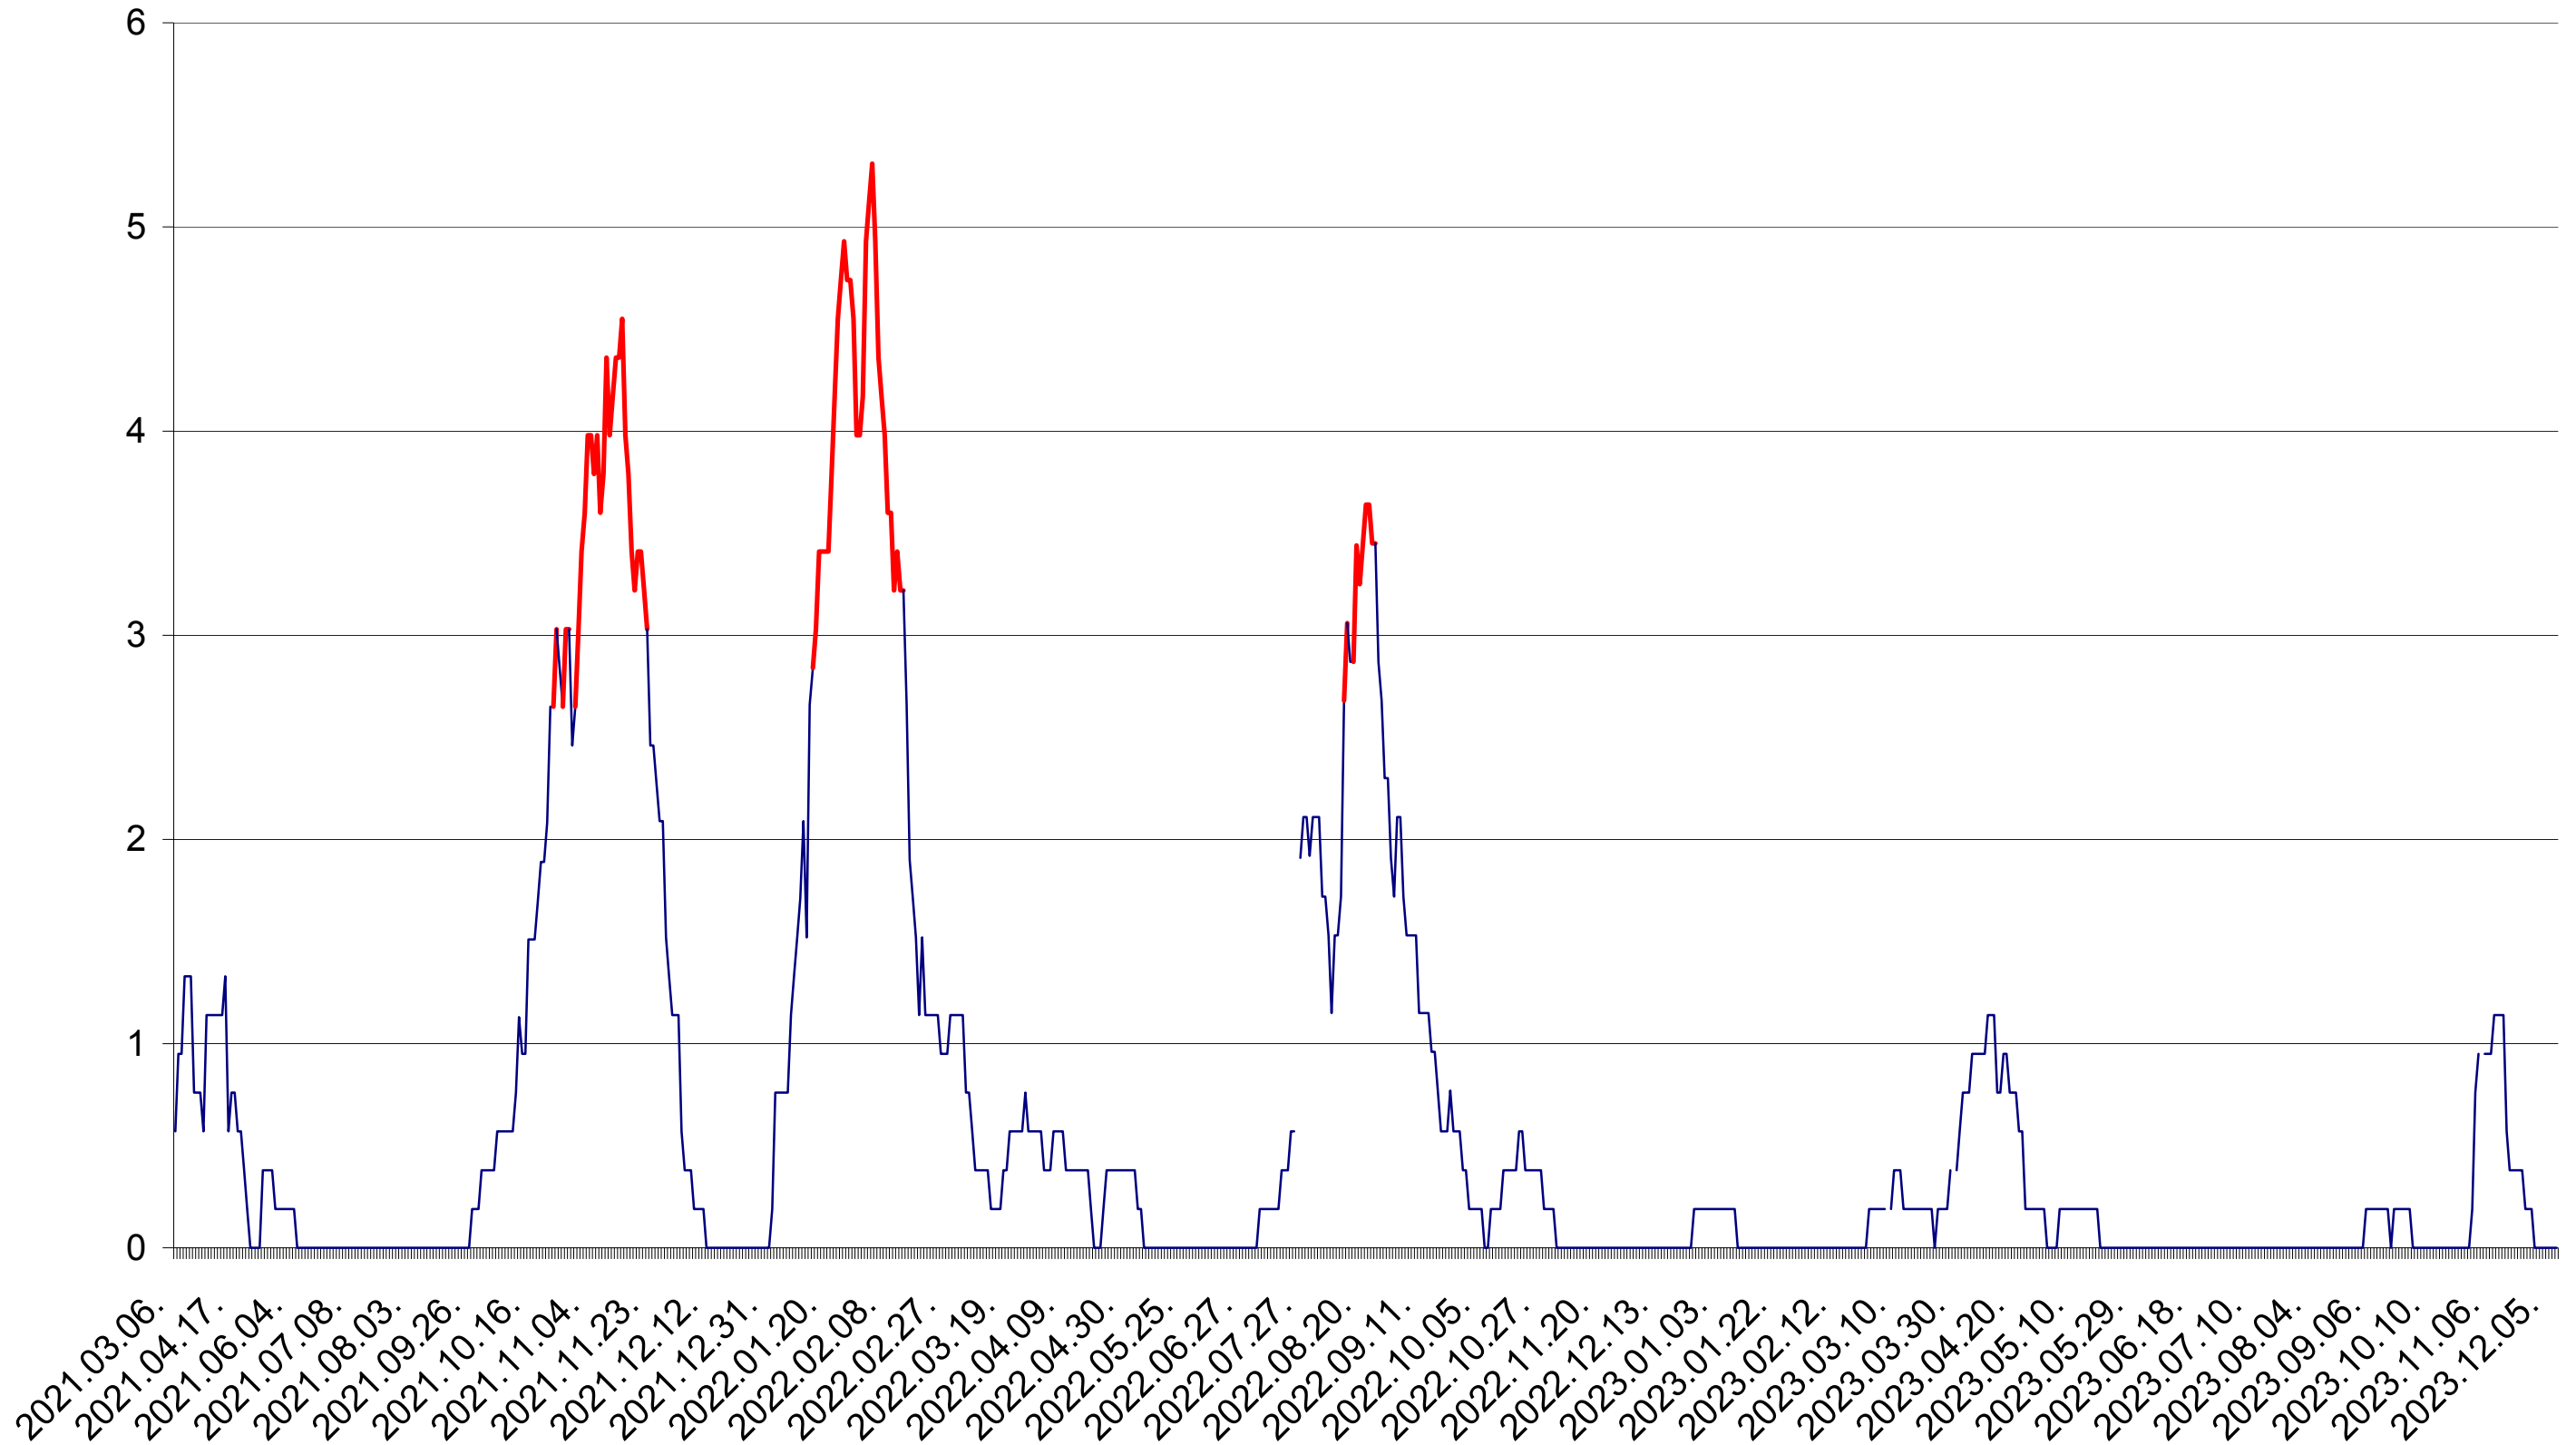

TOMEȘTI - Evolutia incidentei cumulate pe 14 zile la ‰ de locuitori
2021.03.07. - 2023.12.11.

SUSENI - Evolutia incidentei cumulate pe 14 zile la ‰ de locuitori
2021.03.07. - 2023.12.11.