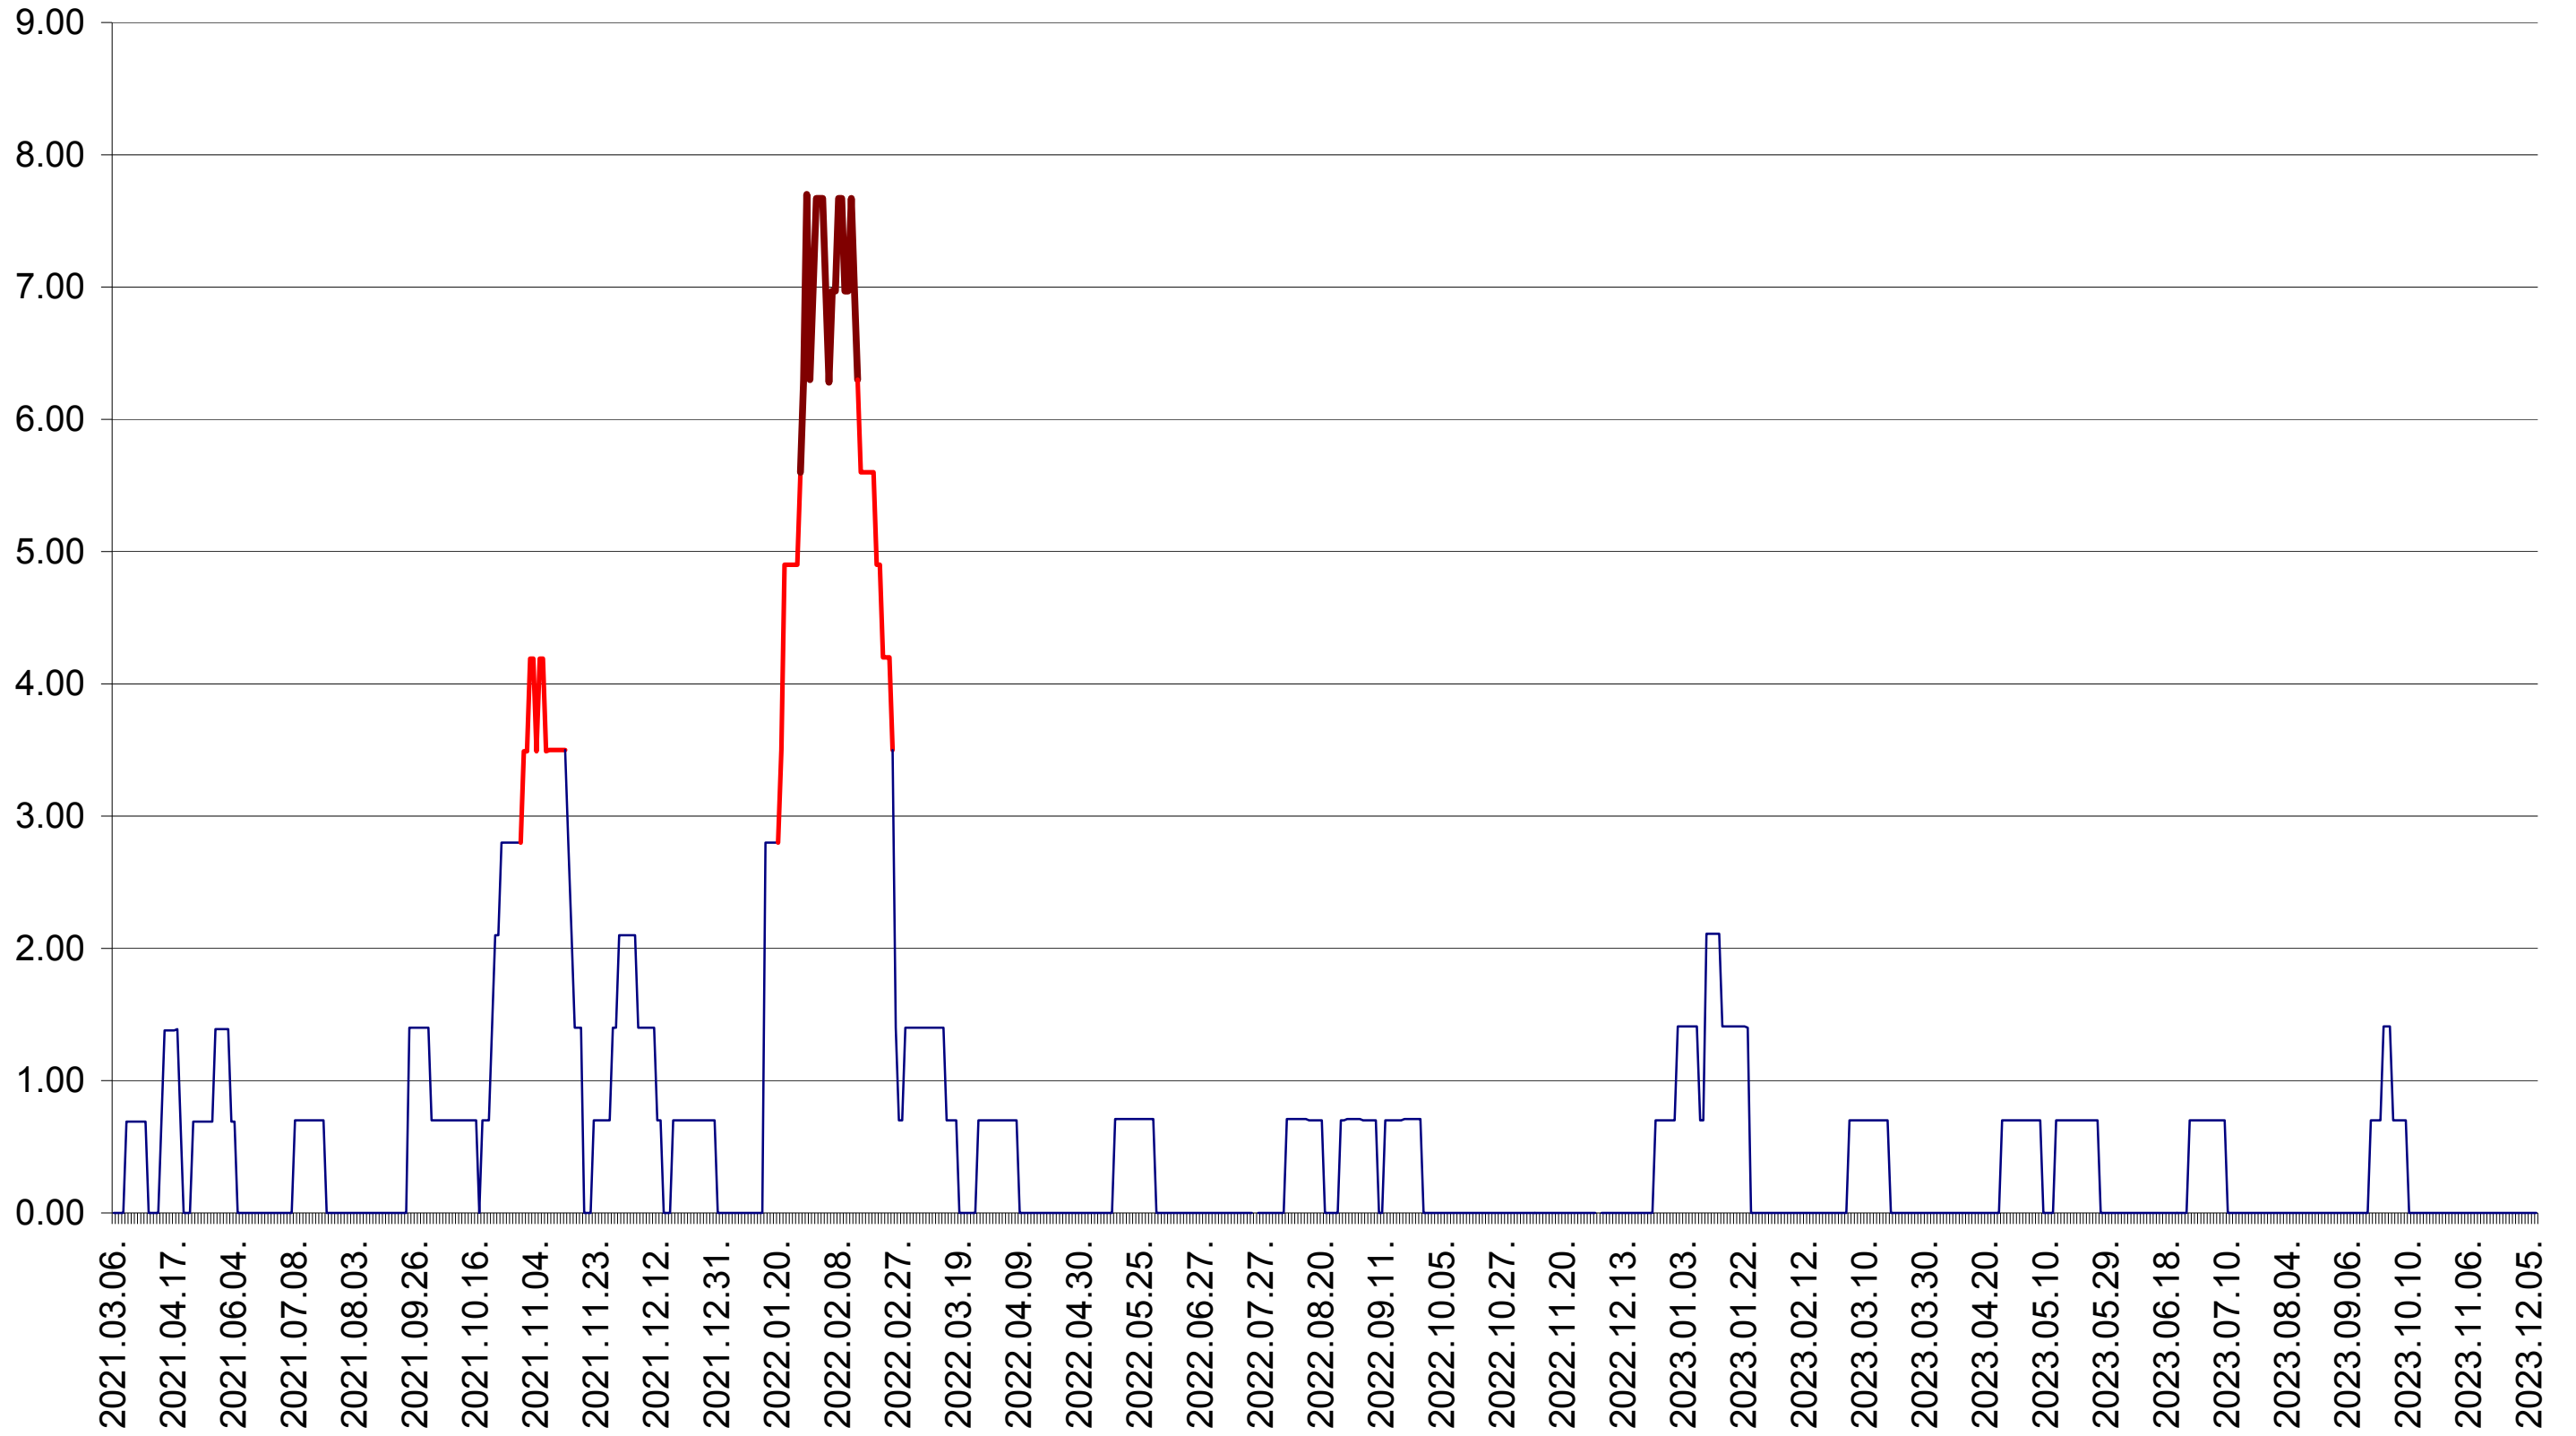

ORAȘ BĂLAN - Evolutia incidentei cumulate pe 14 zile la ‰ de locuitori
2021.03.07. - 2023.12.11.

BILBOR - Evolutia incidentei cumulate pe 14 zile la ‰ de locuitori
2021.03.07. - 2023.12.11.

ORAȘ BORSEC - Evolutia incidentei cumulate pe 14 zile la ‰ de locuitori
2021.03.07. - 2023.12.11.

BRĂDEȘTI - Evolutia incidentei cumulate pe 14 zile la ‰ de locuitori
2021.03.07. - 2023.12.11.

CĂPĂLNIȚA - Evolutia incidentei cumulate pe 14 zile la ‰ de locuitori
2021.03.07. - 2023.12.11.

CÂRȚA - Evolutia incidentei cumulate pe 14 zile la ‰ de locuitori
2021.03.07. - 2023.12.11.

CICEU - Evolutia incidentei cumulate pe 14 zile la ‰ de locuitori
2021.03.07. - 2023.12.11.

CIUCSÂNGEORGIU - Evolutia incidentei cumulate pe 14 zile la ‰ de locuitori
2021.03.07. - 2023.12.11.

CIUMANI - Evolutia incidentei cumulate pe 14 zile la ‰ de locuitori
2021.03.07. - 2023.12.11.

CORBU - Evolutia incidentei cumulate pe 14 zile la ‰ de locuitori
2021.03.07. - 2023.12.11.

CORUND - Evolutia incidentei cumulate pe 14 zile la ‰ de locuitori
2021.03.07. - 2023.12.11.

COZMENI - Evolutia incidentei cumulate pe 14 zile la ‰ de locuitori
2021.03.07. - 2023.12.11.