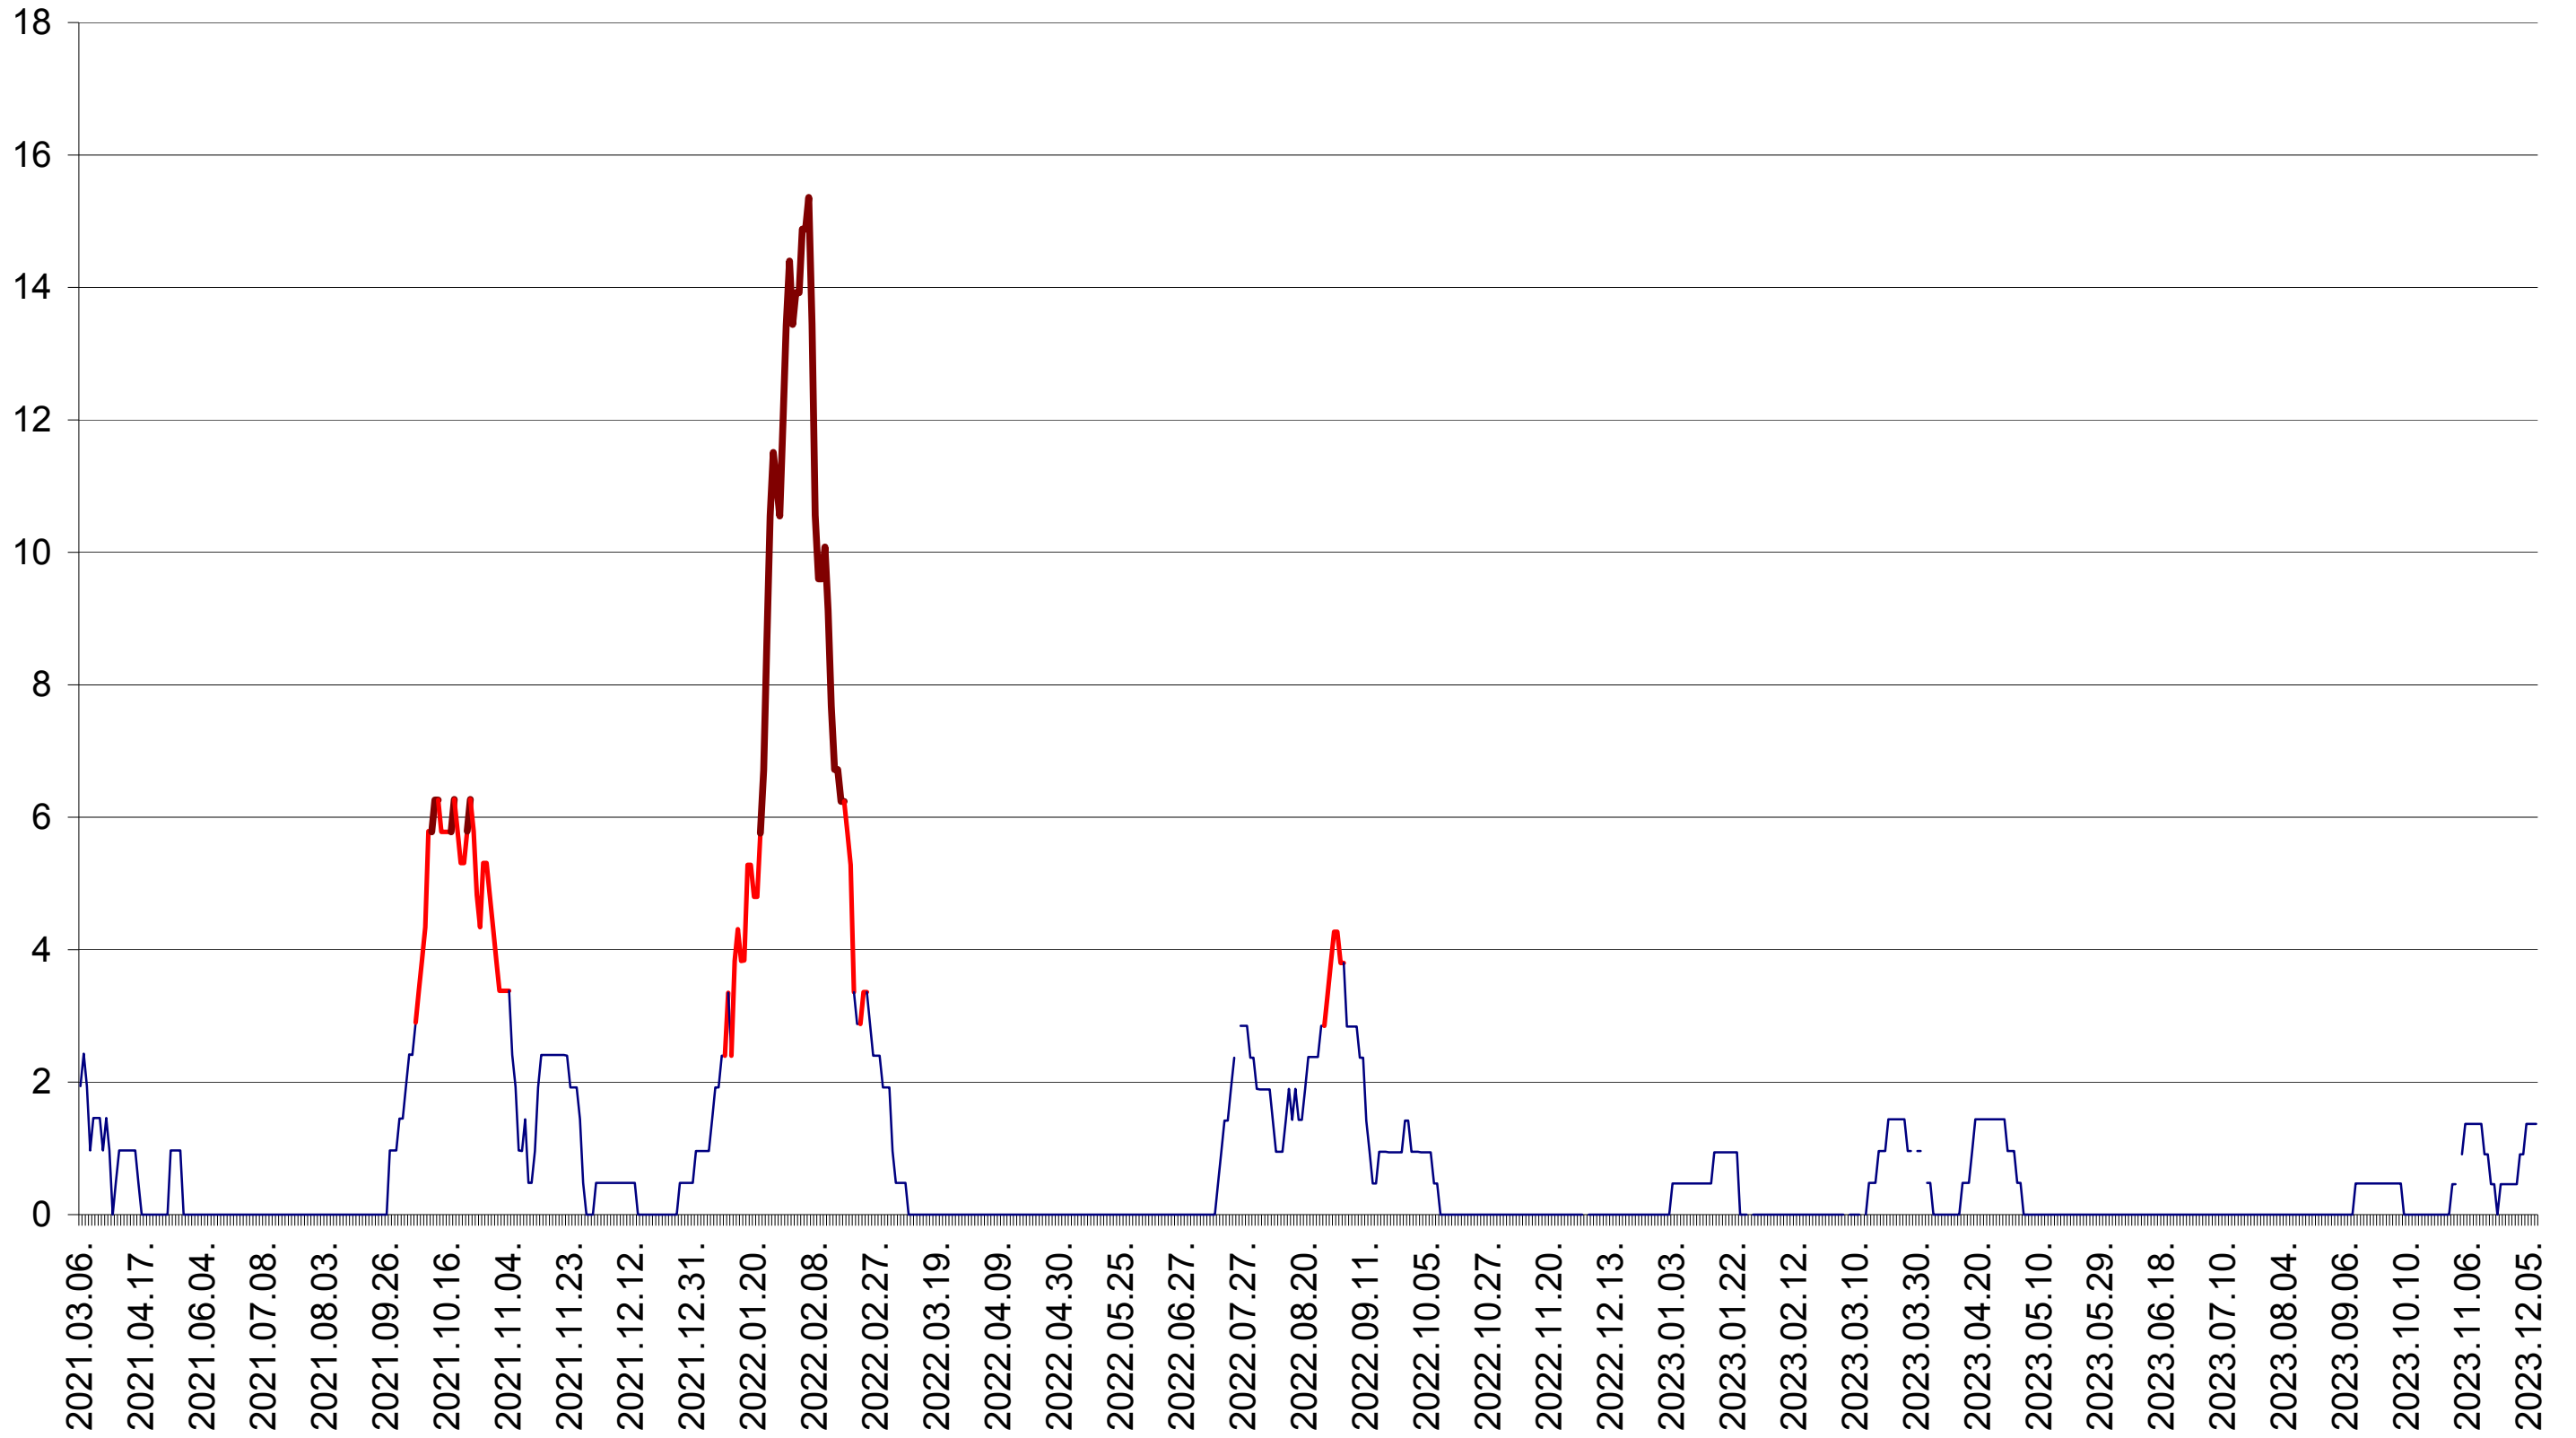

PLĂIEȘII DE JOS - Evolutia incidentei cumulate pe 14 zile la ‰ de locuitori
2021.03.07. - 2023.12.11.

PĂULENI-CIUC - Evolutia incidentei cumulate pe 14 zile la ‰ de locuitori
2021.03.07. - 2023.12.11.