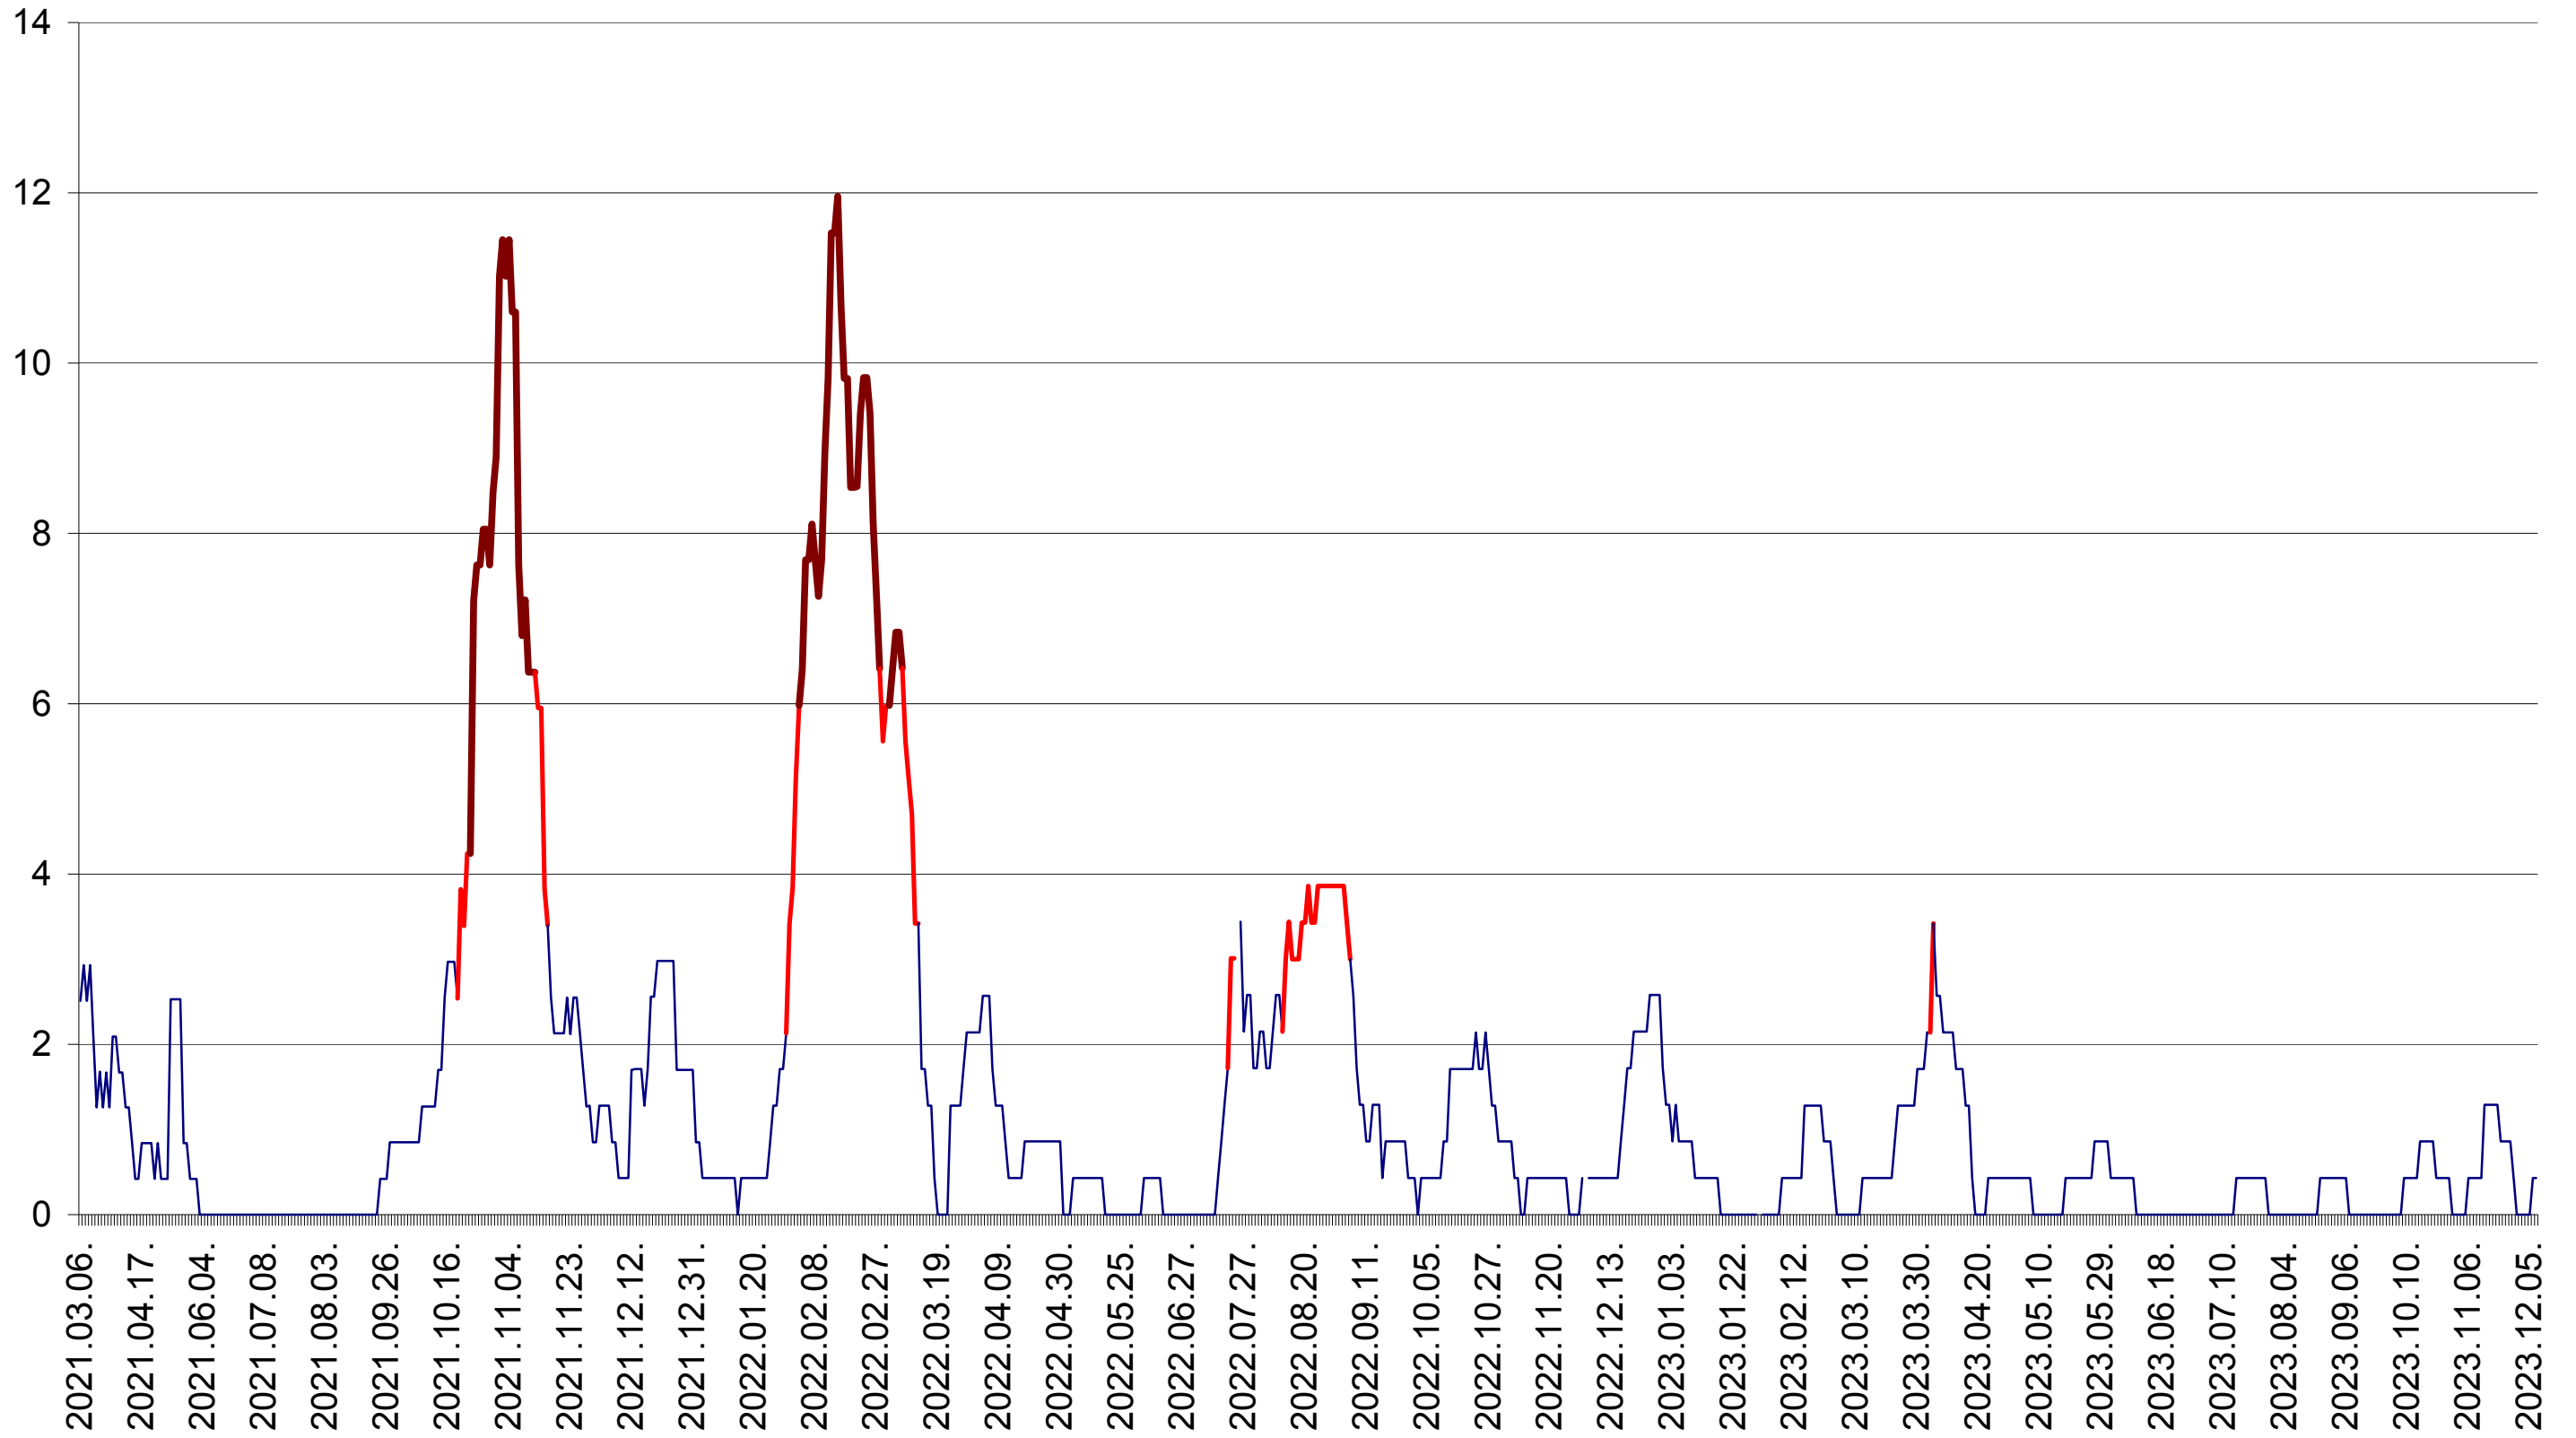

ORAȘ BĂLAN - Evolutia incidentei cumulate pe 14 zile la ‰ de locuitori
2021.03.07. - 2023.12.11.

BILBOR - Evolutia incidentei cumulate pe 14 zile la ‰ de locuitori
2021.03.07. - 2023.12.11.

ORAȘ BORSEC - Evolutia incidentei cumulate pe 14 zile la ‰ de locuitori
2021.03.07. - 2023.12.11.

ORAȘ CRISTURU SECUIESC - Evolutia incidentei cumulate pe 14 zile la ‰ de locuitori
2021.03.07. - 2023.12.11.

DĂNEȘTI - Evolutia incidentei cumulate pe 14 zile la ‰ de locuitori
2021.03.07. - 2023.12.11.

DÂRJIU - Evolutia incidentei cumulate pe 14 zile la ‰ de locuitori
2021.03.07. - 2023.12.11.

DEALU - Evolutia incidentei cumulate pe 14 zile la ‰ de locuitori
2021.03.07. - 2023.12.11.

DITRĂU - Evolutia incidentei cumulate pe 14 zile la ‰ de locuitori
2021.03.07. - 2023.12.11.

FELICENI - Evolutia incidentei cumulate pe 14 zile la ‰ de locuitori
2021.03.07. - 2023.12.11.

FRUMOASA - Evolutia incidentei cumulate pe 14 zile la ‰ de locuitori
2021.03.07. - 2023.12.11.

GĂLĂUȚAȘ - Evolutia incidentei cumulate pe 14 zile la ‰ de locuitori
2021.03.07. - 2023.12.11.