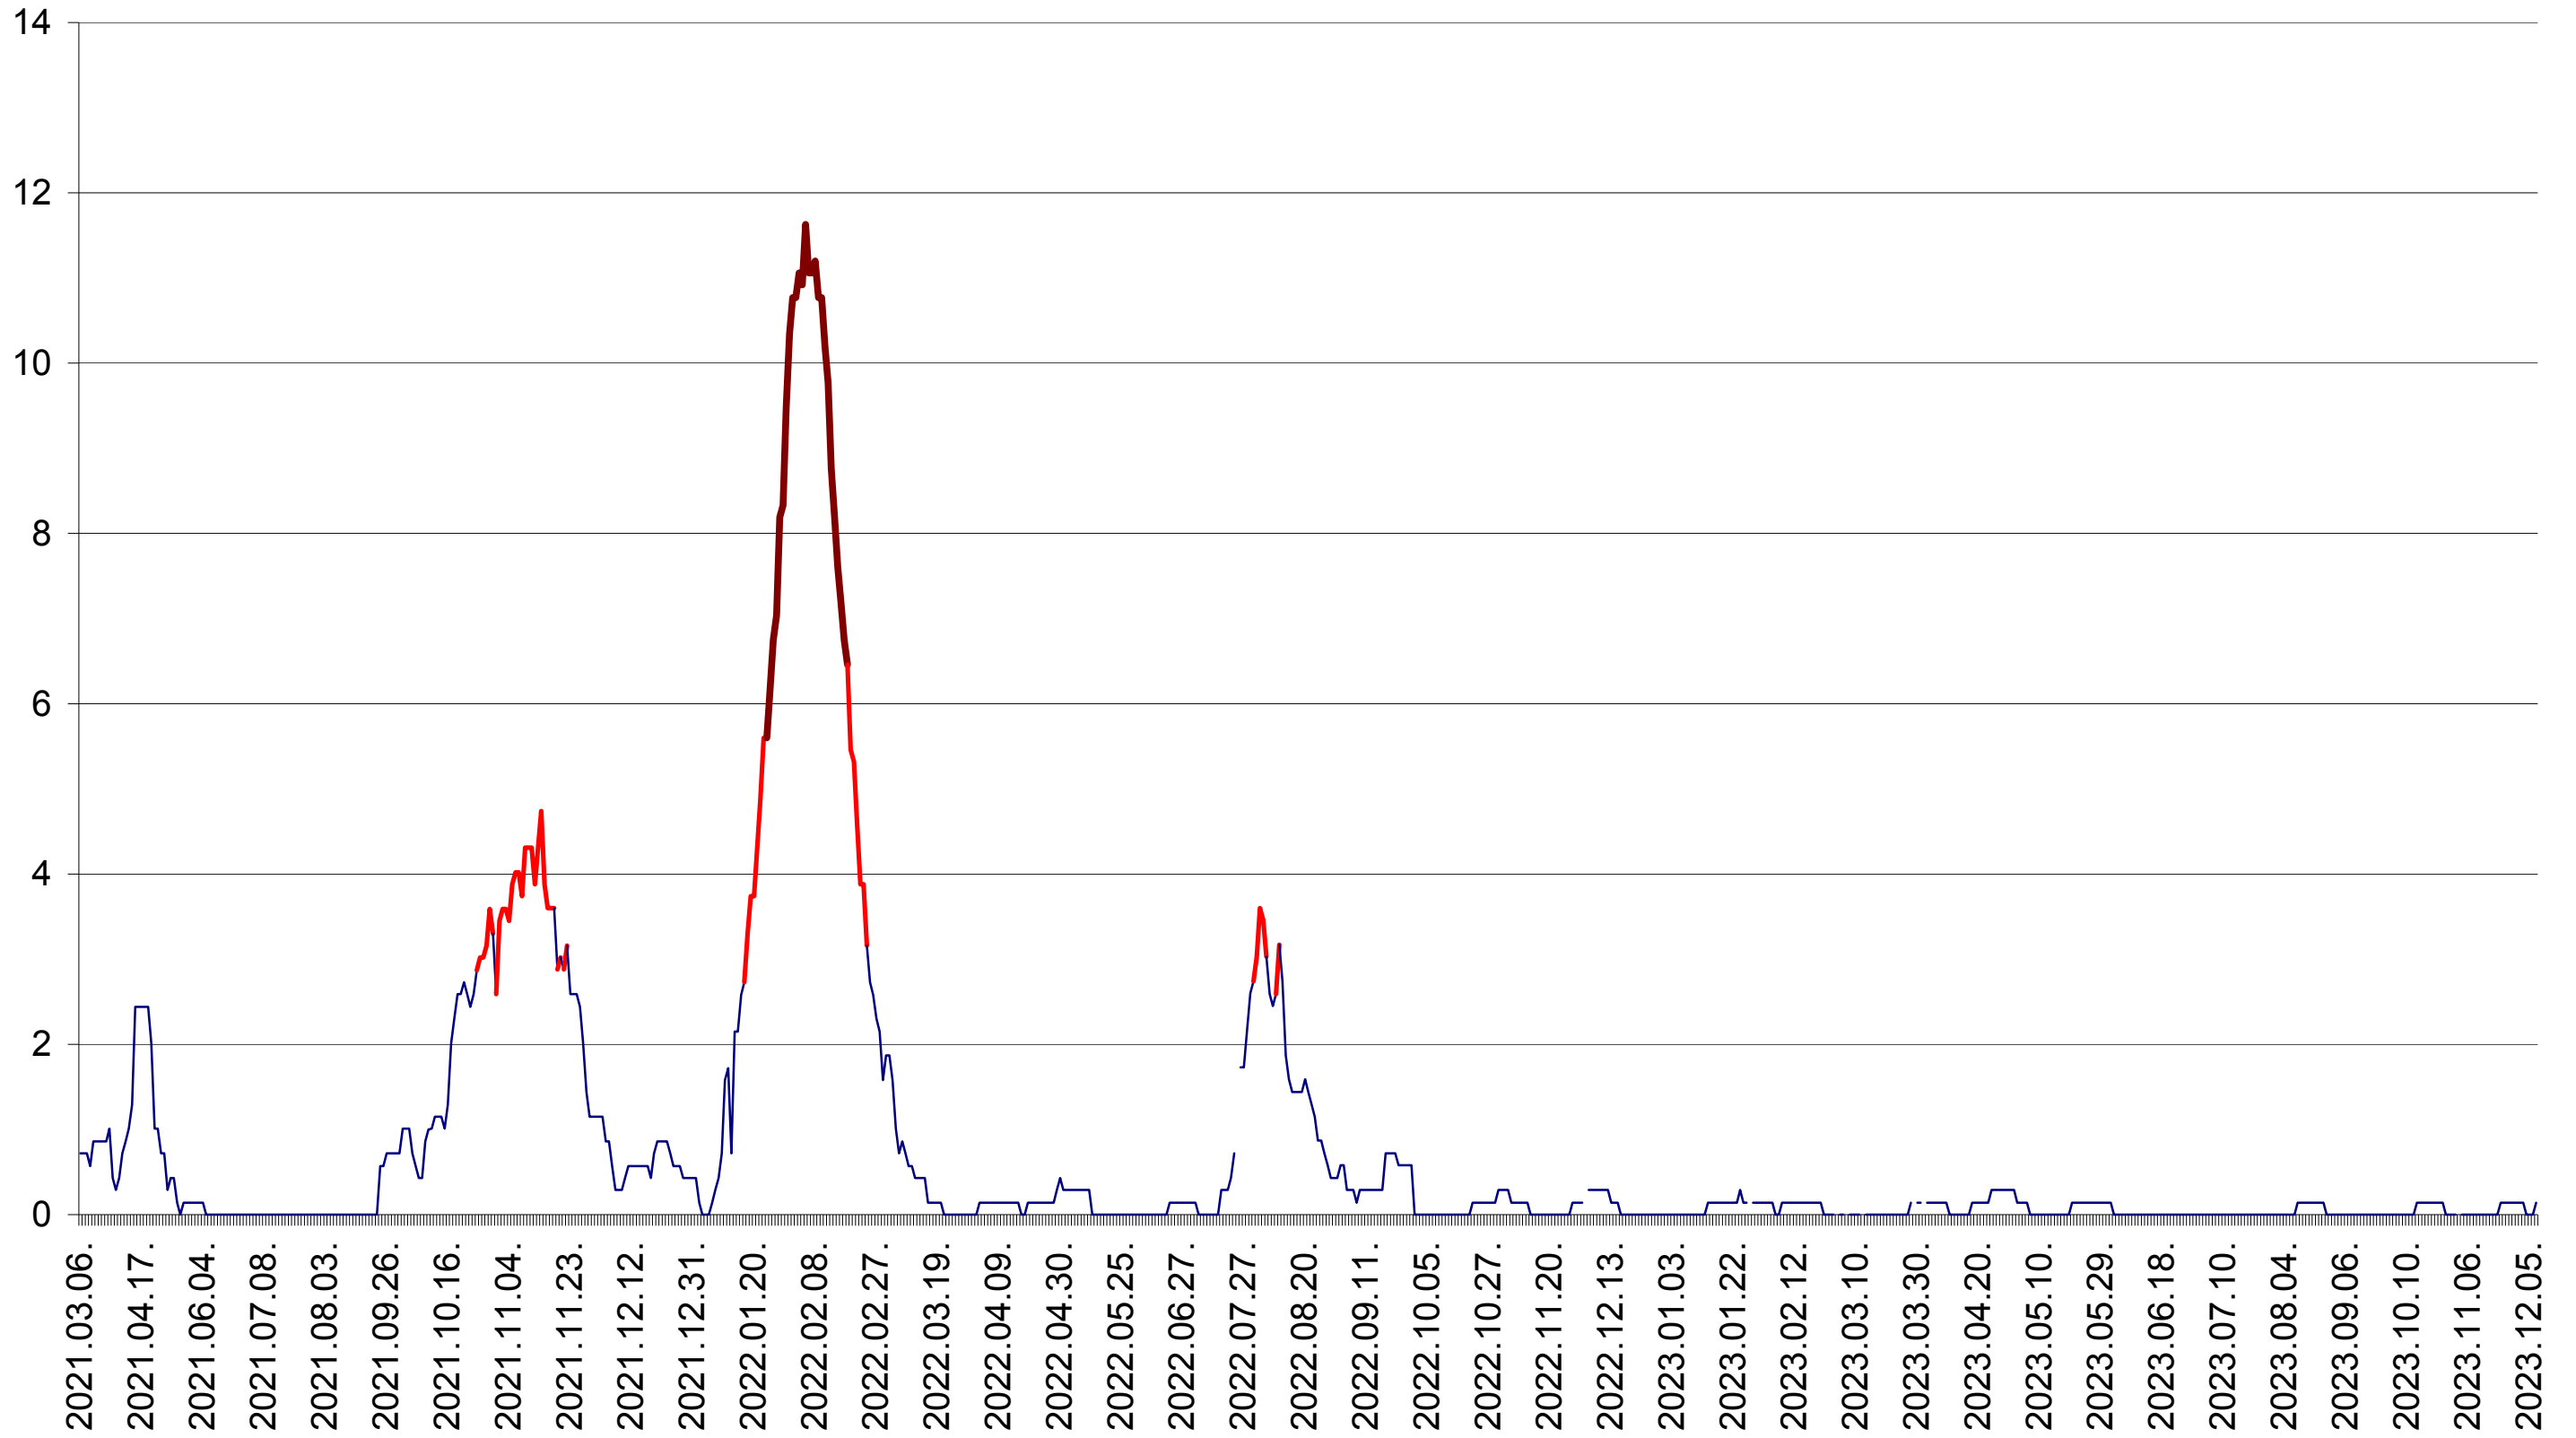

RACU - Evolutia incidentei cumulate pe 14 zile la ‰ de locuitori
2021.03.07. - 2023.12.11.

PRAID - Evolutia incidentei cumulate pe 14 zile la ‰ de locuitori
2021.03.07. - 2023.12.11.