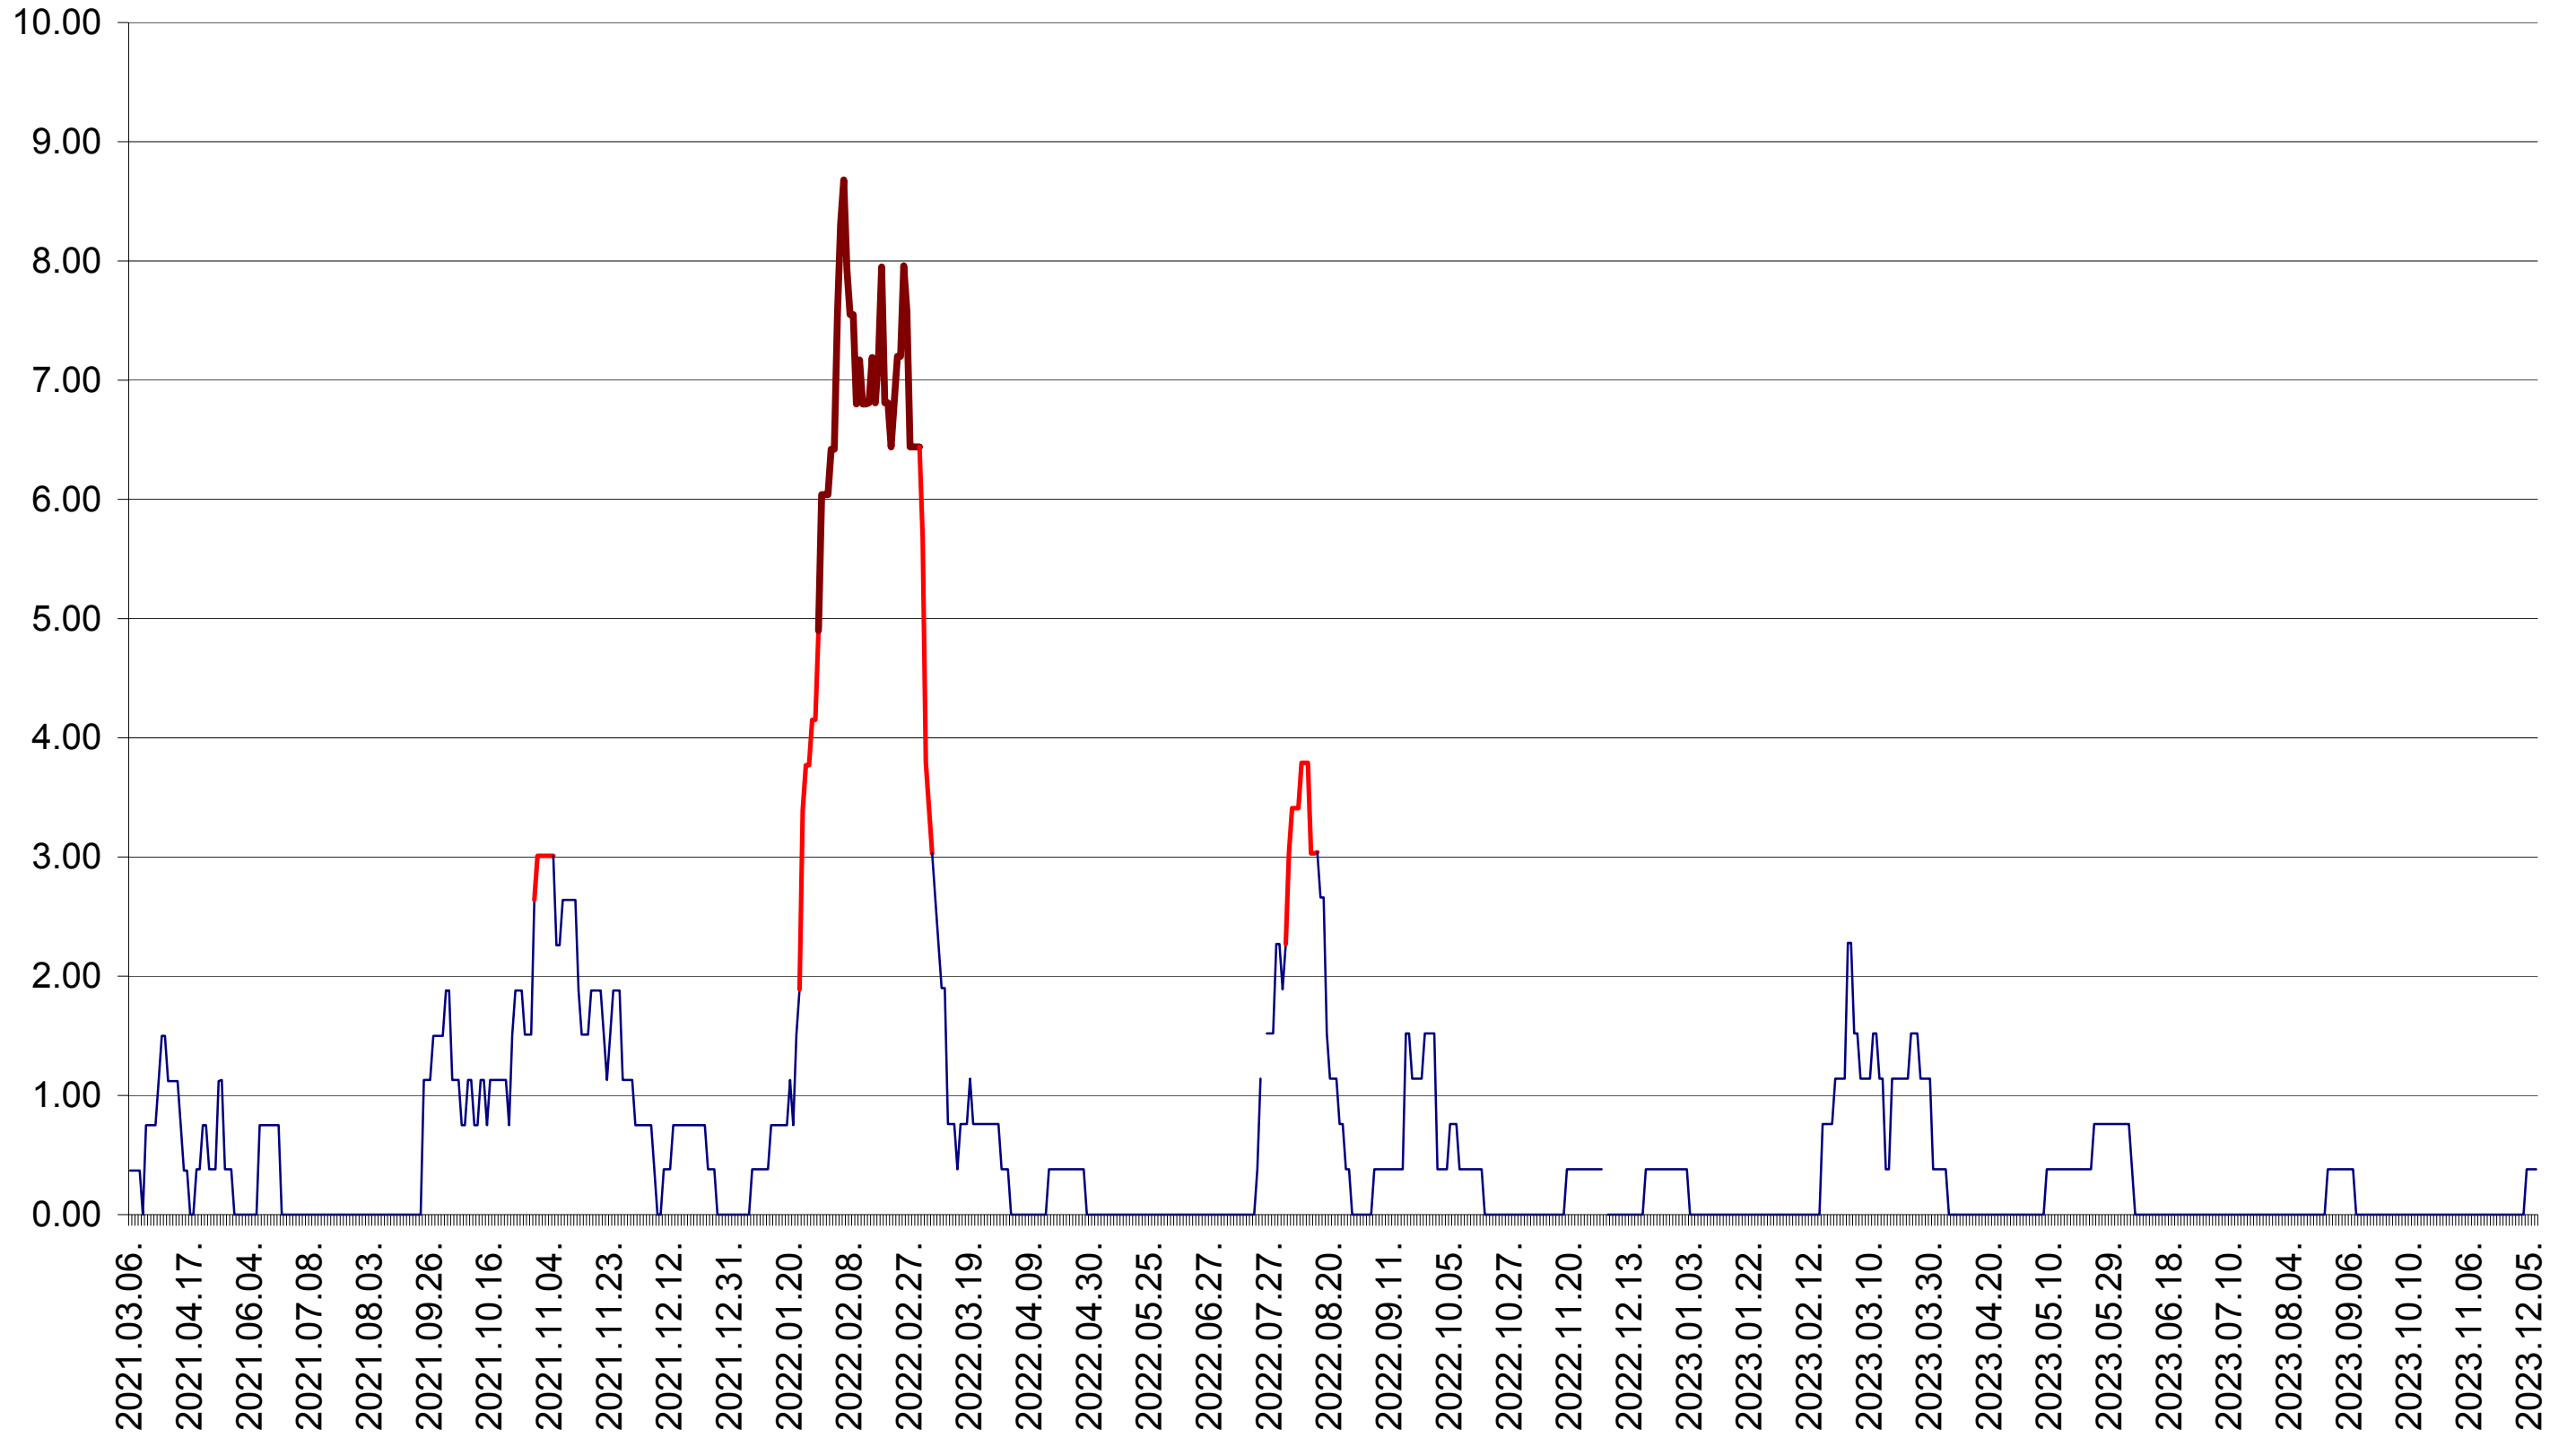

ATID - Evolutia incidentei cumulate pe 14 zile la ‰ de locuitori
2021.03.07. - 2023.12.11.

AVRĂMEȘTI - Evolutia incidentei cumulate pe 14 zile la ‰ de locuitori
2021.03.07. - 2023.12.11.

ORAȘ BĂILE TUȘNAD - Evolutia incidentei cumulate pe 14 zile la ‰ de locuitori
2021.03.07. - 2023.12.11.

ORAȘ BĂLAN - Evolutia incidentei cumulate pe 14 zile la ‰ de locuitori
2021.03.07. - 2023.12.11.

BILBOR - Evolutia incidentei cumulate pe 14 zile la ‰ de locuitori
2021.03.07. - 2023.12.11.

ORAȘ BORSEC - Evolutia incidentei cumulate pe 14 zile la ‰ de locuitori
2021.03.07. - 2023.12.11.

BRĂDEȘTI - Evolutia incidentei cumulate pe 14 zile la ‰ de locuitori
2021.03.07. - 2023.12.11.

CĂPĂLNIȚA - Evolutia incidentei cumulate pe 14 zile la ‰ de locuitori
2021.03.07. - 2023.12.11.

CÂRȚA - Evolutia incidentei cumulate pe 14 zile la ‰ de locuitori
2021.03.07. - 2023.12.11.