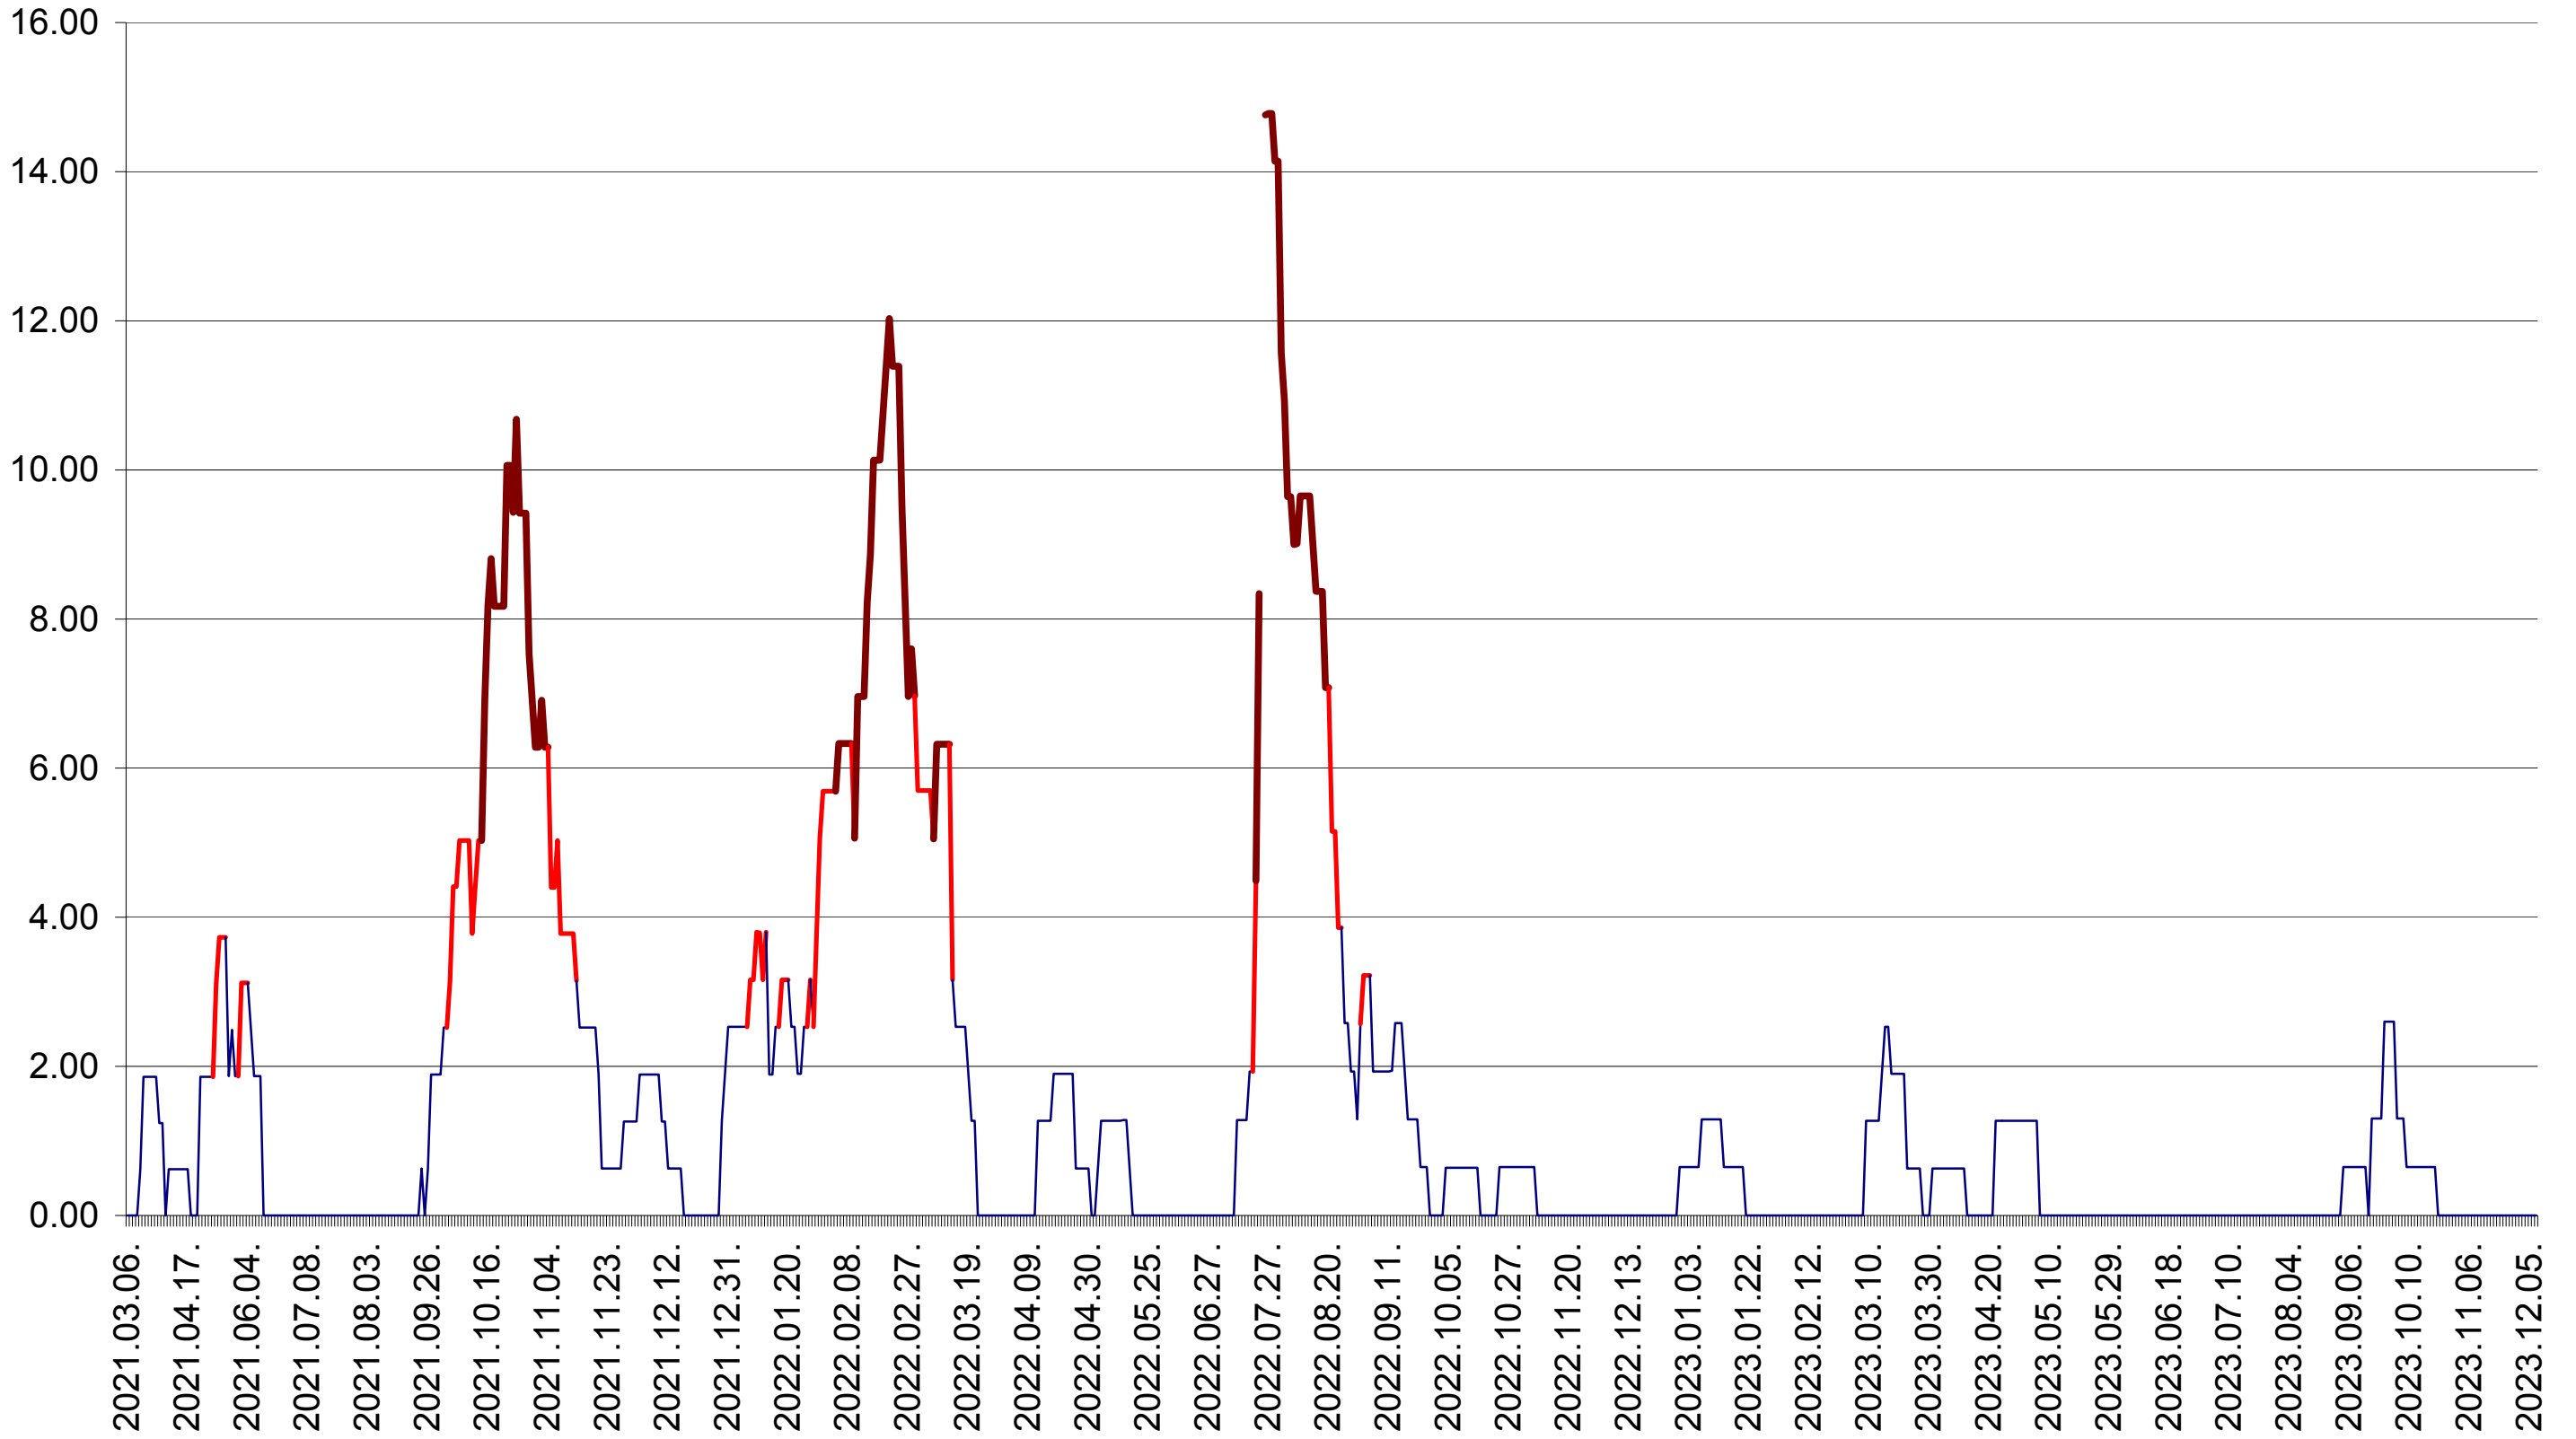

ATID - Evolutia incidentei cumulate pe 14 zile la ‰ de locuitori
2021.03.07. - 2023.12.11.

AVRĂMEȘTI - Evolutia incidentei cumulate pe 14 zile la ‰ de locuitori
2021.03.07. - 2023.12.11.

ORAȘ BĂILE TUȘNAD - Evolutia incidentei cumulate pe 14 zile la ‰ de locuitori
2021.03.07. - 2023.12.11.

ORAȘ BĂLAN - Evolutia incidentei cumulate pe 14 zile la ‰ de locuitori
2021.03.07. - 2023.12.11.

BILBOR - Evolutia incidentei cumulate pe 14 zile la ‰ de locuitori
2021.03.07. - 2023.12.11.

ORAȘ BORSEC - Evolutia incidentei cumulate pe 14 zile la ‰ de locuitori
2021.03.07. - 2023.12.11.

BRĂDEȘTI - Evolutia incidentei cumulate pe 14 zile la ‰ de locuitori
2021.03.07. - 2023.12.11.

CĂPĂLNIȚA - Evolutia incidentei cumulate pe 14 zile la ‰ de locuitori
2021.03.07. - 2023.12.11.

CÂRȚA - Evolutia incidentei cumulate pe 14 zile la ‰ de locuitori
2021.03.07. - 2023.12.11.