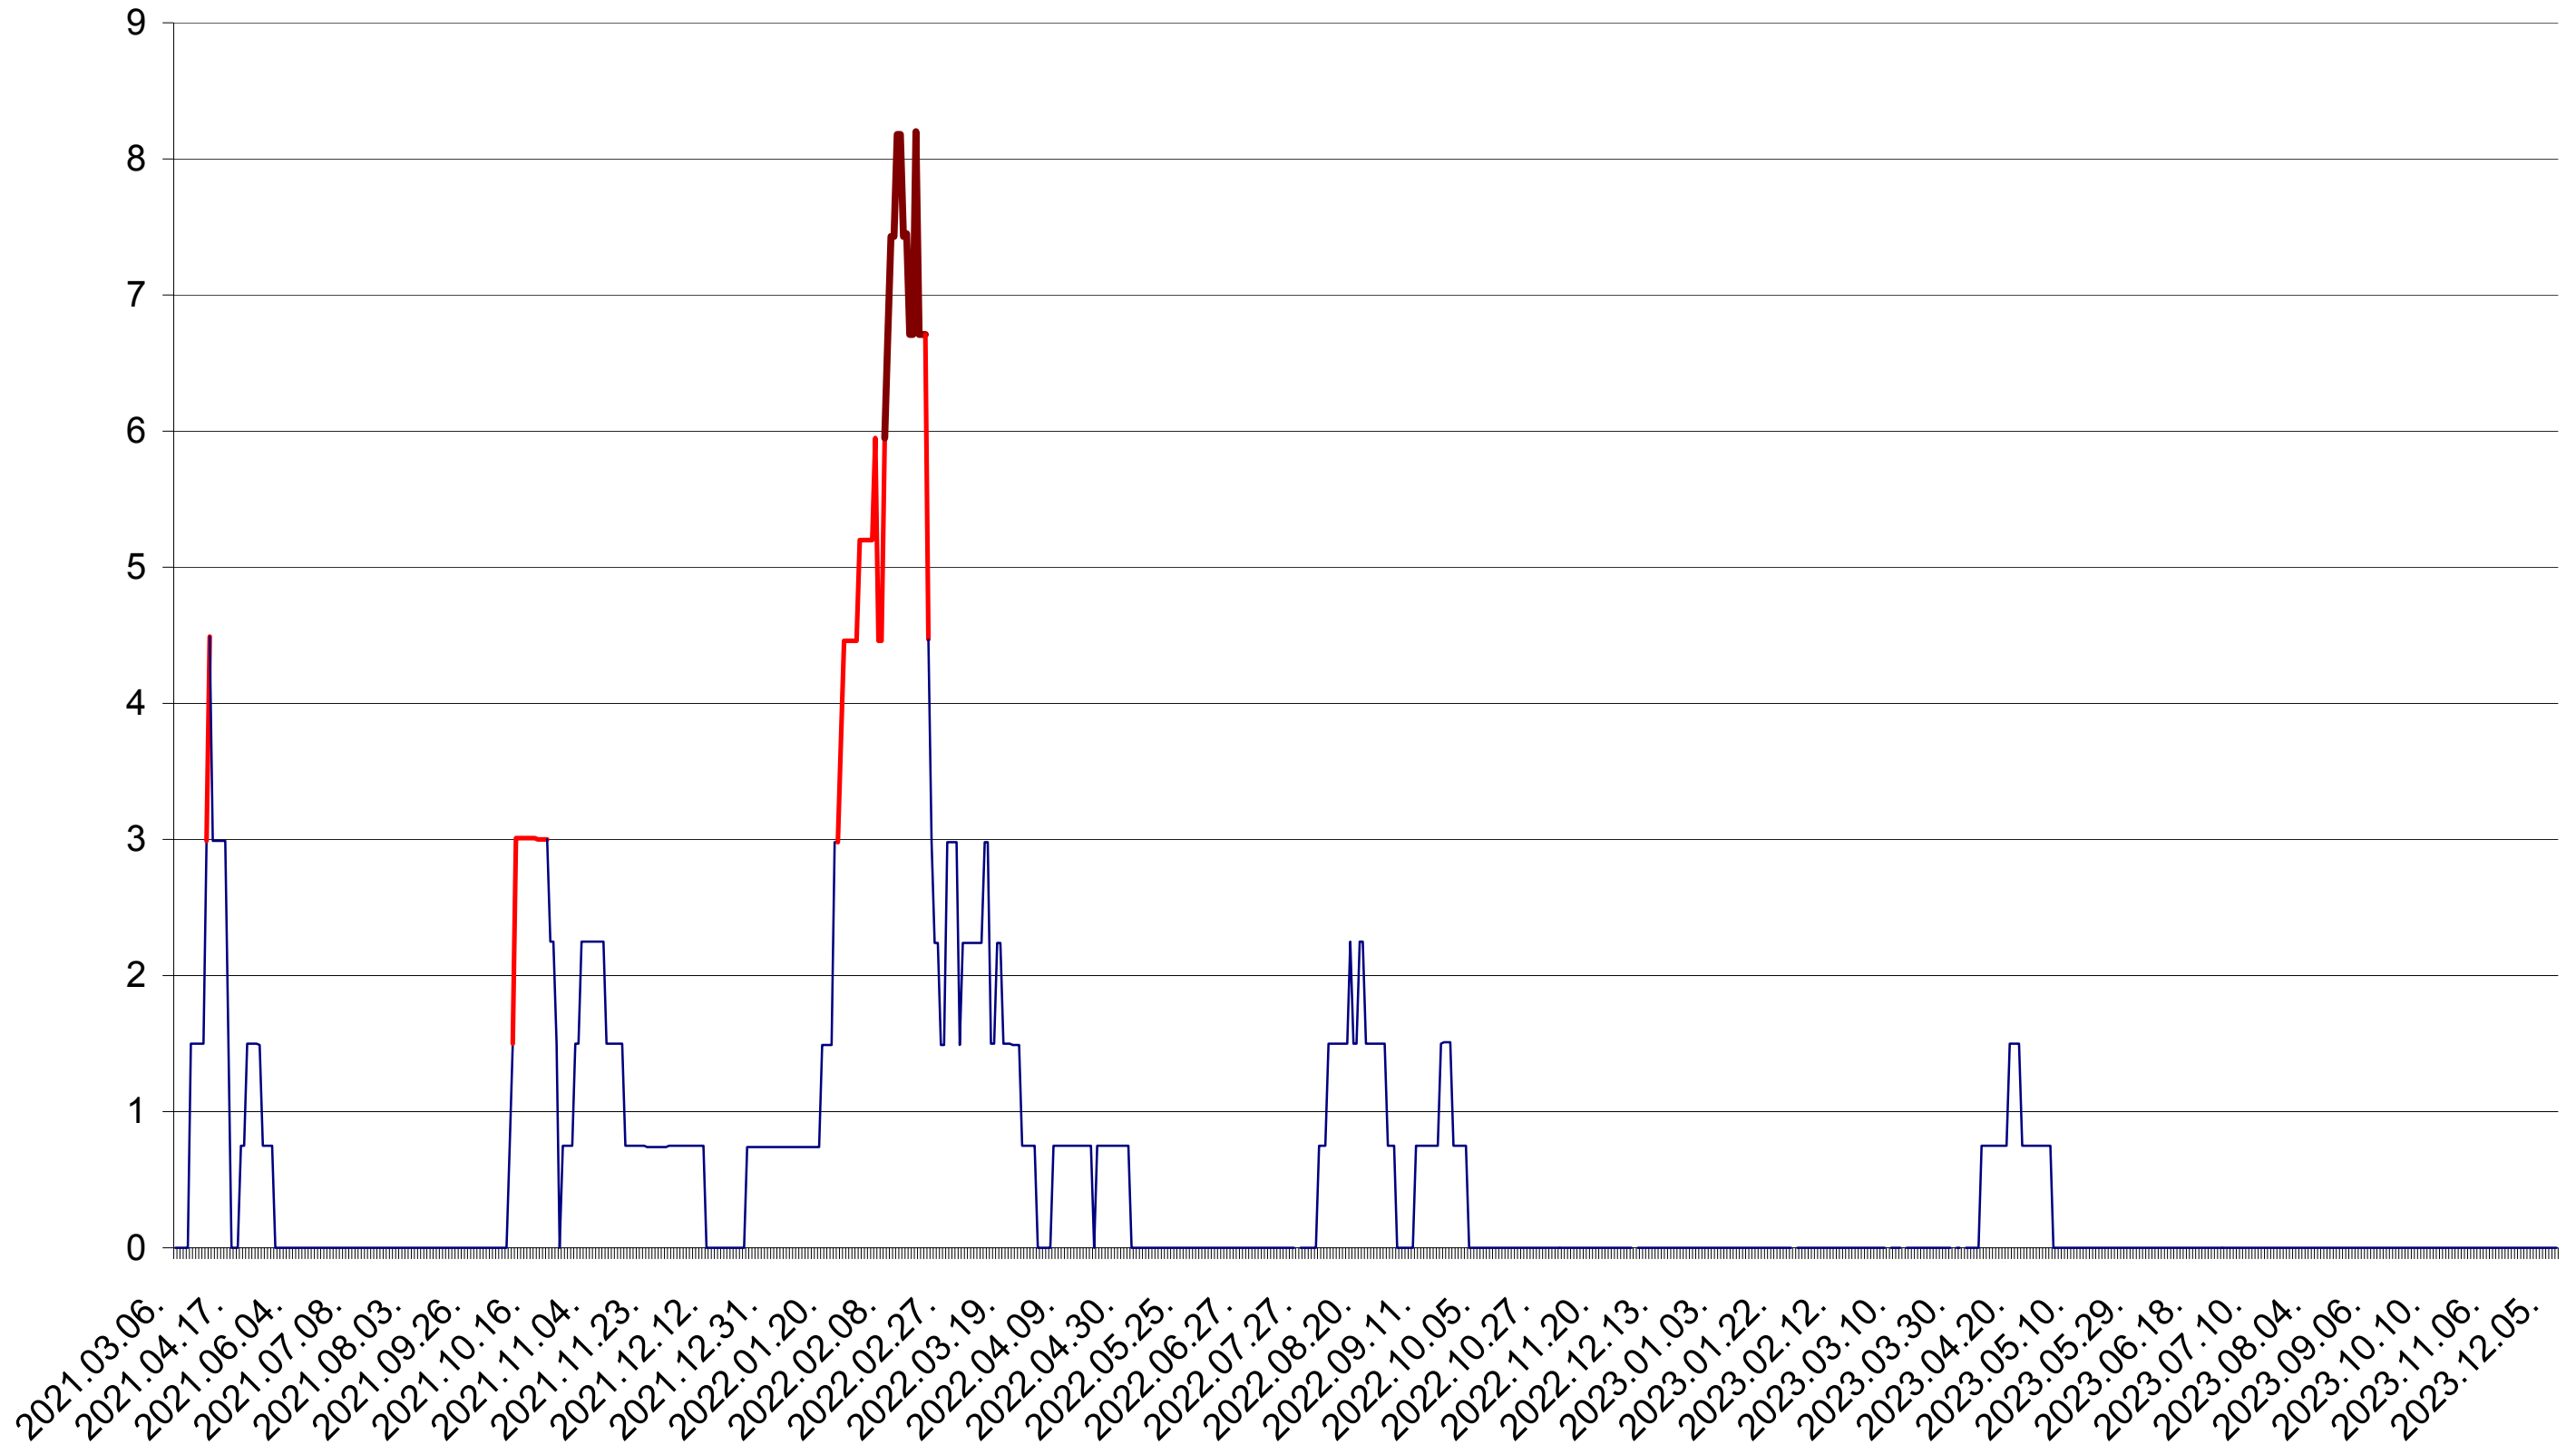

LELICENI - Evolutia incidentei cumulate pe 14 zile la ‰ de locuitori
2021.03.07. - 2023.12.11.

LUETA - Evolutia incidentei cumulate pe 14 zile la ‰ de locuitori
2021.03.07. - 2023.12.11.

LUNCA DE JOS - Evolutia incidentei cumulate pe 14 zile la ‰ de locuitori
2021.03.07. - 2023.12.11.

LUNCA DE SUS - Evolutia incidentei cumulate pe 14 zile la ‰ de locuitori
2021.03.07. - 2023.12.11.

LUPENI - Evolutia incidentei cumulate pe 14 zile la ‰ de locuitori
2021.03.07. - 2023.12.11.

MĂDĂRAȘ - Evolutia incidentei cumulate pe 14 zile la ‰ de locuitori
2021.03.07. - 2023.12.11.

MĂRTINIȘ - Evolutia incidentei cumulate pe 14 zile la ‰ de locuitori
2021.03.07. - 2023.12.11.

MEREȘTI - Evolutia incidentei cumulate pe 14 zile la ‰ de locuitori
2021.03.07. - 2023.12.11.

MUNICIPIUL MIERCUREA-CIUC - Evolutia incidentei cumulate pe 14 zile la ‰ de locuitori
2021.03.07. - 2023.12.11.