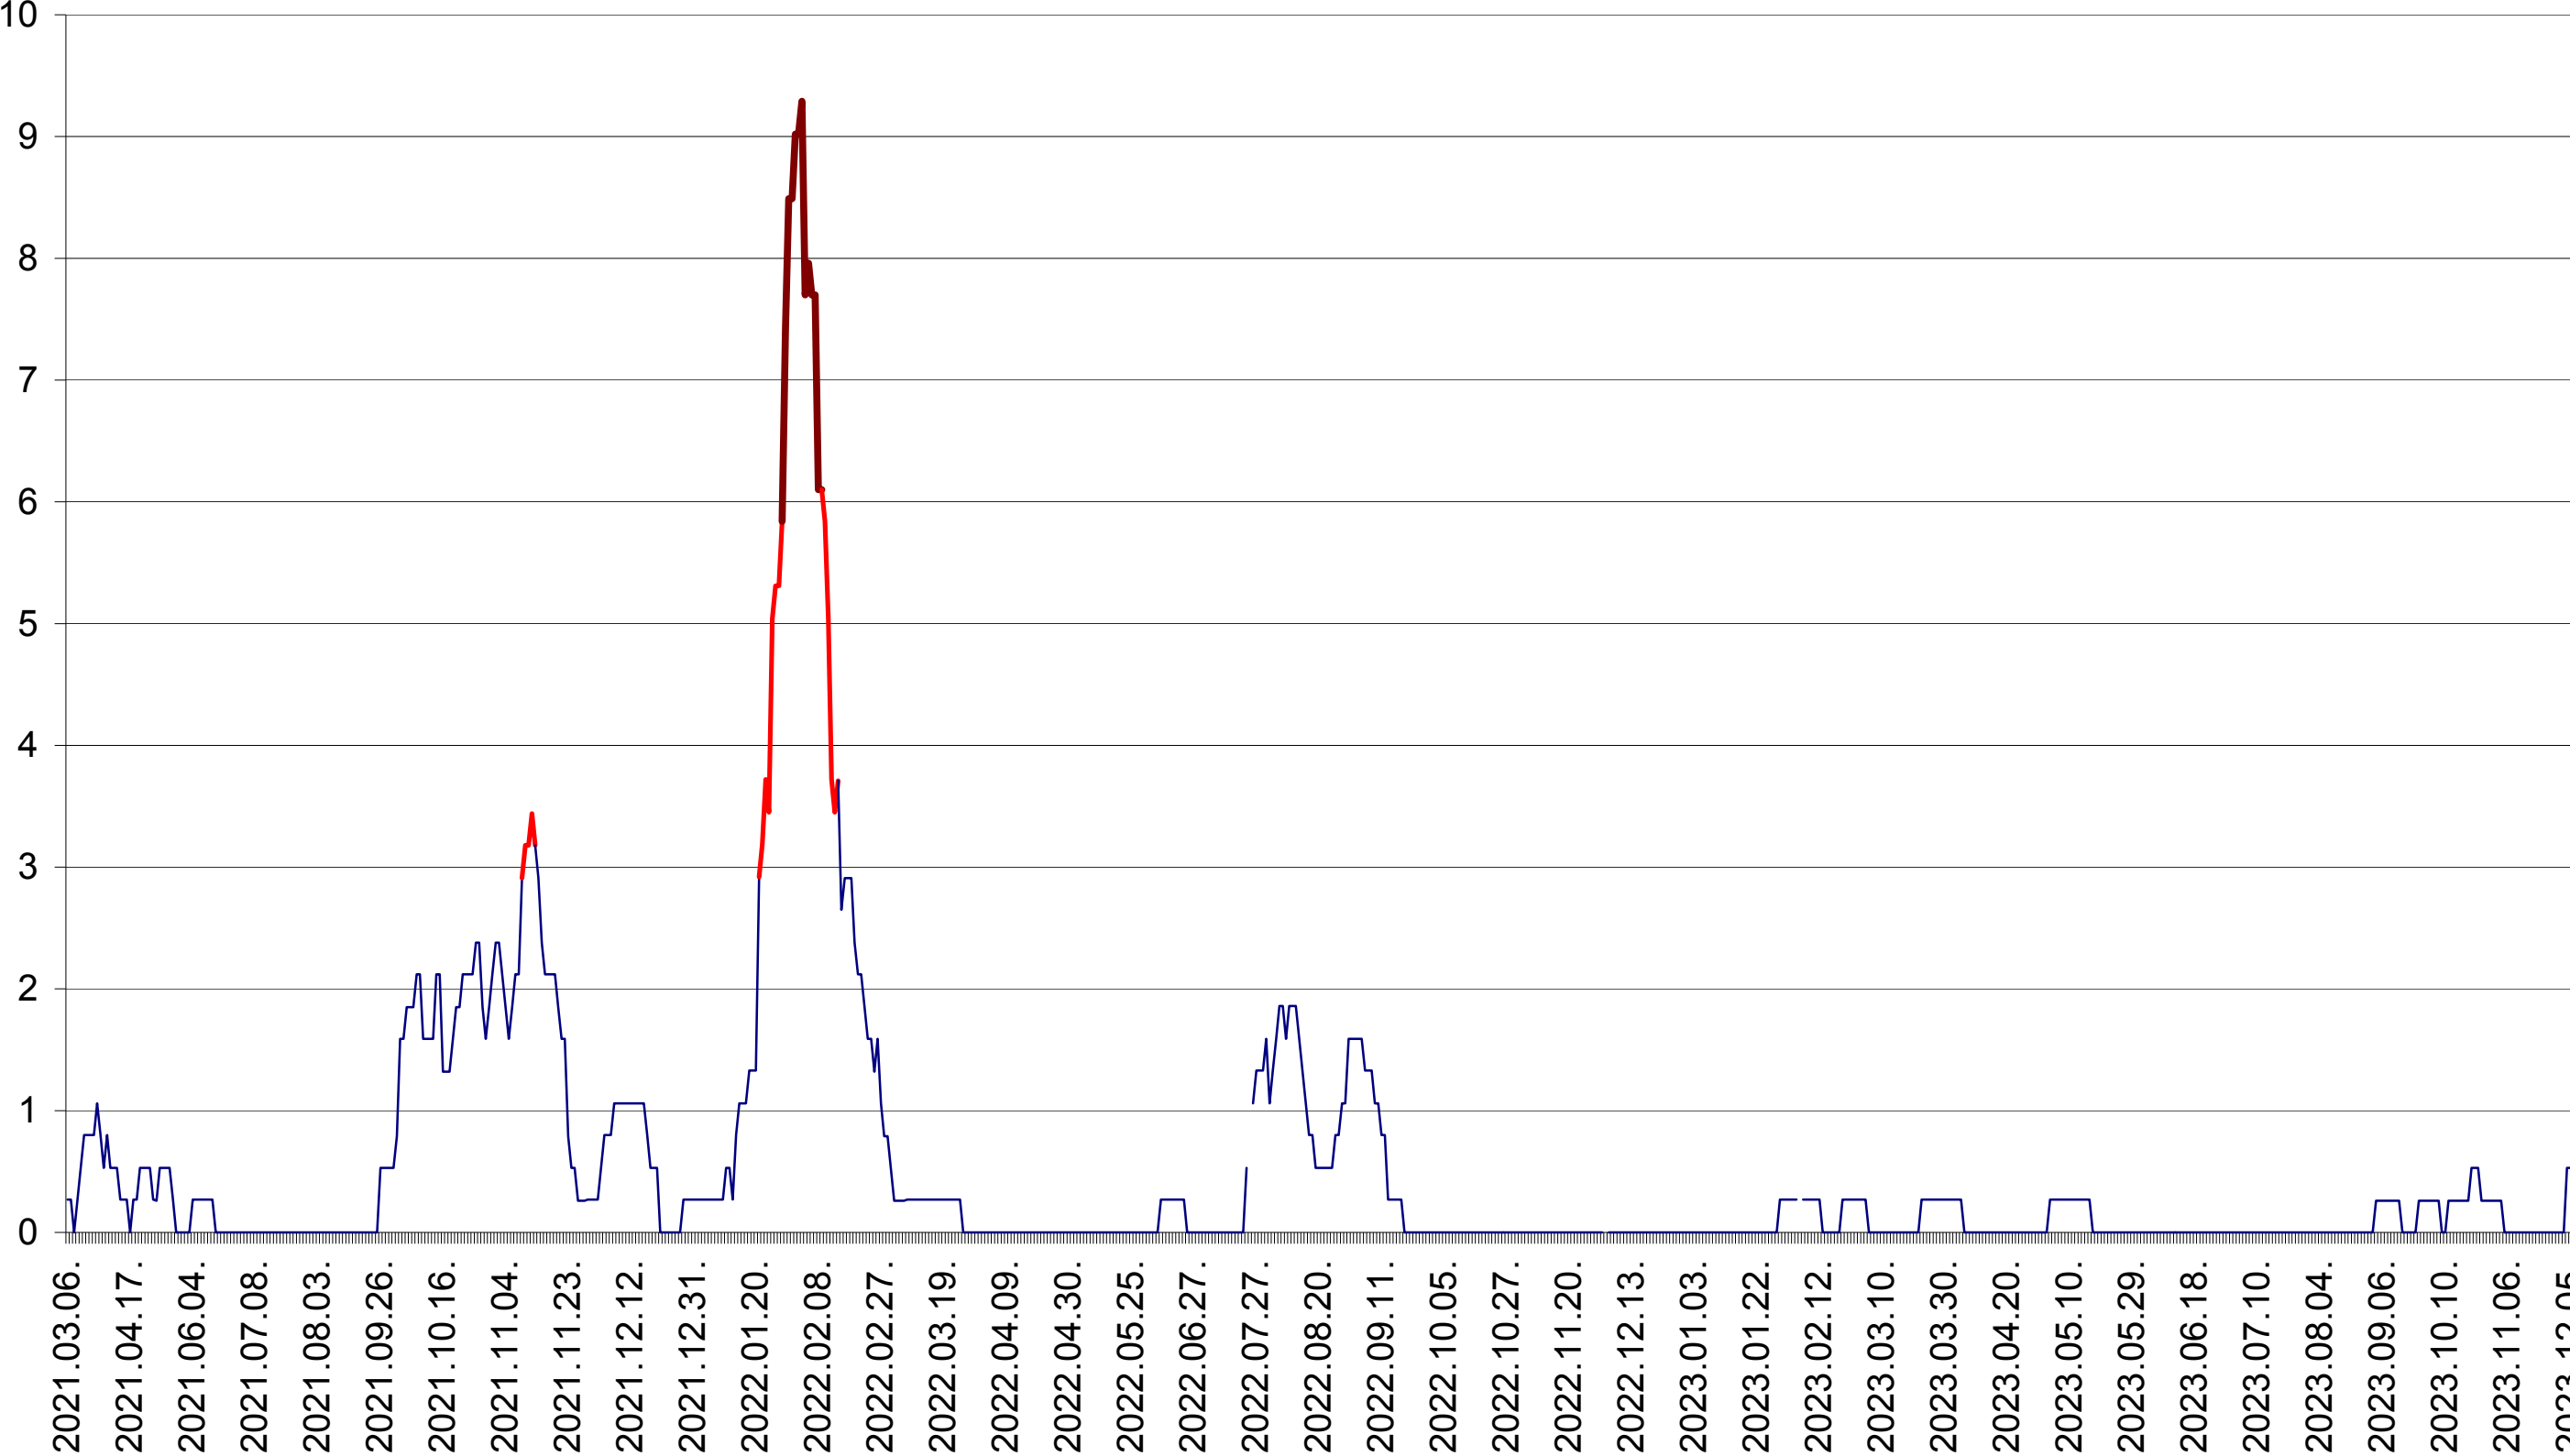

ORAȘ CRISTURU SECUIESC - Evolutia incidentei cumulate pe 14 zile la ‰ de locuitori
2021.03.07. - 2023.12.11.

DĂNEȘTI - Evolutia incidentei cumulate pe 14 zile la ‰ de locuitori
2021.03.07. - 2023.12.11.

DÂRJIU - Evolutia incidentei cumulate pe 14 zile la ‰ de locuitori
2021.03.07. - 2023.12.11.

DEALU - Evolutia incidentei cumulate pe 14 zile la ‰ de locuitori
2021.03.07. - 2023.12.11.

DITRĂU - Evolutia incidentei cumulate pe 14 zile la ‰ de locuitori
2021.03.07. - 2023.12.11.

FELICENI - Evolutia incidentei cumulate pe 14 zile la ‰ de locuitori
2021.03.07. - 2023.12.11.

FRUMOASA - Evolutia incidentei cumulate pe 14 zile la ‰ de locuitori
2021.03.07. - 2023.12.11.

GĂLĂUȚAȘ - Evolutia incidentei cumulate pe 14 zile la ‰ de locuitori
2021.03.07. - 2023.12.11.