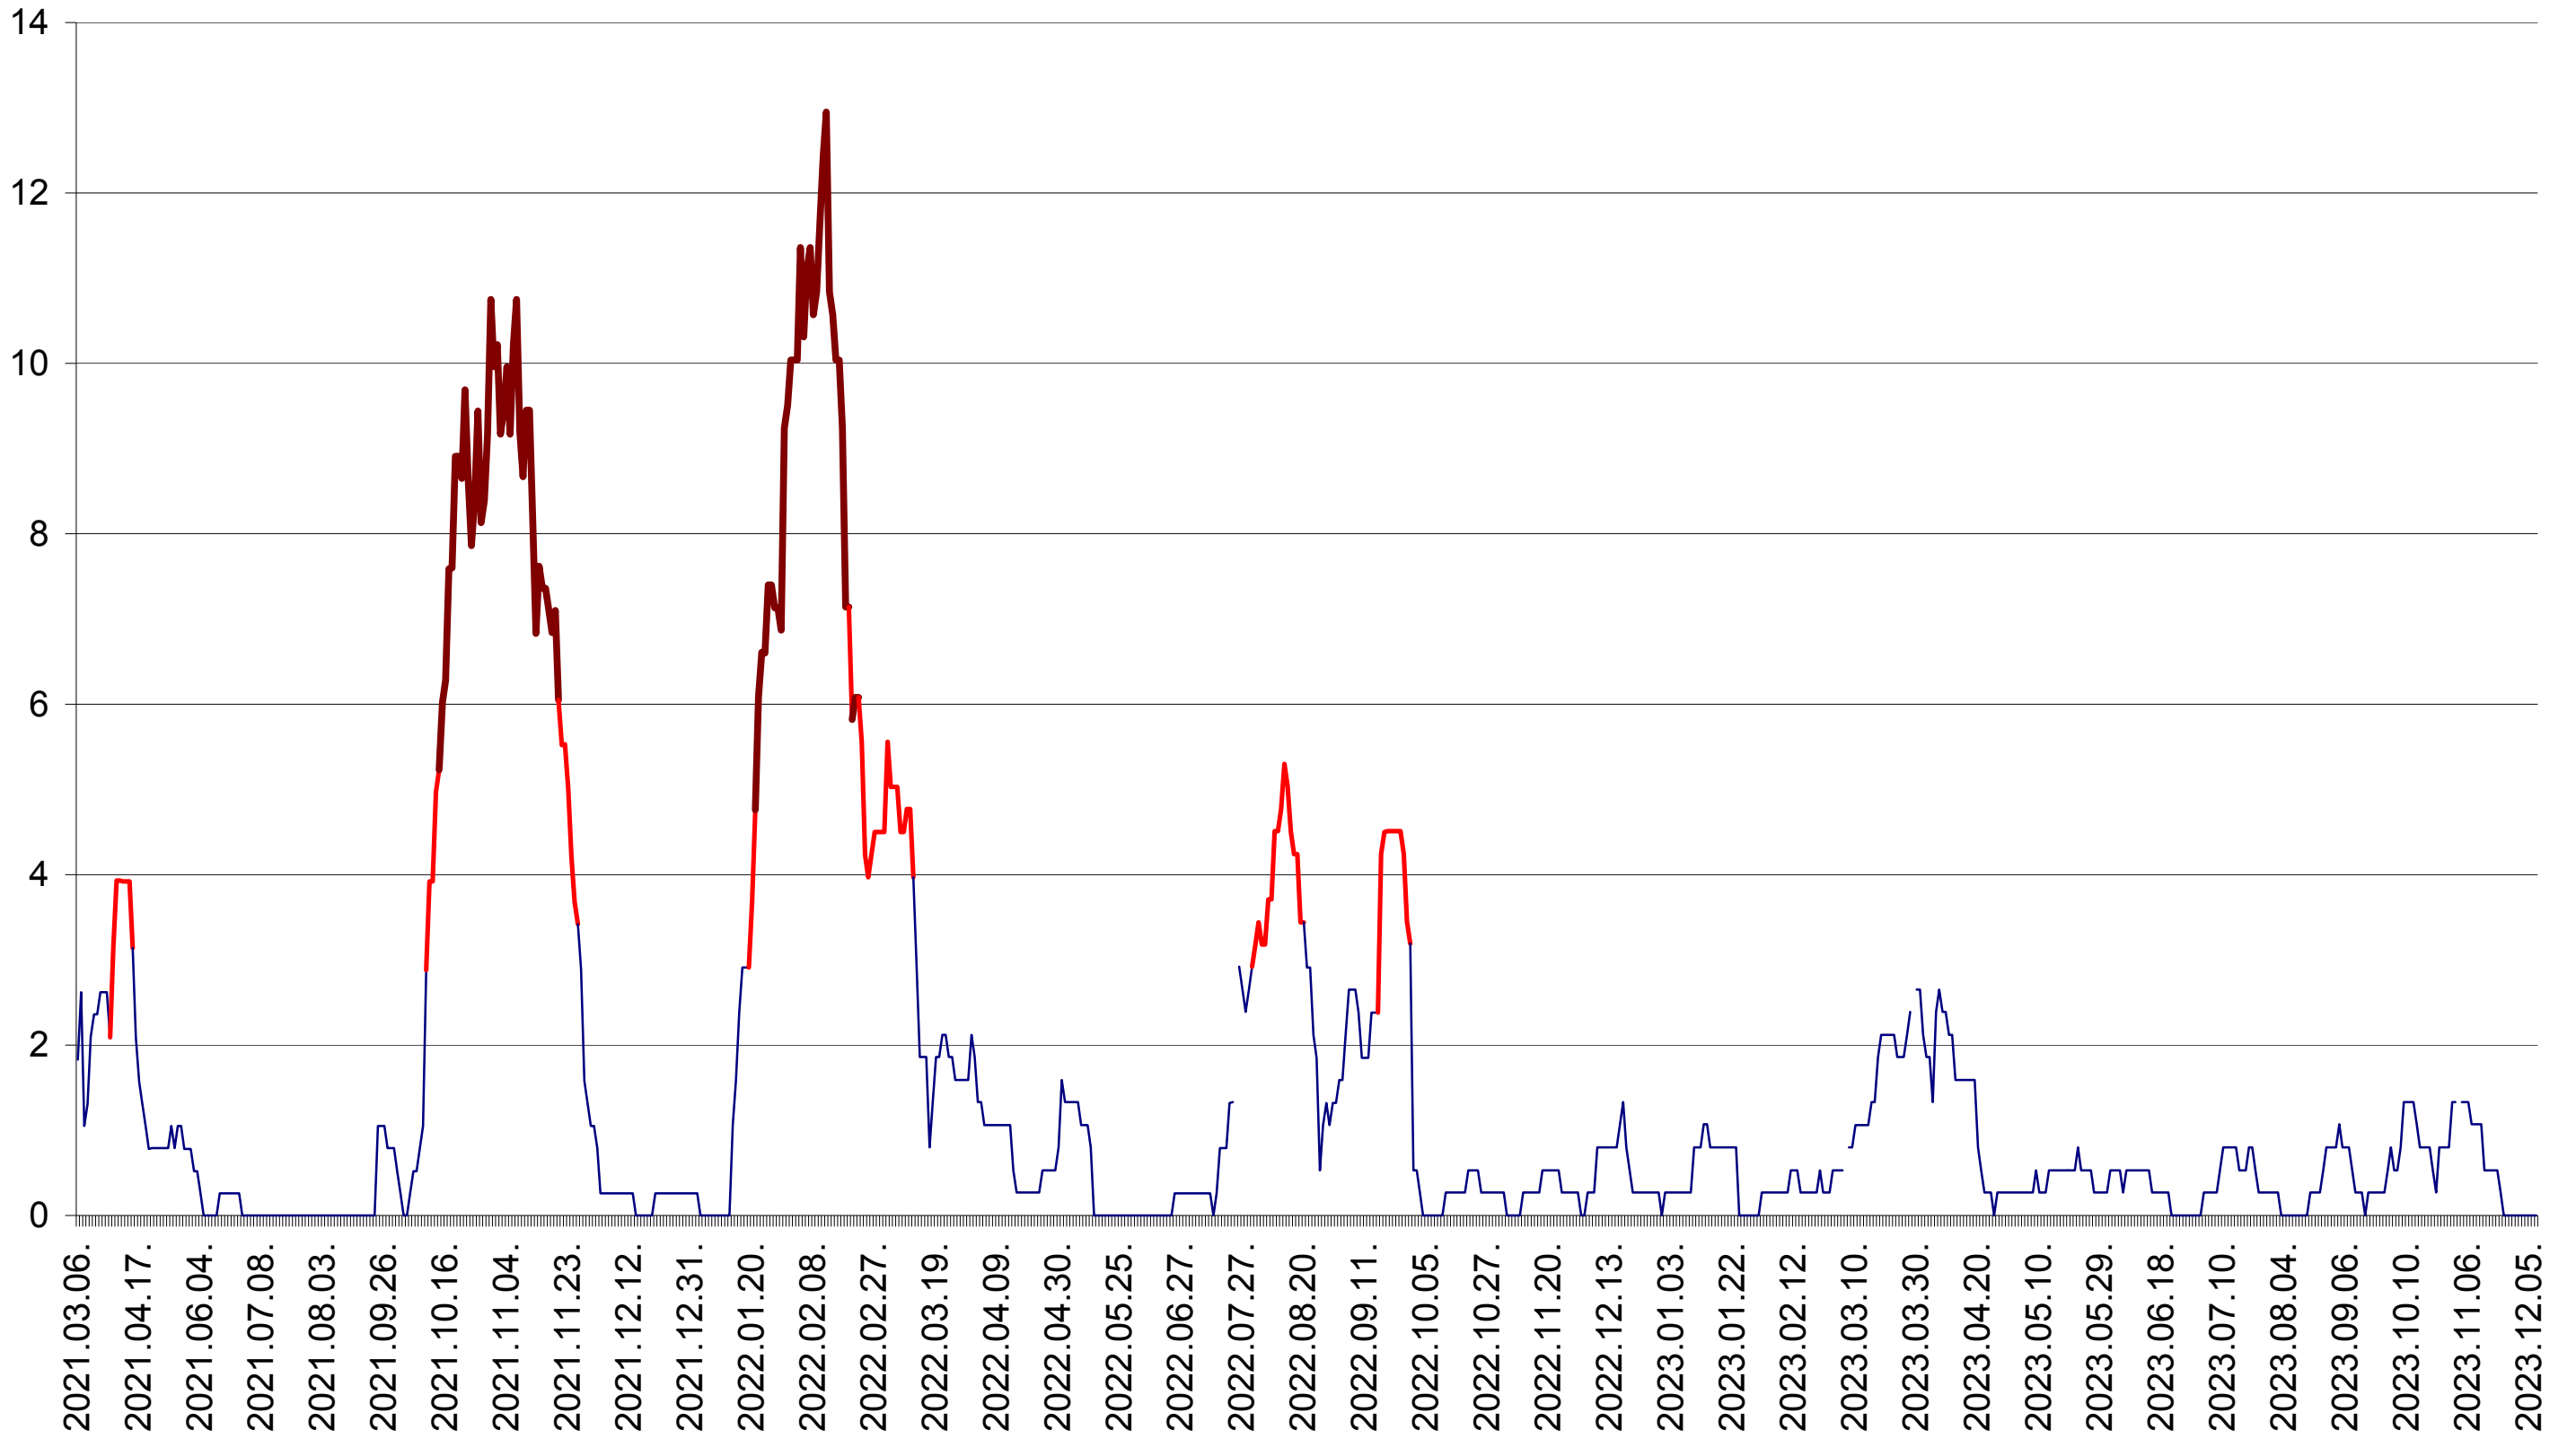

SÂNCRĂIENI - Evolutia incidentei cumulate pe 14 zile la ‰ de locuitori
2021.03.07. - 2023.12.11.

SÂNDOMIC - Evolutia incidentei cumulate pe 14 zile la ‰ de locuitori
2021.03.07. - 2023.12.11.

SÂNMARTIN - Evolutia incidentei cumulate pe 14 zile la ‰ de locuitori
2021.03.07. - 2023.12.11.

SÂNSIMION - Evolutia incidentei cumulate pe 14 zile la ‰ de locuitori
2021.03.07. - 2023.12.11.

SÂNTIMBRU - Evolutia incidentei cumulate pe 14 zile la ‰ de locuitori
2021.03.07. - 2023.12.11.

SĂRMAȘ - Evolutia incidentei cumulate pe 14 zile la ‰ de locuitori
2021.03.07. - 2023.12.11.