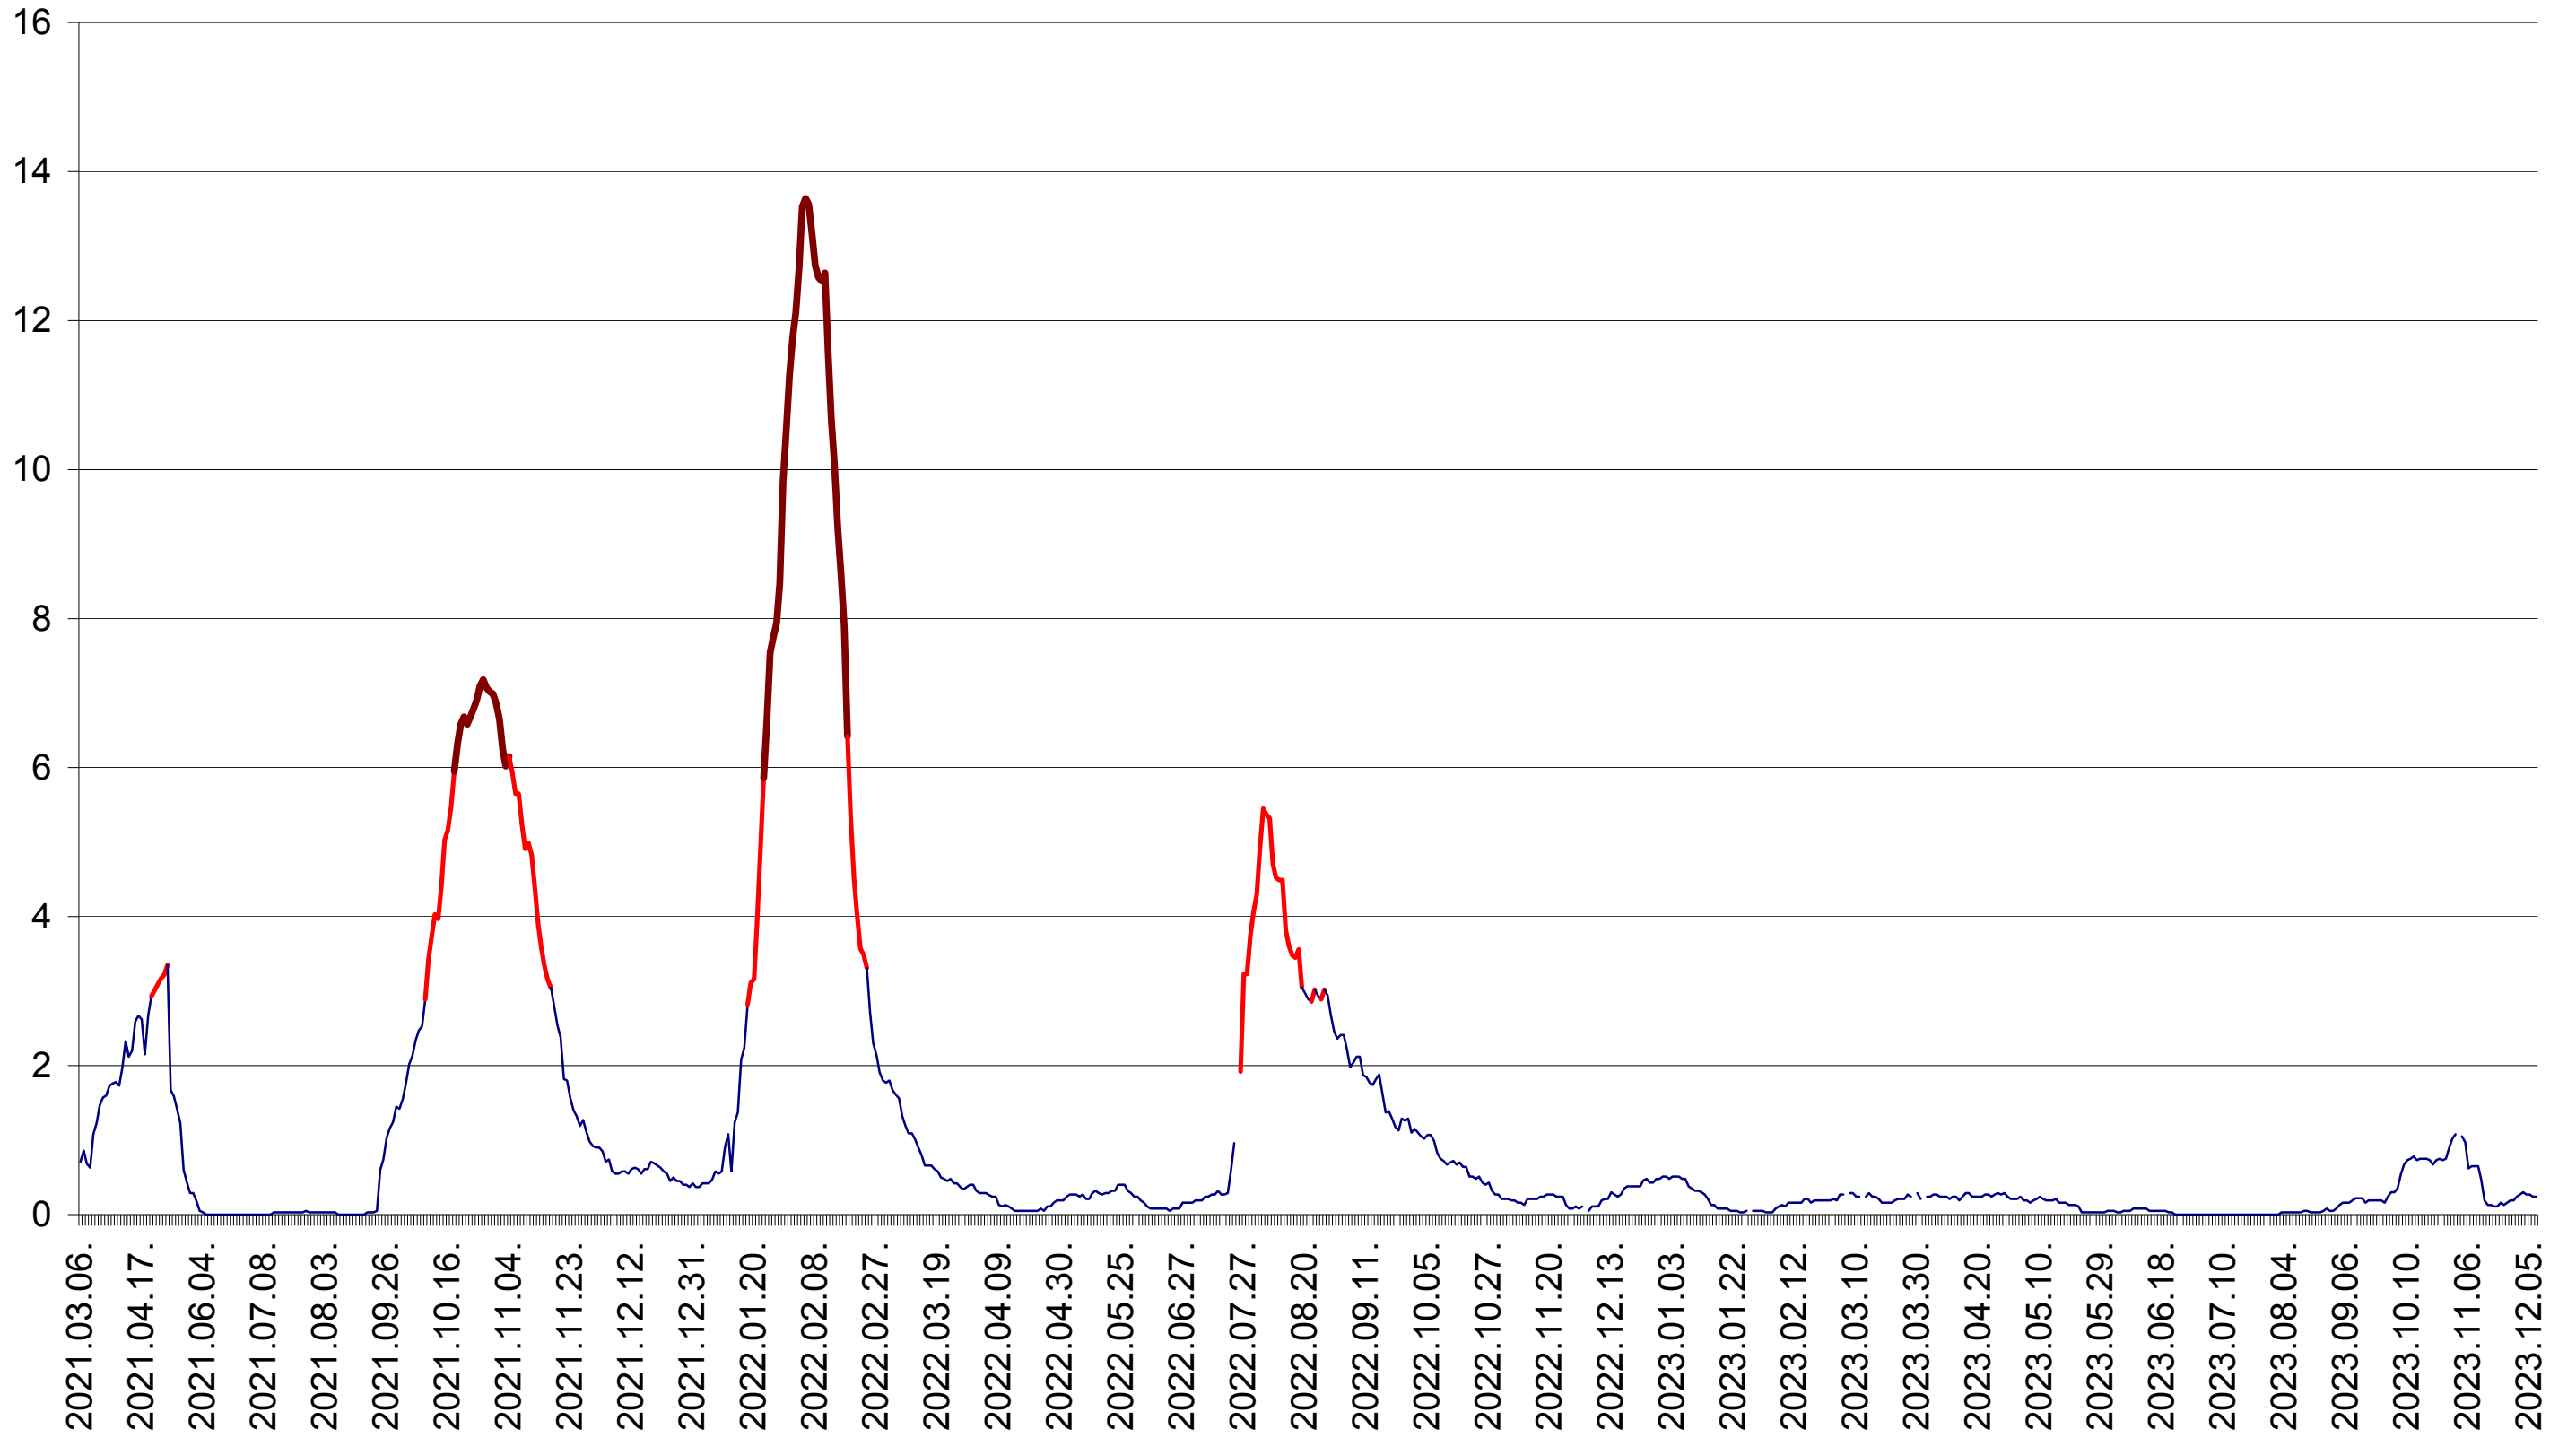

PĂULENI-CIUC - Evolutia incidentei cumulate pe 14 zile la ‰ de locuitori
2021.03.07. - 2023.12.11.

MUNICIPIUL ODORHEIU SECUIESC - Evolutia incidentei cumulate pe 14 zile la ‰ de locuitori
2021.03.07. - 2023.12.11.