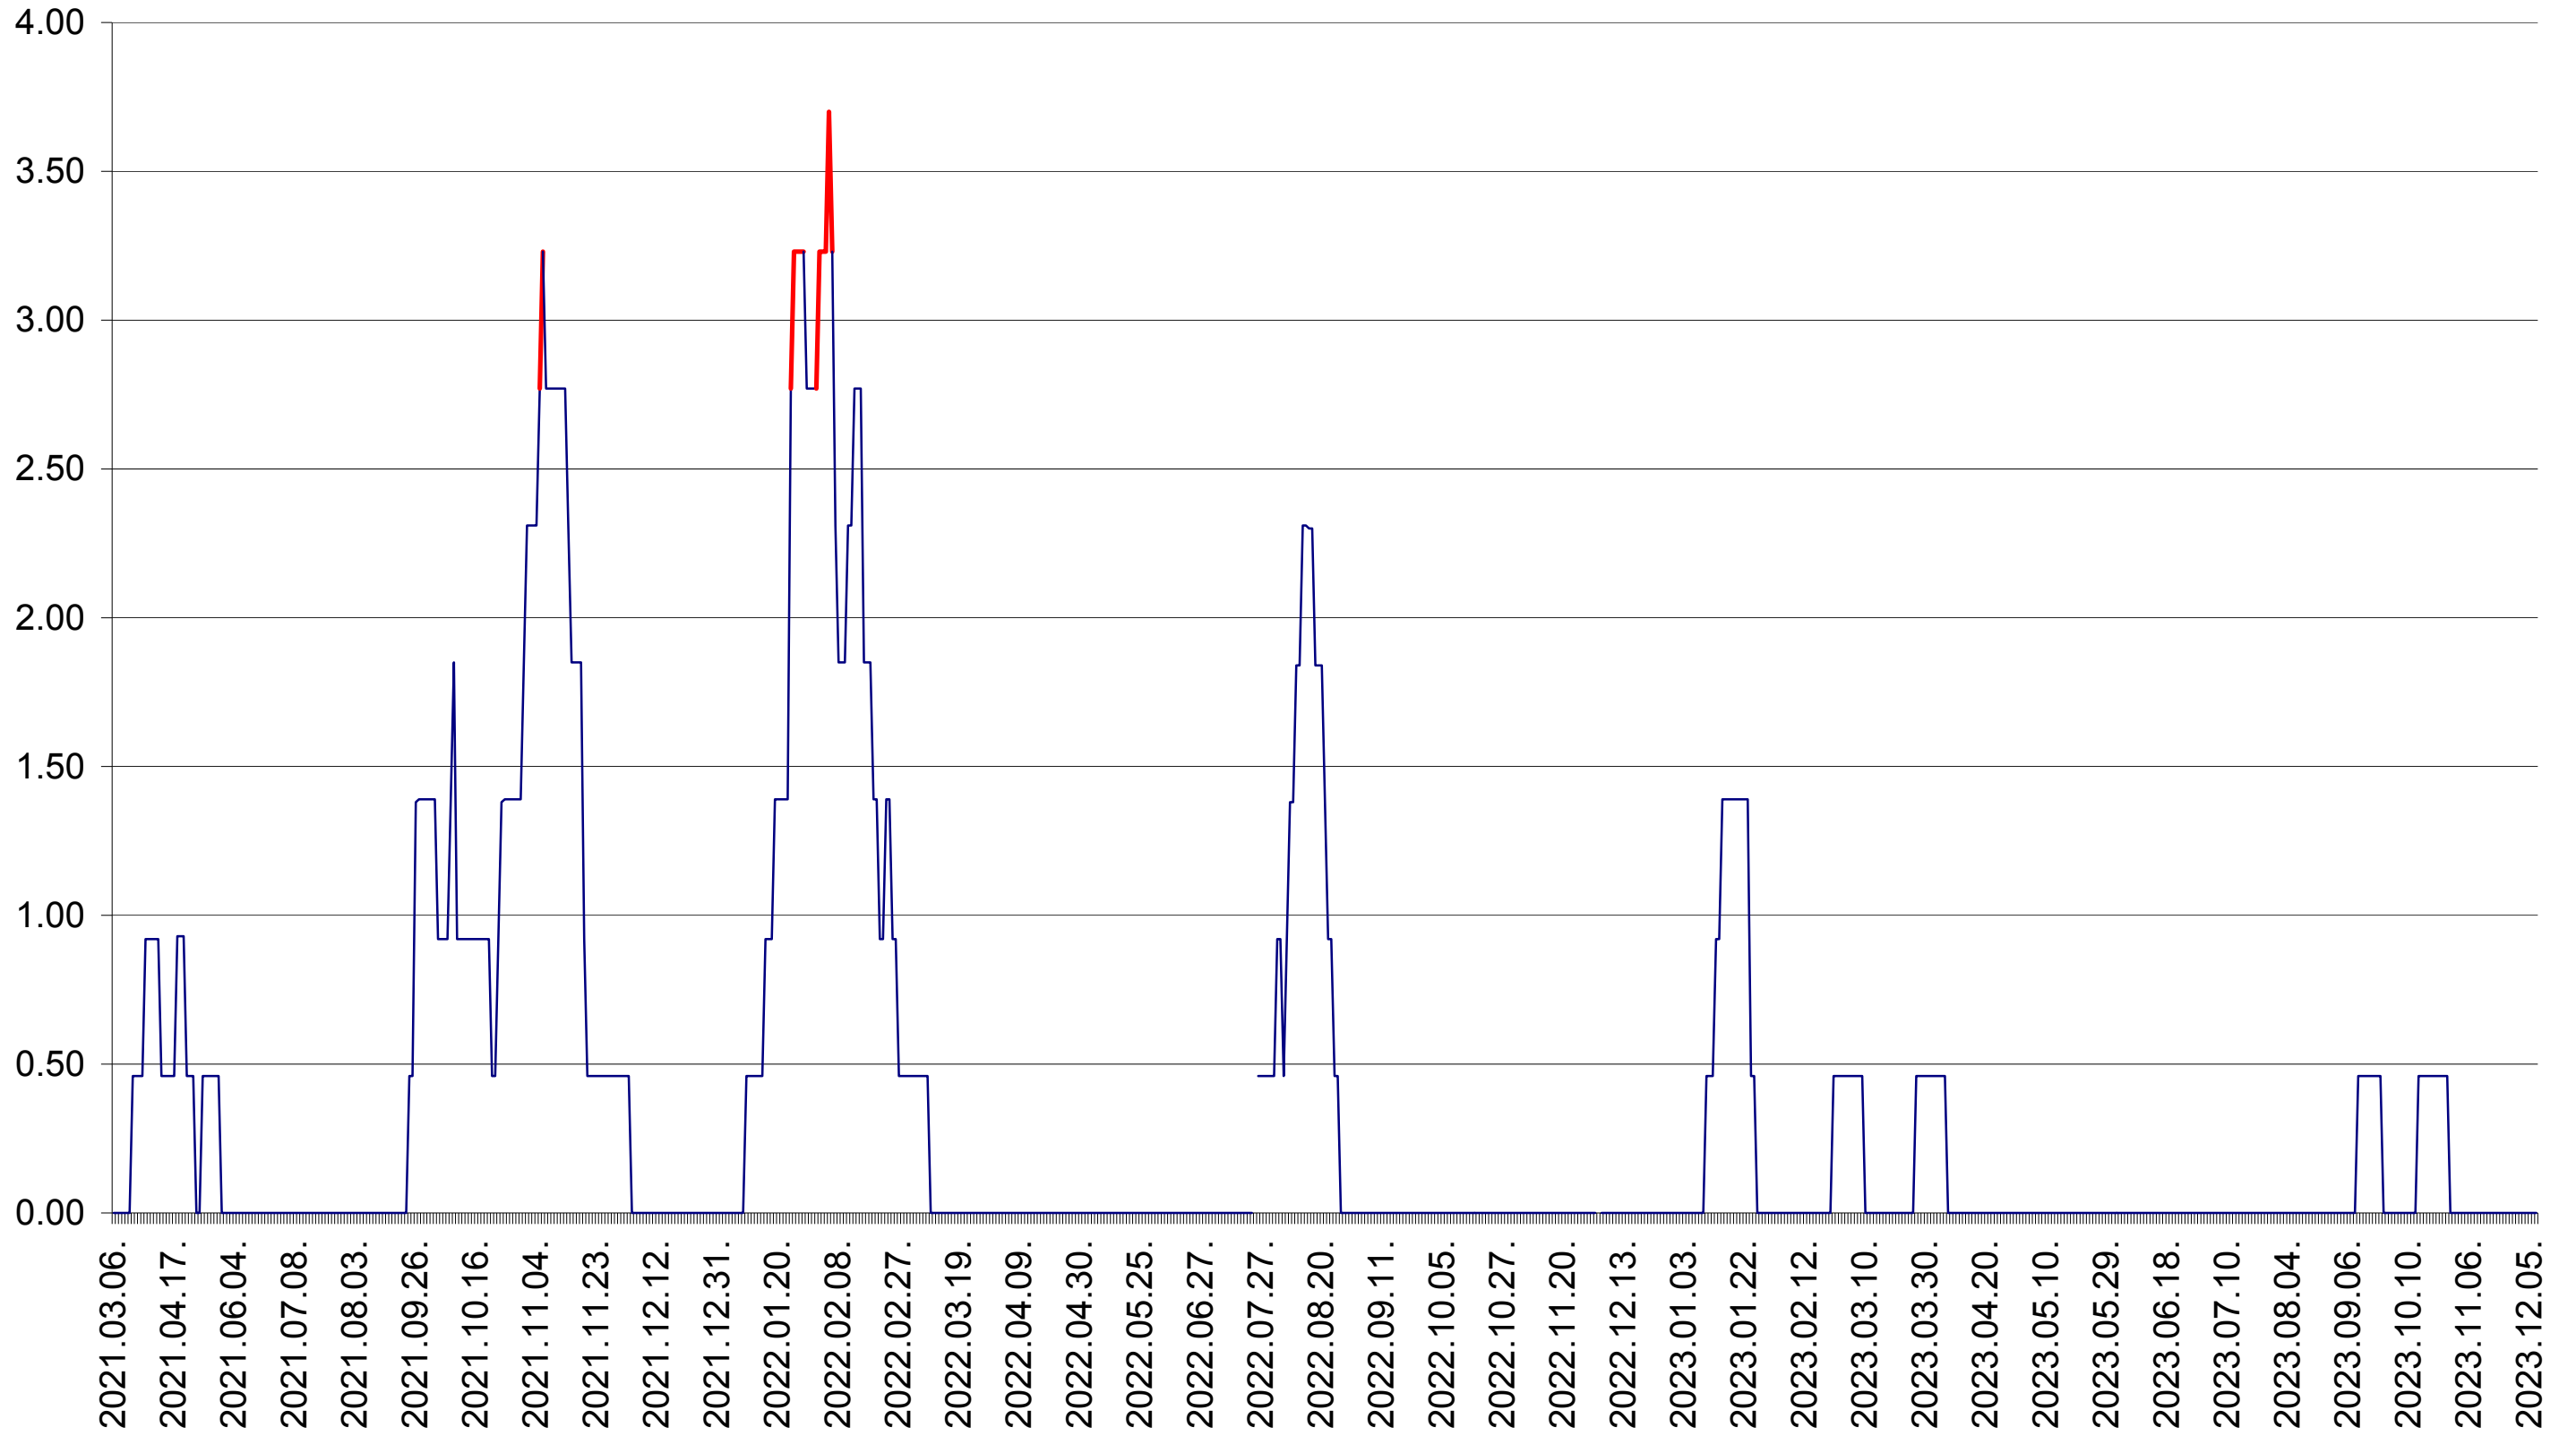

ATID - Evolutia incidentei cumulate pe 14 zile la ‰ de locuitori
2021.03.07. - 2023.12.11.

AVRĂMEȘTI - Evolutia incidentei cumulate pe 14 zile la ‰ de locuitori
2021.03.07. - 2023.12.11.

ORAȘ BĂILE TUȘNAD - Evolutia incidentei cumulate pe 14 zile la ‰ de locuitori
2021.03.07. - 2023.12.11.

ORAȘ BĂLAN - Evolutia incidentei cumulate pe 14 zile la ‰ de locuitori
2021.03.07. - 2023.12.11.

BILBOR - Evolutia incidentei cumulate pe 14 zile la ‰ de locuitori
2021.03.07. - 2023.12.11.

ORAȘ BORSEC - Evolutia incidentei cumulate pe 14 zile la ‰ de locuitori
2021.03.07. - 2023.12.11.

BRĂDEȘTI - Evolutia incidentei cumulate pe 14 zile la ‰ de locuitori
2021.03.07. - 2023.12.11.

CĂPĂLNIȚA - Evolutia incidentei cumulate pe 14 zile la ‰ de locuitori
2021.03.07. - 2023.12.11.

CÂRȚA - Evolutia incidentei cumulate pe 14 zile la ‰ de locuitori
2021.03.07. - 2023.12.11.