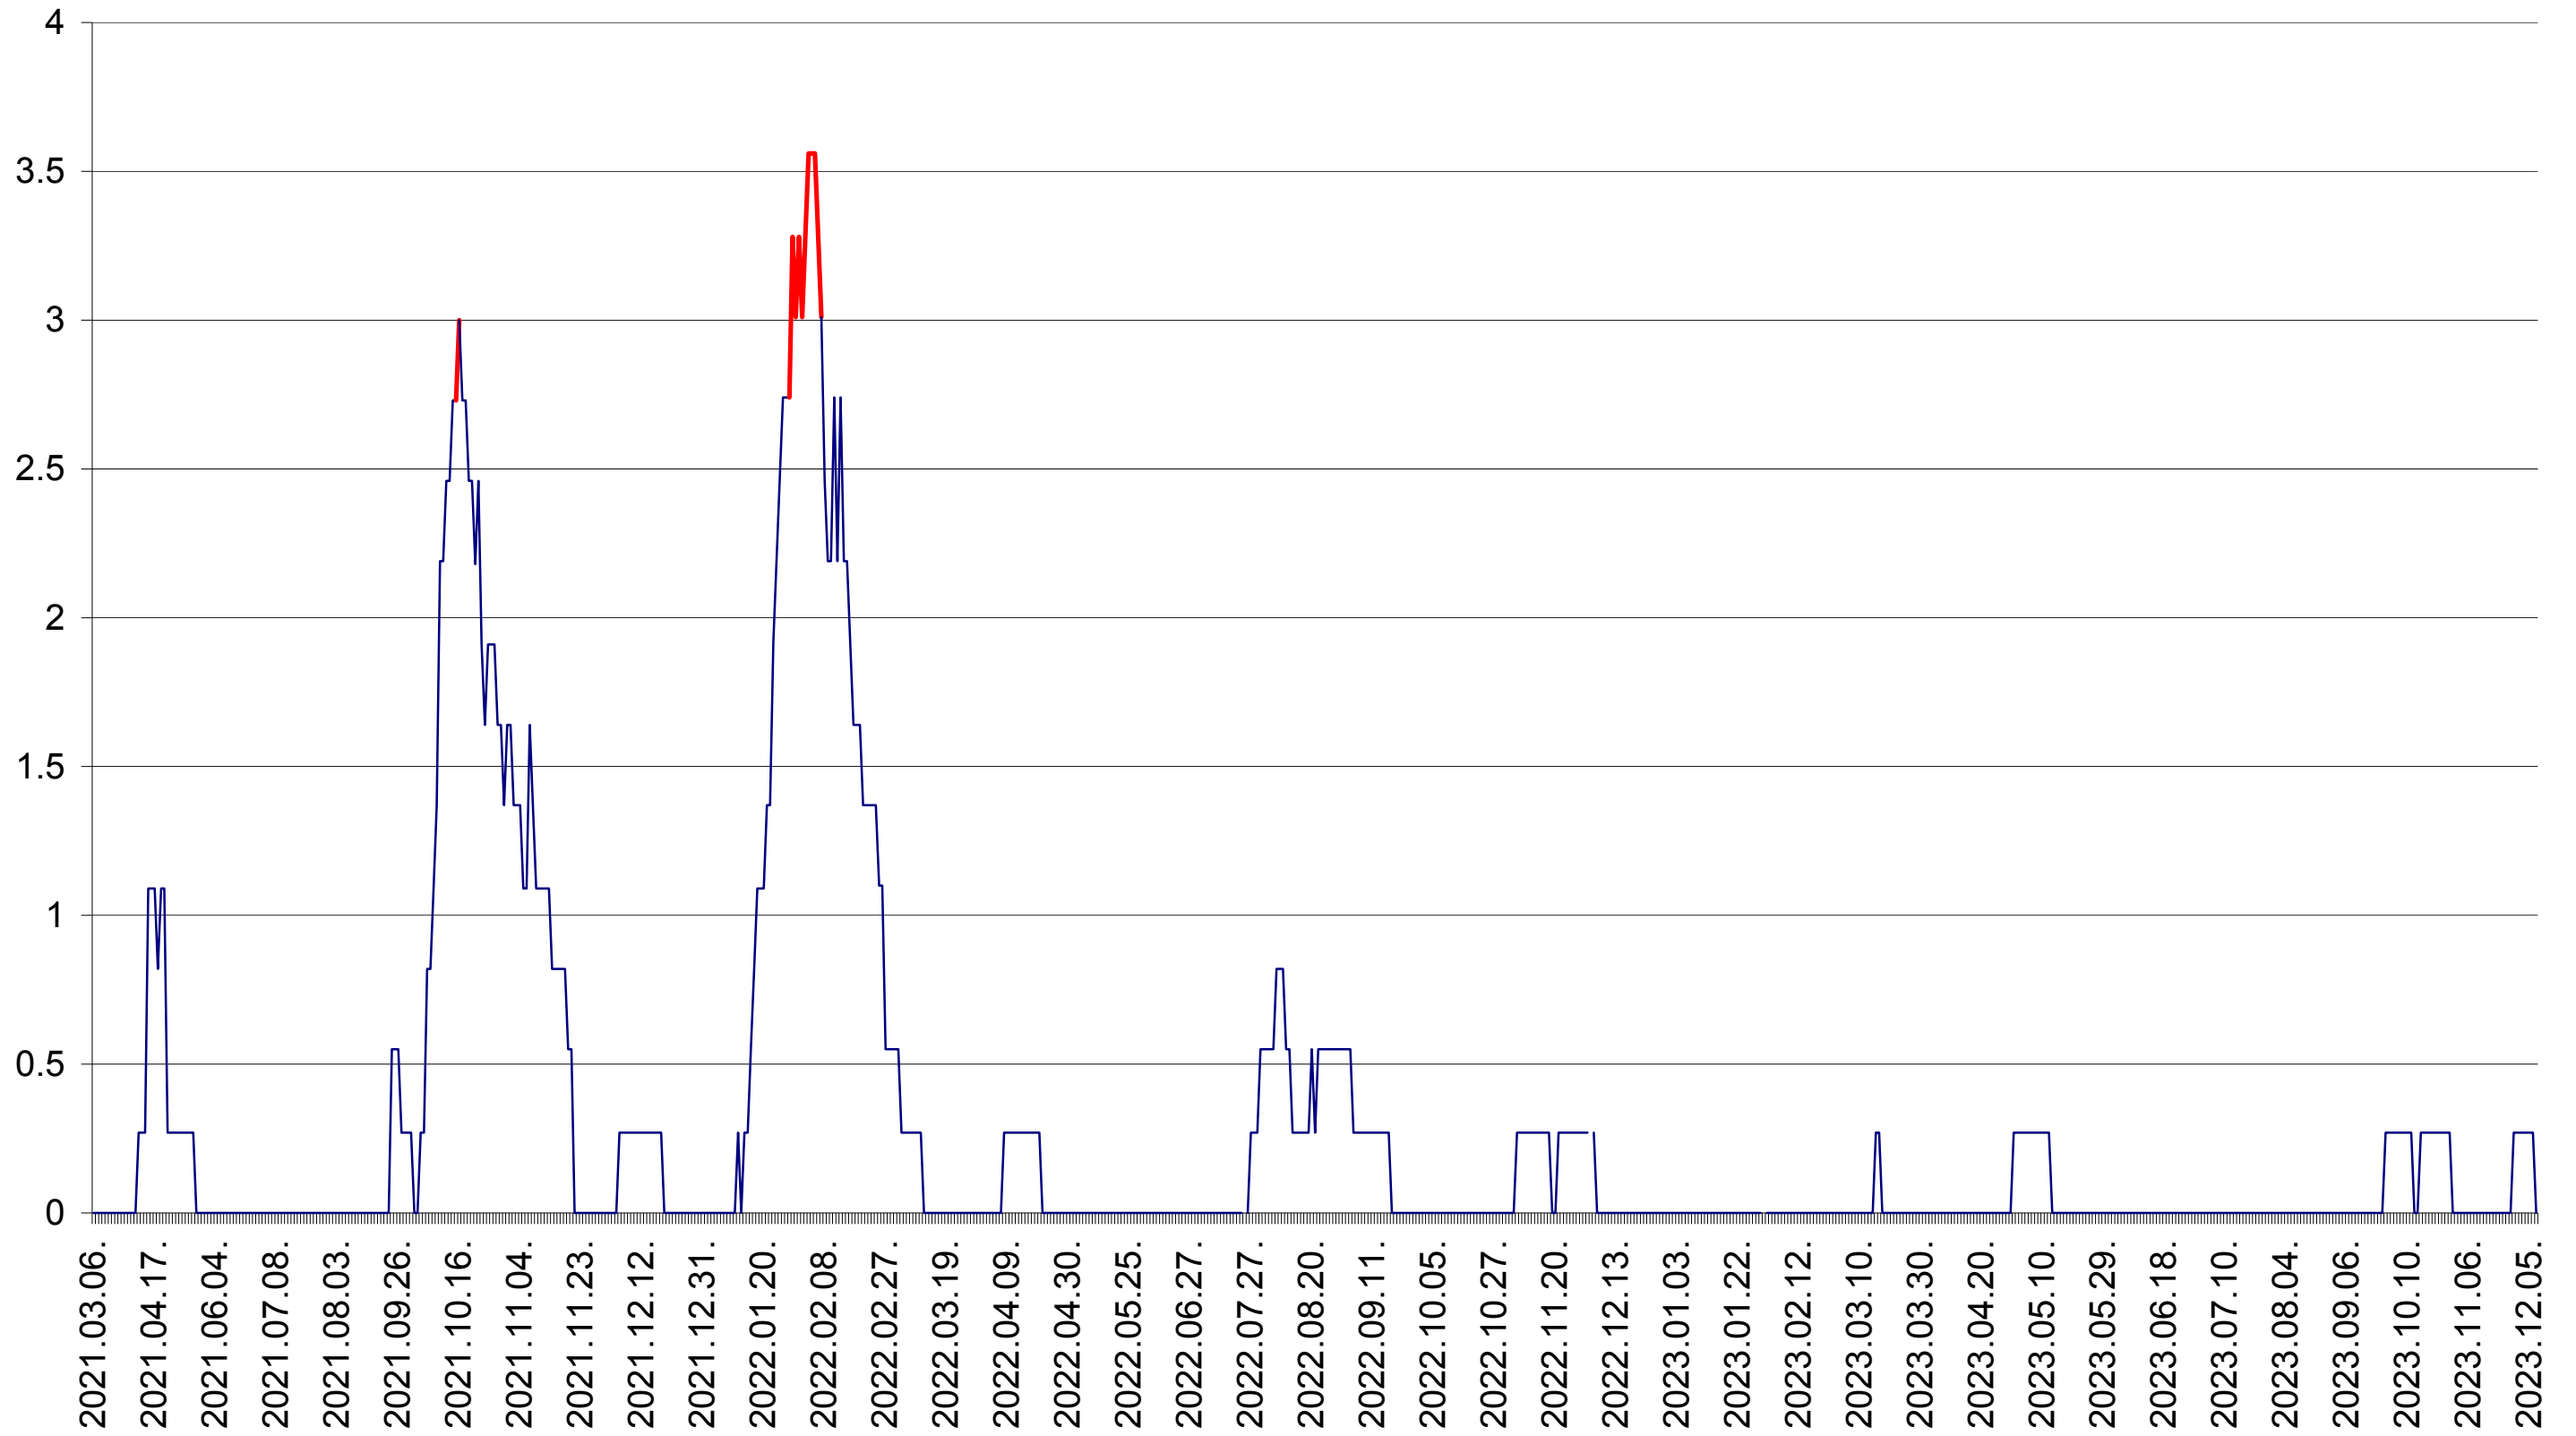

FELICENI - Evolutia incidentei cumulate pe 14 zile la ‰ de locuitori
2021.03.07. - 2023.12.11.

FRUMOASA - Evolutia incidentei cumulate pe 14 zile la ‰ de locuitori
2021.03.07. - 2023.12.11.

GĂLĂUȚAȘ - Evolutia incidentei cumulate pe 14 zile la ‰ de locuitori
2021.03.07. - 2023.12.11.

MUNICIPIUL GHEORGHENI - Evolutia incidentei cumulate pe 14 zile la ‰ de locuitori
2021.03.07. - 2023.12.11.

JOSENI - Evolutia incidentei cumulate pe 14 zile la ‰ de locuitori
2021.03.07. - 2023.12.11.

LĂZAREA - Evolutia incidentei cumulate pe 14 zile la ‰ de locuitori
2021.03.07. - 2023.12.11.

LELICENI - Evolutia incidentei cumulate pe 14 zile la ‰ de locuitori
2021.03.07. - 2023.12.11.

LUETA - Evolutia incidentei cumulate pe 14 zile la ‰ de locuitori
2021.03.07. - 2023.12.11.

LUNCA DE JOS - Evolutia incidentei cumulate pe 14 zile la ‰ de locuitori
2021.03.07. - 2023.12.11.