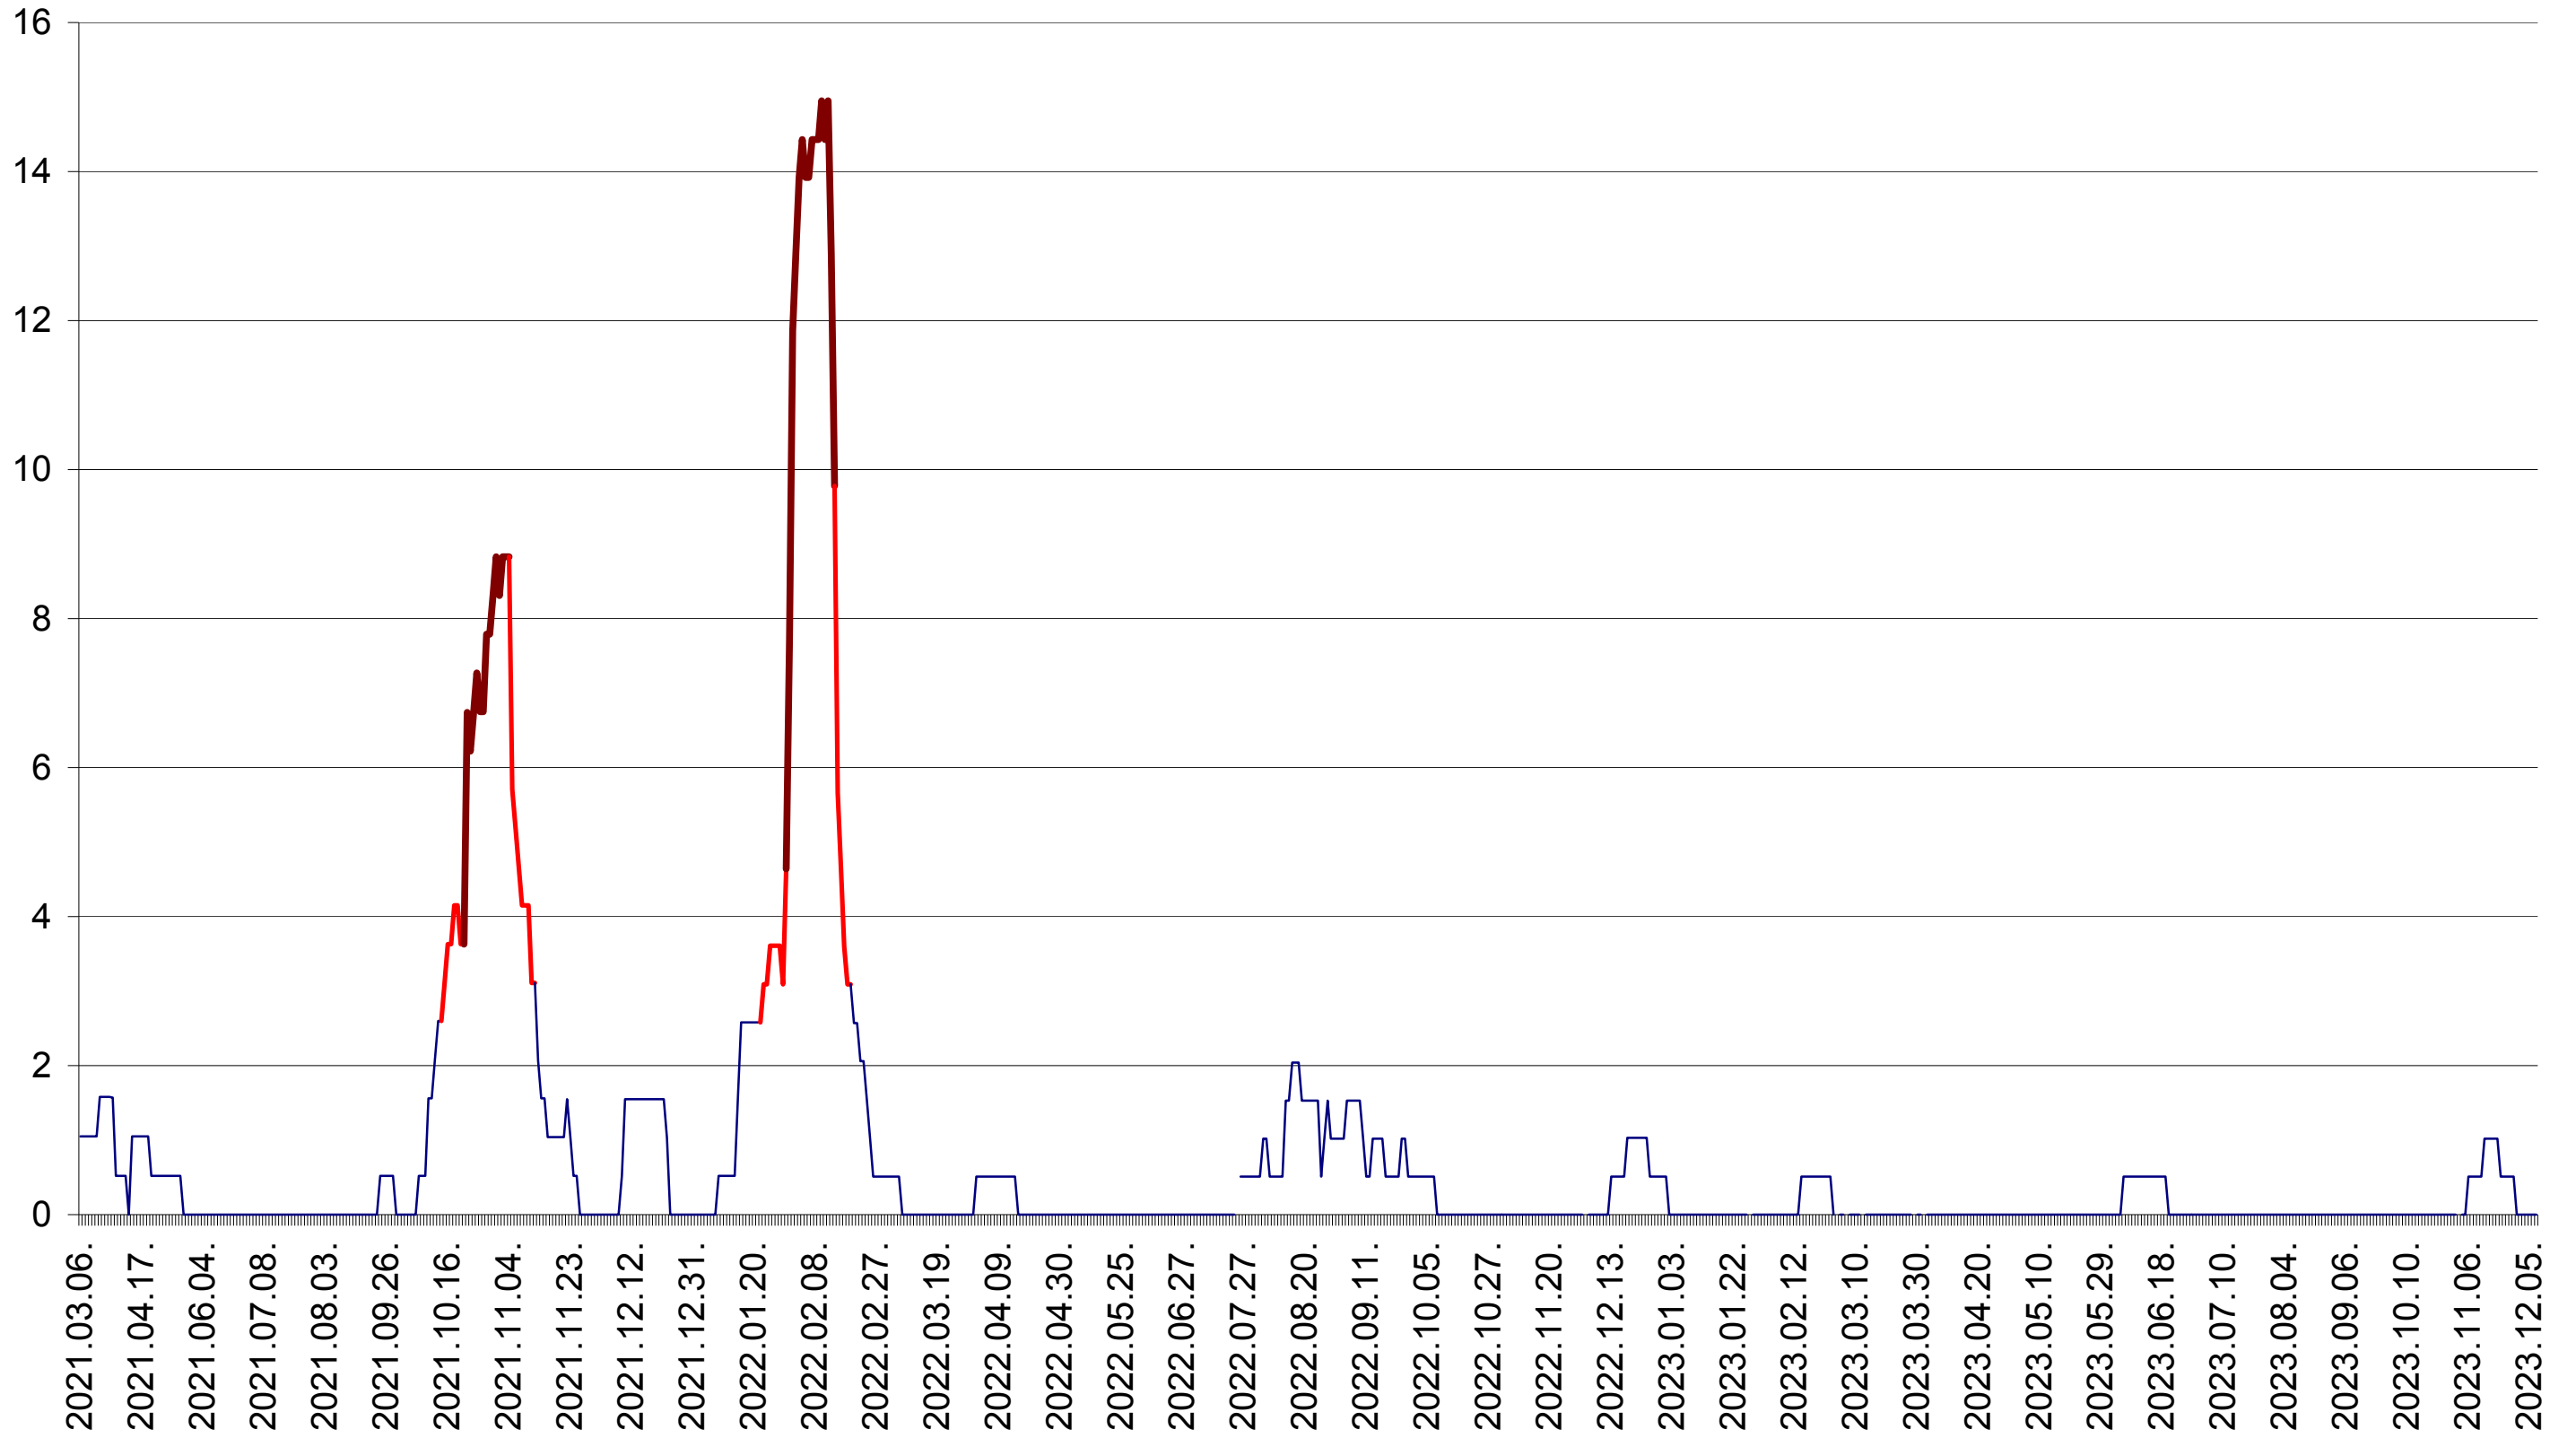

PRAID - Evolutia incidentei cumulate pe 14 zile la ‰ de locuitori
2021.03.07. - 2023.12.11.

PORUMBENI - Evolutia incidentei cumulate pe 14 zile la ‰ de locuitori
2021.03.07. - 2023.12.11.