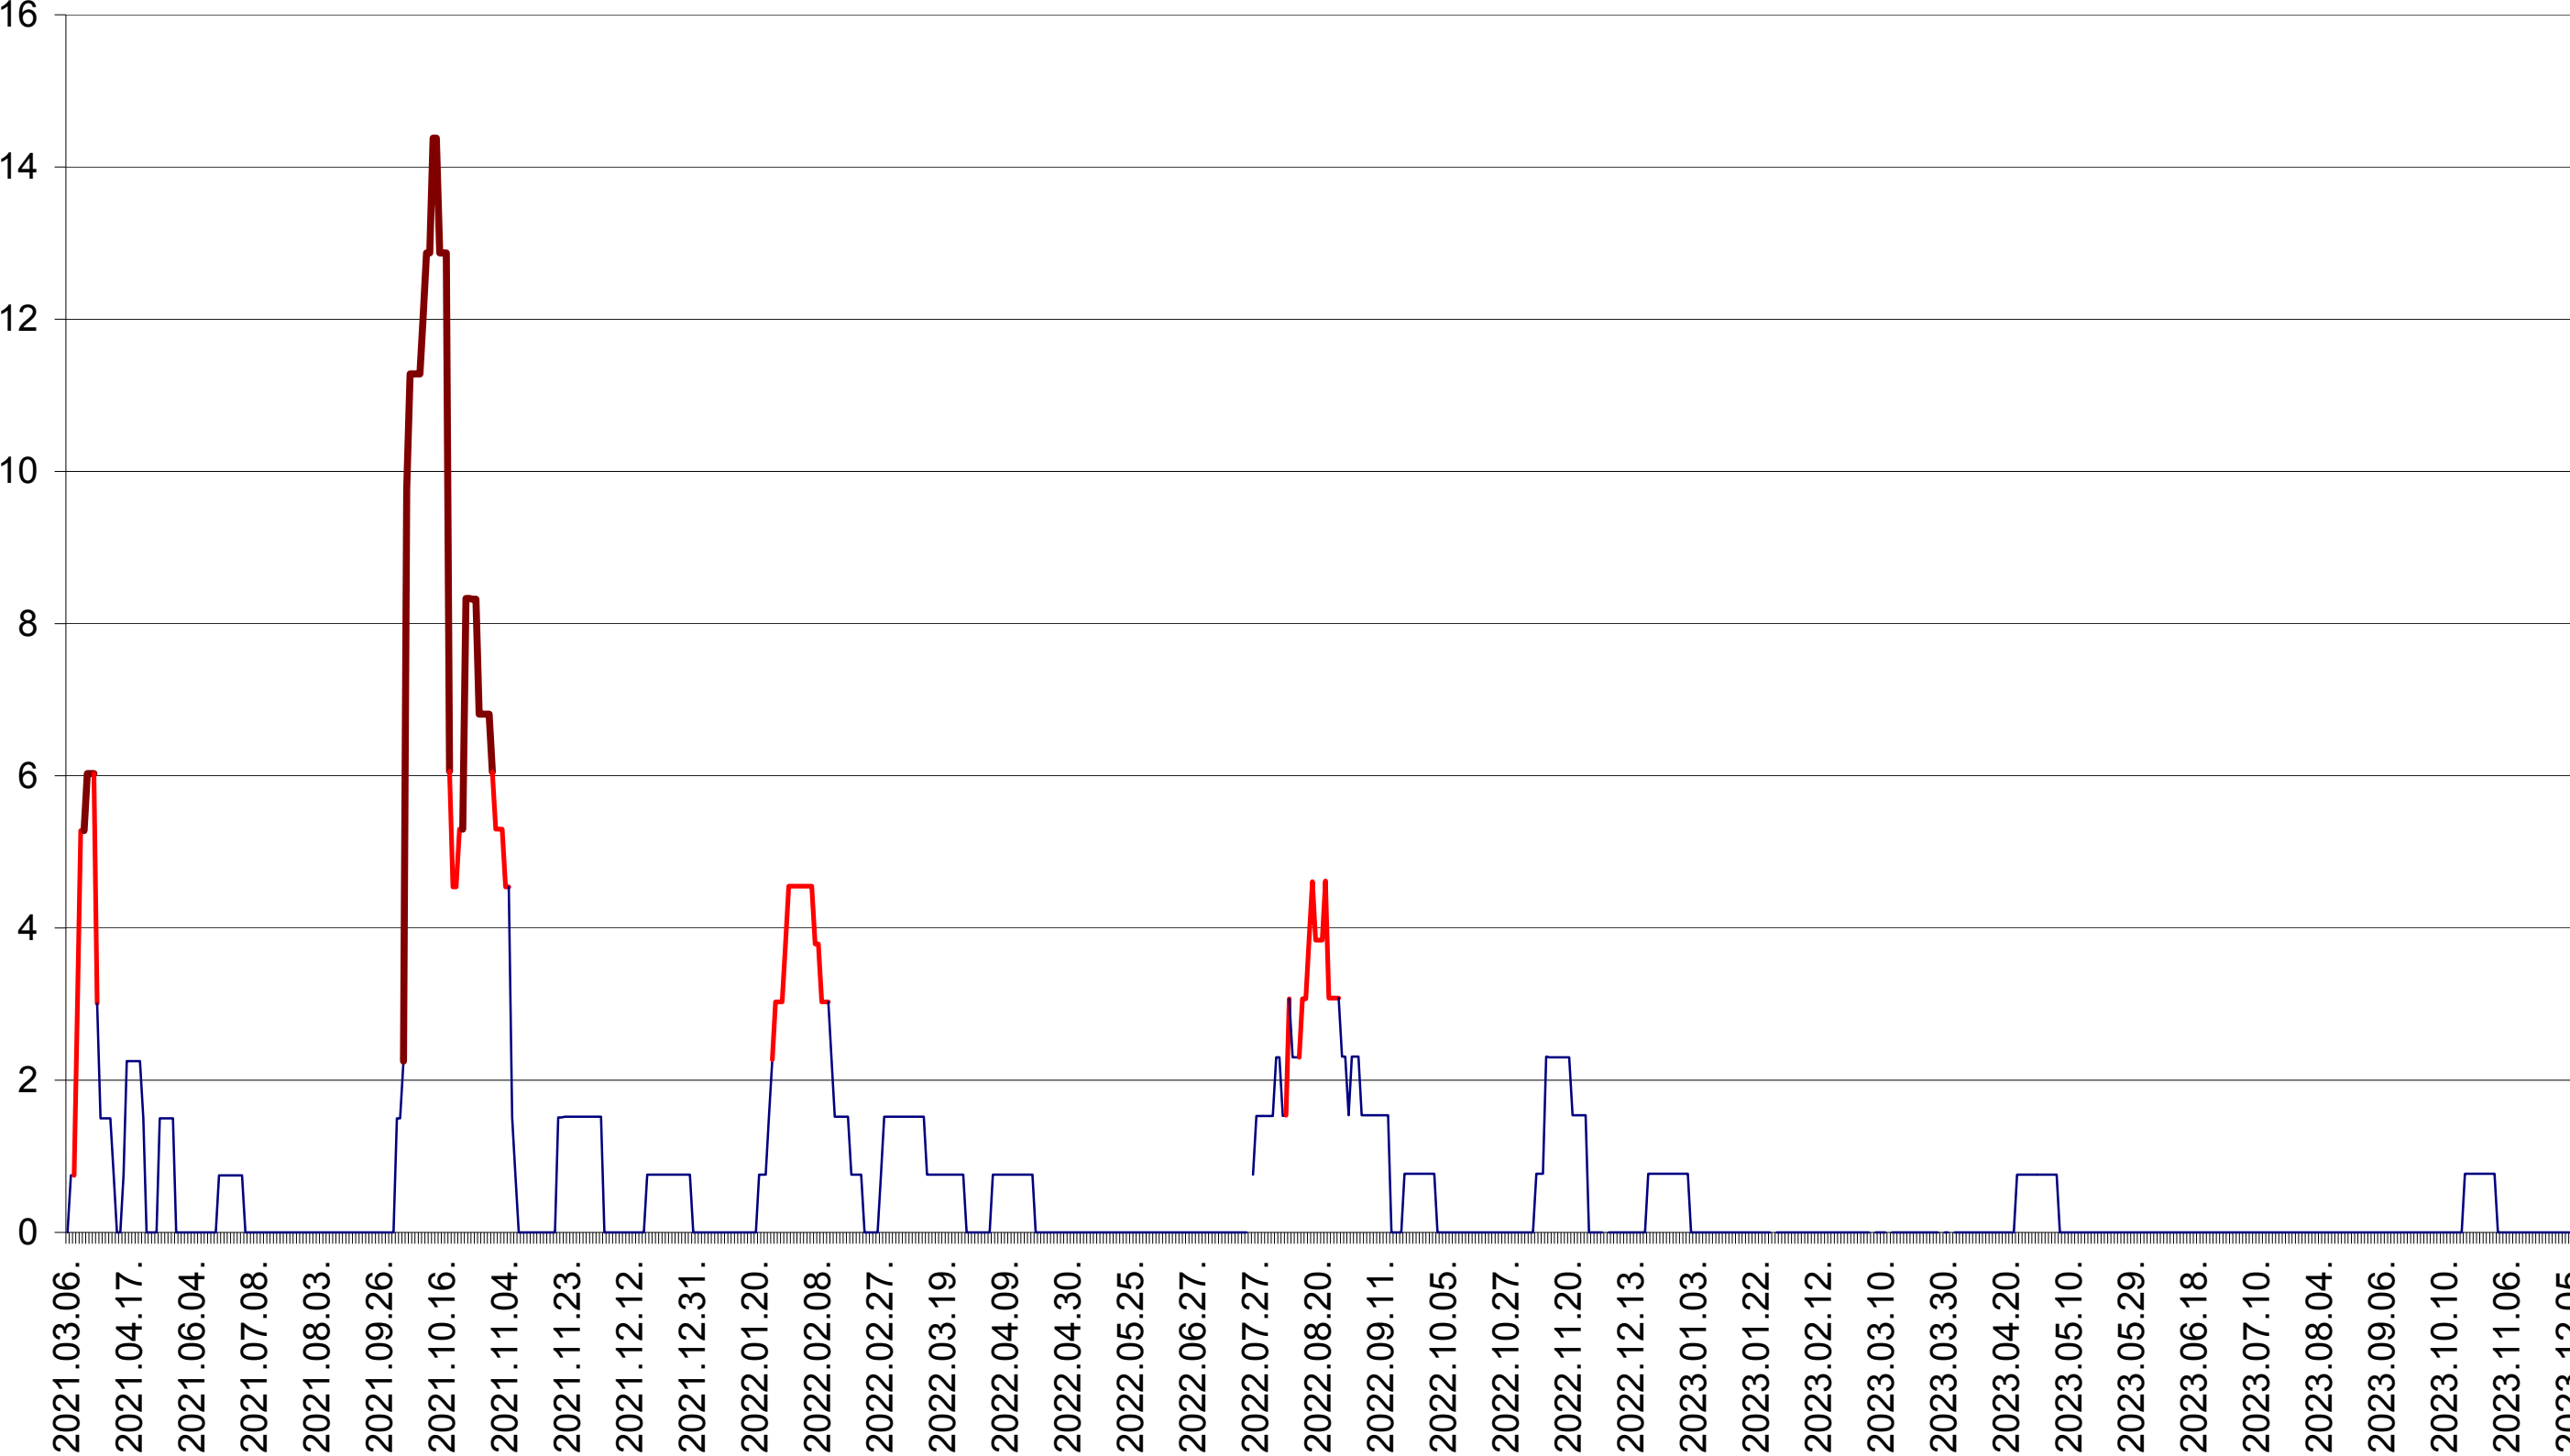

MĂRTINIȘ - Evolutia incidentei cumulate pe 14 zile la ‰ de locuitori
2021.03.07. - 2023.12.11.

MEREȘTI - Evolutia incidentei cumulate pe 14 zile la ‰ de locuitori
2021.03.07. - 2023.12.11.

MUNICIPIUL MIERCUREA-CIUC - Evolutia incidentei cumulate pe 14 zile la ‰ de locuitori
2021.03.07. - 2023.12.11.

MIHĂILENI - Evolutia incidentei cumulate pe 14 zile la ‰ de locuitori
2021.03.07. - 2023.12.11.

MUGENI - Evolutia incidentei cumulate pe 14 zile la ‰ de locuitori
2021.03.07. - 2023.12.11.

OCLAND - Evolutia incidentei cumulate pe 14 zile la ‰ de locuitori
2021.03.07. - 2023.12.11.