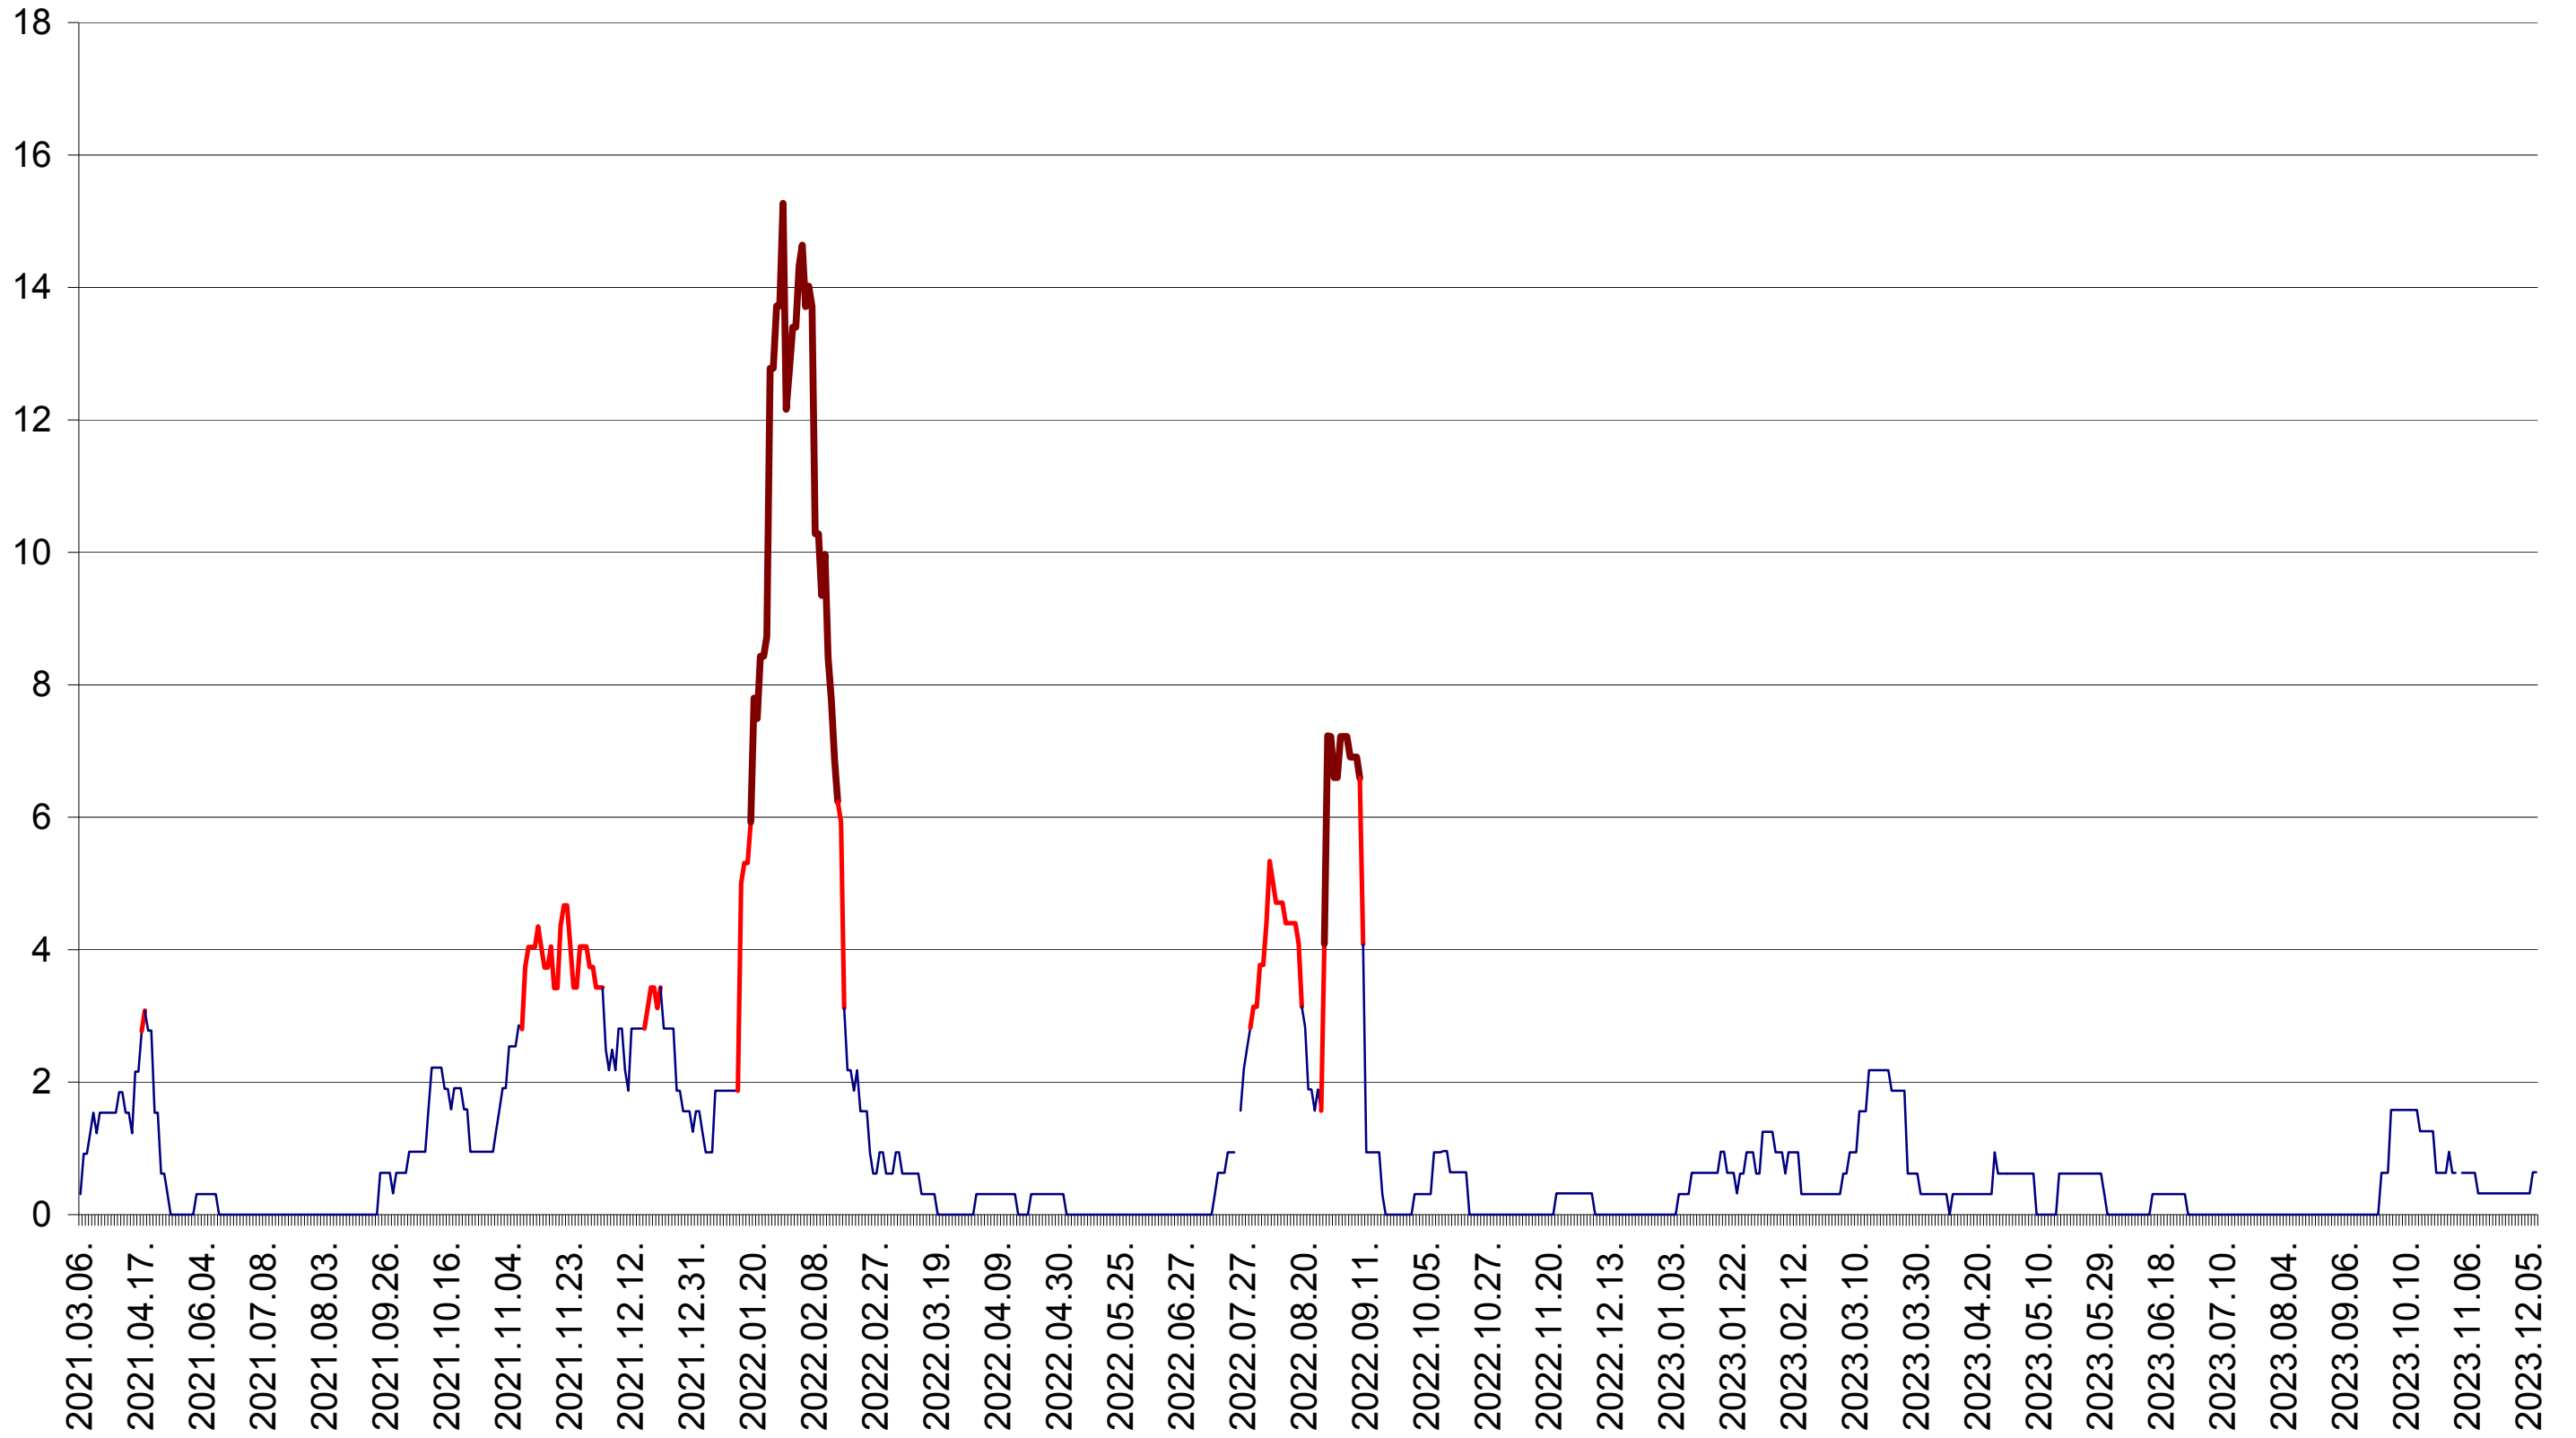

TUȘNAD - Evolutia incidentei cumulate pe 14 zile la ‰ de locuitori
2021.03.07. - 2023.12.11.

TULGHEȘ - Evolutia incidentei cumulate pe 14 zile la ‰ de locuitori
2021.03.07. - 2023.12.11.