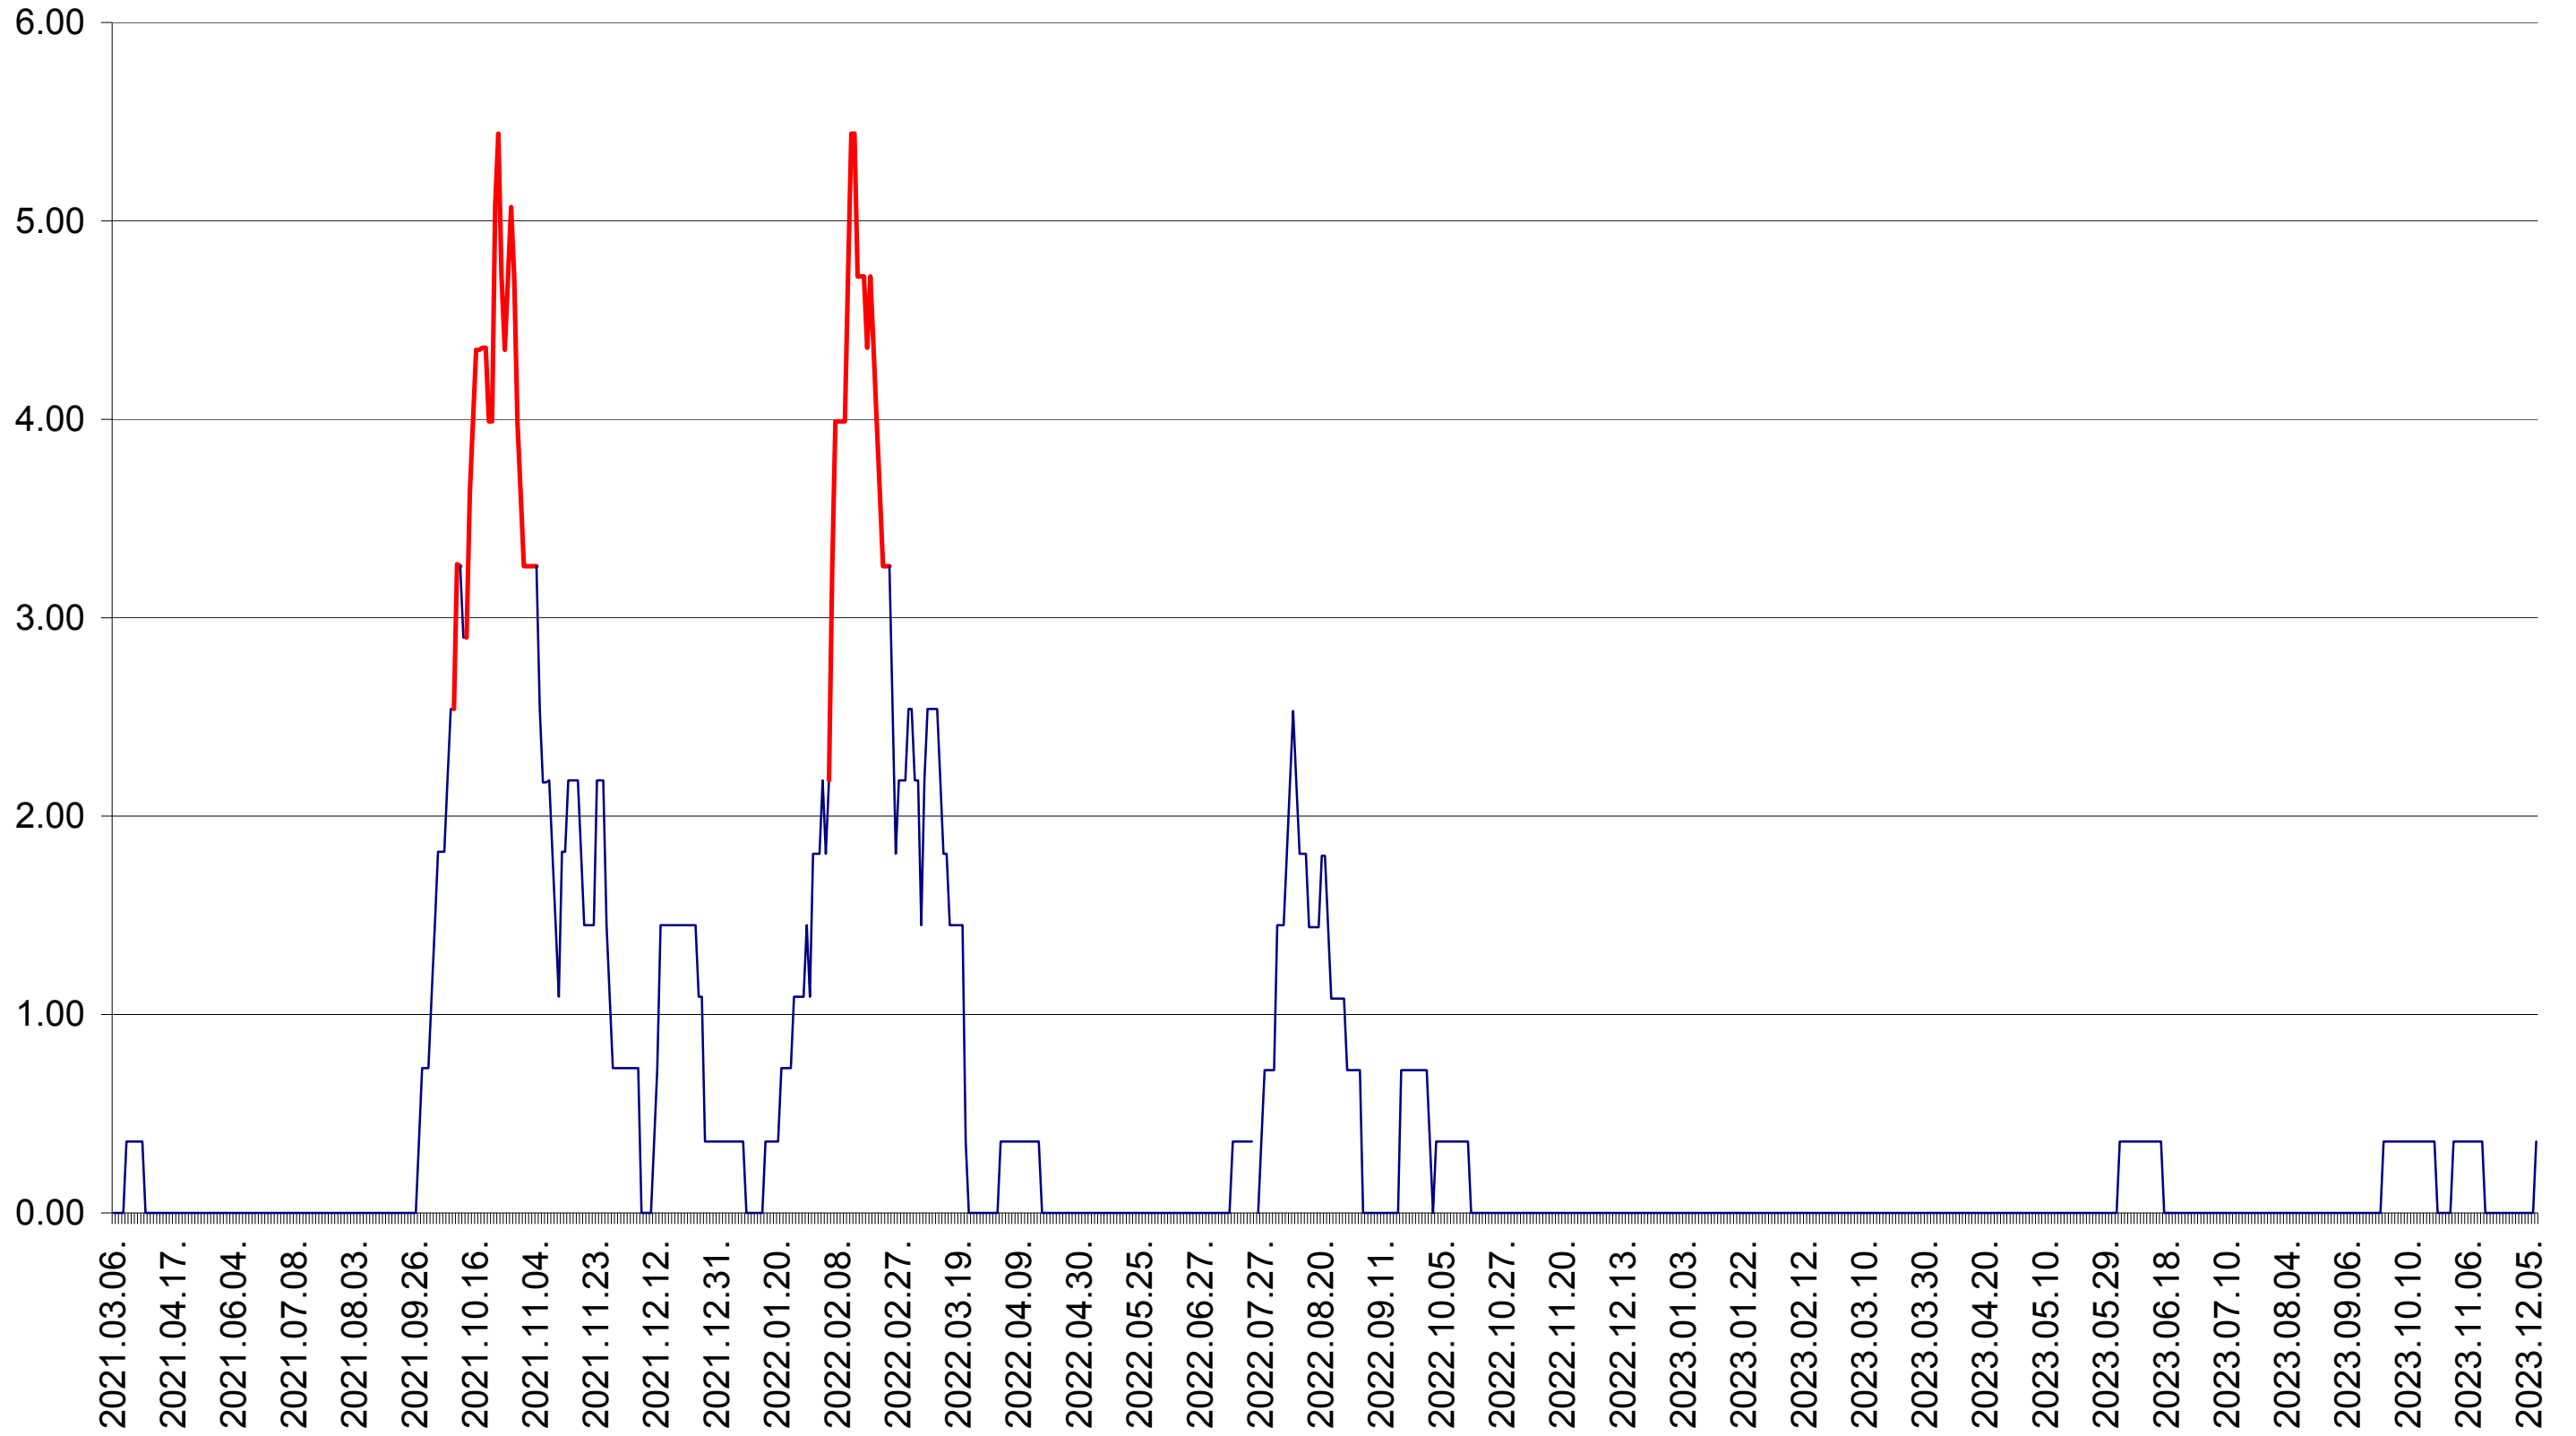

ATID - Evolutia incidentei cumulate pe 14 zile la ‰ de locuitori
2021.03.07. - 2023.12.11.

AVRĂMEȘTI - Evolutia incidentei cumulate pe 14 zile la ‰ de locuitori
2021.03.07. - 2023.12.11.

ORAȘ BĂILE TUȘNAD - Evolutia incidentei cumulate pe 14 zile la ‰ de locuitori
2021.03.07. - 2023.12.11.

ORAȘ BĂLAN - Evolutia incidentei cumulate pe 14 zile la ‰ de locuitori
2021.03.07. - 2023.12.11.

BILBOR - Evolutia incidentei cumulate pe 14 zile la ‰ de locuitori
2021.03.07. - 2023.12.11.

ORAȘ BORSEC - Evolutia incidentei cumulate pe 14 zile la ‰ de locuitori
2021.03.07. - 2023.12.11.

BRĂDEȘTI - Evolutia incidentei cumulate pe 14 zile la ‰ de locuitori
2021.03.07. - 2023.12.11.

CĂPĂLNIȚA - Evolutia incidentei cumulate pe 14 zile la ‰ de locuitori
2021.03.07. - 2023.12.11.

CÂRȚA - Evolutia incidentei cumulate pe 14 zile la ‰ de locuitori
2021.03.07. - 2023.12.11.