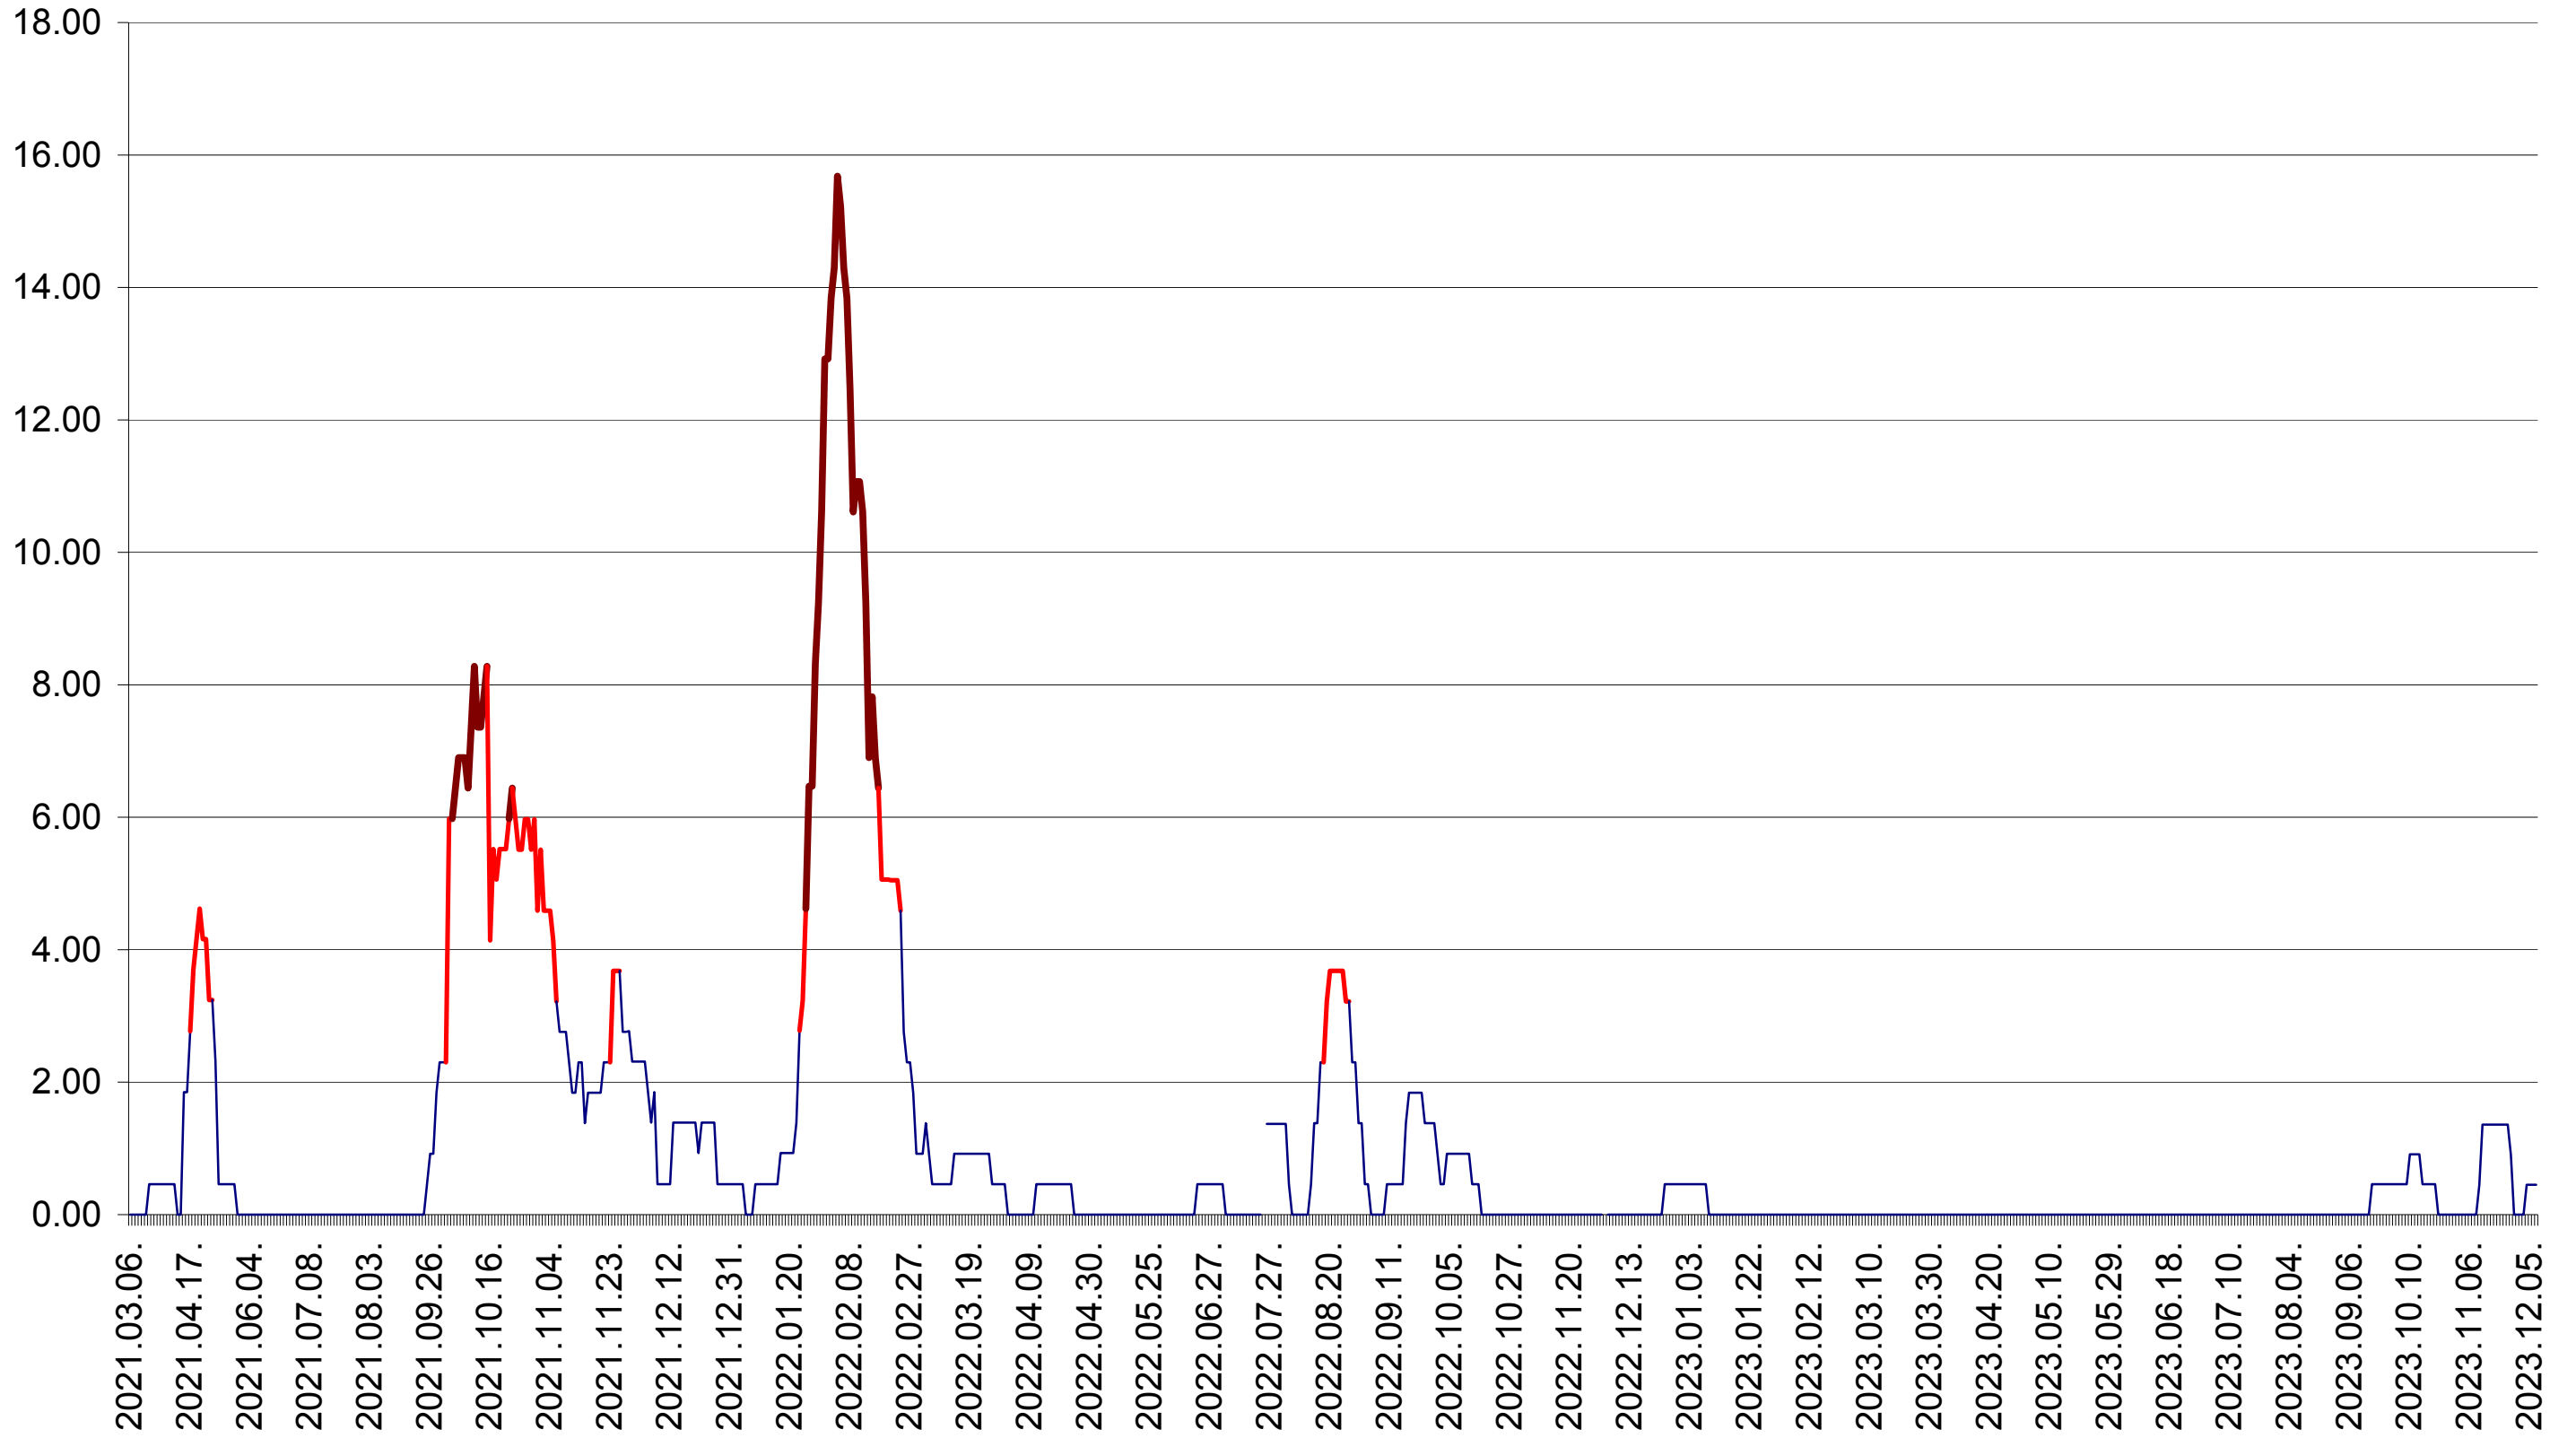

ATID - Evolutia incidentei cumulate pe 14 zile la ‰ de locuitori
2021.03.07. - 2023.12.11.

AVRĂMEȘTI - Evolutia incidentei cumulate pe 14 zile la ‰ de locuitori
2021.03.07. - 2023.12.11.

ORAȘ BĂILE TUȘNAD - Evolutia incidentei cumulate pe 14 zile la ‰ de locuitori
2021.03.07. - 2023.12.11.

ORAȘ BĂLAN - Evolutia incidentei cumulate pe 14 zile la ‰ de locuitori
2021.03.07. - 2023.12.11.

BILBOR - Evolutia incidentei cumulate pe 14 zile la ‰ de locuitori
2021.03.07. - 2023.12.11.

ORAȘ BORSEC - Evolutia incidentei cumulate pe 14 zile la ‰ de locuitori
2021.03.07. - 2023.12.11.

BRĂDEȘTI - Evolutia incidentei cumulate pe 14 zile la ‰ de locuitori
2021.03.07. - 2023.12.11.

CĂPĂLNIȚA - Evolutia incidentei cumulate pe 14 zile la ‰ de locuitori
2021.03.07. - 2023.12.11.

CÂRȚA - Evolutia incidentei cumulate pe 14 zile la ‰ de locuitori
2021.03.07. - 2023.12.11.

CICEU - Evolutia incidentei cumulate pe 14 zile la ‰ de locuitori
2021.03.07. - 2023.12.11.

CIUCSÂNGEORGIU - Evolutia incidentei cumulate pe 14 zile la ‰ de locuitori
2021.03.07. - 2023.12.11.

CIUMANI - Evolutia incidentei cumulate pe 14 zile la ‰ de locuitori
2021.03.07. - 2023.12.11.