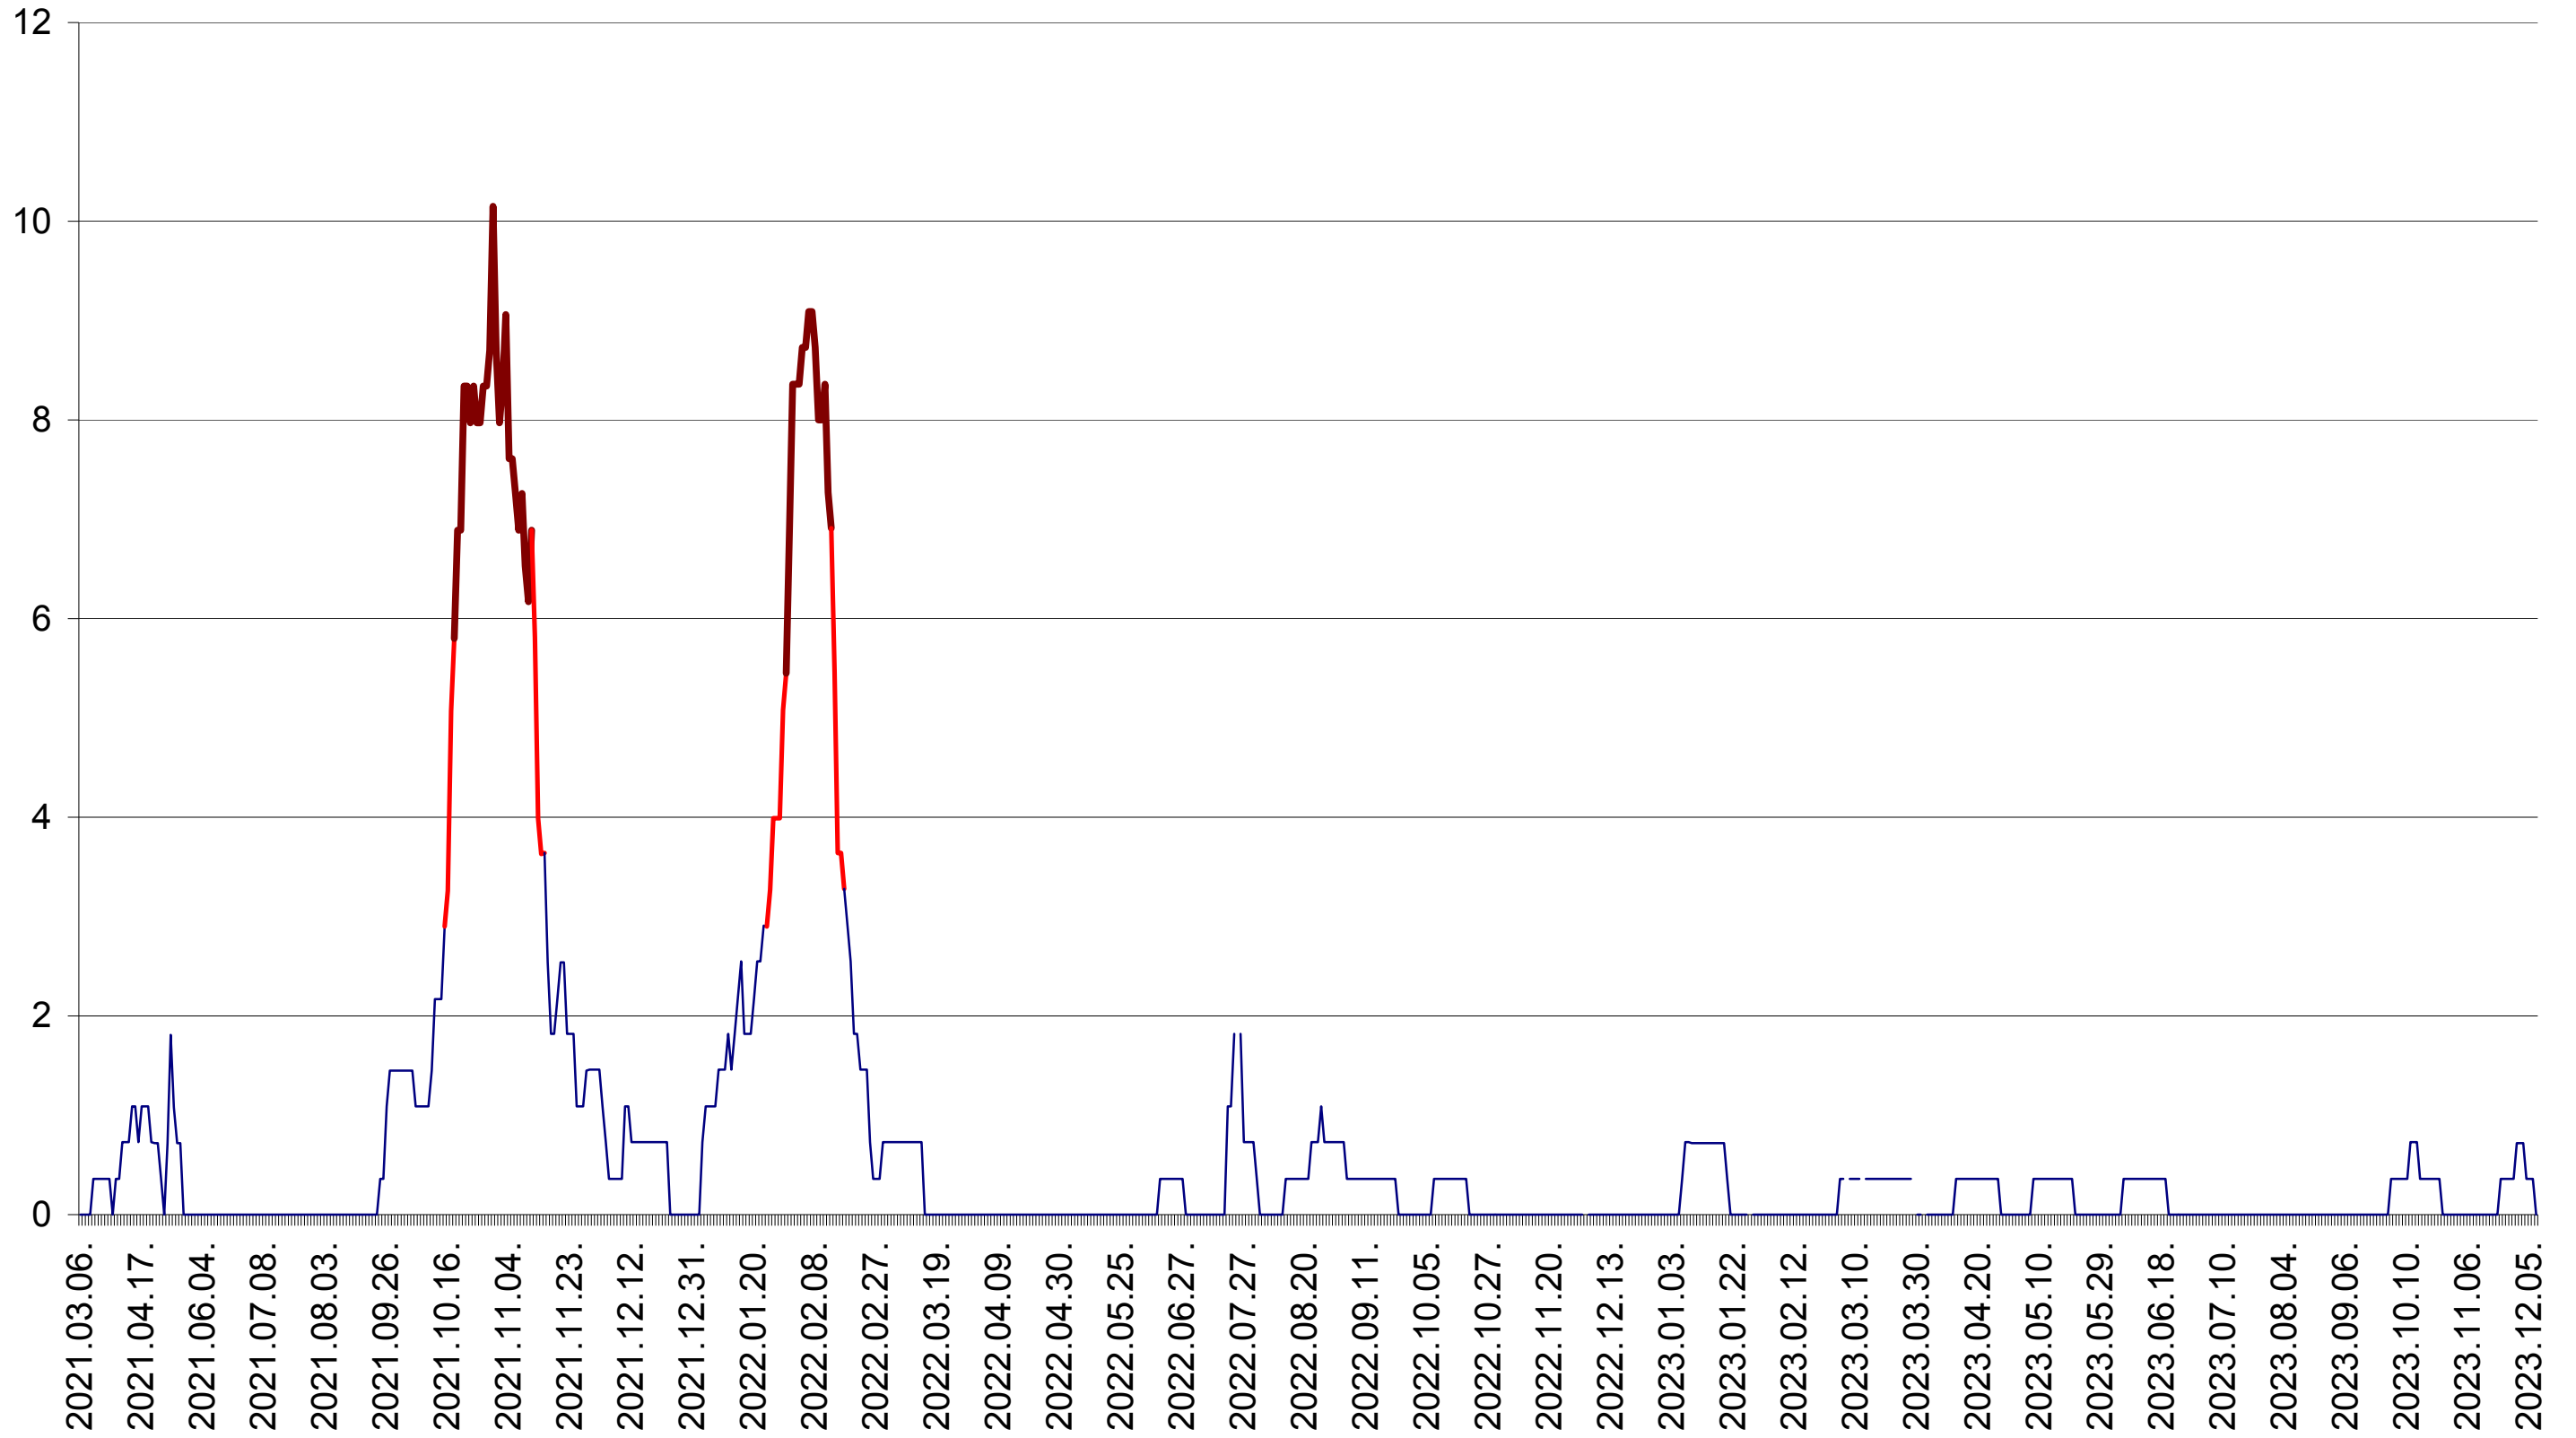

MĂRTINIȘ - Evolutia incidentei cumulate pe 14 zile la ‰ de locuitori
2021.03.07. - 2023.12.11.

MEREȘTI - Evolutia incidentei cumulate pe 14 zile la ‰ de locuitori
2021.03.07. - 2023.12.11.

MUNICIPIUL MIERCUREA-CIUC - Evolutia incidentei cumulate pe 14 zile la ‰ de locuitori
2021.03.07. - 2023.12.11.

MIHĂILENI - Evolutia incidentei cumulate pe 14 zile la ‰ de locuitori
2021.03.07. - 2023.12.11.

MUGENI - Evolutia incidentei cumulate pe 14 zile la ‰ de locuitori
2021.03.07. - 2023.12.11.

OCLAND - Evolutia incidentei cumulate pe 14 zile la ‰ de locuitori
2021.03.07. - 2023.12.11.