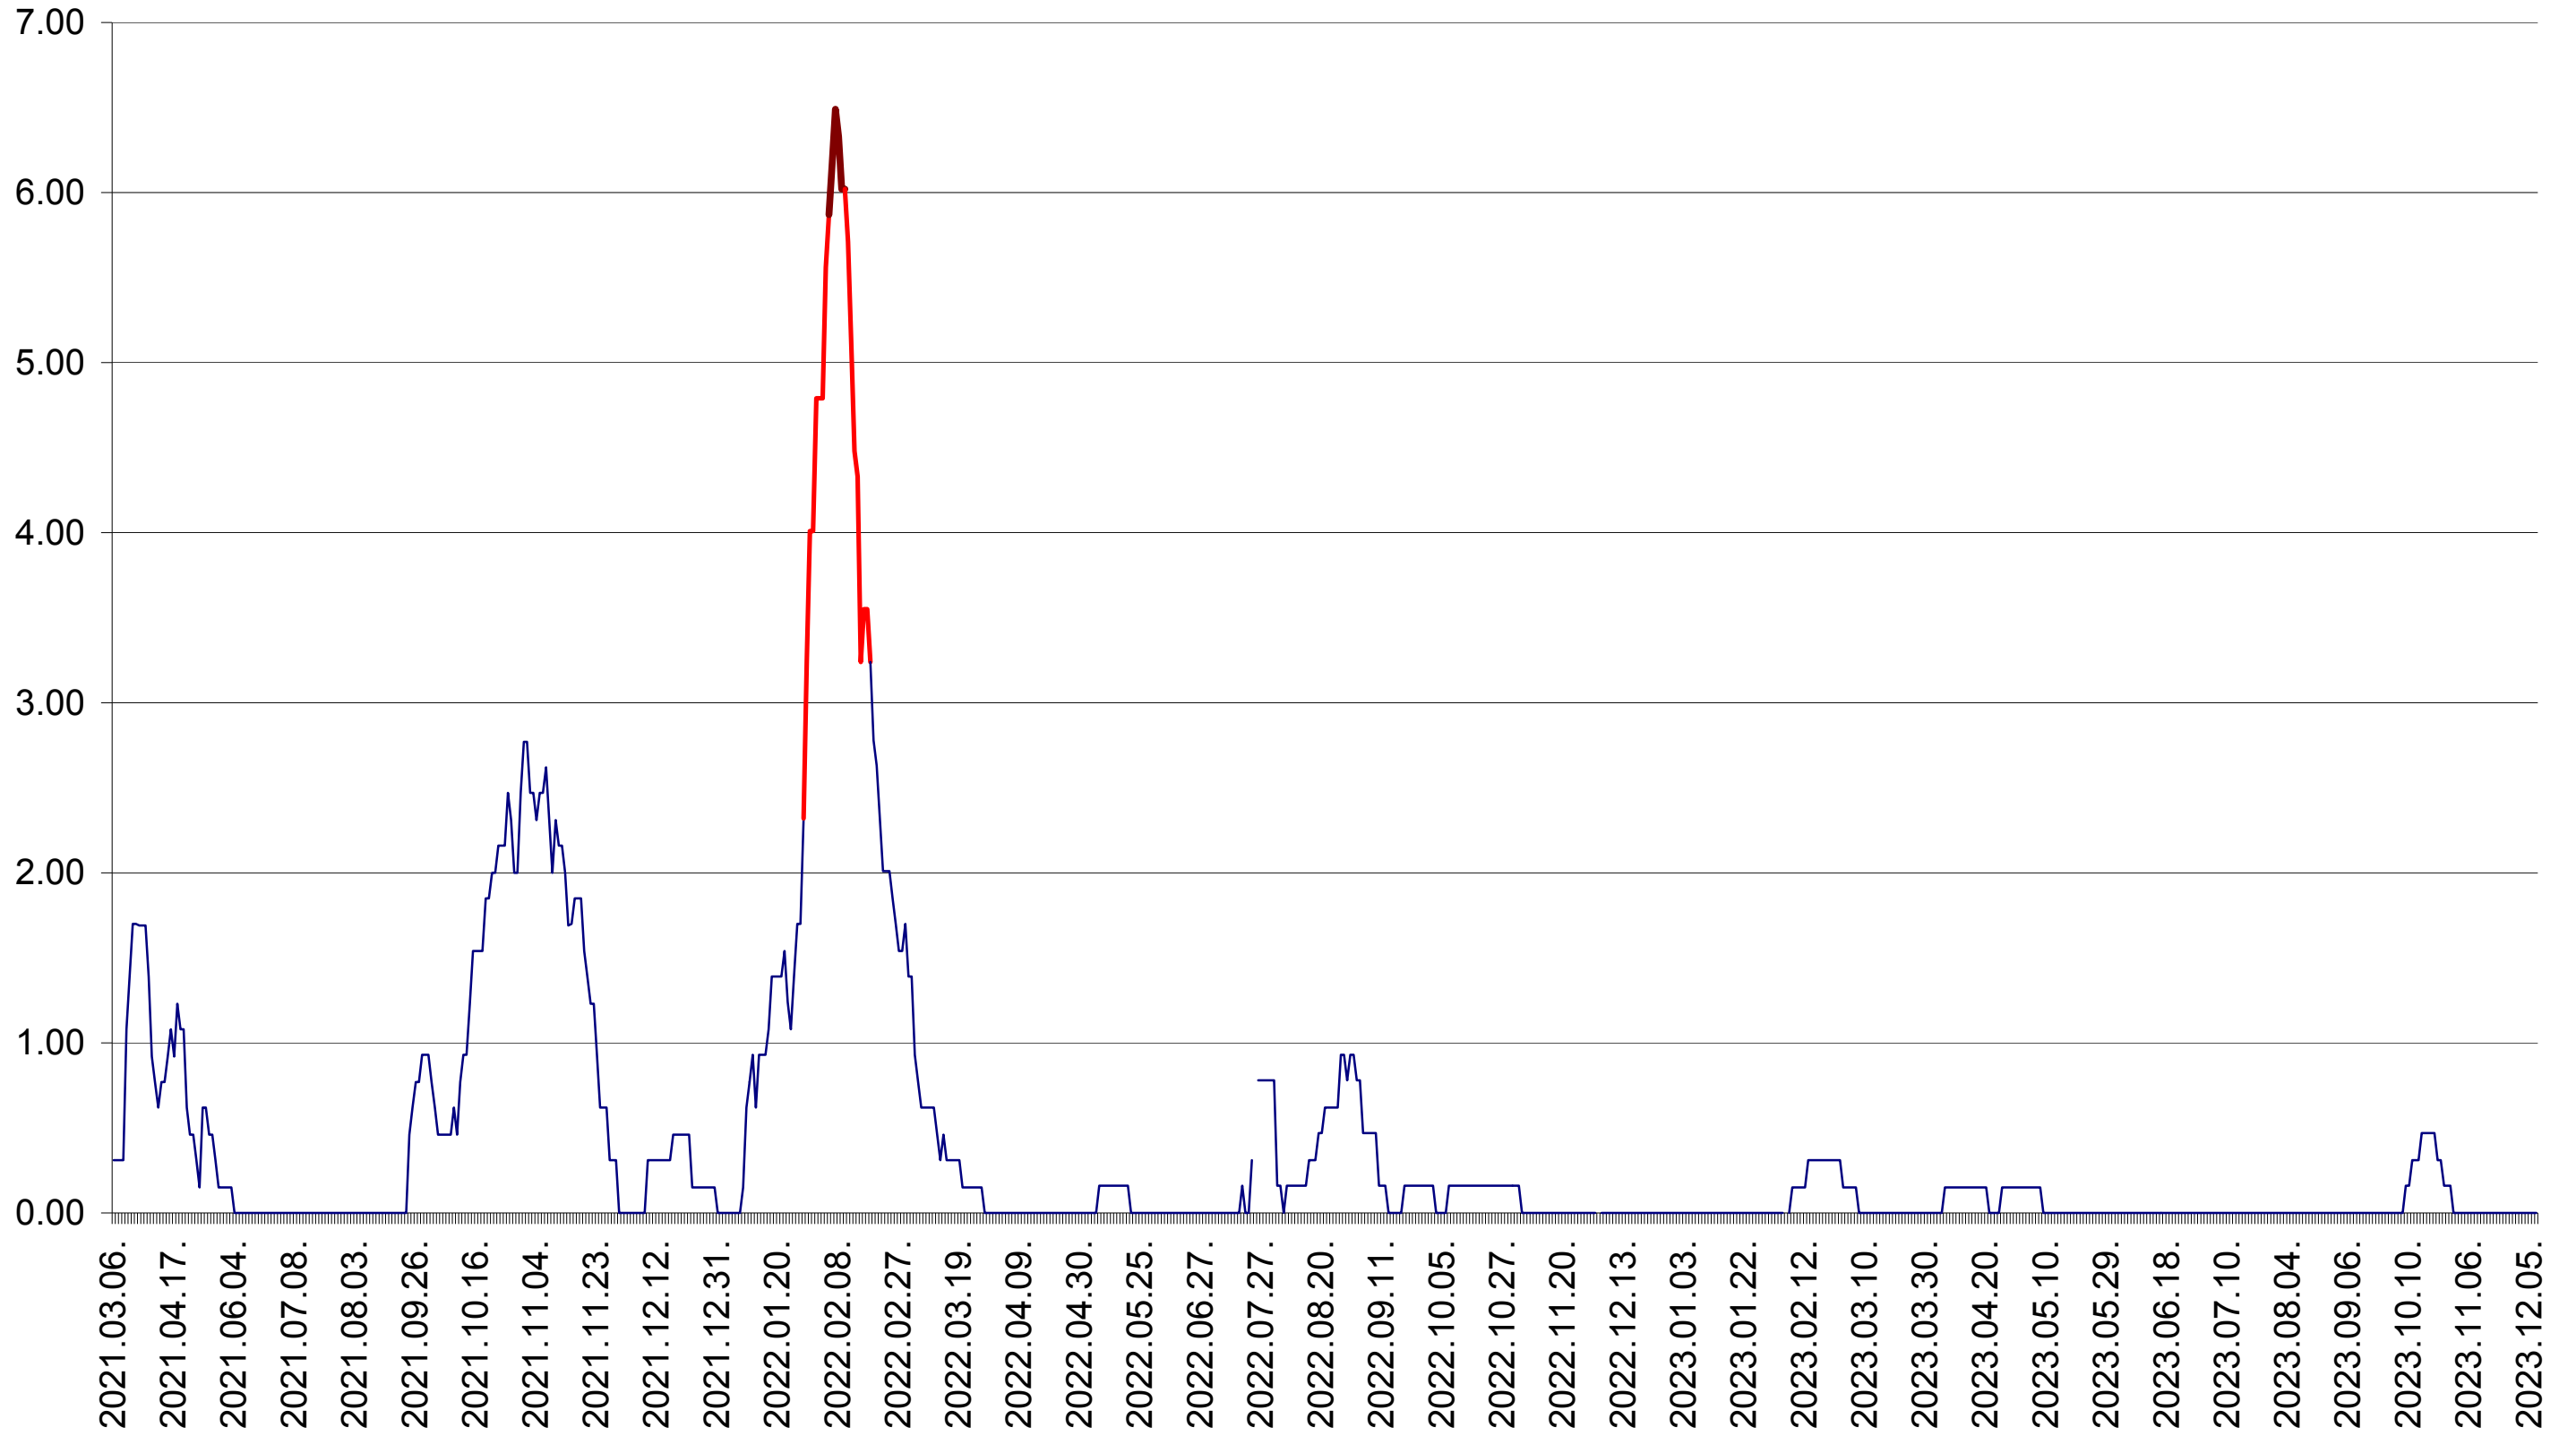

ORAȘ BĂLAN - Evolutia incidentei cumulate pe 14 zile la ‰ de locuitori
2021.03.07. - 2023.12.11.

BILBOR - Evolutia incidentei cumulate pe 14 zile la ‰ de locuitori
2021.03.07. - 2023.12.11.

ORAȘ BORSEC - Evolutia incidentei cumulate pe 14 zile la ‰ de locuitori
2021.03.07. - 2023.12.11.

BRĂDEȘTI - Evolutia incidentei cumulate pe 14 zile la ‰ de locuitori
2021.03.07. - 2023.12.11.

CĂPĂLNIȚA - Evolutia incidentei cumulate pe 14 zile la ‰ de locuitori
2021.03.07. - 2023.12.11.

CÂRȚA - Evolutia incidentei cumulate pe 14 zile la ‰ de locuitori
2021.03.07. - 2023.12.11.

CICEU - Evolutia incidentei cumulate pe 14 zile la ‰ de locuitori
2021.03.07. - 2023.12.11.

CIUCSÂNGEORGIU - Evolutia incidentei cumulate pe 14 zile la ‰ de locuitori
2021.03.07. - 2023.12.11.

CIUMANI - Evolutia incidentei cumulate pe 14 zile la ‰ de locuitori
2021.03.07. - 2023.12.11.

CORBU - Evolutia incidentei cumulate pe 14 zile la ‰ de locuitori
2021.03.07. - 2023.12.11.

CORUND - Evolutia incidentei cumulate pe 14 zile la ‰ de locuitori
2021.03.07. - 2023.12.11.

COZMENI - Evolutia incidentei cumulate pe 14 zile la ‰ de locuitori
2021.03.07. - 2023.12.11.