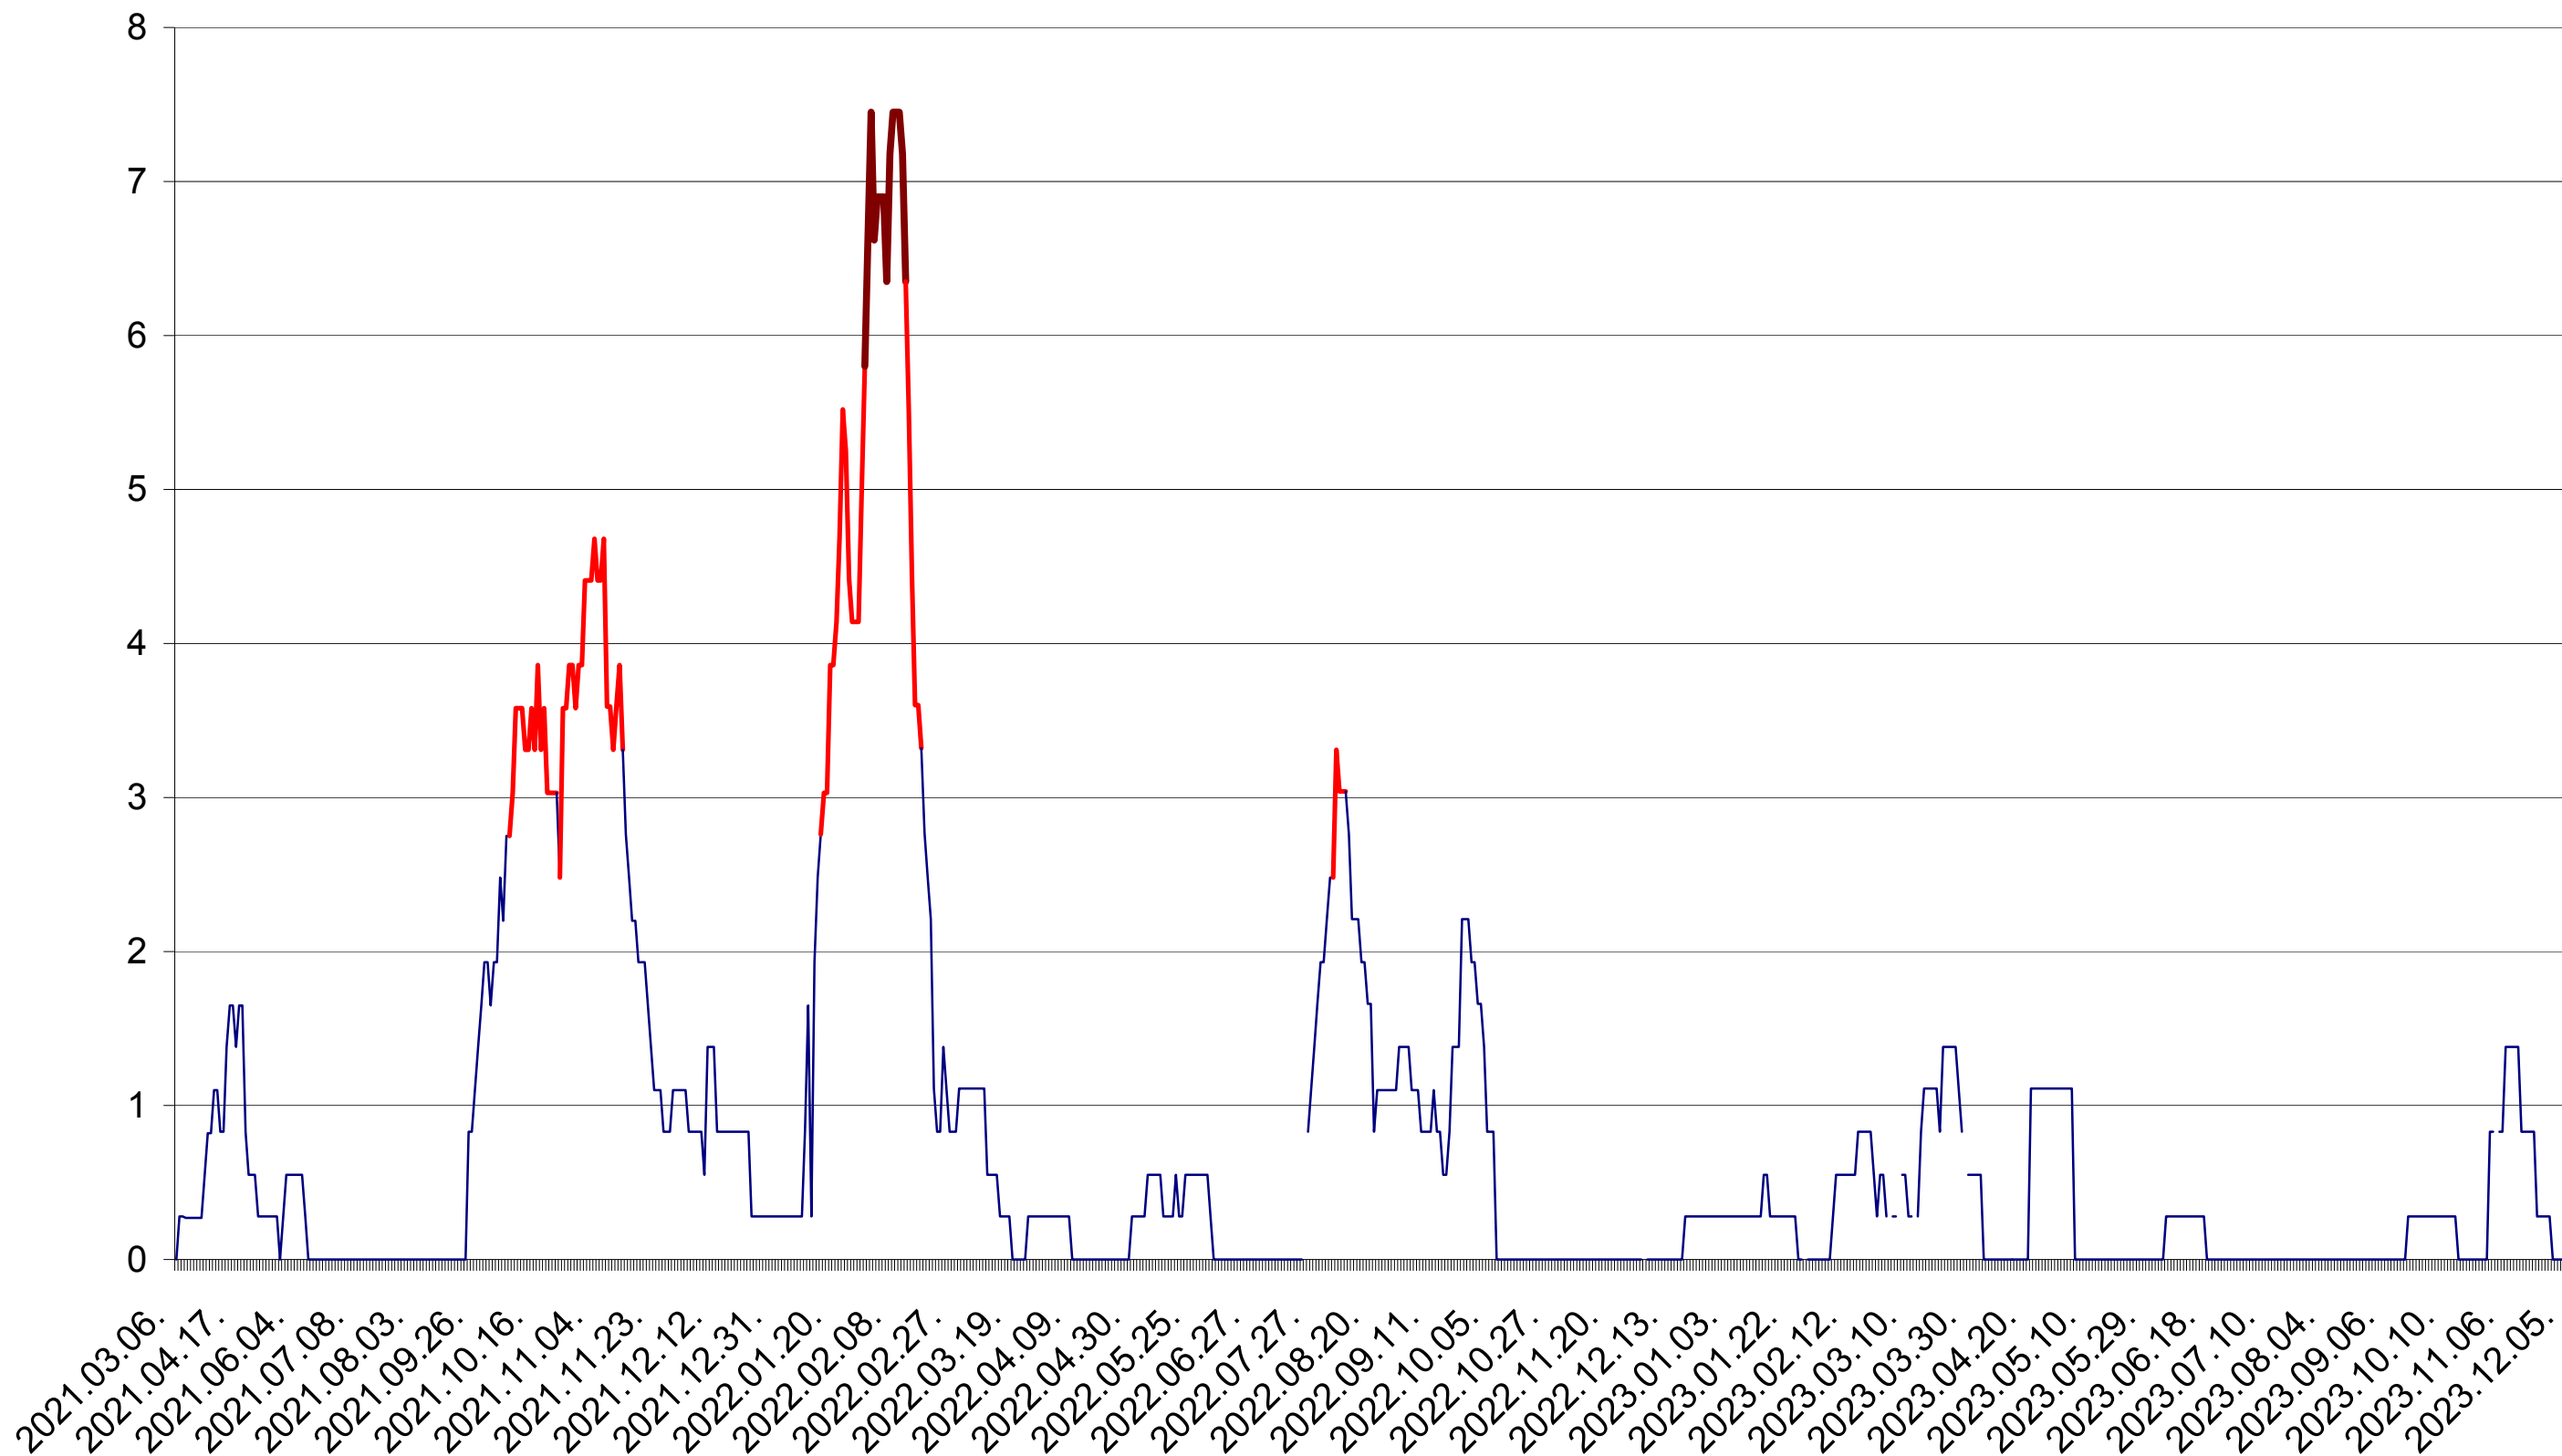

SÂNCRĂIENI - Evolutia incidentei cumulate pe 14 zile la ‰ de locuitori
2021.03.07. - 2023.12.11.

SÂNDOMIC - Evolutia incidentei cumulate pe 14 zile la ‰ de locuitori
2021.03.07. - 2023.12.11.

SÂNMARTIN - Evolutia incidentei cumulate pe 14 zile la ‰ de locuitori
2021.03.07. - 2023.12.11.

SÂNSIMION - Evolutia incidentei cumulate pe 14 zile la ‰ de locuitori
2021.03.07. - 2023.12.11.

SÂNTIMBRU - Evolutia incidentei cumulate pe 14 zile la ‰ de locuitori
2021.03.07. - 2023.12.11.

SĂRMAȘ - Evolutia incidentei cumulate pe 14 zile la ‰ de locuitori
2021.03.07. - 2023.12.11.