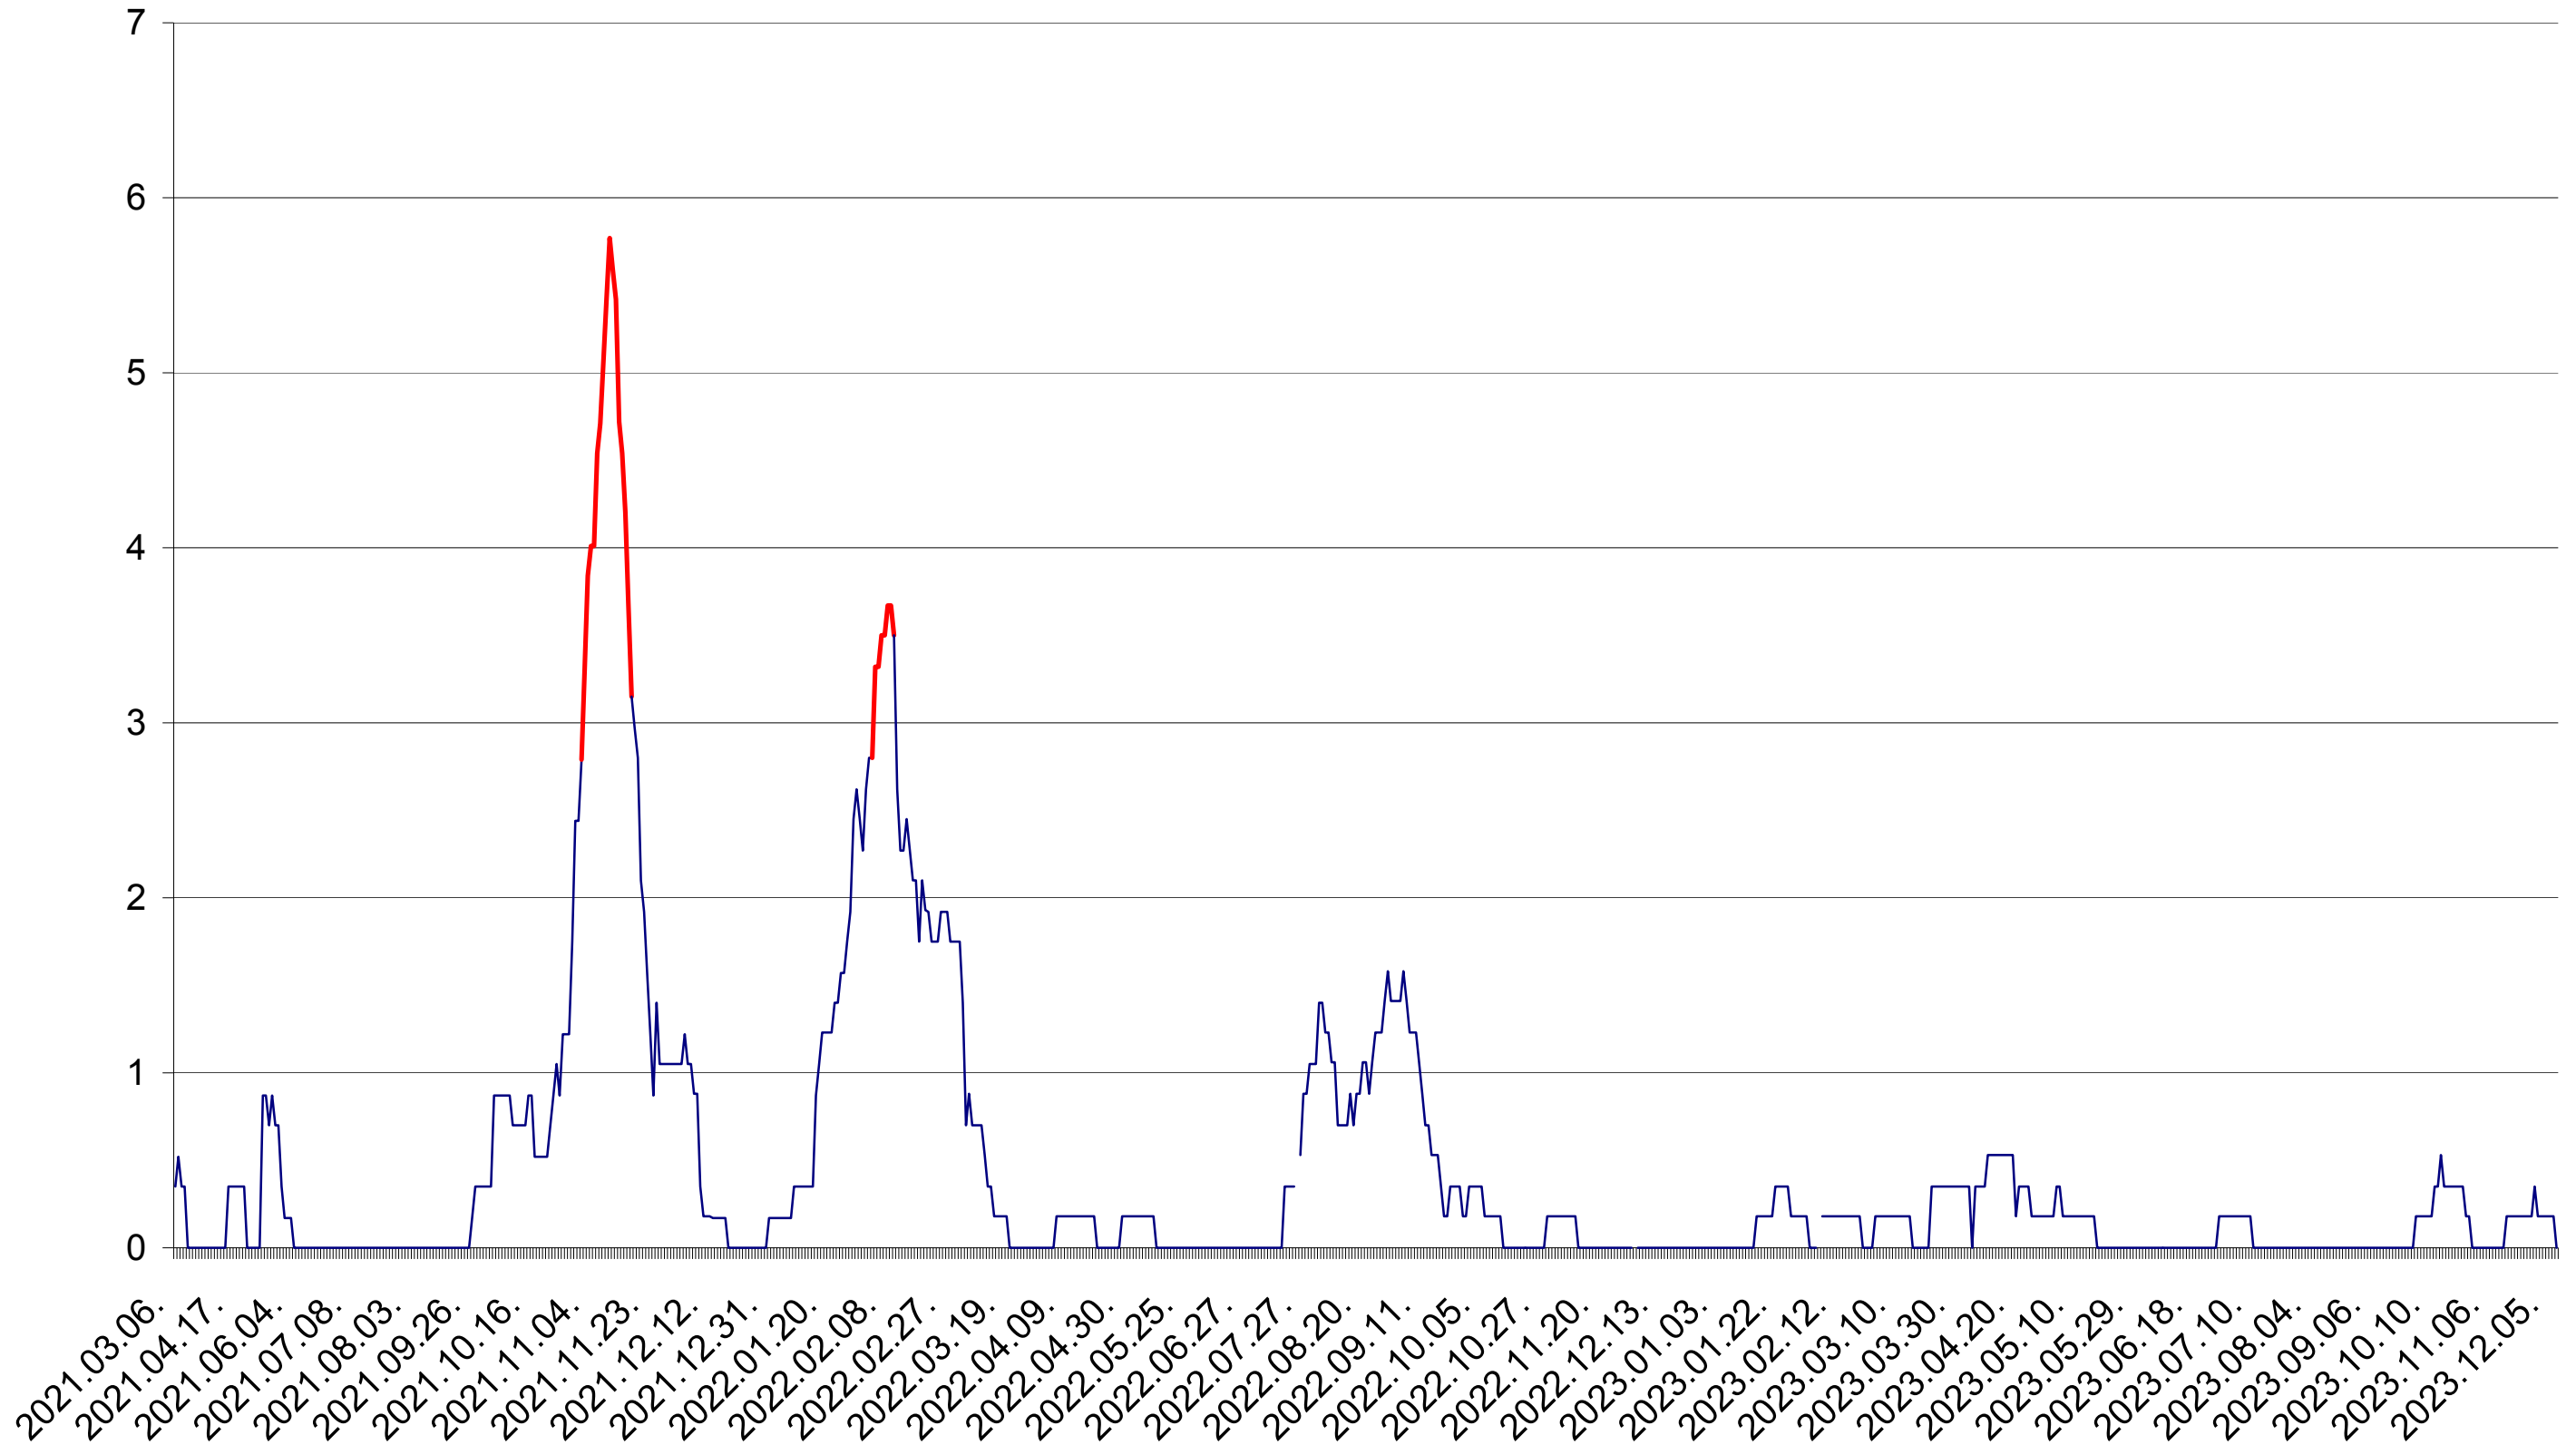

ORAȘ BĂLAN - Evolutia incidentei cumulate pe 14 zile la ‰ de locuitori
2021.03.07. - 2023.12.11.

BILBOR - Evolutia incidentei cumulate pe 14 zile la ‰ de locuitori
2021.03.07. - 2023.12.11.

ORAȘ BORSEC - Evolutia incidentei cumulate pe 14 zile la ‰ de locuitori
2021.03.07. - 2023.12.11.

CORBU - Evolutia incidentei cumulate pe 14 zile la ‰ de locuitori
2021.03.07. - 2023.12.11.

CORUND - Evolutia incidentei cumulate pe 14 zile la ‰ de locuitori
2021.03.07. - 2023.12.11.

COZMENI - Evolutia incidentei cumulate pe 14 zile la ‰ de locuitori
2021.03.07. - 2023.12.11.

ORAȘ CRISTURU SECUIESC - Evolutia incidentei cumulate pe 14 zile la ‰ de locuitori
2021.03.07. - 2023.12.11.

DĂNEȘTI - Evolutia incidentei cumulate pe 14 zile la ‰ de locuitori
2021.03.07. - 2023.12.11.

DÂRJIU - Evolutia incidentei cumulate pe 14 zile la ‰ de locuitori
2021.03.07. - 2023.12.11.

DEALU - Evolutia incidentei cumulate pe 14 zile la ‰ de locuitori
2021.03.07. - 2023.12.11.

DITRĂU - Evolutia incidentei cumulate pe 14 zile la ‰ de locuitori
2021.03.07. - 2023.12.11.