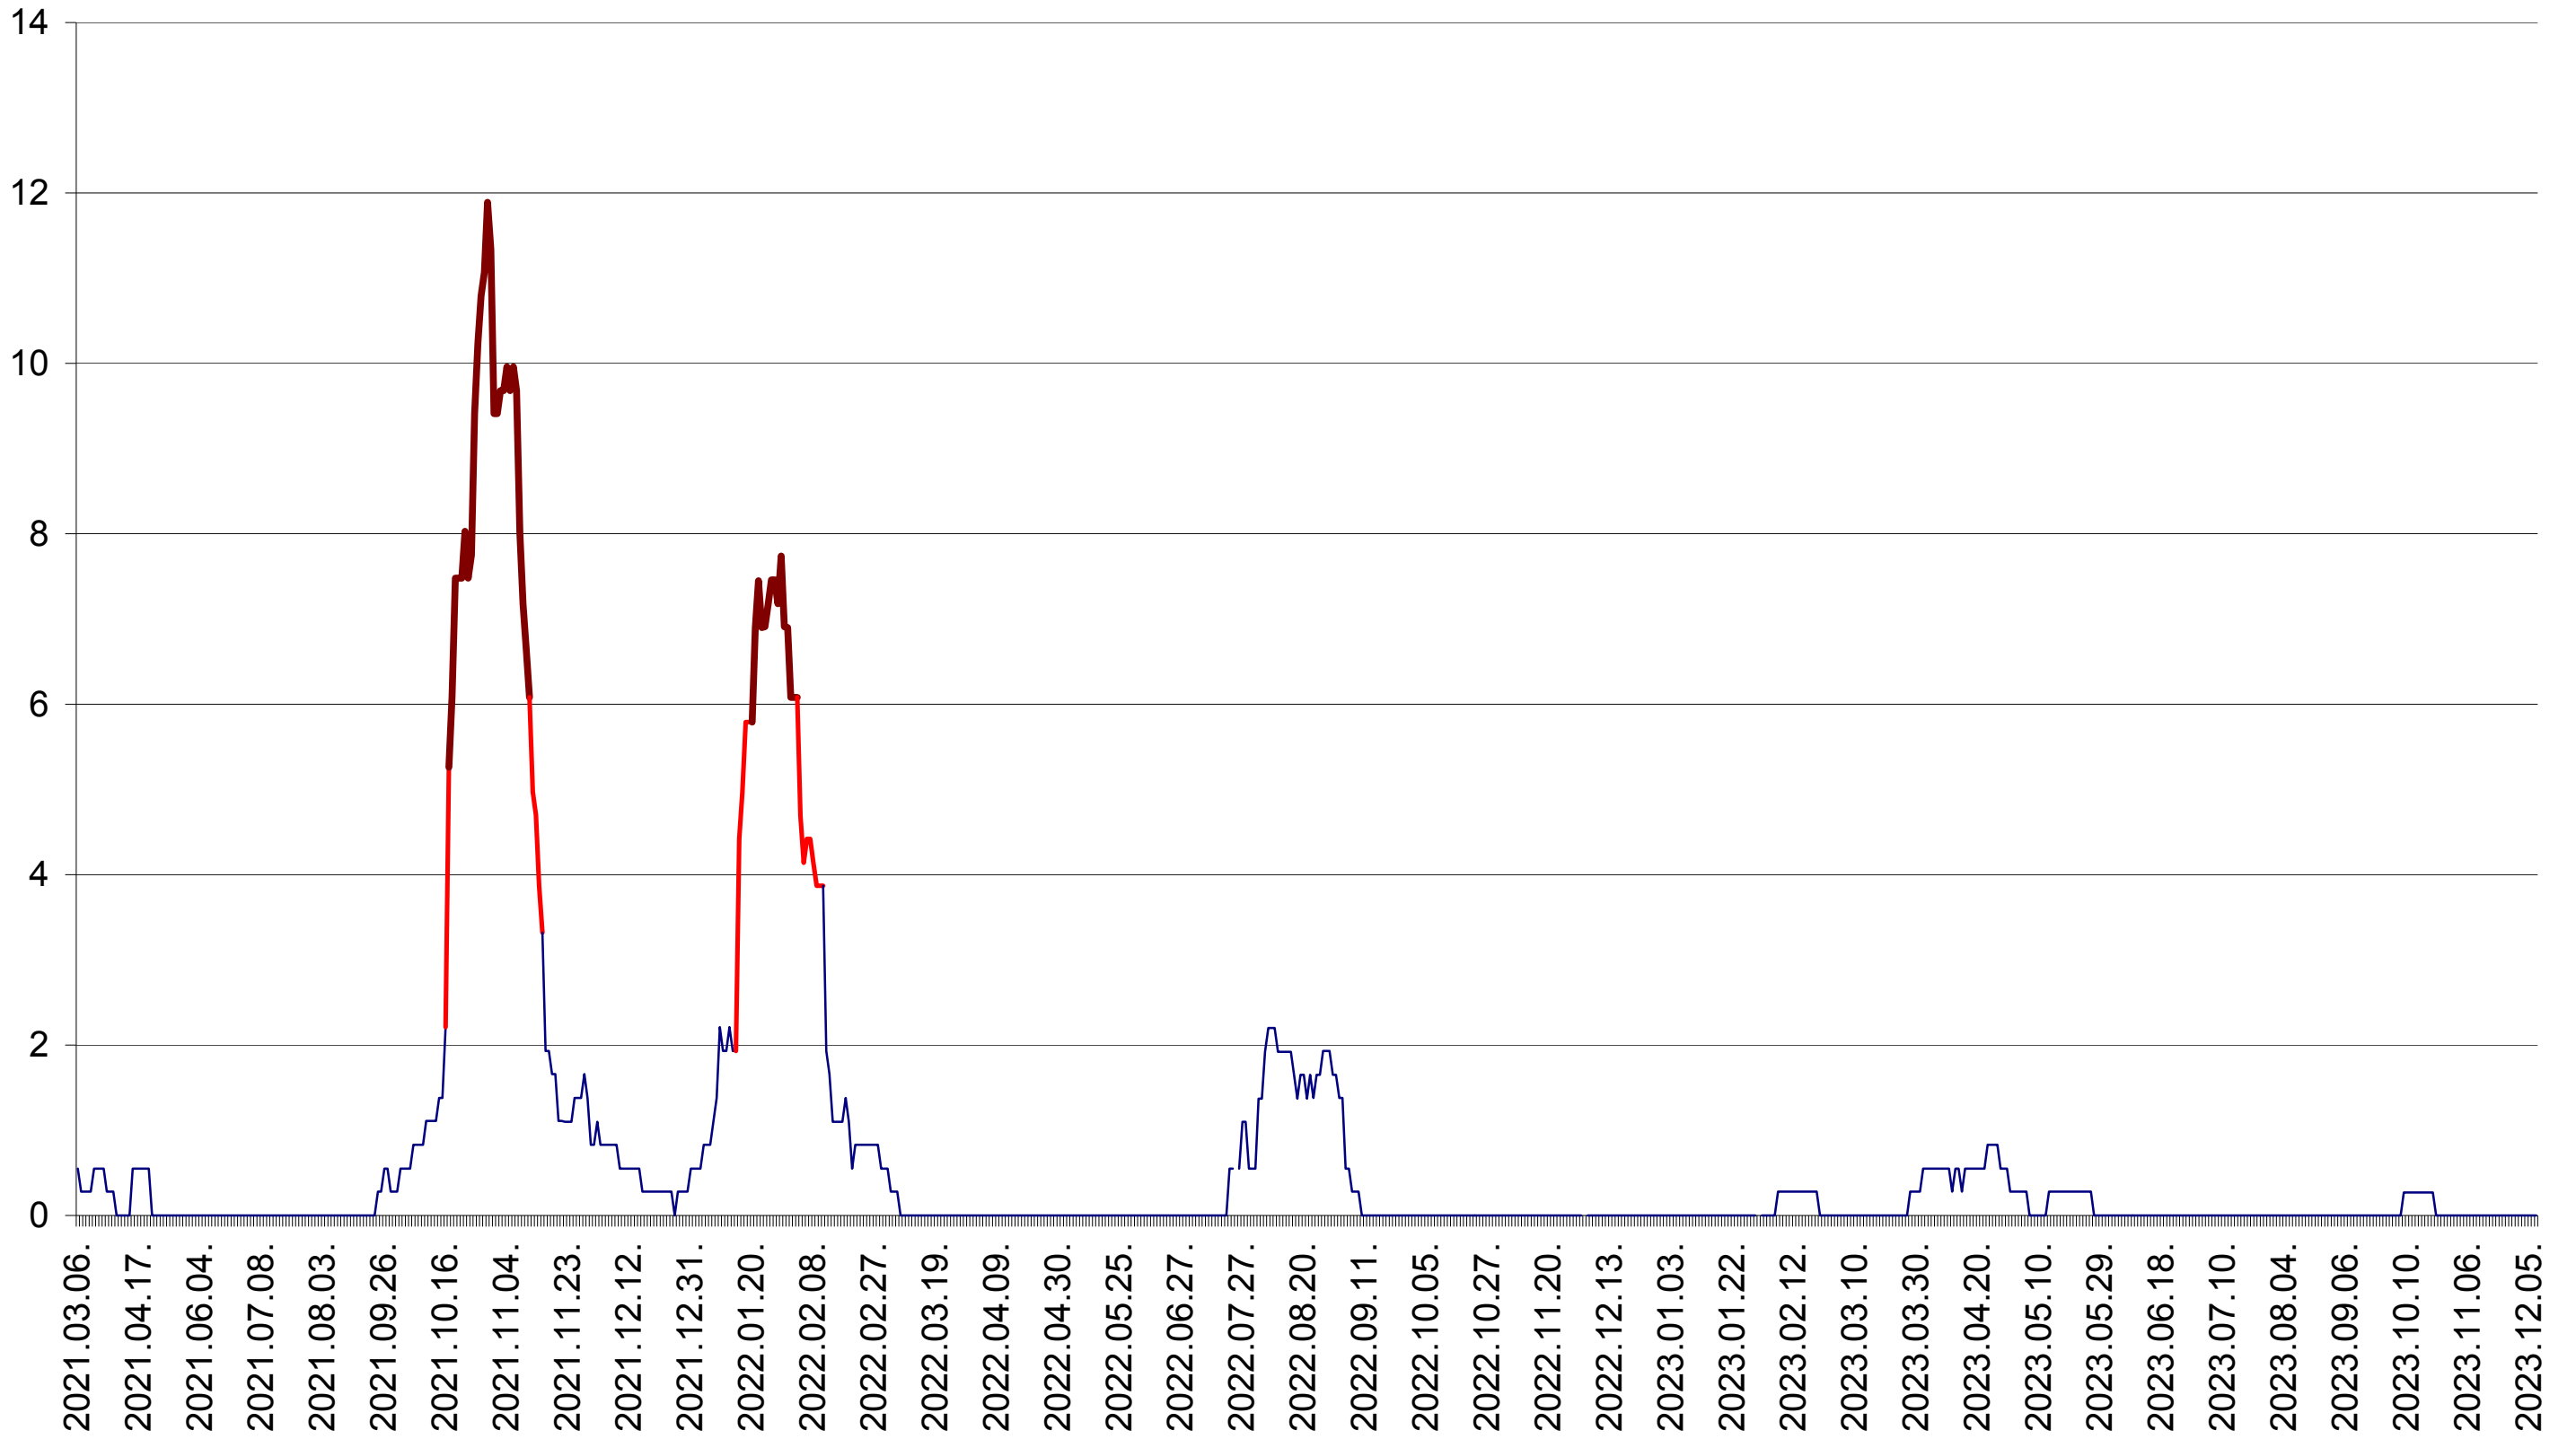

DÂRJIU - Evolutia incidentei cumulate pe 14 zile la ‰ de locuitori
2021.03.07. - 2023.12.11.

DEALU - Evolutia incidentei cumulate pe 14 zile la ‰ de locuitori
2021.03.07. - 2023.12.11.

DITRĂU - Evolutia incidentei cumulate pe 14 zile la ‰ de locuitori
2021.03.07. - 2023.12.11.

FELICENI - Evolutia incidentei cumulate pe 14 zile la ‰ de locuitori
2021.03.07. - 2023.12.11.

FRUMOASA - Evolutia incidentei cumulate pe 14 zile la ‰ de locuitori
2021.03.07. - 2023.12.11.

GĂLĂUȚAȘ - Evolutia incidentei cumulate pe 14 zile la ‰ de locuitori
2021.03.07. - 2023.12.11.

MUNICIPIUL GHEORGHENI - Evolutia incidentei cumulate pe 14 zile la ‰ de locuitori
2021.03.07. - 2023.12.11.

JOSENI - Evolutia incidentei cumulate pe 14 zile la ‰ de locuitori
2021.03.07. - 2023.12.11.

LĂZAREA - Evolutia incidentei cumulate pe 14 zile la ‰ de locuitori
2021.03.07. - 2023.12.11.

LELICENI - Evolutia incidentei cumulate pe 14 zile la ‰ de locuitori
2021.03.07. - 2023.12.11.

LUETA - Evolutia incidentei cumulate pe 14 zile la ‰ de locuitori
2021.03.07. - 2023.12.11.

LUNCA DE JOS - Evolutia incidentei cumulate pe 14 zile la ‰ de locuitori
2021.03.07. - 2023.12.11.