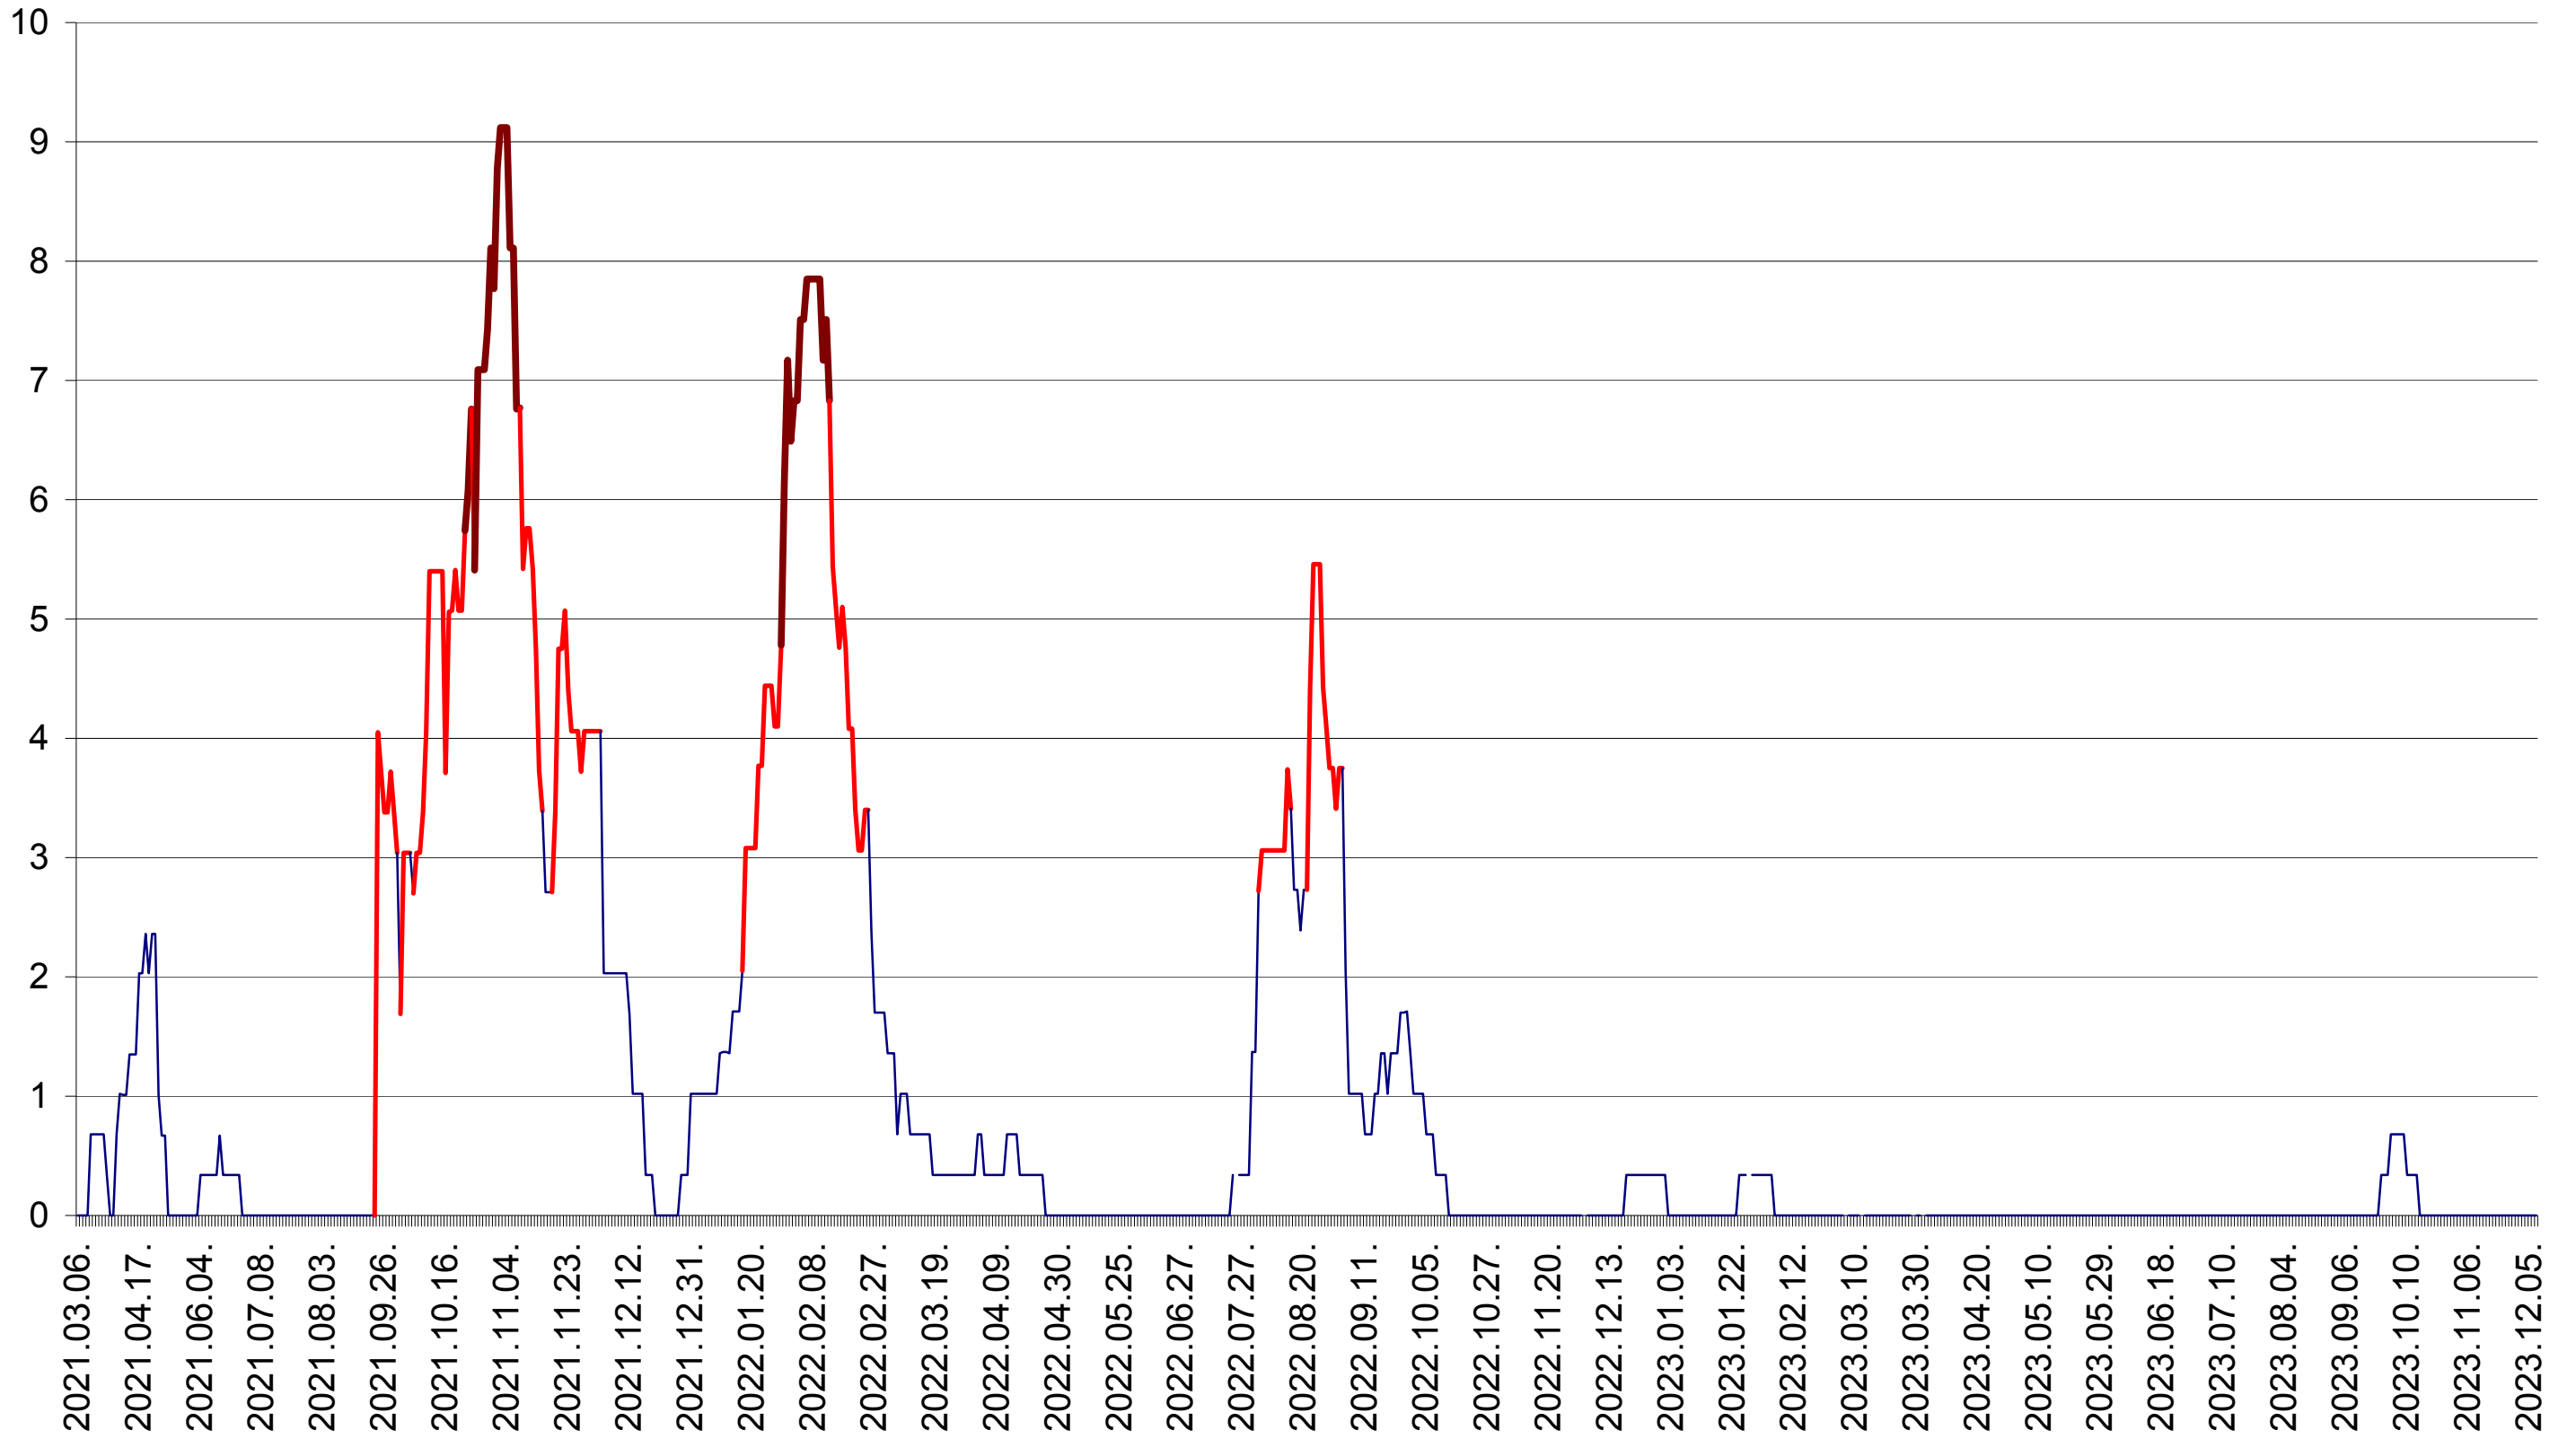

LELICENI - Evolutia incidentei cumulate pe 14 zile la ‰ de locuitori
2021.03.07. - 2023.12.11.

LUETA - Evolutia incidentei cumulate pe 14 zile la ‰ de locuitori
2021.03.07. - 2023.12.11.

LUNCA DE JOS - Evolutia incidentei cumulate pe 14 zile la ‰ de locuitori
2021.03.07. - 2023.12.11.

LUNCA DE SUS - Evolutia incidentei cumulate pe 14 zile la ‰ de locuitori
2021.03.07. - 2023.12.11.

LUPENI - Evolutia incidentei cumulate pe 14 zile la ‰ de locuitori
2021.03.07. - 2023.12.11.

MĂDĂRAȘ - Evolutia incidentei cumulate pe 14 zile la ‰ de locuitori
2021.03.07. - 2023.12.11.

MĂRTINIȘ - Evolutia incidentei cumulate pe 14 zile la ‰ de locuitori
2021.03.07. - 2023.12.11.

MEREȘTI - Evolutia incidentei cumulate pe 14 zile la ‰ de locuitori
2021.03.07. - 2023.12.11.

MUNICIPIUL MIERCUREA-CIUC - Evolutia incidentei cumulate pe 14 zile la ‰ de locuitori
2021.03.07. - 2023.12.11.