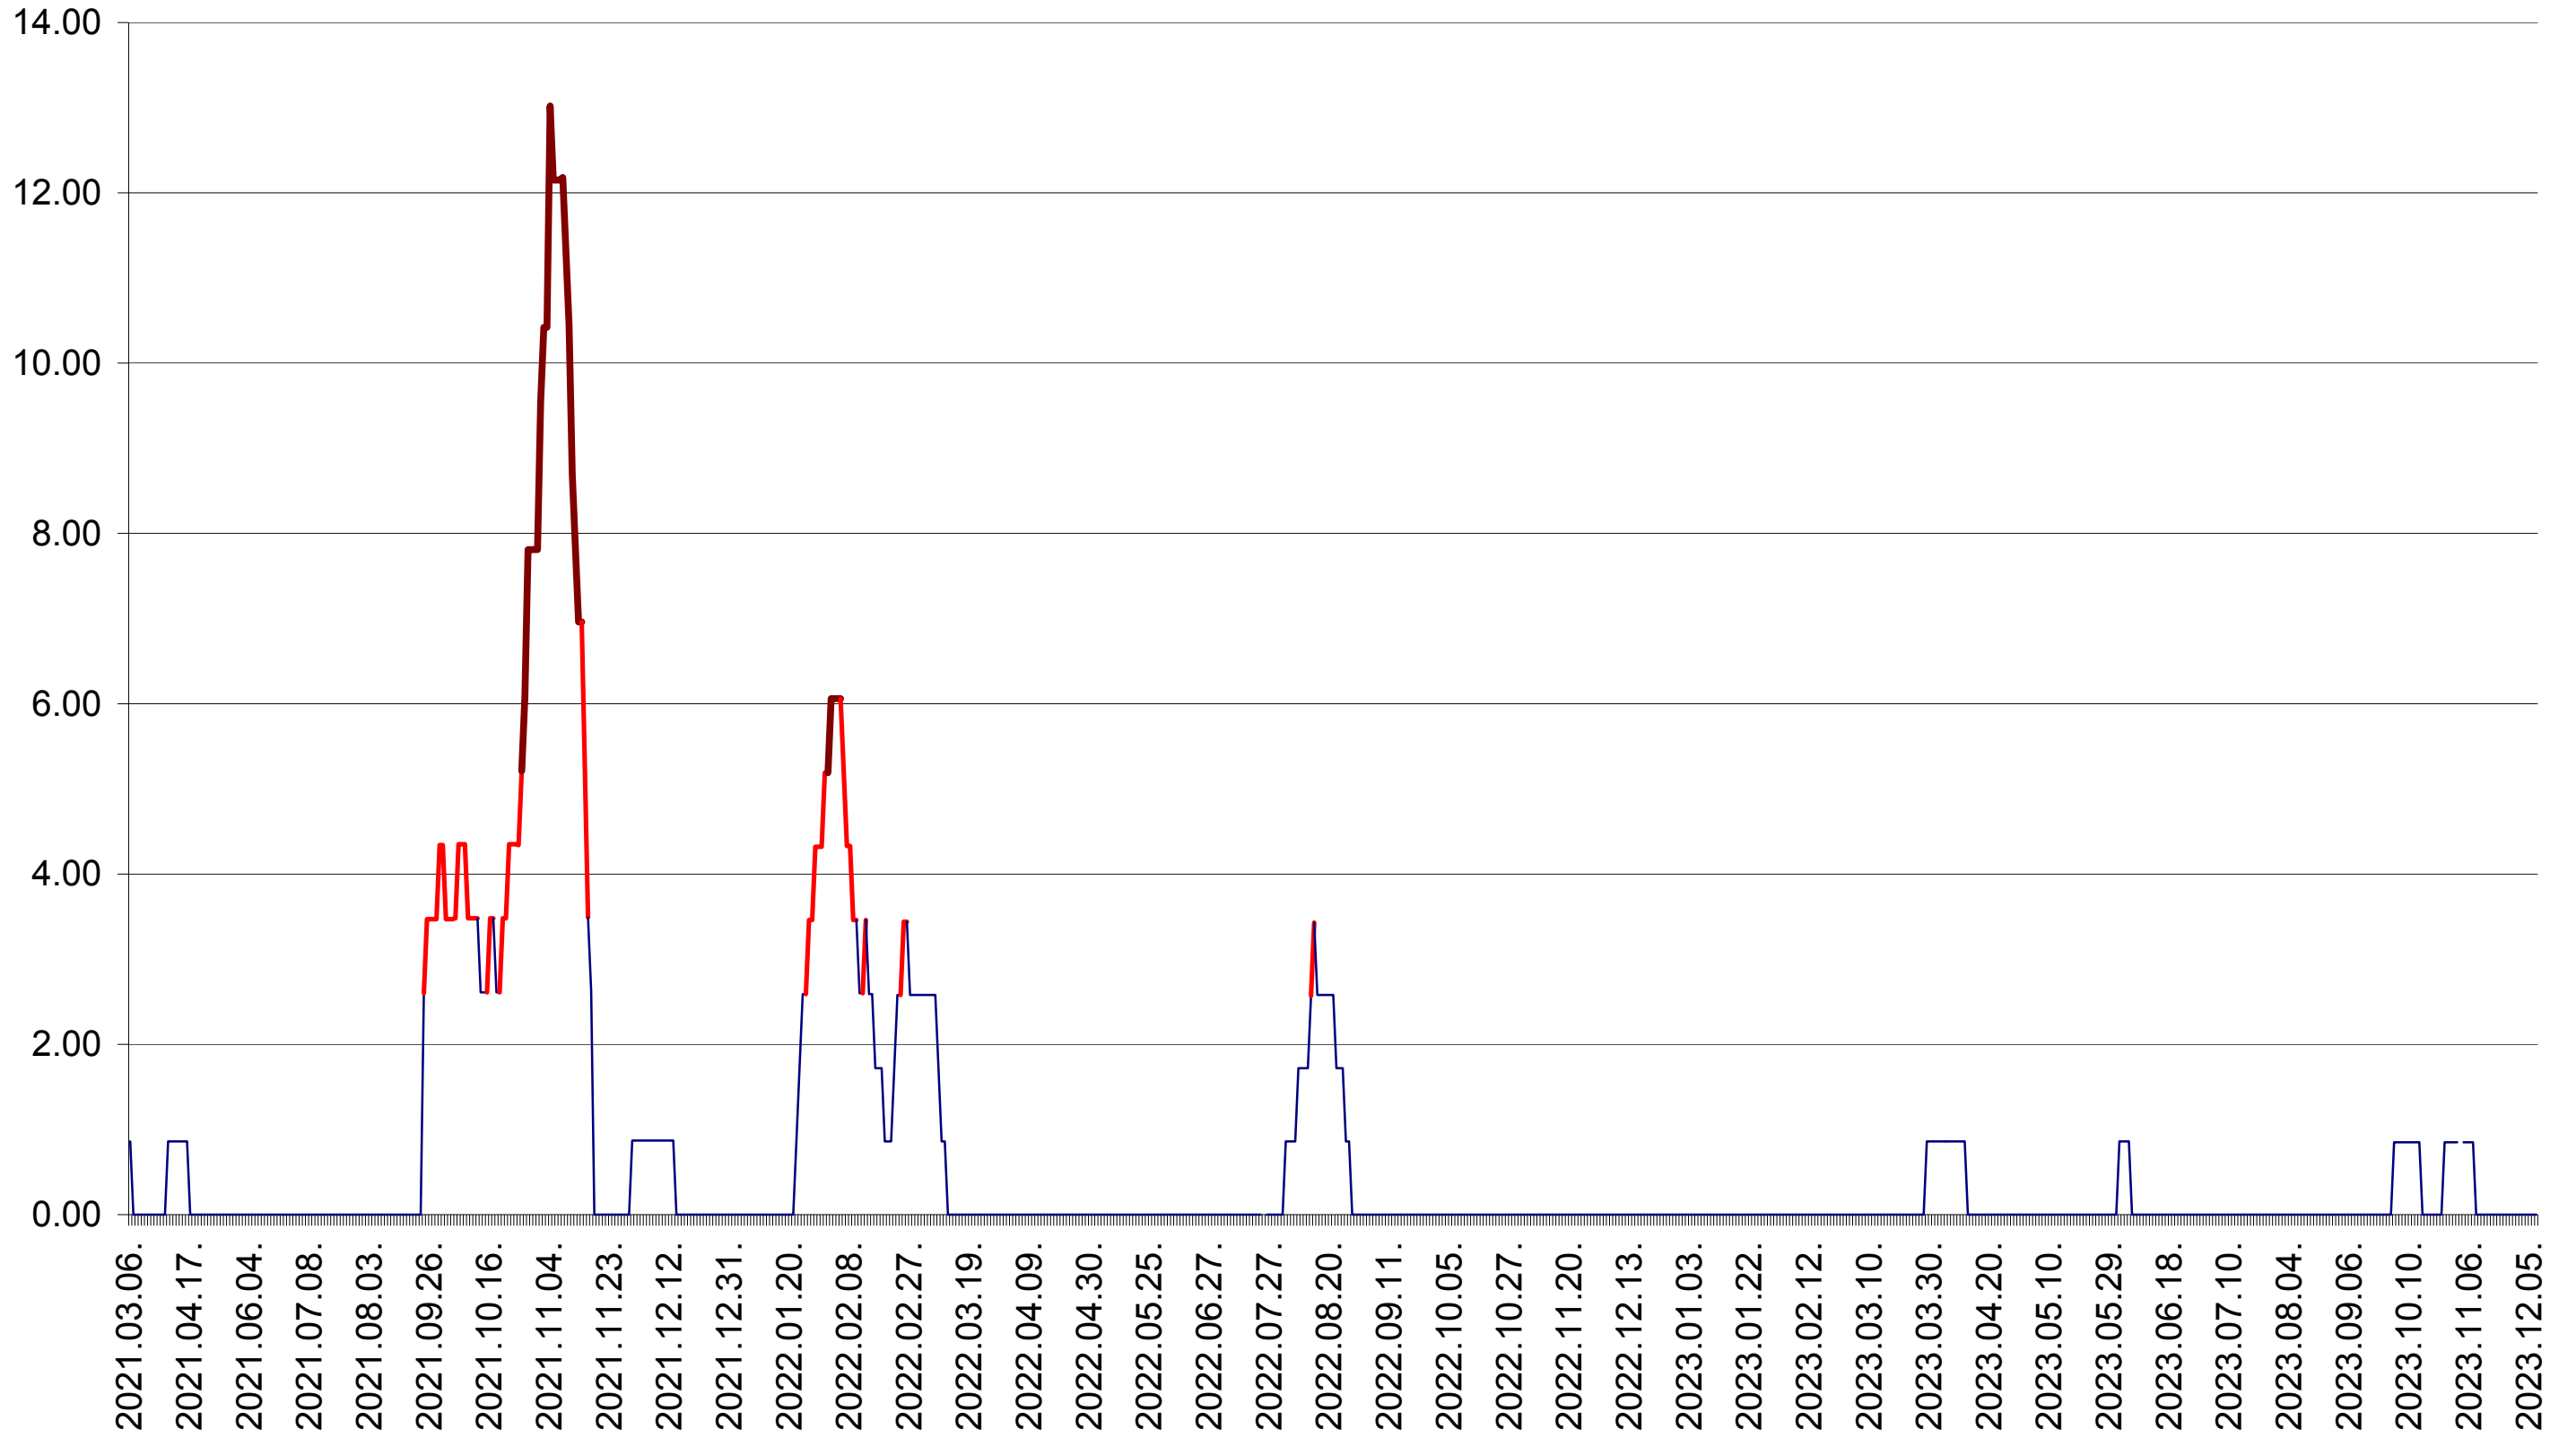

VĂRȘAG - Evolutia incidentei cumulate pe 14 zile la ‰ de locuitori
2021.03.07. - 2023.12.11.

ULIEȘ - Evolutia incidentei cumulate pe 14 zile la ‰ de locuitori
2021.03.07. - 2023.12.11.