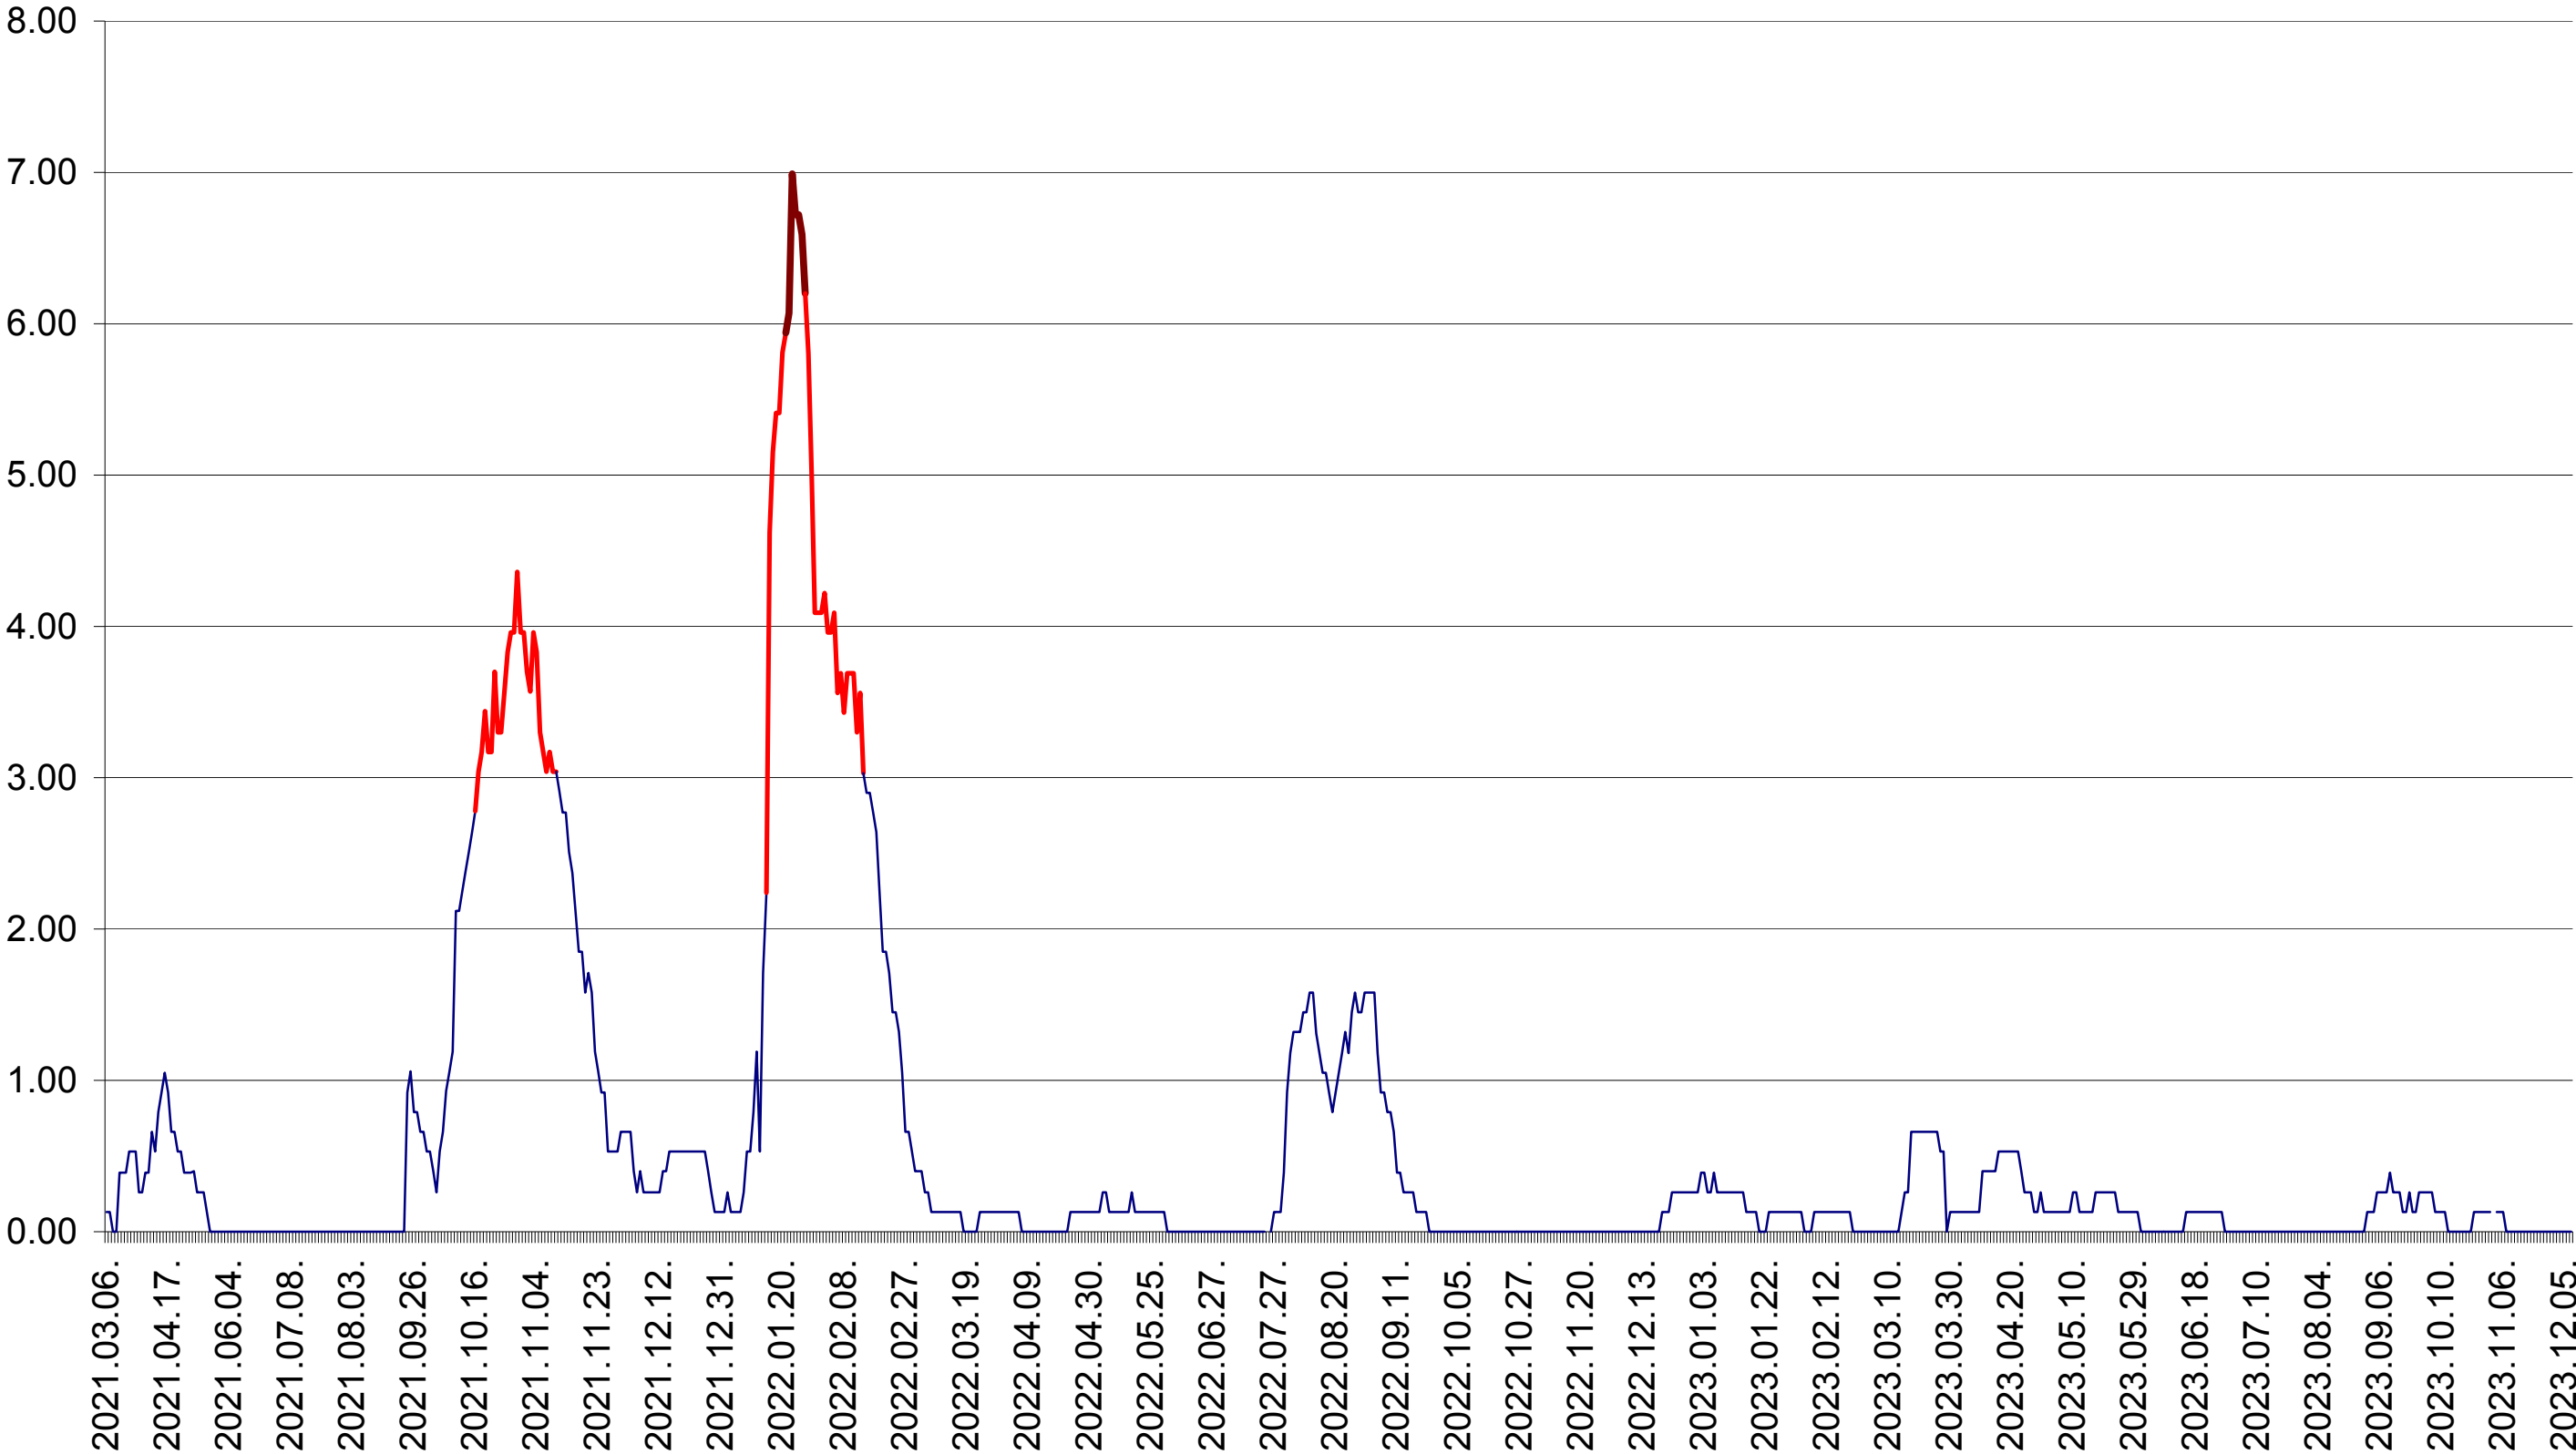

VOȘLĂBENI - Evolutia incidentei cumulate pe 14 zile la ‰ de locuitori
2021.03.07. - 2023.12.11.