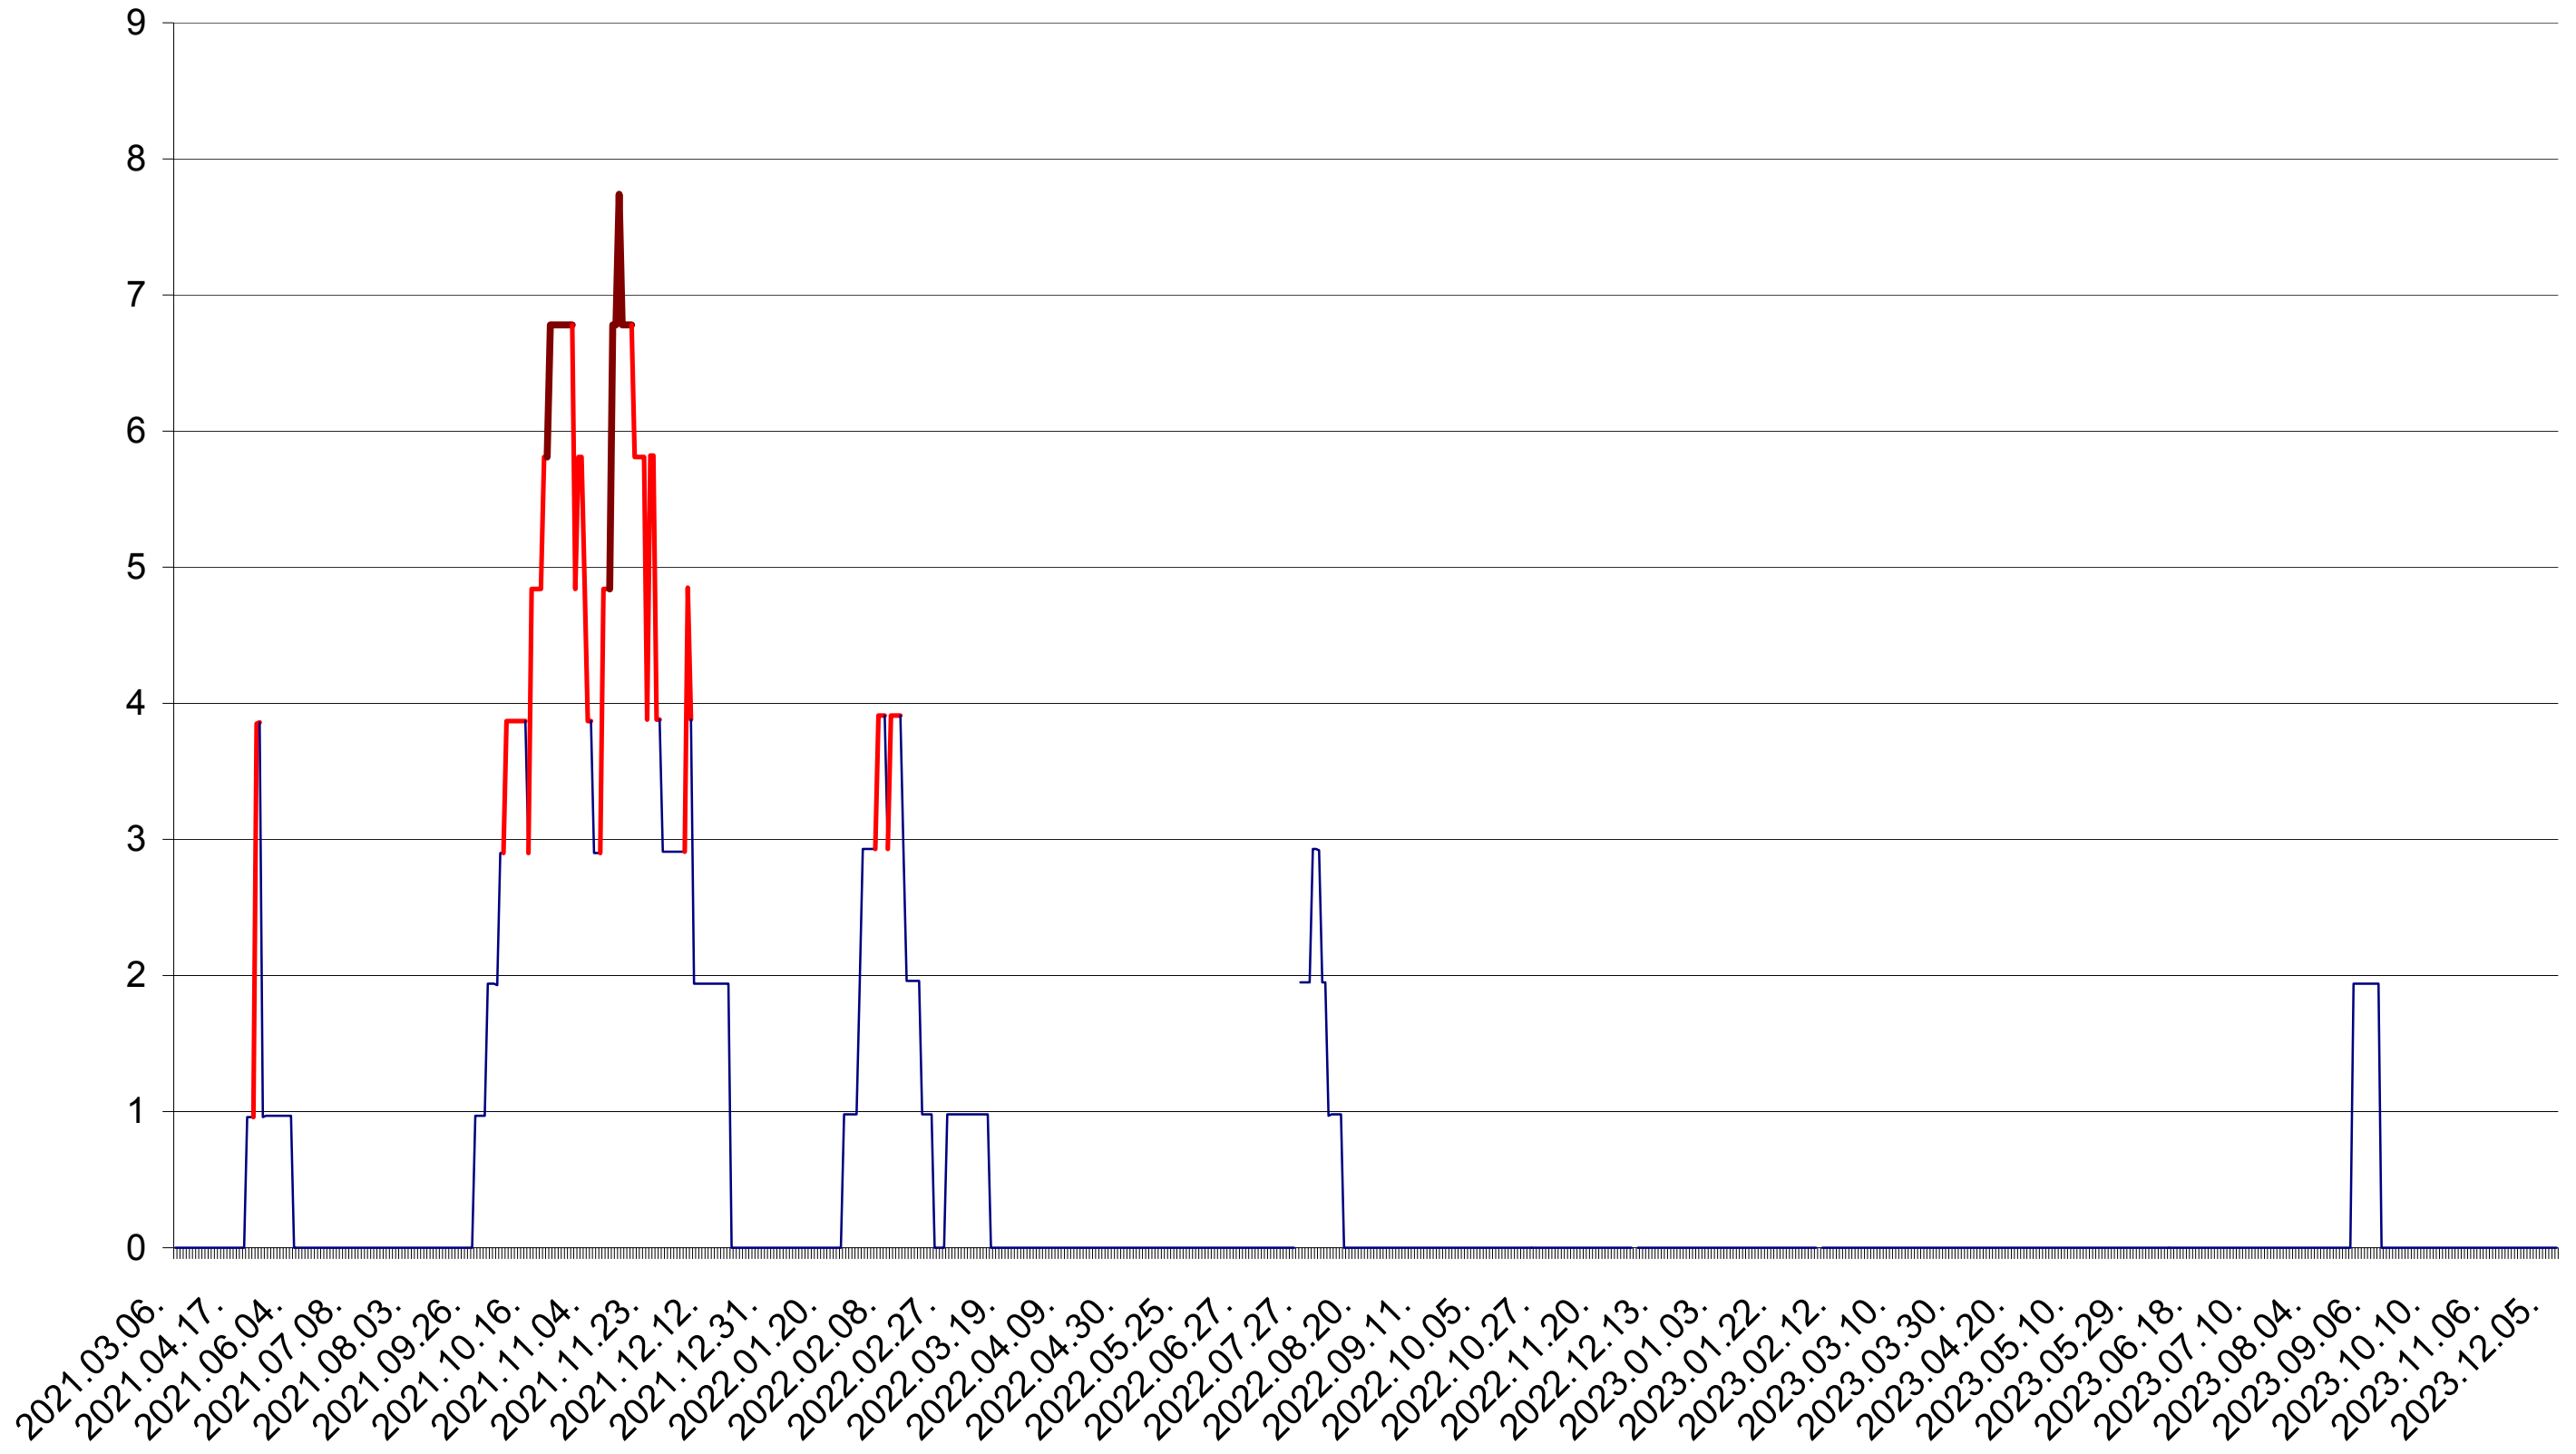

DEALU - Evolutia incidentei cumulate pe 14 zile la ‰ de locuitori
2021.03.07. - 2023.12.11.

DÂRJIU - Evolutia incidentei cumulate pe 14 zile la ‰ de locuitori
2021.03.07. - 2023.12.11.