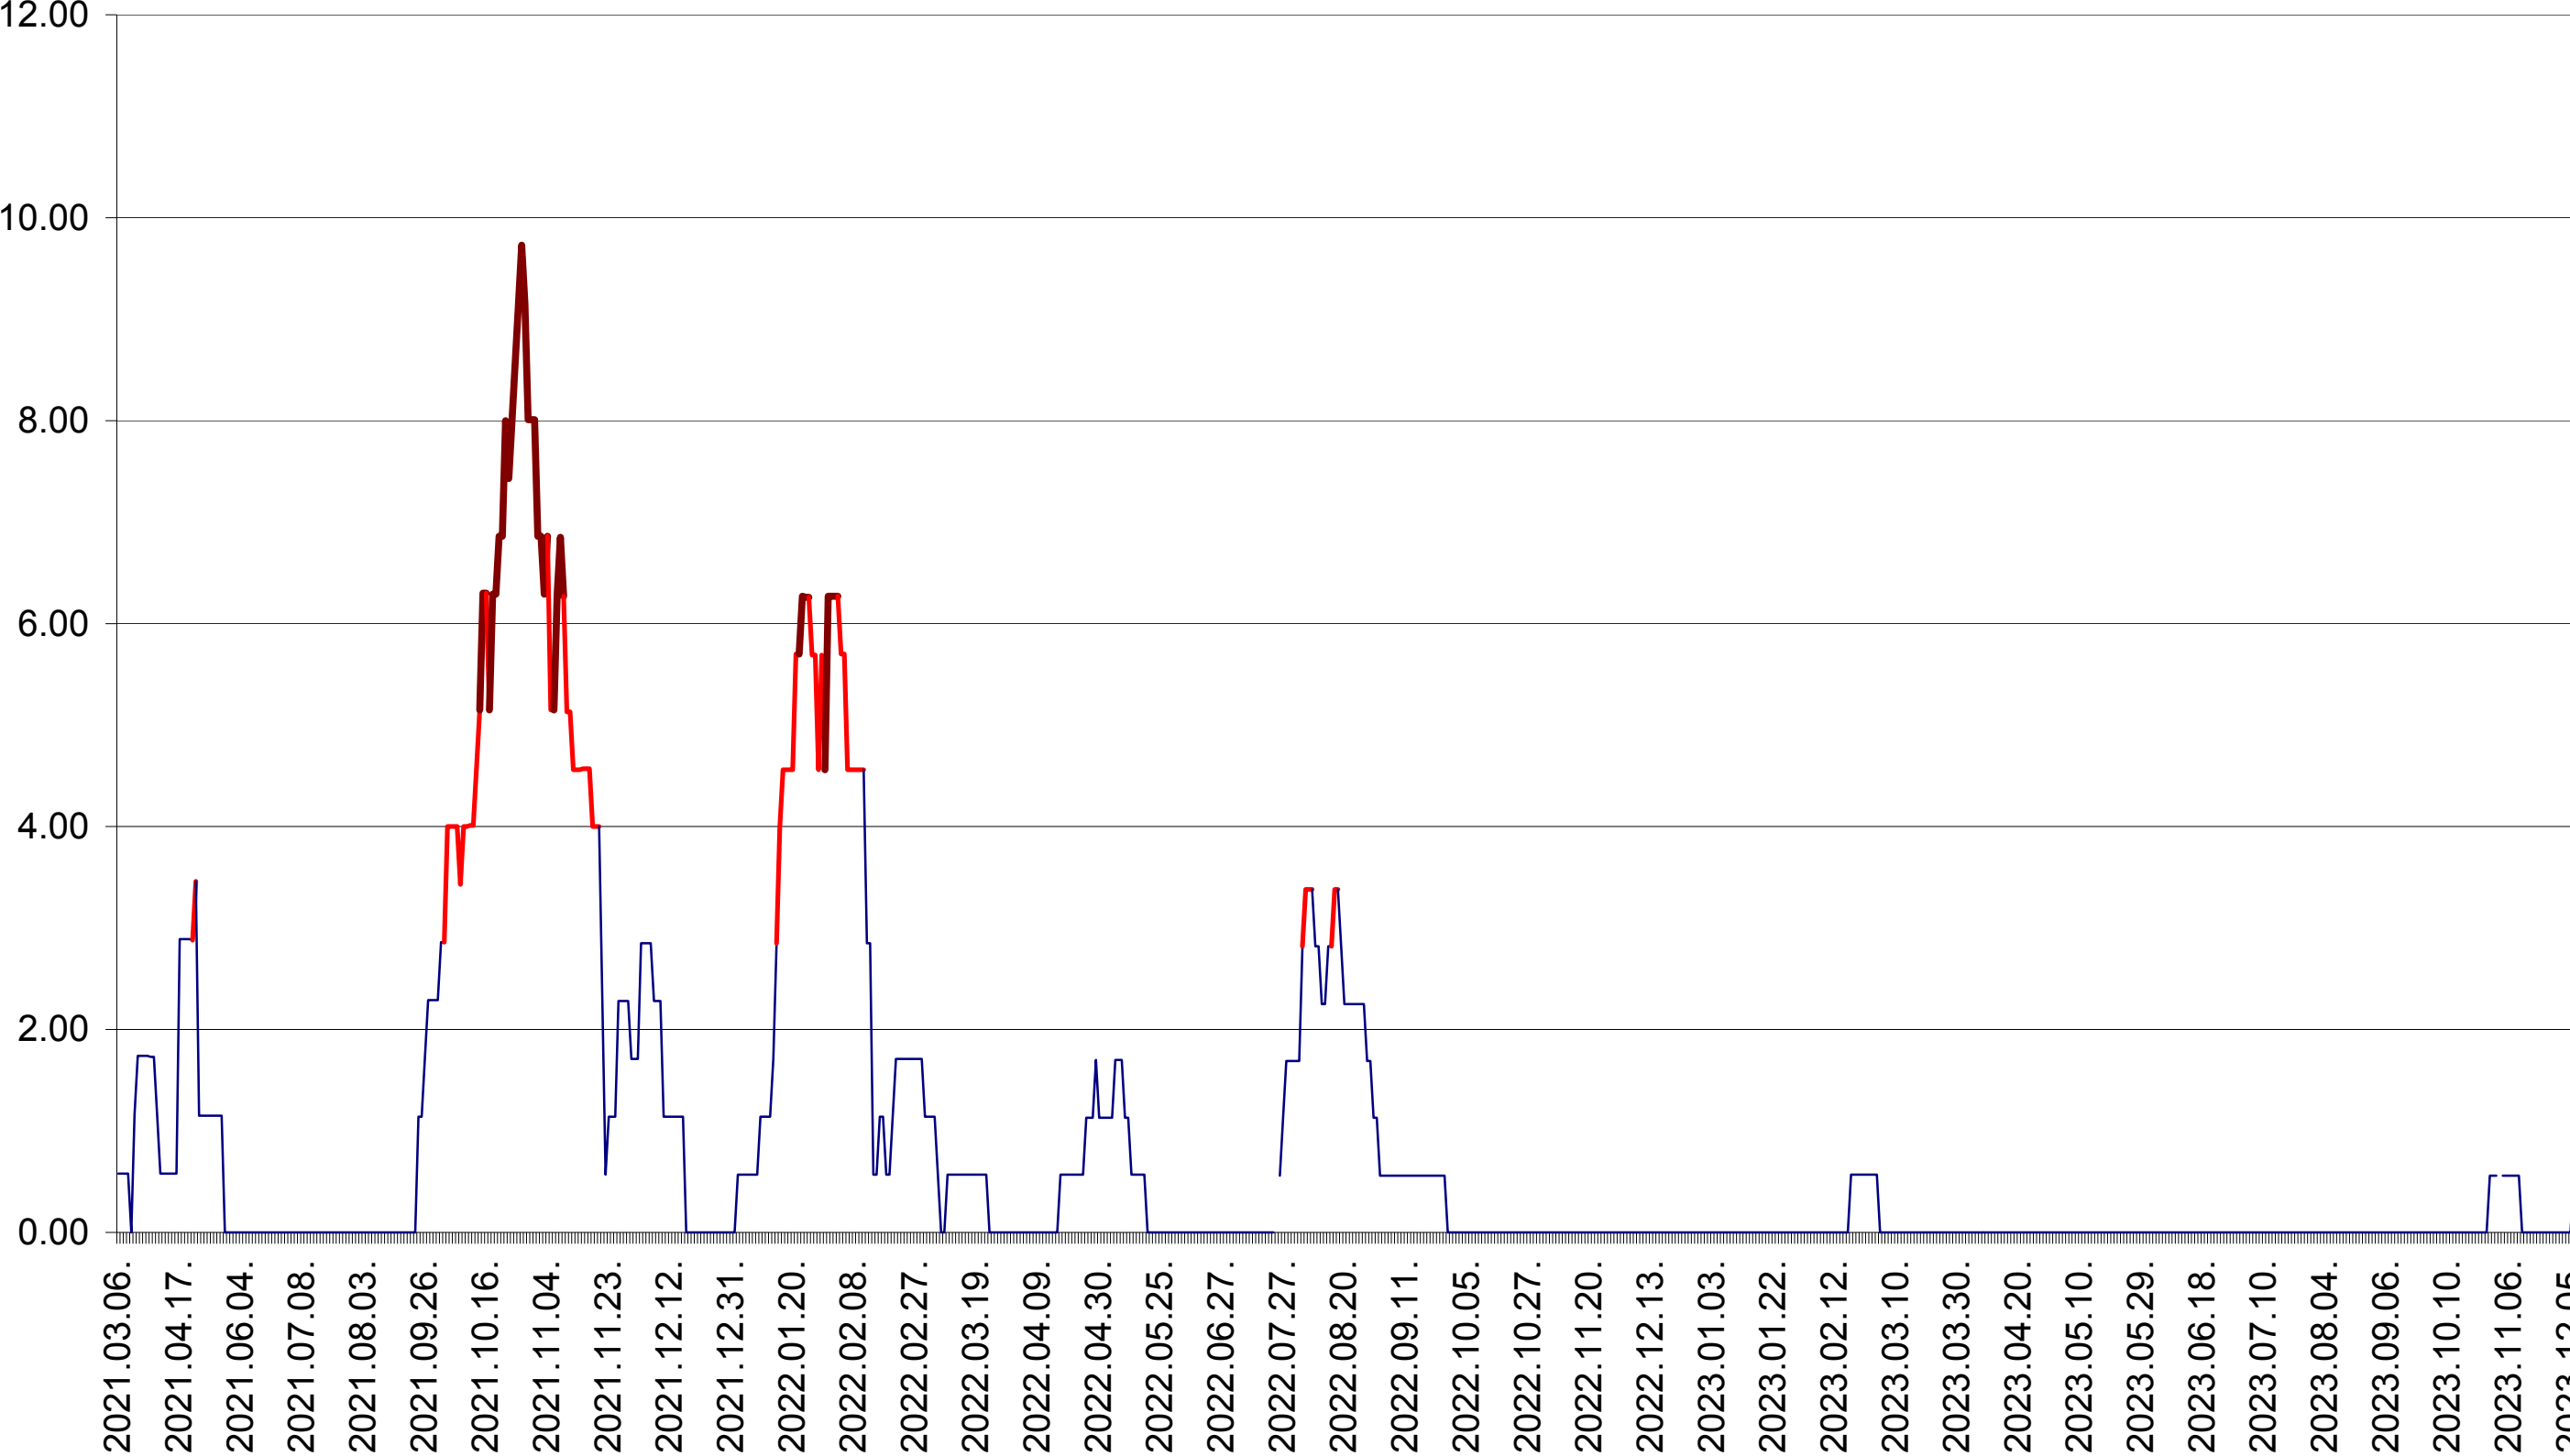

ORAȘ VLĂHIȚA - Evolutia incidentei cumulate pe 14 zile la ‰ de locuitori
2021.03.07. - 2023.12.11.