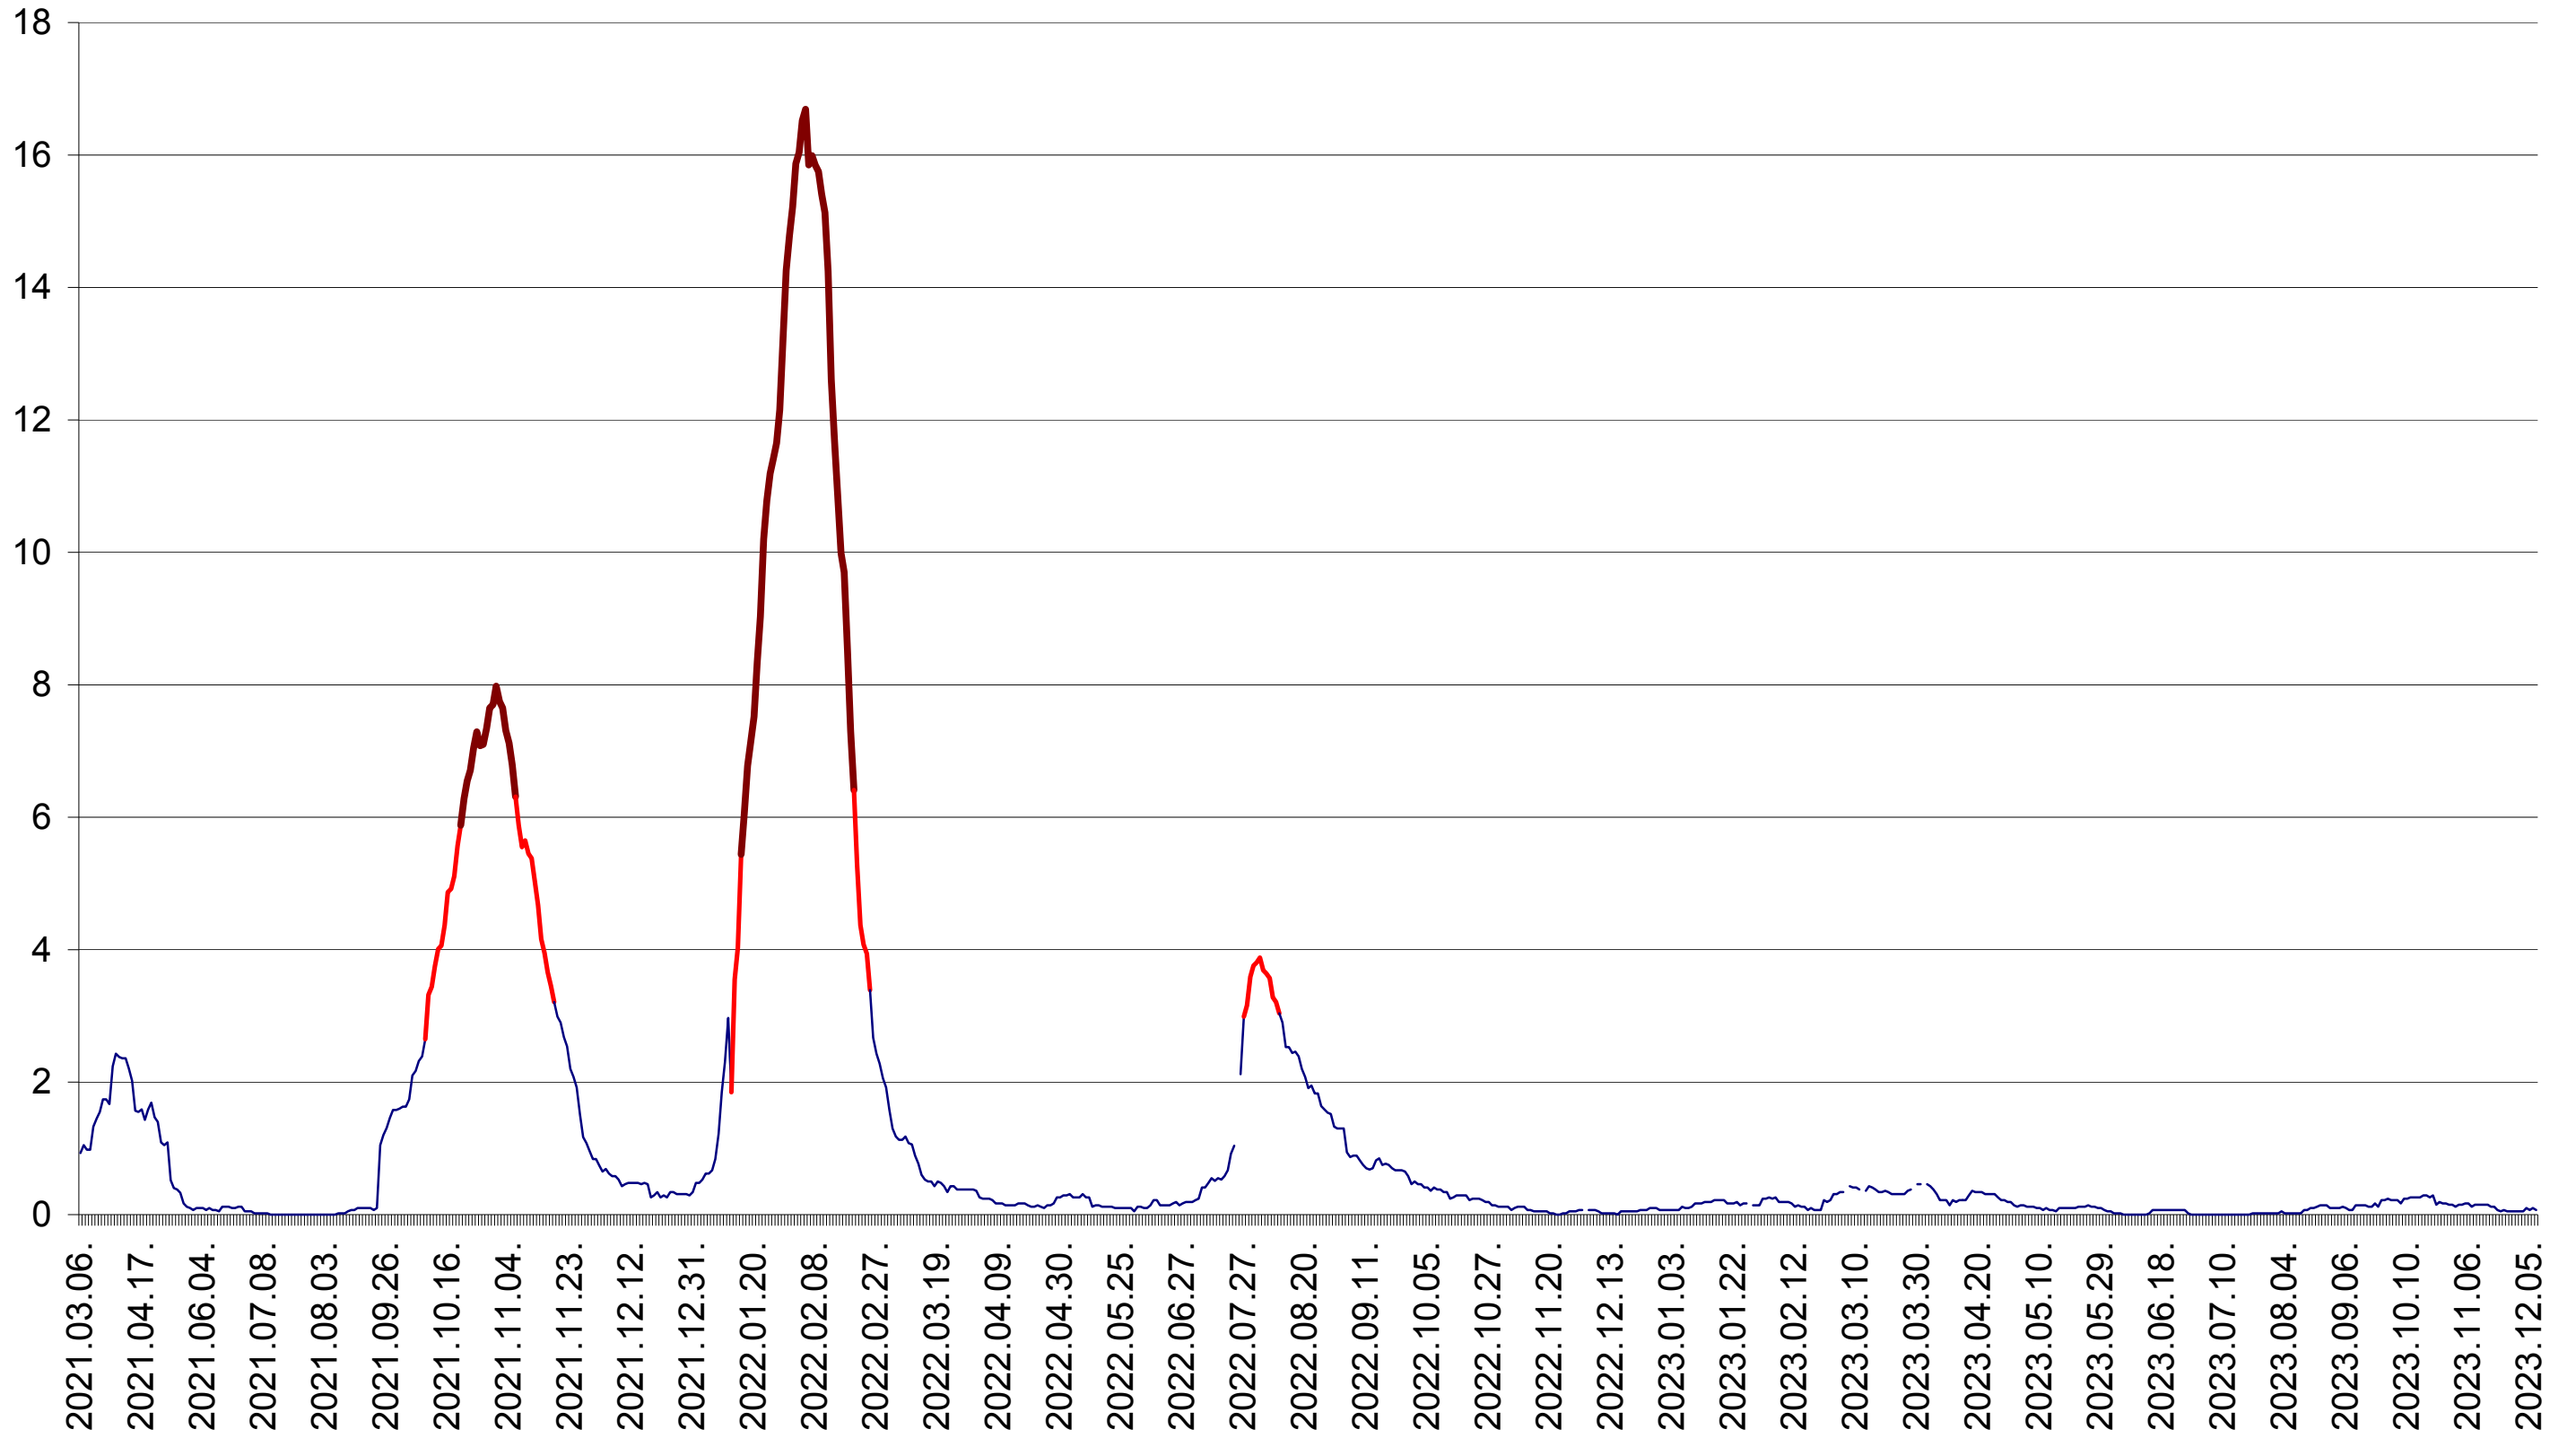

LELICENI - Evolutia incidentei cumulate pe 14 zile la ‰ de locuitori
2021.03.07. - 2023.12.11.

LUETA - Evolutia incidentei cumulate pe 14 zile la ‰ de locuitori
2021.03.07. - 2023.12.11.

LUNCA DE JOS - Evolutia incidentei cumulate pe 14 zile la ‰ de locuitori
2021.03.07. - 2023.12.11.

LUNCA DE SUS - Evolutia incidentei cumulate pe 14 zile la ‰ de locuitori
2021.03.07. - 2023.12.11.

LUPENI - Evolutia incidentei cumulate pe 14 zile la ‰ de locuitori
2021.03.07. - 2023.12.11.

MĂDĂRAȘ - Evolutia incidentei cumulate pe 14 zile la ‰ de locuitori
2021.03.07. - 2023.12.11.

MĂRTINIȘ - Evolutia incidentei cumulate pe 14 zile la ‰ de locuitori
2021.03.07. - 2023.12.11.

MEREȘTI - Evolutia incidentei cumulate pe 14 zile la ‰ de locuitori
2021.03.07. - 2023.12.11.

MUNICIPIUL MIERCUREA-CIUC - Evolutia incidentei cumulate pe 14 zile la ‰ de locuitori
2021.03.07. - 2023.12.11.