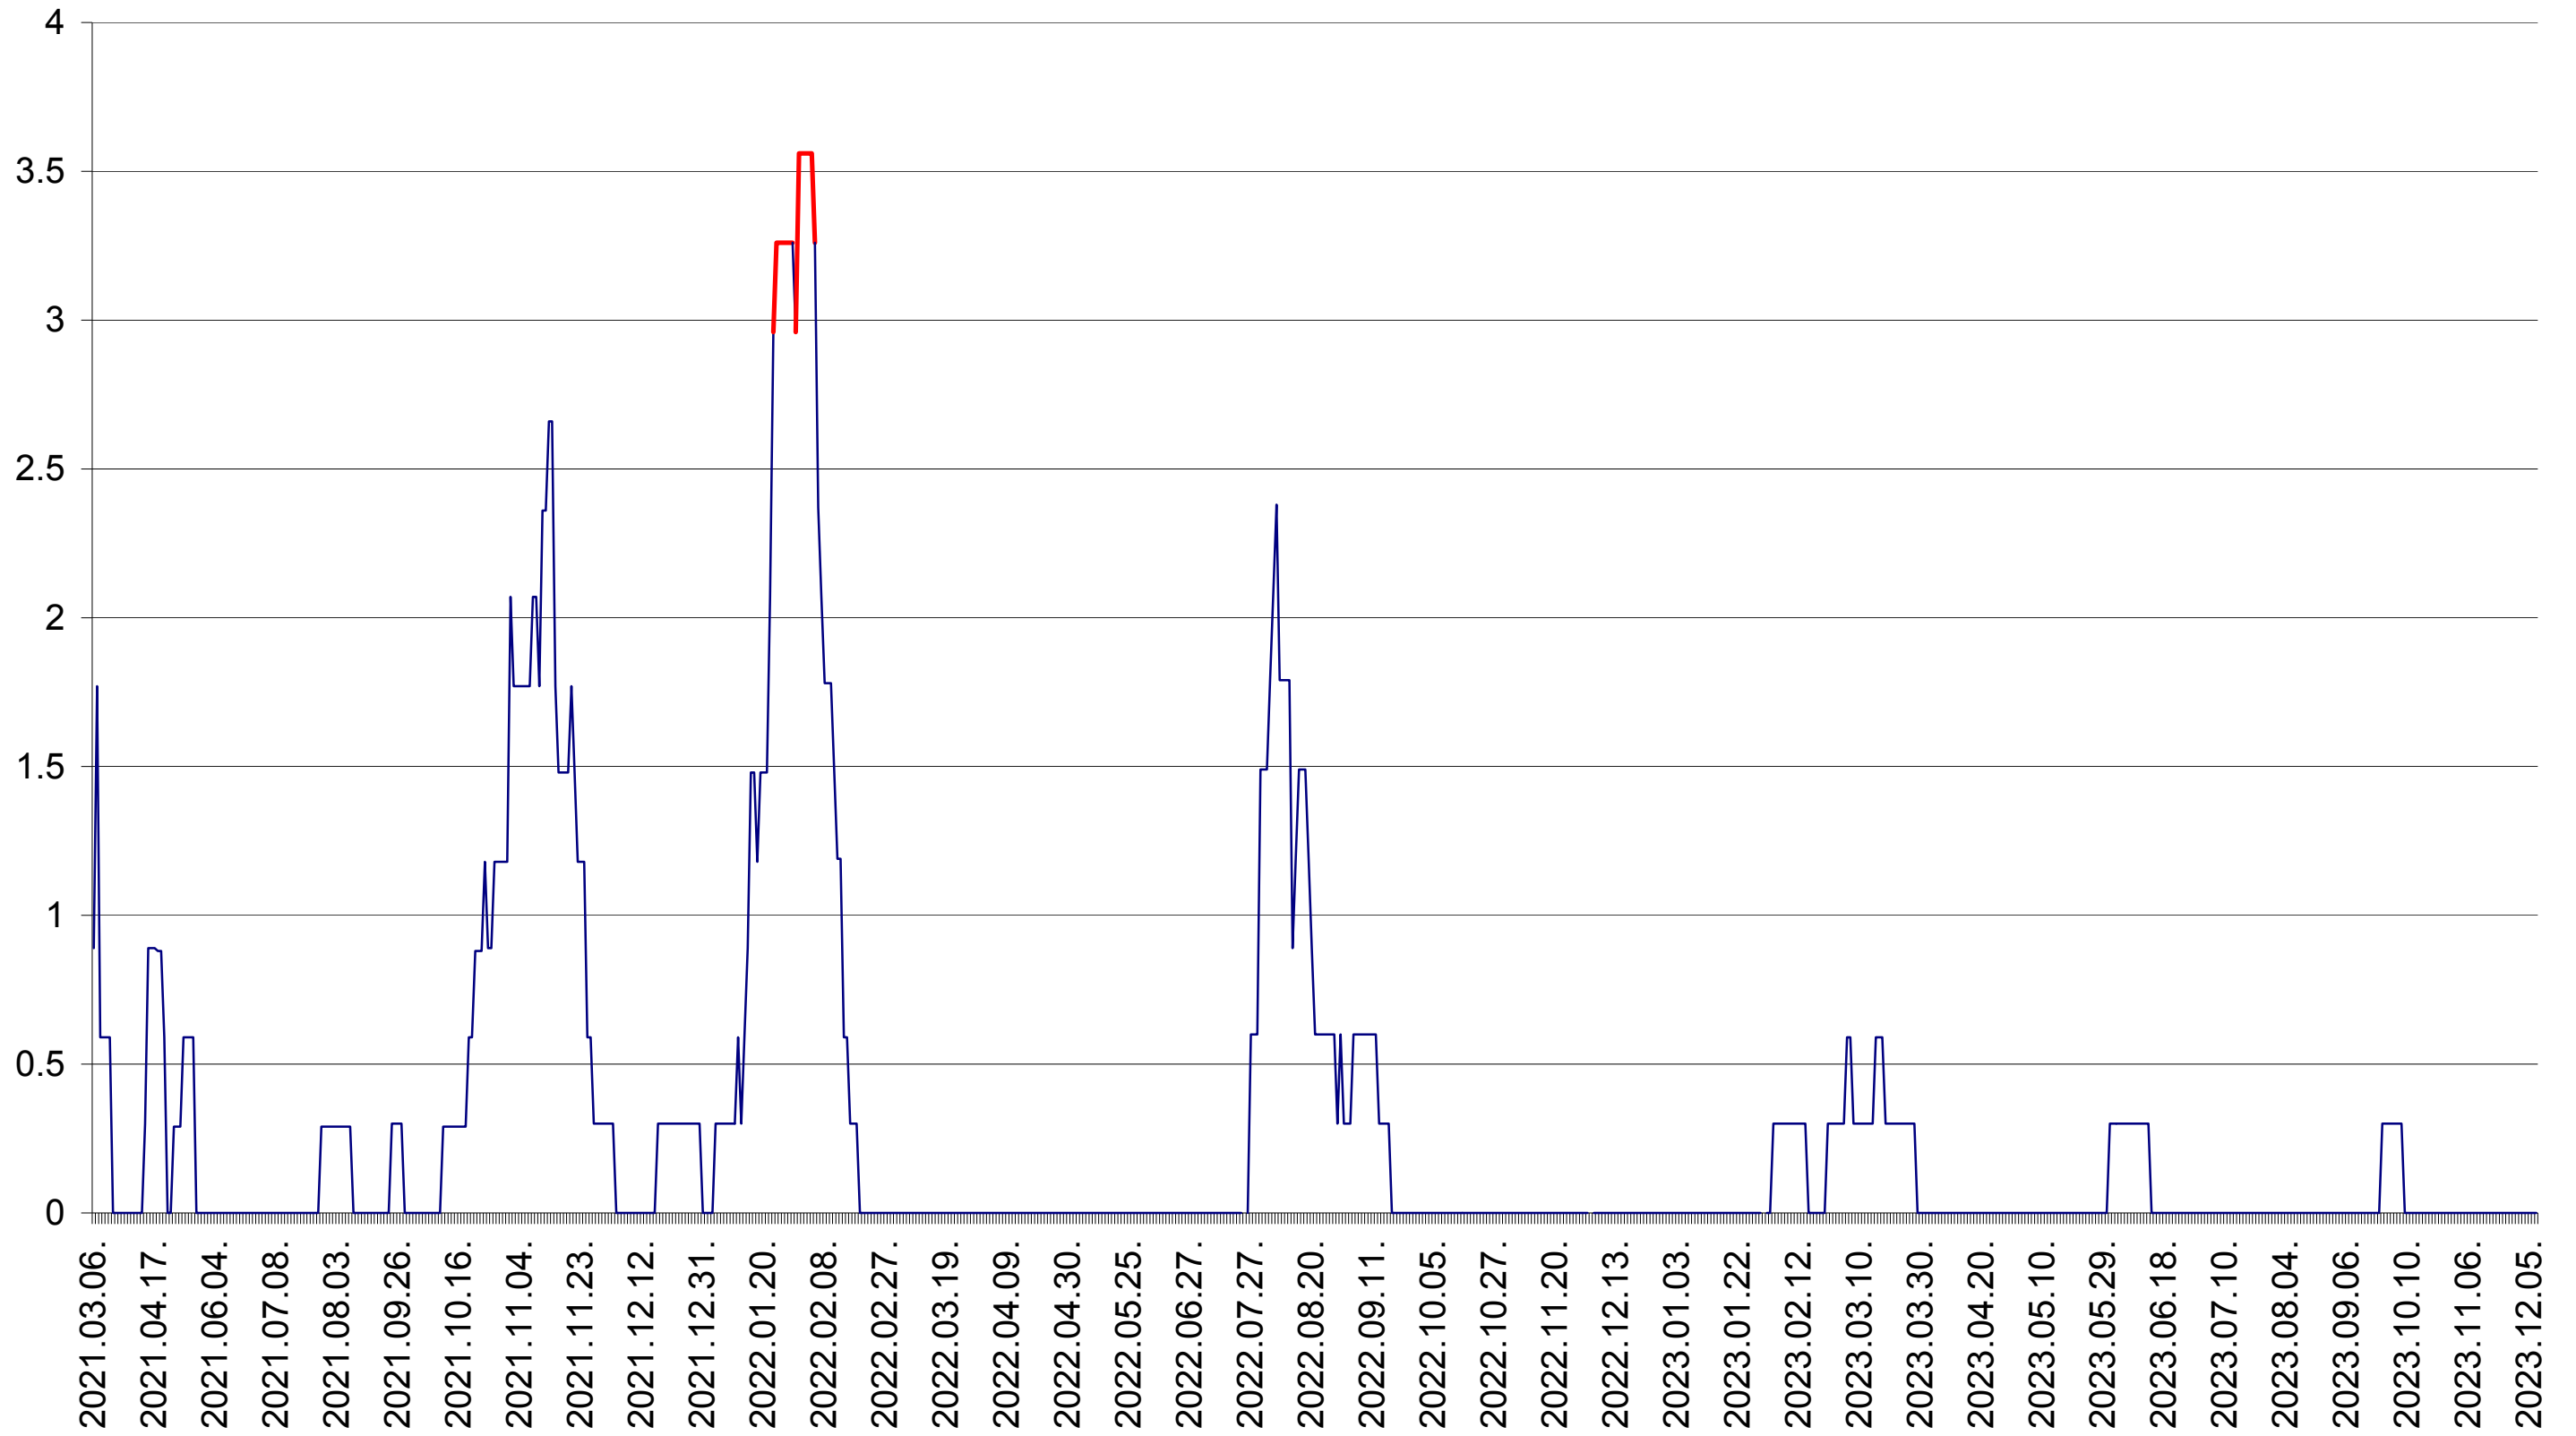

LUPENI - Evolutia incidentei cumulate pe 14 zile la ‰ de locuitori
2021.03.07. - 2023.12.11.

LUNCA DE SUS - Evolutia incidentei cumulate pe 14 zile la ‰ de locuitori
2021.03.07. - 2023.12.11.