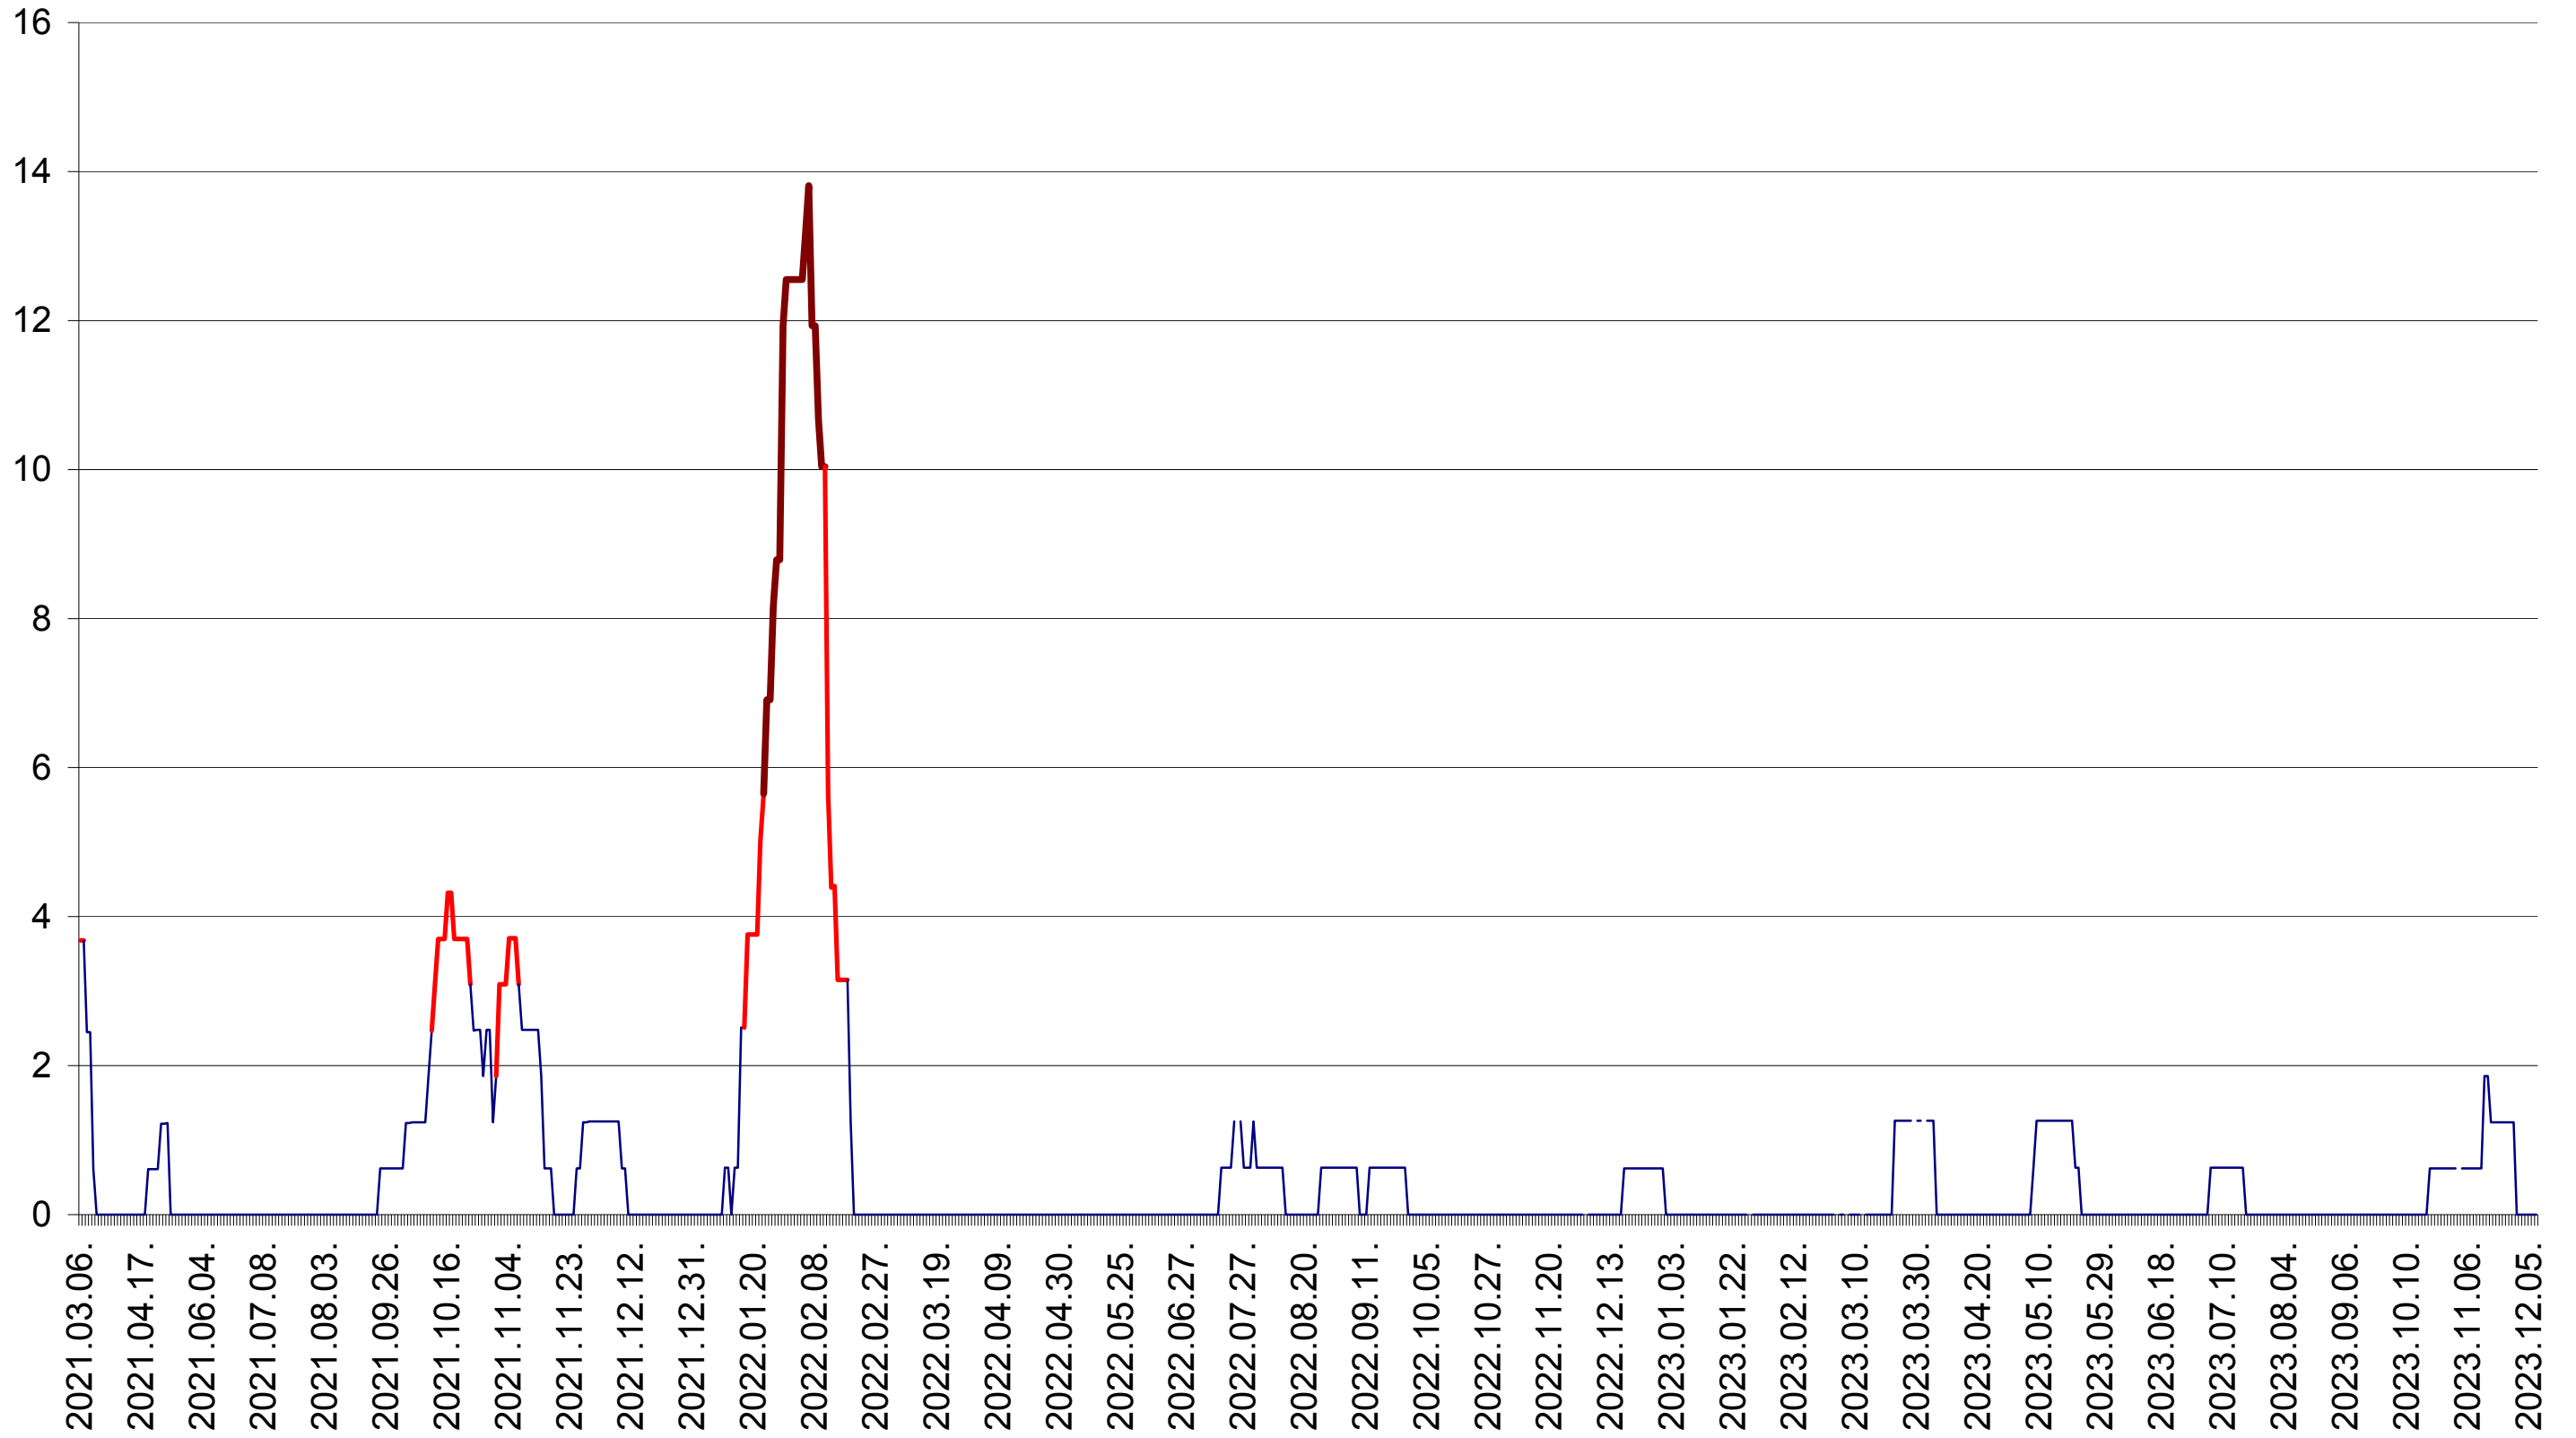

REMETEA - Evolutia incidentei cumulate pe 14 zile la ‰ de locuitori
2021.03.07. - 2023.12.11.

RACU - Evolutia incidentei cumulate pe 14 zile la ‰ de locuitori
2021.03.07. - 2023.12.11.