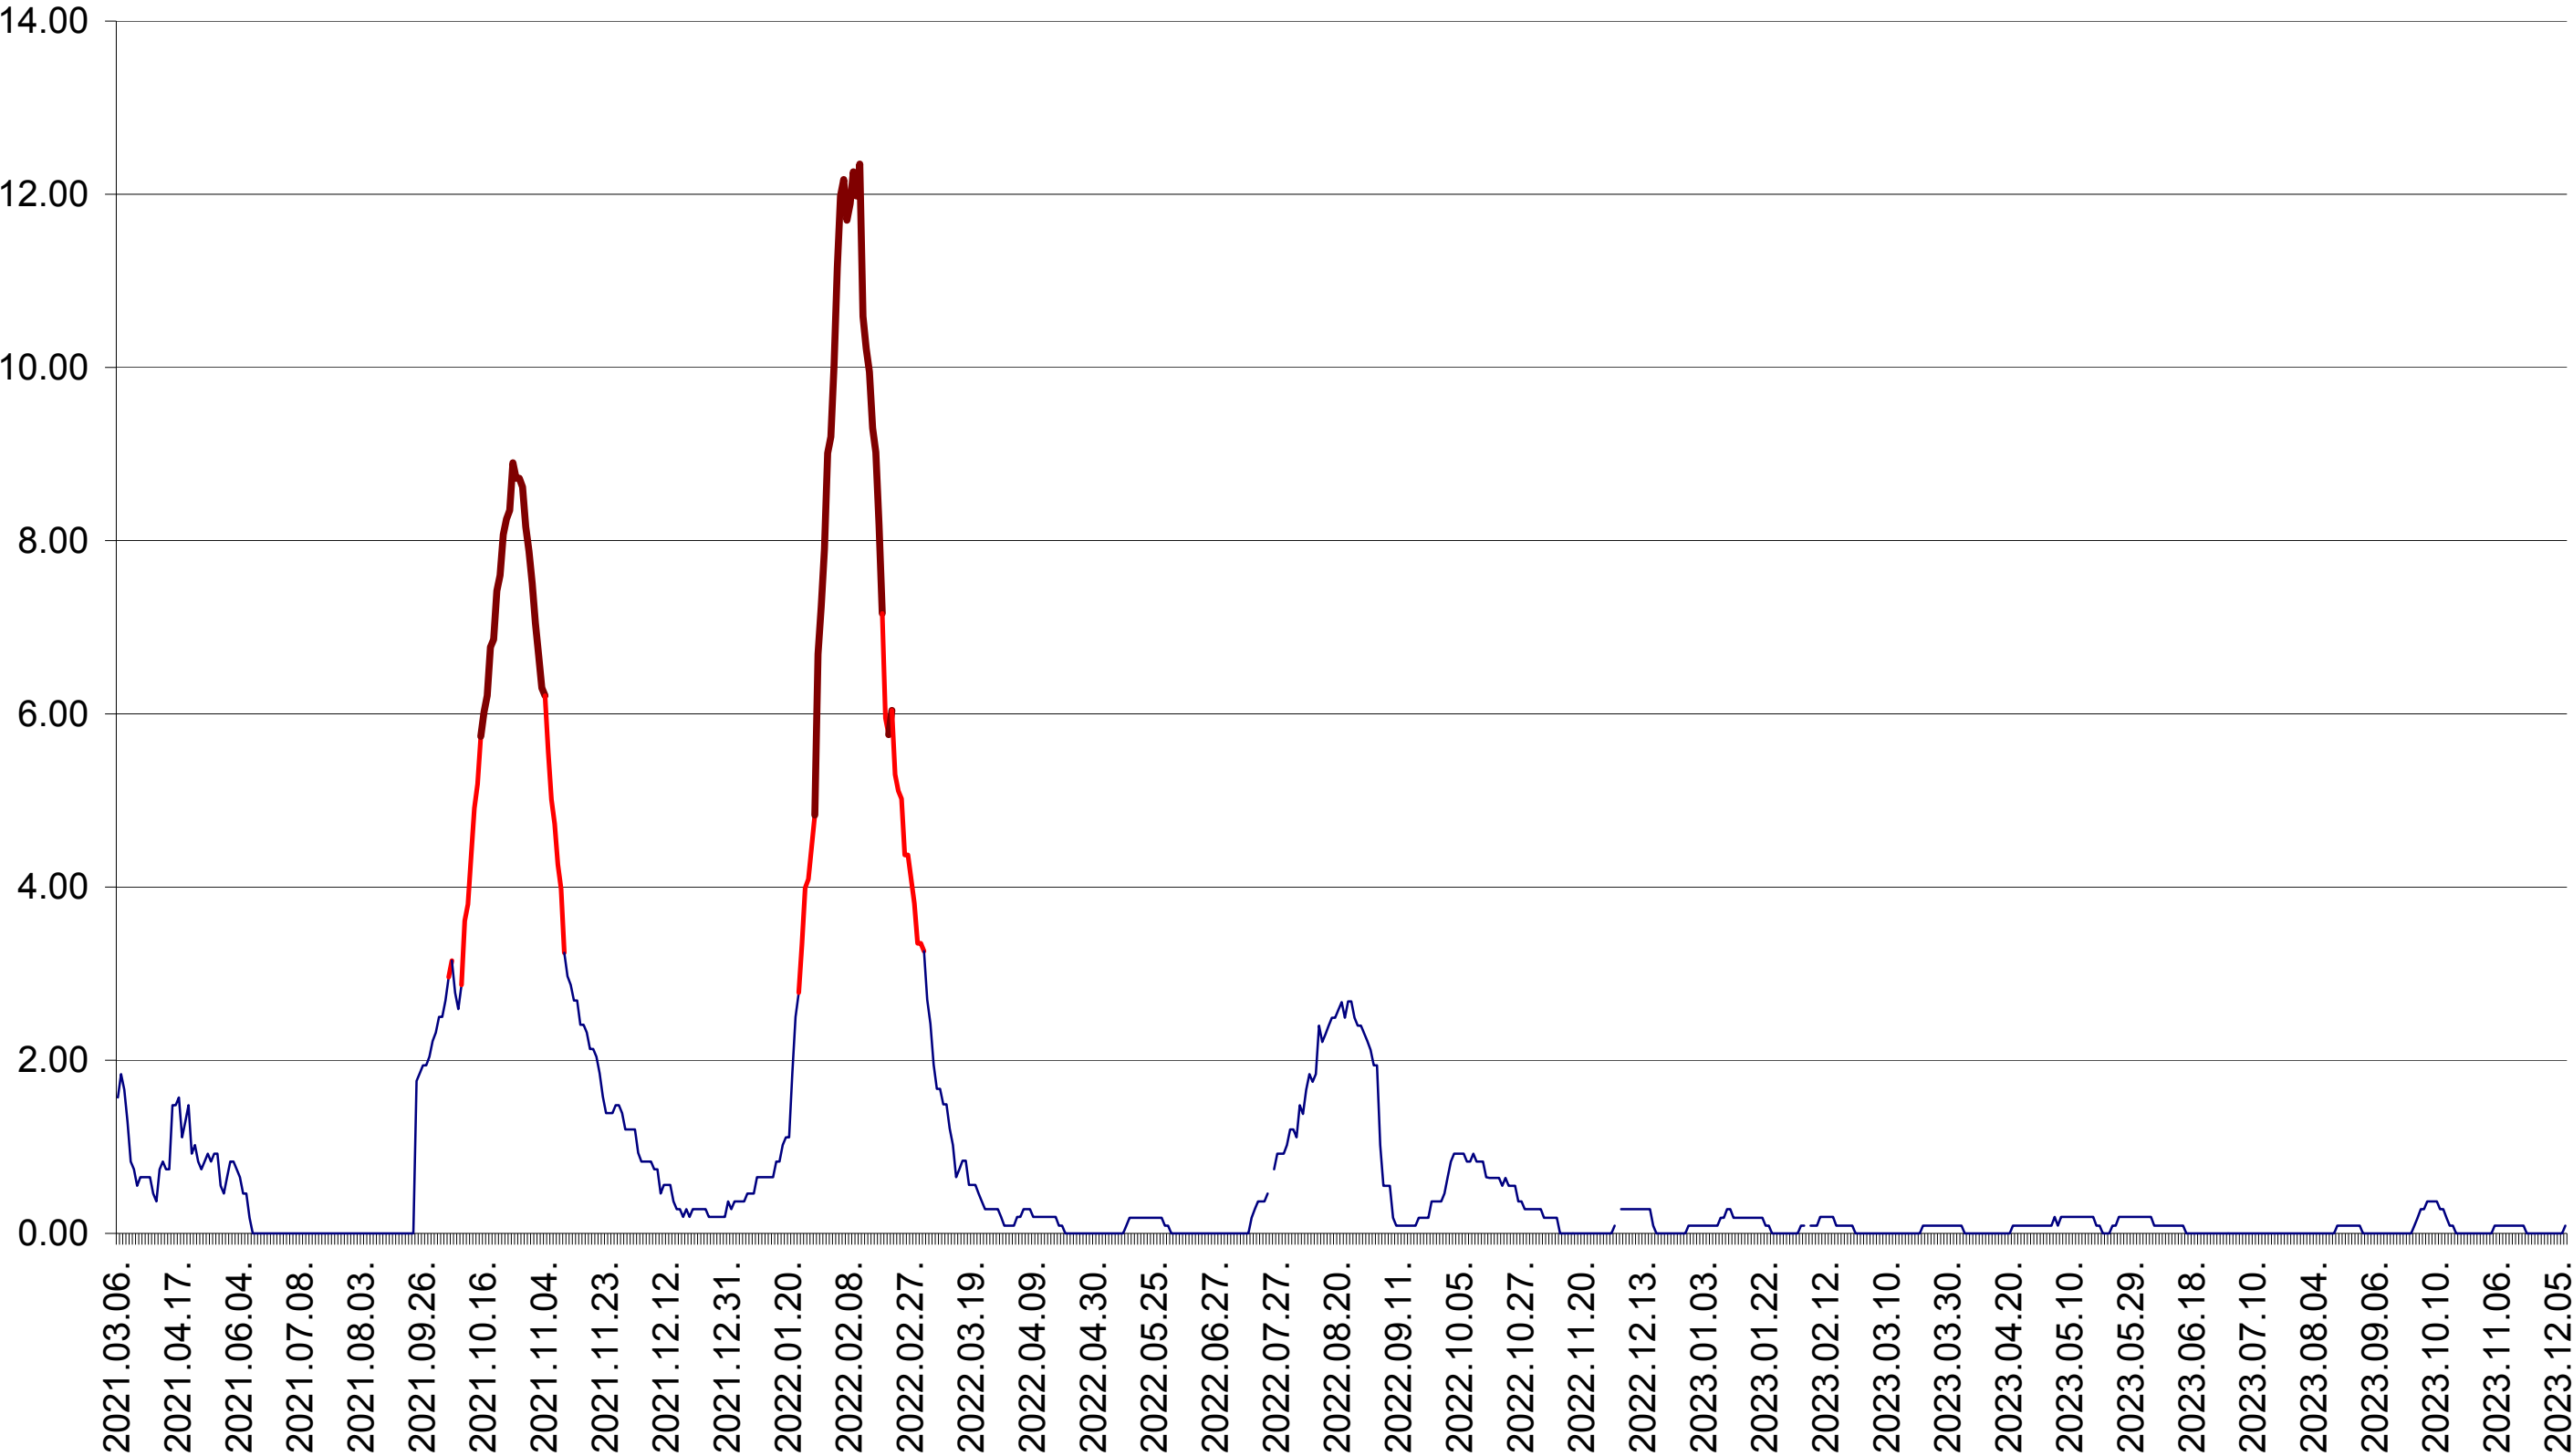

ORAȘ BĂLAN - Evolutia incidentei cumulate pe 14 zile la ‰ de locuitori
2021.03.07. - 2023.12.11.

BILBOR - Evolutia incidentei cumulate pe 14 zile la ‰ de locuitori
2021.03.07. - 2023.12.11.

ORAȘ BORSEC - Evolutia incidentei cumulate pe 14 zile la ‰ de locuitori
2021.03.07. - 2023.12.11.

CICEU - Evolutia incidentei cumulate pe 14 zile la ‰ de locuitori
2021.03.07. - 2023.12.11.

CIUCSÂNGEORGIU - Evolutia incidentei cumulate pe 14 zile la ‰ de locuitori
2021.03.07. - 2023.12.11.

CIUMANI - Evolutia incidentei cumulate pe 14 zile la ‰ de locuitori
2021.03.07. - 2023.12.11.

CORBU - Evolutia incidentei cumulate pe 14 zile la ‰ de locuitori
2021.03.07. - 2023.12.11.

CORUND - Evolutia incidentei cumulate pe 14 zile la ‰ de locuitori
2021.03.07. - 2023.12.11.

COZMENI - Evolutia incidentei cumulate pe 14 zile la ‰ de locuitori
2021.03.07. - 2023.12.11.

ORAȘ CRISTURU SECUIESC - Evolutia incidentei cumulate pe 14 zile la ‰ de locuitori
2021.03.07. - 2023.12.11.

DĂNEȘTI - Evolutia incidentei cumulate pe 14 zile la ‰ de locuitori
2021.03.07. - 2023.12.11.