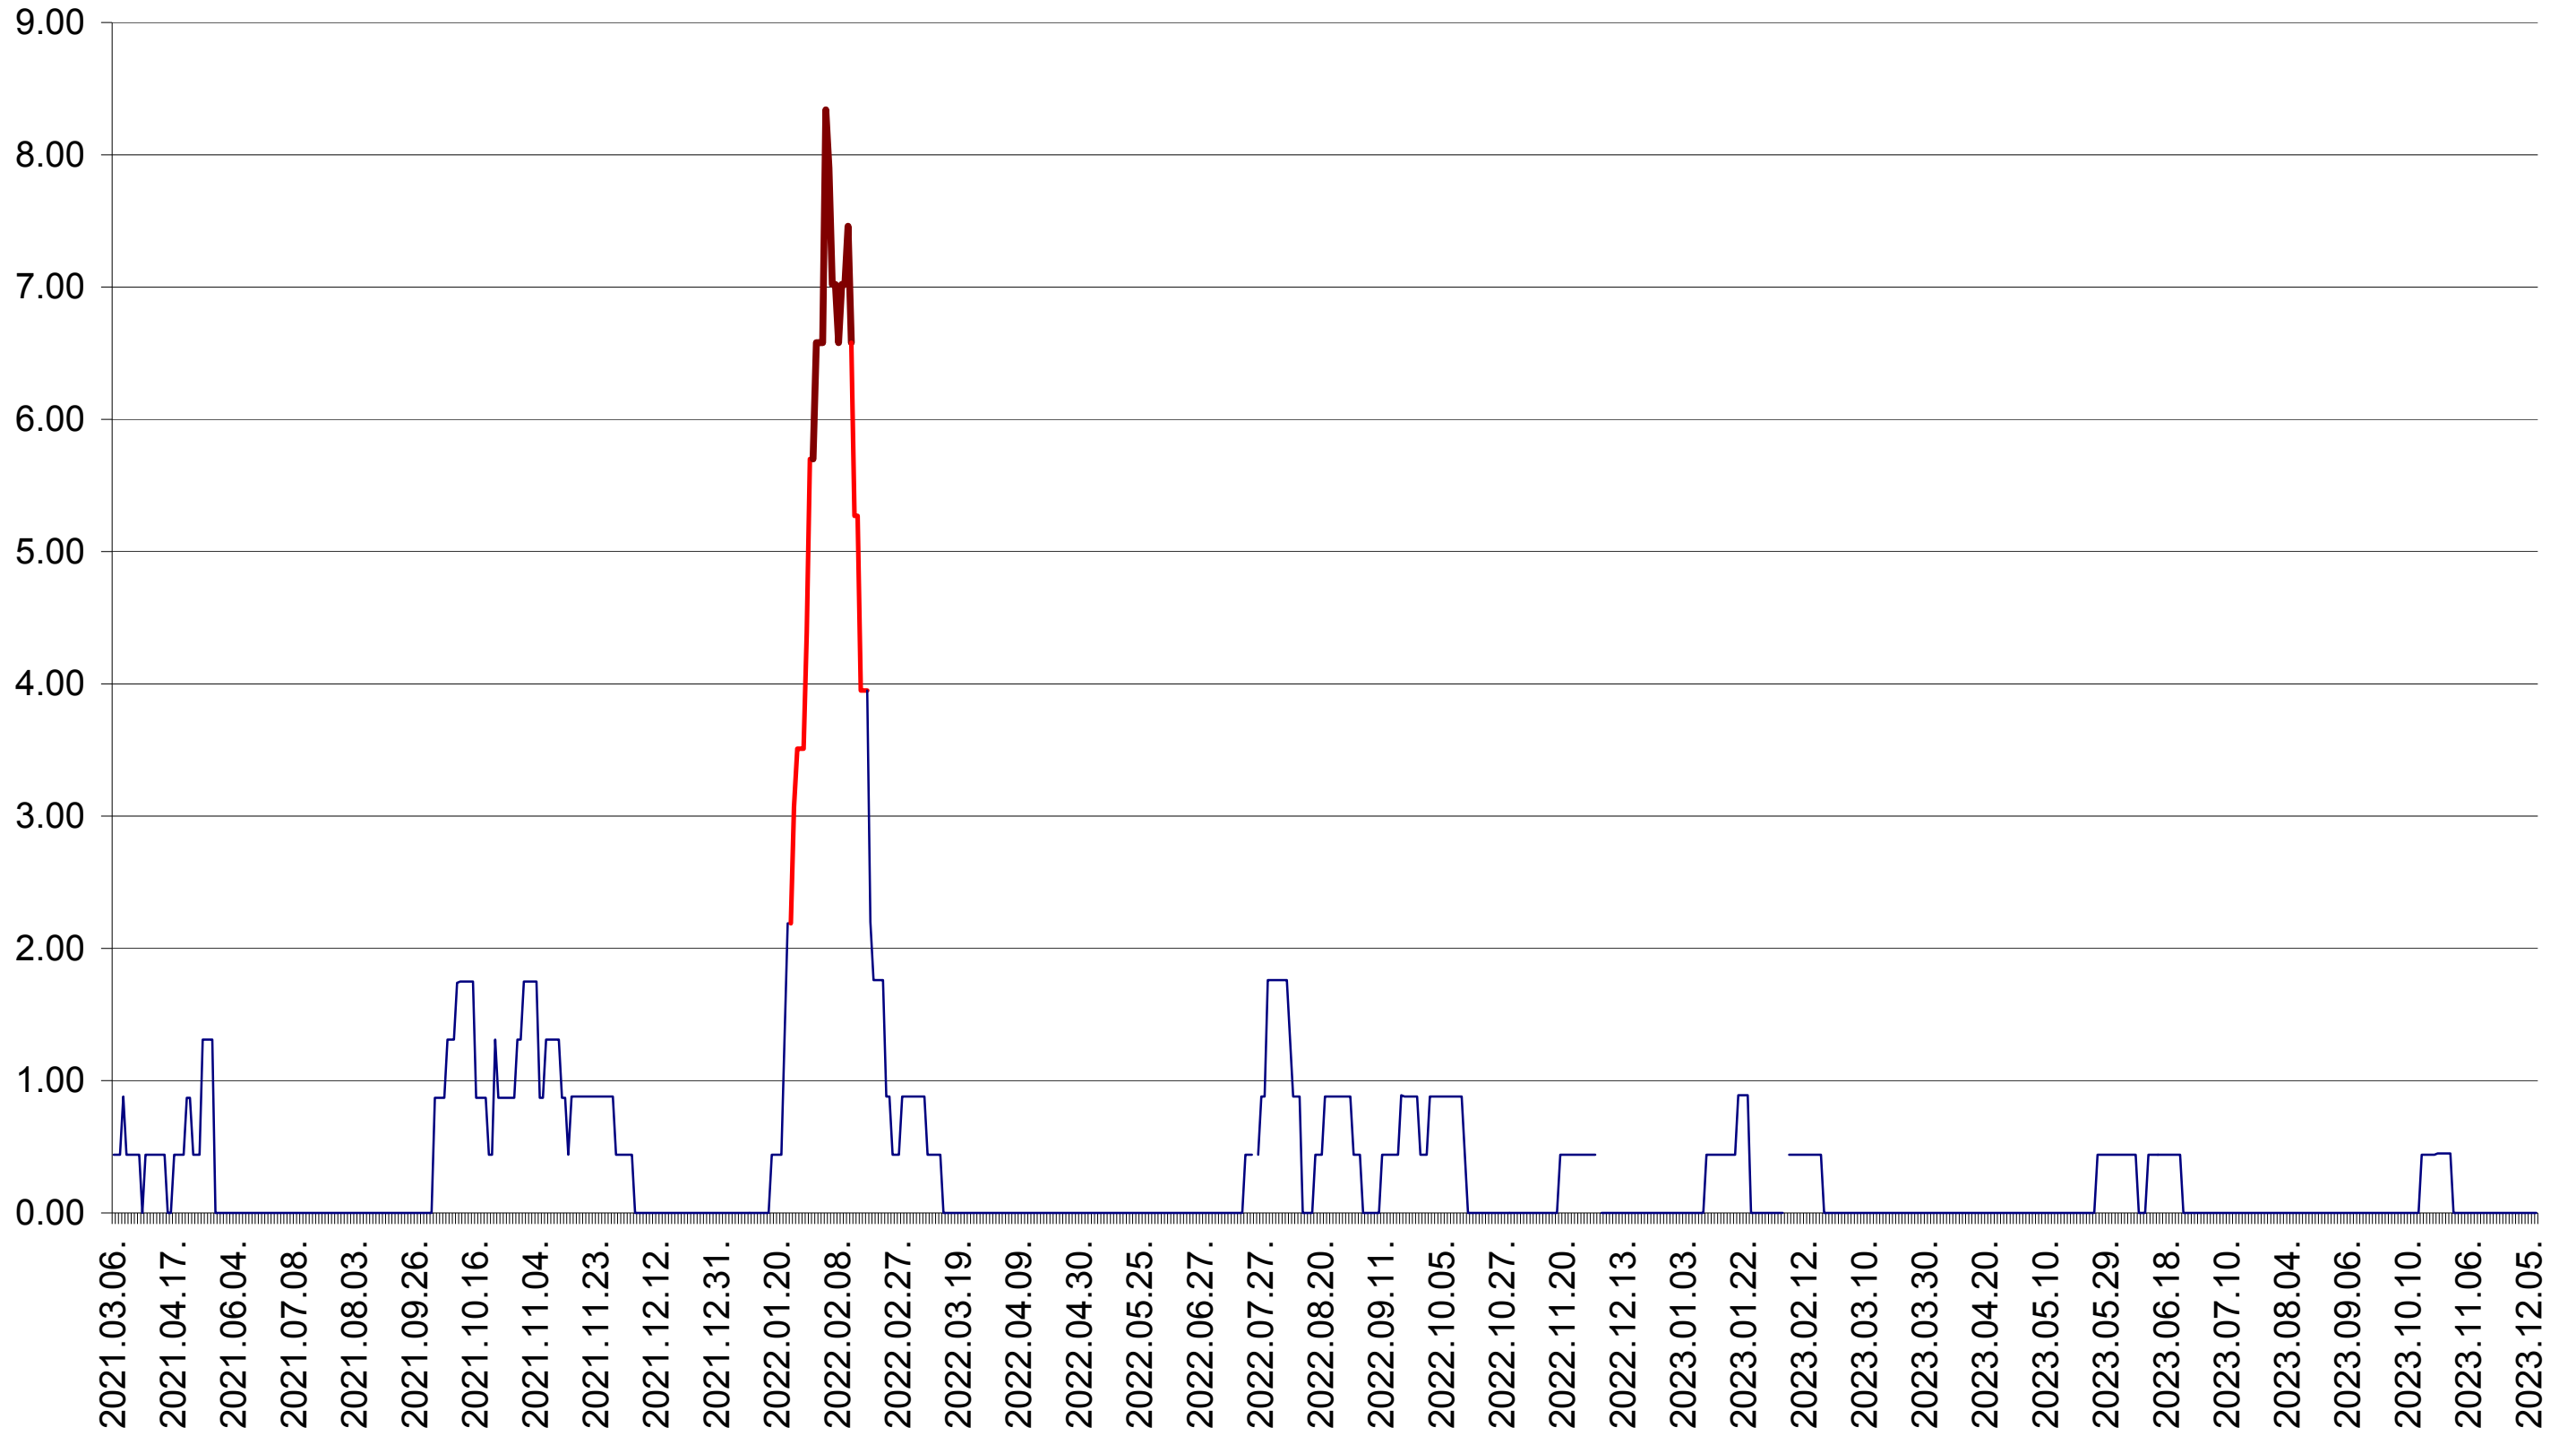

ORAȘ BĂLAN - Evolutia incidentei cumulate pe 14 zile la ‰ de locuitori
2021.03.07. - 2023.12.11.

BILBOR - Evolutia incidentei cumulate pe 14 zile la ‰ de locuitori
2021.03.07. - 2023.12.11.

ORAȘ BORSEC - Evolutia incidentei cumulate pe 14 zile la ‰ de locuitori
2021.03.07. - 2023.12.11.

BRĂDEȘTI - Evolutia incidentei cumulate pe 14 zile la ‰ de locuitori
2021.03.07. - 2023.12.11.

CĂPĂLNIȚA - Evolutia incidentei cumulate pe 14 zile la ‰ de locuitori
2021.03.07. - 2023.12.11.

CÂRȚA - Evolutia incidentei cumulate pe 14 zile la ‰ de locuitori
2021.03.07. - 2023.12.11.

CICEU - Evolutia incidentei cumulate pe 14 zile la ‰ de locuitori
2021.03.07. - 2023.12.11.

CIUCSÂNGEORGIU - Evolutia incidentei cumulate pe 14 zile la ‰ de locuitori
2021.03.07. - 2023.12.11.

CIUMANI - Evolutia incidentei cumulate pe 14 zile la ‰ de locuitori
2021.03.07. - 2023.12.11.

CORBU - Evolutia incidentei cumulate pe 14 zile la ‰ de locuitori
2021.03.07. - 2023.12.11.

CORUND - Evolutia incidentei cumulate pe 14 zile la ‰ de locuitori
2021.03.07. - 2023.12.11.

COZMENI - Evolutia incidentei cumulate pe 14 zile la ‰ de locuitori
2021.03.07. - 2023.12.11.