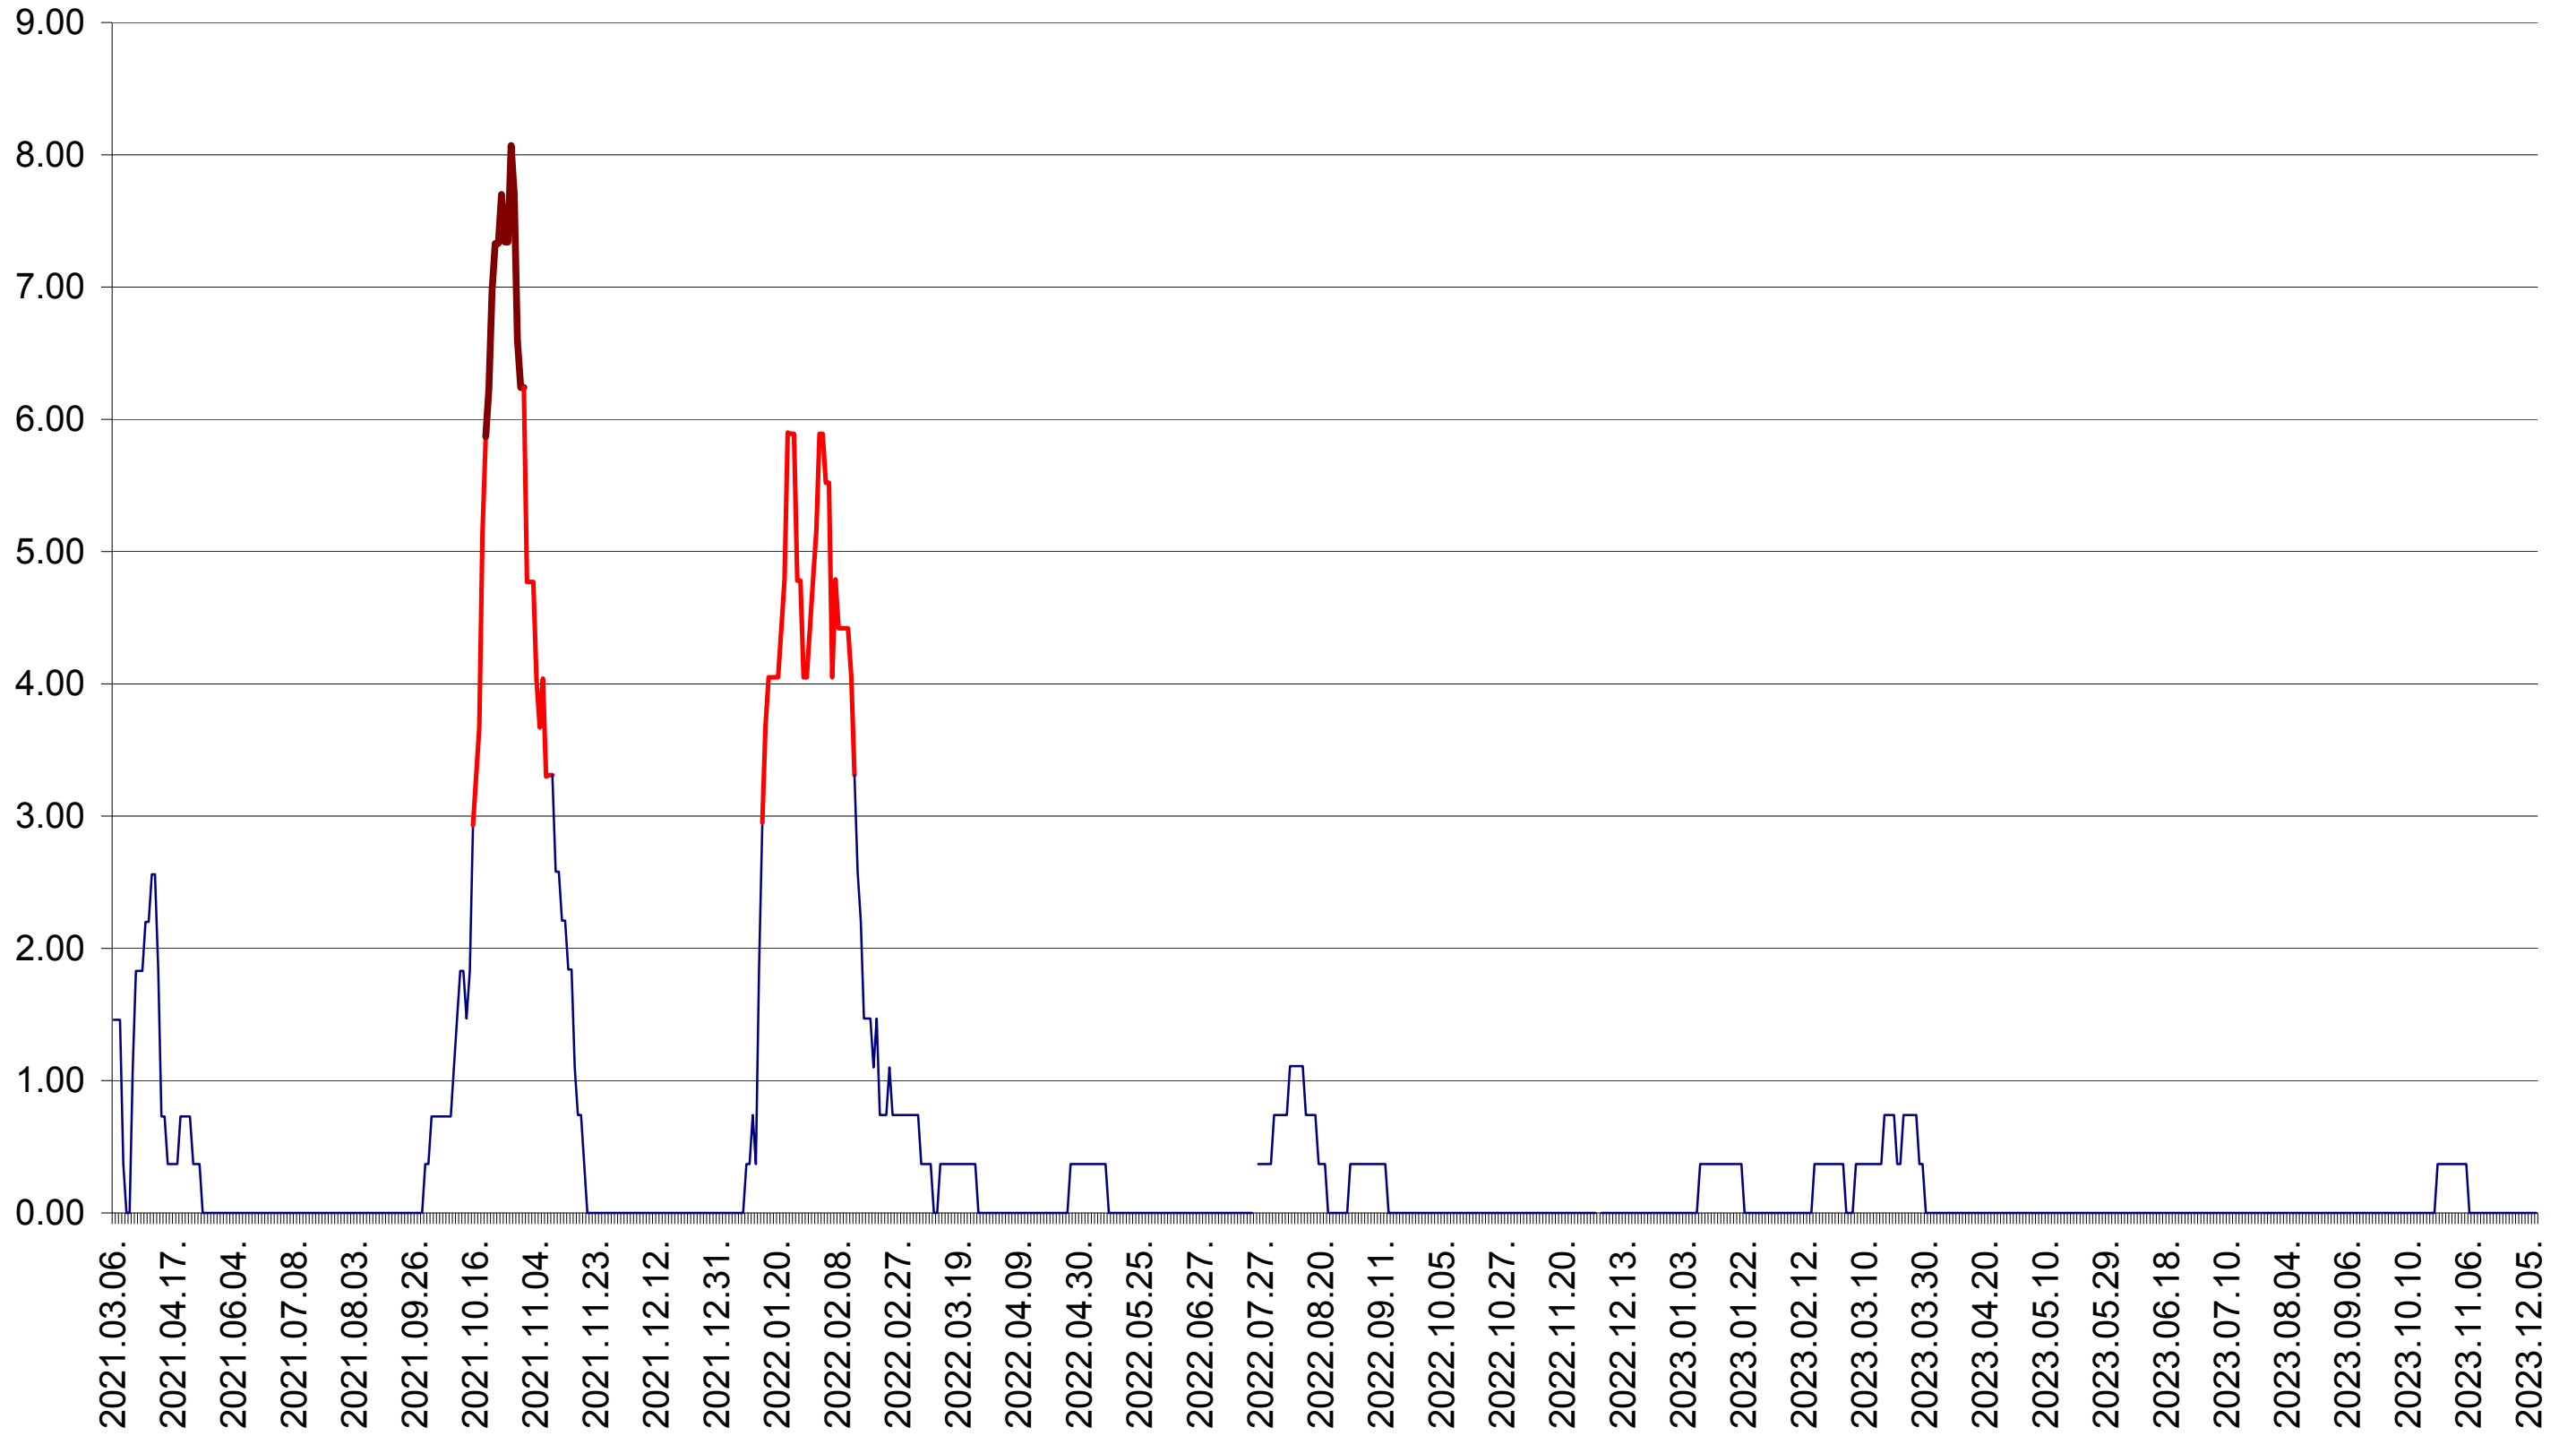

ATID - Evolutia incidentei cumulate pe 14 zile la ‰ de locuitori
2021.03.07. - 2023.12.11.

AVRĂMEȘTI - Evolutia incidentei cumulate pe 14 zile la ‰ de locuitori
2021.03.07. - 2023.12.11.

ORAȘ BĂILE TUȘNAD - Evolutia incidentei cumulate pe 14 zile la ‰ de locuitori
2021.03.07. - 2023.12.11.

ORAȘ BĂLAN - Evolutia incidentei cumulate pe 14 zile la ‰ de locuitori
2021.03.07. - 2023.12.11.

BILBOR - Evolutia incidentei cumulate pe 14 zile la ‰ de locuitori
2021.03.07. - 2023.12.11.

ORAȘ BORSEC - Evolutia incidentei cumulate pe 14 zile la ‰ de locuitori
2021.03.07. - 2023.12.11.

BRĂDEȘTI - Evolutia incidentei cumulate pe 14 zile la ‰ de locuitori
2021.03.07. - 2023.12.11.

CĂPĂLNIȚA - Evolutia incidentei cumulate pe 14 zile la ‰ de locuitori
2021.03.07. - 2023.12.11.

CÂRȚA - Evolutia incidentei cumulate pe 14 zile la ‰ de locuitori
2021.03.07. - 2023.12.11.