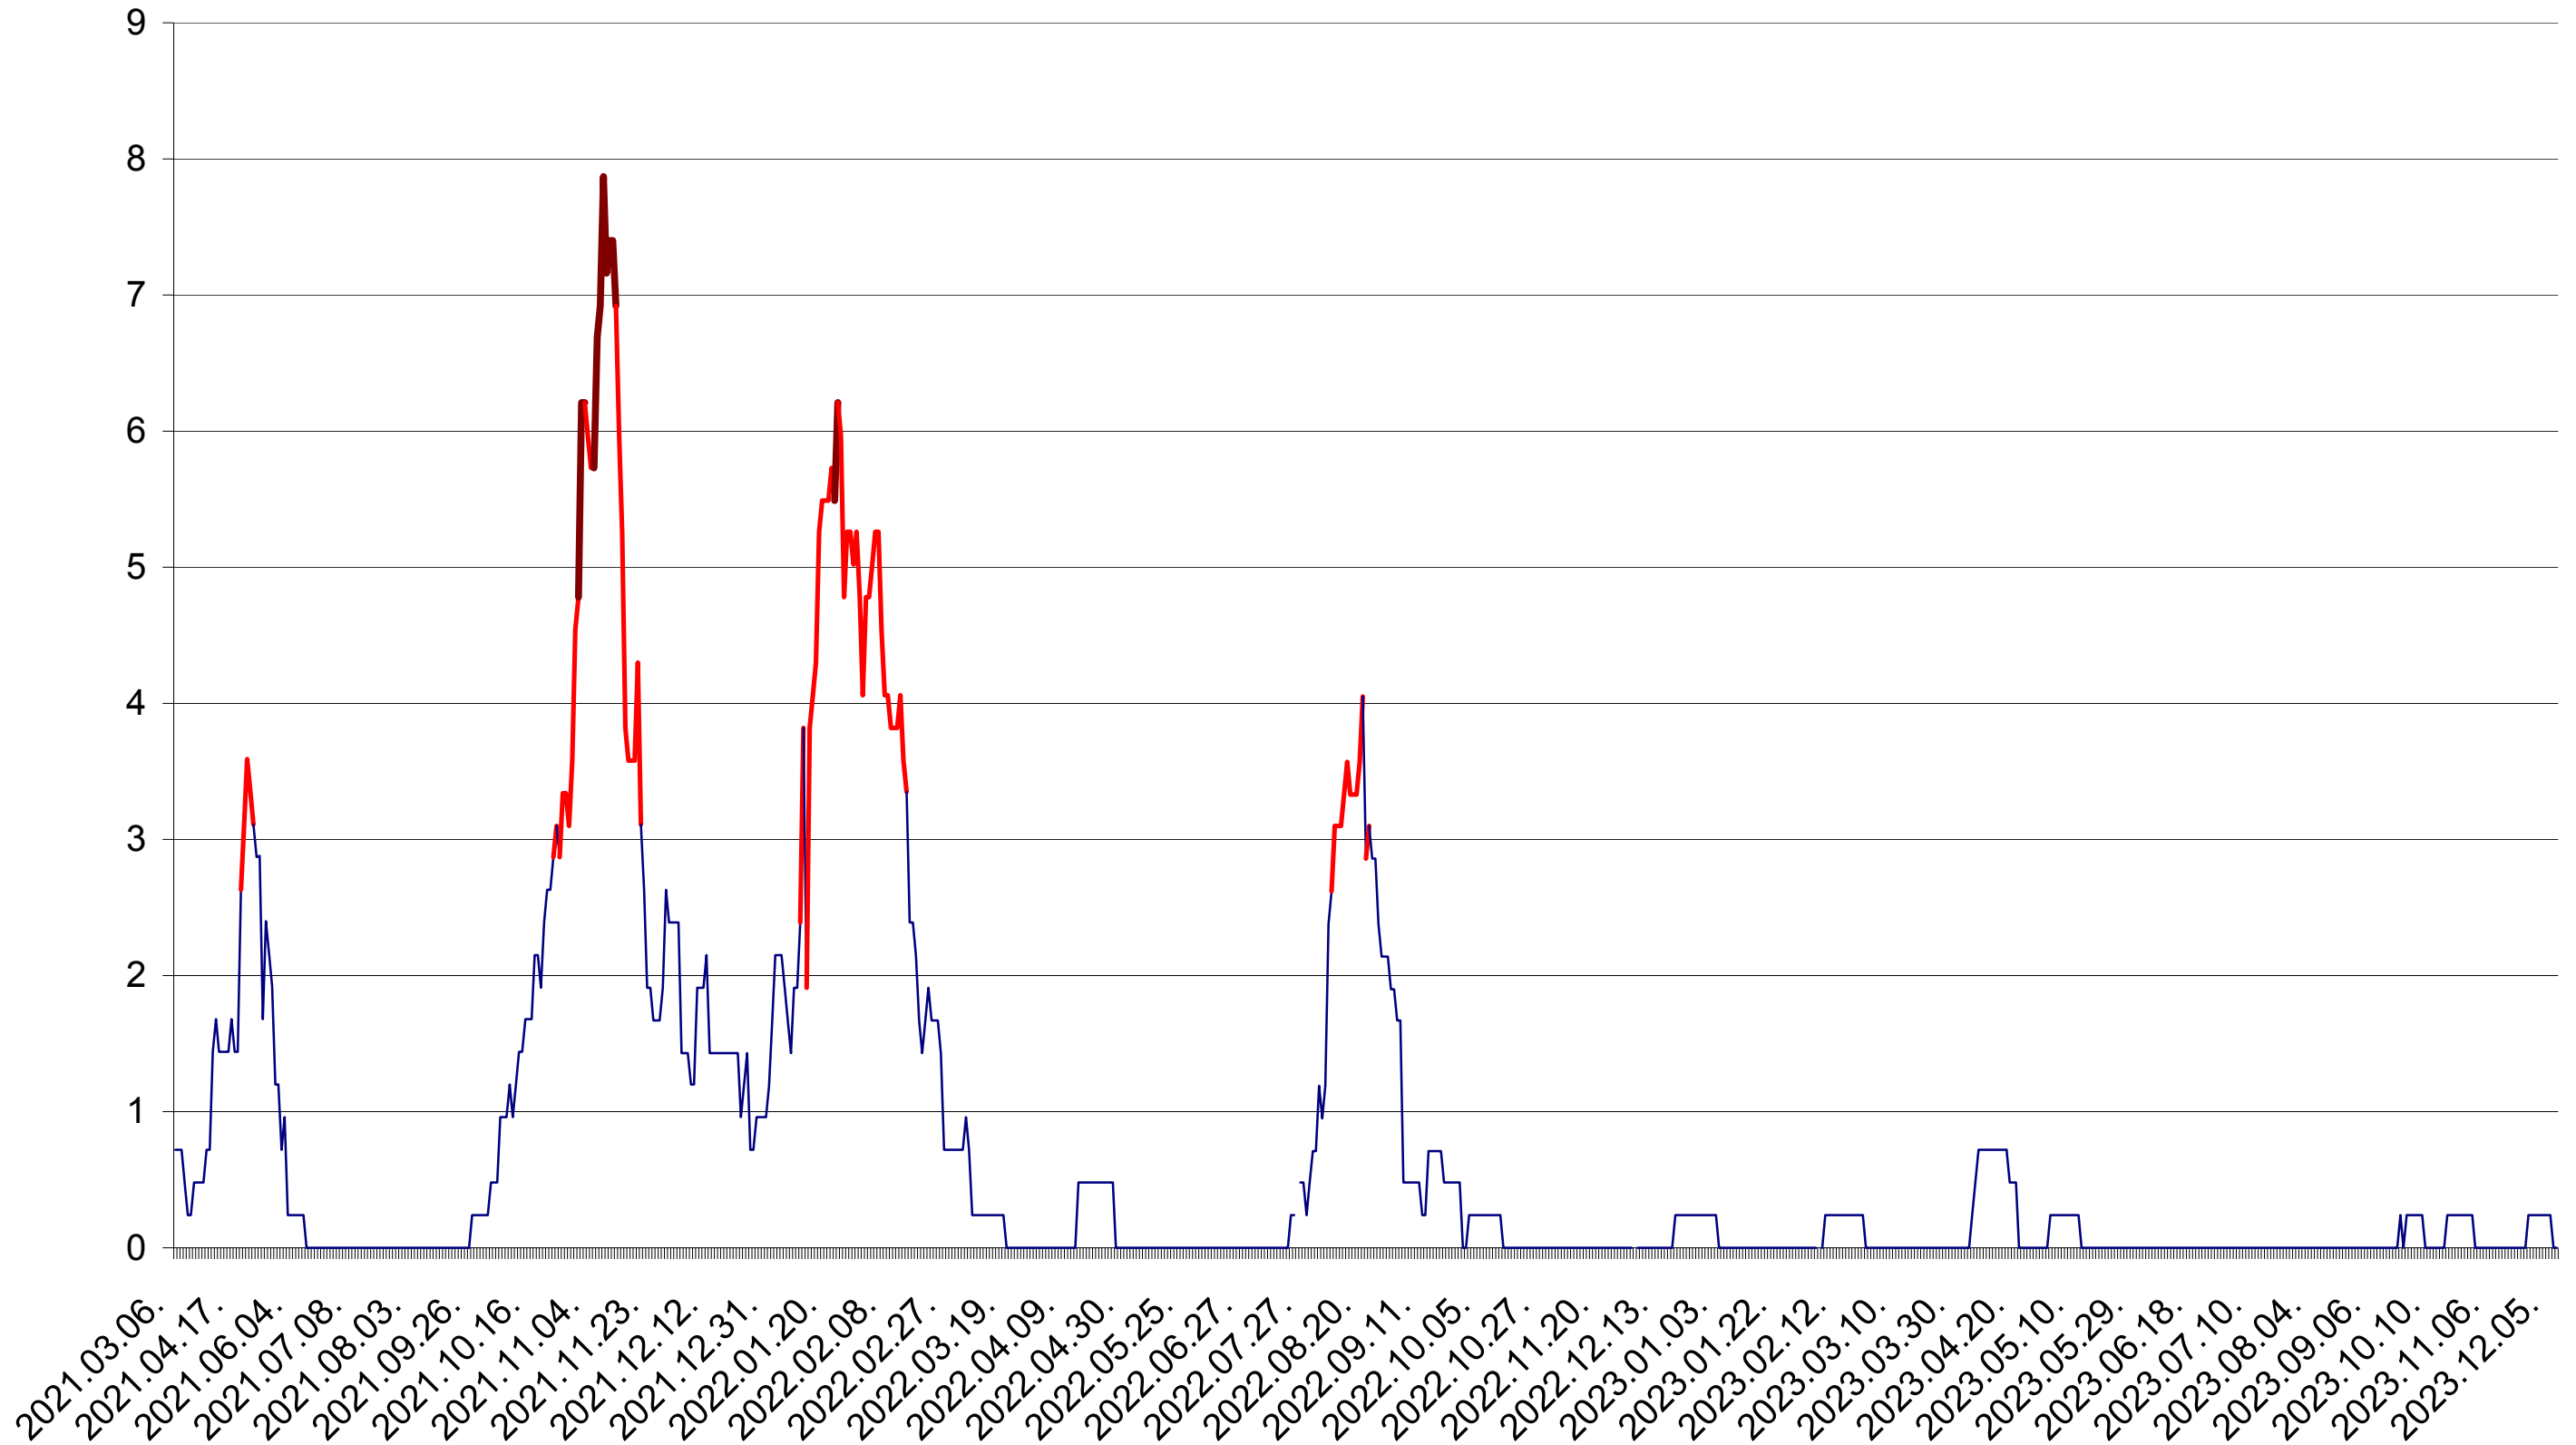

ORAȘ BĂLAN - Evolutia incidentei cumulate pe 14 zile la ‰ de locuitori
2021.03.07. - 2023.12.11.

BILBOR - Evolutia incidentei cumulate pe 14 zile la ‰ de locuitori
2021.03.07. - 2023.12.11.

ORAȘ BORSEC - Evolutia incidentei cumulate pe 14 zile la ‰ de locuitori
2021.03.07. - 2023.12.11.

CORBU - Evolutia incidentei cumulate pe 14 zile la ‰ de locuitori
2021.03.07. - 2023.12.11.

CORUND - Evolutia incidentei cumulate pe 14 zile la ‰ de locuitori
2021.03.07. - 2023.12.11.

COZMENI - Evolutia incidentei cumulate pe 14 zile la ‰ de locuitori
2021.03.07. - 2023.12.11.

ORAȘ CRISTURU SECUIESC - Evolutia incidentei cumulate pe 14 zile la ‰ de locuitori
2021.03.07. - 2023.12.11.

DĂNEȘTI - Evolutia incidentei cumulate pe 14 zile la ‰ de locuitori
2021.03.07. - 2023.12.11.

DÂRJIU - Evolutia incidentei cumulate pe 14 zile la ‰ de locuitori
2021.03.07. - 2023.12.11.

DEALU - Evolutia incidentei cumulate pe 14 zile la ‰ de locuitori
2021.03.07. - 2023.12.11.

DITRĂU - Evolutia incidentei cumulate pe 14 zile la ‰ de locuitori
2021.03.07. - 2023.12.11.