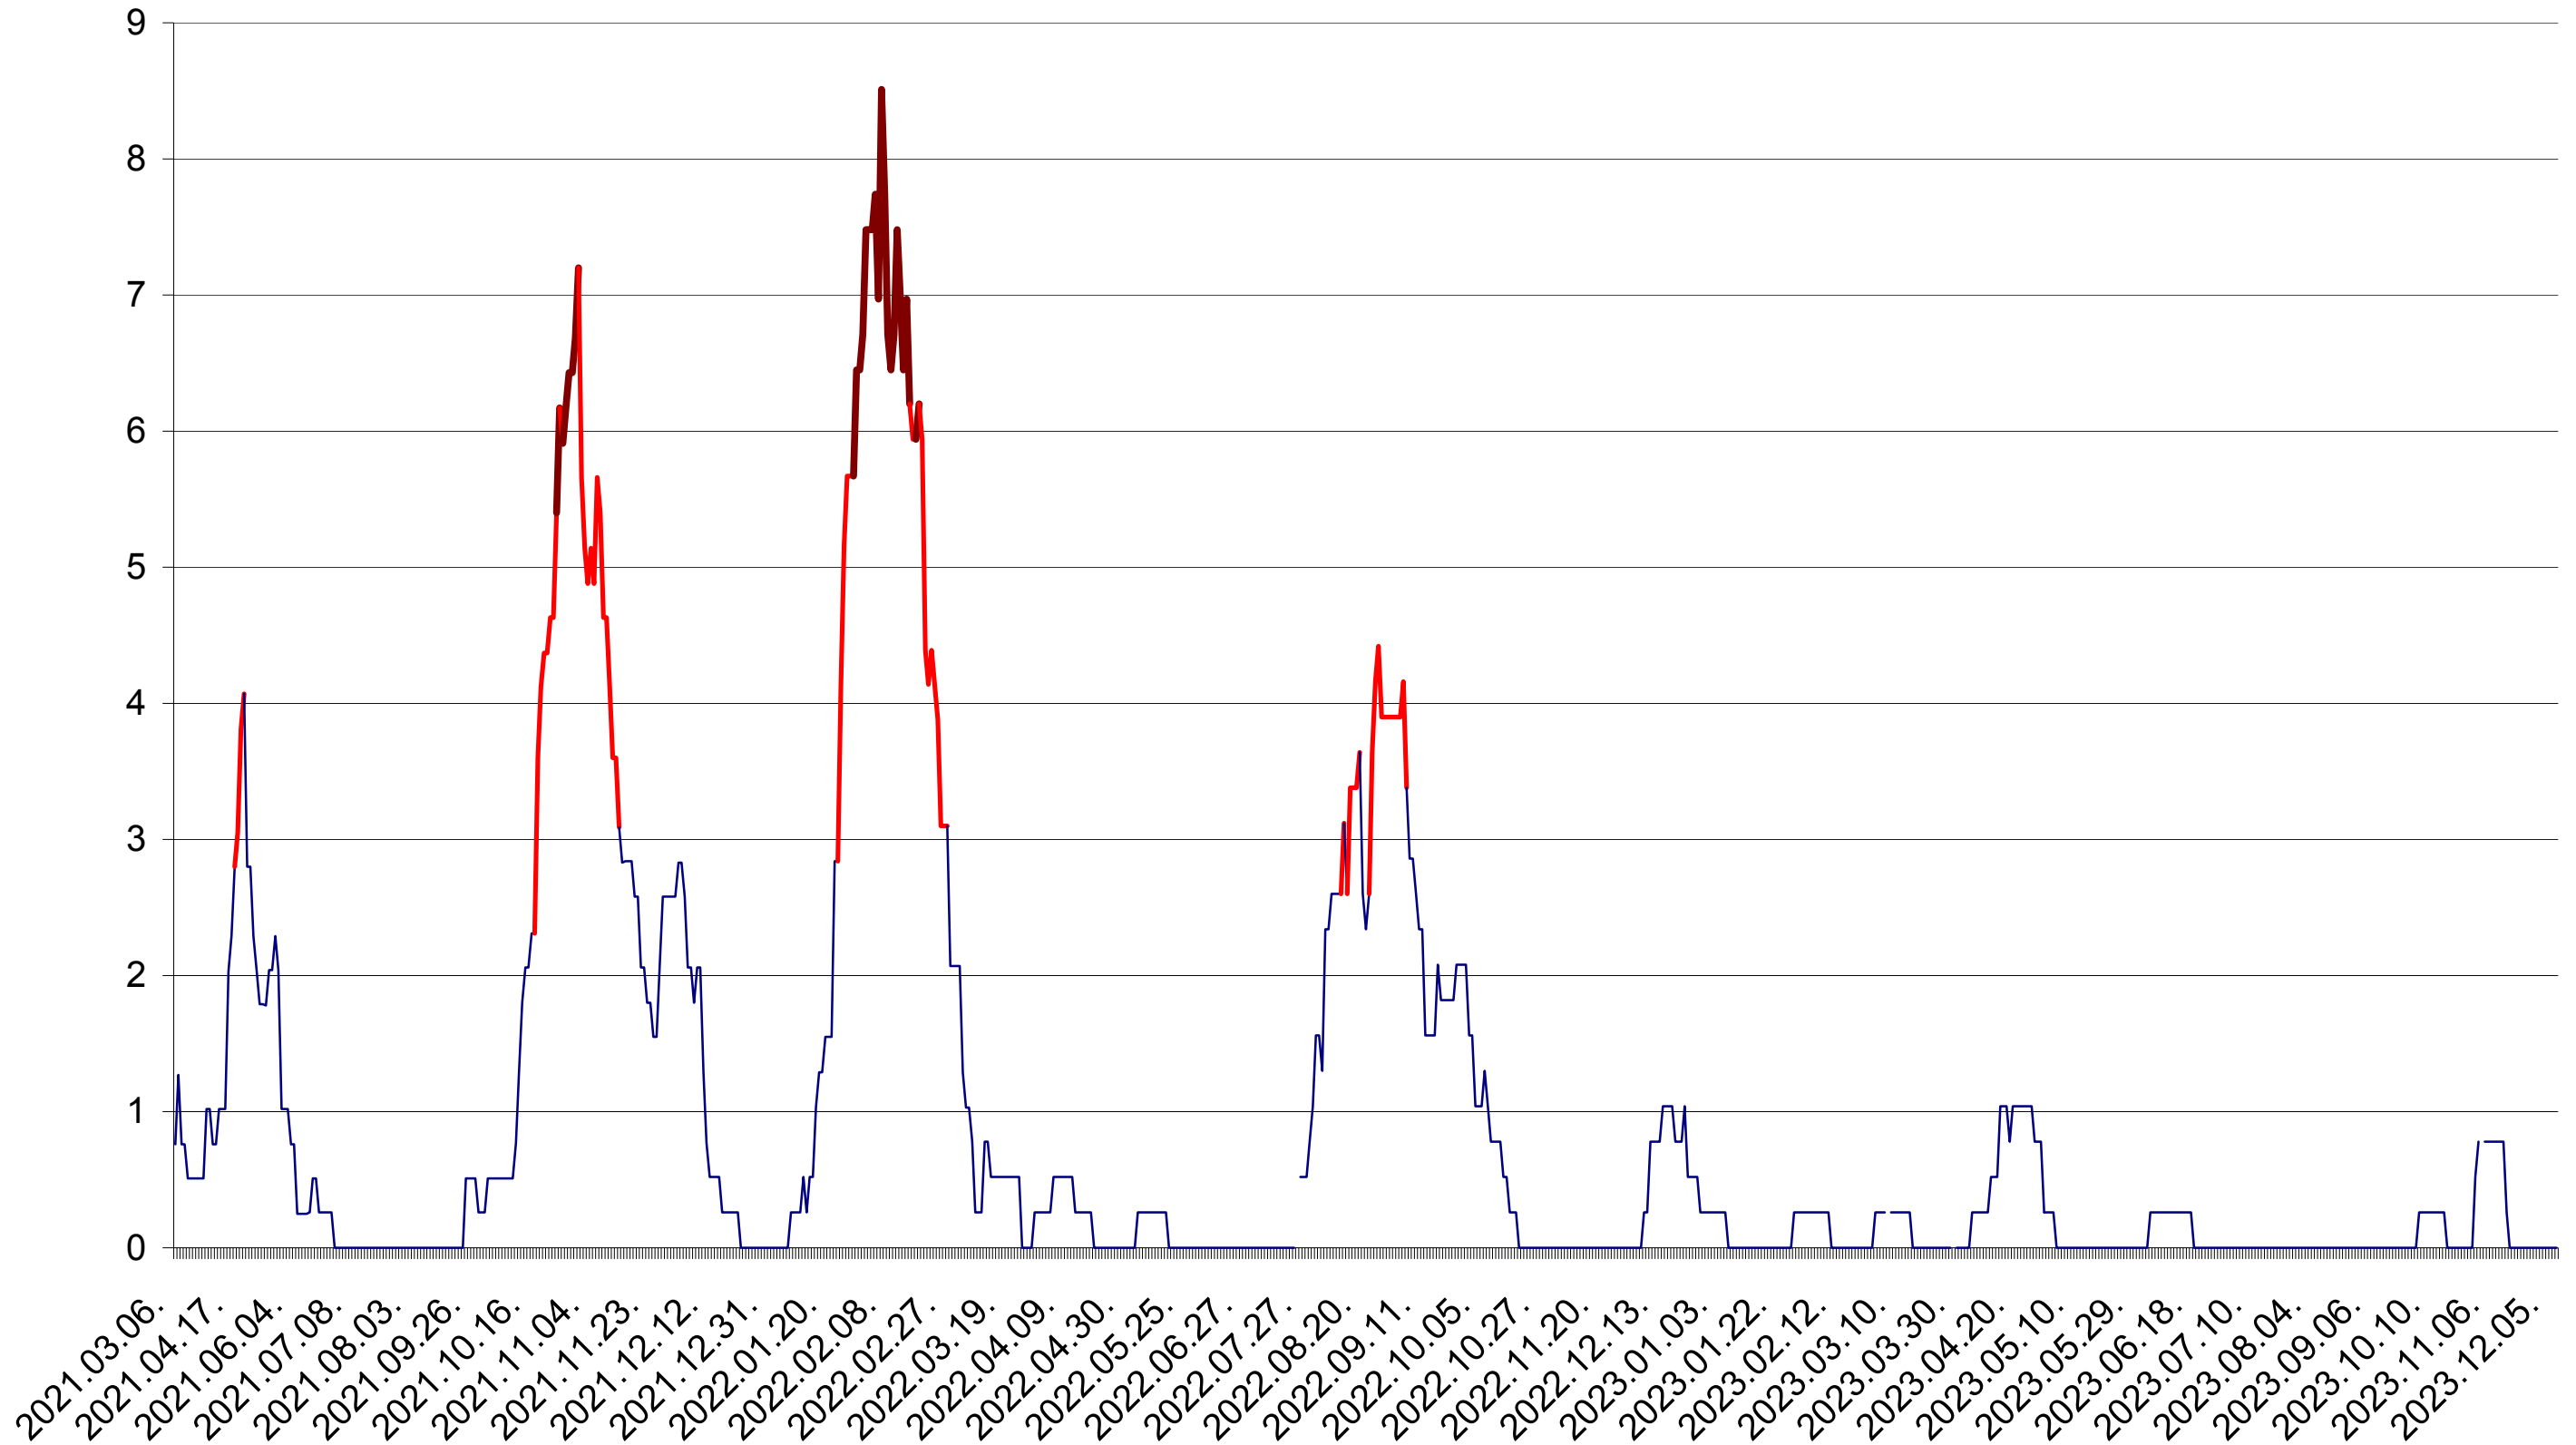

SUBCETATE - Evolutia incidentei cumulate pe 14 zile la % de locuitori
2021.03.07. - 2023.12.11.

ȘIMONEȘTI - Evolutia incidentei cumulate pe 14 zile la ‰ de locuitori
2021.03.07. - 2023.12.11.