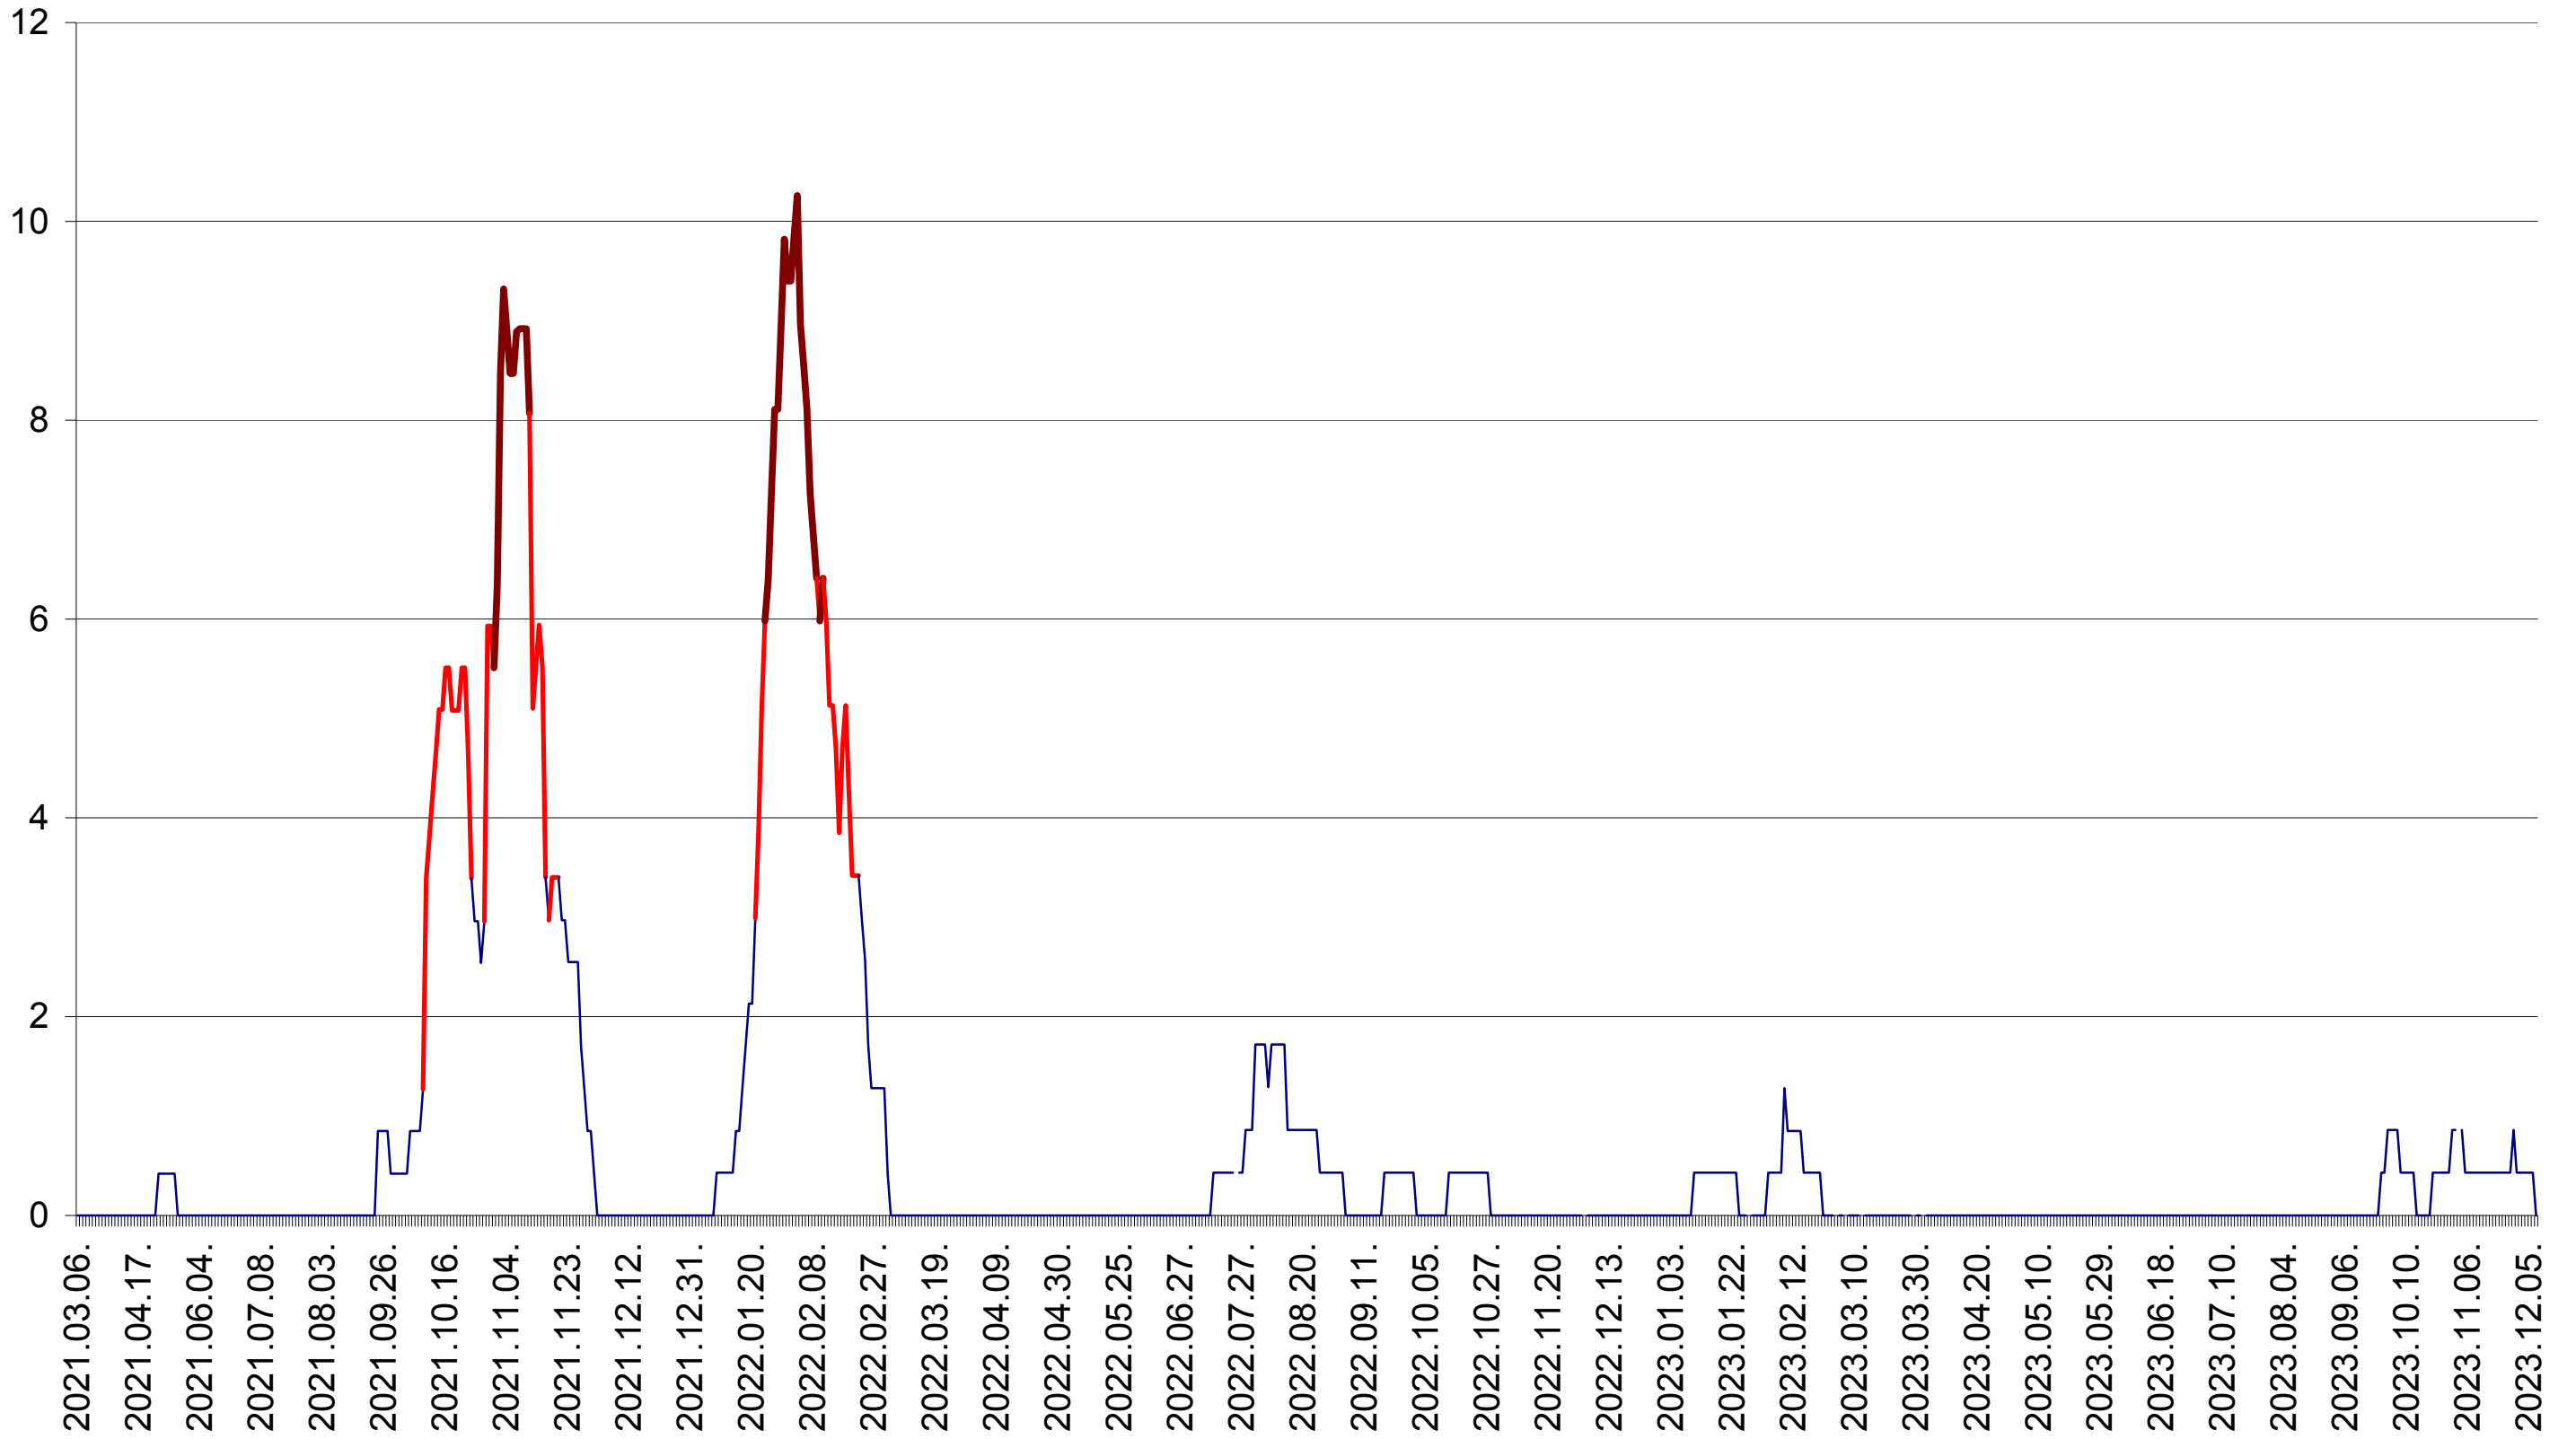

SÂNSIMION - Evolutia incidentei cumulate pe 14 zile la ‰ de locuitori
2021.03.07. - 2023.12.11.

SÂNMARTIN - Evolutia incidentei cumulate pe 14 zile la ‰ de locuitori
2021.03.07. - 2023.12.11.