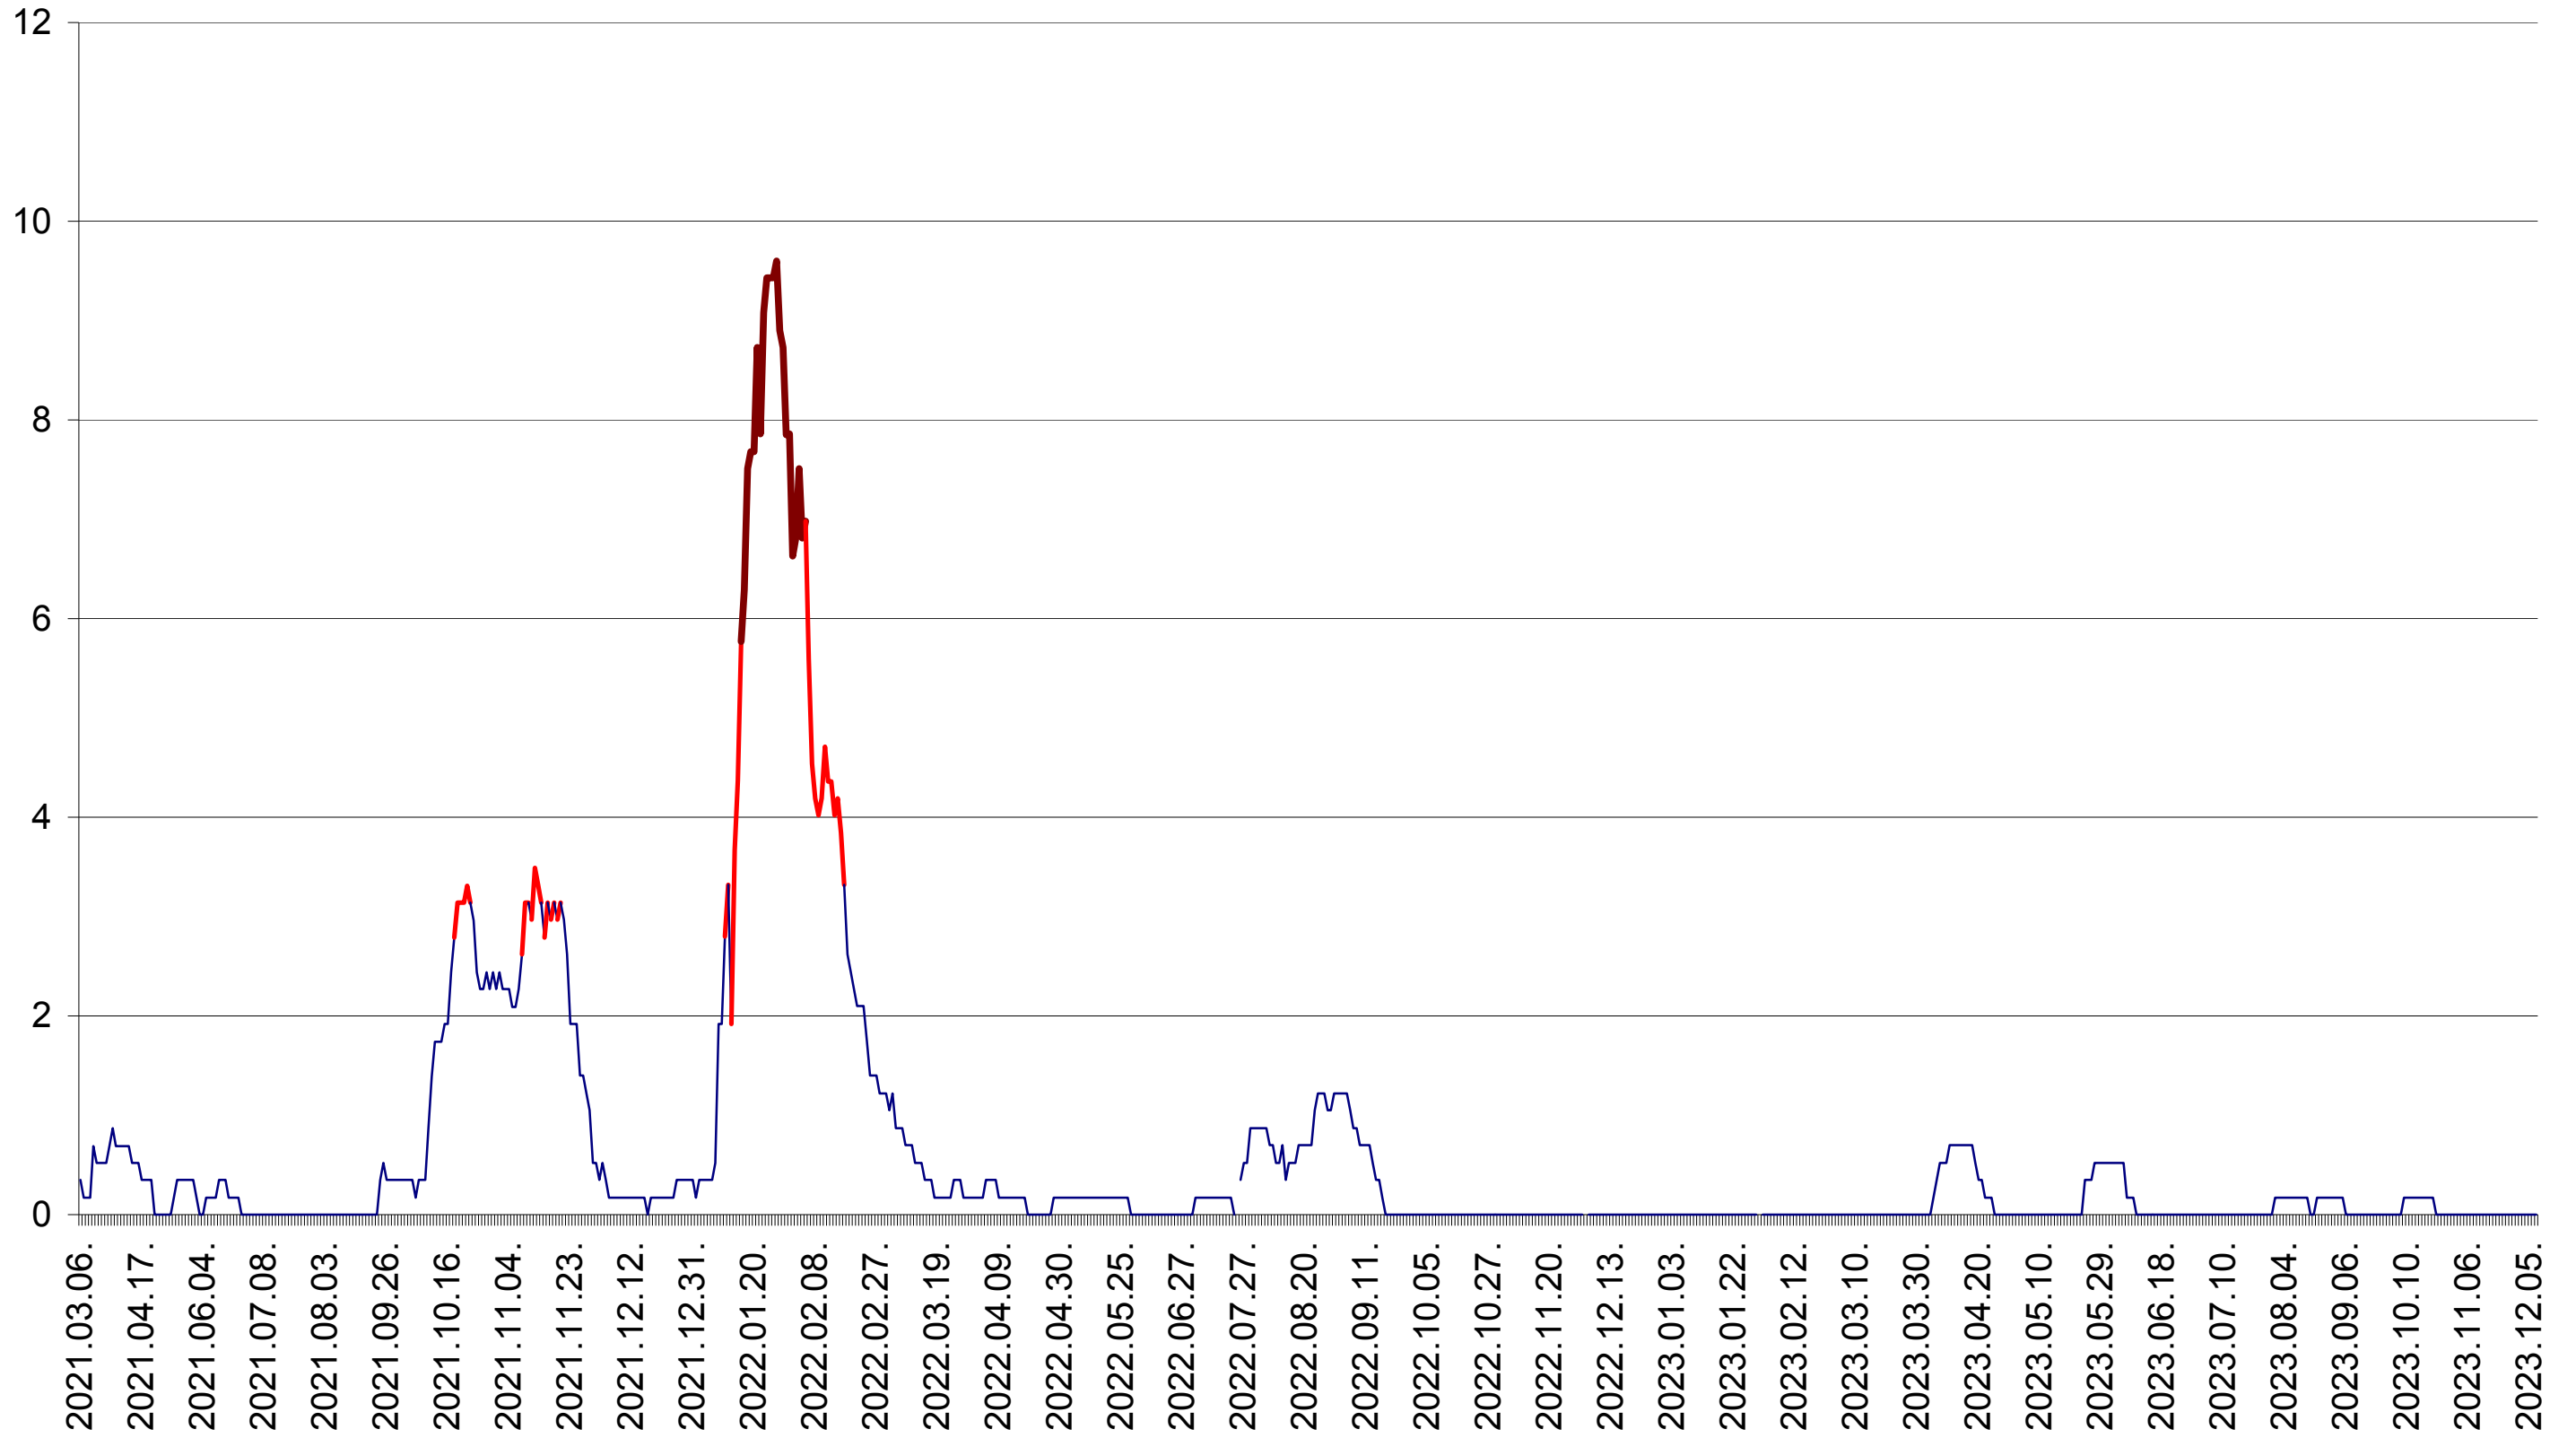

DÂRJIU - Evolutia incidentei cumulate pe 14 zile la ‰ de locuitori
2021.03.07. - 2023.12.11.

DEALU - Evolutia incidentei cumulate pe 14 zile la ‰ de locuitori
2021.03.07. - 2023.12.11.

DITRĂU - Evolutia incidentei cumulate pe 14 zile la ‰ de locuitori
2021.03.07. - 2023.12.11.

FELICENI - Evolutia incidentei cumulate pe 14 zile la ‰ de locuitori
2021.03.07. - 2023.12.11.

FRUMOASA - Evolutia incidentei cumulate pe 14 zile la ‰ de locuitori
2021.03.07. - 2023.12.11.

GĂLĂUȚAȘ - Evolutia incidentei cumulate pe 14 zile la ‰ de locuitori
2021.03.07. - 2023.12.11.

MUNICIPIUL GHEORGHENI - Evolutia incidentei cumulate pe 14 zile la ‰ de locuitori
2021.03.07. - 2023.12.11.

JOSENI - Evolutia incidentei cumulate pe 14 zile la ‰ de locuitori
2021.03.07. - 2023.12.11.

LĂZAREA - Evolutia incidentei cumulate pe 14 zile la ‰ de locuitori
2021.03.07. - 2023.12.11.

LELICENI - Evolutia incidentei cumulate pe 14 zile la ‰ de locuitori
2021.03.07. - 2023.12.11.

LUETA - Evolutia incidentei cumulate pe 14 zile la ‰ de locuitori
2021.03.07. - 2023.12.11.

LUNCA DE JOS - Evolutia incidentei cumulate pe 14 zile la ‰ de locuitori
2021.03.07. - 2023.12.11.