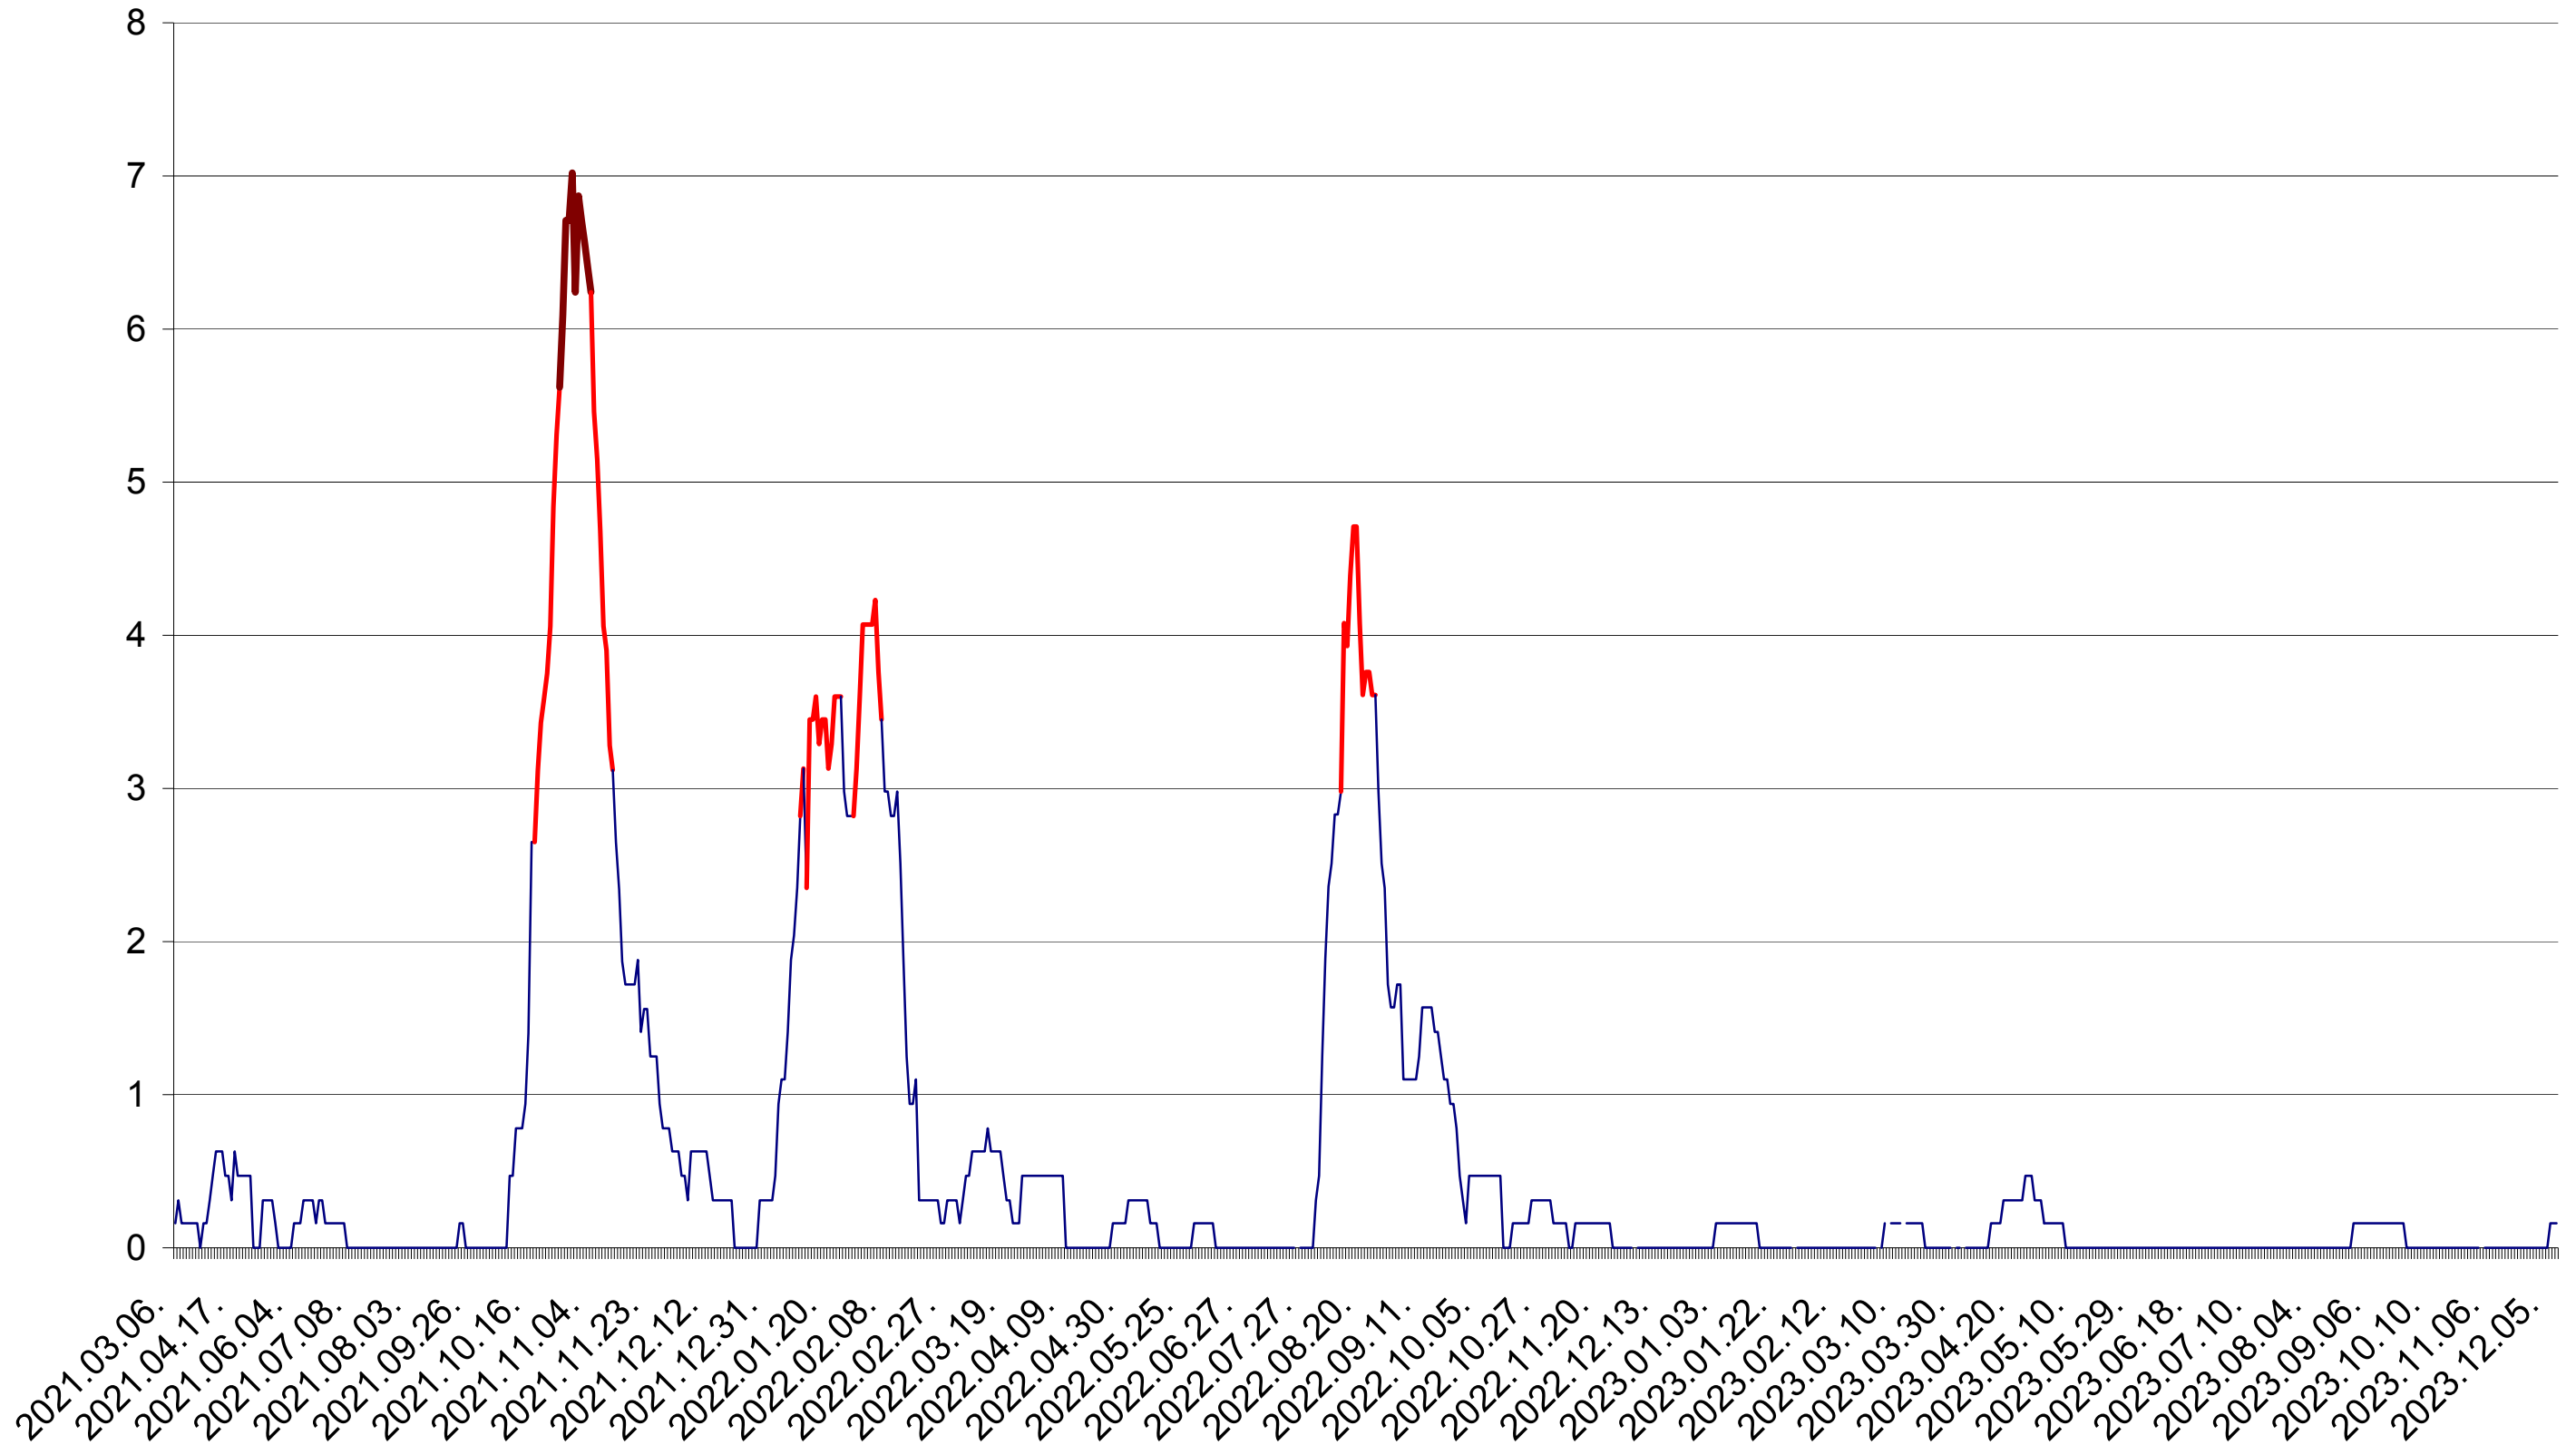

PLĂIEȘII DE JOS - Evolutia incidentei cumulate pe 14 zile la ‰ de locuitori
2021.03.07. - 2023.12.11.

PORUMBENI - Evolutia incidentei cumulate pe 14 zile la ‰ de locuitori
2021.03.07. - 2023.12.11.

PRAID - Evolutia incidentei cumulate pe 14 zile la ‰ de locuitori
2021.03.07. - 2023.12.11.

RACU - Evolutia incidentei cumulate pe 14 zile la ‰ de locuitori
2021.03.07. - 2023.12.11.

REMETEA - Evolutia incidentei cumulate pe 14 zile la ‰ de locuitori
2021.03.07. - 2023.12.11.

SĂCEL - Evolutia incidentei cumulate pe 14 zile la ‰ de locuitori
2021.03.07. - 2023.12.11.