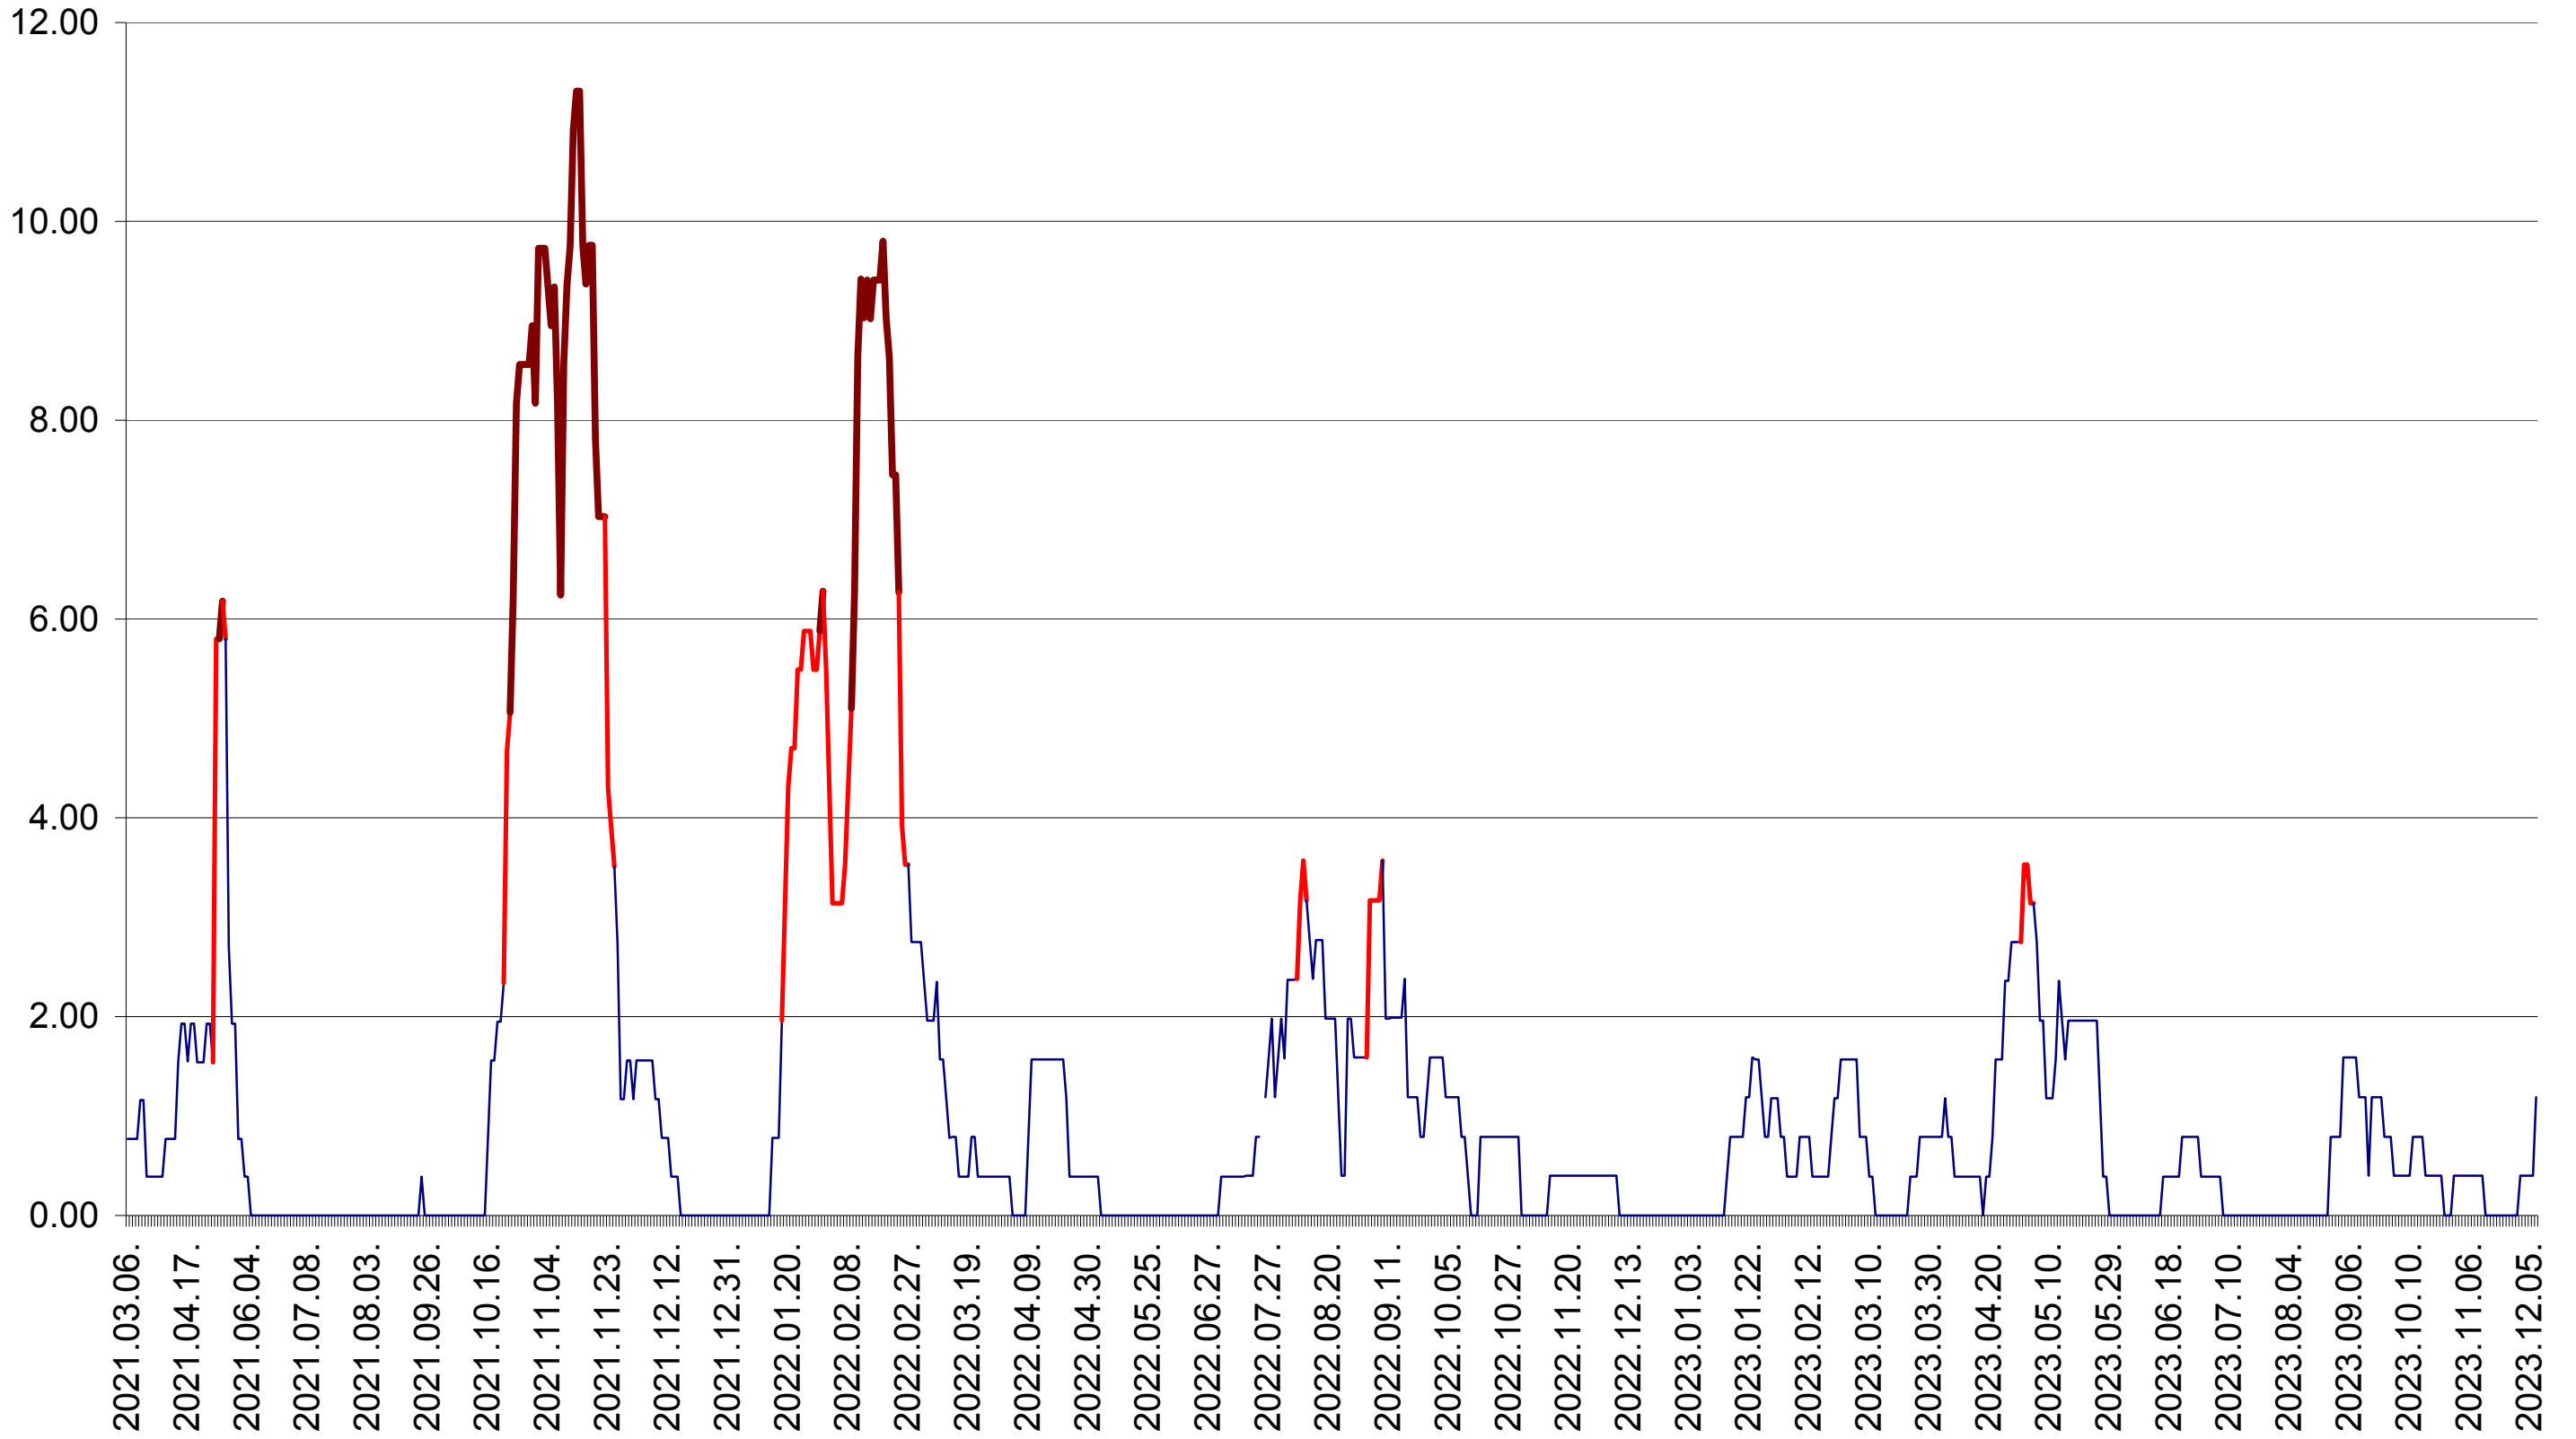

ATID - Evolutia incidentei cumulate pe 14 zile la ‰ de locuitori
2021.03.07. - 2023.12.11.

AVRĂMEȘTI - Evolutia incidentei cumulate pe 14 zile la ‰ de locuitori
2021.03.07. - 2023.12.11.

ORAȘ BĂILE TUȘNAD - Evolutia incidentei cumulate pe 14 zile la ‰ de locuitori
2021.03.07. - 2023.12.11.

ORAȘ BĂLAN - Evolutia incidentei cumulate pe 14 zile la ‰ de locuitori
2021.03.07. - 2023.12.11.

BILBOR - Evolutia incidentei cumulate pe 14 zile la ‰ de locuitori
2021.03.07. - 2023.12.11.

ORAȘ BORSEC - Evolutia incidentei cumulate pe 14 zile la ‰ de locuitori
2021.03.07. - 2023.12.11.

BRĂDEȘTI - Evolutia incidentei cumulate pe 14 zile la ‰ de locuitori
2021.03.07. - 2023.12.11.

CĂPĂLNIȚA - Evolutia incidentei cumulate pe 14 zile la ‰ de locuitori
2021.03.07. - 2023.12.11.

CÂRȚA - Evolutia incidentei cumulate pe 14 zile la ‰ de locuitori
2021.03.07. - 2023.12.11.