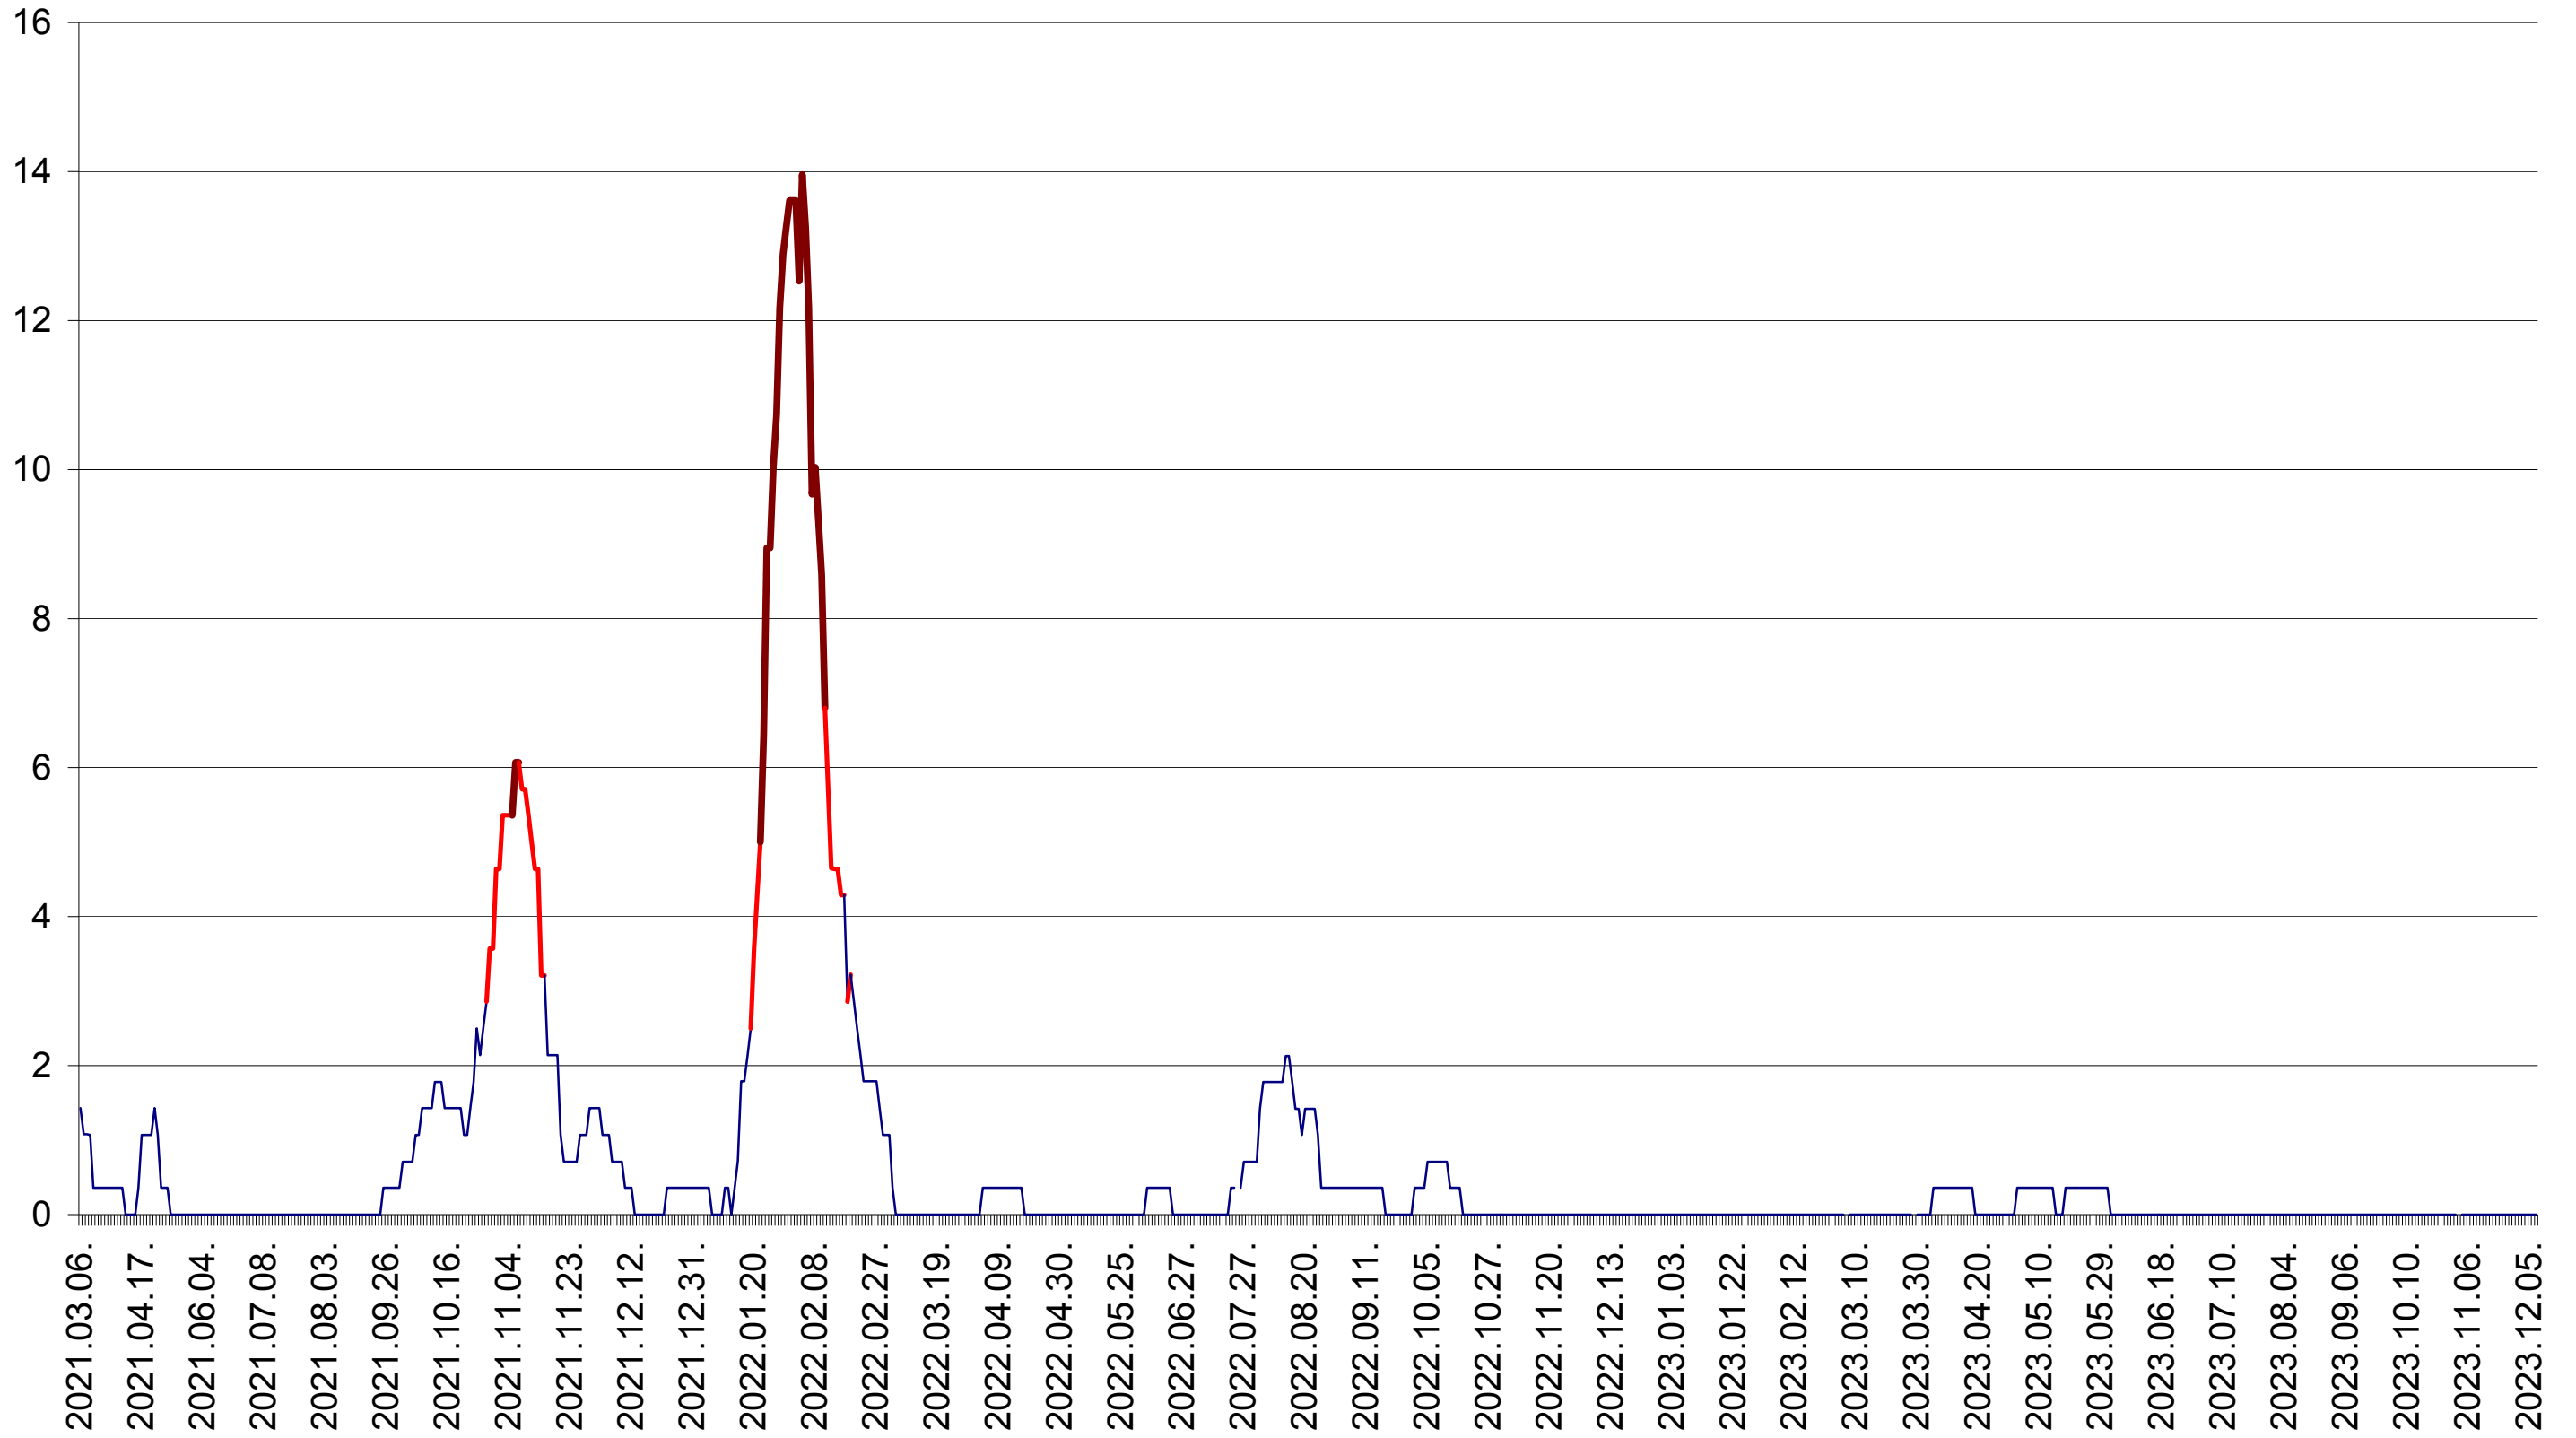

ȘIMONEȘTI - Evolutia incidentei cumulate pe 14 zile la ‰ de locuitori
2021.03.07. - 2023.12.11.

SICULENI - Evolutia incidentei cumulate pe 14 zile la ‰ de locuitori
2021.03.07. - 2023.12.11.