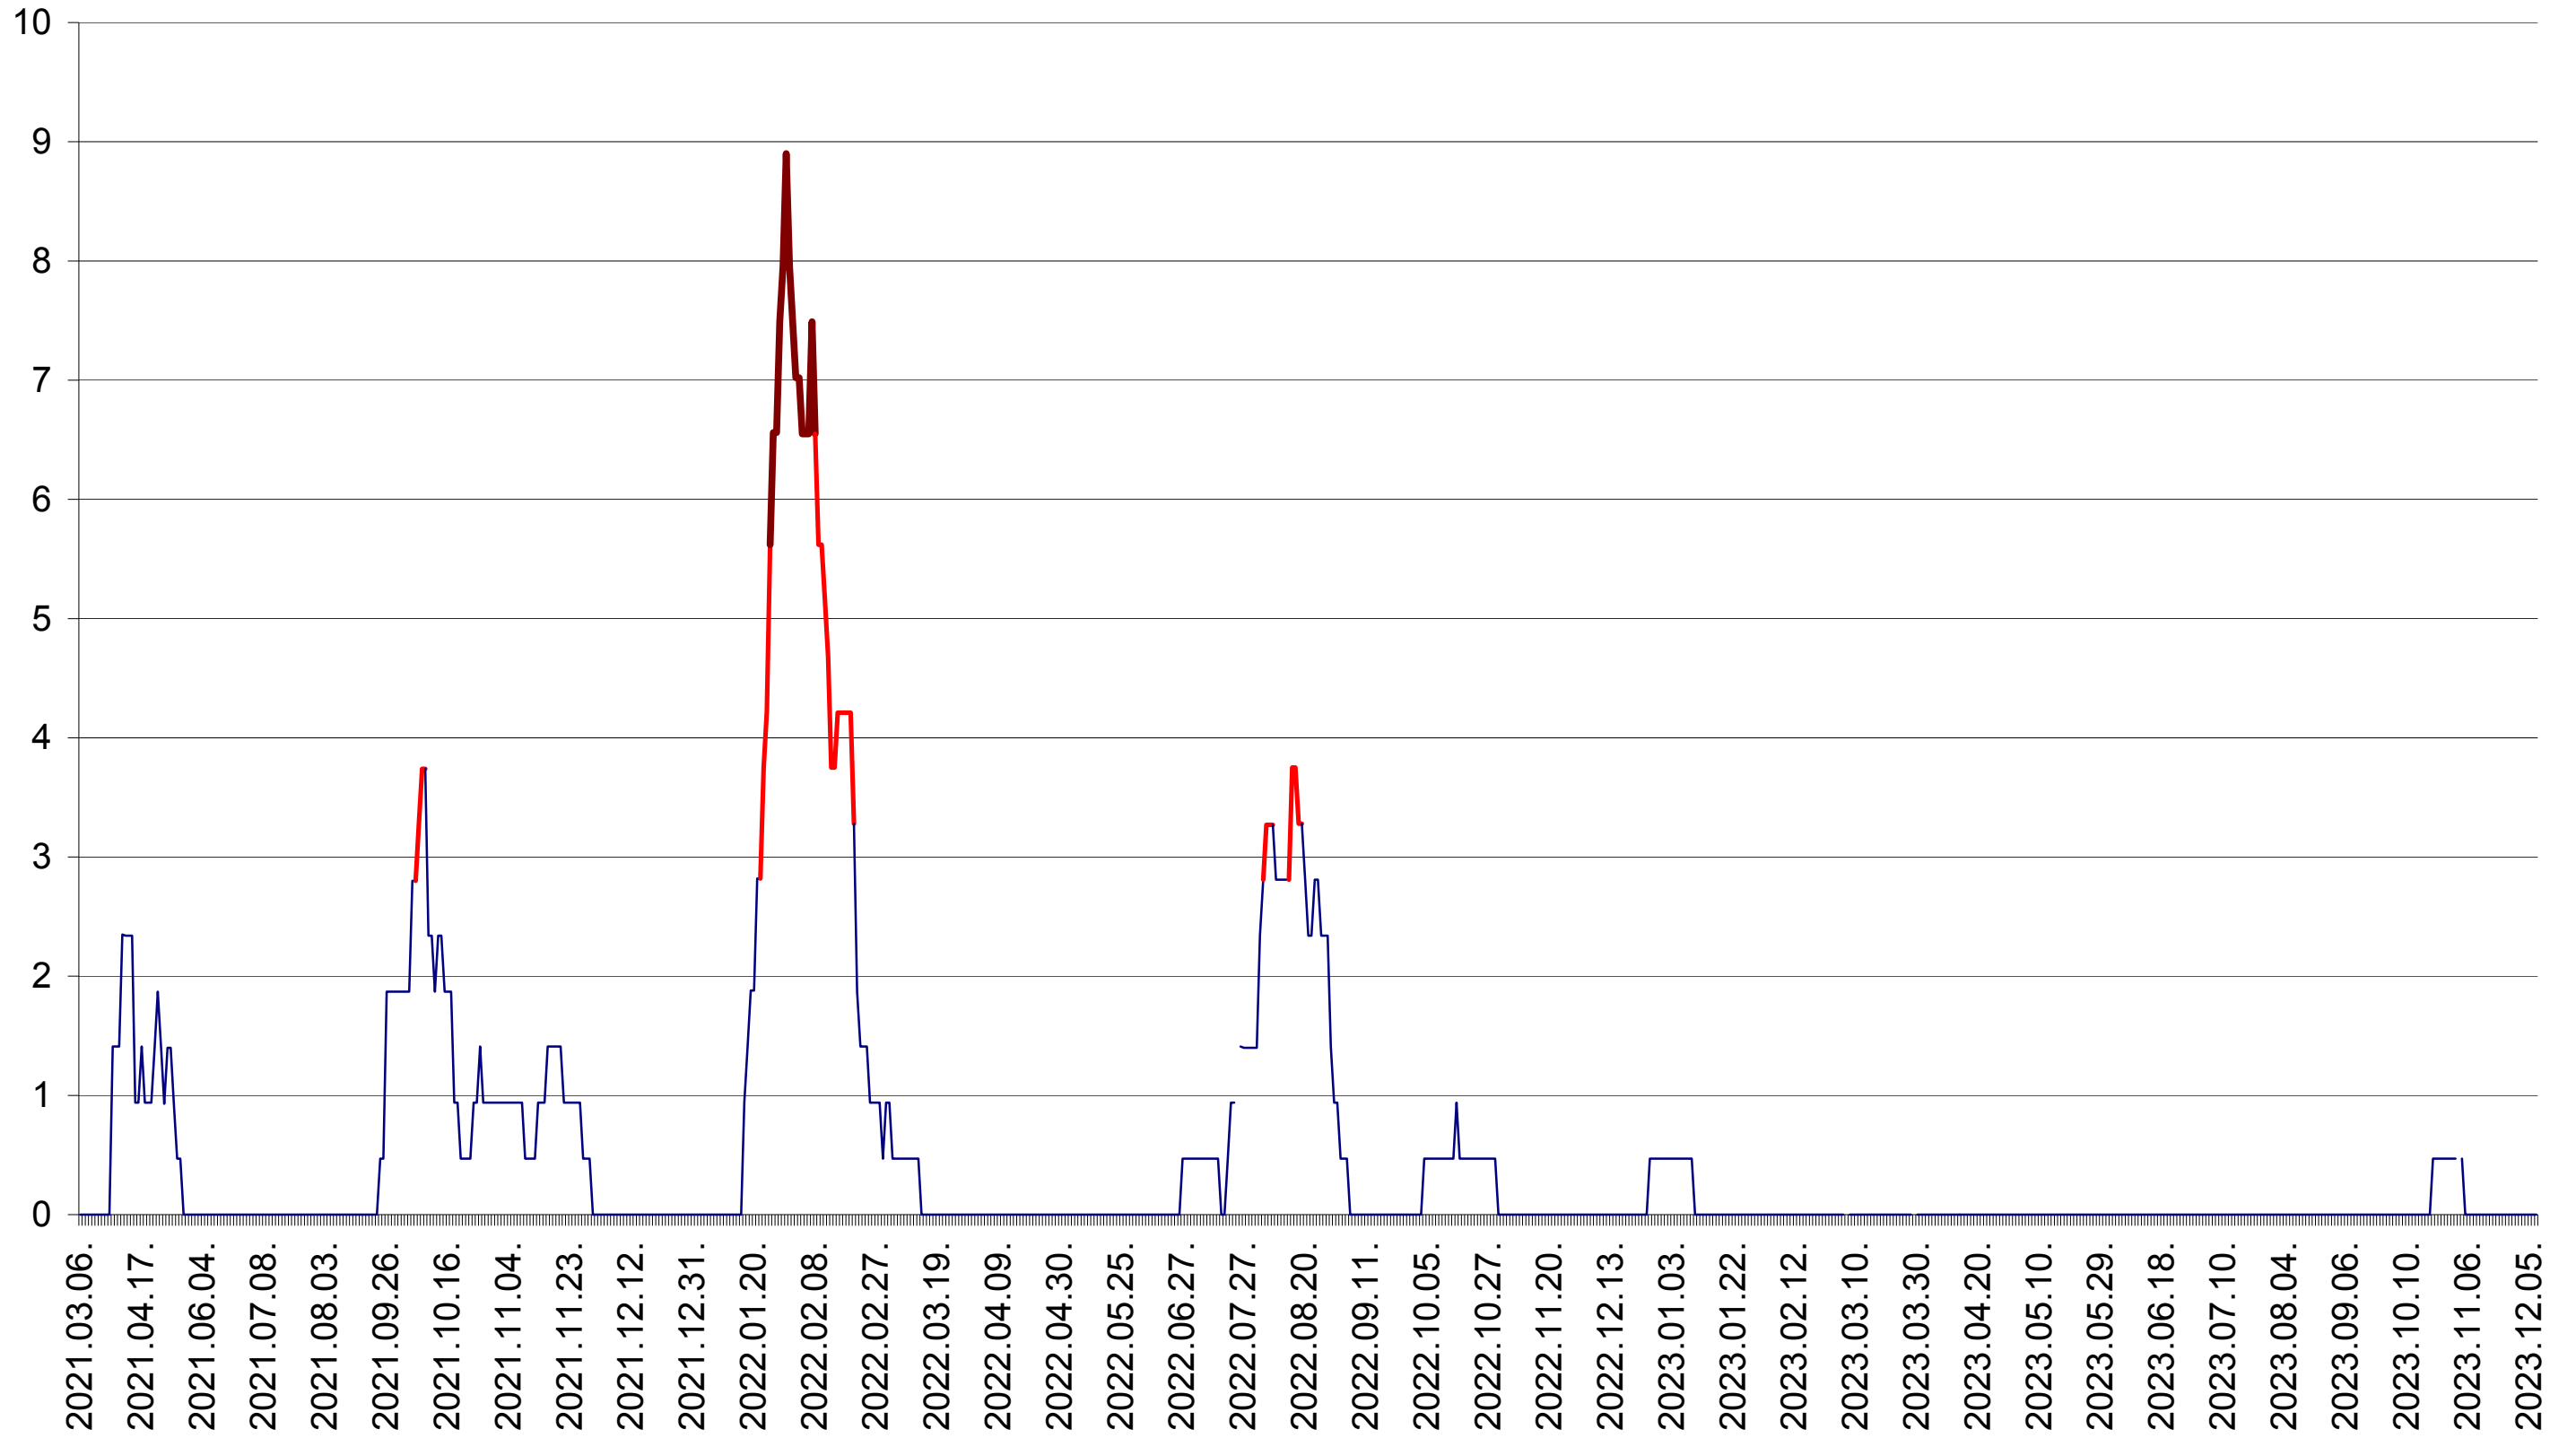

SECUIENI - Evolutia incidentei cumulate pe 14 zile la ‰ de locuitori
2021.03.07. - 2023.12.11.

SATU MARE - Evolutia incidentei cumulate pe 14 zile la ‰ de locuitori
2021.03.07. - 2023.12.11.