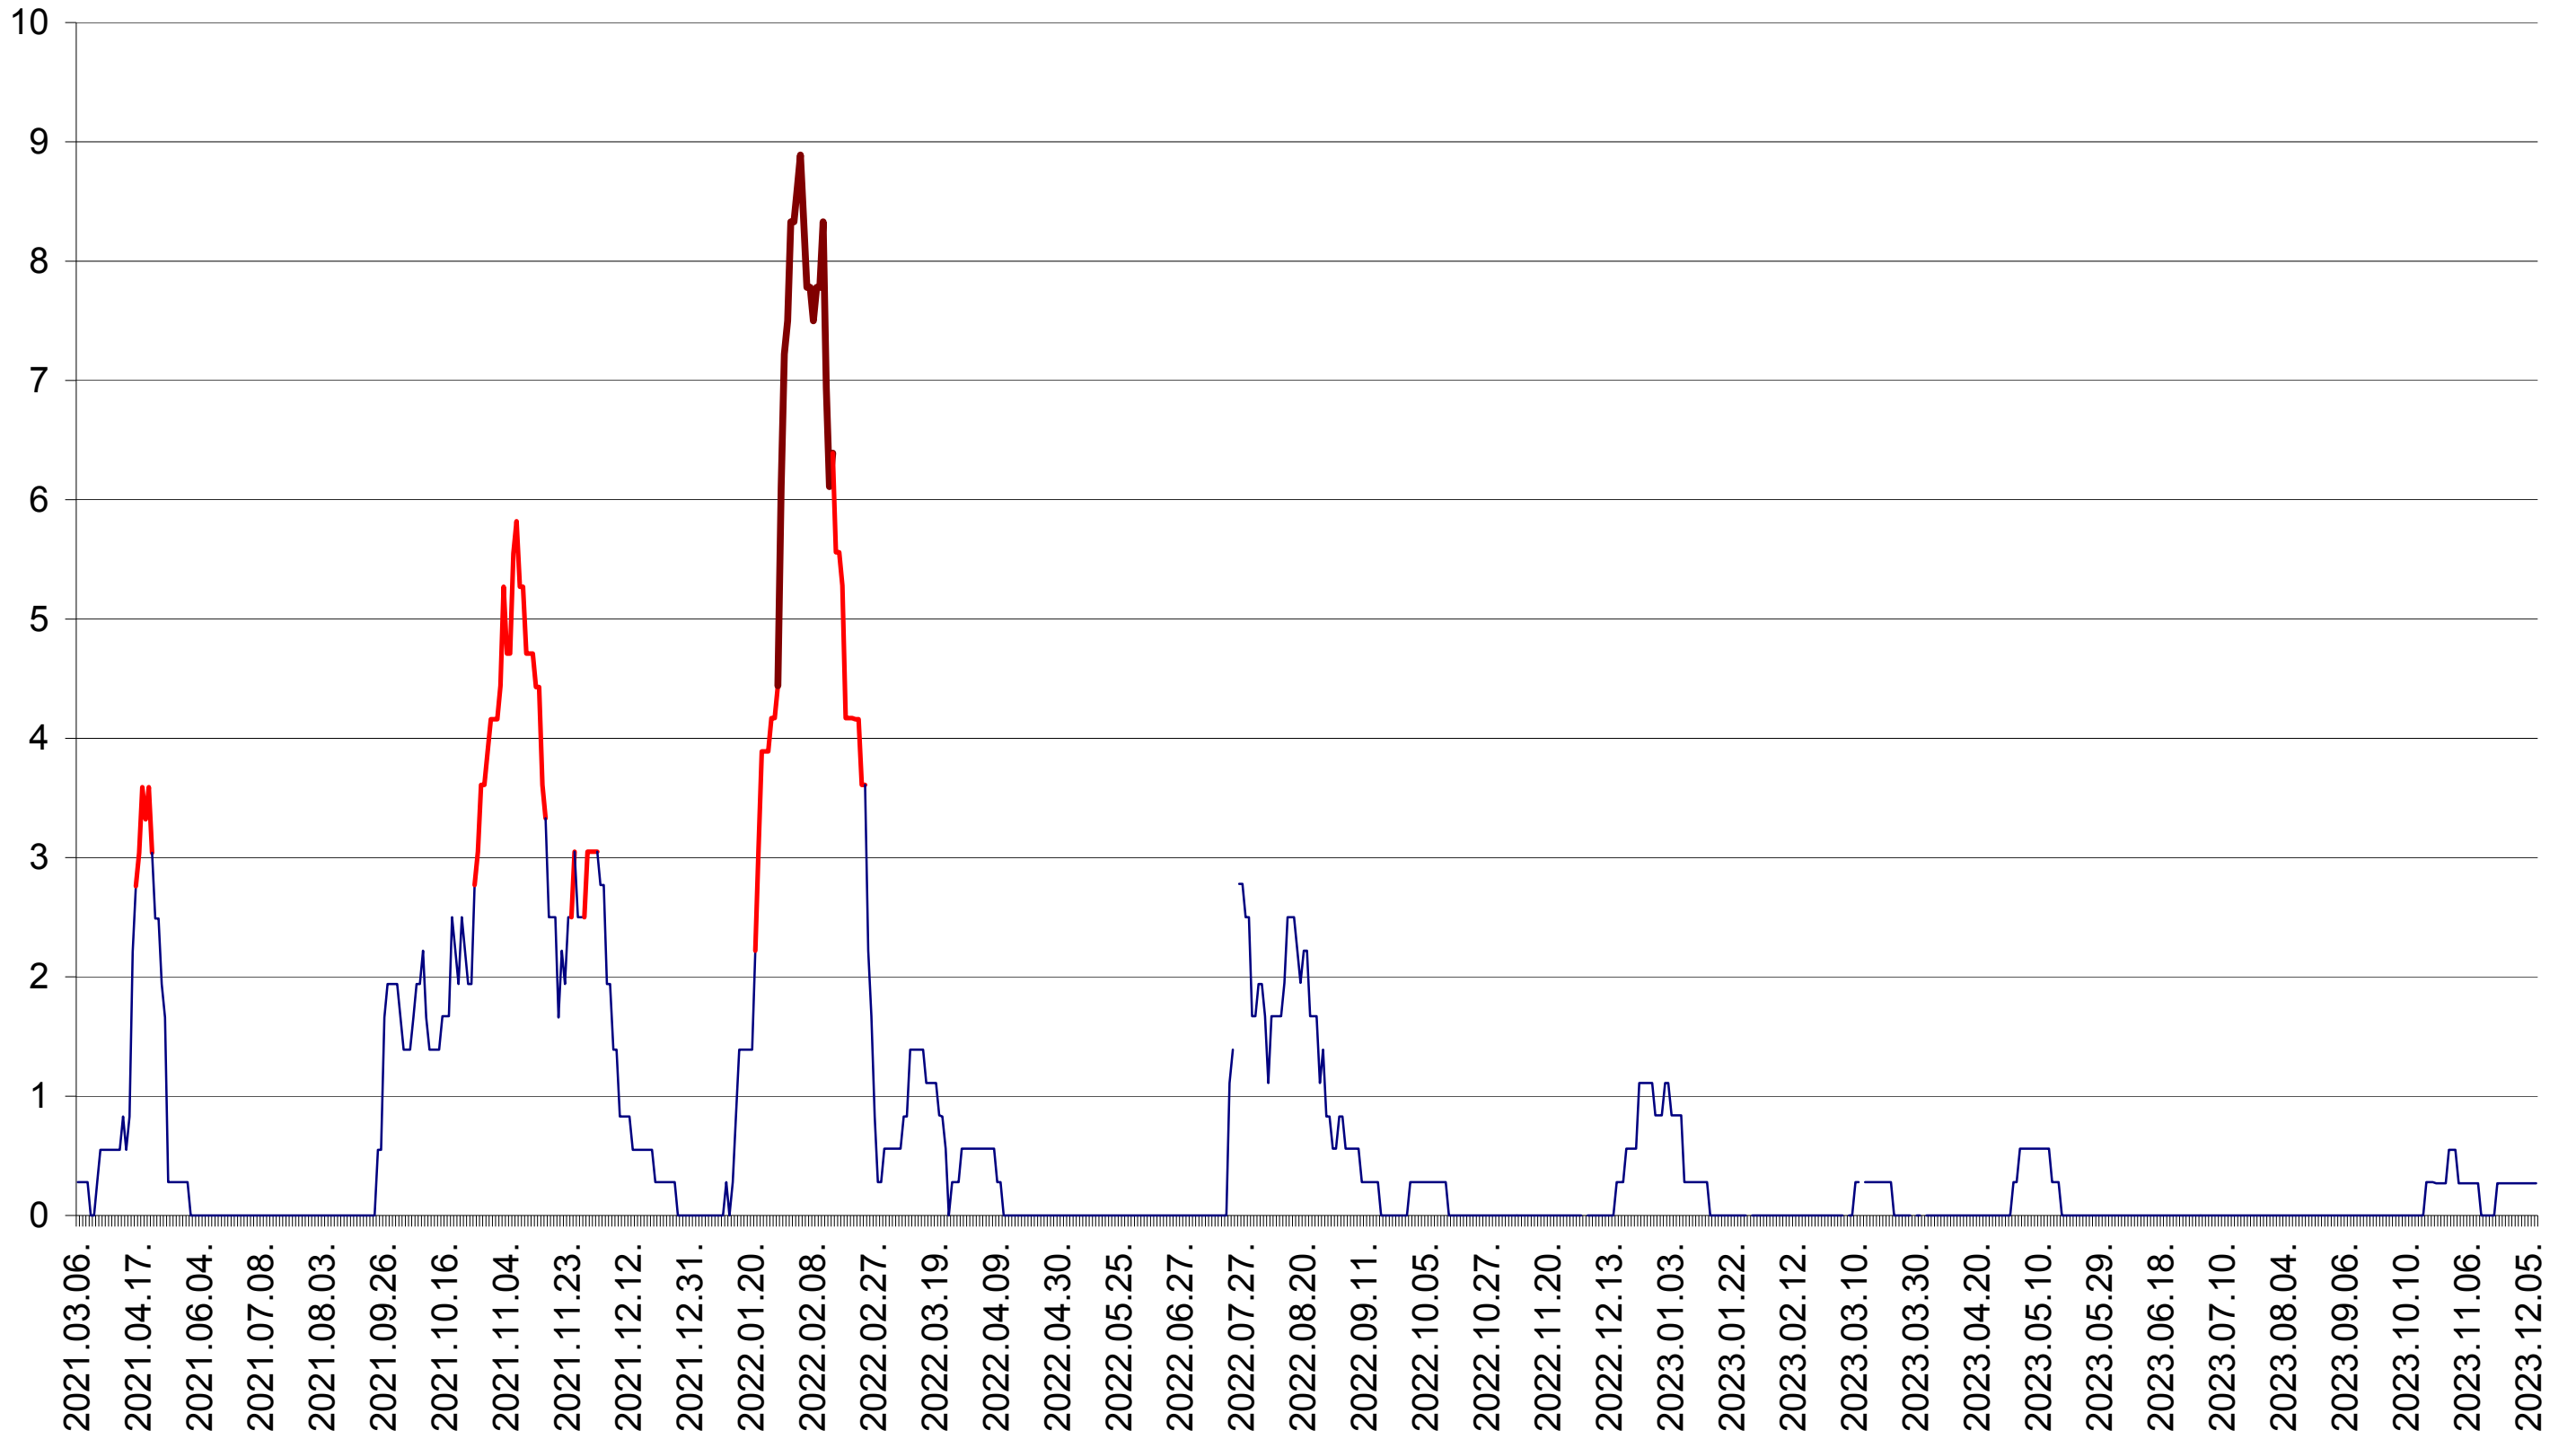

MĂRTINIȘ - Evolutia incidentei cumulate pe 14 zile la ‰ de locuitori
2021.03.07. - 2023.12.11.

MEREȘTI - Evolutia incidentei cumulate pe 14 zile la ‰ de locuitori
2021.03.07. - 2023.12.11.

MUNICIPIUL MIERCUREA-CIUC - Evolutia incidentei cumulate pe 14 zile la ‰ de locuitori
2021.03.07. - 2023.12.11.

MIHĂILENI - Evolutia incidentei cumulate pe 14 zile la ‰ de locuitori
2021.03.07. - 2023.12.11.

MUGENI - Evolutia incidentei cumulate pe 14 zile la ‰ de locuitori
2021.03.07. - 2023.12.11.

OCLAND - Evolutia incidentei cumulate pe 14 zile la ‰ de locuitori
2021.03.07. - 2023.12.11.