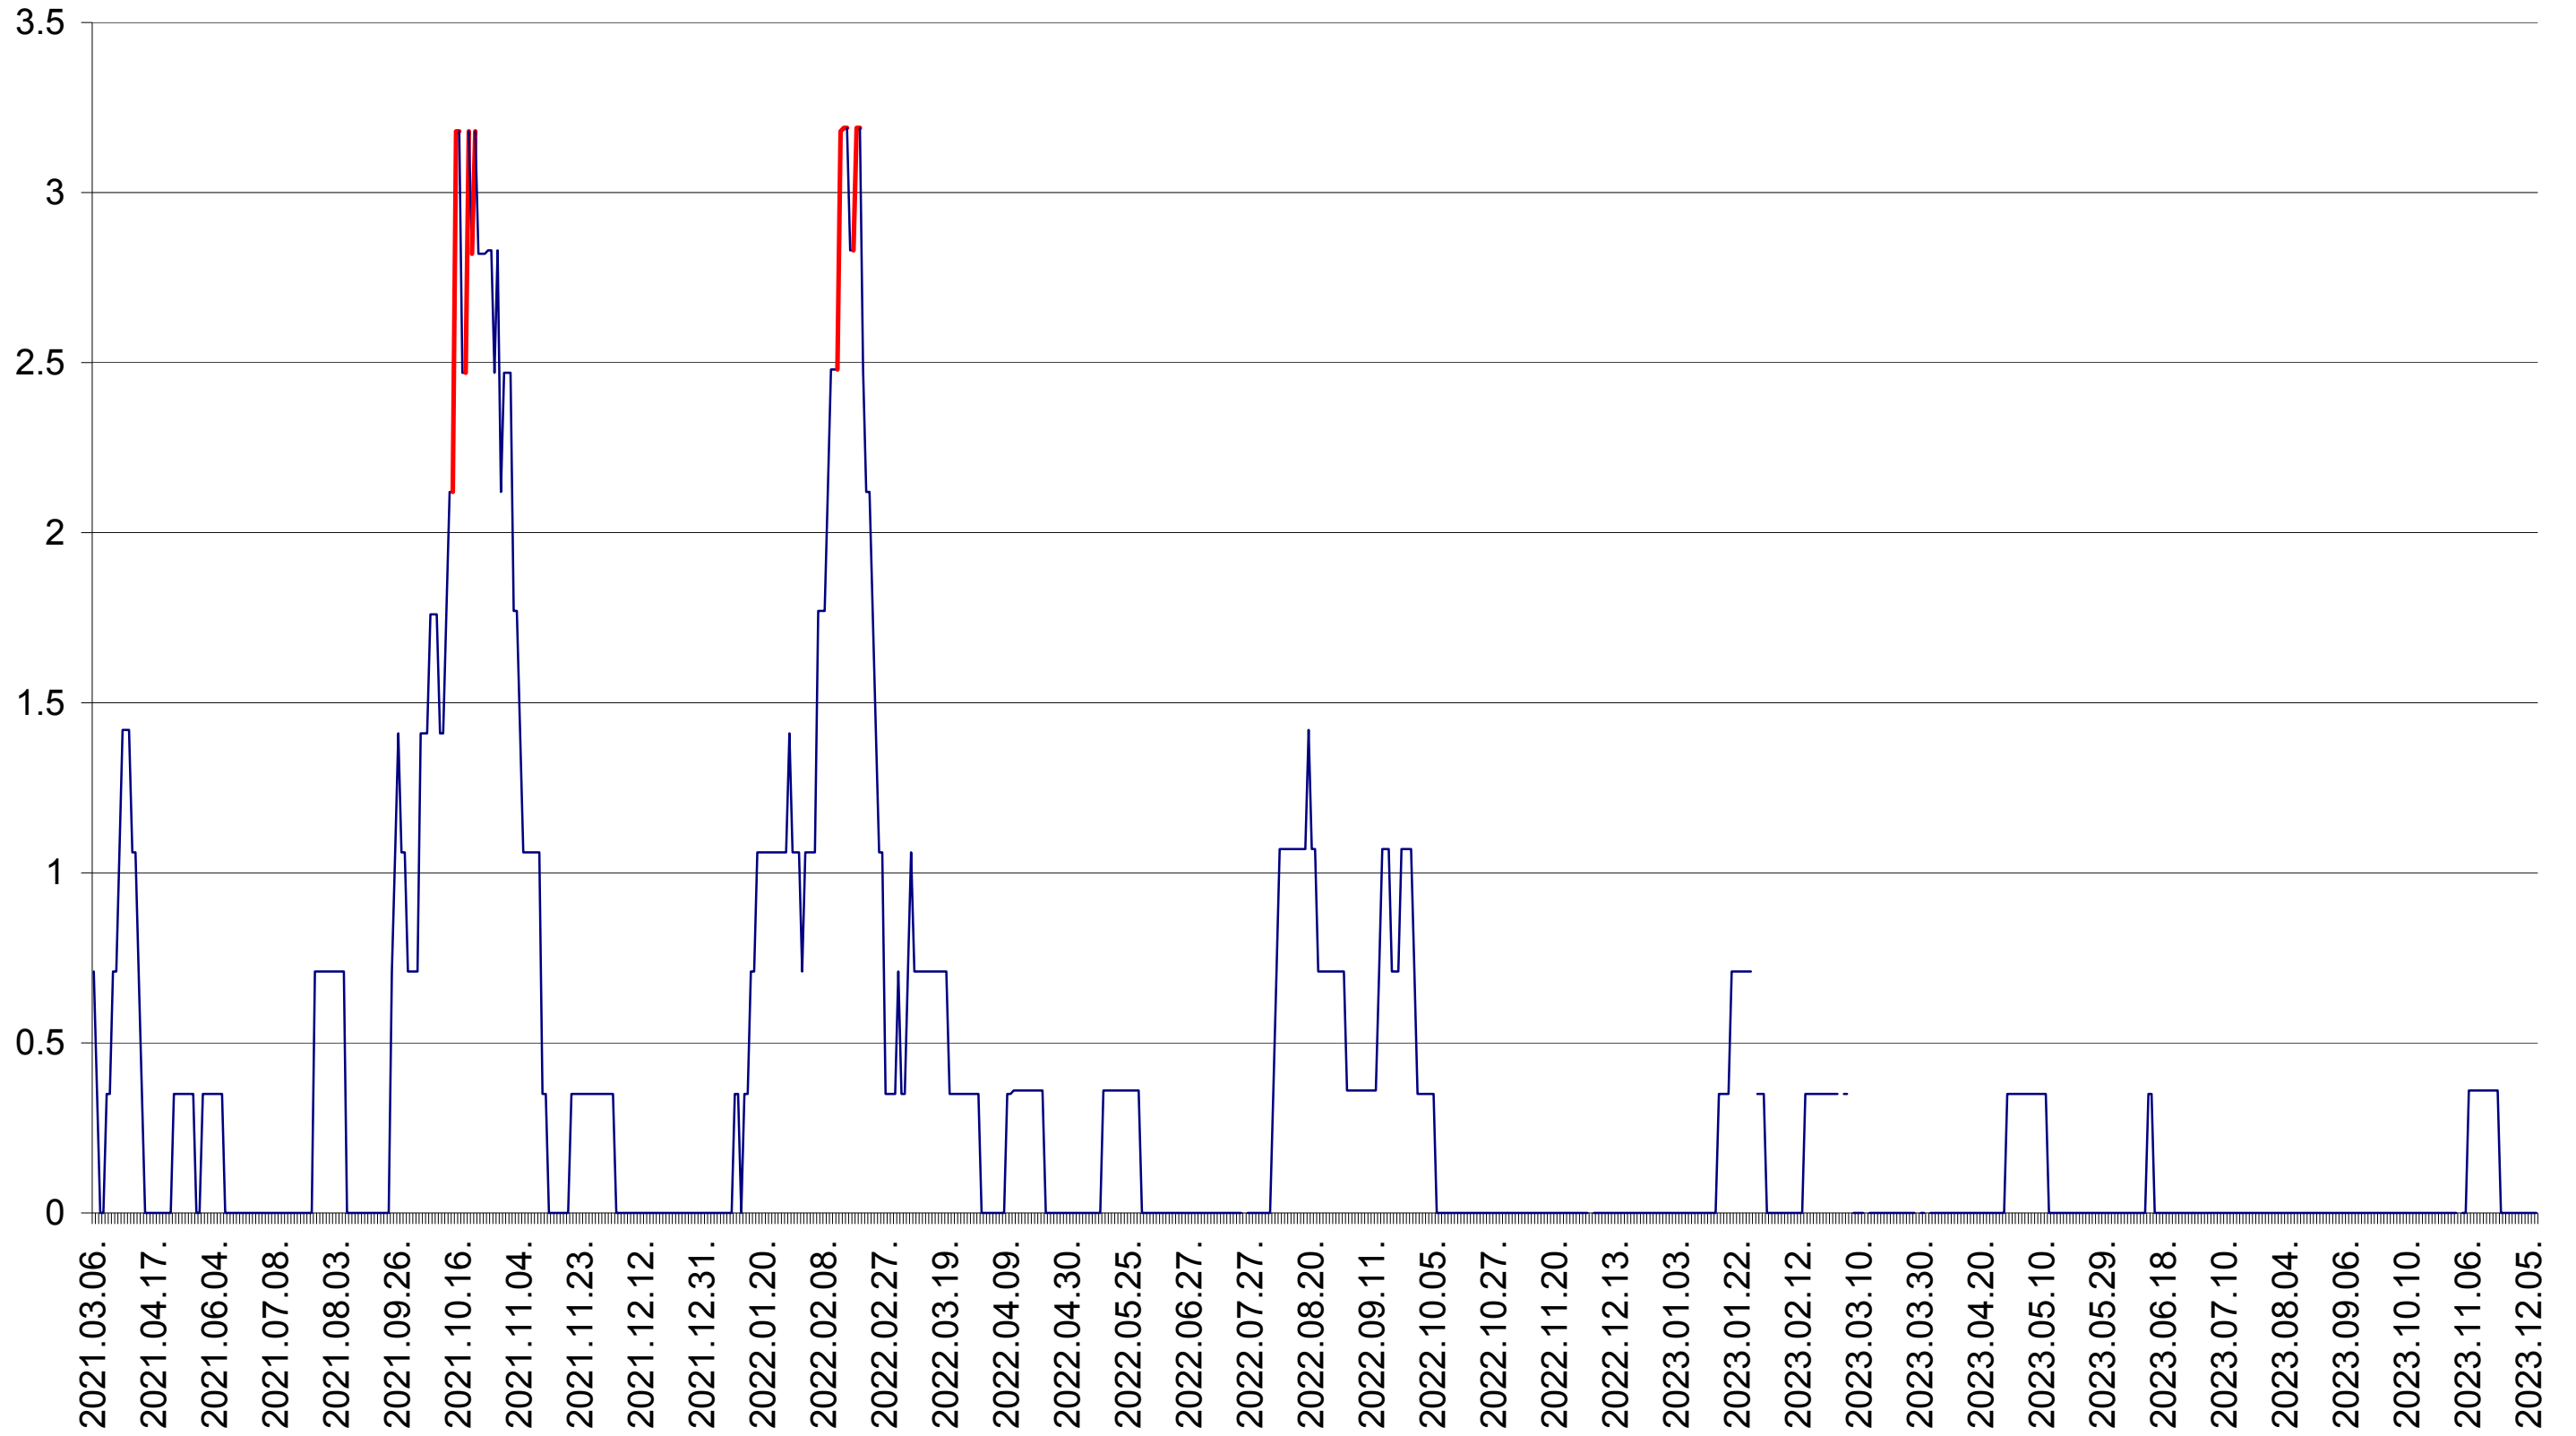

PORUMBENI - Evolutia incidentei cumulate pe 14 zile la ‰ de locuitori
2021.03.07. - 2023.12.11.

PLĂIEȘII DE JOS - Evolutia incidentei cumulate pe 14 zile la ‰ de locuitori
2021.03.07. - 2023.12.11.