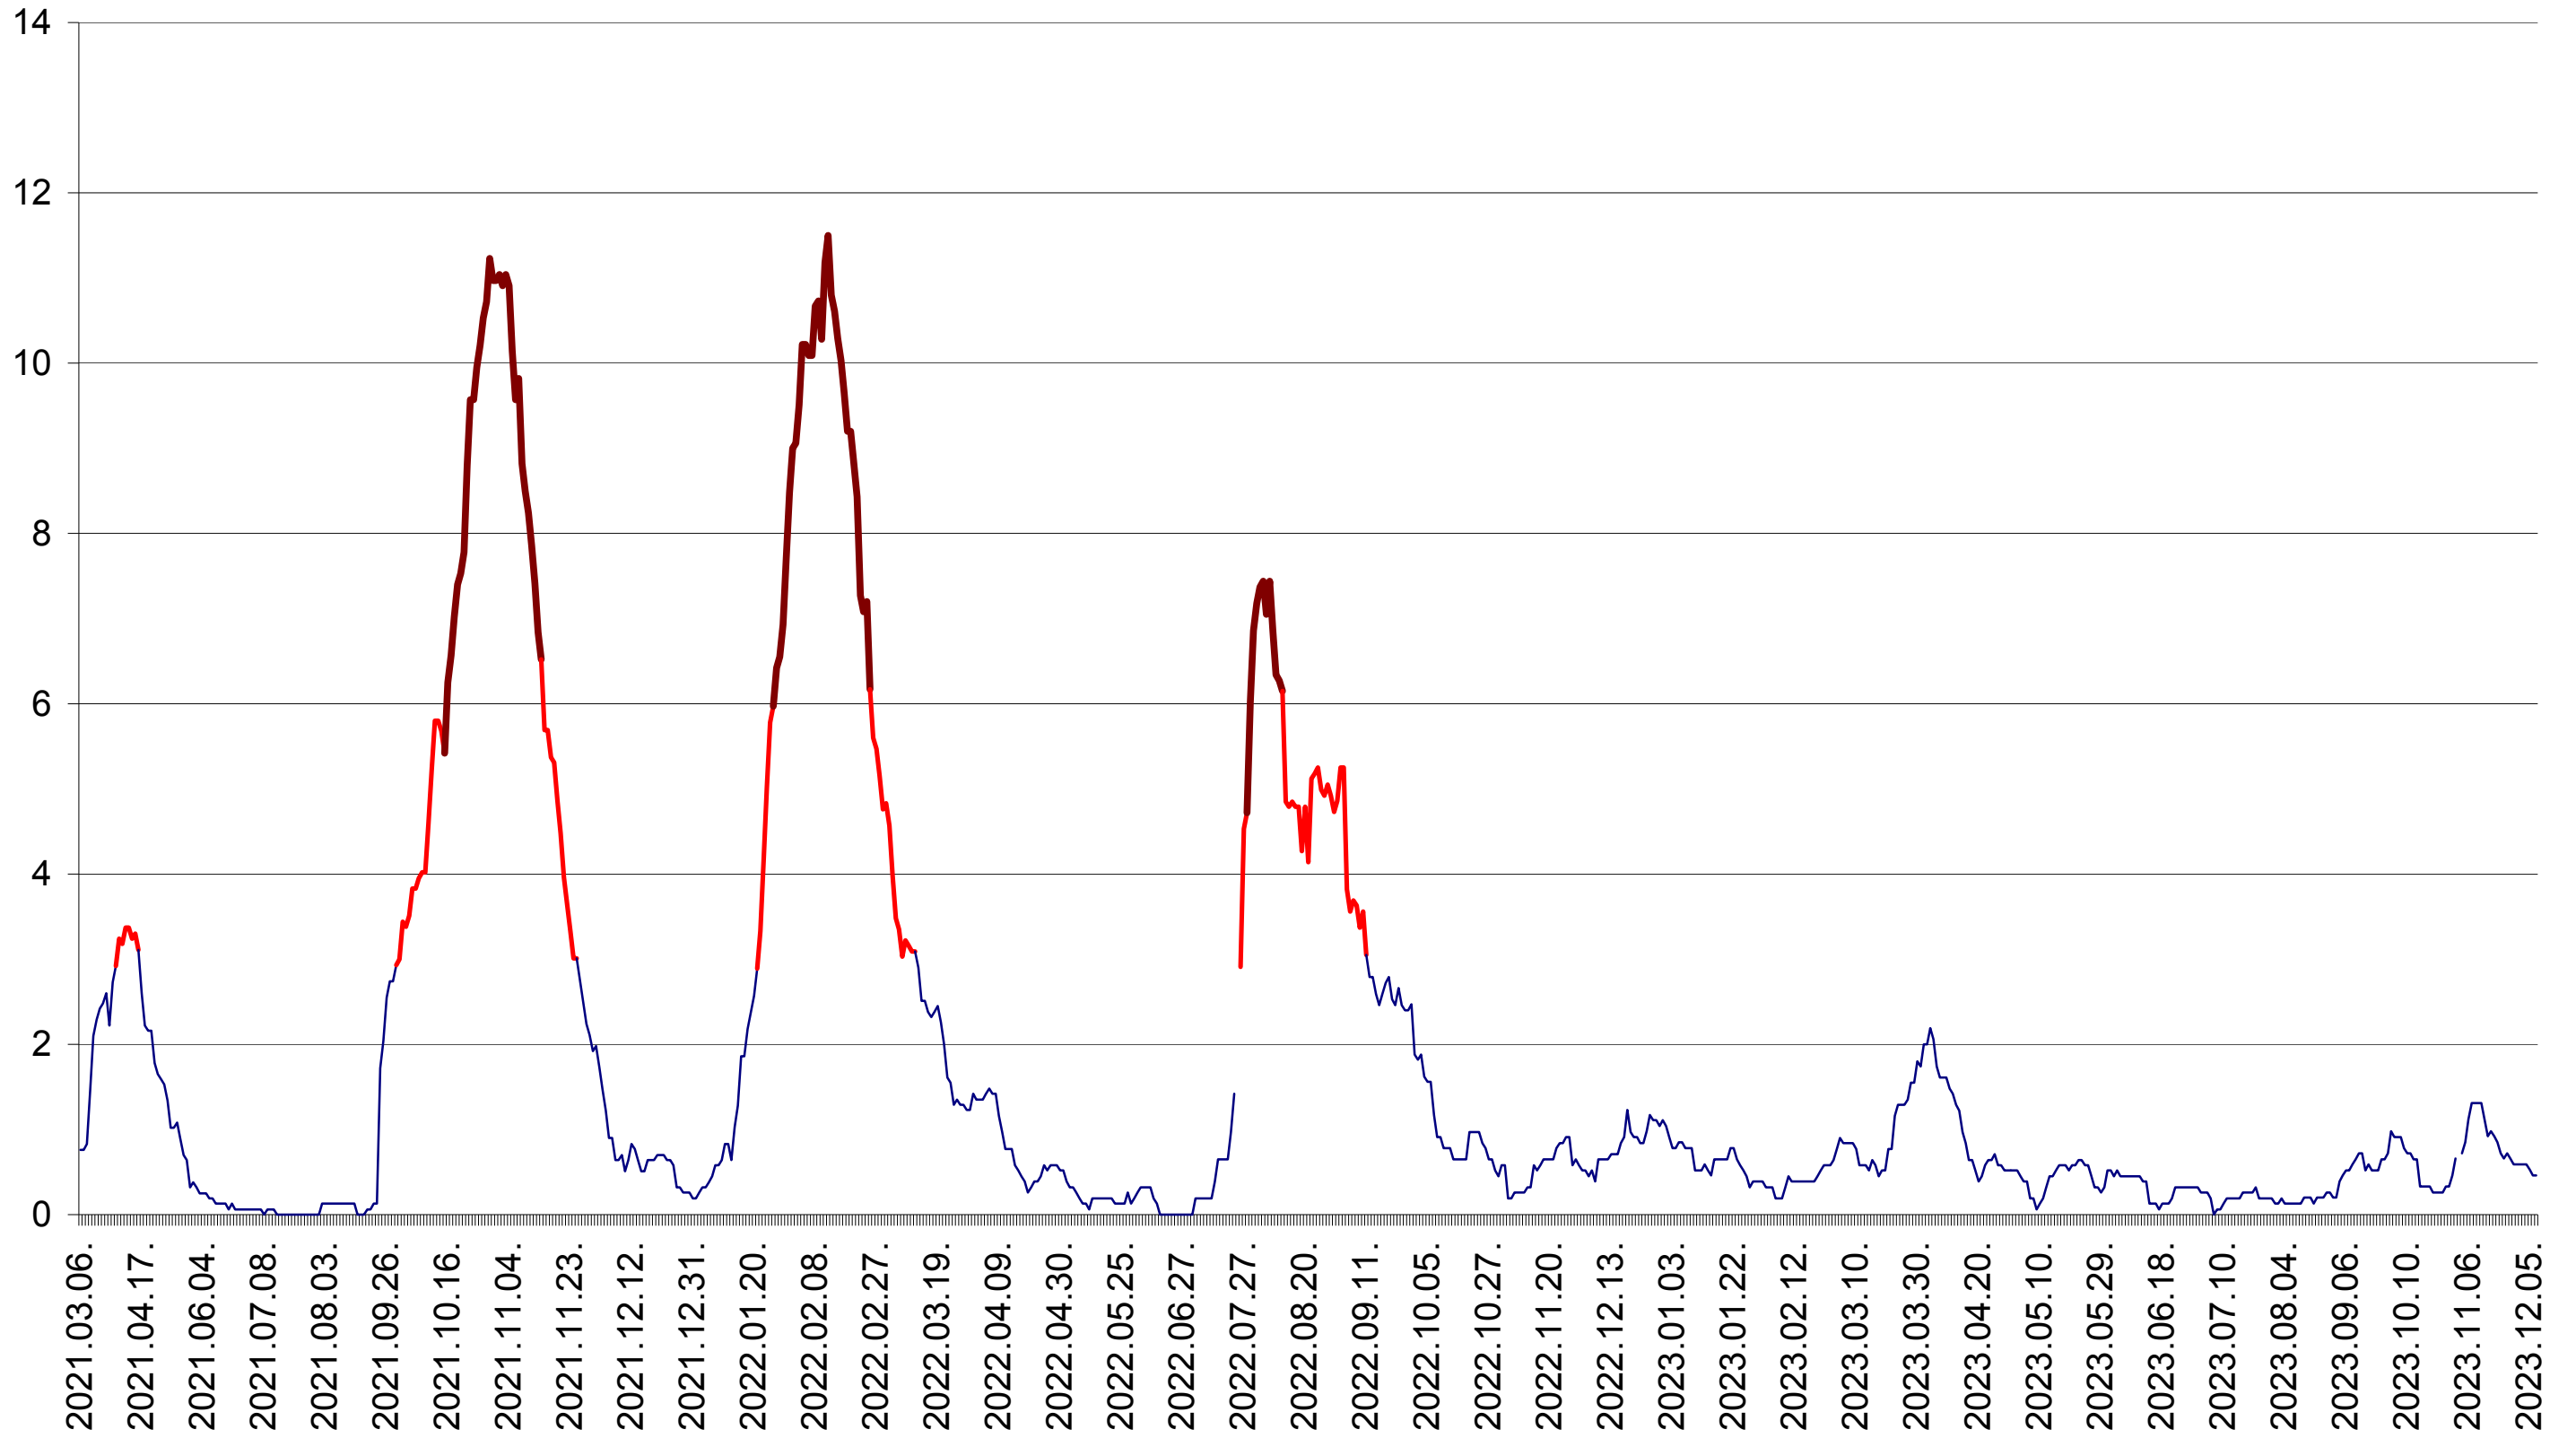

TULGHEȘ - Evolutia incidentei cumulate pe 14 zile la ‰ de locuitori
2021.03.07. - 2023.12.11.

MUNICIPIUL TOPLIȚA - Evolutia incidentei cumulate pe 14 zile la ‰ de locuitori
2021.03.07. - 2023.12.11.