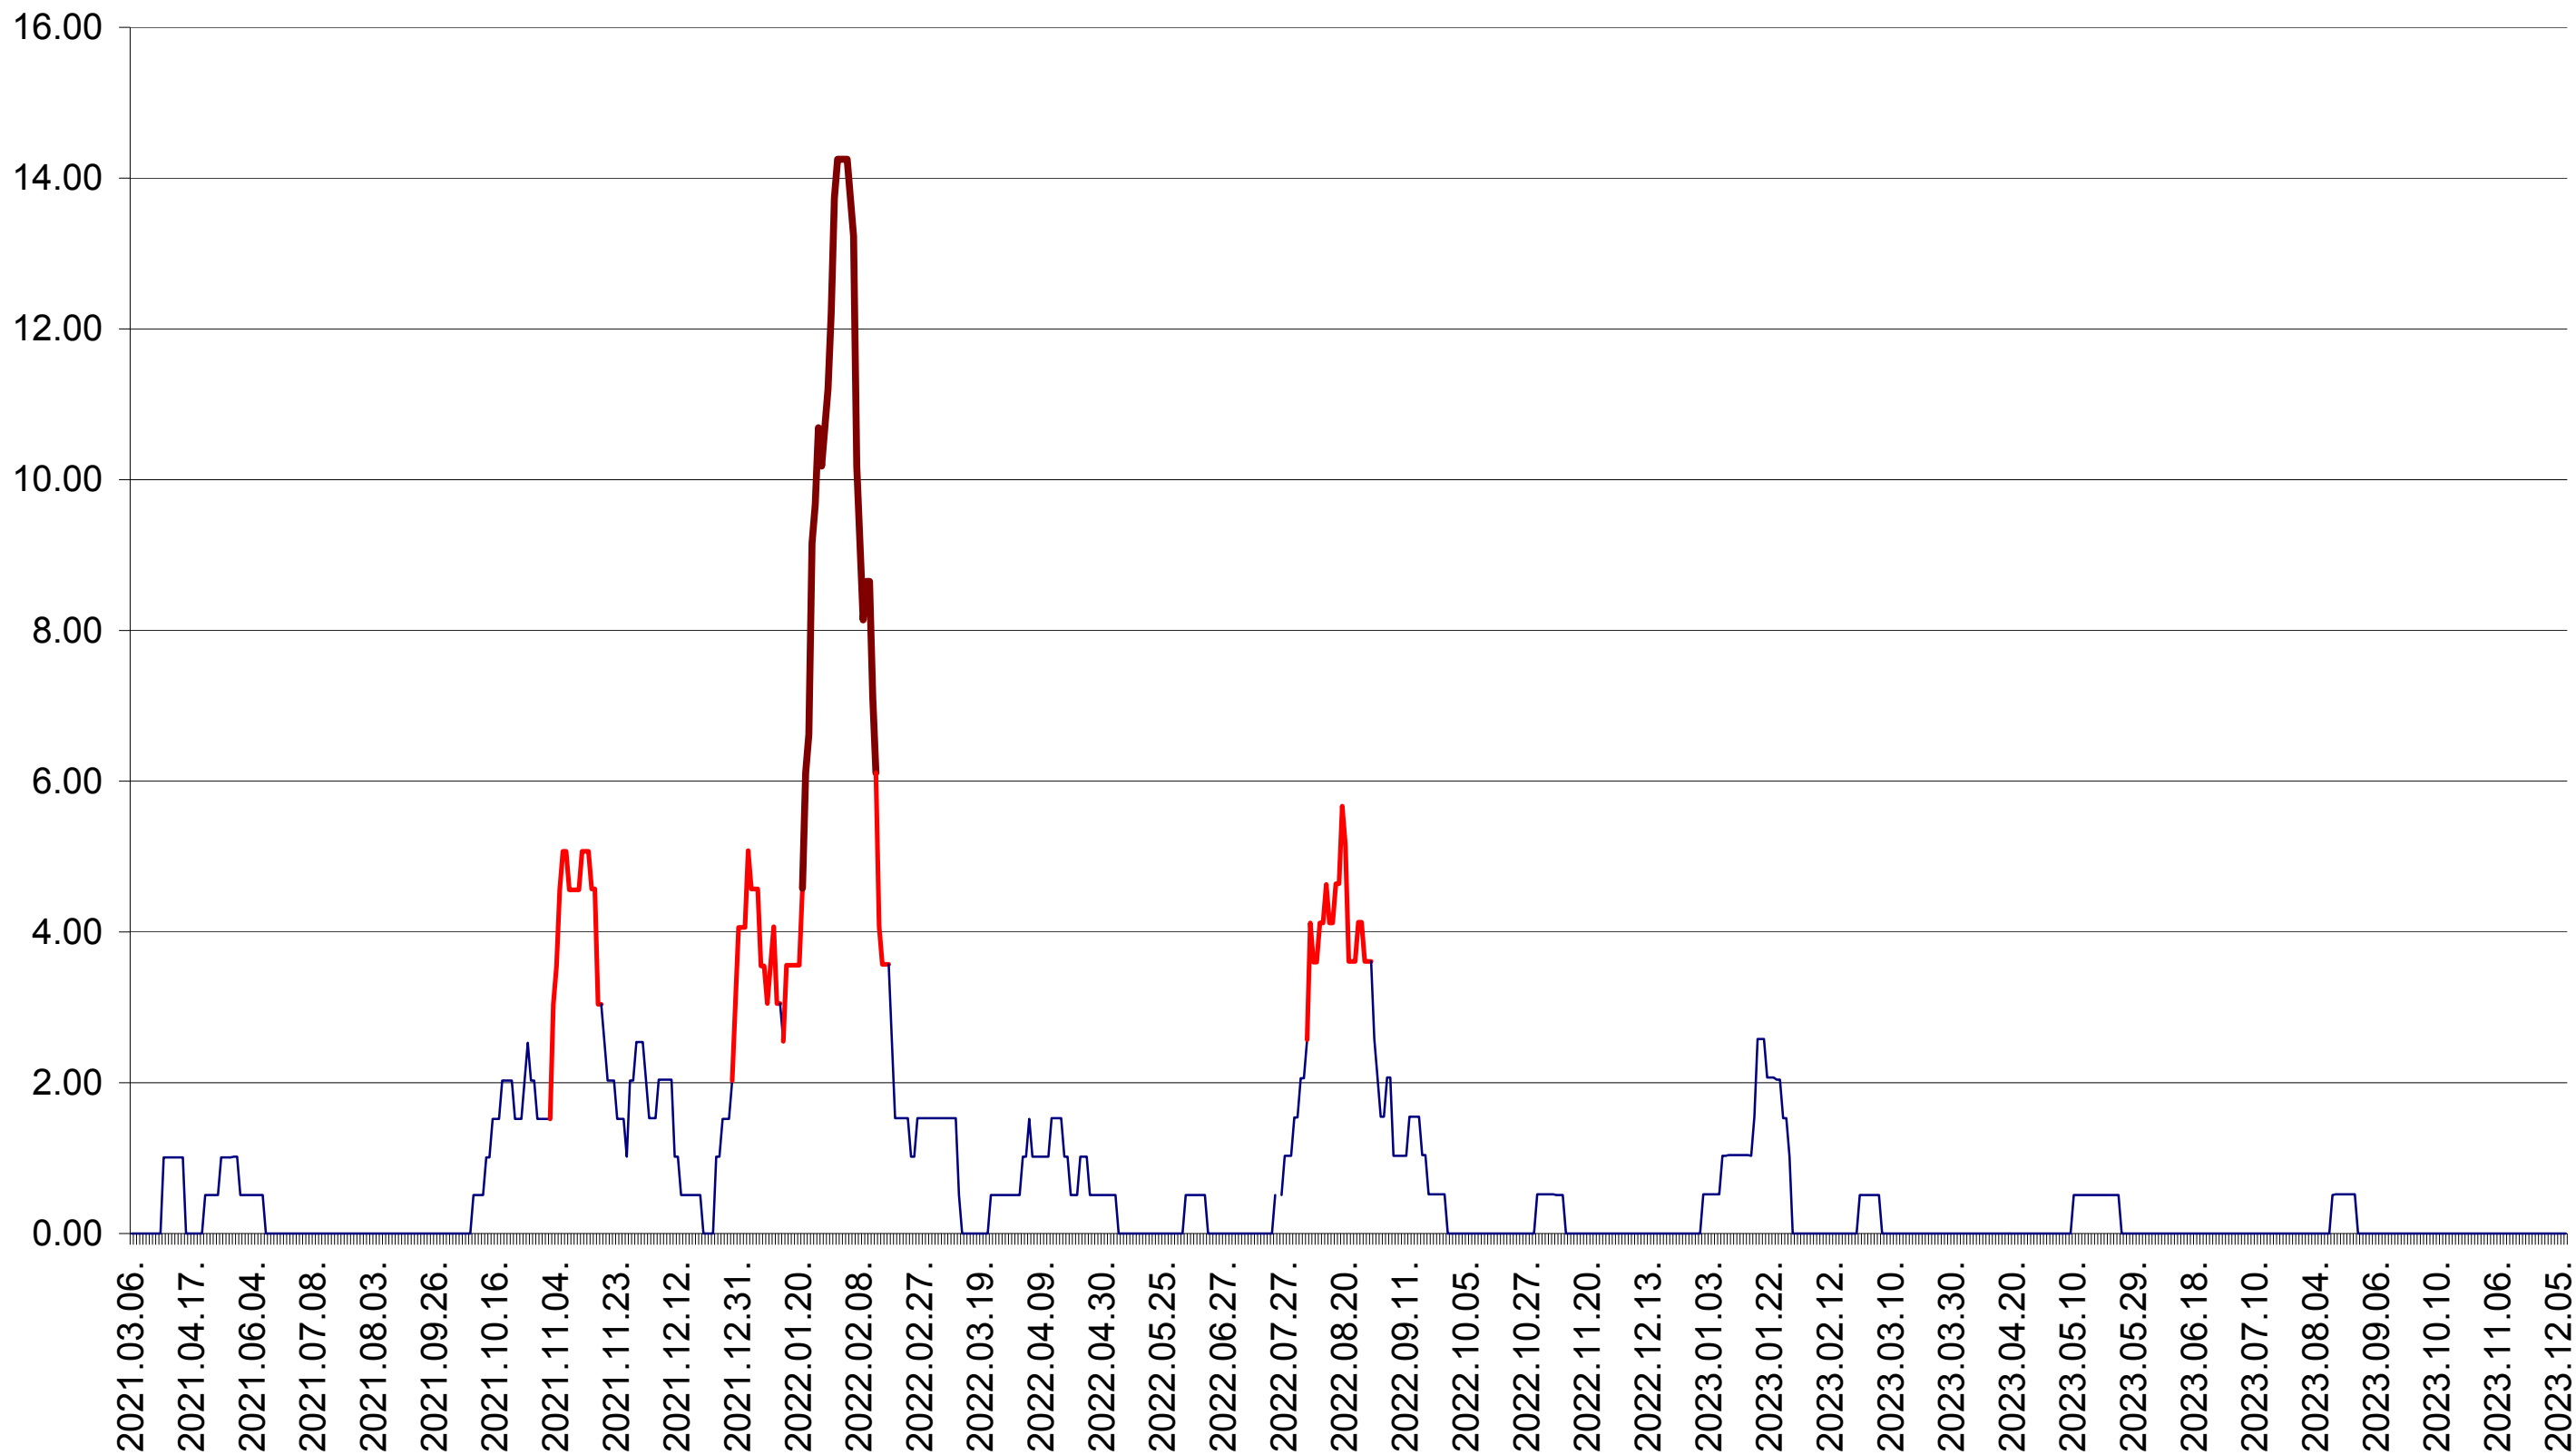

ZETEA - Evolutia incidentei cumulate pe 14 zile la ‰ de locuitori
2021.03.07. - 2023.12.11.

VOȘLĂBENI - Evolutia incidentei cumulate pe 14 zile la ‰ de locuitori
2021.03.07. - 2023.12.11.