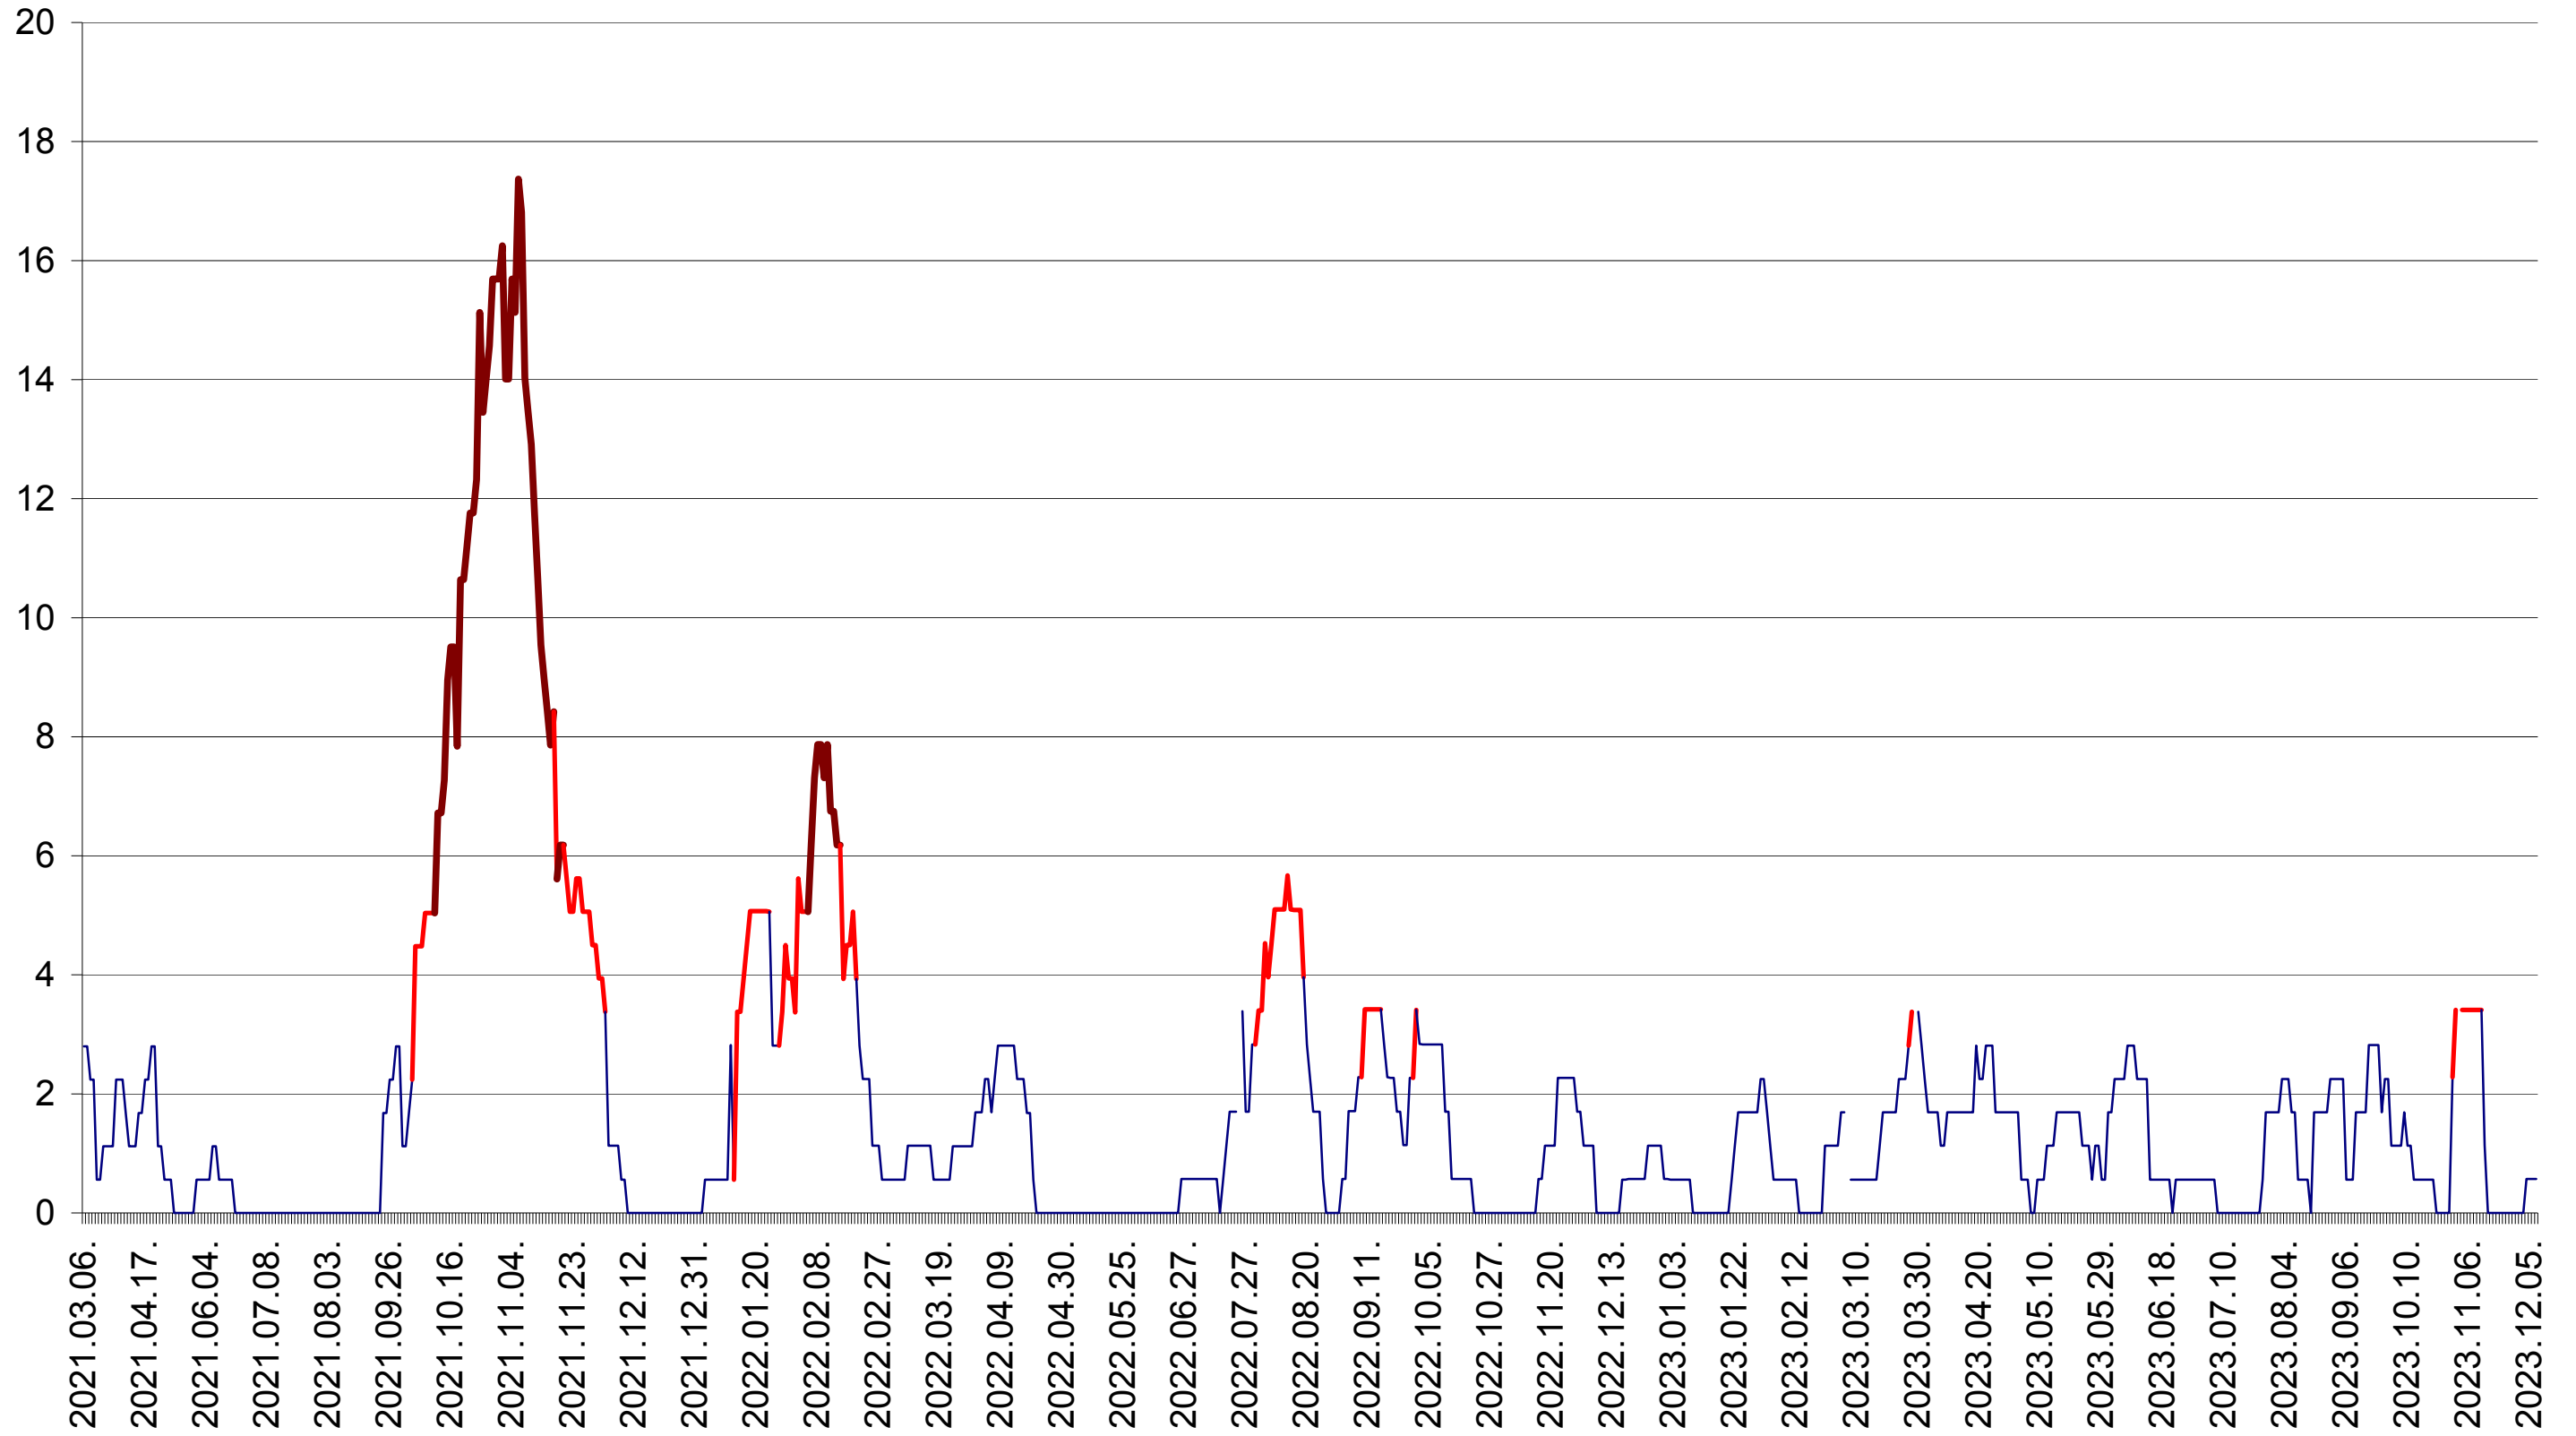

SUSENI - Evolutia incidentei cumulate pe 14 zile la ‰ de locuitori
2021.03.07. - 2023.12.11.

SUBCETATE - Evolutia incidentei cumulate pe 14 zile la % de locuitori
2021.03.07. - 2023.12.11.