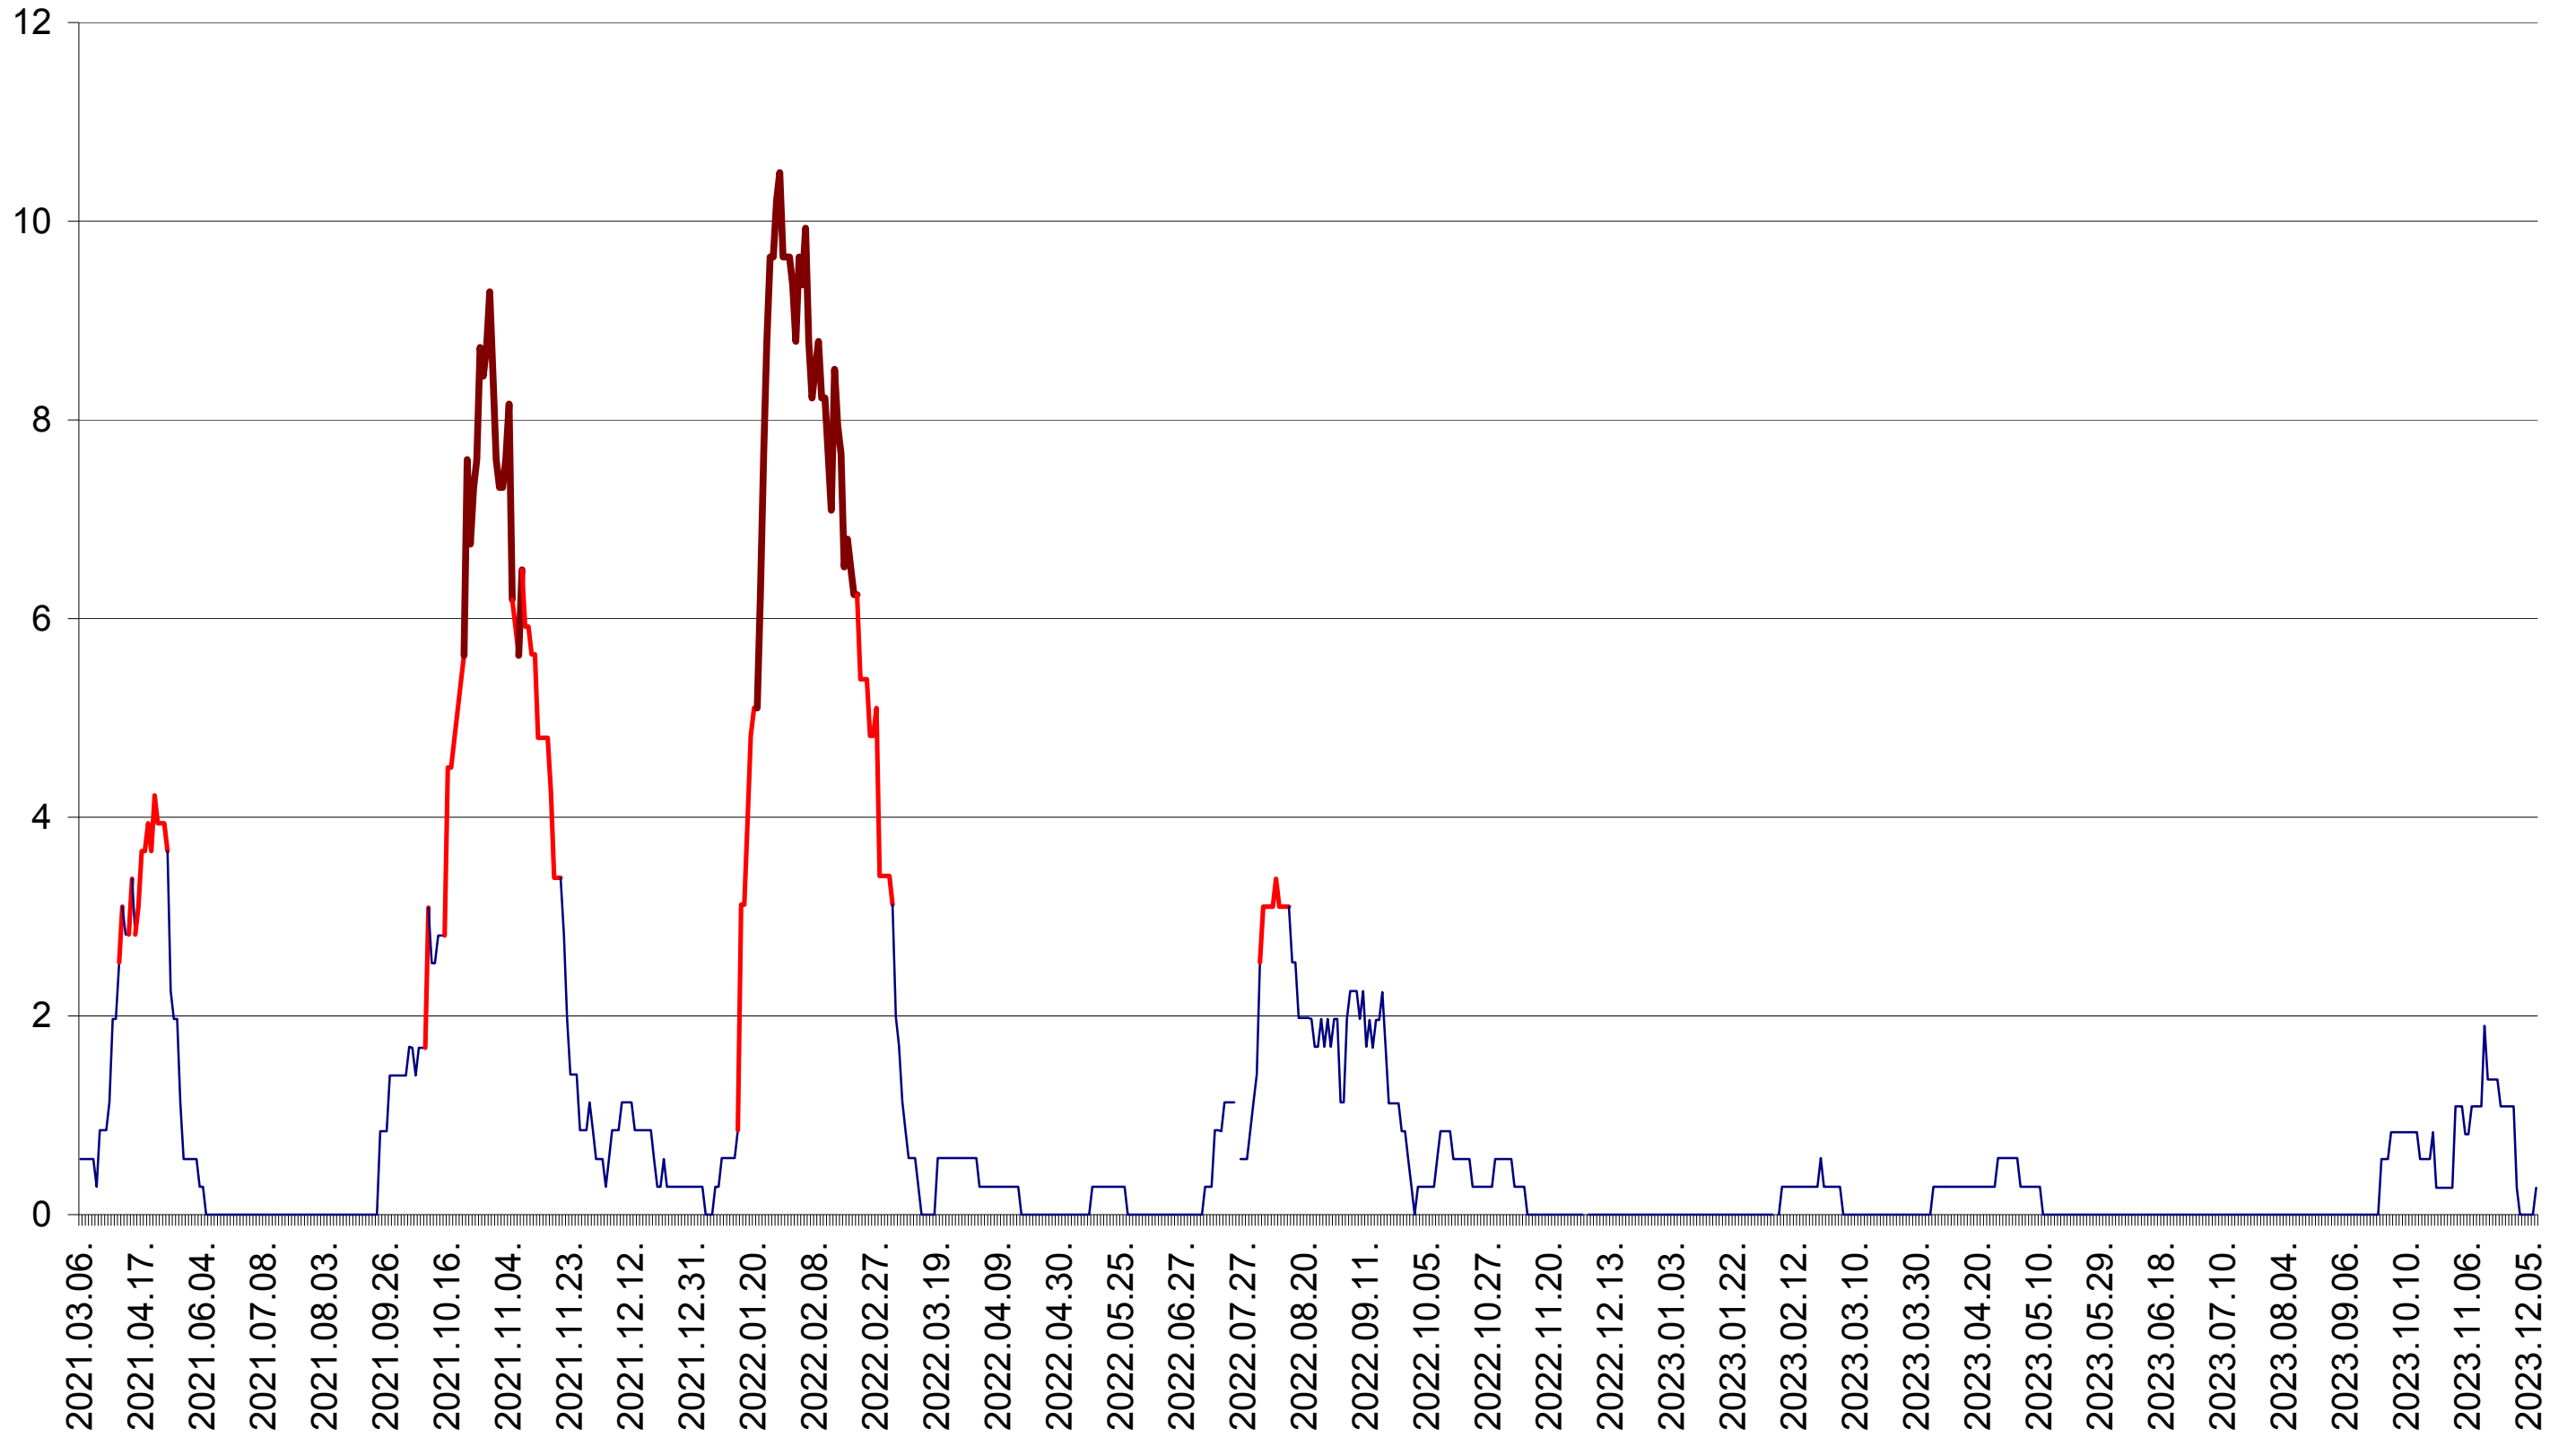

ORAȘ CRISTURU SECUIESC - Evolutia incidentei cumulate pe 14 zile la ‰ de locuitori
2021.03.07. - 2023.12.11.

DĂNEȘTI - Evolutia incidentei cumulate pe 14 zile la ‰ de locuitori
2021.03.07. - 2023.12.11.

DÂRJIU - Evolutia incidentei cumulate pe 14 zile la ‰ de locuitori
2021.03.07. - 2023.12.11.

DEALU - Evolutia incidentei cumulate pe 14 zile la ‰ de locuitori
2021.03.07. - 2023.12.11.

DITRĂU - Evolutia incidentei cumulate pe 14 zile la ‰ de locuitori
2021.03.07. - 2023.12.11.

FELICENI - Evolutia incidentei cumulate pe 14 zile la ‰ de locuitori
2021.03.07. - 2023.12.11.

FRUMOASA - Evolutia incidentei cumulate pe 14 zile la ‰ de locuitori
2021.03.07. - 2023.12.11.

GĂLĂUȚAȘ - Evolutia incidentei cumulate pe 14 zile la ‰ de locuitori
2021.03.07. - 2023.12.11.