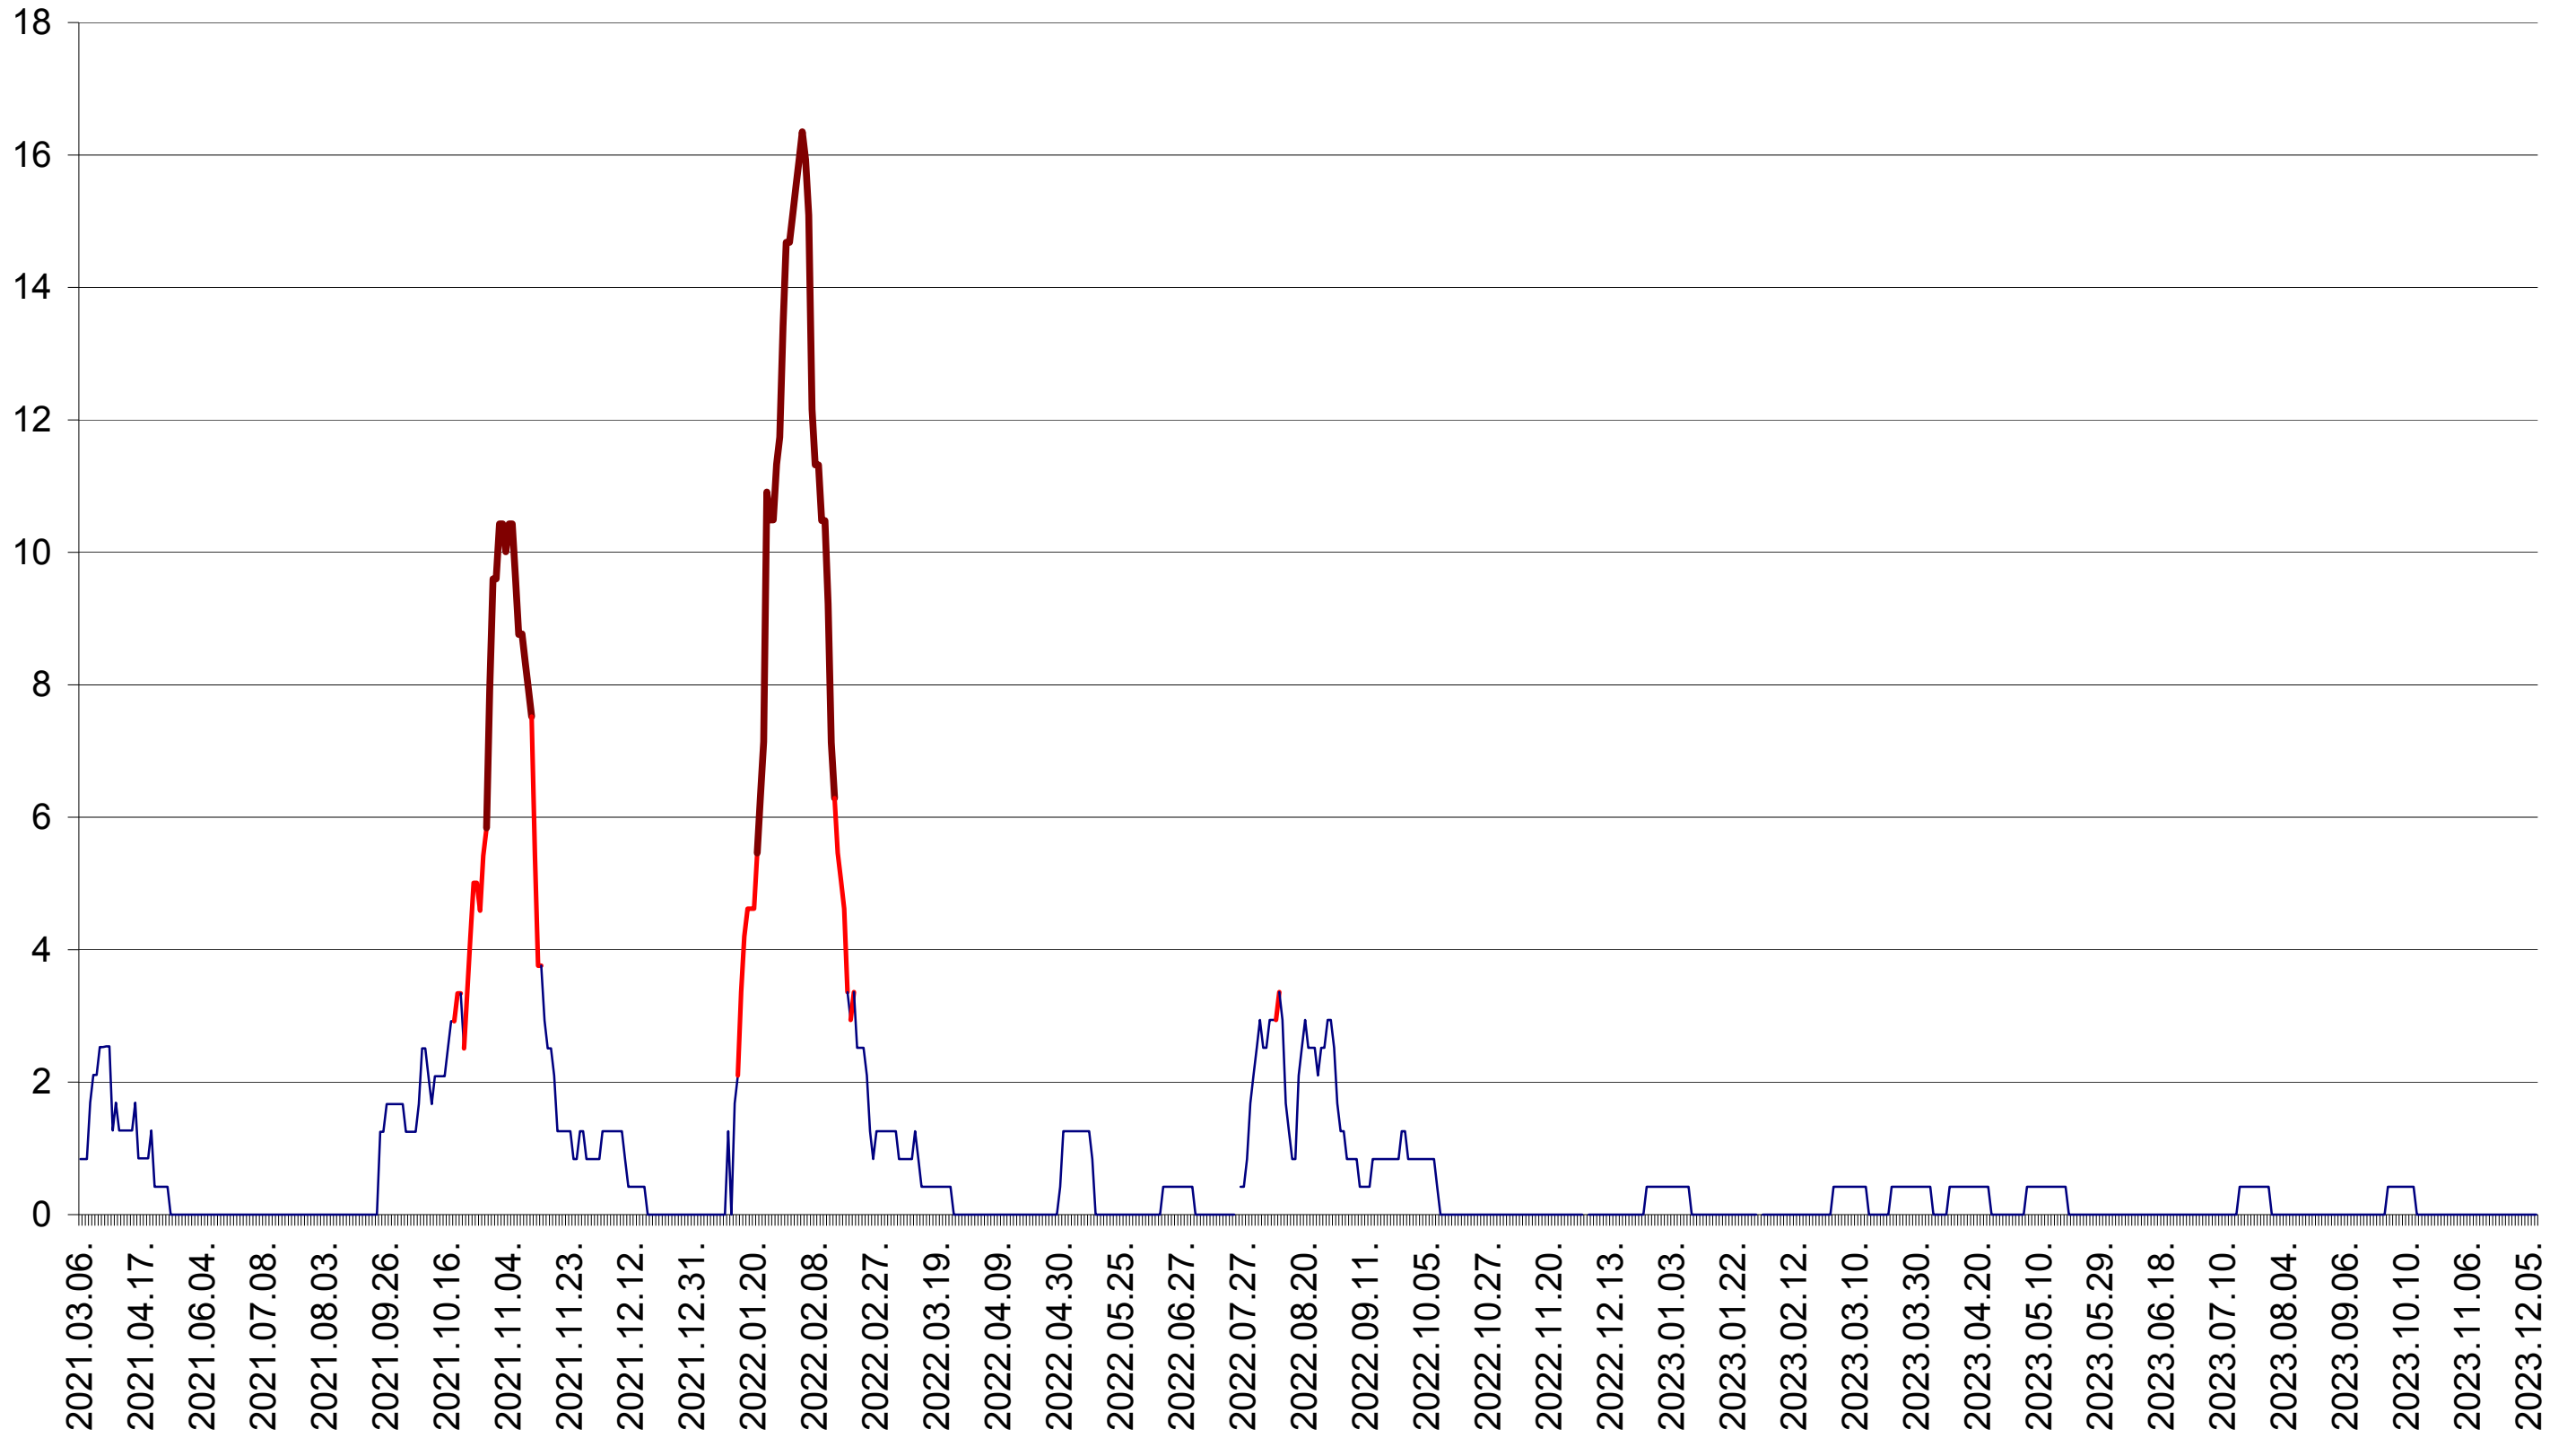

FELICENI - Evolutia incidentei cumulate pe 14 zile la ‰ de locuitori
2021.03.07. - 2023.12.11.

FRUMOASA - Evolutia incidentei cumulate pe 14 zile la ‰ de locuitori
2021.03.07. - 2023.12.11.

GĂLĂUȚAȘ - Evolutia incidentei cumulate pe 14 zile la ‰ de locuitori
2021.03.07. - 2023.12.11.

MUNICIPIUL GHEORGHENI - Evolutia incidentei cumulate pe 14 zile la ‰ de locuitori
2021.03.07. - 2023.12.11.

JOSENI - Evolutia incidentei cumulate pe 14 zile la ‰ de locuitori
2021.03.07. - 2023.12.11.

LĂZAREA - Evolutia incidentei cumulate pe 14 zile la ‰ de locuitori
2021.03.07. - 2023.12.11.

LELICENI - Evolutia incidentei cumulate pe 14 zile la ‰ de locuitori
2021.03.07. - 2023.12.11.

LUETA - Evolutia incidentei cumulate pe 14 zile la ‰ de locuitori
2021.03.07. - 2023.12.11.

LUNCA DE JOS - Evolutia incidentei cumulate pe 14 zile la ‰ de locuitori
2021.03.07. - 2023.12.11.