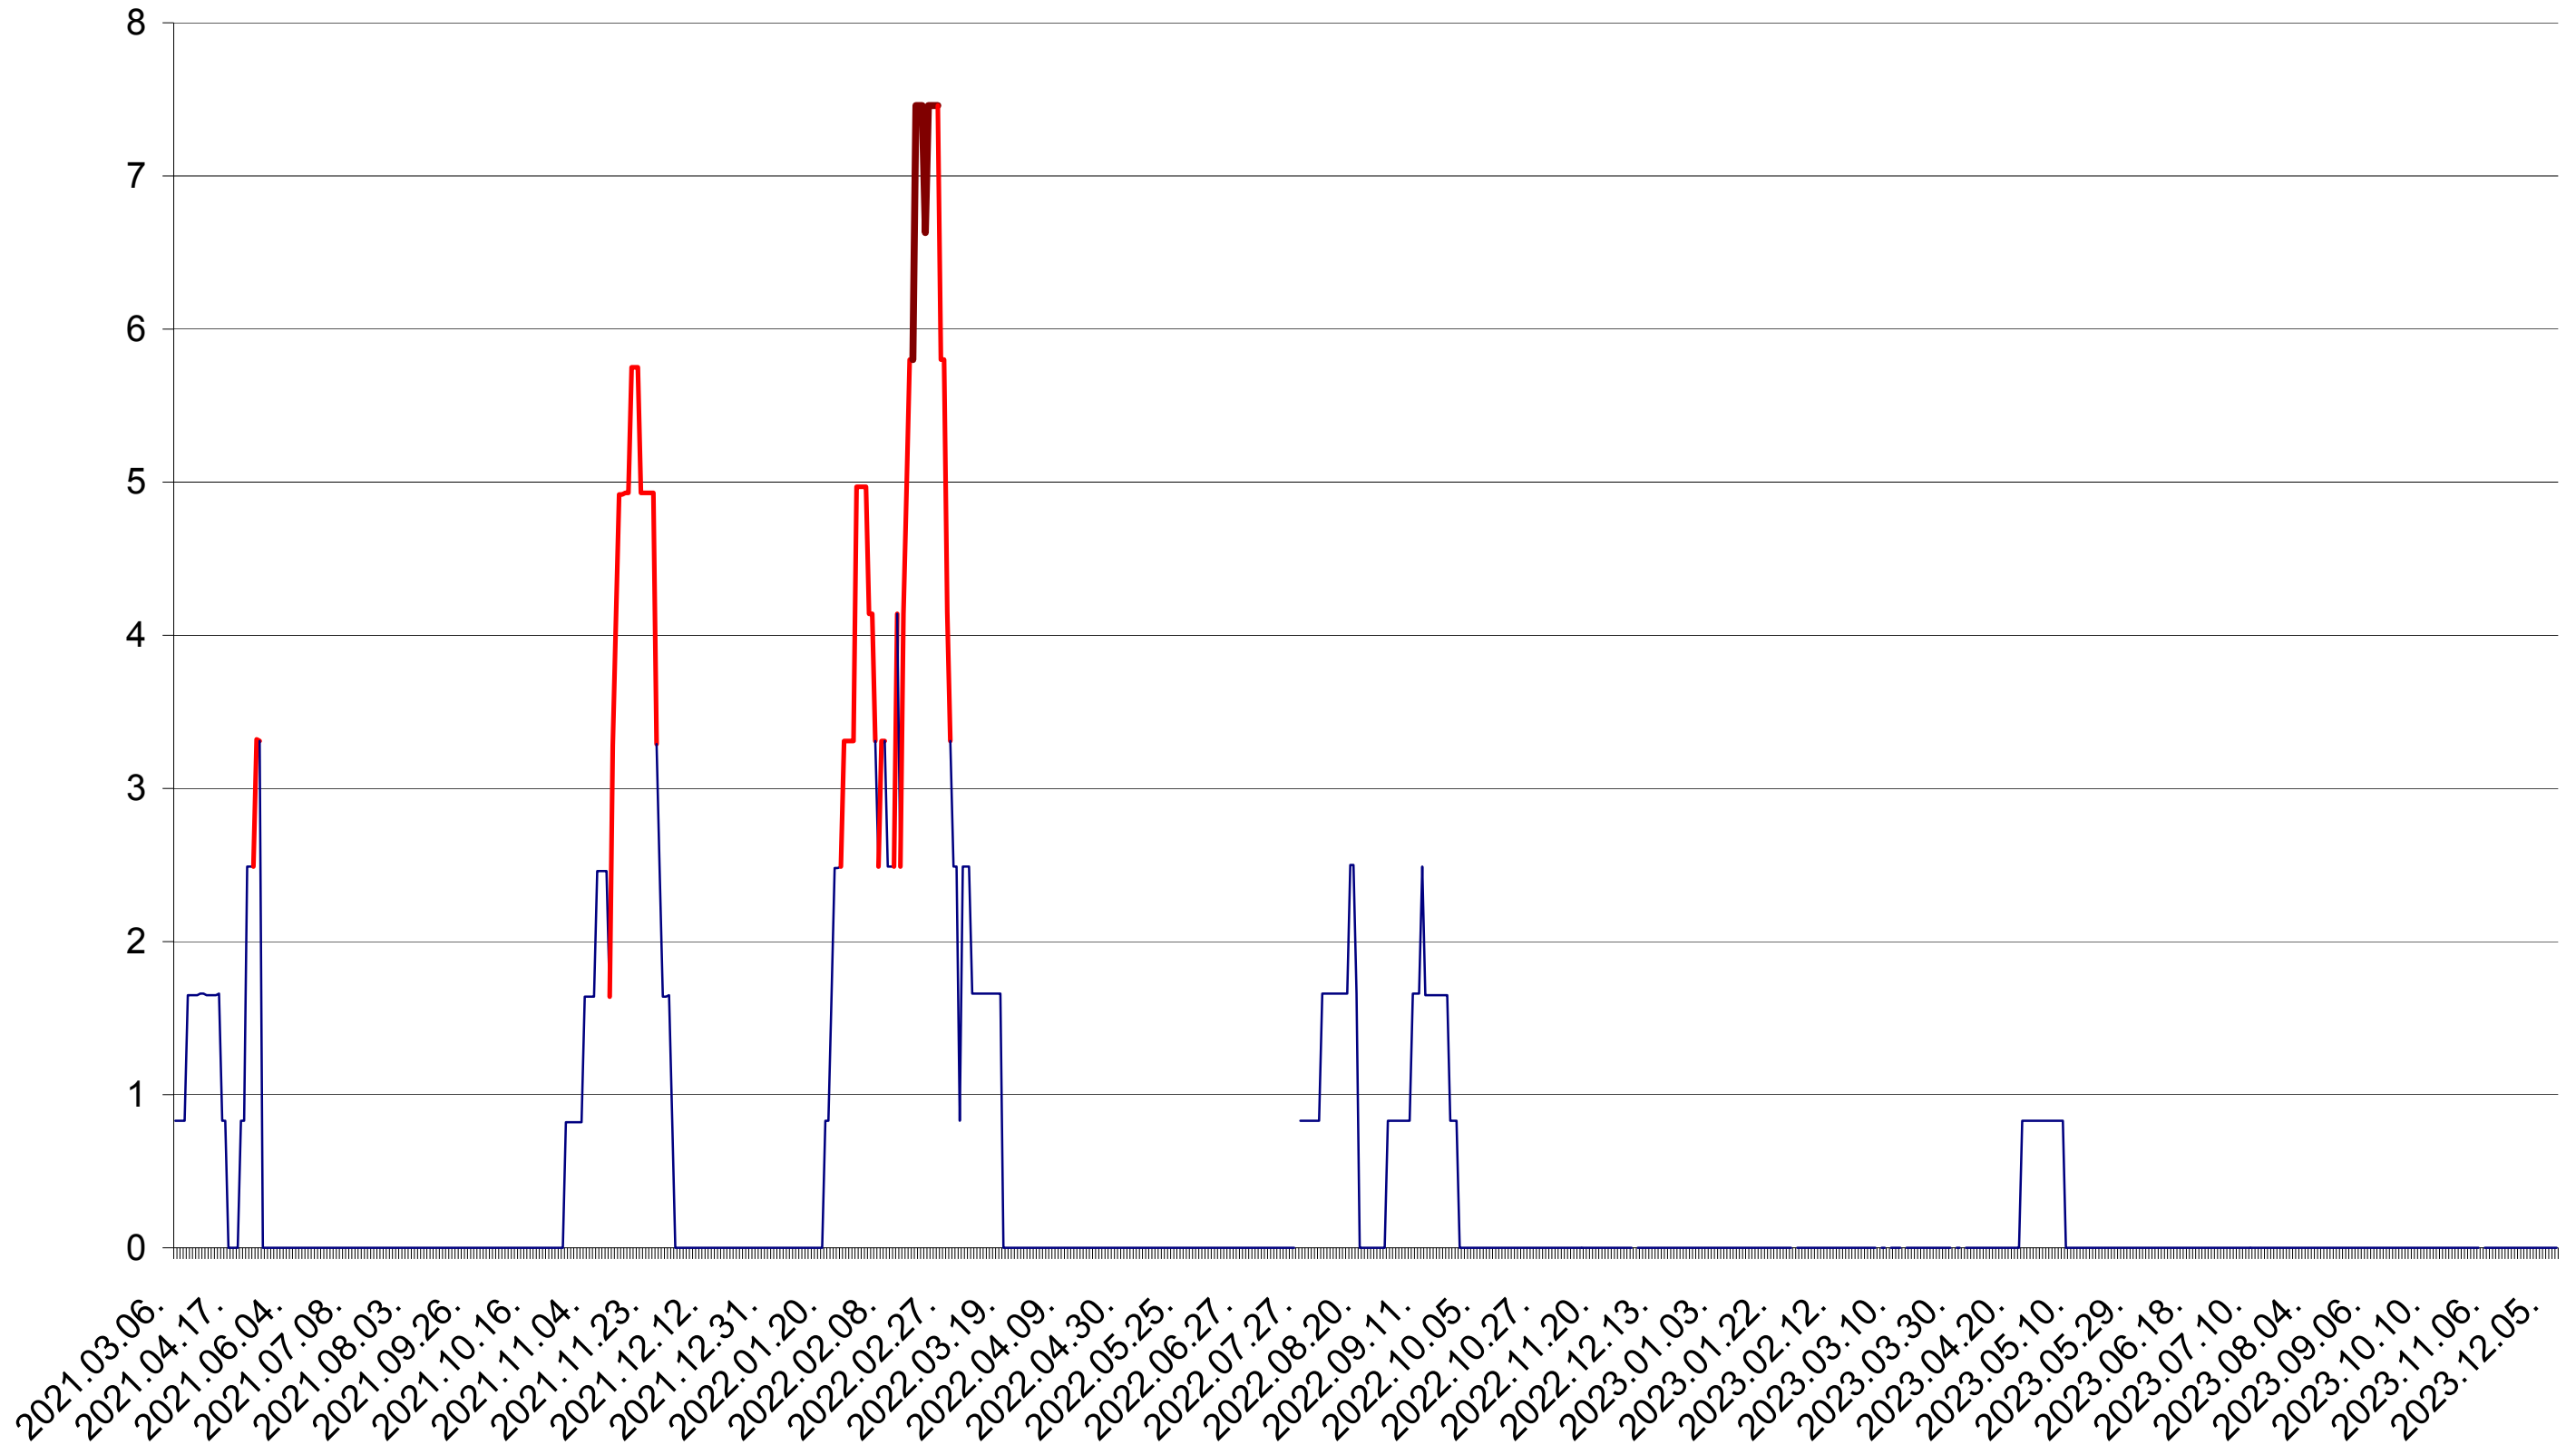

SÂNCRĂIENI - Evolutia incidentei cumulate pe 14 zile la ‰ de locuitori
2021.03.07. - 2023.12.11.

SĂCEL - Evolutia incidentei cumulate pe 14 zile la ‰ de locuitori
2021.03.07. - 2023.12.11.