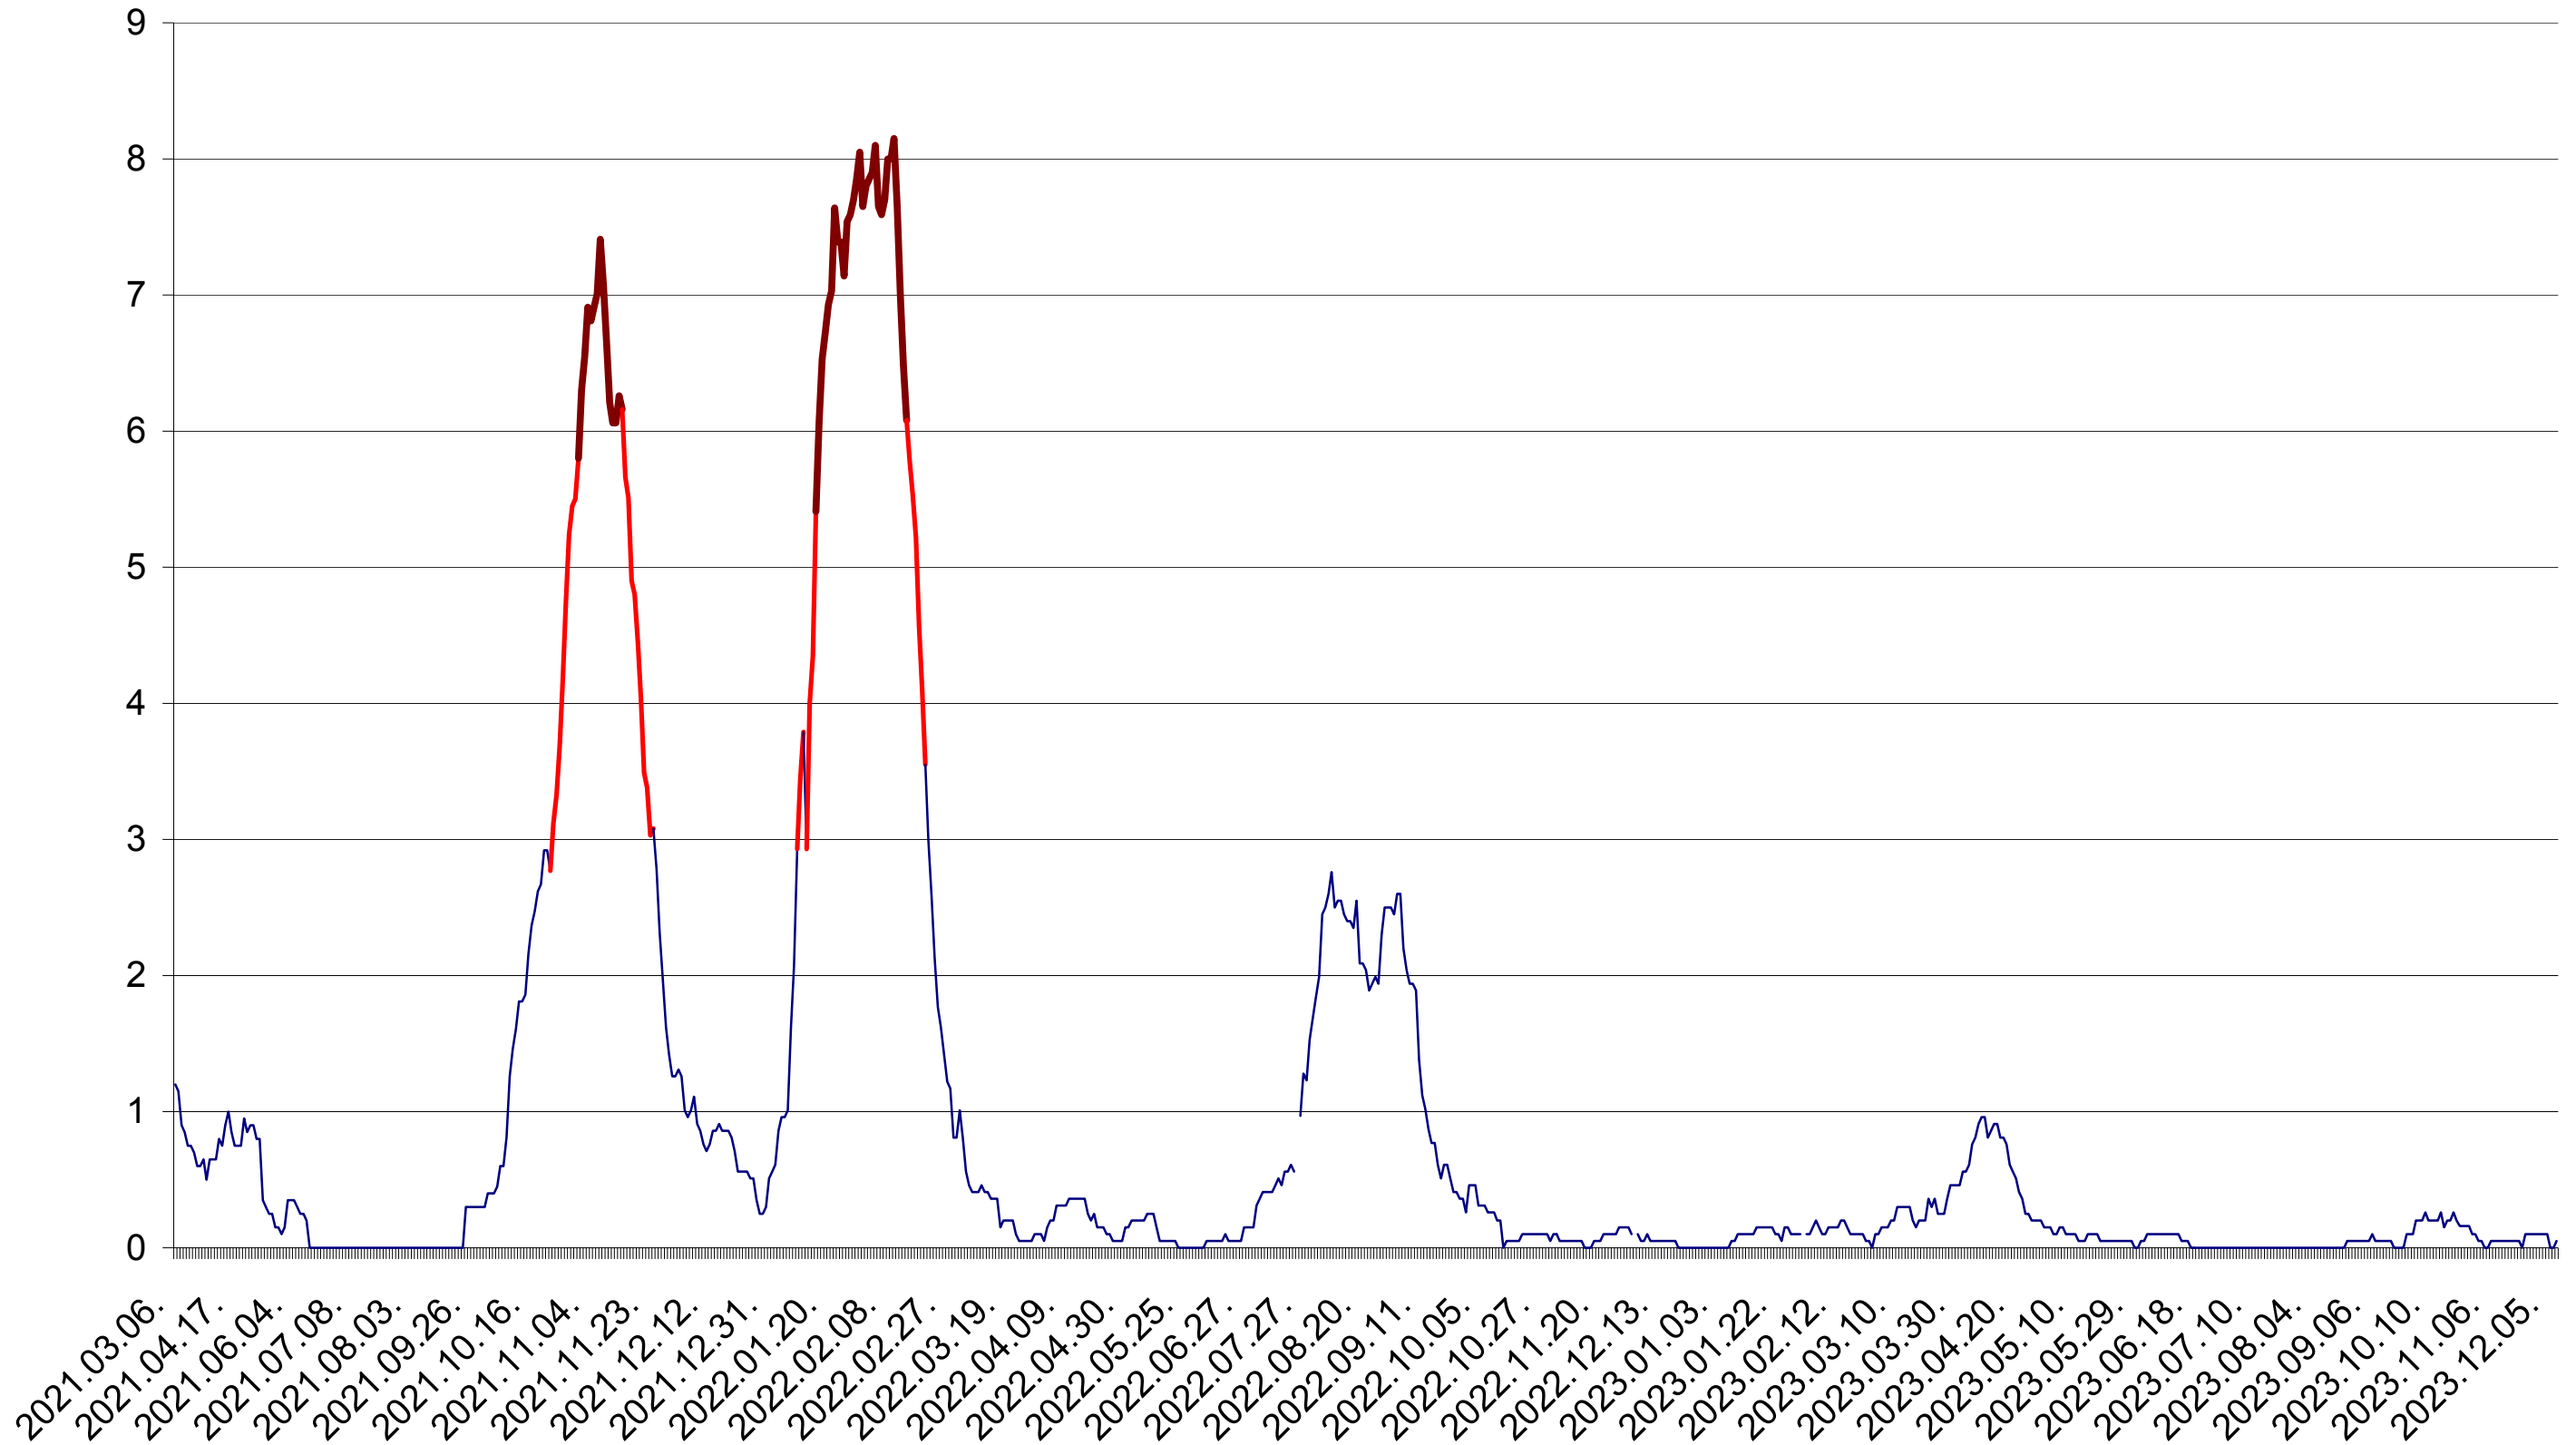

DÂRJIU - Evolutia incidentei cumulate pe 14 zile la ‰ de locuitori
2021.03.07. - 2023.12.11.

DEALU - Evolutia incidentei cumulate pe 14 zile la ‰ de locuitori
2021.03.07. - 2023.12.11.

DITRĂU - Evolutia incidentei cumulate pe 14 zile la ‰ de locuitori
2021.03.07. - 2023.12.11.

FELICENI - Evolutia incidentei cumulate pe 14 zile la ‰ de locuitori
2021.03.07. - 2023.12.11.

FRUMOASA - Evolutia incidentei cumulate pe 14 zile la ‰ de locuitori
2021.03.07. - 2023.12.11.

GĂLĂUȚAȘ - Evolutia incidentei cumulate pe 14 zile la ‰ de locuitori
2021.03.07. - 2023.12.11.

MUNICIPIUL GHEORGHENI - Evolutia incidentei cumulate pe 14 zile la ‰ de locuitori
2021.03.07. - 2023.12.11.

JOSENI - Evolutia incidentei cumulate pe 14 zile la ‰ de locuitori
2021.03.07. - 2023.12.11.

LĂZAREA - Evolutia incidentei cumulate pe 14 zile la ‰ de locuitori
2021.03.07. - 2023.12.11.

LELICENI - Evolutia incidentei cumulate pe 14 zile la ‰ de locuitori
2021.03.07. - 2023.12.11.

LUETA - Evolutia incidentei cumulate pe 14 zile la ‰ de locuitori
2021.03.07. - 2023.12.11.

LUNCA DE JOS - Evolutia incidentei cumulate pe 14 zile la ‰ de locuitori
2021.03.07. - 2023.12.11.