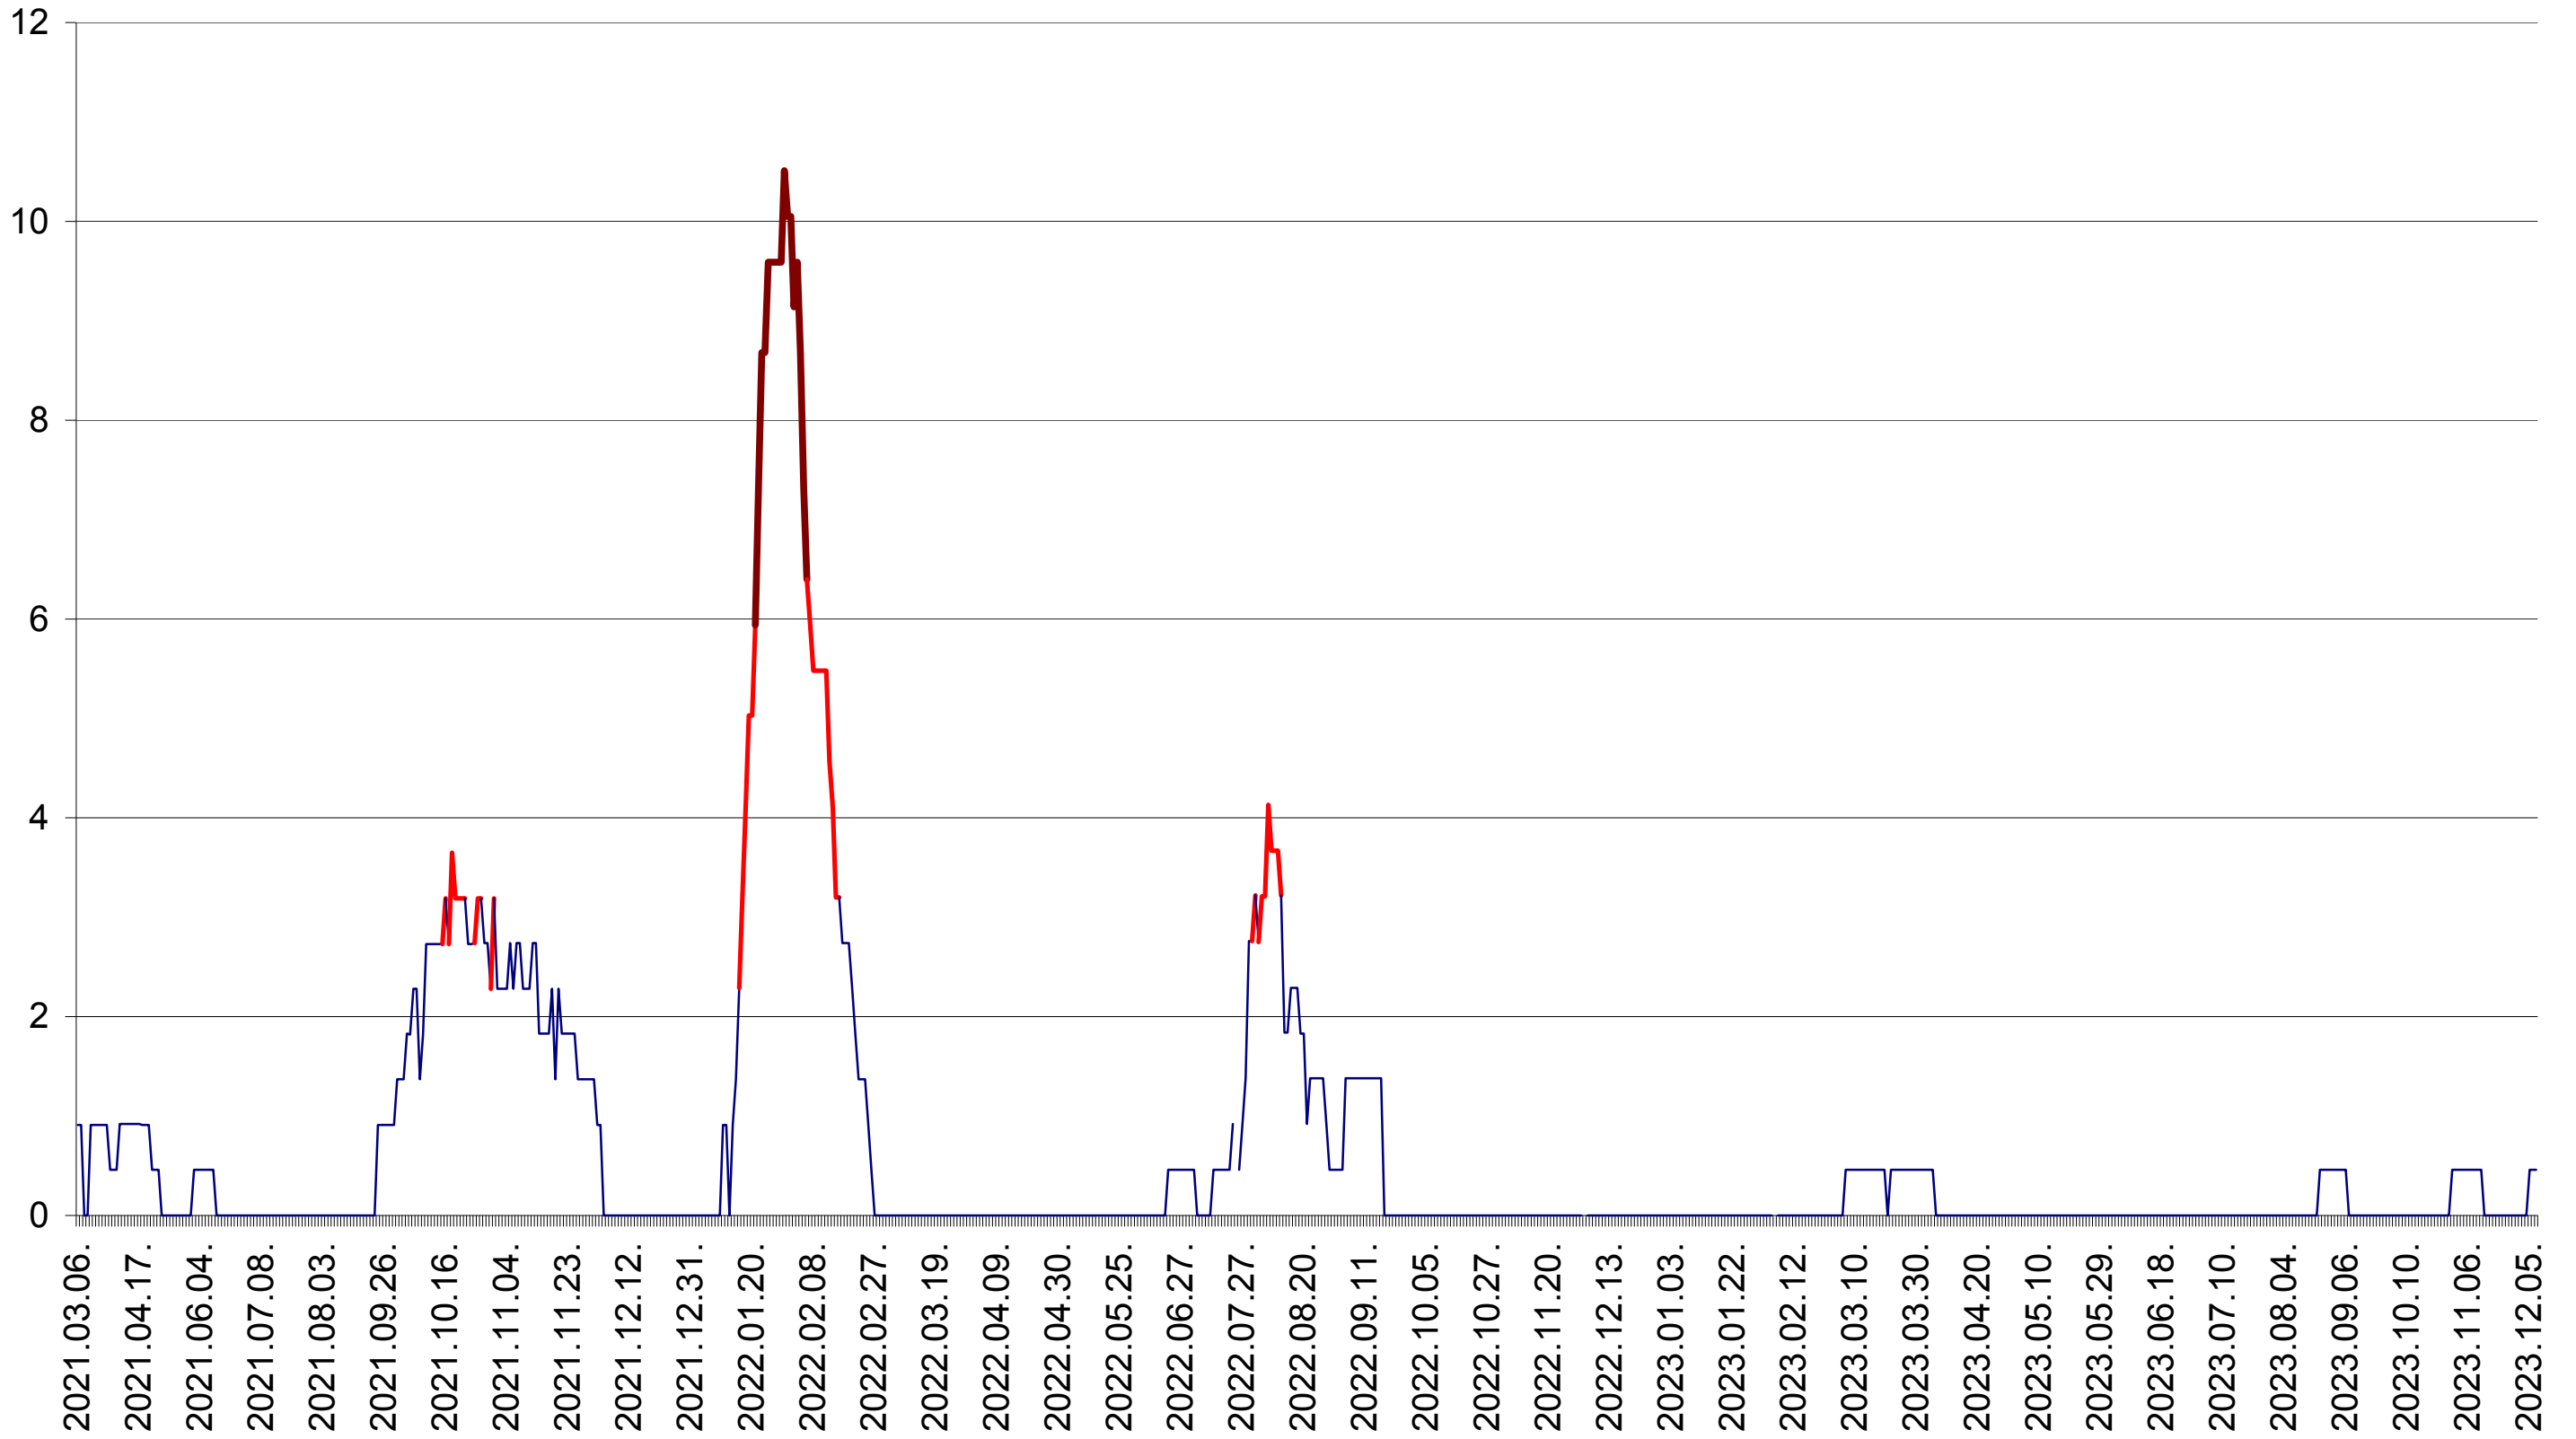

ORAȘ BĂLAN - Evolutia incidentei cumulate pe 14 zile la ‰ de locuitori
2021.03.07. - 2023.12.11.

BILBOR - Evolutia incidentei cumulate pe 14 zile la ‰ de locuitori
2021.03.07. - 2023.12.11.

ORAȘ BORSEC - Evolutia incidentei cumulate pe 14 zile la ‰ de locuitori
2021.03.07. - 2023.12.11.

CICEU - Evolutia incidentei cumulate pe 14 zile la ‰ de locuitori
2021.03.07. - 2023.12.11.

CIUCSÂNGEORGIU - Evolutia incidentei cumulate pe 14 zile la ‰ de locuitori
2021.03.07. - 2023.12.11.

CIUMANI - Evolutia incidentei cumulate pe 14 zile la ‰ de locuitori
2021.03.07. - 2023.12.11.

CORBU - Evolutia incidentei cumulate pe 14 zile la ‰ de locuitori
2021.03.07. - 2023.12.11.

CORUND - Evolutia incidentei cumulate pe 14 zile la ‰ de locuitori
2021.03.07. - 2023.12.11.

COZMENI - Evolutia incidentei cumulate pe 14 zile la ‰ de locuitori
2021.03.07. - 2023.12.11.

ORAȘ CRISTURU SECUIESC - Evolutia incidentei cumulate pe 14 zile la ‰ de locuitori
2021.03.07. - 2023.12.11.

DĂNEȘTI - Evolutia incidentei cumulate pe 14 zile la ‰ de locuitori
2021.03.07. - 2023.12.11.