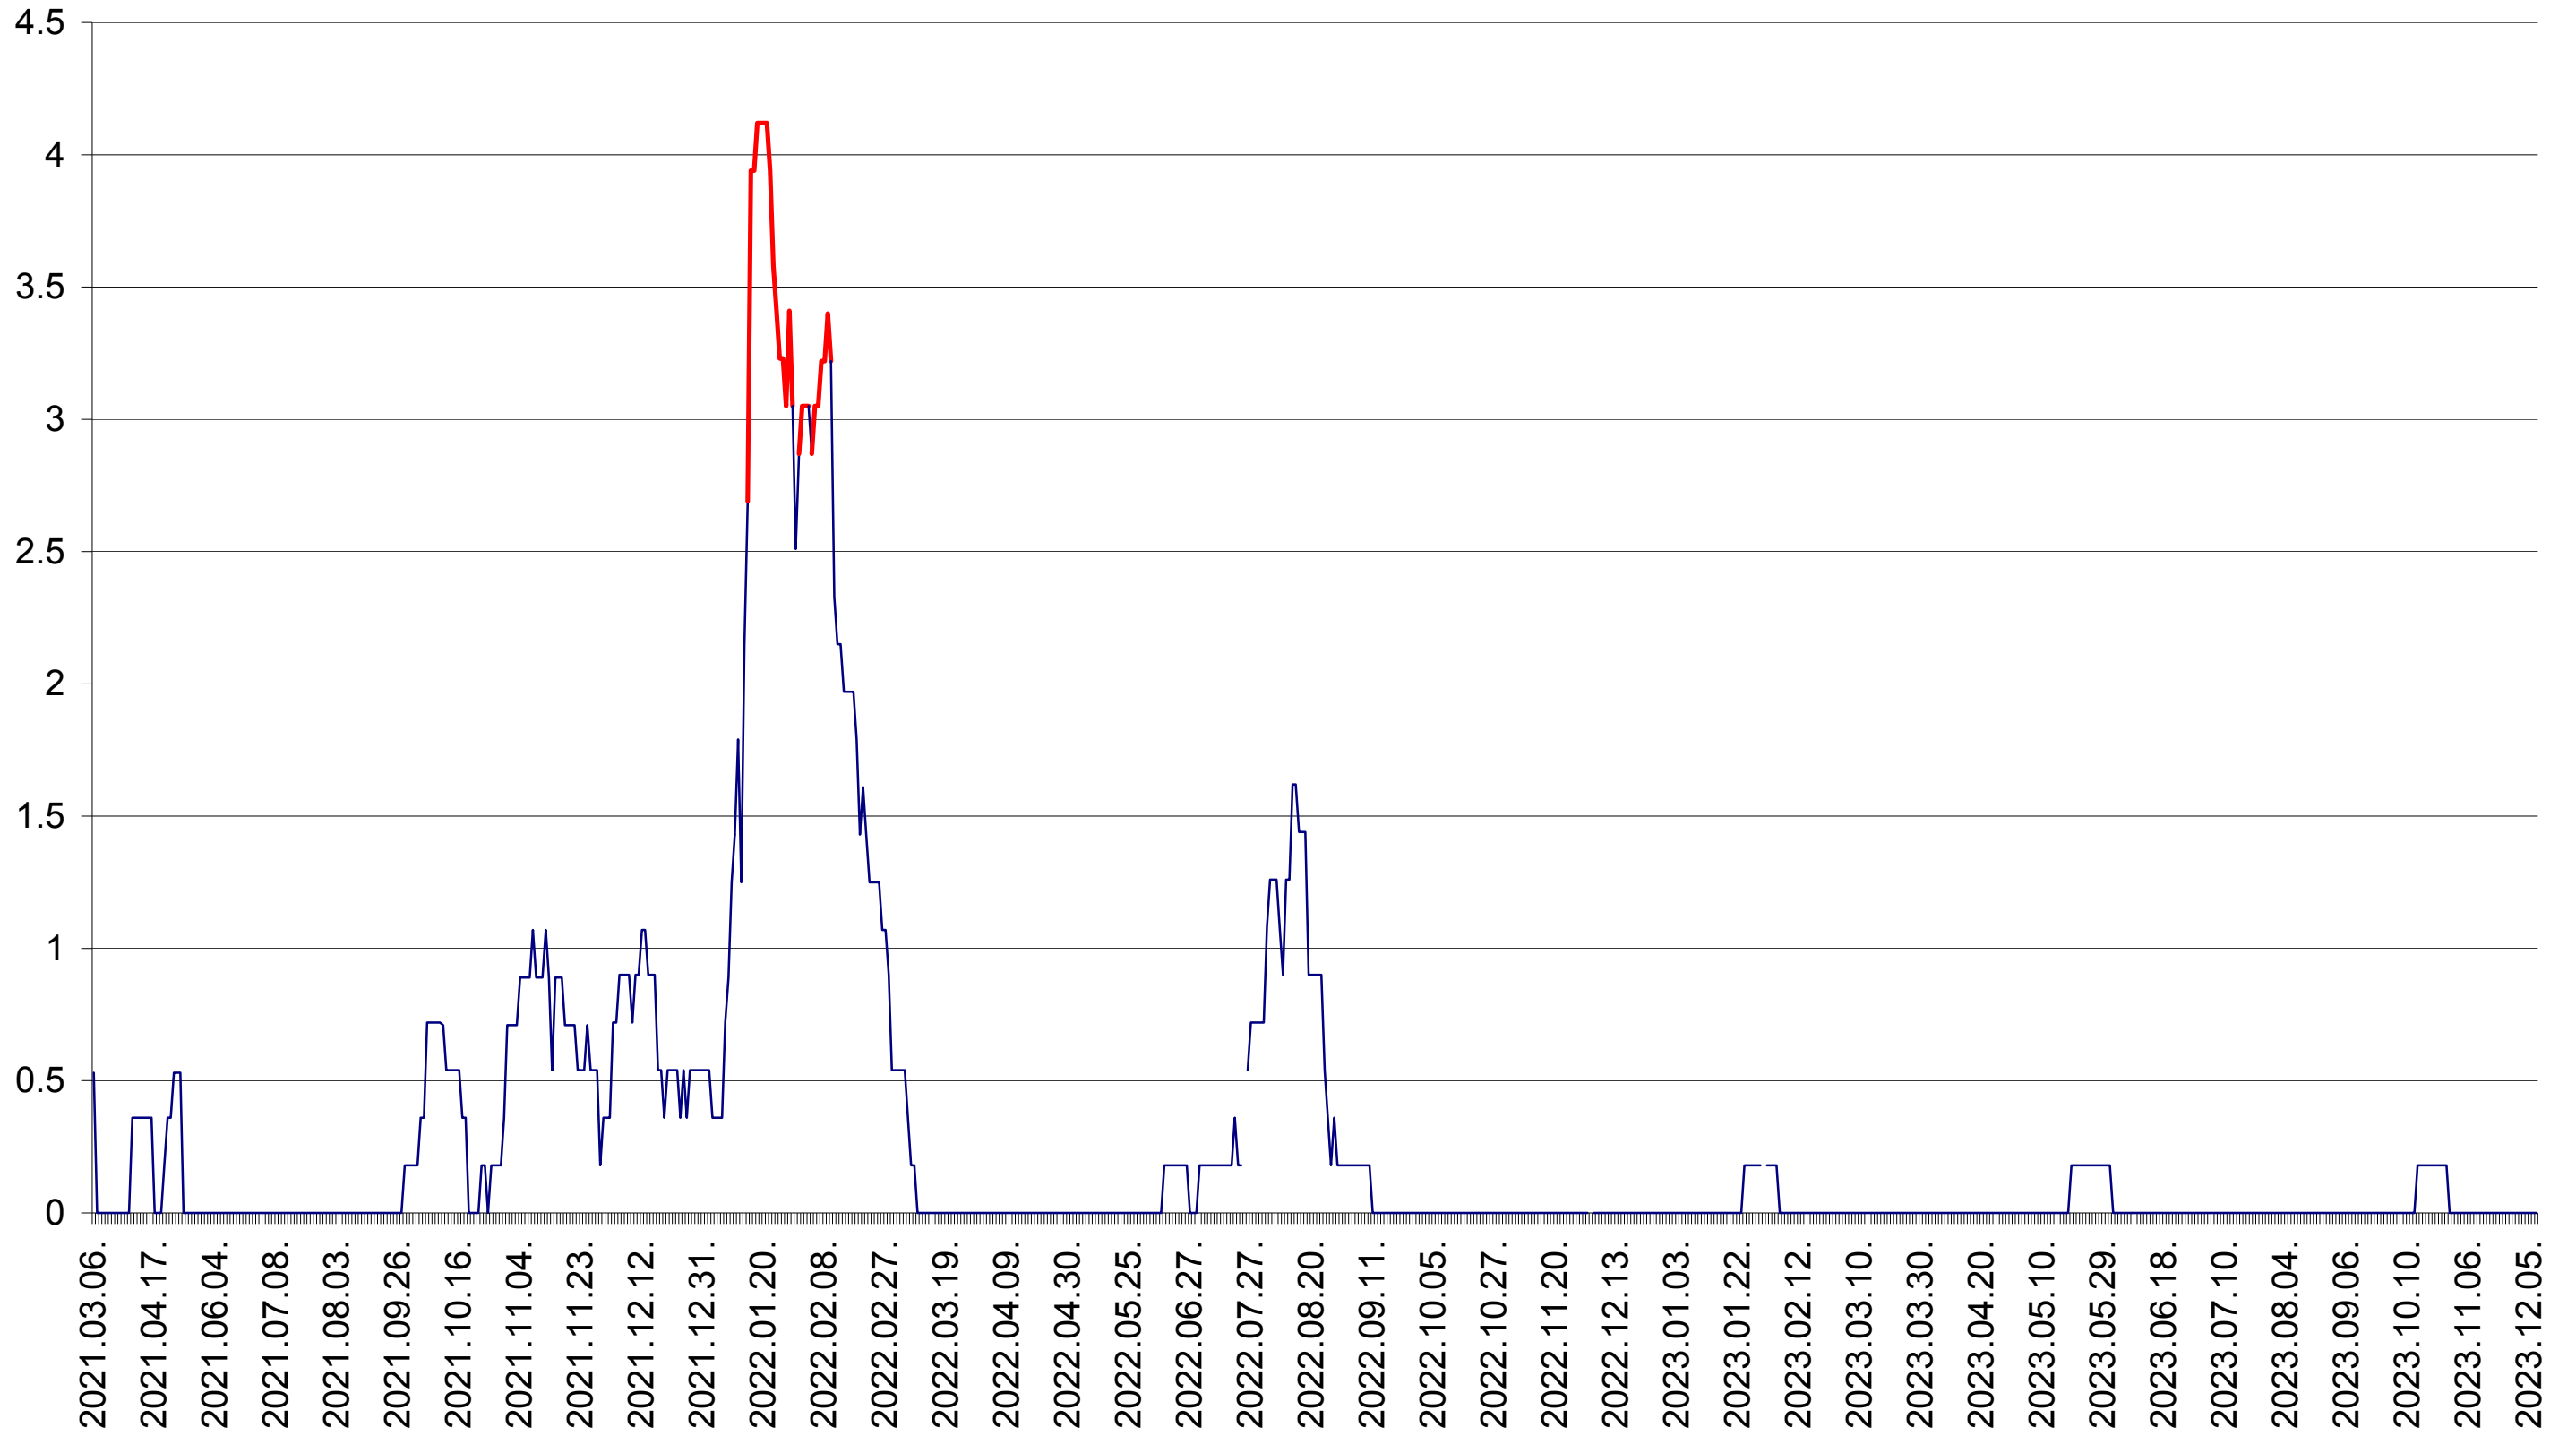

FELICENI - Evolutia incidentei cumulate pe 14 zile la ‰ de locuitori
2021.03.07. - 2023.12.11.

FRUMOASA - Evolutia incidentei cumulate pe 14 zile la ‰ de locuitori
2021.03.07. - 2023.12.11.

GĂLĂUȚAȘ - Evolutia incidentei cumulate pe 14 zile la ‰ de locuitori
2021.03.07. - 2023.12.11.

MUNICIPIUL GHEORGHENI - Evolutia incidentei cumulate pe 14 zile la ‰ de locuitori
2021.03.07. - 2023.12.11.

JOSENI - Evolutia incidentei cumulate pe 14 zile la ‰ de locuitori
2021.03.07. - 2023.12.11.

LĂZAREA - Evolutia incidentei cumulate pe 14 zile la ‰ de locuitori
2021.03.07. - 2023.12.11.

LELICENI - Evolutia incidentei cumulate pe 14 zile la ‰ de locuitori
2021.03.07. - 2023.12.11.

LUETA - Evolutia incidentei cumulate pe 14 zile la ‰ de locuitori
2021.03.07. - 2023.12.11.

LUNCA DE JOS - Evolutia incidentei cumulate pe 14 zile la ‰ de locuitori
2021.03.07. - 2023.12.11.