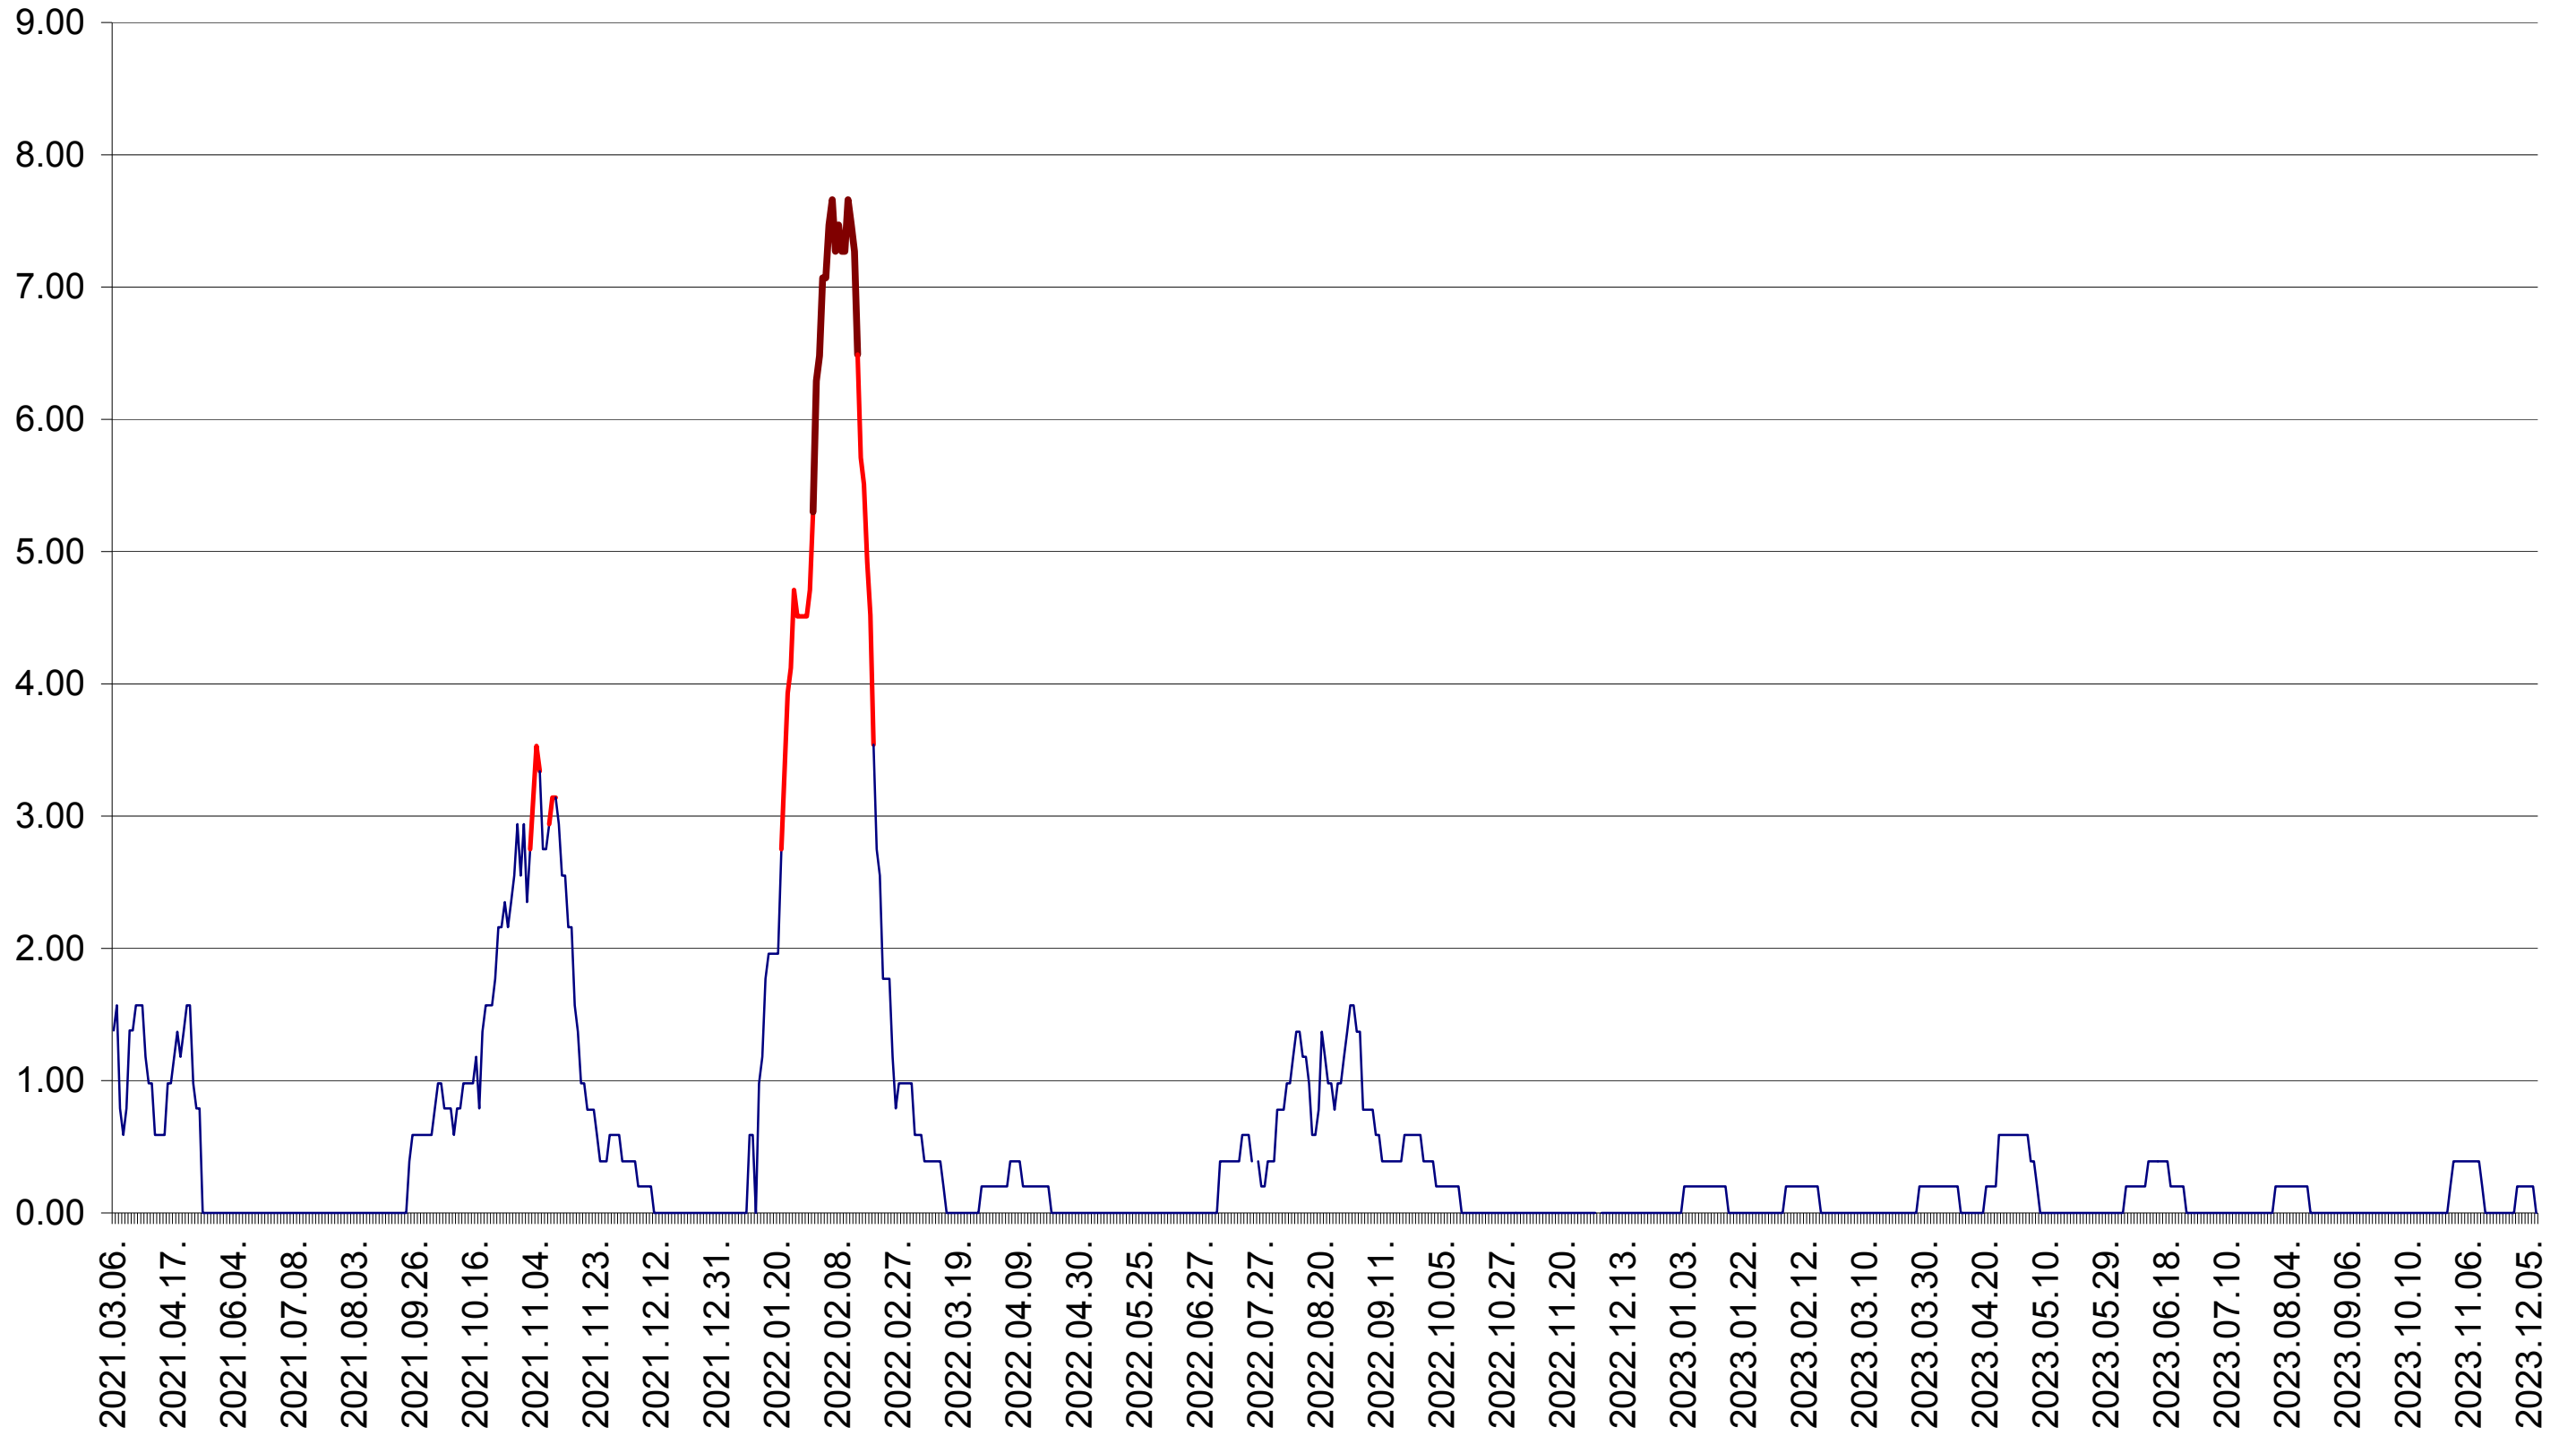

ORAȘ BĂLAN - Evolutia incidentei cumulate pe 14 zile la ‰ de locuitori
2021.03.07. - 2023.12.11.

BILBOR - Evolutia incidentei cumulate pe 14 zile la ‰ de locuitori
2021.03.07. - 2023.12.11.

ORAȘ BORSEC - Evolutia incidentei cumulate pe 14 zile la ‰ de locuitori
2021.03.07. - 2023.12.11.

BRĂDEȘTI - Evolutia incidentei cumulate pe 14 zile la ‰ de locuitori
2021.03.07. - 2023.12.11.

CĂPĂLNIȚA - Evolutia incidentei cumulate pe 14 zile la ‰ de locuitori
2021.03.07. - 2023.12.11.

CÂRȚA - Evolutia incidentei cumulate pe 14 zile la ‰ de locuitori
2021.03.07. - 2023.12.11.

CICEU - Evolutia incidentei cumulate pe 14 zile la ‰ de locuitori
2021.03.07. - 2023.12.11.

CIUCSÂNGEORGIU - Evolutia incidentei cumulate pe 14 zile la ‰ de locuitori
2021.03.07. - 2023.12.11.

CIUMANI - Evolutia incidentei cumulate pe 14 zile la ‰ de locuitori
2021.03.07. - 2023.12.11.

CORBU - Evolutia incidentei cumulate pe 14 zile la ‰ de locuitori
2021.03.07. - 2023.12.11.

CORUND - Evolutia incidentei cumulate pe 14 zile la ‰ de locuitori
2021.03.07. - 2023.12.11.

COZMENI - Evolutia incidentei cumulate pe 14 zile la ‰ de locuitori
2021.03.07. - 2023.12.11.