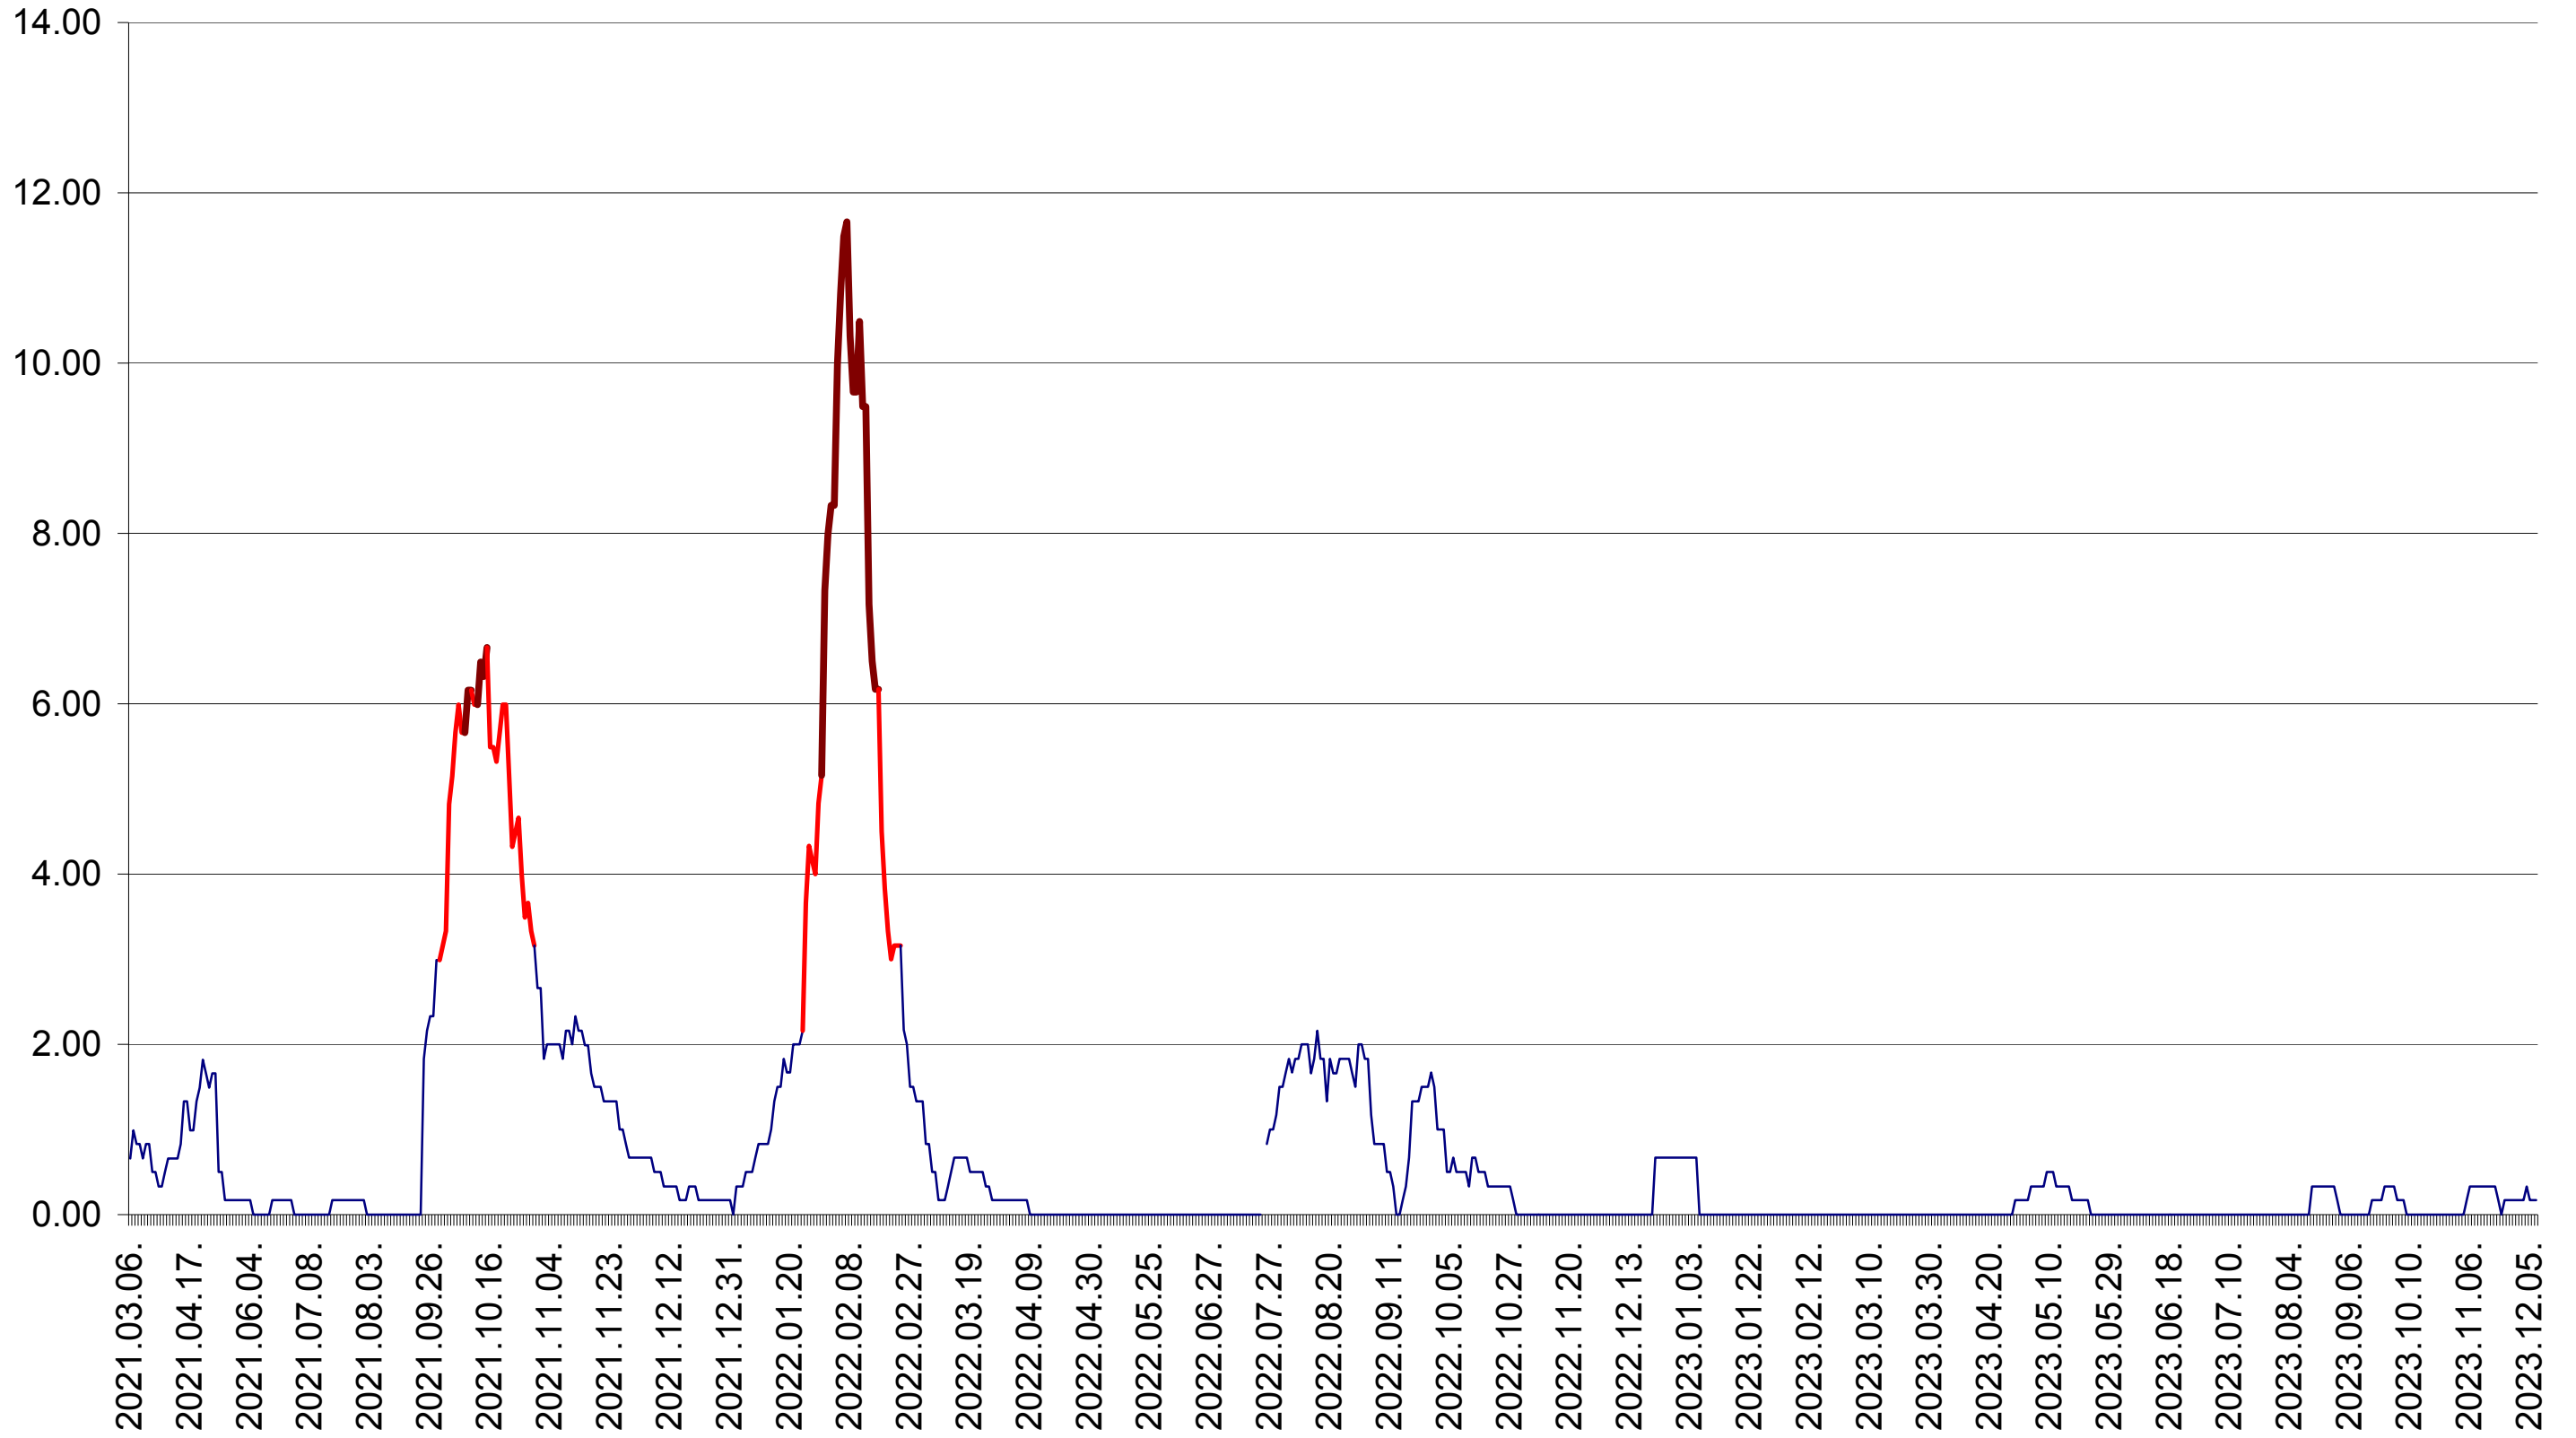

Total - Evolutia incidentei cumulate pe 14 zile la ‰ de locuitori
2021.03.07. - 2023.12.11.

ZETEA - Evolutia incidentei cumulate pe 14 zile la ‰ de locuitori
2021.03.07. - 2023.12.11.