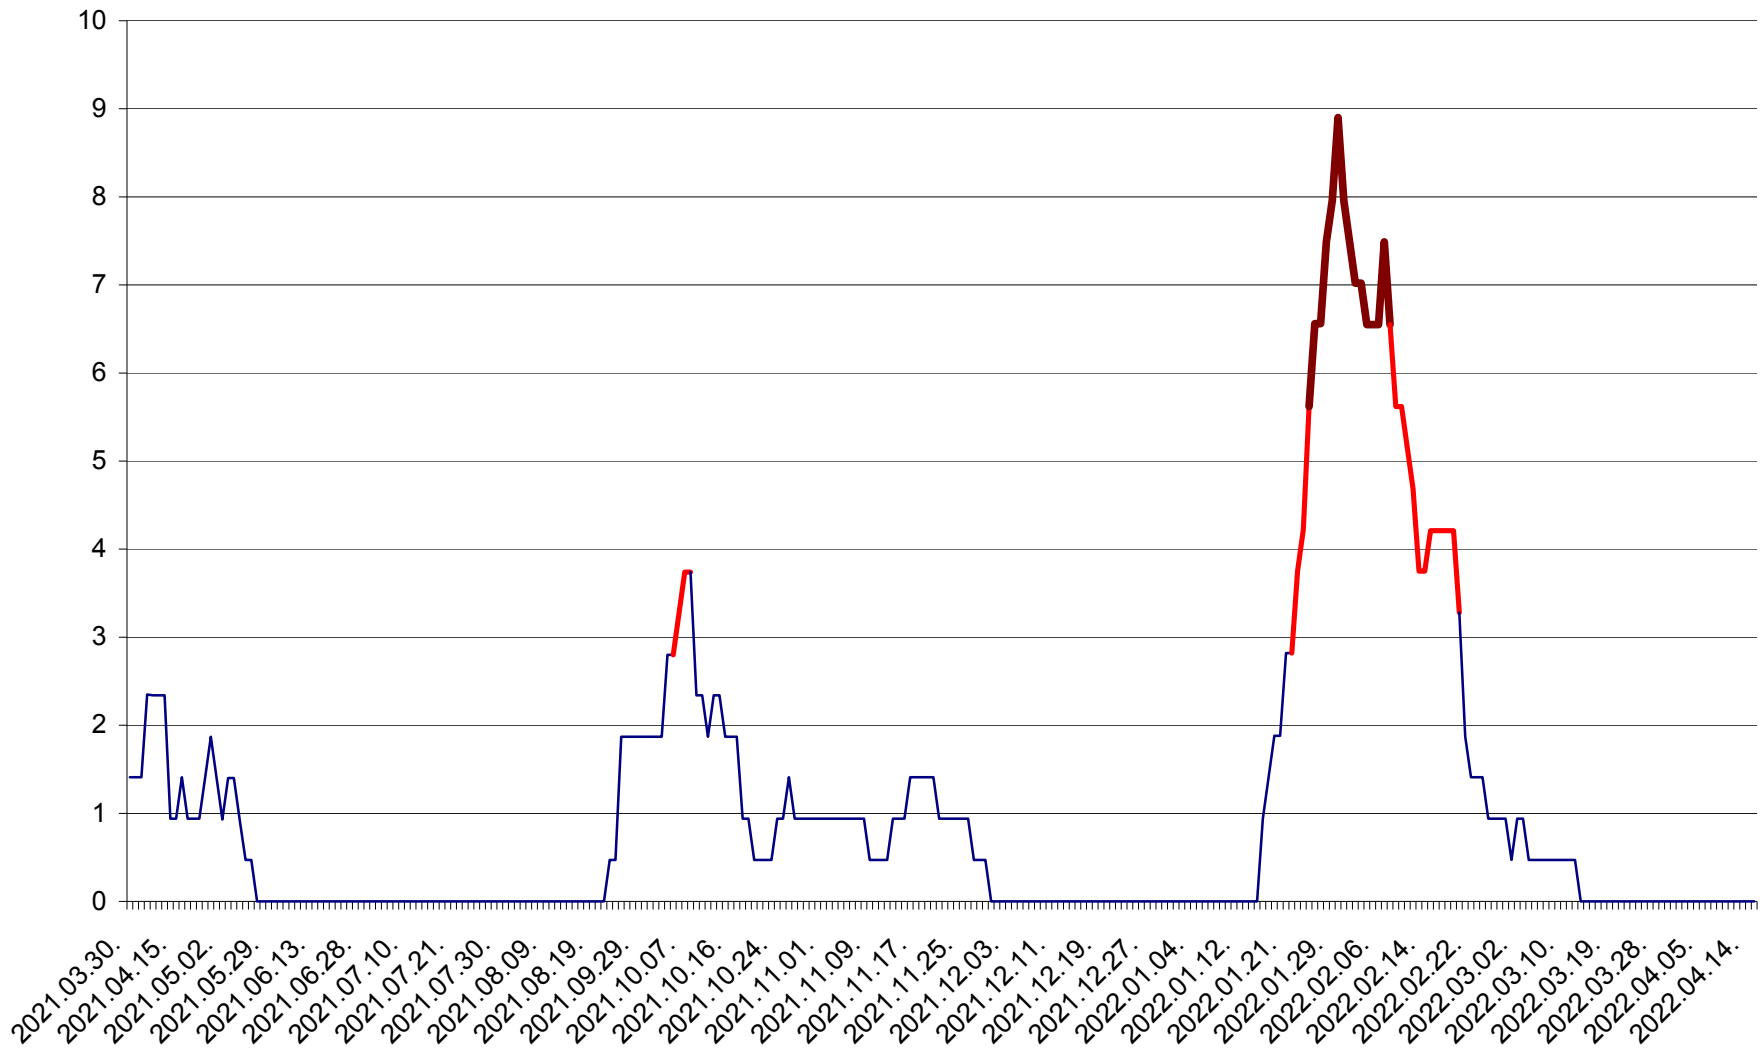

SECUIENI - Evolutia incidentei cumulate pe 14 zile la ‰ de locuitori
2021.04.01. - 2022.04.15.

SATU MARE - Evolutia incidentei cumulate pe 14 zile la ‰ de locuitori
2021.04.01. - 2022.04.15.