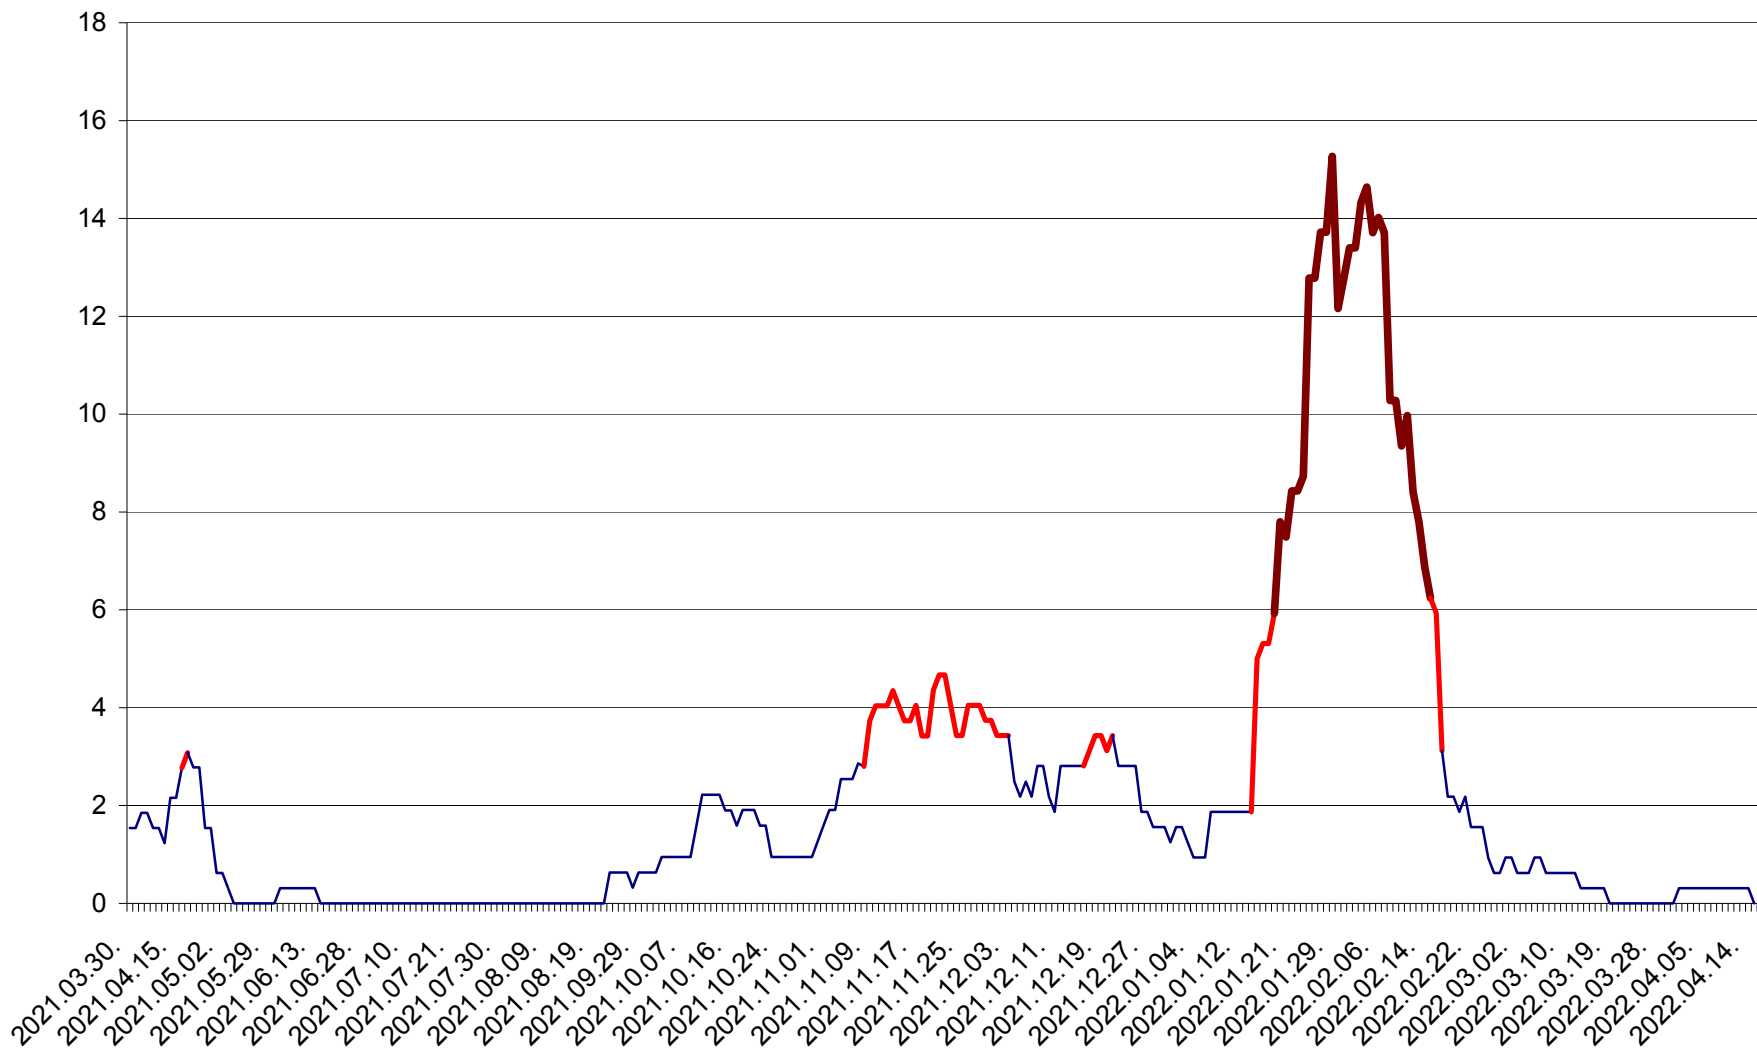

TUȘNAD - Evolutia incidentei cumulate pe 14 zile la ‰ de locuitori
2021.04.01. - 2022.04.15.