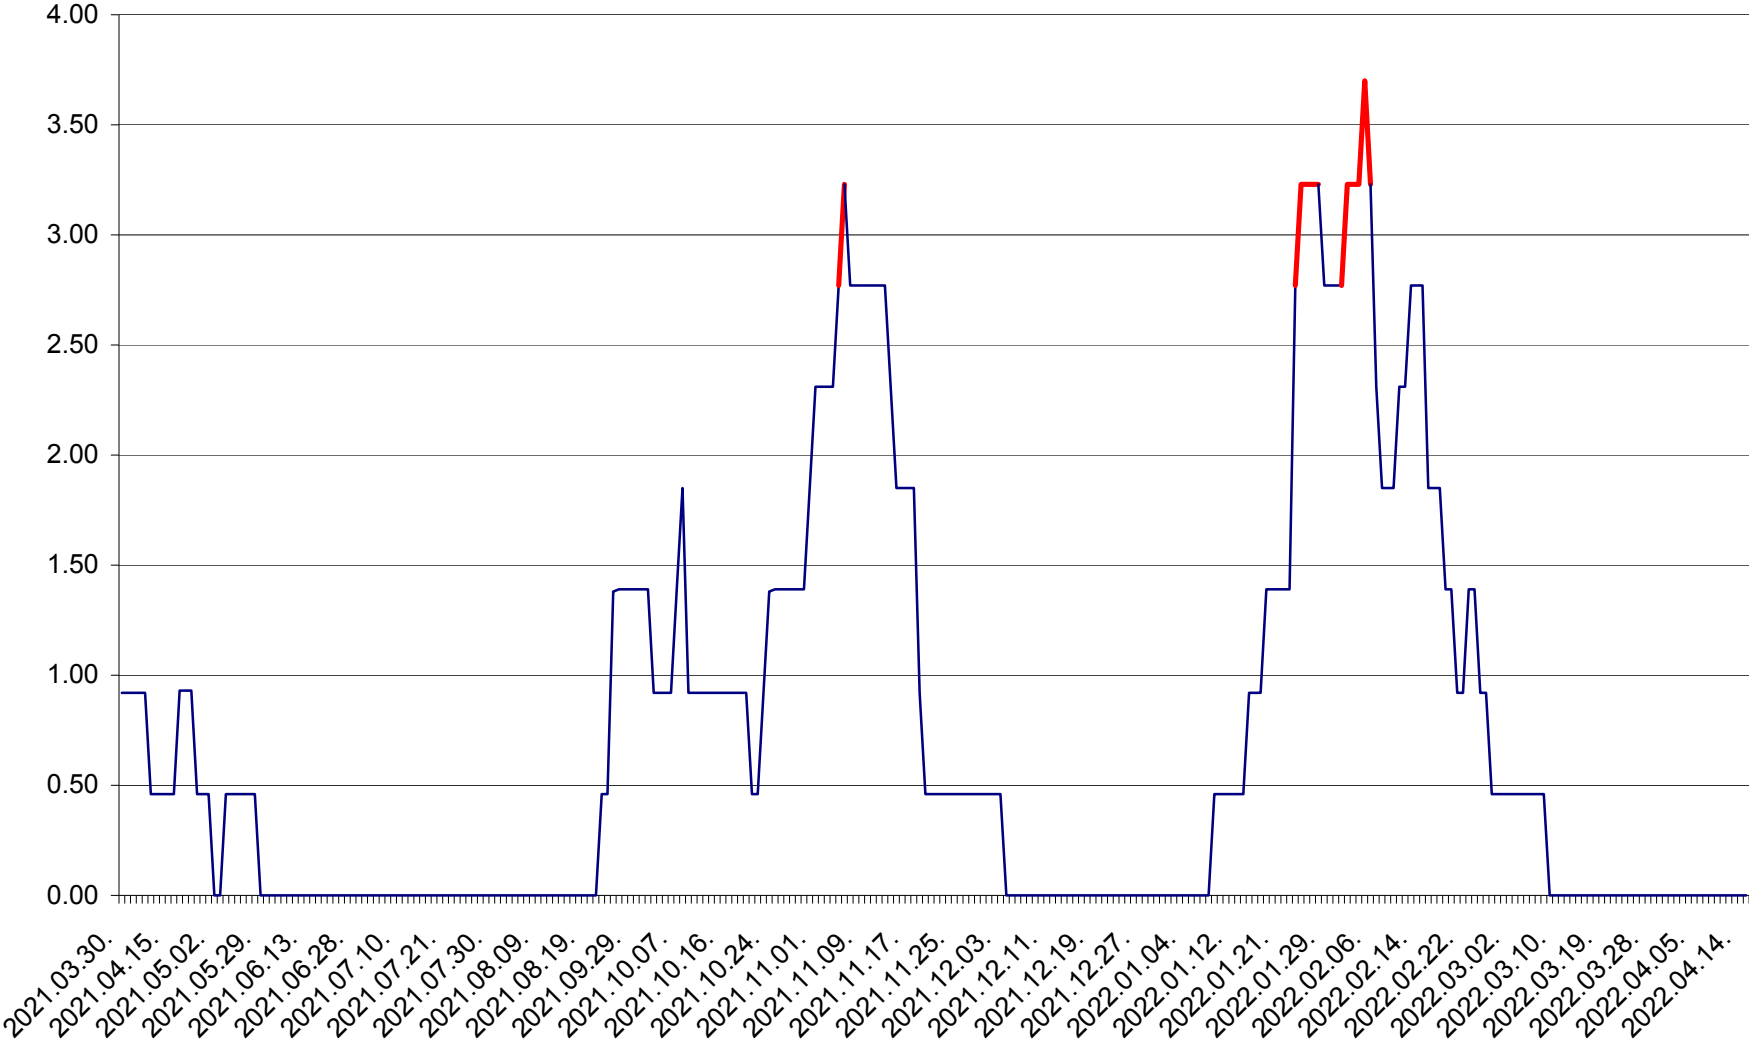

ATID - Evolutia incidentei cumulate pe 14 zile la ‰ de locuitori
2021.04.01. - 2022.04.15.

AVRĂMEȘTI - Evolutia incidentei cumulate pe 14 zile la ‰ de locuitori
2021.04.01. - 2022.04.15.

ORAȘ BĂILE TUȘNAD - Evoluția incidenței cumulate pe 14 zile la ‰ de locuitori
2021.04.01. - 2022.04.15.

ORAȘ BĂLAN - Evolutia incidentei cumulate pe 14 zile la ‰ de locuitori
2021.04.01. - 2022.04.15.

BILBOR - Evolutia incidentei cumulate pe 14 zile la ‰ de locuitori
2021.04.01. - 2022.04.15.

ORAȘ BORSEC - Evolutia incidentei cumulate pe 14 zile la ‰ de locuitori
2021.04.01. - 2022.04.15.

BRĂDEȘTI - Evolutia incidentei cumulate pe 14 zile la ‰ de locuitori
2021.04.01. - 2022.04.15.

CĂPÂLNIȚA - Evoluția incidenței cumulate pe 14 zile la ‰ de locuitori
2021.04.01. - 2022.04.15.

CÂRȚA - Evolutia incidentei cumulate pe 14 zile la ‰ de locuitori
2021.04.01. - 2022.04.15.

CICEU - Evolutia incidentei cumulate pe 14 zile la ‰ de locuitori
2021.04.01. - 2022.04.15.

CIUCSÂNGEORGIU - Evolutia incidentei cumulate pe 14 zile la ‰ de locuitori
2021.04.01. - 2022.04.15.

CIUMANI - Evolutia incidentei cumulate pe 14 zile la ‰ de locuitori
2021.04.01. - 2022.04.15.