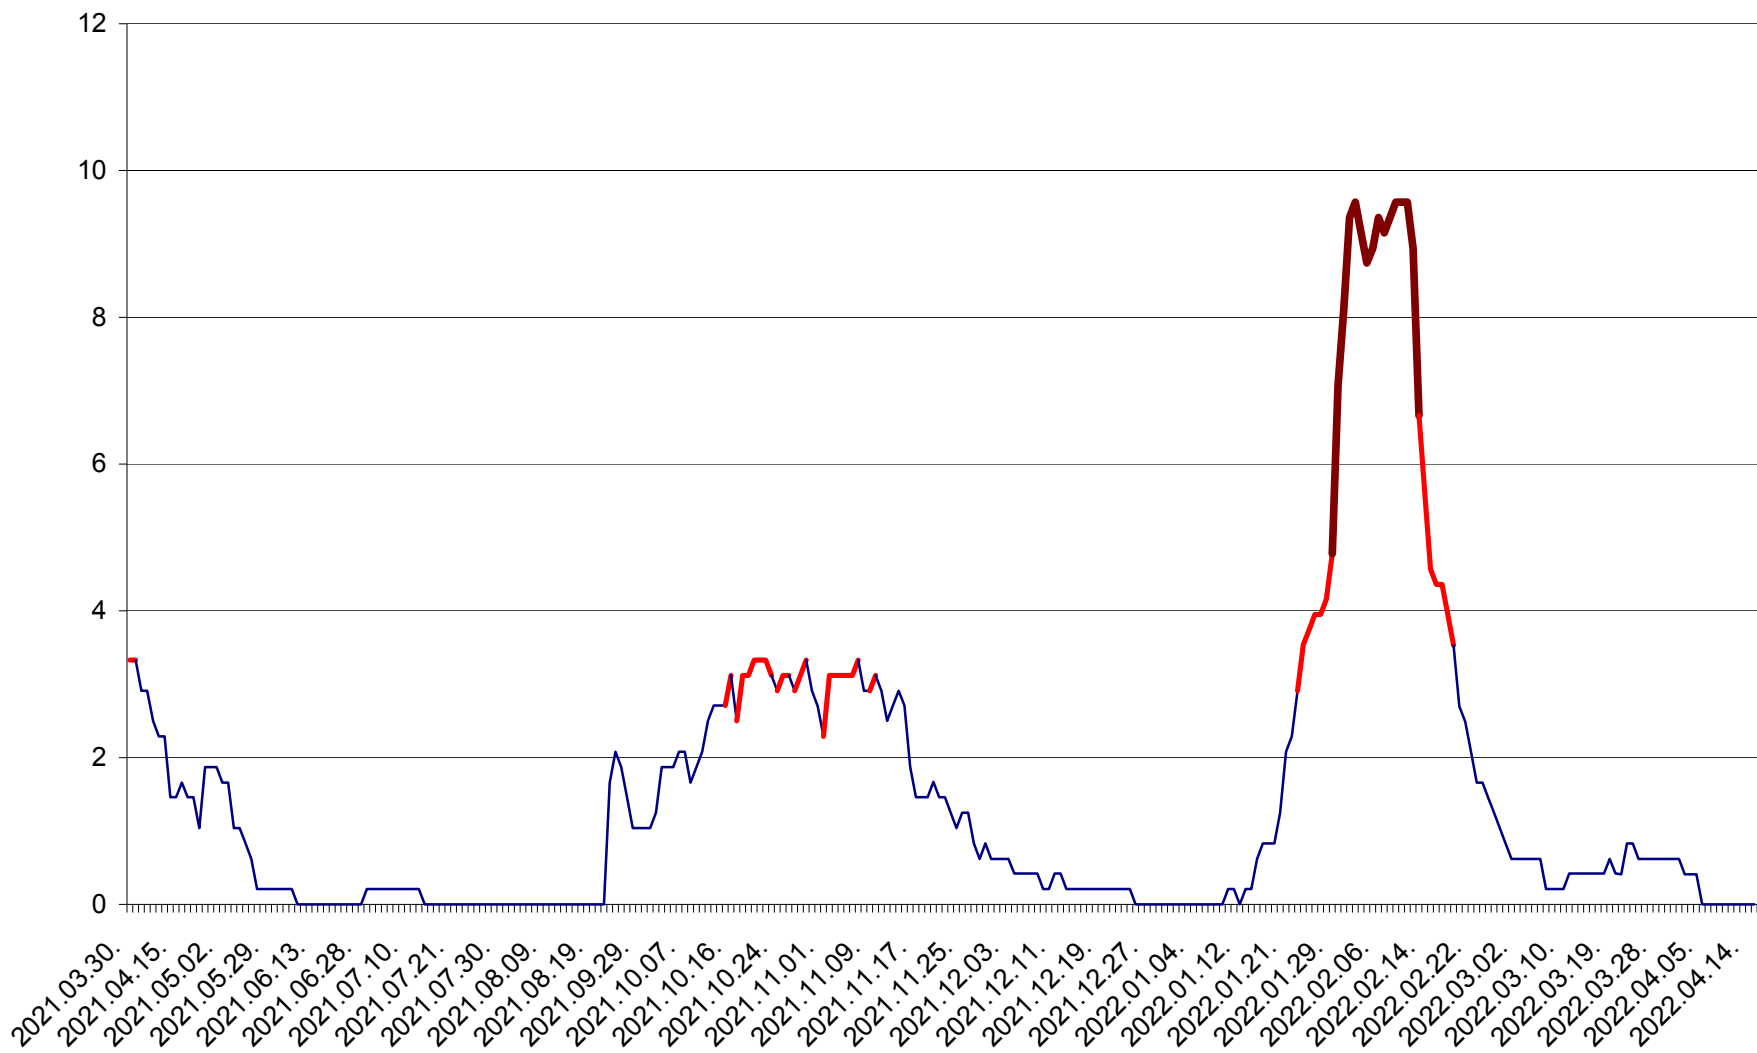

MUNICIPIUL GHEORGHENI - Evolutia incidentei cumulate pe 14 zile la % de locuitori
2021.04.01. - 2022.04.15.

JOSENI - Evolutia incidentei cumulate pe 14 zile la ‰ de locuitori
2021.04.01. - 2022.04.15.

LĂZAREA - Evolutia incidentei cumulate pe 14 zile la % de locuitori
2021.04.01. - 2022.04.15.

LELICENI - Evolutia incidentei cumulate pe 14 zile la ‰ de locuitori
2021.04.01. - 2022.04.15.

LUETA - Evolutia incidentei cumulate pe 14 zile la ‰ de locuitori
2021.04.01. - 2022.04.15.

LUNCA DE JOS - Evolutia incidentei cumulate pe 14 zile la ‰ de locuitori
2021.04.01. - 2022.04.15.

LUNCA DE SUS - Evolutia incidentei cumulate pe 14 zile la ‰ de locuitori
2021.04.01. - 2022.04.15.

LUPENI - Evolutia incidentei cumulate pe 14 zile la ‰ de locuitori
2021.04.01. - 2022.04.15.

MĂDĂRAȘ - Evolutia incidentei cumulate pe 14 zile la ‰ de locuitori
2021.04.01. - 2022.04.15.