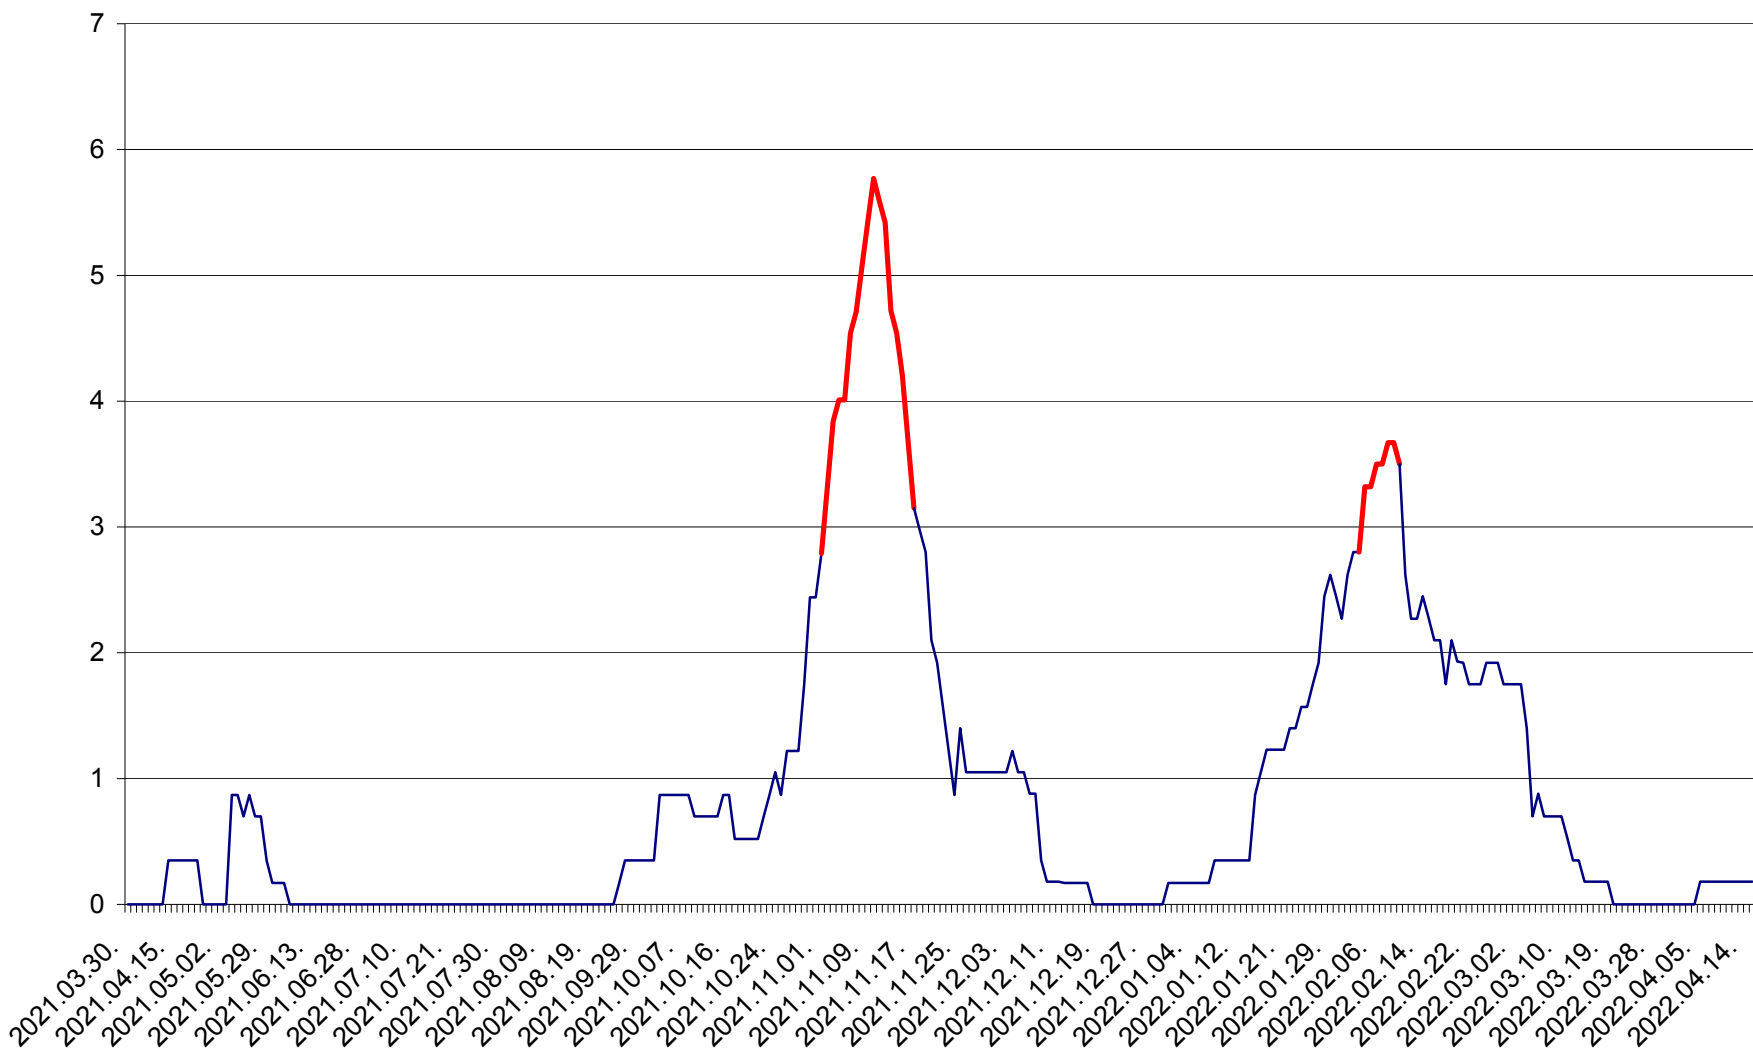

ORAȘ BĂLAN - Evolutia incidentei cumulate pe 14 zile la ‰ de locuitori
2021.04.01. - 2022.04.15.

BILBOR - Evolutia incidentei cumulate pe 14 zile la ‰ de locuitori
2021.04.01. - 2022.04.15.

ORAȘ BORSEC - Evolutia incidentei cumulate pe 14 zile la ‰ de locuitori
2021.04.01. - 2022.04.15.

CORBU - Evolutia incidentei cumulate pe 14 zile la ‰ de locuitori
2021.04.01. - 2022.04.15.

CORUND - Evolutia incidentei cumulate pe 14 zile la ‰ de locuitori
2021.04.01. - 2022.04.15.

COZMENI - Evolutia incidentei cumulate pe 14 zile la ‰ de locuitori
2021.04.01. - 2022.04.15.

ORAȘ CRISTURU SECUIESC - Evolutia incidentei cumulate pe 14 zile la ‰ de locuitori
2021.04.01. - 2022.04.15.

DĂNEȘTI - Evolutia incidentei cumulate pe 14 zile la ‰ de locuitori
2021.04.01. - 2022.04.15.

DÂRJIU - Evolutia incidentei cumulate pe 14 zile la ‰ de locuitori
2021.04.01. - 2022.04.15.

DEALU - Evolutia incidentei cumulate pe 14 zile la ‰ de locuitori
2021.04.01. - 2022.04.15.

DITRĂU - Evolutia incidentei cumulate pe 14 zile la ‰ de locuitori
2021.04.01. - 2022.04.15.