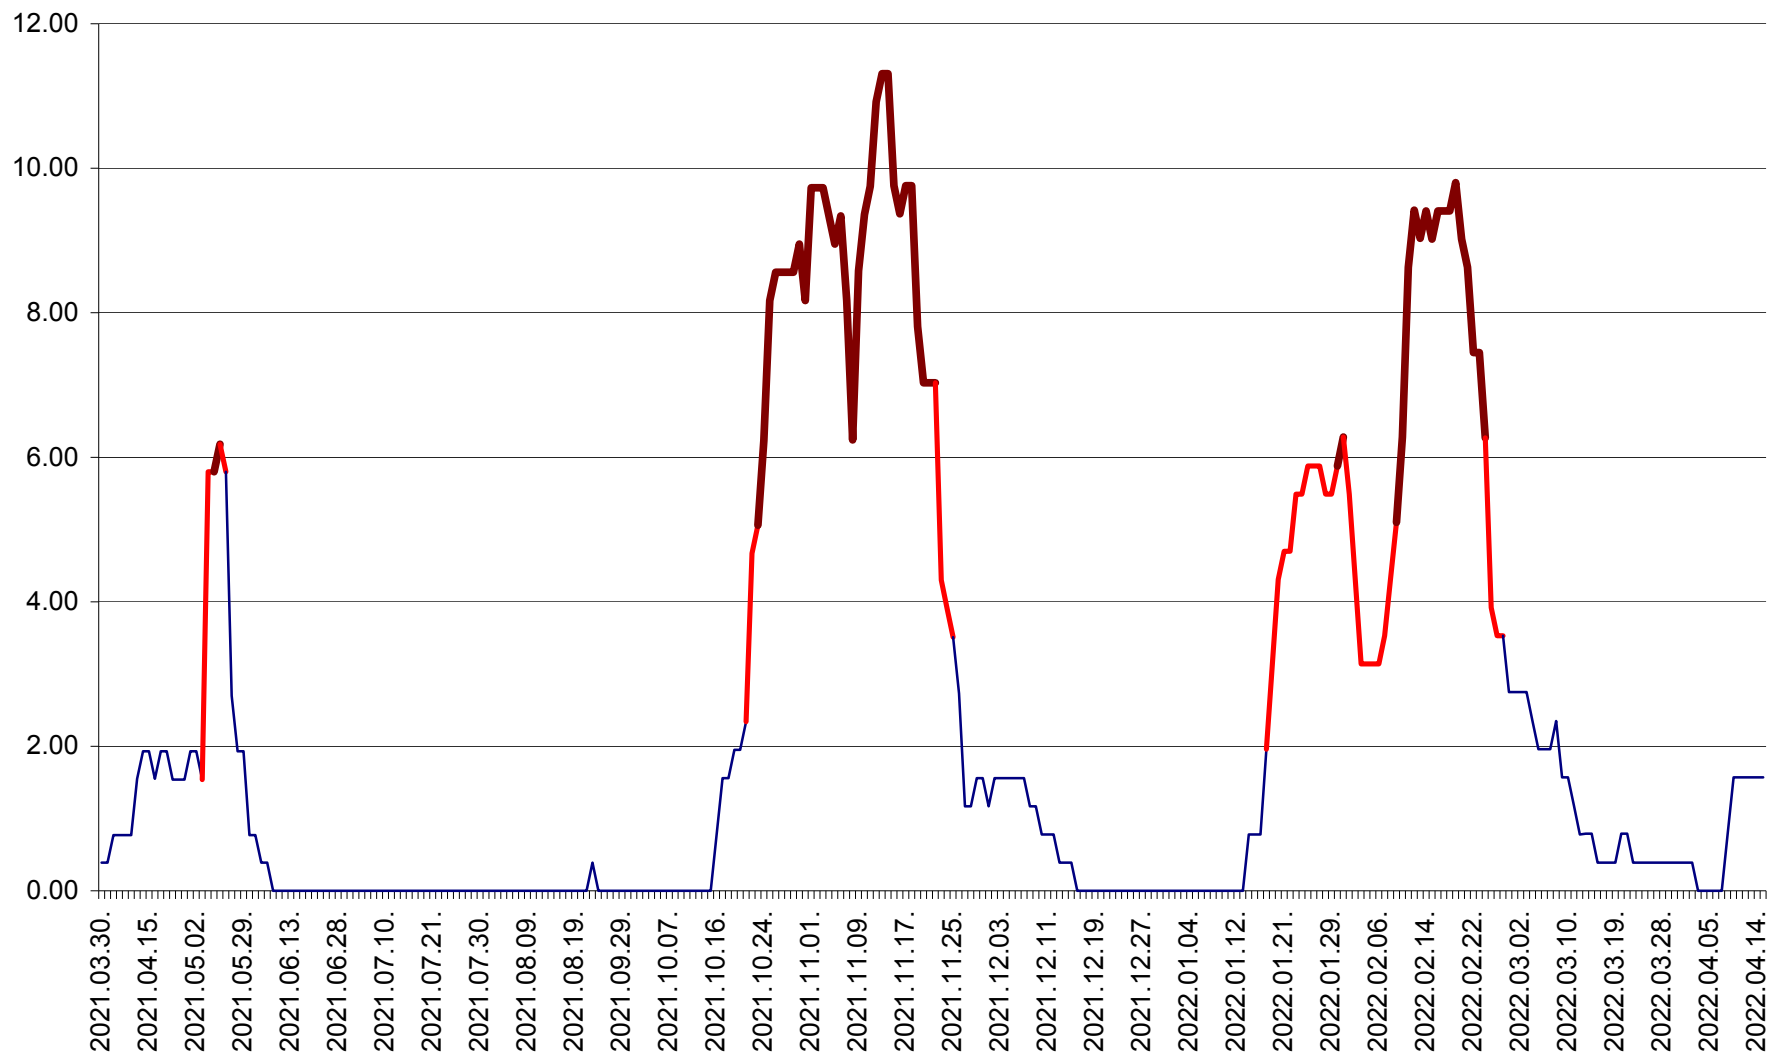

ATID - Evolutia incidentei cumulate pe 14 zile la ‰ de locuitori
2021.04.01. - 2022.04.15.

AVRĂMEȘTI - Evolutia incidentei cumulate pe 14 zile la ‰ de locuitori
2021.04.01. - 2022.04.15.

ORAȘ BĂILE TUȘNAD - Evoluția incidenței cumulate pe 14 zile la ‰ de locuitori
2021.04.01. - 2022.04.15.

ORAȘ BĂLAN - Evolutia incidentei cumulate pe 14 zile la ‰ de locuitori
2021.04.01. - 2022.04.15.

BILBOR - Evolutia incidentei cumulate pe 14 zile la ‰ de locuitori
2021.04.01. - 2022.04.15.

ORAȘ BORSEC - Evolutia incidentei cumulate pe 14 zile la ‰ de locuitori
2021.04.01. - 2022.04.15.

BRĂDEȘTI - Evolutia incidentei cumulate pe 14 zile la ‰ de locuitori
2021.04.01. - 2022.04.15.

CĂPÂLNIȚA - Evoluția incidenței cumulate pe 14 zile la ‰ de locuitori
2021.04.01. - 2022.04.15.

CÂRȚA - Evolutia incidentei cumulate pe 14 zile la ‰ de locuitori
2021.04.01. - 2022.04.15.