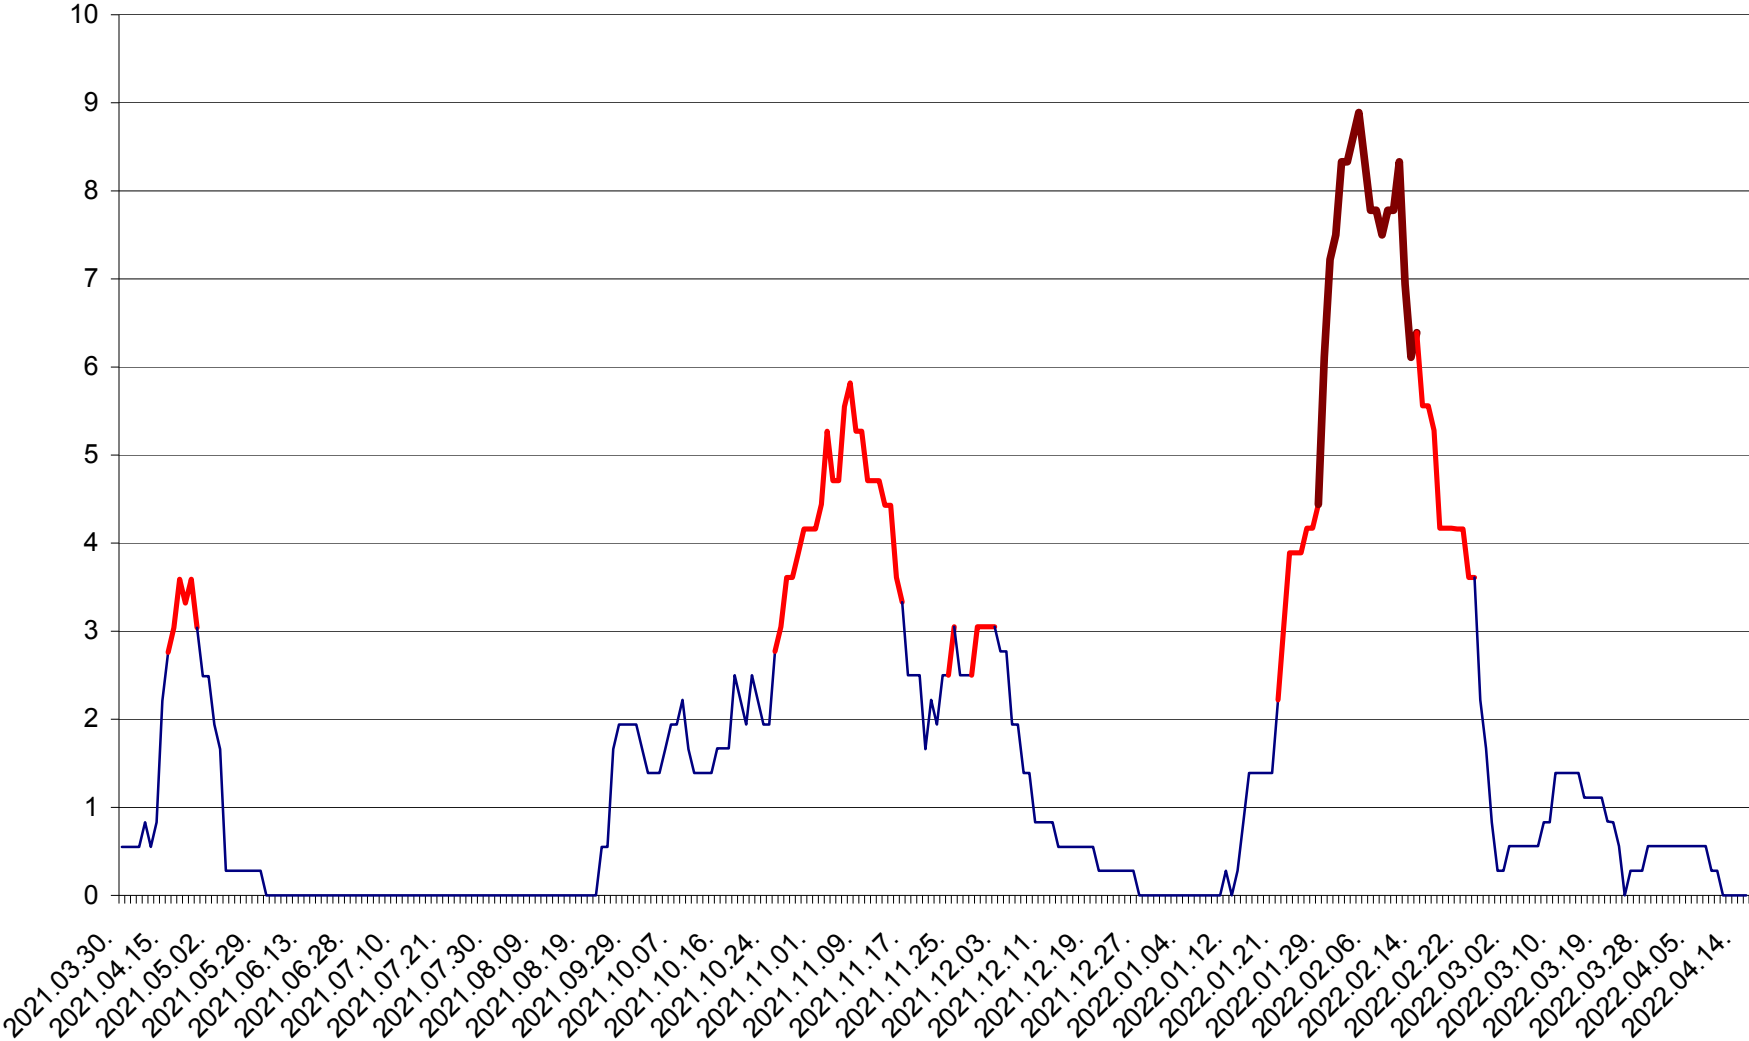

LELICENI - Evolutia incidentei cumulate pe 14 zile la ‰ de locuitori
2021.04.01. - 2022.04.15.

LUETA - Evolutia incidentei cumulate pe 14 zile la ‰ de locuitori
2021.04.01. - 2022.04.15.

LUNCA DE JOS - Evolutia incidentei cumulate pe 14 zile la ‰ de locuitori
2021.04.01. - 2022.04.15.

LUNCA DE SUS - Evolutia incidentei cumulate pe 14 zile la ‰ de locuitori
2021.04.01. - 2022.04.15.

LUPENI - Evolutia incidentei cumulate pe 14 zile la ‰ de locuitori
2021.04.01. - 2022.04.15.

MĂDĂRAȘ - Evolutia incidentei cumulate pe 14 zile la ‰ de locuitori
2021.04.01. - 2022.04.15.

MĂRTINIȘ - Evolutia incidentei cumulate pe 14 zile la ‰ de locuitori
2021.04.01. - 2022.04.15.

MEREȘTI - Evolutia incidentei cumulate pe 14 zile la ‰ de locuitori
2021.04.01. - 2022.04.15.

MUNICIPIUL MIERCUREA-CIUC - Evolutia incidentei cumulate pe 14 zile la ‰ de locuitori
2021.04.01. - 2022.04.15.

MIHĂILENI - Evolutia incidentei cumulate pe 14 zile la ‰ de locuitori
2021.04.01. - 2022.04.15.

MUGENI - Evolutia incidentei cumulate pe 14 zile la ‰ de locuitori
2021.04.01. - 2022.04.15.

OCLAND - Evolutia incidentei cumulate pe 14 zile la ‰ de locuitori
2021.04.01. - 2022.04.15.