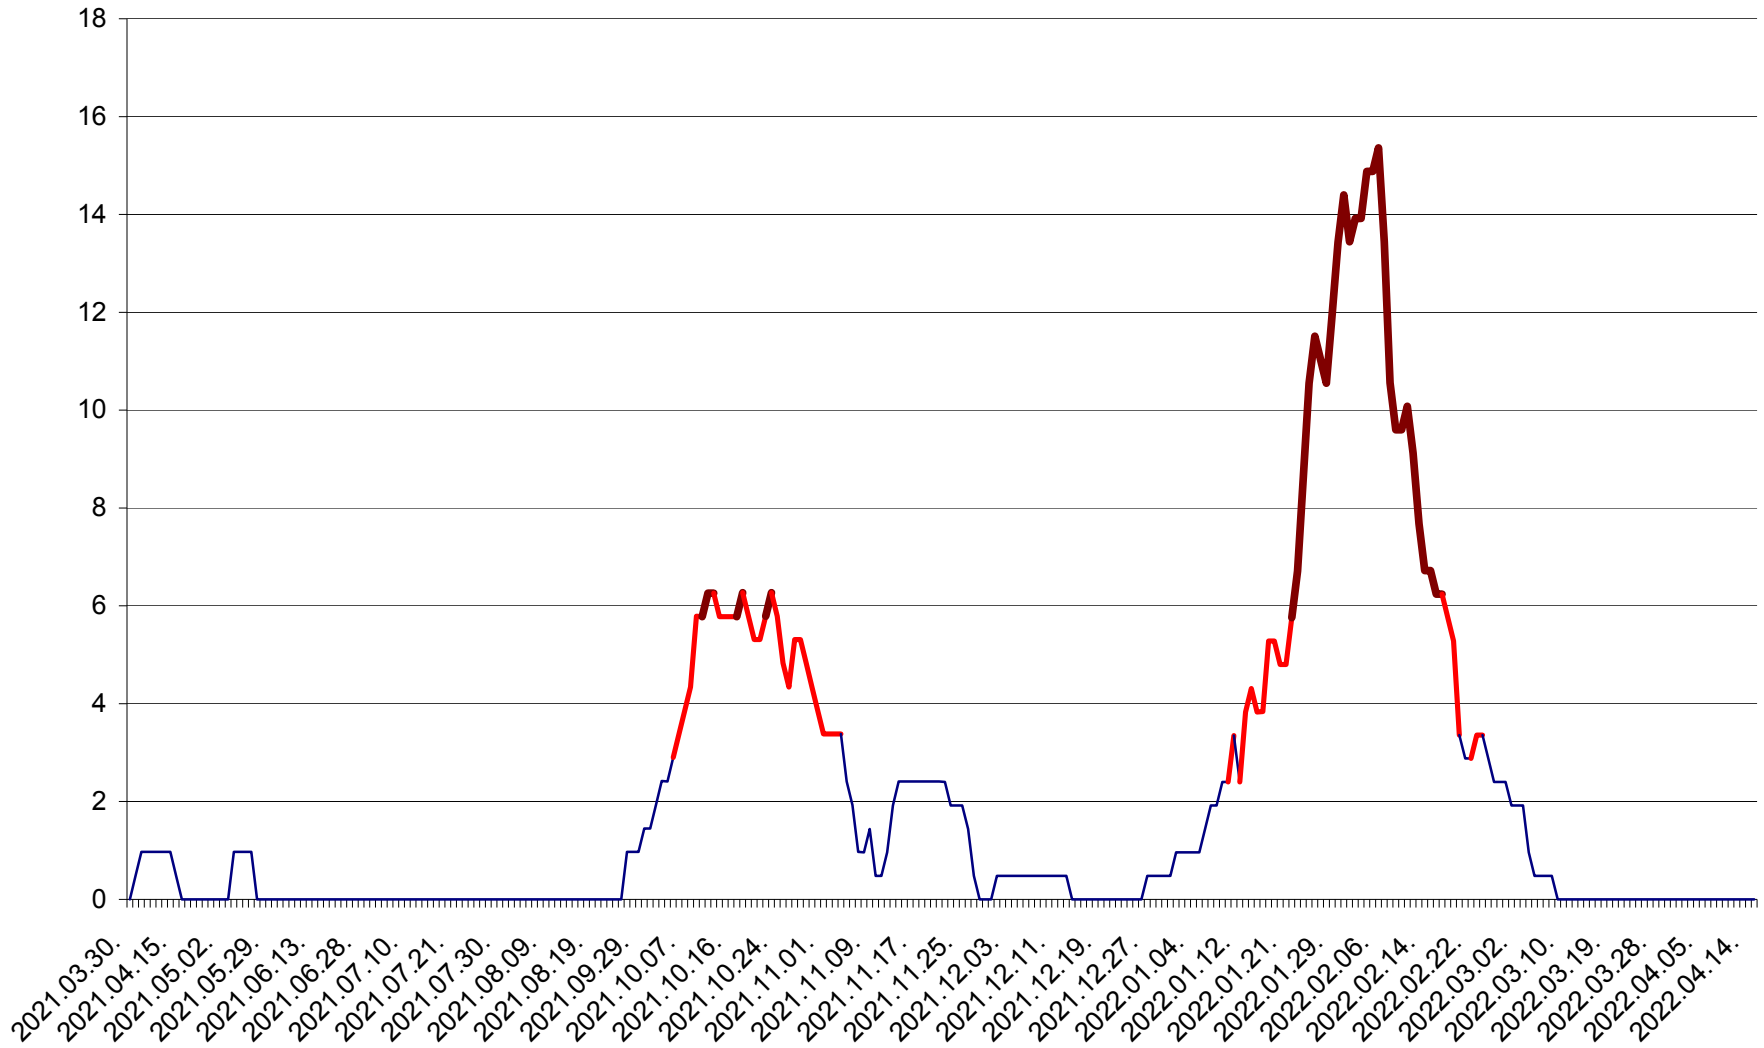

PLĂIEȘII DE JOS - Evolutia incidentei cumulate pe 14 zile la ‰ de locuitori
2021.04.01. - 2022.04.15.