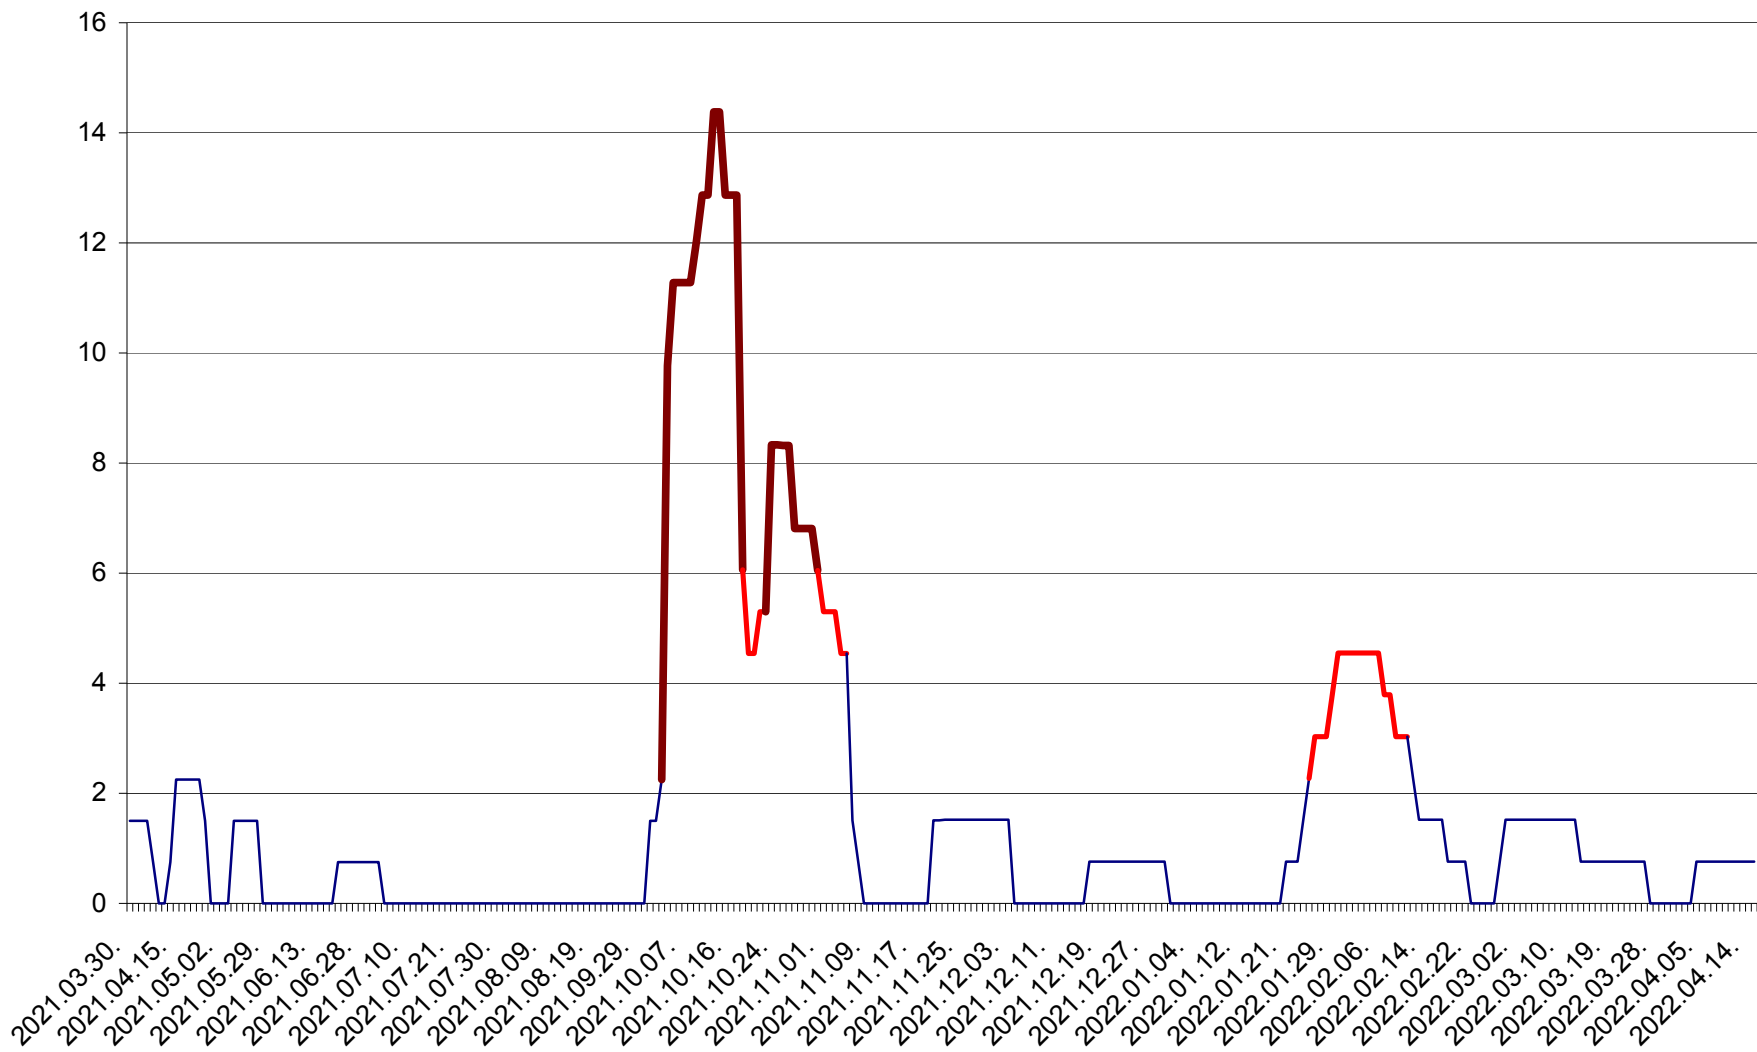

LELICENI - Evolutia incidentei cumulate pe 14 zile la ‰ de locuitori
2021.04.01. - 2022.04.15.

LUETA - Evolutia incidentei cumulate pe 14 zile la ‰ de locuitori
2021.04.01. - 2022.04.15.

LUNCA DE JOS - Evolutia incidentei cumulate pe 14 zile la ‰ de locuitori
2021.04.01. - 2022.04.15.

LUNCA DE SUS - Evolutia incidentei cumulate pe 14 zile la ‰ de locuitori
2021.04.01. - 2022.04.15.

LUPENI - Evolutia incidentei cumulate pe 14 zile la ‰ de locuitori
2021.04.01. - 2022.04.15.

MĂDĂRAȘ - Evolutia incidentei cumulate pe 14 zile la ‰ de locuitori
2021.04.01. - 2022.04.15.

MĂRTINIȘ - Evolutia incidentei cumulate pe 14 zile la ‰ de locuitori
2021.04.01. - 2022.04.15.

MEREȘTI - Evolutia incidentei cumulate pe 14 zile la ‰ de locuitori
2021.04.01. - 2022.04.15.

MUNICIPIUL MIERCUREA-CIUC - Evolutia incidentei cumulate pe 14 zile la ‰ de locuitori
2021.04.01. - 2022.04.15.

MIHĂILENI - Evolutia incidentei cumulate pe 14 zile la ‰ de locuitori
2021.04.01. - 2022.04.15.

MUGENI - Evolutia incidentei cumulate pe 14 zile la ‰ de locuitori
2021.04.01. - 2022.04.15.

OCLAND - Evolutia incidentei cumulate pe 14 zile la ‰ de locuitori
2021.04.01. - 2022.04.15.