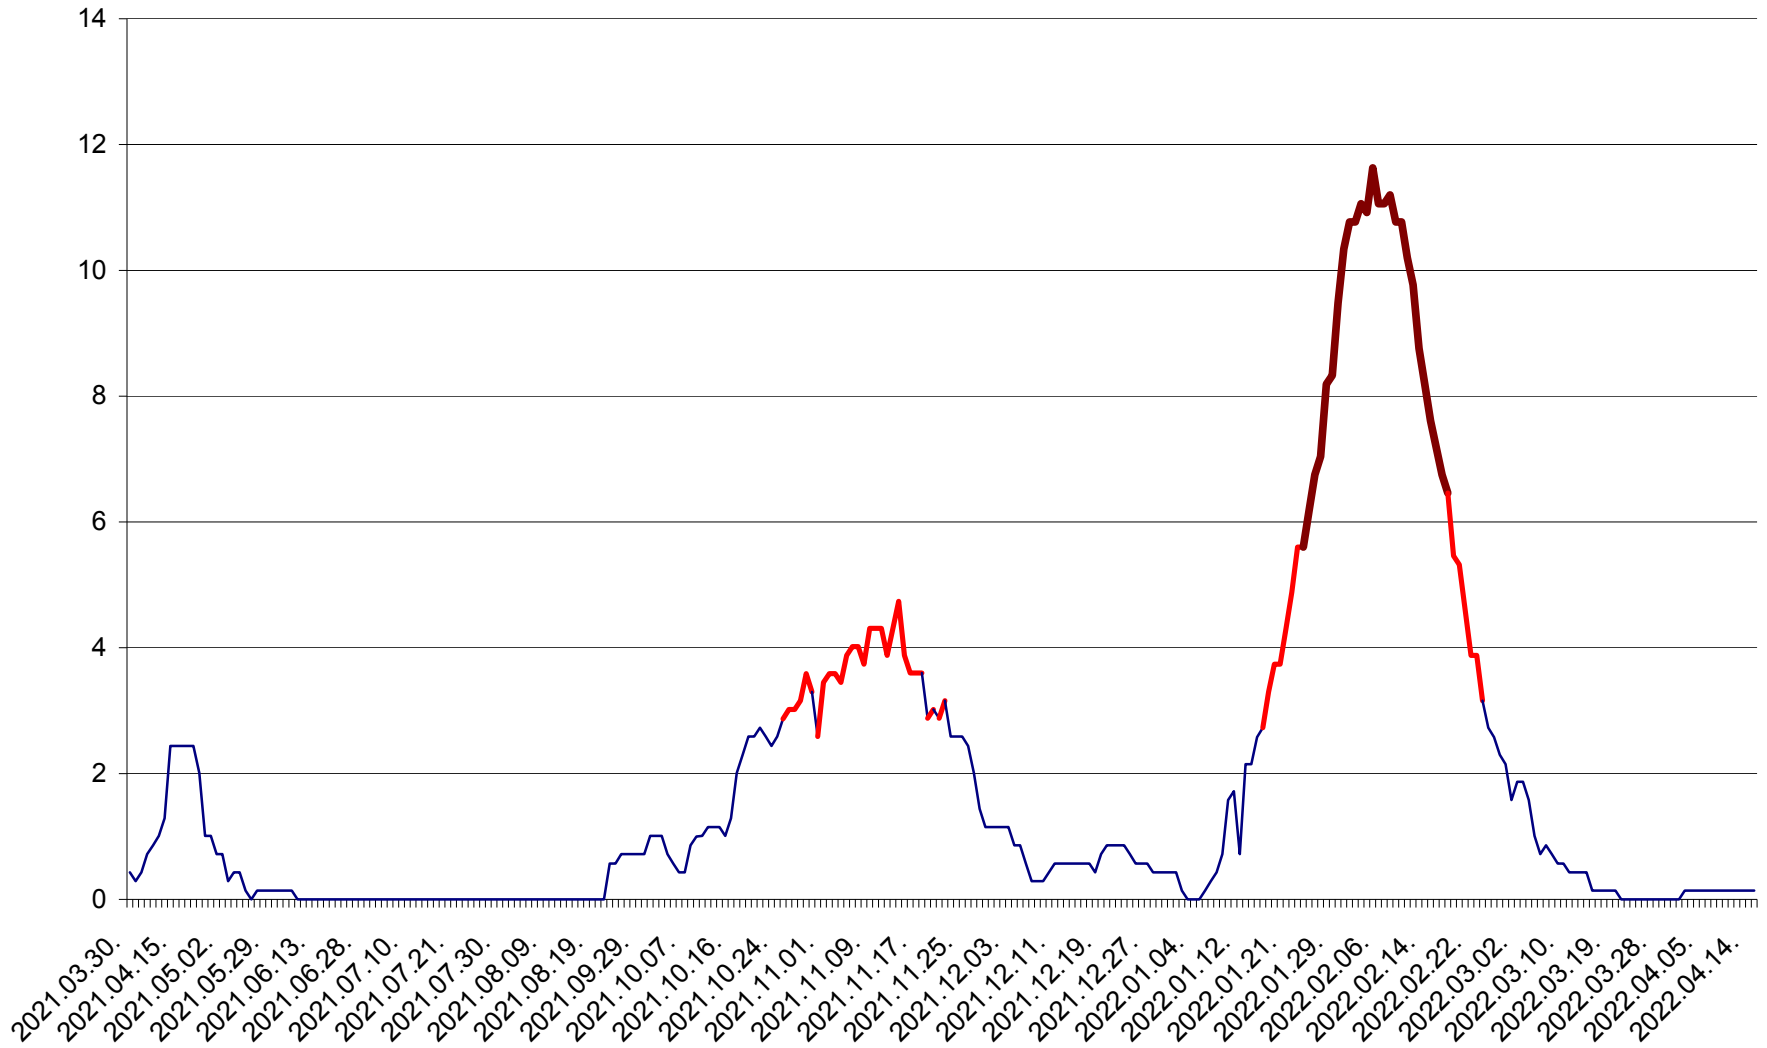

MIHĂILENI - Evolutia incidentei cumulate pe 14 zile la ‰ de locuitori
2021.04.01. - 2022.04.15.

MUGENI - Evolutia incidentei cumulate pe 14 zile la ‰ de locuitori
2021.04.01. - 2022.04.15.

OCLAND - Evolutia incidentei cumulate pe 14 zile la ‰ de locuitori
2021.04.01. - 2022.04.15.

MUNICIPIUL ODORHEIU SECUIESC - Evolutia incidentei cumulate pe 14 zile la % de locuitori
2021.04.01. - 2022.04.15.

PĂULENI-CIUC - Evolutia incidentei cumulate pe 14 zile la ‰ de locuitori
2021.04.01. - 2022.04.15.

PLĂIEȘII DE JOS - Evolutia incidentei cumulate pe 14 zile la ‰ de locuitori
2021.04.01. - 2022.04.15.

PORUMBENI - Evolutia incidentei cumulate pe 14 zile la ‰ de locuitori
2021.04.01. - 2022.04.15.

PRAID - Evolutia incidentei cumulate pe 14 zile la ‰ de locuitori
2021.04.01. - 2022.04.15.

RACU - Evolutia incidentei cumulate pe 14 zile la ‰ de locuitori
2021.04.01. - 2022.04.15.

REMETEA - Evolutia incidentei cumulate pe 14 zile la ‰ de locuitori
2021.04.01. - 2022.04.15.

SĂCEL - Evolutia incidentei cumulate pe 14 zile la ‰ de locuitori
2021.04.01. - 2022.04.15.