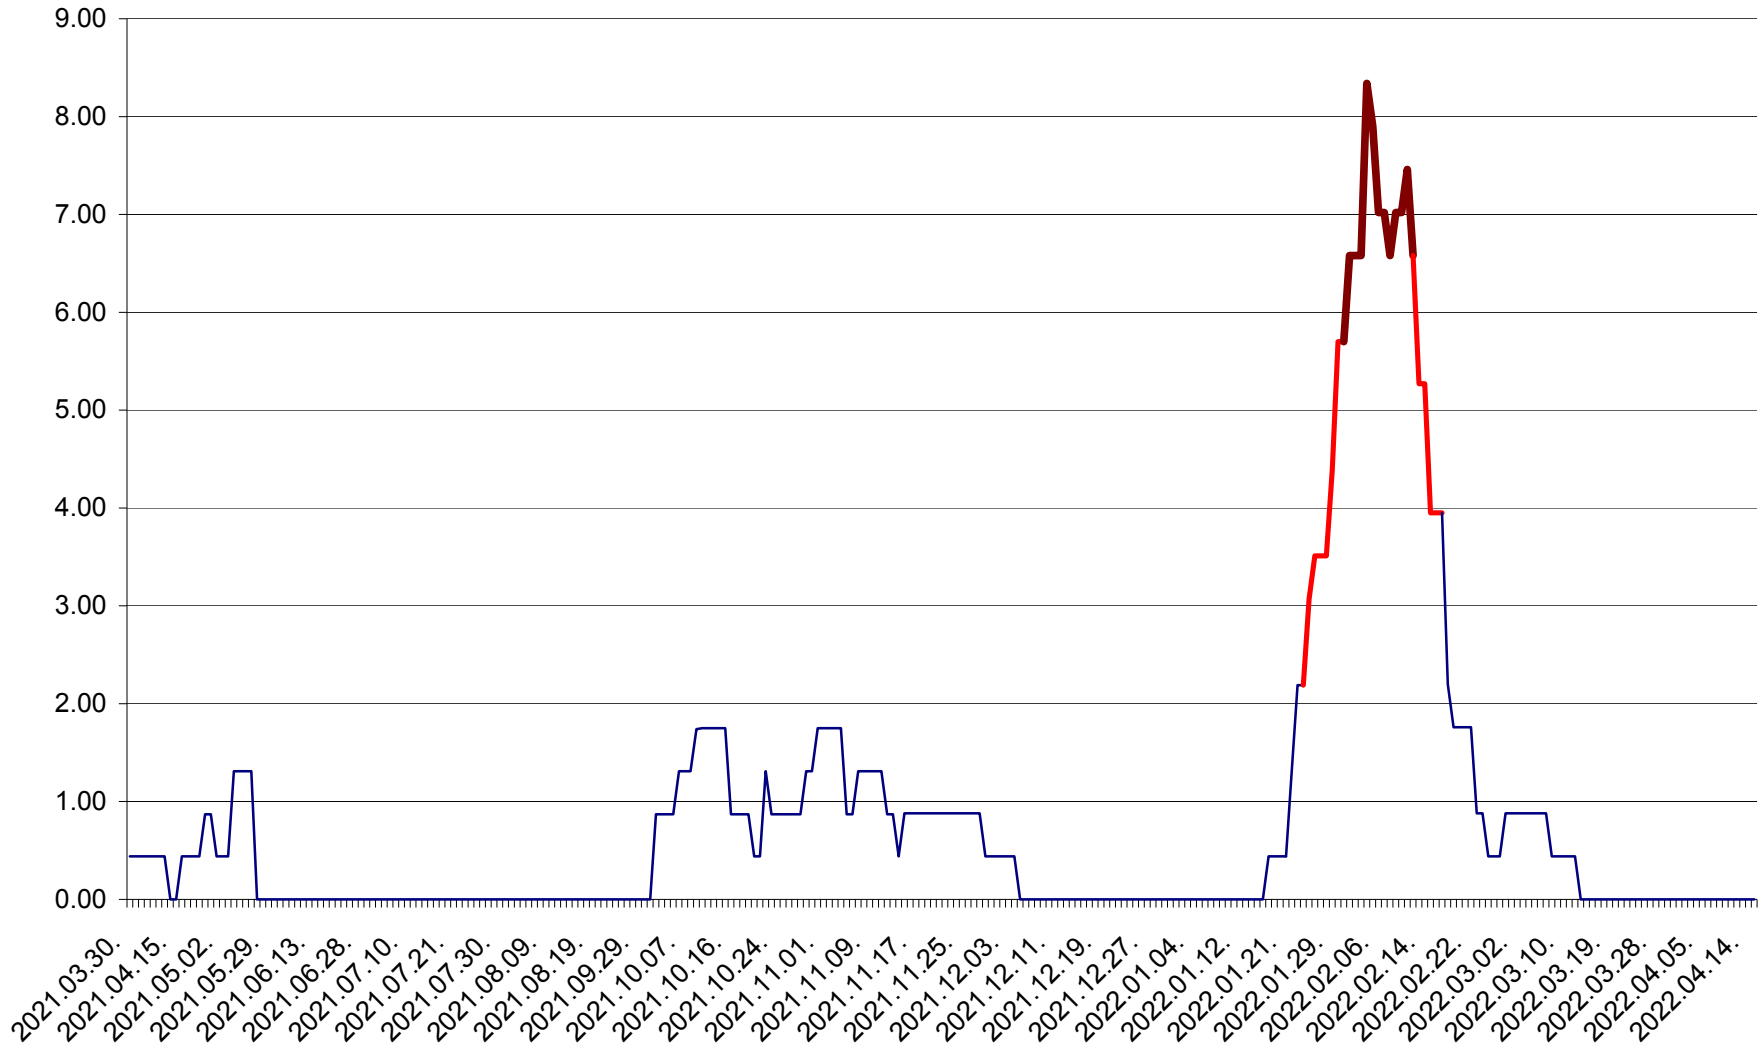

ORAȘ BĂLAN - Evolutia incidentei cumulate pe 14 zile la ‰ de locuitori
2021.04.01. - 2022.04.15.

BILBOR - Evolutia incidentei cumulate pe 14 zile la ‰ de locuitori
2021.04.01. - 2022.04.15.

ORAȘ BORSEC - Evolutia incidentei cumulate pe 14 zile la ‰ de locuitori
2021.04.01. - 2022.04.15.

BRĂDEȘTI - Evolutia incidentei cumulate pe 14 zile la ‰ de locuitori
2021.04.01. - 2022.04.15.

CĂPÂLNIȚA - Evoluția incidenței cumulate pe 14 zile la ‰ de locuitori
2021.04.01. - 2022.04.15.

CÂRȚA - Evolutia incidentei cumulate pe 14 zile la ‰ de locuitori
2021.04.01. - 2022.04.15.

CICEU - Evolutia incidentei cumulate pe 14 zile la ‰ de locuitori
2021.04.01. - 2022.04.15.

CIUCSÂNGEORGIU - Evolutia incidentei cumulate pe 14 zile la ‰ de locuitori
2021.04.01. - 2022.04.15.

CIUMANI - Evolutia incidentei cumulate pe 14 zile la ‰ de locuitori
2021.04.01. - 2022.04.15.

CORBU - Evolutia incidentei cumulate pe 14 zile la ‰ de locuitori
2021.04.01. - 2022.04.15.

CORUND - Evolutia incidentei cumulate pe 14 zile la ‰ de locuitori
2021.04.01. - 2022.04.15.

COZMENI - Evolutia incidentei cumulate pe 14 zile la ‰ de locuitori
2021.04.01. - 2022.04.15.