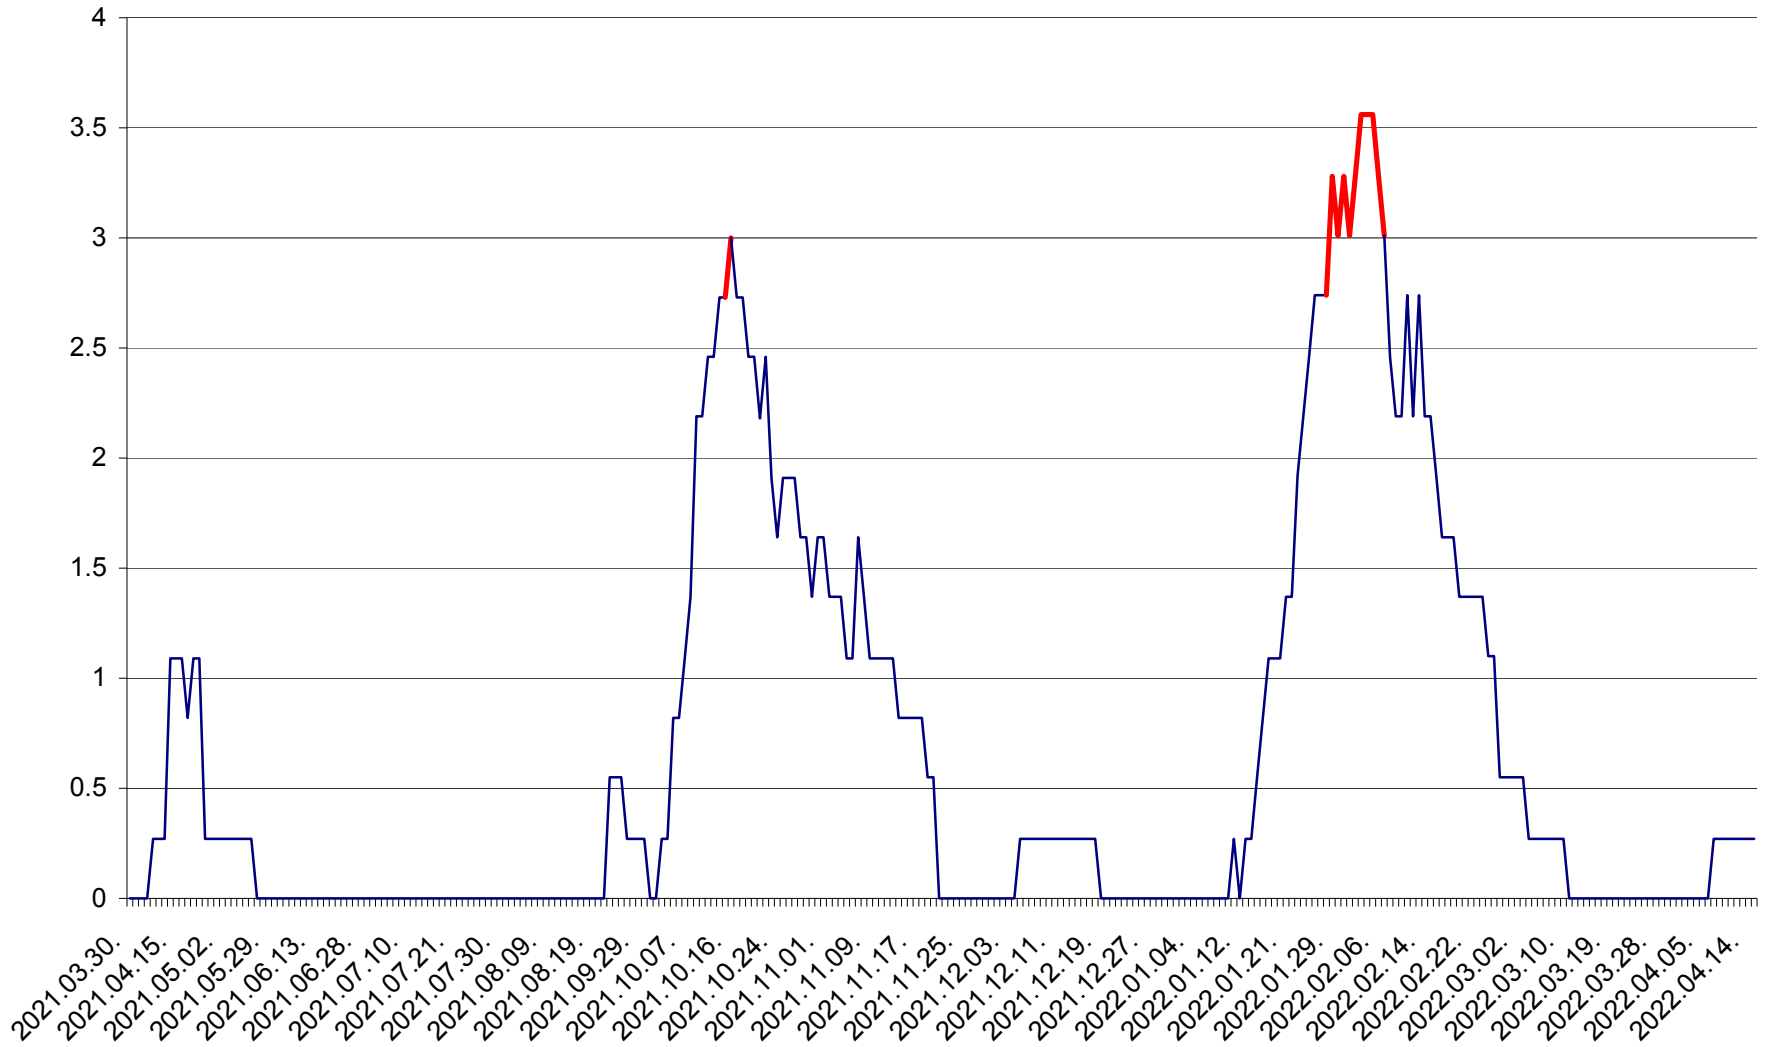

FELICENI - Evolutia incidentei cumulate pe 14 zile la ‰ de locuitori
2021.04.01. - 2022.04.15.

FRUMOASA - Evolutia incidentei cumulate pe 14 zile la ‰ de locuitori
2021.04.01. - 2022.04.15.

GĂLĂUȚAȘ - Evolutia incidentei cumulate pe 14 zile la ‰ de locuitori
2021.04.01. - 2022.04.15.

MUNICIPIUL GHEORGHENI - Evolutia incidentei cumulate pe 14 zile la % de locuitori
2021.04.01. - 2022.04.15.

JOSENI - Evolutia incidentei cumulate pe 14 zile la ‰ de locuitori
2021.04.01. - 2022.04.15.

LĂZAREA - Evolutia incidentei cumulate pe 14 zile la % de locuitori
2021.04.01. - 2022.04.15.

LELICENI - Evolutia incidentei cumulate pe 14 zile la ‰ de locuitori
2021.04.01. - 2022.04.15.

LUETA - Evolutia incidentei cumulate pe 14 zile la ‰ de locuitori
2021.04.01. - 2022.04.15.

LUNCA DE JOS - Evolutia incidentei cumulate pe 14 zile la ‰ de locuitori
2021.04.01. - 2022.04.15.