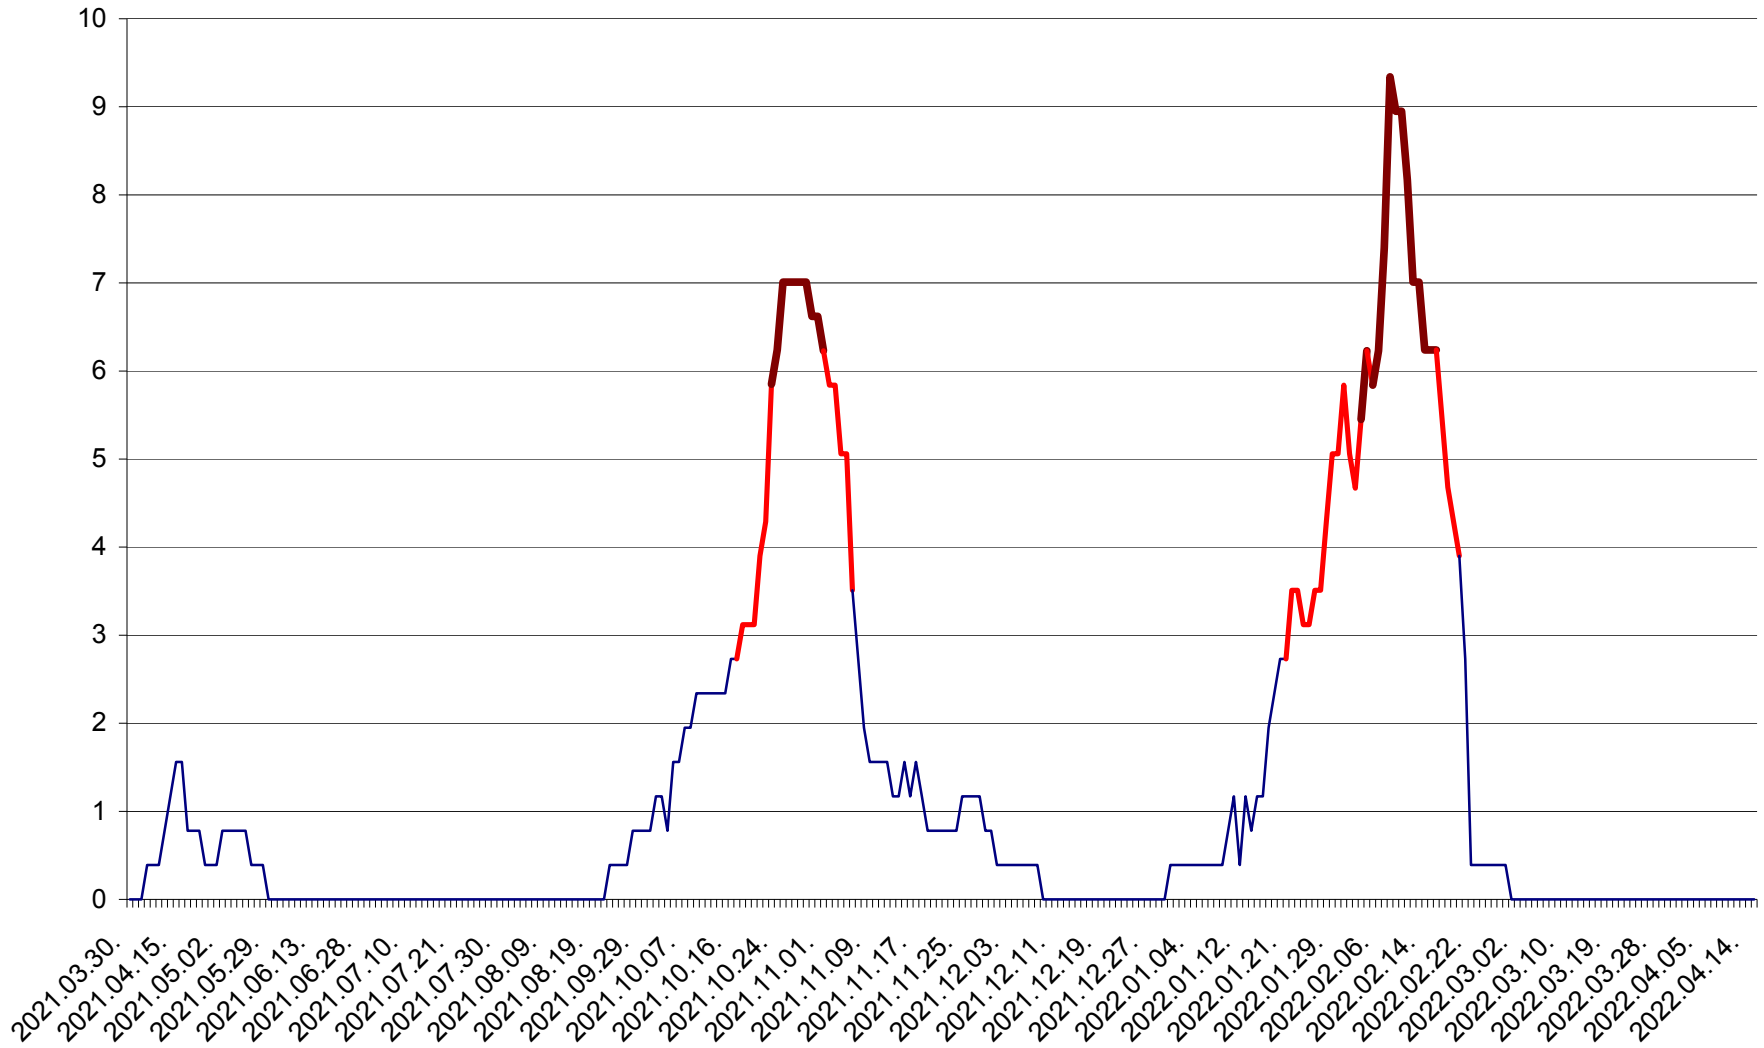

ȘIMONEȘTI - Evolutia incidentei cumulate pe 14 zile la ‰ de locuitori
2021.04.01. - 2022.04.15.

SUBCETATE - Evolutia incidentei cumulate pe 14 zile la ‰ de locuitori
2021.04.01. - 2022.04.15.

SUSENI - Evolutia incidentei cumulate pe 14 zile la ‰ de locuitori
2021.04.01. - 2022.04.15.

TOMEȘTI - Evolutia incidentei cumulate pe 14 zile la ‰ de locuitori
2021.04.01. - 2022.04.15.

MUNICIPIUL TOPLIȚA - Evolutia incidentei cumulate pe 14 zile la ‰ de locuitori
2021.04.01. - 2022.04.15.

TULGHEȘ - Evolutia incidentei cumulate pe 14 zile la ‰ de locuitori
2021.04.01. - 2022.04.15.