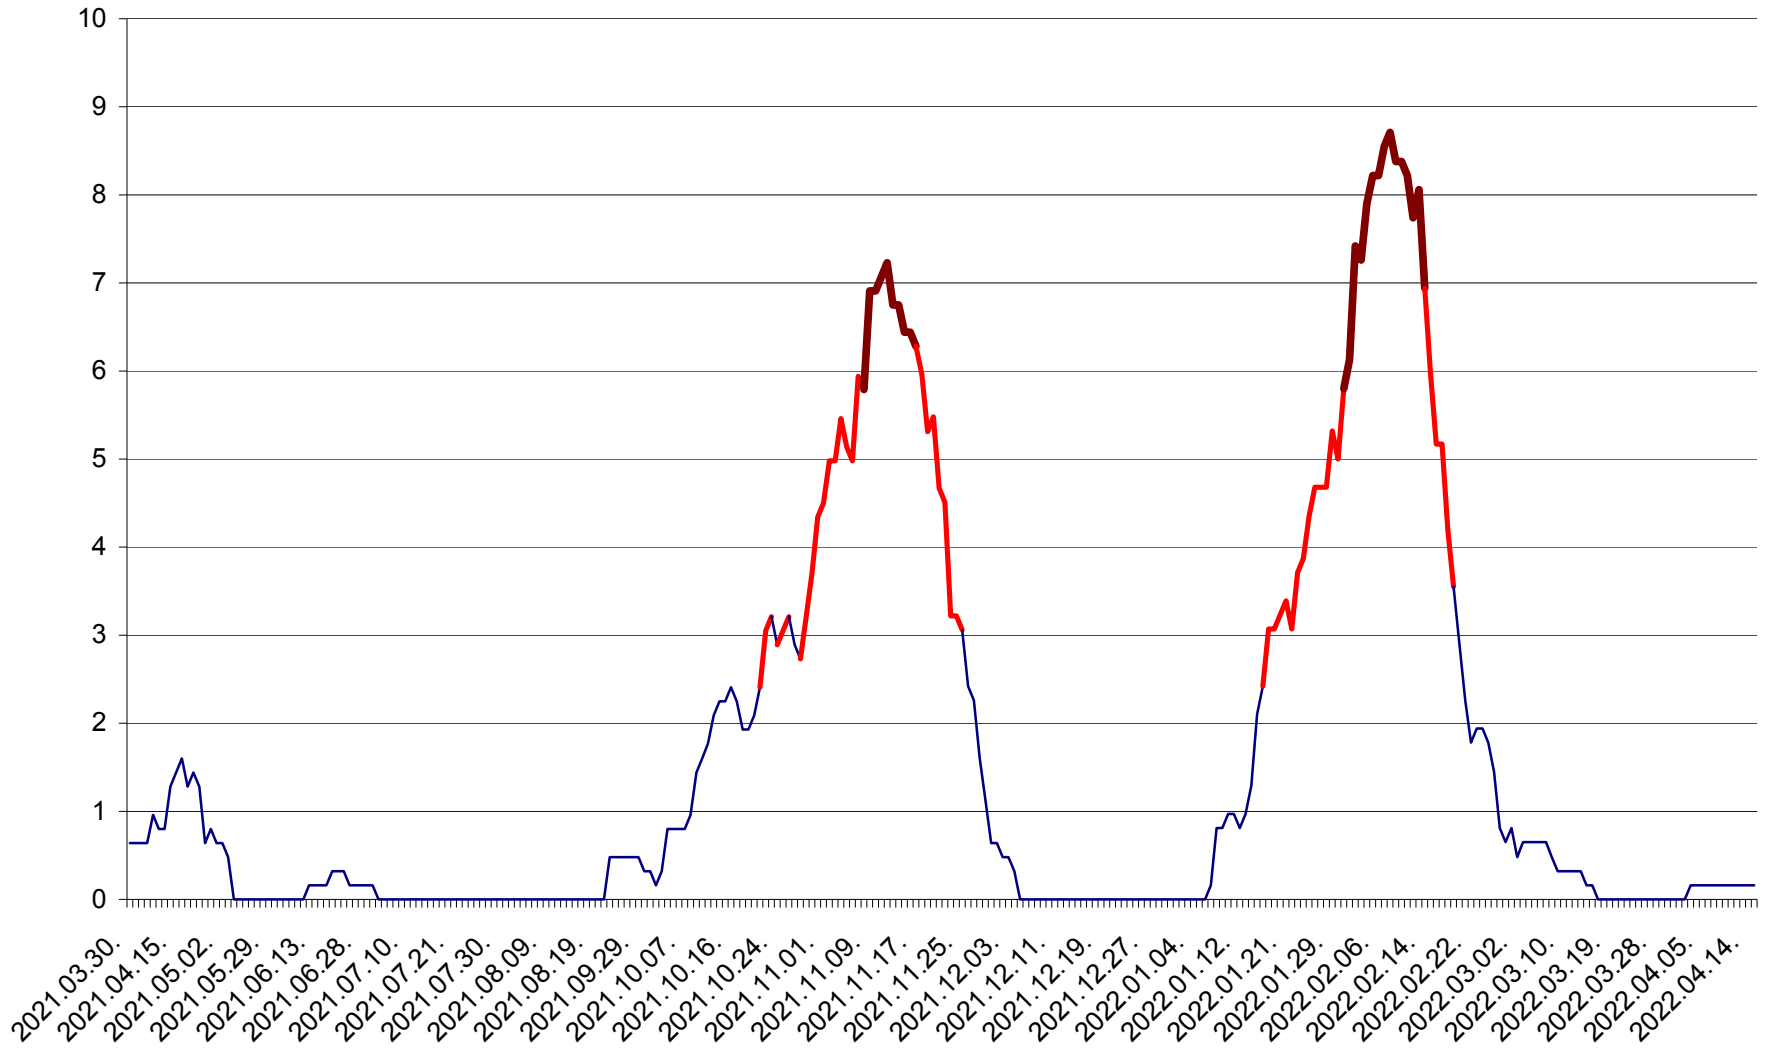

PLĂIEȘII DE JOS - Evolutia incidentei cumulate pe 14 zile la ‰ de locuitori
2021.04.01. - 2022.04.15.

PORUMBENI - Evolutia incidentei cumulate pe 14 zile la ‰ de locuitori
2021.04.01. - 2022.04.15.

PRAID - Evolutia incidentei cumulate pe 14 zile la ‰ de locuitori
2021.04.01. - 2022.04.15.

RACU - Evolutia incidentei cumulate pe 14 zile la ‰ de locuitori
2021.04.01. - 2022.04.15.

REMETEA - Evolutia incidentei cumulate pe 14 zile la ‰ de locuitori
2021.04.01. - 2022.04.15.

SĂCEL - Evolutia incidentei cumulate pe 14 zile la ‰ de locuitori
2021.04.01. - 2022.04.15.

SÂNCRĂIENI - Evolutia incidentei cumulate pe 14 zile la ‰ de locuitori
2021.04.01. - 2022.04.15.

SÂNDOMINIC - Evolutia incidentei cumulate pe 14 zile la ‰ de locuitori
2021.04.01. - 2022.04.15.

SÂNMARTIN - Evolutia incidentei cumulate pe 14 zile la ‰ de locuitori
2021.04.01. - 2022.04.15.