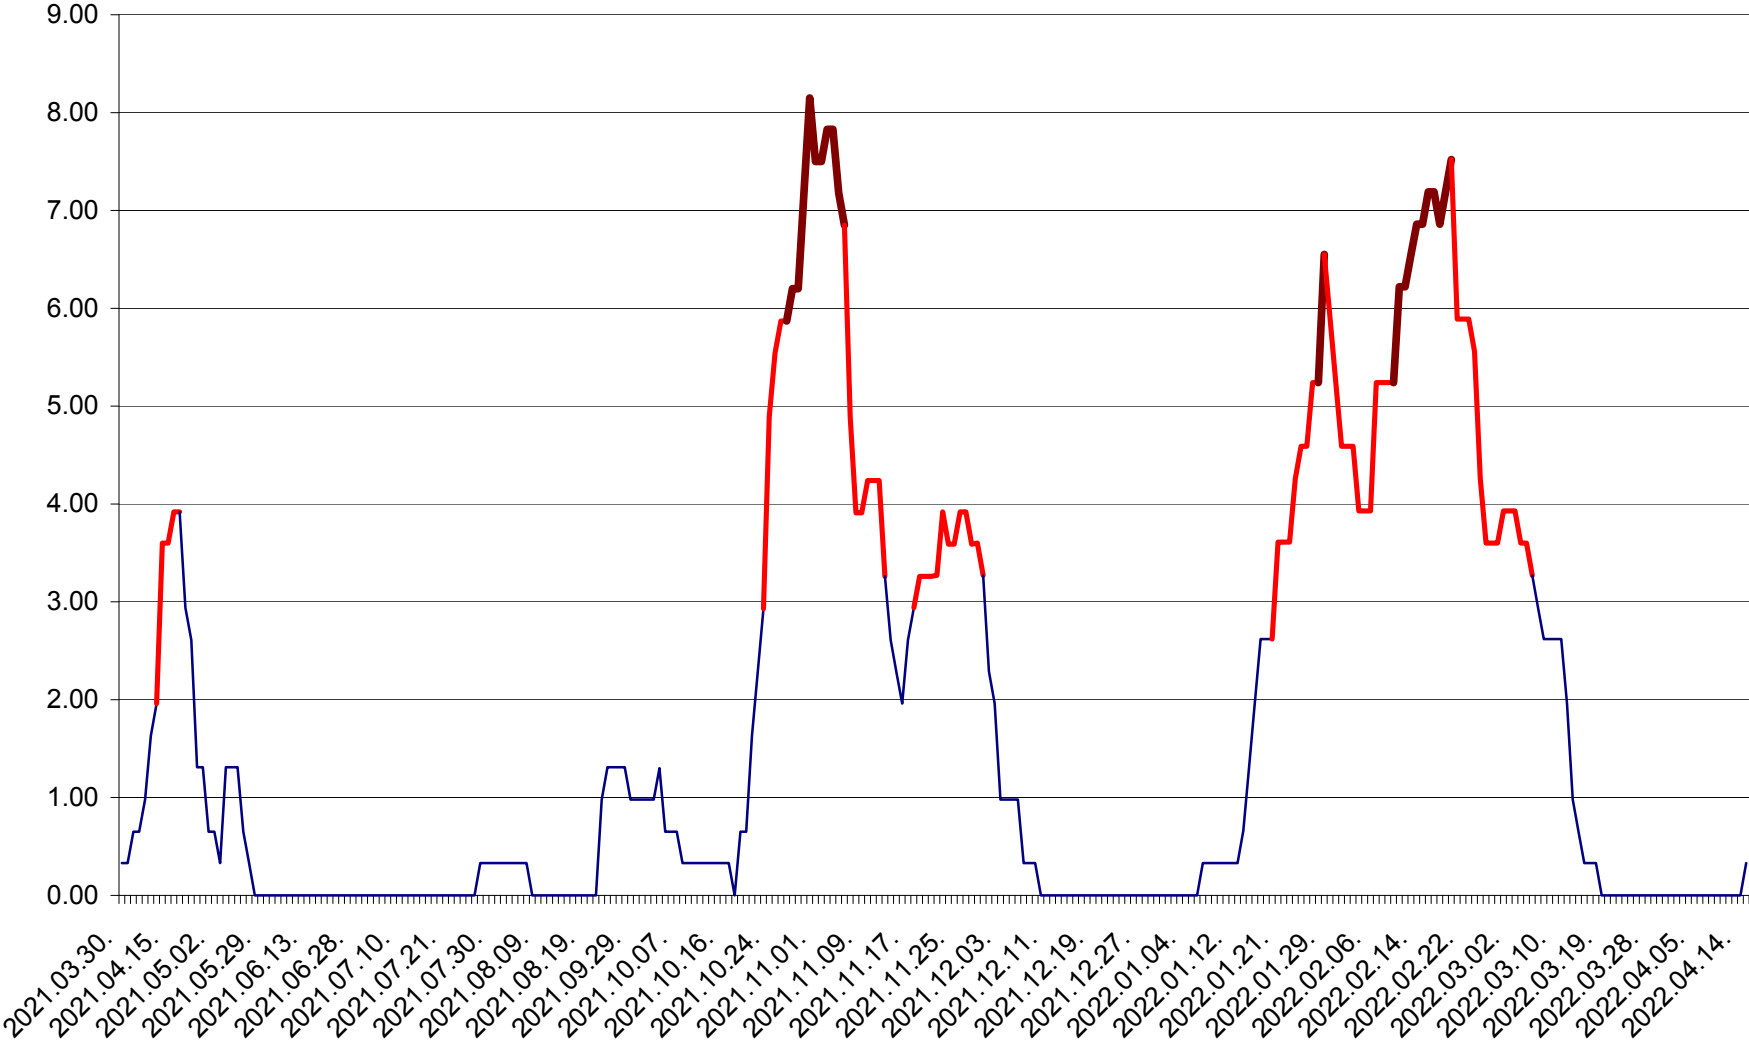

ATID - Evolutia incidentei cumulate pe 14 zile la ‰ de locuitori
2021.04.01. - 2022.04.15.

AVRĂMEȘTI - Evolutia incidentei cumulate pe 14 zile la ‰ de locuitori
2021.04.01. - 2022.04.15.

ORAȘ BĂILE TUȘNAD - Evoluția incidenței cumulate pe 14 zile la ‰ de locuitori
2021.04.01. - 2022.04.15.

ORAȘ BĂLAN - Evolutia incidentei cumulate pe 14 zile la ‰ de locuitori
2021.04.01. - 2022.04.15.

BILBOR - Evolutia incidentei cumulate pe 14 zile la ‰ de locuitori
2021.04.01. - 2022.04.15.

ORAȘ BORSEC - Evolutia incidentei cumulate pe 14 zile la ‰ de locuitori
2021.04.01. - 2022.04.15.

BRĂDEȘTI - Evolutia incidentei cumulate pe 14 zile la ‰ de locuitori
2021.04.01. - 2022.04.15.

CĂPÂLNIȚA - Evoluția incidenței cumulate pe 14 zile la ‰ de locuitori
2021.04.01. - 2022.04.15.

CÂRȚA - Evolutia incidentei cumulate pe 14 zile la ‰ de locuitori
2021.04.01. - 2022.04.15.