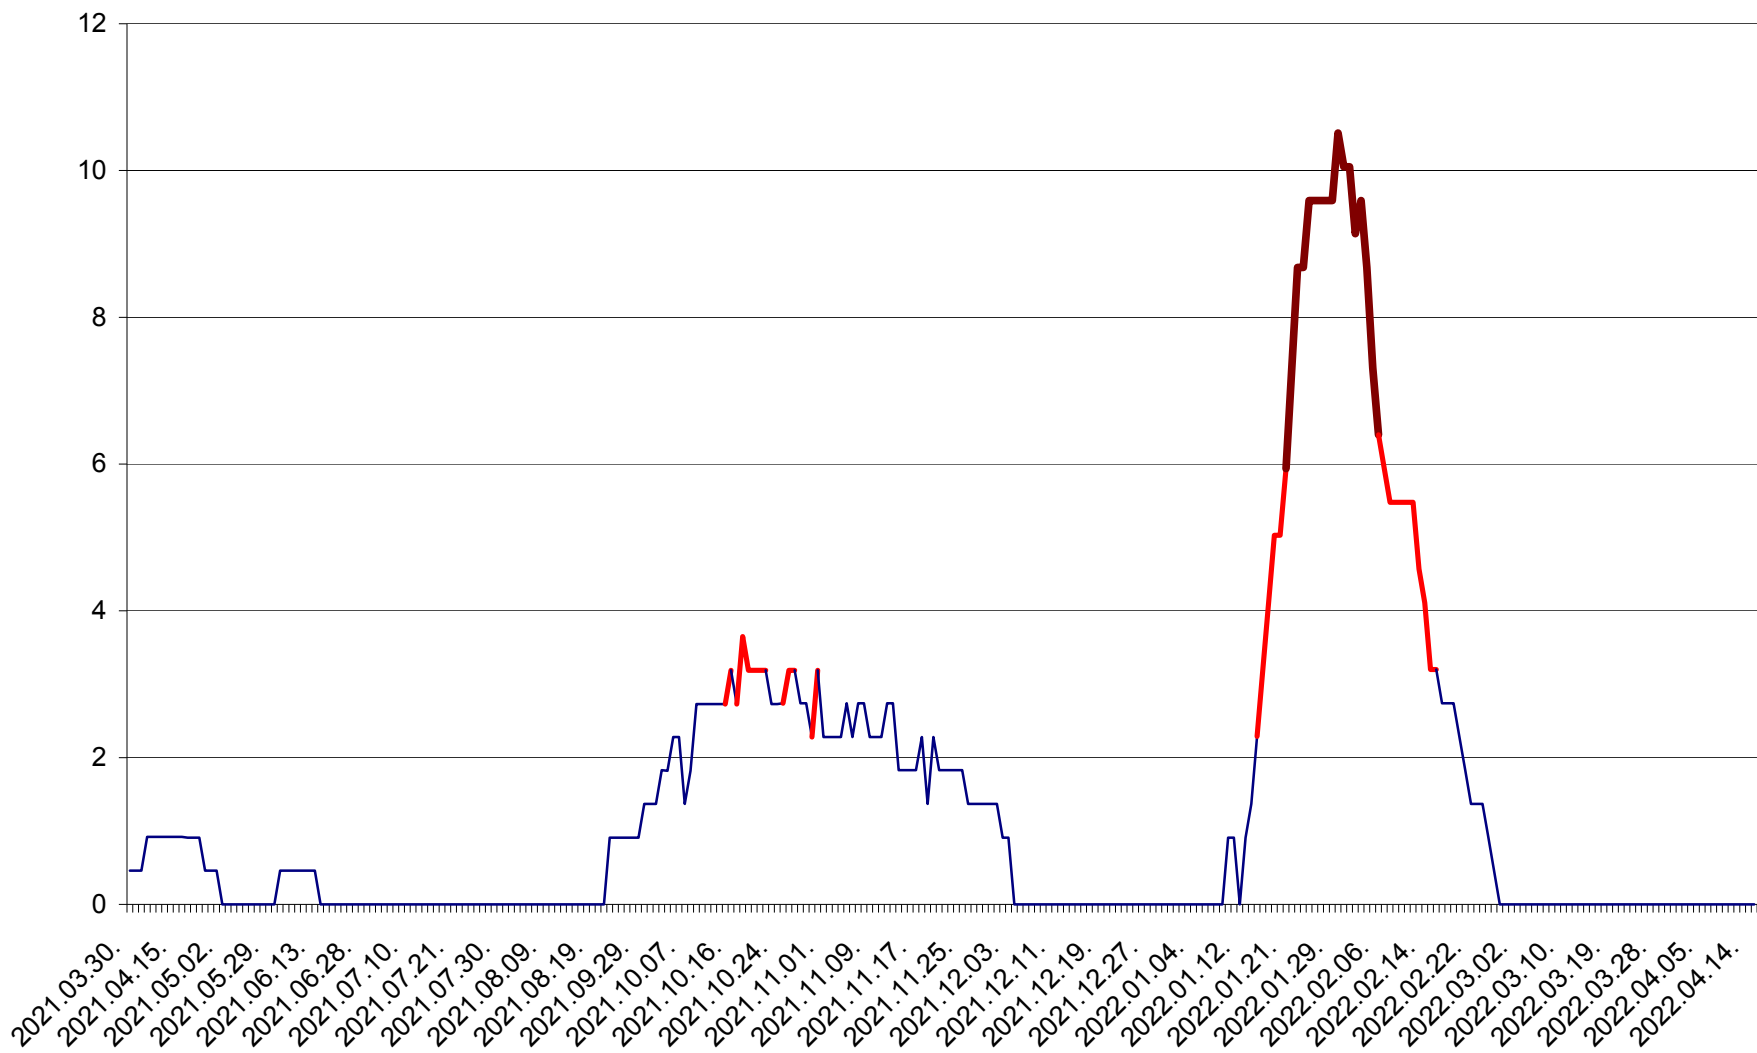

BRĂDEȘTI - Evolutia incidentei cumulate pe 14 zile la ‰ de locuitori
2021.04.01. - 2022.04.15.

CĂPÂLNIȚA - Evoluția incidenței cumulate pe 14 zile la ‰ de locuitori
2021.04.01. - 2022.04.15.

CÂRȚA - Evolutia incidentei cumulate pe 14 zile la ‰ de locuitori
2021.04.01. - 2022.04.15.

CICEU - Evolutia incidentei cumulate pe 14 zile la ‰ de locuitori
2021.04.01. - 2022.04.15.

CIUCSÂNGEORGIU - Evolutia incidentei cumulate pe 14 zile la ‰ de locuitori
2021.04.01. - 2022.04.15.

CIUMANI - Evolutia incidentei cumulate pe 14 zile la ‰ de locuitori
2021.04.01. - 2022.04.15.

CORBU - Evolutia incidentei cumulate pe 14 zile la ‰ de locuitori
2021.04.01. - 2022.04.15.

CORUND - Evolutia incidentei cumulate pe 14 zile la ‰ de locuitori
2021.04.01. - 2022.04.15.

COZMENI - Evolutia incidentei cumulate pe 14 zile la ‰ de locuitori
2021.04.01. - 2022.04.15.

ORAȘ CRISTURU SECUIESC - Evolutia incidentei cumulate pe 14 zile la ‰ de locuitori
2021.04.01. - 2022.04.15.

DĂNEȘTI - Evolutia incidentei cumulate pe 14 zile la ‰ de locuitori
2021.04.01. - 2022.04.15.