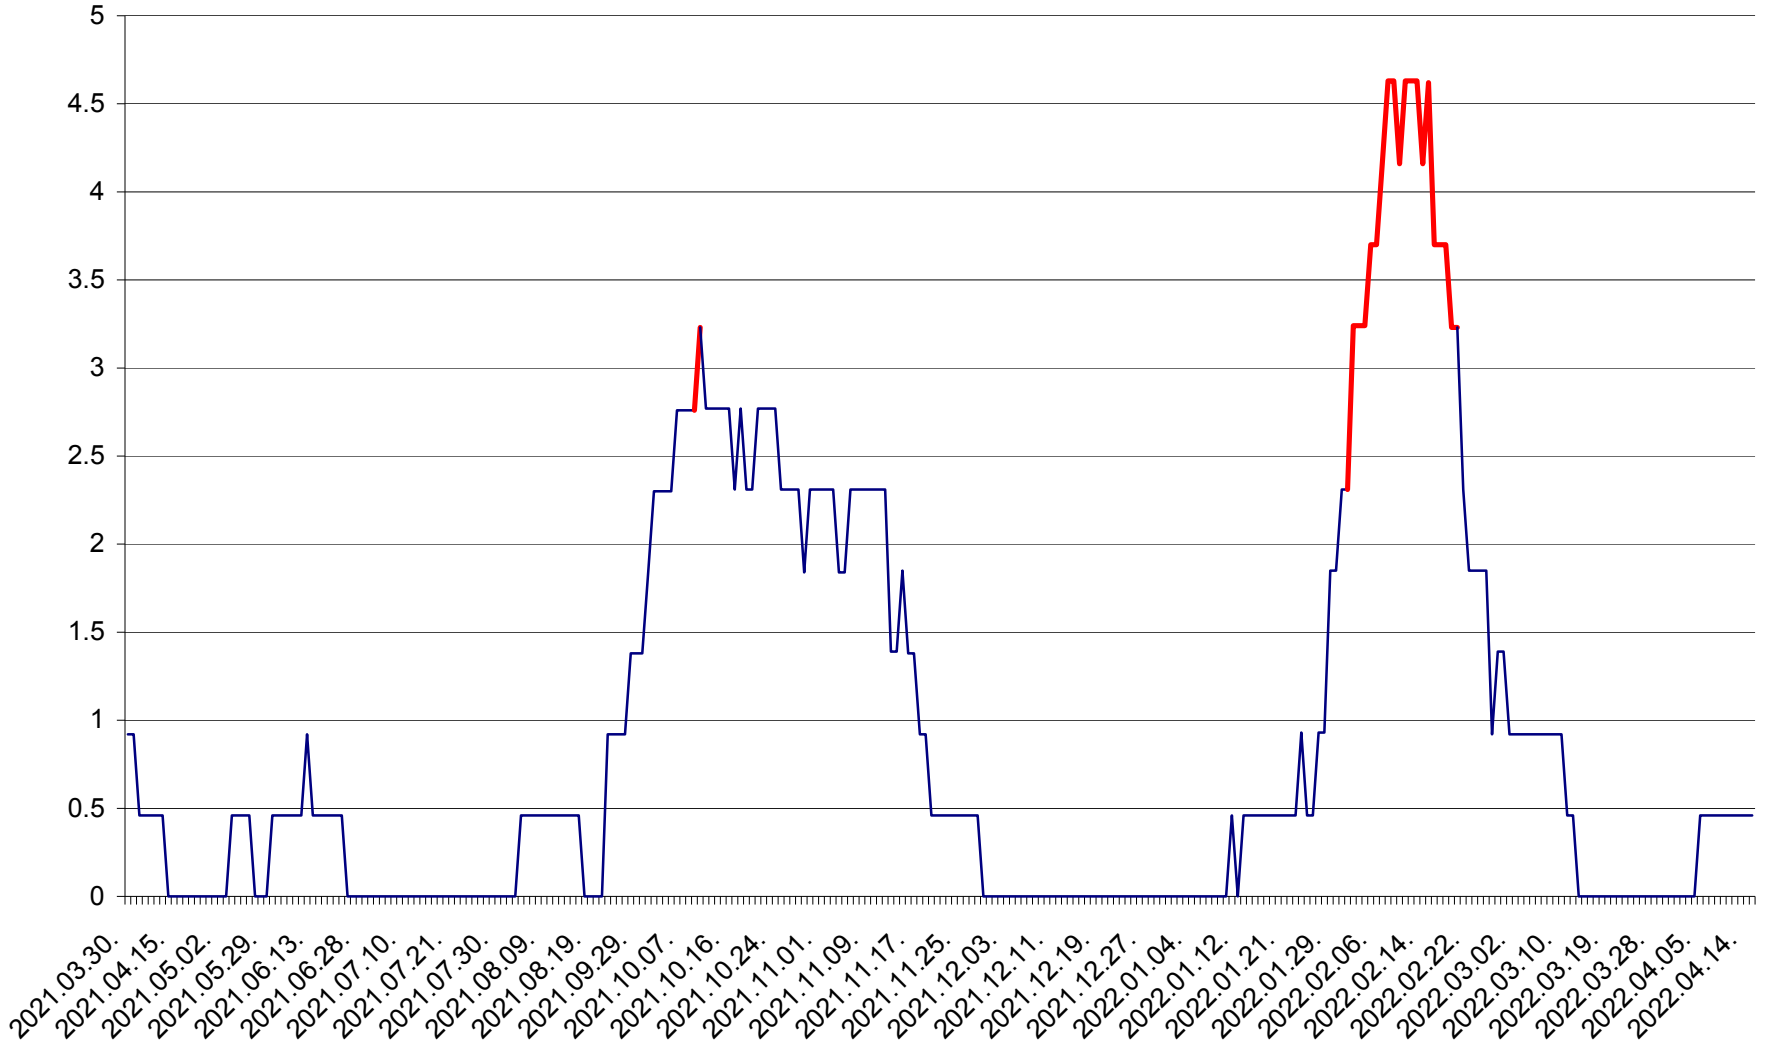

ULIEȘ - Evoluția incidentei cumulate pe 14 zile la ‰ de locuitori
2021.04.01. - 2022.04.15.