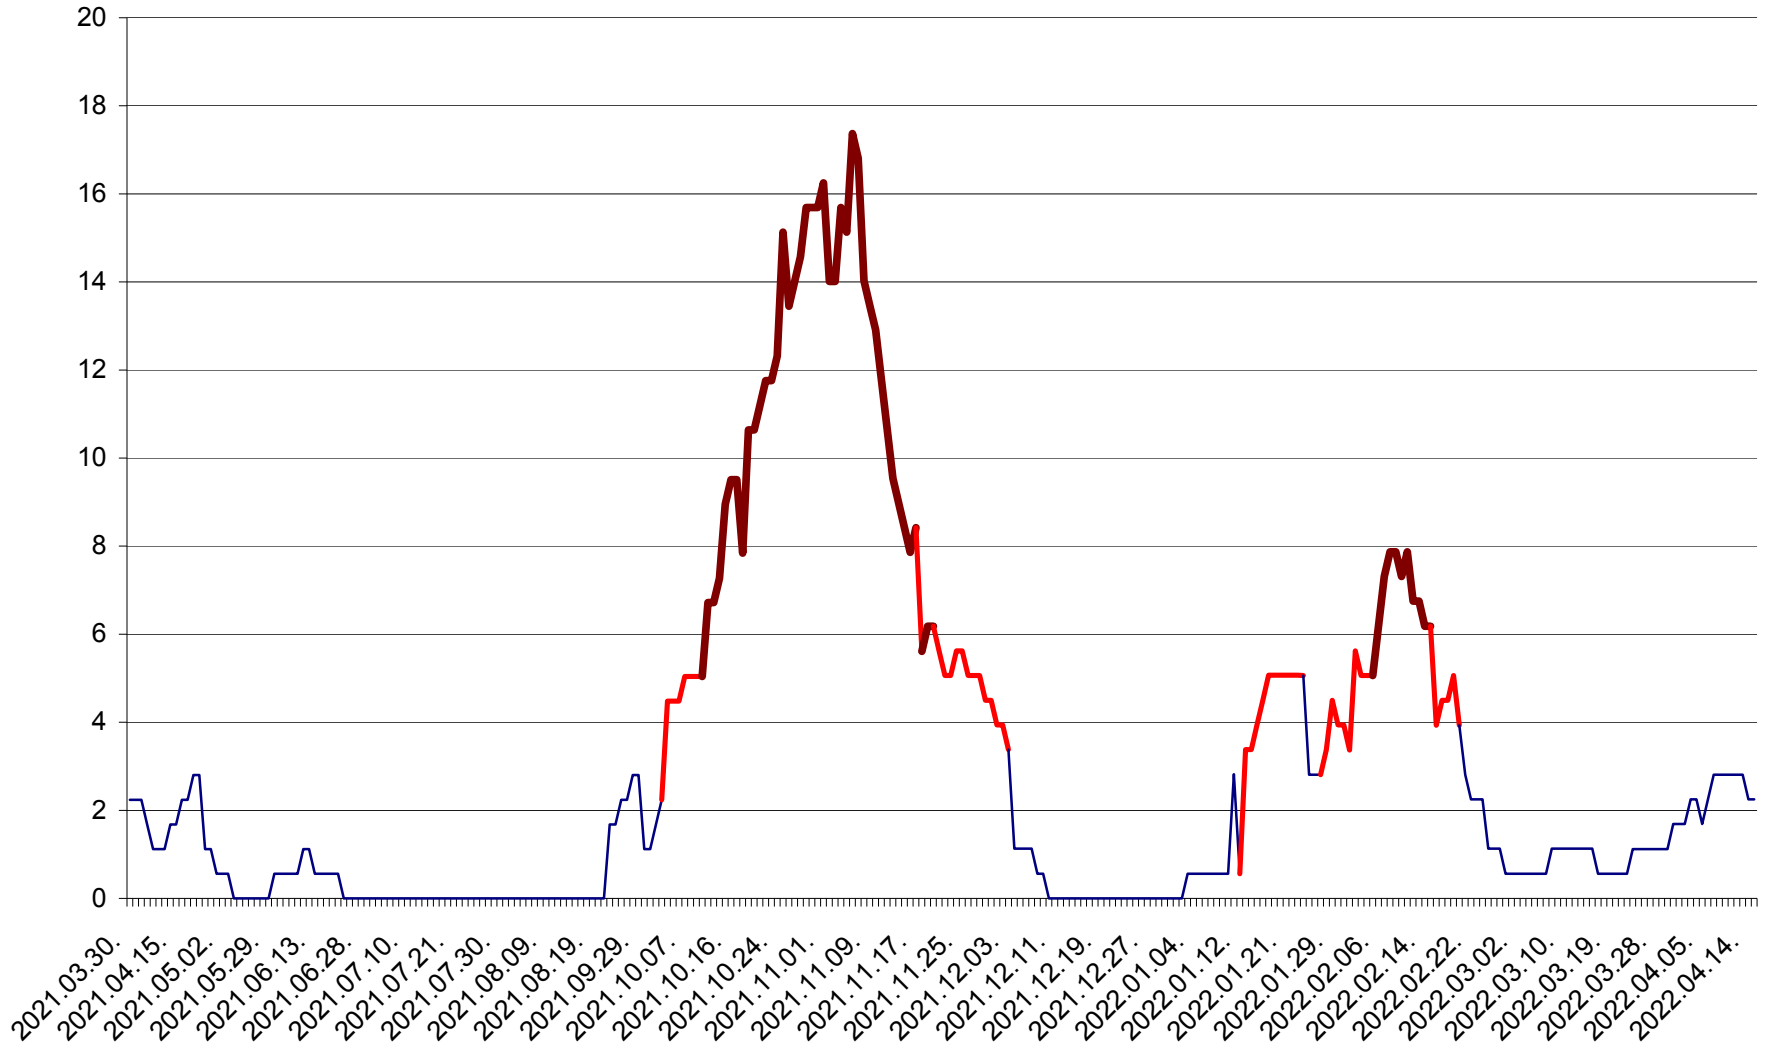

SÂNSIMION - Evolutia incidentei cumulate pe 14 zile la ‰ de locuitori
2021.04.01. - 2022.04.15.

SÂNTIMBRU - Evolutia incidentei cumulate pe 14 zile la ‰ de locuitori
2021.04.01. - 2022.04.15.

SĂRMAȘ - Evolutia incidentei cumulate pe 14 zile la ‰ de locuitori
2021.04.01. - 2022.04.15.

SATU MARE - Evolutia incidentei cumulate pe 14 zile la ‰ de locuitori
2021.04.01. - 2022.04.15.

SECUIENI - Evolutia incidentei cumulate pe 14 zile la ‰ de locuitori
2021.04.01. - 2022.04.15.

SICULENI - Evolutia incidentei cumulate pe 14 zile la ‰ de locuitori
2021.04.01. - 2022.04.15.

ȘIMONEȘTI - Evolutia incidentei cumulate pe 14 zile la ‰ de locuitori
2021.04.01. - 2022.04.15.

SUBCETATE - Evolutia incidentei cumulate pe 14 zile la ‰ de locuitori
2021.04.01. - 2022.04.15.

SUSENI - Evolutia incidentei cumulate pe 14 zile la ‰ de locuitori
2021.04.01. - 2022.04.15.