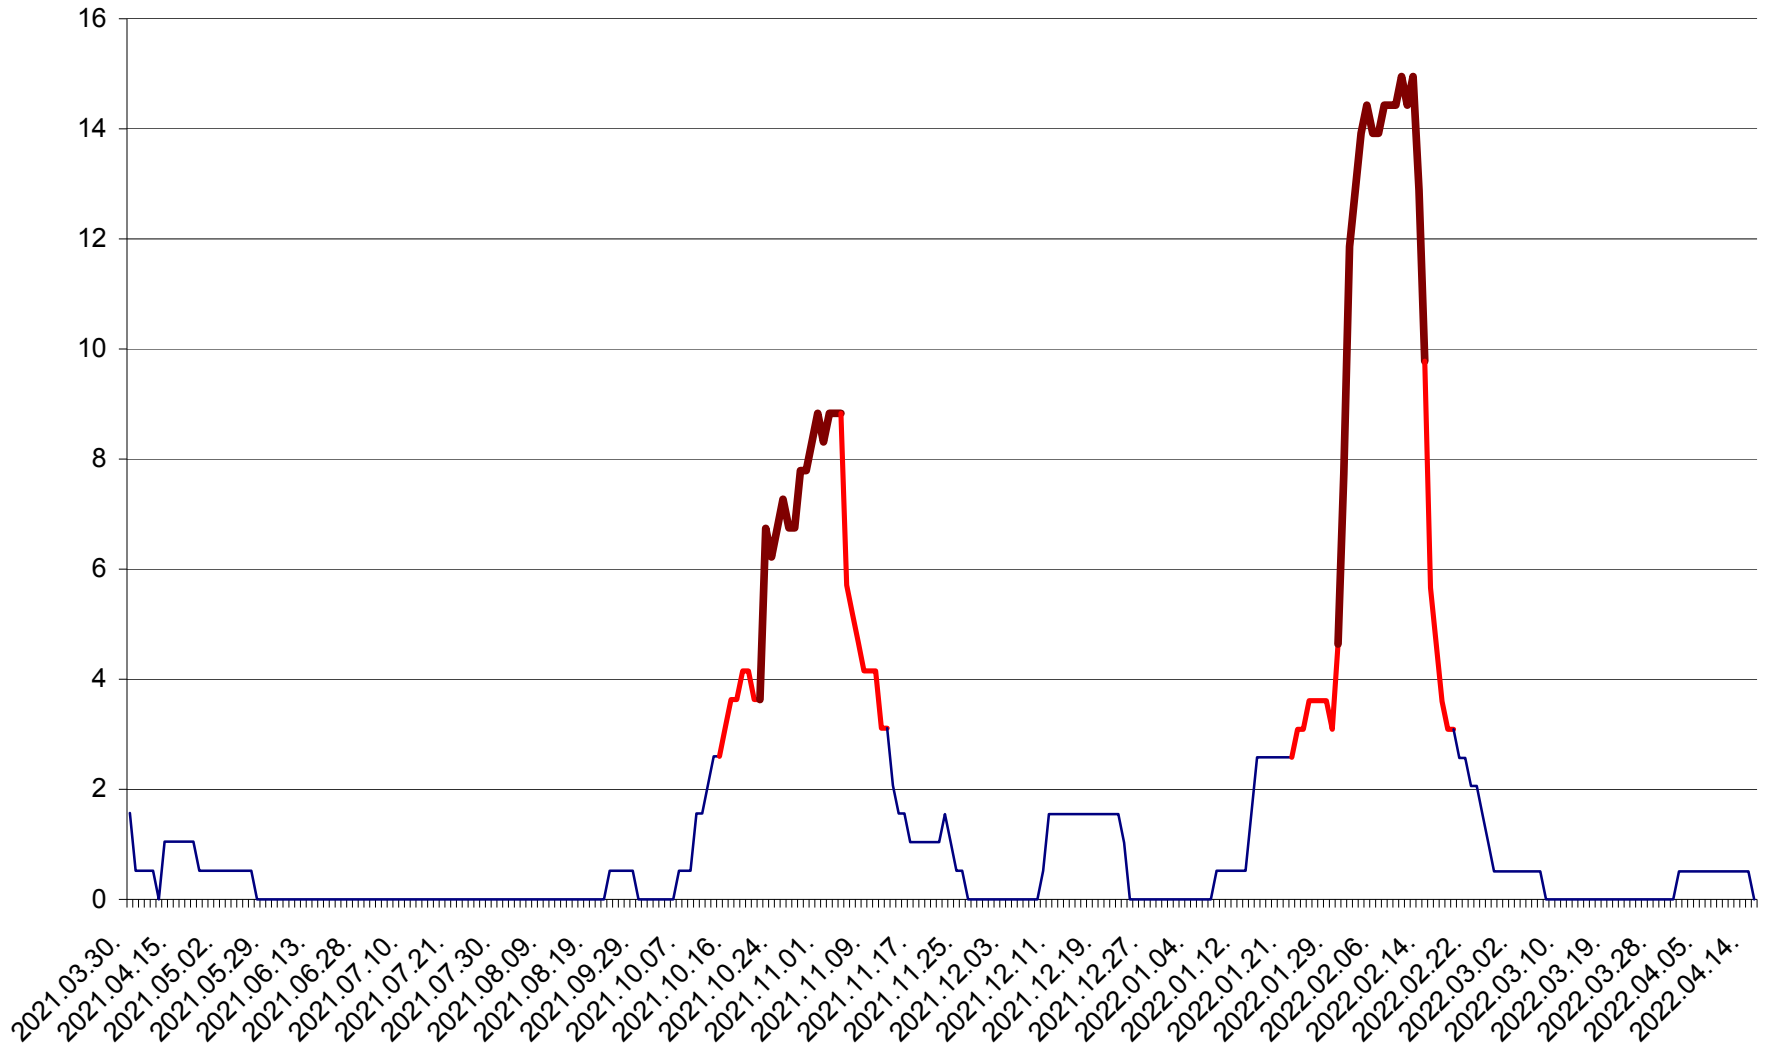

MIHĂILENI - Evolutia incidentei cumulate pe 14 zile la ‰ de locuitori
2021.04.01. - 2022.04.15.

MUGENI - Evolutia incidentei cumulate pe 14 zile la ‰ de locuitori
2021.04.01. - 2022.04.15.

OCLAND - Evolutia incidentei cumulate pe 14 zile la ‰ de locuitori
2021.04.01. - 2022.04.15.

MUNICIPIUL ODORHEIU SECUIESC - Evolutia incidentei cumulate pe 14 zile la % de locuitori
2021.04.01. - 2022.04.15.

PĂULENI-CIUC - Evolutia incidentei cumulate pe 14 zile la ‰ de locuitori
2021.04.01. - 2022.04.15.

PLĂIEȘII DE JOS - Evolutia incidentei cumulate pe 14 zile la ‰ de locuitori
2021.04.01. - 2022.04.15.

PORUMBENI - Evolutia incidentei cumulate pe 14 zile la ‰ de locuitori
2021.04.01. - 2022.04.15.

PRAID - Evolutia incidentei cumulate pe 14 zile la ‰ de locuitori
2021.04.01. - 2022.04.15.

RACU - Evolutia incidentei cumulate pe 14 zile la ‰ de locuitori
2021.04.01. - 2022.04.15.

REMETEA - Evolutia incidentei cumulate pe 14 zile la ‰ de locuitori
2021.04.01. - 2022.04.15.

SĂCEL - Evolutia incidentei cumulate pe 14 zile la ‰ de locuitori
2021.04.01. - 2022.04.15.