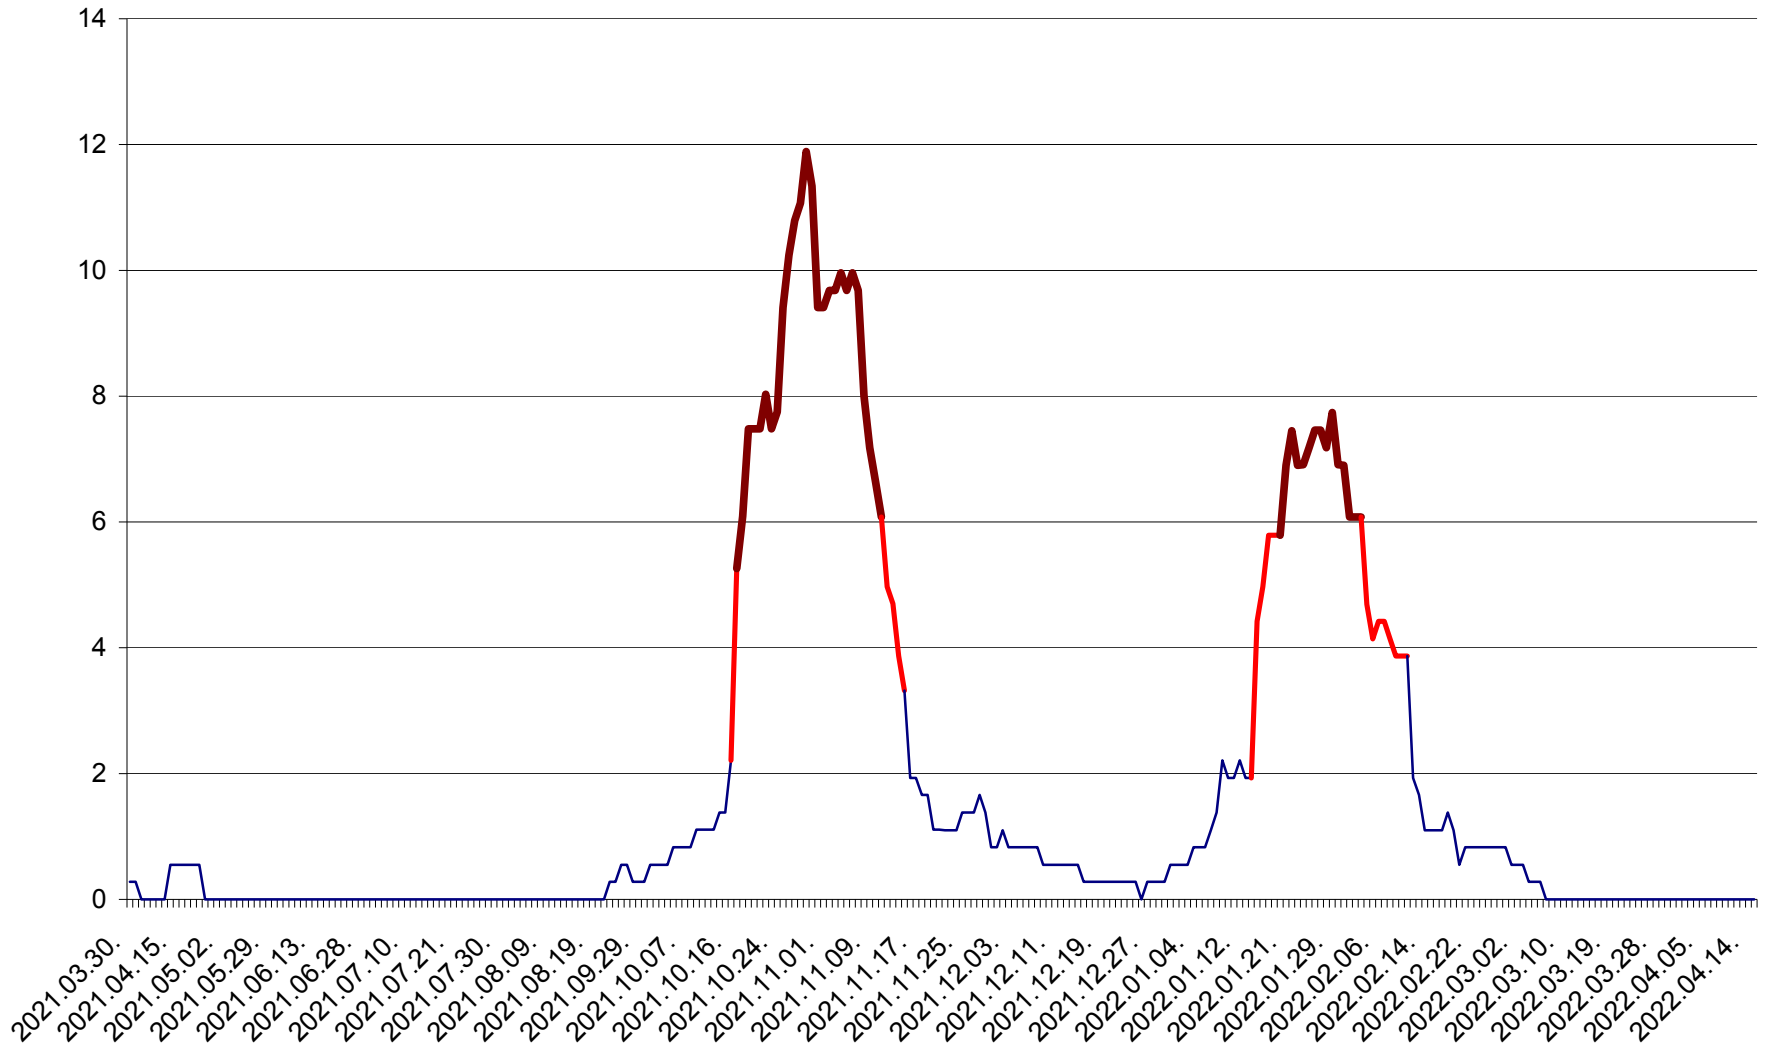

DÂRJIU - Evolutia incidentei cumulate pe 14 zile la ‰ de locuitori
2021.04.01. - 2022.04.15.

DEALU - Evolutia incidentei cumulate pe 14 zile la ‰ de locuitori
2021.04.01. - 2022.04.15.

DITRĂU - Evolutia incidentei cumulate pe 14 zile la ‰ de locuitori
2021.04.01. - 2022.04.15.

FELICENI - Evolutia incidentei cumulate pe 14 zile la ‰ de locuitori
2021.04.01. - 2022.04.15.

FRUMOASA - Evolutia incidentei cumulate pe 14 zile la ‰ de locuitori
2021.04.01. - 2022.04.15.

GĂLĂUȚAȘ - Evolutia incidentei cumulate pe 14 zile la ‰ de locuitori
2021.04.01. - 2022.04.15.

MUNICIPIUL GHEORGHENI - Evolutia incidentei cumulate pe 14 zile la % de locuitori
2021.04.01. - 2022.04.15.

JOSENI - Evolutia incidentei cumulate pe 14 zile la ‰ de locuitori
2021.04.01. - 2022.04.15.

LĂZAREA - Evolutia incidentei cumulate pe 14 zile la % de locuitori
2021.04.01. - 2022.04.15.

LELICENI - Evolutia incidentei cumulate pe 14 zile la ‰ de locuitori
2021.04.01. - 2022.04.15.

LUETA - Evolutia incidentei cumulate pe 14 zile la ‰ de locuitori
2021.04.01. - 2022.04.15.

LUNCA DE JOS - Evolutia incidentei cumulate pe 14 zile la ‰ de locuitori
2021.04.01. - 2022.04.15.