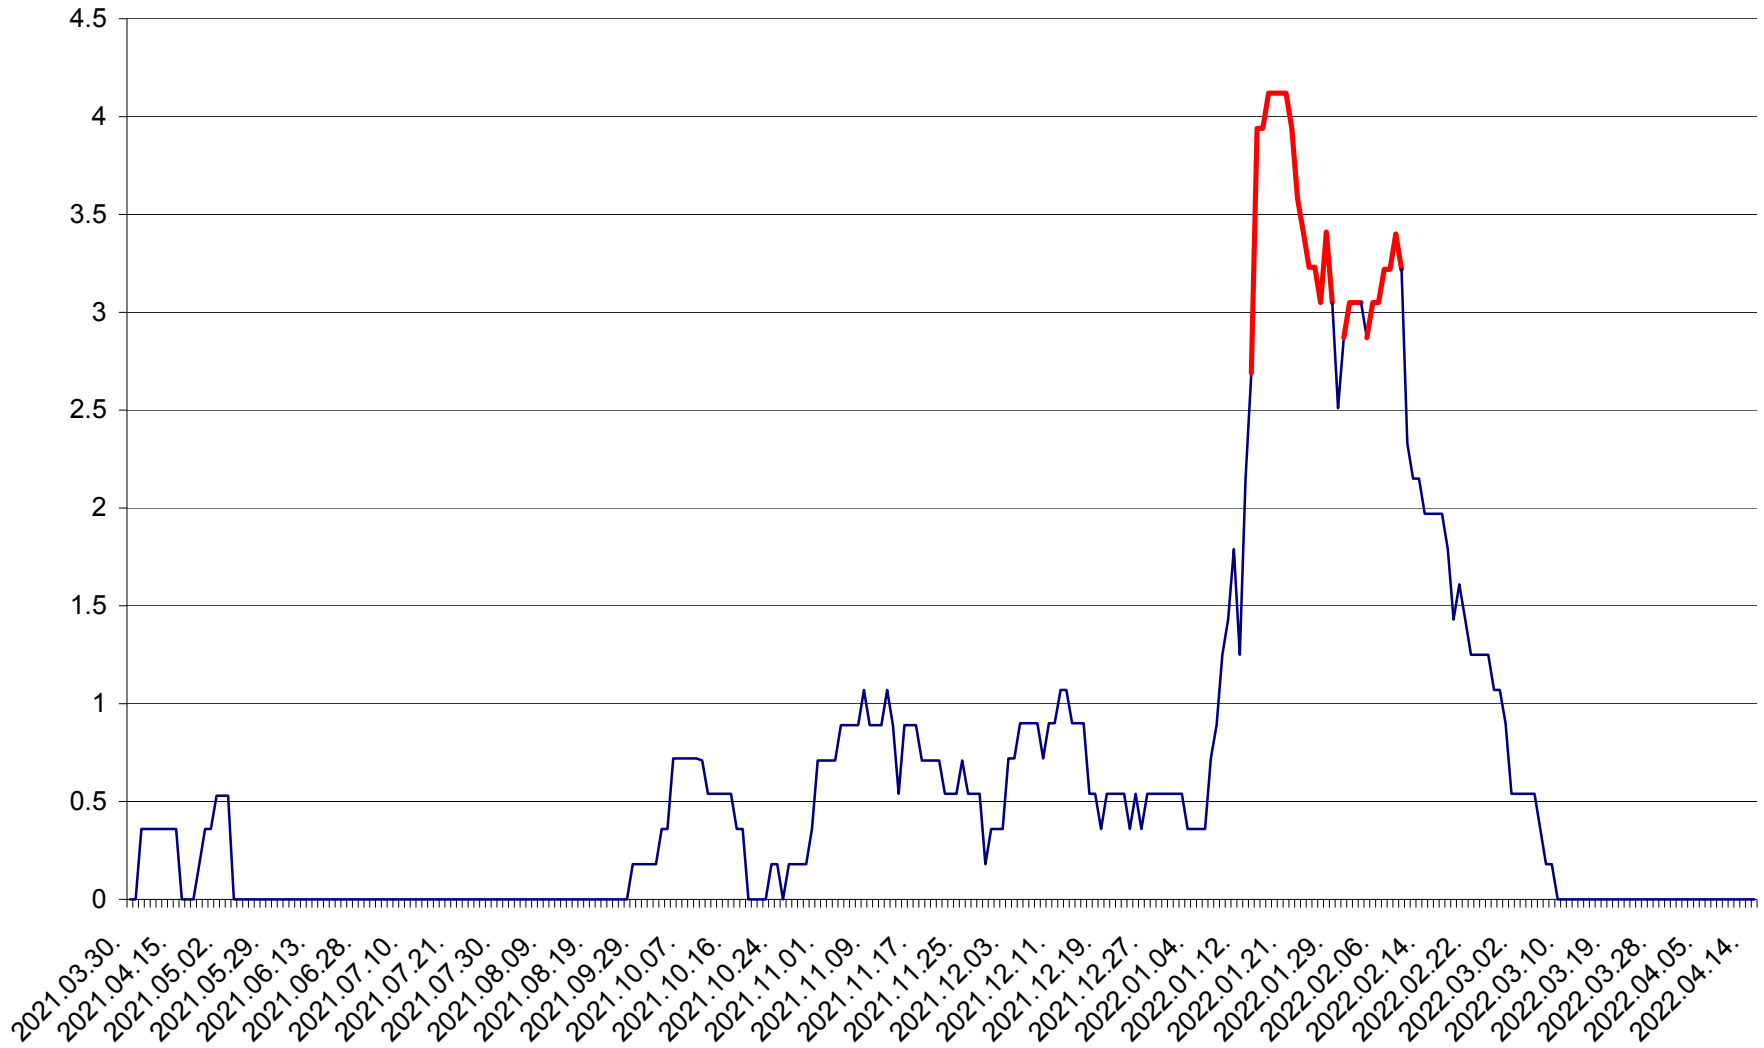

FELICENI - Evolutia incidentei cumulate pe 14 zile la ‰ de locuitori
2021.04.01. - 2022.04.15.

FRUMOASA - Evolutia incidentei cumulate pe 14 zile la ‰ de locuitori
2021.04.01. - 2022.04.15.

GĂLĂUȚAȘ - Evolutia incidentei cumulate pe 14 zile la ‰ de locuitori
2021.04.01. - 2022.04.15.

MUNICIPIUL GHEORGHENI - Evolutia incidentei cumulate pe 14 zile la % de locuitori
2021.04.01. - 2022.04.15.

JOSENI - Evolutia incidentei cumulate pe 14 zile la ‰ de locuitori
2021.04.01. - 2022.04.15.

LĂZAREA - Evolutia incidentei cumulate pe 14 zile la % de locuitori
2021.04.01. - 2022.04.15.

LELICENI - Evolutia incidentei cumulate pe 14 zile la ‰ de locuitori
2021.04.01. - 2022.04.15.

LUETA - Evolutia incidentei cumulate pe 14 zile la ‰ de locuitori
2021.04.01. - 2022.04.15.

LUNCA DE JOS - Evolutia incidentei cumulate pe 14 zile la ‰ de locuitori
2021.04.01. - 2022.04.15.