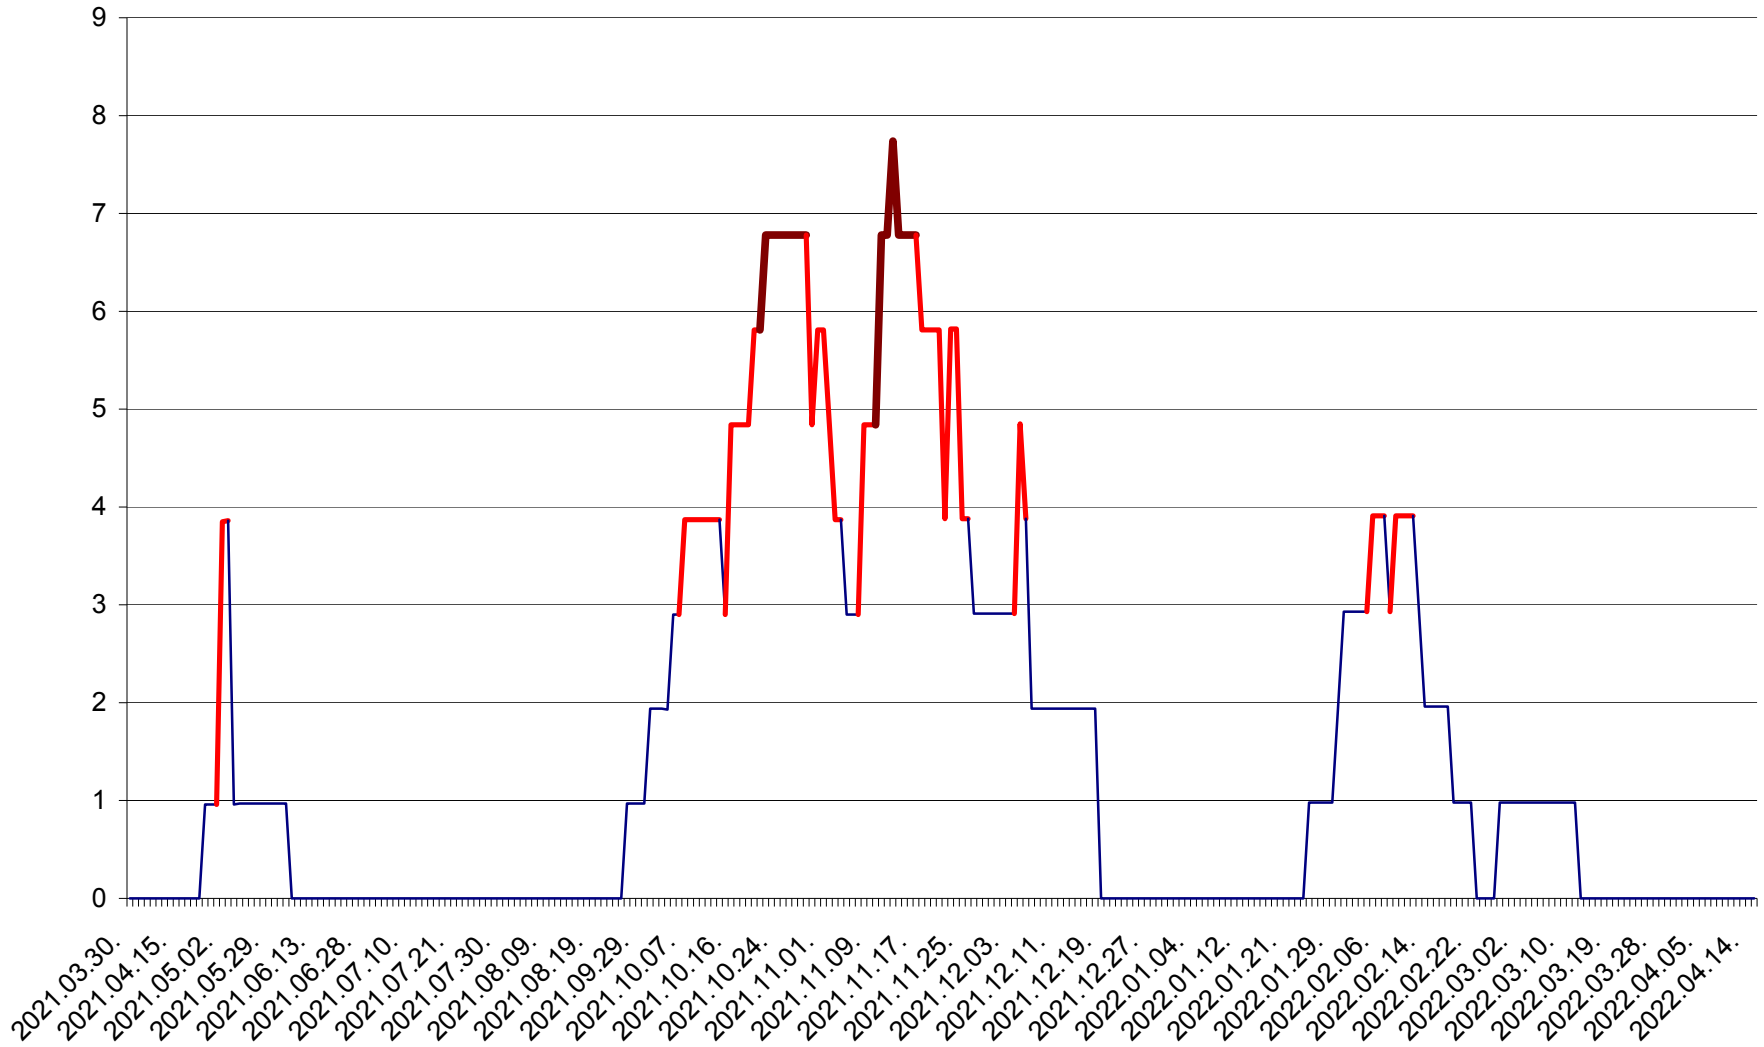

DEALU - Evolutia incidentei cumulate pe 14 zile la ‰ de locuitori
2021.04.01. - 2022.04.15.