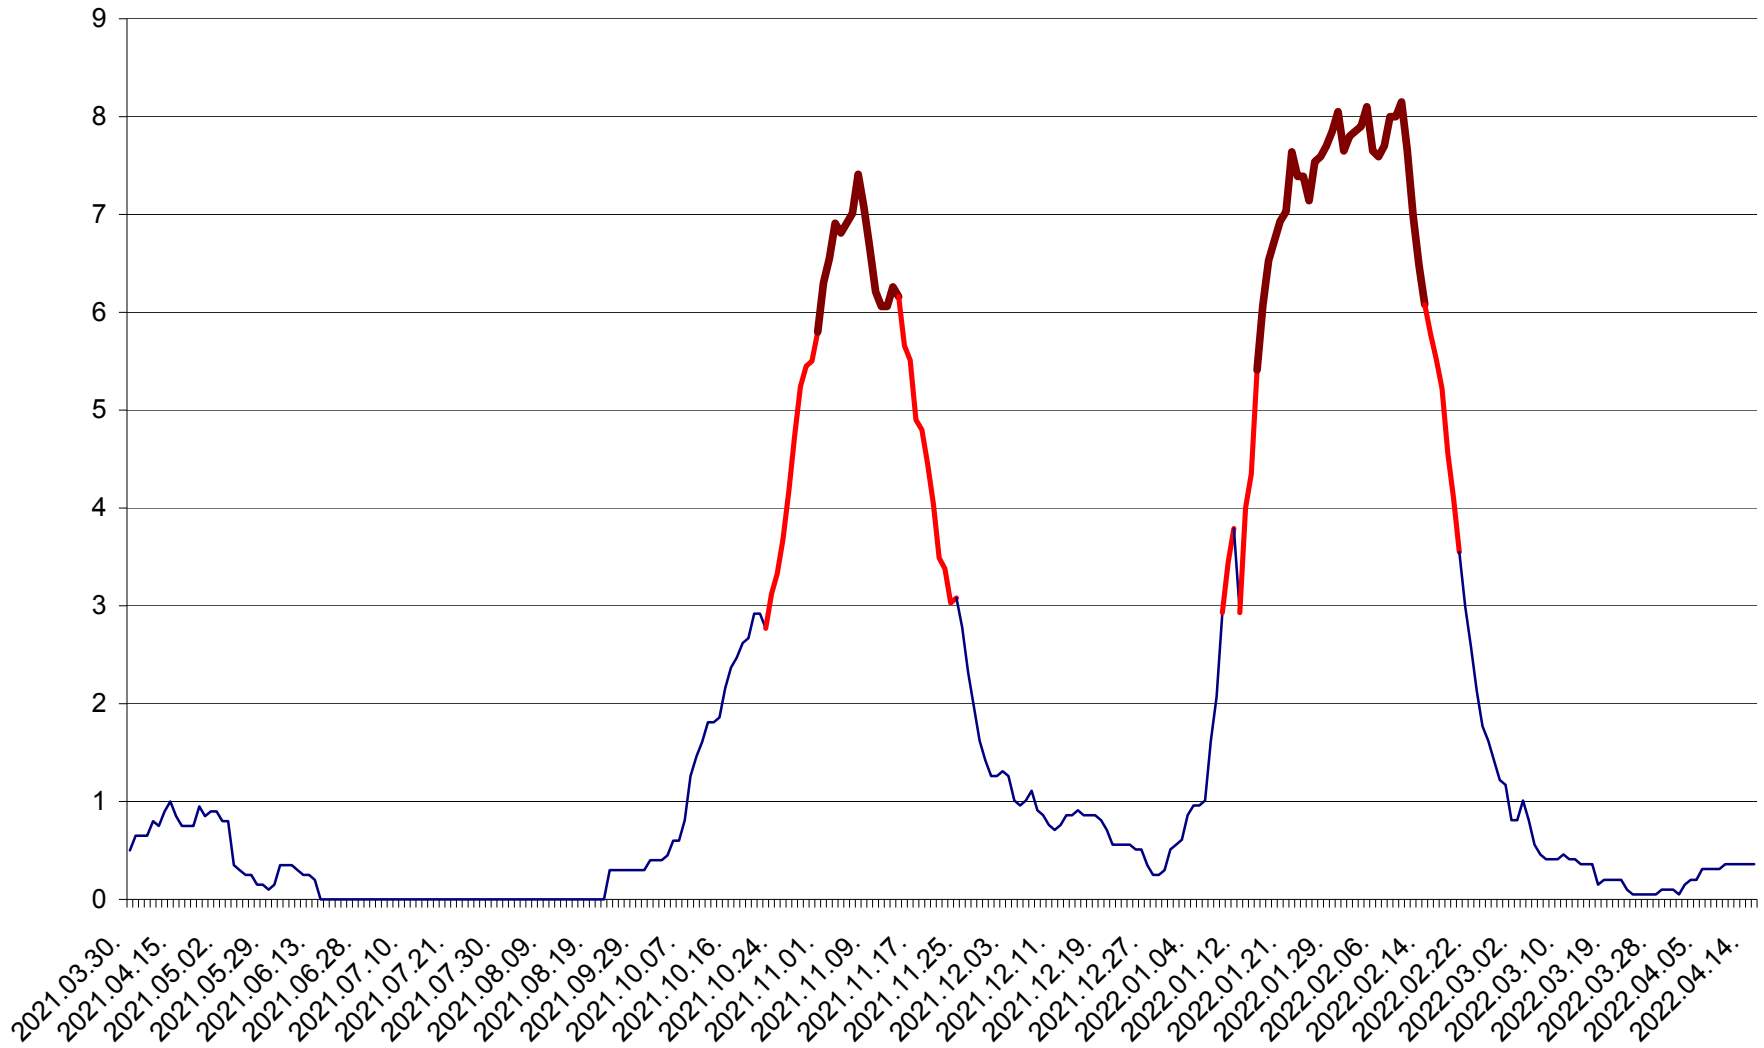

DÂRJIU - Evolutia incidentei cumulate pe 14 zile la ‰ de locuitori
2021.04.01. - 2022.04.15.

DEALU - Evolutia incidentei cumulate pe 14 zile la ‰ de locuitori
2021.04.01. - 2022.04.15.

DITRĂU - Evolutia incidentei cumulate pe 14 zile la ‰ de locuitori
2021.04.01. - 2022.04.15.

FELICENI - Evolutia incidentei cumulate pe 14 zile la ‰ de locuitori
2021.04.01. - 2022.04.15.

FRUMOASA - Evolutia incidentei cumulate pe 14 zile la ‰ de locuitori
2021.04.01. - 2022.04.15.

GĂLĂUȚAȘ - Evolutia incidentei cumulate pe 14 zile la ‰ de locuitori
2021.04.01. - 2022.04.15.

MUNICIPIUL GHEORGHENI - Evolutia incidentei cumulate pe 14 zile la % de locuitori
2021.04.01. - 2022.04.15.

JOSENI - Evolutia incidentei cumulate pe 14 zile la ‰ de locuitori
2021.04.01. - 2022.04.15.

LĂZAREA - Evolutia incidentei cumulate pe 14 zile la % de locuitori
2021.04.01. - 2022.04.15.

LELICENI - Evolutia incidentei cumulate pe 14 zile la ‰ de locuitori
2021.04.01. - 2022.04.15.

LUETA - Evolutia incidentei cumulate pe 14 zile la ‰ de locuitori
2021.04.01. - 2022.04.15.

LUNCA DE JOS - Evolutia incidentei cumulate pe 14 zile la ‰ de locuitori
2021.04.01. - 2022.04.15.