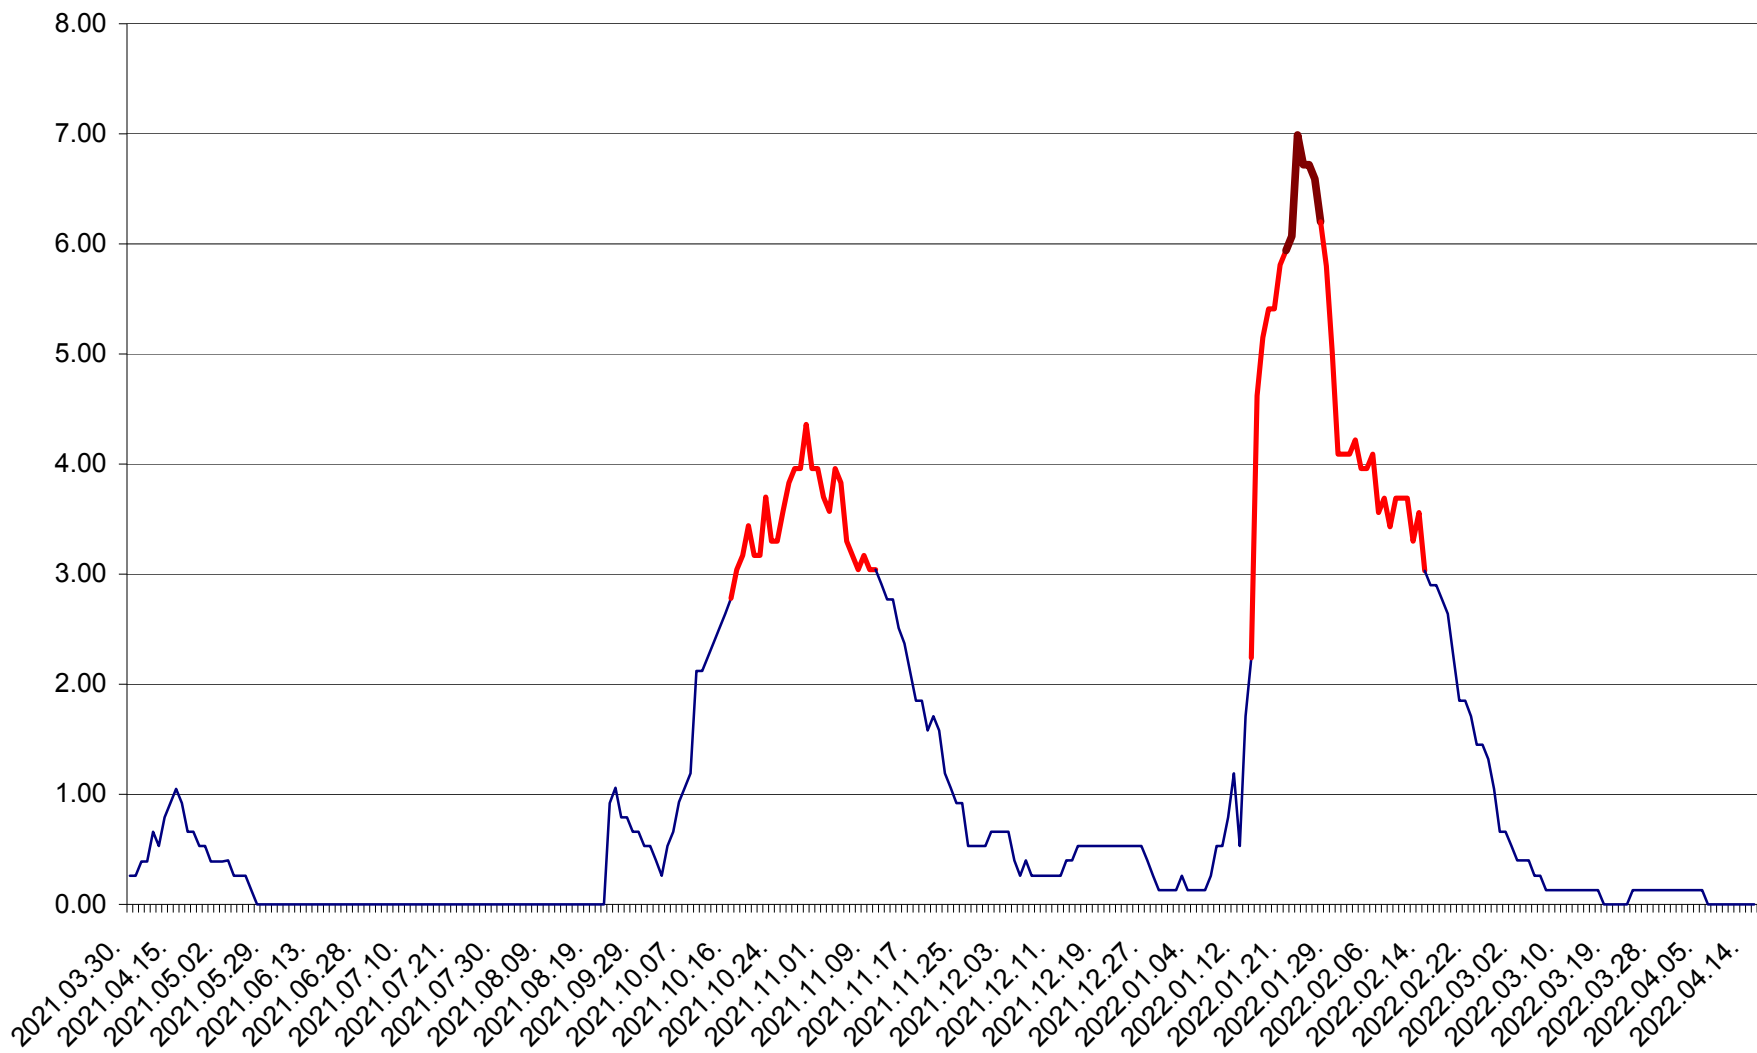

TUȘNAD - Evolutia incidentei cumulate pe 14 zile la ‰ de locuitori
2021.04.01. - 2022.04.15.

ULIEȘ - Evoluția incidentei cumulate pe 14 zile la ‰ de locuitori
2021.04.01. - 2022.04.15.

VĂRȘAG - Evolutia incidentei cumulate pe 14 zile la ‰ de locuitori
2021.04.01. - 2022.04.15.

ORAȘ VLĂHIȚA - Evolutia incidentei cumulate pe 14 zile la ‰ de locuitori
2021.04.01. - 2022.04.15.

VOȘLĂBENI - Evolutia incidentei cumulate pe 14 zile la ‰ de locuitori
2021.04.01. - 2022.04.15.

ZETEA - Evolutia incidentei cumulate pe 14 zile la ‰ de locuitori
2021.04.01. - 2022.04.15.