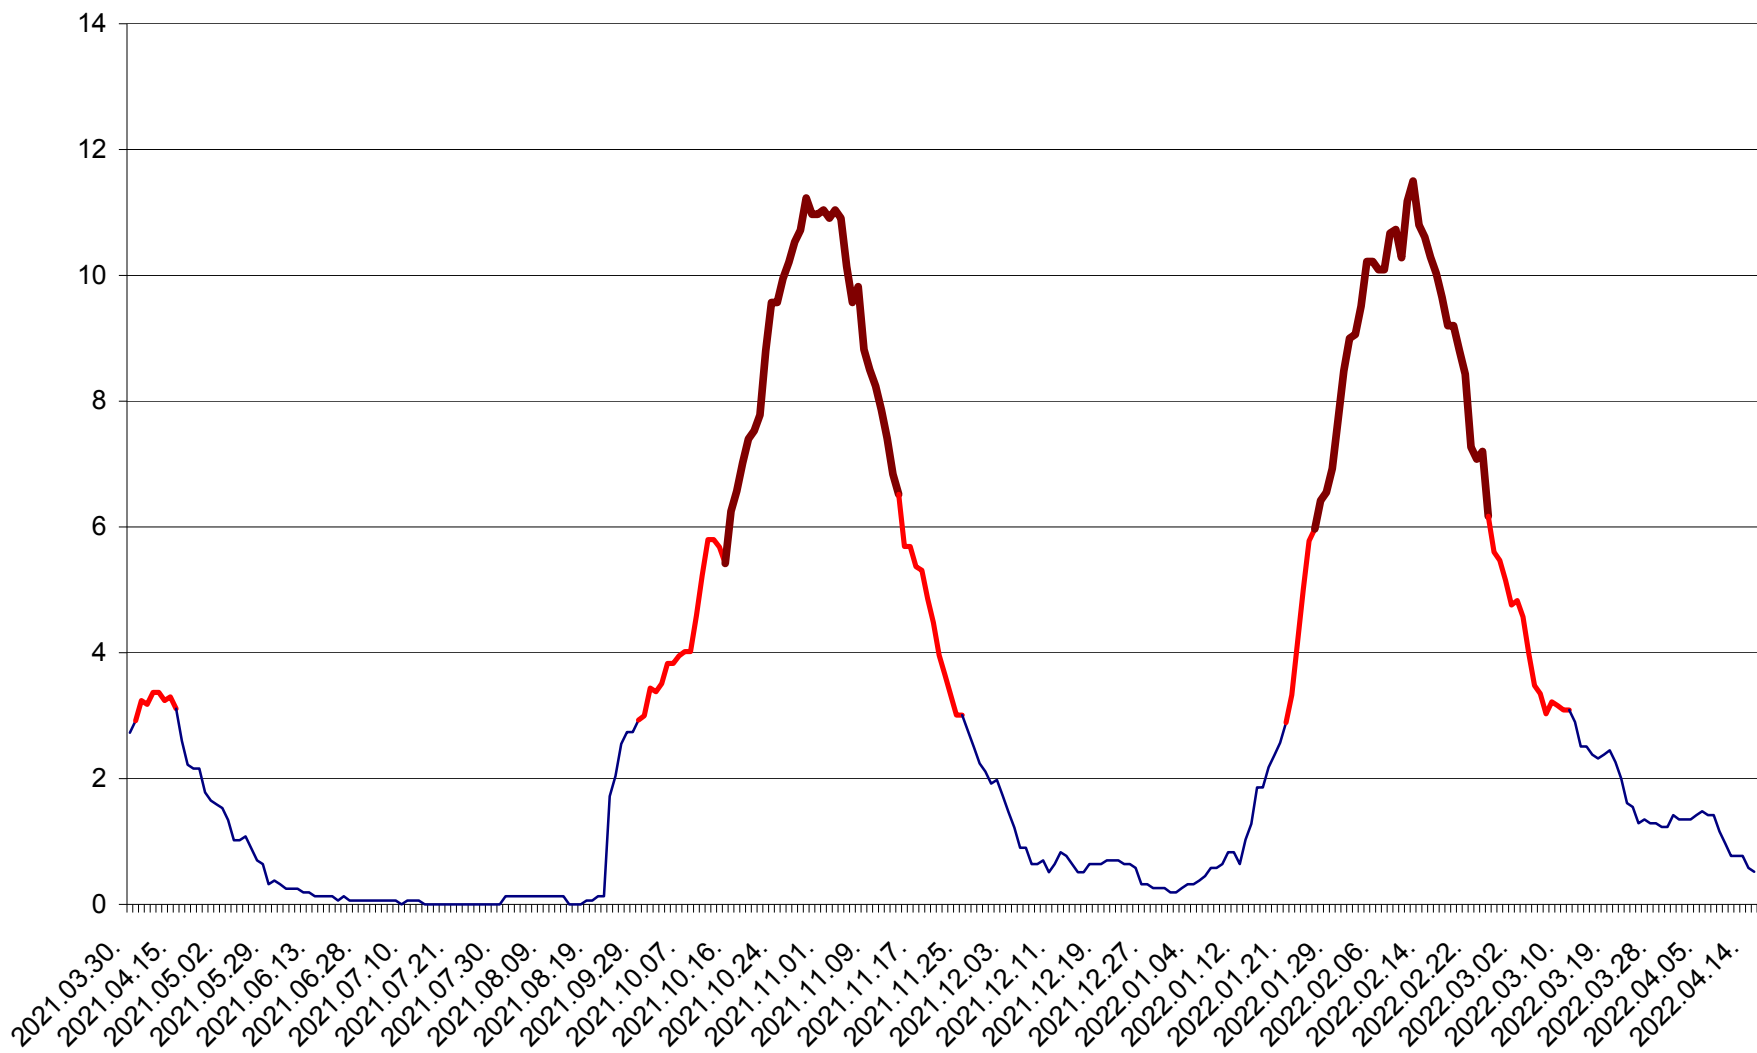

TULGHEȘ - Evolutia incidentei cumulate pe 14 zile la ‰ de locuitori
2021.04.01. - 2022.04.15.