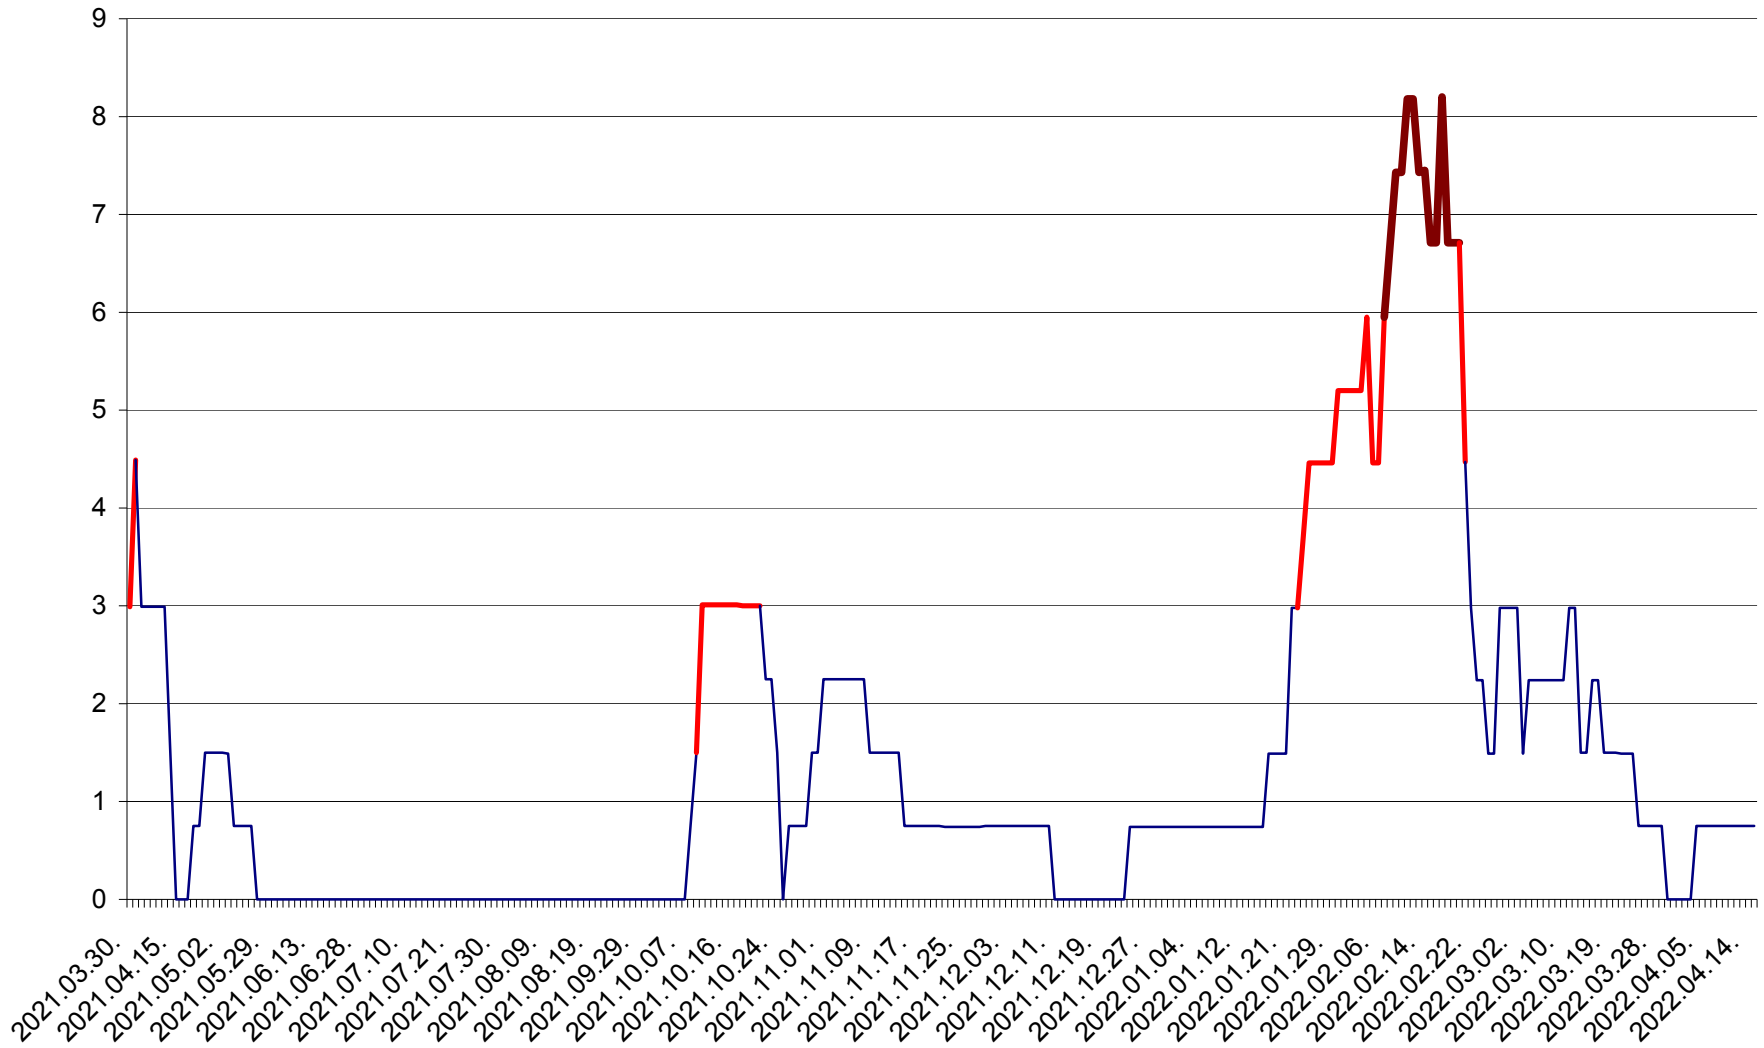

LELICENI - Evolutia incidentei cumulate pe 14 zile la ‰ de locuitori
2021.04.01. - 2022.04.15.

LUETA - Evolutia incidentei cumulate pe 14 zile la ‰ de locuitori
2021.04.01. - 2022.04.15.

LUNCA DE JOS - Evolutia incidentei cumulate pe 14 zile la ‰ de locuitori
2021.04.01. - 2022.04.15.

LUNCA DE SUS - Evolutia incidentei cumulate pe 14 zile la ‰ de locuitori
2021.04.01. - 2022.04.15.

LUPENI - Evolutia incidentei cumulate pe 14 zile la ‰ de locuitori
2021.04.01. - 2022.04.15.

MĂDĂRAȘ - Evolutia incidentei cumulate pe 14 zile la ‰ de locuitori
2021.04.01. - 2022.04.15.

MĂRTINIȘ - Evolutia incidentei cumulate pe 14 zile la ‰ de locuitori
2021.04.01. - 2022.04.15.

MEREȘTI - Evolutia incidentei cumulate pe 14 zile la ‰ de locuitori
2021.04.01. - 2022.04.15.

MUNICIPIUL MIERCUREA-CIUC - Evolutia incidentei cumulate pe 14 zile la ‰ de locuitori
2021.04.01. - 2022.04.15.