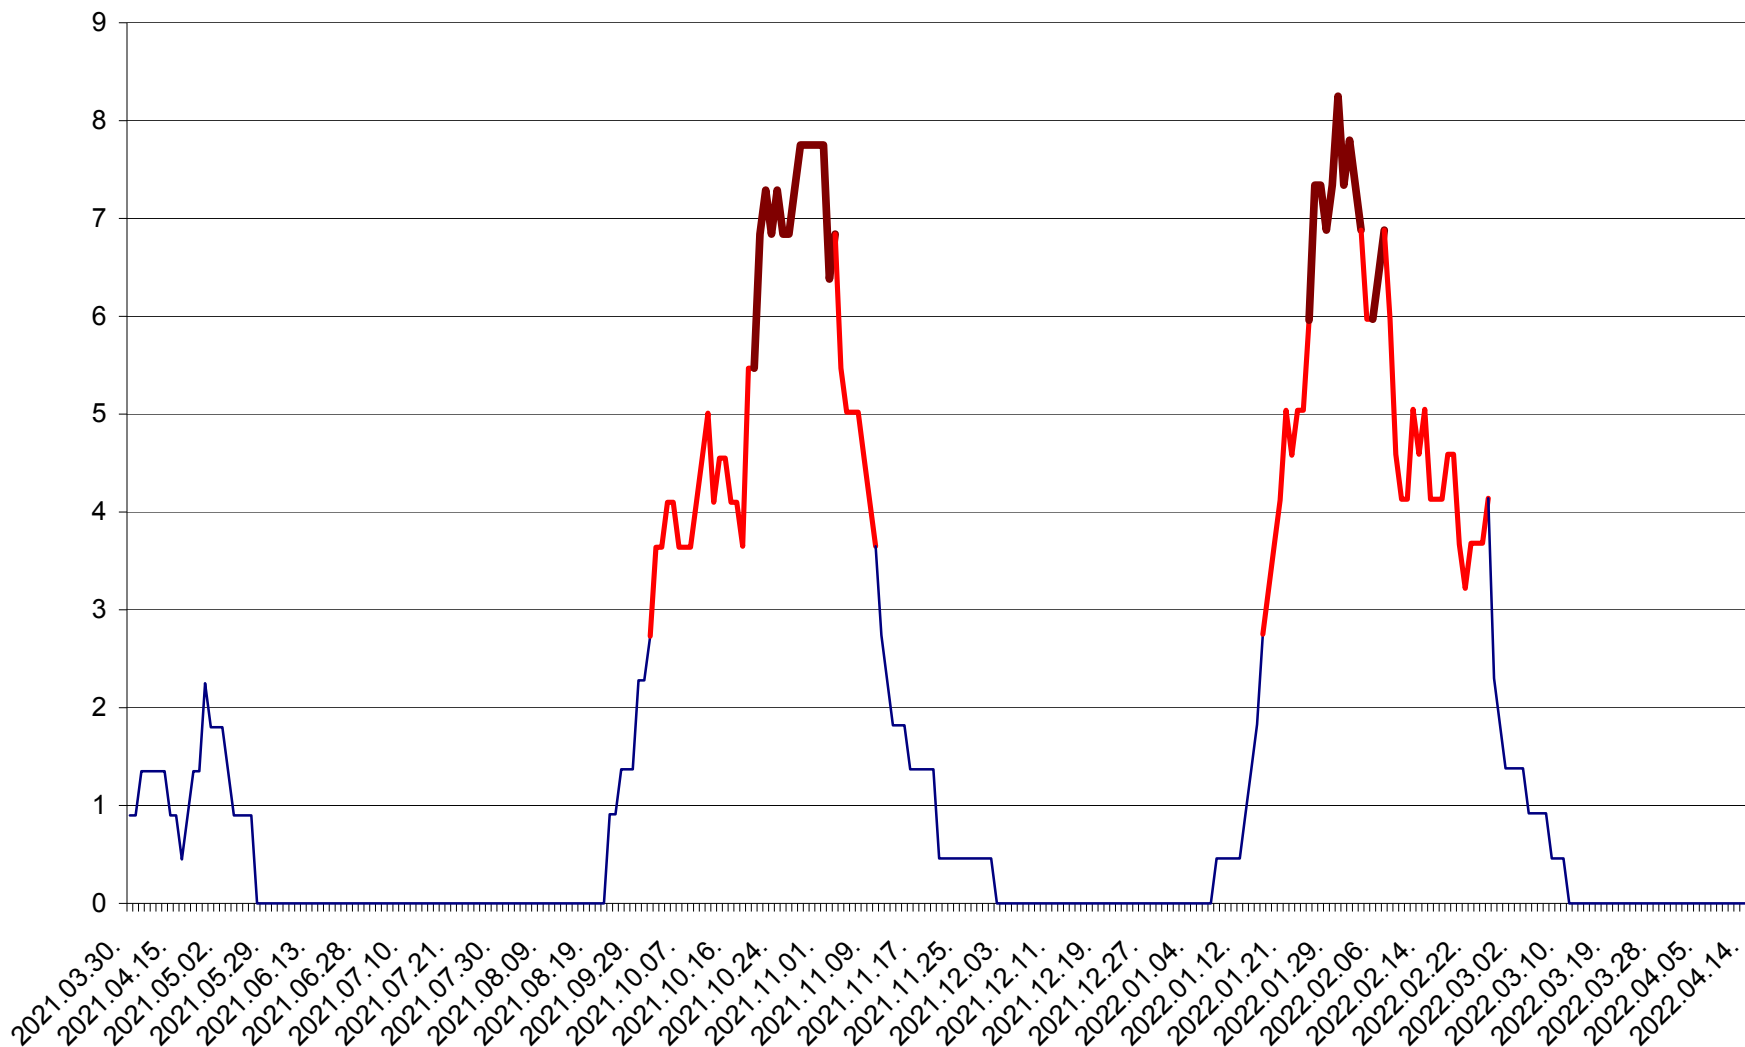

RACU - Evolutia incidentei cumulate pe 14 zile la ‰ de locuitori
2021.04.01. - 2022.04.15.

REMETEA - Evolutia incidentei cumulate pe 14 zile la ‰ de locuitori
2021.04.01. - 2022.04.15.

SĂCEL - Evolutia incidentei cumulate pe 14 zile la ‰ de locuitori
2021.04.01. - 2022.04.15.

SÂNCRĂIENI - Evolutia incidentei cumulate pe 14 zile la ‰ de locuitori
2021.04.01. - 2022.04.15.

SÂNDOMINIC - Evolutia incidentei cumulate pe 14 zile la ‰ de locuitori
2021.04.01. - 2022.04.15.

SÂNMARTIN - Evolutia incidentei cumulate pe 14 zile la ‰ de locuitori
2021.04.01. - 2022.04.15.

SÂNSIMION - Evolutia incidentei cumulate pe 14 zile la ‰ de locuitori
2021.04.01. - 2022.04.15.

SÂNTIMBRU - Evolutia incidentei cumulate pe 14 zile la ‰ de locuitori
2021.04.01. - 2022.04.15.

SĂRMAȘ - Evolutia incidentei cumulate pe 14 zile la ‰ de locuitori
2021.04.01. - 2022.04.15.