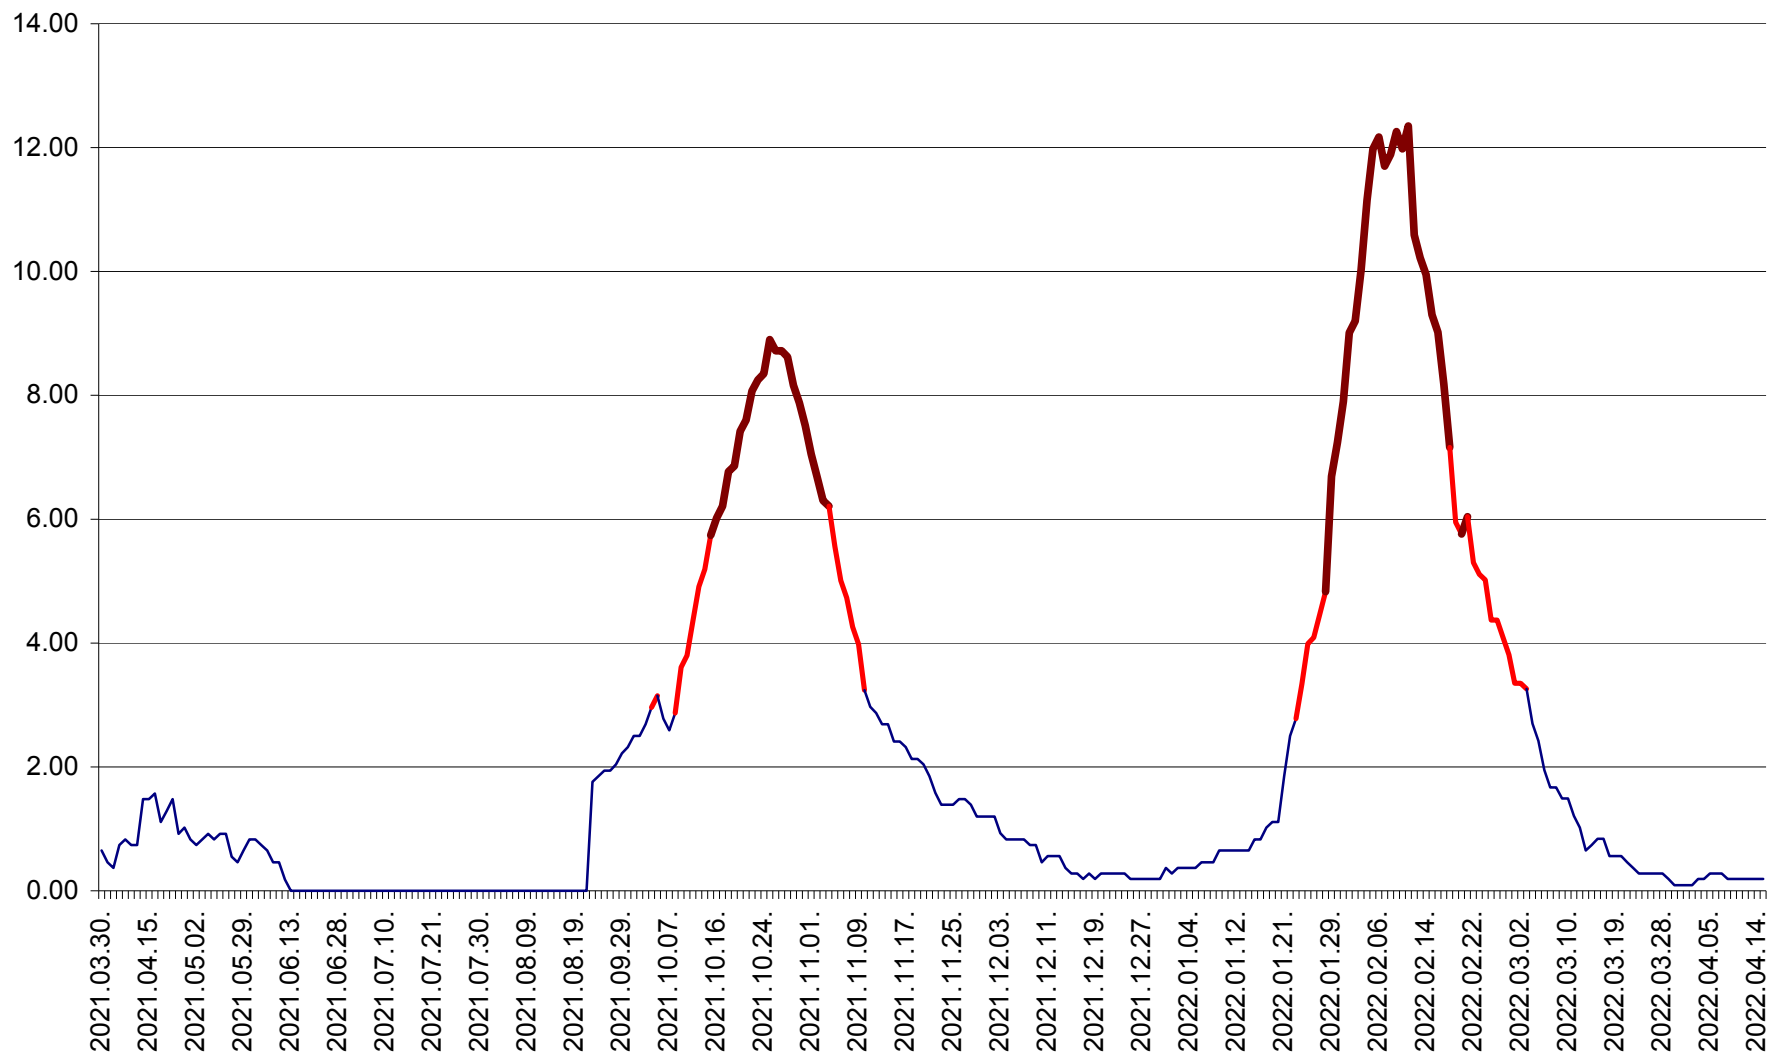

BRĂDEȘTI - Evolutia incidentei cumulate pe 14 zile la ‰ de locuitori
2021.04.01. - 2022.04.15.

CĂPÂLNIȚA - Evoluția incidenței cumulate pe 14 zile la ‰ de locuitori
2021.04.01. - 2022.04.15.

CÂRȚA - Evolutia incidentei cumulate pe 14 zile la ‰ de locuitori
2021.04.01. - 2022.04.15.

CICEU - Evolutia incidentei cumulate pe 14 zile la ‰ de locuitori
2021.04.01. - 2022.04.15.

CIUCSÂNGEORGIU - Evolutia incidentei cumulate pe 14 zile la ‰ de locuitori
2021.04.01. - 2022.04.15.

CIUMANI - Evolutia incidentei cumulate pe 14 zile la ‰ de locuitori
2021.04.01. - 2022.04.15.

CORBU - Evolutia incidentei cumulate pe 14 zile la ‰ de locuitori
2021.04.01. - 2022.04.15.

CORUND - Evolutia incidentei cumulate pe 14 zile la ‰ de locuitori
2021.04.01. - 2022.04.15.

COZMENI - Evolutia incidentei cumulate pe 14 zile la ‰ de locuitori
2021.04.01. - 2022.04.15.

ORAȘ CRISTURU SECUIESC - Evolutia incidentei cumulate pe 14 zile la ‰ de locuitori
2021.04.01. - 2022.04.15.

DĂNEȘTI - Evolutia incidentei cumulate pe 14 zile la ‰ de locuitori
2021.04.01. - 2022.04.15.