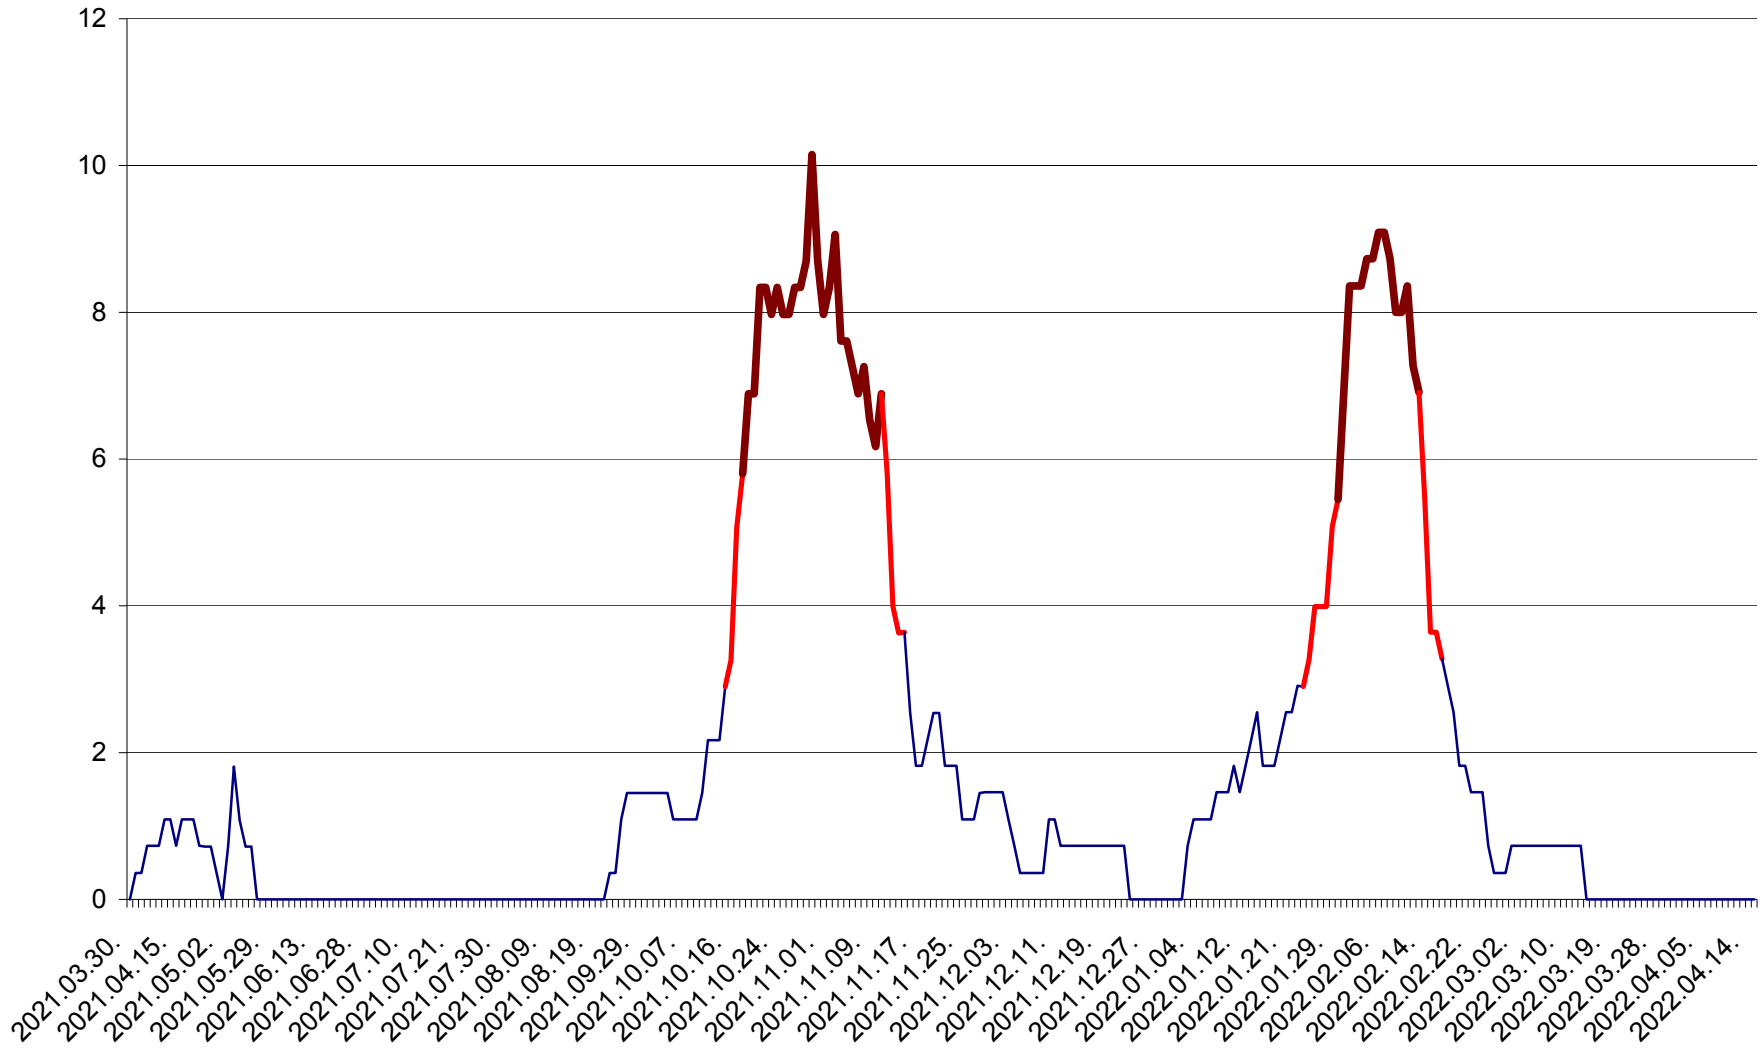

LELICENI - Evolutia incidentei cumulate pe 14 zile la ‰ de locuitori
2021.04.01. - 2022.04.15.

LUETA - Evolutia incidentei cumulate pe 14 zile la ‰ de locuitori
2021.04.01. - 2022.04.15.

LUNCA DE JOS - Evolutia incidentei cumulate pe 14 zile la ‰ de locuitori
2021.04.01. - 2022.04.15.

LUNCA DE SUS - Evolutia incidentei cumulate pe 14 zile la ‰ de locuitori
2021.04.01. - 2022.04.15.

LUPENI - Evolutia incidentei cumulate pe 14 zile la ‰ de locuitori
2021.04.01. - 2022.04.15.

MĂDĂRAȘ - Evolutia incidentei cumulate pe 14 zile la ‰ de locuitori
2021.04.01. - 2022.04.15.

MĂRTINIȘ - Evolutia incidentei cumulate pe 14 zile la ‰ de locuitori
2021.04.01. - 2022.04.15.

MEREȘTI - Evolutia incidentei cumulate pe 14 zile la ‰ de locuitori
2021.04.01. - 2022.04.15.

MUNICIPIUL MIERCUREA-CIUC - Evolutia incidentei cumulate pe 14 zile la ‰ de locuitori
2021.04.01. - 2022.04.15.

MIHĂILENI - Evolutia incidentei cumulate pe 14 zile la ‰ de locuitori
2021.04.01. - 2022.04.15.

MUGENI - Evolutia incidentei cumulate pe 14 zile la ‰ de locuitori
2021.04.01. - 2022.04.15.

OCLAND - Evolutia incidentei cumulate pe 14 zile la ‰ de locuitori
2021.04.01. - 2022.04.15.