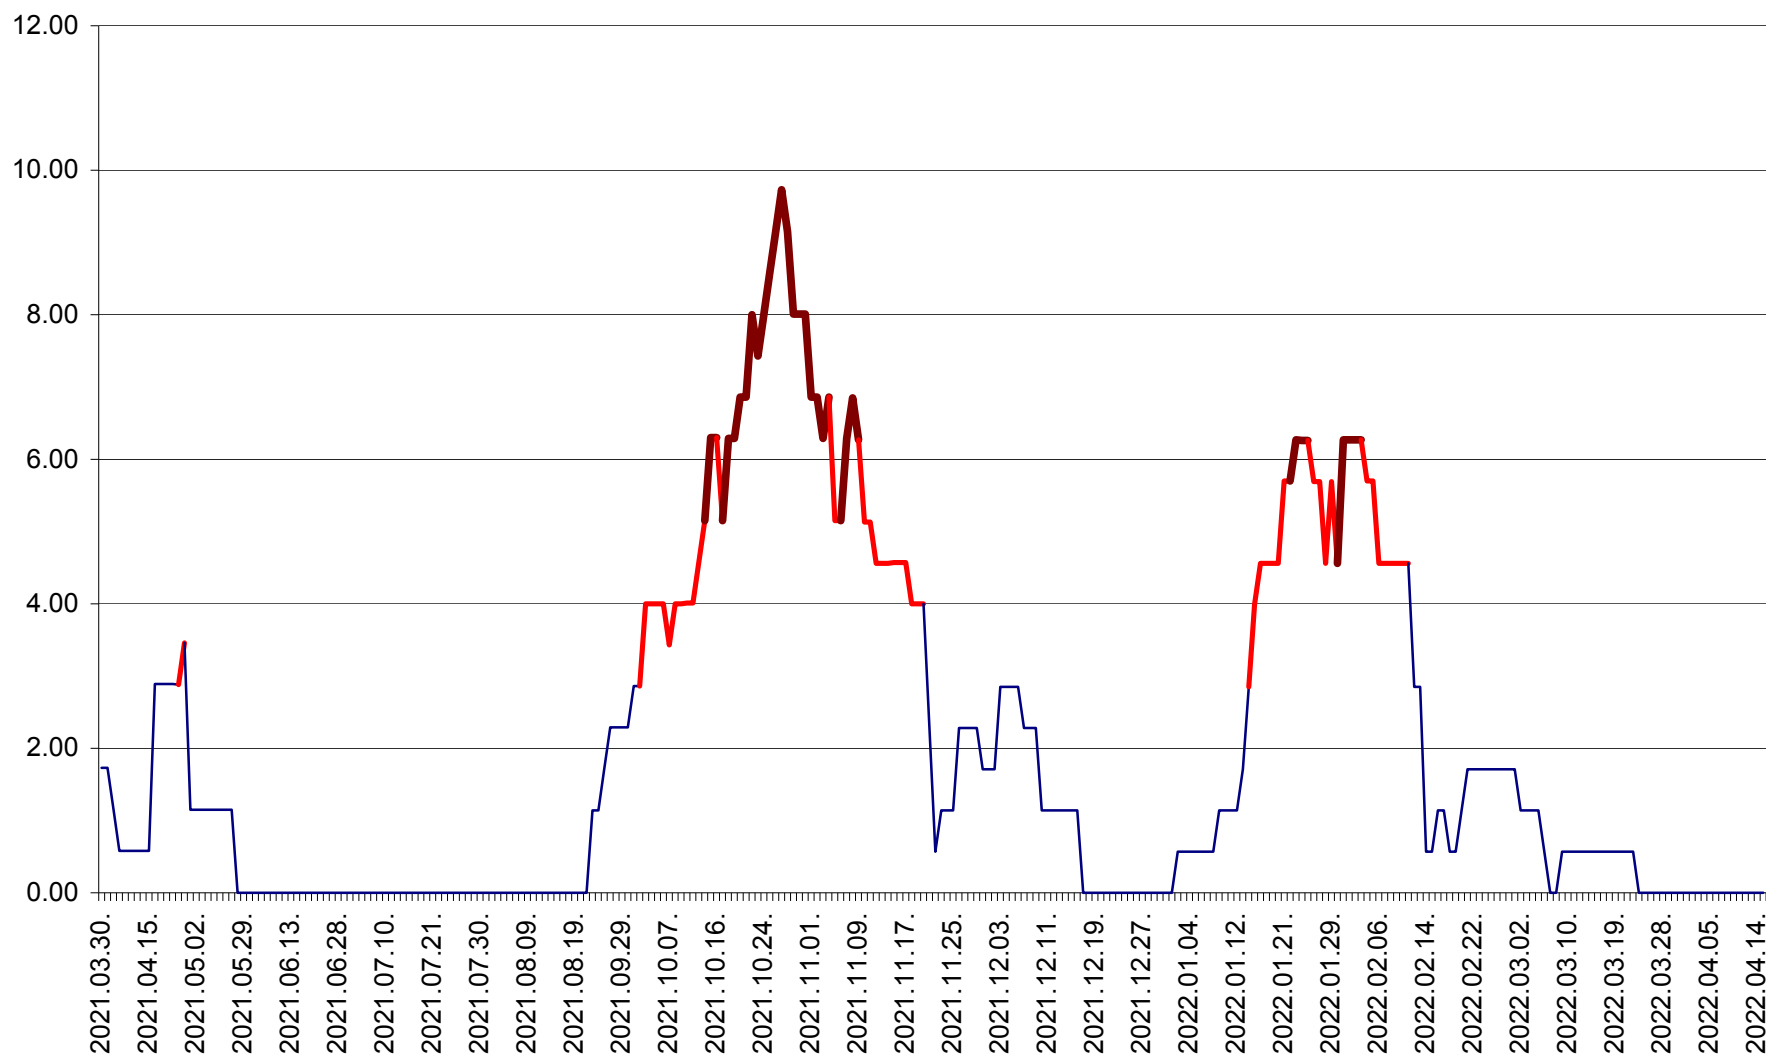

ORAȘ VLĂHIȚA - Evolutia incidentei cumulate pe 14 zile la ‰ de locuitori
2021.04.01. - 2022.04.15.

VĂRȘAG - Evolutia incidentei cumulate pe 14 zile la ‰ de locuitori
2021.04.01. - 2022.04.15.