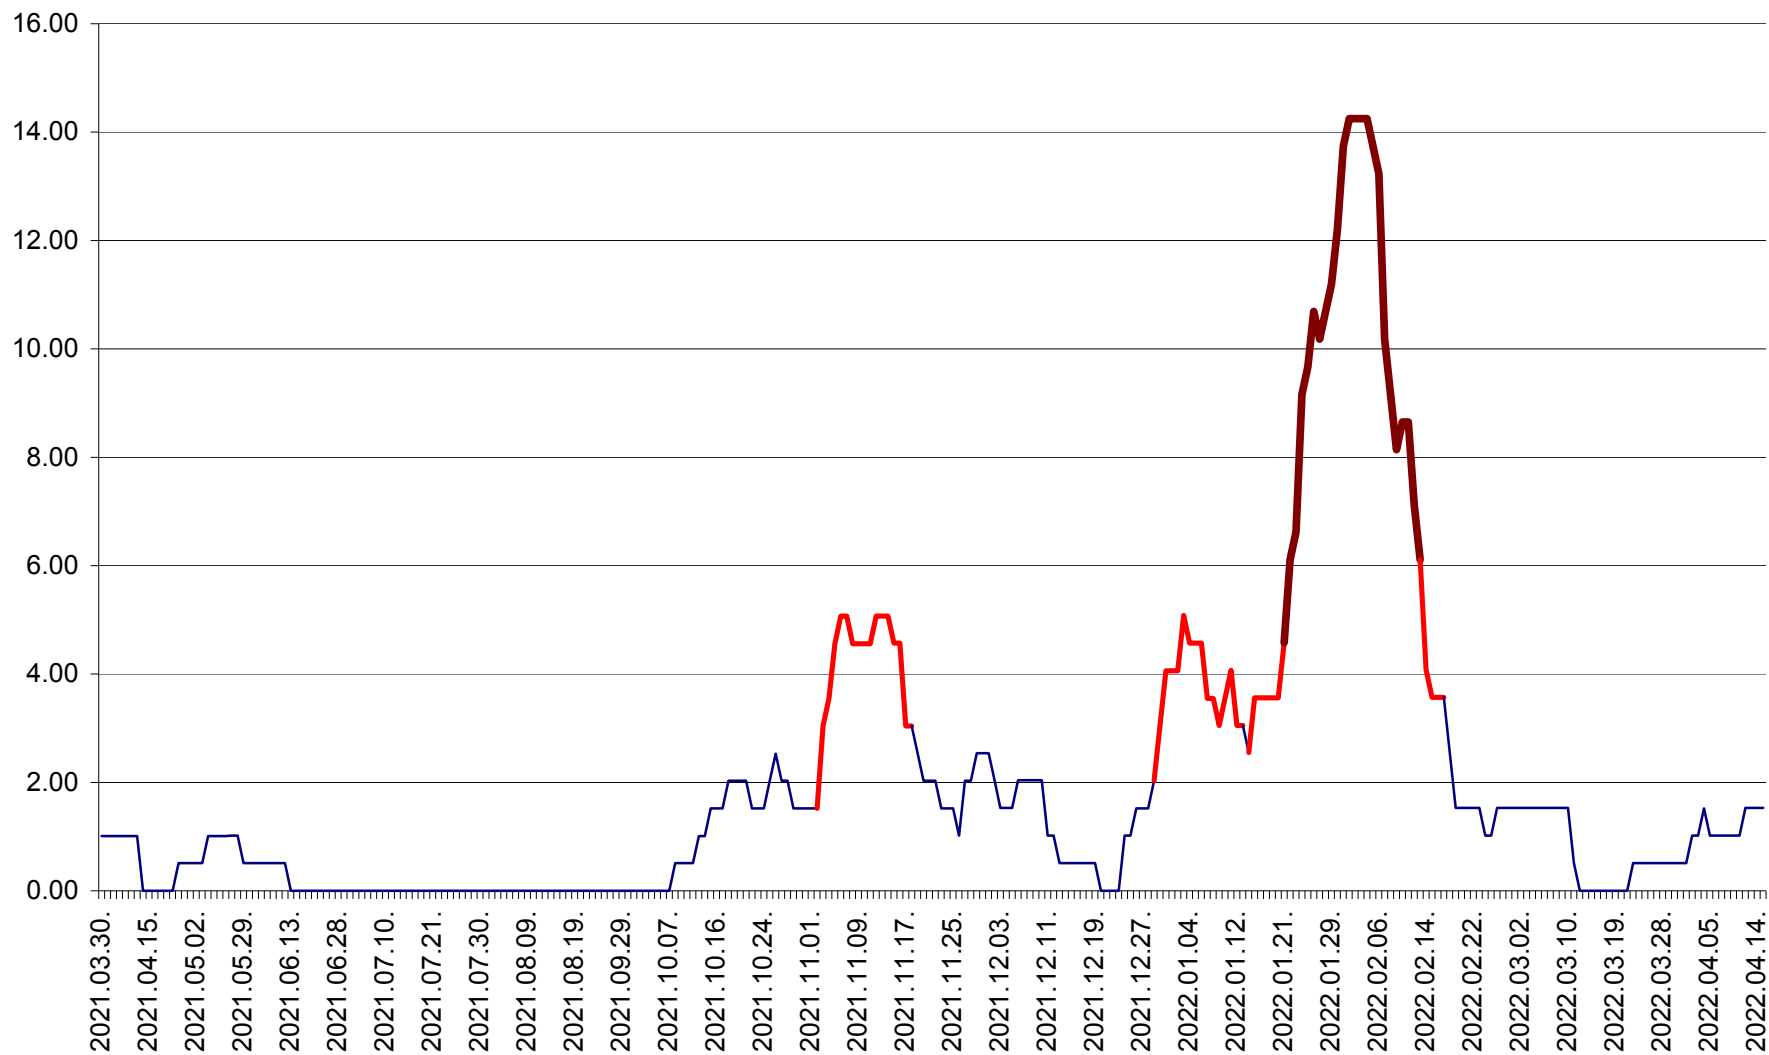

TUȘNAD - Evolutia incidentei cumulate pe 14 zile la ‰ de locuitori
2021.04.01. - 2022.04.15.

ULIEȘ - Evoluția incidentei cumulate pe 14 zile la ‰ de locuitori
2021.04.01. - 2022.04.15.

VĂRȘAG - Evolutia incidentei cumulate pe 14 zile la ‰ de locuitori
2021.04.01. - 2022.04.15.

ORAȘ VLĂHIȚA - Evolutia incidentei cumulate pe 14 zile la ‰ de locuitori
2021.04.01. - 2022.04.15.

VOȘLĂBENI - Evolutia incidentei cumulate pe 14 zile la ‰ de locuitori
2021.04.01. - 2022.04.15.

ZETEA - Evolutia incidentei cumulate pe 14 zile la ‰ de locuitori
2021.04.01. - 2022.04.15.