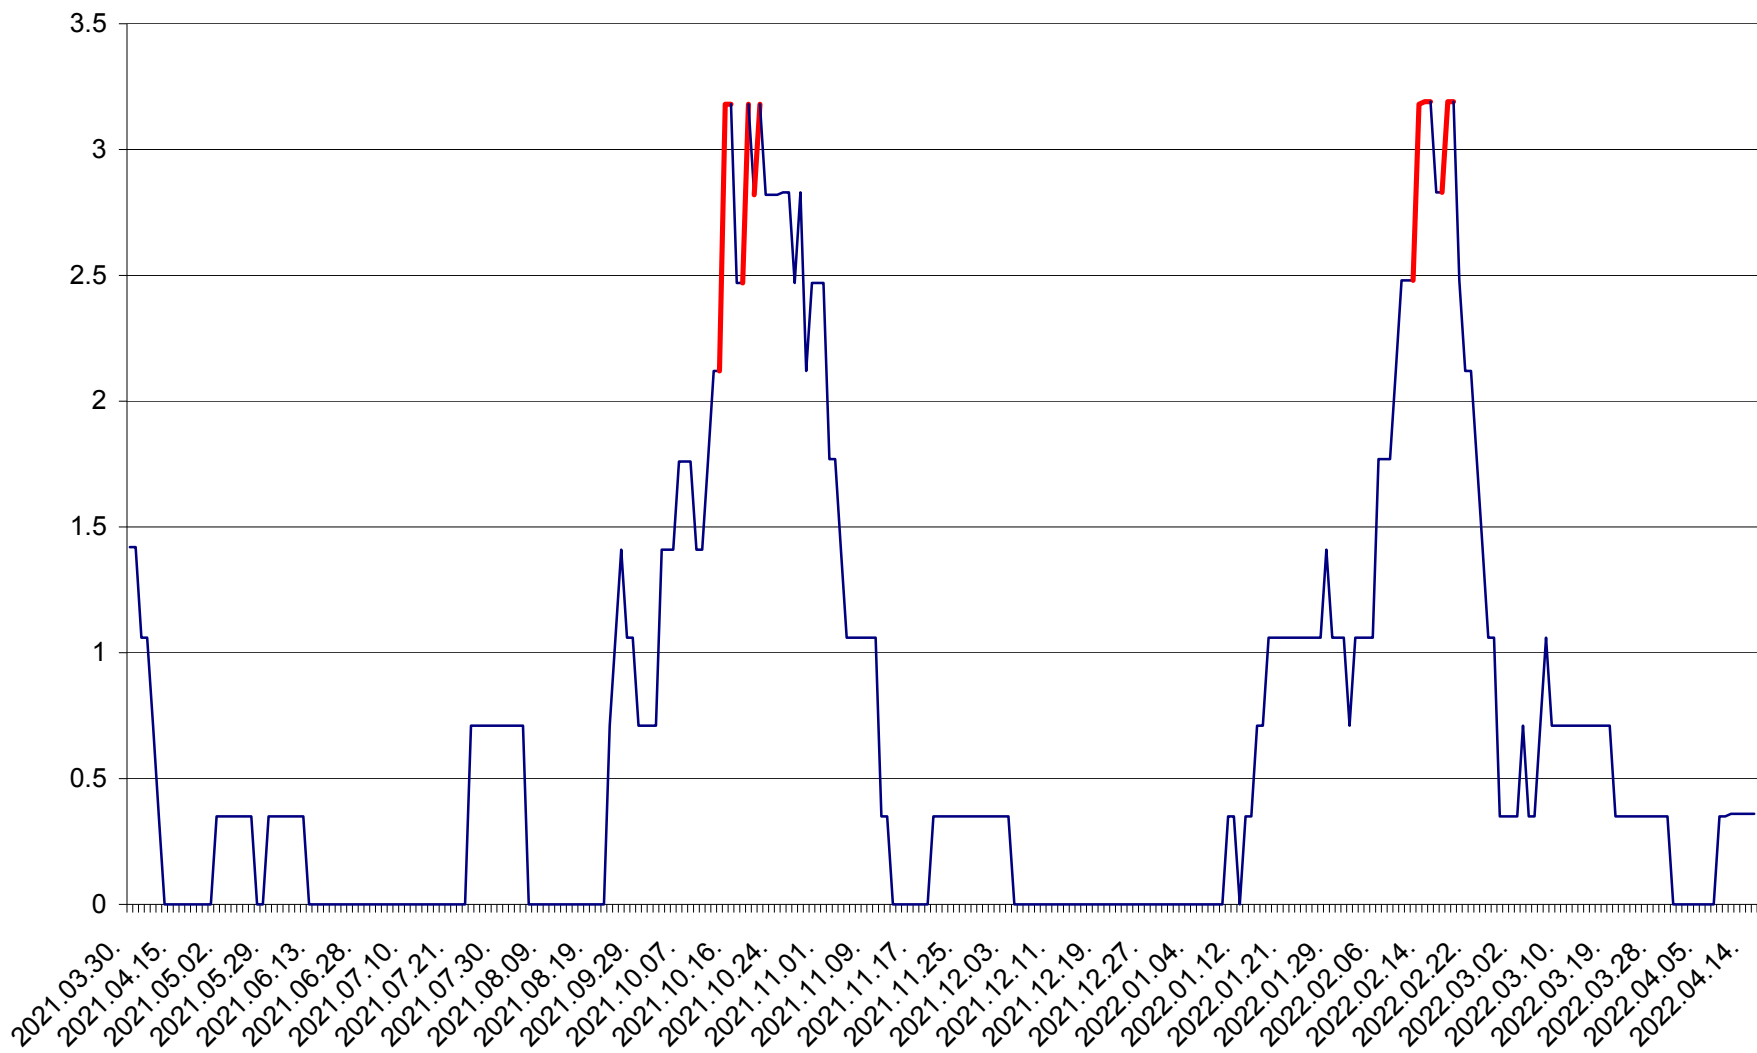

PORUMBENI - Evolutia incidentei cumulate pe 14 zile la ‰ de locuitori
2021.04.01. - 2022.04.15.