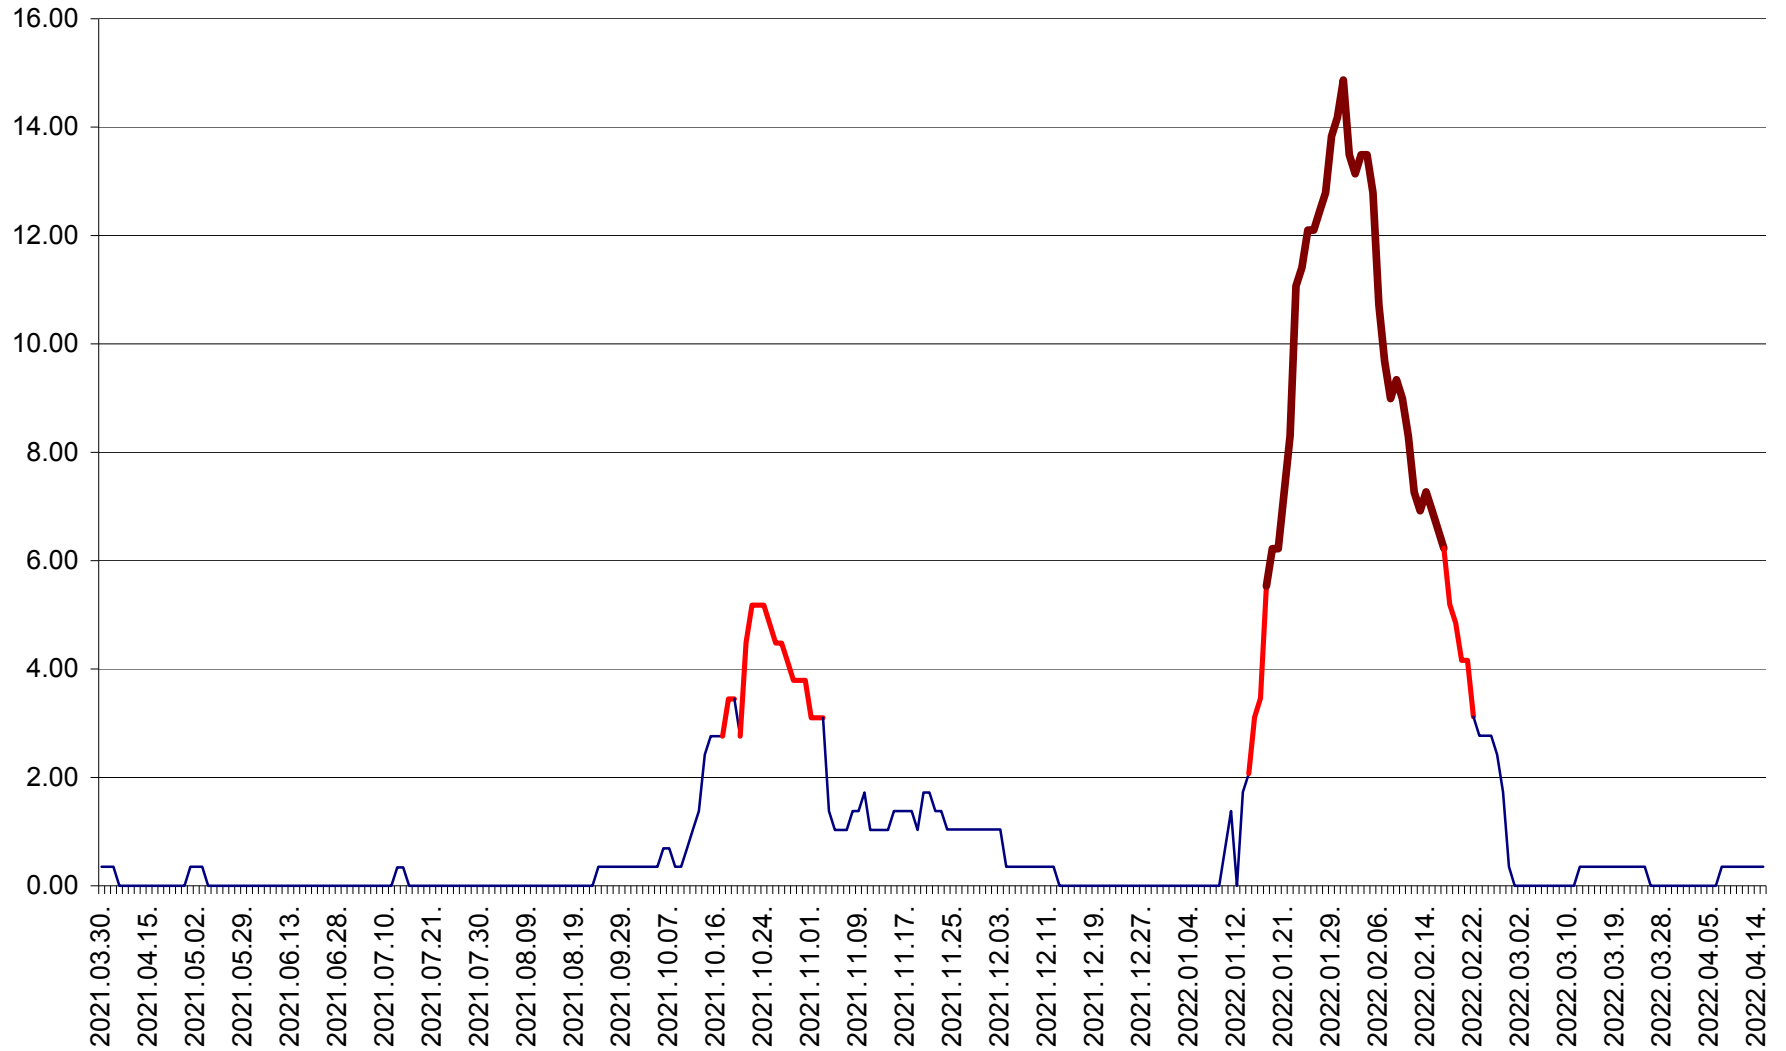

ORAȘ BĂLAN - Evolutia incidentei cumulate pe 14 zile la ‰ de locuitori
2021.04.01. - 2022.04.15.

BILBOR - Evolutia incidentei cumulate pe 14 zile la ‰ de locuitori
2021.04.01. - 2022.04.15.

ORAȘ BORSEC - Evolutia incidentei cumulate pe 14 zile la ‰ de locuitori
2021.04.01. - 2022.04.15.

BRĂDEȘTI - Evolutia incidentei cumulate pe 14 zile la ‰ de locuitori
2021.04.01. - 2022.04.15.

CĂPÂLNIȚA - Evoluția incidenței cumulate pe 14 zile la ‰ de locuitori
2021.04.01. - 2022.04.15.

CÂRȚA - Evolutia incidentei cumulate pe 14 zile la ‰ de locuitori
2021.04.01. - 2022.04.15.

CICEU - Evolutia incidentei cumulate pe 14 zile la ‰ de locuitori
2021.04.01. - 2022.04.15.

CIUCSÂNGEORGIU - Evolutia incidentei cumulate pe 14 zile la ‰ de locuitori
2021.04.01. - 2022.04.15.

CIUMANI - Evolutia incidentei cumulate pe 14 zile la ‰ de locuitori
2021.04.01. - 2022.04.15.

CORBU - Evolutia incidentei cumulate pe 14 zile la ‰ de locuitori
2021.04.01. - 2022.04.15.

CORUND - Evolutia incidentei cumulate pe 14 zile la ‰ de locuitori
2021.04.01. - 2022.04.15.

COZMENI - Evolutia incidentei cumulate pe 14 zile la ‰ de locuitori
2021.04.01. - 2022.04.15.