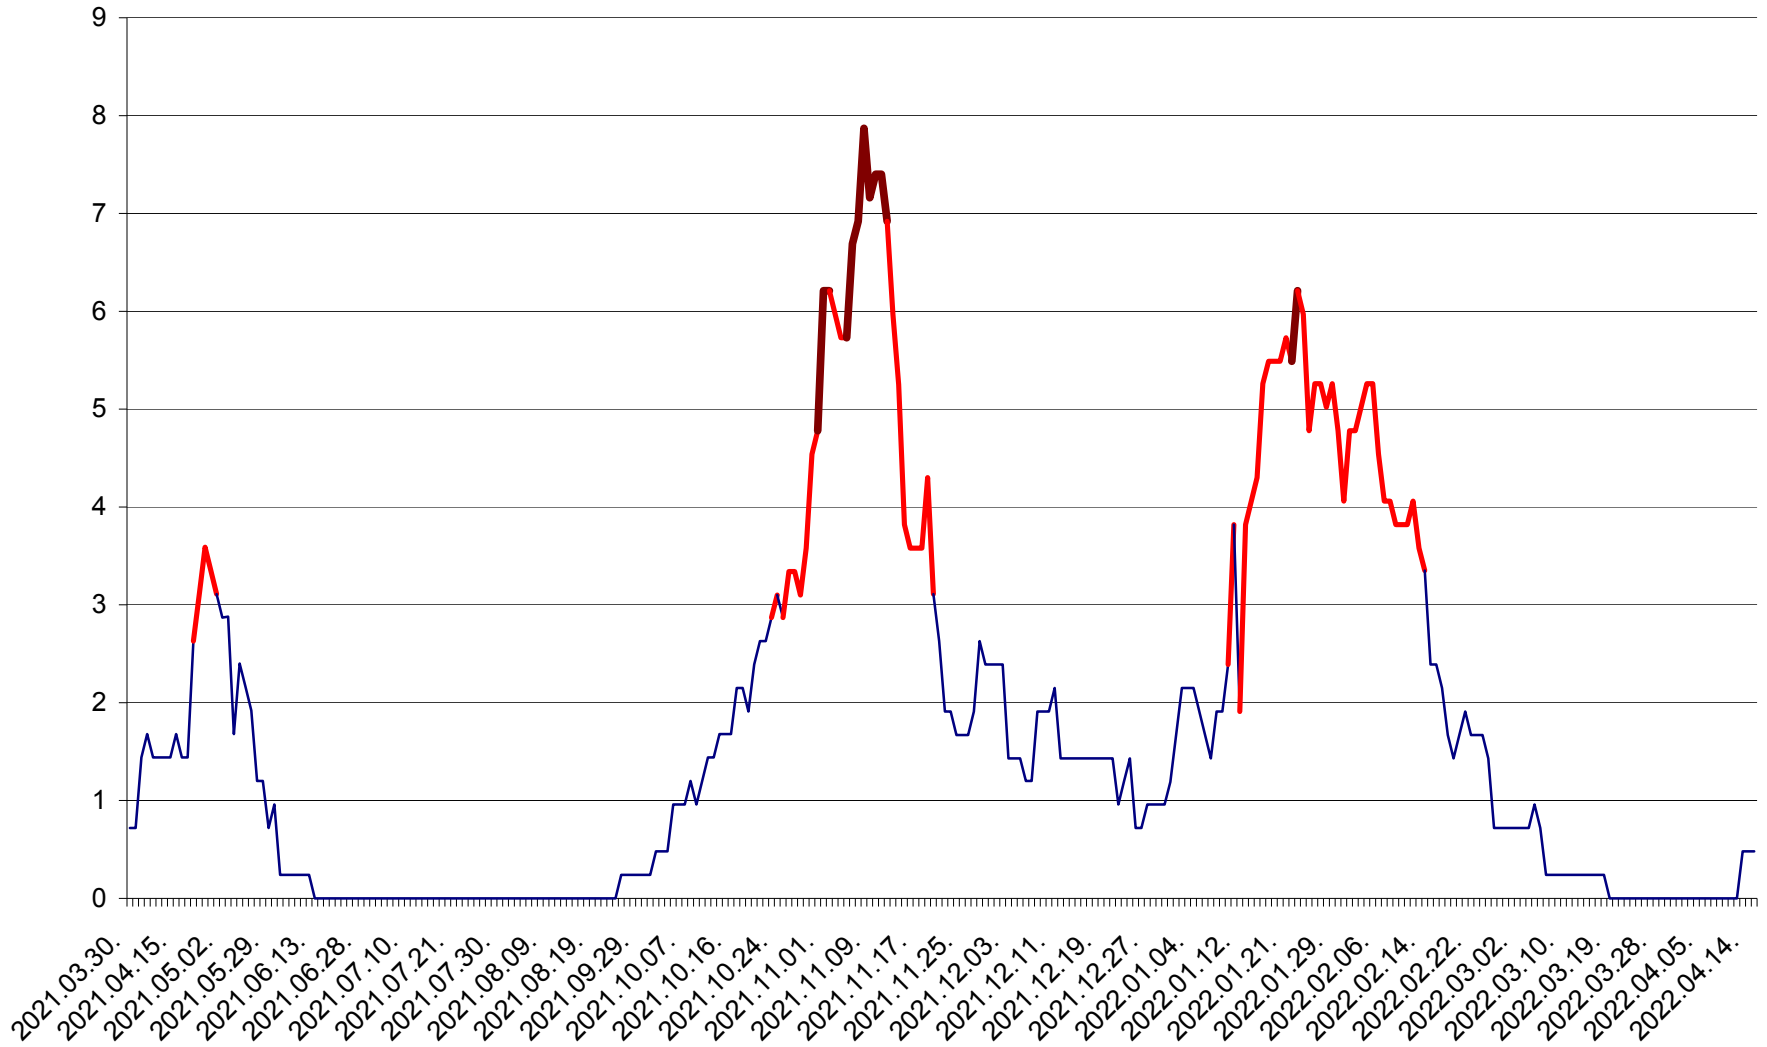

CORBU - Evolutia incidentei cumulate pe 14 zile la ‰ de locuitori
2021.04.01. - 2022.04.15.

CORUND - Evolutia incidentei cumulate pe 14 zile la ‰ de locuitori
2021.04.01. - 2022.04.15.

COZMENI - Evolutia incidentei cumulate pe 14 zile la ‰ de locuitori
2021.04.01. - 2022.04.15.

ORAȘ CRISTURU SECUIESC - Evolutia incidentei cumulate pe 14 zile la ‰ de locuitori
2021.04.01. - 2022.04.15.

DĂNEȘTI - Evolutia incidentei cumulate pe 14 zile la ‰ de locuitori
2021.04.01. - 2022.04.15.

DÂRJIU - Evolutia incidentei cumulate pe 14 zile la ‰ de locuitori
2021.04.01. - 2022.04.15.

DEALU - Evolutia incidentei cumulate pe 14 zile la ‰ de locuitori
2021.04.01. - 2022.04.15.

DITRĂU - Evolutia incidentei cumulate pe 14 zile la ‰ de locuitori
2021.04.01. - 2022.04.15.

FELICENI - Evolutia incidentei cumulate pe 14 zile la ‰ de locuitori
2021.04.01. - 2022.04.15.

FRUMOASA - Evolutia incidentei cumulate pe 14 zile la ‰ de locuitori
2021.04.01. - 2022.04.15.

GĂLĂUȚAȘ - Evolutia incidentei cumulate pe 14 zile la ‰ de locuitori
2021.04.01. - 2022.04.15.