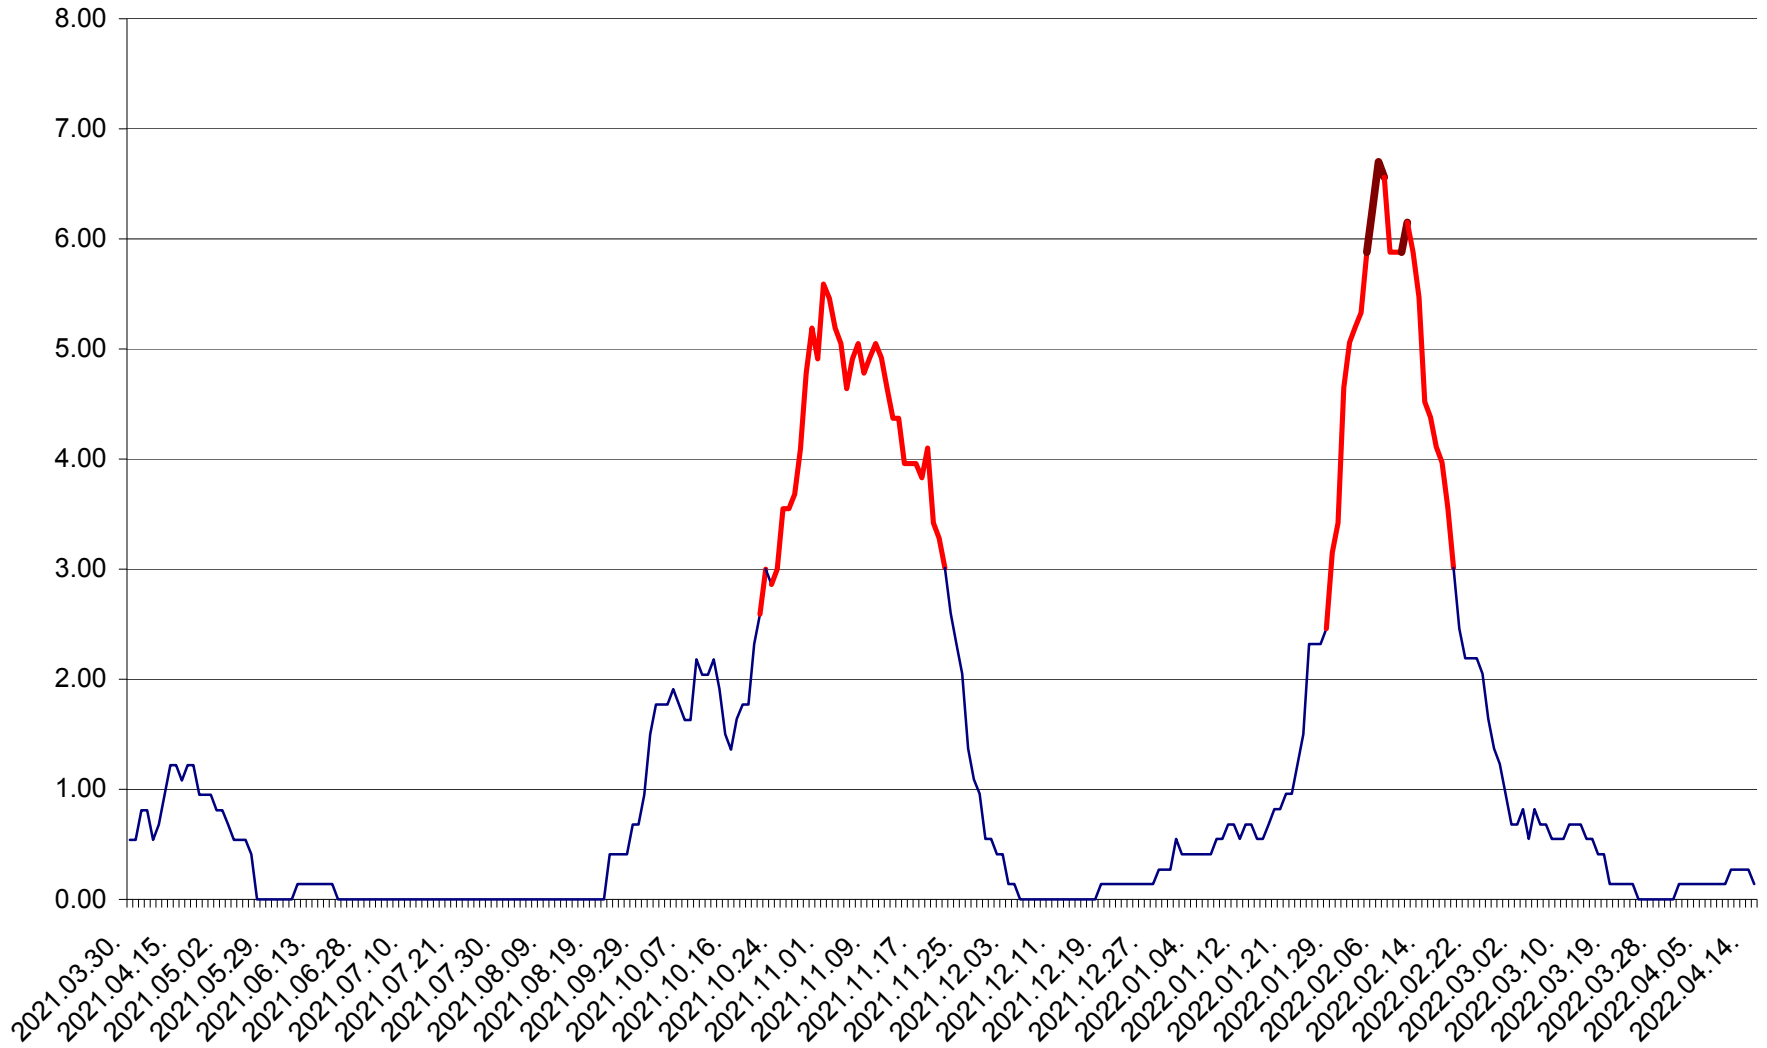

ATID - Evolutia incidentei cumulate pe 14 zile la ‰ de locuitori
2021.04.01. - 2022.04.15.

AVRĂMEȘTI - Evolutia incidentei cumulate pe 14 zile la ‰ de locuitori
2021.04.01. - 2022.04.15.

ORAȘ BĂILE TUȘNAD - Evoluția incidenței cumulate pe 14 zile la ‰ de locuitori
2021.04.01. - 2022.04.15.

ORAȘ BĂLAN - Evolutia incidentei cumulate pe 14 zile la ‰ de locuitori
2021.04.01. - 2022.04.15.

BILBOR - Evolutia incidentei cumulate pe 14 zile la ‰ de locuitori
2021.04.01. - 2022.04.15.

ORAȘ BORSEC - Evolutia incidentei cumulate pe 14 zile la ‰ de locuitori
2021.04.01. - 2022.04.15.

BRĂDEȘTI - Evolutia incidentei cumulate pe 14 zile la ‰ de locuitori
2021.04.01. - 2022.04.15.

CĂPÂLNIȚA - Evoluția incidenței cumulate pe 14 zile la ‰ de locuitori
2021.04.01. - 2022.04.15.

CÂRȚA - Evolutia incidentei cumulate pe 14 zile la ‰ de locuitori
2021.04.01. - 2022.04.15.