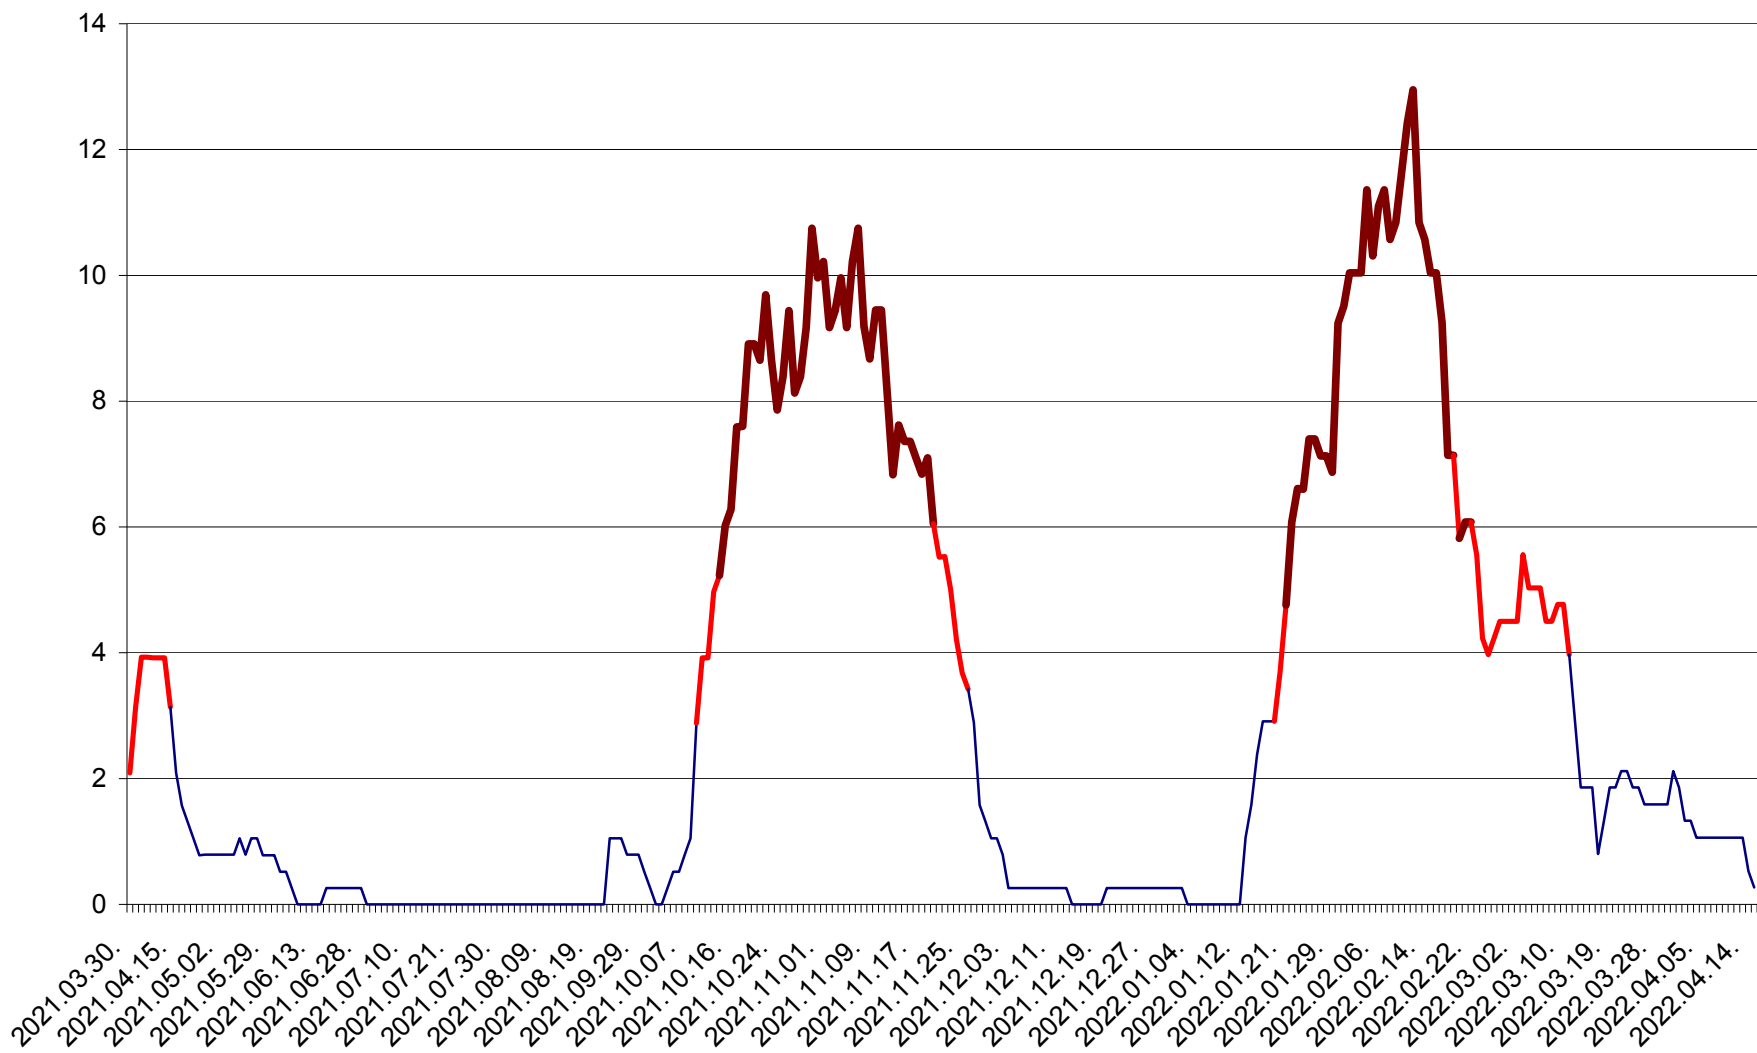

RACU - Evolutia incidentei cumulate pe 14 zile la ‰ de locuitori
2021.04.01. - 2022.04.15.

REMETEA - Evolutia incidentei cumulate pe 14 zile la ‰ de locuitori
2021.04.01. - 2022.04.15.

SĂCEL - Evolutia incidentei cumulate pe 14 zile la ‰ de locuitori
2021.04.01. - 2022.04.15.

SÂNCRĂIENI - Evolutia incidentei cumulate pe 14 zile la ‰ de locuitori
2021.04.01. - 2022.04.15.

SÂNDOMINIC - Evolutia incidentei cumulate pe 14 zile la ‰ de locuitori
2021.04.01. - 2022.04.15.

SÂNMARTIN - Evolutia incidentei cumulate pe 14 zile la ‰ de locuitori
2021.04.01. - 2022.04.15.

SÂNSIMION - Evolutia incidentei cumulate pe 14 zile la ‰ de locuitori
2021.04.01. - 2022.04.15.

SÂNTIMBRU - Evolutia incidentei cumulate pe 14 zile la ‰ de locuitori
2021.04.01. - 2022.04.15.

SĂRMAȘ - Evolutia incidentei cumulate pe 14 zile la ‰ de locuitori
2021.04.01. - 2022.04.15.