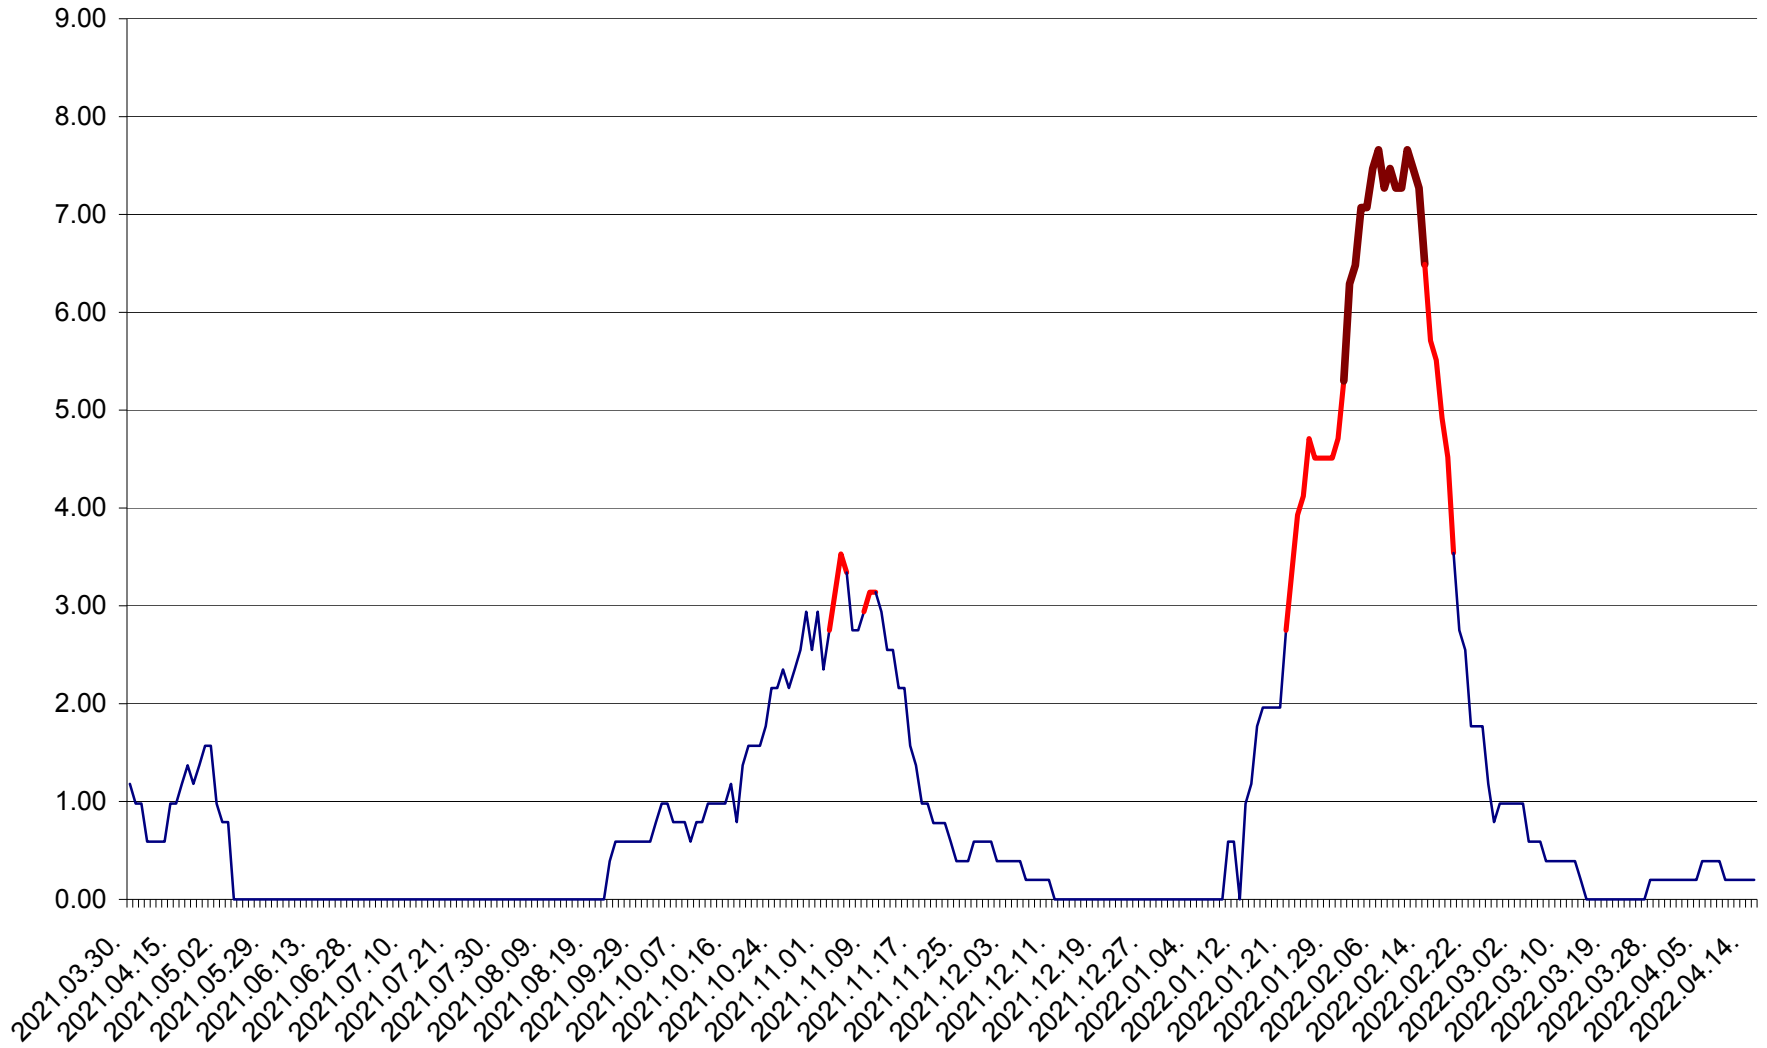

ORAȘ BĂLAN - Evolutia incidentei cumulate pe 14 zile la ‰ de locuitori
2021.04.01. - 2022.04.15.

BILBOR - Evolutia incidentei cumulate pe 14 zile la ‰ de locuitori
2021.04.01. - 2022.04.15.

ORAȘ BORSEC - Evolutia incidentei cumulate pe 14 zile la ‰ de locuitori
2021.04.01. - 2022.04.15.

BRĂDEȘTI - Evolutia incidentei cumulate pe 14 zile la ‰ de locuitori
2021.04.01. - 2022.04.15.

CĂPÂLNIȚA - Evoluția incidenței cumulate pe 14 zile la ‰ de locuitori
2021.04.01. - 2022.04.15.

CÂRȚA - Evolutia incidentei cumulate pe 14 zile la ‰ de locuitori
2021.04.01. - 2022.04.15.

CICEU - Evolutia incidentei cumulate pe 14 zile la ‰ de locuitori
2021.04.01. - 2022.04.15.

CIUCSÂNGEORGIU - Evolutia incidentei cumulate pe 14 zile la ‰ de locuitori
2021.04.01. - 2022.04.15.

CIUMANI - Evolutia incidentei cumulate pe 14 zile la ‰ de locuitori
2021.04.01. - 2022.04.15.

CORBU - Evolutia incidentei cumulate pe 14 zile la ‰ de locuitori
2021.04.01. - 2022.04.15.

CORUND - Evolutia incidentei cumulate pe 14 zile la ‰ de locuitori
2021.04.01. - 2022.04.15.

COZMENI - Evolutia incidentei cumulate pe 14 zile la ‰ de locuitori
2021.04.01. - 2022.04.15.