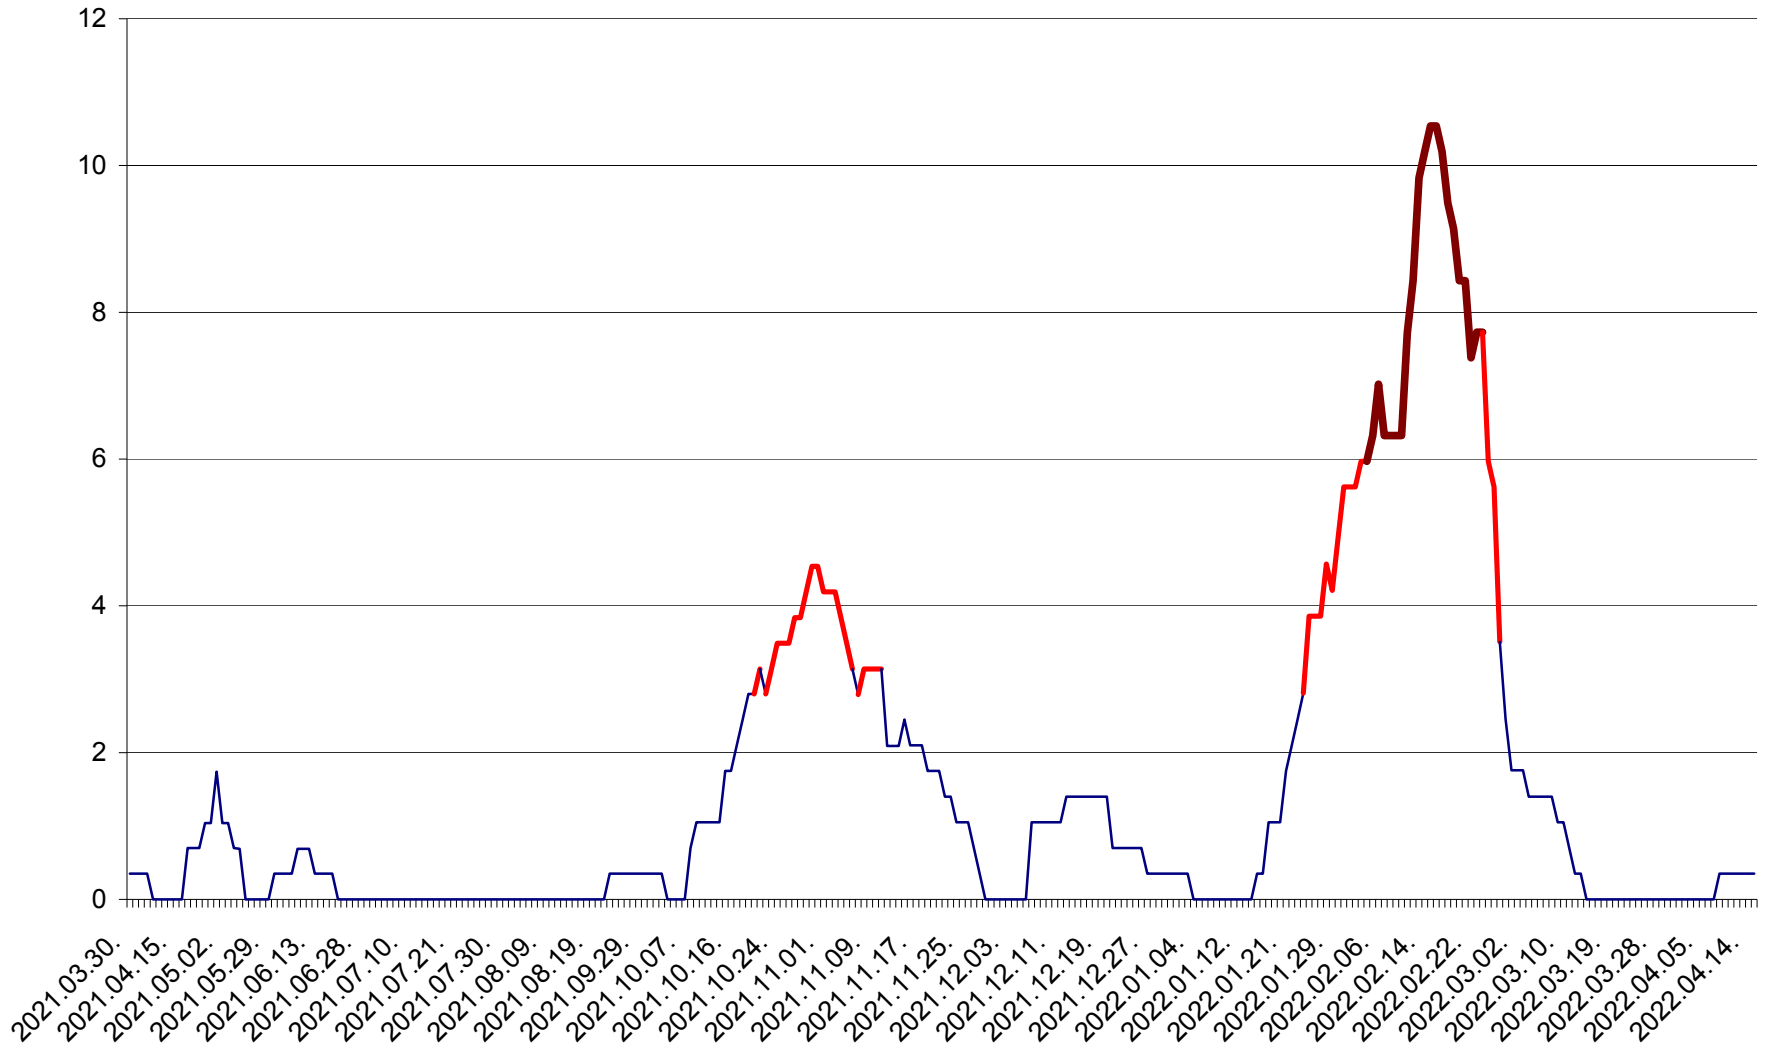

SÂNCRĂIENI - Evolutia incidentei cumulate pe 14 zile la ‰ de locuitori
2021.04.01. - 2022.04.15.

SÂNDOMINIC - Evolutia incidentei cumulate pe 14 zile la ‰ de locuitori
2021.04.01. - 2022.04.15.

SÂNMARTIN - Evolutia incidentei cumulate pe 14 zile la ‰ de locuitori
2021.04.01. - 2022.04.15.

SÂNSIMION - Evolutia incidentei cumulate pe 14 zile la ‰ de locuitori
2021.04.01. - 2022.04.15.

SÂNTIMBRU - Evolutia incidentei cumulate pe 14 zile la ‰ de locuitori
2021.04.01. - 2022.04.15.

SĂRMAȘ - Evolutia incidentei cumulate pe 14 zile la ‰ de locuitori
2021.04.01. - 2022.04.15.

SATU MARE - Evolutia incidentei cumulate pe 14 zile la ‰ de locuitori
2021.04.01. - 2022.04.15.

SECUIENI - Evolutia incidentei cumulate pe 14 zile la ‰ de locuitori
2021.04.01. - 2022.04.15.

SICULENI - Evolutia incidentei cumulate pe 14 zile la ‰ de locuitori
2021.04.01. - 2022.04.15.