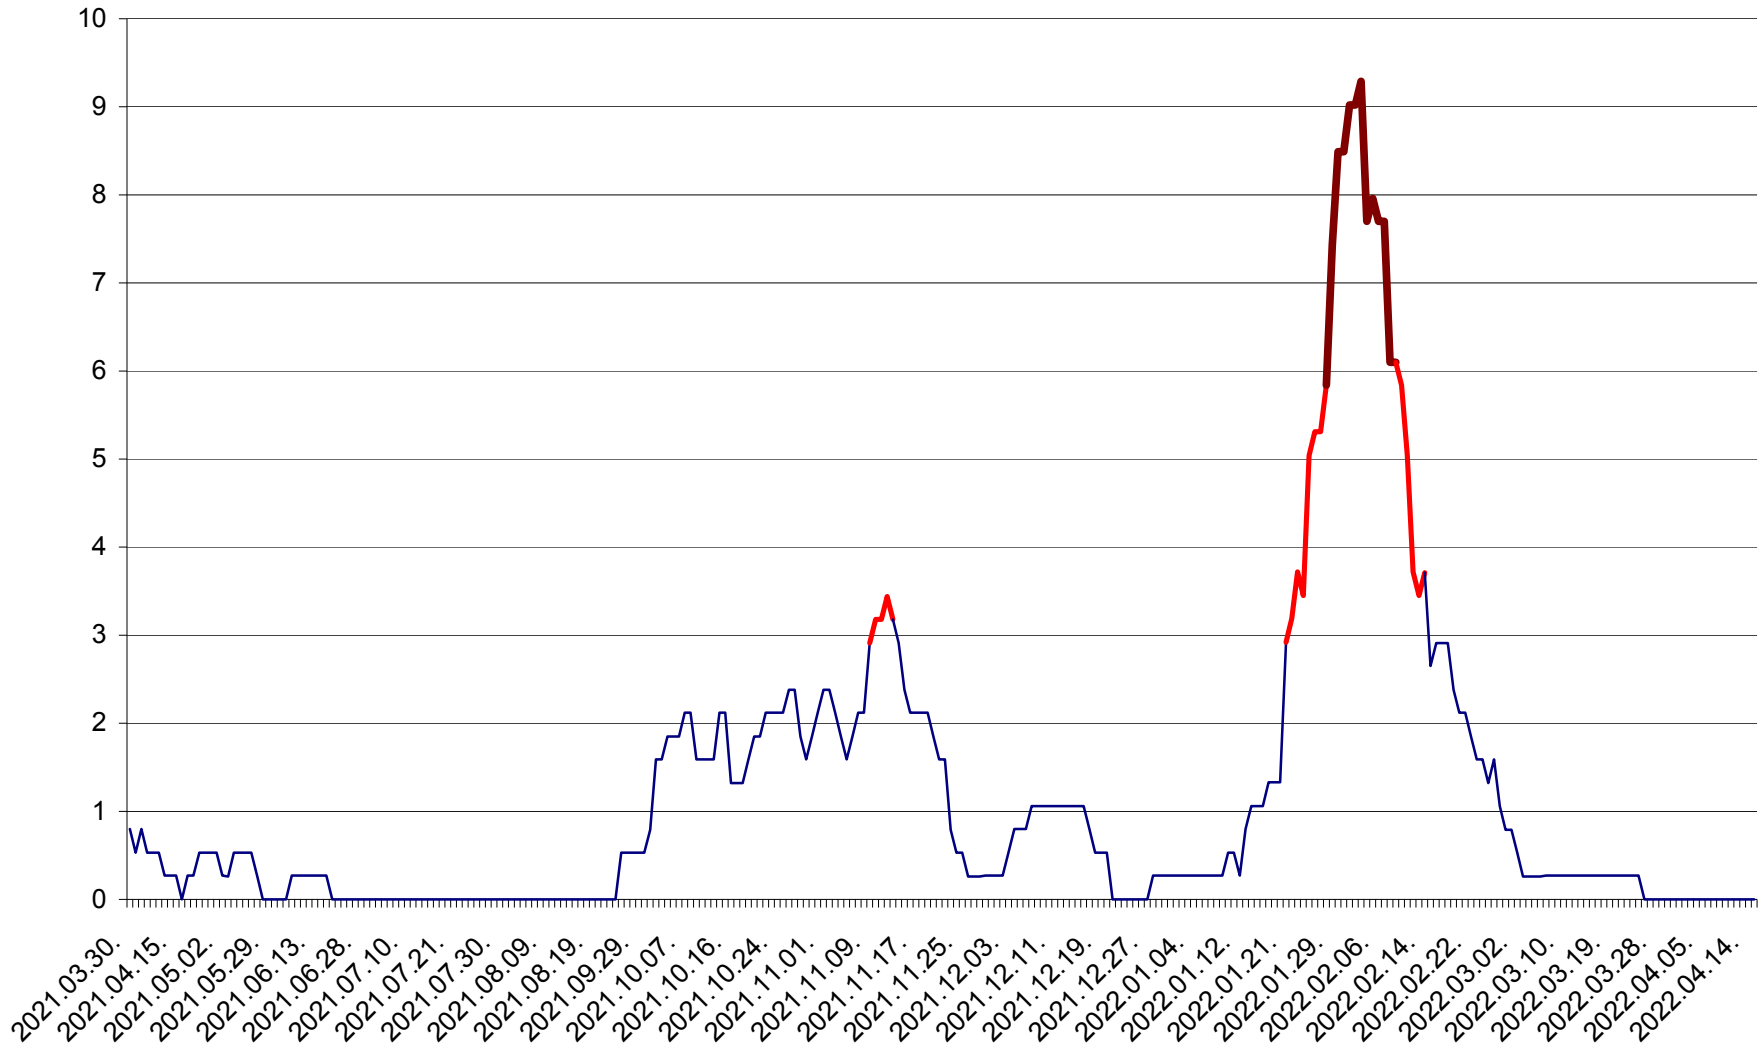

ORAȘ BĂLAN - Evolutia incidentei cumulate pe 14 zile la ‰ de locuitori
2021.04.01. - 2022.04.15.

BILBOR - Evolutia incidentei cumulate pe 14 zile la ‰ de locuitori
2021.04.01. - 2022.04.15.

ORAȘ BORSEC - Evolutia incidentei cumulate pe 14 zile la ‰ de locuitori
2021.04.01. - 2022.04.15.

ORAȘ CRISTURU SECUIESC - Evolutia incidentei cumulate pe 14 zile la ‰ de locuitori
2021.04.01. - 2022.04.15.

DĂNEȘTI - Evolutia incidentei cumulate pe 14 zile la ‰ de locuitori
2021.04.01. - 2022.04.15.

DÂRJIU - Evolutia incidentei cumulate pe 14 zile la ‰ de locuitori
2021.04.01. - 2022.04.15.

DEALU - Evolutia incidentei cumulate pe 14 zile la ‰ de locuitori
2021.04.01. - 2022.04.15.

DITRĂU - Evolutia incidentei cumulate pe 14 zile la ‰ de locuitori
2021.04.01. - 2022.04.15.

FELICENI - Evolutia incidentei cumulate pe 14 zile la ‰ de locuitori
2021.04.01. - 2022.04.15.

FRUMOASA - Evolutia incidentei cumulate pe 14 zile la ‰ de locuitori
2021.04.01. - 2022.04.15.

GĂLĂUȚAȘ - Evolutia incidentei cumulate pe 14 zile la ‰ de locuitori
2021.04.01. - 2022.04.15.