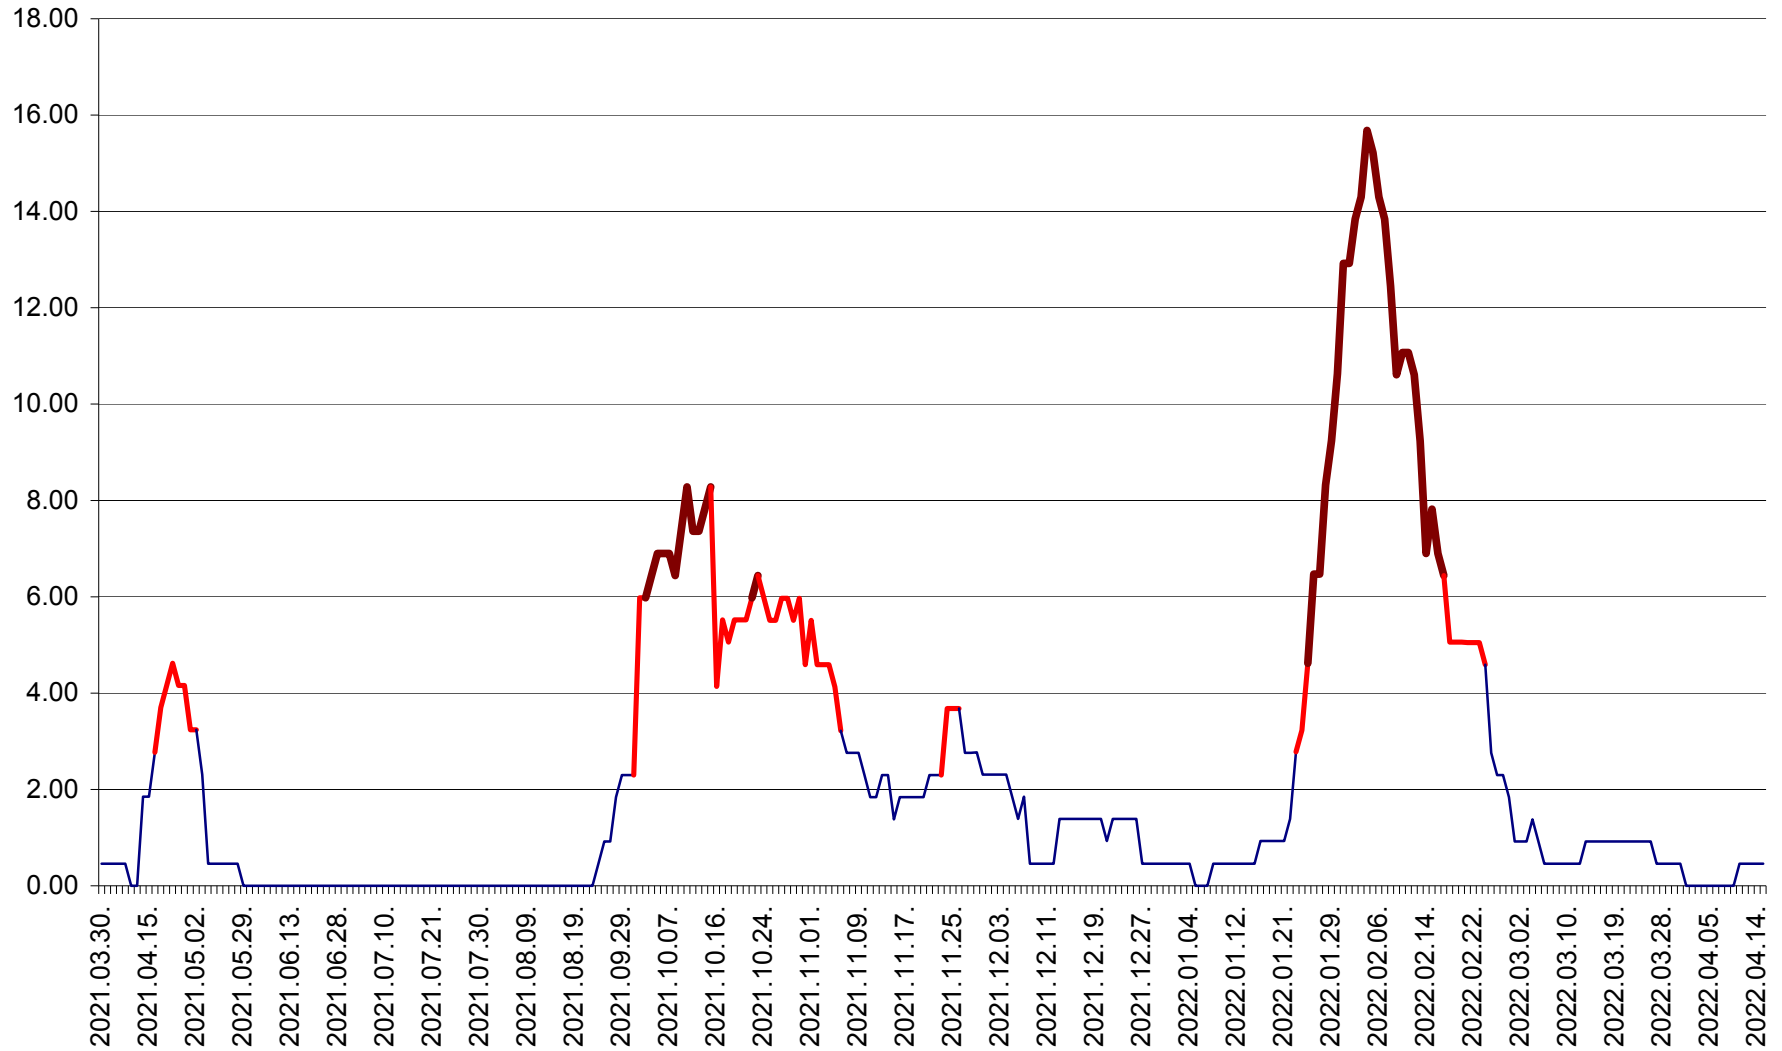

ATID - Evolutia incidentei cumulate pe 14 zile la ‰ de locuitori
2021.04.01. - 2022.04.15.

AVRĂMEȘTI - Evolutia incidentei cumulate pe 14 zile la ‰ de locuitori
2021.04.01. - 2022.04.15.

ORAȘ BĂILE TUȘNAD - Evoluția incidenței cumulate pe 14 zile la ‰ de locuitori
2021.04.01. - 2022.04.15.

ORAȘ BĂLAN - Evolutia incidentei cumulate pe 14 zile la ‰ de locuitori
2021.04.01. - 2022.04.15.

BILBOR - Evolutia incidentei cumulate pe 14 zile la ‰ de locuitori
2021.04.01. - 2022.04.15.

ORAȘ BORSEC - Evolutia incidentei cumulate pe 14 zile la ‰ de locuitori
2021.04.01. - 2022.04.15.

BRĂDEȘTI - Evolutia incidentei cumulate pe 14 zile la ‰ de locuitori
2021.04.01. - 2022.04.15.

CĂPÂLNIȚA - Evoluția incidenței cumulate pe 14 zile la ‰ de locuitori
2021.04.01. - 2022.04.15.

CÂRȚA - Evolutia incidentei cumulate pe 14 zile la ‰ de locuitori
2021.04.01. - 2022.04.15.

CICEU - Evolutia incidentei cumulate pe 14 zile la ‰ de locuitori
2021.04.01. - 2022.04.15.

CIUCSÂNGEORGIU - Evolutia incidentei cumulate pe 14 zile la ‰ de locuitori
2021.04.01. - 2022.04.15.

CIUMANI - Evolutia incidentei cumulate pe 14 zile la ‰ de locuitori
2021.04.01. - 2022.04.15.