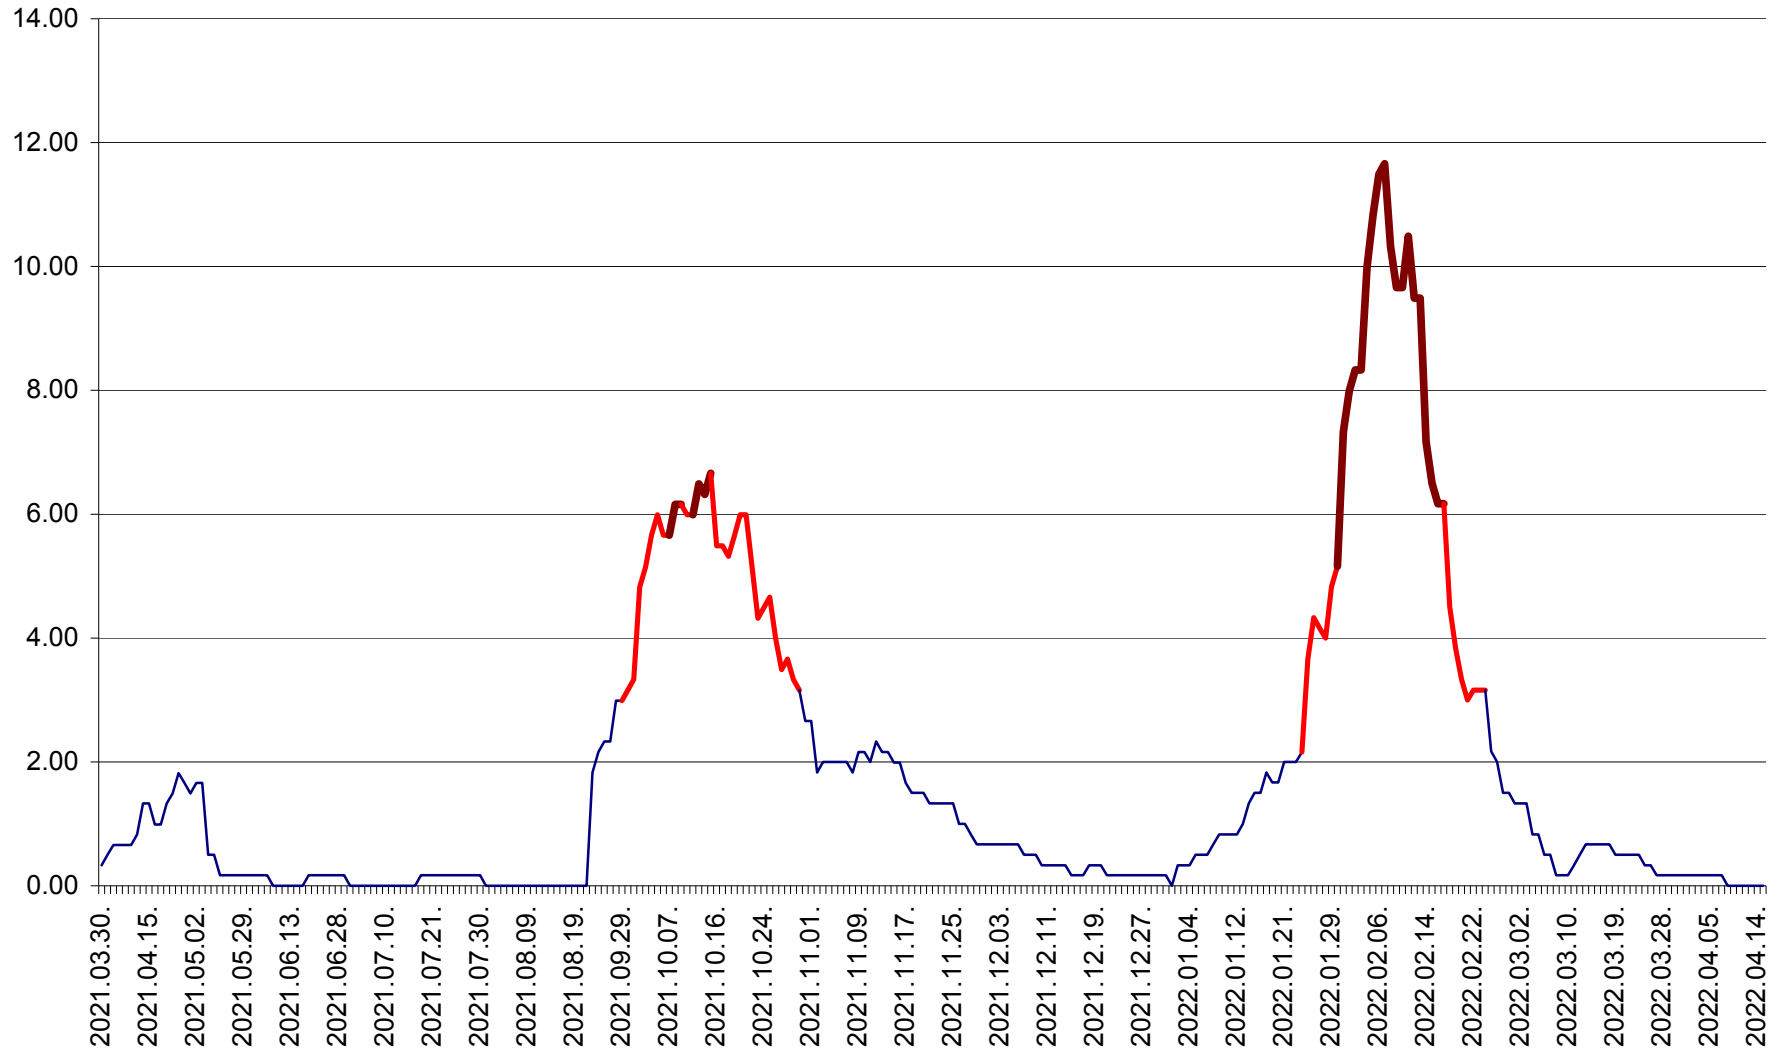

TUȘNAD - Evolutia incidentei cumulate pe 14 zile la ‰ de locuitori
2021.04.01. - 2022.04.15.

ULIEȘ - Evoluția incidentei cumulate pe 14 zile la ‰ de locuitori
2021.04.01. - 2022.04.15.

VĂRȘAG - Evolutia incidentei cumulate pe 14 zile la ‰ de locuitori
2021.04.01. - 2022.04.15.

ORAȘ VLĂHIȚA - Evolutia incidentei cumulate pe 14 zile la ‰ de locuitori
2021.04.01. - 2022.04.15.

VOȘLĂBENI - Evolutia incidentei cumulate pe 14 zile la ‰ de locuitori
2021.04.01. - 2022.04.15.

ZETEA - Evolutia incidentei cumulate pe 14 zile la ‰ de locuitori
2021.04.01. - 2022.04.15.