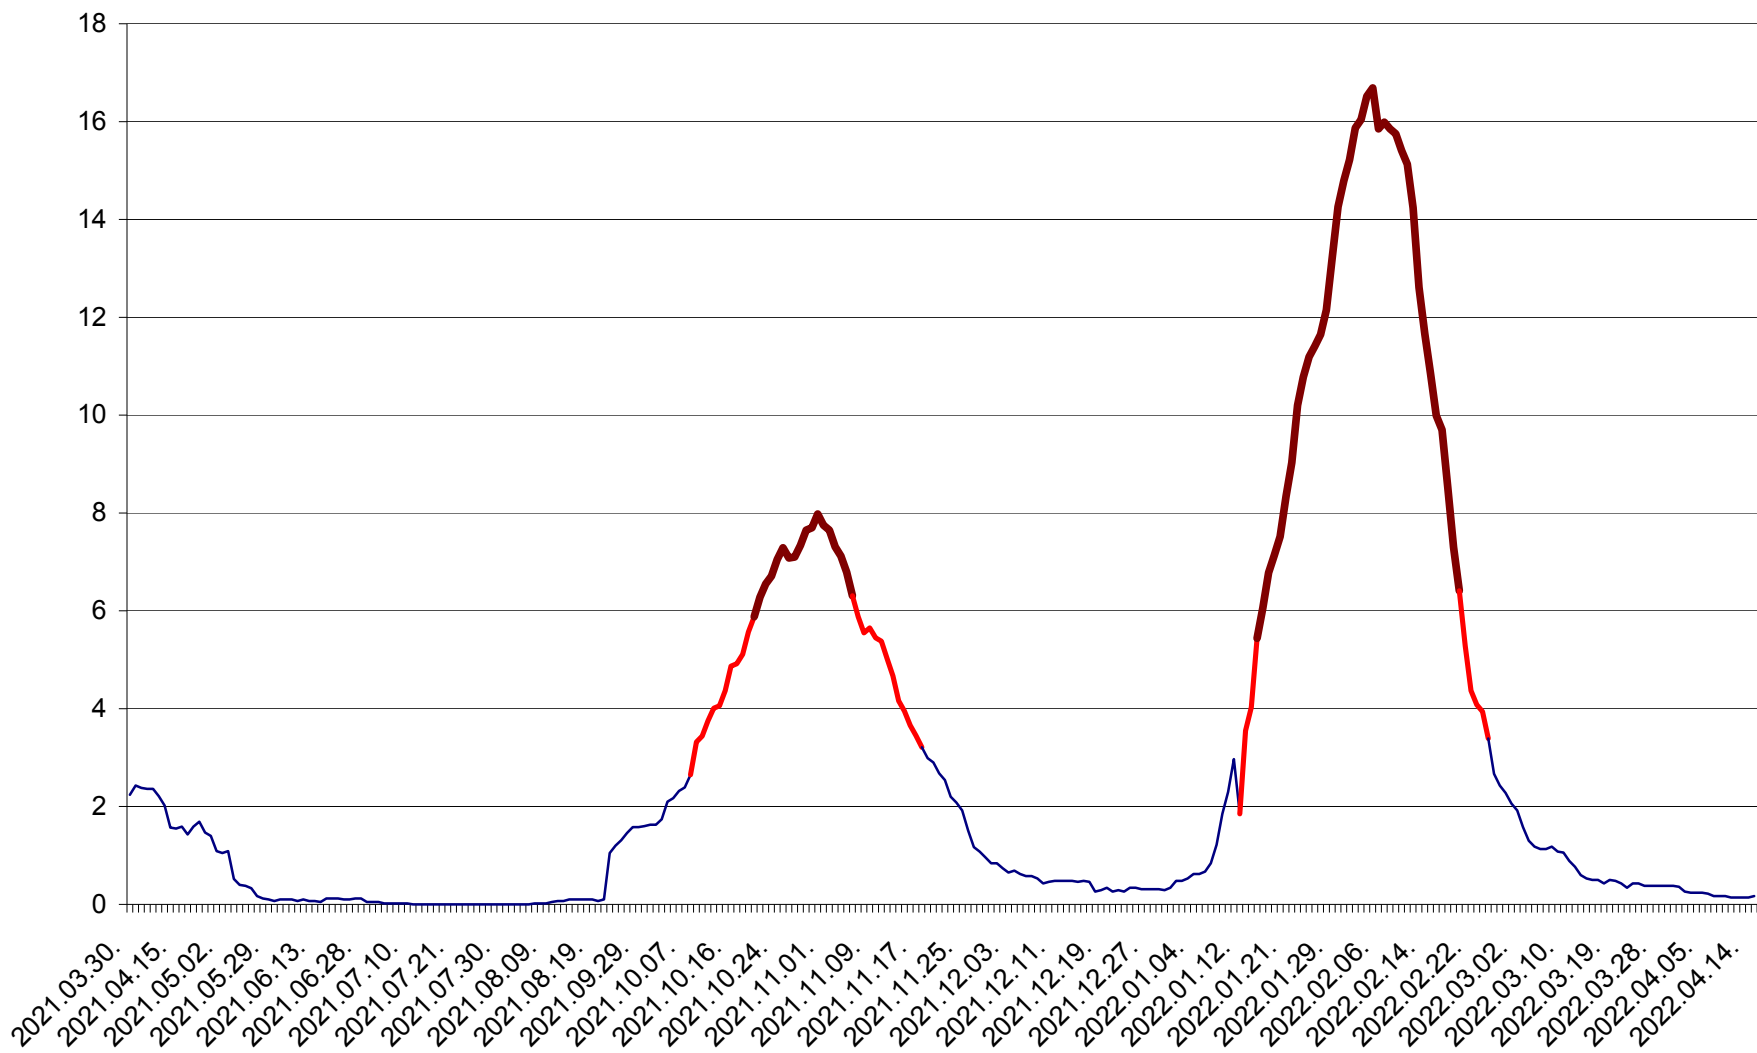

LELICENI - Evolutia incidentei cumulate pe 14 zile la ‰ de locuitori
2021.04.01. - 2022.04.15.

LUETA - Evolutia incidentei cumulate pe 14 zile la ‰ de locuitori
2021.04.01. - 2022.04.15.

LUNCA DE JOS - Evolutia incidentei cumulate pe 14 zile la ‰ de locuitori
2021.04.01. - 2022.04.15.

LUNCA DE SUS - Evolutia incidentei cumulate pe 14 zile la ‰ de locuitori
2021.04.01. - 2022.04.15.

LUPENI - Evolutia incidentei cumulate pe 14 zile la ‰ de locuitori
2021.04.01. - 2022.04.15.

MĂDĂRAȘ - Evolutia incidentei cumulate pe 14 zile la ‰ de locuitori
2021.04.01. - 2022.04.15.

MĂRTINIȘ - Evolutia incidentei cumulate pe 14 zile la ‰ de locuitori
2021.04.01. - 2022.04.15.

MEREȘTI - Evolutia incidentei cumulate pe 14 zile la ‰ de locuitori
2021.04.01. - 2022.04.15.

MUNICIPIUL MIERCUREA-CIUC - Evolutia incidentei cumulate pe 14 zile la ‰ de locuitori
2021.04.01. - 2022.04.15.