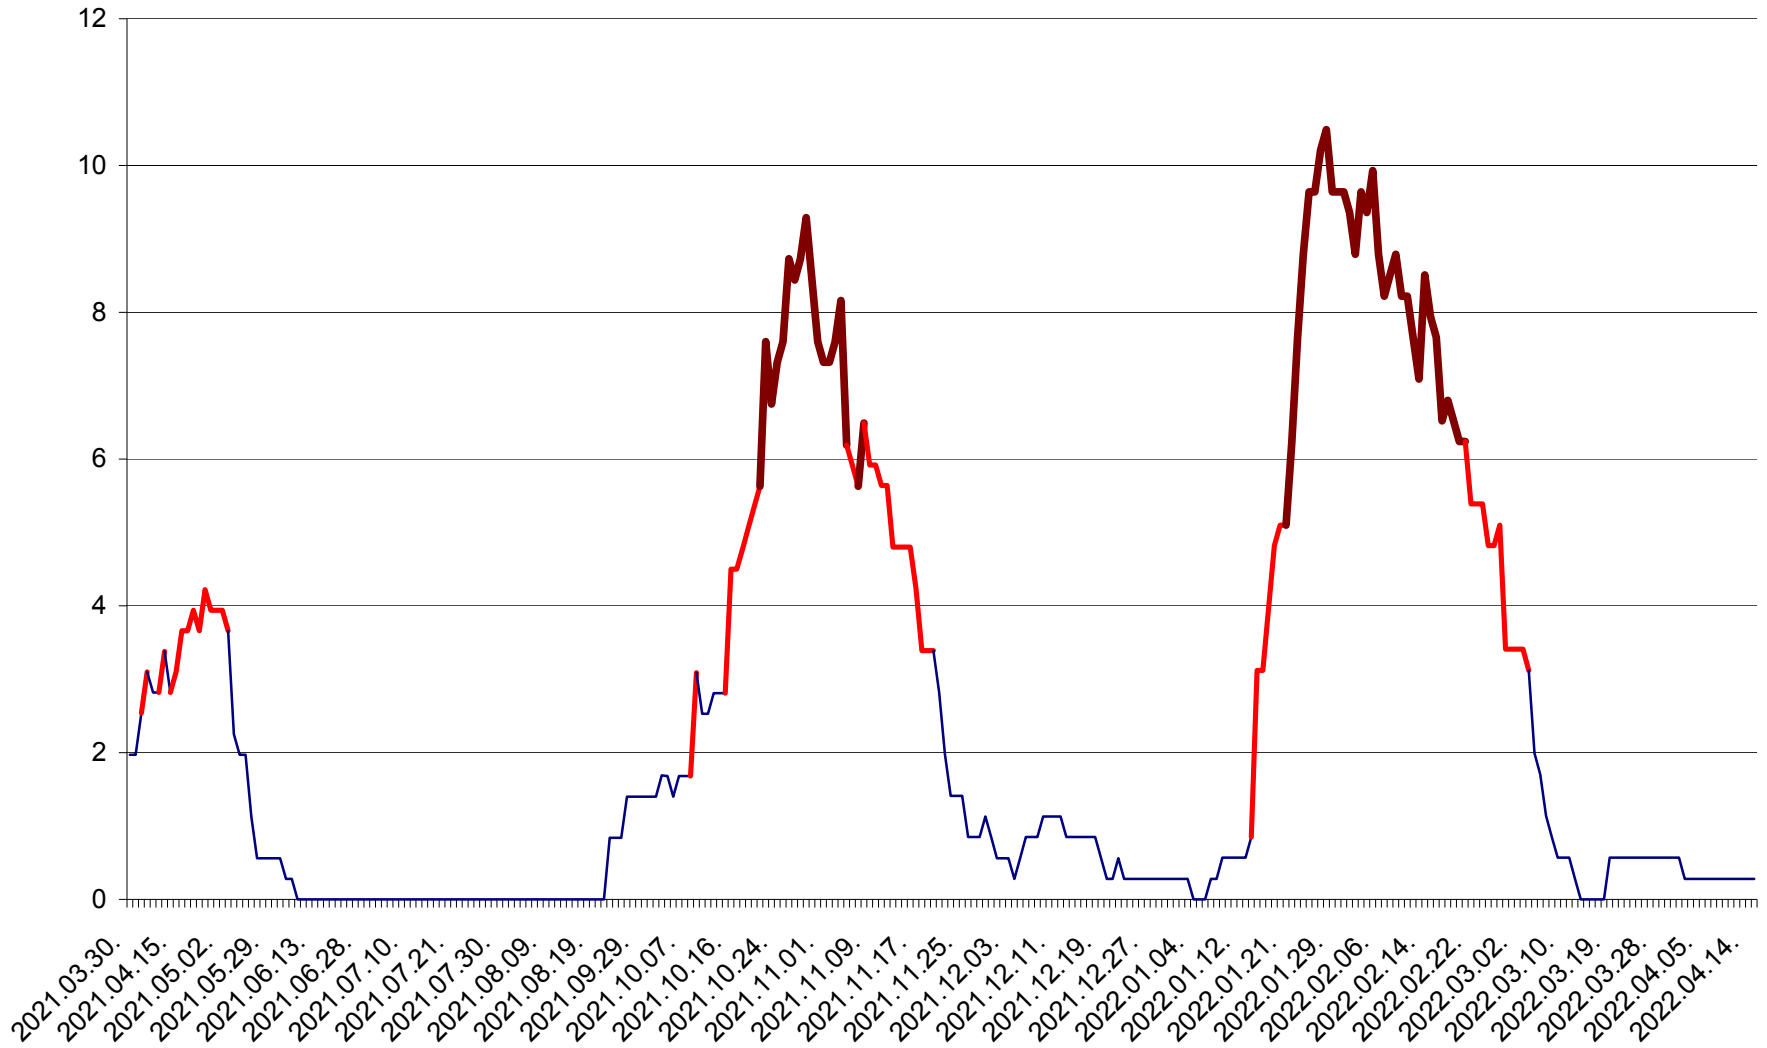

CORBU - Evolutia incidentei cumulate pe 14 zile la ‰ de locuitori
2021.04.01. - 2022.04.15.

CORUND - Evolutia incidentei cumulate pe 14 zile la ‰ de locuitori
2021.04.01. - 2022.04.15.

COZMENI - Evolutia incidentei cumulate pe 14 zile la ‰ de locuitori
2021.04.01. - 2022.04.15.

ORAȘ CRISTURU SECUIESC - Evolutia incidentei cumulate pe 14 zile la ‰ de locuitori
2021.04.01. - 2022.04.15.

DĂNEȘTI - Evolutia incidentei cumulate pe 14 zile la ‰ de locuitori
2021.04.01. - 2022.04.15.

DÂRJIU - Evolutia incidentei cumulate pe 14 zile la ‰ de locuitori
2021.04.01. - 2022.04.15.

DEALU - Evolutia incidentei cumulate pe 14 zile la ‰ de locuitori
2021.04.01. - 2022.04.15.

DITRĂU - Evolutia incidentei cumulate pe 14 zile la ‰ de locuitori
2021.04.01. - 2022.04.15.

FELICENI - Evolutia incidentei cumulate pe 14 zile la ‰ de locuitori
2021.04.01. - 2022.04.15.

FRUMOASA - Evolutia incidentei cumulate pe 14 zile la ‰ de locuitori
2021.04.01. - 2022.04.15.

GĂLĂUȚAȘ - Evolutia incidentei cumulate pe 14 zile la ‰ de locuitori
2021.04.01. - 2022.04.15.