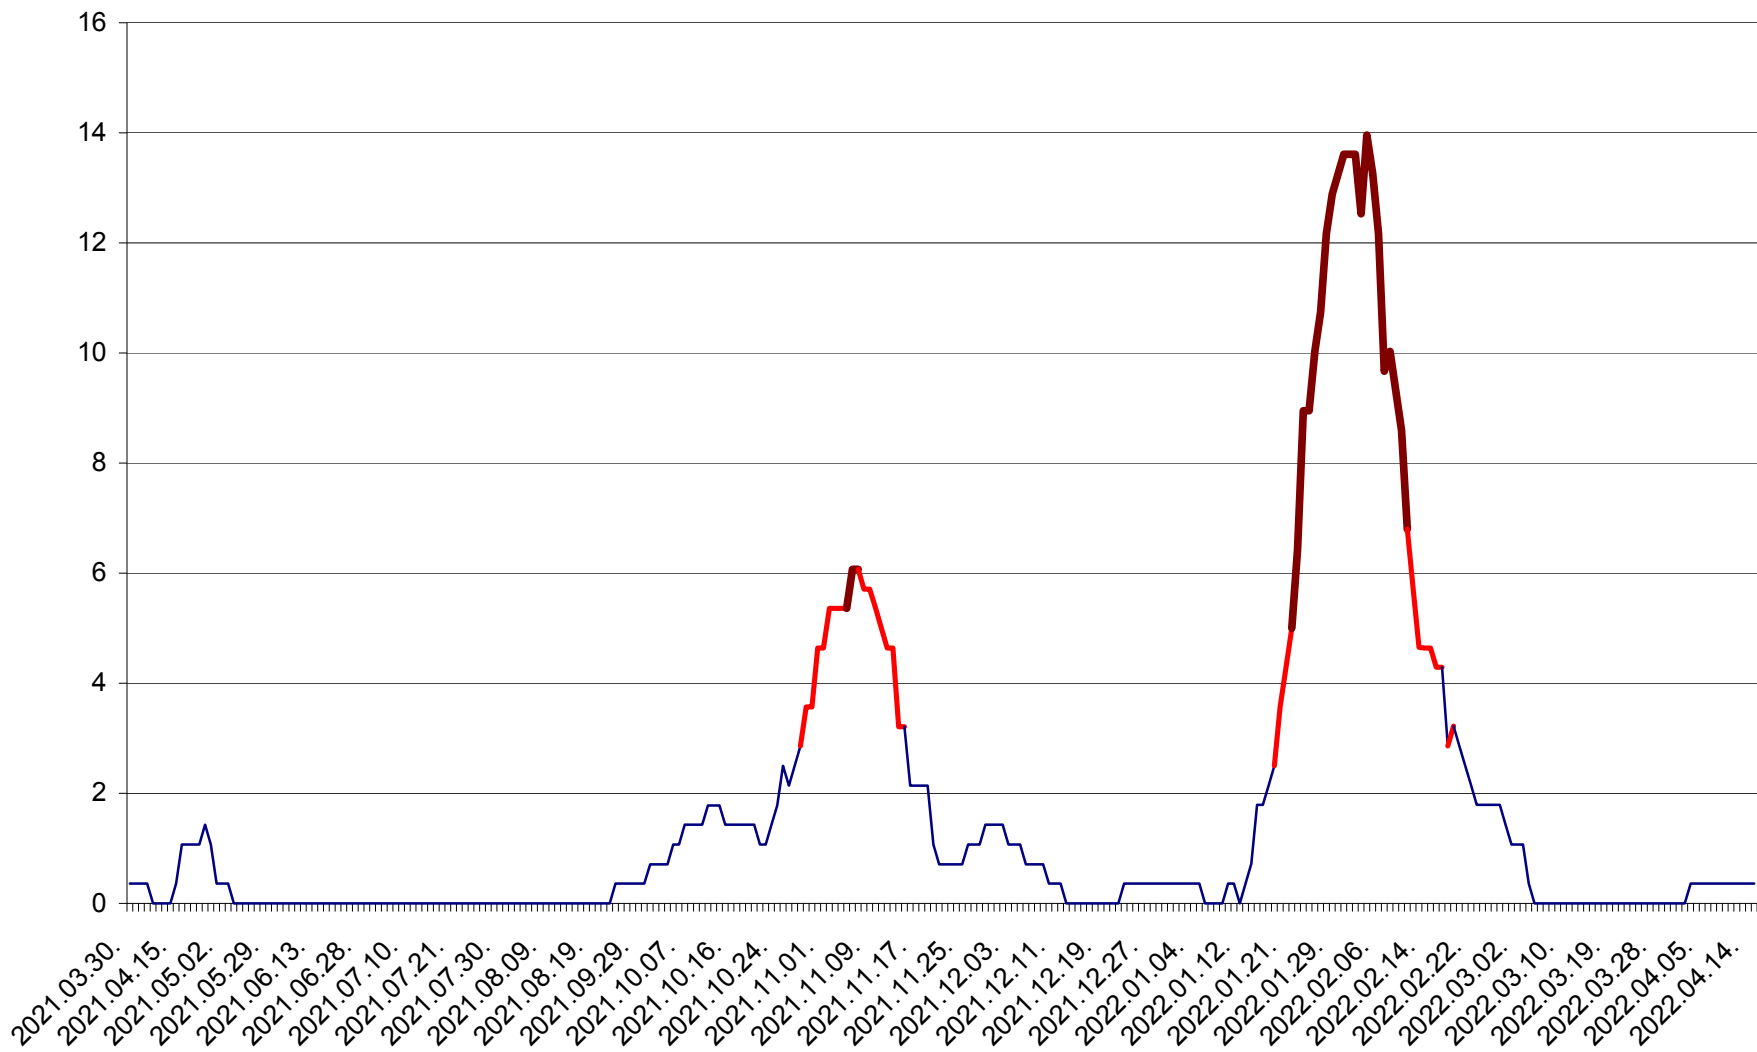

ȘIMONEȘTI - Evolutia incidentei cumulate pe 14 zile la ‰ de locuitori
2021.04.01. - 2022.04.15.