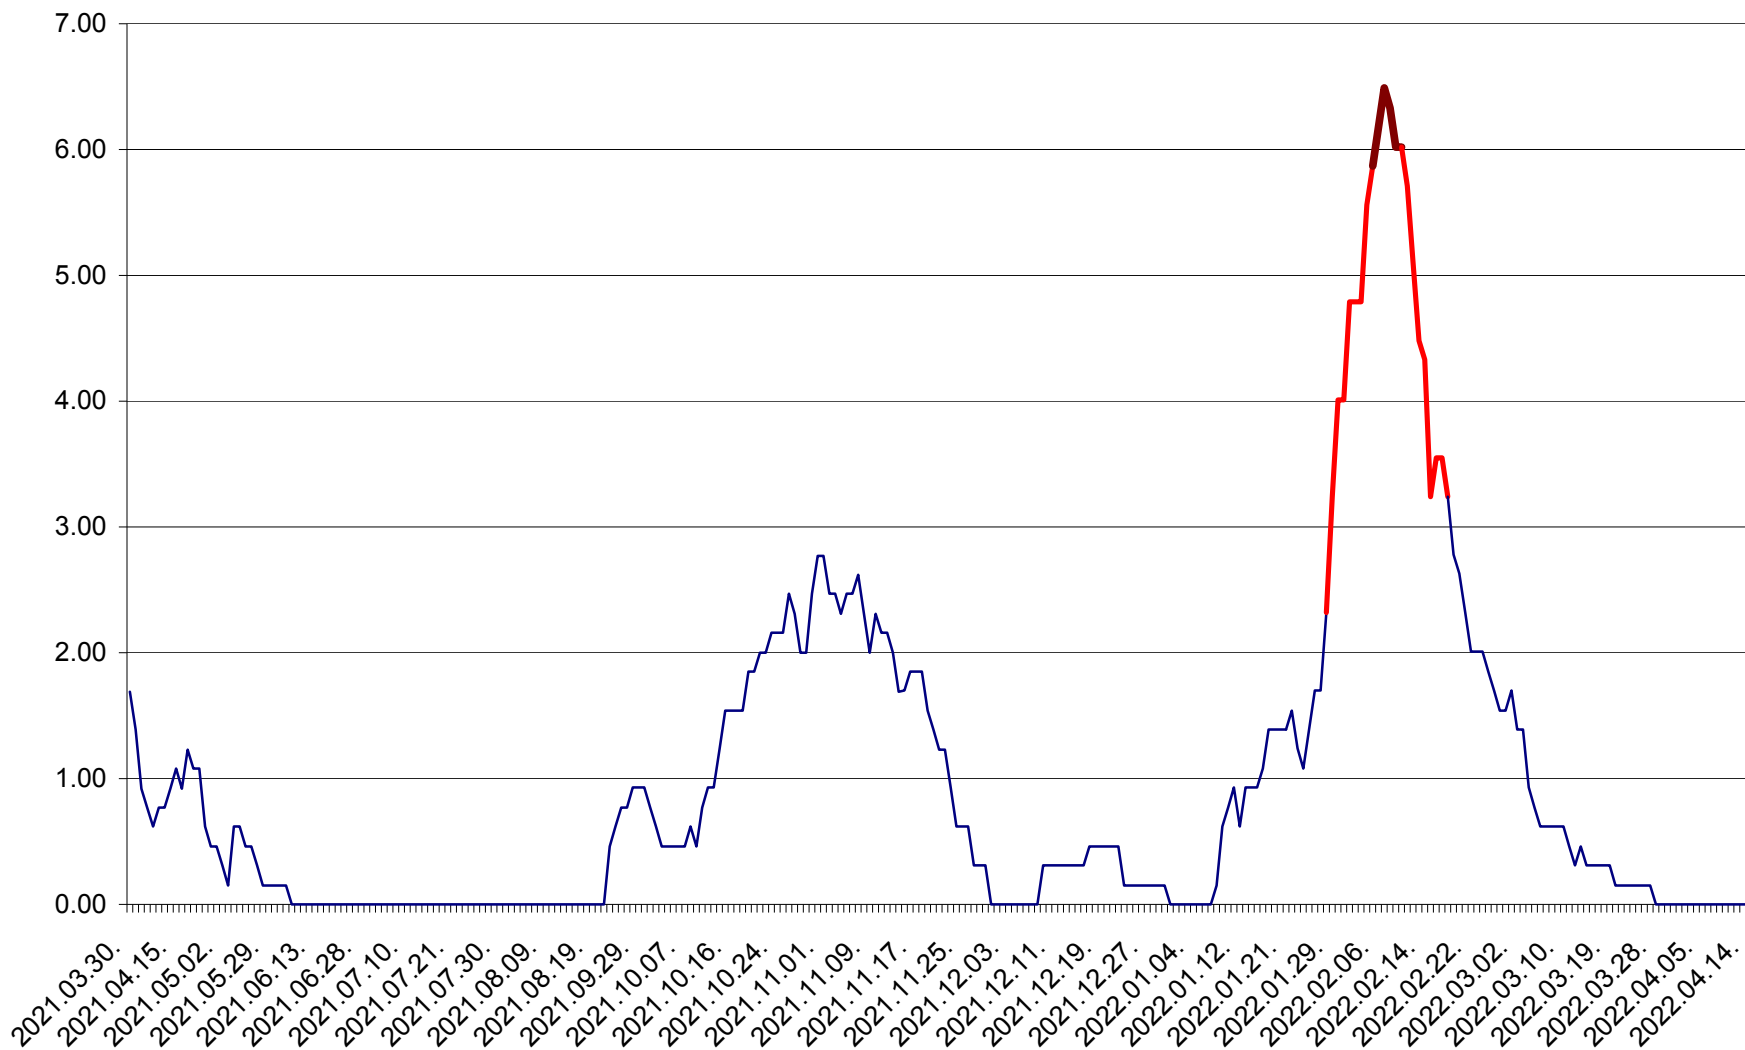

ORAȘ BĂLAN - Evolutia incidentei cumulate pe 14 zile la ‰ de locuitori
2021.04.01. - 2022.04.15.

BILBOR - Evolutia incidentei cumulate pe 14 zile la ‰ de locuitori
2021.04.01. - 2022.04.15.

ORAȘ BORSEC - Evolutia incidentei cumulate pe 14 zile la ‰ de locuitori
2021.04.01. - 2022.04.15.

BRĂDEȘTI - Evolutia incidentei cumulate pe 14 zile la ‰ de locuitori
2021.04.01. - 2022.04.15.

CĂPÂLNIȚA - Evoluția incidenței cumulate pe 14 zile la ‰ de locuitori
2021.04.01. - 2022.04.15.

CÂRȚA - Evolutia incidentei cumulate pe 14 zile la ‰ de locuitori
2021.04.01. - 2022.04.15.

CICEU - Evolutia incidentei cumulate pe 14 zile la ‰ de locuitori
2021.04.01. - 2022.04.15.

CIUCSÂNGEORGIU - Evolutia incidentei cumulate pe 14 zile la ‰ de locuitori
2021.04.01. - 2022.04.15.

CIUMANI - Evolutia incidentei cumulate pe 14 zile la ‰ de locuitori
2021.04.01. - 2022.04.15.

CORBU - Evolutia incidentei cumulate pe 14 zile la ‰ de locuitori
2021.04.01. - 2022.04.15.

CORUND - Evolutia incidentei cumulate pe 14 zile la ‰ de locuitori
2021.04.01. - 2022.04.15.

COZMENI - Evolutia incidentei cumulate pe 14 zile la ‰ de locuitori
2021.04.01. - 2022.04.15.