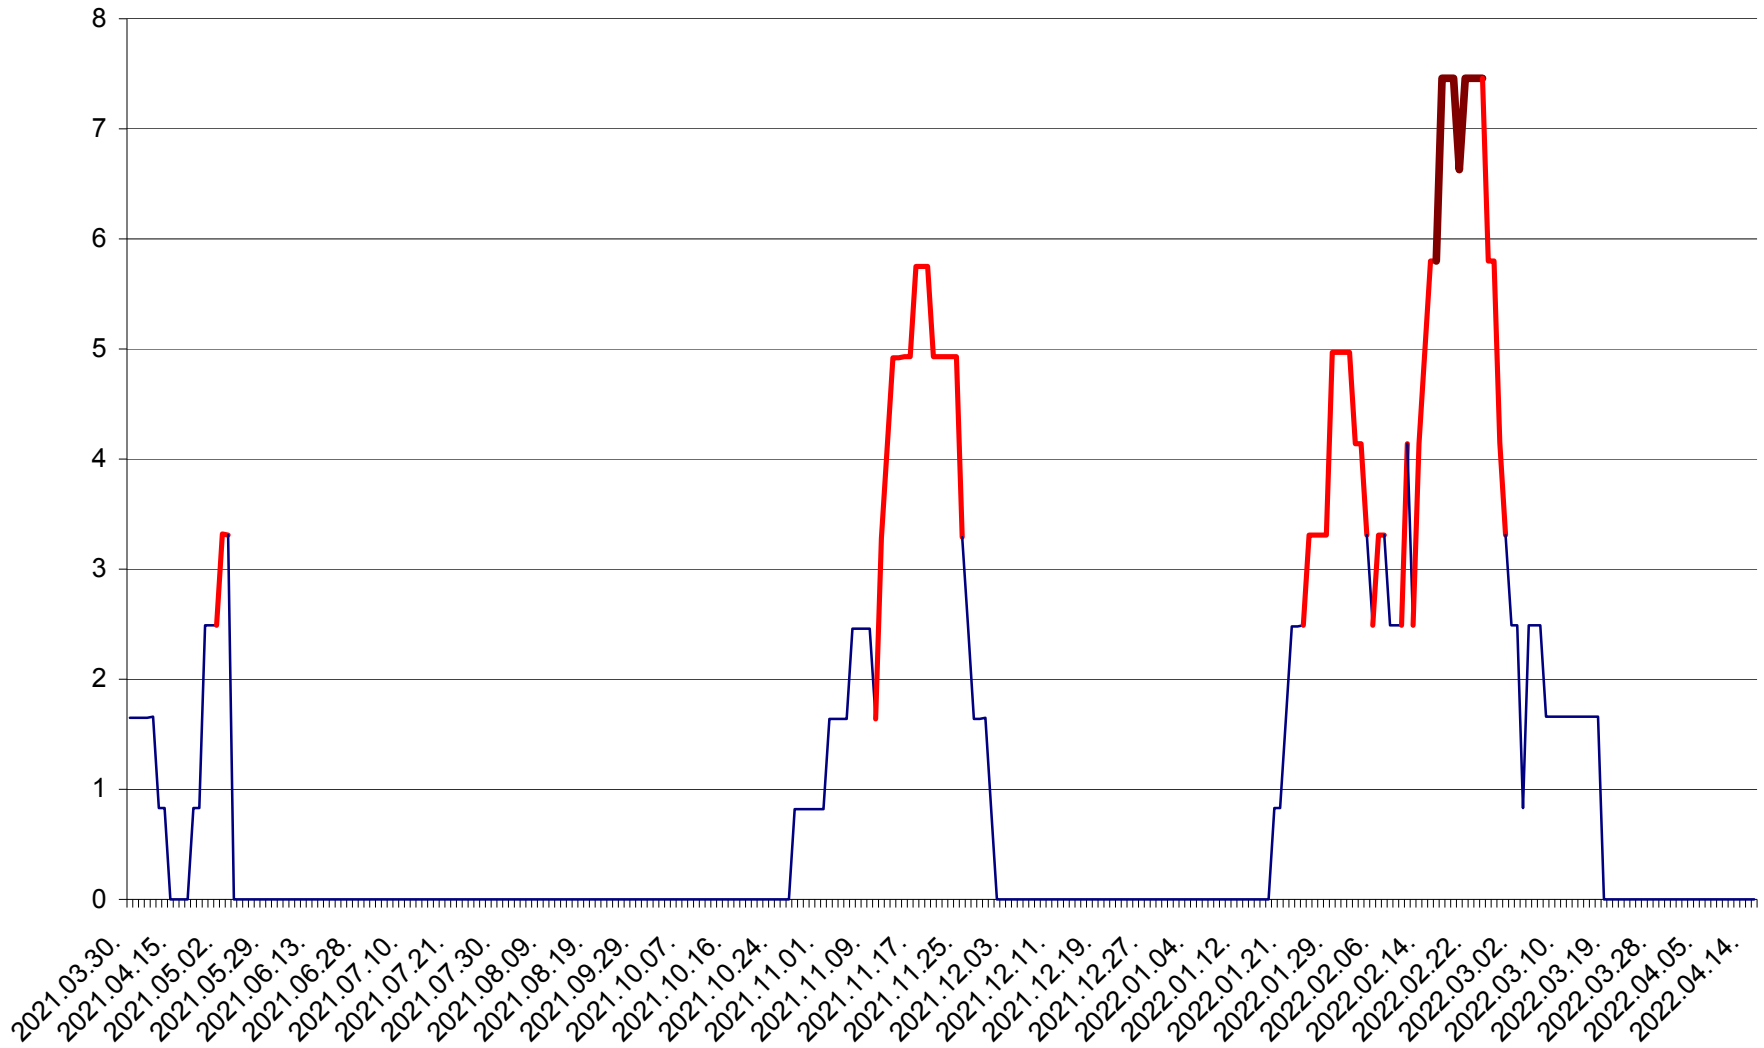

PLĂIEȘII DE JOS - Evolutia incidentei cumulate pe 14 zile la ‰ de locuitori
2021.04.01. - 2022.04.15.

PORUMBENI - Evolutia incidentei cumulate pe 14 zile la ‰ de locuitori
2021.04.01. - 2022.04.15.

PRAID - Evolutia incidentei cumulate pe 14 zile la ‰ de locuitori
2021.04.01. - 2022.04.15.

RACU - Evolutia incidentei cumulate pe 14 zile la ‰ de locuitori
2021.04.01. - 2022.04.15.

REMETEA - Evolutia incidentei cumulate pe 14 zile la ‰ de locuitori
2021.04.01. - 2022.04.15.

SĂCEL - Evolutia incidentei cumulate pe 14 zile la ‰ de locuitori
2021.04.01. - 2022.04.15.