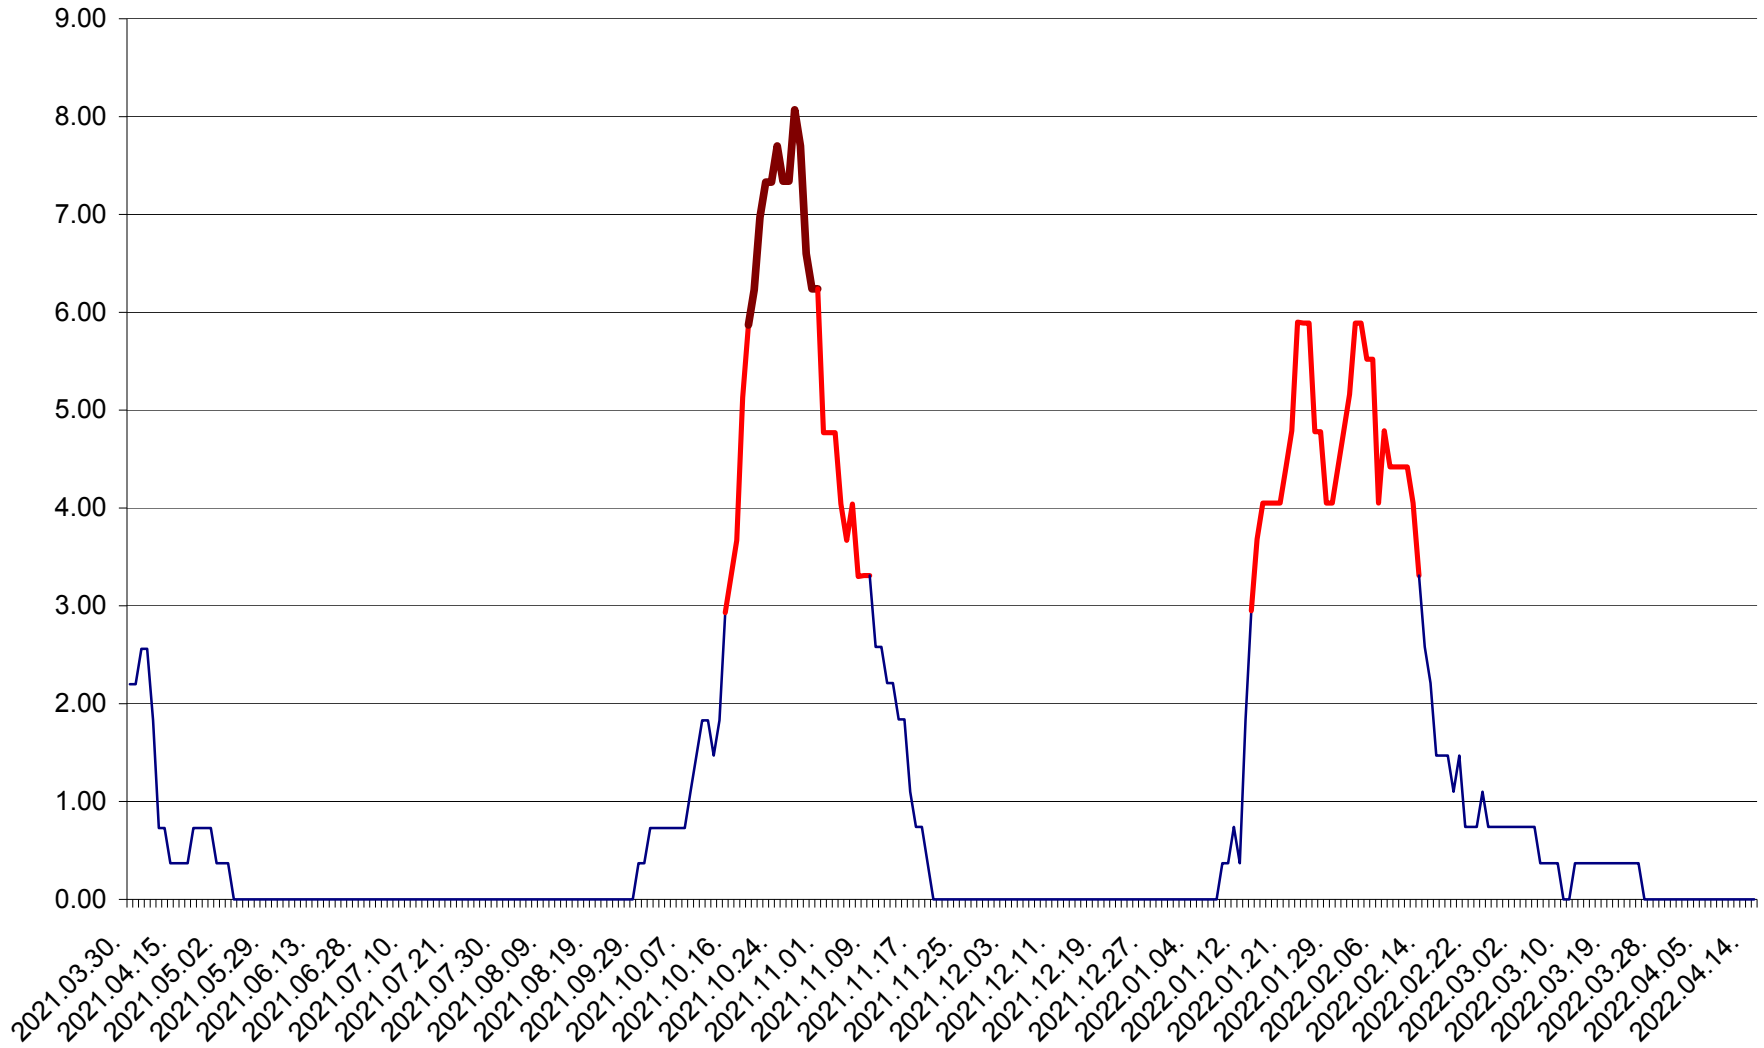

ATID - Evolutia incidentei cumulate pe 14 zile la ‰ de locuitori
2021.04.01. - 2022.04.15.

AVRĂMEȘTI - Evolutia incidentei cumulate pe 14 zile la ‰ de locuitori
2021.04.01. - 2022.04.15.

ORAȘ BĂILE TUȘNAD - Evoluția incidenței cumulate pe 14 zile la ‰ de locuitori
2021.04.01. - 2022.04.15.

ORAȘ BĂLAN - Evolutia incidentei cumulate pe 14 zile la ‰ de locuitori
2021.04.01. - 2022.04.15.

BILBOR - Evolutia incidentei cumulate pe 14 zile la ‰ de locuitori
2021.04.01. - 2022.04.15.

ORAȘ BORSEC - Evolutia incidentei cumulate pe 14 zile la ‰ de locuitori
2021.04.01. - 2022.04.15.

BRĂDEȘTI - Evolutia incidentei cumulate pe 14 zile la ‰ de locuitori
2021.04.01. - 2022.04.15.

CĂPÂLNIȚA - Evoluția incidenței cumulate pe 14 zile la ‰ de locuitori
2021.04.01. - 2022.04.15.

CÂRȚA - Evolutia incidentei cumulate pe 14 zile la ‰ de locuitori
2021.04.01. - 2022.04.15.

CICEU - Evolutia incidentei cumulate pe 14 zile la ‰ de locuitori
2021.04.01. - 2022.04.15.

CIUCSÂNGEORGIU - Evolutia incidentei cumulate pe 14 zile la ‰ de locuitori
2021.04.01. - 2022.04.15.

CIUMANI - Evolutia incidentei cumulate pe 14 zile la ‰ de locuitori
2021.04.01. - 2022.04.15.