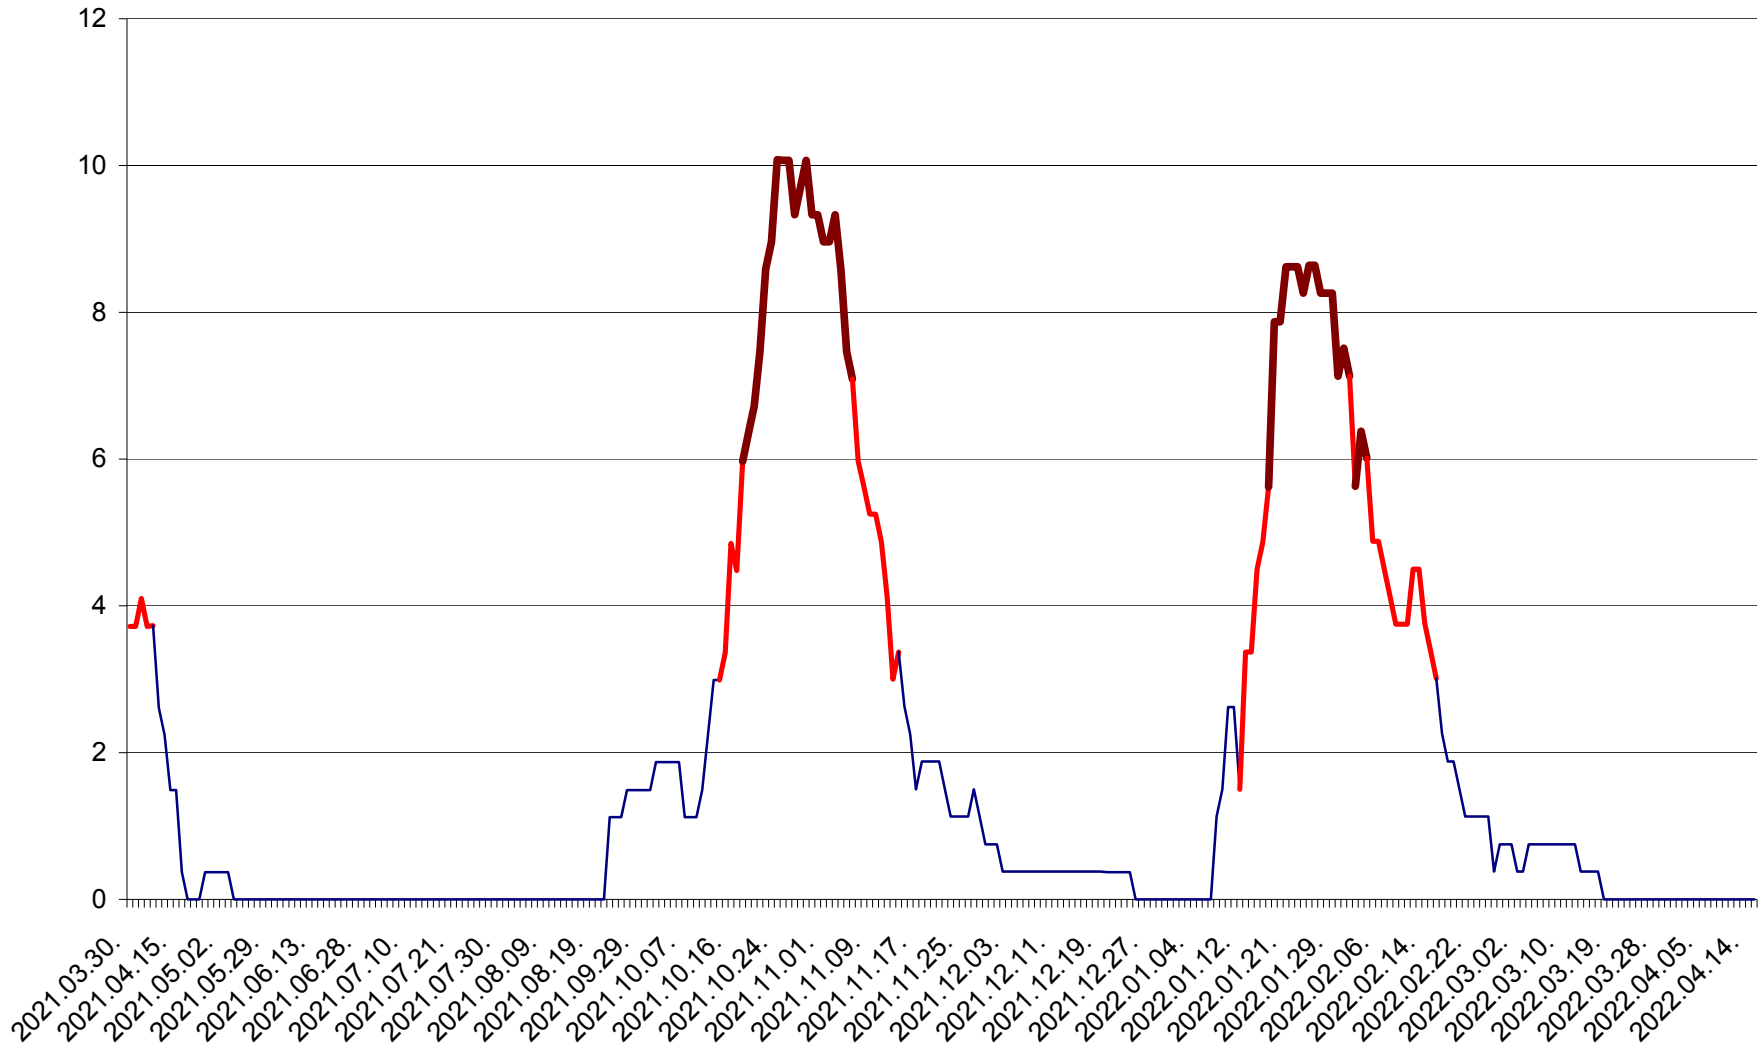

PLĂIEȘII DE JOS - Evolutia incidentei cumulate pe 14 zile la ‰ de locuitori
2021.04.01. - 2022.04.15.

PORUMBENI - Evolutia incidentei cumulate pe 14 zile la ‰ de locuitori
2021.04.01. - 2022.04.15.

PRAID - Evolutia incidentei cumulate pe 14 zile la ‰ de locuitori
2021.04.01. - 2022.04.15.

RACU - Evolutia incidentei cumulate pe 14 zile la ‰ de locuitori
2021.04.01. - 2022.04.15.

REMETEA - Evolutia incidentei cumulate pe 14 zile la ‰ de locuitori
2021.04.01. - 2022.04.15.

SĂCEL - Evolutia incidentei cumulate pe 14 zile la ‰ de locuitori
2021.04.01. - 2022.04.15.

SÂNCRĂIENI - Evolutia incidentei cumulate pe 14 zile la ‰ de locuitori
2021.04.01. - 2022.04.15.

SÂNDOMINIC - Evolutia incidentei cumulate pe 14 zile la ‰ de locuitori
2021.04.01. - 2022.04.15.

SÂNMARTIN - Evolutia incidentei cumulate pe 14 zile la ‰ de locuitori
2021.04.01. - 2022.04.15.