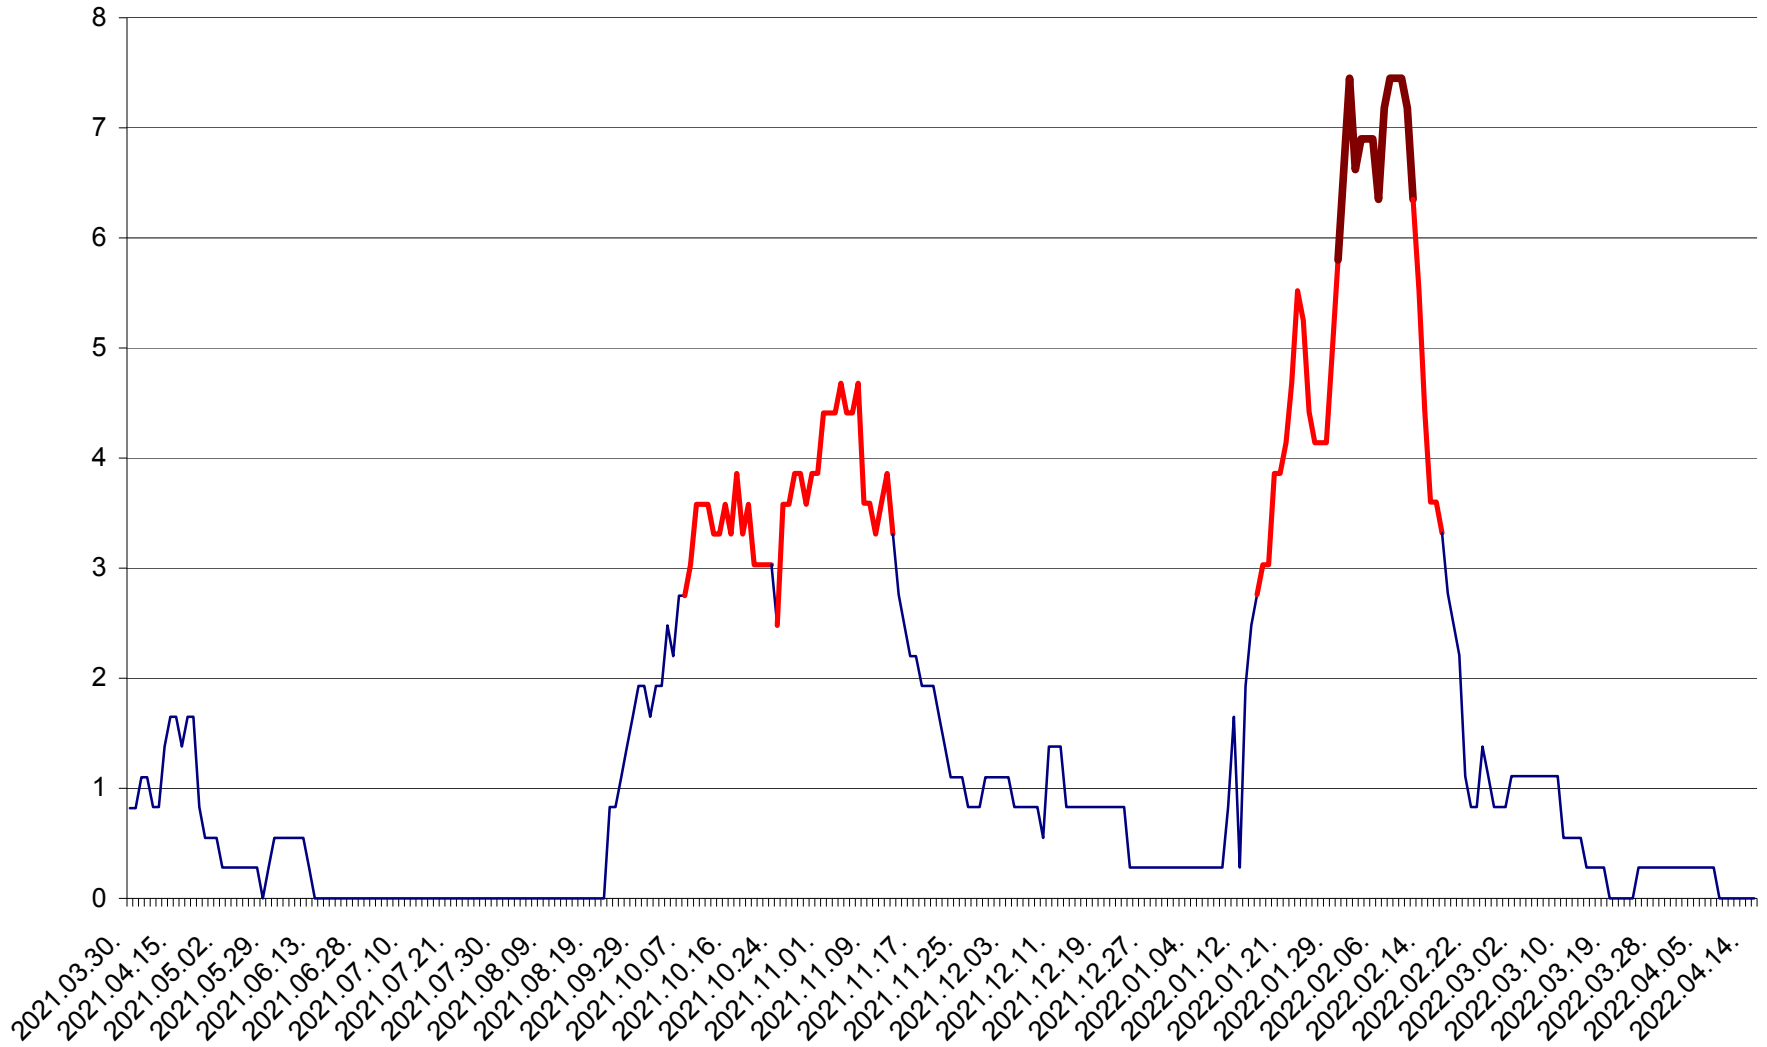

RACU - Evolutia incidentei cumulate pe 14 zile la ‰ de locuitori
2021.04.01. - 2022.04.15.

REMETEA - Evolutia incidentei cumulate pe 14 zile la ‰ de locuitori
2021.04.01. - 2022.04.15.

SĂCEL - Evolutia incidentei cumulate pe 14 zile la ‰ de locuitori
2021.04.01. - 2022.04.15.

SÂNCRĂIENI - Evolutia incidentei cumulate pe 14 zile la ‰ de locuitori
2021.04.01. - 2022.04.15.

SÂNDOMINIC - Evolutia incidentei cumulate pe 14 zile la ‰ de locuitori
2021.04.01. - 2022.04.15.

SÂNMARTIN - Evolutia incidentei cumulate pe 14 zile la ‰ de locuitori
2021.04.01. - 2022.04.15.

SÂNSIMION - Evolutia incidentei cumulate pe 14 zile la ‰ de locuitori
2021.04.01. - 2022.04.15.

SÂNTIMBRU - Evolutia incidentei cumulate pe 14 zile la ‰ de locuitori
2021.04.01. - 2022.04.15.

SĂRMAȘ - Evolutia incidentei cumulate pe 14 zile la ‰ de locuitori
2021.04.01. - 2022.04.15.