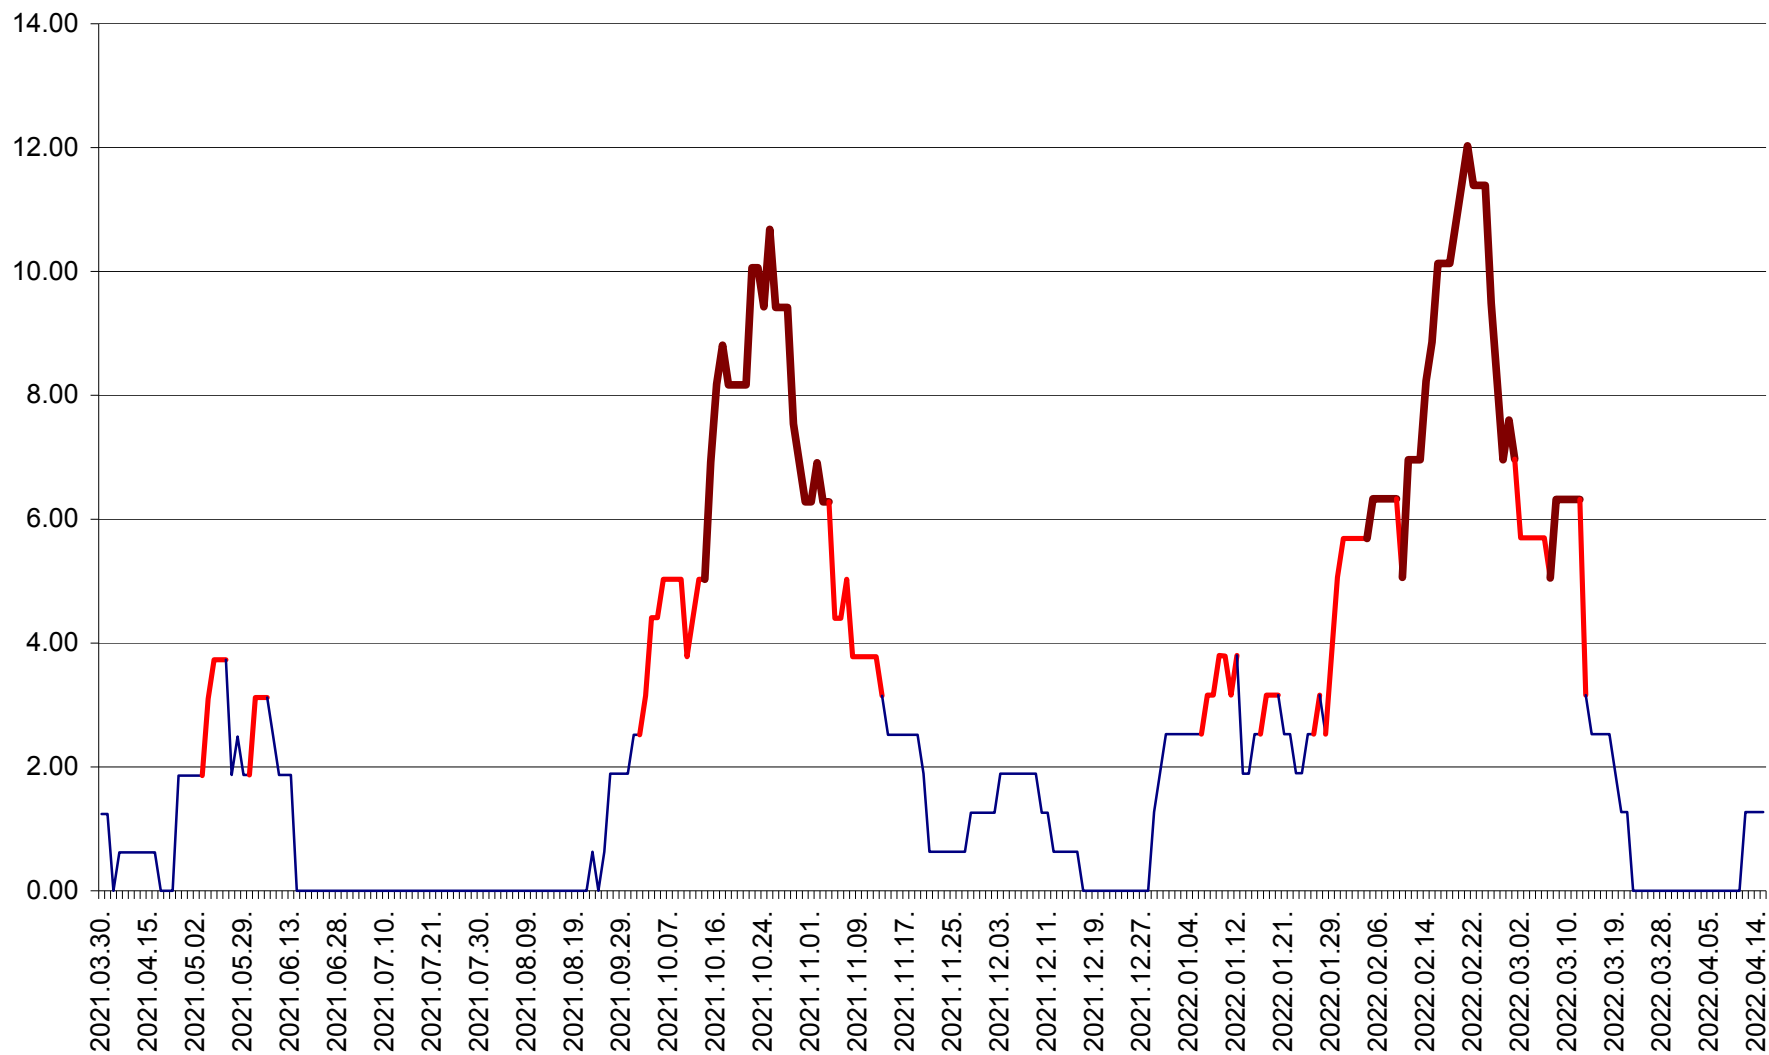

ATID - Evolutia incidentei cumulate pe 14 zile la ‰ de locuitori
2021.04.01. - 2022.04.15.

AVRĂMEȘTI - Evolutia incidentei cumulate pe 14 zile la ‰ de locuitori
2021.04.01. - 2022.04.15.

ORAȘ BĂILE TUȘNAD - Evoluția incidenței cumulate pe 14 zile la ‰ de locuitori
2021.04.01. - 2022.04.15.

ORAȘ BĂLAN - Evolutia incidentei cumulate pe 14 zile la ‰ de locuitori
2021.04.01. - 2022.04.15.

BILBOR - Evolutia incidentei cumulate pe 14 zile la ‰ de locuitori
2021.04.01. - 2022.04.15.

ORAȘ BORSEC - Evolutia incidentei cumulate pe 14 zile la ‰ de locuitori
2021.04.01. - 2022.04.15.

BRĂDEȘTI - Evolutia incidentei cumulate pe 14 zile la ‰ de locuitori
2021.04.01. - 2022.04.15.

CĂPÂLNIȚA - Evoluția incidenței cumulate pe 14 zile la ‰ de locuitori
2021.04.01. - 2022.04.15.

CÂRȚA - Evolutia incidentei cumulate pe 14 zile la ‰ de locuitori
2021.04.01. - 2022.04.15.