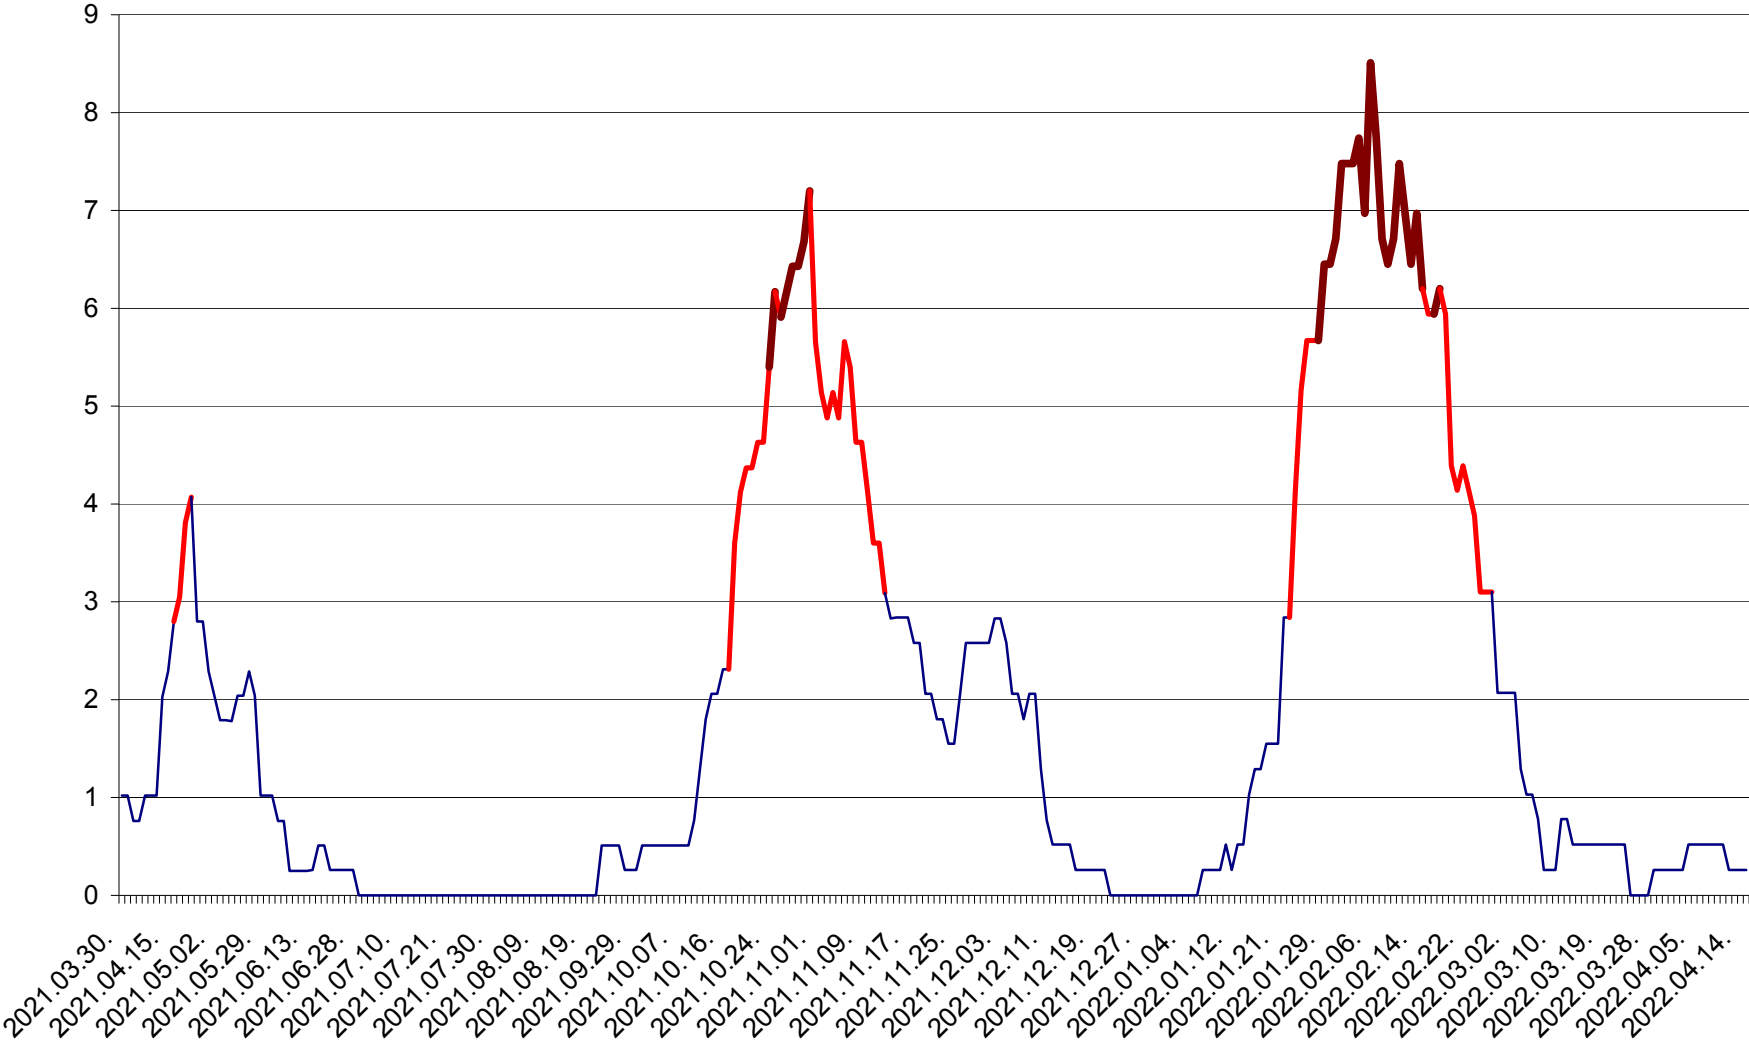

SÂNSIMION - Evolutia incidentei cumulate pe 14 zile la ‰ de locuitori
2021.04.01. - 2022.04.15.

SÂNTIMBRU - Evolutia incidentei cumulate pe 14 zile la ‰ de locuitori
2021.04.01. - 2022.04.15.

SĂRMAȘ - Evolutia incidentei cumulate pe 14 zile la ‰ de locuitori
2021.04.01. - 2022.04.15.

SATU MARE - Evolutia incidentei cumulate pe 14 zile la ‰ de locuitori
2021.04.01. - 2022.04.15.

SECUIENI - Evolutia incidentei cumulate pe 14 zile la ‰ de locuitori
2021.04.01. - 2022.04.15.

SICULENI - Evolutia incidentei cumulate pe 14 zile la ‰ de locuitori
2021.04.01. - 2022.04.15.

ȘIMONEȘTI - Evolutia incidentei cumulate pe 14 zile la ‰ de locuitori
2021.04.01. - 2022.04.15.

SUBCETATE - Evolutia incidentei cumulate pe 14 zile la ‰ de locuitori
2021.04.01. - 2022.04.15.

SUSENI - Evolutia incidentei cumulate pe 14 zile la ‰ de locuitori
2021.04.01. - 2022.04.15.