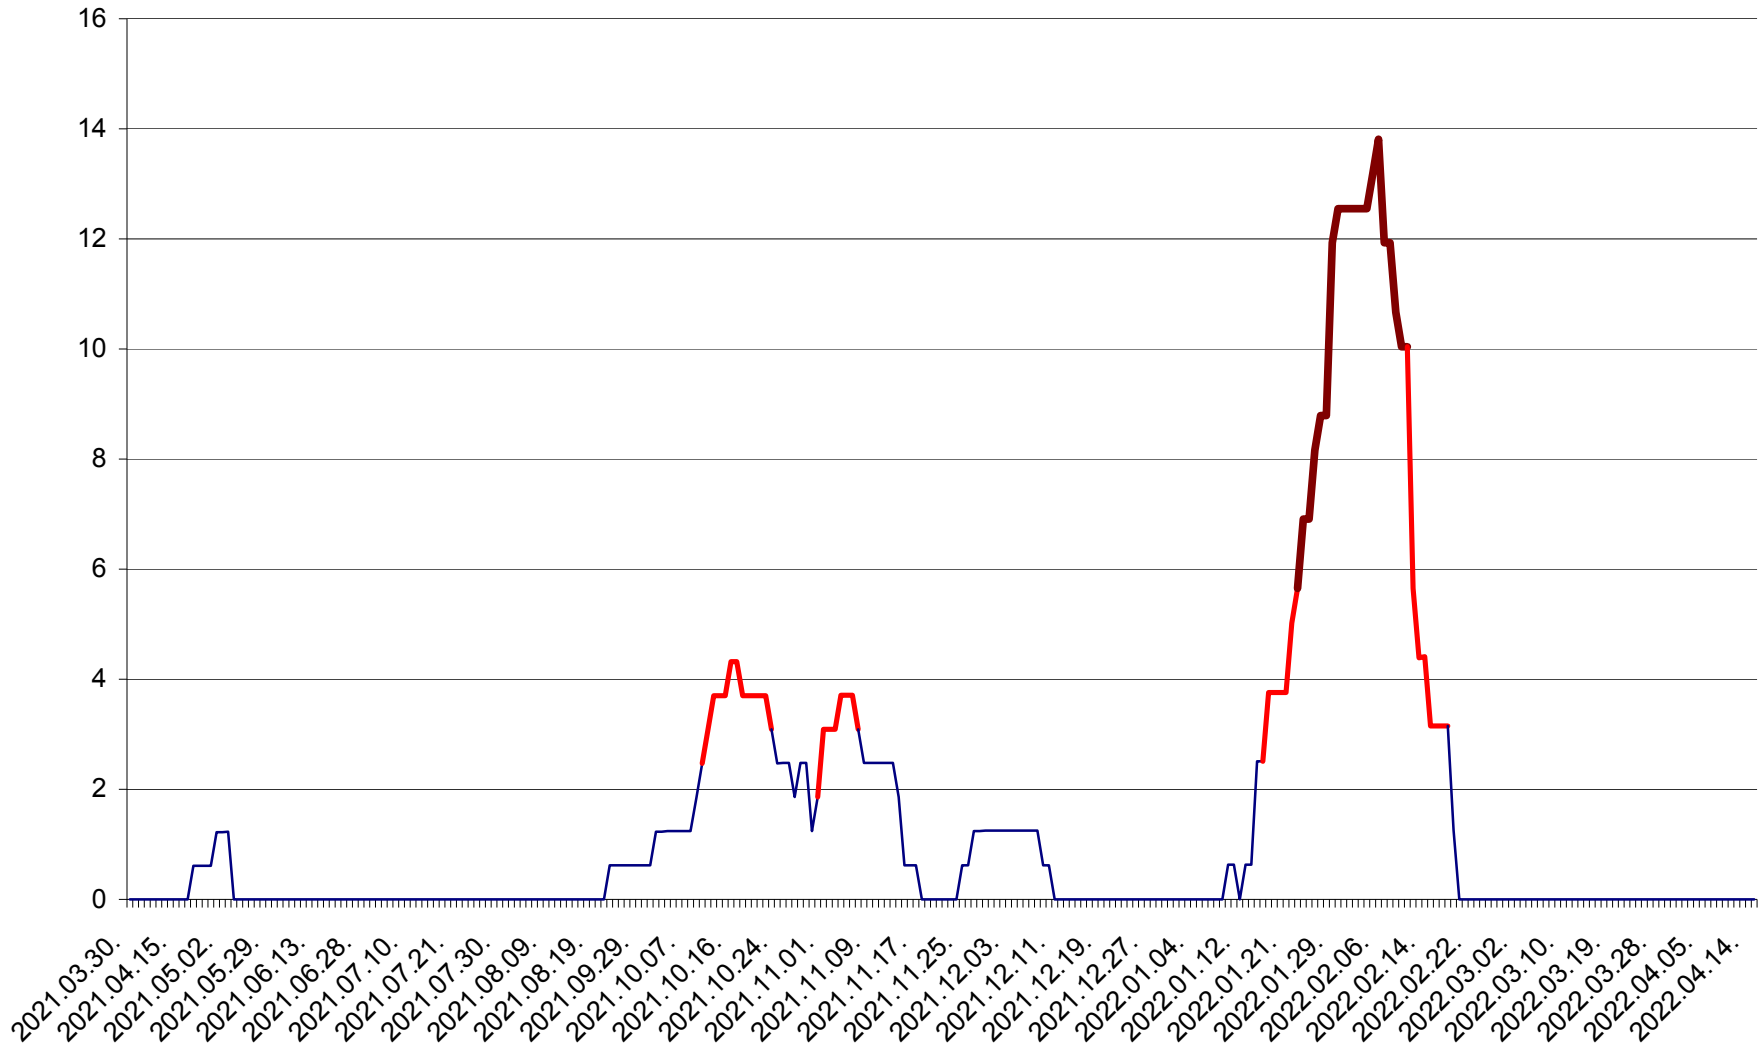

PLĂIEȘII DE JOS - Evolutia incidentei cumulate pe 14 zile la ‰ de locuitori
2021.04.01. - 2022.04.15.

PORUMBENI - Evolutia incidentei cumulate pe 14 zile la ‰ de locuitori
2021.04.01. - 2022.04.15.

PRAID - Evolutia incidentei cumulate pe 14 zile la ‰ de locuitori
2021.04.01. - 2022.04.15.

RACU - Evolutia incidentei cumulate pe 14 zile la ‰ de locuitori
2021.04.01. - 2022.04.15.

REMETEA - Evolutia incidentei cumulate pe 14 zile la ‰ de locuitori
2021.04.01. - 2022.04.15.

SĂCEL - Evolutia incidentei cumulate pe 14 zile la ‰ de locuitori
2021.04.01. - 2022.04.15.