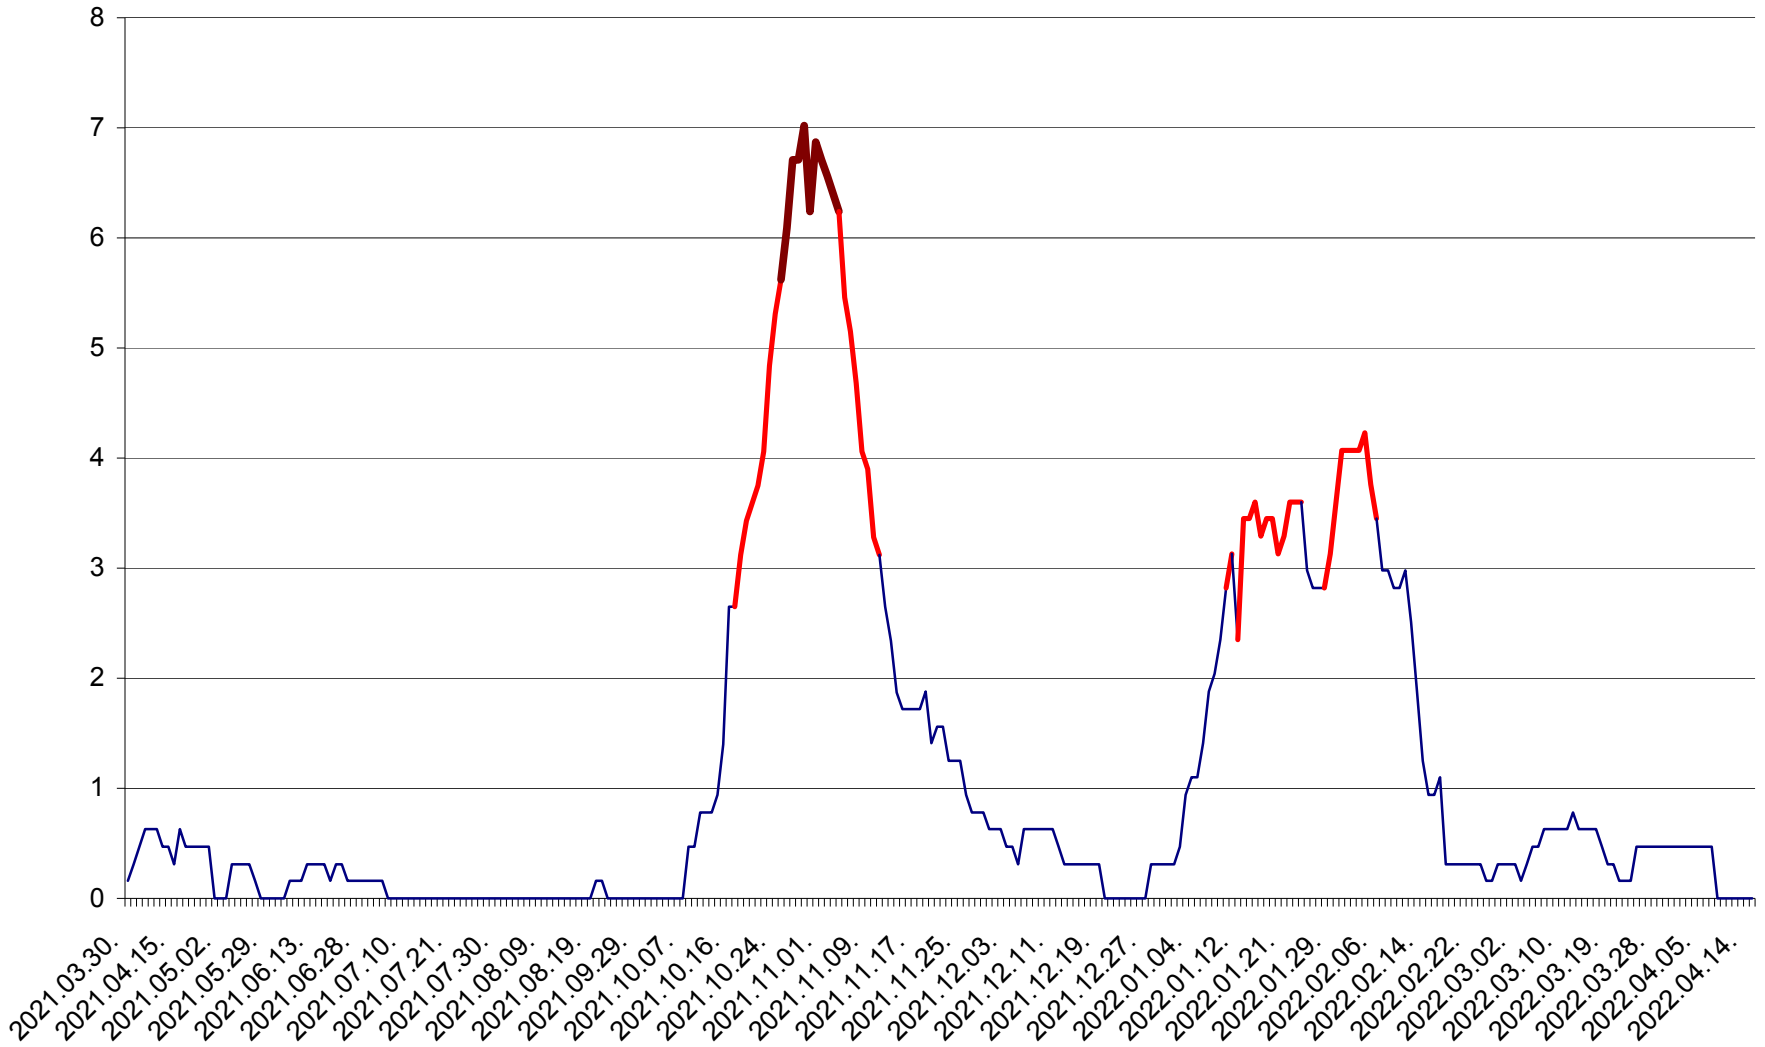

PLĂIEȘII DE JOS - Evolutia incidentei cumulate pe 14 zile la ‰ de locuitori
2021.04.01. - 2022.04.15.

PORUMBENI - Evolutia incidentei cumulate pe 14 zile la ‰ de locuitori
2021.04.01. - 2022.04.15.

PRAID - Evolutia incidentei cumulate pe 14 zile la ‰ de locuitori
2021.04.01. - 2022.04.15.

RACU - Evolutia incidentei cumulate pe 14 zile la ‰ de locuitori
2021.04.01. - 2022.04.15.

REMETEA - Evolutia incidentei cumulate pe 14 zile la ‰ de locuitori
2021.04.01. - 2022.04.15.

SĂCEL - Evolutia incidentei cumulate pe 14 zile la ‰ de locuitori
2021.04.01. - 2022.04.15.