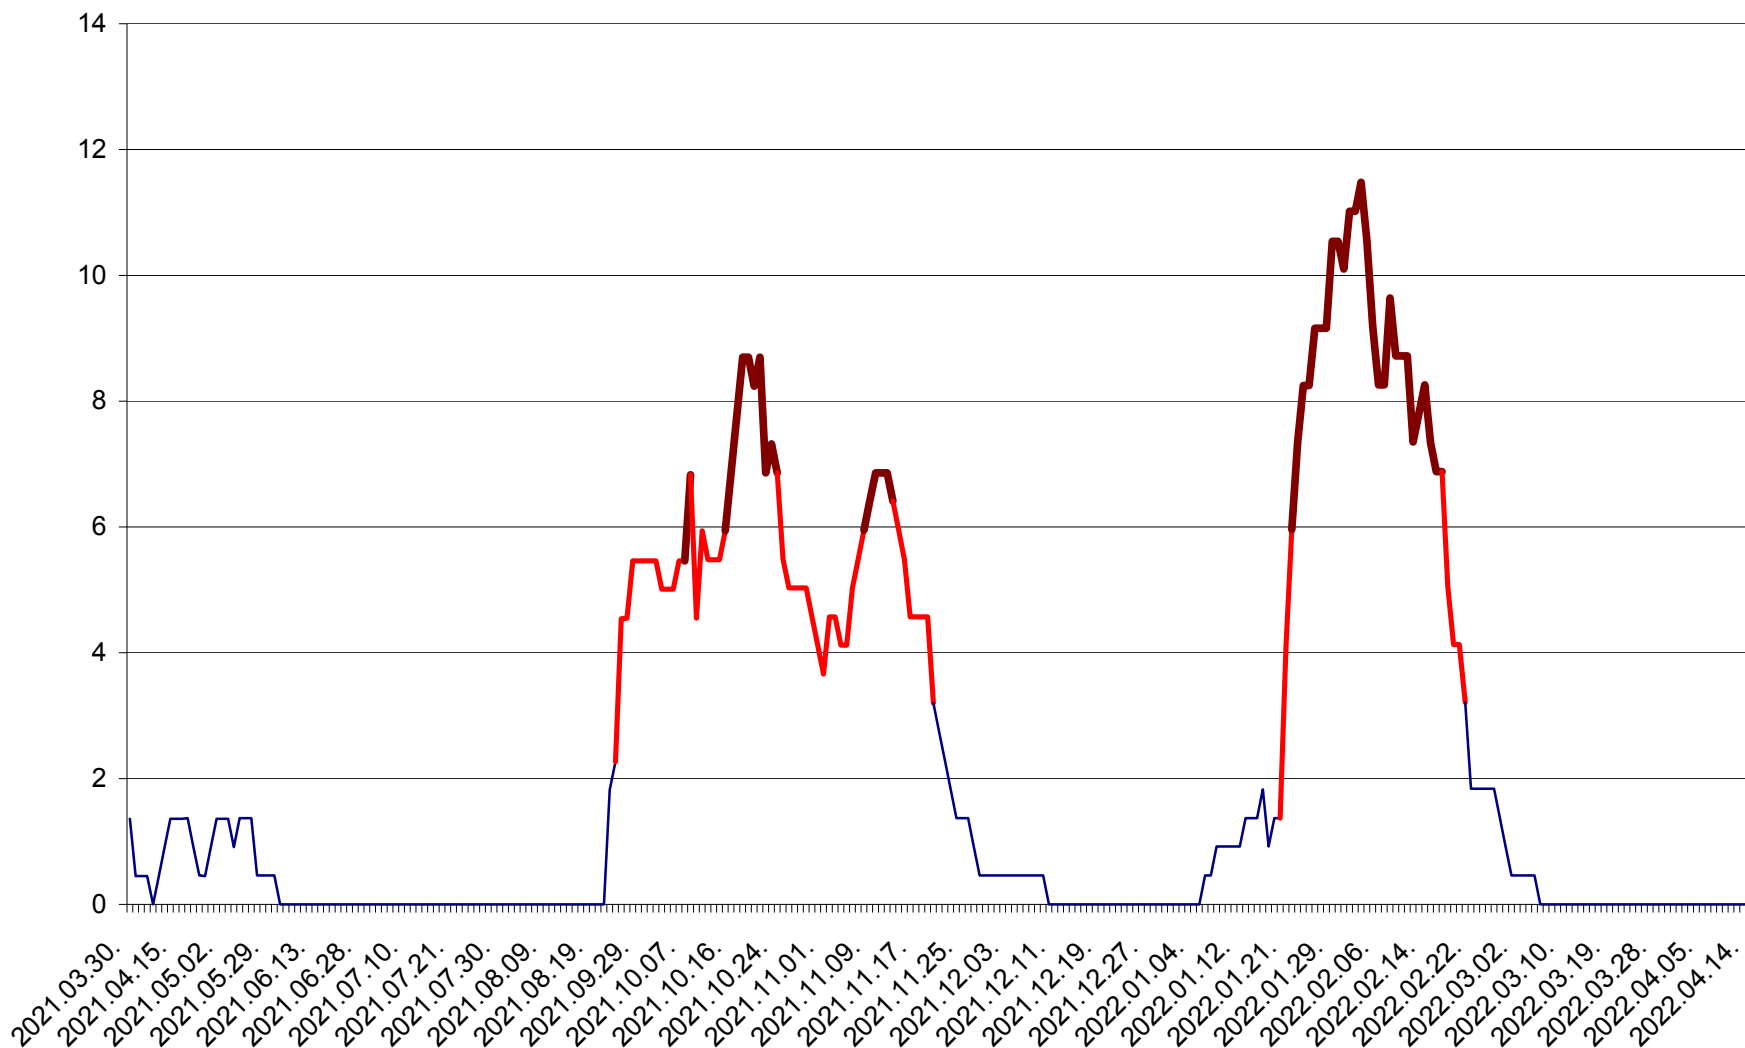

MUNICIPIUL GHEORGHENI - Evolutia incidentei cumulate pe 14 zile la % de locuitori
2021.04.01. - 2022.04.15.

JOSENI - Evolutia incidentei cumulate pe 14 zile la ‰ de locuitori
2021.04.01. - 2022.04.15.

LĂZAREA - Evolutia incidentei cumulate pe 14 zile la % de locuitori
2021.04.01. - 2022.04.15.

LELICENI - Evolutia incidentei cumulate pe 14 zile la ‰ de locuitori
2021.04.01. - 2022.04.15.

LUETA - Evolutia incidentei cumulate pe 14 zile la ‰ de locuitori
2021.04.01. - 2022.04.15.

LUNCA DE JOS - Evolutia incidentei cumulate pe 14 zile la ‰ de locuitori
2021.04.01. - 2022.04.15.

LUNCA DE SUS - Evolutia incidentei cumulate pe 14 zile la ‰ de locuitori
2021.04.01. - 2022.04.15.

LUPENI - Evolutia incidentei cumulate pe 14 zile la ‰ de locuitori
2021.04.01. - 2022.04.15.

MĂDĂRAȘ - Evolutia incidentei cumulate pe 14 zile la ‰ de locuitori
2021.04.01. - 2022.04.15.