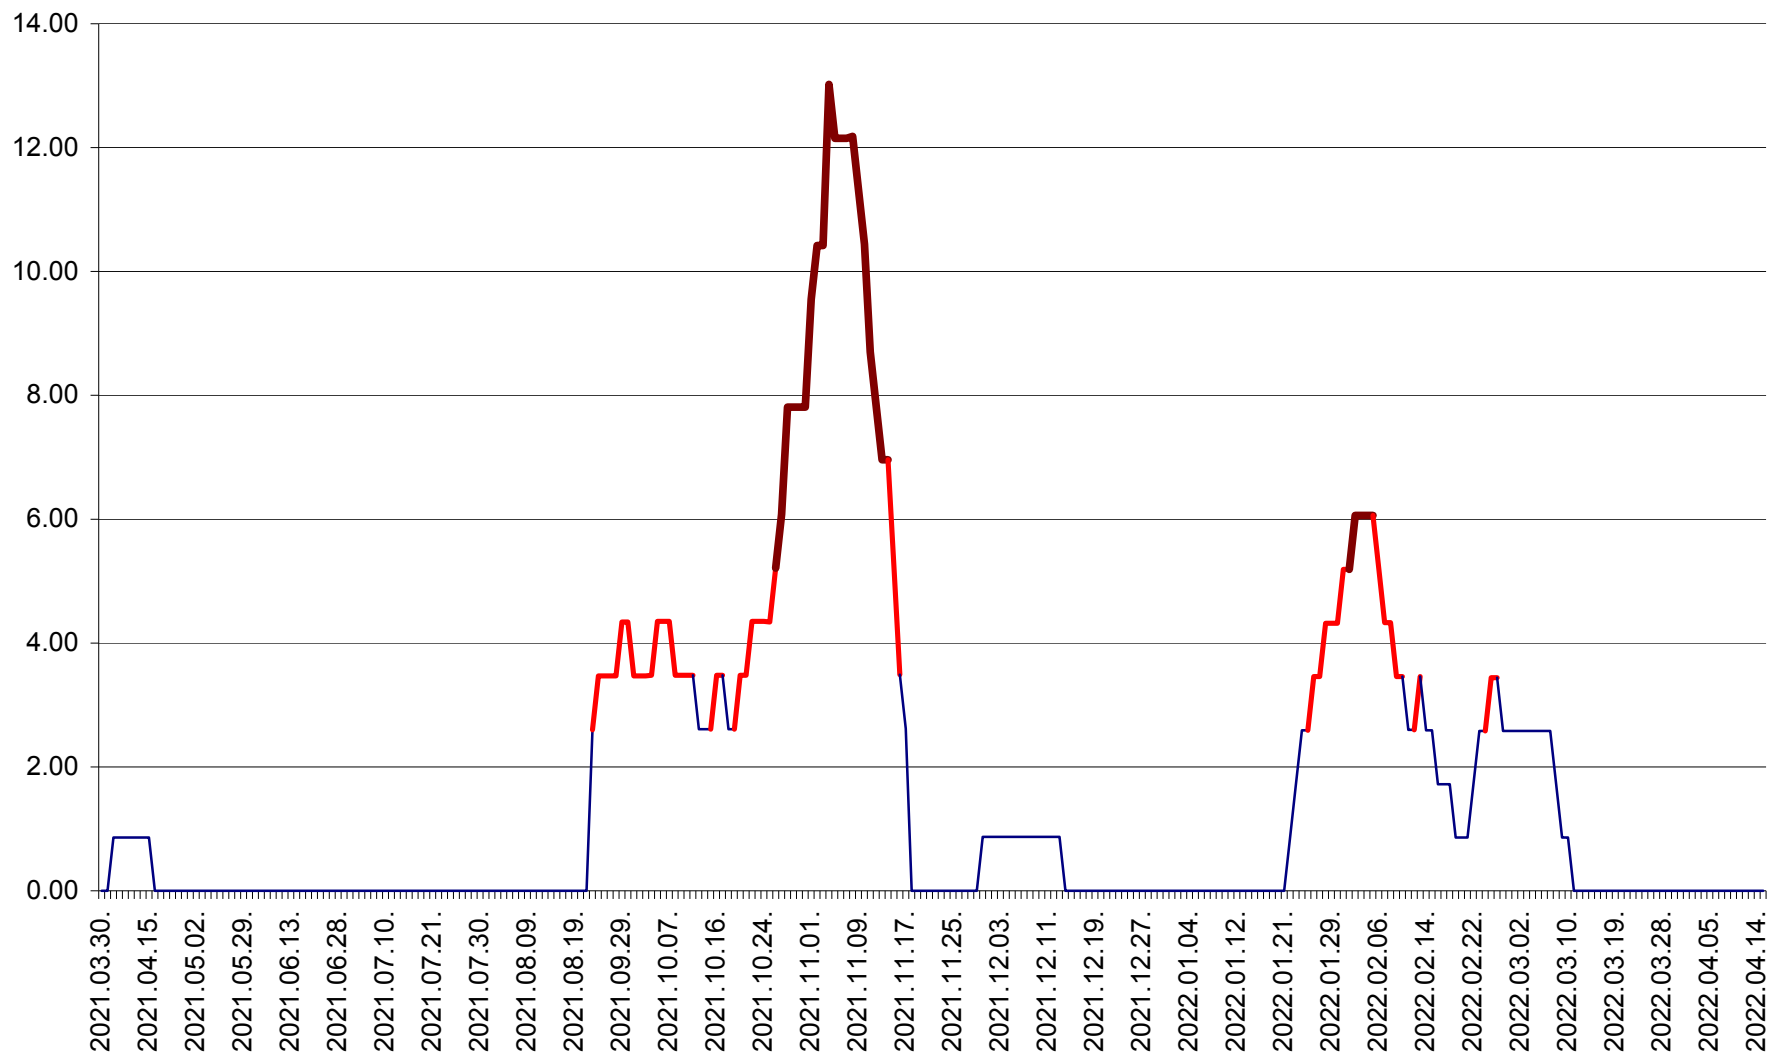

VĂRȘAG - Evolutia incidentei cumulate pe 14 zile la ‰ de locuitori
2021.04.01. - 2022.04.15.