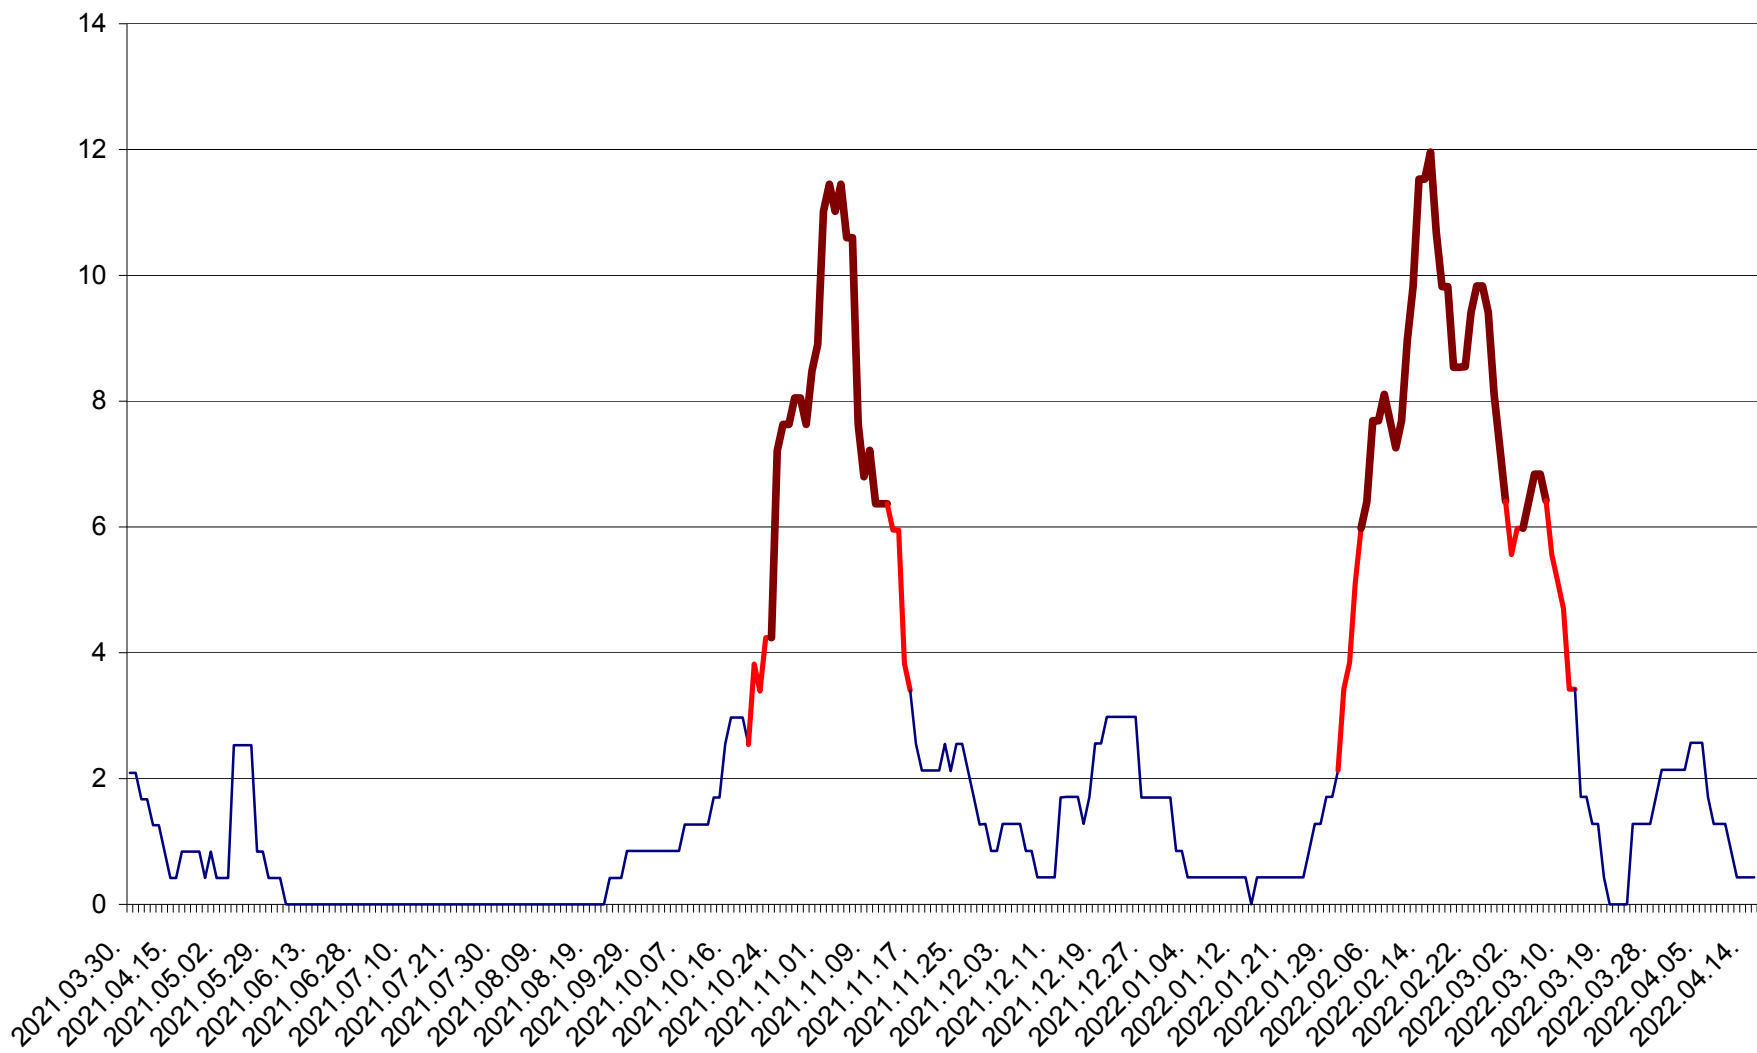

CORBU - Evolutia incidentei cumulate pe 14 zile la ‰ de locuitori
2021.04.01. - 2022.04.15.

CORUND - Evolutia incidentei cumulate pe 14 zile la ‰ de locuitori
2021.04.01. - 2022.04.15.

COZMENI - Evolutia incidentei cumulate pe 14 zile la ‰ de locuitori
2021.04.01. - 2022.04.15.

ORAȘ CRISTURU SECUIESC - Evolutia incidentei cumulate pe 14 zile la ‰ de locuitori
2021.04.01. - 2022.04.15.

DĂNEȘTI - Evolutia incidentei cumulate pe 14 zile la ‰ de locuitori
2021.04.01. - 2022.04.15.

DÂRJIU - Evolutia incidentei cumulate pe 14 zile la ‰ de locuitori
2021.04.01. - 2022.04.15.

DEALU - Evolutia incidentei cumulate pe 14 zile la ‰ de locuitori
2021.04.01. - 2022.04.15.

DITRĂU - Evolutia incidentei cumulate pe 14 zile la ‰ de locuitori
2021.04.01. - 2022.04.15.

FELICENI - Evolutia incidentei cumulate pe 14 zile la ‰ de locuitori
2021.04.01. - 2022.04.15.

FRUMOASA - Evolutia incidentei cumulate pe 14 zile la ‰ de locuitori
2021.04.01. - 2022.04.15.

GĂLĂUȚAȘ - Evolutia incidentei cumulate pe 14 zile la ‰ de locuitori
2021.04.01. - 2022.04.15.