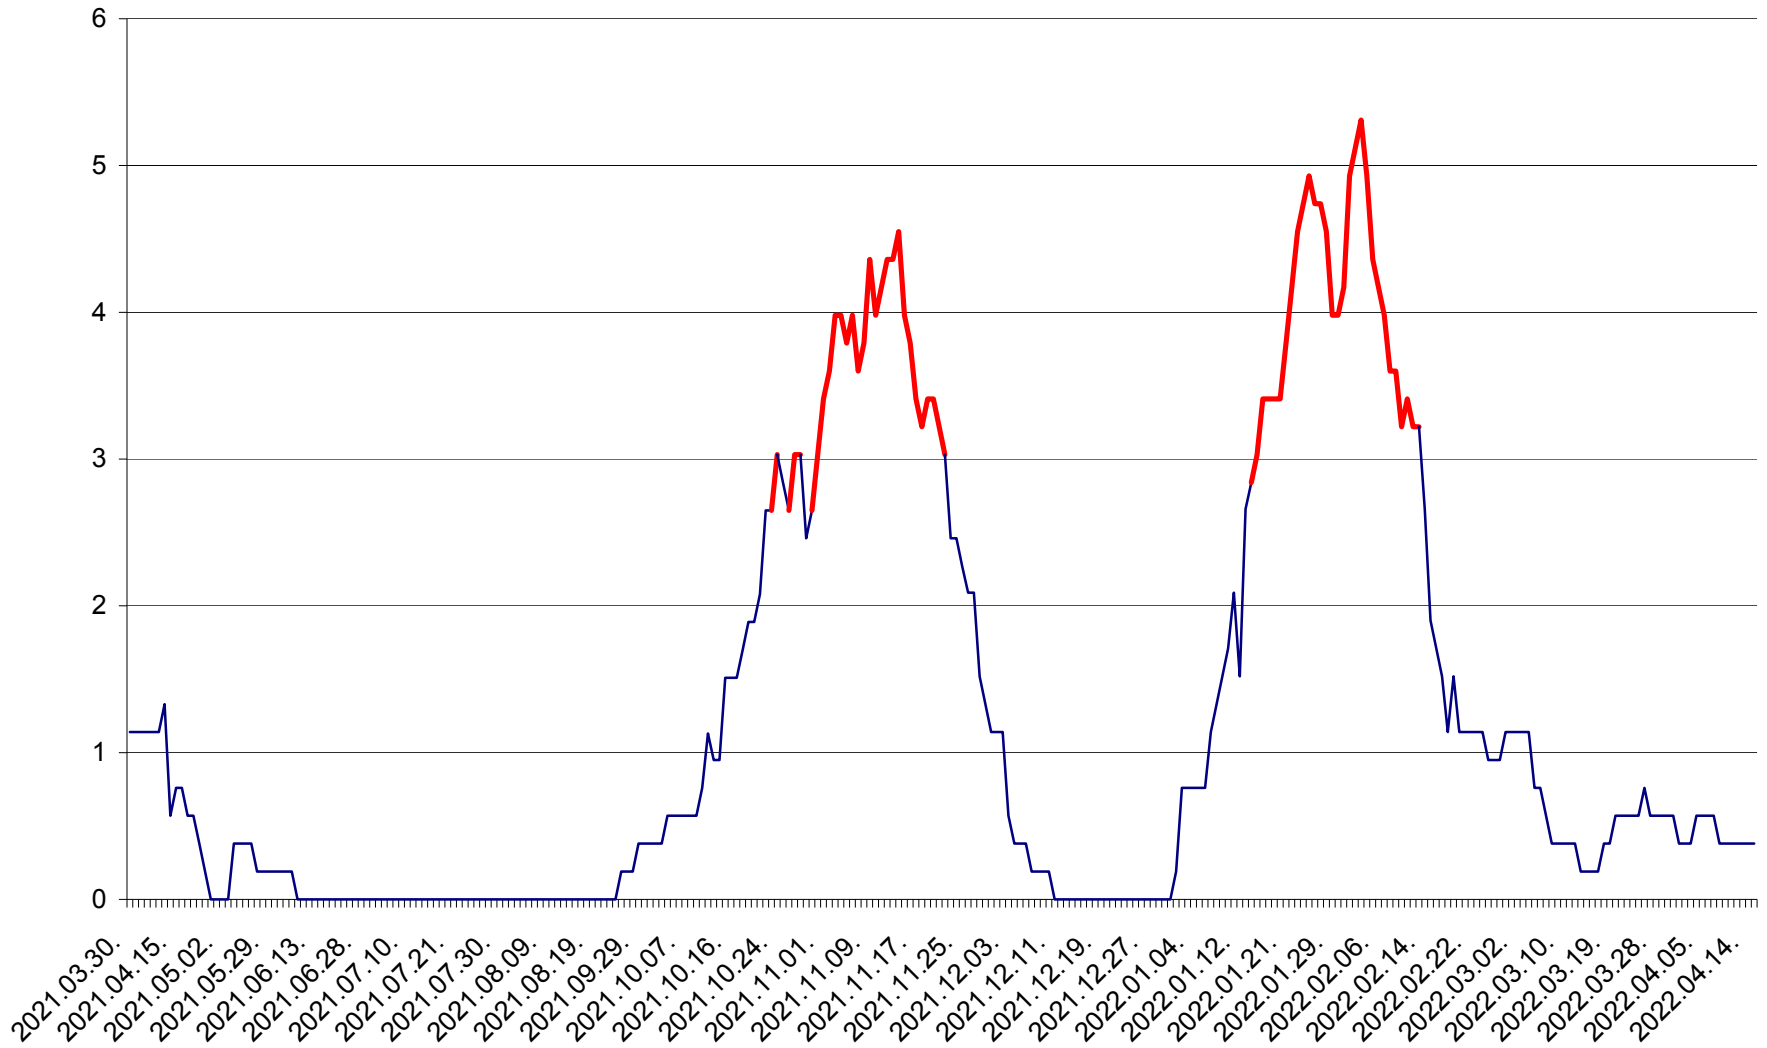

SÂNSIMION - Evolutia incidentei cumulate pe 14 zile la ‰ de locuitori
2021.04.01. - 2022.04.15.

SÂNTIMBRU - Evolutia incidentei cumulate pe 14 zile la ‰ de locuitori
2021.04.01. - 2022.04.15.

SĂRMAȘ - Evolutia incidentei cumulate pe 14 zile la ‰ de locuitori
2021.04.01. - 2022.04.15.

SATU MARE - Evolutia incidentei cumulate pe 14 zile la ‰ de locuitori
2021.04.01. - 2022.04.15.

SECUIENI - Evolutia incidentei cumulate pe 14 zile la ‰ de locuitori
2021.04.01. - 2022.04.15.

SICULENI - Evolutia incidentei cumulate pe 14 zile la ‰ de locuitori
2021.04.01. - 2022.04.15.

ȘIMONEȘTI - Evolutia incidentei cumulate pe 14 zile la ‰ de locuitori
2021.04.01. - 2022.04.15.

SUBCETATE - Evolutia incidentei cumulate pe 14 zile la ‰ de locuitori
2021.04.01. - 2022.04.15.

SUSENI - Evolutia incidentei cumulate pe 14 zile la ‰ de locuitori
2021.04.01. - 2022.04.15.