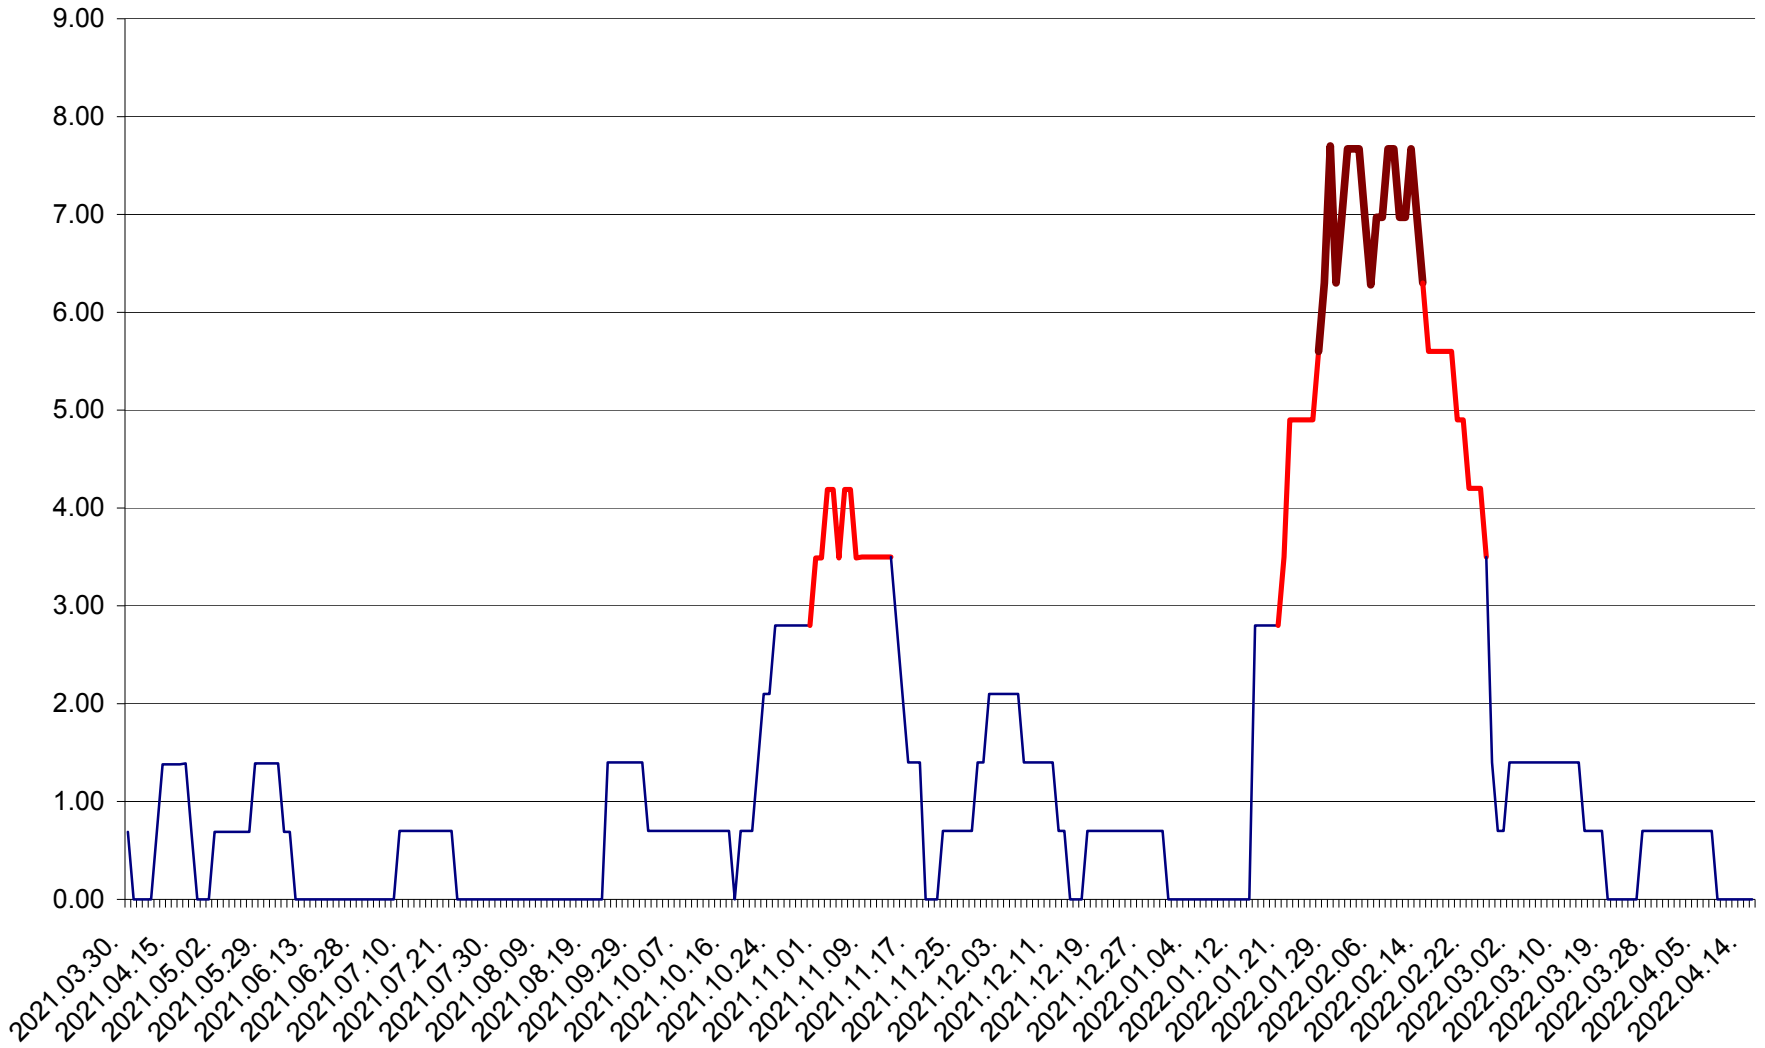

ORAȘ BĂLAN - Evolutia incidentei cumulate pe 14 zile la ‰ de locuitori
2021.04.01. - 2022.04.15.

BILBOR - Evolutia incidentei cumulate pe 14 zile la ‰ de locuitori
2021.04.01. - 2022.04.15.

ORAȘ BORSEC - Evolutia incidentei cumulate pe 14 zile la ‰ de locuitori
2021.04.01. - 2022.04.15.

BRĂDEȘTI - Evolutia incidentei cumulate pe 14 zile la ‰ de locuitori
2021.04.01. - 2022.04.15.

CĂPÂLNIȚA - Evoluția incidenței cumulate pe 14 zile la ‰ de locuitori
2021.04.01. - 2022.04.15.

CÂRȚA - Evolutia incidentei cumulate pe 14 zile la ‰ de locuitori
2021.04.01. - 2022.04.15.

CICEU - Evolutia incidentei cumulate pe 14 zile la ‰ de locuitori
2021.04.01. - 2022.04.15.

CIUCSÂNGEORGIU - Evolutia incidentei cumulate pe 14 zile la ‰ de locuitori
2021.04.01. - 2022.04.15.

CIUMANI - Evolutia incidentei cumulate pe 14 zile la ‰ de locuitori
2021.04.01. - 2022.04.15.

CORBU - Evolutia incidentei cumulate pe 14 zile la ‰ de locuitori
2021.04.01. - 2022.04.15.

CORUND - Evolutia incidentei cumulate pe 14 zile la ‰ de locuitori
2021.04.01. - 2022.04.15.

COZMENI - Evolutia incidentei cumulate pe 14 zile la ‰ de locuitori
2021.04.01. - 2022.04.15.