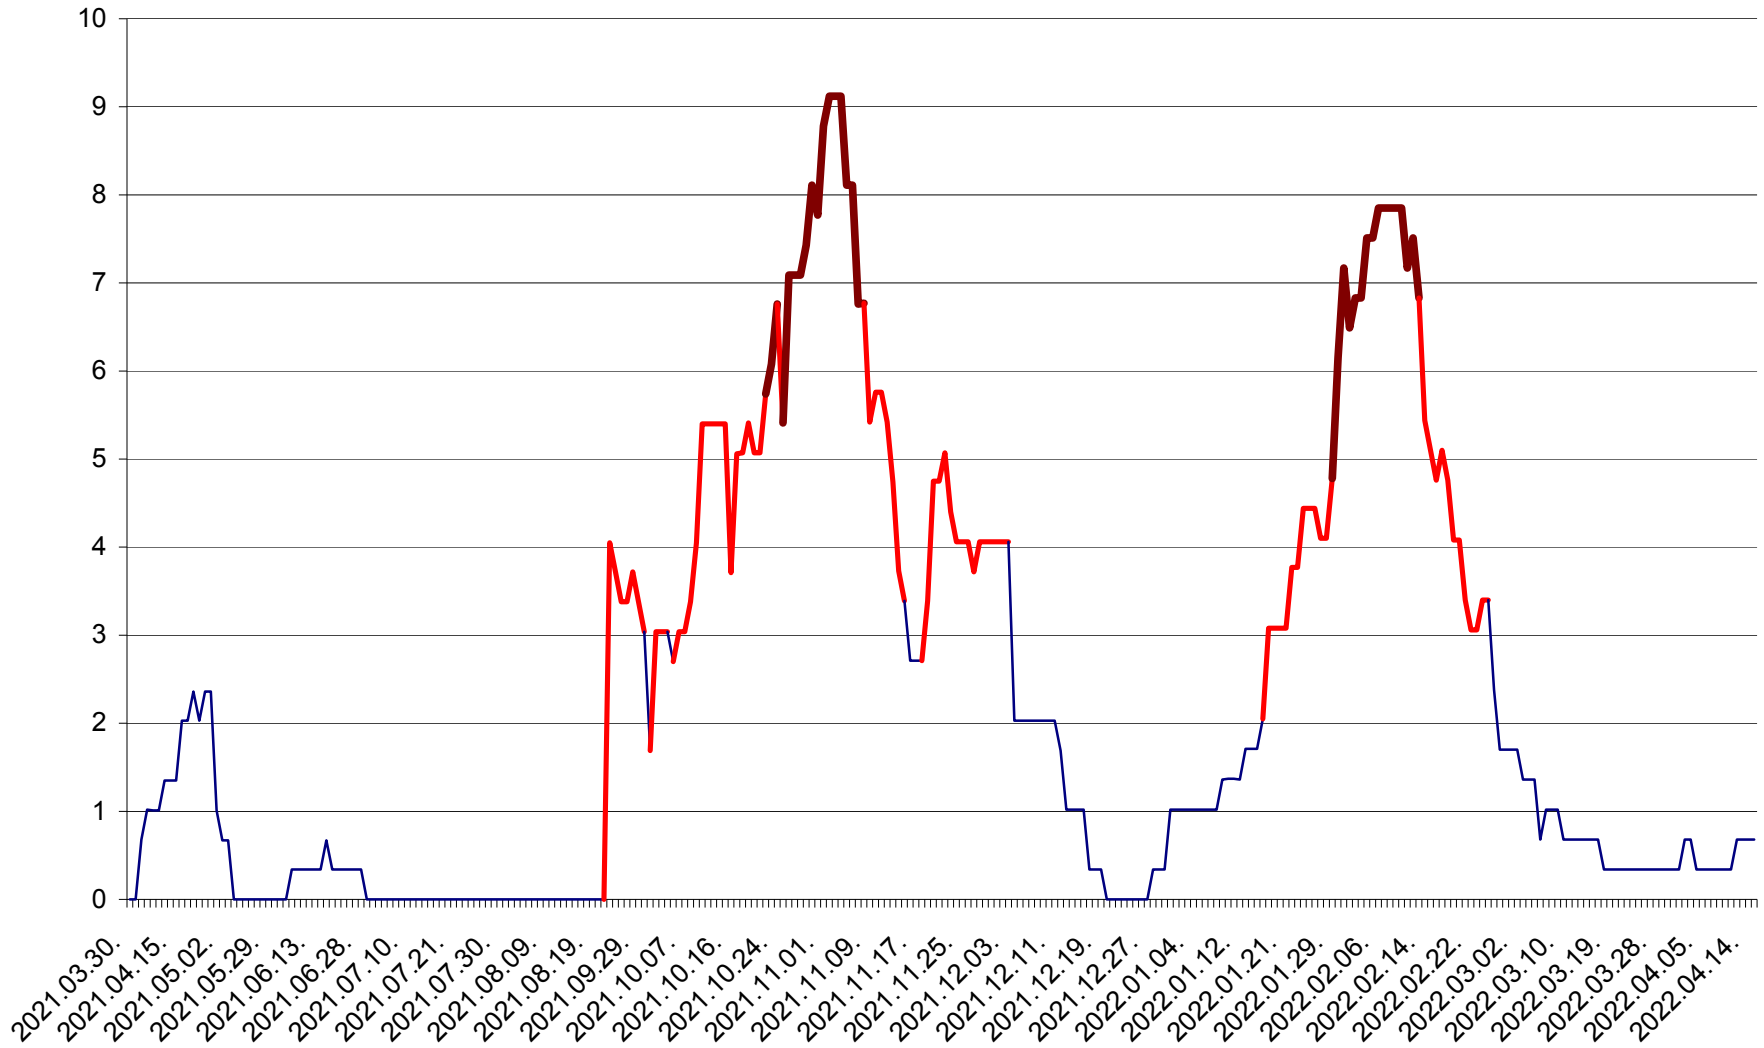

LELICENI - Evolutia incidentei cumulate pe 14 zile la ‰ de locuitori
2021.04.01. - 2022.04.15.

LUETA - Evolutia incidentei cumulate pe 14 zile la ‰ de locuitori
2021.04.01. - 2022.04.15.

LUNCA DE JOS - Evolutia incidentei cumulate pe 14 zile la ‰ de locuitori
2021.04.01. - 2022.04.15.

LUNCA DE SUS - Evolutia incidentei cumulate pe 14 zile la ‰ de locuitori
2021.04.01. - 2022.04.15.

LUPENI - Evolutia incidentei cumulate pe 14 zile la ‰ de locuitori
2021.04.01. - 2022.04.15.

MĂDĂRAȘ - Evolutia incidentei cumulate pe 14 zile la ‰ de locuitori
2021.04.01. - 2022.04.15.

MĂRTINIȘ - Evolutia incidentei cumulate pe 14 zile la ‰ de locuitori
2021.04.01. - 2022.04.15.

MEREȘTI - Evolutia incidentei cumulate pe 14 zile la ‰ de locuitori
2021.04.01. - 2022.04.15.

MUNICIPIUL MIERCUREA-CIUC - Evolutia incidentei cumulate pe 14 zile la ‰ de locuitori
2021.04.01. - 2022.04.15.