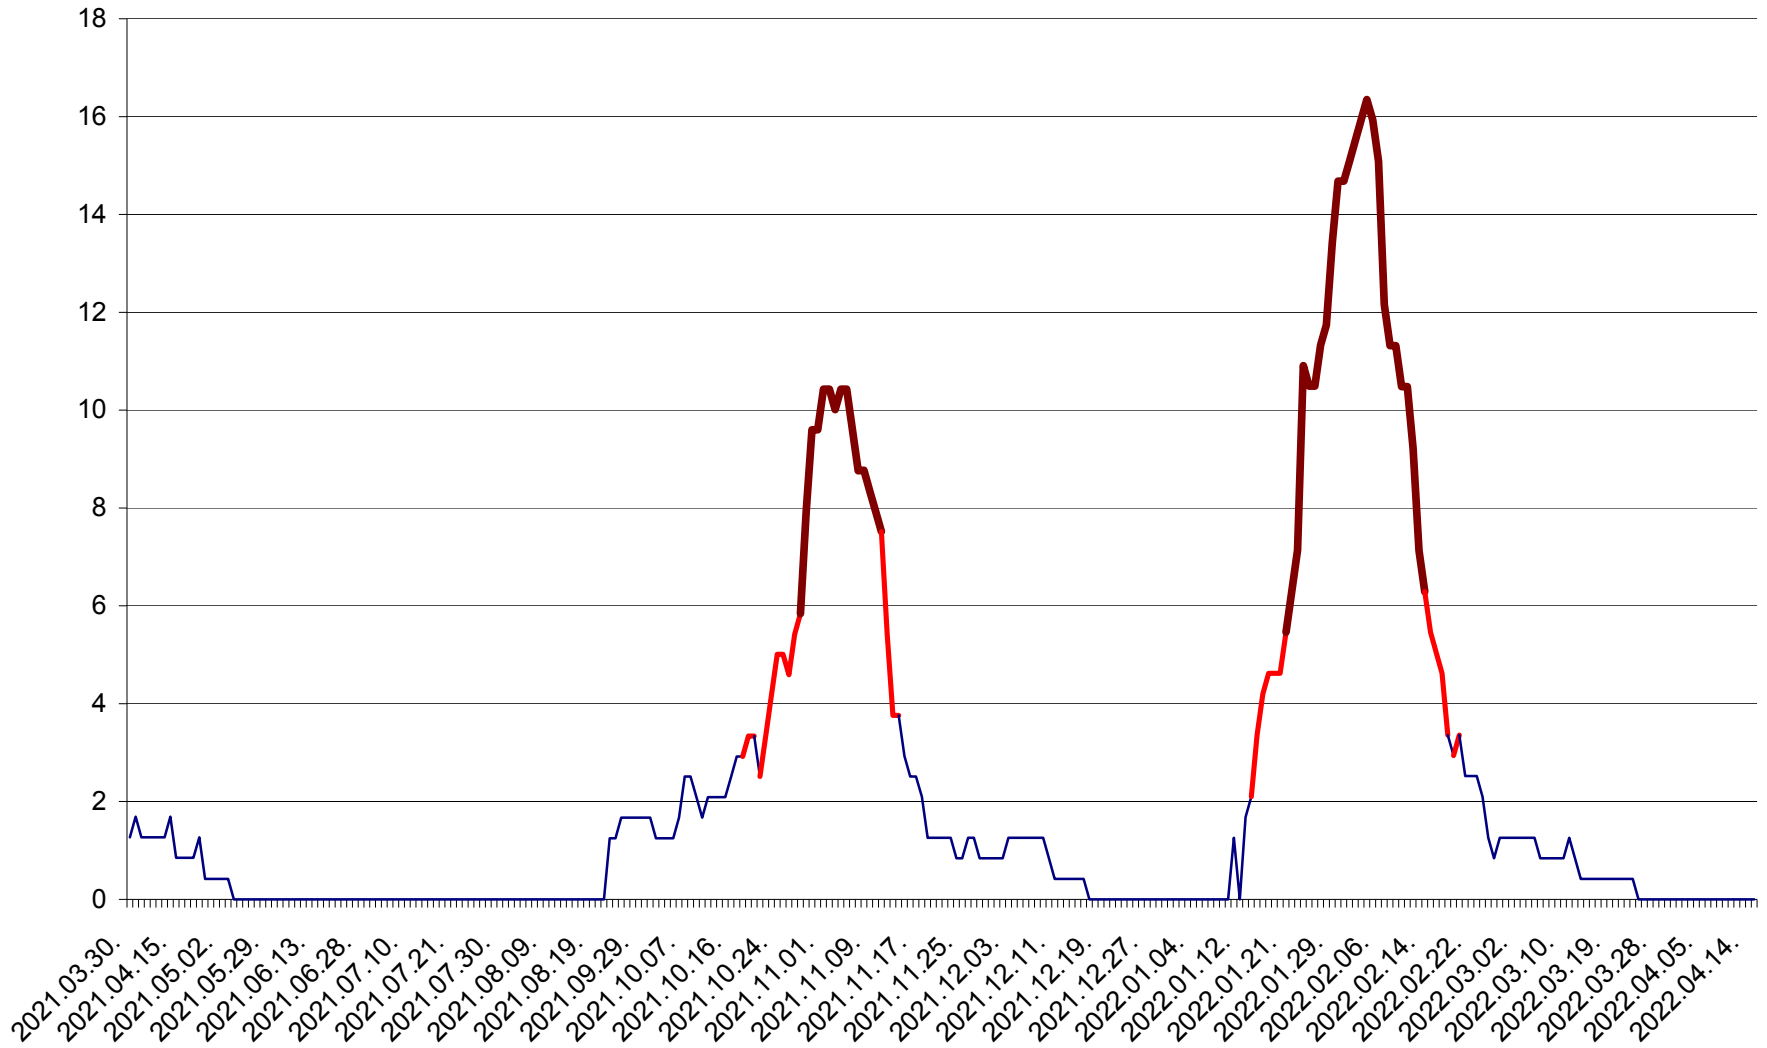

FELICENI - Evolutia incidentei cumulate pe 14 zile la ‰ de locuitori
2021.04.01. - 2022.04.15.

FRUMOASA - Evolutia incidentei cumulate pe 14 zile la ‰ de locuitori
2021.04.01. - 2022.04.15.

GĂLĂUȚAȘ - Evolutia incidentei cumulate pe 14 zile la ‰ de locuitori
2021.04.01. - 2022.04.15.

MUNICIPIUL GHEORGHENI - Evolutia incidentei cumulate pe 14 zile la % de locuitori
2021.04.01. - 2022.04.15.

JOSENI - Evolutia incidentei cumulate pe 14 zile la ‰ de locuitori
2021.04.01. - 2022.04.15.

LĂZAREA - Evolutia incidentei cumulate pe 14 zile la % de locuitori
2021.04.01. - 2022.04.15.

LELICENI - Evolutia incidentei cumulate pe 14 zile la ‰ de locuitori
2021.04.01. - 2022.04.15.

LUETA - Evolutia incidentei cumulate pe 14 zile la ‰ de locuitori
2021.04.01. - 2022.04.15.

LUNCA DE JOS - Evolutia incidentei cumulate pe 14 zile la ‰ de locuitori
2021.04.01. - 2022.04.15.