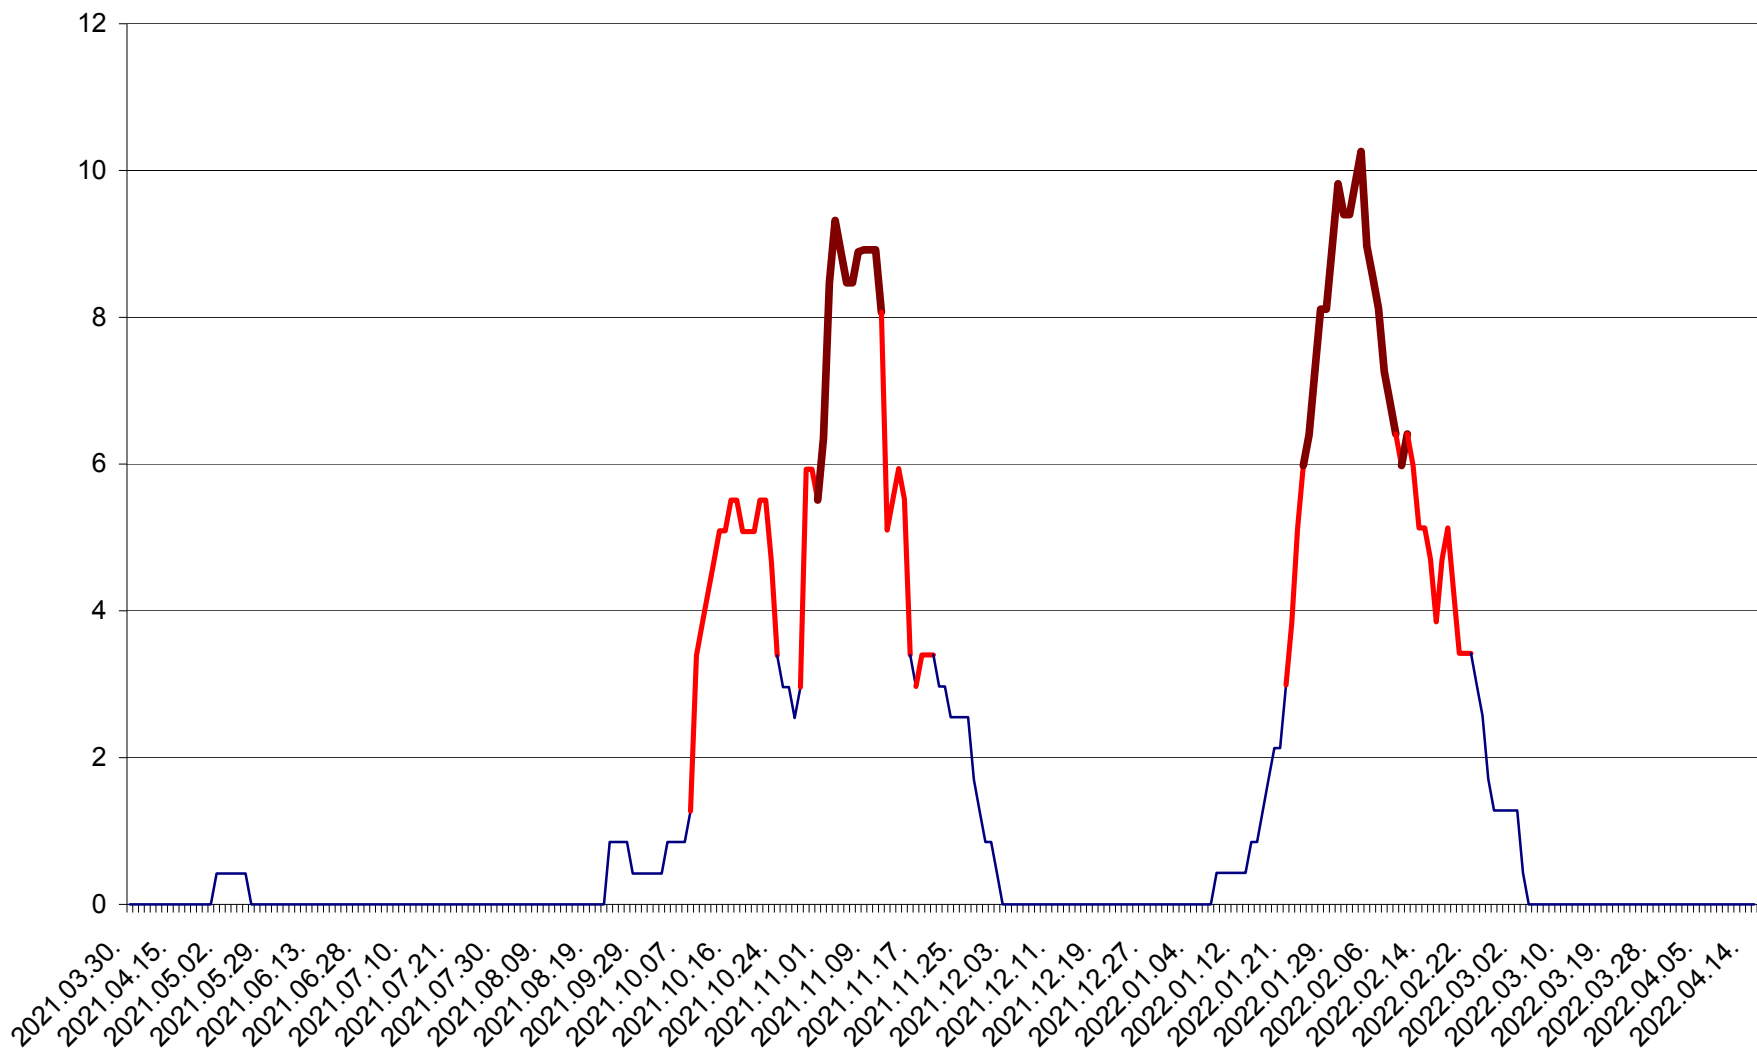

PLĂIEȘII DE JOS - Evolutia incidentei cumulate pe 14 zile la ‰ de locuitori
2021.04.01. - 2022.04.15.

PORUMBENI - Evolutia incidentei cumulate pe 14 zile la ‰ de locuitori
2021.04.01. - 2022.04.15.

PRAID - Evolutia incidentei cumulate pe 14 zile la ‰ de locuitori
2021.04.01. - 2022.04.15.

RACU - Evolutia incidentei cumulate pe 14 zile la ‰ de locuitori
2021.04.01. - 2022.04.15.

REMETEA - Evolutia incidentei cumulate pe 14 zile la ‰ de locuitori
2021.04.01. - 2022.04.15.

SĂCEL - Evolutia incidentei cumulate pe 14 zile la ‰ de locuitori
2021.04.01. - 2022.04.15.

SÂNCRĂIENI - Evolutia incidentei cumulate pe 14 zile la ‰ de locuitori
2021.04.01. - 2022.04.15.

SÂNDOMINIC - Evolutia incidentei cumulate pe 14 zile la ‰ de locuitori
2021.04.01. - 2022.04.15.

SÂNMARTIN - Evolutia incidentei cumulate pe 14 zile la ‰ de locuitori
2021.04.01. - 2022.04.15.