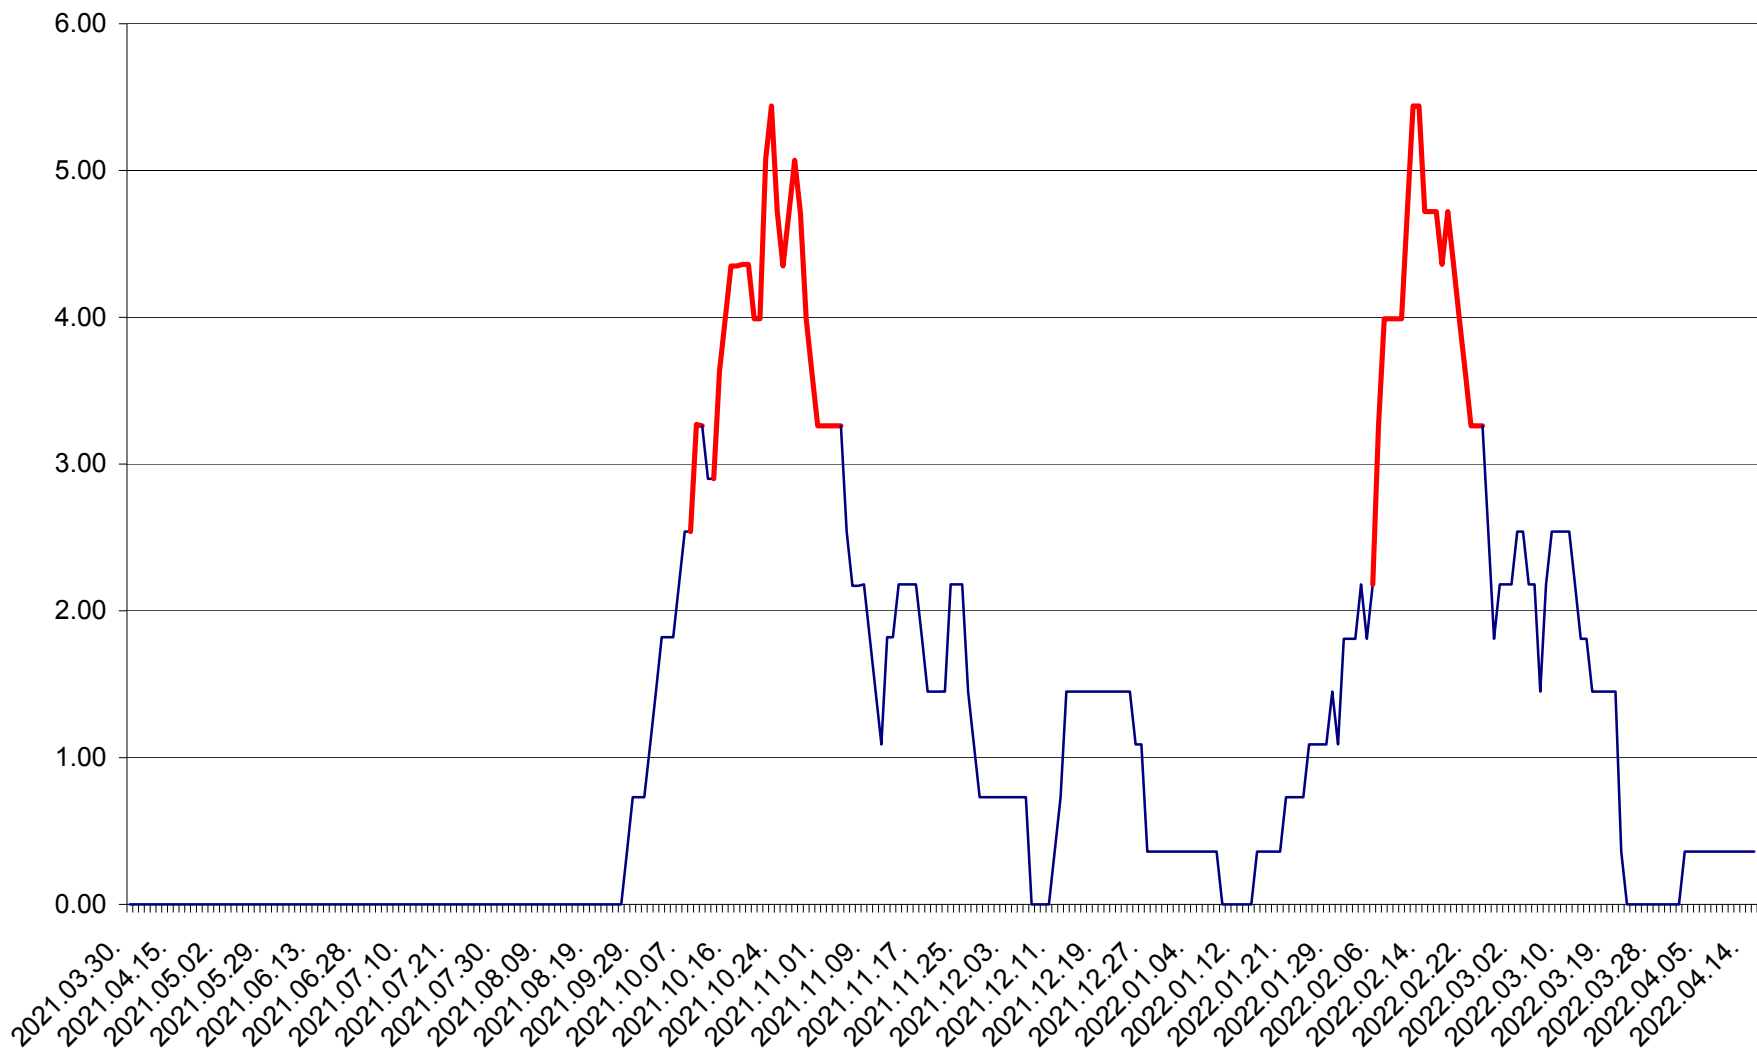

ATID - Evolutia incidentei cumulate pe 14 zile la ‰ de locuitori
2021.04.01. - 2022.04.15.

AVRĂMEȘTI - Evolutia incidentei cumulate pe 14 zile la ‰ de locuitori
2021.04.01. - 2022.04.15.

ORAȘ BĂILE TUȘNAD - Evoluția incidenței cumulate pe 14 zile la ‰ de locuitori
2021.04.01. - 2022.04.15.

ORAȘ BĂLAN - Evolutia incidentei cumulate pe 14 zile la ‰ de locuitori
2021.04.01. - 2022.04.15.

BILBOR - Evolutia incidentei cumulate pe 14 zile la ‰ de locuitori
2021.04.01. - 2022.04.15.

ORAȘ BORSEC - Evolutia incidentei cumulate pe 14 zile la ‰ de locuitori
2021.04.01. - 2022.04.15.

BRĂDEȘTI - Evolutia incidentei cumulate pe 14 zile la ‰ de locuitori
2021.04.01. - 2022.04.15.

CĂPÂLNIȚA - Evoluția incidenței cumulate pe 14 zile la ‰ de locuitori
2021.04.01. - 2022.04.15.

CÂRȚA - Evolutia incidentei cumulate pe 14 zile la ‰ de locuitori
2021.04.01. - 2022.04.15.