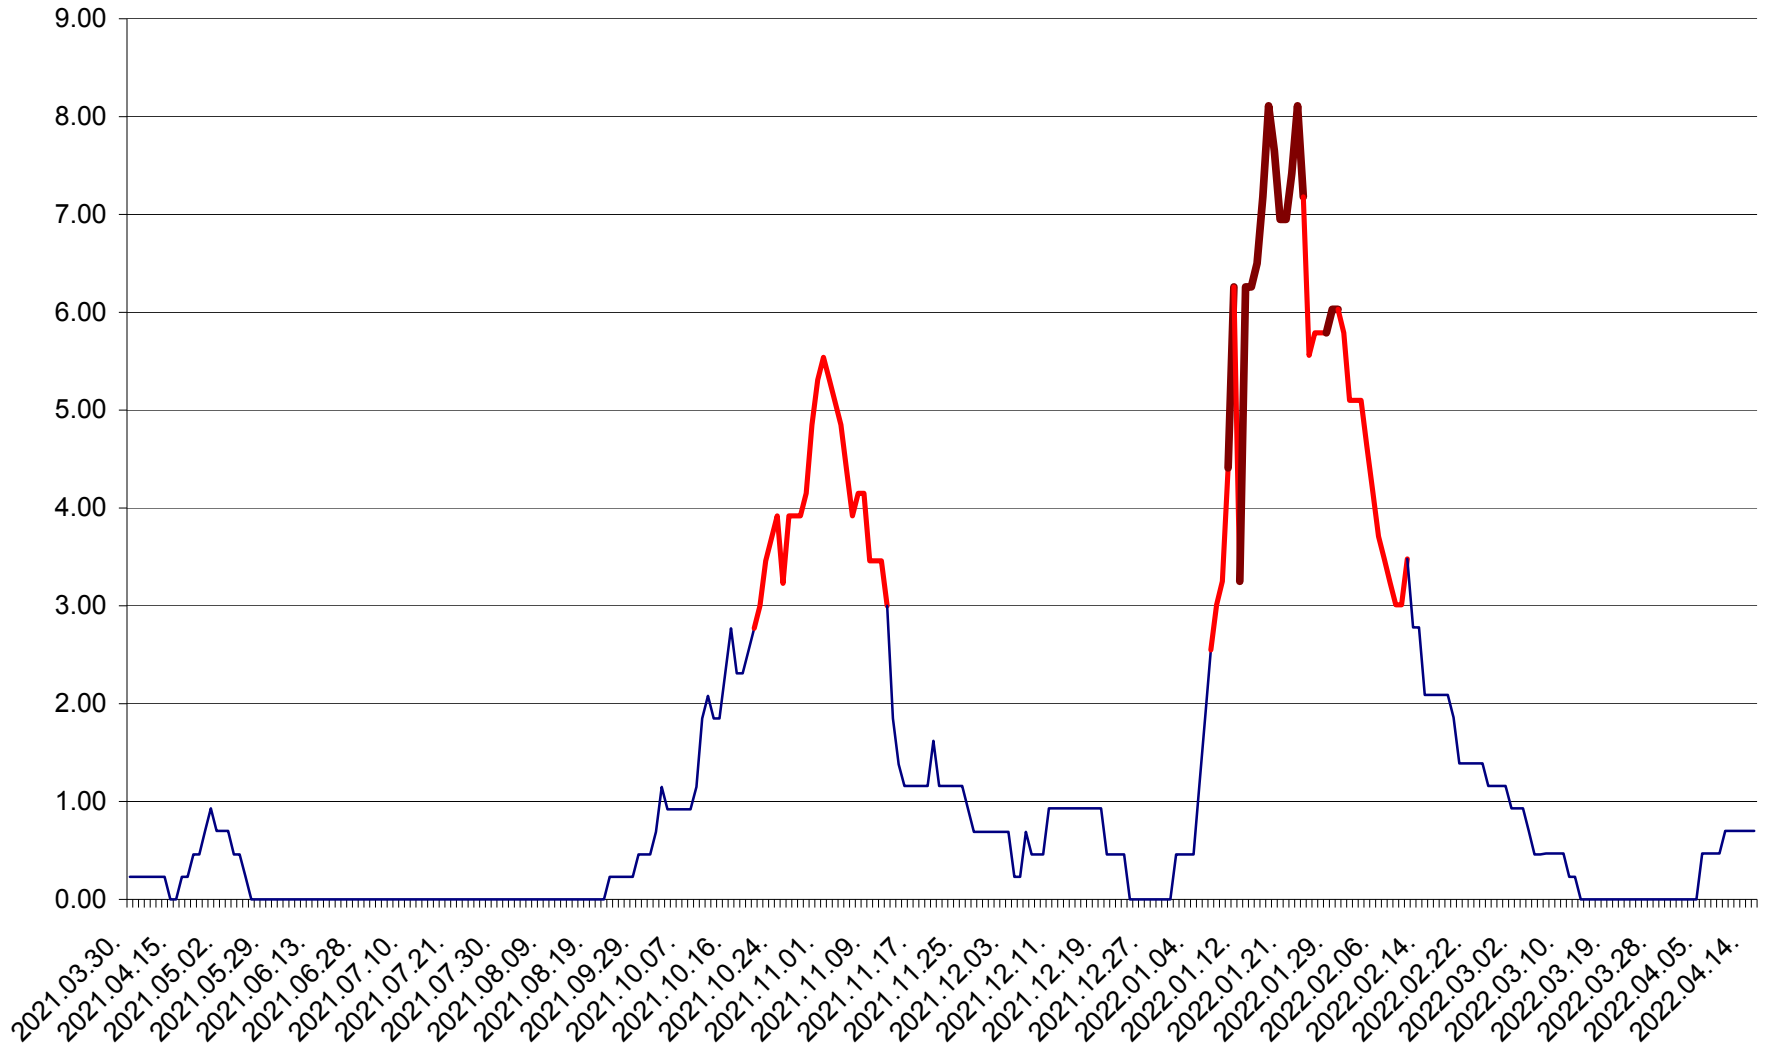

ORAȘ BĂLAN - Evolutia incidentei cumulate pe 14 zile la ‰ de locuitori
2021.04.01. - 2022.04.15.

BILBOR - Evolutia incidentei cumulate pe 14 zile la ‰ de locuitori
2021.04.01. - 2022.04.15.

ORAȘ BORSEC - Evolutia incidentei cumulate pe 14 zile la ‰ de locuitori
2021.04.01. - 2022.04.15.

BRĂDEȘTI - Evolutia incidentei cumulate pe 14 zile la ‰ de locuitori
2021.04.01. - 2022.04.15.

CĂPÂLNIȚA - Evoluția incidenței cumulate pe 14 zile la ‰ de locuitori
2021.04.01. - 2022.04.15.

CÂRȚA - Evolutia incidentei cumulate pe 14 zile la ‰ de locuitori
2021.04.01. - 2022.04.15.

CICEU - Evolutia incidentei cumulate pe 14 zile la ‰ de locuitori
2021.04.01. - 2022.04.15.

CIUCSÂNGEORGIU - Evolutia incidentei cumulate pe 14 zile la ‰ de locuitori
2021.04.01. - 2022.04.15.

CIUMANI - Evolutia incidentei cumulate pe 14 zile la ‰ de locuitori
2021.04.01. - 2022.04.15.

CORBU - Evolutia incidentei cumulate pe 14 zile la ‰ de locuitori
2021.04.01. - 2022.04.15.

CORUND - Evolutia incidentei cumulate pe 14 zile la ‰ de locuitori
2021.04.01. - 2022.04.15.

COZMENI - Evolutia incidentei cumulate pe 14 zile la ‰ de locuitori
2021.04.01. - 2022.04.15.