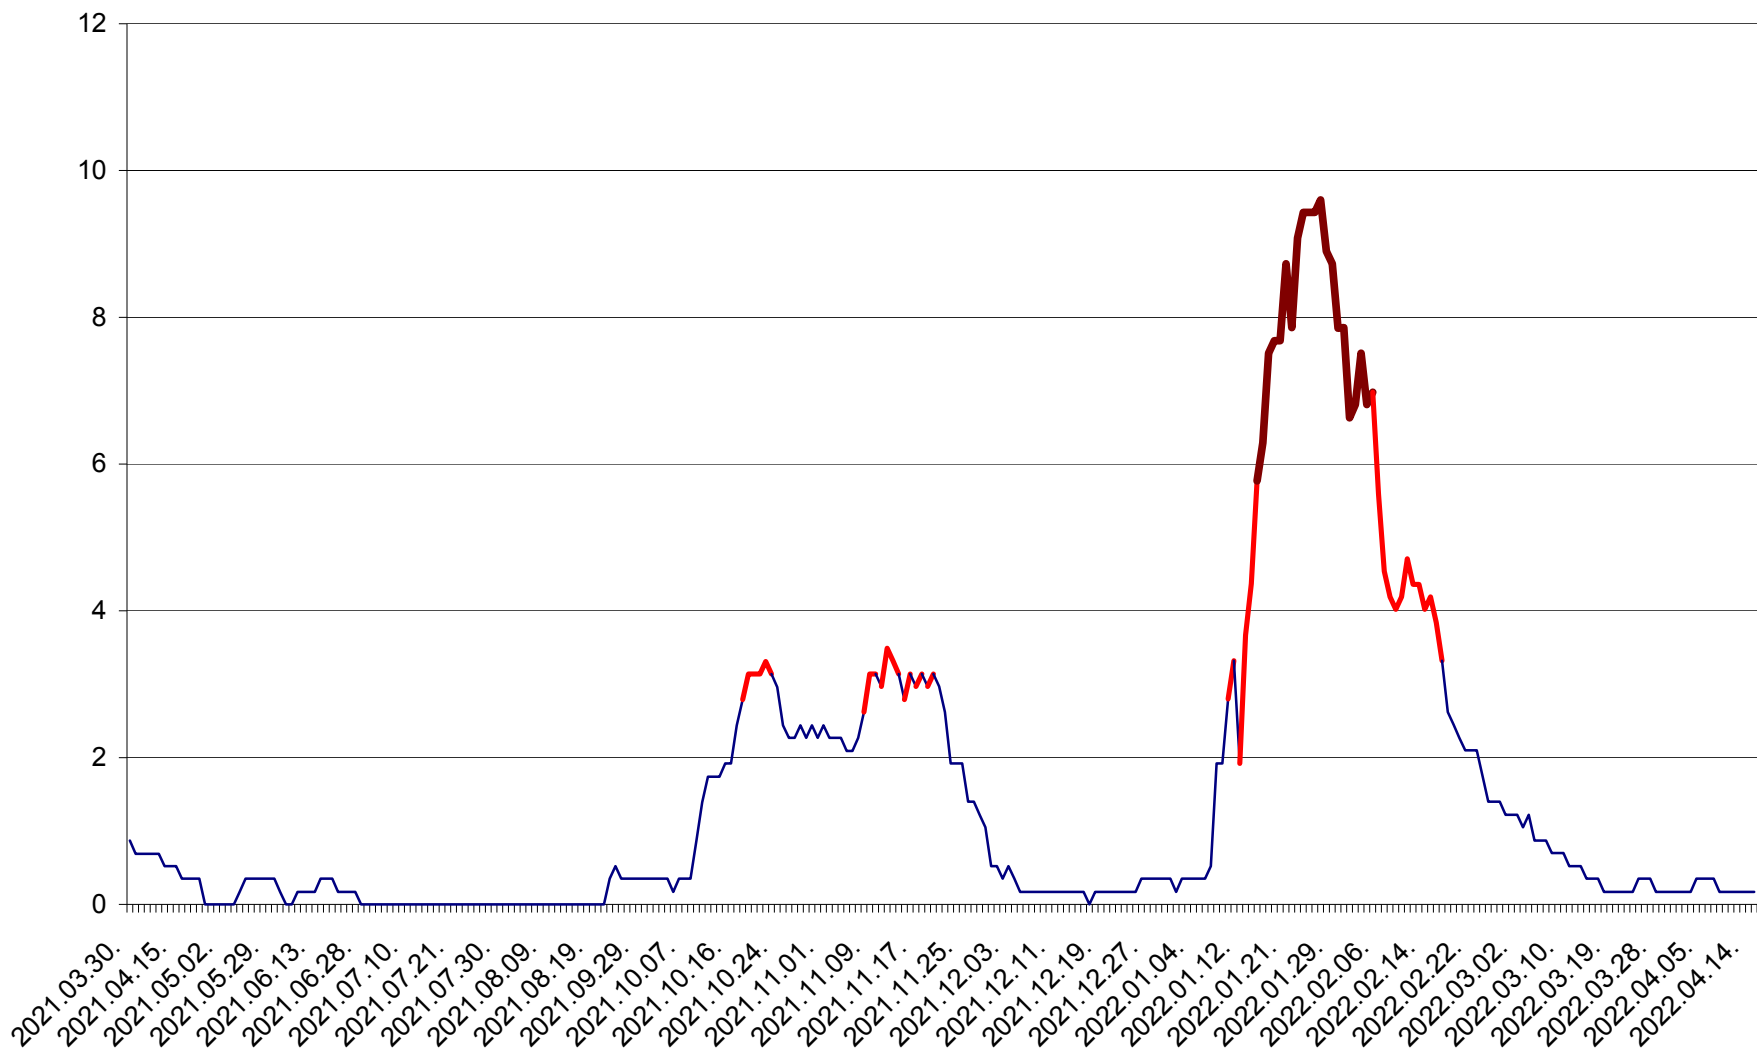

DÂRJIU - Evolutia incidentei cumulate pe 14 zile la ‰ de locuitori
2021.04.01. - 2022.04.15.

DEALU - Evolutia incidentei cumulate pe 14 zile la ‰ de locuitori
2021.04.01. - 2022.04.15.

DITRĂU - Evolutia incidentei cumulate pe 14 zile la ‰ de locuitori
2021.04.01. - 2022.04.15.

FELICENI - Evolutia incidentei cumulate pe 14 zile la ‰ de locuitori
2021.04.01. - 2022.04.15.

FRUMOASA - Evolutia incidentei cumulate pe 14 zile la ‰ de locuitori
2021.04.01. - 2022.04.15.

GĂLĂUȚAȘ - Evolutia incidentei cumulate pe 14 zile la ‰ de locuitori
2021.04.01. - 2022.04.15.

MUNICIPIUL GHEORGHENI - Evolutia incidentei cumulate pe 14 zile la % de locuitori
2021.04.01. - 2022.04.15.

JOSENI - Evolutia incidentei cumulate pe 14 zile la ‰ de locuitori
2021.04.01. - 2022.04.15.

LĂZAREA - Evolutia incidentei cumulate pe 14 zile la % de locuitori
2021.04.01. - 2022.04.15.

LELICENI - Evolutia incidentei cumulate pe 14 zile la ‰ de locuitori
2021.04.01. - 2022.04.15.

LUETA - Evolutia incidentei cumulate pe 14 zile la ‰ de locuitori
2021.04.01. - 2022.04.15.

LUNCA DE JOS - Evolutia incidentei cumulate pe 14 zile la ‰ de locuitori
2021.04.01. - 2022.04.15.