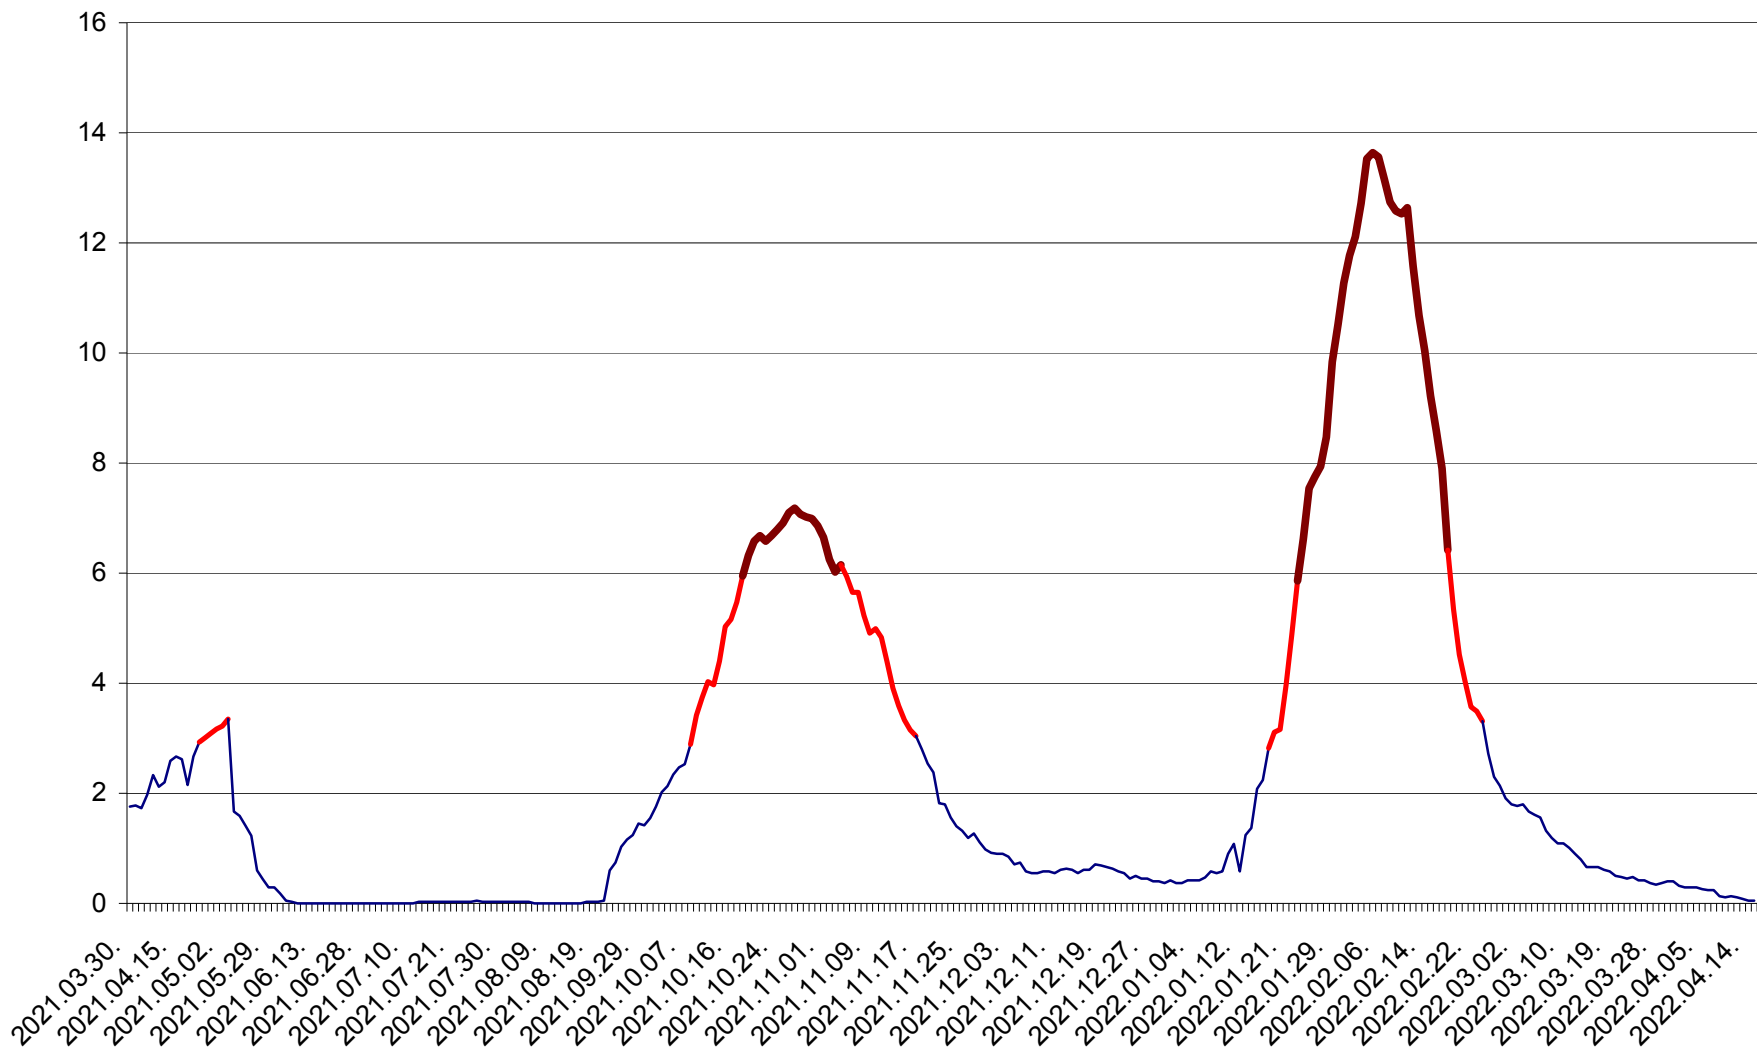

PĂULENI-CIUC - Evolutia incidentei cumulate pe 14 zile la ‰ de locuitori
2021.04.01. - 2022.04.15.