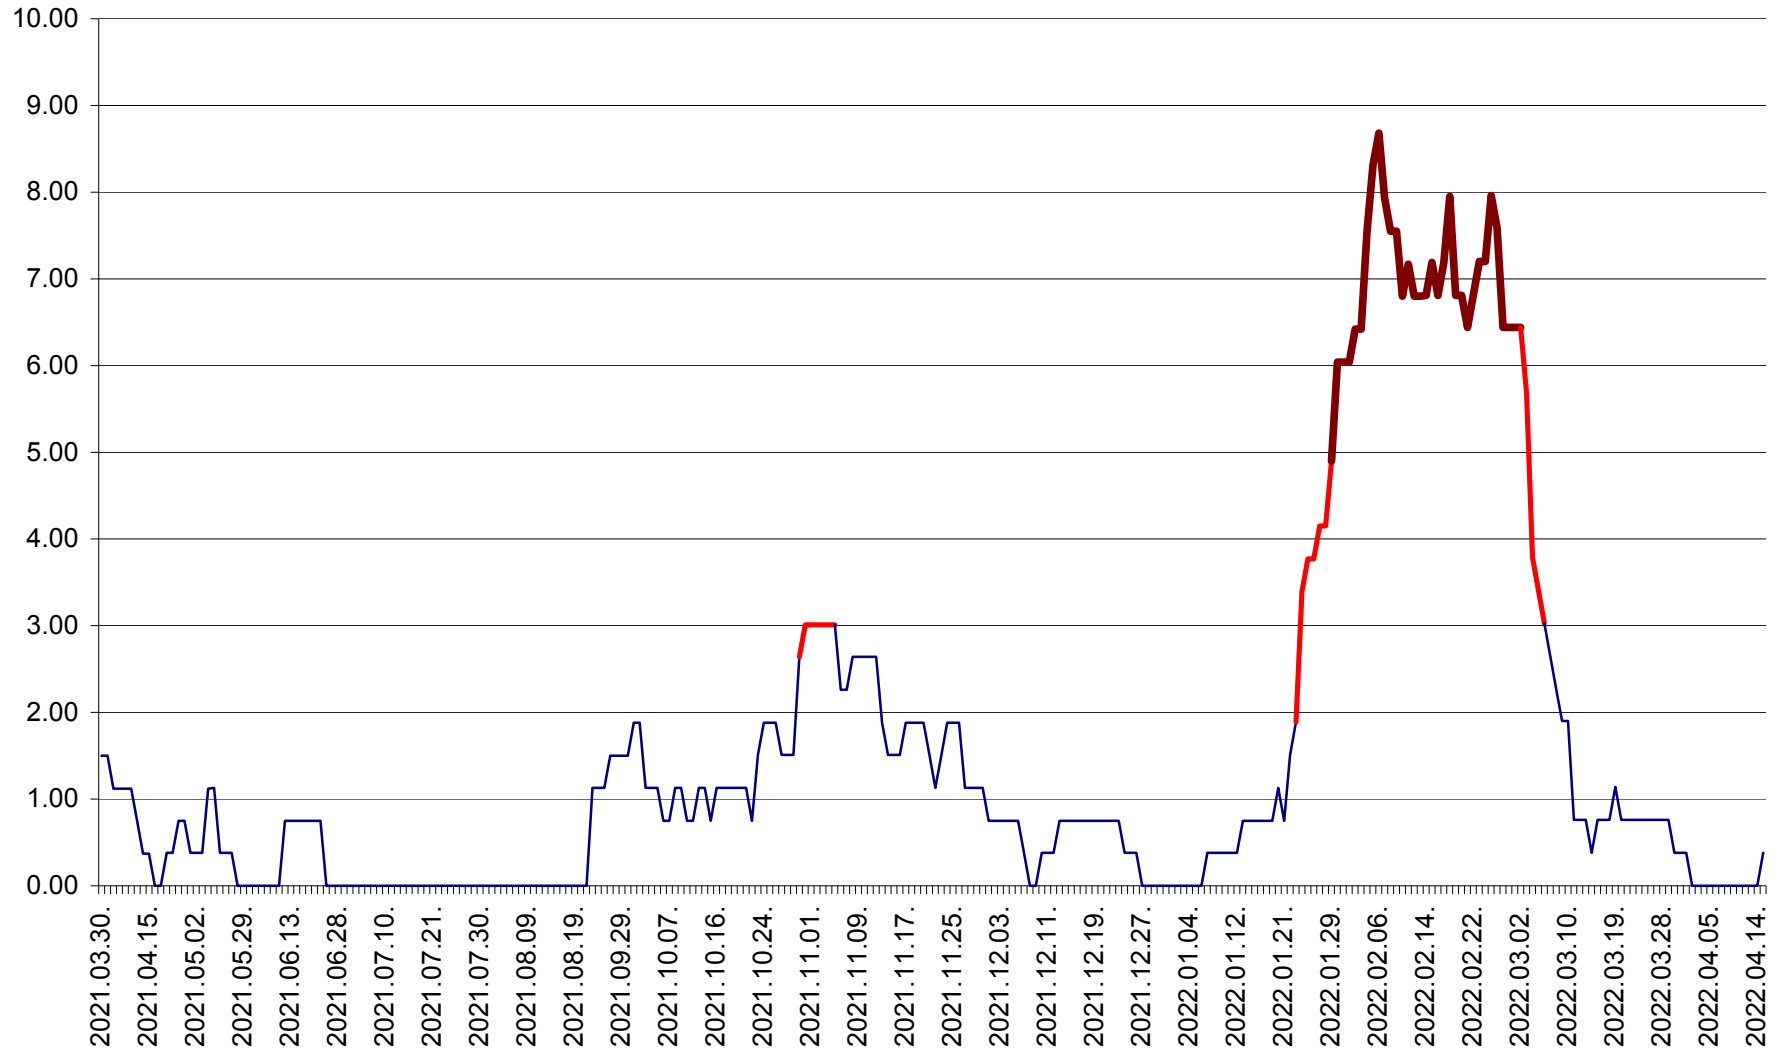

ATID - Evolutia incidentei cumulate pe 14 zile la ‰ de locuitori
2021.04.01. - 2022.04.15.

AVRĂMEȘTI - Evolutia incidentei cumulate pe 14 zile la ‰ de locuitori
2021.04.01. - 2022.04.15.

ORAȘ BĂILE TUȘNAD - Evoluția incidenței cumulate pe 14 zile la ‰ de locuitori
2021.04.01. - 2022.04.15.

ORAȘ BĂLAN - Evolutia incidentei cumulate pe 14 zile la ‰ de locuitori
2021.04.01. - 2022.04.15.

BILBOR - Evolutia incidentei cumulate pe 14 zile la ‰ de locuitori
2021.04.01. - 2022.04.15.

ORAȘ BORSEC - Evolutia incidentei cumulate pe 14 zile la ‰ de locuitori
2021.04.01. - 2022.04.15.

BRĂDEȘTI - Evolutia incidentei cumulate pe 14 zile la ‰ de locuitori
2021.04.01. - 2022.04.15.

CĂPÂLNIȚA - Evoluția incidenței cumulate pe 14 zile la ‰ de locuitori
2021.04.01. - 2022.04.15.

CÂRȚA - Evolutia incidentei cumulate pe 14 zile la ‰ de locuitori
2021.04.01. - 2022.04.15.