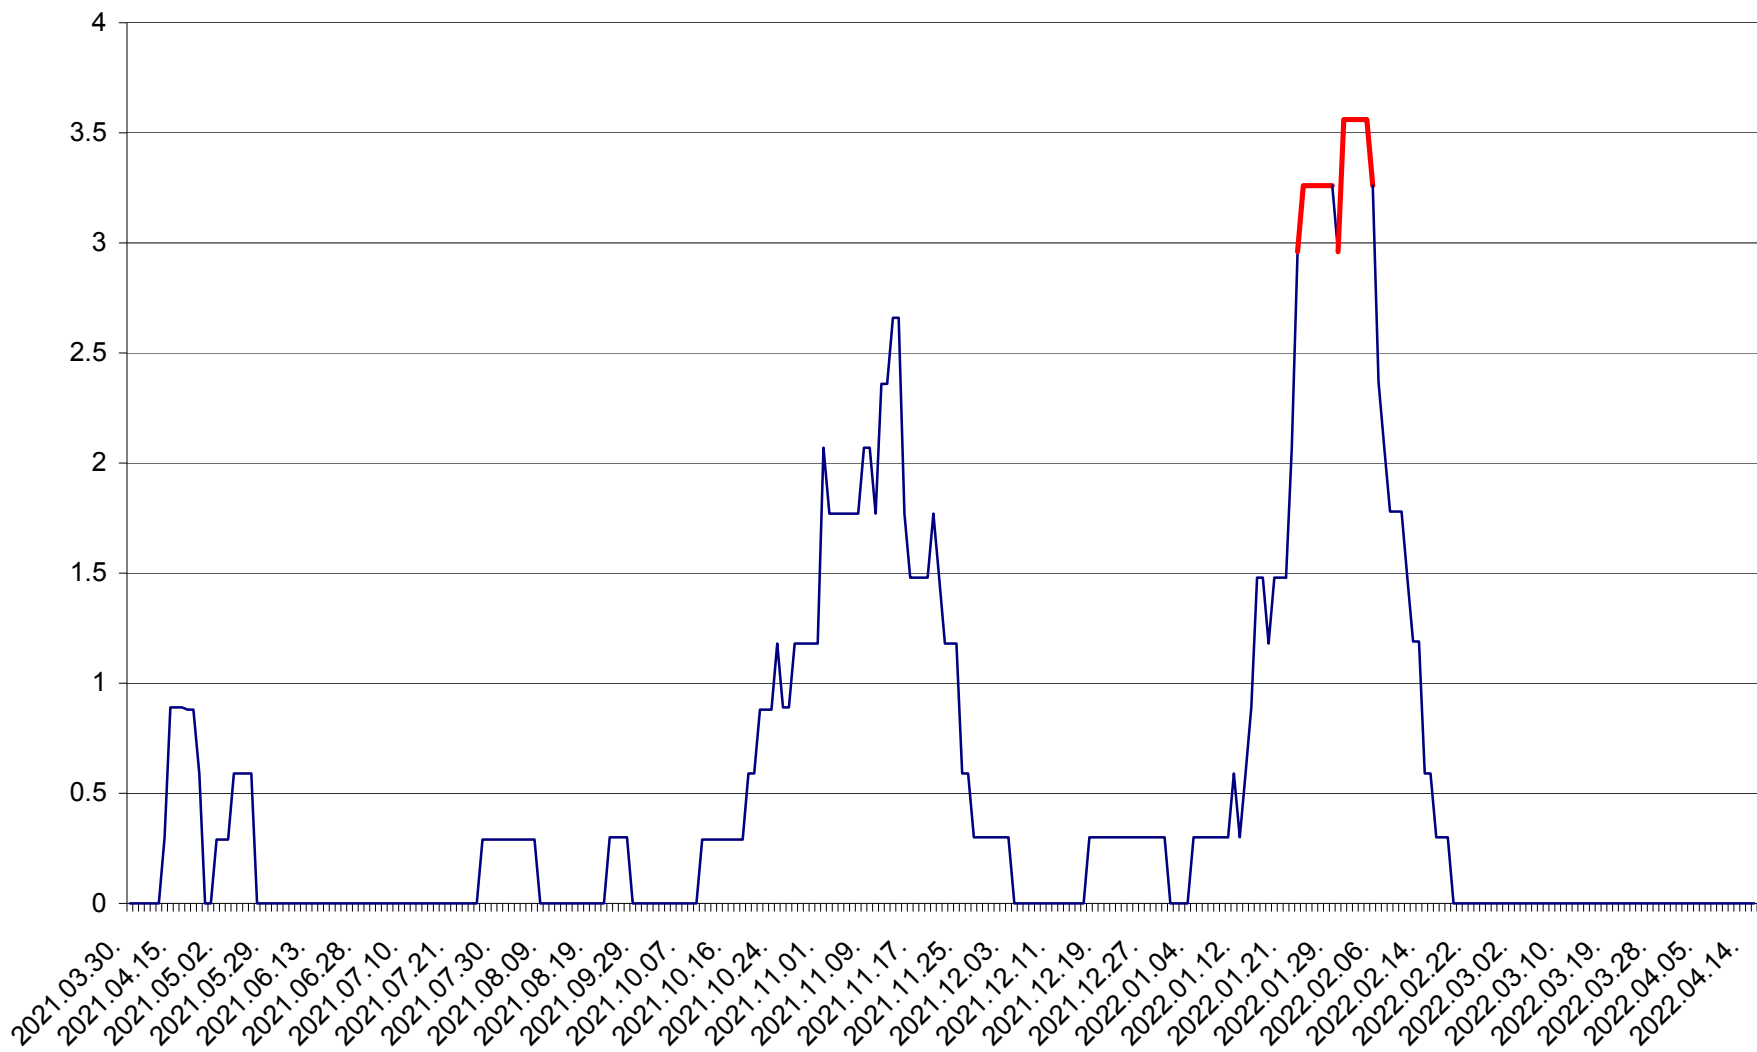

MUNICIPIUL GHEORGHENI - Evolutia incidentei cumulate pe 14 zile la % de locuitori
2021.04.01. - 2022.04.15.

JOSENI - Evolutia incidentei cumulate pe 14 zile la ‰ de locuitori
2021.04.01. - 2022.04.15.

LĂZAREA - Evolutia incidentei cumulate pe 14 zile la % de locuitori
2021.04.01. - 2022.04.15.

LELICENI - Evolutia incidentei cumulate pe 14 zile la ‰ de locuitori
2021.04.01. - 2022.04.15.

LUETA - Evolutia incidentei cumulate pe 14 zile la ‰ de locuitori
2021.04.01. - 2022.04.15.

LUNCA DE JOS - Evolutia incidentei cumulate pe 14 zile la ‰ de locuitori
2021.04.01. - 2022.04.15.

LUNCA DE SUS - Evolutia incidentei cumulate pe 14 zile la ‰ de locuitori
2021.04.01. - 2022.04.15.

LUPENI - Evolutia incidentei cumulate pe 14 zile la ‰ de locuitori
2021.04.01. - 2022.04.15.

MĂDĂRAȘ - Evolutia incidentei cumulate pe 14 zile la ‰ de locuitori
2021.04.01. - 2022.04.15.