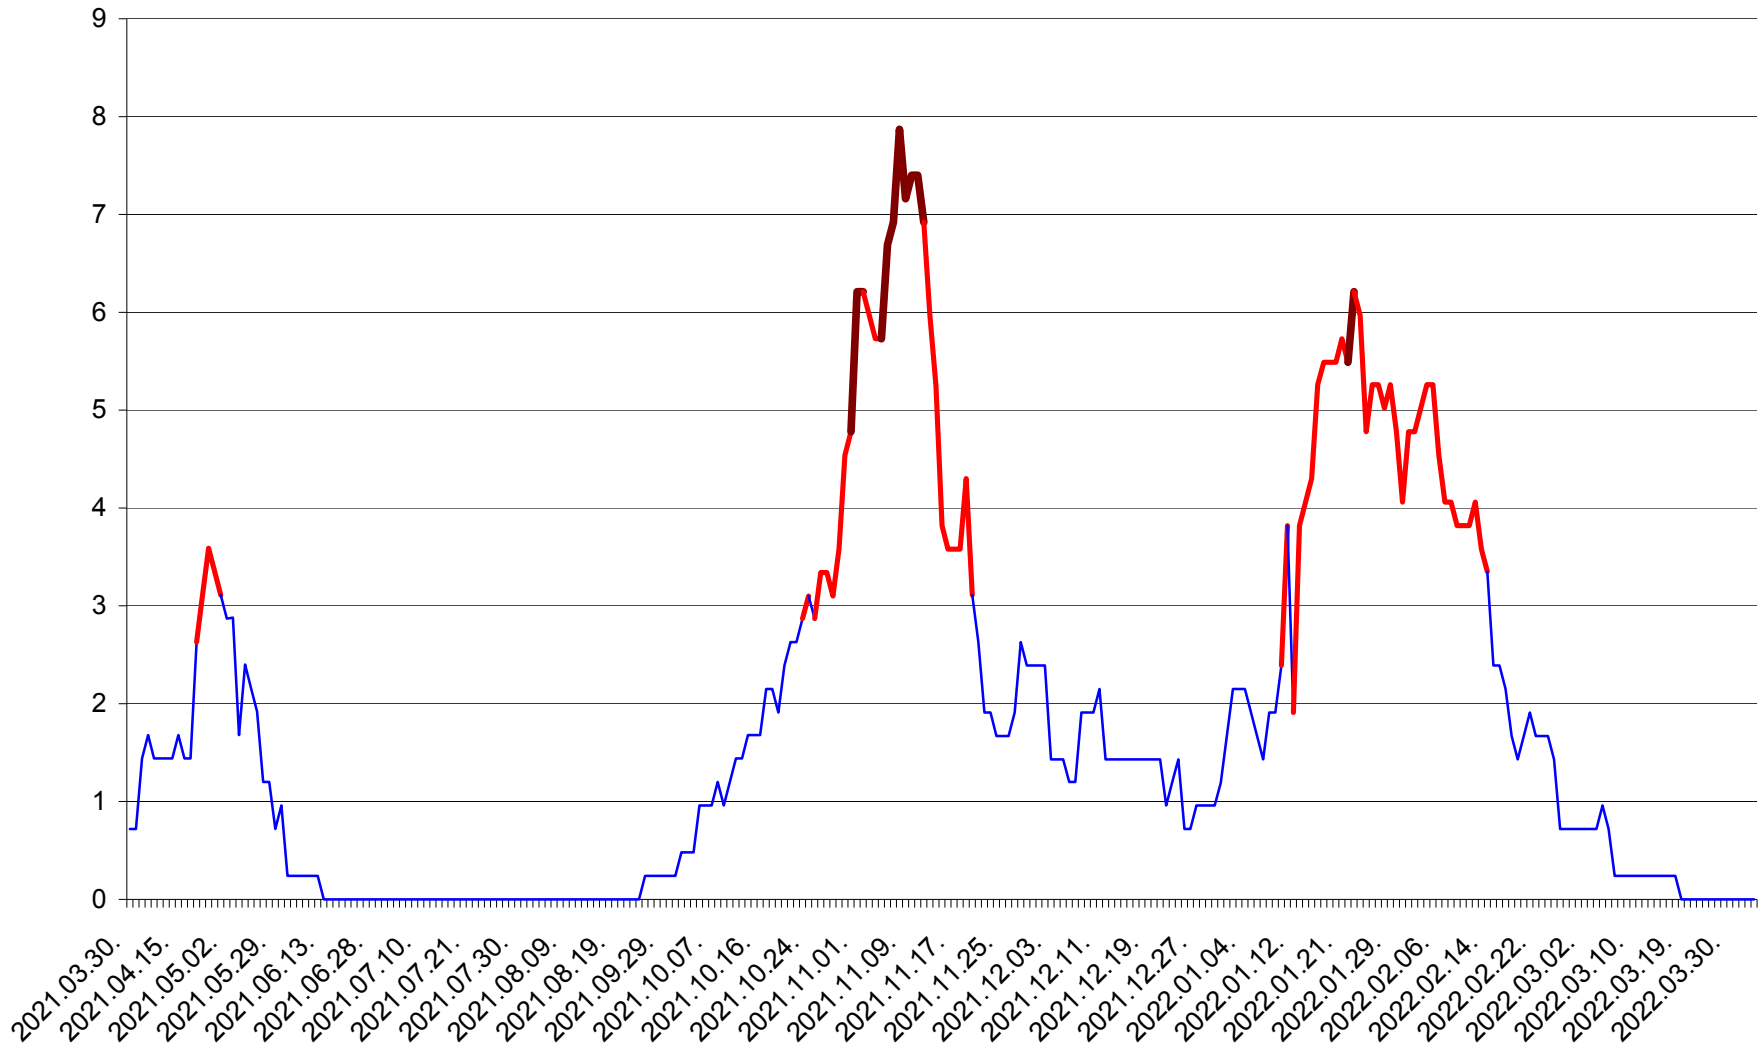

CORBU - Evolutia incidentei cumulate pe 14 zile la ‰ de locuitori
2021.04.01. - 2022.04.03.

CORUND - Evolutia incidentei cumulate pe 14 zile la ‰ de locuitori
2021.04.01. - 2022.04.03.

COZMENI - Evolutia incidentei cumulate pe 14 zile la ‰ de locuitori
2021.04.01. - 2022.04.03.

ORAȘ CRISTURU SECUIESC - Evolutia incidentei cumulate pe 14 zile la ‰ de locuitori
2021.04.01. - 2022.04.03.

DĂNEȘTI - Evolutia incidentei cumulate pe 14 zile la ‰ de locuitori
2021.04.01. - 2022.04.03.

DÂRJIU - Evolutia incidentei cumulate pe 14 zile la ‰ de locuitori
2021.04.01. - 2022.04.03.

DEALU - Evolutia incidentei cumulate pe 14 zile la ‰ de locuitori
2021.04.01. - 2022.04.03.

DITRĂU - Evolutia incidentei cumulate pe 14 zile la ‰ de locuitori
2021.04.01. - 2022.04.03.

FELICENI - Evolutia incidentei cumulate pe 14 zile la ‰ de locuitori
2021.04.01. - 2022.04.03.

FRUMOASA - Evolutia incidentei cumulate pe 14 zile la ‰ de locuitori
2021.04.01. - 2022.04.03.

GĂLĂUȚAȘ - Evolutia incidentei cumulate pe 14 zile la ‰ de locuitori
2021.04.01. - 2022.04.03.