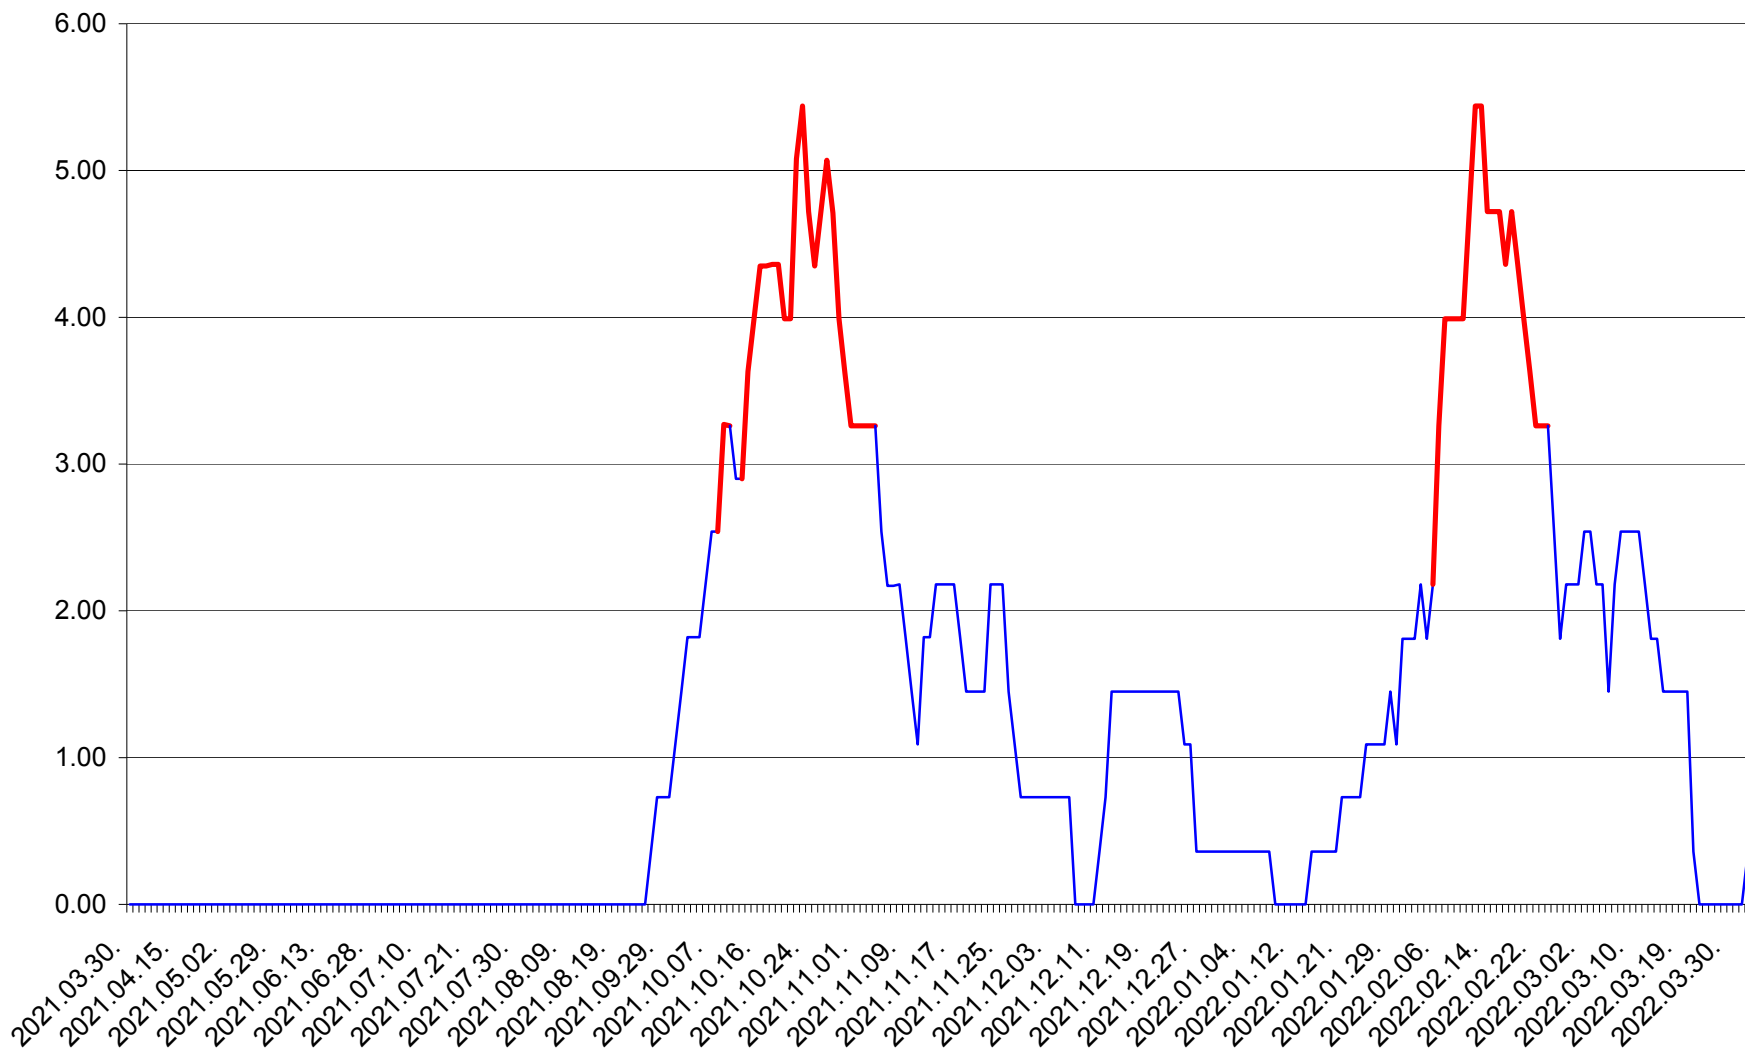

ATID - Evolutia incidentei cumulate pe 14 zile la % de locuitori
2021.04.01. - 2022.04.03.

AVRĂMEȘTI - Evolutia incidentei cumulate pe 14 zile la ‰ de locuitori
2021.04.01. - 2022.04.03.

ORAȘ BĂILE TUȘNAD - Evoluția incidenței cumulate pe 14 zile la ‰ de locuitori
2021.04.01. - 2022.04.03.

ORAȘ BĂLAN - Evolutia incidentei cumulate pe 14 zile la ‰ de locuitori
2021.04.01. - 2022.04.03.

BILBOR - Evolutia incidentei cumulate pe 14 zile la ‰ de locuitori
2021.04.01. - 2022.04.03.

ORAȘ BORSEC - Evolutia incidentei cumulate pe 14 zile la ‰ de locuitori
2021.04.01. - 2022.04.03.

BRĂDEȘTI - Evolutia incidentei cumulate pe 14 zile la ‰ de locuitori
2021.04.01. - 2022.04.03.

CĂPÂLNIȚA - Evoluția incidenței cumulate pe 14 zile la ‰ de locuitori
2021.04.01. - 2022.04.03.

CÂRȚA - Evolutia incidentei cumulate pe 14 zile la ‰ de locuitori
2021.04.01. - 2022.04.03.