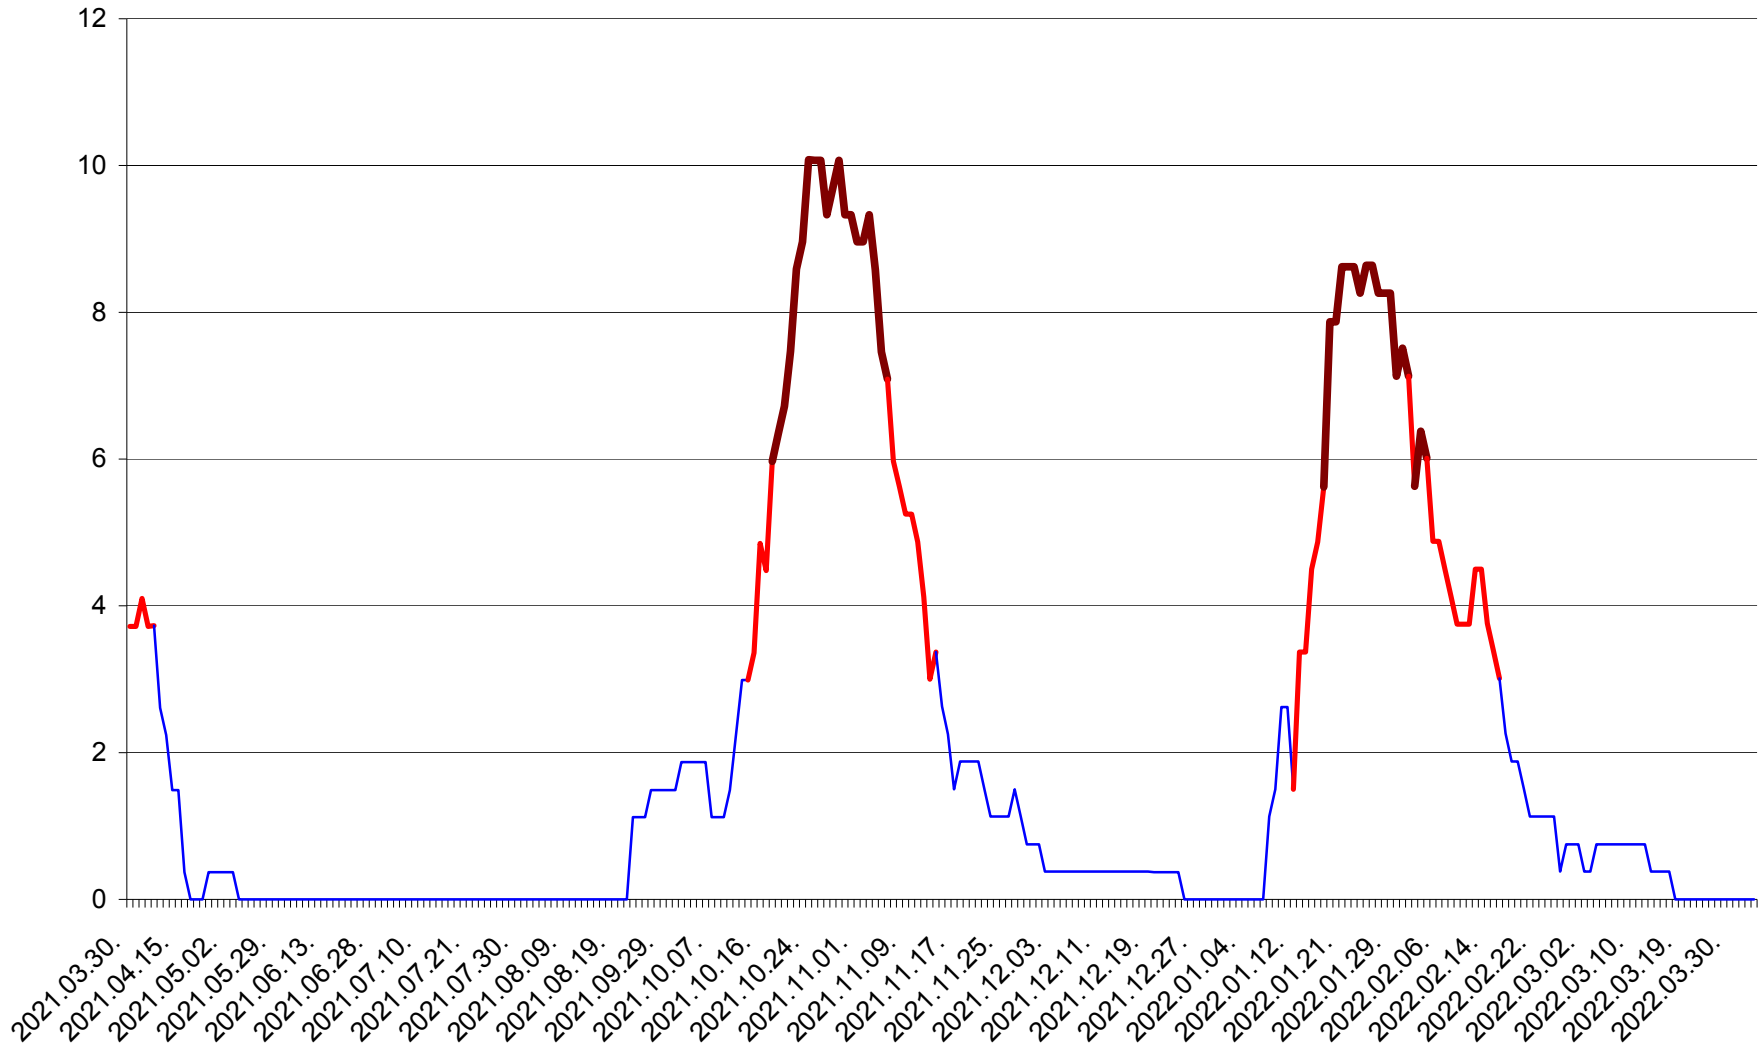

PLĂIEȘII DE JOS - Evolutia incidentei cumulate pe 14 zile la ‰ de locuitori
2021.04.01. - 2022.04.03.

PORUMBENI - Evolutia incidentei cumulate pe 14 zile la ‰ de locuitori
2021.04.01. - 2022.04.03.

PRAID - Evolutia incidentei cumulate pe 14 zile la ‰ de locuitori
2021.04.01. - 2022.04.03.

RACU - Evolutia incidentei cumulate pe 14 zile la ‰ de locuitori
2021.04.01. - 2022.04.03.

REMETEA - Evolutia incidentei cumulate pe 14 zile la ‰ de locuitori
2021.04.01. - 2022.04.03.

SĂCEL - Evolutia incidentei cumulate pe 14 zile la ‰ de locuitori
2021.04.01. - 2022.04.03.

SÂNCRĂIENI - Evolutia incidentei cumulate pe 14 zile la ‰ de locuitori
2021.04.01. - 2022.04.03.

SÂNDOMINIC - Evolutia incidentei cumulate pe 14 zile la ‰ de locuitori
2021.04.01. - 2022.04.03.

SÂNMARTIN - Evolutia incidentei cumulate pe 14 zile la ‰ de locuitori
2021.04.01. - 2022.04.03.