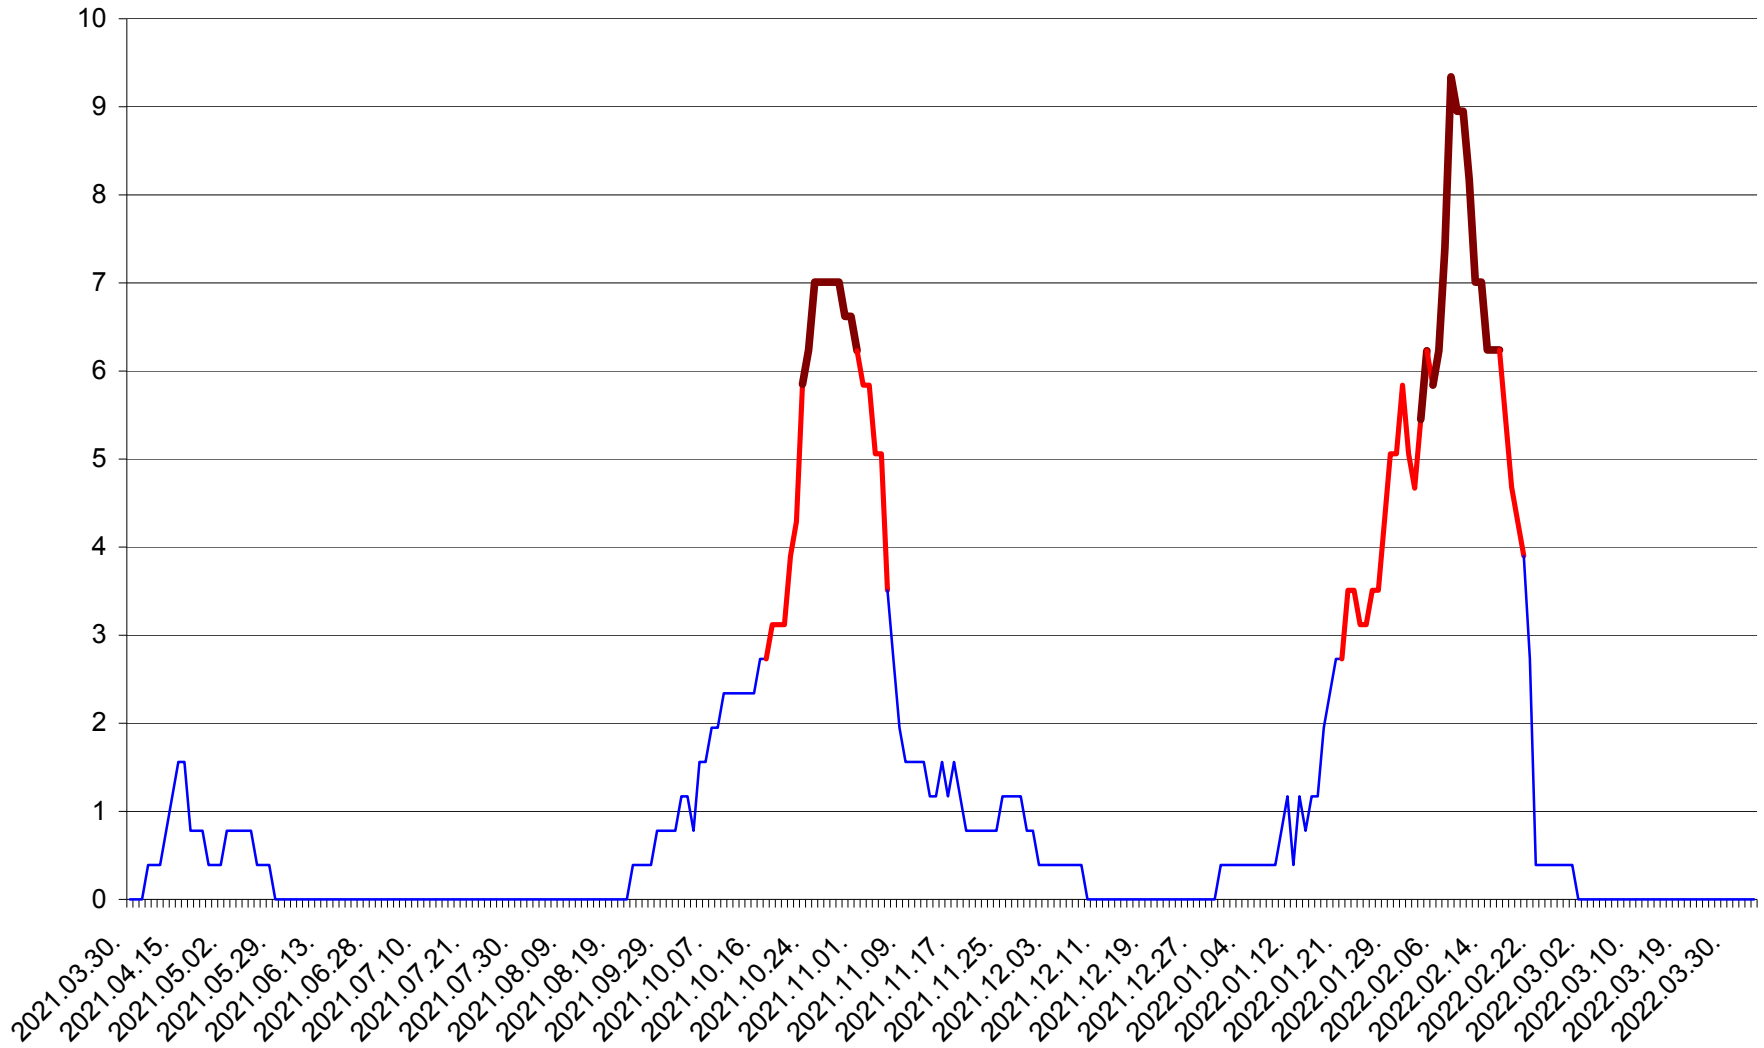

MUNICIPIUL TOPLIȚA - Evolutia incidentei cumulate pe 14 zile la ‰ de locuitori
2021.04.01. - 2022.04.03.