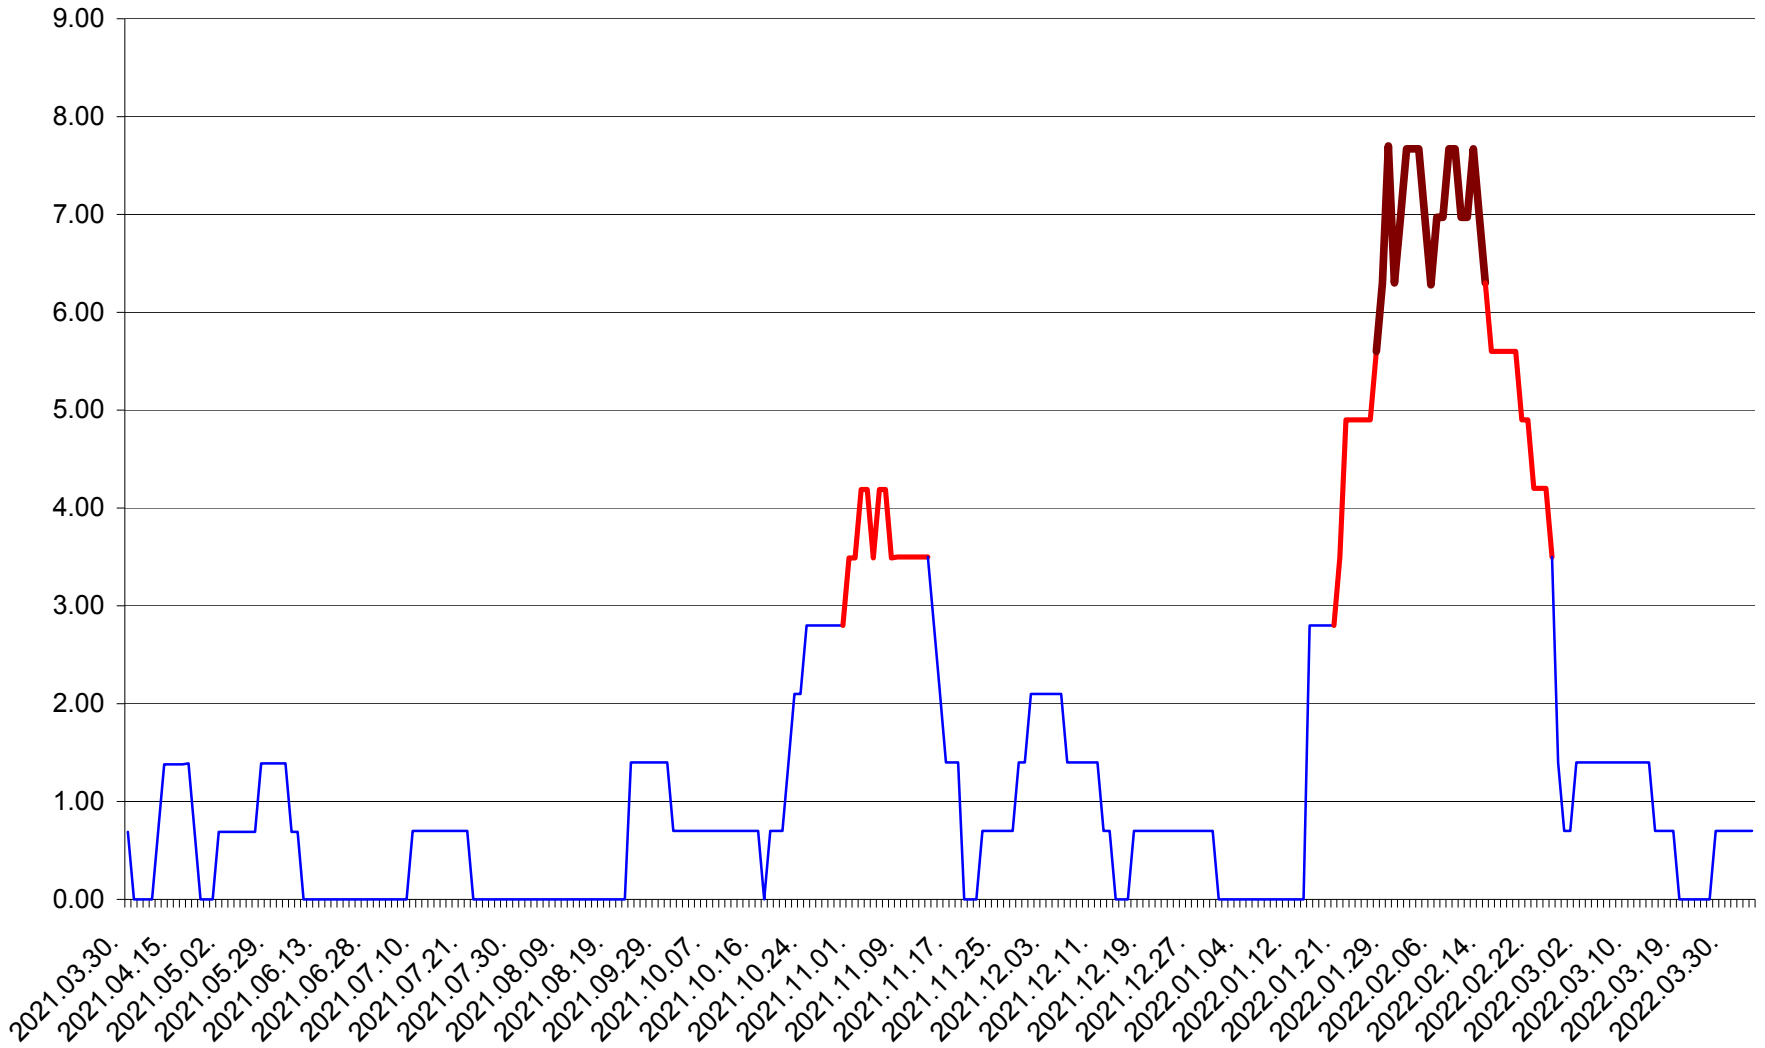

ORAȘ BĂLAN - Evolutia incidentei cumulate pe 14 zile la ‰ de locuitori
2021.04.01. - 2022.04.03.

BILBOR - Evolutia incidentei cumulate pe 14 zile la ‰ de locuitori
2021.04.01. - 2022.04.03.

ORAȘ BORSEC - Evolutia incidentei cumulate pe 14 zile la ‰ de locuitori
2021.04.01. - 2022.04.03.

BRĂDEȘTI - Evolutia incidentei cumulate pe 14 zile la ‰ de locuitori
2021.04.01. - 2022.04.03.

CĂPÂLNIȚA - Evoluția incidenței cumulate pe 14 zile la ‰ de locuitori
2021.04.01. - 2022.04.03.

CÂRȚA - Evolutia incidentei cumulate pe 14 zile la ‰ de locuitori
2021.04.01. - 2022.04.03.

CICEU - Evolutia incidentei cumulate pe 14 zile la ‰ de locuitori
2021.04.01. - 2022.04.03.

CIUCSÂNGEORGIU - Evolutia incidentei cumulate pe 14 zile la ‰ de locuitori
2021.04.01. - 2022.04.03.

CIUMANI - Evolutia incidentei cumulate pe 14 zile la ‰ de locuitori
2021.04.01. - 2022.04.03.

CORBU - Evolutia incidentei cumulate pe 14 zile la ‰ de locuitori
2021.04.01. - 2022.04.03.

CORUND - Evolutia incidentei cumulate pe 14 zile la ‰ de locuitori
2021.04.01. - 2022.04.03.

COZMENI - Evolutia incidentei cumulate pe 14 zile la ‰ de locuitori
2021.04.01. - 2022.04.03.