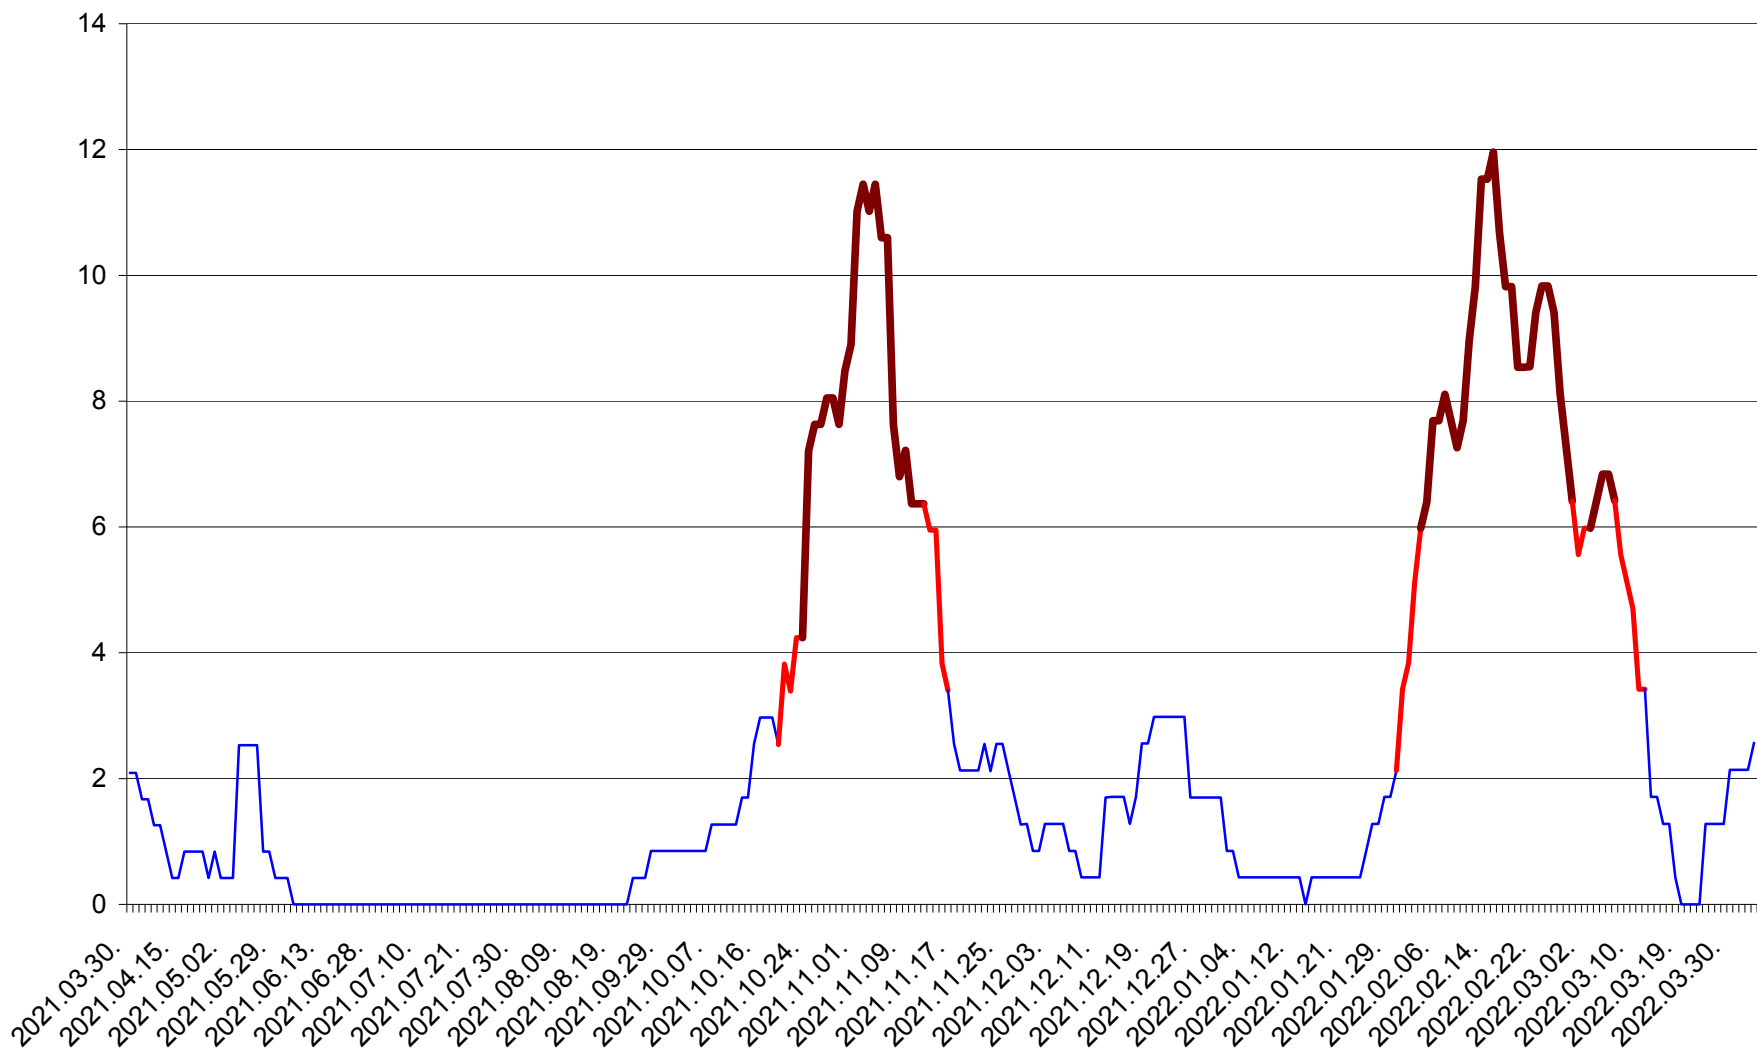

CORBU - Evolutia incidentei cumulate pe 14 zile la ‰ de locuitori
2021.04.01. - 2022.04.03.

CORUND - Evolutia incidentei cumulate pe 14 zile la ‰ de locuitori
2021.04.01. - 2022.04.03.

COZMENI - Evolutia incidentei cumulate pe 14 zile la ‰ de locuitori
2021.04.01. - 2022.04.03.

ORAȘ CRISTURU SECUIESC - Evolutia incidentei cumulate pe 14 zile la ‰ de locuitori
2021.04.01. - 2022.04.03.

DĂNEȘTI - Evolutia incidentei cumulate pe 14 zile la ‰ de locuitori
2021.04.01. - 2022.04.03.

DÂRJIU - Evolutia incidentei cumulate pe 14 zile la ‰ de locuitori
2021.04.01. - 2022.04.03.

DEALU - Evolutia incidentei cumulate pe 14 zile la ‰ de locuitori
2021.04.01. - 2022.04.03.

DITRĂU - Evolutia incidentei cumulate pe 14 zile la ‰ de locuitori
2021.04.01. - 2022.04.03.

FELICENI - Evolutia incidentei cumulate pe 14 zile la ‰ de locuitori
2021.04.01. - 2022.04.03.

FRUMOASA - Evolutia incidentei cumulate pe 14 zile la ‰ de locuitori
2021.04.01. - 2022.04.03.

GĂLĂUȚAȘ - Evolutia incidentei cumulate pe 14 zile la ‰ de locuitori
2021.04.01. - 2022.04.03.