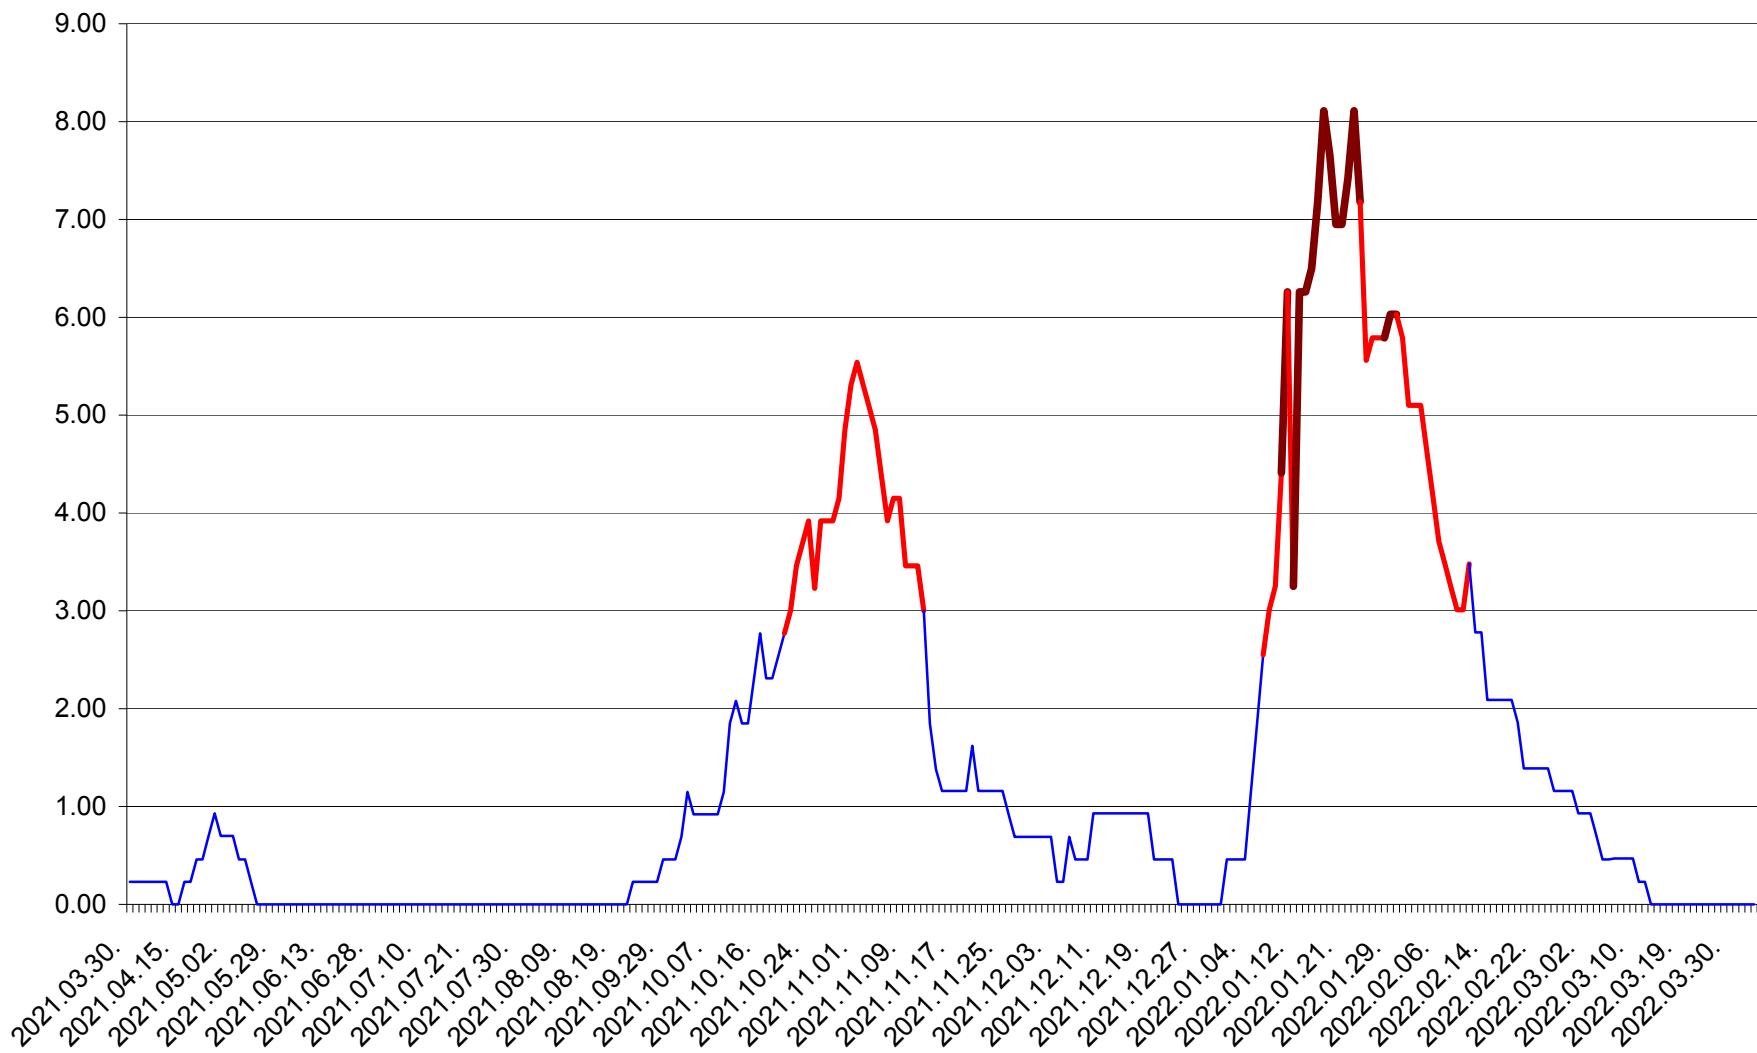

ORAȘ BĂLAN - Evolutia incidentei cumulate pe 14 zile la ‰ de locuitori
2021.04.01. - 2022.04.03.

BILBOR - Evolutia incidentei cumulate pe 14 zile la ‰ de locuitori
2021.04.01. - 2022.04.03.

ORAȘ BORSEC - Evolutia incidentei cumulate pe 14 zile la ‰ de locuitori
2021.04.01. - 2022.04.03.

BRĂDEȘTI - Evolutia incidentei cumulate pe 14 zile la ‰ de locuitori
2021.04.01. - 2022.04.03.

CĂPÂLNIȚA - Evoluția incidenței cumulate pe 14 zile la ‰ de locuitori
2021.04.01. - 2022.04.03.

CÂRȚA - Evolutia incidentei cumulate pe 14 zile la ‰ de locuitori
2021.04.01. - 2022.04.03.

CICEU - Evolutia incidentei cumulate pe 14 zile la ‰ de locuitori
2021.04.01. - 2022.04.03.

CIUCSÂNGEORGIU - Evolutia incidentei cumulate pe 14 zile la ‰ de locuitori
2021.04.01. - 2022.04.03.

CIUMANI - Evolutia incidentei cumulate pe 14 zile la ‰ de locuitori
2021.04.01. - 2022.04.03.

CORBU - Evolutia incidentei cumulate pe 14 zile la ‰ de locuitori
2021.04.01. - 2022.04.03.

CORUND - Evolutia incidentei cumulate pe 14 zile la ‰ de locuitori
2021.04.01. - 2022.04.03.

COZMENI - Evolutia incidentei cumulate pe 14 zile la ‰ de locuitori
2021.04.01. - 2022.04.03.