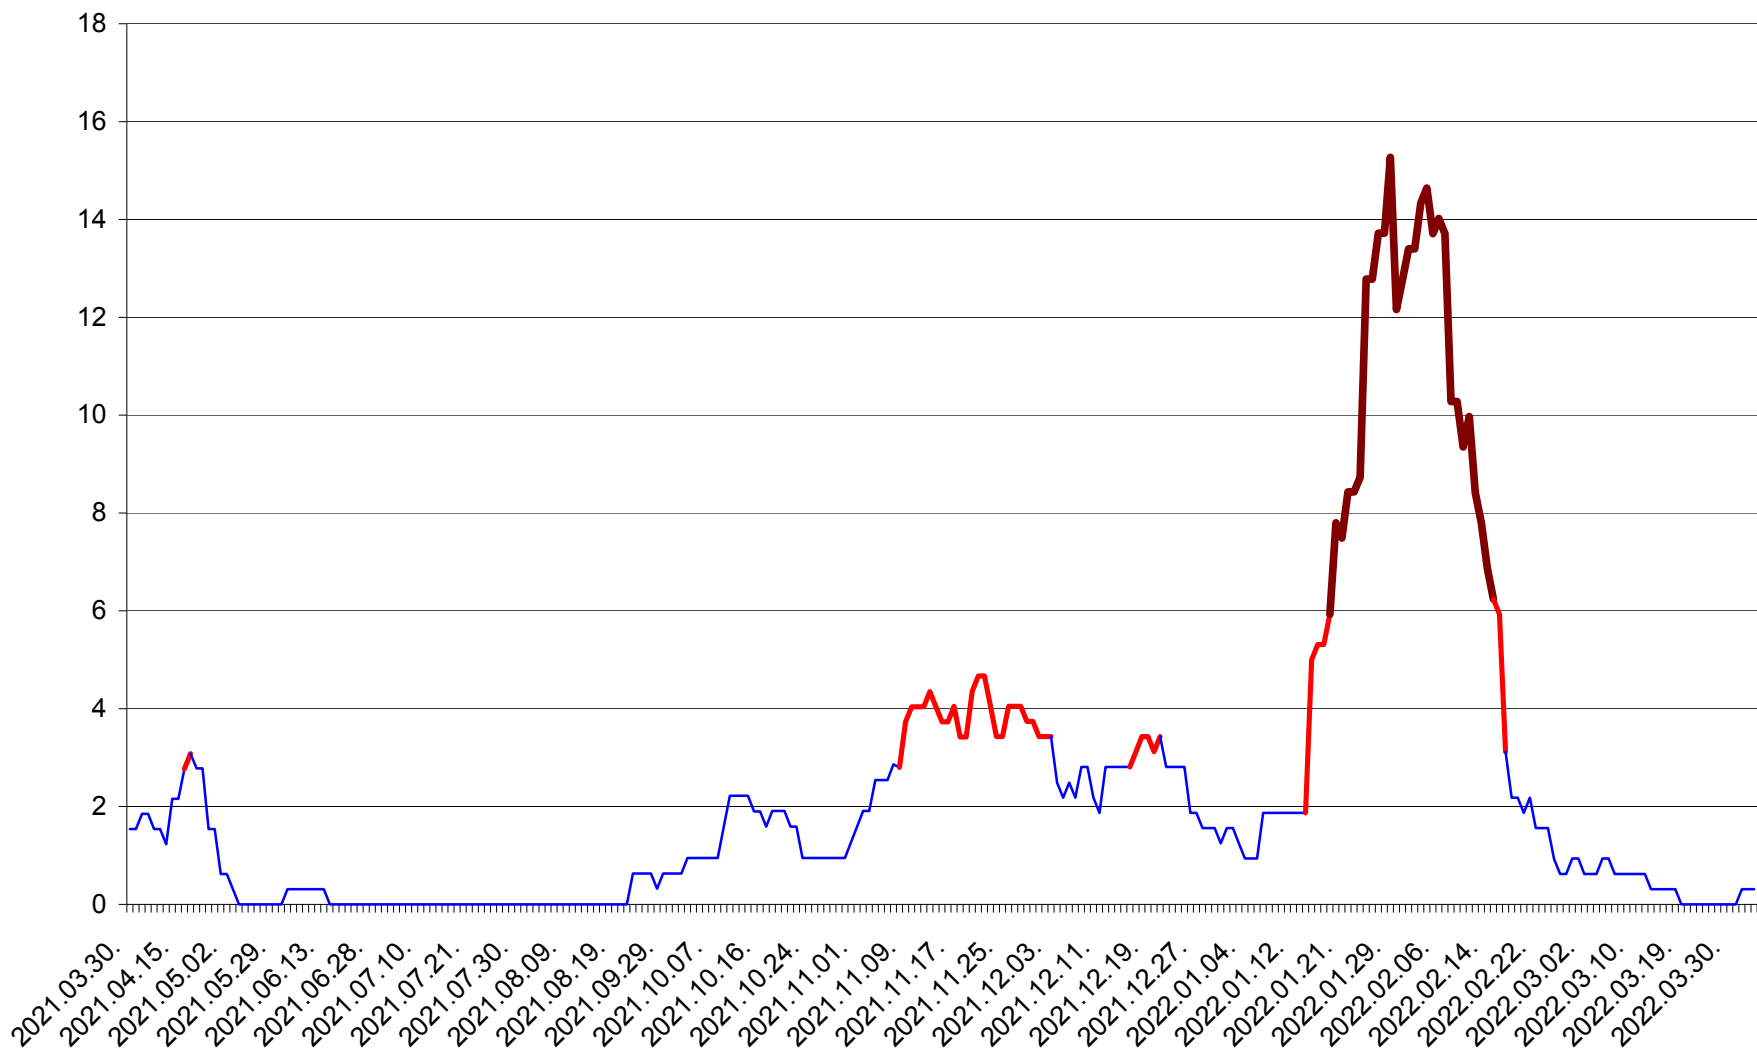

TUȘNAD - Evolutia incidentei cumulate pe 14 zile la ‰ de locuitori
2021.04.01. - 2022.04.03.