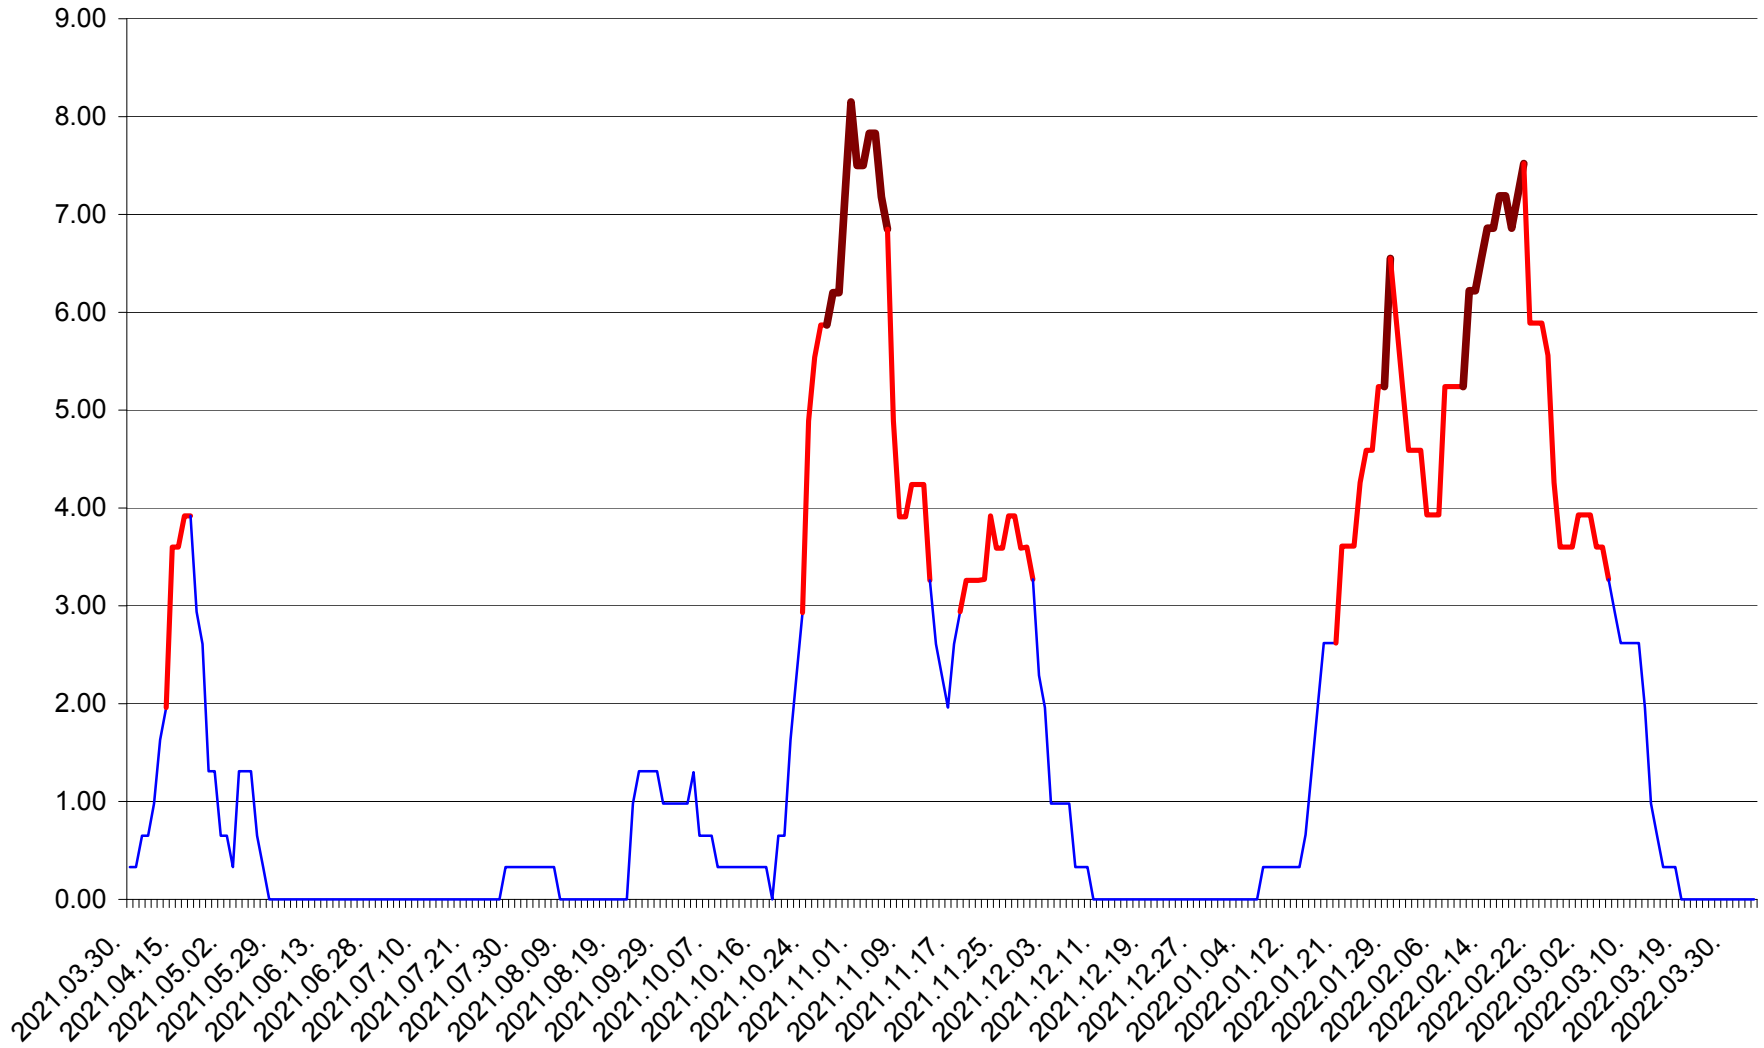

ATID - Evolutia incidentei cumulate pe 14 zile la % de locuitori
2021.04.01. - 2022.04.03.

AVRĂMEȘTI - Evolutia incidentei cumulate pe 14 zile la ‰ de locuitori
2021.04.01. - 2022.04.03.

ORAȘ BĂILE TUȘNAD - Evoluția incidenței cumulate pe 14 zile la ‰ de locuitori
2021.04.01. - 2022.04.03.

ORAȘ BĂLAN - Evolutia incidentei cumulate pe 14 zile la ‰ de locuitori
2021.04.01. - 2022.04.03.

BILBOR - Evolutia incidentei cumulate pe 14 zile la ‰ de locuitori
2021.04.01. - 2022.04.03.

ORAȘ BORSEC - Evolutia incidentei cumulate pe 14 zile la ‰ de locuitori
2021.04.01. - 2022.04.03.

BRĂDEȘTI - Evolutia incidentei cumulate pe 14 zile la ‰ de locuitori
2021.04.01. - 2022.04.03.

CĂPÂLNIȚA - Evoluția incidenței cumulate pe 14 zile la ‰ de locuitori
2021.04.01. - 2022.04.03.

CÂRȚA - Evolutia incidentei cumulate pe 14 zile la ‰ de locuitori
2021.04.01. - 2022.04.03.