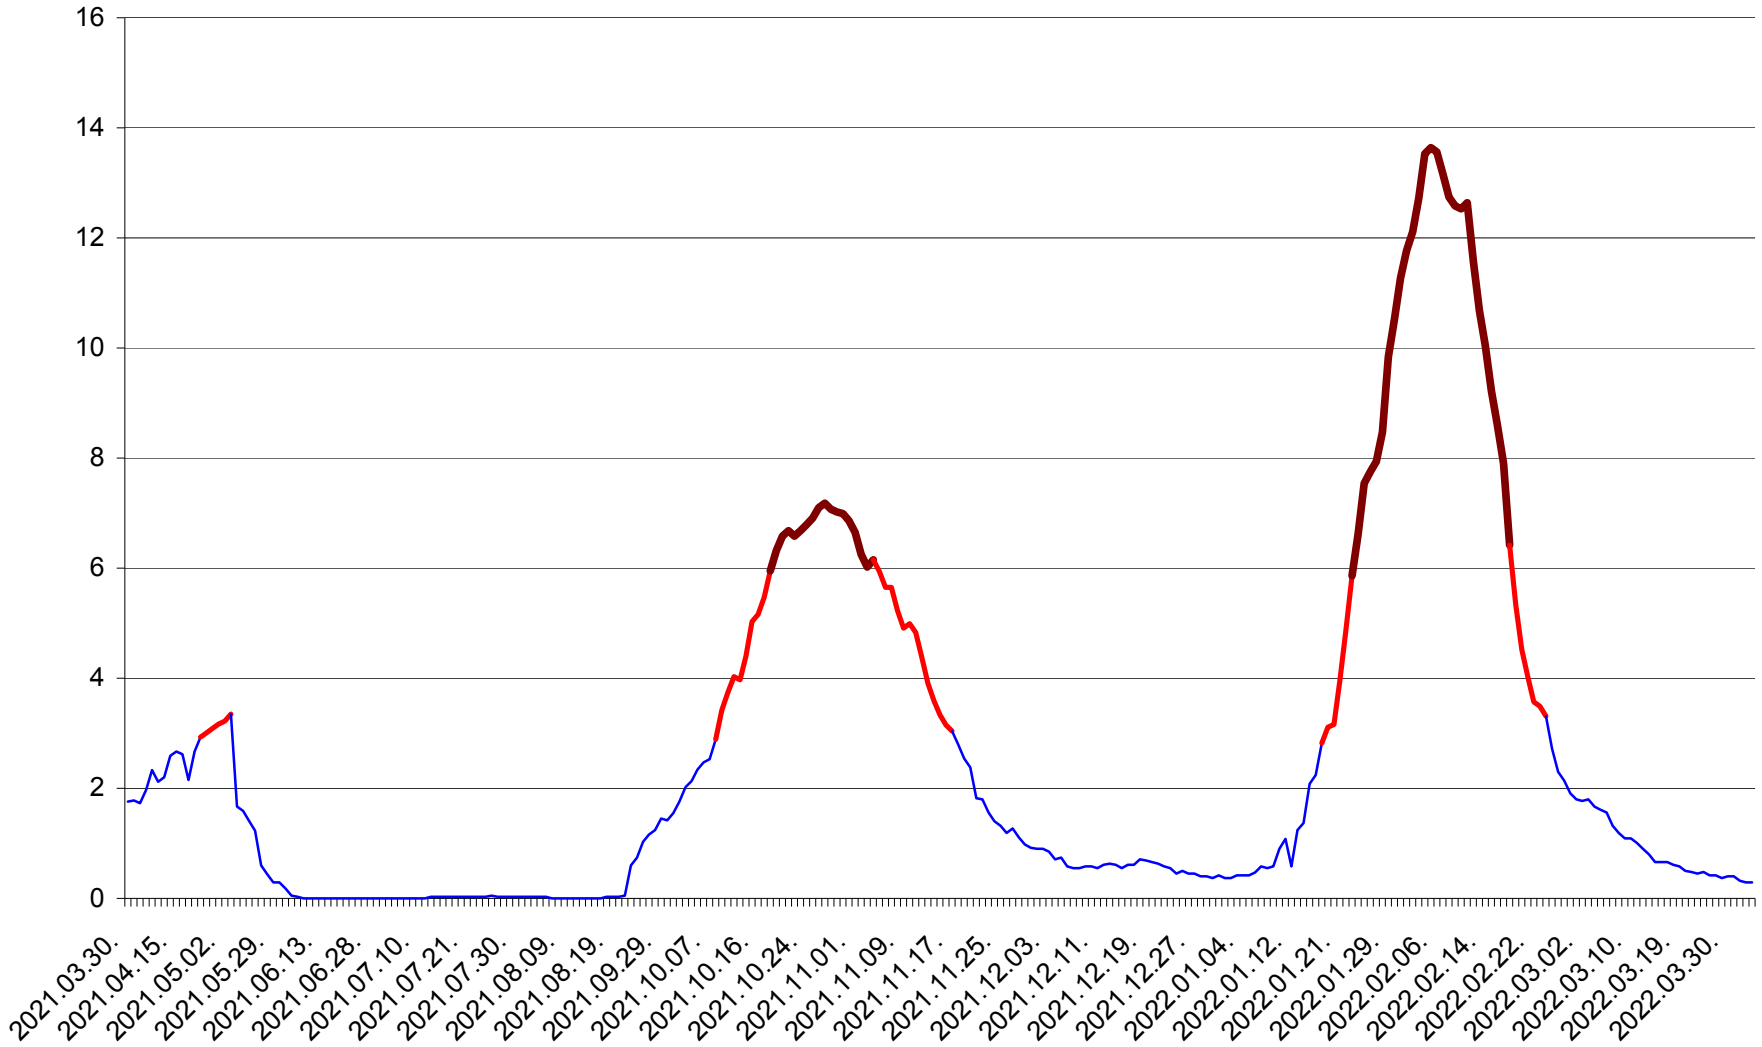

PĂULENI-CIUC - Evolutia incidentei cumulate pe 14 zile la ‰ de locuitori
2021.04.01. - 2022.04.03.