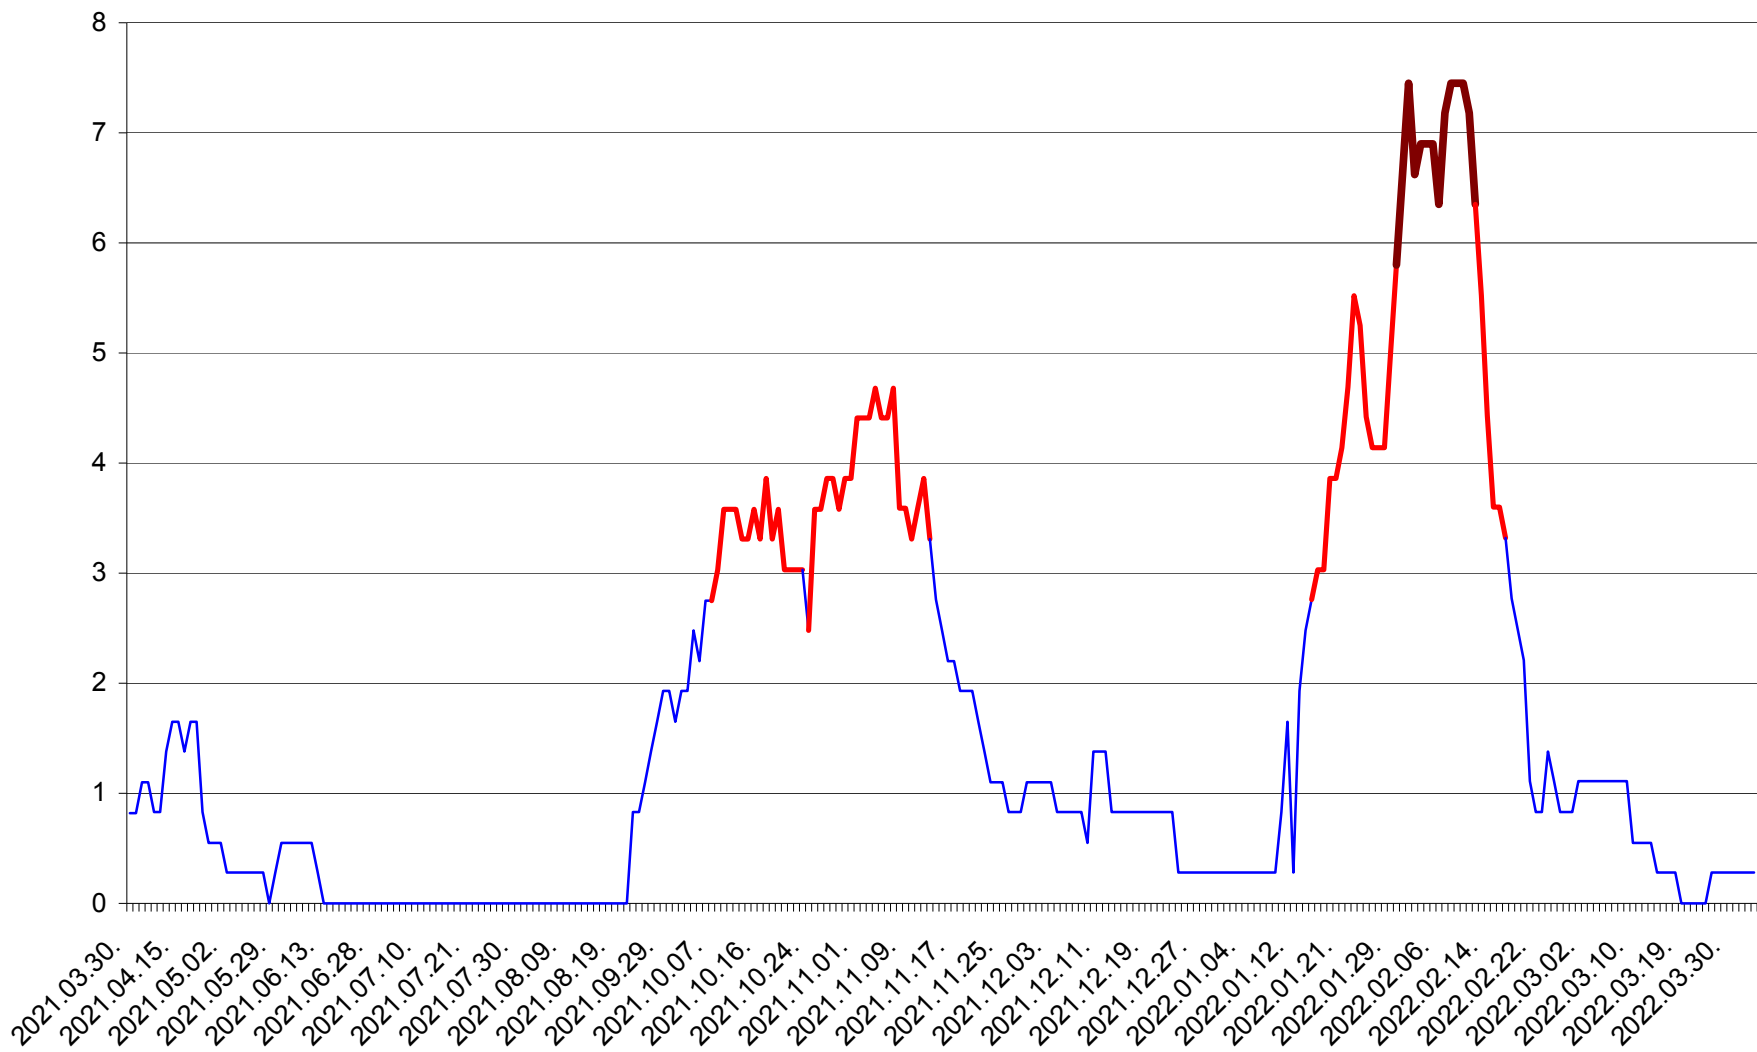

RACU - Evolutia incidentei cumulate pe 14 zile la ‰ de locuitori
2021.04.01. - 2022.04.03.

REMETEA - Evolutia incidentei cumulate pe 14 zile la ‰ de locuitori
2021.04.01. - 2022.04.03.

SĂCEL - Evolutia incidentei cumulate pe 14 zile la ‰ de locuitori
2021.04.01. - 2022.04.03.

SÂNCRĂIENI - Evolutia incidentei cumulate pe 14 zile la ‰ de locuitori
2021.04.01. - 2022.04.03.

SÂNDOMINIC - Evolutia incidentei cumulate pe 14 zile la ‰ de locuitori
2021.04.01. - 2022.04.03.

SÂNMARTIN - Evolutia incidentei cumulate pe 14 zile la ‰ de locuitori
2021.04.01. - 2022.04.03.

SÂNSIMION - Evolutia incidentei cumulate pe 14 zile la ‰ de locuitori
2021.04.01. - 2022.04.03.

SÂNTIMBRU - Evolutia incidentei cumulate pe 14 zile la ‰ de locuitori
2021.04.01. - 2022.04.03.

SĂRMAȘ - Evolutia incidentei cumulate pe 14 zile la ‰ de locuitori
2021.04.01. - 2022.04.03.