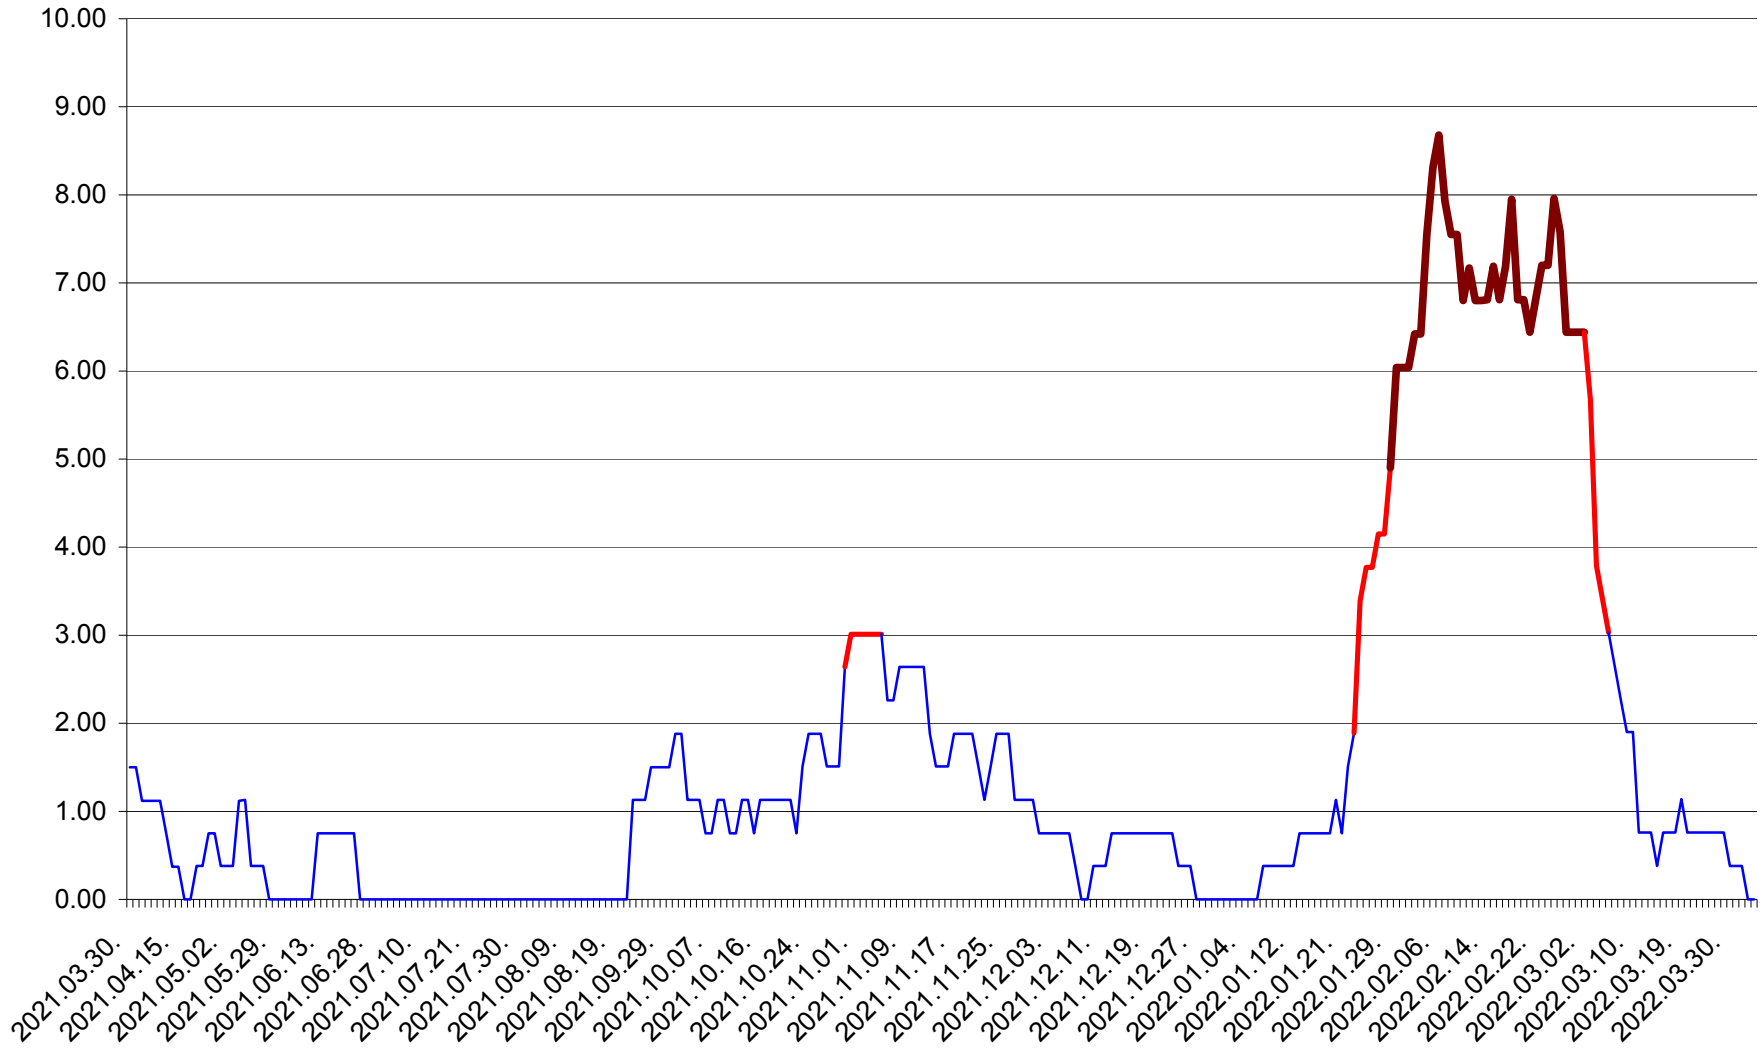

ATID - Evolutia incidentei cumulate pe 14 zile la % de locuitori
2021.04.01. - 2022.04.03.

AVRĂMEȘTI - Evolutia incidentei cumulate pe 14 zile la ‰ de locuitori
2021.04.01. - 2022.04.03.

ORAȘ BĂILE TUȘNAD - Evoluția incidenței cumulate pe 14 zile la ‰ de locuitori
2021.04.01. - 2022.04.03.

ORAȘ BĂLAN - Evolutia incidentei cumulate pe 14 zile la ‰ de locuitori
2021.04.01. - 2022.04.03.

BILBOR - Evolutia incidentei cumulate pe 14 zile la ‰ de locuitori
2021.04.01. - 2022.04.03.

ORAȘ BORSEC - Evolutia incidentei cumulate pe 14 zile la ‰ de locuitori
2021.04.01. - 2022.04.03.

BRĂDEȘTI - Evolutia incidentei cumulate pe 14 zile la ‰ de locuitori
2021.04.01. - 2022.04.03.

CĂPÂLNIȚA - Evoluția incidenței cumulate pe 14 zile la ‰ de locuitori
2021.04.01. - 2022.04.03.

CÂRȚA - Evolutia incidentei cumulate pe 14 zile la ‰ de locuitori
2021.04.01. - 2022.04.03.