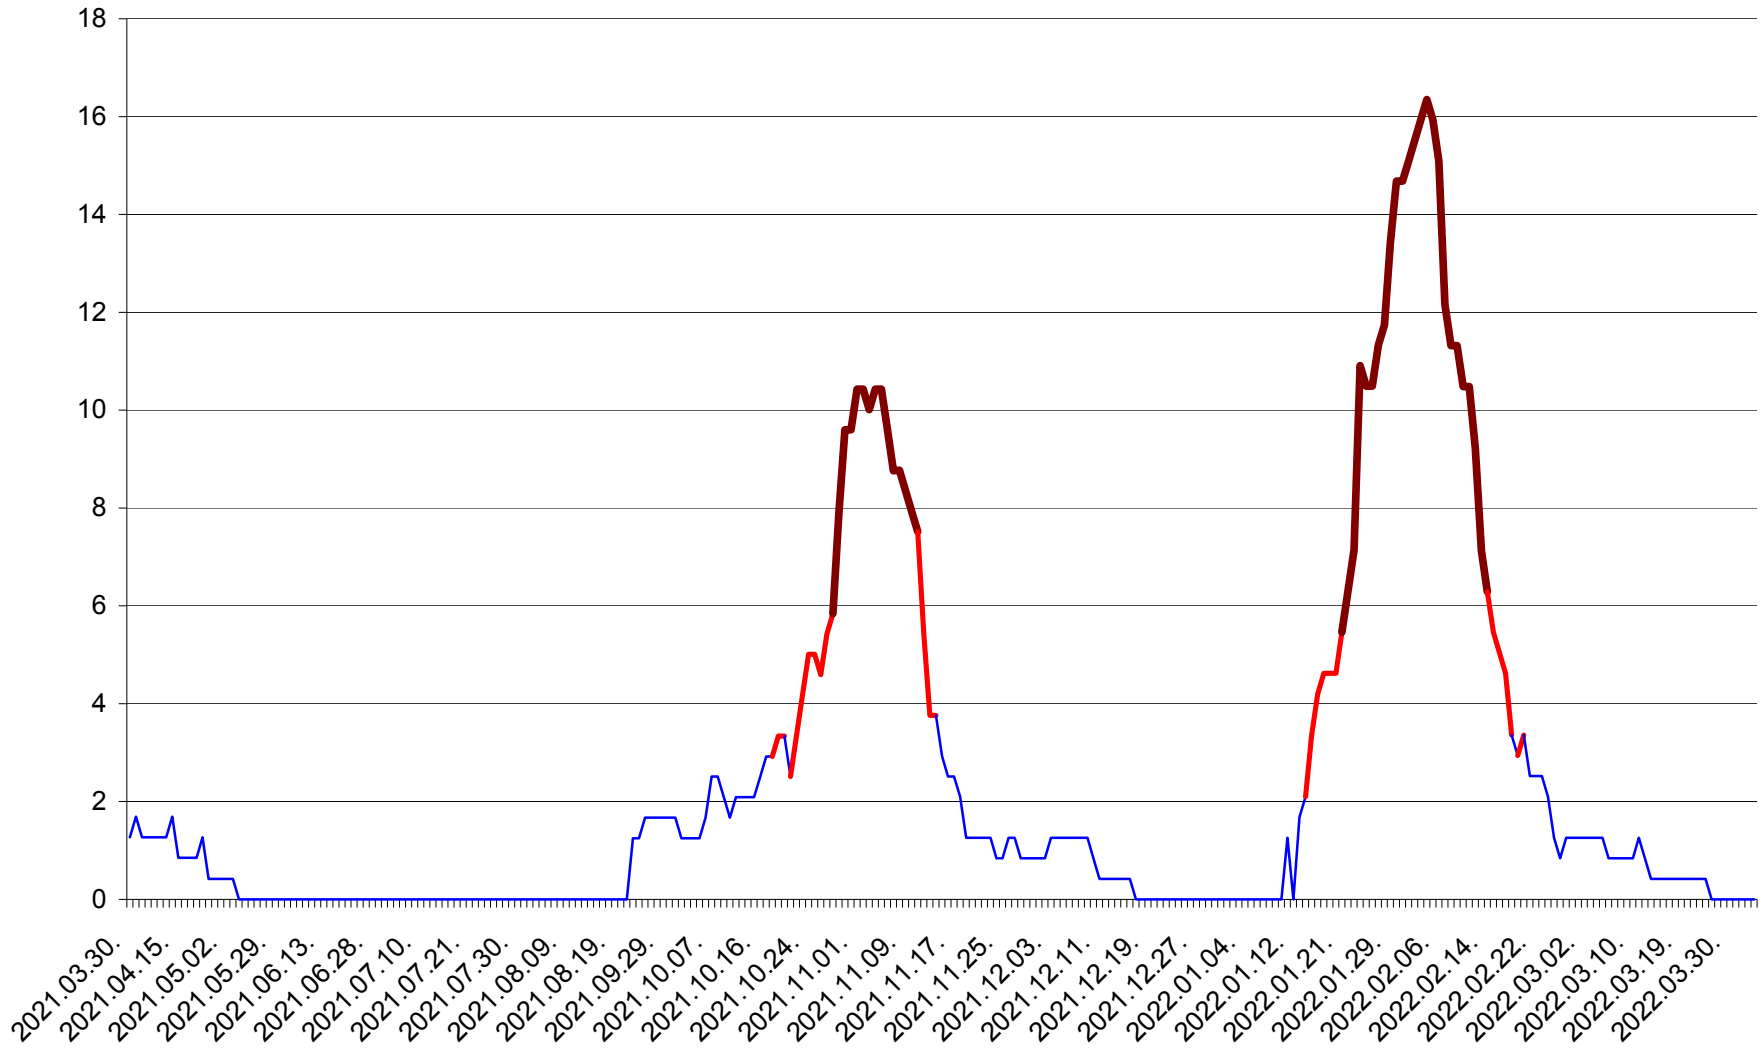

FELICENI - Evolutia incidentei cumulate pe 14 zile la ‰ de locuitori
2021.04.01. - 2022.04.03.

FRUMOASA - Evolutia incidentei cumulate pe 14 zile la ‰ de locuitori
2021.04.01. - 2022.04.03.

GĂLĂUȚAȘ - Evolutia incidentei cumulate pe 14 zile la ‰ de locuitori
2021.04.01. - 2022.04.03.

MUNICIPIUL GHEORGHENI - Evolutia incidentei cumulate pe 14 zile la ‰ de locuitori
2021.04.01. - 2022.04.03.

JOSENI - Evolutia incidentei cumulate pe 14 zile la ‰ de locuitori
2021.04.01. - 2022.04.03.

LĂZAREA - Evolutia incidentei cumulate pe 14 zile la % de locuitori
2021.04.01. - 2022.04.03.

LELICENI - Evolutia incidentei cumulate pe 14 zile la ‰ de locuitori
2021.04.01. - 2022.04.03.

LUETA - Evolutia incidentei cumulate pe 14 zile la ‰ de locuitori
2021.04.01. - 2022.04.03.

LUNCA DE JOS - Evolutia incidentei cumulate pe 14 zile la ‰ de locuitori
2021.04.01. - 2022.04.03.