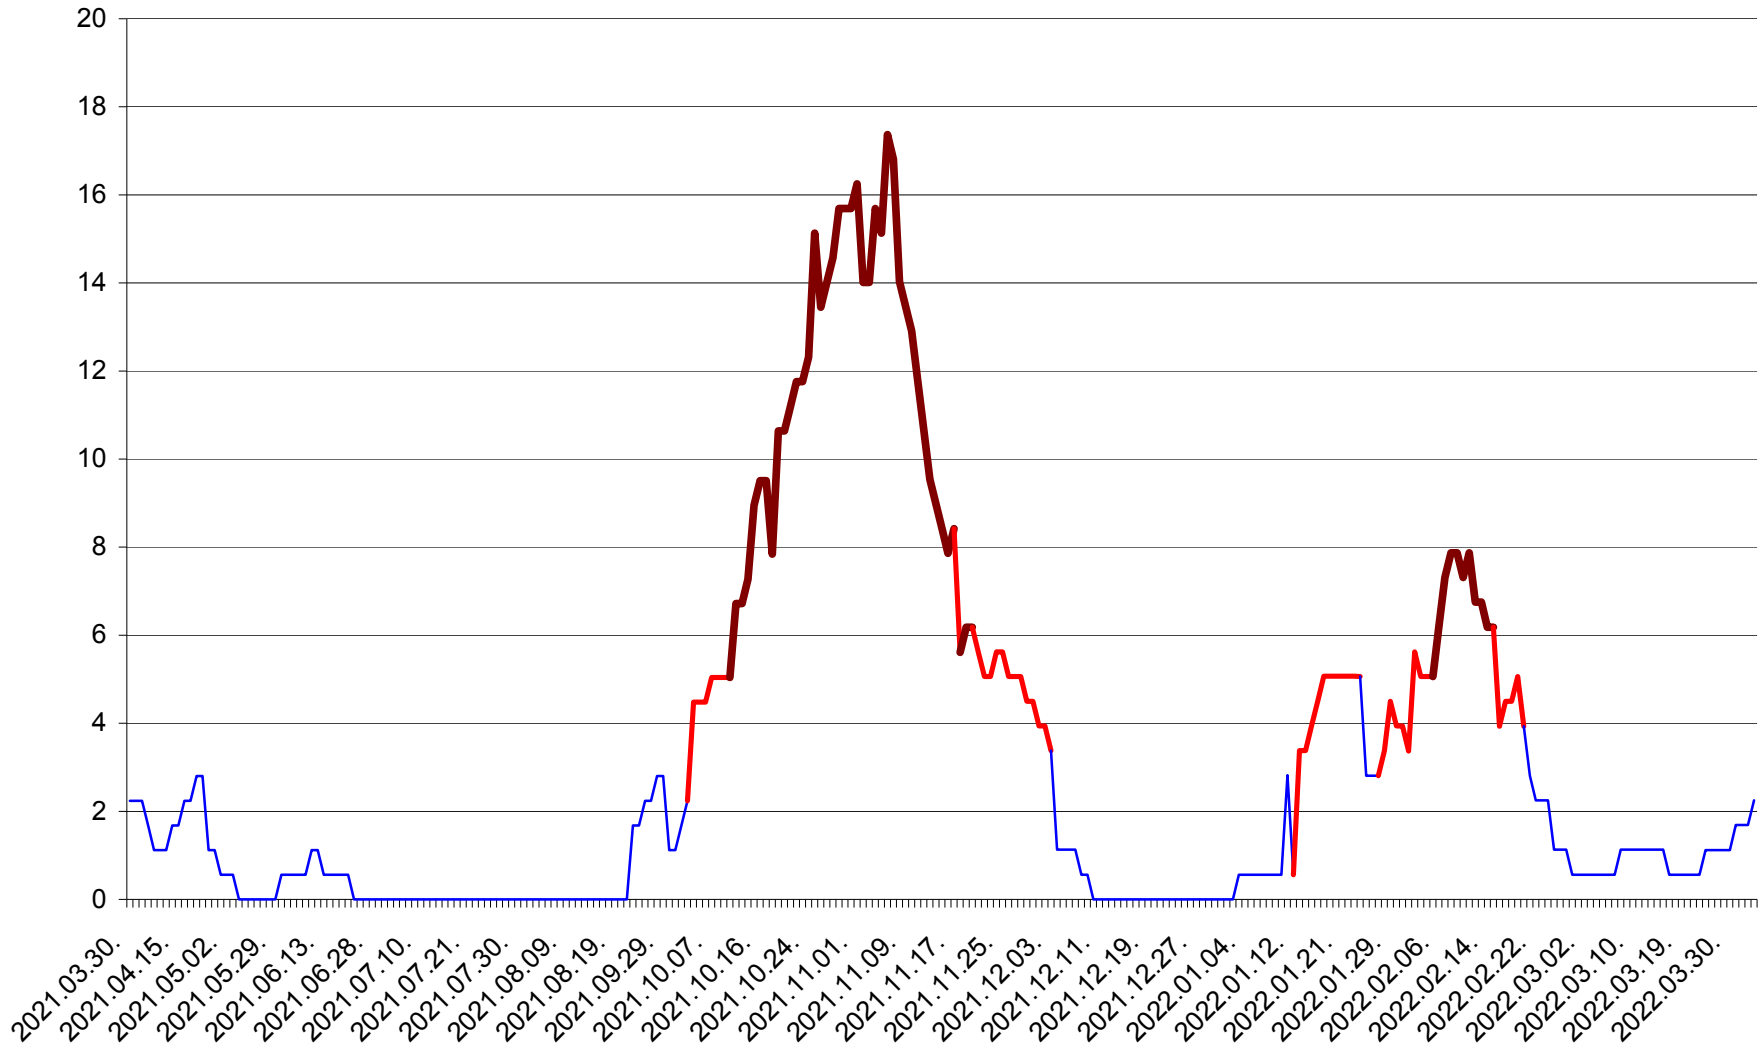

SÂNSIMION - Evolutia incidentei cumulate pe 14 zile la ‰ de locuitori
2021.04.01. - 2022.04.03.

SÂNTIMBRU - Evolutia incidentei cumulate pe 14 zile la ‰ de locuitori
2021.04.01. - 2022.04.03.

SĂRMAȘ - Evolutia incidentei cumulate pe 14 zile la ‰ de locuitori
2021.04.01. - 2022.04.03.

SATU MARE - Evolutia incidentei cumulate pe 14 zile la ‰ de locuitori
2021.04.01. - 2022.04.03.

SECUIENI - Evolutia incidentei cumulate pe 14 zile la ‰ de locuitori
2021.04.01. - 2022.04.03.

SICULENI - Evolutia incidentei cumulate pe 14 zile la ‰ de locuitori
2021.04.01. - 2022.04.03.

ȘIMONEȘTI - Evolutia incidentei cumulate pe 14 zile la ‰ de locuitori
2021.04.01. - 2022.04.03.

SUBCETATE - Evolutia incidentei cumulate pe 14 zile la ‰ de locuitori
2021.04.01. - 2022.04.03.

SUSENI - Evolutia incidentei cumulate pe 14 zile la ‰ de locuitori
2021.04.01. - 2022.04.03.