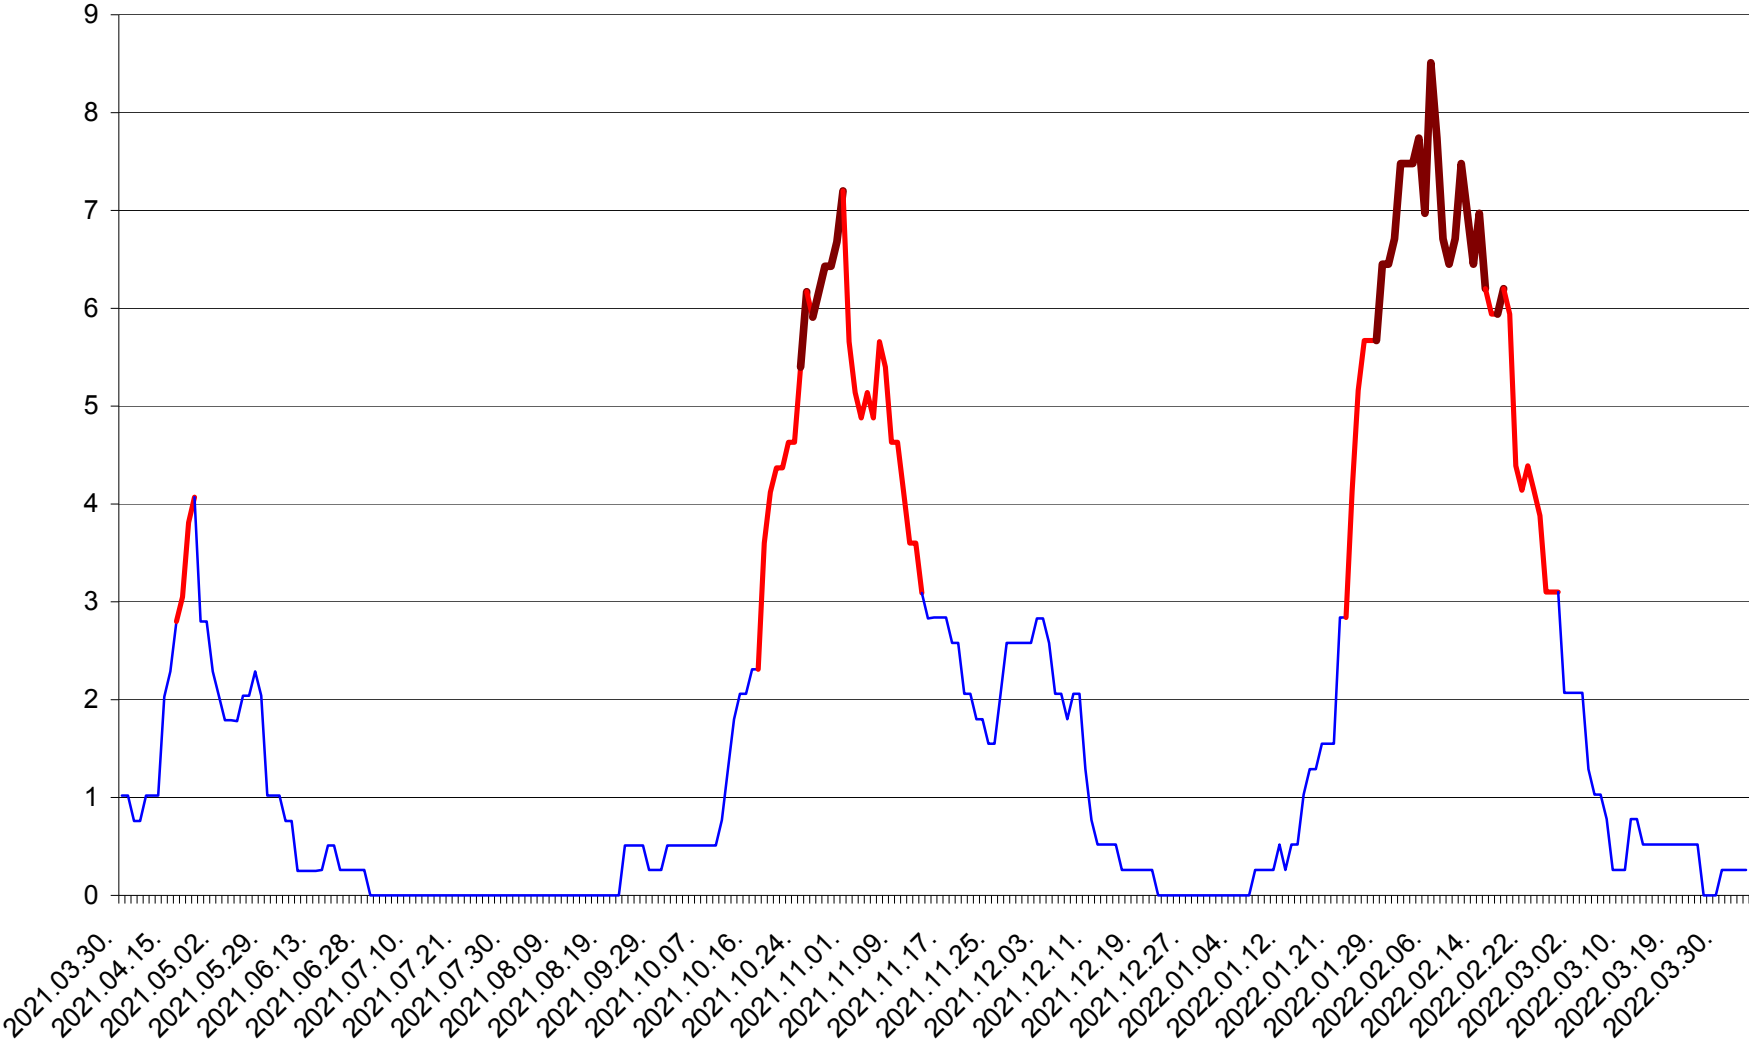

SÂNSIMION - Evolutia incidentei cumulate pe 14 zile la ‰ de locuitori
2021.04.01. - 2022.04.03.

SÂNTIMBRU - Evolutia incidentei cumulate pe 14 zile la ‰ de locuitori
2021.04.01. - 2022.04.03.

SĂRMAȘ - Evolutia incidentei cumulate pe 14 zile la ‰ de locuitori
2021.04.01. - 2022.04.03.

SATU MARE - Evolutia incidentei cumulate pe 14 zile la ‰ de locuitori
2021.04.01. - 2022.04.03.

SECUIENI - Evolutia incidentei cumulate pe 14 zile la ‰ de locuitori
2021.04.01. - 2022.04.03.

SICULENI - Evolutia incidentei cumulate pe 14 zile la ‰ de locuitori
2021.04.01. - 2022.04.03.

ȘIMONEȘTI - Evolutia incidentei cumulate pe 14 zile la ‰ de locuitori
2021.04.01. - 2022.04.03.

SUBCETATE - Evolutia incidentei cumulate pe 14 zile la ‰ de locuitori
2021.04.01. - 2022.04.03.

SUSENI - Evolutia incidentei cumulate pe 14 zile la ‰ de locuitori
2021.04.01. - 2022.04.03.