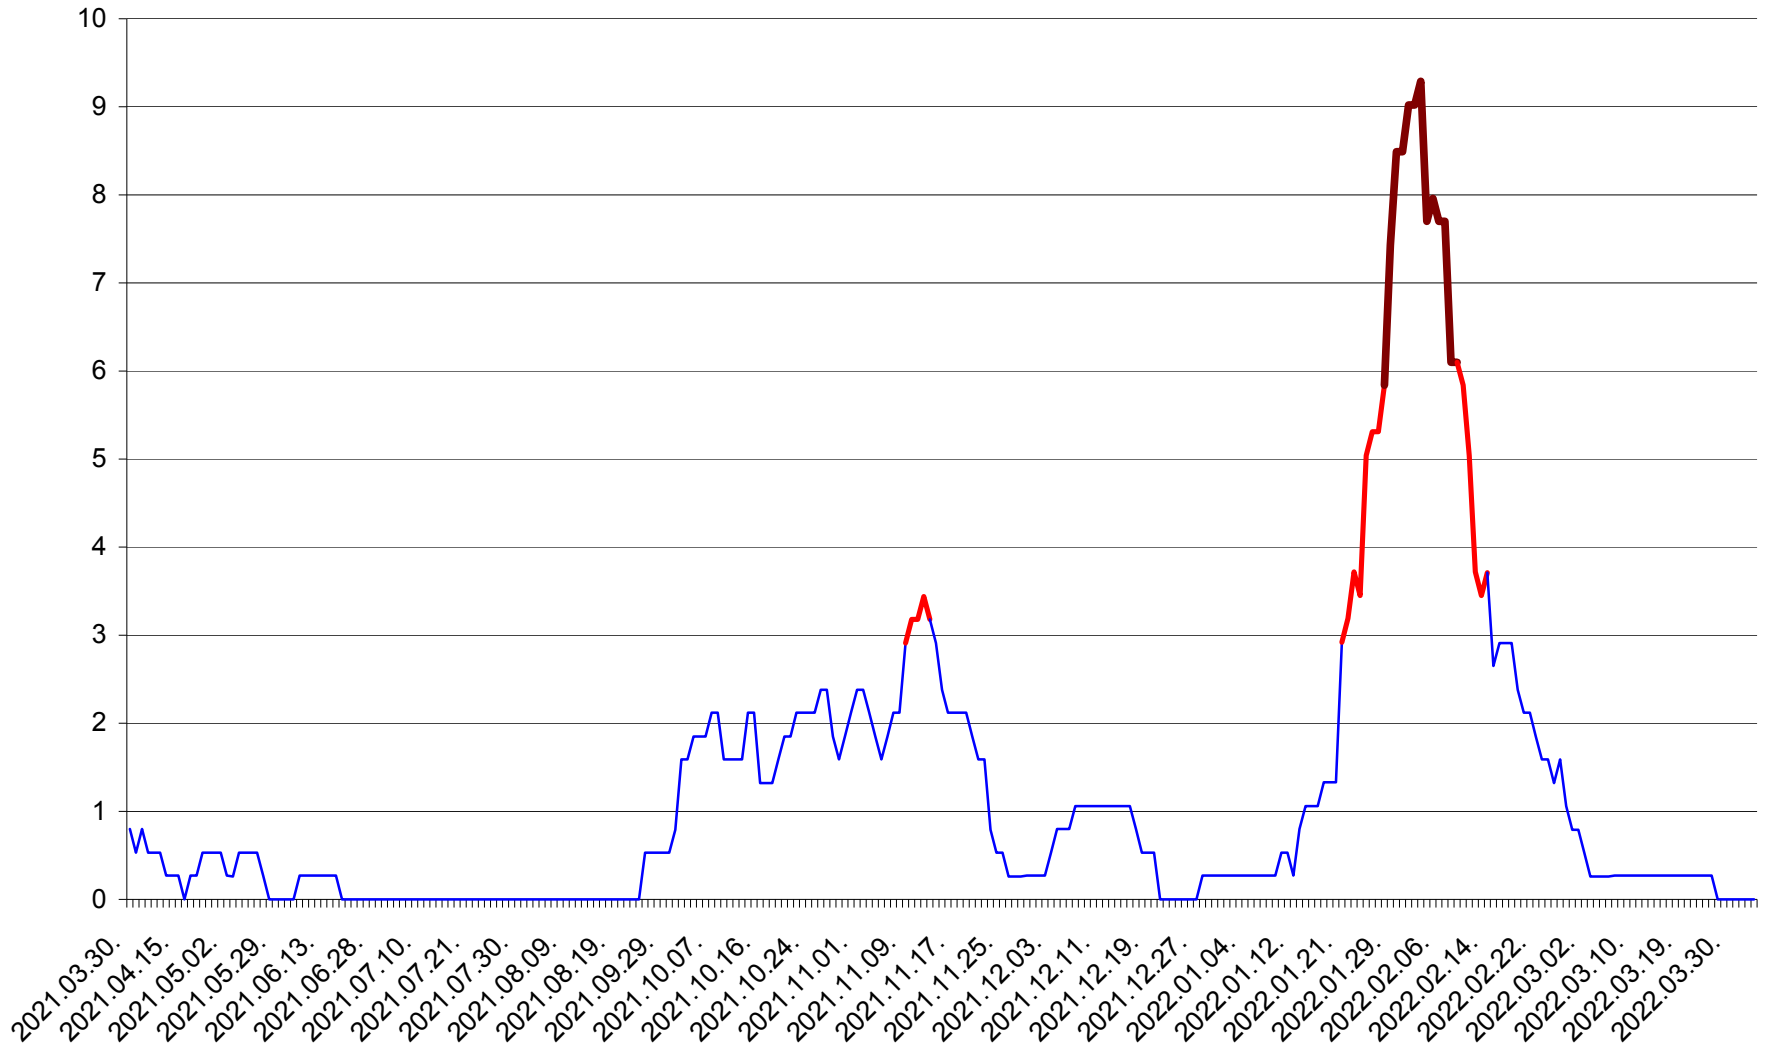

ORAȘ CRISTURU SECUIESC - Evolutia incidentei cumulate pe 14 zile la ‰ de locuitori
2021.04.01. - 2022.04.03.

DĂNEȘTI - Evolutia incidentei cumulate pe 14 zile la ‰ de locuitori
2021.04.01. - 2022.04.03.

DÂRJIU - Evolutia incidentei cumulate pe 14 zile la ‰ de locuitori
2021.04.01. - 2022.04.03.

DEALU - Evolutia incidentei cumulate pe 14 zile la ‰ de locuitori
2021.04.01. - 2022.04.03.

DITRĂU - Evolutia incidentei cumulate pe 14 zile la ‰ de locuitori
2021.04.01. - 2022.04.03.

FELICENI - Evolutia incidentei cumulate pe 14 zile la ‰ de locuitori
2021.04.01. - 2022.04.03.

FRUMOASA - Evolutia incidentei cumulate pe 14 zile la ‰ de locuitori
2021.04.01. - 2022.04.03.

GĂLĂUȚAȘ - Evolutia incidentei cumulate pe 14 zile la ‰ de locuitori
2021.04.01. - 2022.04.03.