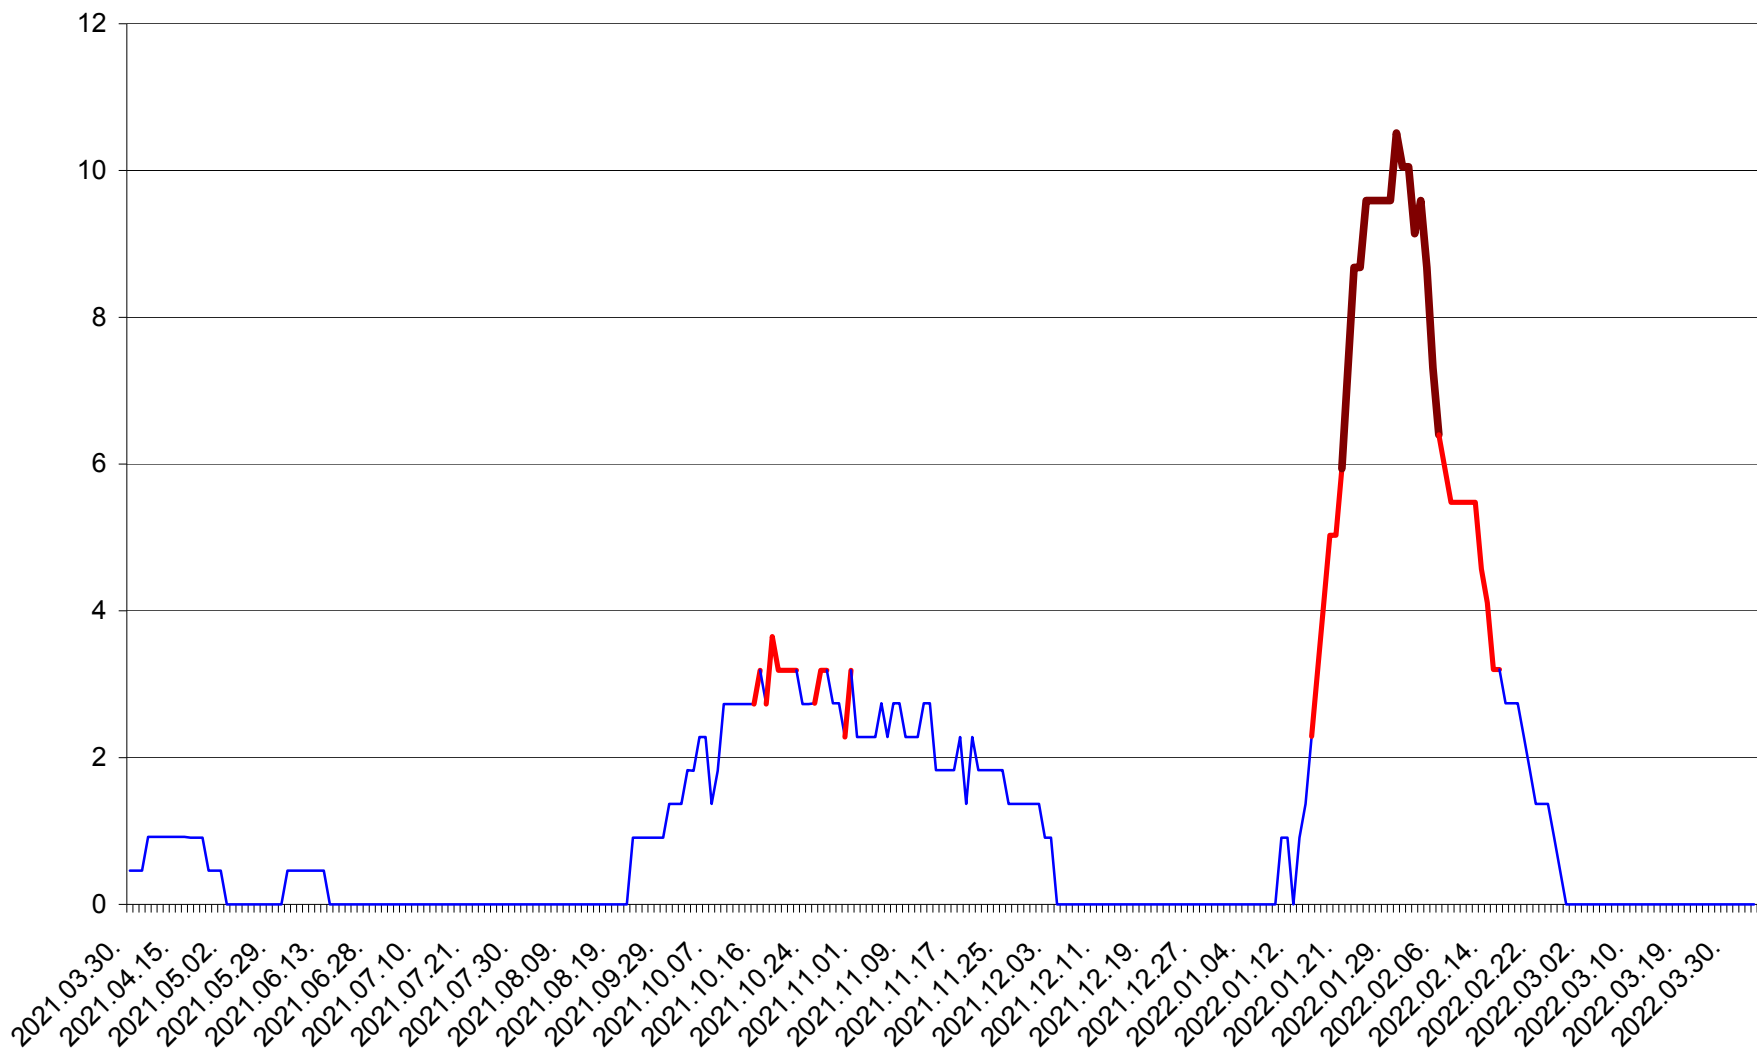

CICEU - Evolutia incidentei cumulate pe 14 zile la ‰ de locuitori
2021.04.01. - 2022.04.03.

CIUCSÂNGEORGIU - Evolutia incidentei cumulate pe 14 zile la ‰ de locuitori
2021.04.01. - 2022.04.03.

CIUMANI - Evolutia incidentei cumulate pe 14 zile la ‰ de locuitori
2021.04.01. - 2022.04.03.

CORBU - Evolutia incidentei cumulate pe 14 zile la ‰ de locuitori
2021.04.01. - 2022.04.03.

CORUND - Evolutia incidentei cumulate pe 14 zile la ‰ de locuitori
2021.04.01. - 2022.04.03.

COZMENI - Evolutia incidentei cumulate pe 14 zile la ‰ de locuitori
2021.04.01. - 2022.04.03.

ORAȘ CRISTURU SECUIESC - Evolutia incidentei cumulate pe 14 zile la ‰ de locuitori
2021.04.01. - 2022.04.03.

DĂNEȘTI - Evolutia incidentei cumulate pe 14 zile la ‰ de locuitori
2021.04.01. - 2022.04.03.

DÂRJIU - Evolutia incidentei cumulate pe 14 zile la ‰ de locuitori
2021.04.01. - 2022.04.03.

DEALU - Evolutia incidentei cumulate pe 14 zile la ‰ de locuitori
2021.04.01. - 2022.04.03.

DITRĂU - Evolutia incidentei cumulate pe 14 zile la ‰ de locuitori
2021.04.01. - 2022.04.03.