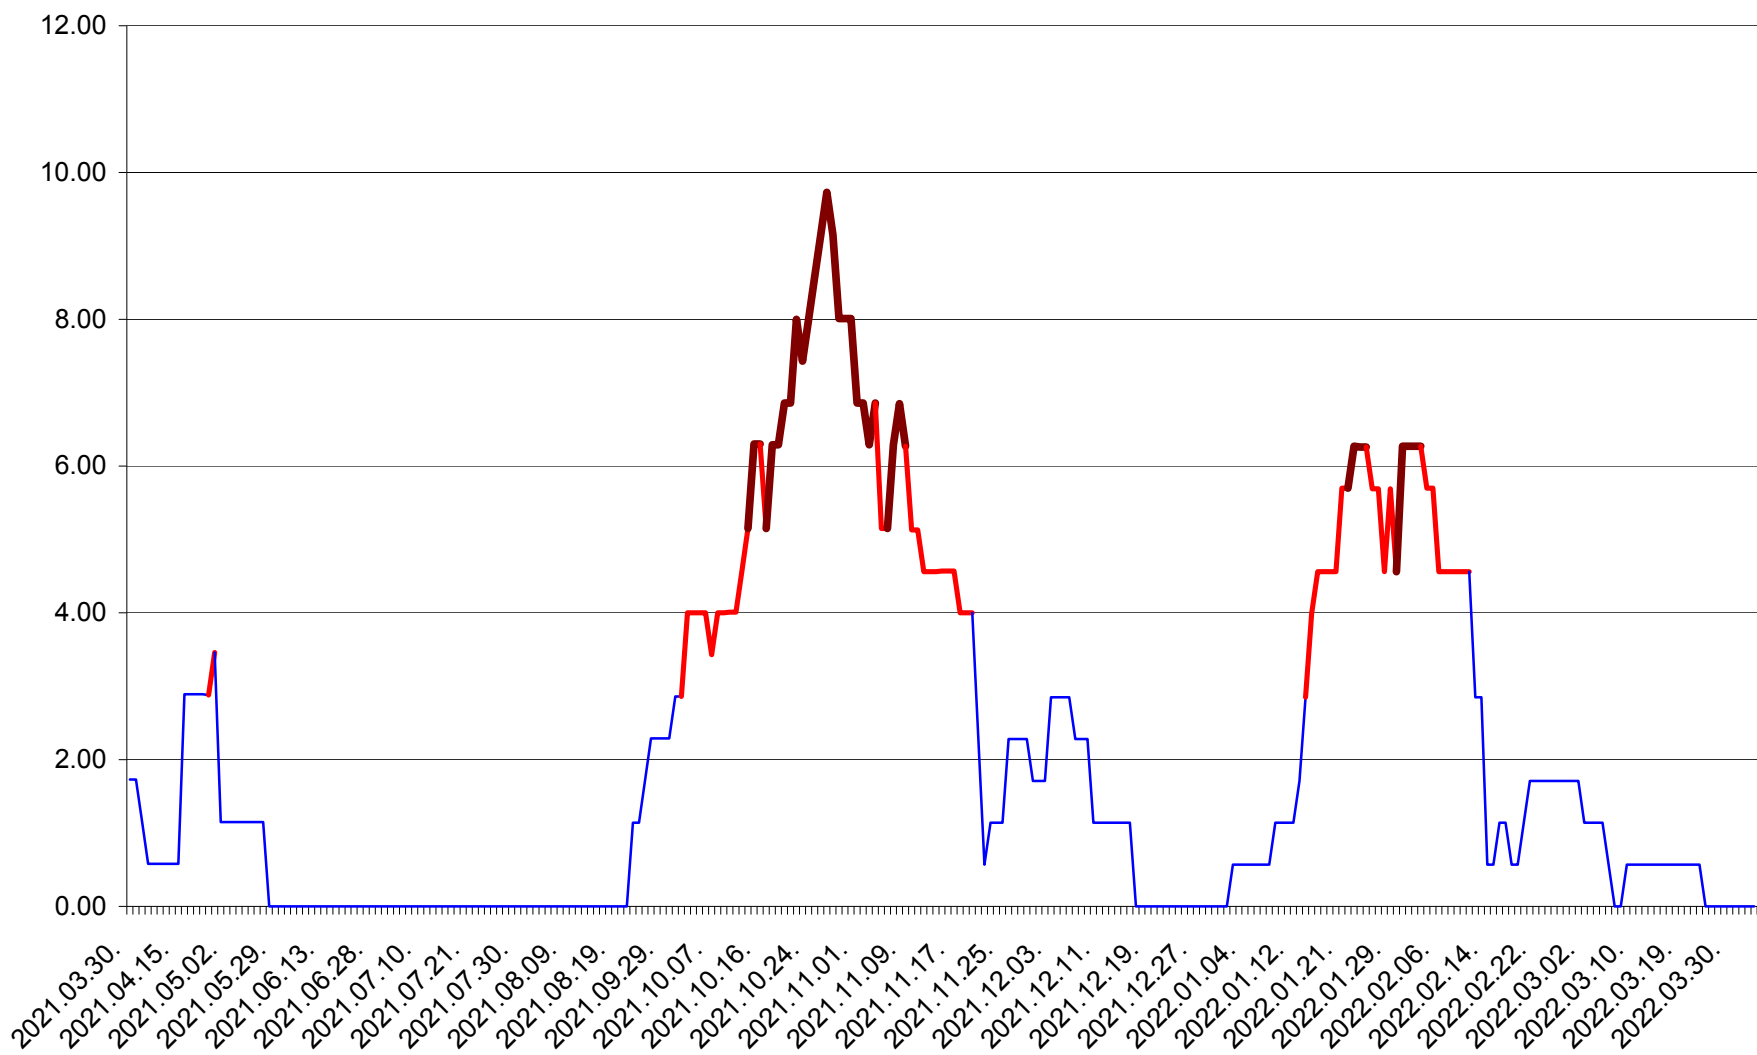

ORAȘ VLĂHIȚA - Evolutia incidentei cumulate pe 14 zile la ‰ de locuitori
2021.04.01. - 2022.04.03.

VĂRȘAG - Evolutia incidentei cumulate pe 14 zile la ‰ de locuitori
2021.04.01. - 2022.04.03.