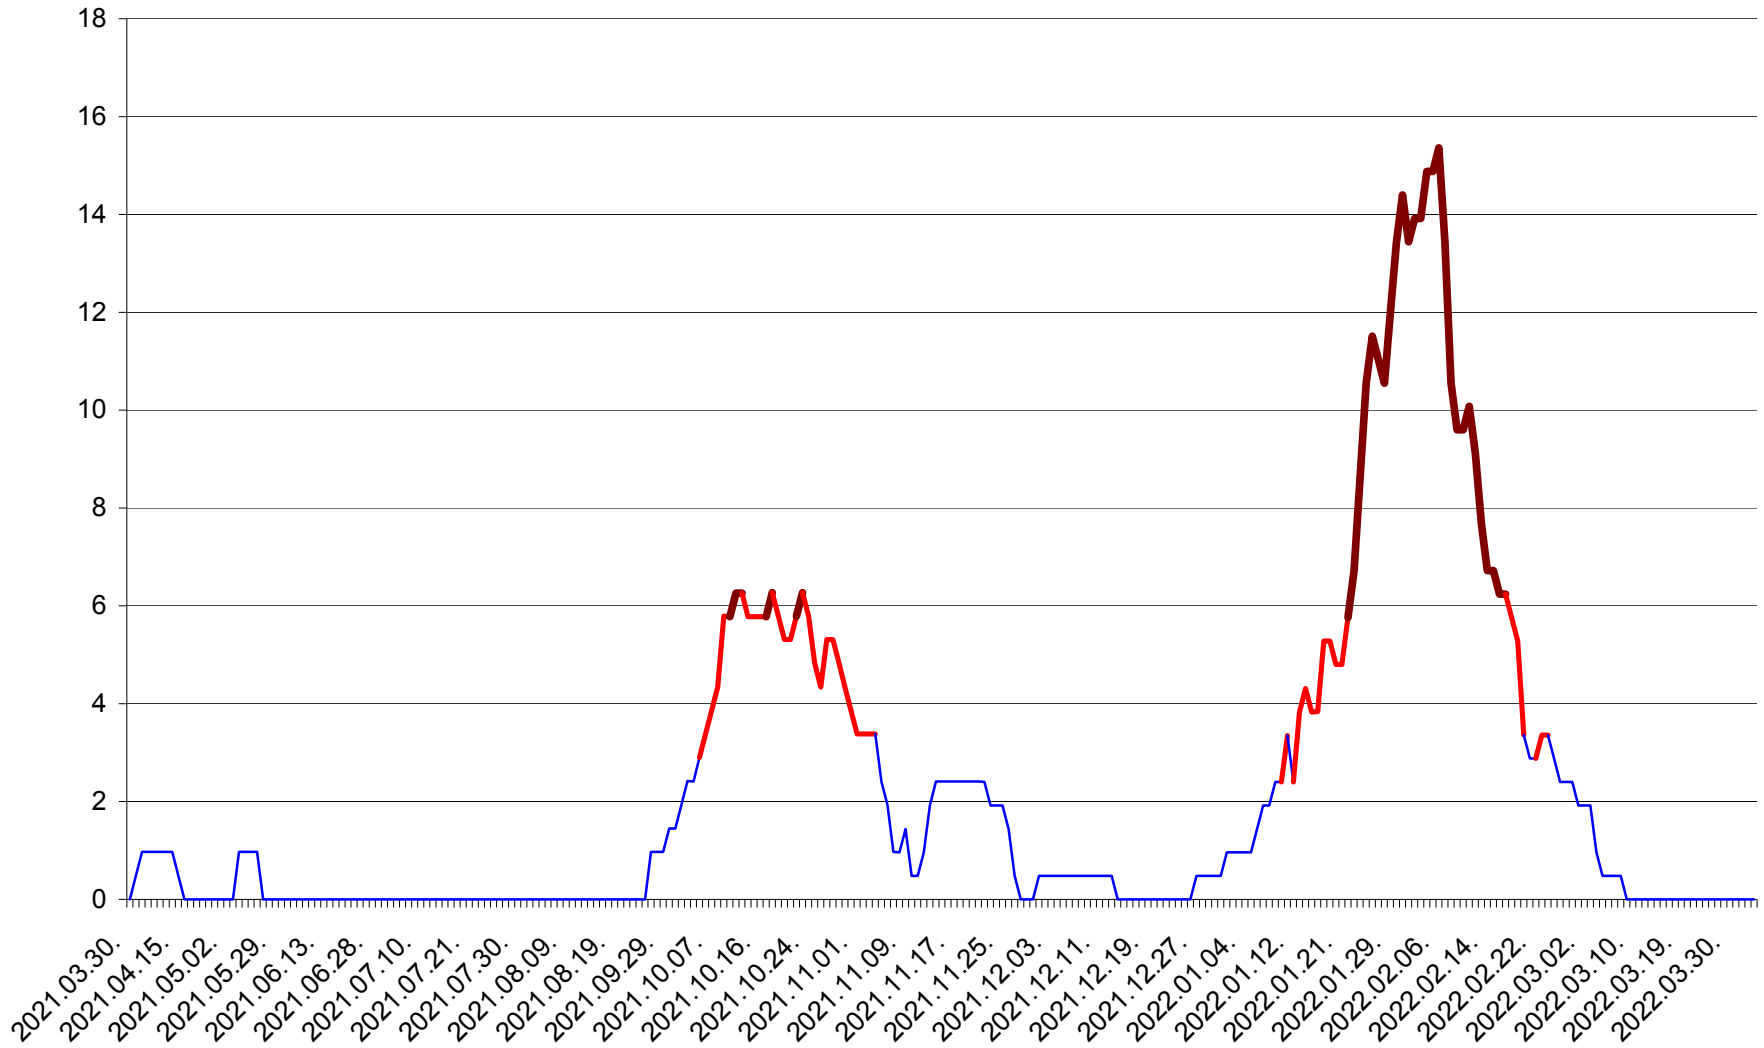

MĂRTINIȘ - Evolutia incidentei cumulate pe 14 zile la ‰ de locuitori
2021.04.01. - 2022.04.03.

MEREȘTI - Evolutia incidentei cumulate pe 14 zile la ‰ de locuitori
2021.04.01. - 2022.04.03.

MUNICIPIUL MIERCUREA-CIUC - Evolutia incidentei cumulate pe 14 zile la ‰ de locuitori
2021.04.01. - 2022.04.03.

MIHĂILENI - Evolutia incidentei cumulate pe 14 zile la ‰ de locuitori
2021.04.01. - 2022.04.03.

MUGENI - Evolutia incidentei cumulate pe 14 zile la ‰ de locuitori
2021.04.01. - 2022.04.03.

OCLAND - Evolutia incidentei cumulate pe 14 zile la ‰ de locuitori
2021.04.01. - 2022.04.03.

MUNICIPIUL ODORHEIU SECUIESC - Evolutia incidentei cumulate pe 14 zile la ‰ de locuitori
2021.04.01. - 2022.04.03.

PĂULENI-CIUC - Evolutia incidentei cumulate pe 14 zile la ‰ de locuitori
2021.04.01. - 2022.04.03.