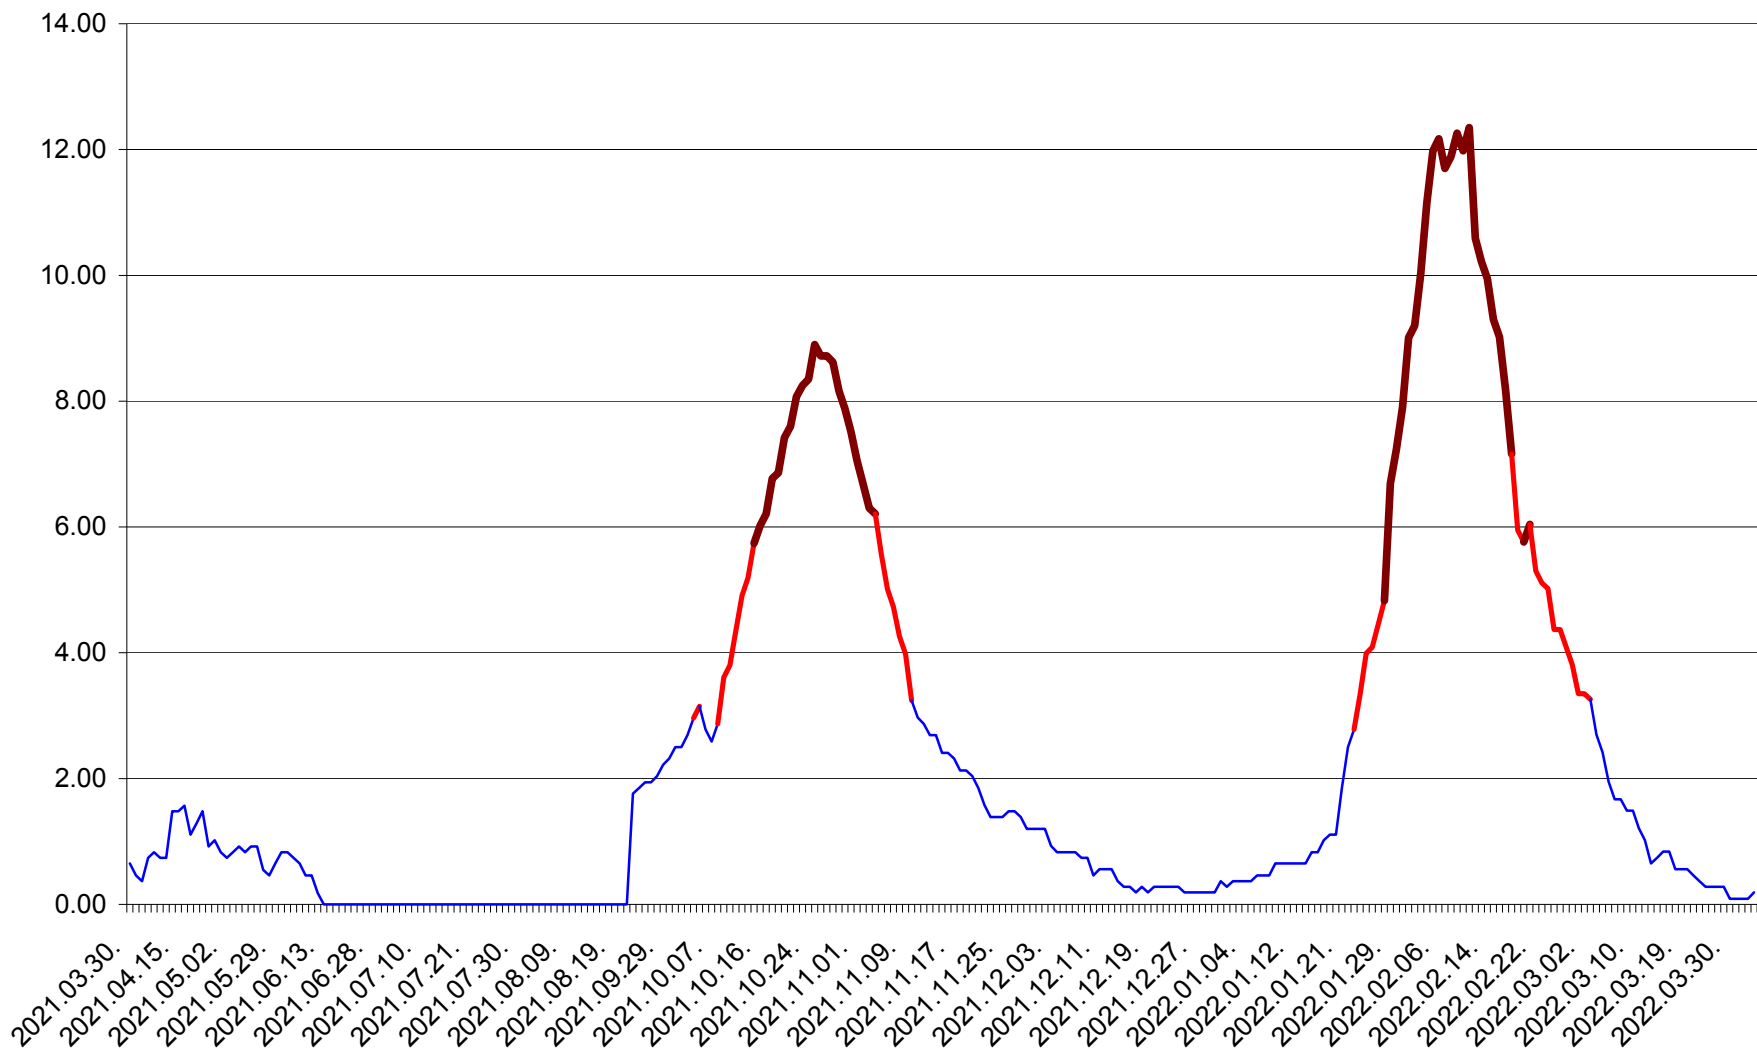

ORAȘ BĂLAN - Evolutia incidentei cumulate pe 14 zile la ‰ de locuitori
2021.04.01. - 2022.04.03.

BILBOR - Evolutia incidentei cumulate pe 14 zile la ‰ de locuitori
2021.04.01. - 2022.04.03.

ORAȘ BORSEC - Evolutia incidentei cumulate pe 14 zile la ‰ de locuitori
2021.04.01. - 2022.04.03.

CICEU - Evolutia incidentei cumulate pe 14 zile la ‰ de locuitori
2021.04.01. - 2022.04.03.

CIUCSÂNGEORGIU - Evolutia incidentei cumulate pe 14 zile la ‰ de locuitori
2021.04.01. - 2022.04.03.

CIUMANI - Evolutia incidentei cumulate pe 14 zile la ‰ de locuitori
2021.04.01. - 2022.04.03.

CORBU - Evolutia incidentei cumulate pe 14 zile la ‰ de locuitori
2021.04.01. - 2022.04.03.

CORUND - Evolutia incidentei cumulate pe 14 zile la ‰ de locuitori
2021.04.01. - 2022.04.03.

COZMENI - Evolutia incidentei cumulate pe 14 zile la ‰ de locuitori
2021.04.01. - 2022.04.03.

ORAȘ CRISTURU SECUIESC - Evolutia incidentei cumulate pe 14 zile la ‰ de locuitori
2021.04.01. - 2022.04.03.

DĂNEȘTI - Evolutia incidentei cumulate pe 14 zile la ‰ de locuitori
2021.04.01. - 2022.04.03.