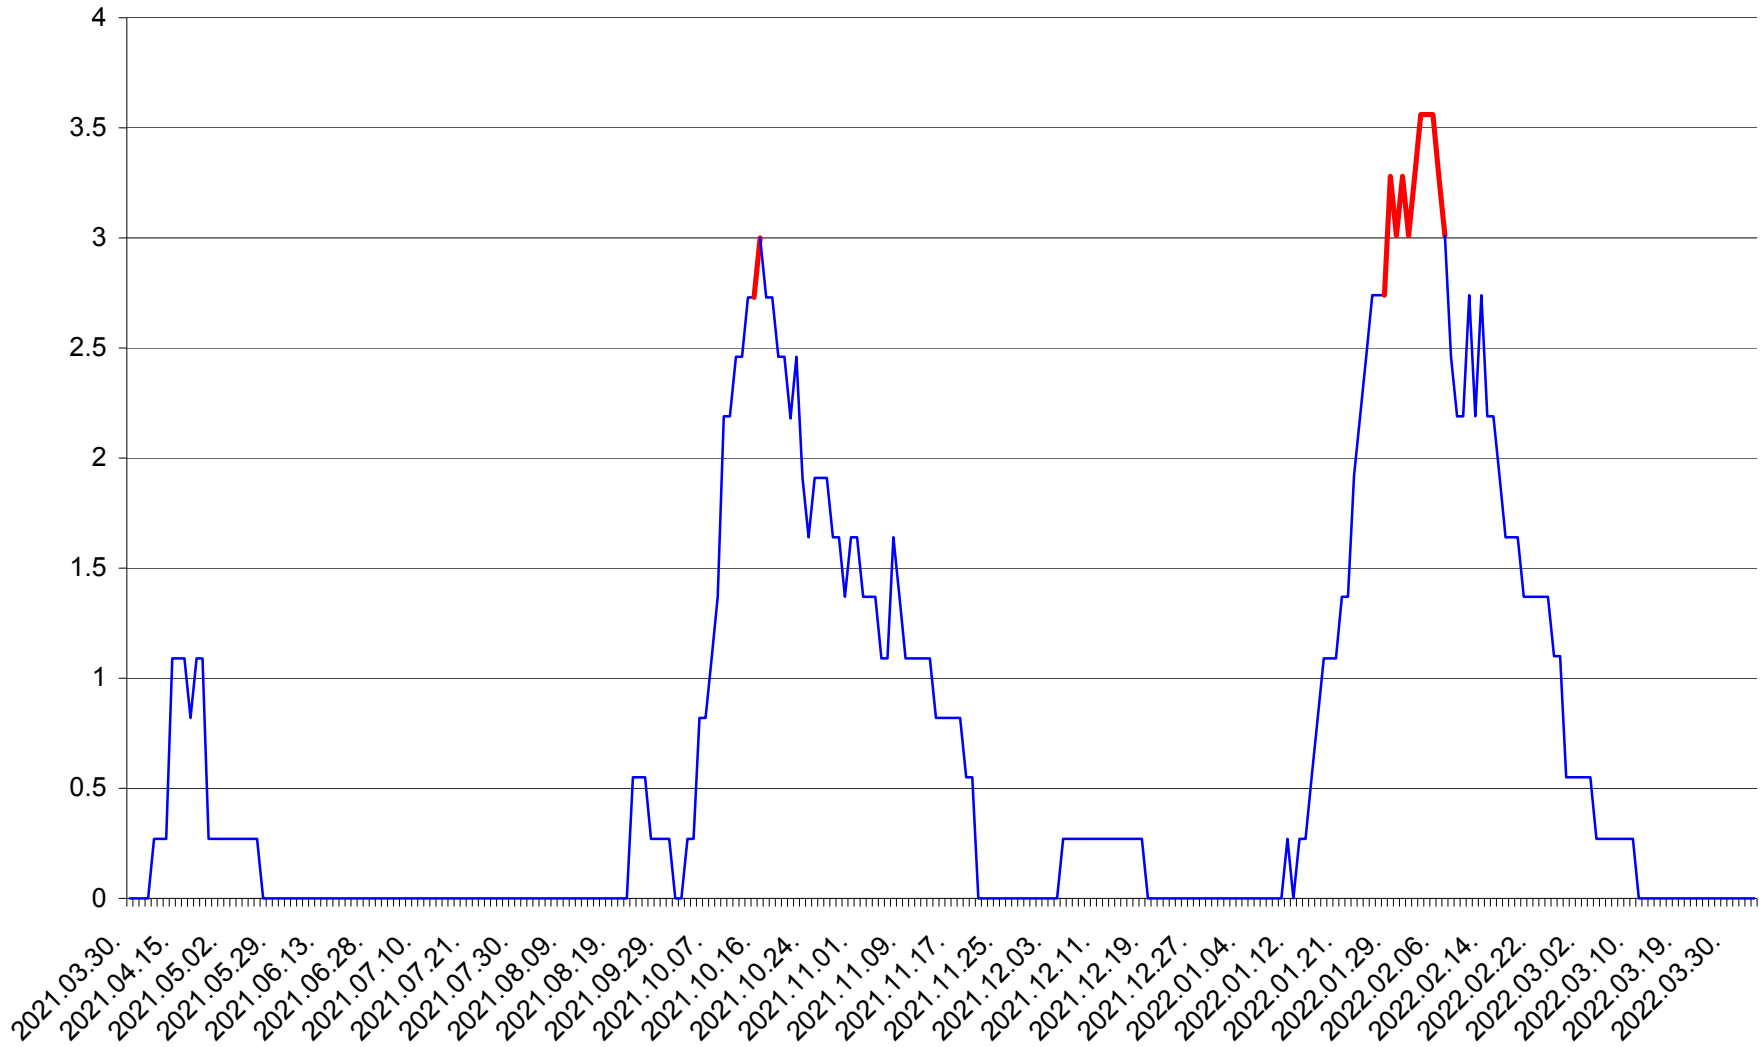

FELICENI - Evolutia incidentei cumulate pe 14 zile la ‰ de locuitori
2021.04.01. - 2022.04.03.

FRUMOASA - Evolutia incidentei cumulate pe 14 zile la ‰ de locuitori
2021.04.01. - 2022.04.03.

GĂLĂUȚAȘ - Evolutia incidentei cumulate pe 14 zile la ‰ de locuitori
2021.04.01. - 2022.04.03.

MUNICIPIUL GHEORGHENI - Evolutia incidentei cumulate pe 14 zile la ‰ de locuitori
2021.04.01. - 2022.04.03.

JOSENI - Evolutia incidentei cumulate pe 14 zile la ‰ de locuitori
2021.04.01. - 2022.04.03.

LĂZAREA - Evolutia incidentei cumulate pe 14 zile la % de locuitori
2021.04.01. - 2022.04.03.

LELICENI - Evolutia incidentei cumulate pe 14 zile la ‰ de locuitori
2021.04.01. - 2022.04.03.

LUETA - Evolutia incidentei cumulate pe 14 zile la ‰ de locuitori
2021.04.01. - 2022.04.03.

LUNCA DE JOS - Evolutia incidentei cumulate pe 14 zile la ‰ de locuitori
2021.04.01. - 2022.04.03.