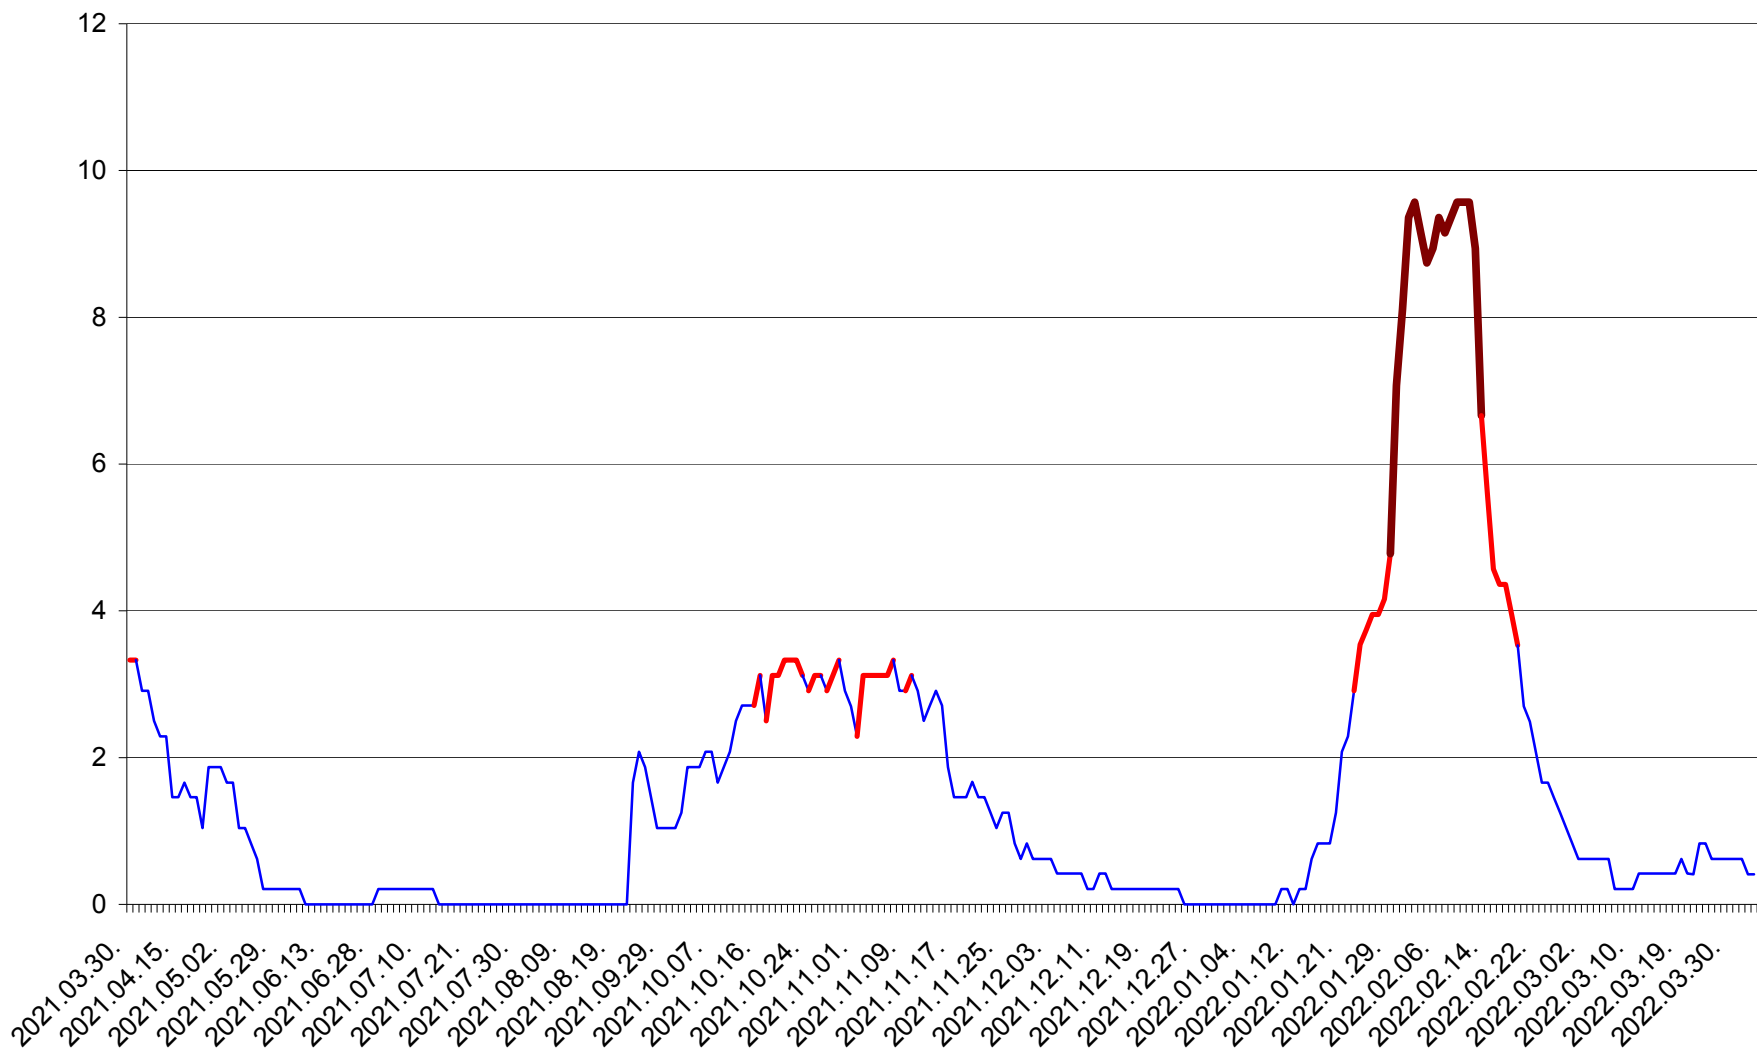

MUNICIPIUL GHEORGHENI - Evolutia incidentei cumulate pe 14 zile la ‰ de locuitori
2021.04.01. - 2022.04.03.

JOSENI - Evolutia incidentei cumulate pe 14 zile la ‰ de locuitori
2021.04.01. - 2022.04.03.

LĂZAREA - Evolutia incidentei cumulate pe 14 zile la % de locuitori
2021.04.01. - 2022.04.03.

LELICENI - Evolutia incidentei cumulate pe 14 zile la ‰ de locuitori
2021.04.01. - 2022.04.03.

LUETA - Evolutia incidentei cumulate pe 14 zile la ‰ de locuitori
2021.04.01. - 2022.04.03.

LUNCA DE JOS - Evolutia incidentei cumulate pe 14 zile la ‰ de locuitori
2021.04.01. - 2022.04.03.

LUNCA DE SUS - Evolutia incidentei cumulate pe 14 zile la ‰ de locuitori
2021.04.01. - 2022.04.03.

LUPENI - Evolutia incidentei cumulate pe 14 zile la ‰ de locuitori
2021.04.01. - 2022.04.03.

MĂDĂRAȘ - Evolutia incidentei cumulate pe 14 zile la ‰ de locuitori
2021.04.01. - 2022.04.03.