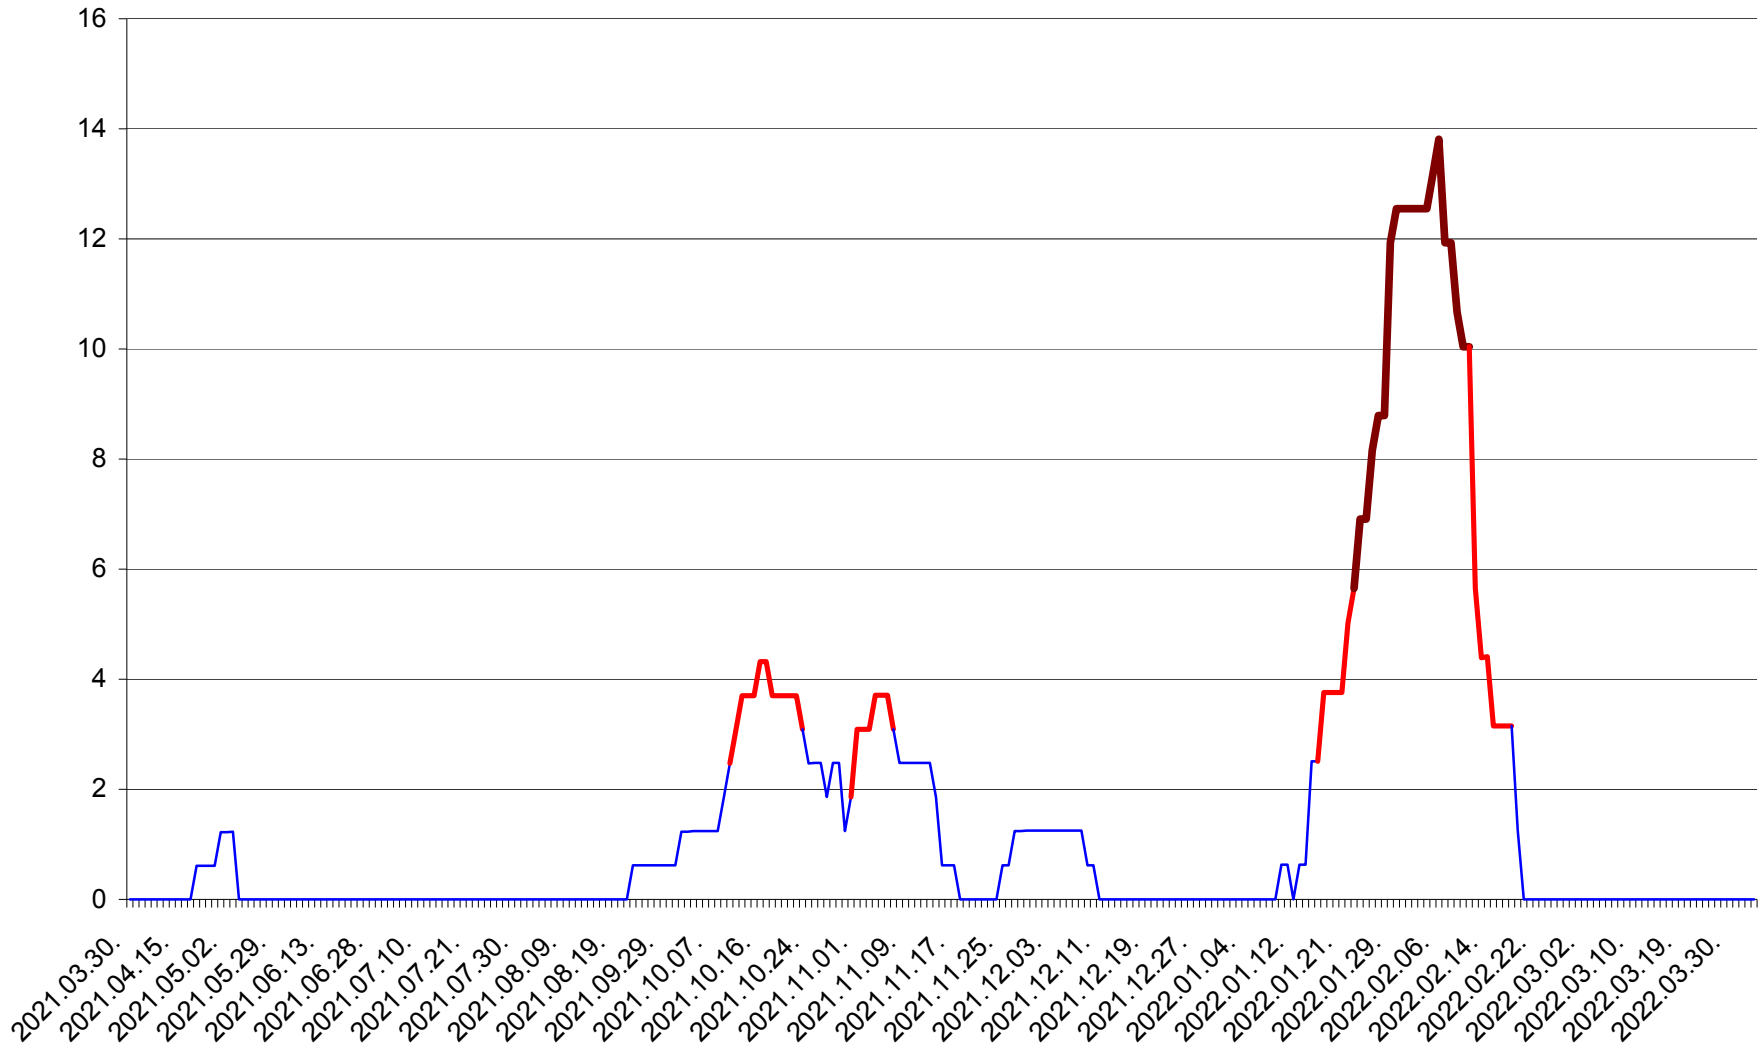

PLĂIEȘII DE JOS - Evolutia incidentei cumulate pe 14 zile la ‰ de locuitori
2021.04.01. - 2022.04.03.

PORUMBENI - Evolutia incidentei cumulate pe 14 zile la ‰ de locuitori
2021.04.01. - 2022.04.03.

PRAID - Evolutia incidentei cumulate pe 14 zile la ‰ de locuitori
2021.04.01. - 2022.04.03.

RACU - Evolutia incidentei cumulate pe 14 zile la ‰ de locuitori
2021.04.01. - 2022.04.03.

REMETEA - Evolutia incidentei cumulate pe 14 zile la ‰ de locuitori
2021.04.01. - 2022.04.03.

SĂCEL - Evolutia incidentei cumulate pe 14 zile la ‰ de locuitori
2021.04.01. - 2022.04.03.