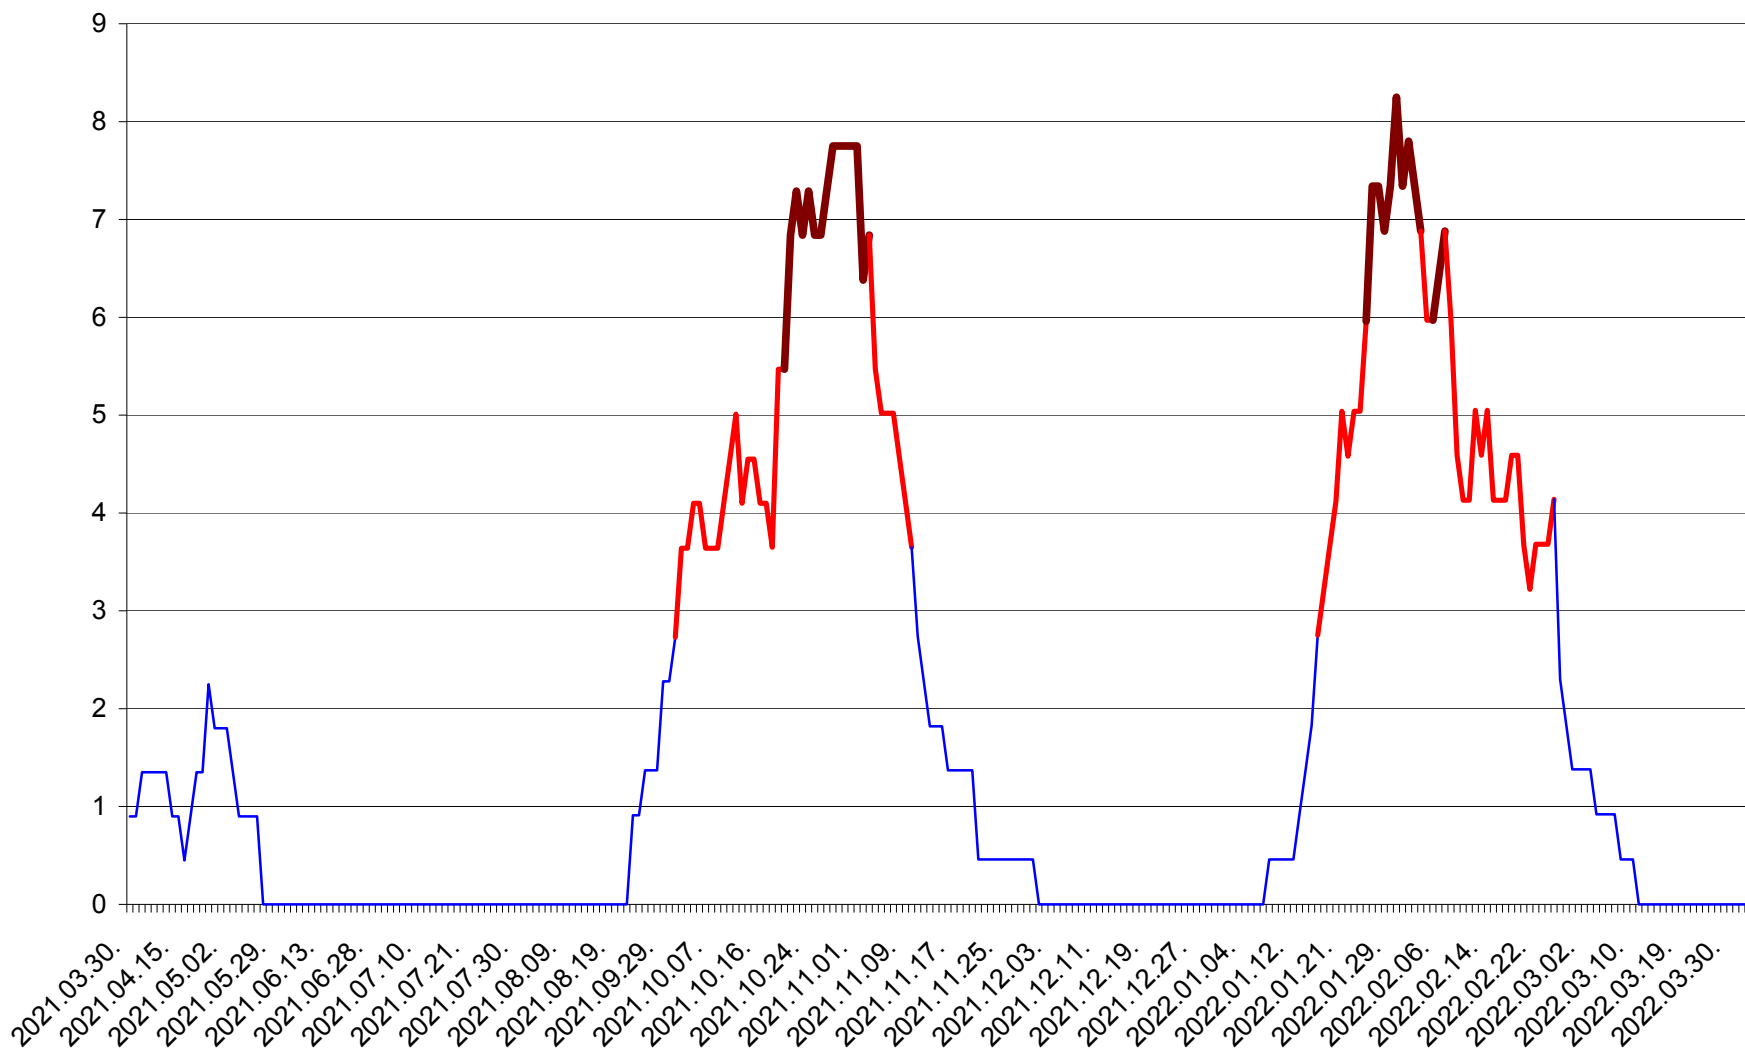

RACU - Evolutia incidentei cumulate pe 14 zile la ‰ de locuitori
2021.04.01. - 2022.04.03.

REMETEA - Evolutia incidentei cumulate pe 14 zile la ‰ de locuitori
2021.04.01. - 2022.04.03.

SĂCEL - Evolutia incidentei cumulate pe 14 zile la ‰ de locuitori
2021.04.01. - 2022.04.03.

SÂNCRĂIENI - Evolutia incidentei cumulate pe 14 zile la ‰ de locuitori
2021.04.01. - 2022.04.03.

SÂNDOMINIC - Evolutia incidentei cumulate pe 14 zile la ‰ de locuitori
2021.04.01. - 2022.04.03.

SÂNMARTIN - Evolutia incidentei cumulate pe 14 zile la ‰ de locuitori
2021.04.01. - 2022.04.03.

SÂNSIMION - Evolutia incidentei cumulate pe 14 zile la ‰ de locuitori
2021.04.01. - 2022.04.03.

SÂNTIMBRU - Evolutia incidentei cumulate pe 14 zile la ‰ de locuitori
2021.04.01. - 2022.04.03.

SĂRMAȘ - Evolutia incidentei cumulate pe 14 zile la ‰ de locuitori
2021.04.01. - 2022.04.03.