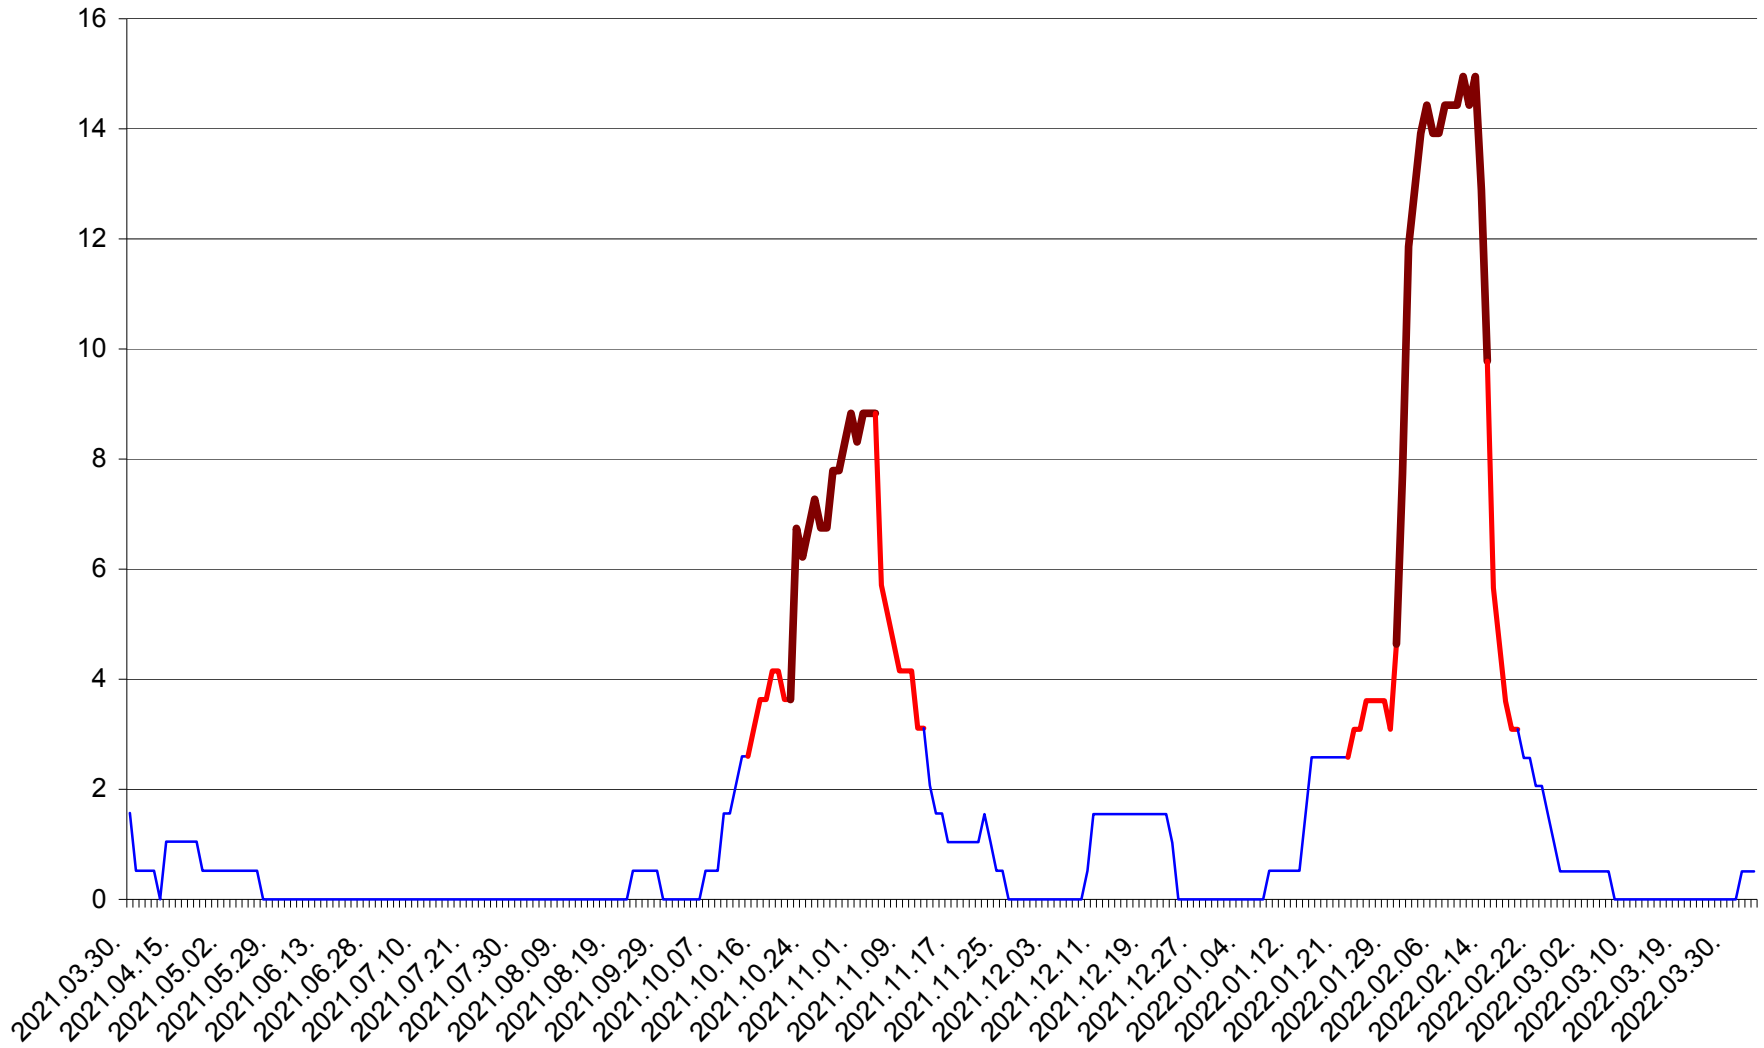

MIHĂILENI - Evolutia incidentei cumulate pe 14 zile la ‰ de locuitori
2021.04.01. - 2022.04.03.

MUGENI - Evolutia incidentei cumulate pe 14 zile la ‰ de locuitori
2021.04.01. - 2022.04.03.

OCLAND - Evolutia incidentei cumulate pe 14 zile la ‰ de locuitori
2021.04.01. - 2022.04.03.

MUNICIPIUL ODORHEIU SECUIESC - Evolutia incidentei cumulate pe 14 zile la ‰ de locuitori
2021.04.01. - 2022.04.03.

PĂULENI-CIUC - Evolutia incidentei cumulate pe 14 zile la ‰ de locuitori
2021.04.01. - 2022.04.03.

PLĂIEȘII DE JOS - Evolutia incidentei cumulate pe 14 zile la ‰ de locuitori
2021.04.01. - 2022.04.03.

PORUMBENI - Evolutia incidentei cumulate pe 14 zile la ‰ de locuitori
2021.04.01. - 2022.04.03.

PRAID - Evolutia incidentei cumulate pe 14 zile la ‰ de locuitori
2021.04.01. - 2022.04.03.

RACU - Evolutia incidentei cumulate pe 14 zile la ‰ de locuitori
2021.04.01. - 2022.04.03.

REMETEA - Evolutia incidentei cumulate pe 14 zile la ‰ de locuitori
2021.04.01. - 2022.04.03.

SĂCEL - Evolutia incidentei cumulate pe 14 zile la ‰ de locuitori
2021.04.01. - 2022.04.03.