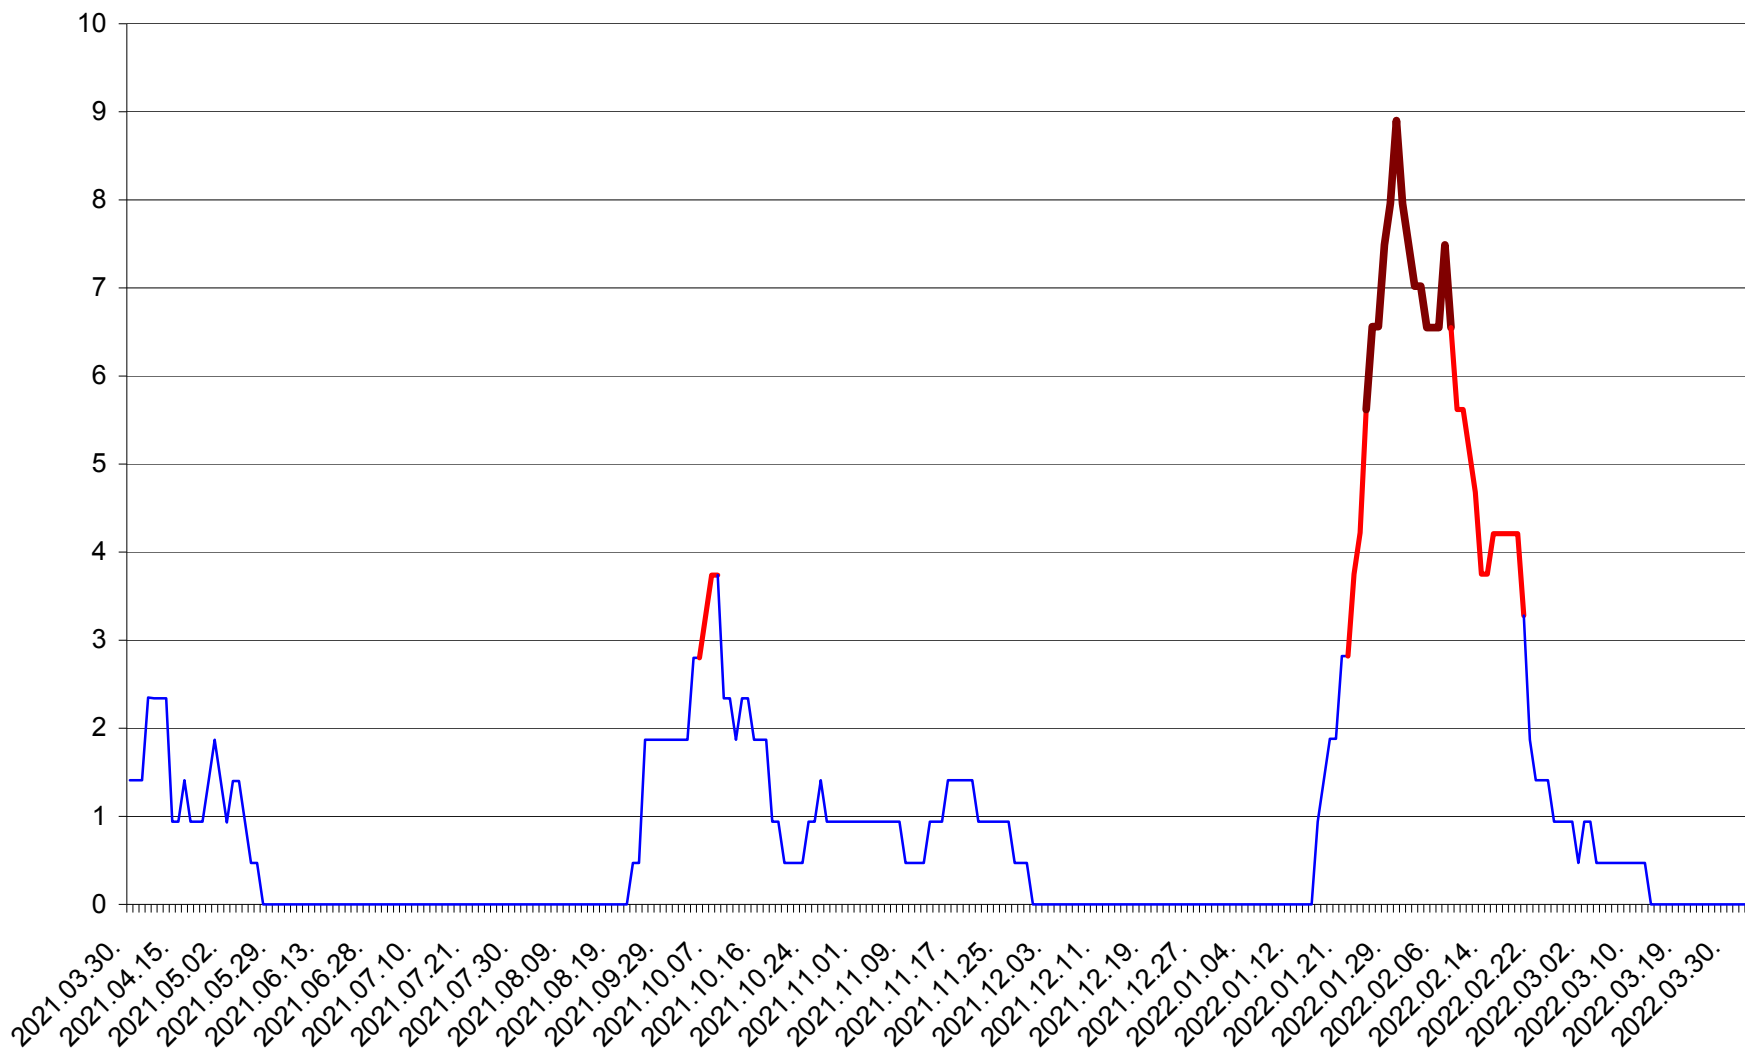

SECUIENI - Evolutia incidentei cumulate pe 14 zile la ‰ de locuitori
2021.04.01. - 2022.04.03.