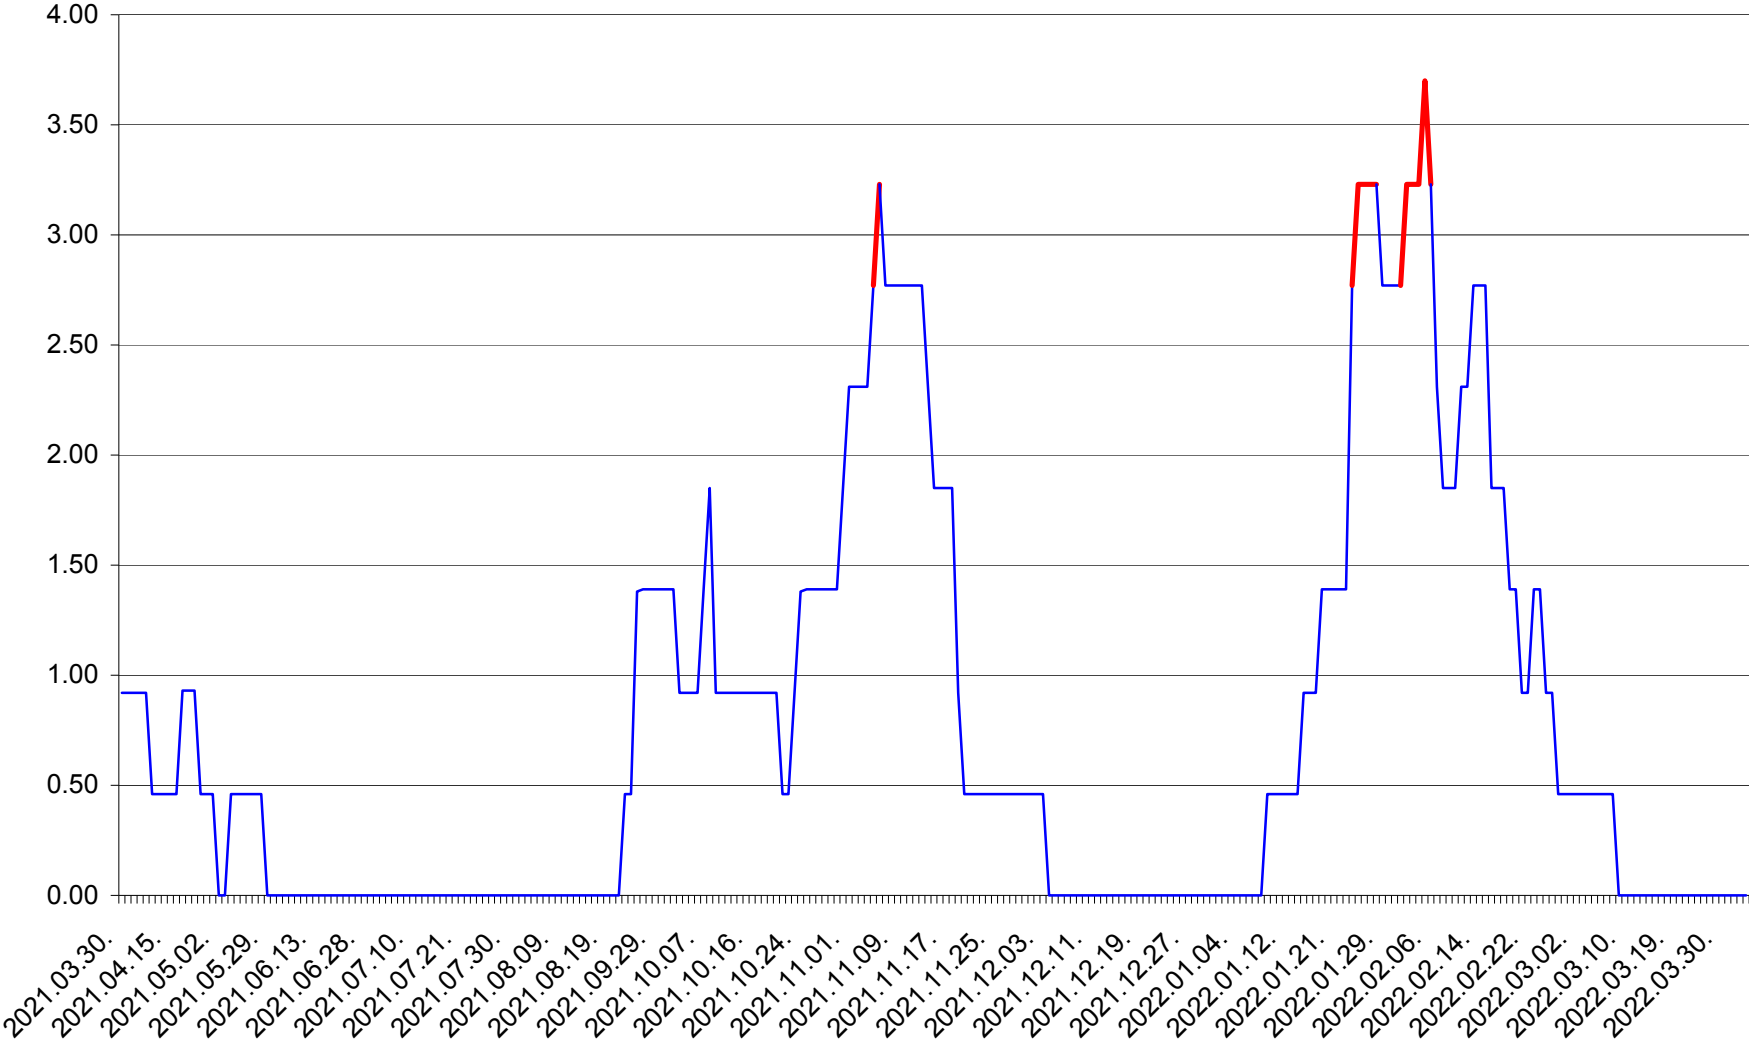

ATID - Evolutia incidentei cumulate pe 14 zile la % de locuitori
2021.04.01. - 2022.04.03.

AVRĂMEȘTI - Evolutia incidentei cumulate pe 14 zile la ‰ de locuitori
2021.04.01. - 2022.04.03.

ORAȘ BĂILE TUȘNAD - Evoluția incidenței cumulate pe 14 zile la ‰ de locuitori
2021.04.01. - 2022.04.03.

ORAȘ BĂLAN - Evolutia incidentei cumulate pe 14 zile la ‰ de locuitori
2021.04.01. - 2022.04.03.

BILBOR - Evolutia incidentei cumulate pe 14 zile la ‰ de locuitori
2021.04.01. - 2022.04.03.

ORAȘ BORSEC - Evolutia incidentei cumulate pe 14 zile la ‰ de locuitori
2021.04.01. - 2022.04.03.

BRĂDEȘTI - Evolutia incidentei cumulate pe 14 zile la ‰ de locuitori
2021.04.01. - 2022.04.03.

CĂPÂLNIȚA - Evoluția incidenței cumulate pe 14 zile la ‰ de locuitori
2021.04.01. - 2022.04.03.

CÂRȚA - Evolutia incidentei cumulate pe 14 zile la ‰ de locuitori
2021.04.01. - 2022.04.03.

CICEU - Evolutia incidentei cumulate pe 14 zile la ‰ de locuitori
2021.04.01. - 2022.04.03.

CIUCSÂNGEORGIU - Evolutia incidentei cumulate pe 14 zile la ‰ de locuitori
2021.04.01. - 2022.04.03.

CIUMANI - Evolutia incidentei cumulate pe 14 zile la ‰ de locuitori
2021.04.01. - 2022.04.03.