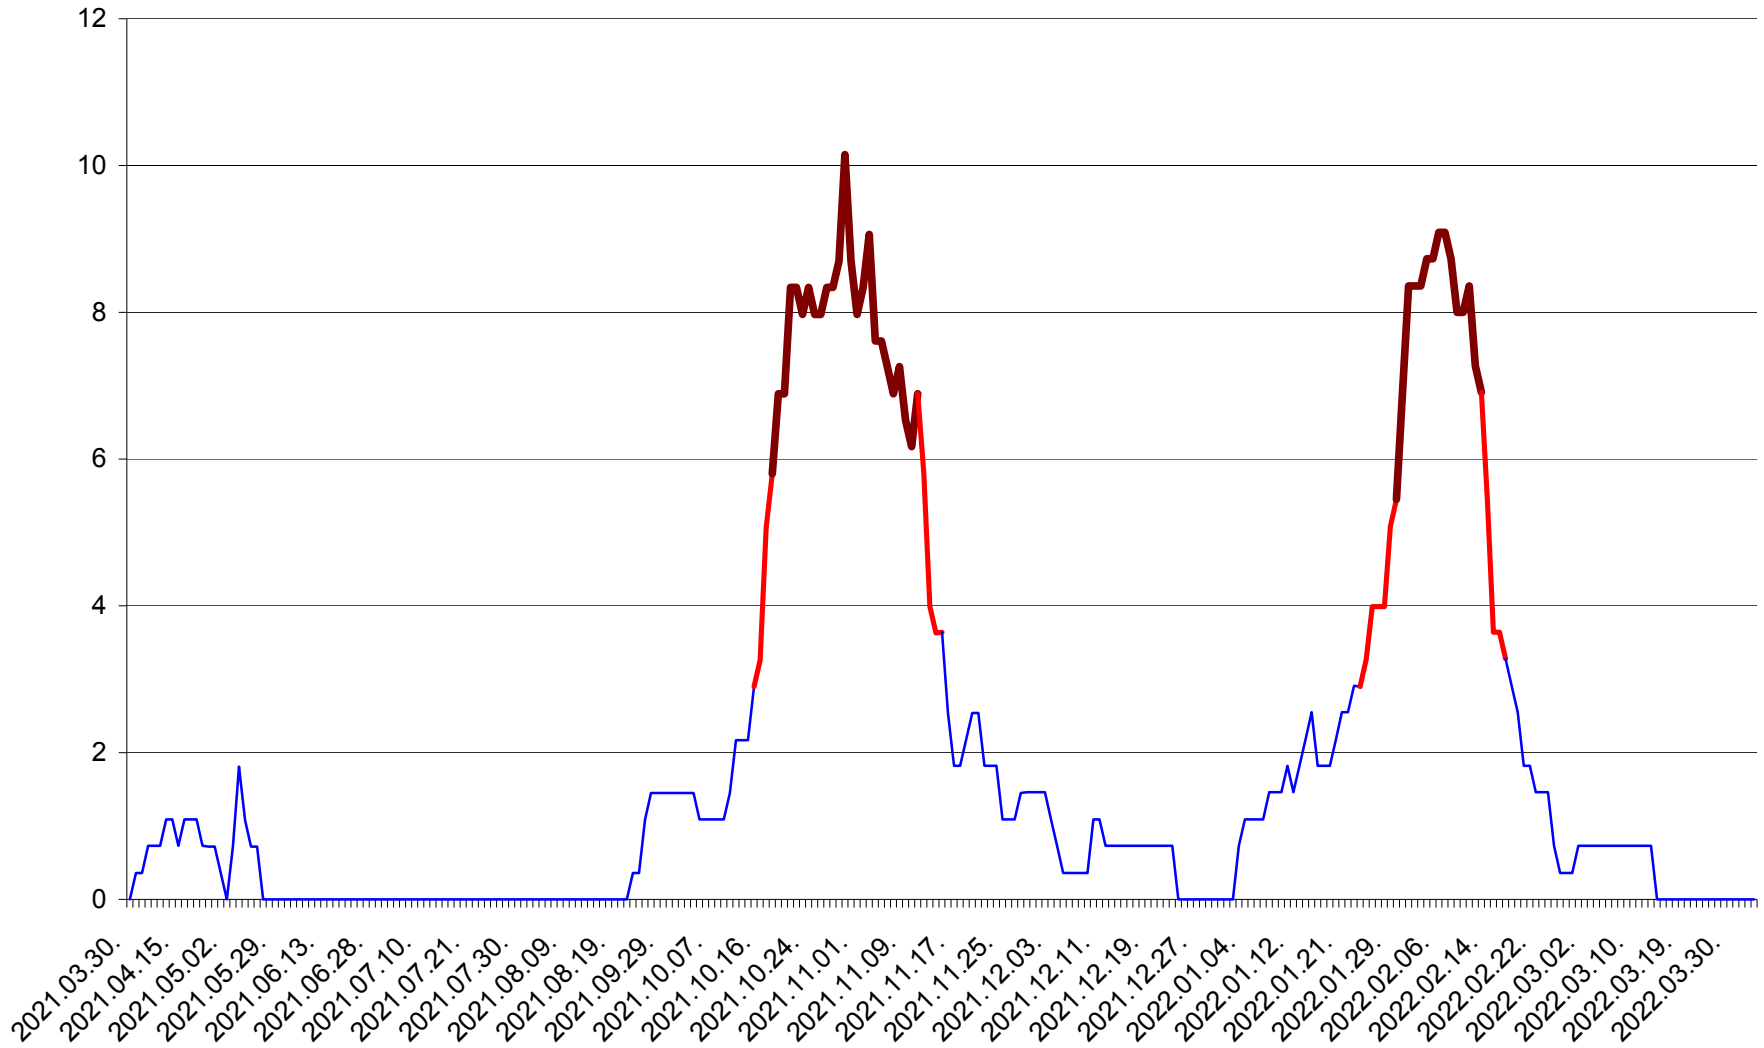

LELICENI - Evolutia incidentei cumulate pe 14 zile la ‰ de locuitori
2021.04.01. - 2022.04.03.

LUETA - Evolutia incidentei cumulate pe 14 zile la ‰ de locuitori
2021.04.01. - 2022.04.03.

LUNCA DE JOS - Evolutia incidentei cumulate pe 14 zile la ‰ de locuitori
2021.04.01. - 2022.04.03.

LUNCA DE SUS - Evolutia incidentei cumulate pe 14 zile la ‰ de locuitori
2021.04.01. - 2022.04.03.

LUPENI - Evolutia incidentei cumulate pe 14 zile la ‰ de locuitori
2021.04.01. - 2022.04.03.

MĂDĂRAȘ - Evolutia incidentei cumulate pe 14 zile la ‰ de locuitori
2021.04.01. - 2022.04.03.

MĂRTINIȘ - Evolutia incidentei cumulate pe 14 zile la ‰ de locuitori
2021.04.01. - 2022.04.03.

MEREȘTI - Evolutia incidentei cumulate pe 14 zile la ‰ de locuitori
2021.04.01. - 2022.04.03.

MUNICIPIUL MIERCUREA-CIUC - Evolutia incidentei cumulate pe 14 zile la ‰ de locuitori
2021.04.01. - 2022.04.03.

MIHĂILENI - Evolutia incidentei cumulate pe 14 zile la ‰ de locuitori
2021.04.01. - 2022.04.03.

MUGENI - Evolutia incidentei cumulate pe 14 zile la ‰ de locuitori
2021.04.01. - 2022.04.03.

OCLAND - Evolutia incidentei cumulate pe 14 zile la ‰ de locuitori
2021.04.01. - 2022.04.03.