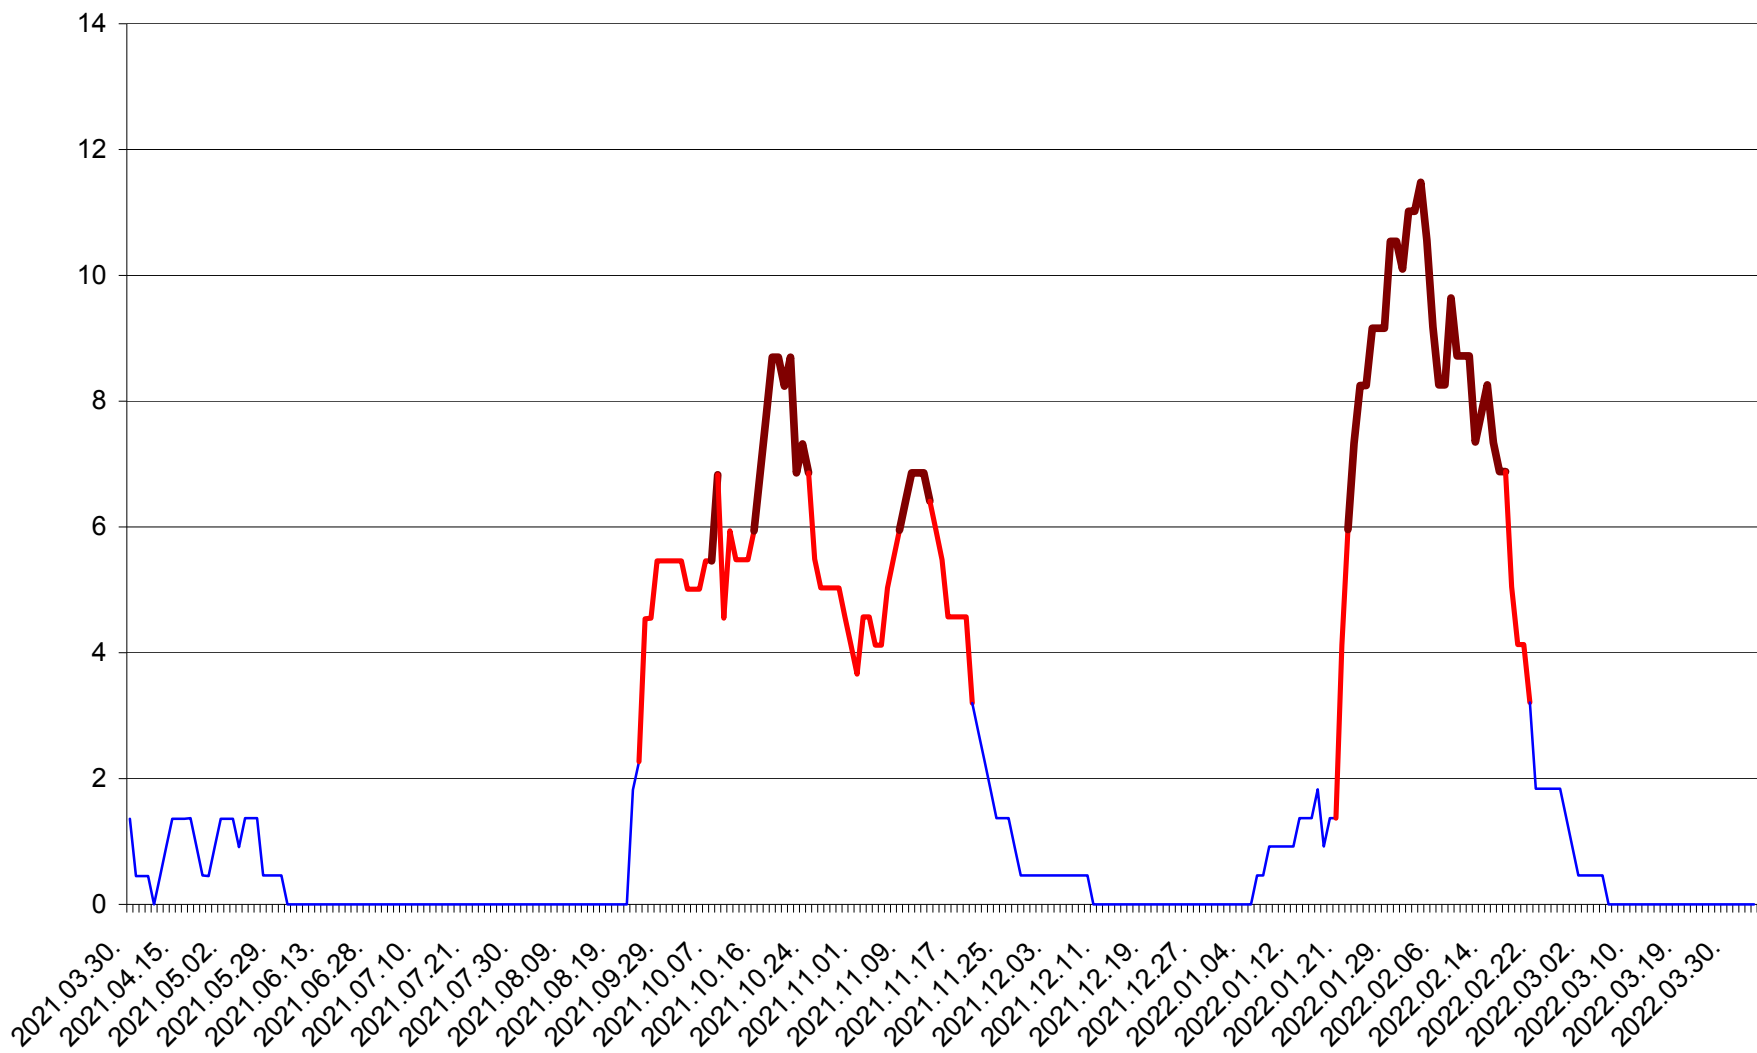

MUNICIPIUL GHEORGHENI - Evolutia incidentei cumulate pe 14 zile la ‰ de locuitori
2021.04.01. - 2022.04.03.

JOSENI - Evolutia incidentei cumulate pe 14 zile la ‰ de locuitori
2021.04.01. - 2022.04.03.

LĂZAREA - Evolutia incidentei cumulate pe 14 zile la % de locuitori
2021.04.01. - 2022.04.03.

LELICENI - Evolutia incidentei cumulate pe 14 zile la ‰ de locuitori
2021.04.01. - 2022.04.03.

LUETA - Evolutia incidentei cumulate pe 14 zile la ‰ de locuitori
2021.04.01. - 2022.04.03.

LUNCA DE JOS - Evolutia incidentei cumulate pe 14 zile la ‰ de locuitori
2021.04.01. - 2022.04.03.

LUNCA DE SUS - Evolutia incidentei cumulate pe 14 zile la ‰ de locuitori
2021.04.01. - 2022.04.03.

LUPENI - Evolutia incidentei cumulate pe 14 zile la ‰ de locuitori
2021.04.01. - 2022.04.03.

MĂDĂRAȘ - Evolutia incidentei cumulate pe 14 zile la ‰ de locuitori
2021.04.01. - 2022.04.03.