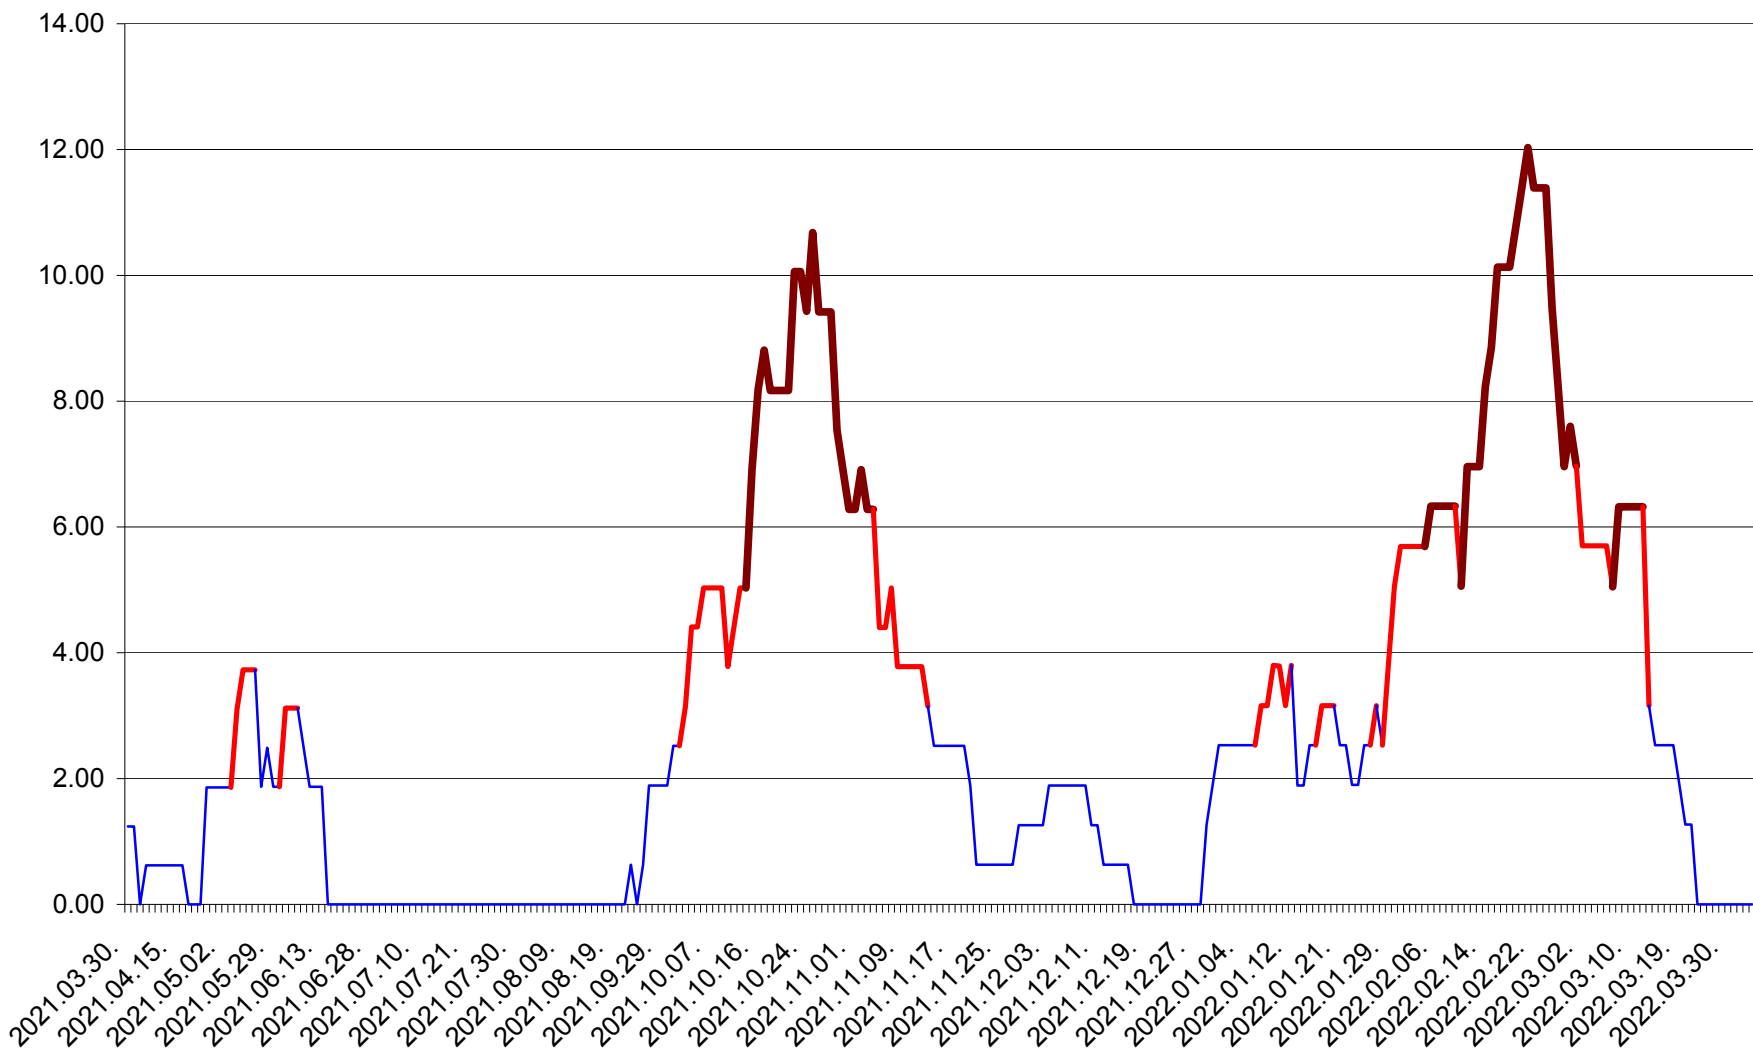

ATID - Evolutia incidentei cumulate pe 14 zile la % de locuitori
2021.04.01. - 2022.04.03.

AVRĂMEȘTI - Evolutia incidentei cumulate pe 14 zile la ‰ de locuitori
2021.04.01. - 2022.04.03.

ORAȘ BĂILE TUȘNAD - Evoluția incidenței cumulate pe 14 zile la ‰ de locuitori
2021.04.01. - 2022.04.03.

ORAȘ BĂLAN - Evolutia incidentei cumulate pe 14 zile la ‰ de locuitori
2021.04.01. - 2022.04.03.

BILBOR - Evolutia incidentei cumulate pe 14 zile la ‰ de locuitori
2021.04.01. - 2022.04.03.

ORAȘ BORSEC - Evolutia incidentei cumulate pe 14 zile la ‰ de locuitori
2021.04.01. - 2022.04.03.

BRĂDEȘTI - Evolutia incidentei cumulate pe 14 zile la ‰ de locuitori
2021.04.01. - 2022.04.03.

CĂPÂLNIȚA - Evoluția incidenței cumulate pe 14 zile la ‰ de locuitori
2021.04.01. - 2022.04.03.

CÂRȚA - Evolutia incidentei cumulate pe 14 zile la ‰ de locuitori
2021.04.01. - 2022.04.03.