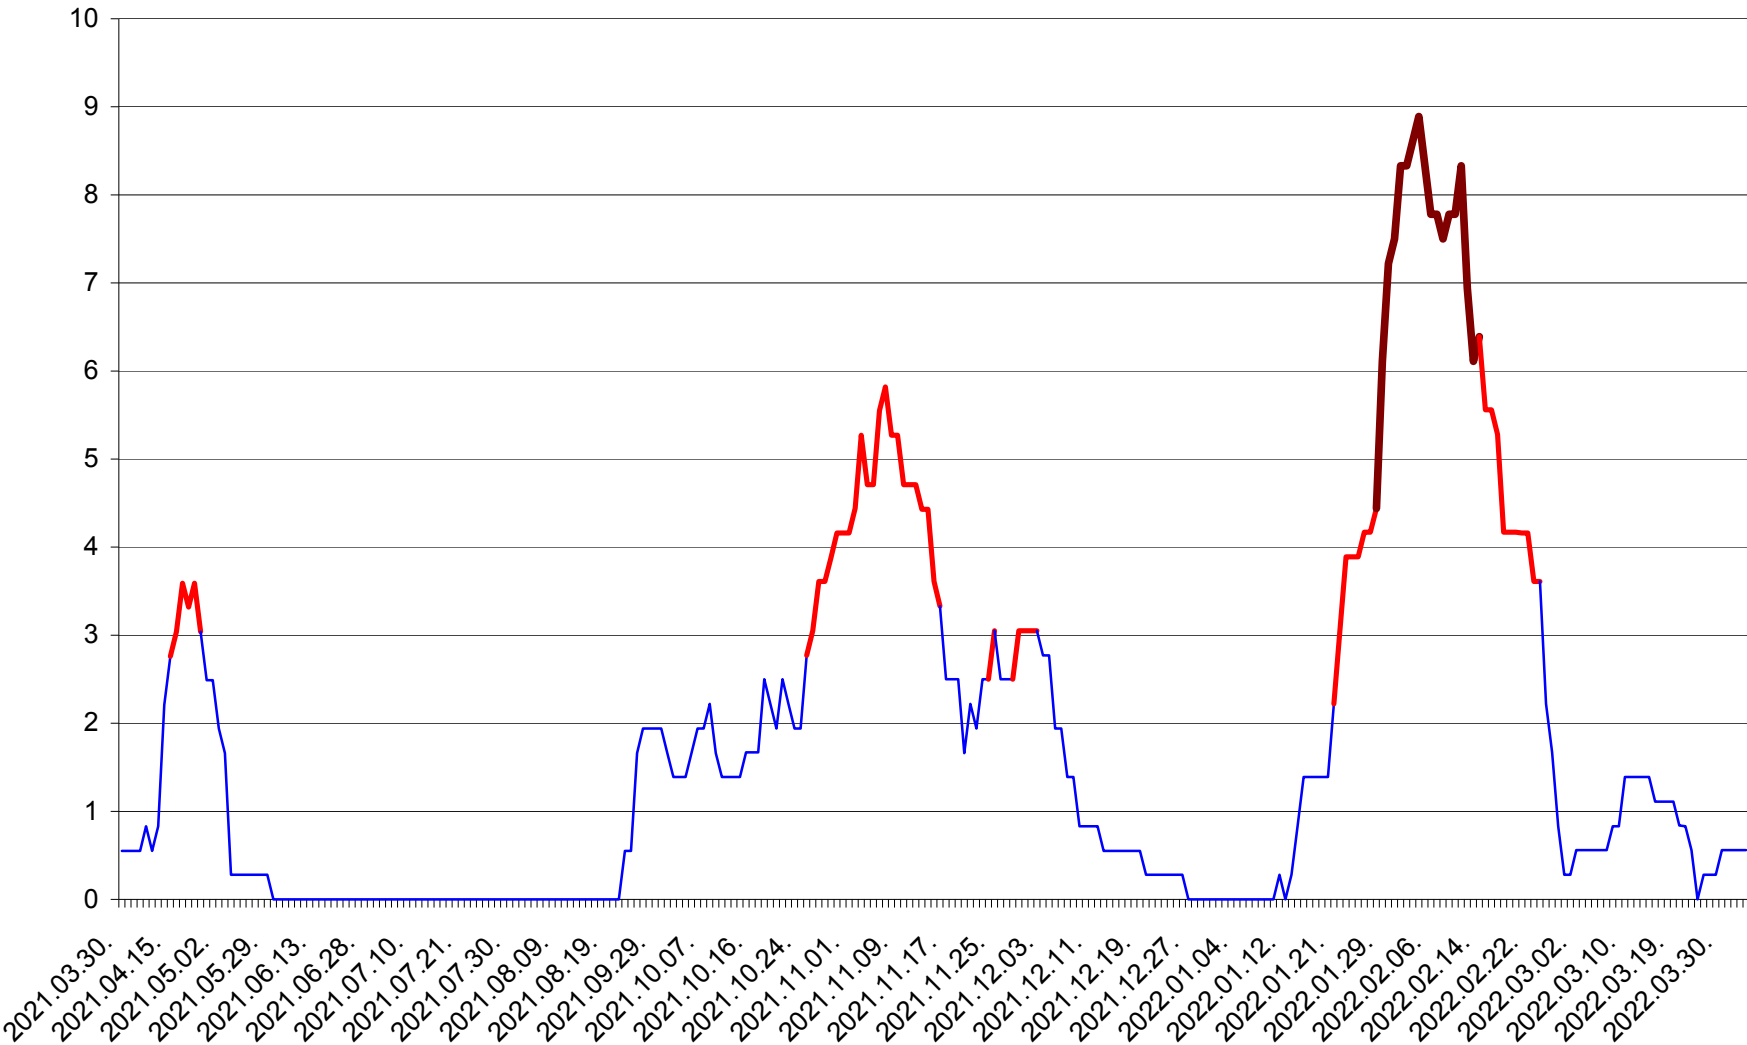

LELICENI - Evolutia incidentei cumulate pe 14 zile la ‰ de locuitori
2021.04.01. - 2022.04.03.

LUETA - Evolutia incidentei cumulate pe 14 zile la ‰ de locuitori
2021.04.01. - 2022.04.03.

LUNCA DE JOS - Evolutia incidentei cumulate pe 14 zile la ‰ de locuitori
2021.04.01. - 2022.04.03.

LUNCA DE SUS - Evolutia incidentei cumulate pe 14 zile la ‰ de locuitori
2021.04.01. - 2022.04.03.

LUPENI - Evolutia incidentei cumulate pe 14 zile la ‰ de locuitori
2021.04.01. - 2022.04.03.

MĂDĂRAȘ - Evolutia incidentei cumulate pe 14 zile la ‰ de locuitori
2021.04.01. - 2022.04.03.

MĂRTINIȘ - Evolutia incidentei cumulate pe 14 zile la ‰ de locuitori
2021.04.01. - 2022.04.03.

MEREȘTI - Evolutia incidentei cumulate pe 14 zile la ‰ de locuitori
2021.04.01. - 2022.04.03.

MUNICIPIUL MIERCUREA-CIUC - Evolutia incidentei cumulate pe 14 zile la ‰ de locuitori
2021.04.01. - 2022.04.03.

MIHĂILENI - Evolutia incidentei cumulate pe 14 zile la ‰ de locuitori
2021.04.01. - 2022.04.03.

MUGENI - Evolutia incidentei cumulate pe 14 zile la ‰ de locuitori
2021.04.01. - 2022.04.03.

OCLAND - Evolutia incidentei cumulate pe 14 zile la ‰ de locuitori
2021.04.01. - 2022.04.03.