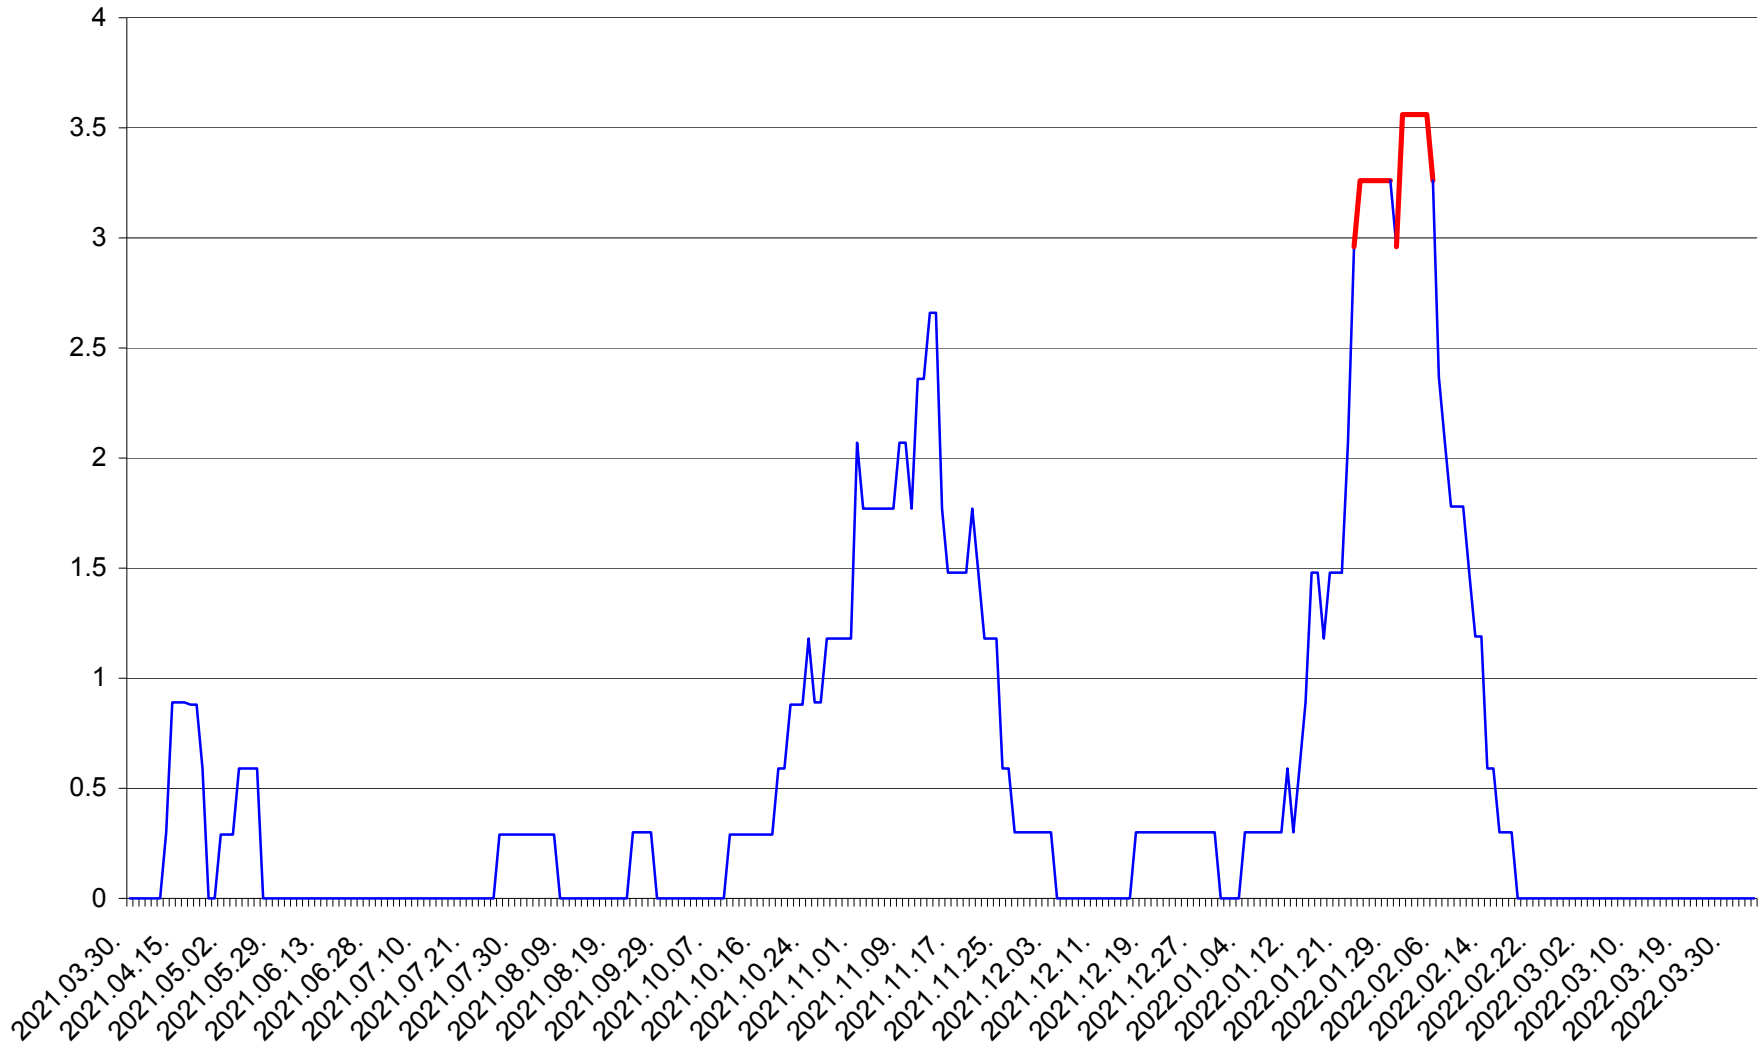

MUNICIPIUL GHEORGHENI - Evolutia incidentei cumulate pe 14 zile la ‰ de locuitori
2021.04.01. - 2022.04.03.

JOSENI - Evolutia incidentei cumulate pe 14 zile la ‰ de locuitori
2021.04.01. - 2022.04.03.

LĂZAREA - Evolutia incidentei cumulate pe 14 zile la % de locuitori
2021.04.01. - 2022.04.03.

LELICENI - Evolutia incidentei cumulate pe 14 zile la ‰ de locuitori
2021.04.01. - 2022.04.03.

LUETA - Evolutia incidentei cumulate pe 14 zile la ‰ de locuitori
2021.04.01. - 2022.04.03.

LUNCA DE JOS - Evolutia incidentei cumulate pe 14 zile la ‰ de locuitori
2021.04.01. - 2022.04.03.

LUNCA DE SUS - Evolutia incidentei cumulate pe 14 zile la ‰ de locuitori
2021.04.01. - 2022.04.03.

LUPENI - Evolutia incidentei cumulate pe 14 zile la ‰ de locuitori
2021.04.01. - 2022.04.03.

MĂDĂRAȘ - Evolutia incidentei cumulate pe 14 zile la ‰ de locuitori
2021.04.01. - 2022.04.03.