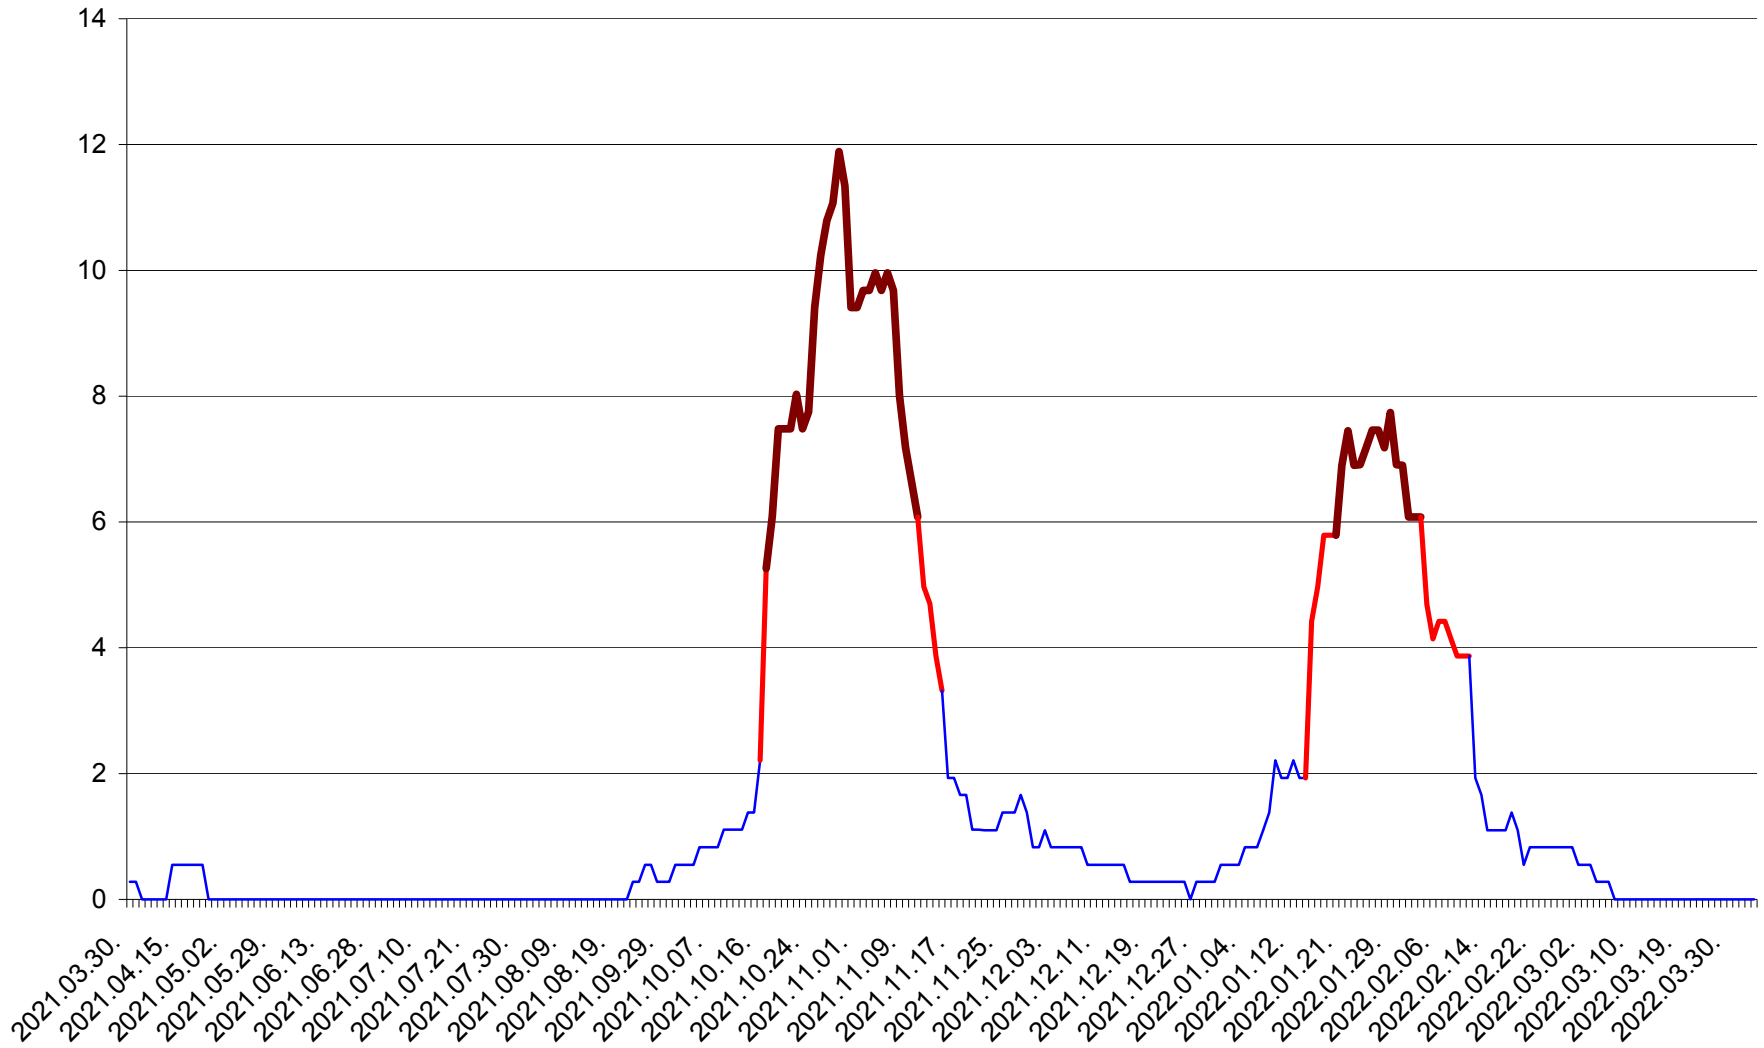

DÂRJIU - Evolutia incidentei cumulate pe 14 zile la ‰ de locuitori
2021.04.01. - 2022.04.03.

DEALU - Evolutia incidentei cumulate pe 14 zile la ‰ de locuitori
2021.04.01. - 2022.04.03.

DITRĂU - Evolutia incidentei cumulate pe 14 zile la ‰ de locuitori
2021.04.01. - 2022.04.03.

FELICENI - Evolutia incidentei cumulate pe 14 zile la ‰ de locuitori
2021.04.01. - 2022.04.03.

FRUMOASA - Evolutia incidentei cumulate pe 14 zile la ‰ de locuitori
2021.04.01. - 2022.04.03.

GĂLĂUȚAȘ - Evolutia incidentei cumulate pe 14 zile la ‰ de locuitori
2021.04.01. - 2022.04.03.

MUNICIPIUL GHEORGHENI - Evolutia incidentei cumulate pe 14 zile la ‰ de locuitori
2021.04.01. - 2022.04.03.

JOSENI - Evolutia incidentei cumulate pe 14 zile la ‰ de locuitori
2021.04.01. - 2022.04.03.

LĂZAREA - Evolutia incidentei cumulate pe 14 zile la % de locuitori
2021.04.01. - 2022.04.03.

LELICENI - Evolutia incidentei cumulate pe 14 zile la ‰ de locuitori
2021.04.01. - 2022.04.03.

LUETA - Evolutia incidentei cumulate pe 14 zile la ‰ de locuitori
2021.04.01. - 2022.04.03.

LUNCA DE JOS - Evolutia incidentei cumulate pe 14 zile la ‰ de locuitori
2021.04.01. - 2022.04.03.