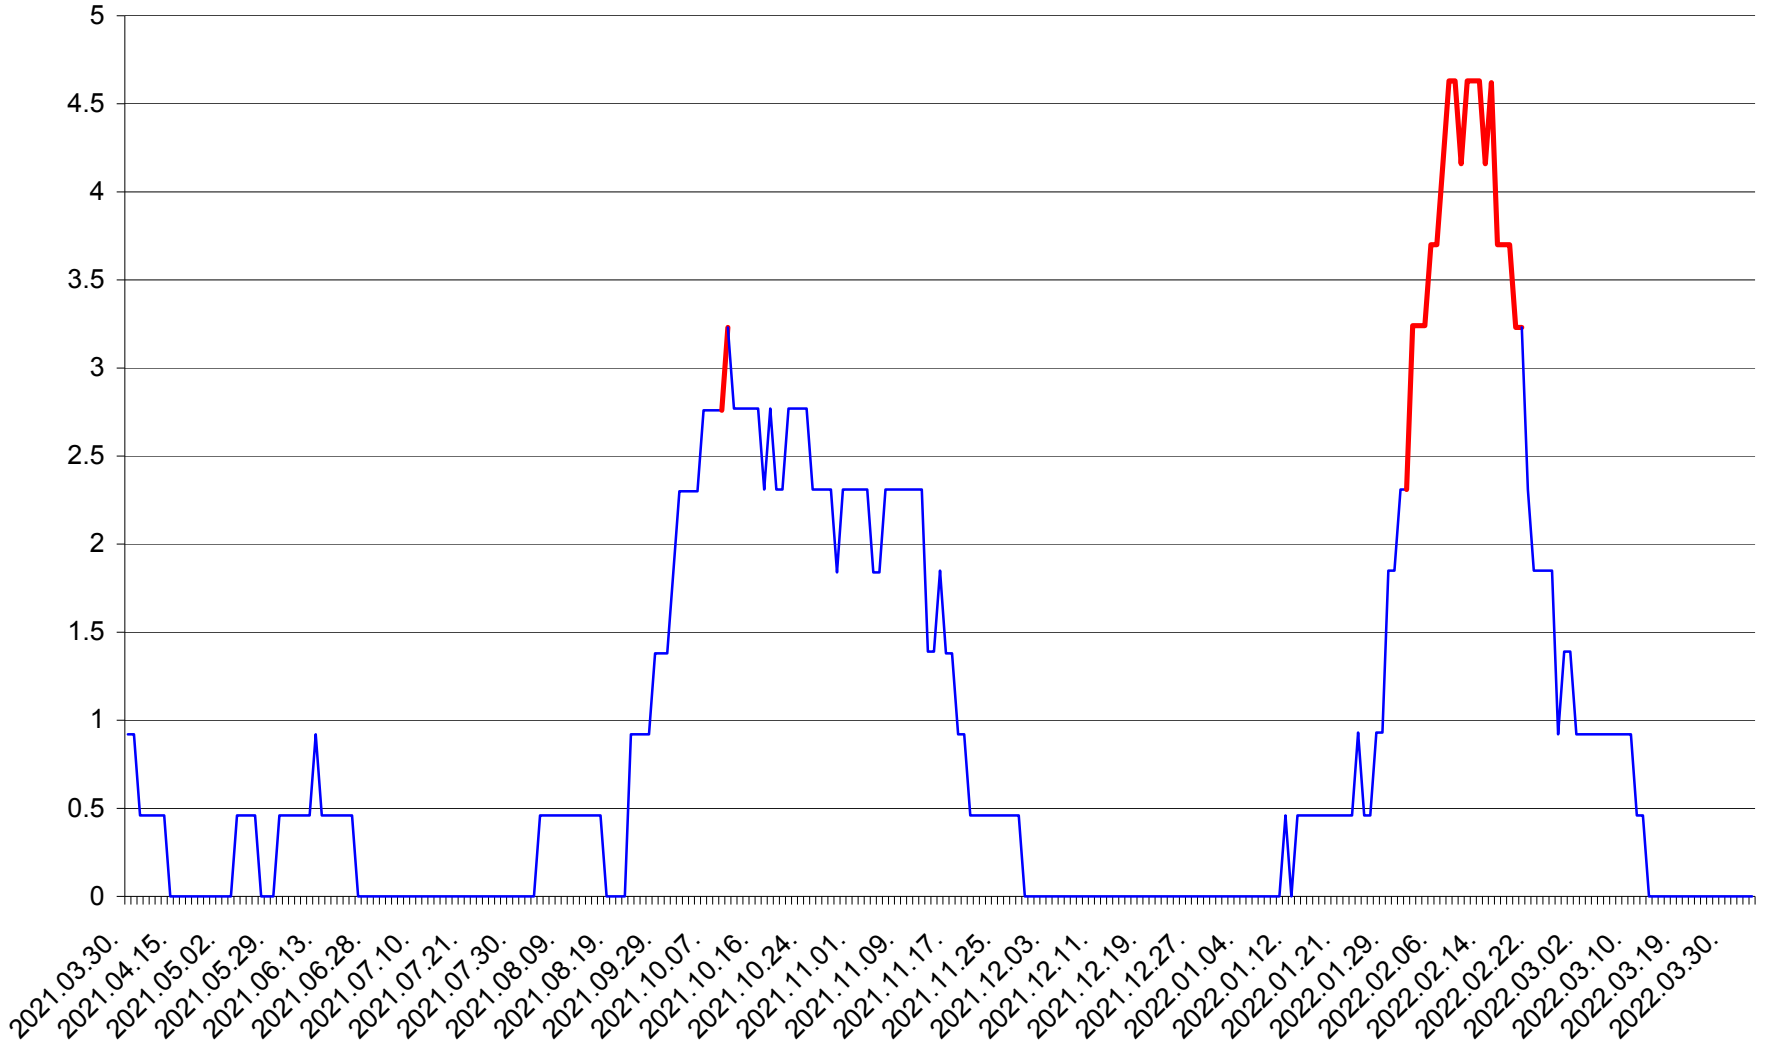

ULIEȘ - Evoluția incidenței cumulate pe 14 zile la ‰ de locuitori
2021.04.01. - 2022.04.03.