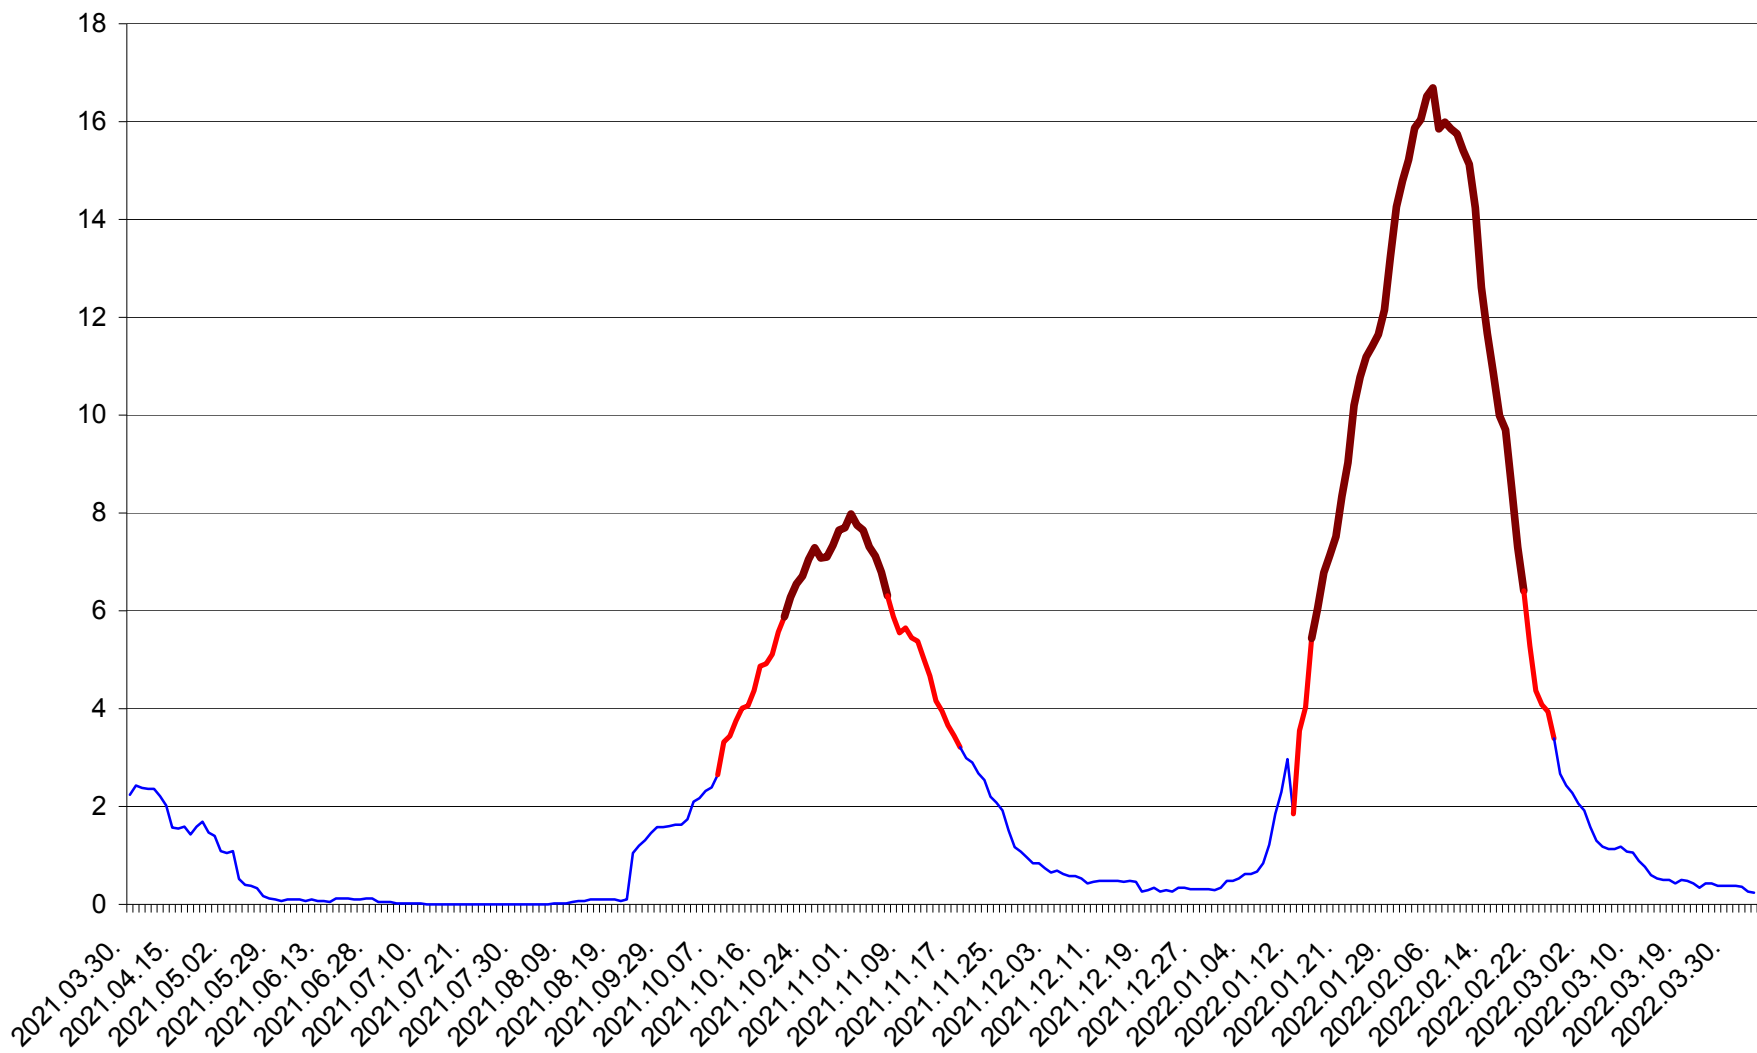

LELICENI - Evolutia incidentei cumulate pe 14 zile la ‰ de locuitori
2021.04.01. - 2022.04.03.

LUETA - Evolutia incidentei cumulate pe 14 zile la ‰ de locuitori
2021.04.01. - 2022.04.03.

LUNCA DE JOS - Evolutia incidentei cumulate pe 14 zile la ‰ de locuitori
2021.04.01. - 2022.04.03.

LUNCA DE SUS - Evolutia incidentei cumulate pe 14 zile la ‰ de locuitori
2021.04.01. - 2022.04.03.

LUPENI - Evolutia incidentei cumulate pe 14 zile la ‰ de locuitori
2021.04.01. - 2022.04.03.

MĂDĂRAȘ - Evolutia incidentei cumulate pe 14 zile la ‰ de locuitori
2021.04.01. - 2022.04.03.

MĂRTINIȘ - Evolutia incidentei cumulate pe 14 zile la ‰ de locuitori
2021.04.01. - 2022.04.03.

MEREȘTI - Evolutia incidentei cumulate pe 14 zile la ‰ de locuitori
2021.04.01. - 2022.04.03.

MUNICIPIUL MIERCUREA-CIUC - Evolutia incidentei cumulate pe 14 zile la ‰ de locuitori
2021.04.01. - 2022.04.03.