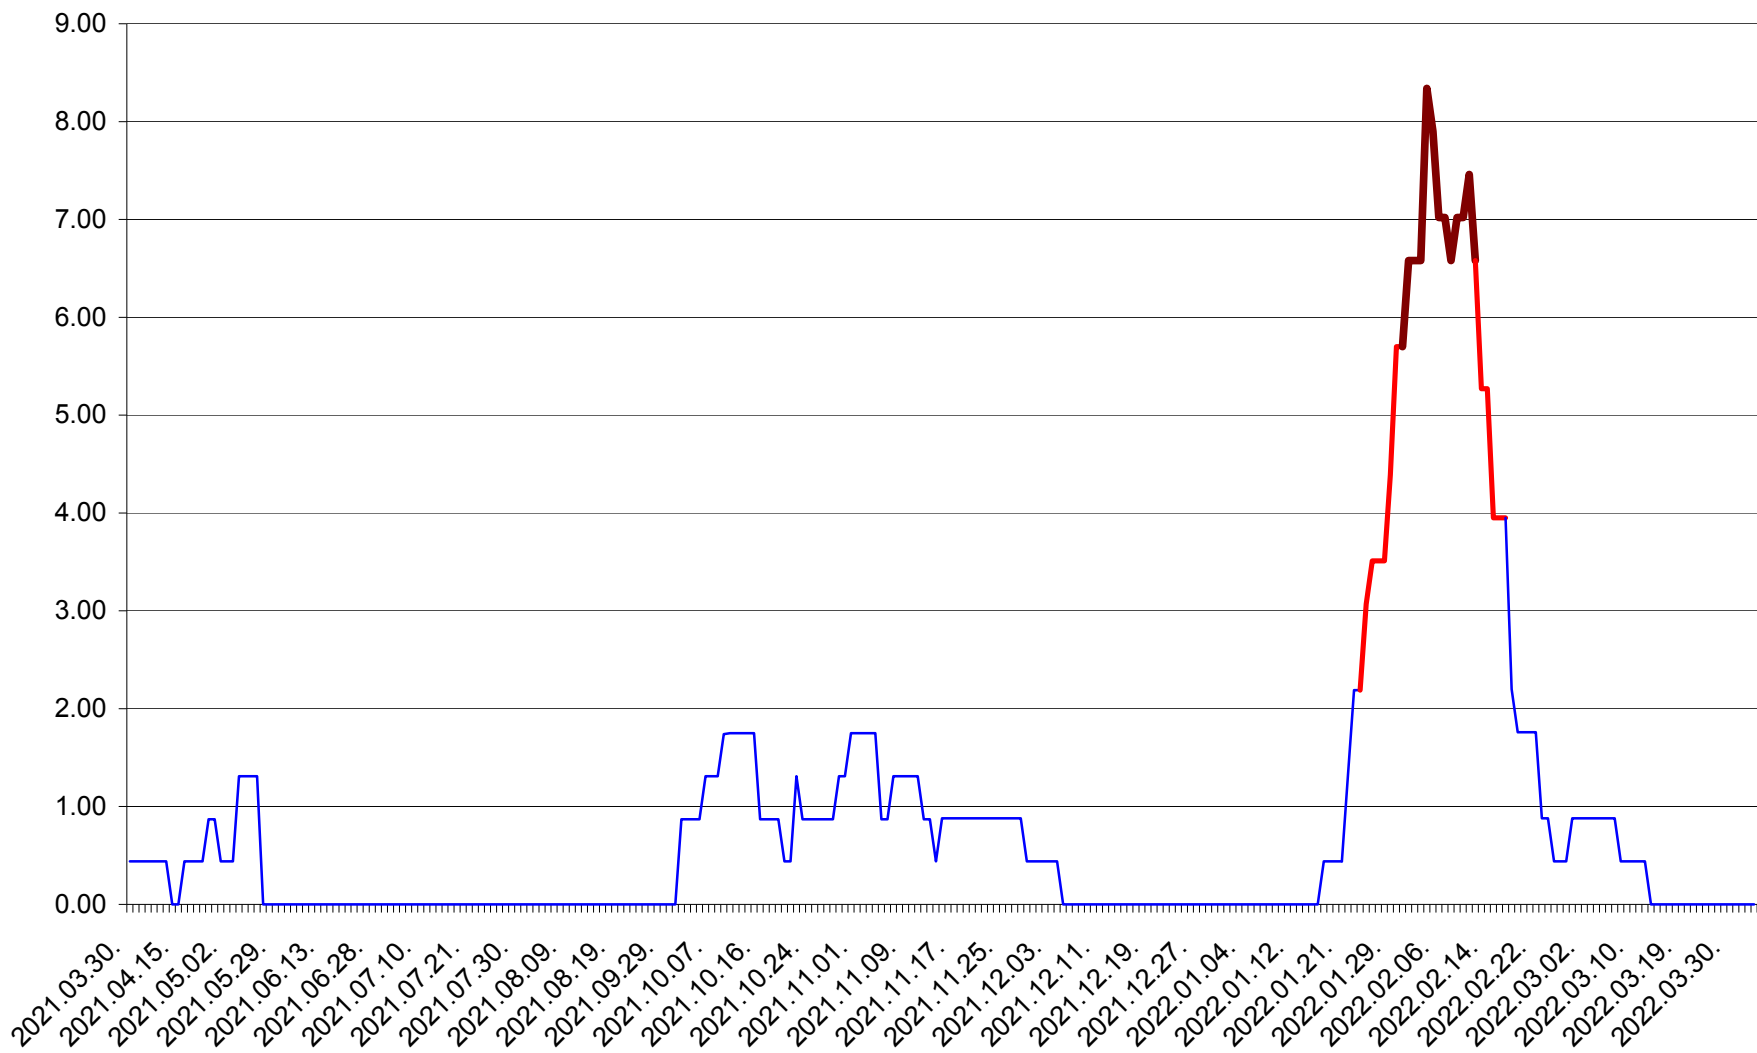

ORAȘ BĂLAN - Evolutia incidentei cumulate pe 14 zile la ‰ de locuitori
2021.04.01. - 2022.04.03.

BILBOR - Evolutia incidentei cumulate pe 14 zile la ‰ de locuitori
2021.04.01. - 2022.04.03.

ORAȘ BORSEC - Evolutia incidentei cumulate pe 14 zile la ‰ de locuitori
2021.04.01. - 2022.04.03.

BRĂDEȘTI - Evolutia incidentei cumulate pe 14 zile la ‰ de locuitori
2021.04.01. - 2022.04.03.

CĂPÂLNIȚA - Evoluția incidenței cumulate pe 14 zile la ‰ de locuitori
2021.04.01. - 2022.04.03.

CÂRȚA - Evolutia incidentei cumulate pe 14 zile la ‰ de locuitori
2021.04.01. - 2022.04.03.

CICEU - Evolutia incidentei cumulate pe 14 zile la ‰ de locuitori
2021.04.01. - 2022.04.03.

CIUCSÂNGEORGIU - Evolutia incidentei cumulate pe 14 zile la ‰ de locuitori
2021.04.01. - 2022.04.03.

CIUMANI - Evolutia incidentei cumulate pe 14 zile la ‰ de locuitori
2021.04.01. - 2022.04.03.

CORBU - Evolutia incidentei cumulate pe 14 zile la ‰ de locuitori
2021.04.01. - 2022.04.03.

CORUND - Evolutia incidentei cumulate pe 14 zile la ‰ de locuitori
2021.04.01. - 2022.04.03.

COZMENI - Evolutia incidentei cumulate pe 14 zile la ‰ de locuitori
2021.04.01. - 2022.04.03.