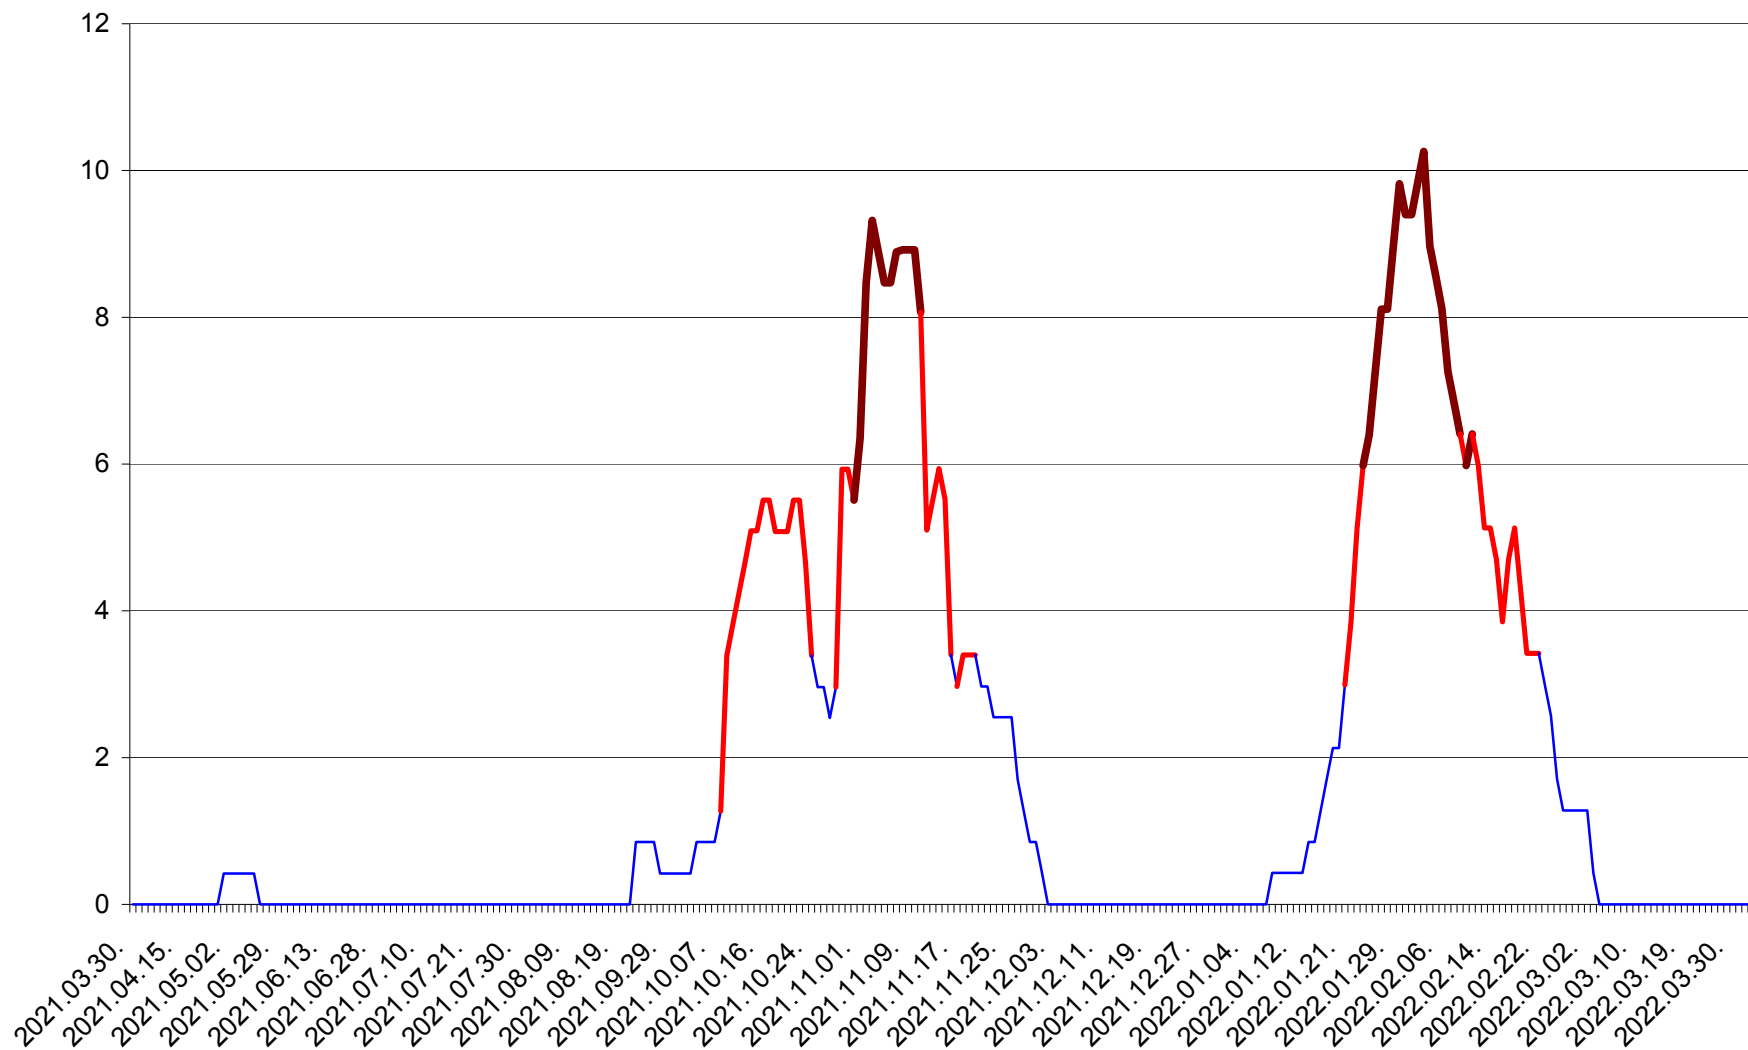

PLĂIEȘII DE JOS - Evolutia incidentei cumulate pe 14 zile la ‰ de locuitori
2021.04.01. - 2022.04.03.

PORUMBENI - Evolutia incidentei cumulate pe 14 zile la ‰ de locuitori
2021.04.01. - 2022.04.03.

PRAID - Evolutia incidentei cumulate pe 14 zile la ‰ de locuitori
2021.04.01. - 2022.04.03.

RACU - Evolutia incidentei cumulate pe 14 zile la ‰ de locuitori
2021.04.01. - 2022.04.03.

REMETEA - Evolutia incidentei cumulate pe 14 zile la ‰ de locuitori
2021.04.01. - 2022.04.03.

SĂCEL - Evolutia incidentei cumulate pe 14 zile la ‰ de locuitori
2021.04.01. - 2022.04.03.

SÂNCRĂIENI - Evolutia incidentei cumulate pe 14 zile la ‰ de locuitori
2021.04.01. - 2022.04.03.

SÂNDOMINIC - Evolutia incidentei cumulate pe 14 zile la ‰ de locuitori
2021.04.01. - 2022.04.03.

SÂNMARTIN - Evolutia incidentei cumulate pe 14 zile la ‰ de locuitori
2021.04.01. - 2022.04.03.