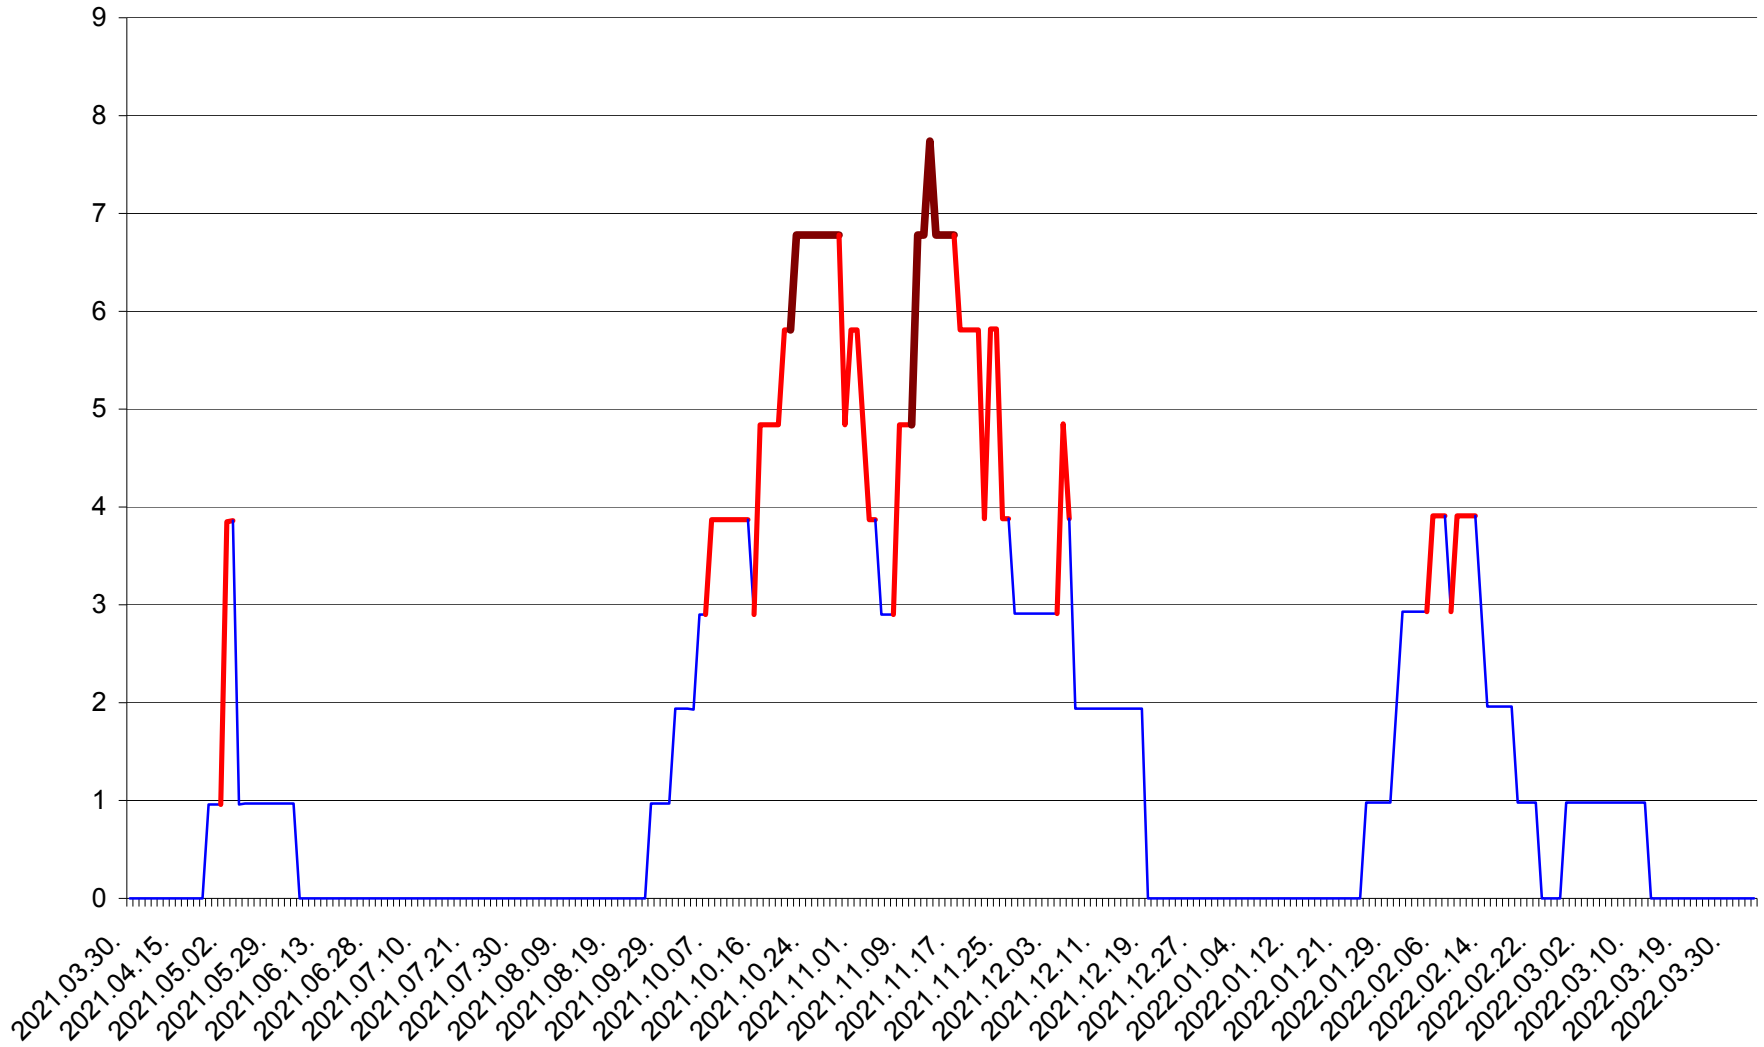

DEALU - Evolutia incidentei cumulate pe 14 zile la ‰ de locuitori
2021.04.01. - 2022.04.03.