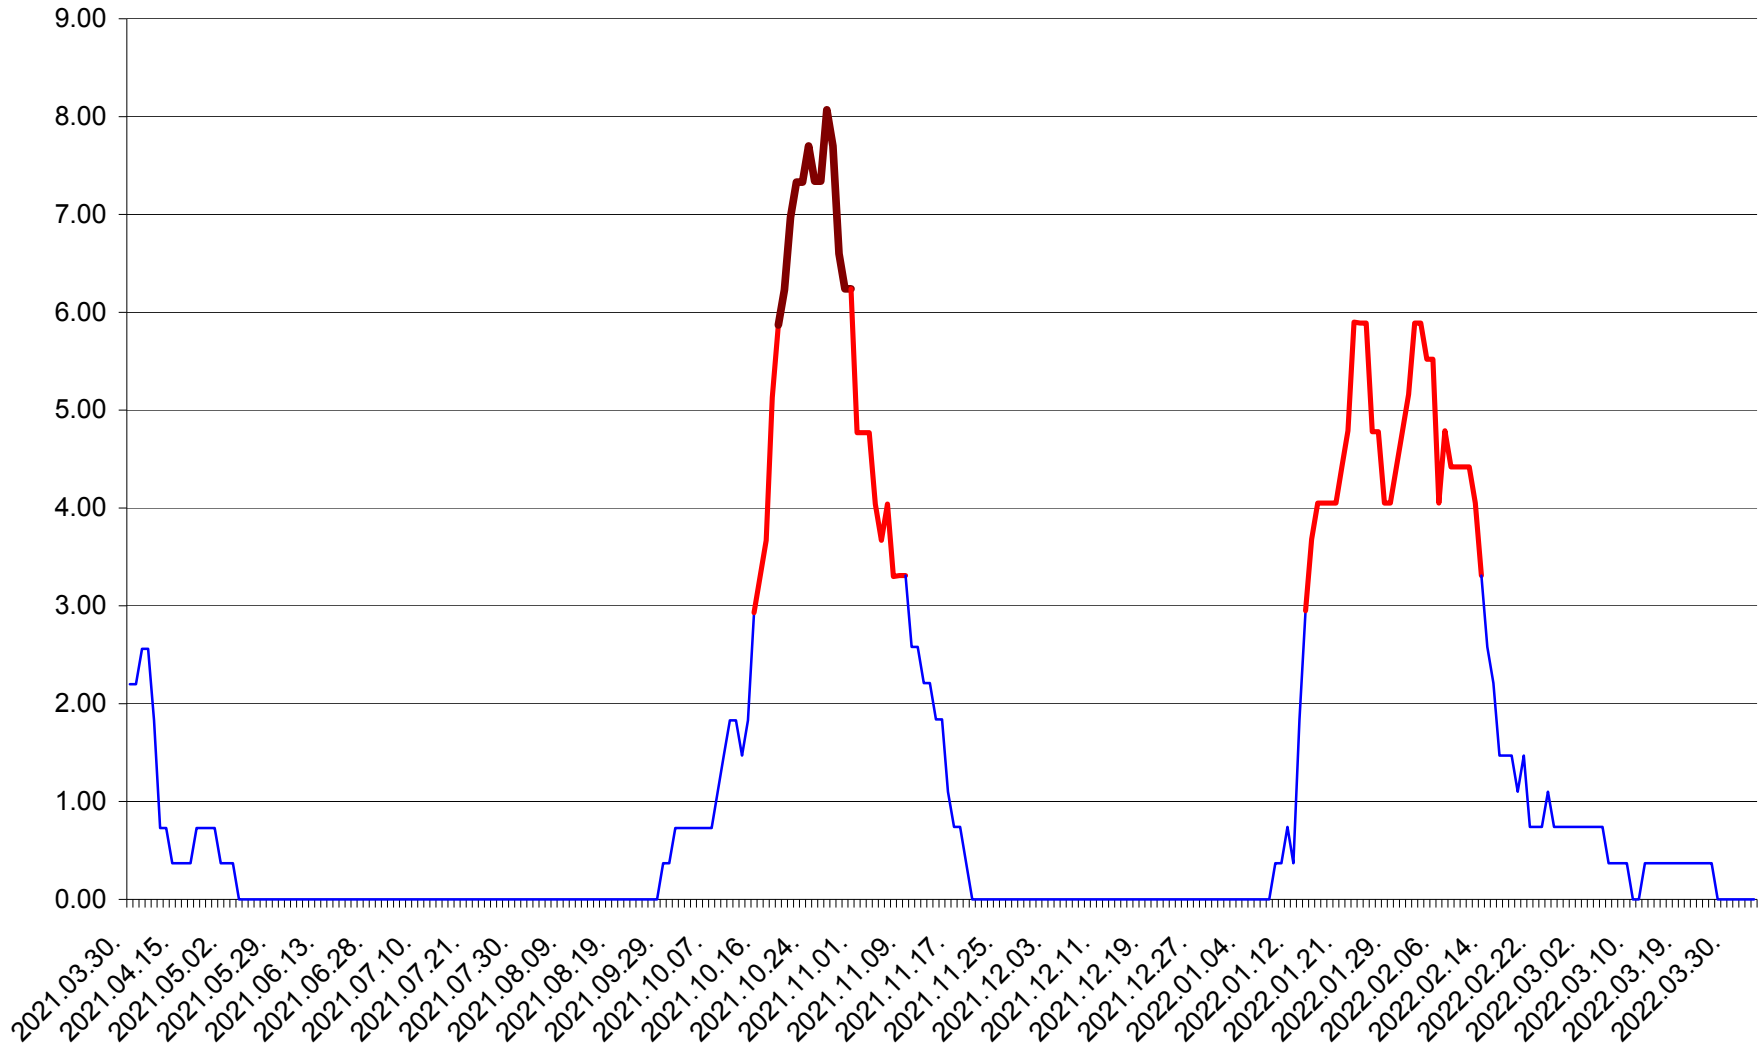

ATID - Evolutia incidentei cumulate pe 14 zile la % de locuitori
2021.04.01. - 2022.04.03.

AVRĂMEȘTI - Evolutia incidentei cumulate pe 14 zile la ‰ de locuitori
2021.04.01. - 2022.04.03.

ORAȘ BĂILE TUȘNAD - Evoluția incidenței cumulate pe 14 zile la ‰ de locuitori
2021.04.01. - 2022.04.03.

ORAȘ BĂLAN - Evolutia incidentei cumulate pe 14 zile la ‰ de locuitori
2021.04.01. - 2022.04.03.

BILBOR - Evolutia incidentei cumulate pe 14 zile la ‰ de locuitori
2021.04.01. - 2022.04.03.

ORAȘ BORSEC - Evolutia incidentei cumulate pe 14 zile la ‰ de locuitori
2021.04.01. - 2022.04.03.

BRĂDEȘTI - Evolutia incidentei cumulate pe 14 zile la ‰ de locuitori
2021.04.01. - 2022.04.03.

CĂPÂLNIȚA - Evoluția incidenței cumulate pe 14 zile la ‰ de locuitori
2021.04.01. - 2022.04.03.

CÂRȚA - Evolutia incidentei cumulate pe 14 zile la ‰ de locuitori
2021.04.01. - 2022.04.03.

CICEU - Evolutia incidentei cumulate pe 14 zile la ‰ de locuitori
2021.04.01. - 2022.04.03.

CIUCSÂNGEORGIU - Evolutia incidentei cumulate pe 14 zile la ‰ de locuitori
2021.04.01. - 2022.04.03.

CIUMANI - Evolutia incidentei cumulate pe 14 zile la ‰ de locuitori
2021.04.01. - 2022.04.03.