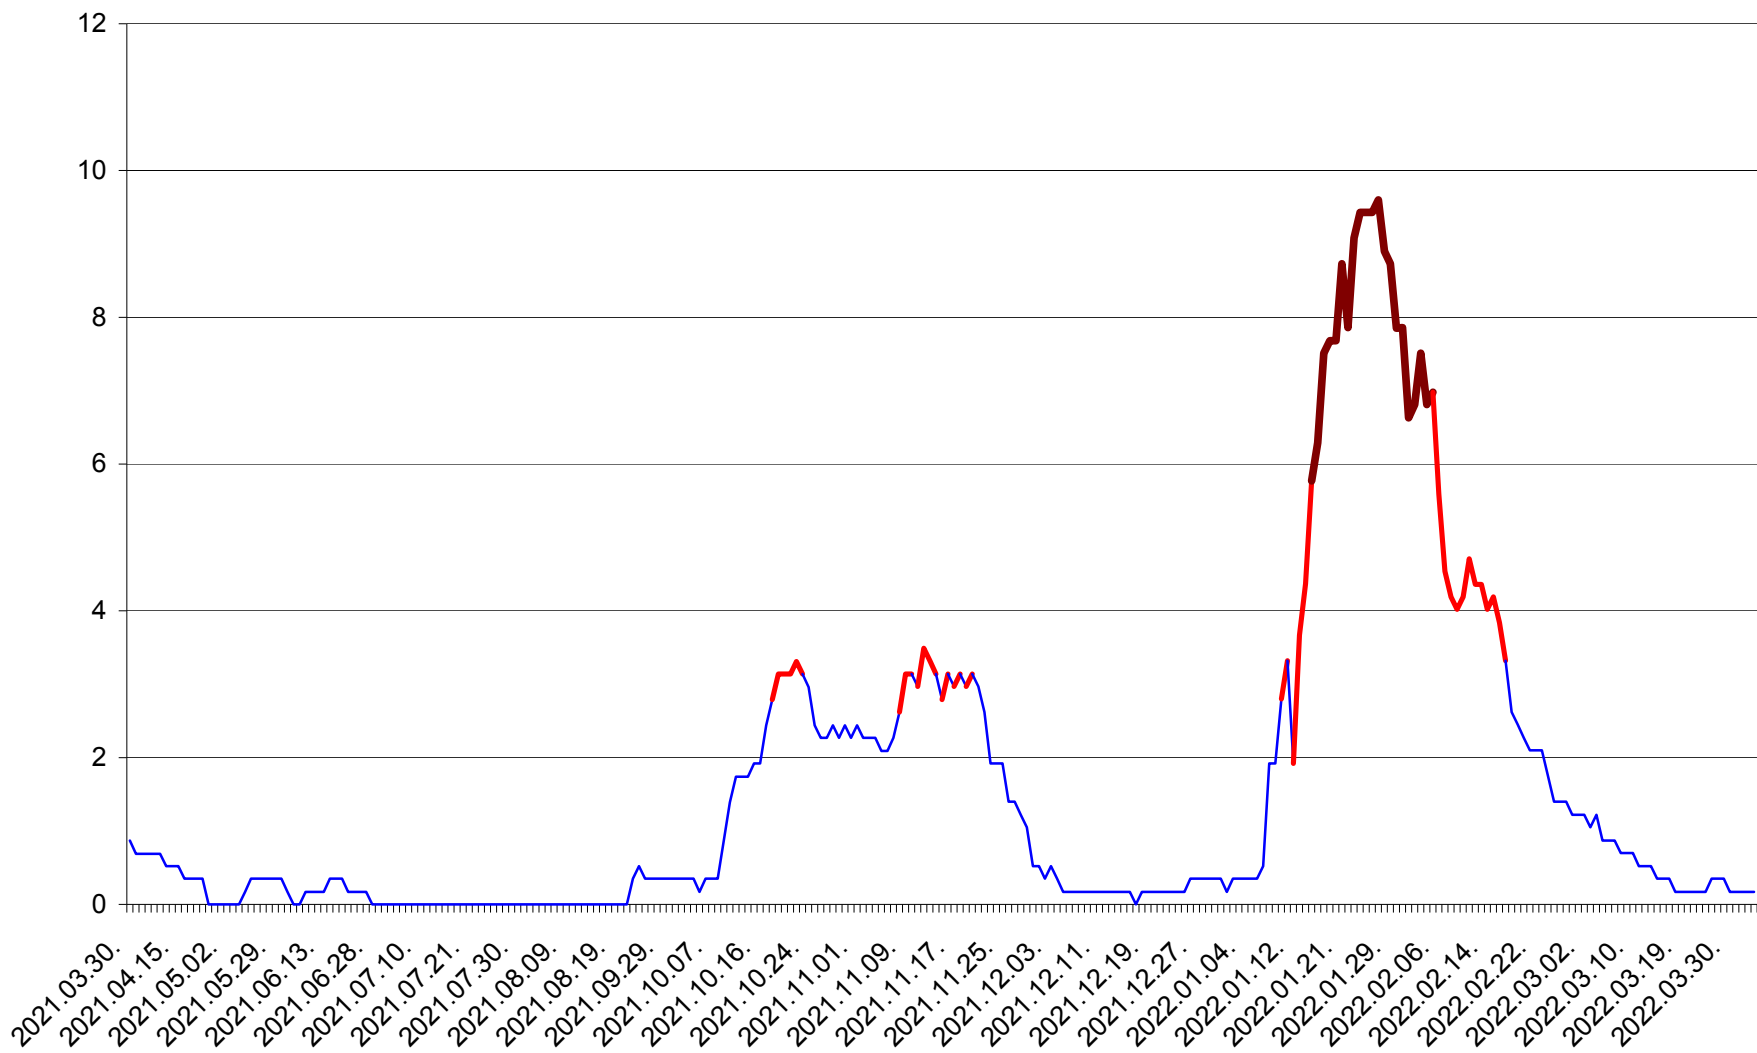

DÂRJIU - Evolutia incidentei cumulate pe 14 zile la ‰ de locuitori
2021.04.01. - 2022.04.03.

DEALU - Evolutia incidentei cumulate pe 14 zile la ‰ de locuitori
2021.04.01. - 2022.04.03.

DITRĂU - Evolutia incidentei cumulate pe 14 zile la ‰ de locuitori
2021.04.01. - 2022.04.03.

FELICENI - Evolutia incidentei cumulate pe 14 zile la ‰ de locuitori
2021.04.01. - 2022.04.03.

FRUMOASA - Evolutia incidentei cumulate pe 14 zile la ‰ de locuitori
2021.04.01. - 2022.04.03.

GĂLĂUȚAȘ - Evolutia incidentei cumulate pe 14 zile la ‰ de locuitori
2021.04.01. - 2022.04.03.

MUNICIPIUL GHEORGHENI - Evolutia incidentei cumulate pe 14 zile la ‰ de locuitori
2021.04.01. - 2022.04.03.

JOSENI - Evolutia incidentei cumulate pe 14 zile la ‰ de locuitori
2021.04.01. - 2022.04.03.

LĂZAREA - Evolutia incidentei cumulate pe 14 zile la % de locuitori
2021.04.01. - 2022.04.03.

LELICENI - Evolutia incidentei cumulate pe 14 zile la ‰ de locuitori
2021.04.01. - 2022.04.03.

LUETA - Evolutia incidentei cumulate pe 14 zile la ‰ de locuitori
2021.04.01. - 2022.04.03.

LUNCA DE JOS - Evolutia incidentei cumulate pe 14 zile la ‰ de locuitori
2021.04.01. - 2022.04.03.