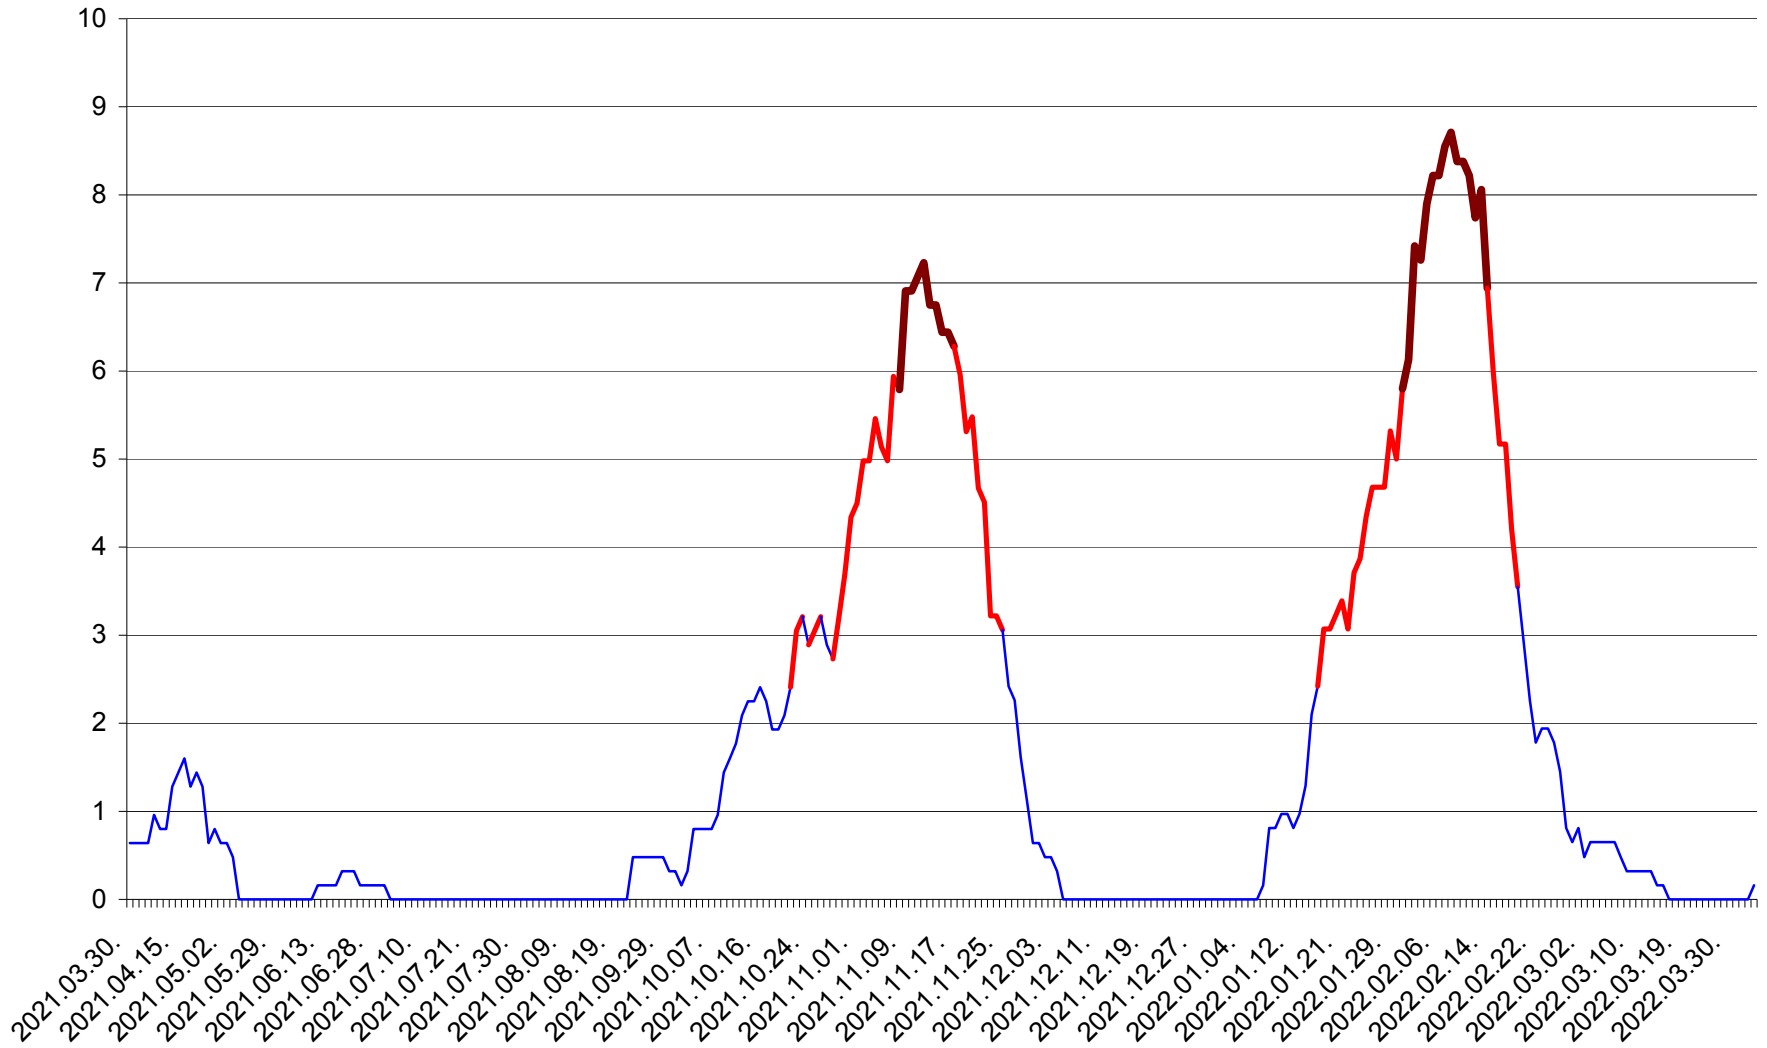

PLĂIEȘII DE JOS - Evolutia incidentei cumulate pe 14 zile la ‰ de locuitori
2021.04.01. - 2022.04.03.

PORUMBENI - Evolutia incidentei cumulate pe 14 zile la ‰ de locuitori
2021.04.01. - 2022.04.03.

PRAID - Evolutia incidentei cumulate pe 14 zile la ‰ de locuitori
2021.04.01. - 2022.04.03.

RACU - Evolutia incidentei cumulate pe 14 zile la ‰ de locuitori
2021.04.01. - 2022.04.03.

REMETEA - Evolutia incidentei cumulate pe 14 zile la ‰ de locuitori
2021.04.01. - 2022.04.03.

SĂCEL - Evolutia incidentei cumulate pe 14 zile la ‰ de locuitori
2021.04.01. - 2022.04.03.

SÂNCRĂIENI - Evolutia incidentei cumulate pe 14 zile la ‰ de locuitori
2021.04.01. - 2022.04.03.

SÂNDOMINIC - Evolutia incidentei cumulate pe 14 zile la ‰ de locuitori
2021.04.01. - 2022.04.03.

SÂNMARTIN - Evolutia incidentei cumulate pe 14 zile la ‰ de locuitori
2021.04.01. - 2022.04.03.