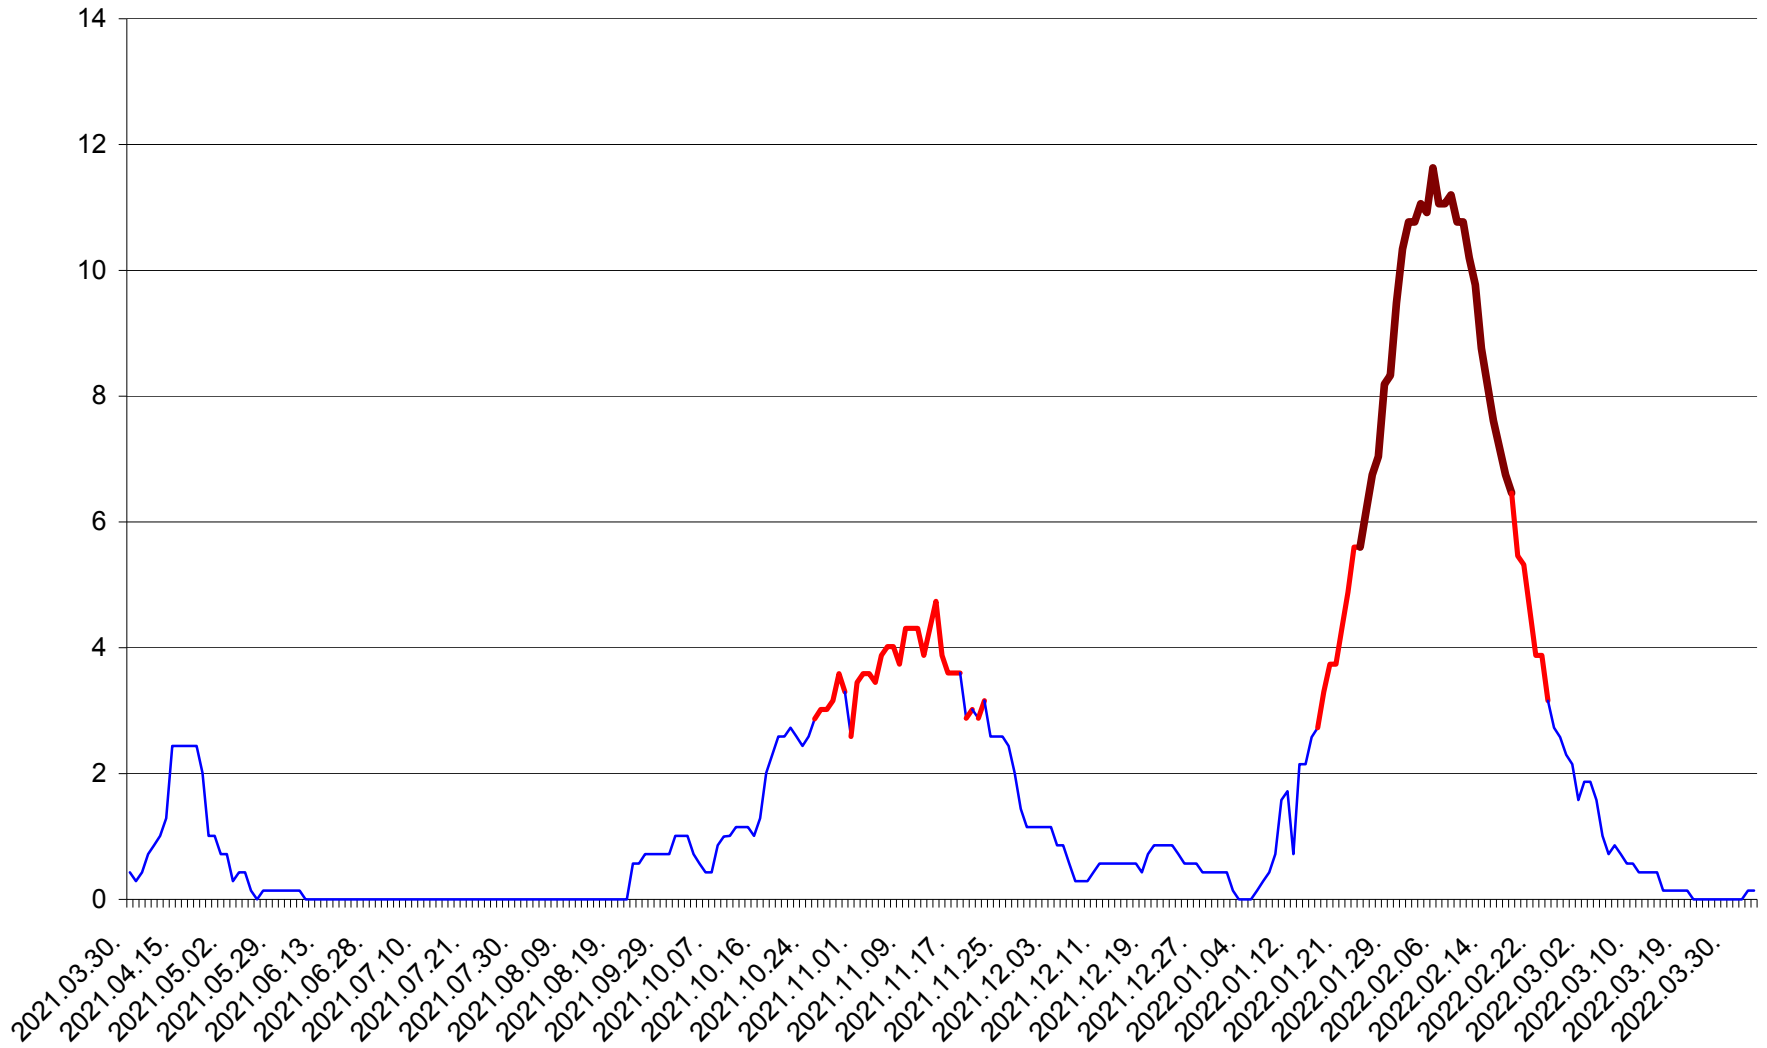

MIHĂILENI - Evolutia incidentei cumulate pe 14 zile la ‰ de locuitori
2021.04.01. - 2022.04.03.

MUGENI - Evolutia incidentei cumulate pe 14 zile la ‰ de locuitori
2021.04.01. - 2022.04.03.

OCLAND - Evolutia incidentei cumulate pe 14 zile la ‰ de locuitori
2021.04.01. - 2022.04.03.

MUNICIPIUL ODORHEIU SECUIESC - Evolutia incidentei cumulate pe 14 zile la ‰ de locuitori
2021.04.01. - 2022.04.03.

PĂULENI-CIUC - Evolutia incidentei cumulate pe 14 zile la ‰ de locuitori
2021.04.01. - 2022.04.03.

PLĂIEȘII DE JOS - Evolutia incidentei cumulate pe 14 zile la ‰ de locuitori
2021.04.01. - 2022.04.03.

PORUMBENI - Evolutia incidentei cumulate pe 14 zile la ‰ de locuitori
2021.04.01. - 2022.04.03.

PRAID - Evolutia incidentei cumulate pe 14 zile la ‰ de locuitori
2021.04.01. - 2022.04.03.