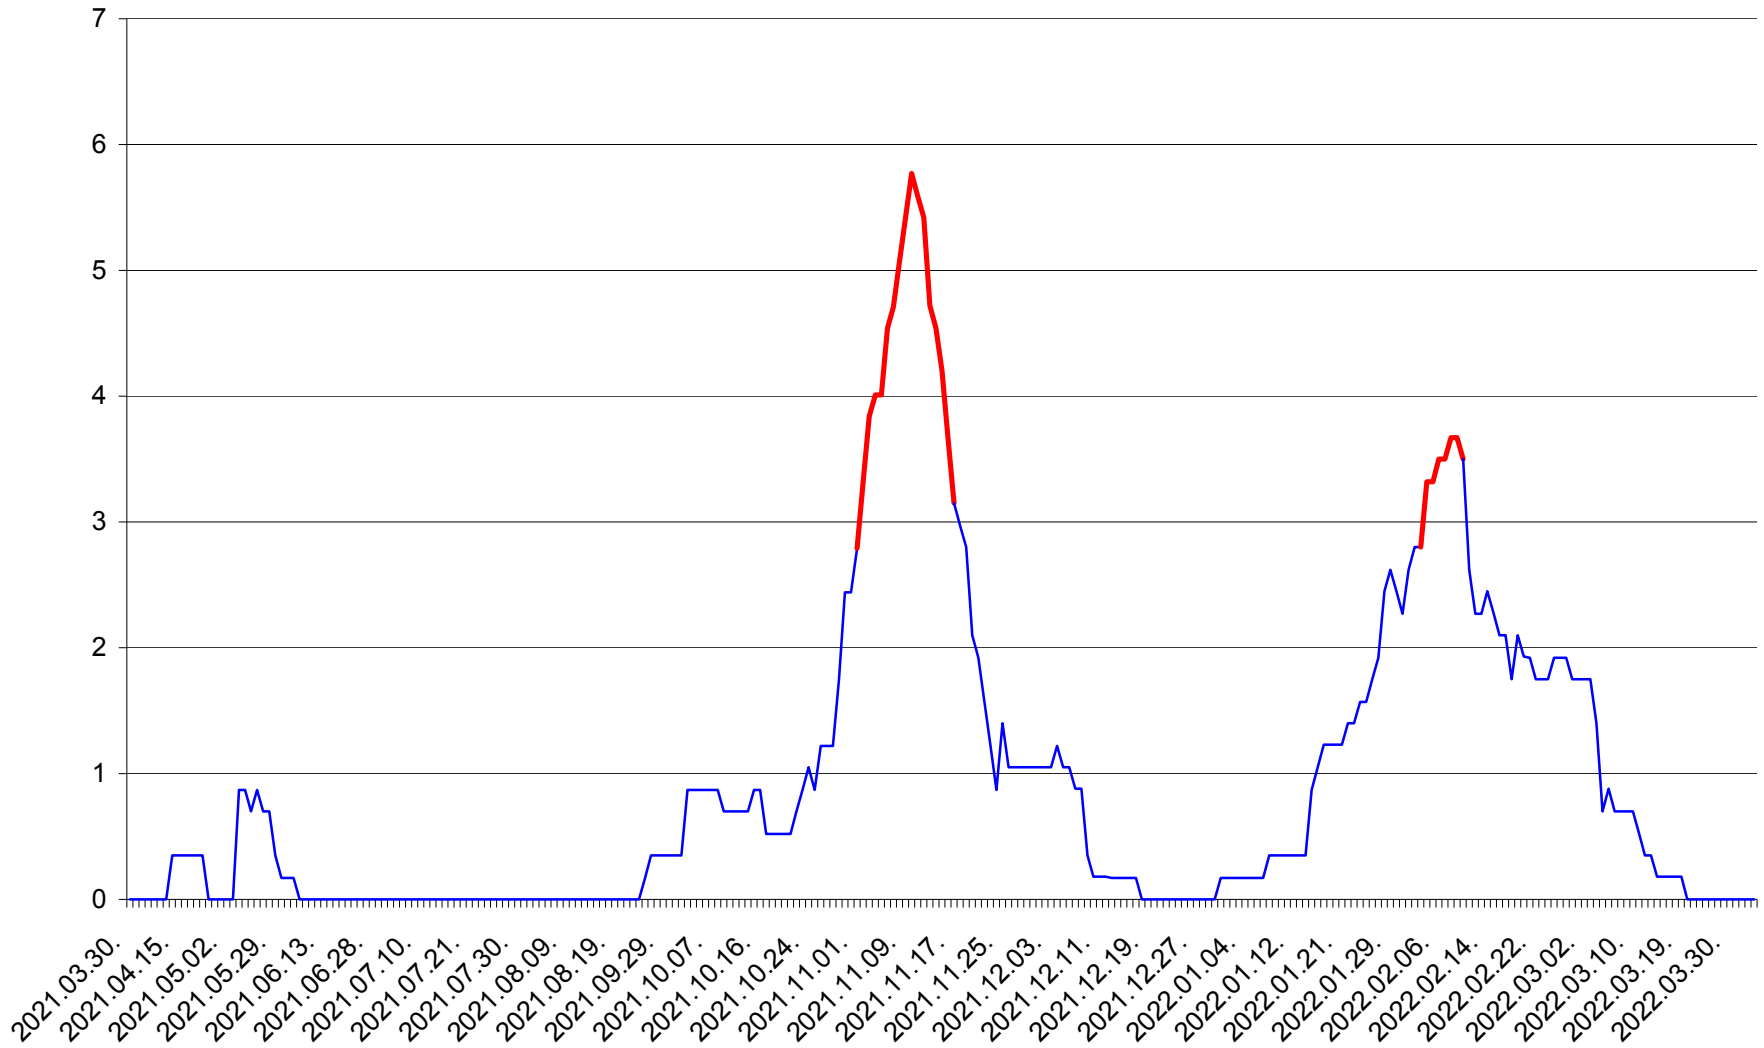

ORAȘ BĂLAN - Evolutia incidentei cumulate pe 14 zile la ‰ de locuitori
2021.04.01. - 2022.04.03.

BILBOR - Evolutia incidentei cumulate pe 14 zile la ‰ de locuitori
2021.04.01. - 2022.04.03.

ORAȘ BORSEC - Evolutia incidentei cumulate pe 14 zile la ‰ de locuitori
2021.04.01. - 2022.04.03.

CORBU - Evolutia incidentei cumulate pe 14 zile la ‰ de locuitori
2021.04.01. - 2022.04.03.

CORUND - Evolutia incidentei cumulate pe 14 zile la ‰ de locuitori
2021.04.01. - 2022.04.03.

COZMENI - Evolutia incidentei cumulate pe 14 zile la ‰ de locuitori
2021.04.01. - 2022.04.03.

ORAȘ CRISTURU SECUIESC - Evolutia incidentei cumulate pe 14 zile la ‰ de locuitori
2021.04.01. - 2022.04.03.

DĂNEȘTI - Evolutia incidentei cumulate pe 14 zile la ‰ de locuitori
2021.04.01. - 2022.04.03.

DÂRJIU - Evolutia incidentei cumulate pe 14 zile la ‰ de locuitori
2021.04.01. - 2022.04.03.

DEALU - Evolutia incidentei cumulate pe 14 zile la ‰ de locuitori
2021.04.01. - 2022.04.03.

DITRĂU - Evolutia incidentei cumulate pe 14 zile la ‰ de locuitori
2021.04.01. - 2022.04.03.