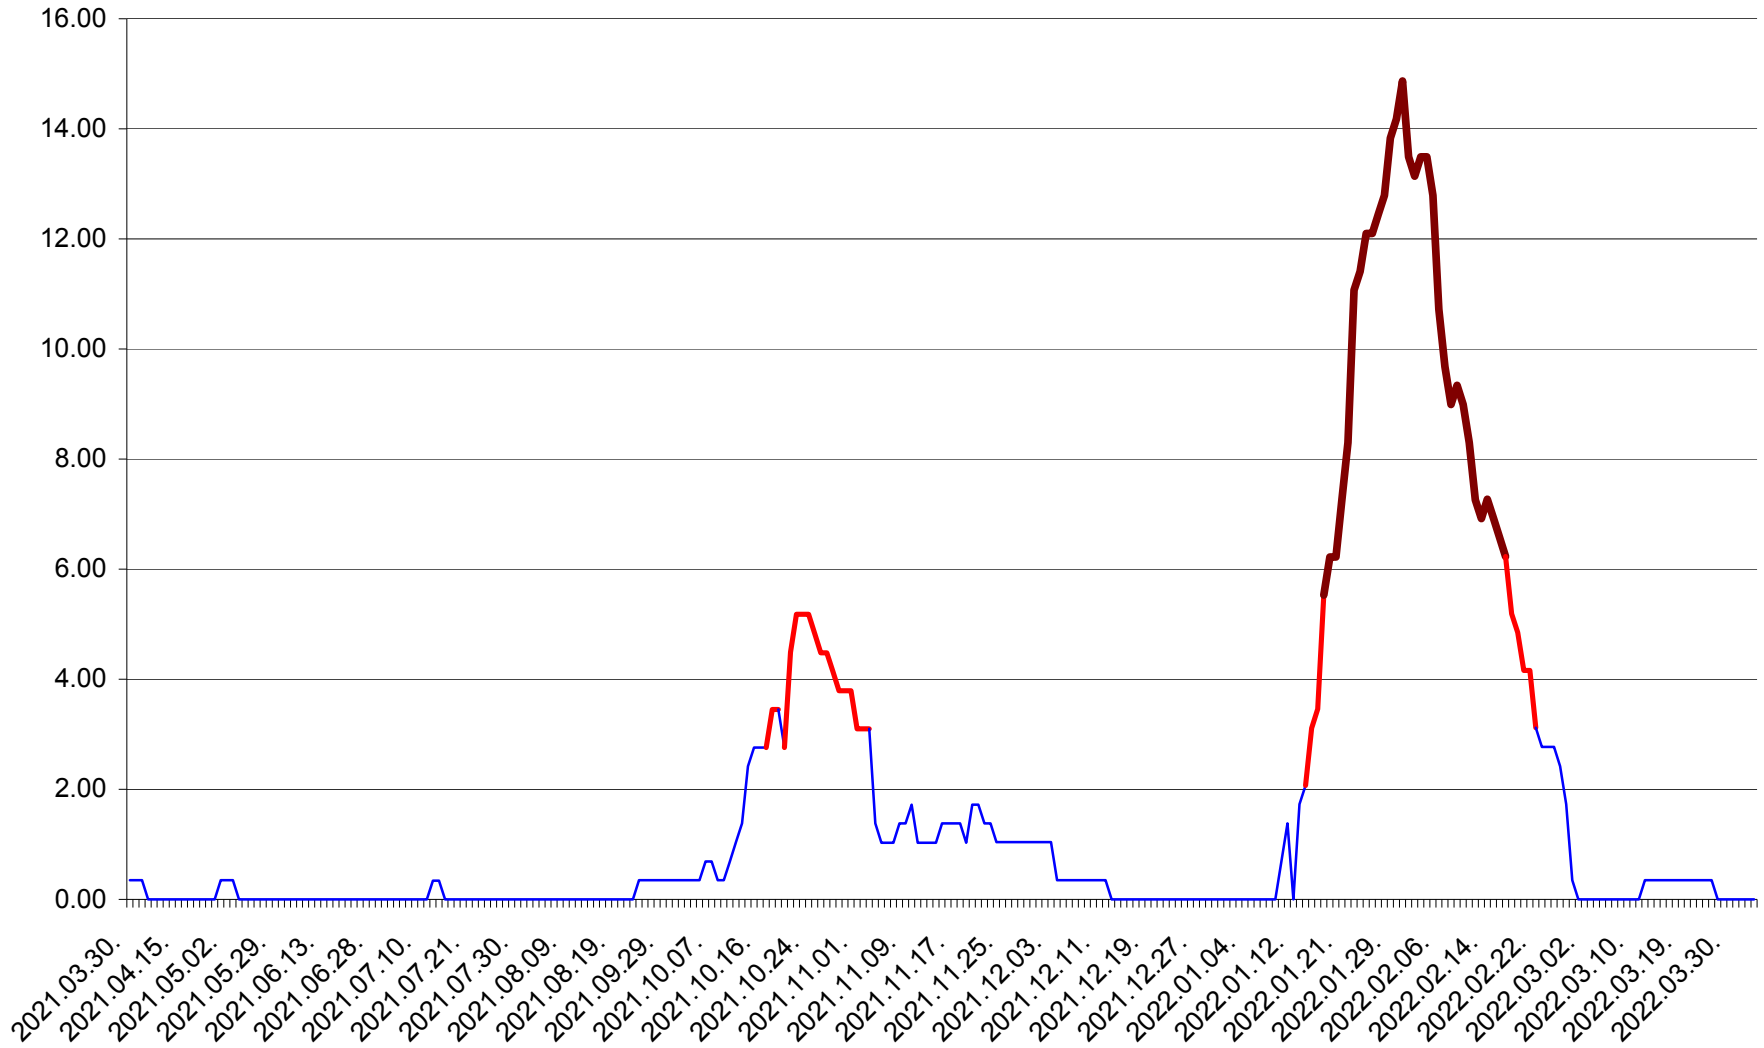

ORAȘ BĂLAN - Evolutia incidentei cumulate pe 14 zile la ‰ de locuitori
2021.04.01. - 2022.04.03.

BILBOR - Evolutia incidentei cumulate pe 14 zile la ‰ de locuitori
2021.04.01. - 2022.04.03.

ORAȘ BORSEC - Evolutia incidentei cumulate pe 14 zile la ‰ de locuitori
2021.04.01. - 2022.04.03.

BRĂDEȘTI - Evolutia incidentei cumulate pe 14 zile la ‰ de locuitori
2021.04.01. - 2022.04.03.

CĂPÂLNIȚA - Evoluția incidenței cumulate pe 14 zile la ‰ de locuitori
2021.04.01. - 2022.04.03.

CÂRȚA - Evolutia incidentei cumulate pe 14 zile la ‰ de locuitori
2021.04.01. - 2022.04.03.

CICEU - Evolutia incidentei cumulate pe 14 zile la ‰ de locuitori
2021.04.01. - 2022.04.03.

CIUCSÂNGEORGIU - Evolutia incidentei cumulate pe 14 zile la ‰ de locuitori
2021.04.01. - 2022.04.03.

CIUMANI - Evolutia incidentei cumulate pe 14 zile la ‰ de locuitori
2021.04.01. - 2022.04.03.

CORBU - Evolutia incidentei cumulate pe 14 zile la ‰ de locuitori
2021.04.01. - 2022.04.03.

CORUND - Evolutia incidentei cumulate pe 14 zile la ‰ de locuitori
2021.04.01. - 2022.04.03.

COZMENI - Evolutia incidentei cumulate pe 14 zile la ‰ de locuitori
2021.04.01. - 2022.04.03.