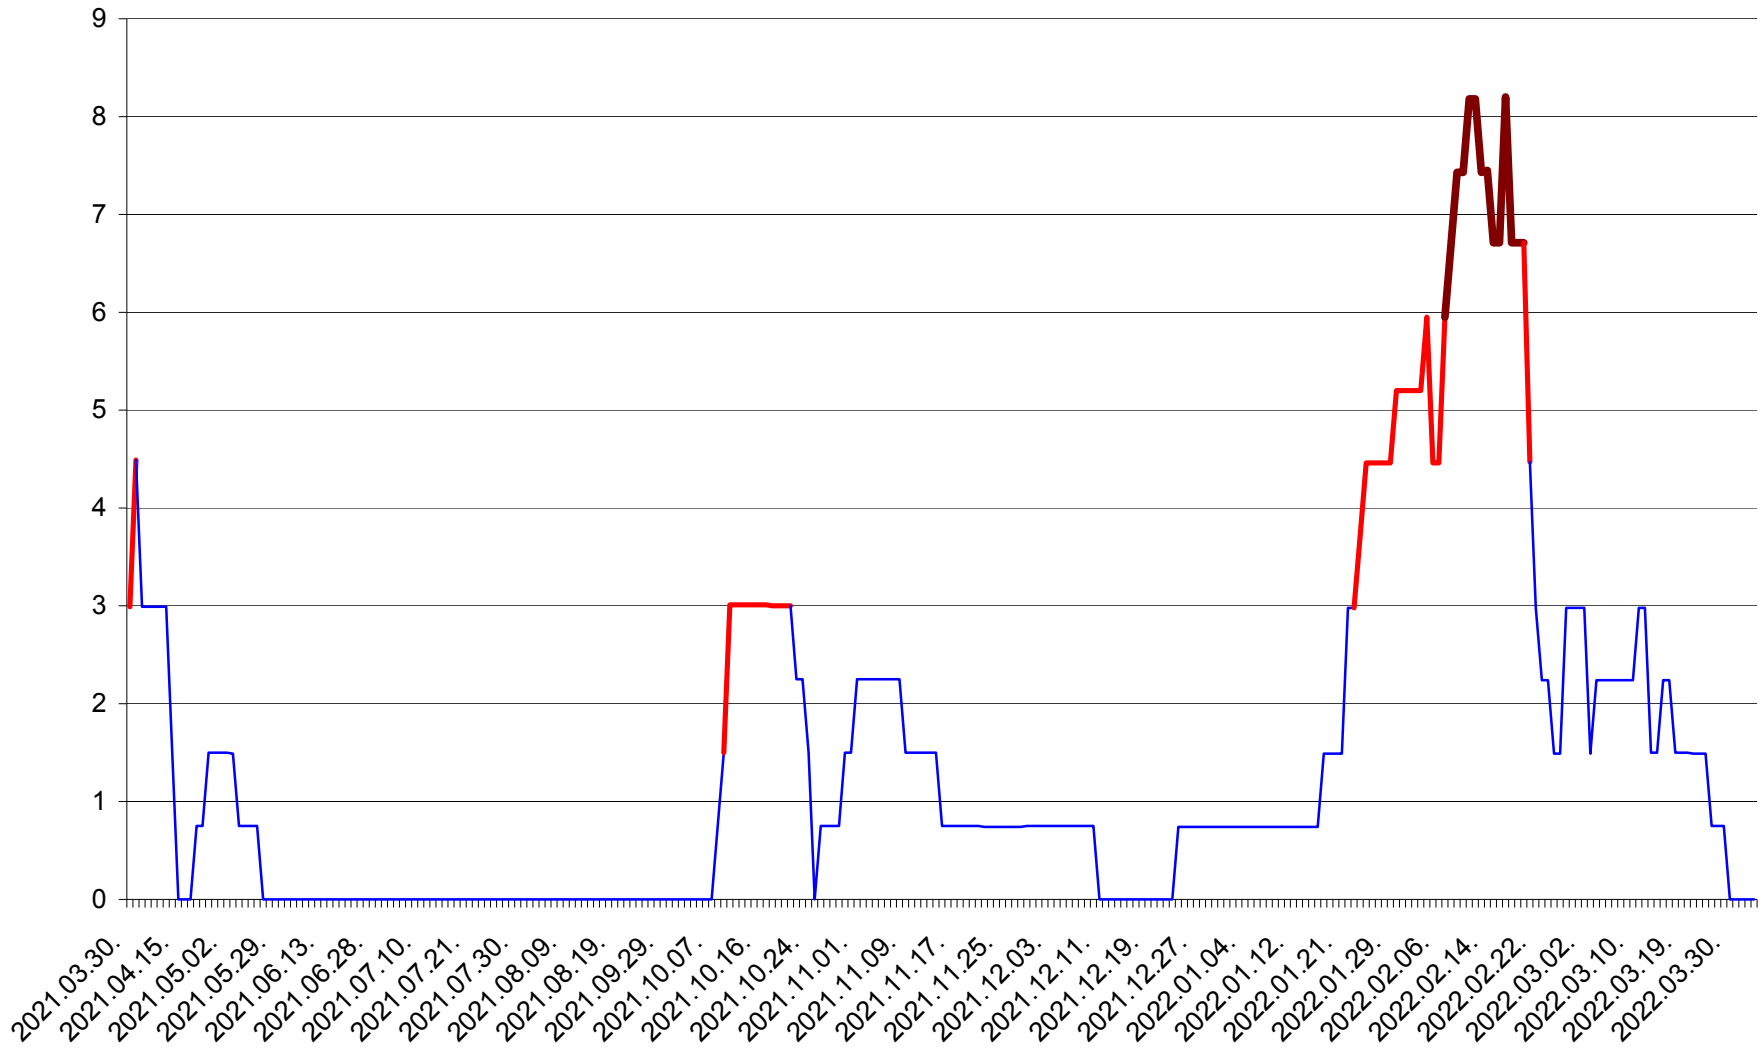

LELICENI - Evolutia incidentei cumulate pe 14 zile la ‰ de locuitori
2021.04.01. - 2022.04.03.

LUETA - Evolutia incidentei cumulate pe 14 zile la ‰ de locuitori
2021.04.01. - 2022.04.03.

LUNCA DE JOS - Evolutia incidentei cumulate pe 14 zile la ‰ de locuitori
2021.04.01. - 2022.04.03.

LUNCA DE SUS - Evolutia incidentei cumulate pe 14 zile la ‰ de locuitori
2021.04.01. - 2022.04.03.

LUPENI - Evolutia incidentei cumulate pe 14 zile la ‰ de locuitori
2021.04.01. - 2022.04.03.

MĂDĂRAȘ - Evolutia incidentei cumulate pe 14 zile la ‰ de locuitori
2021.04.01. - 2022.04.03.

MĂRTINIȘ - Evolutia incidentei cumulate pe 14 zile la ‰ de locuitori
2021.04.01. - 2022.04.03.

MEREȘTI - Evolutia incidentei cumulate pe 14 zile la ‰ de locuitori
2021.04.01. - 2022.04.03.

MUNICIPIUL MIERCUREA-CIUC - Evolutia incidentei cumulate pe 14 zile la ‰ de locuitori
2021.04.01. - 2022.04.03.