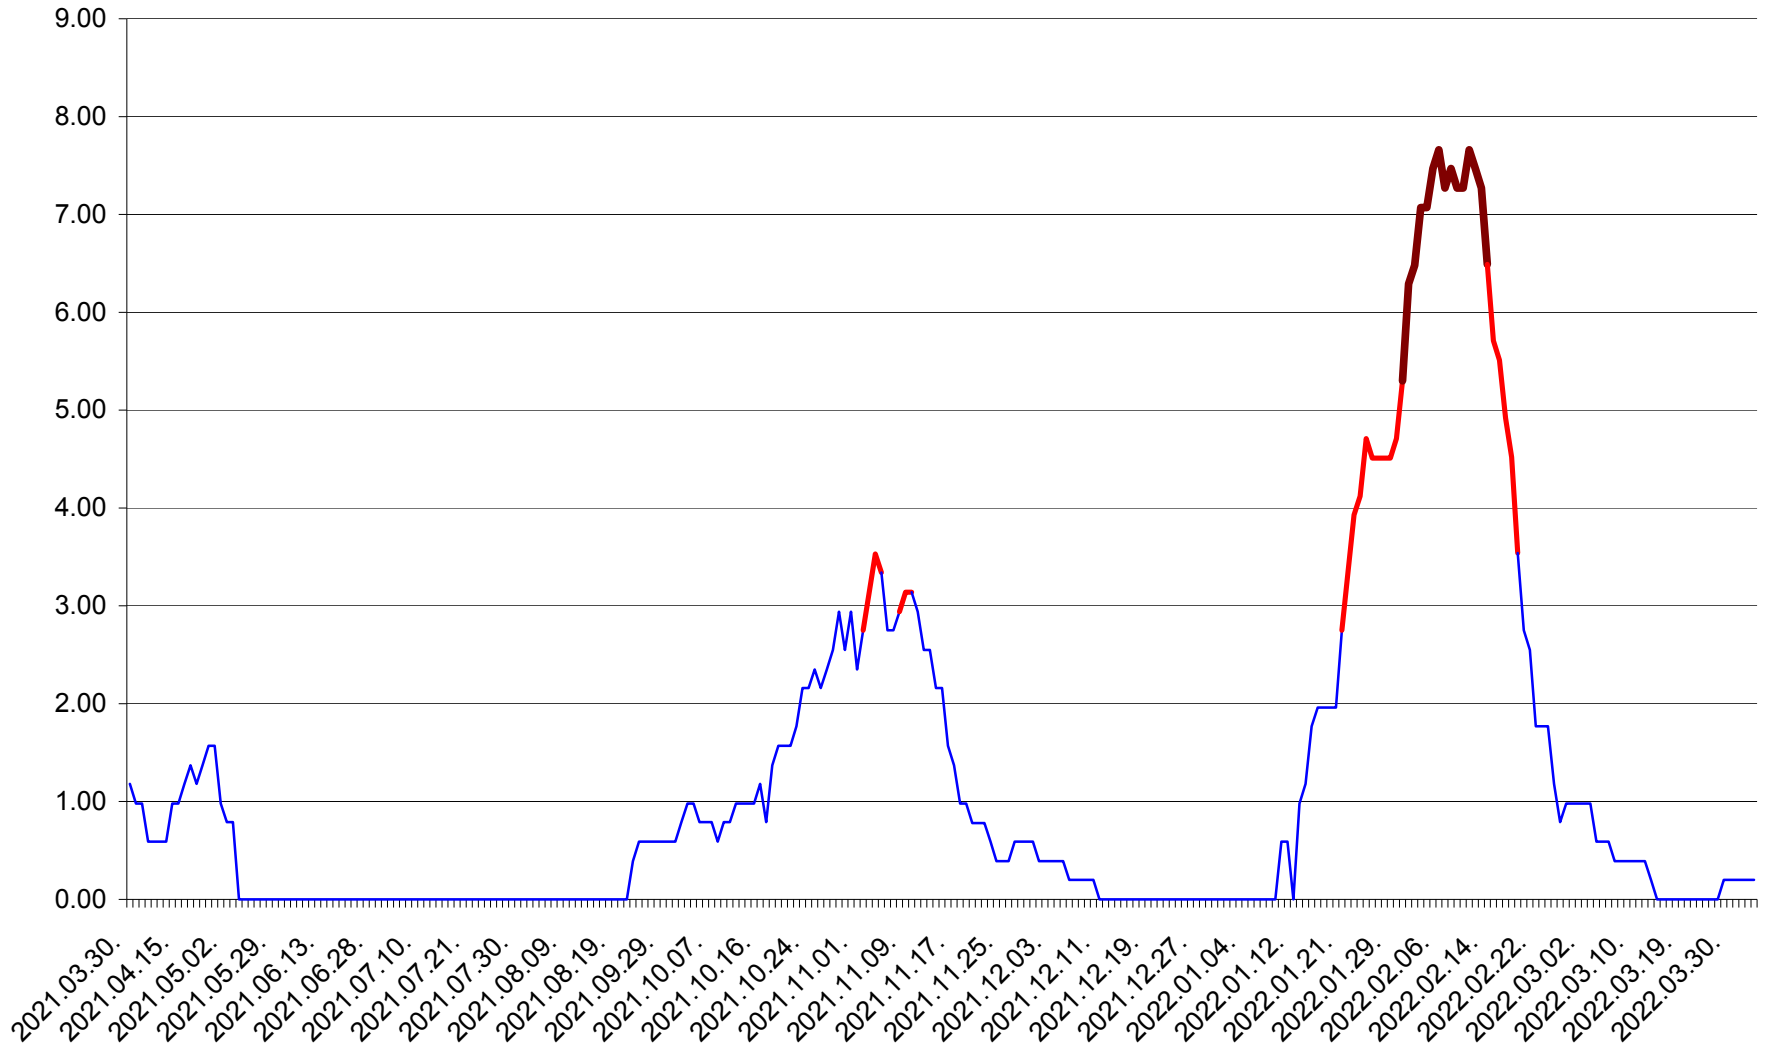

ORAȘ BĂLAN - Evolutia incidentei cumulate pe 14 zile la ‰ de locuitori
2021.04.01. - 2022.04.03.

BILBOR - Evolutia incidentei cumulate pe 14 zile la ‰ de locuitori
2021.04.01. - 2022.04.03.

ORAȘ BORSEC - Evolutia incidentei cumulate pe 14 zile la ‰ de locuitori
2021.04.01. - 2022.04.03.

BRĂDEȘTI - Evolutia incidentei cumulate pe 14 zile la ‰ de locuitori
2021.04.01. - 2022.04.03.

CĂPÂLNIȚA - Evoluția incidenței cumulate pe 14 zile la ‰ de locuitori
2021.04.01. - 2022.04.03.

CÂRȚA - Evolutia incidentei cumulate pe 14 zile la ‰ de locuitori
2021.04.01. - 2022.04.03.

CICEU - Evolutia incidentei cumulate pe 14 zile la ‰ de locuitori
2021.04.01. - 2022.04.03.

CIUCSÂNGEORGIU - Evolutia incidentei cumulate pe 14 zile la ‰ de locuitori
2021.04.01. - 2022.04.03.

CIUMANI - Evolutia incidentei cumulate pe 14 zile la ‰ de locuitori
2021.04.01. - 2022.04.03.

CORBU - Evolutia incidentei cumulate pe 14 zile la ‰ de locuitori
2021.04.01. - 2022.04.03.

CORUND - Evolutia incidentei cumulate pe 14 zile la ‰ de locuitori
2021.04.01. - 2022.04.03.

COZMENI - Evolutia incidentei cumulate pe 14 zile la ‰ de locuitori
2021.04.01. - 2022.04.03.