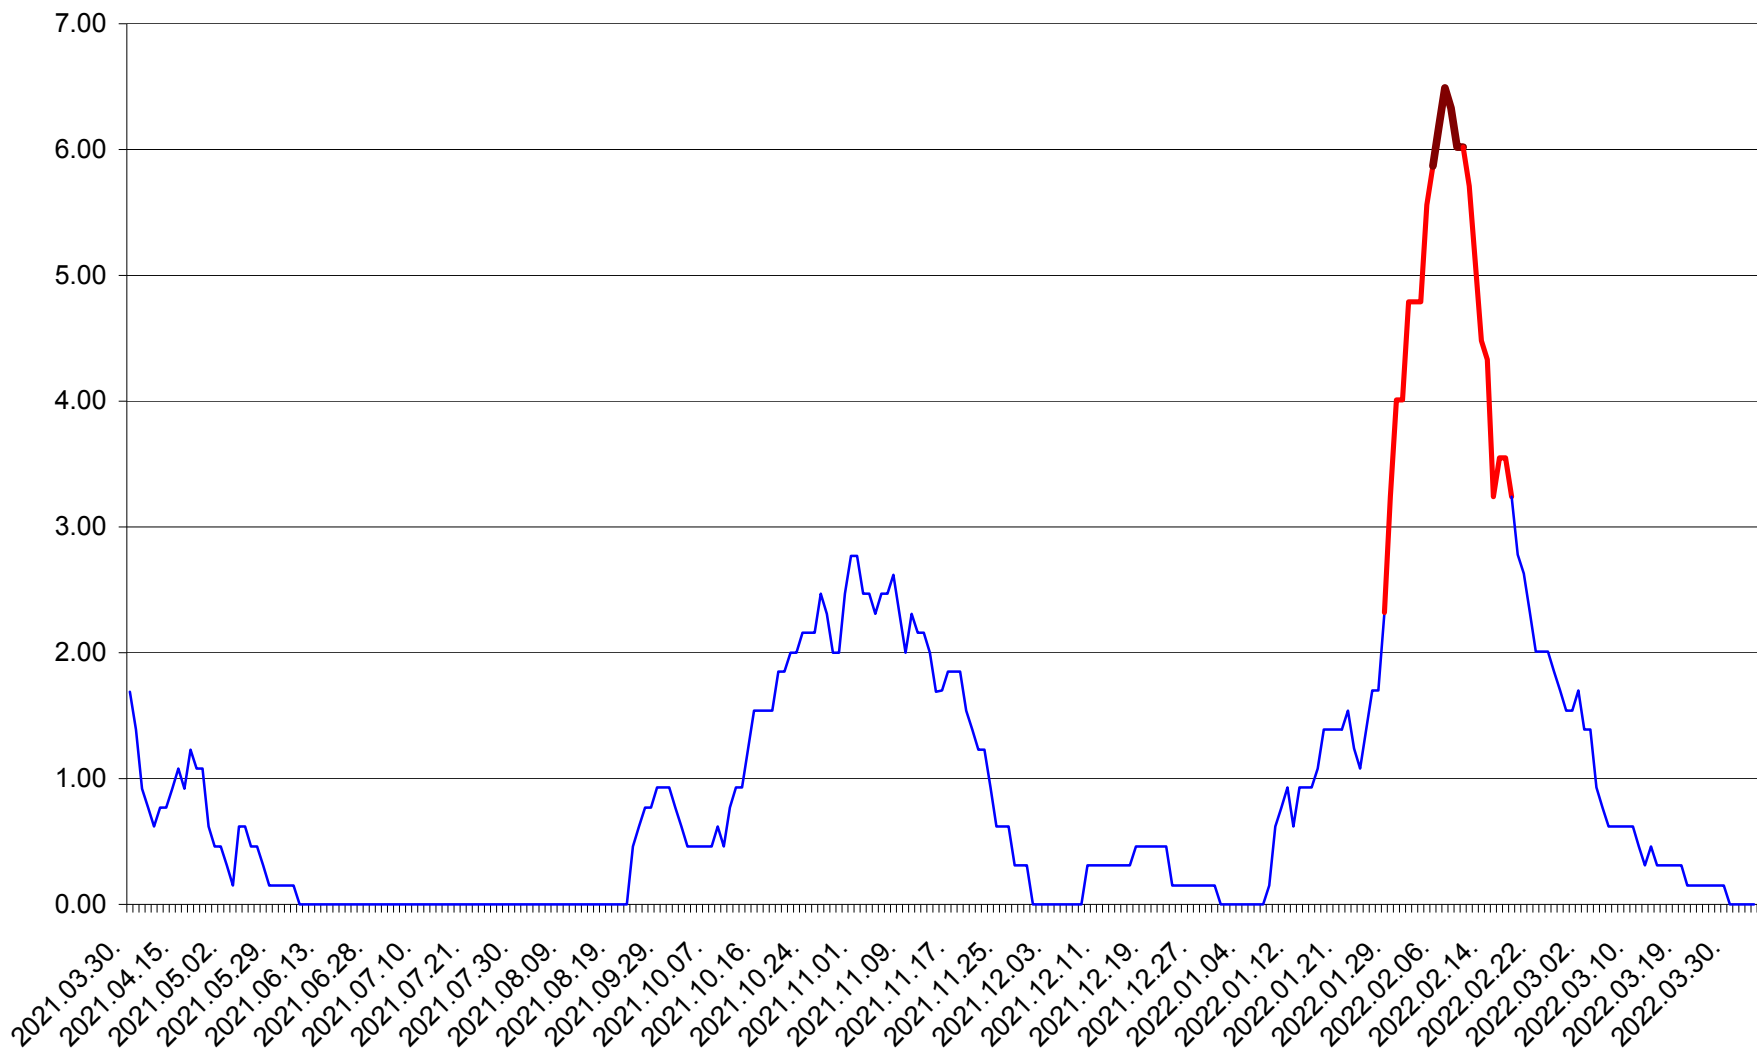

ORAȘ BĂLAN - Evolutia incidentei cumulate pe 14 zile la ‰ de locuitori
2021.04.01. - 2022.04.03.

BILBOR - Evolutia incidentei cumulate pe 14 zile la ‰ de locuitori
2021.04.01. - 2022.04.03.

ORAȘ BORSEC - Evolutia incidentei cumulate pe 14 zile la ‰ de locuitori
2021.04.01. - 2022.04.03.

BRĂDEȘTI - Evolutia incidentei cumulate pe 14 zile la ‰ de locuitori
2021.04.01. - 2022.04.03.

CĂPÂLNIȚA - Evoluția incidenței cumulate pe 14 zile la ‰ de locuitori
2021.04.01. - 2022.04.03.

CÂRȚA - Evolutia incidentei cumulate pe 14 zile la ‰ de locuitori
2021.04.01. - 2022.04.03.

CICEU - Evolutia incidentei cumulate pe 14 zile la ‰ de locuitori
2021.04.01. - 2022.04.03.

CIUCSÂNGEORGIU - Evolutia incidentei cumulate pe 14 zile la ‰ de locuitori
2021.04.01. - 2022.04.03.

CIUMANI - Evolutia incidentei cumulate pe 14 zile la ‰ de locuitori
2021.04.01. - 2022.04.03.

CORBU - Evolutia incidentei cumulate pe 14 zile la ‰ de locuitori
2021.04.01. - 2022.04.03.

CORUND - Evolutia incidentei cumulate pe 14 zile la ‰ de locuitori
2021.04.01. - 2022.04.03.

COZMENI - Evolutia incidentei cumulate pe 14 zile la ‰ de locuitori
2021.04.01. - 2022.04.03.