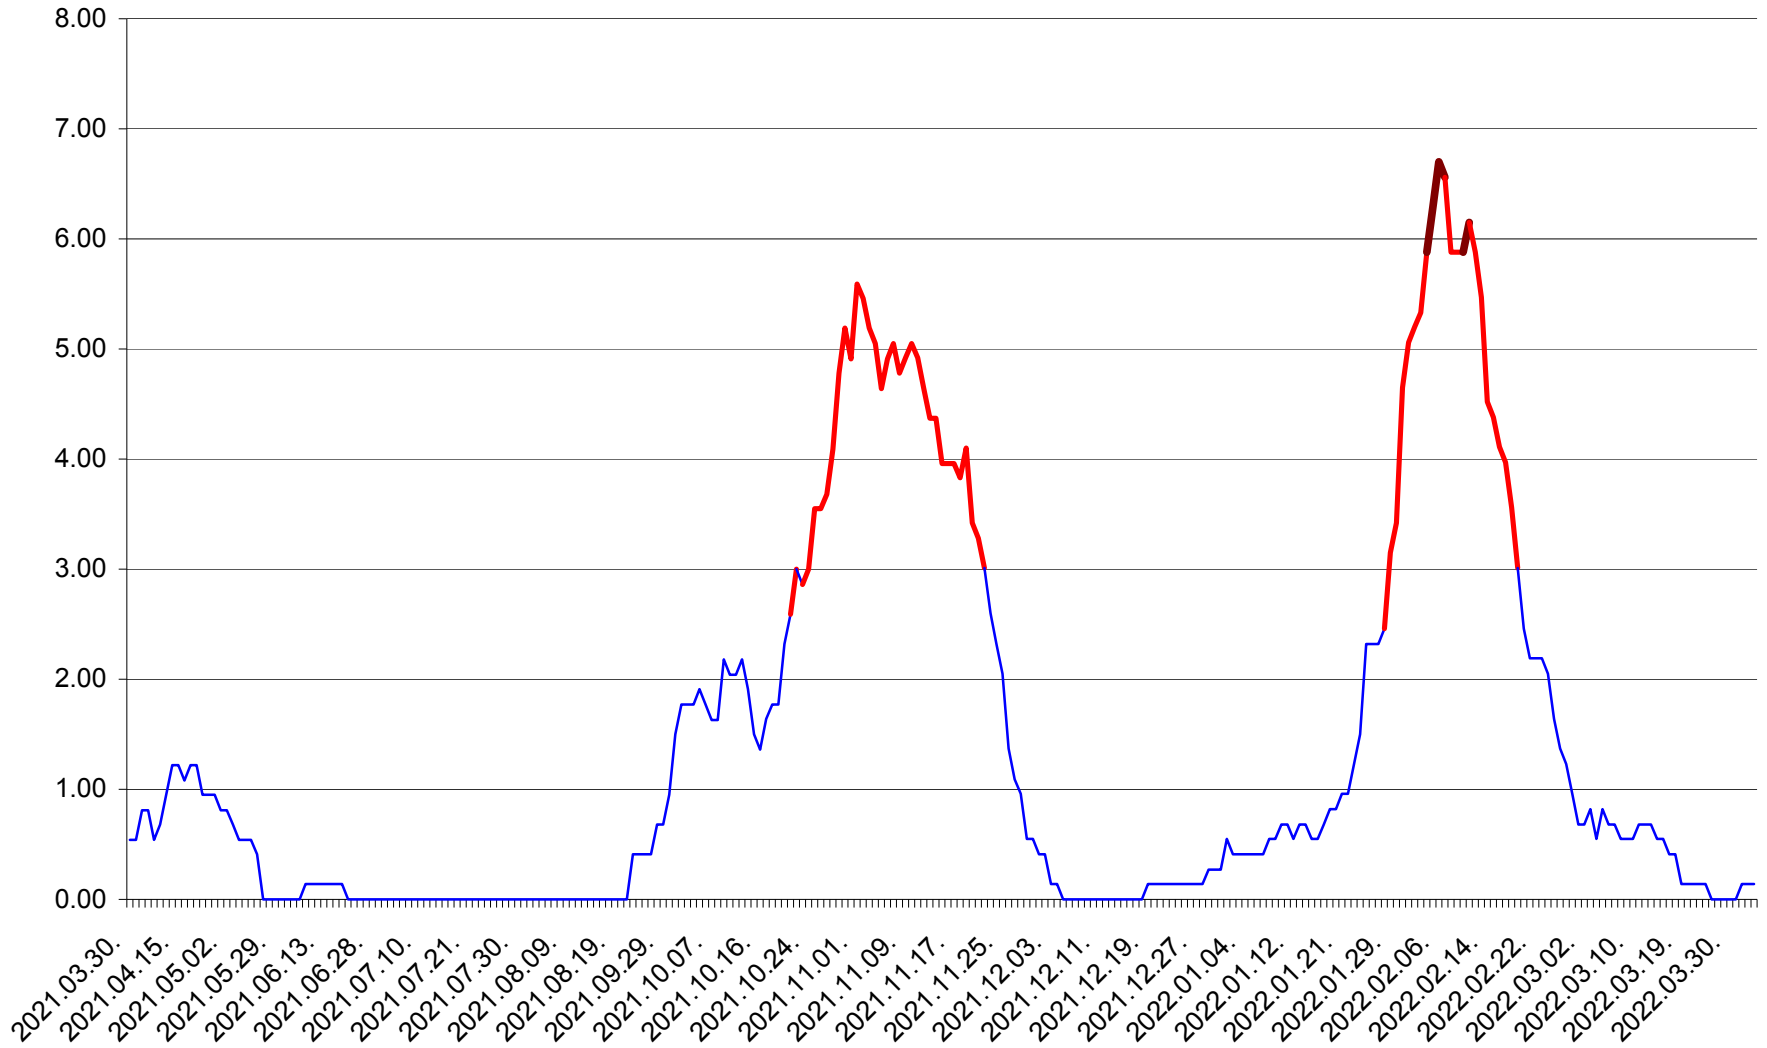

ATID - Evolutia incidentei cumulate pe 14 zile la % de locuitori
2021.04.01. - 2022.04.03.

AVRĂMEȘTI - Evolutia incidentei cumulate pe 14 zile la ‰ de locuitori
2021.04.01. - 2022.04.03.

ORAȘ BĂILE TUȘNAD - Evoluția incidenței cumulate pe 14 zile la ‰ de locuitori
2021.04.01. - 2022.04.03.

ORAȘ BĂLAN - Evolutia incidentei cumulate pe 14 zile la ‰ de locuitori
2021.04.01. - 2022.04.03.

BILBOR - Evolutia incidentei cumulate pe 14 zile la ‰ de locuitori
2021.04.01. - 2022.04.03.

ORAȘ BORSEC - Evolutia incidentei cumulate pe 14 zile la ‰ de locuitori
2021.04.01. - 2022.04.03.

BRĂDEȘTI - Evolutia incidentei cumulate pe 14 zile la ‰ de locuitori
2021.04.01. - 2022.04.03.

CĂPÂLNIȚA - Evoluția incidenței cumulate pe 14 zile la ‰ de locuitori
2021.04.01. - 2022.04.03.

CÂRȚA - Evolutia incidentei cumulate pe 14 zile la ‰ de locuitori
2021.04.01. - 2022.04.03.