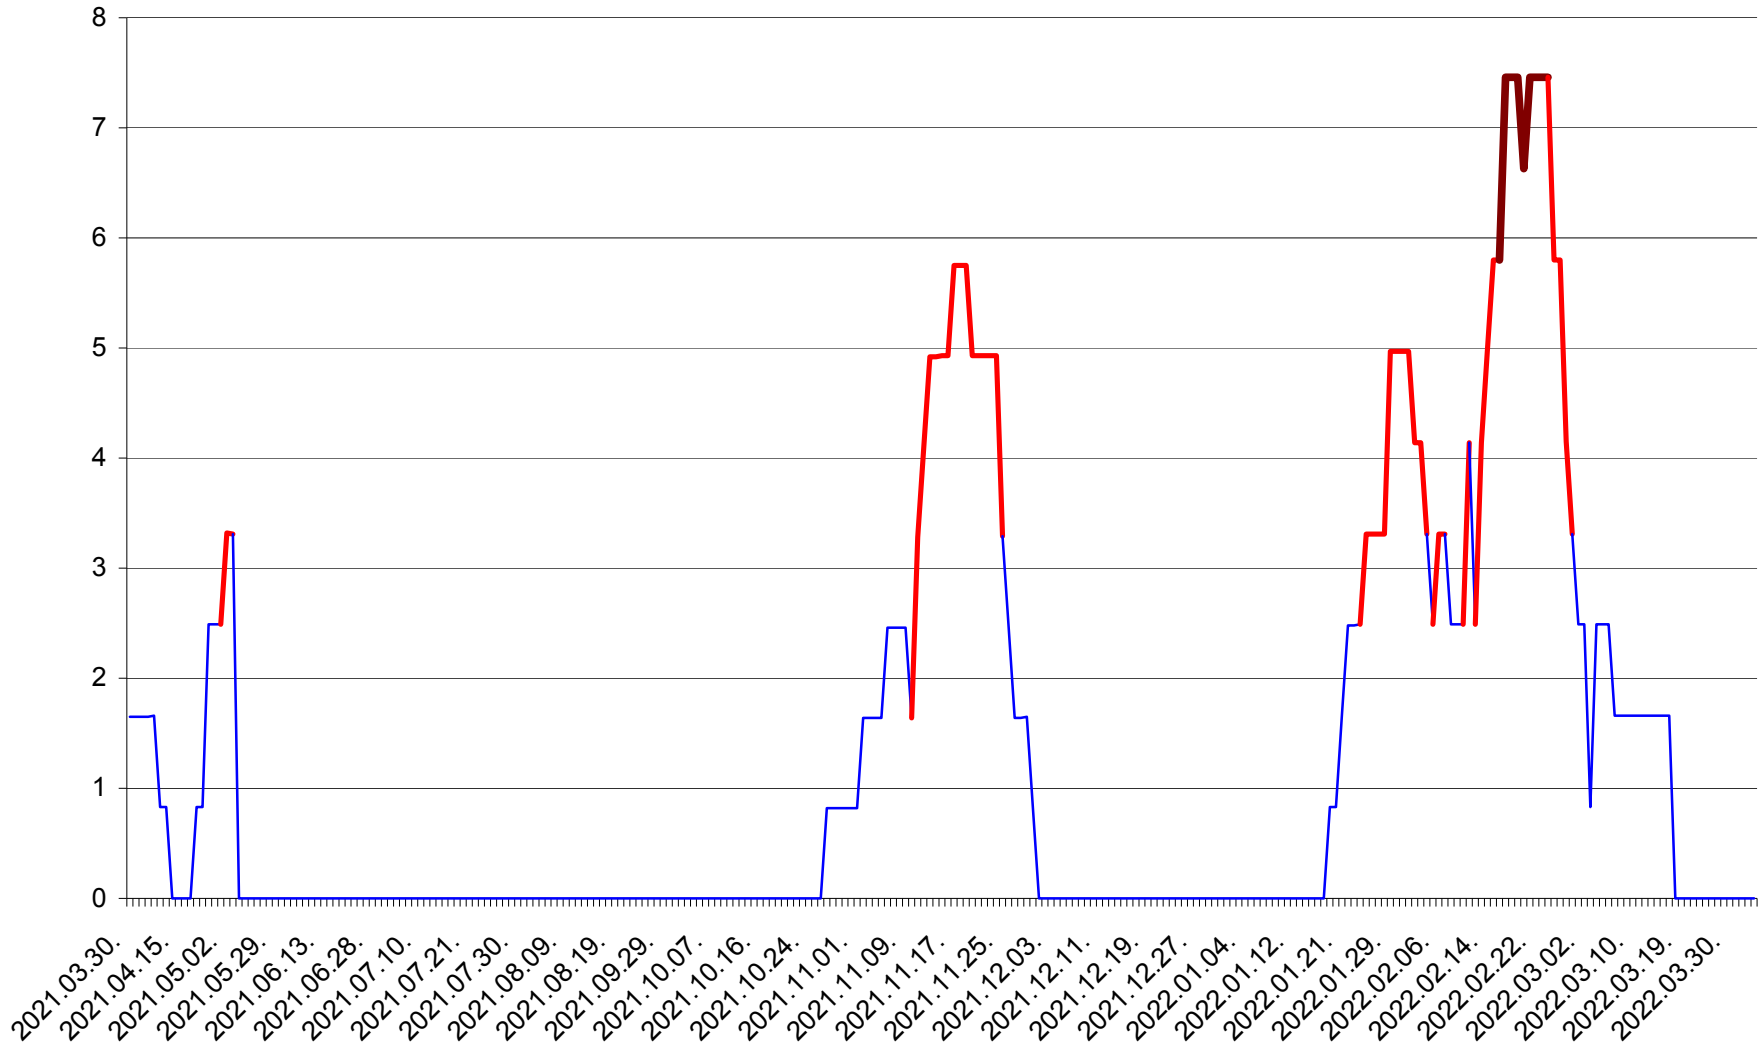

PLĂIEȘII DE JOS - Evolutia incidentei cumulate pe 14 zile la ‰ de locuitori
2021.04.01. - 2022.04.03.

PORUMBENI - Evolutia incidentei cumulate pe 14 zile la ‰ de locuitori
2021.04.01. - 2022.04.03.

PRAID - Evolutia incidentei cumulate pe 14 zile la ‰ de locuitori
2021.04.01. - 2022.04.03.

RACU - Evolutia incidentei cumulate pe 14 zile la ‰ de locuitori
2021.04.01. - 2022.04.03.

REMETEA - Evolutia incidentei cumulate pe 14 zile la ‰ de locuitori
2021.04.01. - 2022.04.03.

SĂCEL - Evolutia incidentei cumulate pe 14 zile la ‰ de locuitori
2021.04.01. - 2022.04.03.