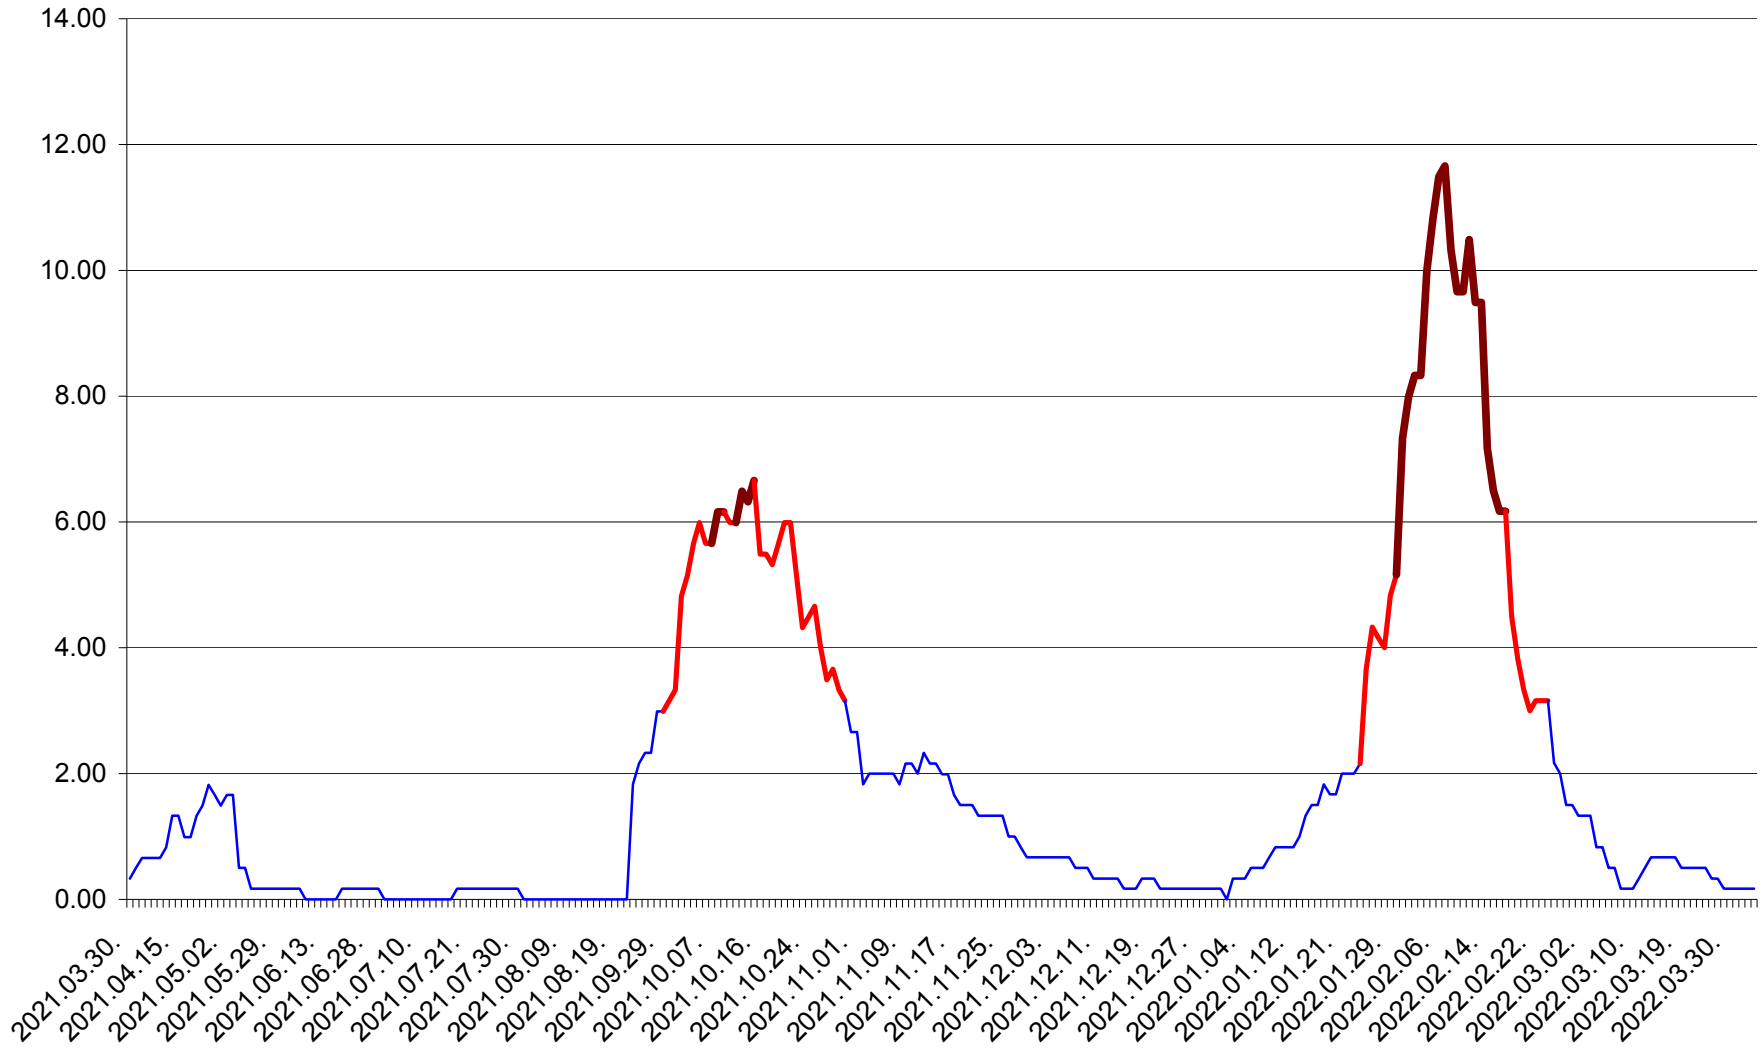

TUȘNAD - Evolutia incidentei cumulate pe 14 zile la ‰ de locuitori
2021.04.01. - 2022.04.03.

ULIEȘ - Evoluția incidenței cumulate pe 14 zile la ‰ de locuitori
2021.04.01. - 2022.04.03.

VĂRȘAG - Evolutia incidentei cumulate pe 14 zile la ‰ de locuitori
2021.04.01. - 2022.04.03.

ORAȘ VLĂHIȚA - Evolutia incidentei cumulate pe 14 zile la ‰ de locuitori
2021.04.01. - 2022.04.03.

VOȘLĂBENI - Evolutia incidentei cumulate pe 14 zile la ‰ de locuitori
2021.04.01. - 2022.04.03.

ZETEA - Evolutia incidentei cumulate pe 14 zile la ‰ de locuitori
2021.04.01. - 2022.04.03.