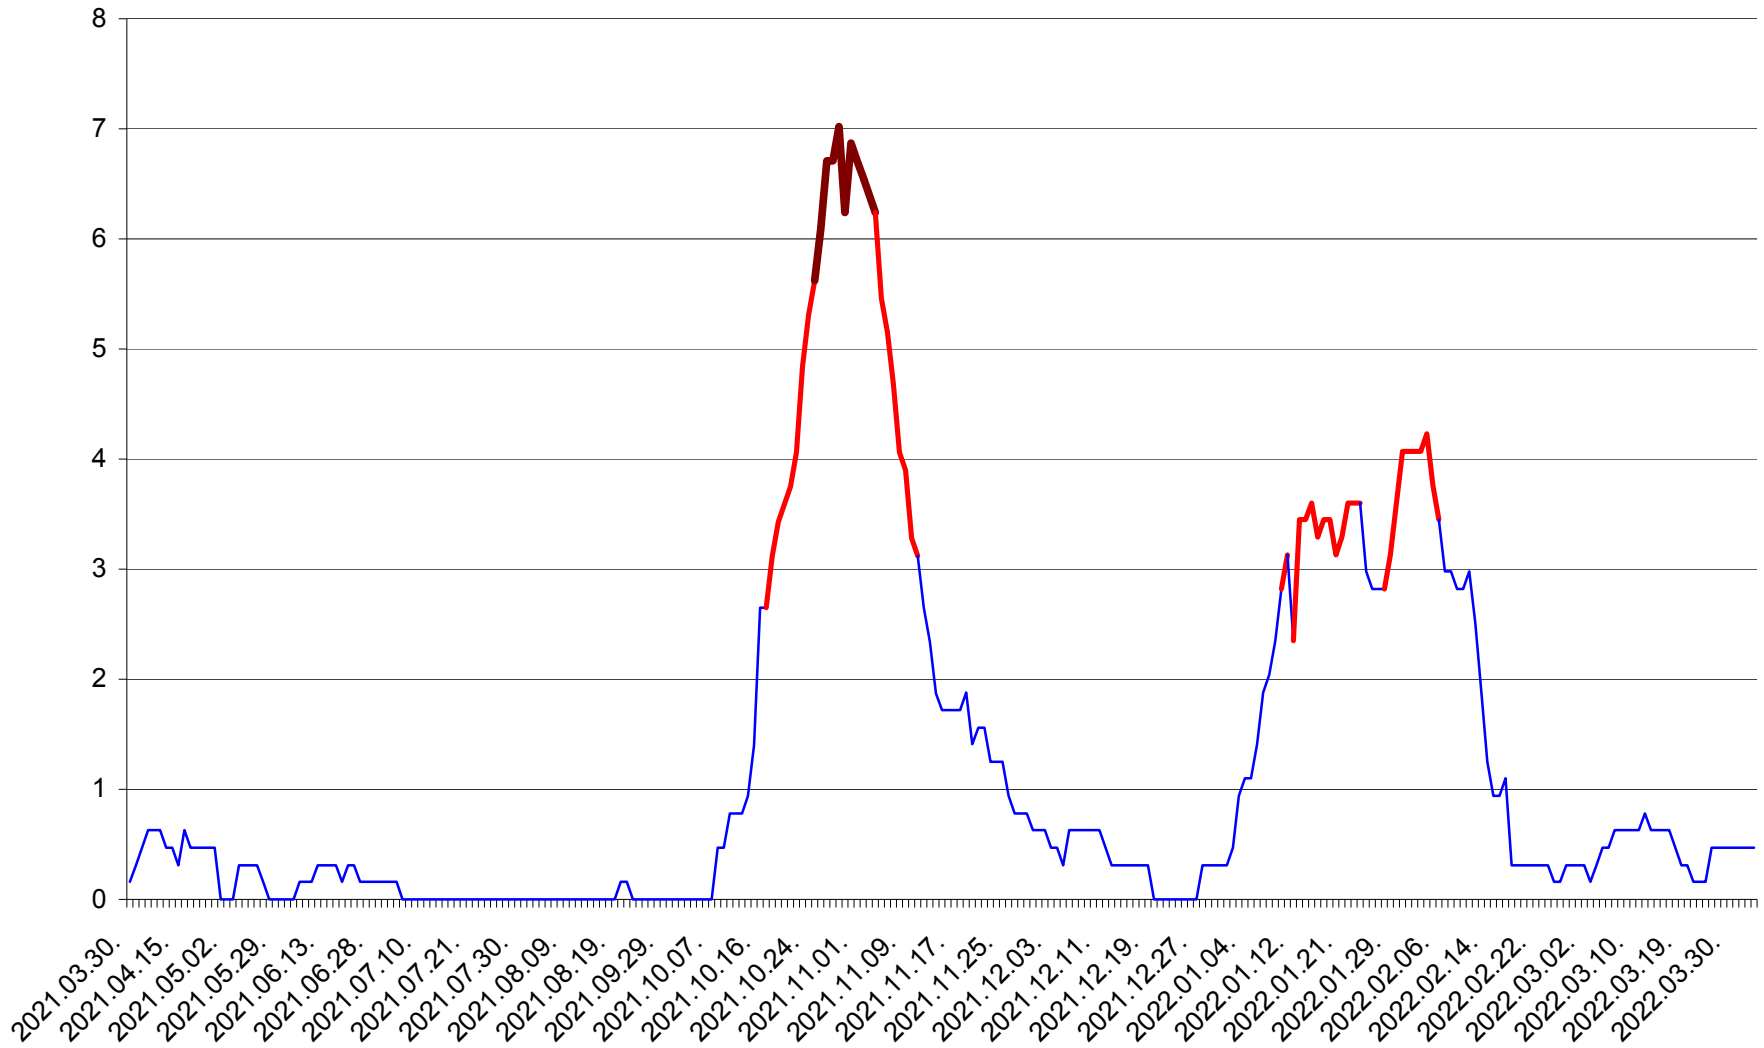

PLĂIEȘII DE JOS - Evolutia incidentei cumulate pe 14 zile la ‰ de locuitori
2021.04.01. - 2022.04.03.

PORUMBENI - Evolutia incidentei cumulate pe 14 zile la ‰ de locuitori
2021.04.01. - 2022.04.03.

PRAID - Evolutia incidentei cumulate pe 14 zile la ‰ de locuitori
2021.04.01. - 2022.04.03.

RACU - Evolutia incidentei cumulate pe 14 zile la ‰ de locuitori
2021.04.01. - 2022.04.03.

REMETEA - Evolutia incidentei cumulate pe 14 zile la ‰ de locuitori
2021.04.01. - 2022.04.03.

SĂCEL - Evolutia incidentei cumulate pe 14 zile la ‰ de locuitori
2021.04.01. - 2022.04.03.