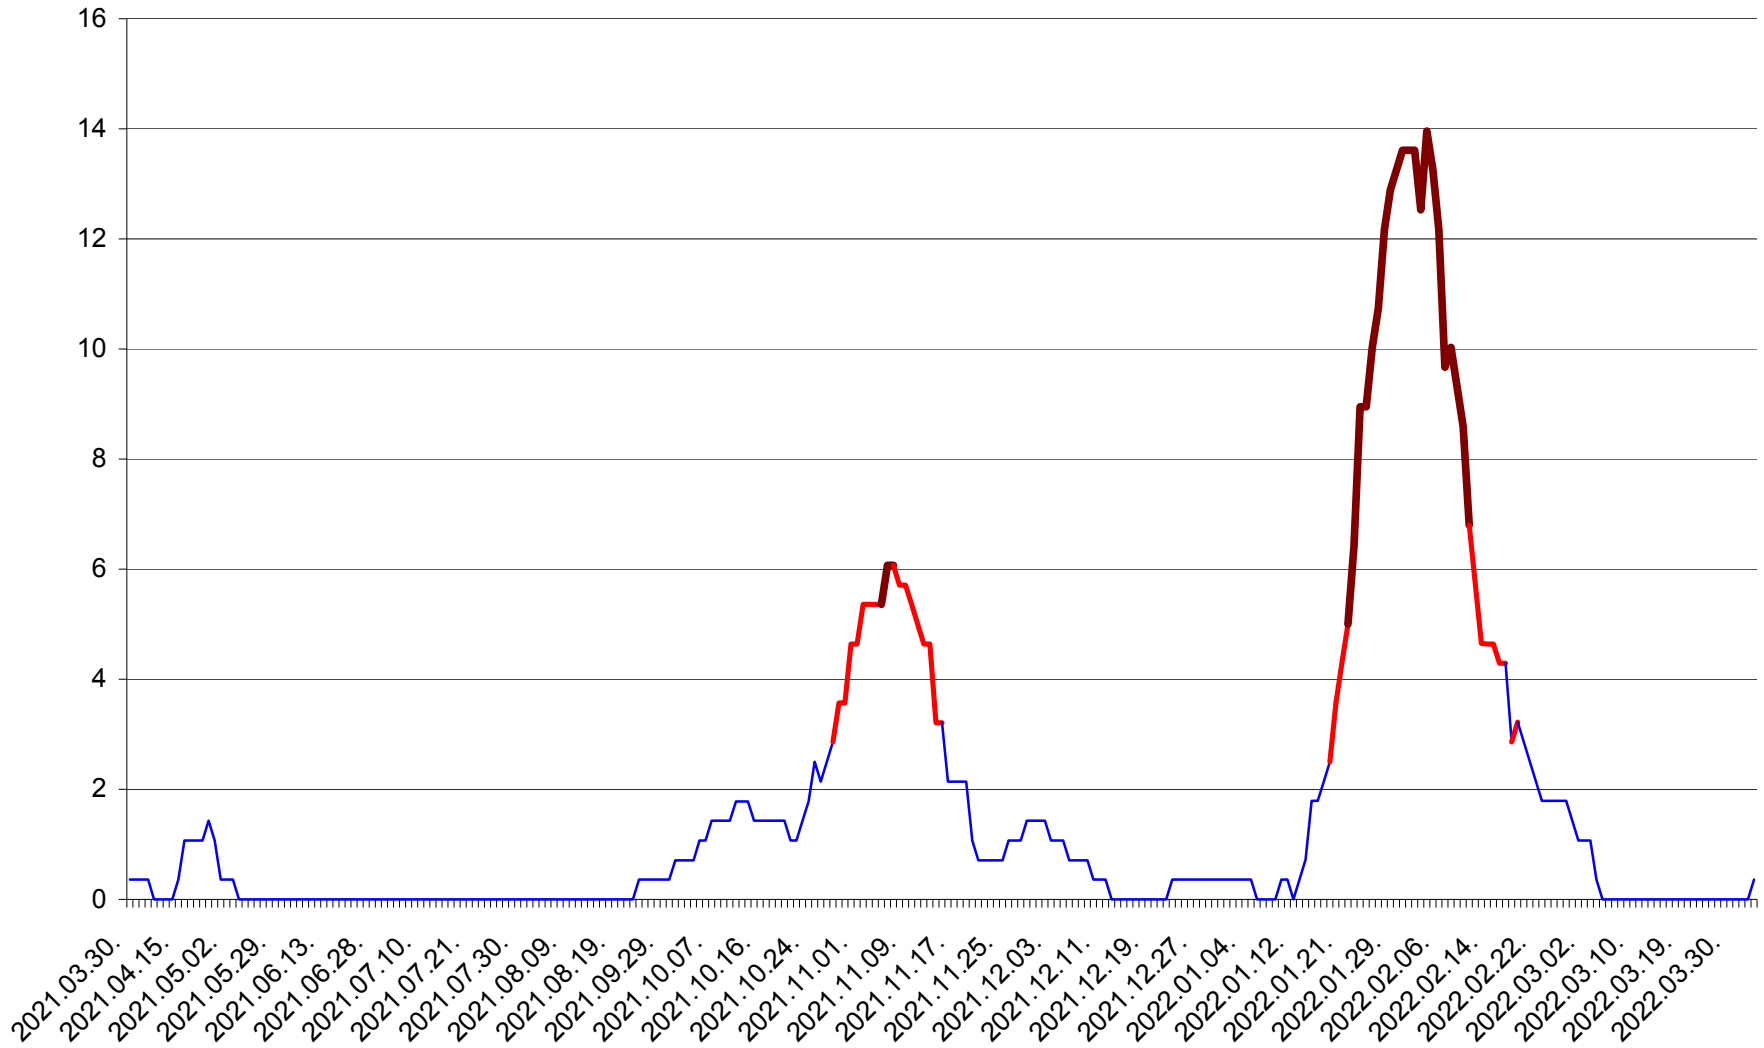

ȘIMONEȘTI - Evolutia incidentei cumulate pe 14 zile la ‰ de locuitori
2021.04.01. - 2022.04.03.