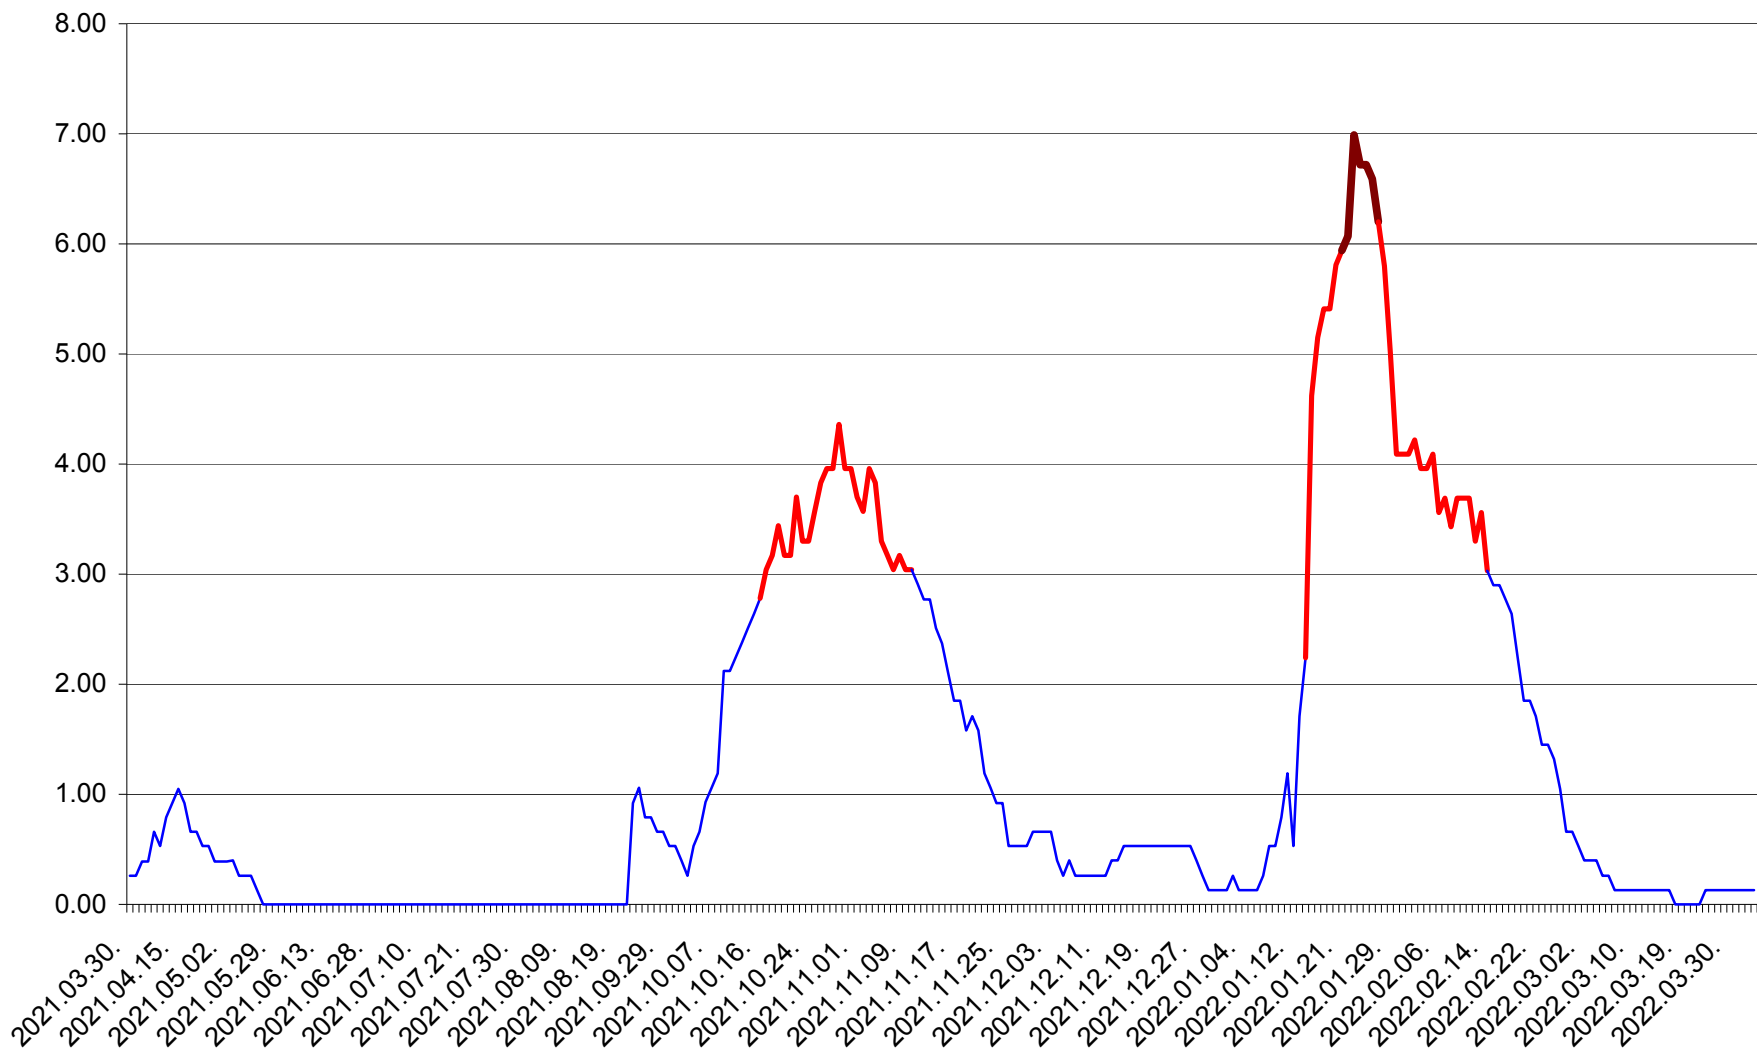

TUȘNAD - Evolutia incidentei cumulate pe 14 zile la ‰ de locuitori
2021.04.01. - 2022.04.03.

ULIEȘ - Evoluția incidenței cumulate pe 14 zile la ‰ de locuitori
2021.04.01. - 2022.04.03.

VĂRȘAG - Evolutia incidentei cumulate pe 14 zile la ‰ de locuitori
2021.04.01. - 2022.04.03.

ORAȘ VLĂHIȚA - Evolutia incidentei cumulate pe 14 zile la ‰ de locuitori
2021.04.01. - 2022.04.03.

VOȘLĂBENI - Evolutia incidentei cumulate pe 14 zile la ‰ de locuitori
2021.04.01. - 2022.04.03.

ZETEA - Evolutia incidentei cumulate pe 14 zile la ‰ de locuitori
2021.04.01. - 2022.04.03.