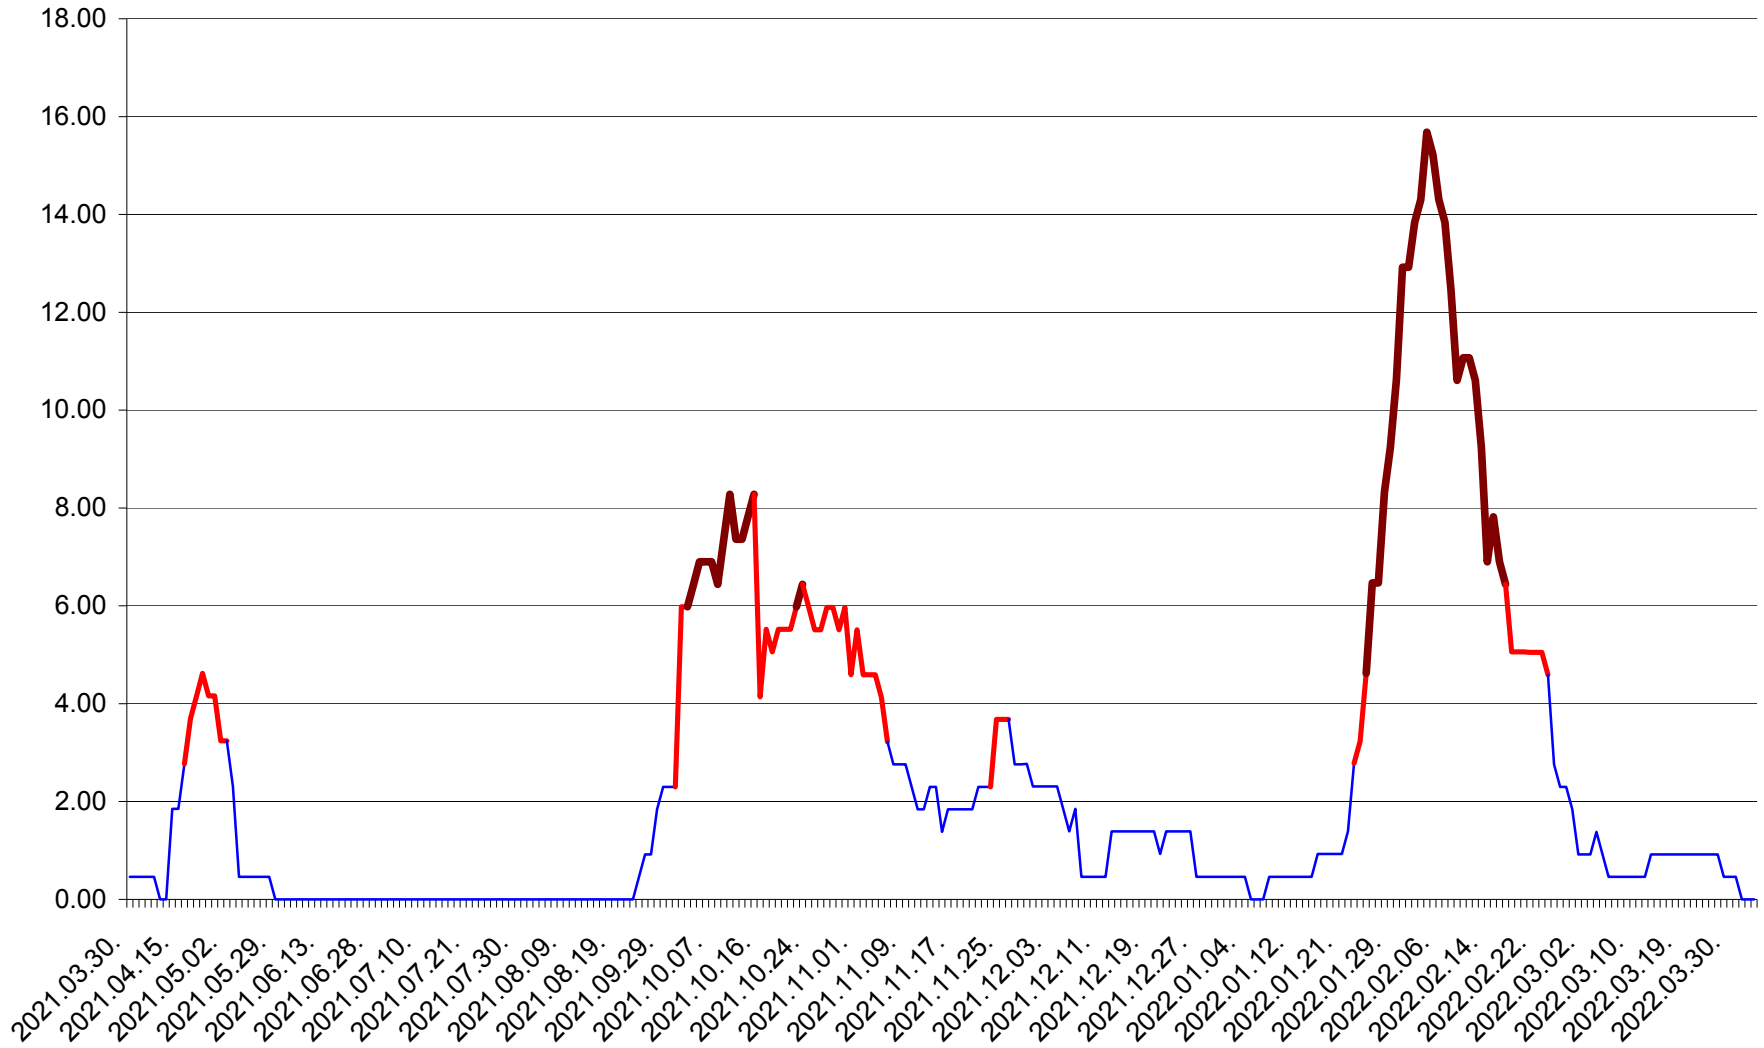

ATID - Evolutia incidentei cumulate pe 14 zile la % de locuitori
2021.04.01. - 2022.04.03.

AVRĂMEȘTI - Evolutia incidentei cumulate pe 14 zile la ‰ de locuitori
2021.04.01. - 2022.04.03.

ORAȘ BĂILE TUȘNAD - Evoluția incidenței cumulate pe 14 zile la ‰ de locuitori
2021.04.01. - 2022.04.03.

ORAȘ BĂLAN - Evolutia incidentei cumulate pe 14 zile la ‰ de locuitori
2021.04.01. - 2022.04.03.

BILBOR - Evolutia incidentei cumulate pe 14 zile la ‰ de locuitori
2021.04.01. - 2022.04.03.

ORAȘ BORSEC - Evolutia incidentei cumulate pe 14 zile la ‰ de locuitori
2021.04.01. - 2022.04.03.

BRĂDEȘTI - Evolutia incidentei cumulate pe 14 zile la ‰ de locuitori
2021.04.01. - 2022.04.03.

CĂPÂLNIȚA - Evoluția incidenței cumulate pe 14 zile la ‰ de locuitori
2021.04.01. - 2022.04.03.

CÂRȚA - Evolutia incidentei cumulate pe 14 zile la ‰ de locuitori
2021.04.01. - 2022.04.03.

CICEU - Evolutia incidentei cumulate pe 14 zile la ‰ de locuitori
2021.04.01. - 2022.04.03.

CIUCSÂNGEORGIU - Evolutia incidentei cumulate pe 14 zile la ‰ de locuitori
2021.04.01. - 2022.04.03.

CIUMANI - Evolutia incidentei cumulate pe 14 zile la ‰ de locuitori
2021.04.01. - 2022.04.03.