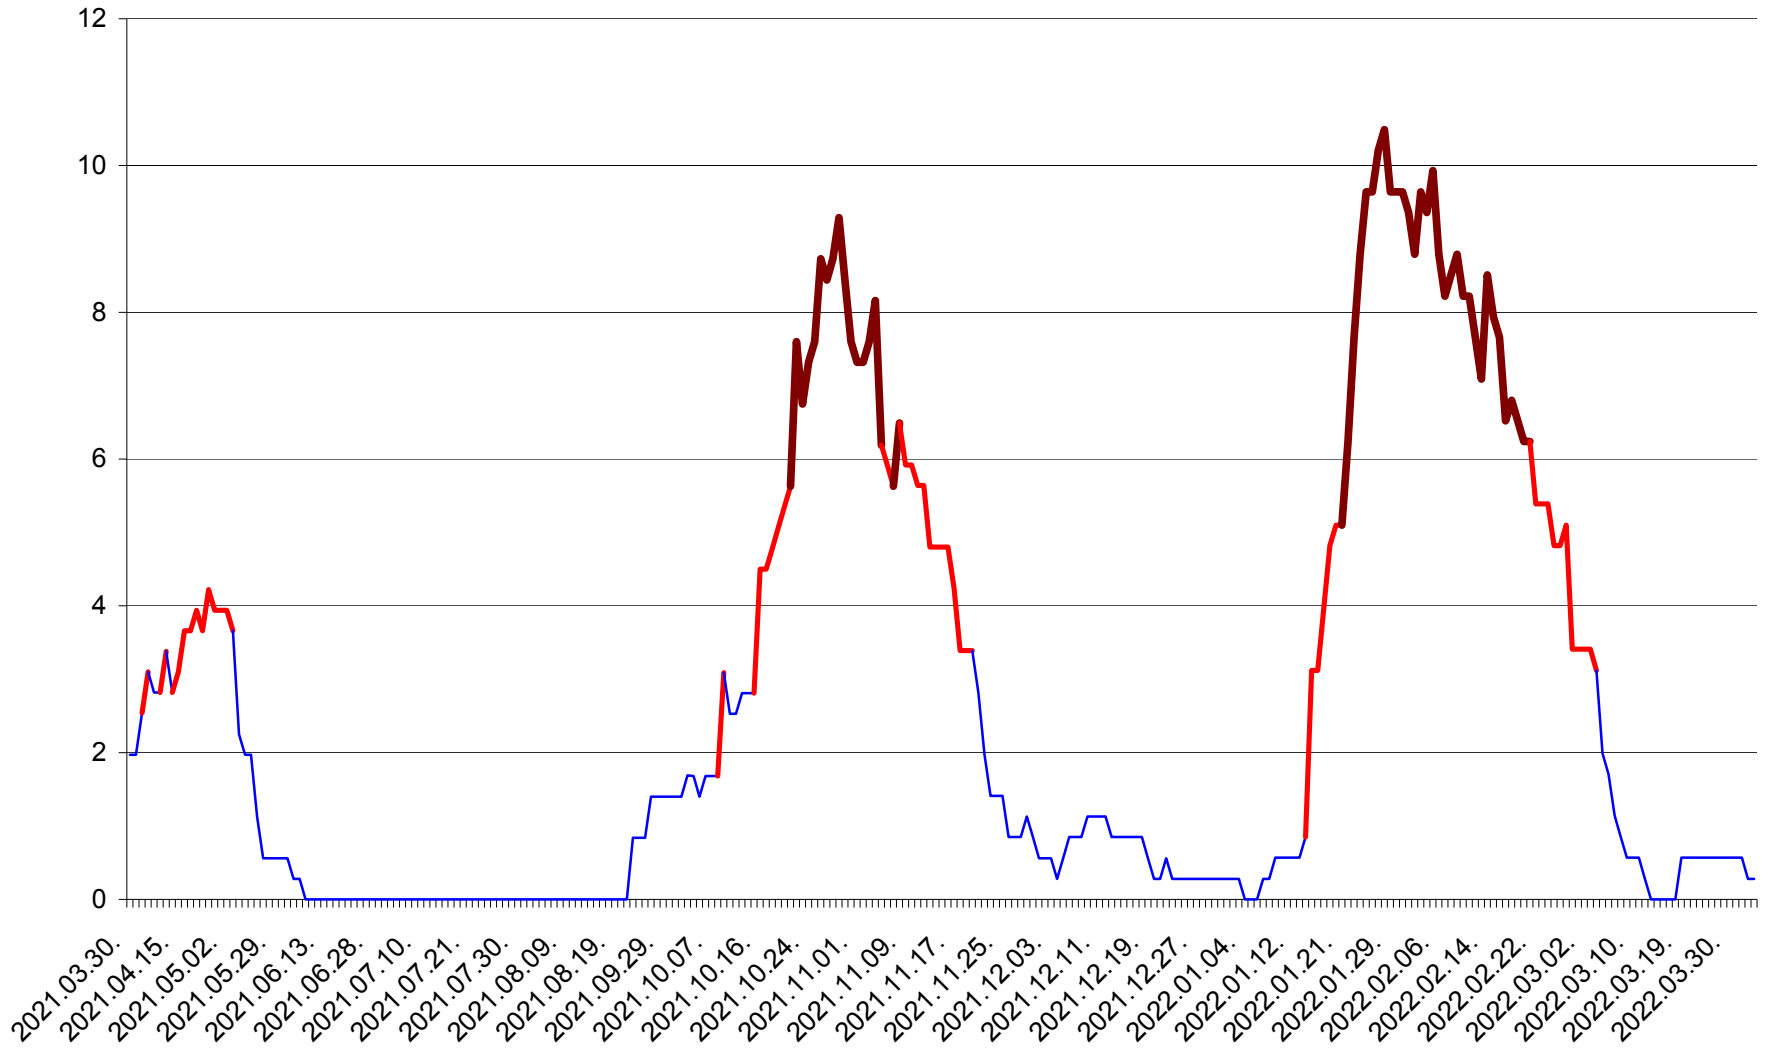

ORAȘ CRISTURU SECUIESC - Evolutia incidentei cumulate pe 14 zile la ‰ de locuitori
2021.04.01. - 2022.04.03.

DĂNEȘTI - Evolutia incidentei cumulate pe 14 zile la ‰ de locuitori
2021.04.01. - 2022.04.03.

DÂRJIU - Evolutia incidentei cumulate pe 14 zile la ‰ de locuitori
2021.04.01. - 2022.04.03.

DEALU - Evolutia incidentei cumulate pe 14 zile la ‰ de locuitori
2021.04.01. - 2022.04.03.

DITRĂU - Evolutia incidentei cumulate pe 14 zile la ‰ de locuitori
2021.04.01. - 2022.04.03.

FELICENI - Evolutia incidentei cumulate pe 14 zile la ‰ de locuitori
2021.04.01. - 2022.04.03.

FRUMOASA - Evolutia incidentei cumulate pe 14 zile la ‰ de locuitori
2021.04.01. - 2022.04.03.

GĂLĂUȚAȘ - Evolutia incidentei cumulate pe 14 zile la ‰ de locuitori
2021.04.01. - 2022.04.03.