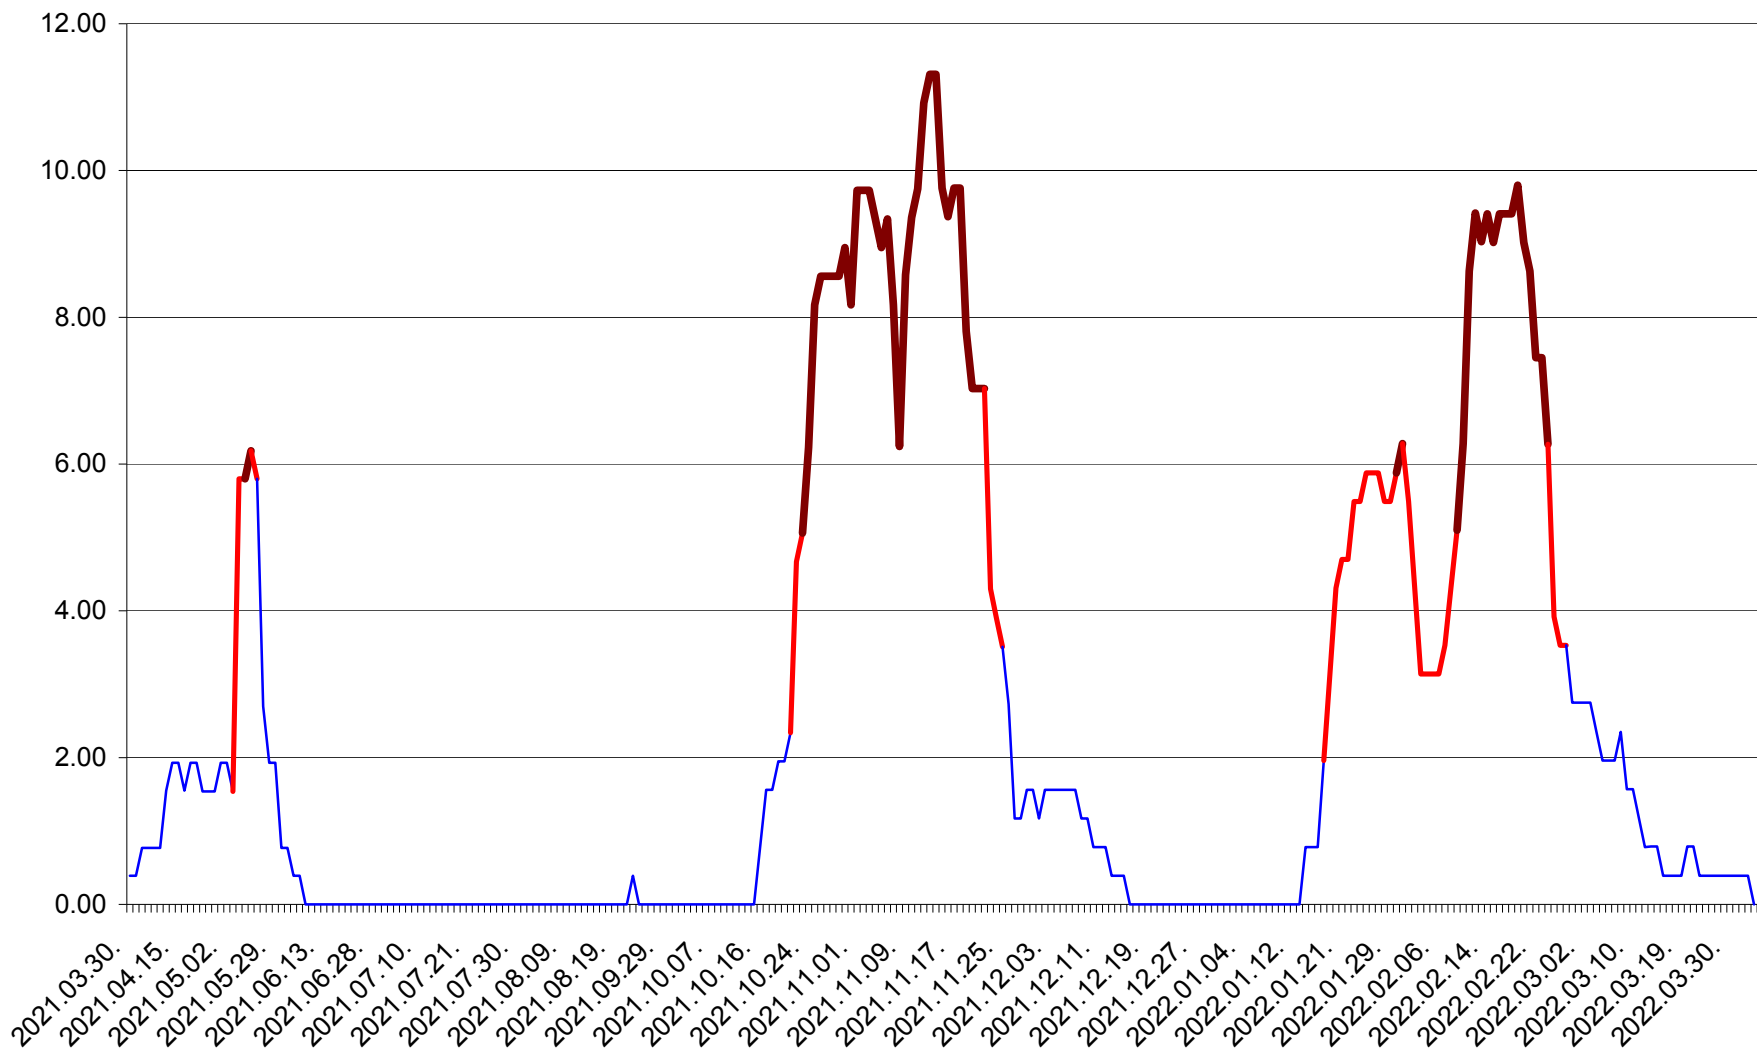

ATID - Evolutia incidentei cumulate pe 14 zile la % de locuitori
2021.04.01. - 2022.04.03.

AVRĂMEȘTI - Evolutia incidentei cumulate pe 14 zile la ‰ de locuitori
2021.04.01. - 2022.04.03.

ORAȘ BĂILE TUȘNAD - Evoluția incidenței cumulate pe 14 zile la ‰ de locuitori
2021.04.01. - 2022.04.03.

ORAȘ BĂLAN - Evolutia incidentei cumulate pe 14 zile la ‰ de locuitori
2021.04.01. - 2022.04.03.

BILBOR - Evolutia incidentei cumulate pe 14 zile la ‰ de locuitori
2021.04.01. - 2022.04.03.

ORAȘ BORSEC - Evolutia incidentei cumulate pe 14 zile la ‰ de locuitori
2021.04.01. - 2022.04.03.

BRĂDEȘTI - Evolutia incidentei cumulate pe 14 zile la ‰ de locuitori
2021.04.01. - 2022.04.03.

CĂPÂLNIȚA - Evoluția incidenței cumulate pe 14 zile la ‰ de locuitori
2021.04.01. - 2022.04.03.

CÂRȚA - Evolutia incidentei cumulate pe 14 zile la ‰ de locuitori
2021.04.01. - 2022.04.03.