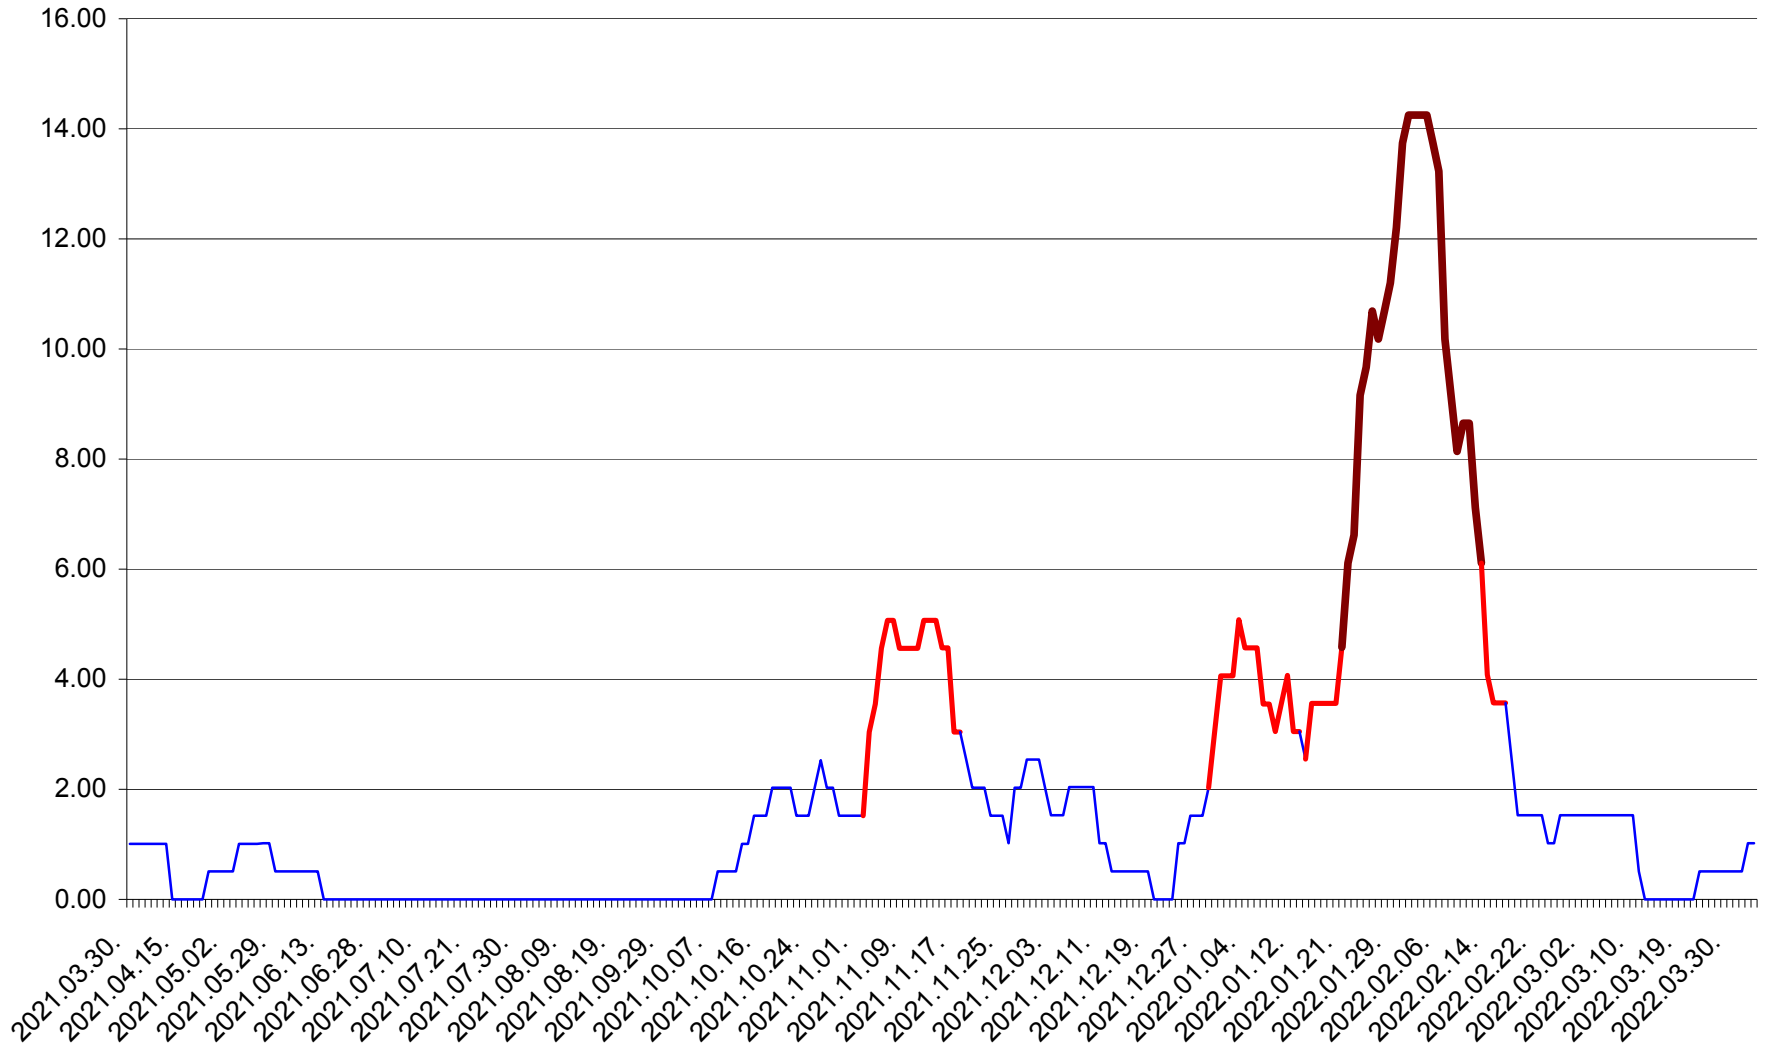

TUȘNAD - Evolutia incidentei cumulate pe 14 zile la ‰ de locuitori
2021.04.01. - 2022.04.03.

ULIEȘ - Evoluția incidenței cumulate pe 14 zile la ‰ de locuitori
2021.04.01. - 2022.04.03.

VĂRȘAG - Evolutia incidentei cumulate pe 14 zile la ‰ de locuitori
2021.04.01. - 2022.04.03.

ORAȘ VLĂHIȚA - Evolutia incidentei cumulate pe 14 zile la ‰ de locuitori
2021.04.01. - 2022.04.03.

VOȘLĂBENI - Evolutia incidentei cumulate pe 14 zile la ‰ de locuitori
2021.04.01. - 2022.04.03.

ZETEA - Evolutia incidentei cumulate pe 14 zile la ‰ de locuitori
2021.04.01. - 2022.04.03.