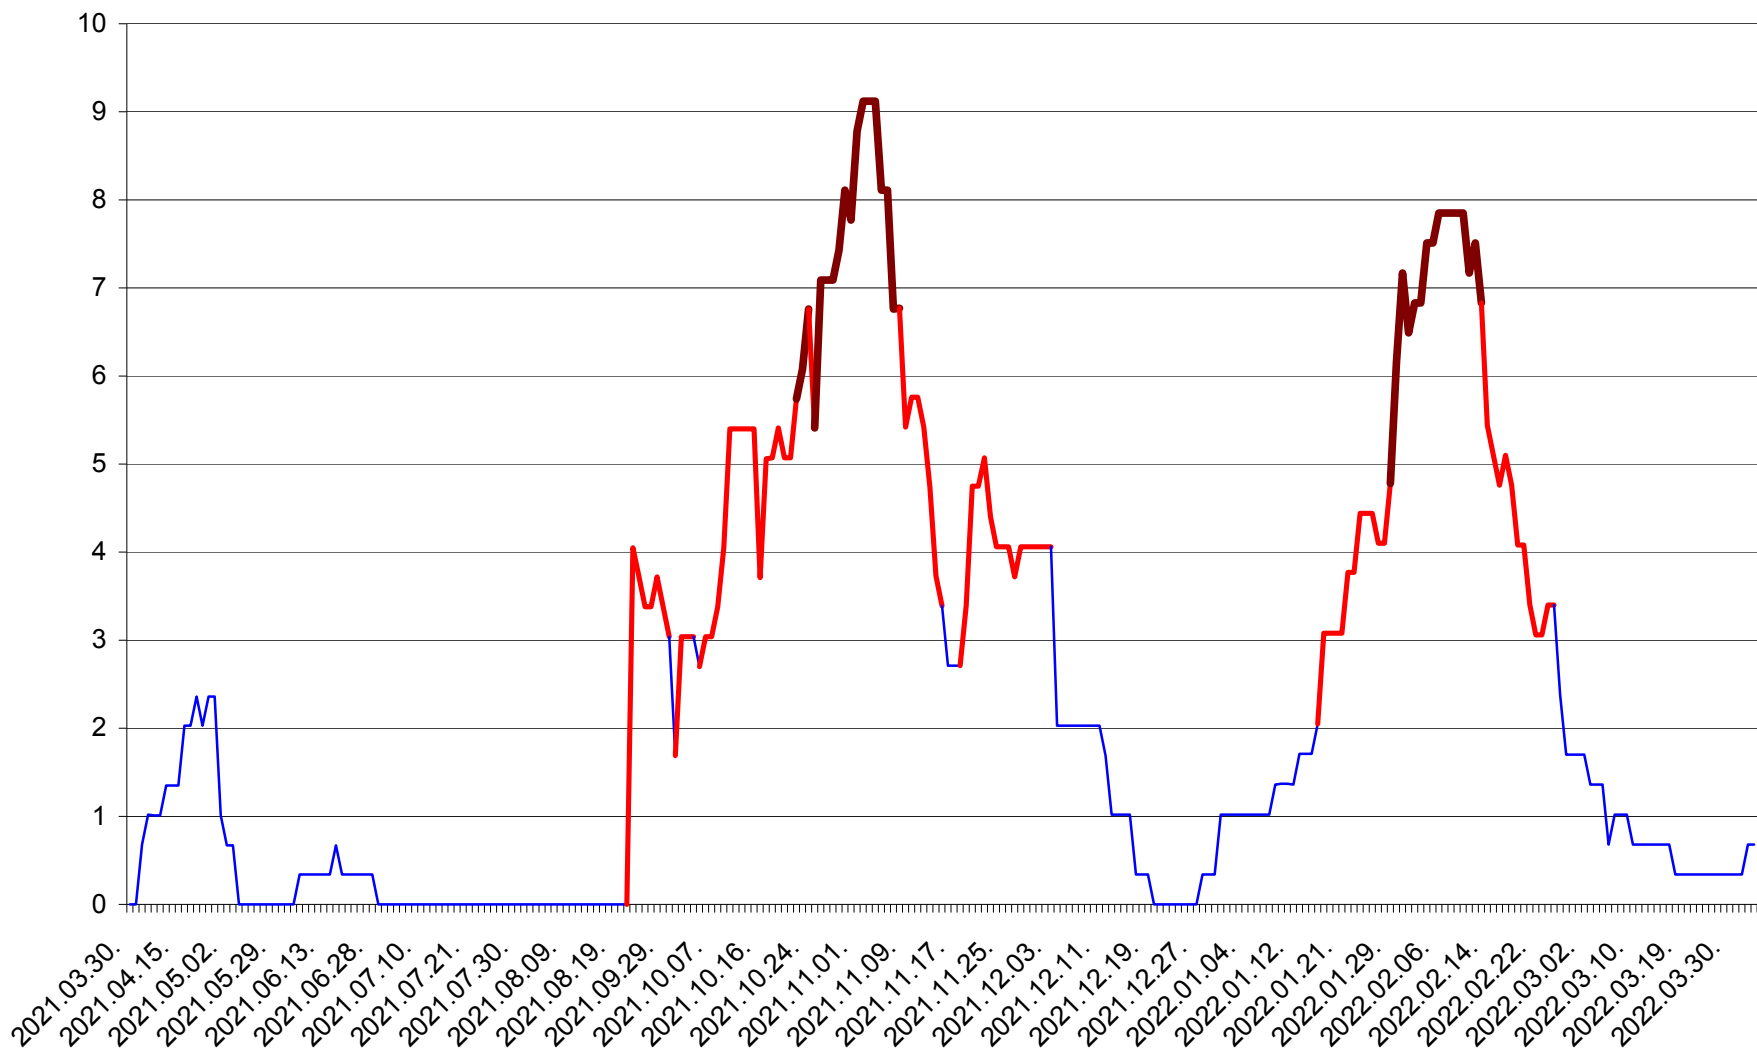

LELICENI - Evolutia incidentei cumulate pe 14 zile la ‰ de locuitori
2021.04.01. - 2022.04.03.

LUETA - Evolutia incidentei cumulate pe 14 zile la ‰ de locuitori
2021.04.01. - 2022.04.03.

LUNCA DE JOS - Evolutia incidentei cumulate pe 14 zile la ‰ de locuitori
2021.04.01. - 2022.04.03.

LUNCA DE SUS - Evolutia incidentei cumulate pe 14 zile la ‰ de locuitori
2021.04.01. - 2022.04.03.

LUPENI - Evolutia incidentei cumulate pe 14 zile la ‰ de locuitori
2021.04.01. - 2022.04.03.

MĂDĂRAȘ - Evolutia incidentei cumulate pe 14 zile la ‰ de locuitori
2021.04.01. - 2022.04.03.

MĂRTINIȘ - Evolutia incidentei cumulate pe 14 zile la ‰ de locuitori
2021.04.01. - 2022.04.03.

MEREȘTI - Evolutia incidentei cumulate pe 14 zile la ‰ de locuitori
2021.04.01. - 2022.04.03.

MUNICIPIUL MIERCUREA-CIUC - Evolutia incidentei cumulate pe 14 zile la ‰ de locuitori
2021.04.01. - 2022.04.03.