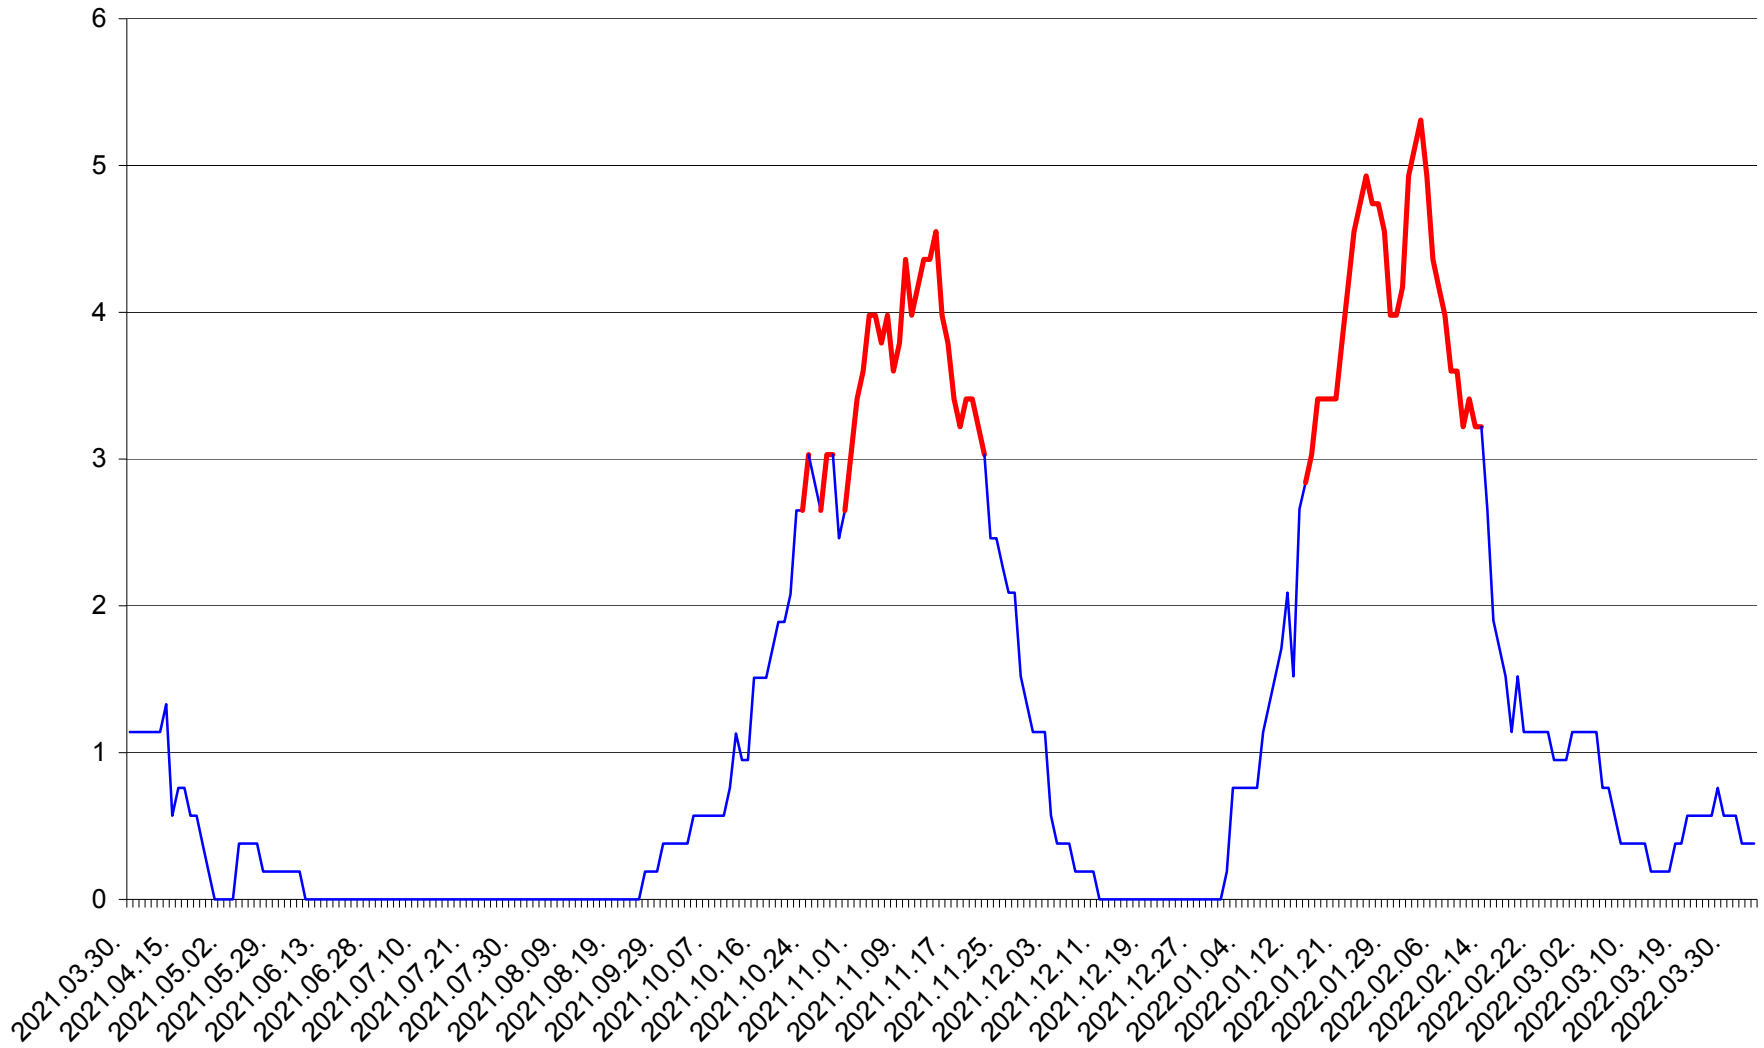

SÂNSIMION - Evolutia incidentei cumulate pe 14 zile la ‰ de locuitori
2021.04.01. - 2022.04.03.

SÂNTIMBRU - Evolutia incidentei cumulate pe 14 zile la ‰ de locuitori
2021.04.01. - 2022.04.03.

SĂRMAȘ - Evolutia incidentei cumulate pe 14 zile la ‰ de locuitori
2021.04.01. - 2022.04.03.

SATU MARE - Evolutia incidentei cumulate pe 14 zile la ‰ de locuitori
2021.04.01. - 2022.04.03.

SECUIENI - Evolutia incidentei cumulate pe 14 zile la ‰ de locuitori
2021.04.01. - 2022.04.03.

SICULENI - Evolutia incidentei cumulate pe 14 zile la ‰ de locuitori
2021.04.01. - 2022.04.03.

ȘIMONEȘTI - Evolutia incidentei cumulate pe 14 zile la ‰ de locuitori
2021.04.01. - 2022.04.03.

SUBCETATE - Evolutia incidentei cumulate pe 14 zile la ‰ de locuitori
2021.04.01. - 2022.04.03.

SUSENI - Evolutia incidentei cumulate pe 14 zile la ‰ de locuitori
2021.04.01. - 2022.04.03.