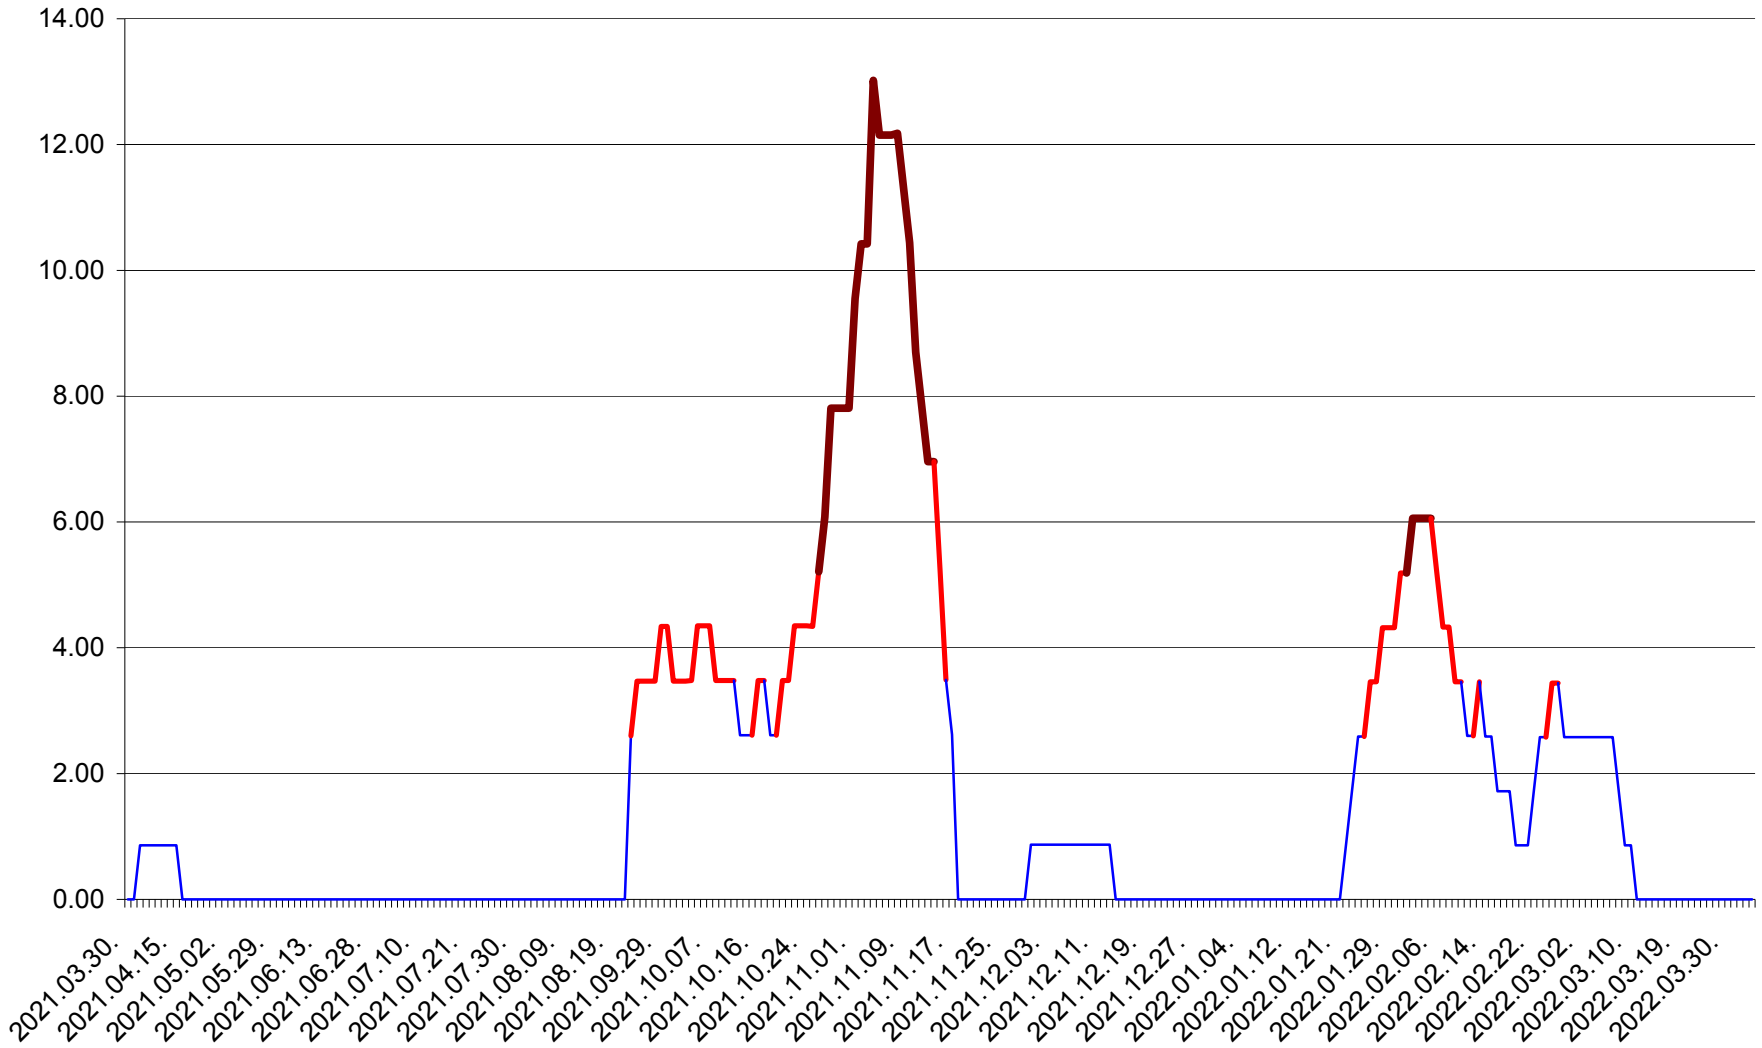

VĂRȘAG - Evolutia incidentei cumulate pe 14 zile la ‰ de locuitori
2021.04.01. - 2022.04.03.