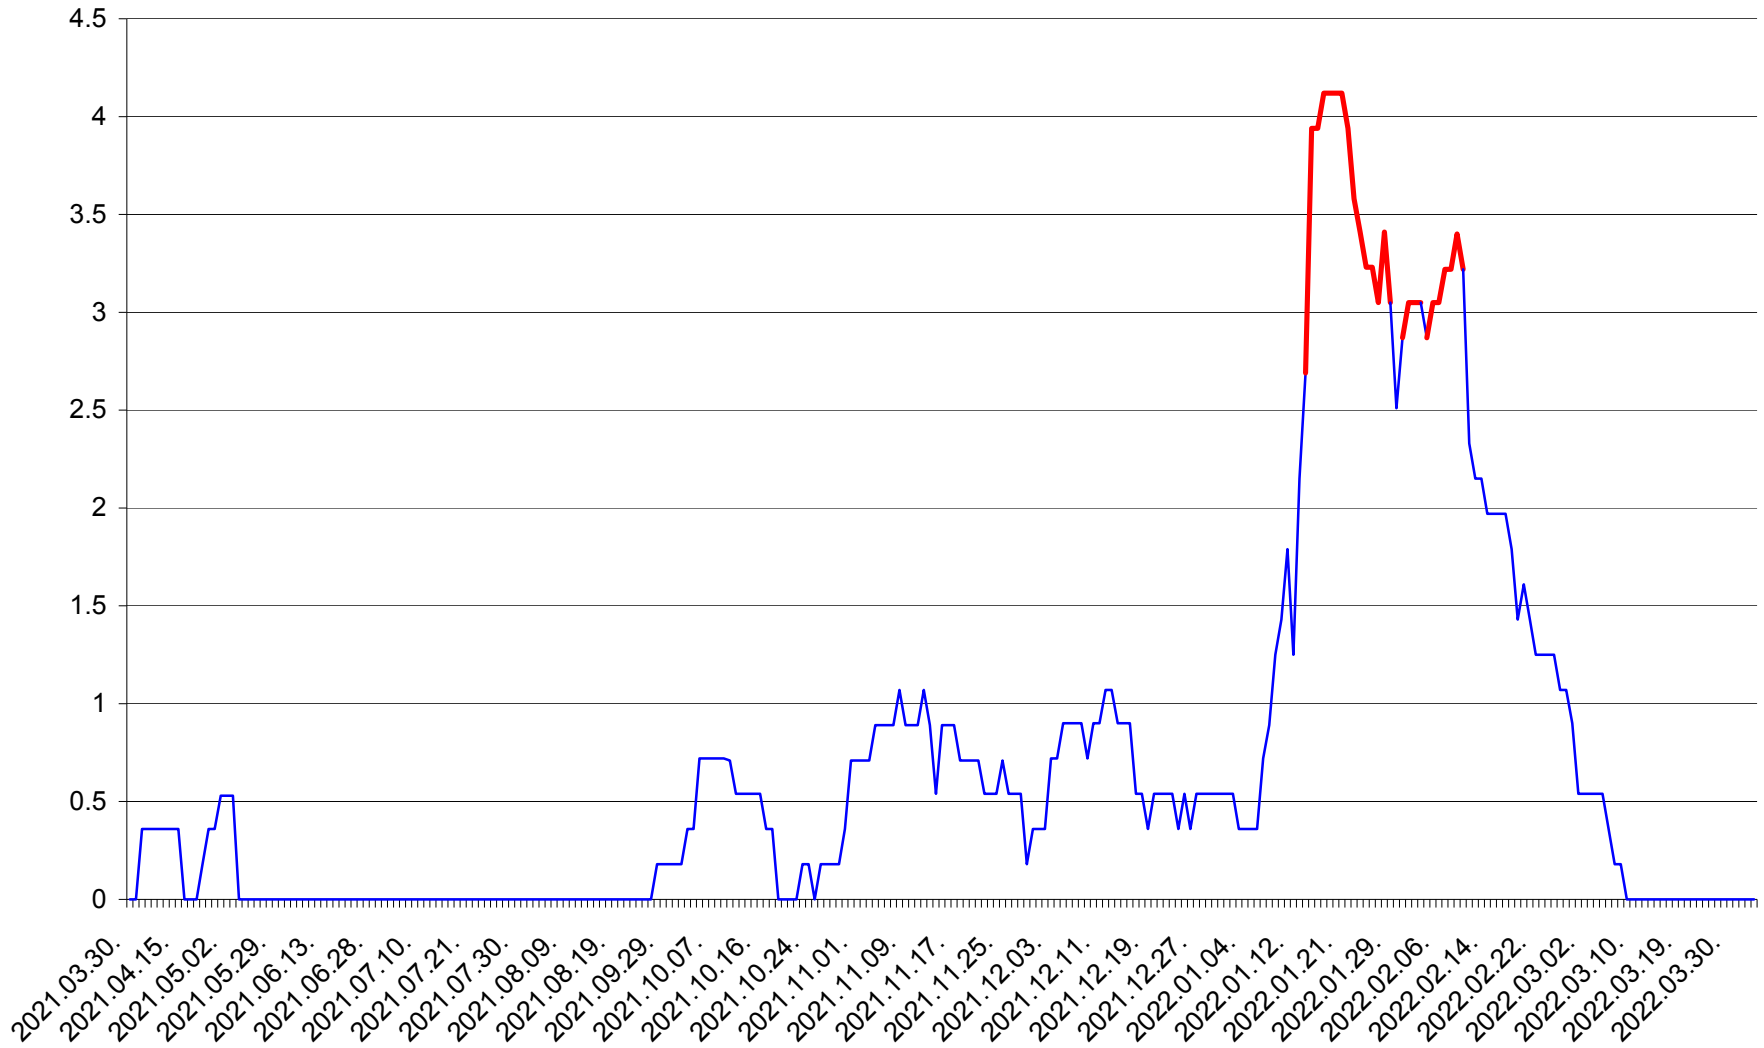

FELICENI - Evolutia incidentei cumulate pe 14 zile la ‰ de locuitori
2021.04.01. - 2022.04.03.

FRUMOASA - Evolutia incidentei cumulate pe 14 zile la ‰ de locuitori
2021.04.01. - 2022.04.03.

GĂLĂUȚAȘ - Evolutia incidentei cumulate pe 14 zile la ‰ de locuitori
2021.04.01. - 2022.04.03.

MUNICIPIUL GHEORGHENI - Evolutia incidentei cumulate pe 14 zile la ‰ de locuitori
2021.04.01. - 2022.04.03.

JOSENI - Evolutia incidentei cumulate pe 14 zile la ‰ de locuitori
2021.04.01. - 2022.04.03.

LĂZAREA - Evolutia incidentei cumulate pe 14 zile la % de locuitori
2021.04.01. - 2022.04.03.

LELICENI - Evolutia incidentei cumulate pe 14 zile la ‰ de locuitori
2021.04.01. - 2022.04.03.

LUETA - Evolutia incidentei cumulate pe 14 zile la ‰ de locuitori
2021.04.01. - 2022.04.03.

LUNCA DE JOS - Evolutia incidentei cumulate pe 14 zile la ‰ de locuitori
2021.04.01. - 2022.04.03.