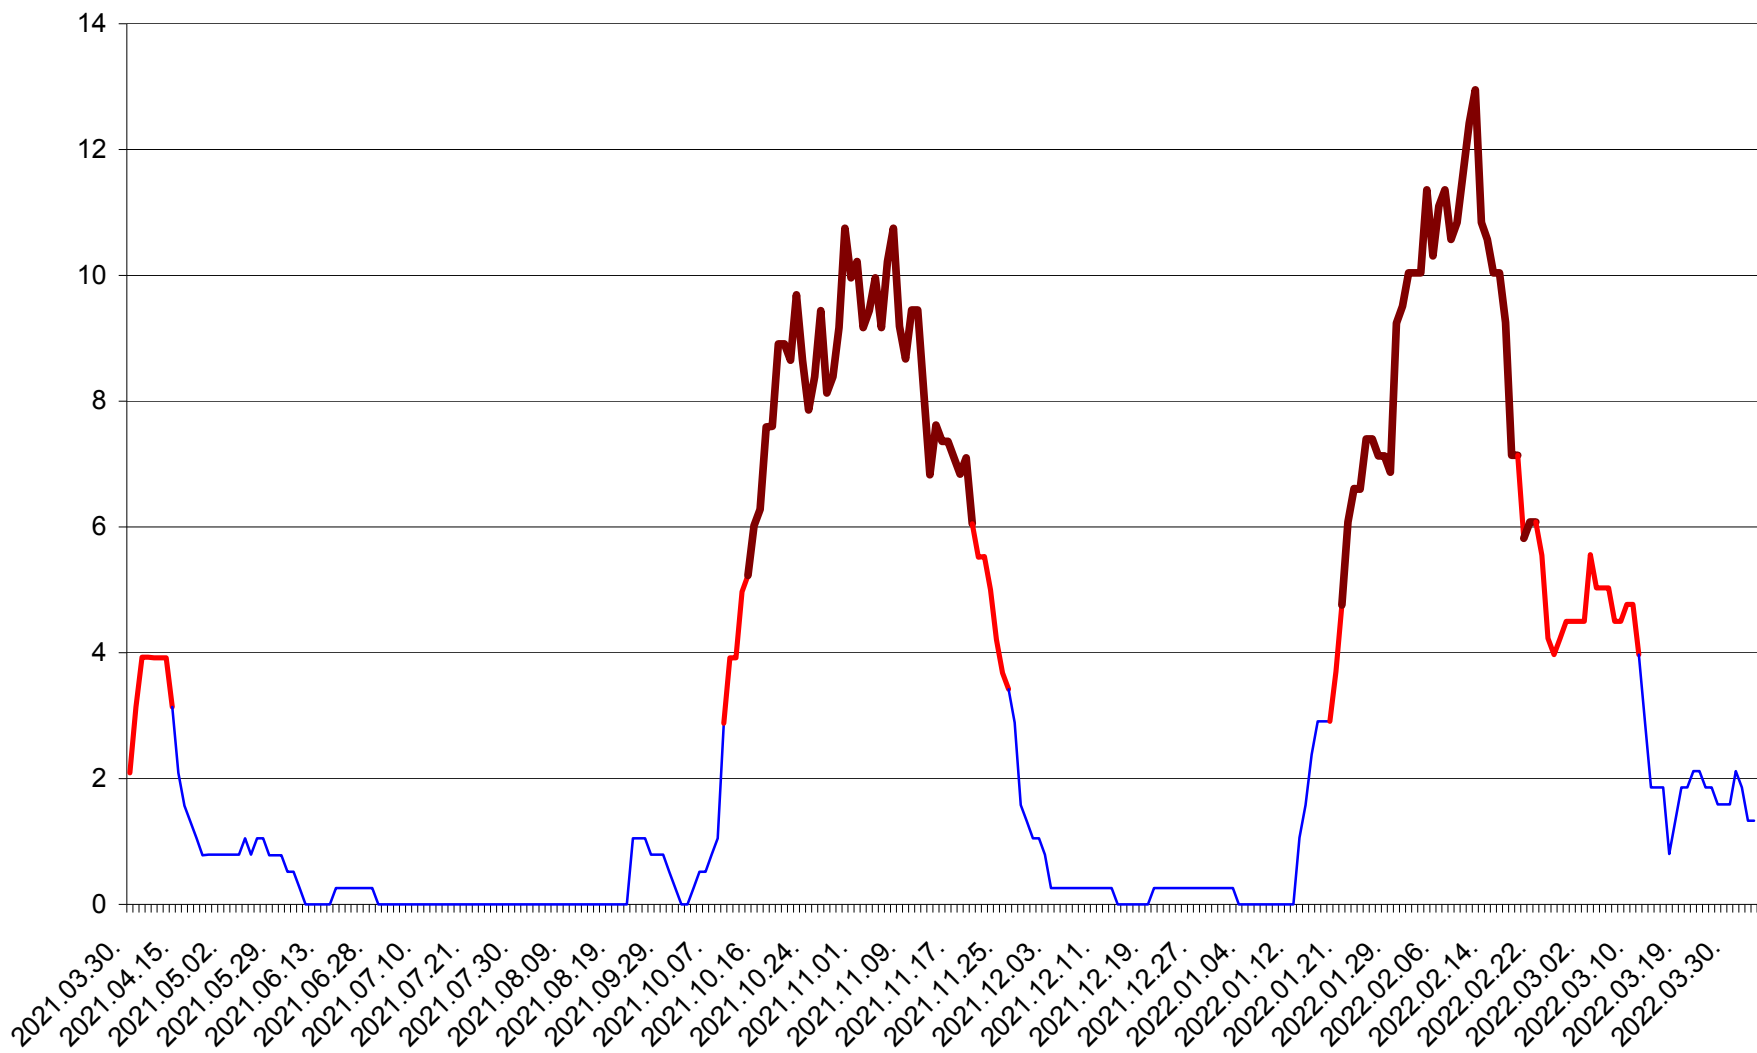

RACU - Evolutia incidentei cumulate pe 14 zile la ‰ de locuitori
2021.04.01. - 2022.04.03.

REMETEA - Evolutia incidentei cumulate pe 14 zile la ‰ de locuitori
2021.04.01. - 2022.04.03.

SĂCEL - Evolutia incidentei cumulate pe 14 zile la ‰ de locuitori
2021.04.01. - 2022.04.03.

SÂNCRĂIENI - Evolutia incidentei cumulate pe 14 zile la ‰ de locuitori
2021.04.01. - 2022.04.03.

SÂNDOMINIC - Evolutia incidentei cumulate pe 14 zile la ‰ de locuitori
2021.04.01. - 2022.04.03.

SÂNMARTIN - Evolutia incidentei cumulate pe 14 zile la ‰ de locuitori
2021.04.01. - 2022.04.03.

SÂNSIMION - Evolutia incidentei cumulate pe 14 zile la ‰ de locuitori
2021.04.01. - 2022.04.03.

SÂNTIMBRU - Evolutia incidentei cumulate pe 14 zile la ‰ de locuitori
2021.04.01. - 2022.04.03.

SĂRMAȘ - Evolutia incidentei cumulate pe 14 zile la ‰ de locuitori
2021.04.01. - 2022.04.03.