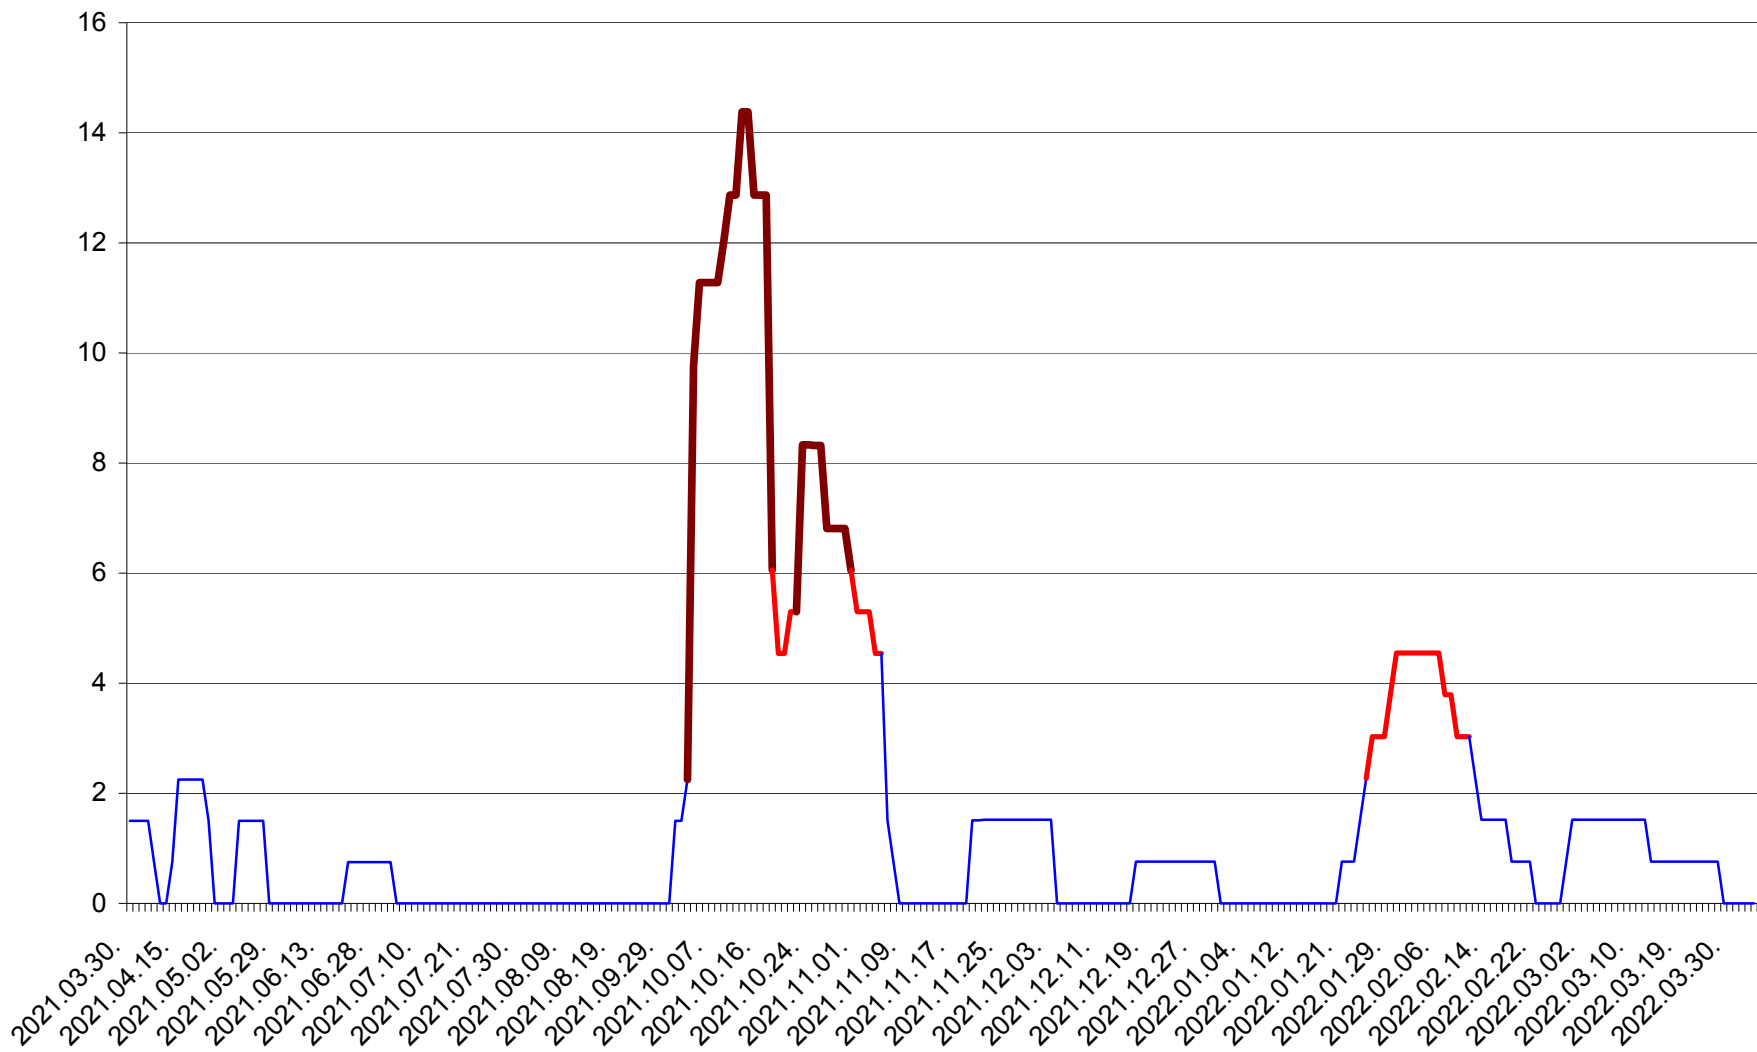

LELICENI - Evolutia incidentei cumulate pe 14 zile la ‰ de locuitori
2021.04.01. - 2022.04.03.

LUETA - Evolutia incidentei cumulate pe 14 zile la ‰ de locuitori
2021.04.01. - 2022.04.03.

LUNCA DE JOS - Evolutia incidentei cumulate pe 14 zile la ‰ de locuitori
2021.04.01. - 2022.04.03.

LUNCA DE SUS - Evolutia incidentei cumulate pe 14 zile la ‰ de locuitori
2021.04.01. - 2022.04.03.

LUPENI - Evolutia incidentei cumulate pe 14 zile la ‰ de locuitori
2021.04.01. - 2022.04.03.

MĂDĂRAȘ - Evolutia incidentei cumulate pe 14 zile la ‰ de locuitori
2021.04.01. - 2022.04.03.

MĂRTINIȘ - Evolutia incidentei cumulate pe 14 zile la ‰ de locuitori
2021.04.01. - 2022.04.03.

MEREȘTI - Evolutia incidentei cumulate pe 14 zile la ‰ de locuitori
2021.04.01. - 2022.04.03.

MUNICIPIUL MIERCUREA-CIUC - Evolutia incidentei cumulate pe 14 zile la ‰ de locuitori
2021.04.01. - 2022.04.03.

MIHĂILENI - Evolutia incidentei cumulate pe 14 zile la ‰ de locuitori
2021.04.01. - 2022.04.03.

MUGENI - Evolutia incidentei cumulate pe 14 zile la ‰ de locuitori
2021.04.01. - 2022.04.03.

OCLAND - Evolutia incidentei cumulate pe 14 zile la ‰ de locuitori
2021.04.01. - 2022.04.03.