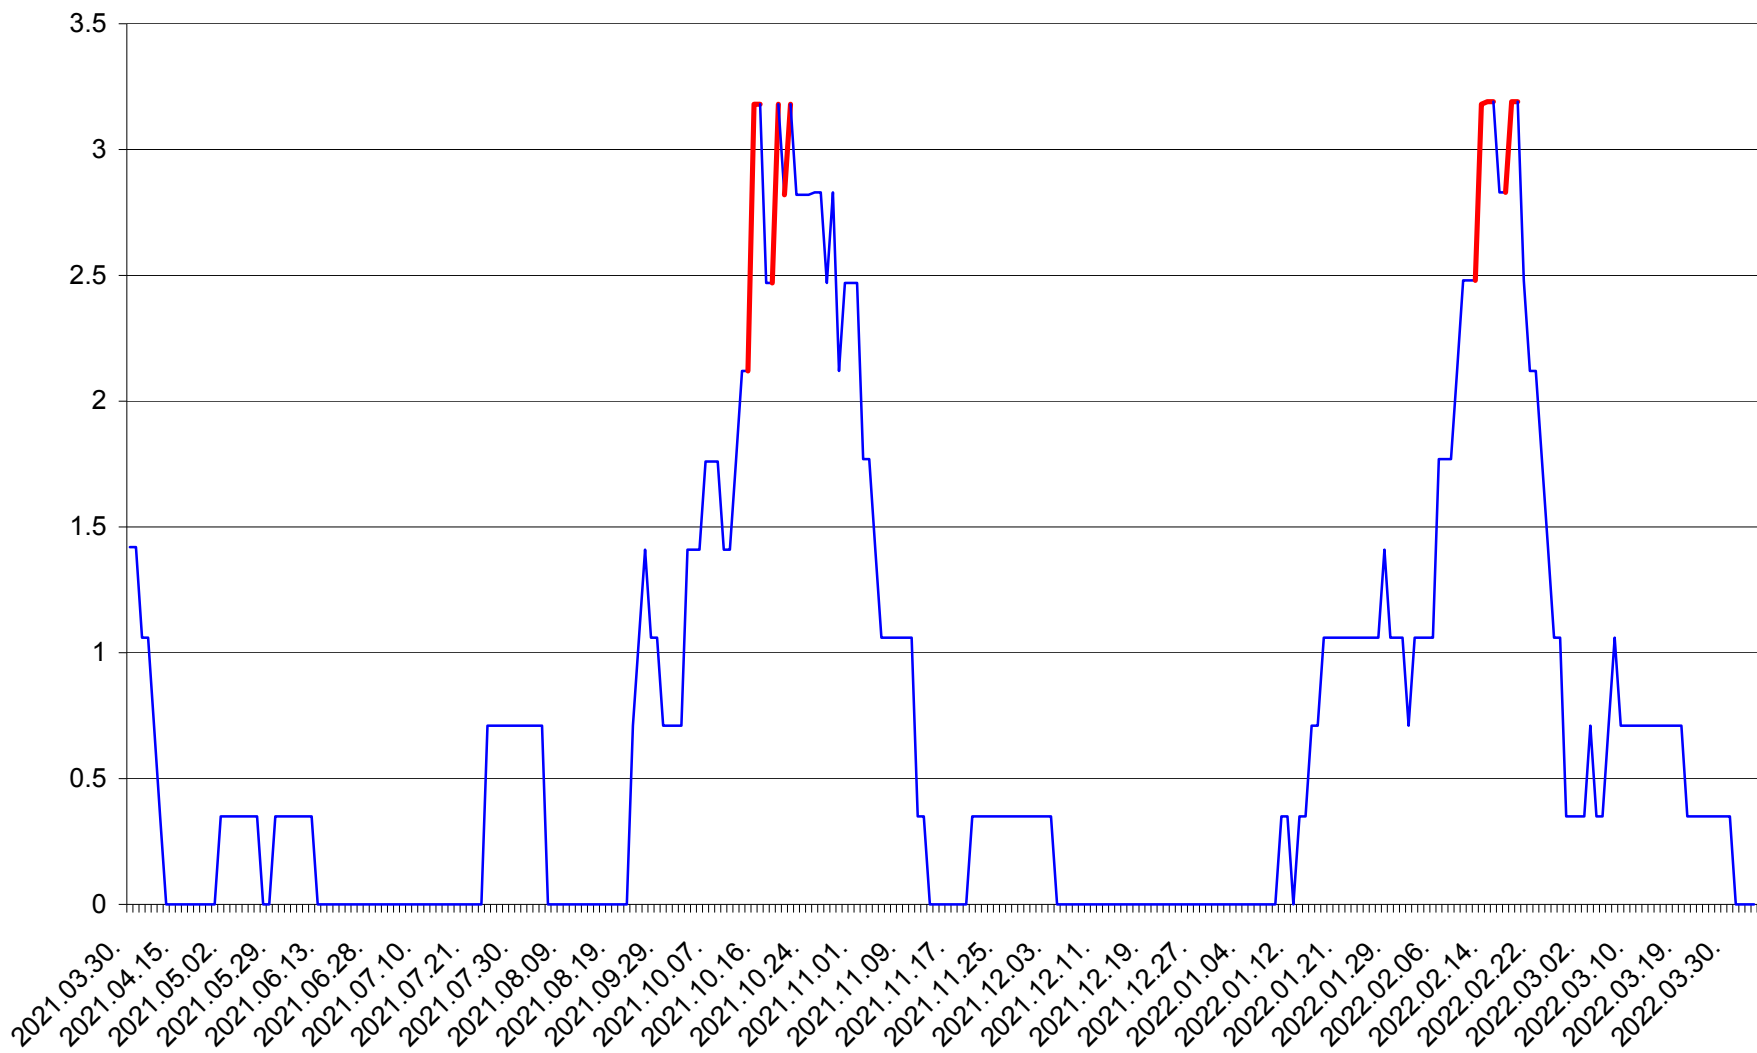

PORUMBENI - Evolutia incidentei cumulate pe 14 zile la ‰ de locuitori
2021.04.01. - 2022.04.03.