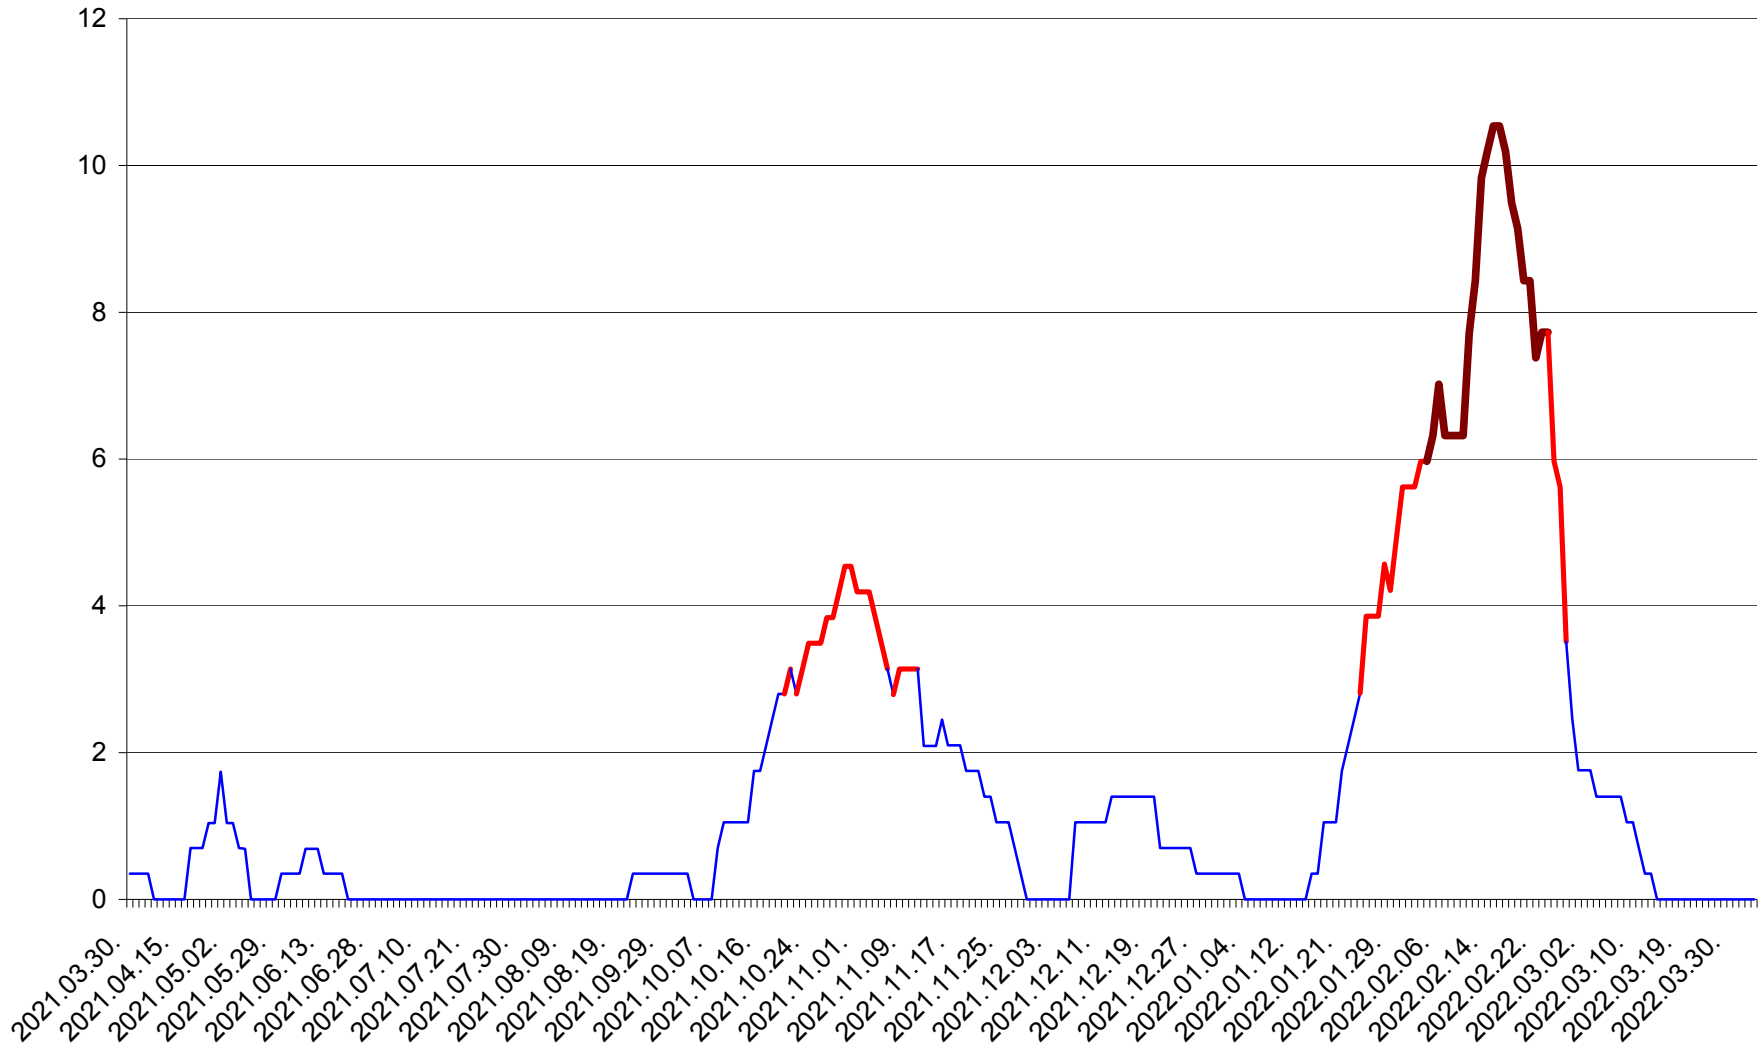

SÂNCRĂIENI - Evolutia incidentei cumulate pe 14 zile la ‰ de locuitori
2021.04.01. - 2022.04.03.

SÂNDOMINIC - Evolutia incidentei cumulate pe 14 zile la ‰ de locuitori
2021.04.01. - 2022.04.03.

SÂNMARTIN - Evolutia incidentei cumulate pe 14 zile la ‰ de locuitori
2021.04.01. - 2022.04.03.

SÂNSIMION - Evolutia incidentei cumulate pe 14 zile la ‰ de locuitori
2021.04.01. - 2022.04.03.

SÂNTIMBRU - Evolutia incidentei cumulate pe 14 zile la ‰ de locuitori
2021.04.01. - 2022.04.03.

SĂRMAȘ - Evolutia incidentei cumulate pe 14 zile la ‰ de locuitori
2021.04.01. - 2022.04.03.

SATU MARE - Evolutia incidentei cumulate pe 14 zile la ‰ de locuitori
2021.04.01. - 2022.04.03.

SECUIENI - Evolutia incidentei cumulate pe 14 zile la ‰ de locuitori
2021.04.01. - 2022.04.03.

SICULENI - Evolutia incidentei cumulate pe 14 zile la ‰ de locuitori
2021.04.01. - 2022.04.03.