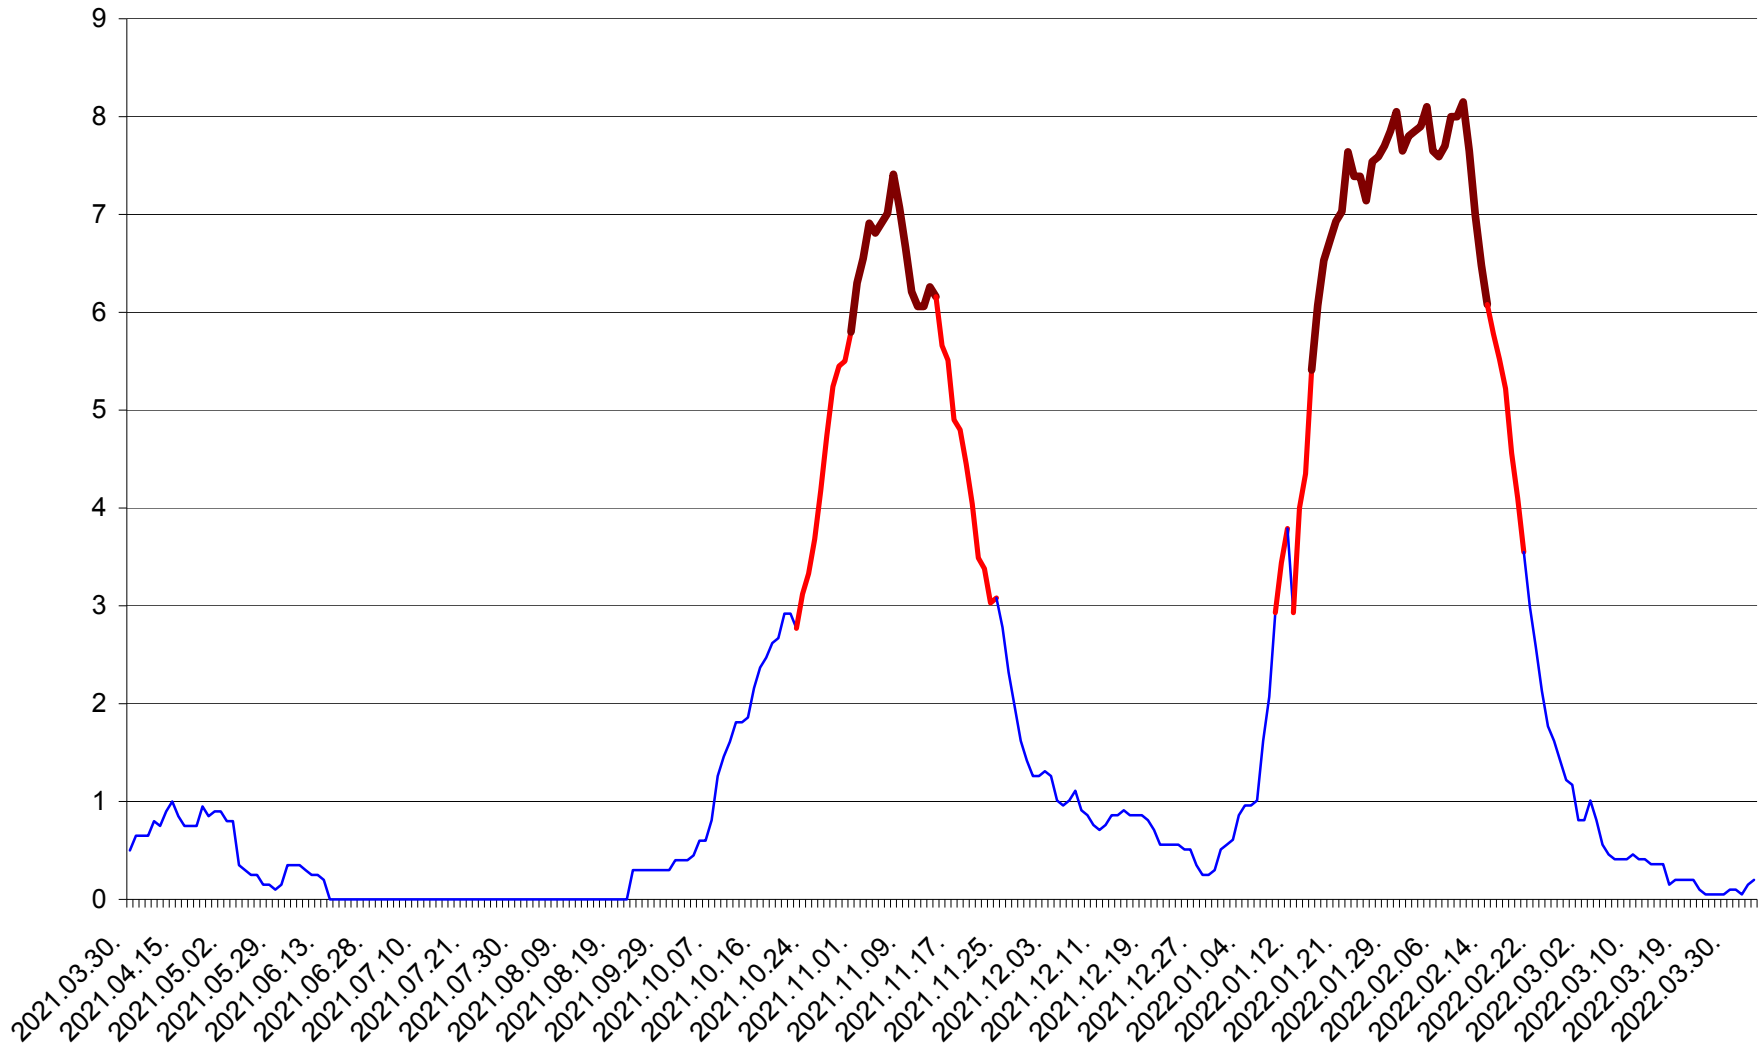

DÂRJIU - Evolutia incidentei cumulate pe 14 zile la ‰ de locuitori
2021.04.01. - 2022.04.03.

DEALU - Evolutia incidentei cumulate pe 14 zile la ‰ de locuitori
2021.04.01. - 2022.04.03.

DITRĂU - Evolutia incidentei cumulate pe 14 zile la ‰ de locuitori
2021.04.01. - 2022.04.03.

FELICENI - Evolutia incidentei cumulate pe 14 zile la ‰ de locuitori
2021.04.01. - 2022.04.03.

FRUMOASA - Evolutia incidentei cumulate pe 14 zile la ‰ de locuitori
2021.04.01. - 2022.04.03.

GĂLĂUȚAȘ - Evolutia incidentei cumulate pe 14 zile la ‰ de locuitori
2021.04.01. - 2022.04.03.

MUNICIPIUL GHEORGHENI - Evolutia incidentei cumulate pe 14 zile la ‰ de locuitori
2021.04.01. - 2022.04.03.

JOSENI - Evolutia incidentei cumulate pe 14 zile la ‰ de locuitori
2021.04.01. - 2022.04.03.

LĂZAREA - Evolutia incidentei cumulate pe 14 zile la % de locuitori
2021.04.01. - 2022.04.03.

LELICENI - Evolutia incidentei cumulate pe 14 zile la ‰ de locuitori
2021.04.01. - 2022.04.03.

LUETA - Evolutia incidentei cumulate pe 14 zile la ‰ de locuitori
2021.04.01. - 2022.04.03.

LUNCA DE JOS - Evolutia incidentei cumulate pe 14 zile la ‰ de locuitori
2021.04.01. - 2022.04.03.