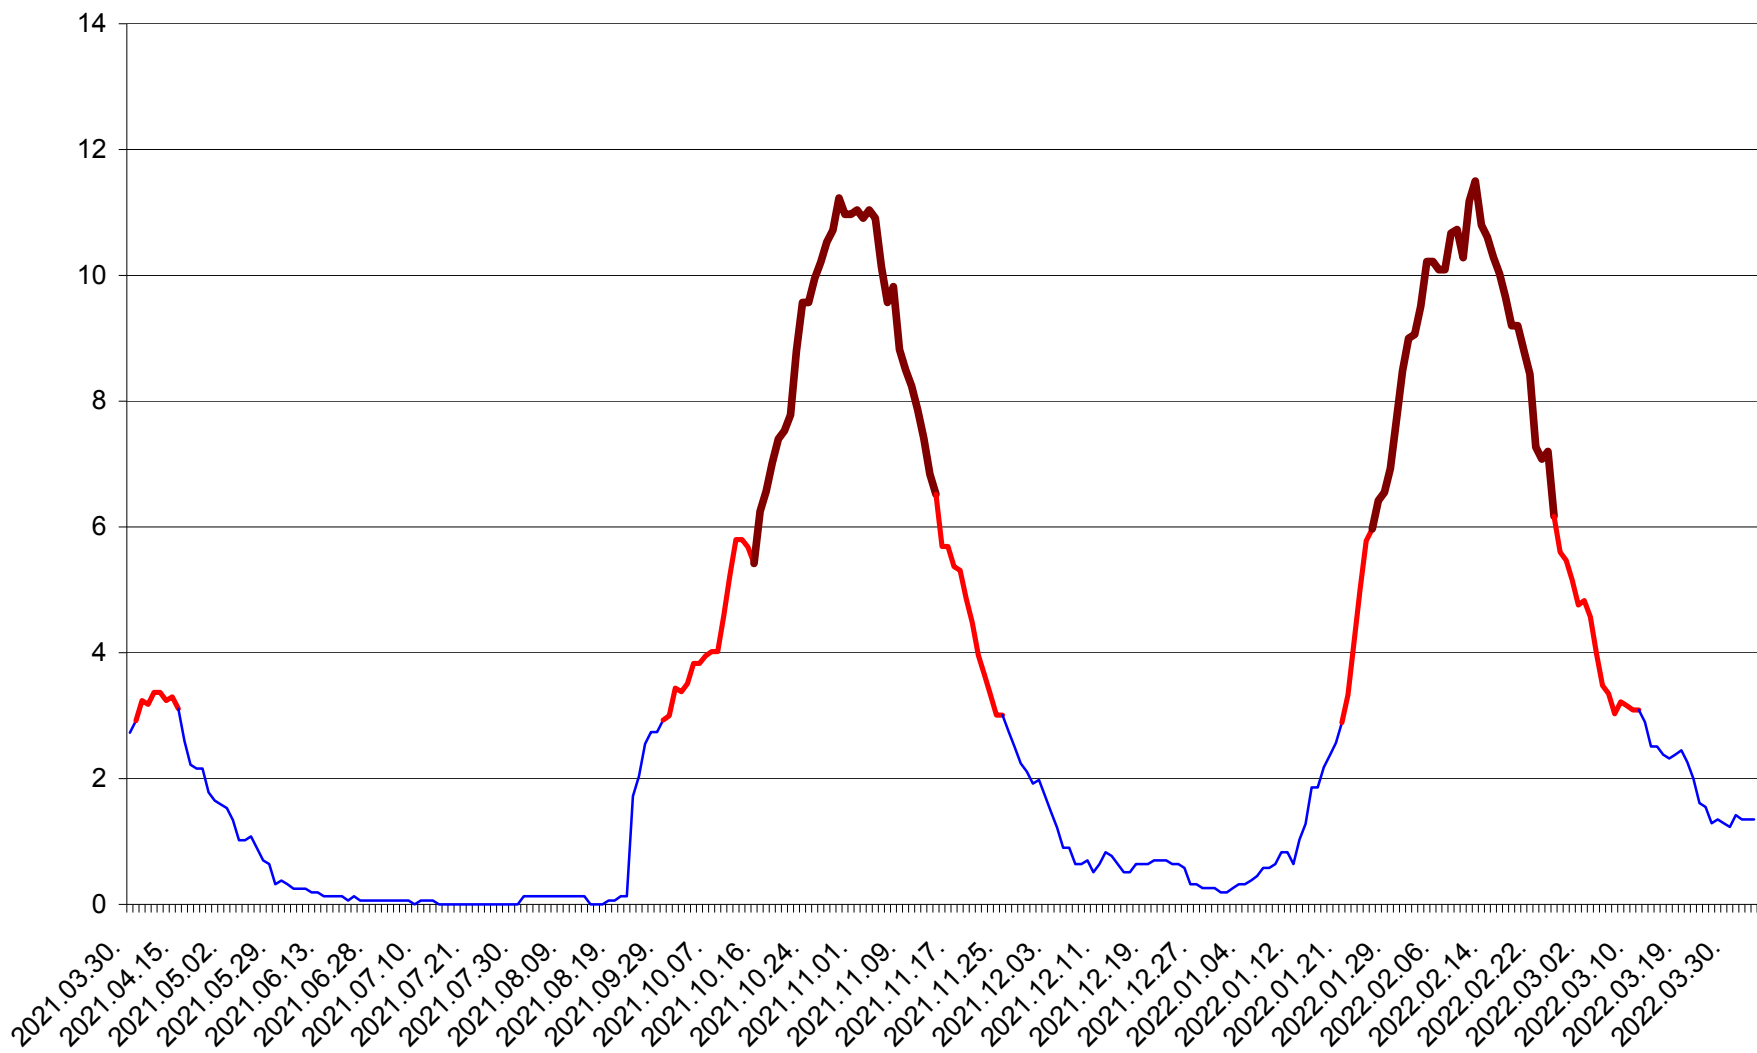

TULGHEȘ - Evolutia incidentei cumulate pe 14 zile la % de locuitori
2021.04.01. - 2022.04.03.