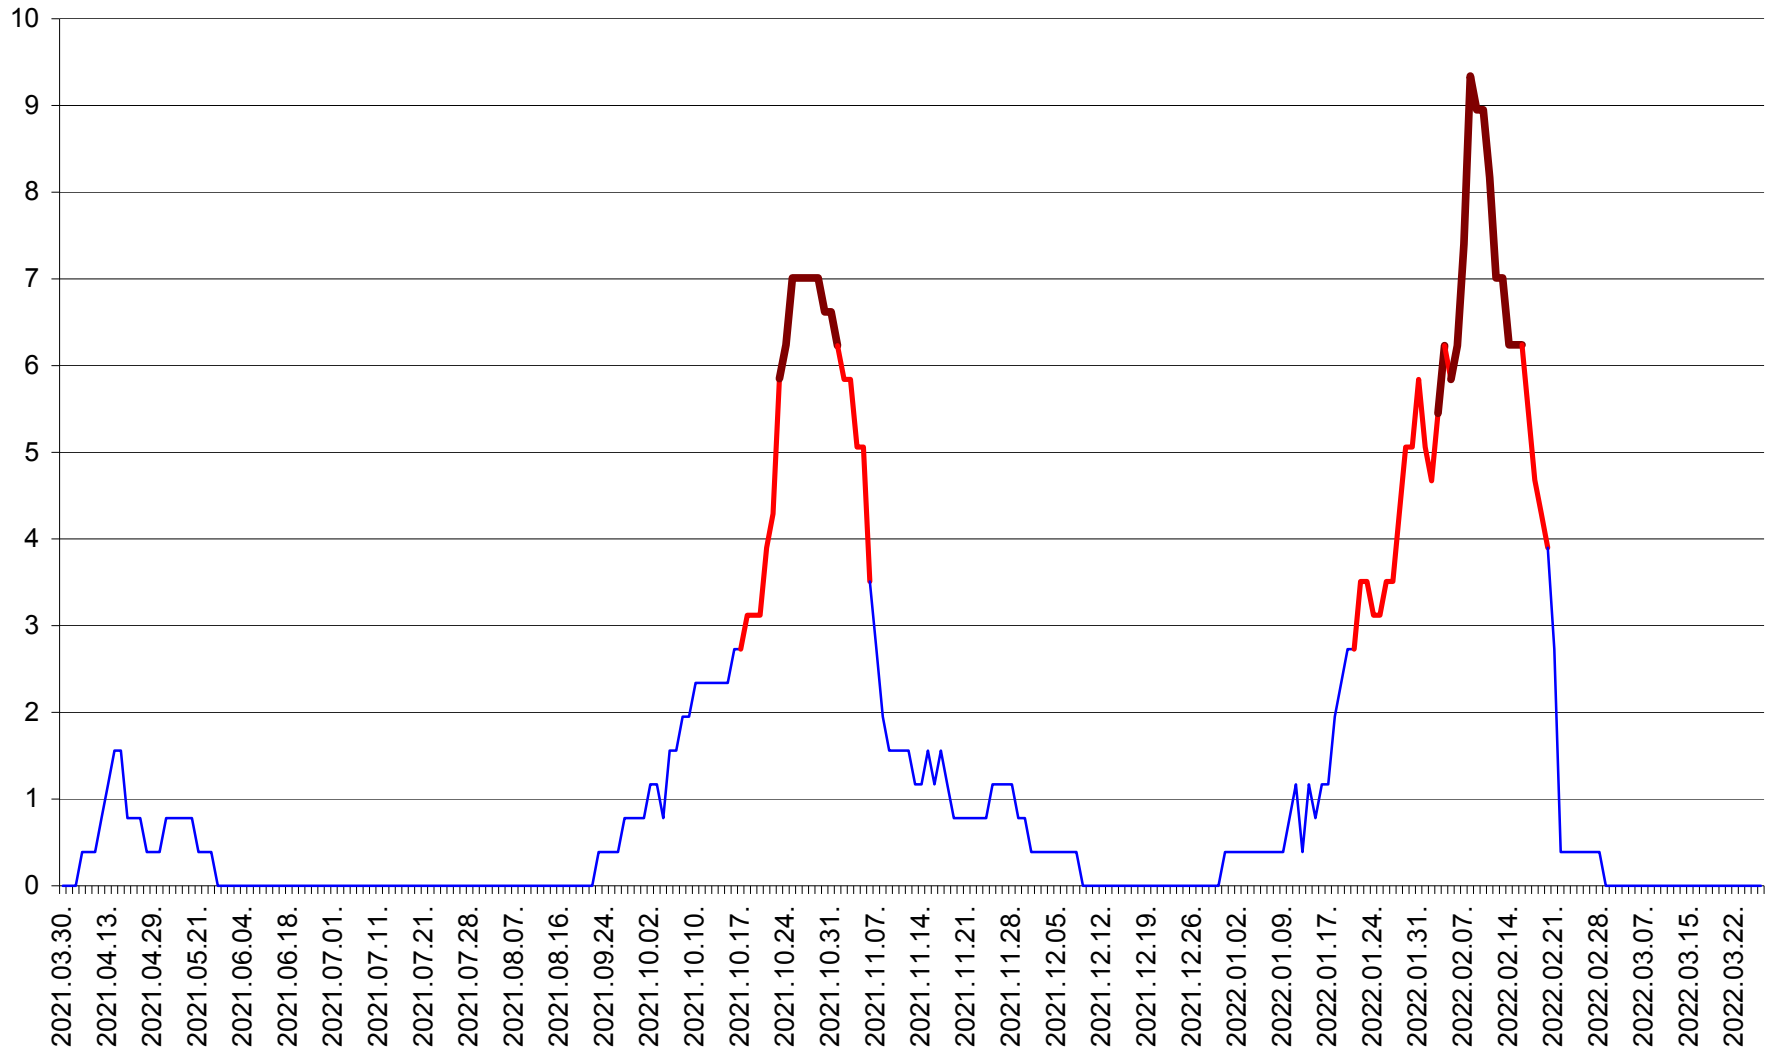

MUNICIPIUL TOPLIȚA - Evolutia incidentei cumulate pe 14 zile la ‰ de locuitori
2021.04.01. - 2022.03.27.