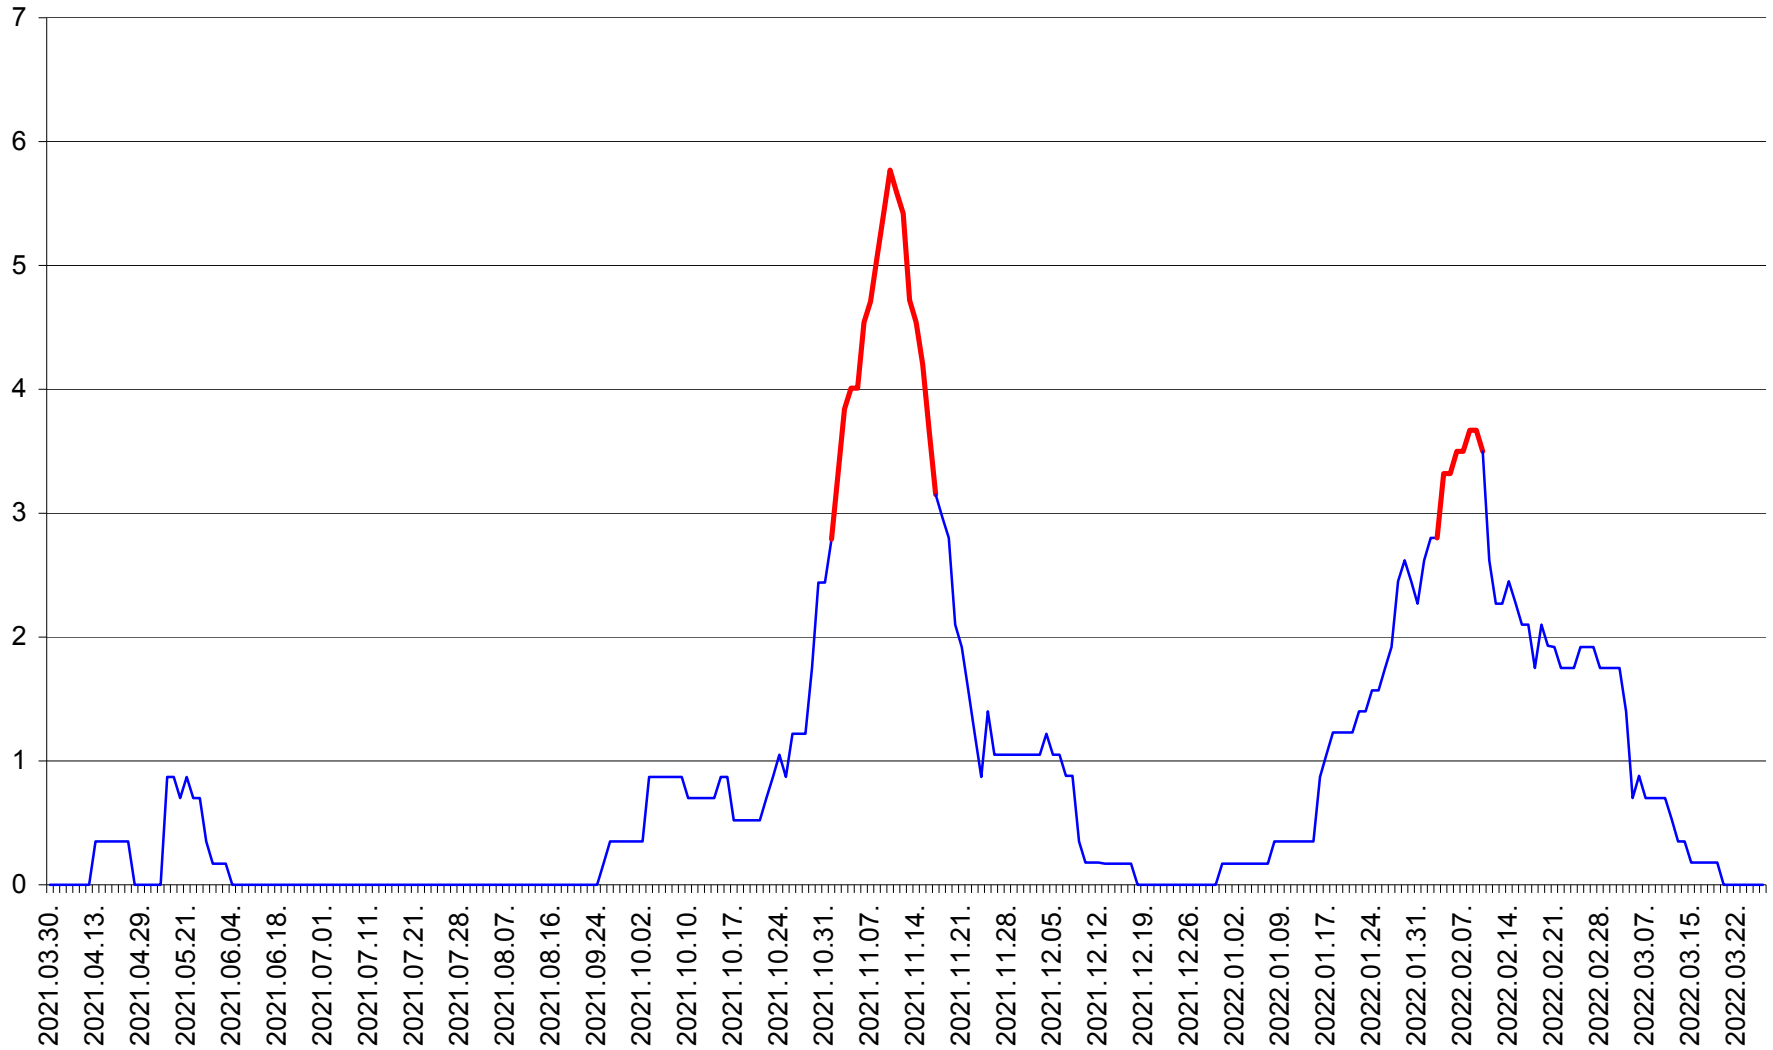

CORBU - Evolutia incidentei cumulate pe 14 zile la ‰ de locuitori
2021.04.01. - 2022.03.27.

CORUND - Evolutia incidentei cumulate pe 14 zile la ‰ de locuitori
2021.04.01. - 2022.03.27.

COZMENI - Evolutia incidentei cumulate pe 14 zile la ‰ de locuitori
2021.04.01. - 2022.03.27.

ORAȘ CRISTURU SECUIESC - Evolutia incidentei cumulate pe 14 zile la ‰ de locuitori
2021.04.01. - 2022.03.27.

DĂNEȘTI - Evolutia incidentei cumulate pe 14 zile la ‰ de locuitori
2021.04.01. - 2022.03.27.

DÂRJIU - Evolutia incidentei cumulate pe 14 zile la ‰ de locuitori
2021.04.01. - 2022.03.27.

DEALU - Evolutia incidentei cumulate pe 14 zile la ‰ de locuitori
2021.04.01. - 2022.03.27.

DITRĂU - Evolutia incidentei cumulate pe 14 zile la ‰ de locuitori
2021.04.01. - 2022.03.27.