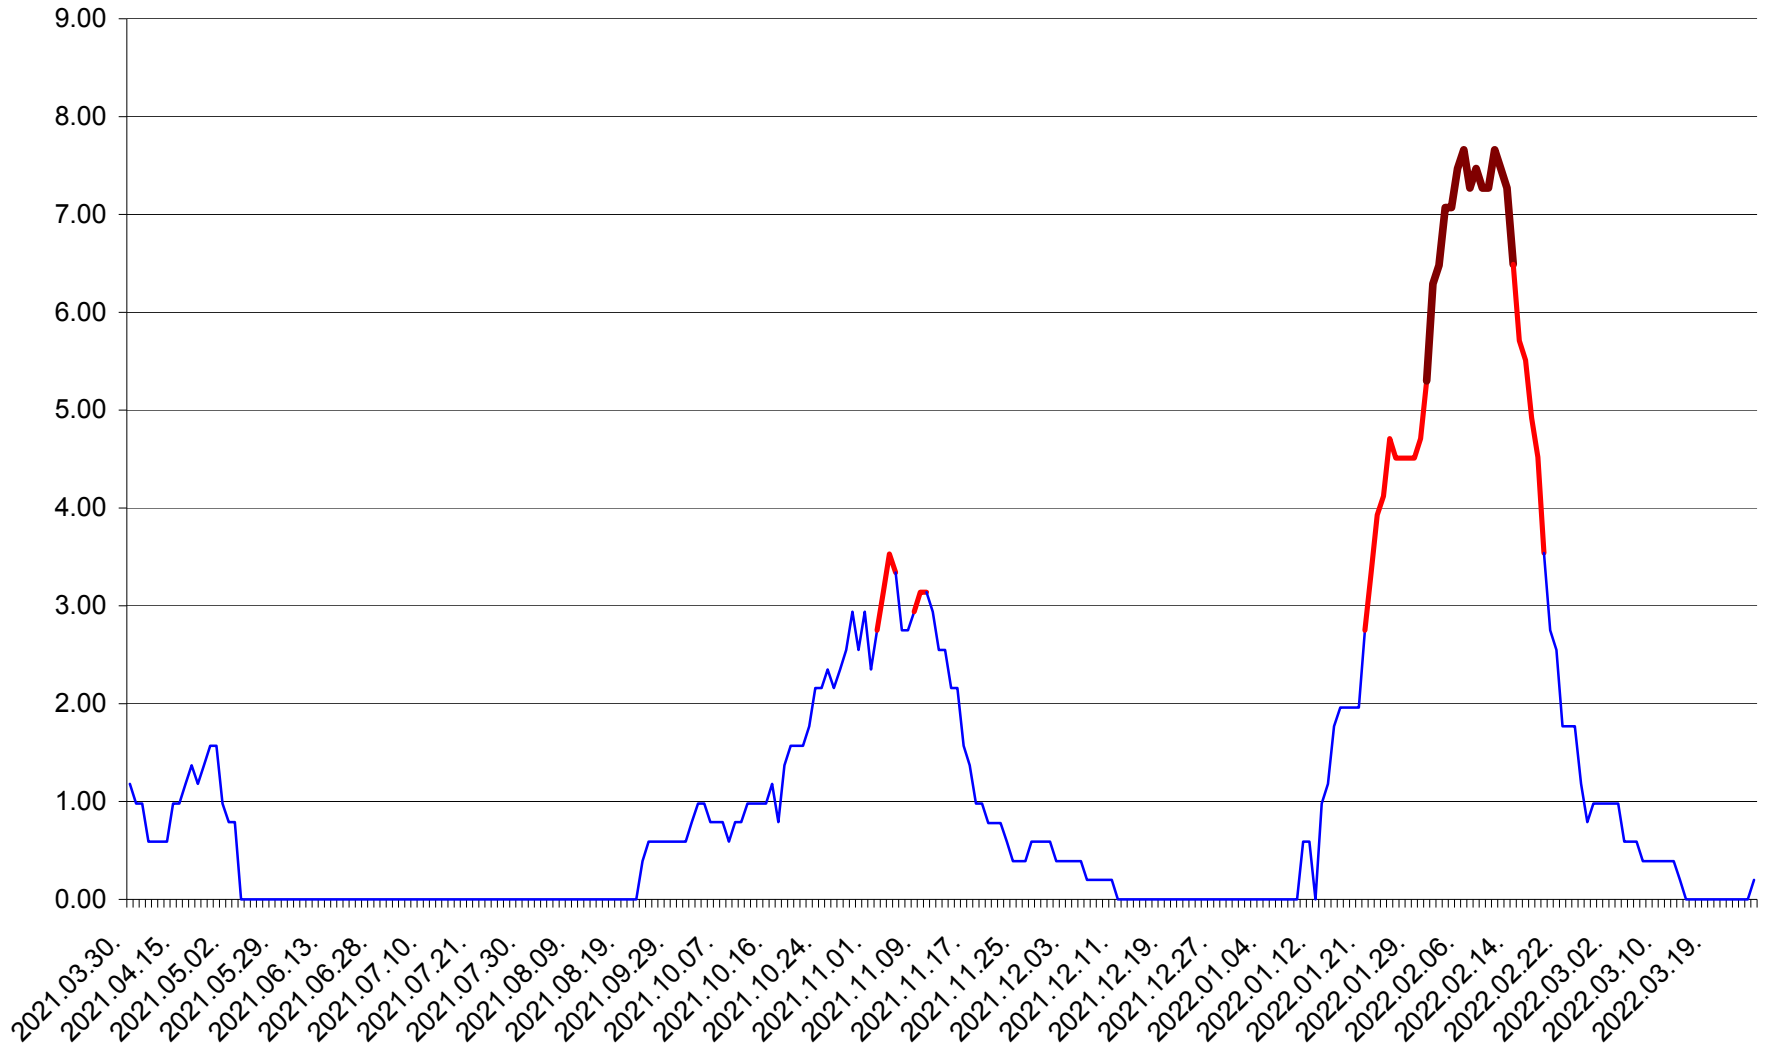

ORAȘ BĂLAN - Evolutia incidentei cumulate pe 14 zile la ‰ de locuitori
2021.04.01. - 2022.03.27.

BILBOR - Evolutia incidentei cumulate pe 14 zile la ‰ de locuitori
2021.04.01. - 2022.03.27.

ORAȘ BORSEC - Evolutia incidentei cumulate pe 14 zile la ‰ de locuitori
2021.04.01. - 2022.03.27.

BRĂDEȘTI - Evolutia incidentei cumulate pe 14 zile la ‰ de locuitori
2021.04.01. - 2022.03.27.

CĂPÂLNIȚA - Evoluția incidenței cumulate pe 14 zile la ‰ de locuitori
2021.04.01. - 2022.03.27.

CÂRȚA - Evolutia incidentei cumulate pe 14 zile la ‰ de locuitori
2021.04.01. - 2022.03.27.

CICEU - Evolutia incidentei cumulate pe 14 zile la ‰ de locuitori
2021.04.01. - 2022.03.27.

CIUCSÂNGEORGIU - Evolutia incidentei cumulate pe 14 zile la ‰ de locuitori
2021.04.01. - 2022.03.27.

CIUMANI - Evolutia incidentei cumulate pe 14 zile la ‰ de locuitori
2021.04.01. - 2022.03.27.

CORBU - Evolutia incidentei cumulate pe 14 zile la ‰ de locuitori
2021.04.01. - 2022.03.27.

CORUND - Evolutia incidentei cumulate pe 14 zile la ‰ de locuitori
2021.04.01. - 2022.03.27.

COZMENI - Evolutia incidentei cumulate pe 14 zile la ‰ de locuitori
2021.04.01. - 2022.03.27.