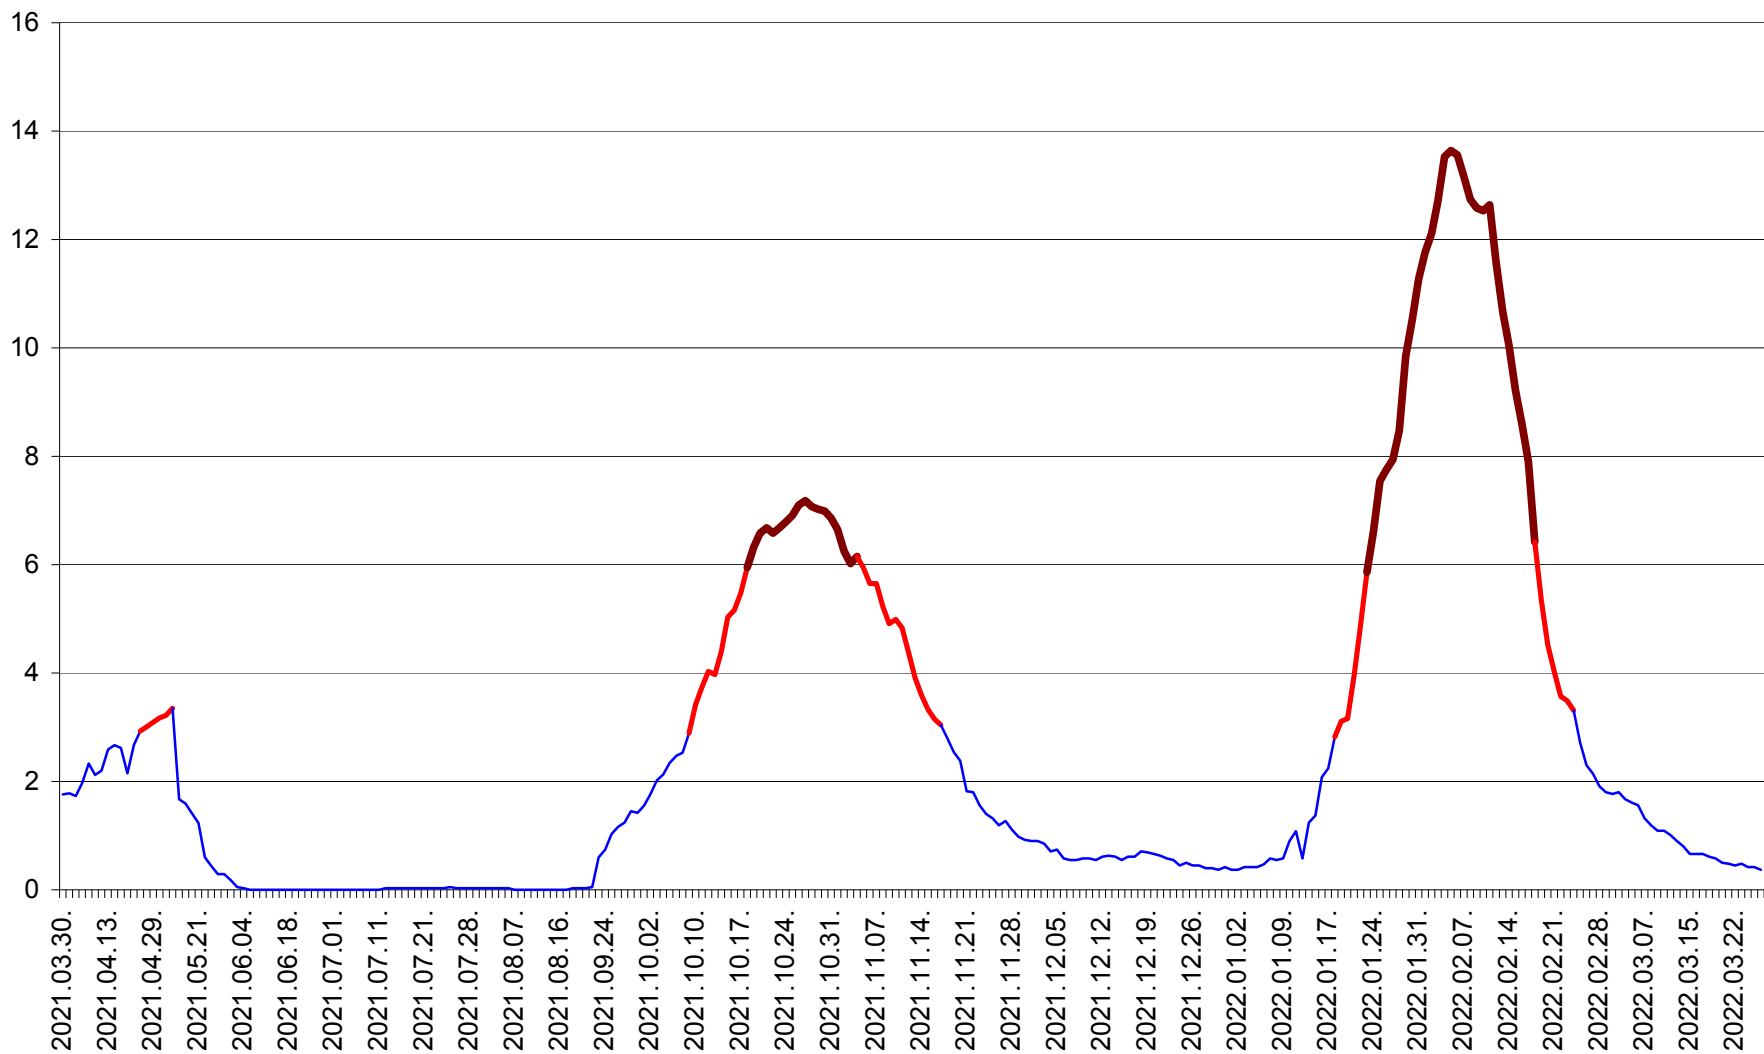

PĂULENI-CIUC - Evolutia incidentei cumulate pe 14 zile la ‰ de locuitori
2021.04.01. - 2022.03.27.