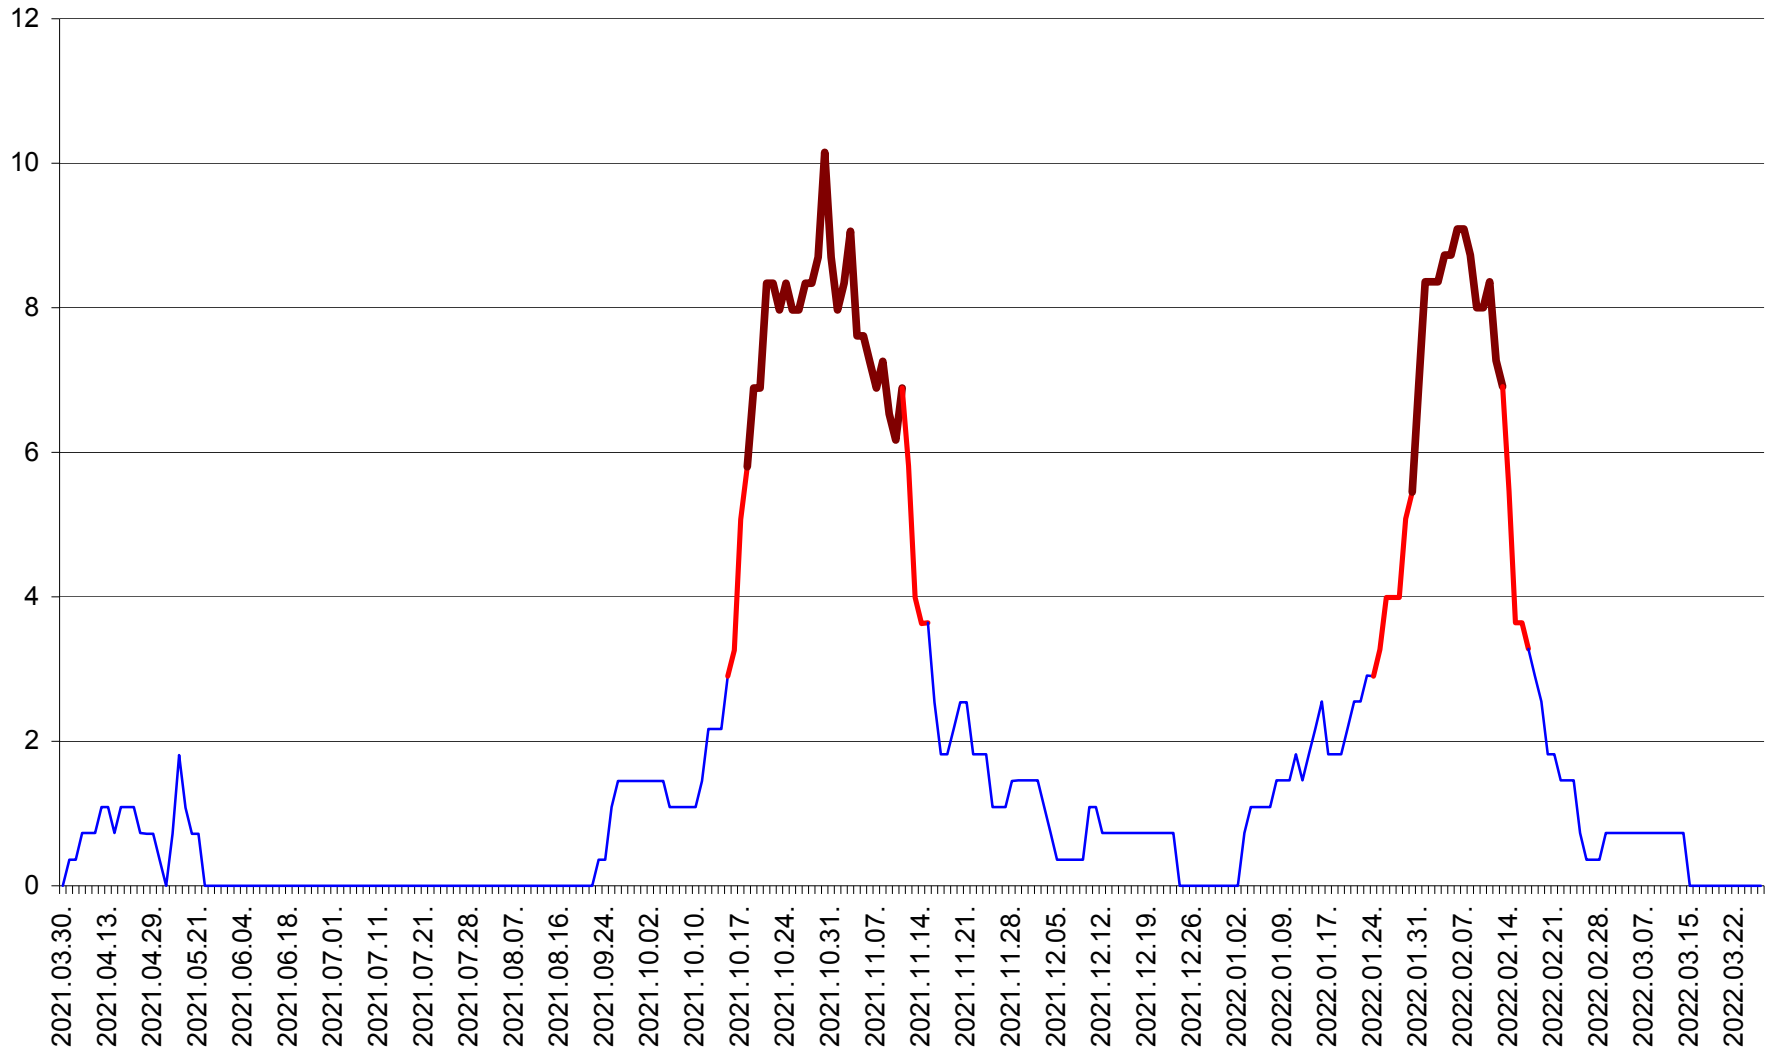

MĂRTINIȘ - Evolutia incidentei cumulate pe 14 zile la ‰ de locuitori
2021.04.01. - 2022.03.27.

MEREȘTI - Evolutia incidentei cumulate pe 14 zile la ‰ de locuitori
2021.04.01. - 2022.03.27.

MUNICIPIUL MIERCUREA-CIUC - Evolutia incidentei cumulate pe 14 zile la ‰ de locuitori
2021.04.01. - 2022.03.27.

MIHĂILENI - Evolutia incidentei cumulate pe 14 zile la ‰ de locuitori
2021.04.01. - 2022.03.27.

MUGENI - Evolutia incidentei cumulate pe 14 zile la ‰ de locuitori
2021.04.01. - 2022.03.27.

OCLAND - Evolutia incidentei cumulate pe 14 zile la ‰ de locuitori
2021.04.01. - 2022.03.27.