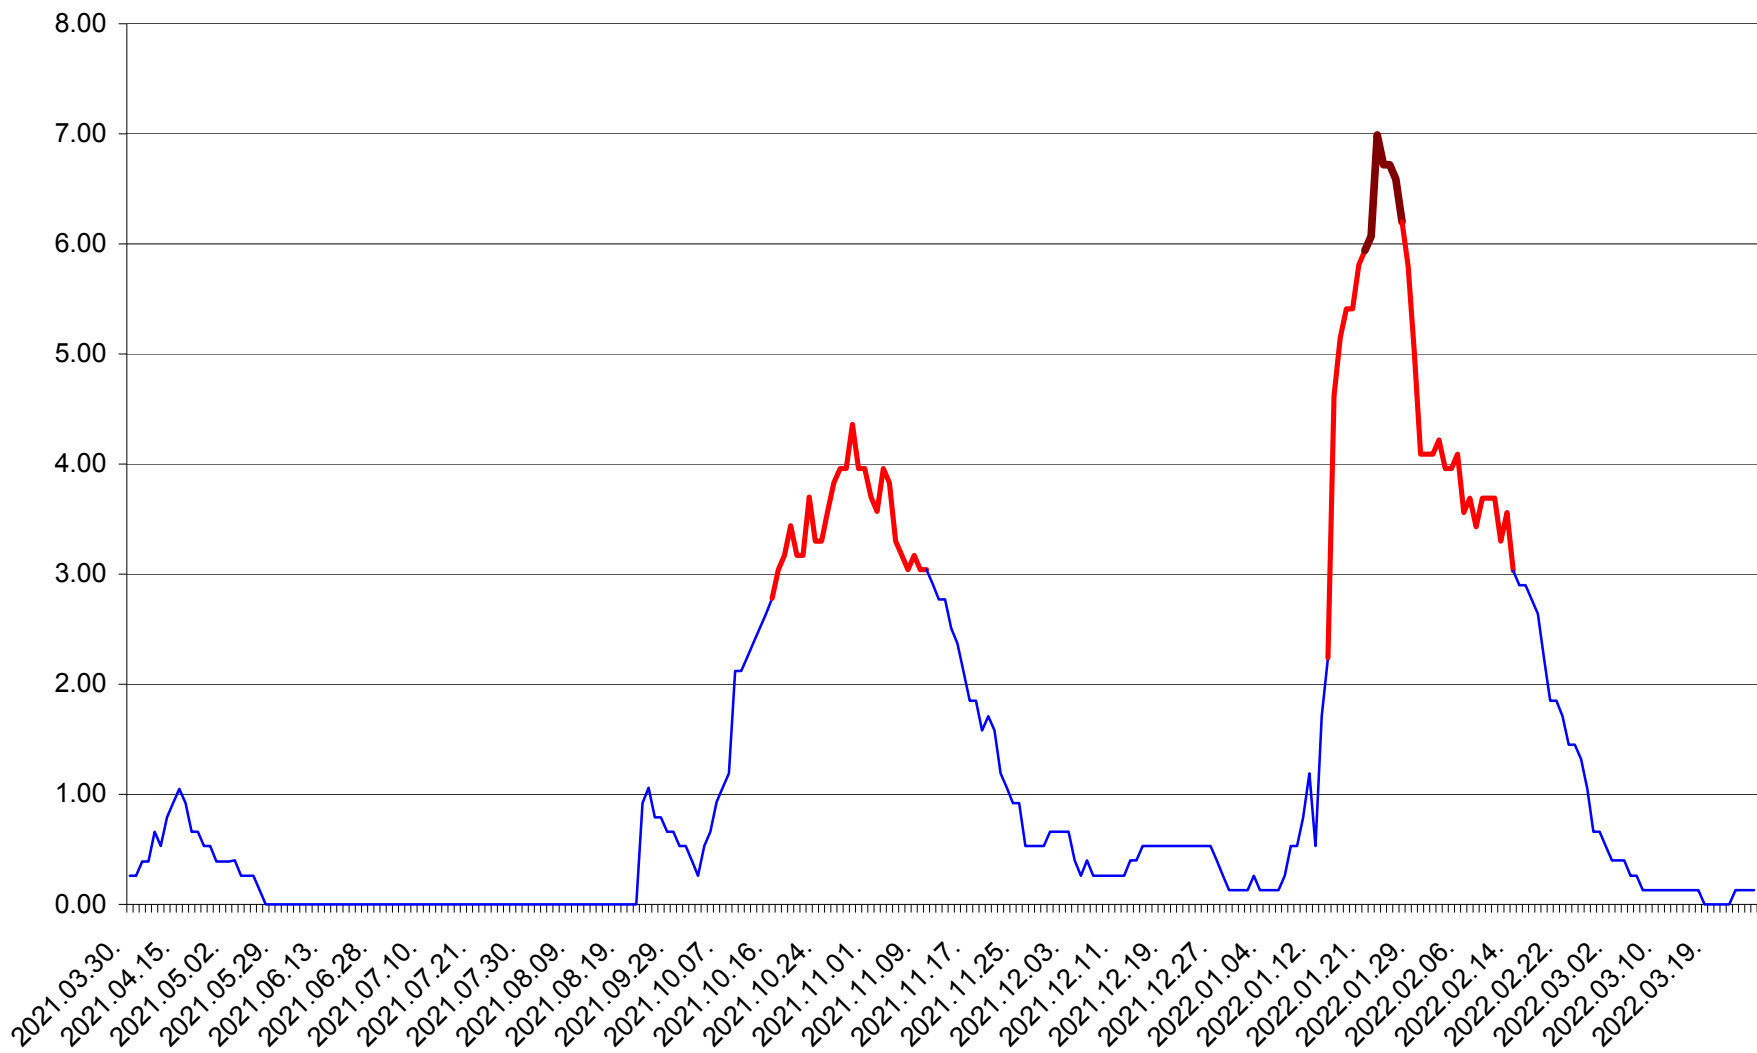

TUȘNAD - Evolutia incidentei cumulate pe 14 zile la ‰ de locuitori
2021.04.01. - 2022.03.27.

ULIEȘ - Evoluția incidentei cumulate pe 14 zile la ‰ de locuitori
2021.04.01. - 2022.03.27.

VĂRȘAG - Evolutia incidentei cumulate pe 14 zile la ‰ de locuitori
2021.04.01. - 2022.03.27.

ORAȘ VLĂHIȚA - Evolutia incidentei cumulate pe 14 zile la ‰ de locuitori
2021.04.01. - 2022.03.27.

VOȘLĂBENI - Evolutia incidentei cumulate pe 14 zile la ‰ de locuitori
2021.04.01. - 2022.03.27.

ZETEA - Evolutia incidentei cumulate pe 14 zile la ‰ de locuitori
2021.04.01. - 2022.03.27.