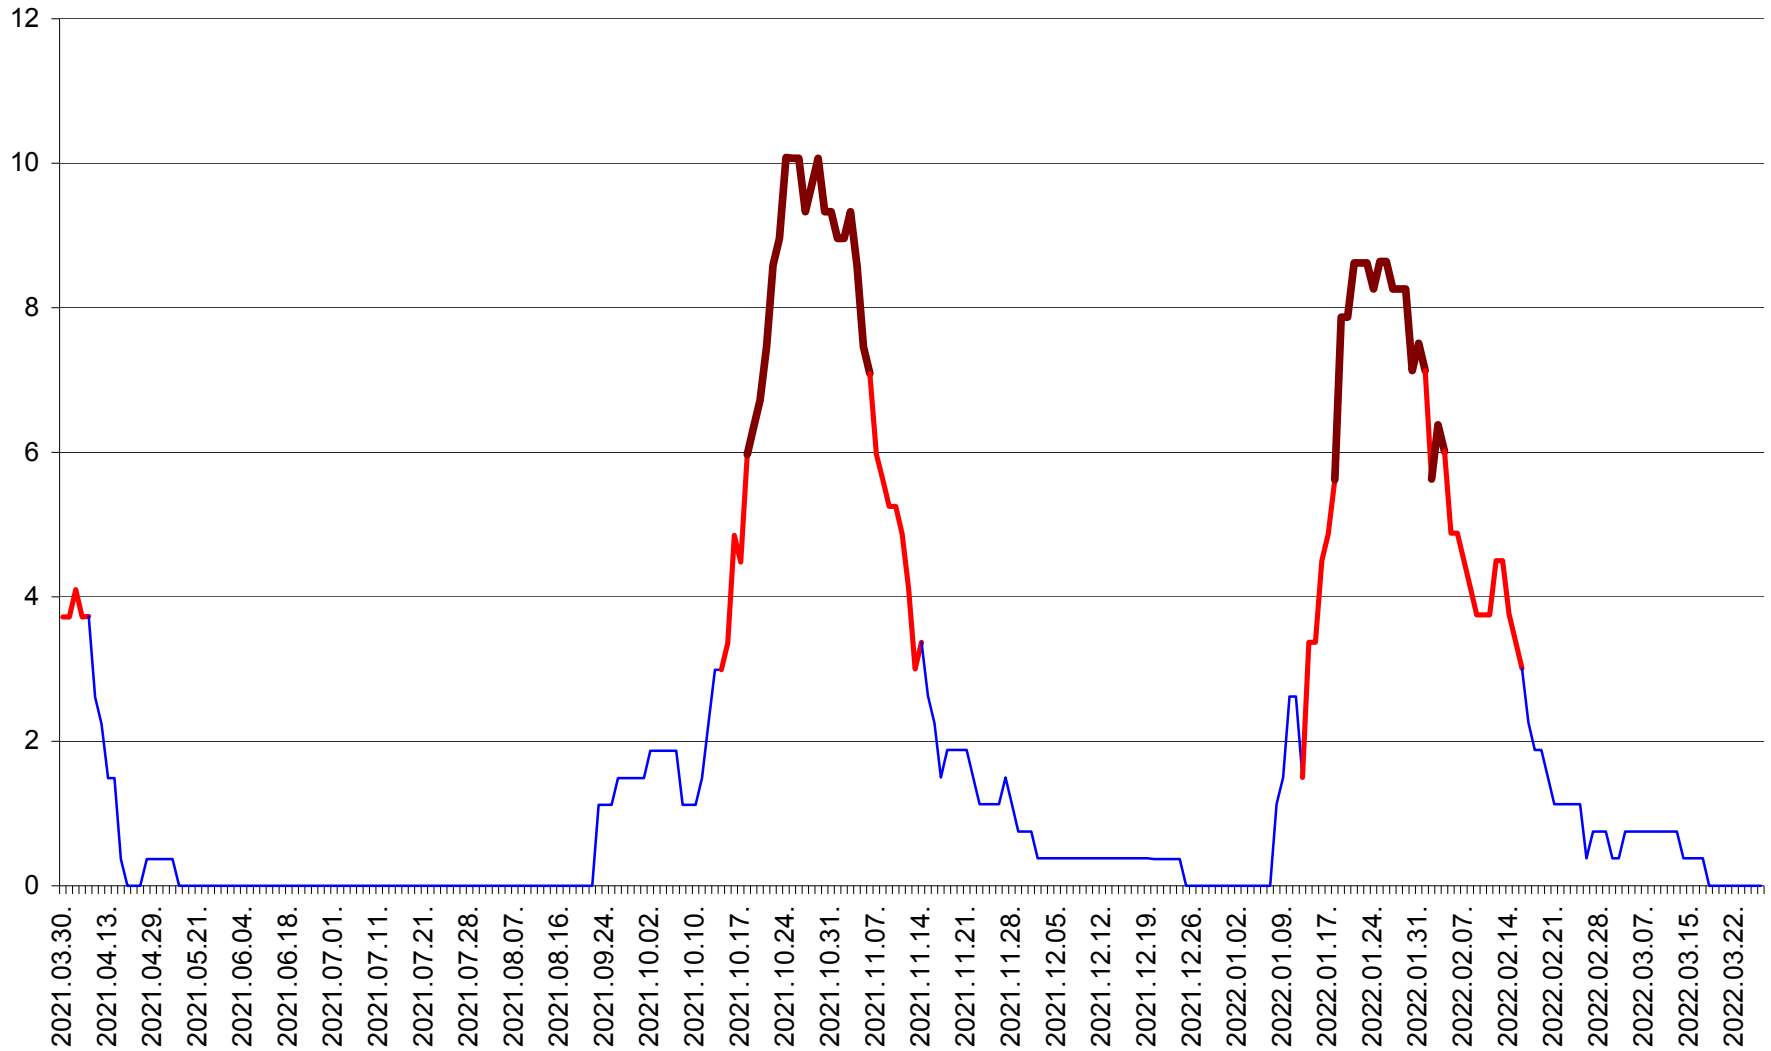

PLĂIEȘII DE JOS - Evolutia incidentei cumulate pe 14 zile la ‰ de locuitori
2021.04.01. - 2022.03.27.

PORUMBENI - Evolutia incidentei cumulate pe 14 zile la ‰ de locuitori
2021.04.01. - 2022.03.27.

PRAID - Evolutia incidentei cumulate pe 14 zile la ‰ de locuitori
2021.04.01. - 2022.03.27.

RACU - Evolutia incidentei cumulate pe 14 zile la ‰ de locuitori
2021.04.01. - 2022.03.27.

REMETEA - Evolutia incidentei cumulate pe 14 zile la % de locuitori
2021.04.01. - 2022.03.27.

SĂCEL - Evolutia incidentei cumulate pe 14 zile la ‰ de locuitori
2021.04.01. - 2022.03.27.

SÂNCRĂIENI - Evolutia incidentei cumulate pe 14 zile la ‰ de locuitori
2021.04.01. - 2022.03.27.

SÂNDOMINIC - Evolutia incidentei cumulate pe 14 zile la ‰ de locuitori
2021.04.01. - 2022.03.27.

SÂNMARTIN - Evolutia incidentei cumulate pe 14 zile la ‰ de locuitori
2021.04.01. - 2022.03.27.