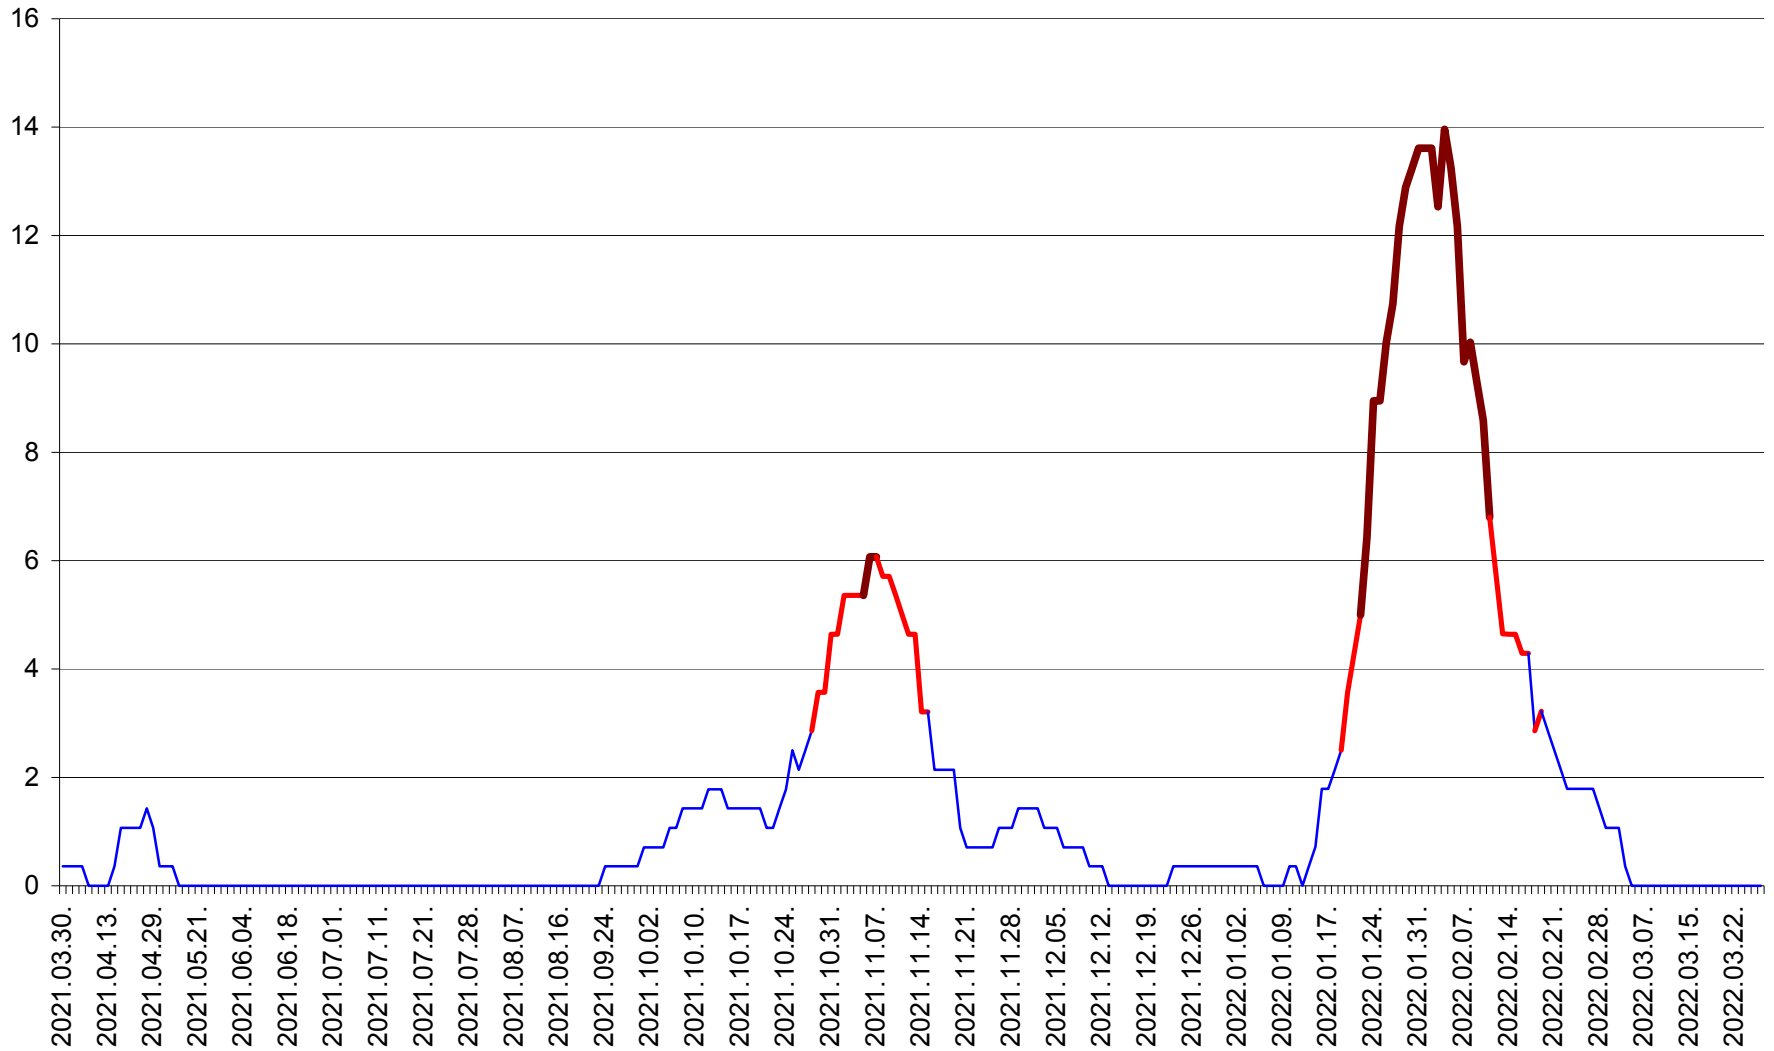

ȘIMONEȘTI - Evolutia incidentei cumulate pe 14 zile la ‰ de locuitori
2021.04.01. - 2022.03.27.