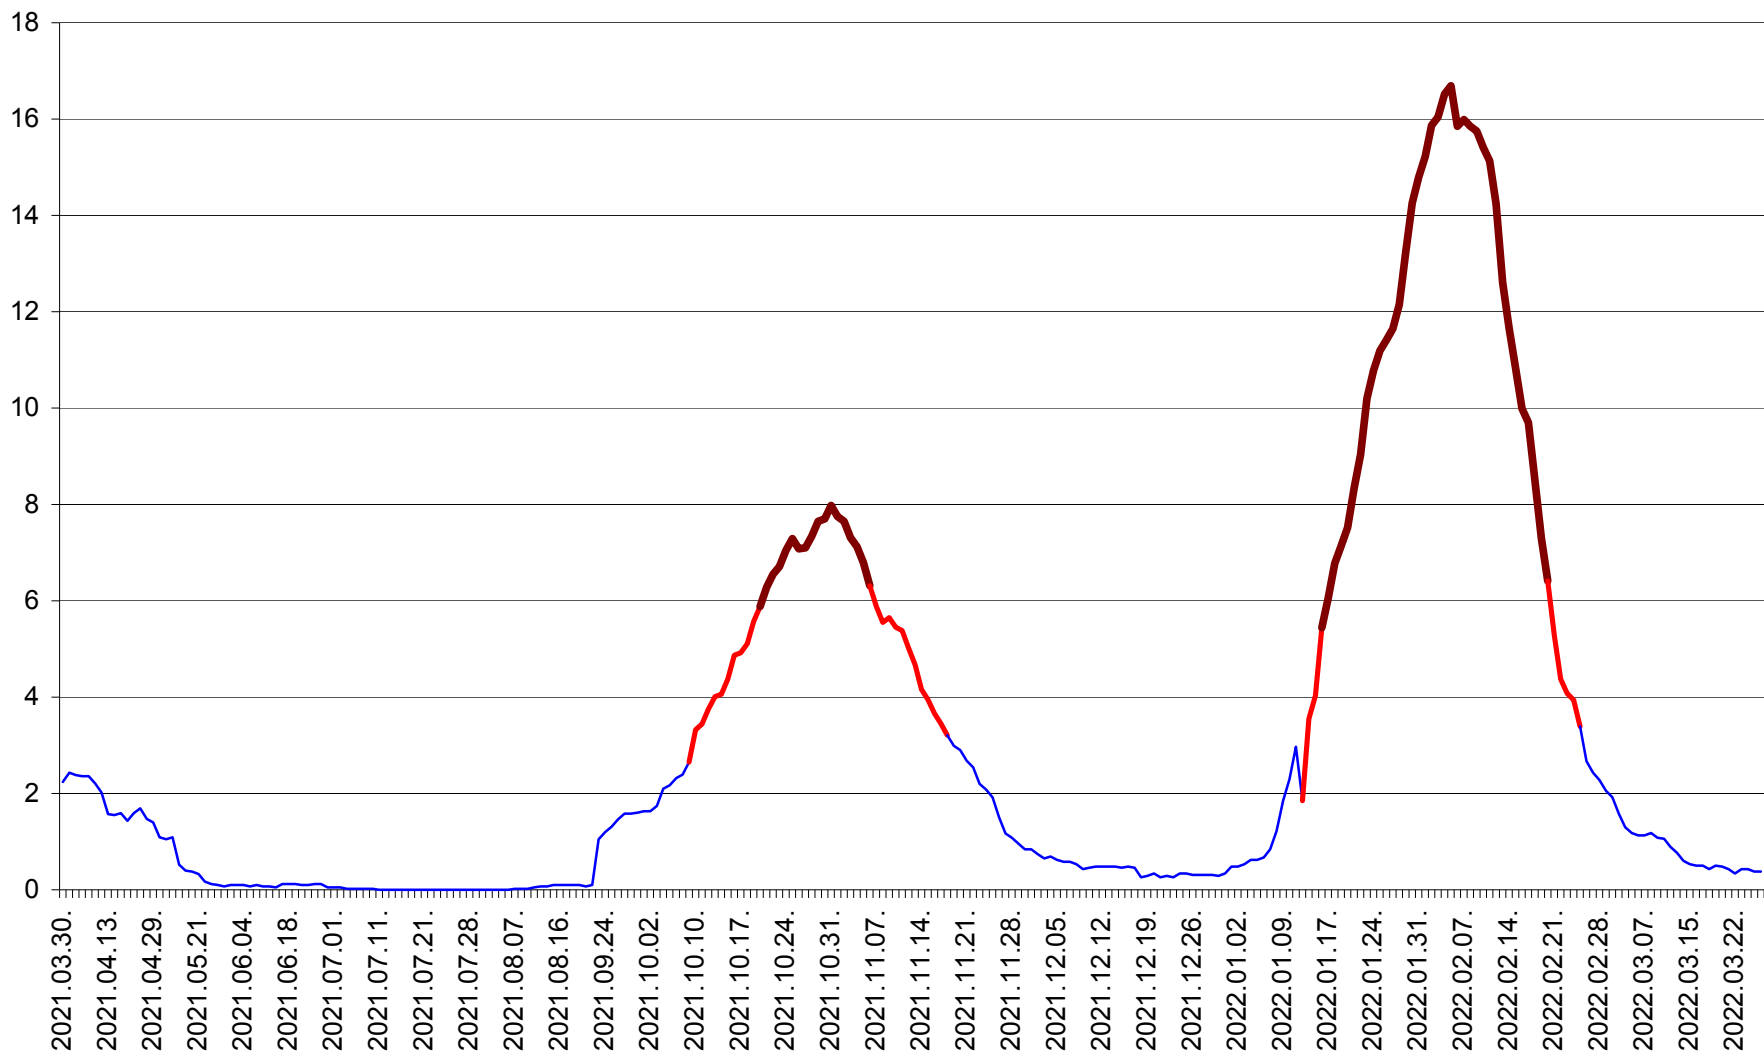

LELICENI - Evolutia incidentei cumulate pe 14 zile la % de locuitori
2021.04.01. - 2022.03.27.

LUETA - Evolutia incidentei cumulate pe 14 zile la ‰ de locuitori
2021.04.01. - 2022.03.27.

LUNCA DE JOS - Evolutia incidentei cumulate pe 14 zile la ‰ de locuitori
2021.04.01. - 2022.03.27.

LUNCA DE SUS - Evolutia incidentei cumulate pe 14 zile la ‰ de locuitori
2021.04.01. - 2022.03.27.

LUPENI - Evolutia incidentei cumulate pe 14 zile la ‰ de locuitori
2021.04.01. - 2022.03.27.

MĂDĂRAȘ - Evolutia incidentei cumulate pe 14 zile la ‰ de locuitori
2021.04.01. - 2022.03.27.

MĂRTINIȘ - Evolutia incidentei cumulate pe 14 zile la ‰ de locuitori
2021.04.01. - 2022.03.27.

MEREȘTI - Evolutia incidentei cumulate pe 14 zile la ‰ de locuitori
2021.04.01. - 2022.03.27.

MUNICIPIUL MIERCUREA-CIUC - Evolutia incidentei cumulate pe 14 zile la ‰ de locuitori
2021.04.01. - 2022.03.27.