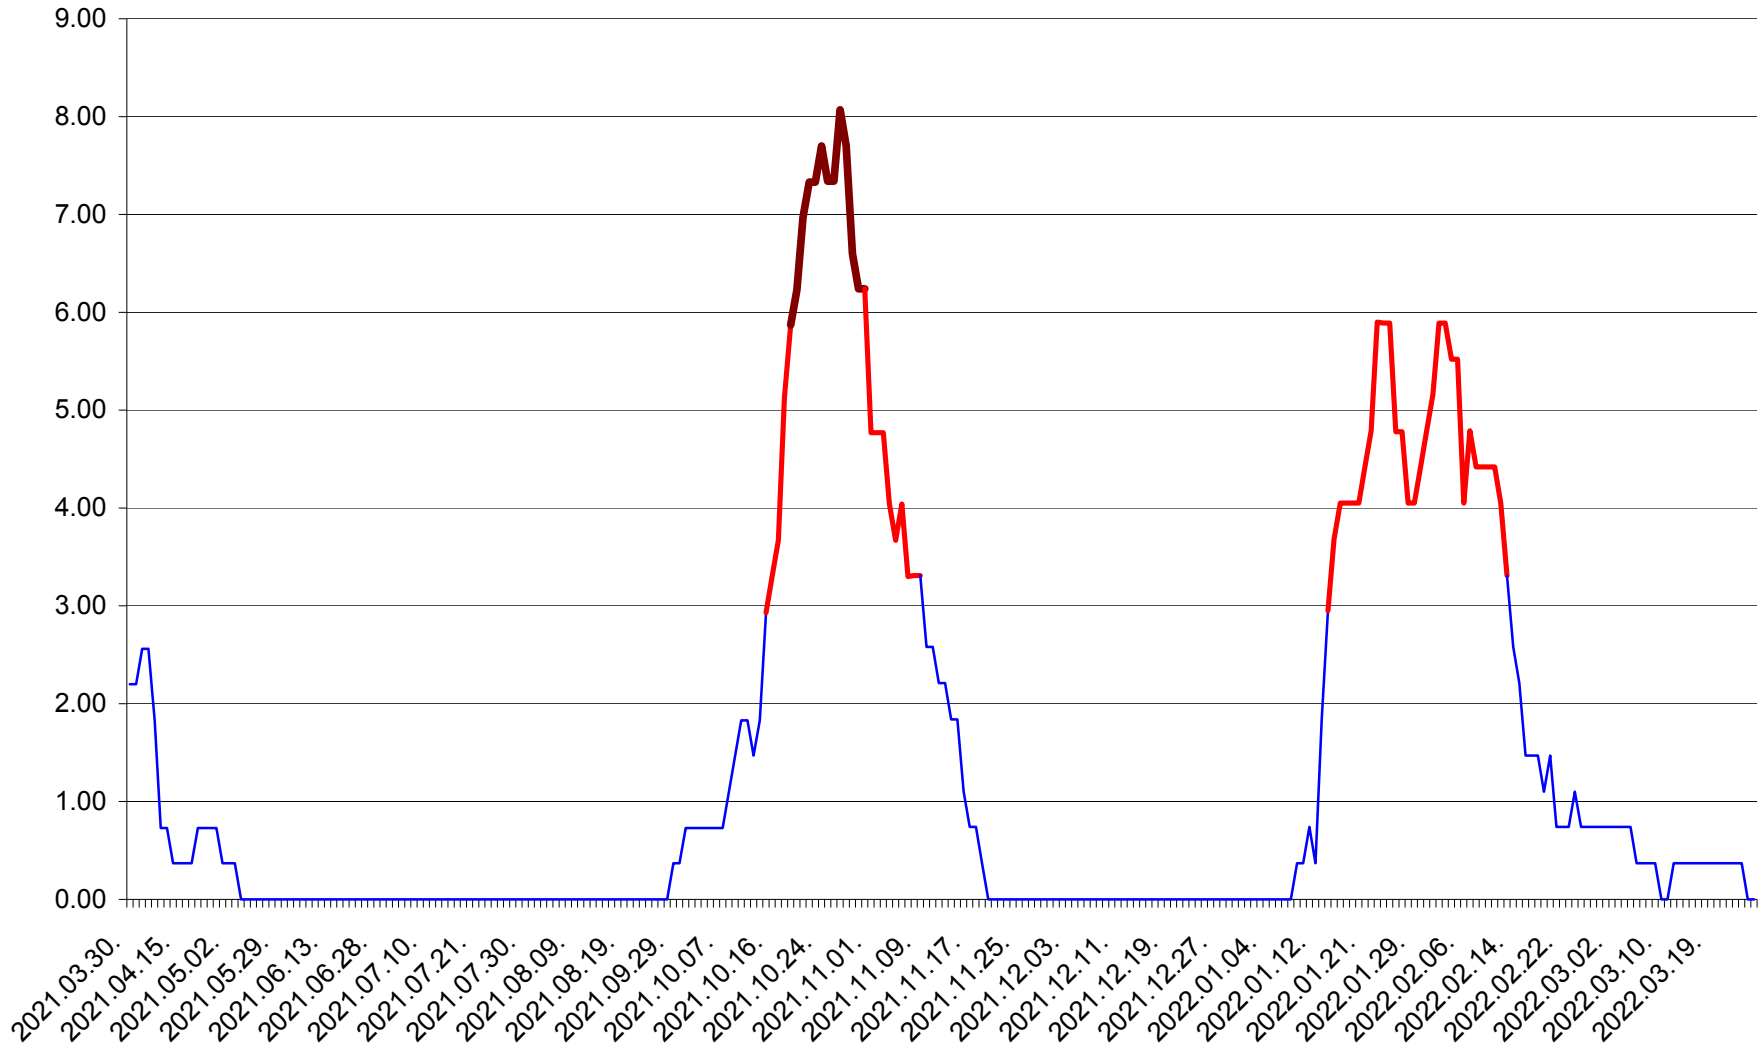

ATID - Evolutia incidentei cumulate pe 14 zile la ‰ de locuitori
2021.04.01. - 2022.03.27.

AVRĂMEȘTI - Evolutia incidentei cumulate pe 14 zile la ‰ de locuitori
2021.04.01. - 2022.03.27.

ORAȘ BĂILE TUȘNAD - Evolutia incidentei cumulate pe 14 zile la ‰ de locuitori
2021.04.01. - 2022.03.27.

ORAȘ BĂLAN - Evolutia incidentei cumulate pe 14 zile la ‰ de locuitori
2021.04.01. - 2022.03.27.

BILBOR - Evolutia incidentei cumulate pe 14 zile la ‰ de locuitori
2021.04.01. - 2022.03.27.

ORAȘ BORSEC - Evolutia incidentei cumulate pe 14 zile la ‰ de locuitori
2021.04.01. - 2022.03.27.

BRĂDEȘTI - Evolutia incidentei cumulate pe 14 zile la ‰ de locuitori
2021.04.01. - 2022.03.27.

CĂPÂLNIȚA - Evoluția incidenței cumulate pe 14 zile la ‰ de locuitori
2021.04.01. - 2022.03.27.

CÂRȚA - Evolutia incidentei cumulate pe 14 zile la ‰ de locuitori
2021.04.01. - 2022.03.27.

CICEU - Evolutia incidentei cumulate pe 14 zile la ‰ de locuitori
2021.04.01. - 2022.03.27.

CIUCSÂNGEORGIU - Evolutia incidentei cumulate pe 14 zile la ‰ de locuitori
2021.04.01. - 2022.03.27.

CIUMANI - Evolutia incidentei cumulate pe 14 zile la ‰ de locuitori
2021.04.01. - 2022.03.27.