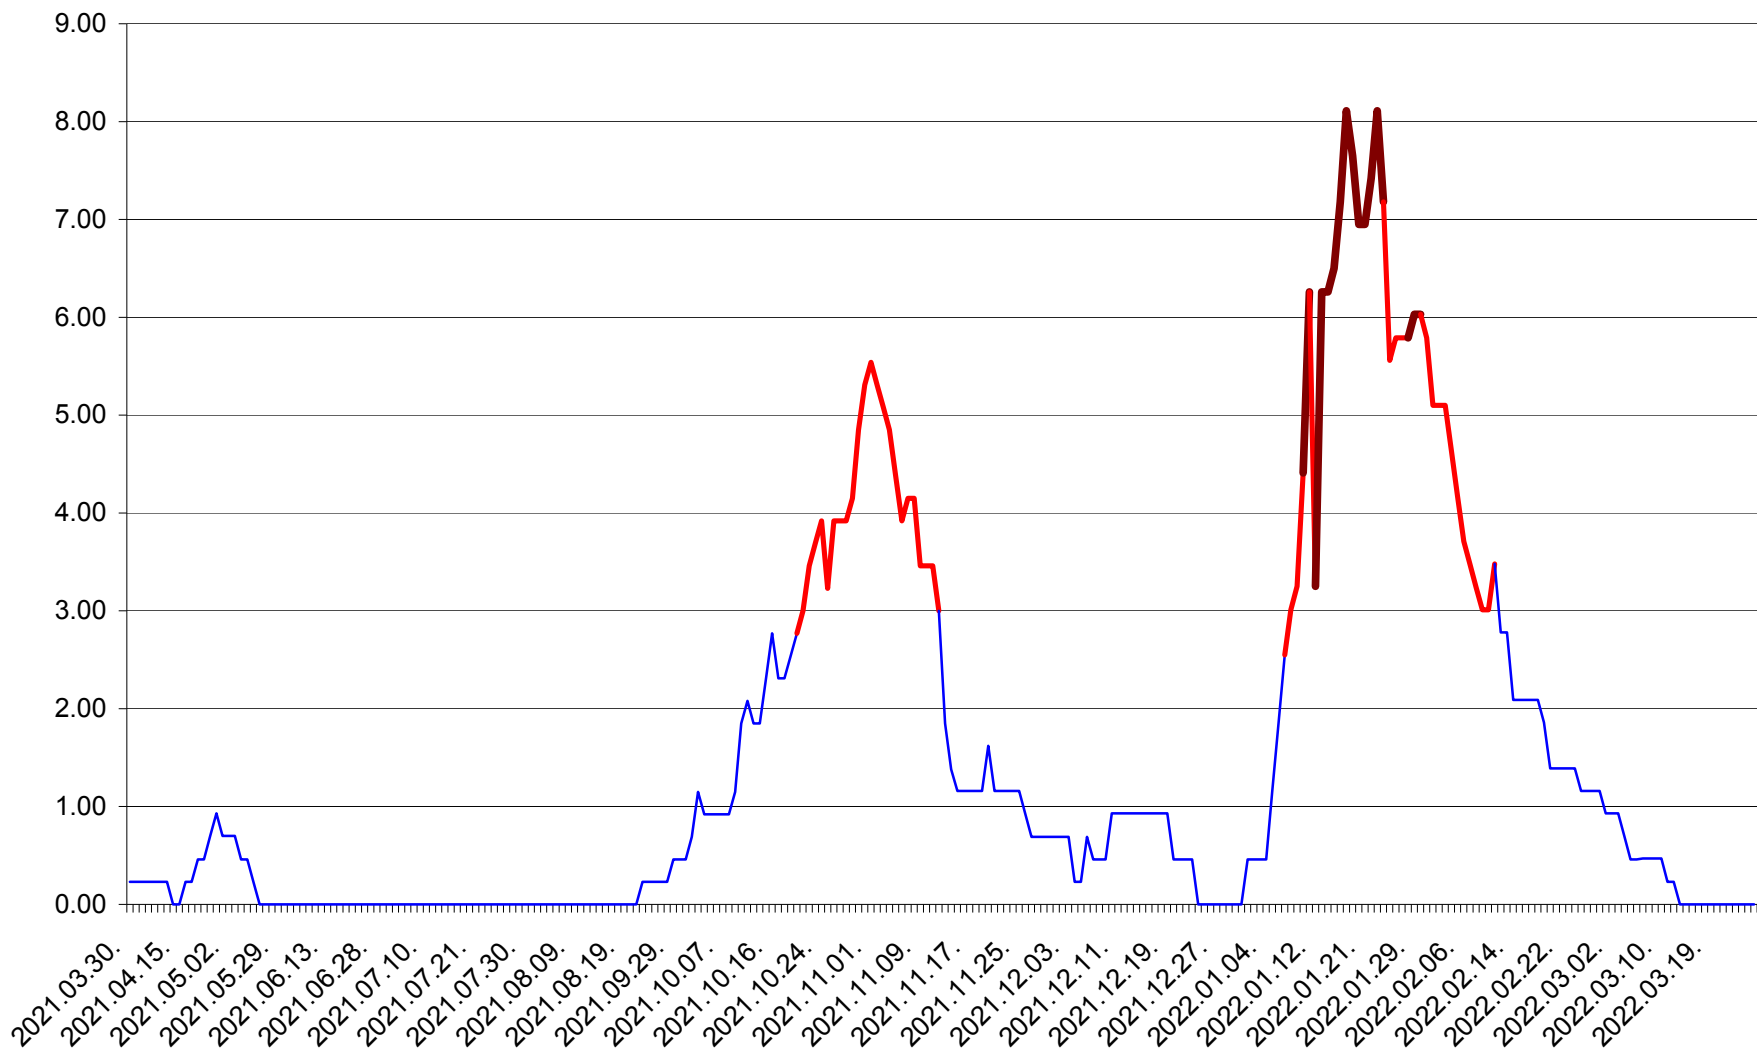

ORAȘ BĂLAN - Evolutia incidentei cumulate pe 14 zile la ‰ de locuitori
2021.04.01. - 2022.03.27.

BILBOR - Evolutia incidentei cumulate pe 14 zile la ‰ de locuitori
2021.04.01. - 2022.03.27.

ORAȘ BORSEC - Evolutia incidentei cumulate pe 14 zile la ‰ de locuitori
2021.04.01. - 2022.03.27.

BRĂDEȘTI - Evolutia incidentei cumulate pe 14 zile la ‰ de locuitori
2021.04.01. - 2022.03.27.

CĂPÂLNIȚA - Evoluția incidenței cumulate pe 14 zile la ‰ de locuitori
2021.04.01. - 2022.03.27.

CÂRȚA - Evolutia incidentei cumulate pe 14 zile la ‰ de locuitori
2021.04.01. - 2022.03.27.

CICEU - Evolutia incidentei cumulate pe 14 zile la ‰ de locuitori
2021.04.01. - 2022.03.27.

CIUCSÂNGEORGIU - Evolutia incidentei cumulate pe 14 zile la ‰ de locuitori
2021.04.01. - 2022.03.27.

CIUMANI - Evolutia incidentei cumulate pe 14 zile la ‰ de locuitori
2021.04.01. - 2022.03.27.

CORBU - Evolutia incidentei cumulate pe 14 zile la ‰ de locuitori
2021.04.01. - 2022.03.27.

CORUND - Evolutia incidentei cumulate pe 14 zile la ‰ de locuitori
2021.04.01. - 2022.03.27.

COZMENI - Evolutia incidentei cumulate pe 14 zile la ‰ de locuitori
2021.04.01. - 2022.03.27.