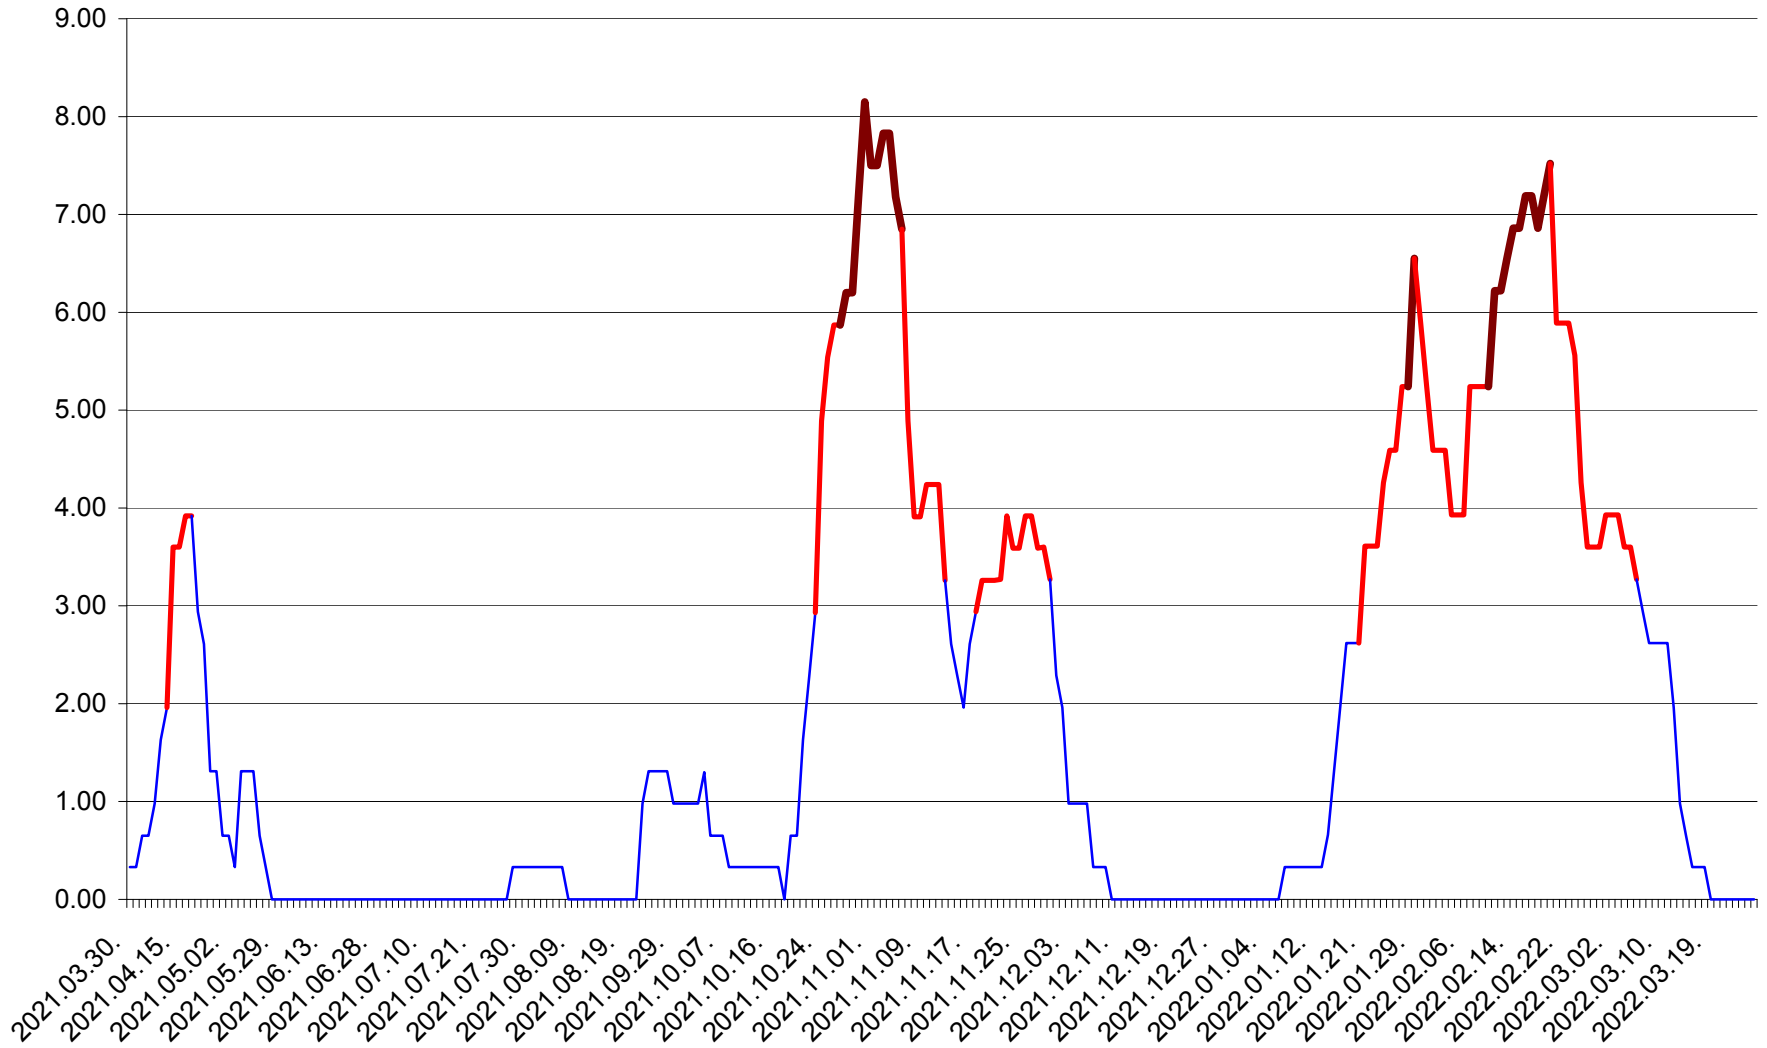

ATID - Evolutia incidentei cumulate pe 14 zile la ‰ de locuitori
2021.04.01. - 2022.03.27.

AVRĂMEȘTI - Evolutia incidentei cumulate pe 14 zile la ‰ de locuitori
2021.04.01. - 2022.03.27.

ORAȘ BĂILE TUȘNAD - Evolutia incidentei cumulate pe 14 zile la ‰ de locuitori
2021.04.01. - 2022.03.27.

ORAȘ BĂLAN - Evolutia incidentei cumulate pe 14 zile la ‰ de locuitori
2021.04.01. - 2022.03.27.

BILBOR - Evolutia incidentei cumulate pe 14 zile la ‰ de locuitori
2021.04.01. - 2022.03.27.

ORAȘ BORSEC - Evolutia incidentei cumulate pe 14 zile la ‰ de locuitori
2021.04.01. - 2022.03.27.

BRĂDEȘTI - Evolutia incidentei cumulate pe 14 zile la ‰ de locuitori
2021.04.01. - 2022.03.27.

CĂPÂLNIȚA - Evoluția incidenței cumulate pe 14 zile la ‰ de locuitori
2021.04.01. - 2022.03.27.

CÂRȚA - Evolutia incidentei cumulate pe 14 zile la ‰ de locuitori
2021.04.01. - 2022.03.27.