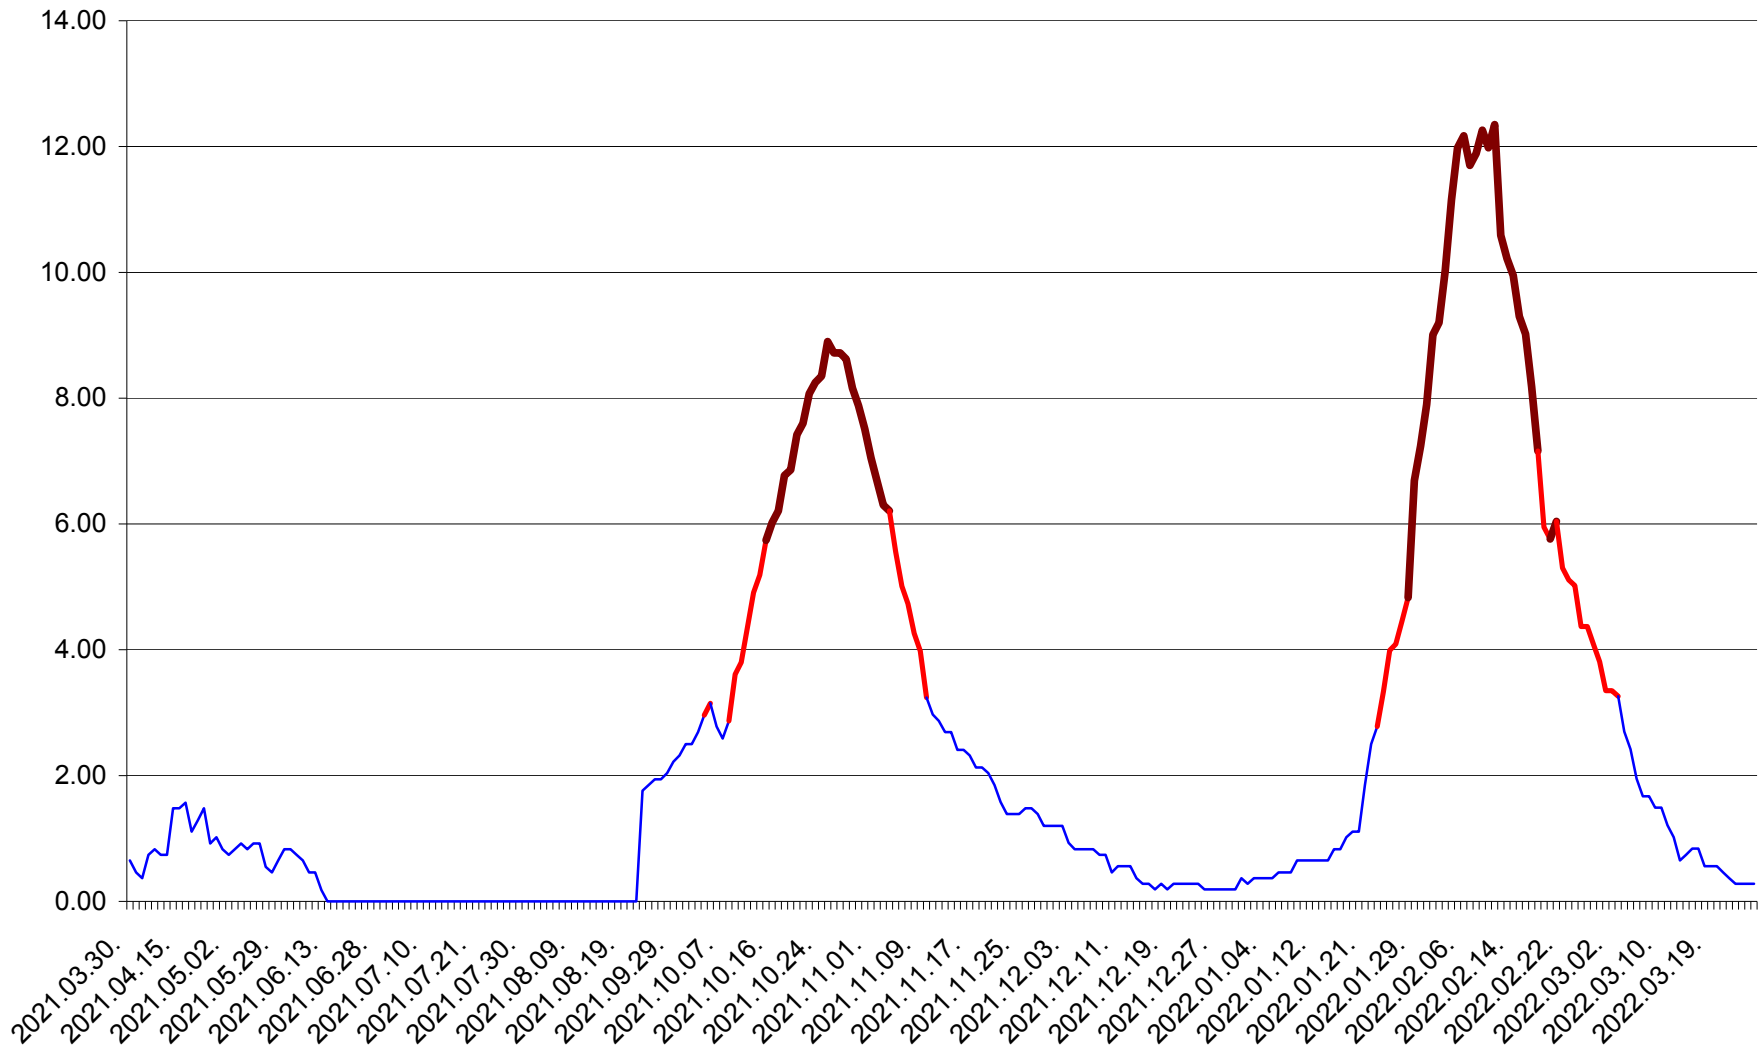

BRĂDEȘTI - Evolutia incidentei cumulate pe 14 zile la ‰ de locuitori
2021.04.01. - 2022.03.27.

CĂPÂLNIȚA - Evoluția incidenței cumulate pe 14 zile la ‰ de locuitori
2021.04.01. - 2022.03.27.

CÂRȚA - Evolutia incidentei cumulate pe 14 zile la ‰ de locuitori
2021.04.01. - 2022.03.27.

CICEU - Evolutia incidentei cumulate pe 14 zile la ‰ de locuitori
2021.04.01. - 2022.03.27.

CIUCSÂNGEORGIU - Evolutia incidentei cumulate pe 14 zile la ‰ de locuitori
2021.04.01. - 2022.03.27.

CIUMANI - Evolutia incidentei cumulate pe 14 zile la ‰ de locuitori
2021.04.01. - 2022.03.27.

CORBU - Evolutia incidentei cumulate pe 14 zile la ‰ de locuitori
2021.04.01. - 2022.03.27.

CORUND - Evolutia incidentei cumulate pe 14 zile la ‰ de locuitori
2021.04.01. - 2022.03.27.

COZMENI - Evolutia incidentei cumulate pe 14 zile la ‰ de locuitori
2021.04.01. - 2022.03.27.

ORAȘ CRISTURU SECUIESC - Evolutia incidentei cumulate pe 14 zile la ‰ de locuitori
2021.04.01. - 2022.03.27.

DĂNEȘTI - Evolutia incidentei cumulate pe 14 zile la ‰ de locuitori
2021.04.01. - 2022.03.27.