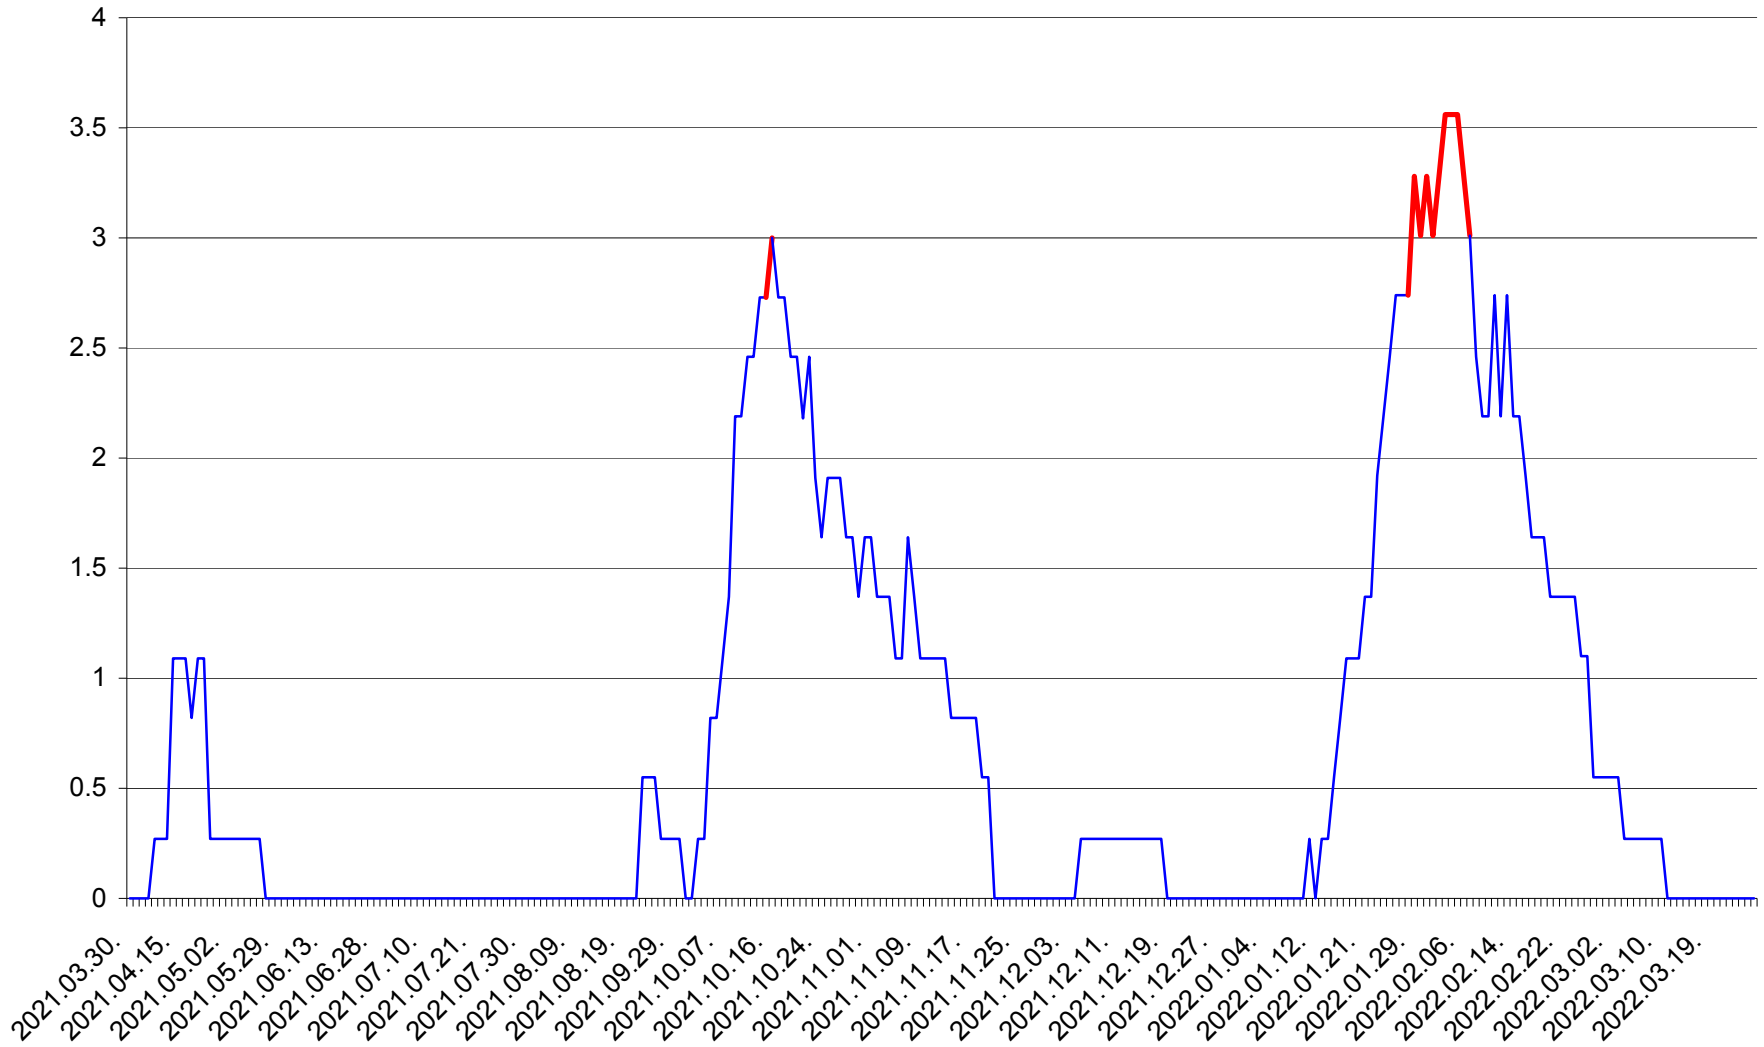

FELICENI - Evolutia incidentei cumulate pe 14 zile la ‰ de locuitori
2021.04.01. - 2022.03.27.

FRUMOASA - Evolutia incidentei cumulate pe 14 zile la ‰ de locuitori
2021.04.01. - 2022.03.27.

GĂLĂUȚAȘ - Evolutia incidentei cumulate pe 14 zile la ‰ de locuitori
2021.04.01. - 2022.03.27.

MUNICIPIUL GHEORGHENI - Evolutia incidentei cumulate pe 14 zile la % de locuitori
2021.04.01. - 2022.03.27.

JOSENI - Evolutia incidentei cumulate pe 14 zile la ‰ de locuitori
2021.04.01. - 2022.03.27.

LĂZAREA - Evolutia incidentei cumulate pe 14 zile la % de locuitori
2021.04.01. - 2022.03.27.

LELICENI - Evolutia incidentei cumulate pe 14 zile la % de locuitori
2021.04.01. - 2022.03.27.

LUETA - Evolutia incidentei cumulate pe 14 zile la ‰ de locuitori
2021.04.01. - 2022.03.27.

LUNCA DE JOS - Evolutia incidentei cumulate pe 14 zile la ‰ de locuitori
2021.04.01. - 2022.03.27.