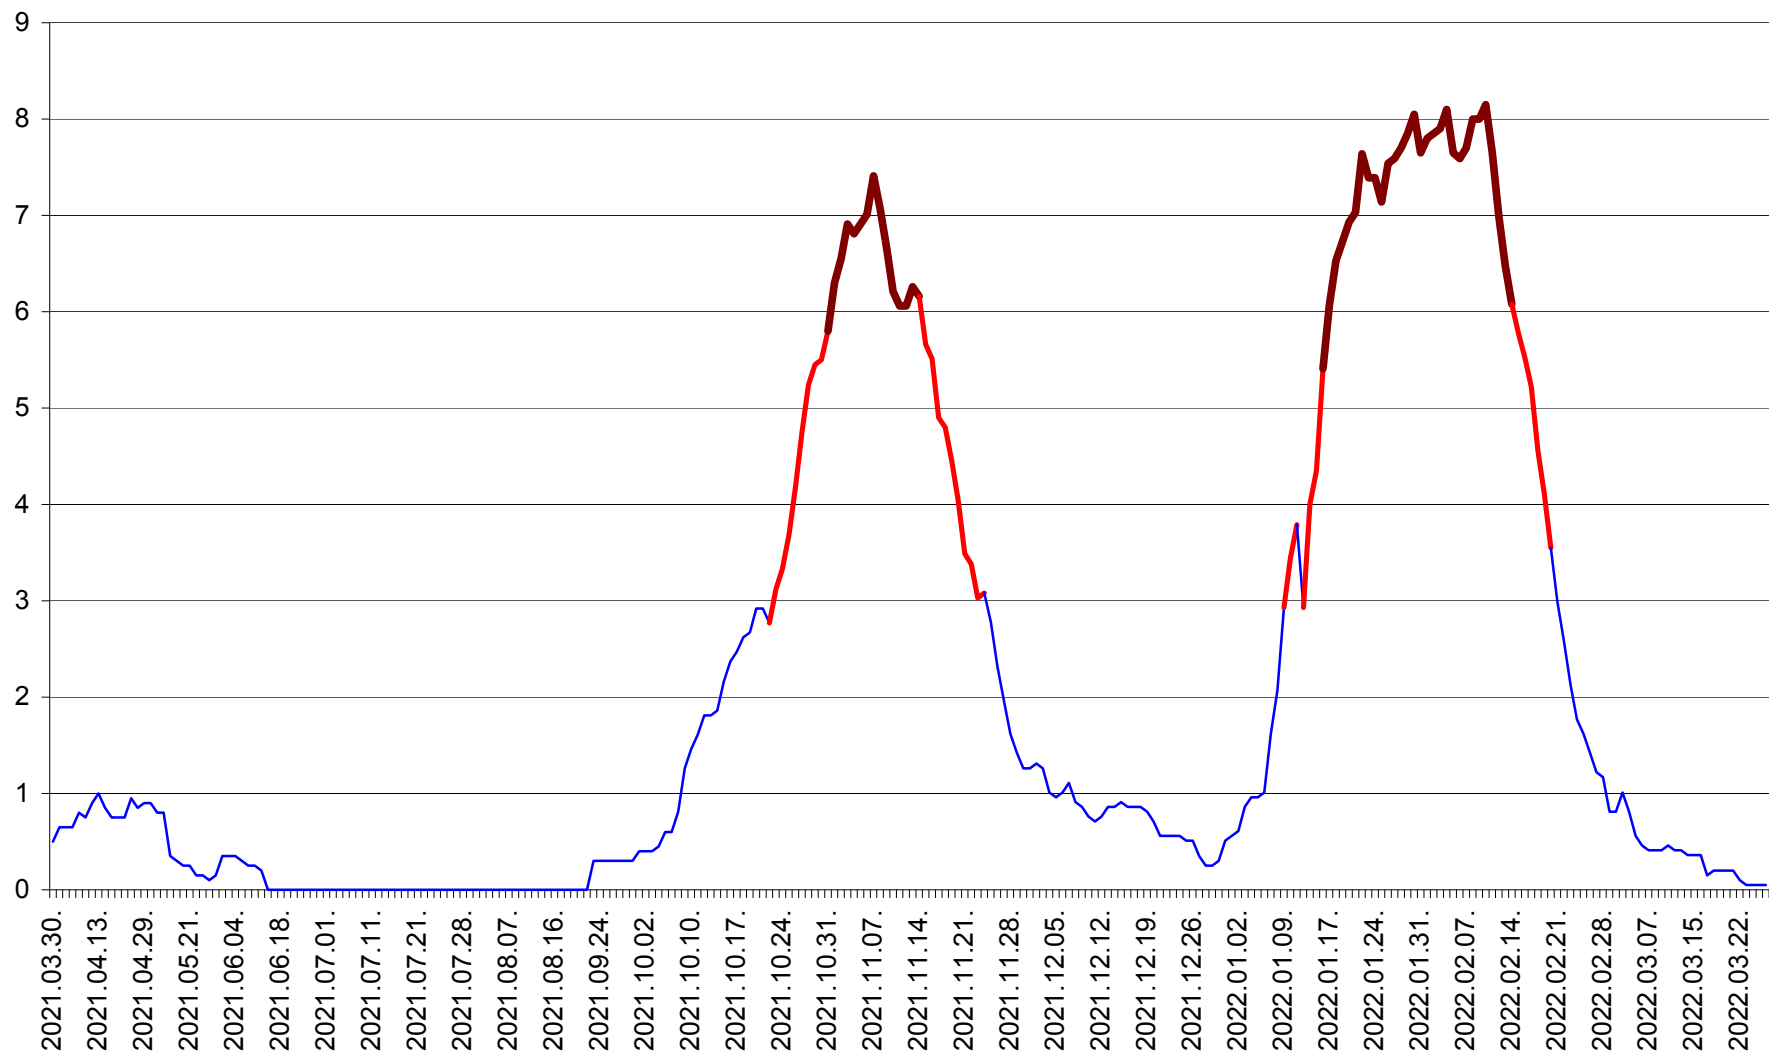

DÂRJIU - Evolutia incidentei cumulate pe 14 zile la ‰ de locuitori
2021.04.01. - 2022.03.27.

DEALU - Evolutia incidentei cumulate pe 14 zile la ‰ de locuitori
2021.04.01. - 2022.03.27.

DITRĂU - Evolutia incidentei cumulate pe 14 zile la ‰ de locuitori
2021.04.01. - 2022.03.27.

FELICENI - Evolutia incidentei cumulate pe 14 zile la ‰ de locuitori
2021.04.01. - 2022.03.27.

FRUMOASA - Evolutia incidentei cumulate pe 14 zile la ‰ de locuitori
2021.04.01. - 2022.03.27.

GĂLĂUȚAȘ - Evolutia incidentei cumulate pe 14 zile la ‰ de locuitori
2021.04.01. - 2022.03.27.

MUNICIPIUL GHEORGHENI - Evolutia incidentei cumulate pe 14 zile la % de locuitori
2021.04.01. - 2022.03.27.

JOSENI - Evolutia incidentei cumulate pe 14 zile la ‰ de locuitori
2021.04.01. - 2022.03.27.

LĂZAREA - Evolutia incidentei cumulate pe 14 zile la % de locuitori
2021.04.01. - 2022.03.27.

LELICENI - Evolutia incidentei cumulate pe 14 zile la % de locuitori
2021.04.01. - 2022.03.27.

LUETA - Evolutia incidentei cumulate pe 14 zile la ‰ de locuitori
2021.04.01. - 2022.03.27.

LUNCA DE JOS - Evolutia incidentei cumulate pe 14 zile la ‰ de locuitori
2021.04.01. - 2022.03.27.