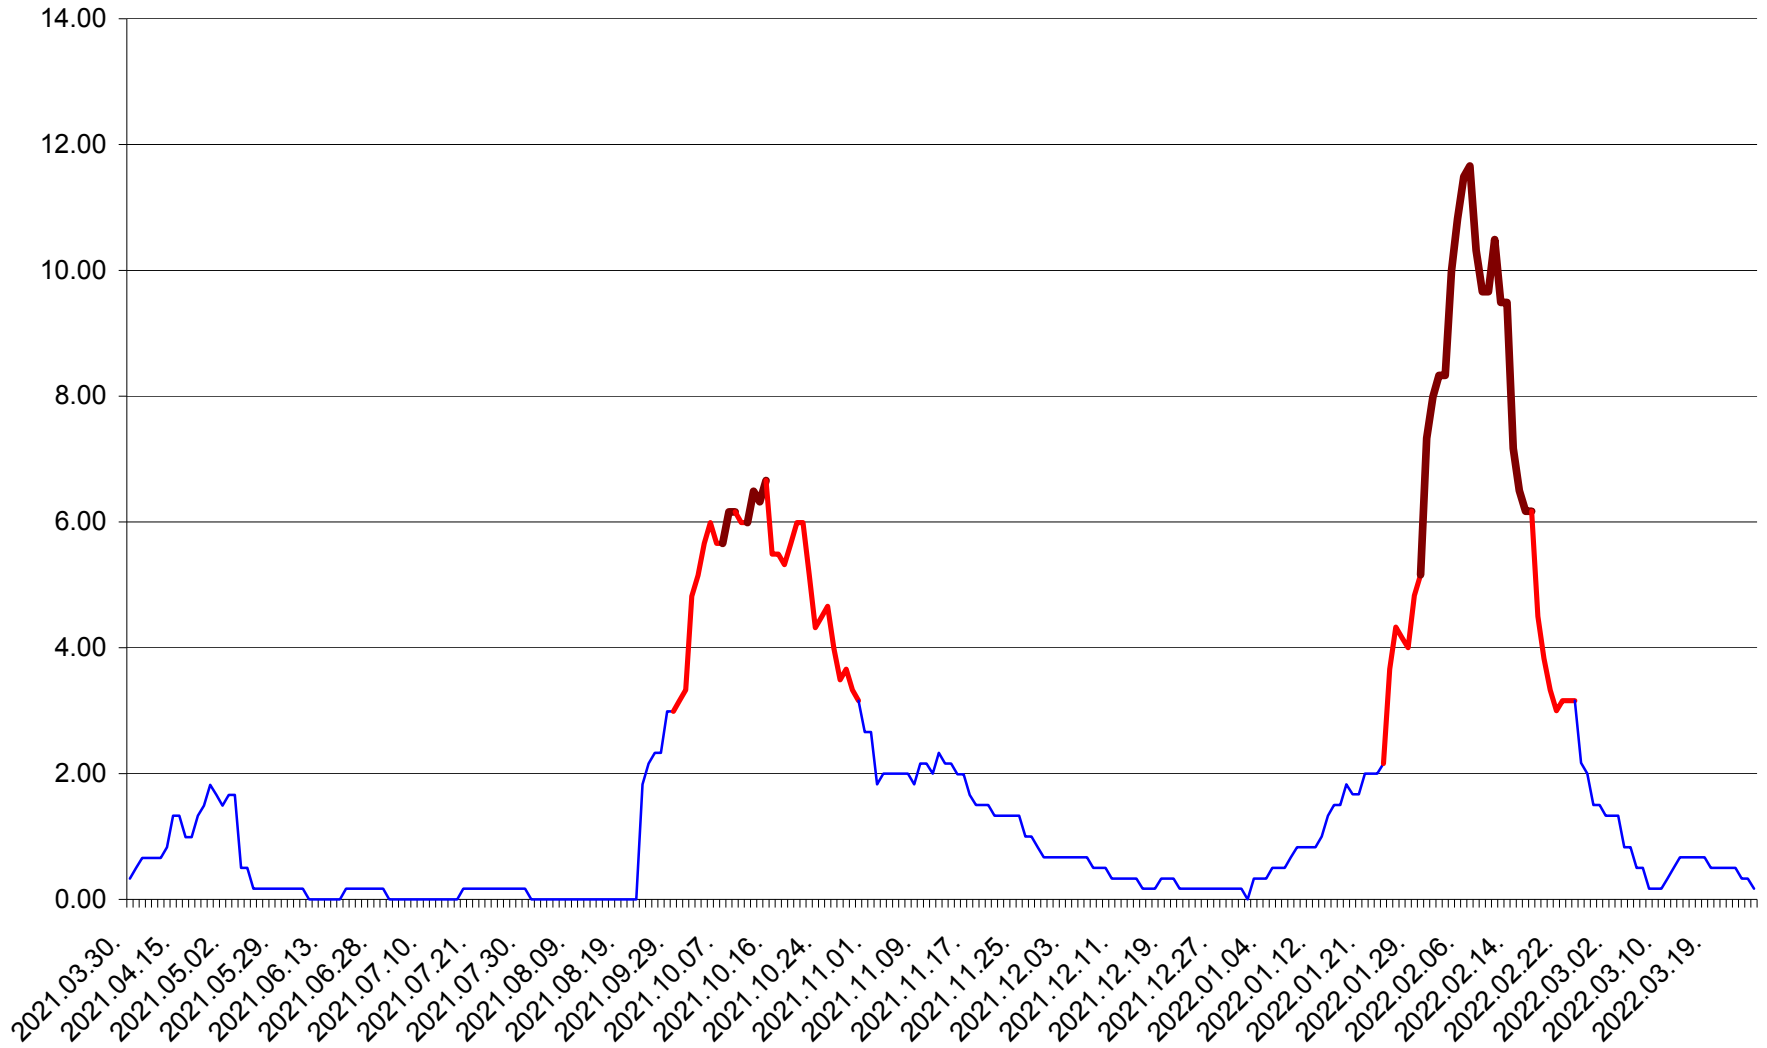

TUȘNAD - Evolutia incidentei cumulate pe 14 zile la ‰ de locuitori
2021.04.01. - 2022.03.27.

ULIEȘ - Evoluția incidentei cumulate pe 14 zile la ‰ de locuitori
2021.04.01. - 2022.03.27.

VĂRȘAG - Evolutia incidentei cumulate pe 14 zile la ‰ de locuitori
2021.04.01. - 2022.03.27.

ORAȘ VLĂHIȚA - Evolutia incidentei cumulate pe 14 zile la ‰ de locuitori
2021.04.01. - 2022.03.27.

VOȘLĂBENI - Evolutia incidentei cumulate pe 14 zile la ‰ de locuitori
2021.04.01. - 2022.03.27.

ZETEA - Evolutia incidentei cumulate pe 14 zile la ‰ de locuitori
2021.04.01. - 2022.03.27.