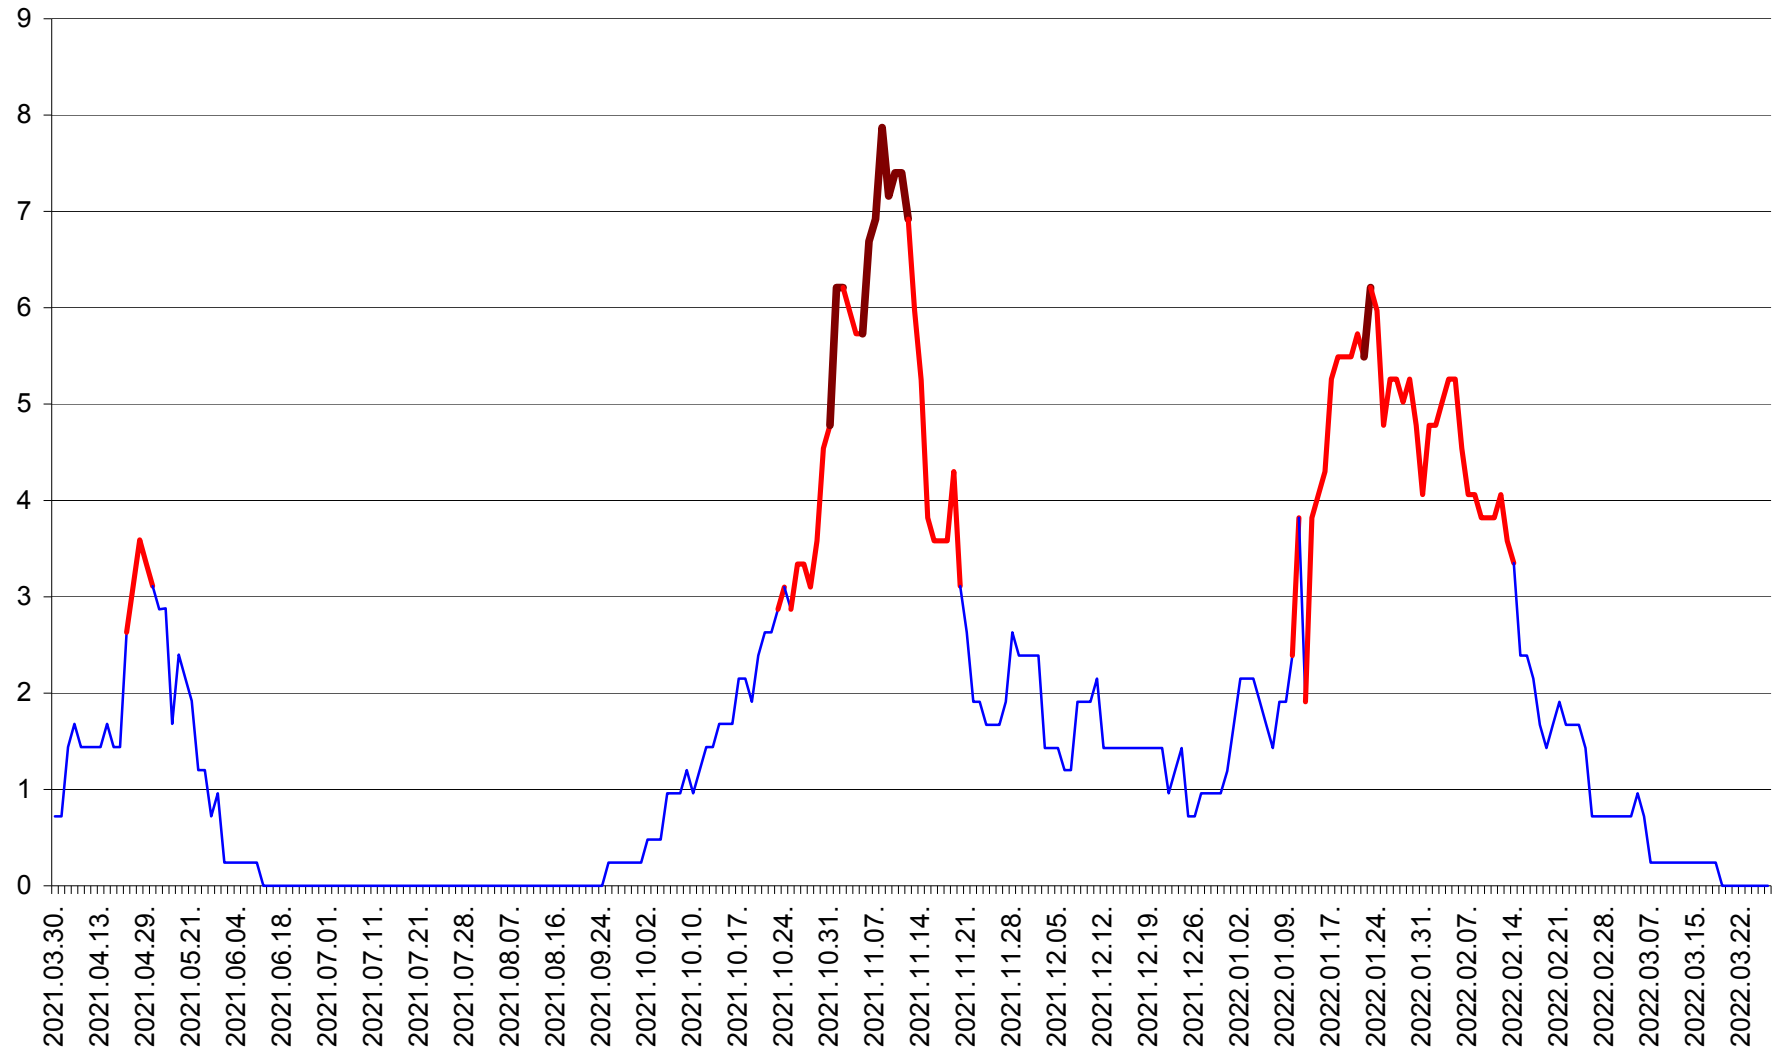

CORBU - Evolutia incidentei cumulate pe 14 zile la ‰ de locuitori
2021.04.01. - 2022.03.27.

CORUND - Evolutia incidentei cumulate pe 14 zile la ‰ de locuitori
2021.04.01. - 2022.03.27.

COZMENI - Evolutia incidentei cumulate pe 14 zile la ‰ de locuitori
2021.04.01. - 2022.03.27.

ORAȘ CRISTURU SECUIESC - Evolutia incidentei cumulate pe 14 zile la ‰ de locuitori
2021.04.01. - 2022.03.27.

DĂNEȘTI - Evolutia incidentei cumulate pe 14 zile la ‰ de locuitori
2021.04.01. - 2022.03.27.

DÂRJIU - Evolutia incidentei cumulate pe 14 zile la ‰ de locuitori
2021.04.01. - 2022.03.27.

DEALU - Evolutia incidentei cumulate pe 14 zile la ‰ de locuitori
2021.04.01. - 2022.03.27.

DITRĂU - Evolutia incidentei cumulate pe 14 zile la ‰ de locuitori
2021.04.01. - 2022.03.27.

FELICENI - Evolutia incidentei cumulate pe 14 zile la ‰ de locuitori
2021.04.01. - 2022.03.27.

FRUMOASA - Evolutia incidentei cumulate pe 14 zile la ‰ de locuitori
2021.04.01. - 2022.03.27.

GĂLĂUȚAȘ - Evolutia incidentei cumulate pe 14 zile la ‰ de locuitori
2021.04.01. - 2022.03.27.