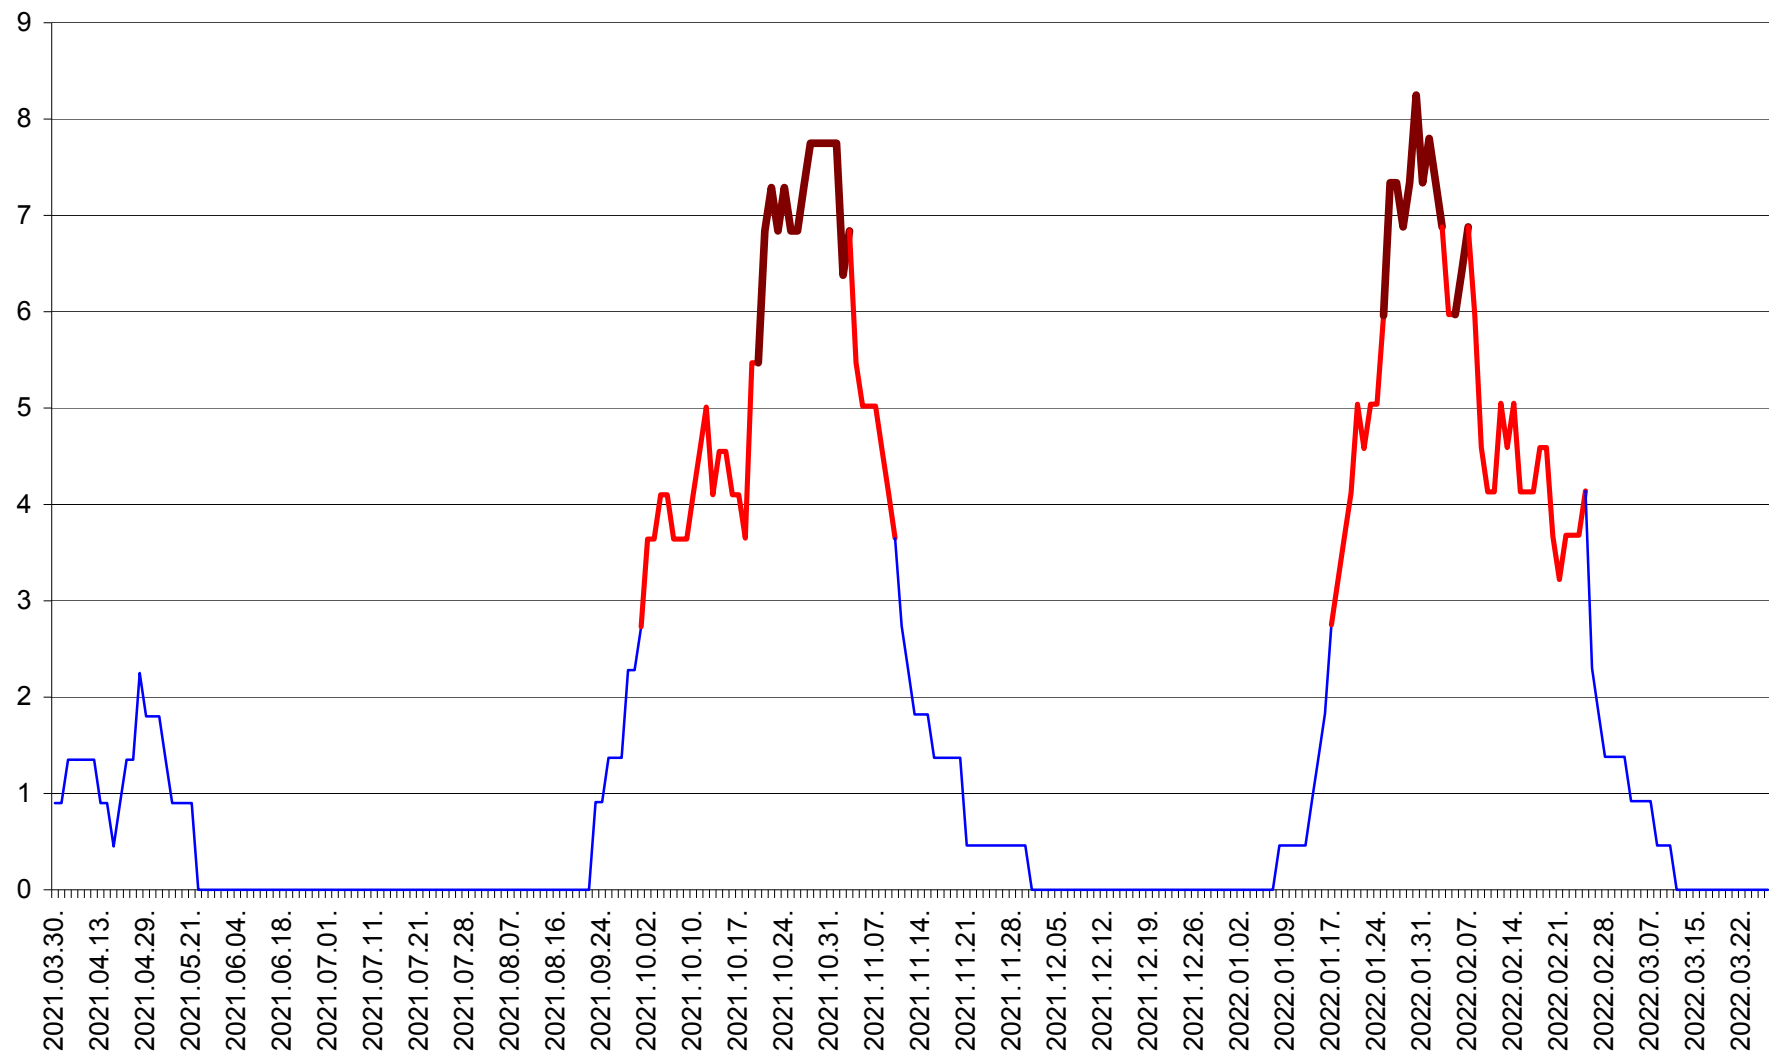

RACU - Evolutia incidentei cumulate pe 14 zile la ‰ de locuitori
2021.04.01. - 2022.03.27.

REMETEA - Evolutia incidentei cumulate pe 14 zile la % de locuitori
2021.04.01. - 2022.03.27.

SĂCEL - Evolutia incidentei cumulate pe 14 zile la ‰ de locuitori
2021.04.01. - 2022.03.27.

SÂNCRĂIENI - Evolutia incidentei cumulate pe 14 zile la ‰ de locuitori
2021.04.01. - 2022.03.27.

SÂNDOMINIC - Evolutia incidentei cumulate pe 14 zile la ‰ de locuitori
2021.04.01. - 2022.03.27.

SÂNMARTIN - Evolutia incidentei cumulate pe 14 zile la ‰ de locuitori
2021.04.01. - 2022.03.27.

SÂNSIMION - Evolutia incidentei cumulate pe 14 zile la ‰ de locuitori
2021.04.01. - 2022.03.27.

SÂNTIMBRU - Evolutia incidentei cumulate pe 14 zile la ‰ de locuitori
2021.04.01. - 2022.03.27.

SĂRMAȘ - Evolutia incidentei cumulate pe 14 zile la ‰ de locuitori
2021.04.01. - 2022.03.27.