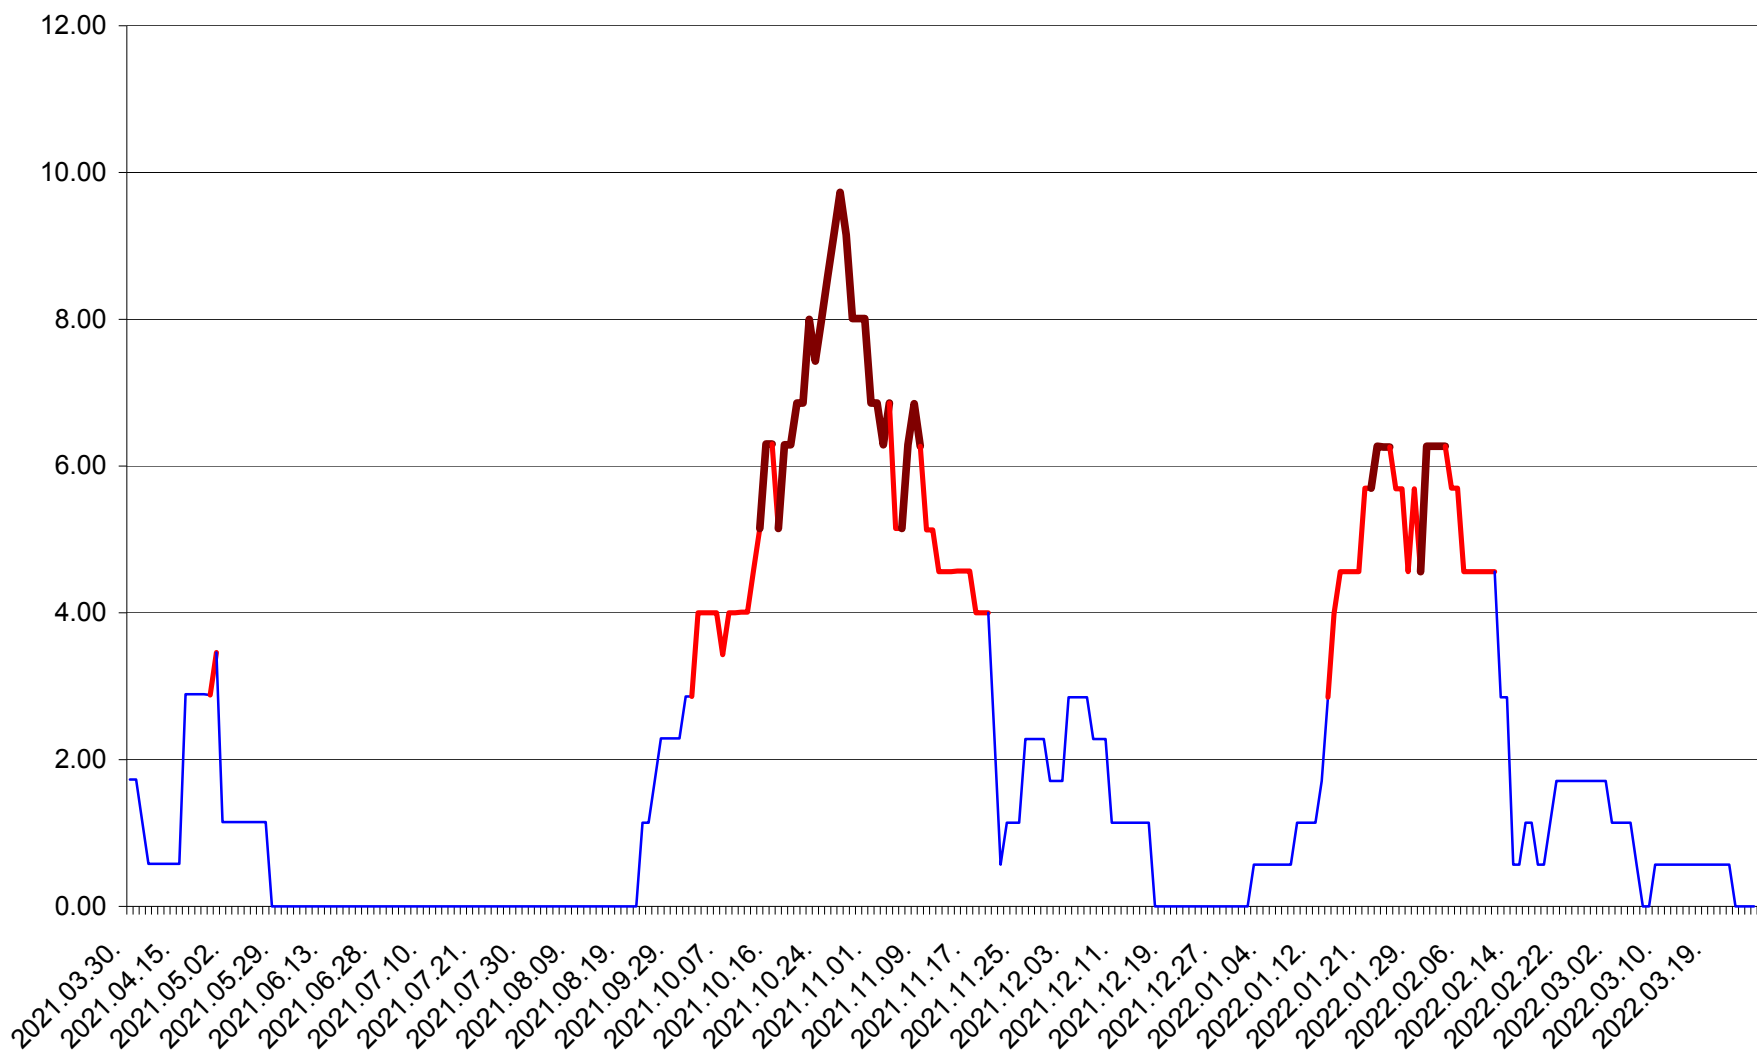

ORAȘ VLĂHIȚA - Evolutia incidentei cumulate pe 14 zile la ‰ de locuitori
2021.04.01. - 2022.03.27.

VĂRȘAG - Evolutia incidentei cumulate pe 14 zile la ‰ de locuitori
2021.04.01. - 2022.03.27.