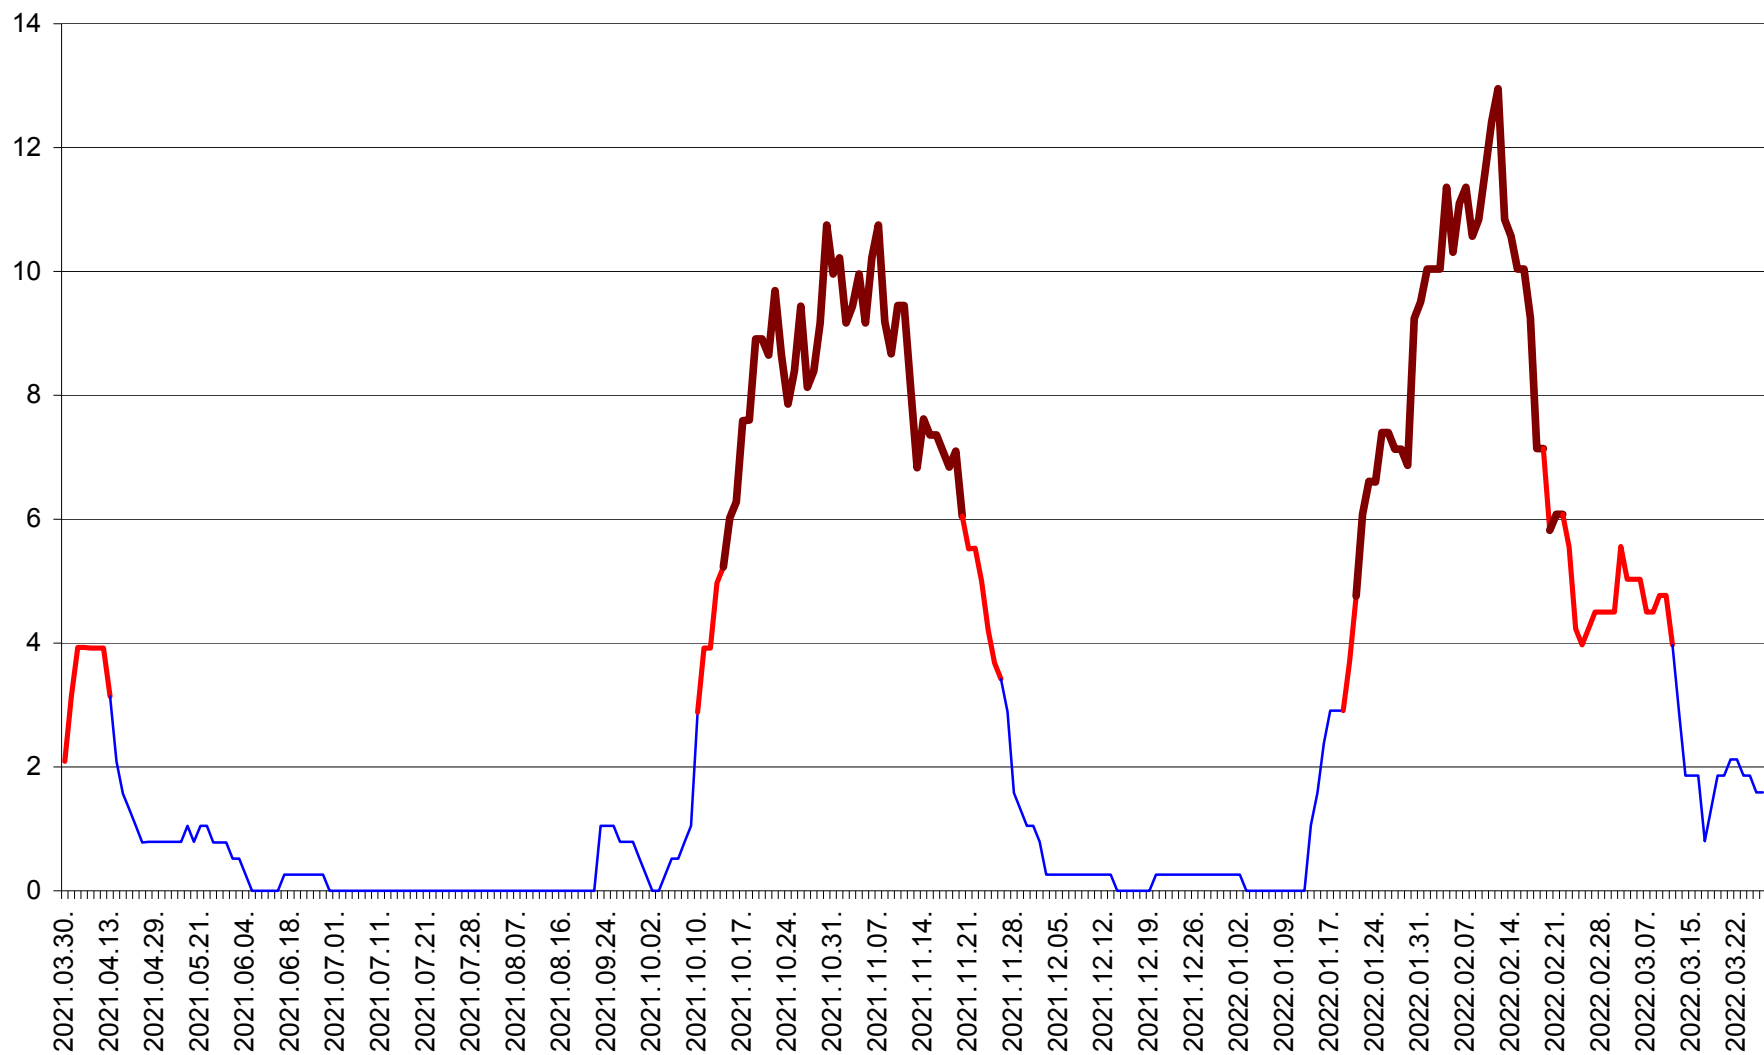

RACU - Evolutia incidentei cumulate pe 14 zile la ‰ de locuitori
2021.04.01. - 2022.03.27.

REMETEA - Evolutia incidentei cumulate pe 14 zile la % de locuitori
2021.04.01. - 2022.03.27.

SĂCEL - Evolutia incidentei cumulate pe 14 zile la ‰ de locuitori
2021.04.01. - 2022.03.27.

SÂNCRĂIENI - Evolutia incidentei cumulate pe 14 zile la ‰ de locuitori
2021.04.01. - 2022.03.27.

SÂNDOMINIC - Evolutia incidentei cumulate pe 14 zile la ‰ de locuitori
2021.04.01. - 2022.03.27.

SÂNMARTIN - Evolutia incidentei cumulate pe 14 zile la ‰ de locuitori
2021.04.01. - 2022.03.27.

SÂNSIMION - Evolutia incidentei cumulate pe 14 zile la ‰ de locuitori
2021.04.01. - 2022.03.27.

SÂNTIMBRU - Evolutia incidentei cumulate pe 14 zile la ‰ de locuitori
2021.04.01. - 2022.03.27.

SĂRMAȘ - Evolutia incidentei cumulate pe 14 zile la ‰ de locuitori
2021.04.01. - 2022.03.27.