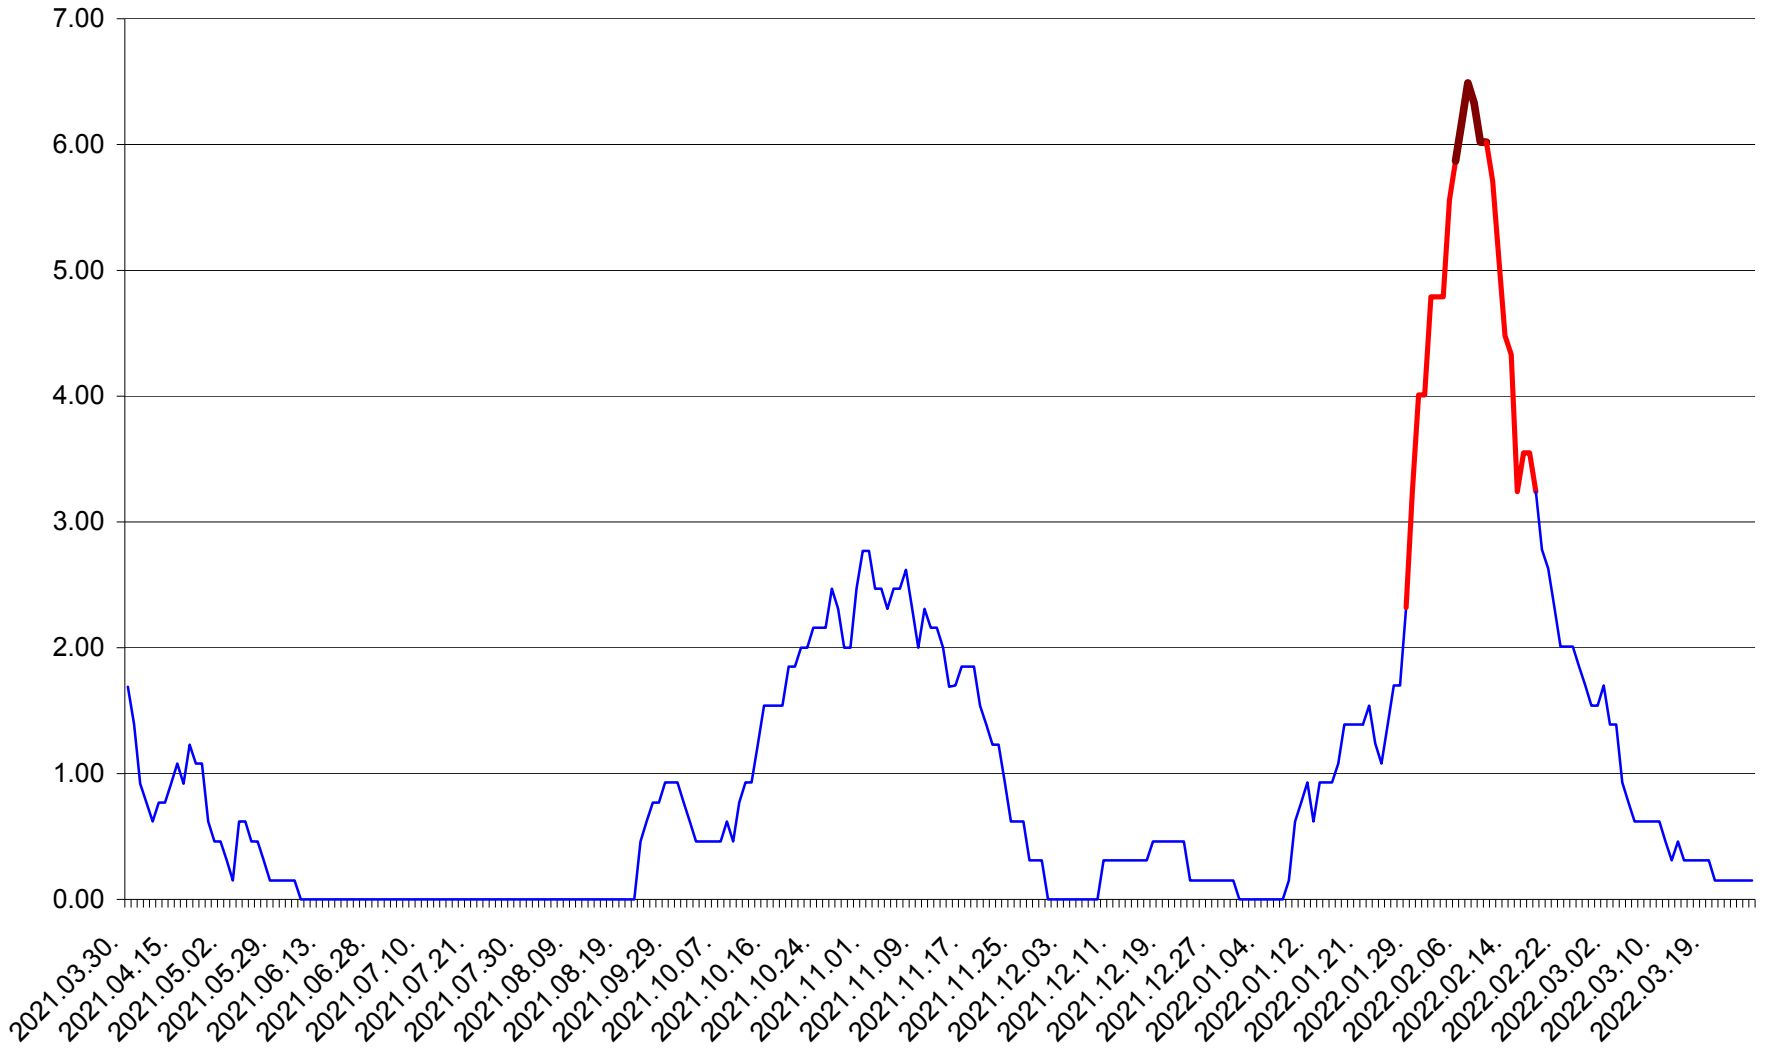

ORAȘ BĂLAN - Evolutia incidentei cumulate pe 14 zile la ‰ de locuitori
2021.04.01. - 2022.03.27.

BILBOR - Evolutia incidentei cumulate pe 14 zile la ‰ de locuitori
2021.04.01. - 2022.03.27.

ORAȘ BORSEC - Evolutia incidentei cumulate pe 14 zile la ‰ de locuitori
2021.04.01. - 2022.03.27.

BRĂDEȘTI - Evolutia incidentei cumulate pe 14 zile la ‰ de locuitori
2021.04.01. - 2022.03.27.

CĂPÂLNIȚA - Evoluția incidenței cumulate pe 14 zile la ‰ de locuitori
2021.04.01. - 2022.03.27.

CÂRȚA - Evolutia incidentei cumulate pe 14 zile la ‰ de locuitori
2021.04.01. - 2022.03.27.

CICEU - Evolutia incidentei cumulate pe 14 zile la ‰ de locuitori
2021.04.01. - 2022.03.27.

CIUCSÂNGEORGIU - Evolutia incidentei cumulate pe 14 zile la ‰ de locuitori
2021.04.01. - 2022.03.27.

CIUMANI - Evolutia incidentei cumulate pe 14 zile la ‰ de locuitori
2021.04.01. - 2022.03.27.

CORBU - Evolutia incidentei cumulate pe 14 zile la ‰ de locuitori
2021.04.01. - 2022.03.27.

CORUND - Evolutia incidentei cumulate pe 14 zile la ‰ de locuitori
2021.04.01. - 2022.03.27.

COZMENI - Evolutia incidentei cumulate pe 14 zile la ‰ de locuitori
2021.04.01. - 2022.03.27.