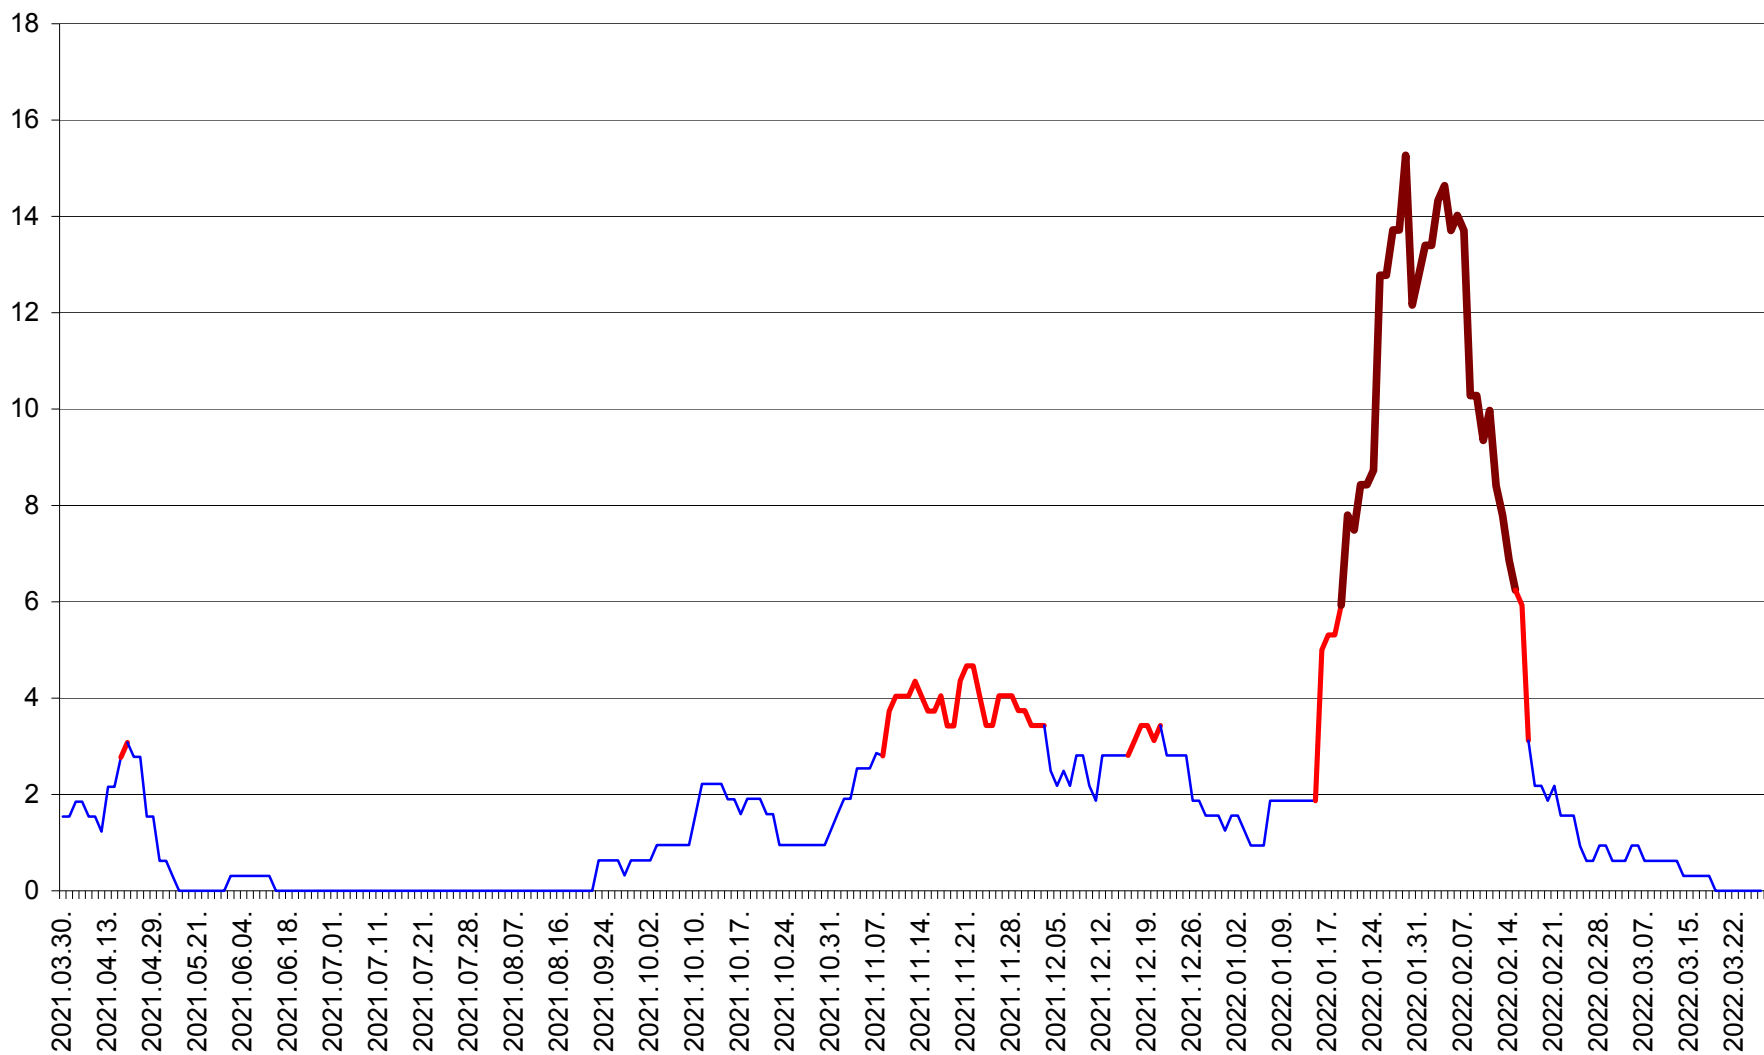

TUȘNAD - Evolutia incidentei cumulate pe 14 zile la ‰ de locuitori
2021.04.01. - 2022.03.27.