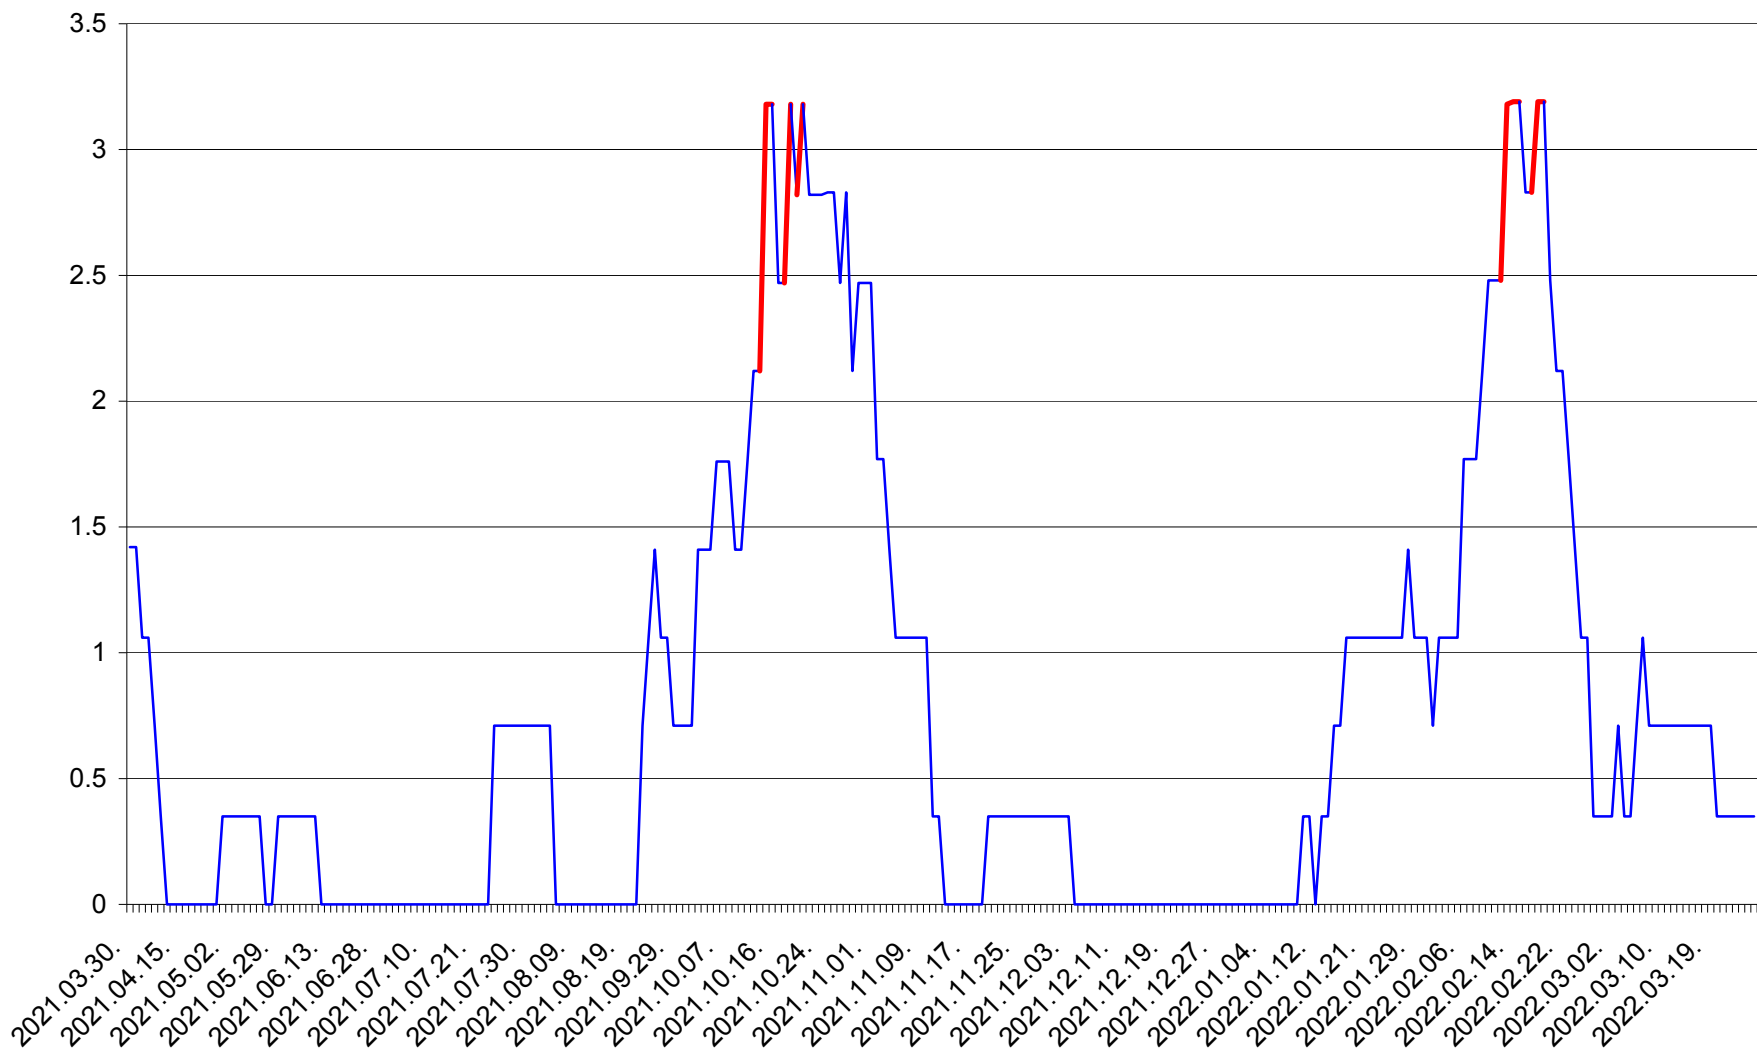

PORUMBENI - Evolutia incidentei cumulate pe 14 zile la ‰ de locuitori
2021.04.01. - 2022.03.27.