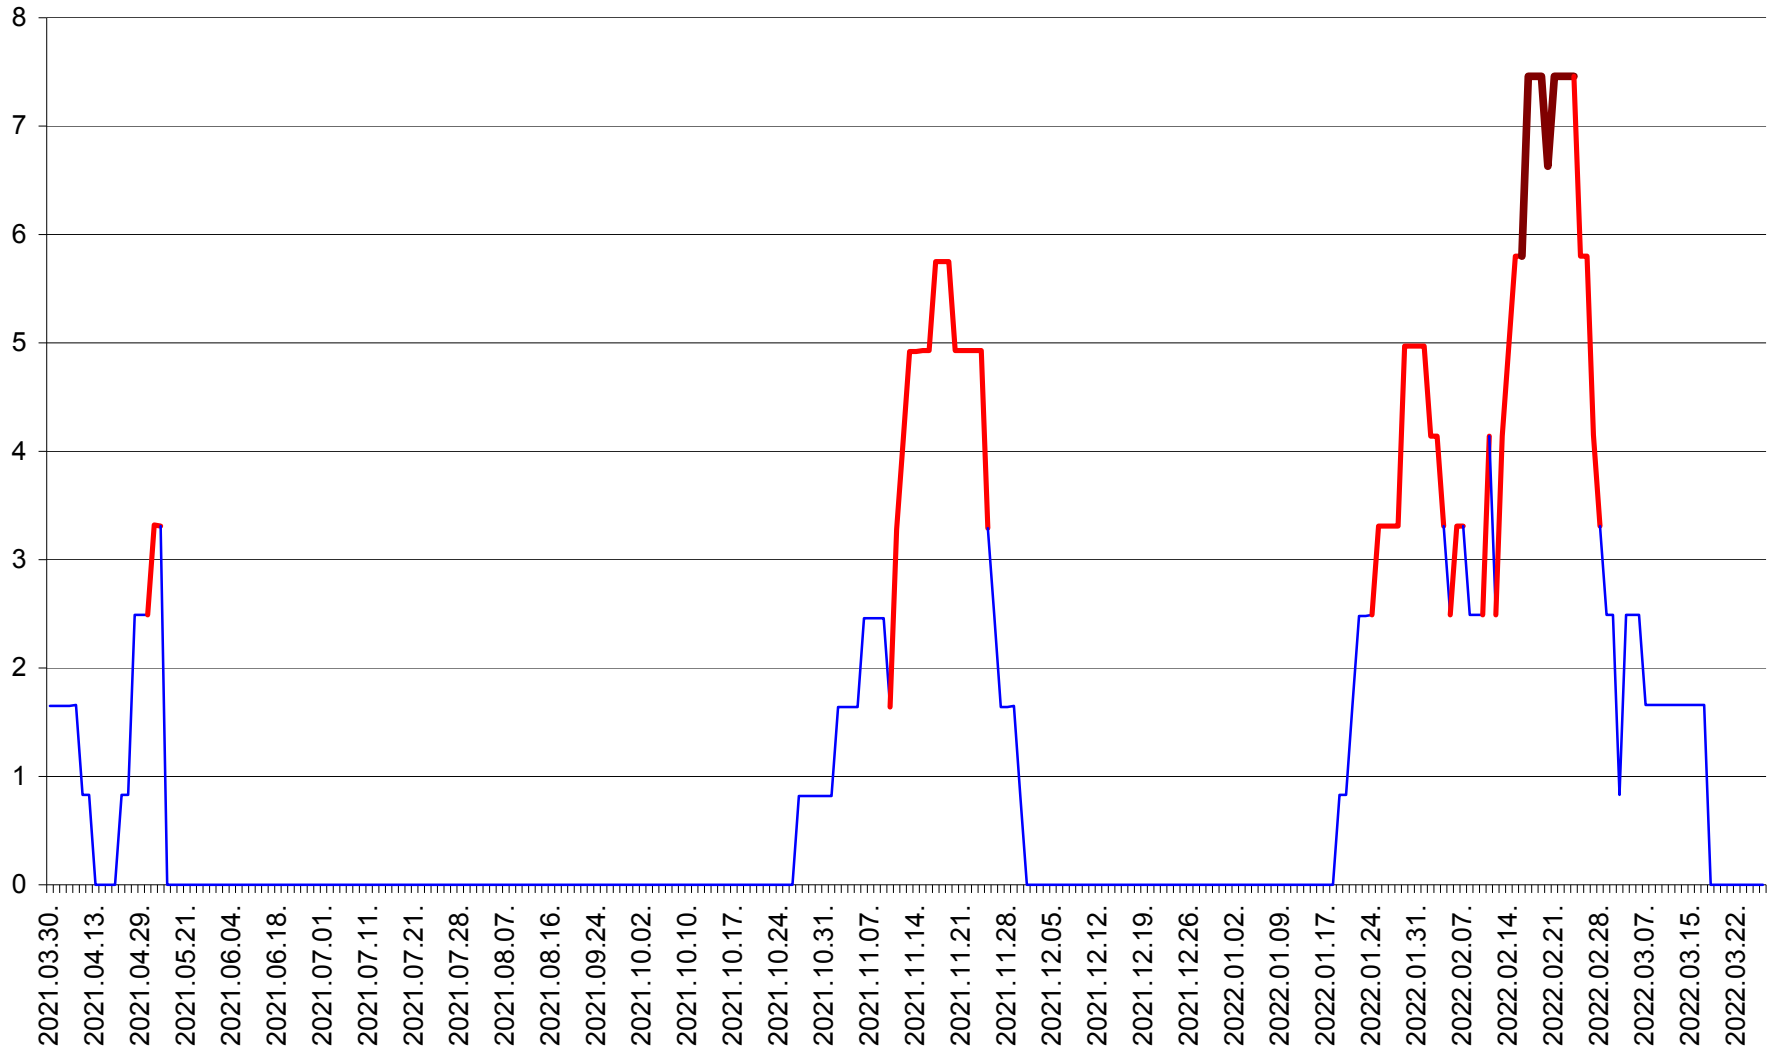

PLĂIEȘII DE JOS - Evolutia incidentei cumulate pe 14 zile la ‰ de locuitori
2021.04.01. - 2022.03.27.

PORUMBENI - Evolutia incidentei cumulate pe 14 zile la ‰ de locuitori
2021.04.01. - 2022.03.27.

PRAID - Evolutia incidentei cumulate pe 14 zile la ‰ de locuitori
2021.04.01. - 2022.03.27.

RACU - Evolutia incidentei cumulate pe 14 zile la ‰ de locuitori
2021.04.01. - 2022.03.27.

REMETEA - Evolutia incidentei cumulate pe 14 zile la % de locuitori
2021.04.01. - 2022.03.27.

SĂCEL - Evolutia incidentei cumulate pe 14 zile la ‰ de locuitori
2021.04.01. - 2022.03.27.