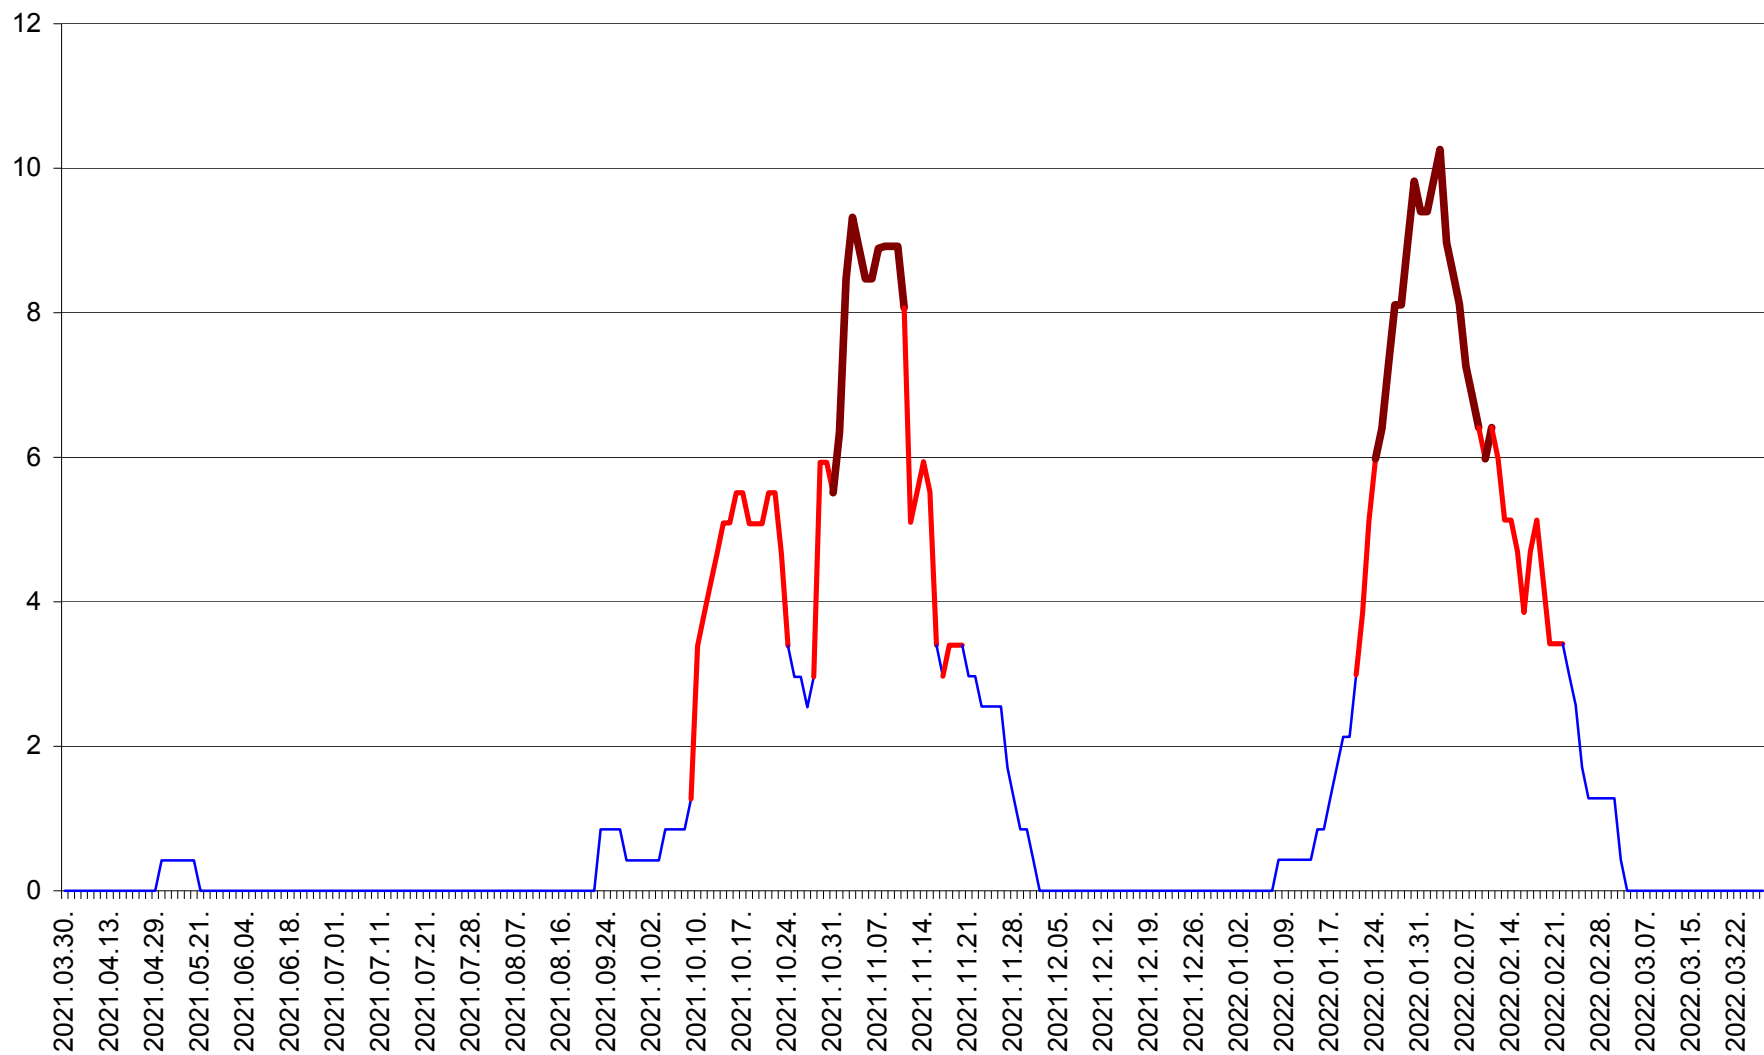

PLĂIEȘII DE JOS - Evolutia incidentei cumulate pe 14 zile la ‰ de locuitori
2021.04.01. - 2022.03.27.

PORUMBENI - Evolutia incidentei cumulate pe 14 zile la ‰ de locuitori
2021.04.01. - 2022.03.27.

PRAID - Evolutia incidentei cumulate pe 14 zile la ‰ de locuitori
2021.04.01. - 2022.03.27.

RACU - Evolutia incidentei cumulate pe 14 zile la ‰ de locuitori
2021.04.01. - 2022.03.27.

REMETEA - Evolutia incidentei cumulate pe 14 zile la % de locuitori
2021.04.01. - 2022.03.27.

SĂCEL - Evolutia incidentei cumulate pe 14 zile la ‰ de locuitori
2021.04.01. - 2022.03.27.

SÂNCRĂIENI - Evolutia incidentei cumulate pe 14 zile la ‰ de locuitori
2021.04.01. - 2022.03.27.

SÂNDOMINIC - Evolutia incidentei cumulate pe 14 zile la ‰ de locuitori
2021.04.01. - 2022.03.27.

SÂNMARTIN - Evolutia incidentei cumulate pe 14 zile la ‰ de locuitori
2021.04.01. - 2022.03.27.