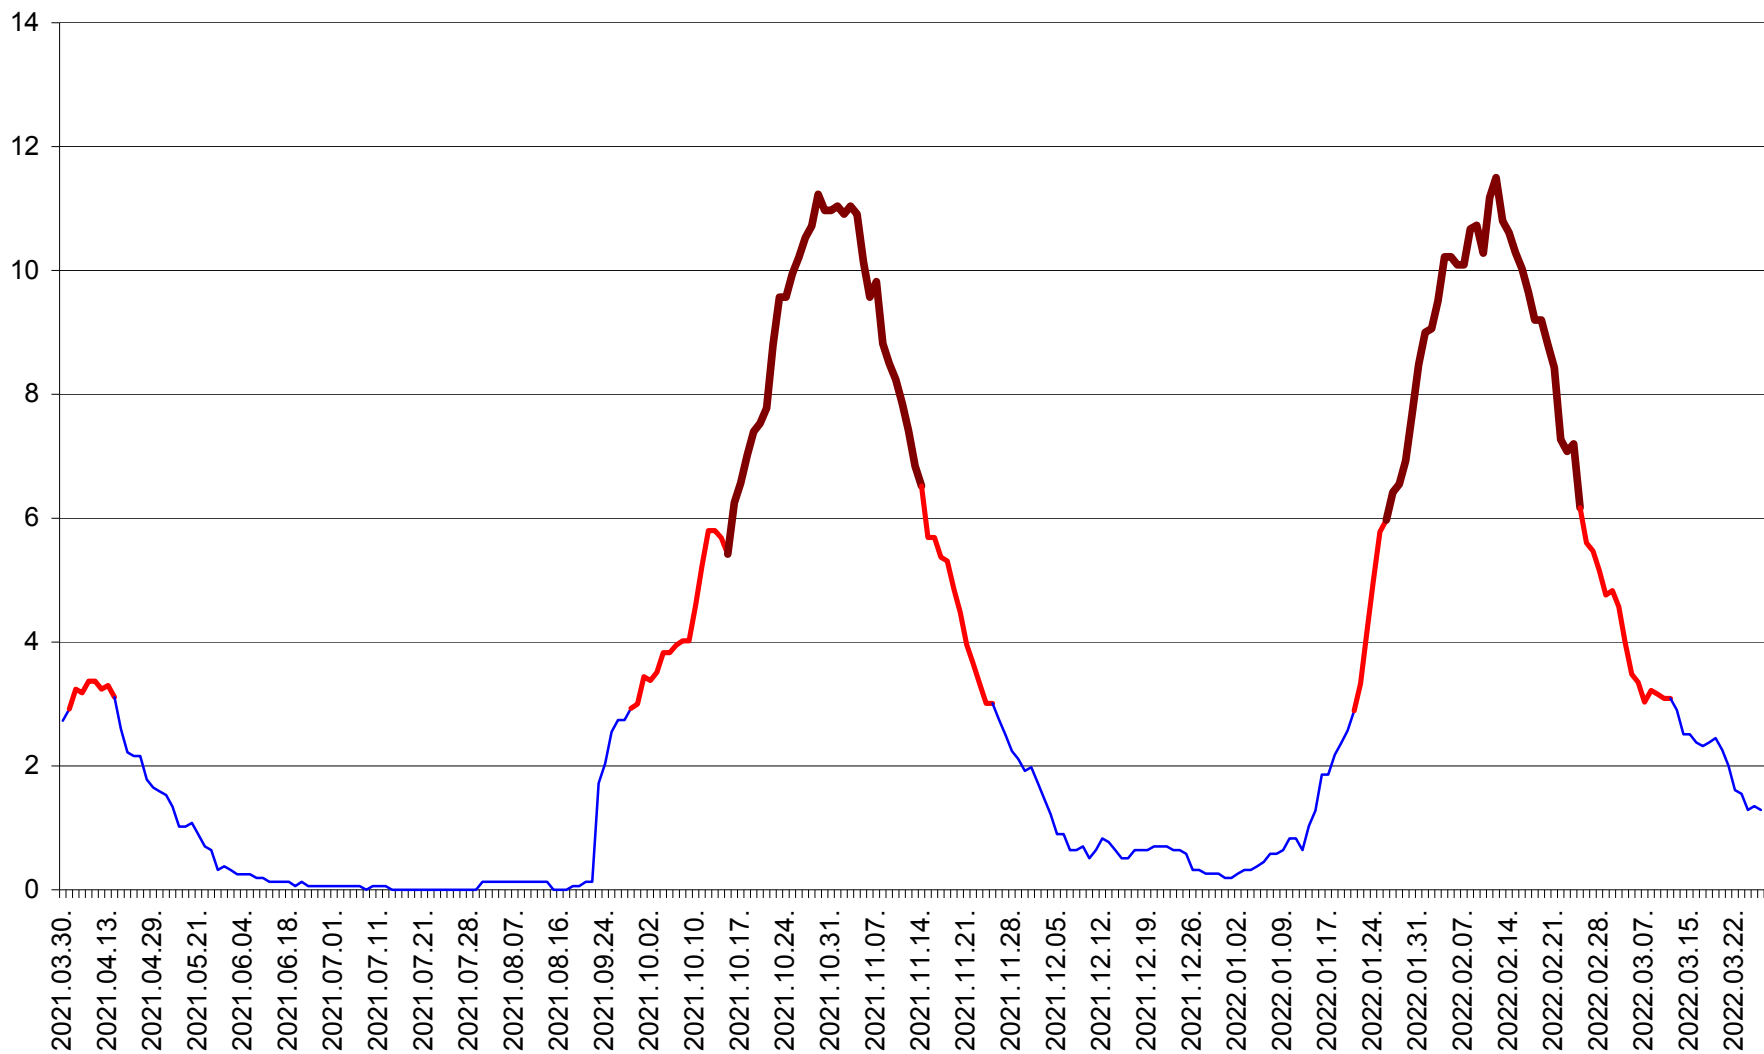

TULGHEȘ - Evolutia incidentei cumulate pe 14 zile la ‰ de locuitori
2021.04.01. - 2022.03.27.