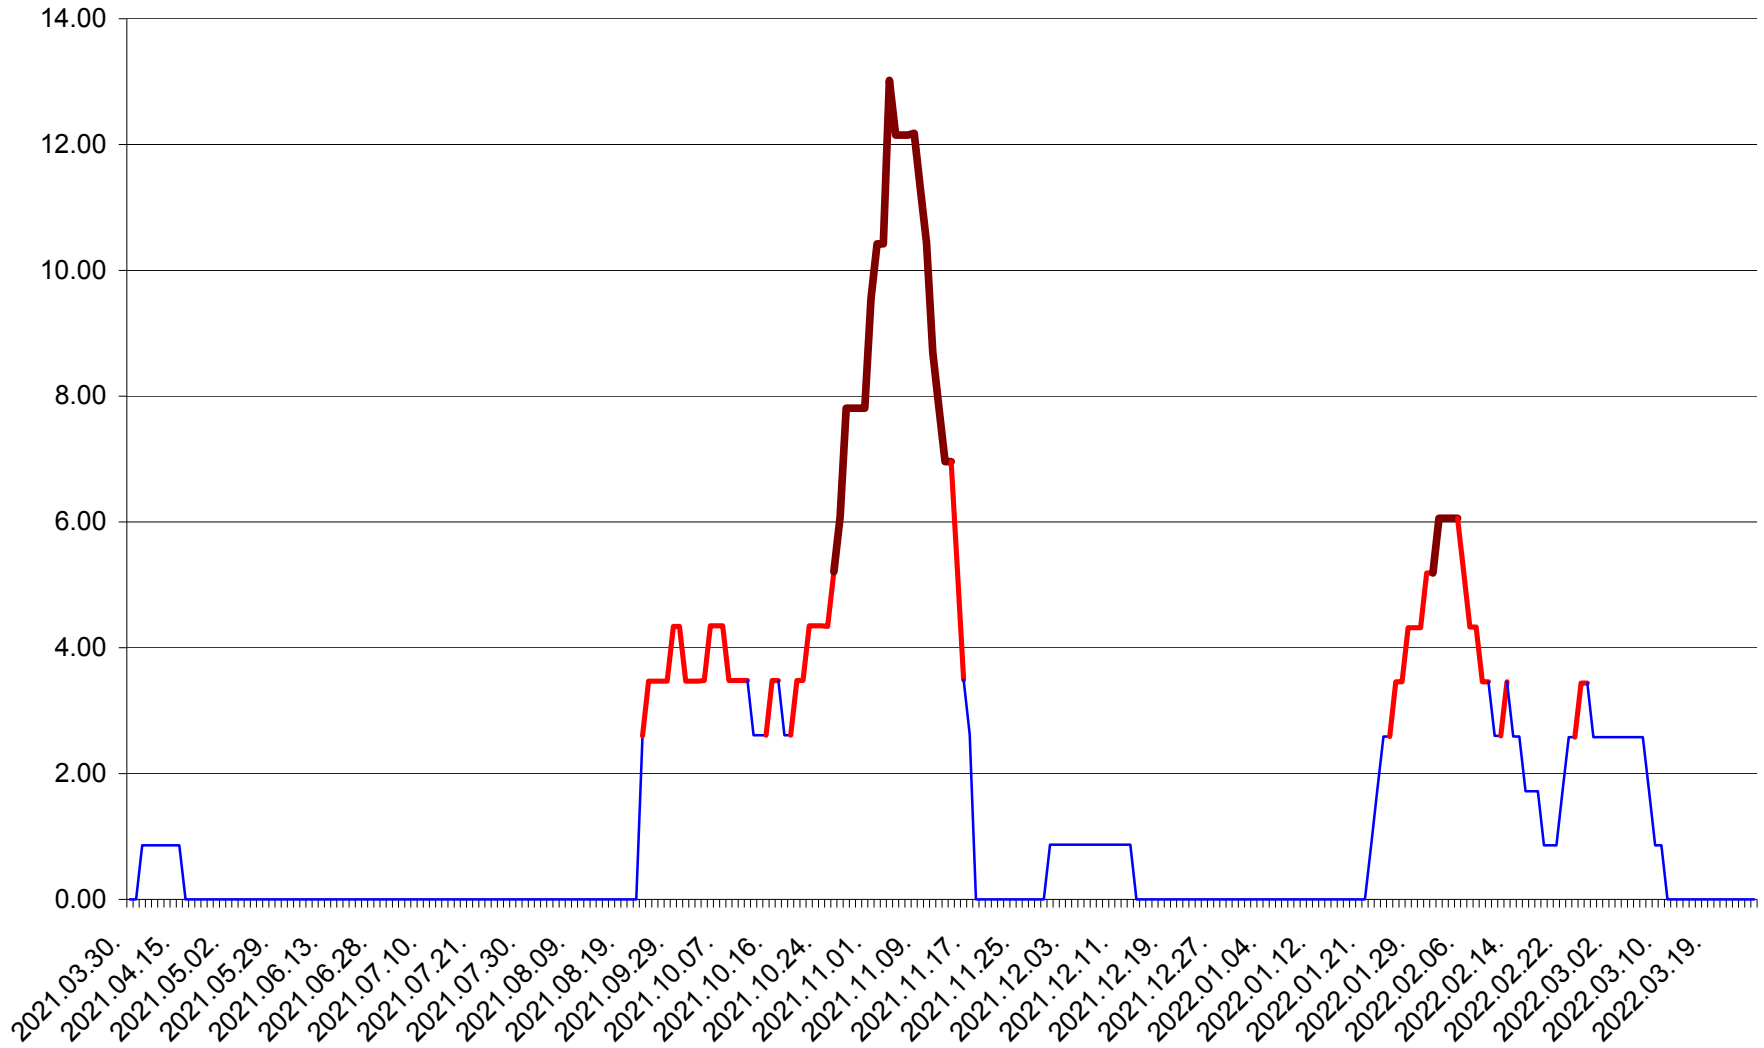

VĂRȘAG - Evolutia incidentei cumulate pe 14 zile la ‰ de locuitori
2021.04.01. - 2022.03.27.