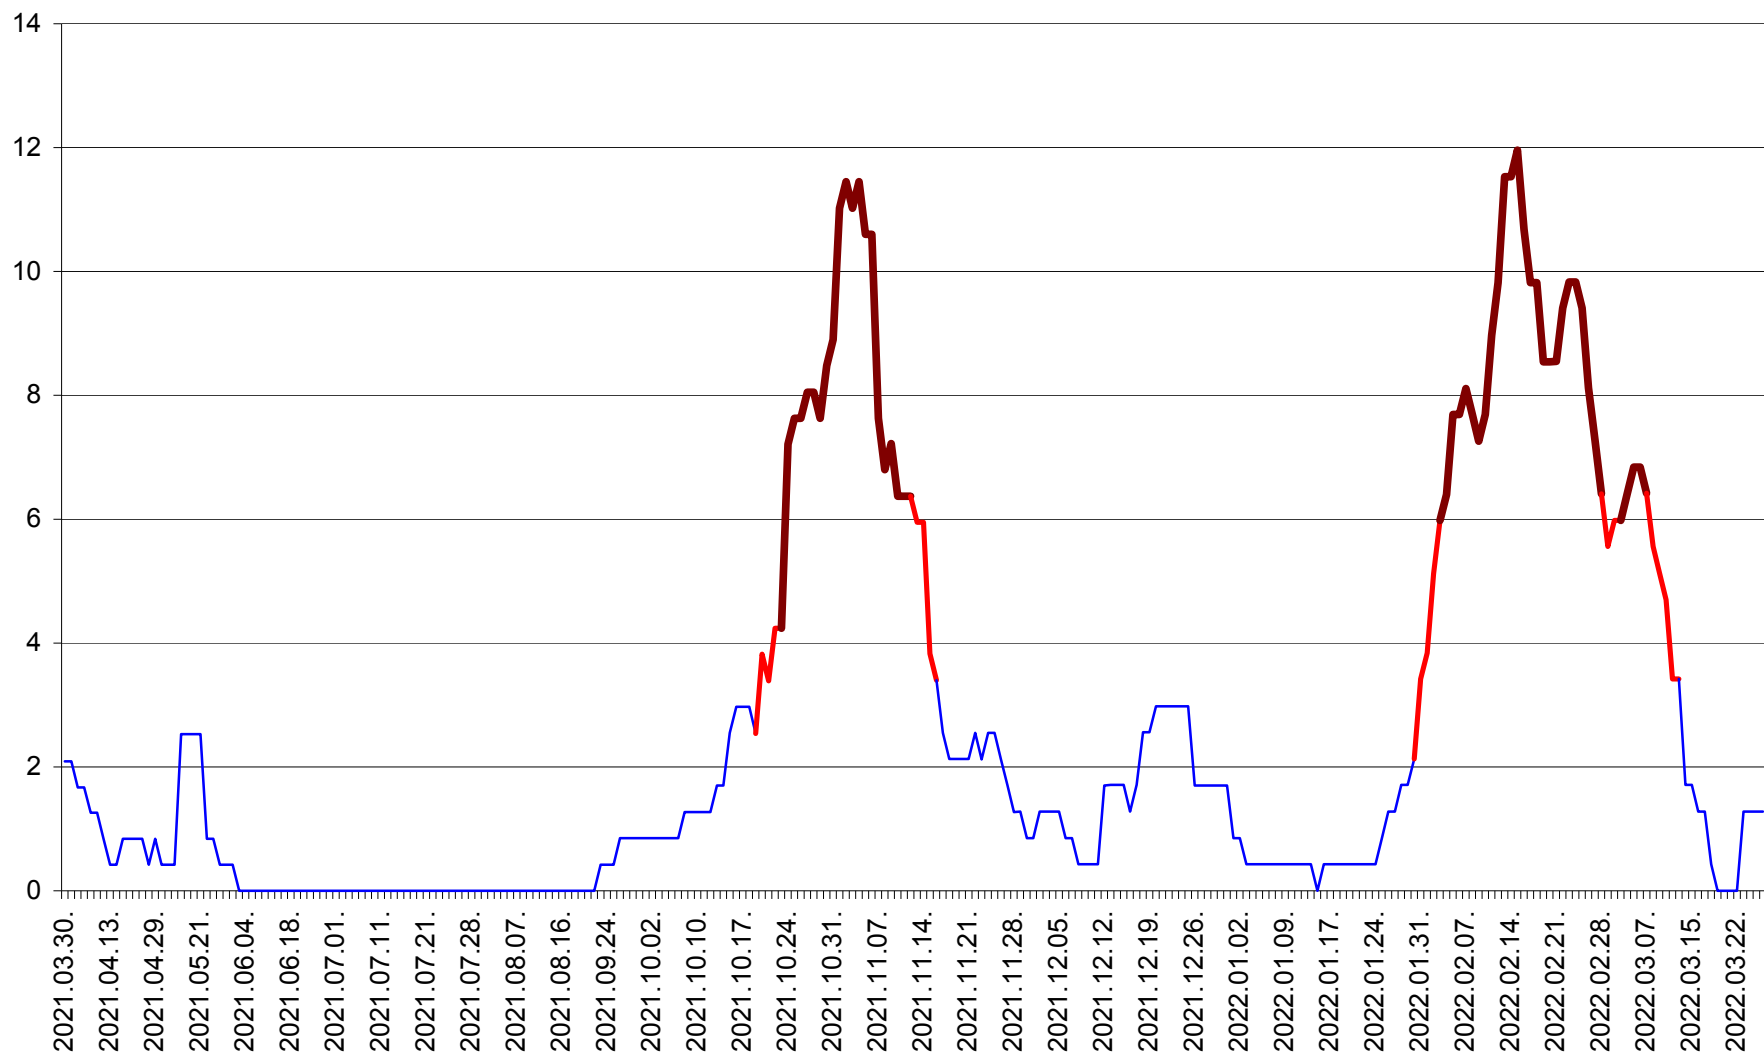

ORAȘ CRISTURU SECUIESC - Evolutia incidentei cumulate pe 14 zile la ‰ de locuitori
2021.04.01. - 2022.03.27.

DĂNEȘTI - Evolutia incidentei cumulate pe 14 zile la ‰ de locuitori
2021.04.01. - 2022.03.27.

DÂRJIU - Evolutia incidentei cumulate pe 14 zile la ‰ de locuitori
2021.04.01. - 2022.03.27.

DEALU - Evolutia incidentei cumulate pe 14 zile la ‰ de locuitori
2021.04.01. - 2022.03.27.

DITRĂU - Evolutia incidentei cumulate pe 14 zile la ‰ de locuitori
2021.04.01. - 2022.03.27.

FELICENI - Evolutia incidentei cumulate pe 14 zile la ‰ de locuitori
2021.04.01. - 2022.03.27.

FRUMOASA - Evolutia incidentei cumulate pe 14 zile la ‰ de locuitori
2021.04.01. - 2022.03.27.

GĂLĂUȚAȘ - Evolutia incidentei cumulate pe 14 zile la ‰ de locuitori
2021.04.01. - 2022.03.27.