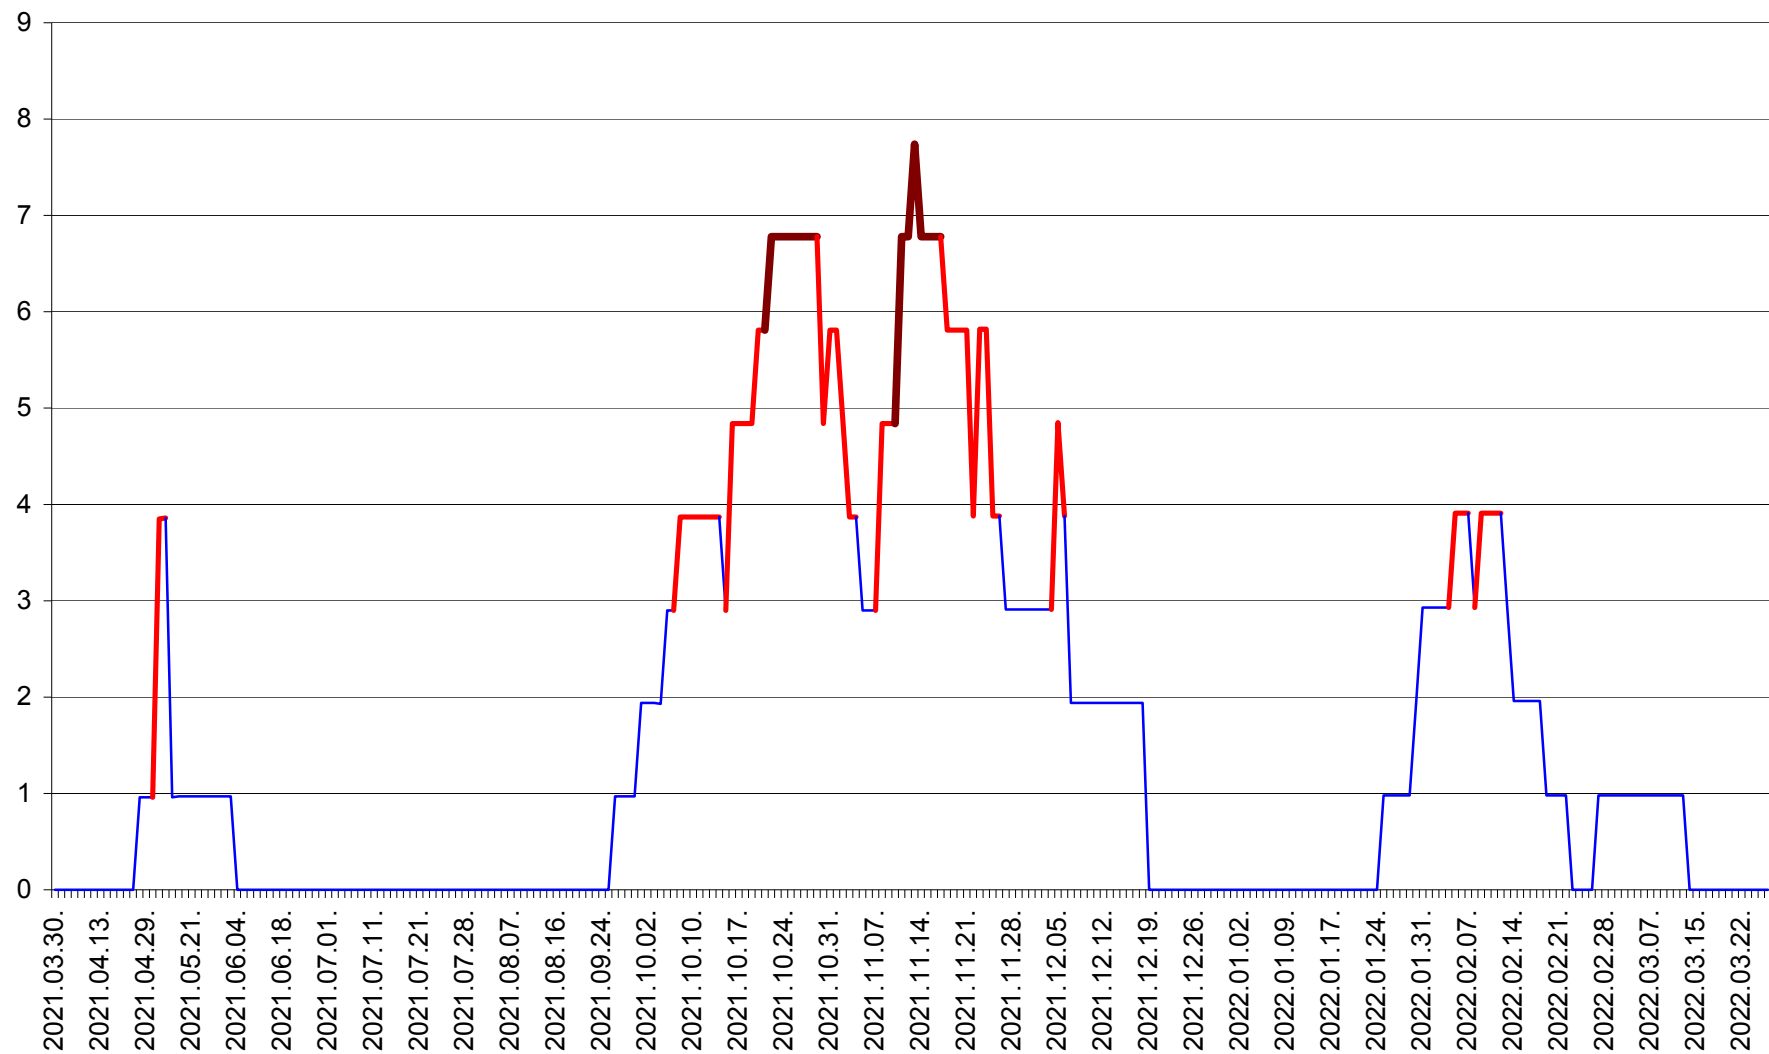

DEALU - Evolutia incidentei cumulate pe 14 zile la ‰ de locuitori
2021.04.01. - 2022.03.27.