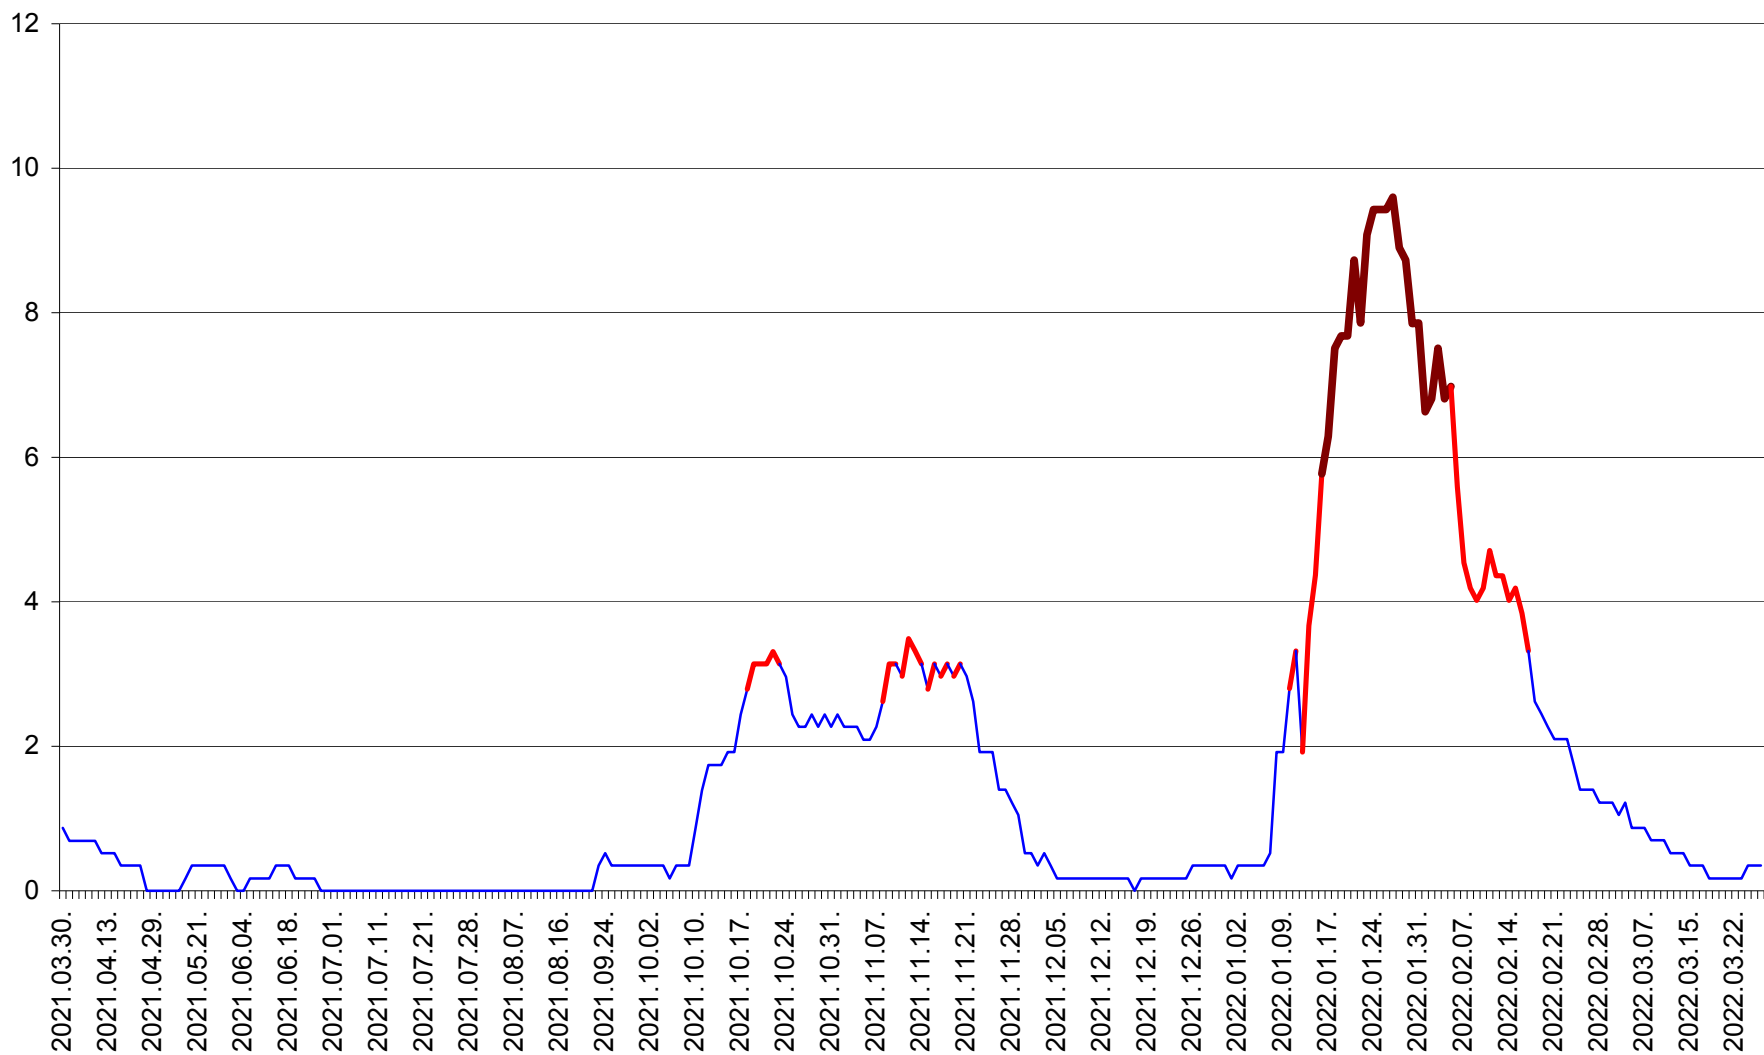

DÂRJIU - Evolutia incidentei cumulate pe 14 zile la ‰ de locuitori
2021.04.01. - 2022.03.27.

DEALU - Evolutia incidentei cumulate pe 14 zile la ‰ de locuitori
2021.04.01. - 2022.03.27.

DITRĂU - Evolutia incidentei cumulate pe 14 zile la ‰ de locuitori
2021.04.01. - 2022.03.27.

FELICENI - Evolutia incidentei cumulate pe 14 zile la ‰ de locuitori
2021.04.01. - 2022.03.27.

FRUMOASA - Evolutia incidentei cumulate pe 14 zile la ‰ de locuitori
2021.04.01. - 2022.03.27.

GĂLĂUȚAȘ - Evolutia incidentei cumulate pe 14 zile la ‰ de locuitori
2021.04.01. - 2022.03.27.

MUNICIPIUL GHEORGHENI - Evolutia incidentei cumulate pe 14 zile la % de locuitori
2021.04.01. - 2022.03.27.

JOSENI - Evolutia incidentei cumulate pe 14 zile la ‰ de locuitori
2021.04.01. - 2022.03.27.

LĂZAREA - Evolutia incidentei cumulate pe 14 zile la % de locuitori
2021.04.01. - 2022.03.27.

LELICENI - Evolutia incidentei cumulate pe 14 zile la % de locuitori
2021.04.01. - 2022.03.27.

LUETA - Evolutia incidentei cumulate pe 14 zile la ‰ de locuitori
2021.04.01. - 2022.03.27.

LUNCA DE JOS - Evolutia incidentei cumulate pe 14 zile la ‰ de locuitori
2021.04.01. - 2022.03.27.