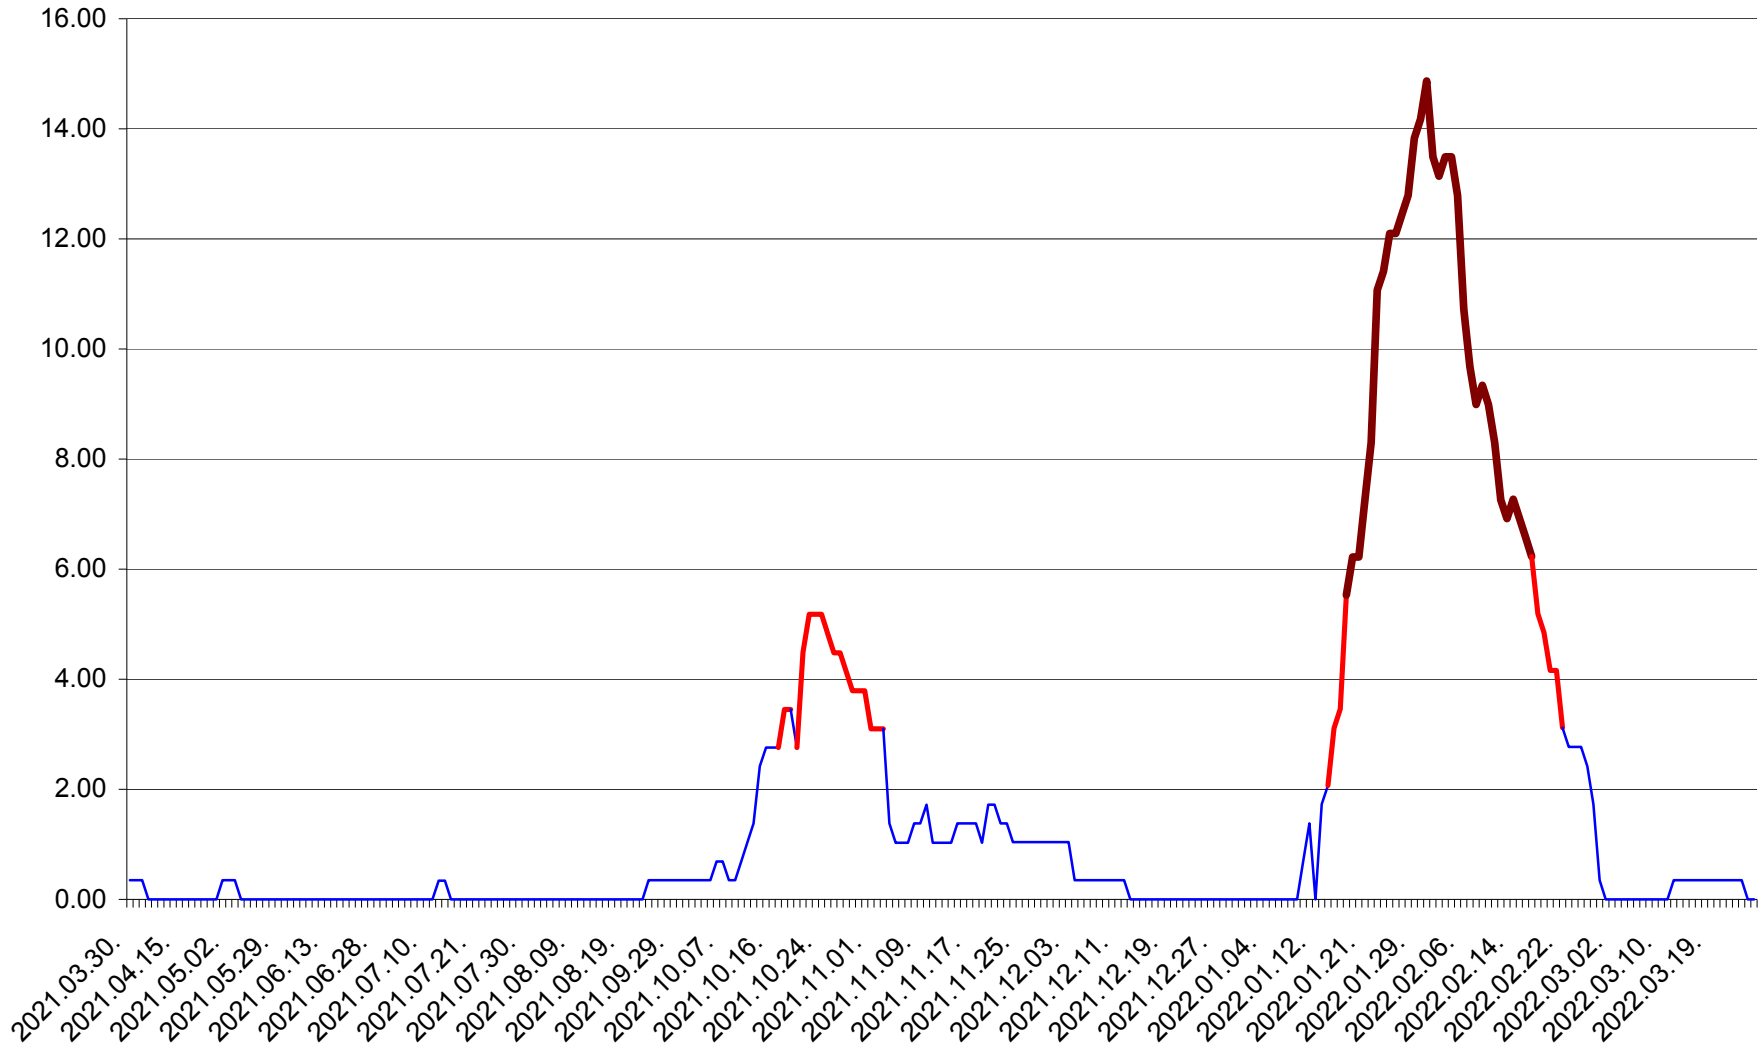

ORAȘ BĂLAN - Evolutia incidentei cumulate pe 14 zile la ‰ de locuitori
2021.04.01. - 2022.03.27.

BILBOR - Evolutia incidentei cumulate pe 14 zile la ‰ de locuitori
2021.04.01. - 2022.03.27.

ORAȘ BORSEC - Evolutia incidentei cumulate pe 14 zile la ‰ de locuitori
2021.04.01. - 2022.03.27.

BRĂDEȘTI - Evolutia incidentei cumulate pe 14 zile la ‰ de locuitori
2021.04.01. - 2022.03.27.

CĂPÂLNIȚA - Evoluția incidenței cumulate pe 14 zile la ‰ de locuitori
2021.04.01. - 2022.03.27.

CÂRȚA - Evolutia incidentei cumulate pe 14 zile la ‰ de locuitori
2021.04.01. - 2022.03.27.

CICEU - Evolutia incidentei cumulate pe 14 zile la ‰ de locuitori
2021.04.01. - 2022.03.27.

CIUCSÂNGEORGIU - Evolutia incidentei cumulate pe 14 zile la ‰ de locuitori
2021.04.01. - 2022.03.27.

CIUMANI - Evolutia incidentei cumulate pe 14 zile la ‰ de locuitori
2021.04.01. - 2022.03.27.

CORBU - Evolutia incidentei cumulate pe 14 zile la ‰ de locuitori
2021.04.01. - 2022.03.27.

CORUND - Evolutia incidentei cumulate pe 14 zile la ‰ de locuitori
2021.04.01. - 2022.03.27.

COZMENI - Evolutia incidentei cumulate pe 14 zile la ‰ de locuitori
2021.04.01. - 2022.03.27.