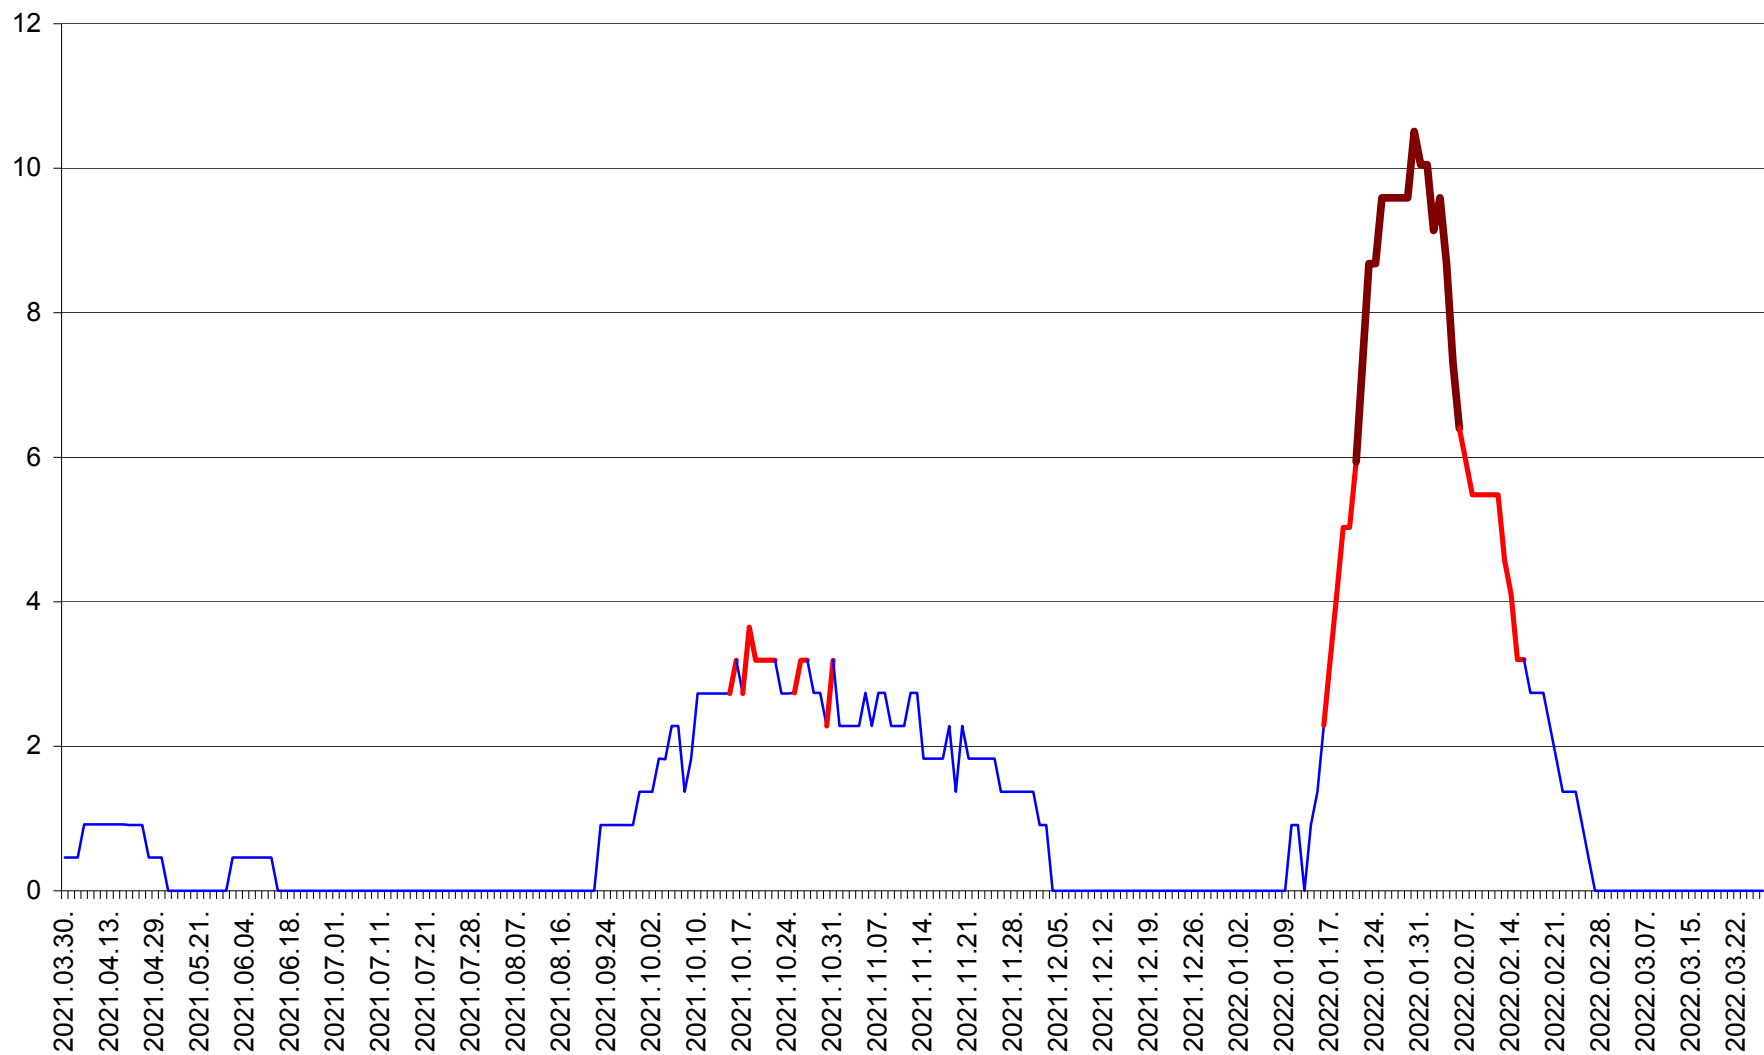

CICEU - Evolutia incidentei cumulate pe 14 zile la ‰ de locuitori
2021.04.01. - 2022.03.27.

CIUCSÂNGEORGIU - Evolutia incidentei cumulate pe 14 zile la ‰ de locuitori
2021.04.01. - 2022.03.27.

CIUMANI - Evolutia incidentei cumulate pe 14 zile la ‰ de locuitori
2021.04.01. - 2022.03.27.

CORBU - Evolutia incidentei cumulate pe 14 zile la ‰ de locuitori
2021.04.01. - 2022.03.27.

CORUND - Evolutia incidentei cumulate pe 14 zile la ‰ de locuitori
2021.04.01. - 2022.03.27.

COZMENI - Evolutia incidentei cumulate pe 14 zile la ‰ de locuitori
2021.04.01. - 2022.03.27.

ORAȘ CRISTURU SECUIESC - Evolutia incidentei cumulate pe 14 zile la ‰ de locuitori
2021.04.01. - 2022.03.27.

DĂNEȘTI - Evolutia incidentei cumulate pe 14 zile la ‰ de locuitori
2021.04.01. - 2022.03.27.