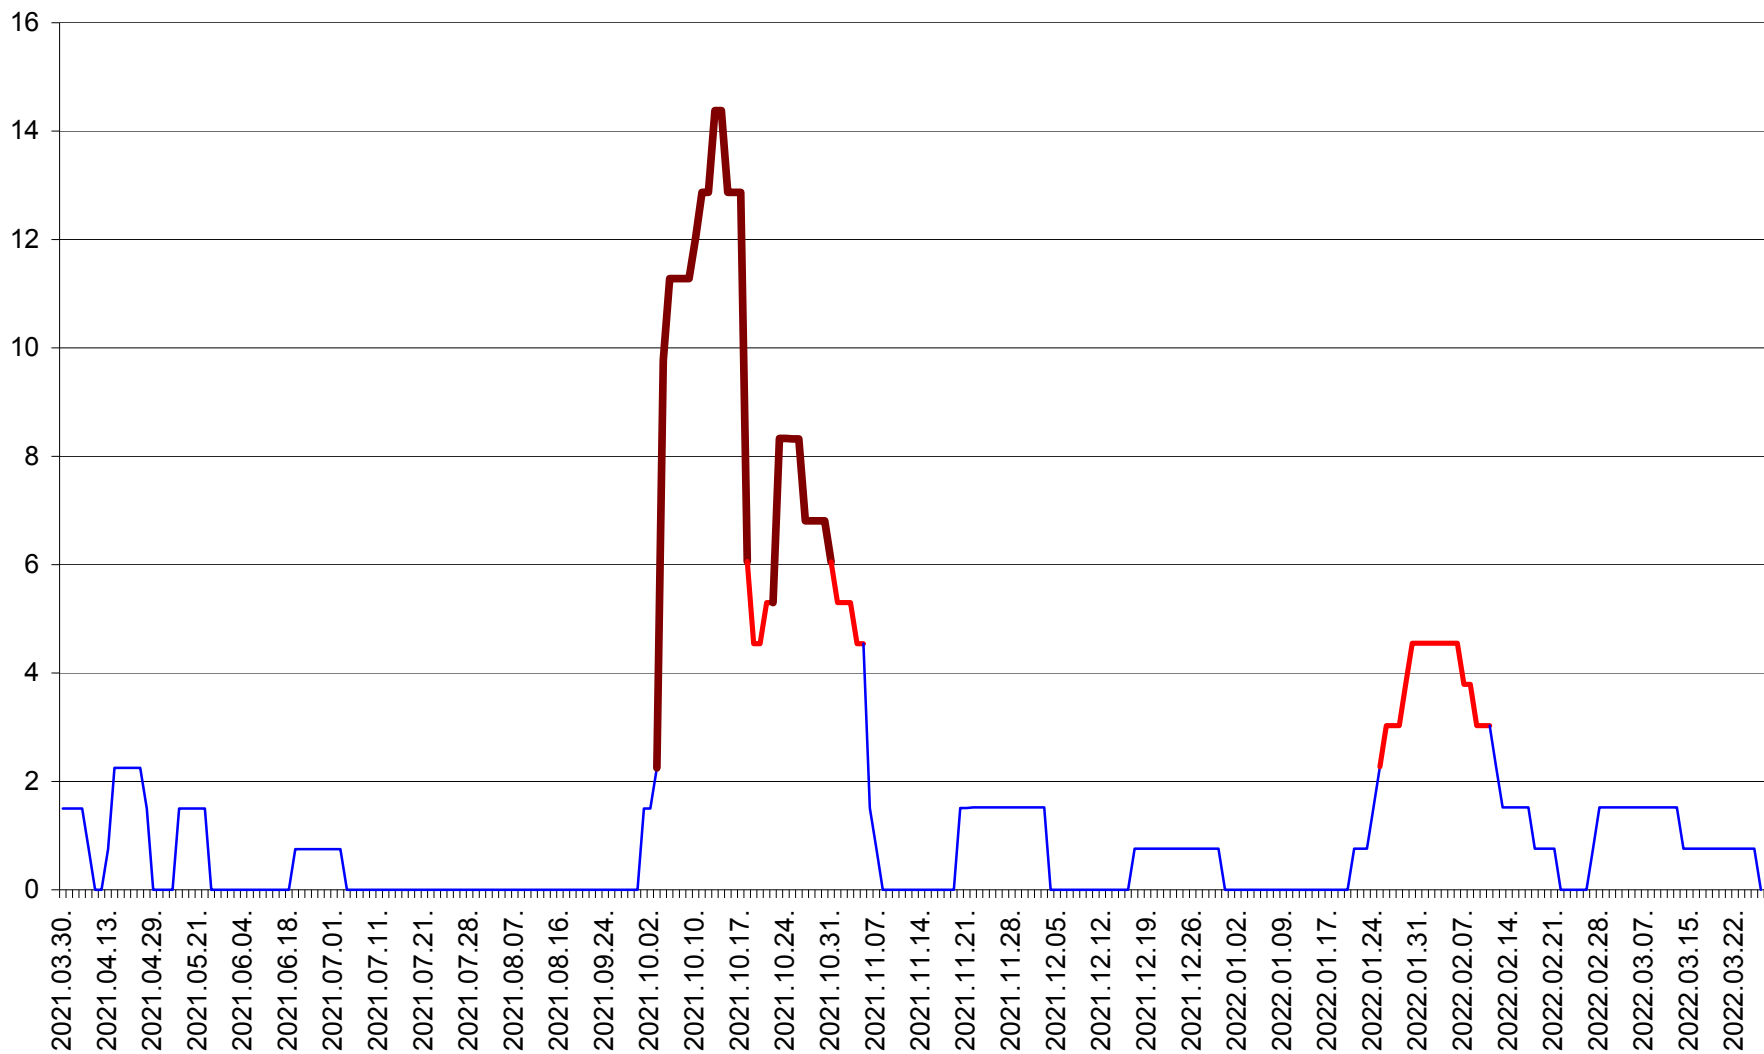

MĂRTINIȘ - Evolutia incidentei cumulate pe 14 zile la ‰ de locuitori
2021.04.01. - 2022.03.27.

MEREȘTI - Evolutia incidentei cumulate pe 14 zile la ‰ de locuitori
2021.04.01. - 2022.03.27.

MUNICIPIUL MIERCUREA-CIUC - Evolutia incidentei cumulate pe 14 zile la ‰ de locuitori
2021.04.01. - 2022.03.27.

MIHĂILENI - Evolutia incidentei cumulate pe 14 zile la ‰ de locuitori
2021.04.01. - 2022.03.27.

MUGENI - Evolutia incidentei cumulate pe 14 zile la ‰ de locuitori
2021.04.01. - 2022.03.27.

OCLAND - Evolutia incidentei cumulate pe 14 zile la ‰ de locuitori
2021.04.01. - 2022.03.27.