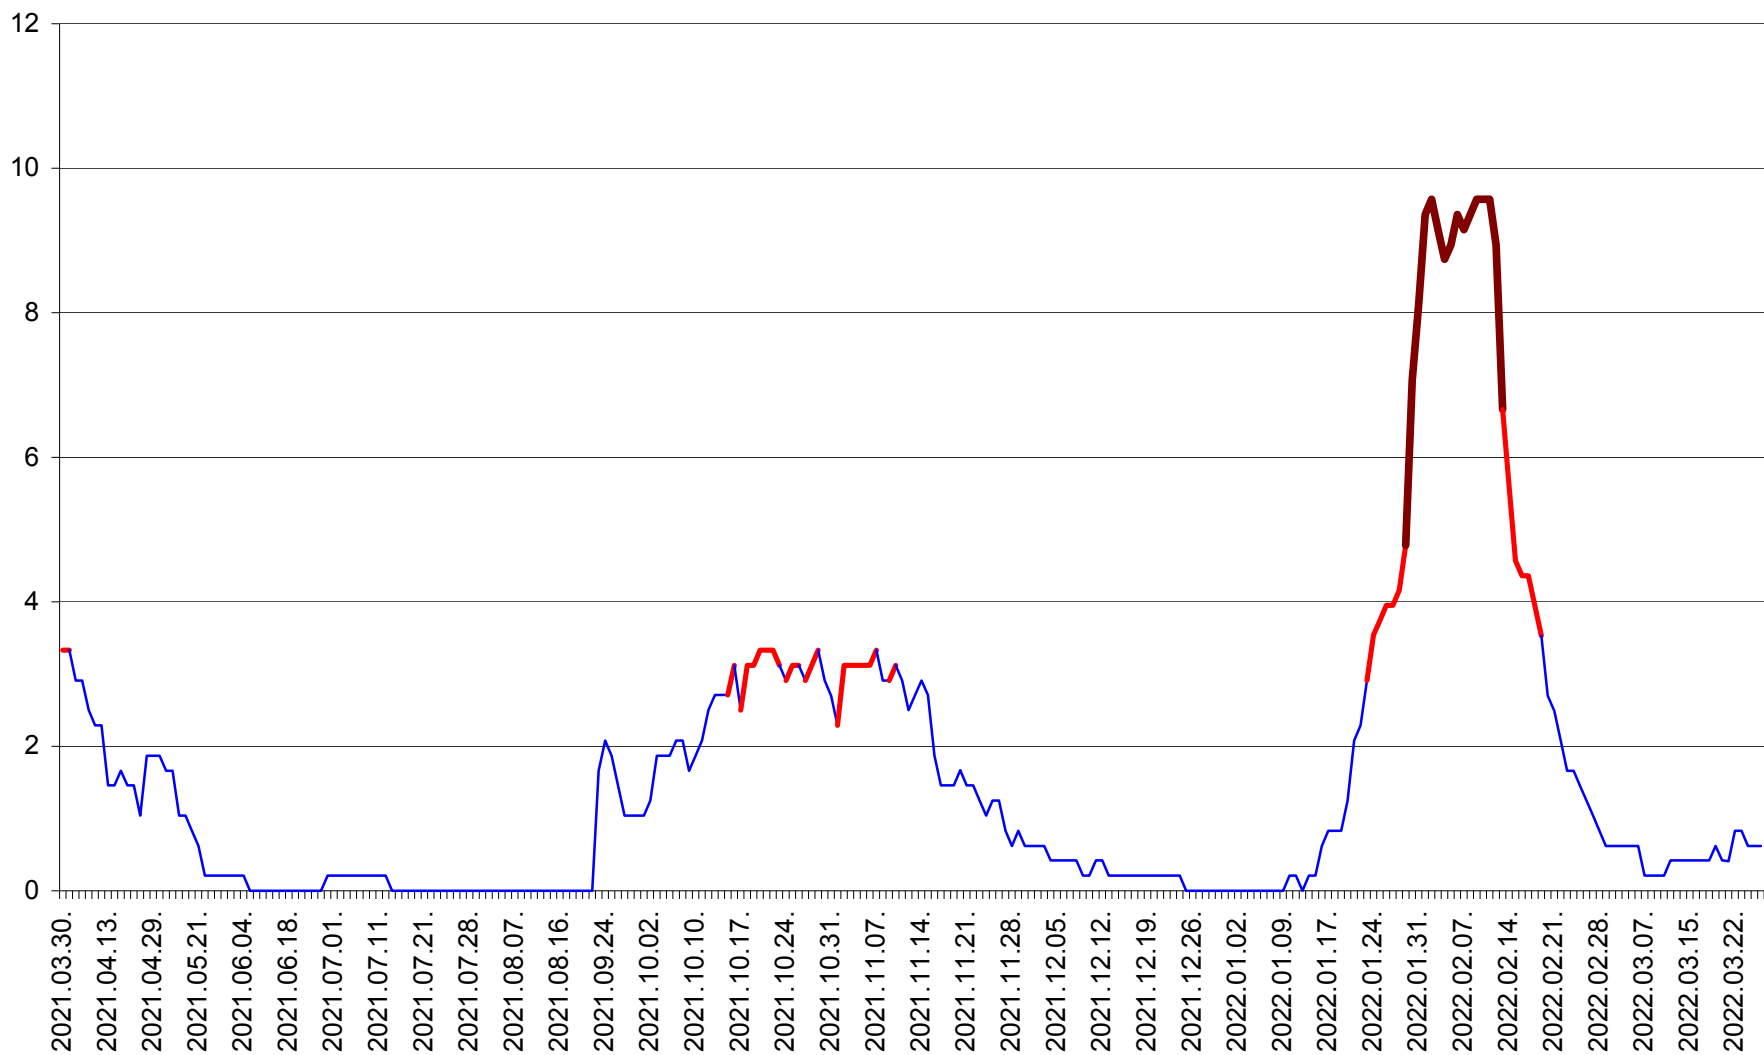

LELICENI - Evolutia incidentei cumulate pe 14 zile la % de locuitori
2021.04.01. - 2022.03.27.

LUETA - Evolutia incidentei cumulate pe 14 zile la ‰ de locuitori
2021.04.01. - 2022.03.27.

LUNCA DE JOS - Evolutia incidentei cumulate pe 14 zile la ‰ de locuitori
2021.04.01. - 2022.03.27.

LUNCA DE SUS - Evolutia incidentei cumulate pe 14 zile la ‰ de locuitori
2021.04.01. - 2022.03.27.

LUPENI - Evolutia incidentei cumulate pe 14 zile la ‰ de locuitori
2021.04.01. - 2022.03.27.

MĂDĂRAȘ - Evolutia incidentei cumulate pe 14 zile la ‰ de locuitori
2021.04.01. - 2022.03.27.