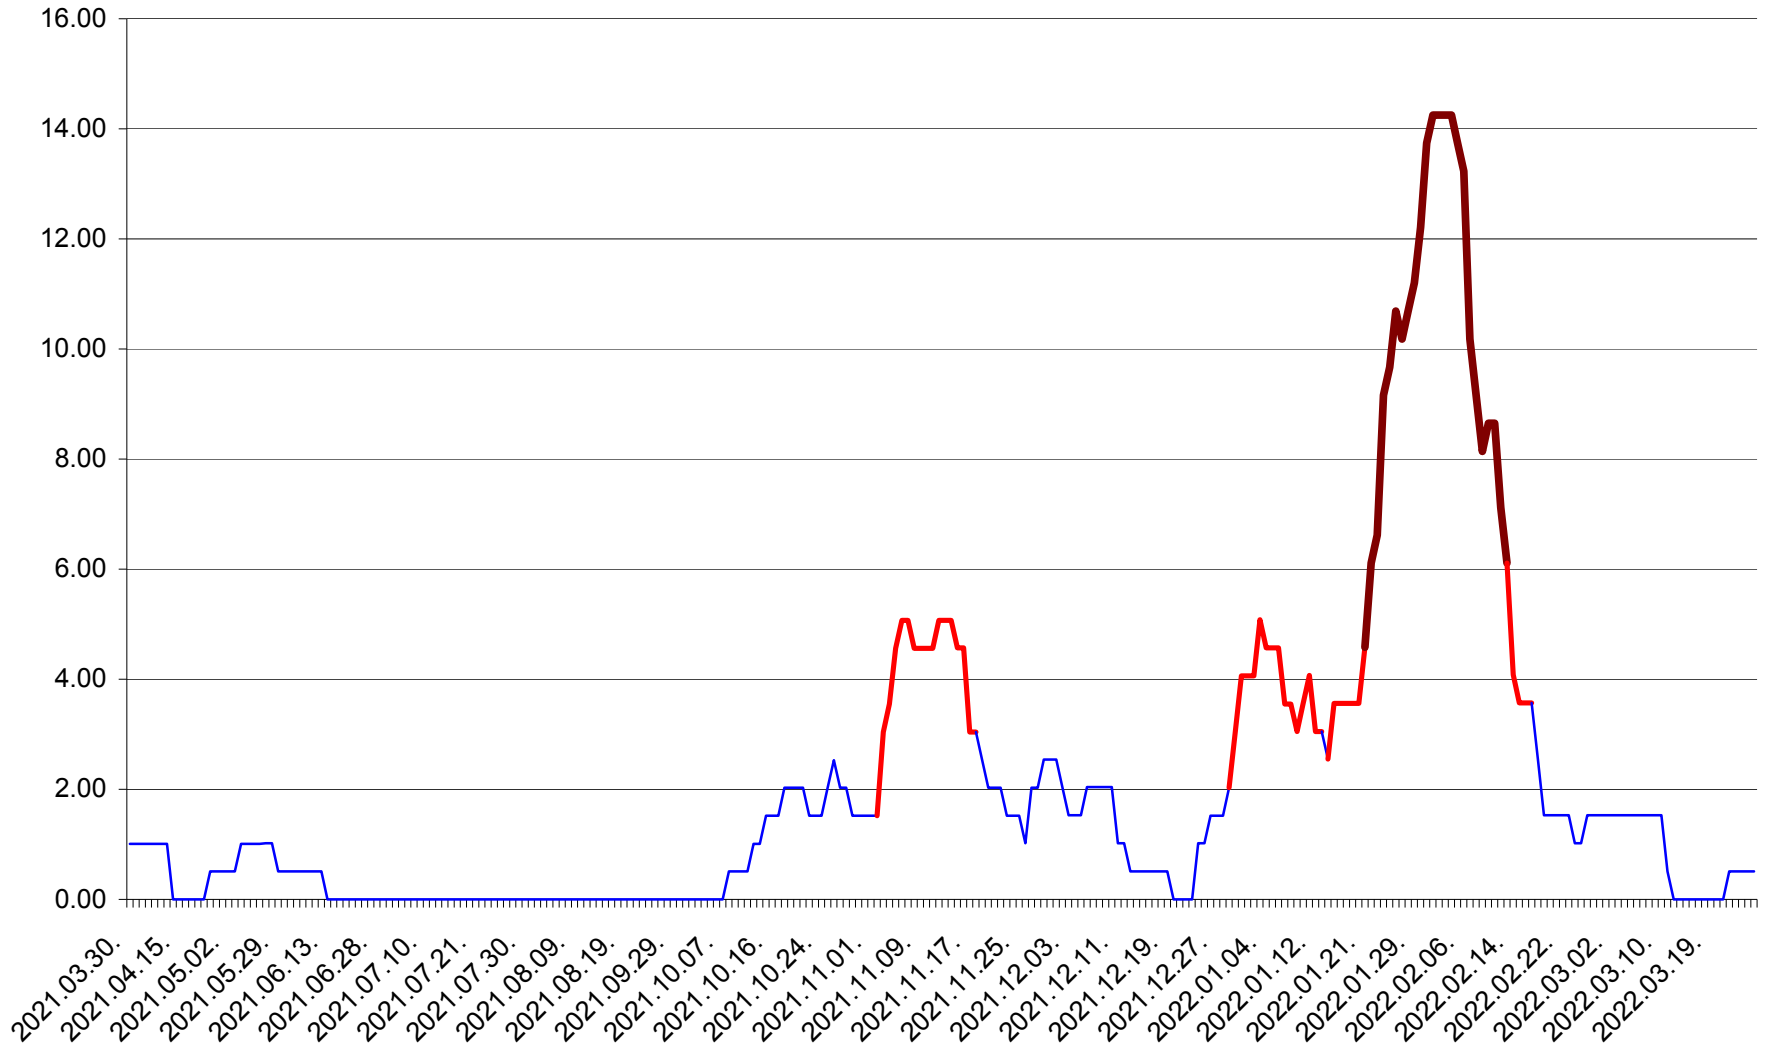

TUȘNAD - Evolutia incidentei cumulate pe 14 zile la ‰ de locuitori
2021.04.01. - 2022.03.27.

ULIEȘ - Evoluția incidentei cumulate pe 14 zile la ‰ de locuitori
2021.04.01. - 2022.03.27.

VĂRȘAG - Evolutia incidentei cumulate pe 14 zile la ‰ de locuitori
2021.04.01. - 2022.03.27.

ORAȘ VLĂHIȚA - Evolutia incidentei cumulate pe 14 zile la ‰ de locuitori
2021.04.01. - 2022.03.27.

VOȘLĂBENI - Evolutia incidentei cumulate pe 14 zile la ‰ de locuitori
2021.04.01. - 2022.03.27.

ZETEA - Evolutia incidentei cumulate pe 14 zile la ‰ de locuitori
2021.04.01. - 2022.03.27.