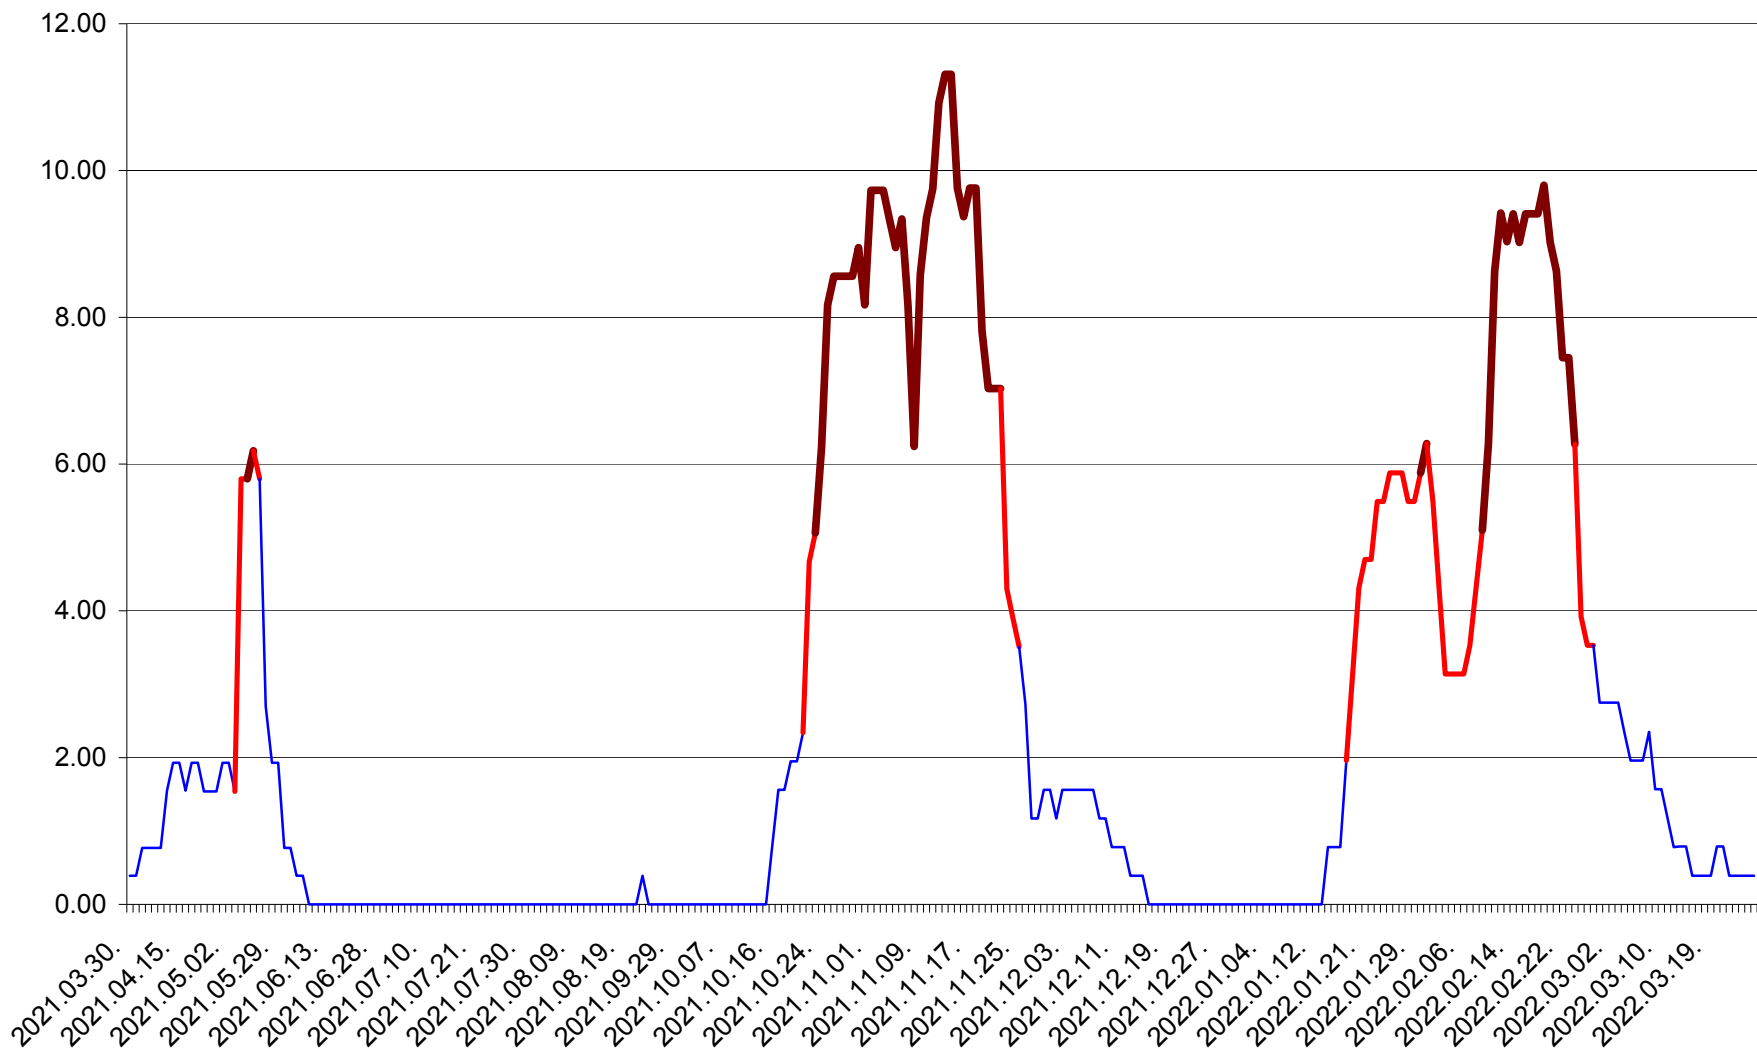

ATID - Evolutia incidentei cumulate pe 14 zile la ‰ de locuitori
2021.04.01. - 2022.03.27.

AVRĂMEȘTI - Evolutia incidentei cumulate pe 14 zile la ‰ de locuitori
2021.04.01. - 2022.03.27.

ORAȘ BĂILE TUȘNAD - Evolutia incidentei cumulate pe 14 zile la ‰ de locuitori
2021.04.01. - 2022.03.27.

ORAȘ BĂLAN - Evolutia incidentei cumulate pe 14 zile la ‰ de locuitori
2021.04.01. - 2022.03.27.

BILBOR - Evolutia incidentei cumulate pe 14 zile la ‰ de locuitori
2021.04.01. - 2022.03.27.

ORAȘ BORSEC - Evolutia incidentei cumulate pe 14 zile la ‰ de locuitori
2021.04.01. - 2022.03.27.

BRĂDEȘTI - Evolutia incidentei cumulate pe 14 zile la ‰ de locuitori
2021.04.01. - 2022.03.27.

CĂPÂLNIȚA - Evoluția incidenței cumulate pe 14 zile la ‰ de locuitori
2021.04.01. - 2022.03.27.

CÂRȚA - Evolutia incidentei cumulate pe 14 zile la ‰ de locuitori
2021.04.01. - 2022.03.27.