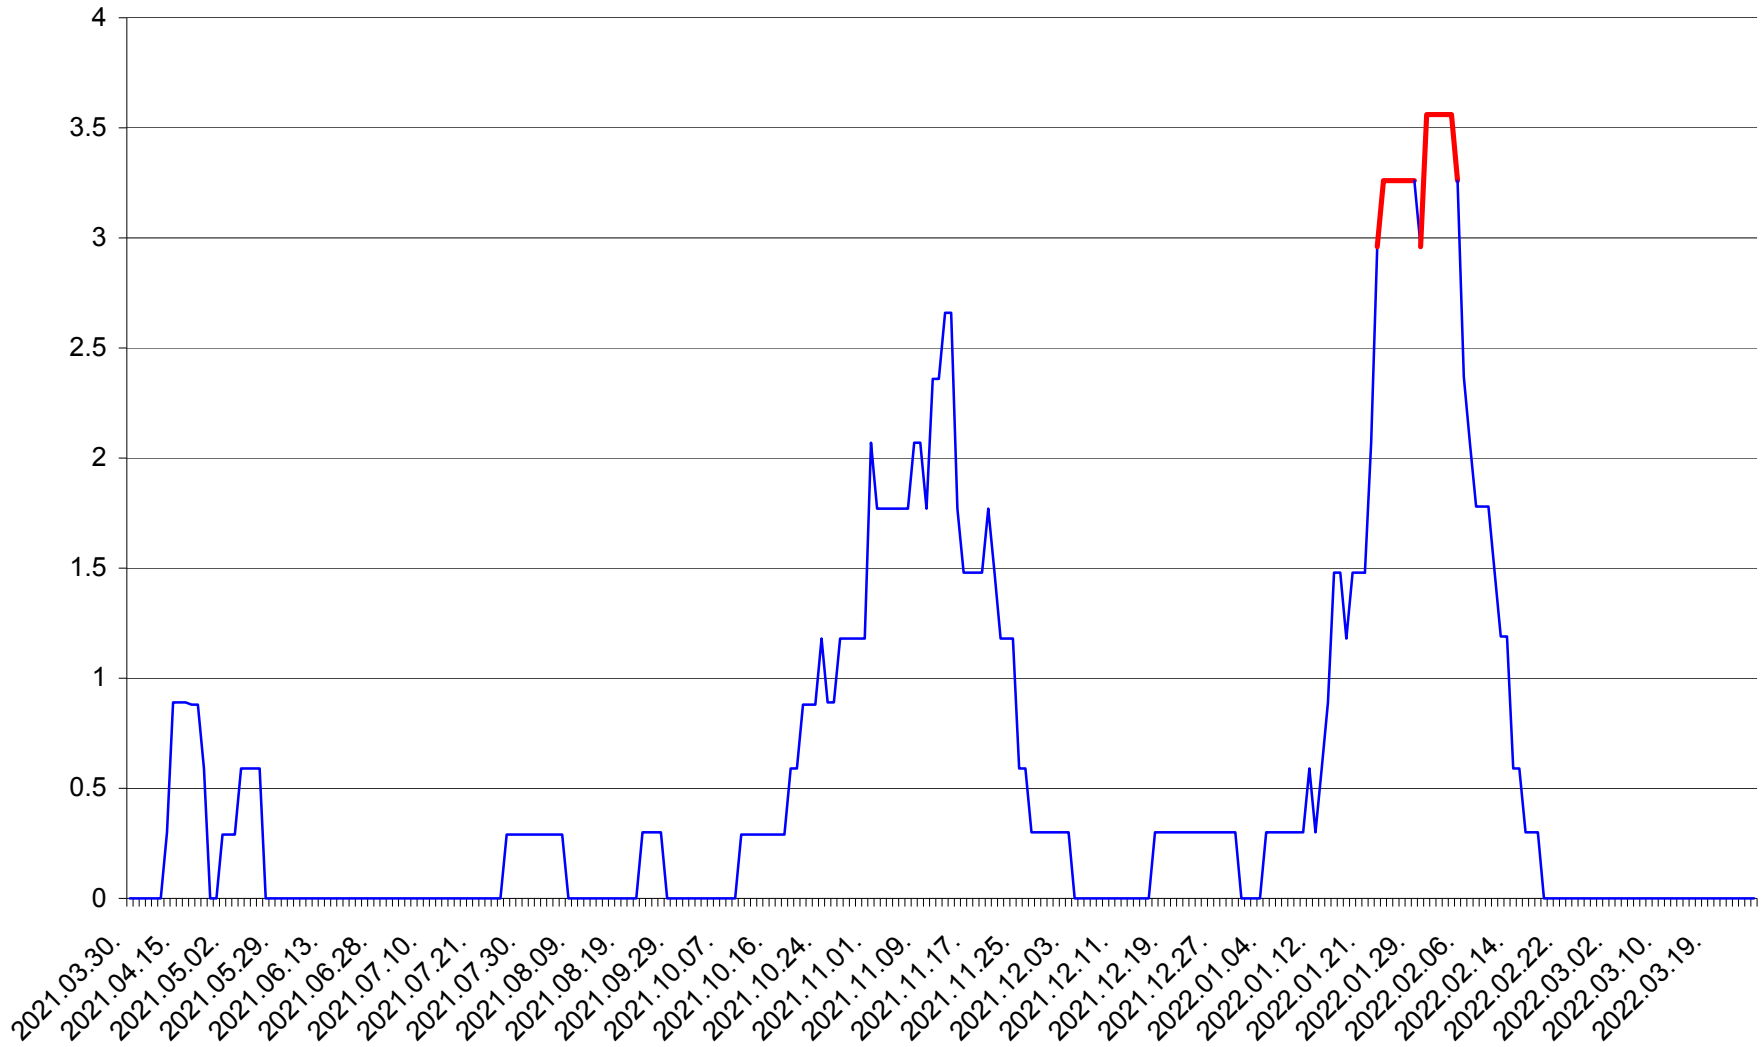

MUNICIPIUL GHEORGHENI - Evolutia incidentei cumulate pe 14 zile la % de locuitori
2021.04.01. - 2022.03.27.

JOSENI - Evolutia incidentei cumulate pe 14 zile la ‰ de locuitori
2021.04.01. - 2022.03.27.

LĂZAREA - Evolutia incidentei cumulate pe 14 zile la % de locuitori
2021.04.01. - 2022.03.27.

LELICENI - Evolutia incidentei cumulate pe 14 zile la % de locuitori
2021.04.01. - 2022.03.27.

LUETA - Evolutia incidentei cumulate pe 14 zile la ‰ de locuitori
2021.04.01. - 2022.03.27.

LUNCA DE JOS - Evolutia incidentei cumulate pe 14 zile la ‰ de locuitori
2021.04.01. - 2022.03.27.

LUNCA DE SUS - Evolutia incidentei cumulate pe 14 zile la ‰ de locuitori
2021.04.01. - 2022.03.27.

LUPENI - Evolutia incidentei cumulate pe 14 zile la ‰ de locuitori
2021.04.01. - 2022.03.27.

MĂDĂRAȘ - Evolutia incidentei cumulate pe 14 zile la ‰ de locuitori
2021.04.01. - 2022.03.27.