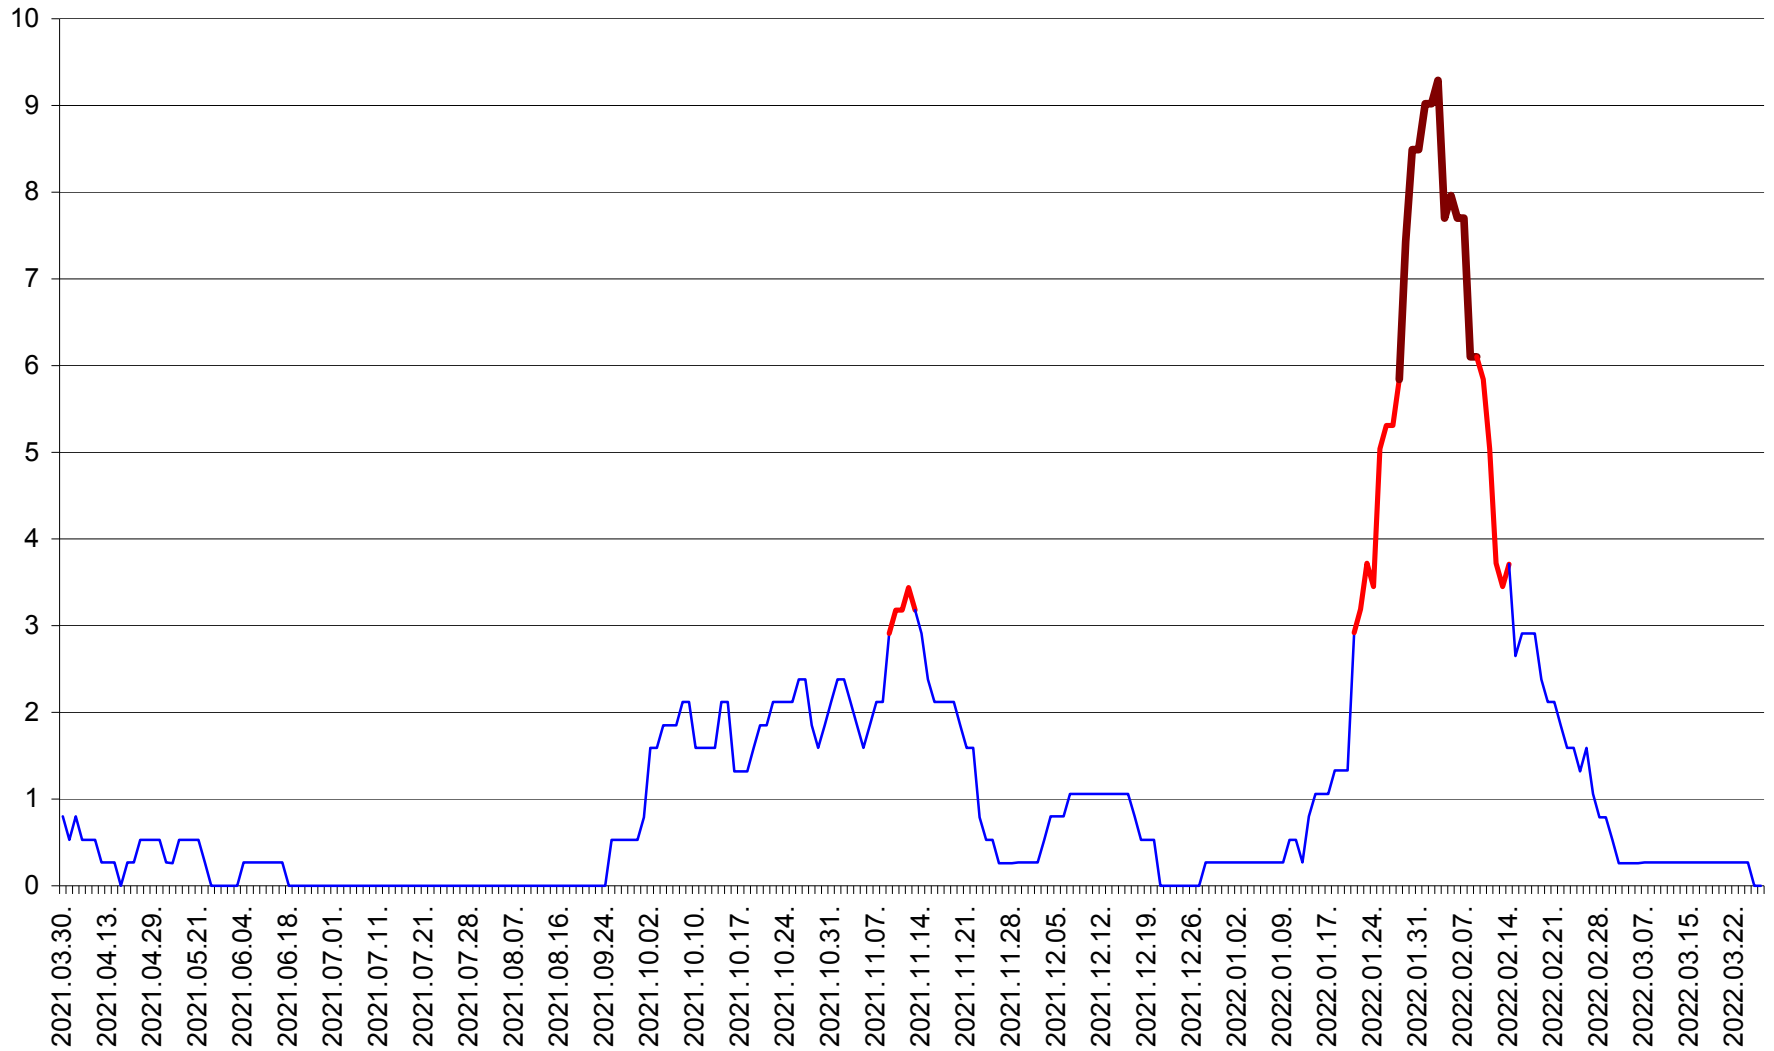

ORAȘ CRISTURU SECUIESC - Evolutia incidentei cumulate pe 14 zile la ‰ de locuitori
2021.04.01. - 2022.03.27.

DĂNEȘTI - Evolutia incidentei cumulate pe 14 zile la ‰ de locuitori
2021.04.01. - 2022.03.27.

DÂRJIU - Evolutia incidentei cumulate pe 14 zile la ‰ de locuitori
2021.04.01. - 2022.03.27.

DEALU - Evolutia incidentei cumulate pe 14 zile la ‰ de locuitori
2021.04.01. - 2022.03.27.

DITRĂU - Evolutia incidentei cumulate pe 14 zile la ‰ de locuitori
2021.04.01. - 2022.03.27.

FELICENI - Evolutia incidentei cumulate pe 14 zile la ‰ de locuitori
2021.04.01. - 2022.03.27.

FRUMOASA - Evolutia incidentei cumulate pe 14 zile la ‰ de locuitori
2021.04.01. - 2022.03.27.

GĂLĂUȚAȘ - Evolutia incidentei cumulate pe 14 zile la ‰ de locuitori
2021.04.01. - 2022.03.27.