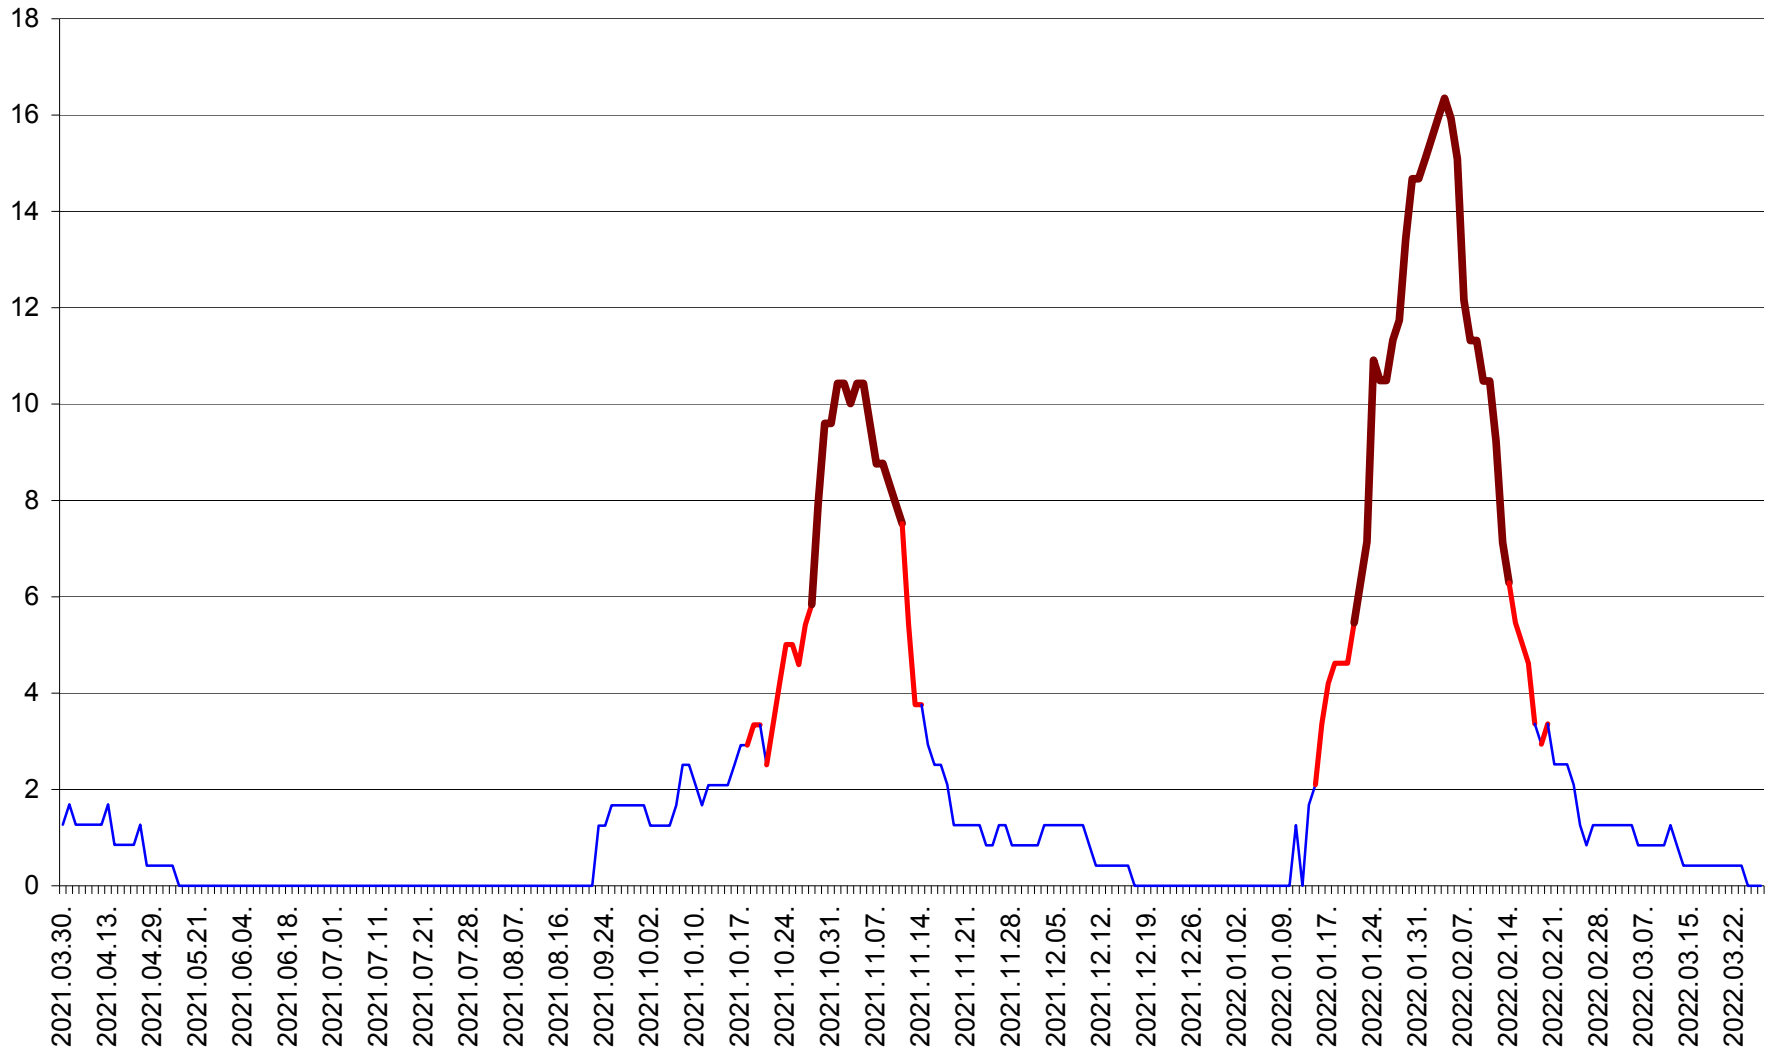

FELICENI - Evolutia incidentei cumulate pe 14 zile la ‰ de locuitori
2021.04.01. - 2022.03.27.

FRUMOASA - Evolutia incidentei cumulate pe 14 zile la ‰ de locuitori
2021.04.01. - 2022.03.27.

GĂLĂUȚAȘ - Evolutia incidentei cumulate pe 14 zile la ‰ de locuitori
2021.04.01. - 2022.03.27.

MUNICIPIUL GHEORGHENI - Evolutia incidentei cumulate pe 14 zile la % de locuitori
2021.04.01. - 2022.03.27.

JOSENI - Evolutia incidentei cumulate pe 14 zile la ‰ de locuitori
2021.04.01. - 2022.03.27.

LĂZAREA - Evolutia incidentei cumulate pe 14 zile la % de locuitori
2021.04.01. - 2022.03.27.

LELICENI - Evolutia incidentei cumulate pe 14 zile la % de locuitori
2021.04.01. - 2022.03.27.

LUETA - Evolutia incidentei cumulate pe 14 zile la ‰ de locuitori
2021.04.01. - 2022.03.27.

LUNCA DE JOS - Evolutia incidentei cumulate pe 14 zile la ‰ de locuitori
2021.04.01. - 2022.03.27.