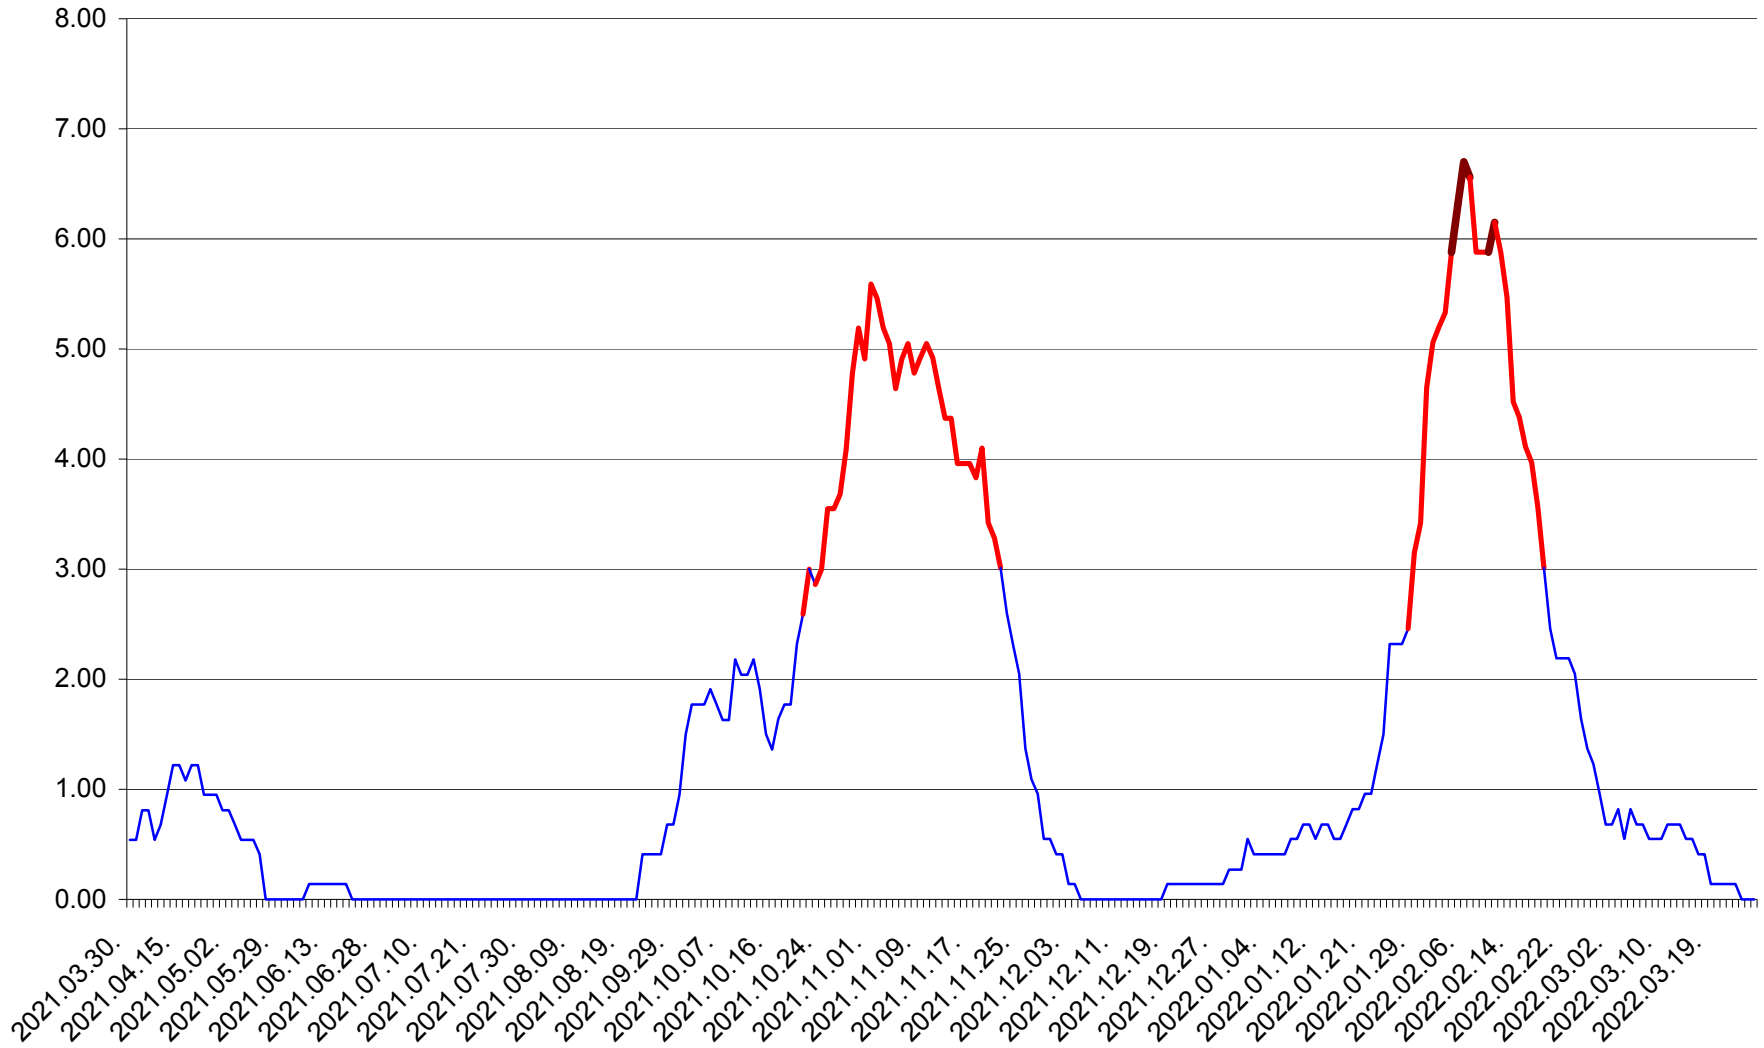

ATID - Evolutia incidentei cumulate pe 14 zile la ‰ de locuitori
2021.04.01. - 2022.03.27.

AVRĂMEȘTI - Evolutia incidentei cumulate pe 14 zile la ‰ de locuitori
2021.04.01. - 2022.03.27.

ORAȘ BĂILE TUȘNAD - Evolutia incidentei cumulate pe 14 zile la ‰ de locuitori
2021.04.01. - 2022.03.27.

ORAȘ BĂLAN - Evolutia incidentei cumulate pe 14 zile la ‰ de locuitori
2021.04.01. - 2022.03.27.

BILBOR - Evolutia incidentei cumulate pe 14 zile la ‰ de locuitori
2021.04.01. - 2022.03.27.

ORAȘ BORSEC - Evolutia incidentei cumulate pe 14 zile la ‰ de locuitori
2021.04.01. - 2022.03.27.

BRĂDEȘTI - Evolutia incidentei cumulate pe 14 zile la ‰ de locuitori
2021.04.01. - 2022.03.27.

CĂPÂLNIȚA - Evoluția incidenței cumulate pe 14 zile la ‰ de locuitori
2021.04.01. - 2022.03.27.

CÂRȚA - Evolutia incidentei cumulate pe 14 zile la ‰ de locuitori
2021.04.01. - 2022.03.27.