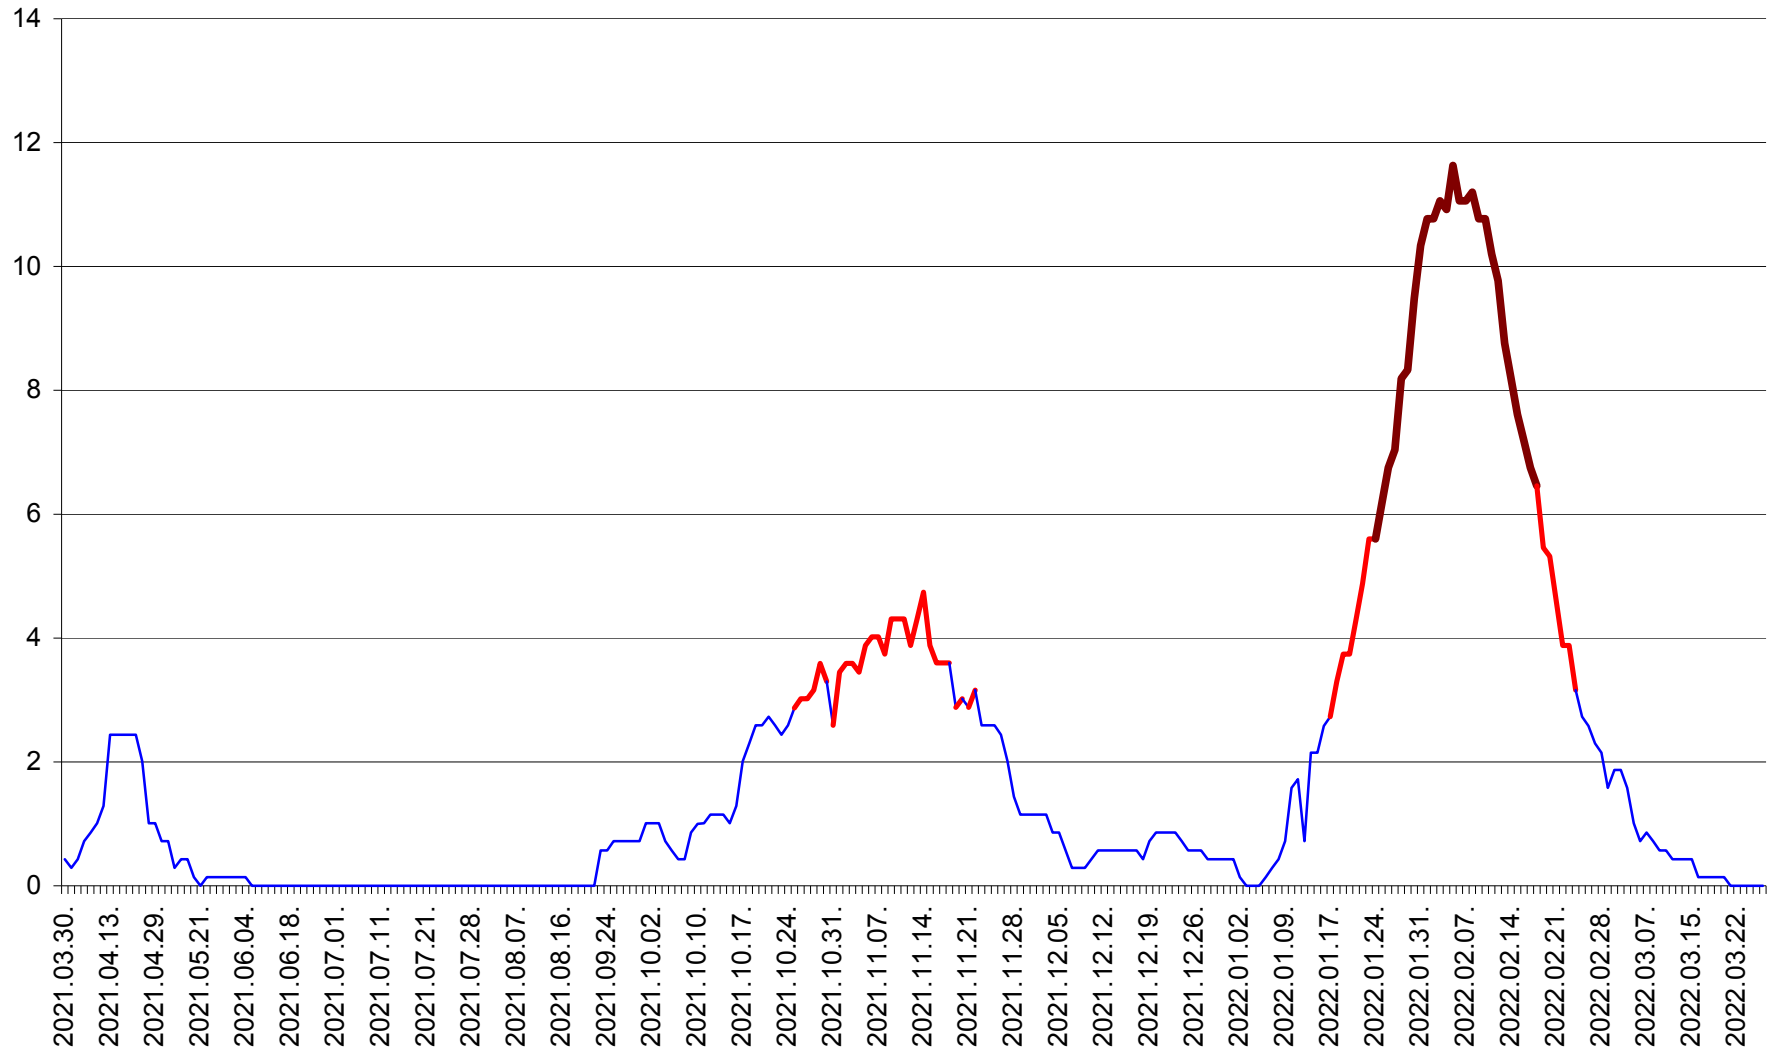

MIHĂILENI - Evolutia incidentei cumulate pe 14 zile la ‰ de locuitori
2021.04.01. - 2022.03.27.

MUGENI - Evolutia incidentei cumulate pe 14 zile la ‰ de locuitori
2021.04.01. - 2022.03.27.

OCLAND - Evolutia incidentei cumulate pe 14 zile la ‰ de locuitori
2021.04.01. - 2022.03.27.

MUNICIPIUL ODORHEIU SECUIESC - Evolutia incidentei cumulate pe 14 zile la % de locuitori
2021.04.01. - 2022.03.27.

PĂULENI-CIUC - Evolutia incidentei cumulate pe 14 zile la ‰ de locuitori
2021.04.01. - 2022.03.27.

PLĂIEȘII DE JOS - Evolutia incidentei cumulate pe 14 zile la ‰ de locuitori
2021.04.01. - 2022.03.27.

PORUMBENI - Evolutia incidentei cumulate pe 14 zile la ‰ de locuitori
2021.04.01. - 2022.03.27.

PRAID - Evolutia incidentei cumulate pe 14 zile la ‰ de locuitori
2021.04.01. - 2022.03.27.