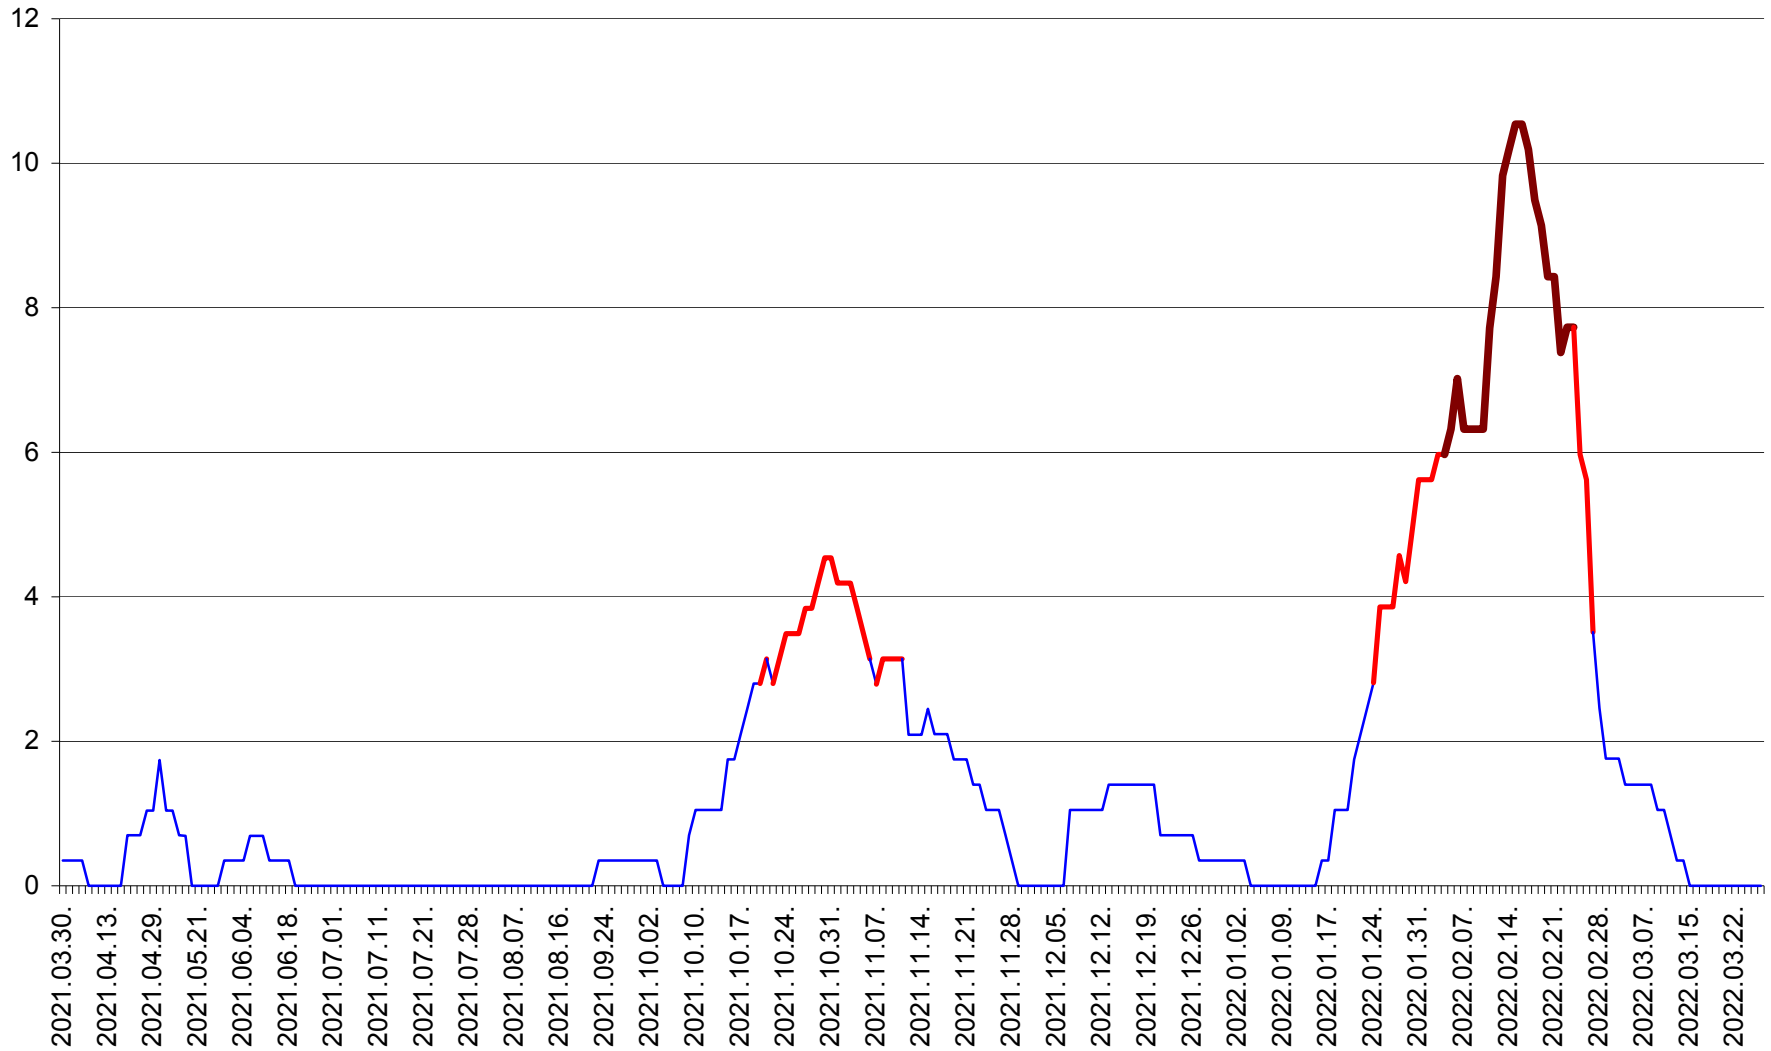

SICULENI - Evolutia incidentei cumulate pe 14 zile la ‰ de locuitori
2021.04.01. - 2022.03.27.