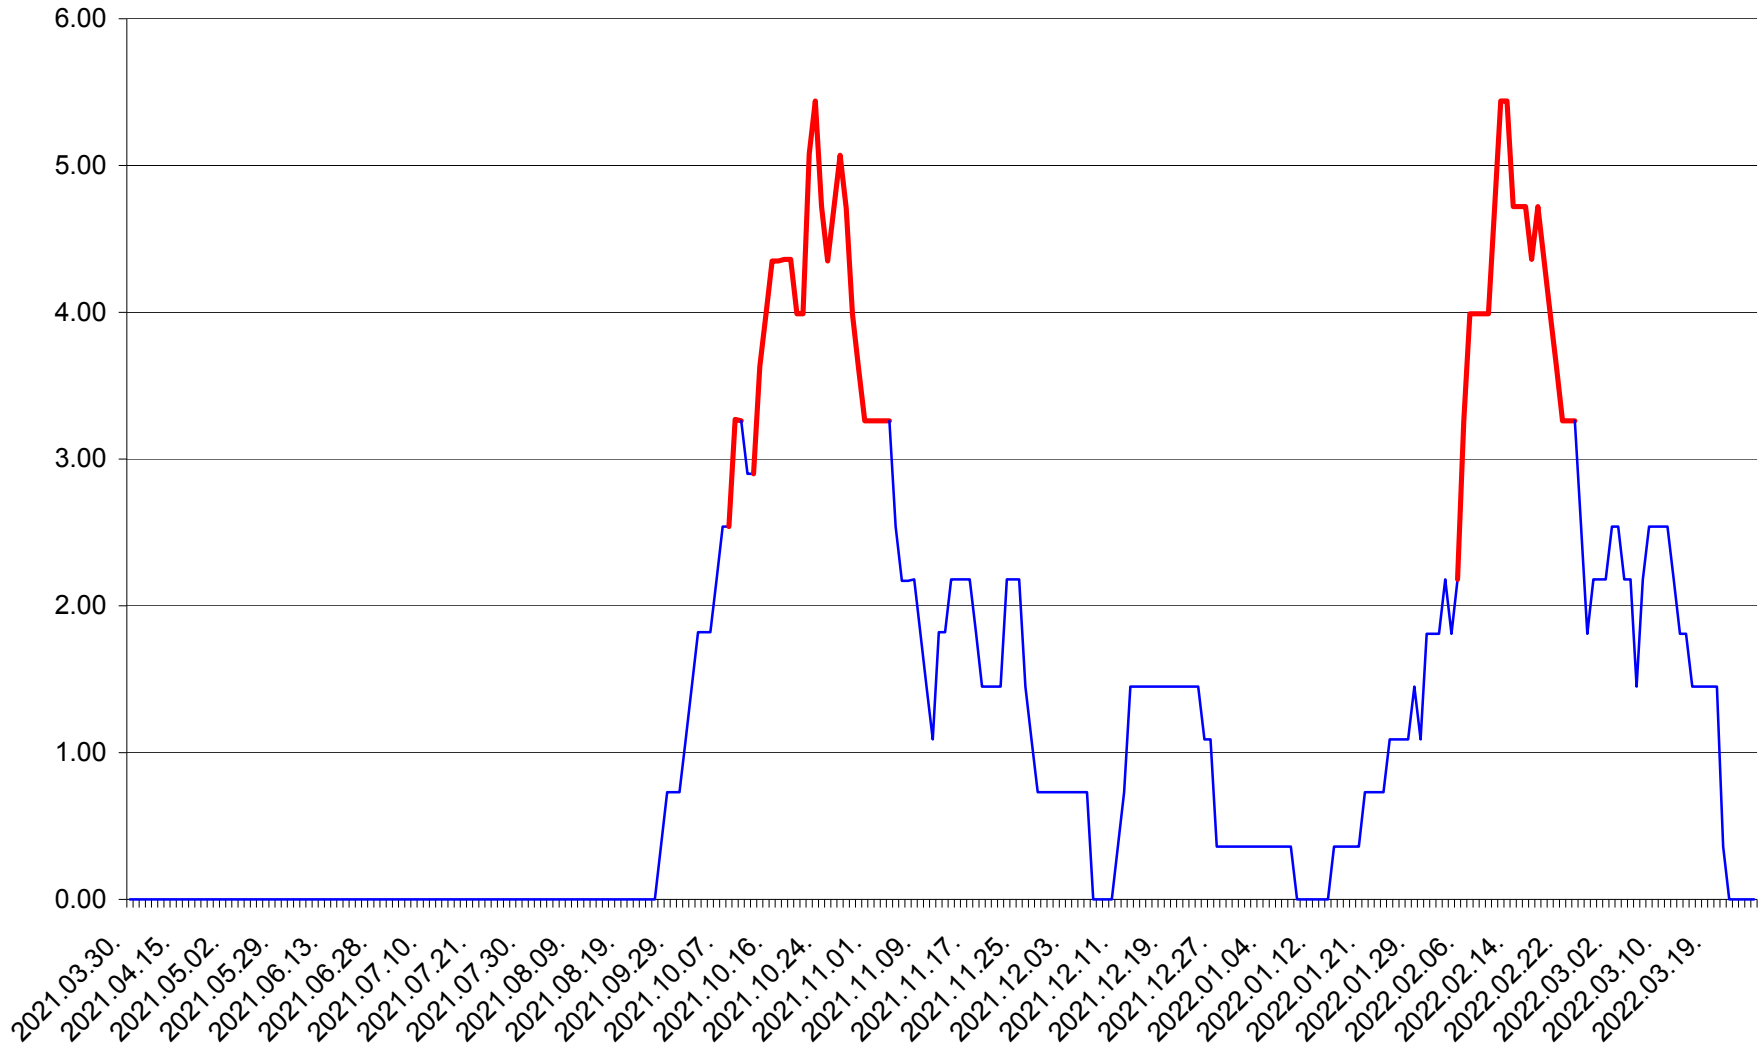

ATID - Evolutia incidentei cumulate pe 14 zile la ‰ de locuitori
2021.04.01. - 2022.03.27.

AVRĂMEȘTI - Evolutia incidentei cumulate pe 14 zile la ‰ de locuitori
2021.04.01. - 2022.03.27.

ORAȘ BĂILE TUȘNAD - Evolutia incidentei cumulate pe 14 zile la ‰ de locuitori
2021.04.01. - 2022.03.27.

ORAȘ BĂLAN - Evolutia incidentei cumulate pe 14 zile la ‰ de locuitori
2021.04.01. - 2022.03.27.

BILBOR - Evolutia incidentei cumulate pe 14 zile la ‰ de locuitori
2021.04.01. - 2022.03.27.

ORAȘ BORSEC - Evolutia incidentei cumulate pe 14 zile la ‰ de locuitori
2021.04.01. - 2022.03.27.

BRĂDEȘTI - Evolutia incidentei cumulate pe 14 zile la ‰ de locuitori
2021.04.01. - 2022.03.27.

CĂPÂLNIȚA - Evoluția incidenței cumulate pe 14 zile la ‰ de locuitori
2021.04.01. - 2022.03.27.

CÂRȚA - Evolutia incidentei cumulate pe 14 zile la ‰ de locuitori
2021.04.01. - 2022.03.27.