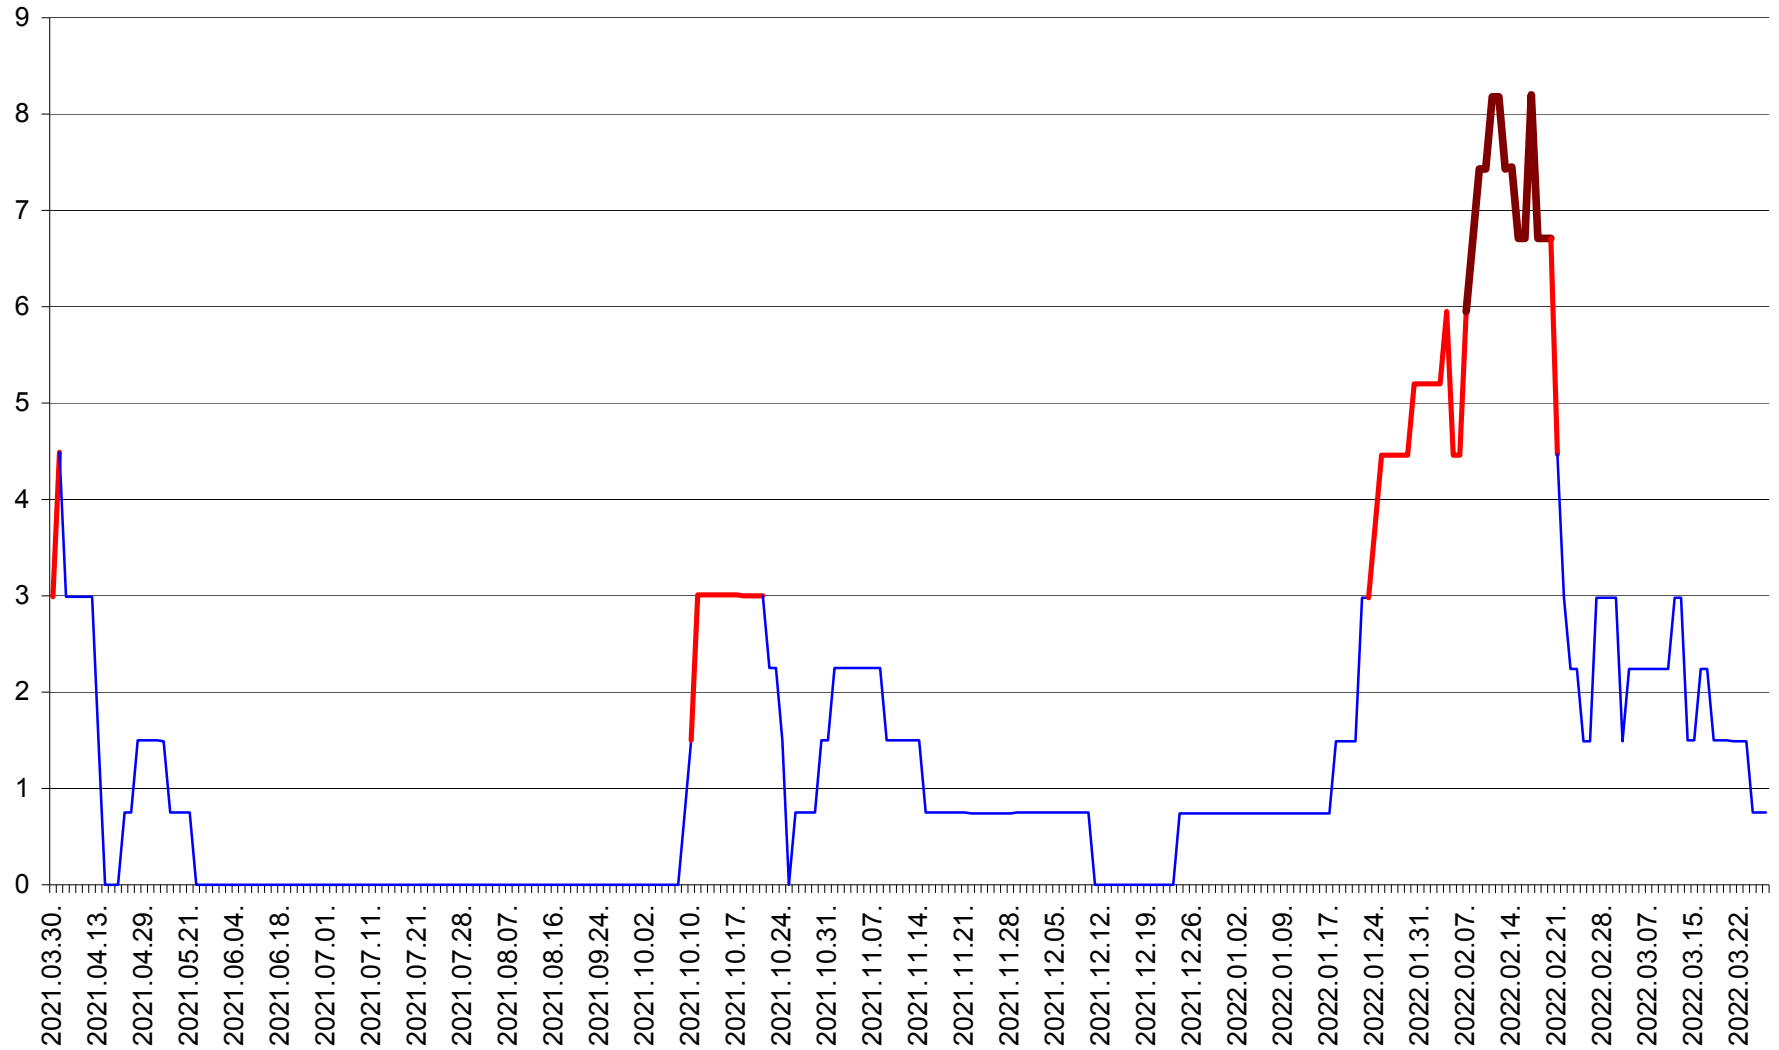

LELICENI - Evolutia incidentei cumulate pe 14 zile la % de locuitori
2021.04.01. - 2022.03.27.

LUETA - Evolutia incidentei cumulate pe 14 zile la ‰ de locuitori
2021.04.01. - 2022.03.27.

LUNCA DE JOS - Evolutia incidentei cumulate pe 14 zile la ‰ de locuitori
2021.04.01. - 2022.03.27.

LUNCA DE SUS - Evolutia incidentei cumulate pe 14 zile la ‰ de locuitori
2021.04.01. - 2022.03.27.

LUPENI - Evolutia incidentei cumulate pe 14 zile la ‰ de locuitori
2021.04.01. - 2022.03.27.

MĂDĂRAȘ - Evolutia incidentei cumulate pe 14 zile la ‰ de locuitori
2021.04.01. - 2022.03.27.

MĂRTINIȘ - Evolutia incidentei cumulate pe 14 zile la ‰ de locuitori
2021.04.01. - 2022.03.27.

MEREȘTI - Evolutia incidentei cumulate pe 14 zile la ‰ de locuitori
2021.04.01. - 2022.03.27.

MUNICIPIUL MIERCUREA-CIUC - Evolutia incidentei cumulate pe 14 zile la ‰ de locuitori
2021.04.01. - 2022.03.27.