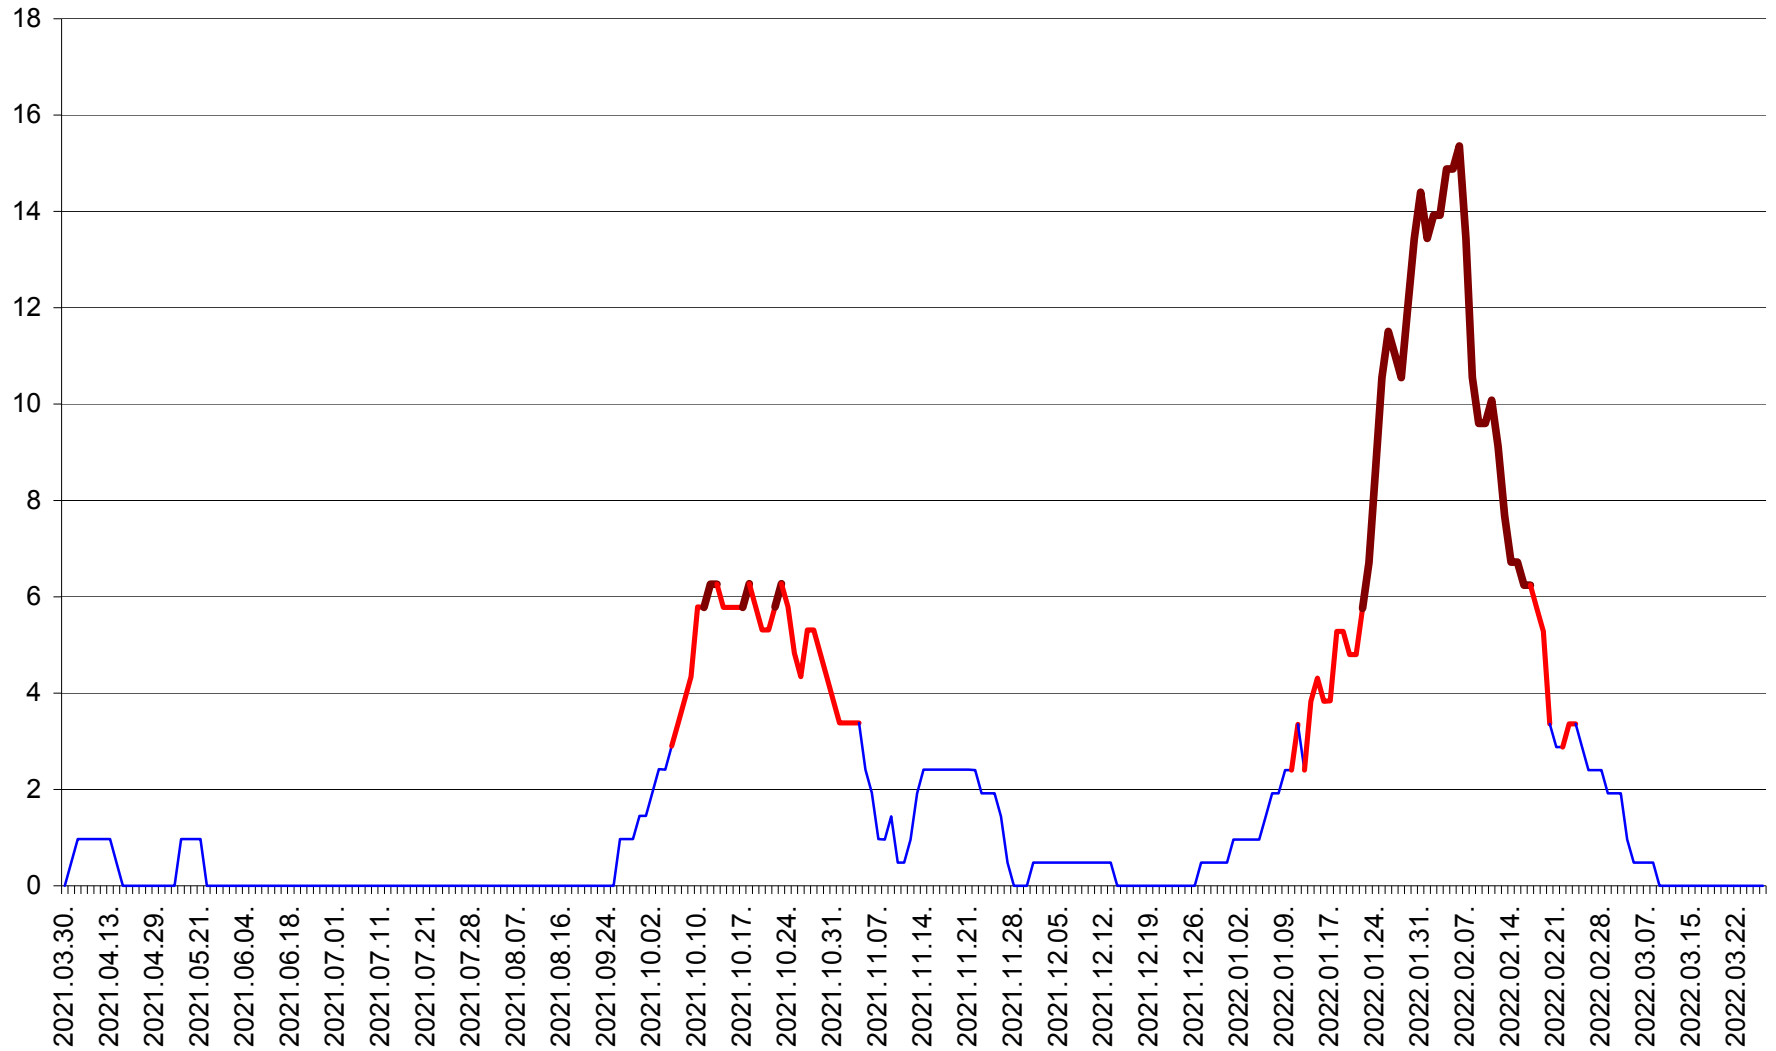

PLĂIEȘII DE JOS - Evolutia incidentei cumulate pe 14 zile la ‰ de locuitori
2021.04.01. - 2022.03.27.