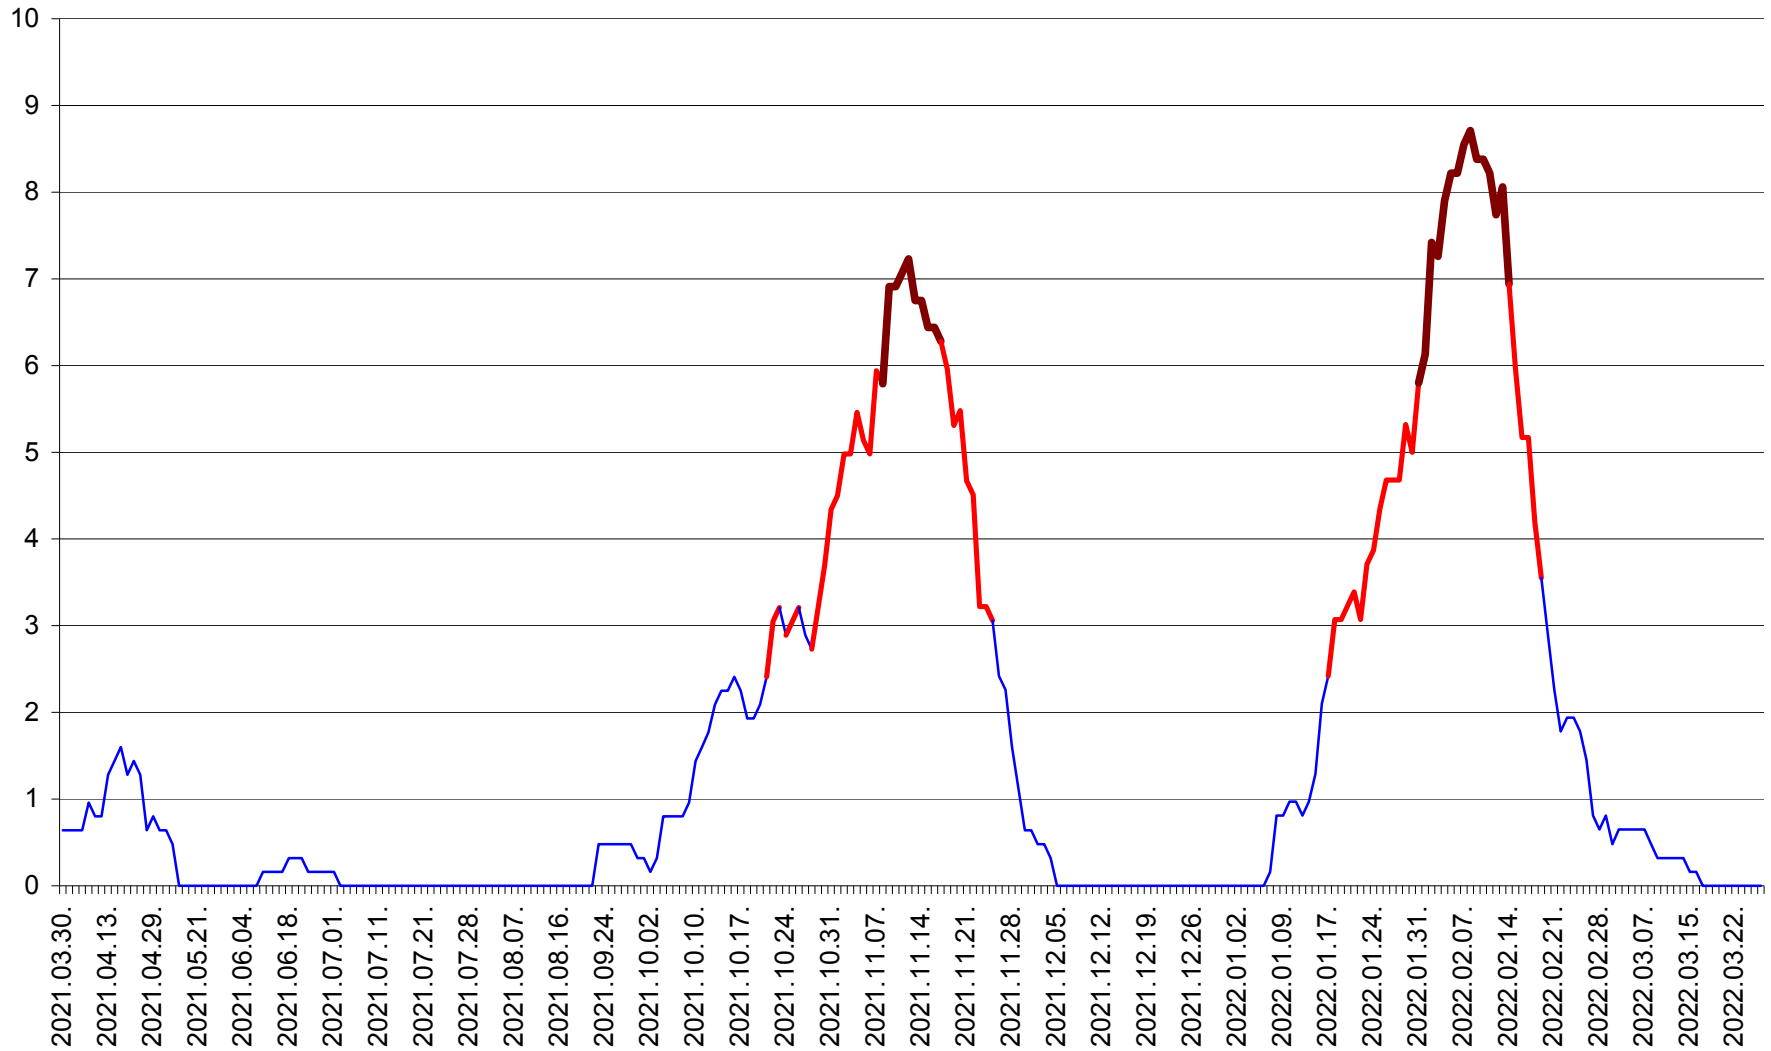

PLĂIEȘII DE JOS - Evolutia incidentei cumulate pe 14 zile la ‰ de locuitori
2021.04.01. - 2022.03.27.

PORUMBENI - Evolutia incidentei cumulate pe 14 zile la ‰ de locuitori
2021.04.01. - 2022.03.27.

PRAID - Evolutia incidentei cumulate pe 14 zile la ‰ de locuitori
2021.04.01. - 2022.03.27.

RACU - Evolutia incidentei cumulate pe 14 zile la ‰ de locuitori
2021.04.01. - 2022.03.27.

REMETEA - Evolutia incidentei cumulate pe 14 zile la % de locuitori
2021.04.01. - 2022.03.27.

SĂCEL - Evolutia incidentei cumulate pe 14 zile la ‰ de locuitori
2021.04.01. - 2022.03.27.

SÂNCRĂIENI - Evolutia incidentei cumulate pe 14 zile la ‰ de locuitori
2021.04.01. - 2022.03.27.

SÂNDOMINIC - Evolutia incidentei cumulate pe 14 zile la ‰ de locuitori
2021.04.01. - 2022.03.27.

SÂNMARTIN - Evolutia incidentei cumulate pe 14 zile la ‰ de locuitori
2021.04.01. - 2022.03.27.