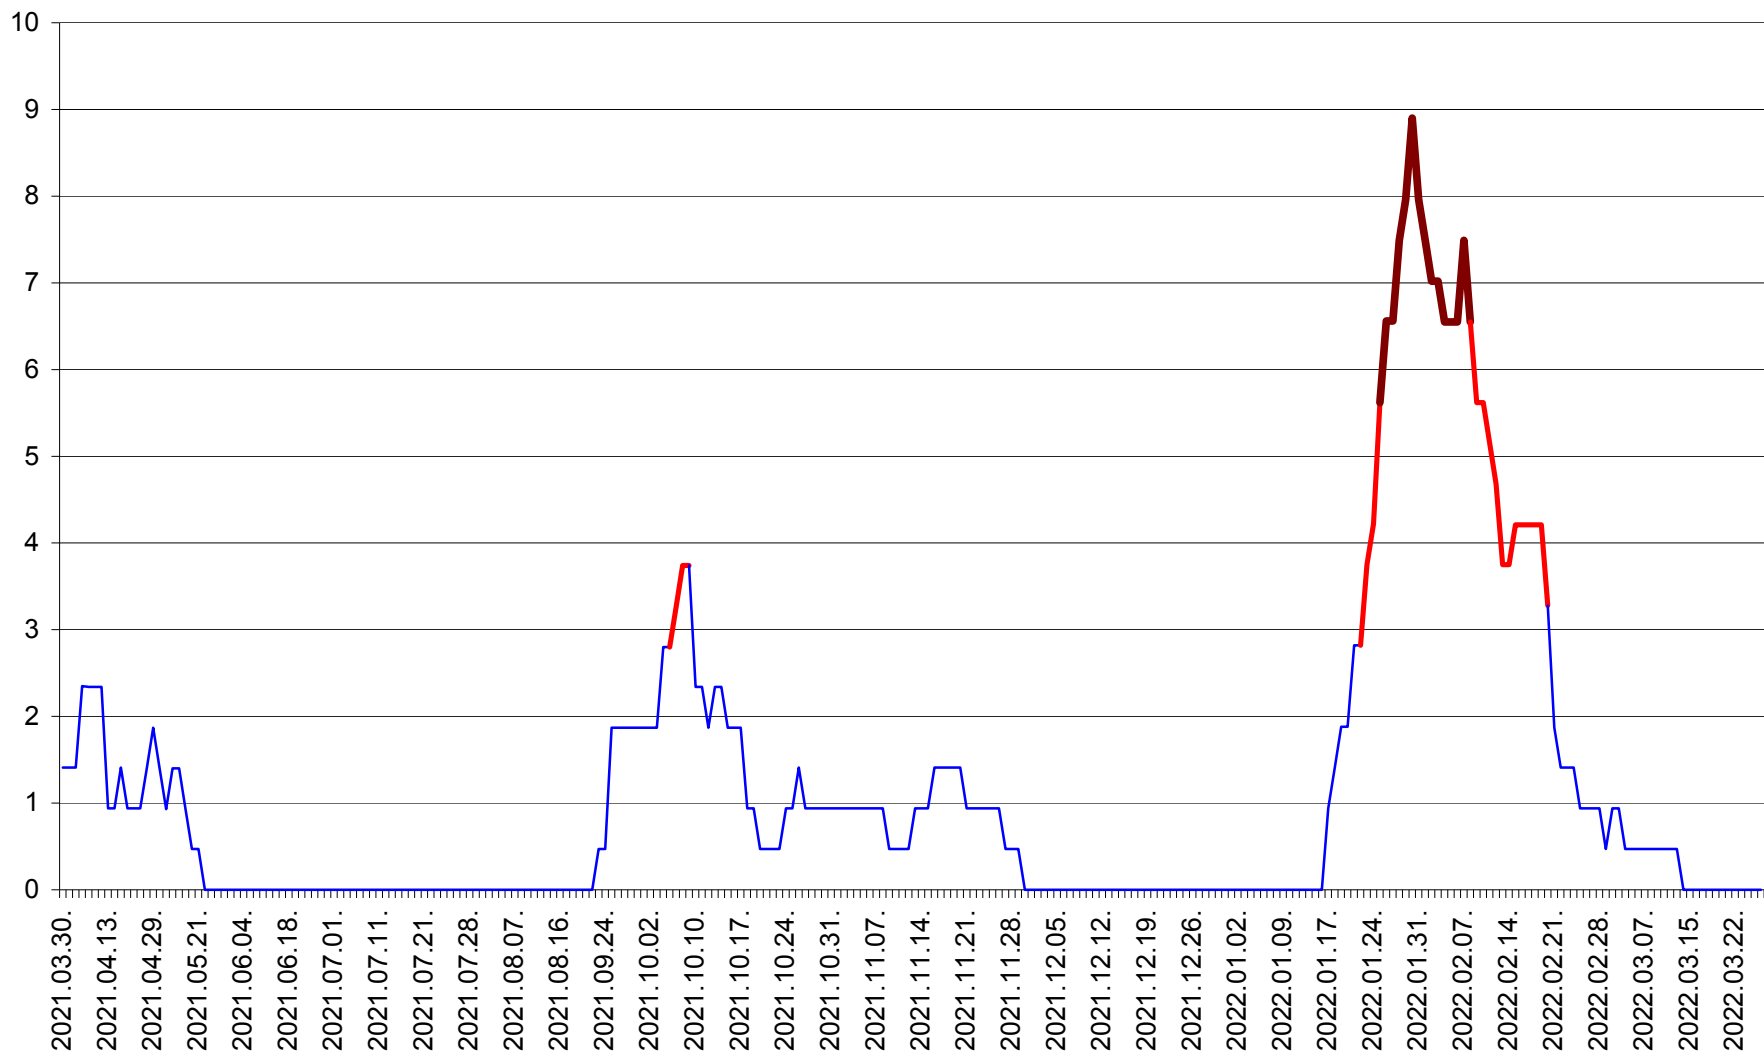

SECUIENI - Evolutia incidentei cumulate pe 14 zile la ‰ de locuitori
2021.04.01. - 2022.03.27.