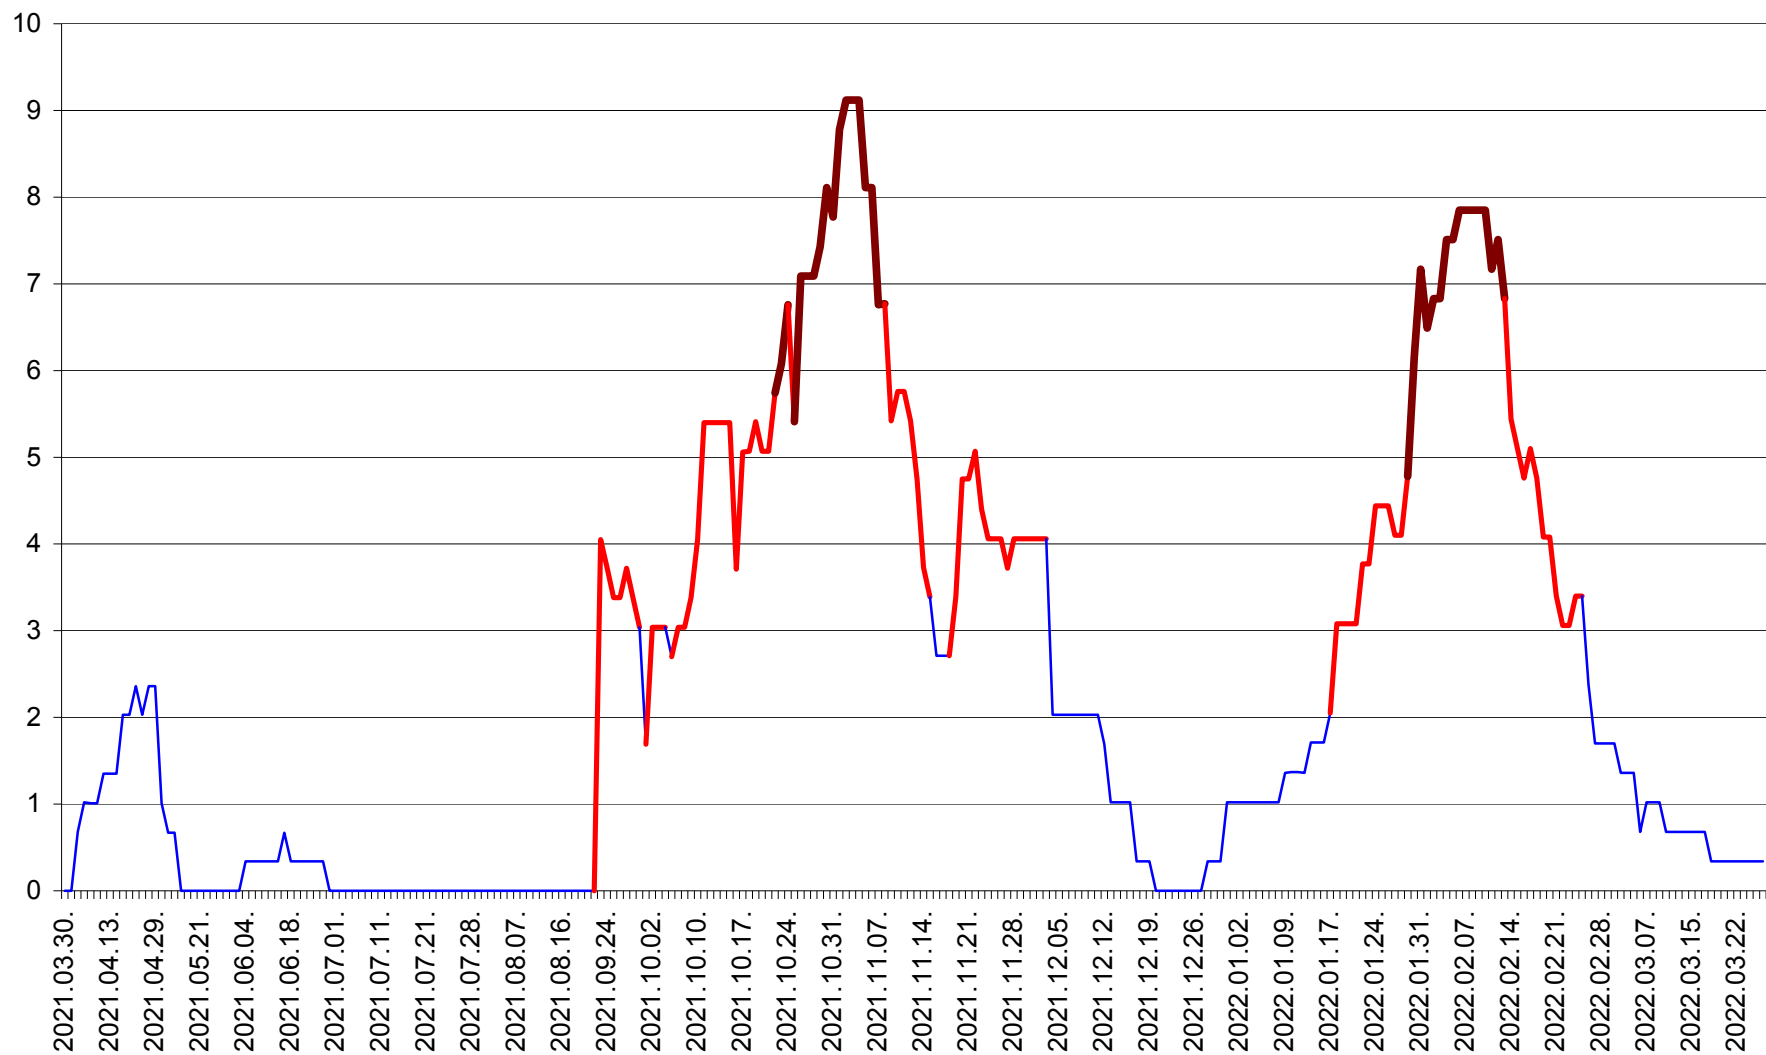

LELICENI - Evolutia incidentei cumulate pe 14 zile la % de locuitori
2021.04.01. - 2022.03.27.

LUETA - Evolutia incidentei cumulate pe 14 zile la ‰ de locuitori
2021.04.01. - 2022.03.27.

LUNCA DE JOS - Evolutia incidentei cumulate pe 14 zile la ‰ de locuitori
2021.04.01. - 2022.03.27.

LUNCA DE SUS - Evolutia incidentei cumulate pe 14 zile la ‰ de locuitori
2021.04.01. - 2022.03.27.

LUPENI - Evolutia incidentei cumulate pe 14 zile la ‰ de locuitori
2021.04.01. - 2022.03.27.

MĂDĂRAȘ - Evolutia incidentei cumulate pe 14 zile la ‰ de locuitori
2021.04.01. - 2022.03.27.

MĂRTINIȘ - Evolutia incidentei cumulate pe 14 zile la ‰ de locuitori
2021.04.01. - 2022.03.27.

MEREȘTI - Evolutia incidentei cumulate pe 14 zile la ‰ de locuitori
2021.04.01. - 2022.03.27.

MUNICIPIUL MIERCUREA-CIUC - Evolutia incidentei cumulate pe 14 zile la ‰ de locuitori
2021.04.01. - 2022.03.27.