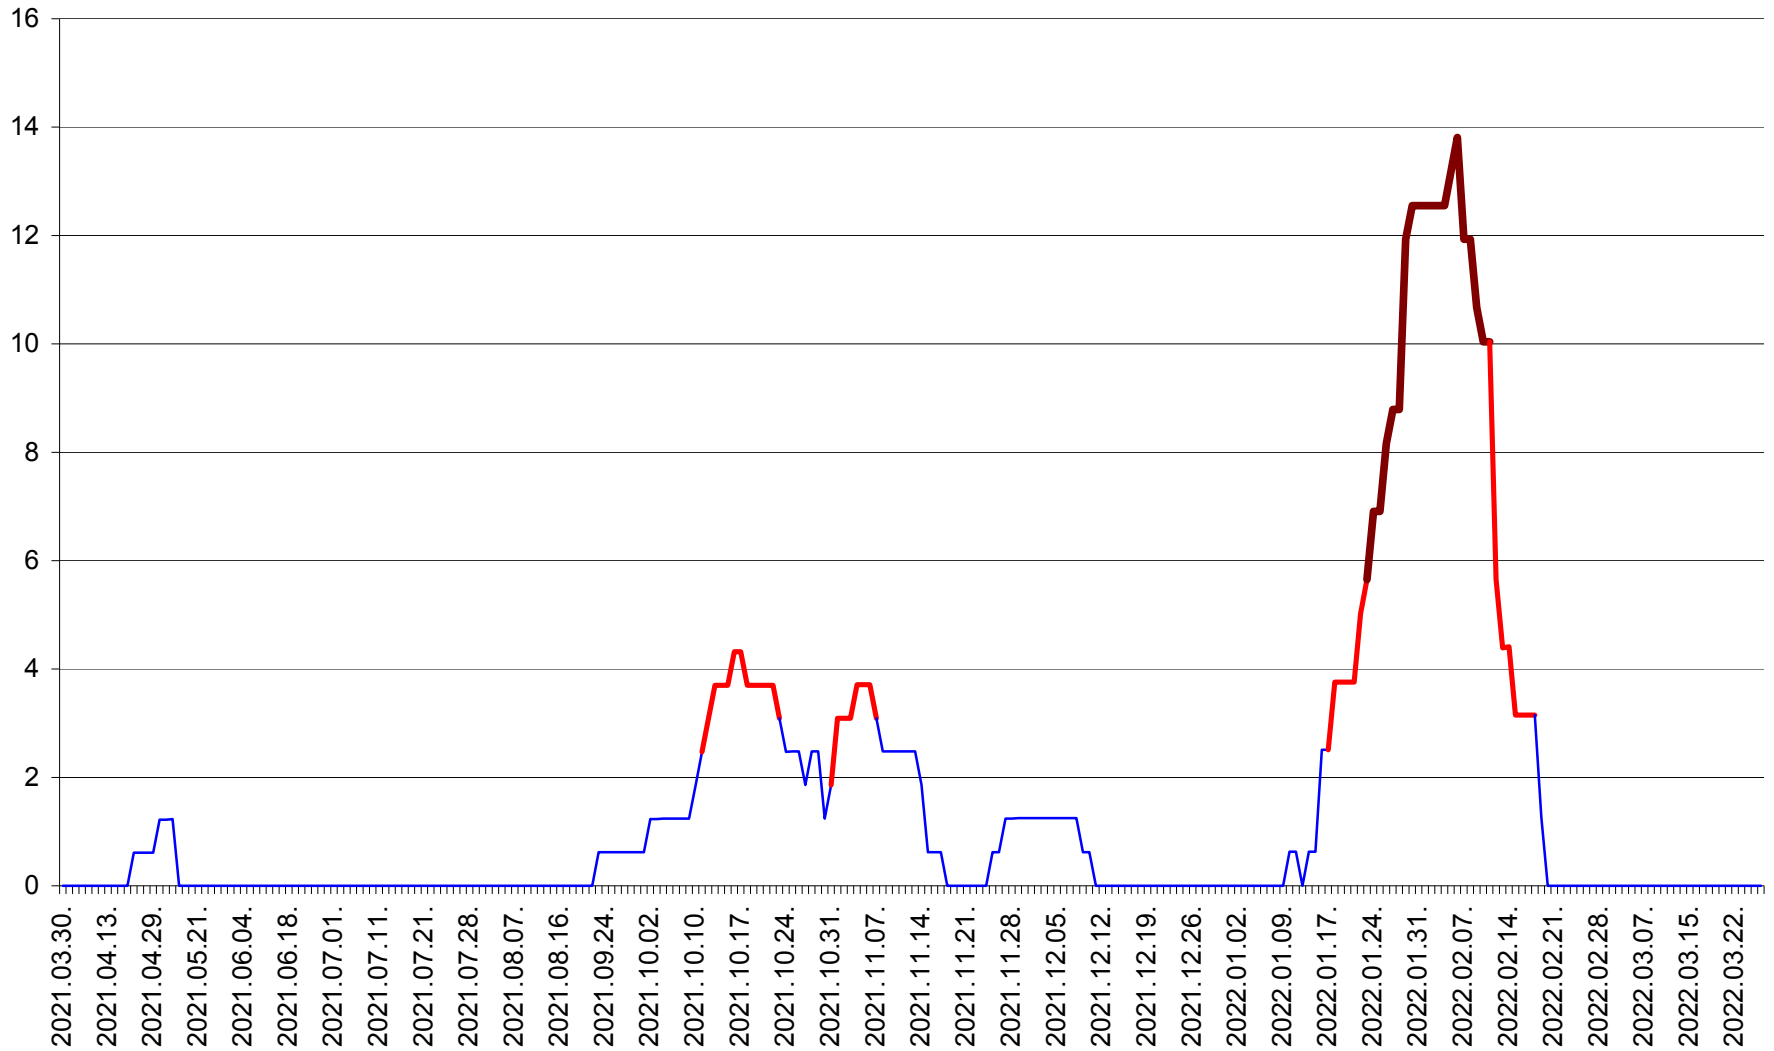

PLĂIEȘII DE JOS - Evolutia incidentei cumulate pe 14 zile la ‰ de locuitori
2021.04.01. - 2022.03.27.

PORUMBENI - Evolutia incidentei cumulate pe 14 zile la ‰ de locuitori
2021.04.01. - 2022.03.27.

PRAID - Evolutia incidentei cumulate pe 14 zile la ‰ de locuitori
2021.04.01. - 2022.03.27.

RACU - Evolutia incidentei cumulate pe 14 zile la ‰ de locuitori
2021.04.01. - 2022.03.27.

REMETEA - Evolutia incidentei cumulate pe 14 zile la % de locuitori
2021.04.01. - 2022.03.27.

SĂCEL - Evolutia incidentei cumulate pe 14 zile la ‰ de locuitori
2021.04.01. - 2022.03.27.