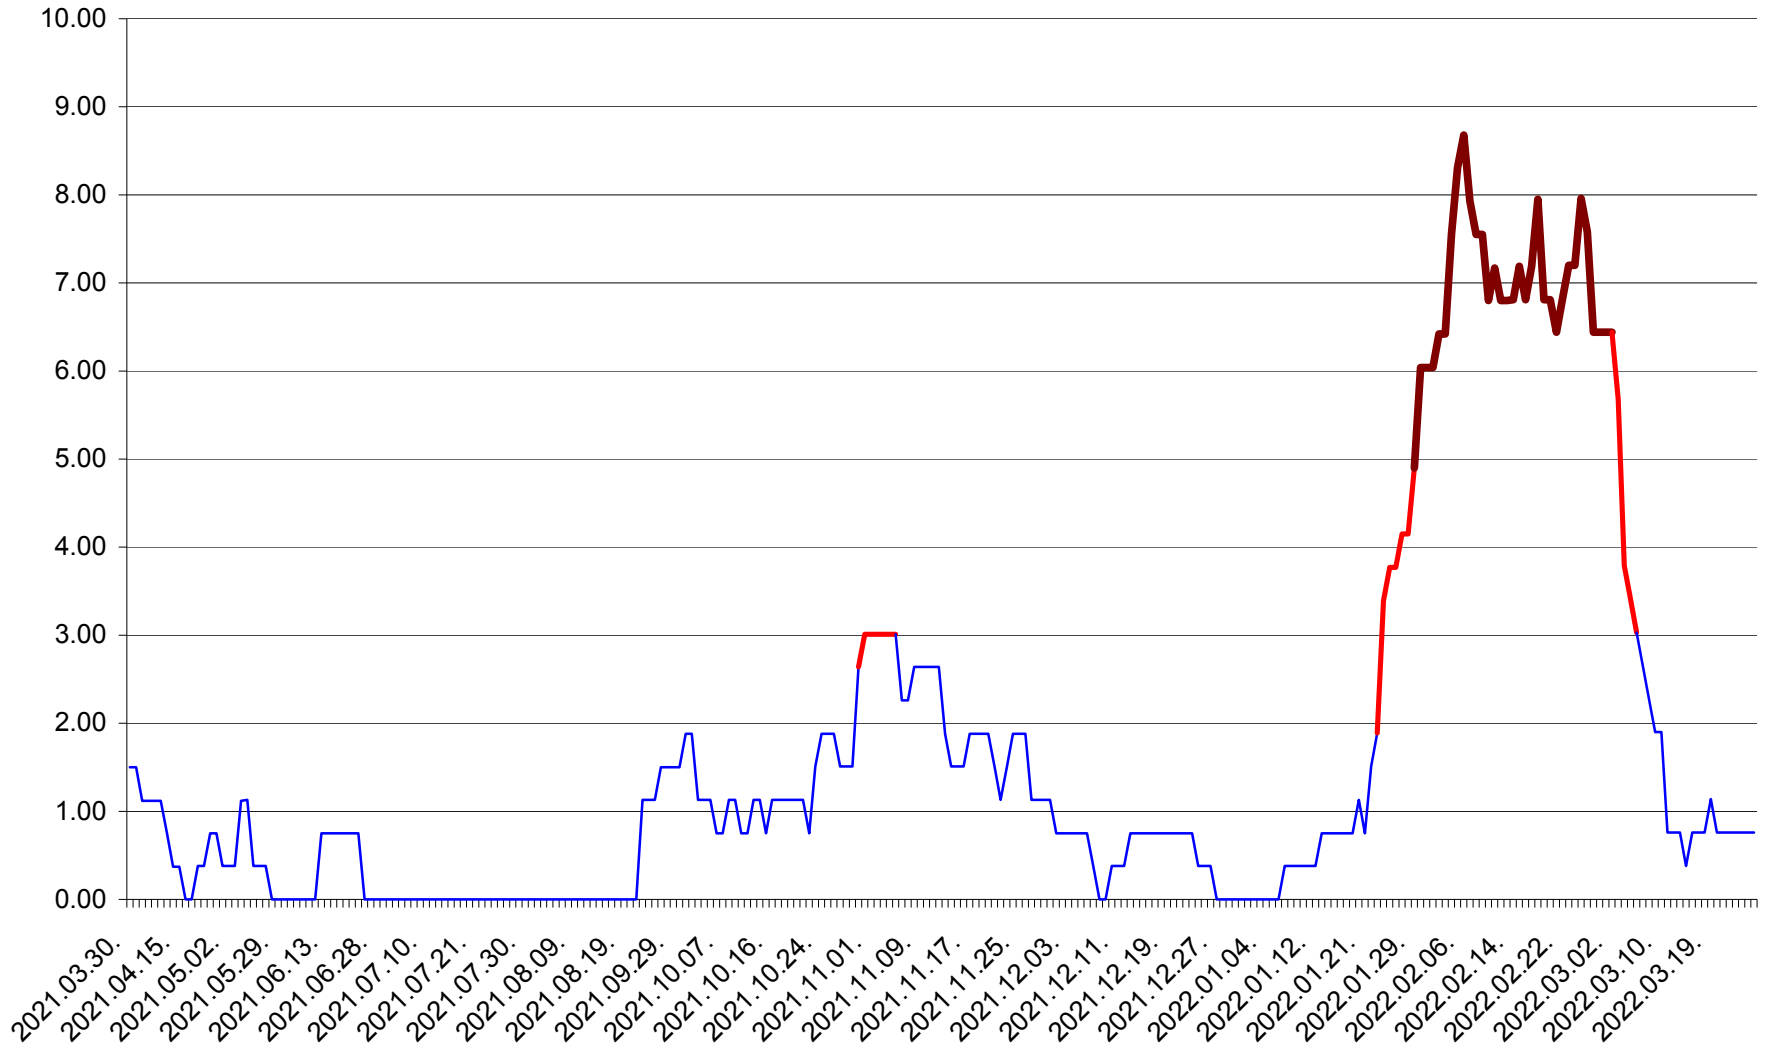

ATID - Evolutia incidentei cumulate pe 14 zile la ‰ de locuitori
2021.04.01. - 2022.03.27.

AVRĂMEȘTI - Evolutia incidentei cumulate pe 14 zile la ‰ de locuitori
2021.04.01. - 2022.03.27.

ORAȘ BĂILE TUȘNAD - Evolutia incidentei cumulate pe 14 zile la ‰ de locuitori
2021.04.01. - 2022.03.27.

ORAȘ BĂLAN - Evolutia incidentei cumulate pe 14 zile la ‰ de locuitori
2021.04.01. - 2022.03.27.

BILBOR - Evolutia incidentei cumulate pe 14 zile la ‰ de locuitori
2021.04.01. - 2022.03.27.

ORAȘ BORSEC - Evolutia incidentei cumulate pe 14 zile la ‰ de locuitori
2021.04.01. - 2022.03.27.

BRĂDEȘTI - Evolutia incidentei cumulate pe 14 zile la ‰ de locuitori
2021.04.01. - 2022.03.27.

CĂPÂLNIȚA - Evoluția incidenței cumulate pe 14 zile la ‰ de locuitori
2021.04.01. - 2022.03.27.

CÂRȚA - Evolutia incidentei cumulate pe 14 zile la ‰ de locuitori
2021.04.01. - 2022.03.27.