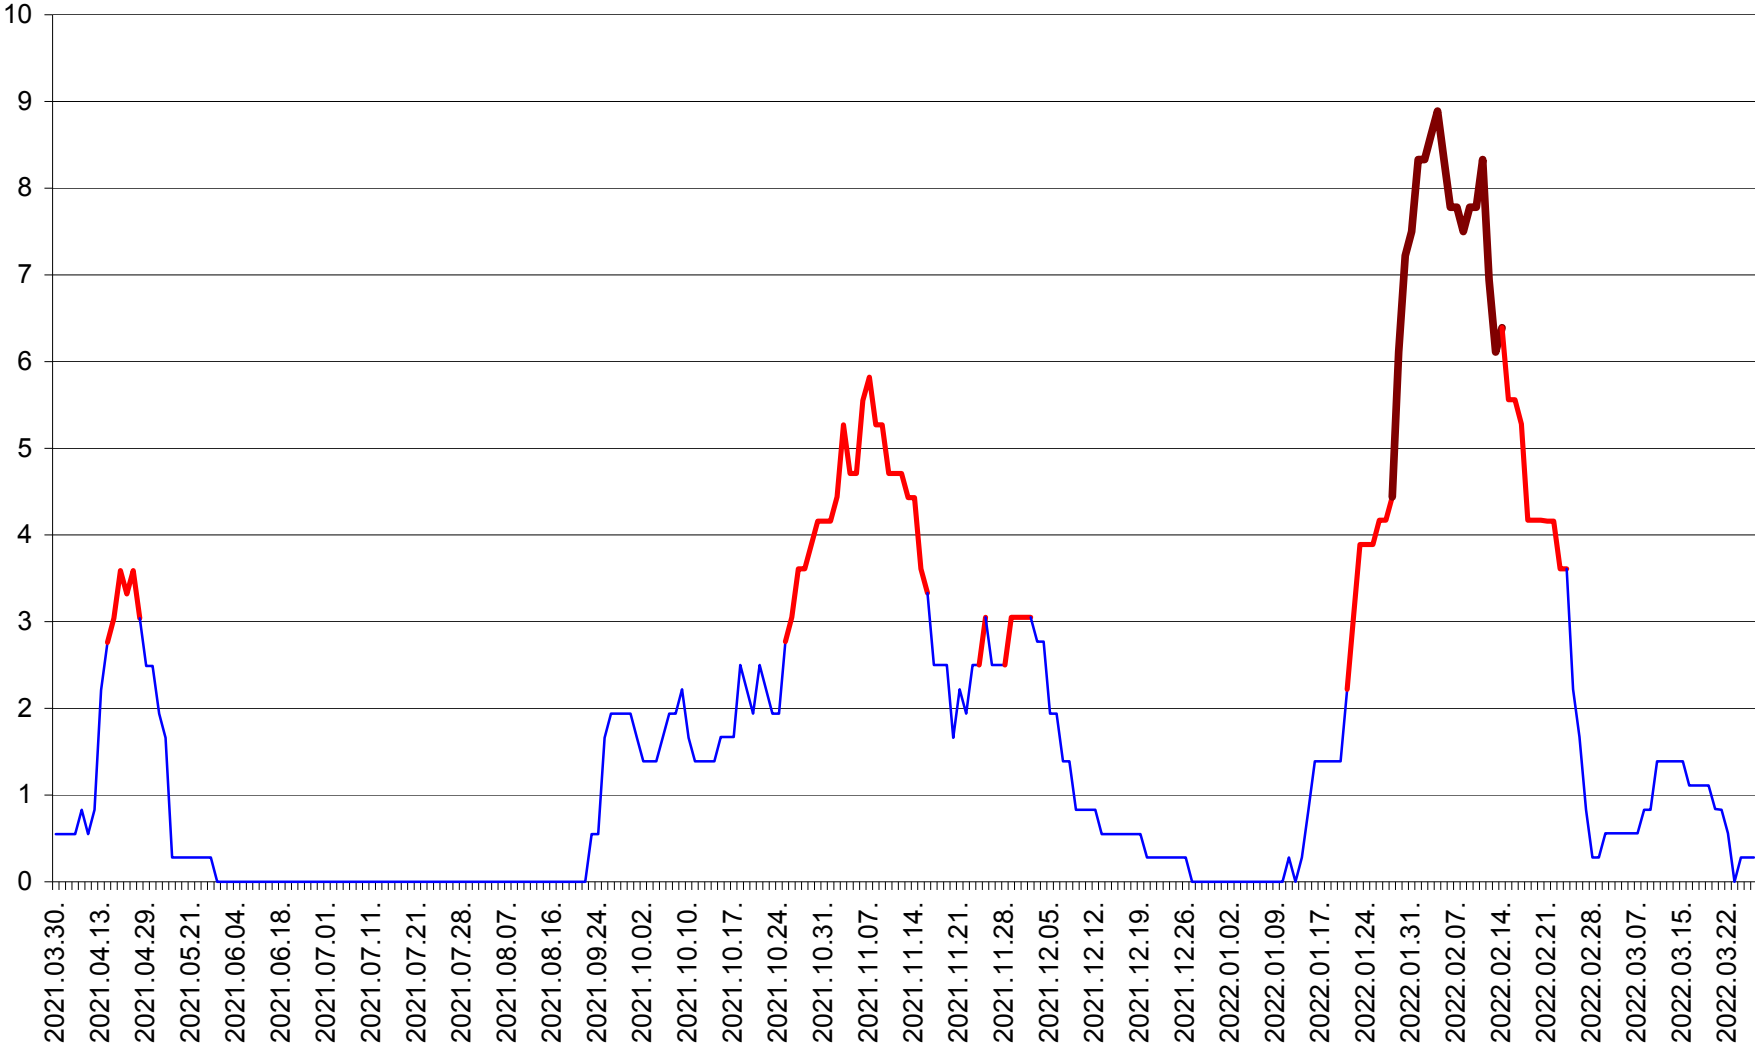

LUNCA DE SUS - Evolutia incidentei cumulate pe 14 zile la ‰ de locuitori
2021.04.01. - 2022.03.27.

LUPENI - Evolutia incidentei cumulate pe 14 zile la ‰ de locuitori
2021.04.01. - 2022.03.27.

MĂDĂRAȘ - Evolutia incidentei cumulate pe 14 zile la ‰ de locuitori
2021.04.01. - 2022.03.27.

MĂRTINIȘ - Evolutia incidentei cumulate pe 14 zile la ‰ de locuitori
2021.04.01. - 2022.03.27.

MEREȘTI - Evolutia incidentei cumulate pe 14 zile la ‰ de locuitori
2021.04.01. - 2022.03.27.

MUNICIPIUL MIERCUREA-CIUC - Evolutia incidentei cumulate pe 14 zile la ‰ de locuitori
2021.04.01. - 2022.03.27.

MIHĂILENI - Evolutia incidentei cumulate pe 14 zile la ‰ de locuitori
2021.04.01. - 2022.03.27.

MUGENI - Evolutia incidentei cumulate pe 14 zile la ‰ de locuitori
2021.04.01. - 2022.03.27.

OCLAND - Evolutia incidentei cumulate pe 14 zile la ‰ de locuitori
2021.04.01. - 2022.03.27.