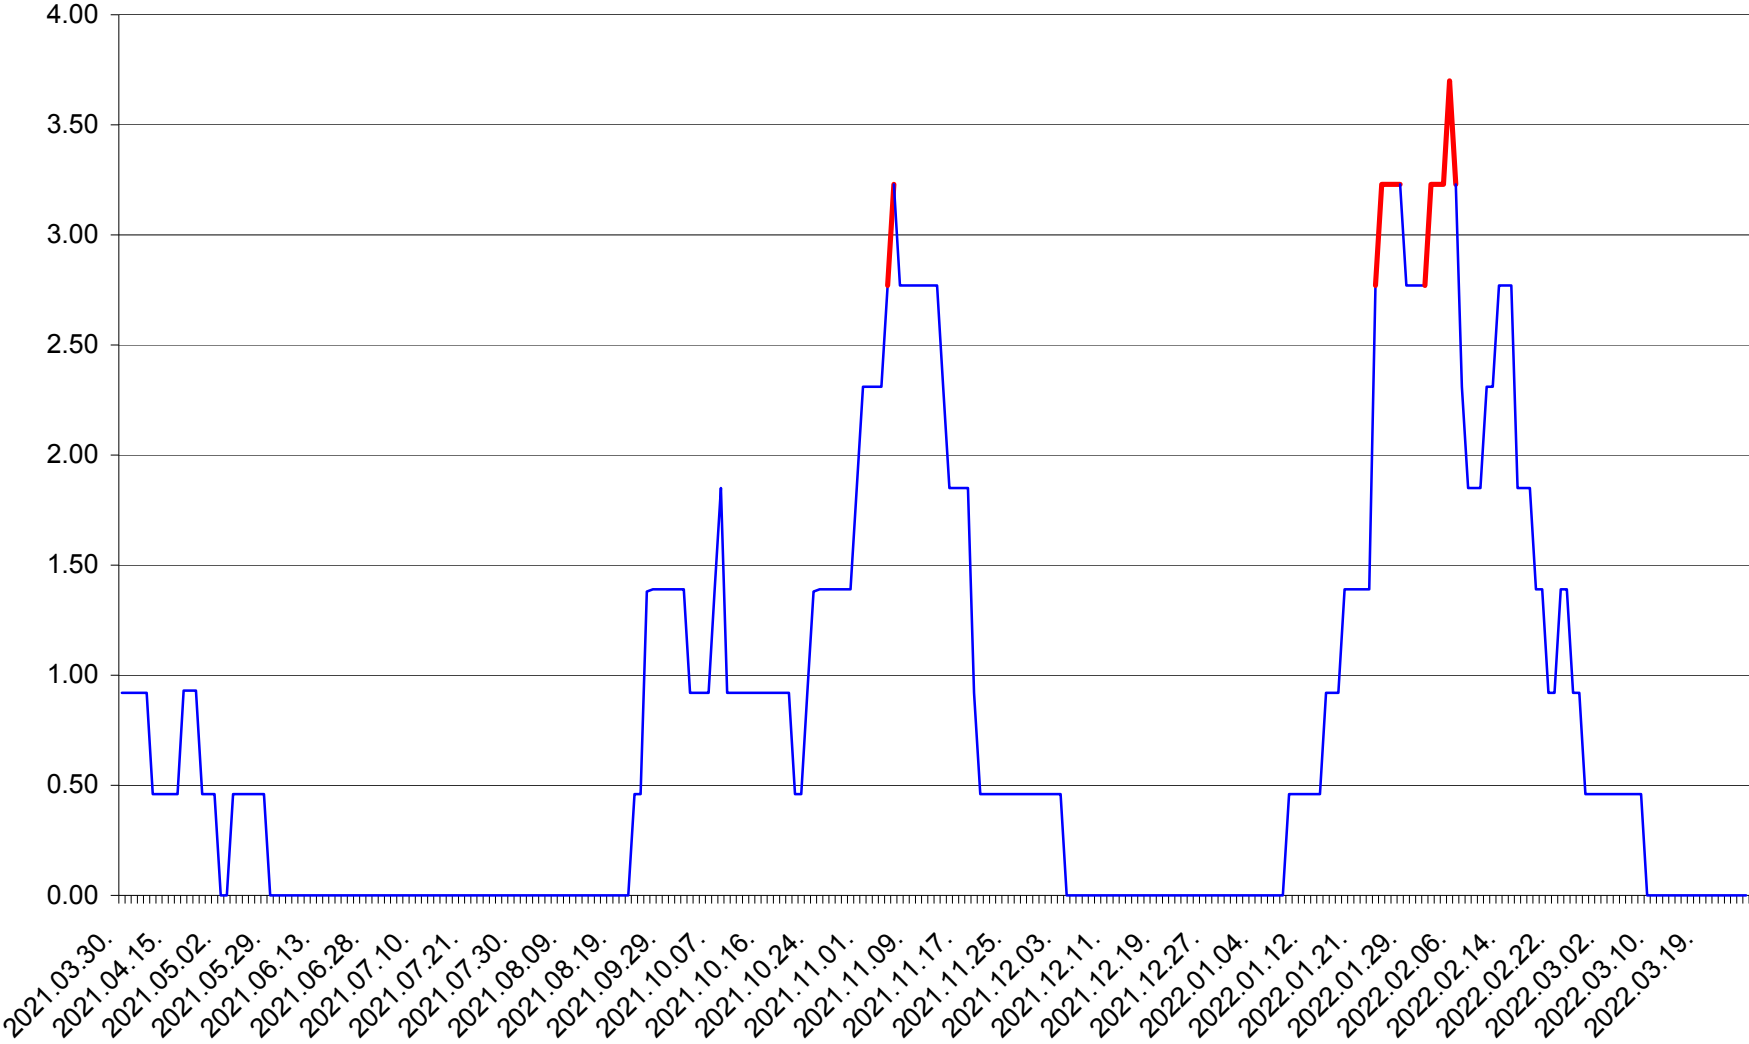

ATID - Evolutia incidentei cumulate pe 14 zile la ‰ de locuitori
2021.04.01. - 2022.03.27.

AVRĂMEȘTI - Evolutia incidentei cumulate pe 14 zile la ‰ de locuitori
2021.04.01. - 2022.03.27.

ORAȘ BĂILE TUȘNAD - Evolutia incidentei cumulate pe 14 zile la ‰ de locuitori
2021.04.01. - 2022.03.27.

ORAȘ BĂLAN - Evolutia incidentei cumulate pe 14 zile la ‰ de locuitori
2021.04.01. - 2022.03.27.

BILBOR - Evolutia incidentei cumulate pe 14 zile la ‰ de locuitori
2021.04.01. - 2022.03.27.

ORAȘ BORSEC - Evolutia incidentei cumulate pe 14 zile la ‰ de locuitori
2021.04.01. - 2022.03.27.

BRĂDEȘTI - Evolutia incidentei cumulate pe 14 zile la ‰ de locuitori
2021.04.01. - 2022.03.27.

CĂPÂLNIȚA - Evoluția incidenței cumulate pe 14 zile la ‰ de locuitori
2021.04.01. - 2022.03.27.

CÂRȚA - Evolutia incidentei cumulate pe 14 zile la ‰ de locuitori
2021.04.01. - 2022.03.27.

CICEU - Evolutia incidentei cumulate pe 14 zile la ‰ de locuitori
2021.04.01. - 2022.03.27.

CIUCSÂNGEORGIU - Evolutia incidentei cumulate pe 14 zile la ‰ de locuitori
2021.04.01. - 2022.03.27.

CIUMANI - Evolutia incidentei cumulate pe 14 zile la ‰ de locuitori
2021.04.01. - 2022.03.27.