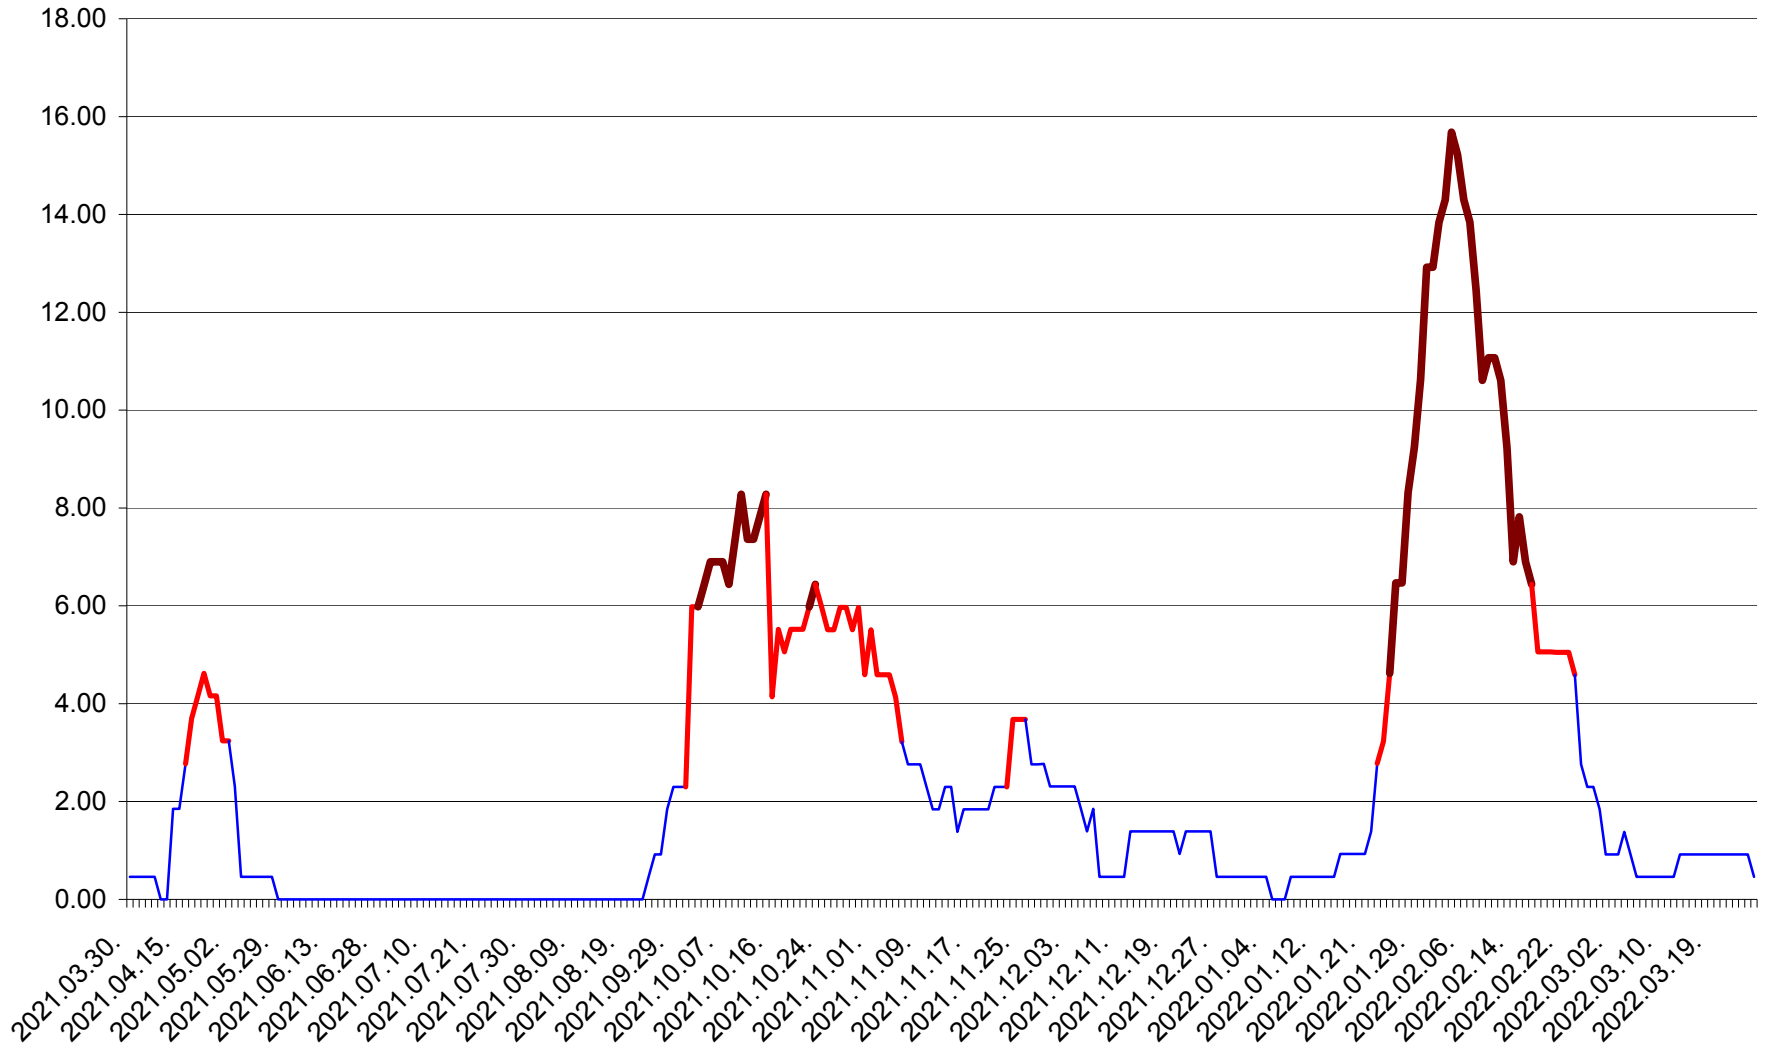

ATID - Evolutia incidentei cumulate pe 14 zile la ‰ de locuitori
2021.04.01. - 2022.03.27.

AVRĂMEȘTI - Evolutia incidentei cumulate pe 14 zile la ‰ de locuitori
2021.04.01. - 2022.03.27.

ORAȘ BĂILE TUȘNAD - Evolutia incidentei cumulate pe 14 zile la ‰ de locuitori
2021.04.01. - 2022.03.27.

ORAȘ BĂLAN - Evolutia incidentei cumulate pe 14 zile la ‰ de locuitori
2021.04.01. - 2022.03.27.

BILBOR - Evolutia incidentei cumulate pe 14 zile la ‰ de locuitori
2021.04.01. - 2022.03.27.

ORAȘ BORSEC - Evolutia incidentei cumulate pe 14 zile la ‰ de locuitori
2021.04.01. - 2022.03.27.

BRĂDEȘTI - Evolutia incidentei cumulate pe 14 zile la ‰ de locuitori
2021.04.01. - 2022.03.27.

CĂPÂLNIȚA - Evoluția incidenței cumulate pe 14 zile la ‰ de locuitori
2021.04.01. - 2022.03.27.

CÂRȚA - Evolutia incidentei cumulate pe 14 zile la ‰ de locuitori
2021.04.01. - 2022.03.27.

CICEU - Evolutia incidentei cumulate pe 14 zile la ‰ de locuitori
2021.04.01. - 2022.03.27.

CIUCSÂNGEORGIU - Evolutia incidentei cumulate pe 14 zile la ‰ de locuitori
2021.04.01. - 2022.03.27.

CIUMANI - Evolutia incidentei cumulate pe 14 zile la ‰ de locuitori
2021.04.01. - 2022.03.27.