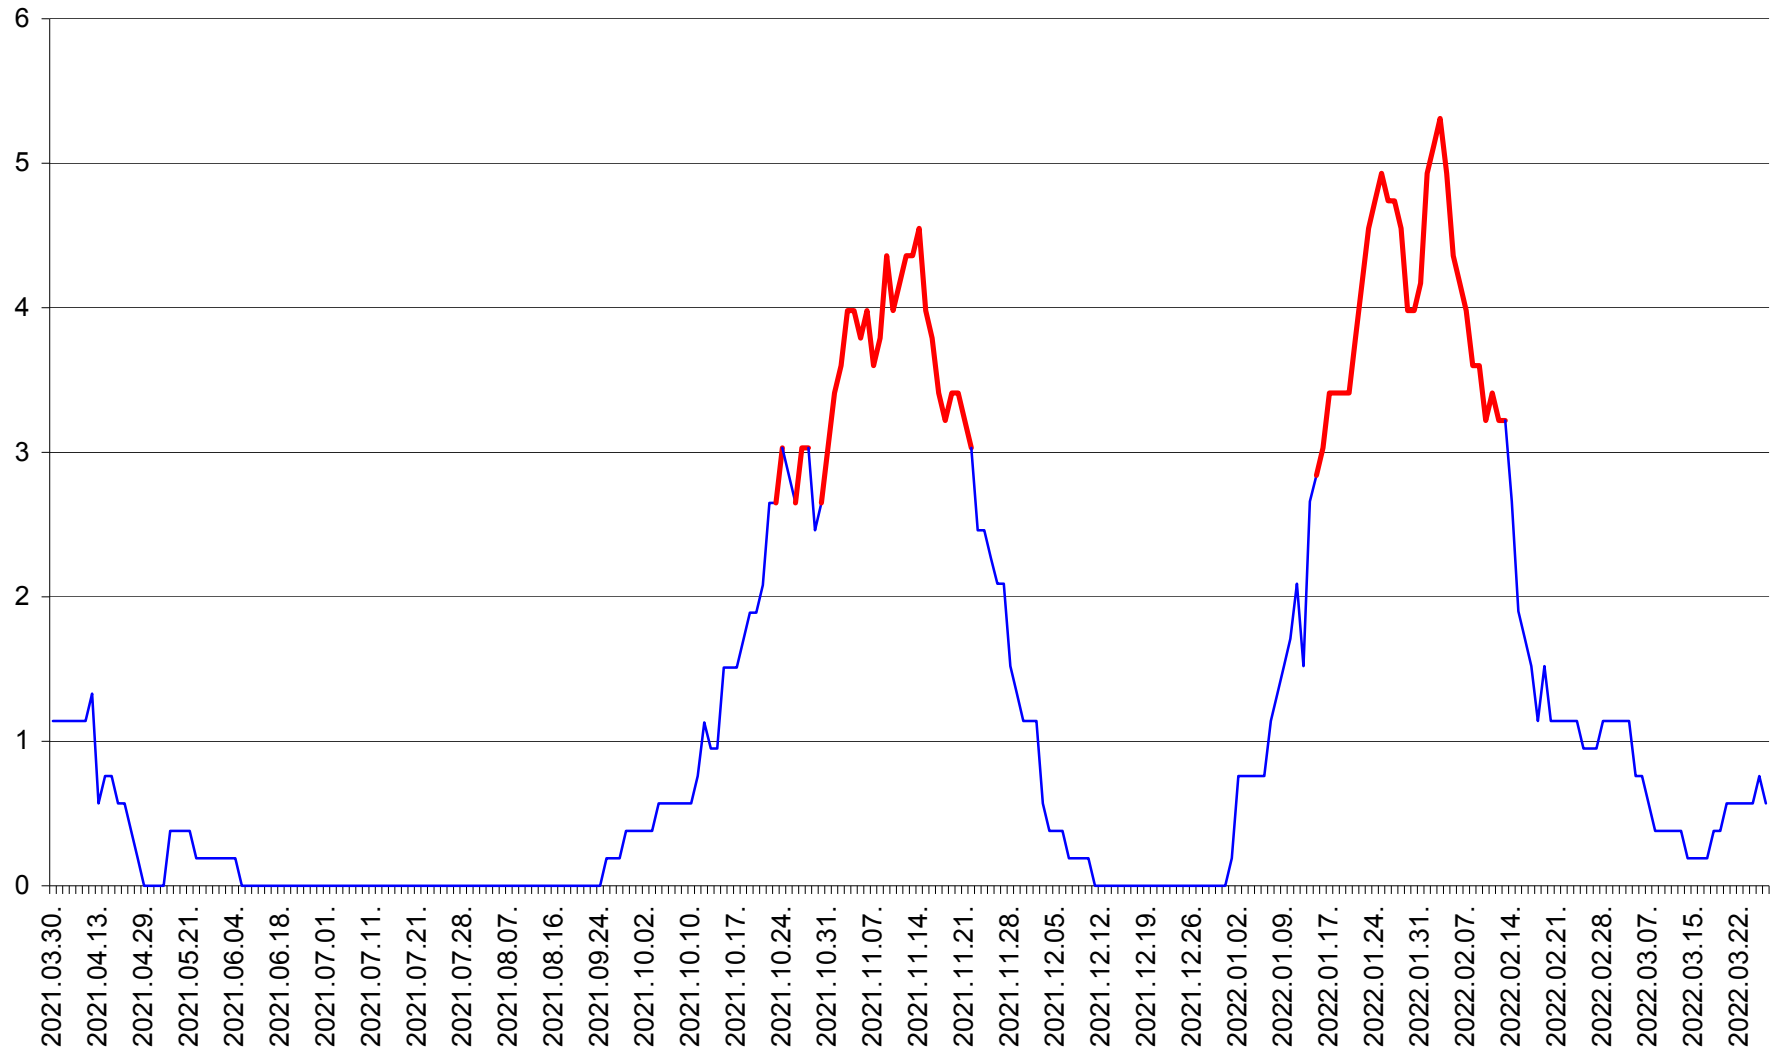

SÂNSIMION - Evolutia incidentei cumulate pe 14 zile la ‰ de locuitori
2021.04.01. - 2022.03.27.

SÂNTIMBRU - Evolutia incidentei cumulate pe 14 zile la ‰ de locuitori
2021.04.01. - 2022.03.27.

SĂRMAȘ - Evolutia incidentei cumulate pe 14 zile la ‰ de locuitori
2021.04.01. - 2022.03.27.

SATU MARE - Evolutia incidentei cumulate pe 14 zile la ‰ de locuitori
2021.04.01. - 2022.03.27.

SECUIENI - Evolutia incidentei cumulate pe 14 zile la ‰ de locuitori
2021.04.01. - 2022.03.27.

SICULENI - Evolutia incidentei cumulate pe 14 zile la ‰ de locuitori
2021.04.01. - 2022.03.27.

ȘIMONEȘTI - Evolutia incidentei cumulate pe 14 zile la ‰ de locuitori
2021.04.01. - 2022.03.27.

SUBCETATE - Evolutia incidentei cumulate pe 14 zile la ‰ de locuitori
2021.04.01. - 2022.03.27.

SUSENI - Evolutia incidentei cumulate pe 14 zile la ‰ de locuitori
2021.04.01. - 2022.03.27.