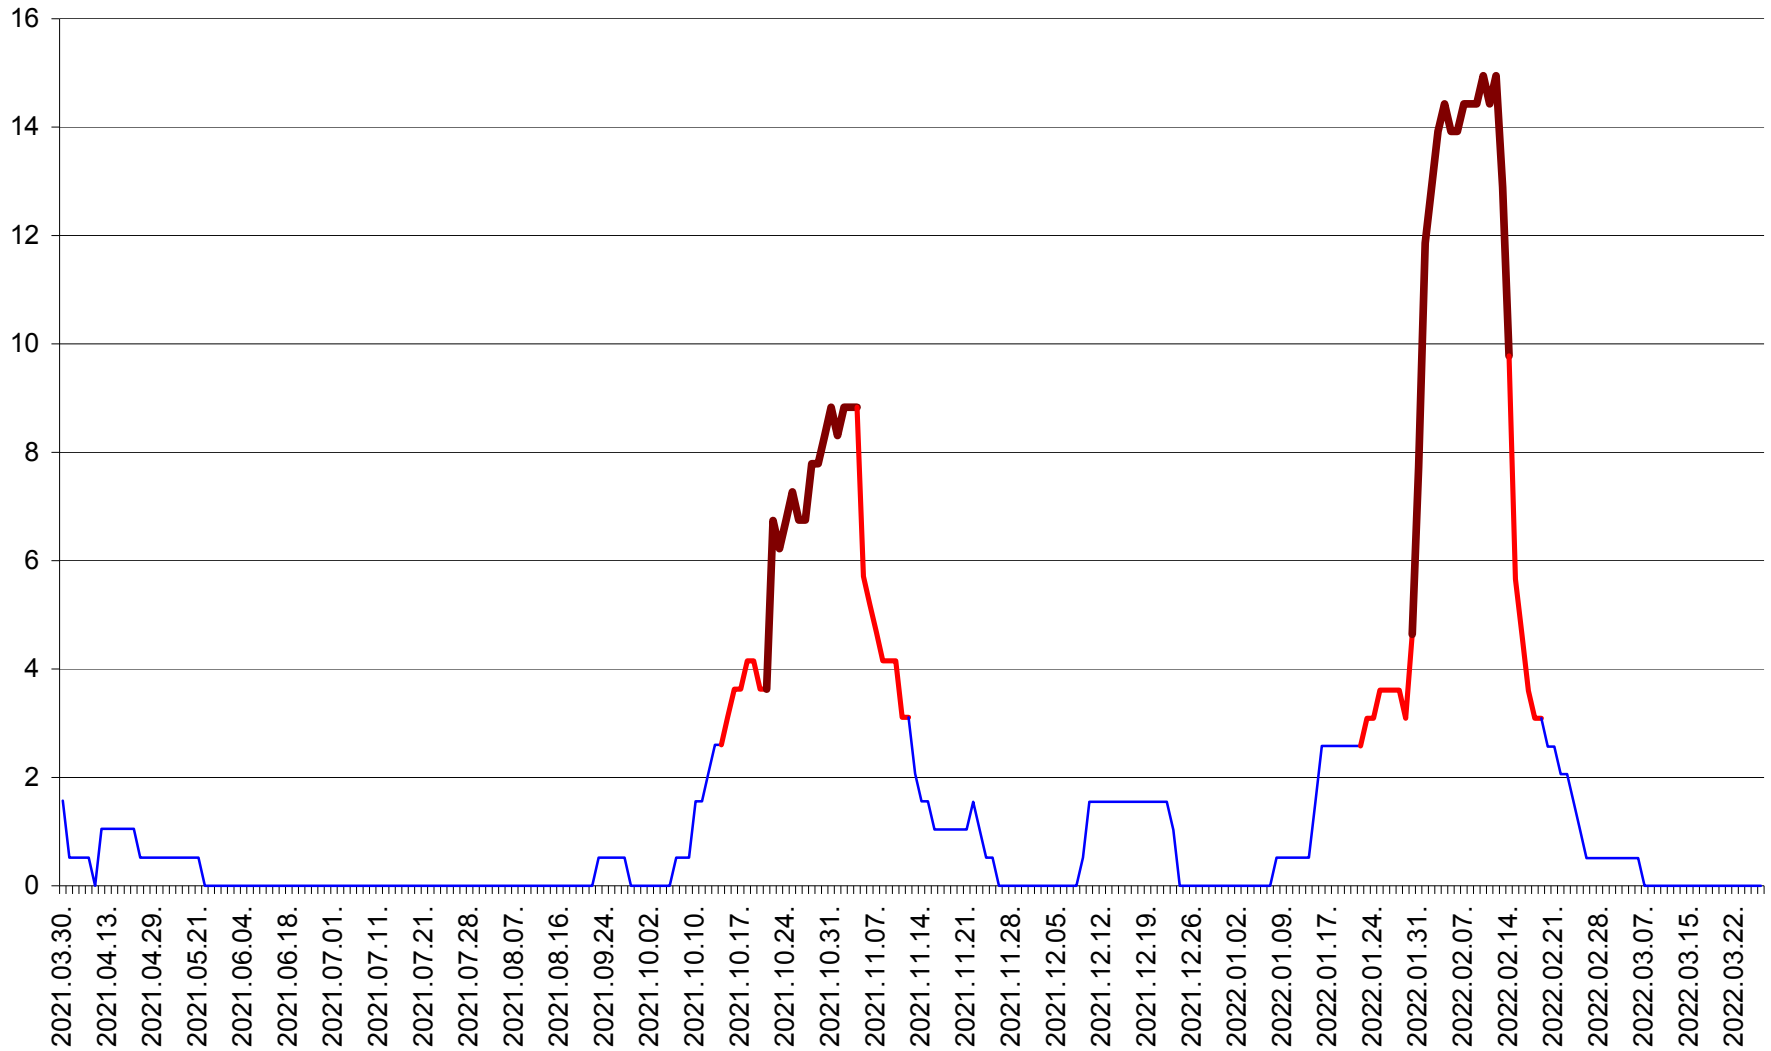

MIHĂILENI - Evolutia incidentei cumulate pe 14 zile la ‰ de locuitori
2021.04.01. - 2022.03.27.

MUGENI - Evolutia incidentei cumulate pe 14 zile la ‰ de locuitori
2021.04.01. - 2022.03.27.

OCLAND - Evolutia incidentei cumulate pe 14 zile la ‰ de locuitori
2021.04.01. - 2022.03.27.

MUNICIPIUL ODORHEIU SECUIESC - Evolutia incidentei cumulate pe 14 zile la % de locuitori
2021.04.01. - 2022.03.27.

PĂULENI-CIUC - Evolutia incidentei cumulate pe 14 zile la ‰ de locuitori
2021.04.01. - 2022.03.27.

PLĂIEȘII DE JOS - Evolutia incidentei cumulate pe 14 zile la ‰ de locuitori
2021.04.01. - 2022.03.27.

PORUMBENI - Evolutia incidentei cumulate pe 14 zile la ‰ de locuitori
2021.04.01. - 2022.03.27.

PRAID - Evolutia incidentei cumulate pe 14 zile la ‰ de locuitori
2021.04.01. - 2022.03.27.