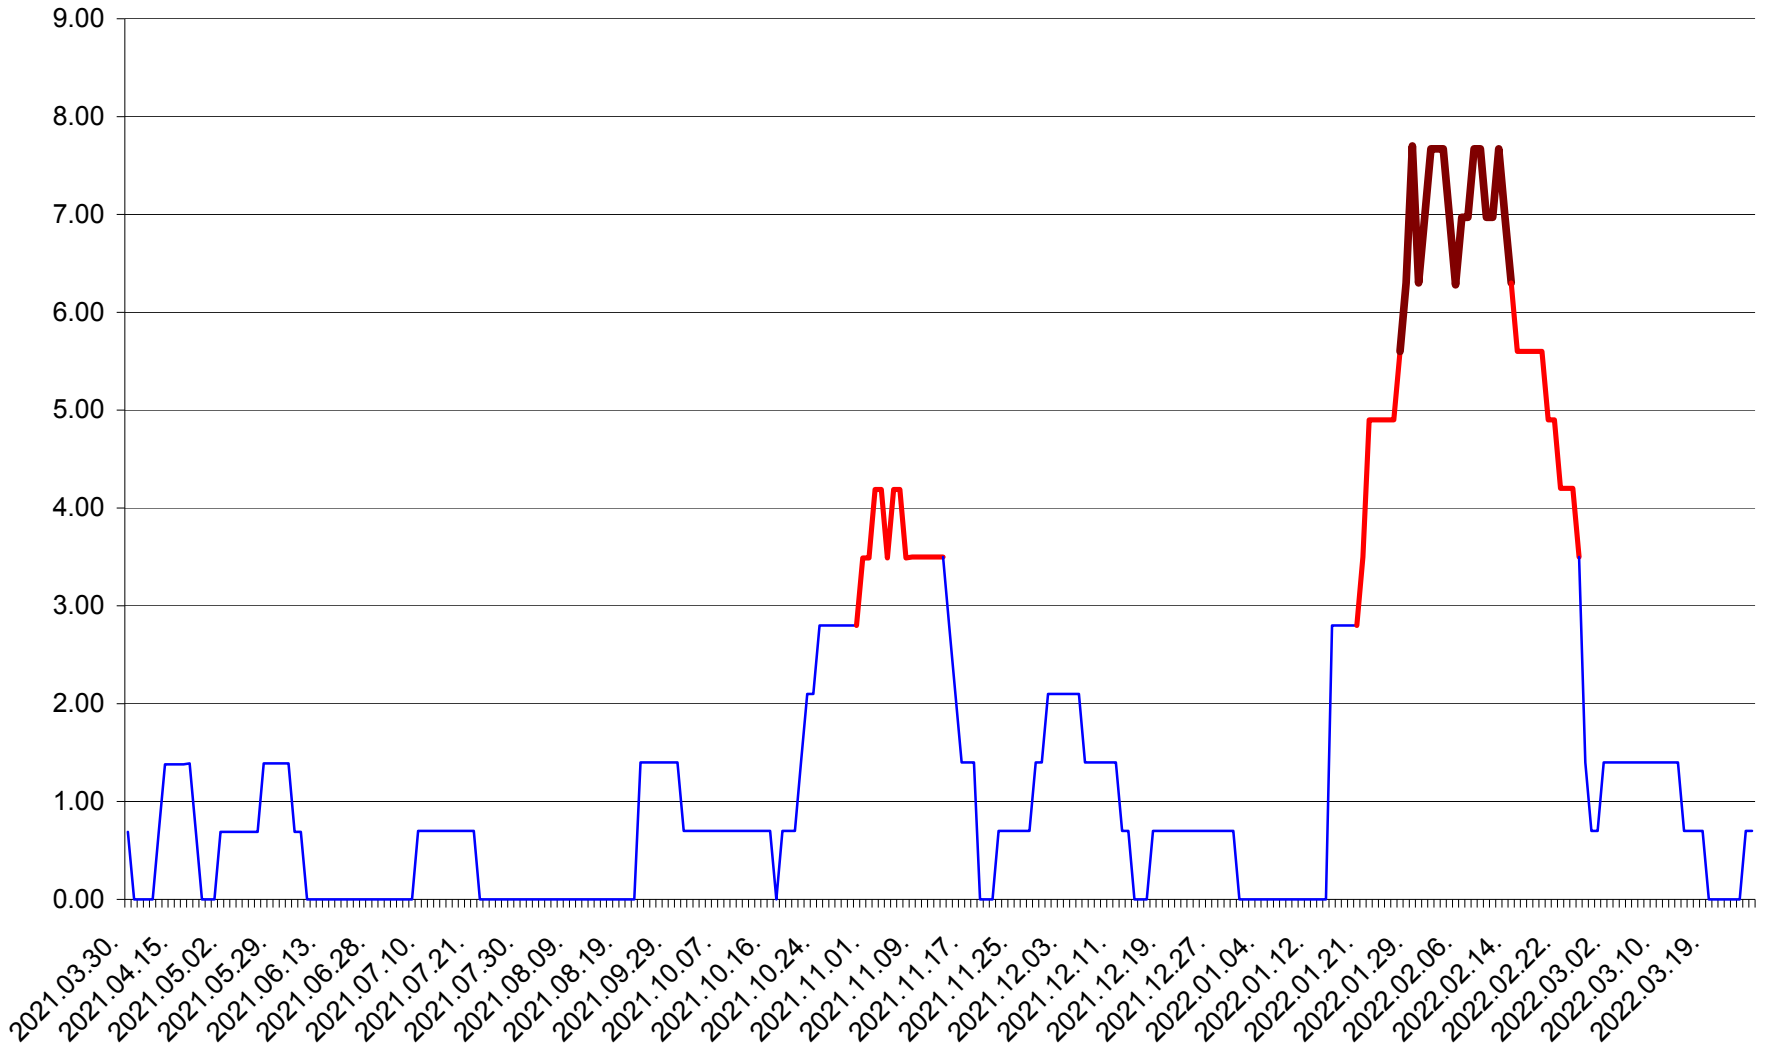

ORAȘ BĂLAN - Evolutia incidentei cumulate pe 14 zile la ‰ de locuitori
2021.04.01. - 2022.03.27.

BILBOR - Evolutia incidentei cumulate pe 14 zile la ‰ de locuitori
2021.04.01. - 2022.03.27.

ORAȘ BORSEC - Evolutia incidentei cumulate pe 14 zile la ‰ de locuitori
2021.04.01. - 2022.03.27.

BRĂDEȘTI - Evolutia incidentei cumulate pe 14 zile la ‰ de locuitori
2021.04.01. - 2022.03.27.

CĂPÂLNIȚA - Evoluția incidenței cumulate pe 14 zile la ‰ de locuitori
2021.04.01. - 2022.03.27.

CÂRȚA - Evolutia incidentei cumulate pe 14 zile la ‰ de locuitori
2021.04.01. - 2022.03.27.

CICEU - Evolutia incidentei cumulate pe 14 zile la ‰ de locuitori
2021.04.01. - 2022.03.27.

CIUCSÂNGEORGIU - Evolutia incidentei cumulate pe 14 zile la ‰ de locuitori
2021.04.01. - 2022.03.27.

CIUMANI - Evolutia incidentei cumulate pe 14 zile la ‰ de locuitori
2021.04.01. - 2022.03.27.

CORBU - Evolutia incidentei cumulate pe 14 zile la ‰ de locuitori
2021.04.01. - 2022.03.27.

CORUND - Evolutia incidentei cumulate pe 14 zile la ‰ de locuitori
2021.04.01. - 2022.03.27.

COZMENI - Evolutia incidentei cumulate pe 14 zile la ‰ de locuitori
2021.04.01. - 2022.03.27.