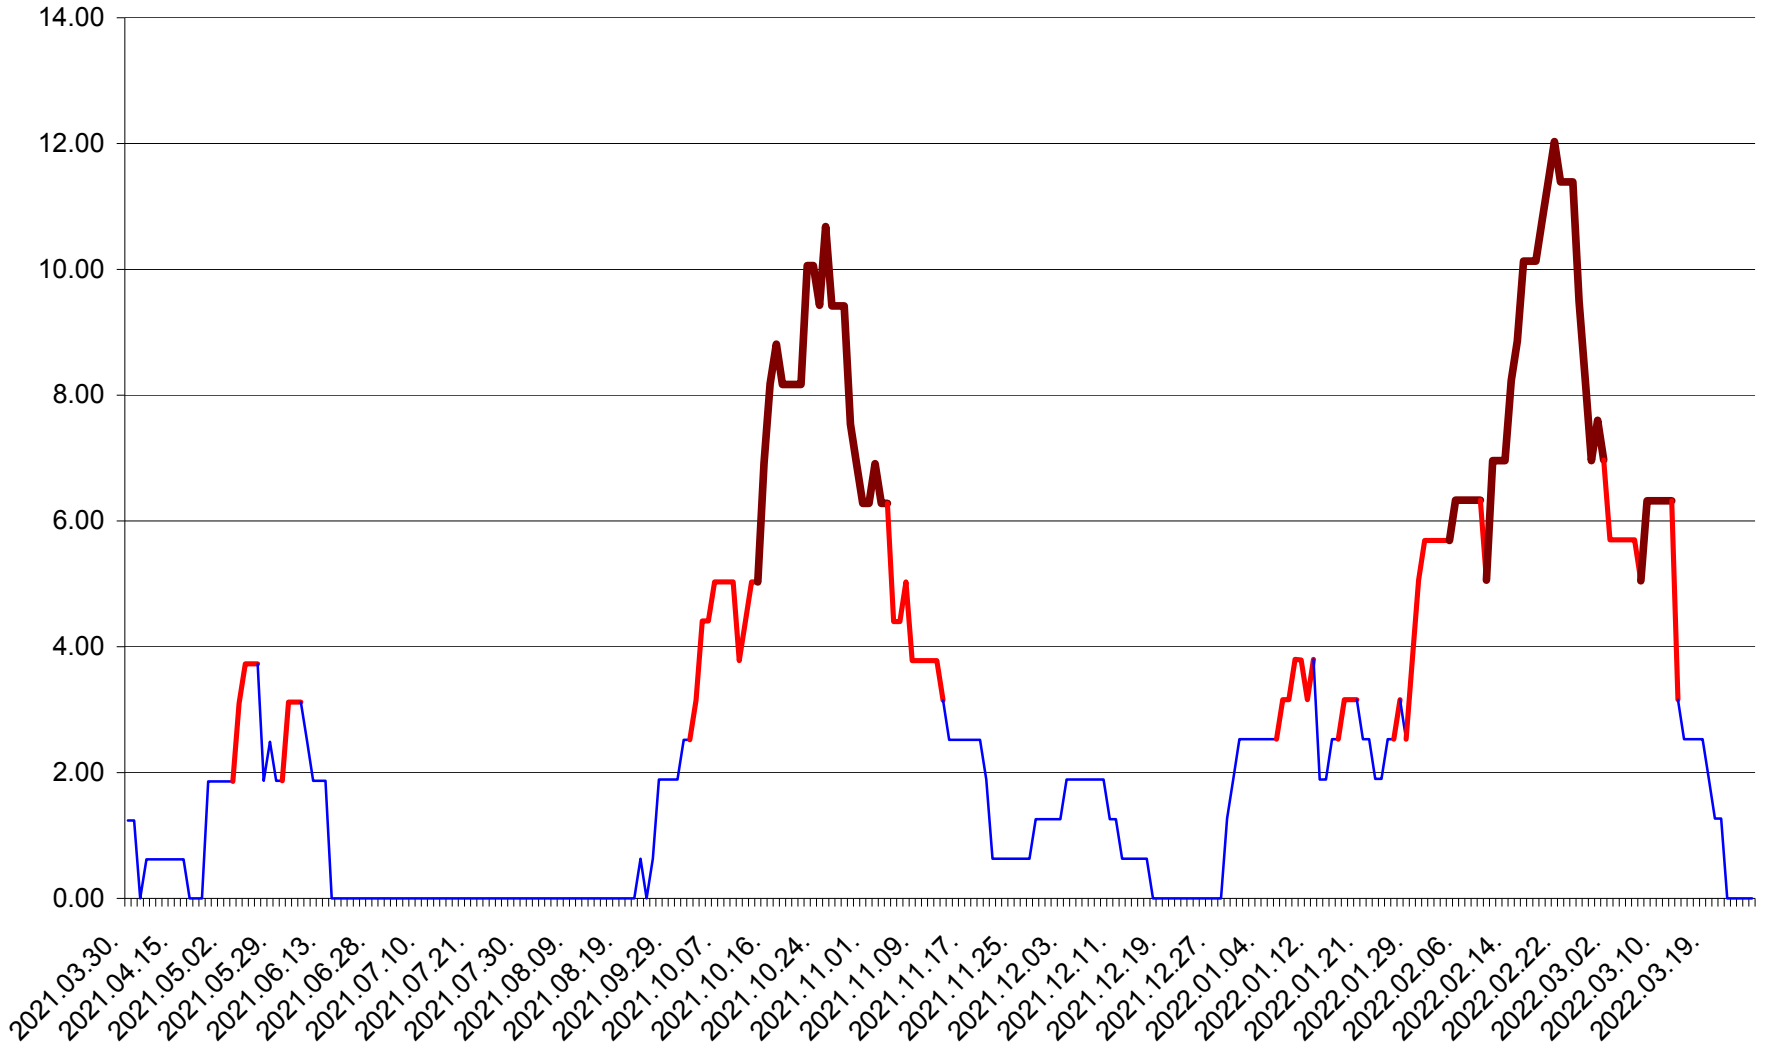

ATID - Evolutia incidentei cumulate pe 14 zile la ‰ de locuitori
2021.04.01. - 2022.03.27.

AVRĂMEȘTI - Evolutia incidentei cumulate pe 14 zile la ‰ de locuitori
2021.04.01. - 2022.03.27.

ORAȘ BĂILE TUȘNAD - Evolutia incidentei cumulate pe 14 zile la ‰ de locuitori
2021.04.01. - 2022.03.27.

ORAȘ BĂLAN - Evolutia incidentei cumulate pe 14 zile la ‰ de locuitori
2021.04.01. - 2022.03.27.

BILBOR - Evolutia incidentei cumulate pe 14 zile la ‰ de locuitori
2021.04.01. - 2022.03.27.

ORAȘ BORSEC - Evolutia incidentei cumulate pe 14 zile la ‰ de locuitori
2021.04.01. - 2022.03.27.

BRĂDEȘTI - Evolutia incidentei cumulate pe 14 zile la ‰ de locuitori
2021.04.01. - 2022.03.27.

CĂPÂLNIȚA - Evoluția incidenței cumulate pe 14 zile la ‰ de locuitori
2021.04.01. - 2022.03.27.

CÂRȚA - Evolutia incidentei cumulate pe 14 zile la ‰ de locuitori
2021.04.01. - 2022.03.27.