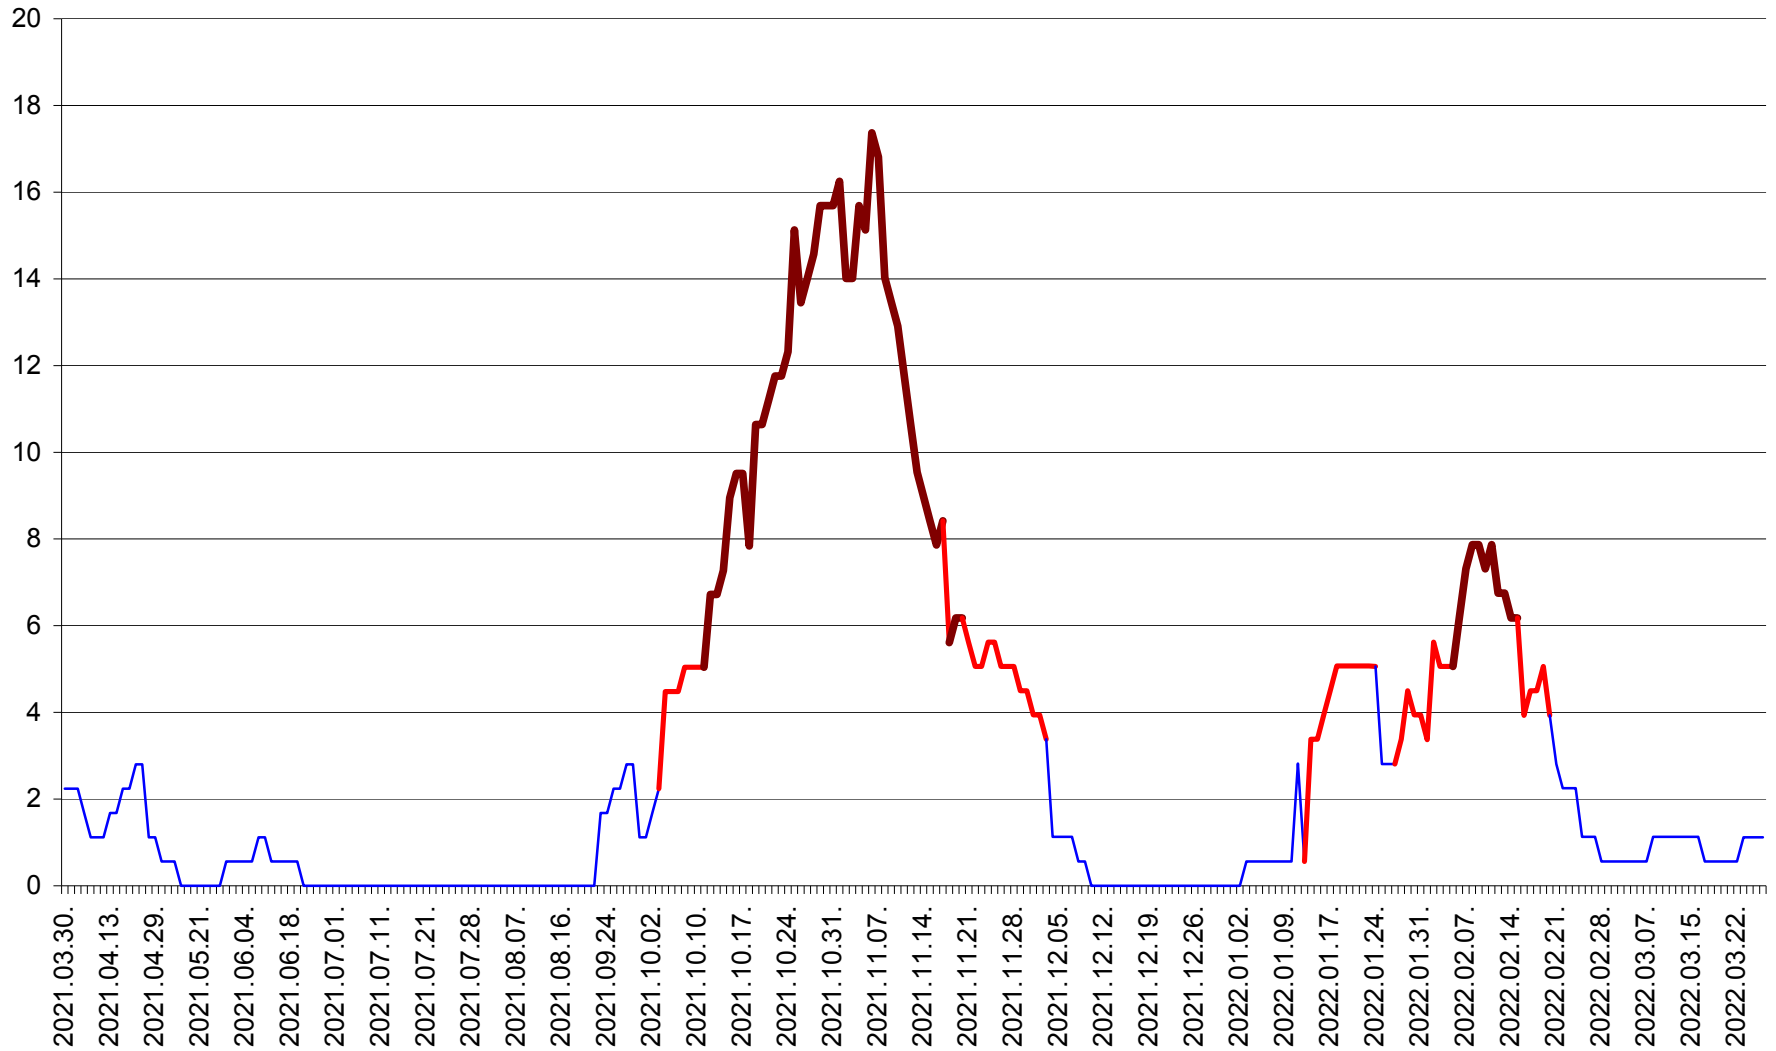

SÂNSIMION - Evolutia incidentei cumulate pe 14 zile la ‰ de locuitori
2021.04.01. - 2022.03.27.

SÂNTIMBRU - Evolutia incidentei cumulate pe 14 zile la ‰ de locuitori
2021.04.01. - 2022.03.27.

SĂRMAȘ - Evolutia incidentei cumulate pe 14 zile la ‰ de locuitori
2021.04.01. - 2022.03.27.

SATU MARE - Evolutia incidentei cumulate pe 14 zile la ‰ de locuitori
2021.04.01. - 2022.03.27.

SECUIENI - Evolutia incidentei cumulate pe 14 zile la ‰ de locuitori
2021.04.01. - 2022.03.27.

SICULENI - Evolutia incidentei cumulate pe 14 zile la ‰ de locuitori
2021.04.01. - 2022.03.27.

ȘIMONEȘTI - Evolutia incidentei cumulate pe 14 zile la ‰ de locuitori
2021.04.01. - 2022.03.27.

SUBCETATE - Evolutia incidentei cumulate pe 14 zile la ‰ de locuitori
2021.04.01. - 2022.03.27.

SUSENI - Evolutia incidentei cumulate pe 14 zile la ‰ de locuitori
2021.04.01. - 2022.03.27.