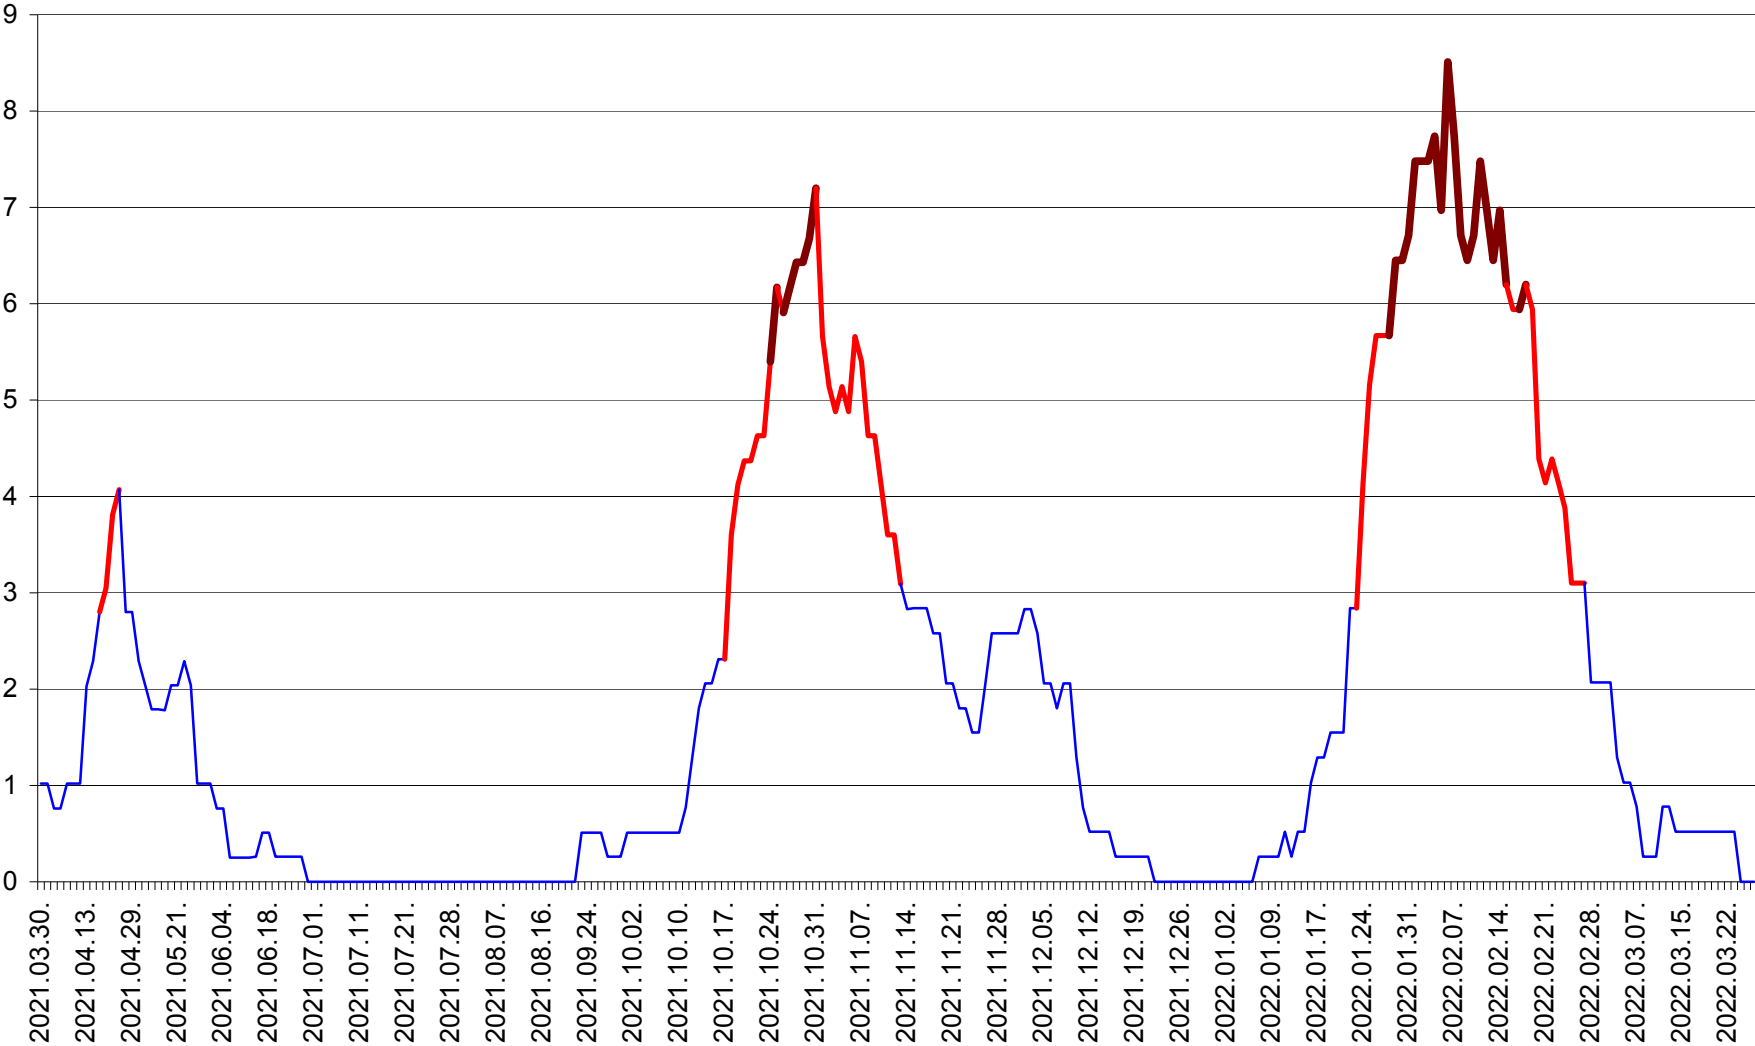

SÂNSIMION - Evolutia incidentei cumulate pe 14 zile la ‰ de locuitori
2021.04.01. - 2022.03.27.

SÂNTIMBRU - Evolutia incidentei cumulate pe 14 zile la ‰ de locuitori
2021.04.01. - 2022.03.27.

SĂRMAȘ - Evolutia incidentei cumulate pe 14 zile la ‰ de locuitori
2021.04.01. - 2022.03.27.

SATU MARE - Evolutia incidentei cumulate pe 14 zile la ‰ de locuitori
2021.04.01. - 2022.03.27.

SECUIENI - Evolutia incidentei cumulate pe 14 zile la ‰ de locuitori
2021.04.01. - 2022.03.27.

SICULENI - Evolutia incidentei cumulate pe 14 zile la ‰ de locuitori
2021.04.01. - 2022.03.27.

ȘIMONEȘTI - Evolutia incidentei cumulate pe 14 zile la ‰ de locuitori
2021.04.01. - 2022.03.27.

SUBCETATE - Evolutia incidentei cumulate pe 14 zile la ‰ de locuitori
2021.04.01. - 2022.03.27.

SUSENI - Evolutia incidentei cumulate pe 14 zile la ‰ de locuitori
2021.04.01. - 2022.03.27.