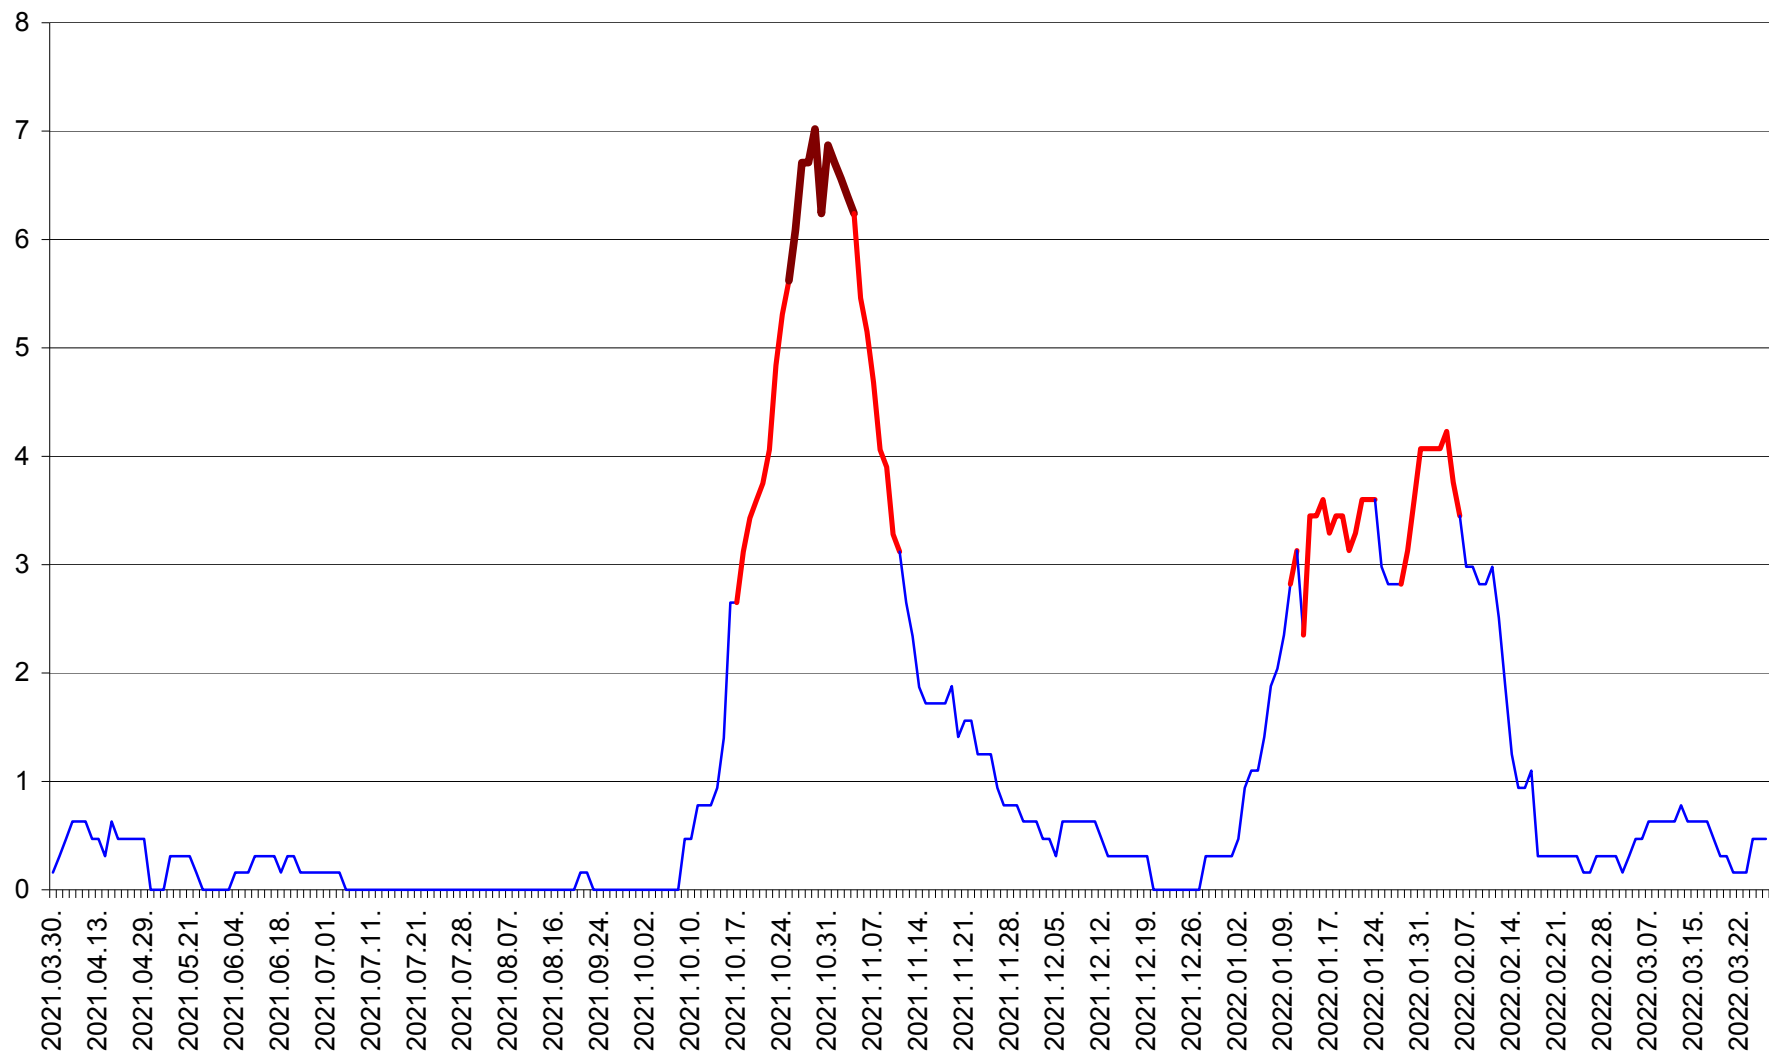

PLĂIEȘII DE JOS - Evolutia incidentei cumulate pe 14 zile la ‰ de locuitori
2021.04.01. - 2022.03.27.

PORUMBENI - Evolutia incidentei cumulate pe 14 zile la ‰ de locuitori
2021.04.01. - 2022.03.27.

PRAID - Evolutia incidentei cumulate pe 14 zile la ‰ de locuitori
2021.04.01. - 2022.03.27.

RACU - Evolutia incidentei cumulate pe 14 zile la ‰ de locuitori
2021.04.01. - 2022.03.27.

REMETEA - Evolutia incidentei cumulate pe 14 zile la % de locuitori
2021.04.01. - 2022.03.27.

SĂCEL - Evolutia incidentei cumulate pe 14 zile la ‰ de locuitori
2021.04.01. - 2022.03.27.