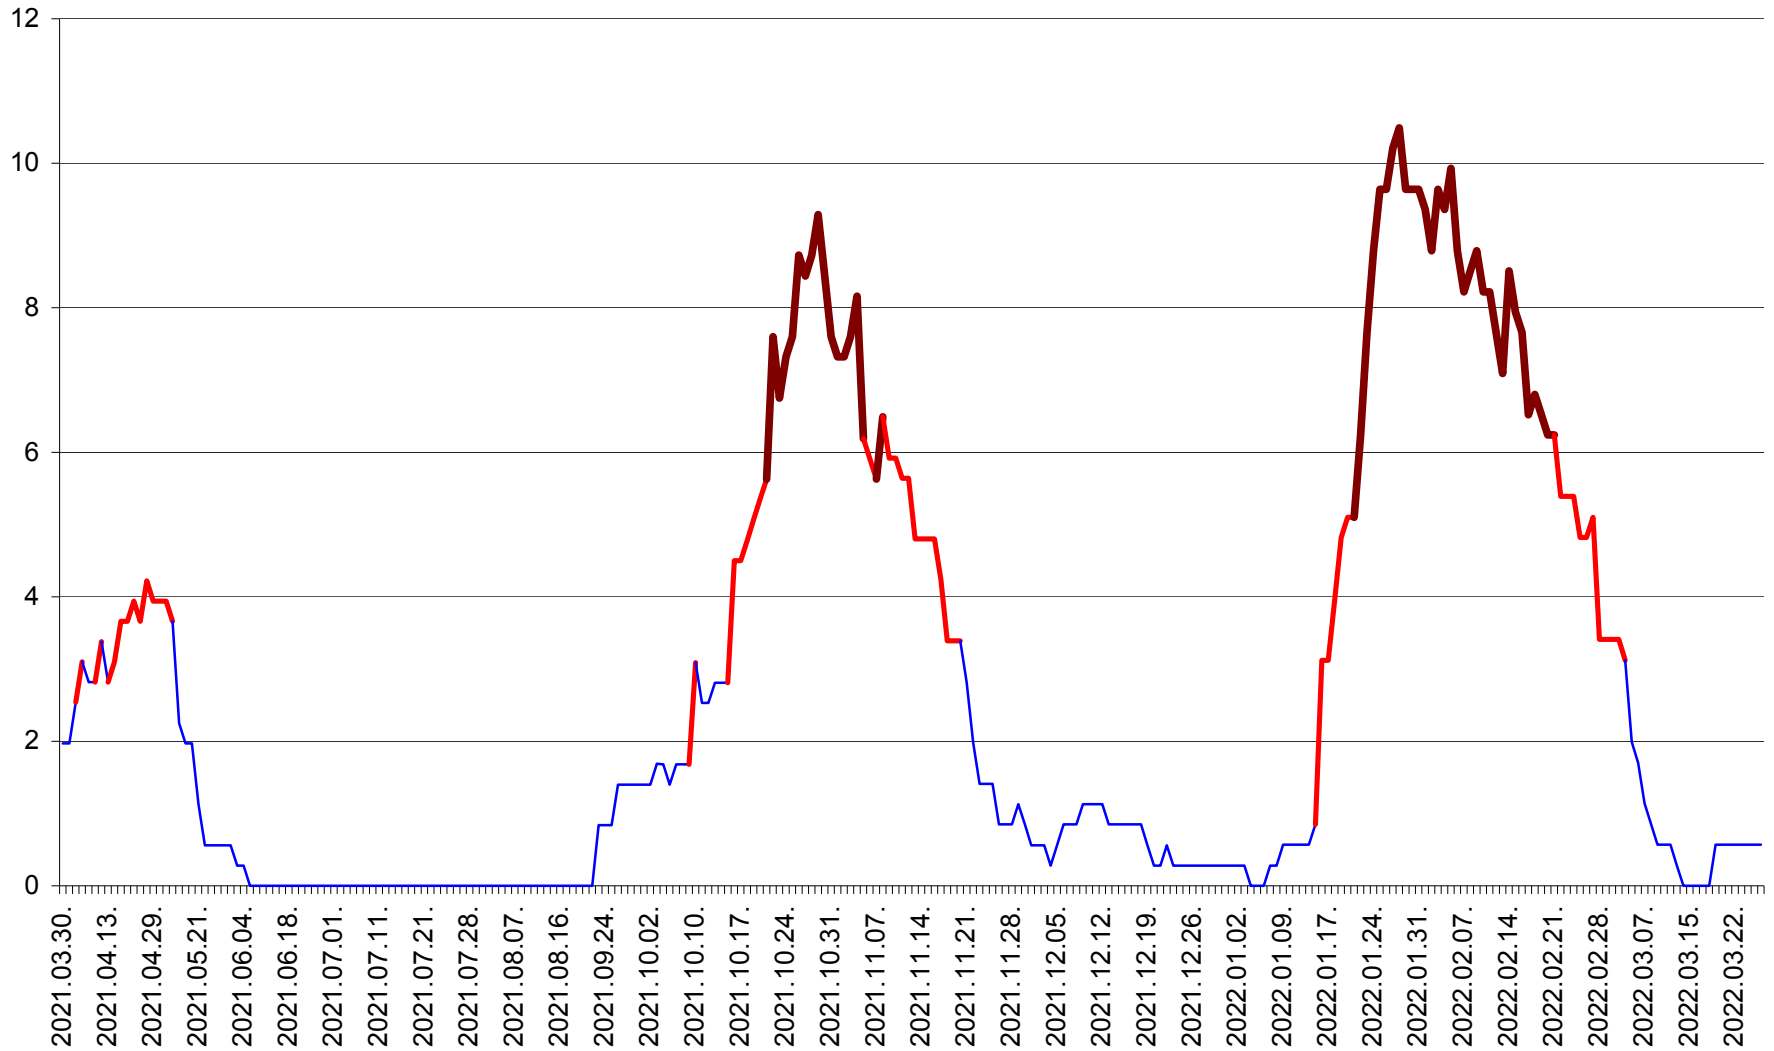

ORAȘ CRISTURU SECUIESC - Evolutia incidentei cumulate pe 14 zile la ‰ de locuitori
2021.04.01. - 2022.03.27.

DĂNEȘTI - Evolutia incidentei cumulate pe 14 zile la ‰ de locuitori
2021.04.01. - 2022.03.27.

DÂRJIU - Evolutia incidentei cumulate pe 14 zile la ‰ de locuitori
2021.04.01. - 2022.03.27.

DEALU - Evolutia incidentei cumulate pe 14 zile la ‰ de locuitori
2021.04.01. - 2022.03.27.

DITRĂU - Evolutia incidentei cumulate pe 14 zile la ‰ de locuitori
2021.04.01. - 2022.03.27.

FELICENI - Evolutia incidentei cumulate pe 14 zile la ‰ de locuitori
2021.04.01. - 2022.03.27.

FRUMOASA - Evolutia incidentei cumulate pe 14 zile la ‰ de locuitori
2021.04.01. - 2022.03.27.

GĂLĂUȚAȘ - Evolutia incidentei cumulate pe 14 zile la ‰ de locuitori
2021.04.01. - 2022.03.27.