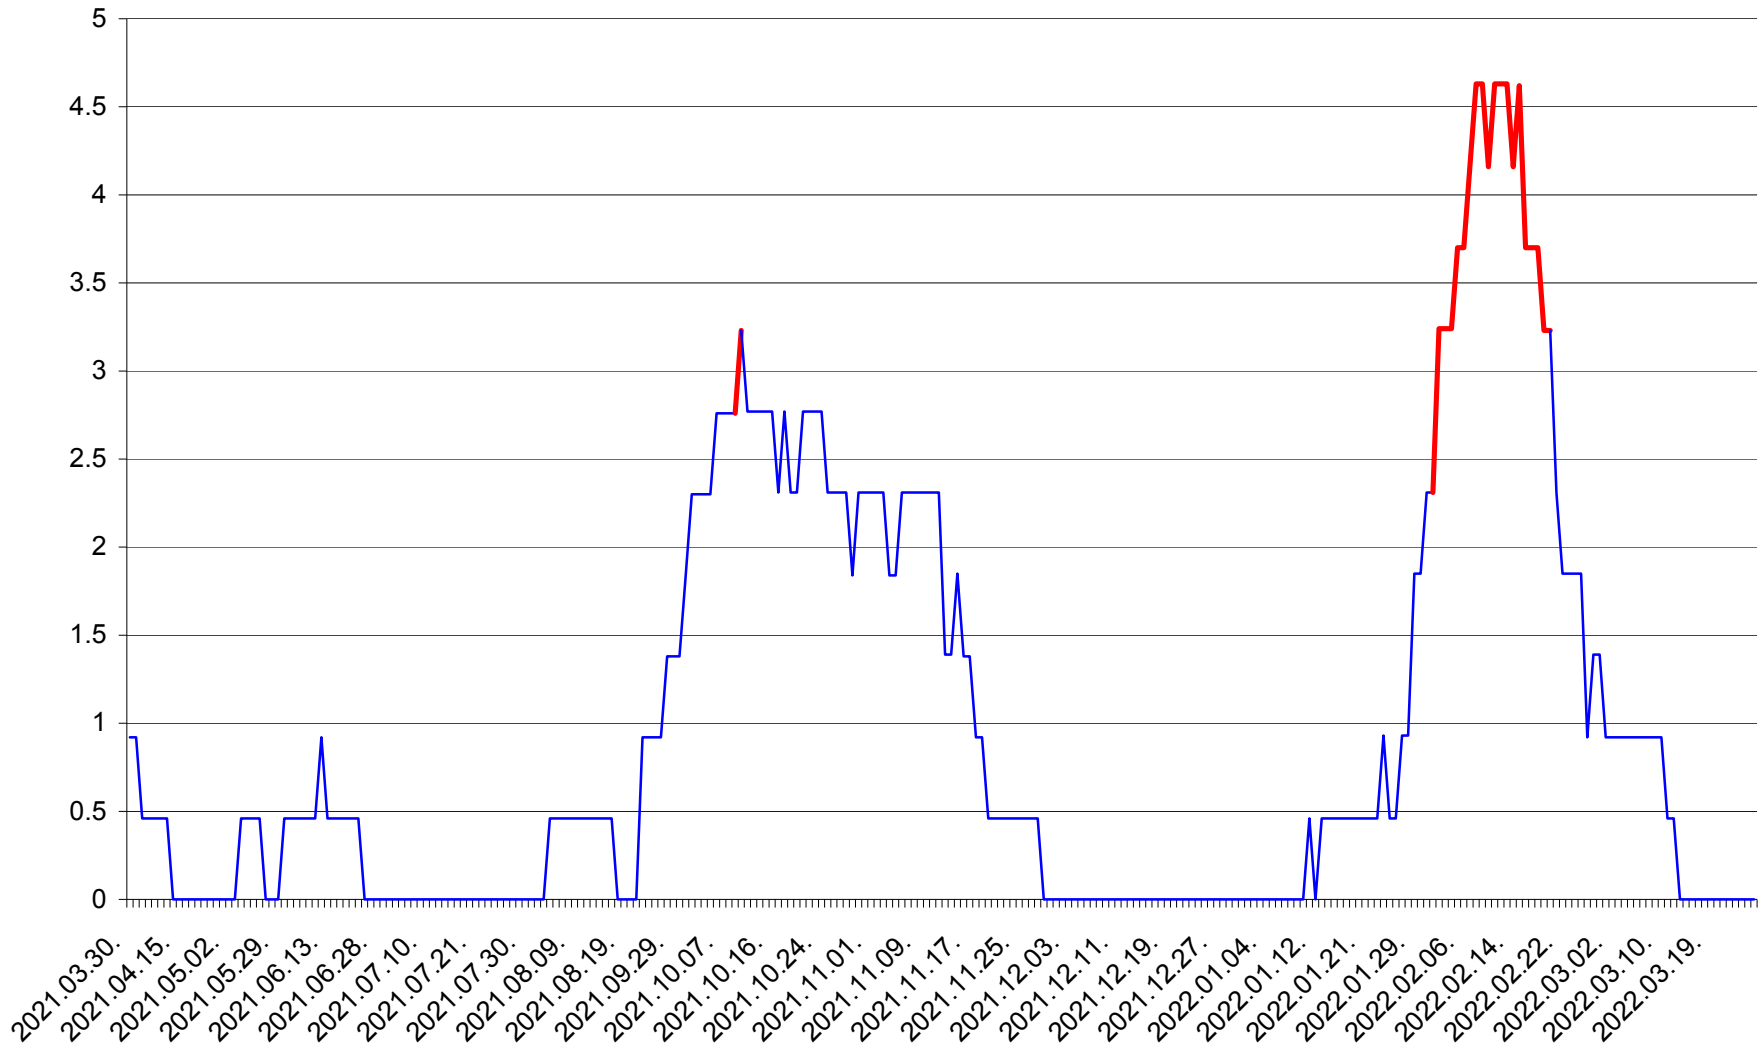

ULIEȘ - Evoluția incidentei cumulate pe 14 zile la ‰ de locuitori
2021.04.01. - 2022.03.27.