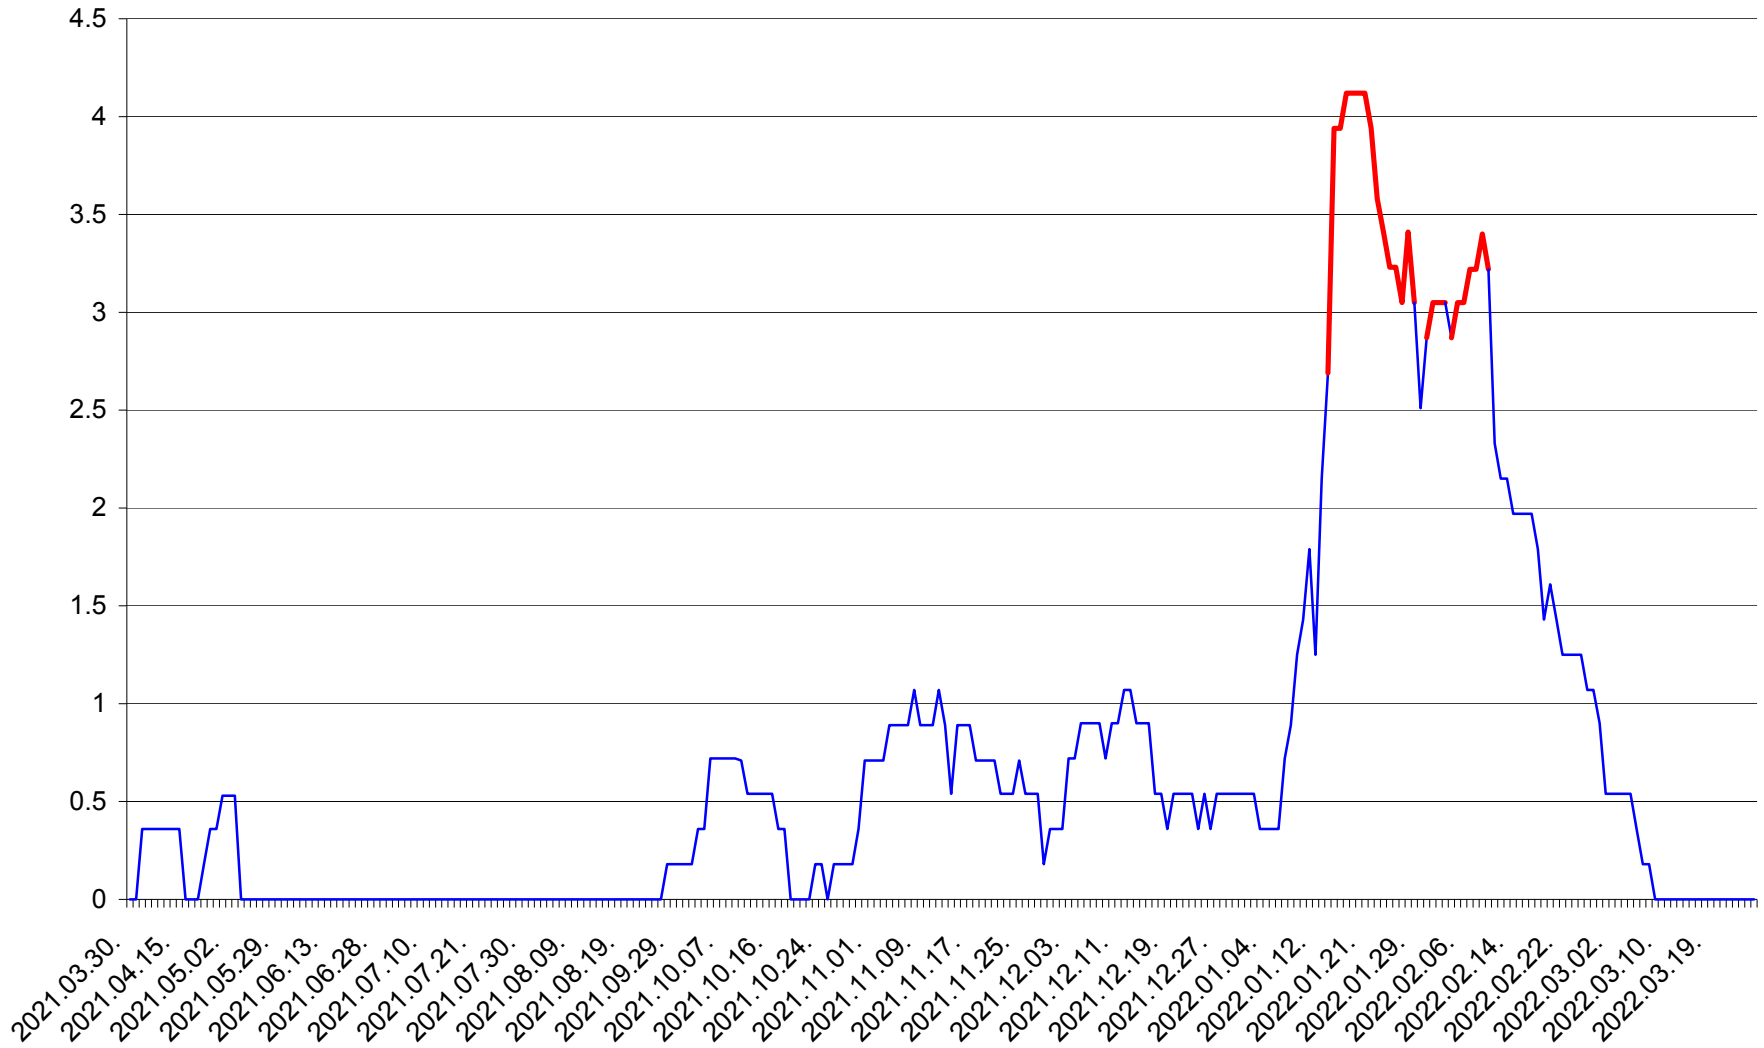

FELICENI - Evolutia incidentei cumulate pe 14 zile la ‰ de locuitori
2021.04.01. - 2022.03.27.

FRUMOASA - Evolutia incidentei cumulate pe 14 zile la ‰ de locuitori
2021.04.01. - 2022.03.27.

GĂLĂUȚAȘ - Evolutia incidentei cumulate pe 14 zile la ‰ de locuitori
2021.04.01. - 2022.03.27.

MUNICIPIUL GHEORGHENI - Evolutia incidentei cumulate pe 14 zile la % de locuitori
2021.04.01. - 2022.03.27.

JOSENI - Evolutia incidentei cumulate pe 14 zile la ‰ de locuitori
2021.04.01. - 2022.03.27.

LĂZAREA - Evolutia incidentei cumulate pe 14 zile la % de locuitori
2021.04.01. - 2022.03.27.

LELICENI - Evolutia incidentei cumulate pe 14 zile la % de locuitori
2021.04.01. - 2022.03.27.

LUETA - Evolutia incidentei cumulate pe 14 zile la ‰ de locuitori
2021.04.01. - 2022.03.27.

LUNCA DE JOS - Evolutia incidentei cumulate pe 14 zile la ‰ de locuitori
2021.04.01. - 2022.03.27.