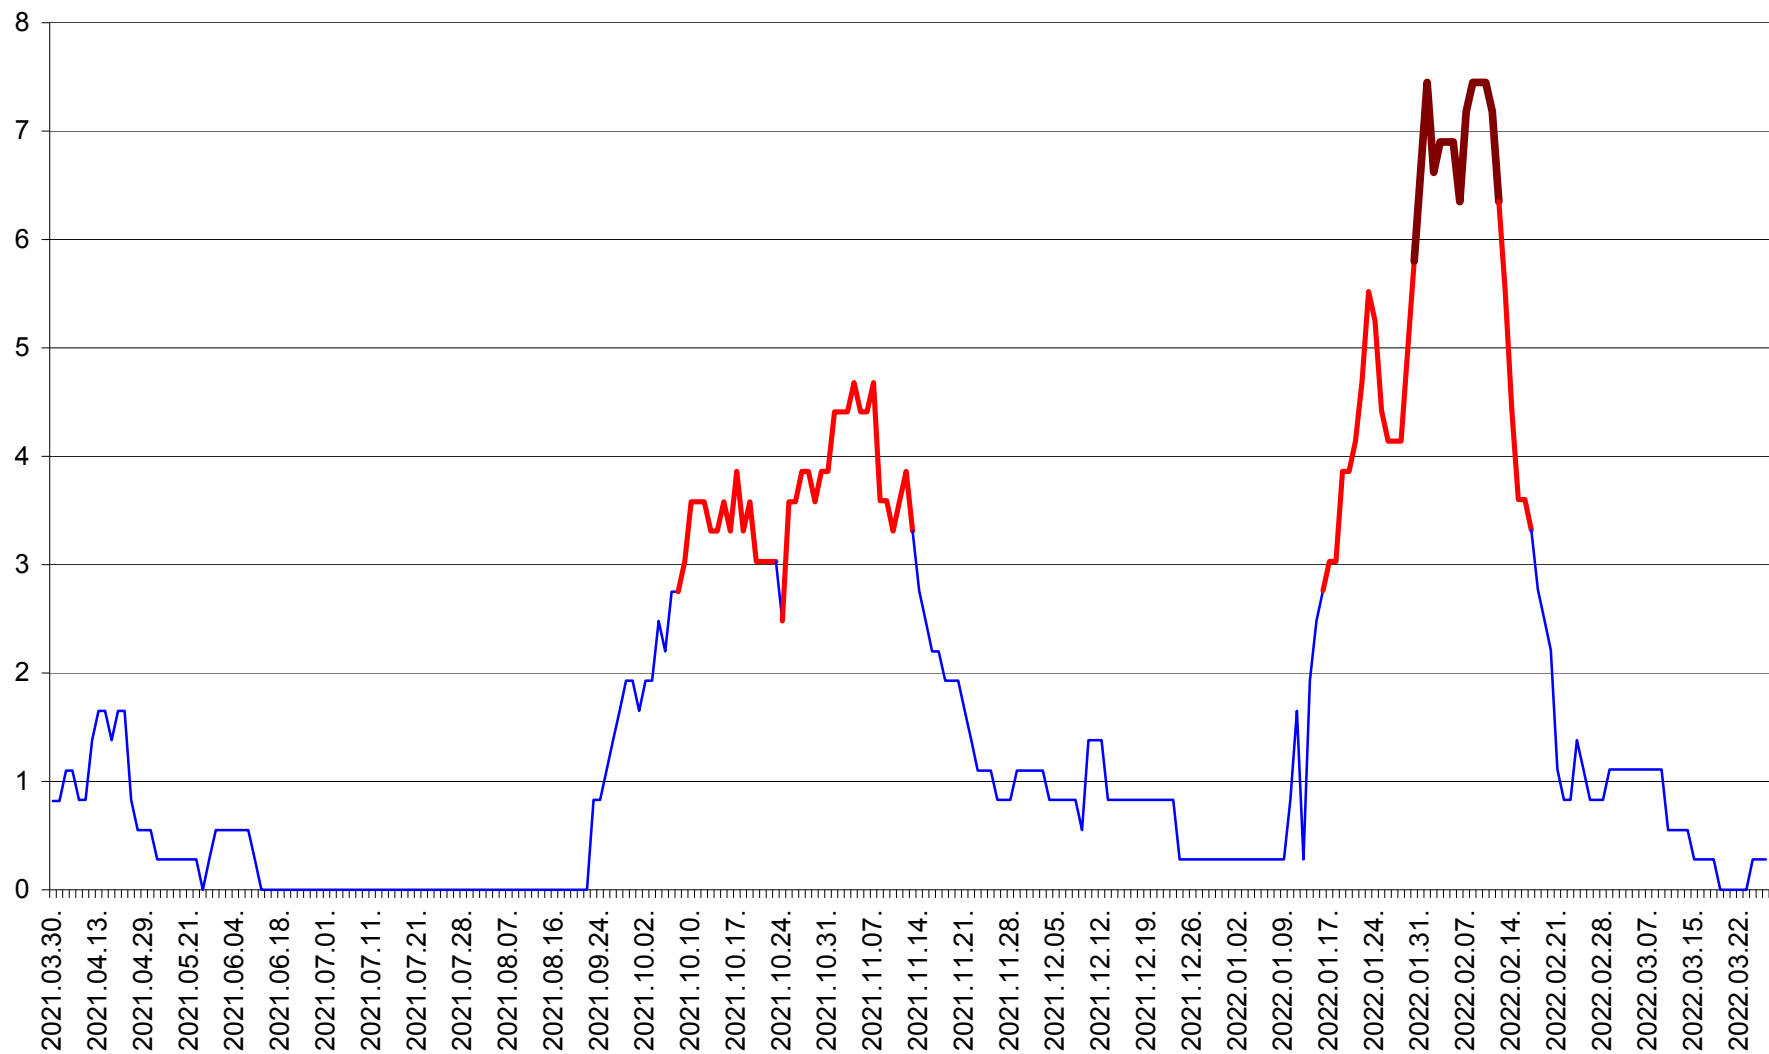

RACU - Evolutia incidentei cumulate pe 14 zile la ‰ de locuitori
2021.04.01. - 2022.03.27.

REMETEA - Evolutia incidentei cumulate pe 14 zile la % de locuitori
2021.04.01. - 2022.03.27.

SĂCEL - Evolutia incidentei cumulate pe 14 zile la ‰ de locuitori
2021.04.01. - 2022.03.27.

SÂNCRĂIENI - Evolutia incidentei cumulate pe 14 zile la ‰ de locuitori
2021.04.01. - 2022.03.27.

SÂNDOMINIC - Evolutia incidentei cumulate pe 14 zile la ‰ de locuitori
2021.04.01. - 2022.03.27.

SÂNMARTIN - Evolutia incidentei cumulate pe 14 zile la ‰ de locuitori
2021.04.01. - 2022.03.27.

SÂNSIMION - Evolutia incidentei cumulate pe 14 zile la ‰ de locuitori
2021.04.01. - 2022.03.27.

SÂNTIMBRU - Evolutia incidentei cumulate pe 14 zile la ‰ de locuitori
2021.04.01. - 2022.03.27.

SĂRMAȘ - Evolutia incidentei cumulate pe 14 zile la ‰ de locuitori
2021.04.01. - 2022.03.27.