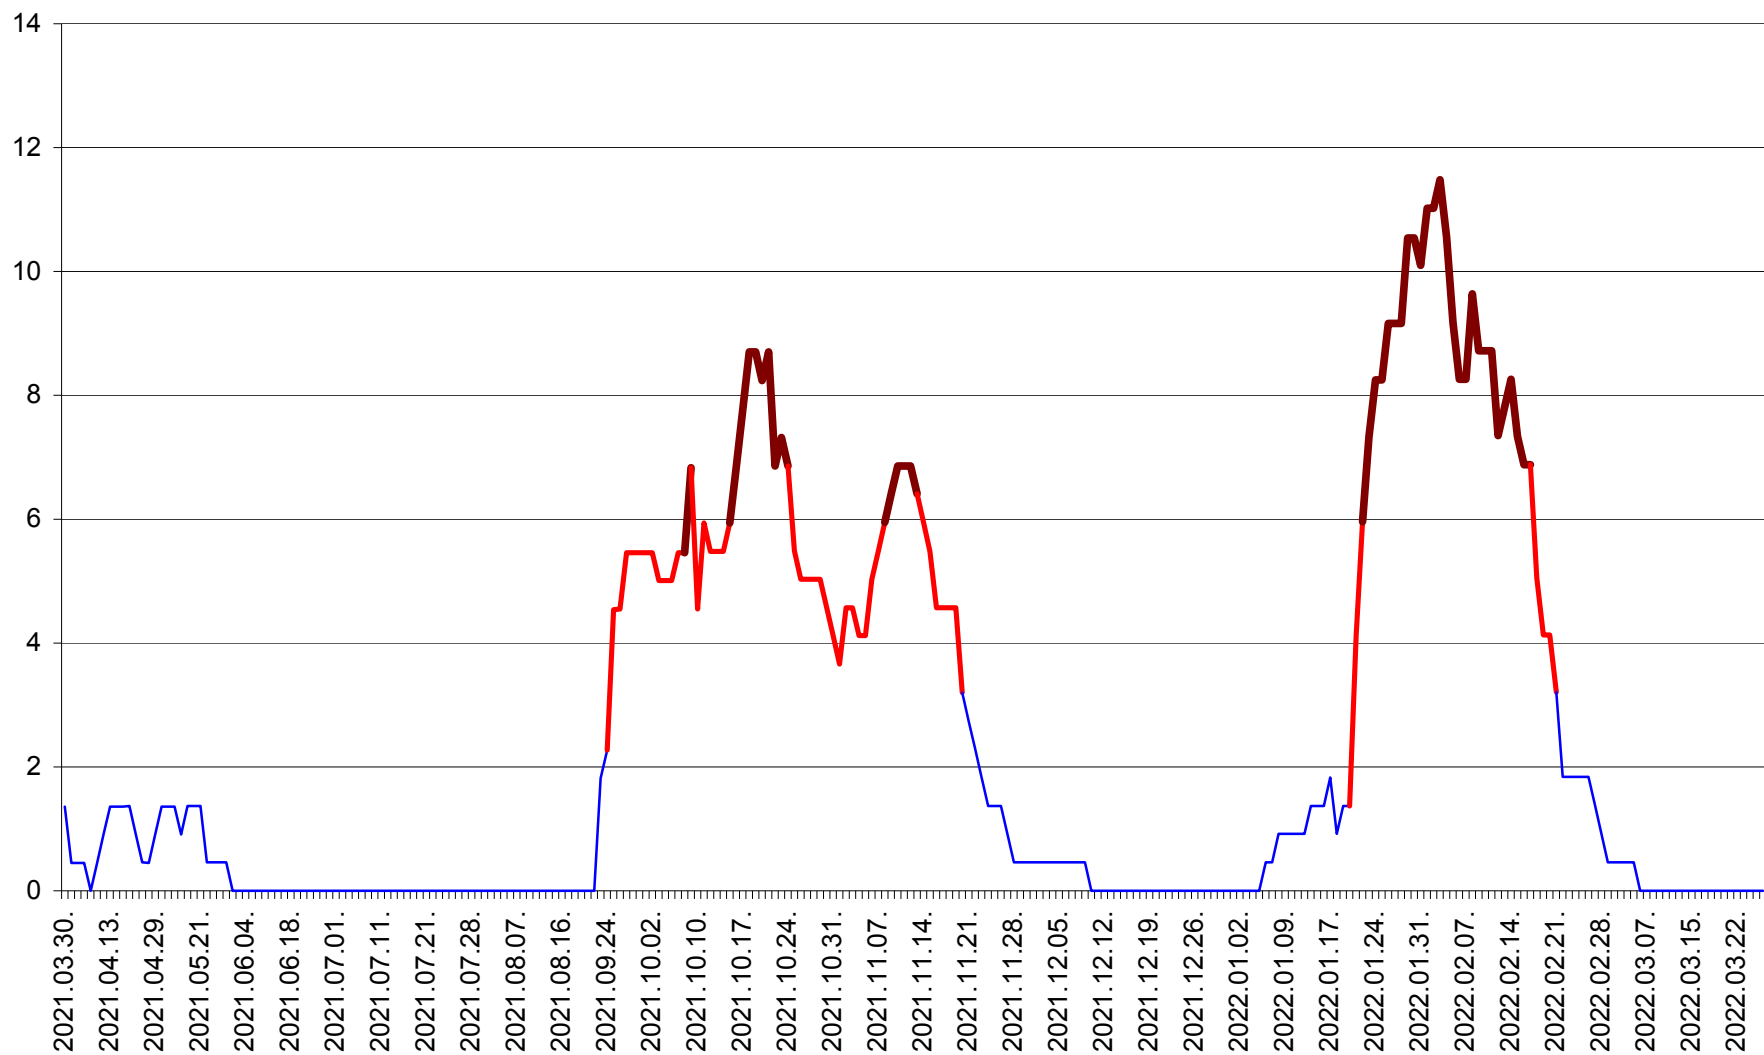

MUNICIPIUL GHEORGHENI - Evolutia incidentei cumulate pe 14 zile la % de locuitori
2021.04.01. - 2022.03.27.

JOSENI - Evolutia incidentei cumulate pe 14 zile la ‰ de locuitori
2021.04.01. - 2022.03.27.

LĂZAREA - Evolutia incidentei cumulate pe 14 zile la % de locuitori
2021.04.01. - 2022.03.27.

LELICENI - Evolutia incidentei cumulate pe 14 zile la % de locuitori
2021.04.01. - 2022.03.27.

LUETA - Evolutia incidentei cumulate pe 14 zile la ‰ de locuitori
2021.04.01. - 2022.03.27.

LUNCA DE JOS - Evolutia incidentei cumulate pe 14 zile la ‰ de locuitori
2021.04.01. - 2022.03.27.

LUNCA DE SUS - Evolutia incidentei cumulate pe 14 zile la ‰ de locuitori
2021.04.01. - 2022.03.27.

LUPENI - Evolutia incidentei cumulate pe 14 zile la ‰ de locuitori
2021.04.01. - 2022.03.27.

MĂDĂRAȘ - Evolutia incidentei cumulate pe 14 zile la ‰ de locuitori
2021.04.01. - 2022.03.27.