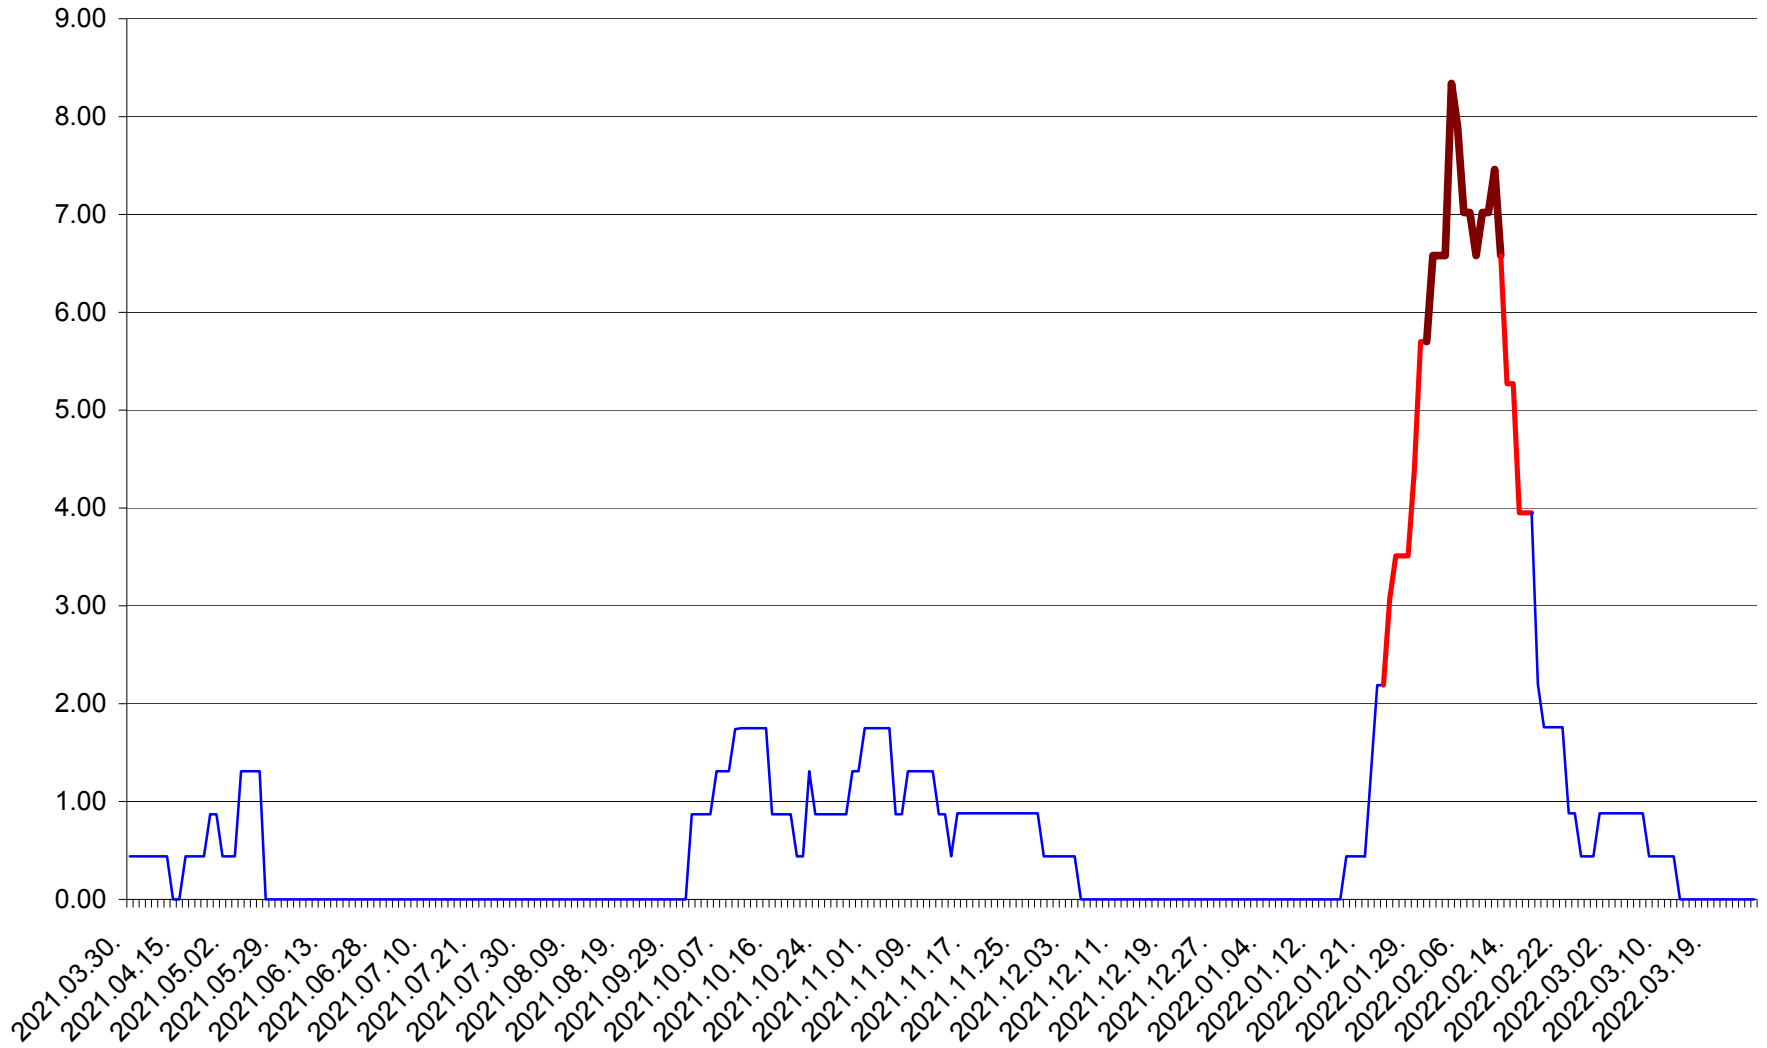

ORAȘ BĂLAN - Evolutia incidentei cumulate pe 14 zile la ‰ de locuitori
2021.04.01. - 2022.03.27.

BILBOR - Evolutia incidentei cumulate pe 14 zile la ‰ de locuitori
2021.04.01. - 2022.03.27.

ORAȘ BORSEC - Evolutia incidentei cumulate pe 14 zile la ‰ de locuitori
2021.04.01. - 2022.03.27.

BRĂDEȘTI - Evolutia incidentei cumulate pe 14 zile la ‰ de locuitori
2021.04.01. - 2022.03.27.

CĂPÂLNIȚA - Evoluția incidenței cumulate pe 14 zile la ‰ de locuitori
2021.04.01. - 2022.03.27.

CÂRȚA - Evolutia incidentei cumulate pe 14 zile la ‰ de locuitori
2021.04.01. - 2022.03.27.

CICEU - Evolutia incidentei cumulate pe 14 zile la ‰ de locuitori
2021.04.01. - 2022.03.27.

CIUCSÂNGEORGIU - Evolutia incidentei cumulate pe 14 zile la ‰ de locuitori
2021.04.01. - 2022.03.27.

CIUMANI - Evolutia incidentei cumulate pe 14 zile la ‰ de locuitori
2021.04.01. - 2022.03.27.

CORBU - Evolutia incidentei cumulate pe 14 zile la ‰ de locuitori
2021.04.01. - 2022.03.27.

CORUND - Evolutia incidentei cumulate pe 14 zile la ‰ de locuitori
2021.04.01. - 2022.03.27.

COZMENI - Evolutia incidentei cumulate pe 14 zile la ‰ de locuitori
2021.04.01. - 2022.03.27.