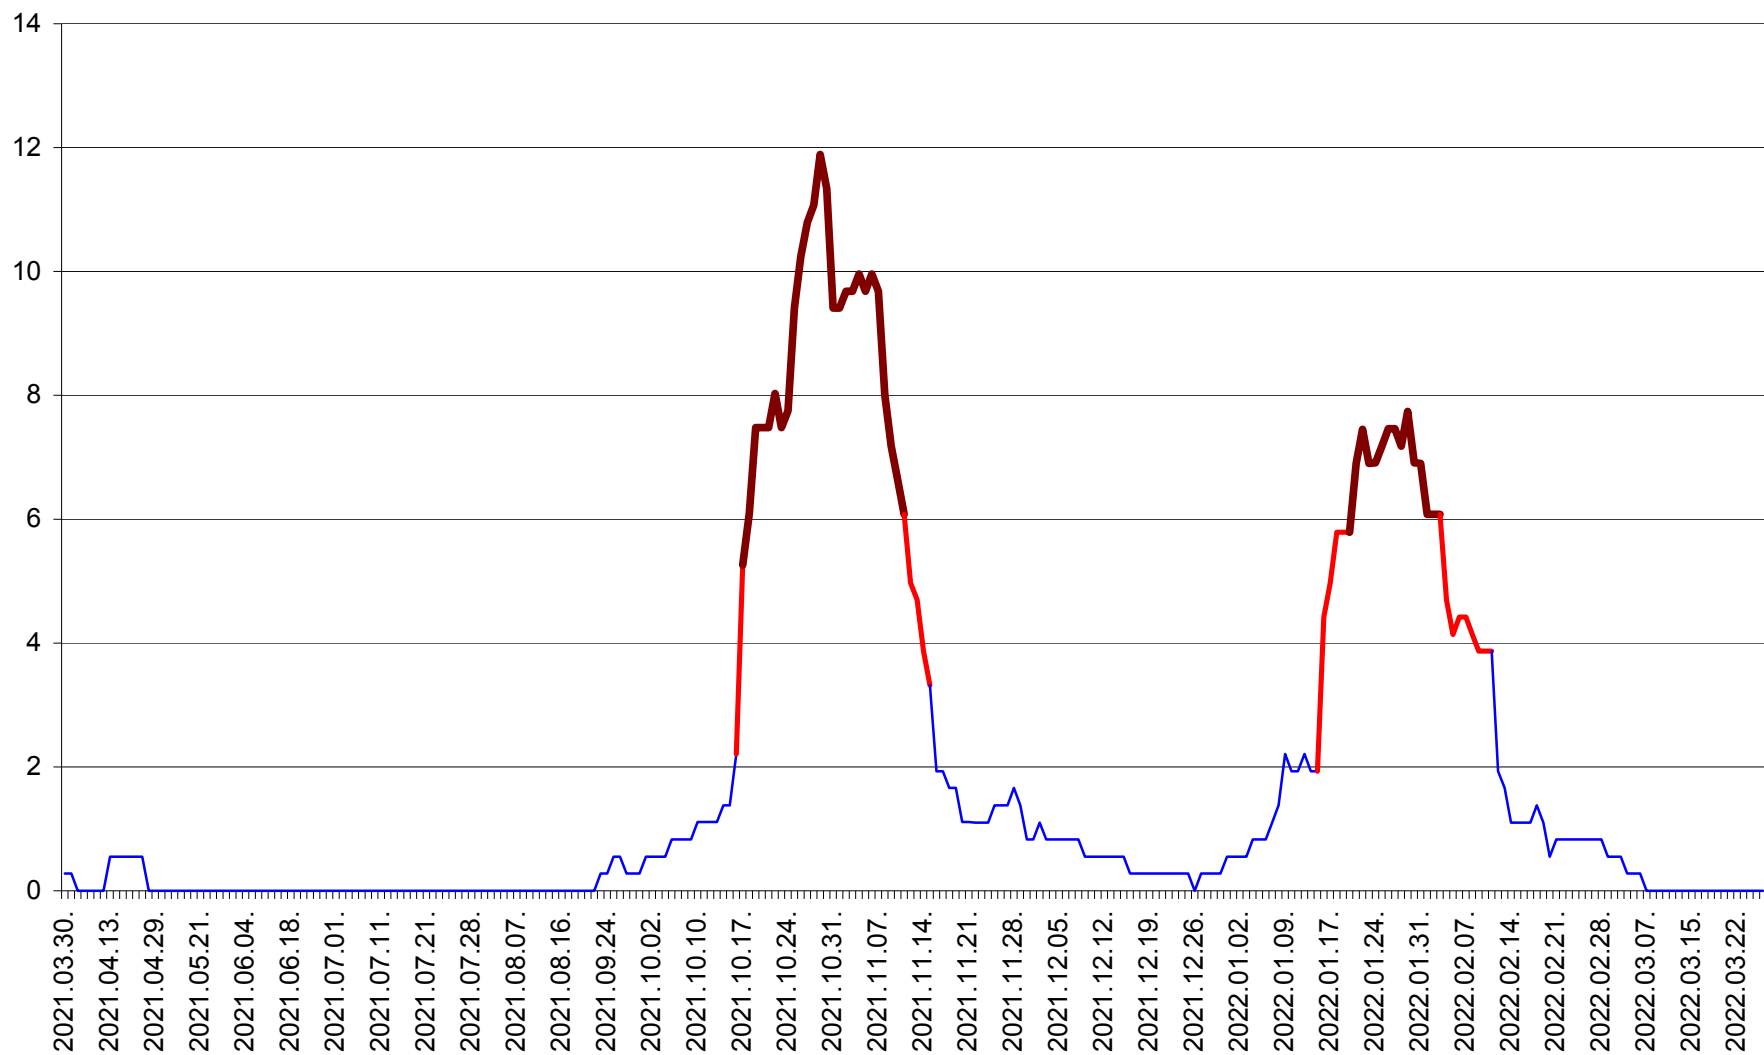

DÂRJIU - Evolutia incidentei cumulate pe 14 zile la ‰ de locuitori
2021.04.01. - 2022.03.27.

DEALU - Evolutia incidentei cumulate pe 14 zile la ‰ de locuitori
2021.04.01. - 2022.03.27.

DITRĂU - Evolutia incidentei cumulate pe 14 zile la ‰ de locuitori
2021.04.01. - 2022.03.27.

FELICENI - Evolutia incidentei cumulate pe 14 zile la ‰ de locuitori
2021.04.01. - 2022.03.27.

FRUMOASA - Evolutia incidentei cumulate pe 14 zile la ‰ de locuitori
2021.04.01. - 2022.03.27.

GĂLĂUȚAȘ - Evolutia incidentei cumulate pe 14 zile la ‰ de locuitori
2021.04.01. - 2022.03.27.

MUNICIPIUL GHEORGHENI - Evolutia incidentei cumulate pe 14 zile la % de locuitori
2021.04.01. - 2022.03.27.

JOSENI - Evolutia incidentei cumulate pe 14 zile la ‰ de locuitori
2021.04.01. - 2022.03.27.

LĂZAREA - Evolutia incidentei cumulate pe 14 zile la % de locuitori
2021.04.01. - 2022.03.27.

LELICENI - Evolutia incidentei cumulate pe 14 zile la % de locuitori
2021.04.01. - 2022.03.27.

LUETA - Evolutia incidentei cumulate pe 14 zile la ‰ de locuitori
2021.04.01. - 2022.03.27.

LUNCA DE JOS - Evolutia incidentei cumulate pe 14 zile la ‰ de locuitori
2021.04.01. - 2022.03.27.