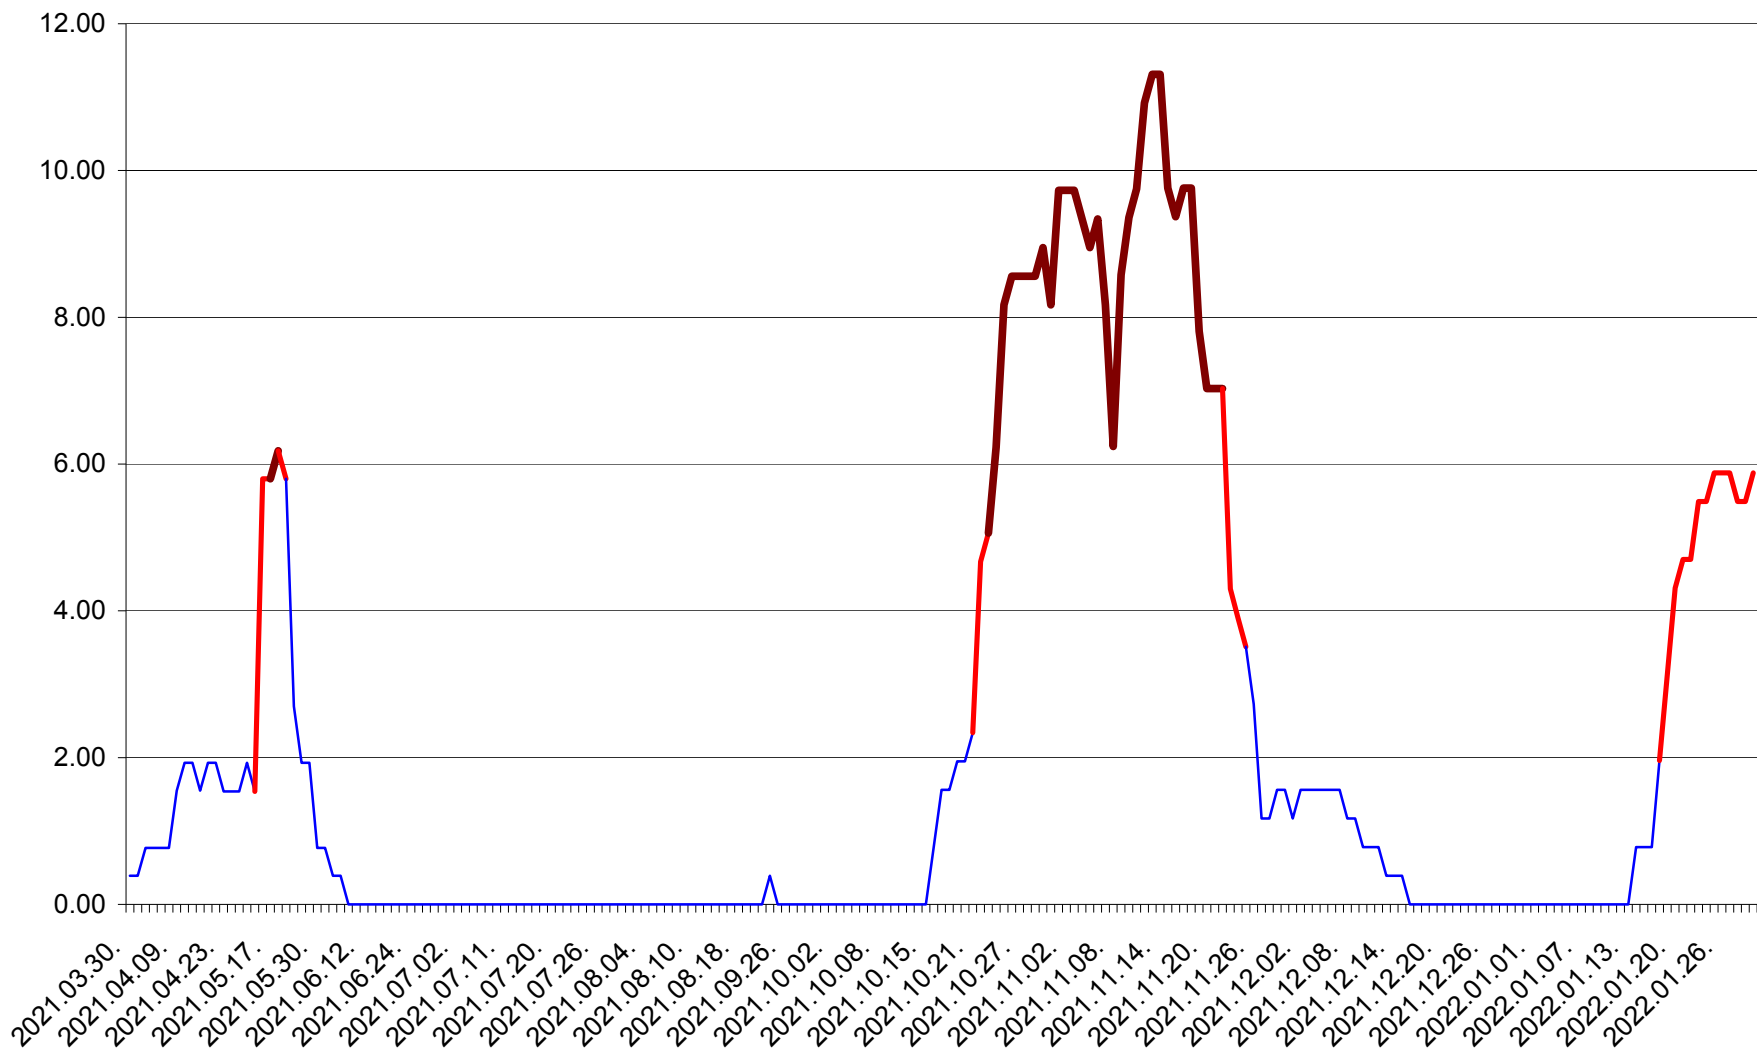

ATID - Evolutia incidentei cumulate pe 14 zile la % de locuitori
2021.04.01. - 2022.01.31.

AVRĂMEȘTI - Evolutia incidentei cumulate pe 14 zile la ‰ de locuitori
2021.04.01. - 2022.01.31.

ORAȘ BĂILE TUȘNAD - Evolutia incidentei cumulate pe 14 zile la ‰ de locuitori
2021.04.01. - 2022.01.31.

ORAȘ BĂLAN - Evolutia incidentei cumulate pe 14 zile la ‰ de locuitori
2021.04.01. - 2022.01.31.

BILBOR - Evolutia incidentei cumulate pe 14 zile la ‰ de locuitori
2021.04.01. - 2022.01.31.

ORAȘ BORSEC - Evolutia incidentei cumulate pe 14 zile la ‰ de locuitori
2021.04.01. - 2022.01.31.

BRĂDEȘTI - Evolutia incidentei cumulate pe 14 zile la ‰ de locuitori
2021.04.01. - 2022.01.31.

CĂPÂLNIȚA - Evolutia incidentei cumulate pe 14 zile la ‰ de locuitori
2021.04.01. - 2022.01.31.

CÂRȚA - Evolutia incidentei cumulate pe 14 zile la ‰ de locuitori
2021.04.01. - 2022.01.31.