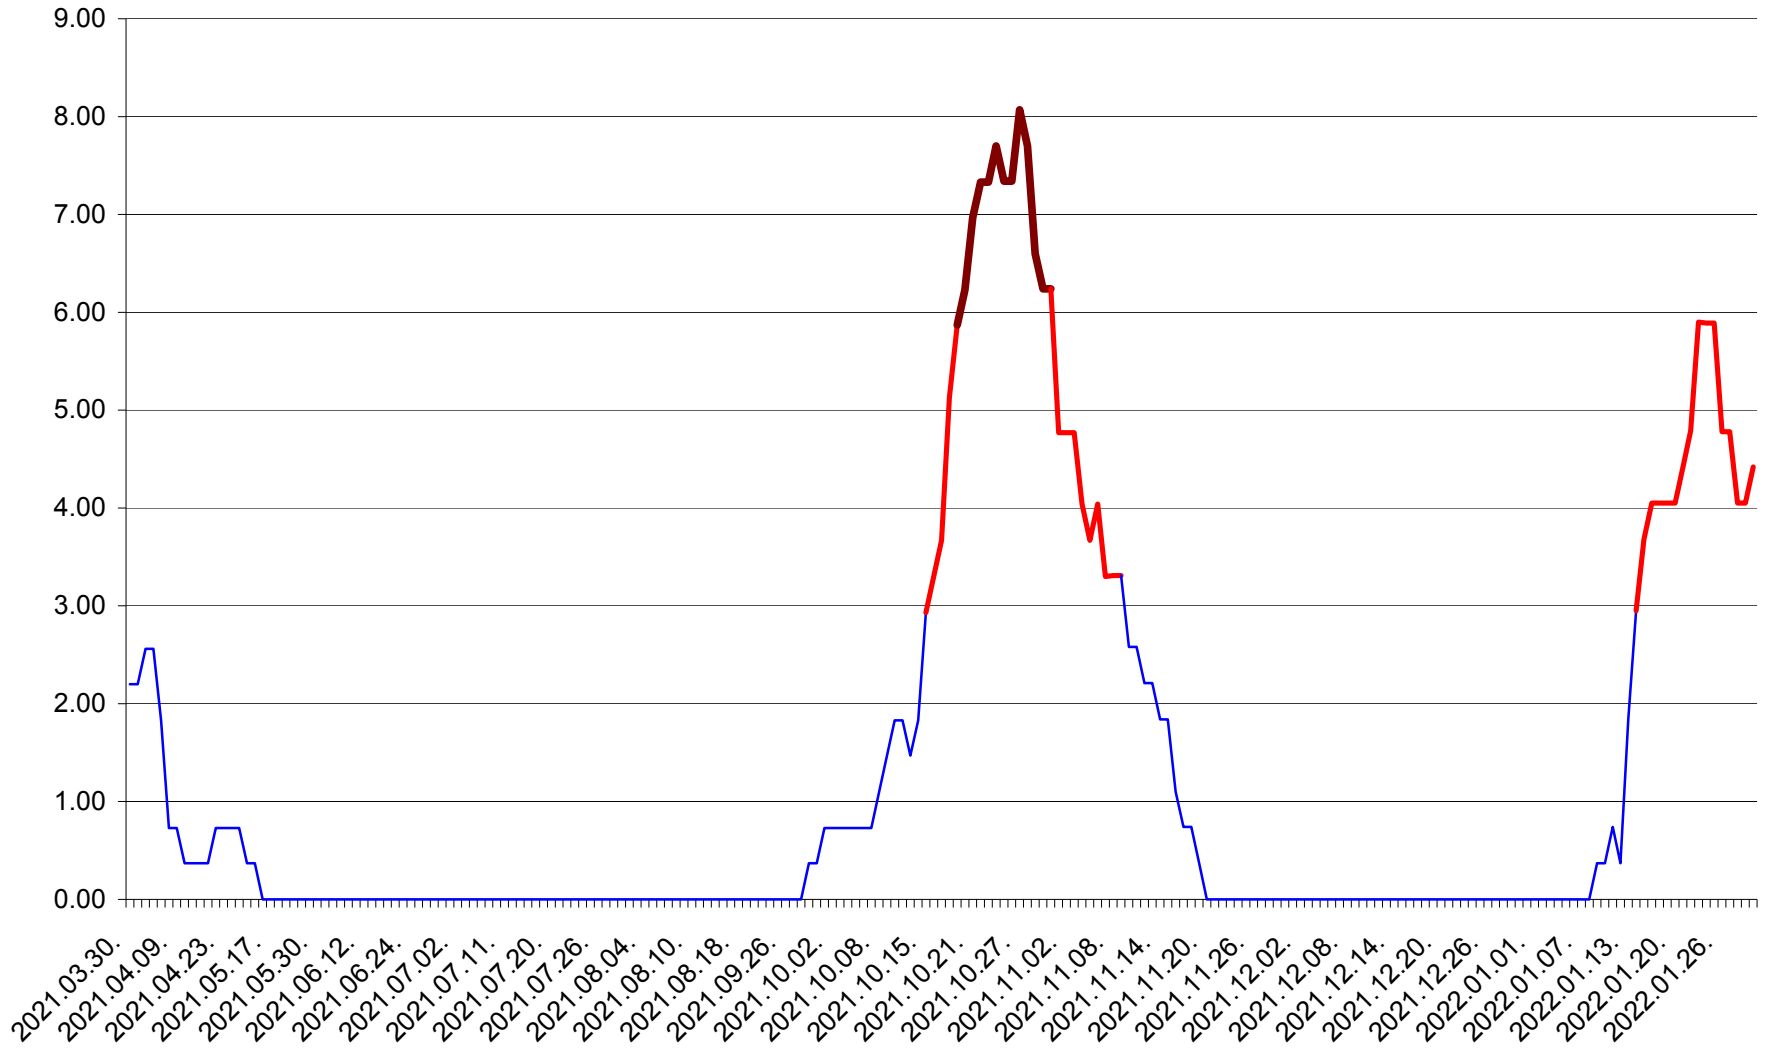

ATID - Evolutia incidentei cumulate pe 14 zile la % de locuitori
2021.04.01. - 2022.01.31.

AVRĂMEȘTI - Evolutia incidentei cumulate pe 14 zile la ‰ de locuitori
2021.04.01. - 2022.01.31.

ORAȘ BĂILE TUȘNAD - Evolutia incidentei cumulate pe 14 zile la ‰ de locuitori
2021.04.01. - 2022.01.31.

ORAȘ BĂLAN - Evolutia incidentei cumulate pe 14 zile la ‰ de locuitori
2021.04.01. - 2022.01.31.

BILBOR - Evolutia incidentei cumulate pe 14 zile la ‰ de locuitori
2021.04.01. - 2022.01.31.

ORAȘ BORSEC - Evolutia incidentei cumulate pe 14 zile la ‰ de locuitori
2021.04.01. - 2022.01.31.

BRĂDEȘTI - Evolutia incidentei cumulate pe 14 zile la ‰ de locuitori
2021.04.01. - 2022.01.31.

CĂPÂLNIȚA - Evolutia incidentei cumulate pe 14 zile la ‰ de locuitori
2021.04.01. - 2022.01.31.

CÂRȚA - Evolutia incidentei cumulate pe 14 zile la ‰ de locuitori
2021.04.01. - 2022.01.31.

CICEU - Evolutia incidentei cumulate pe 14 zile la ‰ de locuitori
2021.04.01. - 2022.01.31.

CIUCSÂNGEORGIU - Evolutia incidentei cumulate pe 14 zile la % de locuitori
2021.04.01. - 2022.01.31.

CIUMANI - Evolutia incidentei cumulate pe 14 zile la ‰ de locuitori
2021.04.01. - 2022.01.31.