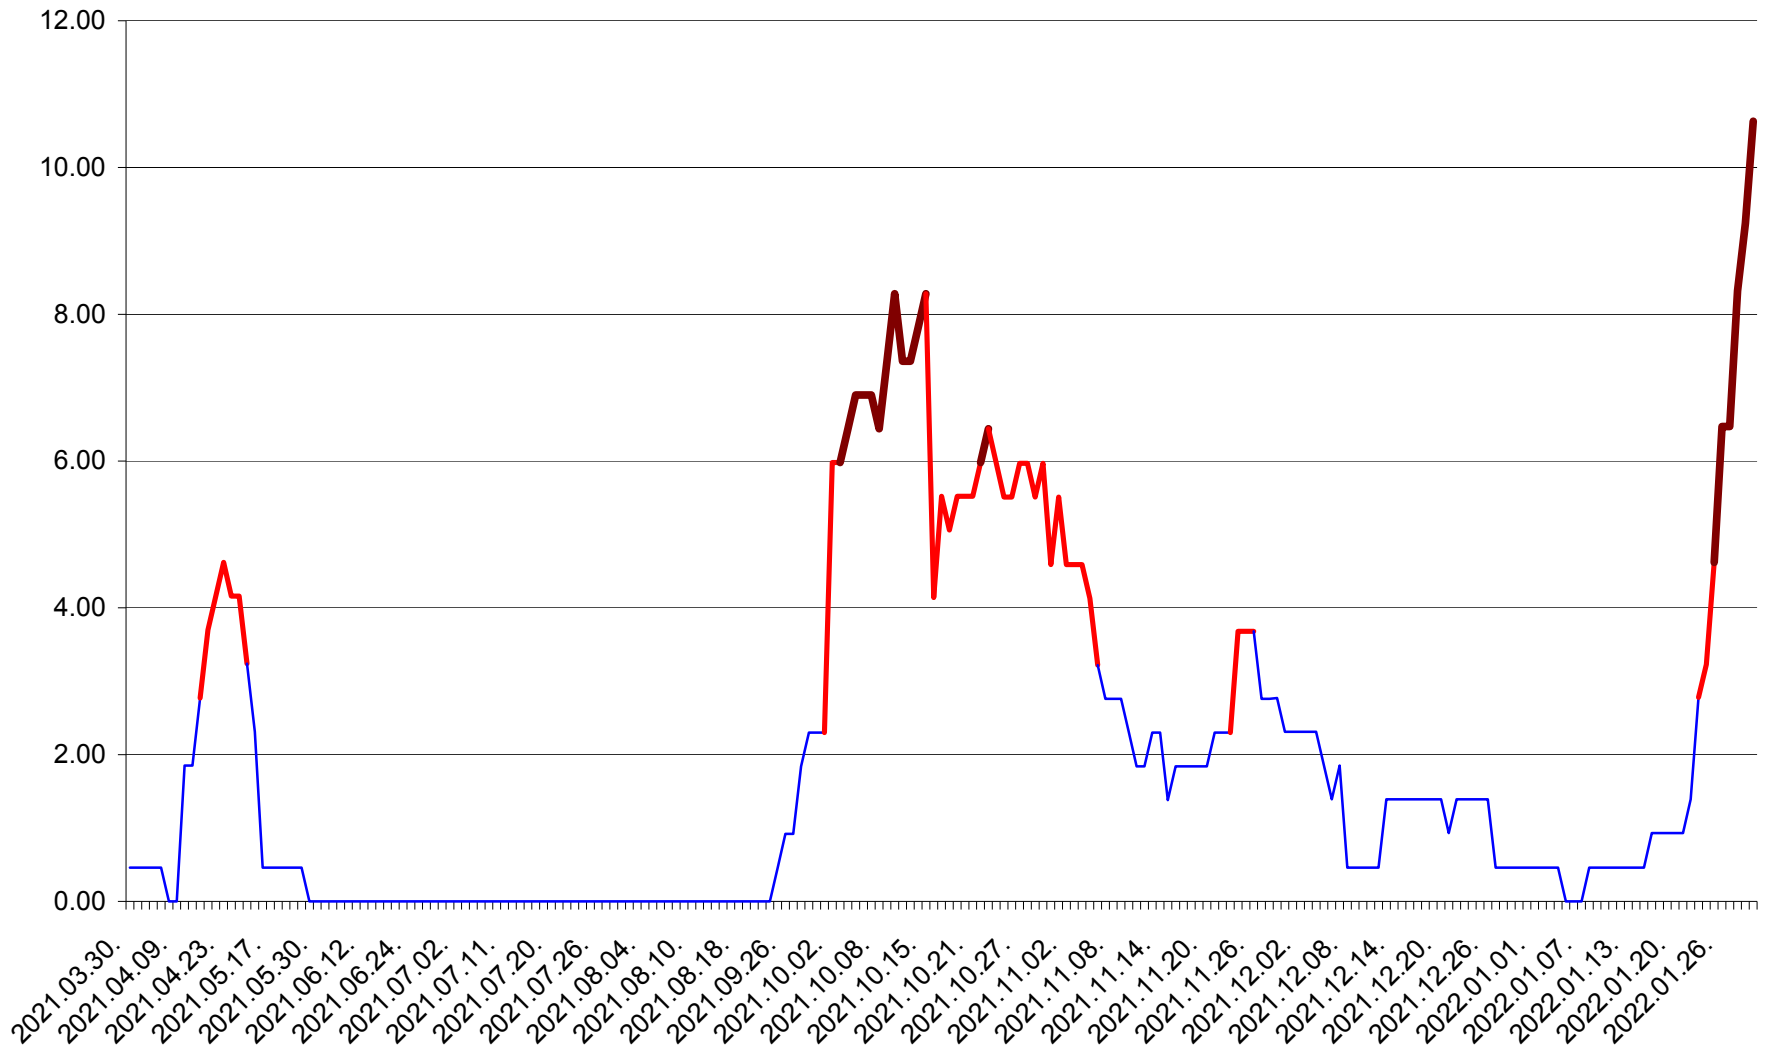

ATID - Evolutia incidentei cumulate pe 14 zile la % de locuitori
2021.04.01. - 2022.01.31.

AVRĂMEȘTI - Evolutia incidentei cumulate pe 14 zile la ‰ de locuitori
2021.04.01. - 2022.01.31.

ORAȘ BĂILE TUȘNAD - Evolutia incidentei cumulate pe 14 zile la ‰ de locuitori
2021.04.01. - 2022.01.31.

ORAȘ BĂLAN - Evolutia incidentei cumulate pe 14 zile la ‰ de locuitori
2021.04.01. - 2022.01.31.

BILBOR - Evolutia incidentei cumulate pe 14 zile la ‰ de locuitori
2021.04.01. - 2022.01.31.

ORAȘ BORSEC - Evolutia incidentei cumulate pe 14 zile la ‰ de locuitori
2021.04.01. - 2022.01.31.

BRĂDEȘTI - Evolutia incidentei cumulate pe 14 zile la ‰ de locuitori
2021.04.01. - 2022.01.31.

CĂPÂLNIȚA - Evolutia incidentei cumulate pe 14 zile la ‰ de locuitori
2021.04.01. - 2022.01.31.

CÂRȚA - Evolutia incidentei cumulate pe 14 zile la ‰ de locuitori
2021.04.01. - 2022.01.31.

CICEU - Evolutia incidentei cumulate pe 14 zile la ‰ de locuitori
2021.04.01. - 2022.01.31.

CIUCSÂNGEORGIU - Evolutia incidentei cumulate pe 14 zile la % de locuitori
2021.04.01. - 2022.01.31.

CIUMANI - Evolutia incidentei cumulate pe 14 zile la ‰ de locuitori
2021.04.01. - 2022.01.31.