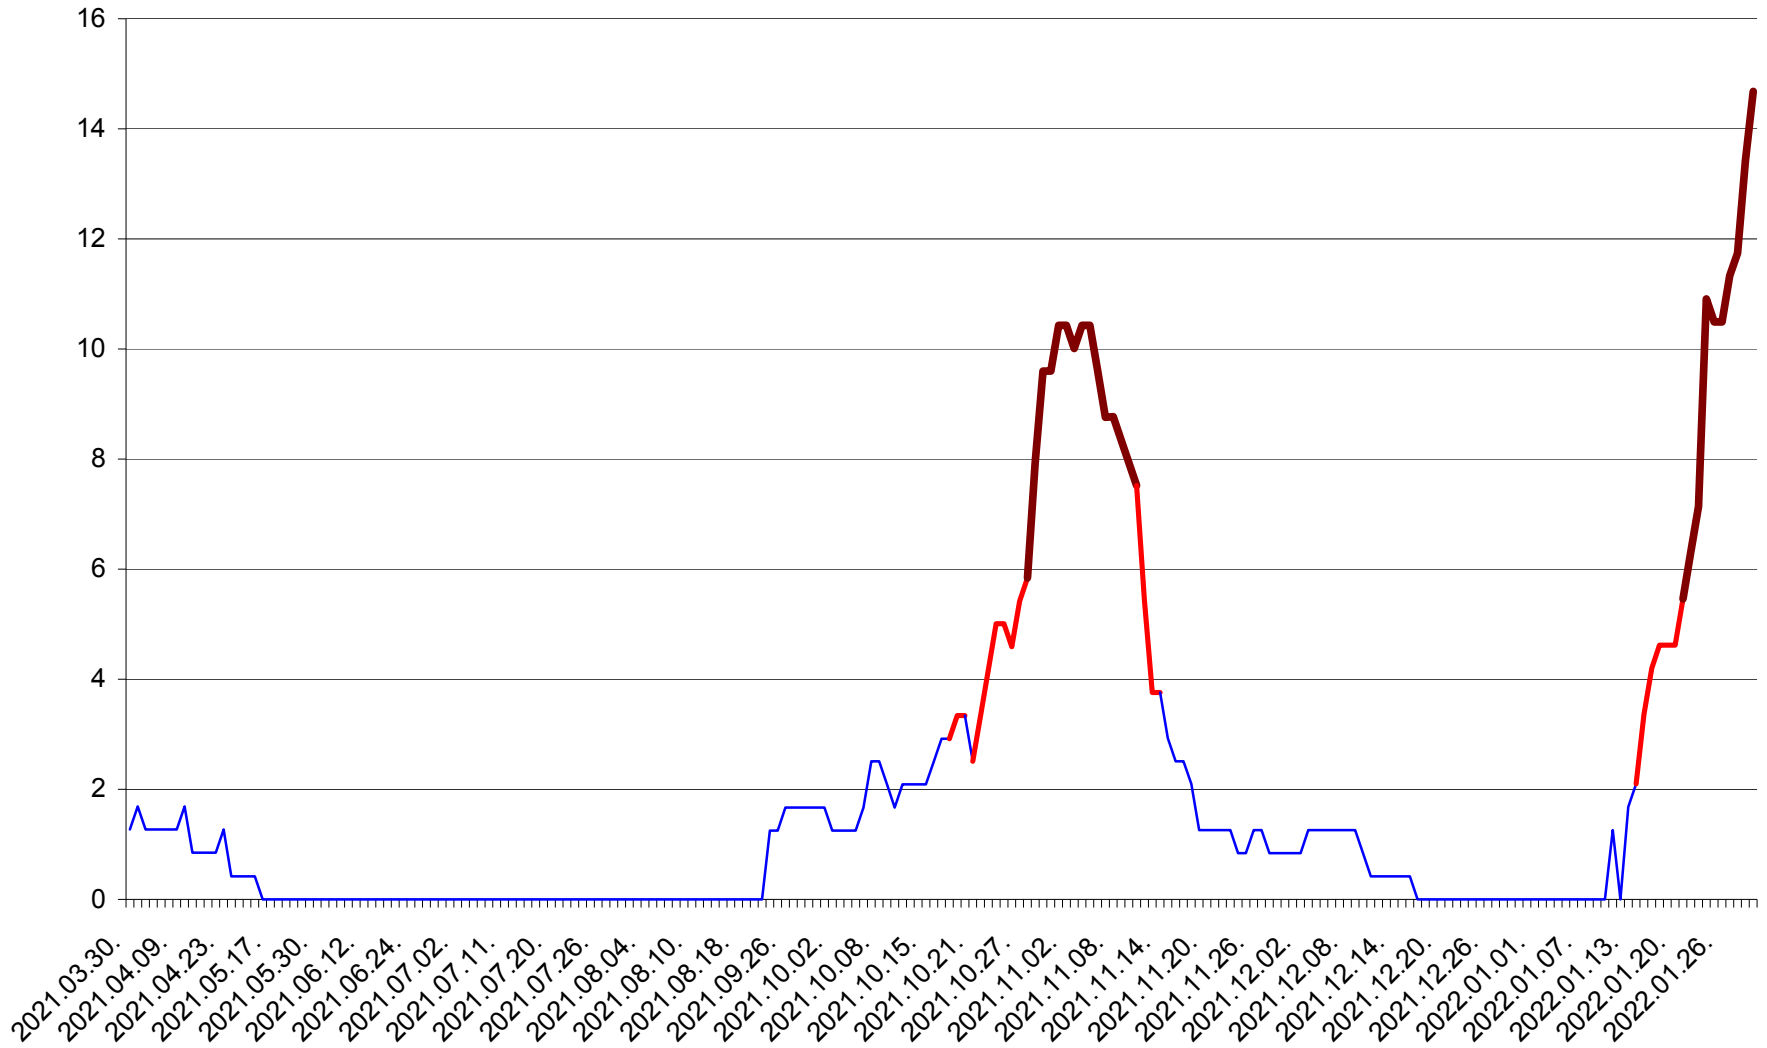

FELICENI - Evolutia incidentei cumulate pe 14 zile la % de locuitori
2021.04.01. - 2022.01.31.

FRUMOASA - Evolutia incidentei cumulate pe 14 zile la ‰ de locuitori
2021.04.01. - 2022.01.31.

GĂLĂUȚAȘ - Evolutia incidentei cumulate pe 14 zile la ‰ de locuitori
2021.04.01. - 2022.01.31.

MUNICIPIUL GHEORGHENI - Evolutia incidentei cumulate pe 14 zile la % de locuitori
2021.04.01. - 2022.01.31.

JOSENI - Evolutia incidentei cumulate pe 14 zile la ‰ de locuitori
2021.04.01. - 2022.01.31.

LĂZAREA - Evolutia incidentei cumulate pe 14 zile la % de locuitori
2021.04.01. - 2022.01.31.

LELICENI - Evolutia incidentei cumulate pe 14 zile la % de locuitori
2021.04.01. - 2022.01.31.

LUETA - Evolutia incidentei cumulate pe 14 zile la ‰ de locuitori
2021.04.01. - 2022.01.31.

LUNCA DE JOS - Evolutia incidentei cumulate pe 14 zile la ‰ de locuitori
2021.04.01. - 2022.01.31.