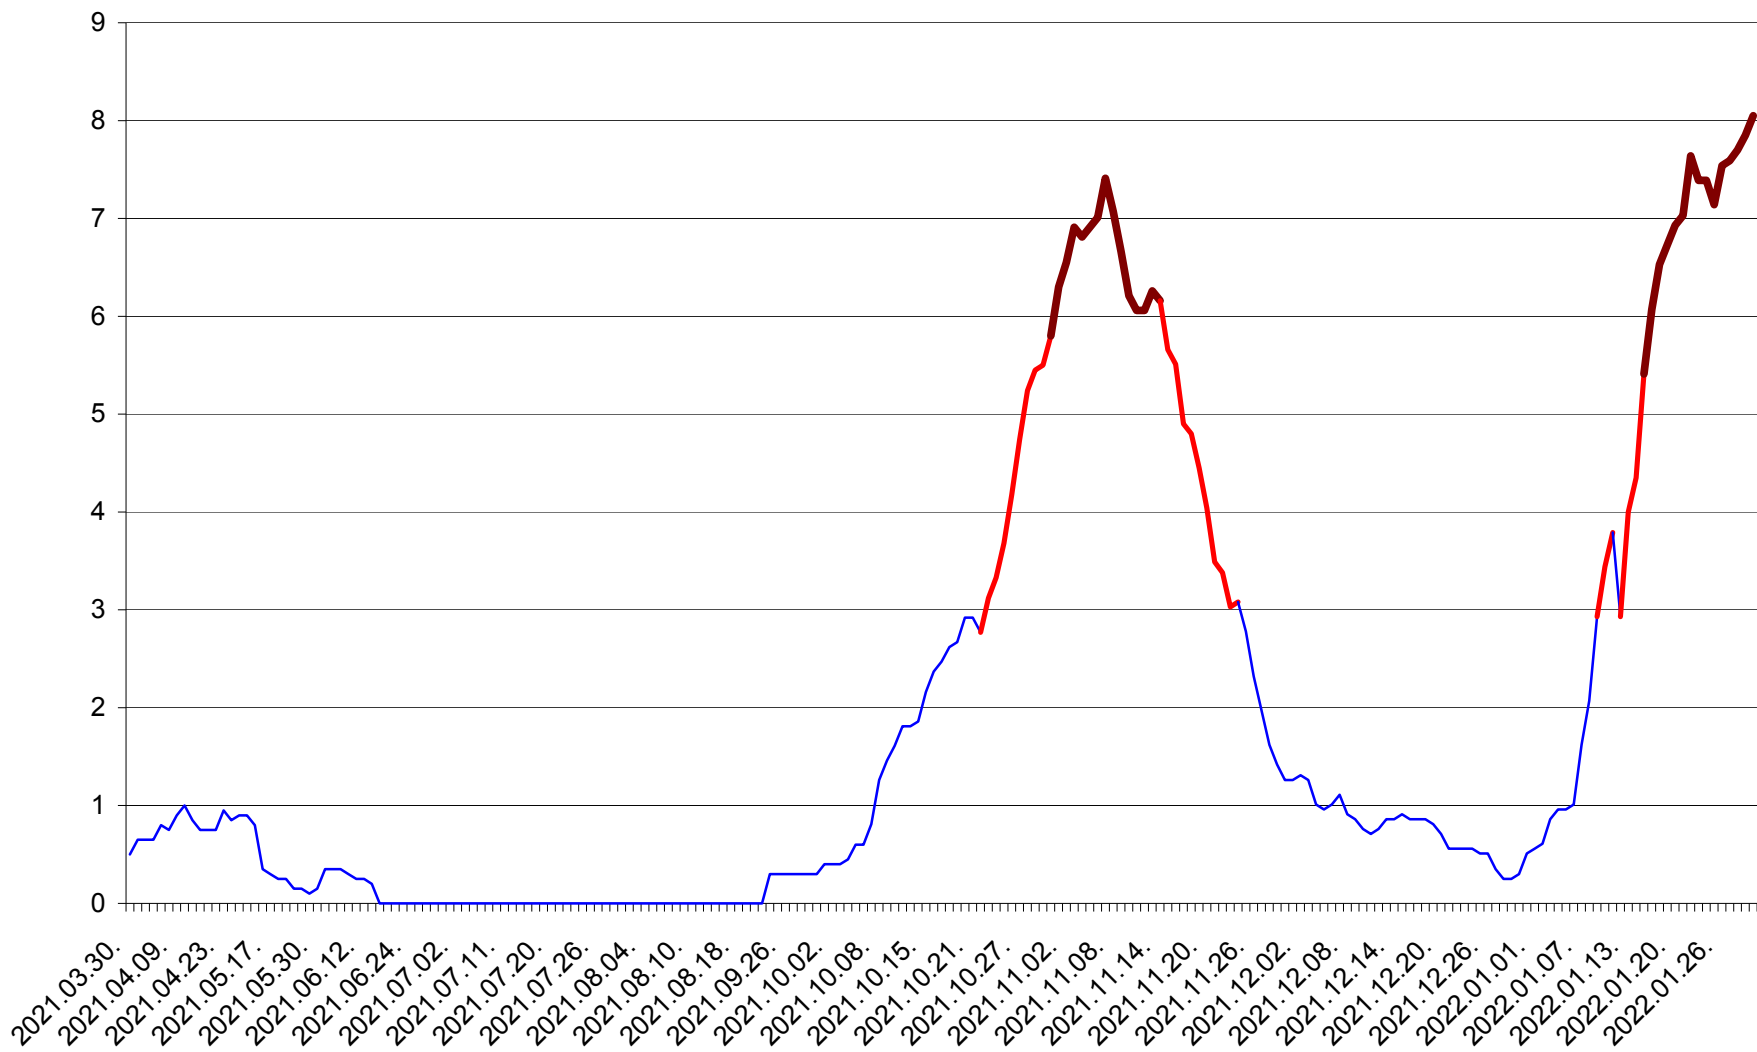

DÂRJIU - Evolutia incidentei cumulate pe 14 zile la ‰ de locuitori
2021.04.01. - 2022.01.31.

DEALU - Evolutia incidentei cumulate pe 14 zile la ‰ de locuitori
2021.04.01. - 2022.01.31.

DITRĂU - Evolutia incidentei cumulate pe 14 zile la ‰ de locuitori
2021.04.01. - 2022.01.31.

FELICENI - Evolutia incidentei cumulate pe 14 zile la % de locuitori
2021.04.01. - 2022.01.31.

FRUMOASA - Evolutia incidentei cumulate pe 14 zile la ‰ de locuitori
2021.04.01. - 2022.01.31.

GĂLĂUȚAȘ - Evolutia incidentei cumulate pe 14 zile la ‰ de locuitori
2021.04.01. - 2022.01.31.

MUNICIPIUL GHEORGHENI - Evolutia incidentei cumulate pe 14 zile la % de locuitori
2021.04.01. - 2022.01.31.

JOSENI - Evolutia incidentei cumulate pe 14 zile la ‰ de locuitori
2021.04.01. - 2022.01.31.

LĂZAREA - Evolutia incidentei cumulate pe 14 zile la % de locuitori
2021.04.01. - 2022.01.31.

LELICENI - Evolutia incidentei cumulate pe 14 zile la % de locuitori
2021.04.01. - 2022.01.31.

LUETA - Evolutia incidentei cumulate pe 14 zile la ‰ de locuitori
2021.04.01. - 2022.01.31.

LUNCA DE JOS - Evolutia incidentei cumulate pe 14 zile la ‰ de locuitori
2021.04.01. - 2022.01.31.