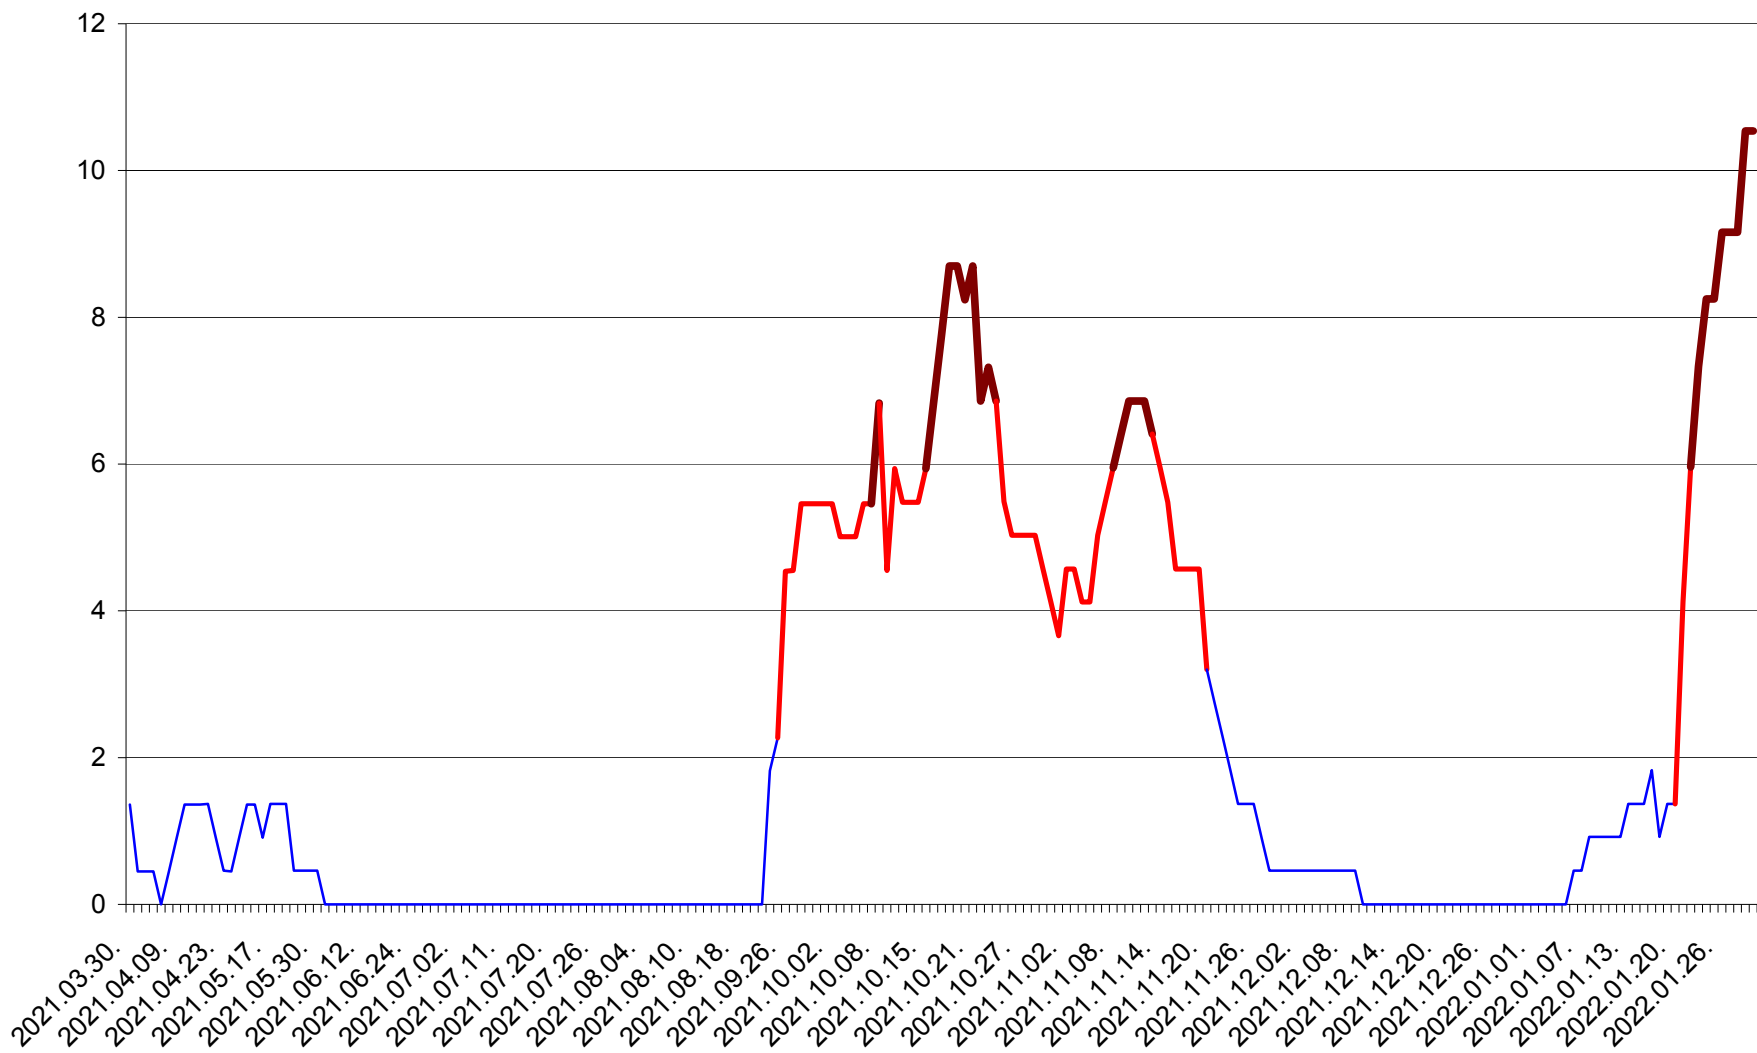

MUNICIPIUL GHEORGHENI - Evolutia incidentei cumulate pe 14 zile la % de locuitori
2021.04.01. - 2022.01.31.

JOSENI - Evolutia incidentei cumulate pe 14 zile la ‰ de locuitori
2021.04.01. - 2022.01.31.

LĂZAREA - Evolutia incidentei cumulate pe 14 zile la % de locuitori
2021.04.01. - 2022.01.31.

LELICENI - Evolutia incidentei cumulate pe 14 zile la % de locuitori
2021.04.01. - 2022.01.31.

LUETA - Evolutia incidentei cumulate pe 14 zile la ‰ de locuitori
2021.04.01. - 2022.01.31.

LUNCA DE JOS - Evolutia incidentei cumulate pe 14 zile la ‰ de locuitori
2021.04.01. - 2022.01.31.

LUNCA DE SUS - Evolutia incidentei cumulate pe 14 zile la ‰ de locuitori
2021.04.01. - 2022.01.31.

LUPENI - Evolutia incidentei cumulate pe 14 zile la ‰ de locuitori
2021.04.01. - 2022.01.31.

MĂDĂRAȘ - Evolutia incidentei cumulate pe 14 zile la ‰ de locuitori
2021.04.01. - 2022.01.31.