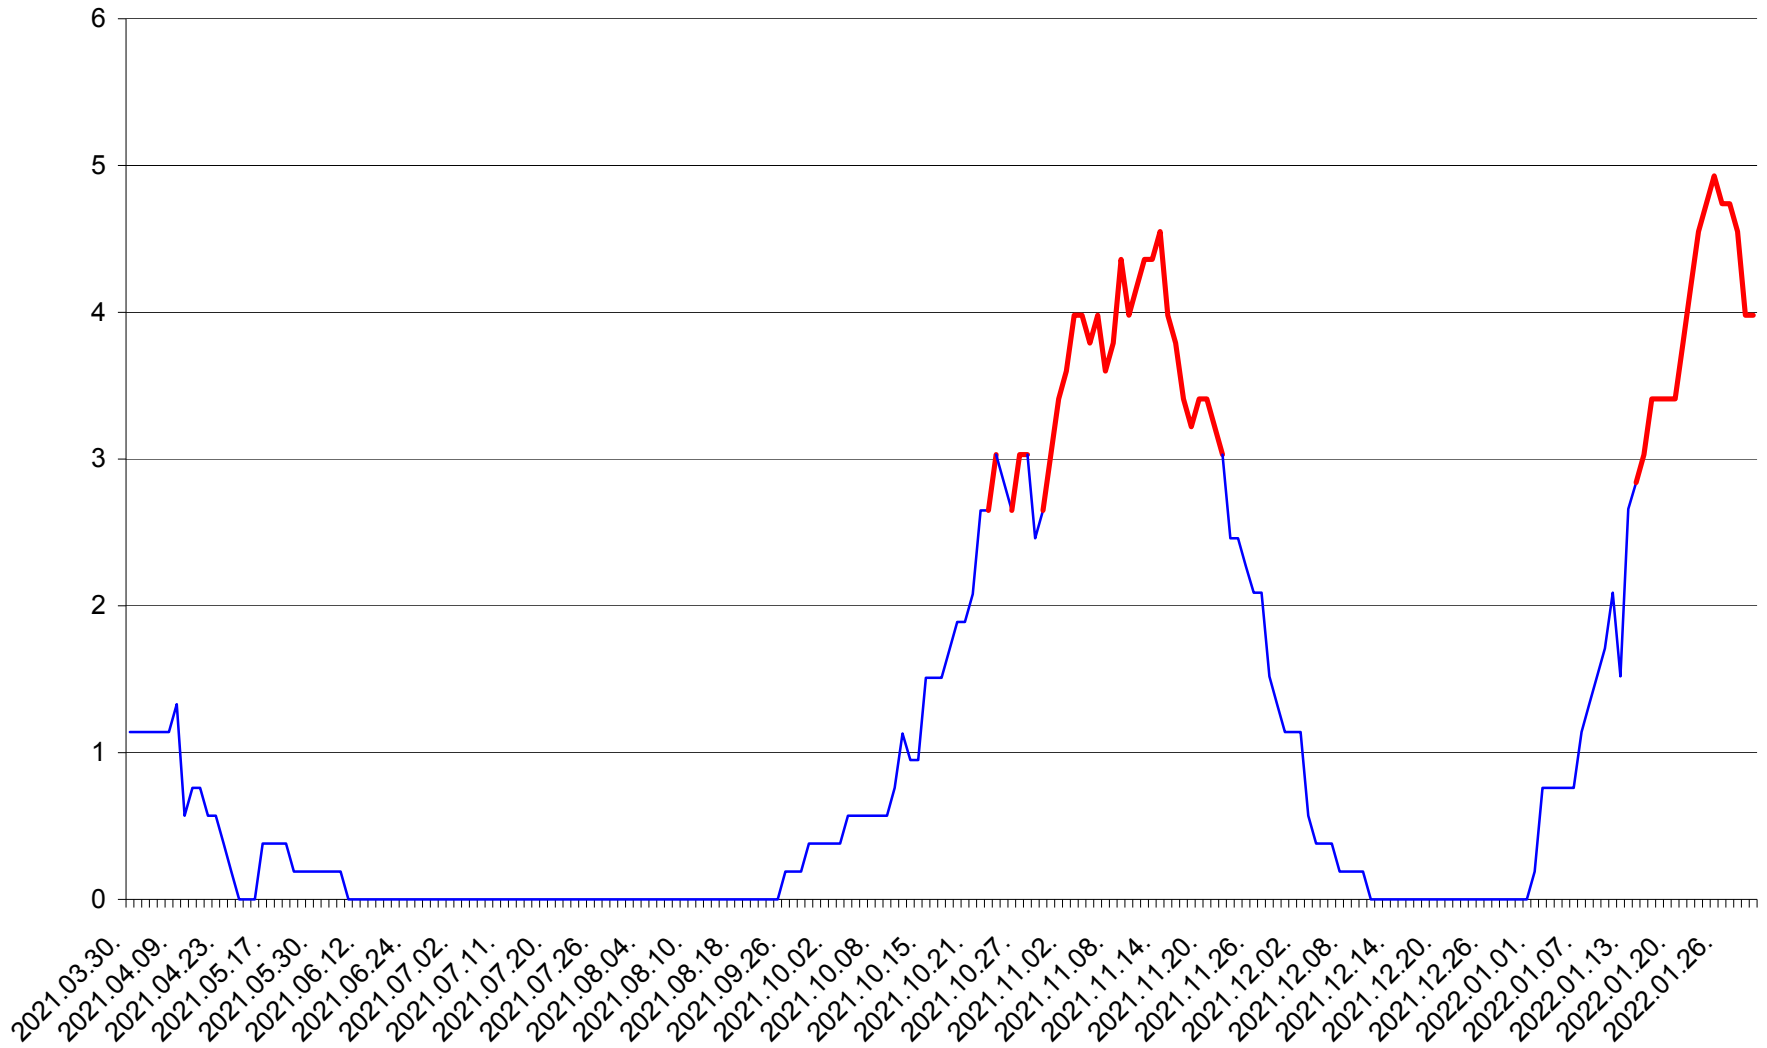

SÂNSIMION - Evolutia incidentei cumulate pe 14 zile la ‰ de locuitori
2021.04.01. - 2022.01.31.

SÂNTIMBRU - Evolutia incidentei cumulate pe 14 zile la ‰ de locuitori
2021.04.01. - 2022.01.31.

SĂRMAȘ - Evolutia incidentei cumulate pe 14 zile la ‰ de locuitori
2021.04.01. - 2022.01.31.

SATU MARE - Evolutia incidentei cumulate pe 14 zile la ‰ de locuitori
2021.04.01. - 2022.01.31.

SECUIENI - Evolutia incidentei cumulate pe 14 zile la % de locuitori
2021.04.01. - 2022.01.31.

SICULENI - Evolutia incidentei cumulate pe 14 zile la ‰ de locuitori
2021.04.01. - 2022.01.31.

ȘIMONEȘTI - Evolutia incidentei cumulate pe 14 zile la ‰ de locuitori
2021.04.01. - 2022.01.31.

SUBCETATE - Evolutia incidentei cumulate pe 14 zile la ‰ de locuitori
2021.04.01. - 2022.01.31.

SUSENI - Evolutia incidentei cumulate pe 14 zile la ‰ de locuitori
2021.04.01. - 2022.01.31.