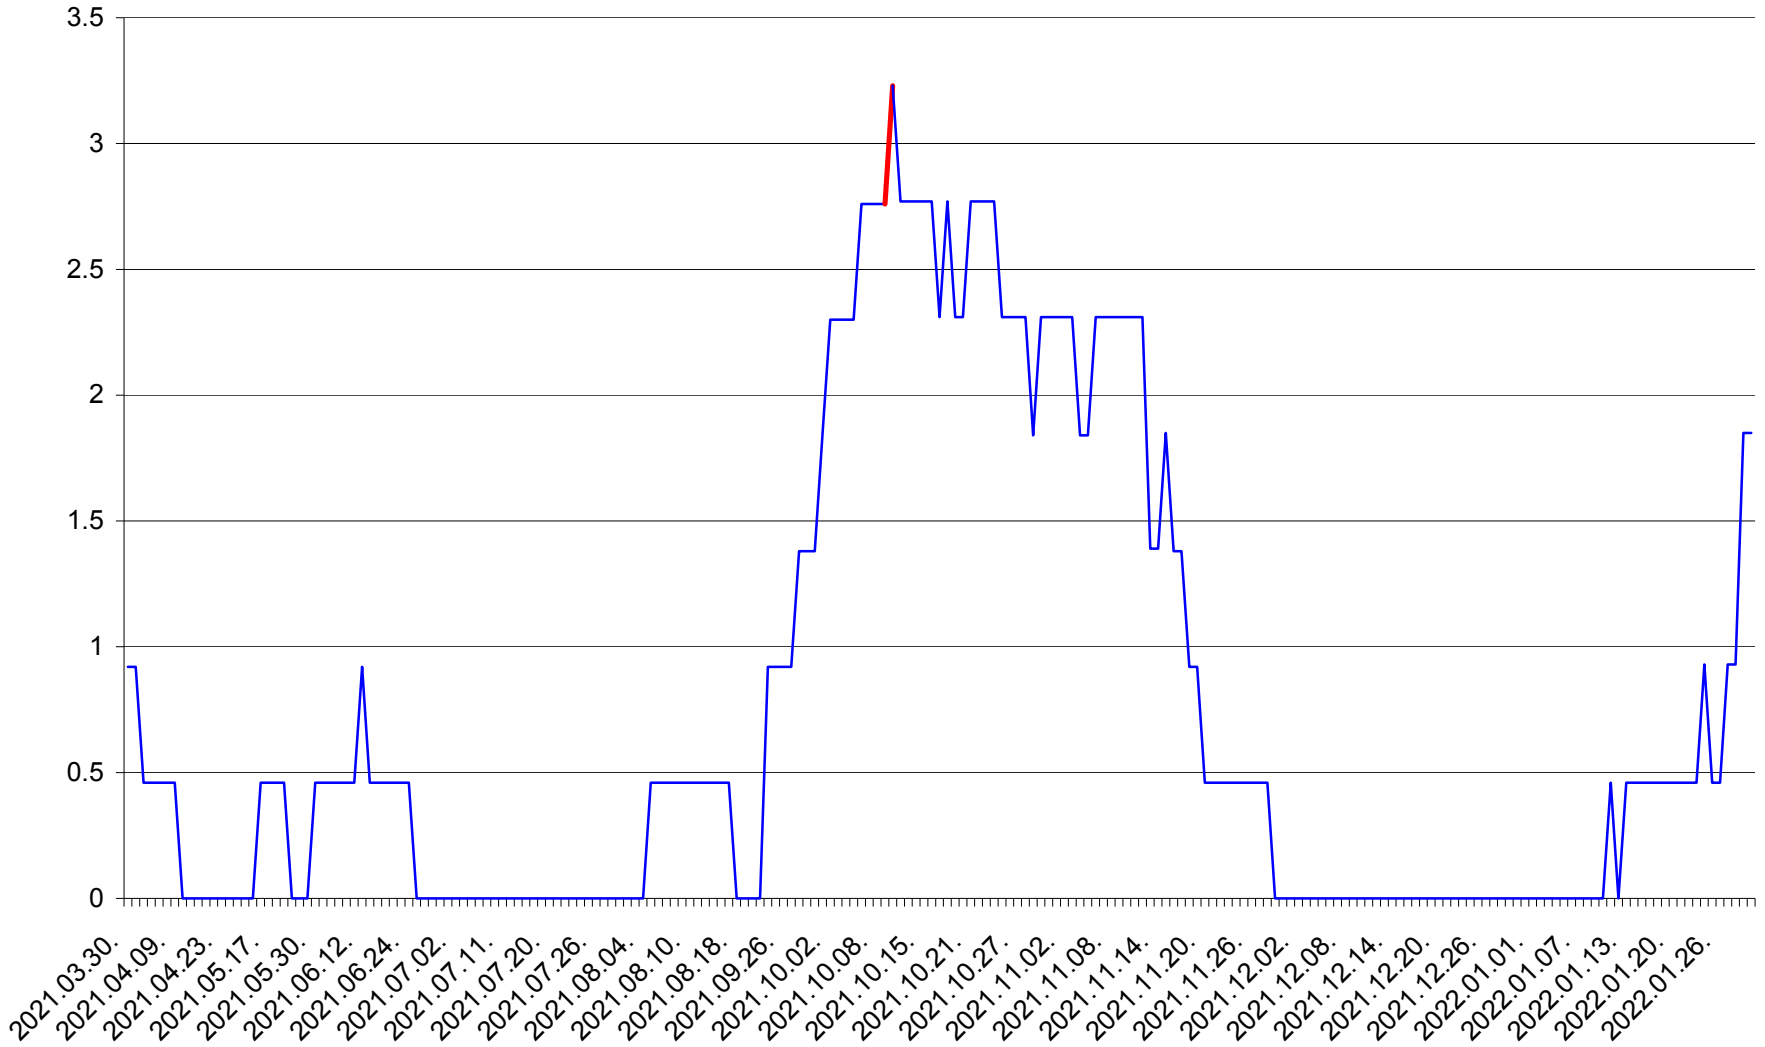

ULIEȘ - Evoluția incidentei cumulate pe 14 zile la ‰ de locuitori
2021.04.01. - 2022.01.31.

TUȘNAD - Evolutia incidentei cumulate pe 14 zile la ‰ de locuitori
2021.04.01. - 2022.01.31.