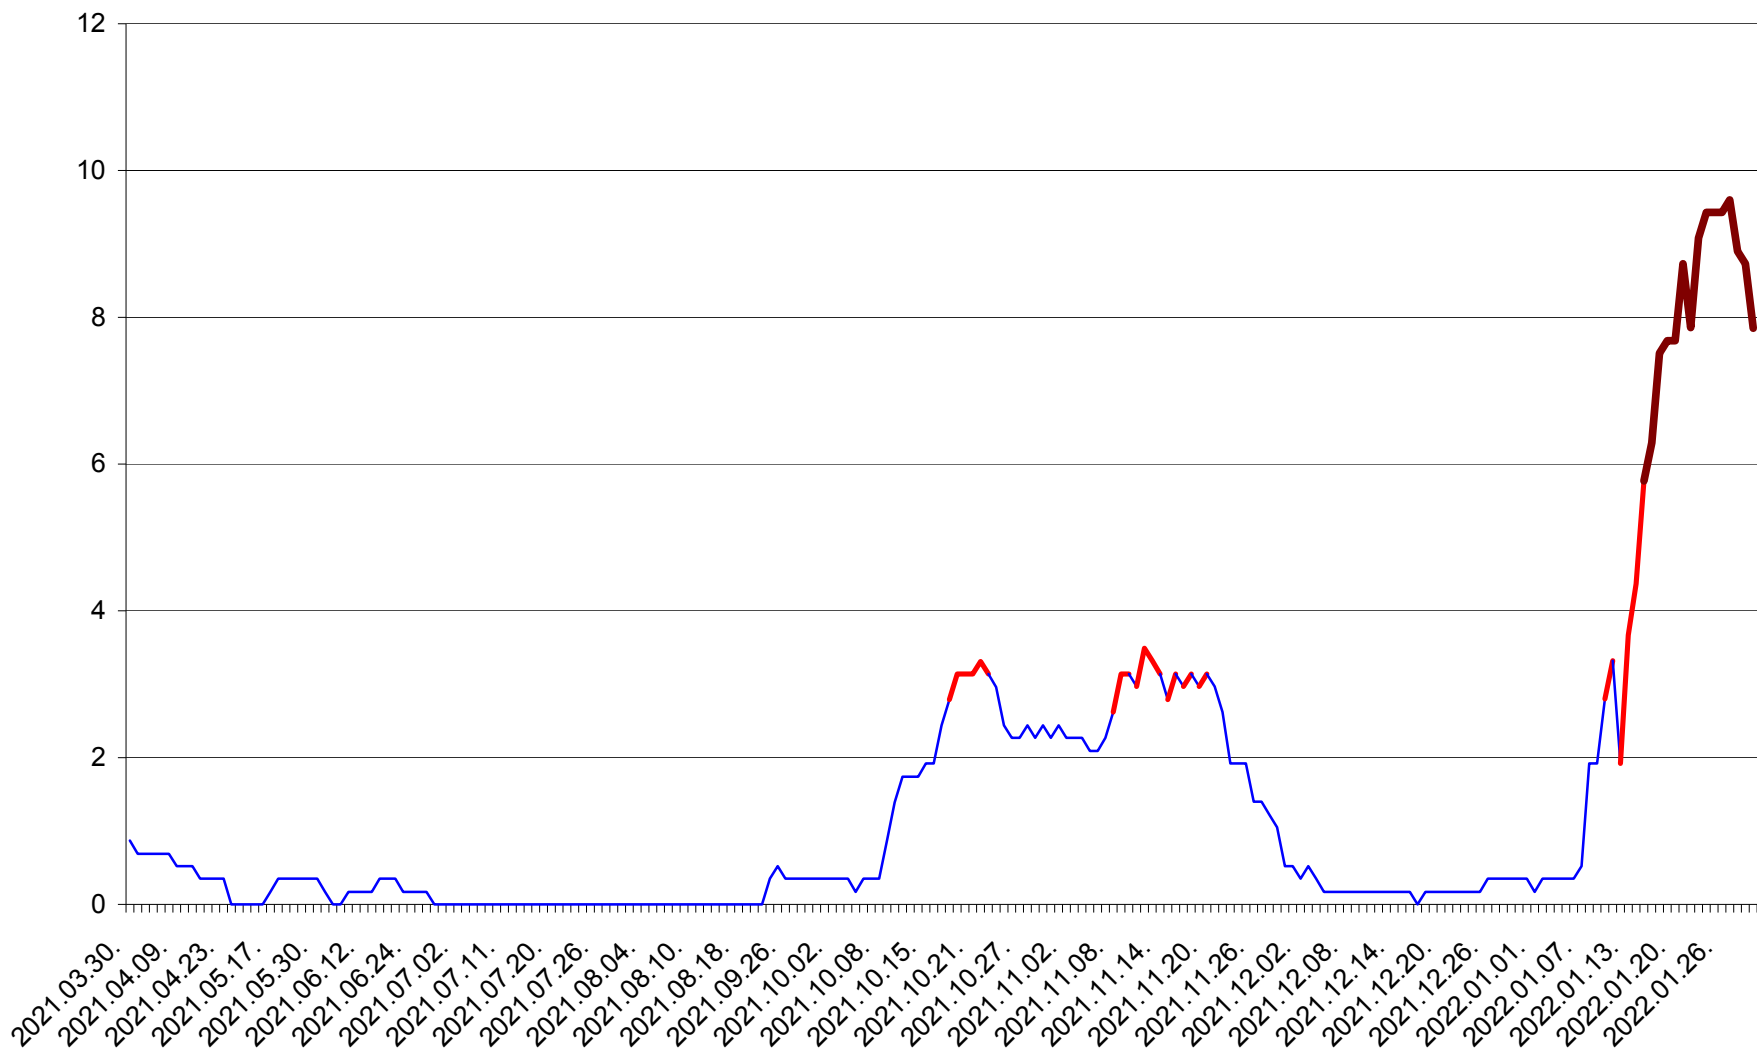

DÂRJIU - Evolutia incidentei cumulate pe 14 zile la ‰ de locuitori
2021.04.01. - 2022.01.31.

DEALU - Evolutia incidentei cumulate pe 14 zile la ‰ de locuitori
2021.04.01. - 2022.01.31.

DITRĂU - Evolutia incidentei cumulate pe 14 zile la ‰ de locuitori
2021.04.01. - 2022.01.31.

FELICENI - Evolutia incidentei cumulate pe 14 zile la % de locuitori
2021.04.01. - 2022.01.31.

FRUMOASA - Evolutia incidentei cumulate pe 14 zile la ‰ de locuitori
2021.04.01. - 2022.01.31.

GĂLĂUȚAȘ - Evolutia incidentei cumulate pe 14 zile la ‰ de locuitori
2021.04.01. - 2022.01.31.

MUNICIPIUL GHEORGHENI - Evolutia incidentei cumulate pe 14 zile la % de locuitori
2021.04.01. - 2022.01.31.

JOSENI - Evolutia incidentei cumulate pe 14 zile la ‰ de locuitori
2021.04.01. - 2022.01.31.

LĂZAREA - Evolutia incidentei cumulate pe 14 zile la % de locuitori
2021.04.01. - 2022.01.31.

LELICENI - Evolutia incidentei cumulate pe 14 zile la % de locuitori
2021.04.01. - 2022.01.31.

LUETA - Evolutia incidentei cumulate pe 14 zile la ‰ de locuitori
2021.04.01. - 2022.01.31.

LUNCA DE JOS - Evolutia incidentei cumulate pe 14 zile la ‰ de locuitori
2021.04.01. - 2022.01.31.