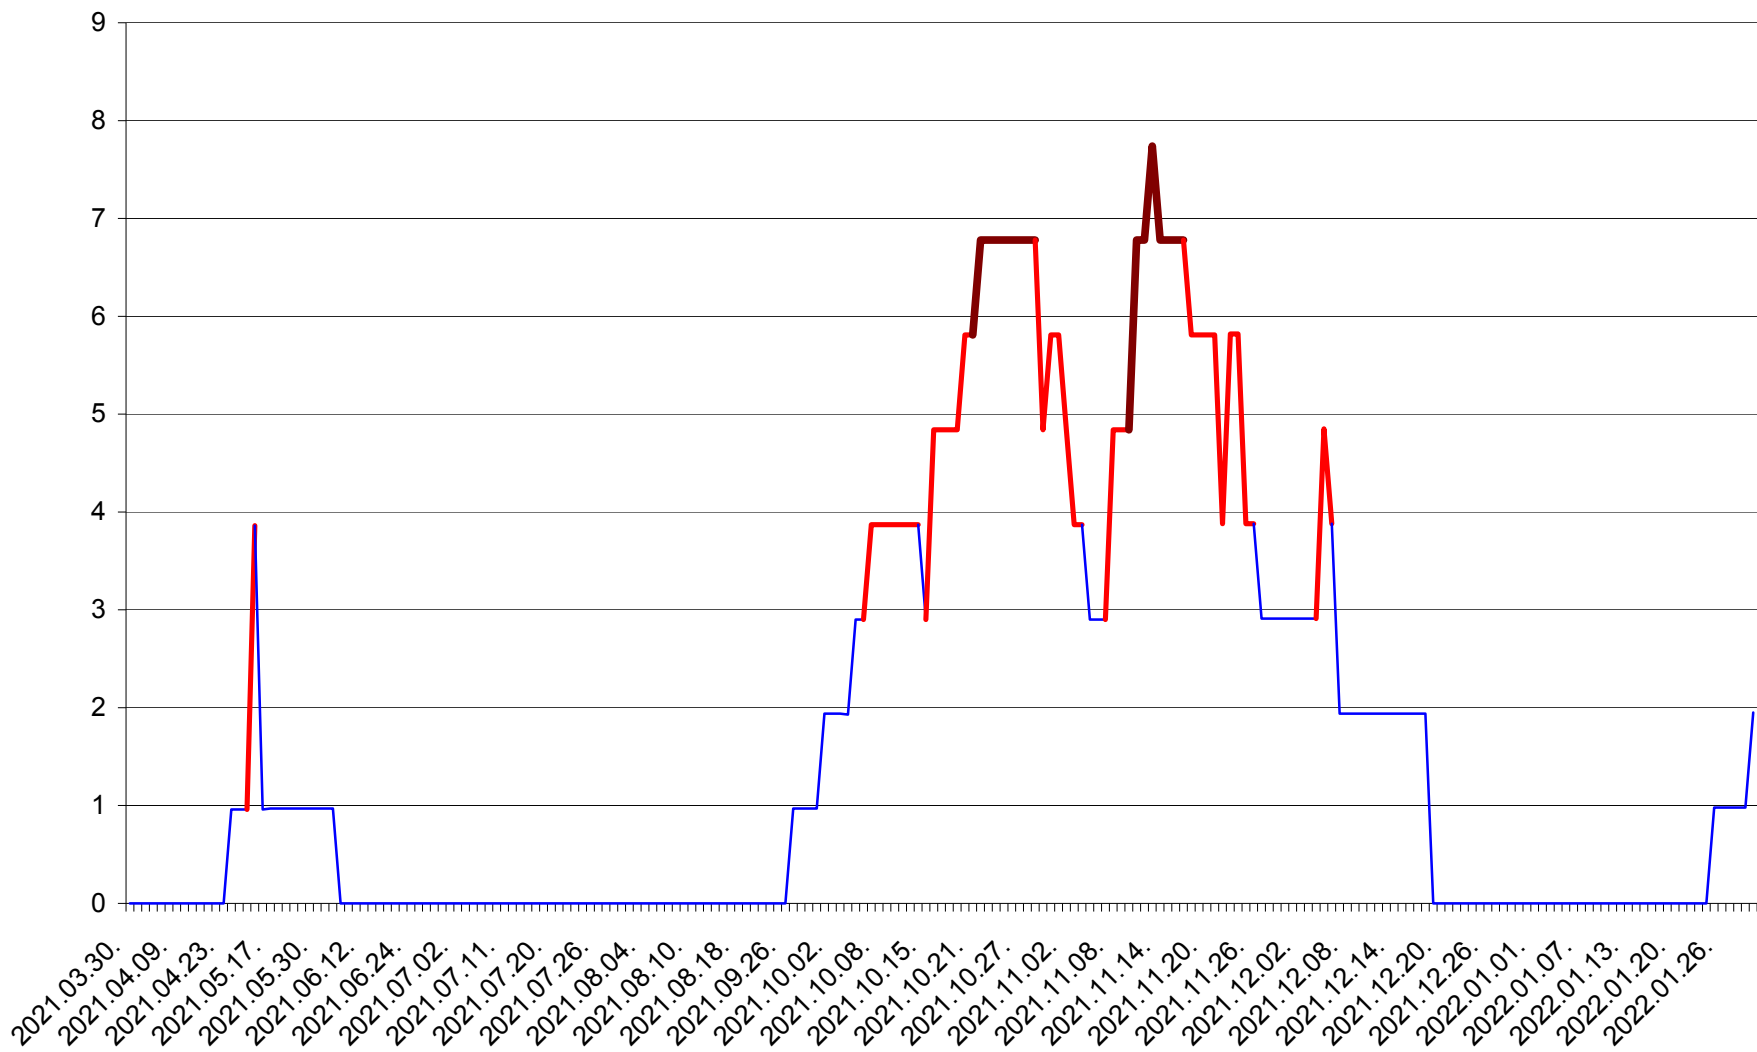

DEALU - Evolutia incidentei cumulate pe 14 zile la ‰ de locuitori
2021.04.01. - 2022.01.31.