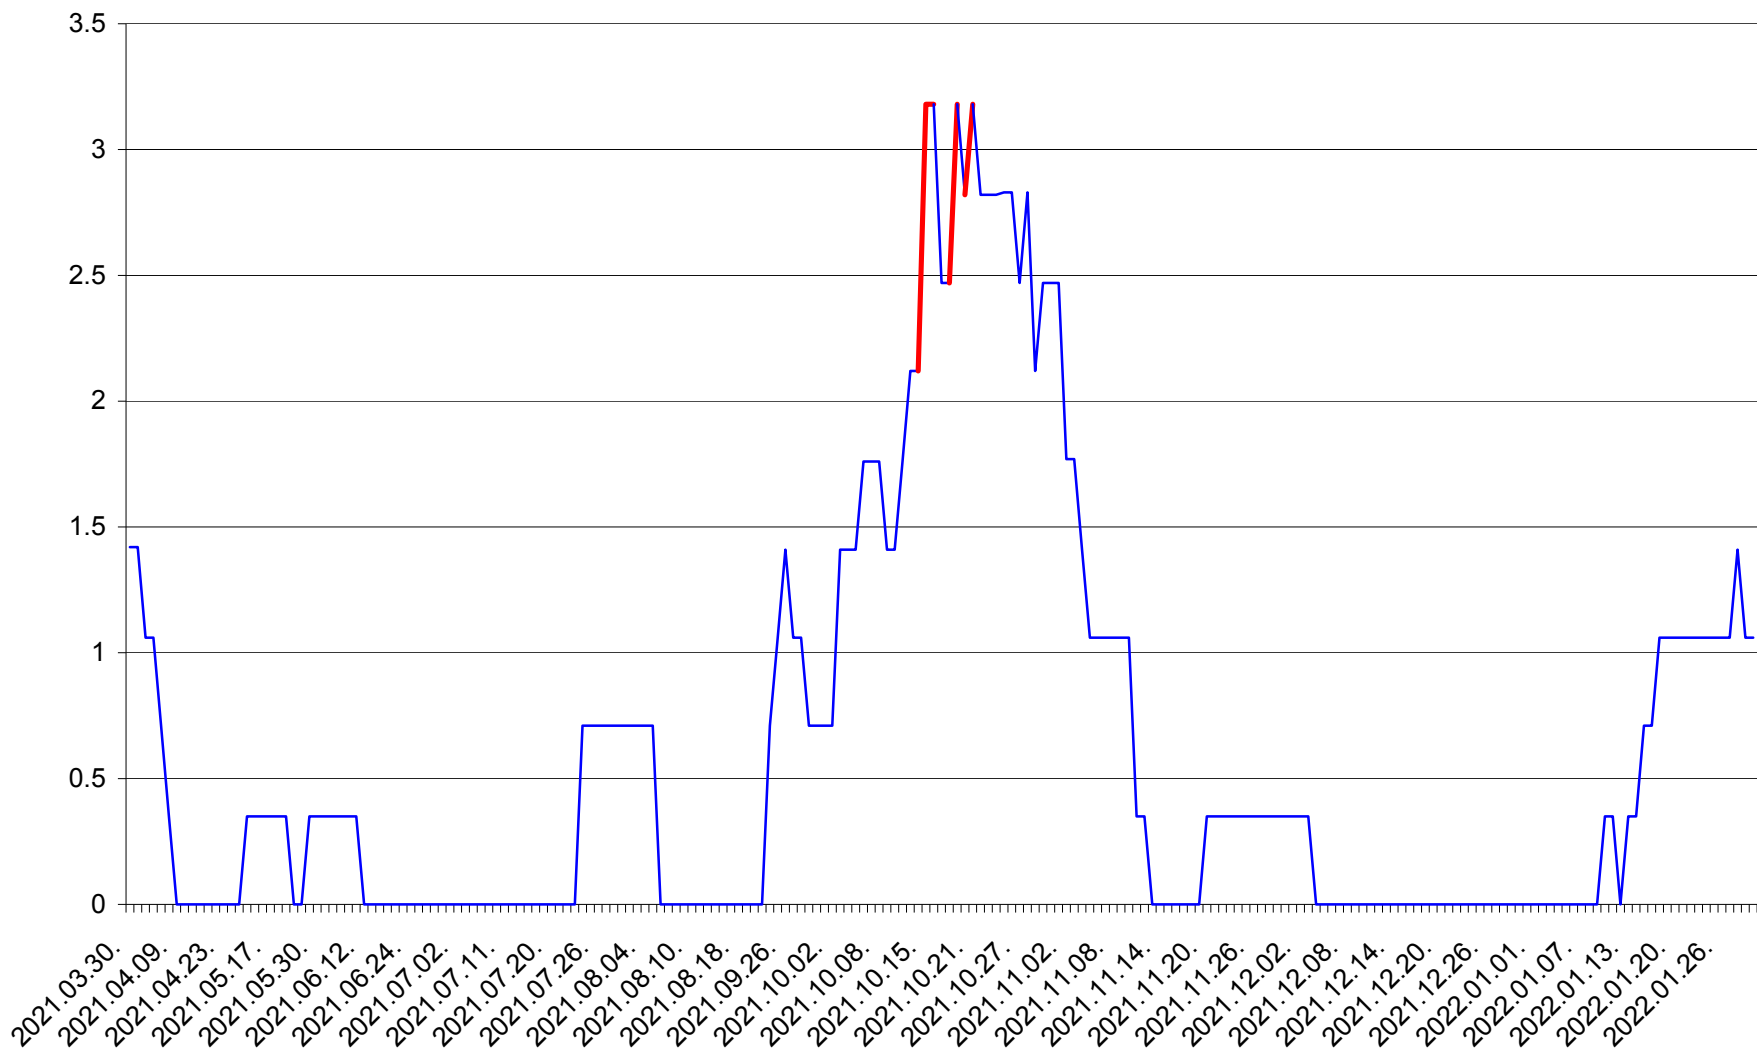

PORUMBENI - Evolutia incidentei cumulate pe 14 zile la ‰ de locuitori
2021.04.01. - 2022.01.31.