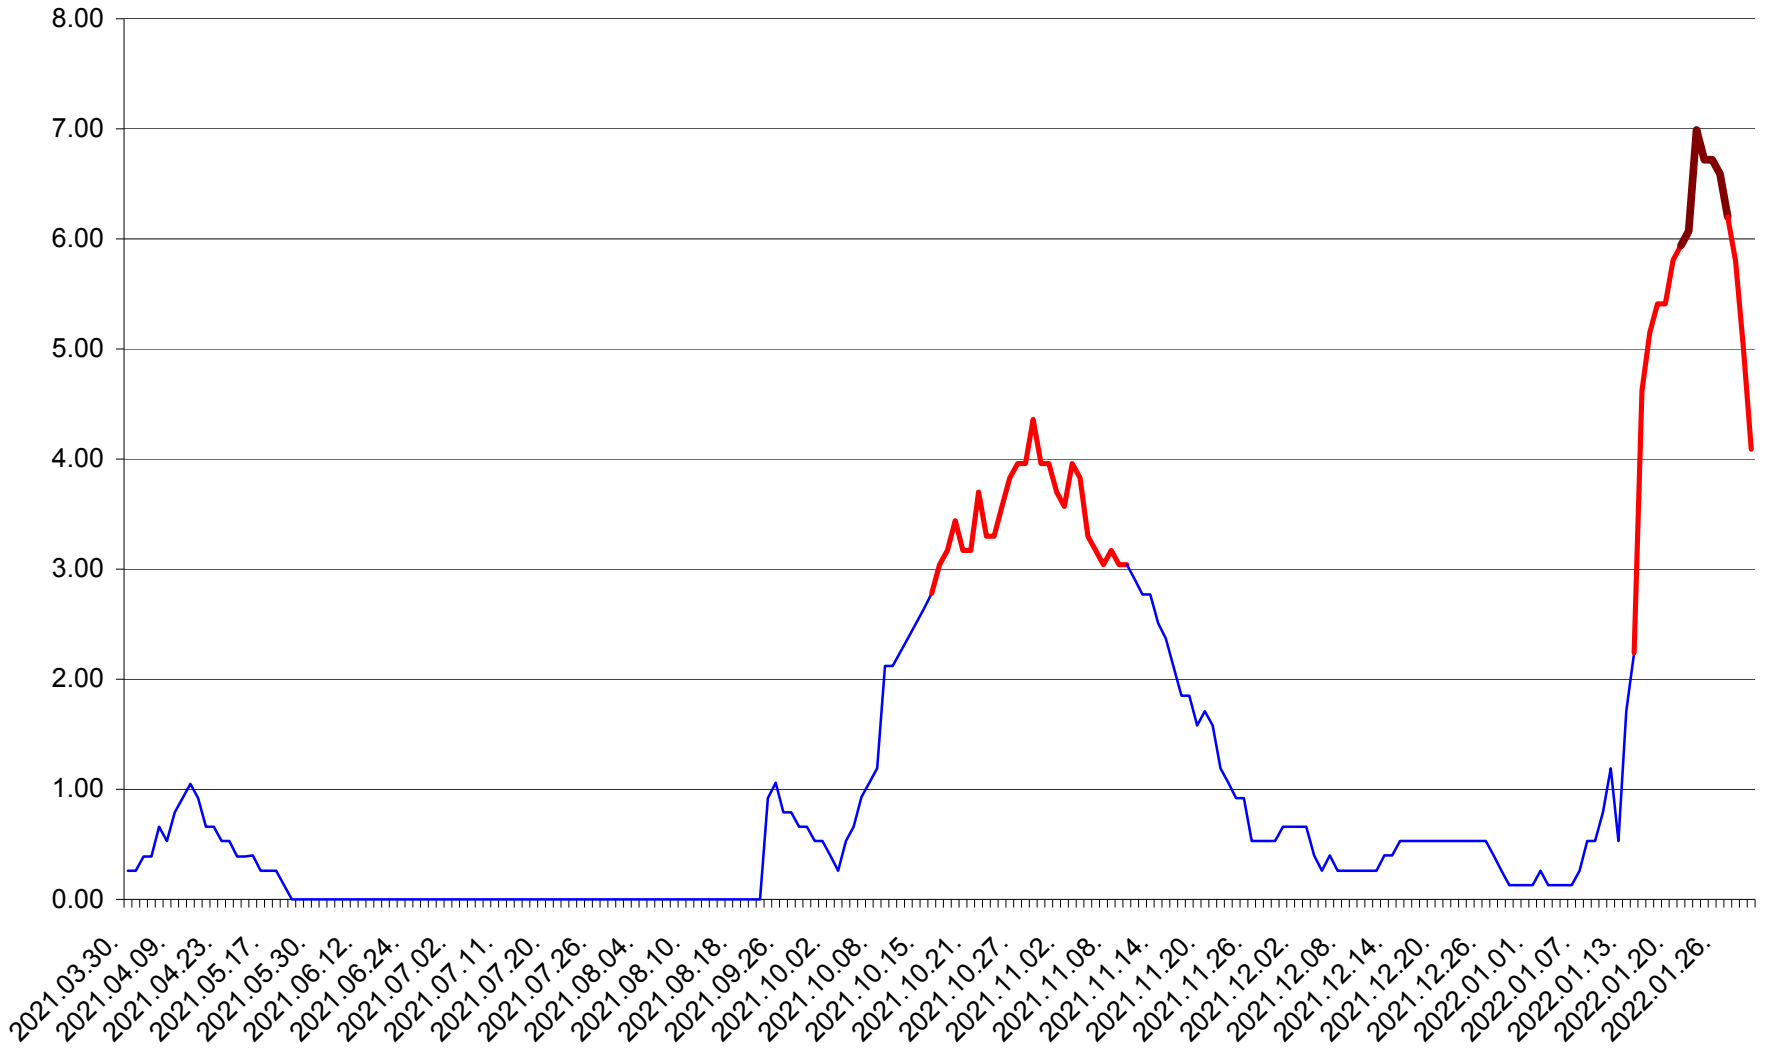

TUȘNAD - Evolutia incidentei cumulate pe 14 zile la ‰ de locuitori
2021.04.01. - 2022.01.31.

ULIEȘ - Evoluția incidentei cumulate pe 14 zile la ‰ de locuitori
2021.04.01. - 2022.01.31.

VĂRȘAG - Evolutia incidentei cumulate pe 14 zile la ‰ de locuitori
2021.04.01. - 2022.01.31.

ORAȘ VLĂHIȚA - Evolutia incidentei cumulate pe 14 zile la ‰ de locuitori
2021.04.01. - 2022.01.31.

VOȘLĂBENI - Evolutia incidentei cumulate pe 14 zile la ‰ de locuitori
2021.04.01. - 2022.01.31.

ZETEA - Evolutia incidentei cumulate pe 14 zile la ‰ de locuitori
2021.04.01. - 2022.01.31.