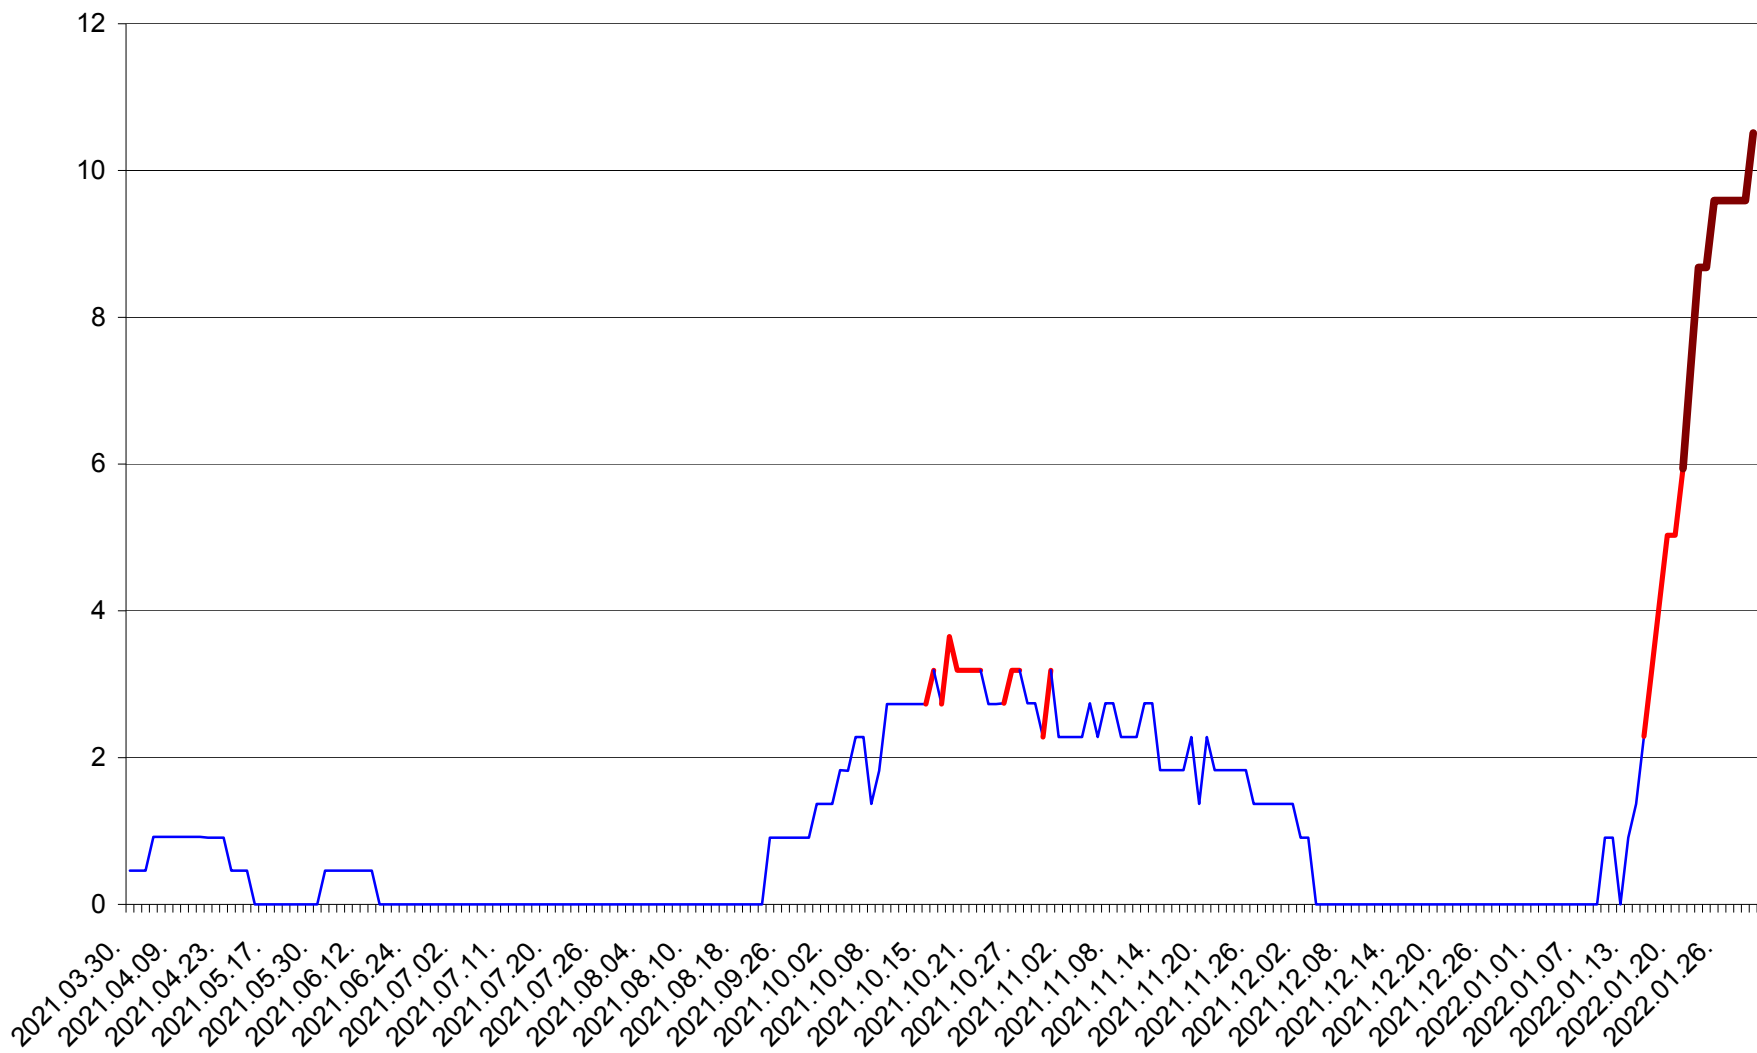

BRĂDEȘTI - Evolutia incidentei cumulate pe 14 zile la ‰ de locuitori
2021.04.01. - 2022.01.31.

CĂPÂLNIȚA - Evolutia incidentei cumulate pe 14 zile la ‰ de locuitori
2021.04.01. - 2022.01.31.

CÂRȚA - Evolutia incidentei cumulate pe 14 zile la ‰ de locuitori
2021.04.01. - 2022.01.31.

CICEU - Evolutia incidentei cumulate pe 14 zile la ‰ de locuitori
2021.04.01. - 2022.01.31.

CIUCSÂNGEORGIU - Evolutia incidentei cumulate pe 14 zile la % de locuitori
2021.04.01. - 2022.01.31.

CIUMANI - Evolutia incidentei cumulate pe 14 zile la ‰ de locuitori
2021.04.01. - 2022.01.31.

CORBU - Evolutia incidentei cumulate pe 14 zile la ‰ de locuitori
2021.04.01. - 2022.01.31.

CORUND - Evolutia incidentei cumulate pe 14 zile la ‰ de locuitori
2021.04.01. - 2022.01.31.

COZMENI - Evolutia incidentei cumulate pe 14 zile la ‰ de locuitori
2021.04.01. - 2022.01.31.

ORAȘ CRISTURU SECUIESC - Evolutia incidentei cumulate pe 14 zile la ‰ de locuitori
2021.04.01. - 2022.01.31.

DĂNEȘTI - Evolutia incidentei cumulate pe 14 zile la ‰ de locuitori
2021.04.01. - 2022.01.31.