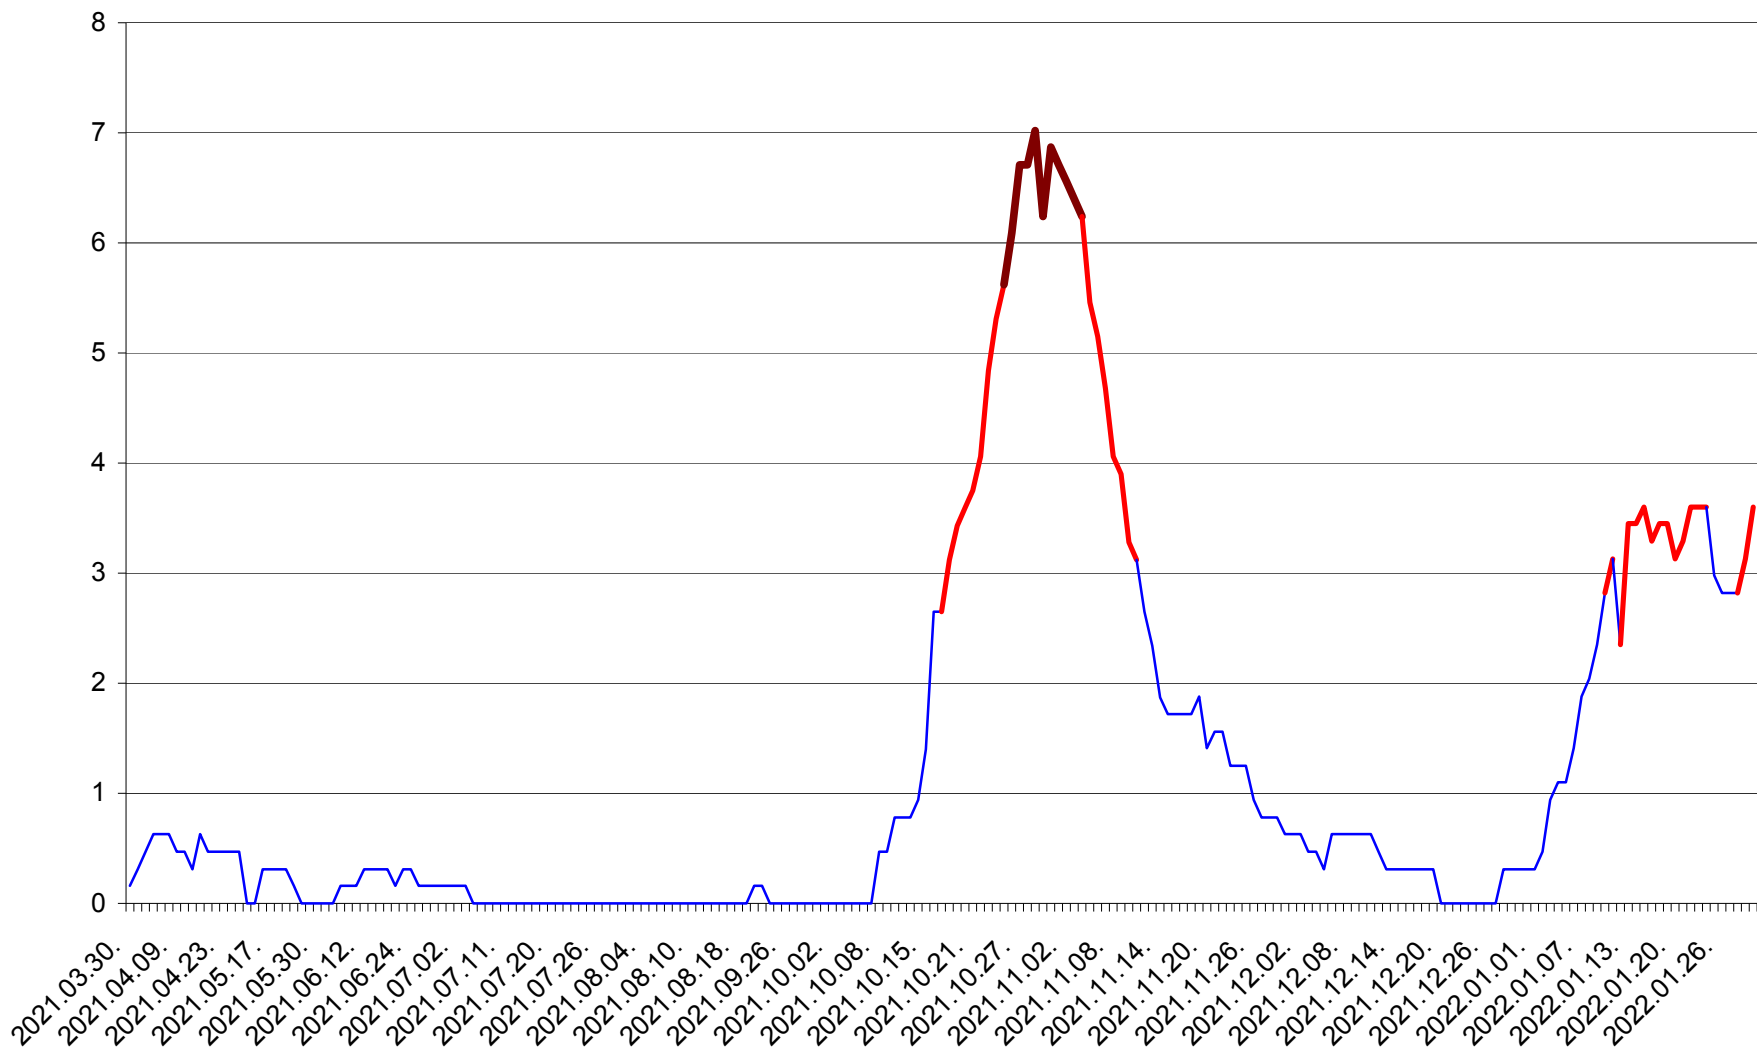

PLĂIEȘII DE JOS - Evolutia incidentei cumulate pe 14 zile la ‰ de locuitori
2021.04.01. - 2022.01.31.

PORUMBENI - Evolutia incidentei cumulate pe 14 zile la ‰ de locuitori
2021.04.01. - 2022.01.31.

PRAID - Evolutia incidentei cumulate pe 14 zile la ‰ de locuitori
2021.04.01. - 2022.01.31.

RACU - Evolutia incidentei cumulate pe 14 zile la ‰ de locuitori
2021.04.01. - 2022.01.31.

REMETEA - Evolutia incidentei cumulate pe 14 zile la % de locuitori
2021.04.01. - 2022.01.31.

SĂCEL - Evolutia incidentei cumulate pe 14 zile la ‰ de locuitori
2021.04.01. - 2022.01.31.