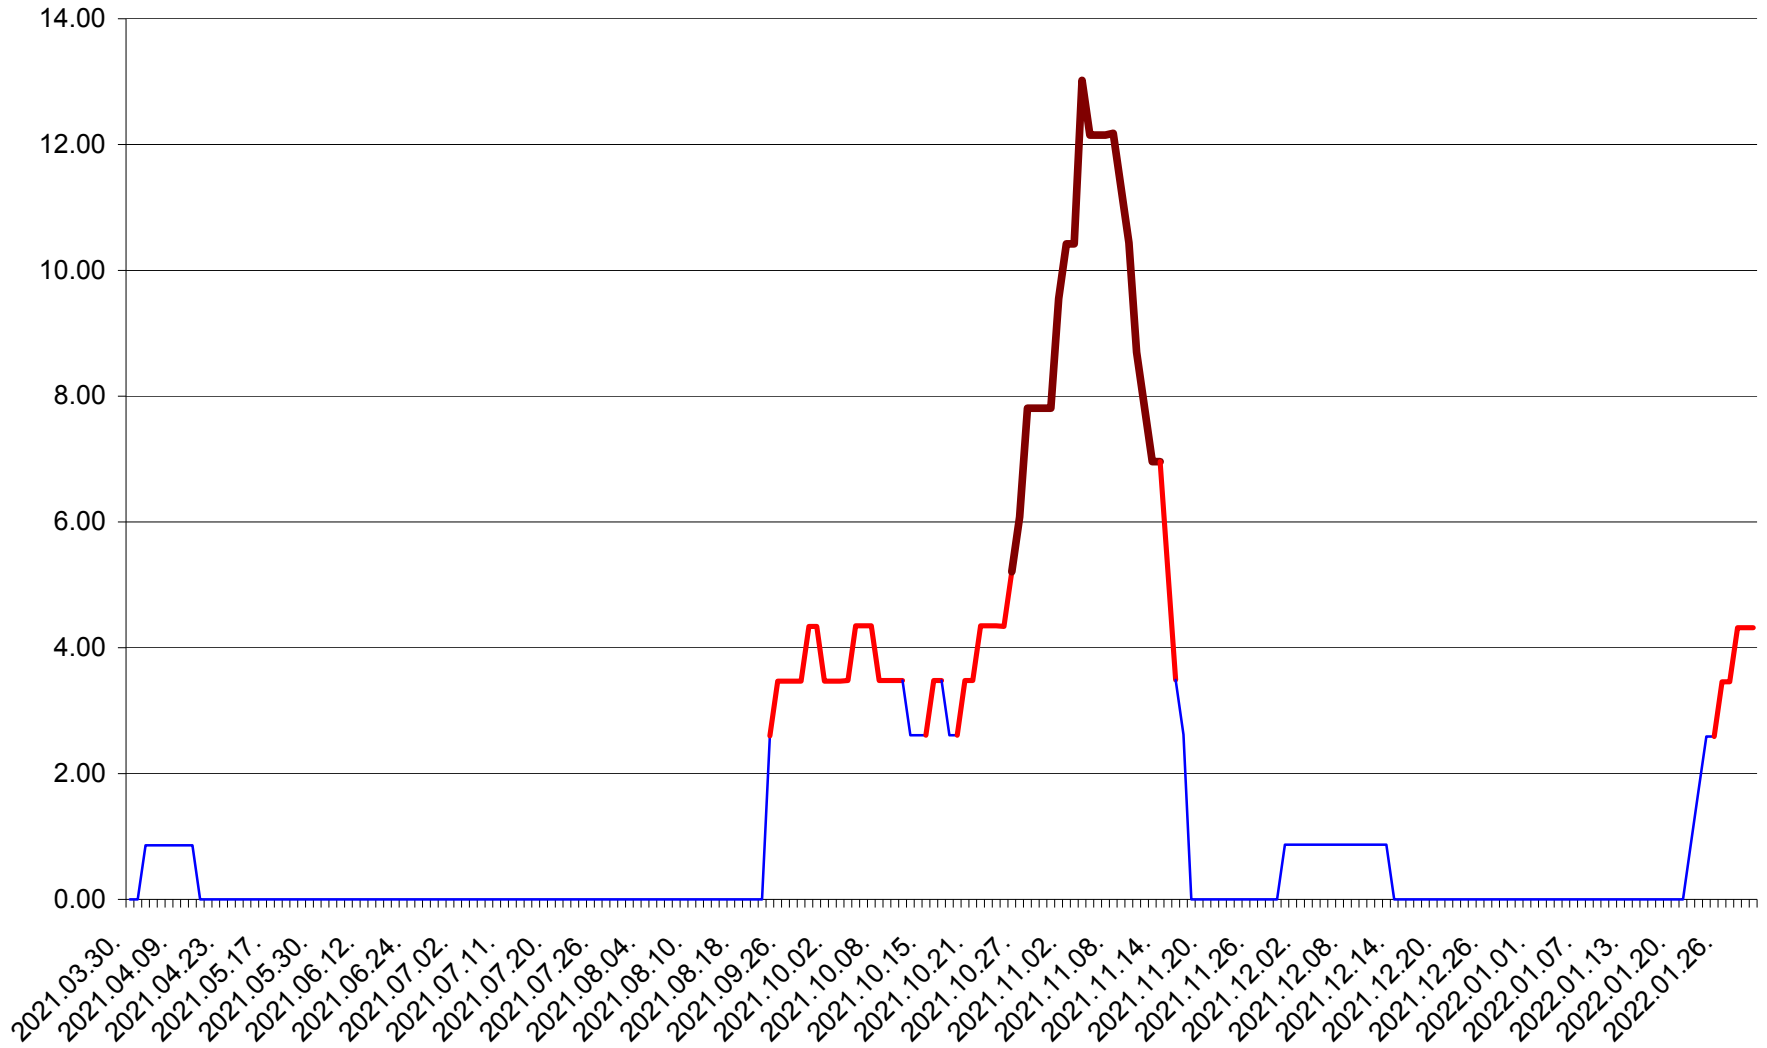

VĂRȘAG - Evolutia incidentei cumulate pe 14 zile la ‰ de locuitori
2021.04.01. - 2022.01.31.