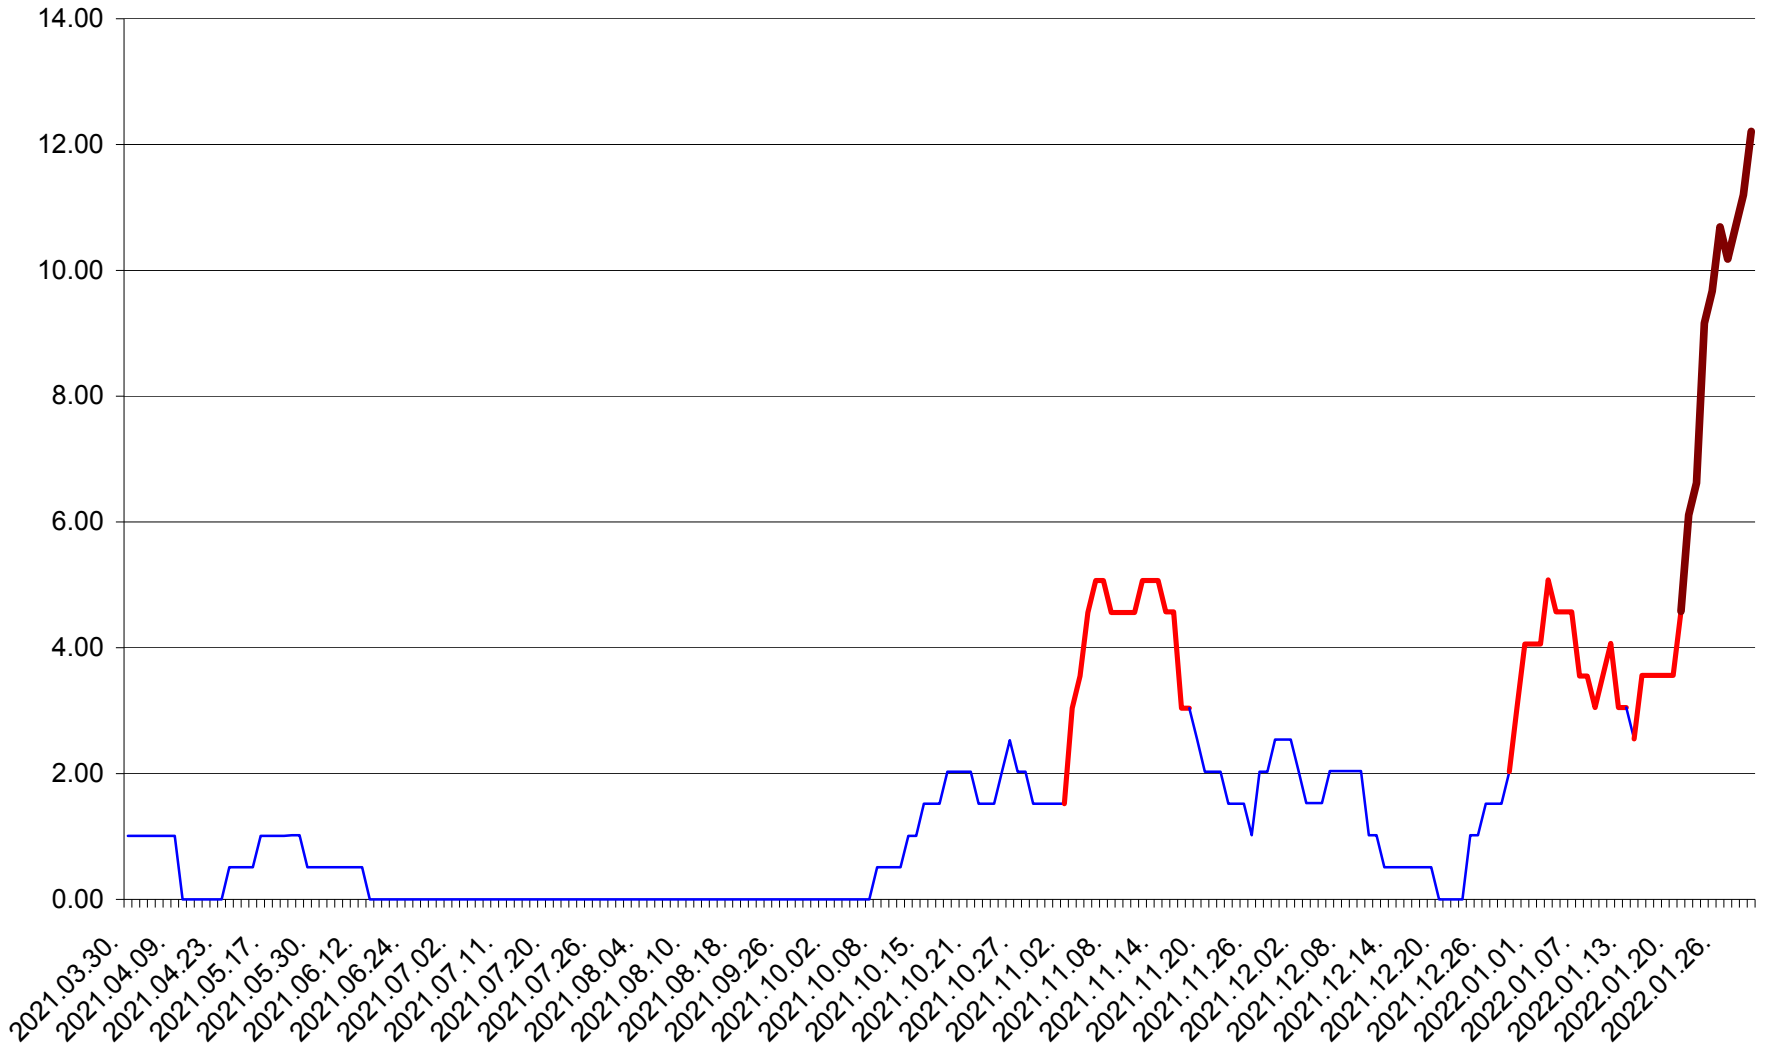

TUȘNAD - Evolutia incidentei cumulate pe 14 zile la ‰ de locuitori
2021.04.01. - 2022.01.31.

ULIEȘ - Evoluția incidentei cumulate pe 14 zile la ‰ de locuitori
2021.04.01. - 2022.01.31.

VĂRȘAG - Evolutia incidentei cumulate pe 14 zile la ‰ de locuitori
2021.04.01. - 2022.01.31.

ORAȘ VLĂHIȚA - Evolutia incidentei cumulate pe 14 zile la ‰ de locuitori
2021.04.01. - 2022.01.31.

VOȘLĂBENI - Evolutia incidentei cumulate pe 14 zile la ‰ de locuitori
2021.04.01. - 2022.01.31.

ZETEA - Evolutia incidentei cumulate pe 14 zile la ‰ de locuitori
2021.04.01. - 2022.01.31.