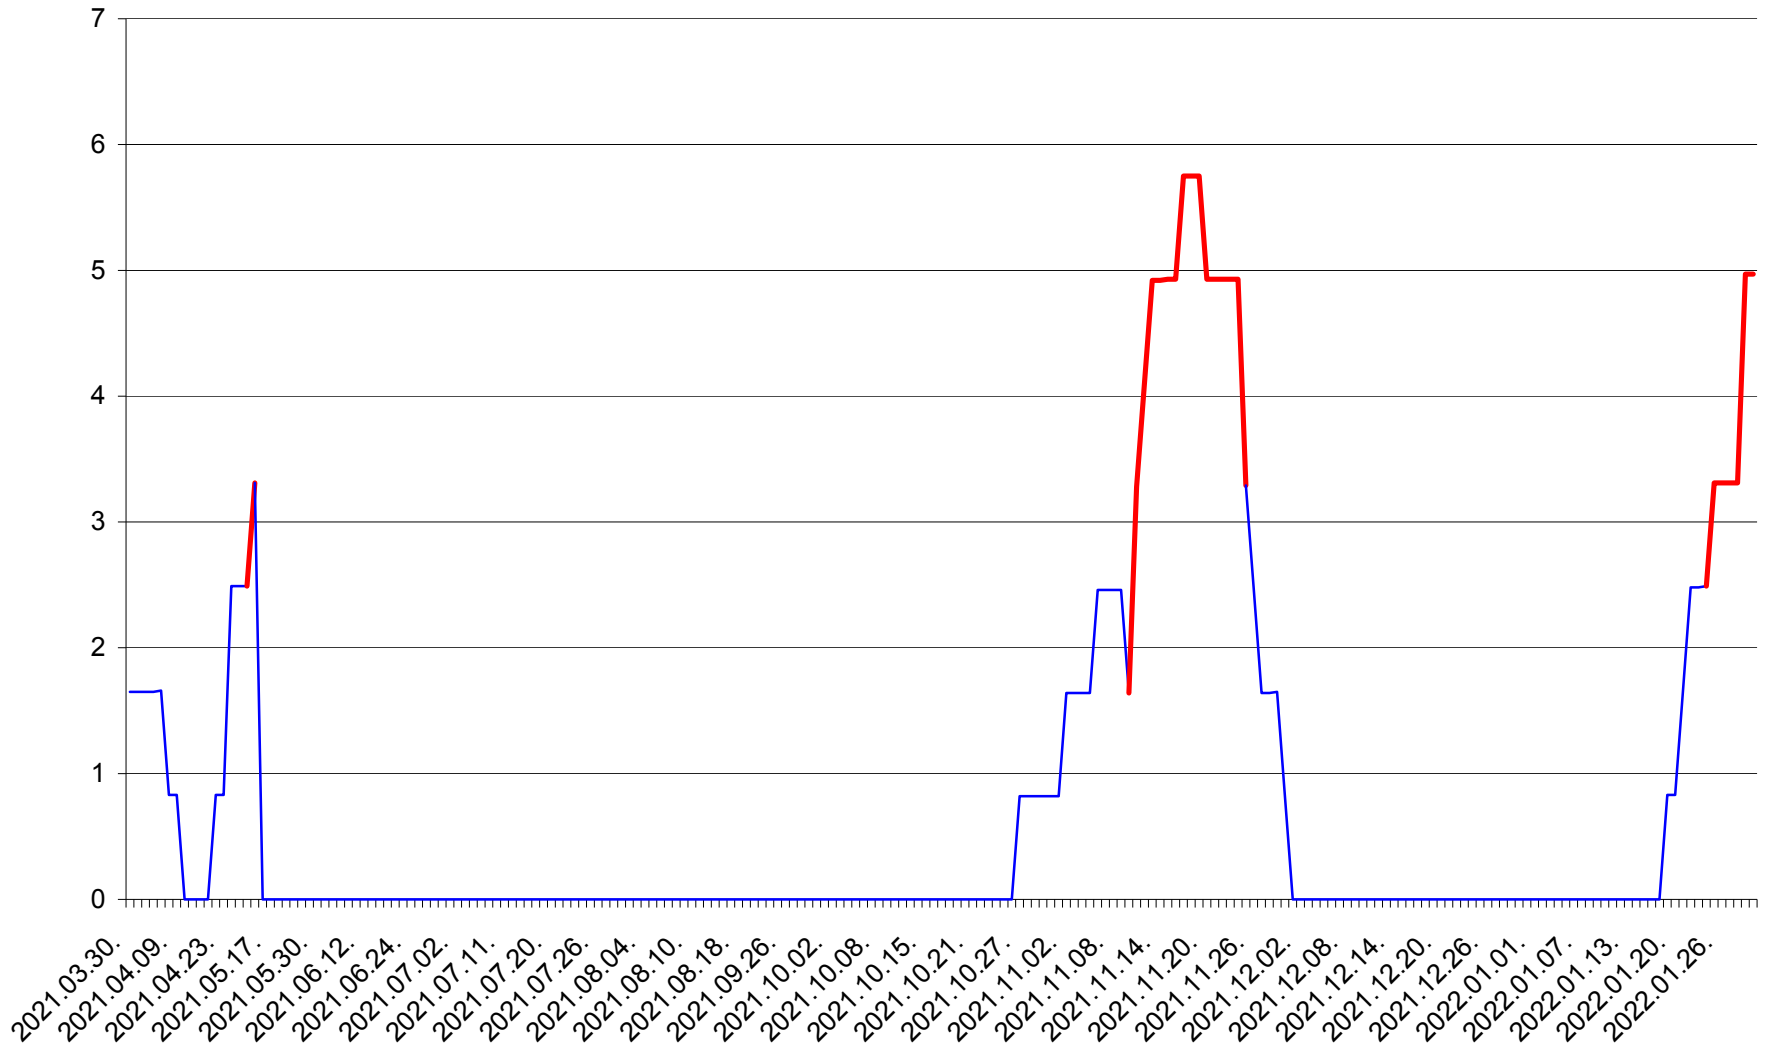

PLĂIEȘII DE JOS - Evolutia incidentei cumulate pe 14 zile la ‰ de locuitori
2021.04.01. - 2022.01.31.

PORUMBENI - Evolutia incidentei cumulate pe 14 zile la ‰ de locuitori
2021.04.01. - 2022.01.31.

PRAID - Evolutia incidentei cumulate pe 14 zile la ‰ de locuitori
2021.04.01. - 2022.01.31.

RACU - Evolutia incidentei cumulate pe 14 zile la ‰ de locuitori
2021.04.01. - 2022.01.31.

REMETEA - Evolutia incidentei cumulate pe 14 zile la % de locuitori
2021.04.01. - 2022.01.31.

SĂCEL - Evolutia incidentei cumulate pe 14 zile la ‰ de locuitori
2021.04.01. - 2022.01.31.