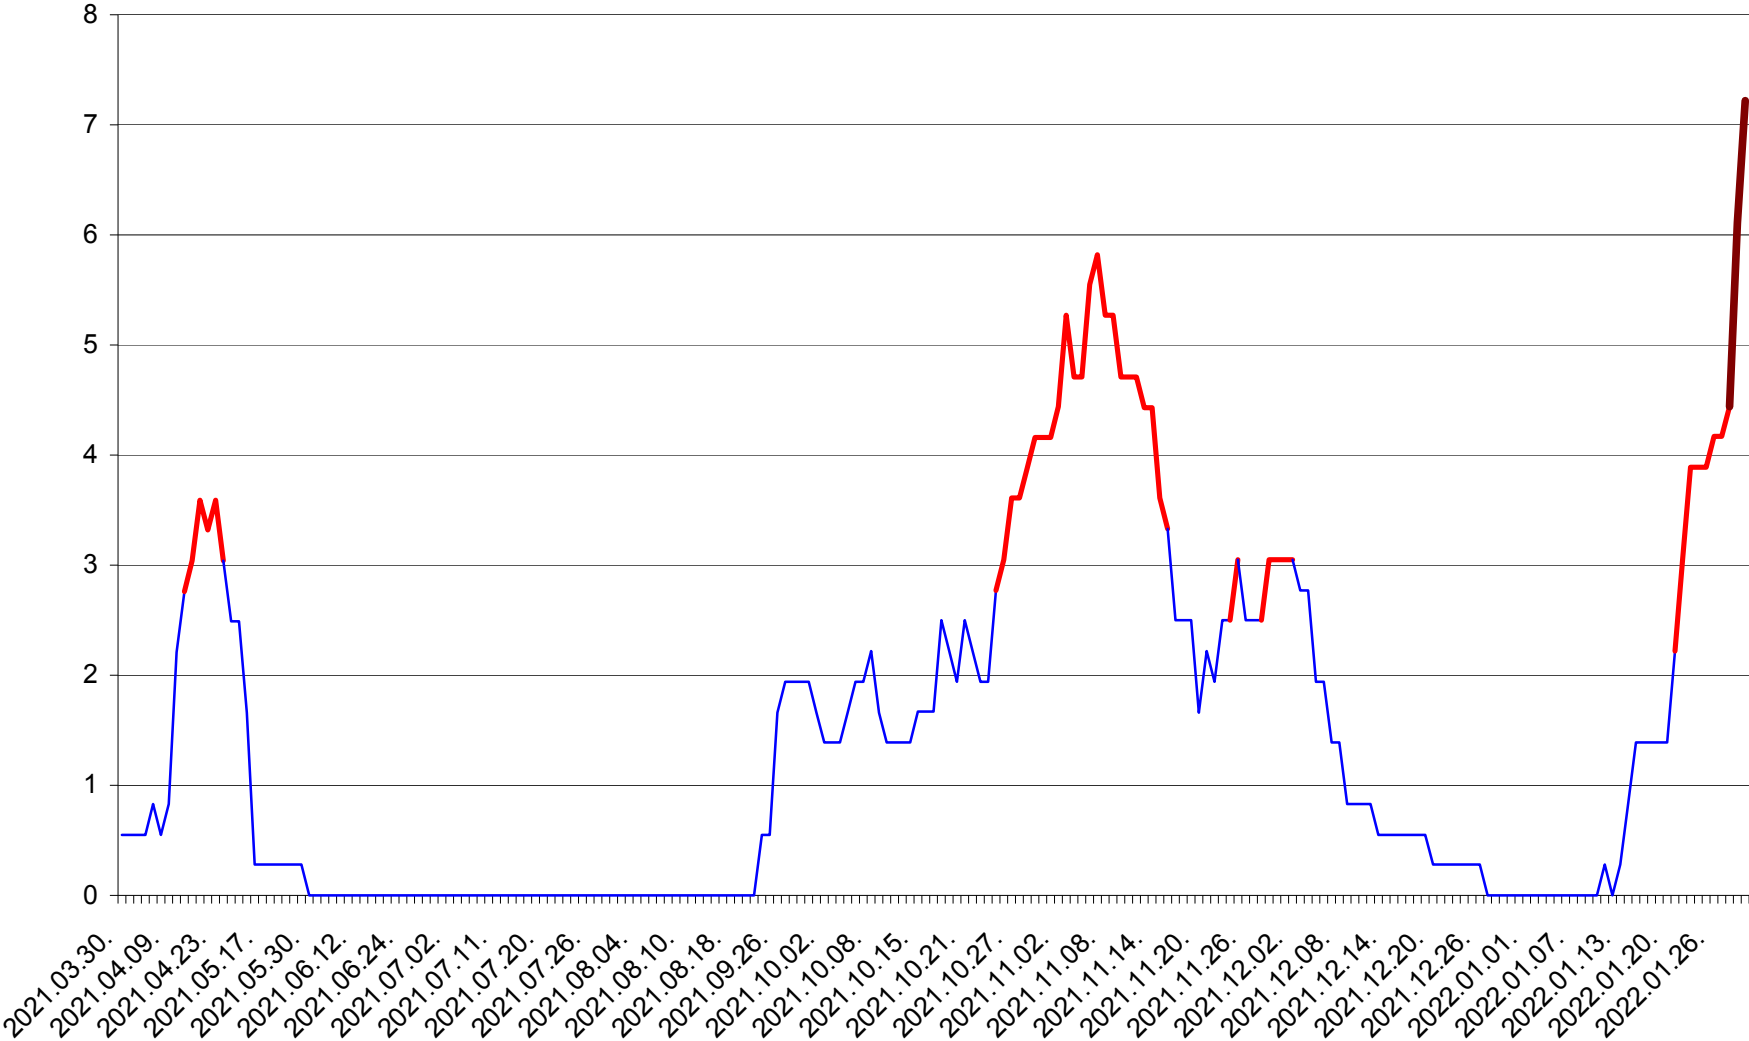

LELICENI - Evolutia incidentei cumulate pe 14 zile la % de locuitori
2021.04.01. - 2022.01.31.

LUETA - Evolutia incidentei cumulate pe 14 zile la ‰ de locuitori
2021.04.01. - 2022.01.31.

LUNCA DE JOS - Evolutia incidentei cumulate pe 14 zile la ‰ de locuitori
2021.04.01. - 2022.01.31.

LUNCA DE SUS - Evolutia incidentei cumulate pe 14 zile la ‰ de locuitori
2021.04.01. - 2022.01.31.

LUPENI - Evolutia incidentei cumulate pe 14 zile la ‰ de locuitori
2021.04.01. - 2022.01.31.

MĂDĂRAȘ - Evolutia incidentei cumulate pe 14 zile la ‰ de locuitori
2021.04.01. - 2022.01.31.

MĂRTINIȘ - Evolutia incidentei cumulate pe 14 zile la % de locuitori
2021.04.01. - 2022.01.31.

MEREȘTI - Evolutia incidentei cumulate pe 14 zile la ‰ de locuitori
2021.04.01. - 2022.01.31.

MUNICIPIUL MIERCUREA-CIUC - Evolutia incidentei cumulate pe 14 zile la ‰ de locuitori
2021.04.01. - 2022.01.31.

MIHĂILENI - Evolutia incidentei cumulate pe 14 zile la ‰ de locuitori
2021.04.01. - 2022.01.31.

MUGENI - Evolutia incidentei cumulate pe 14 zile la ‰ de locuitori
2021.04.01. - 2022.01.31.

OCLAND - Evolutia incidentei cumulate pe 14 zile la ‰ de locuitori
2021.04.01. - 2022.01.31.