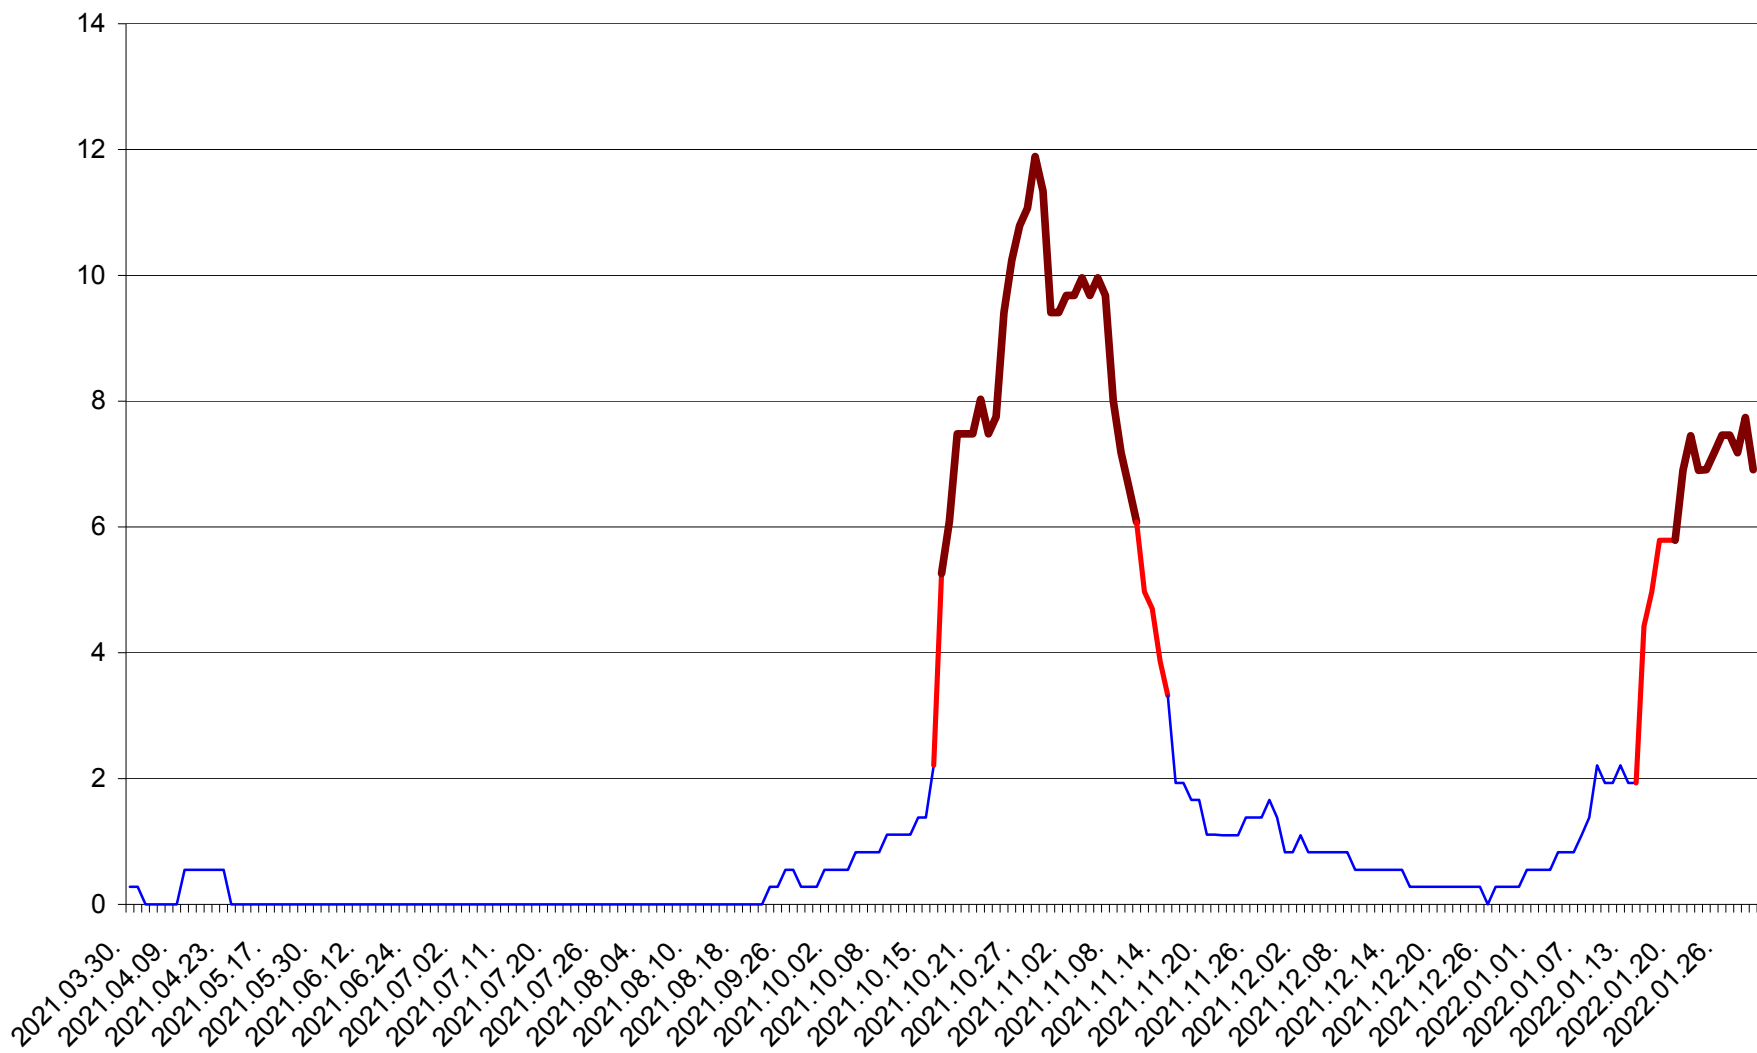

DÂRJIU - Evolutia incidentei cumulate pe 14 zile la ‰ de locuitori
2021.04.01. - 2022.01.31.

DEALU - Evolutia incidentei cumulate pe 14 zile la ‰ de locuitori
2021.04.01. - 2022.01.31.

DITRĂU - Evolutia incidentei cumulate pe 14 zile la ‰ de locuitori
2021.04.01. - 2022.01.31.

FELICENI - Evolutia incidentei cumulate pe 14 zile la % de locuitori
2021.04.01. - 2022.01.31.

FRUMOASA - Evolutia incidentei cumulate pe 14 zile la ‰ de locuitori
2021.04.01. - 2022.01.31.

GĂLĂUȚAȘ - Evolutia incidentei cumulate pe 14 zile la ‰ de locuitori
2021.04.01. - 2022.01.31.

MUNICIPIUL GHEORGHENI - Evolutia incidentei cumulate pe 14 zile la % de locuitori
2021.04.01. - 2022.01.31.

JOSENI - Evolutia incidentei cumulate pe 14 zile la ‰ de locuitori
2021.04.01. - 2022.01.31.

LĂZAREA - Evolutia incidentei cumulate pe 14 zile la % de locuitori
2021.04.01. - 2022.01.31.

LELICENI - Evolutia incidentei cumulate pe 14 zile la % de locuitori
2021.04.01. - 2022.01.31.

LUETA - Evolutia incidentei cumulate pe 14 zile la ‰ de locuitori
2021.04.01. - 2022.01.31.

LUNCA DE JOS - Evolutia incidentei cumulate pe 14 zile la ‰ de locuitori
2021.04.01. - 2022.01.31.