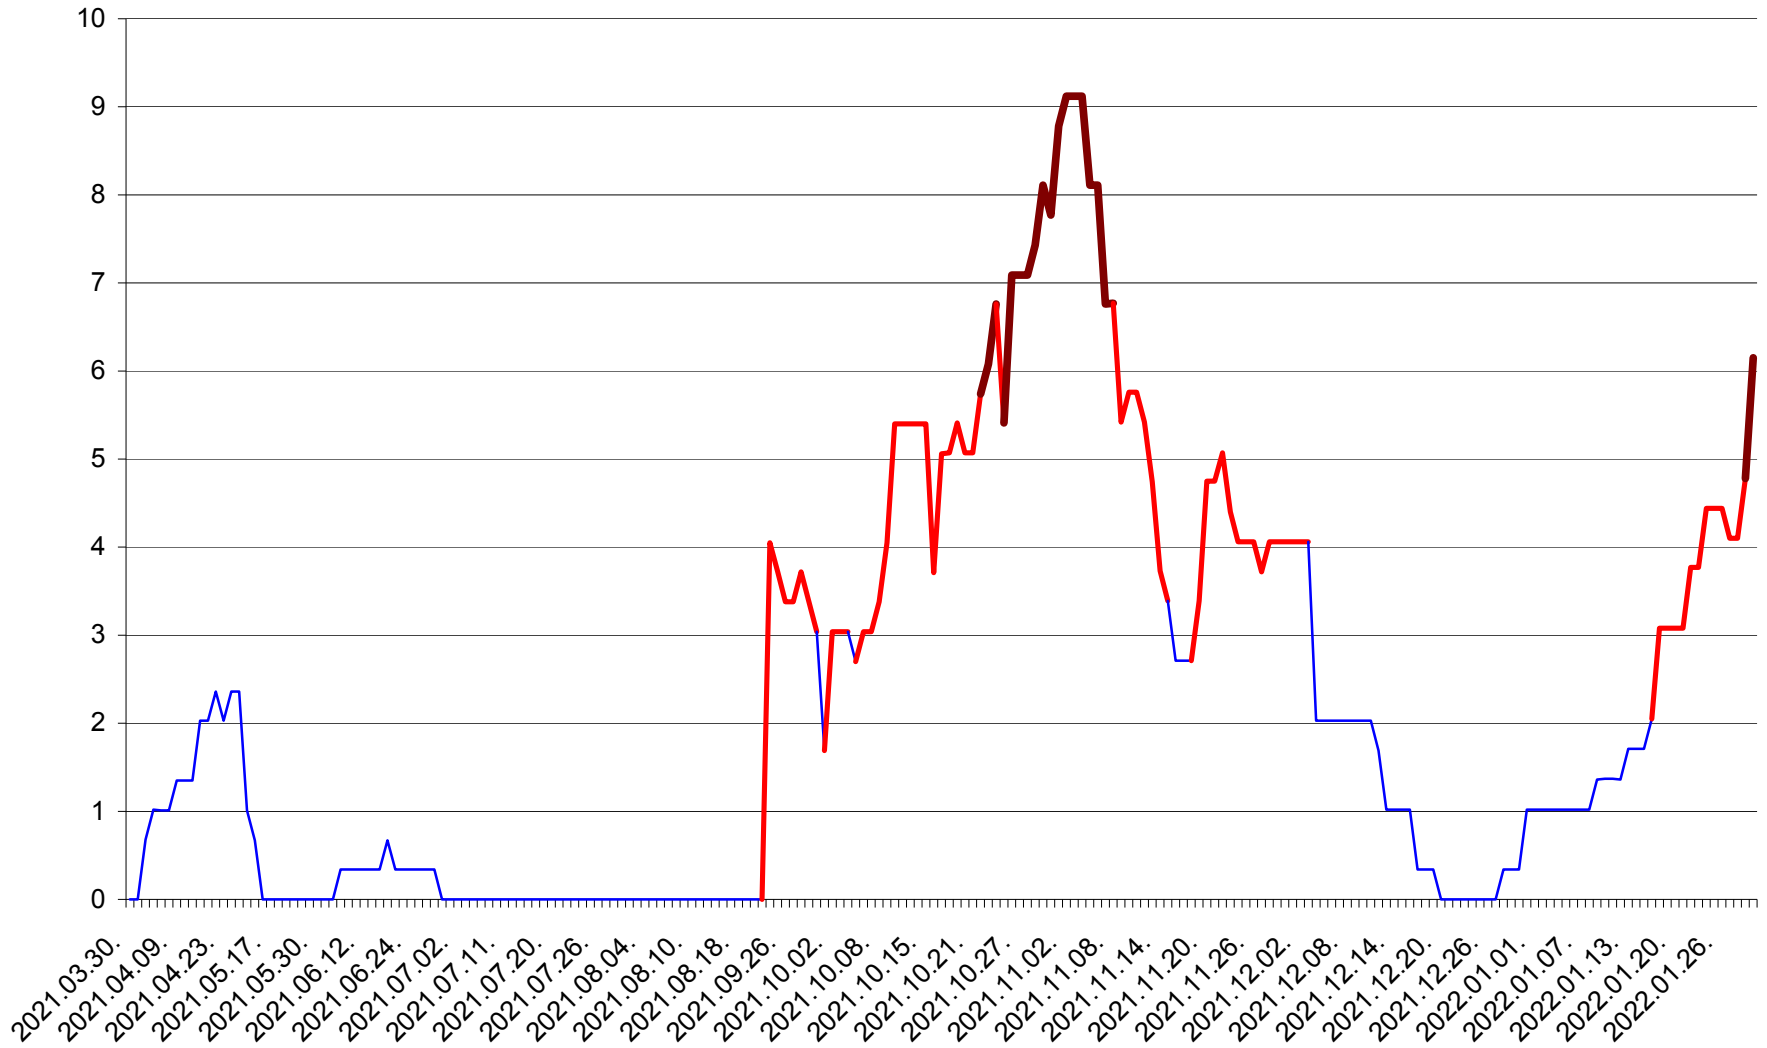

LELICENI - Evolutia incidentei cumulate pe 14 zile la % de locuitori
2021.04.01. - 2022.01.31.

LUETA - Evolutia incidentei cumulate pe 14 zile la ‰ de locuitori
2021.04.01. - 2022.01.31.

LUNCA DE JOS - Evolutia incidentei cumulate pe 14 zile la ‰ de locuitori
2021.04.01. - 2022.01.31.

LUNCA DE SUS - Evolutia incidentei cumulate pe 14 zile la ‰ de locuitori
2021.04.01. - 2022.01.31.

LUPENI - Evolutia incidentei cumulate pe 14 zile la ‰ de locuitori
2021.04.01. - 2022.01.31.

MĂDĂRAȘ - Evolutia incidentei cumulate pe 14 zile la ‰ de locuitori
2021.04.01. - 2022.01.31.

MĂRTINIȘ - Evolutia incidentei cumulate pe 14 zile la % de locuitori
2021.04.01. - 2022.01.31.

MEREȘTI - Evolutia incidentei cumulate pe 14 zile la ‰ de locuitori
2021.04.01. - 2022.01.31.

MUNICIPIUL MIERCUREA-CIUC - Evolutia incidentei cumulate pe 14 zile la ‰ de locuitori
2021.04.01. - 2022.01.31.