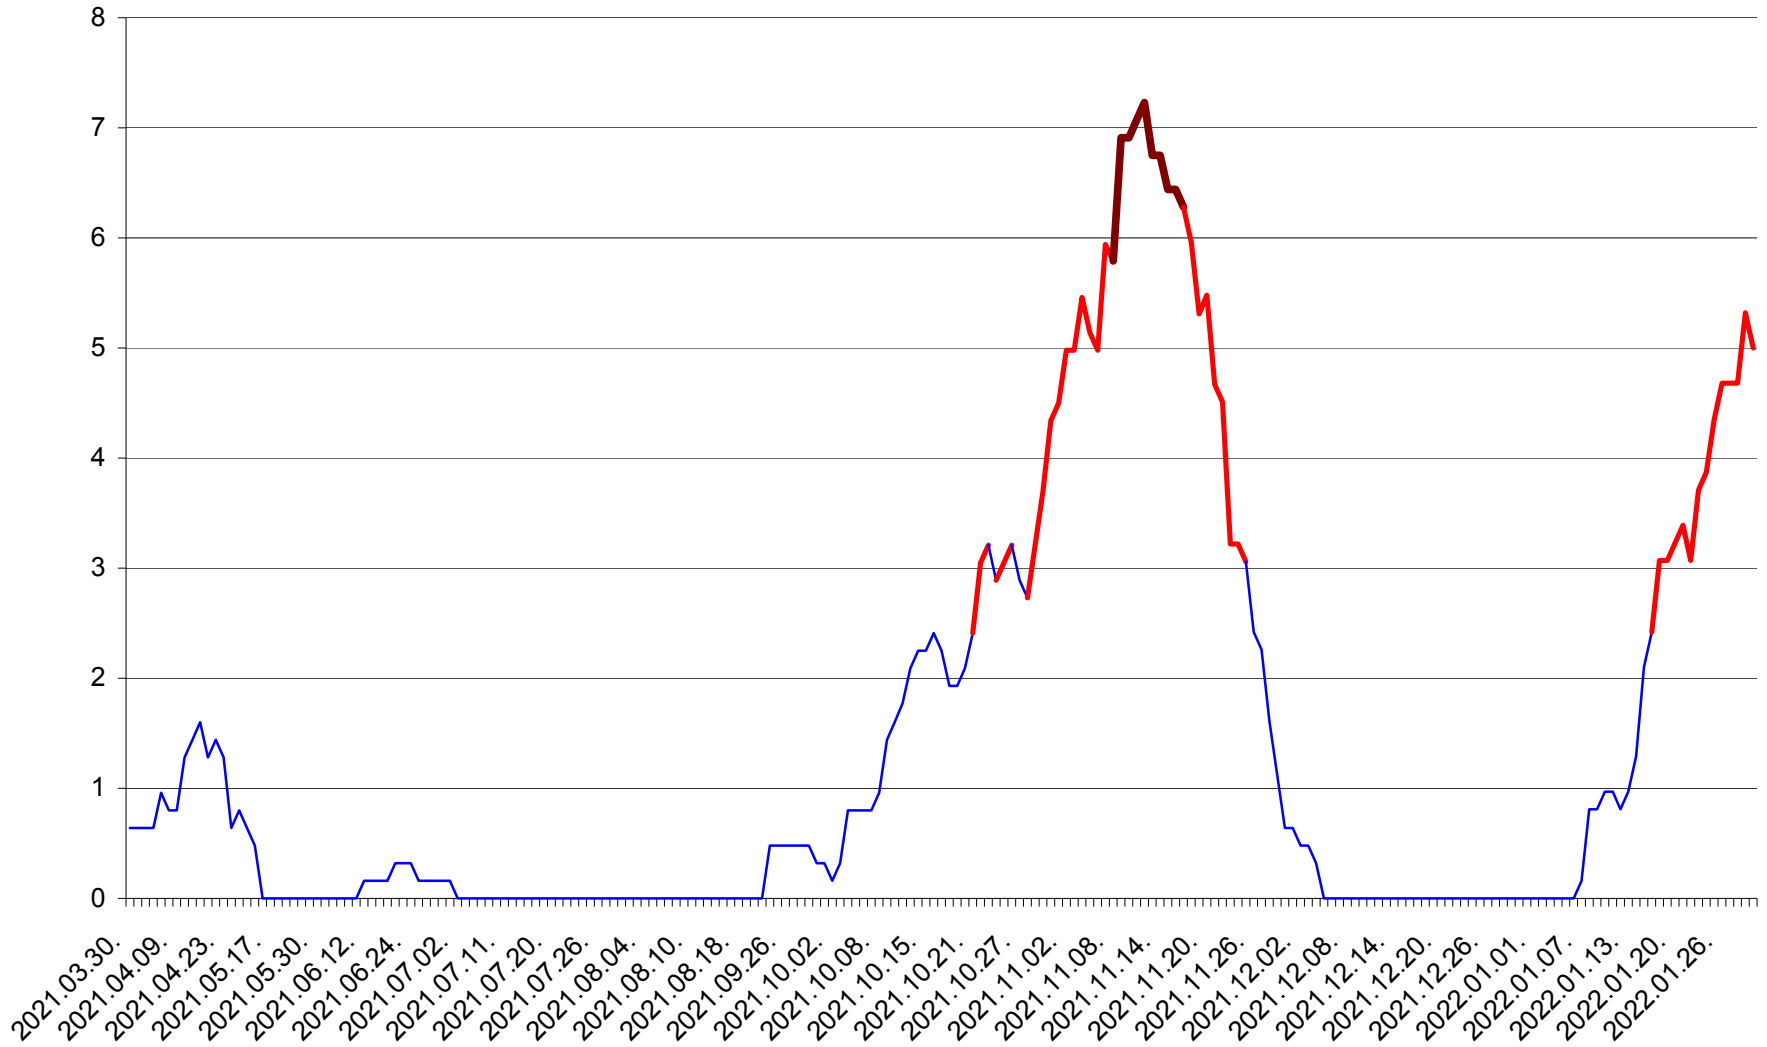

PLĂIEȘII DE JOS - Evolutia incidentei cumulate pe 14 zile la ‰ de locuitori
2021.04.01. - 2022.01.31.

PORUMBENI - Evolutia incidentei cumulate pe 14 zile la ‰ de locuitori
2021.04.01. - 2022.01.31.

PRAID - Evolutia incidentei cumulate pe 14 zile la ‰ de locuitori
2021.04.01. - 2022.01.31.

RACU - Evolutia incidentei cumulate pe 14 zile la ‰ de locuitori
2021.04.01. - 2022.01.31.

REMETEA - Evolutia incidentei cumulate pe 14 zile la % de locuitori
2021.04.01. - 2022.01.31.

SĂCEL - Evolutia incidentei cumulate pe 14 zile la ‰ de locuitori
2021.04.01. - 2022.01.31.

SÂNCRĂIENI - Evolutia incidentei cumulate pe 14 zile la ‰ de locuitori
2021.04.01. - 2022.01.31.

SÂNDOMINIC - Evolutia incidentei cumulate pe 14 zile la ‰ de locuitori
2021.04.01. - 2022.01.31.

SÂNMARTIN - Evolutia incidentei cumulate pe 14 zile la ‰ de locuitori
2021.04.01. - 2022.01.31.