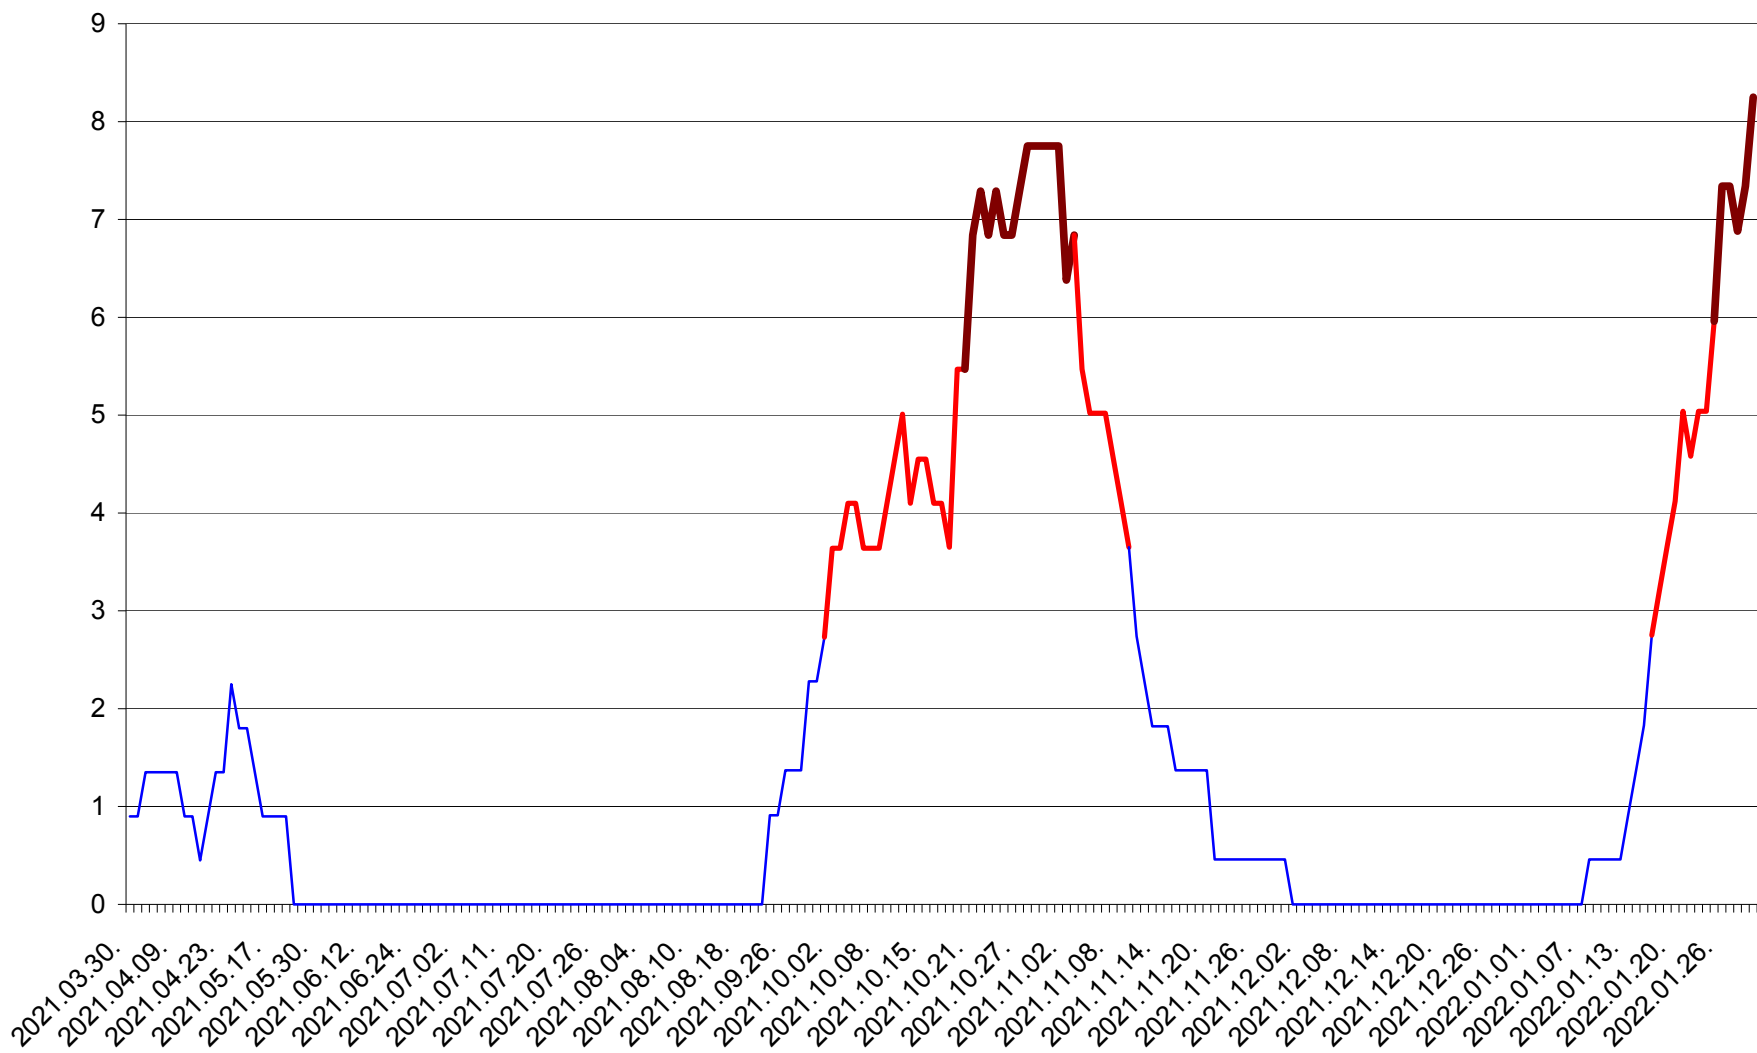

RACU - Evolutia incidentei cumulate pe 14 zile la ‰ de locuitori
2021.04.01. - 2022.01.31.

REMETEA - Evolutia incidentei cumulate pe 14 zile la % de locuitori
2021.04.01. - 2022.01.31.

SĂCEL - Evolutia incidentei cumulate pe 14 zile la ‰ de locuitori
2021.04.01. - 2022.01.31.

SÂNCRĂIENI - Evolutia incidentei cumulate pe 14 zile la ‰ de locuitori
2021.04.01. - 2022.01.31.

SÂNDOMINIC - Evolutia incidentei cumulate pe 14 zile la ‰ de locuitori
2021.04.01. - 2022.01.31.

SÂNMARTIN - Evolutia incidentei cumulate pe 14 zile la ‰ de locuitori
2021.04.01. - 2022.01.31.

SÂNSIMION - Evolutia incidentei cumulate pe 14 zile la ‰ de locuitori
2021.04.01. - 2022.01.31.

SÂNTIMBRU - Evolutia incidentei cumulate pe 14 zile la ‰ de locuitori
2021.04.01. - 2022.01.31.

SĂRMAȘ - Evolutia incidentei cumulate pe 14 zile la ‰ de locuitori
2021.04.01. - 2022.01.31.