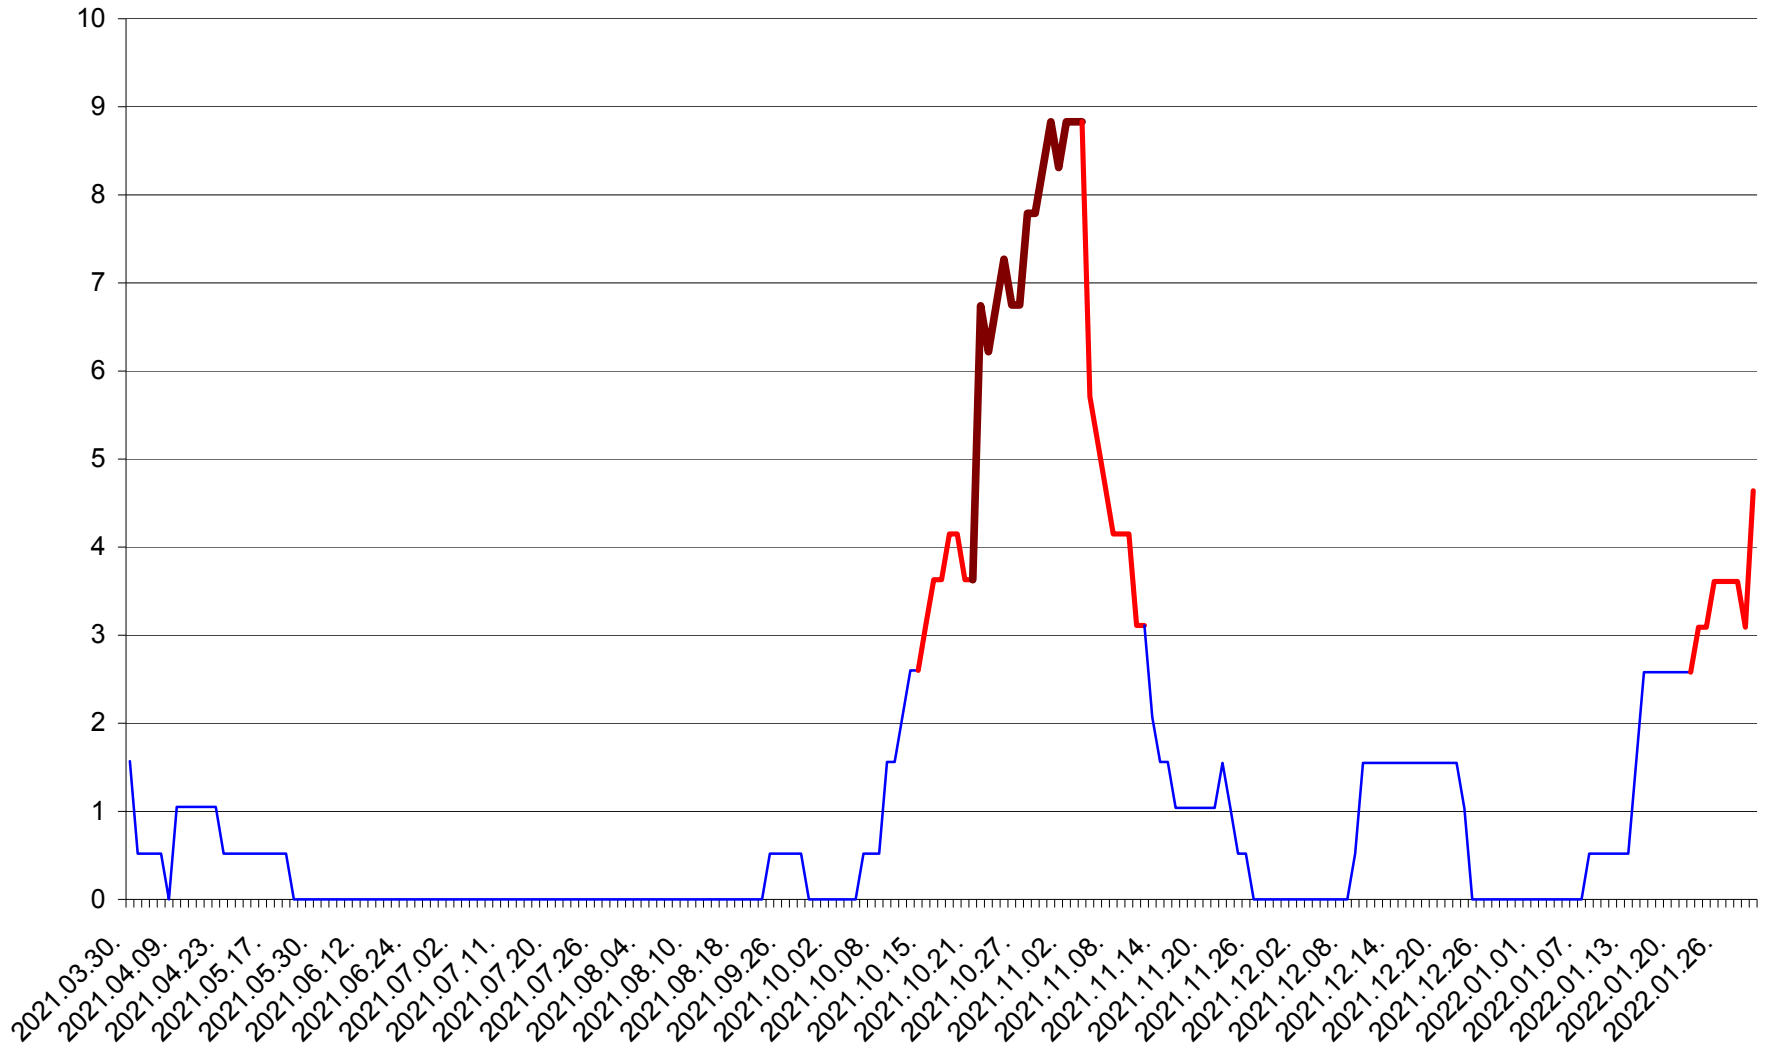

MIHĂILENI - Evolutia incidentei cumulate pe 14 zile la ‰ de locuitori
2021.04.01. - 2022.01.31.

MUGENI - Evolutia incidentei cumulate pe 14 zile la ‰ de locuitori
2021.04.01. - 2022.01.31.

OCLAND - Evolutia incidentei cumulate pe 14 zile la ‰ de locuitori
2021.04.01. - 2022.01.31.

MUNICIPIUL ODORHEIU SECUIESC - Evolutia incidentei cumulate pe 14 zile la ‰ de locuitori
2021.04.01. - 2022.01.31.

PĂULENI-CIUC - Evolutia incidentei cumulate pe 14 zile la ‰ de locuitori
2021.04.01. - 2022.01.31.

PLĂIEȘII DE JOS - Evolutia incidentei cumulate pe 14 zile la ‰ de locuitori
2021.04.01. - 2022.01.31.

PORUMBENI - Evolutia incidentei cumulate pe 14 zile la ‰ de locuitori
2021.04.01. - 2022.01.31.

PRAID - Evolutia incidentei cumulate pe 14 zile la ‰ de locuitori
2021.04.01. - 2022.01.31.