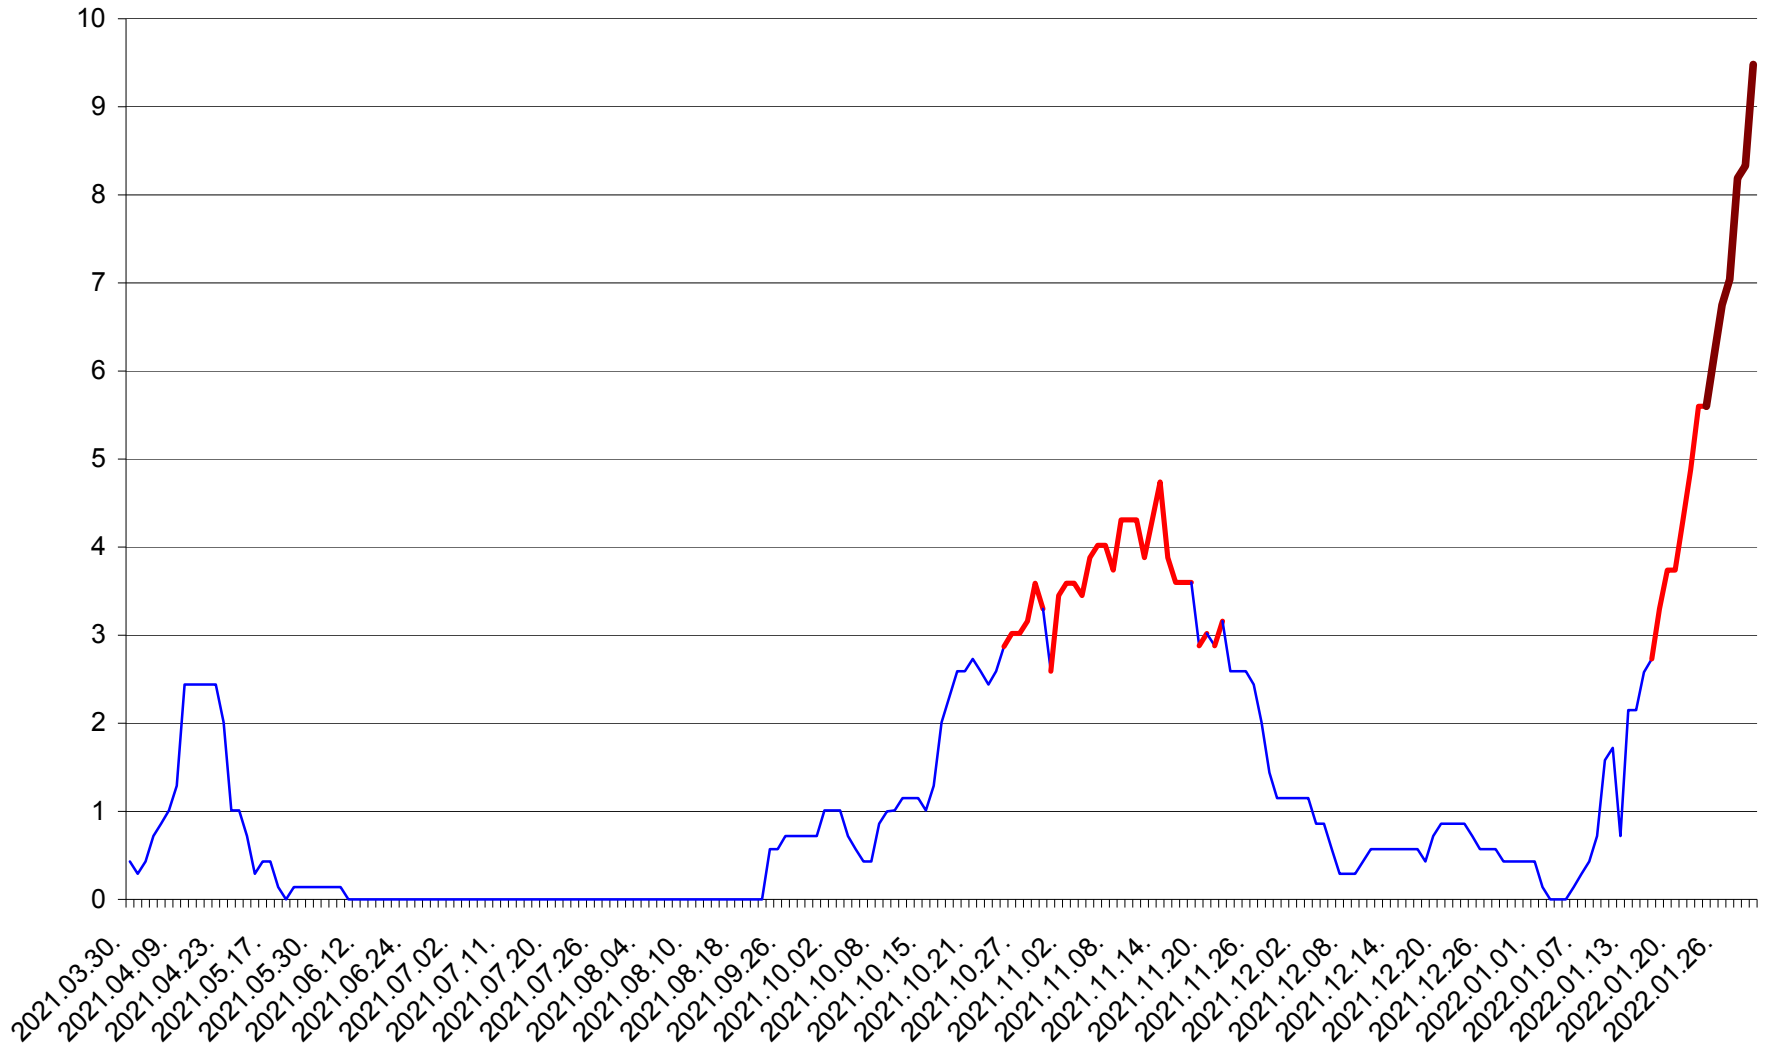

MIHĂILENI - Evolutia incidentei cumulate pe 14 zile la ‰ de locuitori
2021.04.01. - 2022.01.31.

MUGENI - Evolutia incidentei cumulate pe 14 zile la ‰ de locuitori
2021.04.01. - 2022.01.31.

OCLAND - Evolutia incidentei cumulate pe 14 zile la ‰ de locuitori
2021.04.01. - 2022.01.31.

MUNICIPIUL ODORHEIU SECUIESC - Evolutia incidentei cumulate pe 14 zile la ‰ de locuitori
2021.04.01. - 2022.01.31.

PĂULENI-CIUC - Evolutia incidentei cumulate pe 14 zile la ‰ de locuitori
2021.04.01. - 2022.01.31.

PLĂIEȘII DE JOS - Evolutia incidentei cumulate pe 14 zile la ‰ de locuitori
2021.04.01. - 2022.01.31.

PORUMBENI - Evolutia incidentei cumulate pe 14 zile la ‰ de locuitori
2021.04.01. - 2022.01.31.

PRAID - Evolutia incidentei cumulate pe 14 zile la ‰ de locuitori
2021.04.01. - 2022.01.31.