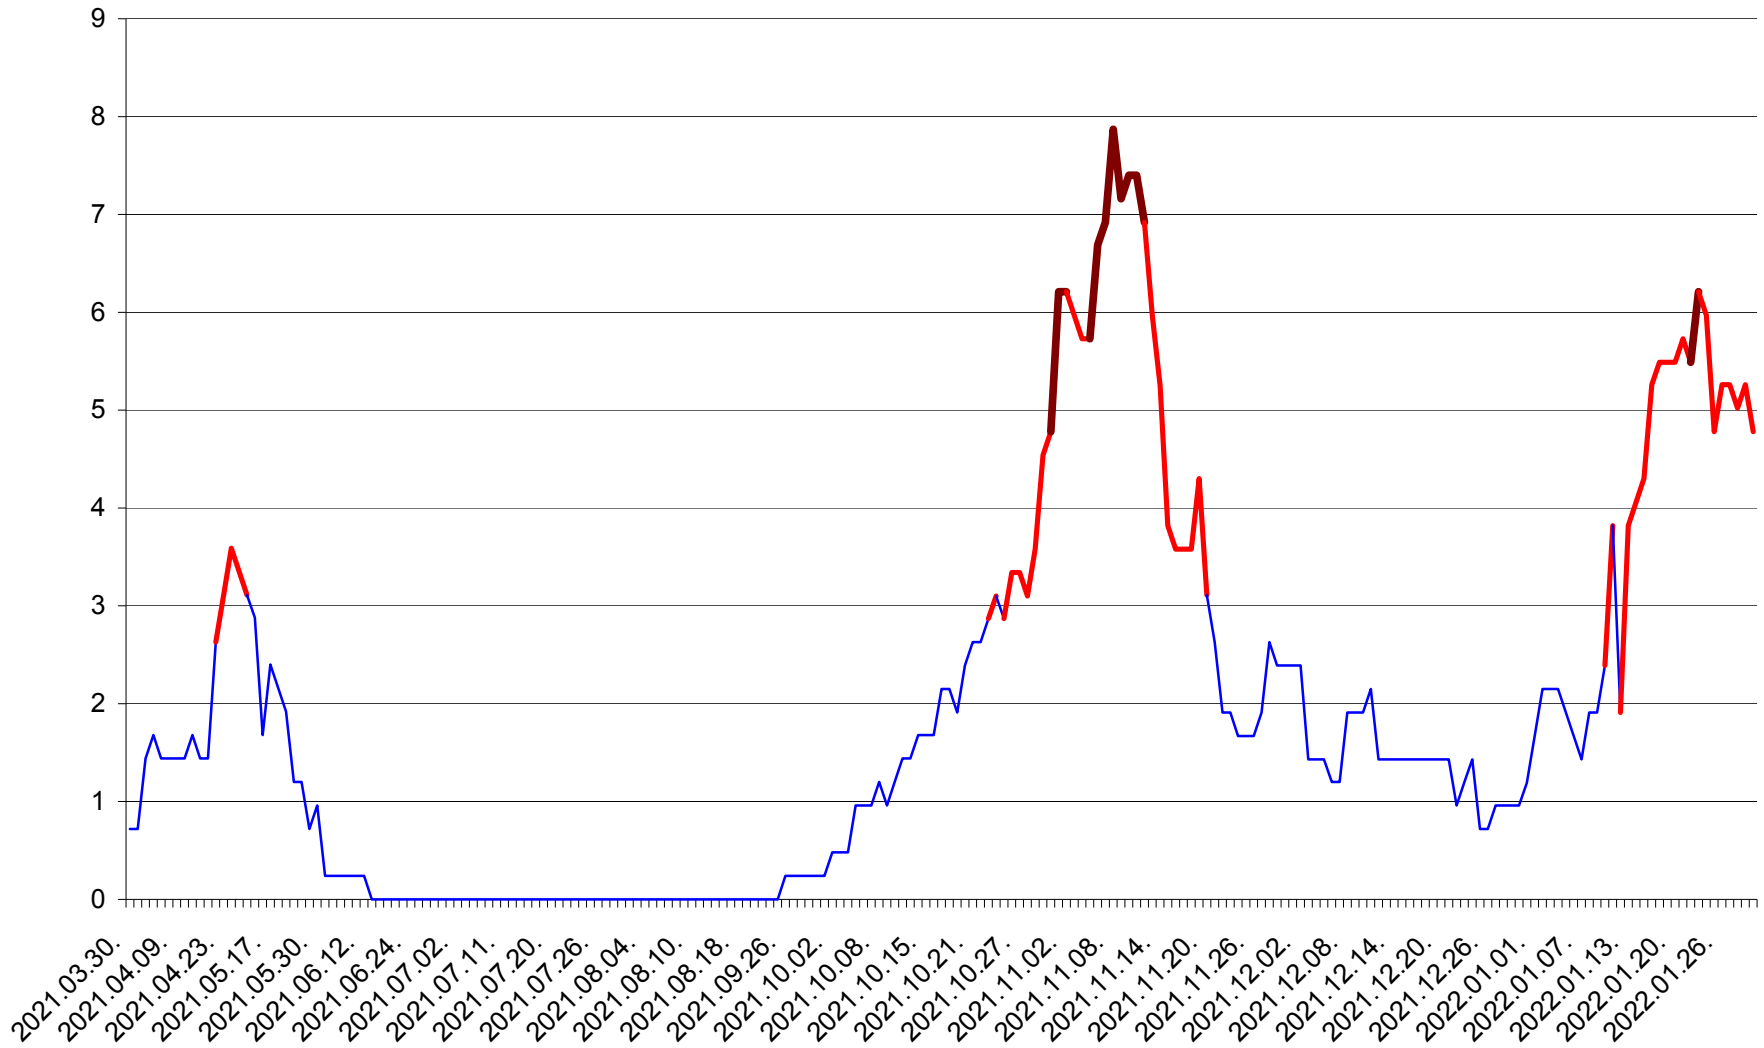

CORBU - Evolutia incidentei cumulate pe 14 zile la ‰ de locuitori
2021.04.01. - 2022.01.31.

CORUND - Evolutia incidentei cumulate pe 14 zile la ‰ de locuitori
2021.04.01. - 2022.01.31.

COZMENI - Evolutia incidentei cumulate pe 14 zile la ‰ de locuitori
2021.04.01. - 2022.01.31.

ORAȘ CRISTURU SECUIESC - Evolutia incidentei cumulate pe 14 zile la ‰ de locuitori
2021.04.01. - 2022.01.31.

DĂNEȘTI - Evolutia incidentei cumulate pe 14 zile la ‰ de locuitori
2021.04.01. - 2022.01.31.

DÂRJIU - Evolutia incidentei cumulate pe 14 zile la ‰ de locuitori
2021.04.01. - 2022.01.31.

DEALU - Evolutia incidentei cumulate pe 14 zile la ‰ de locuitori
2021.04.01. - 2022.01.31.

DITRĂU - Evolutia incidentei cumulate pe 14 zile la ‰ de locuitori
2021.04.01. - 2022.01.31.

FELICENI - Evolutia incidentei cumulate pe 14 zile la % de locuitori
2021.04.01. - 2022.01.31.

FRUMOASA - Evolutia incidentei cumulate pe 14 zile la ‰ de locuitori
2021.04.01. - 2022.01.31.

GĂLĂUȚAȘ - Evolutia incidentei cumulate pe 14 zile la ‰ de locuitori
2021.04.01. - 2022.01.31.