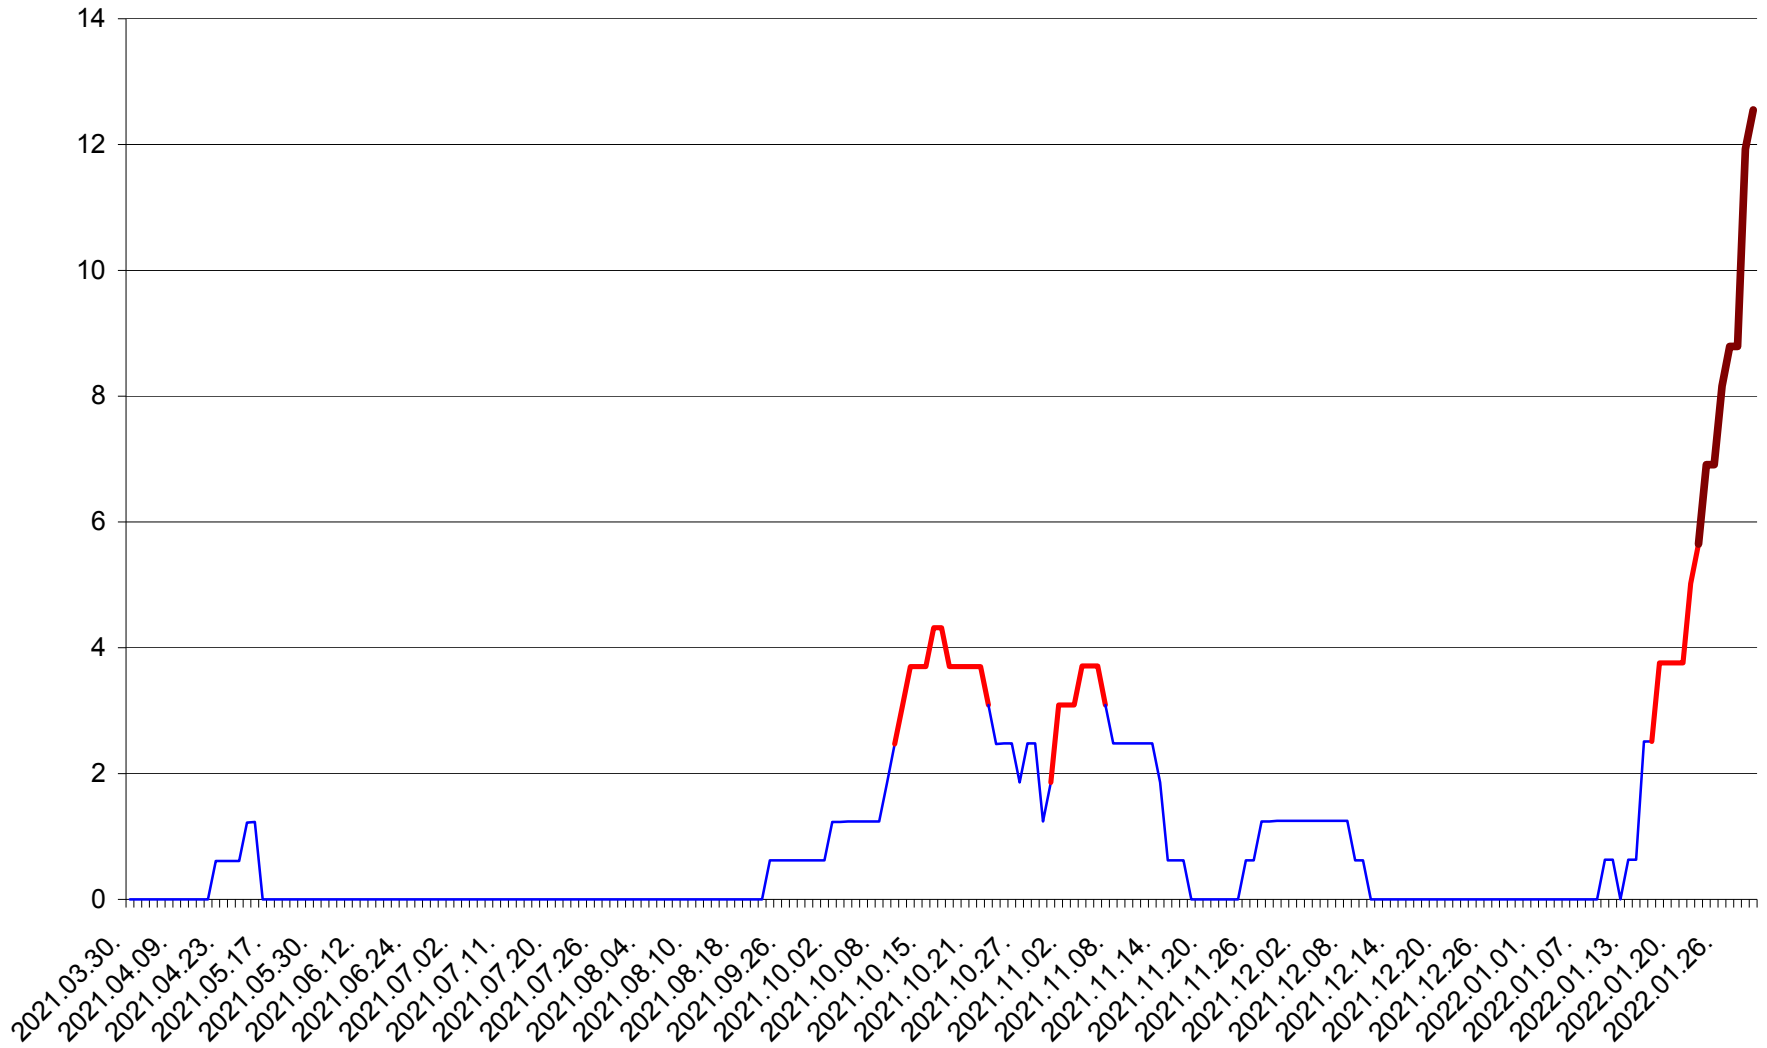

PLĂIEȘII DE JOS - Evolutia incidentei cumulate pe 14 zile la ‰ de locuitori
2021.04.01. - 2022.01.31.

PORUMBENI - Evolutia incidentei cumulate pe 14 zile la ‰ de locuitori
2021.04.01. - 2022.01.31.

PRAID - Evolutia incidentei cumulate pe 14 zile la ‰ de locuitori
2021.04.01. - 2022.01.31.

RACU - Evolutia incidentei cumulate pe 14 zile la ‰ de locuitori
2021.04.01. - 2022.01.31.

REMETEA - Evolutia incidentei cumulate pe 14 zile la % de locuitori
2021.04.01. - 2022.01.31.

SĂCEL - Evolutia incidentei cumulate pe 14 zile la ‰ de locuitori
2021.04.01. - 2022.01.31.