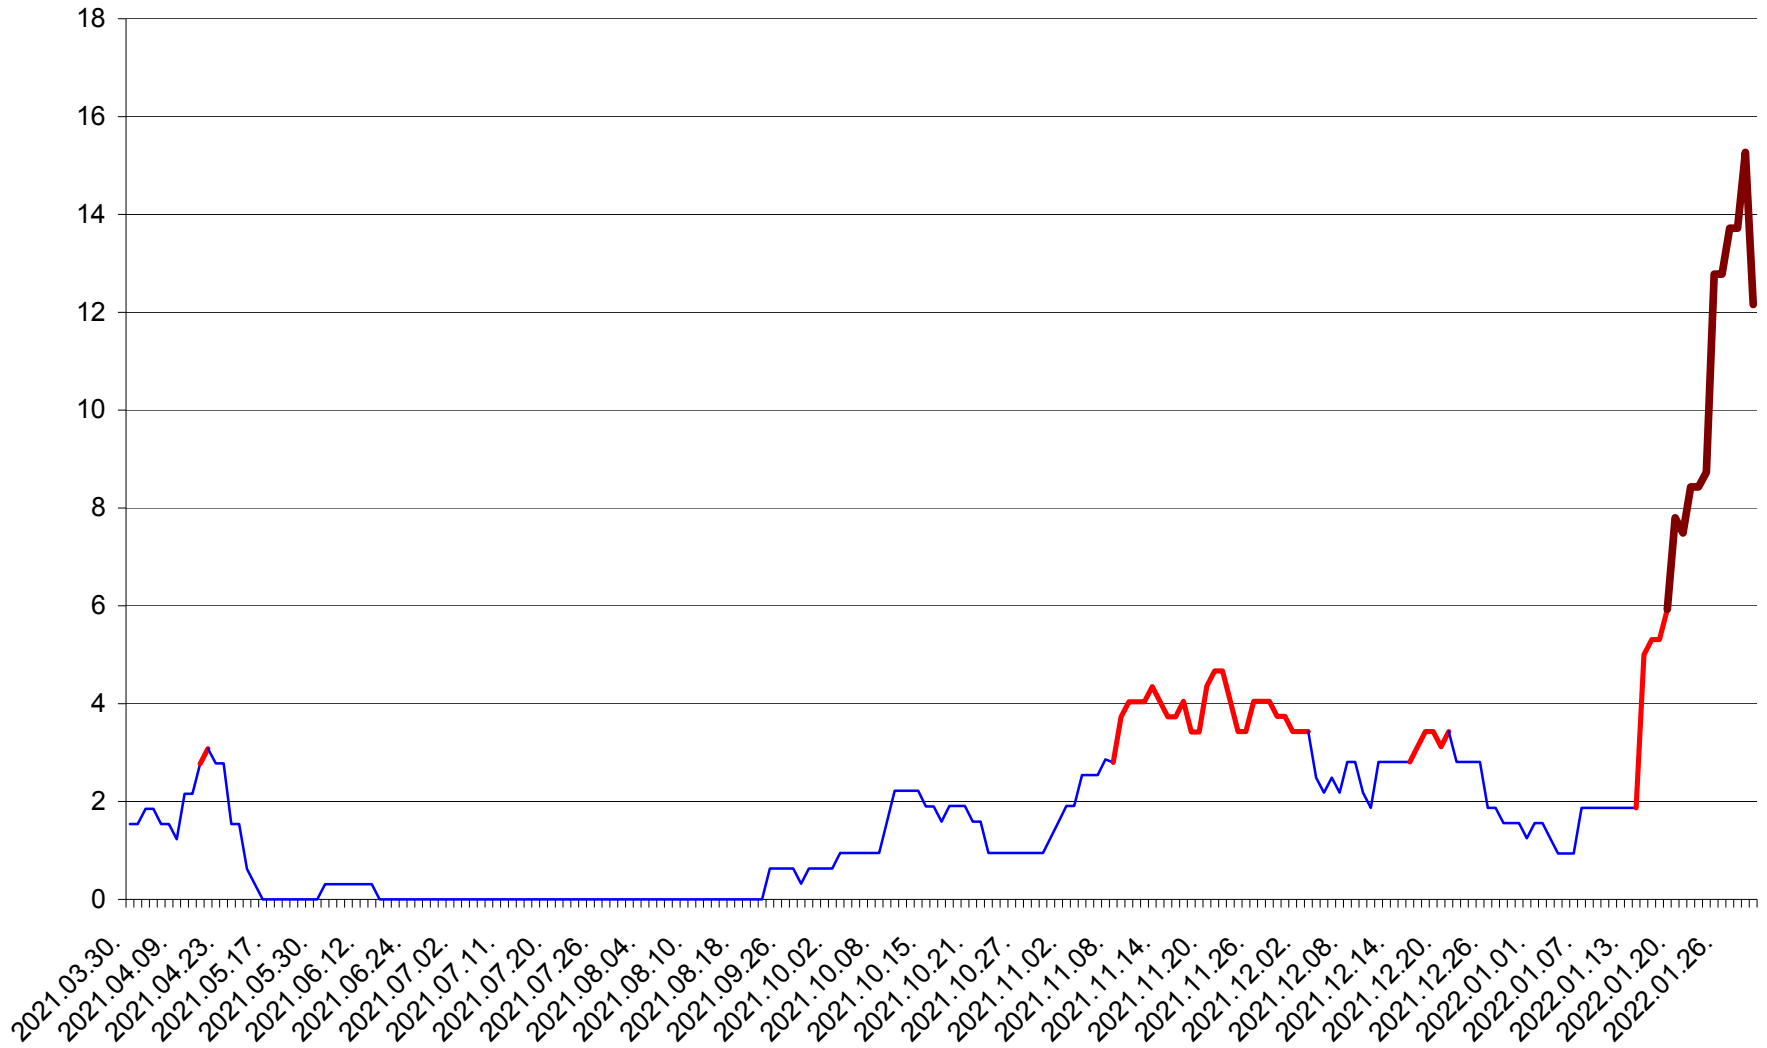

TUȘNAD - Evolutia incidentei cumulate pe 14 zile la ‰ de locuitori
2021.04.01. - 2022.01.31.