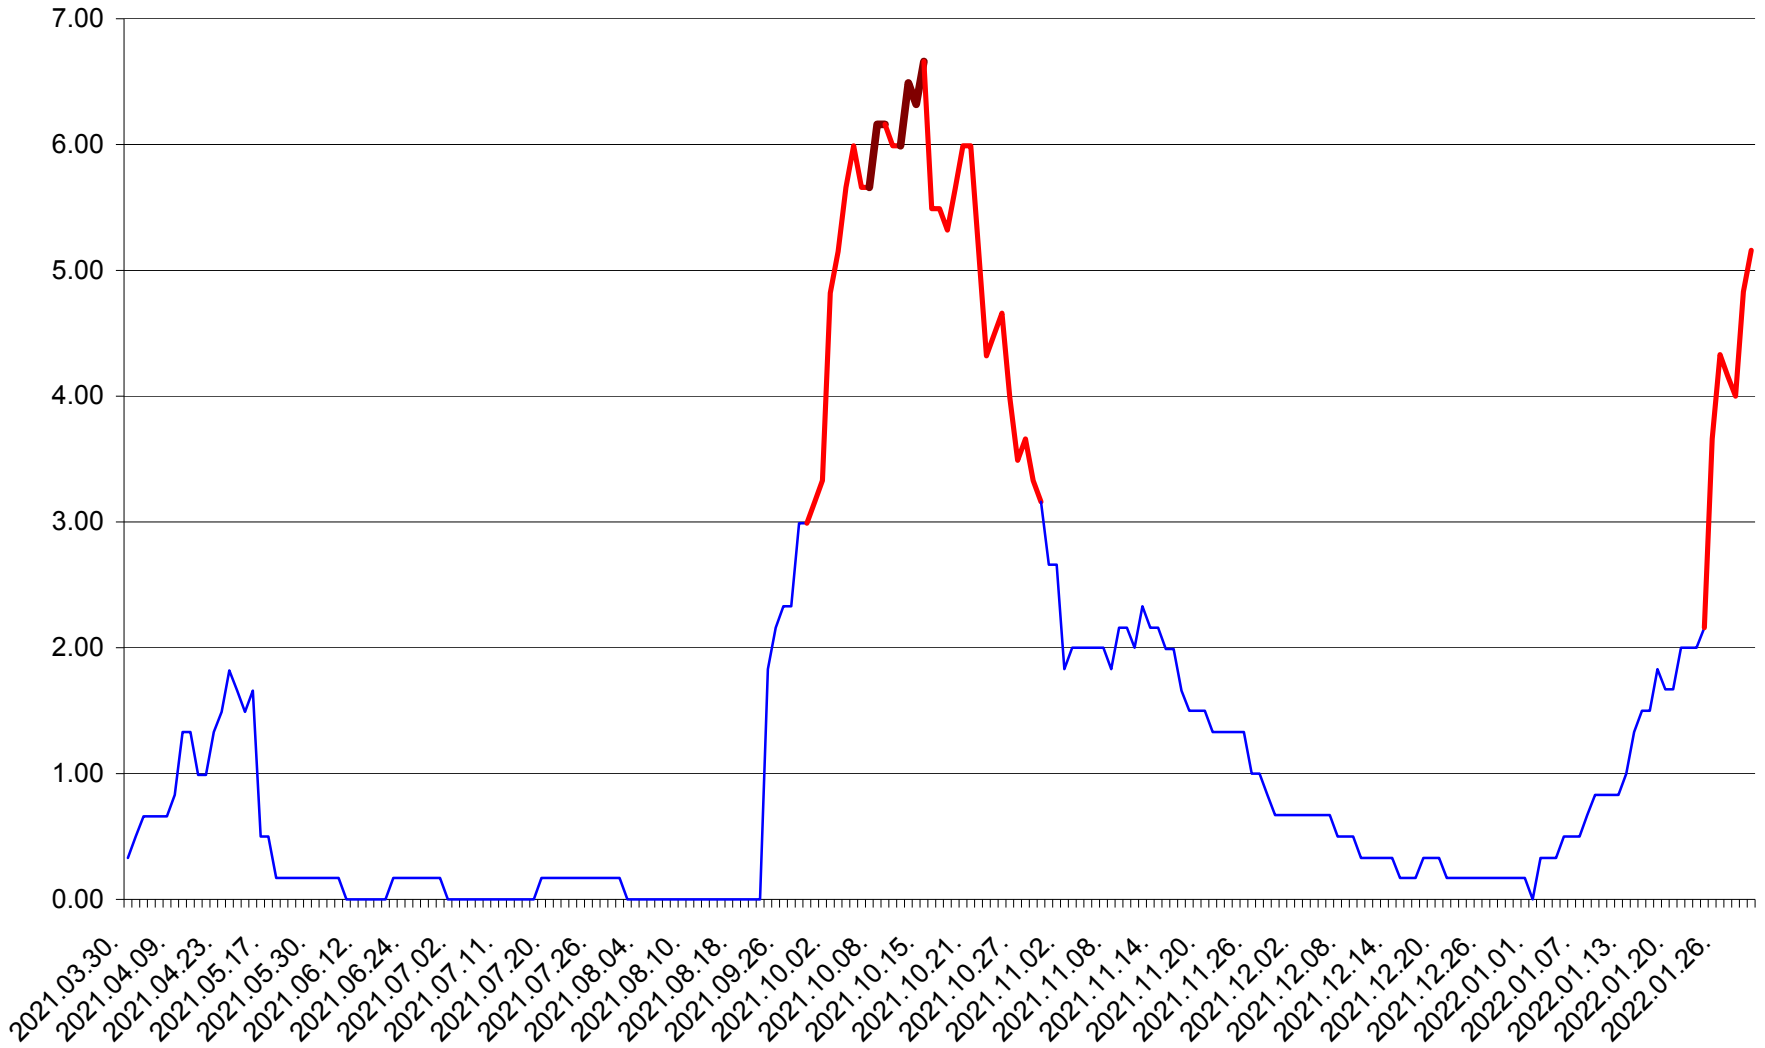

TUȘNAD - Evolutia incidentei cumulate pe 14 zile la ‰ de locuitori
2021.04.01. - 2022.01.31.

ULIEȘ - Evoluția incidentei cumulate pe 14 zile la ‰ de locuitori
2021.04.01. - 2022.01.31.

VĂRȘAG - Evolutia incidentei cumulate pe 14 zile la ‰ de locuitori
2021.04.01. - 2022.01.31.

ORAȘ VLĂHIȚA - Evolutia incidentei cumulate pe 14 zile la ‰ de locuitori
2021.04.01. - 2022.01.31.

VOȘLĂBENI - Evolutia incidentei cumulate pe 14 zile la ‰ de locuitori
2021.04.01. - 2022.01.31.

ZETEA - Evolutia incidentei cumulate pe 14 zile la ‰ de locuitori
2021.04.01. - 2022.01.31.