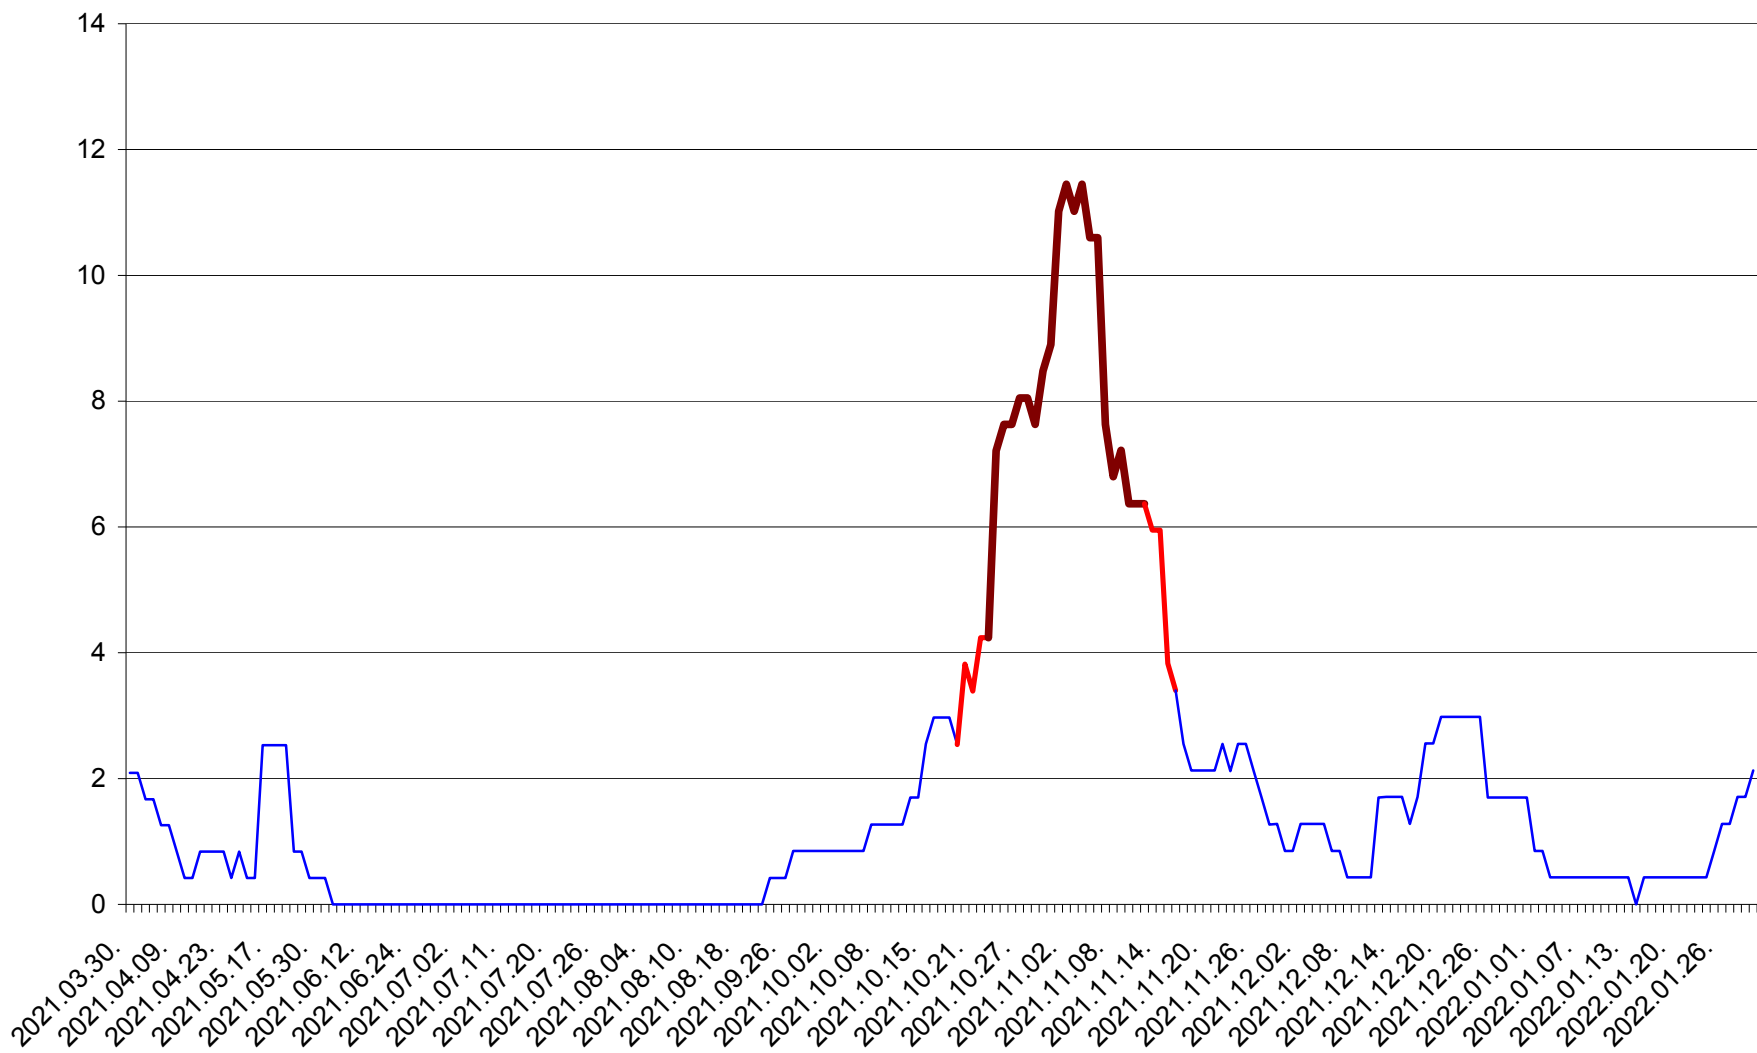

ORAȘ CRISTURU SECUIESC - Evolutia incidentei cumulate pe 14 zile la ‰ de locuitori
2021.04.01. - 2022.01.31.

DĂNEȘTI - Evolutia incidentei cumulate pe 14 zile la ‰ de locuitori
2021.04.01. - 2022.01.31.

DÂRJIU - Evolutia incidentei cumulate pe 14 zile la ‰ de locuitori
2021.04.01. - 2022.01.31.

DEALU - Evolutia incidentei cumulate pe 14 zile la ‰ de locuitori
2021.04.01. - 2022.01.31.

DITRĂU - Evolutia incidentei cumulate pe 14 zile la ‰ de locuitori
2021.04.01. - 2022.01.31.

FELICENI - Evolutia incidentei cumulate pe 14 zile la % de locuitori
2021.04.01. - 2022.01.31.

FRUMOASA - Evolutia incidentei cumulate pe 14 zile la ‰ de locuitori
2021.04.01. - 2022.01.31.

GĂLĂUȚAȘ - Evolutia incidentei cumulate pe 14 zile la ‰ de locuitori
2021.04.01. - 2022.01.31.