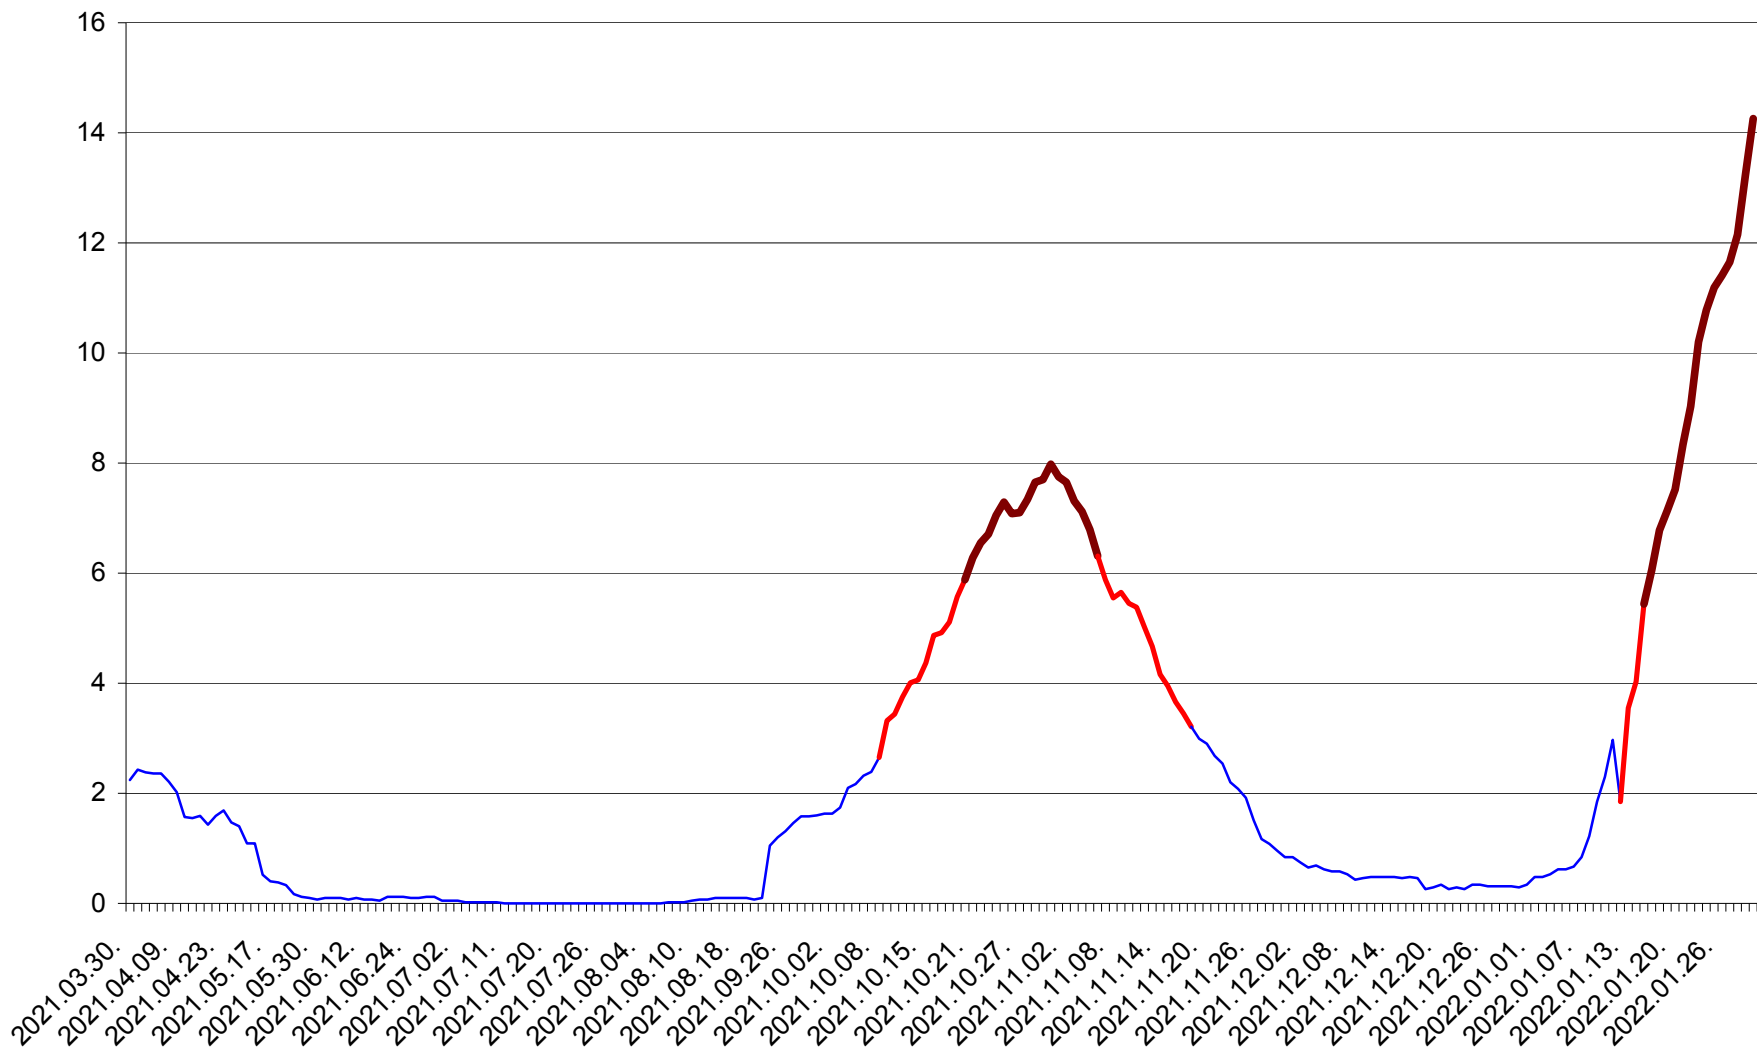

LELICENI - Evolutia incidentei cumulate pe 14 zile la % de locuitori
2021.04.01. - 2022.01.31.

LUETA - Evolutia incidentei cumulate pe 14 zile la ‰ de locuitori
2021.04.01. - 2022.01.31.

LUNCA DE JOS - Evolutia incidentei cumulate pe 14 zile la ‰ de locuitori
2021.04.01. - 2022.01.31.

LUNCA DE SUS - Evolutia incidentei cumulate pe 14 zile la ‰ de locuitori
2021.04.01. - 2022.01.31.

LUPENI - Evolutia incidentei cumulate pe 14 zile la ‰ de locuitori
2021.04.01. - 2022.01.31.

MĂDĂRAȘ - Evolutia incidentei cumulate pe 14 zile la ‰ de locuitori
2021.04.01. - 2022.01.31.

MĂRTINIȘ - Evolutia incidentei cumulate pe 14 zile la % de locuitori
2021.04.01. - 2022.01.31.

MEREȘTI - Evolutia incidentei cumulate pe 14 zile la ‰ de locuitori
2021.04.01. - 2022.01.31.

MUNICIPIUL MIERCUREA-CIUC - Evolutia incidentei cumulate pe 14 zile la ‰ de locuitori
2021.04.01. - 2022.01.31.