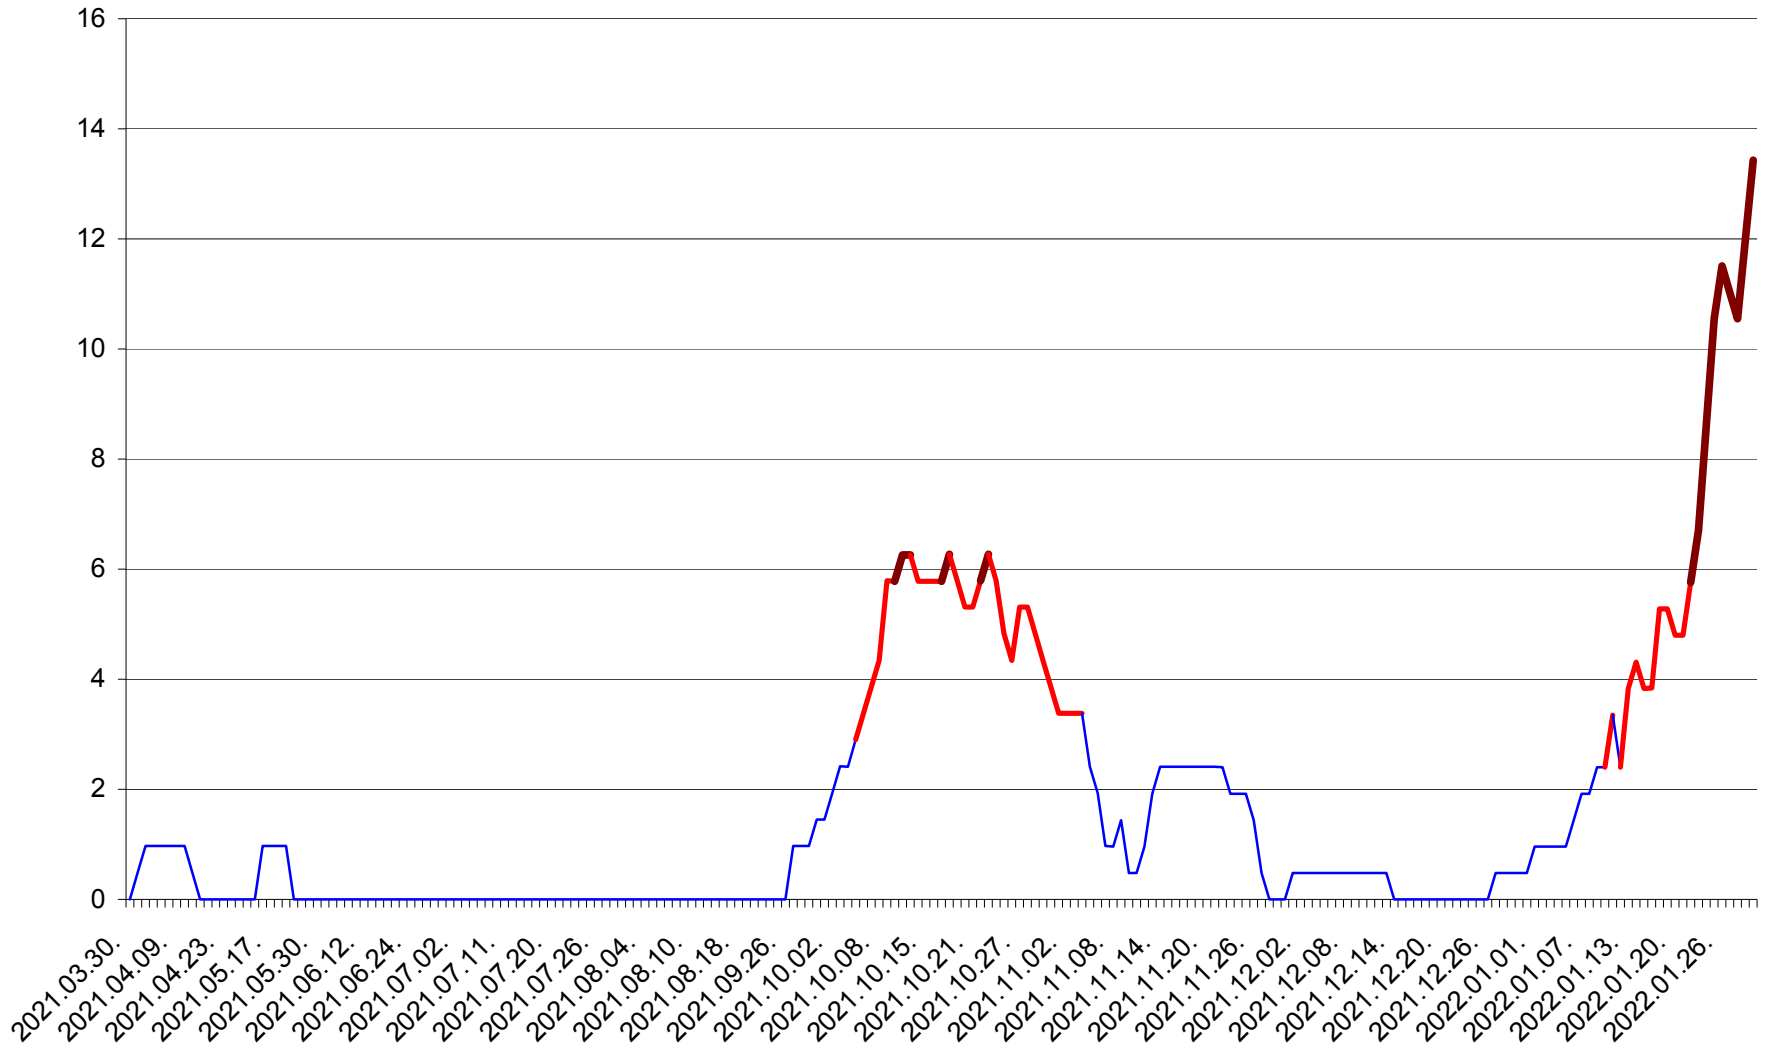

PLĂIEȘII DE JOS - Evolutia incidentei cumulate pe 14 zile la ‰ de locuitori
2021.04.01. - 2022.01.31.