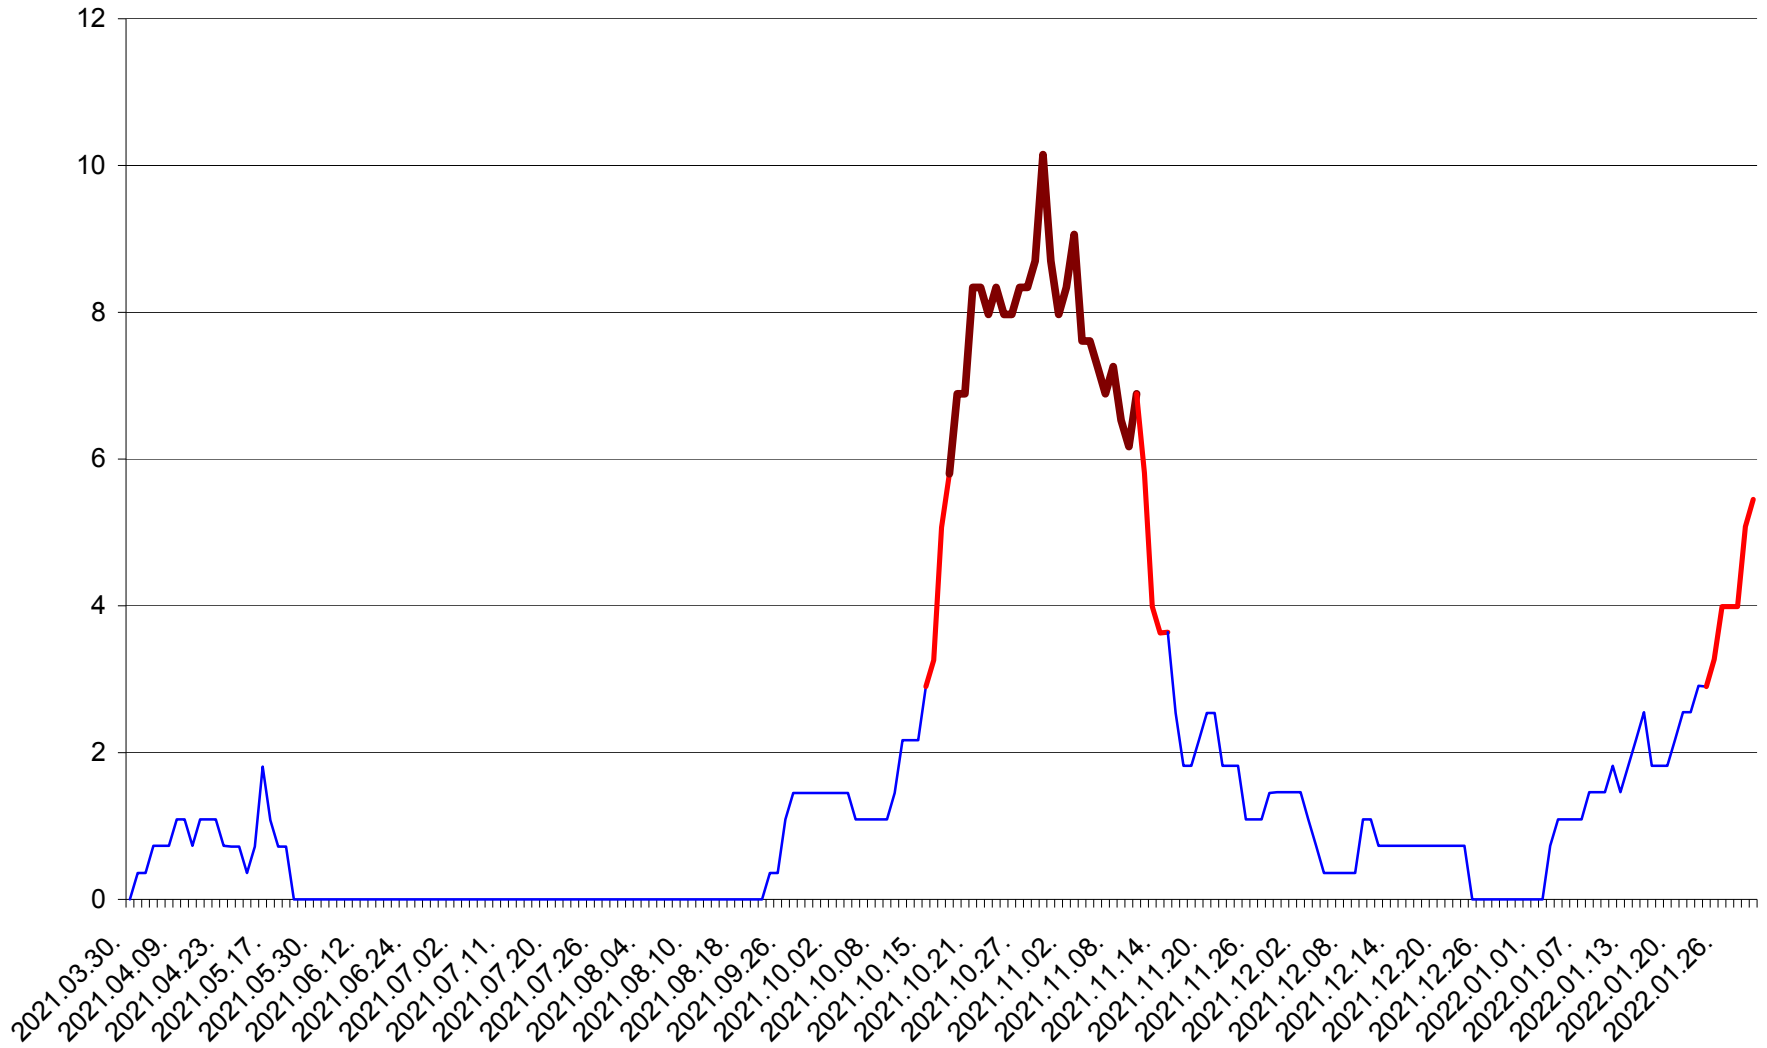

LELICENI - Evolutia incidentei cumulate pe 14 zile la % de locuitori
2021.04.01. - 2022.01.31.

LUETA - Evolutia incidentei cumulate pe 14 zile la ‰ de locuitori
2021.04.01. - 2022.01.31.

LUNCA DE JOS - Evolutia incidentei cumulate pe 14 zile la ‰ de locuitori
2021.04.01. - 2022.01.31.

LUNCA DE SUS - Evolutia incidentei cumulate pe 14 zile la ‰ de locuitori
2021.04.01. - 2022.01.31.

LUPENI - Evolutia incidentei cumulate pe 14 zile la ‰ de locuitori
2021.04.01. - 2022.01.31.

MĂDĂRAȘ - Evolutia incidentei cumulate pe 14 zile la ‰ de locuitori
2021.04.01. - 2022.01.31.

MĂRTINIȘ - Evolutia incidentei cumulate pe 14 zile la % de locuitori
2021.04.01. - 2022.01.31.

MEREȘTI - Evolutia incidentei cumulate pe 14 zile la ‰ de locuitori
2021.04.01. - 2022.01.31.

MUNICIPIUL MIERCUREA-CIUC - Evolutia incidentei cumulate pe 14 zile la ‰ de locuitori
2021.04.01. - 2022.01.31.

MIHĂILENI - Evolutia incidentei cumulate pe 14 zile la ‰ de locuitori
2021.04.01. - 2022.01.31.

MUGENI - Evolutia incidentei cumulate pe 14 zile la ‰ de locuitori
2021.04.01. - 2022.01.31.

OCLAND - Evolutia incidentei cumulate pe 14 zile la ‰ de locuitori
2021.04.01. - 2022.01.31.