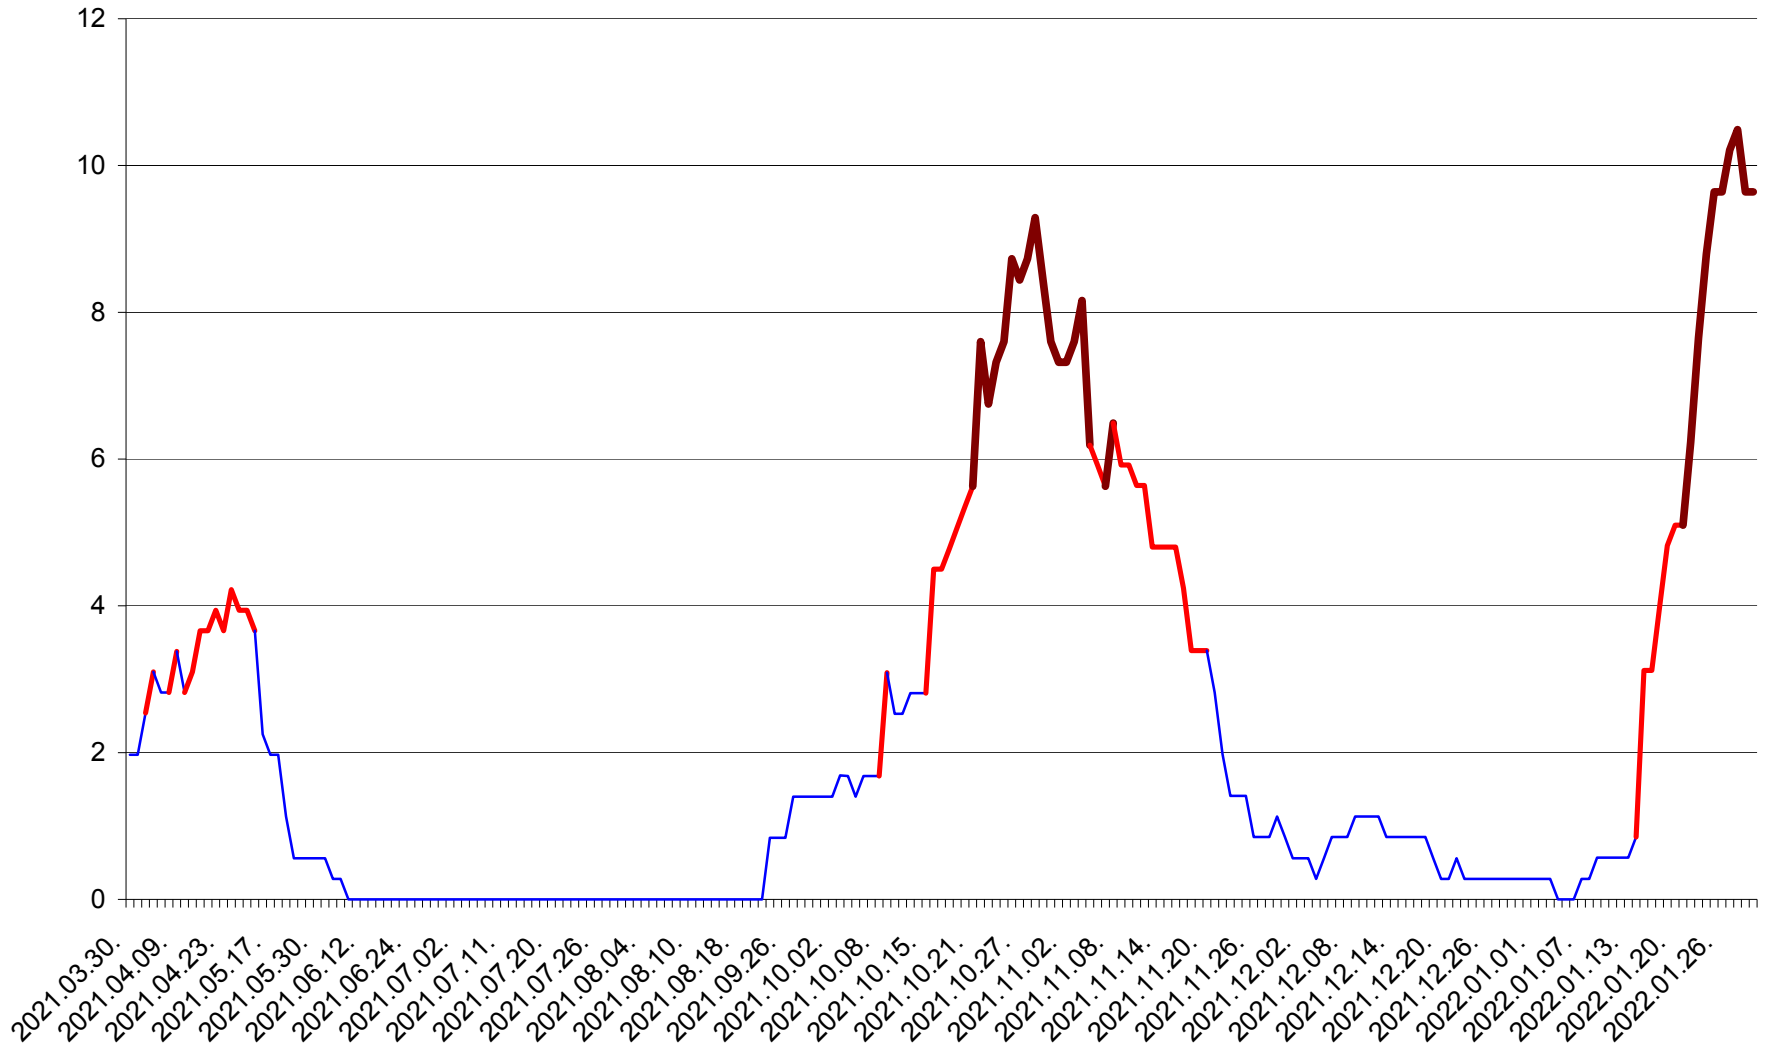

ORAȘ CRISTURU SECUIESC - Evolutia incidentei cumulate pe 14 zile la ‰ de locuitori
2021.04.01. - 2022.01.31.

DĂNEȘTI - Evolutia incidentei cumulate pe 14 zile la ‰ de locuitori
2021.04.01. - 2022.01.31.

DÂRJIU - Evolutia incidentei cumulate pe 14 zile la ‰ de locuitori
2021.04.01. - 2022.01.31.

DEALU - Evolutia incidentei cumulate pe 14 zile la ‰ de locuitori
2021.04.01. - 2022.01.31.

DITRĂU - Evolutia incidentei cumulate pe 14 zile la ‰ de locuitori
2021.04.01. - 2022.01.31.

FELICENI - Evolutia incidentei cumulate pe 14 zile la % de locuitori
2021.04.01. - 2022.01.31.

FRUMOASA - Evolutia incidentei cumulate pe 14 zile la ‰ de locuitori
2021.04.01. - 2022.01.31.

GĂLĂUȚAȘ - Evolutia incidentei cumulate pe 14 zile la ‰ de locuitori
2021.04.01. - 2022.01.31.