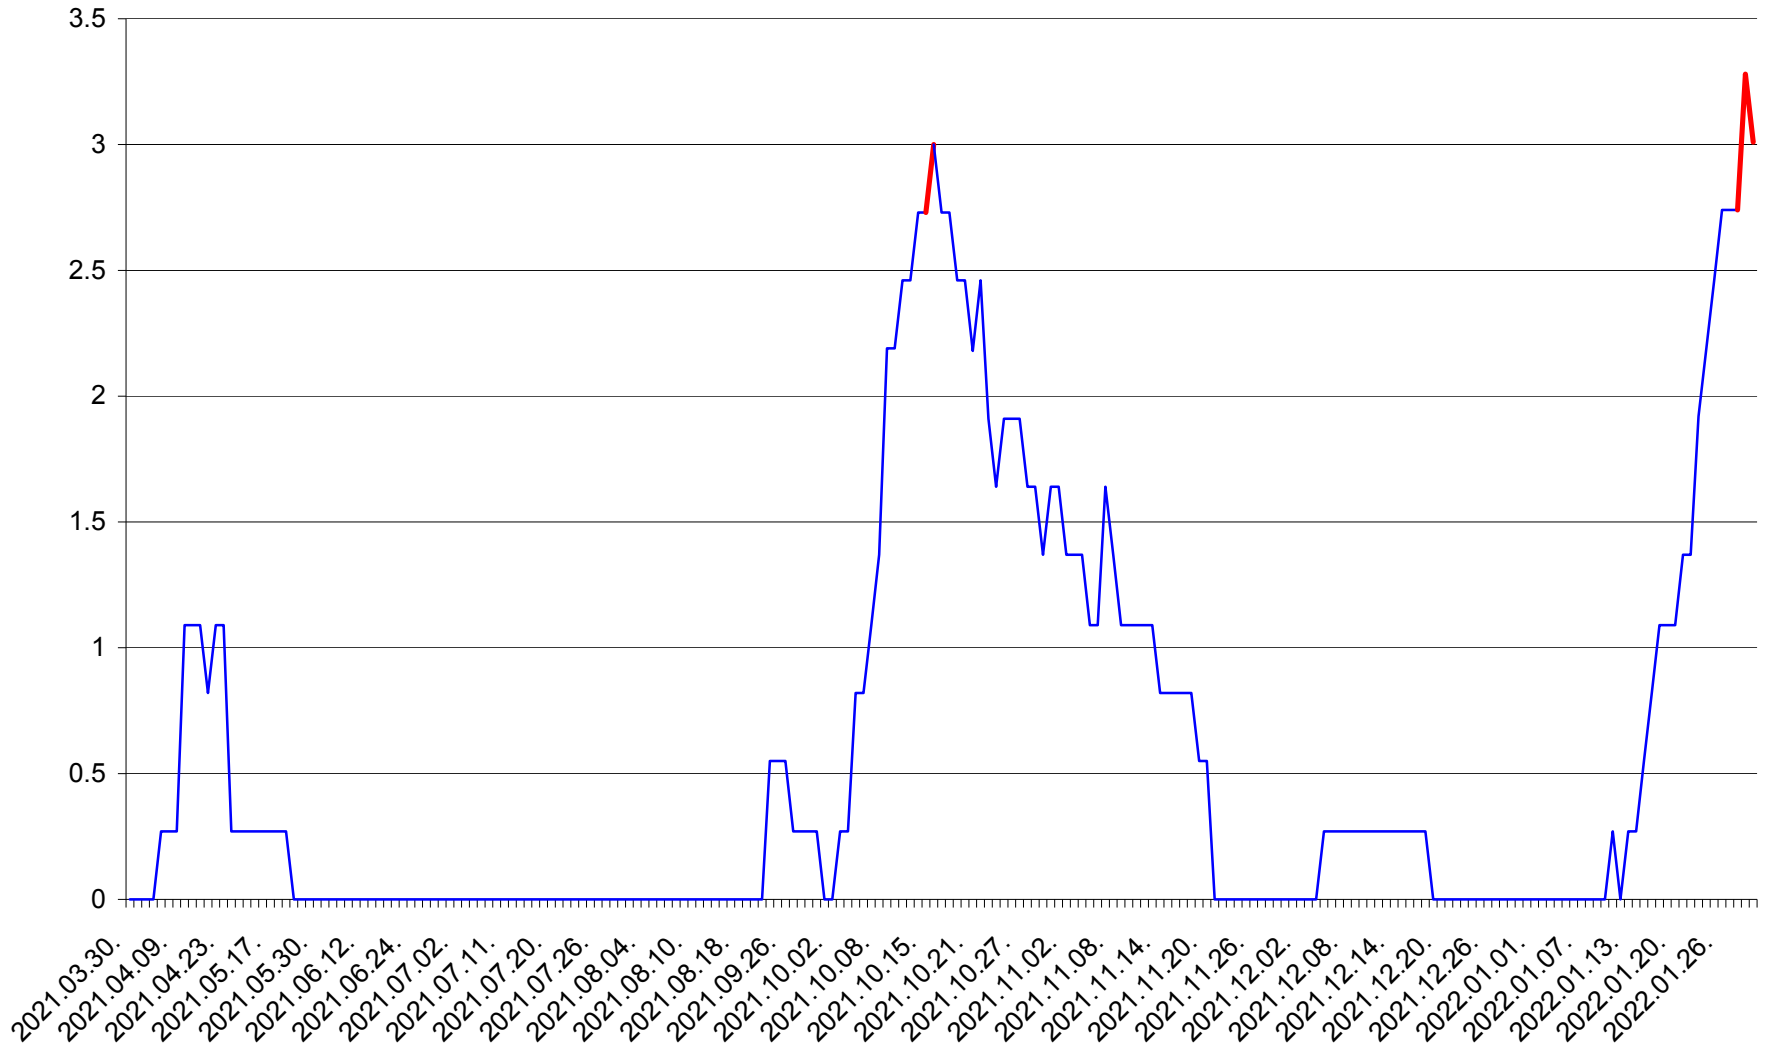

FELICENI - Evolutia incidentei cumulate pe 14 zile la % de locuitori
2021.04.01. - 2022.01.31.

FRUMOASA - Evolutia incidentei cumulate pe 14 zile la ‰ de locuitori
2021.04.01. - 2022.01.31.

GĂLĂUȚAȘ - Evolutia incidentei cumulate pe 14 zile la ‰ de locuitori
2021.04.01. - 2022.01.31.

MUNICIPIUL GHEORGHENI - Evolutia incidentei cumulate pe 14 zile la % de locuitori
2021.04.01. - 2022.01.31.

JOSENI - Evolutia incidentei cumulate pe 14 zile la ‰ de locuitori
2021.04.01. - 2022.01.31.

LĂZAREA - Evolutia incidentei cumulate pe 14 zile la % de locuitori
2021.04.01. - 2022.01.31.

LELICENI - Evolutia incidentei cumulate pe 14 zile la % de locuitori
2021.04.01. - 2022.01.31.

LUETA - Evolutia incidentei cumulate pe 14 zile la ‰ de locuitori
2021.04.01. - 2022.01.31.

LUNCA DE JOS - Evolutia incidentei cumulate pe 14 zile la ‰ de locuitori
2021.04.01. - 2022.01.31.