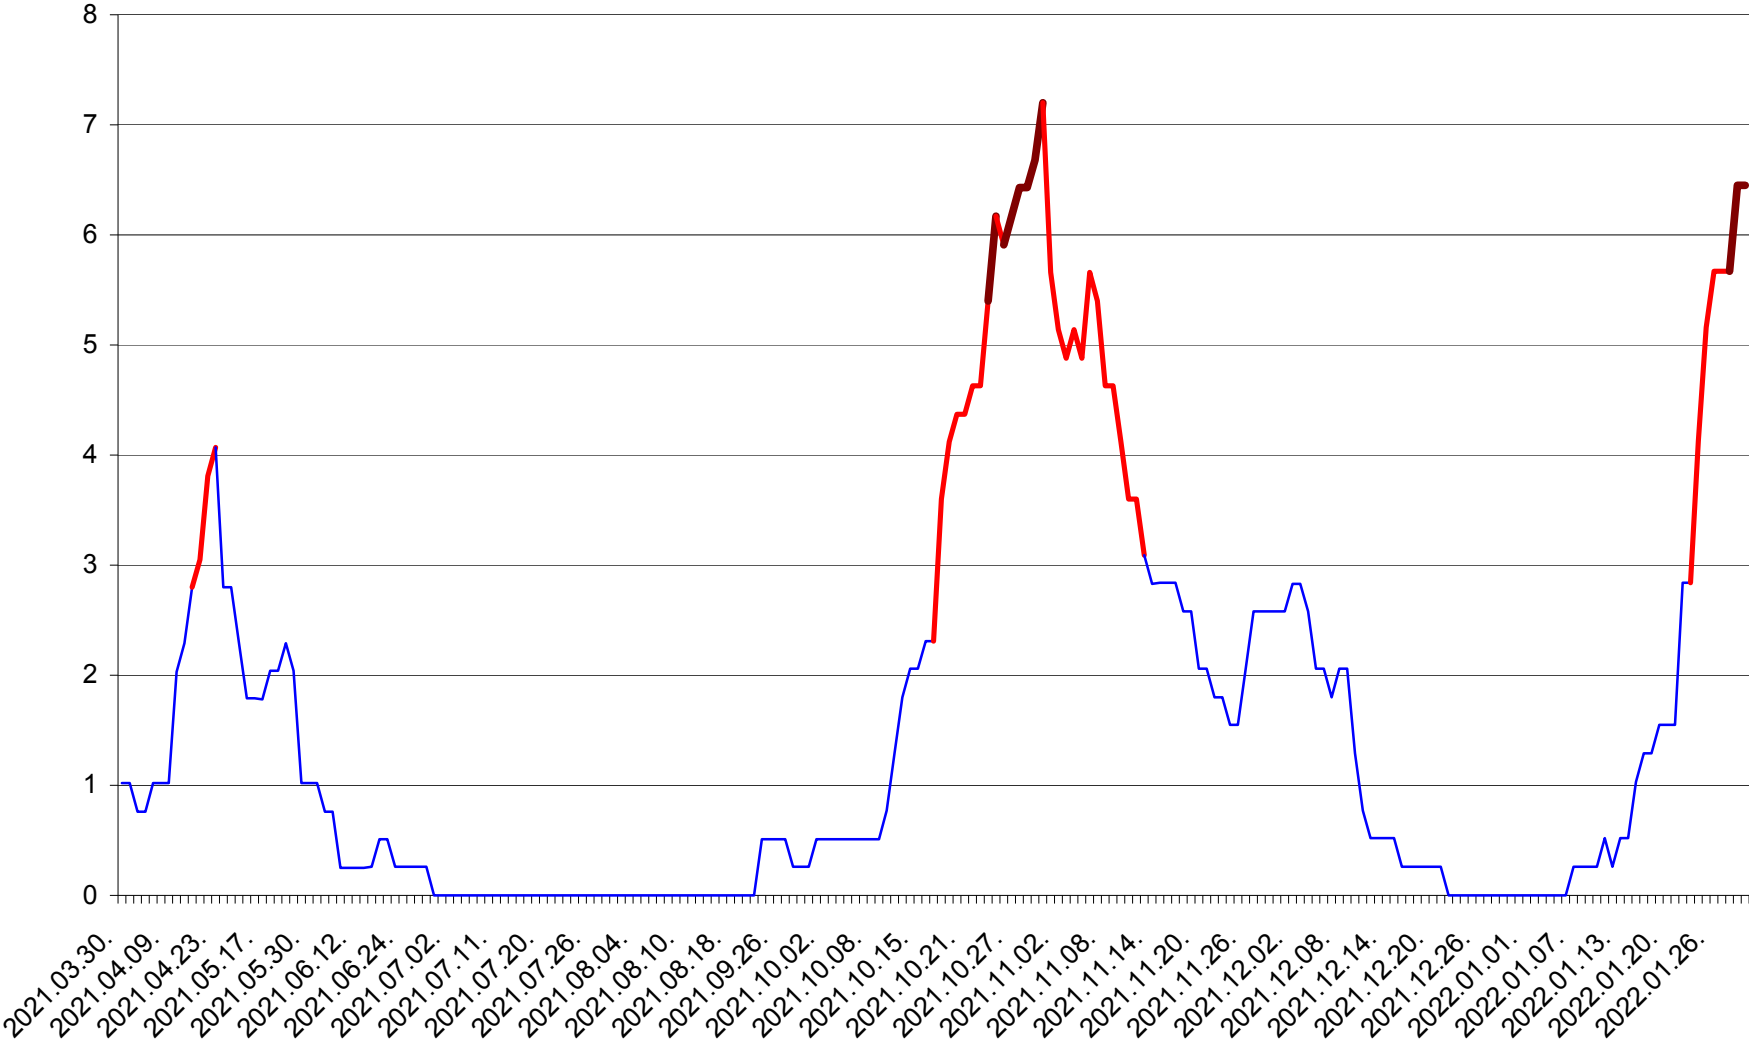

SÂNSIMION - Evolutia incidentei cumulate pe 14 zile la ‰ de locuitori
2021.04.01. - 2022.01.31.

SÂNTIMBRU - Evolutia incidentei cumulate pe 14 zile la ‰ de locuitori
2021.04.01. - 2022.01.31.

SĂRMAȘ - Evolutia incidentei cumulate pe 14 zile la ‰ de locuitori
2021.04.01. - 2022.01.31.

SATU MARE - Evolutia incidentei cumulate pe 14 zile la ‰ de locuitori
2021.04.01. - 2022.01.31.

SECUIENI - Evolutia incidentei cumulate pe 14 zile la % de locuitori
2021.04.01. - 2022.01.31.

SICULENI - Evolutia incidentei cumulate pe 14 zile la ‰ de locuitori
2021.04.01. - 2022.01.31.

ȘIMONEȘTI - Evolutia incidentei cumulate pe 14 zile la ‰ de locuitori
2021.04.01. - 2022.01.31.

SUBCETATE - Evolutia incidentei cumulate pe 14 zile la ‰ de locuitori
2021.04.01. - 2022.01.31.

SUSENI - Evolutia incidentei cumulate pe 14 zile la ‰ de locuitori
2021.04.01. - 2022.01.31.