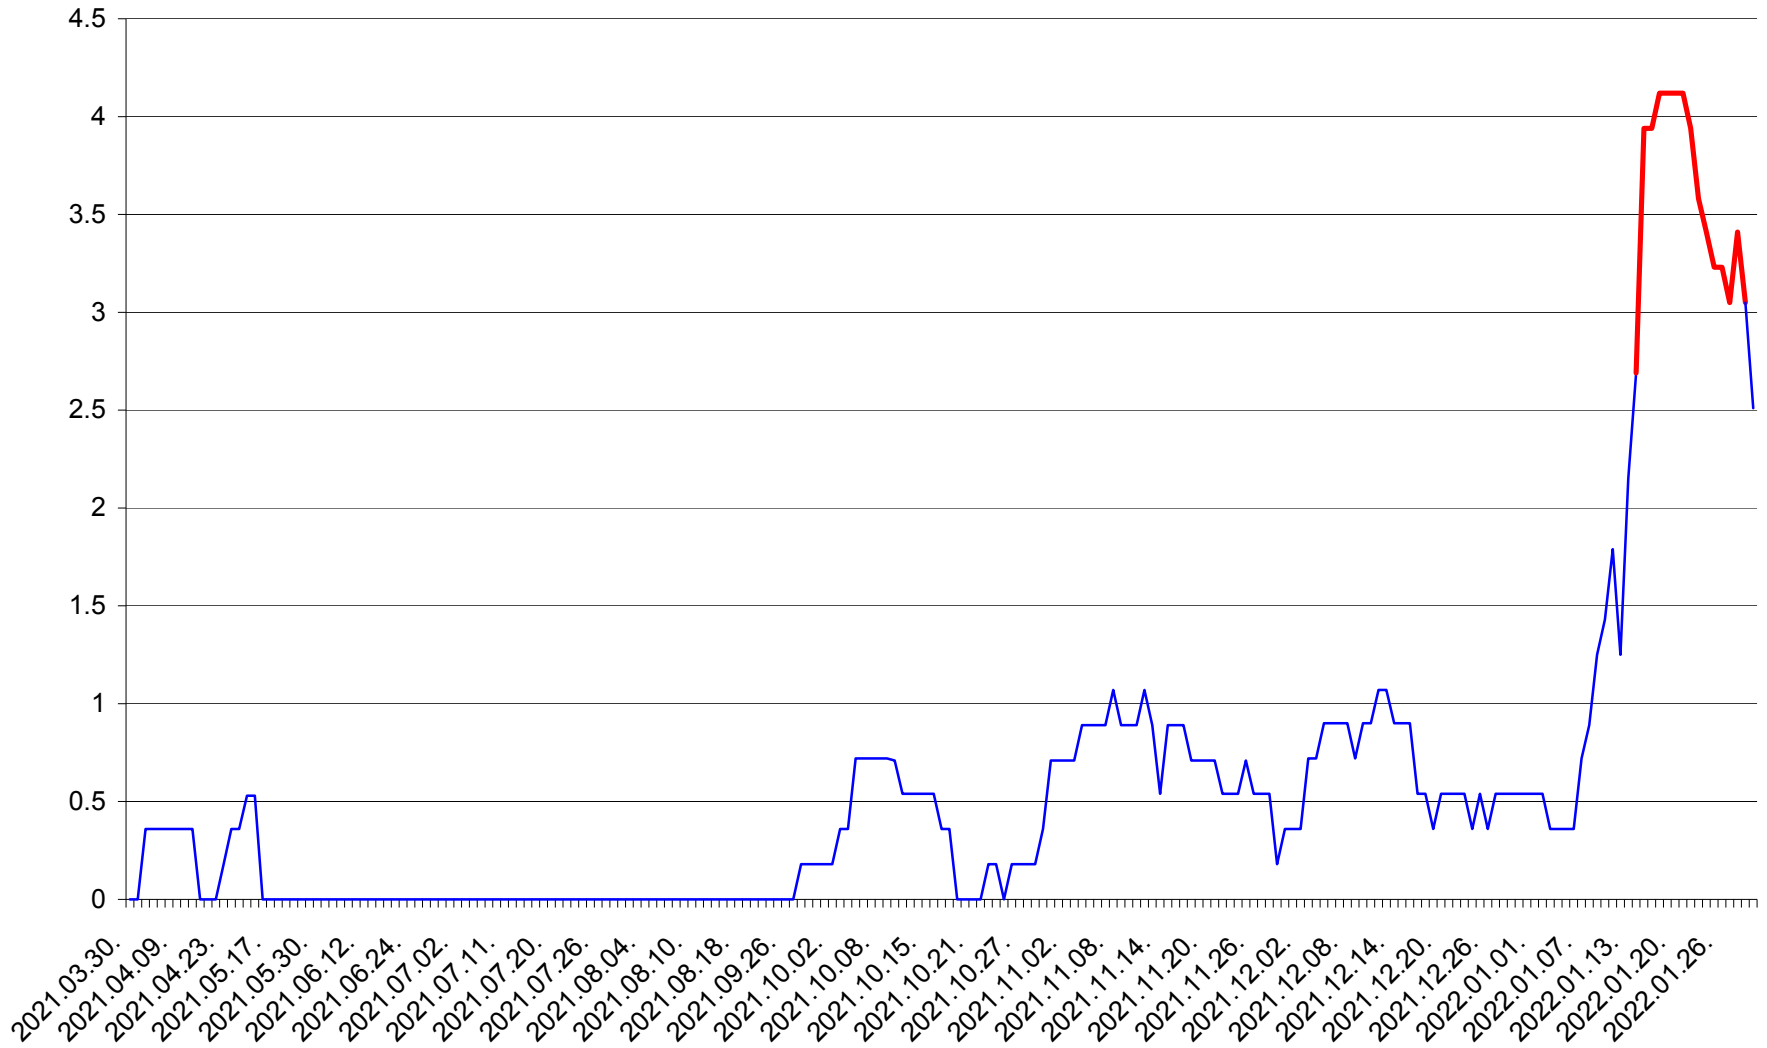

FELICENI - Evolutia incidentei cumulate pe 14 zile la % de locuitori
2021.04.01. - 2022.01.31.

FRUMOASA - Evolutia incidentei cumulate pe 14 zile la ‰ de locuitori
2021.04.01. - 2022.01.31.

GĂLĂUȚAȘ - Evolutia incidentei cumulate pe 14 zile la ‰ de locuitori
2021.04.01. - 2022.01.31.

MUNICIPIUL GHEORGHENI - Evolutia incidentei cumulate pe 14 zile la % de locuitori
2021.04.01. - 2022.01.31.

JOSENI - Evolutia incidentei cumulate pe 14 zile la ‰ de locuitori
2021.04.01. - 2022.01.31.

LĂZAREA - Evolutia incidentei cumulate pe 14 zile la % de locuitori
2021.04.01. - 2022.01.31.

LELICENI - Evolutia incidentei cumulate pe 14 zile la % de locuitori
2021.04.01. - 2022.01.31.

LUETA - Evolutia incidentei cumulate pe 14 zile la ‰ de locuitori
2021.04.01. - 2022.01.31.

LUNCA DE JOS - Evolutia incidentei cumulate pe 14 zile la ‰ de locuitori
2021.04.01. - 2022.01.31.