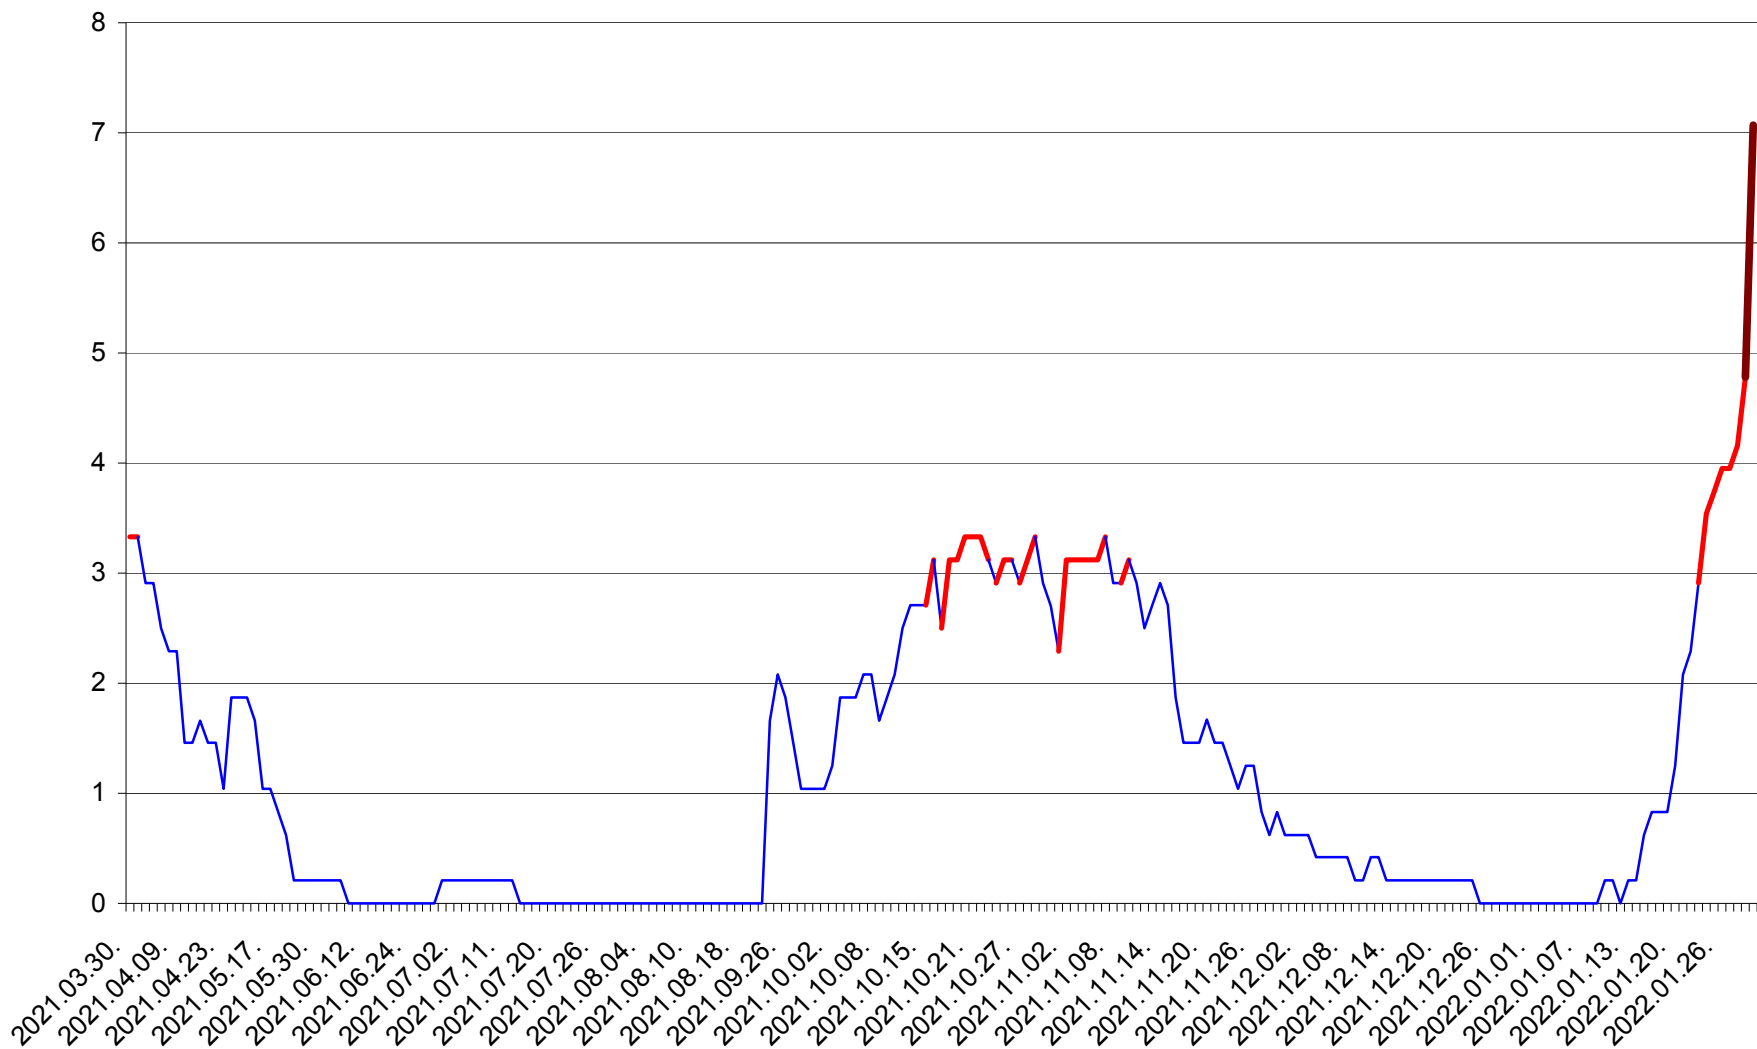

MUNICIPIUL GHEORGHENI - Evolutia incidentei cumulate pe 14 zile la % de locuitori
2021.04.01. - 2022.01.31.

JOSENI - Evolutia incidentei cumulate pe 14 zile la ‰ de locuitori
2021.04.01. - 2022.01.31.

LĂZAREA - Evolutia incidentei cumulate pe 14 zile la % de locuitori
2021.04.01. - 2022.01.31.

LELICENI - Evolutia incidentei cumulate pe 14 zile la % de locuitori
2021.04.01. - 2022.01.31.

LUETA - Evolutia incidentei cumulate pe 14 zile la ‰ de locuitori
2021.04.01. - 2022.01.31.

LUNCA DE JOS - Evolutia incidentei cumulate pe 14 zile la ‰ de locuitori
2021.04.01. - 2022.01.31.

LUNCA DE SUS - Evolutia incidentei cumulate pe 14 zile la ‰ de locuitori
2021.04.01. - 2022.01.31.

LUPENI - Evolutia incidentei cumulate pe 14 zile la ‰ de locuitori
2021.04.01. - 2022.01.31.

MĂDĂRAȘ - Evolutia incidentei cumulate pe 14 zile la ‰ de locuitori
2021.04.01. - 2022.01.31.