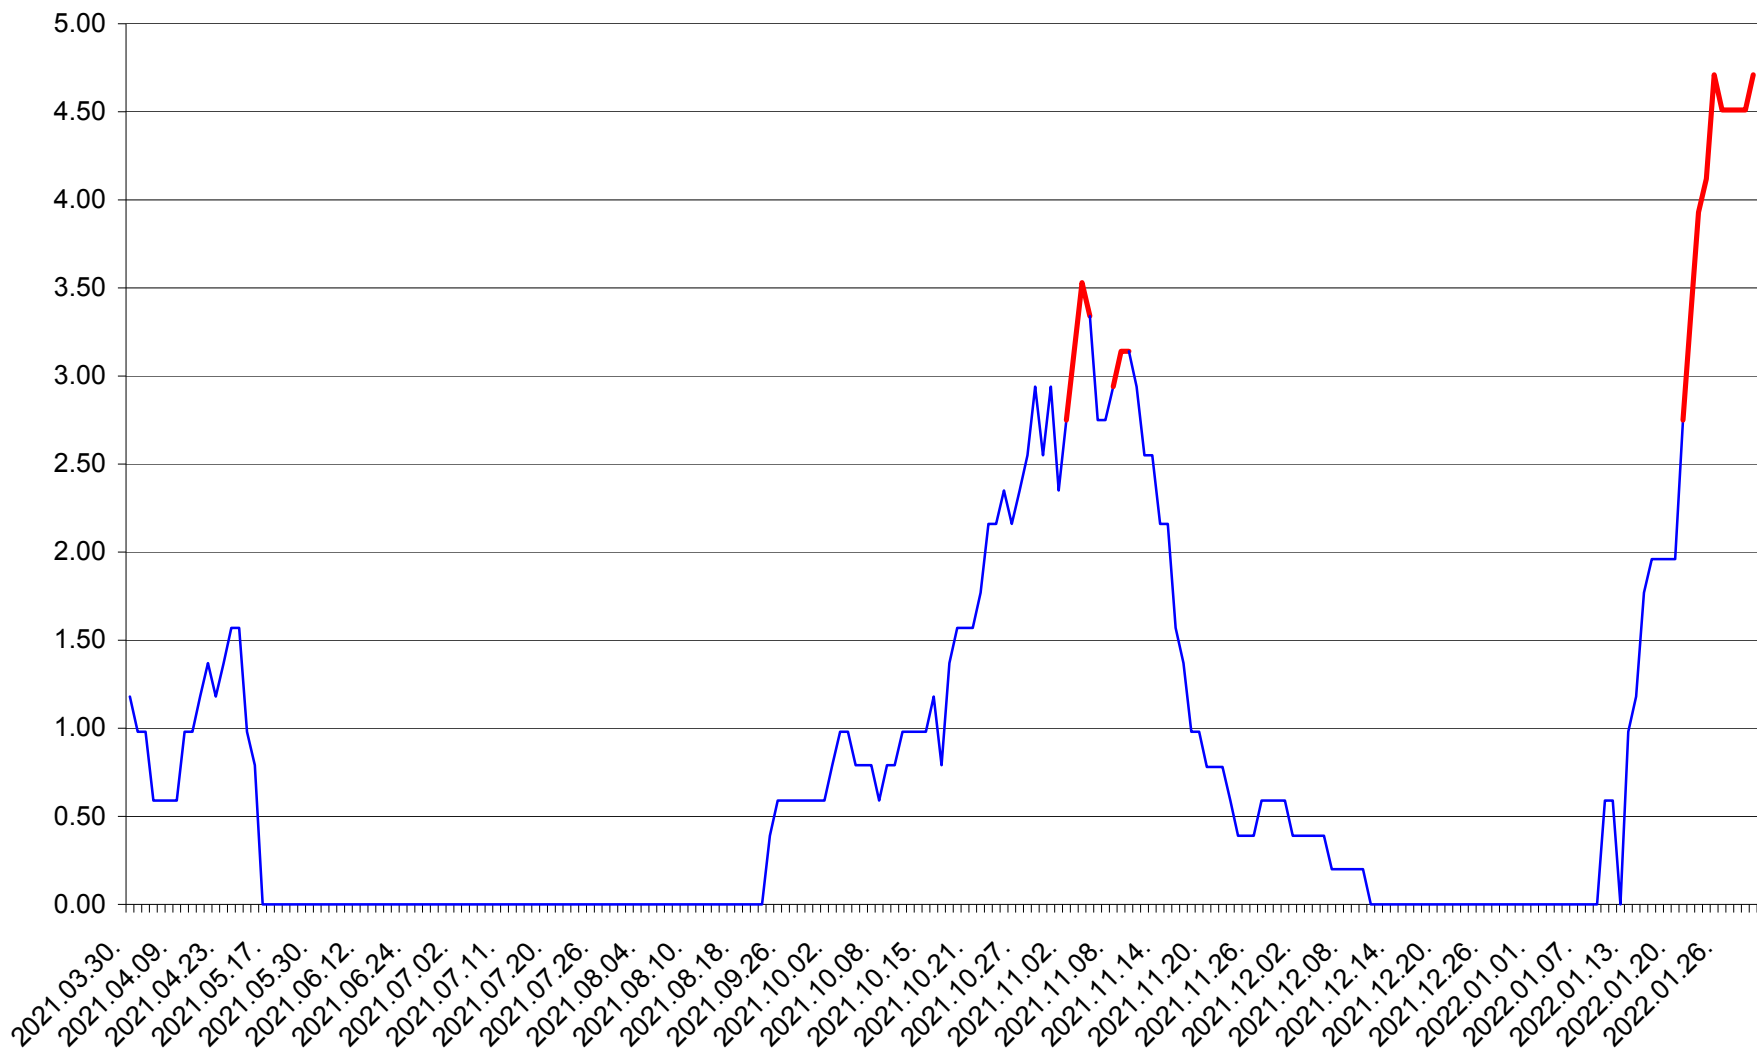

ORAȘ BĂLAN - Evolutia incidentei cumulate pe 14 zile la ‰ de locuitori
2021.04.01. - 2022.01.31.

BILBOR - Evolutia incidentei cumulate pe 14 zile la ‰ de locuitori
2021.04.01. - 2022.01.31.

ORAȘ BORSEC - Evolutia incidentei cumulate pe 14 zile la ‰ de locuitori
2021.04.01. - 2022.01.31.

BRĂDEȘTI - Evolutia incidentei cumulate pe 14 zile la ‰ de locuitori
2021.04.01. - 2022.01.31.

CĂPÂLNIȚA - Evolutia incidentei cumulate pe 14 zile la ‰ de locuitori
2021.04.01. - 2022.01.31.

CÂRȚA - Evolutia incidentei cumulate pe 14 zile la ‰ de locuitori
2021.04.01. - 2022.01.31.

CICEU - Evolutia incidentei cumulate pe 14 zile la ‰ de locuitori
2021.04.01. - 2022.01.31.

CIUCSÂNGEORGIU - Evolutia incidentei cumulate pe 14 zile la % de locuitori
2021.04.01. - 2022.01.31.

CIUMANI - Evolutia incidentei cumulate pe 14 zile la ‰ de locuitori
2021.04.01. - 2022.01.31.

CORBU - Evolutia incidentei cumulate pe 14 zile la ‰ de locuitori
2021.04.01. - 2022.01.31.

CORUND - Evolutia incidentei cumulate pe 14 zile la ‰ de locuitori
2021.04.01. - 2022.01.31.

COZMENI - Evolutia incidentei cumulate pe 14 zile la ‰ de locuitori
2021.04.01. - 2022.01.31.