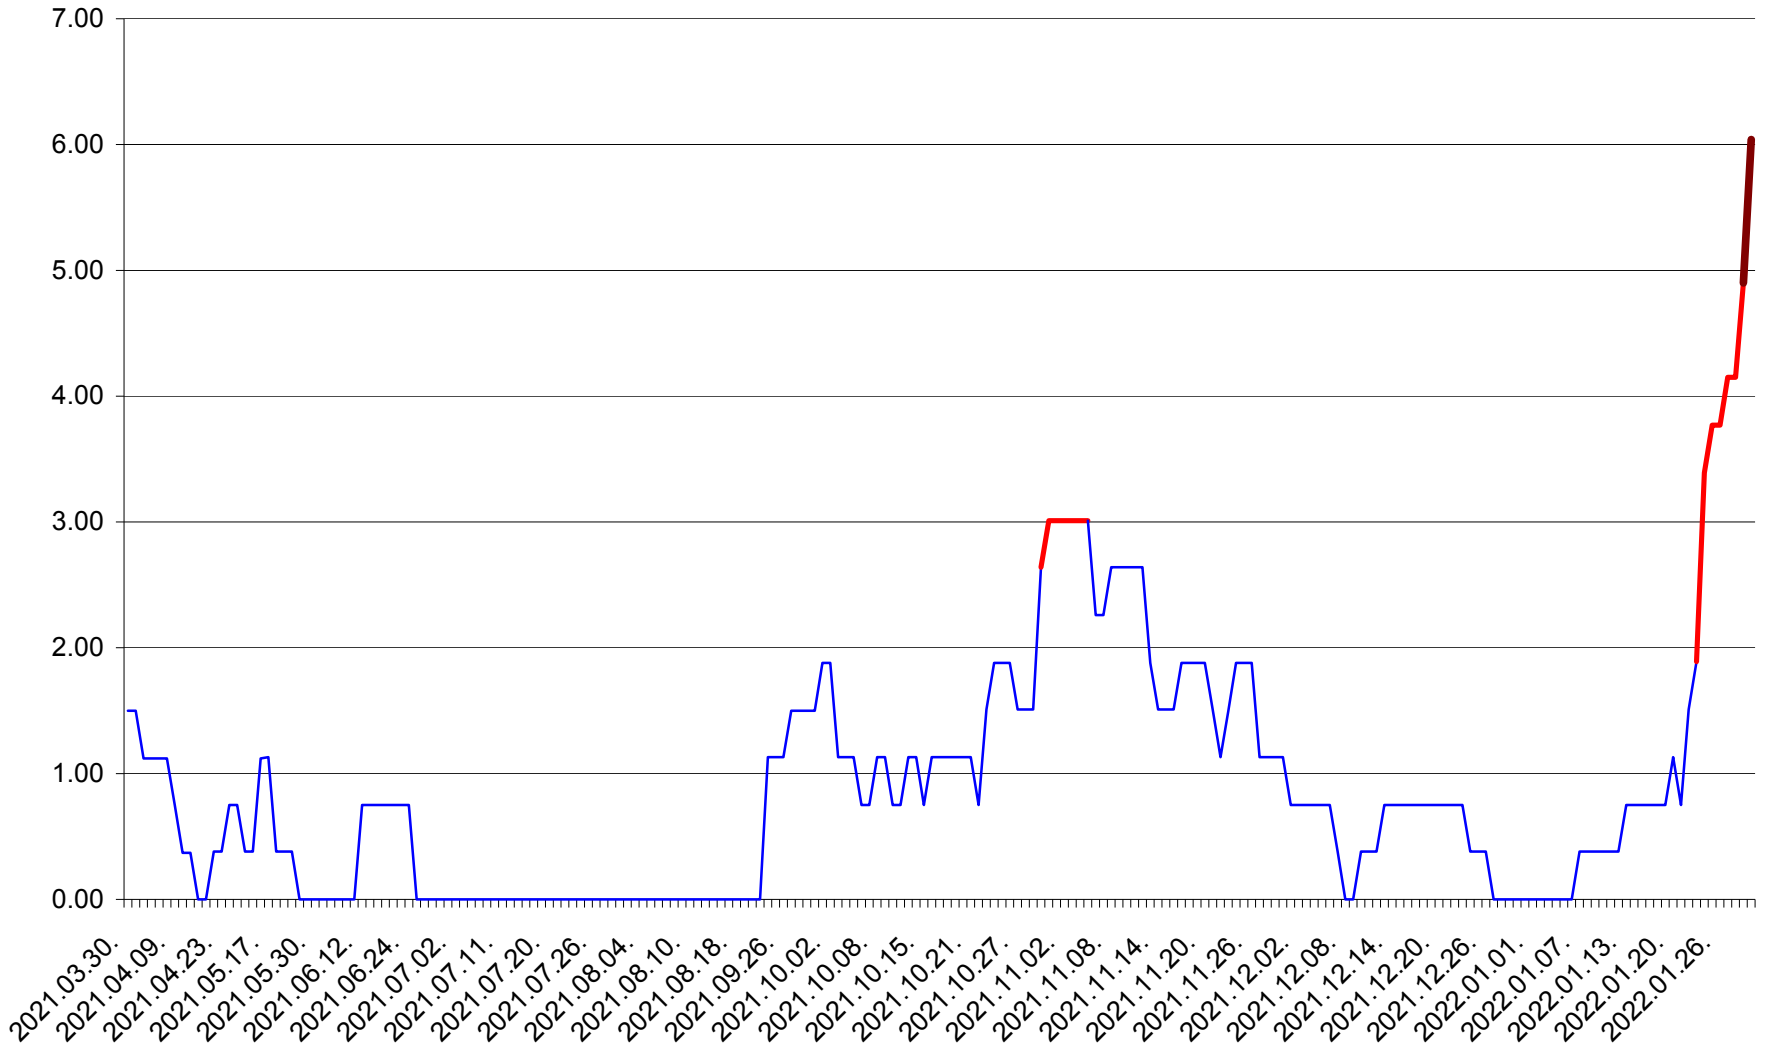

ATID - Evolutia incidentei cumulate pe 14 zile la % de locuitori
2021.04.01. - 2022.01.31.

AVRĂMEȘTI - Evolutia incidentei cumulate pe 14 zile la ‰ de locuitori
2021.04.01. - 2022.01.31.

ORAȘ BĂILE TUȘNAD - Evolutia incidentei cumulate pe 14 zile la ‰ de locuitori
2021.04.01. - 2022.01.31.

ORAȘ BĂLAN - Evolutia incidentei cumulate pe 14 zile la ‰ de locuitori
2021.04.01. - 2022.01.31.

BILBOR - Evolutia incidentei cumulate pe 14 zile la ‰ de locuitori
2021.04.01. - 2022.01.31.

ORAȘ BORSEC - Evolutia incidentei cumulate pe 14 zile la ‰ de locuitori
2021.04.01. - 2022.01.31.

BRĂDEȘTI - Evolutia incidentei cumulate pe 14 zile la ‰ de locuitori
2021.04.01. - 2022.01.31.

CĂPÂLNIȚA - Evolutia incidentei cumulate pe 14 zile la ‰ de locuitori
2021.04.01. - 2022.01.31.

CÂRȚA - Evolutia incidentei cumulate pe 14 zile la ‰ de locuitori
2021.04.01. - 2022.01.31.