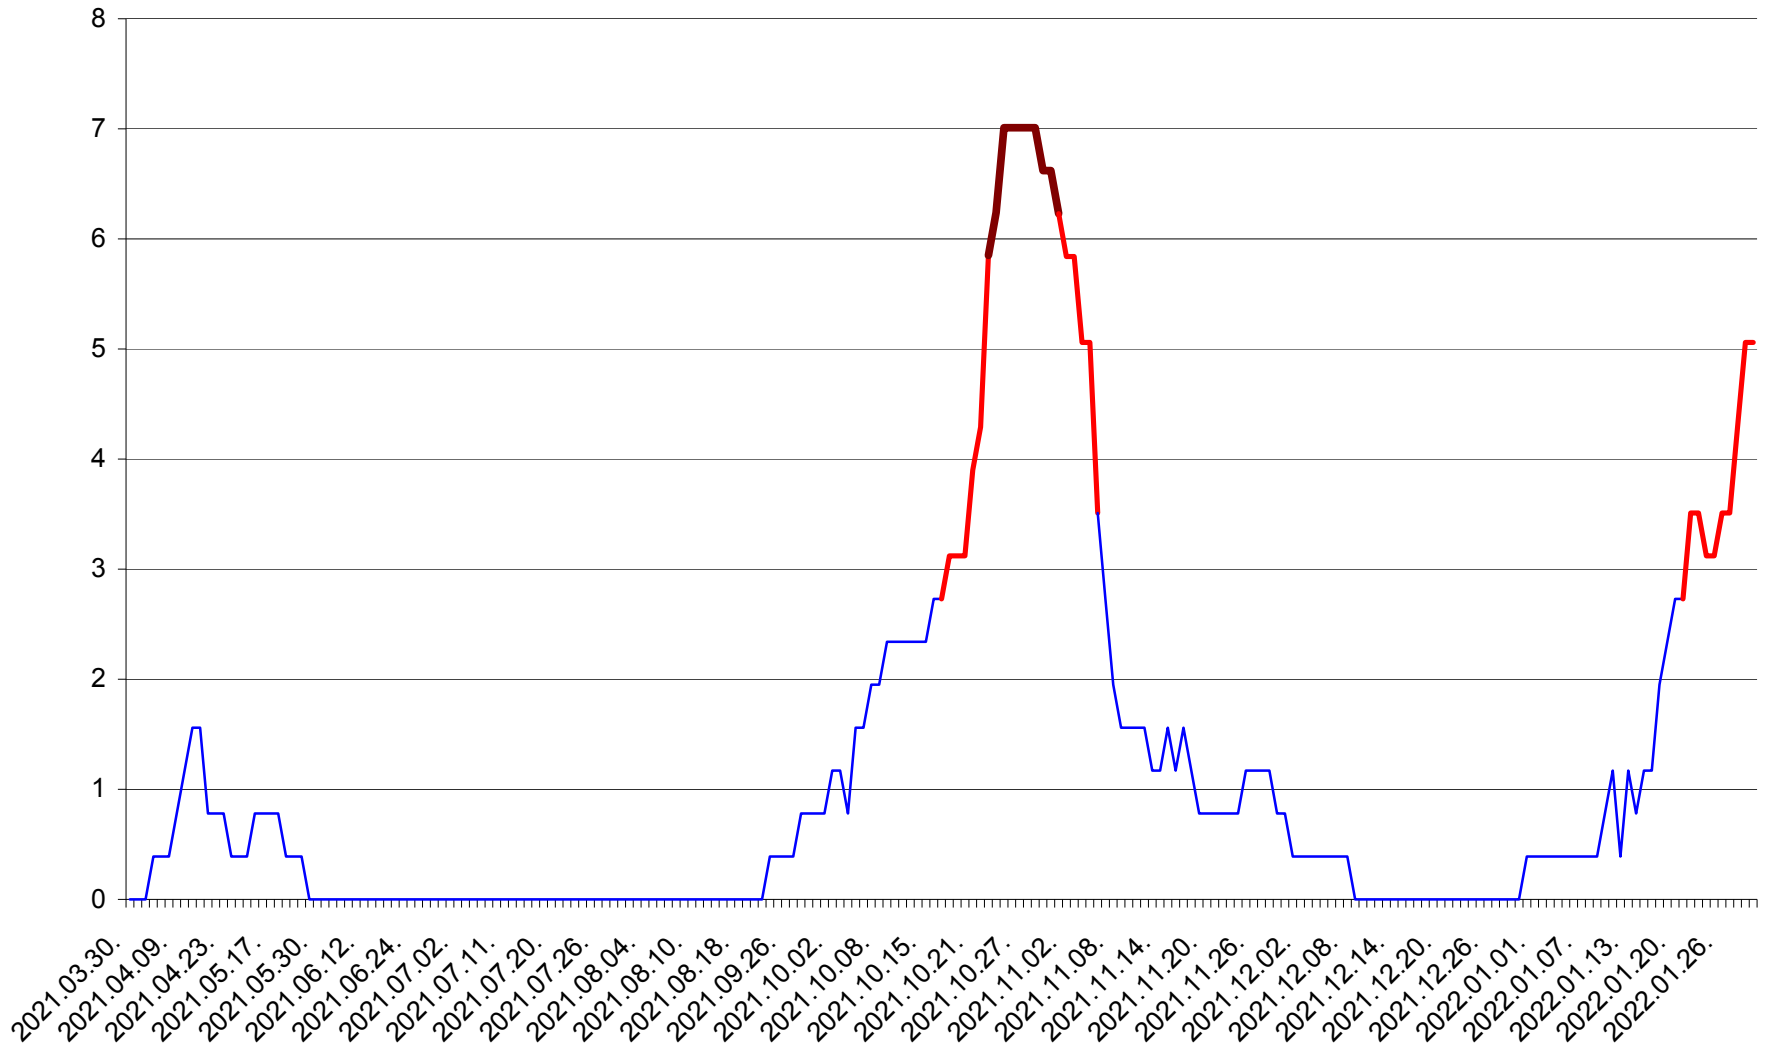

MUNICIPIUL TOPLIȚA - Evolutia incidentei cumulate pe 14 zile la ‰ de locuitori
2021.04.01. - 2022.01.31.