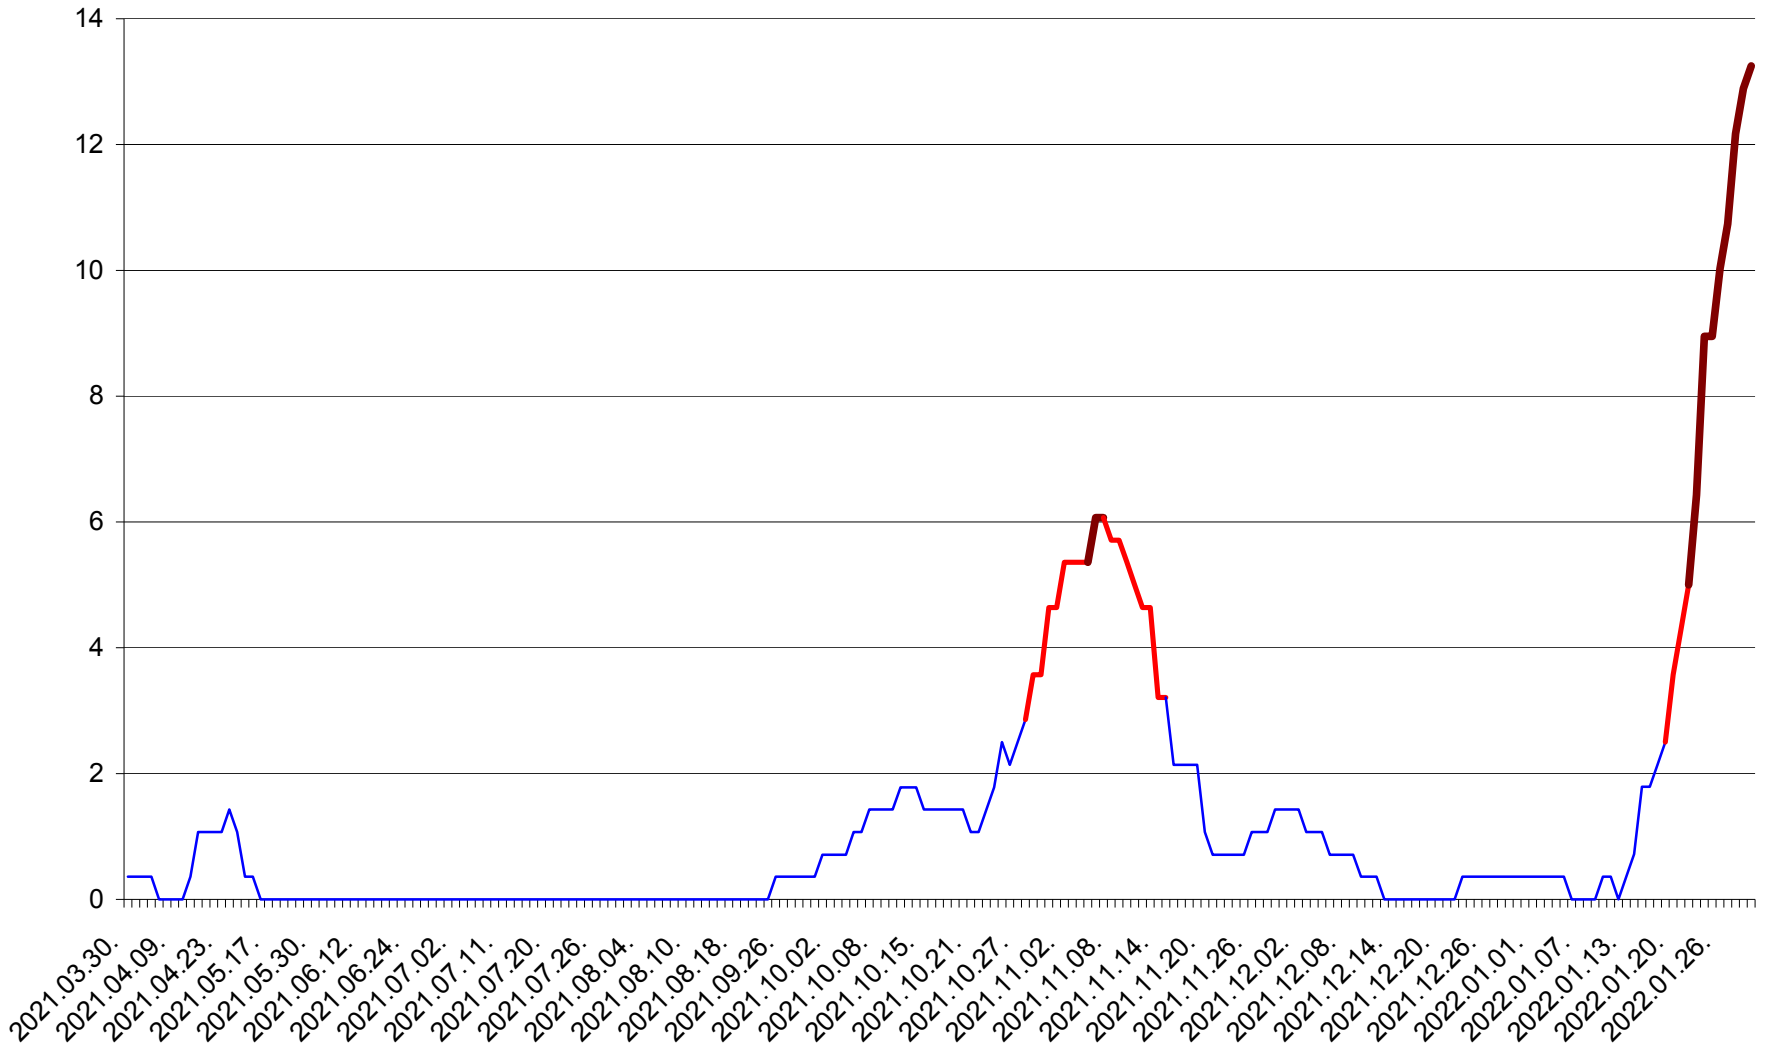

ȘIMONEȘTI - Evolutia incidentei cumulate pe 14 zile la ‰ de locuitori
2021.04.01. - 2022.01.31.