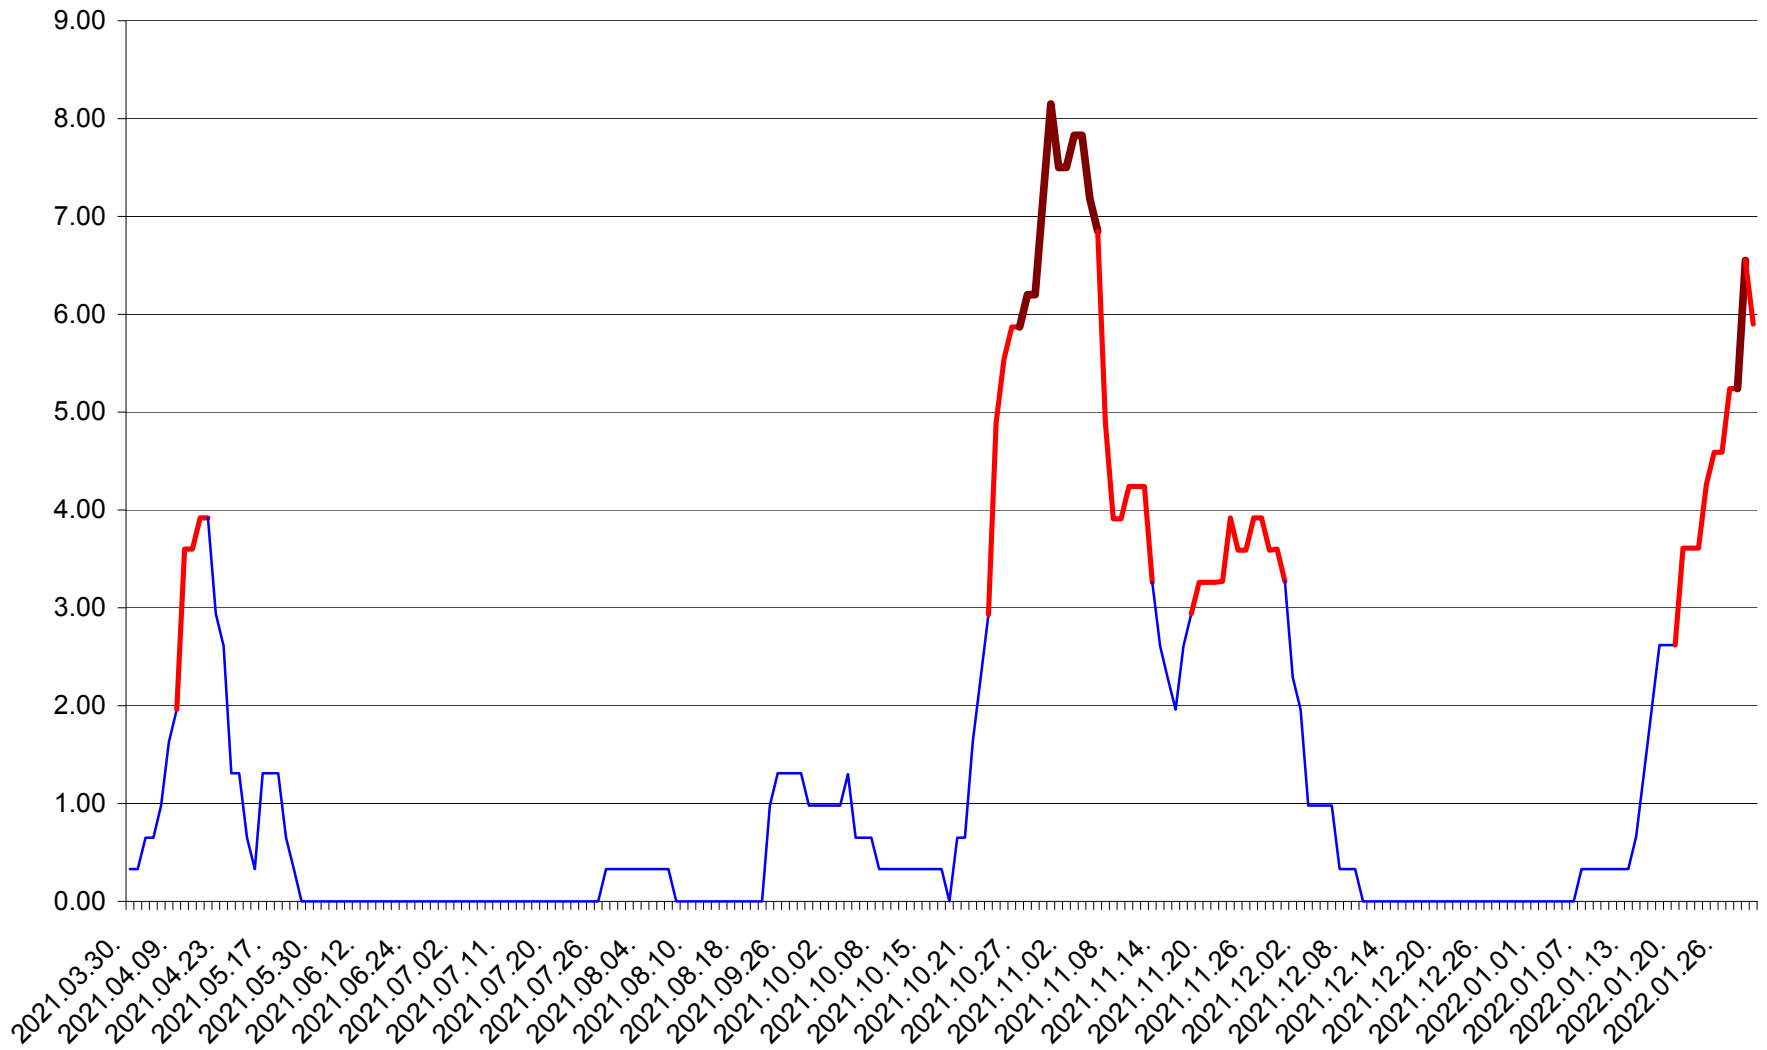

ATID - Evolutia incidentei cumulate pe 14 zile la % de locuitori
2021.04.01. - 2022.01.31.

AVRĂMEȘTI - Evolutia incidentei cumulate pe 14 zile la ‰ de locuitori
2021.04.01. - 2022.01.31.

ORAȘ BĂILE TUȘNAD - Evolutia incidentei cumulate pe 14 zile la ‰ de locuitori
2021.04.01. - 2022.01.31.

ORAȘ BĂLAN - Evolutia incidentei cumulate pe 14 zile la ‰ de locuitori
2021.04.01. - 2022.01.31.

BILBOR - Evolutia incidentei cumulate pe 14 zile la ‰ de locuitori
2021.04.01. - 2022.01.31.

ORAȘ BORSEC - Evolutia incidentei cumulate pe 14 zile la ‰ de locuitori
2021.04.01. - 2022.01.31.

BRĂDEȘTI - Evolutia incidentei cumulate pe 14 zile la ‰ de locuitori
2021.04.01. - 2022.01.31.

CĂPÂLNIȚA - Evolutia incidentei cumulate pe 14 zile la ‰ de locuitori
2021.04.01. - 2022.01.31.

CÂRȚA - Evolutia incidentei cumulate pe 14 zile la ‰ de locuitori
2021.04.01. - 2022.01.31.