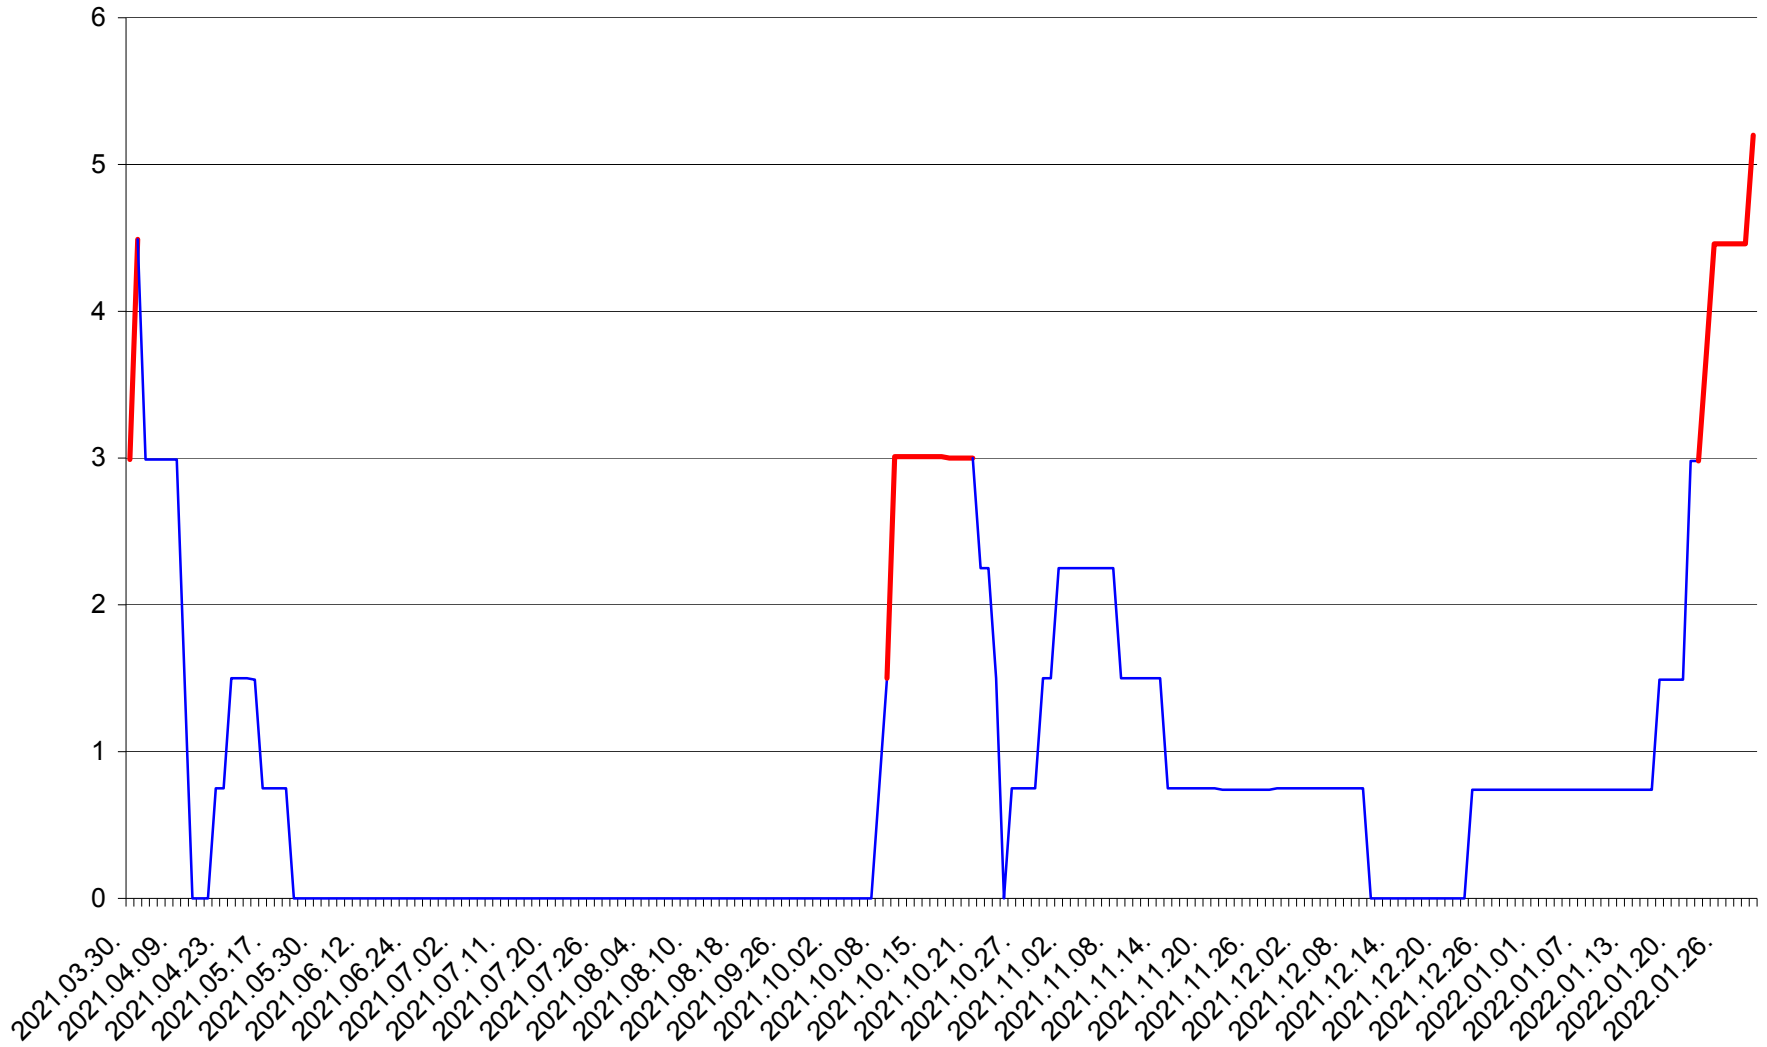

LELICENI - Evolutia incidentei cumulate pe 14 zile la % de locuitori
2021.04.01. - 2022.01.31.

LUETA - Evolutia incidentei cumulate pe 14 zile la ‰ de locuitori
2021.04.01. - 2022.01.31.

LUNCA DE JOS - Evolutia incidentei cumulate pe 14 zile la ‰ de locuitori
2021.04.01. - 2022.01.31.

LUNCA DE SUS - Evolutia incidentei cumulate pe 14 zile la ‰ de locuitori
2021.04.01. - 2022.01.31.

LUPENI - Evolutia incidentei cumulate pe 14 zile la ‰ de locuitori
2021.04.01. - 2022.01.31.

MĂDĂRAȘ - Evolutia incidentei cumulate pe 14 zile la ‰ de locuitori
2021.04.01. - 2022.01.31.

MĂRTINIȘ - Evolutia incidentei cumulate pe 14 zile la % de locuitori
2021.04.01. - 2022.01.31.

MEREȘTI - Evolutia incidentei cumulate pe 14 zile la ‰ de locuitori
2021.04.01. - 2022.01.31.

MUNICIPIUL MIERCUREA-CIUC - Evolutia incidentei cumulate pe 14 zile la ‰ de locuitori
2021.04.01. - 2022.01.31.