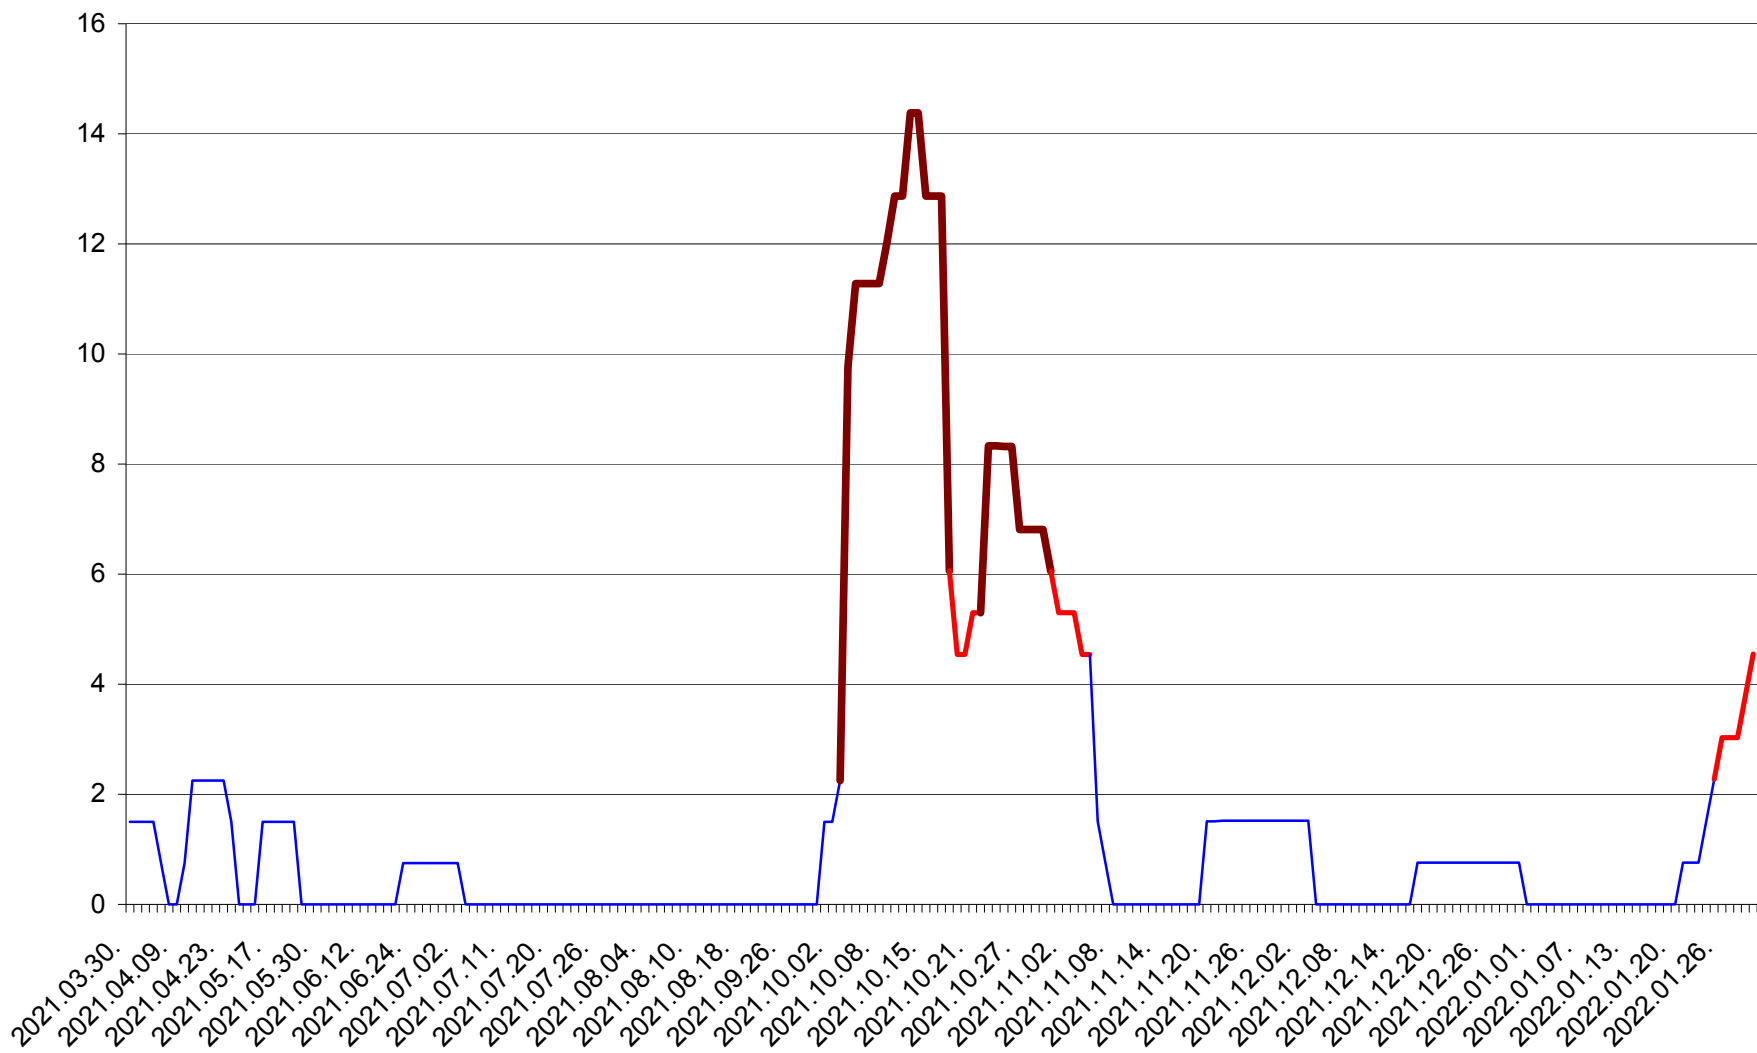

LELICENI - Evolutia incidentei cumulate pe 14 zile la % de locuitori
2021.04.01. - 2022.01.31.

LUETA - Evolutia incidentei cumulate pe 14 zile la ‰ de locuitori
2021.04.01. - 2022.01.31.

LUNCA DE JOS - Evolutia incidentei cumulate pe 14 zile la ‰ de locuitori
2021.04.01. - 2022.01.31.

LUNCA DE SUS - Evolutia incidentei cumulate pe 14 zile la ‰ de locuitori
2021.04.01. - 2022.01.31.

LUPENI - Evolutia incidentei cumulate pe 14 zile la ‰ de locuitori
2021.04.01. - 2022.01.31.

MĂDĂRAȘ - Evolutia incidentei cumulate pe 14 zile la ‰ de locuitori
2021.04.01. - 2022.01.31.

MĂRTINIȘ - Evolutia incidentei cumulate pe 14 zile la % de locuitori
2021.04.01. - 2022.01.31.

MEREȘTI - Evolutia incidentei cumulate pe 14 zile la ‰ de locuitori
2021.04.01. - 2022.01.31.

MUNICIPIUL MIERCUREA-CIUC - Evolutia incidentei cumulate pe 14 zile la ‰ de locuitori
2021.04.01. - 2022.01.31.

MIHĂILENI - Evolutia incidentei cumulate pe 14 zile la ‰ de locuitori
2021.04.01. - 2022.01.31.

MUGENI - Evolutia incidentei cumulate pe 14 zile la ‰ de locuitori
2021.04.01. - 2022.01.31.

OCLAND - Evolutia incidentei cumulate pe 14 zile la ‰ de locuitori
2021.04.01. - 2022.01.31.