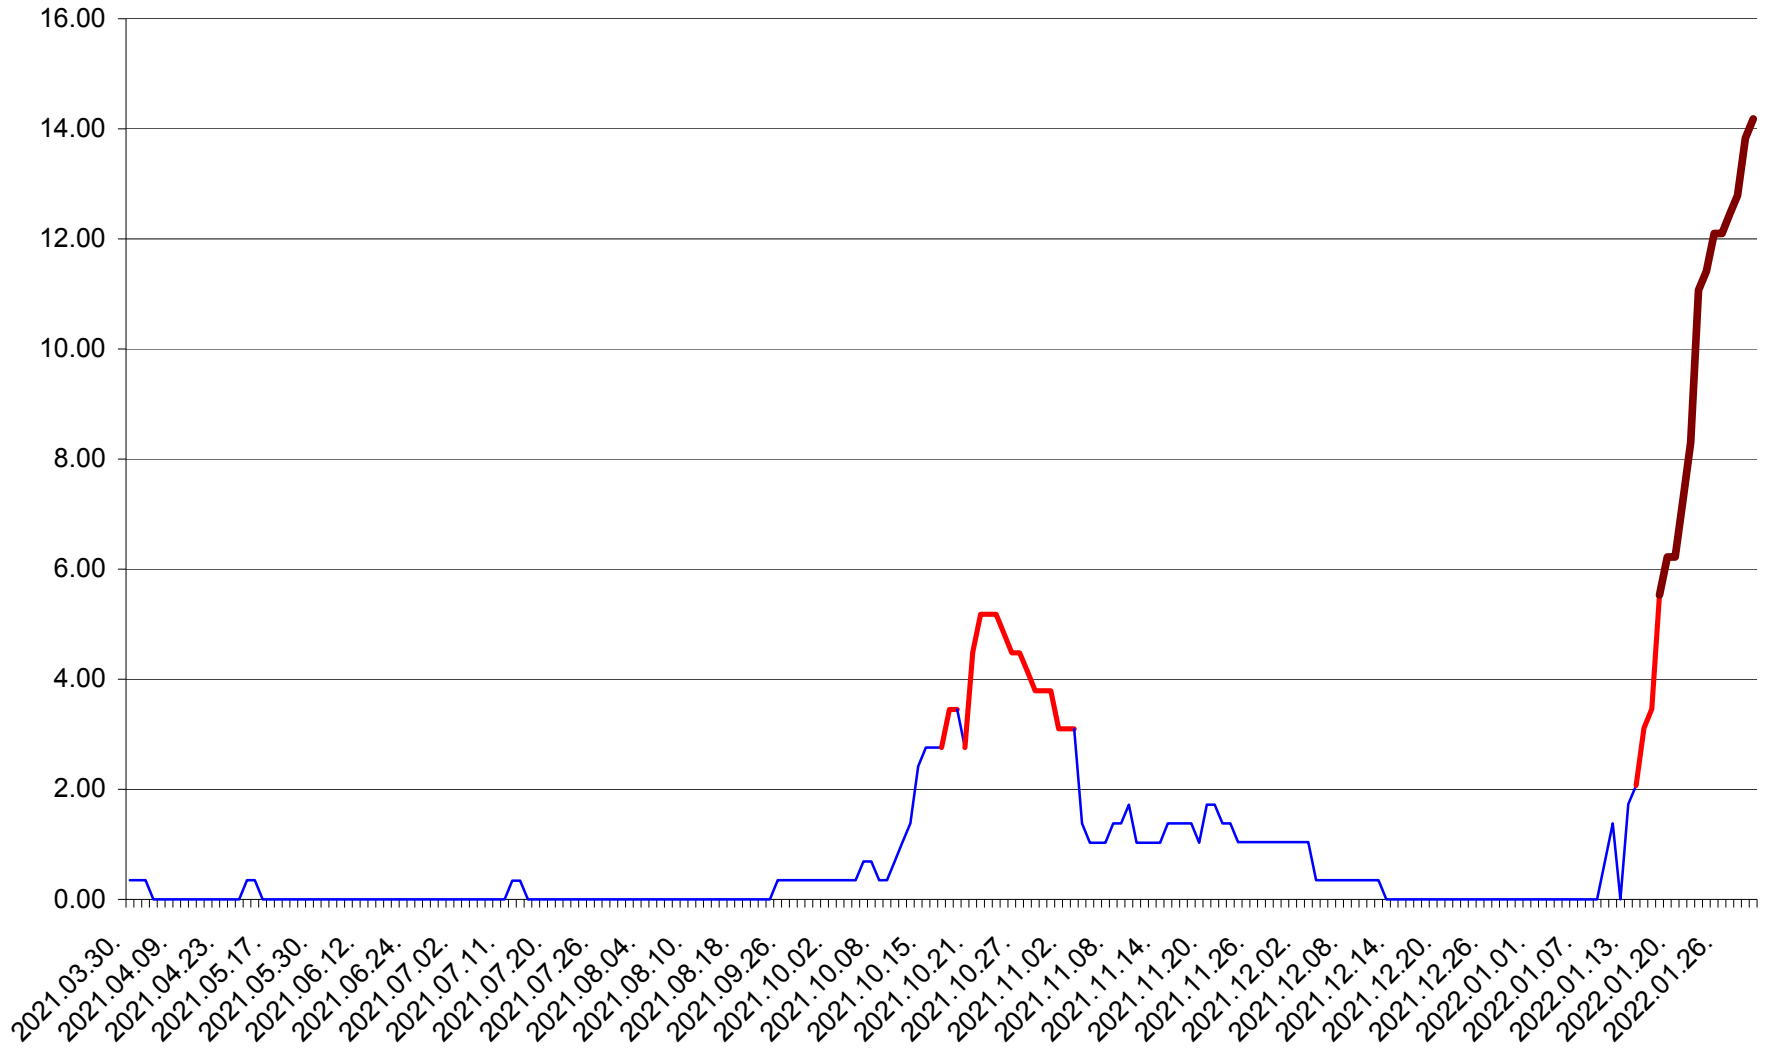

ORAȘ BĂLAN - Evolutia incidentei cumulate pe 14 zile la ‰ de locuitori
2021.04.01. - 2022.01.31.

BILBOR - Evolutia incidentei cumulate pe 14 zile la ‰ de locuitori
2021.04.01. - 2022.01.31.

ORAȘ BORSEC - Evolutia incidentei cumulate pe 14 zile la ‰ de locuitori
2021.04.01. - 2022.01.31.

BRĂDEȘTI - Evolutia incidentei cumulate pe 14 zile la ‰ de locuitori
2021.04.01. - 2022.01.31.

CĂPÂLNIȚA - Evolutia incidentei cumulate pe 14 zile la ‰ de locuitori
2021.04.01. - 2022.01.31.

CÂRȚA - Evolutia incidentei cumulate pe 14 zile la ‰ de locuitori
2021.04.01. - 2022.01.31.

CICEU - Evolutia incidentei cumulate pe 14 zile la ‰ de locuitori
2021.04.01. - 2022.01.31.

CIUCSÂNGEORGIU - Evolutia incidentei cumulate pe 14 zile la % de locuitori
2021.04.01. - 2022.01.31.

CIUMANI - Evolutia incidentei cumulate pe 14 zile la ‰ de locuitori
2021.04.01. - 2022.01.31.

CORBU - Evolutia incidentei cumulate pe 14 zile la ‰ de locuitori
2021.04.01. - 2022.01.31.

CORUND - Evolutia incidentei cumulate pe 14 zile la ‰ de locuitori
2021.04.01. - 2022.01.31.

COZMENI - Evolutia incidentei cumulate pe 14 zile la ‰ de locuitori
2021.04.01. - 2022.01.31.