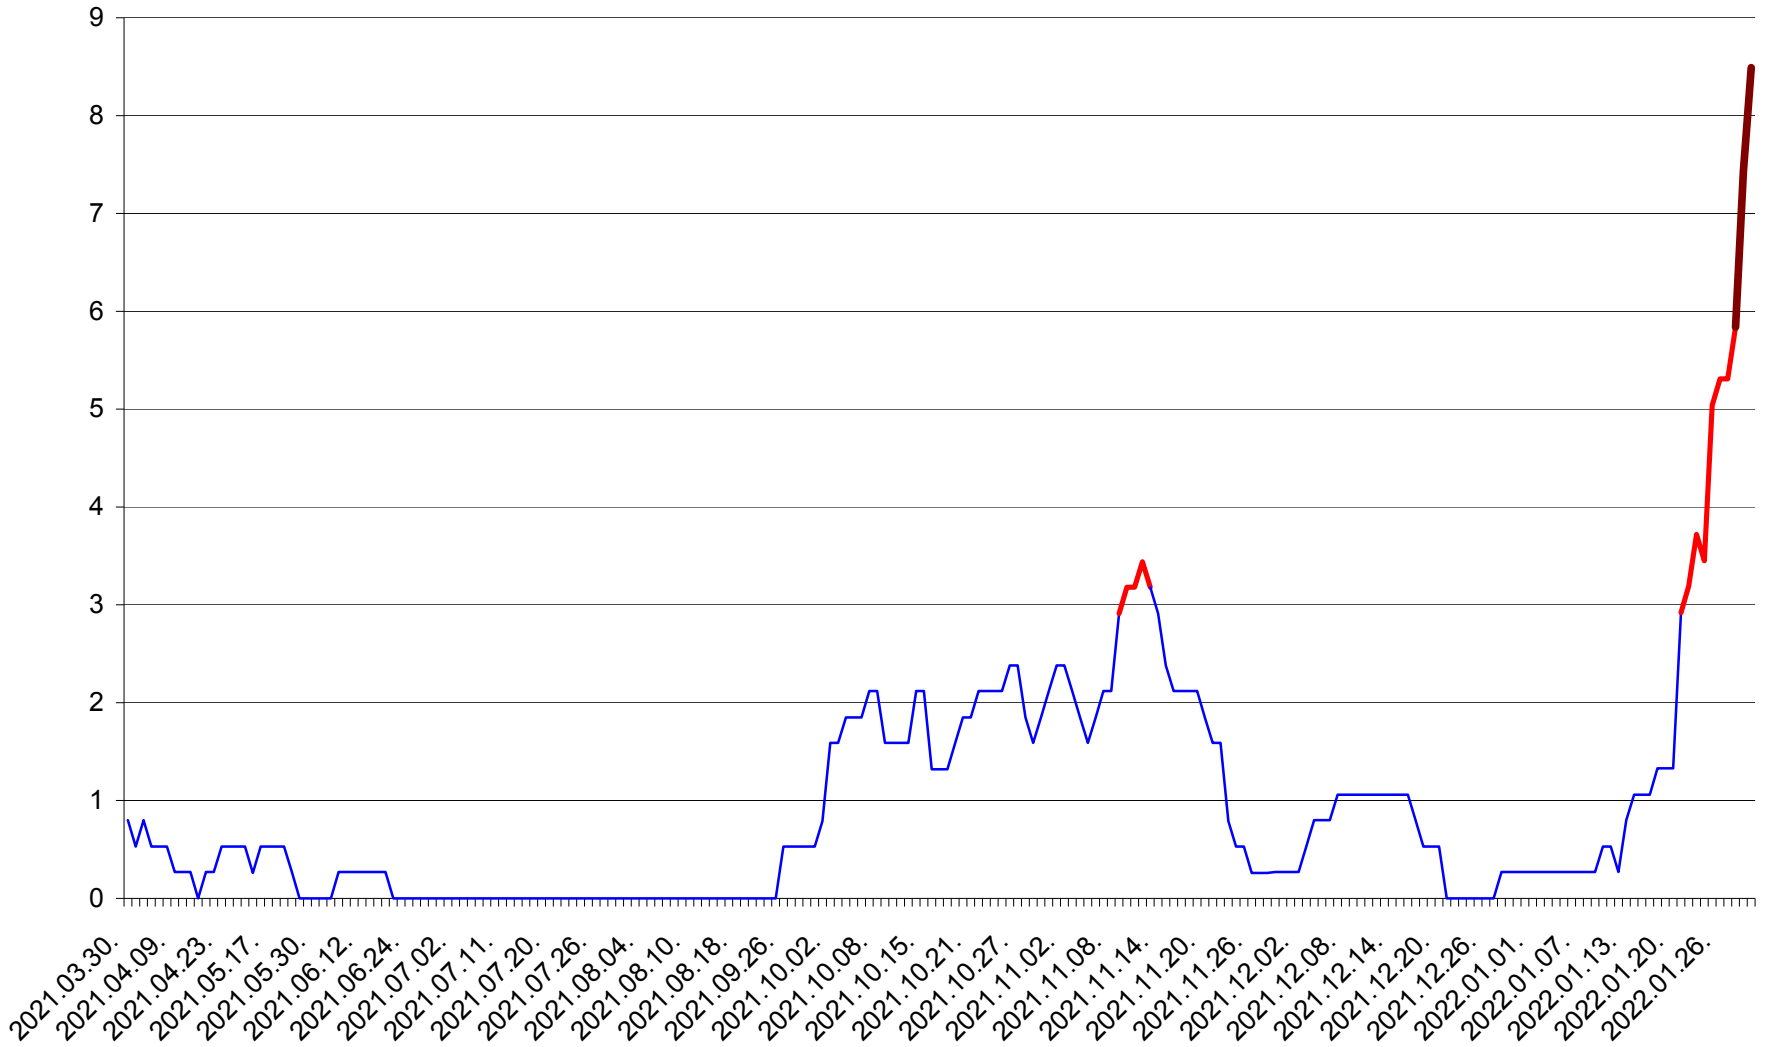

ORAȘ CRISTURU SECUIESC - Evolutia incidentei cumulate pe 14 zile la ‰ de locuitori
2021.04.01. - 2022.01.31.

DĂNEȘTI - Evolutia incidentei cumulate pe 14 zile la ‰ de locuitori
2021.04.01. - 2022.01.31.

DÂRJIU - Evolutia incidentei cumulate pe 14 zile la ‰ de locuitori
2021.04.01. - 2022.01.31.

DEALU - Evolutia incidentei cumulate pe 14 zile la ‰ de locuitori
2021.04.01. - 2022.01.31.

DITRĂU - Evolutia incidentei cumulate pe 14 zile la ‰ de locuitori
2021.04.01. - 2022.01.31.

FELICENI - Evolutia incidentei cumulate pe 14 zile la % de locuitori
2021.04.01. - 2022.01.31.

FRUMOASA - Evolutia incidentei cumulate pe 14 zile la ‰ de locuitori
2021.04.01. - 2022.01.31.

GĂLĂUȚAȘ - Evolutia incidentei cumulate pe 14 zile la ‰ de locuitori
2021.04.01. - 2022.01.31.