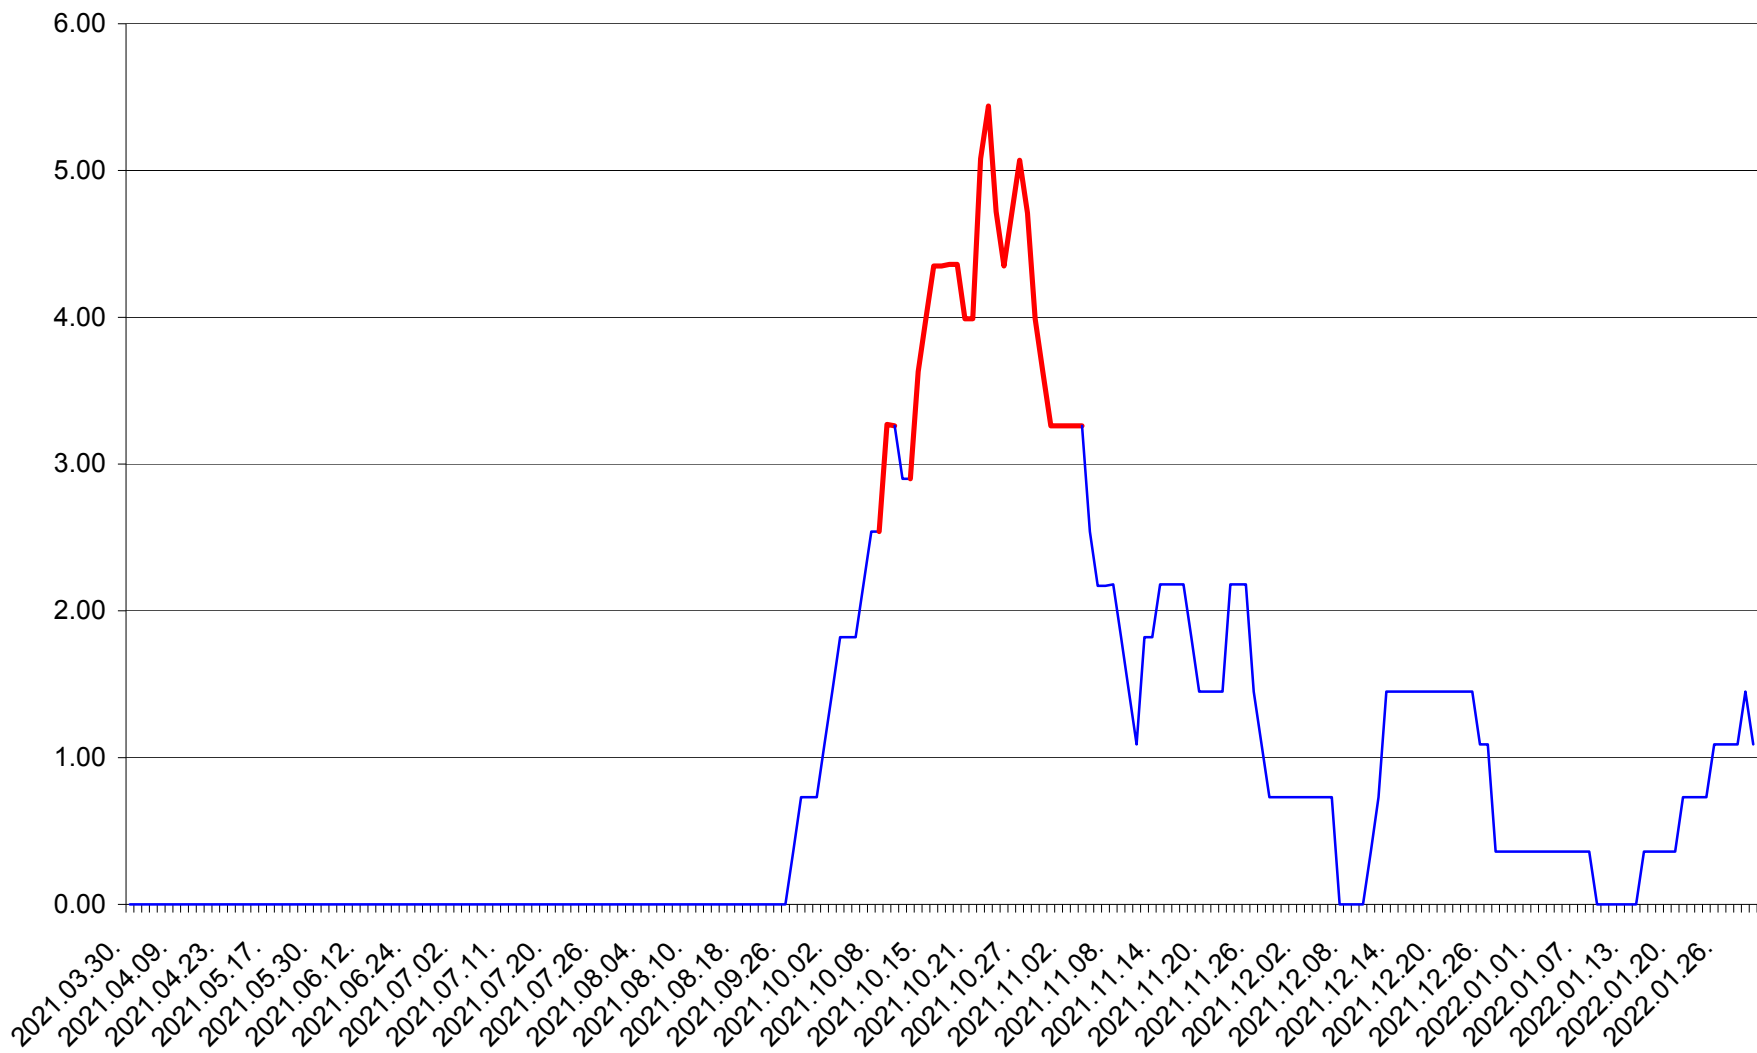

ATID - Evolutia incidentei cumulate pe 14 zile la % de locuitori
2021.04.01. - 2022.01.31.

AVRĂMEȘTI - Evolutia incidentei cumulate pe 14 zile la ‰ de locuitori
2021.04.01. - 2022.01.31.

ORAȘ BĂILE TUȘNAD - Evolutia incidentei cumulate pe 14 zile la ‰ de locuitori
2021.04.01. - 2022.01.31.

ORAȘ BĂLAN - Evolutia incidentei cumulate pe 14 zile la ‰ de locuitori
2021.04.01. - 2022.01.31.

BILBOR - Evolutia incidentei cumulate pe 14 zile la ‰ de locuitori
2021.04.01. - 2022.01.31.

ORAȘ BORSEC - Evolutia incidentei cumulate pe 14 zile la ‰ de locuitori
2021.04.01. - 2022.01.31.

BRĂDEȘTI - Evolutia incidentei cumulate pe 14 zile la ‰ de locuitori
2021.04.01. - 2022.01.31.

CĂPÂLNIȚA - Evolutia incidentei cumulate pe 14 zile la ‰ de locuitori
2021.04.01. - 2022.01.31.

CÂRȚA - Evolutia incidentei cumulate pe 14 zile la ‰ de locuitori
2021.04.01. - 2022.01.31.