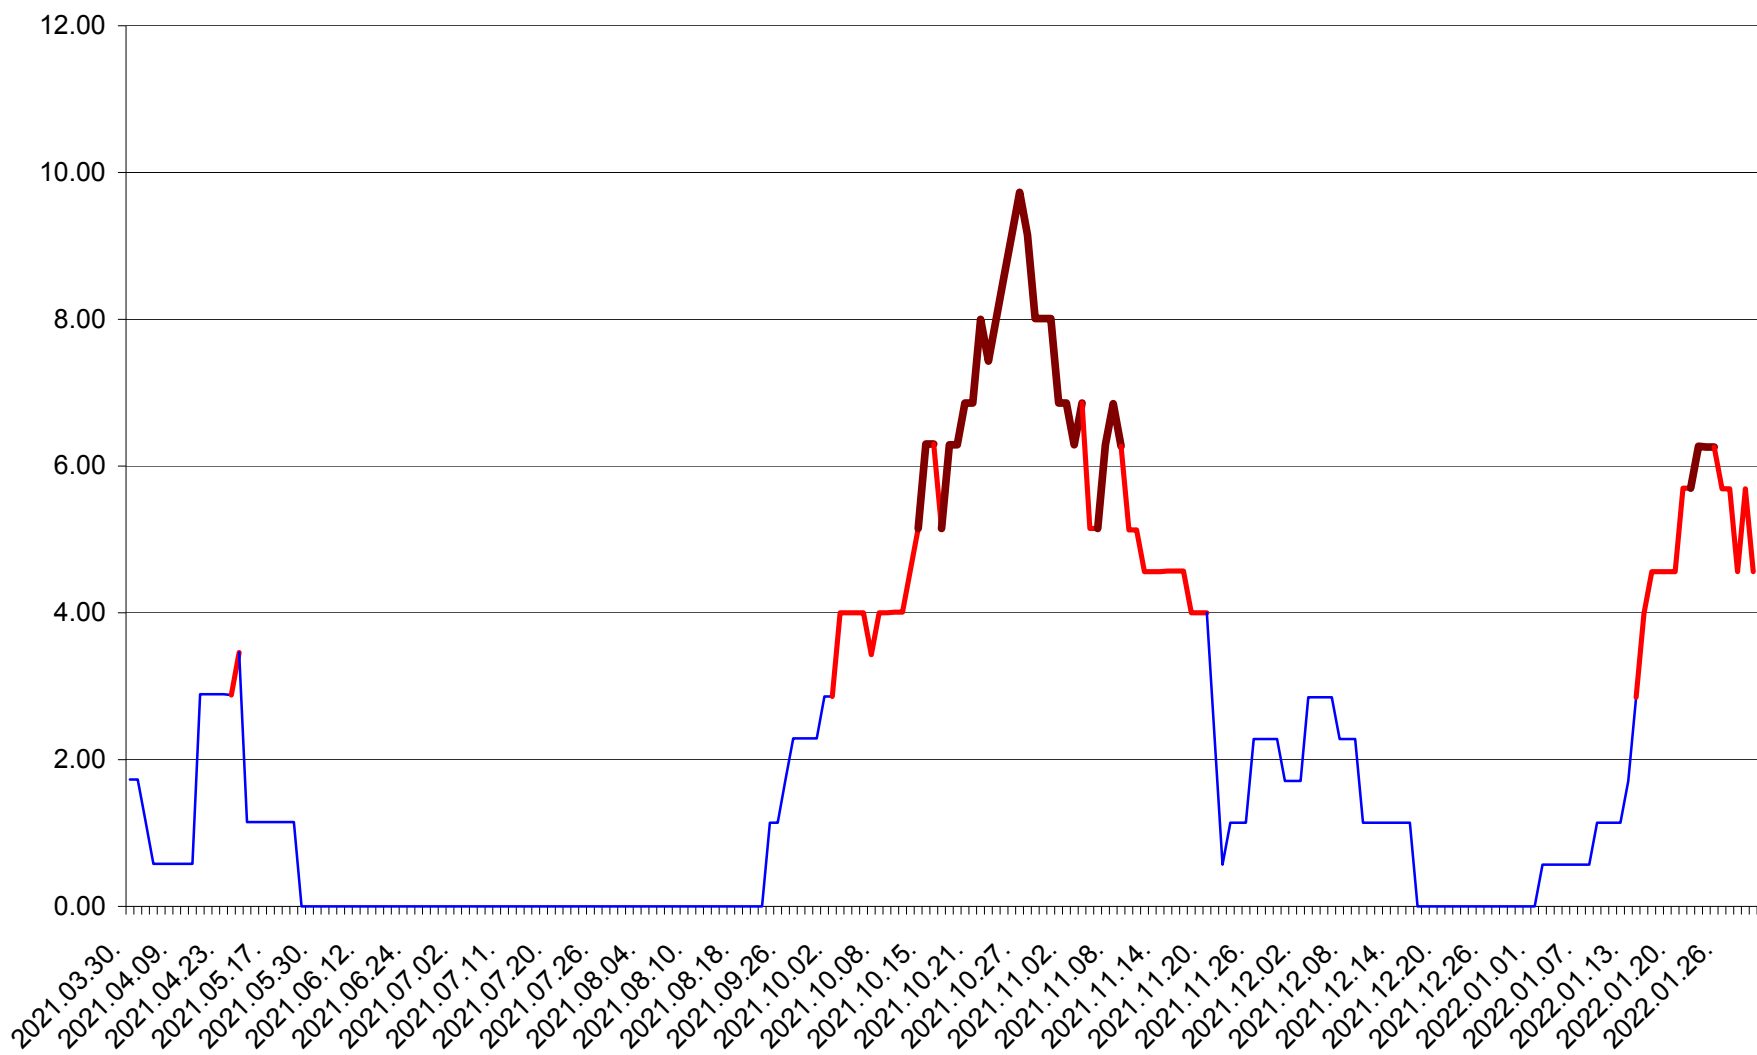

ORAȘ VLĂHIȚA - Evolutia incidentei cumulate pe 14 zile la ‰ de locuitori
2021.04.01. - 2022.01.31.

VĂRȘAG - Evolutia incidentei cumulate pe 14 zile la ‰ de locuitori
2021.04.01. - 2022.01.31.