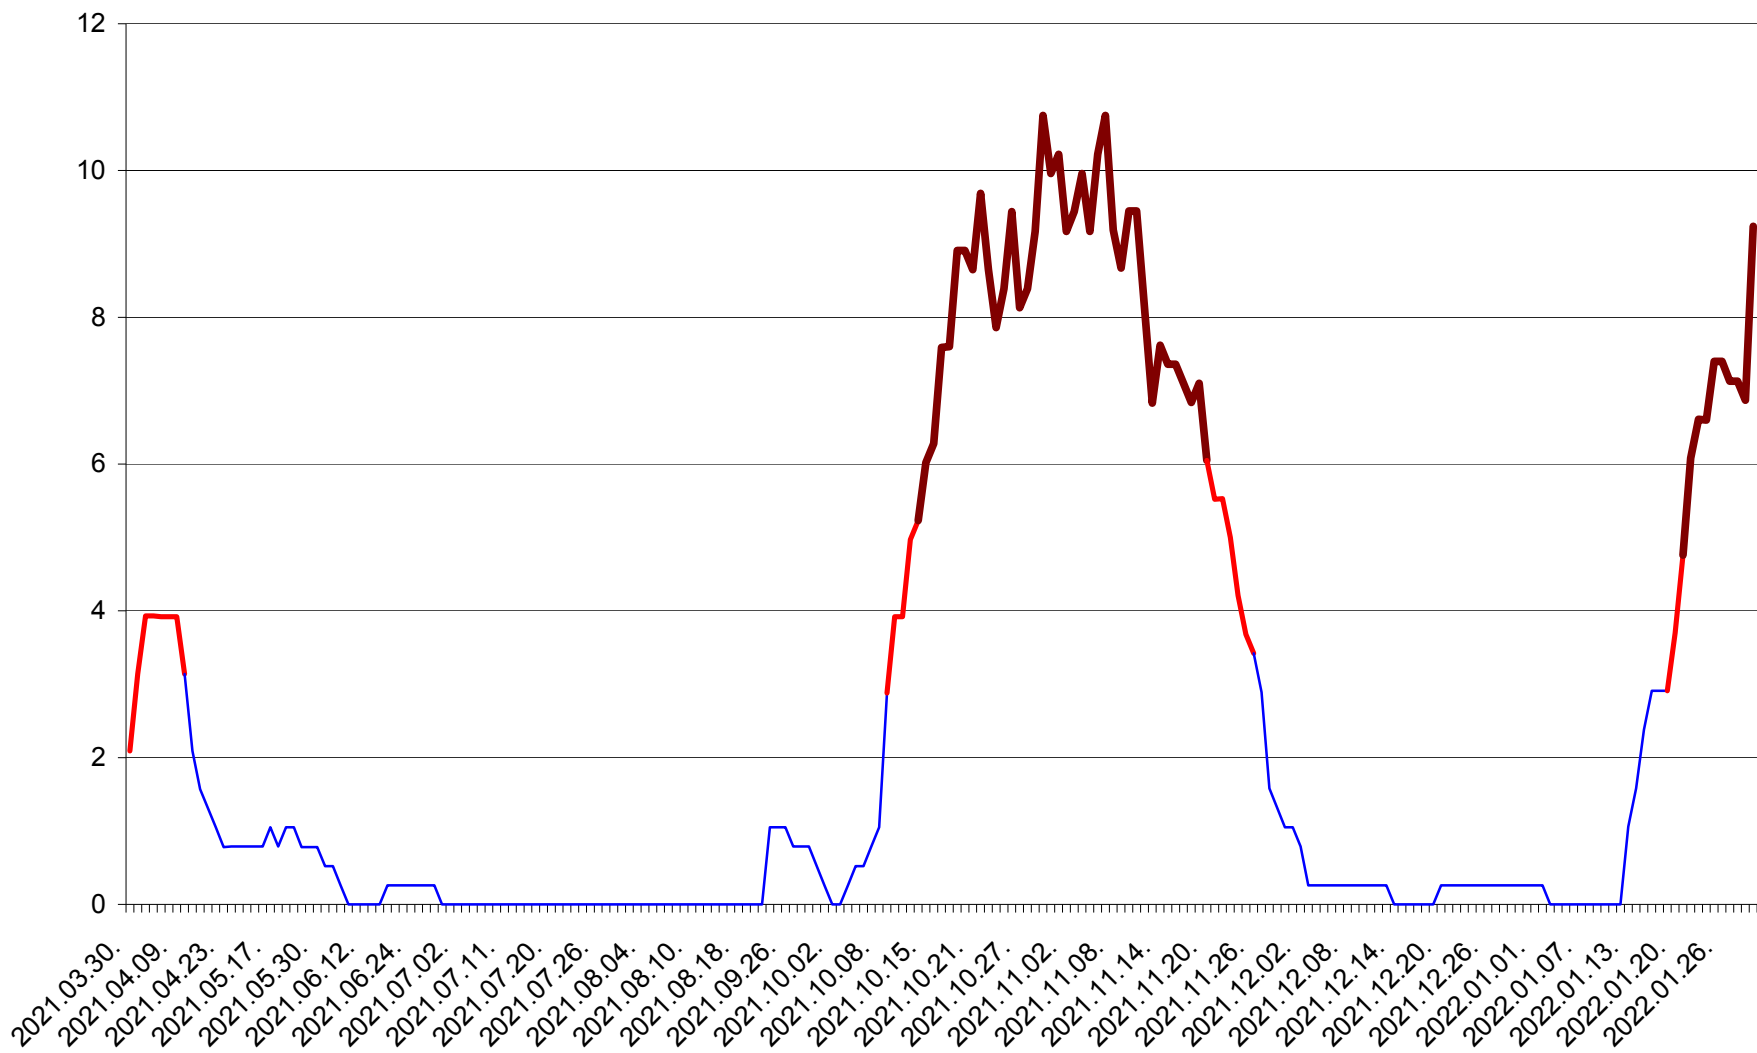

RACU - Evolutia incidentei cumulate pe 14 zile la ‰ de locuitori
2021.04.01. - 2022.01.31.

REMETEA - Evolutia incidentei cumulate pe 14 zile la % de locuitori
2021.04.01. - 2022.01.31.

SĂCEL - Evolutia incidentei cumulate pe 14 zile la ‰ de locuitori
2021.04.01. - 2022.01.31.

SÂNCRĂIENI - Evolutia incidentei cumulate pe 14 zile la ‰ de locuitori
2021.04.01. - 2022.01.31.

SÂNDOMINIC - Evolutia incidentei cumulate pe 14 zile la ‰ de locuitori
2021.04.01. - 2022.01.31.

SÂNMARTIN - Evolutia incidentei cumulate pe 14 zile la ‰ de locuitori
2021.04.01. - 2022.01.31.

SÂNSIMION - Evolutia incidentei cumulate pe 14 zile la ‰ de locuitori
2021.04.01. - 2022.01.31.

SÂNTIMBRU - Evolutia incidentei cumulate pe 14 zile la ‰ de locuitori
2021.04.01. - 2022.01.31.

SĂRMAȘ - Evolutia incidentei cumulate pe 14 zile la ‰ de locuitori
2021.04.01. - 2022.01.31.