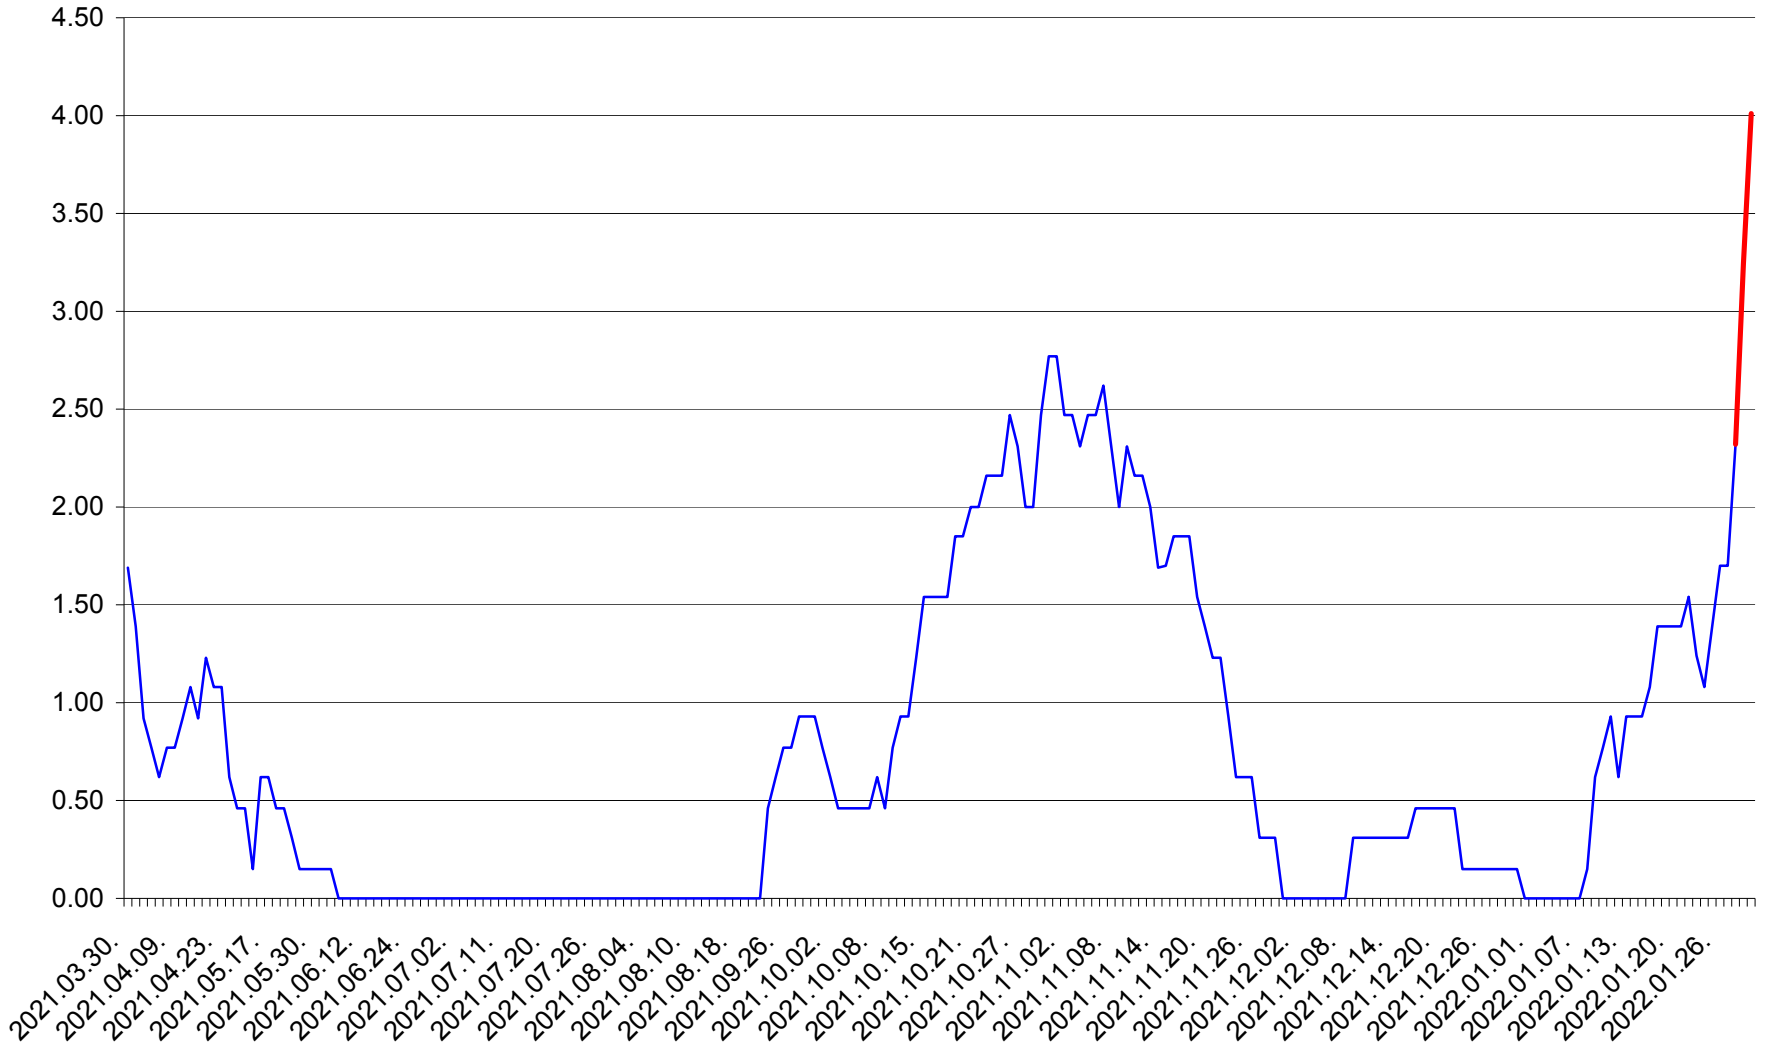

ORAȘ BĂLAN - Evolutia incidentei cumulate pe 14 zile la ‰ de locuitori
2021.04.01. - 2022.01.31.

BILBOR - Evolutia incidentei cumulate pe 14 zile la ‰ de locuitori
2021.04.01. - 2022.01.31.

ORAȘ BORSEC - Evolutia incidentei cumulate pe 14 zile la ‰ de locuitori
2021.04.01. - 2022.01.31.

BRĂDEȘTI - Evolutia incidentei cumulate pe 14 zile la ‰ de locuitori
2021.04.01. - 2022.01.31.

CĂPÂLNIȚA - Evolutia incidentei cumulate pe 14 zile la ‰ de locuitori
2021.04.01. - 2022.01.31.

CÂRȚA - Evolutia incidentei cumulate pe 14 zile la ‰ de locuitori
2021.04.01. - 2022.01.31.

CICEU - Evolutia incidentei cumulate pe 14 zile la ‰ de locuitori
2021.04.01. - 2022.01.31.

CIUCSÂNGEORGIU - Evolutia incidentei cumulate pe 14 zile la % de locuitori
2021.04.01. - 2022.01.31.

CIUMANI - Evolutia incidentei cumulate pe 14 zile la ‰ de locuitori
2021.04.01. - 2022.01.31.

CORBU - Evolutia incidentei cumulate pe 14 zile la ‰ de locuitori
2021.04.01. - 2022.01.31.

CORUND - Evolutia incidentei cumulate pe 14 zile la ‰ de locuitori
2021.04.01. - 2022.01.31.

COZMENI - Evolutia incidentei cumulate pe 14 zile la ‰ de locuitori
2021.04.01. - 2022.01.31.