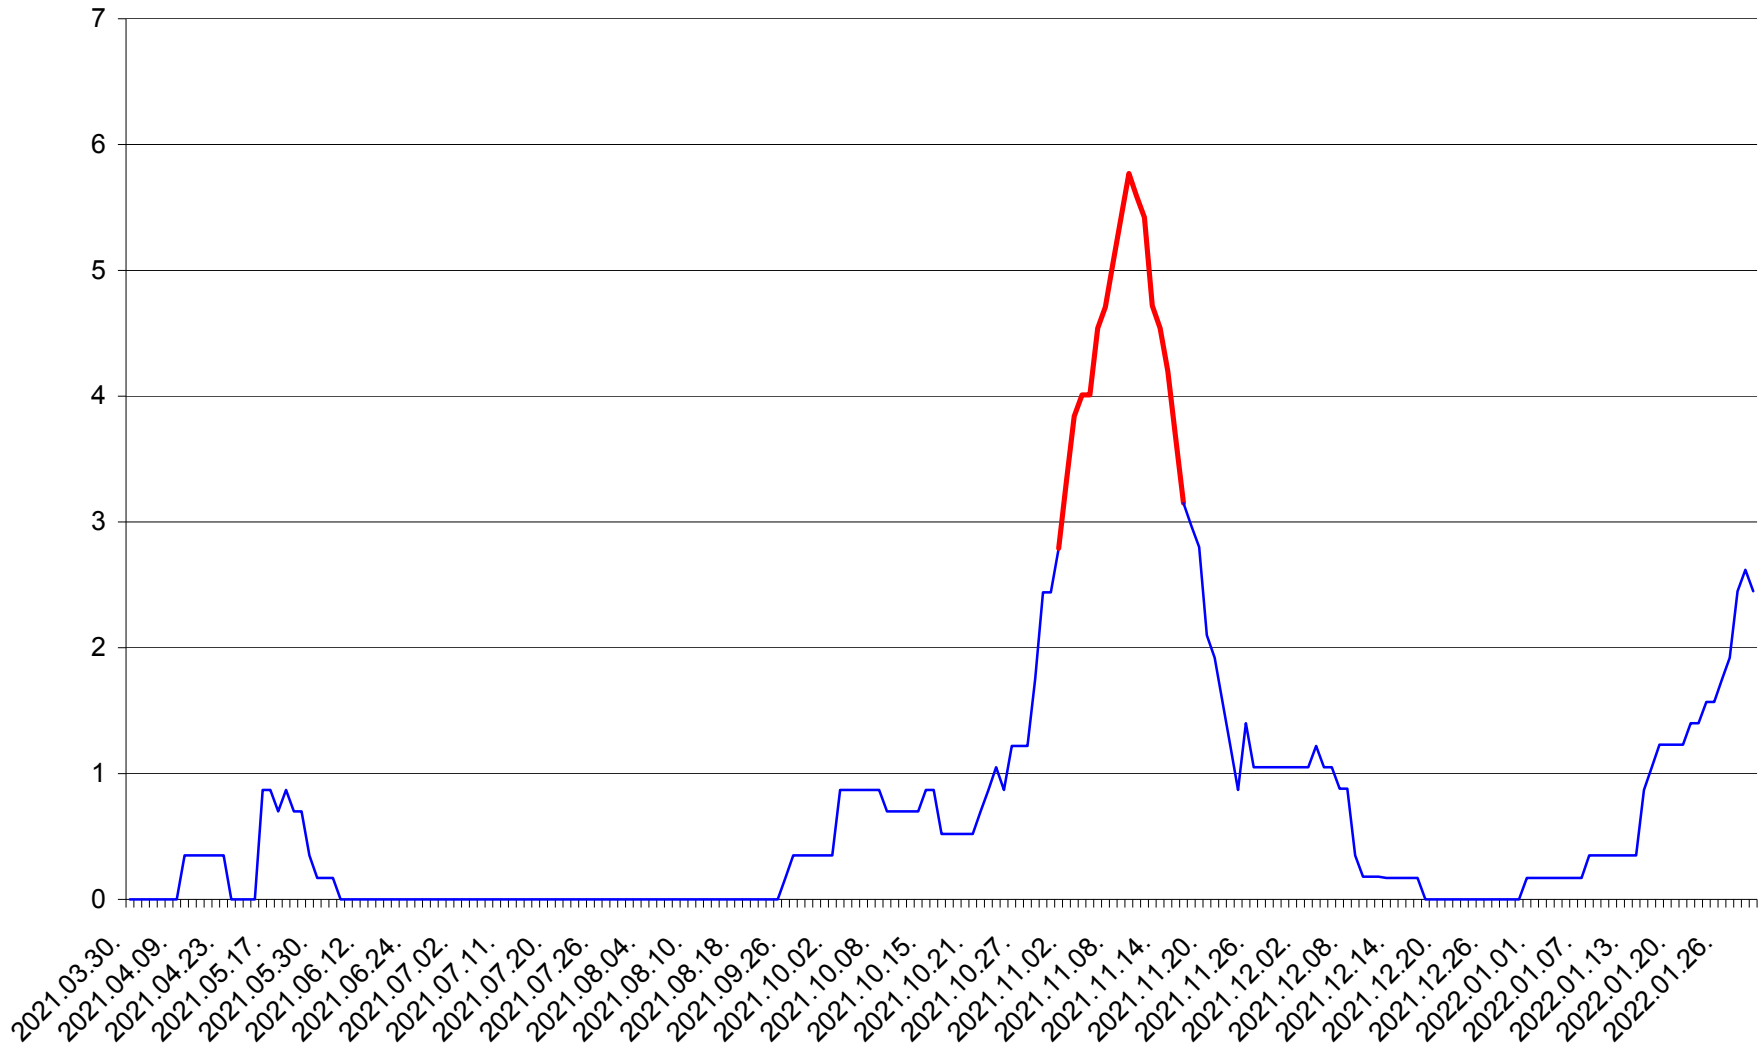

ORAȘ BĂLAN - Evolutia incidentei cumulate pe 14 zile la ‰ de locuitori
2021.04.01. - 2022.01.31.

BILBOR - Evolutia incidentei cumulate pe 14 zile la ‰ de locuitori
2021.04.01. - 2022.01.31.

ORAȘ BORSEC - Evolutia incidentei cumulate pe 14 zile la ‰ de locuitori
2021.04.01. - 2022.01.31.

CORBU - Evolutia incidentei cumulate pe 14 zile la ‰ de locuitori
2021.04.01. - 2022.01.31.

CORUND - Evolutia incidentei cumulate pe 14 zile la ‰ de locuitori
2021.04.01. - 2022.01.31.

COZMENI - Evolutia incidentei cumulate pe 14 zile la ‰ de locuitori
2021.04.01. - 2022.01.31.

ORAȘ CRISTURU SECUIESC - Evolutia incidentei cumulate pe 14 zile la ‰ de locuitori
2021.04.01. - 2022.01.31.

DĂNEȘTI - Evolutia incidentei cumulate pe 14 zile la ‰ de locuitori
2021.04.01. - 2022.01.31.

DÂRJIU - Evolutia incidentei cumulate pe 14 zile la ‰ de locuitori
2021.04.01. - 2022.01.31.

DEALU - Evolutia incidentei cumulate pe 14 zile la ‰ de locuitori
2021.04.01. - 2022.01.31.

DITRĂU - Evolutia incidentei cumulate pe 14 zile la ‰ de locuitori
2021.04.01. - 2022.01.31.