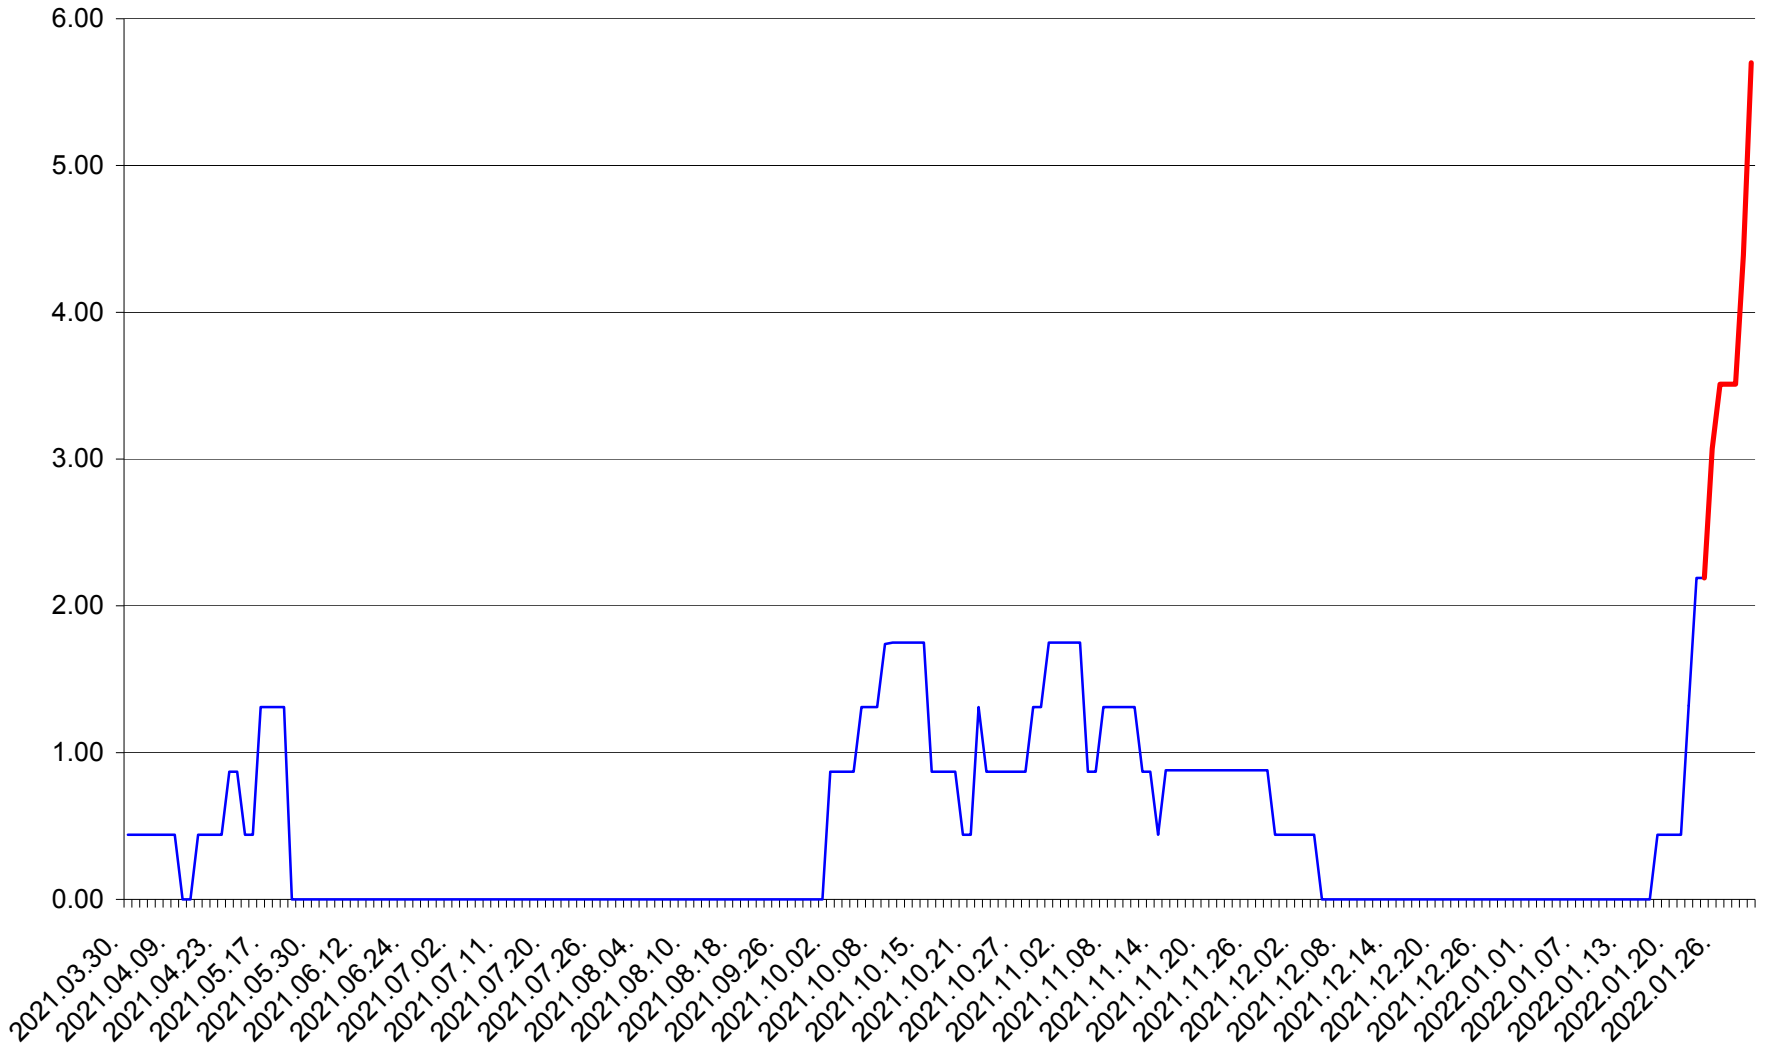

ORAȘ BĂLAN - Evolutia incidentei cumulate pe 14 zile la ‰ de locuitori
2021.04.01. - 2022.01.31.

BILBOR - Evolutia incidentei cumulate pe 14 zile la ‰ de locuitori
2021.04.01. - 2022.01.31.

ORAȘ BORSEC - Evolutia incidentei cumulate pe 14 zile la ‰ de locuitori
2021.04.01. - 2022.01.31.

BRĂDEȘTI - Evolutia incidentei cumulate pe 14 zile la ‰ de locuitori
2021.04.01. - 2022.01.31.

CĂPÂLNIȚA - Evolutia incidentei cumulate pe 14 zile la ‰ de locuitori
2021.04.01. - 2022.01.31.

CÂRȚA - Evolutia incidentei cumulate pe 14 zile la ‰ de locuitori
2021.04.01. - 2022.01.31.

CICEU - Evolutia incidentei cumulate pe 14 zile la ‰ de locuitori
2021.04.01. - 2022.01.31.

CIUCSÂNGEORGIU - Evolutia incidentei cumulate pe 14 zile la % de locuitori
2021.04.01. - 2022.01.31.

CIUMANI - Evolutia incidentei cumulate pe 14 zile la ‰ de locuitori
2021.04.01. - 2022.01.31.

CORBU - Evolutia incidentei cumulate pe 14 zile la ‰ de locuitori
2021.04.01. - 2022.01.31.

CORUND - Evolutia incidentei cumulate pe 14 zile la ‰ de locuitori
2021.04.01. - 2022.01.31.

COZMENI - Evolutia incidentei cumulate pe 14 zile la ‰ de locuitori
2021.04.01. - 2022.01.31.