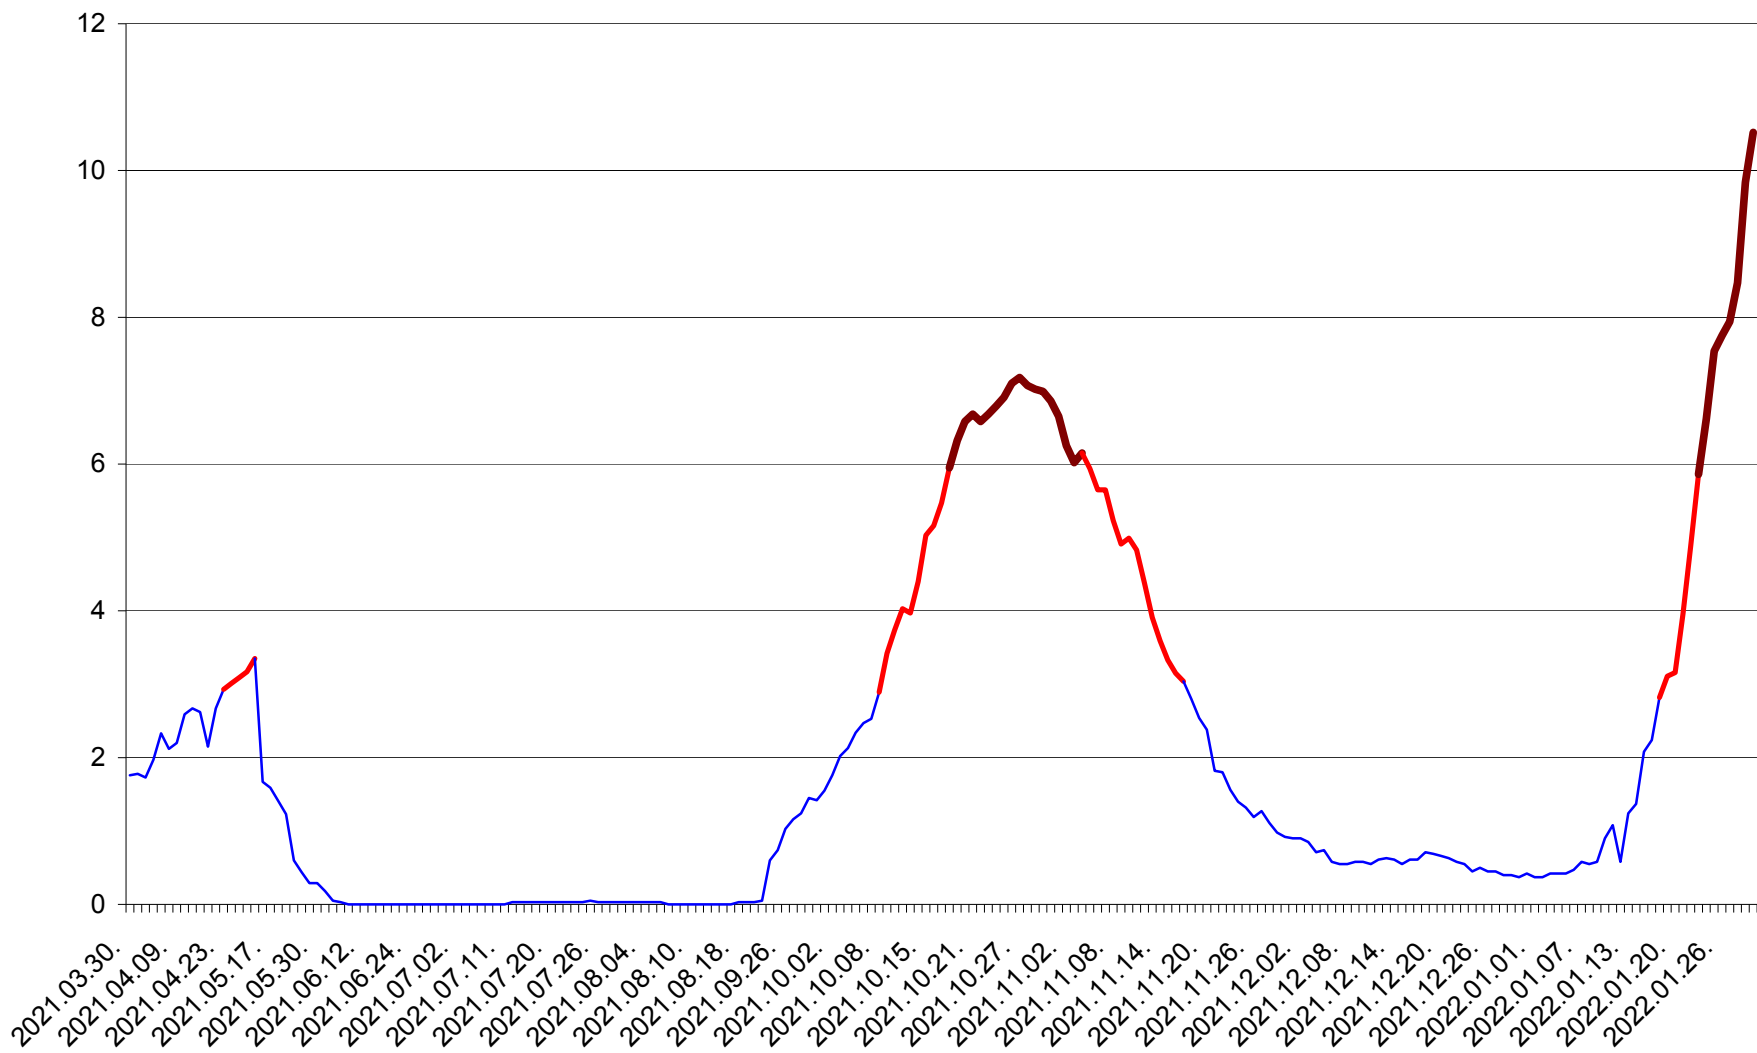

PĂULENI-CIUC - Evolutia incidentei cumulate pe 14 zile la ‰ de locuitori
2021.04.01. - 2022.01.31.