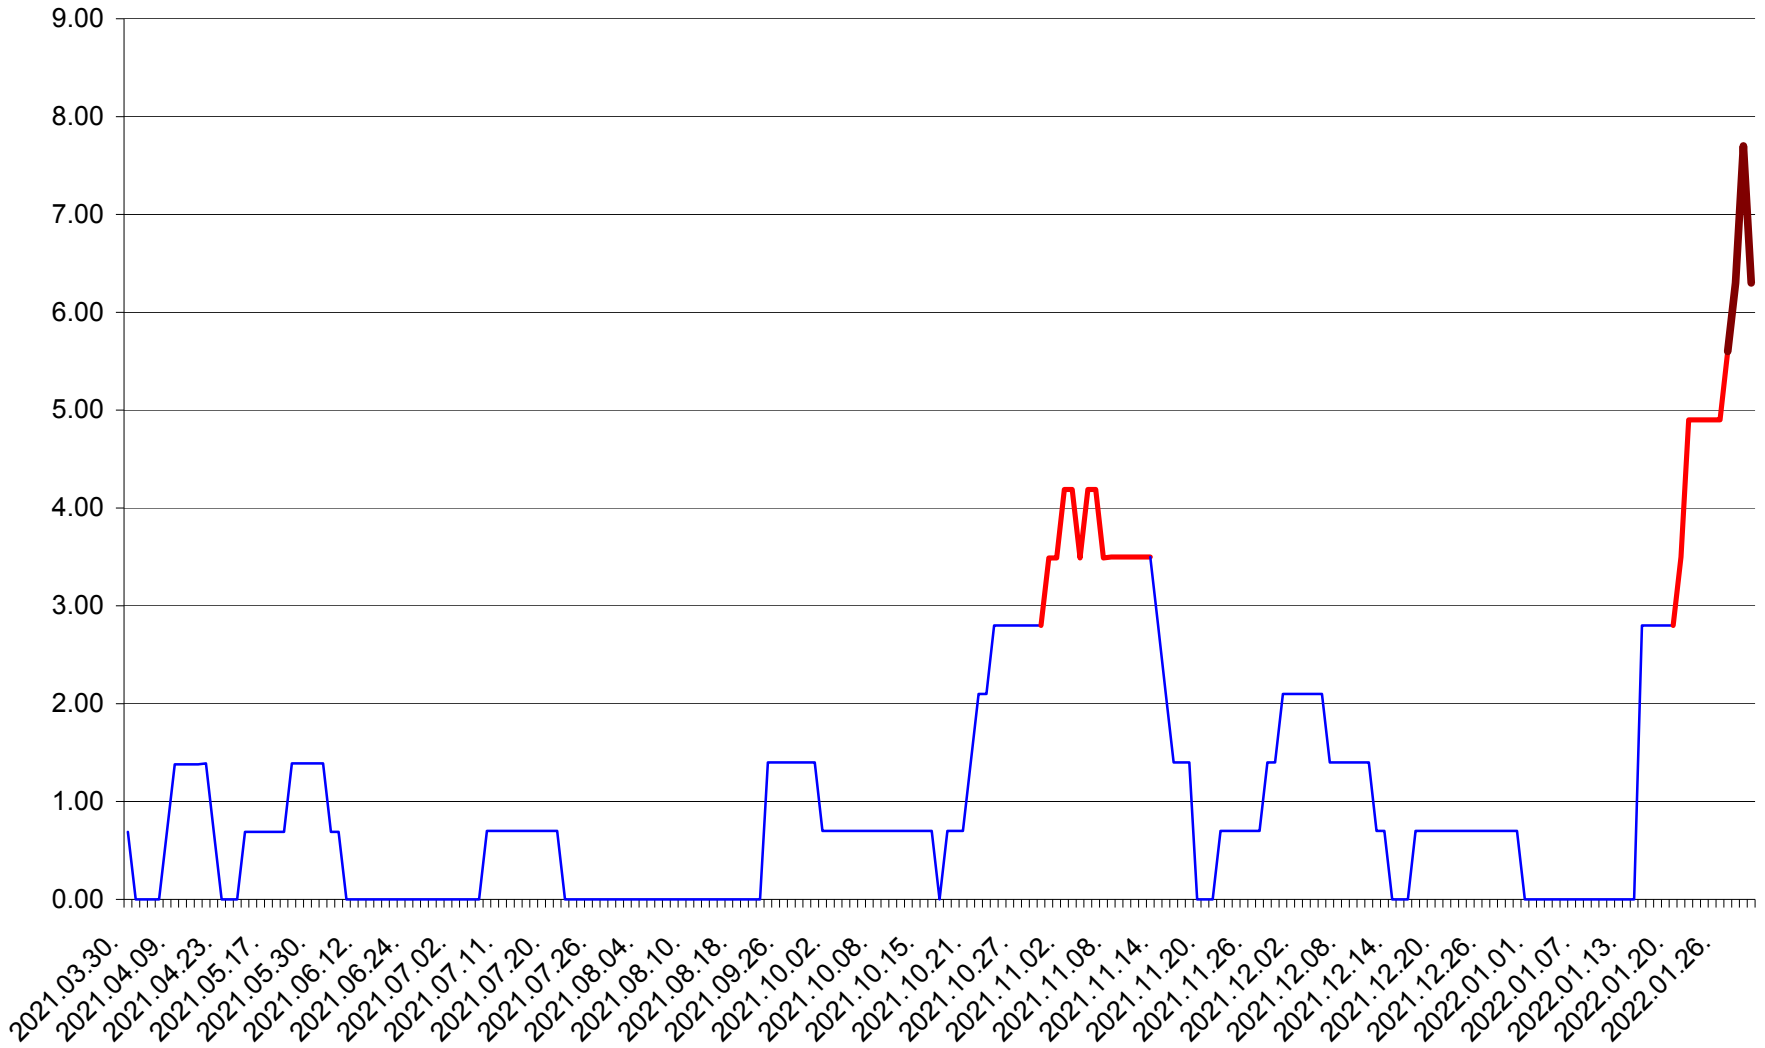

ORAȘ BĂLAN - Evolutia incidentei cumulate pe 14 zile la ‰ de locuitori
2021.04.01. - 2022.01.31.

BILBOR - Evolutia incidentei cumulate pe 14 zile la ‰ de locuitori
2021.04.01. - 2022.01.31.

ORAȘ BORSEC - Evolutia incidentei cumulate pe 14 zile la ‰ de locuitori
2021.04.01. - 2022.01.31.

BRĂDEȘTI - Evolutia incidentei cumulate pe 14 zile la ‰ de locuitori
2021.04.01. - 2022.01.31.

CĂPÂLNIȚA - Evolutia incidentei cumulate pe 14 zile la ‰ de locuitori
2021.04.01. - 2022.01.31.

CÂRȚA - Evolutia incidentei cumulate pe 14 zile la ‰ de locuitori
2021.04.01. - 2022.01.31.

CICEU - Evolutia incidentei cumulate pe 14 zile la ‰ de locuitori
2021.04.01. - 2022.01.31.

CIUCSÂNGEORGIU - Evolutia incidentei cumulate pe 14 zile la % de locuitori
2021.04.01. - 2022.01.31.

CIUMANI - Evolutia incidentei cumulate pe 14 zile la ‰ de locuitori
2021.04.01. - 2022.01.31.

CORBU - Evolutia incidentei cumulate pe 14 zile la ‰ de locuitori
2021.04.01. - 2022.01.31.

CORUND - Evolutia incidentei cumulate pe 14 zile la ‰ de locuitori
2021.04.01. - 2022.01.31.

COZMENI - Evolutia incidentei cumulate pe 14 zile la ‰ de locuitori
2021.04.01. - 2022.01.31.