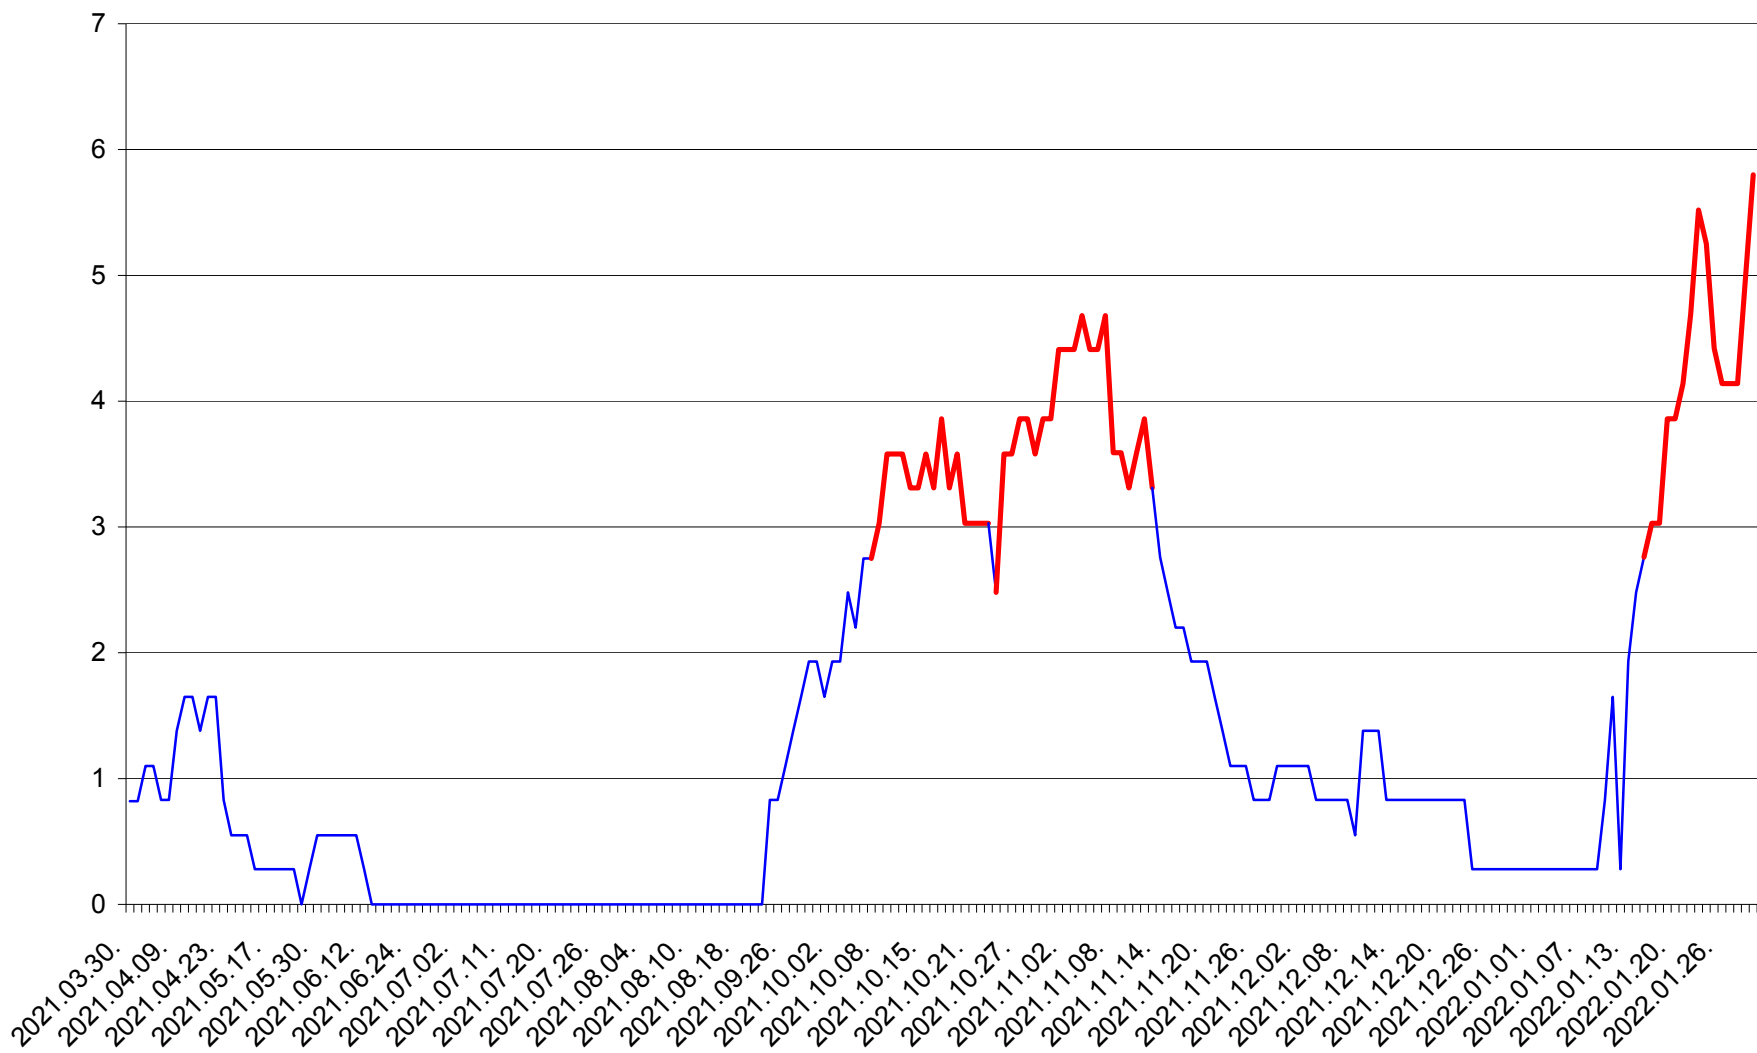

RACU - Evolutia incidentei cumulate pe 14 zile la ‰ de locuitori
2021.04.01. - 2022.01.31.

REMETEA - Evolutia incidentei cumulate pe 14 zile la % de locuitori
2021.04.01. - 2022.01.31.

SĂCEL - Evolutia incidentei cumulate pe 14 zile la ‰ de locuitori
2021.04.01. - 2022.01.31.

SÂNCRĂIENI - Evolutia incidentei cumulate pe 14 zile la ‰ de locuitori
2021.04.01. - 2022.01.31.

SÂNDOMINIC - Evolutia incidentei cumulate pe 14 zile la ‰ de locuitori
2021.04.01. - 2022.01.31.

SÂNMARTIN - Evolutia incidentei cumulate pe 14 zile la ‰ de locuitori
2021.04.01. - 2022.01.31.

SÂNSIMION - Evolutia incidentei cumulate pe 14 zile la ‰ de locuitori
2021.04.01. - 2022.01.31.

SÂNTIMBRU - Evolutia incidentei cumulate pe 14 zile la ‰ de locuitori
2021.04.01. - 2022.01.31.

SĂRMAȘ - Evolutia incidentei cumulate pe 14 zile la ‰ de locuitori
2021.04.01. - 2022.01.31.