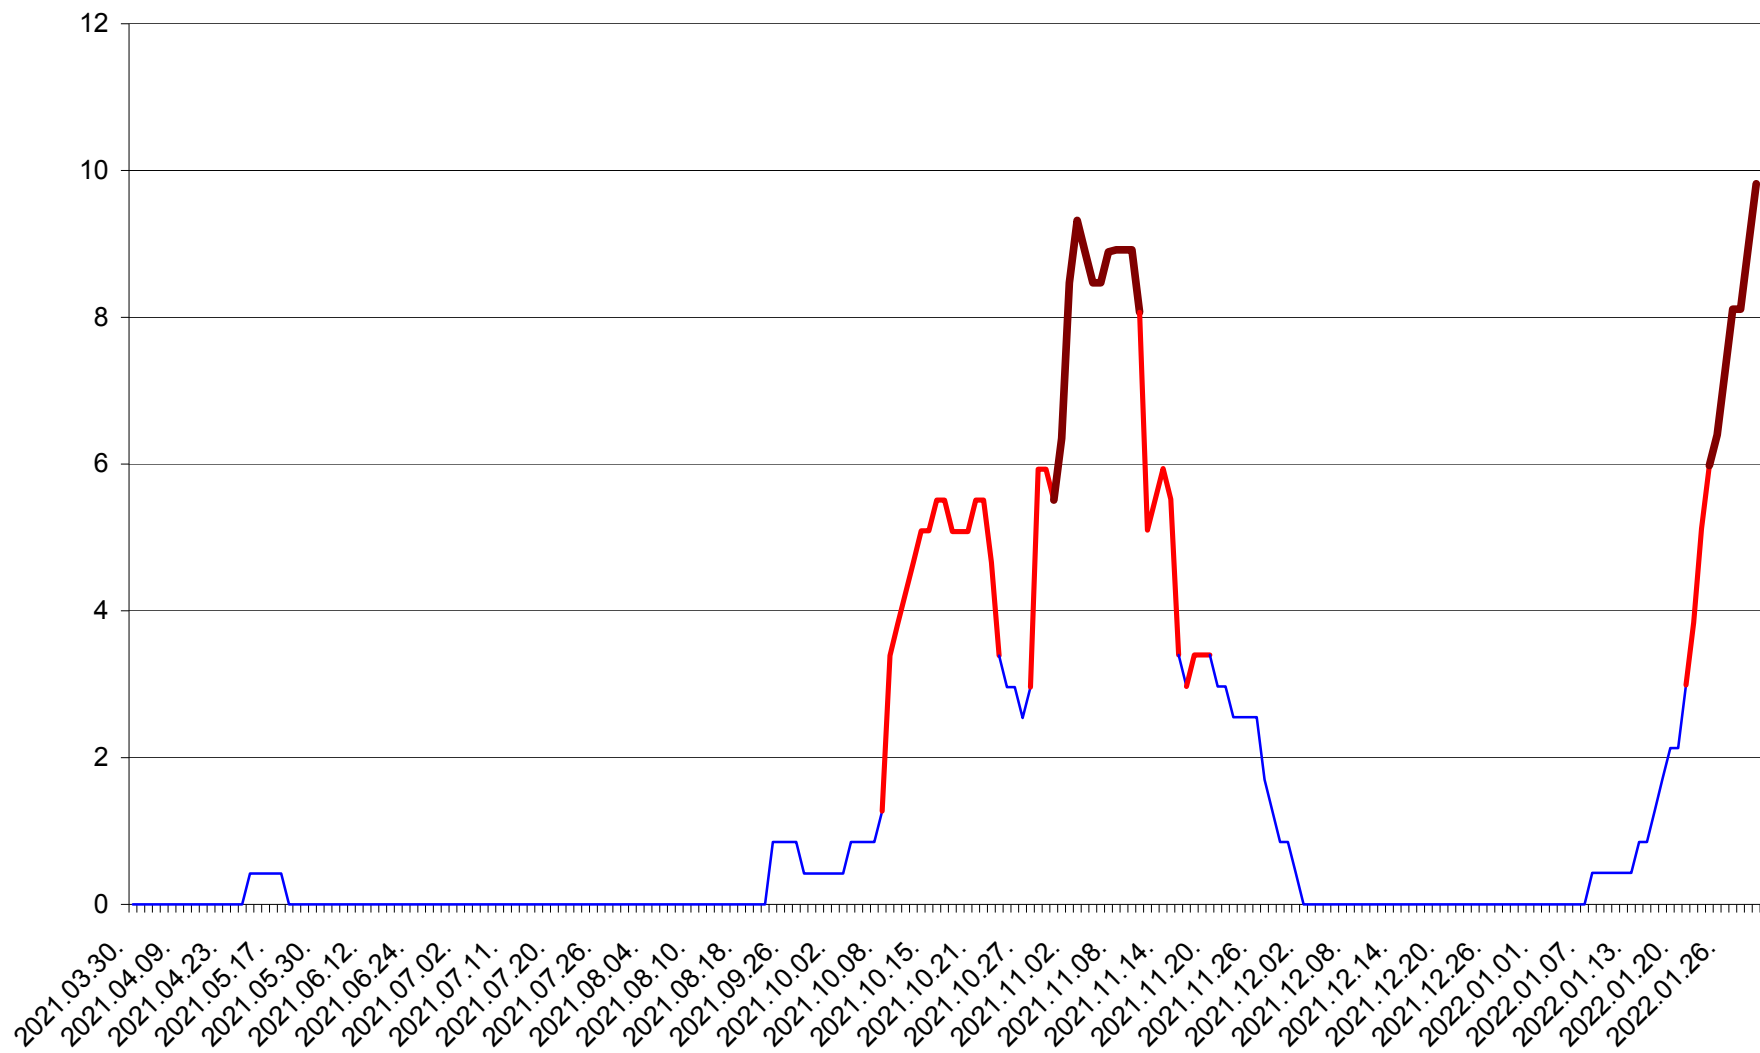

PLĂIEȘII DE JOS - Evolutia incidentei cumulate pe 14 zile la ‰ de locuitori
2021.04.01. - 2022.01.31.

PORUMBENI - Evolutia incidentei cumulate pe 14 zile la ‰ de locuitori
2021.04.01. - 2022.01.31.

PRAID - Evolutia incidentei cumulate pe 14 zile la ‰ de locuitori
2021.04.01. - 2022.01.31.

RACU - Evolutia incidentei cumulate pe 14 zile la ‰ de locuitori
2021.04.01. - 2022.01.31.

REMETEA - Evolutia incidentei cumulate pe 14 zile la % de locuitori
2021.04.01. - 2022.01.31.

SĂCEL - Evolutia incidentei cumulate pe 14 zile la ‰ de locuitori
2021.04.01. - 2022.01.31.

SÂNCRĂIENI - Evolutia incidentei cumulate pe 14 zile la ‰ de locuitori
2021.04.01. - 2022.01.31.

SÂNDOMINIC - Evolutia incidentei cumulate pe 14 zile la ‰ de locuitori
2021.04.01. - 2022.01.31.

SÂNMARTIN - Evolutia incidentei cumulate pe 14 zile la ‰ de locuitori
2021.04.01. - 2022.01.31.