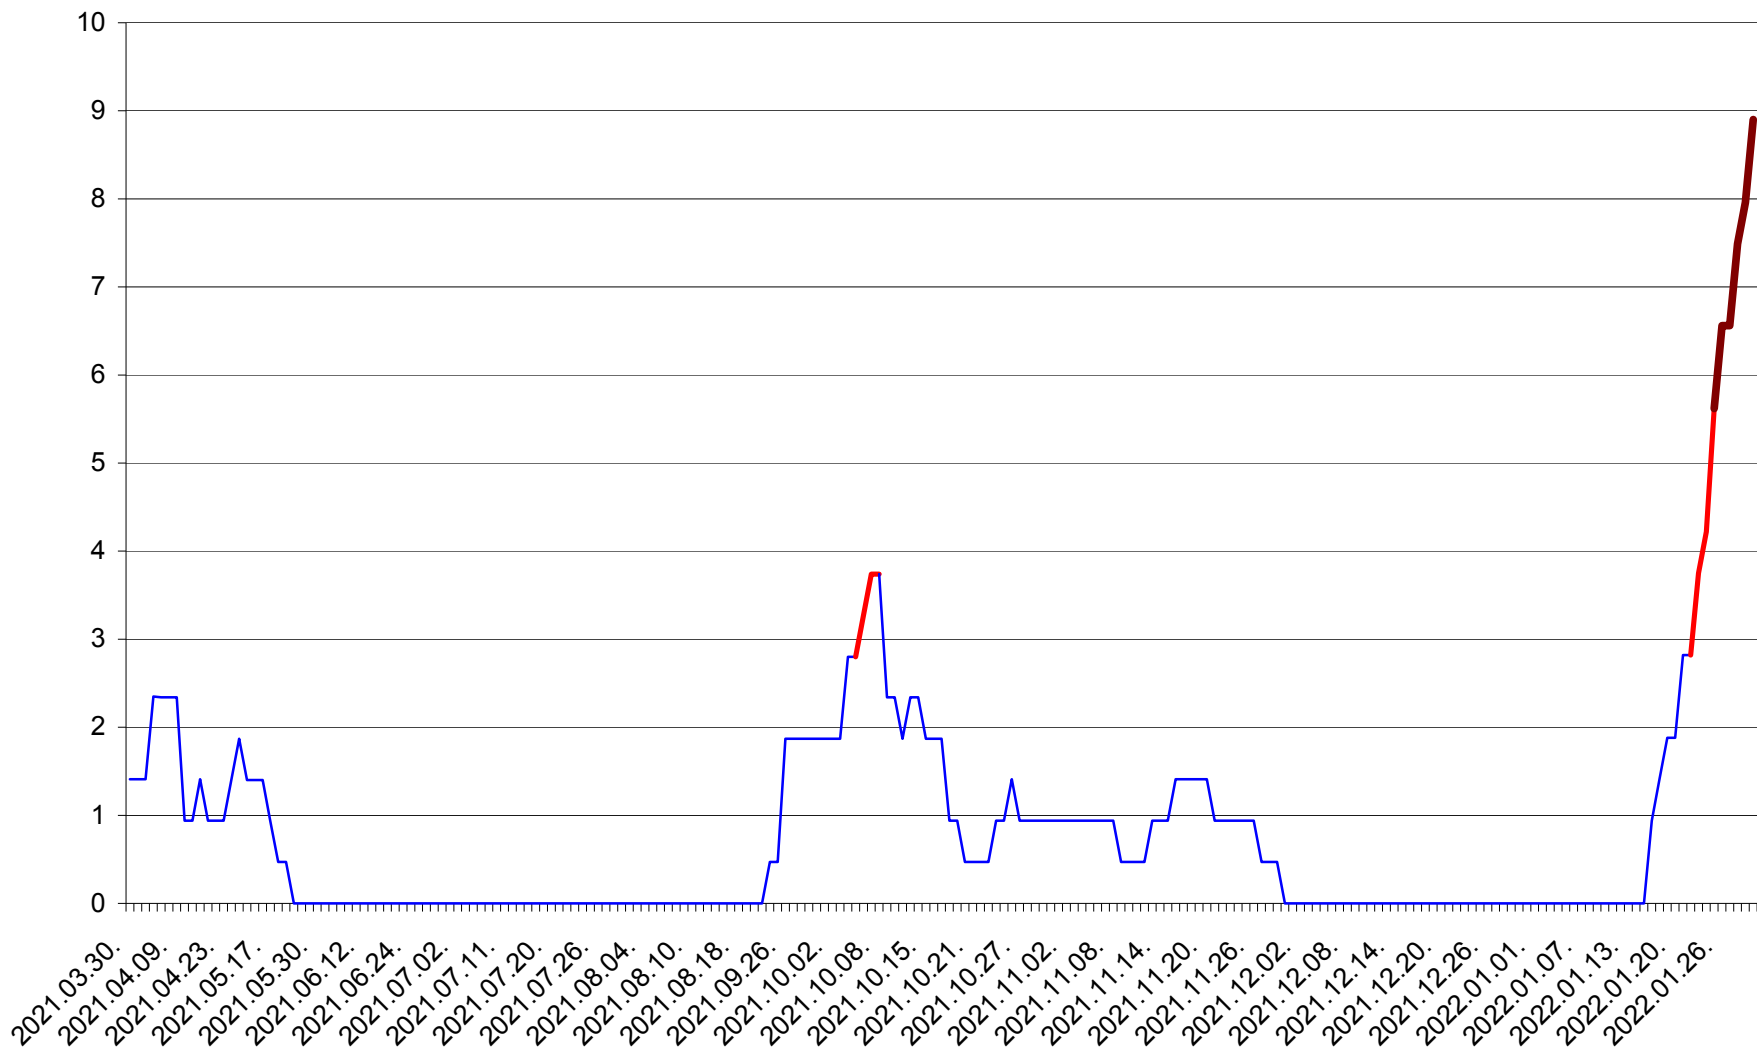

SECUIENI - Evolutia incidentei cumulate pe 14 zile la % de locuitori
2021.04.01. - 2022.01.31.