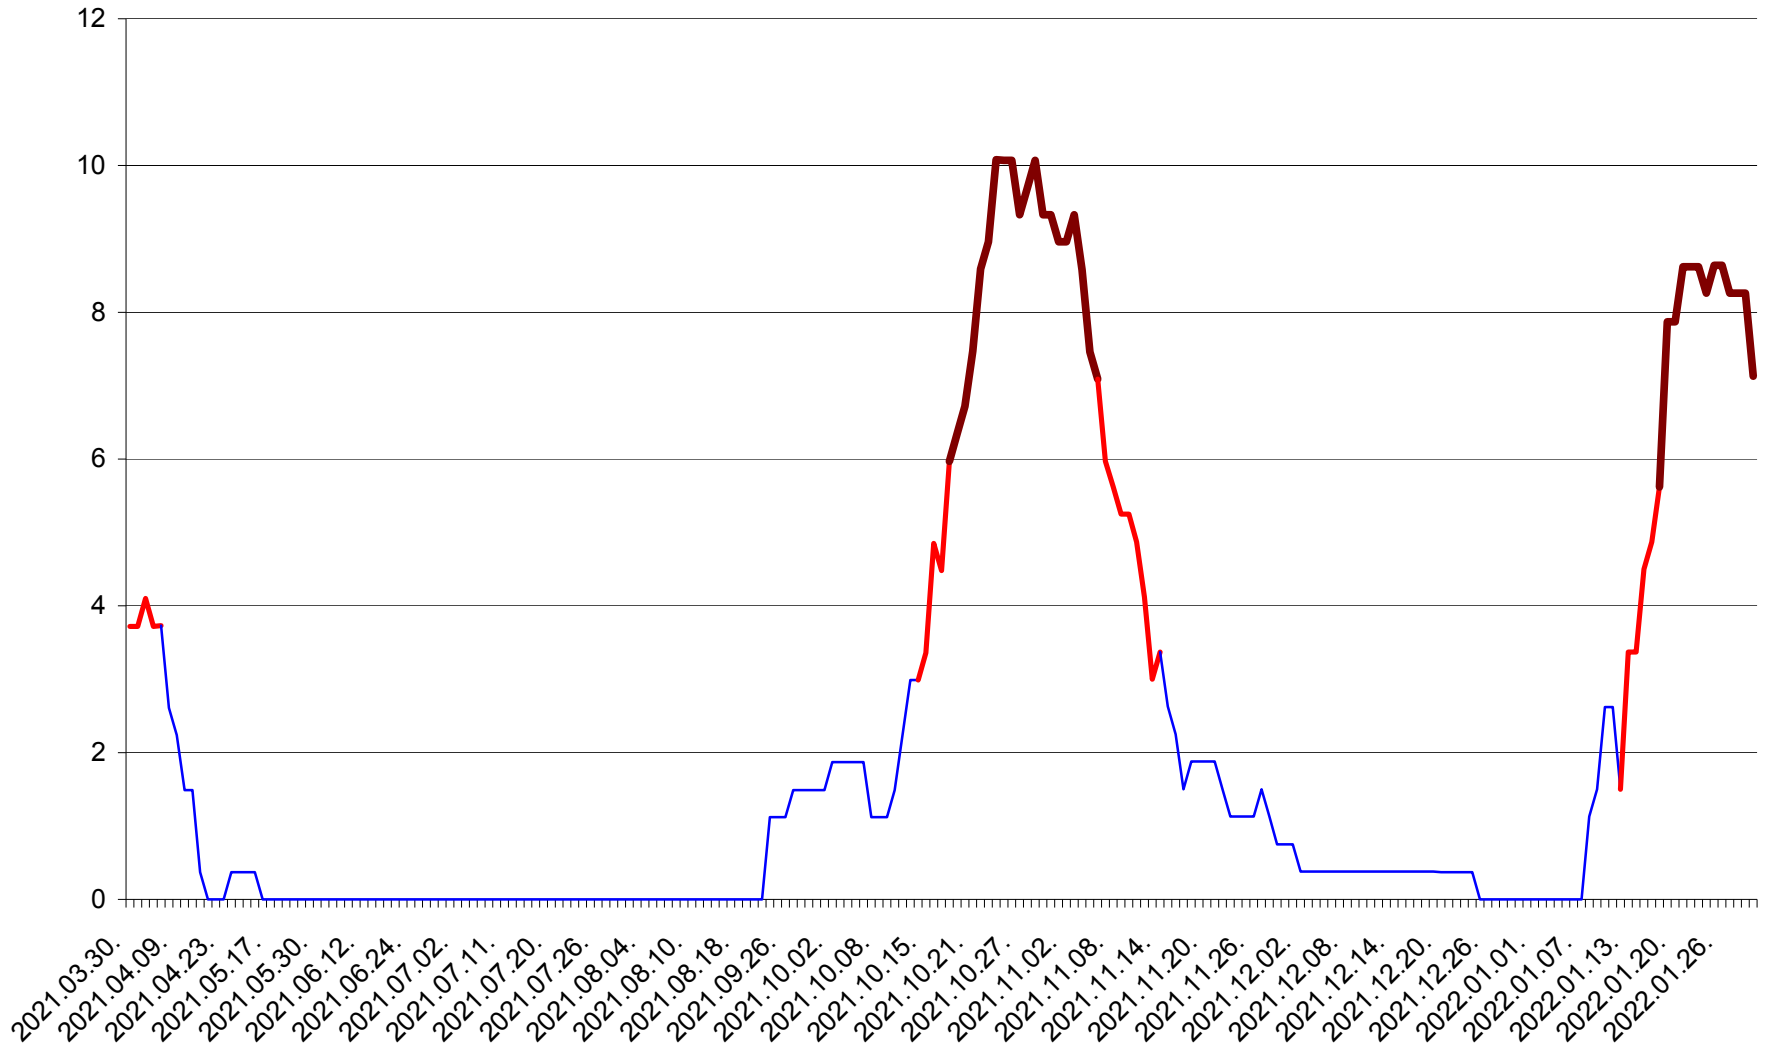

PLĂIEȘII DE JOS - Evolutia incidentei cumulate pe 14 zile la ‰ de locuitori
2021.04.01. - 2022.01.31.

PORUMBENI - Evolutia incidentei cumulate pe 14 zile la ‰ de locuitori
2021.04.01. - 2022.01.31.

PRAID - Evolutia incidentei cumulate pe 14 zile la ‰ de locuitori
2021.04.01. - 2022.01.31.

RACU - Evolutia incidentei cumulate pe 14 zile la ‰ de locuitori
2021.04.01. - 2022.01.31.

REMETEA - Evolutia incidentei cumulate pe 14 zile la % de locuitori
2021.04.01. - 2022.01.31.

SĂCEL - Evolutia incidentei cumulate pe 14 zile la ‰ de locuitori
2021.04.01. - 2022.01.31.

SÂNCRĂIENI - Evolutia incidentei cumulate pe 14 zile la ‰ de locuitori
2021.04.01. - 2022.01.31.

SÂNDOMINIC - Evolutia incidentei cumulate pe 14 zile la ‰ de locuitori
2021.04.01. - 2022.01.31.

SÂNMARTIN - Evolutia incidentei cumulate pe 14 zile la ‰ de locuitori
2021.04.01. - 2022.01.31.