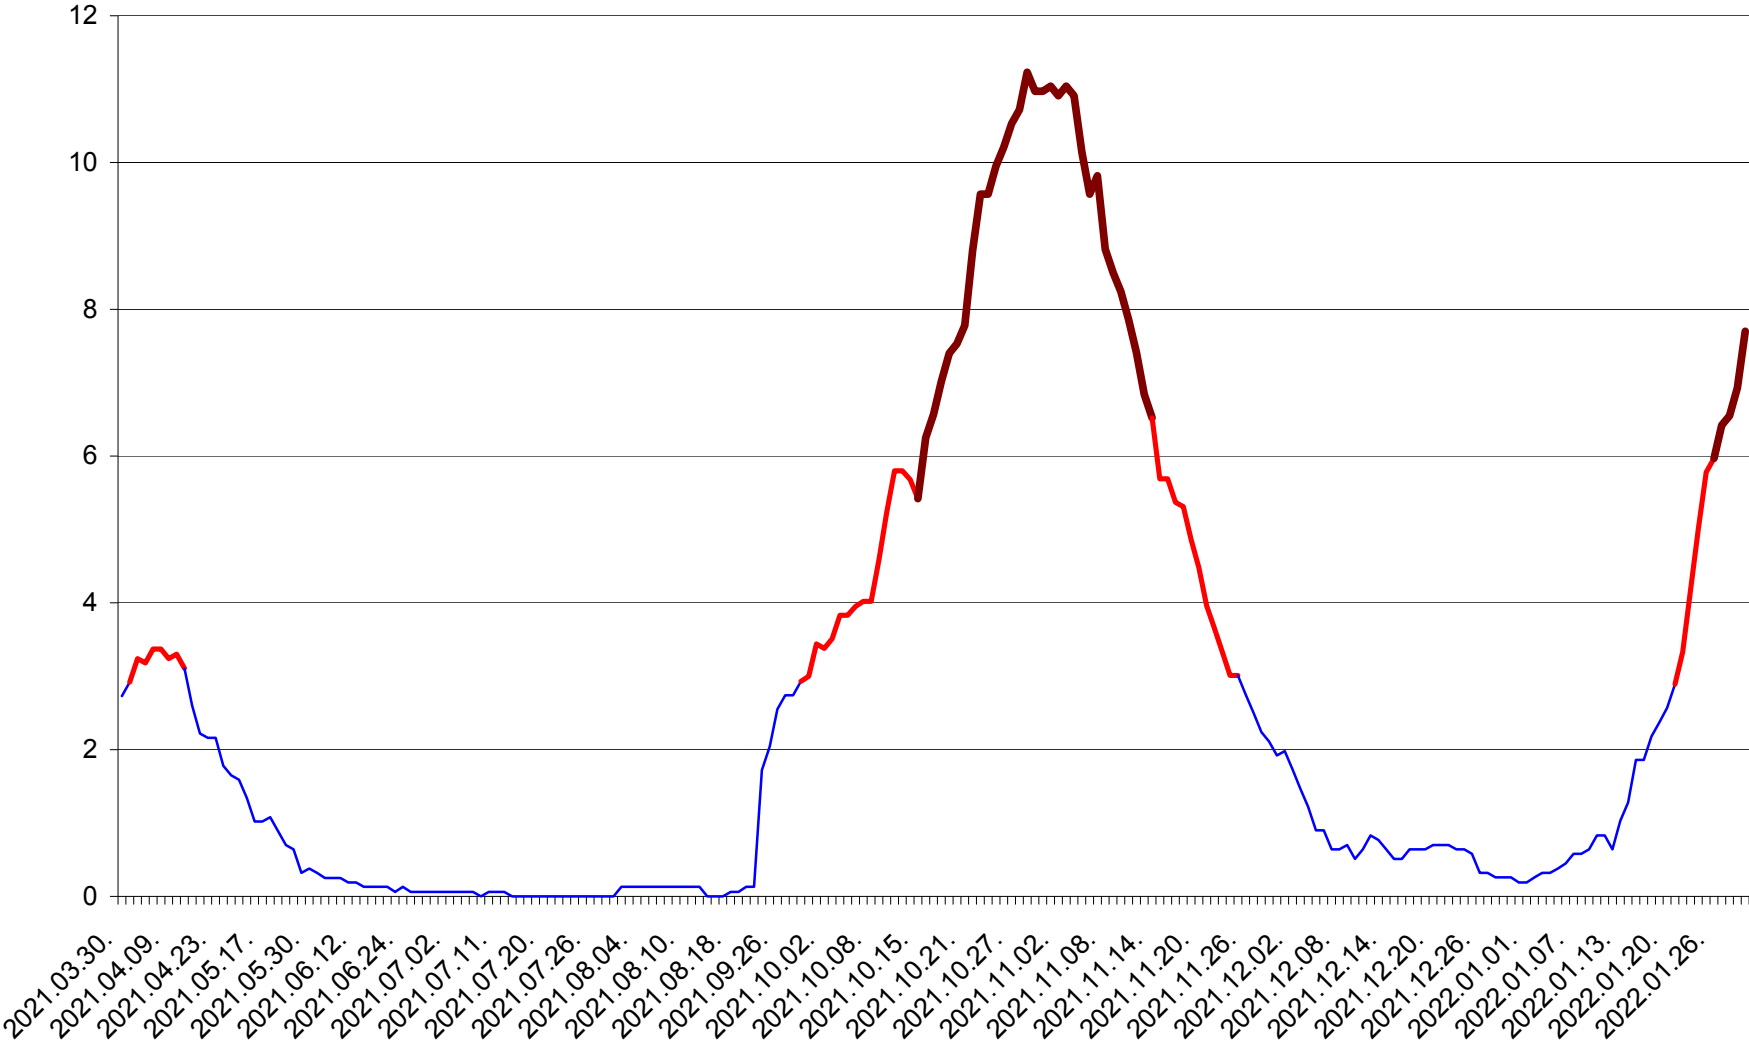

TULGHEȘ - Evolutia incidentei cumulate pe 14 zile la ‰ de locuitori
2021.04.01. - 2022.01.31.