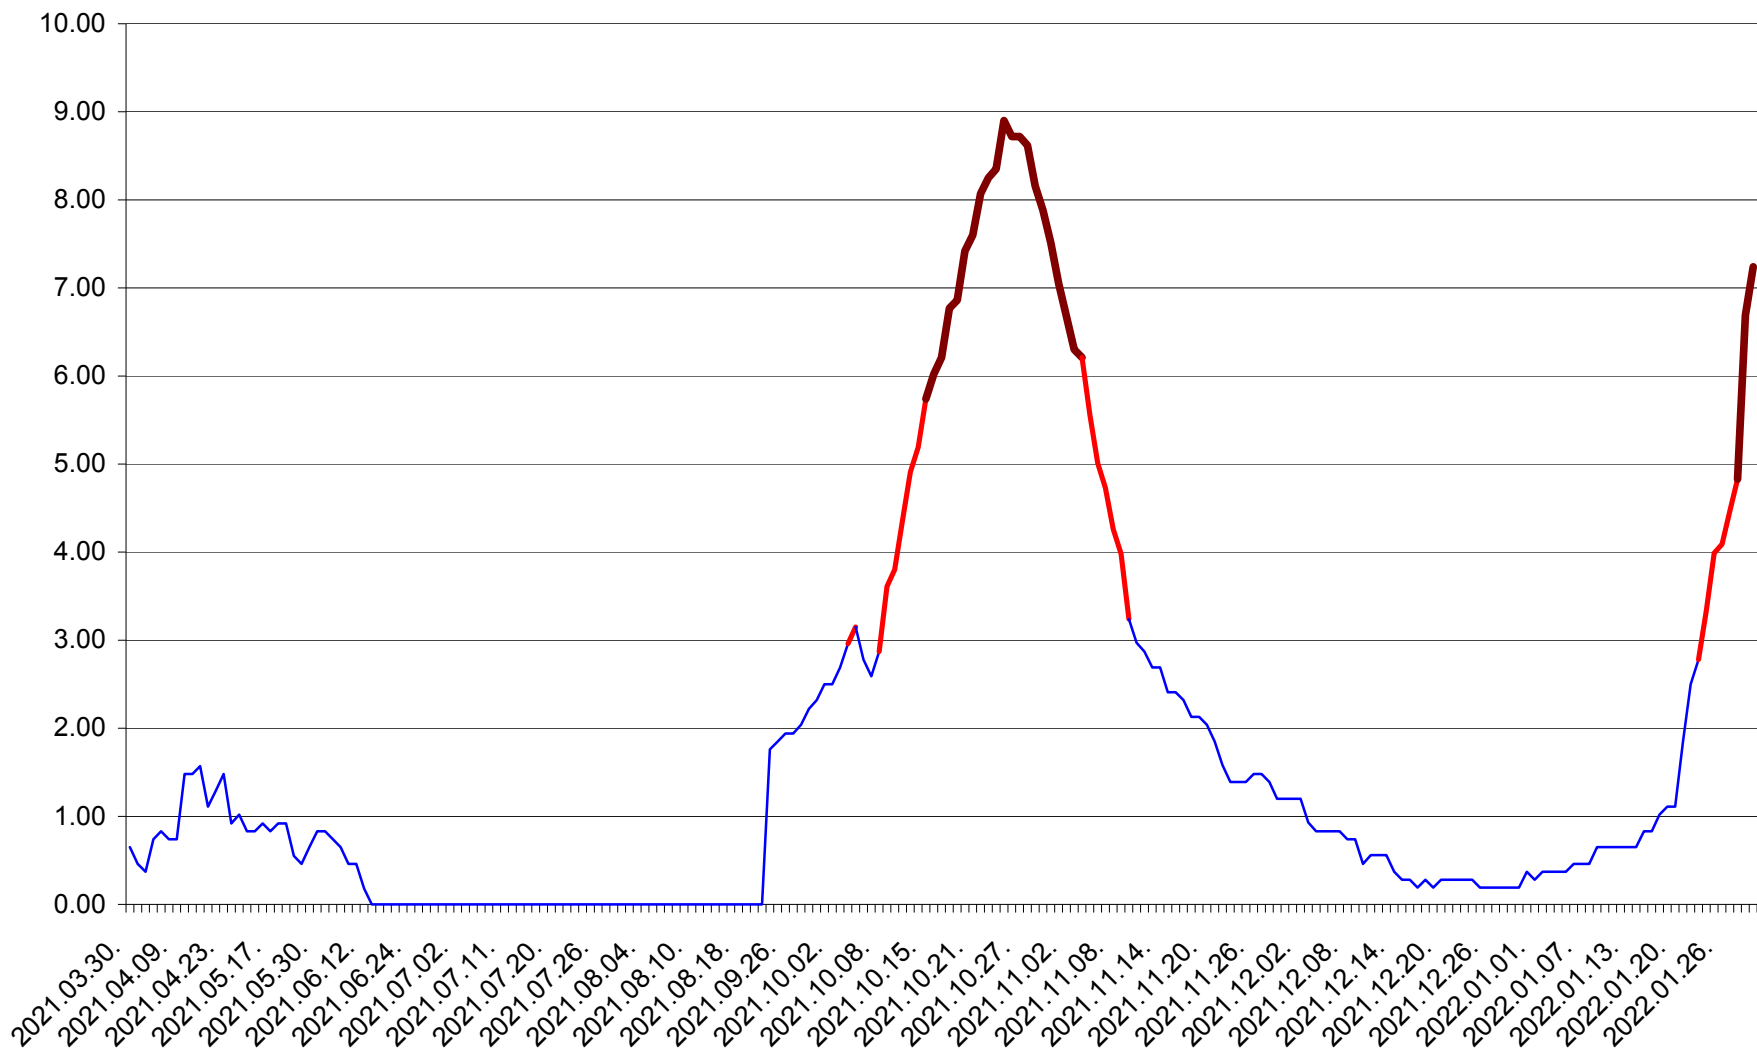

BRĂDEȘTI - Evolutia incidentei cumulate pe 14 zile la ‰ de locuitori
2021.04.01. - 2022.01.31.

CĂPÂLNIȚA - Evolutia incidentei cumulate pe 14 zile la ‰ de locuitori
2021.04.01. - 2022.01.31.

CÂRȚA - Evolutia incidentei cumulate pe 14 zile la ‰ de locuitori
2021.04.01. - 2022.01.31.

CICEU - Evolutia incidentei cumulate pe 14 zile la ‰ de locuitori
2021.04.01. - 2022.01.31.

CIUCSÂNGEORGIU - Evolutia incidentei cumulate pe 14 zile la % de locuitori
2021.04.01. - 2022.01.31.

CIUMANI - Evolutia incidentei cumulate pe 14 zile la ‰ de locuitori
2021.04.01. - 2022.01.31.

CORBU - Evolutia incidentei cumulate pe 14 zile la ‰ de locuitori
2021.04.01. - 2022.01.31.

CORUND - Evolutia incidentei cumulate pe 14 zile la ‰ de locuitori
2021.04.01. - 2022.01.31.

COZMENI - Evolutia incidentei cumulate pe 14 zile la ‰ de locuitori
2021.04.01. - 2022.01.31.

ORAȘ CRISTURU SECUIESC - Evolutia incidentei cumulate pe 14 zile la ‰ de locuitori
2021.04.01. - 2022.01.31.

DĂNEȘTI - Evolutia incidentei cumulate pe 14 zile la ‰ de locuitori
2021.04.01. - 2022.01.31.