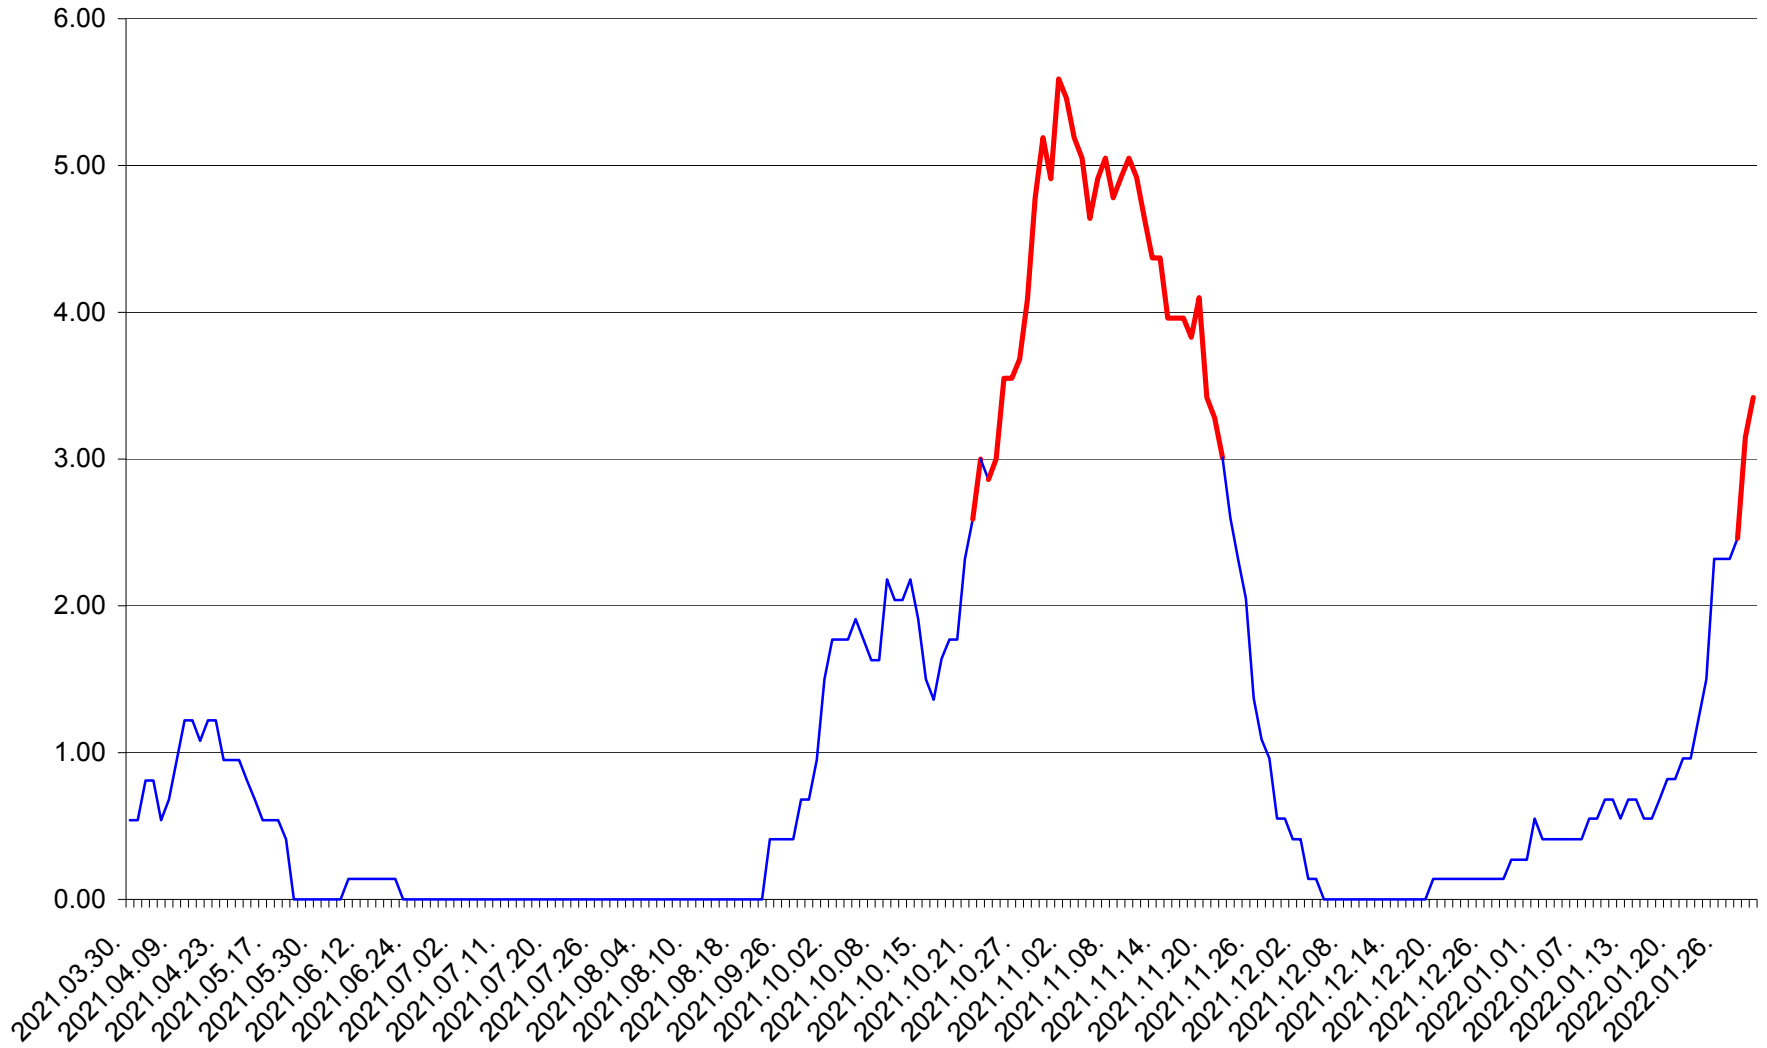

ATID - Evolutia incidentei cumulate pe 14 zile la % de locuitori
2021.04.01. - 2022.01.31.

AVRĂMEȘTI - Evolutia incidentei cumulate pe 14 zile la ‰ de locuitori
2021.04.01. - 2022.01.31.

ORAȘ BĂILE TUȘNAD - Evolutia incidentei cumulate pe 14 zile la ‰ de locuitori
2021.04.01. - 2022.01.31.

ORAȘ BĂLAN - Evolutia incidentei cumulate pe 14 zile la ‰ de locuitori
2021.04.01. - 2022.01.31.

BILBOR - Evolutia incidentei cumulate pe 14 zile la ‰ de locuitori
2021.04.01. - 2022.01.31.

ORAȘ BORSEC - Evolutia incidentei cumulate pe 14 zile la ‰ de locuitori
2021.04.01. - 2022.01.31.

BRĂDEȘTI - Evolutia incidentei cumulate pe 14 zile la ‰ de locuitori
2021.04.01. - 2022.01.31.

CĂPÂLNIȚA - Evolutia incidentei cumulate pe 14 zile la ‰ de locuitori
2021.04.01. - 2022.01.31.

CÂRȚA - Evolutia incidentei cumulate pe 14 zile la ‰ de locuitori
2021.04.01. - 2022.01.31.