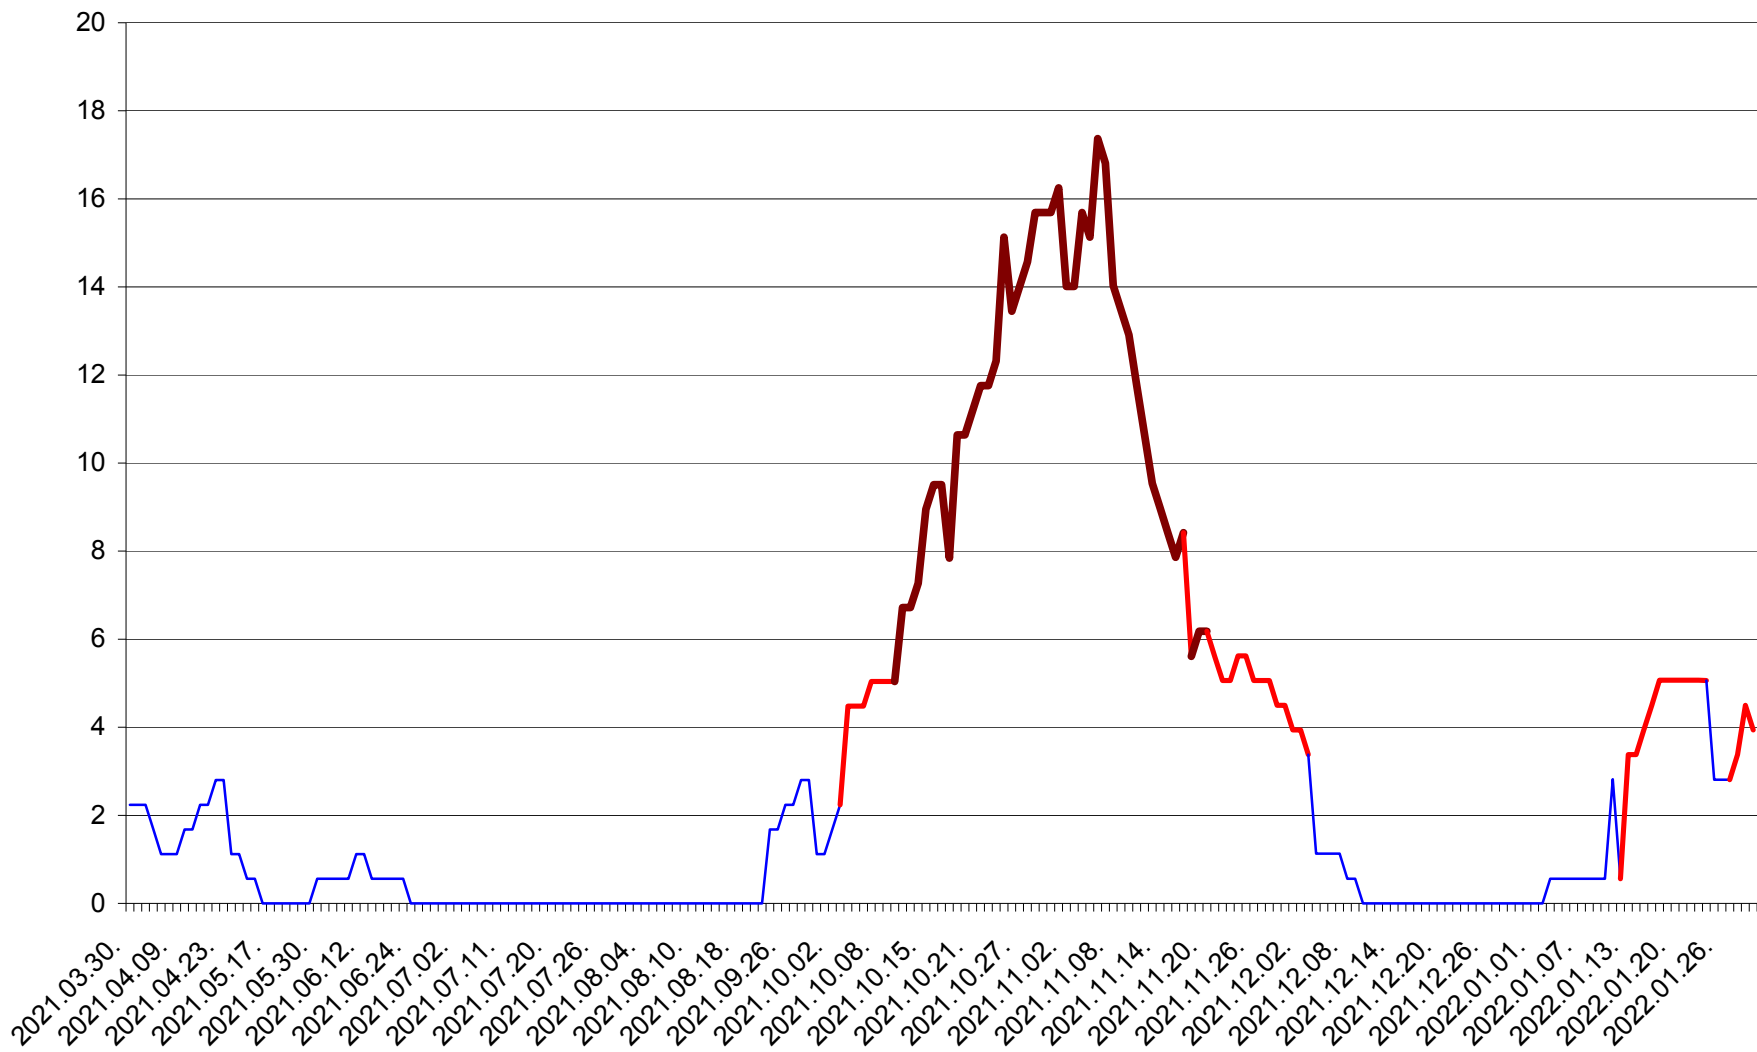

SATU MARE - Evolutia incidentei cumulate pe 14 zile la ‰ de locuitori
2021.04.01. - 2022.01.31.

SECUIENI - Evolutia incidentei cumulate pe 14 zile la % de locuitori
2021.04.01. - 2022.01.31.

SICULENI - Evolutia incidentei cumulate pe 14 zile la ‰ de locuitori
2021.04.01. - 2022.01.31.

ȘIMONEȘTI - Evolutia incidentei cumulate pe 14 zile la ‰ de locuitori
2021.04.01. - 2022.01.31.

SUBCETATE - Evolutia incidentei cumulate pe 14 zile la ‰ de locuitori
2021.04.01. - 2022.01.31.

SUSENI - Evolutia incidentei cumulate pe 14 zile la ‰ de locuitori
2021.04.01. - 2022.01.31.