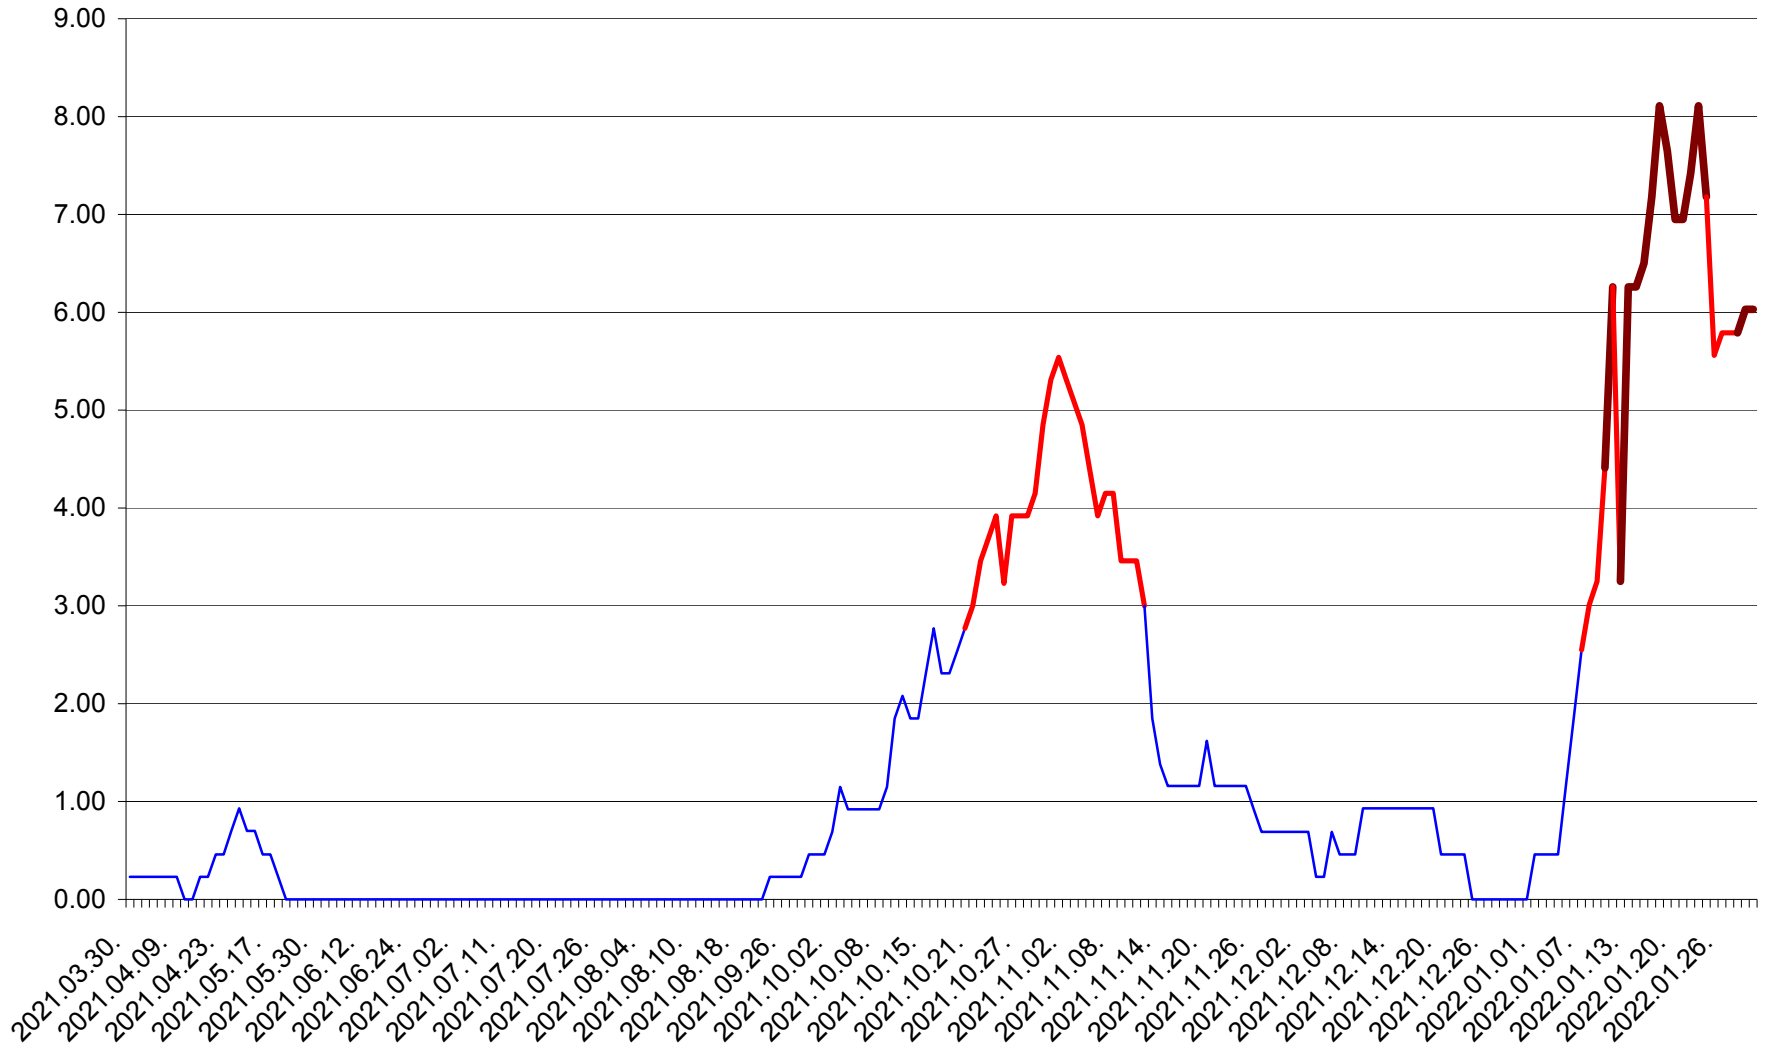

ORAȘ BĂLAN - Evolutia incidentei cumulate pe 14 zile la ‰ de locuitori
2021.04.01. - 2022.01.31.

BILBOR - Evolutia incidentei cumulate pe 14 zile la ‰ de locuitori
2021.04.01. - 2022.01.31.

ORAȘ BORSEC - Evolutia incidentei cumulate pe 14 zile la ‰ de locuitori
2021.04.01. - 2022.01.31.

BRĂDEȘTI - Evolutia incidentei cumulate pe 14 zile la ‰ de locuitori
2021.04.01. - 2022.01.31.

CĂPÂLNIȚA - Evolutia incidentei cumulate pe 14 zile la ‰ de locuitori
2021.04.01. - 2022.01.31.

CÂRȚA - Evolutia incidentei cumulate pe 14 zile la ‰ de locuitori
2021.04.01. - 2022.01.31.

CICEU - Evolutia incidentei cumulate pe 14 zile la ‰ de locuitori
2021.04.01. - 2022.01.31.

CIUCSÂNGEORGIU - Evolutia incidentei cumulate pe 14 zile la % de locuitori
2021.04.01. - 2022.01.31.

CIUMANI - Evolutia incidentei cumulate pe 14 zile la ‰ de locuitori
2021.04.01. - 2022.01.31.

CORBU - Evolutia incidentei cumulate pe 14 zile la ‰ de locuitori
2021.04.01. - 2022.01.31.

CORUND - Evolutia incidentei cumulate pe 14 zile la ‰ de locuitori
2021.04.01. - 2022.01.31.

COZMENI - Evolutia incidentei cumulate pe 14 zile la ‰ de locuitori
2021.04.01. - 2022.01.31.