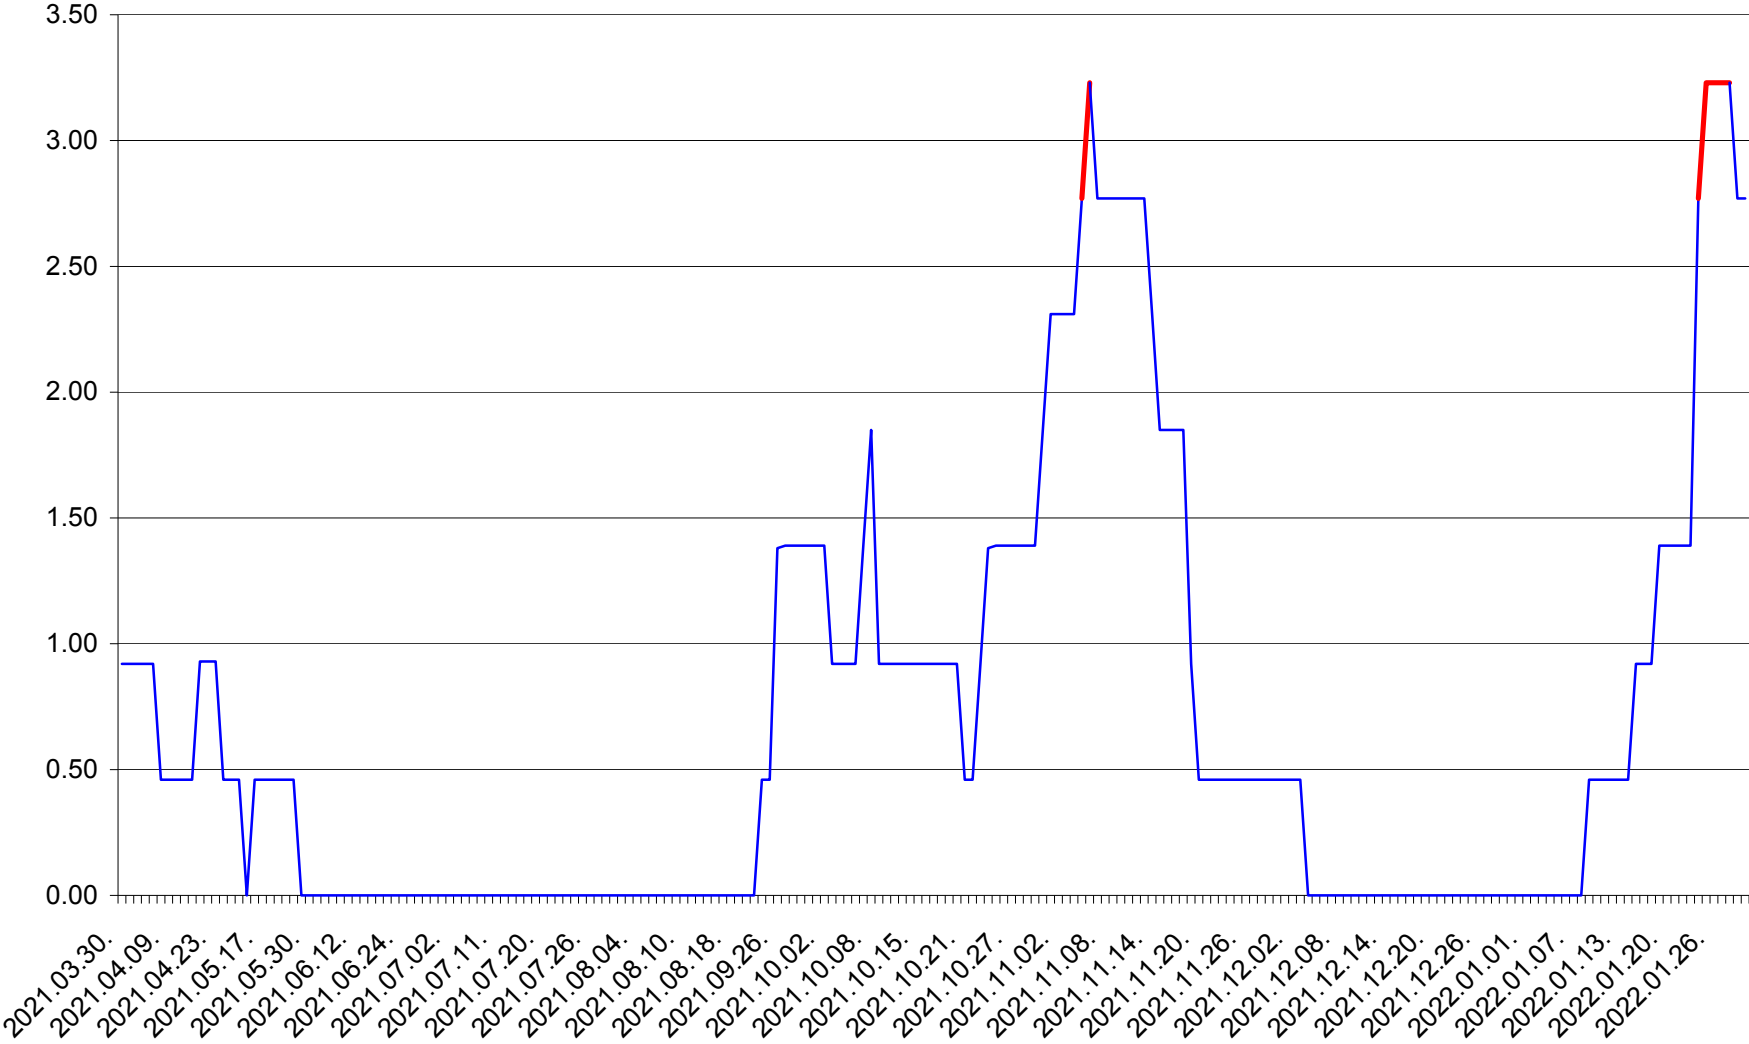

ATID - Evolutia incidentei cumulate pe 14 zile la % de locuitori
2021.04.01. - 2022.01.31.

AVRĂMEȘTI - Evolutia incidentei cumulate pe 14 zile la ‰ de locuitori
2021.04.01. - 2022.01.31.

ORAȘ BĂILE TUȘNAD - Evolutia incidentei cumulate pe 14 zile la ‰ de locuitori
2021.04.01. - 2022.01.31.

ORAȘ BĂLAN - Evolutia incidentei cumulate pe 14 zile la ‰ de locuitori
2021.04.01. - 2022.01.31.

BILBOR - Evolutia incidentei cumulate pe 14 zile la ‰ de locuitori
2021.04.01. - 2022.01.31.

ORAȘ BORSEC - Evolutia incidentei cumulate pe 14 zile la ‰ de locuitori
2021.04.01. - 2022.01.31.

BRĂDEȘTI - Evolutia incidentei cumulate pe 14 zile la ‰ de locuitori
2021.04.01. - 2022.01.31.

CĂPÂLNIȚA - Evolutia incidentei cumulate pe 14 zile la ‰ de locuitori
2021.04.01. - 2022.01.31.

CÂRȚA - Evolutia incidentei cumulate pe 14 zile la ‰ de locuitori
2021.04.01. - 2022.01.31.

CICEU - Evolutia incidentei cumulate pe 14 zile la ‰ de locuitori
2021.04.01. - 2022.01.31.

CIUCSÂNGEORGIU - Evolutia incidentei cumulate pe 14 zile la % de locuitori
2021.04.01. - 2022.01.31.

CIUMANI - Evolutia incidentei cumulate pe 14 zile la ‰ de locuitori
2021.04.01. - 2022.01.31.