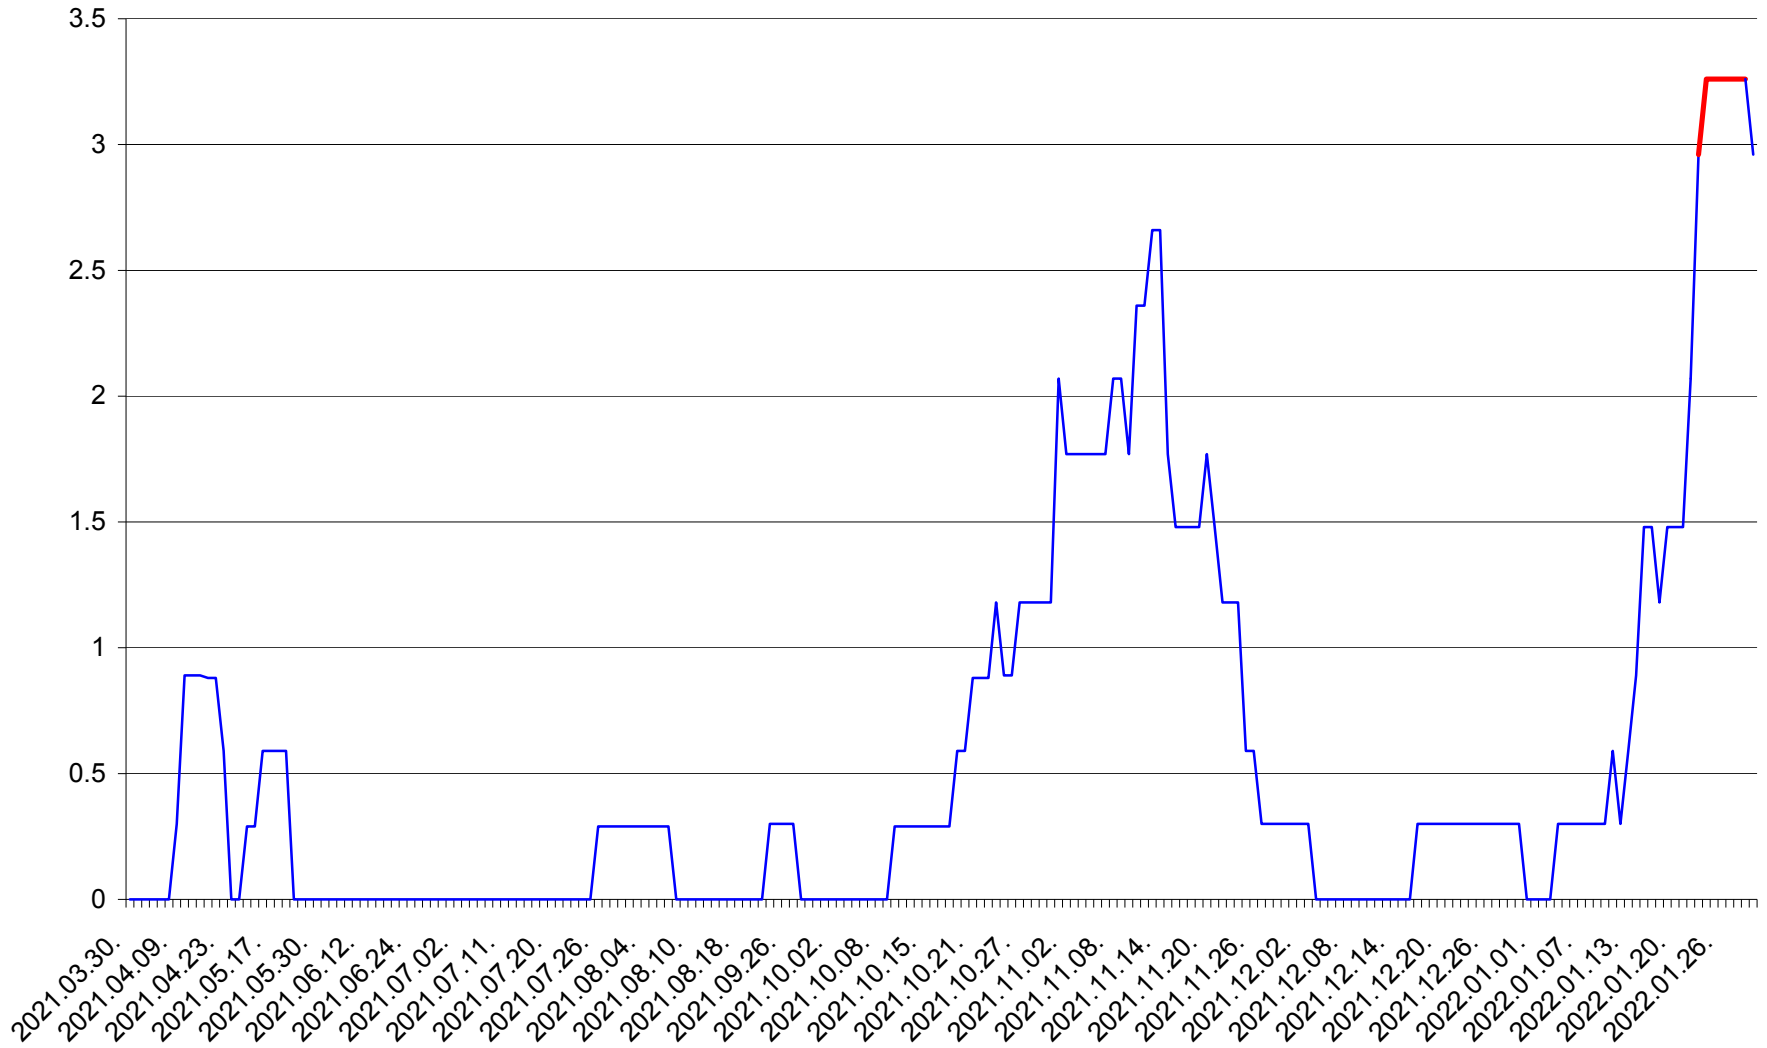

MUNICIPIUL GHEORGHENI - Evolutia incidentei cumulate pe 14 zile la % de locuitori
2021.04.01. - 2022.01.31.

JOSENI - Evolutia incidentei cumulate pe 14 zile la ‰ de locuitori
2021.04.01. - 2022.01.31.

LĂZAREA - Evolutia incidentei cumulate pe 14 zile la % de locuitori
2021.04.01. - 2022.01.31.

LELICENI - Evolutia incidentei cumulate pe 14 zile la % de locuitori
2021.04.01. - 2022.01.31.

LUETA - Evolutia incidentei cumulate pe 14 zile la ‰ de locuitori
2021.04.01. - 2022.01.31.

LUNCA DE JOS - Evolutia incidentei cumulate pe 14 zile la ‰ de locuitori
2021.04.01. - 2022.01.31.

LUNCA DE SUS - Evolutia incidentei cumulate pe 14 zile la ‰ de locuitori
2021.04.01. - 2022.01.31.

LUPENI - Evolutia incidentei cumulate pe 14 zile la ‰ de locuitori
2021.04.01. - 2022.01.31.

MĂDĂRAȘ - Evolutia incidentei cumulate pe 14 zile la ‰ de locuitori
2021.04.01. - 2022.01.31.