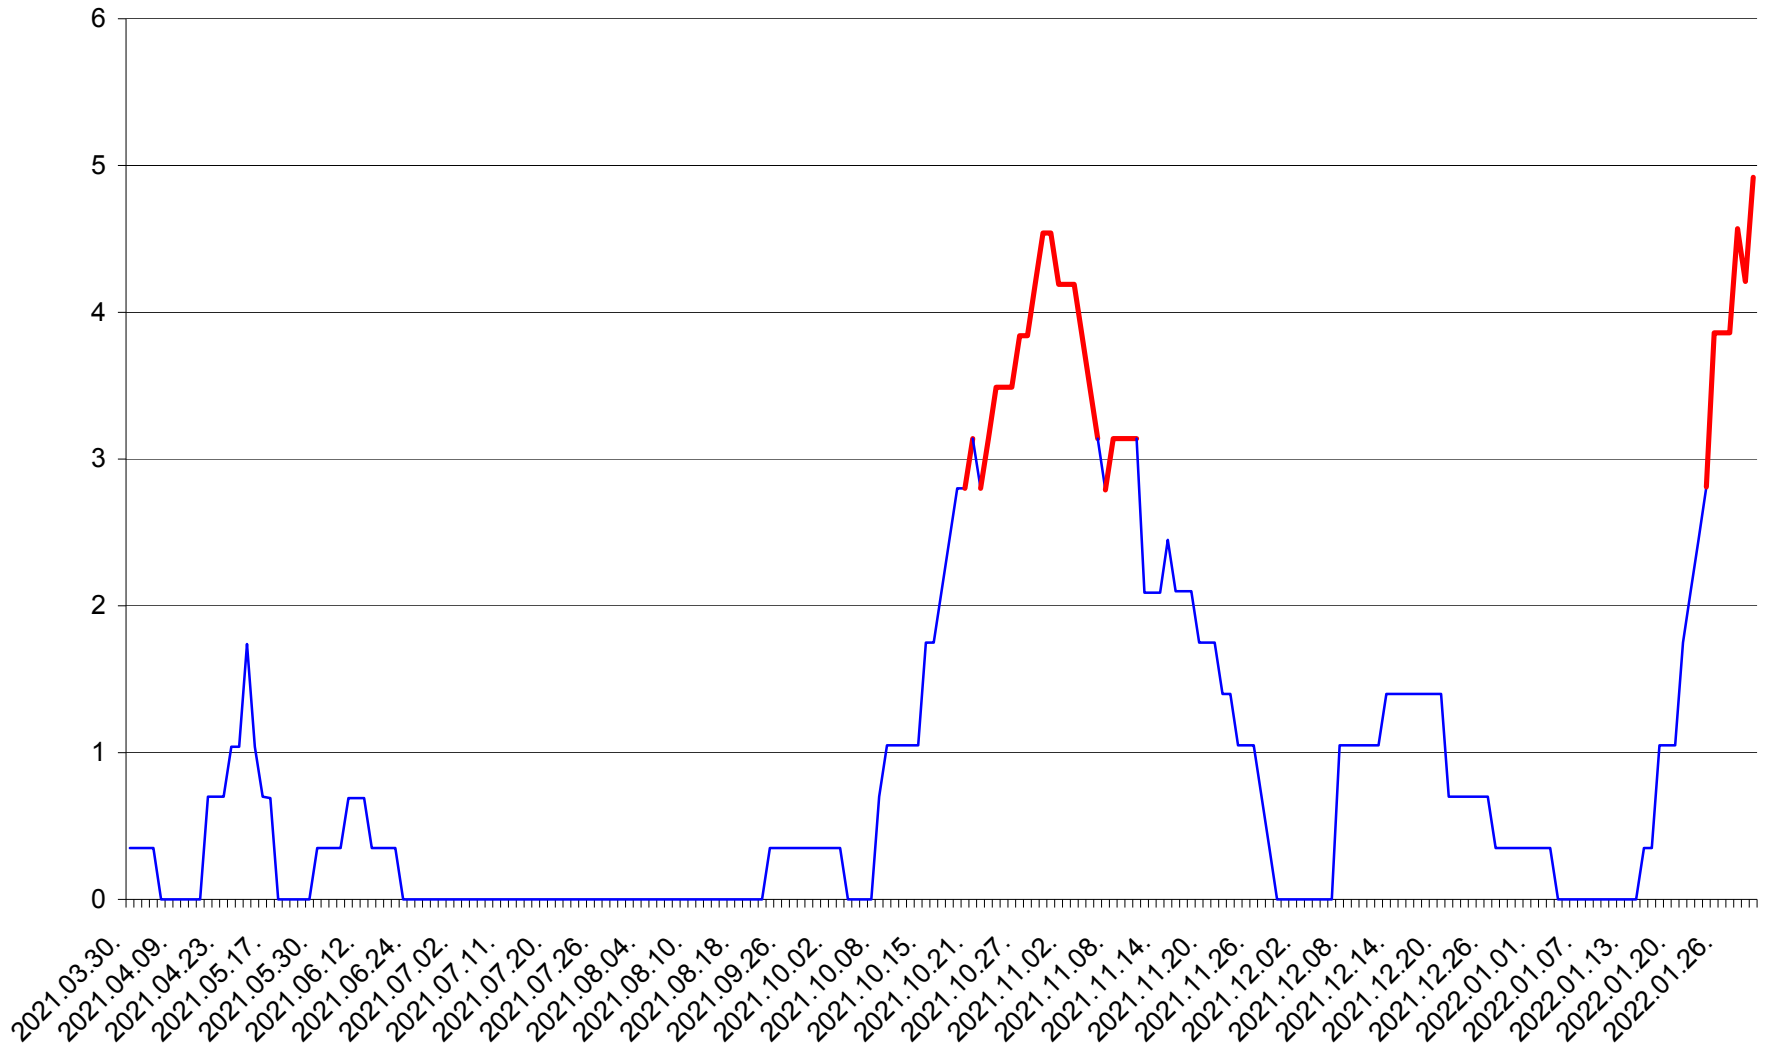

SICULENI - Evolutia incidentei cumulate pe 14 zile la ‰ de locuitori
2021.04.01. - 2022.01.31.