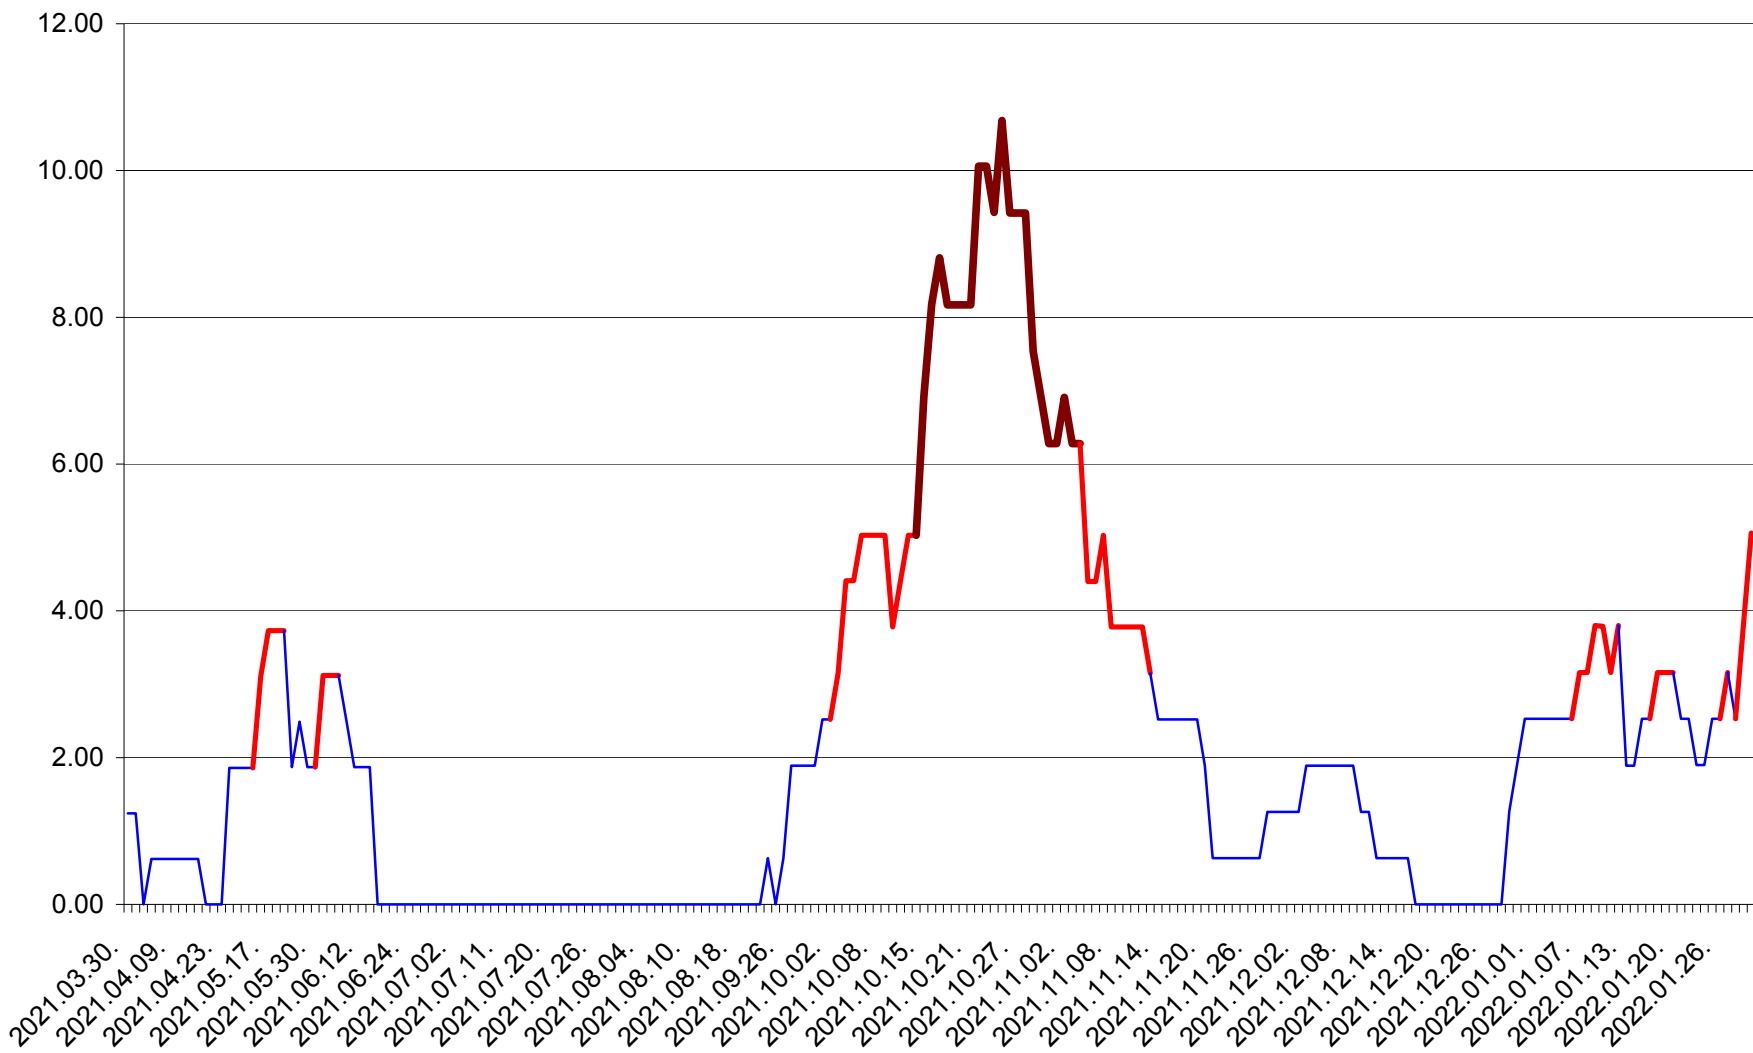

ATID - Evolutia incidentei cumulate pe 14 zile la % de locuitori
2021.04.01. - 2022.01.31.

AVRĂMEȘTI - Evolutia incidentei cumulate pe 14 zile la ‰ de locuitori
2021.04.01. - 2022.01.31.

ORAȘ BĂILE TUȘNAD - Evolutia incidentei cumulate pe 14 zile la ‰ de locuitori
2021.04.01. - 2022.01.31.

ORAȘ BĂLAN - Evolutia incidentei cumulate pe 14 zile la ‰ de locuitori
2021.04.01. - 2022.01.31.

BILBOR - Evolutia incidentei cumulate pe 14 zile la ‰ de locuitori
2021.04.01. - 2022.01.31.

ORAȘ BORSEC - Evolutia incidentei cumulate pe 14 zile la ‰ de locuitori
2021.04.01. - 2022.01.31.

BRĂDEȘTI - Evolutia incidentei cumulate pe 14 zile la ‰ de locuitori
2021.04.01. - 2022.01.31.

CĂPÂLNIȚA - Evolutia incidentei cumulate pe 14 zile la ‰ de locuitori
2021.04.01. - 2022.01.31.

CÂRȚA - Evolutia incidentei cumulate pe 14 zile la ‰ de locuitori
2021.04.01. - 2022.01.31.