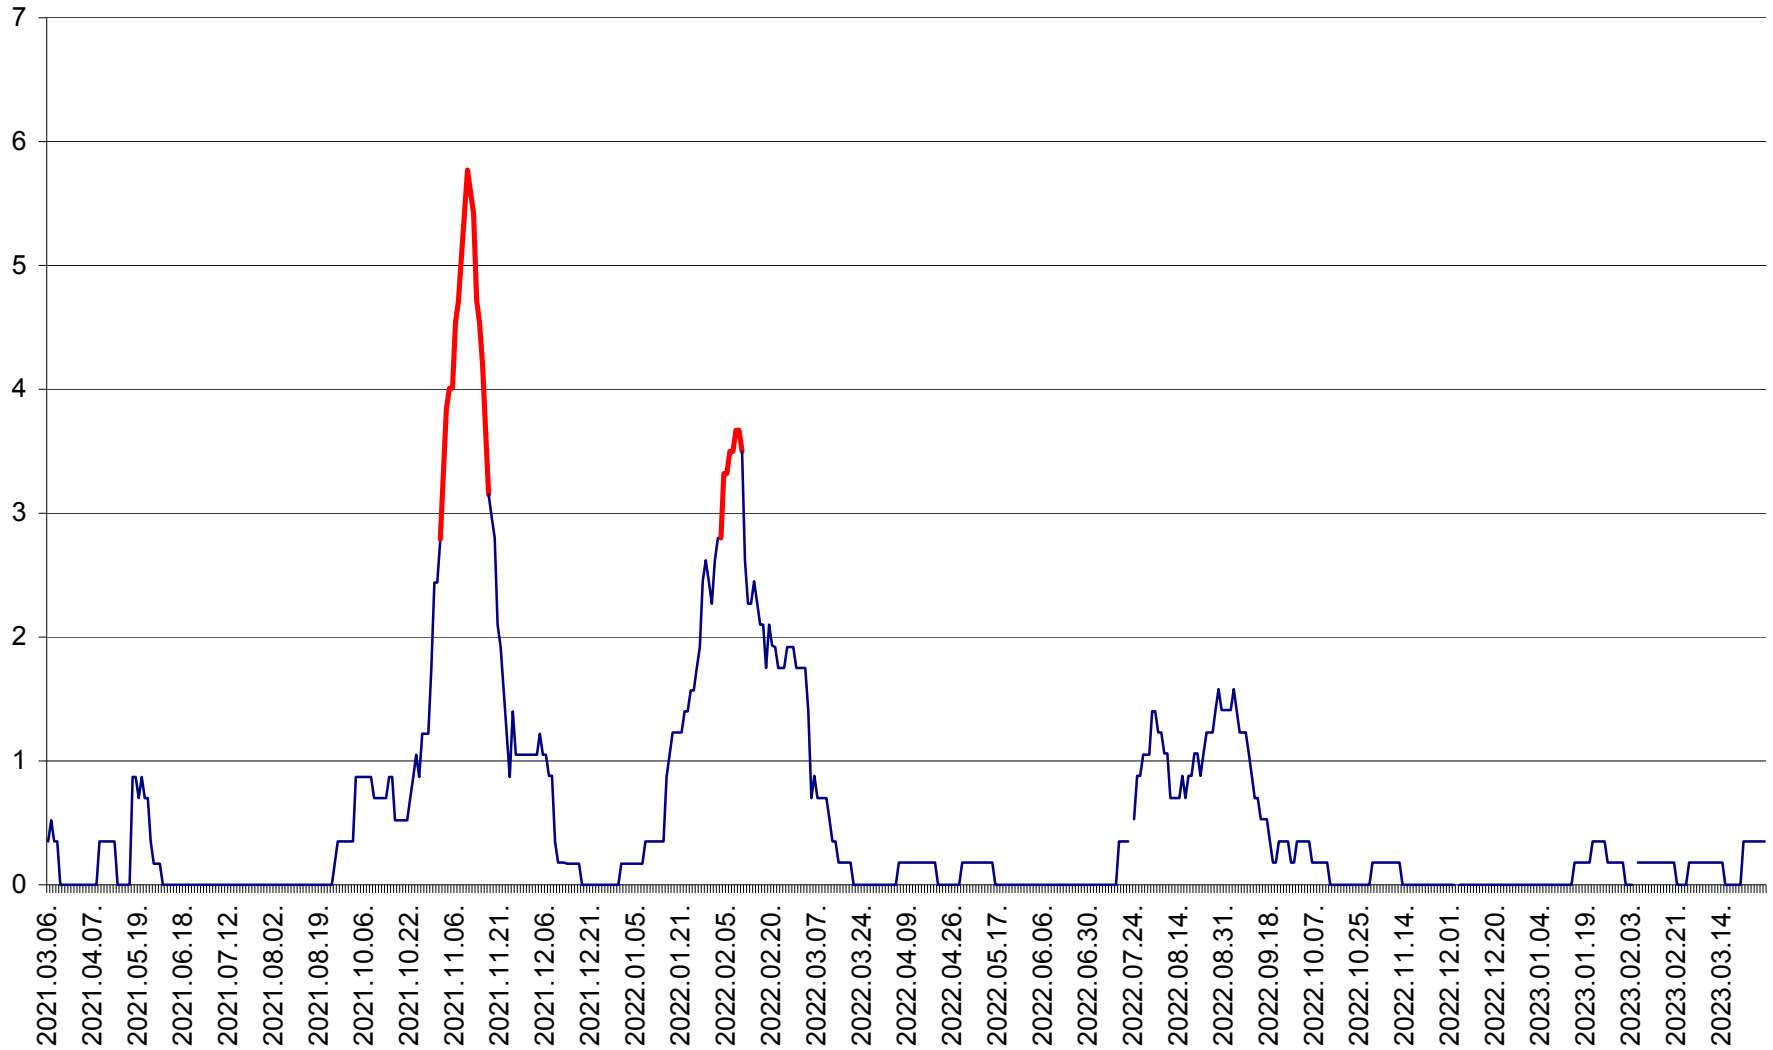

CORBU - Evolutia incidentei cumulate pe 14 zile la ‰ de locuitori
2021.03.07. - 2023.03.29.

CORUND - Evolutia incidentei cumulate pe 14 zile la ‰ de locuitori
2021.03.07. - 2023.03.29.

COZMENI - Evolutia incidentei cumulate pe 14 zile la ‰ de locuitori
2021.03.07. - 2023.03.29.

ORAȘ CRISTURU SECUIESC - Evolutia incidentei cumulate pe 14 zile la ‰ de locuitori
2021.03.07. - 2023.03.29.

DĂNEȘTI - Evolutia incidentei cumulate pe 14 zile la ‰ de locuitori
2021.03.07. - 2023.03.29.

DÂRJIU - Evolutia incidentei cumulate pe 14 zile la ‰ de locuitori
2021.03.07. - 2023.03.29.

DEALU - Evolutia incidentei cumulate pe 14 zile la ‰ de locuitori
2021.03.07. - 2023.03.29.

DITRĂU - Evolutia incidentei cumulate pe 14 zile la ‰ de locuitori
2021.03.07. - 2023.03.29.