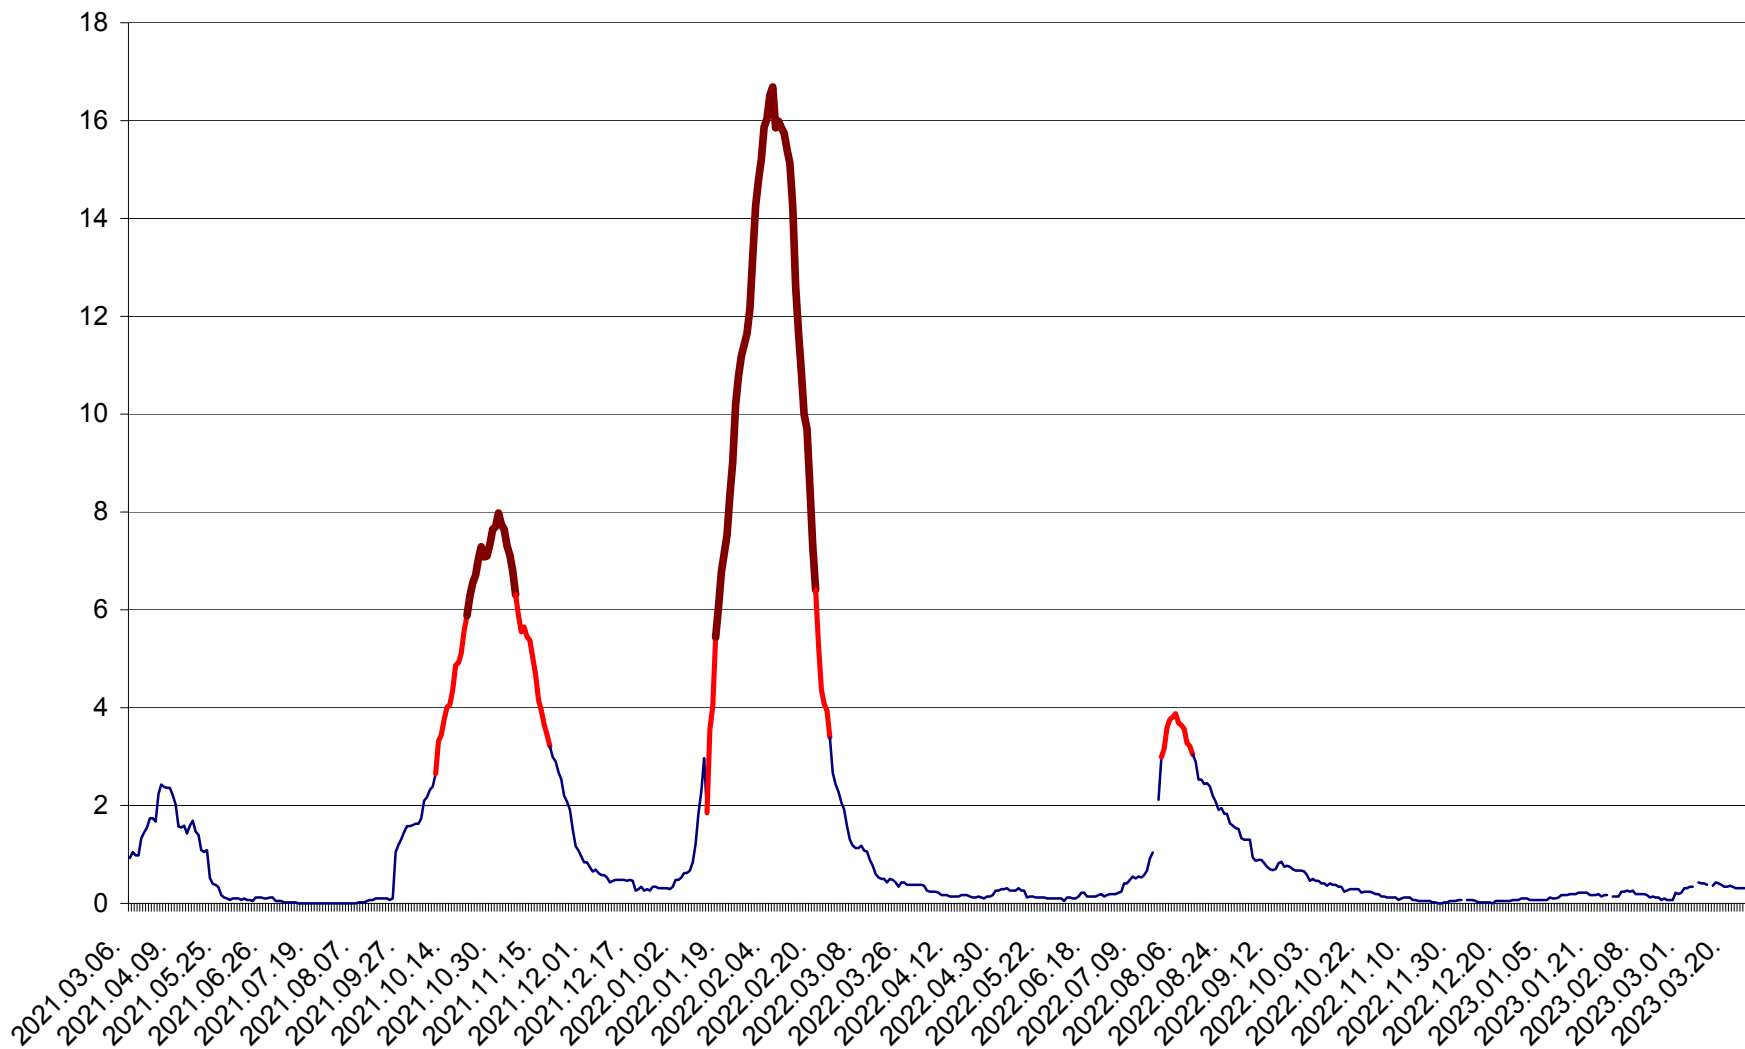

LELICENI - Evolutia incidentei cumulate pe 14 zile la ‰ de locuitori
2021.03.07. - 2023.03.29.

LUETA - Evolutia incidentei cumulate pe 14 zile la ‰ de locuitori
2021.03.07. - 2023.03.29.

LUNCA DE JOS - Evolutia incidentei cumulate pe 14 zile la ‰ de locuitori
2021.03.07. - 2023.03.29.

LUNCA DE SUS - Evolutia incidentei cumulate pe 14 zile la ‰ de locuitori
2021.03.07. - 2023.03.29.

LUPENI - Evolutia incidentei cumulate pe 14 zile la ‰ de locuitori
2021.03.07. - 2023.03.29.

MĂDĂRAȘ - Evolutia incidentei cumulate pe 14 zile la ‰ de locuitori
2021.03.07. - 2023.03.29.

MĂRTINIȘ - Evolutia incidentei cumulate pe 14 zile la ‰ de locuitori
2021.03.07. - 2023.03.29.

MEREȘTI - Evolutia incidentei cumulate pe 14 zile la ‰ de locuitori
2021.03.07. - 2023.03.29.

MUNICIPIUL MIERCUREA-CIUC - Evolutia incidentei cumulate pe 14 zile la ‰ de locuitori
2021.03.07. - 2023.03.29.