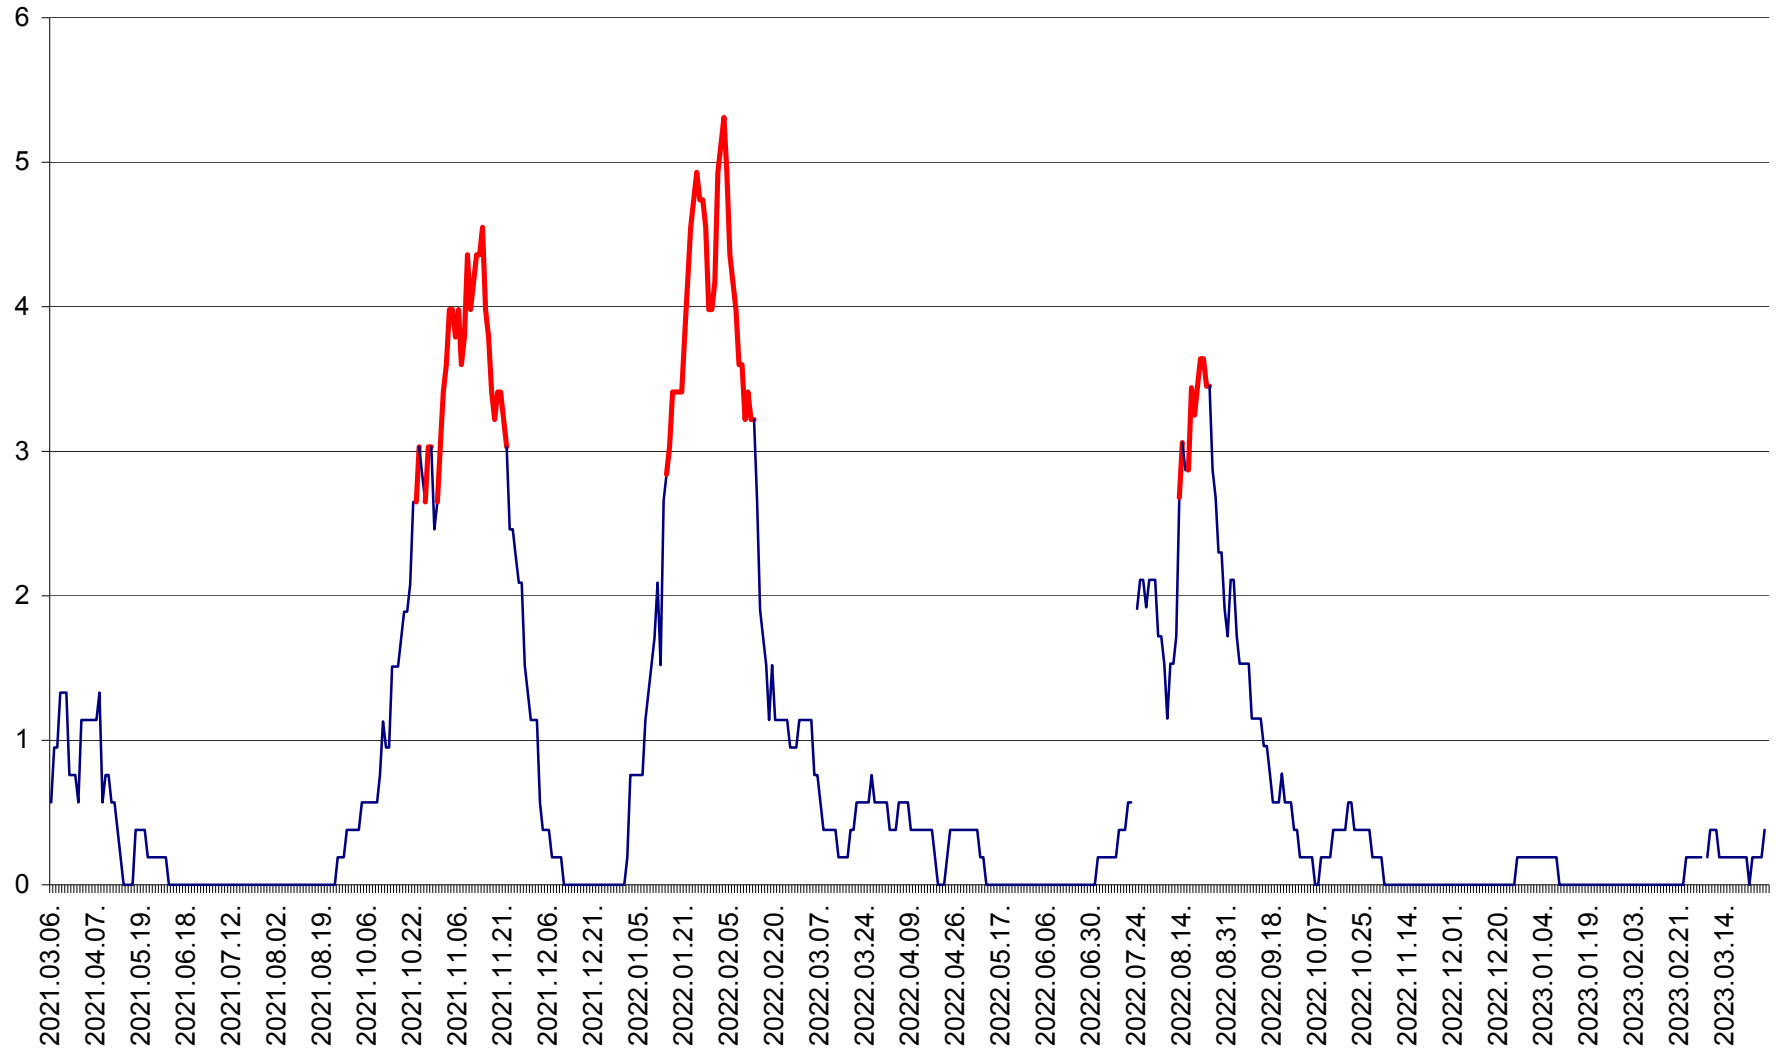

SATU MARE - Evolutia incidentei cumulate pe 14 zile la ‰ de locuitori
2021.03.07. - 2023.03.29.

SECUIENI - Evolutia incidentei cumulate pe 14 zile la ‰ de locuitori
2021.03.07. - 2023.03.29.

SICULENI - Evolutia incidentei cumulate pe 14 zile la ‰ de locuitori
2021.03.07. - 2023.03.29.

ȘIMONEȘTI - Evolutia incidentei cumulate pe 14 zile la ‰ de locuitori
2021.03.07. - 2023.03.29.

SUBCETATE - Evolutia incidentei cumulate pe 14 zile la ‰ de locuitori
2021.03.07. - 2023.03.29.

SUSENI - Evolutia incidentei cumulate pe 14 zile la ‰ de locuitori
2021.03.07. - 2023.03.29.