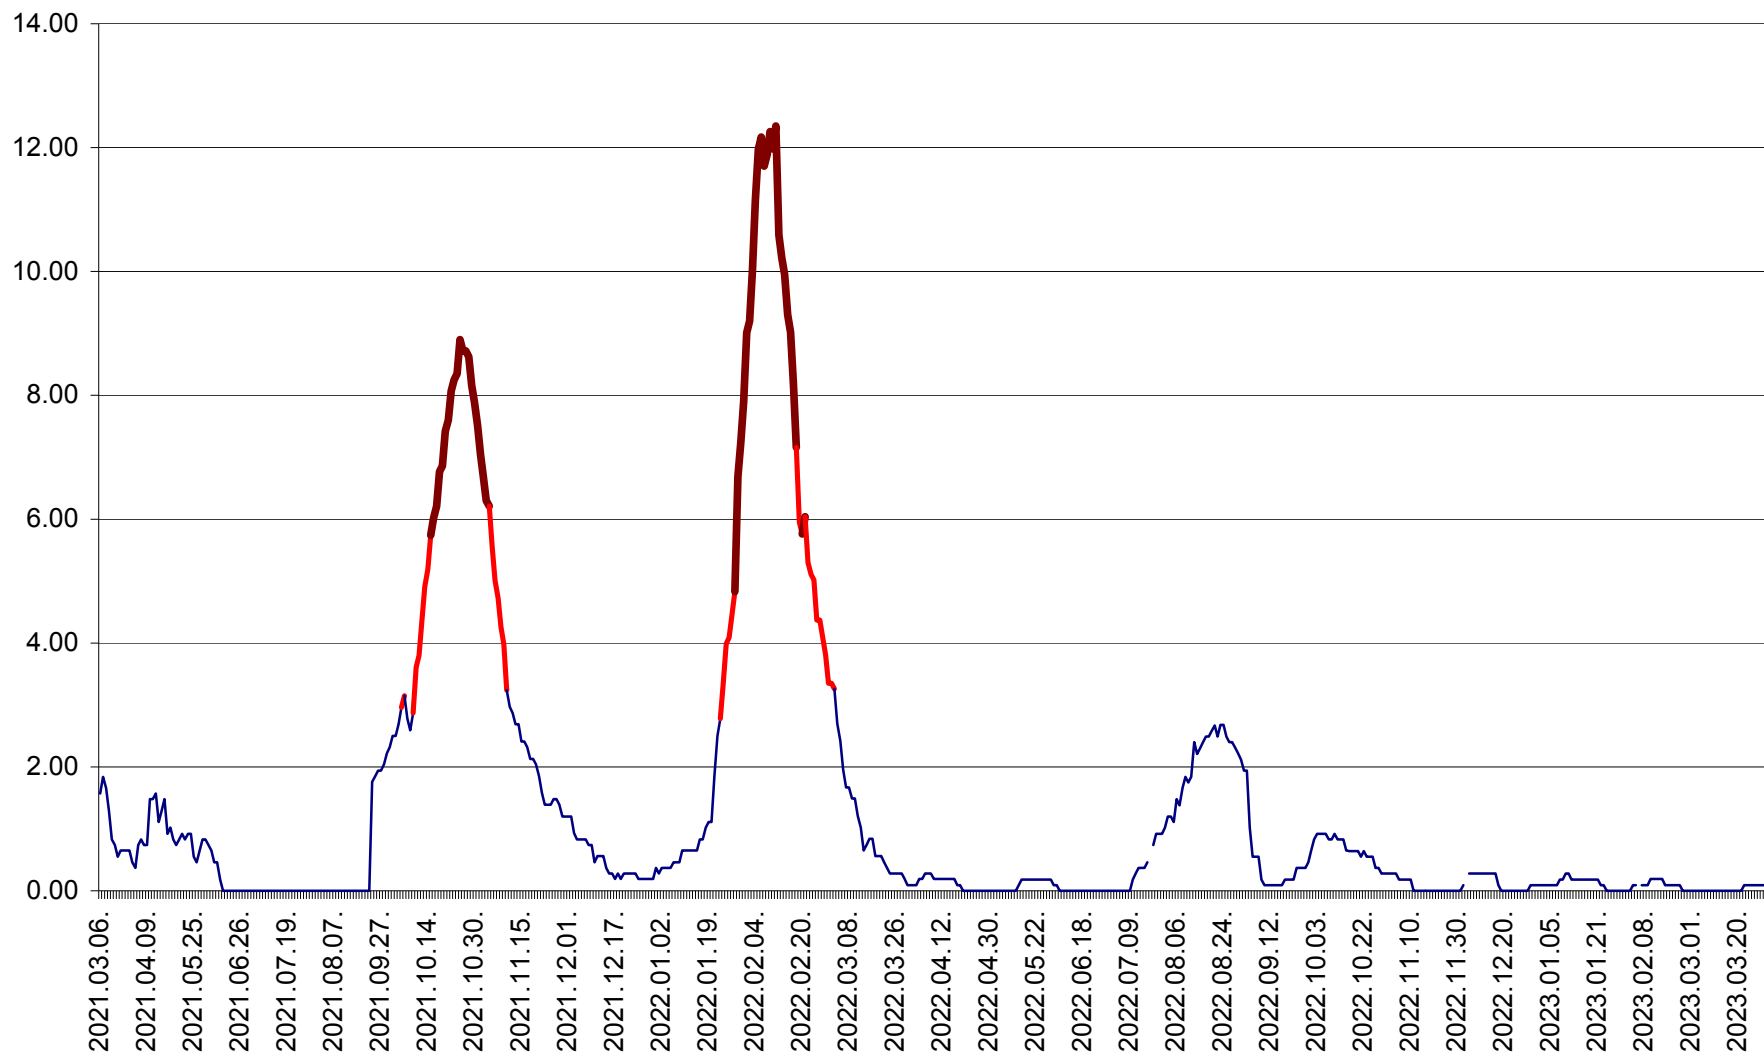

ORAȘ BĂLAN - Evoluția incidenței cumulate pe 14 zile la ‰ de locuitori
2021.03.07. - 2023.03.29.

BILBOR - Evolutia incidentei cumulate pe 14 zile la ‰ de locuitori
2021.03.07. - 2023.03.29.

ORAȘ BORSEC - Evolutia incidentei cumulate pe 14 zile la ‰ de locuitori
2021.03.07. - 2023.03.29.

CICEU - Evolutia incidentei cumulate pe 14 zile la ‰ de locuitori
2021.03.07. - 2023.03.29.

CIUCSÂNGEORGIU - Evolutia incidentei cumulate pe 14 zile la ‰ de locuitori
2021.03.07. - 2023.03.29.

CIUMANI - Evolutia incidentei cumulate pe 14 zile la ‰ de locuitori
2021.03.07. - 2023.03.29.

CORBU - Evolutia incidentei cumulate pe 14 zile la ‰ de locuitori
2021.03.07. - 2023.03.29.

CORUND - Evolutia incidentei cumulate pe 14 zile la ‰ de locuitori
2021.03.07. - 2023.03.29.

COZMENI - Evolutia incidentei cumulate pe 14 zile la ‰ de locuitori
2021.03.07. - 2023.03.29.

ORAȘ CRISTURU SECUIESC - Evolutia incidentei cumulate pe 14 zile la ‰ de locuitori
2021.03.07. - 2023.03.29.

DĂNEȘTI - Evolutia incidentei cumulate pe 14 zile la ‰ de locuitori
2021.03.07. - 2023.03.29.