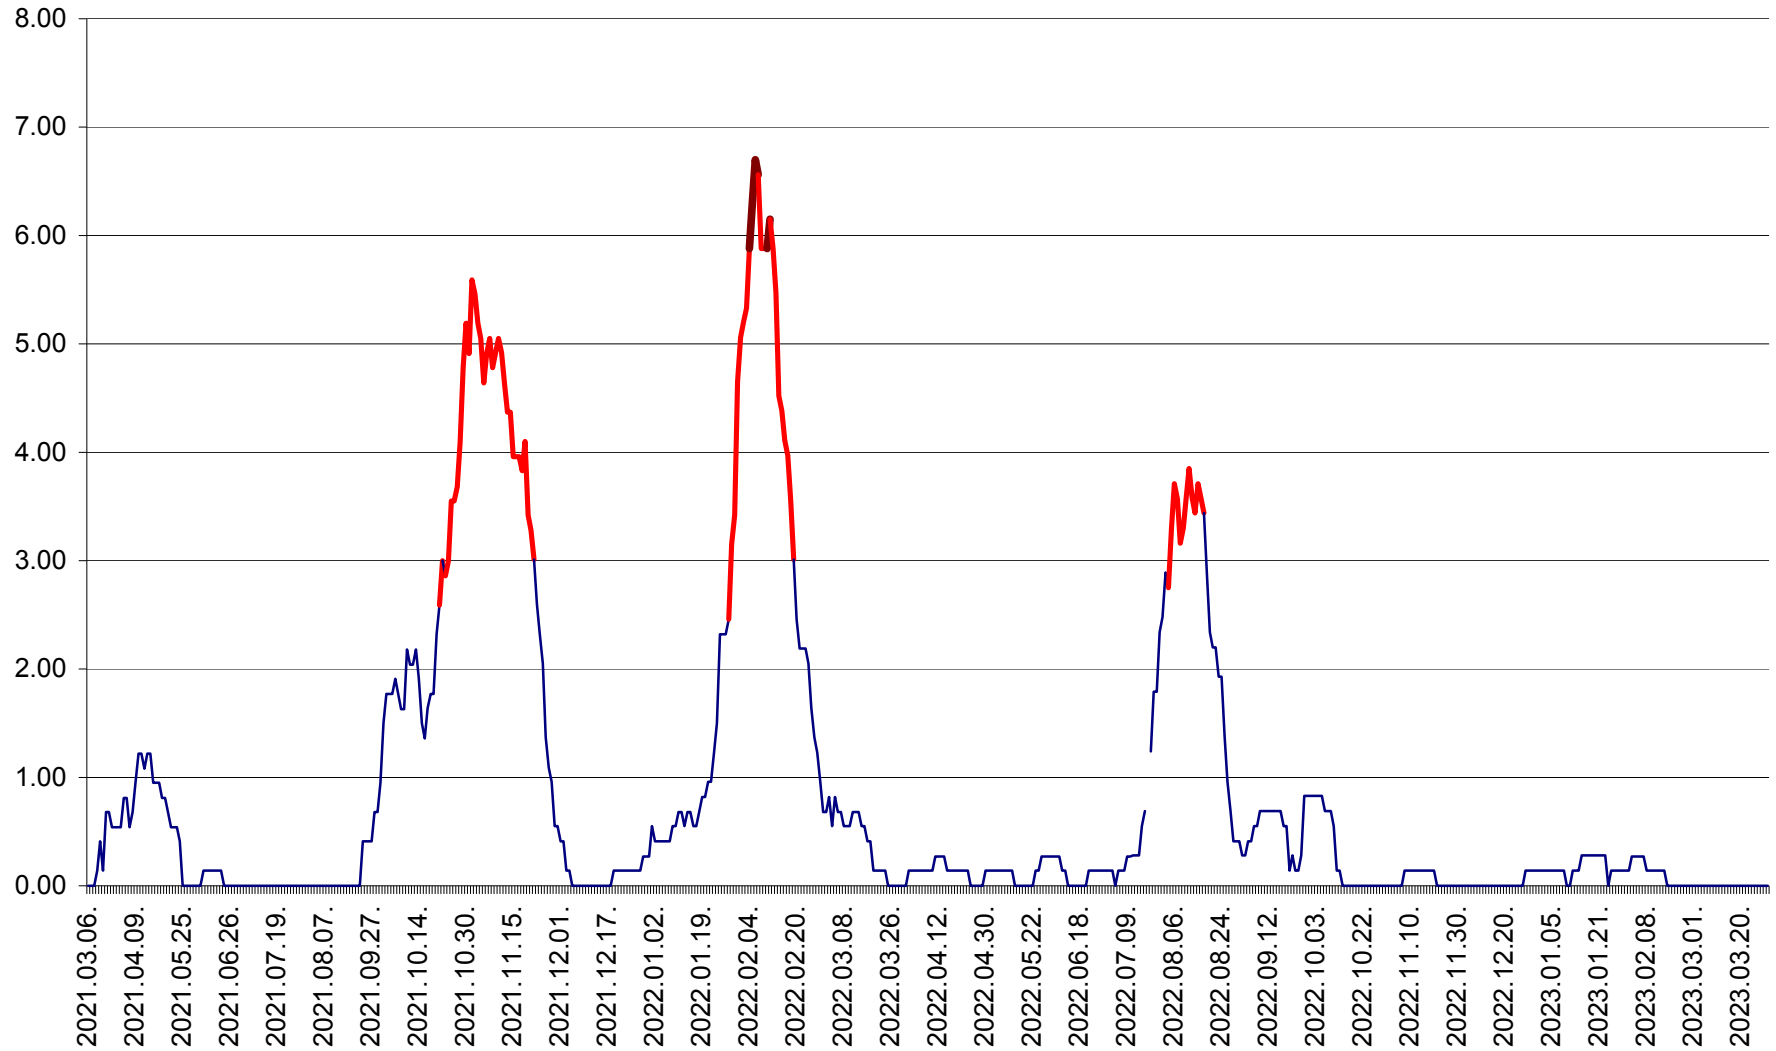

ATID - Evolutia incidentei cumulate pe 14 zile la ‰ de locuitori
2021.03.07. - 2023.03.29.

AVRĂMEȘTI - Evolutia incidentei cumulate pe 14 zile la ‰ de locuitori
2021.03.07. - 2023.03.29.

ORAȘ BĂILE TUȘNAD - Evoluția incidenței cumulate pe 14 zile la ‰ de locuitori
2021.03.07. - 2023.03.29.

ORAȘ BĂLAN - Evoluția incidenței cumulate pe 14 zile la ‰ de locuitori
2021.03.07. - 2023.03.29.

BILBOR - Evolutia incidentei cumulate pe 14 zile la ‰ de locuitori
2021.03.07. - 2023.03.29.

ORAȘ BORSEC - Evolutia incidentei cumulate pe 14 zile la ‰ de locuitori
2021.03.07. - 2023.03.29.

BRĂDEȘTI - Evoluția incidenței cumulate pe 14 zile la ‰ de locuitori
2021.03.07. - 2023.03.29.

CĂPÂLNIȚA - Evoluția incidenței cumulate pe 14 zile la ‰ de locuitori
2021.03.07. - 2023.03.29.

CÂRȚA - Evolutia incidentei cumulate pe 14 zile la ‰ de locuitori
2021.03.07. - 2023.03.29.