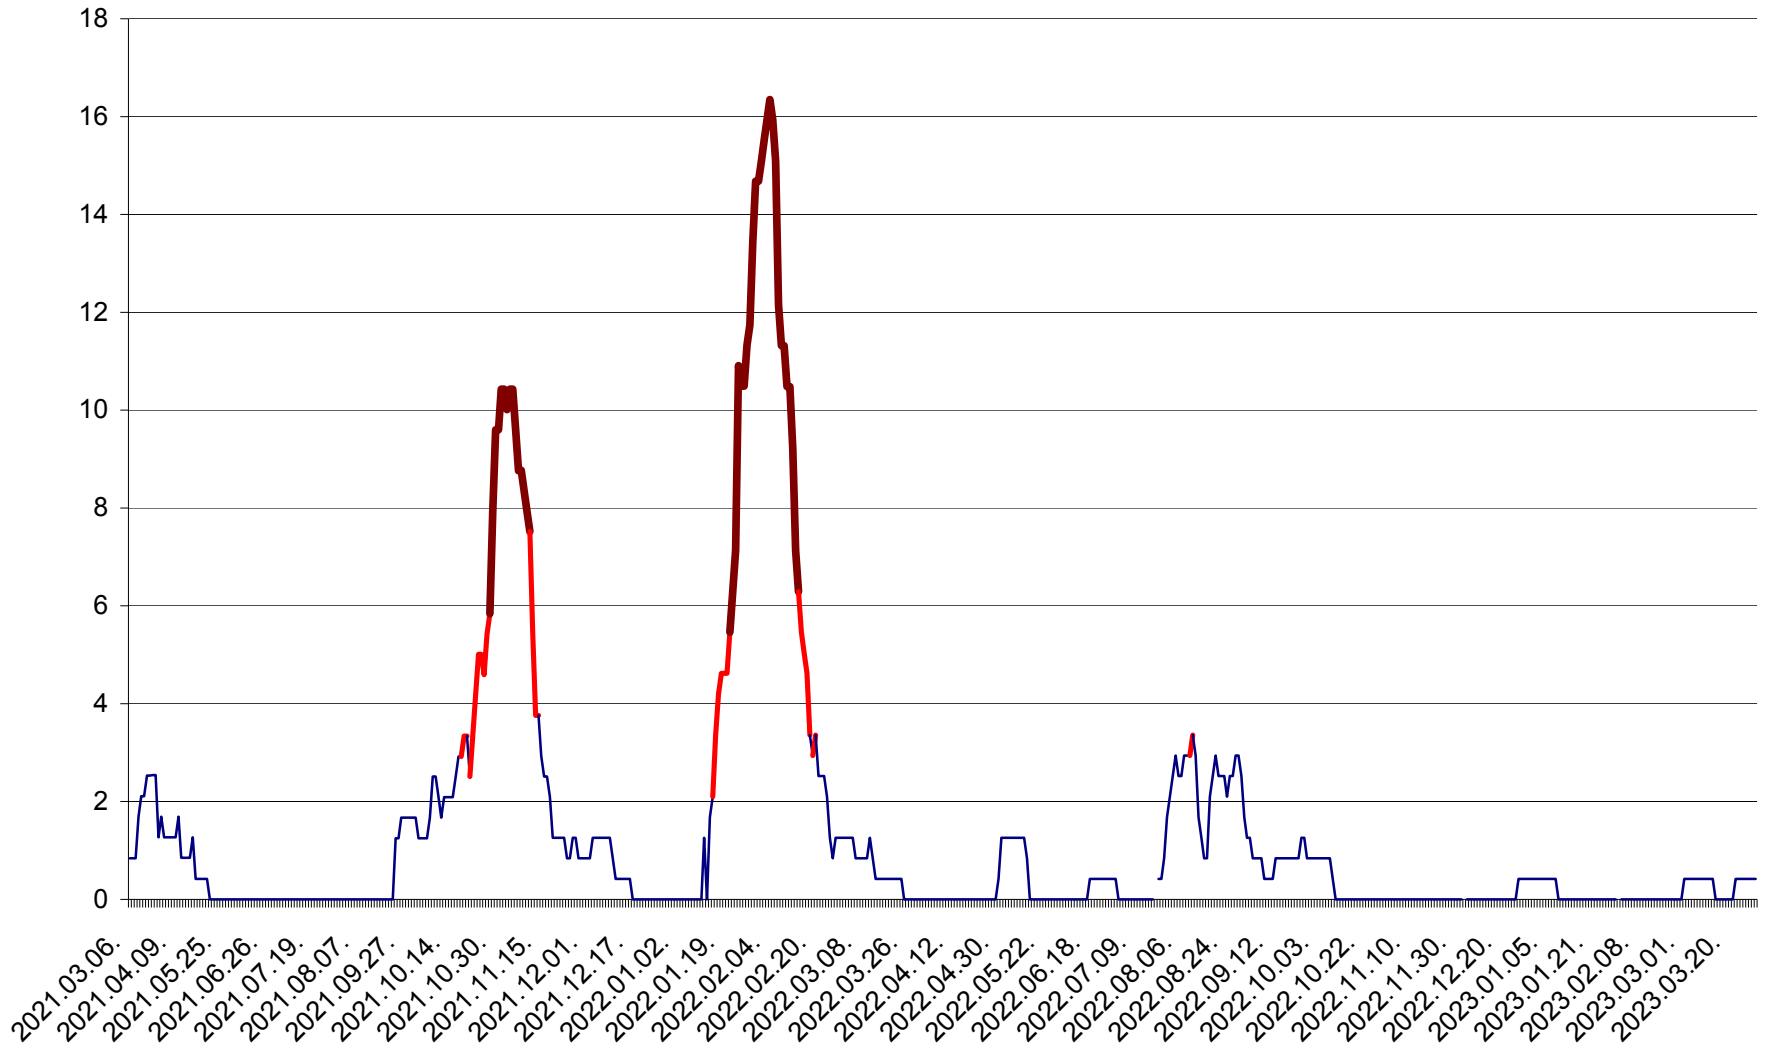

FELICENI - Evolutia incidentei cumulate pe 14 zile la ‰ de locuitori
2021.03.07. - 2023.03.29.

FRUMOASA - Evolutia incidentei cumulate pe 14 zile la ‰ de locuitori
2021.03.07. - 2023.03.29.

GĂLĂUȚAȘ - Evolutia incidentei cumulate pe 14 zile la ‰ de locuitori
2021.03.07. - 2023.03.29.

MUNICIPIUL GHEORGHENI - Evolutia incidentei cumulate pe 14 zile la ‰ de locuitori
2021.03.07. - 2023.03.29.

JOSENI - Evolutia incidentei cumulate pe 14 zile la ‰ de locuitori
2021.03.07. - 2023.03.29.

LĂZAREA - Evolutia incidentei cumulate pe 14 zile la % de locuitori
2021.03.07. - 2023.03.29.

LELICENI - Evolutia incidentei cumulate pe 14 zile la ‰ de locuitori
2021.03.07. - 2023.03.29.

LUETA - Evolutia incidentei cumulate pe 14 zile la ‰ de locuitori
2021.03.07. - 2023.03.29.

LUNCA DE JOS - Evolutia incidentei cumulate pe 14 zile la ‰ de locuitori
2021.03.07. - 2023.03.29.