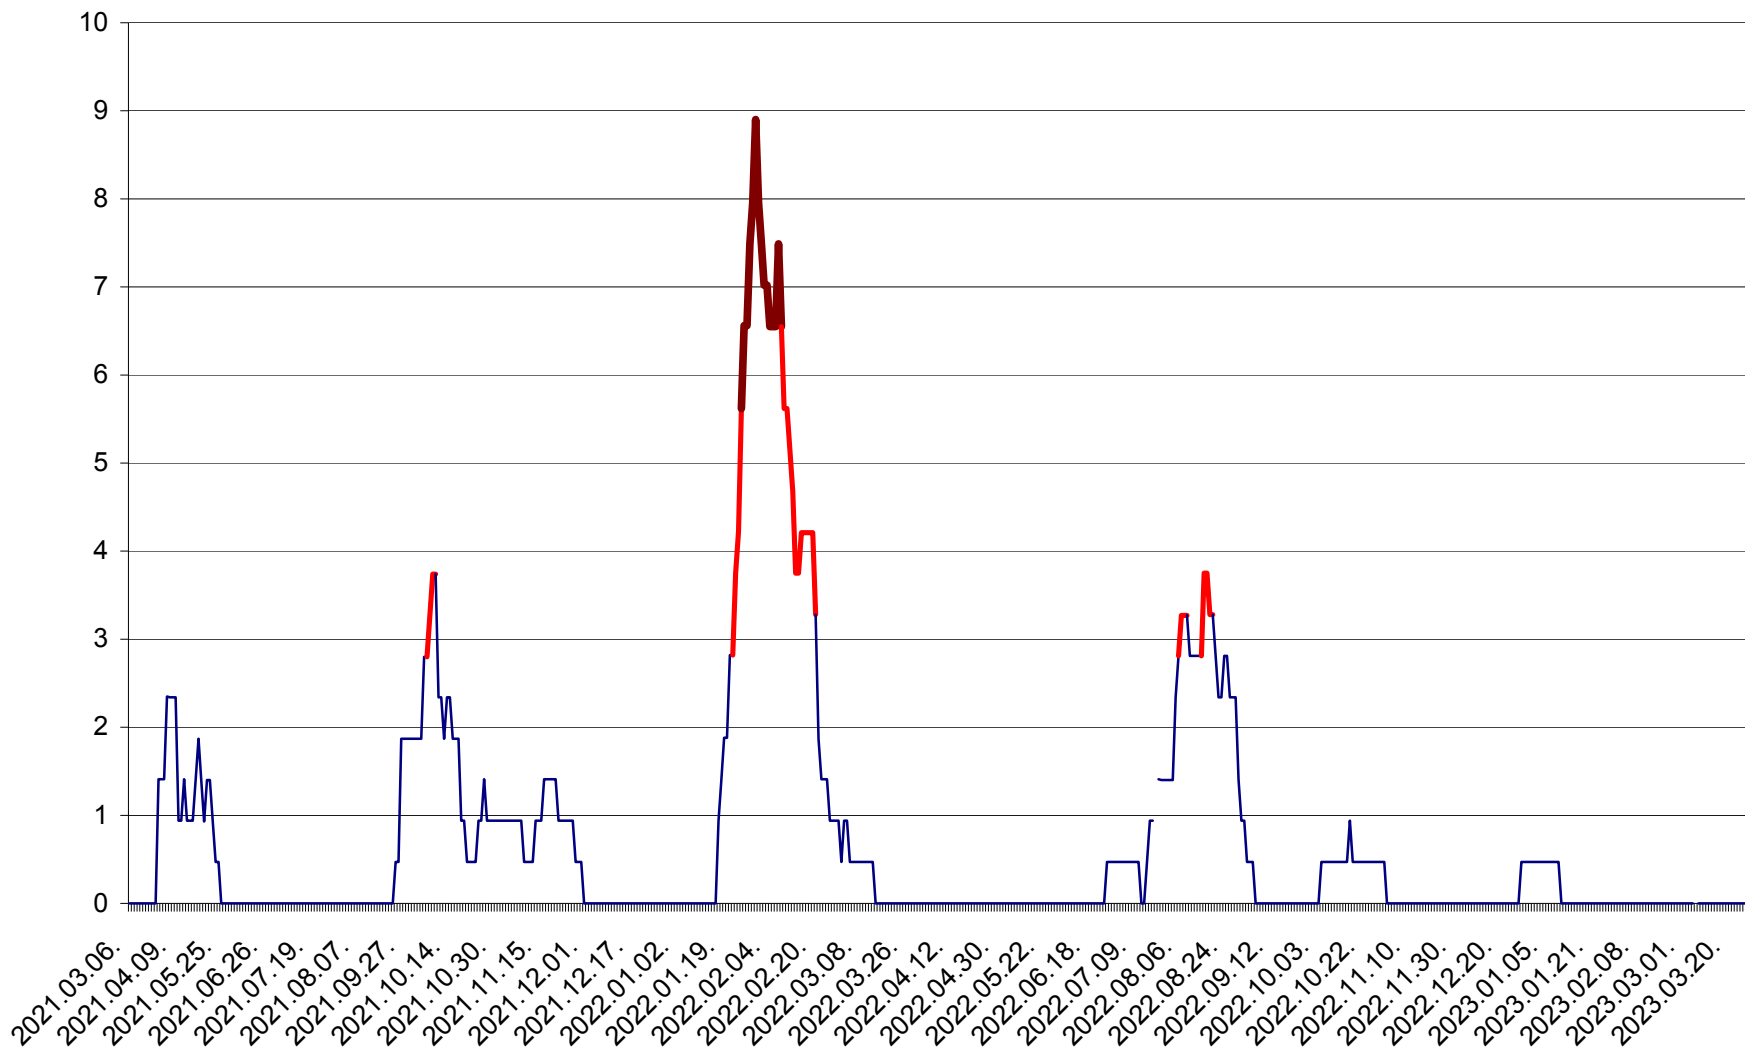

SECUIENI - Evolutia incidentei cumulate pe 14 zile la ‰ de locuitori
2021.03.07. - 2023.03.29.