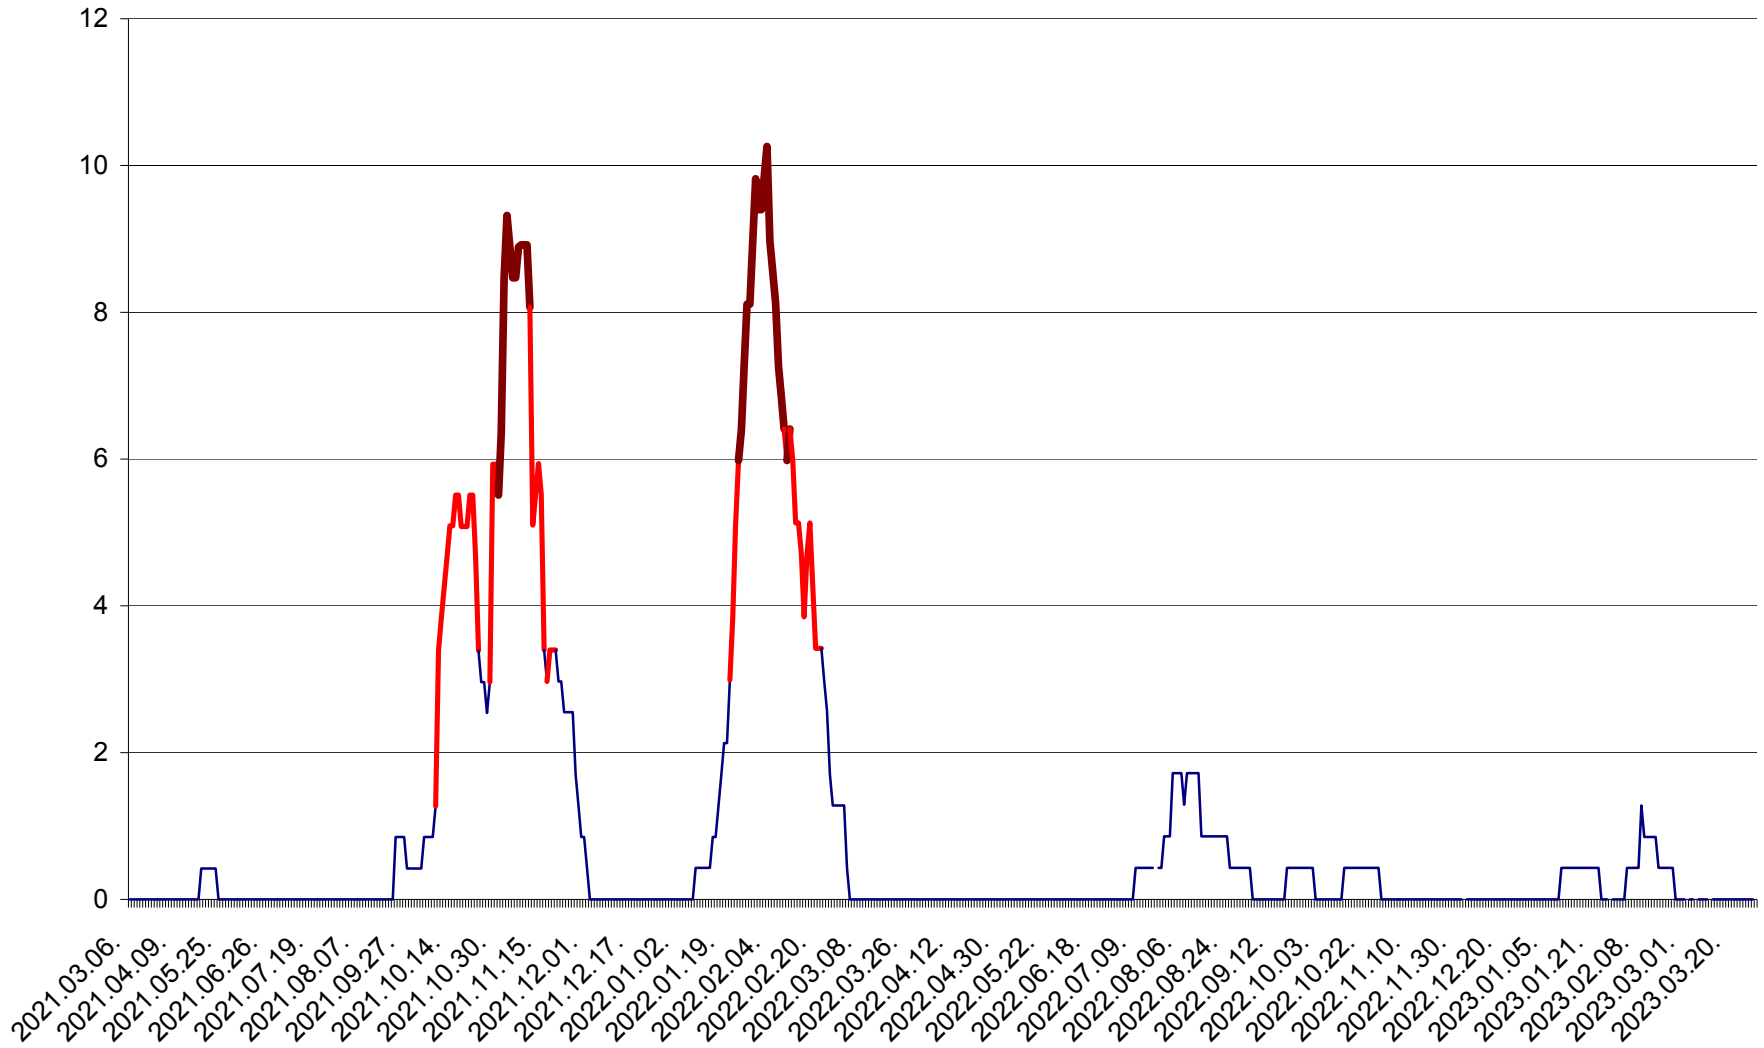

PLĂIEȘII DE JOS - Evolutia incidentei cumulate pe 14 zile la ‰ de locuitori
2021.03.07. - 2023.03.29.

PORUMBENI - Evolutia incidentei cumulate pe 14 zile la ‰ de locuitori
2021.03.07. - 2023.03.29.

PRAID - Evolutia incidentei cumulate pe 14 zile la ‰ de locuitori
2021.03.07. - 2023.03.29.

RACU - Evolutia incidentei cumulate pe 14 zile la ‰ de locuitori
2021.03.07. - 2023.03.29.

REMETEA - Evolutia incidentei cumulate pe 14 zile la % de locuitori
2021.03.07. - 2023.03.29.

SĂCEL - Evolutia incidentei cumulate pe 14 zile la ‰ de locuitori
2021.03.07. - 2023.03.29.

SÂNCRĂIENI - Evolutia incidentei cumulate pe 14 zile la ‰ de locuitori
2021.03.07. - 2023.03.29.

SÂNDOMINIC - Evolutia incidentei cumulate pe 14 zile la ‰ de locuitori
2021.03.07. - 2023.03.29.

SÂNMARTIN - Evolutia incidentei cumulate pe 14 zile la ‰ de locuitori
2021.03.07. - 2023.03.29.