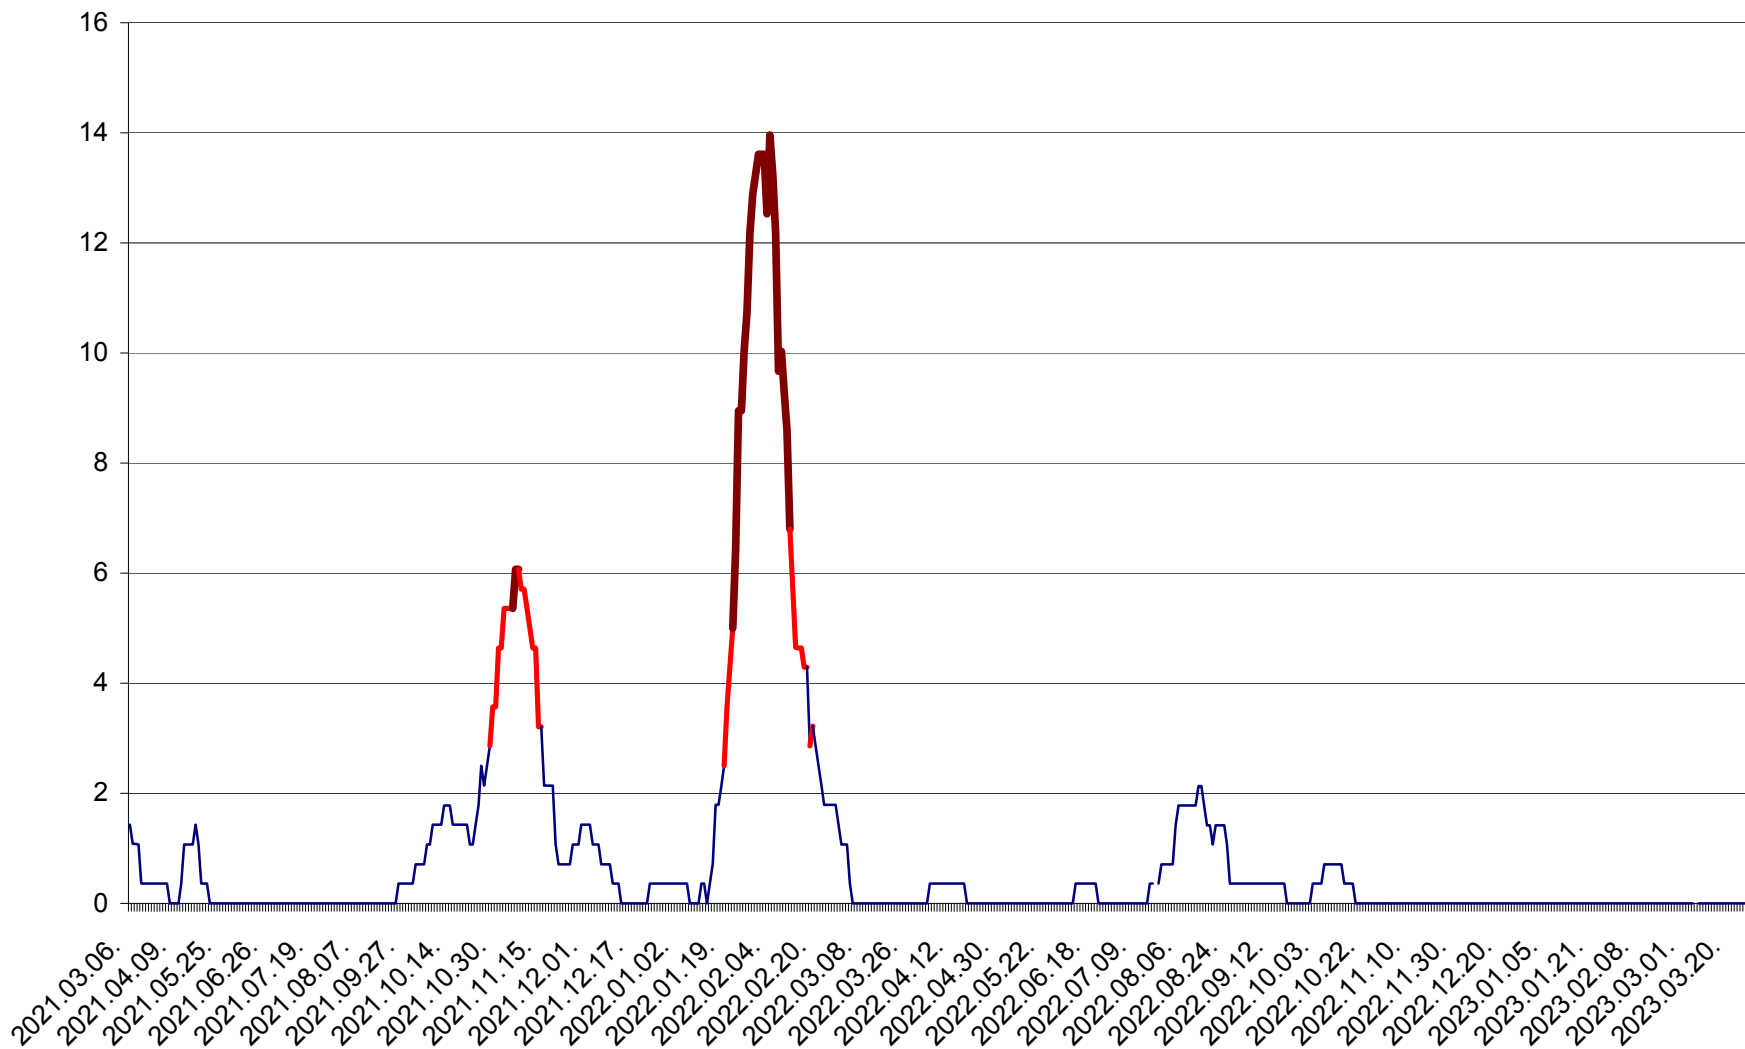

ȘIMONEȘTI - Evolutia incidentei cumulate pe 14 zile la ‰ de locuitori
2021.03.07. - 2023.03.29.