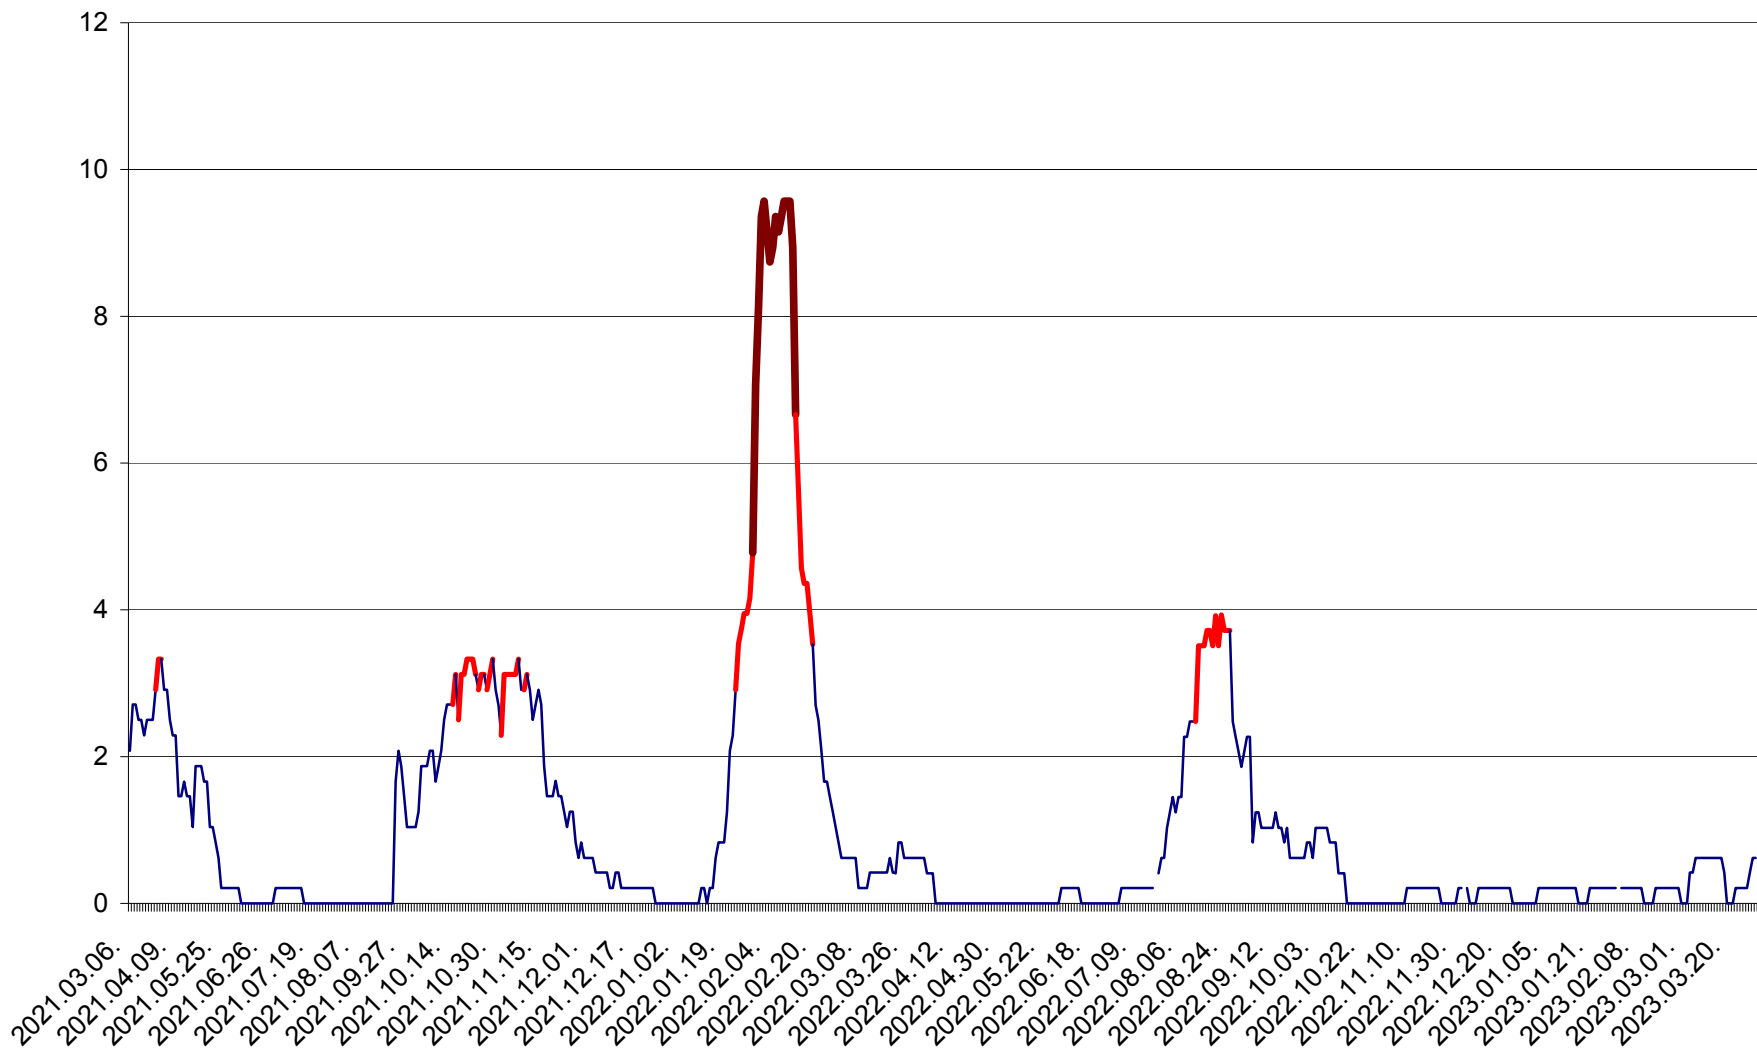

MUNICIPIUL GHEORGHENI - Evolutia incidentei cumulate pe 14 zile la ‰ de locuitori
2021.03.07. - 2023.03.29.

JOSENI - Evolutia incidentei cumulate pe 14 zile la ‰ de locuitori
2021.03.07. - 2023.03.29.

LĂZAREA - Evolutia incidentei cumulate pe 14 zile la % de locuitori
2021.03.07. - 2023.03.29.

LELICENI - Evolutia incidentei cumulate pe 14 zile la ‰ de locuitori
2021.03.07. - 2023.03.29.

LUETA - Evolutia incidentei cumulate pe 14 zile la ‰ de locuitori
2021.03.07. - 2023.03.29.

LUNCA DE JOS - Evolutia incidentei cumulate pe 14 zile la ‰ de locuitori
2021.03.07. - 2023.03.29.

LUNCA DE SUS - Evolutia incidentei cumulate pe 14 zile la ‰ de locuitori
2021.03.07. - 2023.03.29.

LUPENI - Evolutia incidentei cumulate pe 14 zile la ‰ de locuitori
2021.03.07. - 2023.03.29.

MĂDĂRAȘ - Evolutia incidentei cumulate pe 14 zile la ‰ de locuitori
2021.03.07. - 2023.03.29.