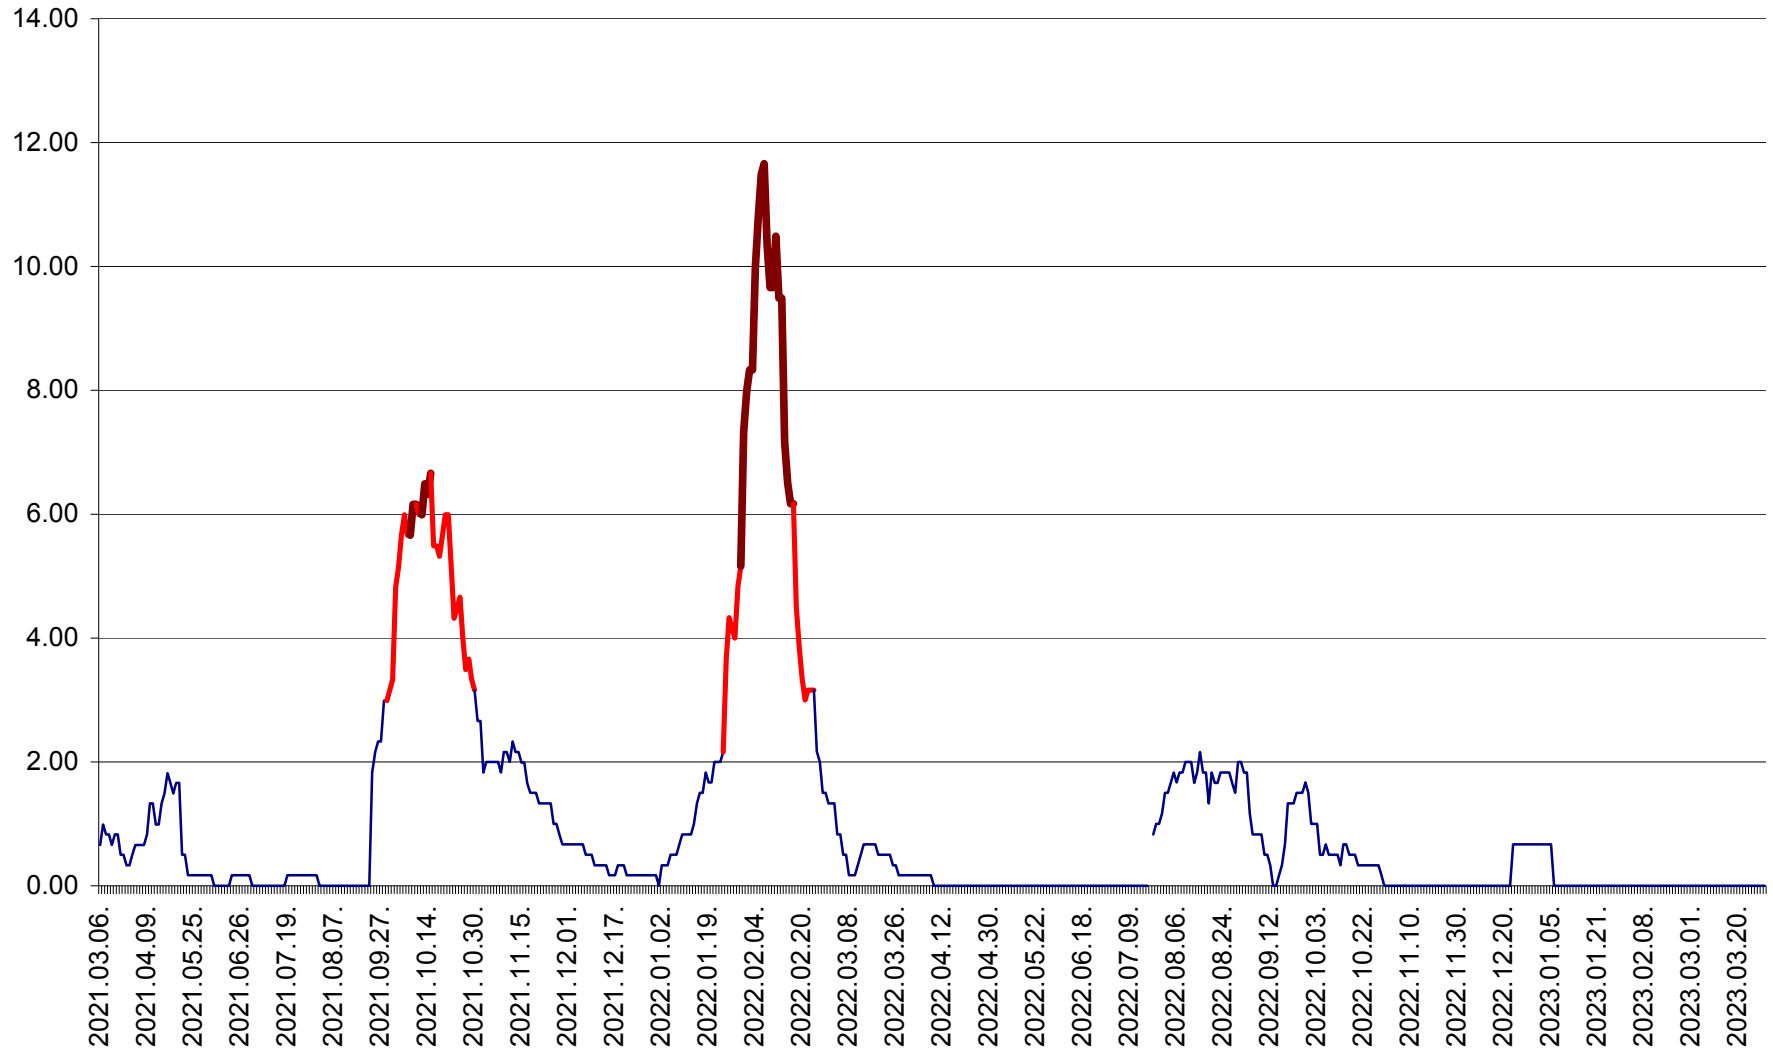

TUȘNAD - Evolutia incidentei cumulate pe 14 zile la ‰ de locuitori
2021.03.07. - 2023.03.29.

ULIEȘ - Evoluția incidenței cumulate pe 14 zile la ‰ de locuitori
2021.03.07. - 2023.03.29.

VĂRȘAG - Evolutia incidentei cumulate pe 14 zile la ‰ de locuitori
2021.03.07. - 2023.03.29.

ORAȘ VLĂHIȚA - Evolutia incidentei cumulate pe 14 zile la ‰ de locuitori
2021.03.07. - 2023.03.29.

VOȘLĂBENI - Evolutia incidentei cumulate pe 14 zile la ‰ de locuitori
2021.03.07. - 2023.03.29.

ZETEA - Evolutia incidentei cumulate pe 14 zile la ‰ de locuitori
2021.03.07. - 2023.03.29.