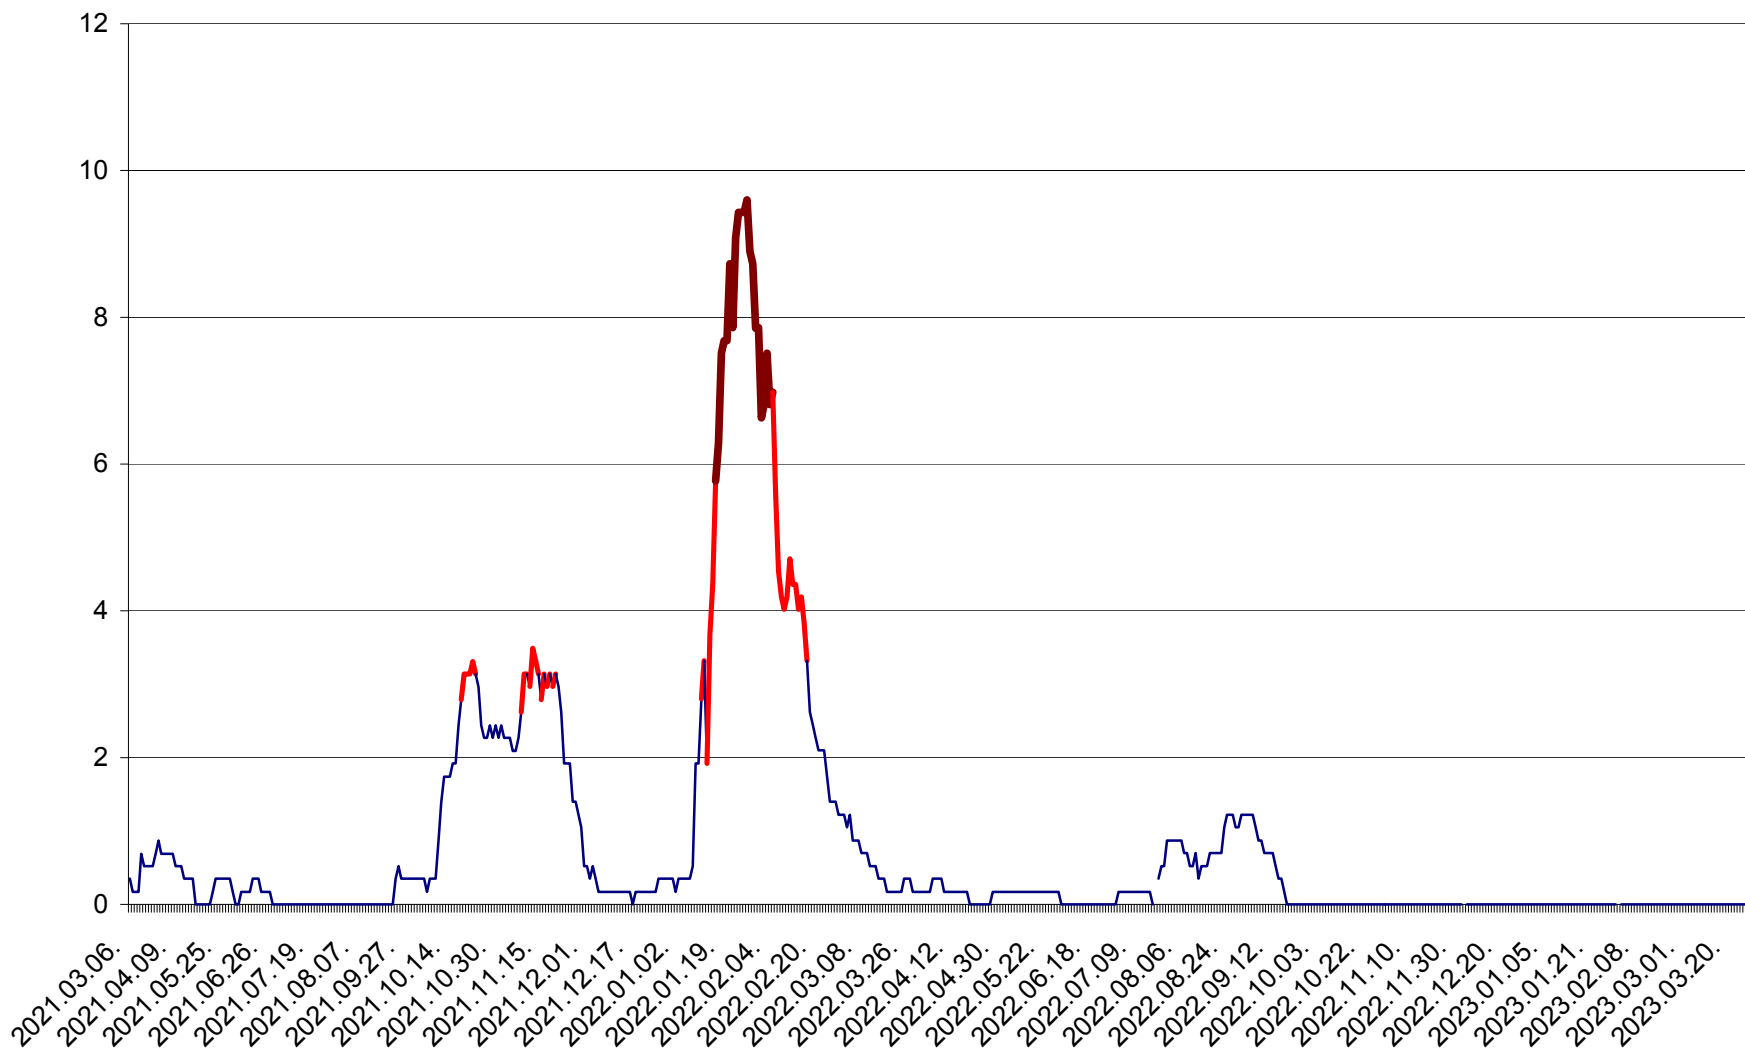

DÂRJIU - Evolutia incidentei cumulate pe 14 zile la ‰ de locuitori
2021.03.07. - 2023.03.29.

DEALU - Evolutia incidentei cumulate pe 14 zile la ‰ de locuitori
2021.03.07. - 2023.03.29.

DITRĂU - Evolutia incidentei cumulate pe 14 zile la ‰ de locuitori
2021.03.07. - 2023.03.29.

FELICENI - Evolutia incidentei cumulate pe 14 zile la ‰ de locuitori
2021.03.07. - 2023.03.29.

FRUMOASA - Evolutia incidentei cumulate pe 14 zile la ‰ de locuitori
2021.03.07. - 2023.03.29.

GĂLĂUȚAȘ - Evolutia incidentei cumulate pe 14 zile la ‰ de locuitori
2021.03.07. - 2023.03.29.

MUNICIPIUL GHEORGHENI - Evolutia incidentei cumulate pe 14 zile la ‰ de locuitori
2021.03.07. - 2023.03.29.

JOSENI - Evolutia incidentei cumulate pe 14 zile la ‰ de locuitori
2021.03.07. - 2023.03.29.

LĂZAREA - Evolutia incidentei cumulate pe 14 zile la % de locuitori
2021.03.07. - 2023.03.29.

LELICENI - Evolutia incidentei cumulate pe 14 zile la ‰ de locuitori
2021.03.07. - 2023.03.29.

LUETA - Evolutia incidentei cumulate pe 14 zile la ‰ de locuitori
2021.03.07. - 2023.03.29.

LUNCA DE JOS - Evolutia incidentei cumulate pe 14 zile la ‰ de locuitori
2021.03.07. - 2023.03.29.