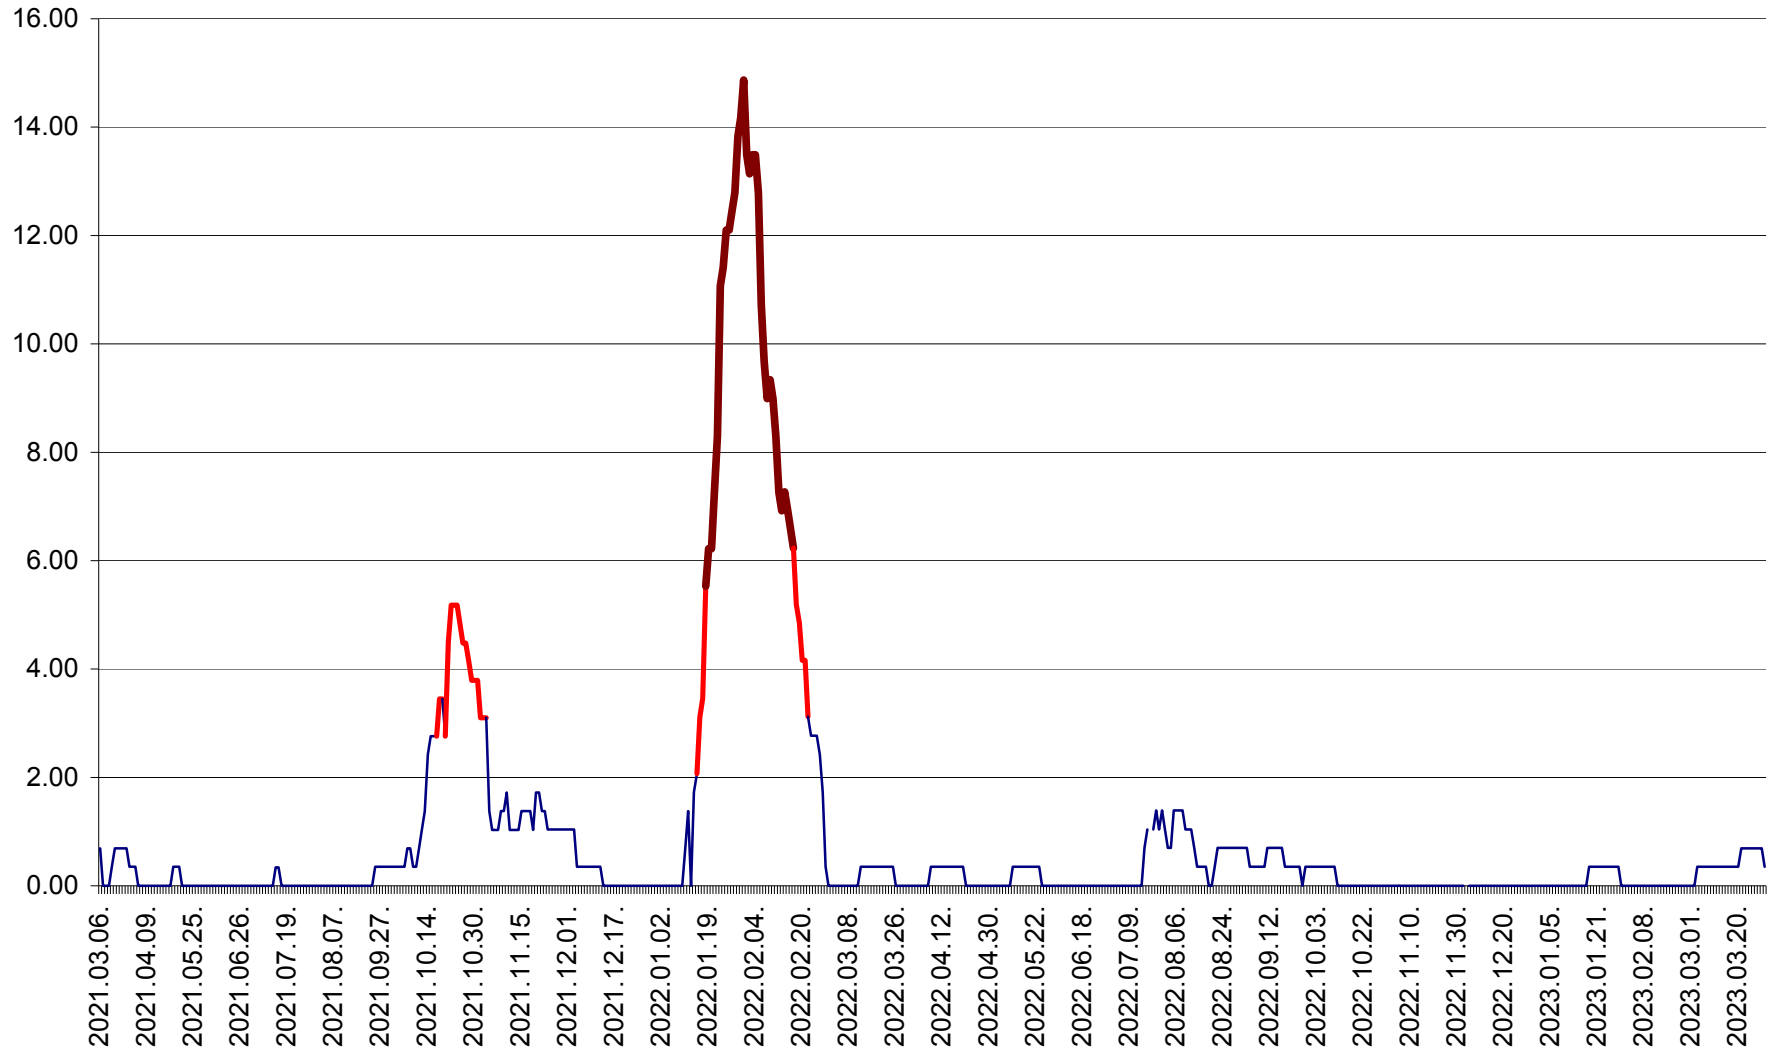

ORAȘ BĂLAN - Evoluția incidenței cumulate pe 14 zile la ‰ de locuitori
2021.03.07. - 2023.03.29.

BILBOR - Evolutia incidentei cumulate pe 14 zile la ‰ de locuitori
2021.03.07. - 2023.03.29.

ORAȘ BORSEC - Evolutia incidentei cumulate pe 14 zile la ‰ de locuitori
2021.03.07. - 2023.03.29.

BRĂDEȘTI - Evoluția incidenței cumulate pe 14 zile la ‰ de locuitori
2021.03.07. - 2023.03.29.

CĂPÂLNIȚA - Evoluția incidenței cumulate pe 14 zile la ‰ de locuitori
2021.03.07. - 2023.03.29.

CÂRȚA - Evolutia incidentei cumulate pe 14 zile la ‰ de locuitori
2021.03.07. - 2023.03.29.

CICEU - Evolutia incidentei cumulate pe 14 zile la ‰ de locuitori
2021.03.07. - 2023.03.29.

CIUCSÂNGEORGIU - Evolutia incidentei cumulate pe 14 zile la ‰ de locuitori
2021.03.07. - 2023.03.29.

CIUMANI - Evolutia incidentei cumulate pe 14 zile la ‰ de locuitori
2021.03.07. - 2023.03.29.

CORBU - Evolutia incidentei cumulate pe 14 zile la ‰ de locuitori
2021.03.07. - 2023.03.29.

CORUND - Evolutia incidentei cumulate pe 14 zile la ‰ de locuitori
2021.03.07. - 2023.03.29.

COZMENI - Evolutia incidentei cumulate pe 14 zile la ‰ de locuitori
2021.03.07. - 2023.03.29.