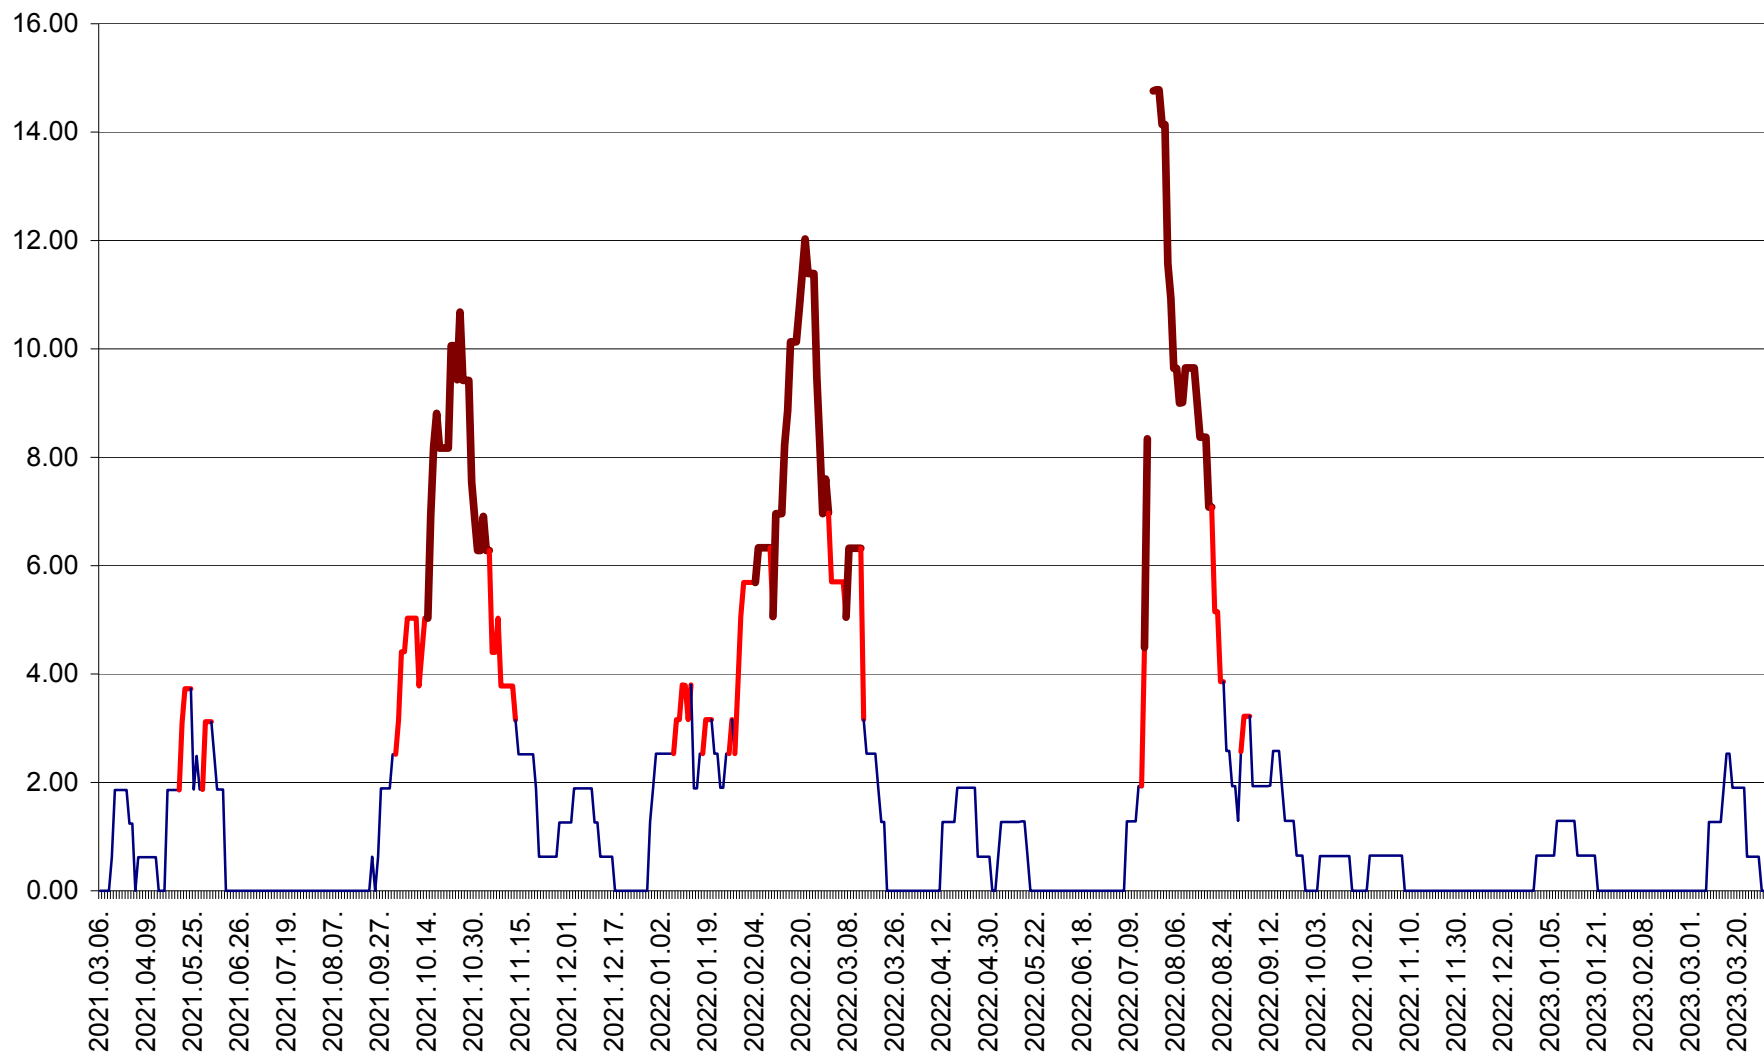

ATID - Evolutia incidentei cumulate pe 14 zile la ‰ de locuitori
2021.03.07. - 2023.03.29.

AVRĂMEȘTI - Evolutia incidentei cumulate pe 14 zile la ‰ de locuitori
2021.03.07. - 2023.03.29.

ORAȘ BĂILE TUȘNAD - Evoluția incidenței cumulate pe 14 zile la ‰ de locuitori
2021.03.07. - 2023.03.29.

ORAȘ BĂLAN - Evoluția incidenței cumulate pe 14 zile la ‰ de locuitori
2021.03.07. - 2023.03.29.

BILBOR - Evolutia incidentei cumulate pe 14 zile la ‰ de locuitori
2021.03.07. - 2023.03.29.

ORAȘ BORSEC - Evolutia incidentei cumulate pe 14 zile la ‰ de locuitori
2021.03.07. - 2023.03.29.

BRĂDEȘTI - Evoluția incidenței cumulate pe 14 zile la ‰ de locuitori
2021.03.07. - 2023.03.29.

CĂPÂLNIȚA - Evoluția incidenței cumulate pe 14 zile la ‰ de locuitori
2021.03.07. - 2023.03.29.

CÂRȚA - Evolutia incidentei cumulate pe 14 zile la ‰ de locuitori
2021.03.07. - 2023.03.29.