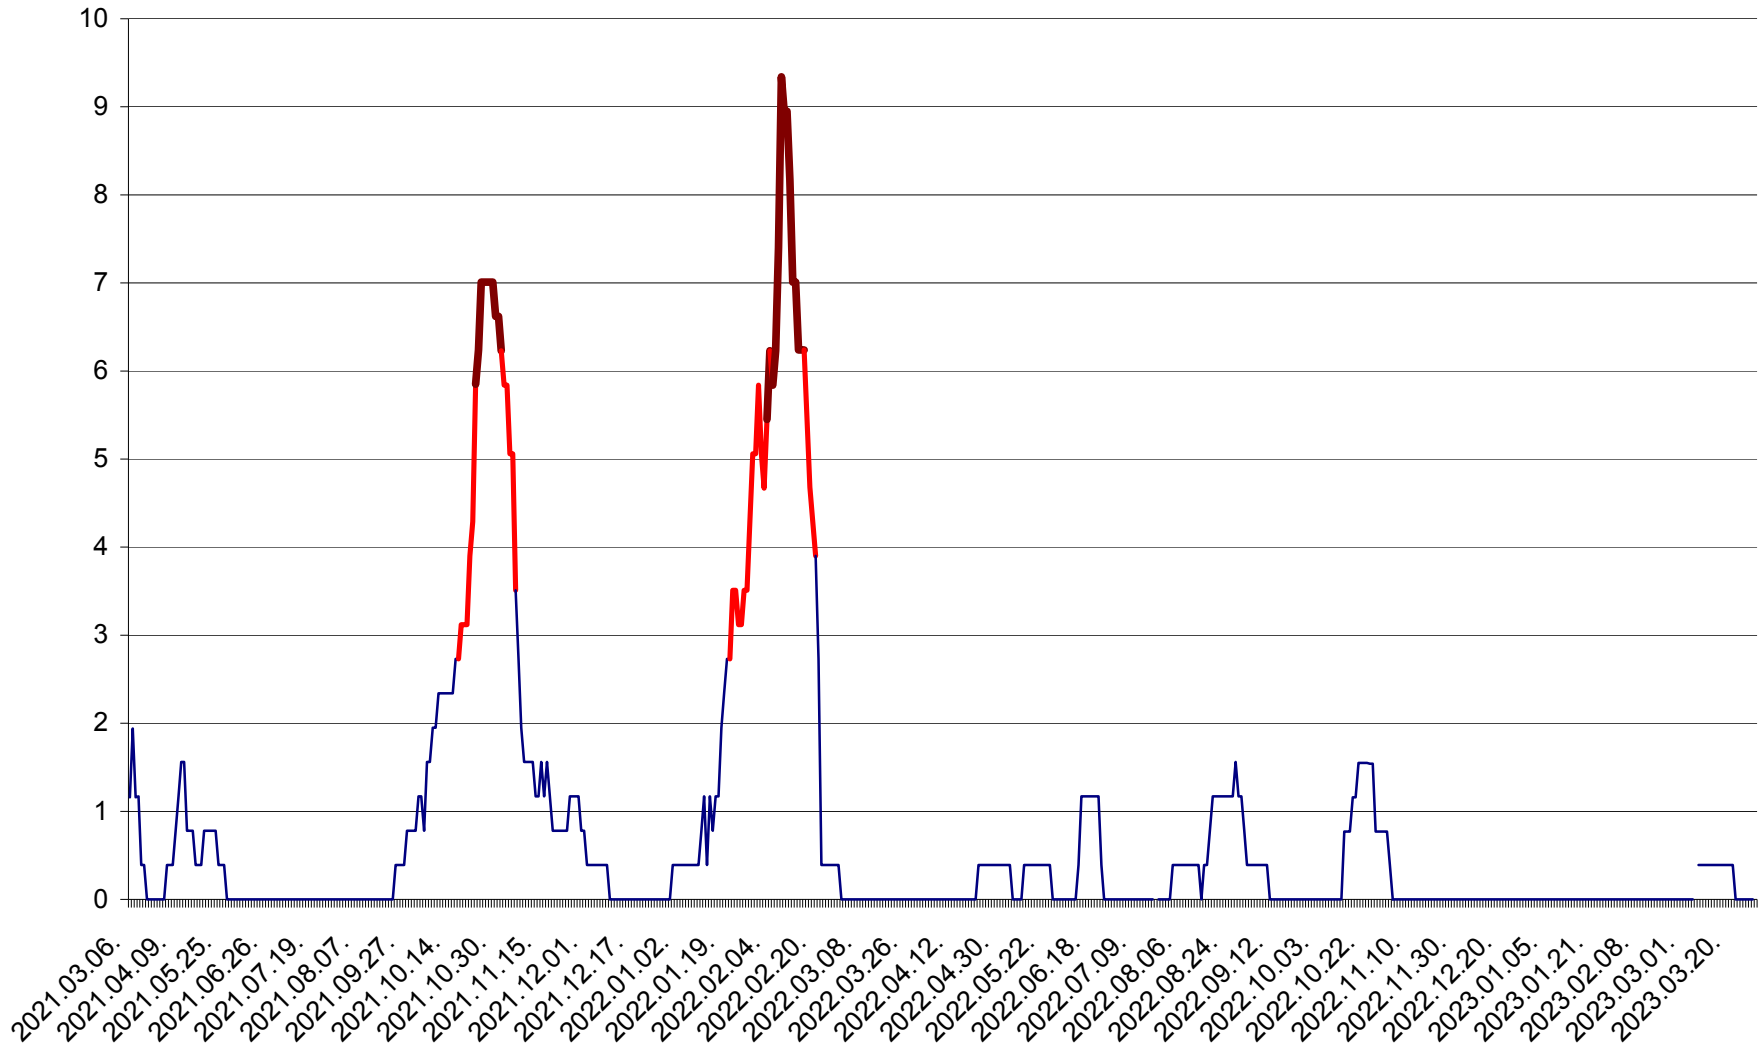

MUNICIPIUL TOPLIȚA - Evolutia incidentei cumulate pe 14 zile la ‰ de locuitori
2021.03.07. - 2023.03.29.