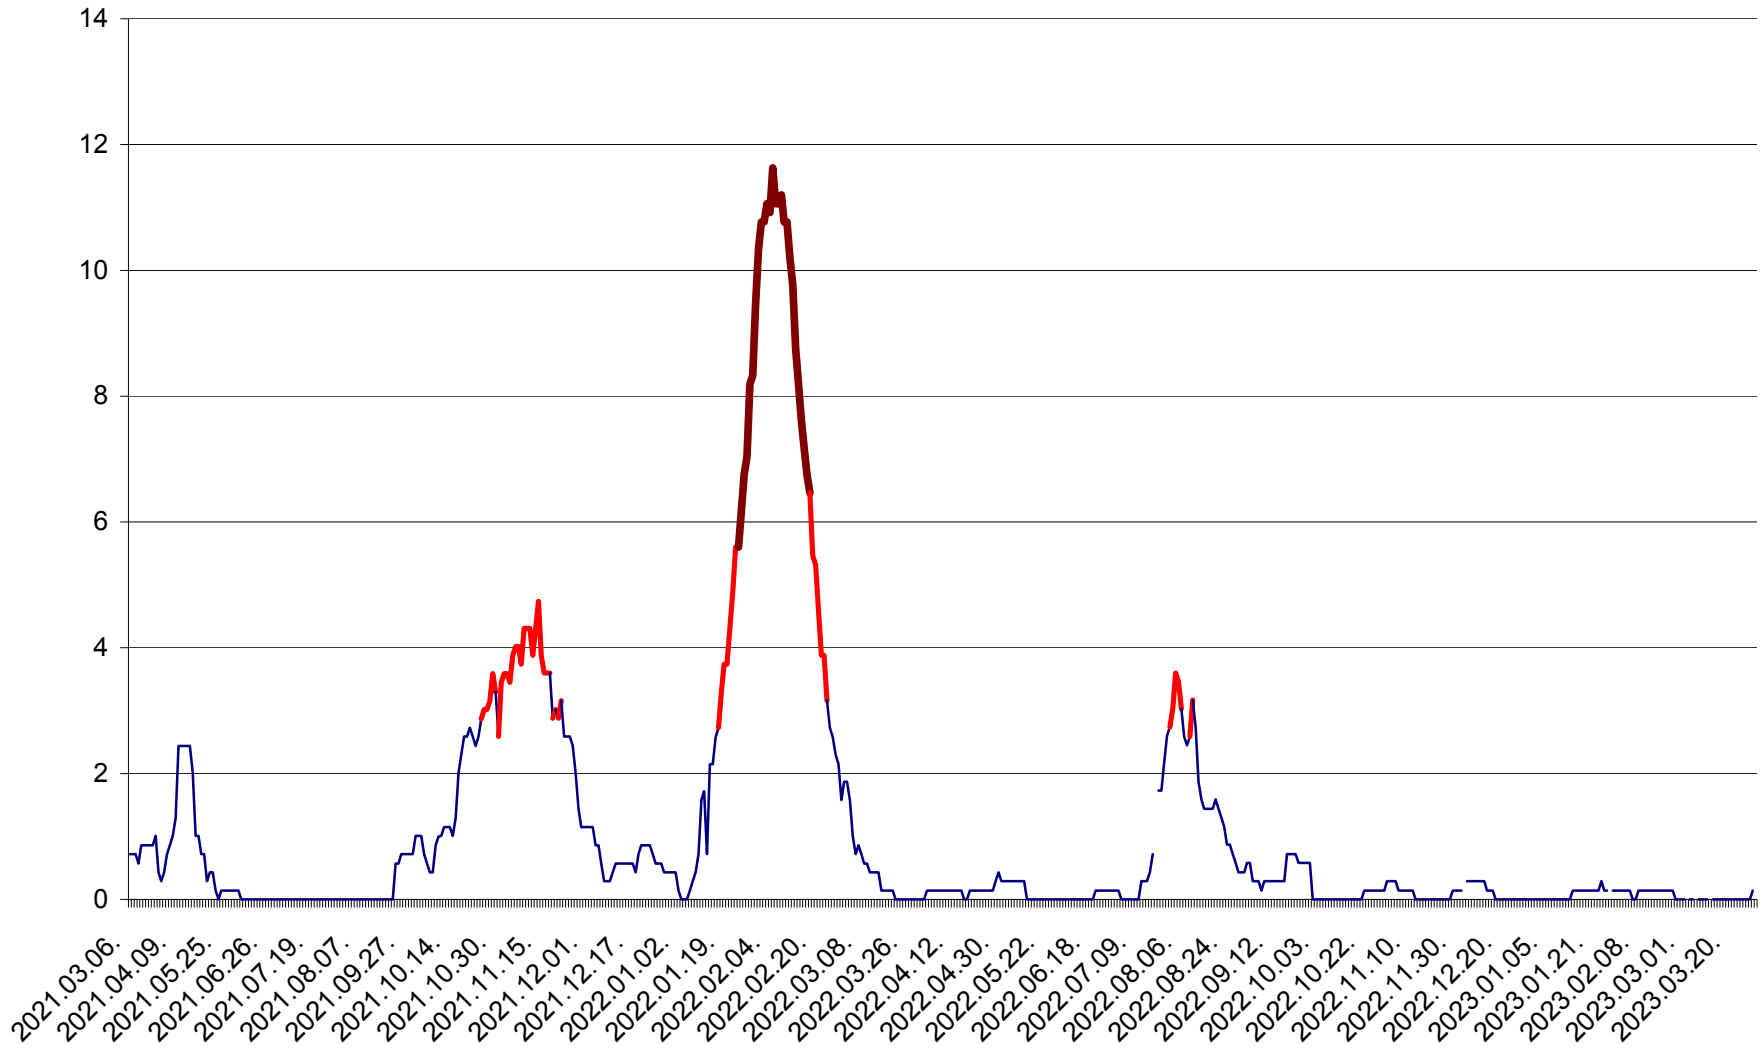

MIHĂILENI - Evolutia incidentei cumulate pe 14 zile la ‰ de locuitori
2021.03.07. - 2023.03.29.

MUGENI - Evolutia incidentei cumulate pe 14 zile la ‰ de locuitori
2021.03.07. - 2023.03.29.

OCLAND - Evolutia incidentei cumulate pe 14 zile la ‰ de locuitori
2021.03.07. - 2023.03.29.

MUNICIPIUL ODORHEIU SECUIESC - Evolutia incidentei cumulate pe 14 zile la ‰ de locuitori
2021.03.07. - 2023.03.29.

PĂULENI-CIUC - Evolutia incidentei cumulate pe 14 zile la ‰ de locuitori
2021.03.07. - 2023.03.29.

PLĂIEȘII DE JOS - Evolutia incidentei cumulate pe 14 zile la ‰ de locuitori
2021.03.07. - 2023.03.29.

PORUMBENI - Evolutia incidentei cumulate pe 14 zile la ‰ de locuitori
2021.03.07. - 2023.03.29.

PRAID - Evolutia incidentei cumulate pe 14 zile la ‰ de locuitori
2021.03.07. - 2023.03.29.