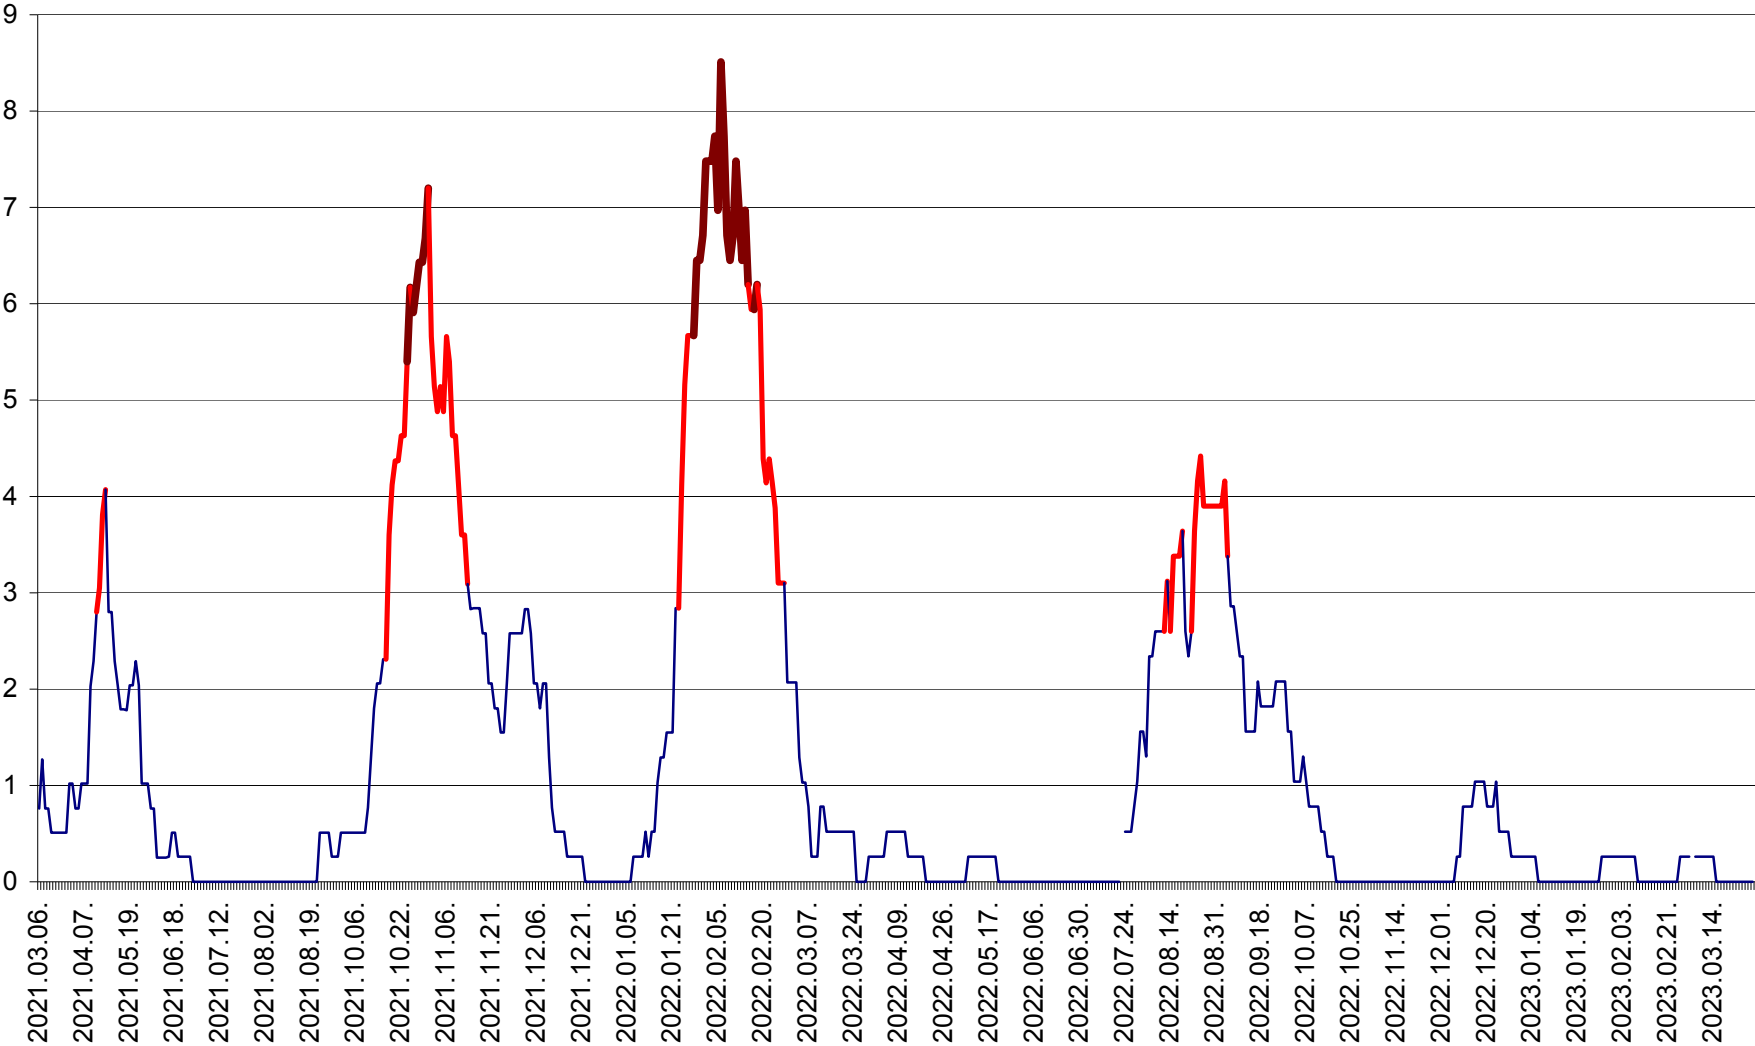

SUBCETATE - Evolutia incidentei cumulate pe 14 zile la ‰ de locuitori
2021.03.07. - 2023.03.29.