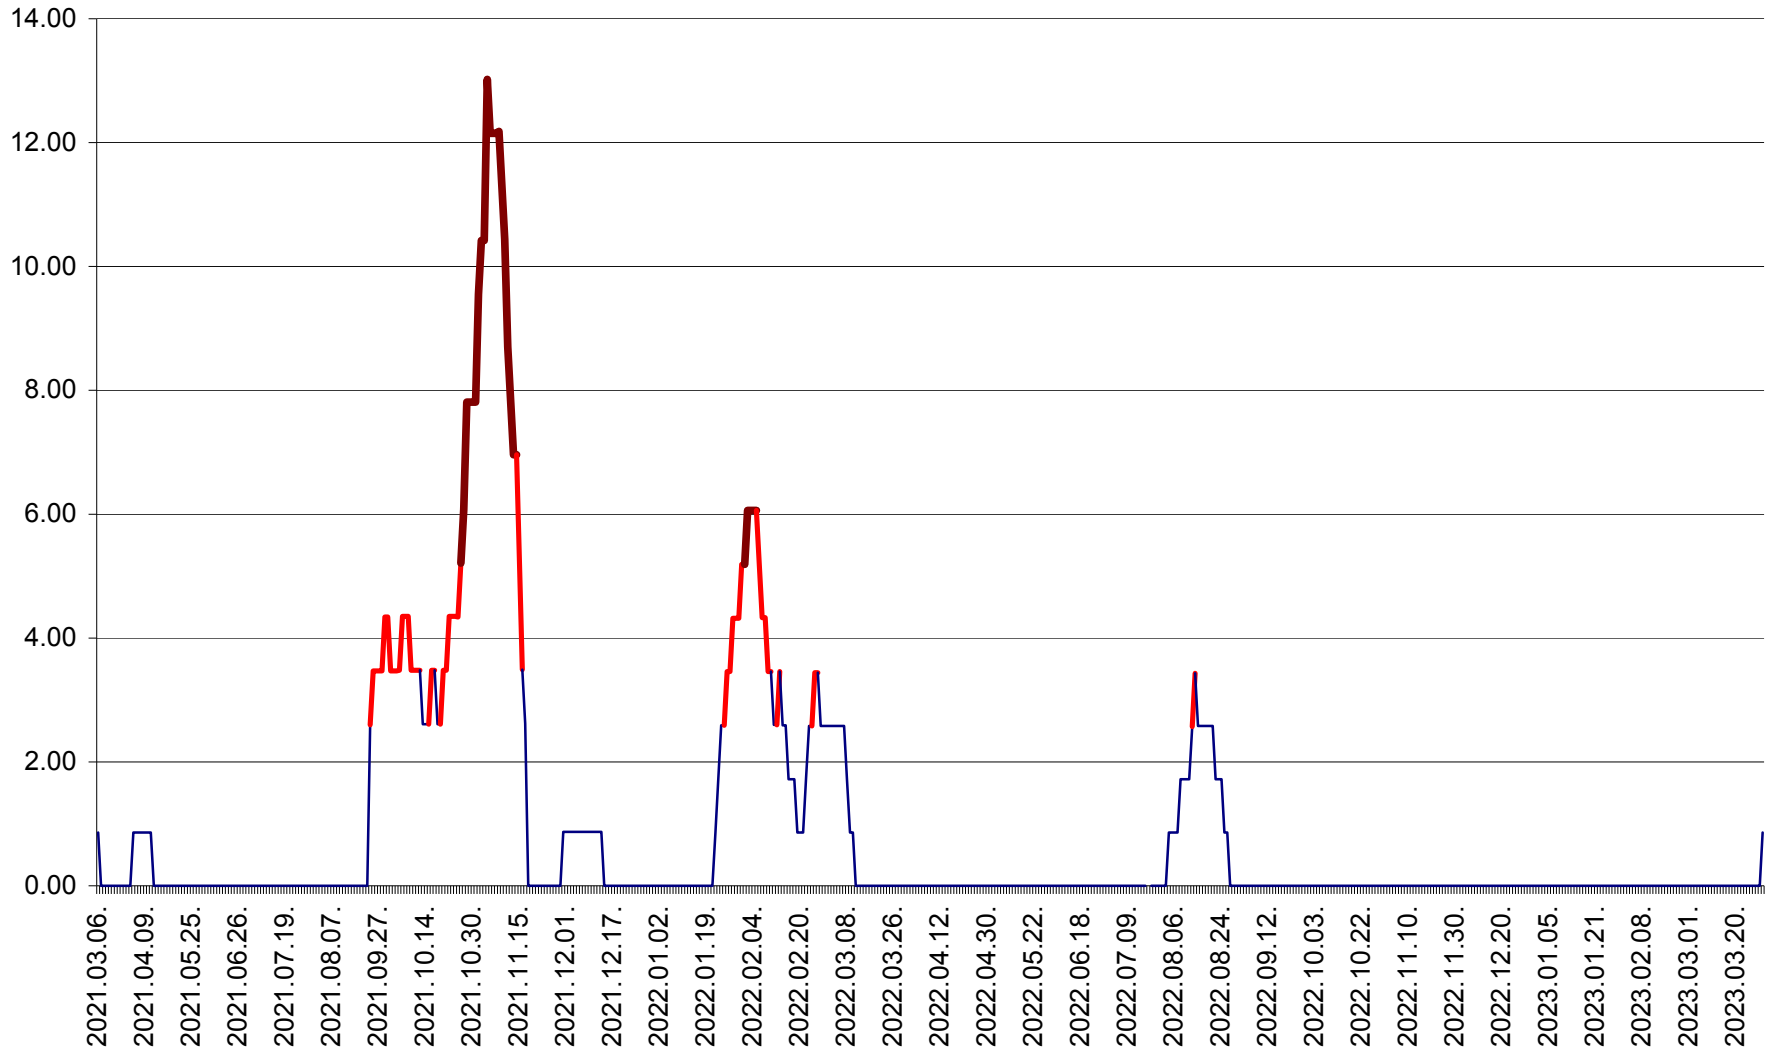

VĂRȘAG - Evolutia incidentei cumulate pe 14 zile la ‰ de locuitori
2021.03.07. - 2023.03.29.

ULIEȘ - Evoluția incidenței cumulate pe 14 zile la ‰ de locuitori
2021.03.07. - 2023.03.29.