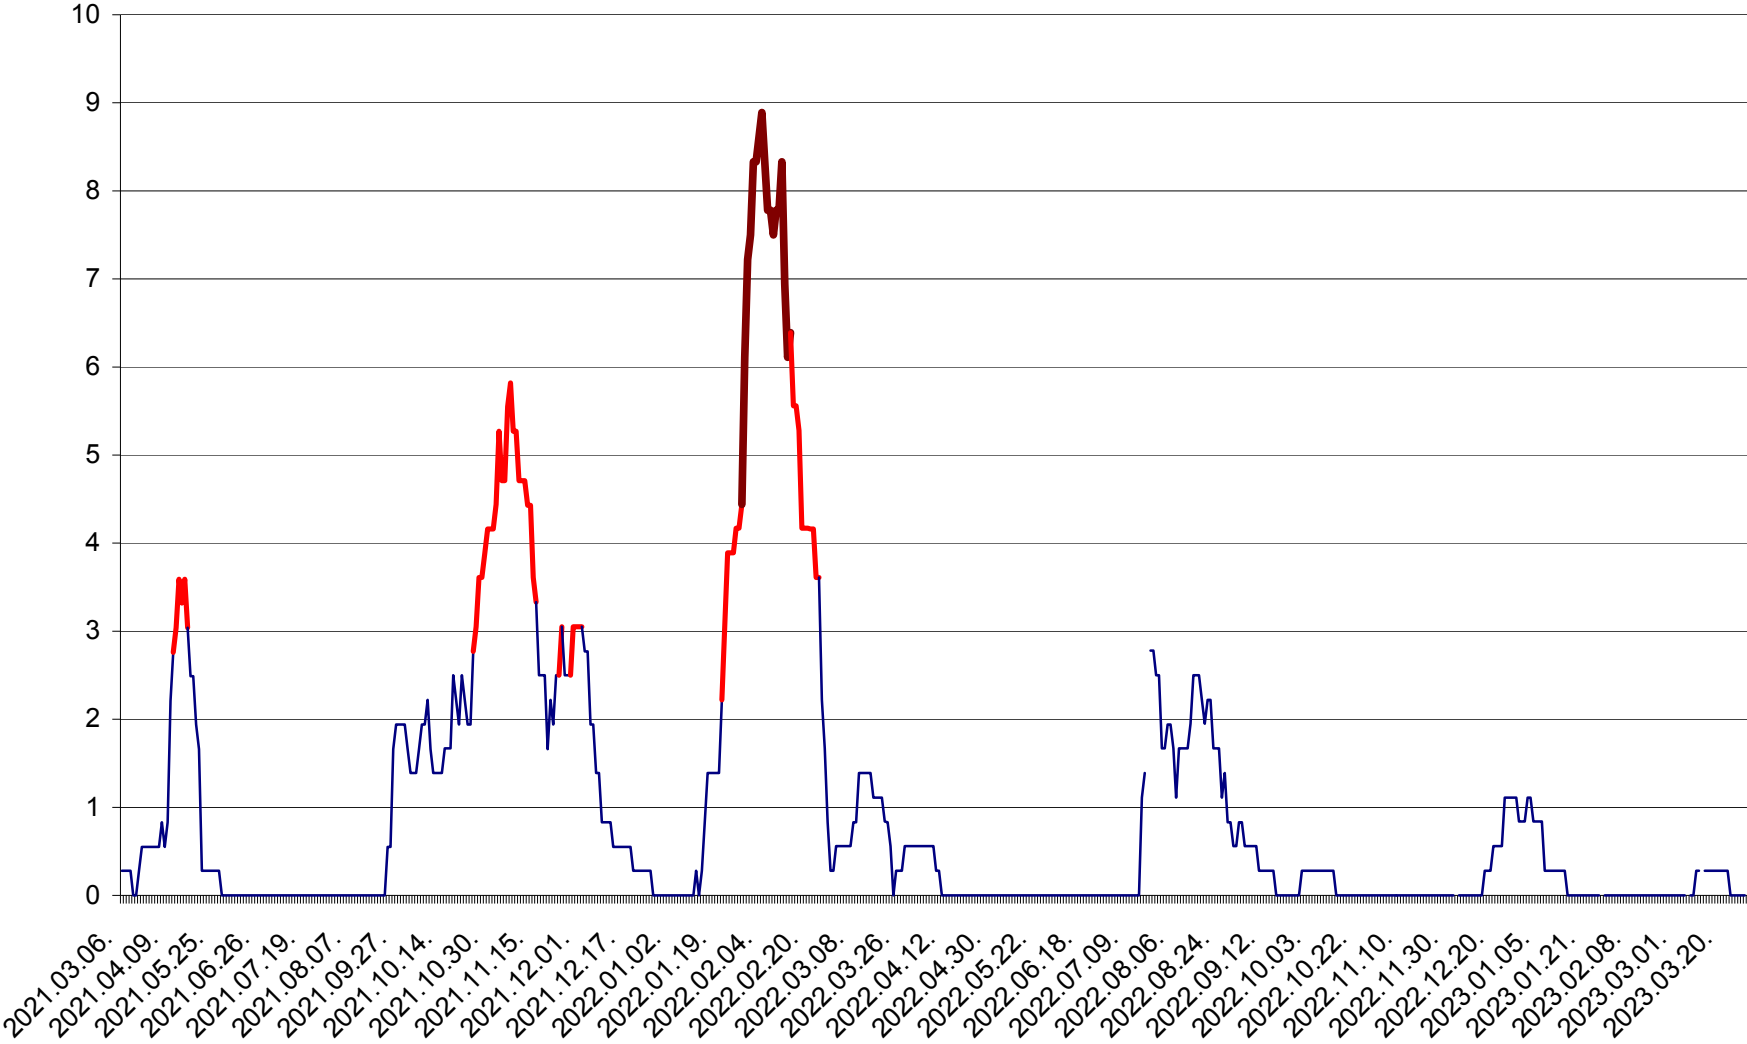

LELICENI - Evolutia incidentei cumulate pe 14 zile la ‰ de locuitori
2021.03.07. - 2023.03.29.

LUETA - Evolutia incidentei cumulate pe 14 zile la ‰ de locuitori
2021.03.07. - 2023.03.29.

LUNCA DE JOS - Evolutia incidentei cumulate pe 14 zile la ‰ de locuitori
2021.03.07. - 2023.03.29.

MĂRTINIȘ - Evolutia incidentei cumulate pe 14 zile la ‰ de locuitori
2021.03.07. - 2023.03.29.

MEREȘTI - Evolutia incidentei cumulate pe 14 zile la ‰ de locuitori
2021.03.07. - 2023.03.29.

MUNICIPIUL MIERCUREA-CIUC - Evolutia incidentei cumulate pe 14 zile la ‰ de locuitori
2021.03.07. - 2023.03.29.

MIHĂILENI - Evolutia incidentei cumulate pe 14 zile la ‰ de locuitori
2021.03.07. - 2023.03.29.

MUGENI - Evolutia incidentei cumulate pe 14 zile la ‰ de locuitori
2021.03.07. - 2023.03.29.

OCLAND - Evolutia incidentei cumulate pe 14 zile la ‰ de locuitori
2021.03.07. - 2023.03.29.