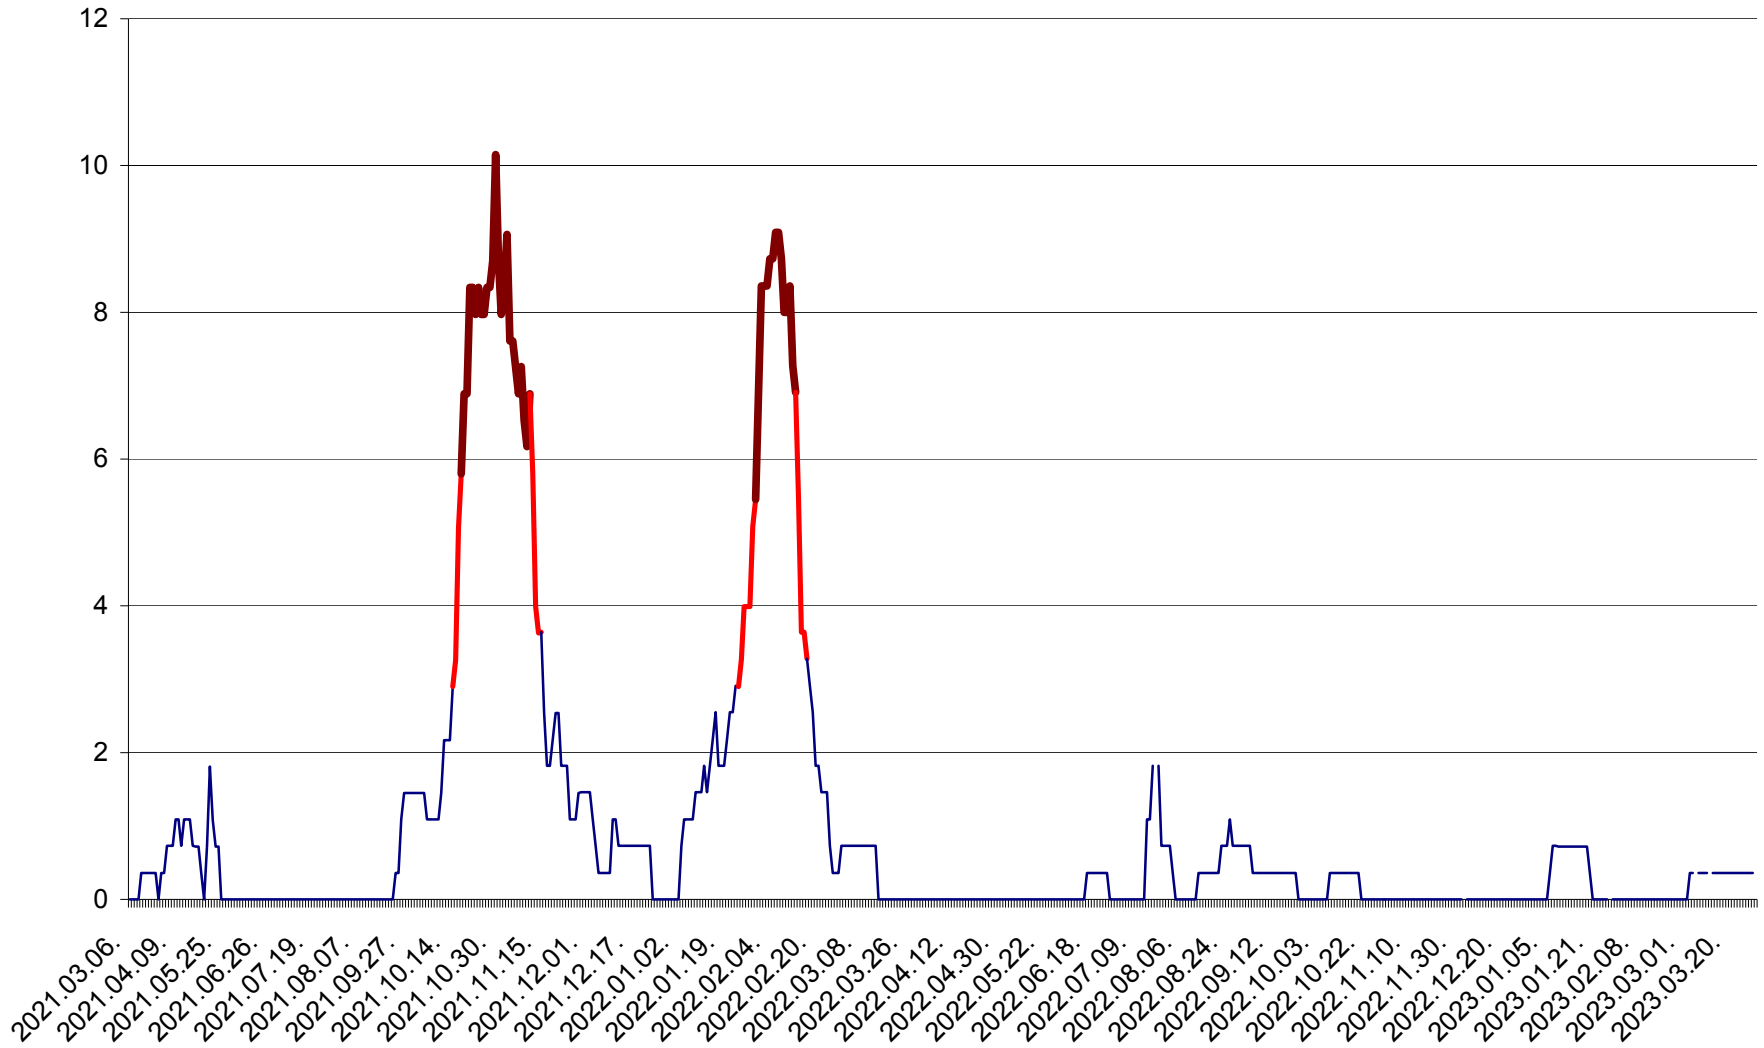

LELICENI - Evolutia incidentei cumulate pe 14 zile la ‰ de locuitori
2021.03.07. - 2023.03.29.

LUETA - Evolutia incidentei cumulate pe 14 zile la ‰ de locuitori
2021.03.07. - 2023.03.29.

LUNCA DE JOS - Evolutia incidentei cumulate pe 14 zile la ‰ de locuitori
2021.03.07. - 2023.03.29.

LUNCA DE SUS - Evolutia incidentei cumulate pe 14 zile la ‰ de locuitori
2021.03.07. - 2023.03.29.

LUPENI - Evolutia incidentei cumulate pe 14 zile la ‰ de locuitori
2021.03.07. - 2023.03.29.

MĂDĂRAȘ - Evolutia incidentei cumulate pe 14 zile la ‰ de locuitori
2021.03.07. - 2023.03.29.

MĂRTINIȘ - Evolutia incidentei cumulate pe 14 zile la ‰ de locuitori
2021.03.07. - 2023.03.29.

MEREȘTI - Evolutia incidentei cumulate pe 14 zile la ‰ de locuitori
2021.03.07. - 2023.03.29.

MUNICIPIUL MIERCUREA-CIUC - Evolutia incidentei cumulate pe 14 zile la ‰ de locuitori
2021.03.07. - 2023.03.29.

MIHĂILENI - Evolutia incidentei cumulate pe 14 zile la ‰ de locuitori
2021.03.07. - 2023.03.29.

MUGENI - Evolutia incidentei cumulate pe 14 zile la ‰ de locuitori
2021.03.07. - 2023.03.29.

OCLAND - Evolutia incidentei cumulate pe 14 zile la ‰ de locuitori
2021.03.07. - 2023.03.29.