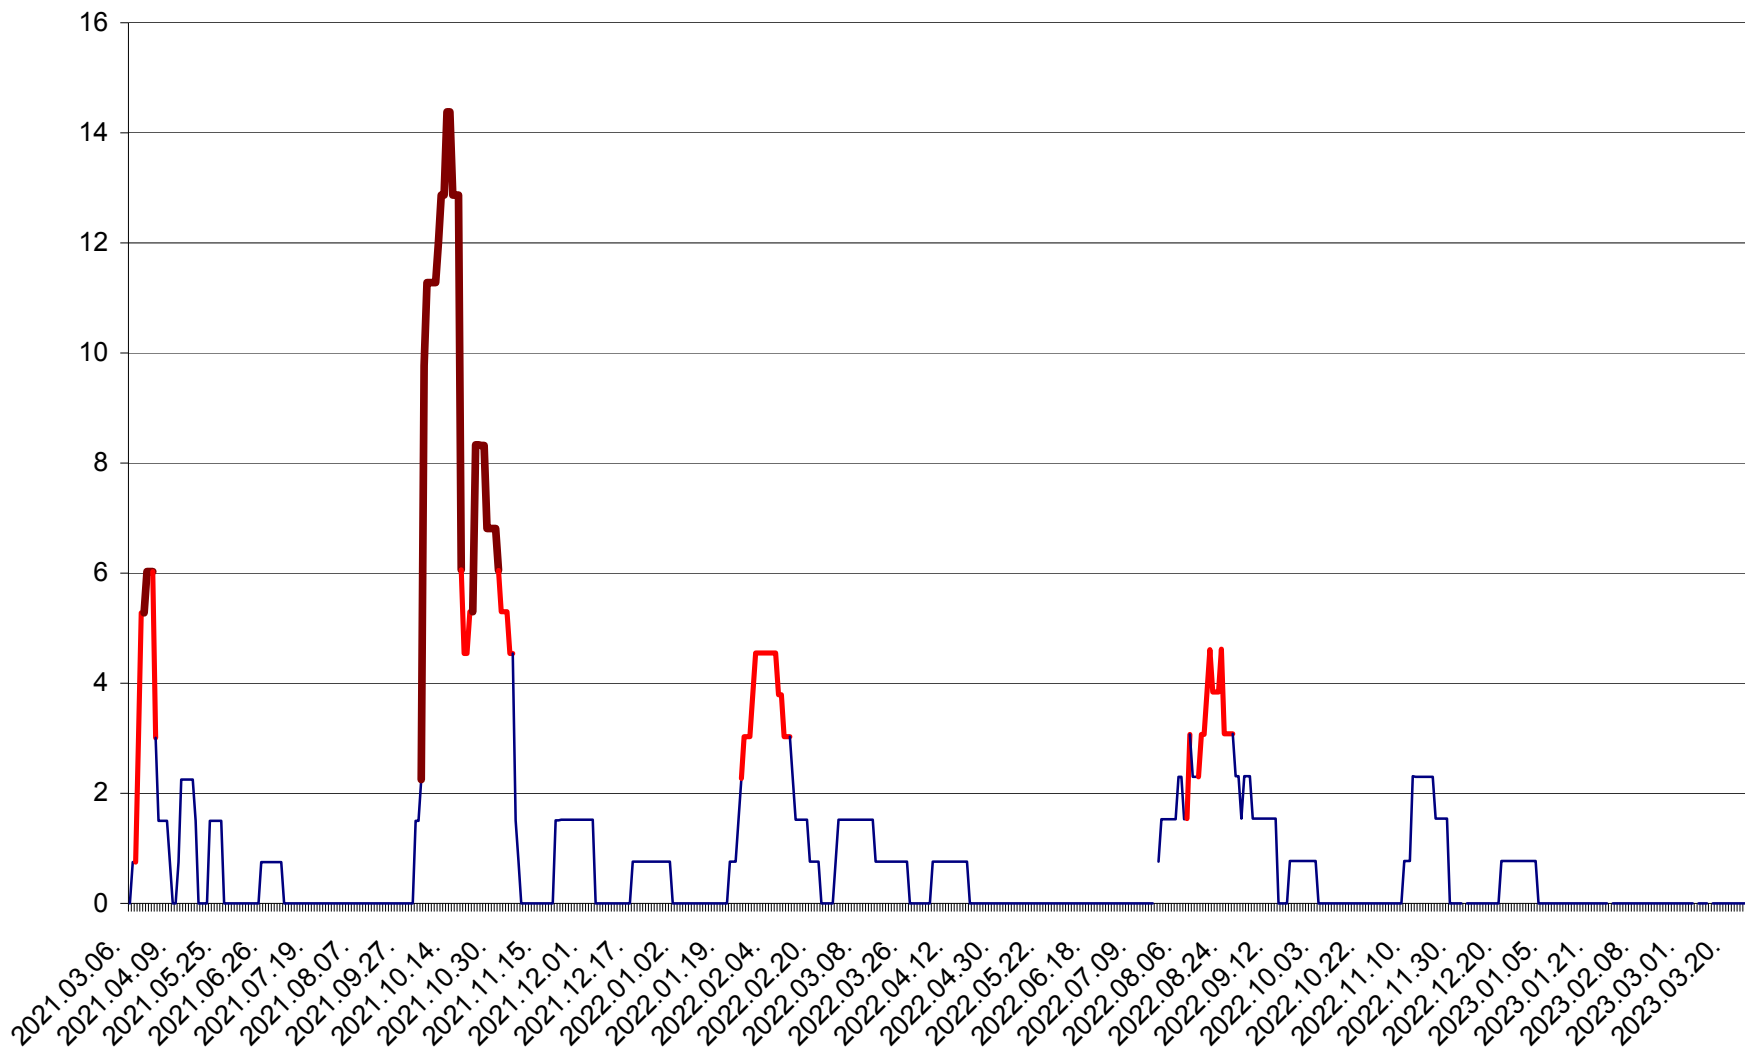

LELICENI - Evolutia incidentei cumulate pe 14 zile la ‰ de locuitori
2021.03.07. - 2023.03.29.

LUETA - Evolutia incidentei cumulate pe 14 zile la ‰ de locuitori
2021.03.07. - 2023.03.29.

LUNCA DE JOS - Evolutia incidentei cumulate pe 14 zile la ‰ de locuitori
2021.03.07. - 2023.03.29.

LUNCA DE SUS - Evolutia incidentei cumulate pe 14 zile la ‰ de locuitori
2021.03.07. - 2023.03.29.

LUPENI - Evolutia incidentei cumulate pe 14 zile la ‰ de locuitori
2021.03.07. - 2023.03.29.

MĂDĂRAȘ - Evolutia incidentei cumulate pe 14 zile la ‰ de locuitori
2021.03.07. - 2023.03.29.

MĂRTINIȘ - Evolutia incidentei cumulate pe 14 zile la ‰ de locuitori
2021.03.07. - 2023.03.29.

MEREȘTI - Evolutia incidentei cumulate pe 14 zile la ‰ de locuitori
2021.03.07. - 2023.03.29.

MUNICIPIUL MIERCUREA-CIUC - Evolutia incidentei cumulate pe 14 zile la ‰ de locuitori
2021.03.07. - 2023.03.29.

MIHĂILENI - Evolutia incidentei cumulate pe 14 zile la ‰ de locuitori
2021.03.07. - 2023.03.29.

MUGENI - Evolutia incidentei cumulate pe 14 zile la ‰ de locuitori
2021.03.07. - 2023.03.29.

OCLAND - Evolutia incidentei cumulate pe 14 zile la ‰ de locuitori
2021.03.07. - 2023.03.29.