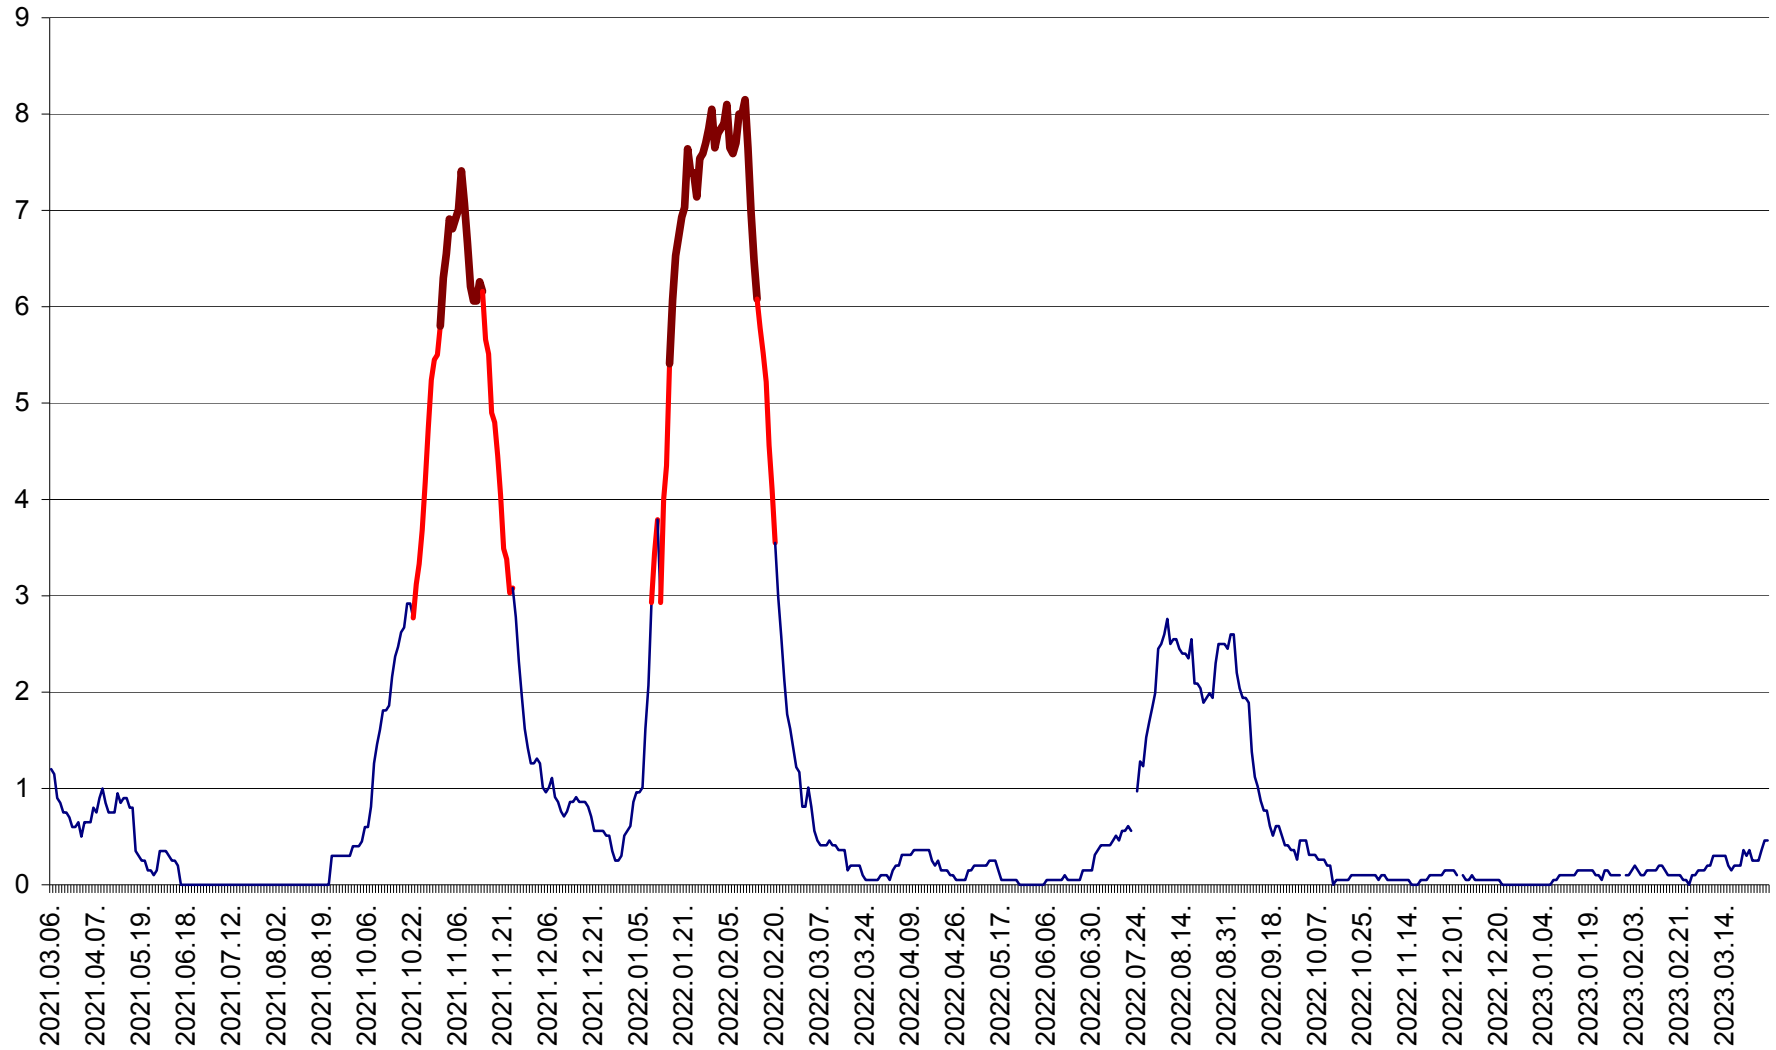

DÂRJIU - Evolutia incidentei cumulate pe 14 zile la ‰ de locuitori
2021.03.07. - 2023.03.29.

DEALU - Evolutia incidentei cumulate pe 14 zile la ‰ de locuitori
2021.03.07. - 2023.03.29.

DITRĂU - Evolutia incidentei cumulate pe 14 zile la ‰ de locuitori
2021.03.07. - 2023.03.29.

FELICENI - Evolutia incidentei cumulate pe 14 zile la ‰ de locuitori
2021.03.07. - 2023.03.29.

FRUMOASA - Evolutia incidentei cumulate pe 14 zile la ‰ de locuitori
2021.03.07. - 2023.03.29.

GĂLĂUȚAȘ - Evolutia incidentei cumulate pe 14 zile la ‰ de locuitori
2021.03.07. - 2023.03.29.

MUNICIPIUL GHEORGHENI - Evolutia incidentei cumulate pe 14 zile la ‰ de locuitori
2021.03.07. - 2023.03.29.

JOSENI - Evolutia incidentei cumulate pe 14 zile la ‰ de locuitori
2021.03.07. - 2023.03.29.

LĂZAREA - Evolutia incidentei cumulate pe 14 zile la % de locuitori
2021.03.07. - 2023.03.29.

LELICENI - Evolutia incidentei cumulate pe 14 zile la ‰ de locuitori
2021.03.07. - 2023.03.29.

LUETA - Evolutia incidentei cumulate pe 14 zile la ‰ de locuitori
2021.03.07. - 2023.03.29.

LUNCA DE JOS - Evolutia incidentei cumulate pe 14 zile la ‰ de locuitori
2021.03.07. - 2023.03.29.