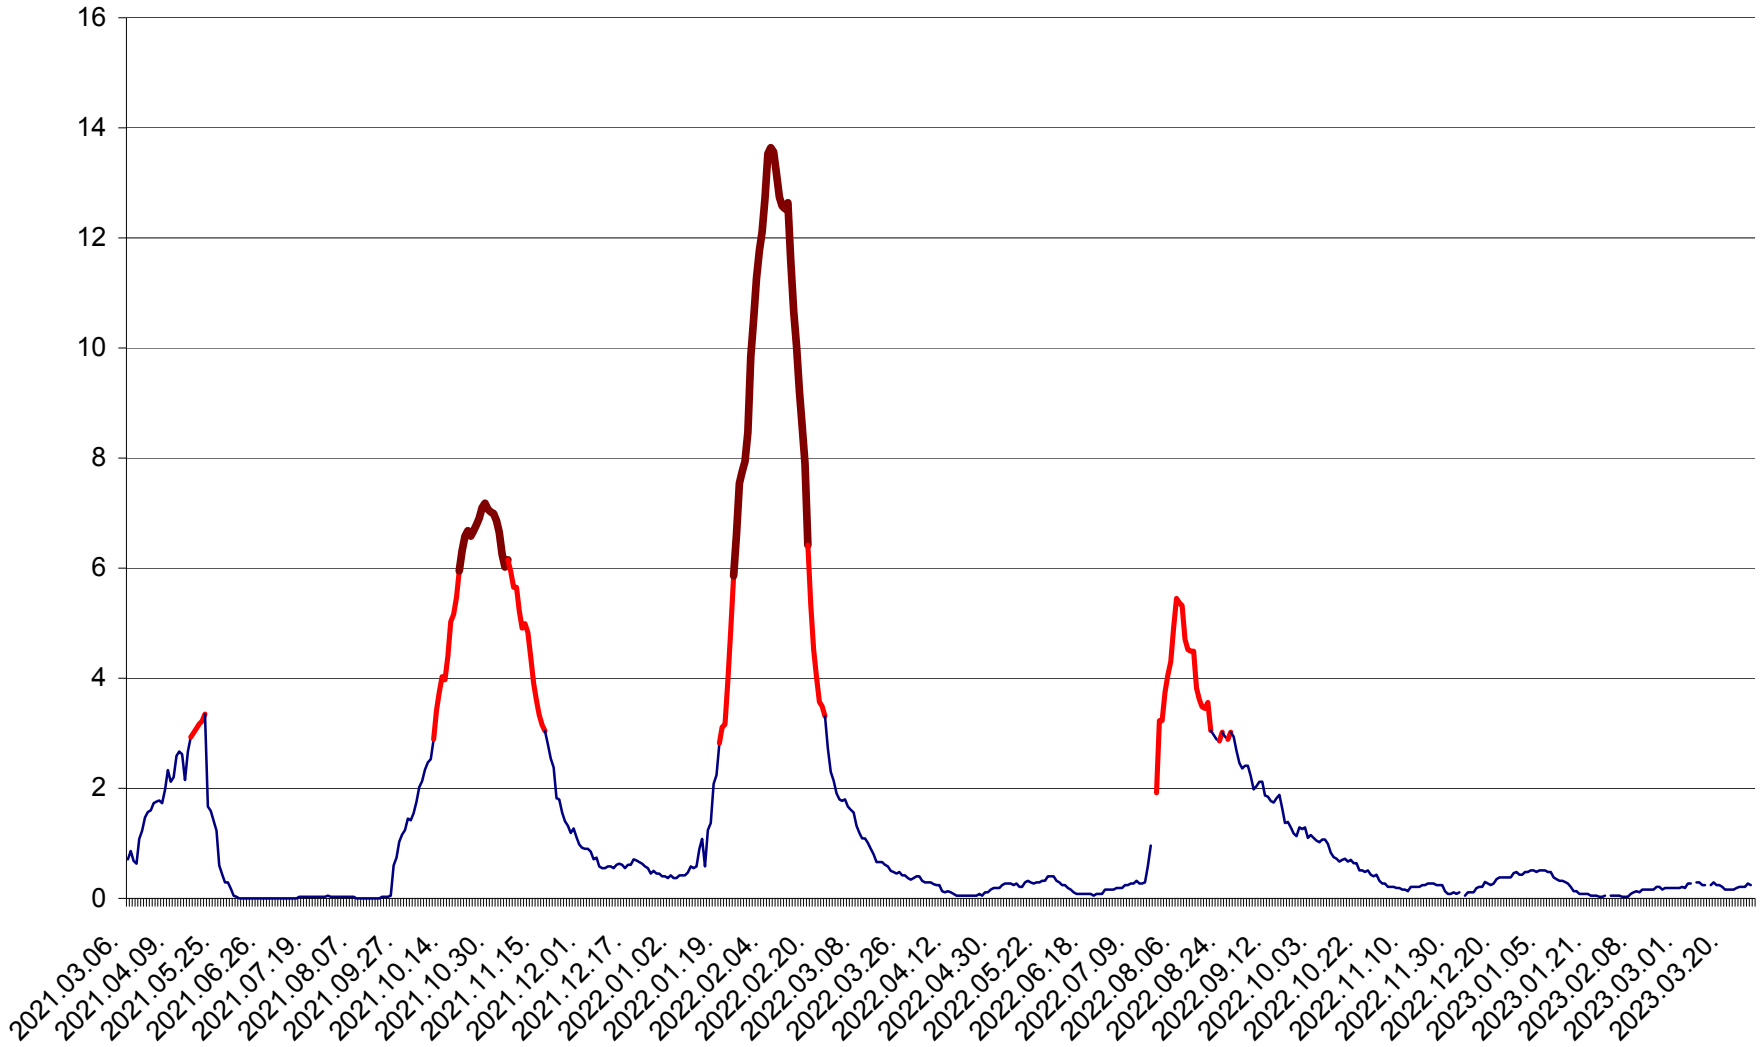

PĂULENI-CIUC - Evolutia incidentei cumulate pe 14 zile la ‰ de locuitori
2021.03.07. - 2023.03.29.

MUNICIPIUL ODORHEIU SECUIESC - Evolutia incidentei cumulate pe 14 zile la ‰ de locuitori
2021.03.07. - 2023.03.29.