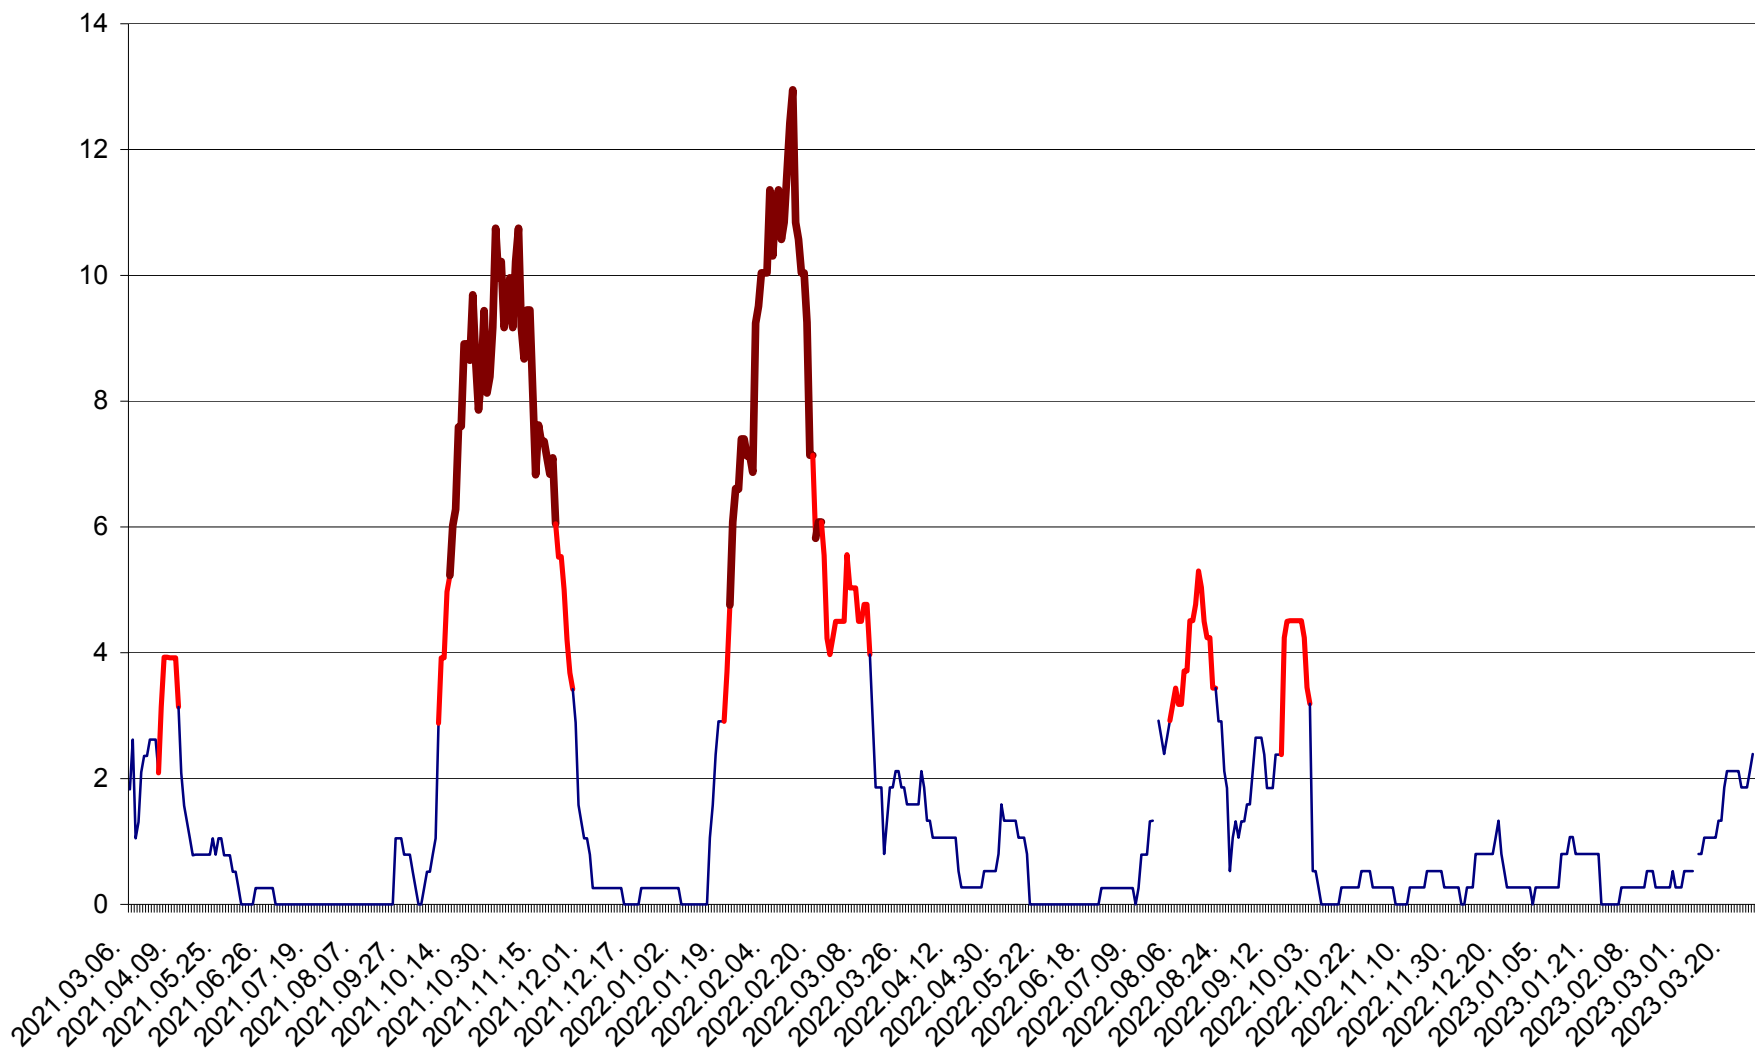

RACU - Evolutia incidentei cumulate pe 14 zile la ‰ de locuitori
2021.03.07. - 2023.03.29.

REMETEA - Evolutia incidentei cumulate pe 14 zile la % de locuitori
2021.03.07. - 2023.03.29.

SĂCEL - Evolutia incidentei cumulate pe 14 zile la ‰ de locuitori
2021.03.07. - 2023.03.29.

SÂNCRĂIENI - Evolutia incidentei cumulate pe 14 zile la ‰ de locuitori
2021.03.07. - 2023.03.29.

SÂNDOMINIC - Evolutia incidentei cumulate pe 14 zile la ‰ de locuitori
2021.03.07. - 2023.03.29.

SÂNMARTIN - Evolutia incidentei cumulate pe 14 zile la ‰ de locuitori
2021.03.07. - 2023.03.29.

SÂNSIMION - Evolutia incidentei cumulate pe 14 zile la ‰ de locuitori
2021.03.07. - 2023.03.29.

SÂNTIMBRU - Evolutia incidentei cumulate pe 14 zile la ‰ de locuitori
2021.03.07. - 2023.03.29.

SĂRMAȘ - Evolutia incidentei cumulate pe 14 zile la ‰ de locuitori
2021.03.07. - 2023.03.29.