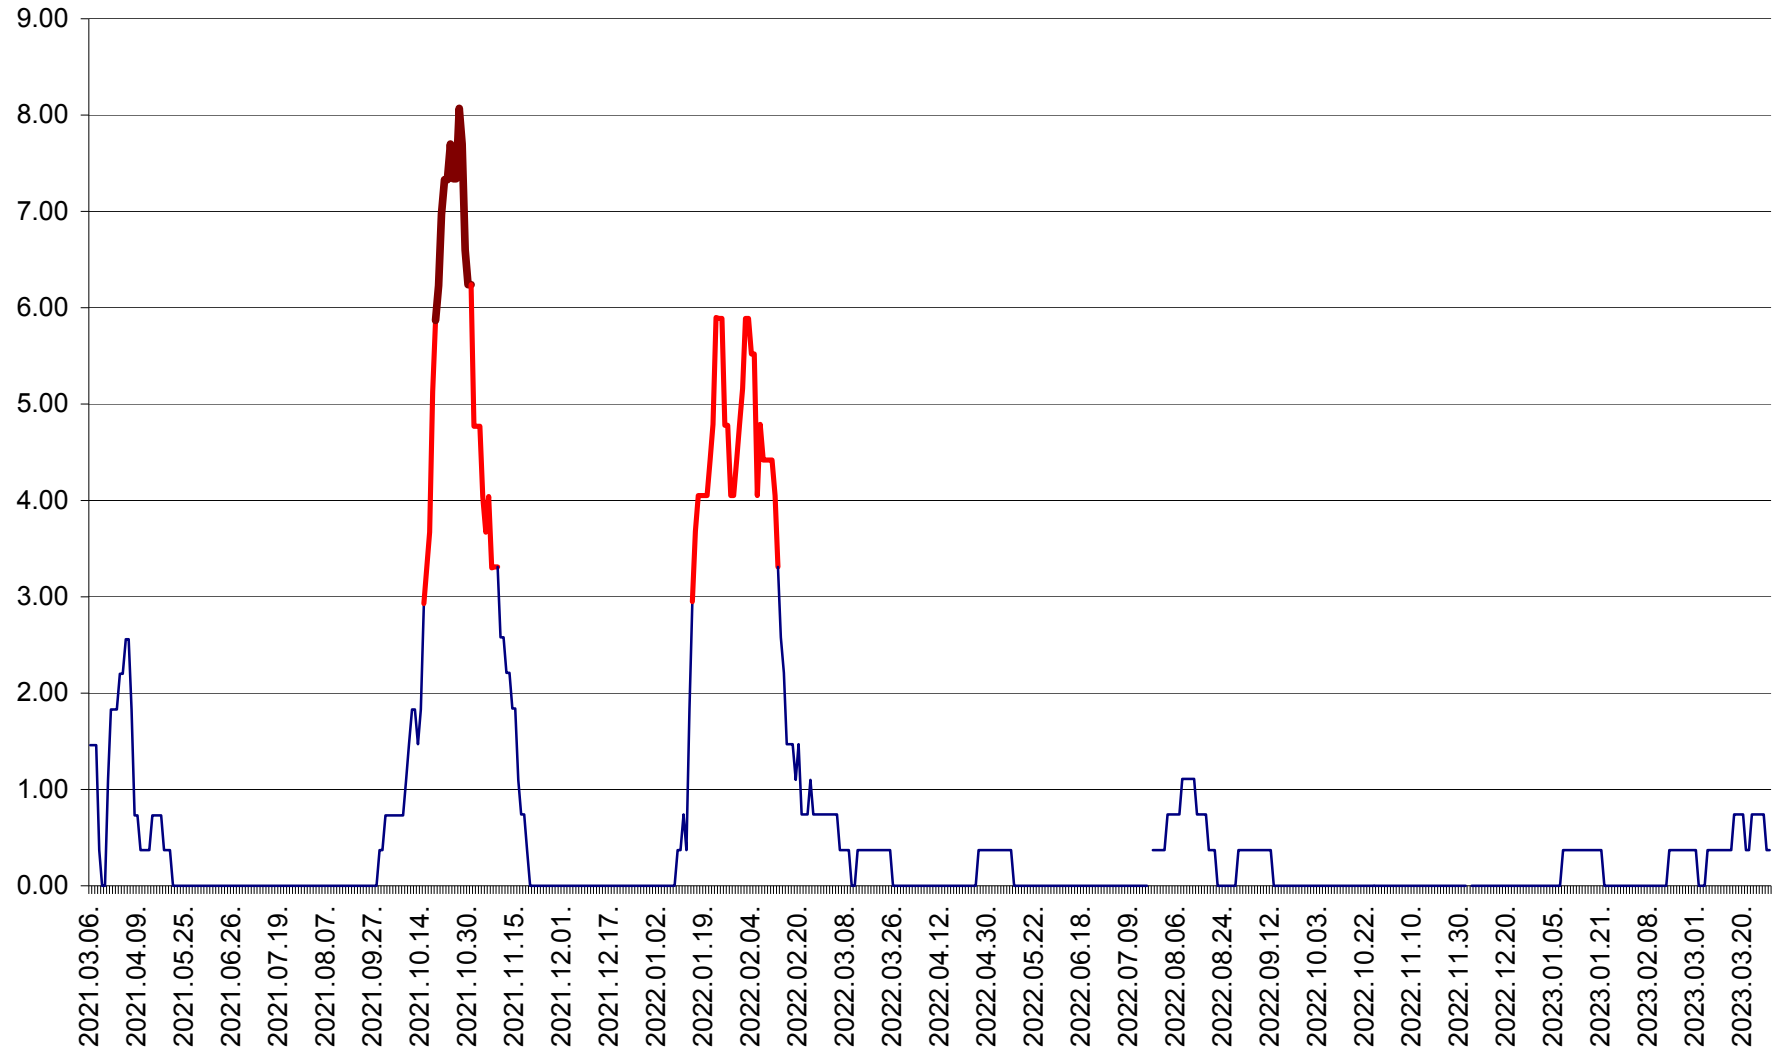

ATID - Evolutia incidentei cumulate pe 14 zile la ‰ de locuitori
2021.03.07. - 2023.03.29.

AVRĂMEȘTI - Evolutia incidentei cumulate pe 14 zile la ‰ de locuitori
2021.03.07. - 2023.03.29.

ORAȘ BĂILE TUȘNAD - Evoluția incidenței cumulate pe 14 zile la ‰ de locuitori
2021.03.07. - 2023.03.29.

ORAȘ BĂLAN - Evoluția incidenței cumulate pe 14 zile la ‰ de locuitori
2021.03.07. - 2023.03.29.

BILBOR - Evolutia incidentei cumulate pe 14 zile la ‰ de locuitori
2021.03.07. - 2023.03.29.

ORAȘ BORSEC - Evolutia incidentei cumulate pe 14 zile la ‰ de locuitori
2021.03.07. - 2023.03.29.

BRĂDEȘTI - Evoluția incidenței cumulate pe 14 zile la ‰ de locuitori
2021.03.07. - 2023.03.29.

CĂPÂLNIȚA - Evoluția incidenței cumulate pe 14 zile la ‰ de locuitori
2021.03.07. - 2023.03.29.

CÂRȚA - Evolutia incidentei cumulate pe 14 zile la ‰ de locuitori
2021.03.07. - 2023.03.29.

CICEU - Evolutia incidentei cumulate pe 14 zile la ‰ de locuitori
2021.03.07. - 2023.03.29.

CIUCSÂNGEORGIU - Evolutia incidentei cumulate pe 14 zile la ‰ de locuitori
2021.03.07. - 2023.03.29.

CIUMANI - Evolutia incidentei cumulate pe 14 zile la ‰ de locuitori
2021.03.07. - 2023.03.29.