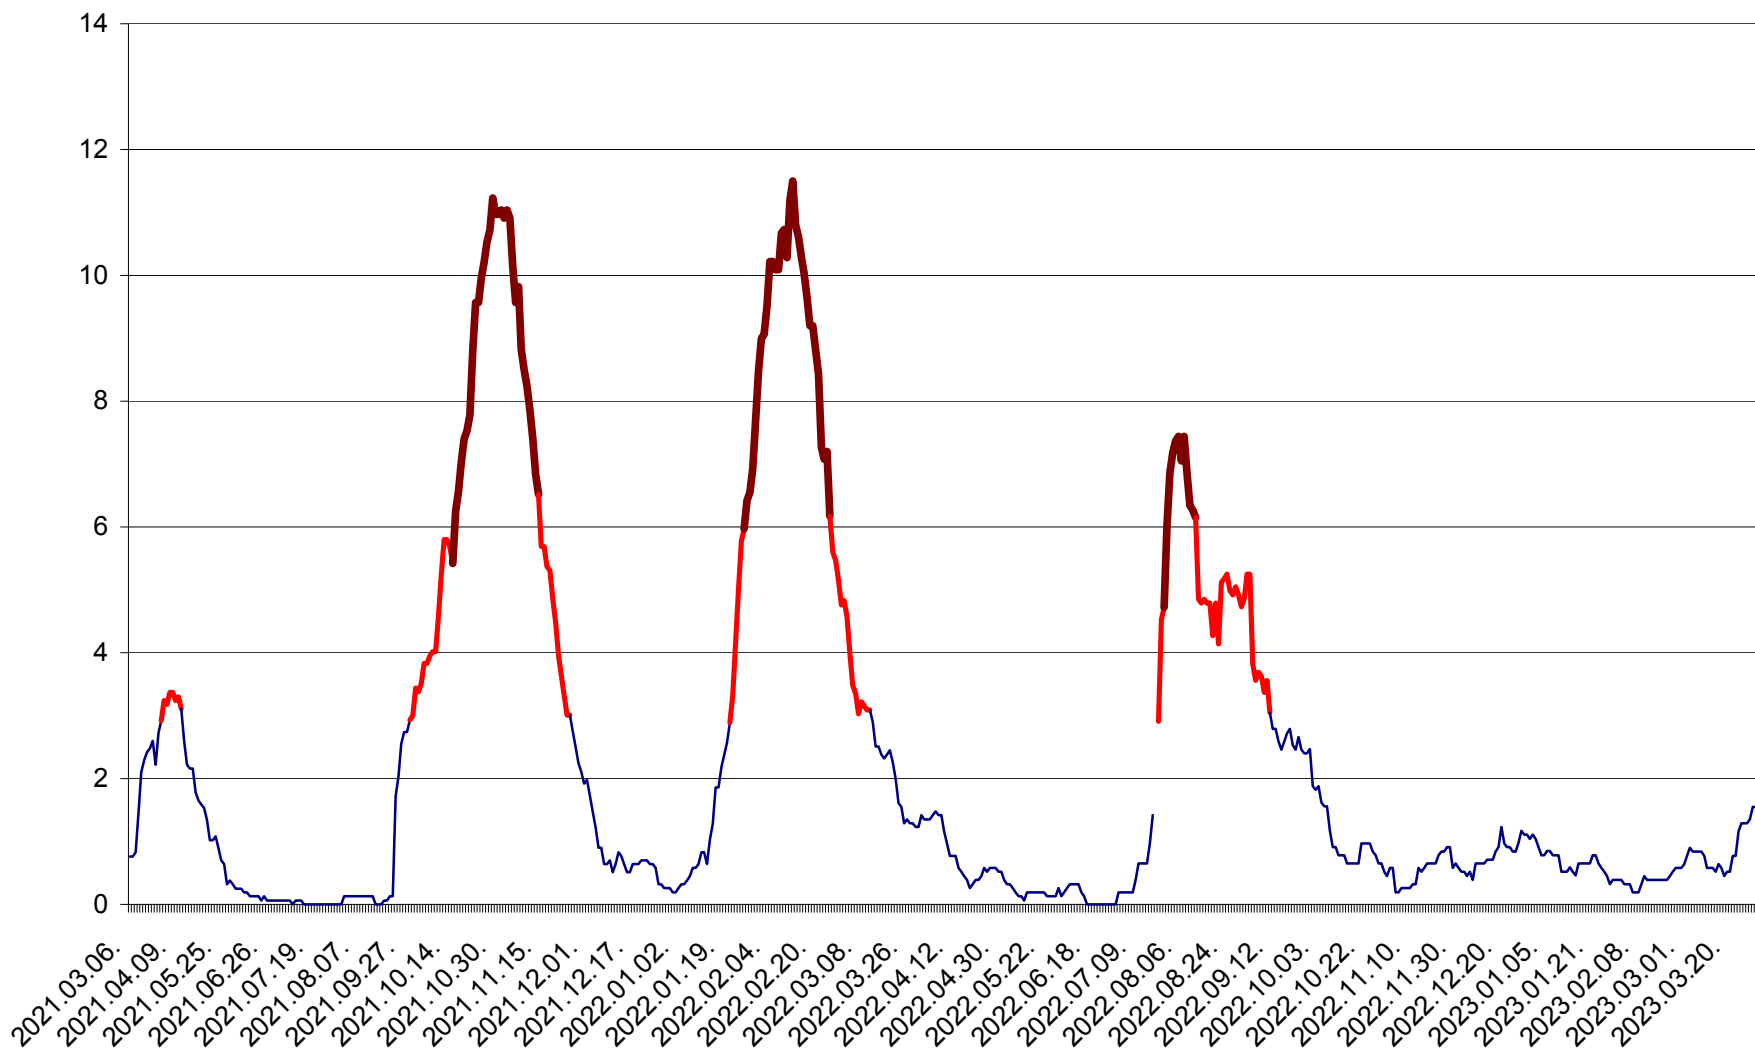

TULGHEȘ - Evolutia incidentei cumulate pe 14 zile la ‰ de locuitori
2021.03.07. - 2023.03.29.