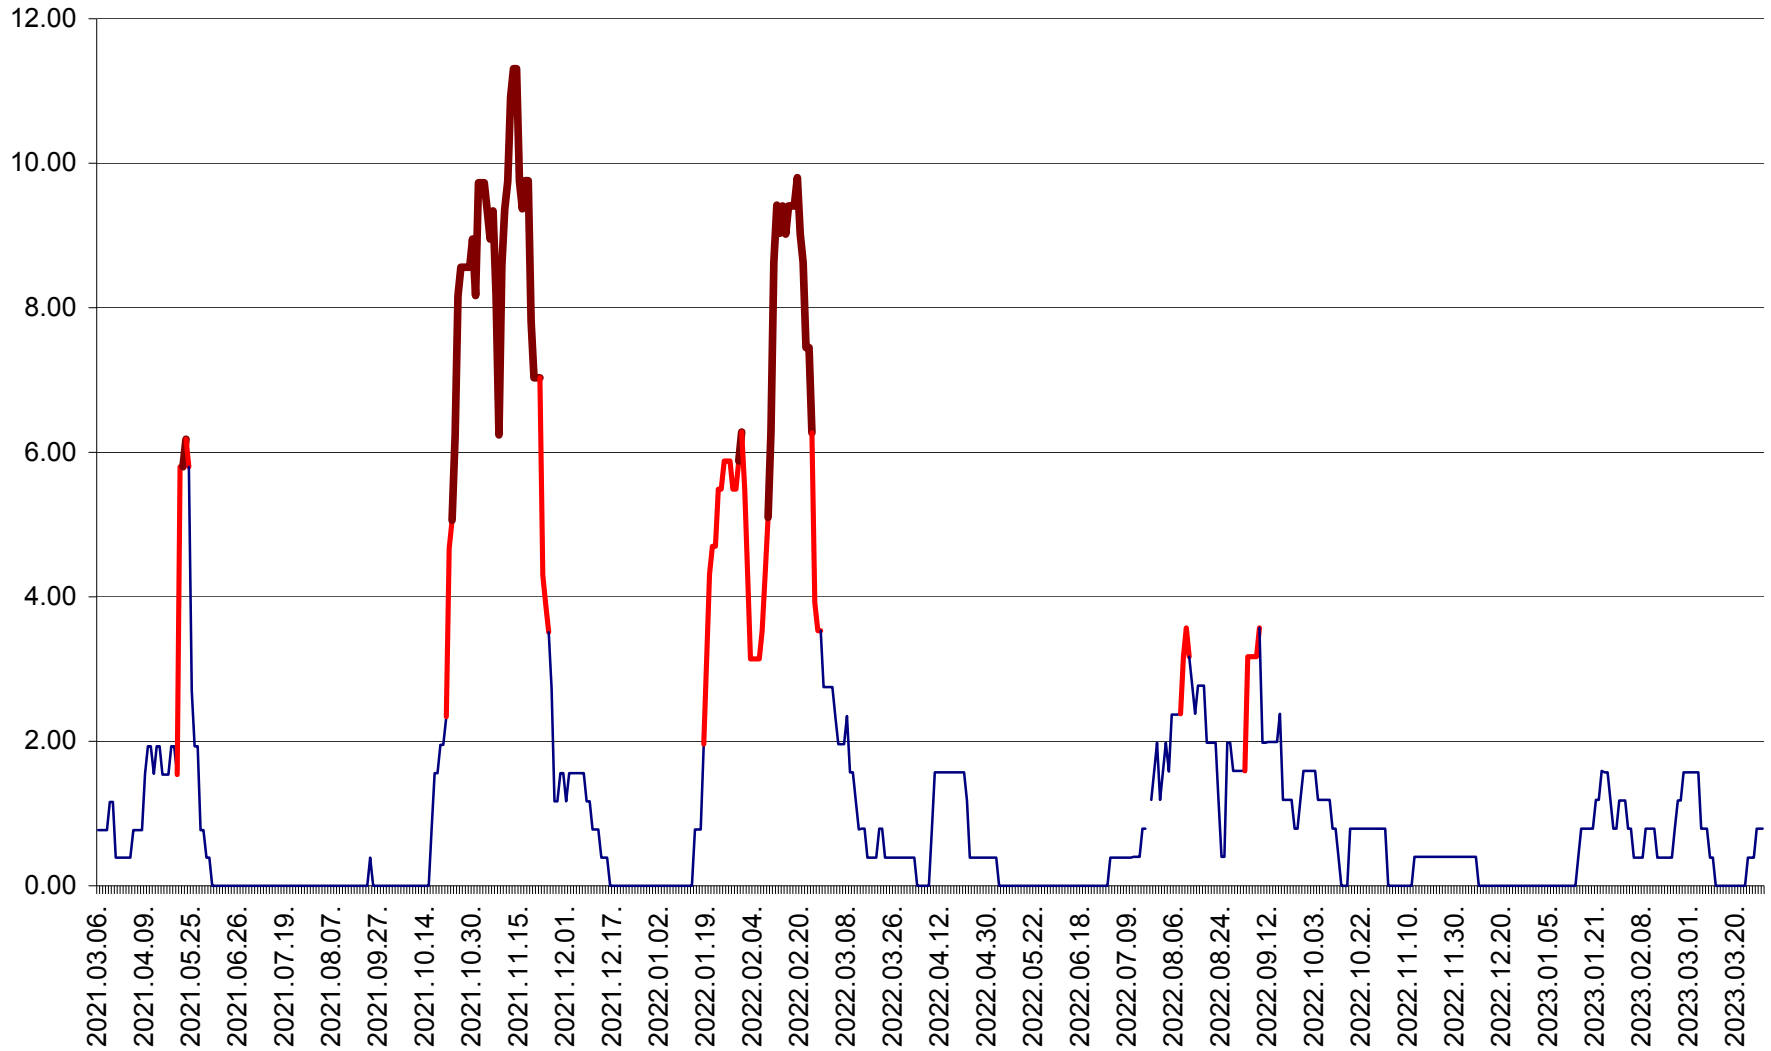

ATID - Evolutia incidentei cumulate pe 14 zile la ‰ de locuitori
2021.03.07. - 2023.03.29.

AVRĂMEȘTI - Evolutia incidentei cumulate pe 14 zile la ‰ de locuitori
2021.03.07. - 2023.03.29.

ORAȘ BĂILE TUȘNAD - Evoluția incidenței cumulate pe 14 zile la ‰ de locuitori
2021.03.07. - 2023.03.29.

ORAȘ BĂLAN - Evoluția incidenței cumulate pe 14 zile la ‰ de locuitori
2021.03.07. - 2023.03.29.

BILBOR - Evolutia incidentei cumulate pe 14 zile la ‰ de locuitori
2021.03.07. - 2023.03.29.

ORAȘ BORSEC - Evolutia incidentei cumulate pe 14 zile la ‰ de locuitori
2021.03.07. - 2023.03.29.

BRĂDEȘTI - Evoluția incidenței cumulate pe 14 zile la ‰ de locuitori
2021.03.07. - 2023.03.29.

CĂPÂLNIȚA - Evoluția incidenței cumulate pe 14 zile la ‰ de locuitori
2021.03.07. - 2023.03.29.

CÂRȚA - Evolutia incidentei cumulate pe 14 zile la ‰ de locuitori
2021.03.07. - 2023.03.29.