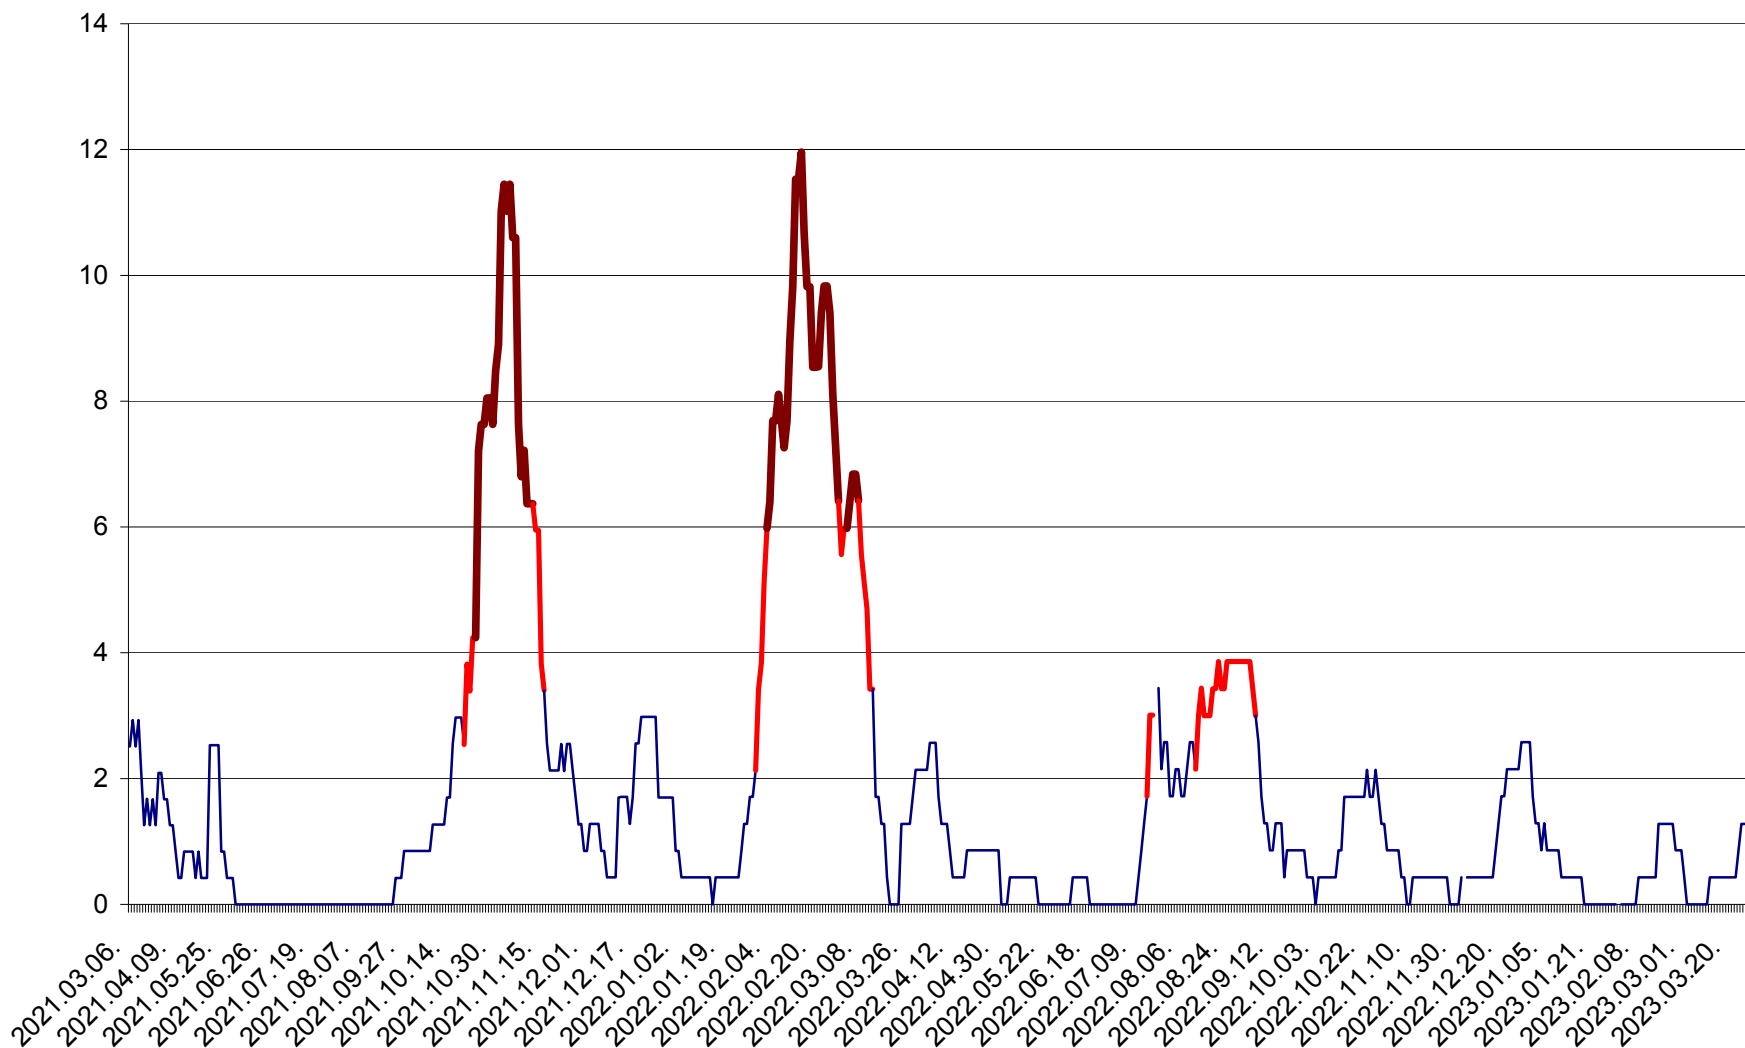

ORAȘ CRISTURU SECUIESC - Evolutia incidentei cumulate pe 14 zile la ‰ de locuitori
2021.03.07. - 2023.03.29.

DĂNEȘTI - Evolutia incidentei cumulate pe 14 zile la ‰ de locuitori
2021.03.07. - 2023.03.29.

DÂRJIU - Evolutia incidentei cumulate pe 14 zile la ‰ de locuitori
2021.03.07. - 2023.03.29.

DEALU - Evolutia incidentei cumulate pe 14 zile la ‰ de locuitori
2021.03.07. - 2023.03.29.

DITRĂU - Evolutia incidentei cumulate pe 14 zile la ‰ de locuitori
2021.03.07. - 2023.03.29.

FELICENI - Evolutia incidentei cumulate pe 14 zile la ‰ de locuitori
2021.03.07. - 2023.03.29.

FRUMOASA - Evolutia incidentei cumulate pe 14 zile la ‰ de locuitori
2021.03.07. - 2023.03.29.

GĂLĂUȚAȘ - Evolutia incidentei cumulate pe 14 zile la ‰ de locuitori
2021.03.07. - 2023.03.29.

LELICENI - Evolutia incidentei cumulate pe 14 zile la ‰ de locuitori
2021.03.07. - 2023.03.29.

LUETA - Evolutia incidentei cumulate pe 14 zile la ‰ de locuitori
2021.03.07. - 2023.03.29.

LUNCA DE JOS - Evolutia incidentei cumulate pe 14 zile la ‰ de locuitori
2021.03.07. - 2023.03.29.