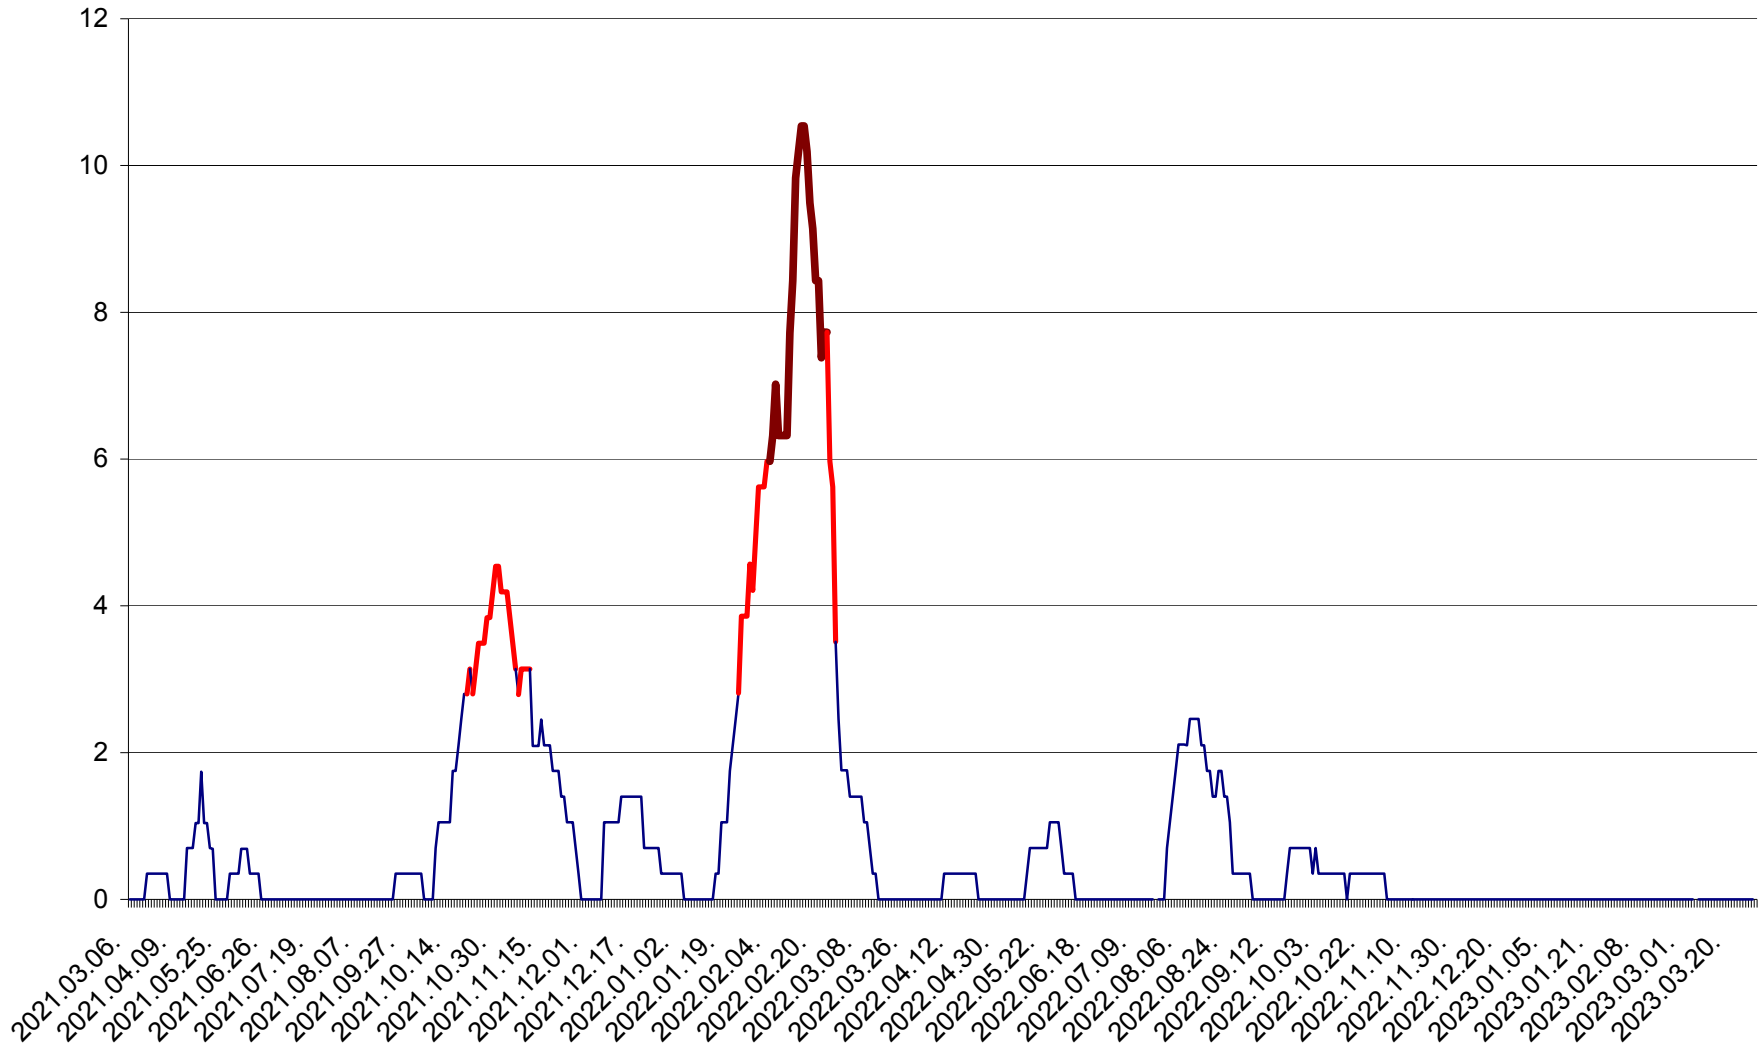

SICULENI - Evolutia incidentei cumulate pe 14 zile la ‰ de locuitori
2021.03.07. - 2023.03.29.