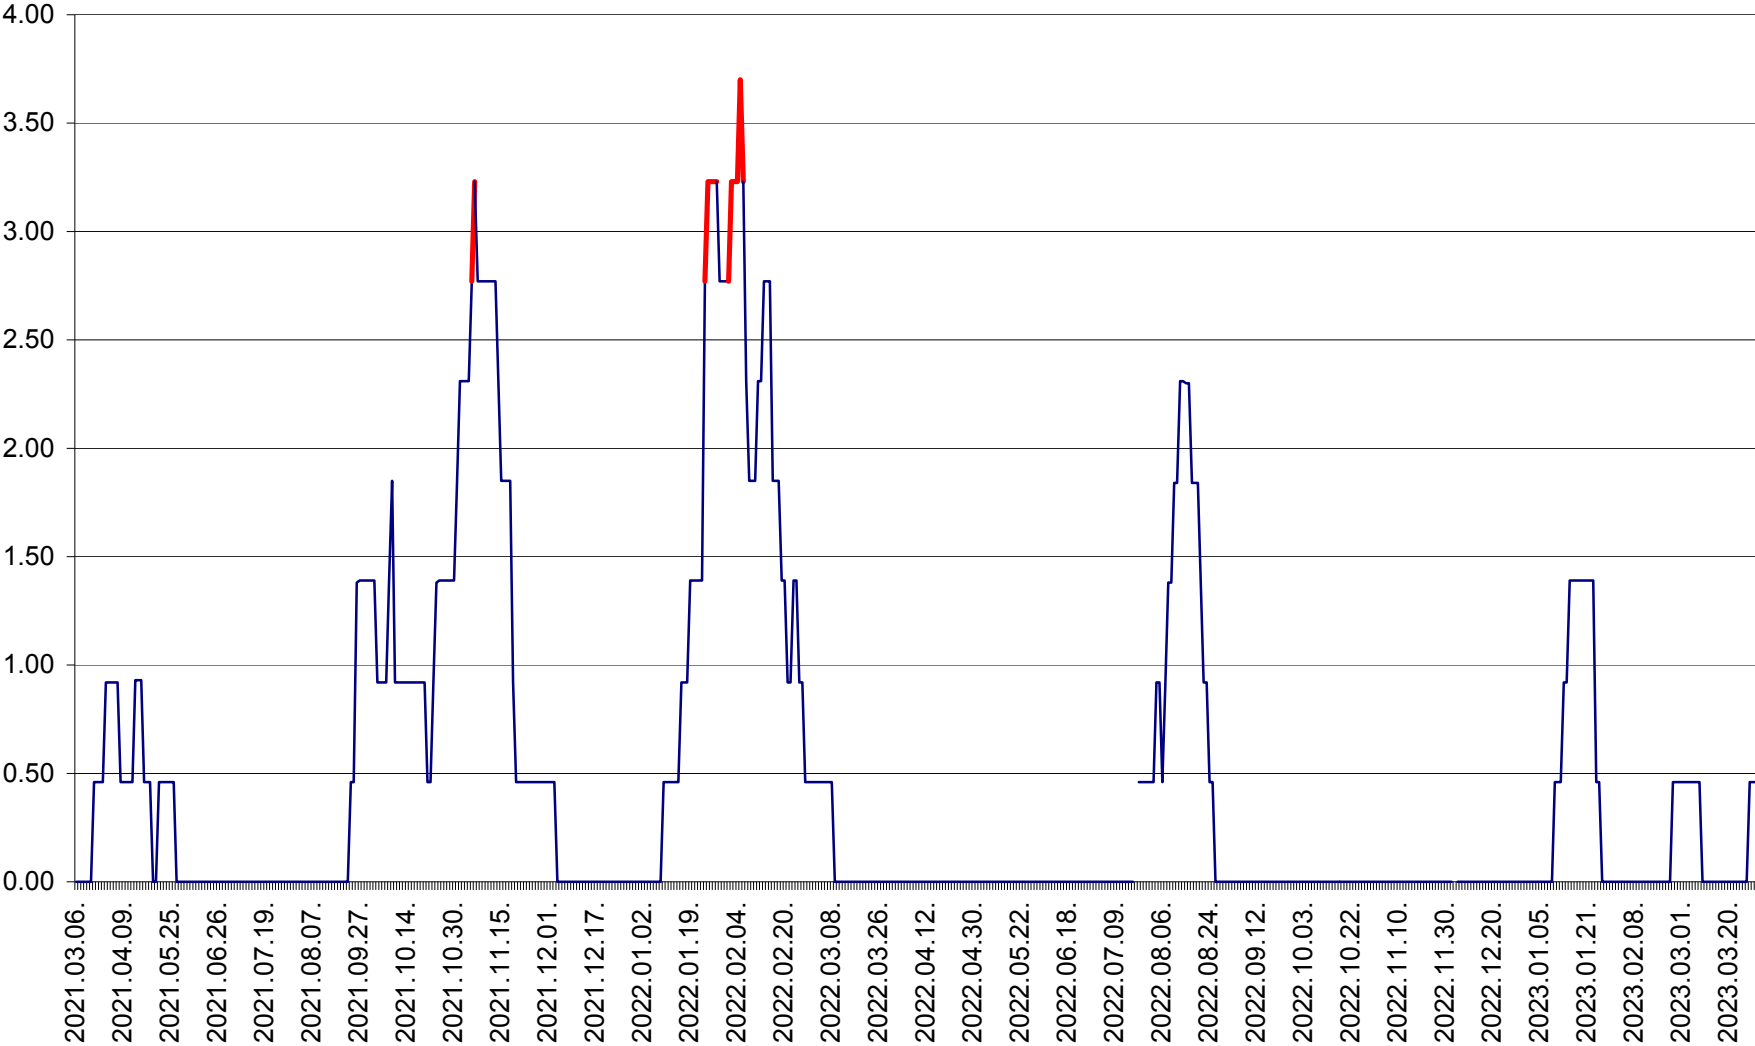

ATID - Evolutia incidentei cumulate pe 14 zile la ‰ de locuitori
2021.03.07. - 2023.03.29.

AVRĂMEȘTI - Evolutia incidentei cumulate pe 14 zile la ‰ de locuitori
2021.03.07. - 2023.03.29.

ORAȘ BĂILE TUȘNAD - Evoluția incidenței cumulate pe 14 zile la ‰ de locuitori
2021.03.07. - 2023.03.29.

ORAȘ BĂLAN - Evoluția incidenței cumulate pe 14 zile la ‰ de locuitori
2021.03.07. - 2023.03.29.

BILBOR - Evolutia incidentei cumulate pe 14 zile la ‰ de locuitori
2021.03.07. - 2023.03.29.

ORAȘ BORSEC - Evolutia incidentei cumulate pe 14 zile la ‰ de locuitori
2021.03.07. - 2023.03.29.

BRĂDEȘTI - Evoluția incidenței cumulate pe 14 zile la ‰ de locuitori
2021.03.07. - 2023.03.29.

CĂPÂLNIȚA - Evoluția incidenței cumulate pe 14 zile la ‰ de locuitori
2021.03.07. - 2023.03.29.

CÂRȚA - Evolutia incidentei cumulate pe 14 zile la ‰ de locuitori
2021.03.07. - 2023.03.29.

CICEU - Evolutia incidentei cumulate pe 14 zile la ‰ de locuitori
2021.03.07. - 2023.03.29.

CIUCSÂNGEORGIU - Evolutia incidentei cumulate pe 14 zile la ‰ de locuitori
2021.03.07. - 2023.03.29.

CIUMANI - Evolutia incidentei cumulate pe 14 zile la ‰ de locuitori
2021.03.07. - 2023.03.29.