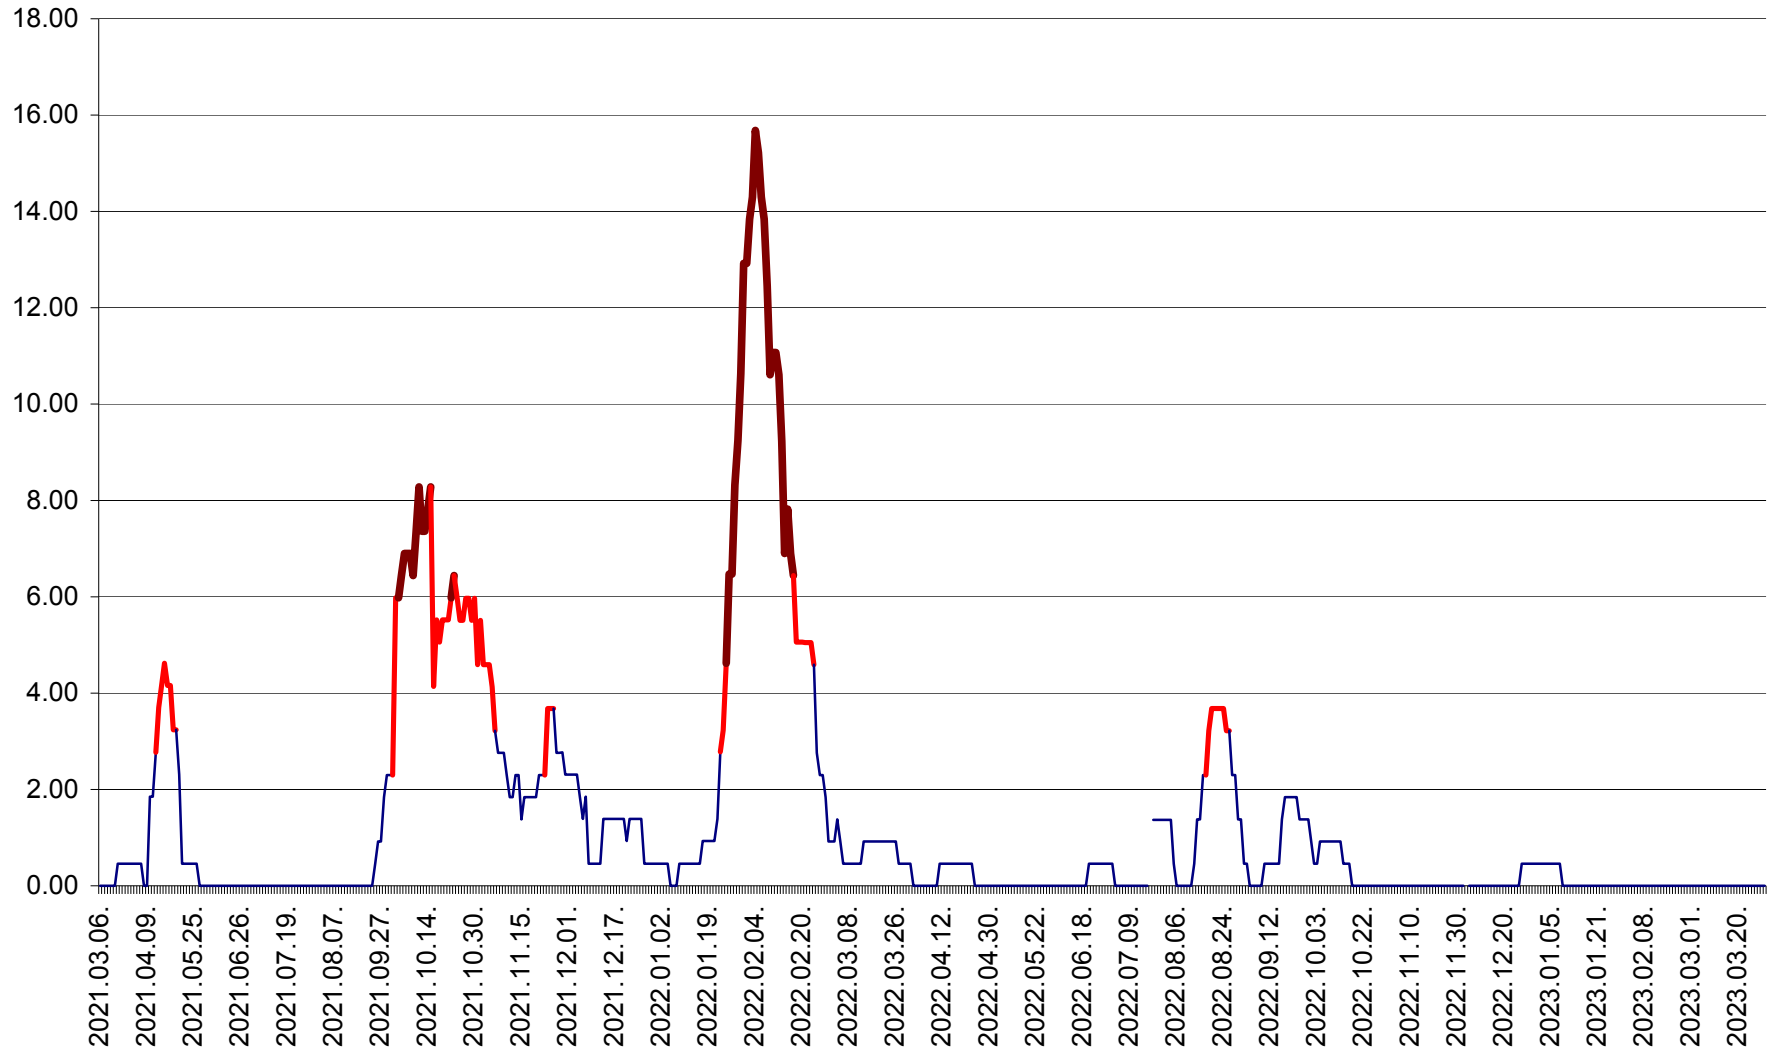

ATID - Evolutia incidentei cumulate pe 14 zile la ‰ de locuitori
2021.03.07. - 2023.03.29.

AVRĂMEȘTI - Evolutia incidentei cumulate pe 14 zile la ‰ de locuitori
2021.03.07. - 2023.03.29.

ORAȘ BĂILE TUȘNAD - Evoluția incidenței cumulate pe 14 zile la ‰ de locuitori
2021.03.07. - 2023.03.29.

ORAȘ BĂLAN - Evoluția incidenței cumulate pe 14 zile la ‰ de locuitori
2021.03.07. - 2023.03.29.

BILBOR - Evolutia incidentei cumulate pe 14 zile la ‰ de locuitori
2021.03.07. - 2023.03.29.

ORAȘ BORSEC - Evolutia incidentei cumulate pe 14 zile la ‰ de locuitori
2021.03.07. - 2023.03.29.

BRĂDEȘTI - Evoluția incidenței cumulate pe 14 zile la ‰ de locuitori
2021.03.07. - 2023.03.29.

CĂPÂLNIȚA - Evoluția incidenței cumulate pe 14 zile la ‰ de locuitori
2021.03.07. - 2023.03.29.

CÂRȚA - Evolutia incidentei cumulate pe 14 zile la ‰ de locuitori
2021.03.07. - 2023.03.29.

CICEU - Evolutia incidentei cumulate pe 14 zile la ‰ de locuitori
2021.03.07. - 2023.03.29.

CIUCSÂNGEORGIU - Evolutia incidentei cumulate pe 14 zile la ‰ de locuitori
2021.03.07. - 2023.03.29.

CIUMANI - Evolutia incidentei cumulate pe 14 zile la ‰ de locuitori
2021.03.07. - 2023.03.29.