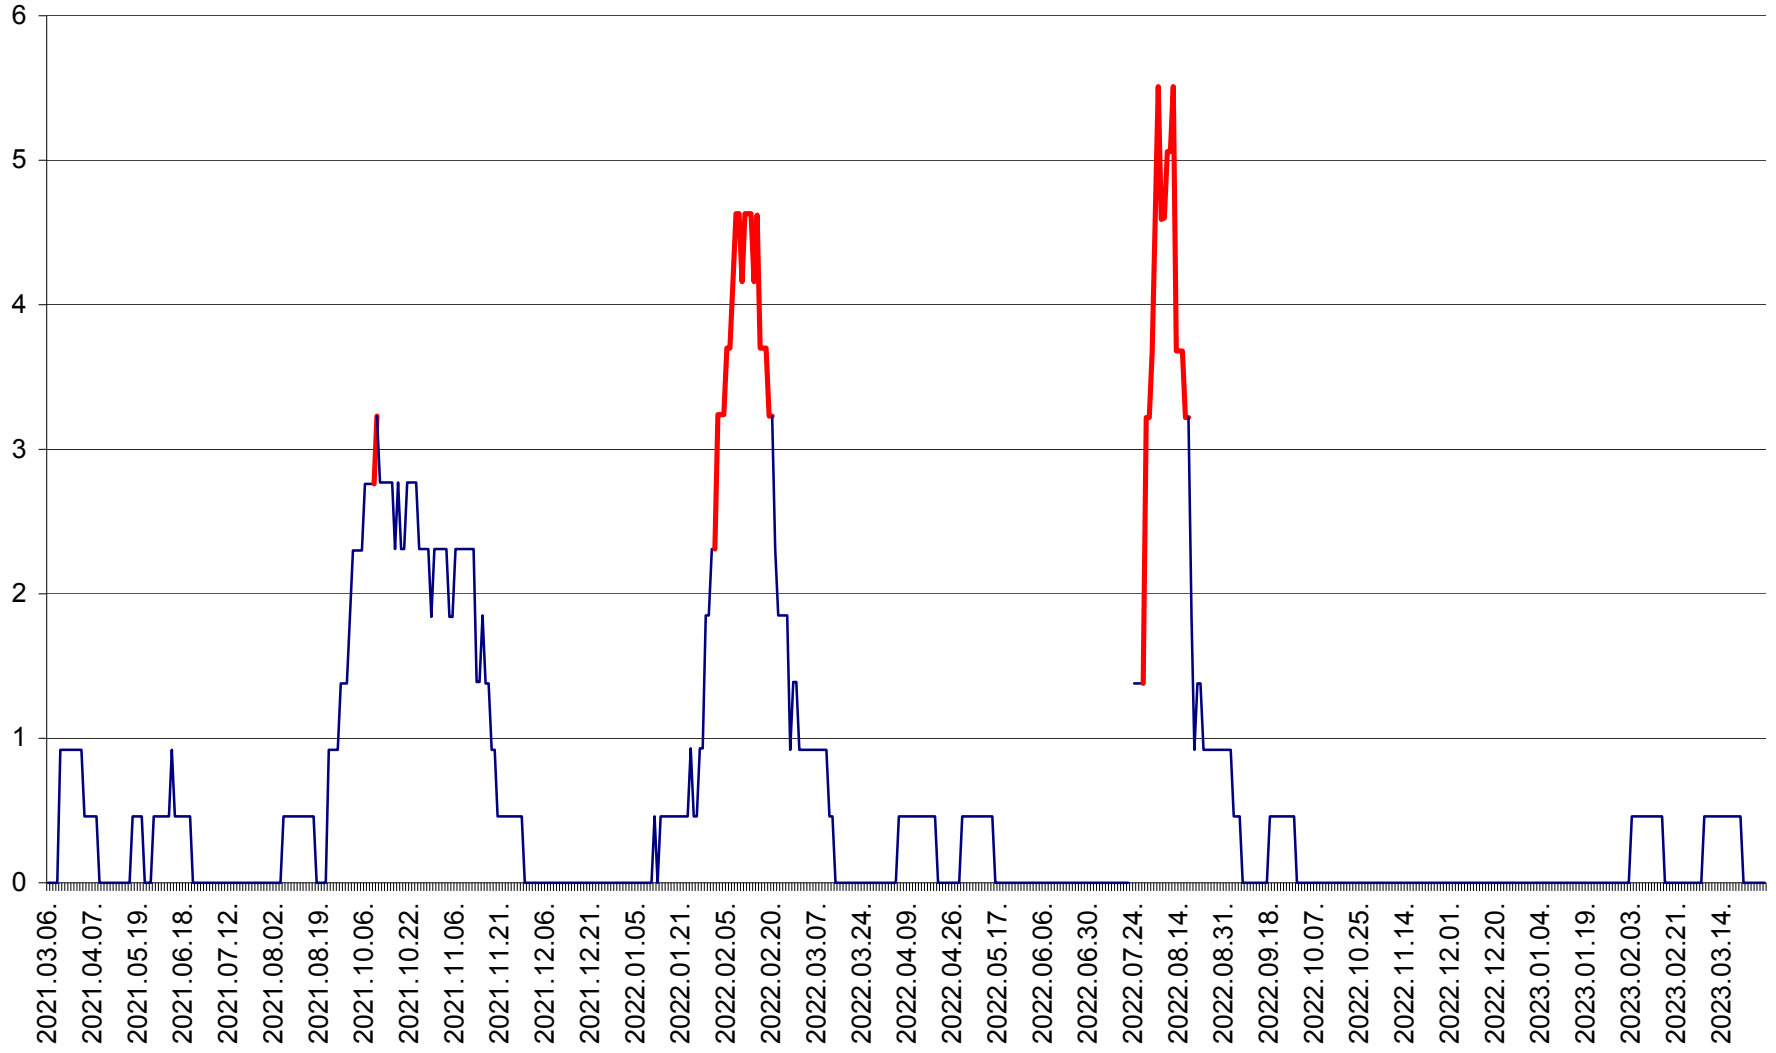

ULIEȘ - Evoluția incidenței cumulate pe 14 zile la ‰ de locuitori
2021.03.07. - 2023.03.29.