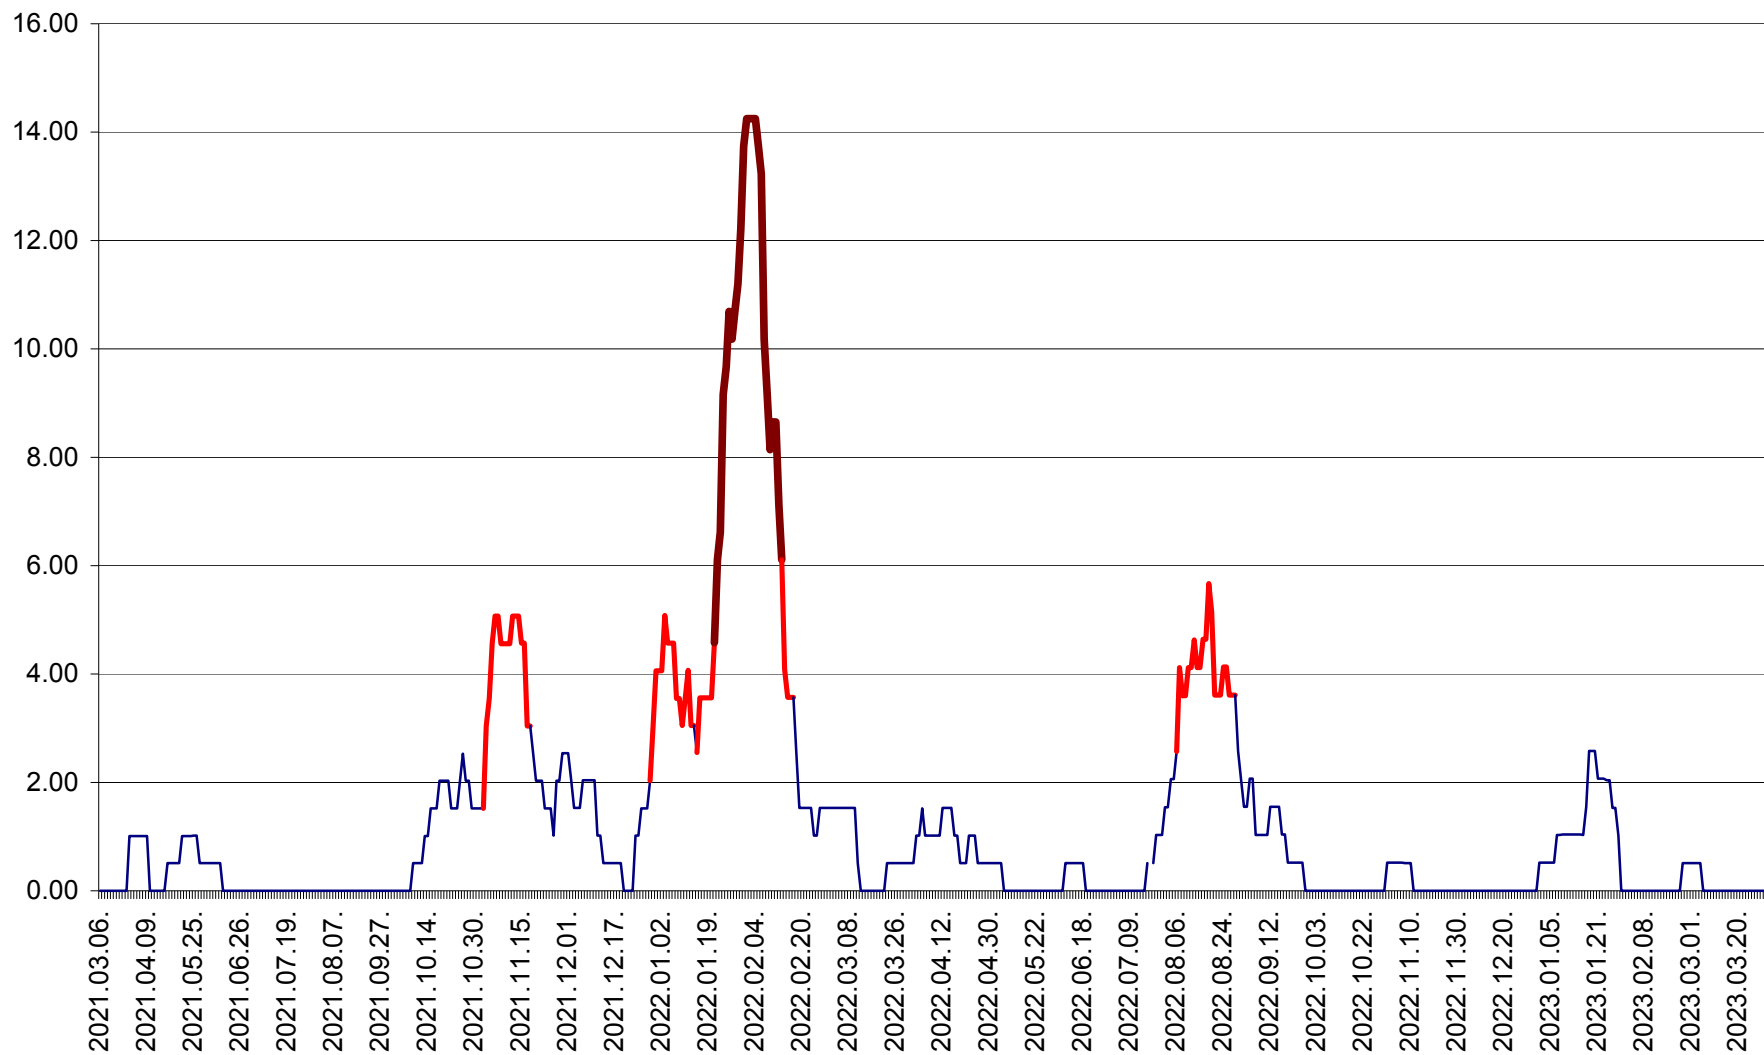

TUȘNAD - Evolutia incidentei cumulate pe 14 zile la ‰ de locuitori
2021.03.07. - 2023.03.29.

ULIEȘ - Evoluția incidenței cumulate pe 14 zile la ‰ de locuitori
2021.03.07. - 2023.03.29.

VĂRȘAG - Evolutia incidentei cumulate pe 14 zile la ‰ de locuitori
2021.03.07. - 2023.03.29.

ORAȘ VLĂHIȚA - Evolutia incidentei cumulate pe 14 zile la ‰ de locuitori
2021.03.07. - 2023.03.29.

VOȘLĂBENI - Evolutia incidentei cumulate pe 14 zile la ‰ de locuitori
2021.03.07. - 2023.03.29.

ZETEA - Evolutia incidentei cumulate pe 14 zile la ‰ de locuitori
2021.03.07. - 2023.03.29.