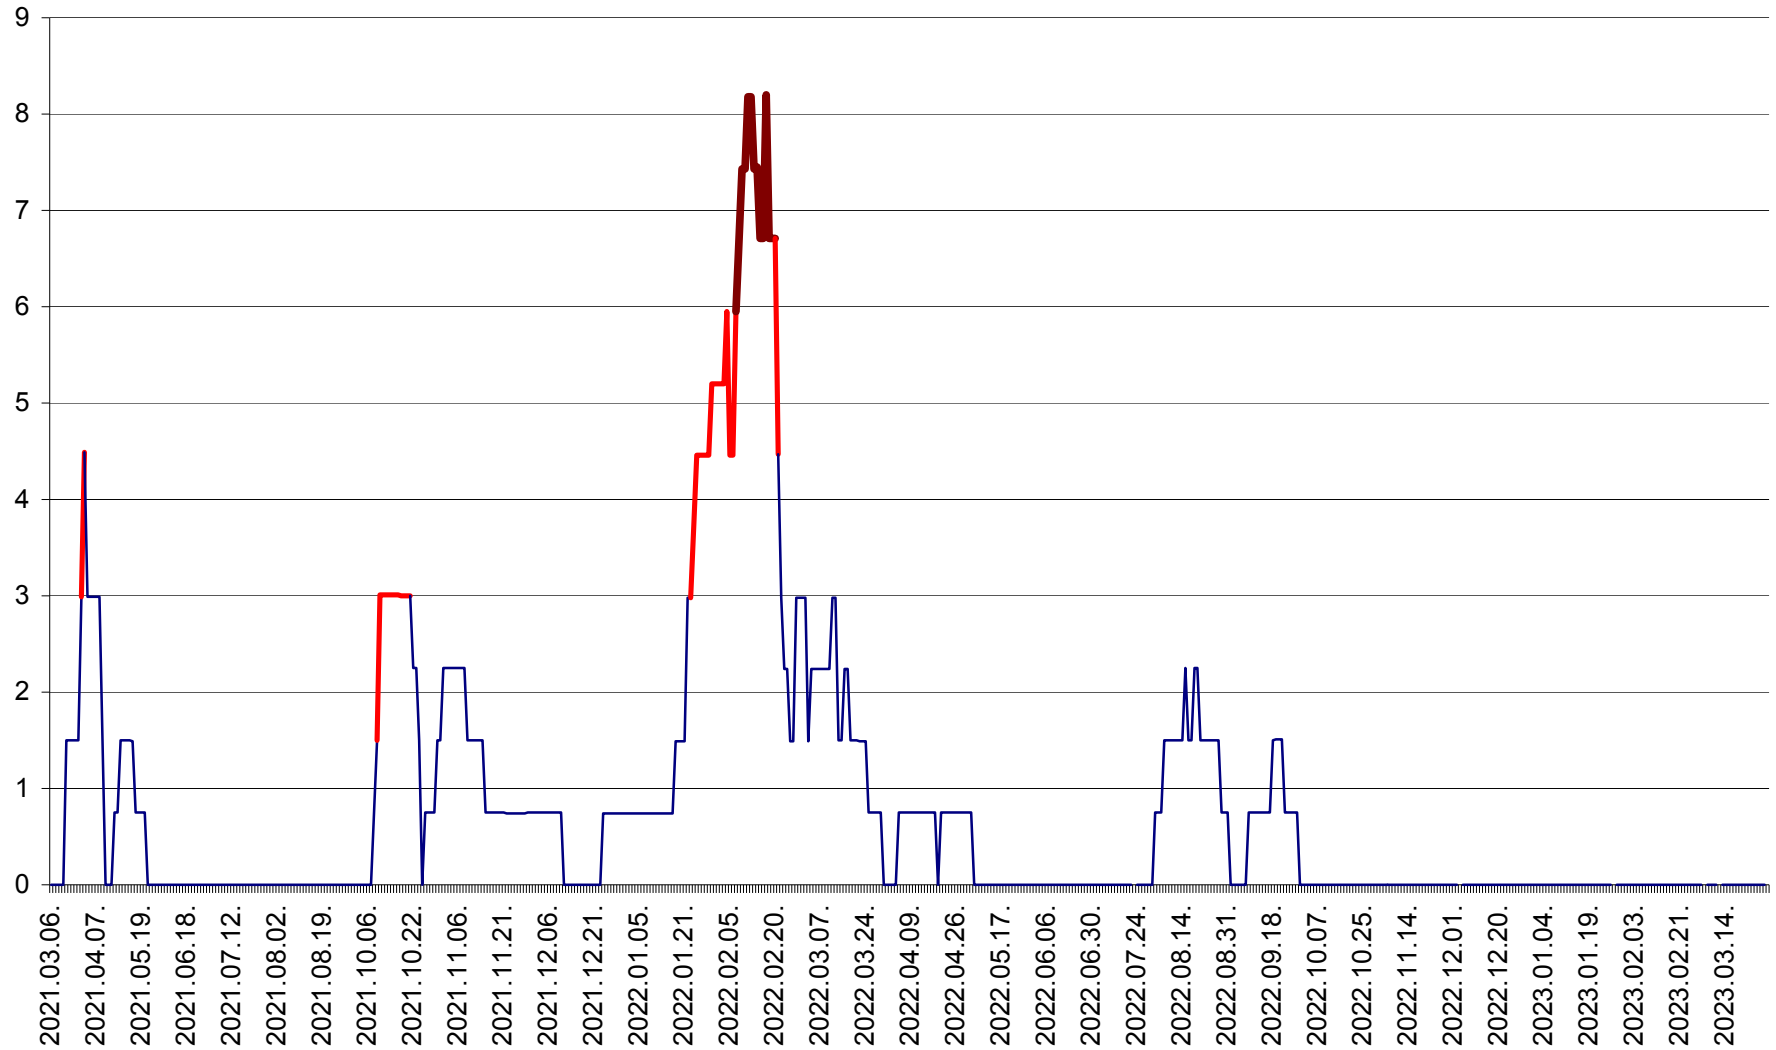

LELICENI - Evolutia incidentei cumulate pe 14 zile la ‰ de locuitori
2021.03.07. - 2023.03.29.

LUETA - Evolutia incidentei cumulate pe 14 zile la ‰ de locuitori
2021.03.07. - 2023.03.29.

LUNCA DE JOS - Evolutia incidentei cumulate pe 14 zile la ‰ de locuitori
2021.03.07. - 2023.03.29.

LUNCA DE SUS - Evolutia incidentei cumulate pe 14 zile la ‰ de locuitori
2021.03.07. - 2023.03.29.

LUPENI - Evolutia incidentei cumulate pe 14 zile la ‰ de locuitori
2021.03.07. - 2023.03.29.

MĂDĂRAȘ - Evolutia incidentei cumulate pe 14 zile la ‰ de locuitori
2021.03.07. - 2023.03.29.

MĂRTINIȘ - Evolutia incidentei cumulate pe 14 zile la ‰ de locuitori
2021.03.07. - 2023.03.29.

MEREȘTI - Evolutia incidentei cumulate pe 14 zile la ‰ de locuitori
2021.03.07. - 2023.03.29.

MUNICIPIUL MIERCUREA-CIUC - Evolutia incidentei cumulate pe 14 zile la ‰ de locuitori
2021.03.07. - 2023.03.29.