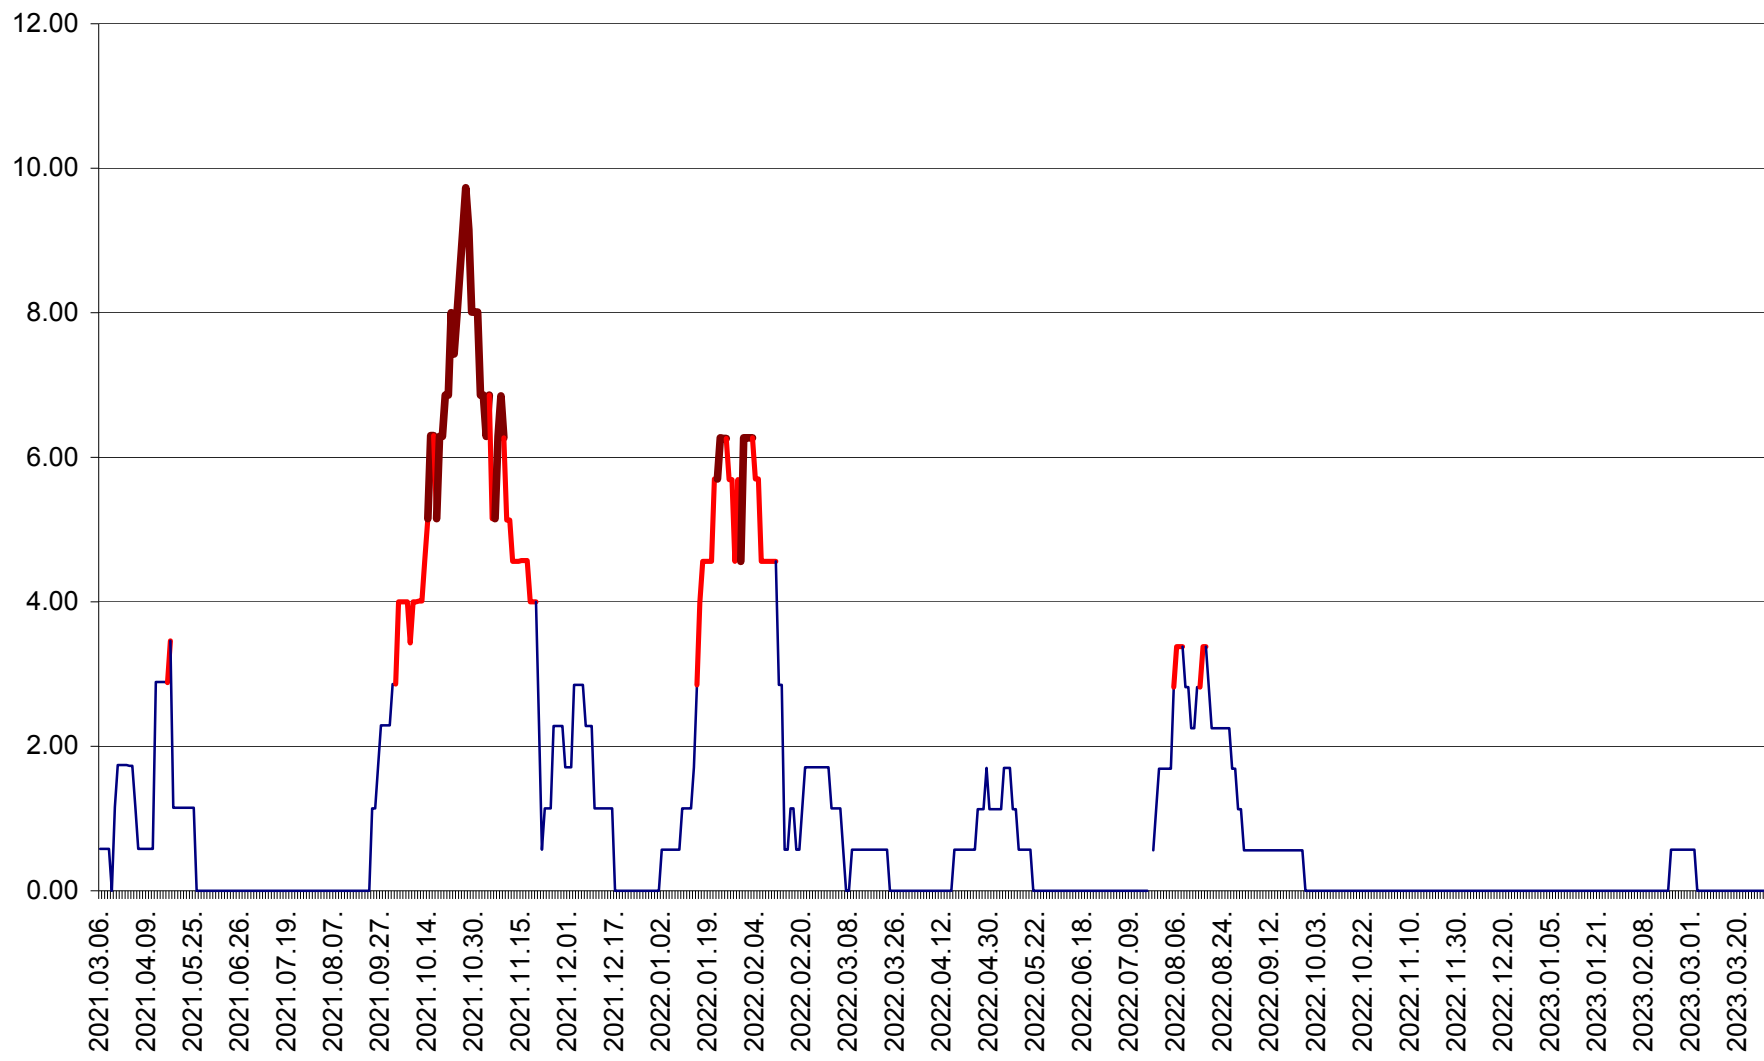

ORAȘ VLĂHIȚA - Evolutia incidentei cumulate pe 14 zile la ‰ de locuitori
2021.03.07. - 2023.03.29.