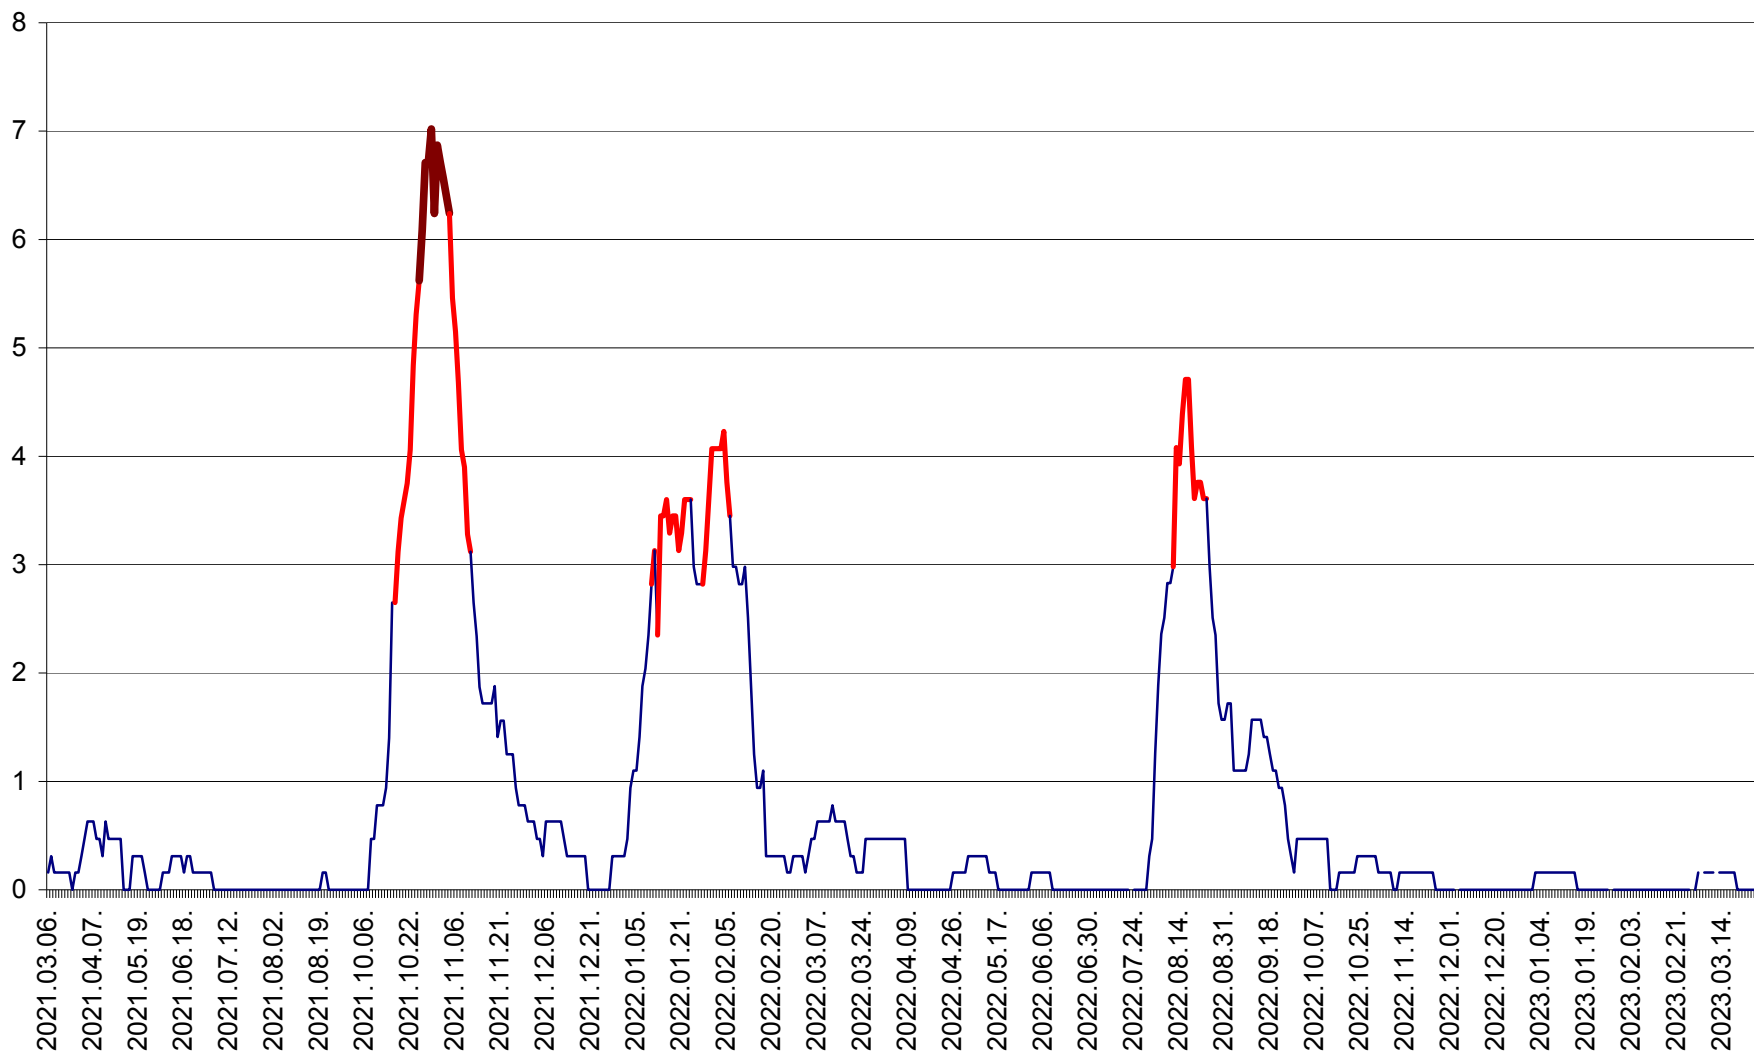

PLĂIEȘII DE JOS - Evolutia incidentei cumulate pe 14 zile la ‰ de locuitori
2021.03.07. - 2023.03.29.

PORUMBENI - Evolutia incidentei cumulate pe 14 zile la ‰ de locuitori
2021.03.07. - 2023.03.29.

PRAID - Evolutia incidentei cumulate pe 14 zile la ‰ de locuitori
2021.03.07. - 2023.03.29.

RACU - Evolutia incidentei cumulate pe 14 zile la ‰ de locuitori
2021.03.07. - 2023.03.29.

REMETEA - Evolutia incidentei cumulate pe 14 zile la % de locuitori
2021.03.07. - 2023.03.29.

SĂCEL - Evolutia incidentei cumulate pe 14 zile la ‰ de locuitori
2021.03.07. - 2023.03.29.