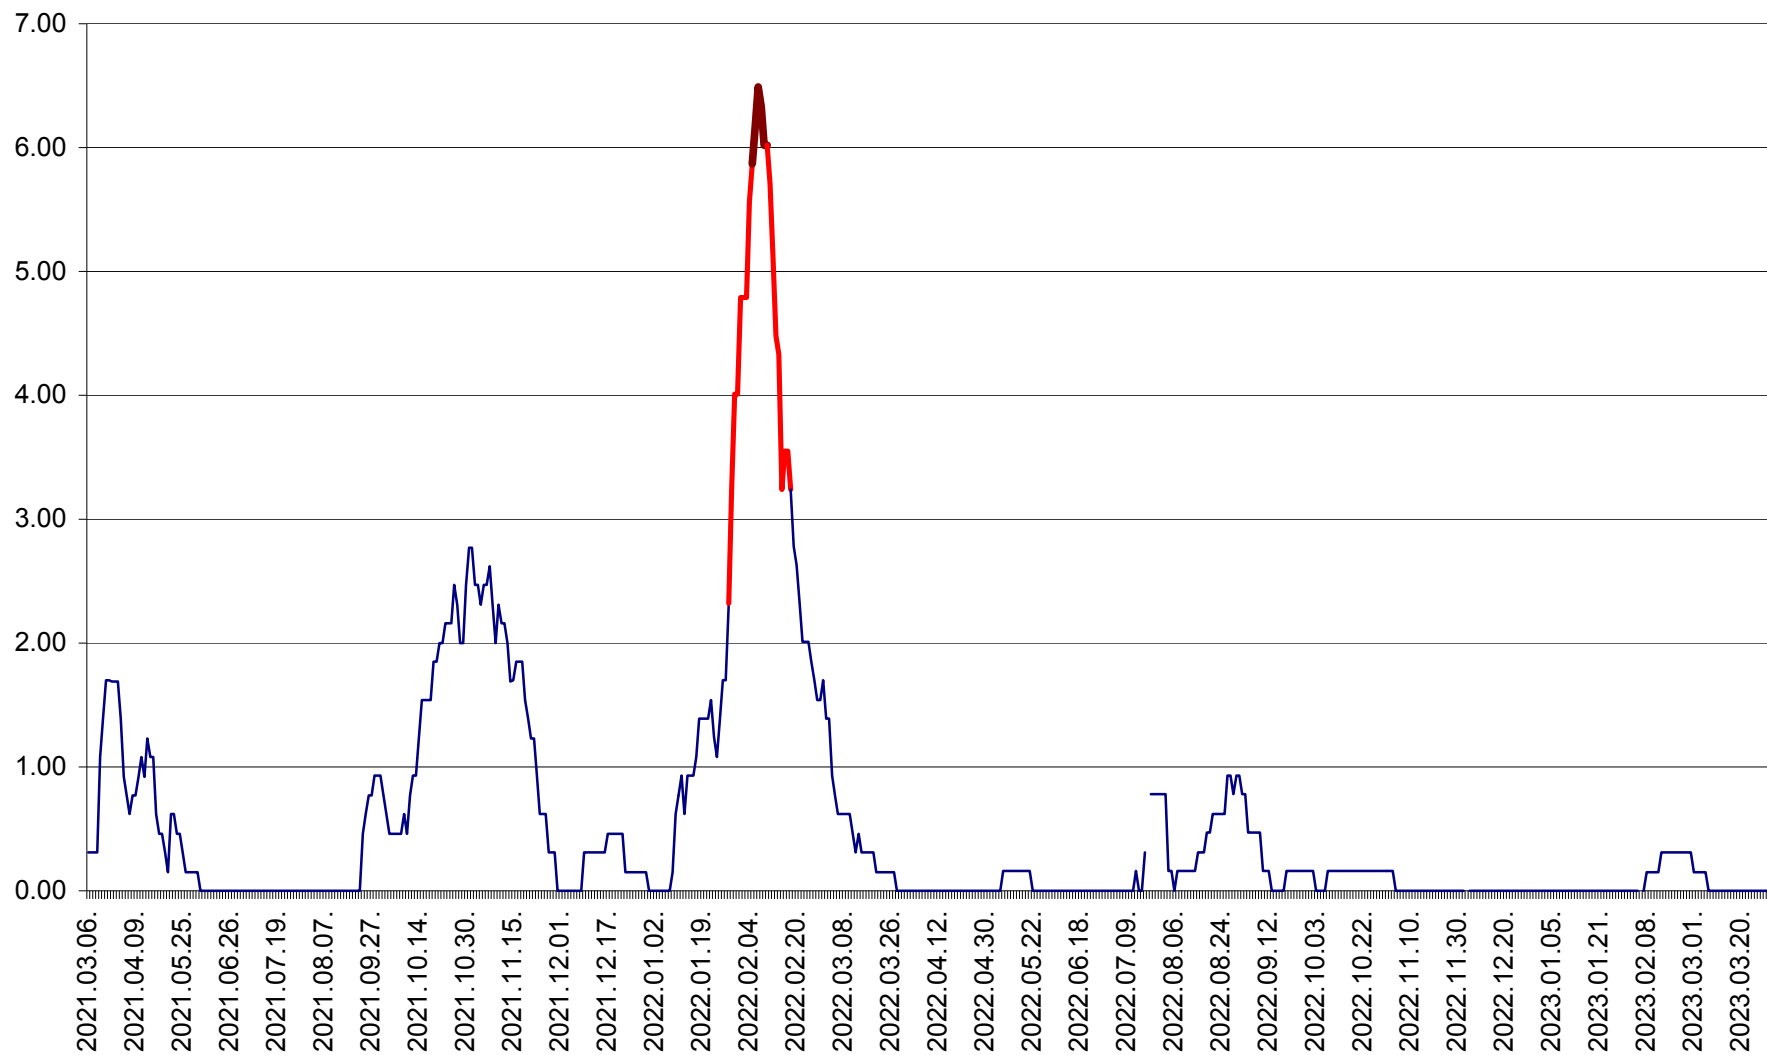

ORAȘ BĂLAN - Evoluția incidenței cumulate pe 14 zile la ‰ de locuitori
2021.03.07. - 2023.03.29.

BILBOR - Evolutia incidentei cumulate pe 14 zile la ‰ de locuitori
2021.03.07. - 2023.03.29.

ORAȘ BORSEC - Evolutia incidentei cumulate pe 14 zile la ‰ de locuitori
2021.03.07. - 2023.03.29.

BRĂDEȘTI - Evoluția incidenței cumulate pe 14 zile la ‰ de locuitori
2021.03.07. - 2023.03.29.

CĂPÂLNIȚA - Evoluția incidenței cumulate pe 14 zile la ‰ de locuitori
2021.03.07. - 2023.03.29.

CÂRȚA - Evolutia incidentei cumulate pe 14 zile la ‰ de locuitori
2021.03.07. - 2023.03.29.

CICEU - Evolutia incidentei cumulate pe 14 zile la ‰ de locuitori
2021.03.07. - 2023.03.29.

CIUCSÂNGEORGIU - Evolutia incidentei cumulate pe 14 zile la ‰ de locuitori
2021.03.07. - 2023.03.29.

CIUMANI - Evolutia incidentei cumulate pe 14 zile la ‰ de locuitori
2021.03.07. - 2023.03.29.

CORBU - Evolutia incidentei cumulate pe 14 zile la ‰ de locuitori
2021.03.07. - 2023.03.29.

CORUND - Evolutia incidentei cumulate pe 14 zile la ‰ de locuitori
2021.03.07. - 2023.03.29.

COZMENI - Evolutia incidentei cumulate pe 14 zile la ‰ de locuitori
2021.03.07. - 2023.03.29.