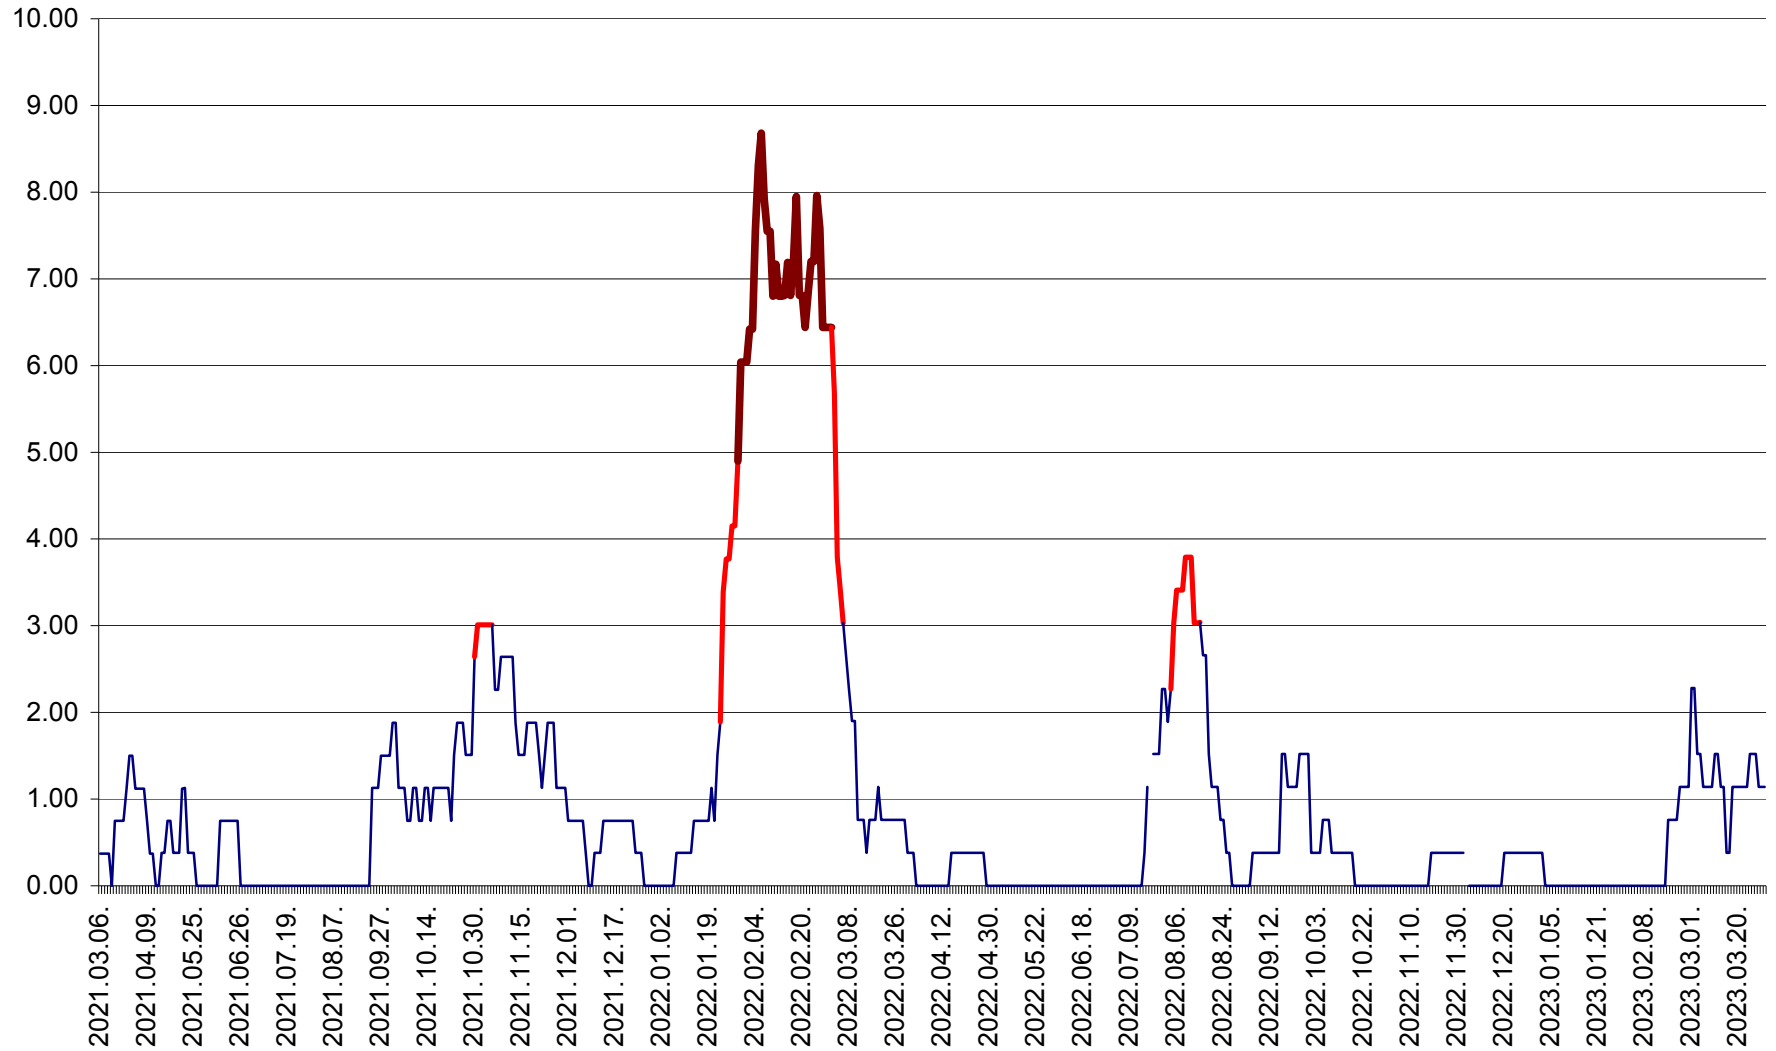

ATID - Evolutia incidentei cumulate pe 14 zile la ‰ de locuitori
2021.03.07. - 2023.03.29.

AVRĂMEȘTI - Evolutia incidentei cumulate pe 14 zile la ‰ de locuitori
2021.03.07. - 2023.03.29.

ORAȘ BĂILE TUȘNAD - Evoluția incidenței cumulate pe 14 zile la ‰ de locuitori
2021.03.07. - 2023.03.29.

ORAȘ BĂLAN - Evoluția incidenței cumulate pe 14 zile la ‰ de locuitori
2021.03.07. - 2023.03.29.

BILBOR - Evolutia incidentei cumulate pe 14 zile la ‰ de locuitori
2021.03.07. - 2023.03.29.

ORAȘ BORSEC - Evolutia incidentei cumulate pe 14 zile la ‰ de locuitori
2021.03.07. - 2023.03.29.

BRĂDEȘTI - Evoluția incidenței cumulate pe 14 zile la ‰ de locuitori
2021.03.07. - 2023.03.29.

CĂPÂLNIȚA - Evoluția incidenței cumulate pe 14 zile la ‰ de locuitori
2021.03.07. - 2023.03.29.

CÂRȚA - Evolutia incidentei cumulate pe 14 zile la ‰ de locuitori
2021.03.07. - 2023.03.29.