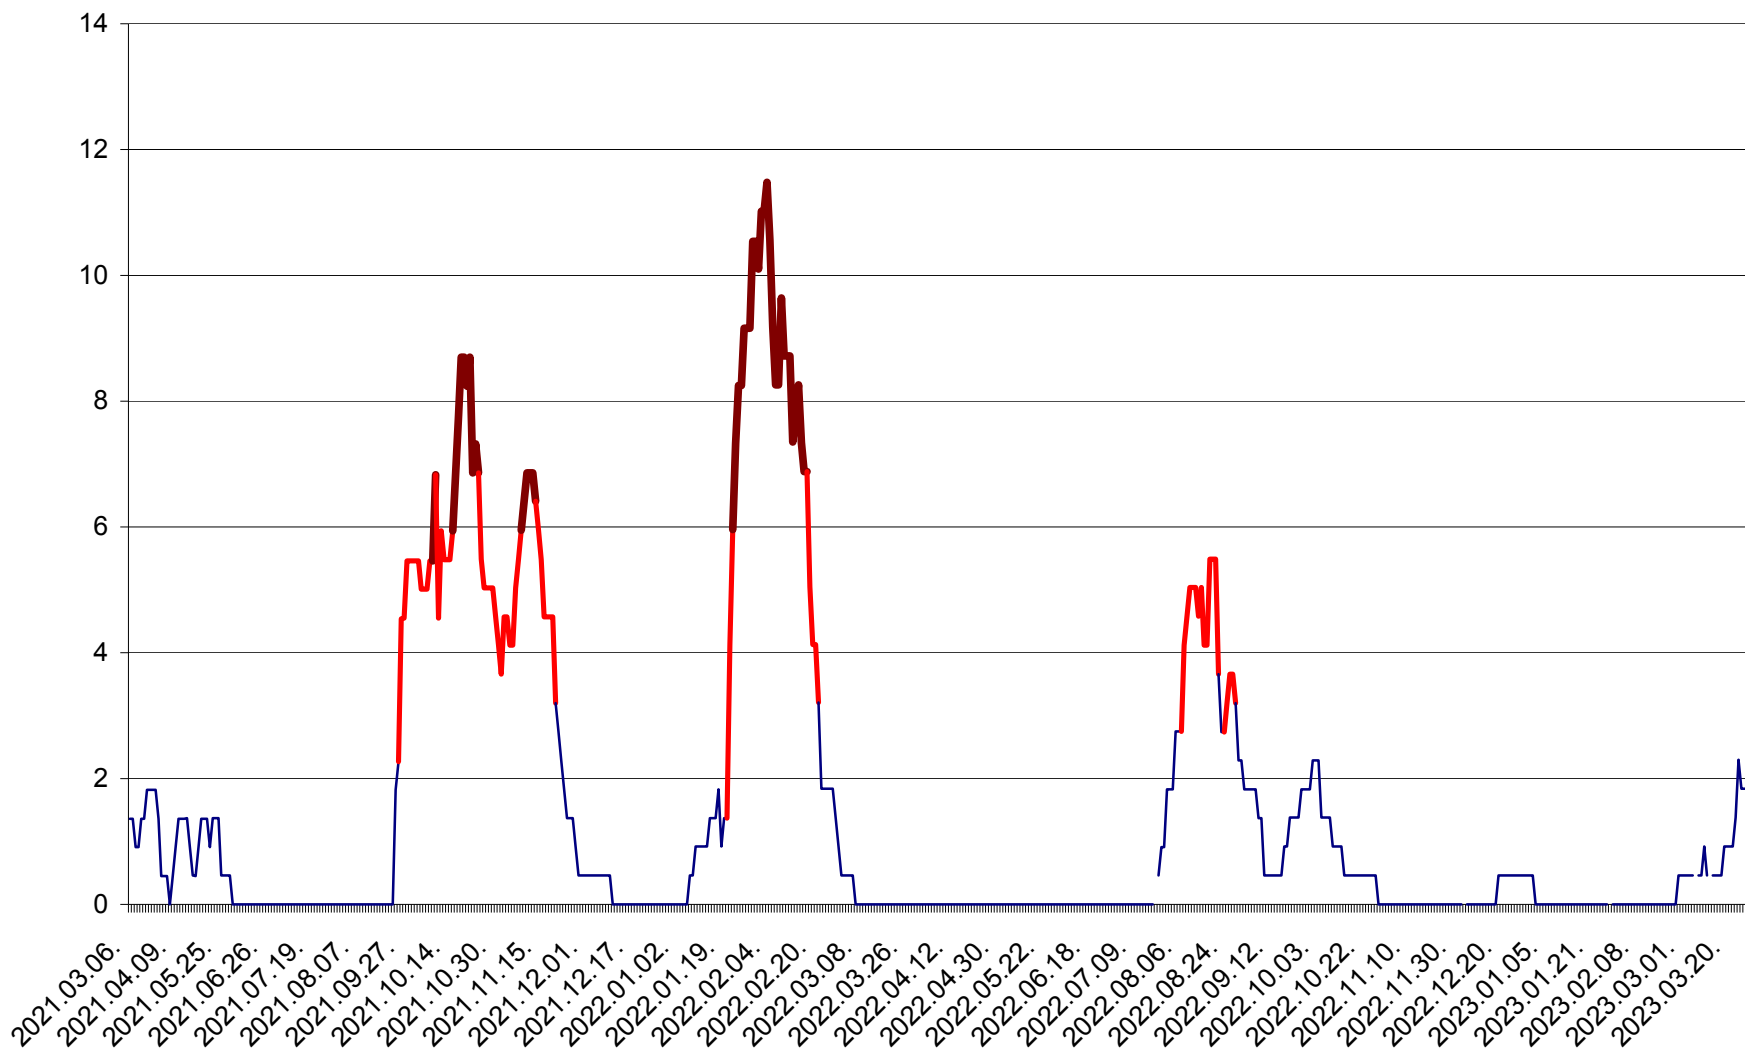

MUNICIPIUL GHEORGHENI - Evolutia incidentei cumulate pe 14 zile la ‰ de locuitori
2021.03.07. - 2023.03.29.

JOSENI - Evolutia incidentei cumulate pe 14 zile la ‰ de locuitori
2021.03.07. - 2023.03.29.

LĂZAREA - Evolutia incidentei cumulate pe 14 zile la % de locuitori
2021.03.07. - 2023.03.29.

LELICENI - Evolutia incidentei cumulate pe 14 zile la ‰ de locuitori
2021.03.07. - 2023.03.29.

LUETA - Evolutia incidentei cumulate pe 14 zile la ‰ de locuitori
2021.03.07. - 2023.03.29.

LUNCA DE JOS - Evolutia incidentei cumulate pe 14 zile la ‰ de locuitori
2021.03.07. - 2023.03.29.

LUNCA DE SUS - Evolutia incidentei cumulate pe 14 zile la ‰ de locuitori
2021.03.07. - 2023.03.29.

LUPENI - Evolutia incidentei cumulate pe 14 zile la ‰ de locuitori
2021.03.07. - 2023.03.29.

MĂDĂRAȘ - Evolutia incidentei cumulate pe 14 zile la ‰ de locuitori
2021.03.07. - 2023.03.29.