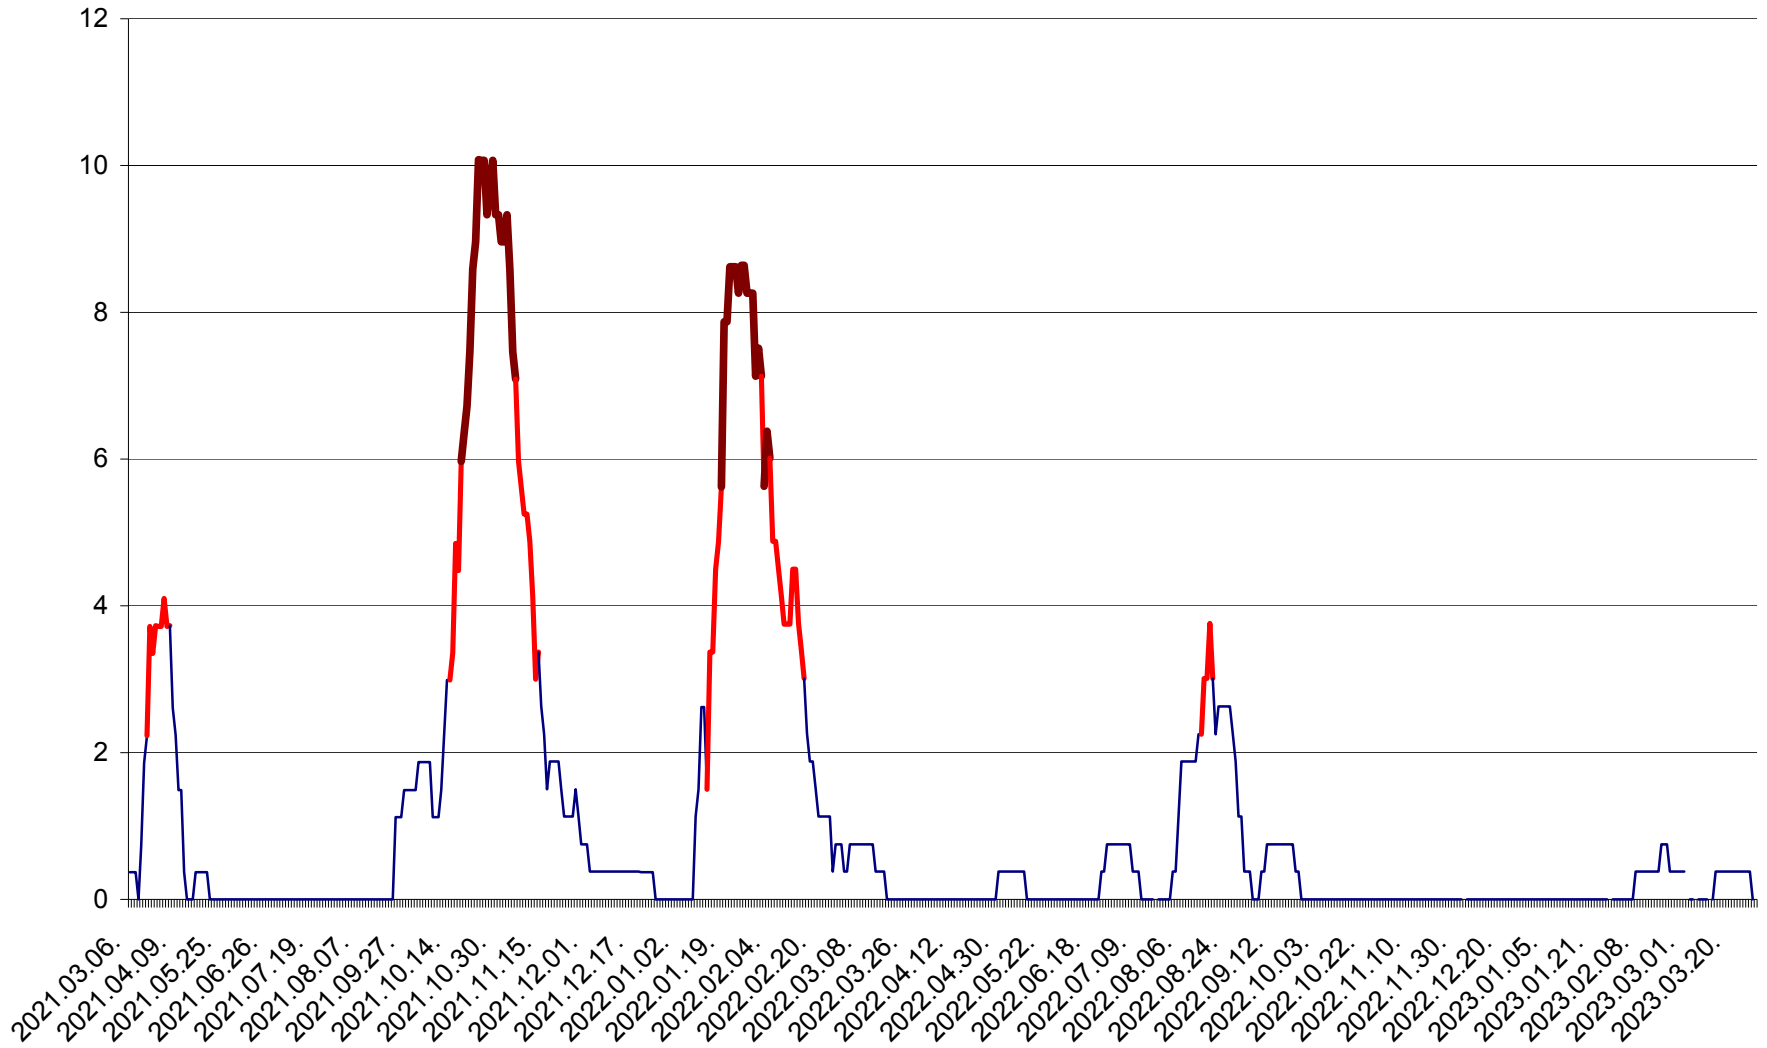

PLĂIEȘII DE JOS - Evolutia incidentei cumulate pe 14 zile la ‰ de locuitori
2021.03.07. - 2023.03.29.

PORUMBENI - Evolutia incidentei cumulate pe 14 zile la ‰ de locuitori
2021.03.07. - 2023.03.29.

PRAID - Evolutia incidentei cumulate pe 14 zile la ‰ de locuitori
2021.03.07. - 2023.03.29.

RACU - Evolutia incidentei cumulate pe 14 zile la ‰ de locuitori
2021.03.07. - 2023.03.29.

REMETEA - Evolutia incidentei cumulate pe 14 zile la % de locuitori
2021.03.07. - 2023.03.29.

SĂCEL - Evolutia incidentei cumulate pe 14 zile la ‰ de locuitori
2021.03.07. - 2023.03.29.

SÂNCRĂIENI - Evolutia incidentei cumulate pe 14 zile la ‰ de locuitori
2021.03.07. - 2023.03.29.

SÂNDOMINIC - Evolutia incidentei cumulate pe 14 zile la ‰ de locuitori
2021.03.07. - 2023.03.29.

SÂNMARTIN - Evolutia incidentei cumulate pe 14 zile la ‰ de locuitori
2021.03.07. - 2023.03.29.