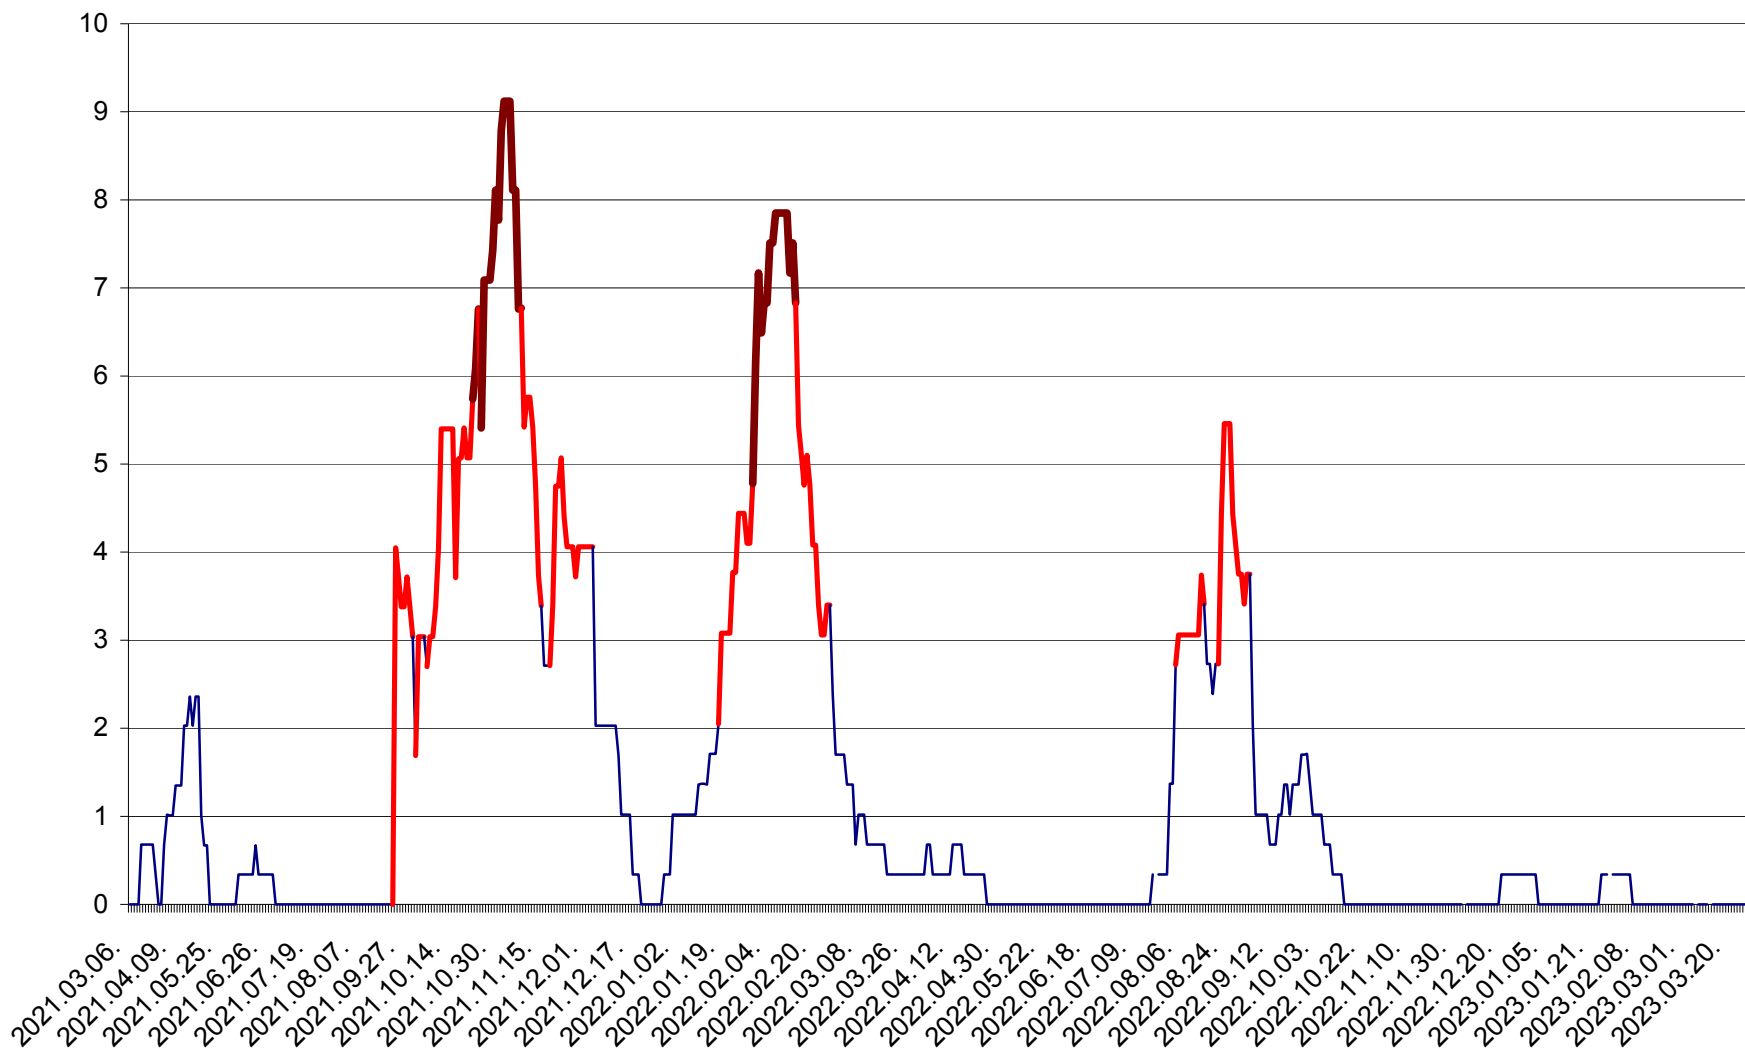

LELICENI - Evolutia incidentei cumulate pe 14 zile la ‰ de locuitori
2021.03.07. - 2023.03.29.

LUETA - Evolutia incidentei cumulate pe 14 zile la ‰ de locuitori
2021.03.07. - 2023.03.29.

LUNCA DE JOS - Evolutia incidentei cumulate pe 14 zile la ‰ de locuitori
2021.03.07. - 2023.03.29.

LUNCA DE SUS - Evolutia incidentei cumulate pe 14 zile la ‰ de locuitori
2021.03.07. - 2023.03.29.

LUPENI - Evolutia incidentei cumulate pe 14 zile la ‰ de locuitori
2021.03.07. - 2023.03.29.

MĂDĂRAȘ - Evolutia incidentei cumulate pe 14 zile la ‰ de locuitori
2021.03.07. - 2023.03.29.

MĂRTINIȘ - Evolutia incidentei cumulate pe 14 zile la ‰ de locuitori
2021.03.07. - 2023.03.29.

MEREȘTI - Evolutia incidentei cumulate pe 14 zile la ‰ de locuitori
2021.03.07. - 2023.03.29.

MUNICIPIUL MIERCUREA-CIUC - Evolutia incidentei cumulate pe 14 zile la ‰ de locuitori
2021.03.07. - 2023.03.29.