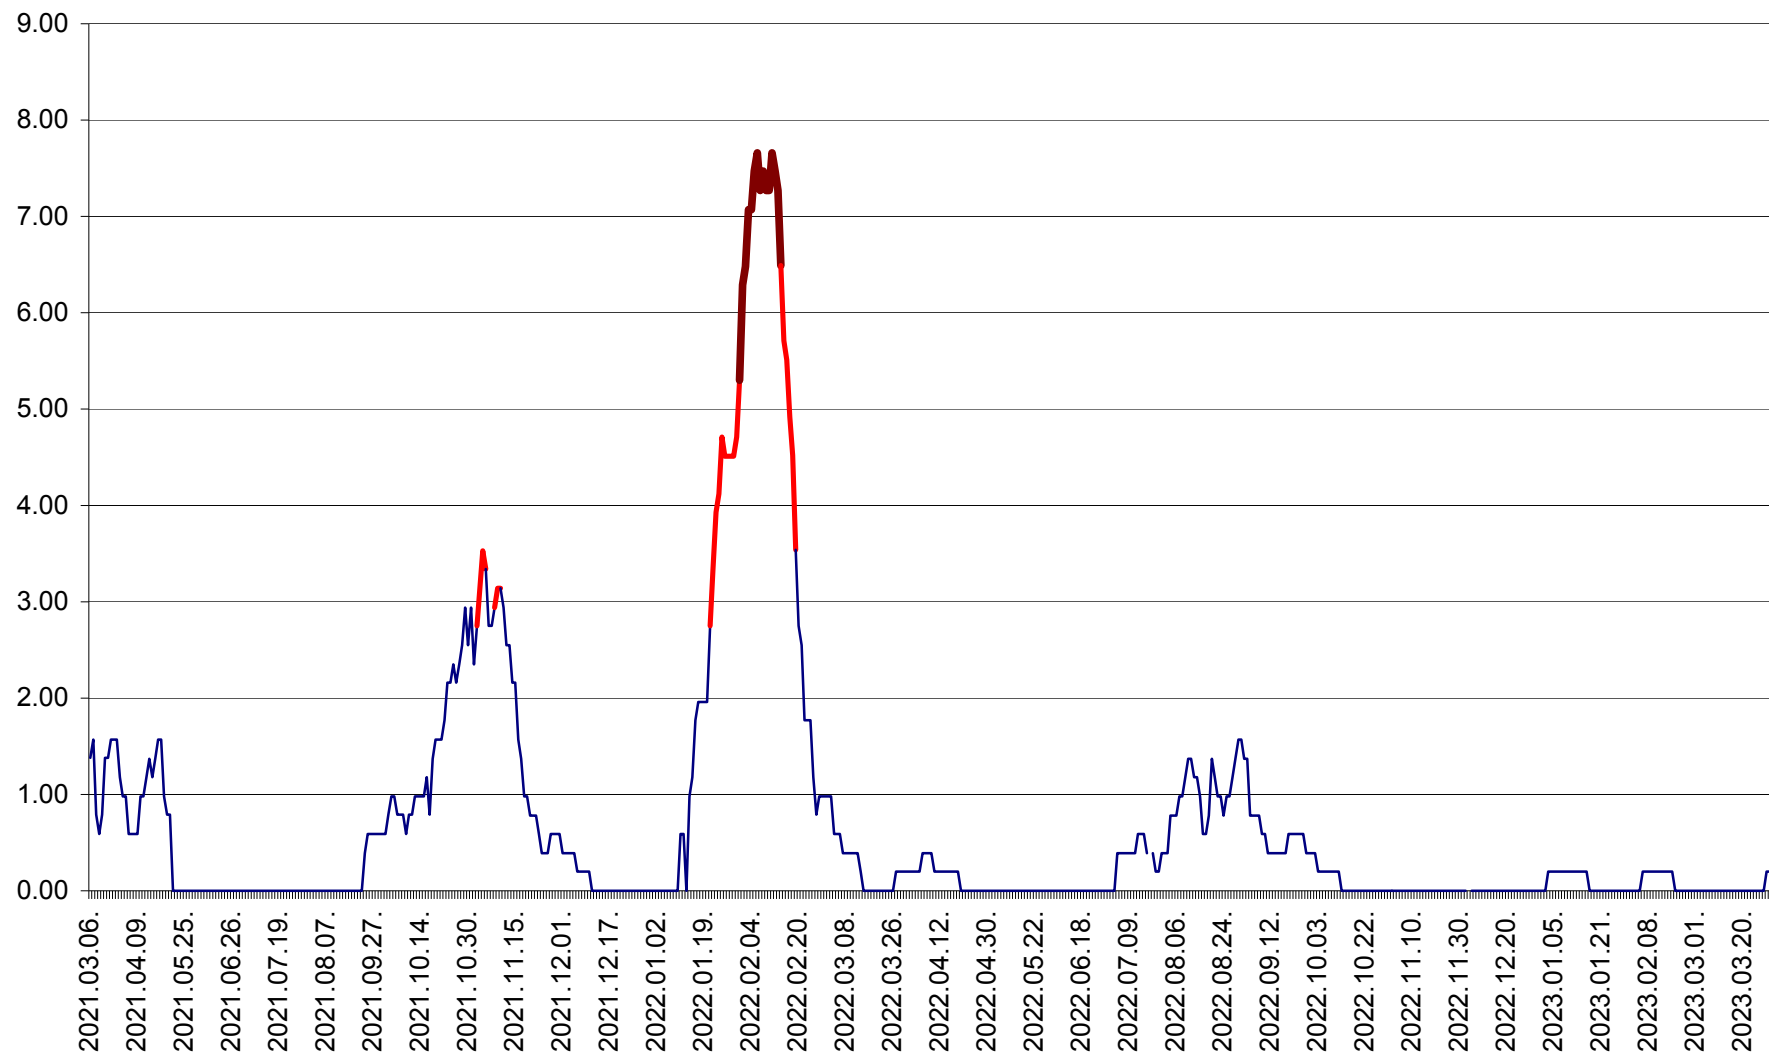

ORAȘ BĂLAN - Evoluția incidenței cumulate pe 14 zile la ‰ de locuitori
2021.03.07. - 2023.03.29.

BILBOR - Evolutia incidentei cumulate pe 14 zile la ‰ de locuitori
2021.03.07. - 2023.03.29.

ORAȘ BORSEC - Evolutia incidentei cumulate pe 14 zile la ‰ de locuitori
2021.03.07. - 2023.03.29.

BRĂDEȘTI - Evoluția incidenței cumulate pe 14 zile la ‰ de locuitori
2021.03.07. - 2023.03.29.

CĂPÂLNIȚA - Evoluția incidenței cumulate pe 14 zile la ‰ de locuitori
2021.03.07. - 2023.03.29.

CÂRȚA - Evolutia incidentei cumulate pe 14 zile la ‰ de locuitori
2021.03.07. - 2023.03.29.

CICEU - Evolutia incidentei cumulate pe 14 zile la ‰ de locuitori
2021.03.07. - 2023.03.29.

CIUCSÂNGEORGIU - Evolutia incidentei cumulate pe 14 zile la ‰ de locuitori
2021.03.07. - 2023.03.29.

CIUMANI - Evolutia incidentei cumulate pe 14 zile la ‰ de locuitori
2021.03.07. - 2023.03.29.

CORBU - Evolutia incidentei cumulate pe 14 zile la ‰ de locuitori
2021.03.07. - 2023.03.29.

CORUND - Evolutia incidentei cumulate pe 14 zile la ‰ de locuitori
2021.03.07. - 2023.03.29.

COZMENI - Evolutia incidentei cumulate pe 14 zile la ‰ de locuitori
2021.03.07. - 2023.03.29.