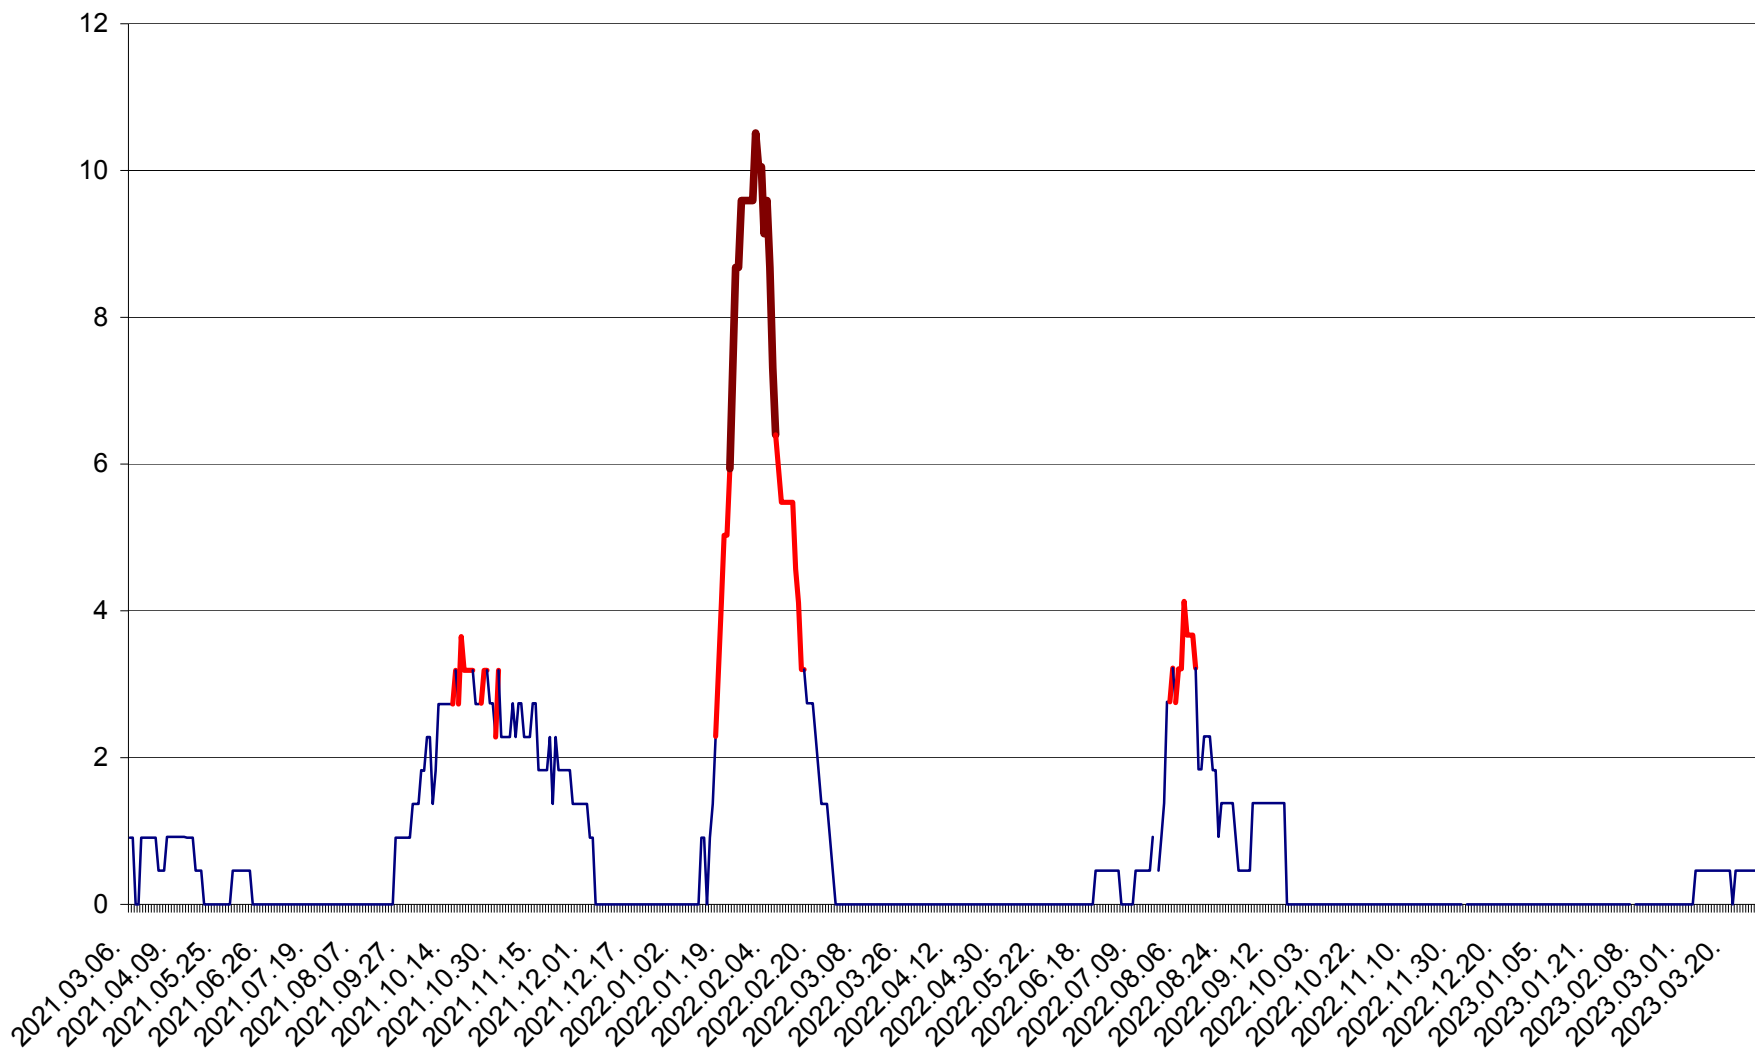

CICEU - Evolutia incidentei cumulate pe 14 zile la ‰ de locuitori
2021.03.07. - 2023.03.29.

CIUCSÂNGEORGIU - Evolutia incidentei cumulate pe 14 zile la ‰ de locuitori
2021.03.07. - 2023.03.29.

CIUMANI - Evolutia incidentei cumulate pe 14 zile la ‰ de locuitori
2021.03.07. - 2023.03.29.

CORBU - Evolutia incidentei cumulate pe 14 zile la ‰ de locuitori
2021.03.07. - 2023.03.29.

CORUND - Evolutia incidentei cumulate pe 14 zile la ‰ de locuitori
2021.03.07. - 2023.03.29.

COZMENI - Evolutia incidentei cumulate pe 14 zile la ‰ de locuitori
2021.03.07. - 2023.03.29.

ORAȘ CRISTURU SECUIESC - Evolutia incidentei cumulate pe 14 zile la ‰ de locuitori
2021.03.07. - 2023.03.29.

DĂNEȘTI - Evolutia incidentei cumulate pe 14 zile la ‰ de locuitori
2021.03.07. - 2023.03.29.

DÂRJIU - Evolutia incidentei cumulate pe 14 zile la ‰ de locuitori
2021.03.07. - 2023.03.29.

DEALU - Evolutia incidentei cumulate pe 14 zile la ‰ de locuitori
2021.03.07. - 2023.03.29.

DITRĂU - Evolutia incidentei cumulate pe 14 zile la ‰ de locuitori
2021.03.07. - 2023.03.29.