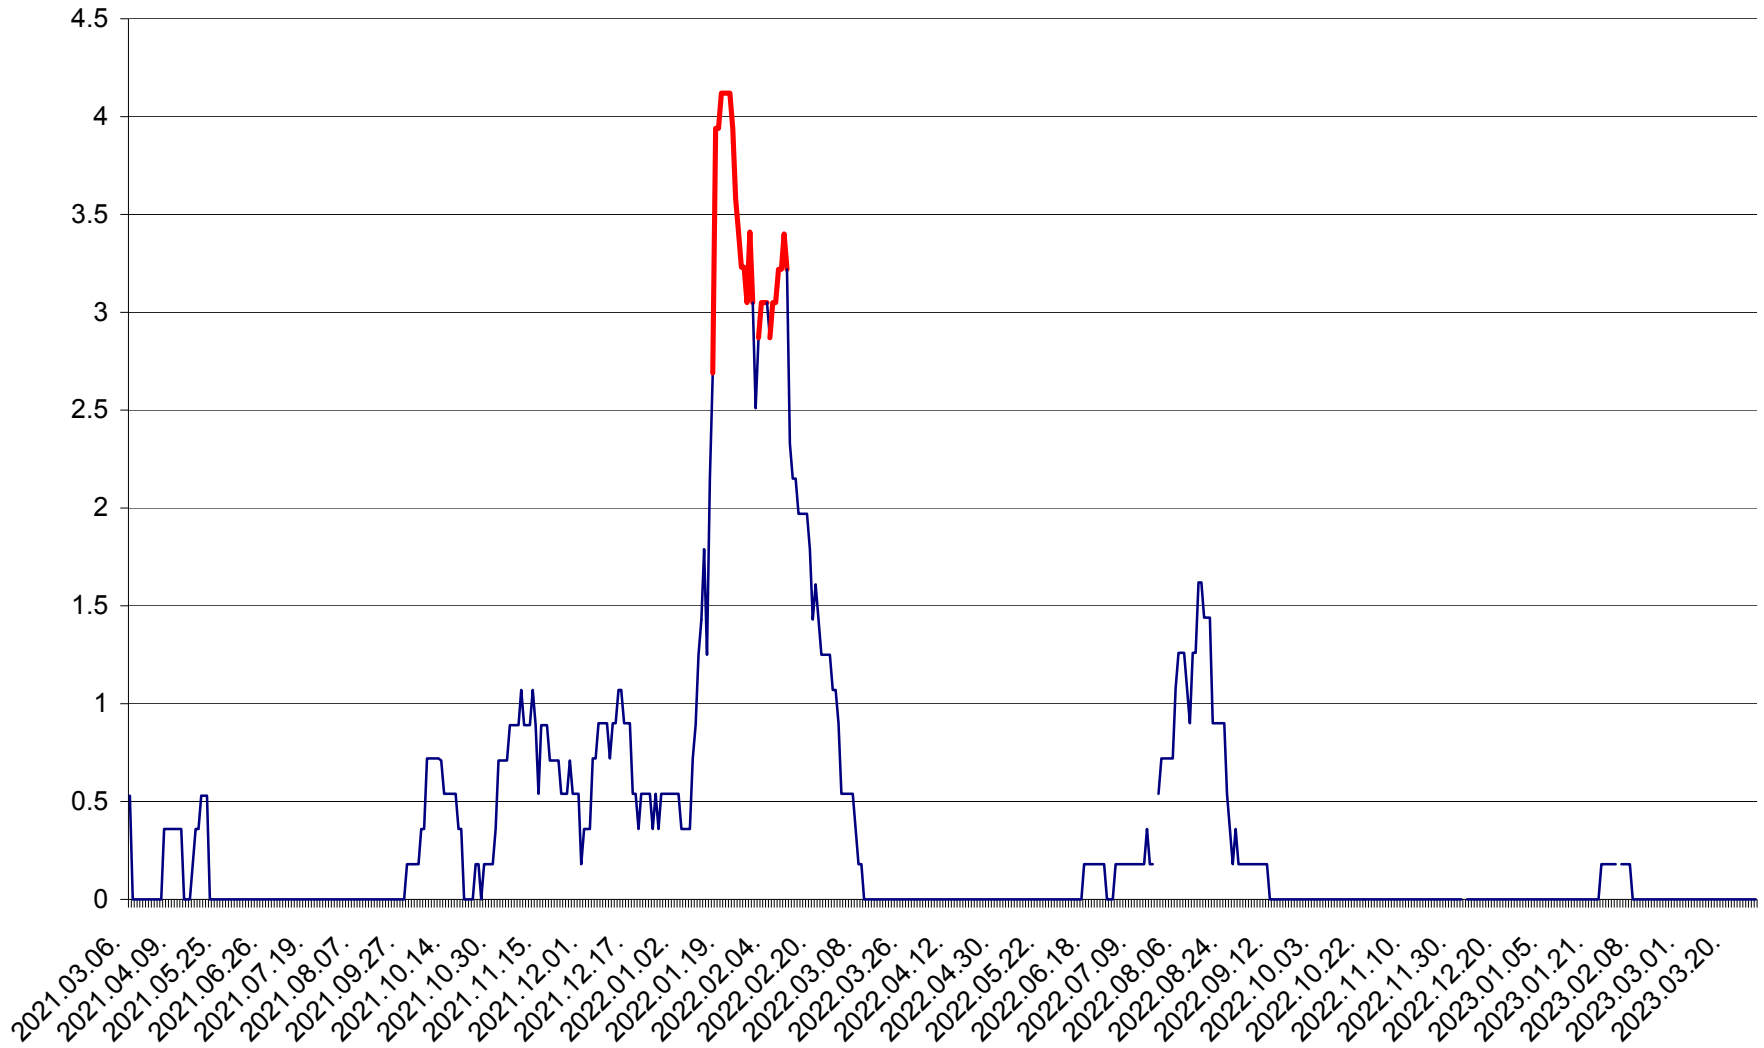

FELICENI - Evolutia incidentei cumulate pe 14 zile la ‰ de locuitori
2021.03.07. - 2023.03.29.

FRUMOASA - Evolutia incidentei cumulate pe 14 zile la ‰ de locuitori
2021.03.07. - 2023.03.29.

GĂLĂUȚAȘ - Evolutia incidentei cumulate pe 14 zile la ‰ de locuitori
2021.03.07. - 2023.03.29.

MUNICIPIUL GHEORGHENI - Evolutia incidentei cumulate pe 14 zile la ‰ de locuitori
2021.03.07. - 2023.03.29.

JOSENI - Evolutia incidentei cumulate pe 14 zile la ‰ de locuitori
2021.03.07. - 2023.03.29.

LĂZAREA - Evolutia incidentei cumulate pe 14 zile la % de locuitori
2021.03.07. - 2023.03.29.

LELICENI - Evolutia incidentei cumulate pe 14 zile la ‰ de locuitori
2021.03.07. - 2023.03.29.

LUETA - Evolutia incidentei cumulate pe 14 zile la ‰ de locuitori
2021.03.07. - 2023.03.29.

LUNCA DE JOS - Evolutia incidentei cumulate pe 14 zile la ‰ de locuitori
2021.03.07. - 2023.03.29.