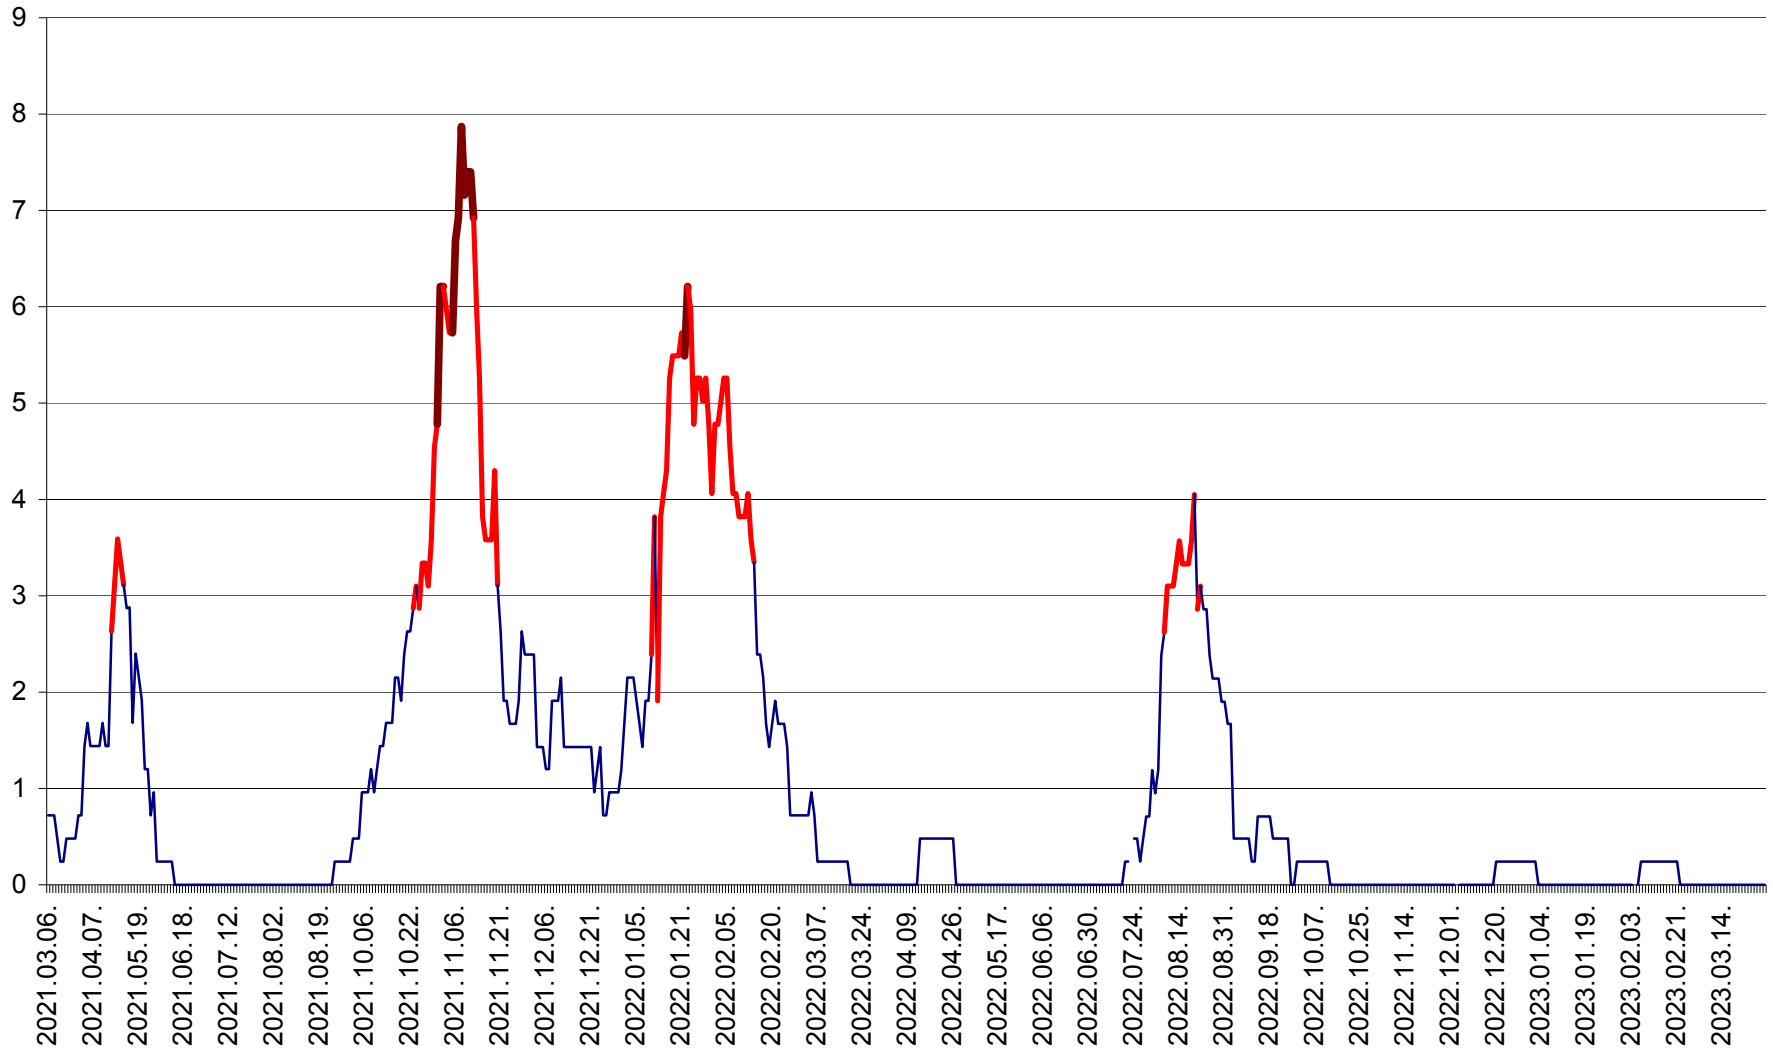

CORBU - Evolutia incidentei cumulate pe 14 zile la ‰ de locuitori
2021.03.07. - 2023.03.29.

CORUND - Evolutia incidentei cumulate pe 14 zile la ‰ de locuitori
2021.03.07. - 2023.03.29.

COZMENI - Evolutia incidentei cumulate pe 14 zile la ‰ de locuitori
2021.03.07. - 2023.03.29.

ORAȘ CRISTURU SECUIESC - Evolutia incidentei cumulate pe 14 zile la ‰ de locuitori
2021.03.07. - 2023.03.29.

DĂNEȘTI - Evolutia incidentei cumulate pe 14 zile la ‰ de locuitori
2021.03.07. - 2023.03.29.

DÂRJIU - Evolutia incidentei cumulate pe 14 zile la ‰ de locuitori
2021.03.07. - 2023.03.29.

DEALU - Evolutia incidentei cumulate pe 14 zile la ‰ de locuitori
2021.03.07. - 2023.03.29.

DITRĂU - Evolutia incidentei cumulate pe 14 zile la ‰ de locuitori
2021.03.07. - 2023.03.29.