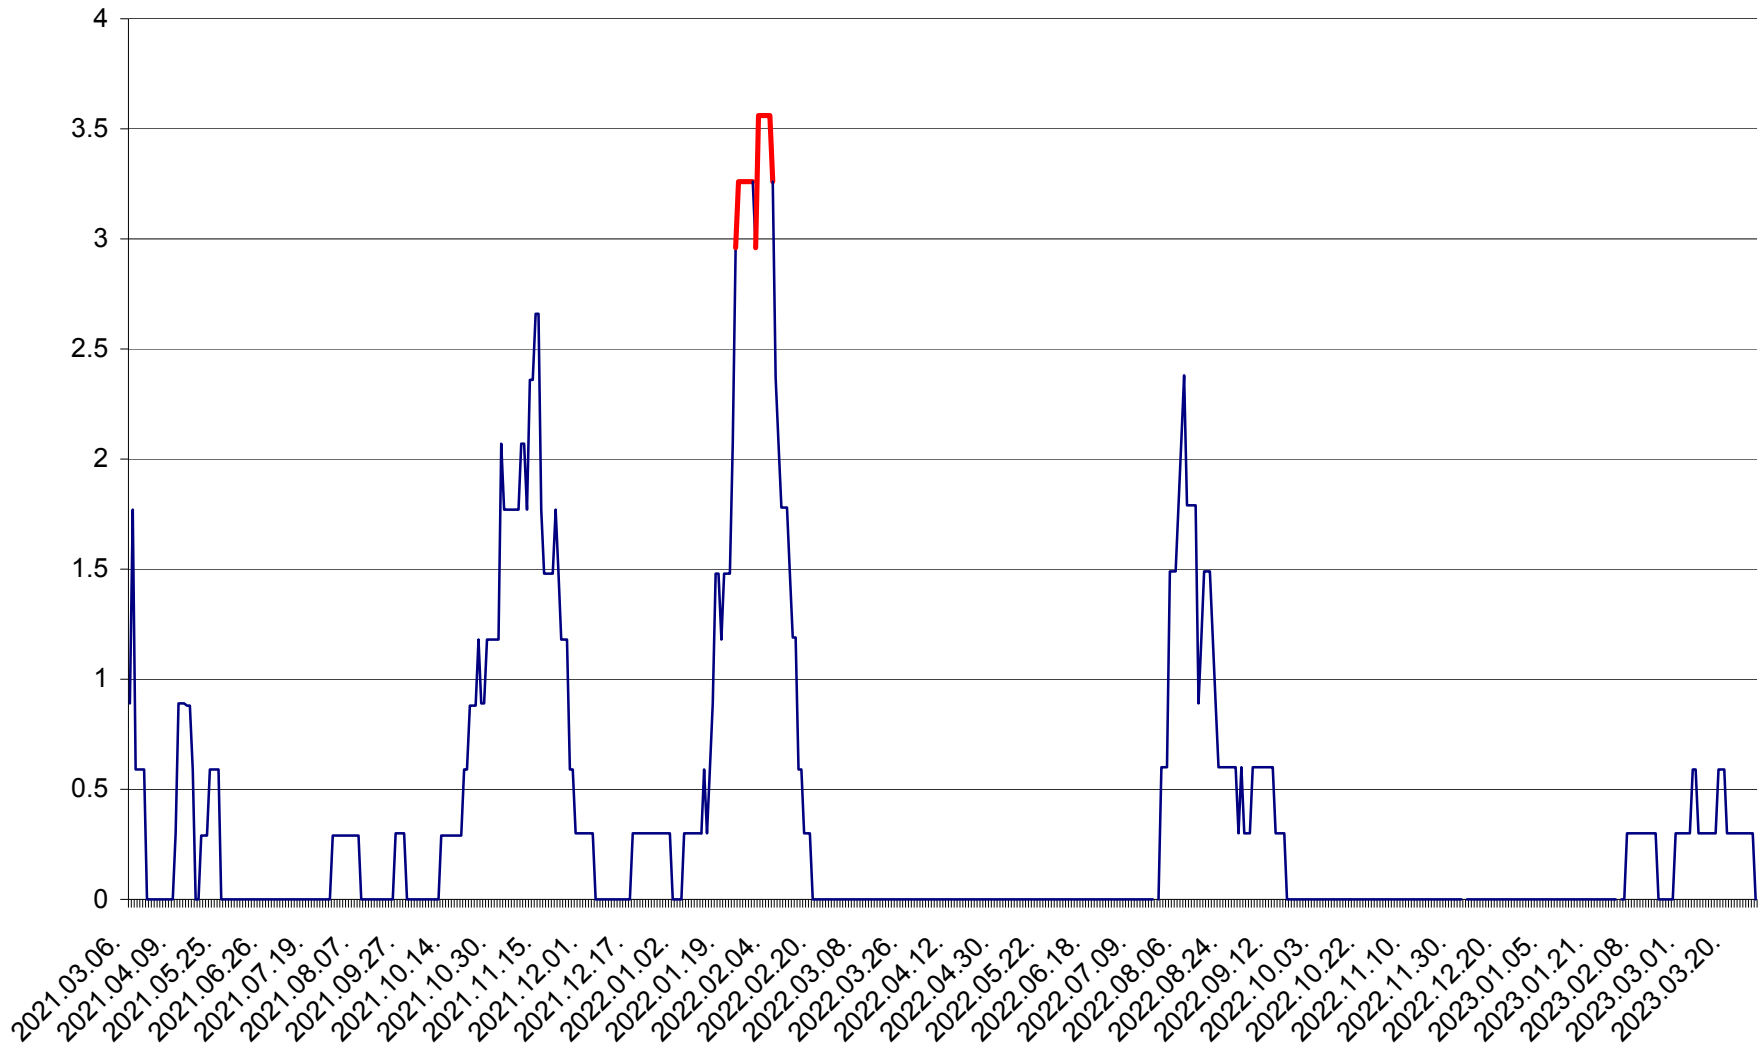

MUNICIPIUL GHEORGHENI - Evolutia incidentei cumulate pe 14 zile la ‰ de locuitori
2021.03.07. - 2023.03.29.

JOSENI - Evolutia incidentei cumulate pe 14 zile la ‰ de locuitori
2021.03.07. - 2023.03.29.

LĂZAREA - Evolutia incidentei cumulate pe 14 zile la % de locuitori
2021.03.07. - 2023.03.29.

LELICENI - Evolutia incidentei cumulate pe 14 zile la ‰ de locuitori
2021.03.07. - 2023.03.29.

LUETA - Evolutia incidentei cumulate pe 14 zile la ‰ de locuitori
2021.03.07. - 2023.03.29.

LUNCA DE JOS - Evolutia incidentei cumulate pe 14 zile la ‰ de locuitori
2021.03.07. - 2023.03.29.

LUNCA DE SUS - Evolutia incidentei cumulate pe 14 zile la ‰ de locuitori
2021.03.07. - 2023.03.29.

LUPENI - Evolutia incidentei cumulate pe 14 zile la ‰ de locuitori
2021.03.07. - 2023.03.29.

MĂDĂRAȘ - Evolutia incidentei cumulate pe 14 zile la ‰ de locuitori
2021.03.07. - 2023.03.29.