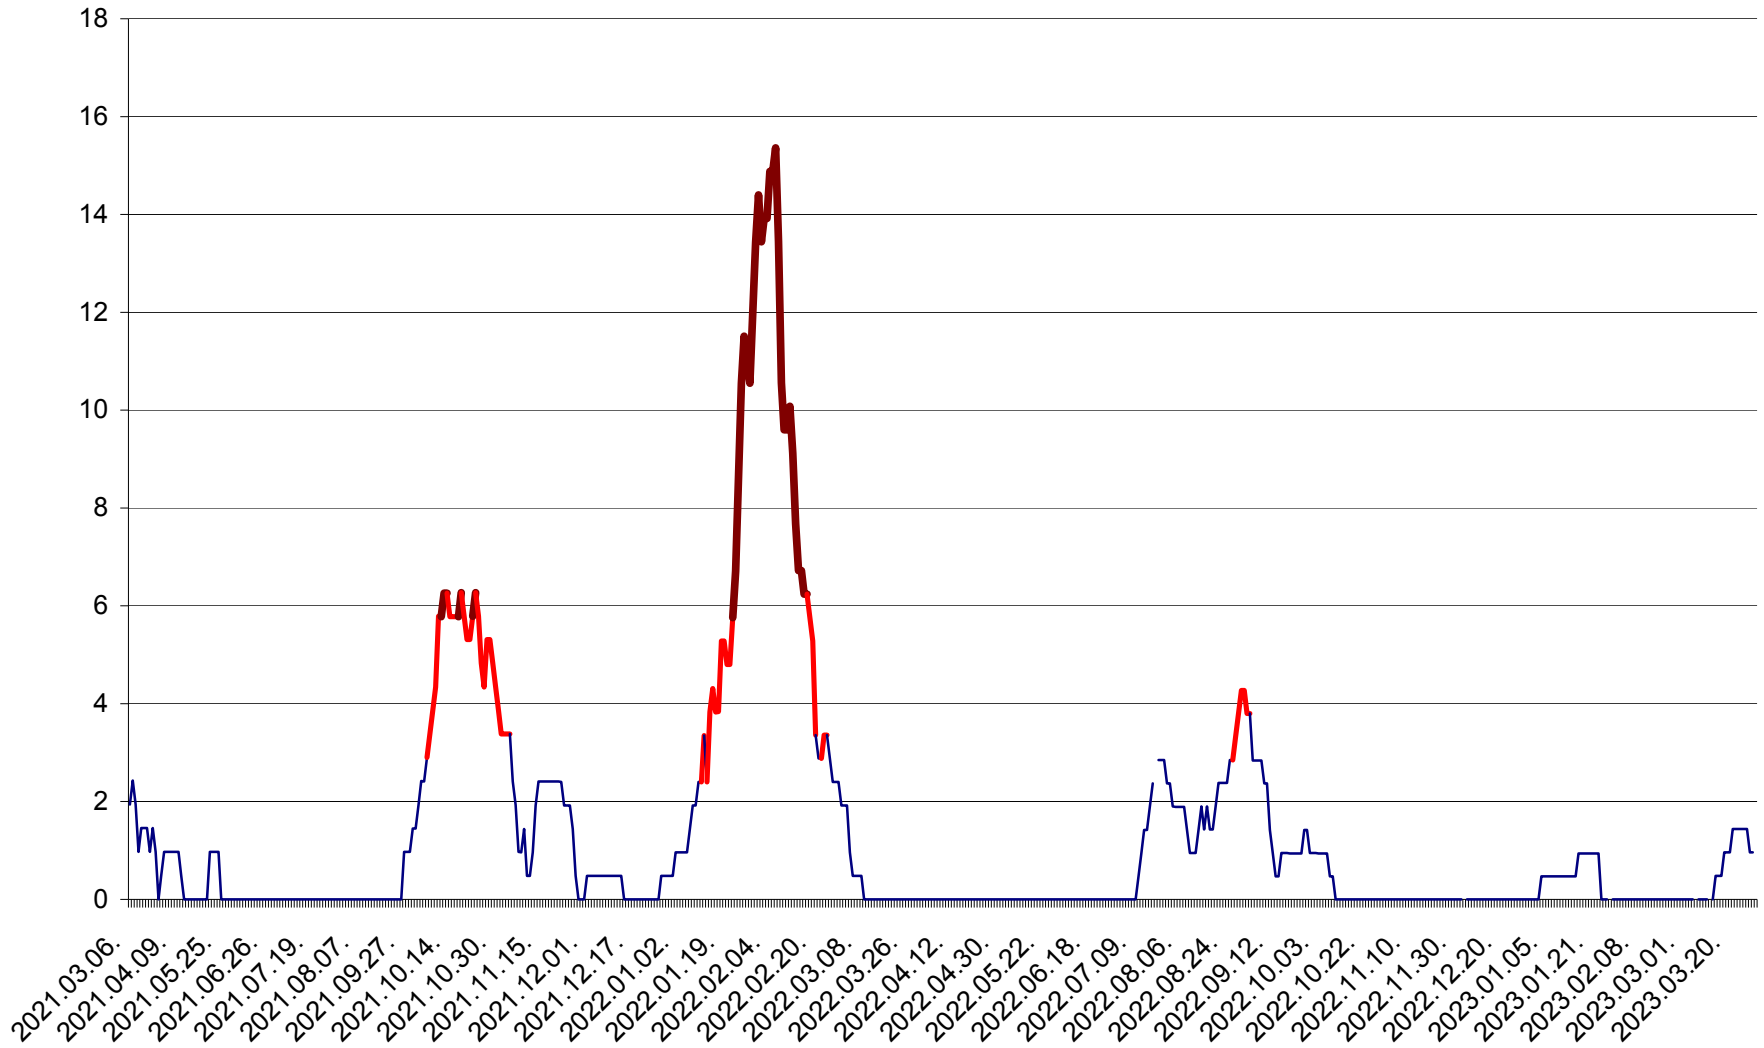

PLĂIEȘII DE JOS - Evolutia incidentei cumulate pe 14 zile la ‰ de locuitori
2021.03.07. - 2023.03.29.