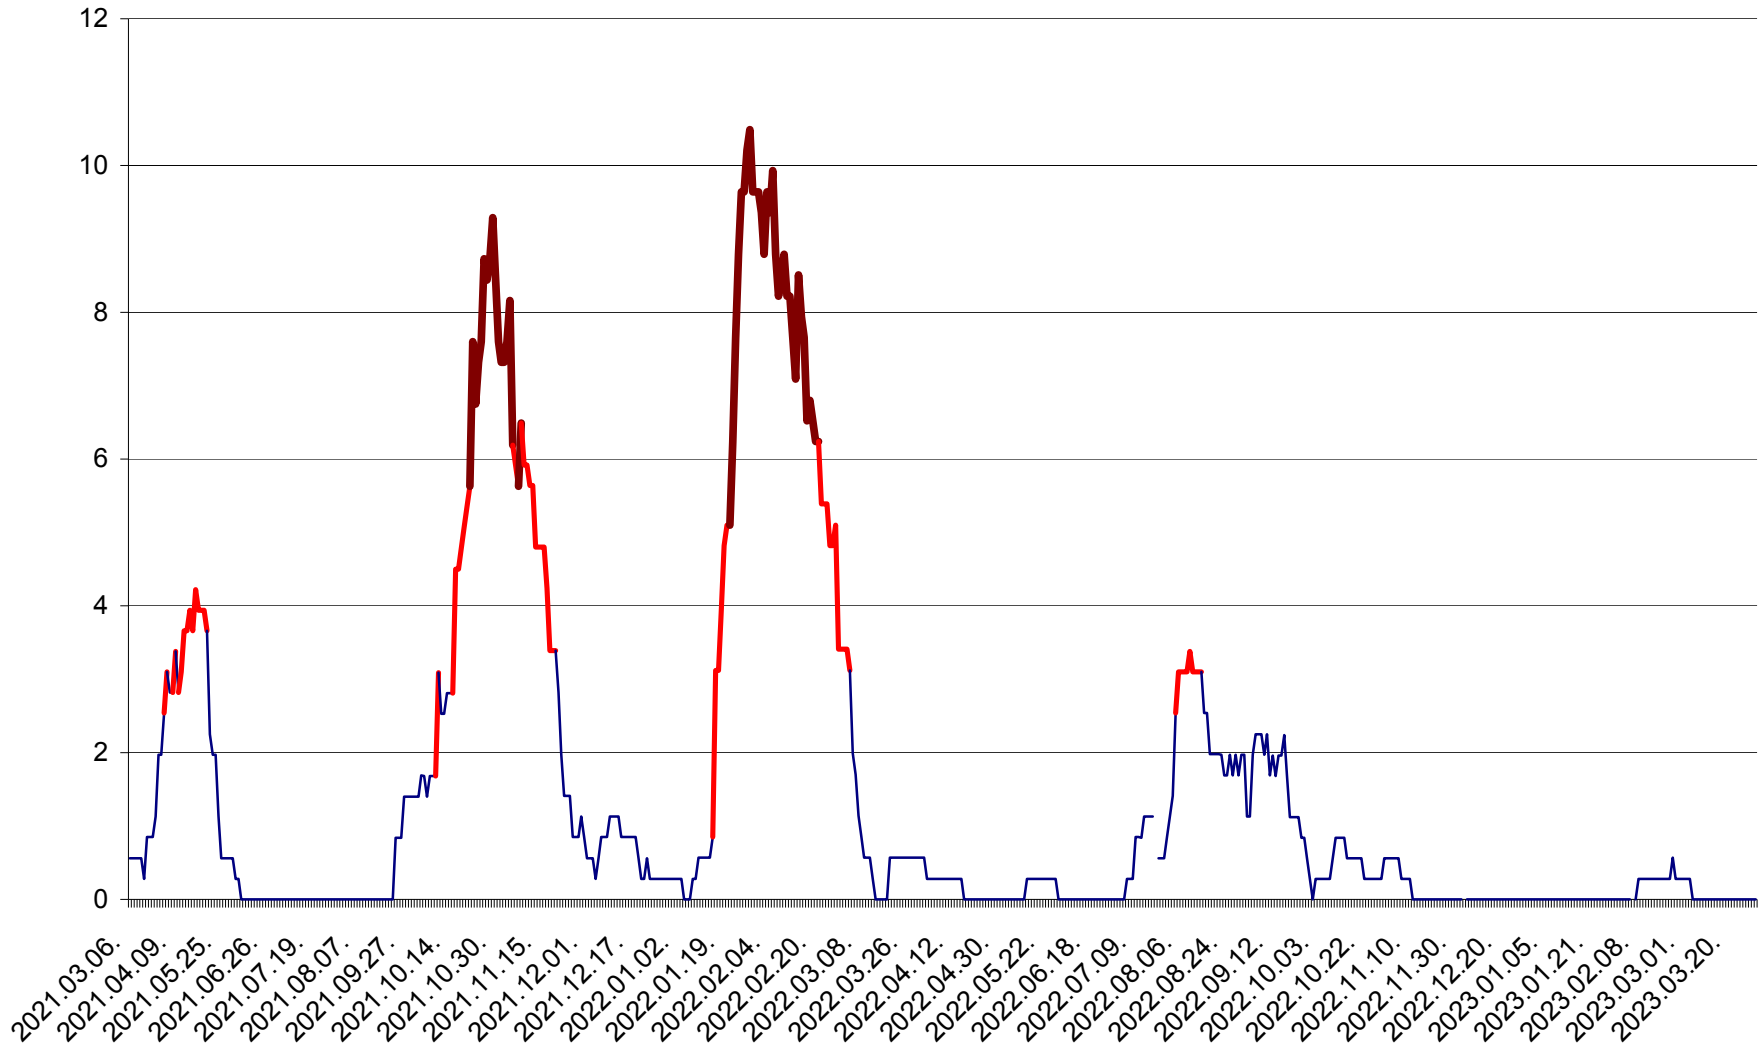

ORAȘ CRISTURU SECUIESC - Evolutia incidentei cumulate pe 14 zile la ‰ de locuitori
2021.03.07. - 2023.03.29.

DĂNEȘTI - Evolutia incidentei cumulate pe 14 zile la ‰ de locuitori
2021.03.07. - 2023.03.29.

DÂRJIU - Evolutia incidentei cumulate pe 14 zile la ‰ de locuitori
2021.03.07. - 2023.03.29.

DEALU - Evolutia incidentei cumulate pe 14 zile la ‰ de locuitori
2021.03.07. - 2023.03.29.

DITRĂU - Evolutia incidentei cumulate pe 14 zile la ‰ de locuitori
2021.03.07. - 2023.03.29.

FELICENI - Evolutia incidentei cumulate pe 14 zile la ‰ de locuitori
2021.03.07. - 2023.03.29.

FRUMOASA - Evolutia incidentei cumulate pe 14 zile la ‰ de locuitori
2021.03.07. - 2023.03.29.

GĂLĂUȚAȘ - Evolutia incidentei cumulate pe 14 zile la ‰ de locuitori
2021.03.07. - 2023.03.29.