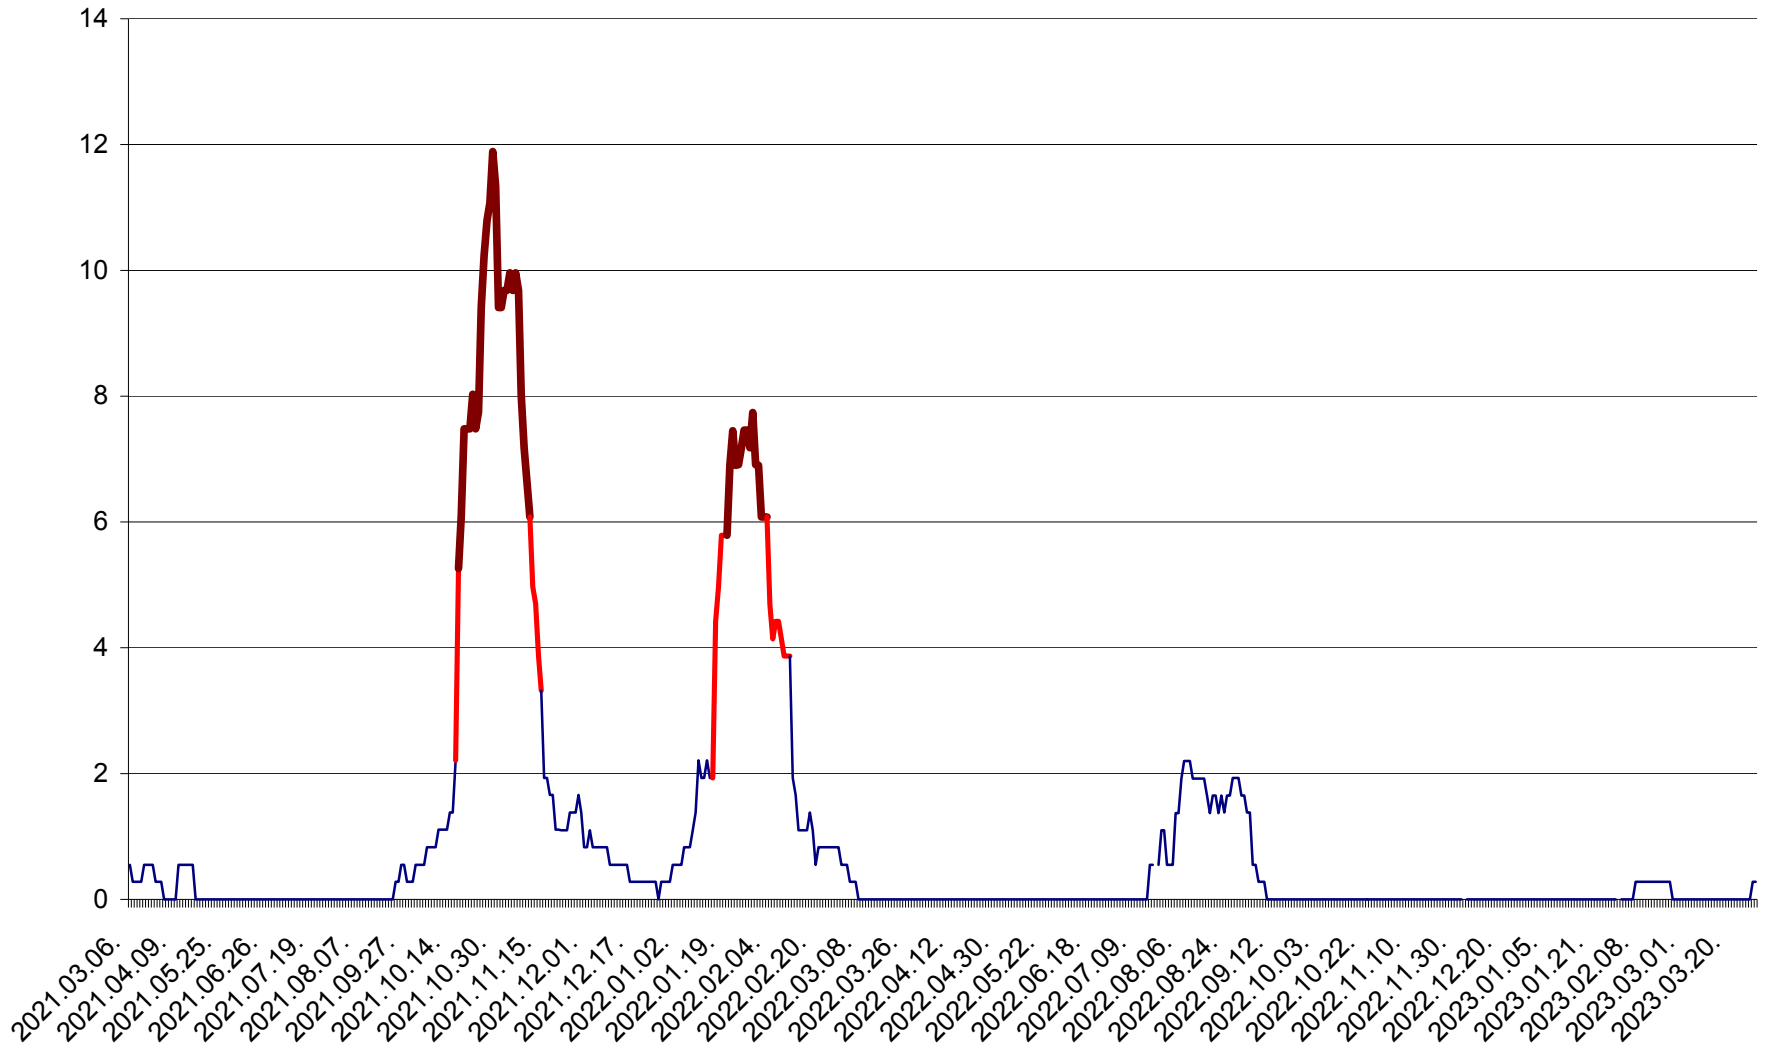

DÂRJIU - Evolutia incidentei cumulate pe 14 zile la ‰ de locuitori
2021.03.07. - 2023.03.29.

DEALU - Evolutia incidentei cumulate pe 14 zile la ‰ de locuitori
2021.03.07. - 2023.03.29.

DITRĂU - Evolutia incidentei cumulate pe 14 zile la ‰ de locuitori
2021.03.07. - 2023.03.29.

FELICENI - Evolutia incidentei cumulate pe 14 zile la ‰ de locuitori
2021.03.07. - 2023.03.29.

FRUMOASA - Evolutia incidentei cumulate pe 14 zile la ‰ de locuitori
2021.03.07. - 2023.03.29.

GĂLĂUȚAȘ - Evolutia incidentei cumulate pe 14 zile la ‰ de locuitori
2021.03.07. - 2023.03.29.

MUNICIPIUL GHEORGHENI - Evolutia incidentei cumulate pe 14 zile la ‰ de locuitori
2021.03.07. - 2023.03.29.

JOSENI - Evolutia incidentei cumulate pe 14 zile la ‰ de locuitori
2021.03.07. - 2023.03.29.

LĂZAREA - Evolutia incidentei cumulate pe 14 zile la % de locuitori
2021.03.07. - 2023.03.29.

LELICENI - Evolutia incidentei cumulate pe 14 zile la ‰ de locuitori
2021.03.07. - 2023.03.29.

LUETA - Evolutia incidentei cumulate pe 14 zile la ‰ de locuitori
2021.03.07. - 2023.03.29.

LUNCA DE JOS - Evolutia incidentei cumulate pe 14 zile la ‰ de locuitori
2021.03.07. - 2023.03.29.