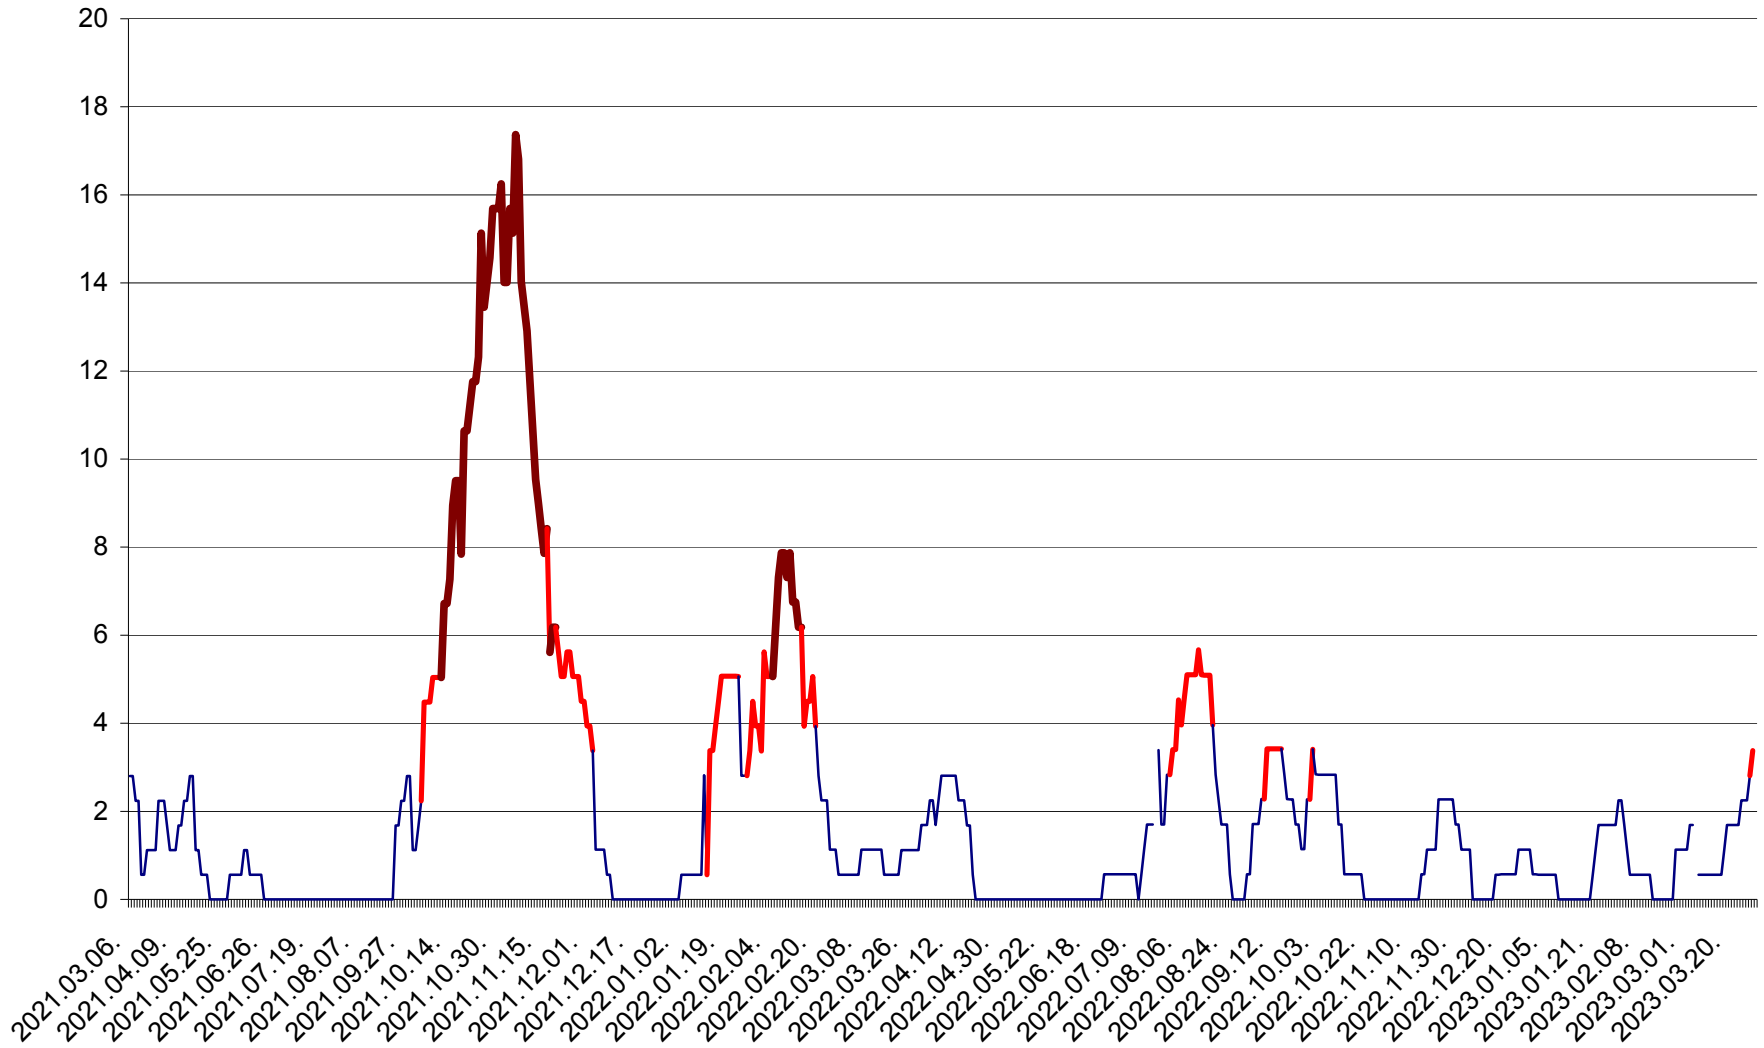

SÂNSIMION - Evolutia incidentei cumulate pe 14 zile la ‰ de locuitori
2021.03.07. - 2023.03.29.

SÂNTIMBRU - Evolutia incidentei cumulate pe 14 zile la ‰ de locuitori
2021.03.07. - 2023.03.29.

SĂRMAȘ - Evolutia incidentei cumulate pe 14 zile la ‰ de locuitori
2021.03.07. - 2023.03.29.

SATU MARE - Evolutia incidentei cumulate pe 14 zile la ‰ de locuitori
2021.03.07. - 2023.03.29.

SECUIENI - Evolutia incidentei cumulate pe 14 zile la ‰ de locuitori
2021.03.07. - 2023.03.29.

SICULENI - Evolutia incidentei cumulate pe 14 zile la ‰ de locuitori
2021.03.07. - 2023.03.29.

ȘIMONEȘTI - Evolutia incidentei cumulate pe 14 zile la ‰ de locuitori
2021.03.07. - 2023.03.29.

SUBCETATE - Evolutia incidentei cumulate pe 14 zile la ‰ de locuitori
2021.03.07. - 2023.03.29.

SUSENI - Evolutia incidentei cumulate pe 14 zile la ‰ de locuitori
2021.03.07. - 2023.03.29.