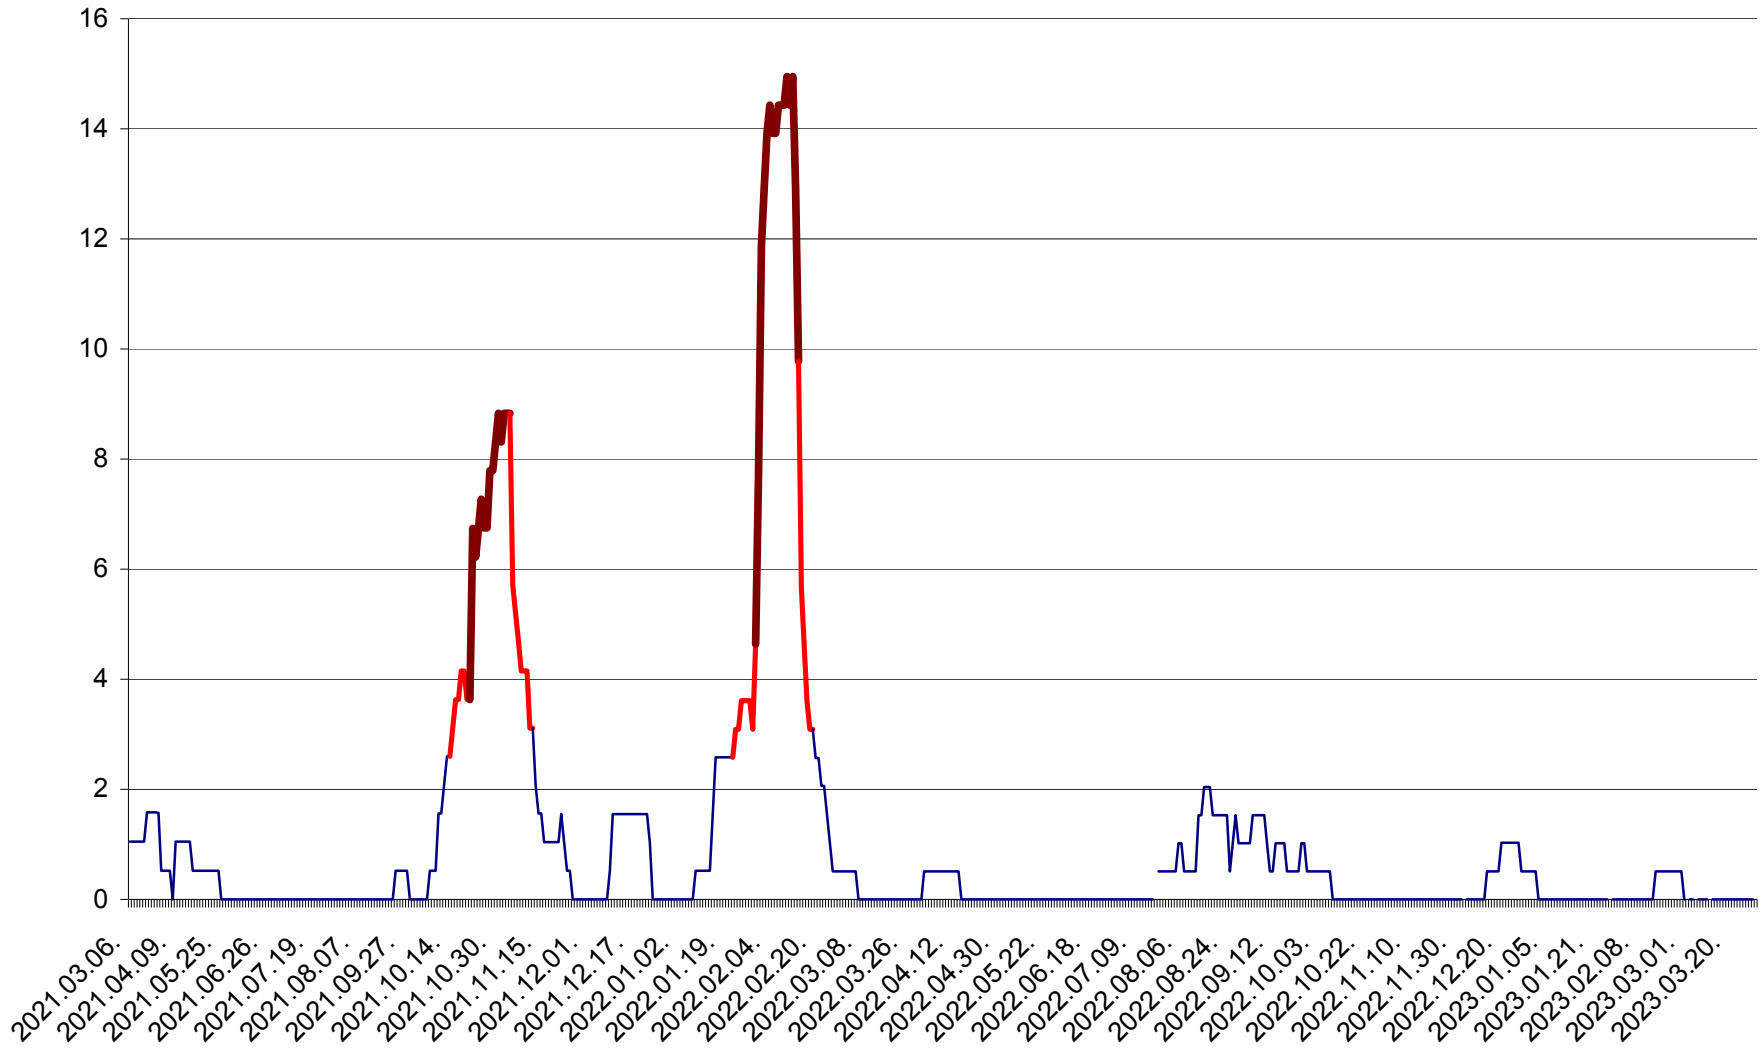

MIHĂILENI - Evolutia incidentei cumulate pe 14 zile la ‰ de locuitori
2021.03.07. - 2023.03.29.

MUGENI - Evolutia incidentei cumulate pe 14 zile la ‰ de locuitori
2021.03.07. - 2023.03.29.

OCLAND - Evolutia incidentei cumulate pe 14 zile la ‰ de locuitori
2021.03.07. - 2023.03.29.

MUNICIPIUL ODORHEIU SECUIESC - Evolutia incidentei cumulate pe 14 zile la ‰ de locuitori
2021.03.07. - 2023.03.29.

PĂULENI-CIUC - Evolutia incidentei cumulate pe 14 zile la ‰ de locuitori
2021.03.07. - 2023.03.29.

PLĂIEȘII DE JOS - Evolutia incidentei cumulate pe 14 zile la ‰ de locuitori
2021.03.07. - 2023.03.29.

PORUMBENI - Evolutia incidentei cumulate pe 14 zile la ‰ de locuitori
2021.03.07. - 2023.03.29.

PRAID - Evolutia incidentei cumulate pe 14 zile la ‰ de locuitori
2021.03.07. - 2023.03.29.