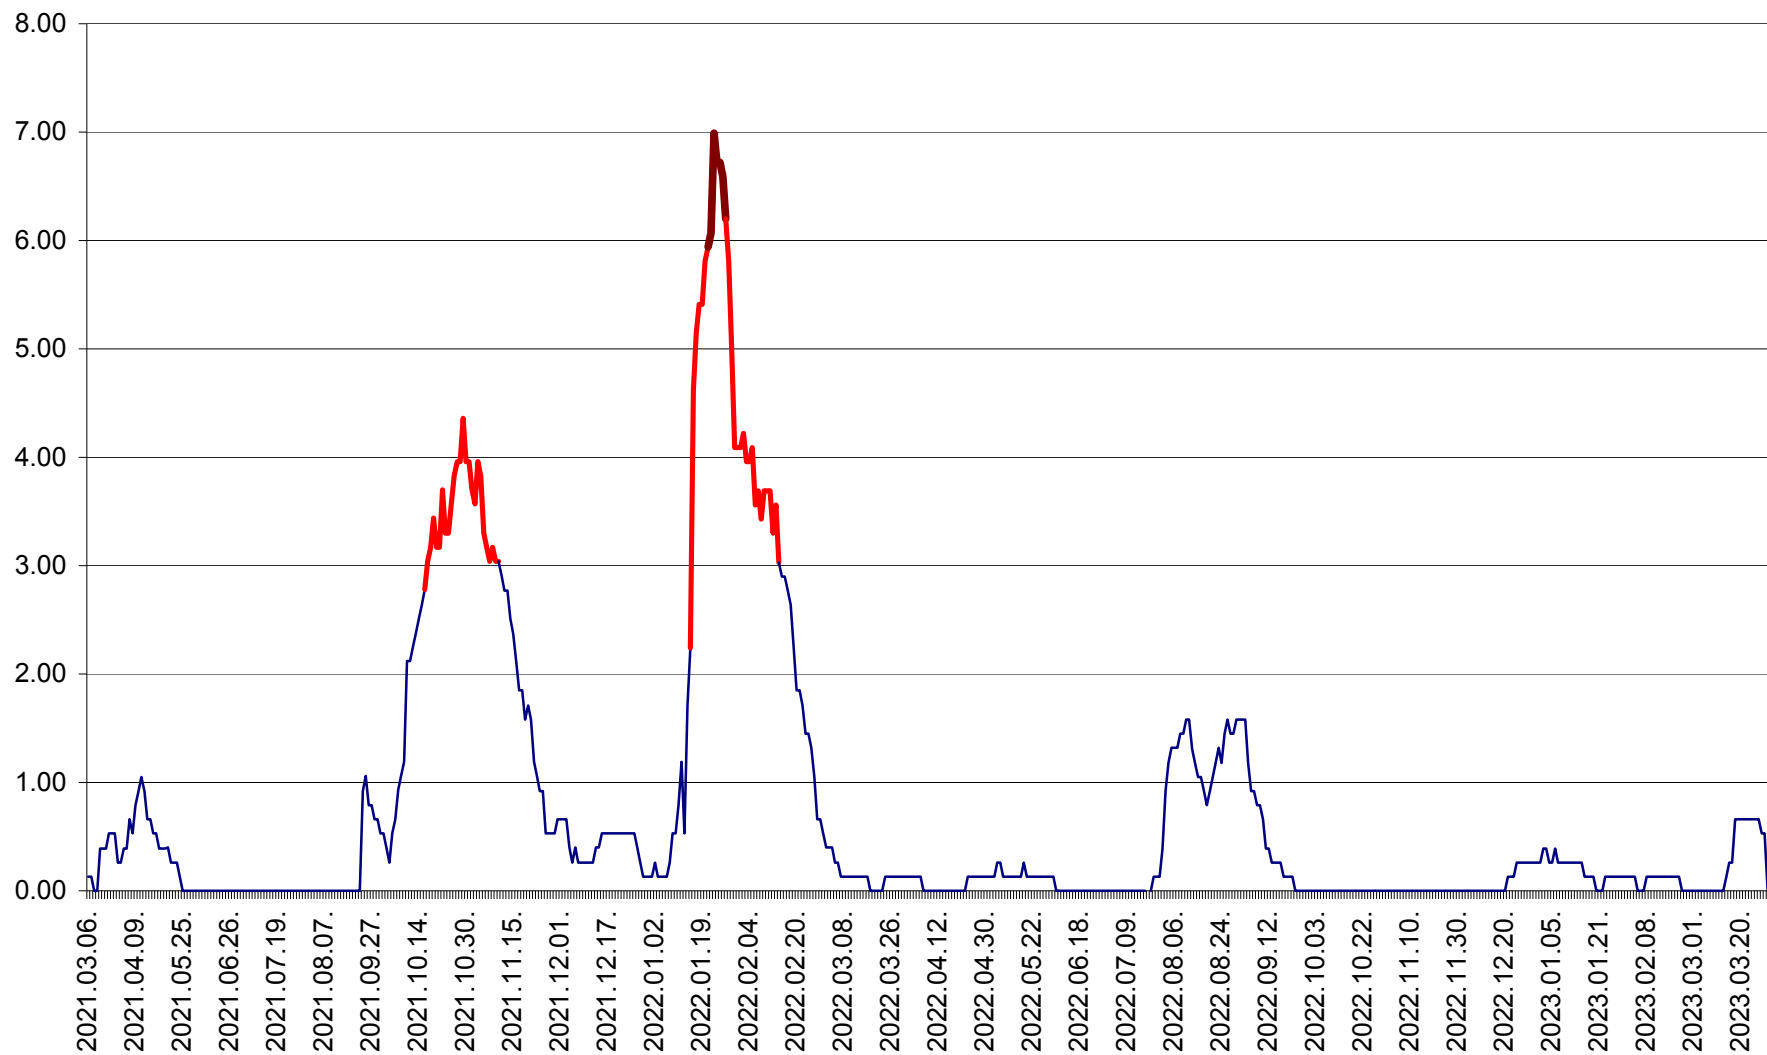

VOȘLĂBENI - Evolutia incidentei cumulate pe 14 zile la ‰ de locuitori
2021.03.07. - 2023.03.29.