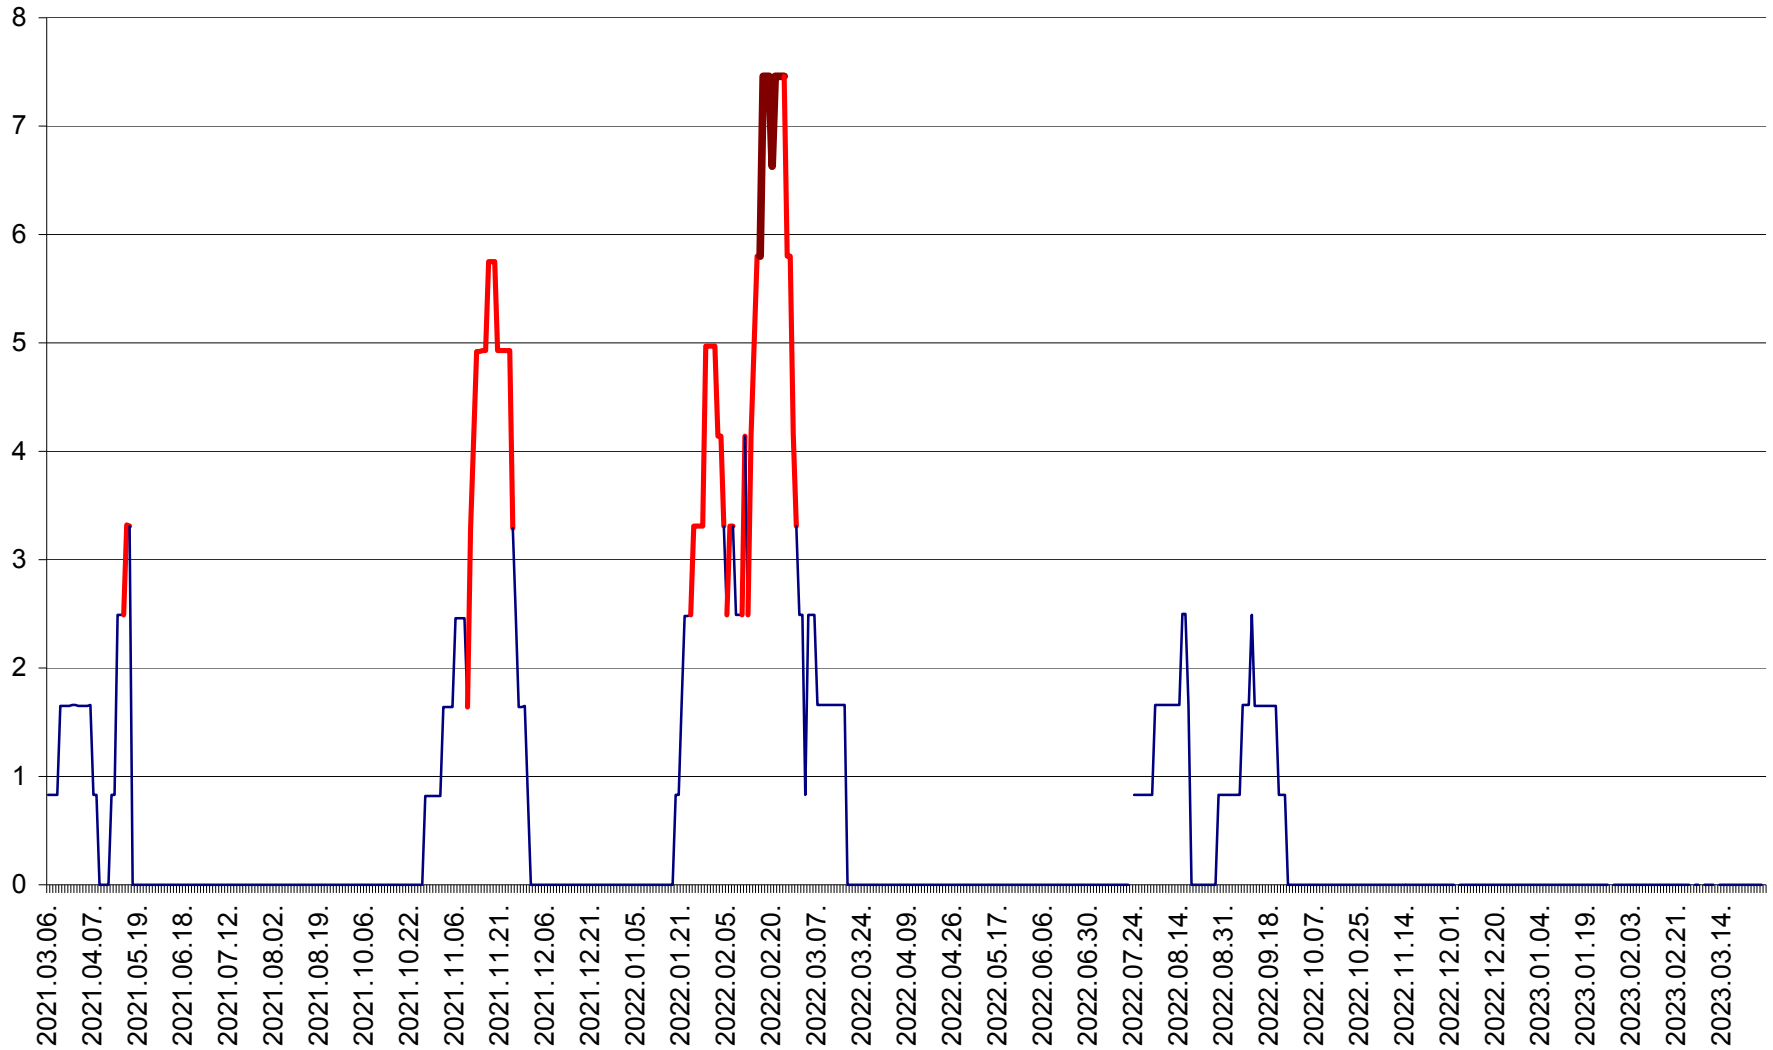

PLĂIEȘII DE JOS - Evolutia incidentei cumulate pe 14 zile la ‰ de locuitori
2021.03.07. - 2023.03.29.

PORUMBENI - Evolutia incidentei cumulate pe 14 zile la ‰ de locuitori
2021.03.07. - 2023.03.29.

PRAID - Evolutia incidentei cumulate pe 14 zile la ‰ de locuitori
2021.03.07. - 2023.03.29.

RACU - Evolutia incidentei cumulate pe 14 zile la ‰ de locuitori
2021.03.07. - 2023.03.29.

REMETEA - Evolutia incidentei cumulate pe 14 zile la % de locuitori
2021.03.07. - 2023.03.29.

SĂCEL - Evolutia incidentei cumulate pe 14 zile la ‰ de locuitori
2021.03.07. - 2023.03.29.