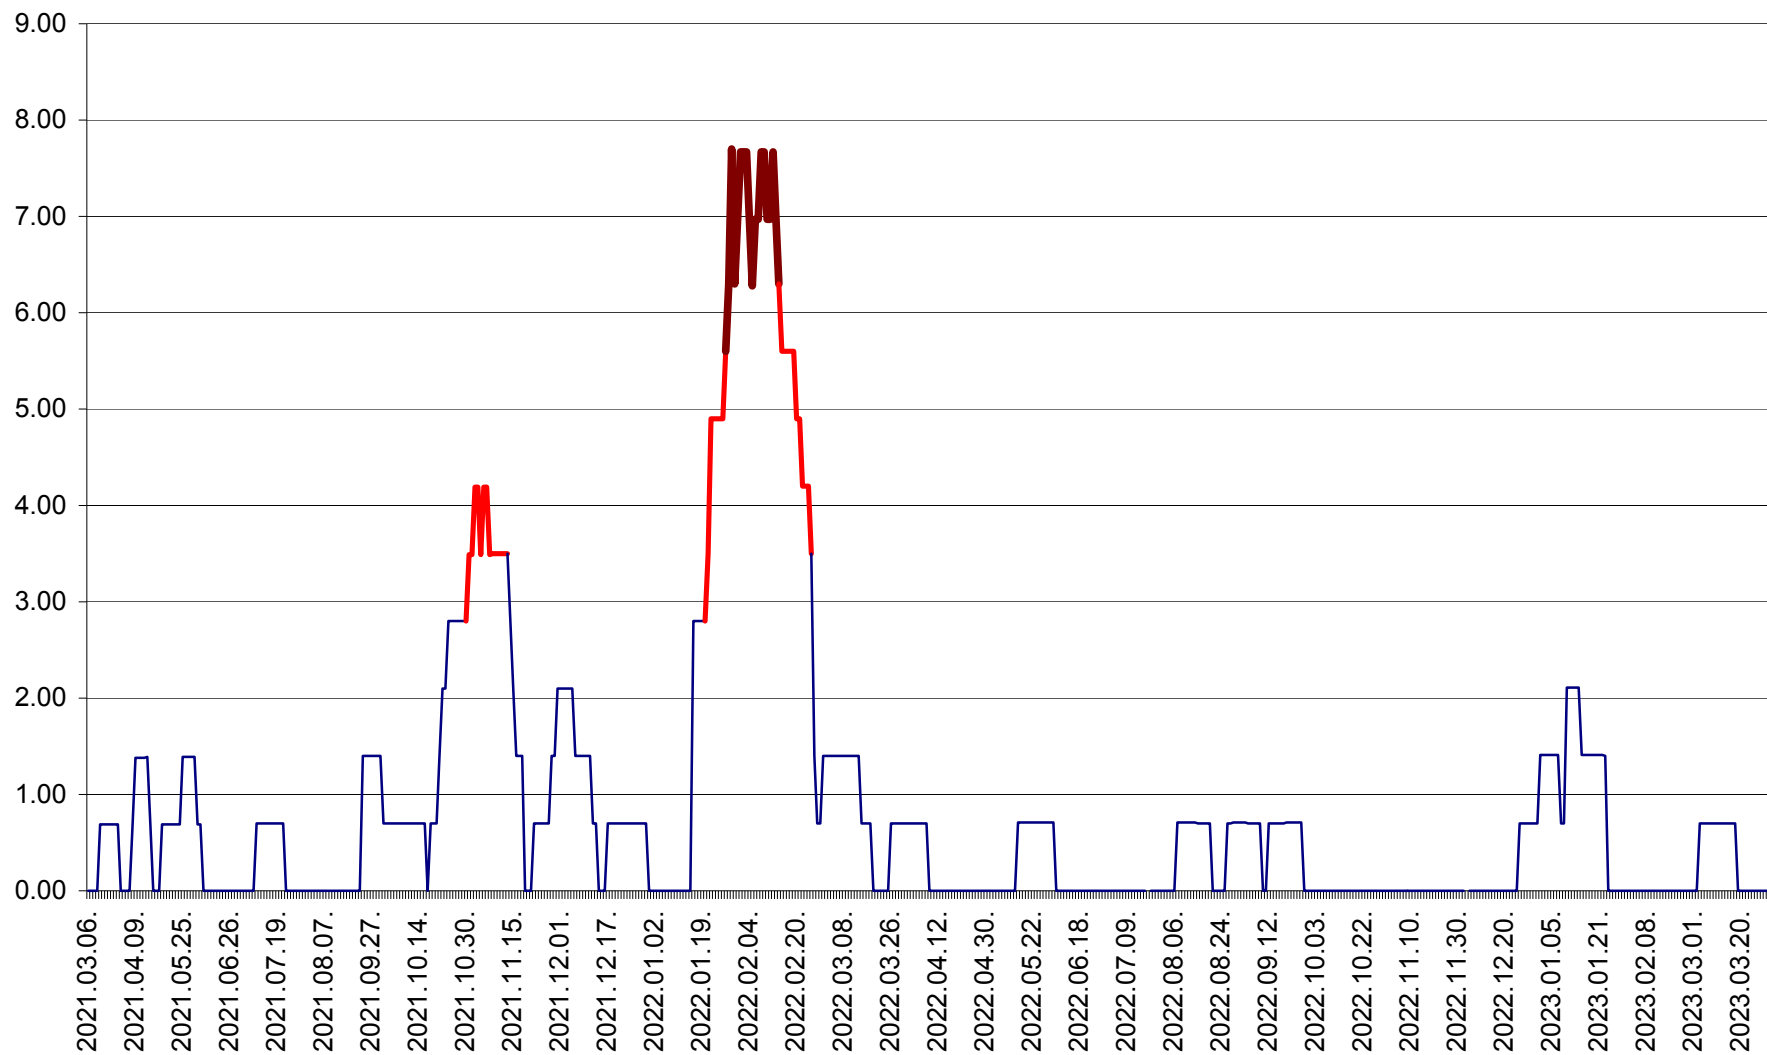

ORAȘ BĂLAN - Evoluția incidenței cumulate pe 14 zile la ‰ de locuitori
2021.03.07. - 2023.03.29.

BILBOR - Evolutia incidentei cumulate pe 14 zile la ‰ de locuitori
2021.03.07. - 2023.03.29.

ORAȘ BORSEC - Evolutia incidentei cumulate pe 14 zile la ‰ de locuitori
2021.03.07. - 2023.03.29.

BRĂDEȘTI - Evoluția incidenței cumulate pe 14 zile la ‰ de locuitori
2021.03.07. - 2023.03.29.

CĂPÂLNIȚA - Evoluția incidenței cumulate pe 14 zile la ‰ de locuitori
2021.03.07. - 2023.03.29.

CÂRȚA - Evolutia incidentei cumulate pe 14 zile la ‰ de locuitori
2021.03.07. - 2023.03.29.

CICEU - Evolutia incidentei cumulate pe 14 zile la ‰ de locuitori
2021.03.07. - 2023.03.29.

CIUCSÂNGEORGIU - Evolutia incidentei cumulate pe 14 zile la ‰ de locuitori
2021.03.07. - 2023.03.29.

CIUMANI - Evolutia incidentei cumulate pe 14 zile la ‰ de locuitori
2021.03.07. - 2023.03.29.

CORBU - Evolutia incidentei cumulate pe 14 zile la ‰ de locuitori
2021.03.07. - 2023.03.29.

CORUND - Evolutia incidentei cumulate pe 14 zile la ‰ de locuitori
2021.03.07. - 2023.03.29.

COZMENI - Evolutia incidentei cumulate pe 14 zile la ‰ de locuitori
2021.03.07. - 2023.03.29.