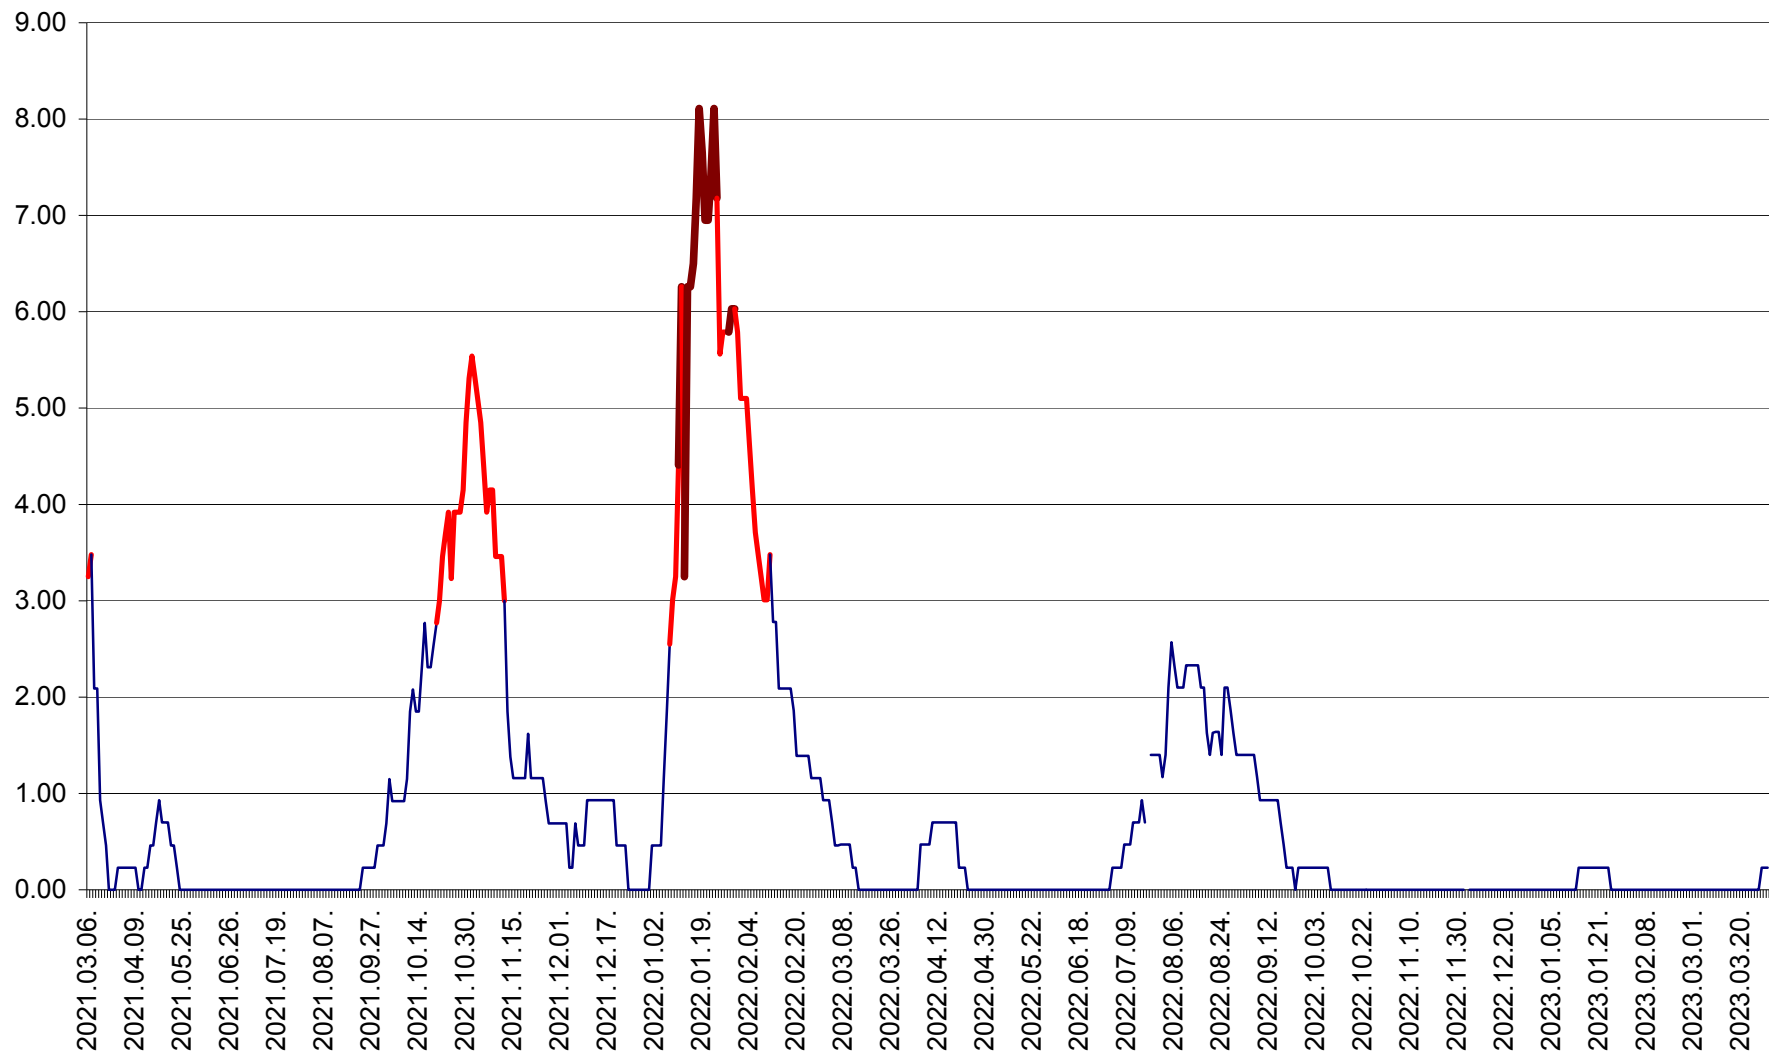

ORAȘ BĂLAN - Evoluția incidenței cumulate pe 14 zile la ‰ de locuitori
2021.03.07. - 2023.03.29.

BILBOR - Evolutia incidentei cumulate pe 14 zile la ‰ de locuitori
2021.03.07. - 2023.03.29.

ORAȘ BORSEC - Evolutia incidentei cumulate pe 14 zile la ‰ de locuitori
2021.03.07. - 2023.03.29.

BRĂDEȘTI - Evoluția incidenței cumulate pe 14 zile la ‰ de locuitori
2021.03.07. - 2023.03.29.

CĂPÂLNIȚA - Evoluția incidenței cumulate pe 14 zile la ‰ de locuitori
2021.03.07. - 2023.03.29.

CÂRȚA - Evolutia incidentei cumulate pe 14 zile la ‰ de locuitori
2021.03.07. - 2023.03.29.

CICEU - Evolutia incidentei cumulate pe 14 zile la ‰ de locuitori
2021.03.07. - 2023.03.29.

CIUCSÂNGEORGIU - Evolutia incidentei cumulate pe 14 zile la ‰ de locuitori
2021.03.07. - 2023.03.29.

CIUMANI - Evolutia incidentei cumulate pe 14 zile la ‰ de locuitori
2021.03.07. - 2023.03.29.

CORBU - Evolutia incidentei cumulate pe 14 zile la ‰ de locuitori
2021.03.07. - 2023.03.29.

CORUND - Evolutia incidentei cumulate pe 14 zile la ‰ de locuitori
2021.03.07. - 2023.03.29.

COZMENI - Evolutia incidentei cumulate pe 14 zile la ‰ de locuitori
2021.03.07. - 2023.03.29.