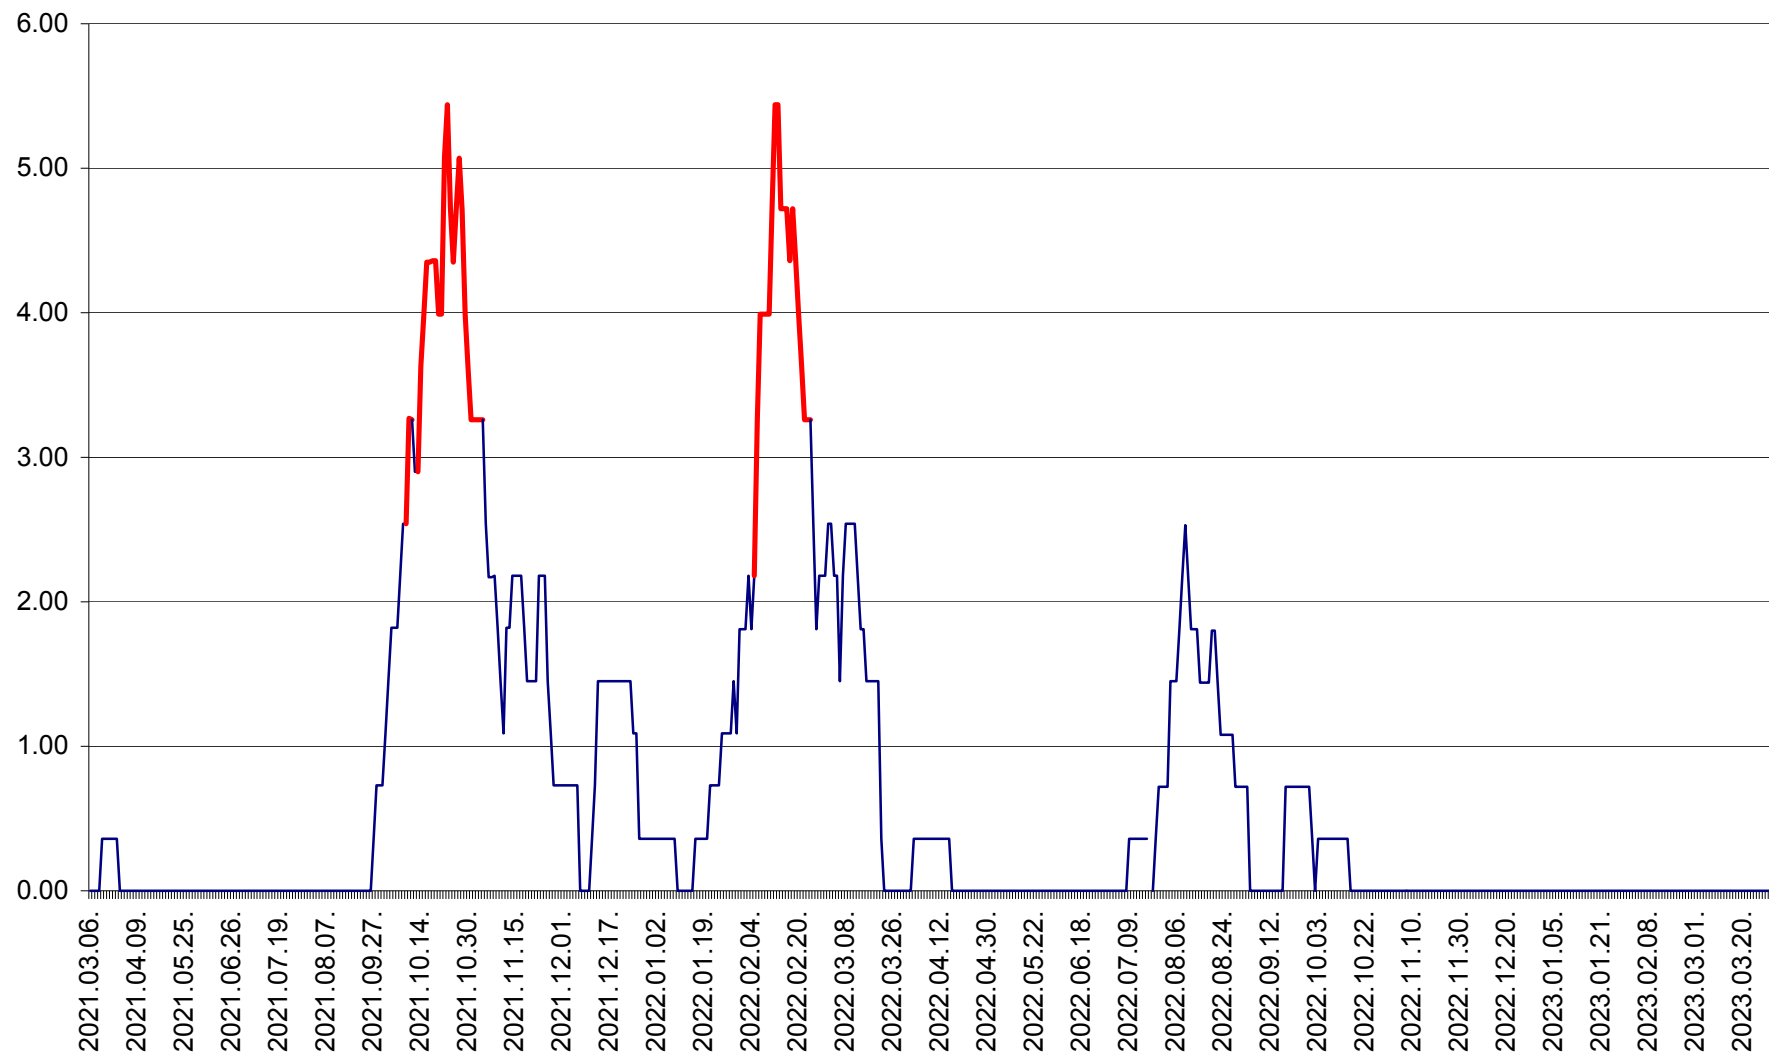

ATID - Evolutia incidentei cumulate pe 14 zile la ‰ de locuitori
2021.03.07. - 2023.03.29.

AVRĂMEȘTI - Evolutia incidentei cumulate pe 14 zile la ‰ de locuitori
2021.03.07. - 2023.03.29.

ORAȘ BĂILE TUȘNAD - Evoluția incidenței cumulate pe 14 zile la ‰ de locuitori
2021.03.07. - 2023.03.29.

ORAȘ BĂLAN - Evoluția incidenței cumulate pe 14 zile la ‰ de locuitori
2021.03.07. - 2023.03.29.

BILBOR - Evolutia incidentei cumulate pe 14 zile la ‰ de locuitori
2021.03.07. - 2023.03.29.

ORAȘ BORSEC - Evolutia incidentei cumulate pe 14 zile la ‰ de locuitori
2021.03.07. - 2023.03.29.

BRĂDEȘTI - Evoluția incidenței cumulate pe 14 zile la ‰ de locuitori
2021.03.07. - 2023.03.29.

CĂPÂLNIȚA - Evoluția incidenței cumulate pe 14 zile la ‰ de locuitori
2021.03.07. - 2023.03.29.

CÂRȚA - Evolutia incidentei cumulate pe 14 zile la ‰ de locuitori
2021.03.07. - 2023.03.29.