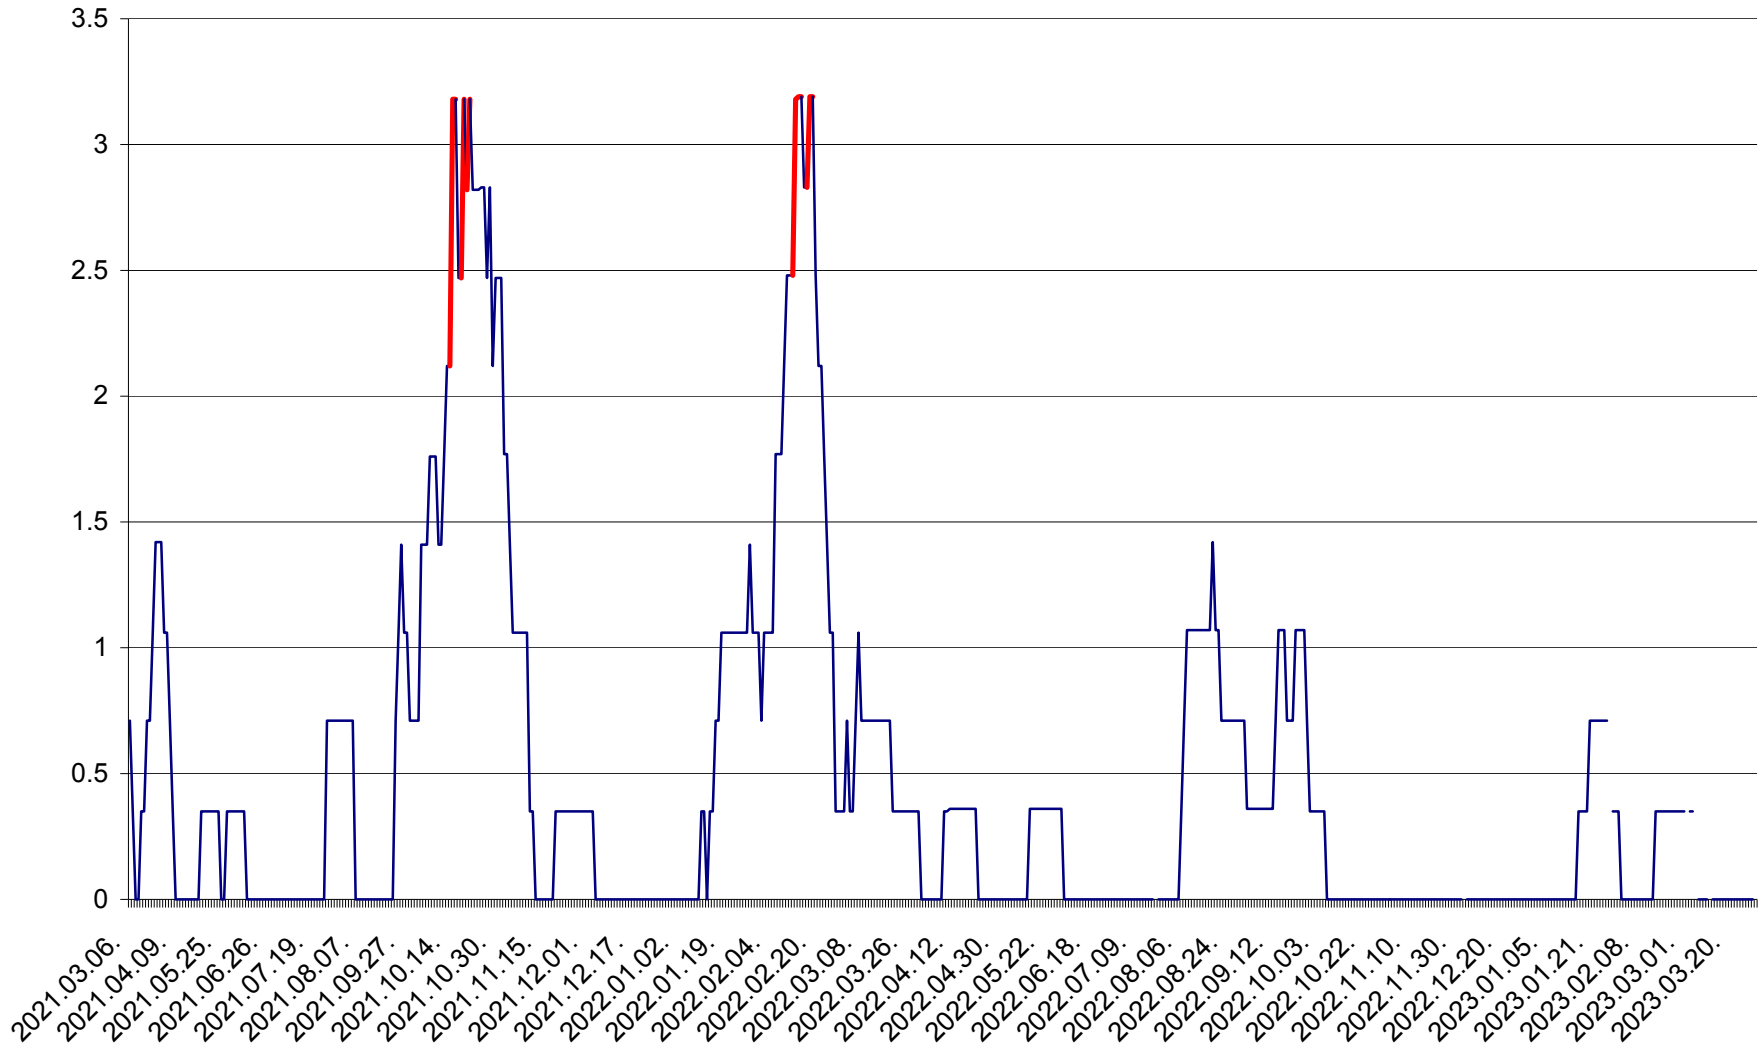

PORUMBENI - Evolutia incidentei cumulate pe 14 zile la ‰ de locuitori
2021.03.07. - 2023.03.29.