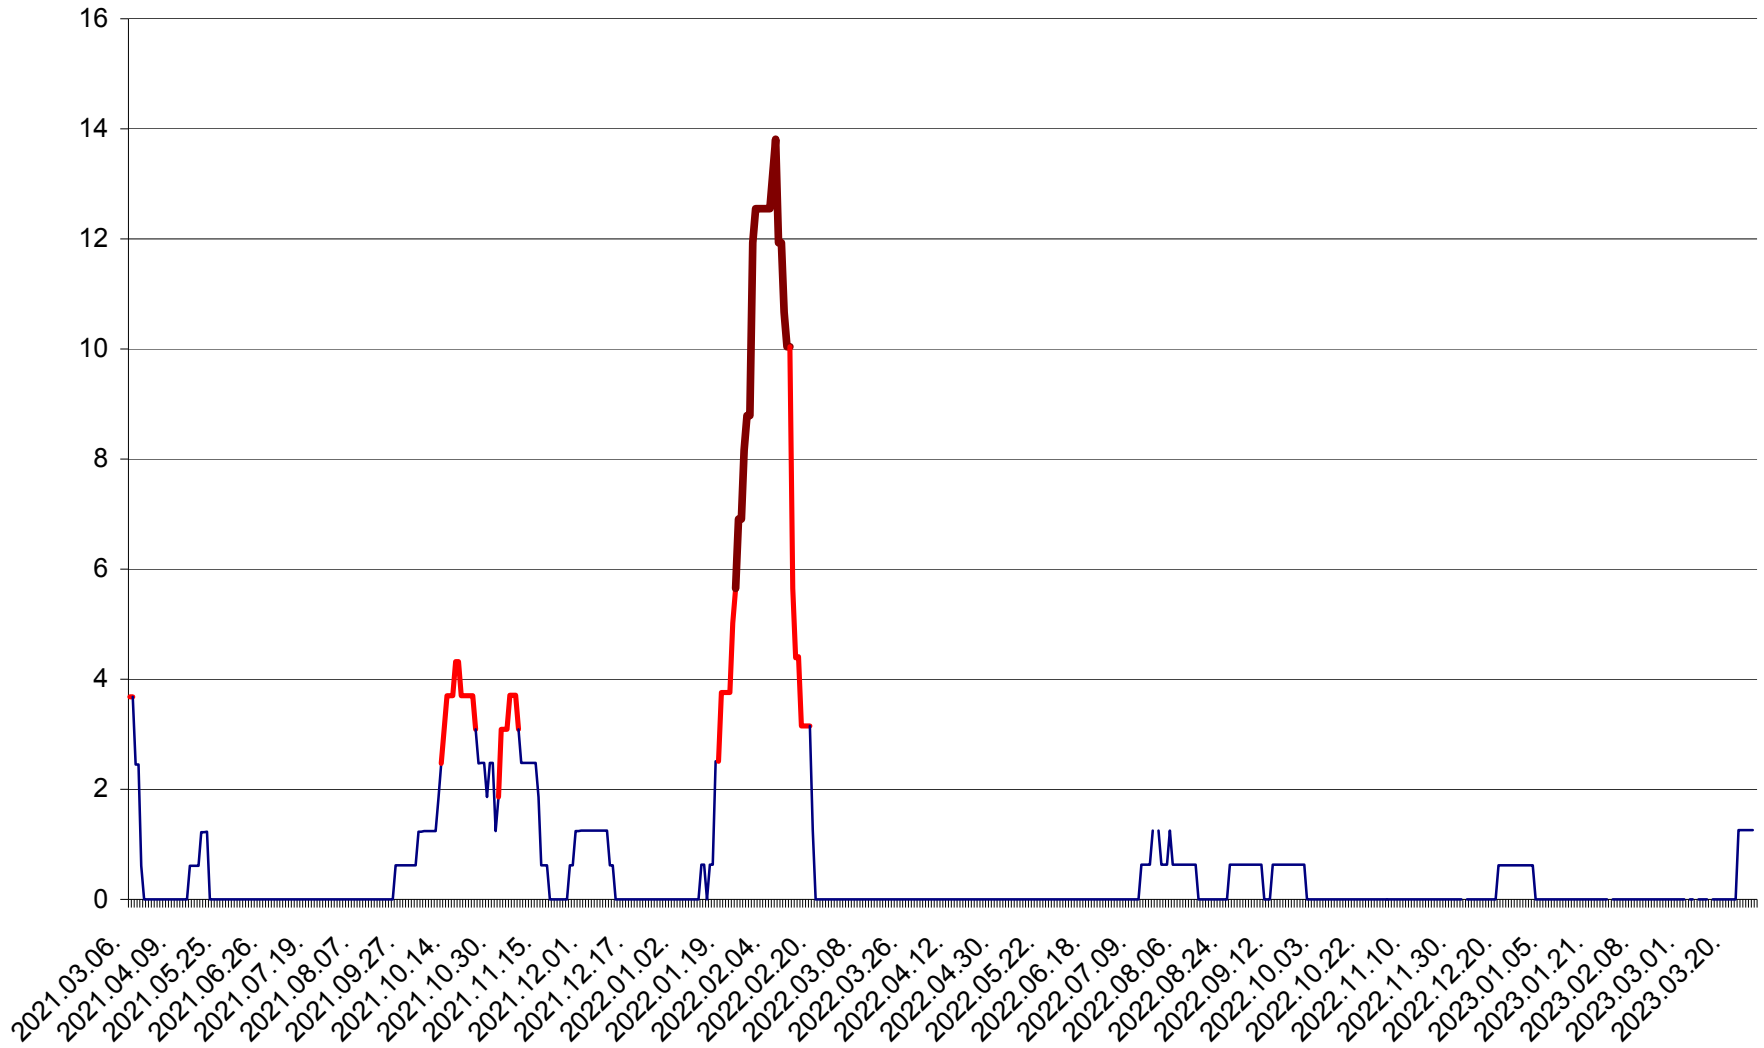

PLĂIEȘII DE JOS - Evolutia incidentei cumulate pe 14 zile la ‰ de locuitori
2021.03.07. - 2023.03.29.

PORUMBENI - Evolutia incidentei cumulate pe 14 zile la ‰ de locuitori
2021.03.07. - 2023.03.29.

PRAID - Evolutia incidentei cumulate pe 14 zile la ‰ de locuitori
2021.03.07. - 2023.03.29.

RACU - Evolutia incidentei cumulate pe 14 zile la ‰ de locuitori
2021.03.07. - 2023.03.29.

REMETEA - Evolutia incidentei cumulate pe 14 zile la % de locuitori
2021.03.07. - 2023.03.29.

SĂCEL - Evolutia incidentei cumulate pe 14 zile la ‰ de locuitori
2021.03.07. - 2023.03.29.