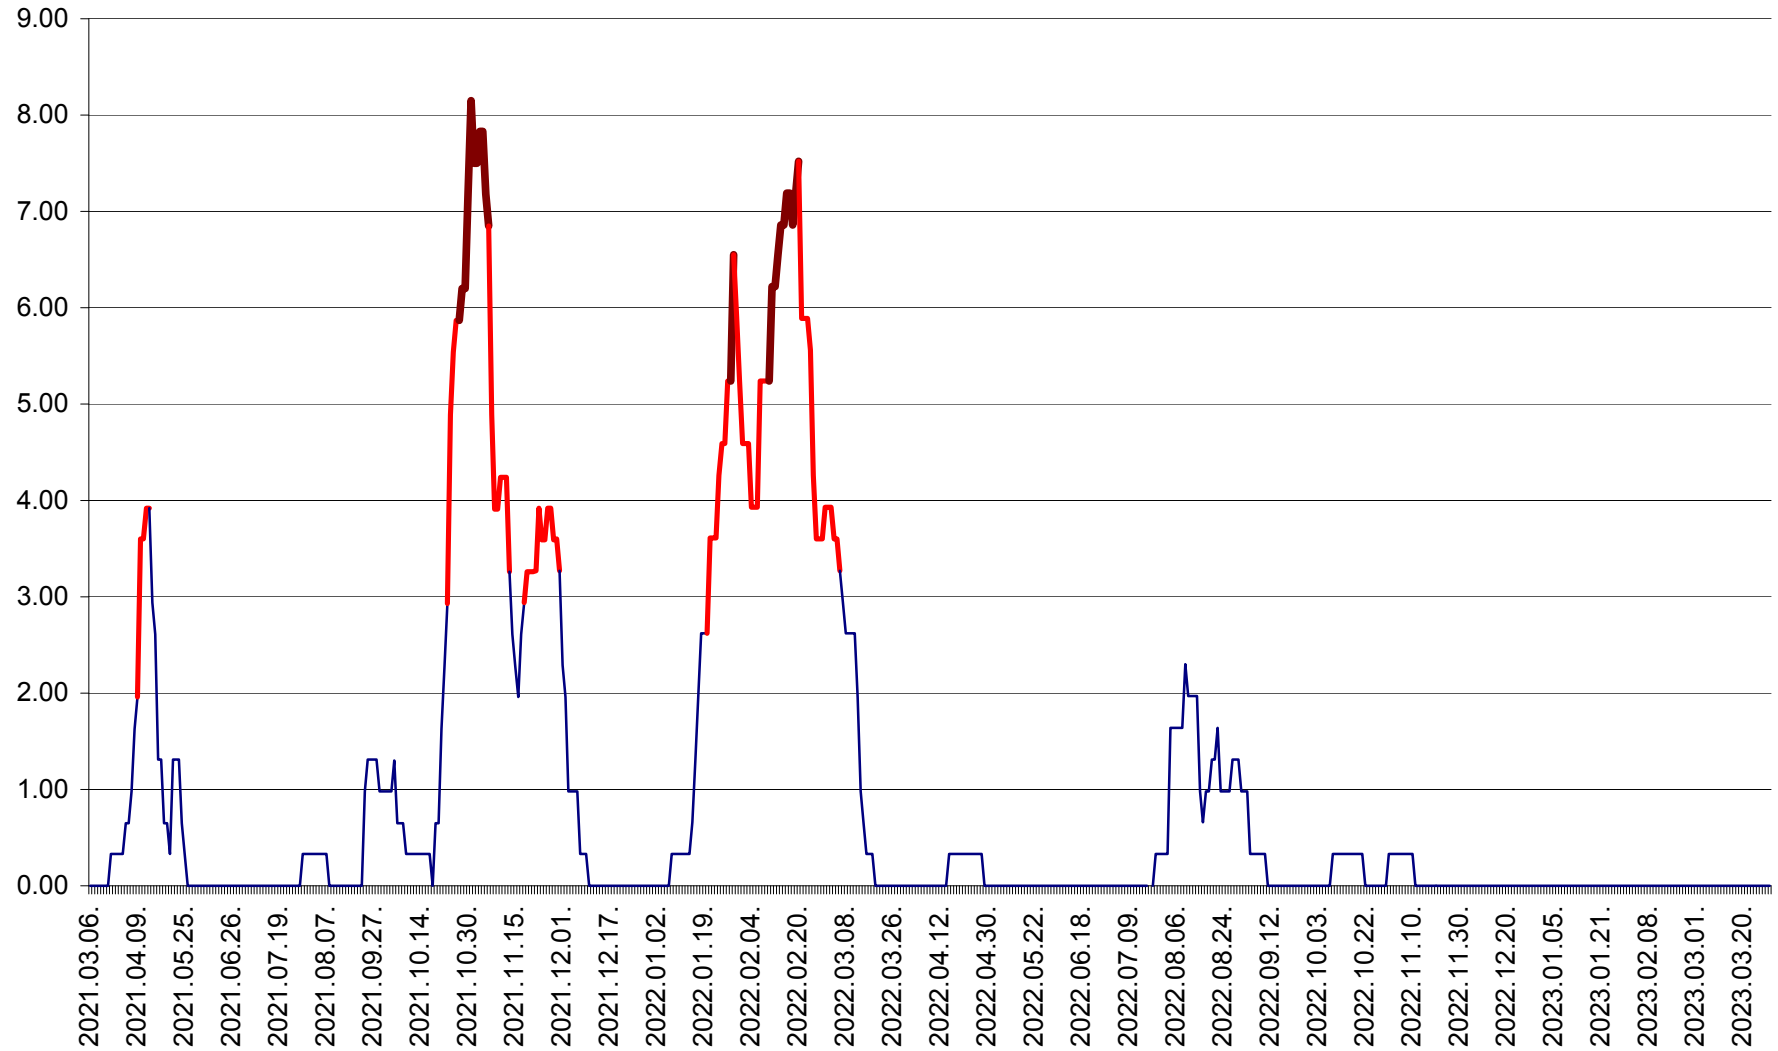

ATID - Evolutia incidentei cumulate pe 14 zile la ‰ de locuitori
2021.03.07. - 2023.03.29.

AVRĂMEȘTI - Evolutia incidentei cumulate pe 14 zile la ‰ de locuitori
2021.03.07. - 2023.03.29.

ORAȘ BĂILE TUȘNAD - Evoluția incidenței cumulate pe 14 zile la ‰ de locuitori
2021.03.07. - 2023.03.29.

ORAȘ BĂLAN - Evoluția incidenței cumulate pe 14 zile la ‰ de locuitori
2021.03.07. - 2023.03.29.

BILBOR - Evolutia incidentei cumulate pe 14 zile la ‰ de locuitori
2021.03.07. - 2023.03.29.

ORAȘ BORSEC - Evolutia incidentei cumulate pe 14 zile la ‰ de locuitori
2021.03.07. - 2023.03.29.

BRĂDEȘTI - Evoluția incidenței cumulate pe 14 zile la ‰ de locuitori
2021.03.07. - 2023.03.29.

CĂPÂLNIȚA - Evoluția incidenței cumulate pe 14 zile la ‰ de locuitori
2021.03.07. - 2023.03.29.

CÂRȚA - Evolutia incidentei cumulate pe 14 zile la ‰ de locuitori
2021.03.07. - 2023.03.29.