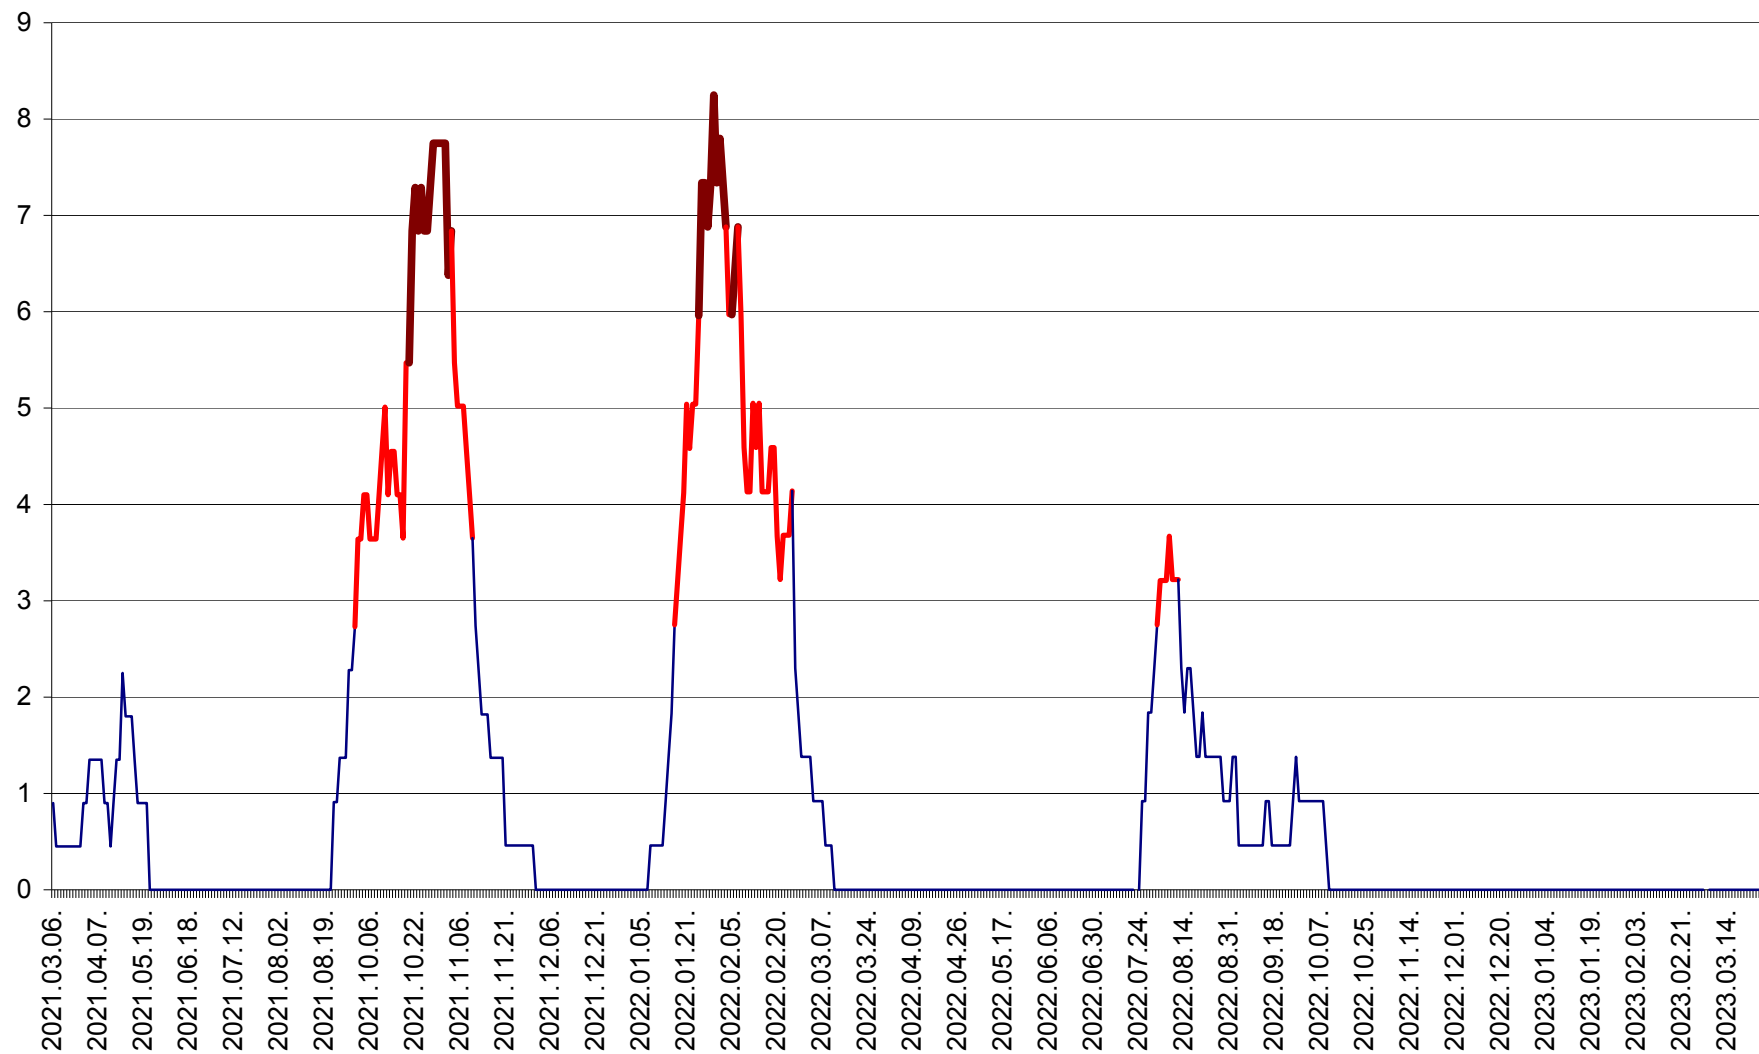

SÂNCRĂIENI - Evolutia incidentei cumulate pe 14 zile la ‰ de locuitori
2021.03.07. - 2023.03.29.

SÂNDOMINIC - Evolutia incidentei cumulate pe 14 zile la ‰ de locuitori
2021.03.07. - 2023.03.29.

SÂNMARTIN - Evolutia incidentei cumulate pe 14 zile la ‰ de locuitori
2021.03.07. - 2023.03.29.

SÂNSIMION - Evolutia incidentei cumulate pe 14 zile la ‰ de locuitori
2021.03.07. - 2023.03.29.

SÂNTIMBRU - Evolutia incidentei cumulate pe 14 zile la ‰ de locuitori
2021.03.07. - 2023.03.29.

SĂRMAȘ - Evolutia incidentei cumulate pe 14 zile la ‰ de locuitori
2021.03.07. - 2023.03.29.