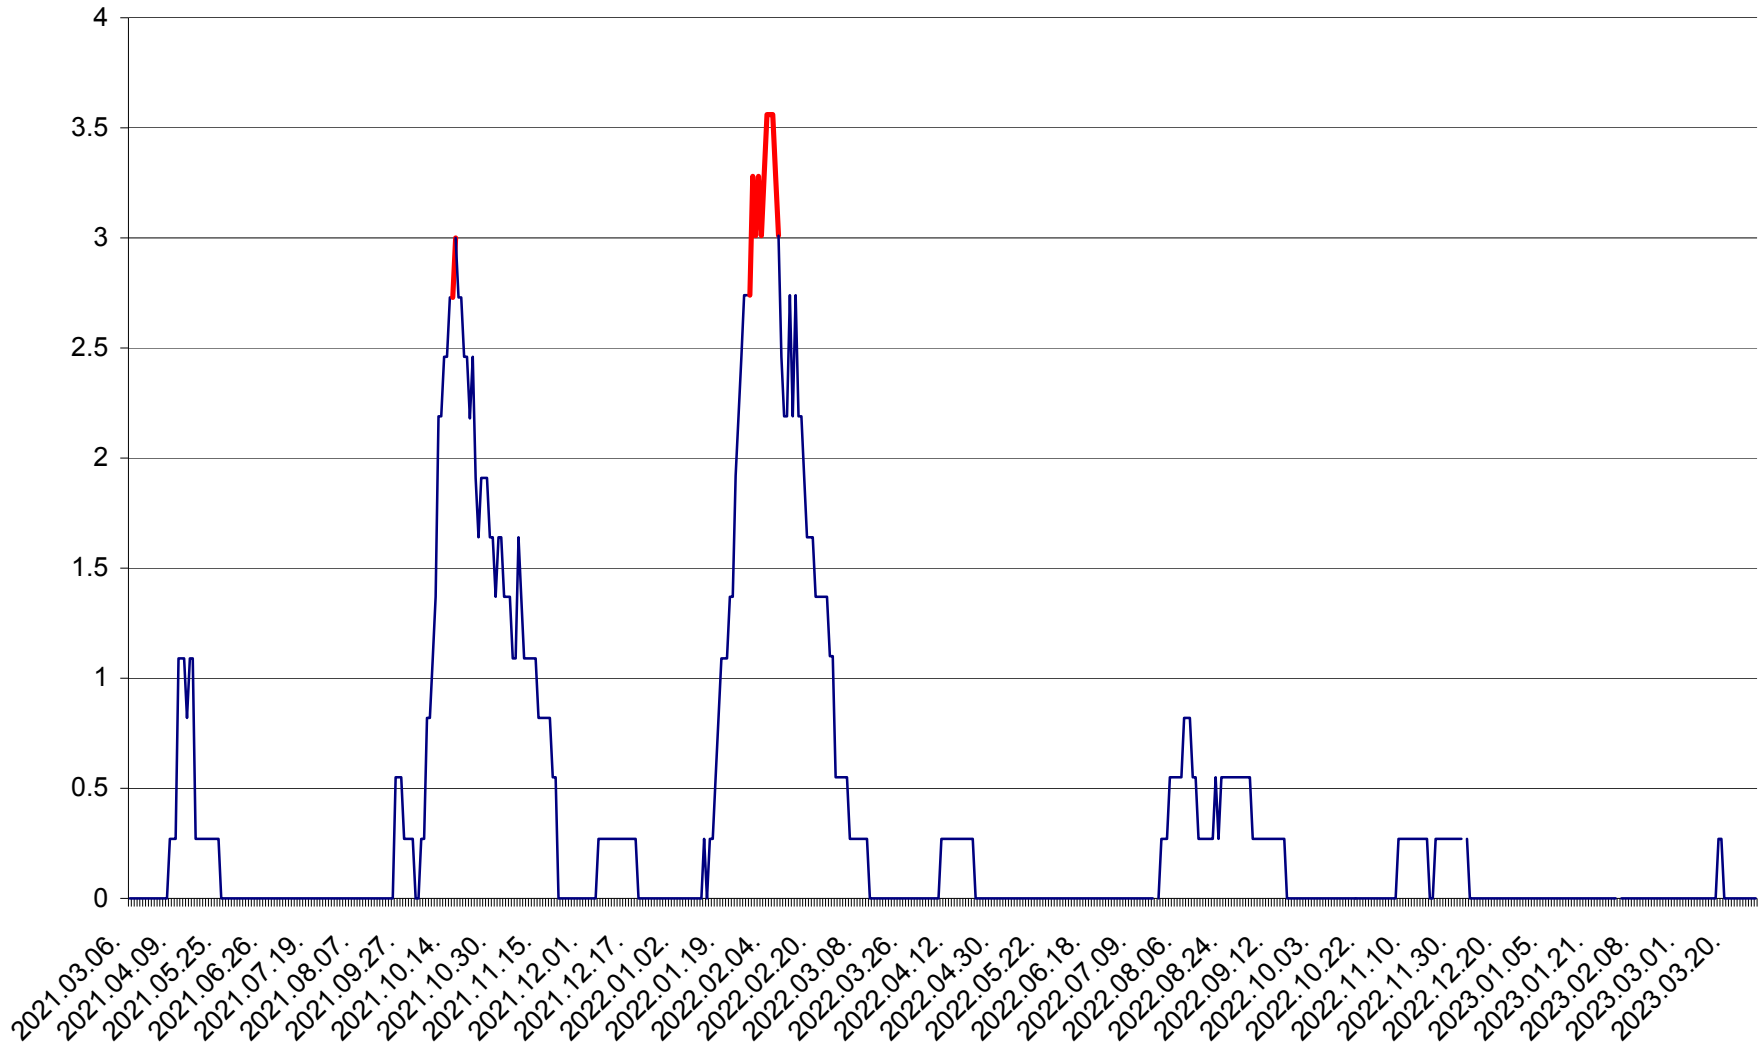

FELICENI - Evolutia incidentei cumulate pe 14 zile la ‰ de locuitori
2021.03.07. - 2023.03.29.

FRUMOASA - Evolutia incidentei cumulate pe 14 zile la ‰ de locuitori
2021.03.07. - 2023.03.29.

GĂLĂUȚAȘ - Evolutia incidentei cumulate pe 14 zile la ‰ de locuitori
2021.03.07. - 2023.03.29.

MUNICIPIUL GHEORGHENI - Evolutia incidentei cumulate pe 14 zile la ‰ de locuitori
2021.03.07. - 2023.03.29.

JOSENI - Evolutia incidentei cumulate pe 14 zile la ‰ de locuitori
2021.03.07. - 2023.03.29.

LĂZAREA - Evolutia incidentei cumulate pe 14 zile la % de locuitori
2021.03.07. - 2023.03.29.

LELICENI - Evolutia incidentei cumulate pe 14 zile la ‰ de locuitori
2021.03.07. - 2023.03.29.

LUETA - Evolutia incidentei cumulate pe 14 zile la ‰ de locuitori
2021.03.07. - 2023.03.29.

LUNCA DE JOS - Evolutia incidentei cumulate pe 14 zile la ‰ de locuitori
2021.03.07. - 2023.03.29.