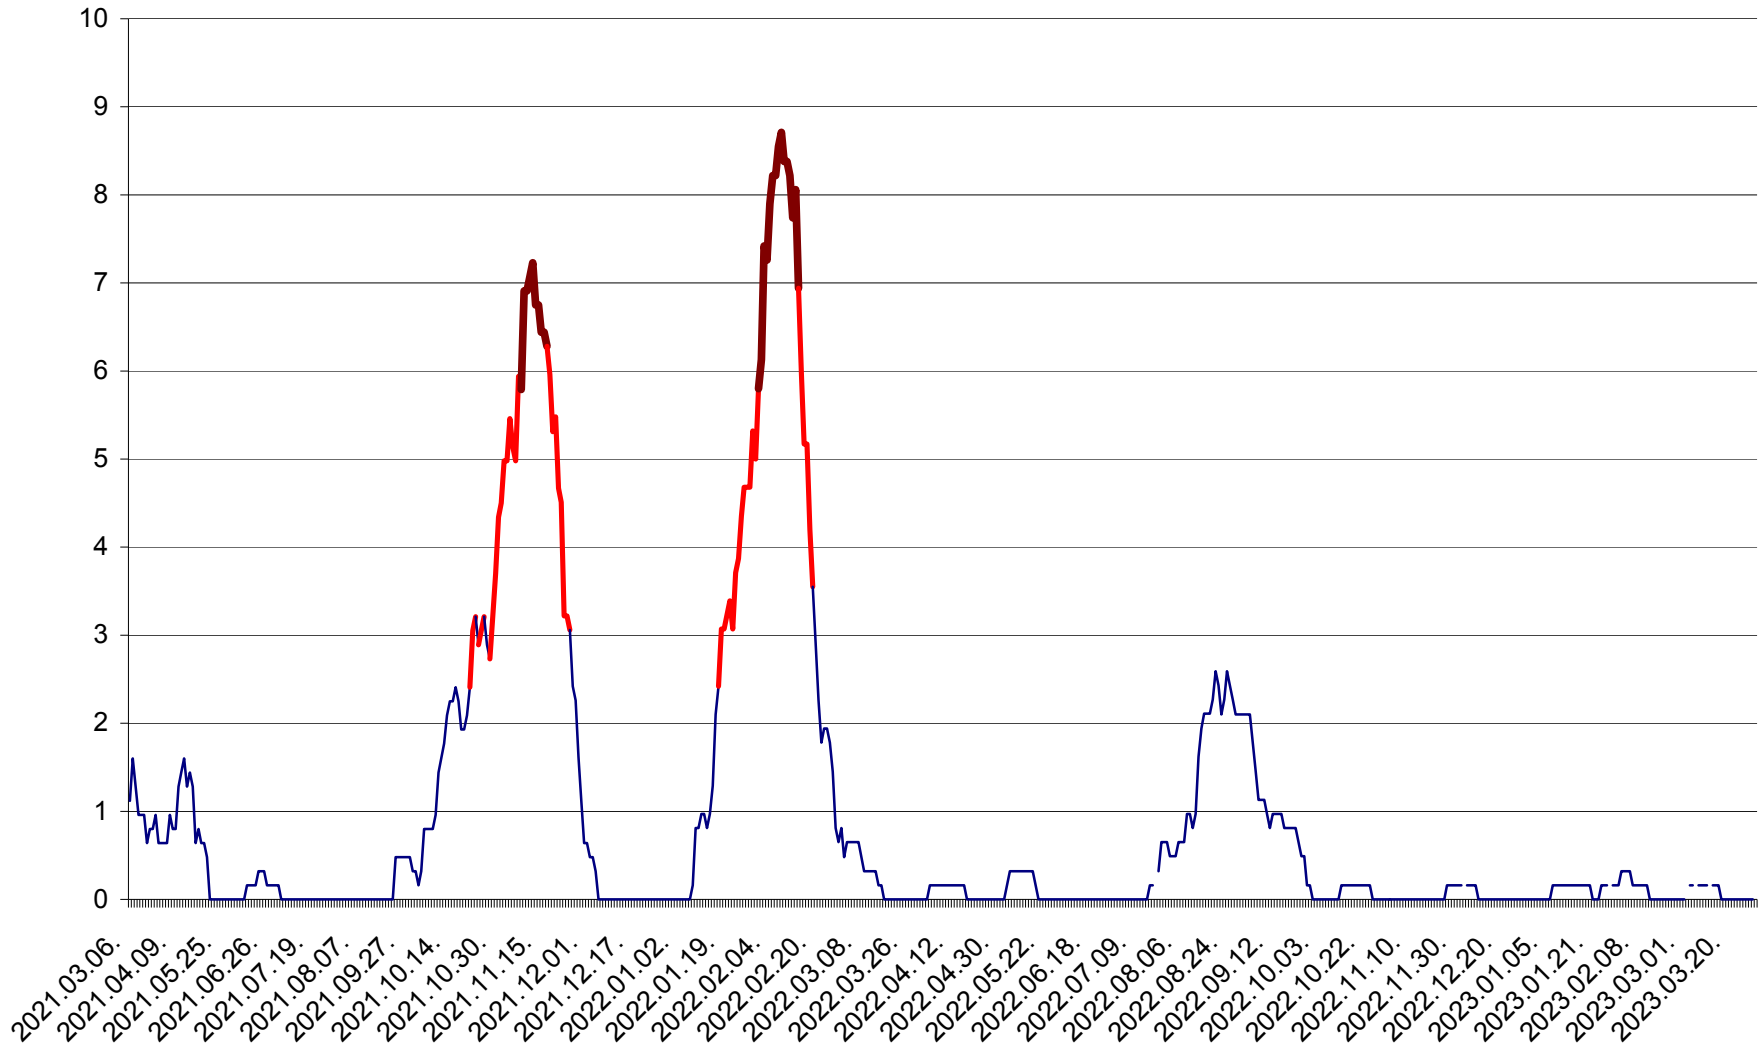

PLĂIEȘII DE JOS - Evolutia incidentei cumulate pe 14 zile la ‰ de locuitori
2021.03.07. - 2023.03.29.

PORUMBENI - Evolutia incidentei cumulate pe 14 zile la ‰ de locuitori
2021.03.07. - 2023.03.29.

PRAID - Evolutia incidentei cumulate pe 14 zile la ‰ de locuitori
2021.03.07. - 2023.03.29.

RACU - Evolutia incidentei cumulate pe 14 zile la ‰ de locuitori
2021.03.07. - 2023.03.29.

REMETEA - Evolutia incidentei cumulate pe 14 zile la % de locuitori
2021.03.07. - 2023.03.29.

SĂCEL - Evolutia incidentei cumulate pe 14 zile la ‰ de locuitori
2021.03.07. - 2023.03.29.

SÂNCRĂIENI - Evolutia incidentei cumulate pe 14 zile la ‰ de locuitori
2021.03.07. - 2023.03.29.

SÂNDOMINIC - Evolutia incidentei cumulate pe 14 zile la ‰ de locuitori
2021.03.07. - 2023.03.29.

SÂNMARTIN - Evolutia incidentei cumulate pe 14 zile la ‰ de locuitori
2021.03.07. - 2023.03.29.