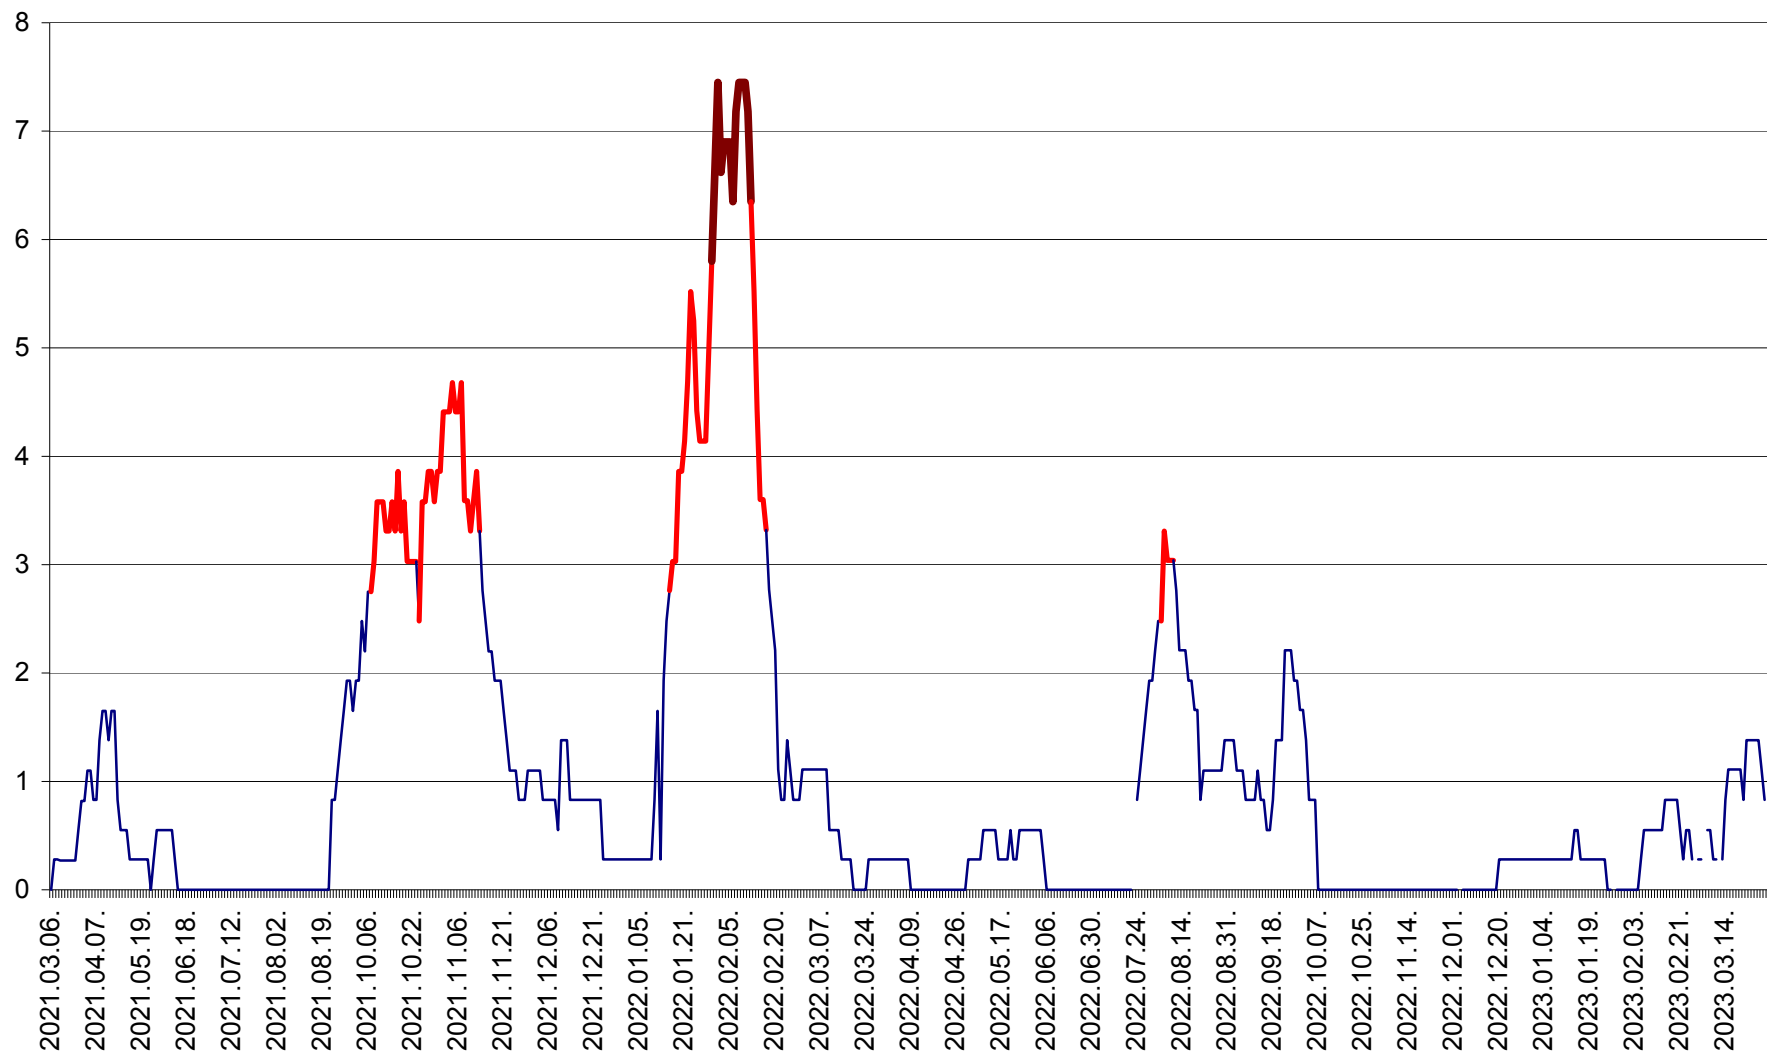

SÂNCRĂIENI - Evolutia incidentei cumulate pe 14 zile la ‰ de locuitori
2021.03.07. - 2023.03.29.

SÂNDOMINIC - Evolutia incidentei cumulate pe 14 zile la ‰ de locuitori
2021.03.07. - 2023.03.29.

SÂNMARTIN - Evolutia incidentei cumulate pe 14 zile la ‰ de locuitori
2021.03.07. - 2023.03.29.

SÂNSIMION - Evolutia incidentei cumulate pe 14 zile la ‰ de locuitori
2021.03.07. - 2023.03.29.

SÂNTIMBRU - Evolutia incidentei cumulate pe 14 zile la ‰ de locuitori
2021.03.07. - 2023.03.29.

SĂRMAȘ - Evolutia incidentei cumulate pe 14 zile la ‰ de locuitori
2021.03.07. - 2023.03.29.