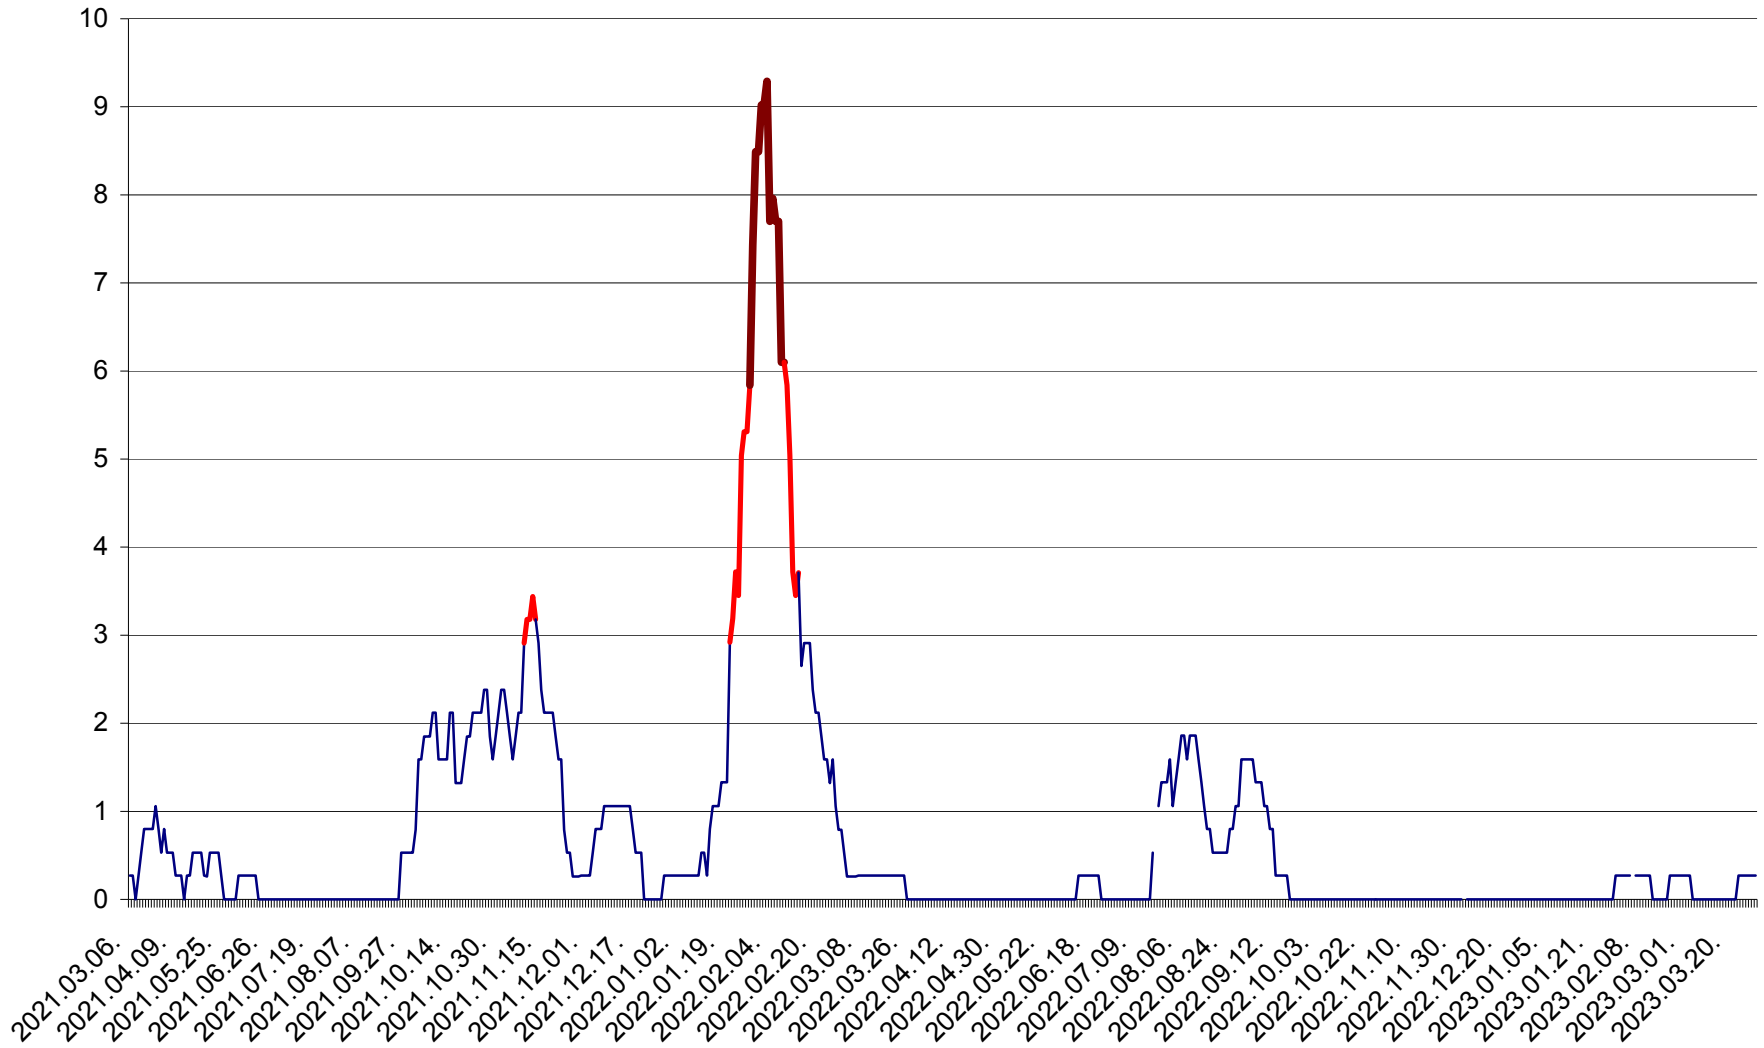

ORAȘ CRISTURU SECUIESC - Evolutia incidentei cumulate pe 14 zile la ‰ de locuitori
2021.03.07. - 2023.03.29.

DĂNEȘTI - Evolutia incidentei cumulate pe 14 zile la ‰ de locuitori
2021.03.07. - 2023.03.29.

DÂRJIU - Evolutia incidentei cumulate pe 14 zile la ‰ de locuitori
2021.03.07. - 2023.03.29.

DEALU - Evolutia incidentei cumulate pe 14 zile la ‰ de locuitori
2021.03.07. - 2023.03.29.

DITRĂU - Evolutia incidentei cumulate pe 14 zile la ‰ de locuitori
2021.03.07. - 2023.03.29.

FELICENI - Evolutia incidentei cumulate pe 14 zile la ‰ de locuitori
2021.03.07. - 2023.03.29.

FRUMOASA - Evolutia incidentei cumulate pe 14 zile la ‰ de locuitori
2021.03.07. - 2023.03.29.

GĂLĂUȚAȘ - Evolutia incidentei cumulate pe 14 zile la ‰ de locuitori
2021.03.07. - 2023.03.29.

LELICENI - Evolutia incidentei cumulate pe 14 zile la ‰ de locuitori
2021.03.07. - 2023.03.29.

LUETA - Evolutia incidentei cumulate pe 14 zile la ‰ de locuitori
2021.03.07. - 2023.03.29.

LUNCA DE JOS - Evolutia incidentei cumulate pe 14 zile la ‰ de locuitori
2021.03.07. - 2023.03.29.