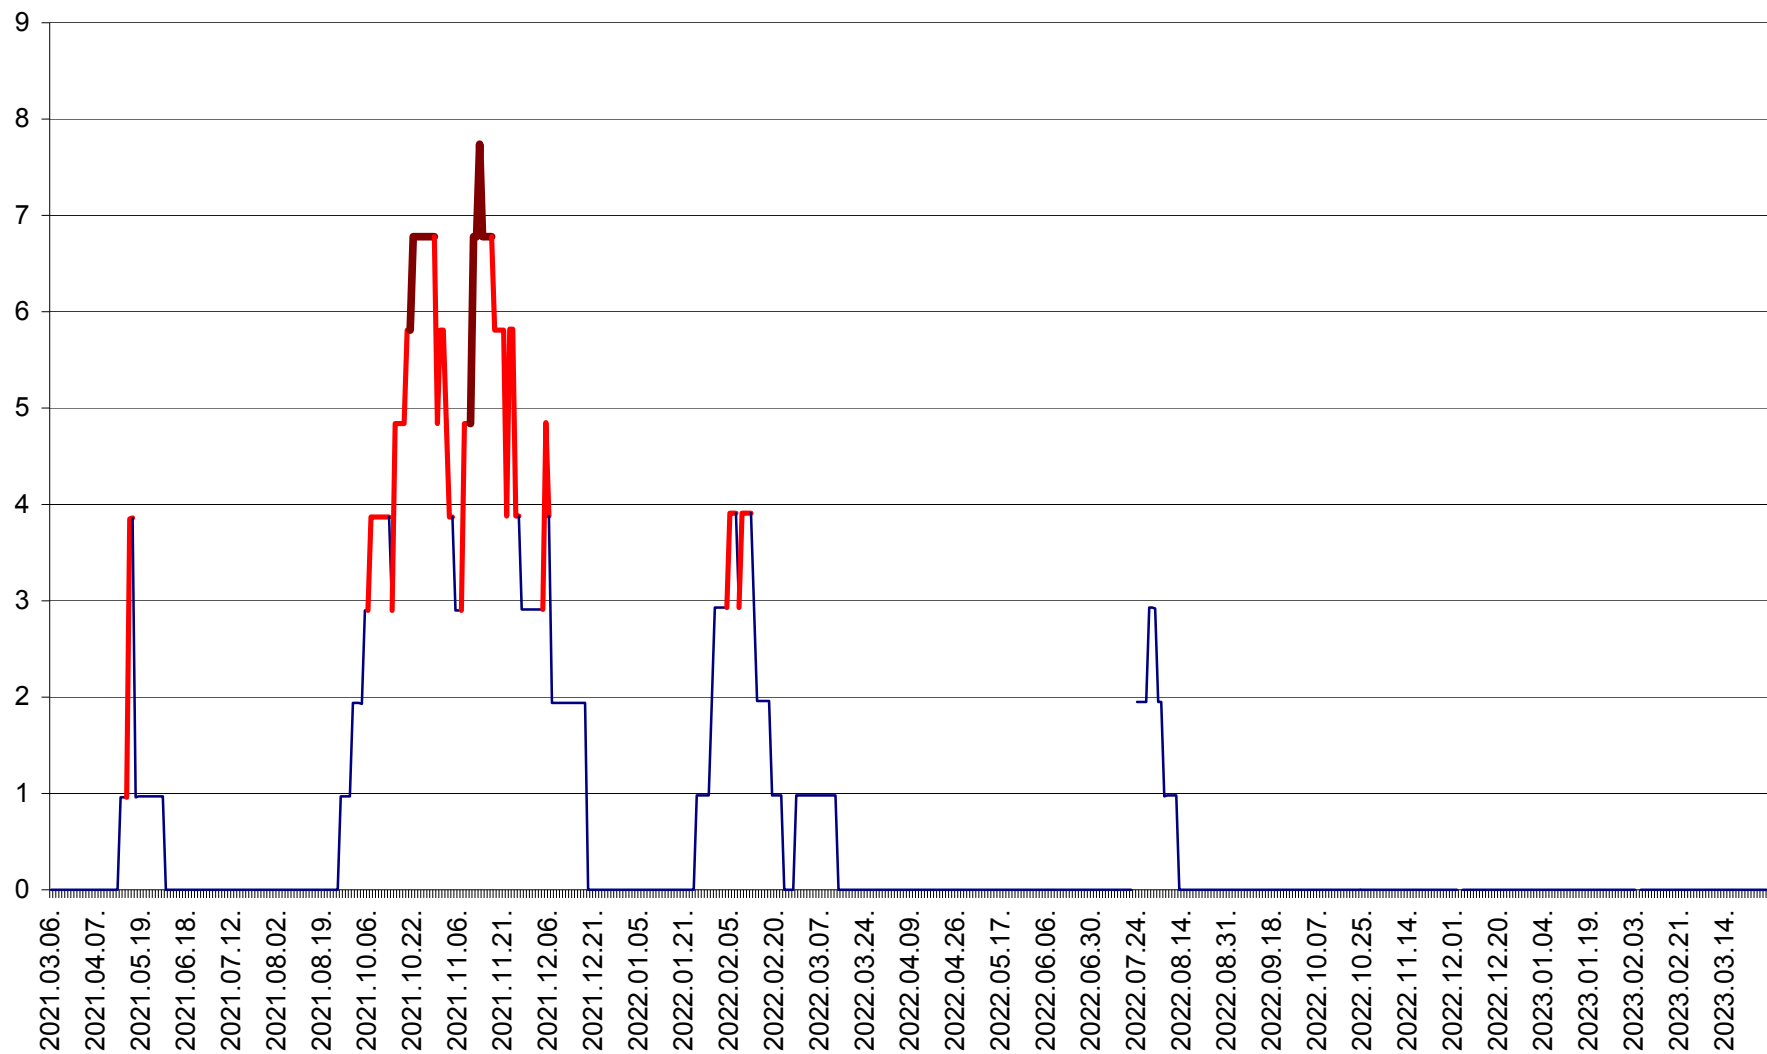

DEALU - Evolutia incidentei cumulate pe 14 zile la ‰ de locuitori
2021.03.07. - 2023.03.29.