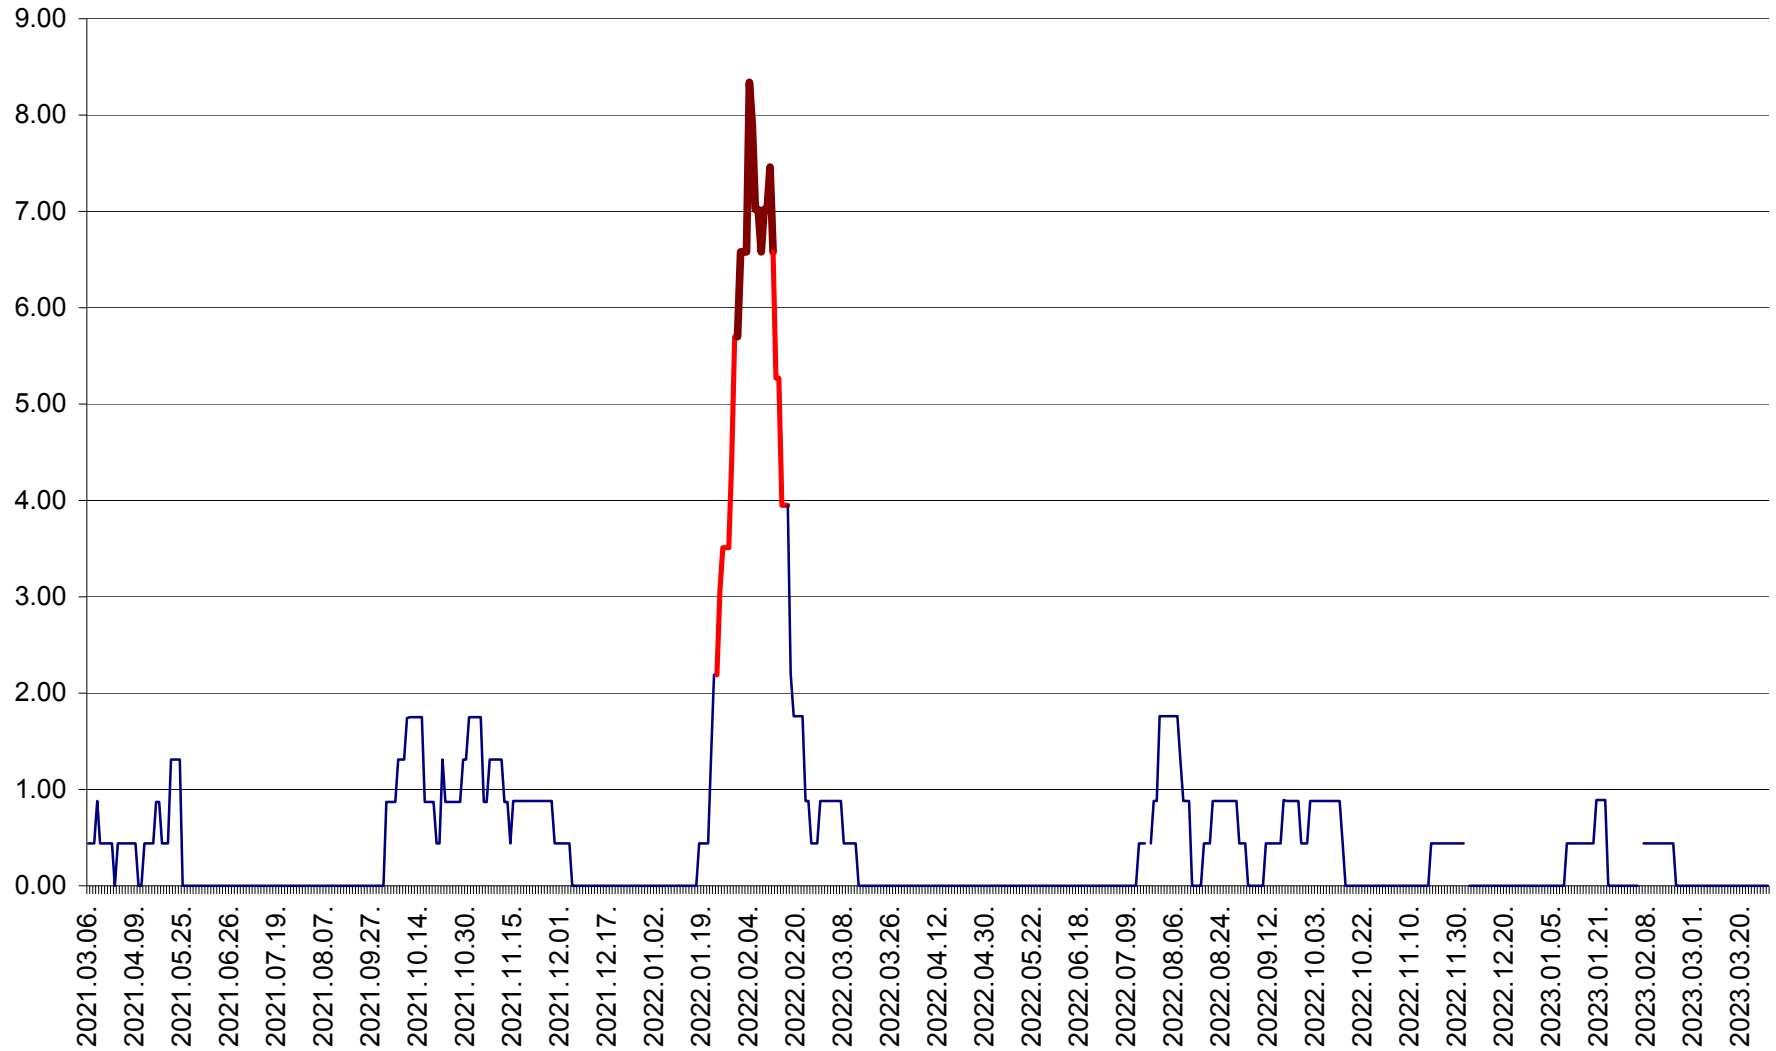

ORAȘ BĂLAN - Evoluția incidenței cumulate pe 14 zile la ‰ de locuitori
2021.03.07. - 2023.03.29.

BILBOR - Evolutia incidentei cumulate pe 14 zile la ‰ de locuitori
2021.03.07. - 2023.03.29.

ORAȘ BORSEC - Evolutia incidentei cumulate pe 14 zile la ‰ de locuitori
2021.03.07. - 2023.03.29.

BRĂDEȘTI - Evoluția incidenței cumulate pe 14 zile la ‰ de locuitori
2021.03.07. - 2023.03.29.

CĂPÂLNIȚA - Evoluția incidenței cumulate pe 14 zile la ‰ de locuitori
2021.03.07. - 2023.03.29.

CÂRȚA - Evolutia incidentei cumulate pe 14 zile la ‰ de locuitori
2021.03.07. - 2023.03.29.

CICEU - Evolutia incidentei cumulate pe 14 zile la ‰ de locuitori
2021.03.07. - 2023.03.29.

CIUCSÂNGEORGIU - Evolutia incidentei cumulate pe 14 zile la ‰ de locuitori
2021.03.07. - 2023.03.29.

CIUMANI - Evolutia incidentei cumulate pe 14 zile la ‰ de locuitori
2021.03.07. - 2023.03.29.

CORBU - Evolutia incidentei cumulate pe 14 zile la ‰ de locuitori
2021.03.07. - 2023.03.29.

CORUND - Evolutia incidentei cumulate pe 14 zile la ‰ de locuitori
2021.03.07. - 2023.03.29.

COZMENI - Evolutia incidentei cumulate pe 14 zile la ‰ de locuitori
2021.03.07. - 2023.03.29.