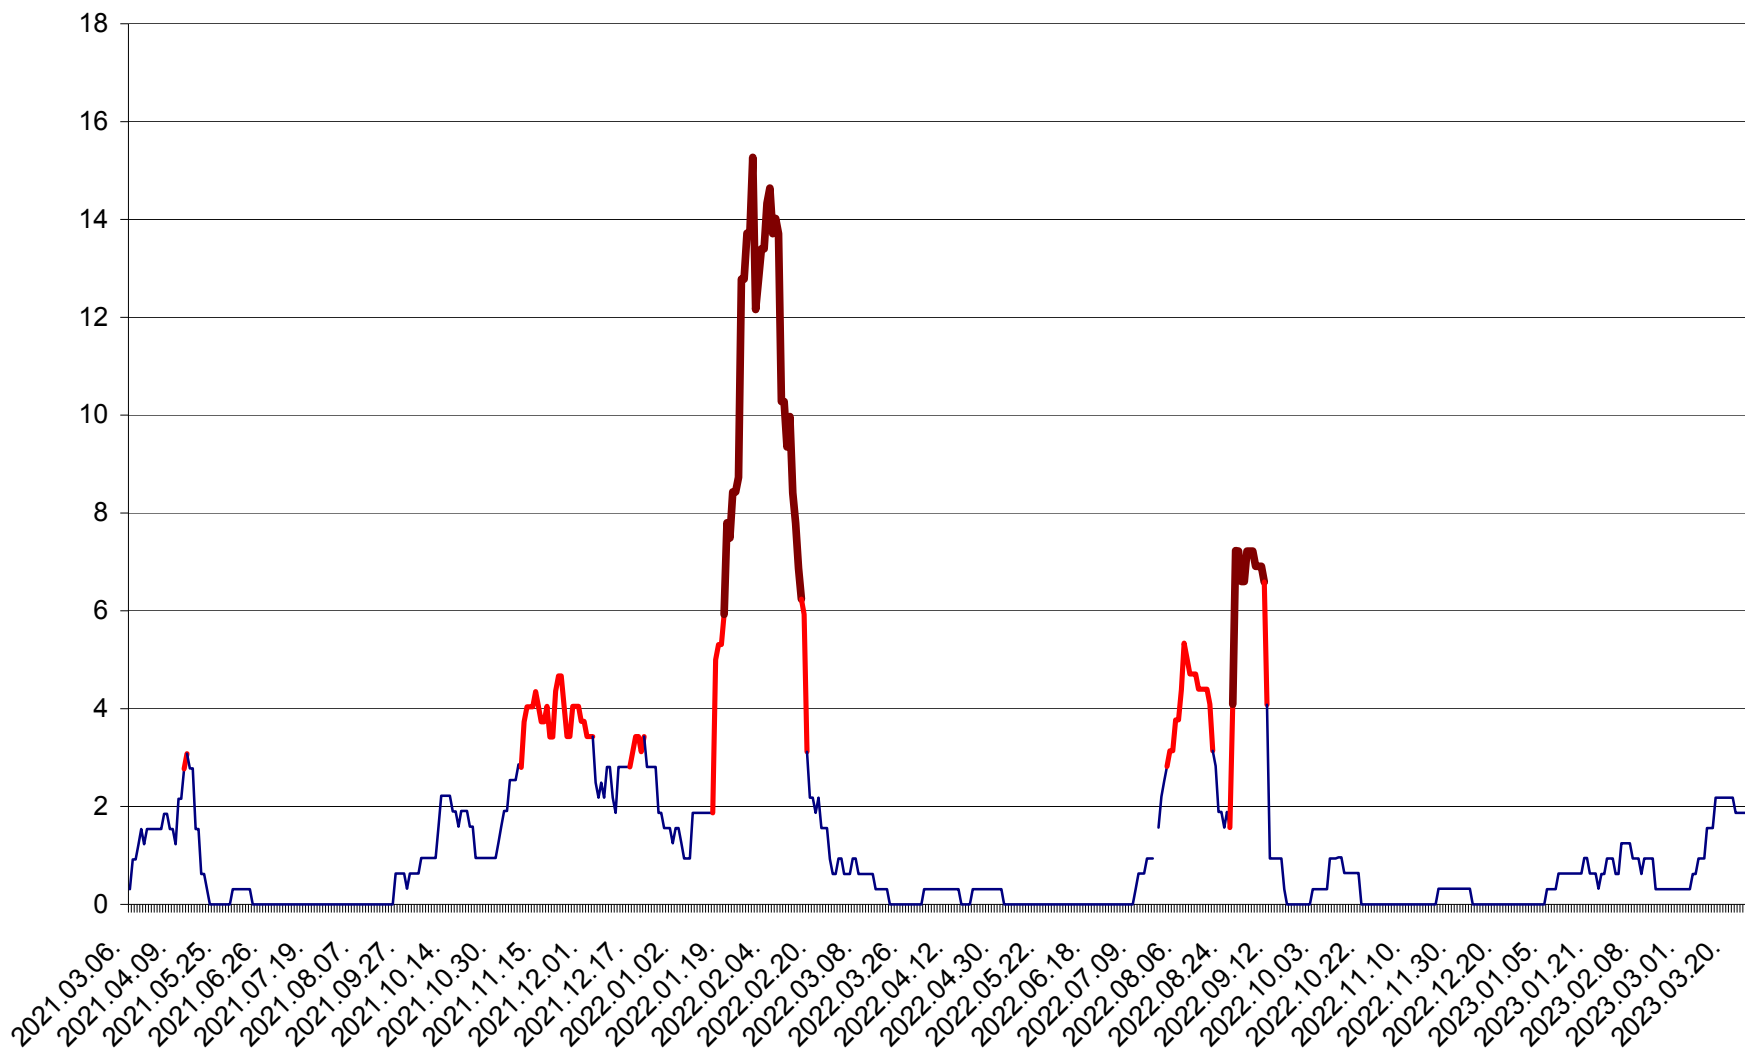

TUȘNAD - Evolutia incidentei cumulate pe 14 zile la ‰ de locuitori
2021.03.07. - 2023.03.29.