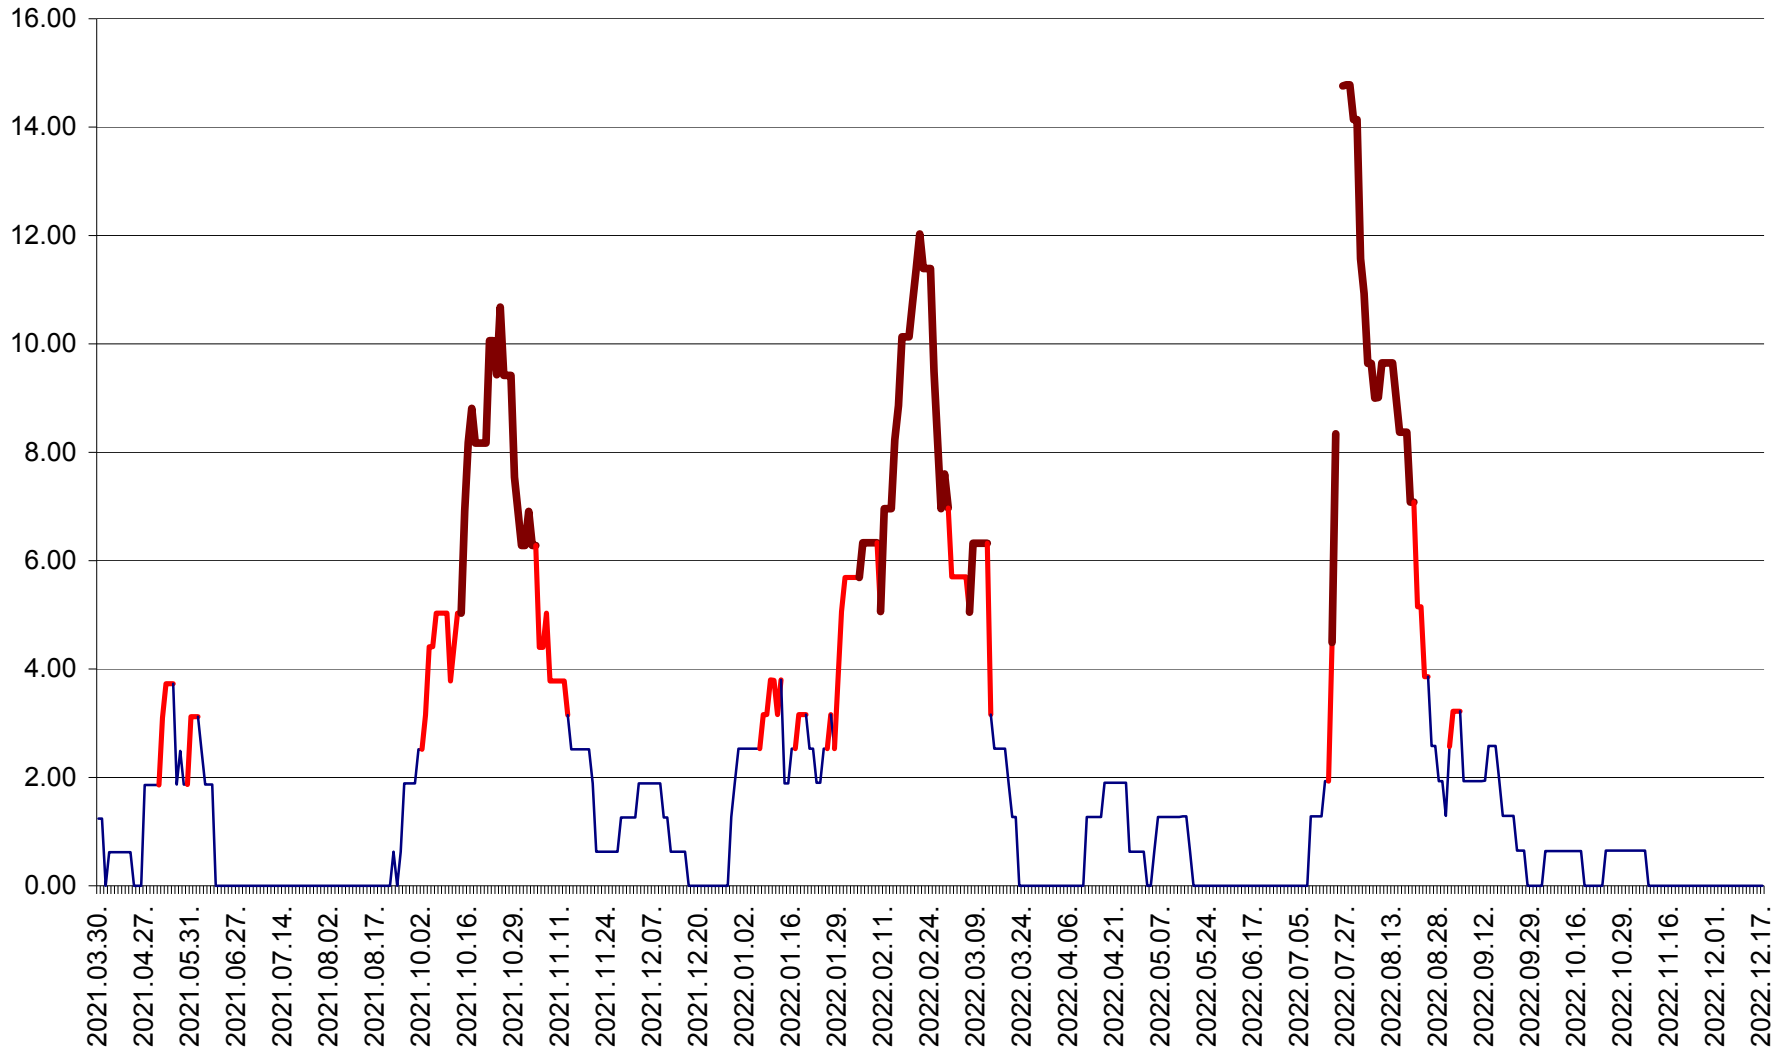

ATID - Evolutia incidentei cumulate pe 14 zile la ‰ de locuitori  
2021.04.01. - 2022.12.17.

AVRĂMEȘTI - Evolutia incidentei cumulate pe 14 zile la ‰ de locuitori  
2021.04.01. - 2022.12.17.

ORAȘ BĂILE TUȘNAD - Evoluția incidenței cumulate pe 14 zile la ‰ de locuitori  
2021.04.01. - 2022.12.17.

ORAȘ BĂLAN - Evoluția incidenței cumulate pe 14 zile la ‰ de locuitori  
2021.04.01. - 2022.12.17.

BILBOR - Evolutia incidentei cumulate pe 14 zile la ‰ de locuitori  
2021.04.01. - 2022.12.17.

ORAȘ BORSEC - Evolutia incidentei cumulate pe 14 zile la ‰ de locuitori  
2021.04.01. - 2022.12.17.

BRĂDEȘTI - Evolutia incidentei cumulate pe 14 zile la ‰ de locuitori  
2021.04.01. - 2022.12.17.

CĂPÂLNIȚA - Evolutia incidentei cumulate pe 14 zile la ‰ de locuitori  
2021.04.01. - 2022.12.17.

CÂRȚA - Evolutia incidentei cumulate pe 14 zile la ‰ de locuitori  
2021.04.01. - 2022.12.17.

CICEU - Evolutia incidentei cumulate pe 14 zile la ‰ de locuitori  
2021.04.01. - 2022.12.17.

CIUCSÂNGEORGIU - Evolutia incidentei cumulate pe 14 zile la ‰ de locuitori  
2021.04.01. - 2022.12.17.

CIUMANI - Evolutia incidentei cumulate pe 14 zile la ‰ de locuitori  
2021.04.01. - 2022.12.17.