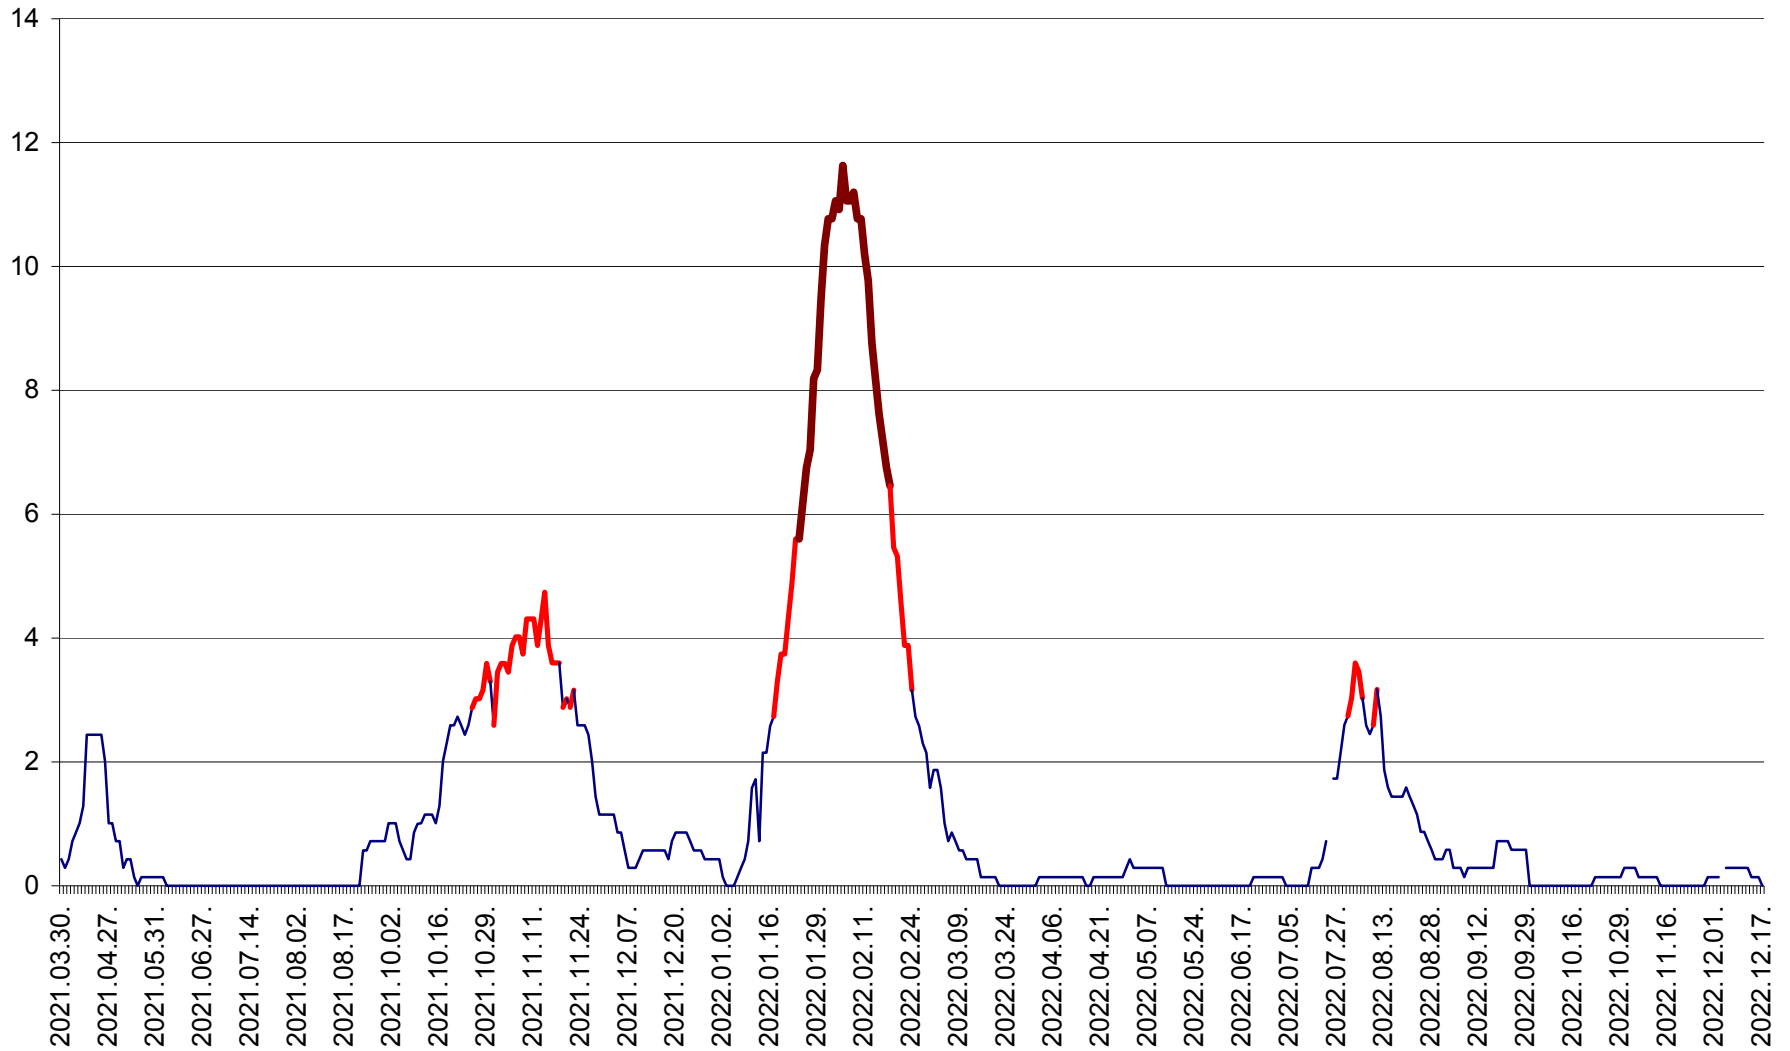

RACU - Evolutia incidentei cumulate pe 14 zile la ‰ de locuitori
2021.04.01. - 2022.12.17.

PRAID - Evolutia incidentei cumulate pe 14 zile la ‰ de locuitori
2021.04.01. - 2022.12.17.