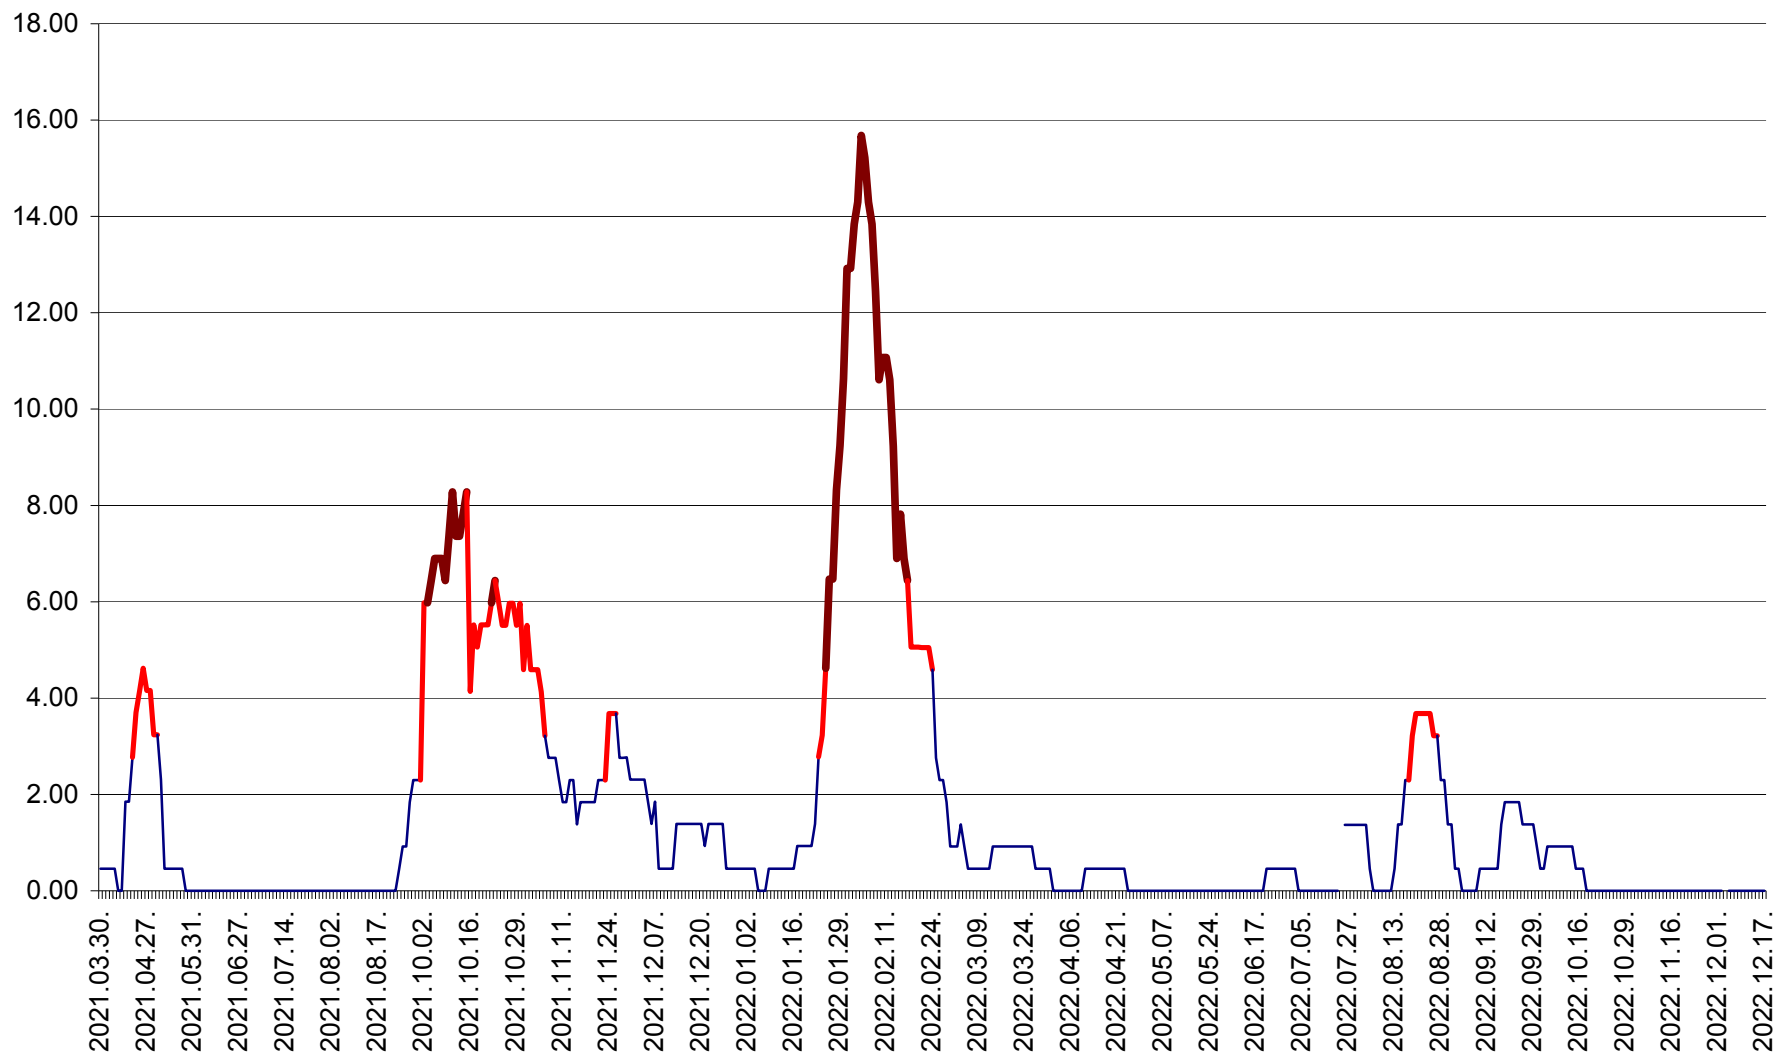

ATID - Evolutia incidentei cumulate pe 14 zile la ‰ de locuitori  
2021.04.01. - 2022.12.17.

AVRĂMEȘTI - Evolutia incidentei cumulate pe 14 zile la ‰ de locuitori  
2021.04.01. - 2022.12.17.

ORAȘ BĂILE TUȘNAD - Evoluția incidenței cumulate pe 14 zile la ‰ de locuitori  
2021.04.01. - 2022.12.17.

ORAȘ BĂLAN - Evoluția incidenței cumulate pe 14 zile la ‰ de locuitori  
2021.04.01. - 2022.12.17.

BILBOR - Evolutia incidentei cumulate pe 14 zile la ‰ de locuitori  
2021.04.01. - 2022.12.17.

ORAȘ BORSEC - Evolutia incidentei cumulate pe 14 zile la ‰ de locuitori  
2021.04.01. - 2022.12.17.

BRĂDEȘTI - Evolutia incidentei cumulate pe 14 zile la ‰ de locuitori  
2021.04.01. - 2022.12.17.

CĂPÂLNIȚA - Evolutia incidentei cumulate pe 14 zile la ‰ de locuitori  
2021.04.01. - 2022.12.17.

CÂRȚA - Evolutia incidentei cumulate pe 14 zile la ‰ de locuitori  
2021.04.01. - 2022.12.17.

CICEU - Evolutia incidentei cumulate pe 14 zile la ‰ de locuitori  
2021.04.01. - 2022.12.17.

CIUCSÂNGEORGIU - Evolutia incidentei cumulate pe 14 zile la ‰ de locuitori  
2021.04.01. - 2022.12.17.

CIUMANI - Evolutia incidentei cumulate pe 14 zile la ‰ de locuitori  
2021.04.01. - 2022.12.17.