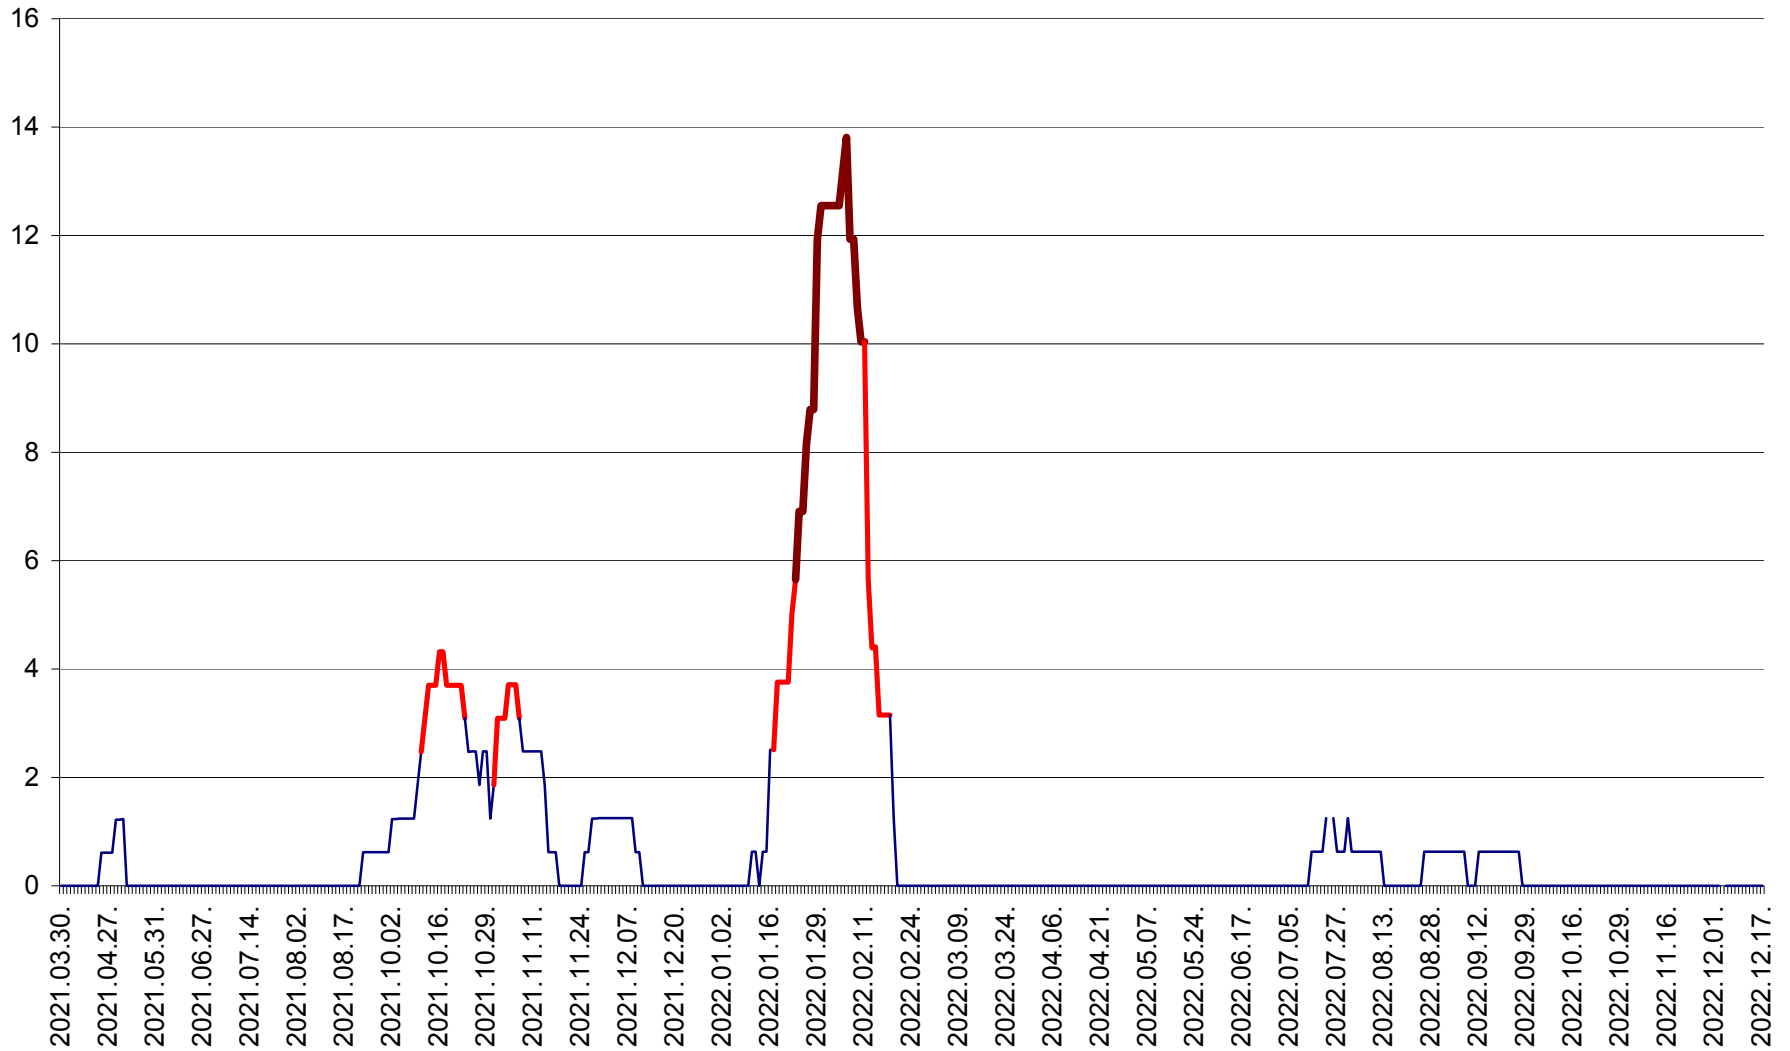

PLĂIEȘII DE JOS - Evolutia incidentei cumulate pe 14 zile la ‰ de locuitori  
2021.04.01. - 2022.12.17.

PORUMBENI - Evolutia incidentei cumulate pe 14 zile la ‰ de locuitori  
2021.04.01. - 2022.12.17.

PRAID - Evolutia incidentei cumulate pe 14 zile la ‰ de locuitori  
2021.04.01. - 2022.12.17.

RACU - Evolutia incidentei cumulate pe 14 zile la ‰ de locuitori  
2021.04.01. - 2022.12.17.

REMETEA - Evolutia incidentei cumulate pe 14 zile la ‰ de locuitori  
2021.04.01. - 2022.12.17.