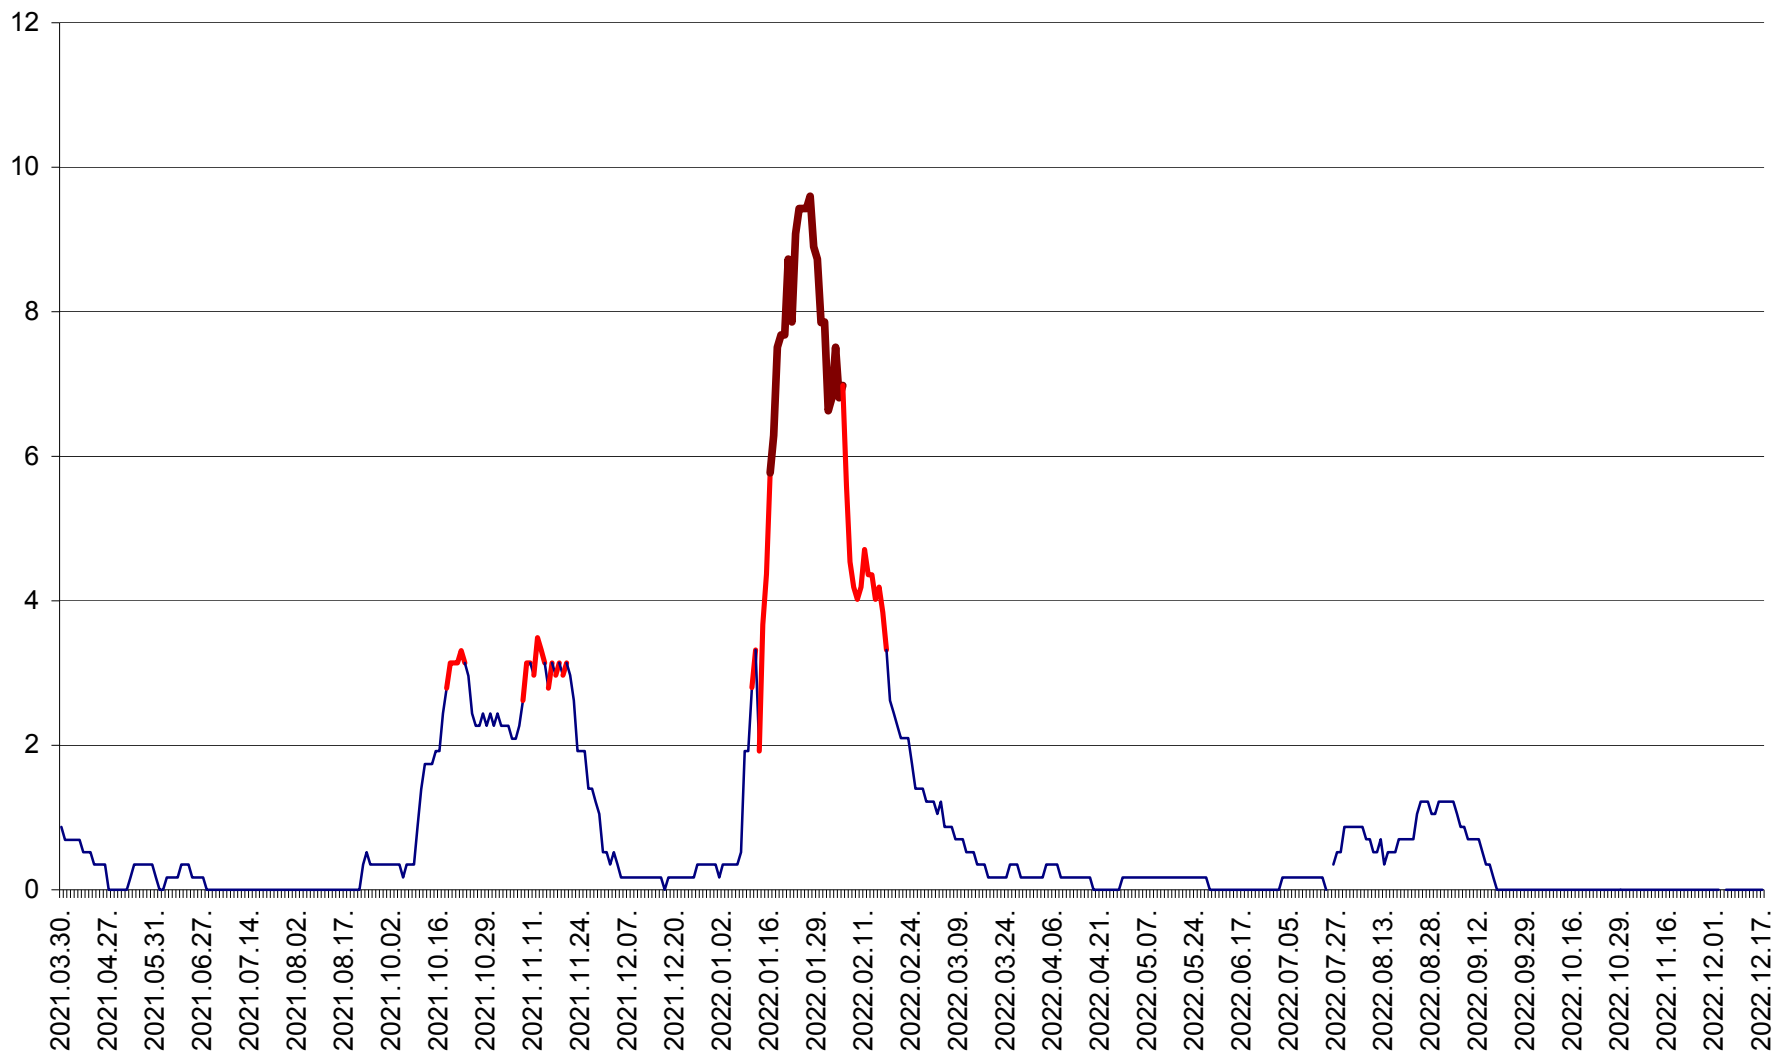

DÂRJIU - Evolutia incidentei cumulate pe 14 zile la ‰ de locuitori  
2021.04.01. - 2022.12.17.

DEALU - Evolutia incidentei cumulate pe 14 zile la ‰ de locuitori  
2021.04.01. - 2022.12.17.

DITRĂU - Evolutia incidentei cumulate pe 14 zile la ‰ de locuitori  
2021.04.01. - 2022.12.17.

FELICENI - Evolutia incidentei cumulate pe 14 zile la ‰ de locuitori  
2021.04.01. - 2022.12.17.

FRUMOASA - Evolutia incidentei cumulate pe 14 zile la ‰ de locuitori  
2021.04.01. - 2022.12.17.

GĂLĂUȚAȘ - Evoluția incidenței cumulate pe 14 zile la ‰ de locuitori  
2021.04.01. - 2022.12.17.

MUNICIPIUL GHEORGHENI - Evolutia incidentei cumulate pe 14 zile la % de locuitori  
2021.04.01. - 2022.12.17.

JOSENI - Evolutia incidentei cumulate pe 14 zile la ‰ de locuitori  
2021.04.01. - 2022.12.17.

LĂZAREA - Evolutia incidentei cumulate pe 14 zile la % de locuitori  
2021.04.01. - 2022.12.17.

LELICENI - Evolutia incidentei cumulate pe 14 zile la ‰ de locuitori  
2021.04.01. - 2022.12.17.

LUETA - Evolutia incidentei cumulate pe 14 zile la ‰ de locuitori  
2021.04.01. - 2022.12.17.