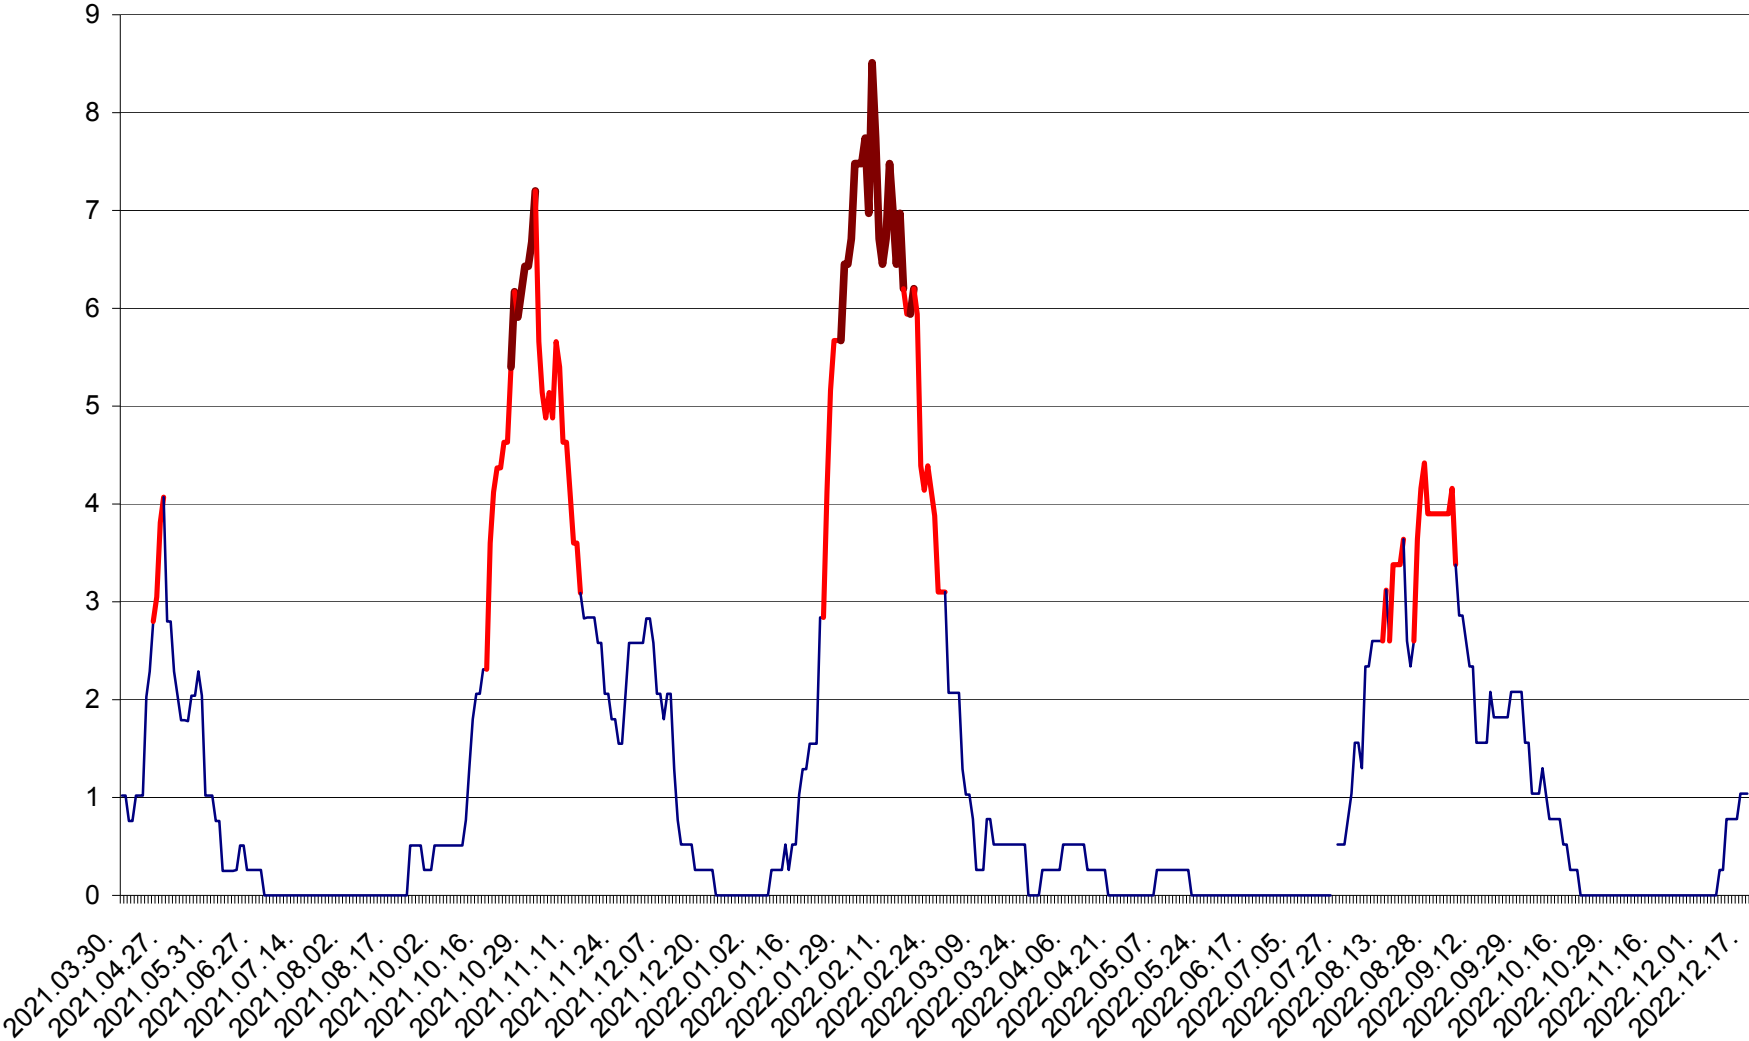

SÂNMARTIN - Evolutia incidentei cumulate pe 14 zile la ‰ de locuitori  
2021.04.01. - 2022.12.17.

SÂNSIMION - Evolutia incidentei cumulate pe 14 zile la ‰ de locuitori  
2021.04.01. - 2022.12.17.

SÂNTIMBRU - Evolutia incidentei cumulate pe 14 zile la ‰ de locuitori  
2021.04.01. - 2022.12.17.

SĂRMAȘ - Evolutia incidentei cumulate pe 14 zile la ‰ de locuitori  
2021.04.01. - 2022.12.17.

SATU MARE - Evolutia incidentei cumulate pe 14 zile la ‰ de locuitori  
2021.04.01. - 2022.12.17.

SECUIENI - Evolutia incidentei cumulate pe 14 zile la ‰ de locuitori  
2021.04.01. - 2022.12.17.

SICULENI - Evolutia incidentei cumulate pe 14 zile la ‰ de locuitori  
2021.04.01. - 2022.12.17.

ȘIMONEȘTI - Evolția incidenței cumulate pe 14 zile la ‰ de locuitori  
2021.04.01. - 2022.12.17.

SUBCETATE - Evolutia incidentei cumulate pe 14 zile la ‰ de locuitori  
2021.04.01. - 2022.12.17.