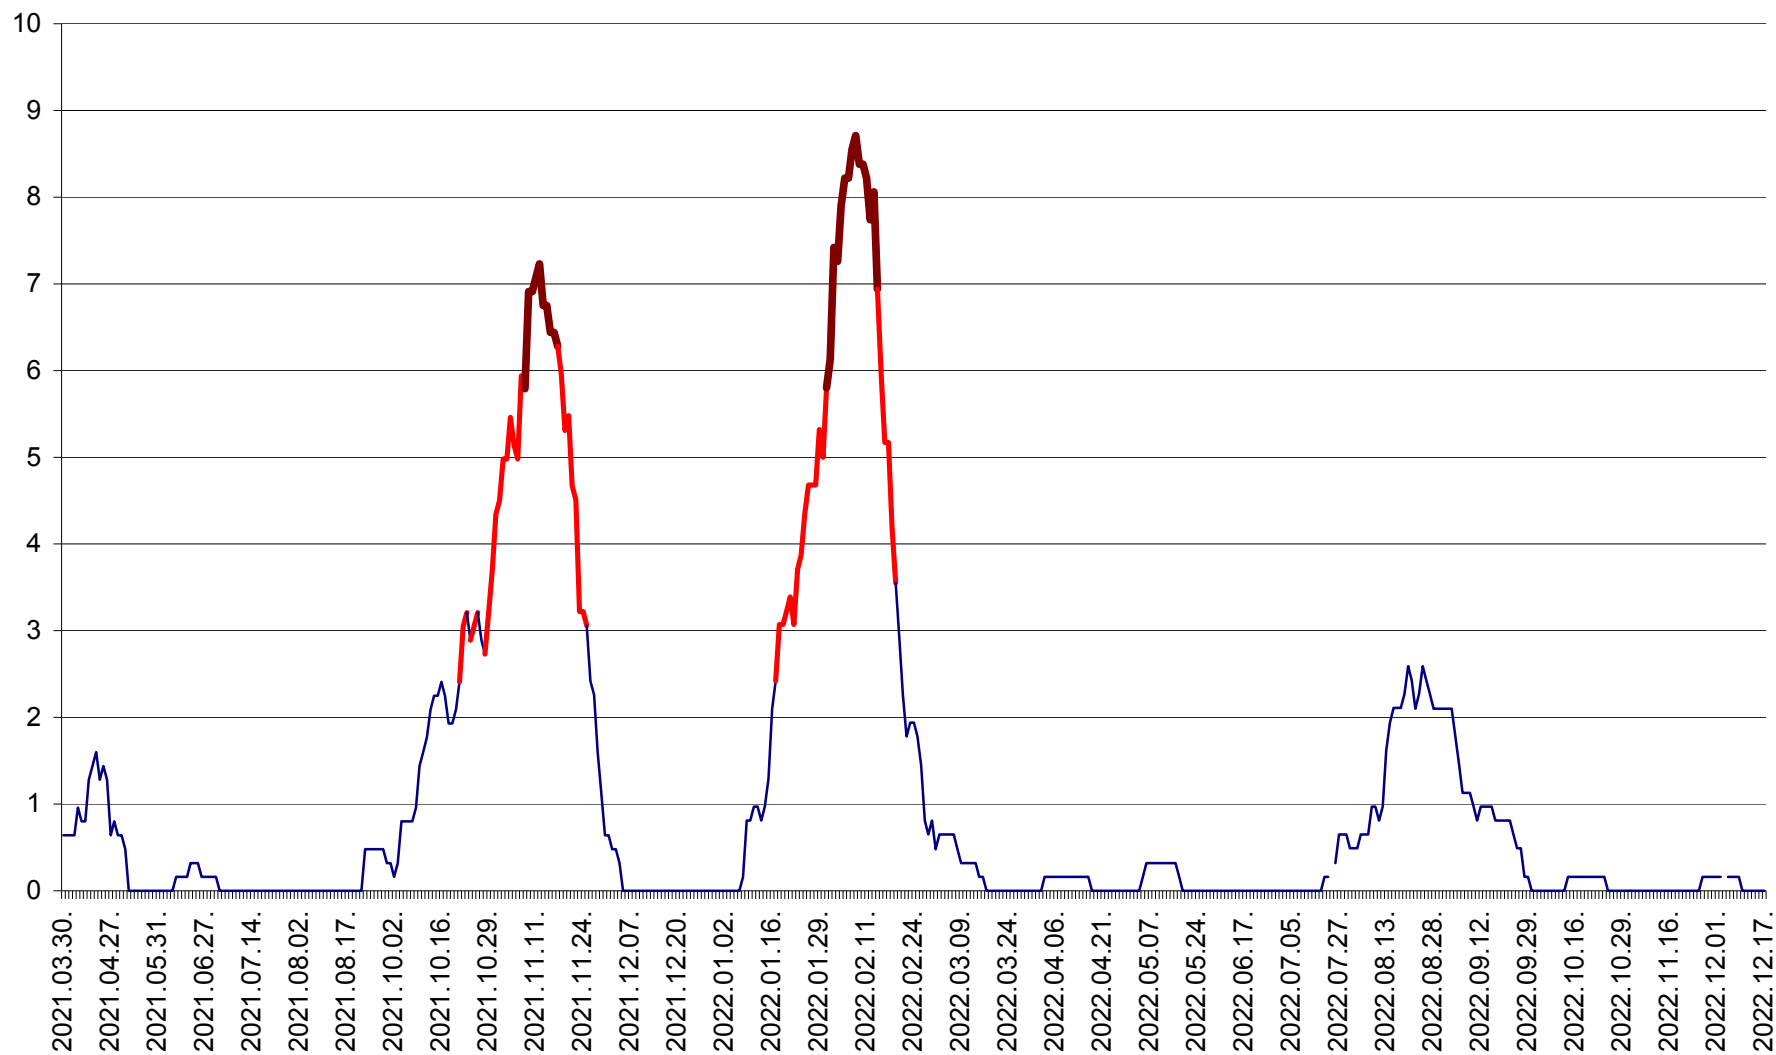

PRAID - Evolutia incidentei cumulate pe 14 zile la ‰ de locuitori  
2021.04.01. - 2022.12.17.

RACU - Evolutia incidentei cumulate pe 14 zile la ‰ de locuitori  
2021.04.01. - 2022.12.17.

REMETEA - Evolutia incidentei cumulate pe 14 zile la ‰ de locuitori  
2021.04.01. - 2022.12.17.

SĂCEL - Evolutia incidentei cumulate pe 14 zile la ‰ de locuitori  
2021.04.01. - 2022.12.17.

SÂNCRĂIENI - Evolutia incidentei cumulate pe 14 zile la ‰ de locuitori  
2021.04.01. - 2022.12.17.

SÂNDOMIC - Evolutia incidentei cumulate pe 14 zile la ‰ de locuitori  
2021.04.01. - 2022.12.17.