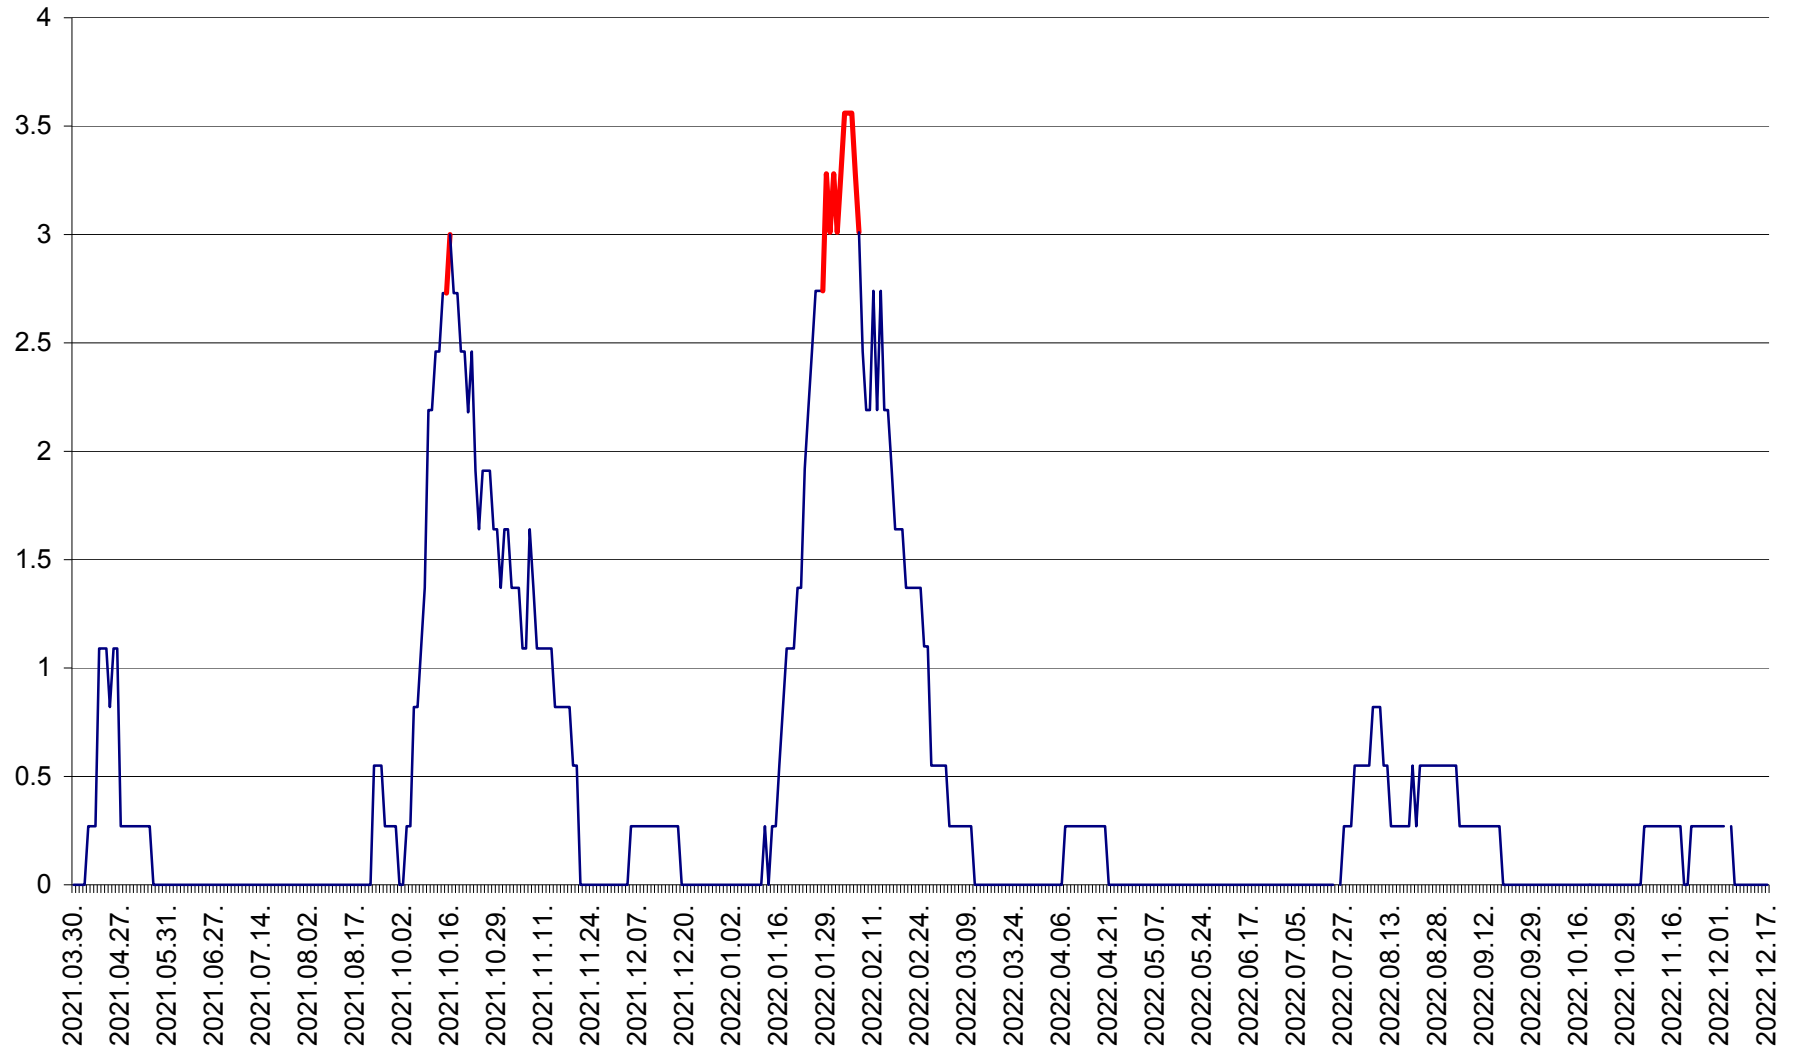

FELICENI - Evolutia incidentei cumulate pe 14 zile la ‰ de locuitori  
2021.04.01. - 2022.12.17.

FRUMOASA - Evolutia incidentei cumulate pe 14 zile la ‰ de locuitori  
2021.04.01. - 2022.12.17.

GĂLĂUȚAȘ - Evoluția incidenței cumulate pe 14 zile la ‰ de locuitori  
2021.04.01. - 2022.12.17.

MUNICIPIUL GHEORGHENI - Evolutia incidentei cumulate pe 14 zile la % de locuitori  
2021.04.01. - 2022.12.17.

JOSENI - Evolutia incidentei cumulate pe 14 zile la ‰ de locuitori  
2021.04.01. - 2022.12.17.

LĂZAREA - Evolutia incidentei cumulate pe 14 zile la % de locuitori  
2021.04.01. - 2022.12.17.

LELICENI - Evolutia incidentei cumulate pe 14 zile la ‰ de locuitori  
2021.04.01. - 2022.12.17.

LUETA - Evolutia incidentei cumulate pe 14 zile la ‰ de locuitori  
2021.04.01. - 2022.12.17.

LUNCA DE JOS - Evolutia incidentei cumulate pe 14 zile la ‰ de locuitori  
2021.04.01. - 2022.12.17.

LUNCA DE SUS - Evolutia incidentei cumulate pe 14 zile la ‰ de locuitori  
2021.04.01. - 2022.12.17.