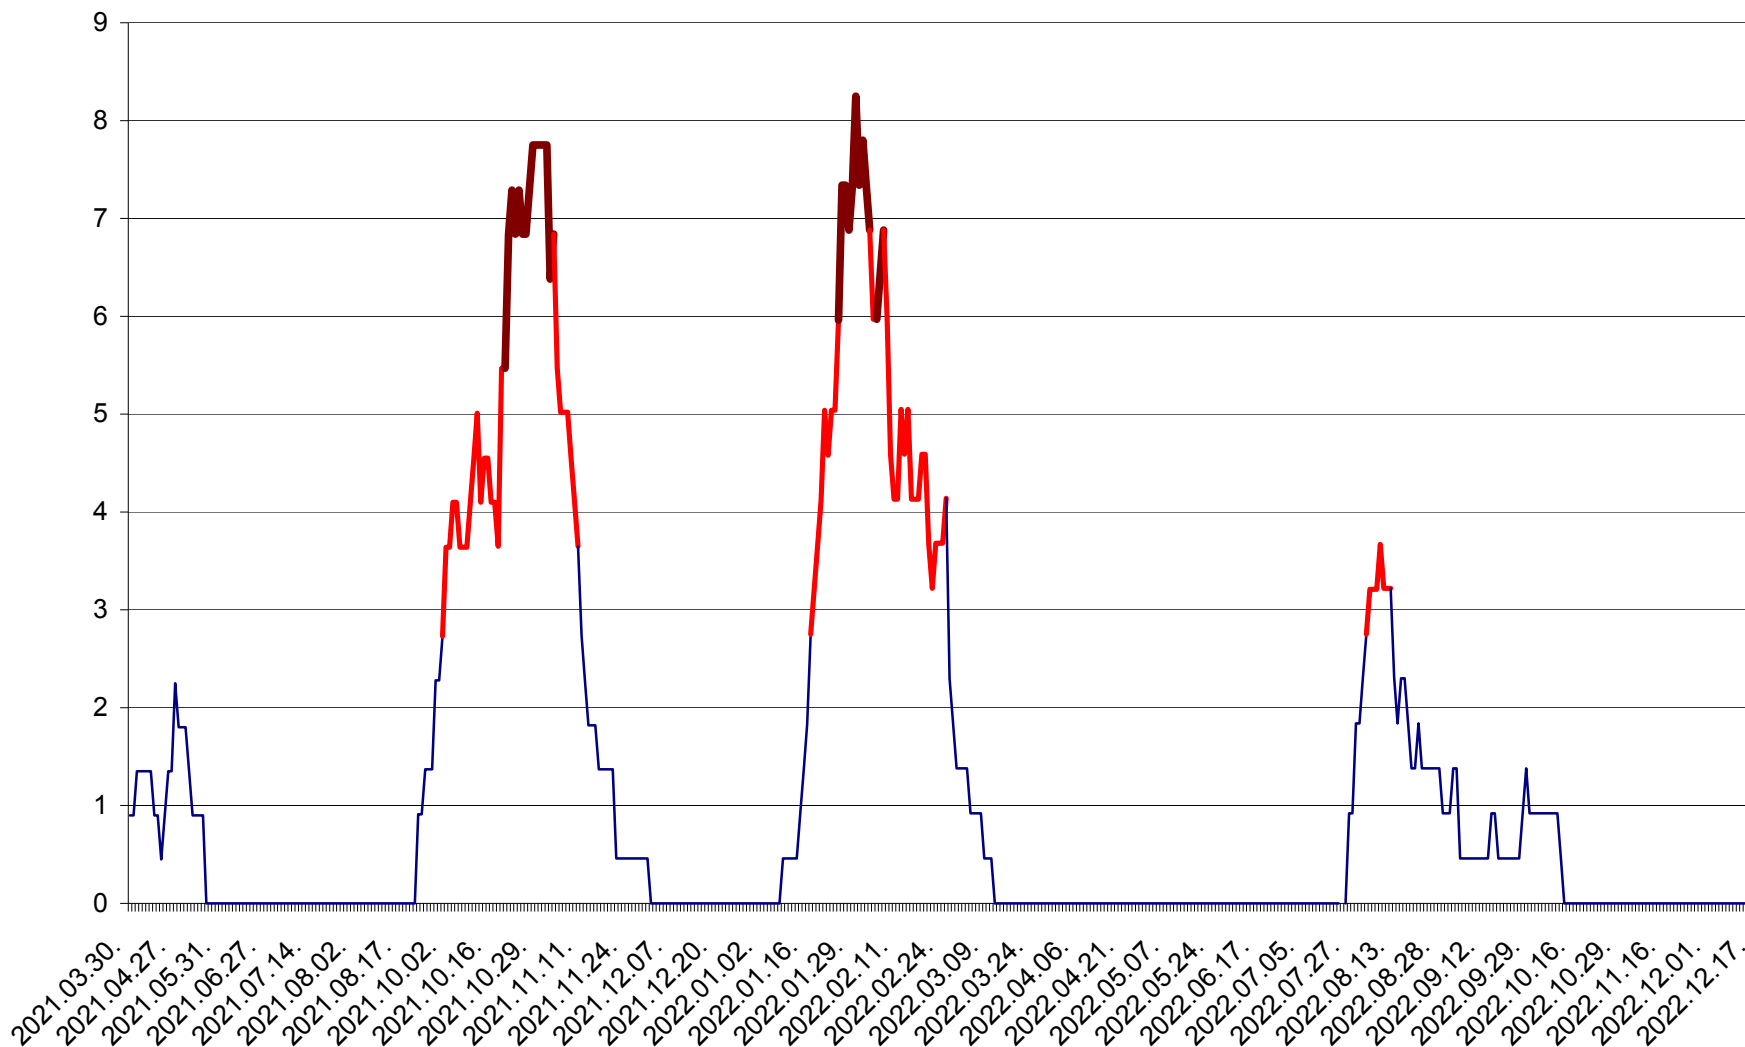

PRAID - Evolutia incidentei cumulate pe 14 zile la ‰ de locuitori  
2021.04.01. - 2022.12.17.

RACU - Evolutia incidentei cumulate pe 14 zile la ‰ de locuitori  
2021.04.01. - 2022.12.17.

REMETEA - Evolutia incidentei cumulate pe 14 zile la ‰ de locuitori  
2021.04.01. - 2022.12.17.

SĂCEL - Evolutia incidentei cumulate pe 14 zile la ‰ de locuitori  
2021.04.01. - 2022.12.17.

SÂNCRĂIENI - Evolutia incidentei cumulate pe 14 zile la ‰ de locuitori  
2021.04.01. - 2022.12.17.

SÂNDOMIC - Evolutia incidentei cumulate pe 14 zile la ‰ de locuitori  
2021.04.01. - 2022.12.17.

SÂNMARTIN - Evolutia incidentei cumulate pe 14 zile la ‰ de locuitori  
2021.04.01. - 2022.12.17.

SÂNSIMION - Evolutia incidentei cumulate pe 14 zile la ‰ de locuitori  
2021.04.01. - 2022.12.17.

SÂNTIMBRU - Evolutia incidentei cumulate pe 14 zile la ‰ de locuitori  
2021.04.01. - 2022.12.17.