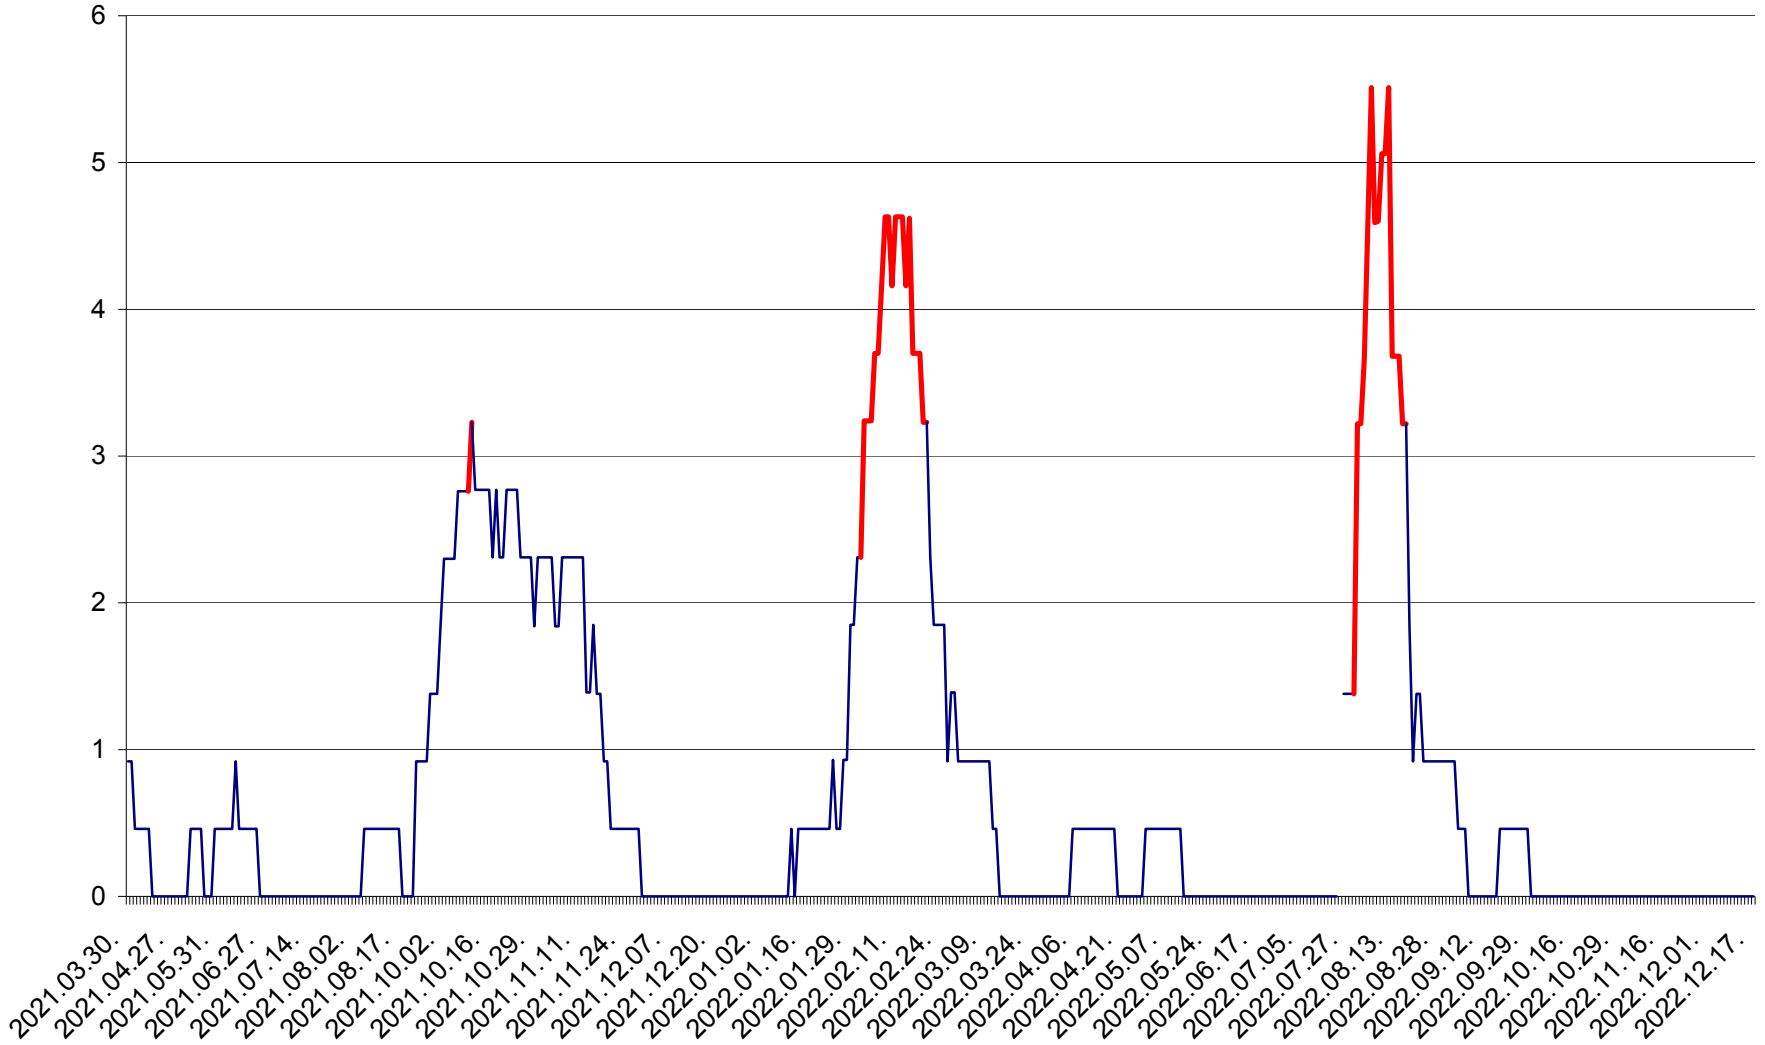

SICULENI - Evolutia incidentei cumulate pe 14 zile la ‰ de locuitori  
2021.04.01. - 2022.12.17.

ȘIMONEȘTI - Evolția incidenței cumulate pe 14 zile la ‰ de locuitori  
2021.04.01. - 2022.12.17.

SUBCETATE - Evolutia incidentei cumulate pe 14 zile la ‰ de locuitori  
2021.04.01. - 2022.12.17.

SUSENI - Evolutia incidentei cumulate pe 14 zile la ‰ de locuitori  
2021.04.01. - 2022.12.17.

TOMEȘTI - Evolutia incidentei cumulate pe 14 zile la ‰ de locuitori  
2021.04.01. - 2022.12.17.

MUNICIPIUL TOPLIȚA - Evoluția incidenței cumulate pe 14 zile la ‰ de locuitori  
2021.04.01. - 2022.12.17.

TULGHEȘ - Evolutia incidentei cumulate pe 14 zile la ‰ de locuitori  
2021.04.01. - 2022.12.17.

TUȘNAD - Evolutia incidentei cumulate pe 14 zile la ‰ de locuitori  
2021.04.01. - 2022.12.17.

ULIEȘ - Evoluția incidenței cumulate pe 14 zile la ‰ de locuitori  
2021.04.01. - 2022.12.17.