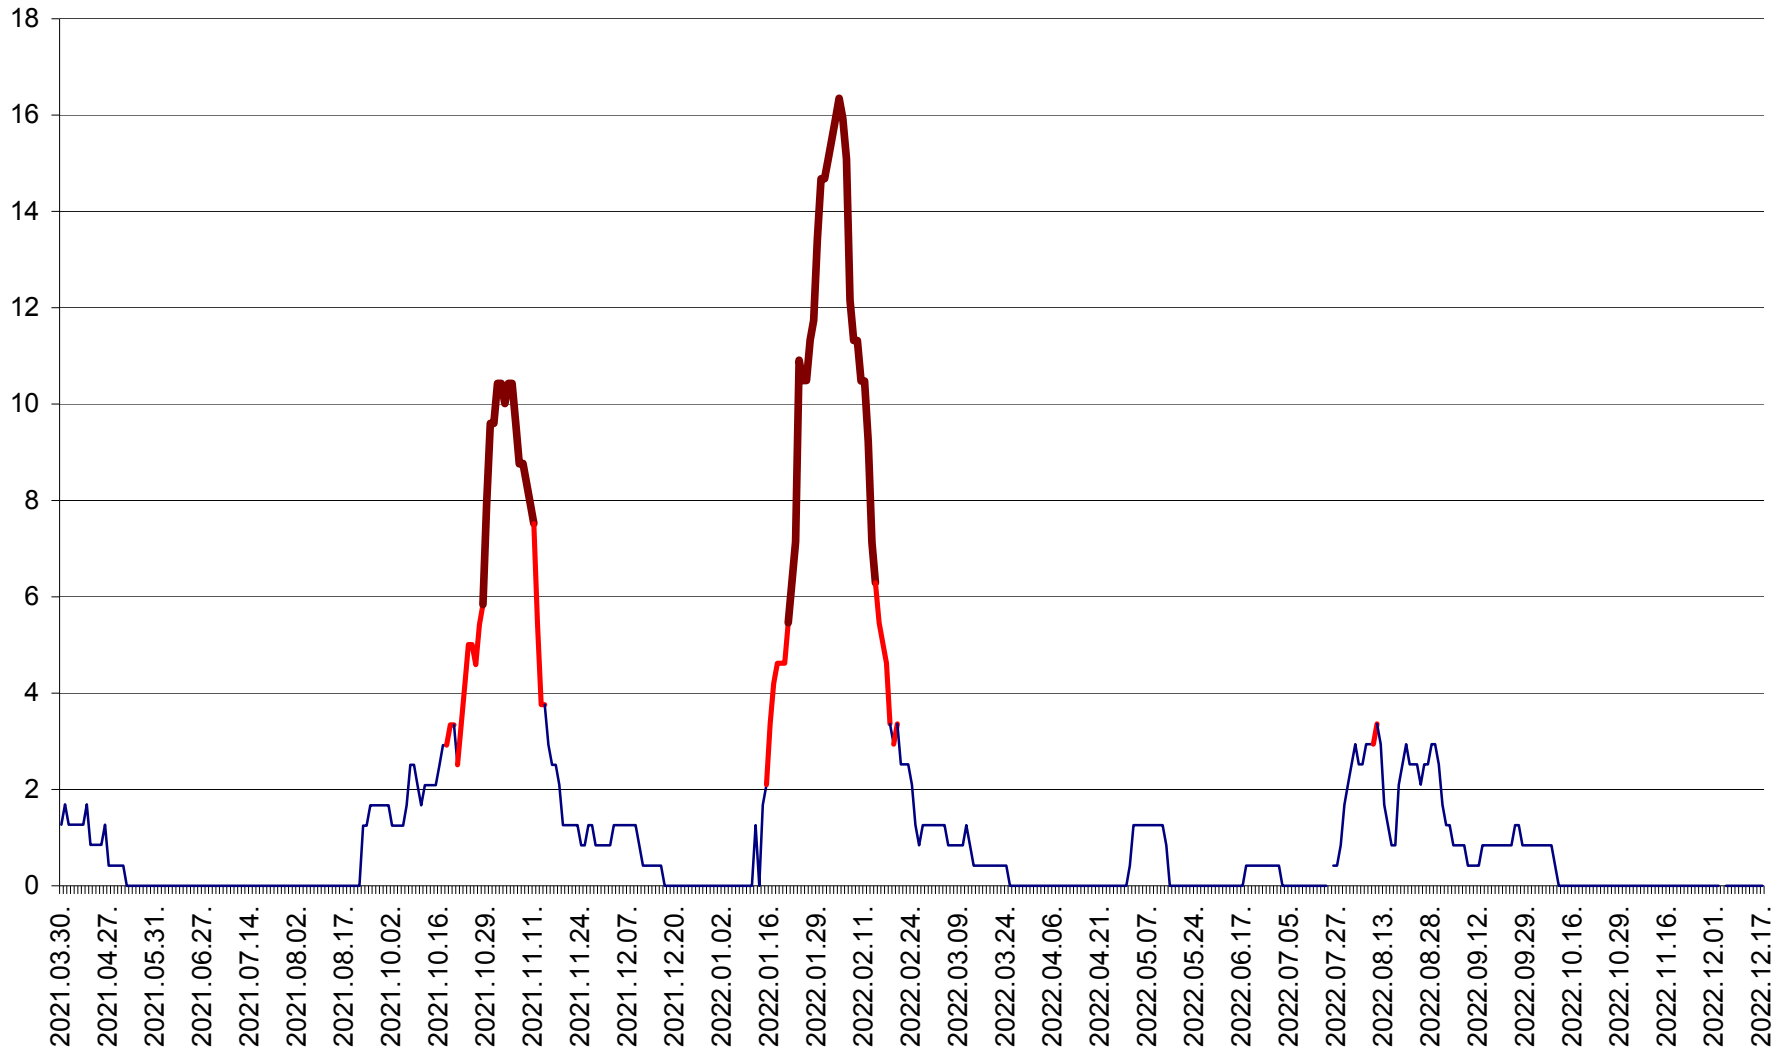

FELICENI - Evolutia incidentei cumulate pe 14 zile la ‰ de locuitori  
2021.04.01. - 2022.12.17.

FRUMOASA - Evolutia incidentei cumulate pe 14 zile la ‰ de locuitori  
2021.04.01. - 2022.12.17.

GĂLĂUȚAȘ - Evoluția incidenței cumulate pe 14 zile la ‰ de locuitori  
2021.04.01. - 2022.12.17.

MUNICIPIUL GHEORGHENI - Evolutia incidentei cumulate pe 14 zile la % de locuitori  
2021.04.01. - 2022.12.17.

JOSENI - Evolutia incidentei cumulate pe 14 zile la ‰ de locuitori  
2021.04.01. - 2022.12.17.

LĂZAREA - Evolutia incidentei cumulate pe 14 zile la % de locuitori  
2021.04.01. - 2022.12.17.

LELICENI - Evolutia incidentei cumulate pe 14 zile la ‰ de locuitori  
2021.04.01. - 2022.12.17.

LUETA - Evolutia incidentei cumulate pe 14 zile la ‰ de locuitori  
2021.04.01. - 2022.12.17.

LUNCA DE JOS - Evolutia incidentei cumulate pe 14 zile la ‰ de locuitori  
2021.04.01. - 2022.12.17.

LUNCA DE SUS - Evolutia incidentei cumulate pe 14 zile la ‰ de locuitori  
2021.04.01. - 2022.12.17.