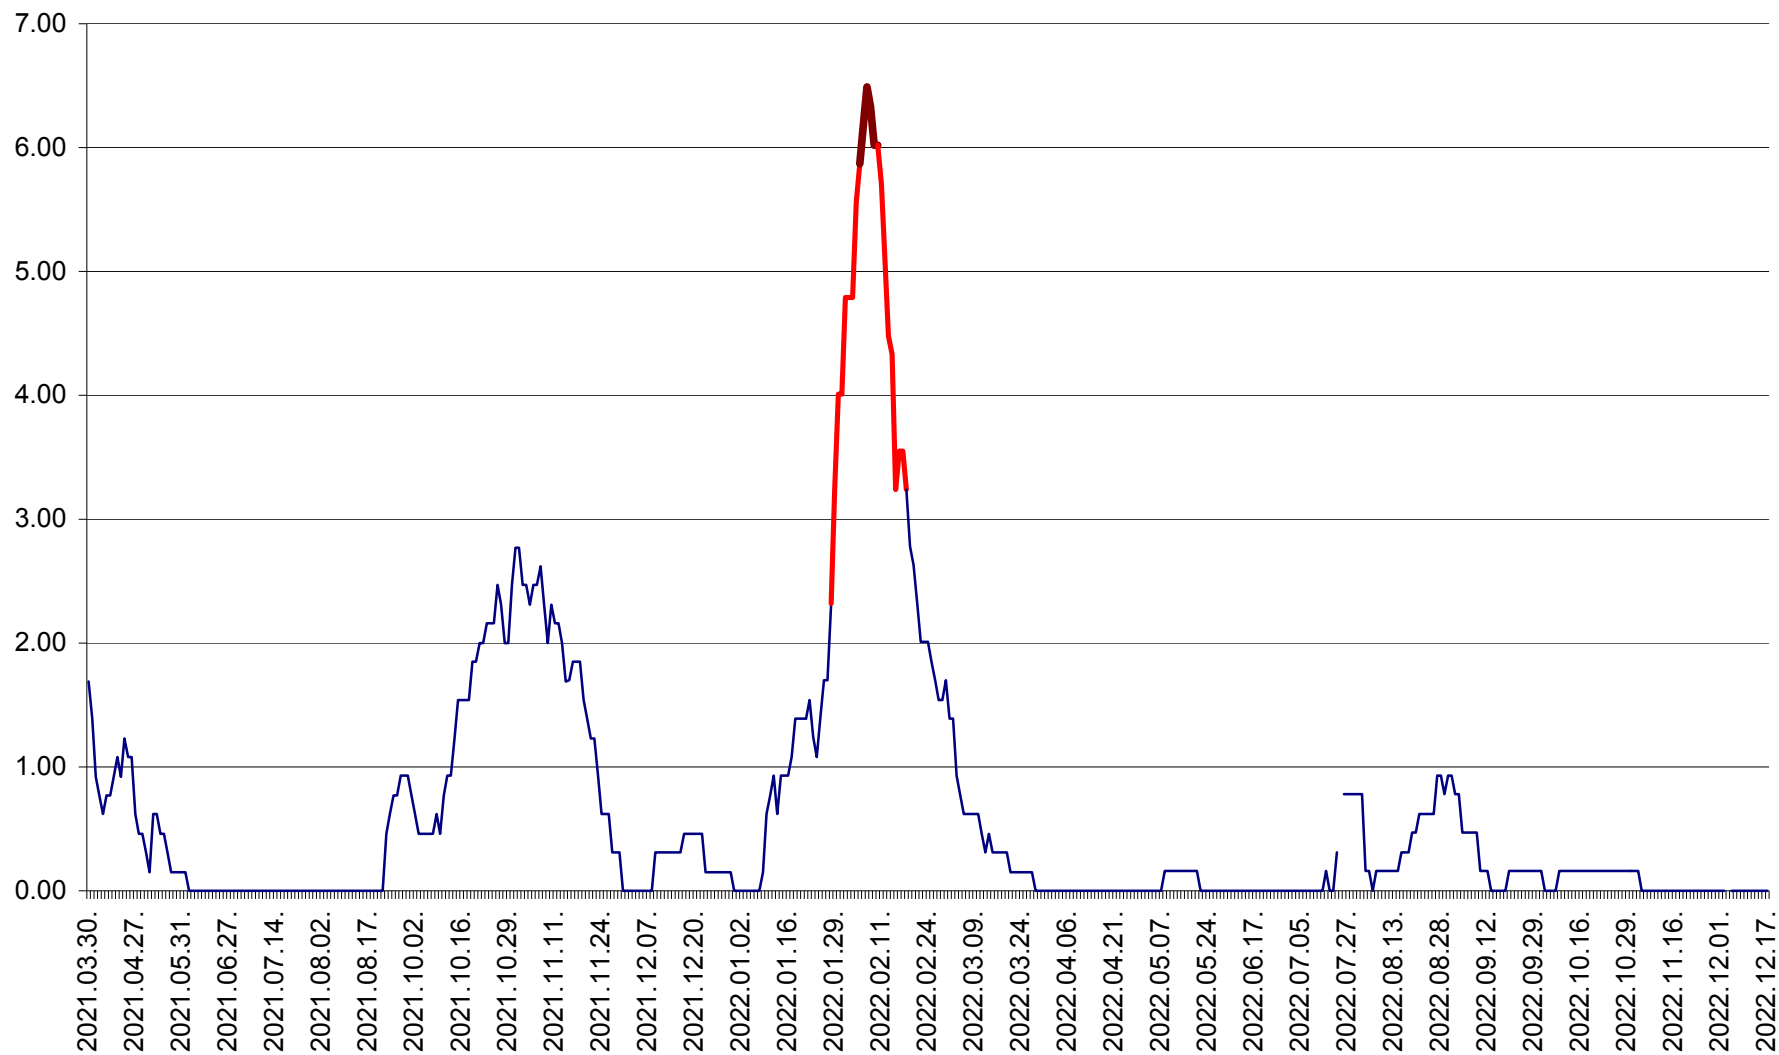

ORAȘ BĂLAN - Evoluția incidenței cumulate pe 14 zile la ‰ de locuitori  
2021.04.01. - 2022.12.17.

BILBOR - Evolutia incidentei cumulate pe 14 zile la ‰ de locuitori  
2021.04.01. - 2022.12.17.

ORAȘ BORSEC - Evolutia incidentei cumulate pe 14 zile la ‰ de locuitori  
2021.04.01. - 2022.12.17.

BRĂDEȘTI - Evolutia incidentei cumulate pe 14 zile la ‰ de locuitori  
2021.04.01. - 2022.12.17.

CĂPÂLNIȚA - Evolutia incidentei cumulate pe 14 zile la ‰ de locuitori  
2021.04.01. - 2022.12.17.

CÂRȚA - Evolutia incidentei cumulate pe 14 zile la ‰ de locuitori  
2021.04.01. - 2022.12.17.

CICEU - Evolutia incidentei cumulate pe 14 zile la ‰ de locuitori  
2021.04.01. - 2022.12.17.

CIUCSÂNGEORGIU - Evolutia incidentei cumulate pe 14 zile la ‰ de locuitori  
2021.04.01. - 2022.12.17.

CIUMANI - Evolutia incidentei cumulate pe 14 zile la ‰ de locuitori  
2021.04.01. - 2022.12.17.

CORBU - Evolutia incidentei cumulate pe 14 zile la ‰ de locuitori  
2021.04.01. - 2022.12.17.

CORUND - Evolutia incidentei cumulate pe 14 zile la ‰ de locuitori  
2021.04.01. - 2022.12.17.

COZMENI - Evolutia incidentei cumulate pe 14 zile la ‰ de locuitori  
2021.04.01. - 2022.12.17.