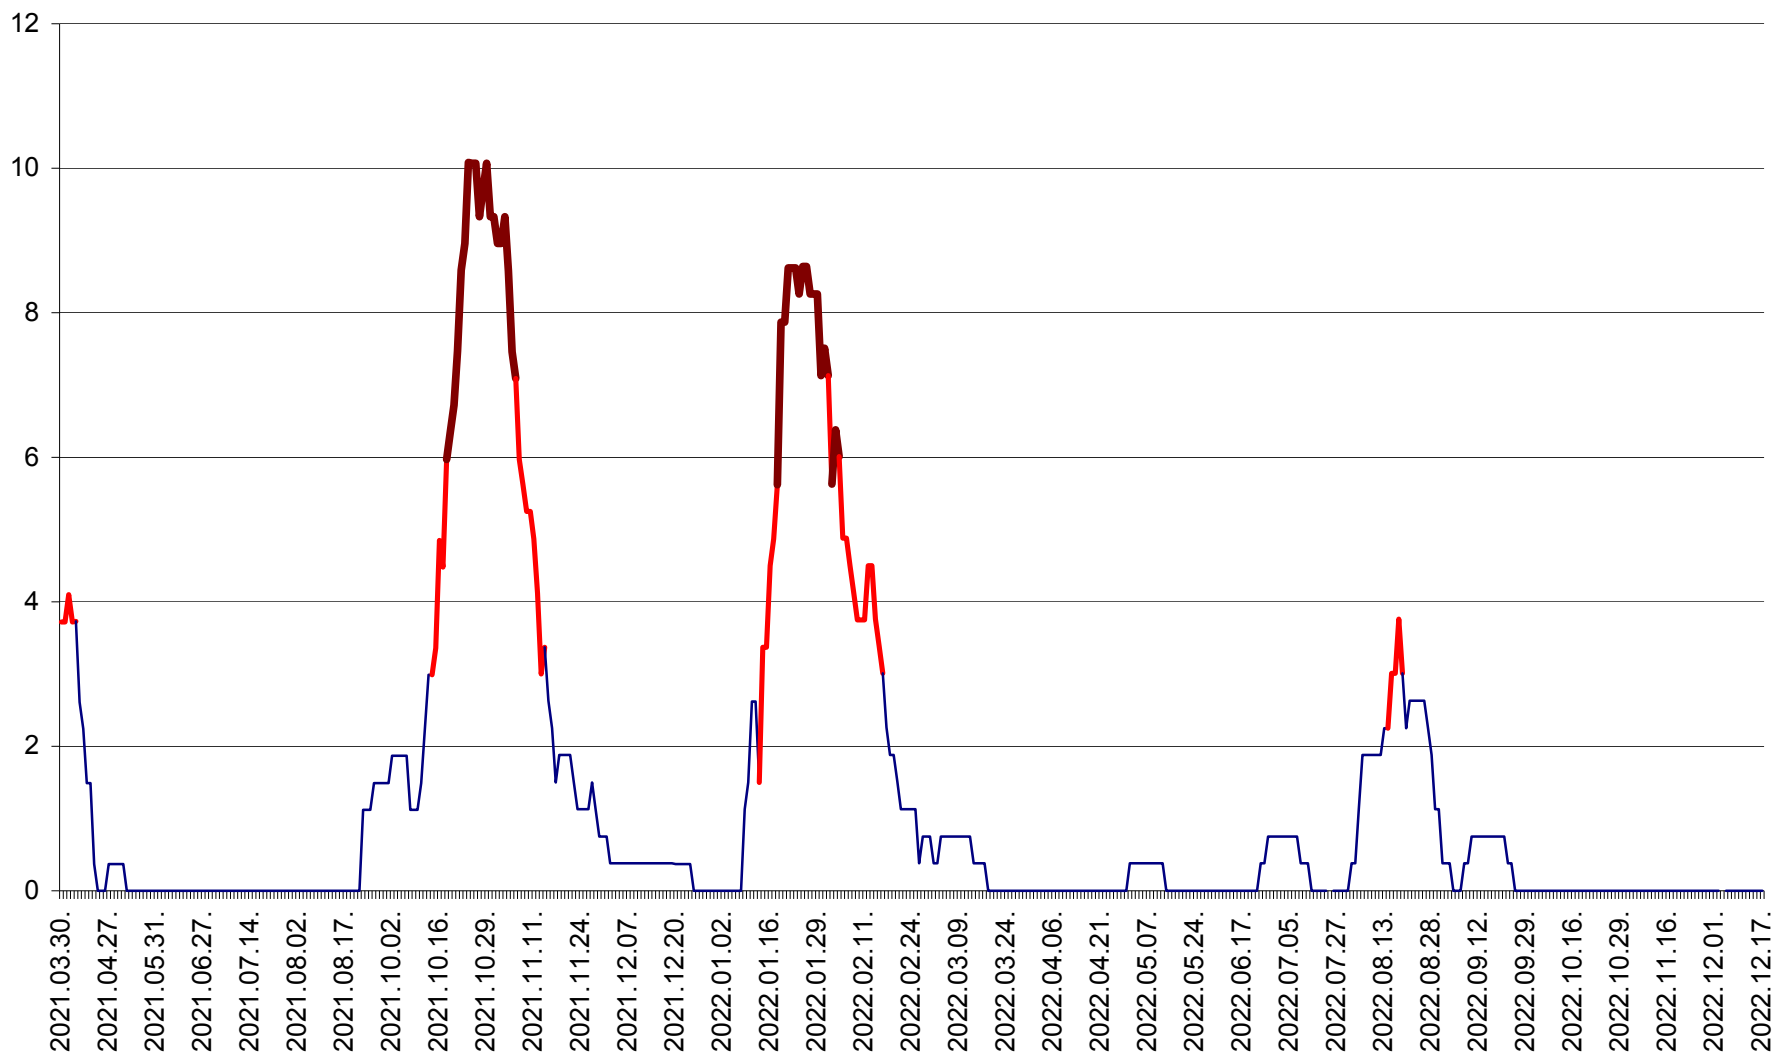

PRAID - Evolutia incidentei cumulate pe 14 zile la ‰ de locuitori  
2021.04.01. - 2022.12.17.

RACU - Evolutia incidentei cumulate pe 14 zile la ‰ de locuitori  
2021.04.01. - 2022.12.17.

REMETEA - Evolutia incidentei cumulate pe 14 zile la ‰ de locuitori  
2021.04.01. - 2022.12.17.

SĂCEL - Evolutia incidentei cumulate pe 14 zile la ‰ de locuitori  
2021.04.01. - 2022.12.17.

SÂNCRĂIENI - Evolutia incidentei cumulate pe 14 zile la ‰ de locuitori  
2021.04.01. - 2022.12.17.

SÂNDOMIC - Evolutia incidentei cumulate pe 14 zile la ‰ de locuitori  
2021.04.01. - 2022.12.17.