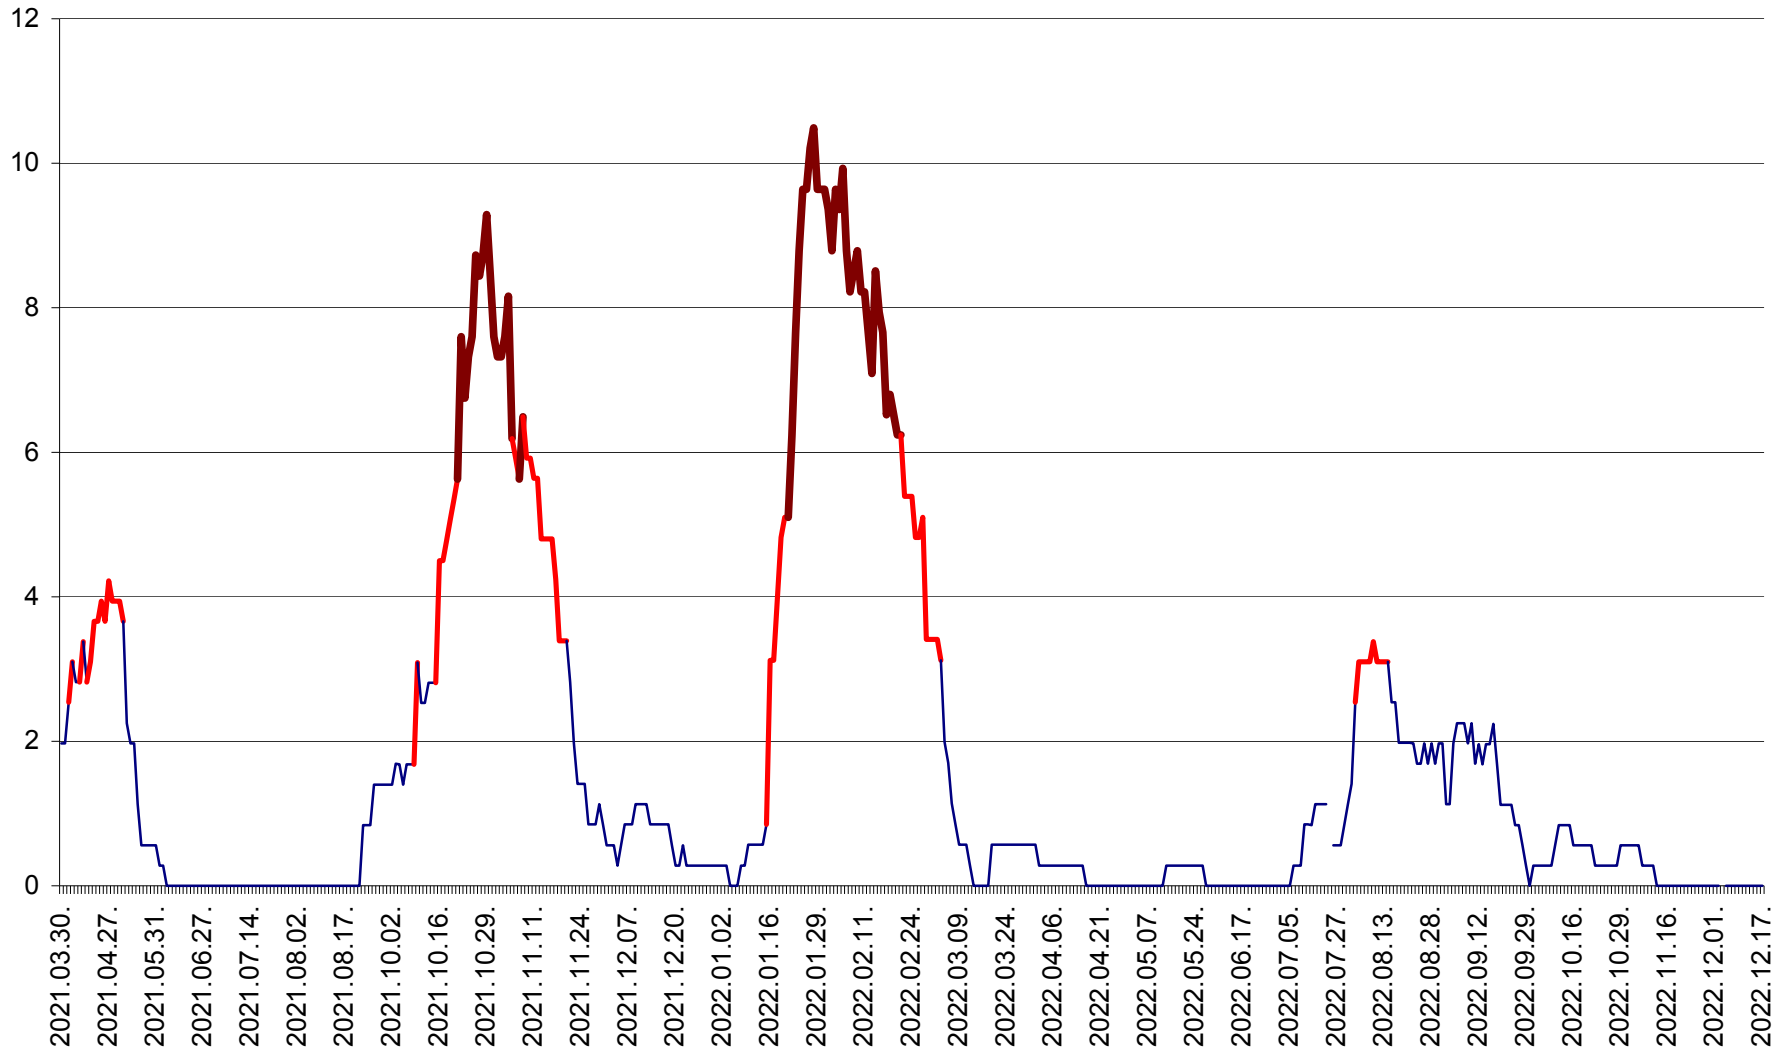

ORAȘ CRISTURU SECUIESC - Evolutia incidentei cumulate pe 14 zile la ‰ de locuitori  
2021.04.01. - 2022.12.17.

DĂNEȘTI - Evolutia incidentei cumulate pe 14 zile la ‰ de locuitori  
2021.04.01. - 2022.12.17.

DÂRJIU - Evolutia incidentei cumulate pe 14 zile la ‰ de locuitori  
2021.04.01. - 2022.12.17.

DEALU - Evolutia incidentei cumulate pe 14 zile la ‰ de locuitori  
2021.04.01. - 2022.12.17.

DITRĂU - Evolutia incidentei cumulate pe 14 zile la ‰ de locuitori  
2021.04.01. - 2022.12.17.

FELICENI - Evolutia incidentei cumulate pe 14 zile la ‰ de locuitori  
2021.04.01. - 2022.12.17.

FRUMOASA - Evolutia incidentei cumulate pe 14 zile la ‰ de locuitori  
2021.04.01. - 2022.12.17.

GĂLĂUȚAȘ - Evoluția incidenței cumulate pe 14 zile la ‰ de locuitori  
2021.04.01. - 2022.12.17.