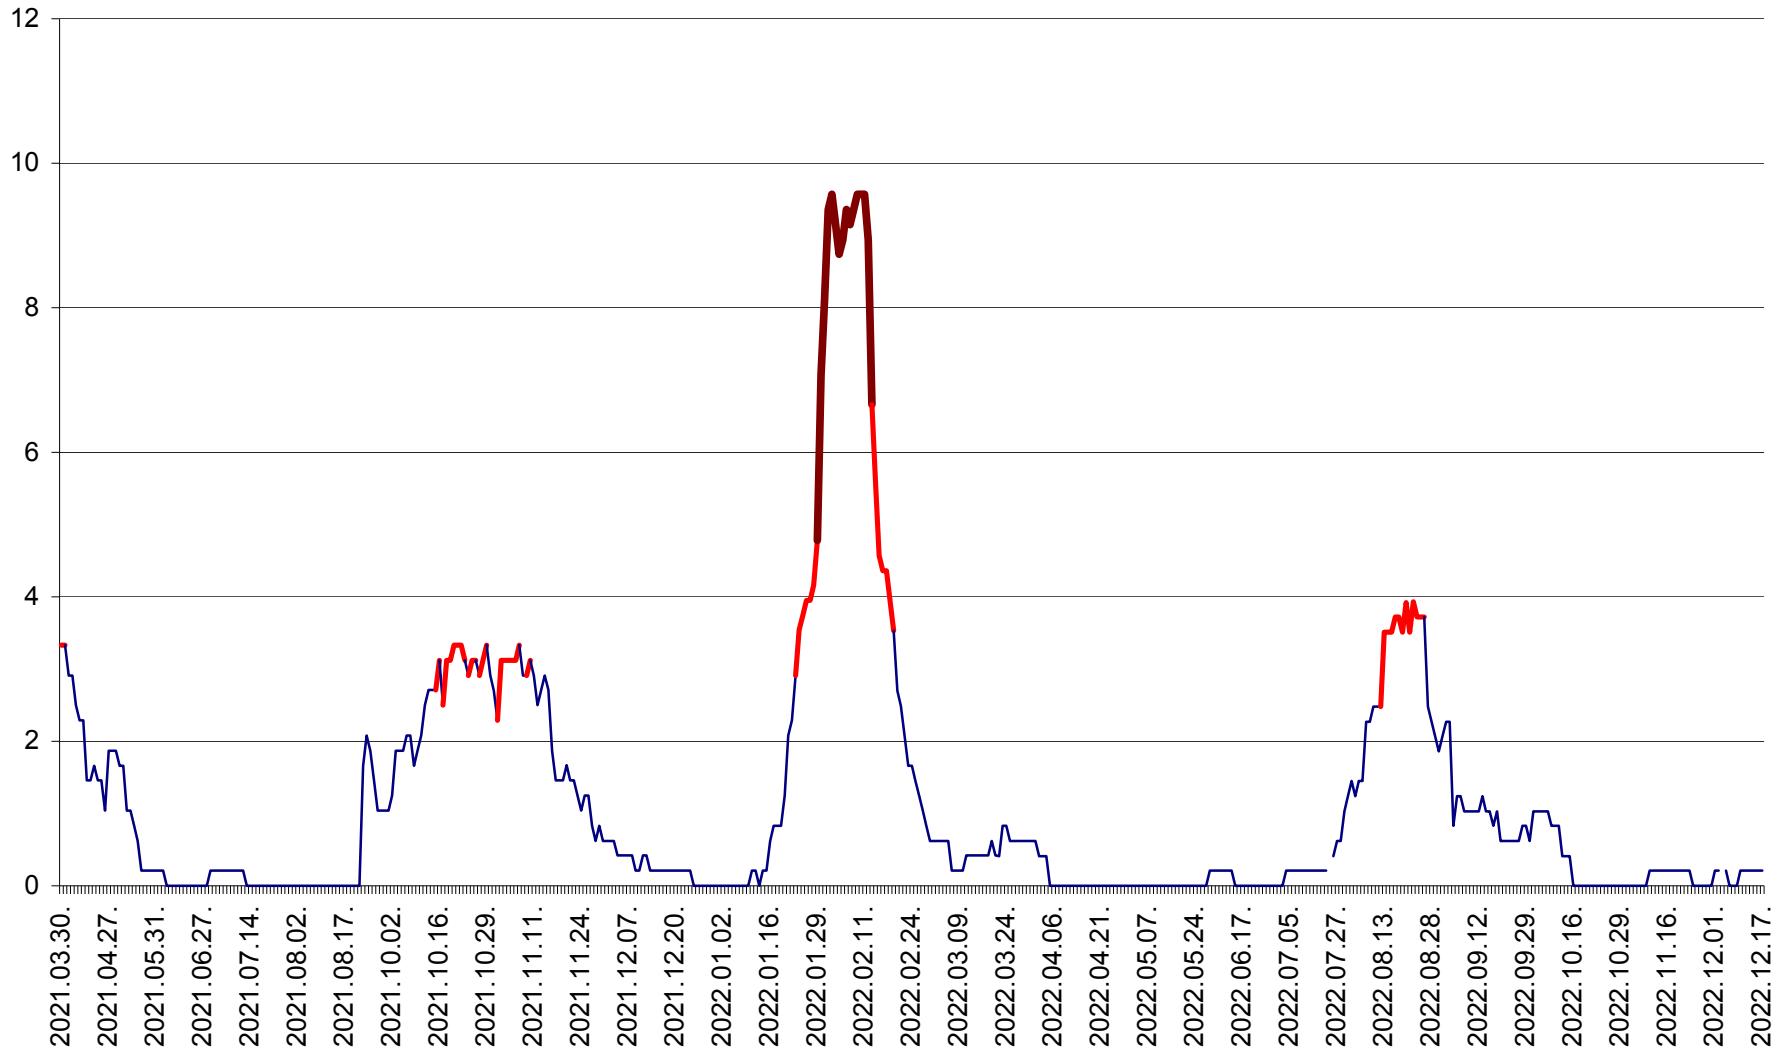

MĂDĂRAȘ - Evolutia incidentei cumulate pe 14 zile la ‰ de locuitori
2021.04.01. - 2022.12.17.