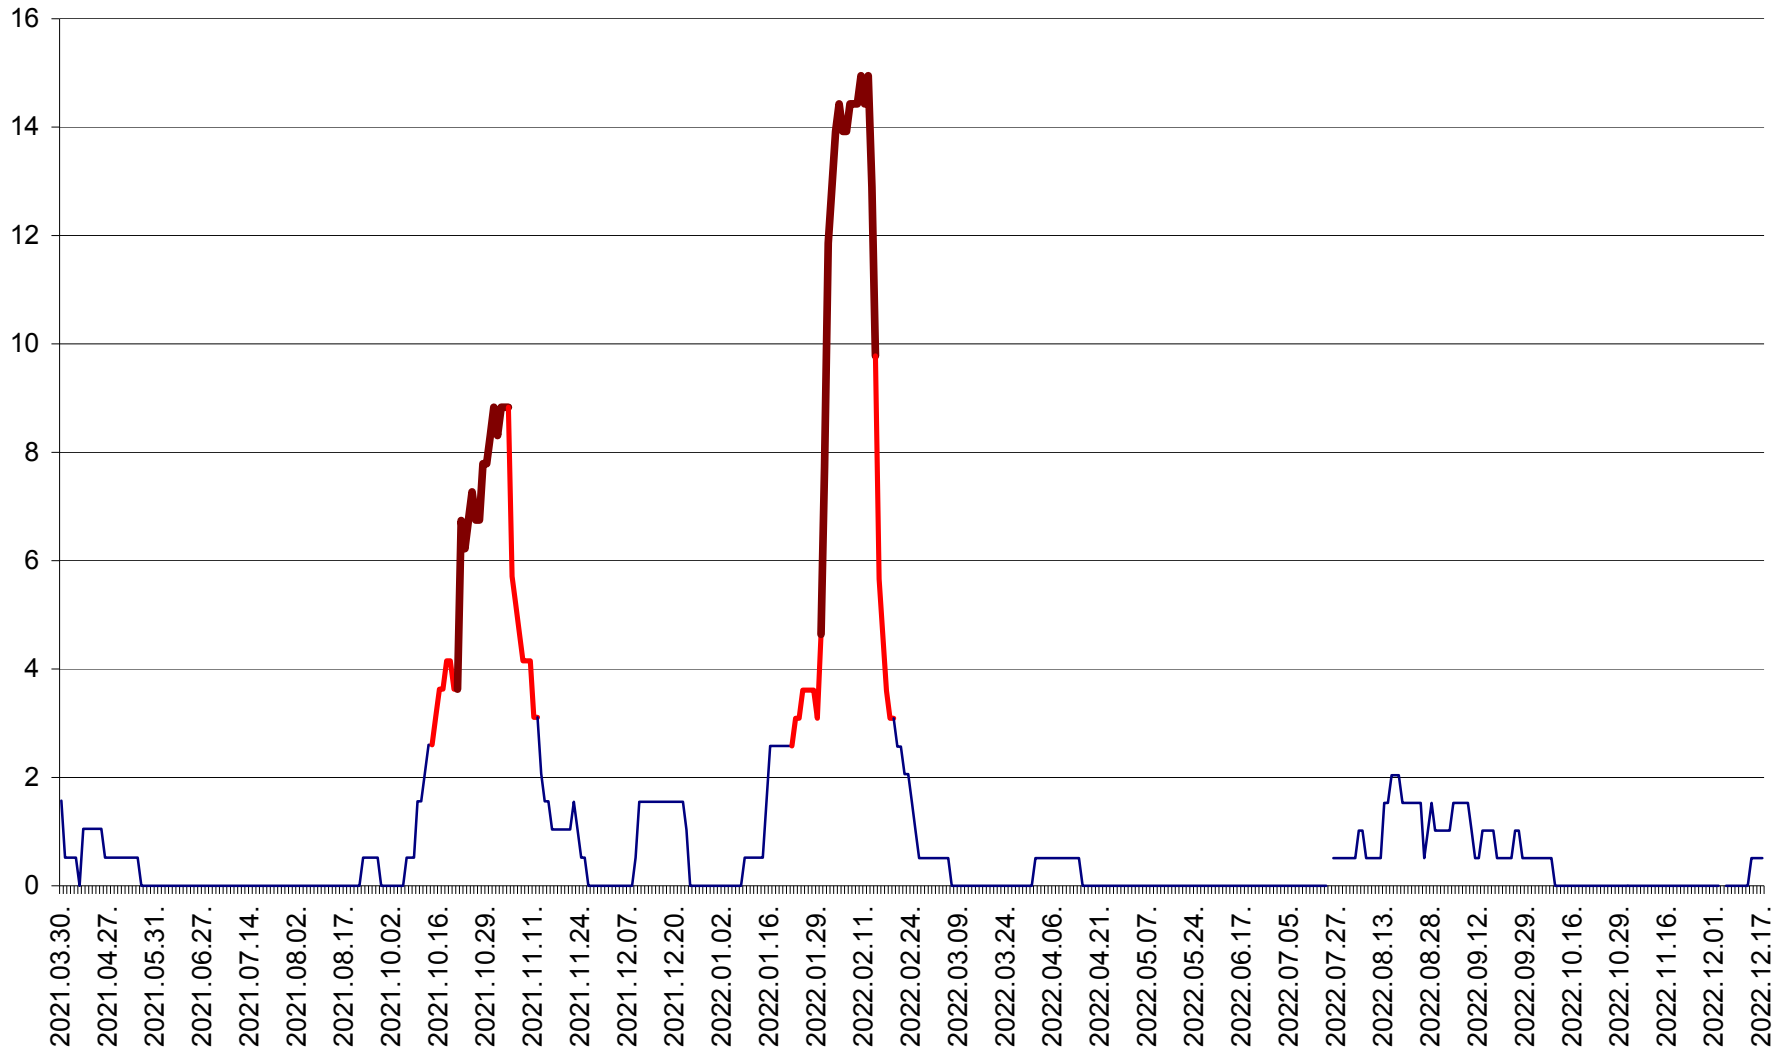

MIHĂILENI - Evolutia incidentei cumulate pe 14 zile la ‰ de locuitori  
2021.04.01. - 2022.12.17.

MUGENI - Evolutia incidentei cumulate pe 14 zile la ‰ de locuitori  
2021.04.01. - 2022.12.17.

OCLAND - Evolutia incidentei cumulate pe 14 zile la ‰ de locuitori  
2021.04.01. - 2022.12.17.

MUNICIPIUL ODORHEIU SECUIESC - Evolutia incidentei cumulate pe 14 zile la % de locuitori  
2021.04.01. - 2022.12.17.

PĂULENI-CIUC - Evolutia incidentei cumulate pe 14 zile la ‰ de locuitori  
2021.04.01. - 2022.12.17.

PLĂIEȘII DE JOS - Evolutia incidentei cumulate pe 14 zile la ‰ de locuitori  
2021.04.01. - 2022.12.17.

PORUMBENI - Evolutia incidentei cumulate pe 14 zile la ‰ de locuitori  
2021.04.01. - 2022.12.17.