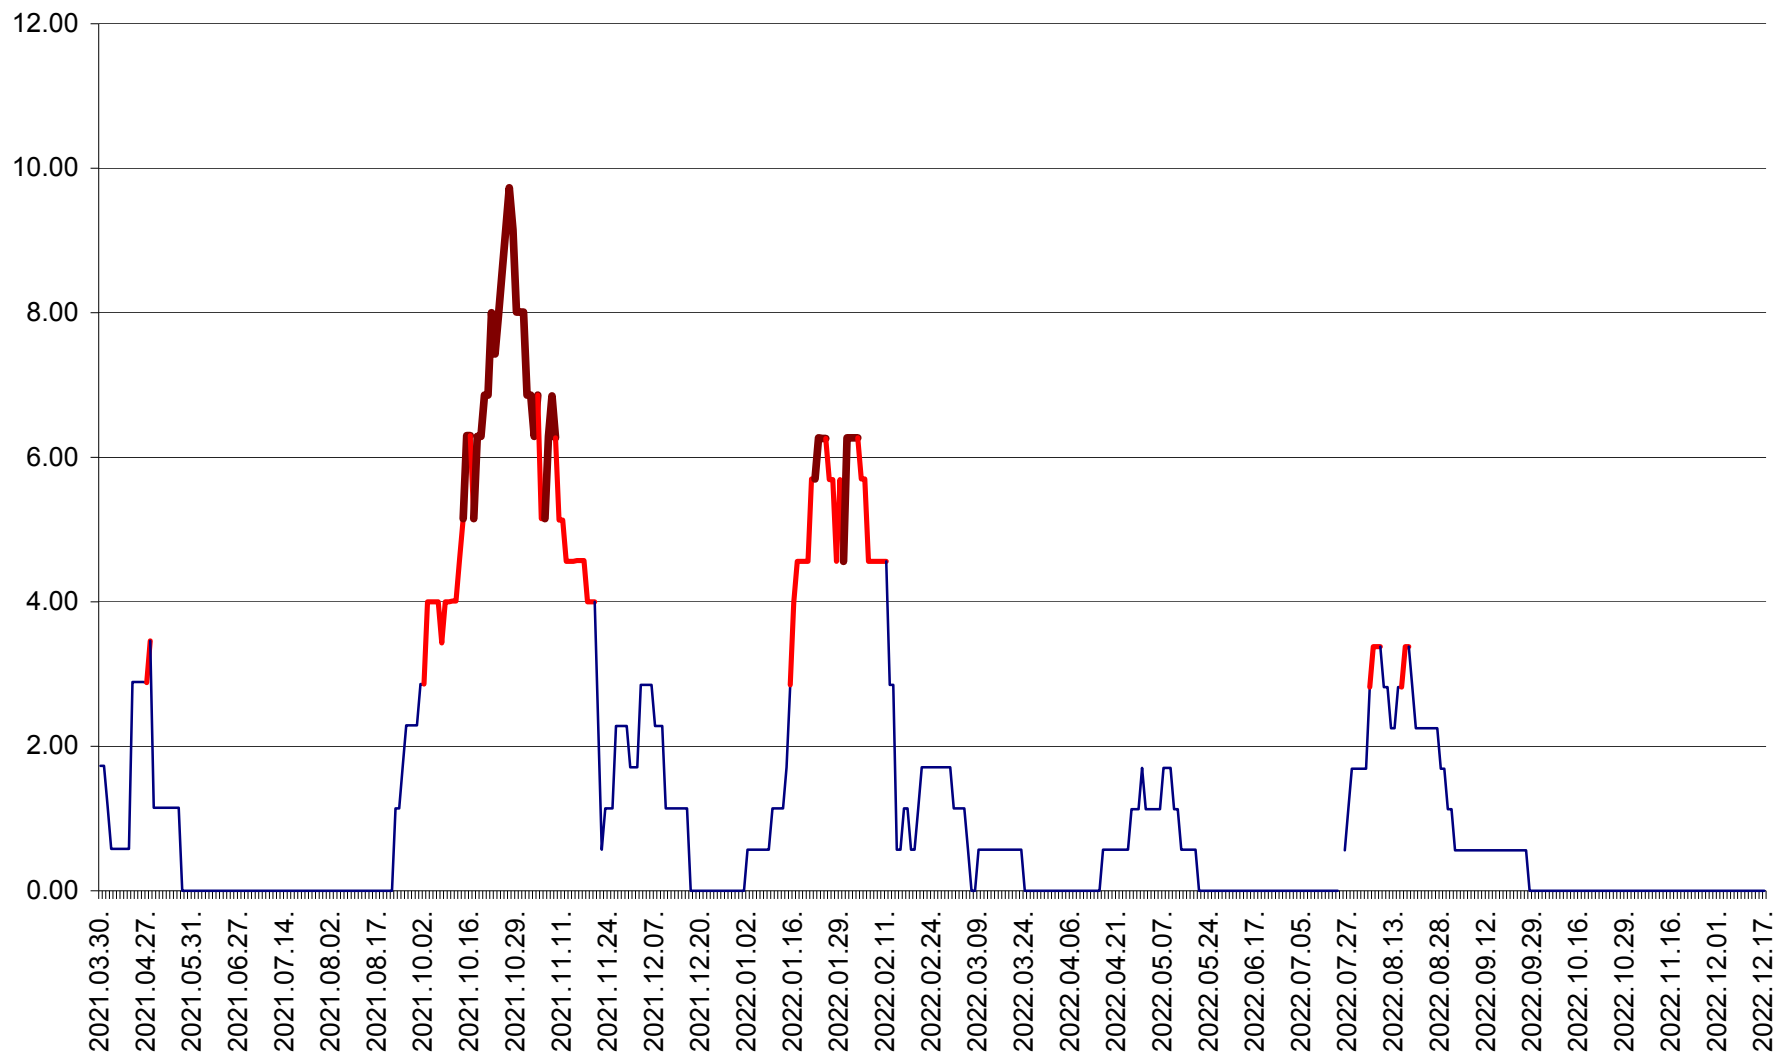

ORAȘ VLĂHIȚA - Evolutia incidentei cumulate pe 14 zile la ‰ de locuitori
2021.04.01. - 2022.12.17.