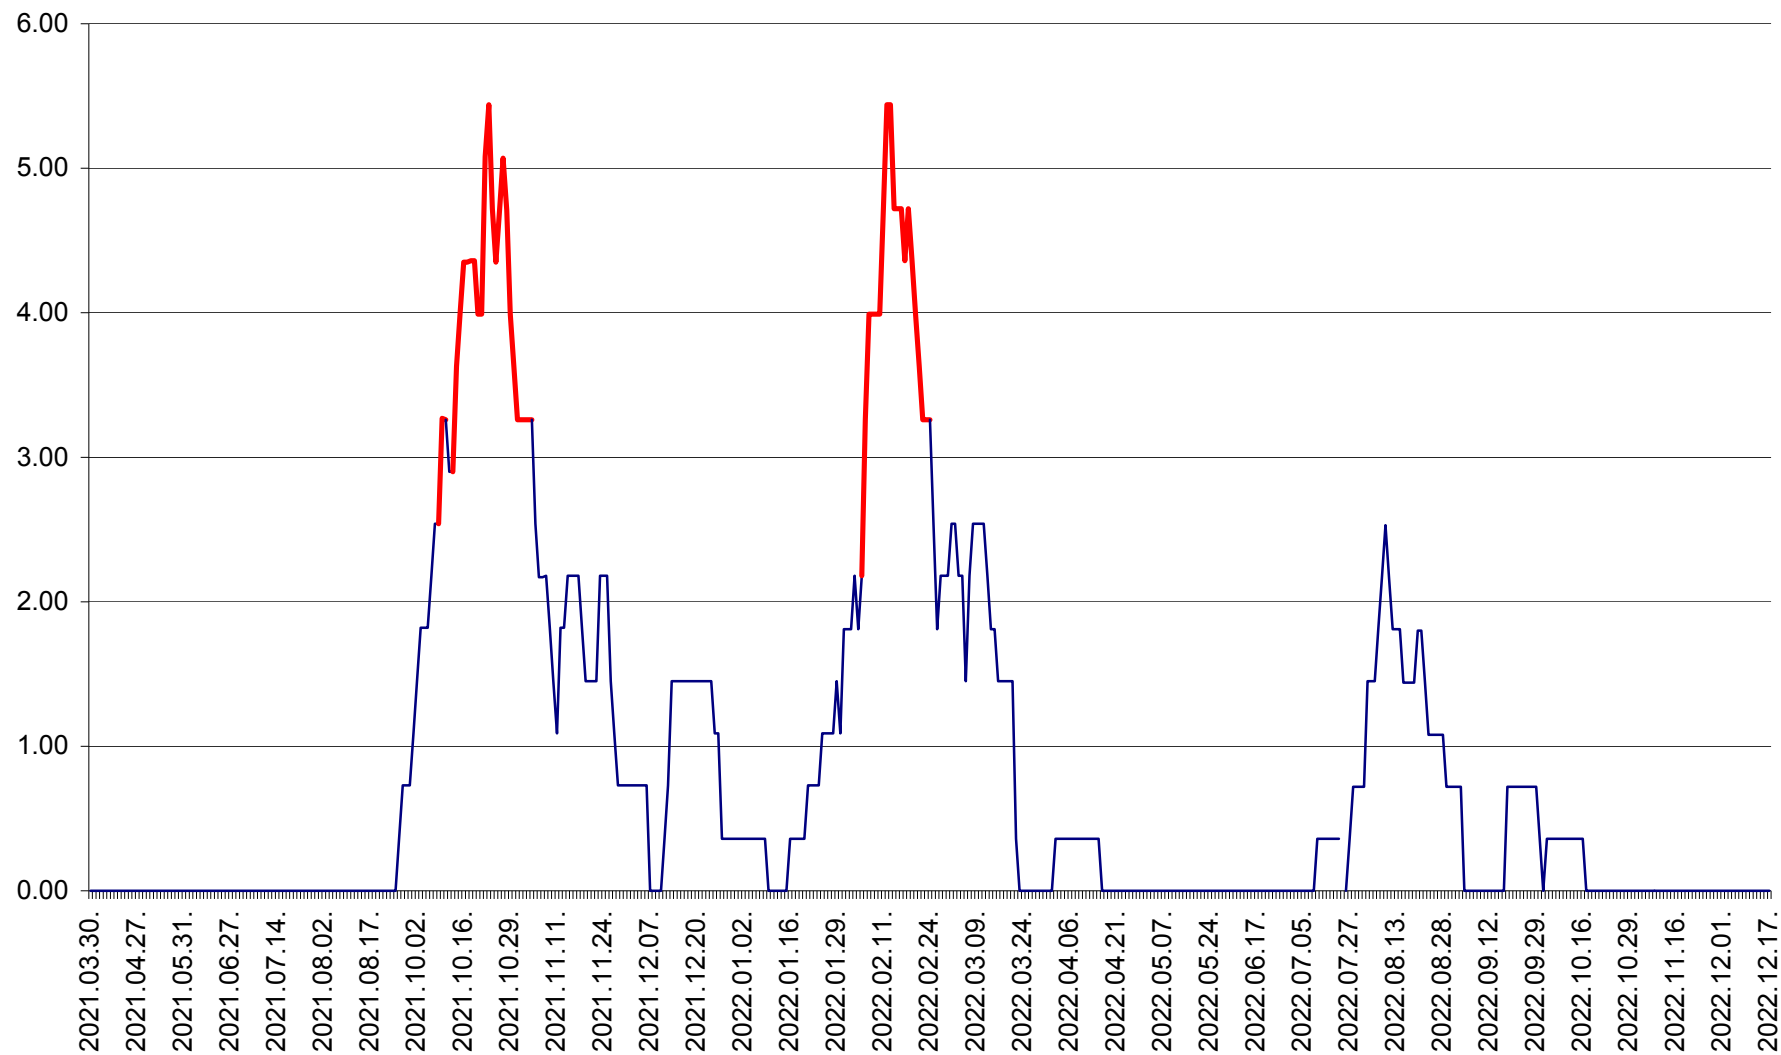

ATID - Evolutia incidentei cumulate pe 14 zile la ‰ de locuitori  
2021.04.01. - 2022.12.17.

AVRĂMEȘTI - Evolutia incidentei cumulate pe 14 zile la ‰ de locuitori  
2021.04.01. - 2022.12.17.

ORAȘ BĂILE TUȘNAD - Evoluția incidenței cumulate pe 14 zile la ‰ de locuitori  
2021.04.01. - 2022.12.17.

ORAȘ BĂLAN - Evoluția incidenței cumulate pe 14 zile la ‰ de locuitori  
2021.04.01. - 2022.12.17.

BILBOR - Evolutia incidentei cumulate pe 14 zile la ‰ de locuitori  
2021.04.01. - 2022.12.17.

ORAȘ BORSEC - Evolutia incidentei cumulate pe 14 zile la ‰ de locuitori  
2021.04.01. - 2022.12.17.

BRĂDEȘTI - Evolutia incidentei cumulate pe 14 zile la ‰ de locuitori  
2021.04.01. - 2022.12.17.

CĂPÂLNIȚA - Evolutia incidentei cumulate pe 14 zile la ‰ de locuitori  
2021.04.01. - 2022.12.17.

CÂRȚA - Evolutia incidentei cumulate pe 14 zile la ‰ de locuitori  
2021.04.01. - 2022.12.17.