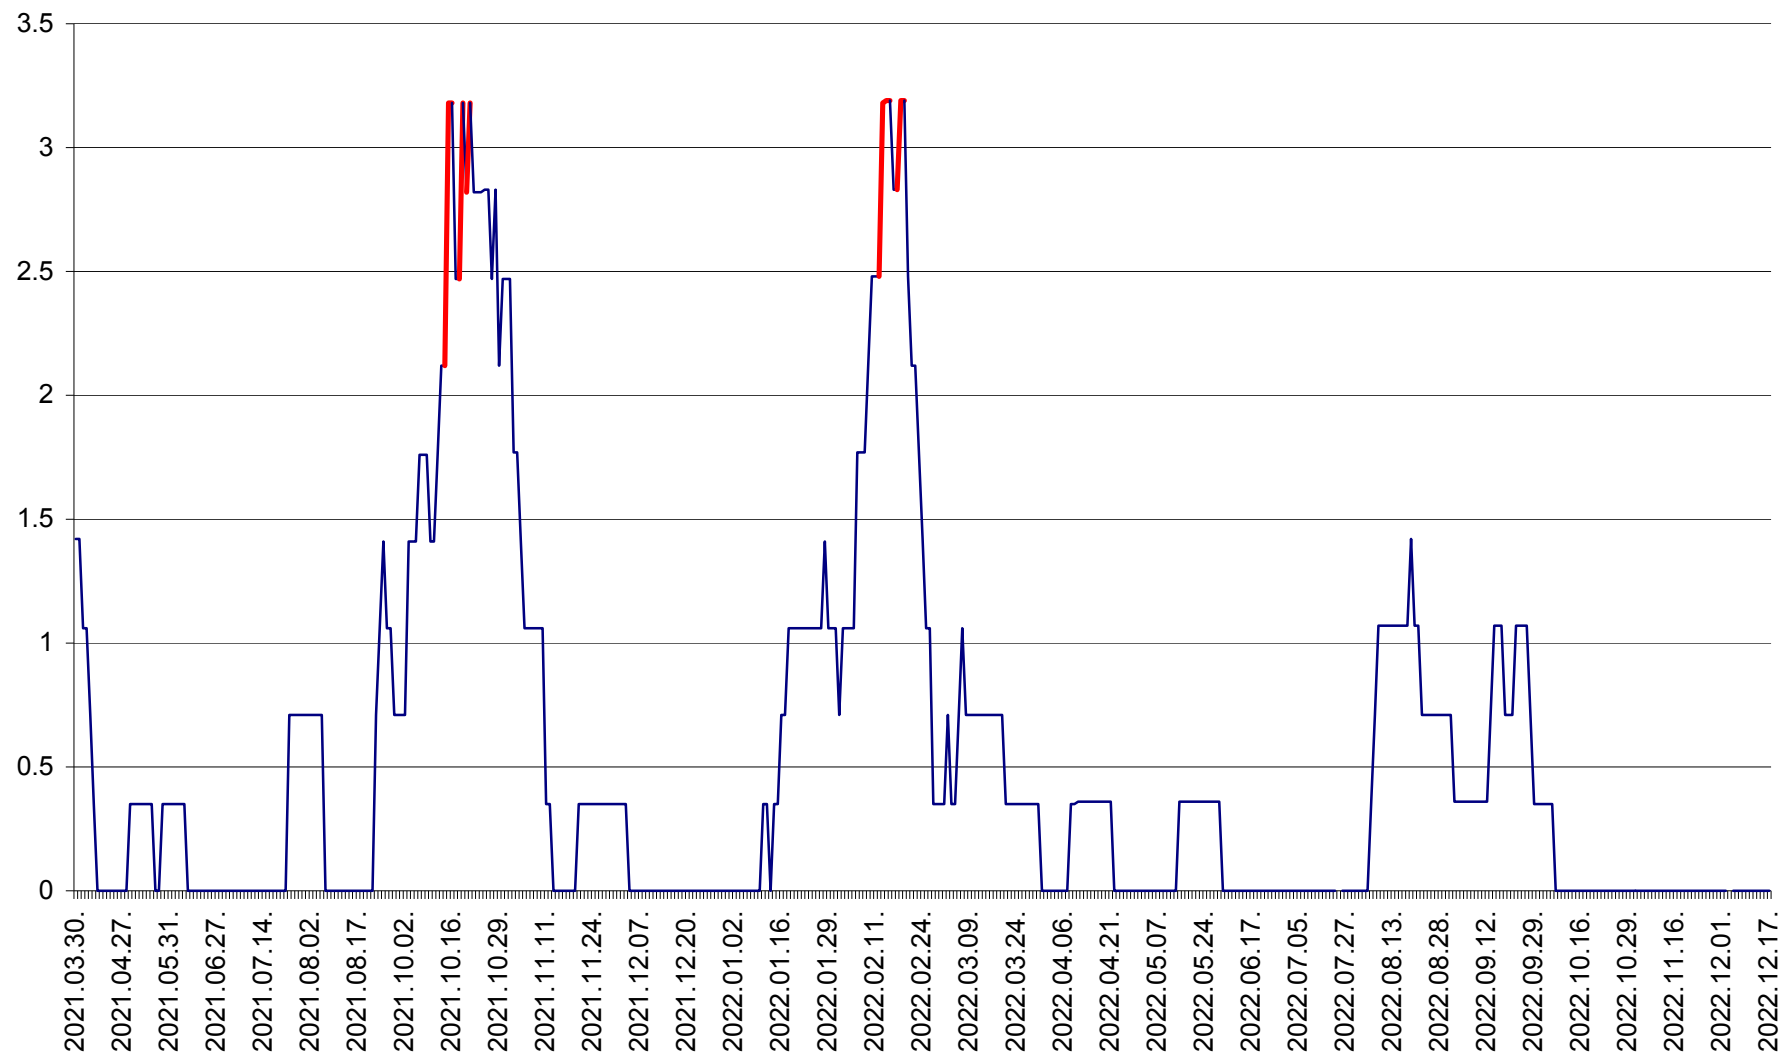

MIHĂILENI - Evolutia incidentei cumulate pe 14 zile la ‰ de locuitori  
2021.04.01. - 2022.12.17.

MUGENI - Evolutia incidentei cumulate pe 14 zile la ‰ de locuitori  
2021.04.01. - 2022.12.17.

OCLAND - Evolutia incidentei cumulate pe 14 zile la ‰ de locuitori  
2021.04.01. - 2022.12.17.

MUNICIPIUL ODORHEIU SECUIESC - Evolutia incidentei cumulate pe 14 zile la % de locuitori  
2021.04.01. - 2022.12.17.

PĂULENI-CIUC - Evolutia incidentei cumulate pe 14 zile la ‰ de locuitori  
2021.04.01. - 2022.12.17.

PLĂIEȘII DE JOS - Evolutia incidentei cumulate pe 14 zile la ‰ de locuitori  
2021.04.01. - 2022.12.17.

PORUMBENI - Evolutia incidentei cumulate pe 14 zile la ‰ de locuitori  
2021.04.01. - 2022.12.17.