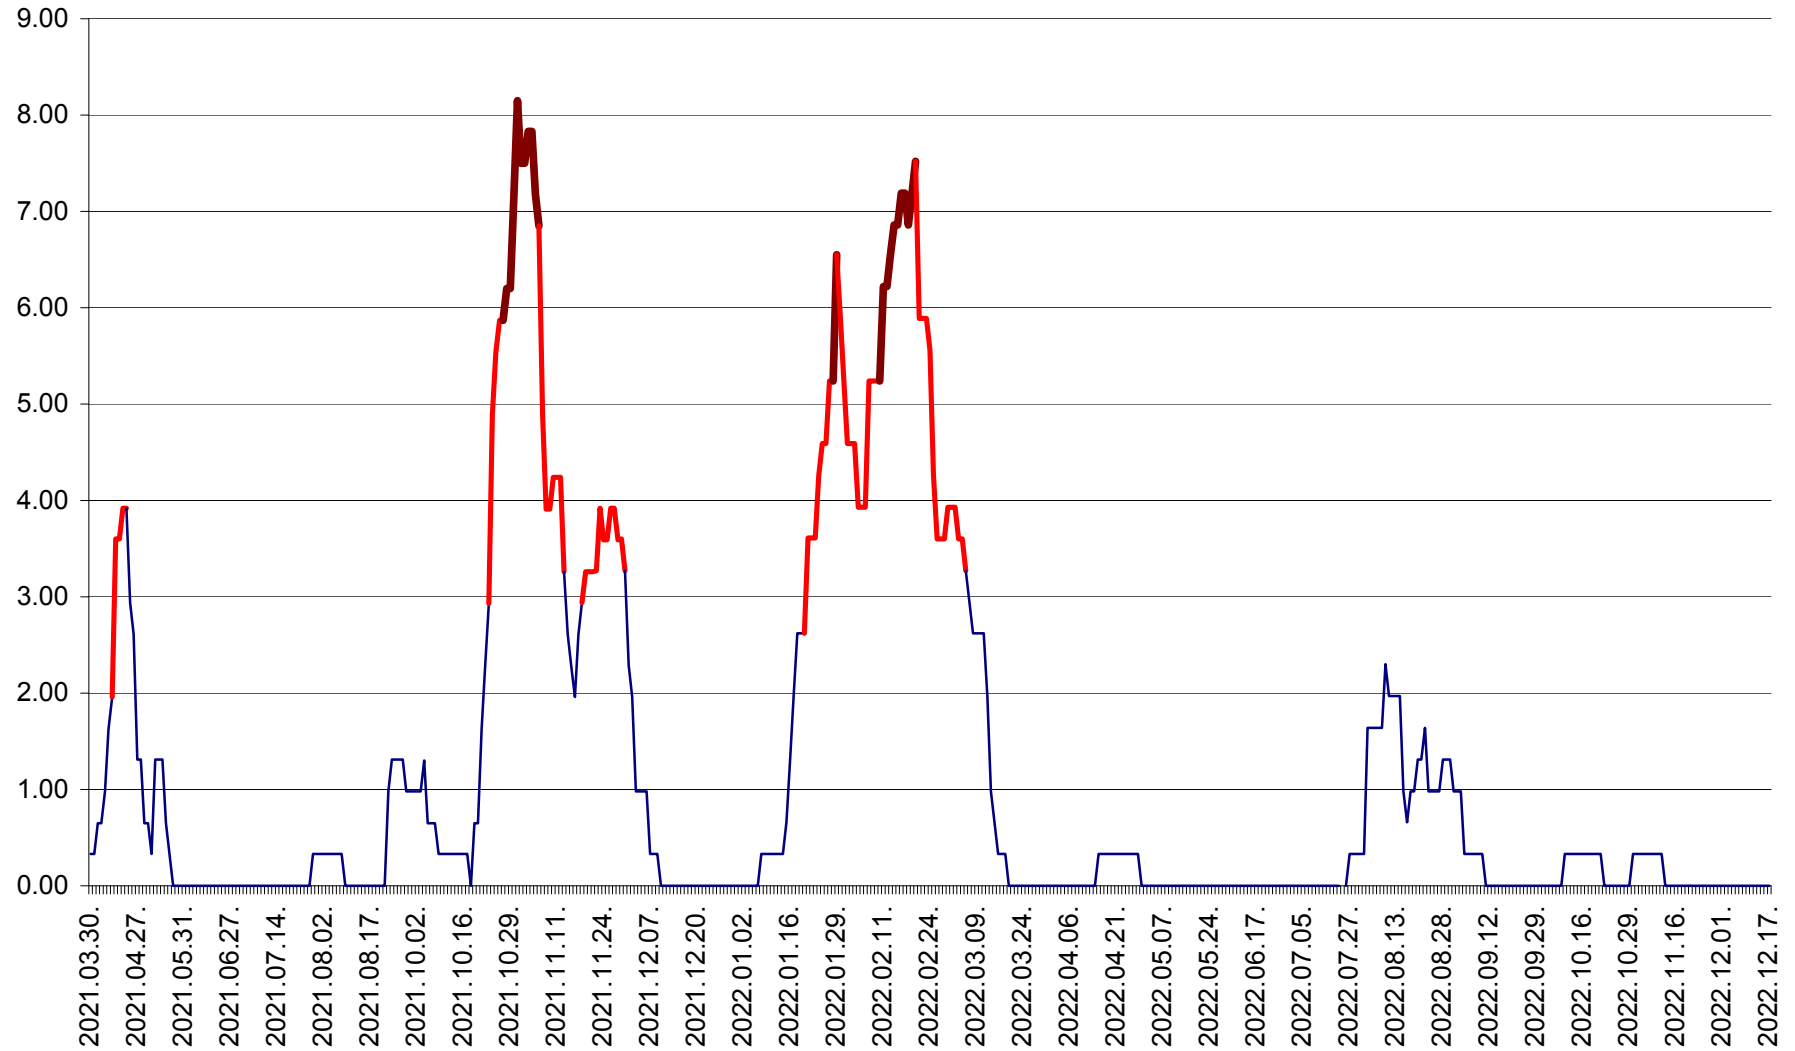

ATID - Evolutia incidentei cumulate pe 14 zile la ‰ de locuitori  
2021.04.01. - 2022.12.17.

AVRĂMEȘTI - Evolutia incidentei cumulate pe 14 zile la ‰ de locuitori  
2021.04.01. - 2022.12.17.

ORAȘ BĂILE TUȘNAD - Evoluția incidenței cumulate pe 14 zile la ‰ de locuitori  
2021.04.01. - 2022.12.17.

ORAȘ BĂLAN - Evoluția incidenței cumulate pe 14 zile la ‰ de locuitori  
2021.04.01. - 2022.12.17.

BILBOR - Evolutia incidentei cumulate pe 14 zile la ‰ de locuitori  
2021.04.01. - 2022.12.17.

ORAȘ BORSEC - Evolutia incidentei cumulate pe 14 zile la ‰ de locuitori  
2021.04.01. - 2022.12.17.

BRĂDEȘTI - Evolutia incidentei cumulate pe 14 zile la ‰ de locuitori  
2021.04.01. - 2022.12.17.

CĂPÂLNIȚA - Evolutia incidentei cumulate pe 14 zile la ‰ de locuitori  
2021.04.01. - 2022.12.17.

CÂRȚA - Evolutia incidentei cumulate pe 14 zile la ‰ de locuitori  
2021.04.01. - 2022.12.17.