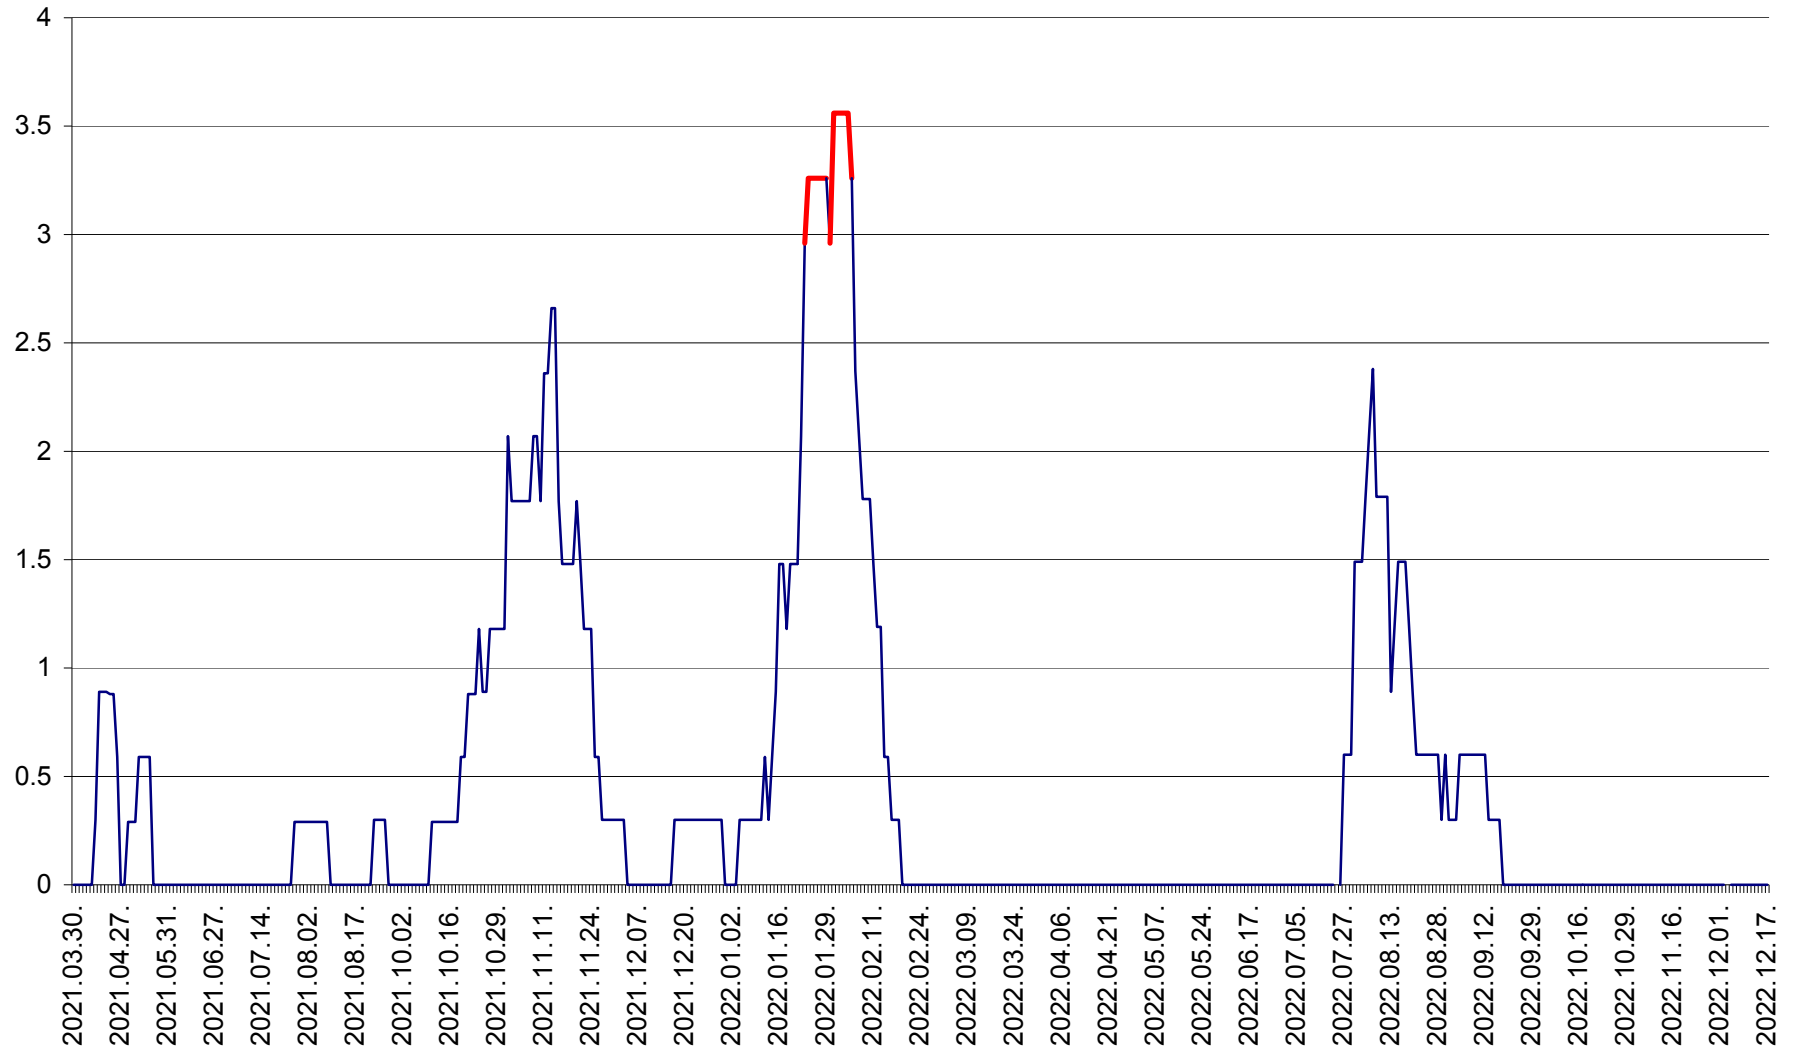

MUNICIPIUL GHEORGHENI - Evolutia incidentei cumulate pe 14 zile la % de locuitori  
2021.04.01. - 2022.12.17.

JOSENI - Evolutia incidentei cumulate pe 14 zile la ‰ de locuitori  
2021.04.01. - 2022.12.17.

LĂZAREA - Evolutia incidentei cumulate pe 14 zile la % de locuitori  
2021.04.01. - 2022.12.17.

LELICENI - Evolutia incidentei cumulate pe 14 zile la ‰ de locuitori  
2021.04.01. - 2022.12.17.

LUETA - Evolutia incidentei cumulate pe 14 zile la ‰ de locuitori  
2021.04.01. - 2022.12.17.

LUNCA DE JOS - Evolutia incidentei cumulate pe 14 zile la ‰ de locuitori  
2021.04.01. - 2022.12.17.

LUNCA DE SUS - Evolutia incidentei cumulate pe 14 zile la ‰ de locuitori  
2021.04.01. - 2022.12.17.