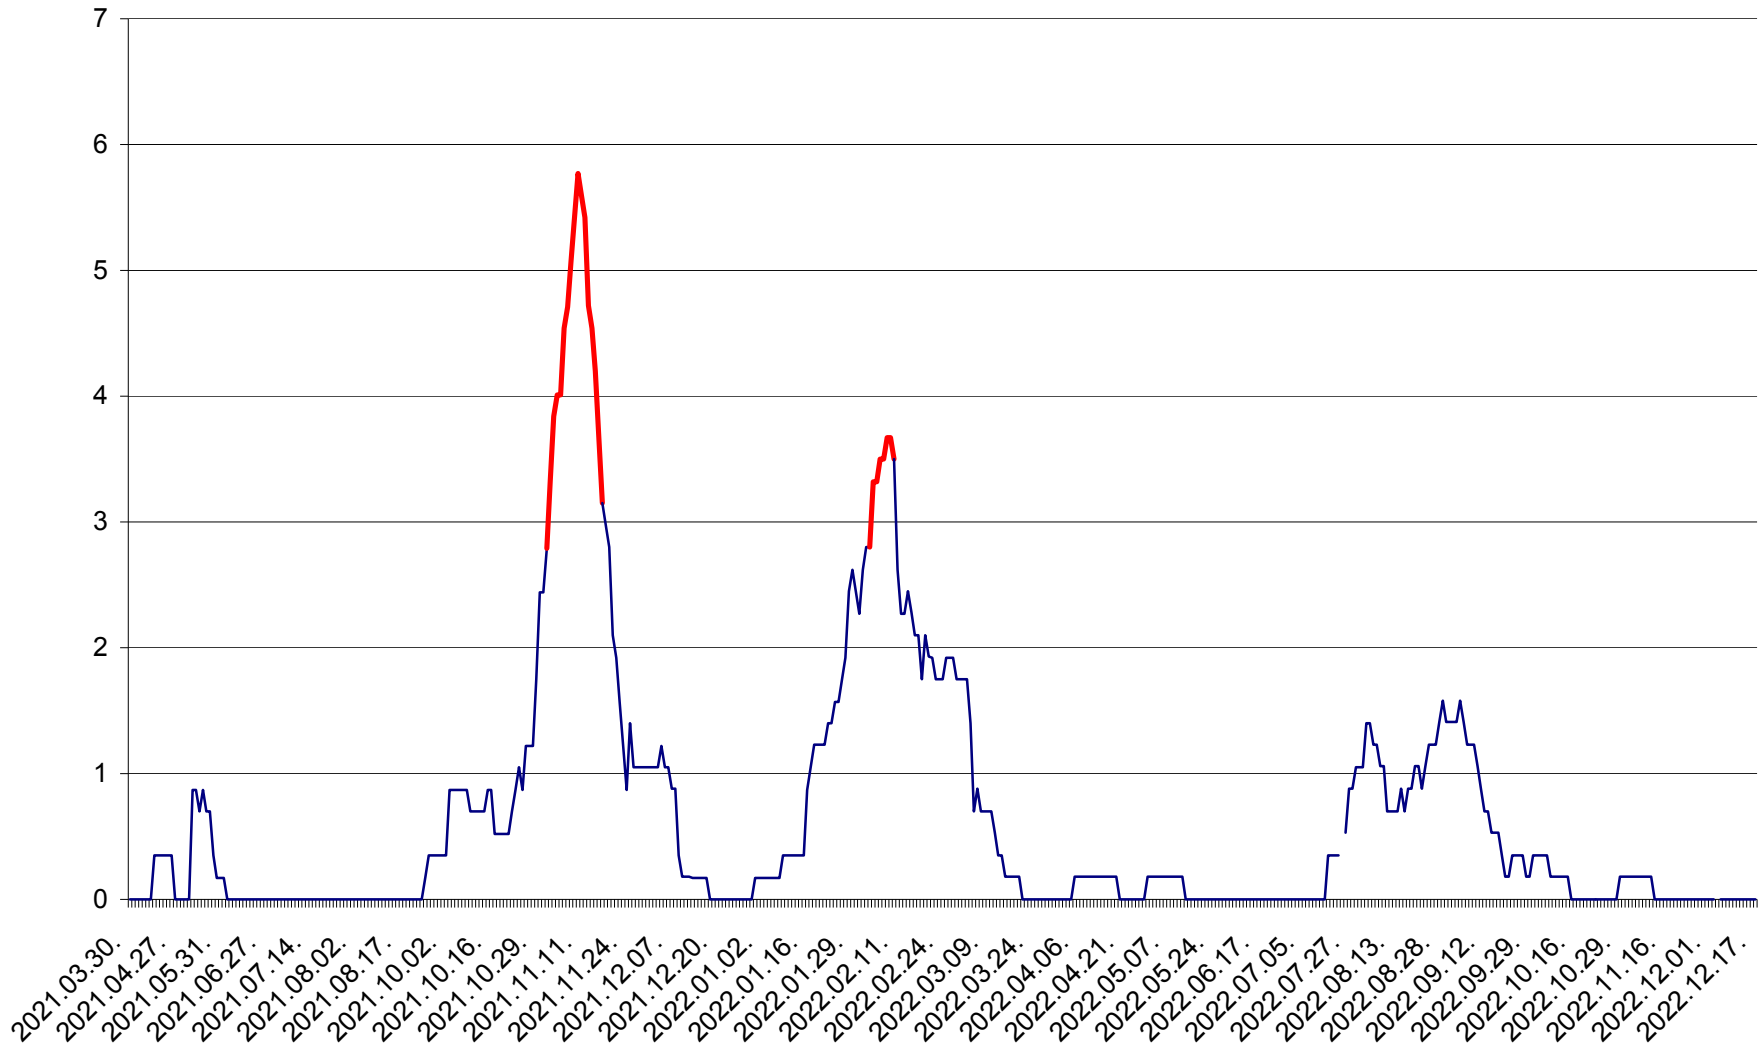

CORBU - Evolutia incidentei cumulate pe 14 zile la ‰ de locuitori  
2021.04.01. - 2022.12.17.

CORUND - Evolutia incidentei cumulate pe 14 zile la ‰ de locuitori  
2021.04.01. - 2022.12.17.

COZMENI - Evolutia incidentei cumulate pe 14 zile la ‰ de locuitori  
2021.04.01. - 2022.12.17.

ORAȘ CRISTURU SECUIESC - Evolutia incidentei cumulate pe 14 zile la ‰ de locuitori  
2021.04.01. - 2022.12.17.

DĂNEȘTI - Evolutia incidentei cumulate pe 14 zile la ‰ de locuitori  
2021.04.01. - 2022.12.17.

DÂRJIU - Evolutia incidentei cumulate pe 14 zile la ‰ de locuitori  
2021.04.01. - 2022.12.17.

DEALU - Evolutia incidentei cumulate pe 14 zile la ‰ de locuitori  
2021.04.01. - 2022.12.17.

DITRĂU - Evolutia incidentei cumulate pe 14 zile la ‰ de locuitori  
2021.04.01. - 2022.12.17.

FELICENI - Evolutia incidentei cumulate pe 14 zile la ‰ de locuitori  
2021.04.01. - 2022.12.17.

FRUMOASA - Evolutia incidentei cumulate pe 14 zile la ‰ de locuitori  
2021.04.01. - 2022.12.17.

GĂLĂUȚAȘ - Evoluția incidenței cumulate pe 14 zile la ‰ de locuitori  
2021.04.01. - 2022.12.17.