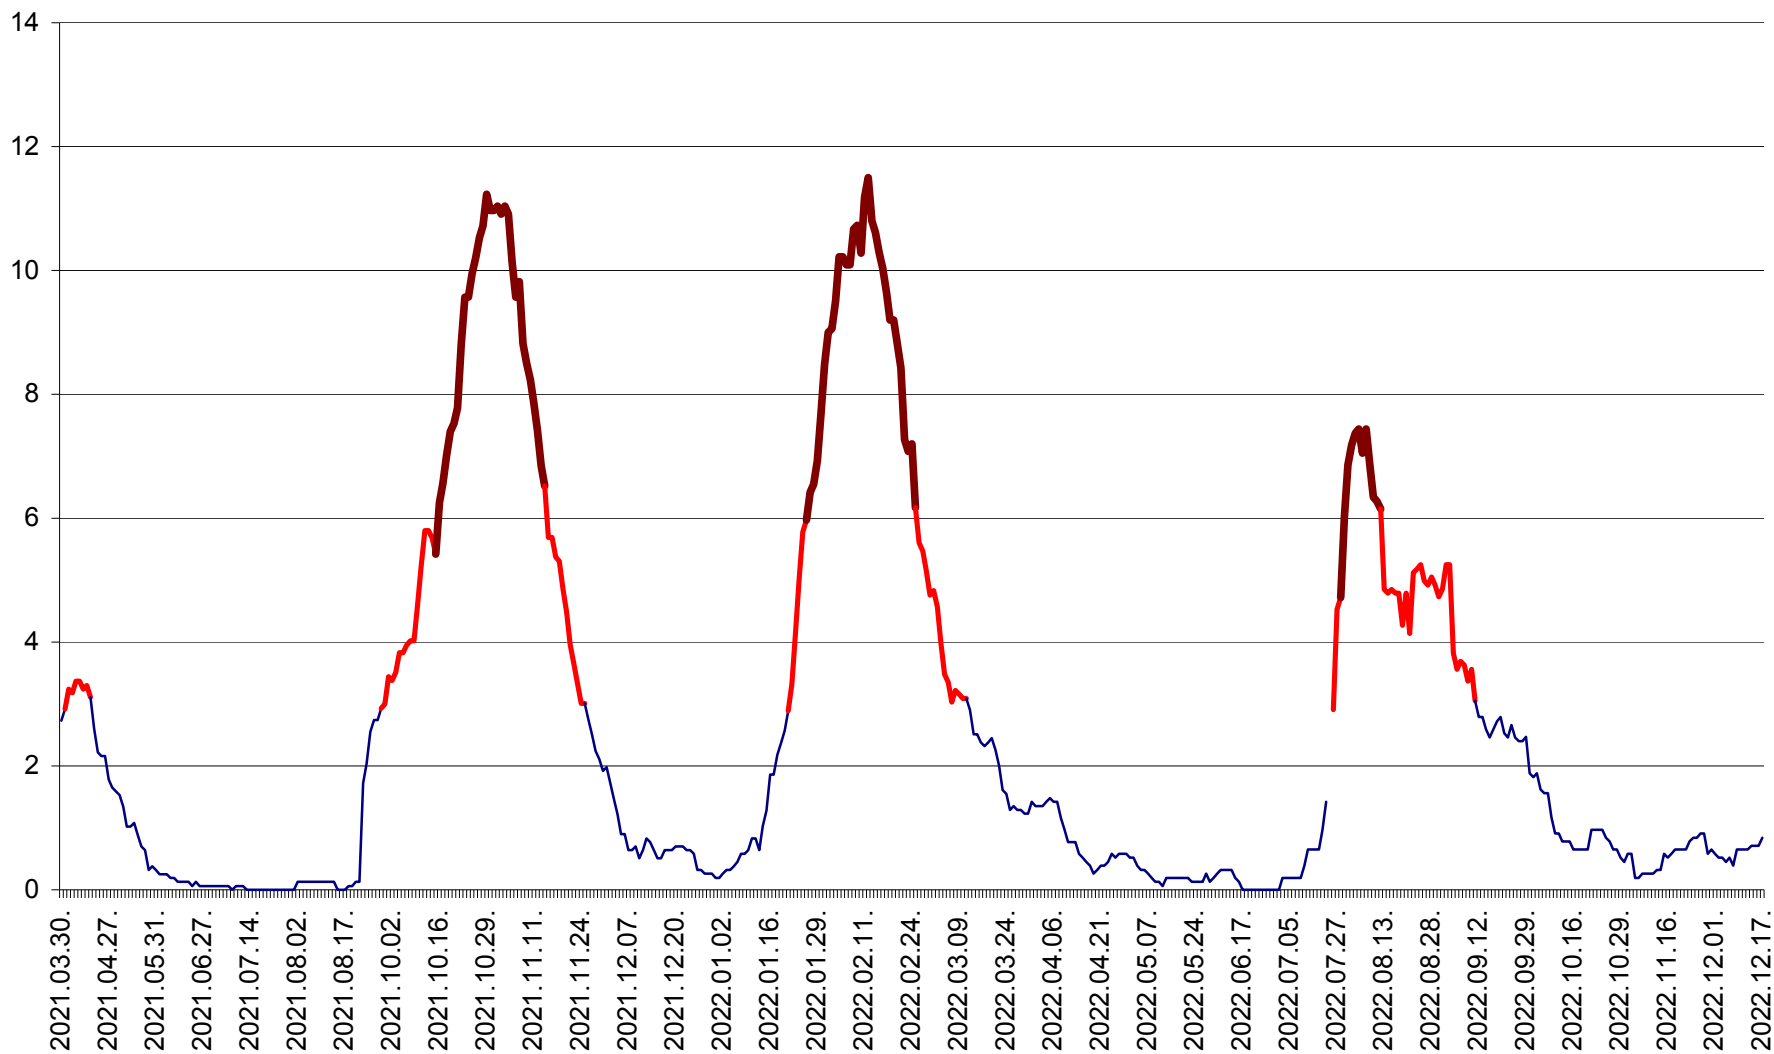

SICULENI - Evolutia incidentei cumulate pe 14 zile la ‰ de locuitori  
2021.04.01. - 2022.12.17.

ȘIMONEȘTI - Evolția incidenței cumulate pe 14 zile la ‰ de locuitori  
2021.04.01. - 2022.12.17.

SUBCETATE - Evolutia incidentei cumulate pe 14 zile la ‰ de locuitori  
2021.04.01. - 2022.12.17.

SUSENI - Evolutia incidentei cumulate pe 14 zile la ‰ de locuitori  
2021.04.01. - 2022.12.17.

TOMEȘTI - Evolutia incidentei cumulate pe 14 zile la ‰ de locuitori  
2021.04.01. - 2022.12.17.

MUNICIPIUL TOPLIȚA - Evoluția incidenței cumulate pe 14 zile la ‰ de locuitori  
2021.04.01. - 2022.12.17.