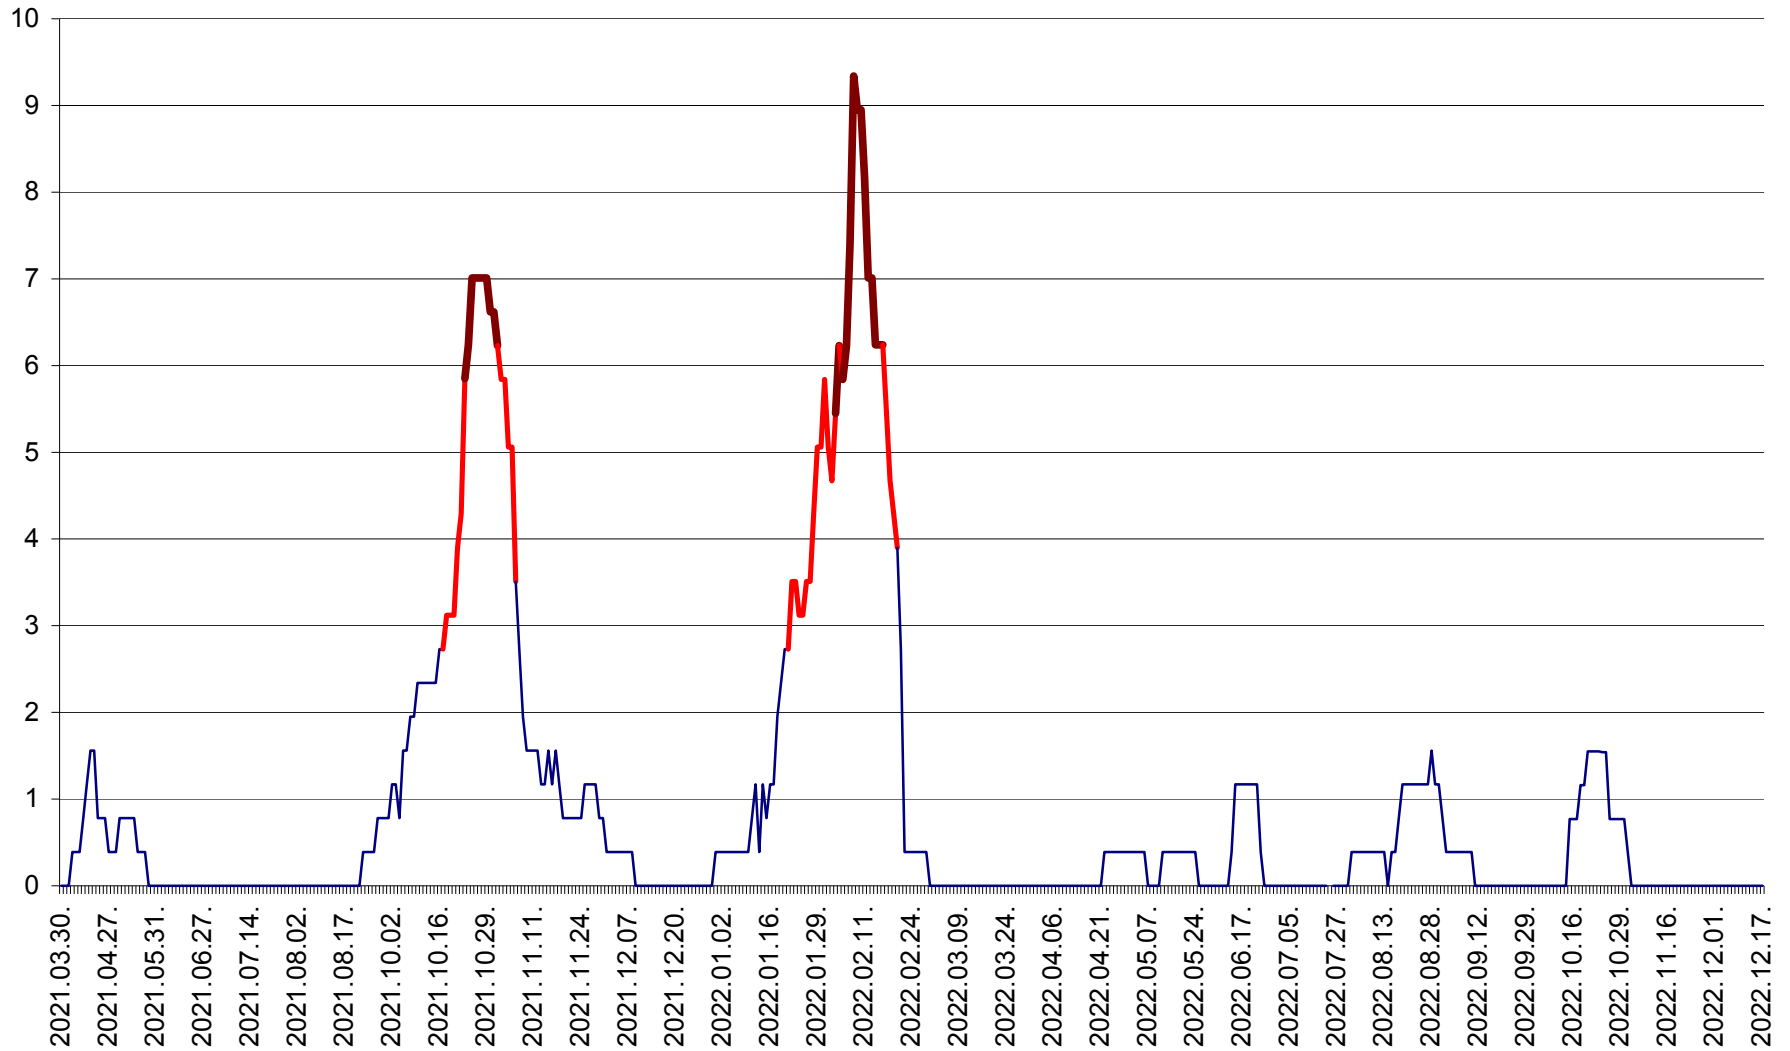

SICULENI - Evolutia incidentei cumulate pe 14 zile la ‰ de locuitori  
2021.04.01. - 2022.12.17.

ȘIMONEȘTI - Evolția incidenței cumulate pe 14 zile la ‰ de locuitori  
2021.04.01. - 2022.12.17.

SUBCETATE - Evolutia incidentei cumulate pe 14 zile la ‰ de locuitori  
2021.04.01. - 2022.12.17.

SUSENI - Evolutia incidentei cumulate pe 14 zile la ‰ de locuitori  
2021.04.01. - 2022.12.17.

TOMEȘTI - Evolutia incidentei cumulate pe 14 zile la ‰ de locuitori  
2021.04.01. - 2022.12.17.

MUNICIPIUL TOPLIȚA - Evoluția incidenței cumulate pe 14 zile la ‰ de locuitori  
2021.04.01. - 2022.12.17.