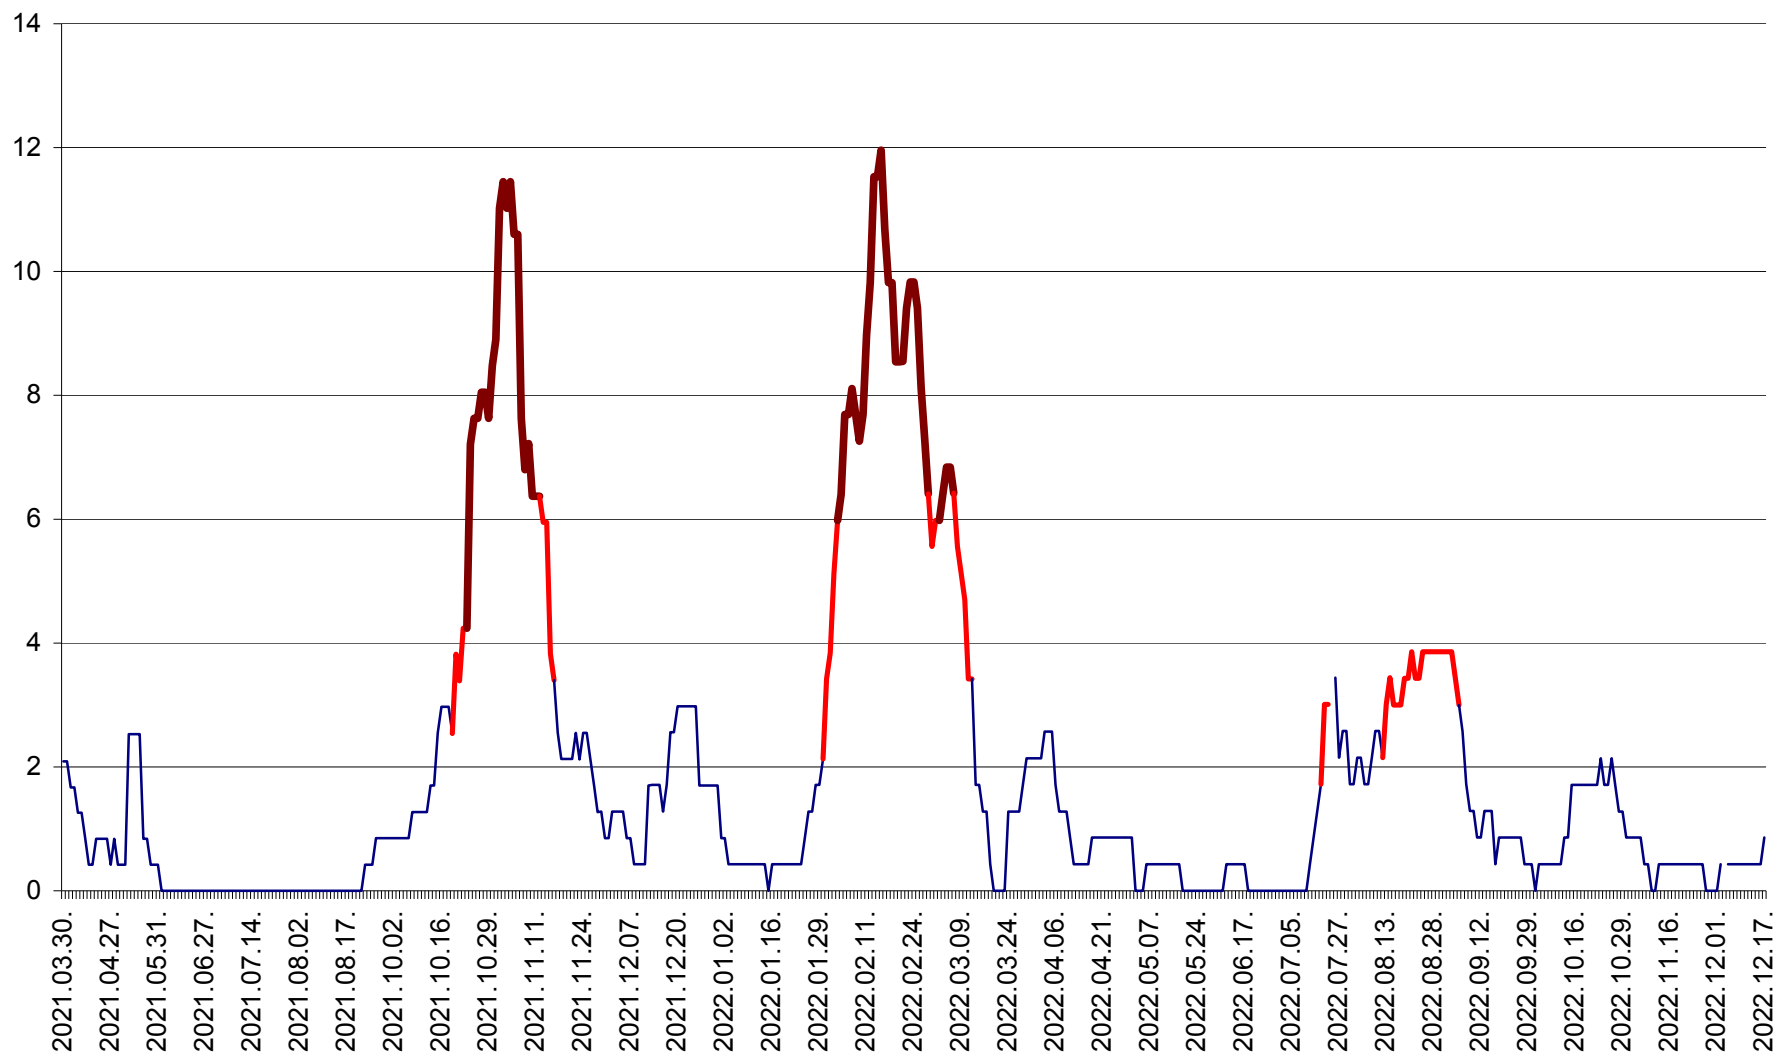

CORBU - Evolutia incidentei cumulate pe 14 zile la ‰ de locuitori  
2021.04.01. - 2022.12.17.

CORUND - Evolutia incidentei cumulate pe 14 zile la ‰ de locuitori  
2021.04.01. - 2022.12.17.

COZMENI - Evolutia incidentei cumulate pe 14 zile la ‰ de locuitori  
2021.04.01. - 2022.12.17.

ORAȘ CRISTURU SECUIESC - Evolutia incidentei cumulate pe 14 zile la ‰ de locuitori  
2021.04.01. - 2022.12.17.

DĂNEȘTI - Evolutia incidentei cumulate pe 14 zile la ‰ de locuitori  
2021.04.01. - 2022.12.17.

DÂRJIU - Evolutia incidentei cumulate pe 14 zile la ‰ de locuitori  
2021.04.01. - 2022.12.17.

DEALU - Evolutia incidentei cumulate pe 14 zile la ‰ de locuitori  
2021.04.01. - 2022.12.17.

DITRĂU - Evolutia incidentei cumulate pe 14 zile la ‰ de locuitori  
2021.04.01. - 2022.12.17.

FELICENI - Evolutia incidentei cumulate pe 14 zile la ‰ de locuitori  
2021.04.01. - 2022.12.17.

FRUMOASA - Evolutia incidentei cumulate pe 14 zile la ‰ de locuitori  
2021.04.01. - 2022.12.17.

GĂLĂUȚAȘ - Evoluția incidenței cumulate pe 14 zile la ‰ de locuitori  
2021.04.01. - 2022.12.17.