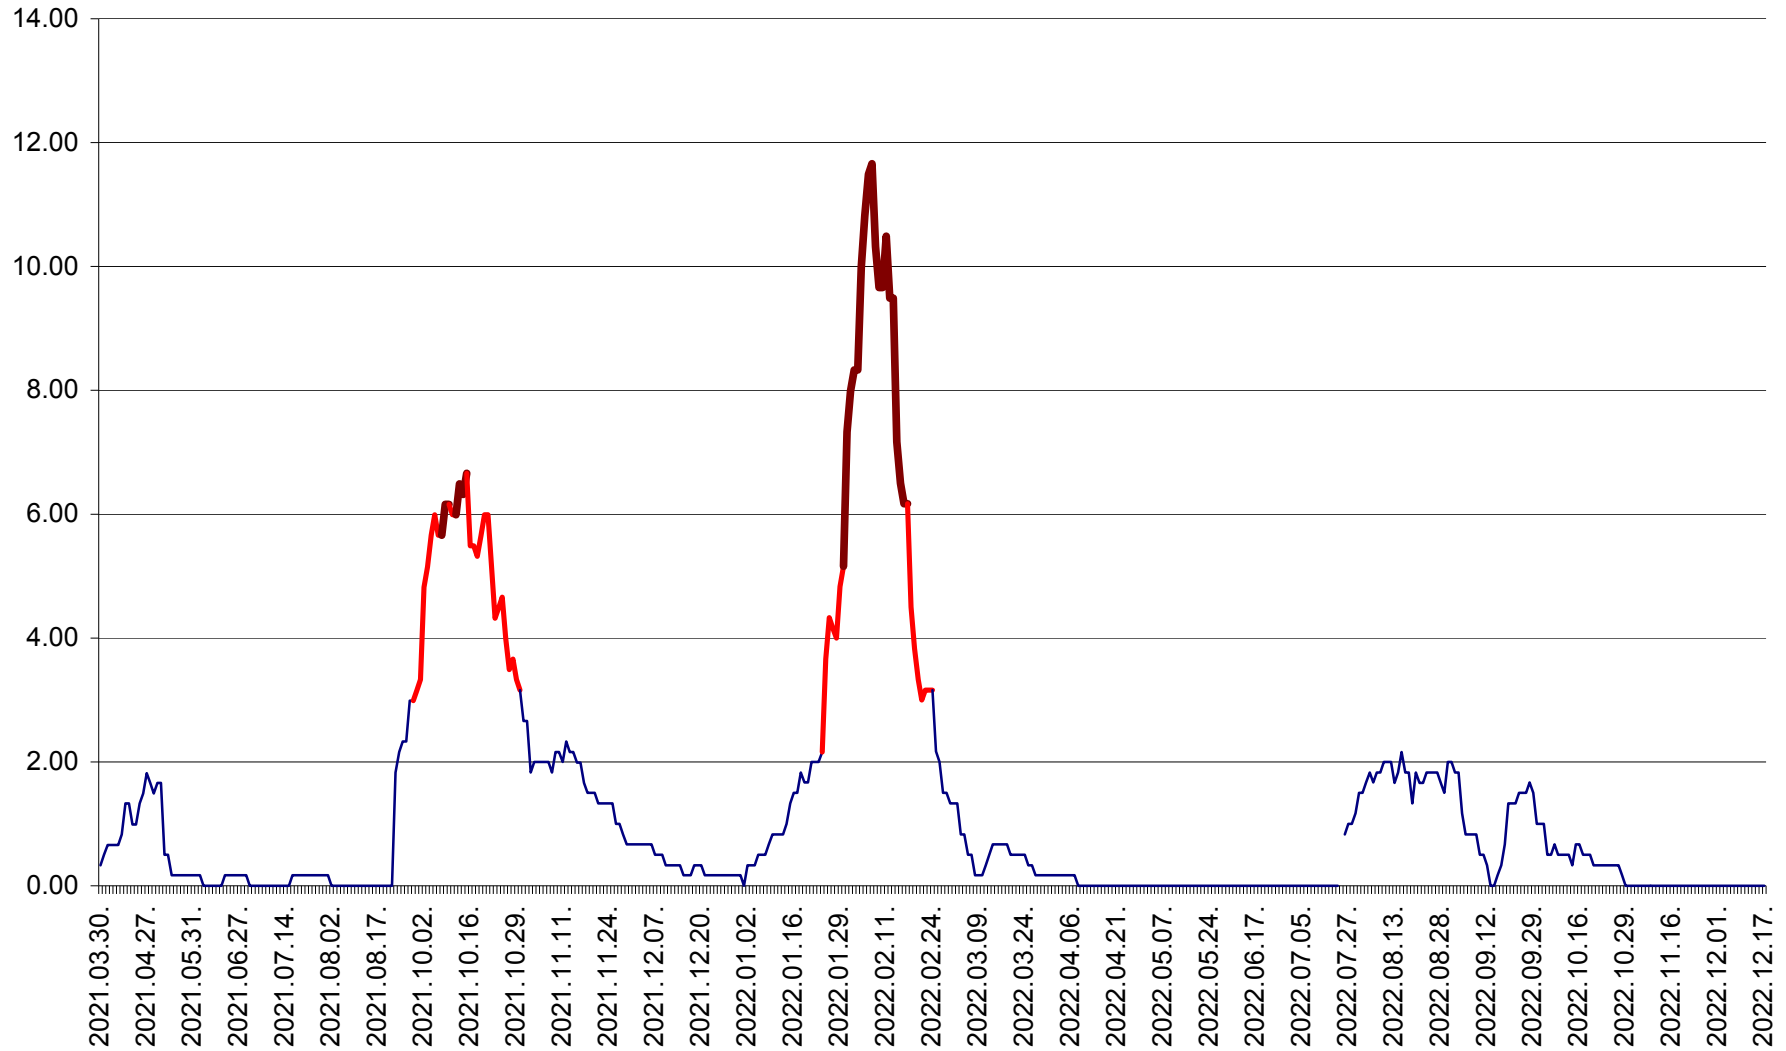

VĂRȘAG - Evolutia incidentei cumulate pe 14 zile la ‰ de locuitori  
2021.04.01. - 2022.12.17.

ORAȘ VLĂHIȚA - Evolutia incidentei cumulate pe 14 zile la ‰ de locuitori  
2021.04.01. - 2022.12.17.

VOȘLĂBENI - Evolutia incidentei cumulate pe 14 zile la ‰ de locuitori  
2021.04.01. - 2022.12.17.

ZETEA - Evolutia incidentei cumulate pe 14 zile la ‰ de locuitori  
2021.04.01. - 2022.12.17.

Total - Evolutia incidentei cumulate pe 14 zile la ‰ de locuitori  
2021.04.01. - 2022.12.17.