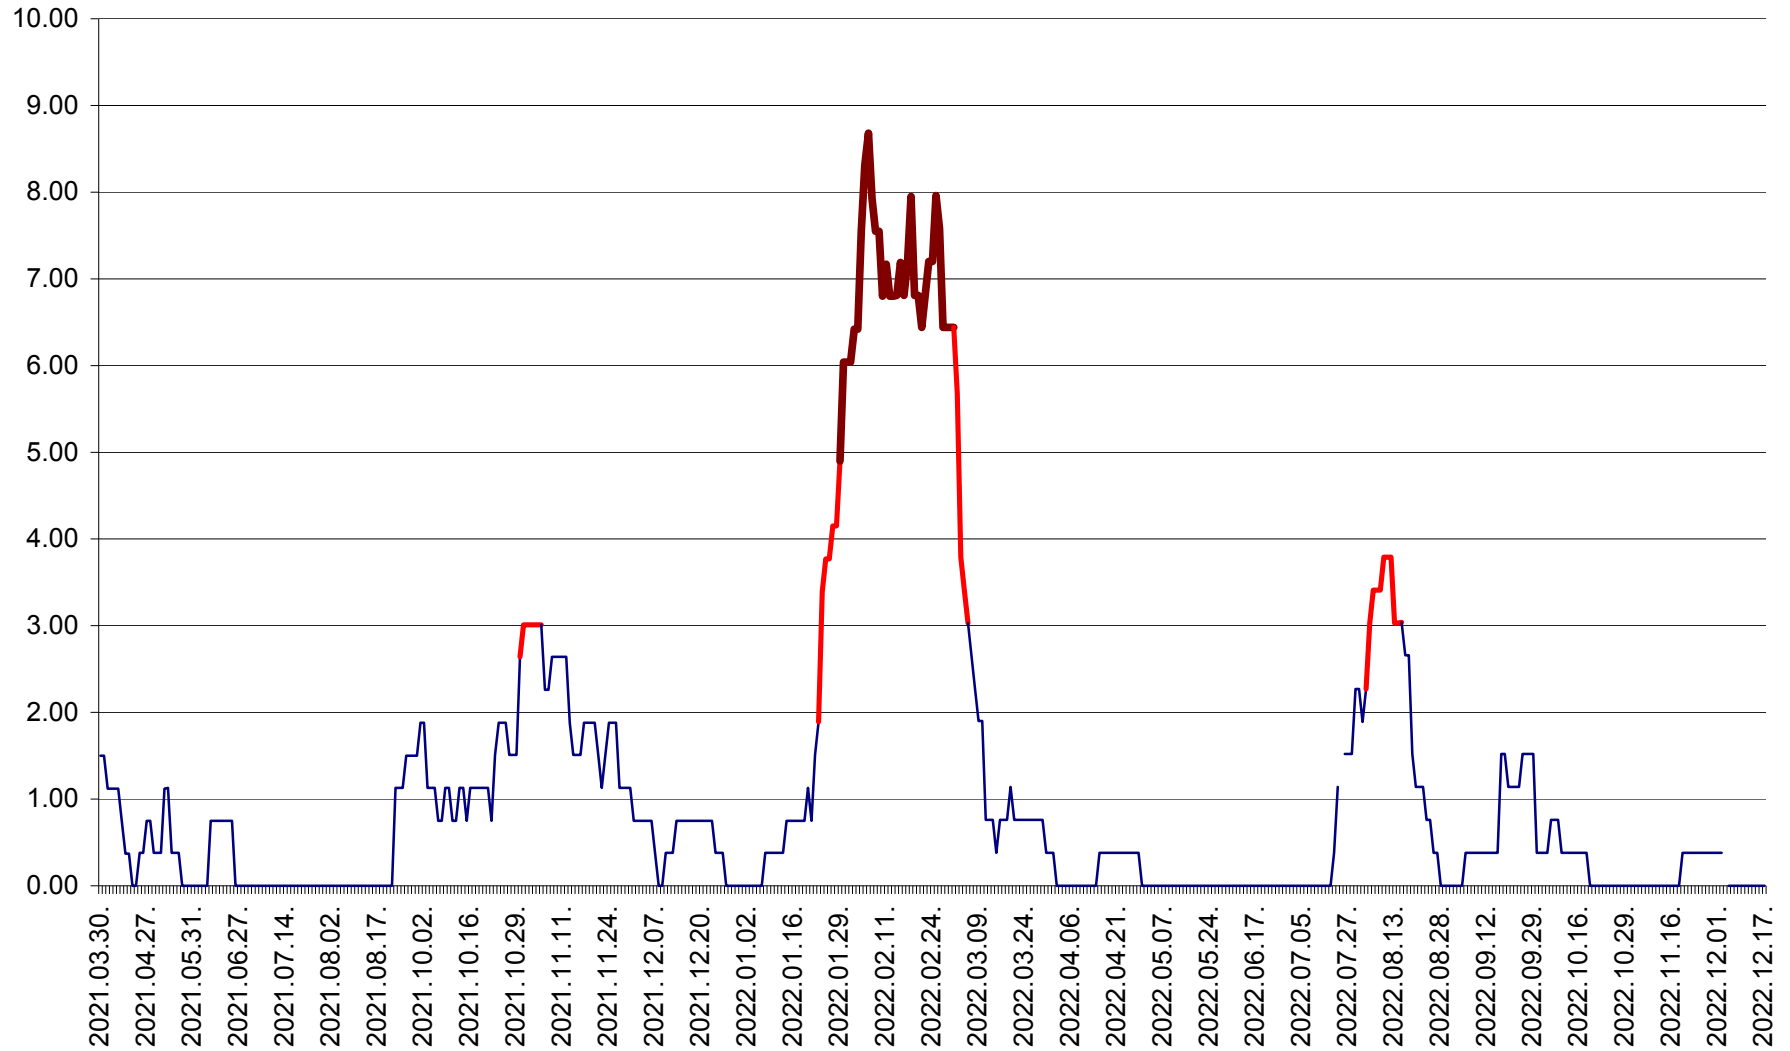

ATID - Evolutia incidentei cumulate pe 14 zile la ‰ de locuitori  
2021.04.01. - 2022.12.17.

AVRĂMEȘTI - Evolutia incidentei cumulate pe 14 zile la ‰ de locuitori  
2021.04.01. - 2022.12.17.

ORAȘ BĂILE TUȘNAD - Evoluția incidenței cumulate pe 14 zile la ‰ de locuitori  
2021.04.01. - 2022.12.17.

ORAȘ BĂLAN - Evoluția incidenței cumulate pe 14 zile la ‰ de locuitori  
2021.04.01. - 2022.12.17.

BILBOR - Evolutia incidentei cumulate pe 14 zile la ‰ de locuitori  
2021.04.01. - 2022.12.17.

ORAȘ BORSEC - Evolutia incidentei cumulate pe 14 zile la ‰ de locuitori  
2021.04.01. - 2022.12.17.

BRĂDEȘTI - Evolutia incidentei cumulate pe 14 zile la ‰ de locuitori  
2021.04.01. - 2022.12.17.

CĂPÂLNIȚA - Evolutia incidentei cumulate pe 14 zile la ‰ de locuitori  
2021.04.01. - 2022.12.17.

CÂRȚA - Evolutia incidentei cumulate pe 14 zile la ‰ de locuitori  
2021.04.01. - 2022.12.17.

CICEU - Evolutia incidentei cumulate pe 14 zile la ‰ de locuitori  
2021.04.01. - 2022.12.17.

CIUCSÂNGEORGIU - Evolutia incidentei cumulate pe 14 zile la ‰ de locuitori  
2021.04.01. - 2022.12.17.

CIUMANI - Evolutia incidentei cumulate pe 14 zile la ‰ de locuitori  
2021.04.01. - 2022.12.17.