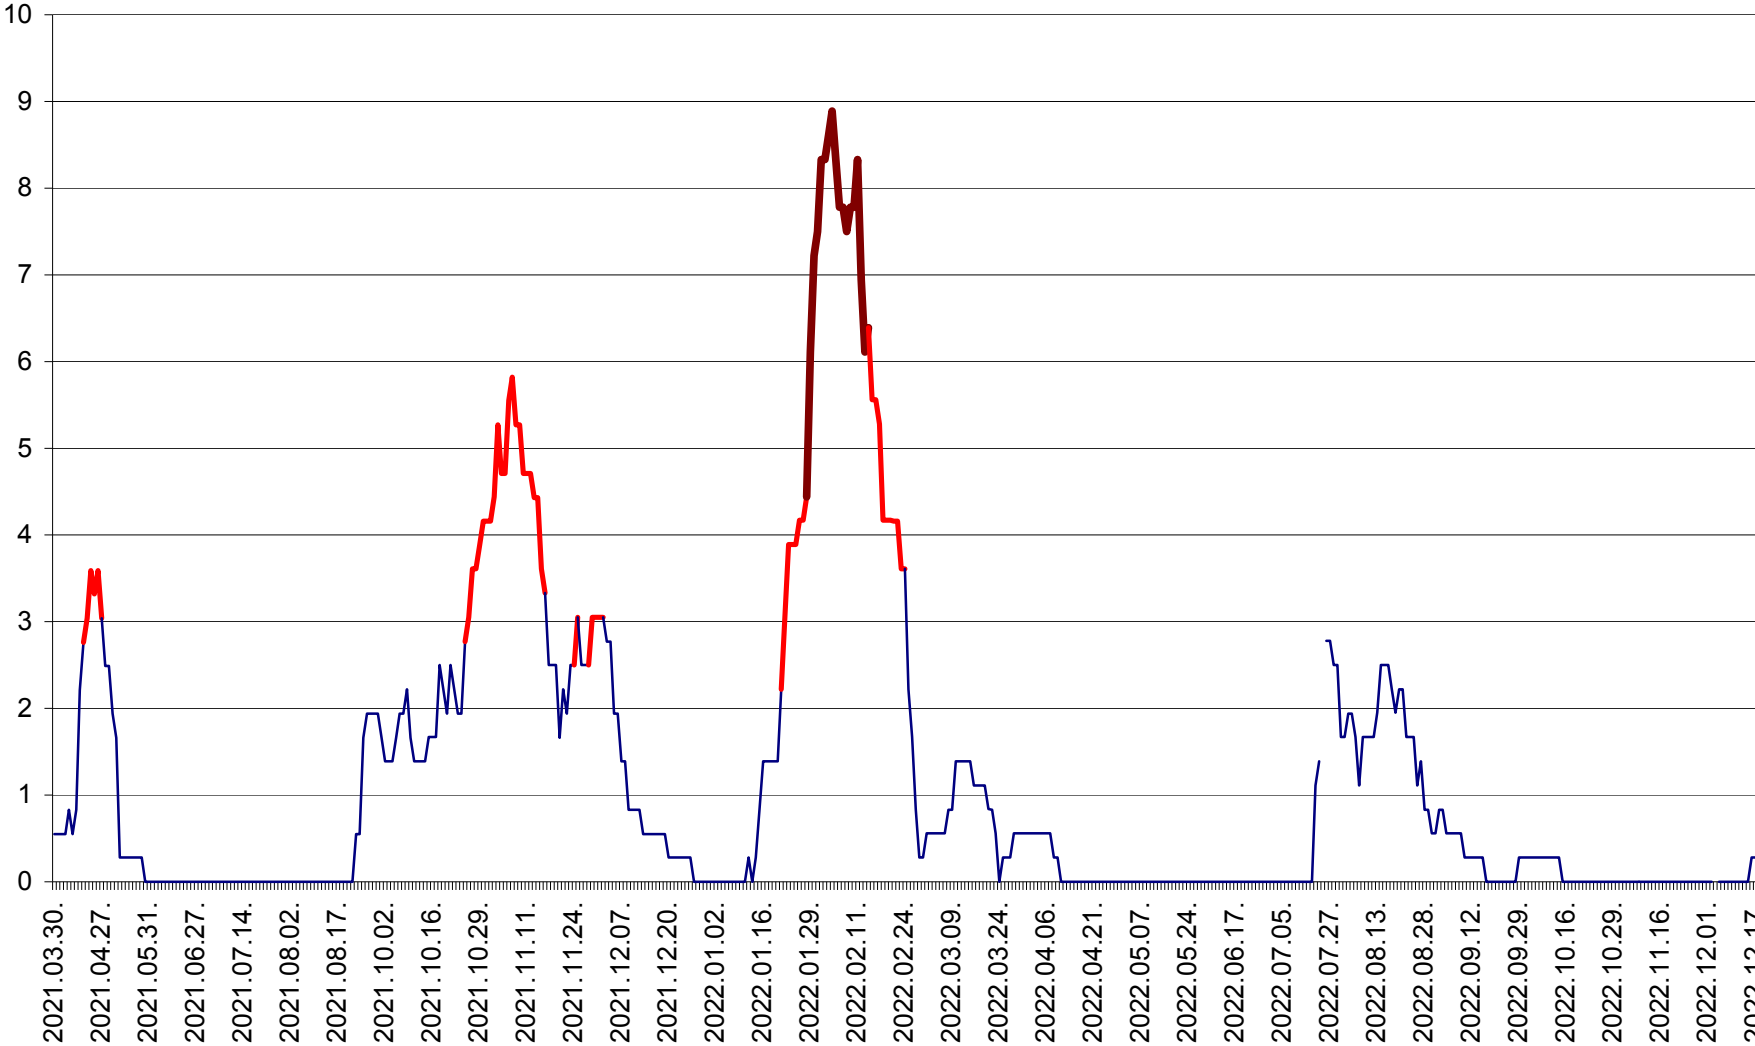

LUPENI - Evolutia incidentei cumulate pe 14 zile la ‰ de locuitori  
2021.04.01. - 2022.12.17.

MĂDĂRAȘ - Evolutia incidentei cumulate pe 14 zile la ‰ de locuitori  
2021.04.01. - 2022.12.17.

MĂRTINIȘ - Evolutia incidentei cumulate pe 14 zile la ‰ de locuitori  
2021.04.01. - 2022.12.17.

MEREȘTI - Evolutia incidentei cumulate pe 14 zile la ‰ de locuitori  
2021.04.01. - 2022.12.17.

MUNICIPIUL MIERCUREA-CIUC - Evolutia incidentei cumulate pe 14 zile la ‰ de locuitori  
2021.04.01. - 2022.12.17.

MIHĂILENI - Evolutia incidentei cumulate pe 14 zile la ‰ de locuitori  
2021.04.01. - 2022.12.17.

MUGENI - Evolutia incidentei cumulate pe 14 zile la ‰ de locuitori  
2021.04.01. - 2022.12.17.

OCLAND - Evolutia incidentei cumulate pe 14 zile la ‰ de locuitori  
2021.04.01. - 2022.12.17.