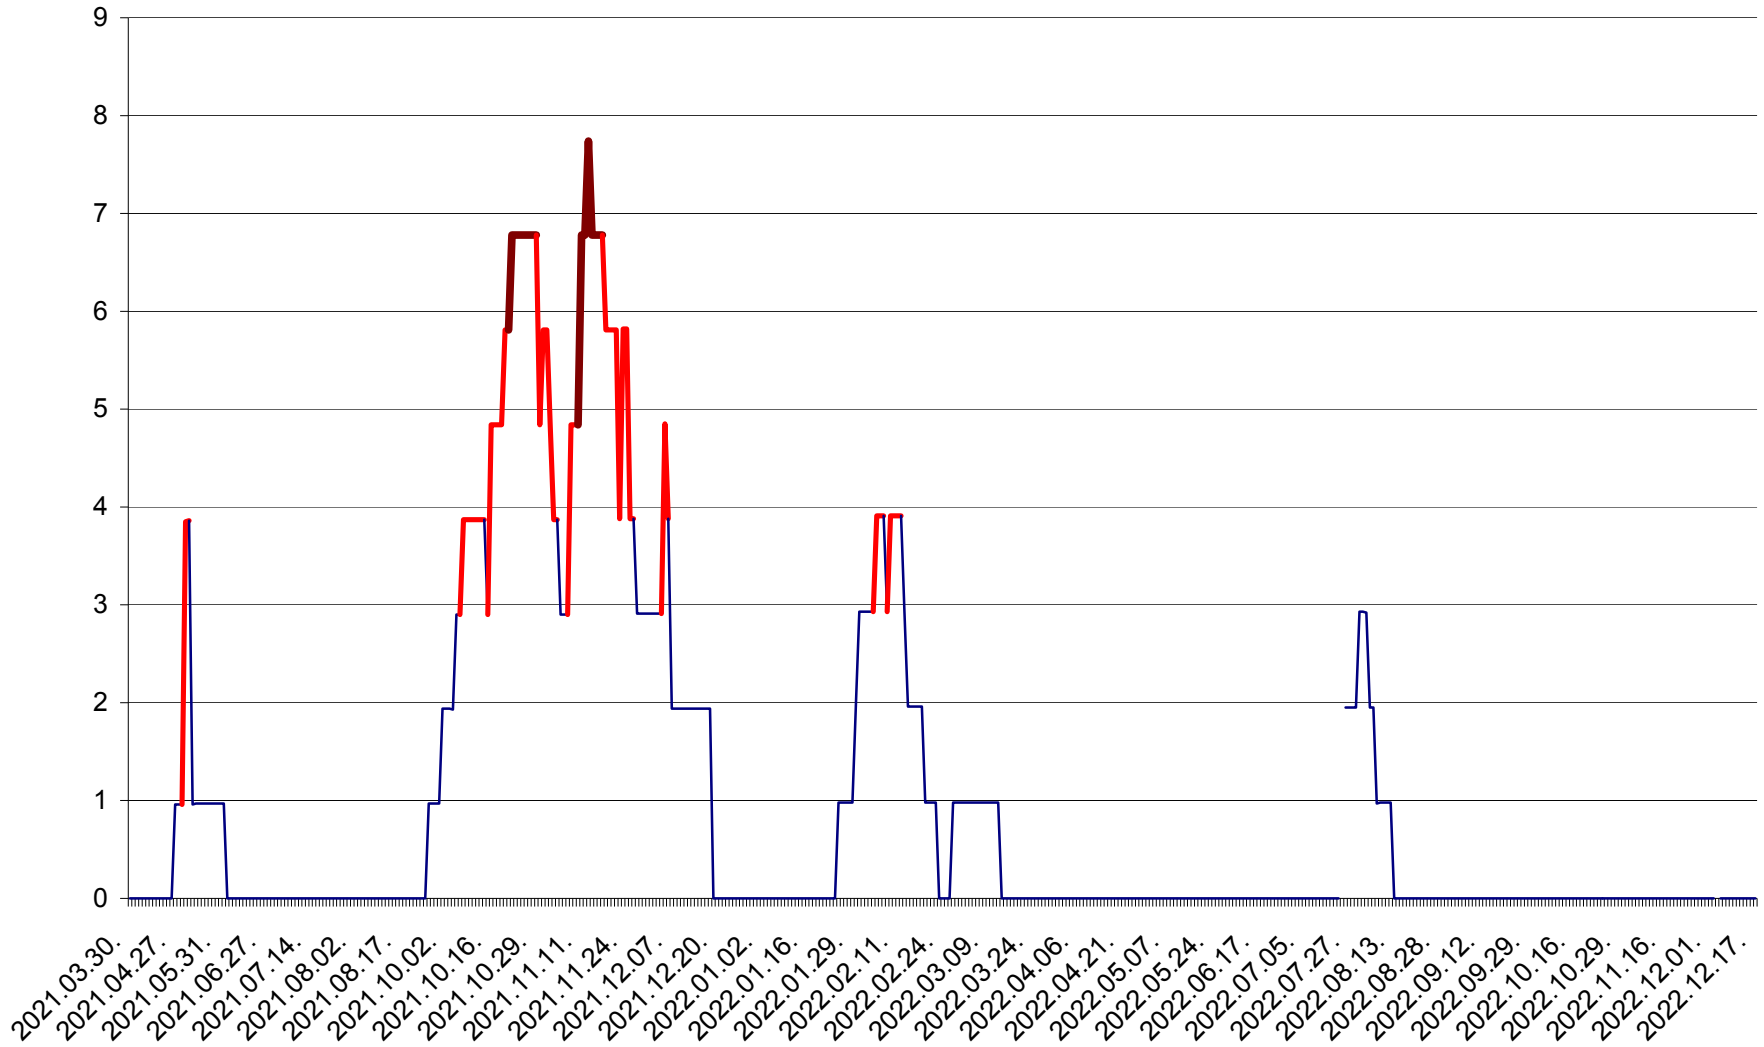

CORBU - Evolutia incidentei cumulate pe 14 zile la ‰ de locuitori  
2021.04.01. - 2022.12.17.

CORUND - Evolutia incidentei cumulate pe 14 zile la ‰ de locuitori  
2021.04.01. - 2022.12.17.

COZMENI - Evolutia incidentei cumulate pe 14 zile la ‰ de locuitori  
2021.04.01. - 2022.12.17.

ORAȘ CRISTURU SECUIESC - Evolutia incidentei cumulate pe 14 zile la ‰ de locuitori  
2021.04.01. - 2022.12.17.

DĂNEȘTI - Evolutia incidentei cumulate pe 14 zile la ‰ de locuitori  
2021.04.01. - 2022.12.17.

DÂRJIU - Evolutia incidentei cumulate pe 14 zile la ‰ de locuitori  
2021.04.01. - 2022.12.17.

DEALU - Evolutia incidentei cumulate pe 14 zile la ‰ de locuitori  
2021.04.01. - 2022.12.17.

DITRĂU - Evolutia incidentei cumulate pe 14 zile la ‰ de locuitori  
2021.04.01. - 2022.12.17.

FELICENI - Evolutia incidentei cumulate pe 14 zile la ‰ de locuitori  
2021.04.01. - 2022.12.17.

FRUMOASA - Evolutia incidentei cumulate pe 14 zile la ‰ de locuitori  
2021.04.01. - 2022.12.17.

GĂLĂUȚAȘ - Evoluția incidenței cumulate pe 14 zile la ‰ de locuitori  
2021.04.01. - 2022.12.17.