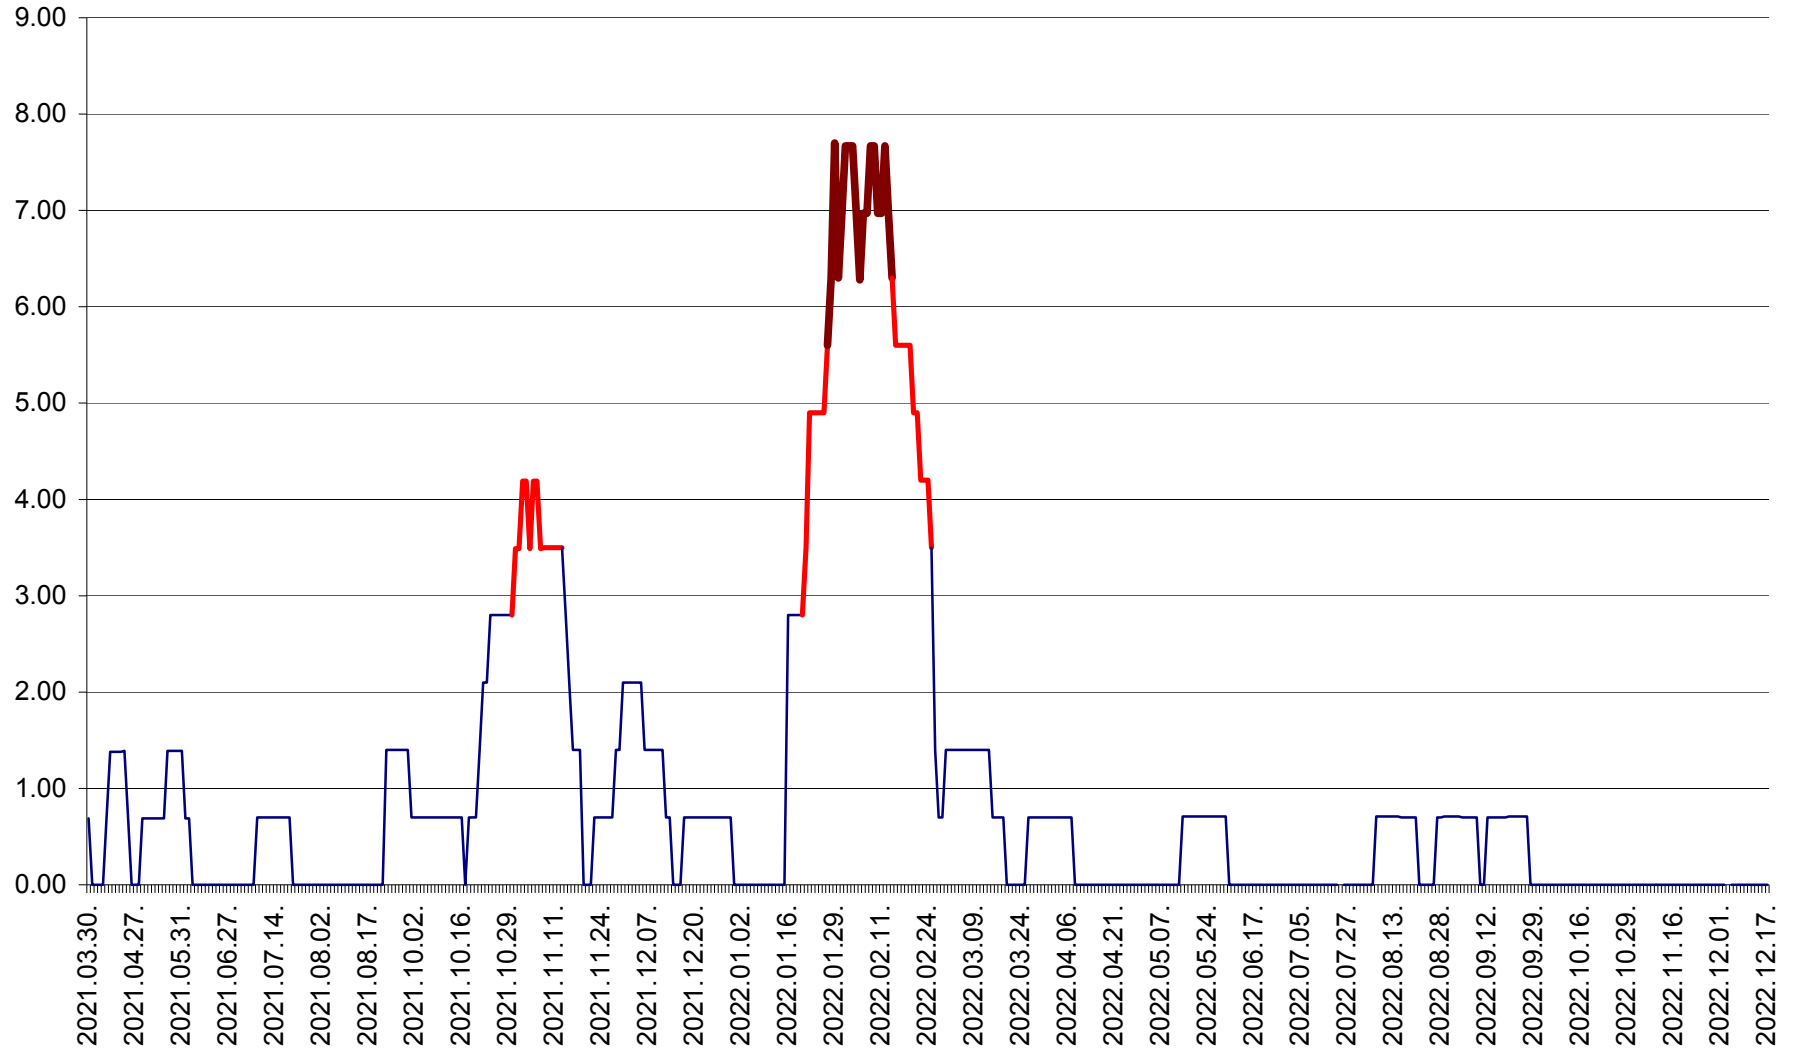

ORAȘ BĂLAN - Evoluția incidenței cumulate pe 14 zile la ‰ de locuitori  
2021.04.01. - 2022.12.17.

BILBOR - Evolutia incidentei cumulate pe 14 zile la ‰ de locuitori  
2021.04.01. - 2022.12.17.

ORAȘ BORSEC - Evolutia incidentei cumulate pe 14 zile la ‰ de locuitori  
2021.04.01. - 2022.12.17.

BRĂDEȘTI - Evolutia incidentei cumulate pe 14 zile la ‰ de locuitori  
2021.04.01. - 2022.12.17.

CĂPÂLNIȚA - Evolutia incidentei cumulate pe 14 zile la ‰ de locuitori  
2021.04.01. - 2022.12.17.

CÂRȚA - Evolutia incidentei cumulate pe 14 zile la ‰ de locuitori  
2021.04.01. - 2022.12.17.

CICEU - Evolutia incidentei cumulate pe 14 zile la ‰ de locuitori  
2021.04.01. - 2022.12.17.

CIUCSÂNGEORGIU - Evolutia incidentei cumulate pe 14 zile la ‰ de locuitori  
2021.04.01. - 2022.12.17.

CIUMANI - Evolutia incidentei cumulate pe 14 zile la ‰ de locuitori  
2021.04.01. - 2022.12.17.

CORBU - Evolutia incidentei cumulate pe 14 zile la ‰ de locuitori  
2021.04.01. - 2022.12.17.

CORUND - Evolutia incidentei cumulate pe 14 zile la ‰ de locuitori  
2021.04.01. - 2022.12.17.

COZMENI - Evolutia incidentei cumulate pe 14 zile la ‰ de locuitori  
2021.04.01. - 2022.12.17.