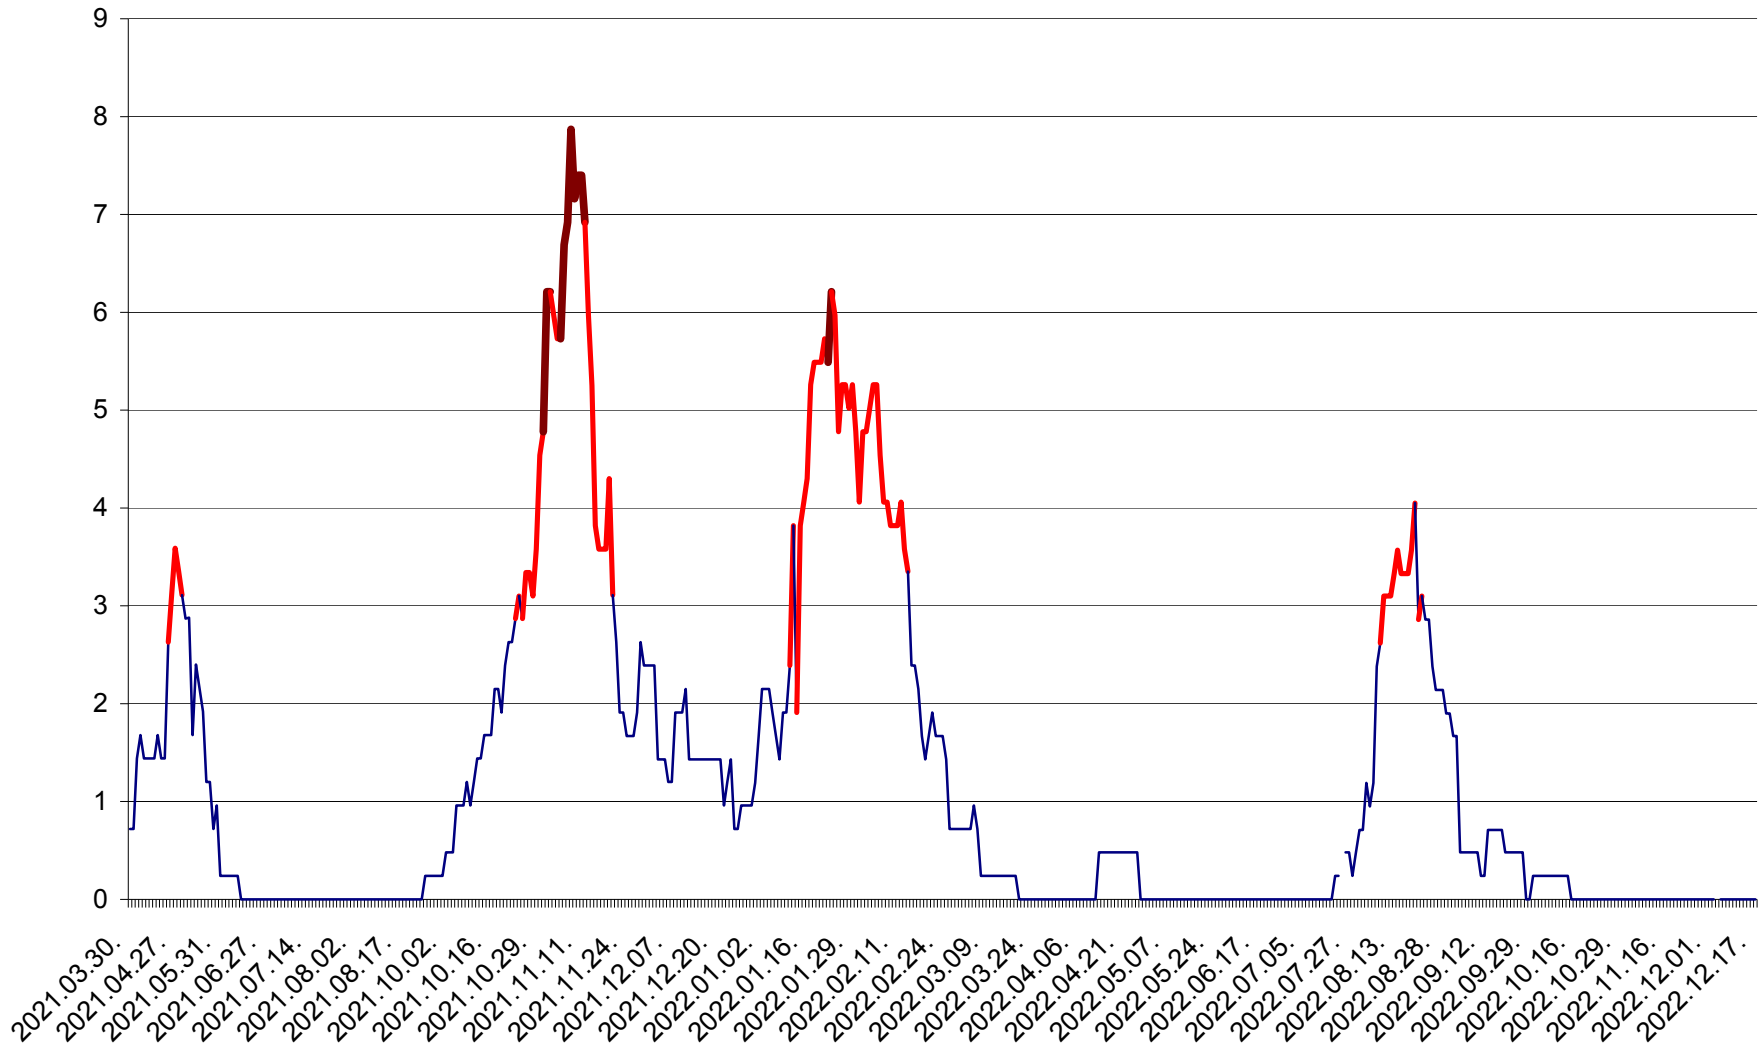

CORBU - Evolutia incidentei cumulate pe 14 zile la ‰ de locuitori  
2021.04.01. - 2022.12.17.

CORUND - Evolutia incidentei cumulate pe 14 zile la ‰ de locuitori  
2021.04.01. - 2022.12.17.

COZMENI - Evolutia incidentei cumulate pe 14 zile la ‰ de locuitori  
2021.04.01. - 2022.12.17.

ORAȘ CRISTURU SECUIESC - Evolutia incidentei cumulate pe 14 zile la ‰ de locuitori  
2021.04.01. - 2022.12.17.

DĂNEȘTI - Evolutia incidentei cumulate pe 14 zile la ‰ de locuitori  
2021.04.01. - 2022.12.17.

DÂRJIU - Evolutia incidentei cumulate pe 14 zile la ‰ de locuitori  
2021.04.01. - 2022.12.17.

DEALU - Evolutia incidentei cumulate pe 14 zile la ‰ de locuitori  
2021.04.01. - 2022.12.17.

DITRĂU - Evolutia incidentei cumulate pe 14 zile la ‰ de locuitori  
2021.04.01. - 2022.12.17.

FELICENI - Evolutia incidentei cumulate pe 14 zile la ‰ de locuitori  
2021.04.01. - 2022.12.17.

FRUMOASA - Evolutia incidentei cumulate pe 14 zile la ‰ de locuitori  
2021.04.01. - 2022.12.17.

GĂLĂUȚAȘ - Evoluția incidenței cumulate pe 14 zile la ‰ de locuitori  
2021.04.01. - 2022.12.17.