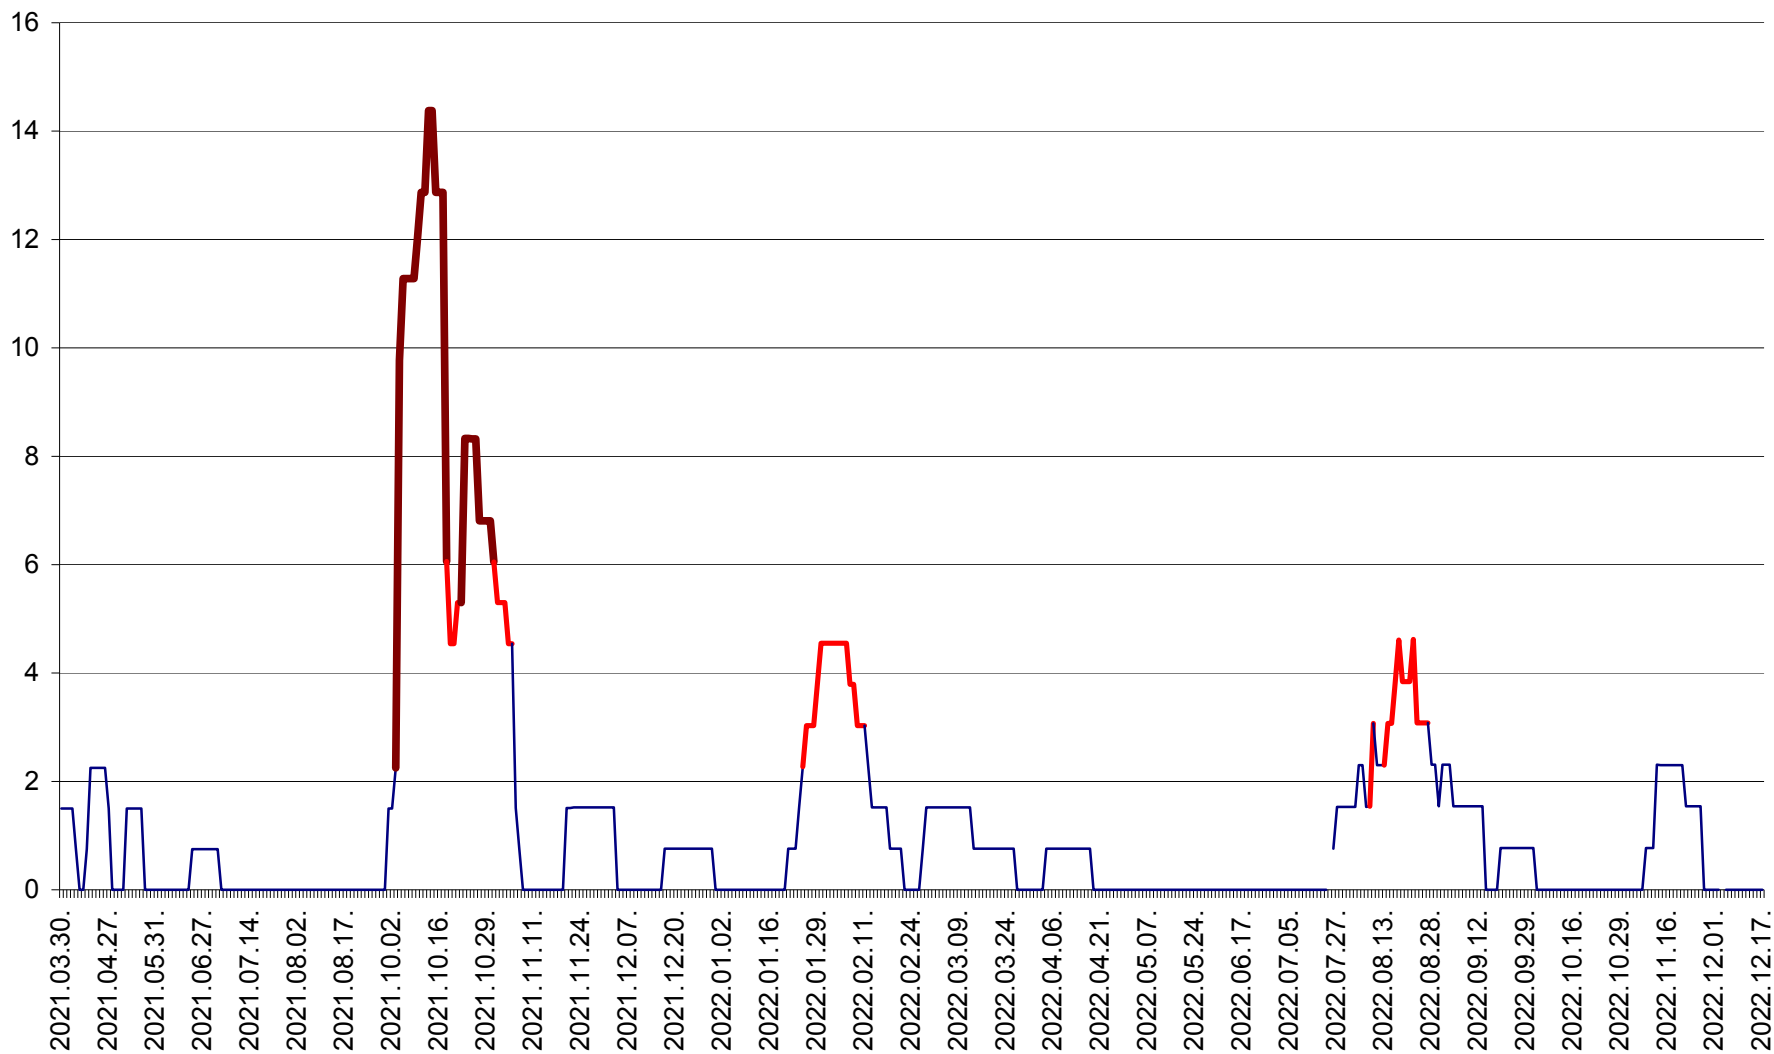

LUPENI - Evolutia incidentei cumulate pe 14 zile la ‰ de locuitori  
2021.04.01. - 2022.12.17.

MĂDĂRAȘ - Evolutia incidentei cumulate pe 14 zile la ‰ de locuitori  
2021.04.01. - 2022.12.17.

MĂRTINIȘ - Evolutia incidentei cumulate pe 14 zile la ‰ de locuitori  
2021.04.01. - 2022.12.17.

MEREȘTI - Evolutia incidentei cumulate pe 14 zile la ‰ de locuitori  
2021.04.01. - 2022.12.17.

MUNICIPIUL MIERCUREA-CIUC - Evolutia incidentei cumulate pe 14 zile la ‰ de locuitori  
2021.04.01. - 2022.12.17.

MIHĂILENI - Evolutia incidentei cumulate pe 14 zile la ‰ de locuitori  
2021.04.01. - 2022.12.17.

MUGENI - Evolutia incidentei cumulate pe 14 zile la ‰ de locuitori  
2021.04.01. - 2022.12.17.

OCLAND - Evolutia incidentei cumulate pe 14 zile la ‰ de locuitori  
2021.04.01. - 2022.12.17.