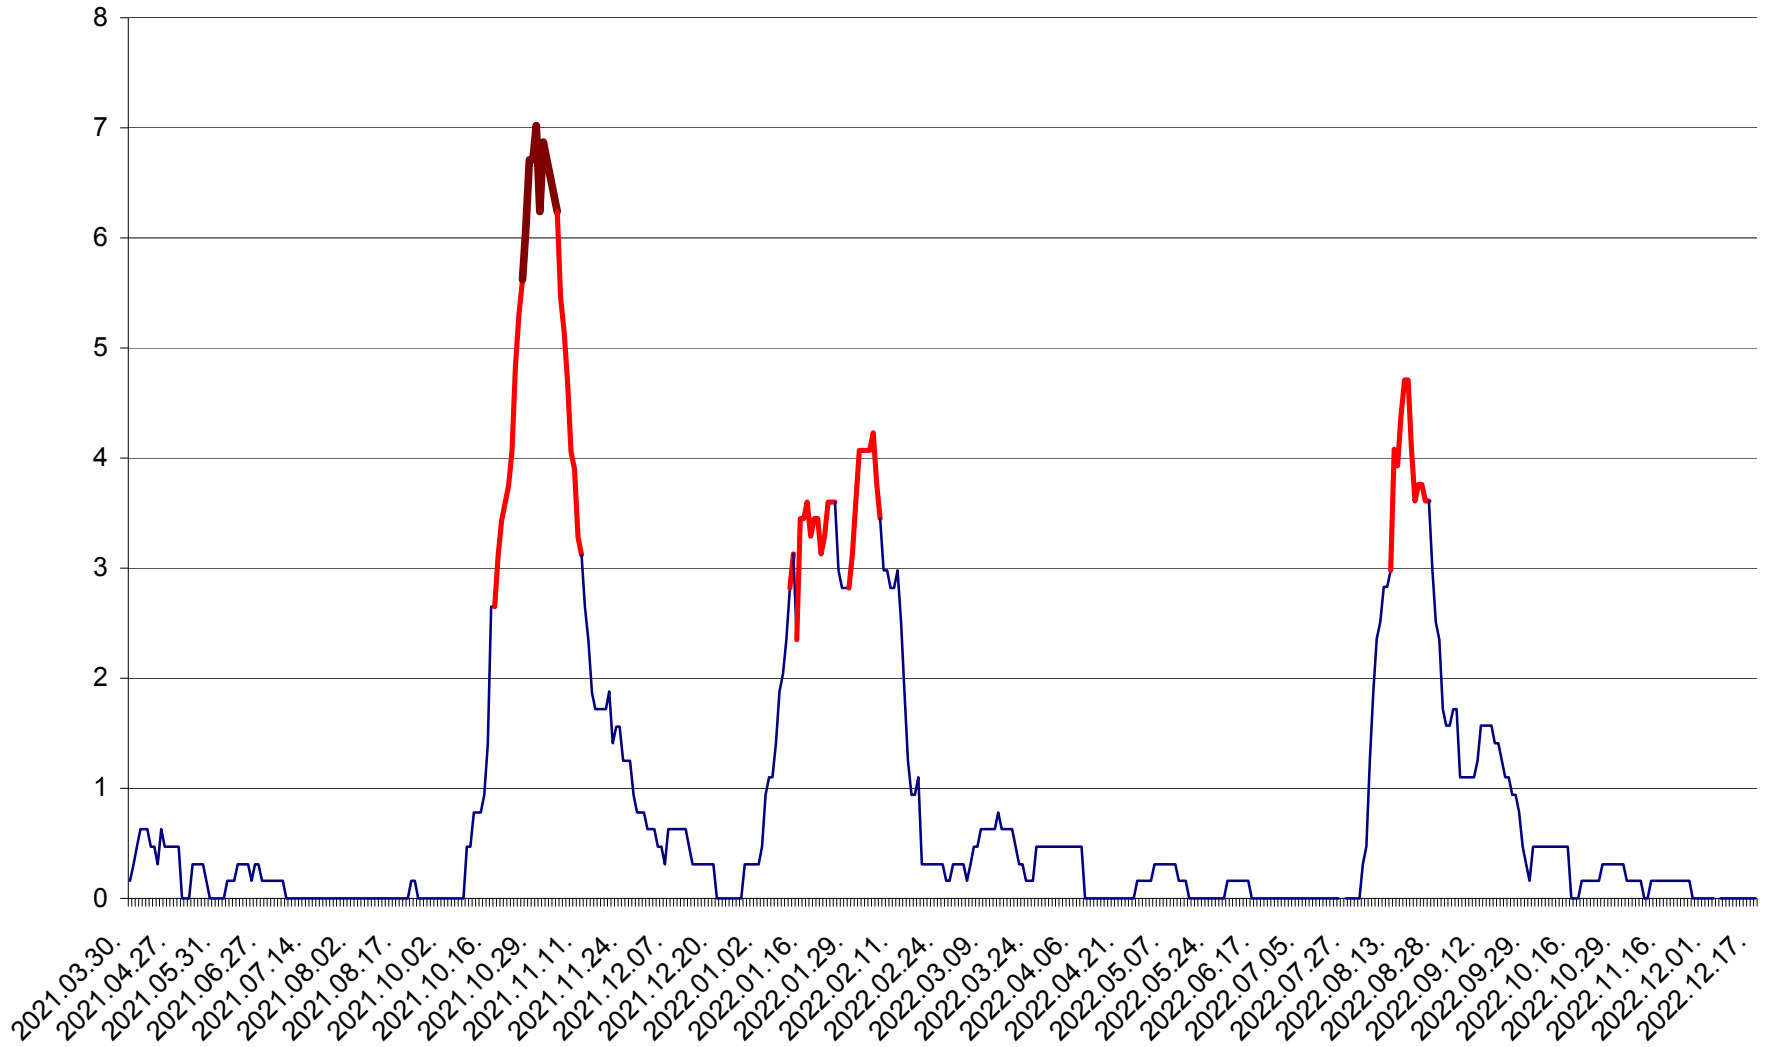

PLĂIEȘII DE JOS - Evolutia incidentei cumulate pe 14 zile la ‰ de locuitori  
2021.04.01. - 2022.12.17.

PORUMBENI - Evolutia incidentei cumulate pe 14 zile la ‰ de locuitori  
2021.04.01. - 2022.12.17.

PRAID - Evolutia incidentei cumulate pe 14 zile la ‰ de locuitori  
2021.04.01. - 2022.12.17.

RACU - Evolutia incidentei cumulate pe 14 zile la ‰ de locuitori  
2021.04.01. - 2022.12.17.

REMETEA - Evolutia incidentei cumulate pe 14 zile la ‰ de locuitori  
2021.04.01. - 2022.12.17.

SĂCEL - Evolutia incidentei cumulate pe 14 zile la ‰ de locuitori  
2021.04.01. - 2022.12.17.

SÂNCRĂIENI - Evolutia incidentei cumulate pe 14 zile la ‰ de locuitori  
2021.04.01. - 2022.12.17.

SÂNDOMIC - Evolutia incidentei cumulate pe 14 zile la ‰ de locuitori  
2021.04.01. - 2022.12.17.