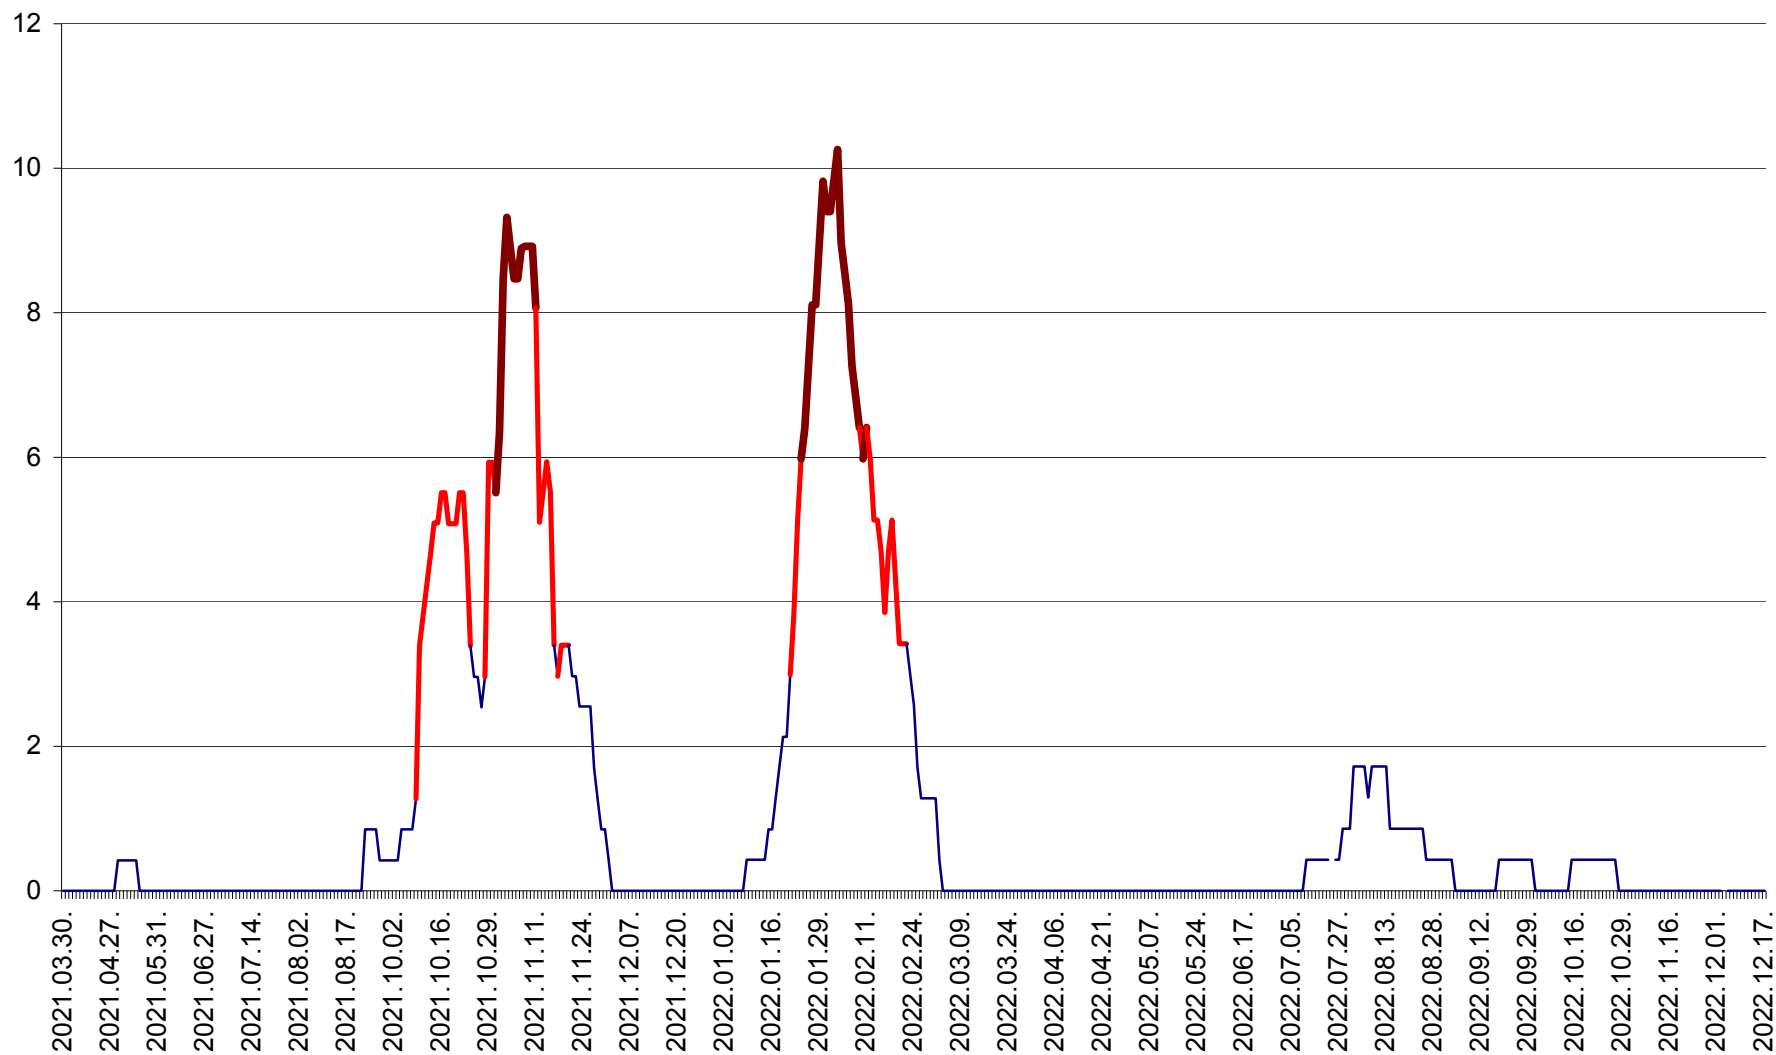

PRAID - Evolutia incidentei cumulate pe 14 zile la ‰ de locuitori  
2021.04.01. - 2022.12.17.

RACU - Evolutia incidentei cumulate pe 14 zile la ‰ de locuitori  
2021.04.01. - 2022.12.17.

REMETEA - Evolutia incidentei cumulate pe 14 zile la ‰ de locuitori  
2021.04.01. - 2022.12.17.

SĂCEL - Evolutia incidentei cumulate pe 14 zile la ‰ de locuitori  
2021.04.01. - 2022.12.17.

SÂNCRĂIENI - Evolutia incidentei cumulate pe 14 zile la ‰ de locuitori  
2021.04.01. - 2022.12.17.

SÂNDOMIC - Evolutia incidentei cumulate pe 14 zile la ‰ de locuitori  
2021.04.01. - 2022.12.17.

SÂNMARTIN - Evolutia incidentei cumulate pe 14 zile la ‰ de locuitori  
2021.04.01. - 2022.12.17.

SÂNSIMION - Evolutia incidentei cumulate pe 14 zile la ‰ de locuitori  
2021.04.01. - 2022.12.17.

SÂNTIMBRU - Evolutia incidentei cumulate pe 14 zile la ‰ de locuitori  
2021.04.01. - 2022.12.17.