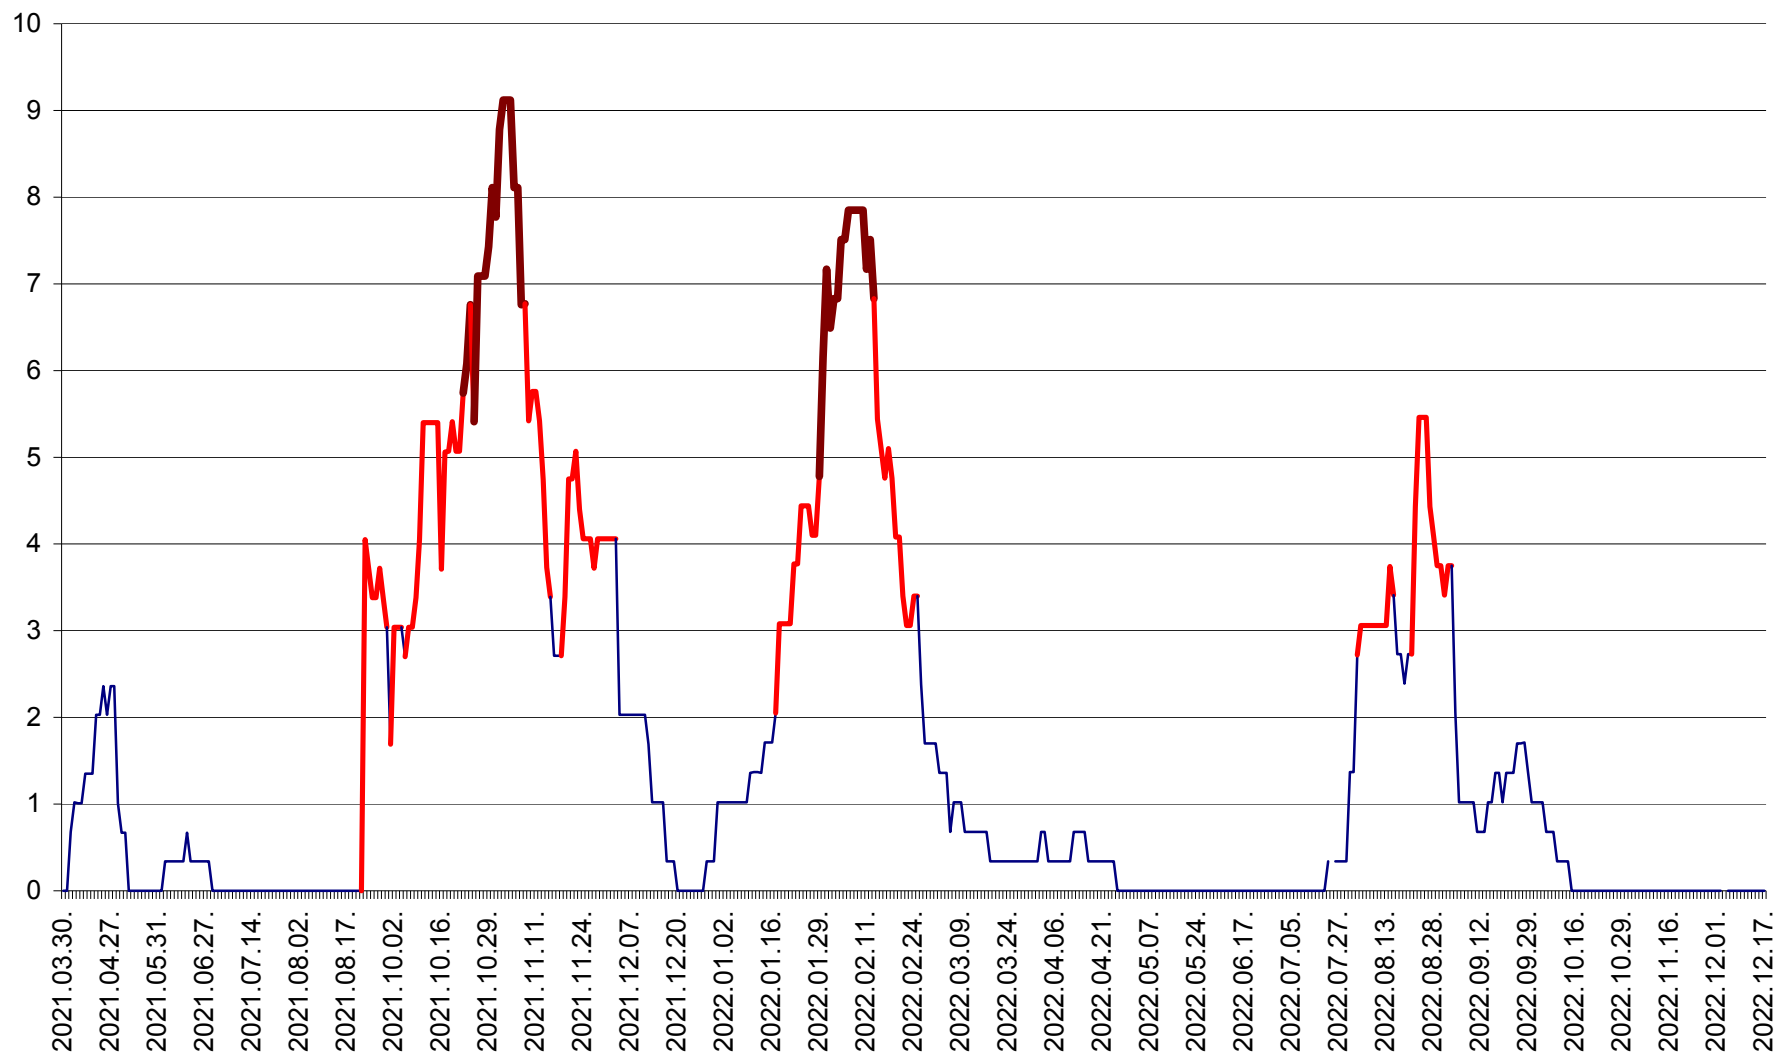

LĂZAREA - Evolutia incidentei cumulate pe 14 zile la % de locuitori  
2021.04.01. - 2022.12.17.

LELICENI - Evolutia incidentei cumulate pe 14 zile la ‰ de locuitori  
2021.04.01. - 2022.12.17.

LUETA - Evolutia incidentei cumulate pe 14 zile la ‰ de locuitori  
2021.04.01. - 2022.12.17.

LUNCA DE JOS - Evolutia incidentei cumulate pe 14 zile la ‰ de locuitori  
2021.04.01. - 2022.12.17.

LUNCA DE SUS - Evolutia incidentei cumulate pe 14 zile la ‰ de locuitori  
2021.04.01. - 2022.12.17.

LUPENI - Evolutia incidentei cumulate pe 14 zile la ‰ de locuitori  
2021.04.01. - 2022.12.17.

MĂDĂRAȘ - Evolutia incidentei cumulate pe 14 zile la ‰ de locuitori  
2021.04.01. - 2022.12.17.

MĂRTINIȘ - Evolutia incidentei cumulate pe 14 zile la ‰ de locuitori  
2021.04.01. - 2022.12.17.

MEREȘTI - Evolutia incidentei cumulate pe 14 zile la ‰ de locuitori  
2021.04.01. - 2022.12.17.

MUNICIPIUL MIERCUREA-CIUC - Evolutia incidentei cumulate pe 14 zile la ‰ de locuitori  
2021.04.01. - 2022.12.17.