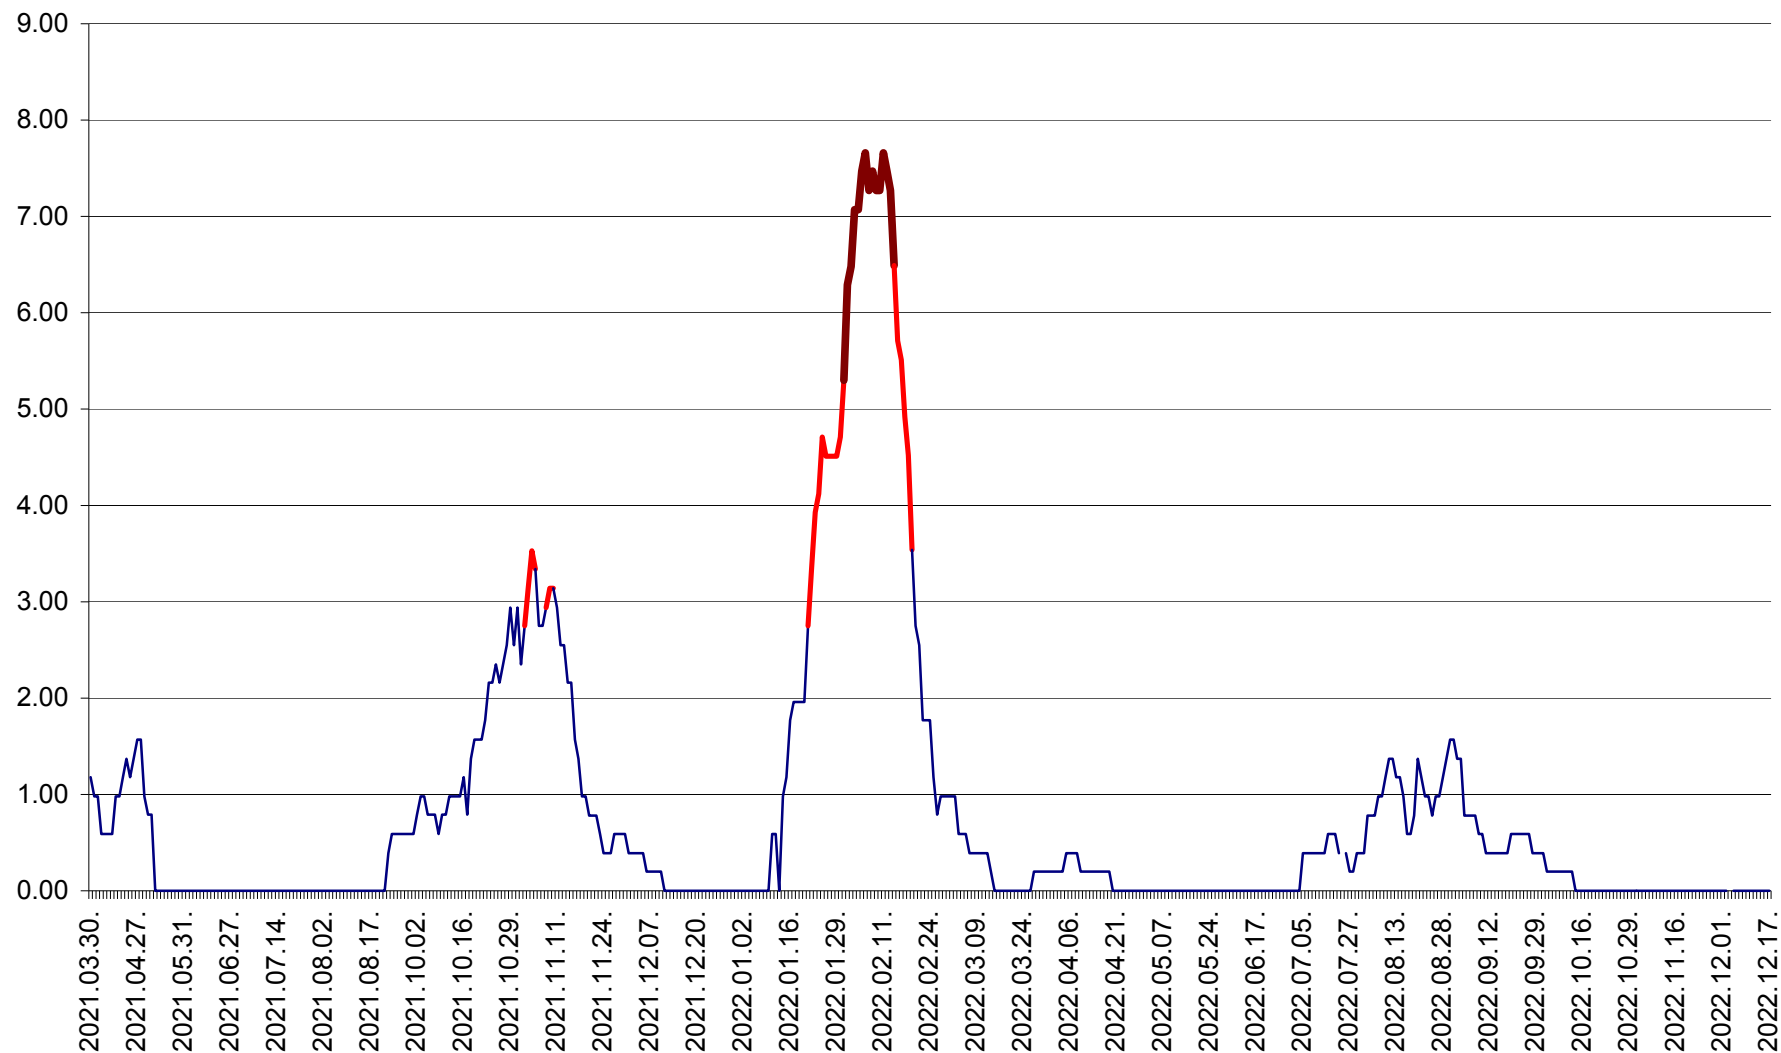

ORAȘ BĂLAN - Evoluția incidenței cumulate pe 14 zile la ‰ de locuitori  
2021.04.01. - 2022.12.17.

BILBOR - Evolutia incidentei cumulate pe 14 zile la ‰ de locuitori  
2021.04.01. - 2022.12.17.

ORAȘ BORSEC - Evolutia incidentei cumulate pe 14 zile la ‰ de locuitori  
2021.04.01. - 2022.12.17.

BRĂDEȘTI - Evolutia incidentei cumulate pe 14 zile la ‰ de locuitori  
2021.04.01. - 2022.12.17.

CĂPÂLNIȚA - Evolutia incidentei cumulate pe 14 zile la ‰ de locuitori  
2021.04.01. - 2022.12.17.

CÂRȚA - Evolutia incidentei cumulate pe 14 zile la ‰ de locuitori  
2021.04.01. - 2022.12.17.

CICEU - Evolutia incidentei cumulate pe 14 zile la ‰ de locuitori  
2021.04.01. - 2022.12.17.

CIUCSÂNGEORGIU - Evolutia incidentei cumulate pe 14 zile la ‰ de locuitori  
2021.04.01. - 2022.12.17.

CIUMANI - Evolutia incidentei cumulate pe 14 zile la ‰ de locuitori  
2021.04.01. - 2022.12.17.

CORBU - Evolutia incidentei cumulate pe 14 zile la ‰ de locuitori  
2021.04.01. - 2022.12.17.

CORUND - Evolutia incidentei cumulate pe 14 zile la ‰ de locuitori  
2021.04.01. - 2022.12.17.

COZMENI - Evolutia incidentei cumulate pe 14 zile la ‰ de locuitori  
2021.04.01. - 2022.12.17.