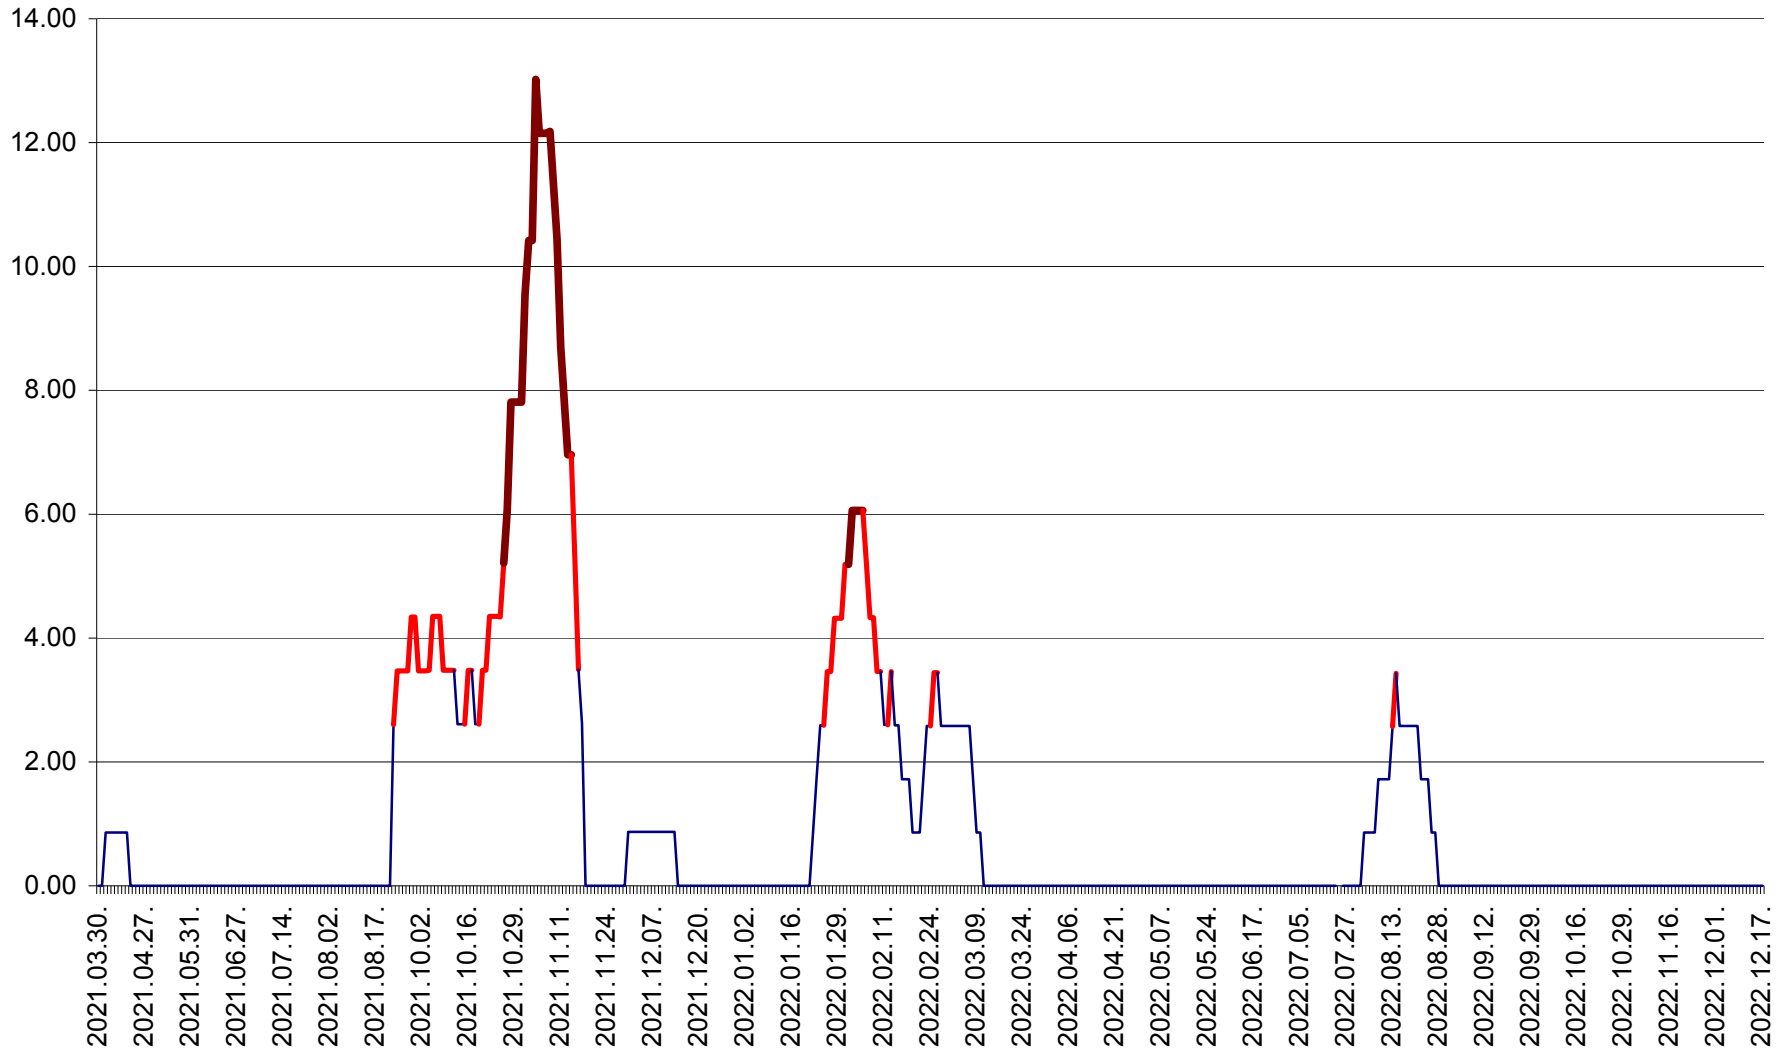

VĂRȘAG - Evolutia incidentei cumulate pe 14 zile la ‰ de locuitori
2021.04.01. - 2022.12.17.

ULIEȘ - Evoluția incidenței cumulate pe 14 zile la ‰ de locuitori
2021.04.01. - 2022.12.17.