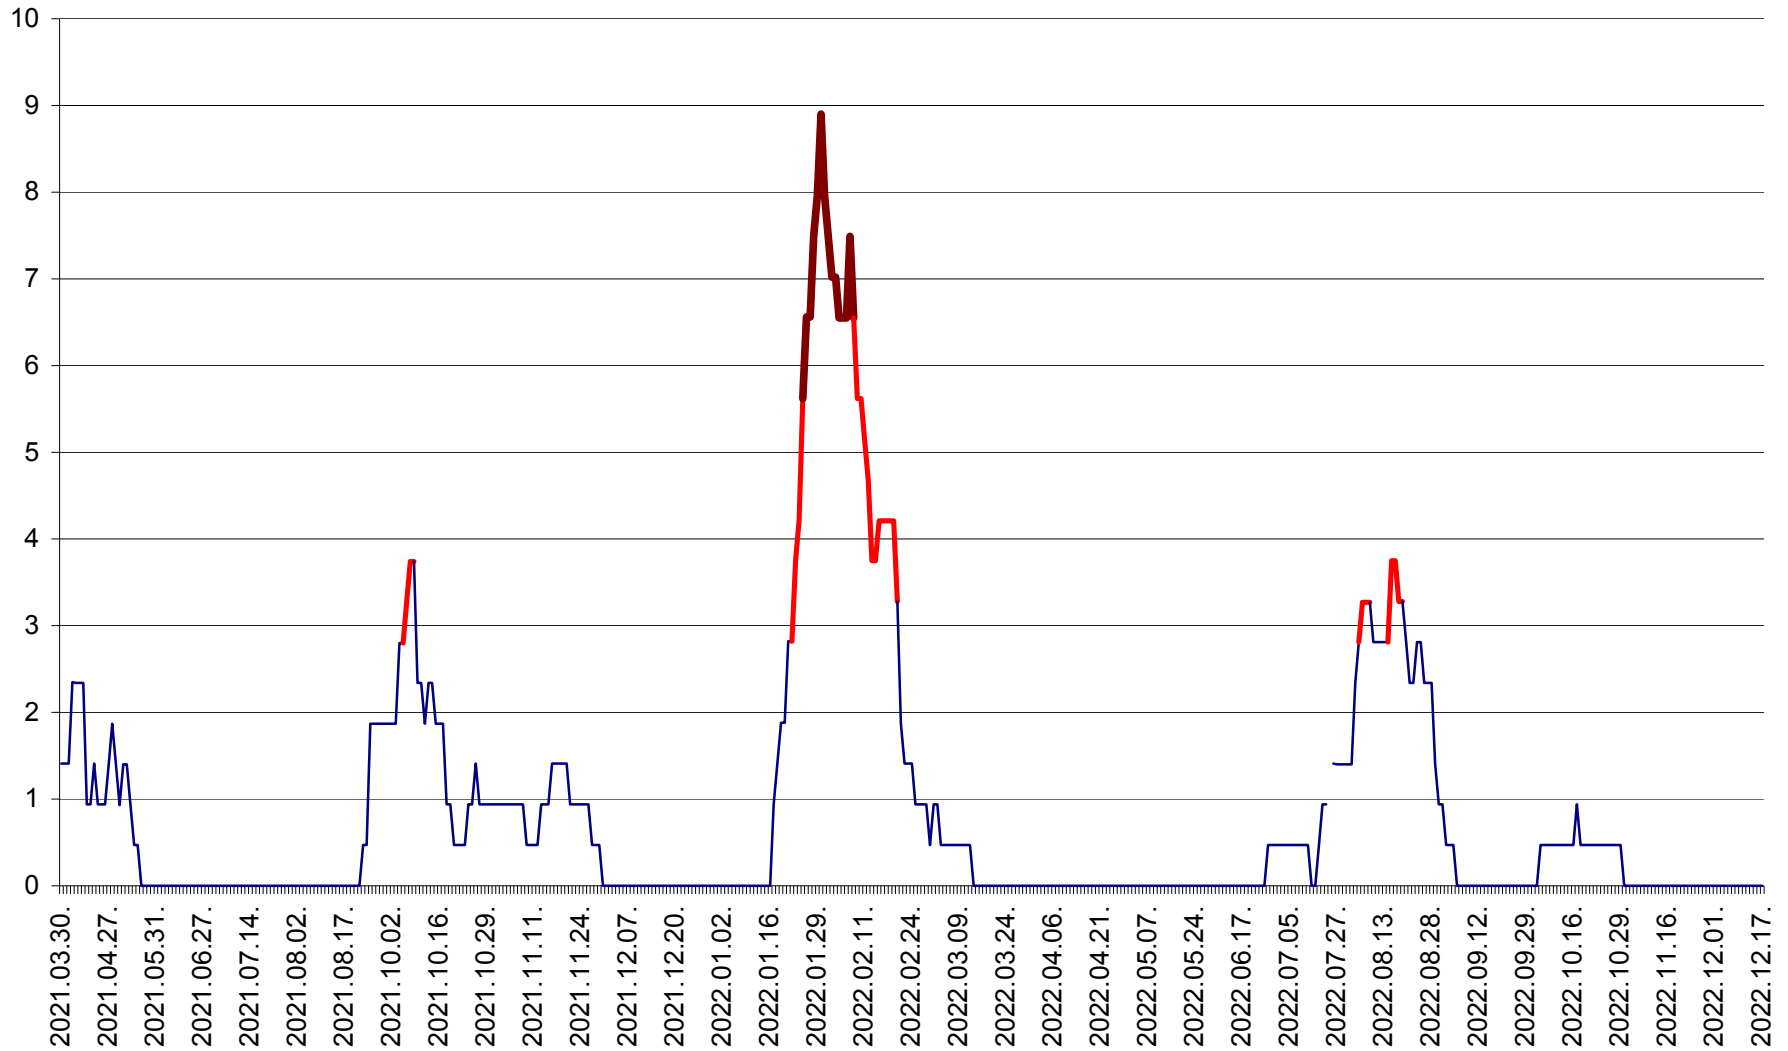

SECUIENI - Evolutia incidentei cumulate pe 14 zile la ‰ de locuitori
2021.04.01. - 2022.12.17.