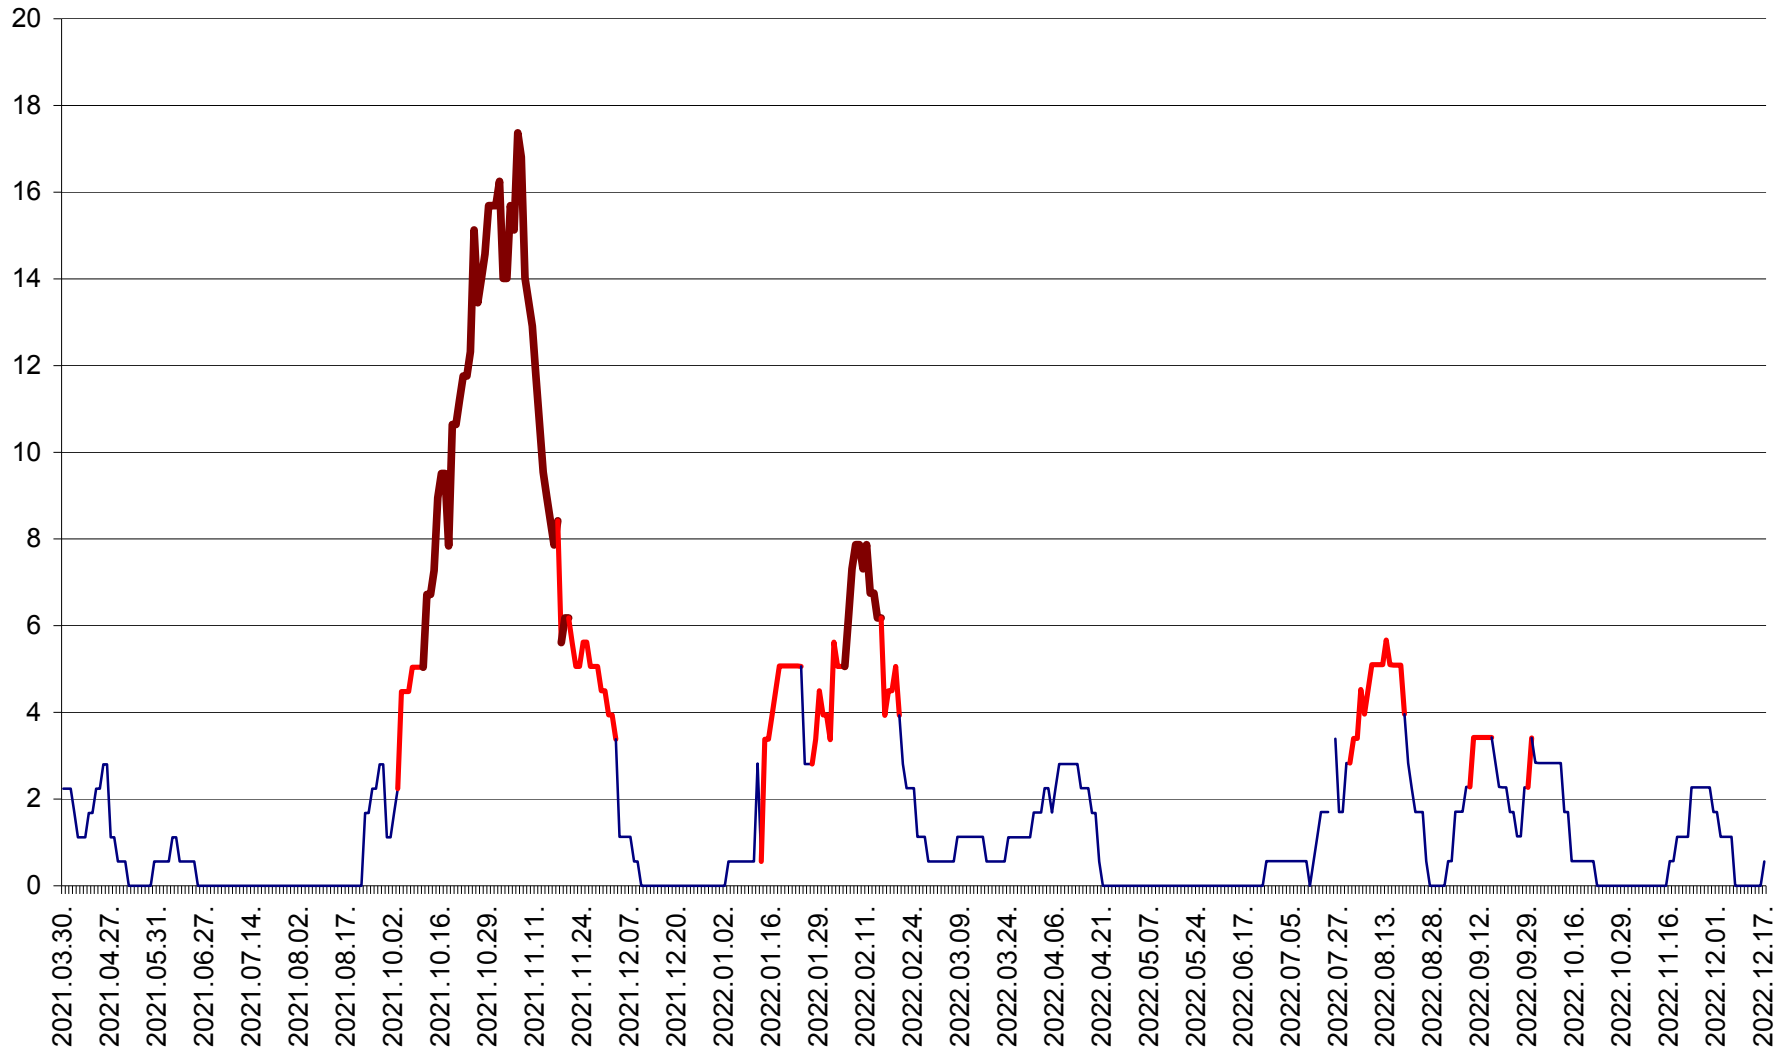

SICULENI - Evolutia incidentei cumulate pe 14 zile la ‰ de locuitori  
2021.04.01. - 2022.12.17.

ȘIMONEȘTI - Evolția incidenței cumulate pe 14 zile la ‰ de locuitori  
2021.04.01. - 2022.12.17.

SUBCETATE - Evolutia incidentei cumulate pe 14 zile la ‰ de locuitori  
2021.04.01. - 2022.12.17.

SUSENI - Evolutia incidentei cumulate pe 14 zile la ‰ de locuitori  
2021.04.01. - 2022.12.17.

TOMEȘTI - Evolutia incidentei cumulate pe 14 zile la ‰ de locuitori  
2021.04.01. - 2022.12.17.

MUNICIPIUL TOPLIȚA - Evoluția incidenței cumulate pe 14 zile la ‰ de locuitori  
2021.04.01. - 2022.12.17.