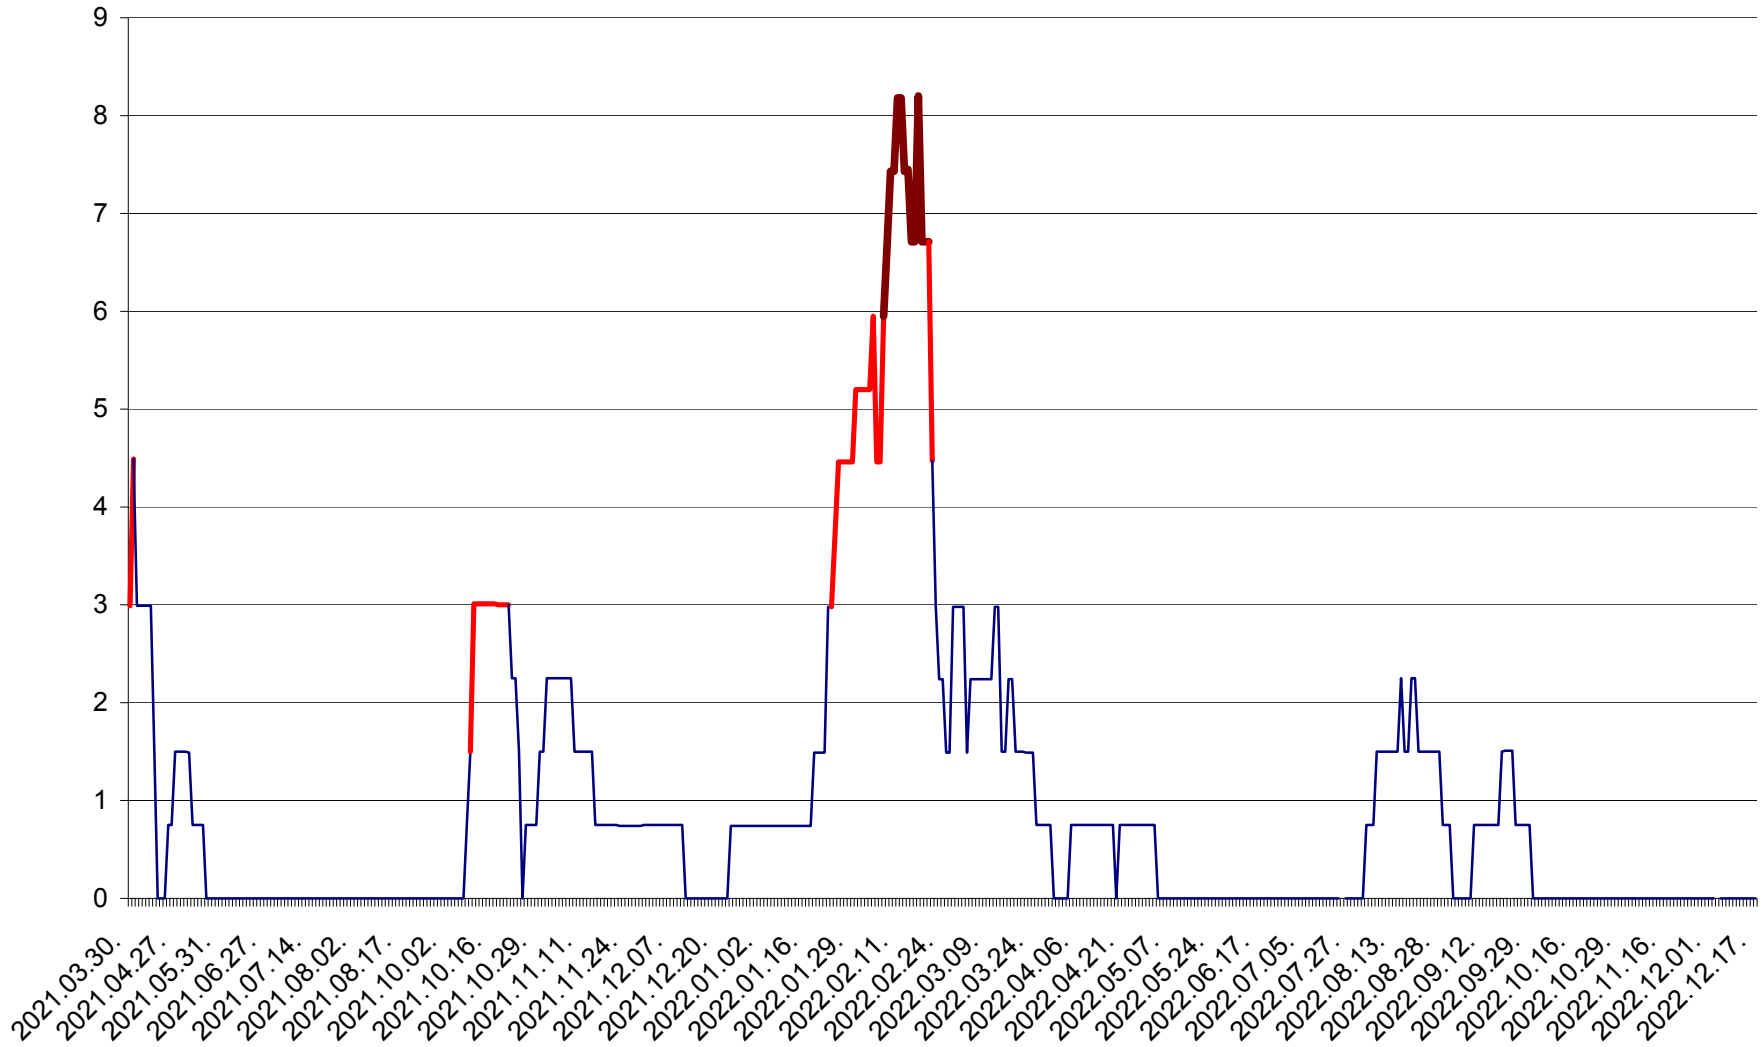

LĂZAREA - Evolutia incidentei cumulate pe 14 zile la % de locuitori  
2021.04.01. - 2022.12.17.

LELICENI - Evolutia incidentei cumulate pe 14 zile la ‰ de locuitori  
2021.04.01. - 2022.12.17.

LUETA - Evolutia incidentei cumulate pe 14 zile la ‰ de locuitori  
2021.04.01. - 2022.12.17.

LUNCA DE JOS - Evolutia incidentei cumulate pe 14 zile la ‰ de locuitori  
2021.04.01. - 2022.12.17.

LUNCA DE SUS - Evolutia incidentei cumulate pe 14 zile la ‰ de locuitori  
2021.04.01. - 2022.12.17.

LUPENI - Evolutia incidentei cumulate pe 14 zile la ‰ de locuitori  
2021.04.01. - 2022.12.17.

MĂDĂRAȘ - Evolutia incidentei cumulate pe 14 zile la ‰ de locuitori  
2021.04.01. - 2022.12.17.

MĂRTINIȘ - Evolutia incidentei cumulate pe 14 zile la ‰ de locuitori  
2021.04.01. - 2022.12.17.

MEREȘTI - Evolutia incidentei cumulate pe 14 zile la ‰ de locuitori  
2021.04.01. - 2022.12.17.

MUNICIPIUL MIERCUREA-CIUC - Evolutia incidentei cumulate pe 14 zile la ‰ de locuitori  
2021.04.01. - 2022.12.17.