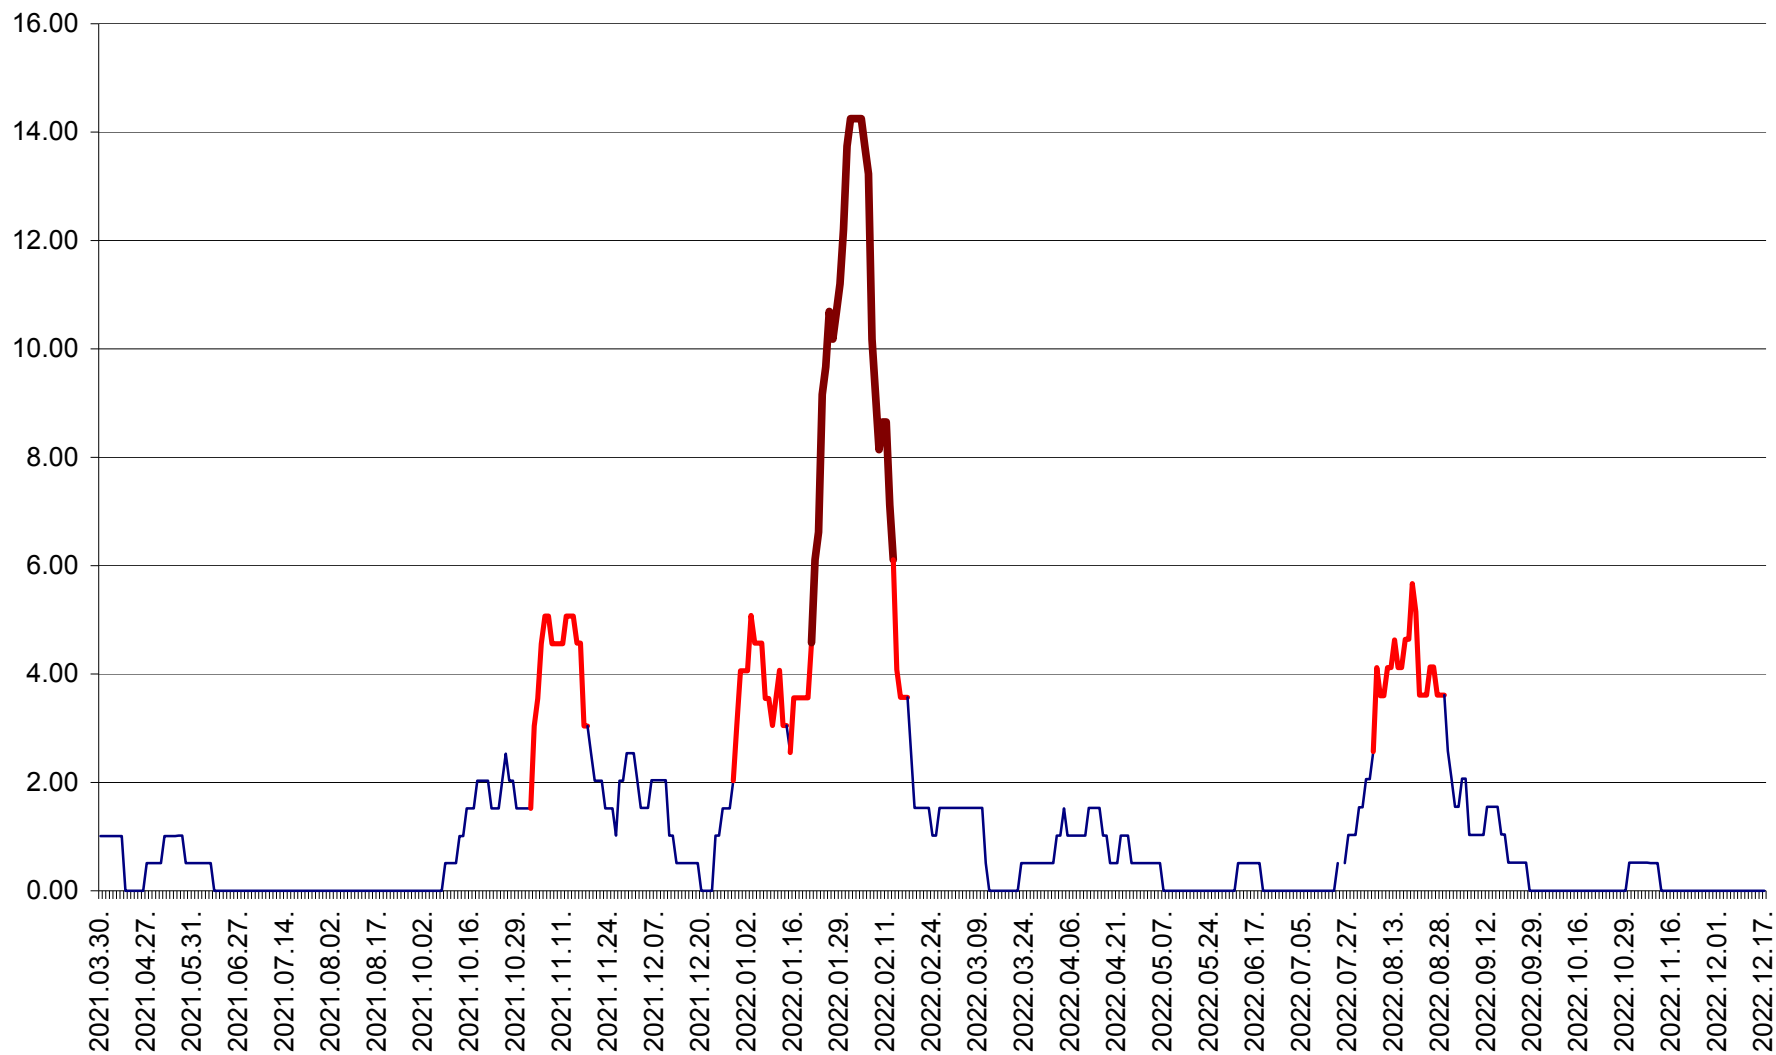

VĂRȘAG - Evolutia incidentei cumulate pe 14 zile la ‰ de locuitori  
2021.04.01. - 2022.12.17.

ORAȘ VLĂHIȚA - Evolutia incidentei cumulate pe 14 zile la ‰ de locuitori  
2021.04.01. - 2022.12.17.

VOȘLĂBENI - Evolutia incidentei cumulate pe 14 zile la ‰ de locuitori  
2021.04.01. - 2022.12.17.

ZETEA - Evolutia incidentei cumulate pe 14 zile la ‰ de locuitori  
2021.04.01. - 2022.12.17.

Total - Evolutia incidentei cumulate pe 14 zile la ‰ de locuitori  
2021.04.01. - 2022.12.17.