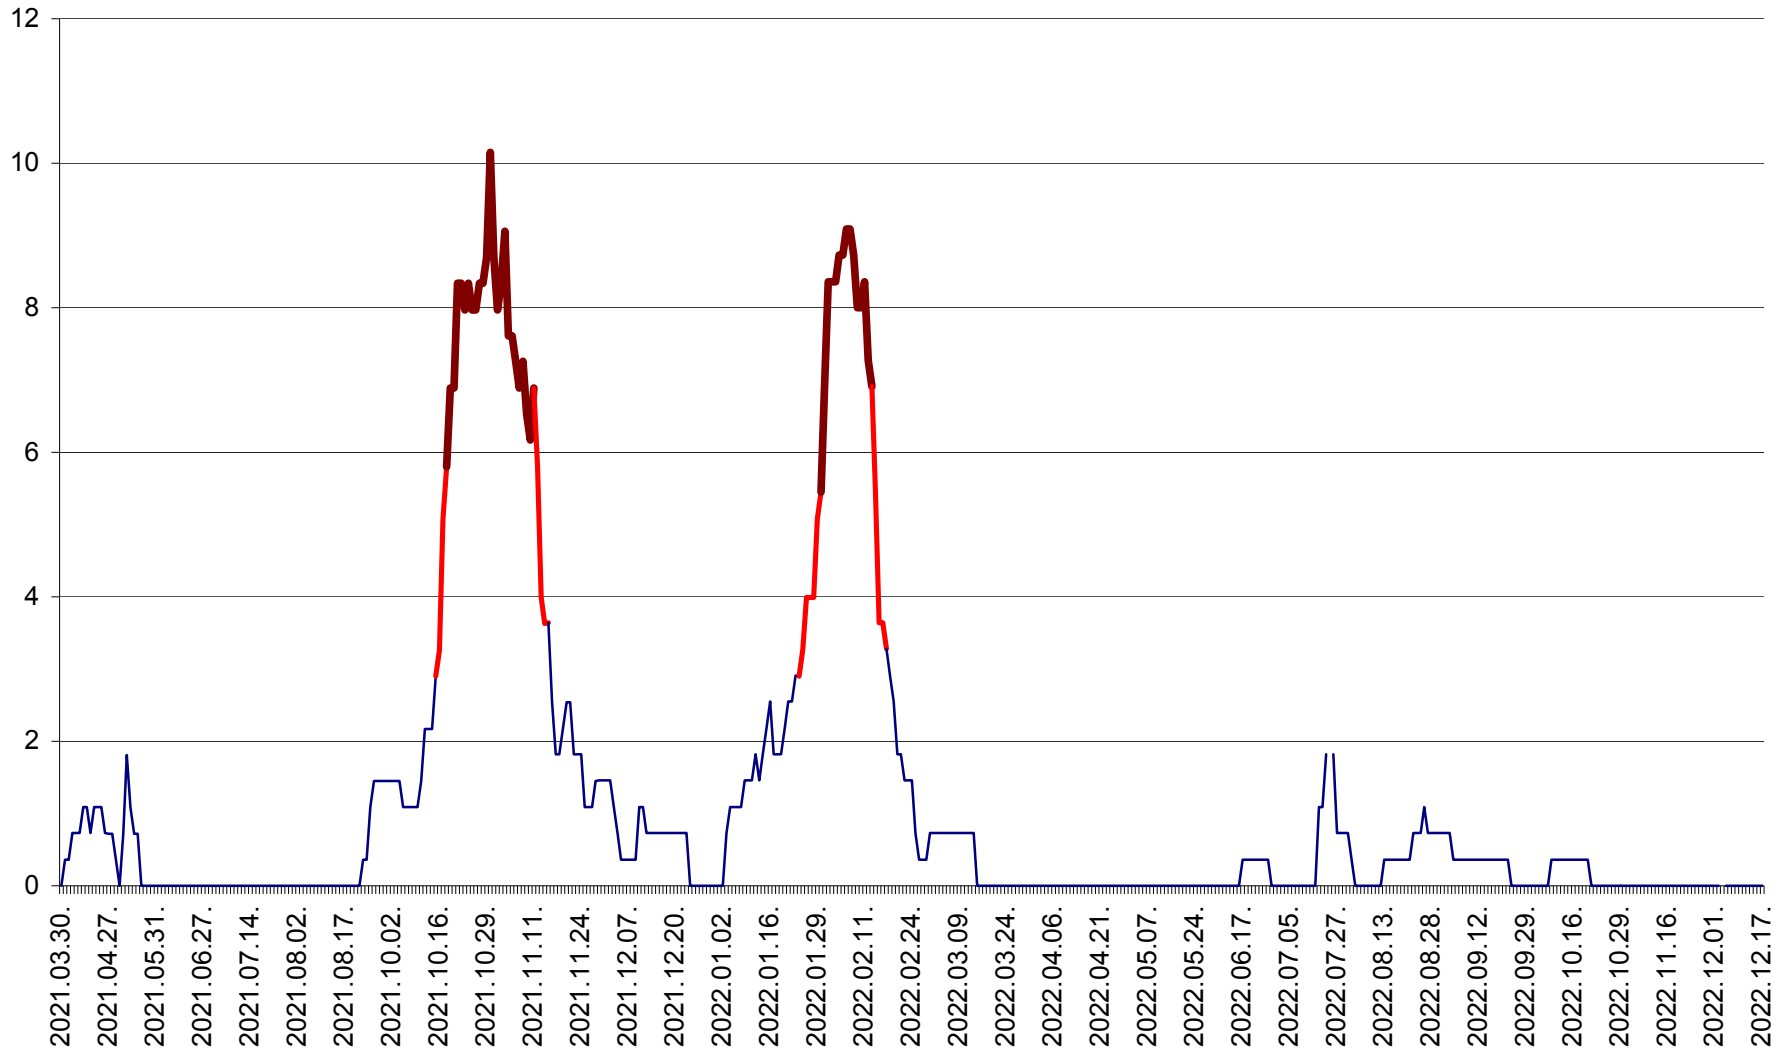

MUGENI - Evolutia incidentei cumulate pe 14 zile la ‰ de locuitori
2021.04.01. - 2022.12.17.

MIHĂILENI - Evolutia incidentei cumulate pe 14 zile la ‰ de locuitori
2021.04.01. - 2022.12.17.