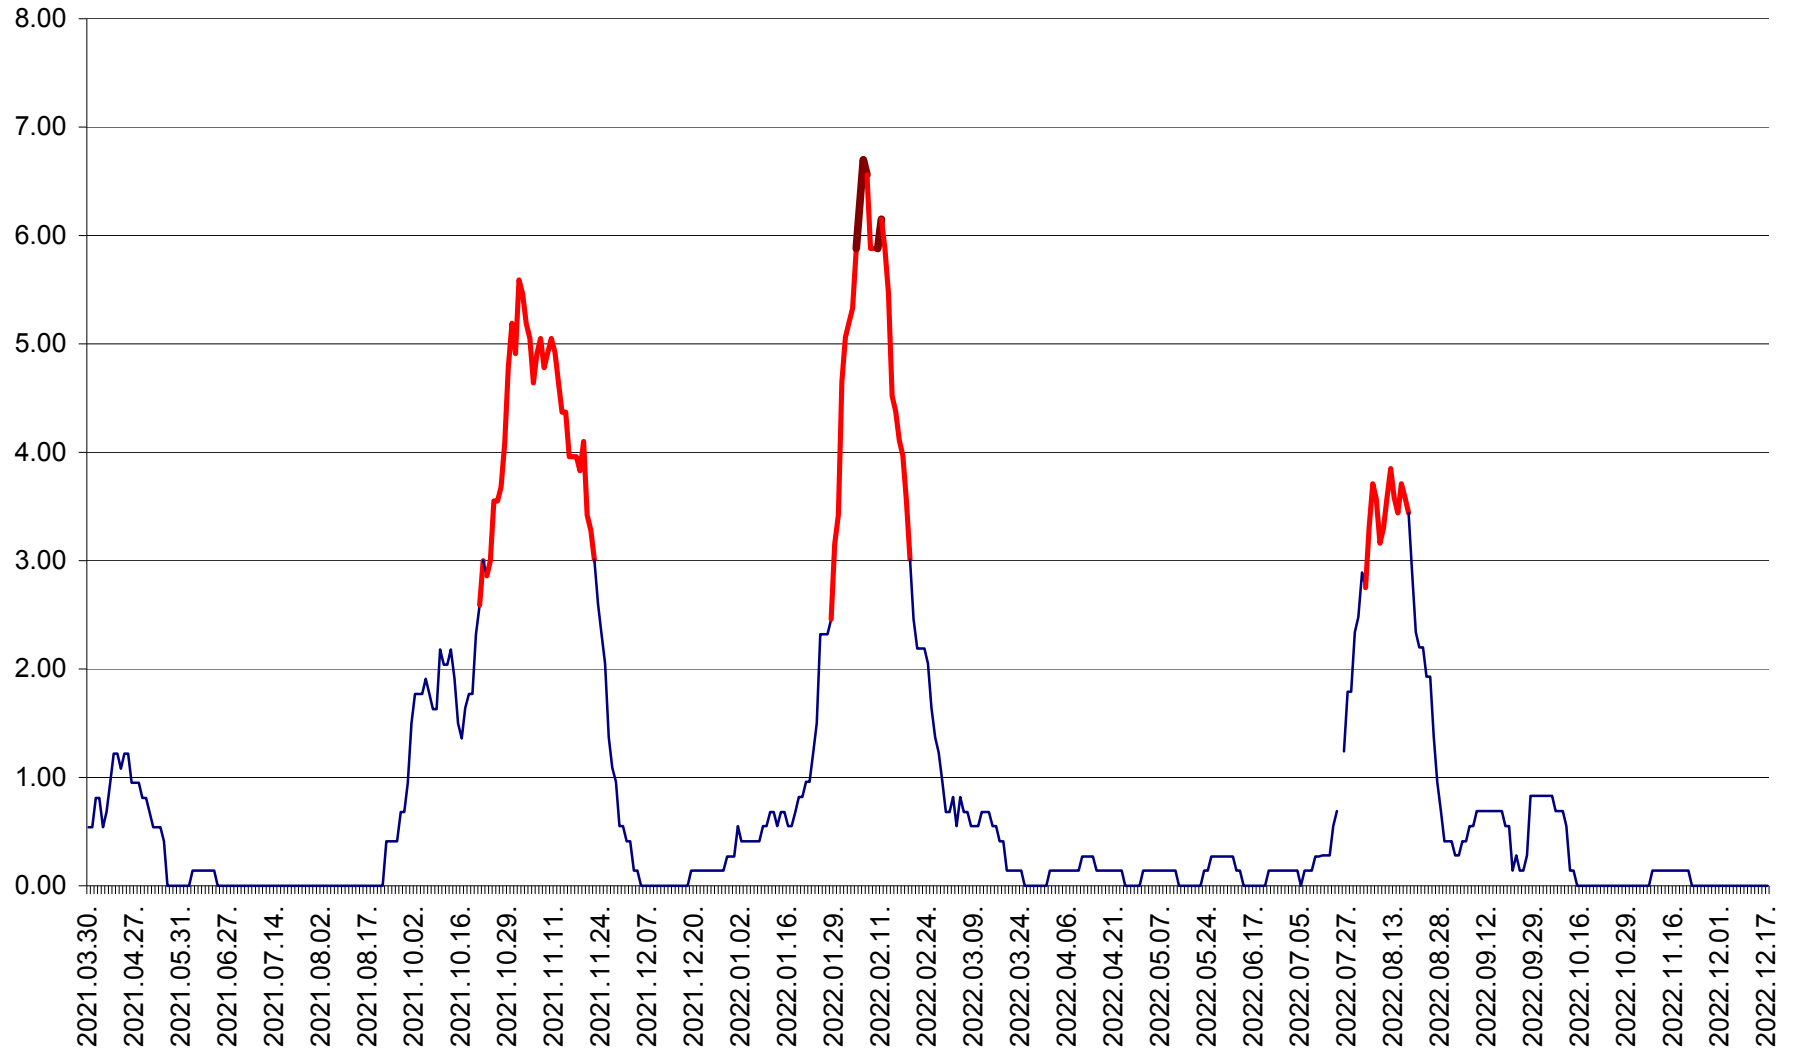

ATID - Evolutia incidentei cumulate pe 14 zile la ‰ de locuitori  
2021.04.01. - 2022.12.17.

AVRĂMEȘTI - Evolutia incidentei cumulate pe 14 zile la ‰ de locuitori  
2021.04.01. - 2022.12.17.

ORAȘ BĂILE TUȘNAD - Evoluția incidenței cumulate pe 14 zile la ‰ de locuitori  
2021.04.01. - 2022.12.17.

ORAȘ BĂLAN - Evoluția incidenței cumulate pe 14 zile la ‰ de locuitori  
2021.04.01. - 2022.12.17.

BILBOR - Evolutia incidentei cumulate pe 14 zile la ‰ de locuitori  
2021.04.01. - 2022.12.17.

ORAȘ BORSEC - Evolutia incidentei cumulate pe 14 zile la ‰ de locuitori  
2021.04.01. - 2022.12.17.

BRĂDEȘTI - Evolutia incidentei cumulate pe 14 zile la ‰ de locuitori  
2021.04.01. - 2022.12.17.

CĂPÂLNIȚA - Evolutia incidentei cumulate pe 14 zile la ‰ de locuitori  
2021.04.01. - 2022.12.17.

CÂRȚA - Evolutia incidentei cumulate pe 14 zile la ‰ de locuitori  
2021.04.01. - 2022.12.17.

CICEU - Evolutia incidentei cumulate pe 14 zile la ‰ de locuitori  
2021.04.01. - 2022.12.17.

CIUCSÂNGEORGIU - Evolutia incidentei cumulate pe 14 zile la ‰ de locuitori  
2021.04.01. - 2022.12.17.

CIUMANI - Evolutia incidentei cumulate pe 14 zile la ‰ de locuitori  
2021.04.01. - 2022.12.17.