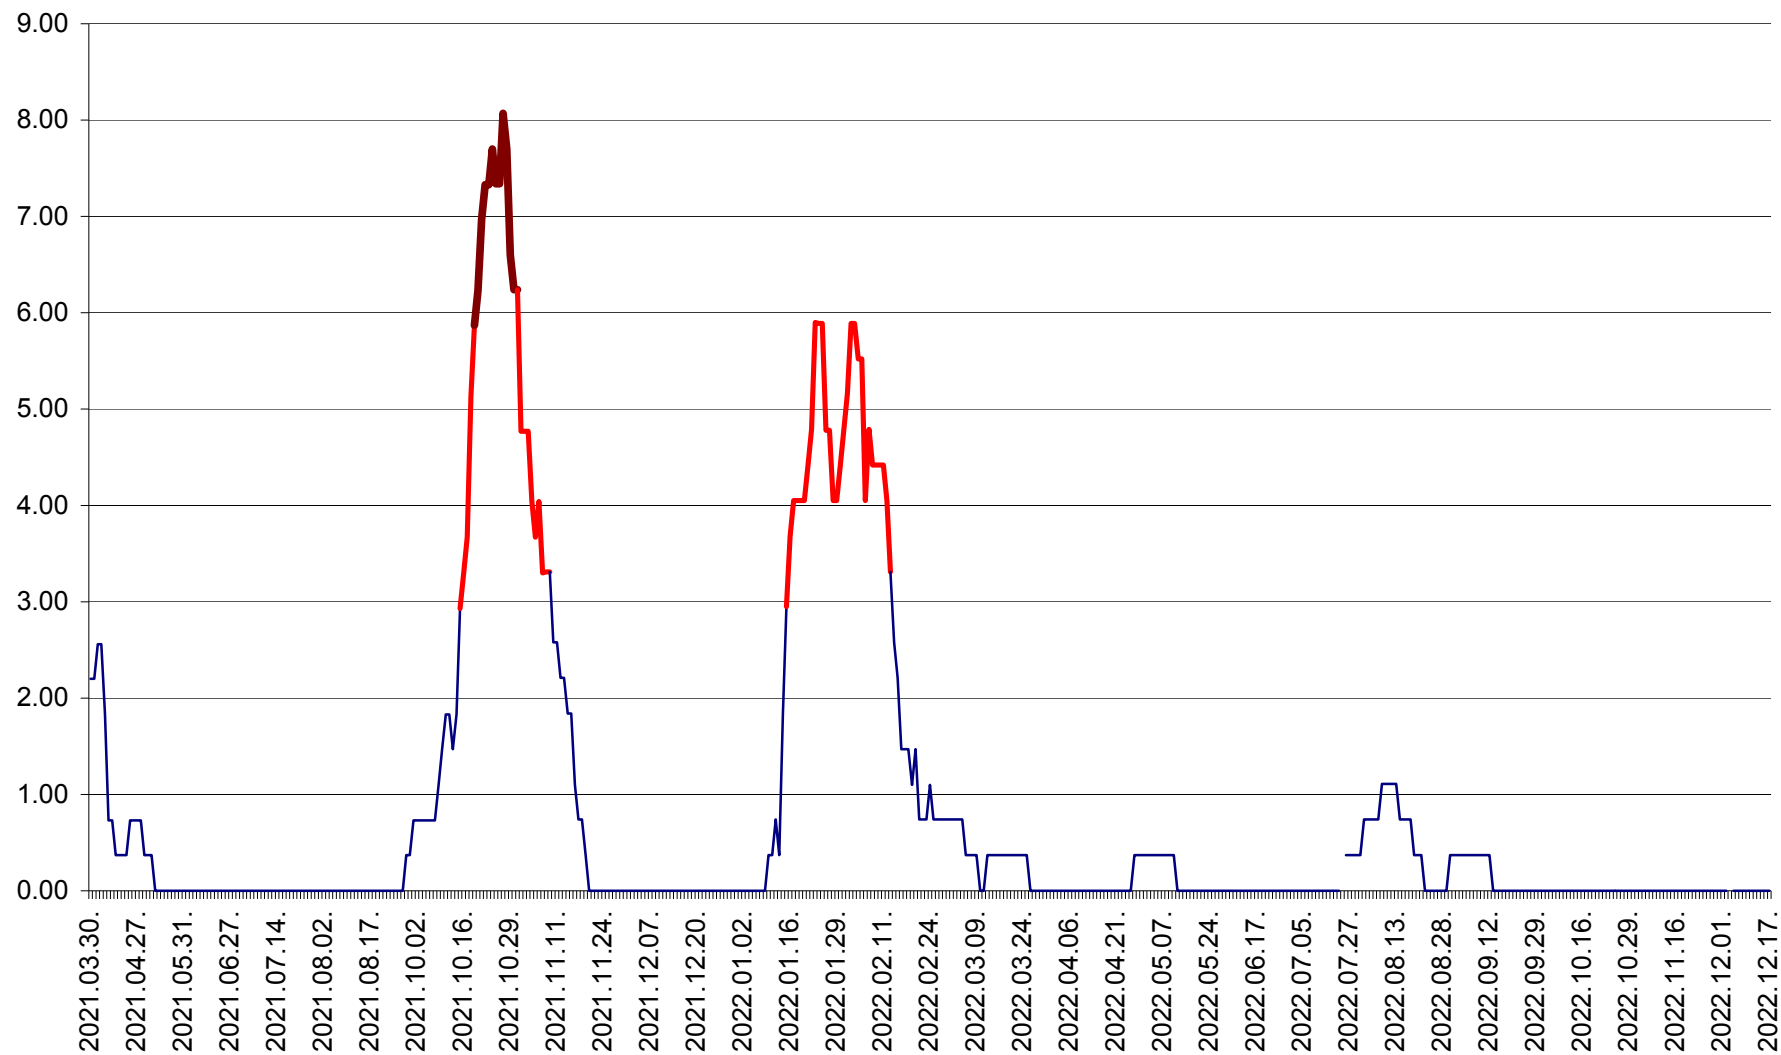

ORAȘ BĂLAN - Evoluția incidenței cumulate pe 14 zile la ‰ de locuitori  
2021.04.01. - 2022.12.17.

BILBOR - Evolutia incidentei cumulate pe 14 zile la ‰ de locuitori  
2021.04.01. - 2022.12.17.

ORAȘ BORSEC - Evolutia incidentei cumulate pe 14 zile la ‰ de locuitori  
2021.04.01. - 2022.12.17.

BRĂDEȘTI - Evolutia incidentei cumulate pe 14 zile la ‰ de locuitori  
2021.04.01. - 2022.12.17.

CĂPÂLNIȚA - Evolutia incidentei cumulate pe 14 zile la ‰ de locuitori  
2021.04.01. - 2022.12.17.

CÂRȚA - Evolutia incidentei cumulate pe 14 zile la ‰ de locuitori  
2021.04.01. - 2022.12.17.

CICEU - Evolutia incidentei cumulate pe 14 zile la ‰ de locuitori  
2021.04.01. - 2022.12.17.

CIUCSÂNGEORGIU - Evolutia incidentei cumulate pe 14 zile la ‰ de locuitori  
2021.04.01. - 2022.12.17.

CIUMANI - Evolutia incidentei cumulate pe 14 zile la ‰ de locuitori  
2021.04.01. - 2022.12.17.

CORBU - Evolutia incidentei cumulate pe 14 zile la ‰ de locuitori  
2021.04.01. - 2022.12.17.

CORUND - Evolutia incidentei cumulate pe 14 zile la ‰ de locuitori  
2021.04.01. - 2022.12.17.

COZMENI - Evolutia incidentei cumulate pe 14 zile la ‰ de locuitori  
2021.04.01. - 2022.12.17.