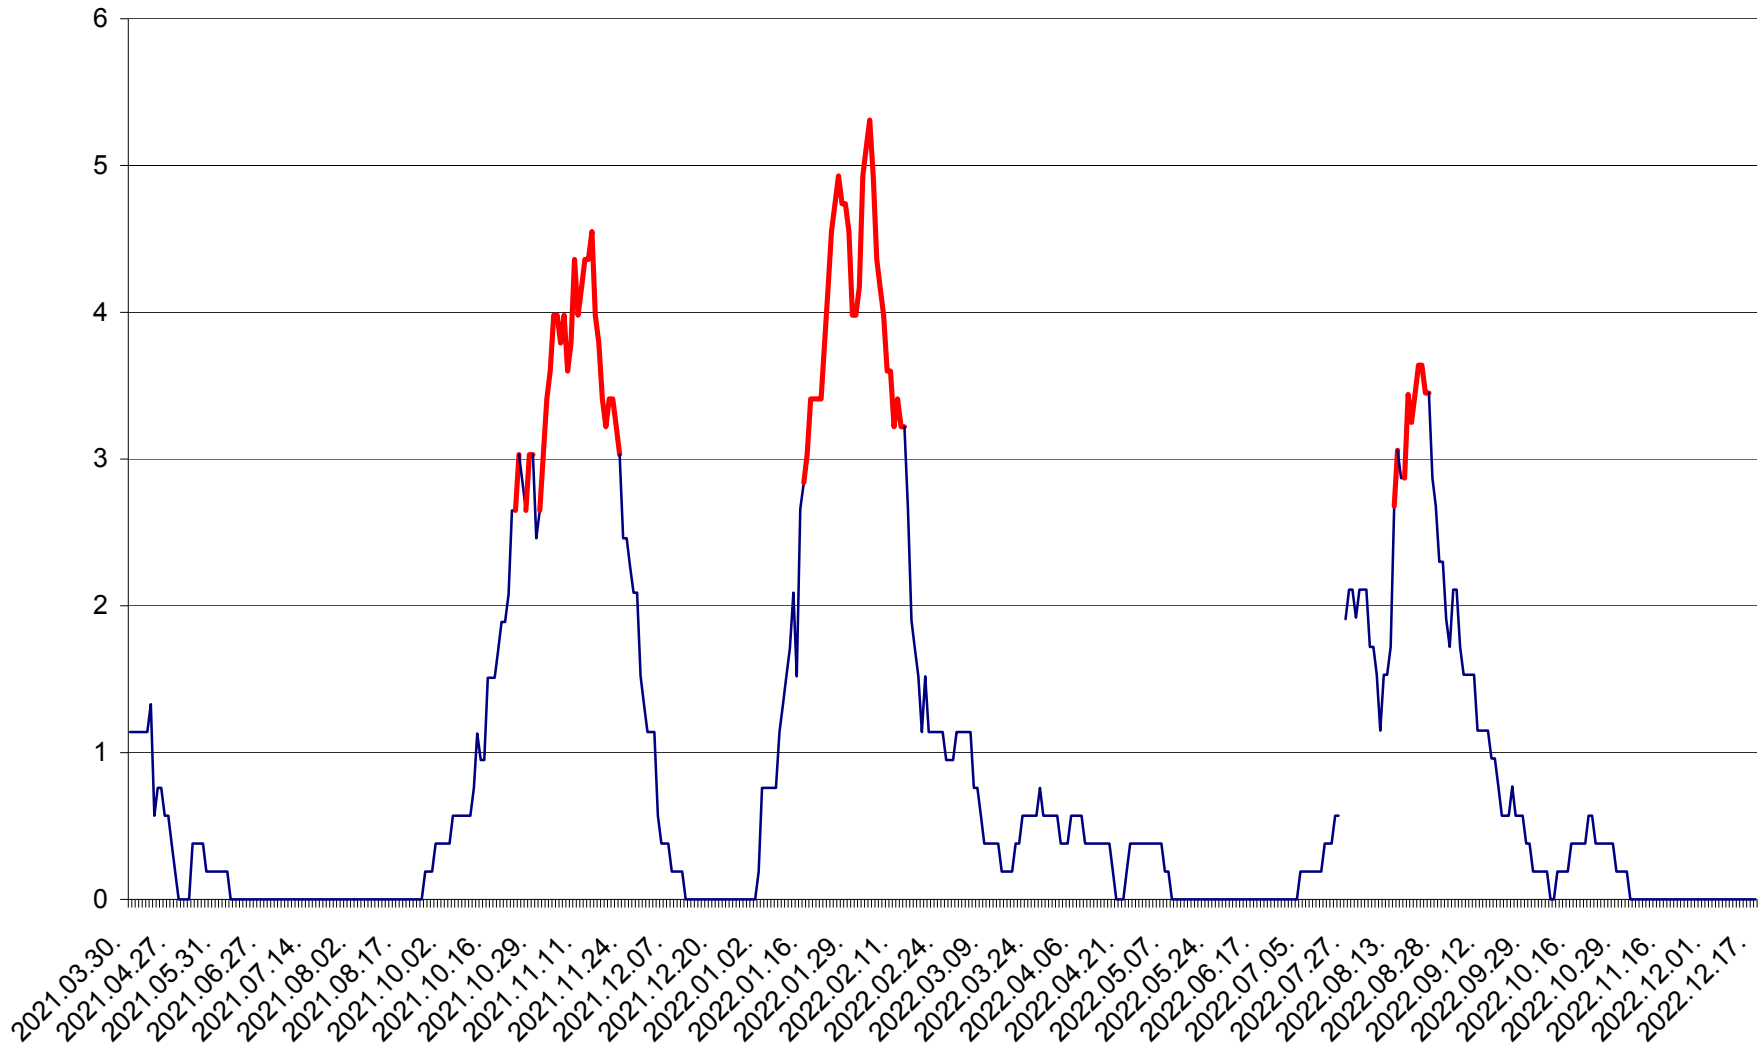

SICULENI - Evolutia incidentei cumulate pe 14 zile la ‰ de locuitori  
2021.04.01. - 2022.12.17.

ȘIMONEȘTI - Evolția incidenței cumulate pe 14 zile la ‰ de locuitori  
2021.04.01. - 2022.12.17.

SUBCETATE - Evolutia incidentei cumulate pe 14 zile la ‰ de locuitori  
2021.04.01. - 2022.12.17.

SUSENI - Evolutia incidentei cumulate pe 14 zile la ‰ de locuitori  
2021.04.01. - 2022.12.17.

TOMEȘTI - Evolutia incidentei cumulate pe 14 zile la ‰ de locuitori  
2021.04.01. - 2022.12.17.

MUNICIPIUL TOPLIȚA - Evoluția incidenței cumulate pe 14 zile la ‰ de locuitori  
2021.04.01. - 2022.12.17.