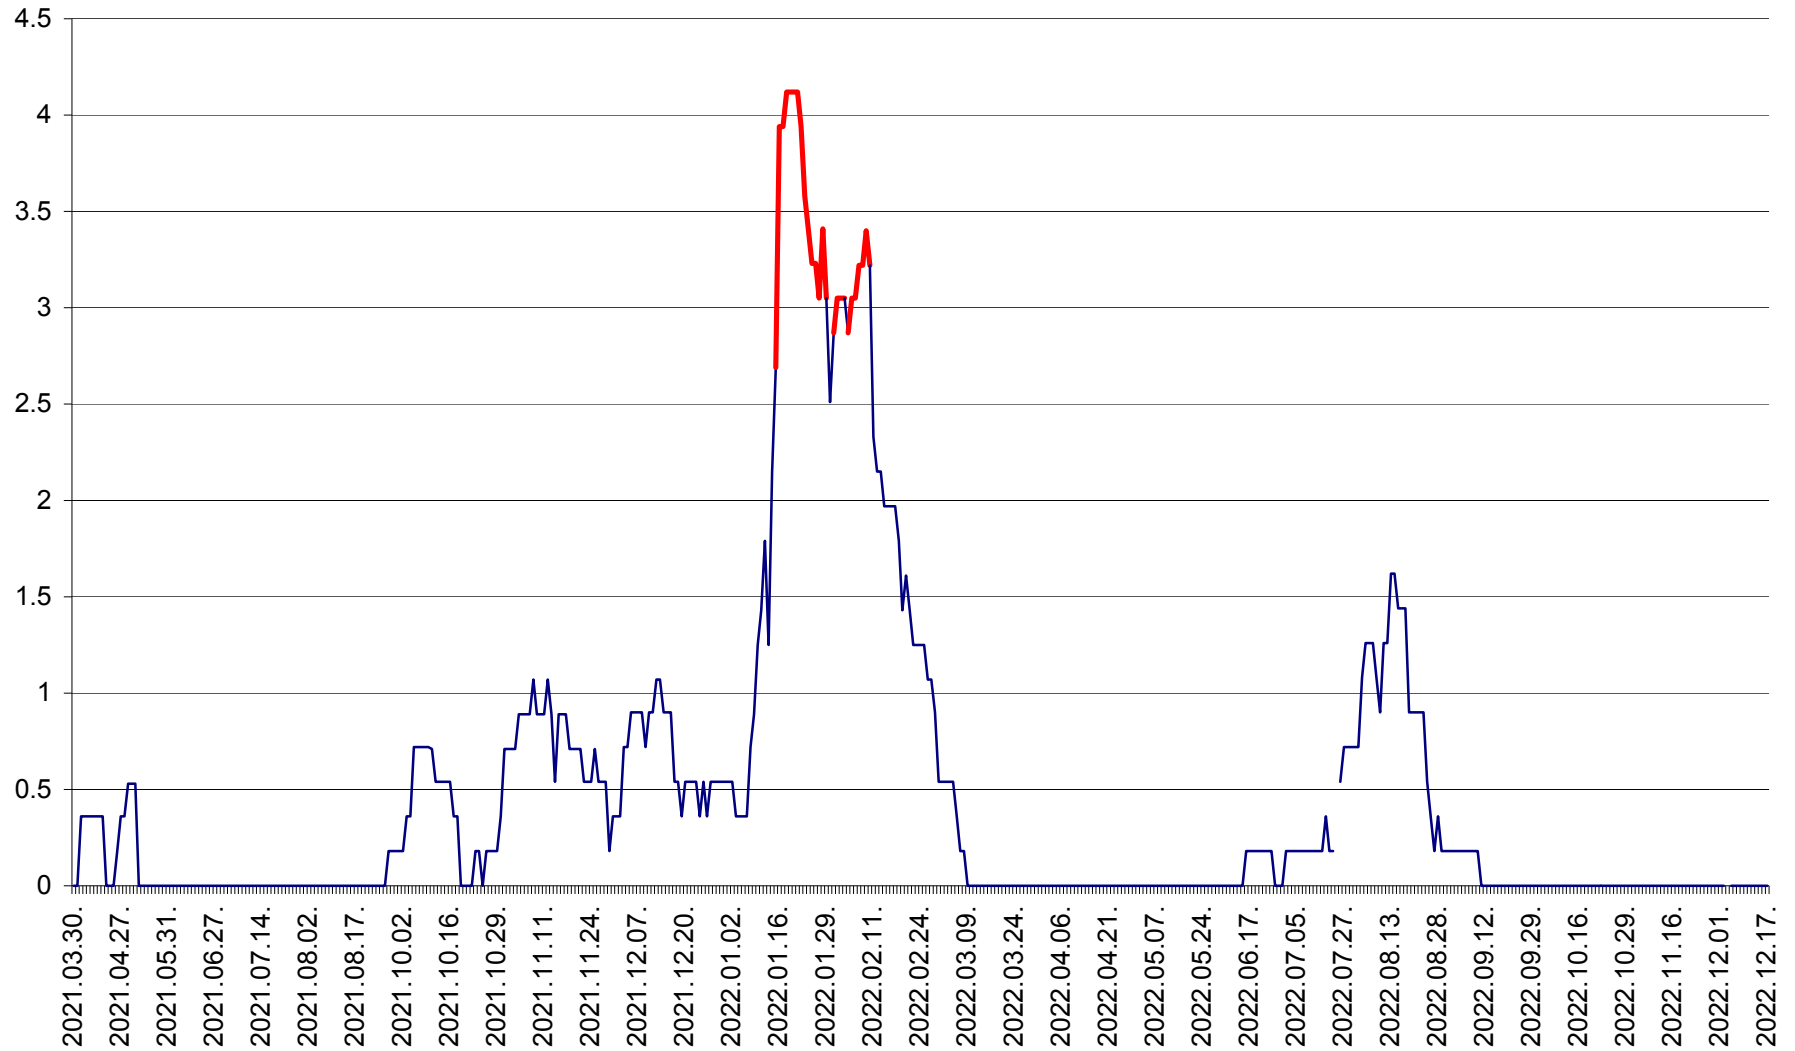

MUNICIPIUL GHEORGHENI - Evolutia incidentei cumulate pe 14 zile la % de locuitori  
2021.04.01. - 2022.12.17.

JOSENI - Evolutia incidentei cumulate pe 14 zile la ‰ de locuitori  
2021.04.01. - 2022.12.17.

LĂZAREA - Evolutia incidentei cumulate pe 14 zile la % de locuitori  
2021.04.01. - 2022.12.17.

LELICENI - Evolutia incidentei cumulate pe 14 zile la ‰ de locuitori  
2021.04.01. - 2022.12.17.

LUETA - Evolutia incidentei cumulate pe 14 zile la ‰ de locuitori  
2021.04.01. - 2022.12.17.

LUNCA DE JOS - Evolutia incidentei cumulate pe 14 zile la ‰ de locuitori  
2021.04.01. - 2022.12.17.

LUNCA DE SUS - Evolutia incidentei cumulate pe 14 zile la ‰ de locuitori  
2021.04.01. - 2022.12.17.