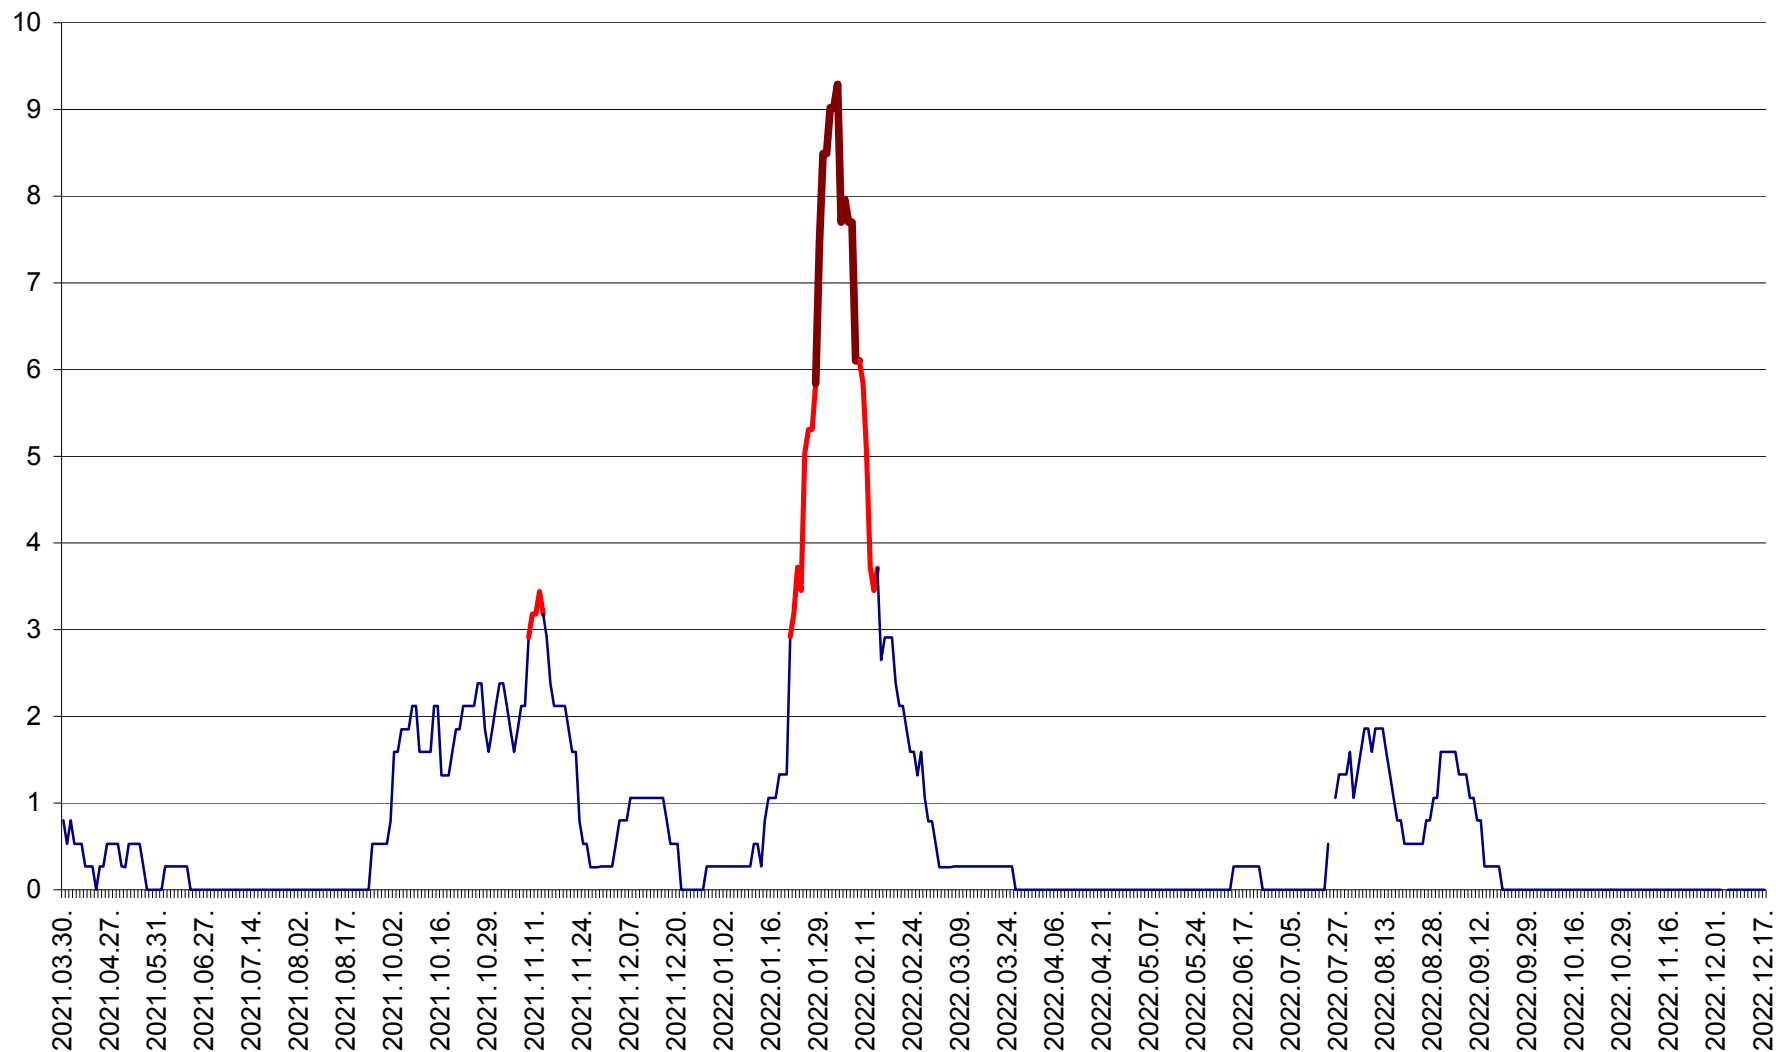

CORBU - Evolutia incidentei cumulate pe 14 zile la ‰ de locuitori  
2021.04.01. - 2022.12.17.

CORUND - Evolutia incidentei cumulate pe 14 zile la ‰ de locuitori  
2021.04.01. - 2022.12.17.

COZMENI - Evolutia incidentei cumulate pe 14 zile la ‰ de locuitori  
2021.04.01. - 2022.12.17.

ORAȘ CRISTURU SECUIESC - Evolutia incidentei cumulate pe 14 zile la ‰ de locuitori  
2021.04.01. - 2022.12.17.

DĂNEȘTI - Evolutia incidentei cumulate pe 14 zile la ‰ de locuitori  
2021.04.01. - 2022.12.17.

DÂRJIU - Evolutia incidentei cumulate pe 14 zile la ‰ de locuitori  
2021.04.01. - 2022.12.17.

DEALU - Evolutia incidentei cumulate pe 14 zile la ‰ de locuitori  
2021.04.01. - 2022.12.17.

DITRĂU - Evolutia incidentei cumulate pe 14 zile la ‰ de locuitori  
2021.04.01. - 2022.12.17.

FELICENI - Evolutia incidentei cumulate pe 14 zile la ‰ de locuitori  
2021.04.01. - 2022.12.17.

FRUMOASA - Evolutia incidentei cumulate pe 14 zile la ‰ de locuitori  
2021.04.01. - 2022.12.17.

GĂLĂUȚAȘ - Evoluția incidenței cumulate pe 14 zile la ‰ de locuitori  
2021.04.01. - 2022.12.17.