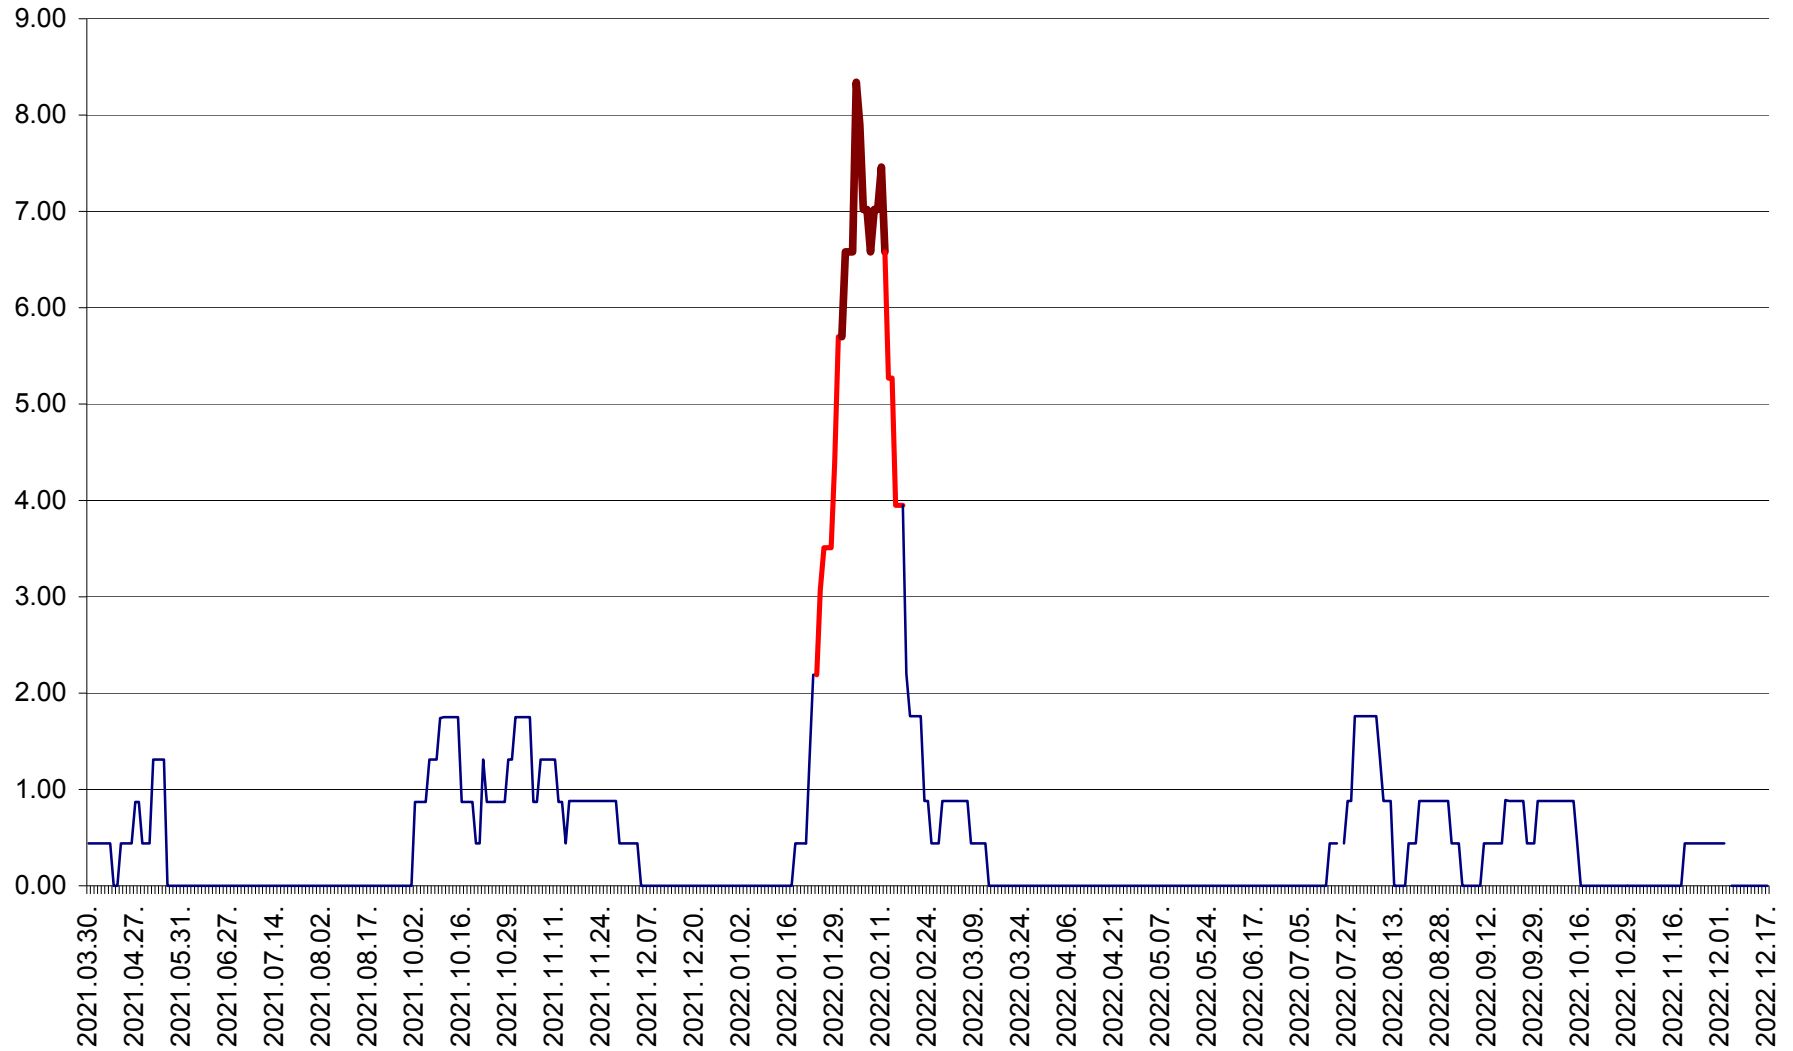

ORAȘ BĂLAN - Evoluția incidenței cumulate pe 14 zile la ‰ de locuitori  
2021.04.01. - 2022.12.17.

BILBOR - Evolutia incidentei cumulate pe 14 zile la ‰ de locuitori  
2021.04.01. - 2022.12.17.

ORAȘ BORSEC - Evolutia incidentei cumulate pe 14 zile la ‰ de locuitori  
2021.04.01. - 2022.12.17.

BRĂDEȘTI - Evolutia incidentei cumulate pe 14 zile la ‰ de locuitori  
2021.04.01. - 2022.12.17.

CĂPÂLNIȚA - Evolutia incidentei cumulate pe 14 zile la ‰ de locuitori  
2021.04.01. - 2022.12.17.

CÂRȚA - Evolutia incidentei cumulate pe 14 zile la ‰ de locuitori  
2021.04.01. - 2022.12.17.

CICEU - Evolutia incidentei cumulate pe 14 zile la ‰ de locuitori  
2021.04.01. - 2022.12.17.

CIUCSÂNGEORGIU - Evolutia incidentei cumulate pe 14 zile la ‰ de locuitori  
2021.04.01. - 2022.12.17.

CIUMANI - Evolutia incidentei cumulate pe 14 zile la ‰ de locuitori  
2021.04.01. - 2022.12.17.

CORBU - Evolutia incidentei cumulate pe 14 zile la ‰ de locuitori  
2021.04.01. - 2022.12.17.

CORUND - Evolutia incidentei cumulate pe 14 zile la ‰ de locuitori  
2021.04.01. - 2022.12.17.

COZMENI - Evolutia incidentei cumulate pe 14 zile la ‰ de locuitori  
2021.04.01. - 2022.12.17.