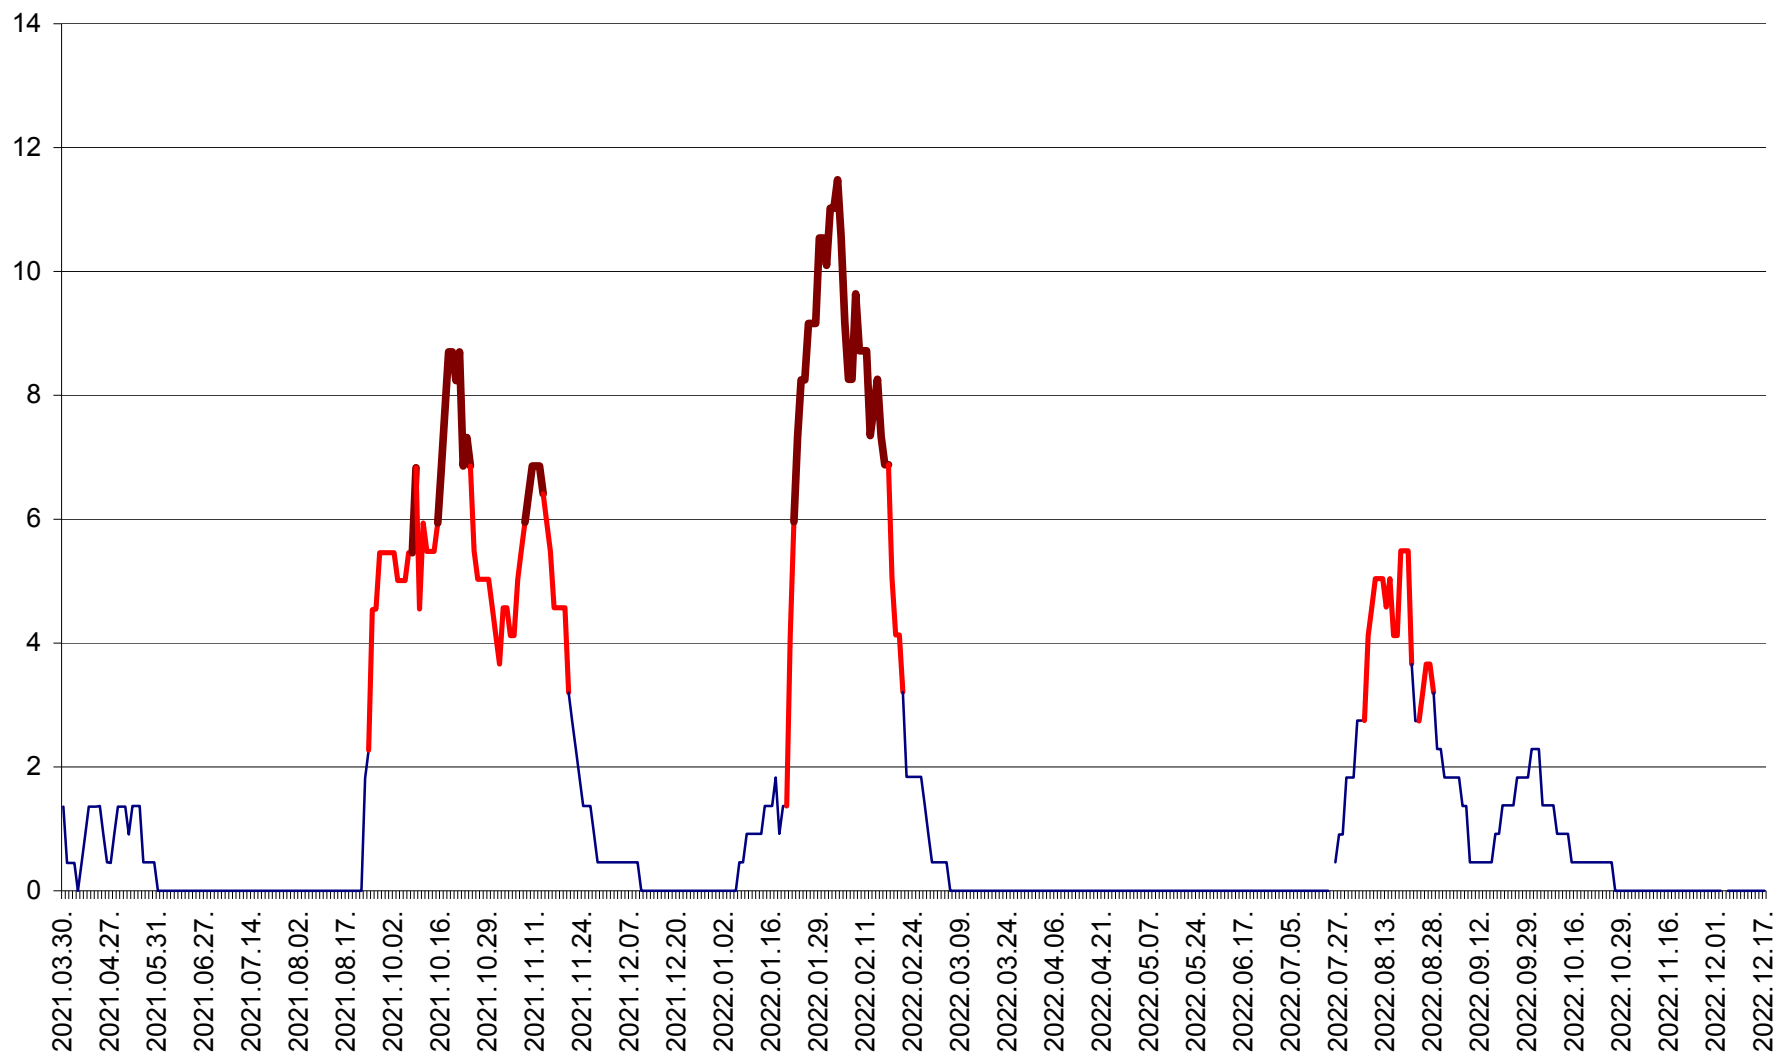

LĂZAREA - Evolutia incidentei cumulate pe 14 zile la % de locuitori  
2021.04.01. - 2022.12.17.

LELICENI - Evolutia incidentei cumulate pe 14 zile la ‰ de locuitori  
2021.04.01. - 2022.12.17.

LUETA - Evolutia incidentei cumulate pe 14 zile la ‰ de locuitori  
2021.04.01. - 2022.12.17.

LUNCA DE JOS - Evolutia incidentei cumulate pe 14 zile la ‰ de locuitori  
2021.04.01. - 2022.12.17.

LUNCA DE SUS - Evolutia incidentei cumulate pe 14 zile la ‰ de locuitori  
2021.04.01. - 2022.12.17.

LUPENI - Evolutia incidentei cumulate pe 14 zile la ‰ de locuitori  
2021.04.01. - 2022.12.17.

MĂDĂRAȘ - Evolutia incidentei cumulate pe 14 zile la ‰ de locuitori  
2021.04.01. - 2022.12.17.

MĂRTINIȘ - Evolutia incidentei cumulate pe 14 zile la ‰ de locuitori  
2021.04.01. - 2022.12.17.

MEREȘTI - Evolutia incidentei cumulate pe 14 zile la ‰ de locuitori  
2021.04.01. - 2022.12.17.

MUNICIPIUL MIERCUREA-CIUC - Evolutia incidentei cumulate pe 14 zile la ‰ de locuitori  
2021.04.01. - 2022.12.17.