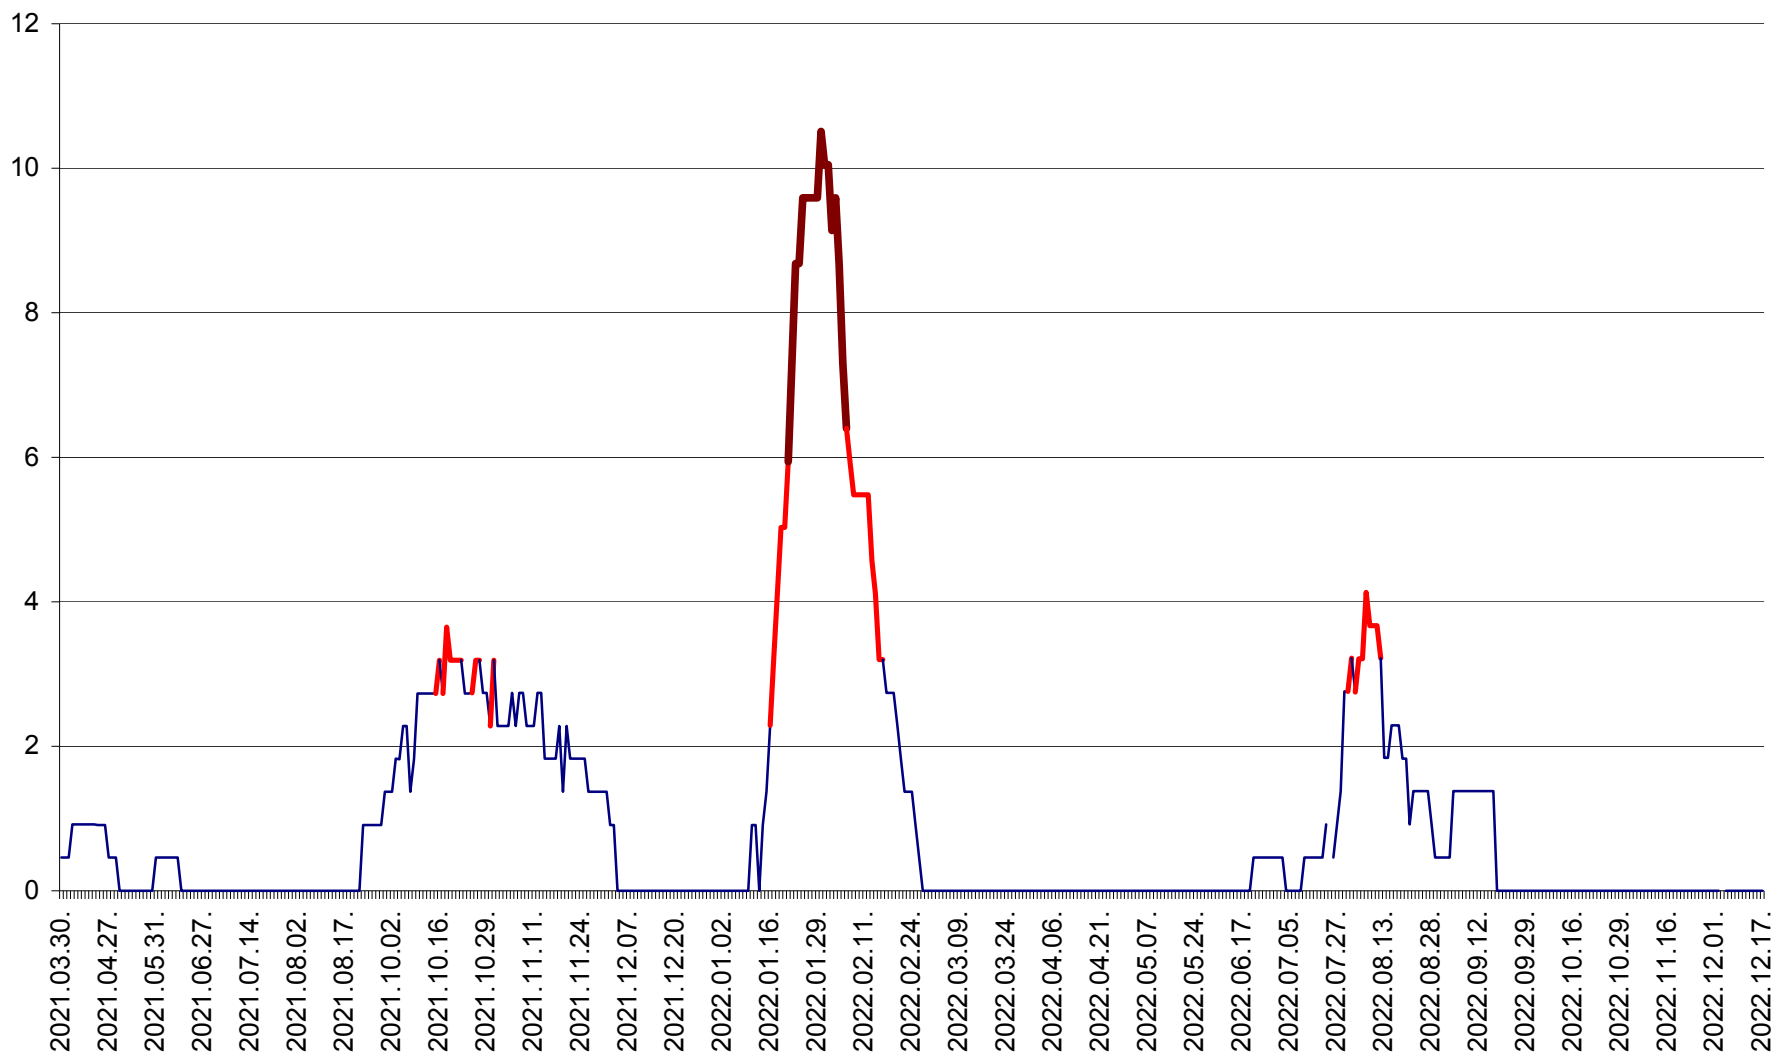

BRĂDEȘTI - Evolutia incidentei cumulate pe 14 zile la ‰ de locuitori  
2021.04.01. - 2022.12.17.

CĂPÂLNIȚA - Evolutia incidentei cumulate pe 14 zile la ‰ de locuitori  
2021.04.01. - 2022.12.17.

CÂRȚA - Evolutia incidentei cumulate pe 14 zile la ‰ de locuitori  
2021.04.01. - 2022.12.17.

CICEU - Evolutia incidentei cumulate pe 14 zile la ‰ de locuitori  
2021.04.01. - 2022.12.17.

CIUCSÂNGEORGIU - Evolutia incidentei cumulate pe 14 zile la ‰ de locuitori  
2021.04.01. - 2022.12.17.

CIUMANI - Evolutia incidentei cumulate pe 14 zile la ‰ de locuitori  
2021.04.01. - 2022.12.17.

CORBU - Evolutia incidentei cumulate pe 14 zile la ‰ de locuitori  
2021.04.01. - 2022.12.17.

CORUND - Evolutia incidentei cumulate pe 14 zile la ‰ de locuitori  
2021.04.01. - 2022.12.17.

COZMENI - Evolutia incidentei cumulate pe 14 zile la ‰ de locuitori  
2021.04.01. - 2022.12.17.

ORAȘ CRISTURU SECUIESC - Evolutia incidentei cumulate pe 14 zile la ‰ de locuitori  
2021.04.01. - 2022.12.17.

DĂNEȘTI - Evolutia incidentei cumulate pe 14 zile la ‰ de locuitori  
2021.04.01. - 2022.12.17.