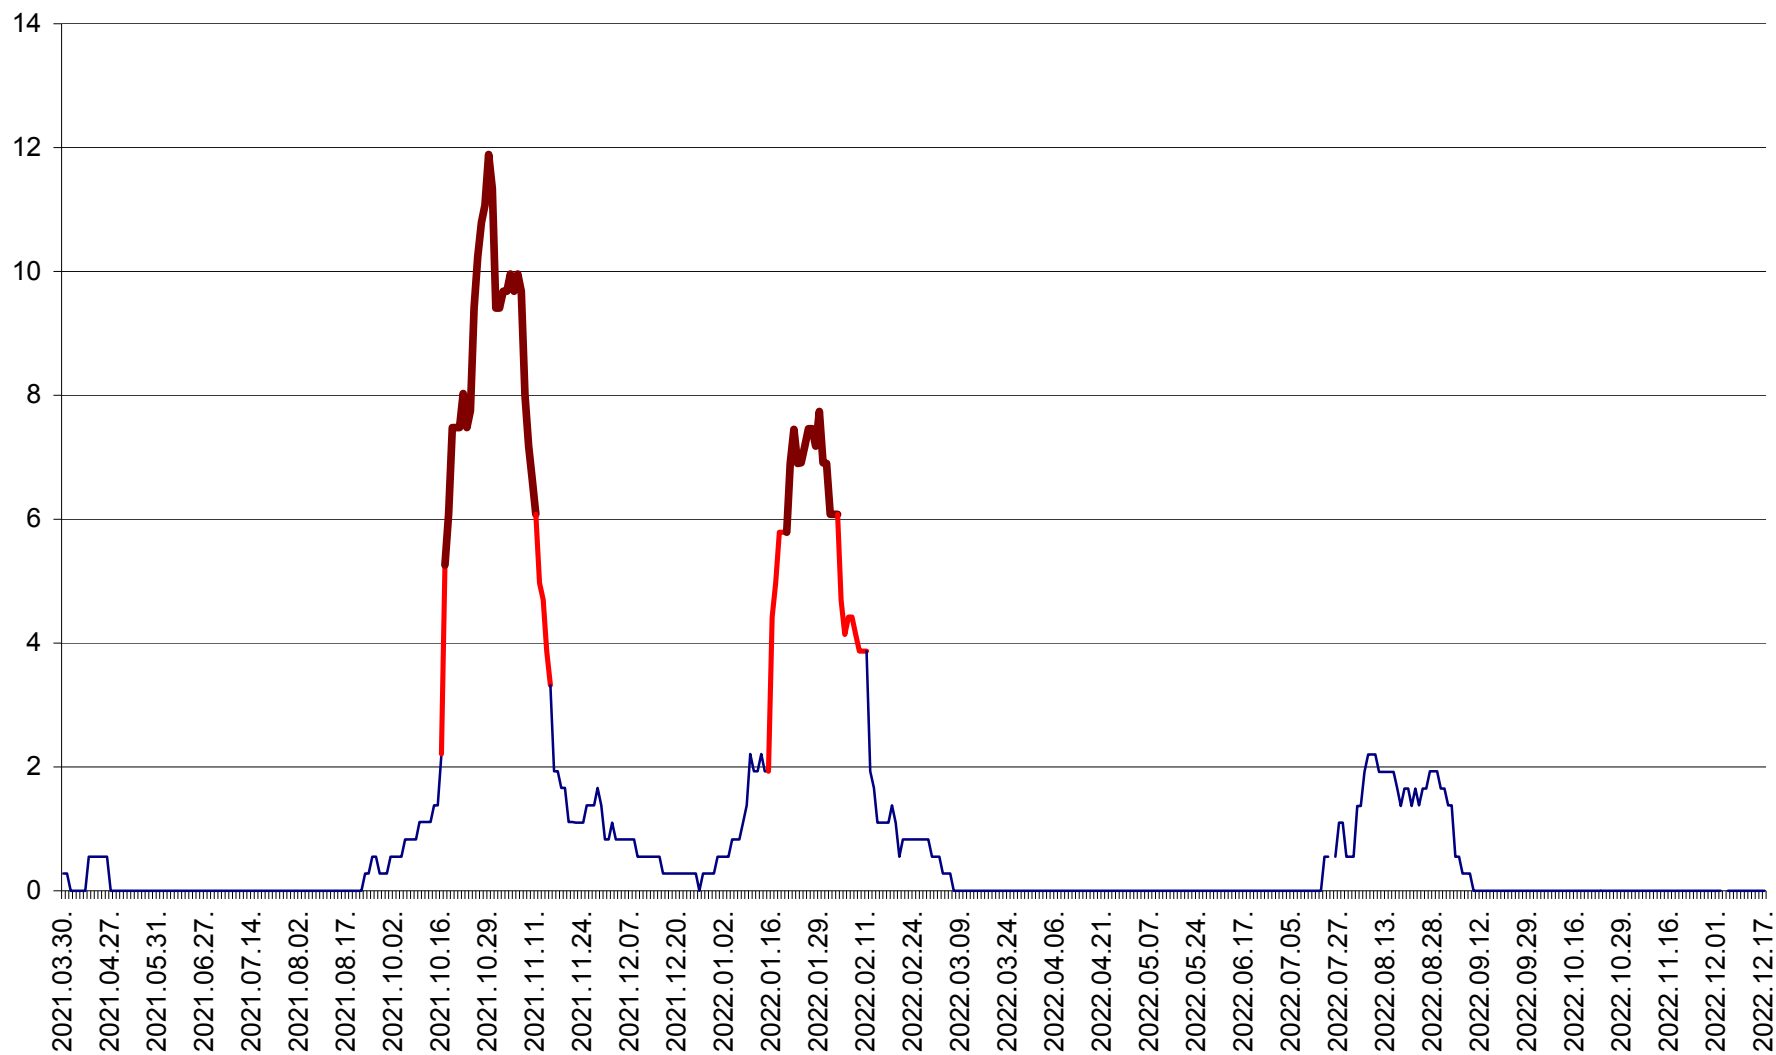

FELICENI - Evolutia incidentei cumulate pe 14 zile la ‰ de locuitori  
2021.04.01. - 2022.12.17.

FRUMOASA - Evolutia incidentei cumulate pe 14 zile la ‰ de locuitori  
2021.04.01. - 2022.12.17.

GĂLĂUȚAȘ - Evoluția incidenței cumulate pe 14 zile la ‰ de locuitori  
2021.04.01. - 2022.12.17.

MUNICIPIUL GHEORGHENI - Evolutia incidentei cumulate pe 14 zile la % de locuitori  
2021.04.01. - 2022.12.17.

JOSENI - Evolutia incidentei cumulate pe 14 zile la ‰ de locuitori  
2021.04.01. - 2022.12.17.

LĂZAREA - Evolutia incidentei cumulate pe 14 zile la % de locuitori  
2021.04.01. - 2022.12.17.

LELICENI - Evolutia incidentei cumulate pe 14 zile la ‰ de locuitori  
2021.04.01. - 2022.12.17.

LUETA - Evolutia incidentei cumulate pe 14 zile la ‰ de locuitori  
2021.04.01. - 2022.12.17.

LUNCA DE JOS - Evolutia incidentei cumulate pe 14 zile la ‰ de locuitori  
2021.04.01. - 2022.12.17.

LUNCA DE SUS - Evolutia incidentei cumulate pe 14 zile la ‰ de locuitori  
2021.04.01. - 2022.12.17.