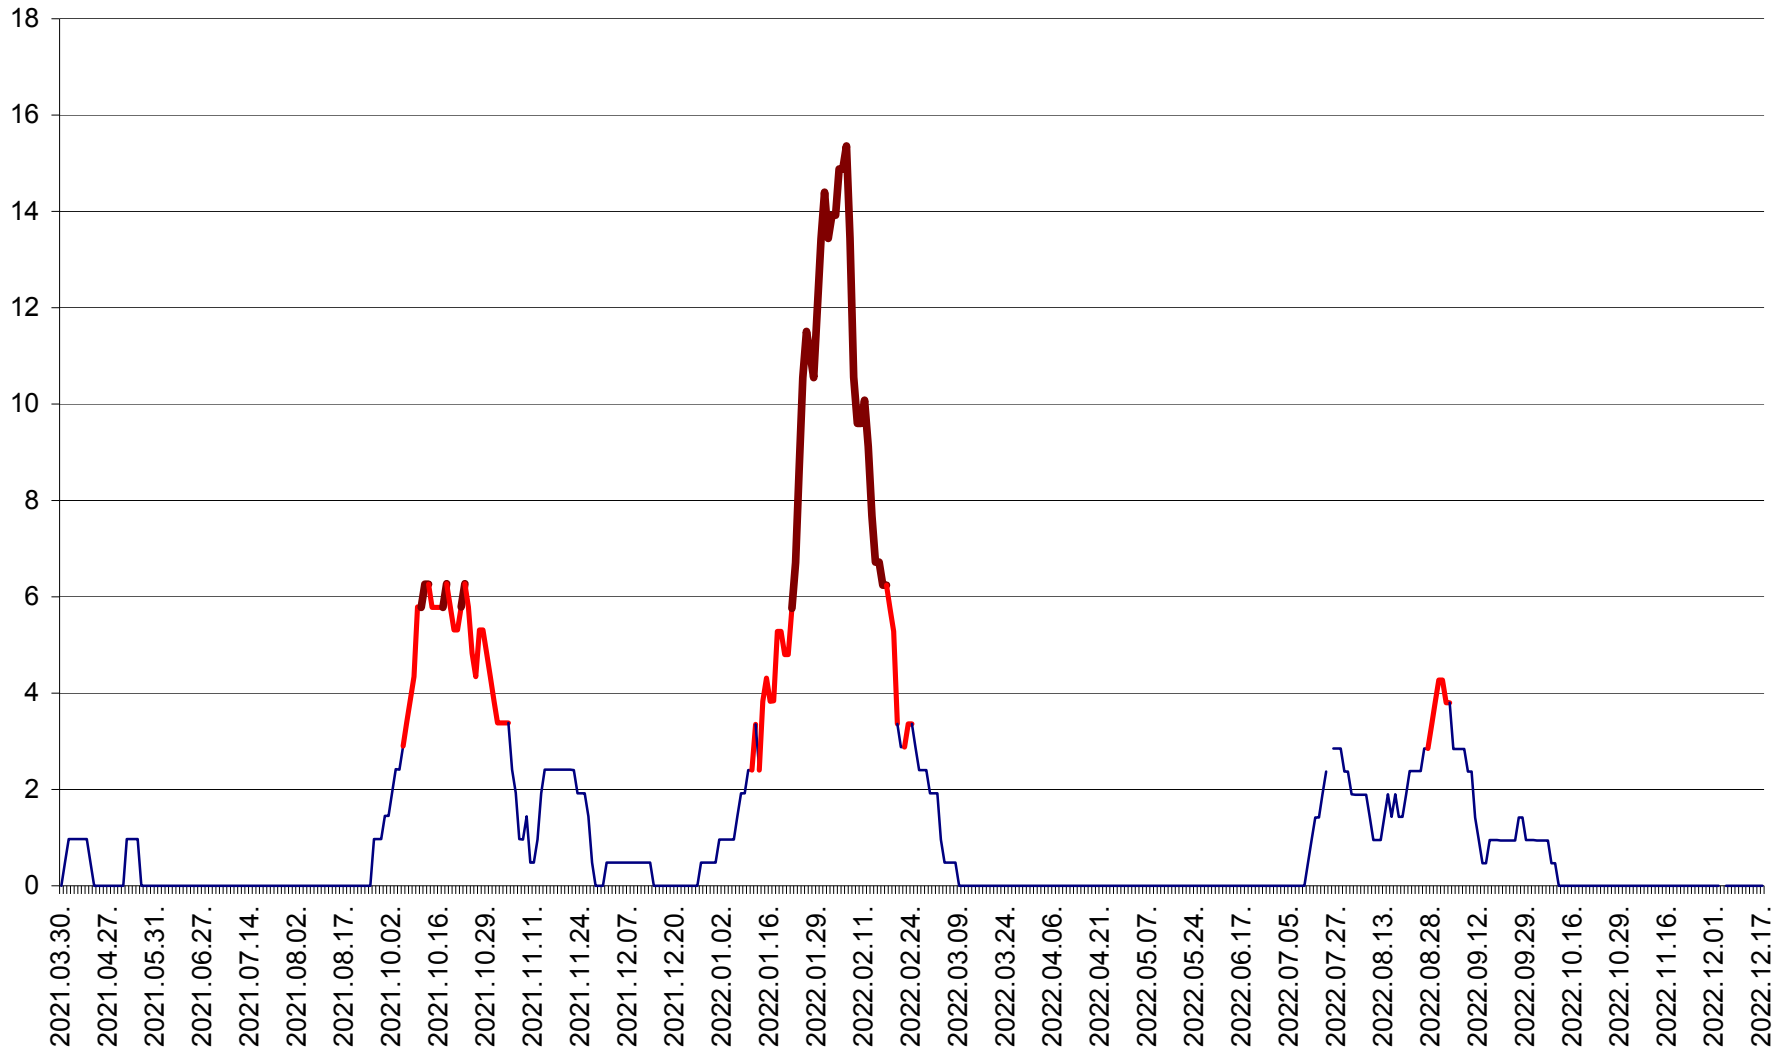

PLĂIEȘII DE JOS - Evolutia incidentei cumulate pe 14 zile la ‰ de locuitori
2021.04.01. - 2022.12.17.