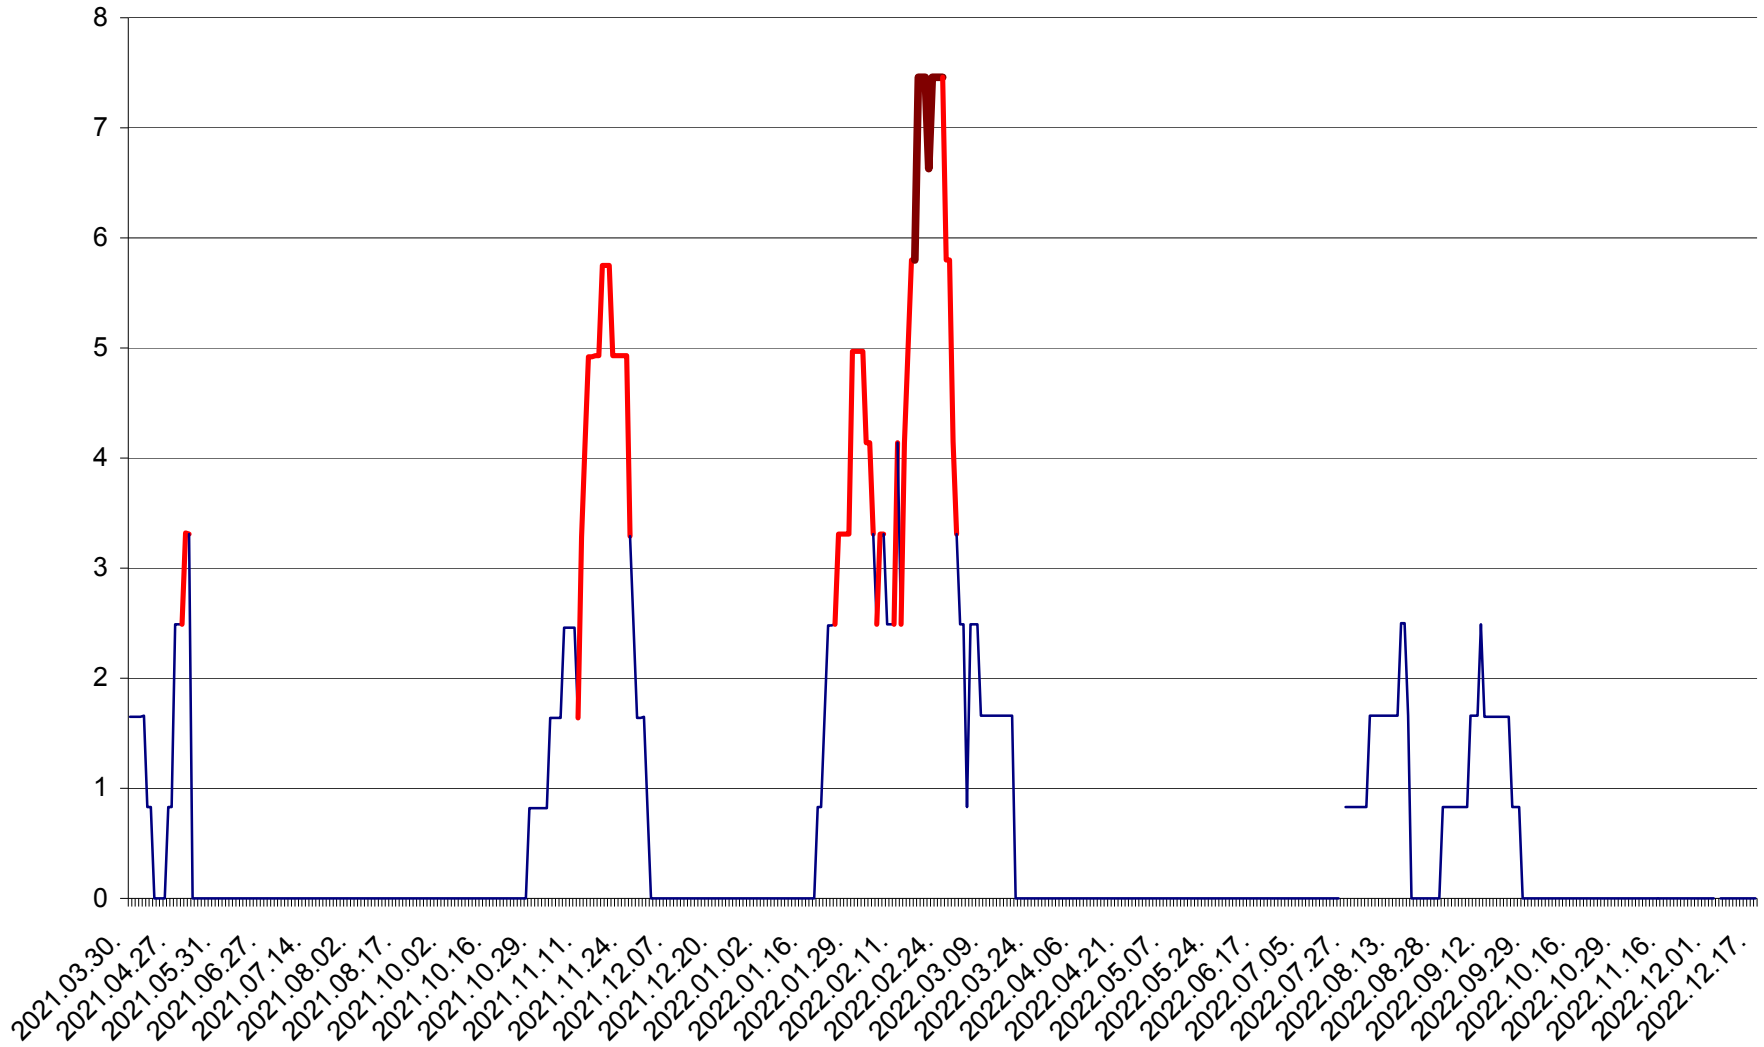

PLĂIEȘII DE JOS - Evolutia incidentei cumulate pe 14 zile la ‰ de locuitori  
2021.04.01. - 2022.12.17.

PORUMBENI - Evolutia incidentei cumulate pe 14 zile la ‰ de locuitori  
2021.04.01. - 2022.12.17.

PRAID - Evolutia incidentei cumulate pe 14 zile la ‰ de locuitori  
2021.04.01. - 2022.12.17.

RACU - Evolutia incidentei cumulate pe 14 zile la ‰ de locuitori  
2021.04.01. - 2022.12.17.

REMETEA - Evolutia incidentei cumulate pe 14 zile la ‰ de locuitori  
2021.04.01. - 2022.12.17.

SĂCEL - Evolutia incidentei cumulate pe 14 zile la ‰ de locuitori  
2021.04.01. - 2022.12.17.

SÂNCRĂIENI - Evolutia incidentei cumulate pe 14 zile la ‰ de locuitori  
2021.04.01. - 2022.12.17.

SÂNDOMIC - Evolutia incidentei cumulate pe 14 zile la ‰ de locuitori  
2021.04.01. - 2022.12.17.

SÂNMARTIN - Evolutia incidentei cumulate pe 14 zile la ‰ de locuitori  
2021.04.01. - 2022.12.17.

SÂNSIMION - Evolutia incidentei cumulate pe 14 zile la ‰ de locuitori  
2021.04.01. - 2022.12.17.

SÂNTIMBRU - Evolutia incidentei cumulate pe 14 zile la ‰ de locuitori  
2021.04.01. - 2022.12.17.