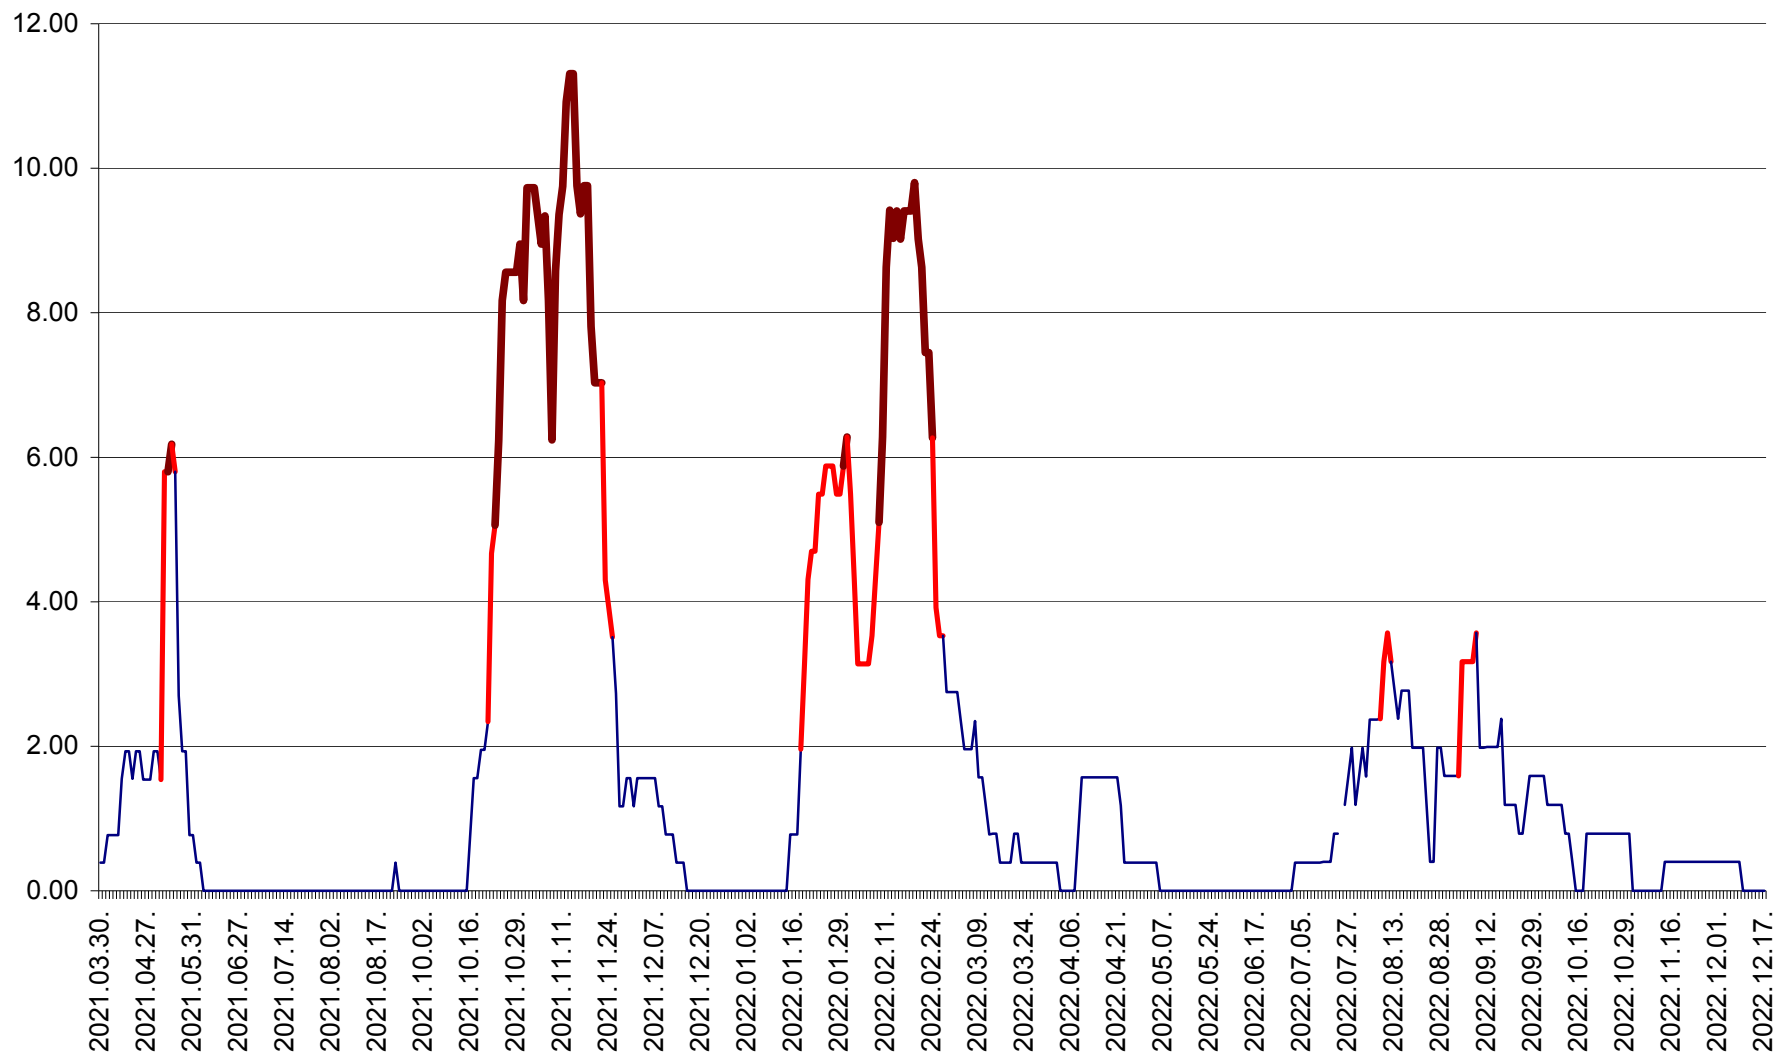

ATID - Evolutia incidentei cumulate pe 14 zile la ‰ de locuitori  
2021.04.01. - 2022.12.17.

AVRĂMEȘTI - Evolutia incidentei cumulate pe 14 zile la ‰ de locuitori  
2021.04.01. - 2022.12.17.

ORAȘ BĂILE TUȘNAD - Evoluția incidenței cumulate pe 14 zile la ‰ de locuitori  
2021.04.01. - 2022.12.17.

ORAȘ BĂLAN - Evoluția incidenței cumulate pe 14 zile la ‰ de locuitori  
2021.04.01. - 2022.12.17.

BILBOR - Evolutia incidentei cumulate pe 14 zile la ‰ de locuitori  
2021.04.01. - 2022.12.17.

ORAȘ BORSEC - Evolutia incidentei cumulate pe 14 zile la ‰ de locuitori  
2021.04.01. - 2022.12.17.

BRĂDEȘTI - Evolutia incidentei cumulate pe 14 zile la ‰ de locuitori  
2021.04.01. - 2022.12.17.

CĂPÂLNIȚA - Evolutia incidentei cumulate pe 14 zile la ‰ de locuitori  
2021.04.01. - 2022.12.17.

CÂRȚA - Evolutia incidentei cumulate pe 14 zile la ‰ de locuitori  
2021.04.01. - 2022.12.17.

CICEU - Evolutia incidentei cumulate pe 14 zile la ‰ de locuitori  
2021.04.01. - 2022.12.17.

CIUCSÂNGEORGIU - Evolutia incidentei cumulate pe 14 zile la ‰ de locuitori  
2021.04.01. - 2022.12.17.

CIUMANI - Evolutia incidentei cumulate pe 14 zile la ‰ de locuitori  
2021.04.01. - 2022.12.17.