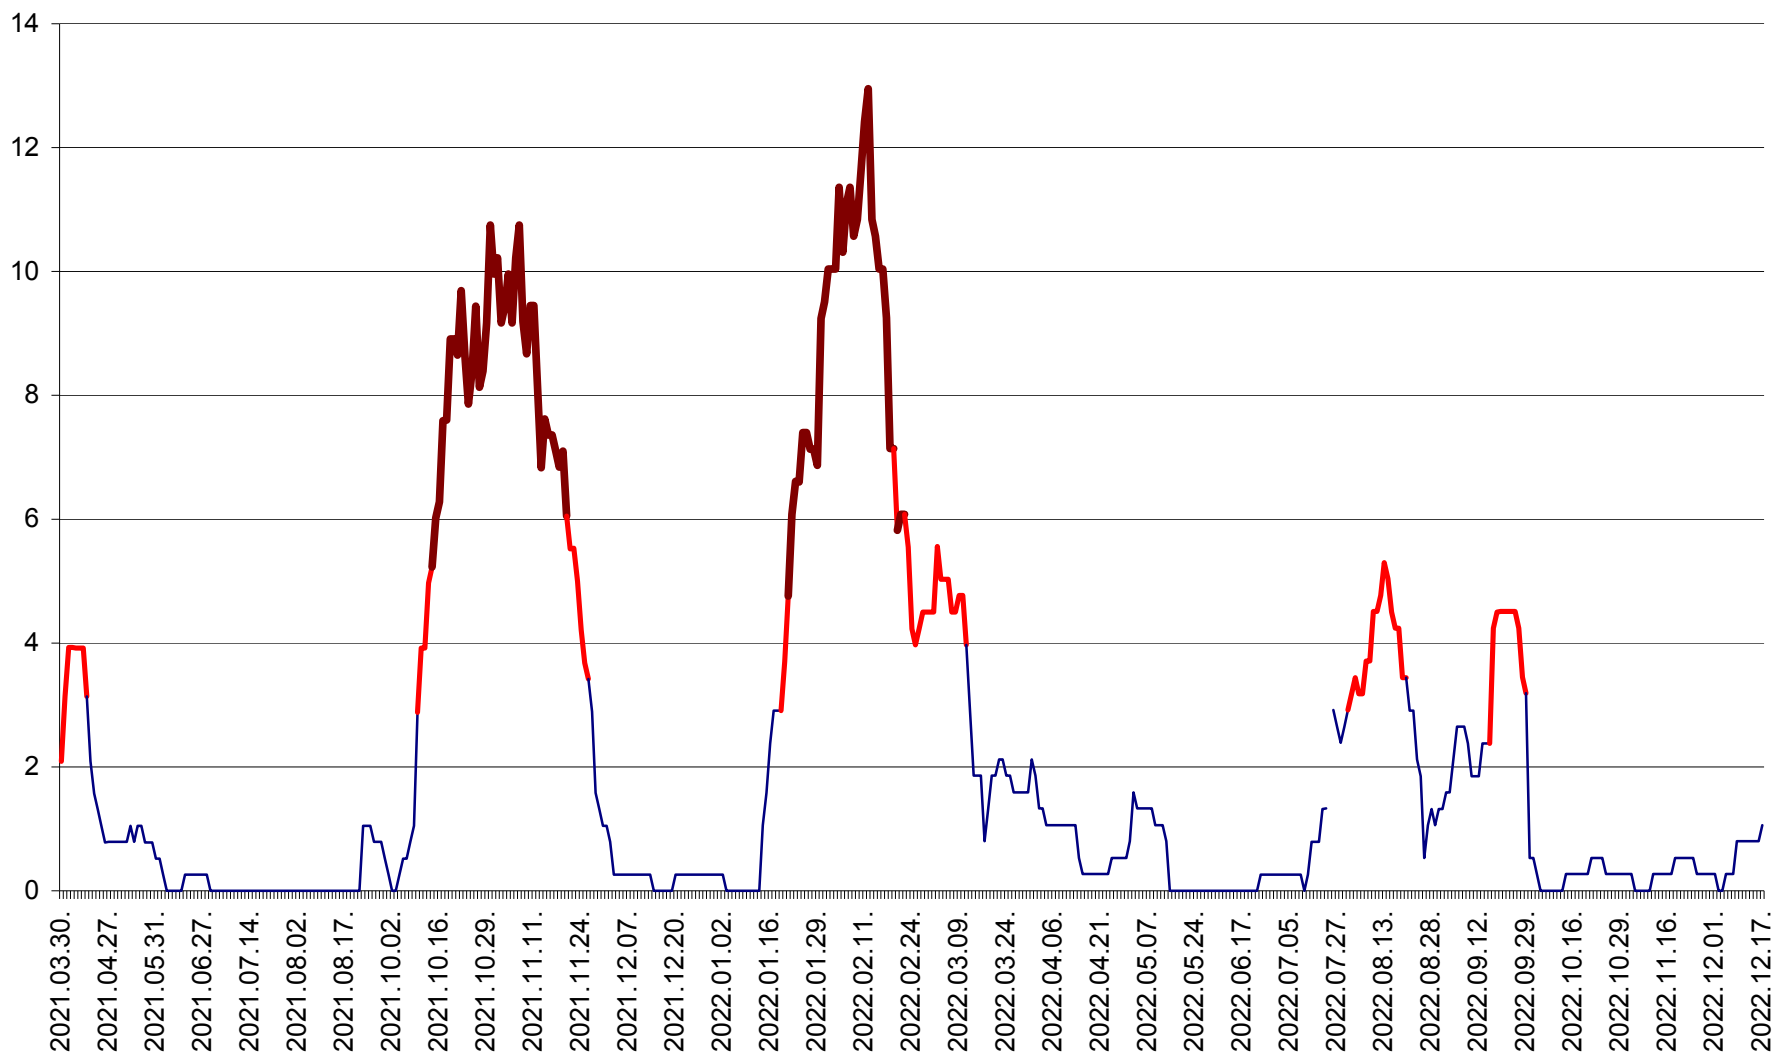

SATU MARE - Evolutia incidentei cumulate pe 14 zile la ‰ de locuitori
2021.04.01. - 2022.12.17.