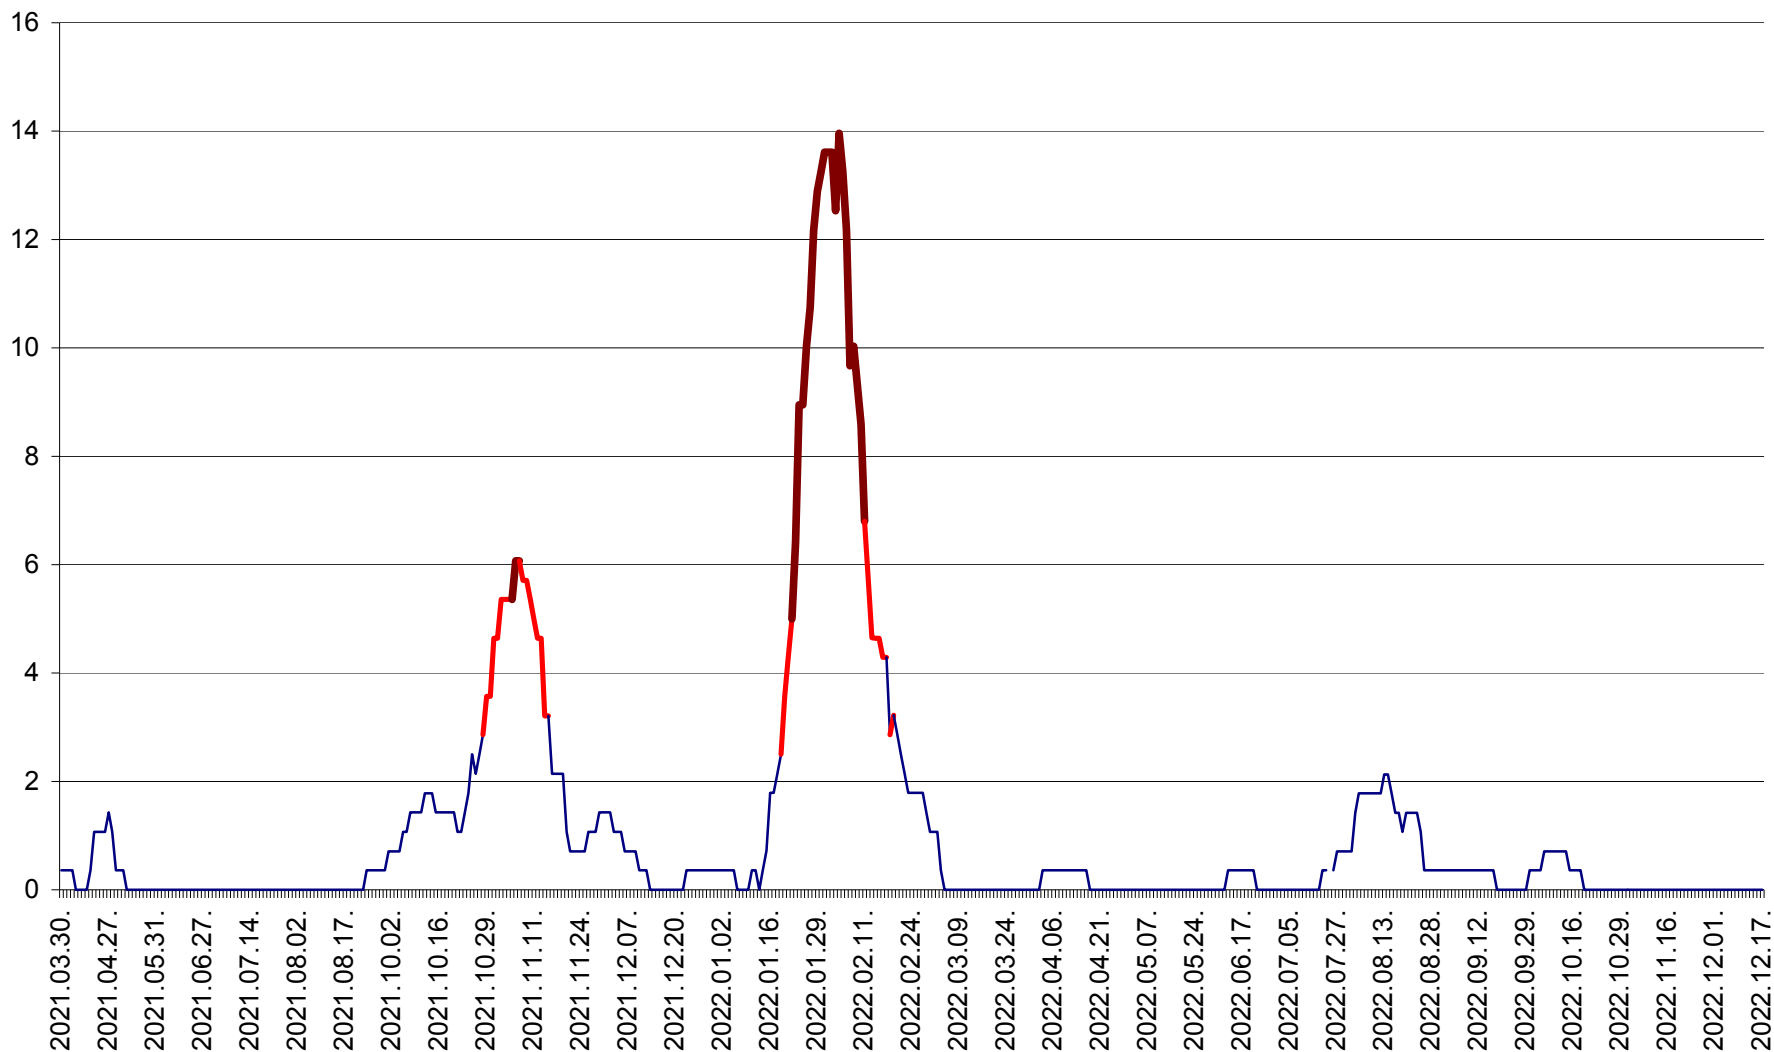

SÂNMARTIN - Evolutia incidentei cumulate pe 14 zile la ‰ de locuitori  
2021.04.01. - 2022.12.17.

SÂNSIMION - Evolutia incidentei cumulate pe 14 zile la ‰ de locuitori  
2021.04.01. - 2022.12.17.

SÂNTIMBRU - Evolutia incidentei cumulate pe 14 zile la ‰ de locuitori  
2021.04.01. - 2022.12.17.

SĂRMAȘ - Evolutia incidentei cumulate pe 14 zile la ‰ de locuitori  
2021.04.01. - 2022.12.17.

SATU MARE - Evolutia incidentei cumulate pe 14 zile la ‰ de locuitori  
2021.04.01. - 2022.12.17.

SECUIENI - Evolutia incidentei cumulate pe 14 zile la ‰ de locuitori  
2021.04.01. - 2022.12.17.

SICULENI - Evolutia incidentei cumulate pe 14 zile la ‰ de locuitori  
2021.04.01. - 2022.12.17.

ȘIMONEȘTI - Evolția incidenței cumulate pe 14 zile la ‰ de locuitori  
2021.04.01. - 2022.12.17.

SUBCETATE - Evolutia incidentei cumulate pe 14 zile la ‰ de locuitori  
2021.04.01. - 2022.12.17.