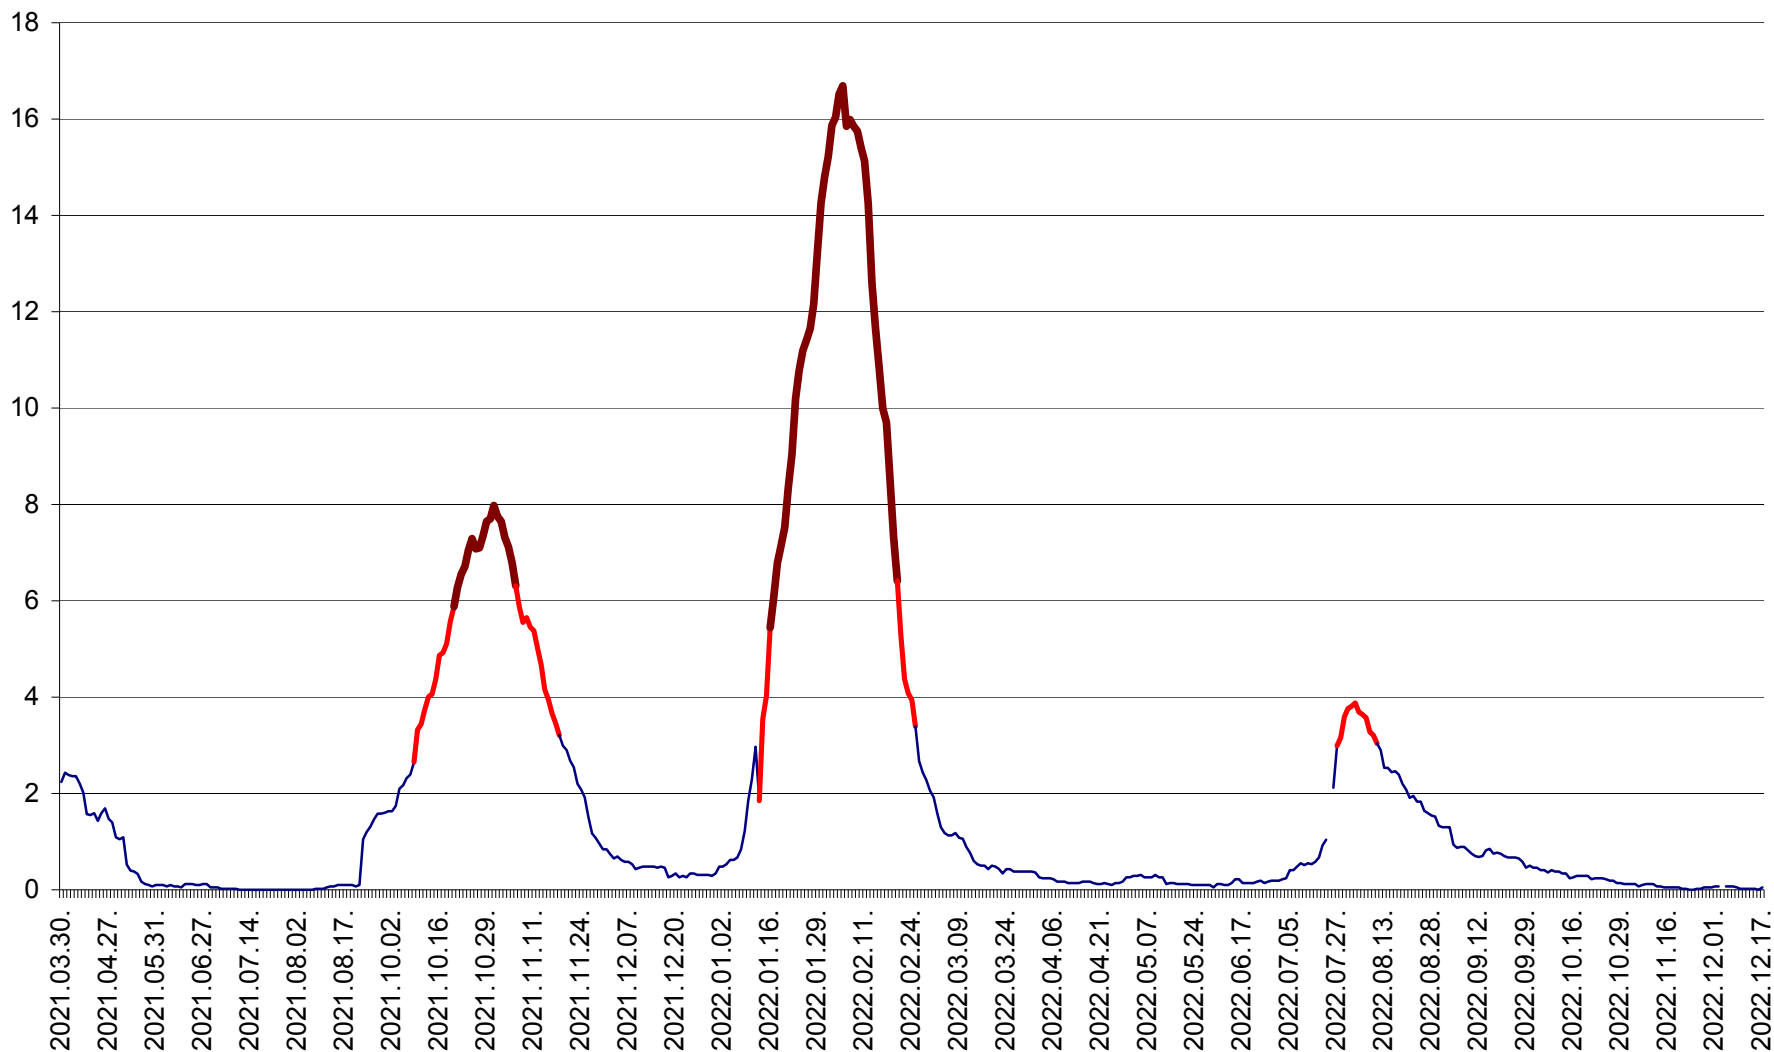

LĂZAREA - Evolutia incidentei cumulate pe 14 zile la % de locuitori  
2021.04.01. - 2022.12.17.

LELICENI - Evolutia incidentei cumulate pe 14 zile la ‰ de locuitori  
2021.04.01. - 2022.12.17.

LUETA - Evolutia incidentei cumulate pe 14 zile la ‰ de locuitori  
2021.04.01. - 2022.12.17.

LUNCA DE JOS - Evolutia incidentei cumulate pe 14 zile la ‰ de locuitori  
2021.04.01. - 2022.12.17.

LUNCA DE SUS - Evolutia incidentei cumulate pe 14 zile la ‰ de locuitori  
2021.04.01. - 2022.12.17.

LUPENI - Evolutia incidentei cumulate pe 14 zile la ‰ de locuitori  
2021.04.01. - 2022.12.17.

MĂDĂRAȘ - Evolutia incidentei cumulate pe 14 zile la ‰ de locuitori  
2021.04.01. - 2022.12.17.

MĂRTINIȘ - Evolutia incidentei cumulate pe 14 zile la ‰ de locuitori  
2021.04.01. - 2022.12.17.

MEREȘTI - Evolutia incidentei cumulate pe 14 zile la ‰ de locuitori  
2021.04.01. - 2022.12.17.

MUNICIPIUL MIERCUREA-CIUC - Evolutia incidentei cumulate pe 14 zile la ‰ de locuitori  
2021.04.01. - 2022.12.17.