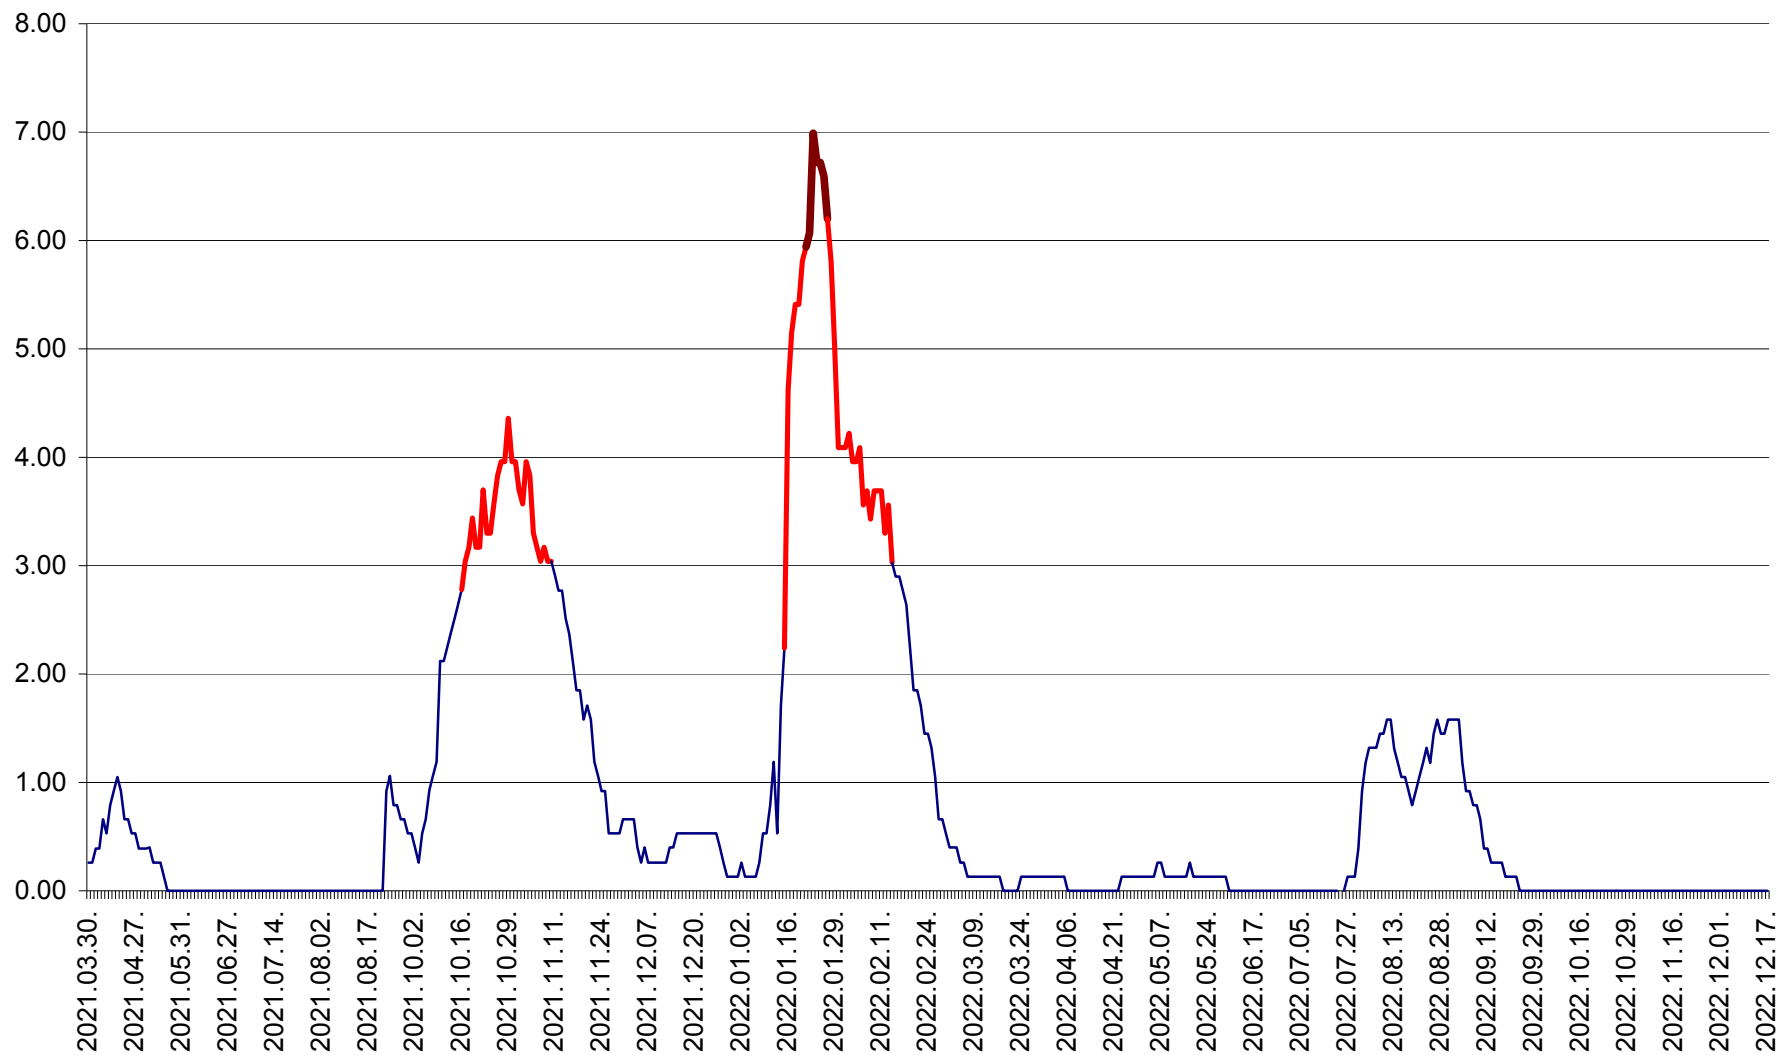

VOȘLĂBENI - Evolutia incidentei cumulate pe 14 zile la ‰ de locuitori
2021.04.01. - 2022.12.17.