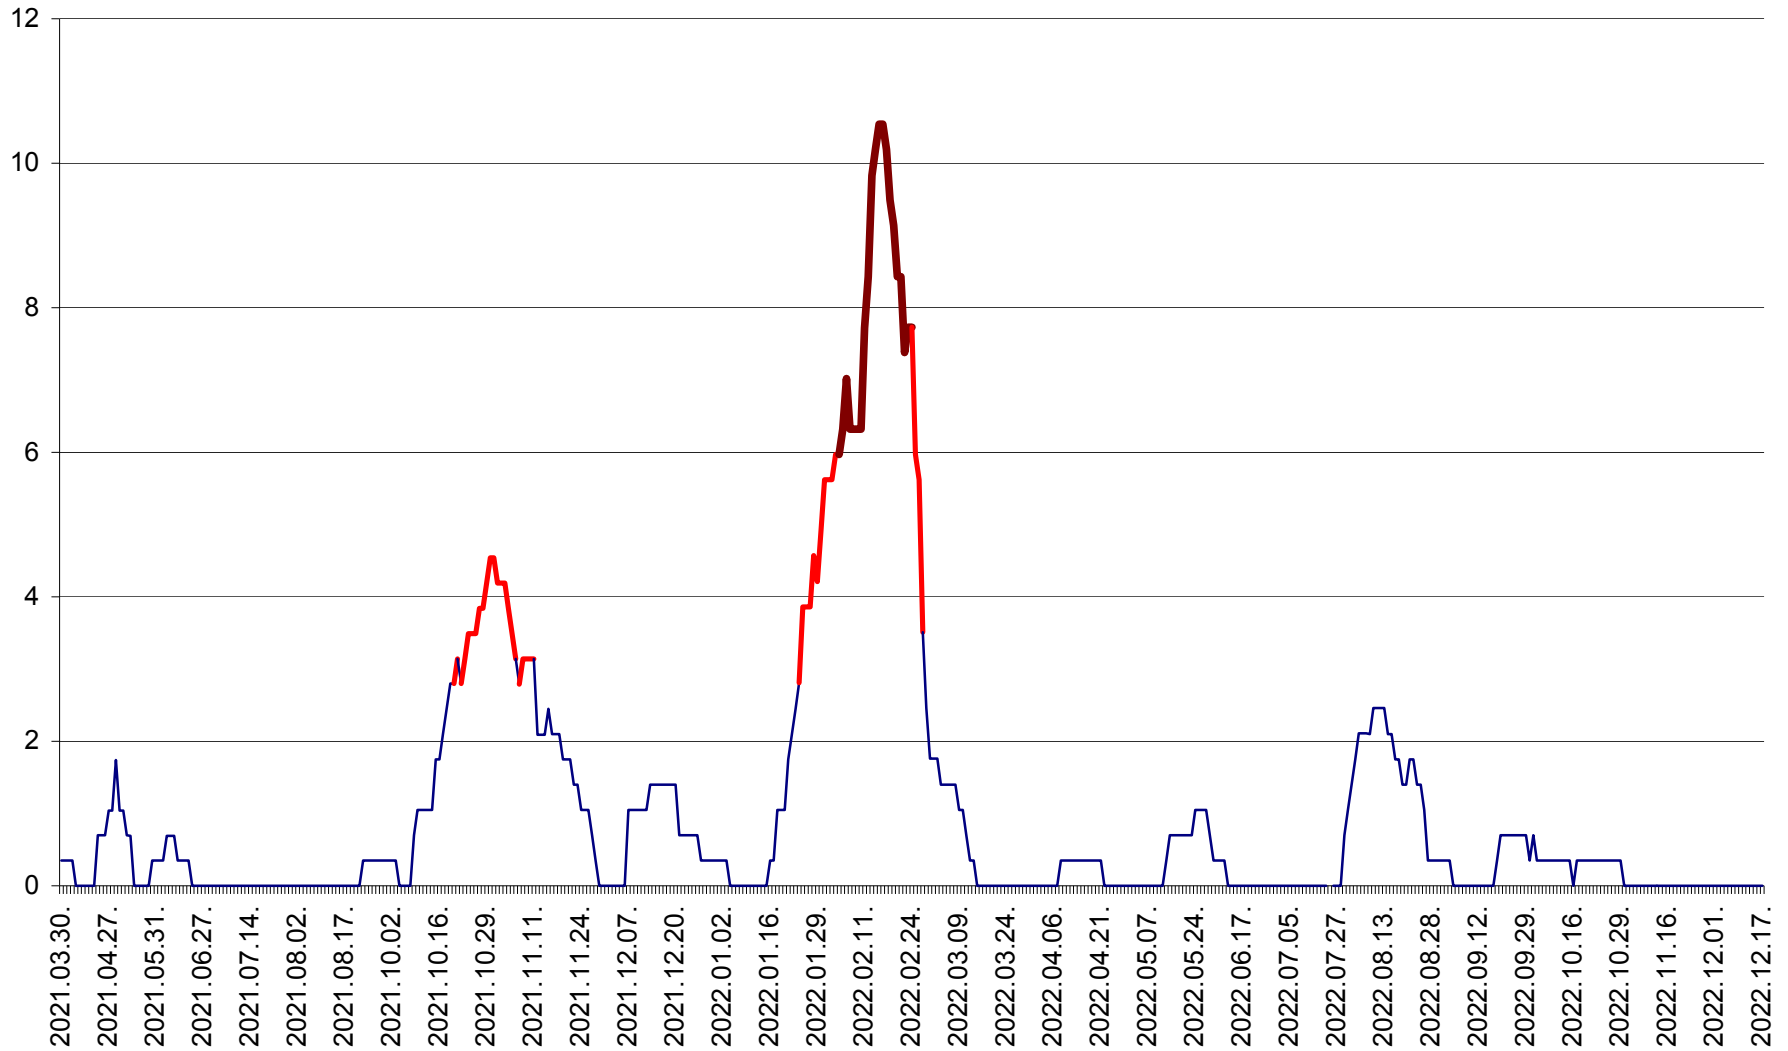

SICULENI - Evolutia incidentei cumulate pe 14 zile la ‰ de locuitori
2021.04.01. - 2022.12.17.