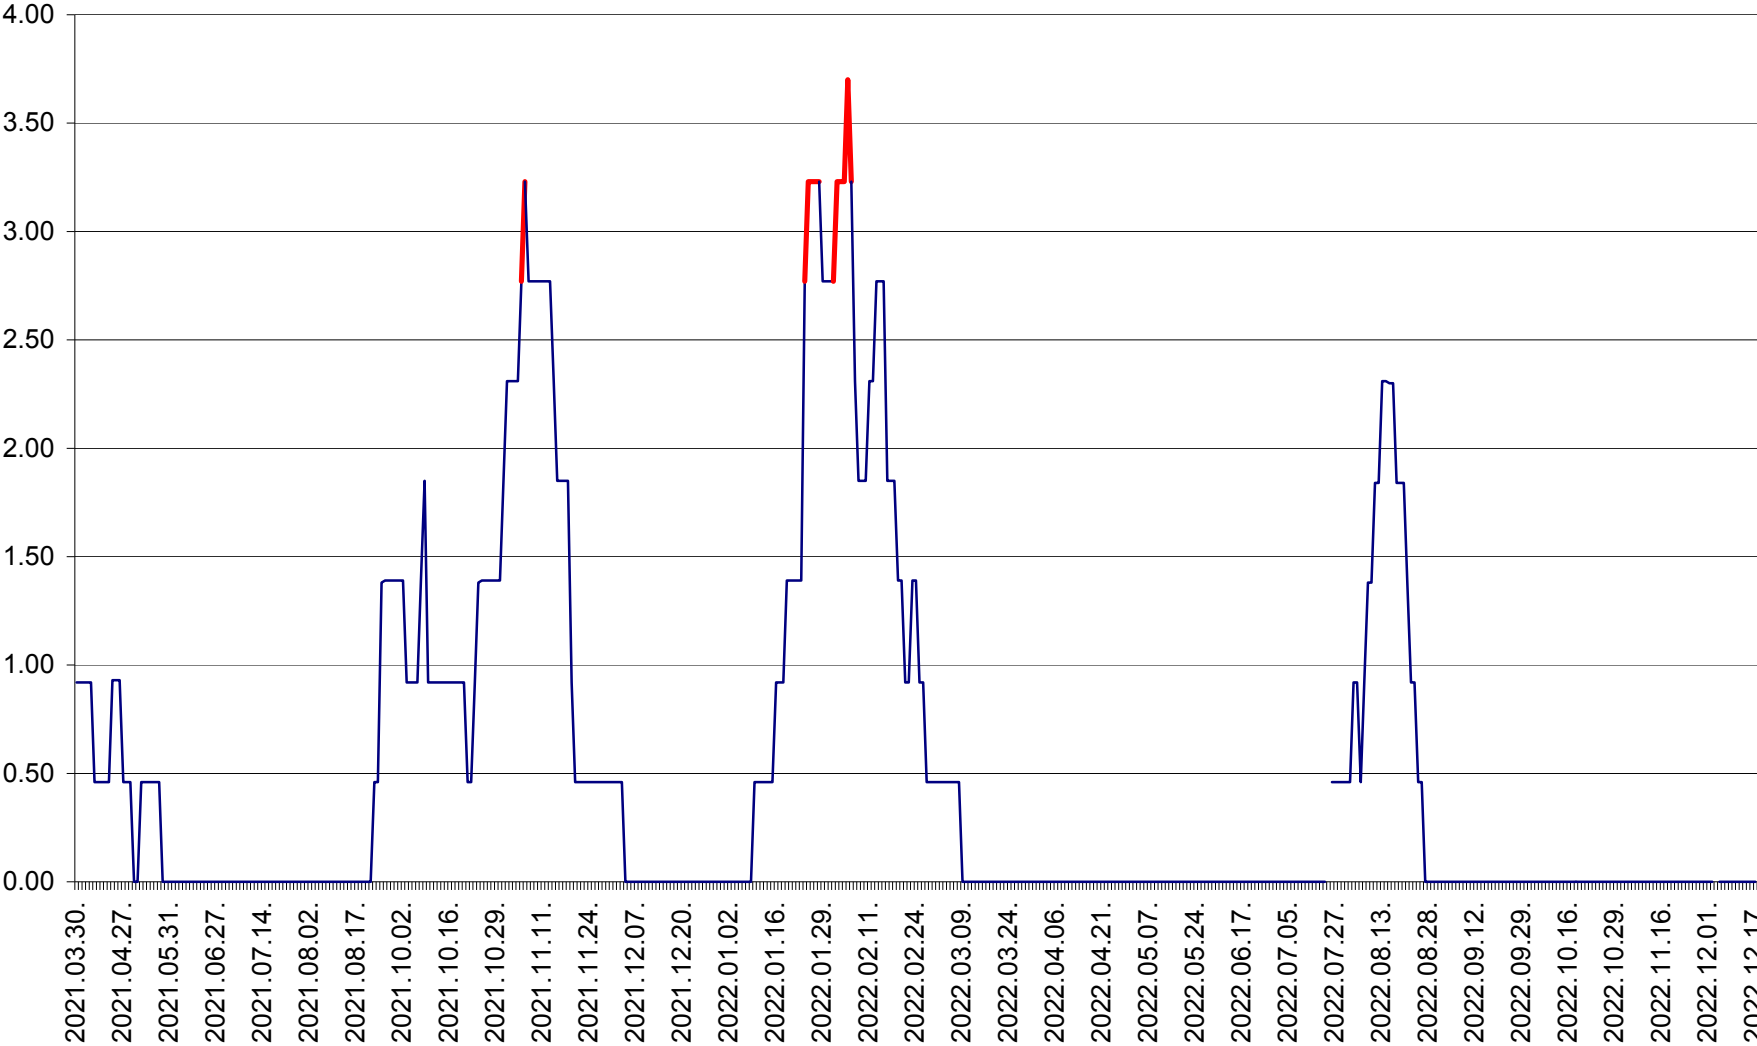

ATID - Evolutia incidentei cumulate pe 14 zile la ‰ de locuitori  
2021.04.01. - 2022.12.17.

AVRĂMEȘTI - Evolutia incidentei cumulate pe 14 zile la ‰ de locuitori  
2021.04.01. - 2022.12.17.

ORAȘ BĂILE TUȘNAD - Evoluția incidenței cumulate pe 14 zile la ‰ de locuitori  
2021.04.01. - 2022.12.17.

ORAȘ BĂLAN - Evoluția incidenței cumulate pe 14 zile la ‰ de locuitori  
2021.04.01. - 2022.12.17.

BILBOR - Evolutia incidentei cumulate pe 14 zile la ‰ de locuitori  
2021.04.01. - 2022.12.17.

ORAȘ BORSEC - Evolutia incidentei cumulate pe 14 zile la ‰ de locuitori  
2021.04.01. - 2022.12.17.

BRĂDEȘTI - Evolutia incidentei cumulate pe 14 zile la ‰ de locuitori  
2021.04.01. - 2022.12.17.

CĂPÂLNIȚA - Evolutia incidentei cumulate pe 14 zile la ‰ de locuitori  
2021.04.01. - 2022.12.17.

CÂRȚA - Evolutia incidentei cumulate pe 14 zile la ‰ de locuitori  
2021.04.01. - 2022.12.17.

CICEU - Evolutia incidentei cumulate pe 14 zile la ‰ de locuitori  
2021.04.01. - 2022.12.17.

CIUCSÂNGEORGIU - Evolutia incidentei cumulate pe 14 zile la ‰ de locuitori  
2021.04.01. - 2022.12.17.

CIUMANI - Evolutia incidentei cumulate pe 14 zile la ‰ de locuitori  
2021.04.01. - 2022.12.17.