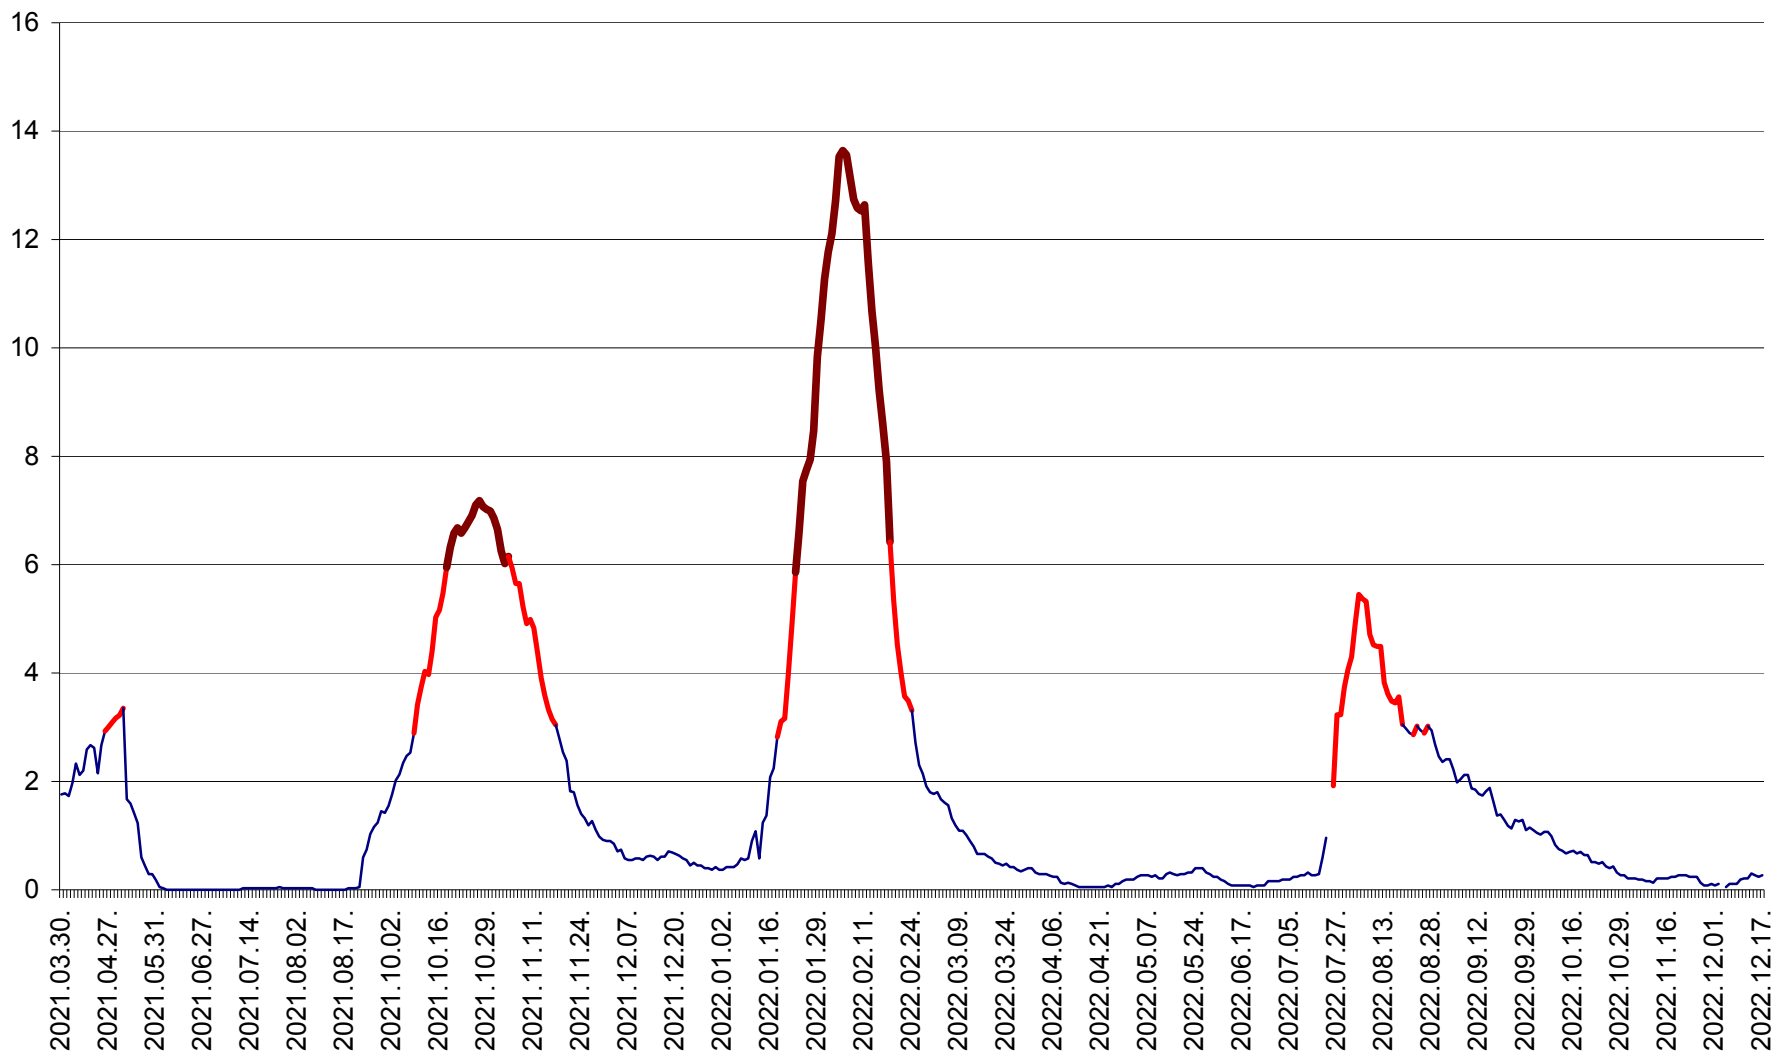

PĂULENI-CIUC - Evolutia incidentei cumulate pe 14 zile la ‰ de locuitori
2021.04.01. - 2022.12.17.