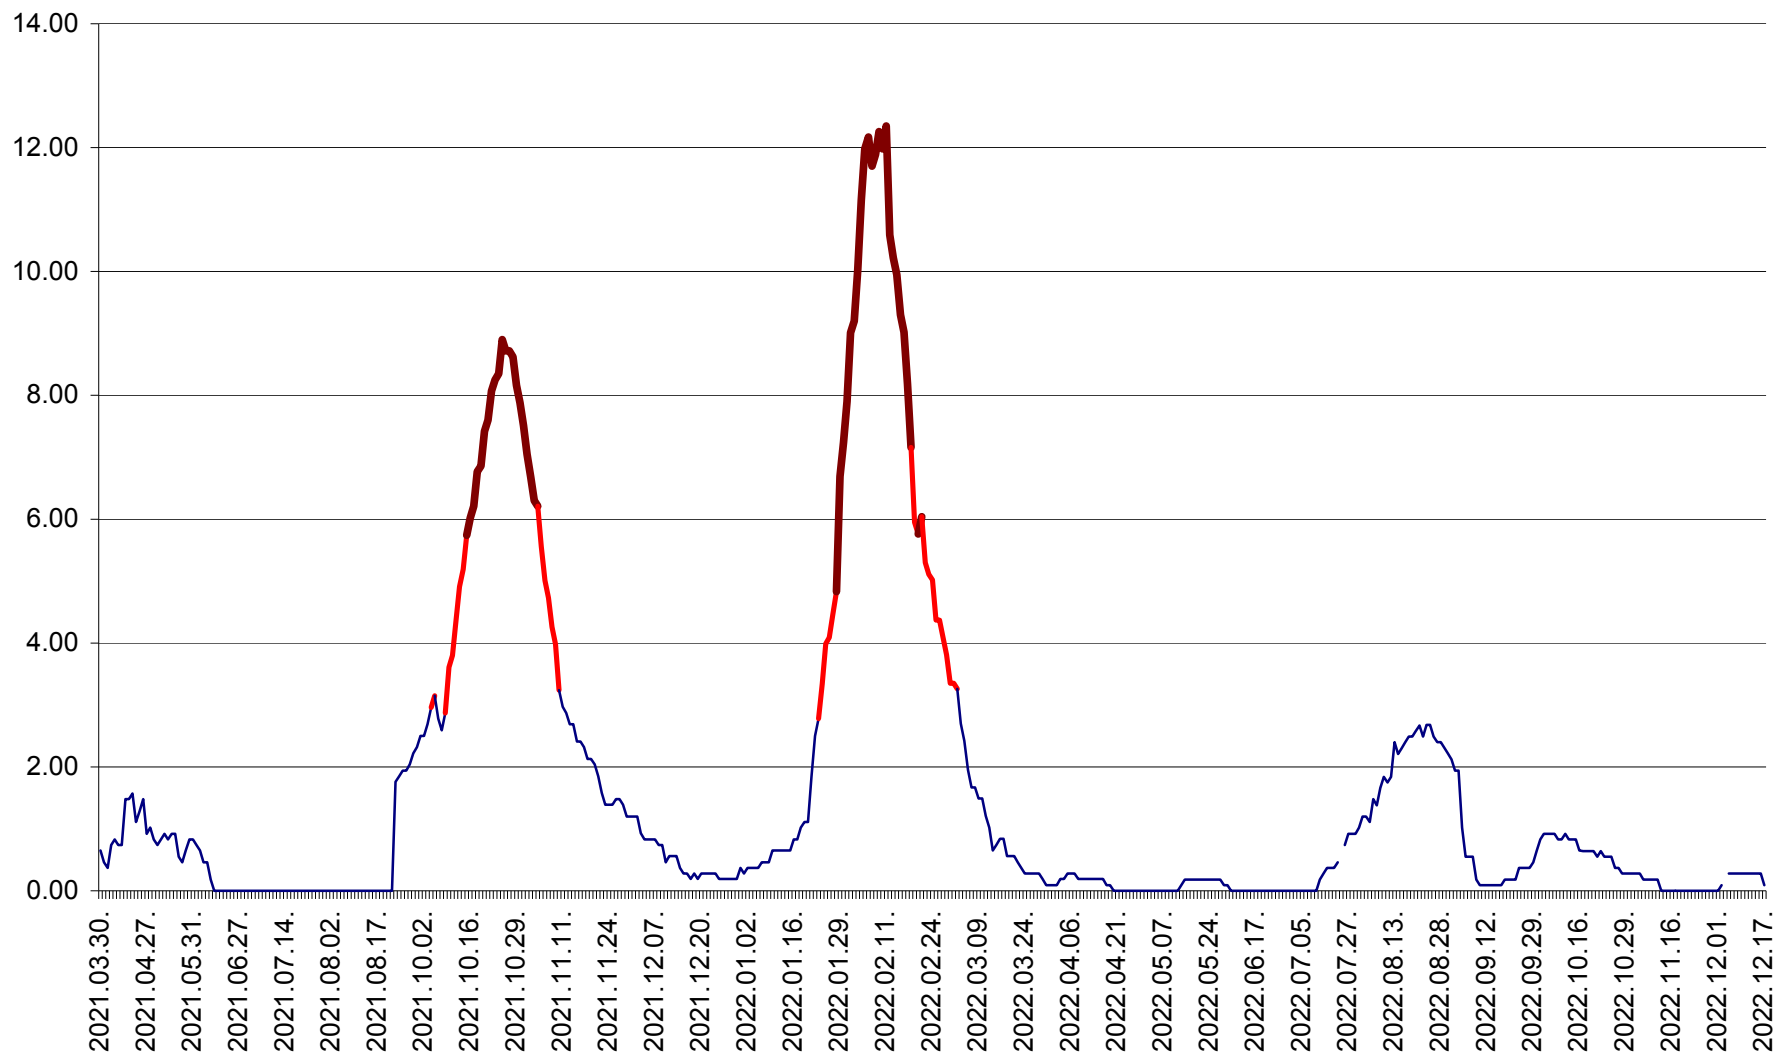

BRĂDEȘTI - Evolutia incidentei cumulate pe 14 zile la ‰ de locuitori  
2021.04.01. - 2022.12.17.

CĂPÂLNIȚA - Evolutia incidentei cumulate pe 14 zile la ‰ de locuitori  
2021.04.01. - 2022.12.17.

CÂRȚA - Evolutia incidentei cumulate pe 14 zile la ‰ de locuitori  
2021.04.01. - 2022.12.17.

CICEU - Evolutia incidentei cumulate pe 14 zile la ‰ de locuitori  
2021.04.01. - 2022.12.17.

CIUCSÂNGEORGIU - Evolutia incidentei cumulate pe 14 zile la ‰ de locuitori  
2021.04.01. - 2022.12.17.

CIUMANI - Evolutia incidentei cumulate pe 14 zile la ‰ de locuitori  
2021.04.01. - 2022.12.17.

CORBU - Evolutia incidentei cumulate pe 14 zile la ‰ de locuitori  
2021.04.01. - 2022.12.17.

CORUND - Evolutia incidentei cumulate pe 14 zile la ‰ de locuitori  
2021.04.01. - 2022.12.17.

COZMENI - Evolutia incidentei cumulate pe 14 zile la ‰ de locuitori  
2021.04.01. - 2022.12.17.

ORAȘ CRISTURU SECUIESC - Evolutia incidentei cumulate pe 14 zile la ‰ de locuitori  
2021.04.01. - 2022.12.17.

DĂNEȘTI - Evolutia incidentei cumulate pe 14 zile la ‰ de locuitori  
2021.04.01. - 2022.12.17.