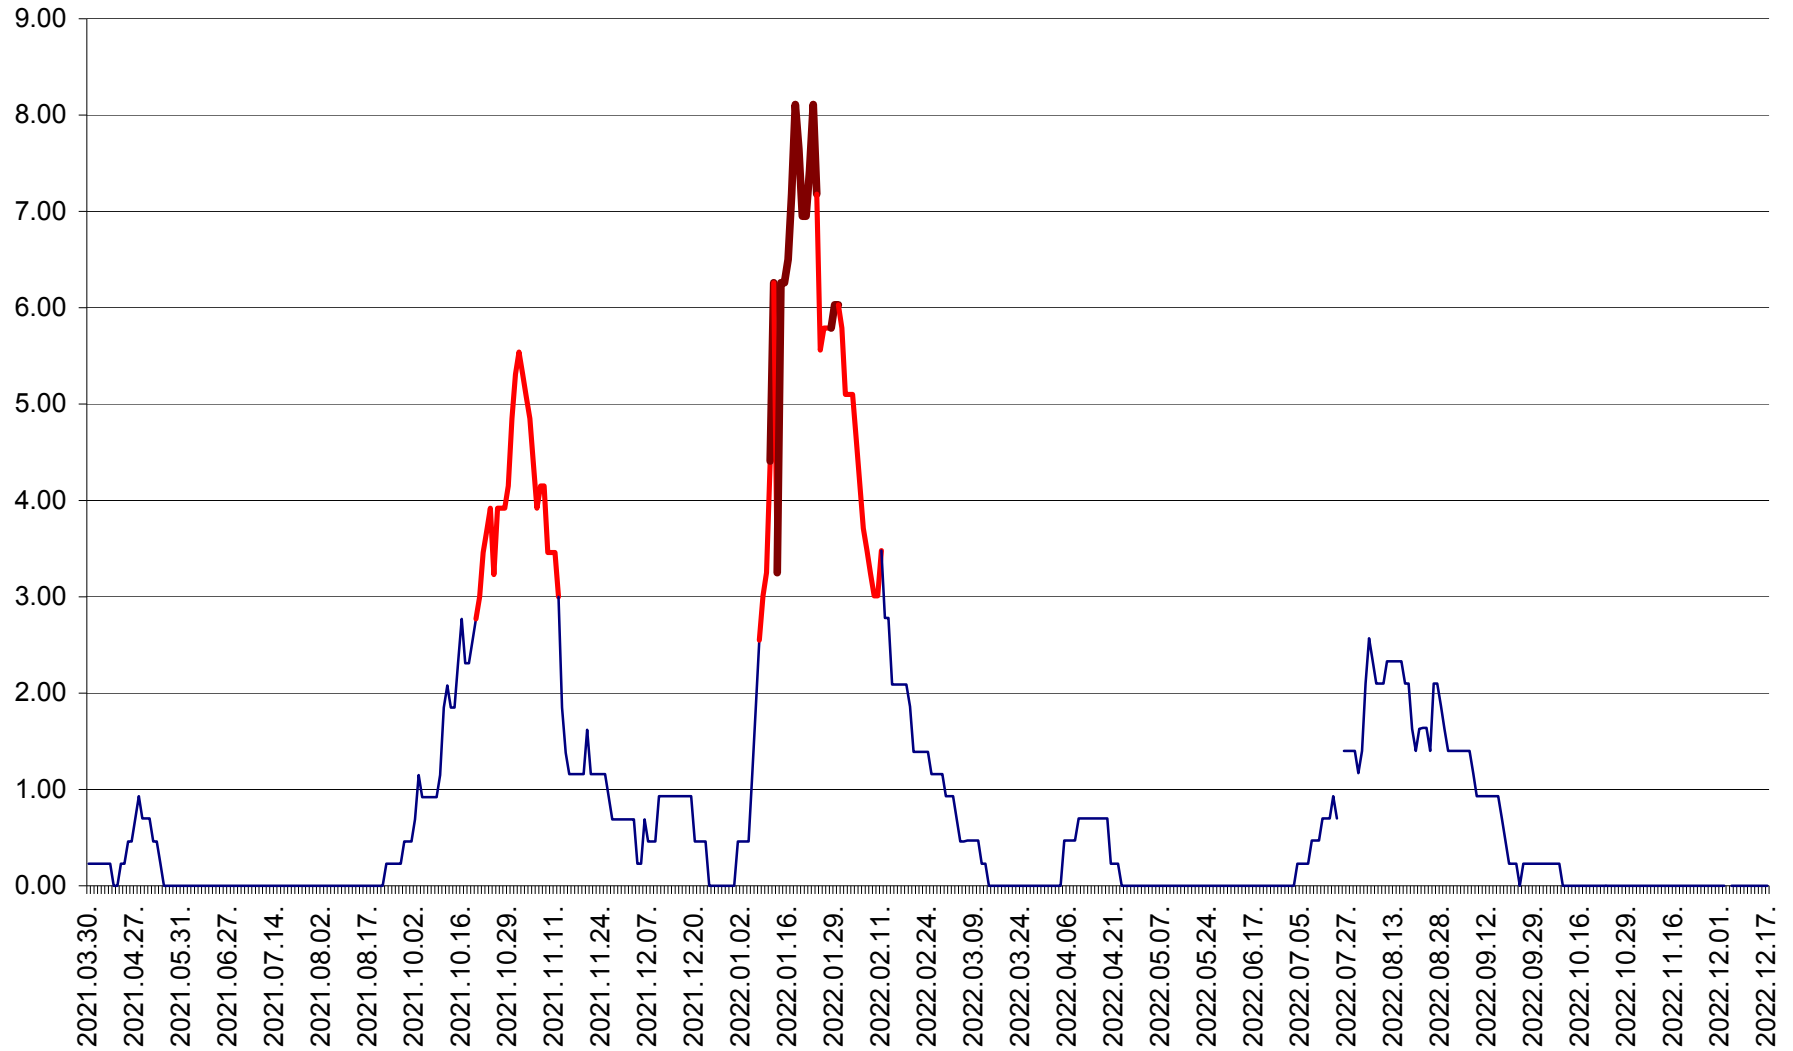

ORAȘ BĂLAN - Evoluția incidenței cumulate pe 14 zile la ‰ de locuitori  
2021.04.01. - 2022.12.17.

BILBOR - Evolutia incidentei cumulate pe 14 zile la ‰ de locuitori  
2021.04.01. - 2022.12.17.

ORAȘ BORSEC - Evolutia incidentei cumulate pe 14 zile la ‰ de locuitori  
2021.04.01. - 2022.12.17.

BRĂDEȘTI - Evolutia incidentei cumulate pe 14 zile la ‰ de locuitori  
2021.04.01. - 2022.12.17.

CĂPÂLNIȚA - Evolutia incidentei cumulate pe 14 zile la ‰ de locuitori  
2021.04.01. - 2022.12.17.

CÂRȚA - Evolutia incidentei cumulate pe 14 zile la ‰ de locuitori  
2021.04.01. - 2022.12.17.

CICEU - Evolutia incidentei cumulate pe 14 zile la ‰ de locuitori  
2021.04.01. - 2022.12.17.

CIUCSÂNGEORGIU - Evolutia incidentei cumulate pe 14 zile la ‰ de locuitori  
2021.04.01. - 2022.12.17.

CIUMANI - Evolutia incidentei cumulate pe 14 zile la ‰ de locuitori  
2021.04.01. - 2022.12.17.

CORBU - Evolutia incidentei cumulate pe 14 zile la ‰ de locuitori  
2021.04.01. - 2022.12.17.

CORUND - Evolutia incidentei cumulate pe 14 zile la ‰ de locuitori  
2021.04.01. - 2022.12.17.

COZMENI - Evolutia incidentei cumulate pe 14 zile la ‰ de locuitori  
2021.04.01. - 2022.12.17.