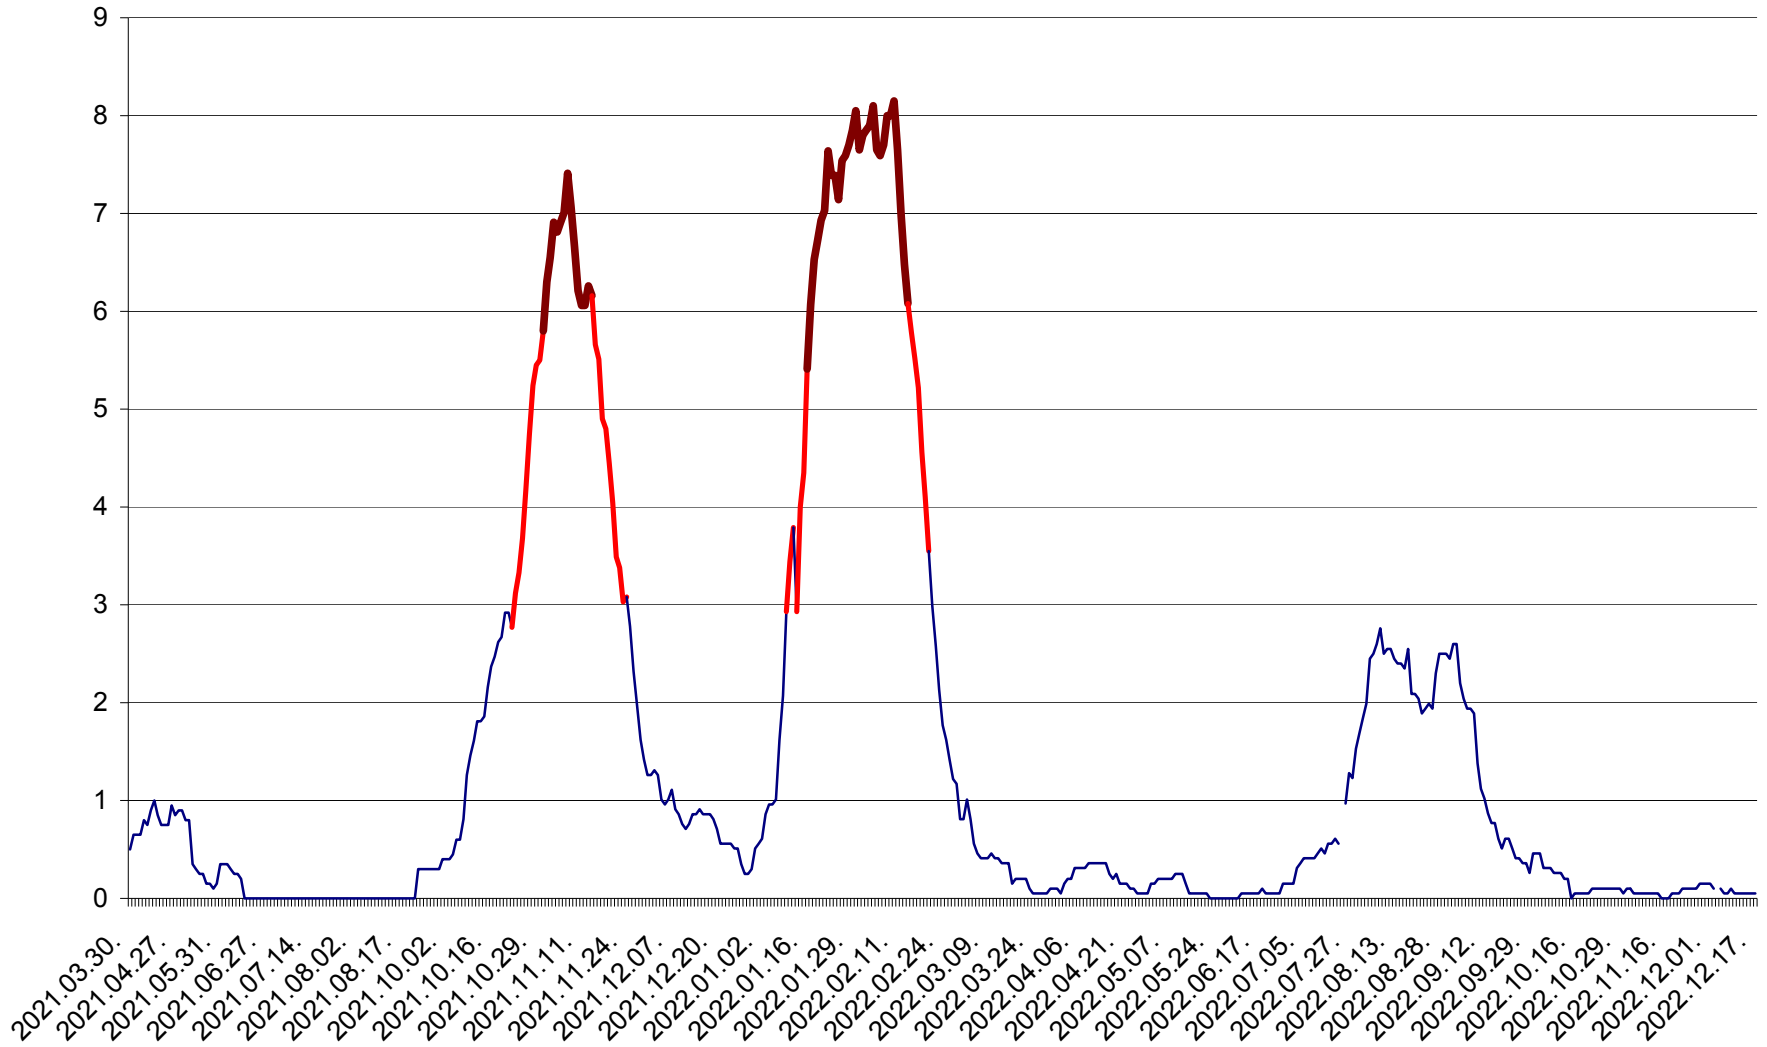

DÂRJIU - Evolutia incidentei cumulate pe 14 zile la ‰ de locuitori  
2021.04.01. - 2022.12.17.

DEALU - Evolutia incidentei cumulate pe 14 zile la ‰ de locuitori  
2021.04.01. - 2022.12.17.

DITRĂU - Evolutia incidentei cumulate pe 14 zile la ‰ de locuitori  
2021.04.01. - 2022.12.17.

FELICENI - Evolutia incidentei cumulate pe 14 zile la ‰ de locuitori  
2021.04.01. - 2022.12.17.

FRUMOASA - Evolutia incidentei cumulate pe 14 zile la ‰ de locuitori  
2021.04.01. - 2022.12.17.

GĂLĂUȚAȘ - Evoluția incidenței cumulate pe 14 zile la ‰ de locuitori  
2021.04.01. - 2022.12.17.

MUNICIPIUL GHEORGHENI - Evolutia incidentei cumulate pe 14 zile la % de locuitori  
2021.04.01. - 2022.12.17.

JOSENI - Evolutia incidentei cumulate pe 14 zile la ‰ de locuitori  
2021.04.01. - 2022.12.17.

LĂZAREA - Evolutia incidentei cumulate pe 14 zile la % de locuitori  
2021.04.01. - 2022.12.17.

LELICENI - Evolutia incidentei cumulate pe 14 zile la ‰ de locuitori  
2021.04.01. - 2022.12.17.

LUETA - Evolutia incidentei cumulate pe 14 zile la ‰ de locuitori  
2021.04.01. - 2022.12.17.