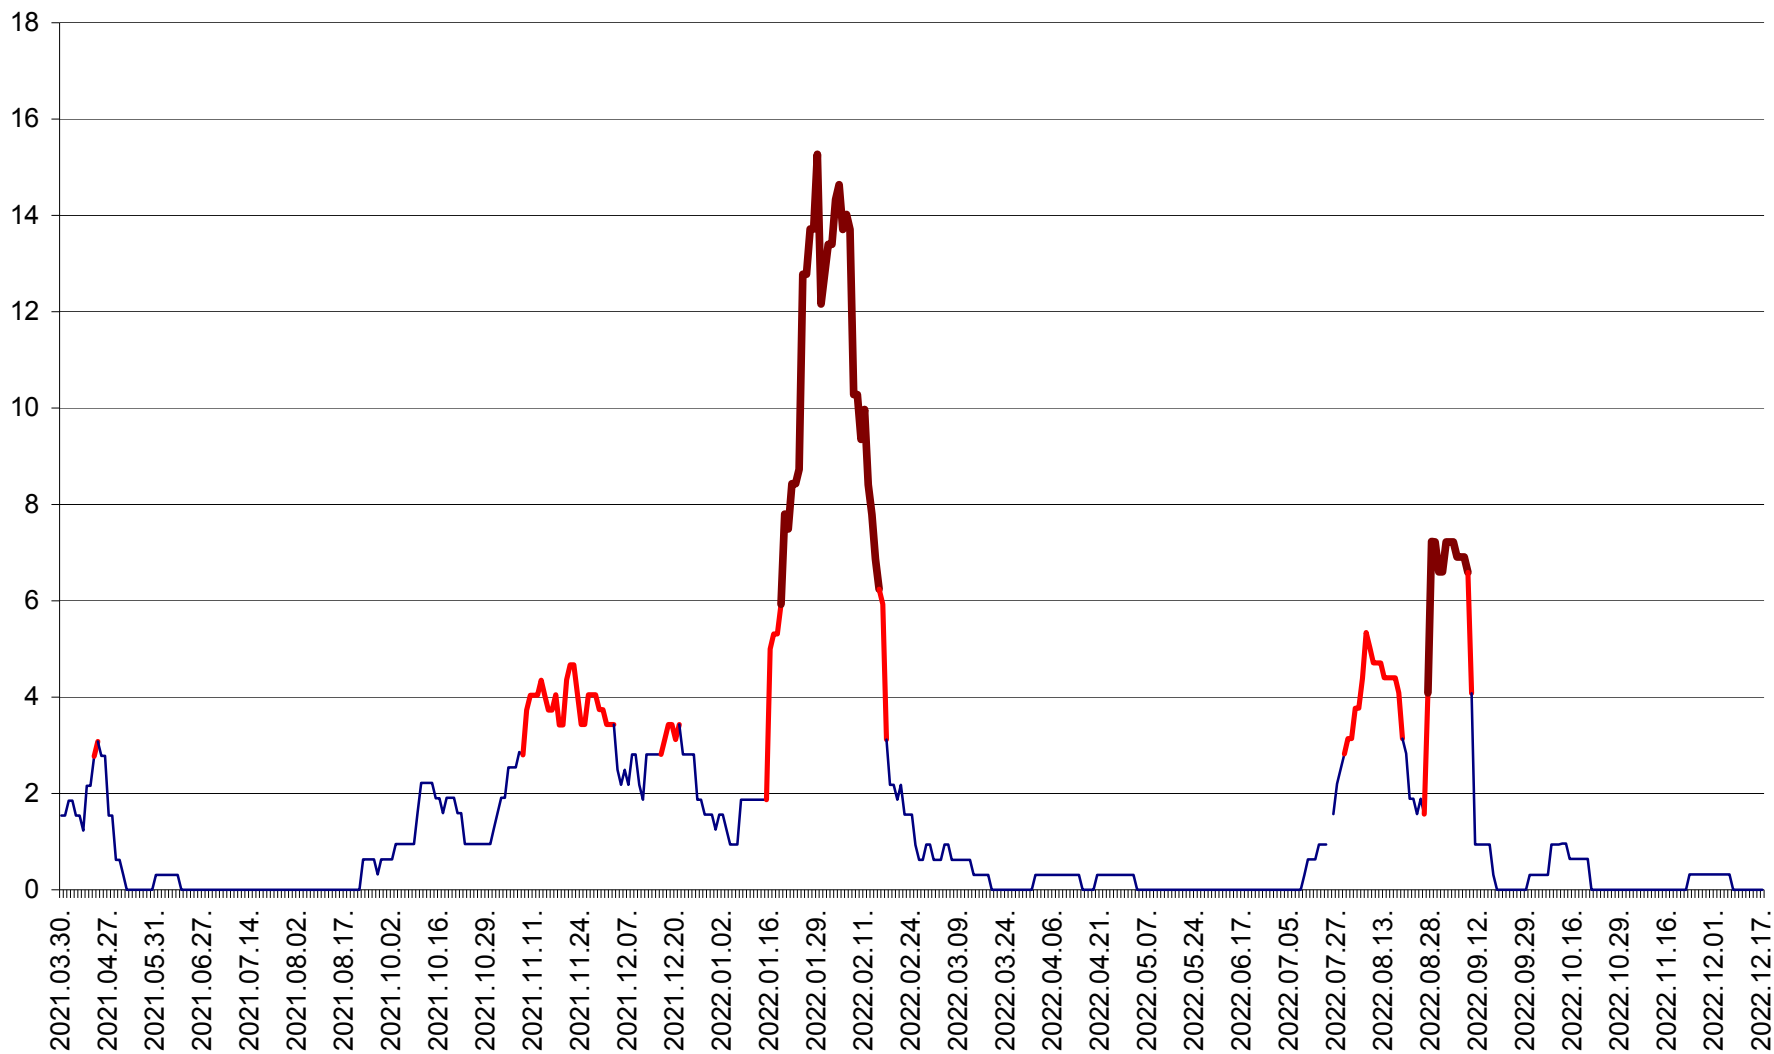

TUȘNAD - Evolutia incidentei cumulate pe 14 zile la ‰ de locuitori
2021.04.01. - 2022.12.17.