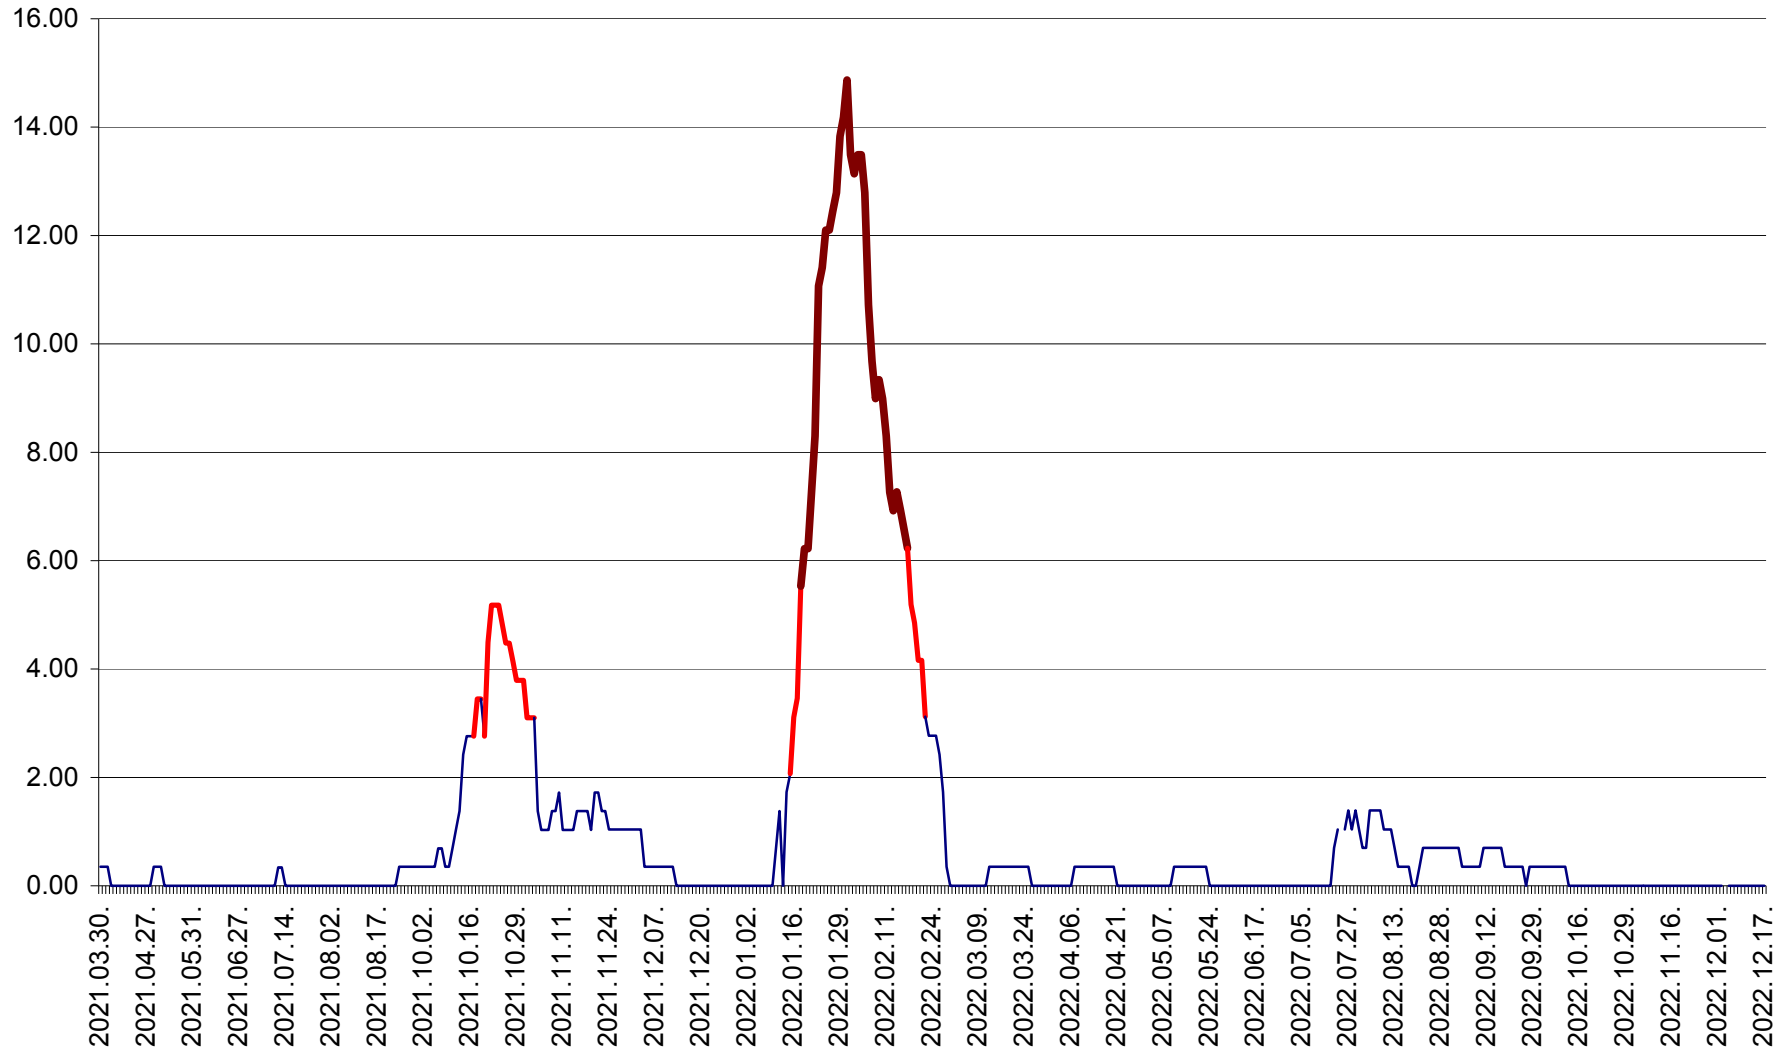

ORAȘ BĂLAN - Evoluția incidenței cumulate pe 14 zile la ‰ de locuitori  
2021.04.01. - 2022.12.17.

BILBOR - Evolutia incidentei cumulate pe 14 zile la ‰ de locuitori  
2021.04.01. - 2022.12.17.

ORAȘ BORSEC - Evolutia incidentei cumulate pe 14 zile la ‰ de locuitori  
2021.04.01. - 2022.12.17.

BRĂDEȘTI - Evolutia incidentei cumulate pe 14 zile la ‰ de locuitori  
2021.04.01. - 2022.12.17.

CĂPÂLNIȚA - Evolutia incidentei cumulate pe 14 zile la ‰ de locuitori  
2021.04.01. - 2022.12.17.

CÂRȚA - Evolutia incidentei cumulate pe 14 zile la ‰ de locuitori  
2021.04.01. - 2022.12.17.

CICEU - Evolutia incidentei cumulate pe 14 zile la ‰ de locuitori  
2021.04.01. - 2022.12.17.

CIUCSÂNGEORGIU - Evolutia incidentei cumulate pe 14 zile la ‰ de locuitori  
2021.04.01. - 2022.12.17.

CIUMANI - Evolutia incidentei cumulate pe 14 zile la ‰ de locuitori  
2021.04.01. - 2022.12.17.

CORBU - Evolutia incidentei cumulate pe 14 zile la ‰ de locuitori  
2021.04.01. - 2022.12.17.

CORUND - Evolutia incidentei cumulate pe 14 zile la ‰ de locuitori  
2021.04.01. - 2022.12.17.

COZMENI - Evolutia incidentei cumulate pe 14 zile la ‰ de locuitori  
2021.04.01. - 2022.12.17.