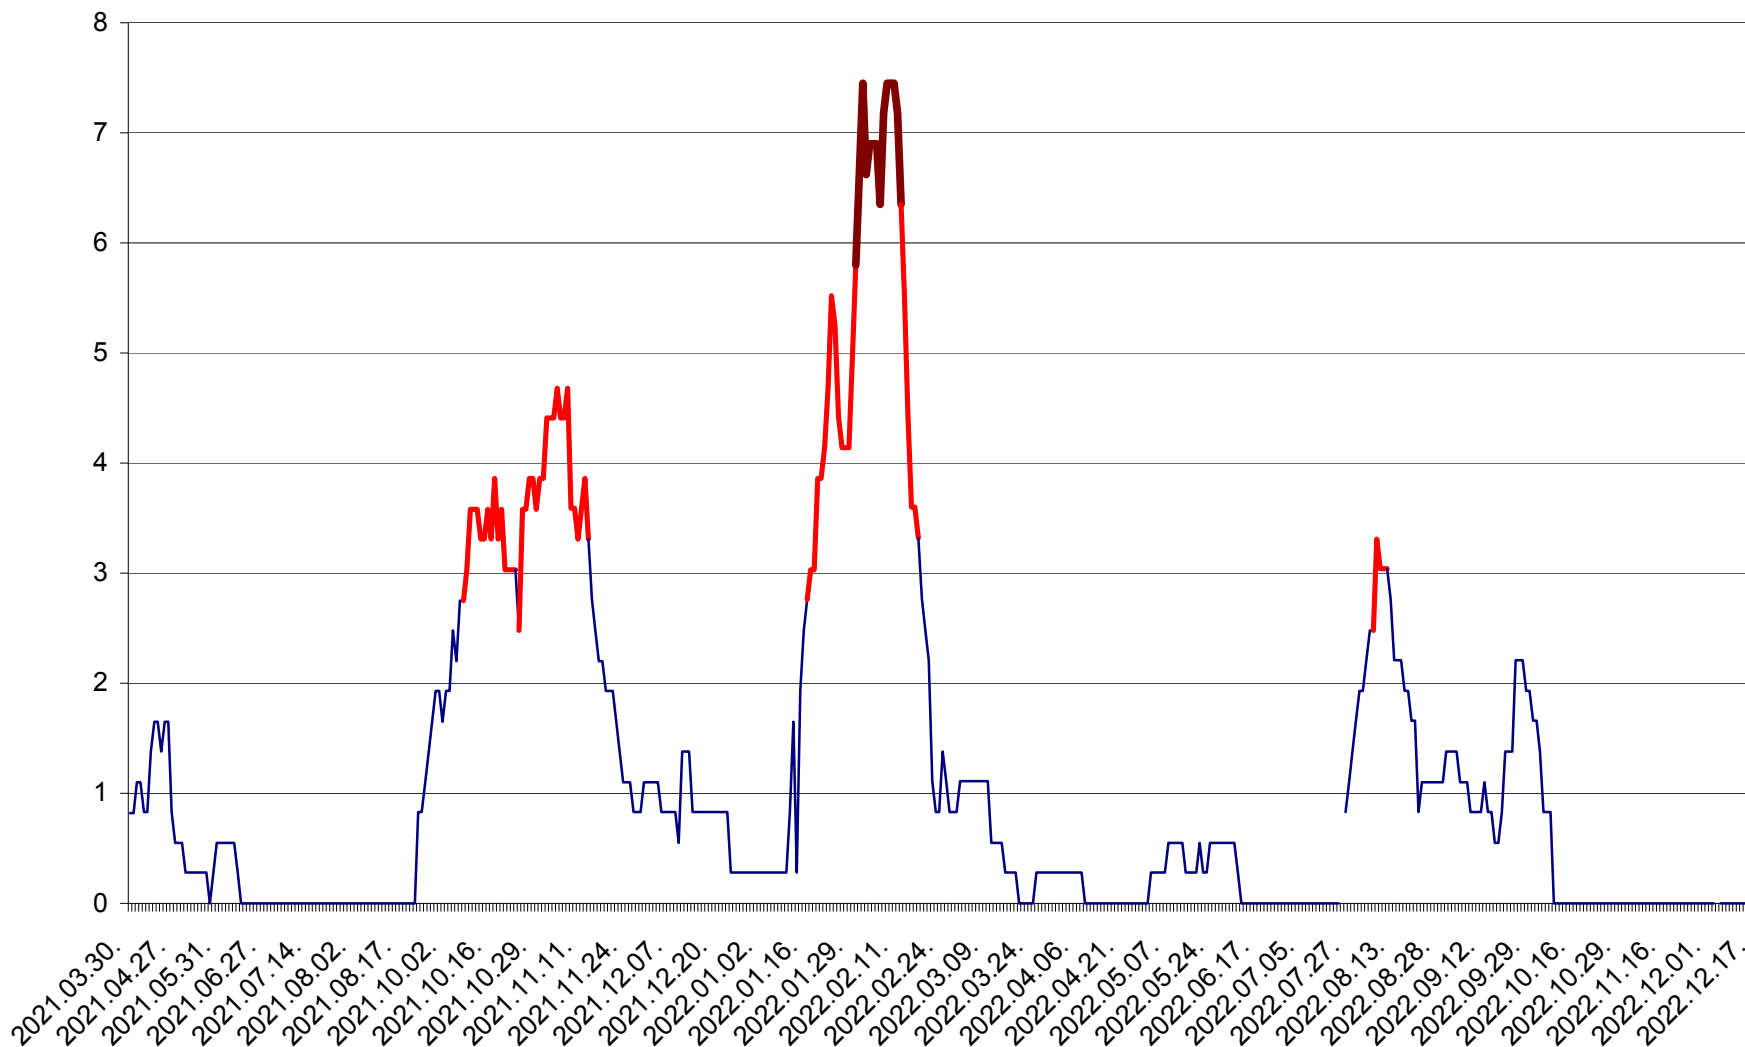

PRAID - Evolutia incidentei cumulate pe 14 zile la ‰ de locuitori  
2021.04.01. - 2022.12.17.

RACU - Evolutia incidentei cumulate pe 14 zile la ‰ de locuitori  
2021.04.01. - 2022.12.17.

REMETEA - Evolutia incidentei cumulate pe 14 zile la ‰ de locuitori  
2021.04.01. - 2022.12.17.

SĂCEL - Evolutia incidentei cumulate pe 14 zile la ‰ de locuitori  
2021.04.01. - 2022.12.17.

SÂNCRĂIENI - Evolutia incidentei cumulate pe 14 zile la ‰ de locuitori  
2021.04.01. - 2022.12.17.

SÂNDOMIC - Evolutia incidentei cumulate pe 14 zile la ‰ de locuitori  
2021.04.01. - 2022.12.17.

SÂNMARTIN - Evolutia incidentei cumulate pe 14 zile la ‰ de locuitori  
2021.04.01. - 2022.12.17.

SÂNSIMION - Evolutia incidentei cumulate pe 14 zile la ‰ de locuitori  
2021.04.01. - 2022.12.17.

SÂNTIMBRU - Evolutia incidentei cumulate pe 14 zile la ‰ de locuitori  
2021.04.01. - 2022.12.17.