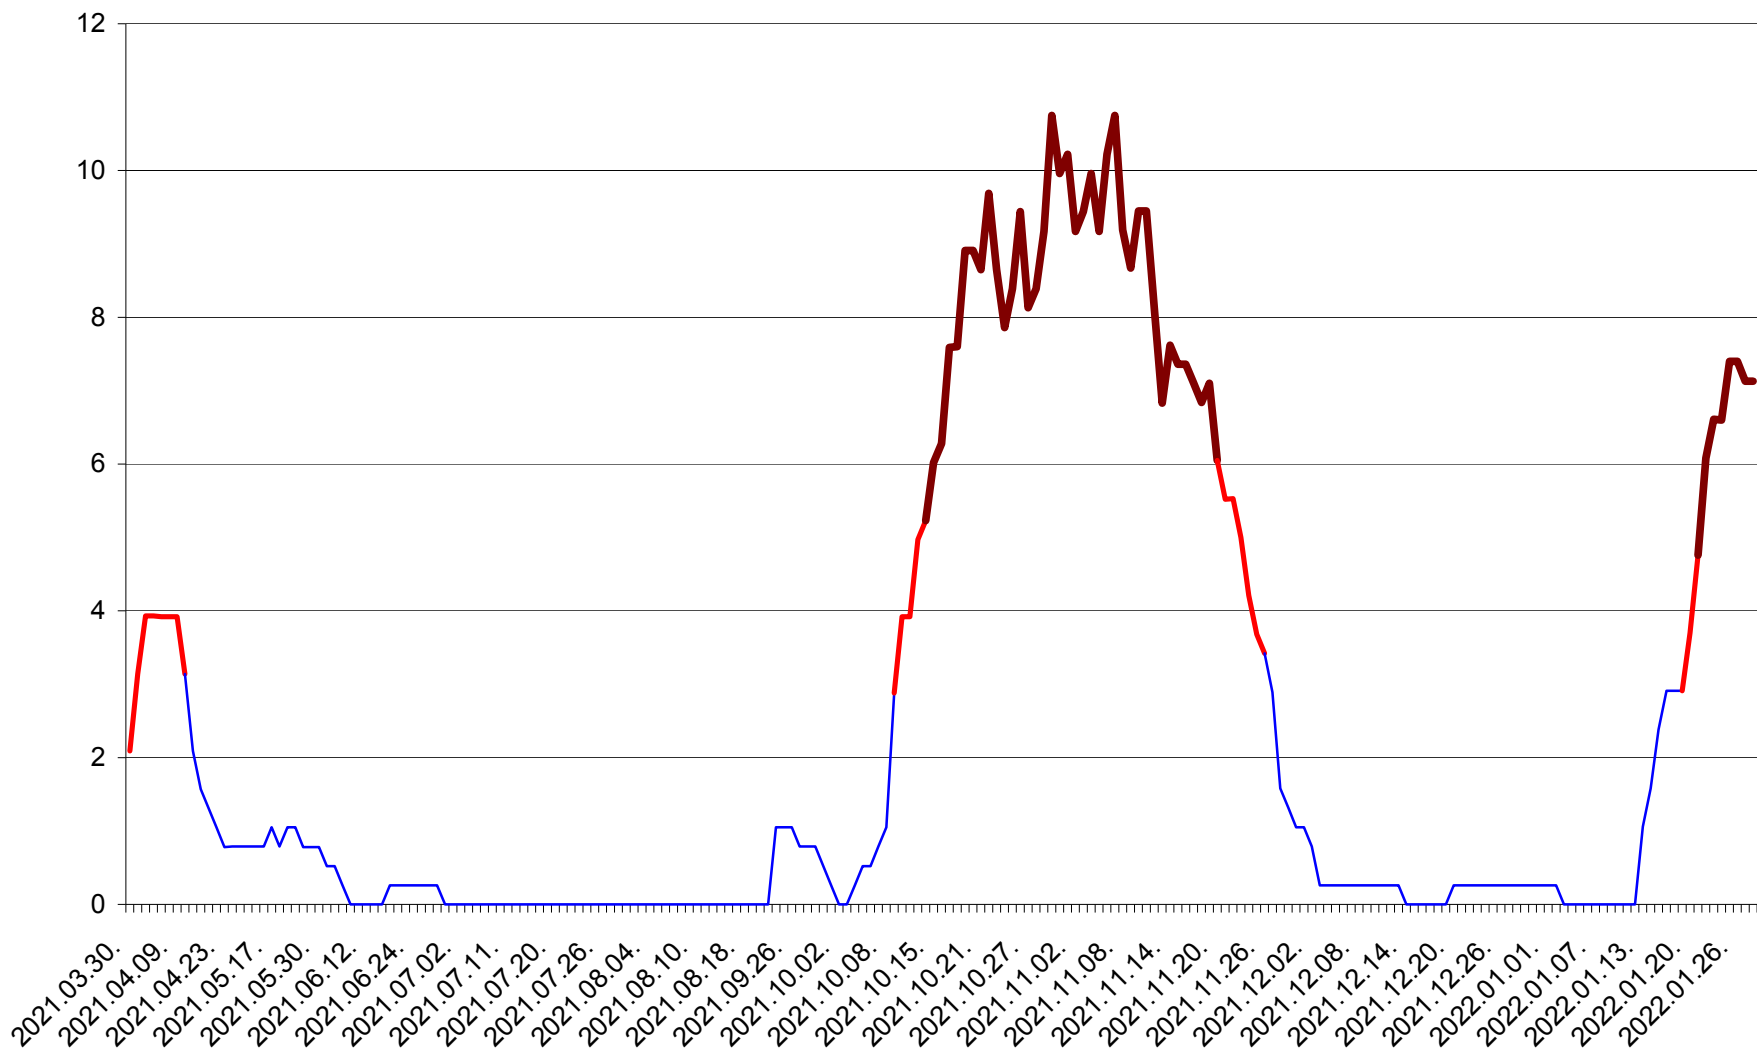

RACU - Evolutia incidentei cumulate pe 14 zile la ‰ de locuitori
2021.04.01. - 2022.01.28.

REMETEA - Evolutia incidentei cumulate pe 14 zile la % de locuitori
2021.04.01. - 2022.01.28.

SĂCEL - Evolutia incidentei cumulate pe 14 zile la ‰ de locuitori
2021.04.01. - 2022.01.28.

SÂNCRĂIENI - Evolutia incidentei cumulate pe 14 zile la ‰ de locuitori
2021.04.01. - 2022.01.28.

SÂNDOMIC - Evolutia incidentei cumulate pe 14 zile la ‰ de locuitori
2021.04.01. - 2022.01.28.

SÂNMARTIN - Evolutia incidentei cumulate pe 14 zile la ‰ de locuitori
2021.04.01. - 2022.01.28.

SÂNSIMION - Evolutia incidentei cumulate pe 14 zile la ‰ de locuitori
2021.04.01. - 2022.01.28.

SÂNTIMBRU - Evolutia incidentei cumulate pe 14 zile la ‰ de locuitori
2021.04.01. - 2022.01.28.

SĂRMAȘ - Evolutia incidentei cumulate pe 14 zile la ‰ de locuitori
2021.04.01. - 2022.01.28.