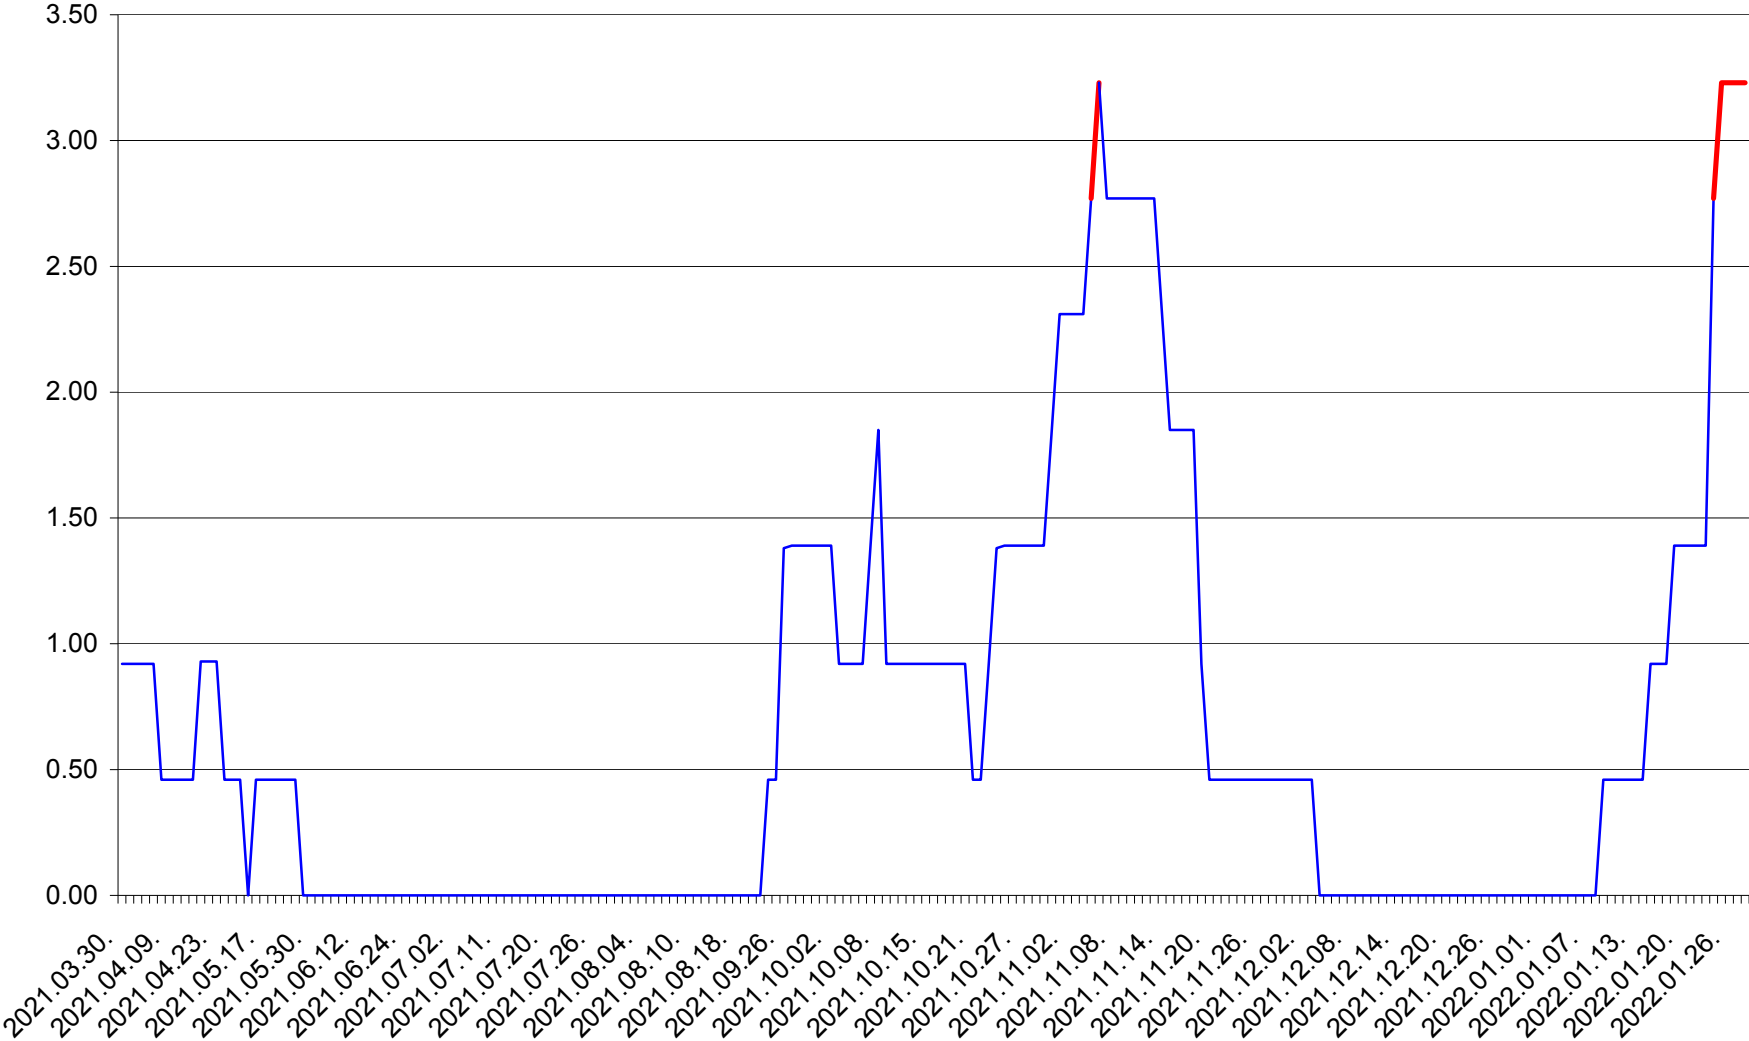

ATID - Evolutia incidentei cumulate pe 14 zile la % de locuitori
2021.04.01. - 2022.01.28.

AVRĂMEȘTI - Evolutia incidentei cumulate pe 14 zile la ‰ de locuitori
2021.04.01. - 2022.01.28.

ORAȘ BĂILE TUȘNAD - Evolutia incidentei cumulate pe 14 zile la ‰ de locuitori
2021.04.01. - 2022.01.28.

ORAȘ BĂLAN - Evolutia incidentei cumulate pe 14 zile la ‰ de locuitori
2021.04.01. - 2022.01.28.

BILBOR - Evolutia incidentei cumulate pe 14 zile la ‰ de locuitori
2021.04.01. - 2022.01.28.

ORAȘ BORSEC - Evolutia incidentei cumulate pe 14 zile la ‰ de locuitori
2021.04.01. - 2022.01.28.

BRĂDEȘTI - Evolutia incidentei cumulate pe 14 zile la ‰ de locuitori
2021.04.01. - 2022.01.28.

CĂPÂLNIȚA - Evolutia incidentei cumulate pe 14 zile la ‰ de locuitori
2021.04.01. - 2022.01.28.

CÂRȚA - Evolutia incidentei cumulate pe 14 zile la ‰ de locuitori
2021.04.01. - 2022.01.28.

CICEU - Evolutia incidentei cumulate pe 14 zile la ‰ de locuitori
2021.04.01. - 2022.01.28.

CIUCSÂNGEORGIU - Evolutia incidentei cumulate pe 14 zile la % de locuitori
2021.04.01. - 2022.01.28.

CIUMANI - Evolutia incidentei cumulate pe 14 zile la ‰ de locuitori
2021.04.01. - 2022.01.28.