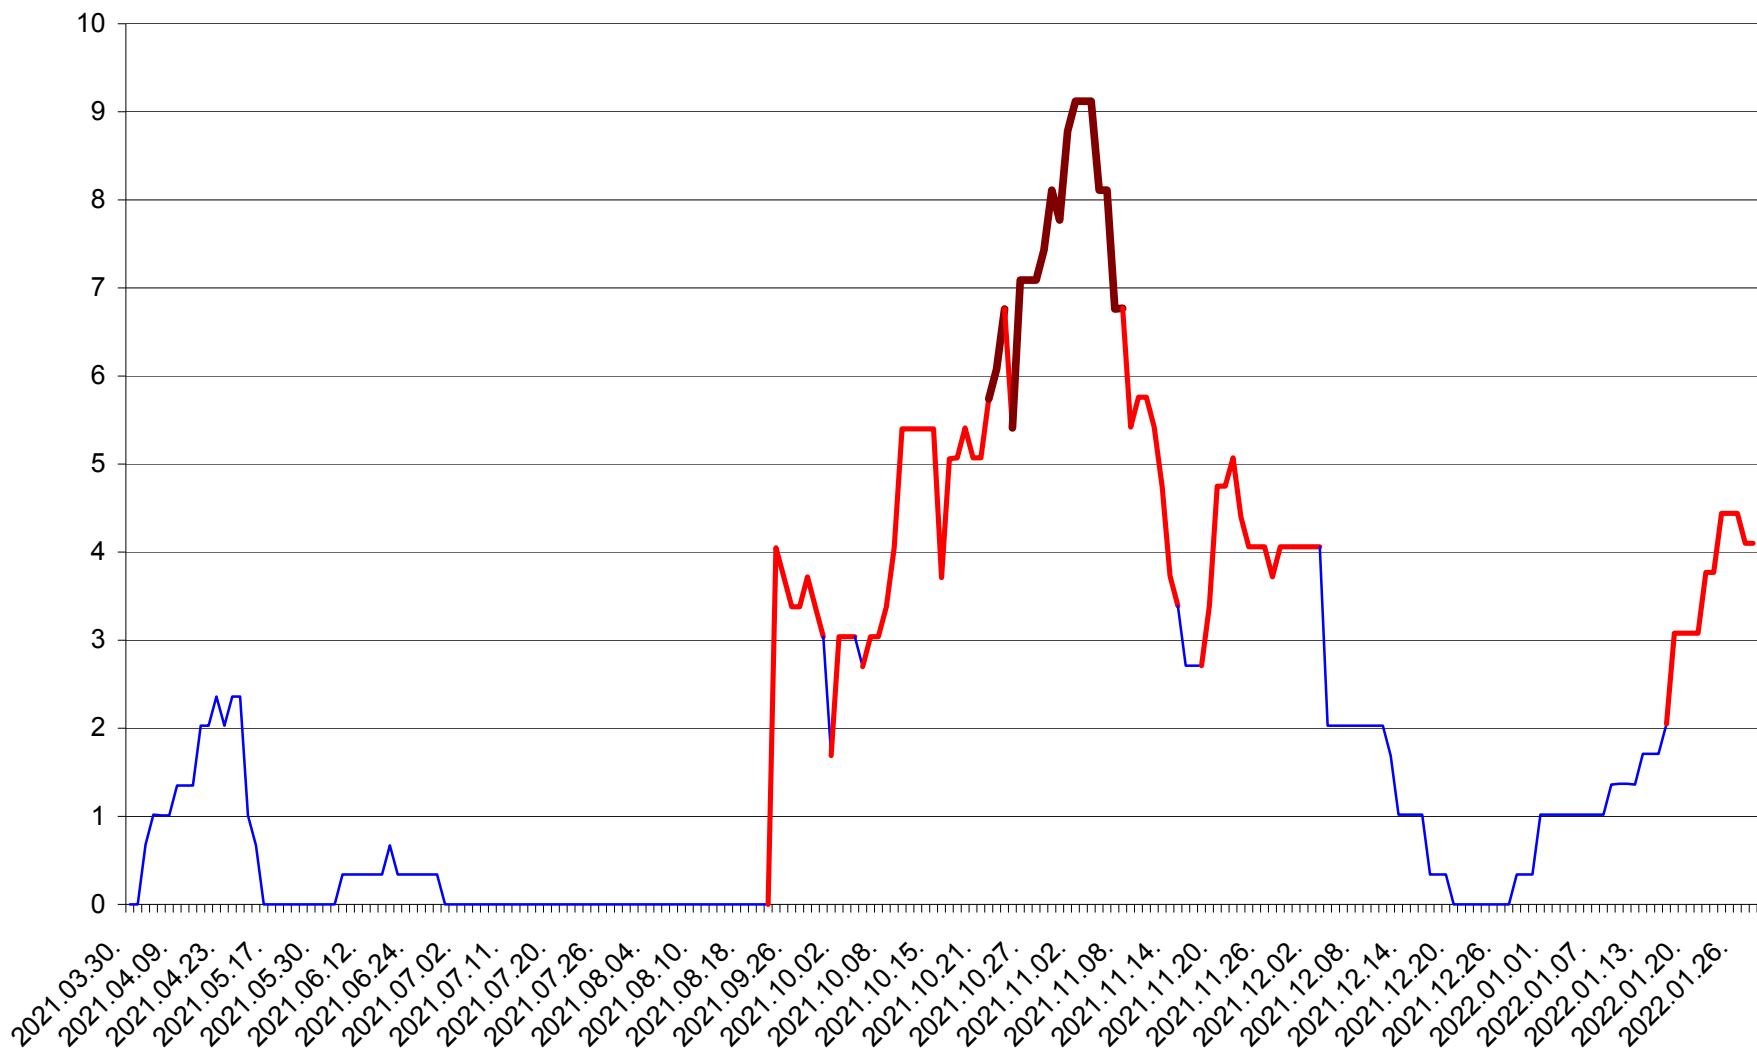

LELICENI - Evolutia incidentei cumulate pe 14 zile la % de locuitori
2021.04.01. - 2022.01.28.

LUETA - Evolutia incidentei cumulate pe 14 zile la ‰ de locuitori
2021.04.01. - 2022.01.28.

LUNCA DE JOS - Evolutia incidentei cumulate pe 14 zile la ‰ de locuitori
2021.04.01. - 2022.01.28.

LUNCA DE SUS - Evolutia incidentei cumulate pe 14 zile la ‰ de locuitori
2021.04.01. - 2022.01.28.

LUPENI - Evolutia incidentei cumulate pe 14 zile la ‰ de locuitori
2021.04.01. - 2022.01.28.

MĂDĂRAȘ - Evolutia incidentei cumulate pe 14 zile la ‰ de locuitori
2021.04.01. - 2022.01.28.

MĂRTINIȘ - Evolutia incidentei cumulate pe 14 zile la % de locuitori
2021.04.01. - 2022.01.28.

MEREȘTI - Evolutia incidentei cumulate pe 14 zile la ‰ de locuitori
2021.04.01. - 2022.01.28.

MUNICIPIUL MIERCUREA-CIUC - Evolutia incidentei cumulate pe 14 zile la ‰ de locuitori
2021.04.01. - 2022.01.28.