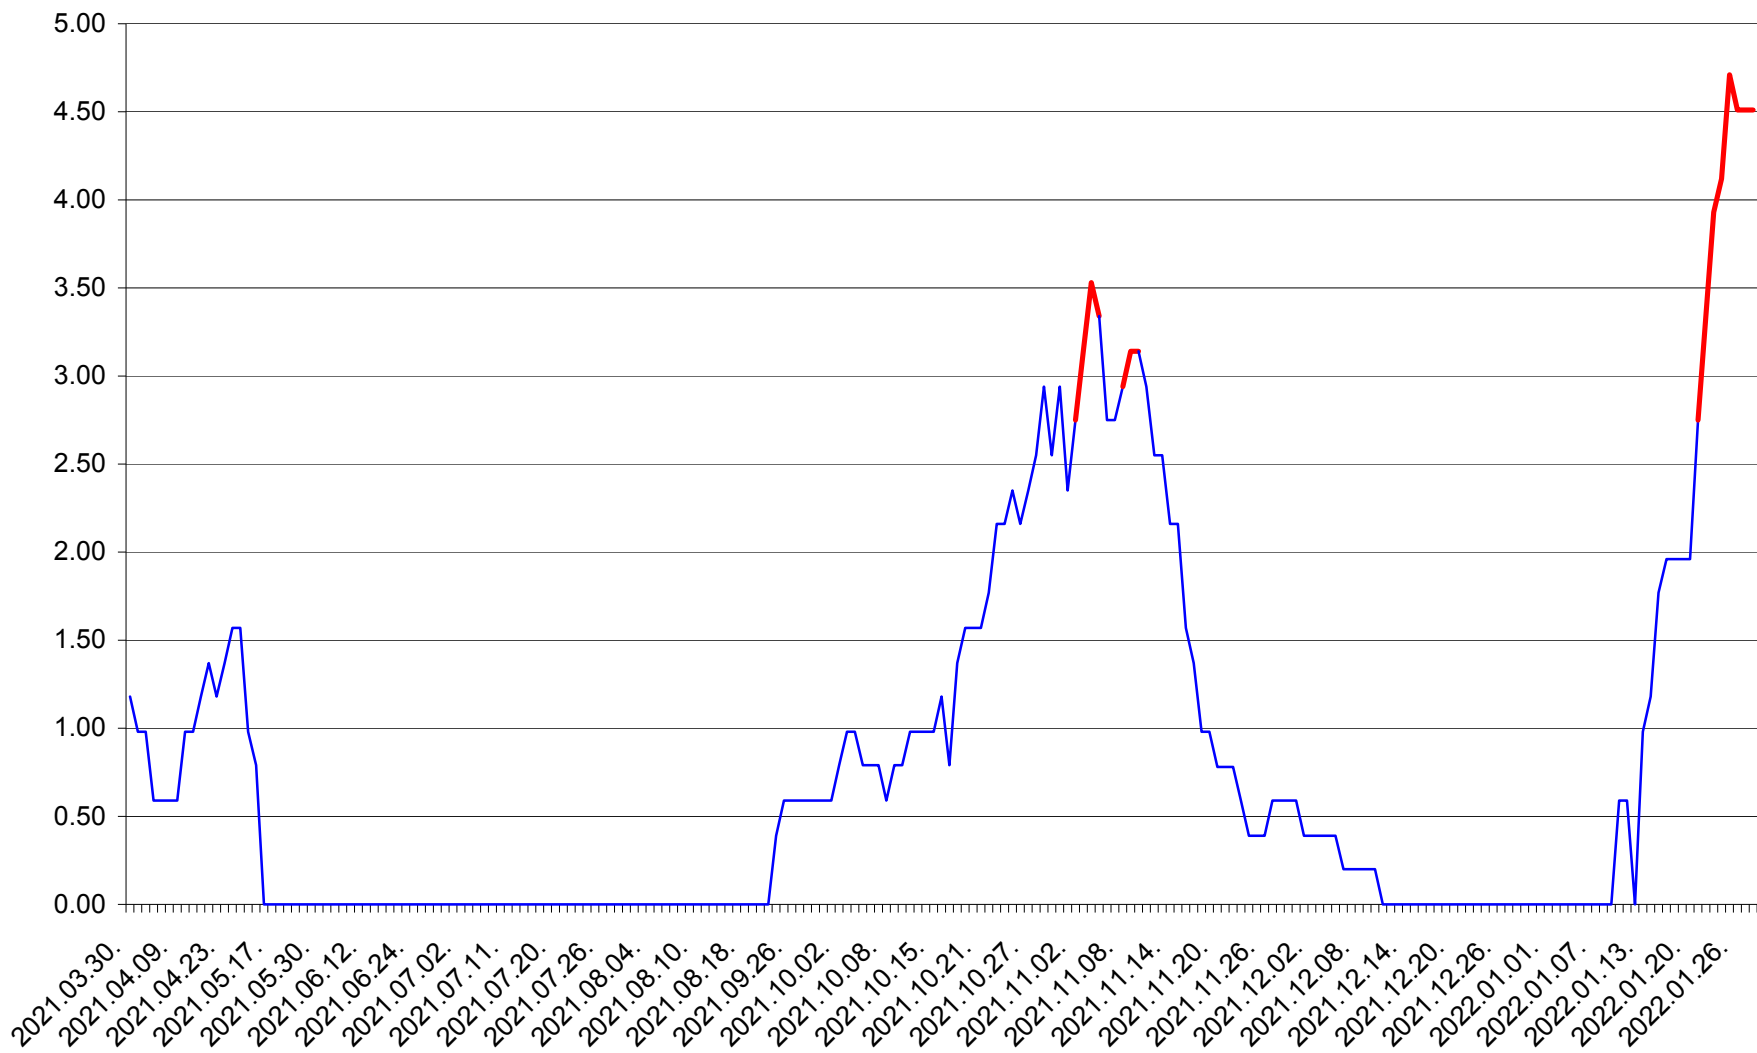

ORAȘ BĂLAN - Evolutia incidentei cumulate pe 14 zile la ‰ de locuitori
2021.04.01. - 2022.01.28.

BILBOR - Evolutia incidentei cumulate pe 14 zile la ‰ de locuitori
2021.04.01. - 2022.01.28.

ORAȘ BORSEC - Evolutia incidentei cumulate pe 14 zile la ‰ de locuitori
2021.04.01. - 2022.01.28.

BRĂDEȘTI - Evolutia incidentei cumulate pe 14 zile la ‰ de locuitori
2021.04.01. - 2022.01.28.

CĂPÂLNIȚA - Evolutia incidentei cumulate pe 14 zile la ‰ de locuitori
2021.04.01. - 2022.01.28.

CÂRȚA - Evolutia incidentei cumulate pe 14 zile la ‰ de locuitori
2021.04.01. - 2022.01.28.

CICEU - Evolutia incidentei cumulate pe 14 zile la ‰ de locuitori
2021.04.01. - 2022.01.28.

CIUCSÂNGEORGIU - Evolutia incidentei cumulate pe 14 zile la % de locuitori
2021.04.01. - 2022.01.28.

CIUMANI - Evolutia incidentei cumulate pe 14 zile la ‰ de locuitori
2021.04.01. - 2022.01.28.

CORBU - Evolutia incidentei cumulate pe 14 zile la ‰ de locuitori
2021.04.01. - 2022.01.28.

CORUND - Evolutia incidentei cumulate pe 14 zile la ‰ de locuitori
2021.04.01. - 2022.01.28.

COZMENI - Evolutia incidentei cumulate pe 14 zile la ‰ de locuitori
2021.04.01. - 2022.01.28.