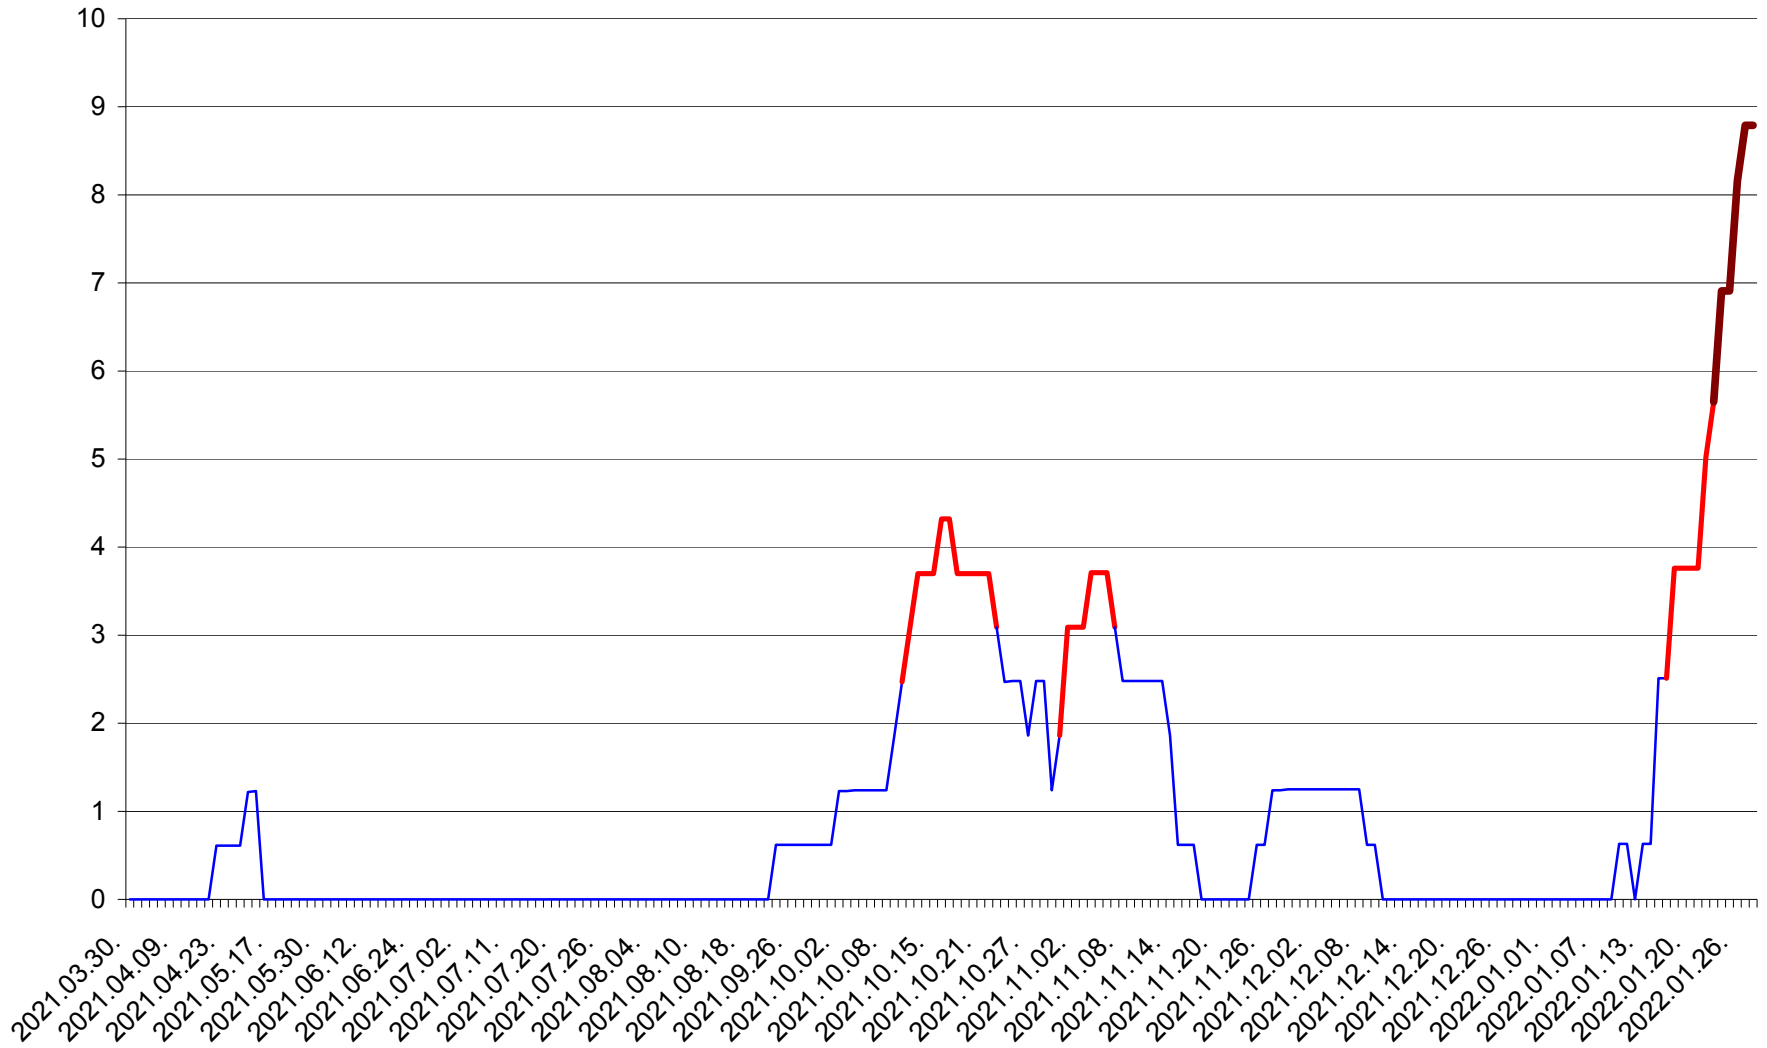

PLĂIEȘII DE JOS - Evolutia incidentei cumulate pe 14 zile la ‰ de locuitori
2021.04.01. - 2022.01.28.

PORUMBENI - Evolutia incidentei cumulate pe 14 zile la ‰ de locuitori
2021.04.01. - 2022.01.28.

PRAID - Evolutia incidentei cumulate pe 14 zile la ‰ de locuitori
2021.04.01. - 2022.01.28.

RACU - Evolutia incidentei cumulate pe 14 zile la ‰ de locuitori
2021.04.01. - 2022.01.28.

REMETEA - Evolutia incidentei cumulate pe 14 zile la % de locuitori
2021.04.01. - 2022.01.28.

SĂCEL - Evolutia incidentei cumulate pe 14 zile la ‰ de locuitori
2021.04.01. - 2022.01.28.