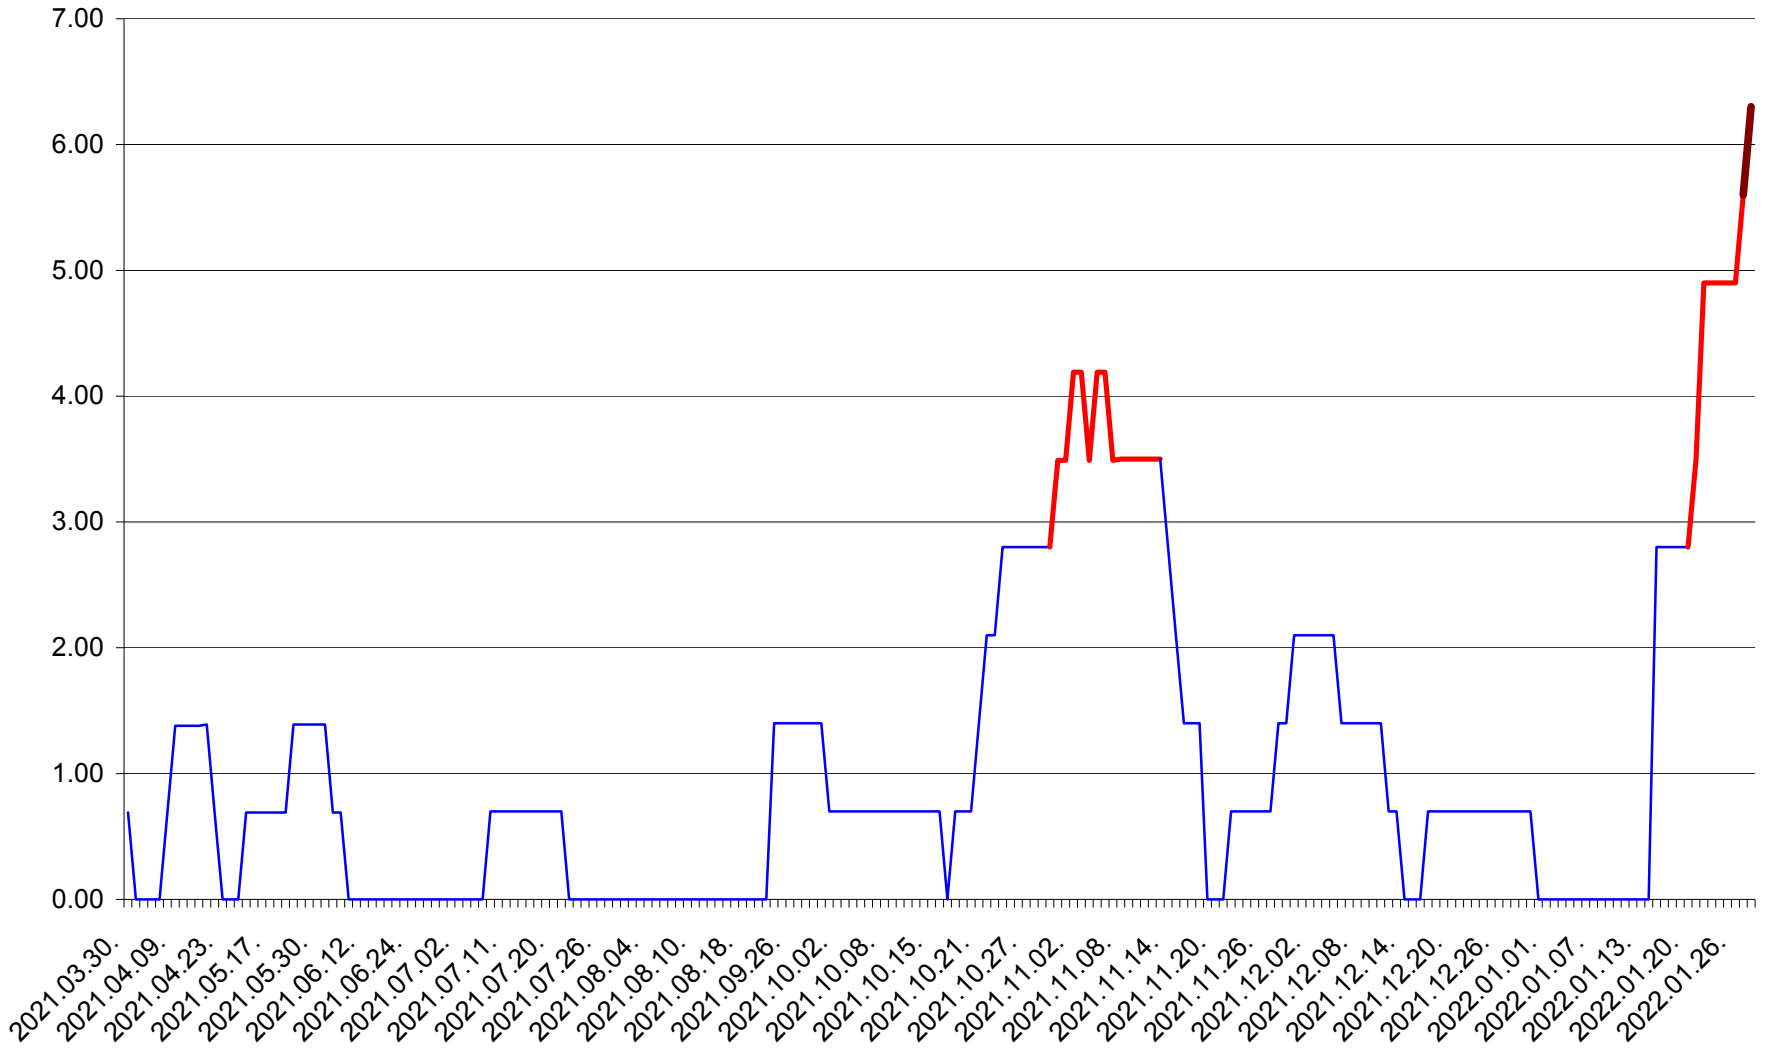

ORAȘ BĂLAN - Evolutia incidentei cumulate pe 14 zile la ‰ de locuitori
2021.04.01. - 2022.01.28.

BILBOR - Evolutia incidentei cumulate pe 14 zile la ‰ de locuitori
2021.04.01. - 2022.01.28.

ORAȘ BORSEC - Evolutia incidentei cumulate pe 14 zile la ‰ de locuitori
2021.04.01. - 2022.01.28.

BRĂDEȘTI - Evolutia incidentei cumulate pe 14 zile la ‰ de locuitori
2021.04.01. - 2022.01.28.

CĂPÂLNIȚA - Evolutia incidentei cumulate pe 14 zile la ‰ de locuitori
2021.04.01. - 2022.01.28.

CÂRȚA - Evolutia incidentei cumulate pe 14 zile la ‰ de locuitori
2021.04.01. - 2022.01.28.

CICEU - Evolutia incidentei cumulate pe 14 zile la ‰ de locuitori
2021.04.01. - 2022.01.28.

CIUCSÂNGEORGIU - Evolutia incidentei cumulate pe 14 zile la % de locuitori
2021.04.01. - 2022.01.28.

CIUMANI - Evolutia incidentei cumulate pe 14 zile la ‰ de locuitori
2021.04.01. - 2022.01.28.

CORBU - Evolutia incidentei cumulate pe 14 zile la ‰ de locuitori
2021.04.01. - 2022.01.28.

CORUND - Evolutia incidentei cumulate pe 14 zile la ‰ de locuitori
2021.04.01. - 2022.01.28.

COZMENI - Evolutia incidentei cumulate pe 14 zile la ‰ de locuitori
2021.04.01. - 2022.01.28.