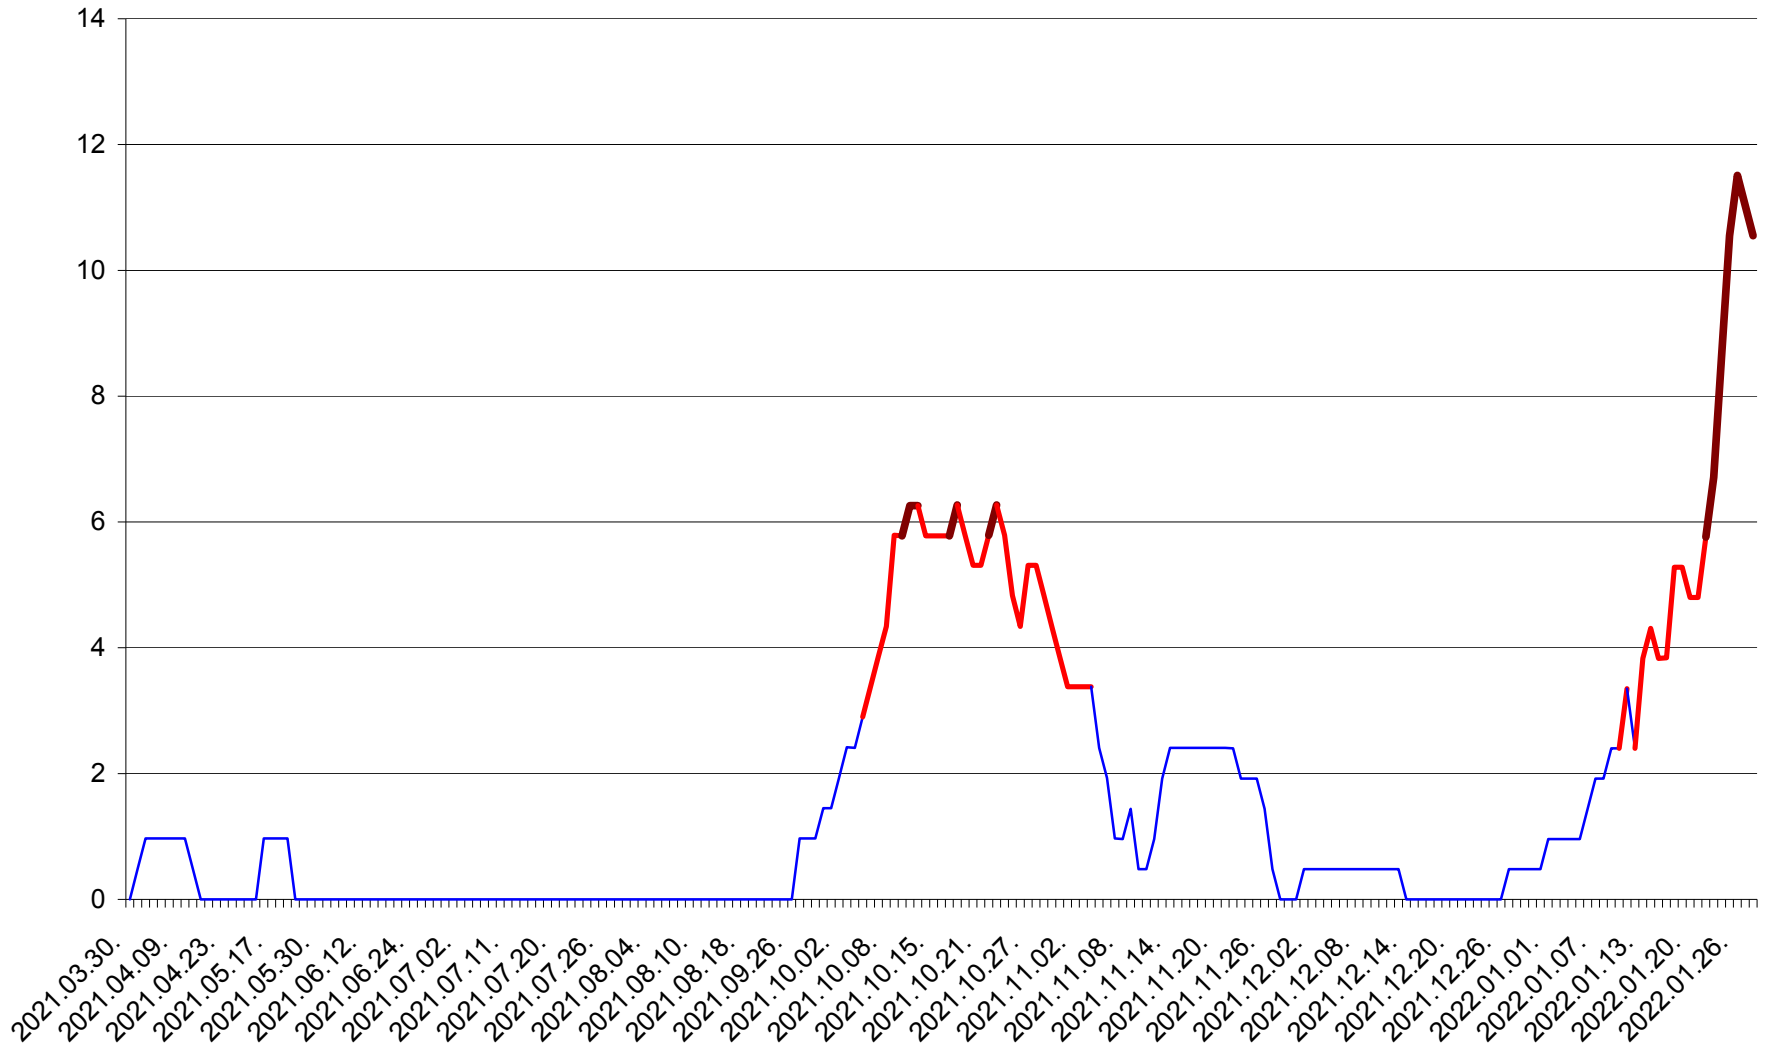

PLĂIEȘII DE JOS - Evolutia incidentei cumulate pe 14 zile la ‰ de locuitori
2021.04.01. - 2022.01.28.