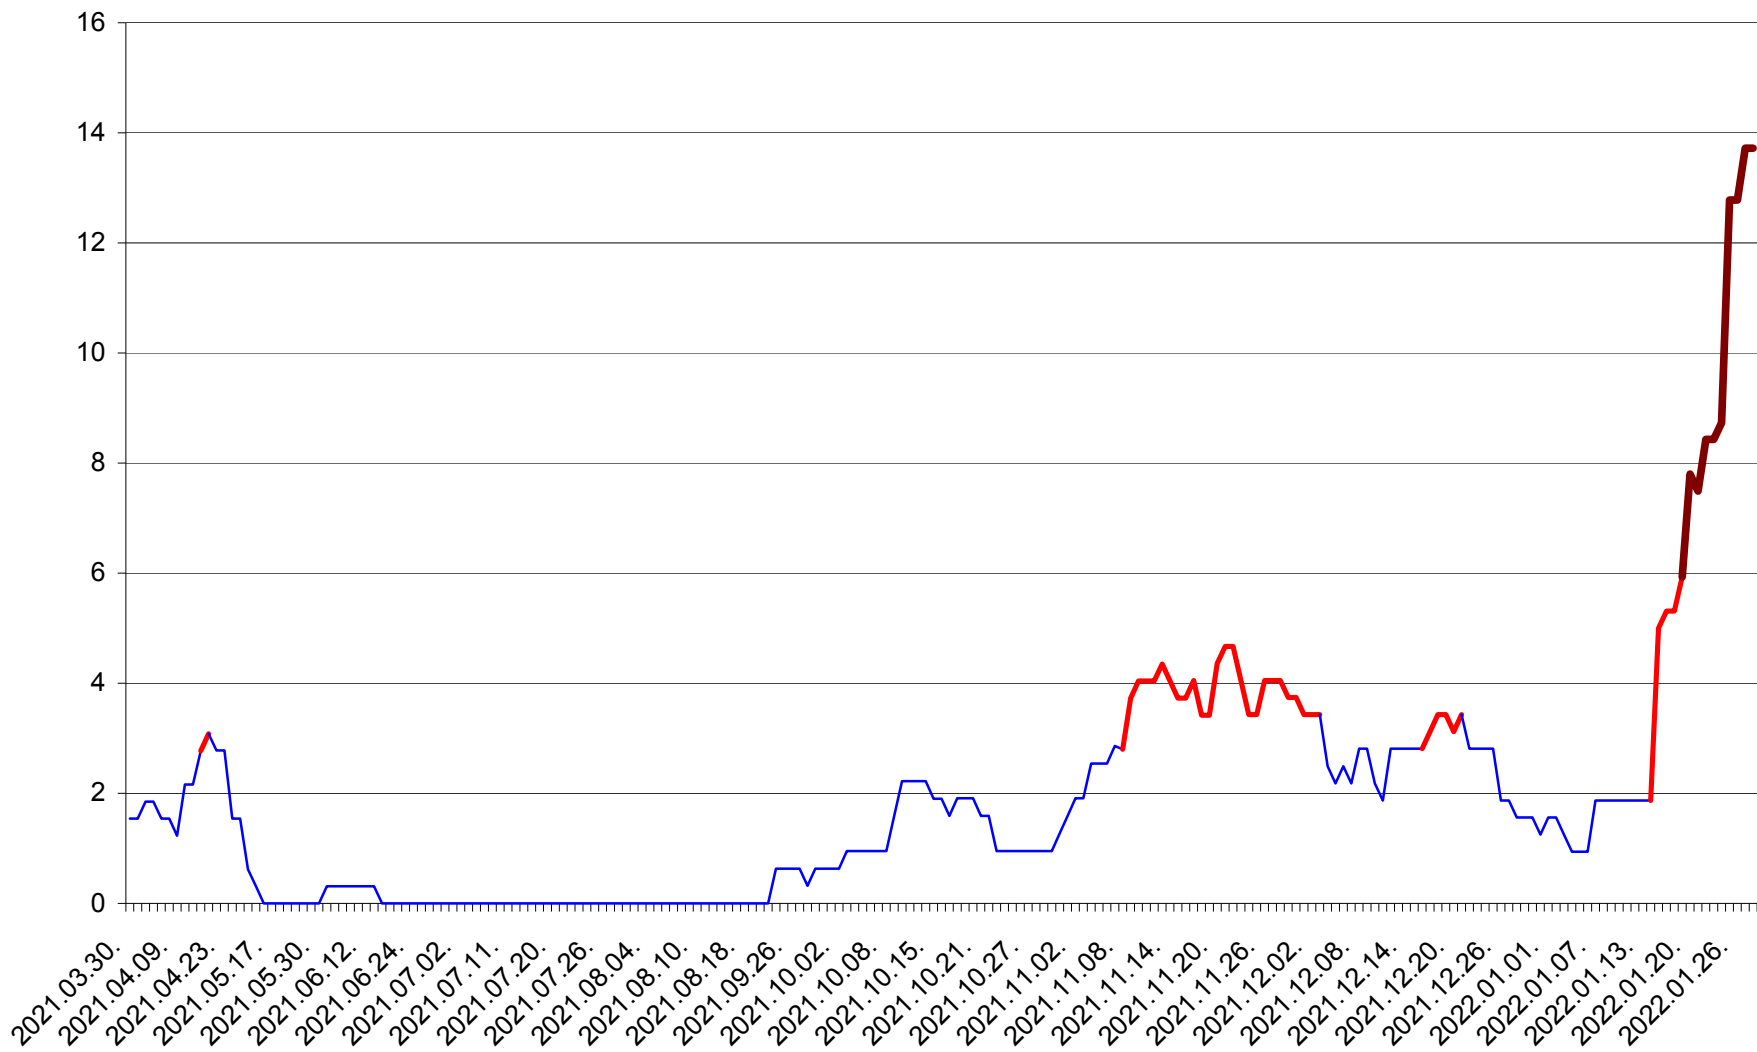

TUȘNAD - Evolutia incidentei cumulate pe 14 zile la ‰ de locuitori
2021.04.01. - 2022.01.28.