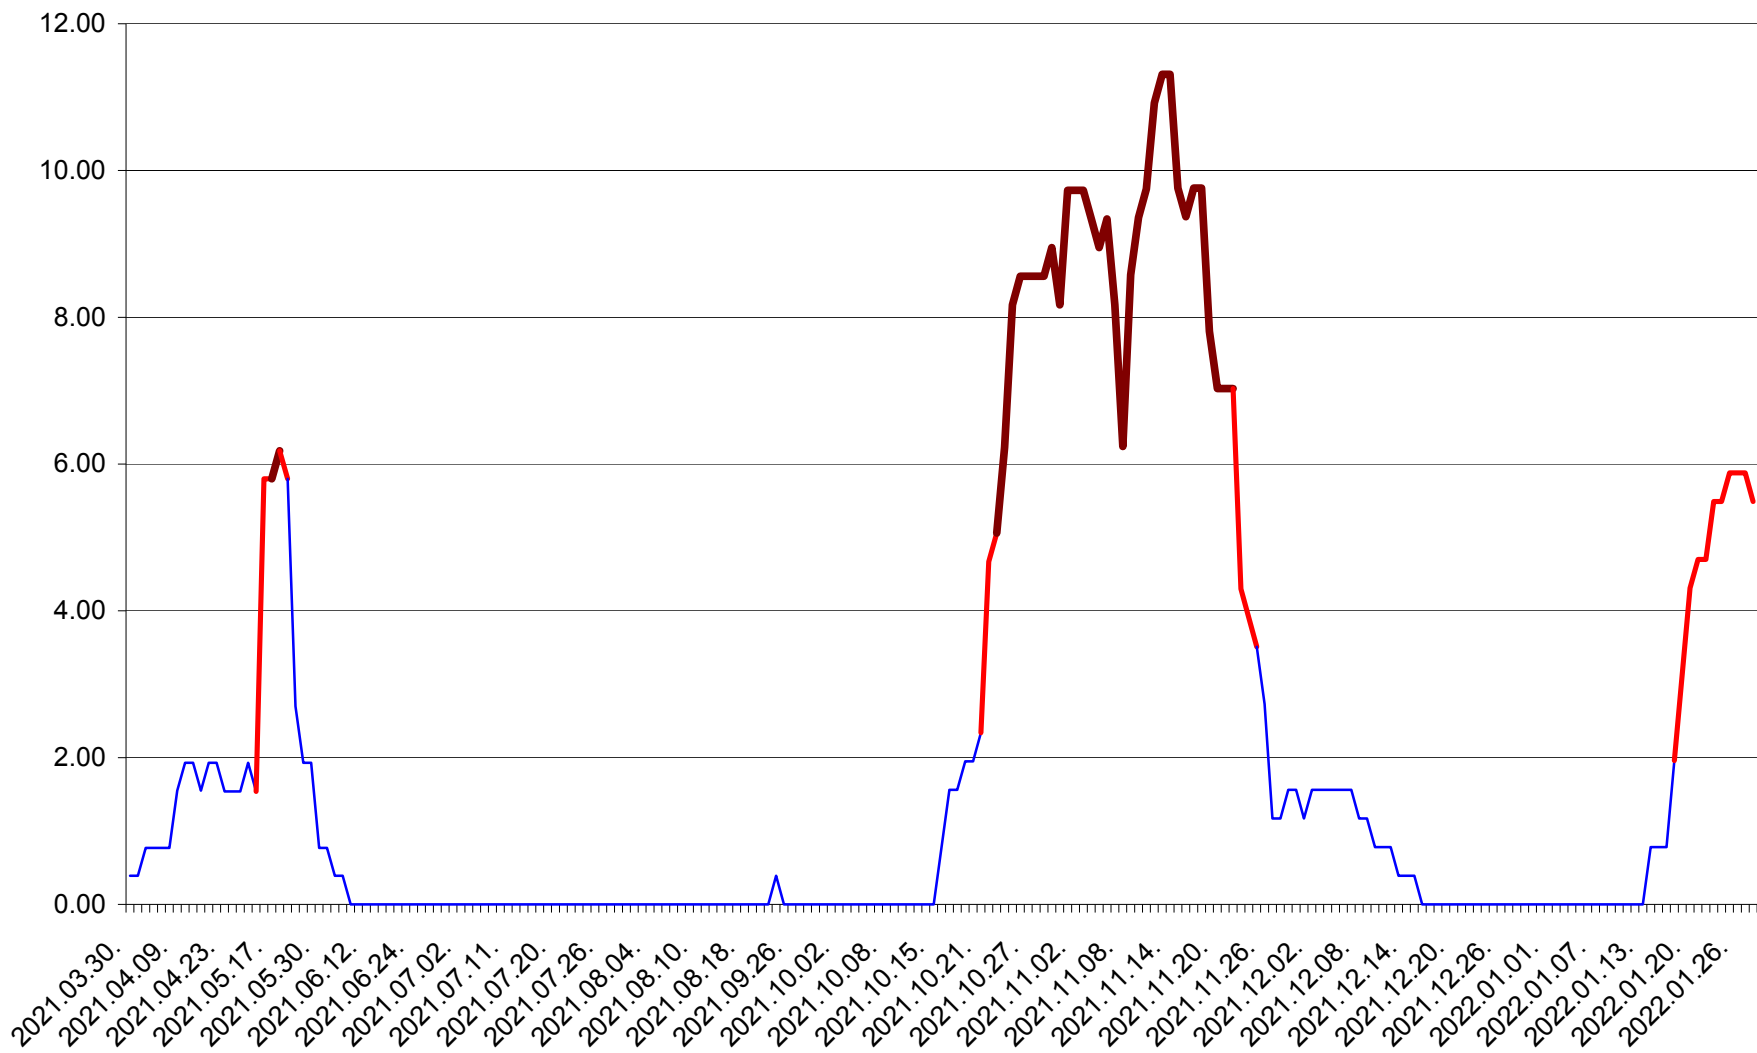

ATID - Evolutia incidentei cumulate pe 14 zile la % de locuitori
2021.04.01. - 2022.01.28.

AVRĂMEȘTI - Evolutia incidentei cumulate pe 14 zile la ‰ de locuitori
2021.04.01. - 2022.01.28.

ORAȘ BĂILE TUȘNAD - Evolutia incidentei cumulate pe 14 zile la ‰ de locuitori
2021.04.01. - 2022.01.28.

ORAȘ BĂLAN - Evolutia incidentei cumulate pe 14 zile la ‰ de locuitori
2021.04.01. - 2022.01.28.

BILBOR - Evolutia incidentei cumulate pe 14 zile la ‰ de locuitori
2021.04.01. - 2022.01.28.

ORAȘ BORSEC - Evolutia incidentei cumulate pe 14 zile la ‰ de locuitori
2021.04.01. - 2022.01.28.

BRĂDEȘTI - Evolutia incidentei cumulate pe 14 zile la ‰ de locuitori
2021.04.01. - 2022.01.28.

CĂPÂLNIȚA - Evolutia incidentei cumulate pe 14 zile la ‰ de locuitori
2021.04.01. - 2022.01.28.

CÂRȚA - Evolutia incidentei cumulate pe 14 zile la ‰ de locuitori
2021.04.01. - 2022.01.28.