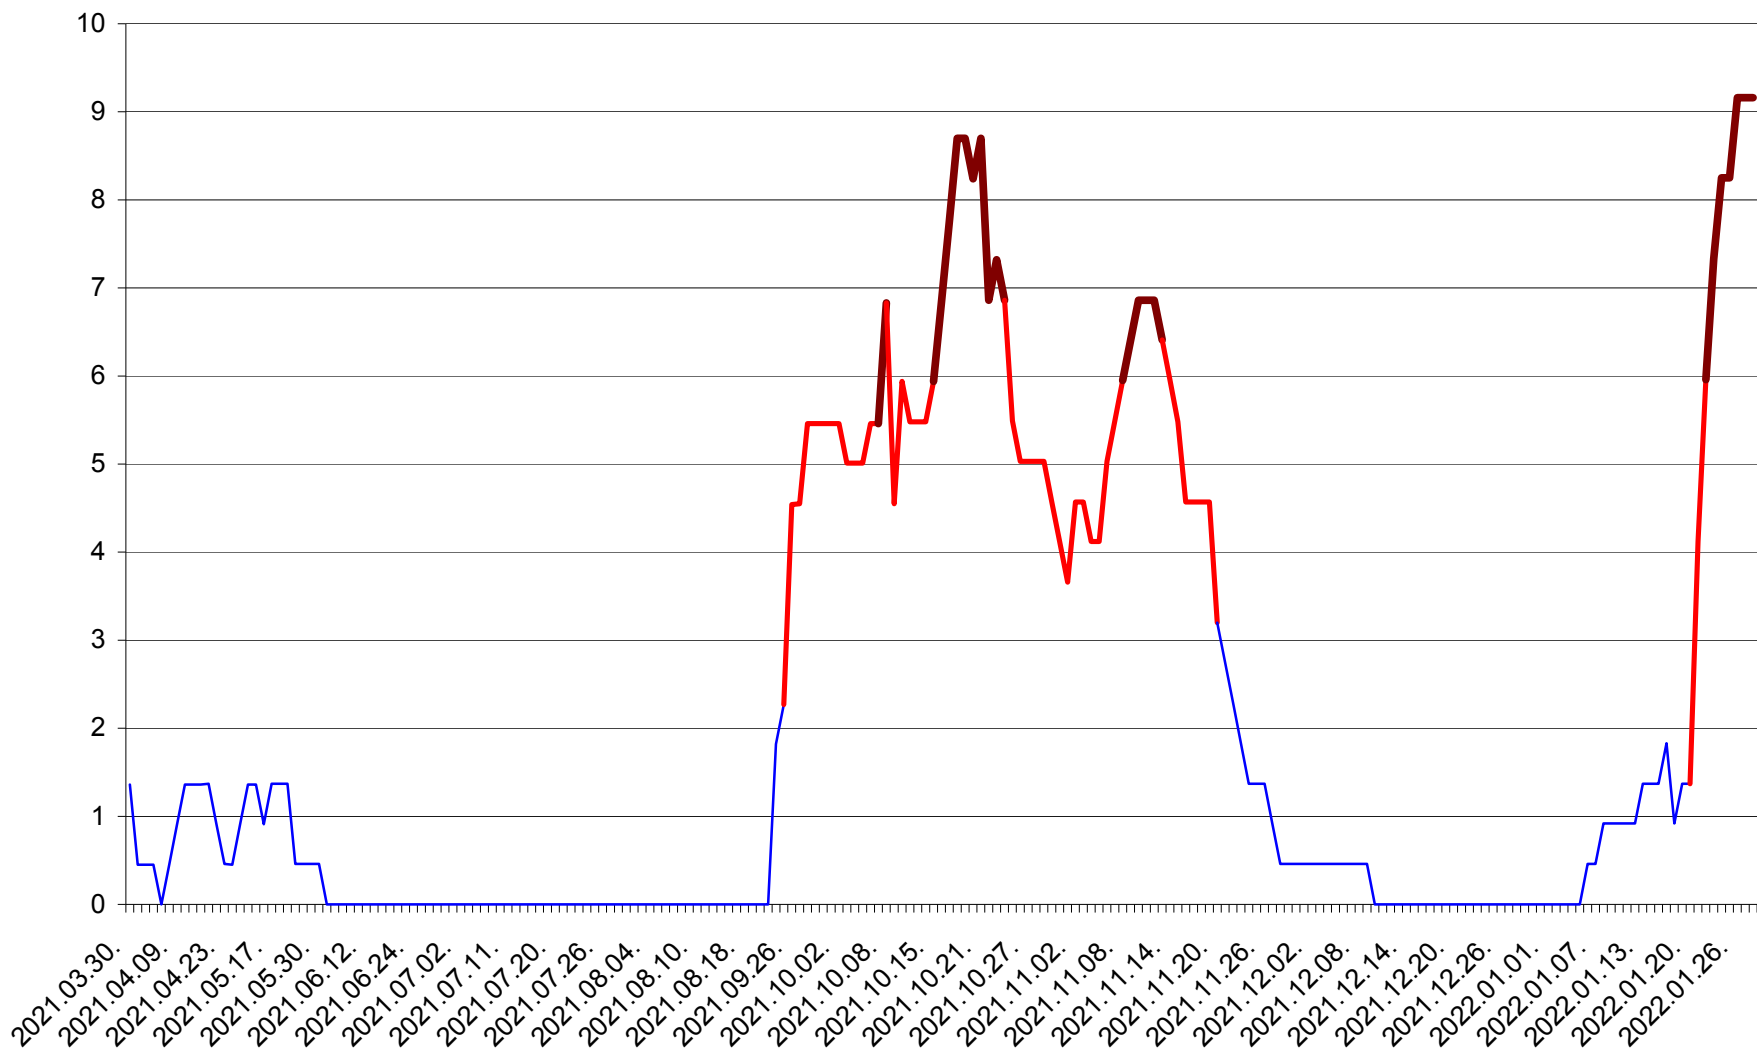

MUNICIPIUL GHEORGHENI - Evolutia incidentei cumulate pe 14 zile la ‰ de locuitori
2021.04.01. - 2022.01.28.

JOSENI - Evolutia incidentei cumulate pe 14 zile la ‰ de locuitori
2021.04.01. - 2022.01.28.

LĂZAREA - Evolutia incidentei cumulate pe 14 zile la % de locuitori
2021.04.01. - 2022.01.28.

LELICENI - Evolutia incidentei cumulate pe 14 zile la % de locuitori
2021.04.01. - 2022.01.28.

LUETA - Evolutia incidentei cumulate pe 14 zile la ‰ de locuitori
2021.04.01. - 2022.01.28.

LUNCA DE JOS - Evolutia incidentei cumulate pe 14 zile la ‰ de locuitori
2021.04.01. - 2022.01.28.

LUNCA DE SUS - Evolutia incidentei cumulate pe 14 zile la ‰ de locuitori
2021.04.01. - 2022.01.28.

LUPENI - Evolutia incidentei cumulate pe 14 zile la ‰ de locuitori
2021.04.01. - 2022.01.28.

MĂDĂRAȘ - Evolutia incidentei cumulate pe 14 zile la ‰ de locuitori
2021.04.01. - 2022.01.28.