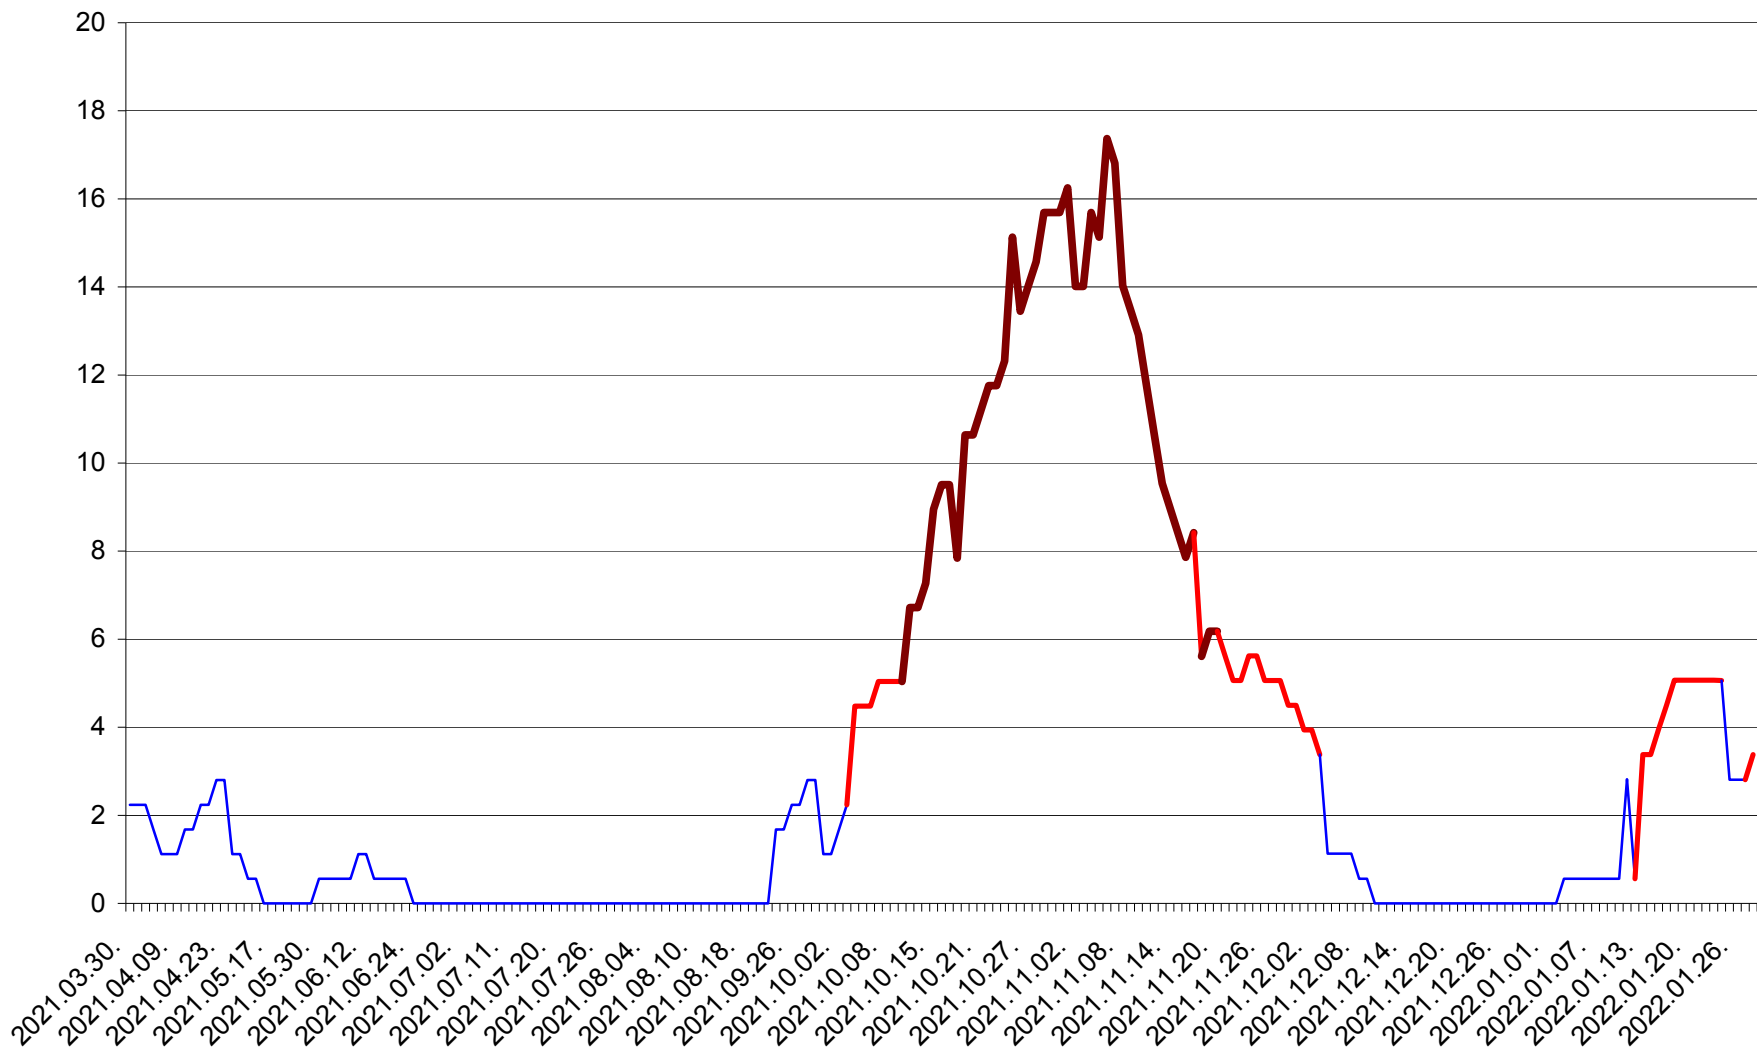

SÂNSIMION - Evolutia incidentei cumulate pe 14 zile la ‰ de locuitori
2021.04.01. - 2022.01.28.

SÂNTIMBRU - Evolutia incidentei cumulate pe 14 zile la ‰ de locuitori
2021.04.01. - 2022.01.28.

SĂRMAȘ - Evolutia incidentei cumulate pe 14 zile la ‰ de locuitori
2021.04.01. - 2022.01.28.

SATU MARE - Evolutia incidentei cumulate pe 14 zile la ‰ de locuitori
2021.04.01. - 2022.01.28.

SECUIENI - Evolutia incidentei cumulate pe 14 zile la % de locuitori
2021.04.01. - 2022.01.28.

SICULENI - Evolutia incidentei cumulate pe 14 zile la ‰ de locuitori
2021.04.01. - 2022.01.28.

ȘIMONEȘTI - Evolutia incidentei cumulate pe 14 zile la ‰ de locuitori
2021.04.01. - 2022.01.28.

SUBCETATE - Evolutia incidentei cumulate pe 14 zile la ‰ de locuitori
2021.04.01. - 2022.01.28.

SUSENI - Evolutia incidentei cumulate pe 14 zile la ‰ de locuitori
2021.04.01. - 2022.01.28.