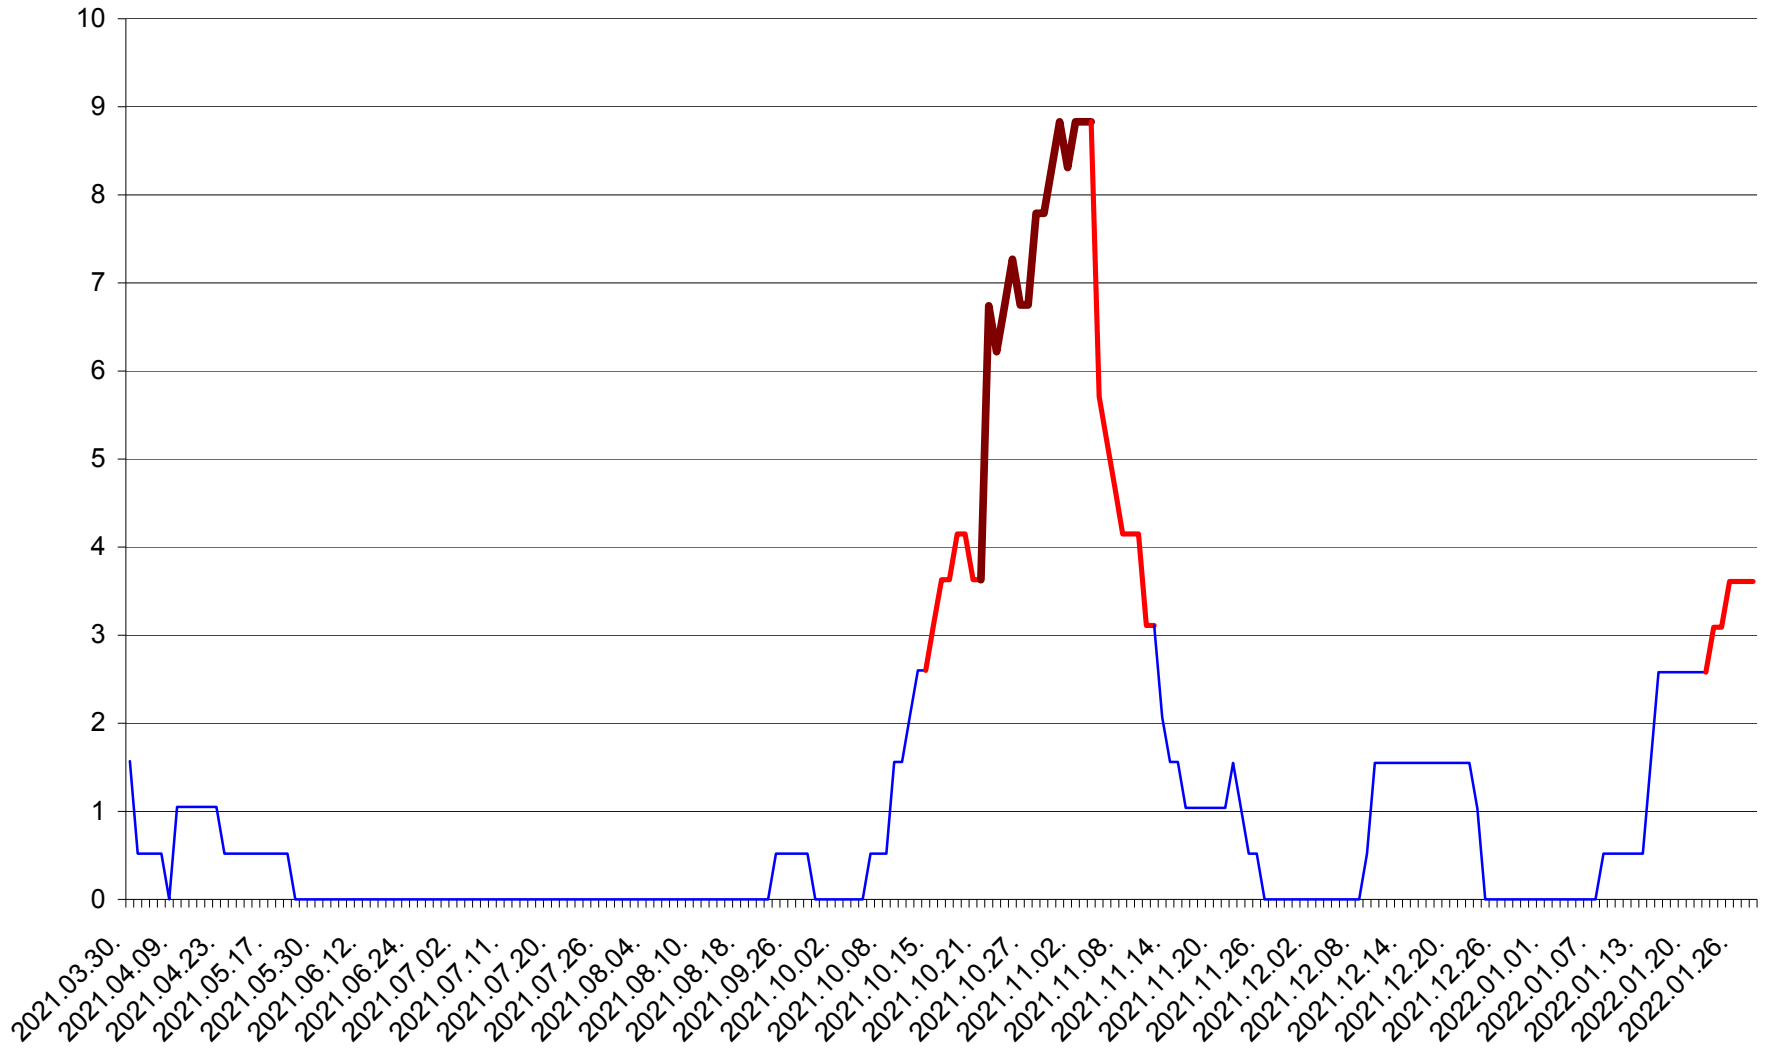

MIHĂILENI - Evolutia incidentei cumulate pe 14 zile la ‰ de locuitori
2021.04.01. - 2022.01.28.

MUGENI - Evolutia incidentei cumulate pe 14 zile la ‰ de locuitori
2021.04.01. - 2022.01.28.

OCLAND - Evolutia incidentei cumulate pe 14 zile la ‰ de locuitori
2021.04.01. - 2022.01.28.

MUNICIPIUL ODORHEIU SECUIESC - Evolutia incidentei cumulate pe 14 zile la ‰ de locuitori
2021.04.01. - 2022.01.28.

PĂULENI-CIUC - Evolutia incidentei cumulate pe 14 zile la % de locuitori
2021.04.01. - 2022.01.28.

PLĂIEȘII DE JOS - Evolutia incidentei cumulate pe 14 zile la ‰ de locuitori
2021.04.01. - 2022.01.28.

PORUMBENI - Evolutia incidentei cumulate pe 14 zile la ‰ de locuitori
2021.04.01. - 2022.01.28.

PRAID - Evolutia incidentei cumulate pe 14 zile la ‰ de locuitori
2021.04.01. - 2022.01.28.