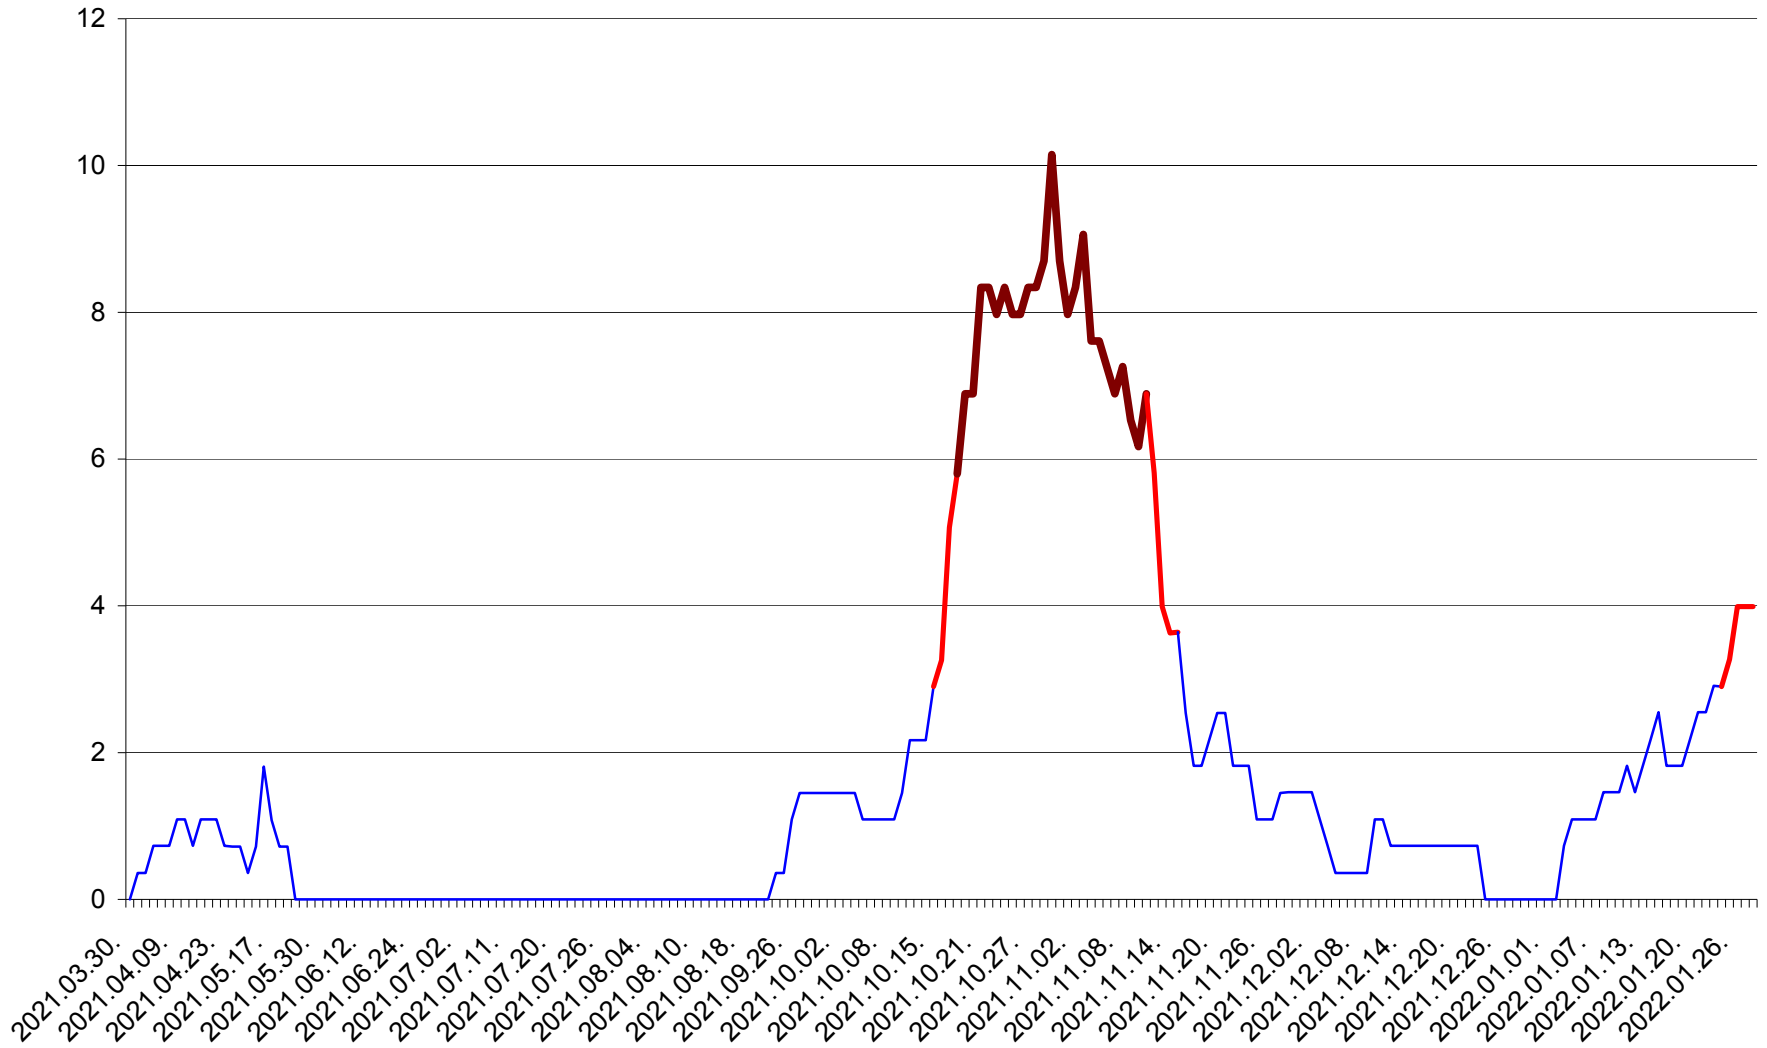

LELICENI - Evolutia incidentei cumulate pe 14 zile la % de locuitori
2021.04.01. - 2022.01.28.

LUETA - Evolutia incidentei cumulate pe 14 zile la ‰ de locuitori
2021.04.01. - 2022.01.28.

LUNCA DE JOS - Evolutia incidentei cumulate pe 14 zile la ‰ de locuitori
2021.04.01. - 2022.01.28.

LUNCA DE SUS - Evolutia incidentei cumulate pe 14 zile la ‰ de locuitori
2021.04.01. - 2022.01.28.

LUPENI - Evolutia incidentei cumulate pe 14 zile la ‰ de locuitori
2021.04.01. - 2022.01.28.

MĂDĂRAȘ - Evolutia incidentei cumulate pe 14 zile la ‰ de locuitori
2021.04.01. - 2022.01.28.

MĂRTINIȘ - Evolutia incidentei cumulate pe 14 zile la % de locuitori
2021.04.01. - 2022.01.28.

MEREȘTI - Evolutia incidentei cumulate pe 14 zile la ‰ de locuitori
2021.04.01. - 2022.01.28.

MUNICIPIUL MIERCUREA-CIUC - Evolutia incidentei cumulate pe 14 zile la ‰ de locuitori
2021.04.01. - 2022.01.28.

MIHĂILENI - Evolutia incidentei cumulate pe 14 zile la ‰ de locuitori
2021.04.01. - 2022.01.28.

MUGENI - Evolutia incidentei cumulate pe 14 zile la ‰ de locuitori
2021.04.01. - 2022.01.28.

OCLAND - Evolutia incidentei cumulate pe 14 zile la ‰ de locuitori
2021.04.01. - 2022.01.28.