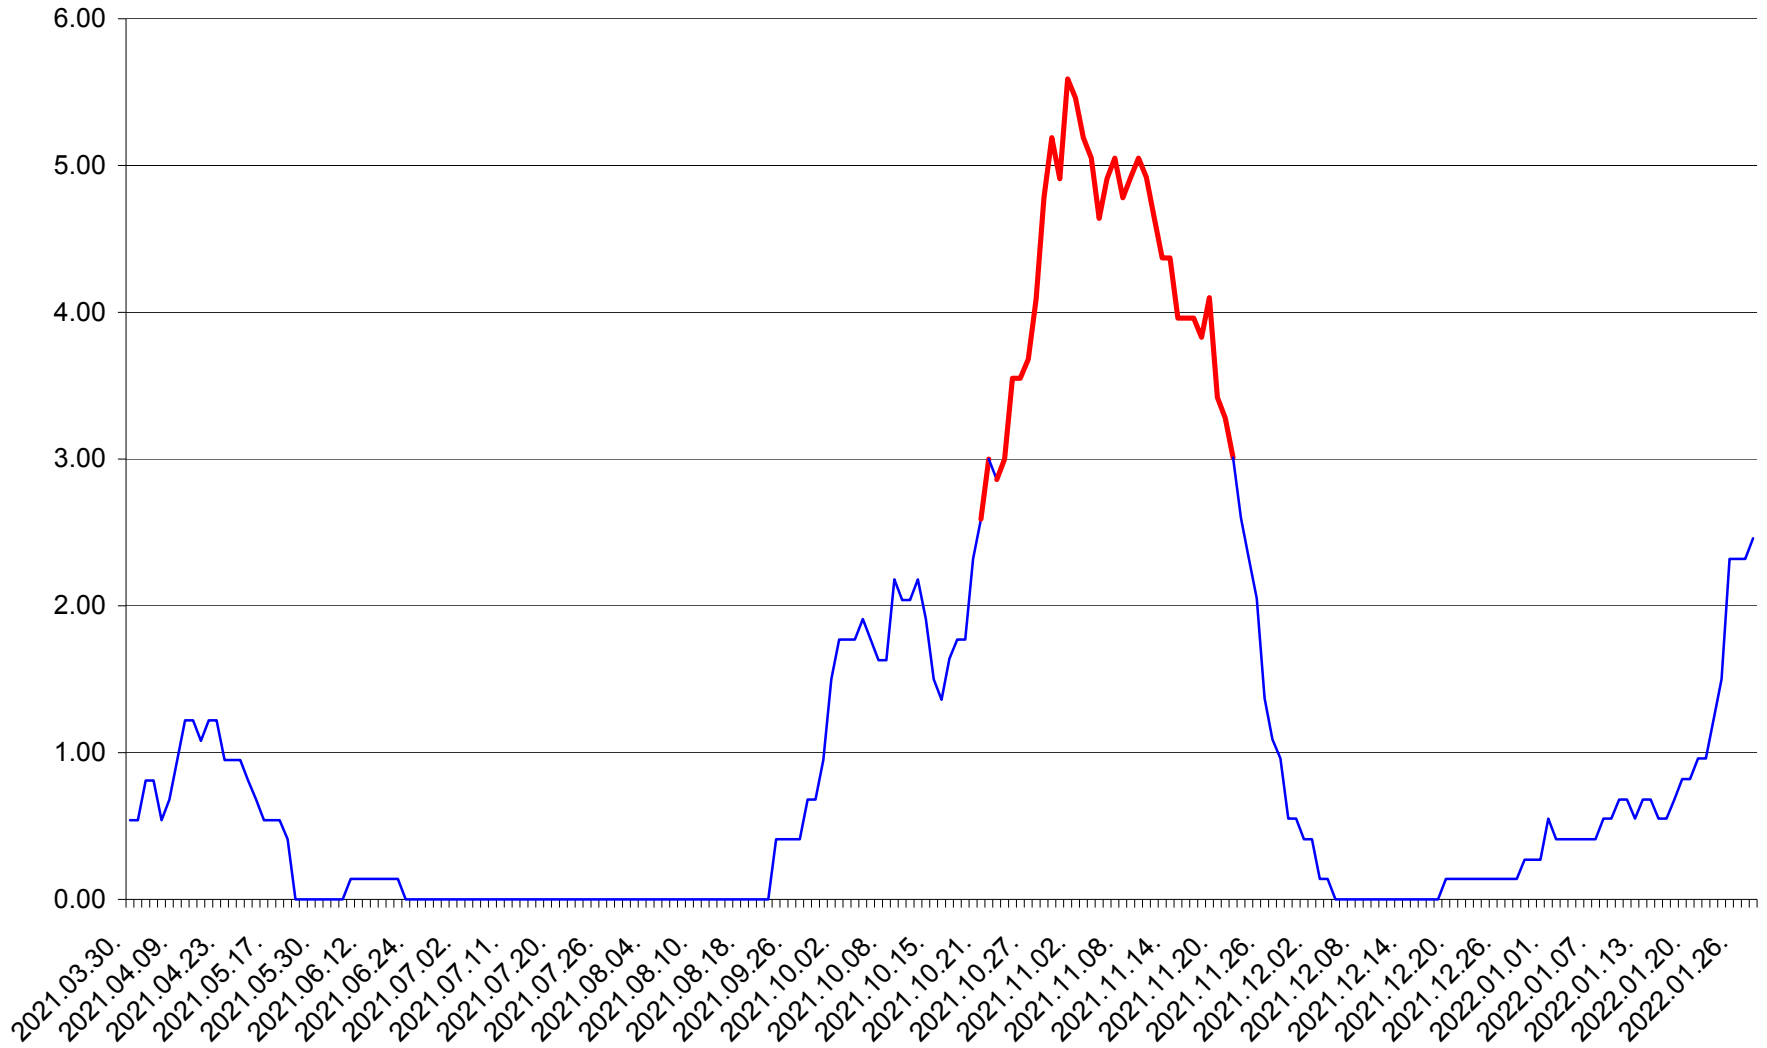

ATID - Evolutia incidentei cumulate pe 14 zile la % de locuitori
2021.04.01. - 2022.01.28.

AVRĂMEȘTI - Evolutia incidentei cumulate pe 14 zile la ‰ de locuitori
2021.04.01. - 2022.01.28.

ORAȘ BĂILE TUȘNAD - Evolutia incidentei cumulate pe 14 zile la ‰ de locuitori
2021.04.01. - 2022.01.28.

ORAȘ BĂLAN - Evolutia incidentei cumulate pe 14 zile la ‰ de locuitori
2021.04.01. - 2022.01.28.

BILBOR - Evolutia incidentei cumulate pe 14 zile la ‰ de locuitori
2021.04.01. - 2022.01.28.

ORAȘ BORSEC - Evolutia incidentei cumulate pe 14 zile la ‰ de locuitori
2021.04.01. - 2022.01.28.

BRĂDEȘTI - Evolutia incidentei cumulate pe 14 zile la ‰ de locuitori
2021.04.01. - 2022.01.28.

CĂPÂLNIȚA - Evolutia incidentei cumulate pe 14 zile la ‰ de locuitori
2021.04.01. - 2022.01.28.

CÂRȚA - Evolutia incidentei cumulate pe 14 zile la ‰ de locuitori
2021.04.01. - 2022.01.28.