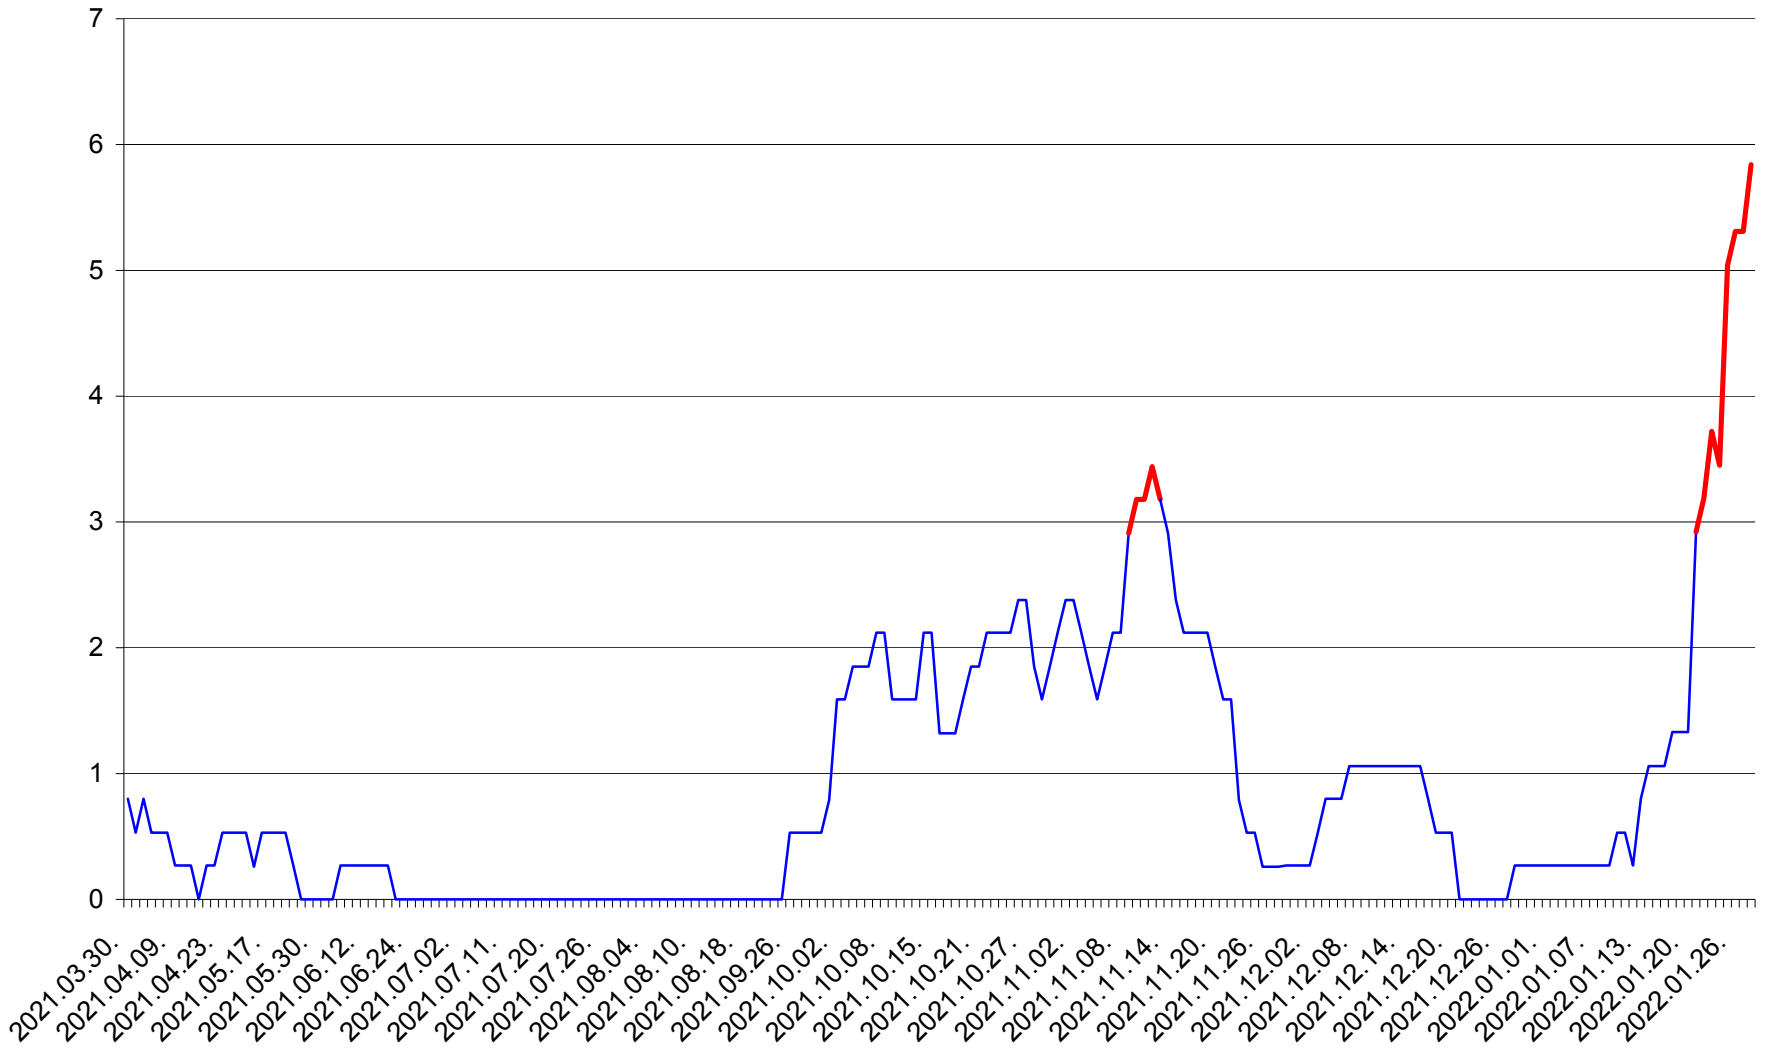

ORAȘ CRISTURU SECUIESC - Evolutia incidentei cumulate pe 14 zile la ‰ de locuitori
2021.04.01. - 2022.01.28.

DĂNEȘTI - Evolutia incidentei cumulate pe 14 zile la ‰ de locuitori
2021.04.01. - 2022.01.28.

DÂRJIU - Evolutia incidentei cumulate pe 14 zile la ‰ de locuitori
2021.04.01. - 2022.01.28.

DEALU - Evolutia incidentei cumulate pe 14 zile la ‰ de locuitori
2021.04.01. - 2022.01.28.

DITRĂU - Evolutia incidentei cumulate pe 14 zile la ‰ de locuitori
2021.04.01. - 2022.01.28.

FELICENI - Evolutia incidentei cumulate pe 14 zile la % de locuitori
2021.04.01. - 2022.01.28.

FRUMOASA - Evolutia incidentei cumulate pe 14 zile la ‰ de locuitori
2021.04.01. - 2022.01.28.

GĂLĂUȚAȘ - Evolutia incidentei cumulate pe 14 zile la ‰ de locuitori
2021.04.01. - 2022.01.28.