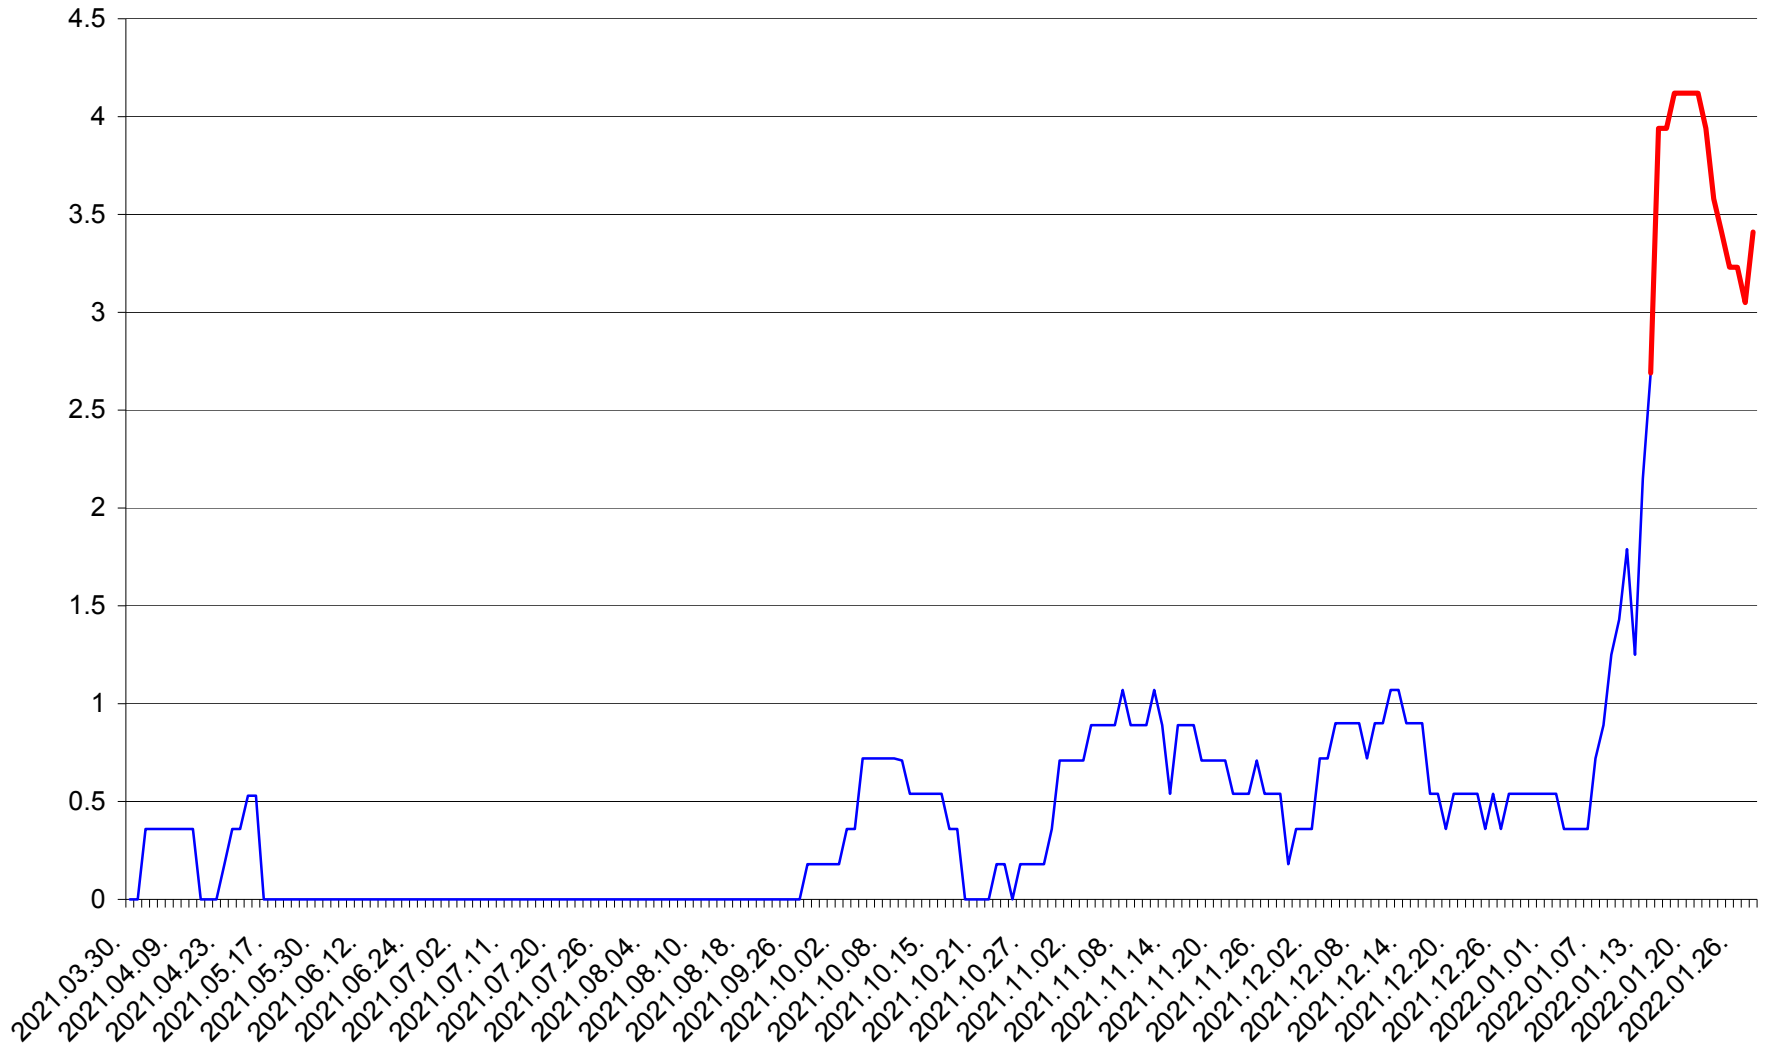

FELICENI - Evolutia incidentei cumulate pe 14 zile la % de locuitori
2021.04.01. - 2022.01.28.

FRUMOASA - Evolutia incidentei cumulate pe 14 zile la ‰ de locuitori
2021.04.01. - 2022.01.28.

GĂLĂUȚAȘ - Evolutia incidentei cumulate pe 14 zile la ‰ de locuitori
2021.04.01. - 2022.01.28.

MUNICIPIUL GHEORGHENI - Evolutia incidentei cumulate pe 14 zile la ‰ de locuitori
2021.04.01. - 2022.01.28.

JOSENI - Evolutia incidentei cumulate pe 14 zile la ‰ de locuitori
2021.04.01. - 2022.01.28.

LĂZAREA - Evolutia incidentei cumulate pe 14 zile la % de locuitori
2021.04.01. - 2022.01.28.

LELICENI - Evolutia incidentei cumulate pe 14 zile la % de locuitori
2021.04.01. - 2022.01.28.

LUETA - Evolutia incidentei cumulate pe 14 zile la ‰ de locuitori
2021.04.01. - 2022.01.28.

LUNCA DE JOS - Evolutia incidentei cumulate pe 14 zile la ‰ de locuitori
2021.04.01. - 2022.01.28.