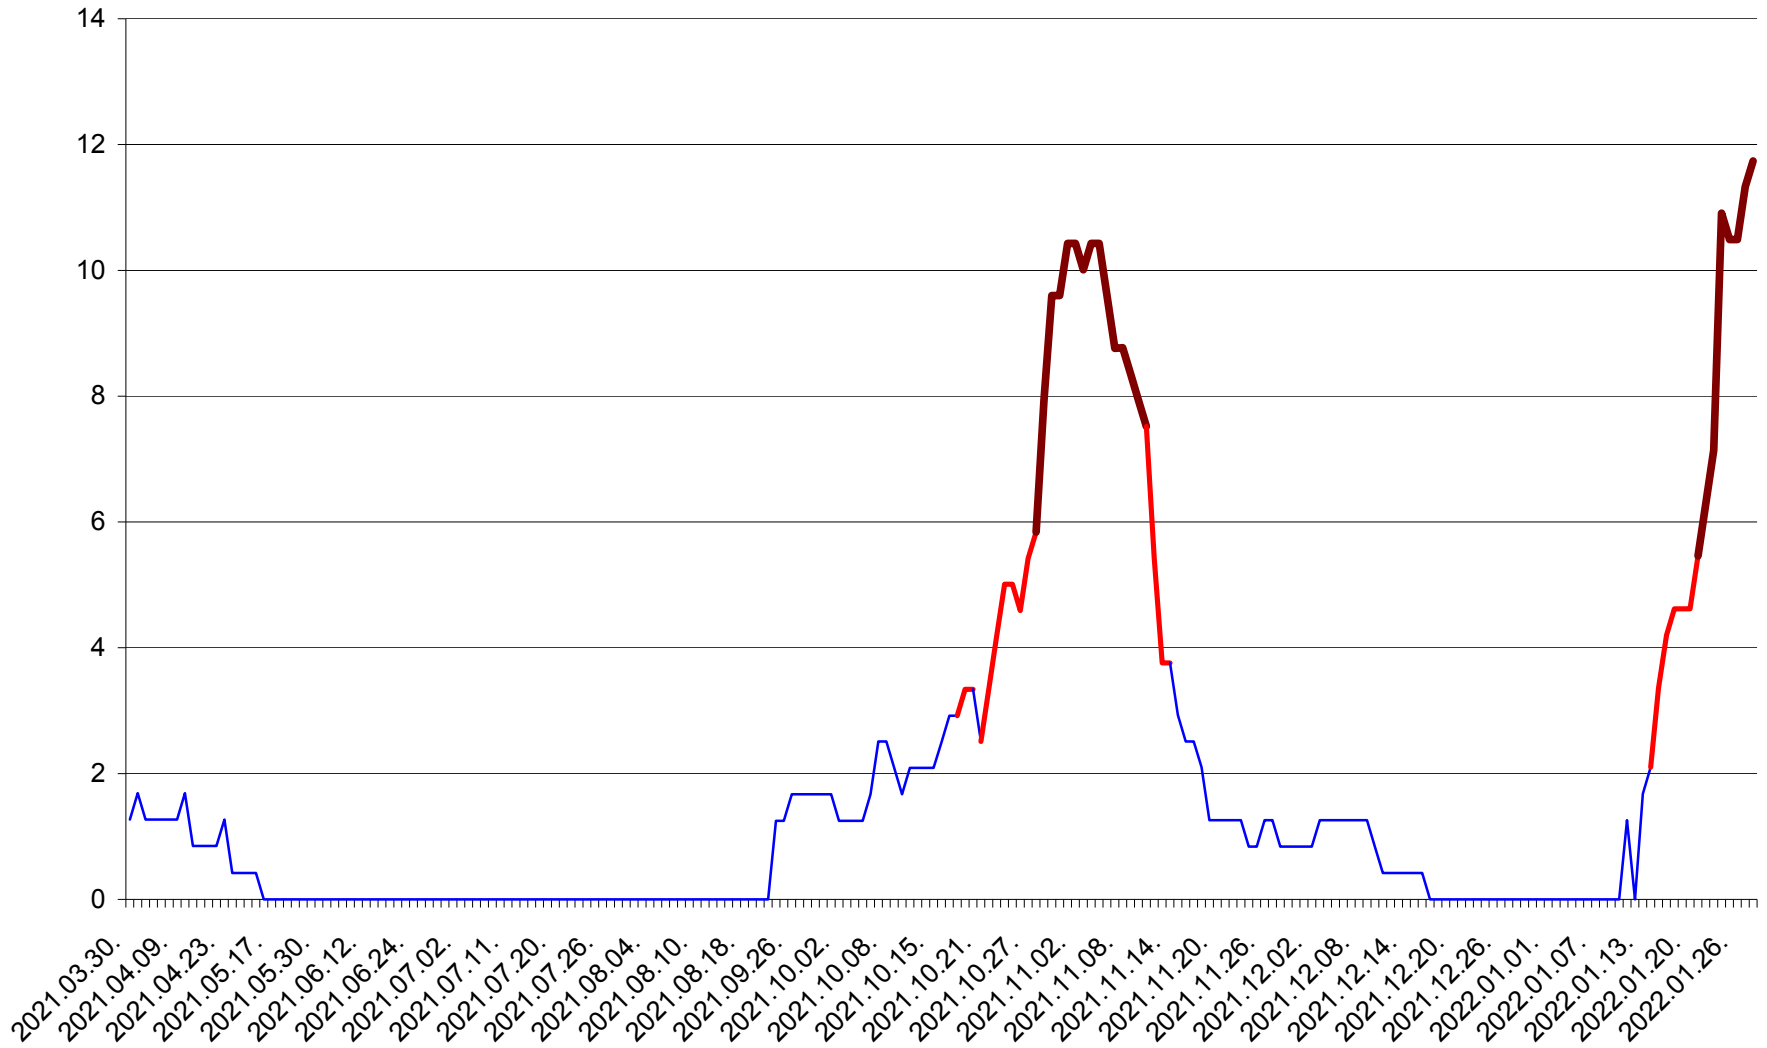

FELICENI - Evolutia incidentei cumulate pe 14 zile la % de locuitori
2021.04.01. - 2022.01.28.

FRUMOASA - Evolutia incidentei cumulate pe 14 zile la ‰ de locuitori
2021.04.01. - 2022.01.28.

GĂLĂUȚAȘ - Evolutia incidentei cumulate pe 14 zile la ‰ de locuitori
2021.04.01. - 2022.01.28.

MUNICIPIUL GHEORGHENI - Evolutia incidentei cumulate pe 14 zile la ‰ de locuitori
2021.04.01. - 2022.01.28.

JOSENI - Evolutia incidentei cumulate pe 14 zile la ‰ de locuitori
2021.04.01. - 2022.01.28.

LĂZAREA - Evolutia incidentei cumulate pe 14 zile la % de locuitori
2021.04.01. - 2022.01.28.

LELICENI - Evolutia incidentei cumulate pe 14 zile la % de locuitori
2021.04.01. - 2022.01.28.

LUETA - Evolutia incidentei cumulate pe 14 zile la ‰ de locuitori
2021.04.01. - 2022.01.28.

LUNCA DE JOS - Evolutia incidentei cumulate pe 14 zile la ‰ de locuitori
2021.04.01. - 2022.01.28.