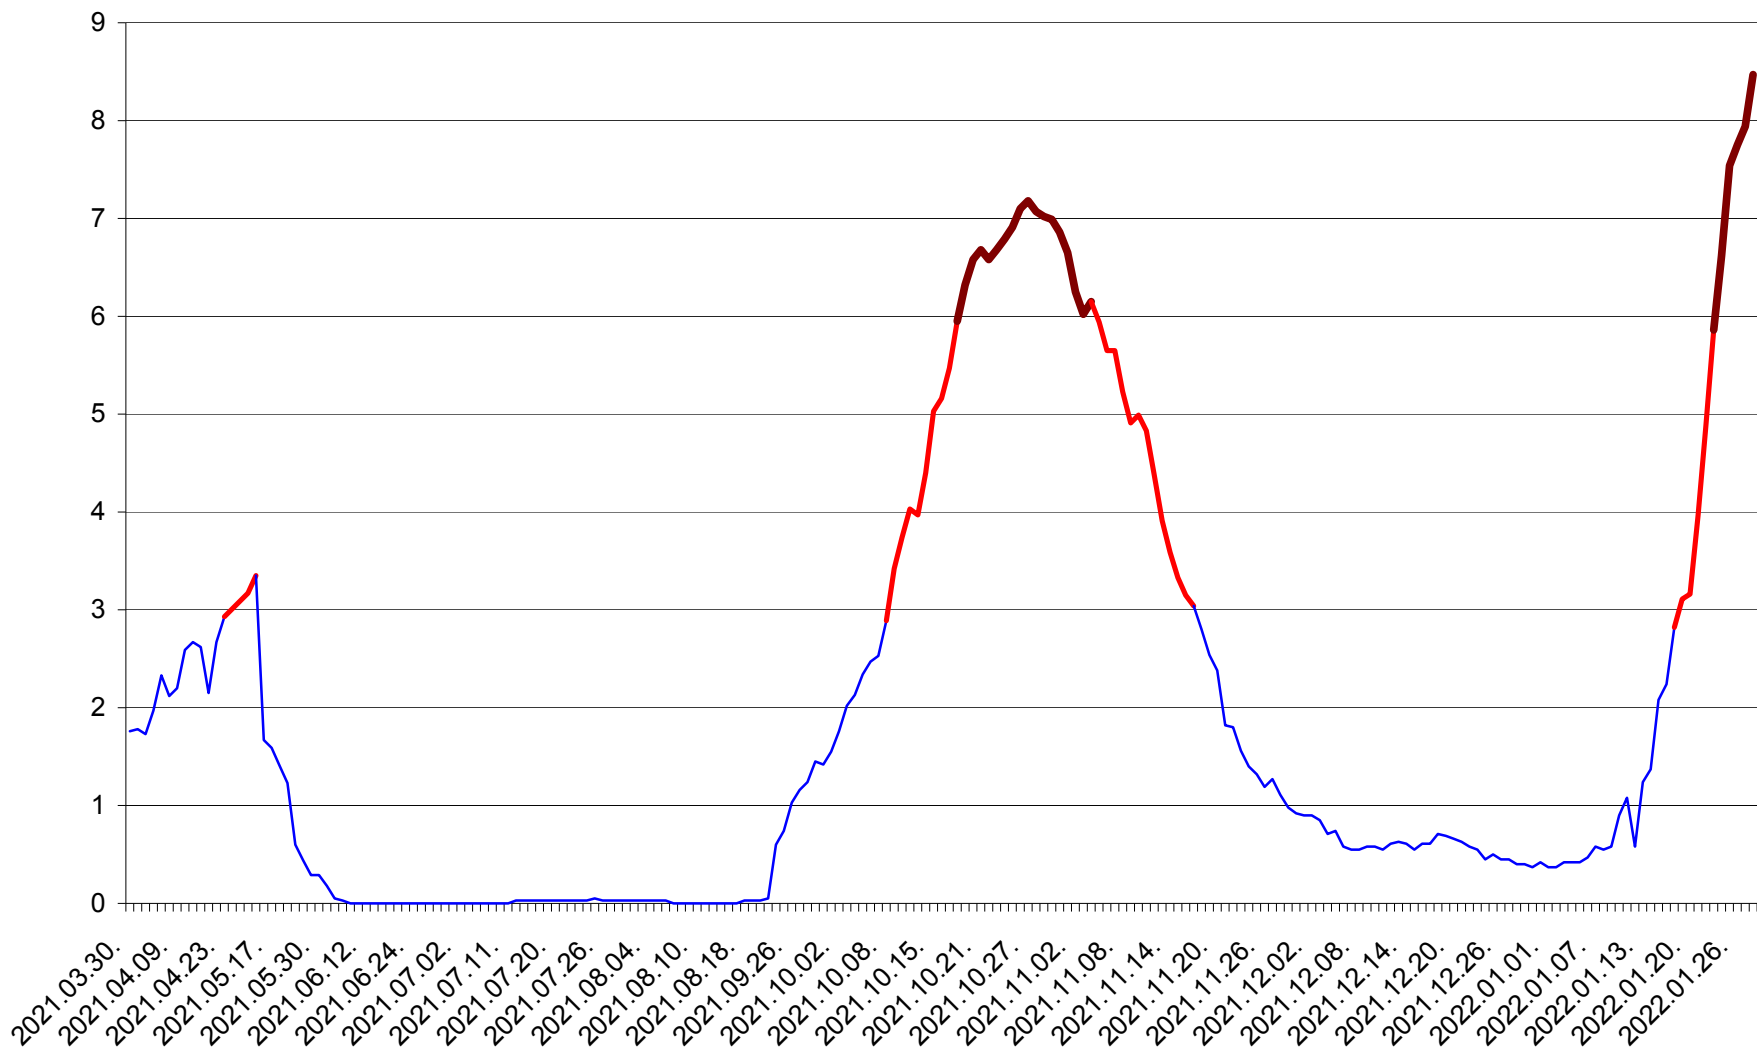

PĂULENI-CIUC - Evolutia incidentei cumulate pe 14 zile la % de locuitori
2021.04.01. - 2022.01.28.