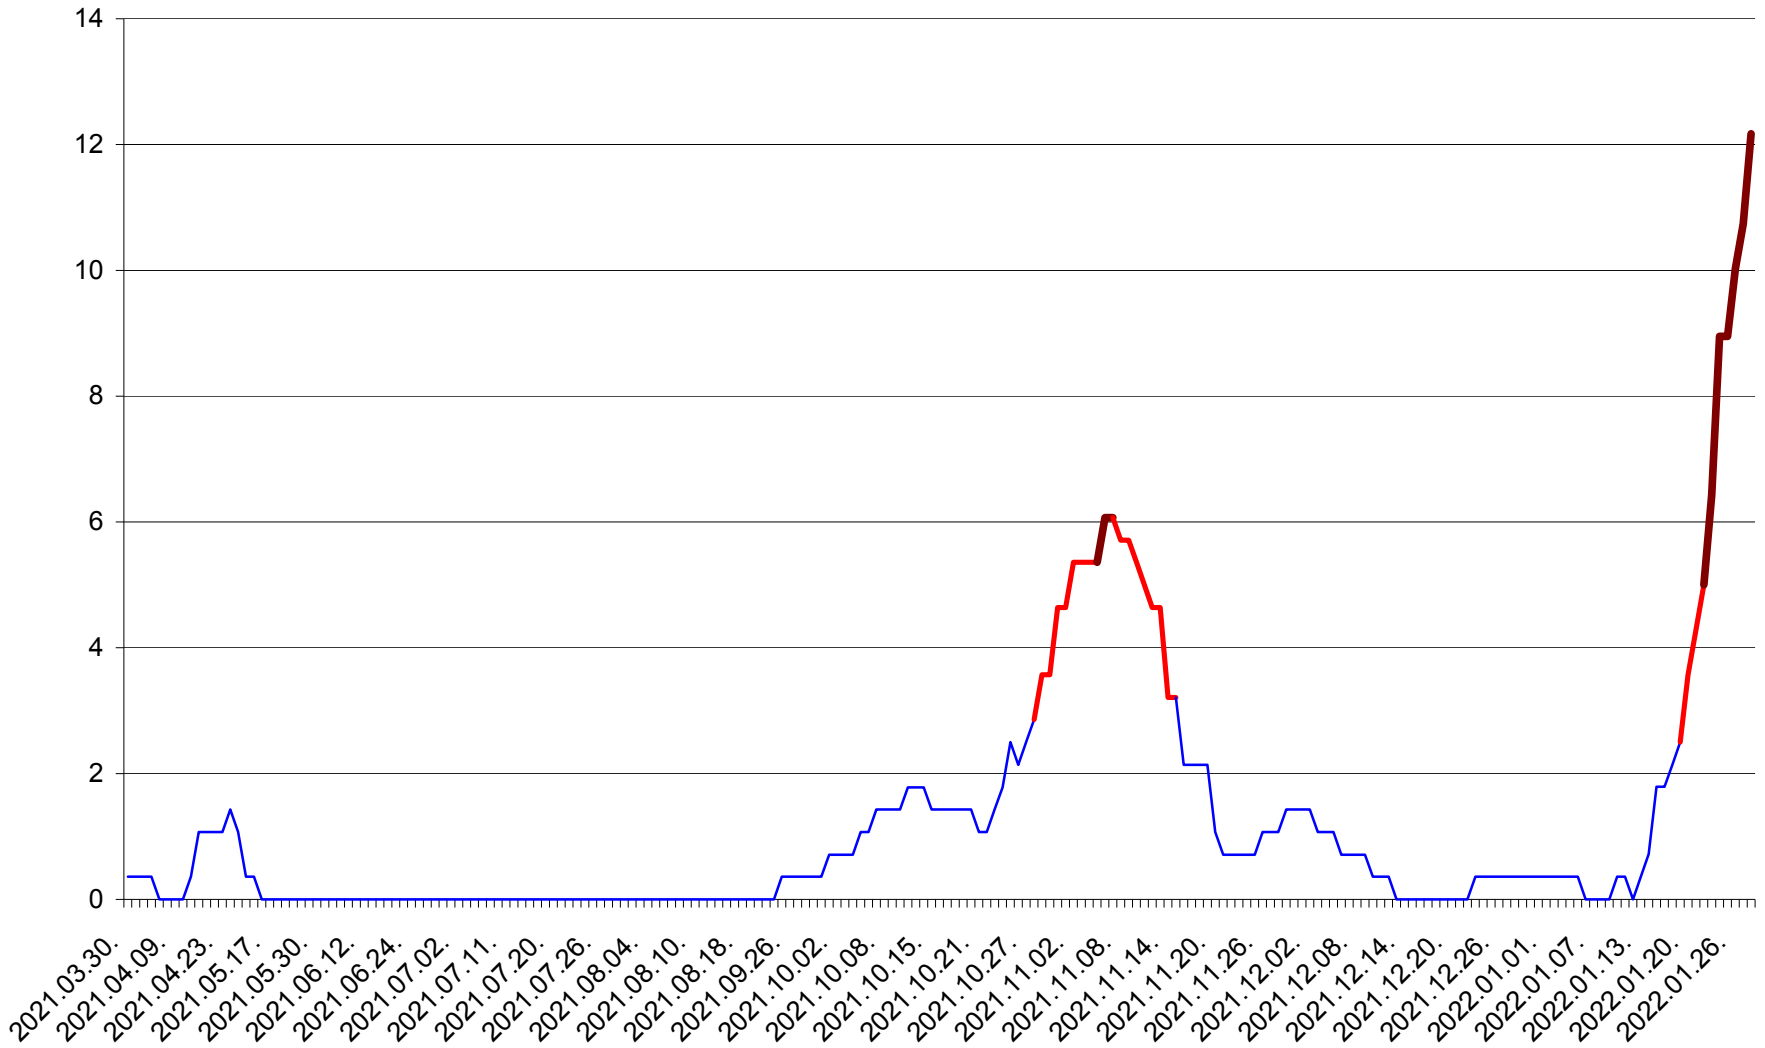

ȘIMONEȘTI - Evolutia incidentei cumulate pe 14 zile la ‰ de locuitori
2021.04.01. - 2022.01.28.