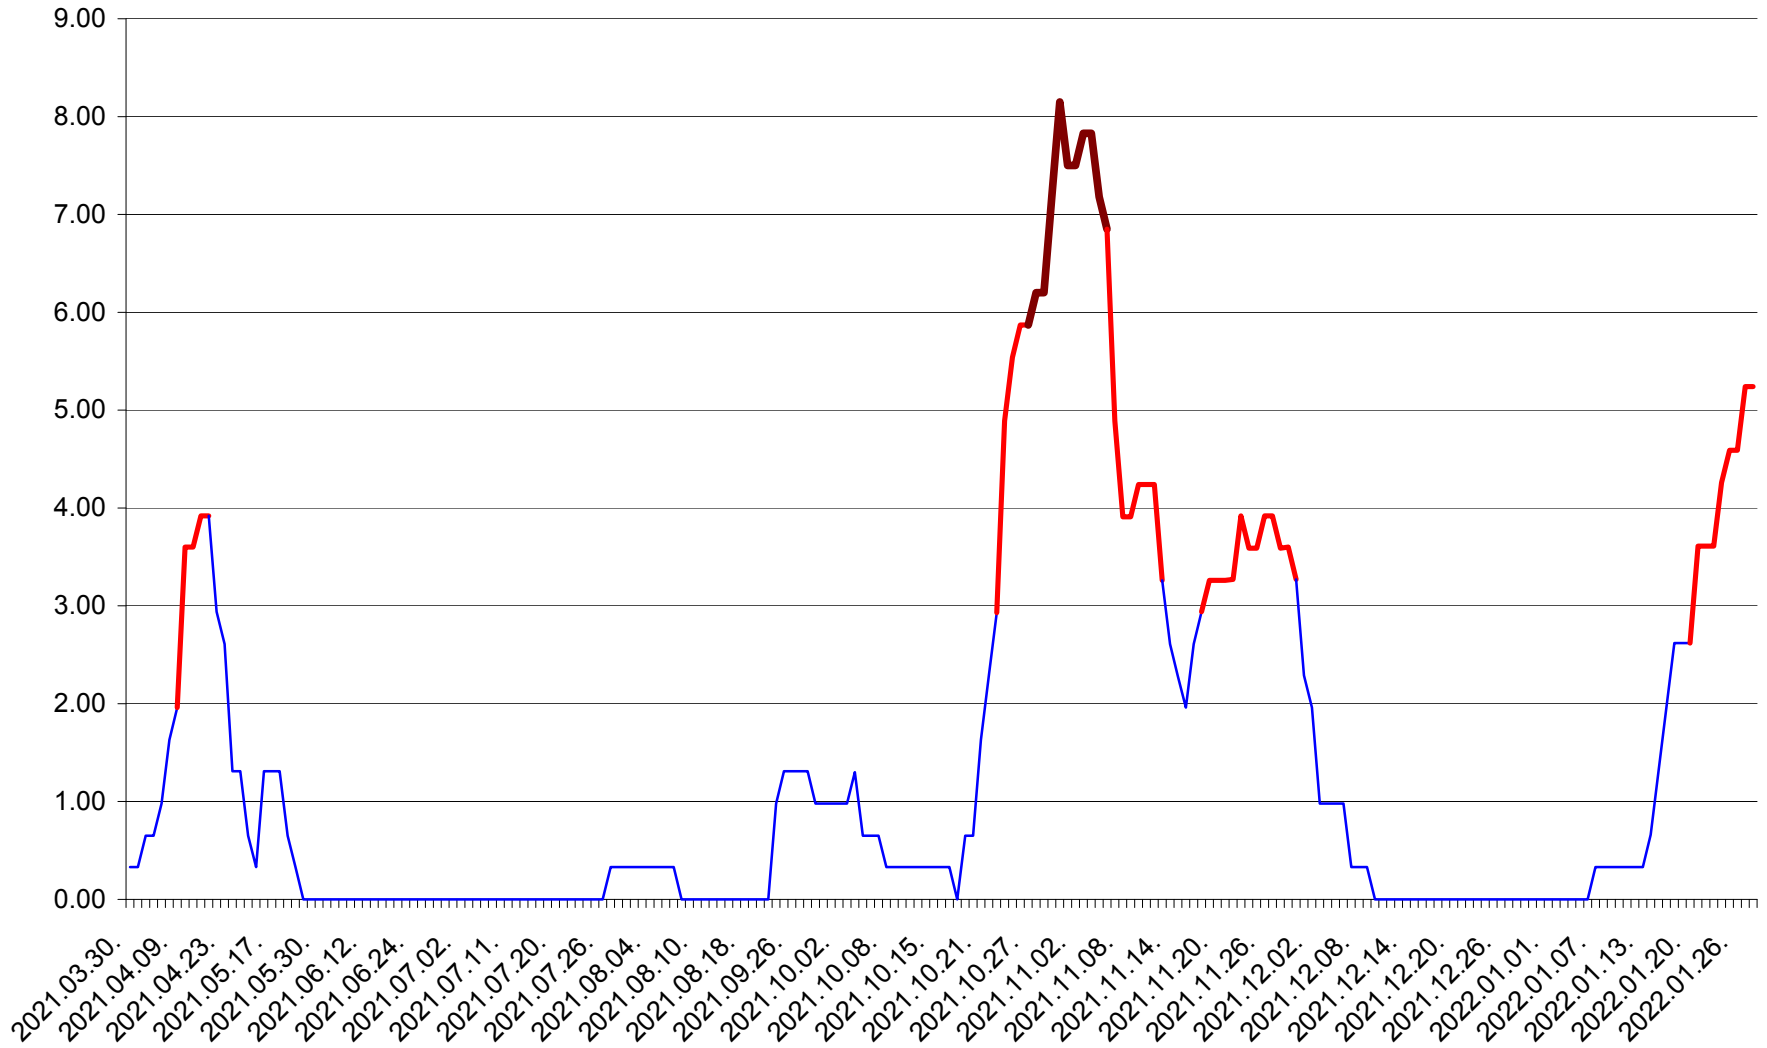

ATID - Evolutia incidentei cumulate pe 14 zile la % de locuitori
2021.04.01. - 2022.01.28.

AVRĂMEȘTI - Evolutia incidentei cumulate pe 14 zile la ‰ de locuitori
2021.04.01. - 2022.01.28.

ORAȘ BĂILE TUȘNAD - Evolutia incidentei cumulate pe 14 zile la ‰ de locuitori
2021.04.01. - 2022.01.28.

ORAȘ BĂLAN - Evolutia incidentei cumulate pe 14 zile la ‰ de locuitori
2021.04.01. - 2022.01.28.

BILBOR - Evolutia incidentei cumulate pe 14 zile la ‰ de locuitori
2021.04.01. - 2022.01.28.

ORAȘ BORSEC - Evolutia incidentei cumulate pe 14 zile la ‰ de locuitori
2021.04.01. - 2022.01.28.

BRĂDEȘTI - Evolutia incidentei cumulate pe 14 zile la ‰ de locuitori
2021.04.01. - 2022.01.28.

CĂPÂLNIȚA - Evolutia incidentei cumulate pe 14 zile la ‰ de locuitori
2021.04.01. - 2022.01.28.

CÂRȚA - Evolutia incidentei cumulate pe 14 zile la ‰ de locuitori
2021.04.01. - 2022.01.28.