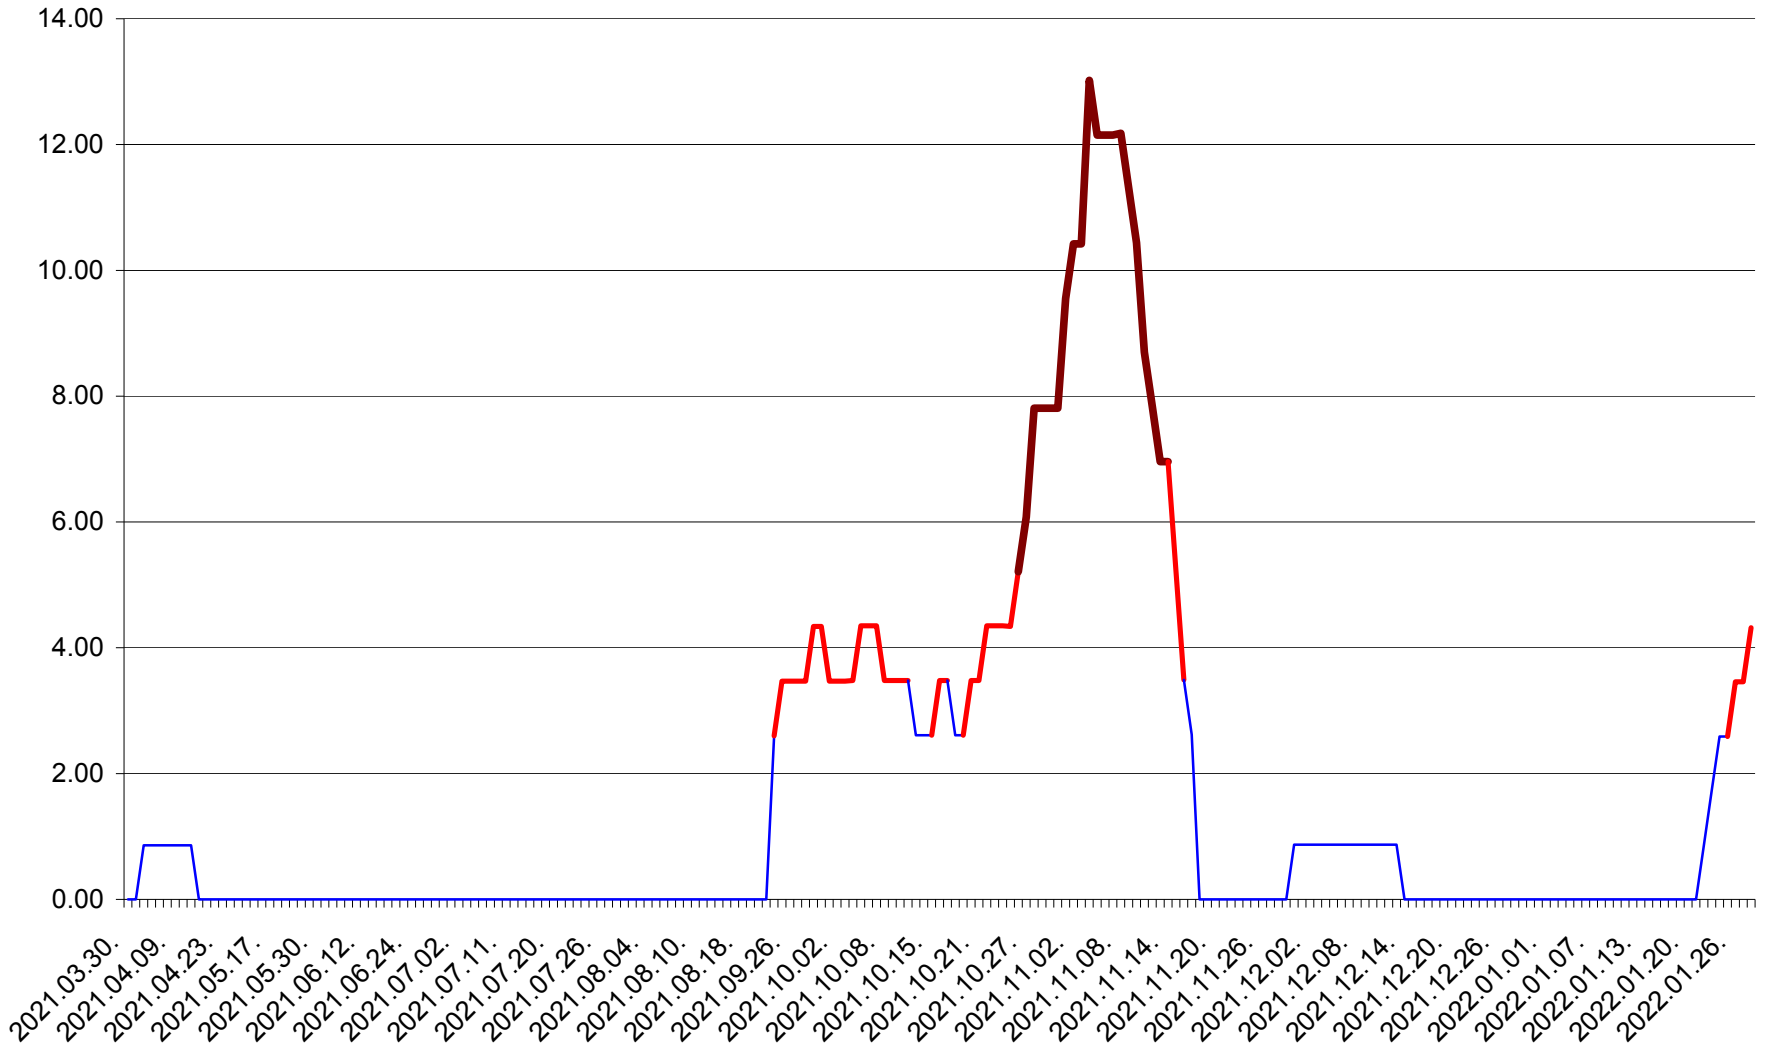

VĂRȘAG - Evolutia incidentei cumulate pe 14 zile la ‰ de locuitori
2021.04.01. - 2022.01.28.

ULIEȘ - Evolutia incidentei cumulate pe 14 zile la ‰ de locuitori
2021.04.01. - 2022.01.28.