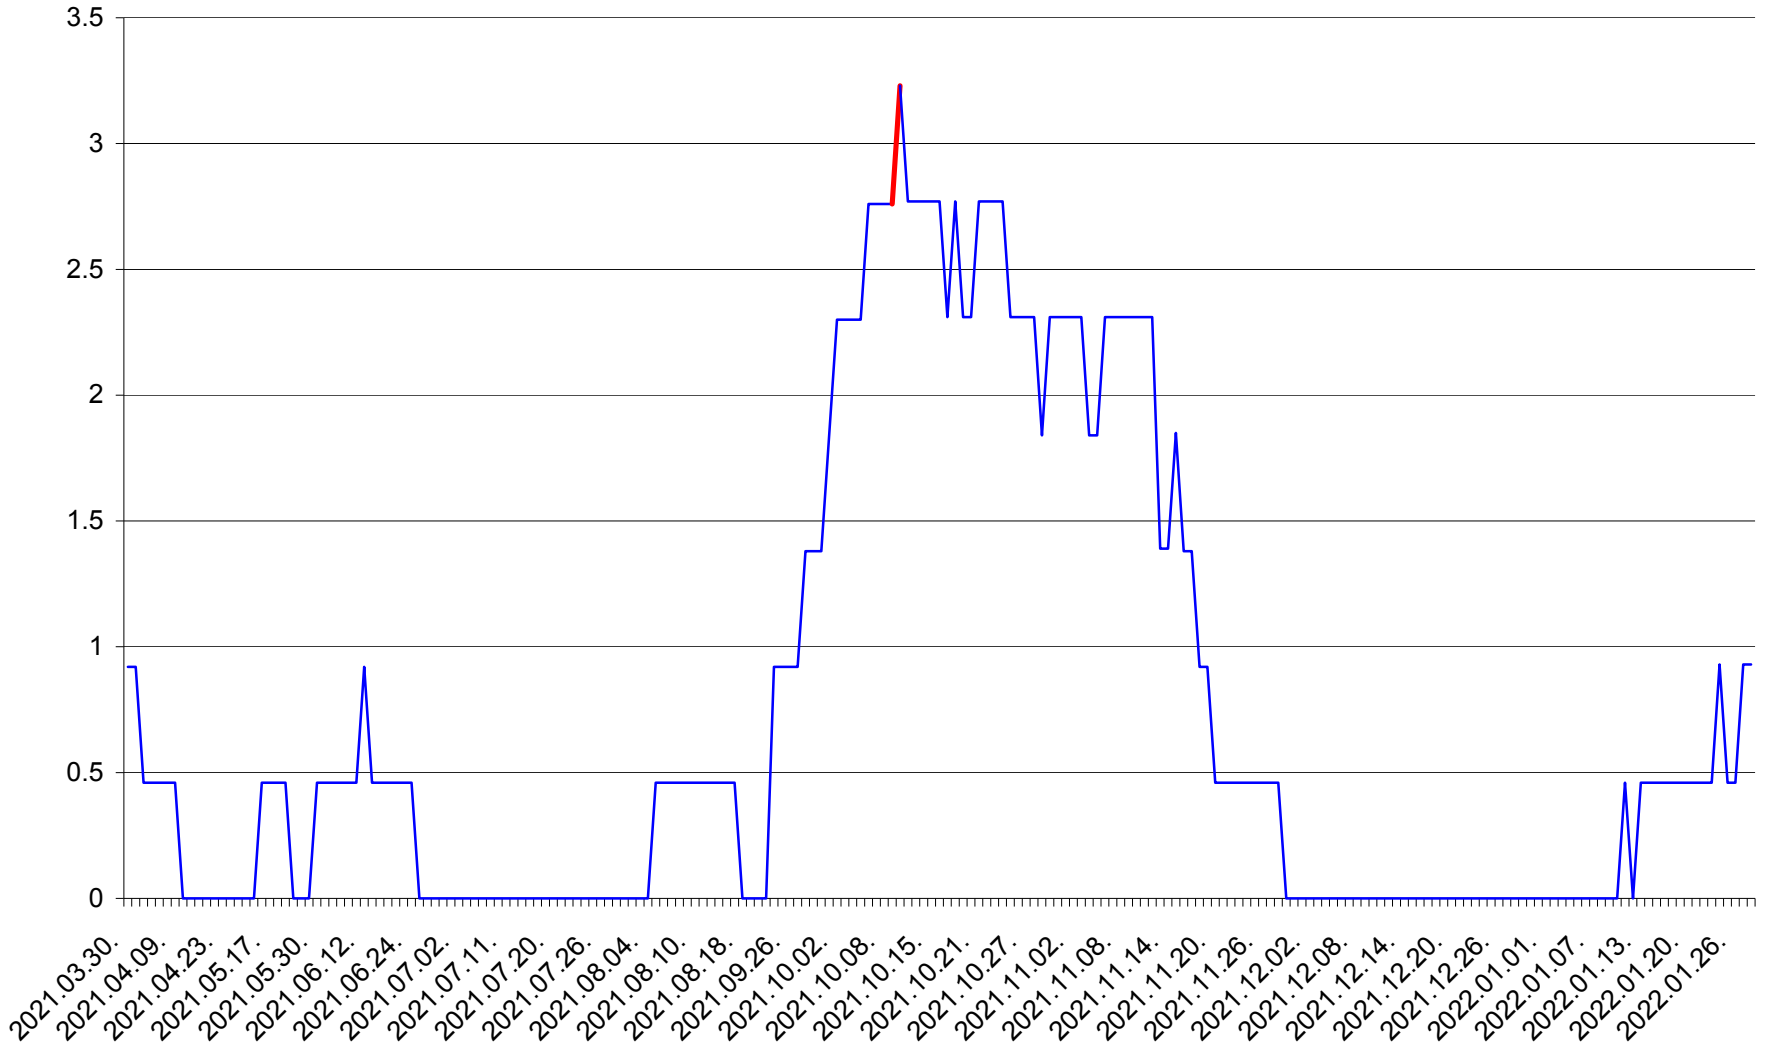

ULIEȘ - Evolutia incidentei cumulate pe 14 zile la ‰ de locuitori
2021.04.01. - 2022.01.28.

TUȘNAD - Evolutia incidentei cumulate pe 14 zile la ‰ de locuitori
2021.04.01. - 2022.01.28.