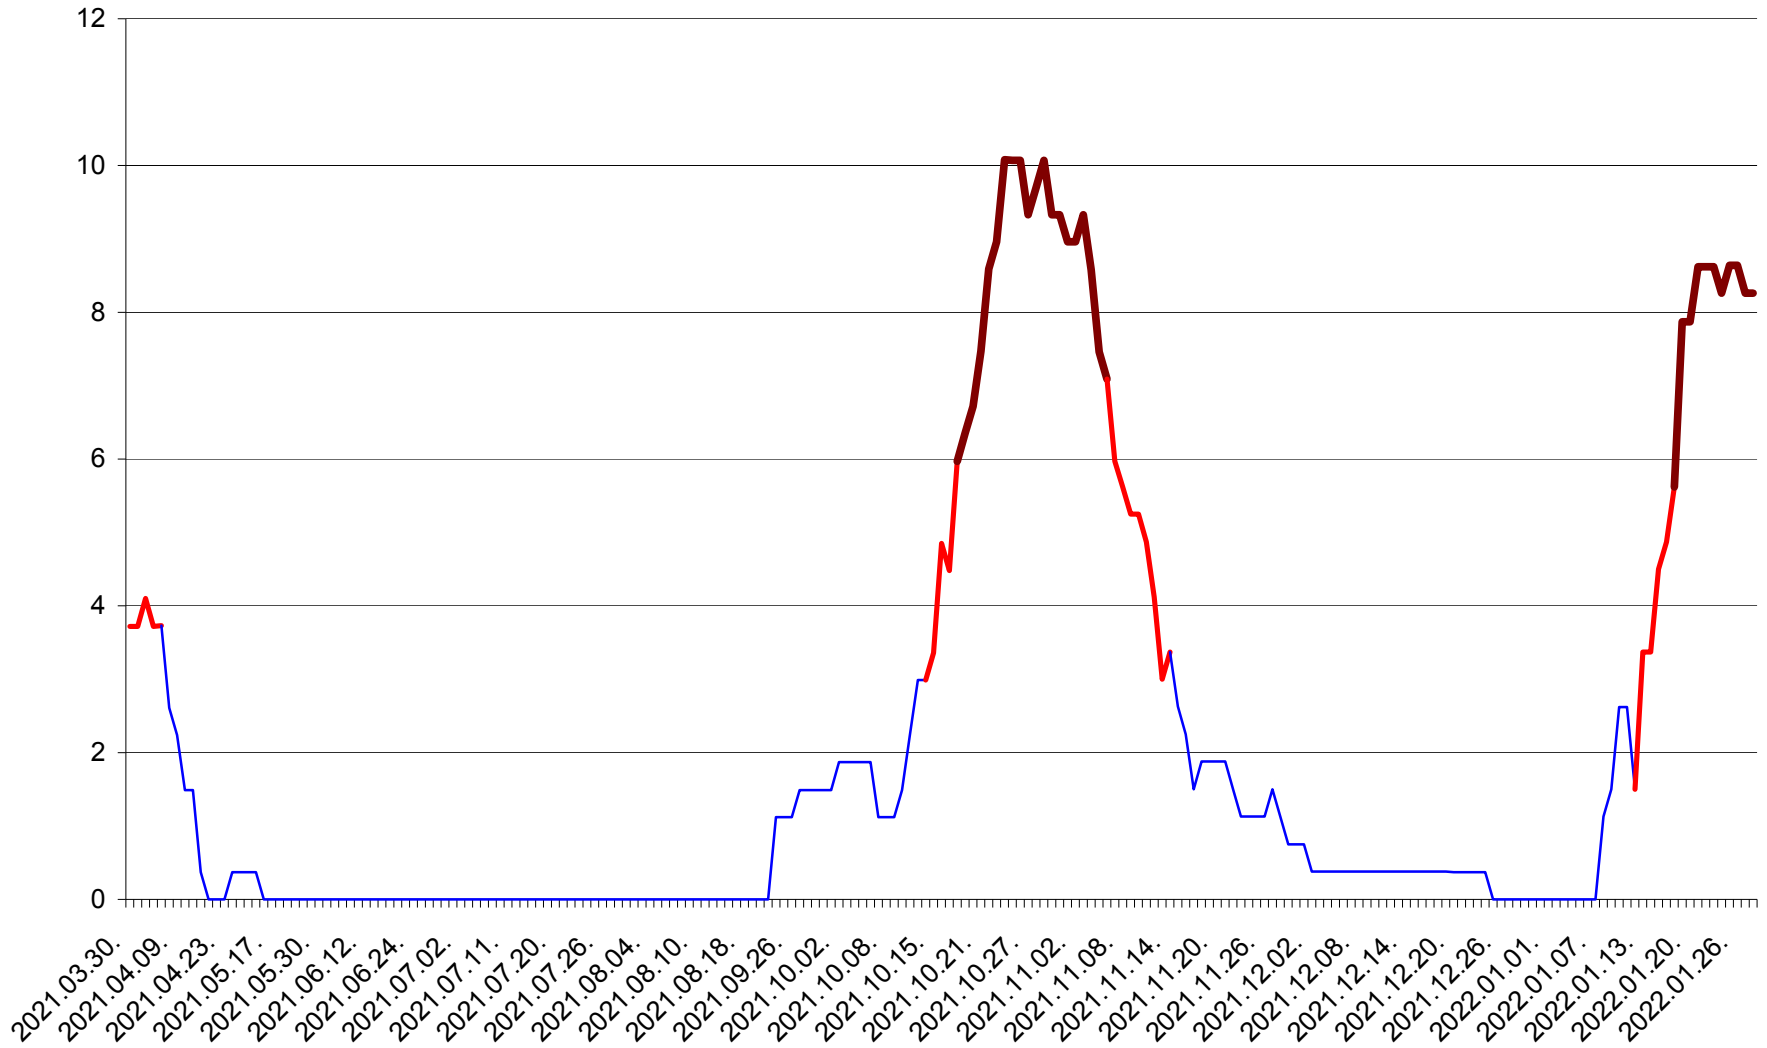

PLĂIEȘII DE JOS - Evolutia incidentei cumulate pe 14 zile la ‰ de locuitori
2021.04.01. - 2022.01.28.

PORUMBENI - Evolutia incidentei cumulate pe 14 zile la ‰ de locuitori
2021.04.01. - 2022.01.28.

PRAID - Evolutia incidentei cumulate pe 14 zile la ‰ de locuitori
2021.04.01. - 2022.01.28.

RACU - Evolutia incidentei cumulate pe 14 zile la ‰ de locuitori
2021.04.01. - 2022.01.28.

REMETEA - Evolutia incidentei cumulate pe 14 zile la % de locuitori
2021.04.01. - 2022.01.28.

SĂCEL - Evolutia incidentei cumulate pe 14 zile la ‰ de locuitori
2021.04.01. - 2022.01.28.

SÂNCRĂIENI - Evolutia incidentei cumulate pe 14 zile la ‰ de locuitori
2021.04.01. - 2022.01.28.

SÂNDOMIC - Evolutia incidentei cumulate pe 14 zile la ‰ de locuitori
2021.04.01. - 2022.01.28.

SÂNMARTIN - Evolutia incidentei cumulate pe 14 zile la ‰ de locuitori
2021.04.01. - 2022.01.28.