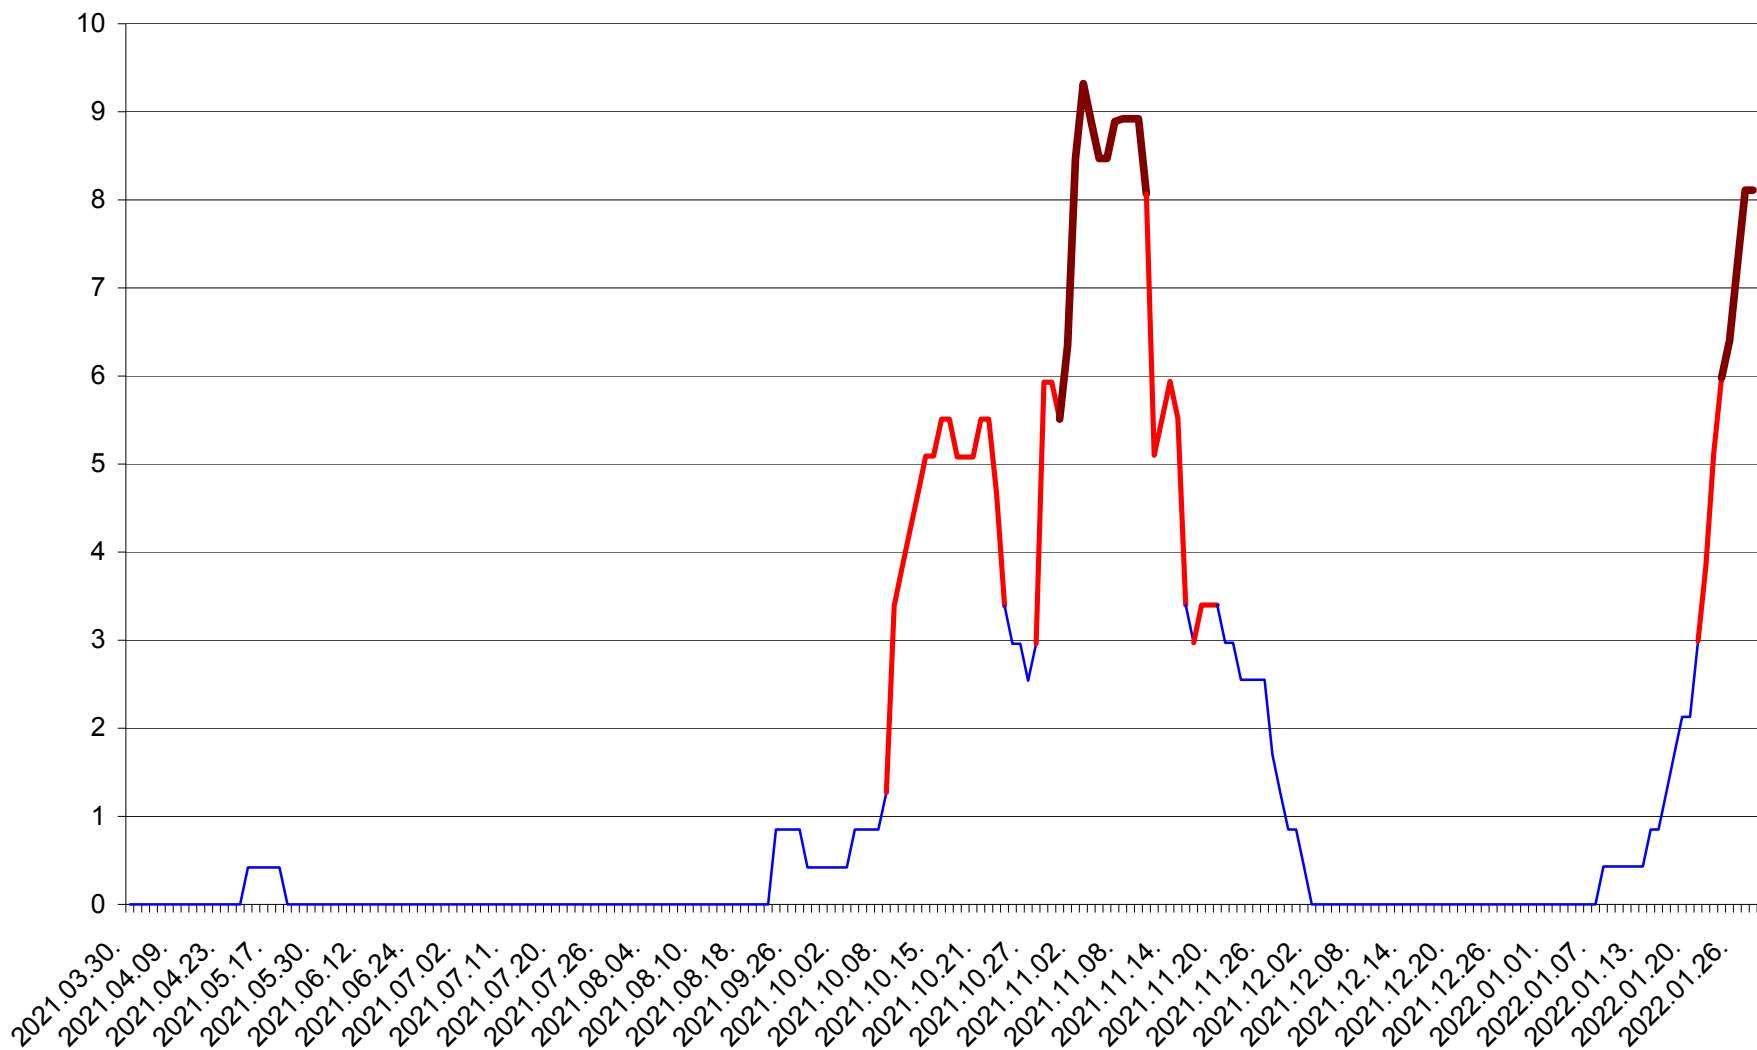

PLĂIEȘII DE JOS - Evolutia incidentei cumulate pe 14 zile la ‰ de locuitori
2021.04.01. - 2022.01.28.

PORUMBENI - Evolutia incidentei cumulate pe 14 zile la ‰ de locuitori
2021.04.01. - 2022.01.28.

PRAID - Evolutia incidentei cumulate pe 14 zile la ‰ de locuitori
2021.04.01. - 2022.01.28.

RACU - Evolutia incidentei cumulate pe 14 zile la ‰ de locuitori
2021.04.01. - 2022.01.28.

REMETEA - Evolutia incidentei cumulate pe 14 zile la % de locuitori
2021.04.01. - 2022.01.28.

SĂCEL - Evolutia incidentei cumulate pe 14 zile la ‰ de locuitori
2021.04.01. - 2022.01.28.

SÂNCRĂIENI - Evolutia incidentei cumulate pe 14 zile la ‰ de locuitori
2021.04.01. - 2022.01.28.

SÂNDOMIC - Evolutia incidentei cumulate pe 14 zile la ‰ de locuitori
2021.04.01. - 2022.01.28.

SÂNMARTIN - Evolutia incidentei cumulate pe 14 zile la ‰ de locuitori
2021.04.01. - 2022.01.28.