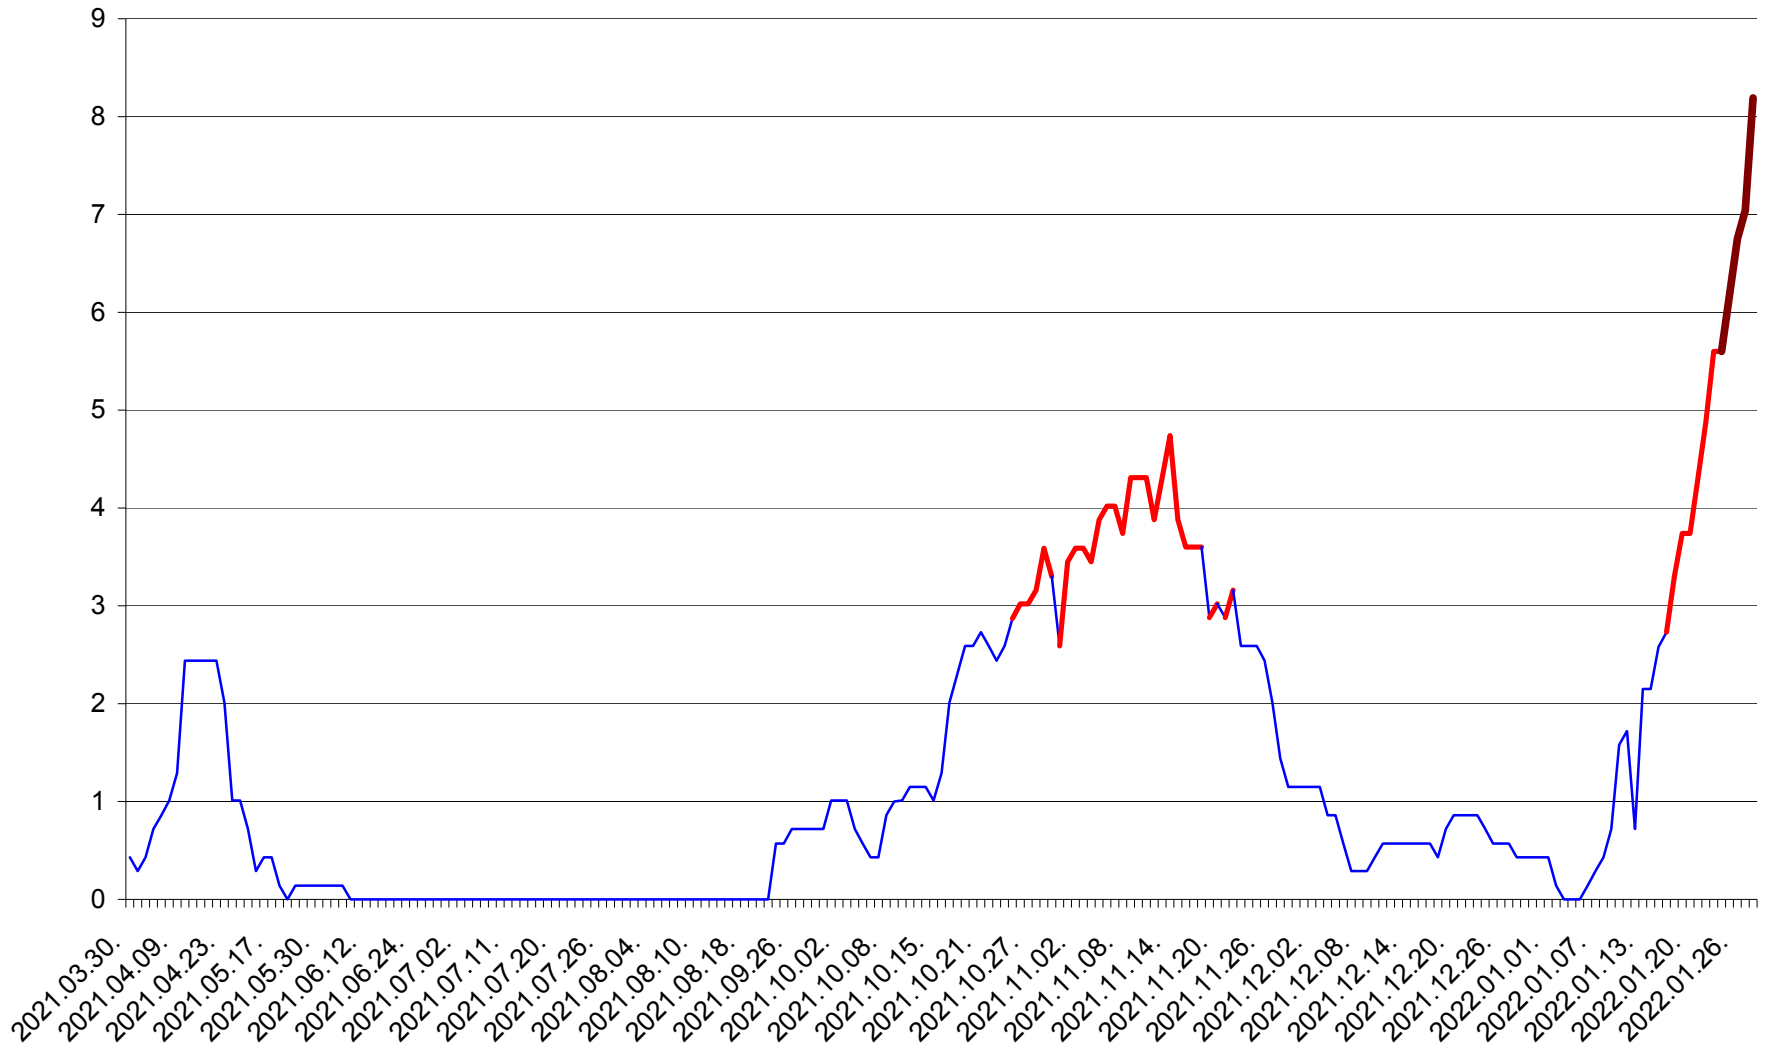

MIHĂILENI - Evolutia incidentei cumulate pe 14 zile la ‰ de locuitori
2021.04.01. - 2022.01.28.

MUGENI - Evolutia incidentei cumulate pe 14 zile la ‰ de locuitori
2021.04.01. - 2022.01.28.

OCLAND - Evolutia incidentei cumulate pe 14 zile la ‰ de locuitori
2021.04.01. - 2022.01.28.

MUNICIPIUL ODORHEIU SECUIESC - Evolutia incidentei cumulate pe 14 zile la ‰ de locuitori
2021.04.01. - 2022.01.28.

PĂULENI-CIUC - Evolutia incidentei cumulate pe 14 zile la % de locuitori
2021.04.01. - 2022.01.28.

PLĂIEȘII DE JOS - Evolutia incidentei cumulate pe 14 zile la ‰ de locuitori
2021.04.01. - 2022.01.28.

PORUMBENI - Evolutia incidentei cumulate pe 14 zile la ‰ de locuitori
2021.04.01. - 2022.01.28.

PRAID - Evolutia incidentei cumulate pe 14 zile la ‰ de locuitori
2021.04.01. - 2022.01.28.