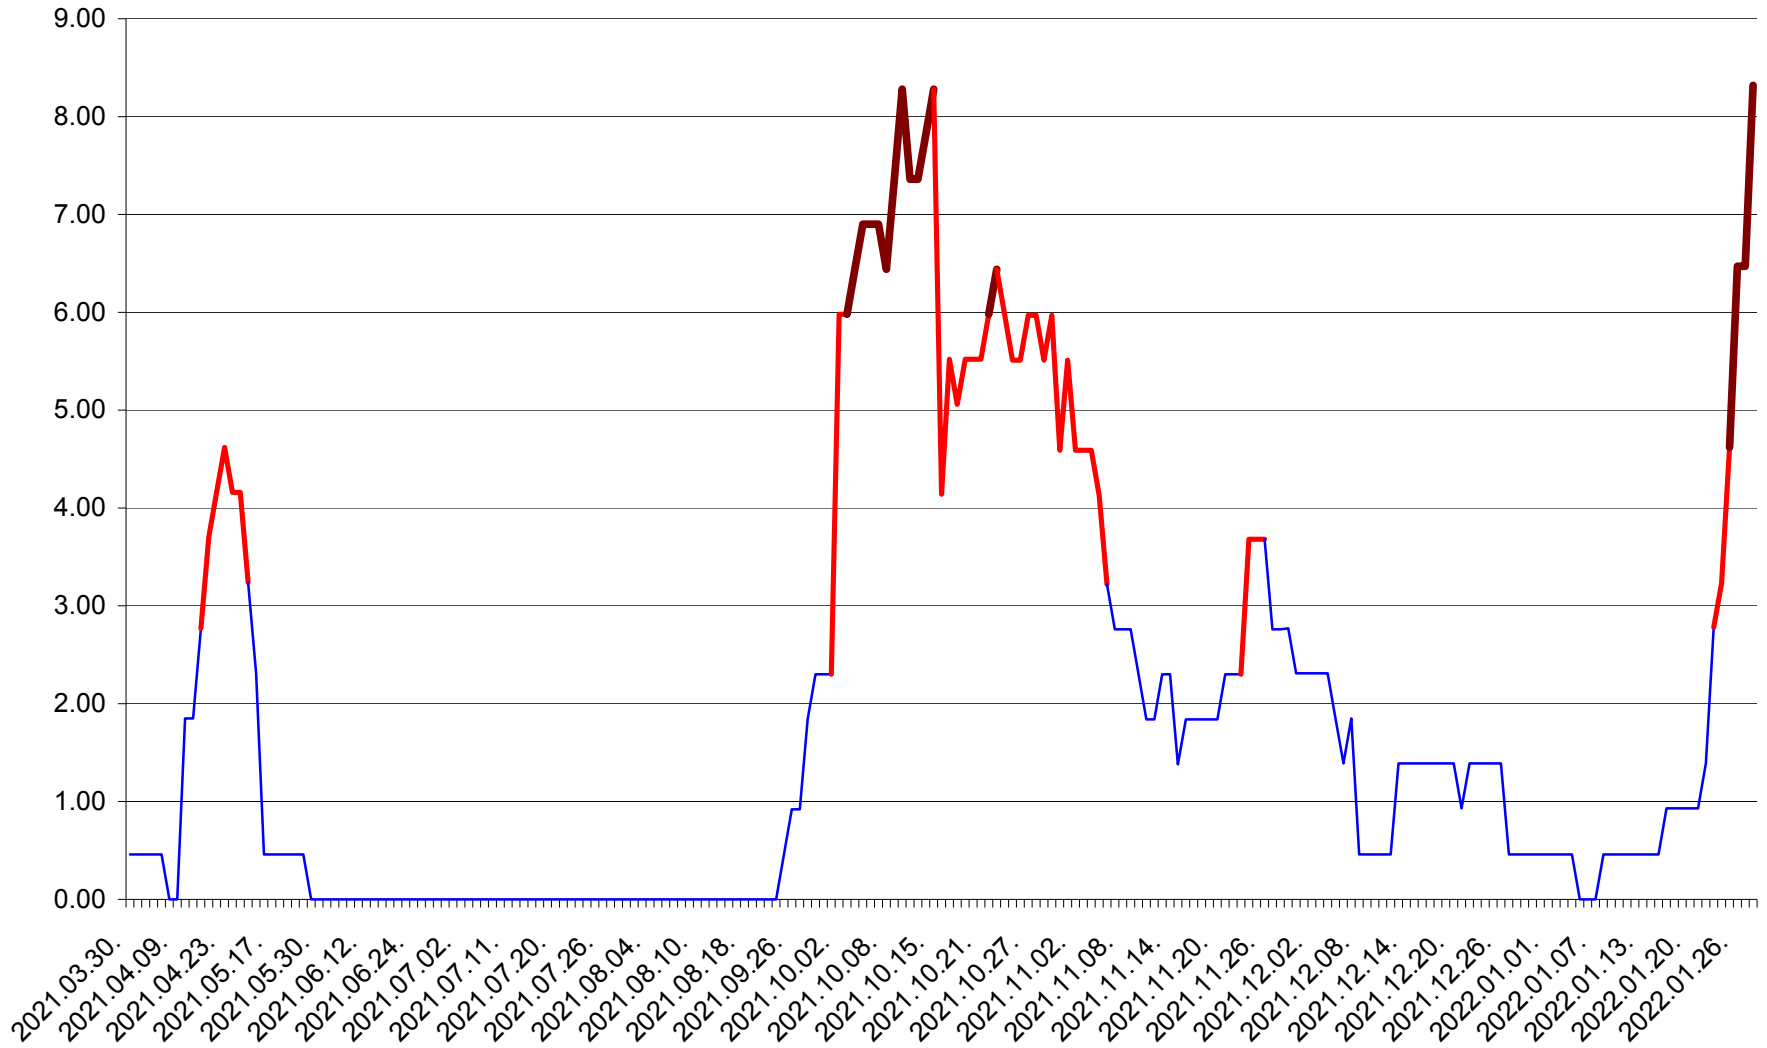

ATID - Evolutia incidentei cumulate pe 14 zile la % de locuitori
2021.04.01. - 2022.01.28.

AVRĂMEȘTI - Evolutia incidentei cumulate pe 14 zile la ‰ de locuitori
2021.04.01. - 2022.01.28.

ORAȘ BĂILE TUȘNAD - Evolutia incidentei cumulate pe 14 zile la ‰ de locuitori
2021.04.01. - 2022.01.28.

ORAȘ BĂLAN - Evolutia incidentei cumulate pe 14 zile la ‰ de locuitori
2021.04.01. - 2022.01.28.

BILBOR - Evolutia incidentei cumulate pe 14 zile la ‰ de locuitori
2021.04.01. - 2022.01.28.

ORAȘ BORSEC - Evolutia incidentei cumulate pe 14 zile la ‰ de locuitori
2021.04.01. - 2022.01.28.

BRĂDEȘTI - Evolutia incidentei cumulate pe 14 zile la ‰ de locuitori
2021.04.01. - 2022.01.28.

CĂPÂLNIȚA - Evolutia incidentei cumulate pe 14 zile la ‰ de locuitori
2021.04.01. - 2022.01.28.

CÂRȚA - Evolutia incidentei cumulate pe 14 zile la ‰ de locuitori
2021.04.01. - 2022.01.28.

CICEU - Evolutia incidentei cumulate pe 14 zile la ‰ de locuitori
2021.04.01. - 2022.01.28.

CIUCSÂNGEORGIU - Evolutia incidentei cumulate pe 14 zile la % de locuitori
2021.04.01. - 2022.01.28.

CIUMANI - Evolutia incidentei cumulate pe 14 zile la ‰ de locuitori
2021.04.01. - 2022.01.28.