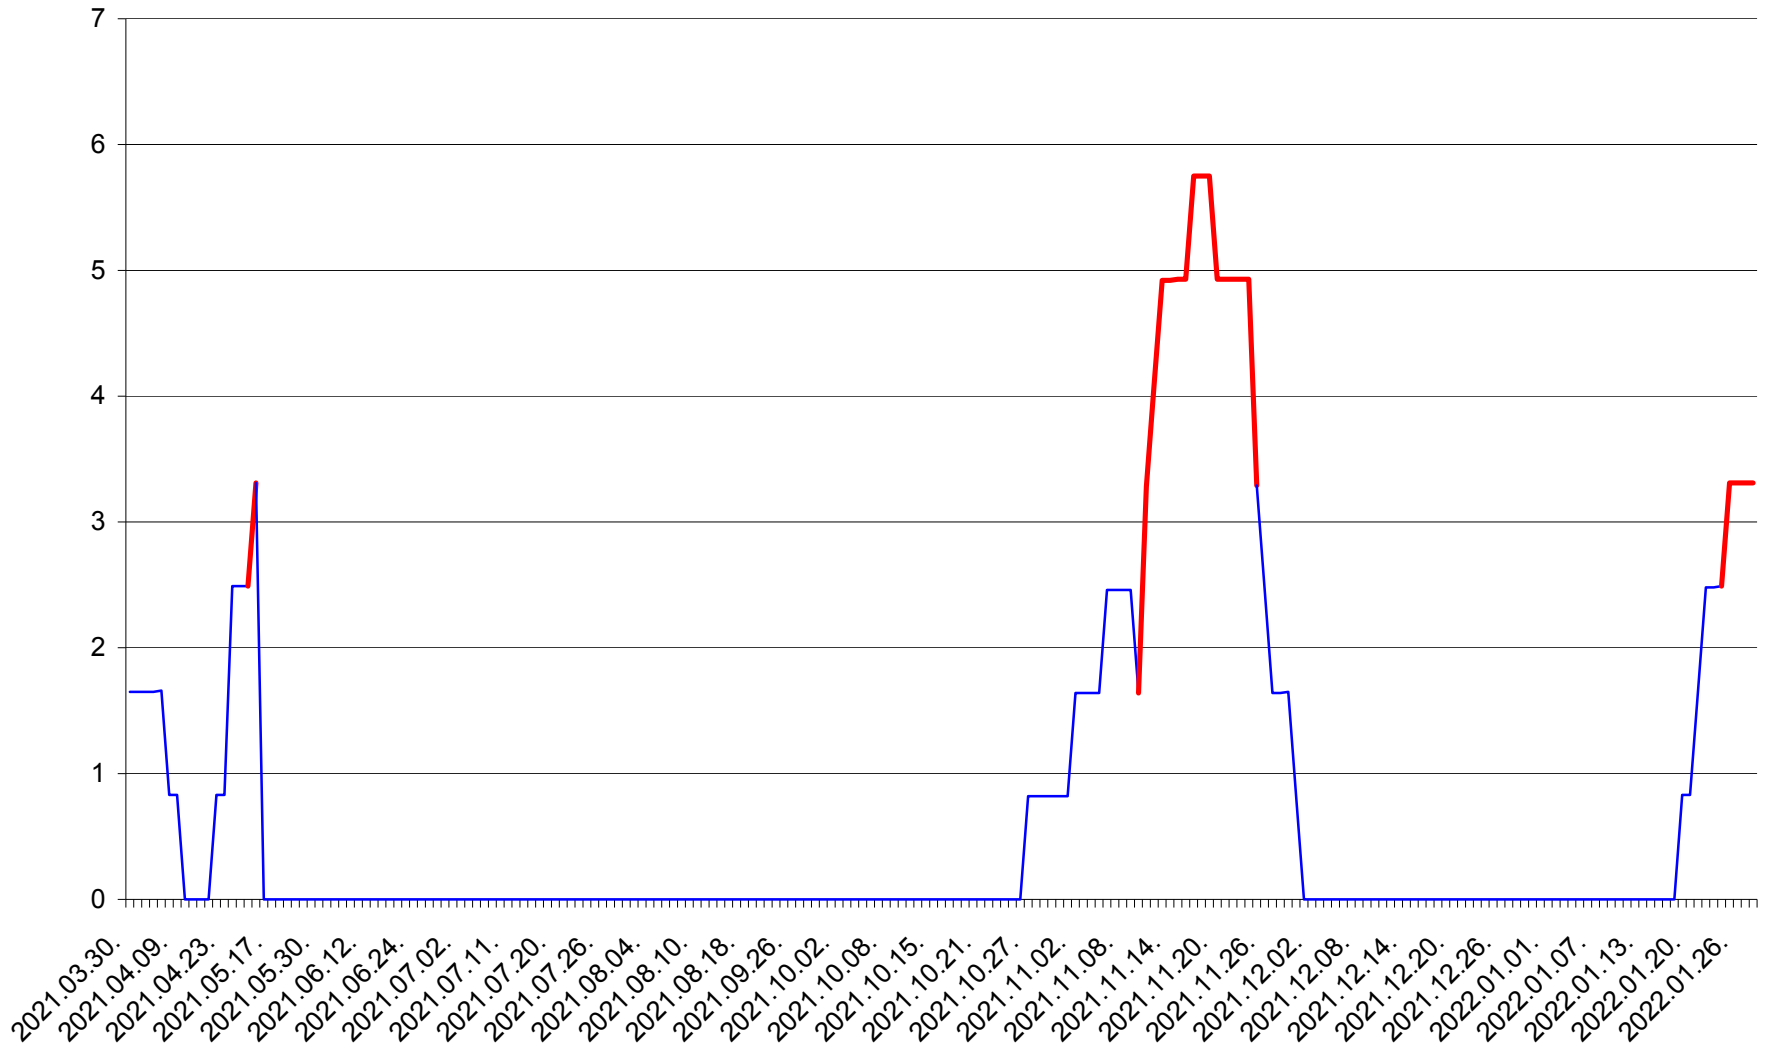

PLĂIEȘII DE JOS - Evolutia incidentei cumulate pe 14 zile la ‰ de locuitori
2021.04.01. - 2022.01.28.

PORUMBENI - Evolutia incidentei cumulate pe 14 zile la ‰ de locuitori
2021.04.01. - 2022.01.28.

PRAID - Evolutia incidentei cumulate pe 14 zile la ‰ de locuitori
2021.04.01. - 2022.01.28.

RACU - Evolutia incidentei cumulate pe 14 zile la ‰ de locuitori
2021.04.01. - 2022.01.28.

REMETEA - Evolutia incidentei cumulate pe 14 zile la % de locuitori
2021.04.01. - 2022.01.28.

SĂCEL - Evolutia incidentei cumulate pe 14 zile la ‰ de locuitori
2021.04.01. - 2022.01.28.