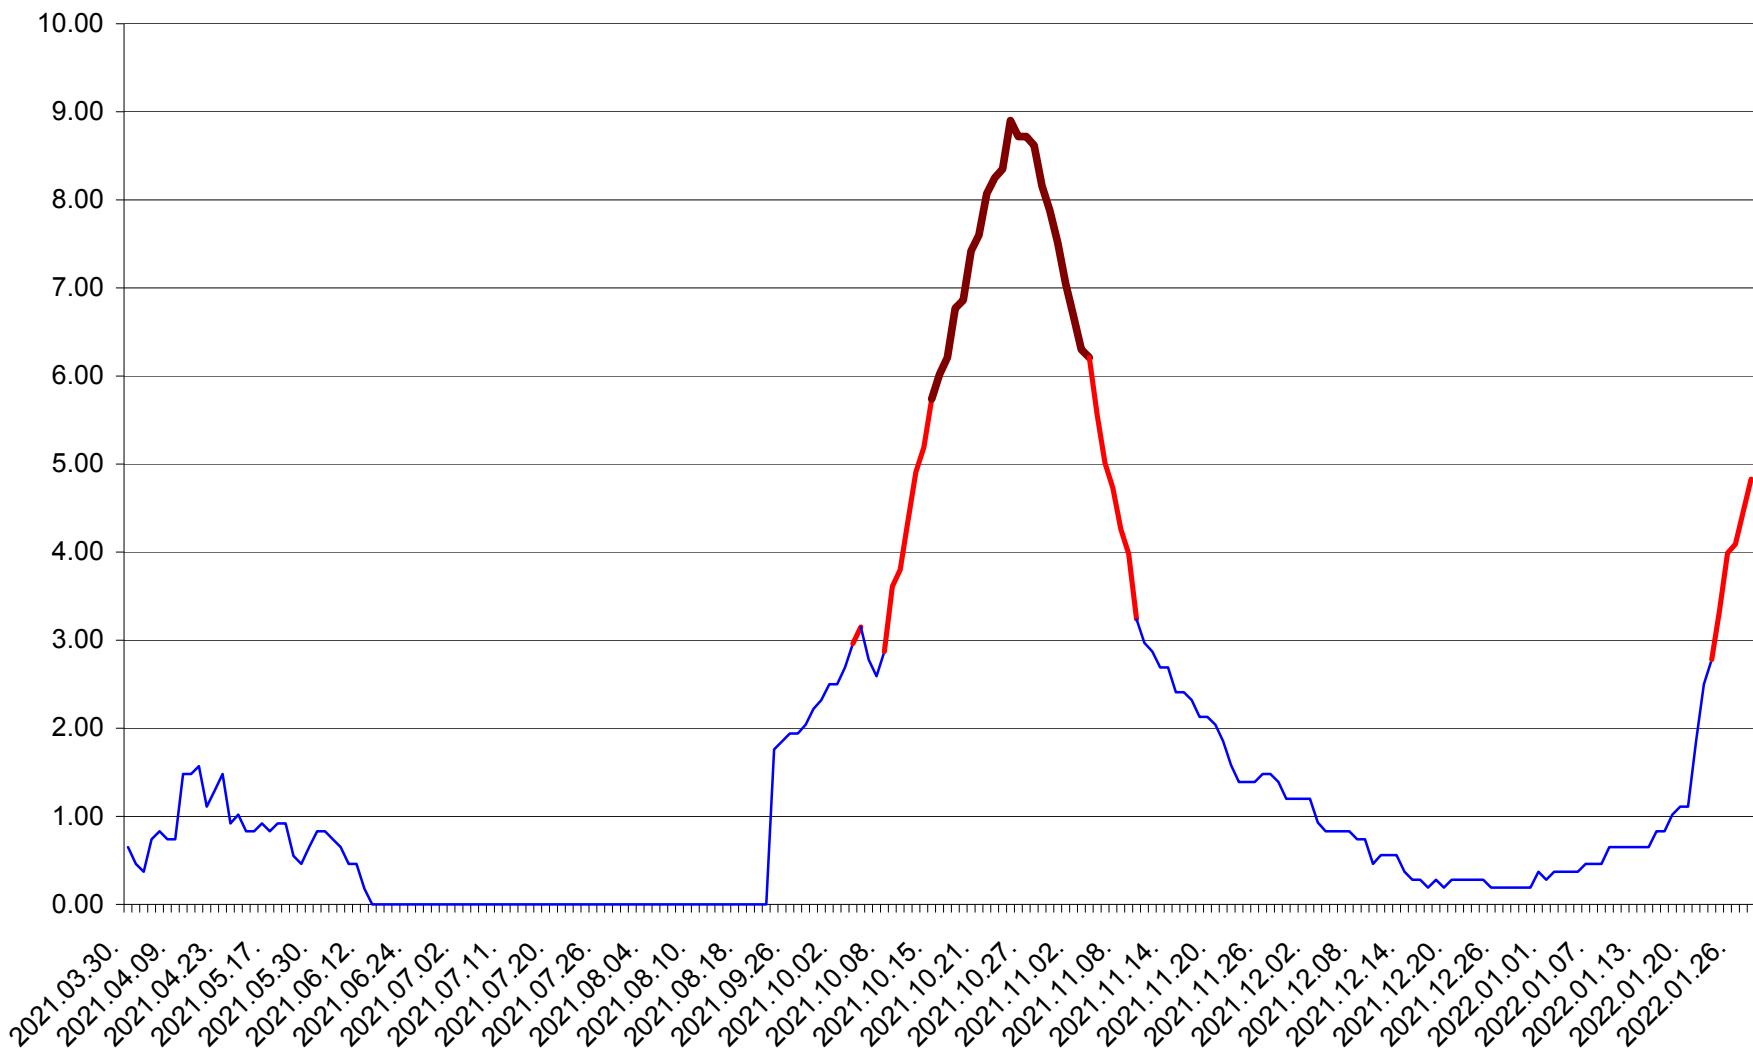

BRĂDEȘTI - Evolutia incidentei cumulate pe 14 zile la ‰ de locuitori
2021.04.01. - 2022.01.28.

CĂPÂLNIȚA - Evolutia incidentei cumulate pe 14 zile la ‰ de locuitori
2021.04.01. - 2022.01.28.

CÂRȚA - Evolutia incidentei cumulate pe 14 zile la ‰ de locuitori
2021.04.01. - 2022.01.28.

CICEU - Evolutia incidentei cumulate pe 14 zile la ‰ de locuitori
2021.04.01. - 2022.01.28.

CIUCSÂNGEORGIU - Evolutia incidentei cumulate pe 14 zile la % de locuitori
2021.04.01. - 2022.01.28.

CIUMANI - Evolutia incidentei cumulate pe 14 zile la ‰ de locuitori
2021.04.01. - 2022.01.28.

CORBU - Evolutia incidentei cumulate pe 14 zile la ‰ de locuitori
2021.04.01. - 2022.01.28.

CORUND - Evolutia incidentei cumulate pe 14 zile la ‰ de locuitori
2021.04.01. - 2022.01.28.

COZMENI - Evolutia incidentei cumulate pe 14 zile la ‰ de locuitori
2021.04.01. - 2022.01.28.

ORAȘ CRISTURU SECUIESC - Evolutia incidentei cumulate pe 14 zile la ‰ de locuitori
2021.04.01. - 2022.01.28.

DĂNEȘTI - Evolutia incidentei cumulate pe 14 zile la ‰ de locuitori
2021.04.01. - 2022.01.28.