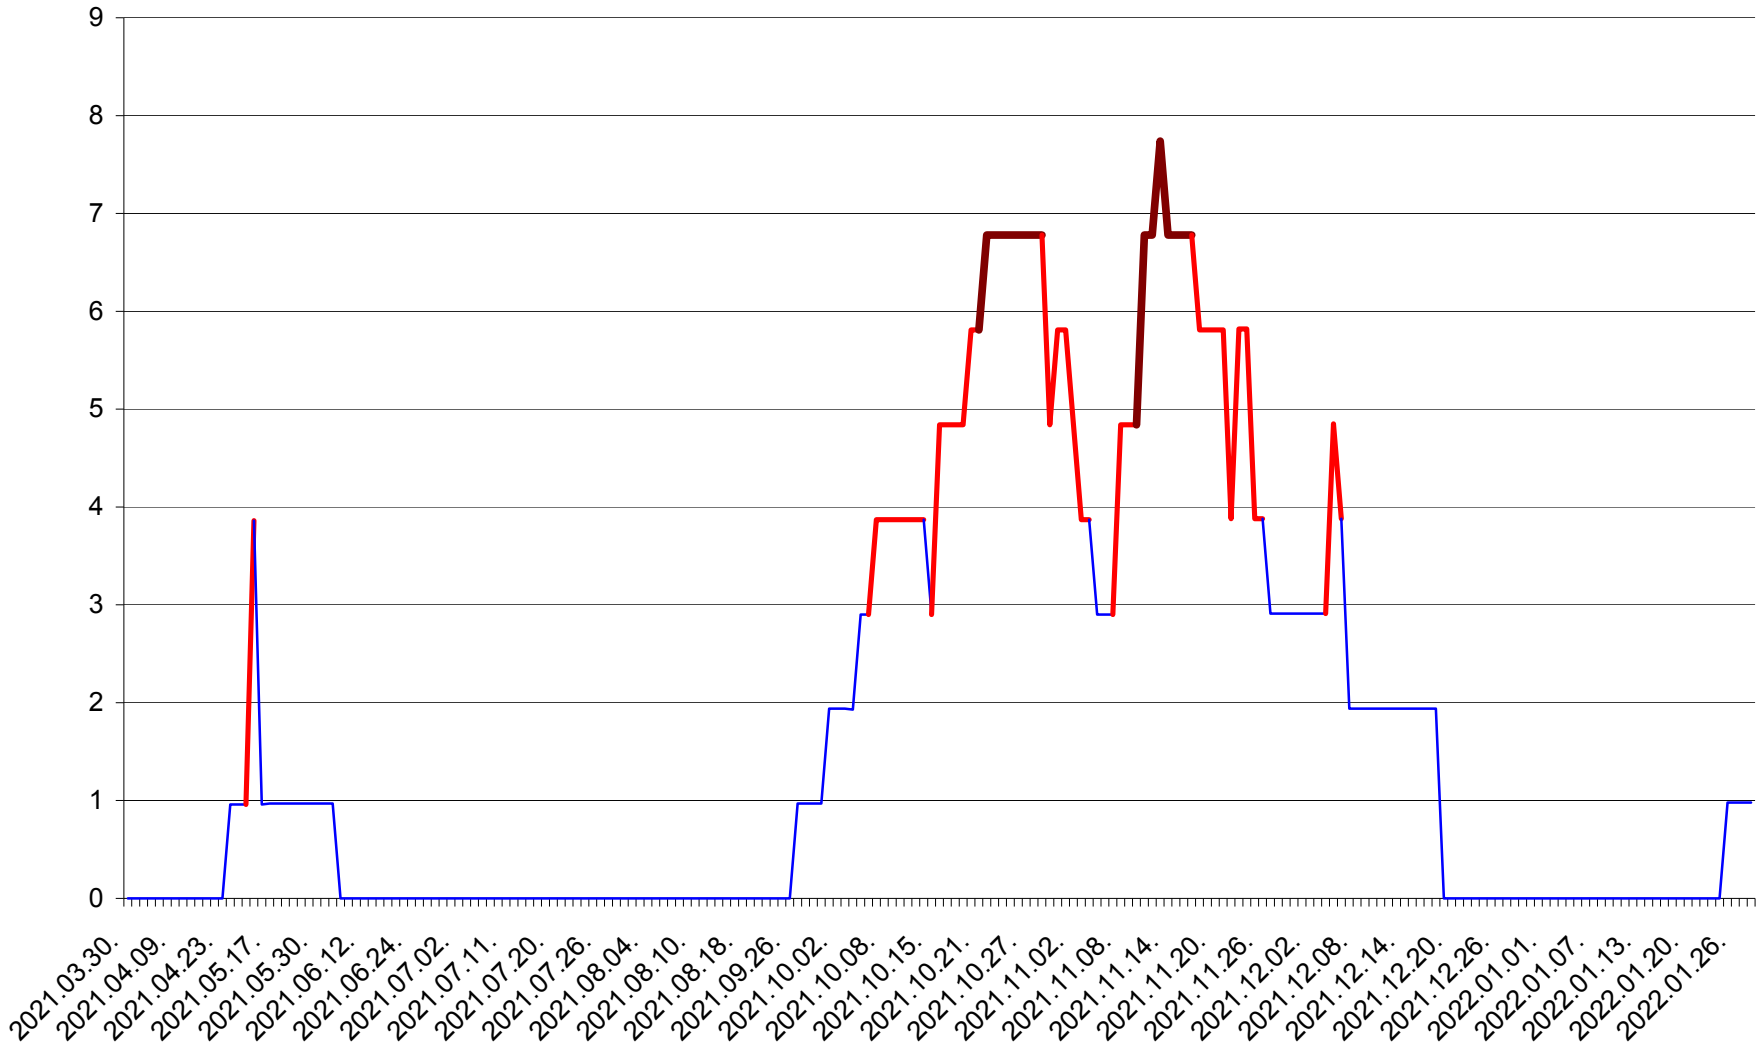

CICEU - Evolutia incidentei cumulate pe 14 zile la ‰ de locuitori
2021.04.01. - 2022.01.28.

CIUCSÂNGEORGIU - Evolutia incidentei cumulate pe 14 zile la % de locuitori
2021.04.01. - 2022.01.28.

CIUMANI - Evolutia incidentei cumulate pe 14 zile la ‰ de locuitori
2021.04.01. - 2022.01.28.

CORBU - Evolutia incidentei cumulate pe 14 zile la ‰ de locuitori
2021.04.01. - 2022.01.28.

CORUND - Evolutia incidentei cumulate pe 14 zile la ‰ de locuitori
2021.04.01. - 2022.01.28.

COZMENI - Evolutia incidentei cumulate pe 14 zile la ‰ de locuitori
2021.04.01. - 2022.01.28.

ORAȘ CRISTURU SECUIESC - Evolutia incidentei cumulate pe 14 zile la ‰ de locuitori
2021.04.01. - 2022.01.28.

DĂNEȘTI - Evolutia incidentei cumulate pe 14 zile la ‰ de locuitori
2021.04.01. - 2022.01.28.

DÂRJIU - Evolutia incidentei cumulate pe 14 zile la ‰ de locuitori
2021.04.01. - 2022.01.28.

DEALU - Evolutia incidentei cumulate pe 14 zile la ‰ de locuitori
2021.04.01. - 2022.01.28.

DITRĂU - Evolutia incidentei cumulate pe 14 zile la ‰ de locuitori
2021.04.01. - 2022.01.28.