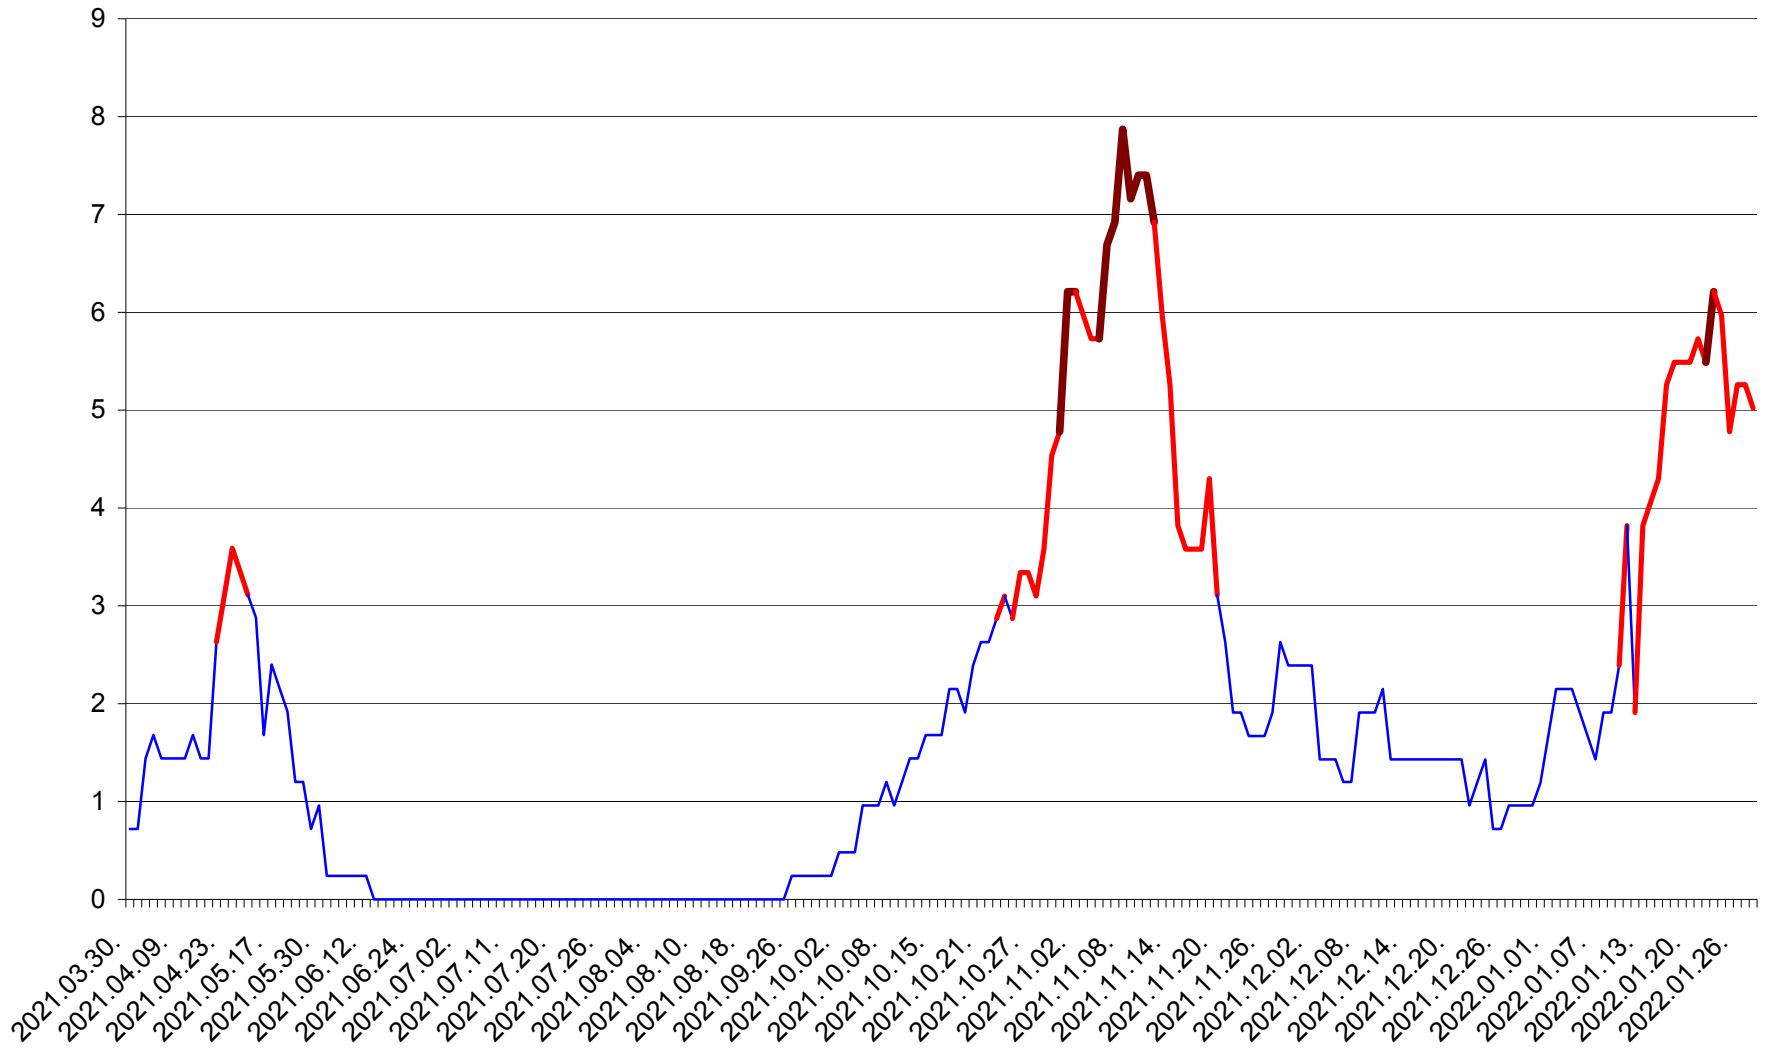

CORBU - Evolutia incidentei cumulate pe 14 zile la ‰ de locuitori
2021.04.01. - 2022.01.28.

CORUND - Evolutia incidentei cumulate pe 14 zile la ‰ de locuitori
2021.04.01. - 2022.01.28.

COZMENI - Evolutia incidentei cumulate pe 14 zile la ‰ de locuitori
2021.04.01. - 2022.01.28.

ORAȘ CRISTURU SECUIESC - Evolutia incidentei cumulate pe 14 zile la ‰ de locuitori
2021.04.01. - 2022.01.28.

DĂNEȘTI - Evolutia incidentei cumulate pe 14 zile la ‰ de locuitori
2021.04.01. - 2022.01.28.

DÂRJIU - Evolutia incidentei cumulate pe 14 zile la ‰ de locuitori
2021.04.01. - 2022.01.28.

DEALU - Evolutia incidentei cumulate pe 14 zile la ‰ de locuitori
2021.04.01. - 2022.01.28.

DITRĂU - Evolutia incidentei cumulate pe 14 zile la ‰ de locuitori
2021.04.01. - 2022.01.28.

FELICENI - Evolutia incidentei cumulate pe 14 zile la % de locuitori
2021.04.01. - 2022.01.28.

FRUMOASA - Evolutia incidentei cumulate pe 14 zile la ‰ de locuitori
2021.04.01. - 2022.01.28.

GĂLĂUȚAȘ - Evolutia incidentei cumulate pe 14 zile la ‰ de locuitori
2021.04.01. - 2022.01.28.