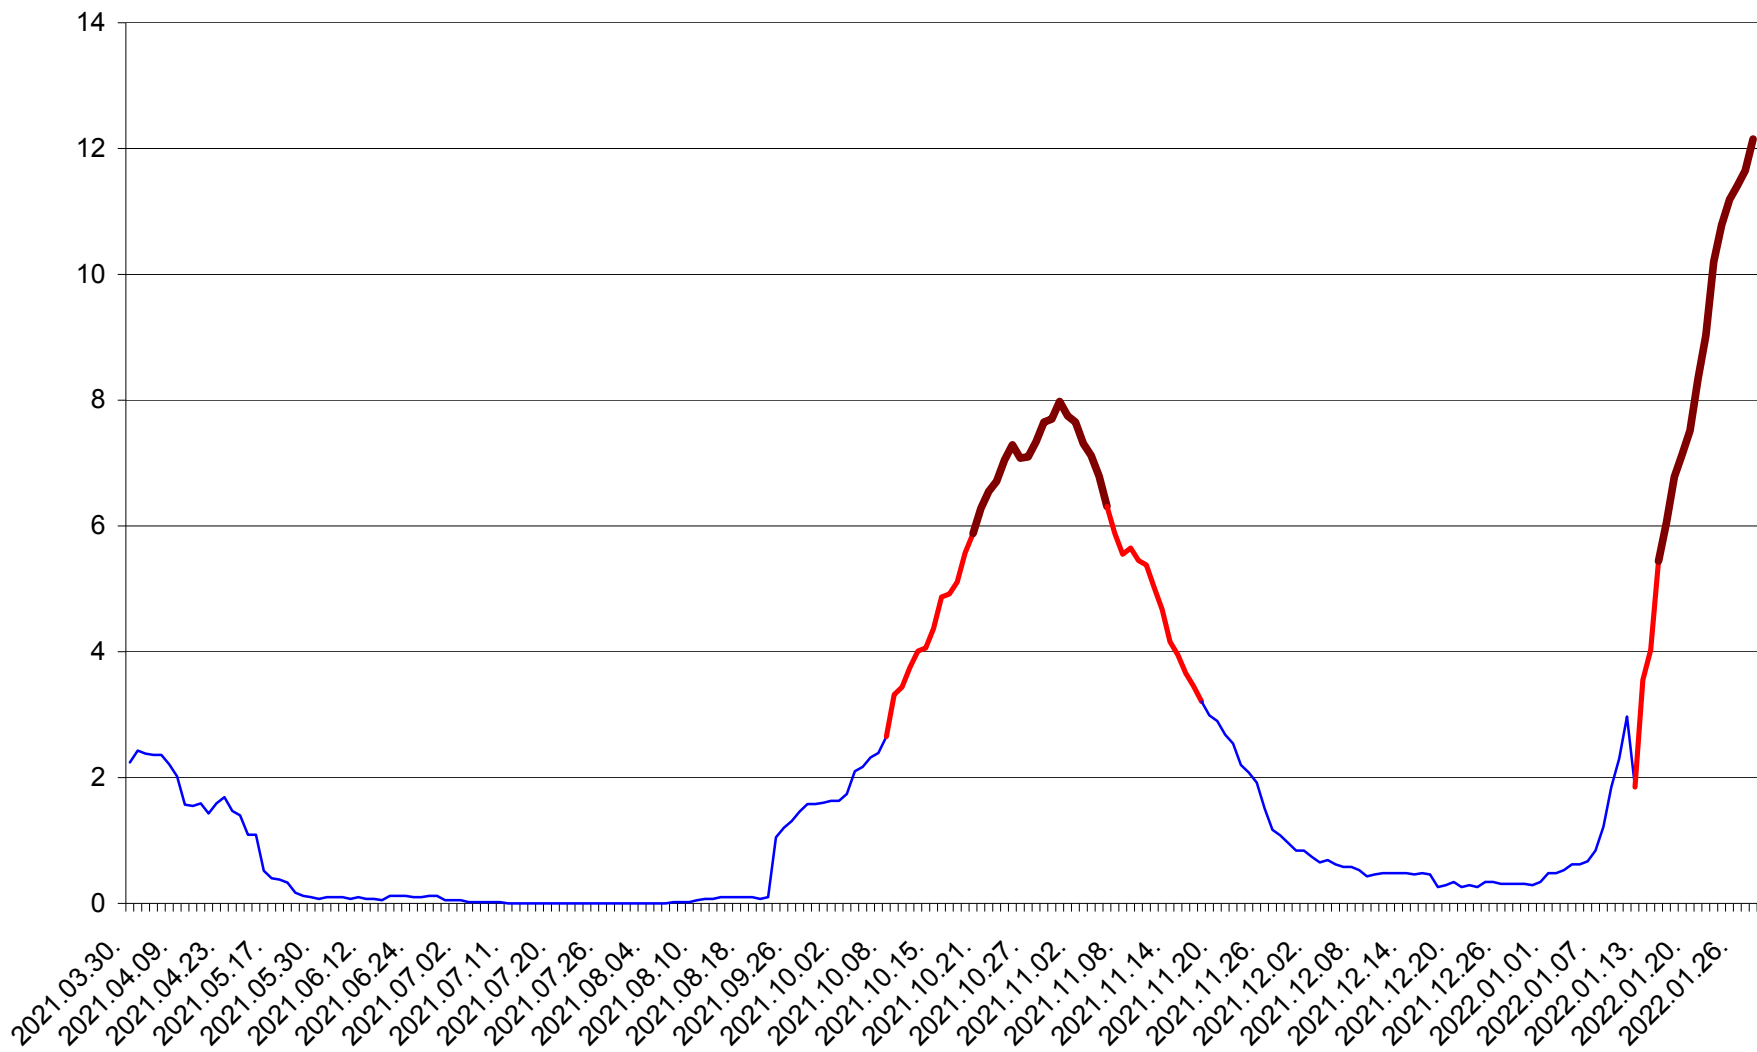

LELICENI - Evolutia incidentei cumulate pe 14 zile la % de locuitori
2021.04.01. - 2022.01.28.

LUETA - Evolutia incidentei cumulate pe 14 zile la ‰ de locuitori
2021.04.01. - 2022.01.28.

LUNCA DE JOS - Evolutia incidentei cumulate pe 14 zile la ‰ de locuitori
2021.04.01. - 2022.01.28.

LUNCA DE SUS - Evolutia incidentei cumulate pe 14 zile la ‰ de locuitori
2021.04.01. - 2022.01.28.

LUPENI - Evolutia incidentei cumulate pe 14 zile la ‰ de locuitori
2021.04.01. - 2022.01.28.

MĂDĂRAȘ - Evolutia incidentei cumulate pe 14 zile la ‰ de locuitori
2021.04.01. - 2022.01.28.

MĂRTINIȘ - Evolutia incidentei cumulate pe 14 zile la % de locuitori
2021.04.01. - 2022.01.28.

MEREȘTI - Evolutia incidentei cumulate pe 14 zile la ‰ de locuitori
2021.04.01. - 2022.01.28.

MUNICIPIUL MIERCUREA-CIUC - Evolutia incidentei cumulate pe 14 zile la ‰ de locuitori
2021.04.01. - 2022.01.28.