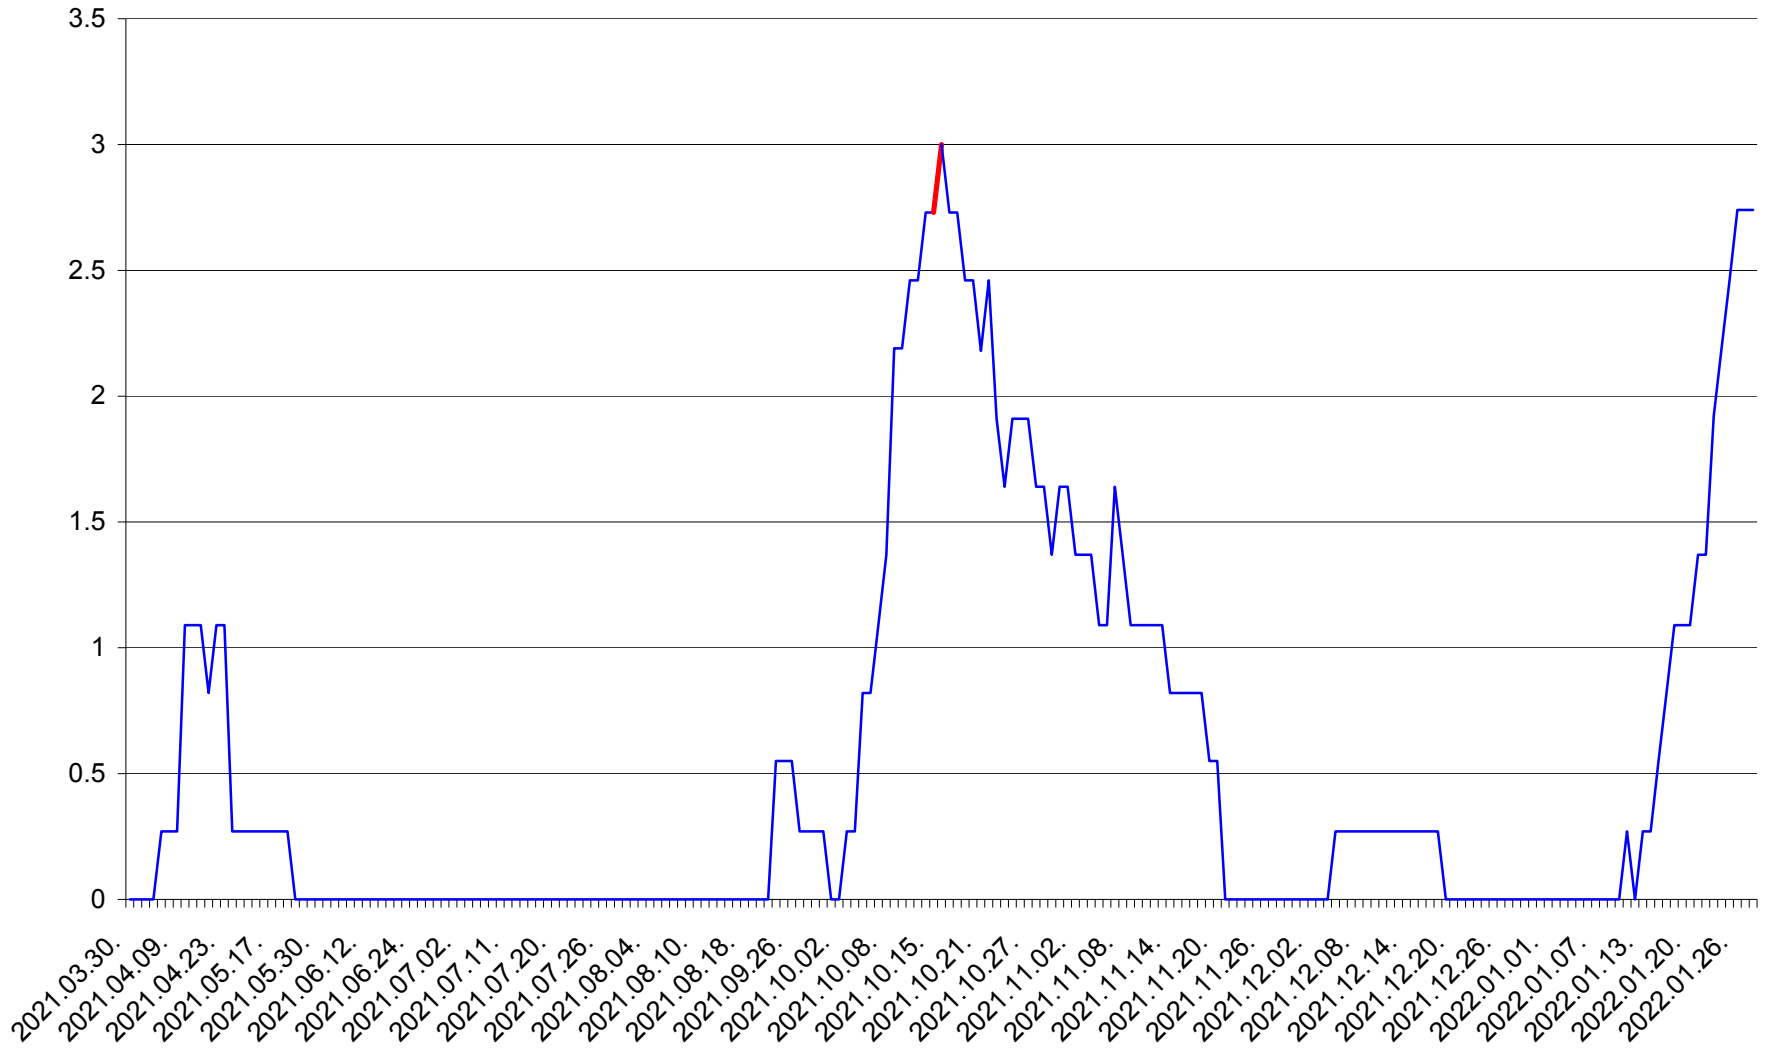

FELICENI - Evolutia incidentei cumulate pe 14 zile la % de locuitori
2021.04.01. - 2022.01.28.

FRUMOASA - Evolutia incidentei cumulate pe 14 zile la ‰ de locuitori
2021.04.01. - 2022.01.28.

GĂLĂUȚAȘ - Evolutia incidentei cumulate pe 14 zile la ‰ de locuitori
2021.04.01. - 2022.01.28.

MUNICIPIUL GHEORGHENI - Evolutia incidentei cumulate pe 14 zile la ‰ de locuitori
2021.04.01. - 2022.01.28.

JOSENI - Evolutia incidentei cumulate pe 14 zile la ‰ de locuitori
2021.04.01. - 2022.01.28.

LĂZAREA - Evolutia incidentei cumulate pe 14 zile la % de locuitori
2021.04.01. - 2022.01.28.

LELICENI - Evolutia incidentei cumulate pe 14 zile la % de locuitori
2021.04.01. - 2022.01.28.

LUETA - Evolutia incidentei cumulate pe 14 zile la ‰ de locuitori
2021.04.01. - 2022.01.28.

LUNCA DE JOS - Evolutia incidentei cumulate pe 14 zile la ‰ de locuitori
2021.04.01. - 2022.01.28.