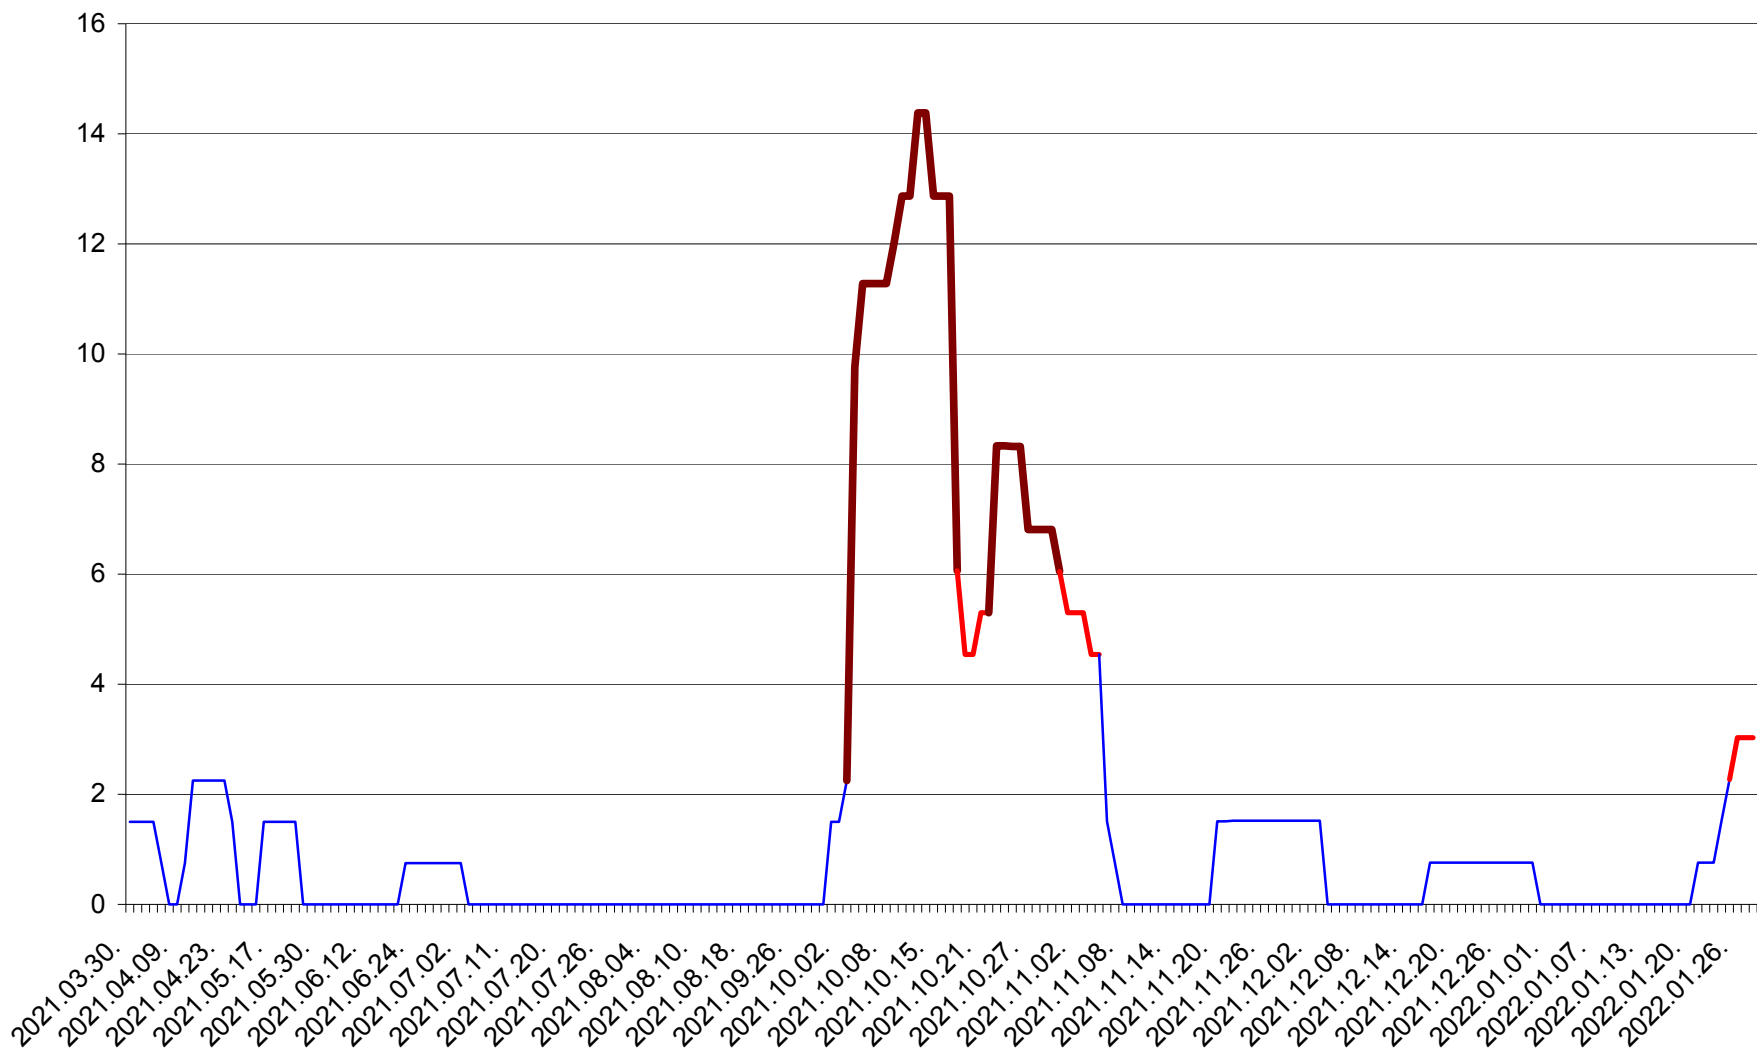

LELICENI - Evolutia incidentei cumulate pe 14 zile la % de locuitori
2021.04.01. - 2022.01.28.

LUETA - Evolutia incidentei cumulate pe 14 zile la ‰ de locuitori
2021.04.01. - 2022.01.28.

LUNCA DE JOS - Evolutia incidentei cumulate pe 14 zile la ‰ de locuitori
2021.04.01. - 2022.01.28.

LUNCA DE SUS - Evolutia incidentei cumulate pe 14 zile la ‰ de locuitori
2021.04.01. - 2022.01.28.

LUPENI - Evolutia incidentei cumulate pe 14 zile la ‰ de locuitori
2021.04.01. - 2022.01.28.

MĂDĂRAȘ - Evolutia incidentei cumulate pe 14 zile la ‰ de locuitori
2021.04.01. - 2022.01.28.

MĂRTINIȘ - Evolutia incidentei cumulate pe 14 zile la % de locuitori
2021.04.01. - 2022.01.28.

MEREȘTI - Evolutia incidentei cumulate pe 14 zile la ‰ de locuitori
2021.04.01. - 2022.01.28.

MUNICIPIUL MIERCUREA-CIUC - Evolutia incidentei cumulate pe 14 zile la ‰ de locuitori
2021.04.01. - 2022.01.28.

MIHĂILENI - Evolutia incidentei cumulate pe 14 zile la ‰ de locuitori
2021.04.01. - 2022.01.28.

MUGENI - Evolutia incidentei cumulate pe 14 zile la ‰ de locuitori
2021.04.01. - 2022.01.28.

OCLAND - Evolutia incidentei cumulate pe 14 zile la ‰ de locuitori
2021.04.01. - 2022.01.28.