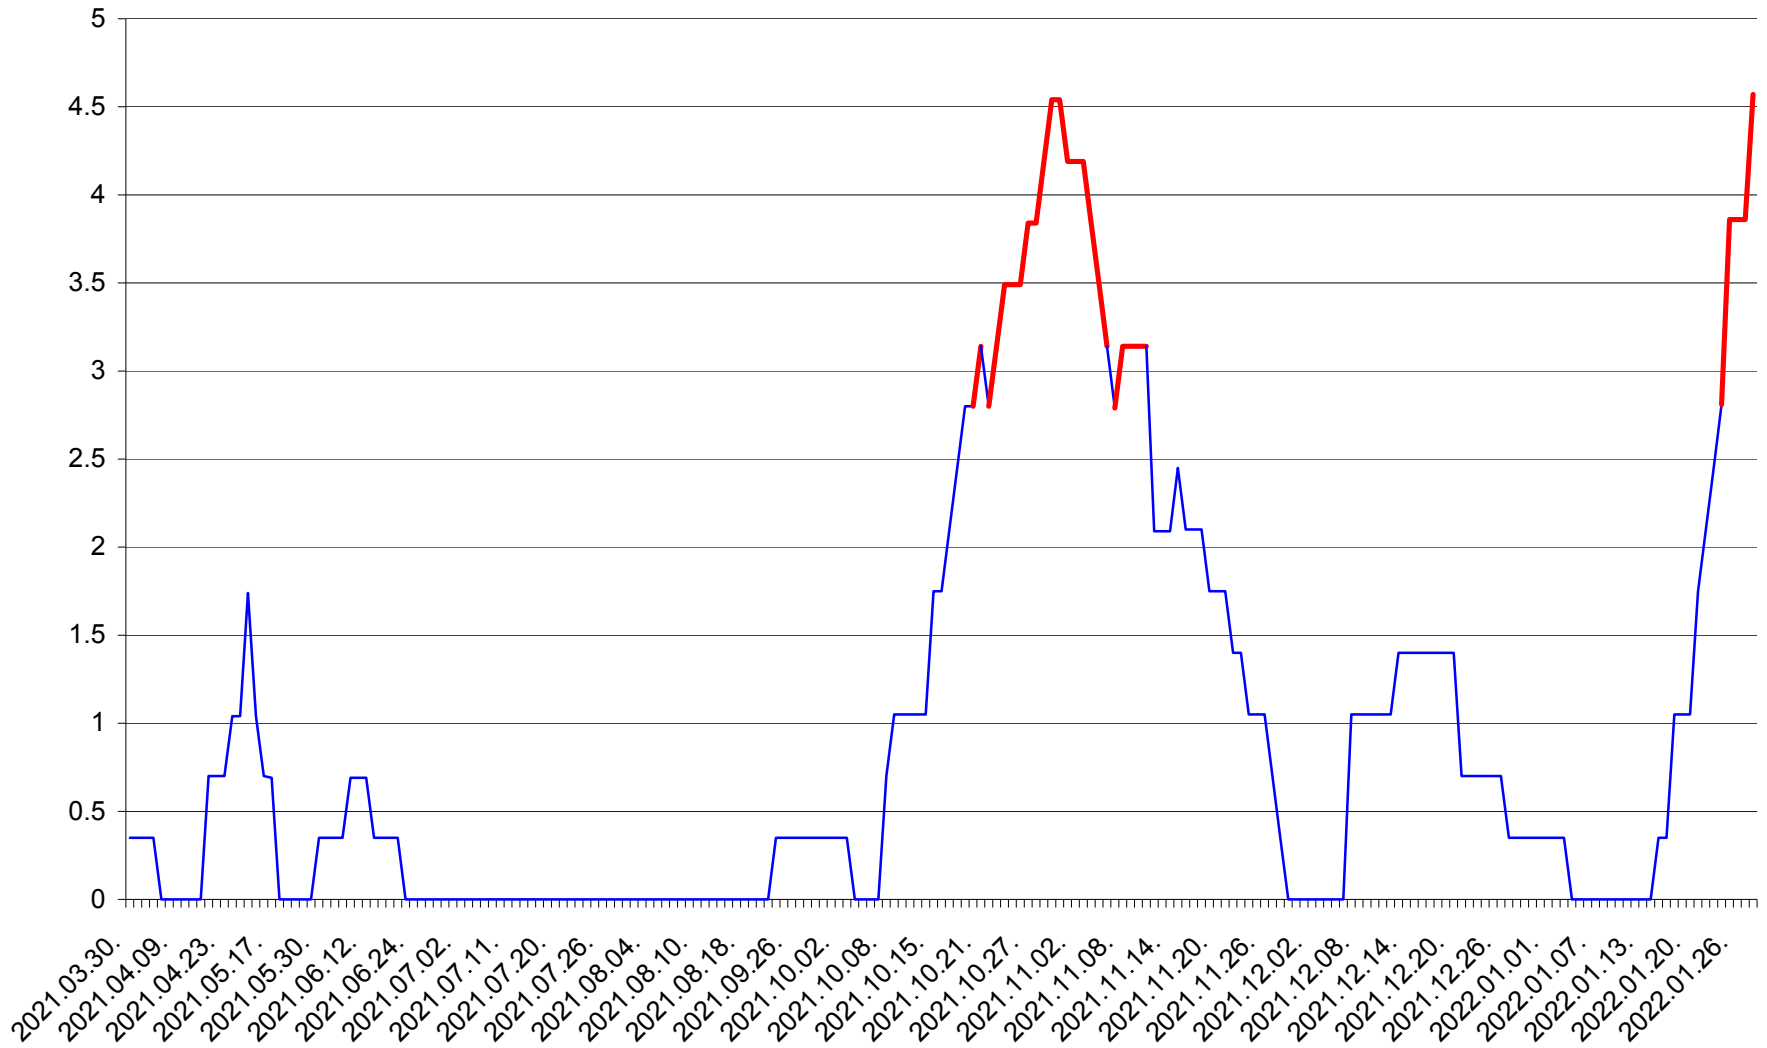

SICULENI - Evolutia incidentei cumulate pe 14 zile la ‰ de locuitori
2021.04.01. - 2022.01.28.