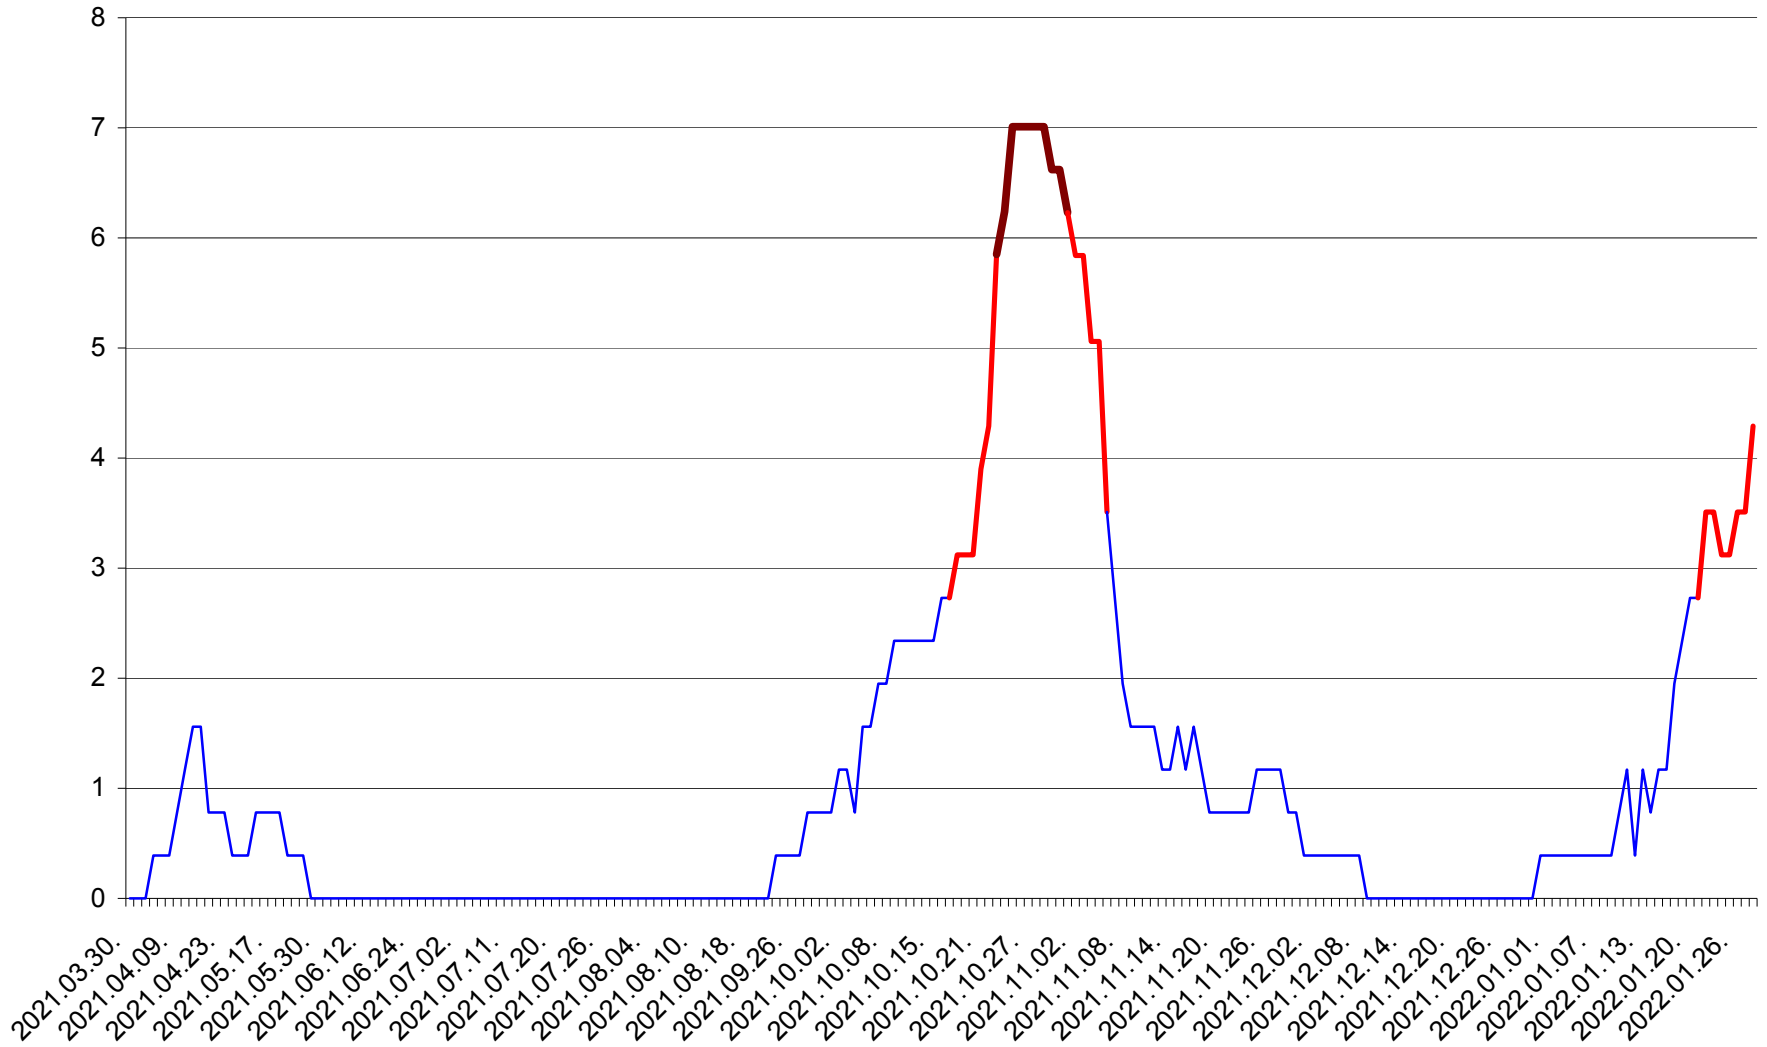

MUNICIPIUL TOPLIȚA - Evolutia incidentei cumulate pe 14 zile la ‰ de locuitori
2021.04.01. - 2022.01.28.