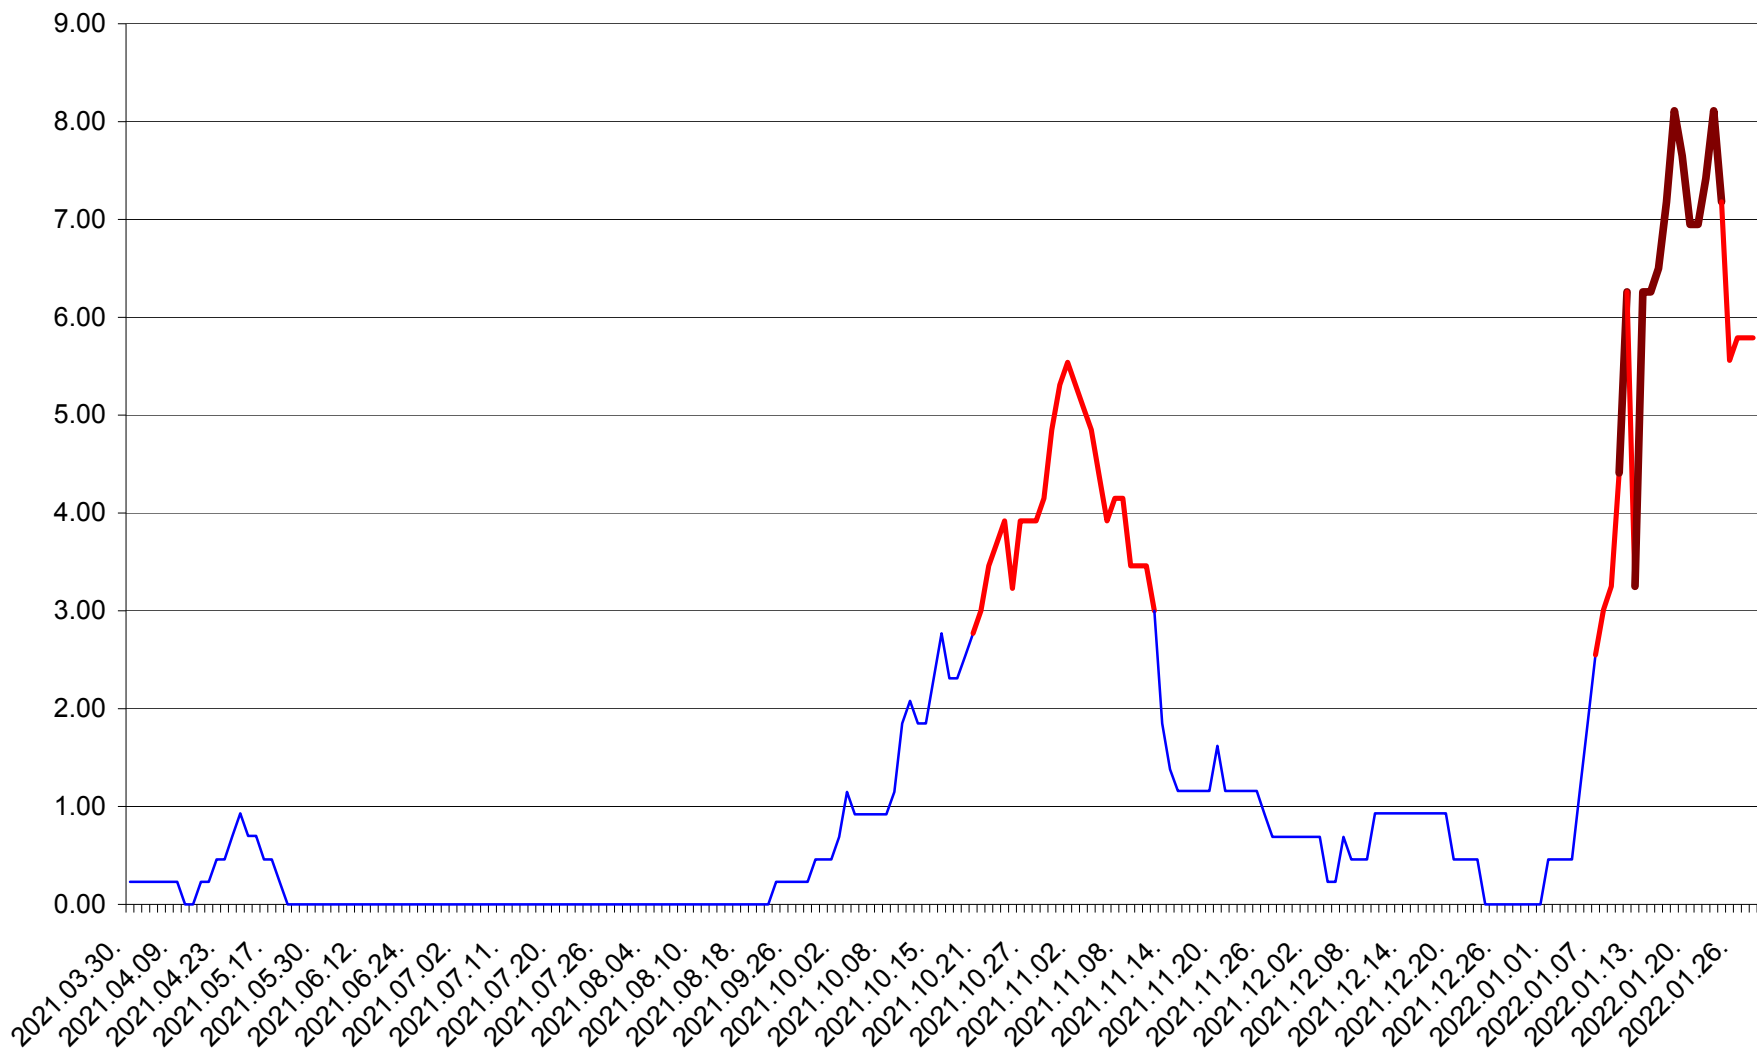

ORAȘ BĂLAN - Evolutia incidentei cumulate pe 14 zile la ‰ de locuitori
2021.04.01. - 2022.01.28.

BILBOR - Evolutia incidentei cumulate pe 14 zile la ‰ de locuitori
2021.04.01. - 2022.01.28.

ORAȘ BORSEC - Evolutia incidentei cumulate pe 14 zile la ‰ de locuitori
2021.04.01. - 2022.01.28.

BRĂDEȘTI - Evolutia incidentei cumulate pe 14 zile la ‰ de locuitori
2021.04.01. - 2022.01.28.

CĂPÂLNIȚA - Evolutia incidentei cumulate pe 14 zile la ‰ de locuitori
2021.04.01. - 2022.01.28.

CÂRȚA - Evolutia incidentei cumulate pe 14 zile la ‰ de locuitori
2021.04.01. - 2022.01.28.

CICEU - Evolutia incidentei cumulate pe 14 zile la ‰ de locuitori
2021.04.01. - 2022.01.28.

CIUCSÂNGEORGIU - Evolutia incidentei cumulate pe 14 zile la % de locuitori
2021.04.01. - 2022.01.28.

CIUMANI - Evolutia incidentei cumulate pe 14 zile la ‰ de locuitori
2021.04.01. - 2022.01.28.

CORBU - Evolutia incidentei cumulate pe 14 zile la ‰ de locuitori
2021.04.01. - 2022.01.28.

CORUND - Evolutia incidentei cumulate pe 14 zile la ‰ de locuitori
2021.04.01. - 2022.01.28.

COZMENI - Evolutia incidentei cumulate pe 14 zile la ‰ de locuitori
2021.04.01. - 2022.01.28.