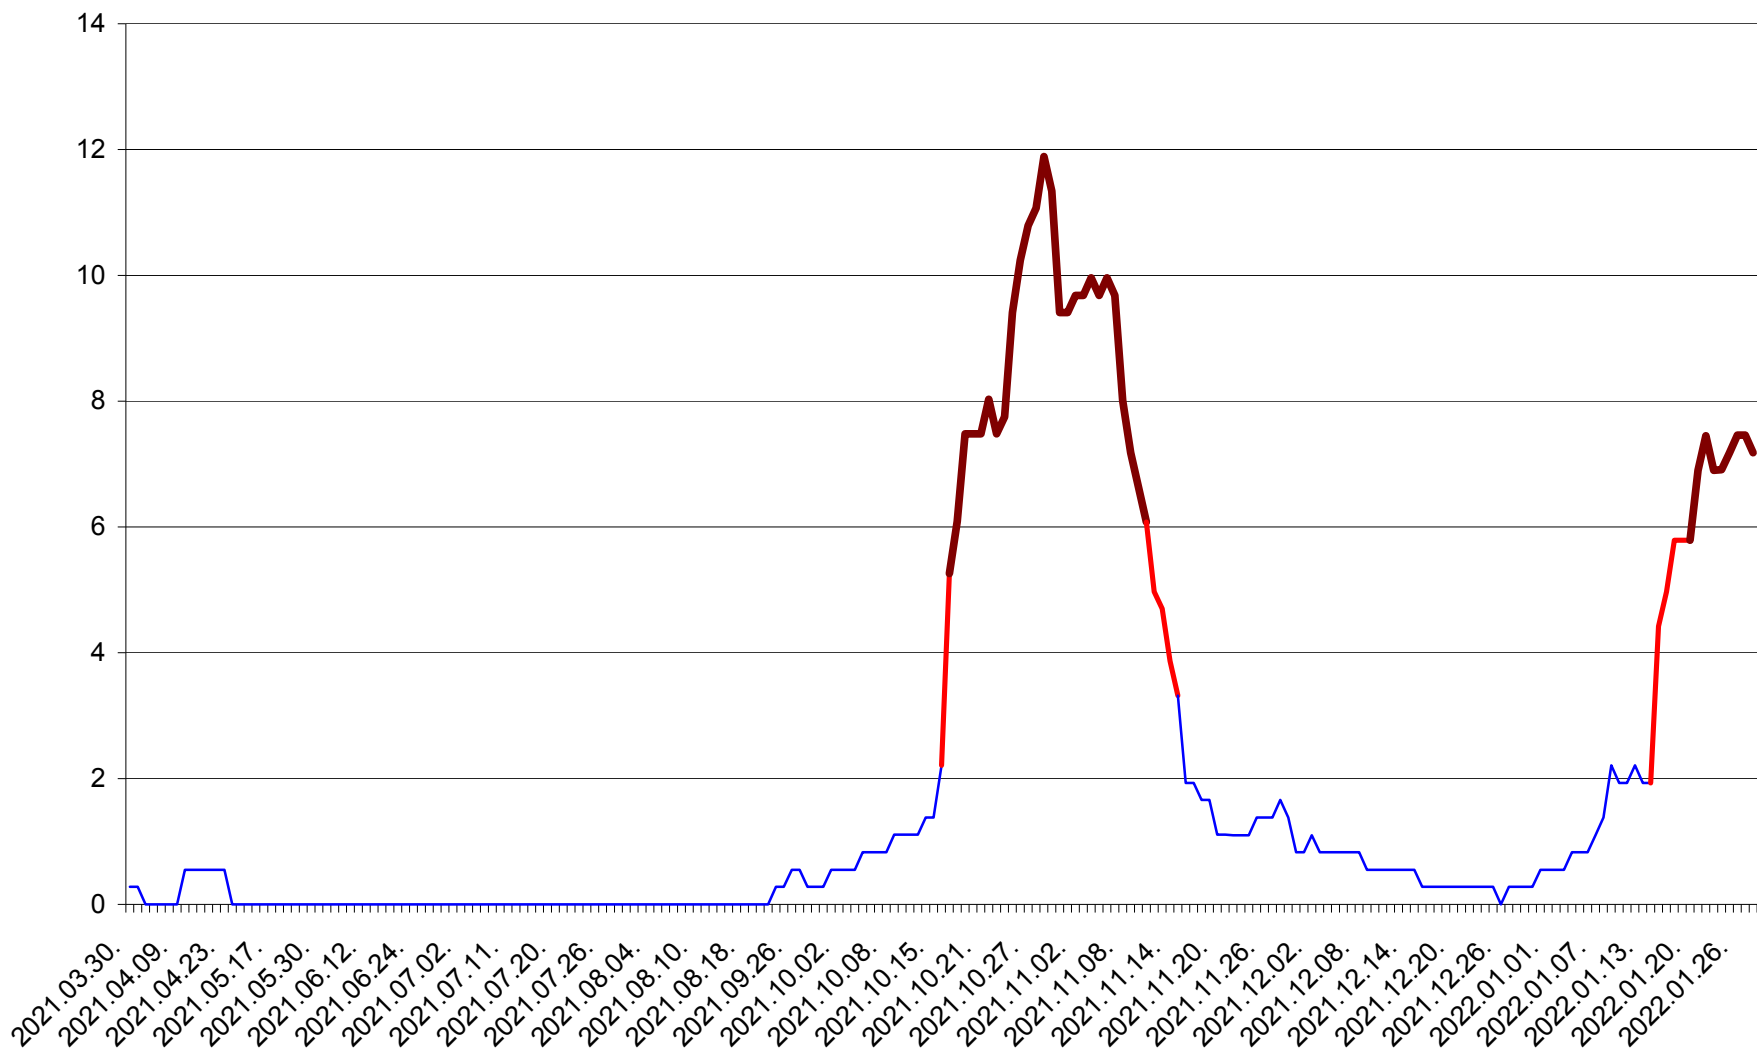

DÂRJIU - Evolutia incidentei cumulate pe 14 zile la ‰ de locuitori
2021.04.01. - 2022.01.28.

DEALU - Evolutia incidentei cumulate pe 14 zile la ‰ de locuitori
2021.04.01. - 2022.01.28.

DITRĂU - Evolutia incidentei cumulate pe 14 zile la ‰ de locuitori
2021.04.01. - 2022.01.28.

FELICENI - Evolutia incidentei cumulate pe 14 zile la % de locuitori
2021.04.01. - 2022.01.28.

FRUMOASA - Evolutia incidentei cumulate pe 14 zile la ‰ de locuitori
2021.04.01. - 2022.01.28.

GĂLĂUȚAȘ - Evolutia incidentei cumulate pe 14 zile la ‰ de locuitori
2021.04.01. - 2022.01.28.

MUNICIPIUL GHEORGHENI - Evolutia incidentei cumulate pe 14 zile la ‰ de locuitori
2021.04.01. - 2022.01.28.

JOSENI - Evolutia incidentei cumulate pe 14 zile la ‰ de locuitori
2021.04.01. - 2022.01.28.

LĂZAREA - Evolutia incidentei cumulate pe 14 zile la % de locuitori
2021.04.01. - 2022.01.28.

LELICENI - Evolutia incidentei cumulate pe 14 zile la % de locuitori
2021.04.01. - 2022.01.28.

LUETA - Evolutia incidentei cumulate pe 14 zile la ‰ de locuitori
2021.04.01. - 2022.01.28.

LUNCA DE JOS - Evolutia incidentei cumulate pe 14 zile la ‰ de locuitori
2021.04.01. - 2022.01.28.