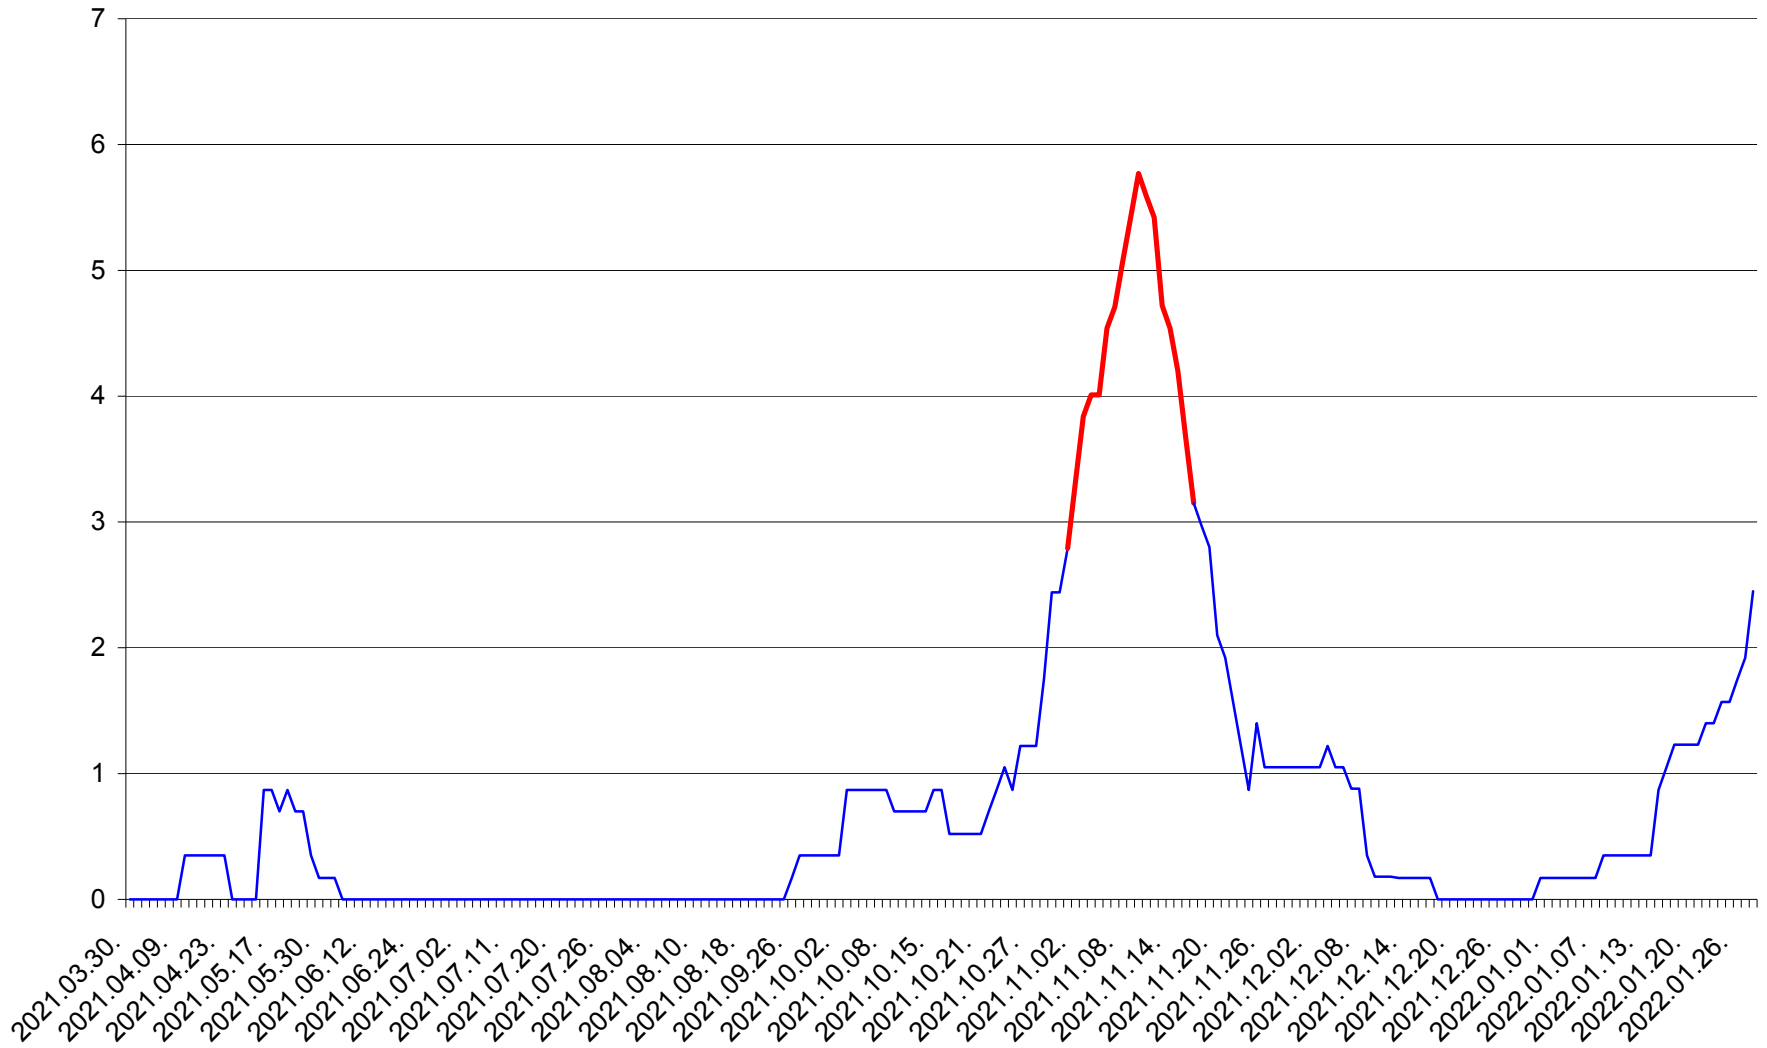

ORAȘ BĂLAN - Evolutia incidentei cumulate pe 14 zile la ‰ de locuitori
2021.04.01. - 2022.01.28.

BILBOR - Evolutia incidentei cumulate pe 14 zile la ‰ de locuitori
2021.04.01. - 2022.01.28.

ORAȘ BORSEC - Evolutia incidentei cumulate pe 14 zile la ‰ de locuitori
2021.04.01. - 2022.01.28.

CORBU - Evolutia incidentei cumulate pe 14 zile la ‰ de locuitori
2021.04.01. - 2022.01.28.

CORUND - Evolutia incidentei cumulate pe 14 zile la ‰ de locuitori
2021.04.01. - 2022.01.28.

COZMENI - Evolutia incidentei cumulate pe 14 zile la ‰ de locuitori
2021.04.01. - 2022.01.28.

ORAȘ CRISTURU SECUIESC - Evolutia incidentei cumulate pe 14 zile la ‰ de locuitori
2021.04.01. - 2022.01.28.

DĂNEȘTI - Evolutia incidentei cumulate pe 14 zile la ‰ de locuitori
2021.04.01. - 2022.01.28.

DÂRJIU - Evolutia incidentei cumulate pe 14 zile la ‰ de locuitori
2021.04.01. - 2022.01.28.

DEALU - Evolutia incidentei cumulate pe 14 zile la ‰ de locuitori
2021.04.01. - 2022.01.28.

DITRĂU - Evolutia incidentei cumulate pe 14 zile la ‰ de locuitori
2021.04.01. - 2022.01.28.