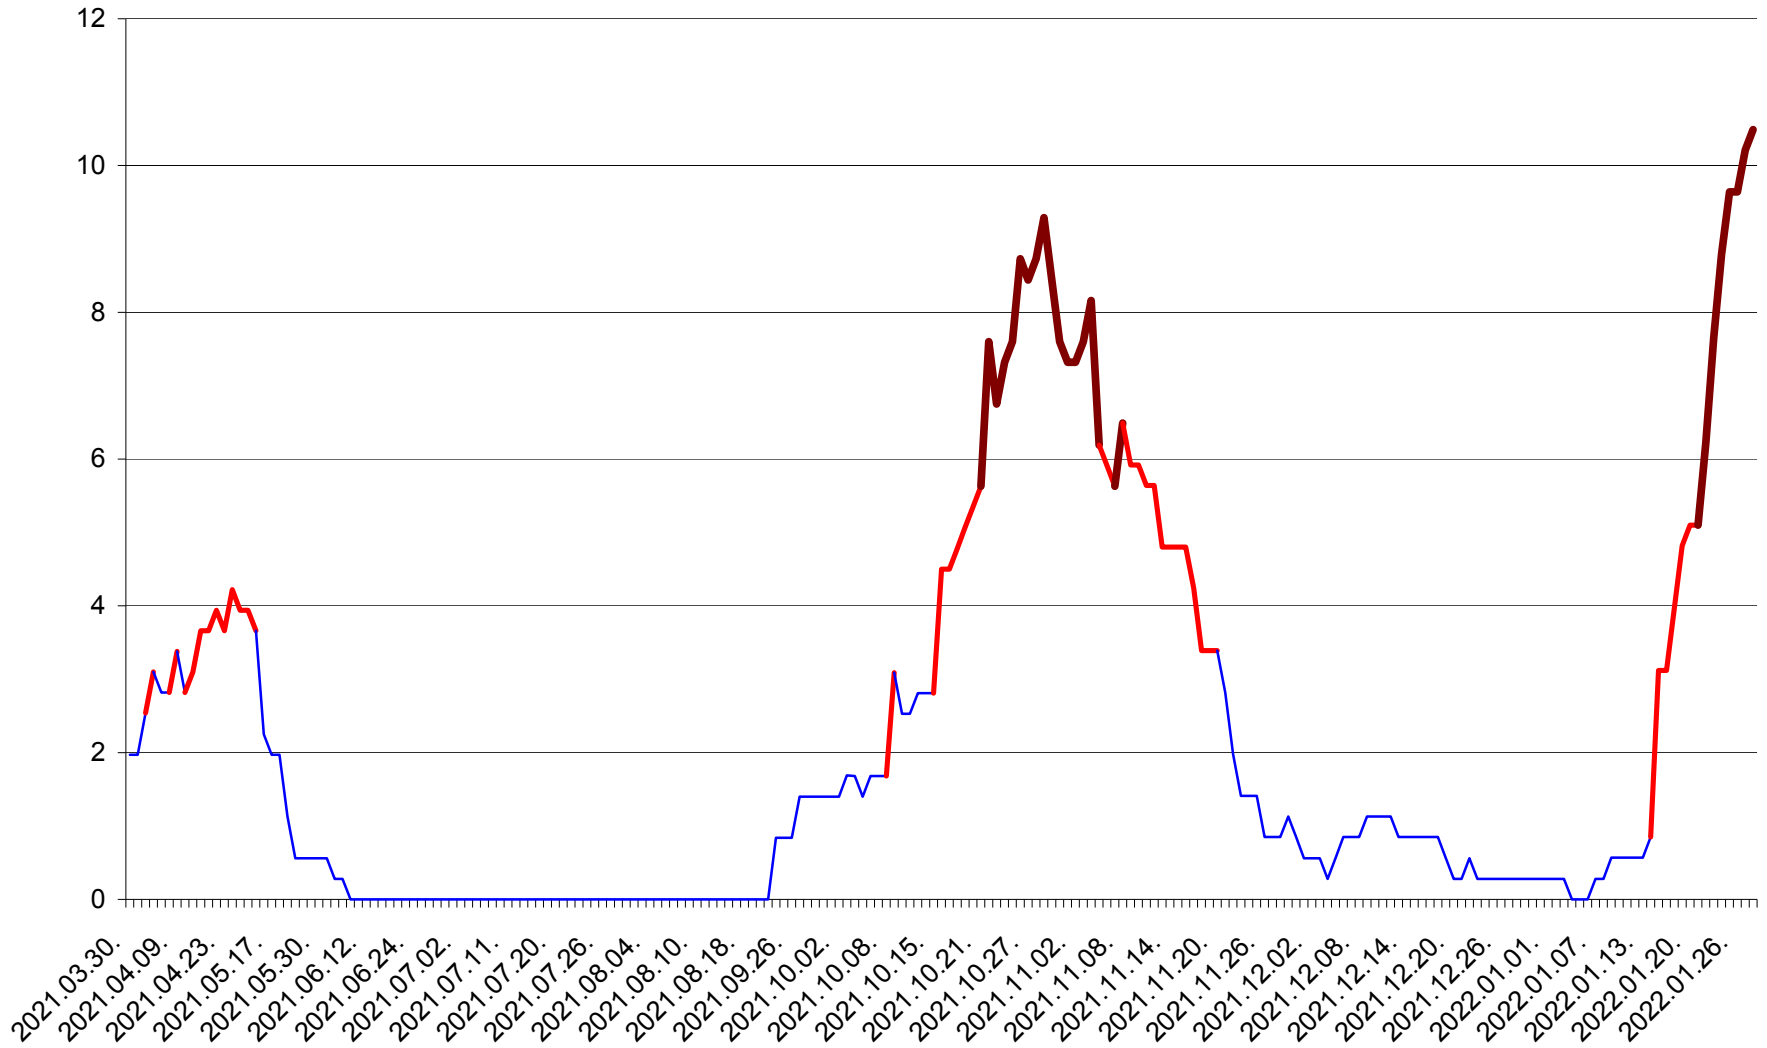

CORBU - Evolutia incidentei cumulate pe 14 zile la ‰ de locuitori
2021.04.01. - 2022.01.28.

CORUND - Evolutia incidentei cumulate pe 14 zile la ‰ de locuitori
2021.04.01. - 2022.01.28.

COZMENI - Evolutia incidentei cumulate pe 14 zile la ‰ de locuitori
2021.04.01. - 2022.01.28.

ORAȘ CRISTURU SECUIESC - Evolutia incidentei cumulate pe 14 zile la ‰ de locuitori
2021.04.01. - 2022.01.28.

DĂNEȘTI - Evolutia incidentei cumulate pe 14 zile la ‰ de locuitori
2021.04.01. - 2022.01.28.

DÂRJIU - Evolutia incidentei cumulate pe 14 zile la ‰ de locuitori
2021.04.01. - 2022.01.28.

DEALU - Evolutia incidentei cumulate pe 14 zile la ‰ de locuitori
2021.04.01. - 2022.01.28.

DITRĂU - Evolutia incidentei cumulate pe 14 zile la ‰ de locuitori
2021.04.01. - 2022.01.28.

FELICENI - Evolutia incidentei cumulate pe 14 zile la % de locuitori
2021.04.01. - 2022.01.28.

FRUMOASA - Evolutia incidentei cumulate pe 14 zile la ‰ de locuitori
2021.04.01. - 2022.01.28.

GĂLĂUȚAȘ - Evolutia incidentei cumulate pe 14 zile la ‰ de locuitori
2021.04.01. - 2022.01.28.