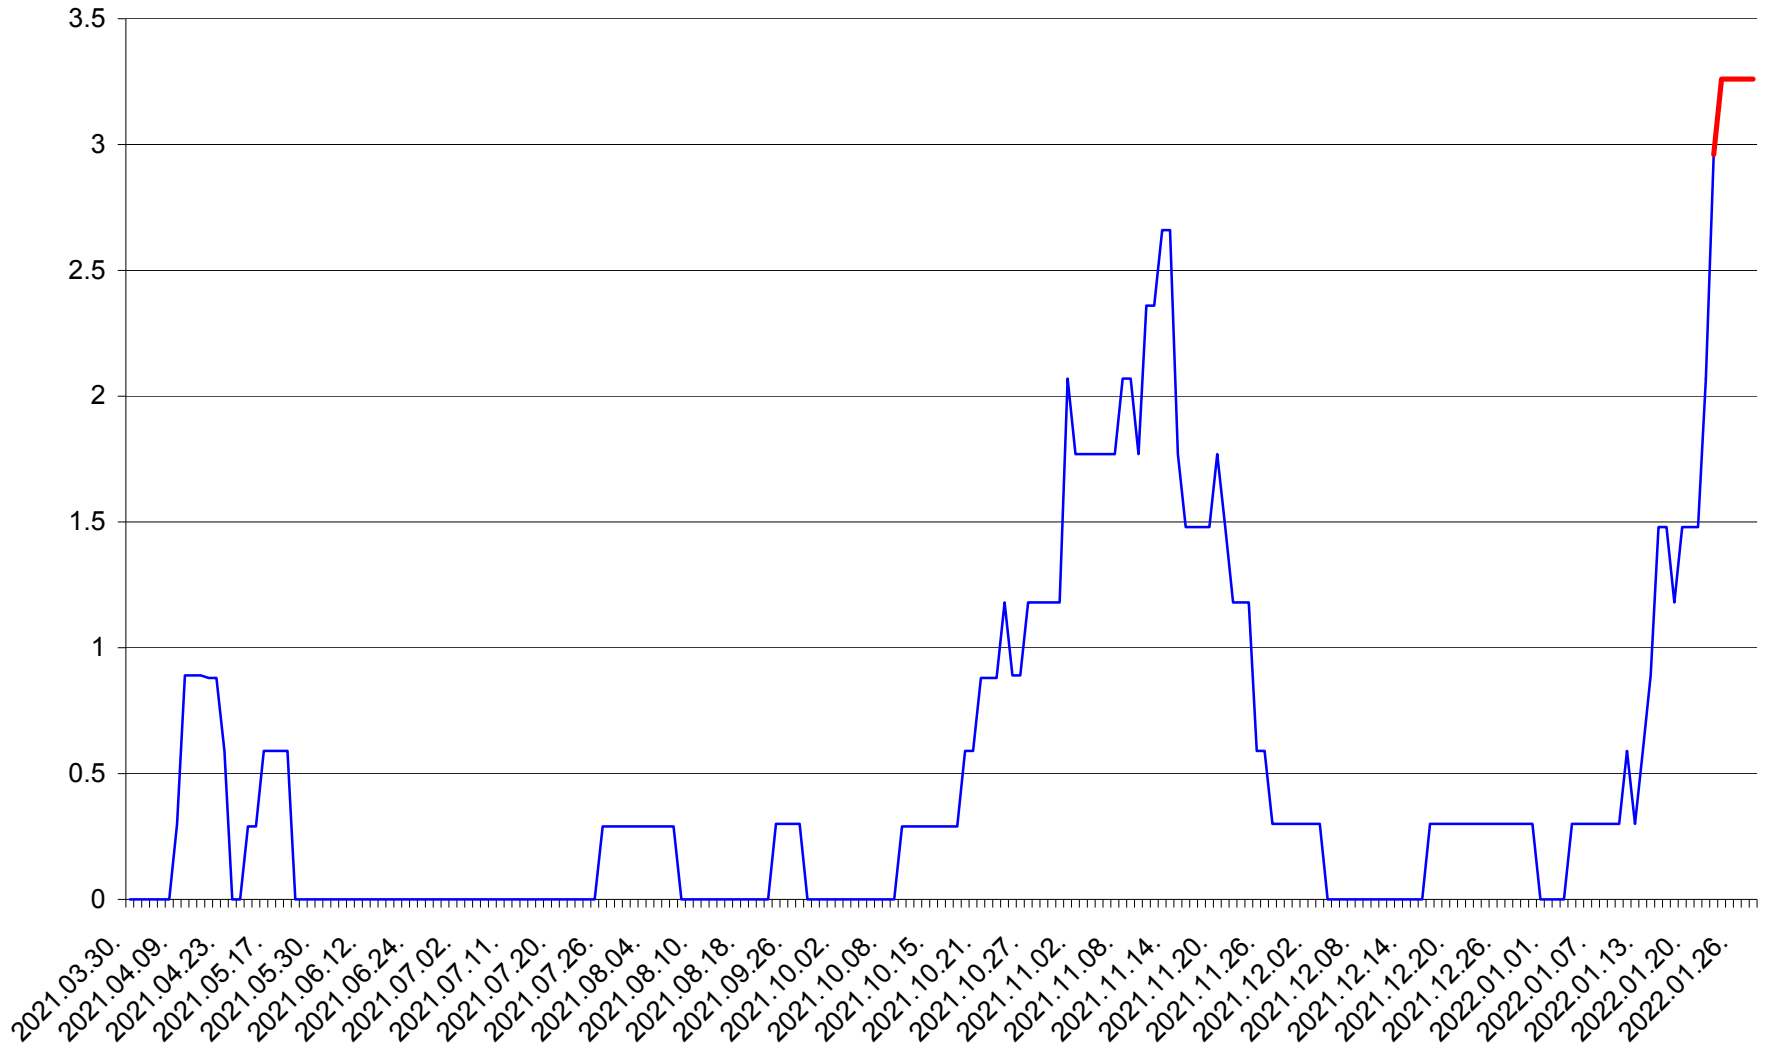

MUNICIPIUL GHEORGHENI - Evolutia incidentei cumulate pe 14 zile la ‰ de locuitori
2021.04.01. - 2022.01.28.

JOSENI - Evolutia incidentei cumulate pe 14 zile la ‰ de locuitori
2021.04.01. - 2022.01.28.

LĂZAREA - Evolutia incidentei cumulate pe 14 zile la % de locuitori
2021.04.01. - 2022.01.28.

LELICENI - Evolutia incidentei cumulate pe 14 zile la % de locuitori
2021.04.01. - 2022.01.28.

LUETA - Evolutia incidentei cumulate pe 14 zile la ‰ de locuitori
2021.04.01. - 2022.01.28.

LUNCA DE JOS - Evolutia incidentei cumulate pe 14 zile la ‰ de locuitori
2021.04.01. - 2022.01.28.

LUNCA DE SUS - Evolutia incidentei cumulate pe 14 zile la ‰ de locuitori
2021.04.01. - 2022.01.28.

LUPENI - Evolutia incidentei cumulate pe 14 zile la ‰ de locuitori
2021.04.01. - 2022.01.28.

MĂDĂRAȘ - Evolutia incidentei cumulate pe 14 zile la ‰ de locuitori
2021.04.01. - 2022.01.28.