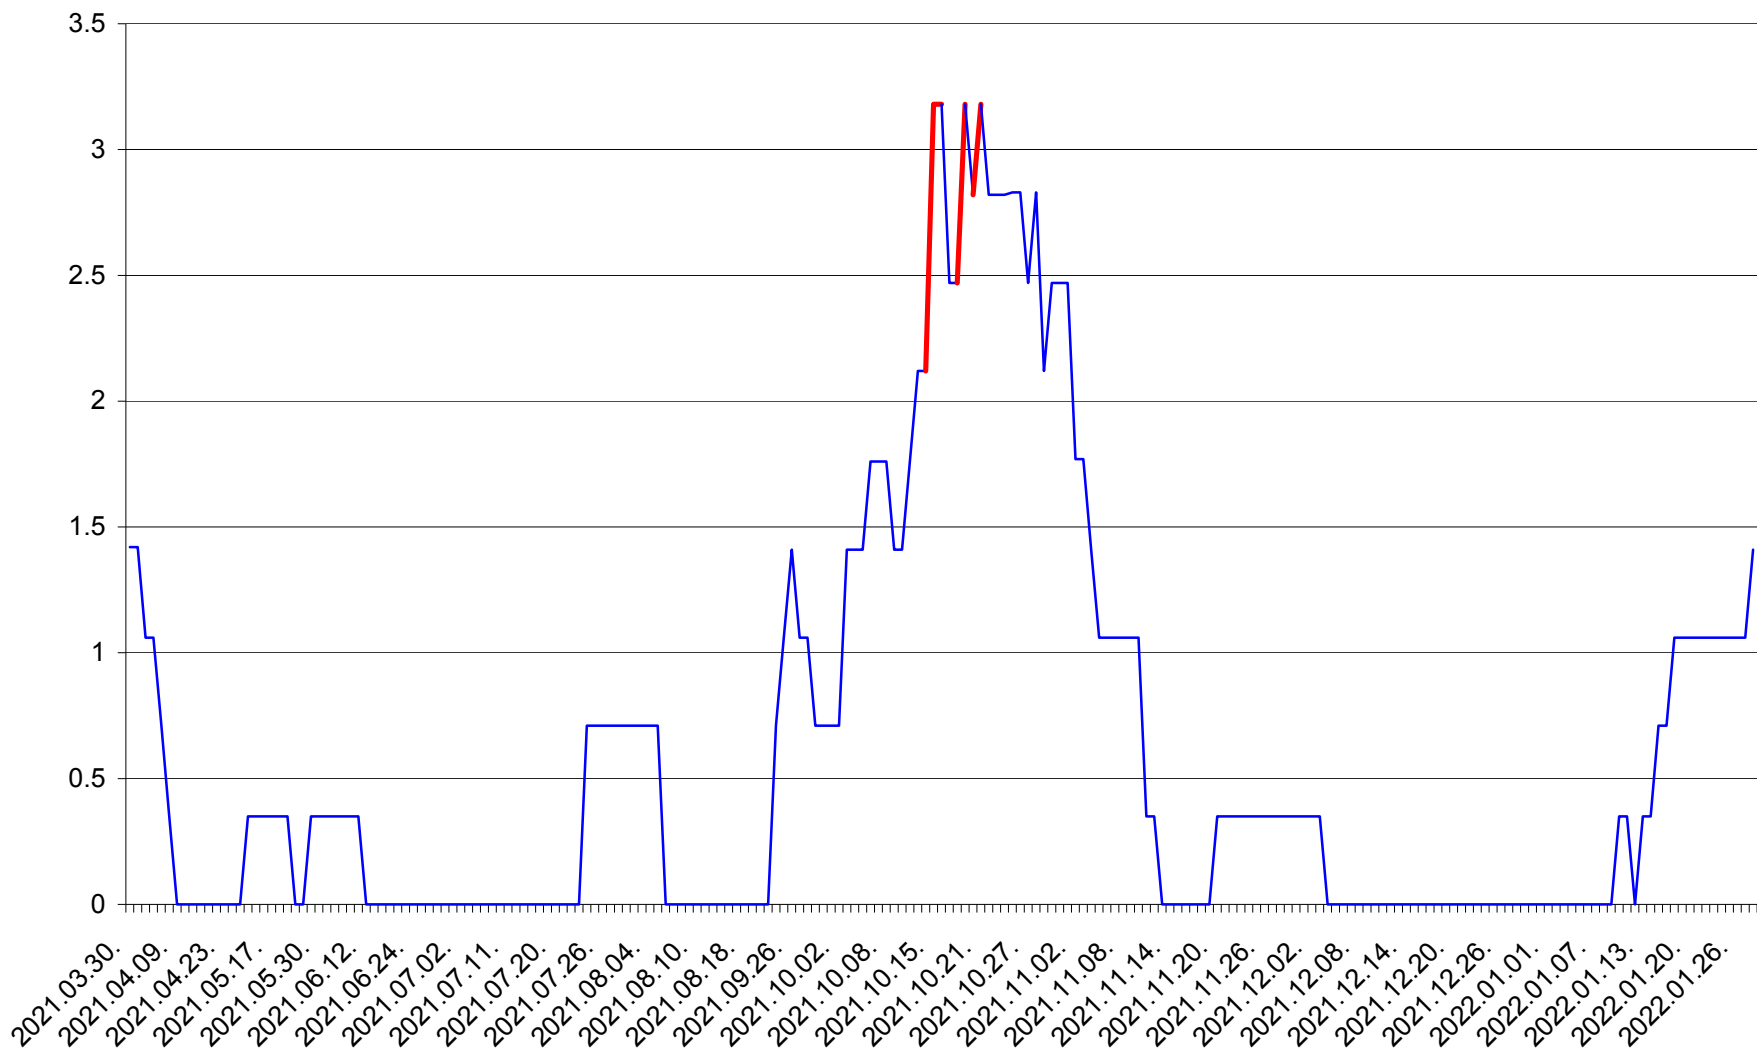

PORUMBENI - Evolutia incidentei cumulate pe 14 zile la ‰ de locuitori
2021.04.01. - 2022.01.28.