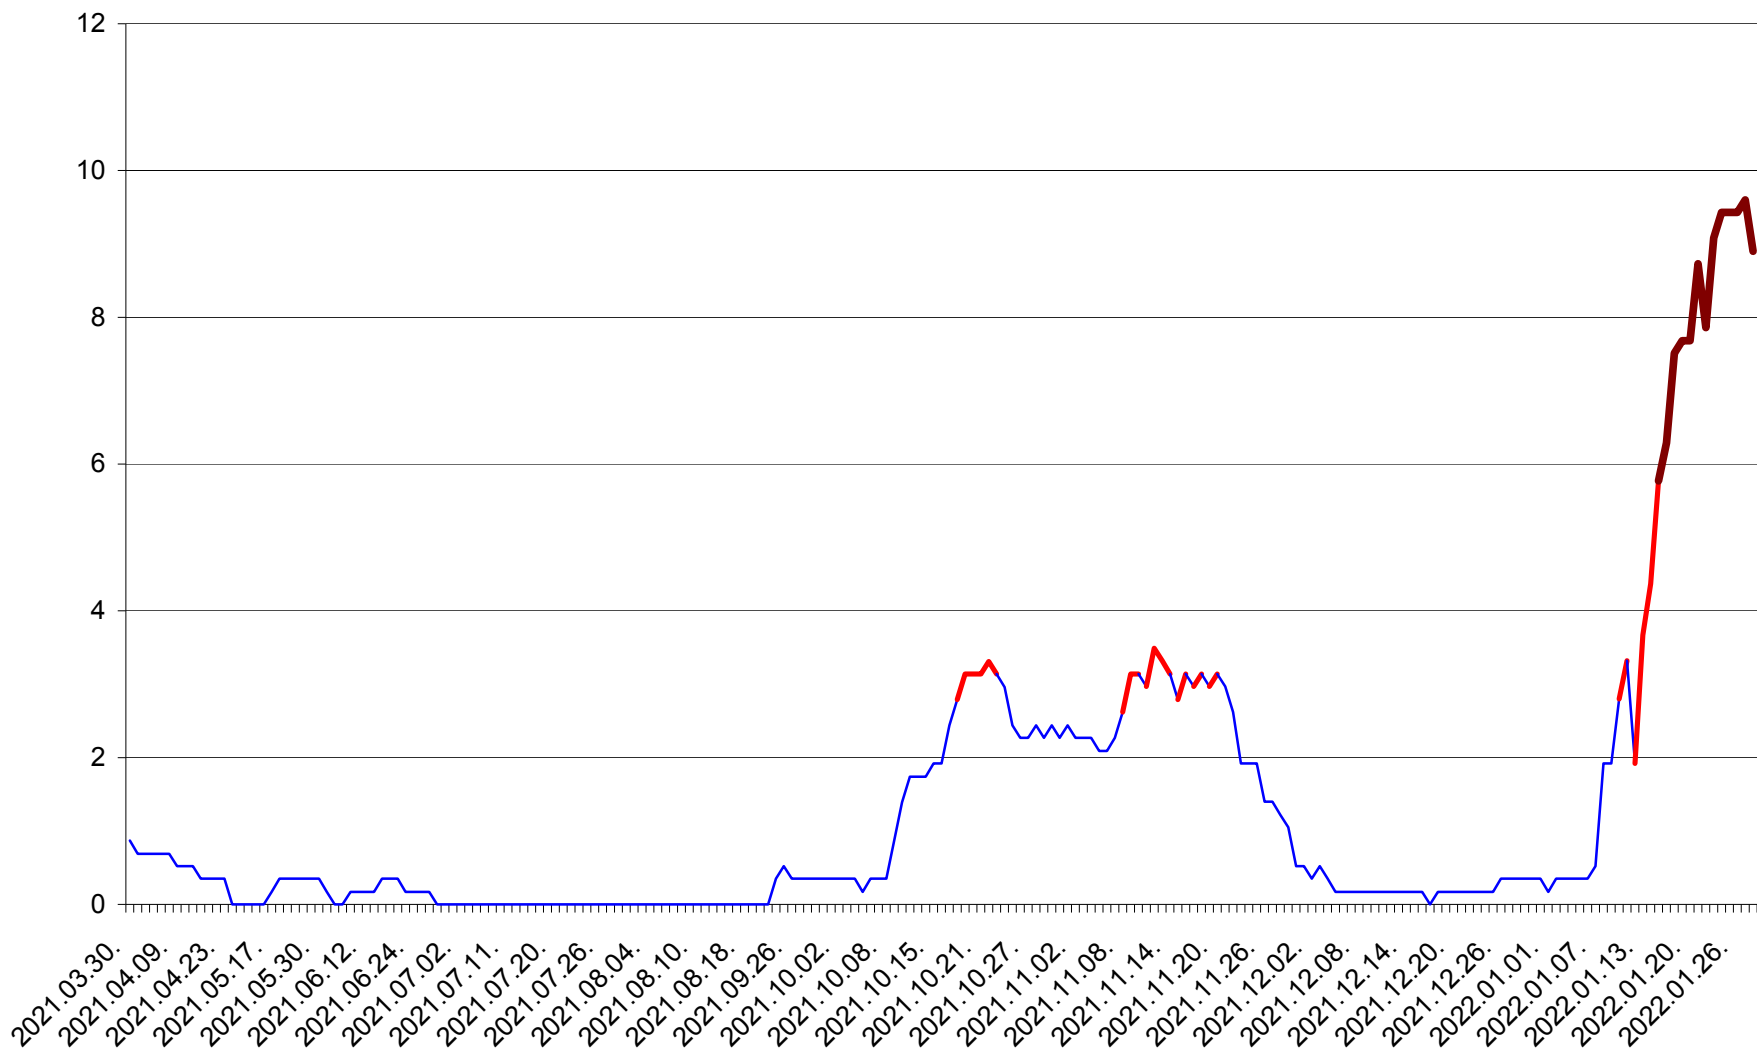

DÂRJIU - Evolutia incidentei cumulate pe 14 zile la ‰ de locuitori
2021.04.01. - 2022.01.28.

DEALU - Evolutia incidentei cumulate pe 14 zile la ‰ de locuitori
2021.04.01. - 2022.01.28.

DITRĂU - Evolutia incidentei cumulate pe 14 zile la ‰ de locuitori
2021.04.01. - 2022.01.28.

FELICENI - Evolutia incidentei cumulate pe 14 zile la % de locuitori
2021.04.01. - 2022.01.28.

FRUMOASA - Evolutia incidentei cumulate pe 14 zile la ‰ de locuitori
2021.04.01. - 2022.01.28.

GĂLĂUȚAȘ - Evolutia incidentei cumulate pe 14 zile la ‰ de locuitori
2021.04.01. - 2022.01.28.

MUNICIPIUL GHEORGHENI - Evolutia incidentei cumulate pe 14 zile la ‰ de locuitori
2021.04.01. - 2022.01.28.

JOSENI - Evolutia incidentei cumulate pe 14 zile la ‰ de locuitori
2021.04.01. - 2022.01.28.

LĂZAREA - Evolutia incidentei cumulate pe 14 zile la % de locuitori
2021.04.01. - 2022.01.28.

LELICENI - Evolutia incidentei cumulate pe 14 zile la % de locuitori
2021.04.01. - 2022.01.28.

LUETA - Evolutia incidentei cumulate pe 14 zile la ‰ de locuitori
2021.04.01. - 2022.01.28.

LUNCA DE JOS - Evolutia incidentei cumulate pe 14 zile la ‰ de locuitori
2021.04.01. - 2022.01.28.