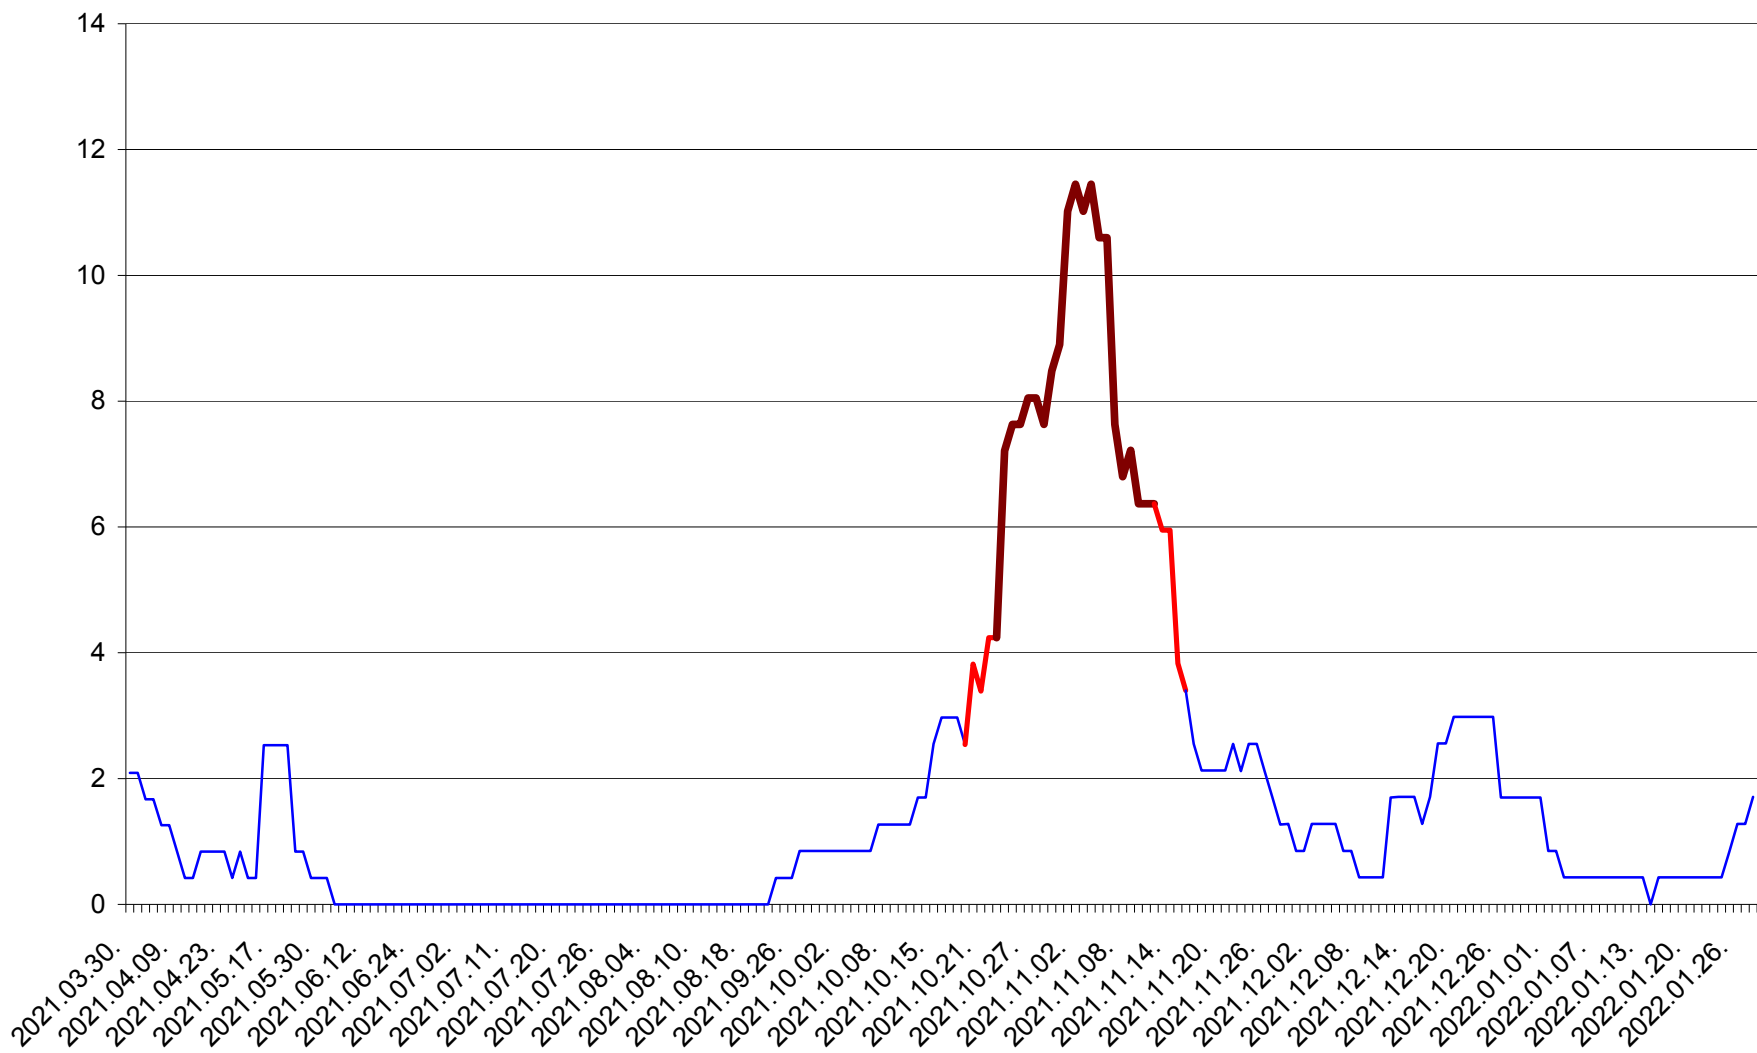

CORBU - Evolutia incidentei cumulate pe 14 zile la ‰ de locuitori
2021.04.01. - 2022.01.28.

CORUND - Evolutia incidentei cumulate pe 14 zile la ‰ de locuitori
2021.04.01. - 2022.01.28.

COZMENI - Evolutia incidentei cumulate pe 14 zile la ‰ de locuitori
2021.04.01. - 2022.01.28.

ORAȘ CRISTURU SECUIESC - Evolutia incidentei cumulate pe 14 zile la ‰ de locuitori
2021.04.01. - 2022.01.28.

DĂNEȘTI - Evolutia incidentei cumulate pe 14 zile la ‰ de locuitori
2021.04.01. - 2022.01.28.

DÂRJIU - Evolutia incidentei cumulate pe 14 zile la ‰ de locuitori
2021.04.01. - 2022.01.28.

DEALU - Evolutia incidentei cumulate pe 14 zile la ‰ de locuitori
2021.04.01. - 2022.01.28.

DITRĂU - Evolutia incidentei cumulate pe 14 zile la ‰ de locuitori
2021.04.01. - 2022.01.28.

FELICENI - Evolutia incidentei cumulate pe 14 zile la % de locuitori
2021.04.01. - 2022.01.28.

FRUMOASA - Evolutia incidentei cumulate pe 14 zile la ‰ de locuitori
2021.04.01. - 2022.01.28.

GĂLĂUȚAȘ - Evolutia incidentei cumulate pe 14 zile la ‰ de locuitori
2021.04.01. - 2022.01.28.