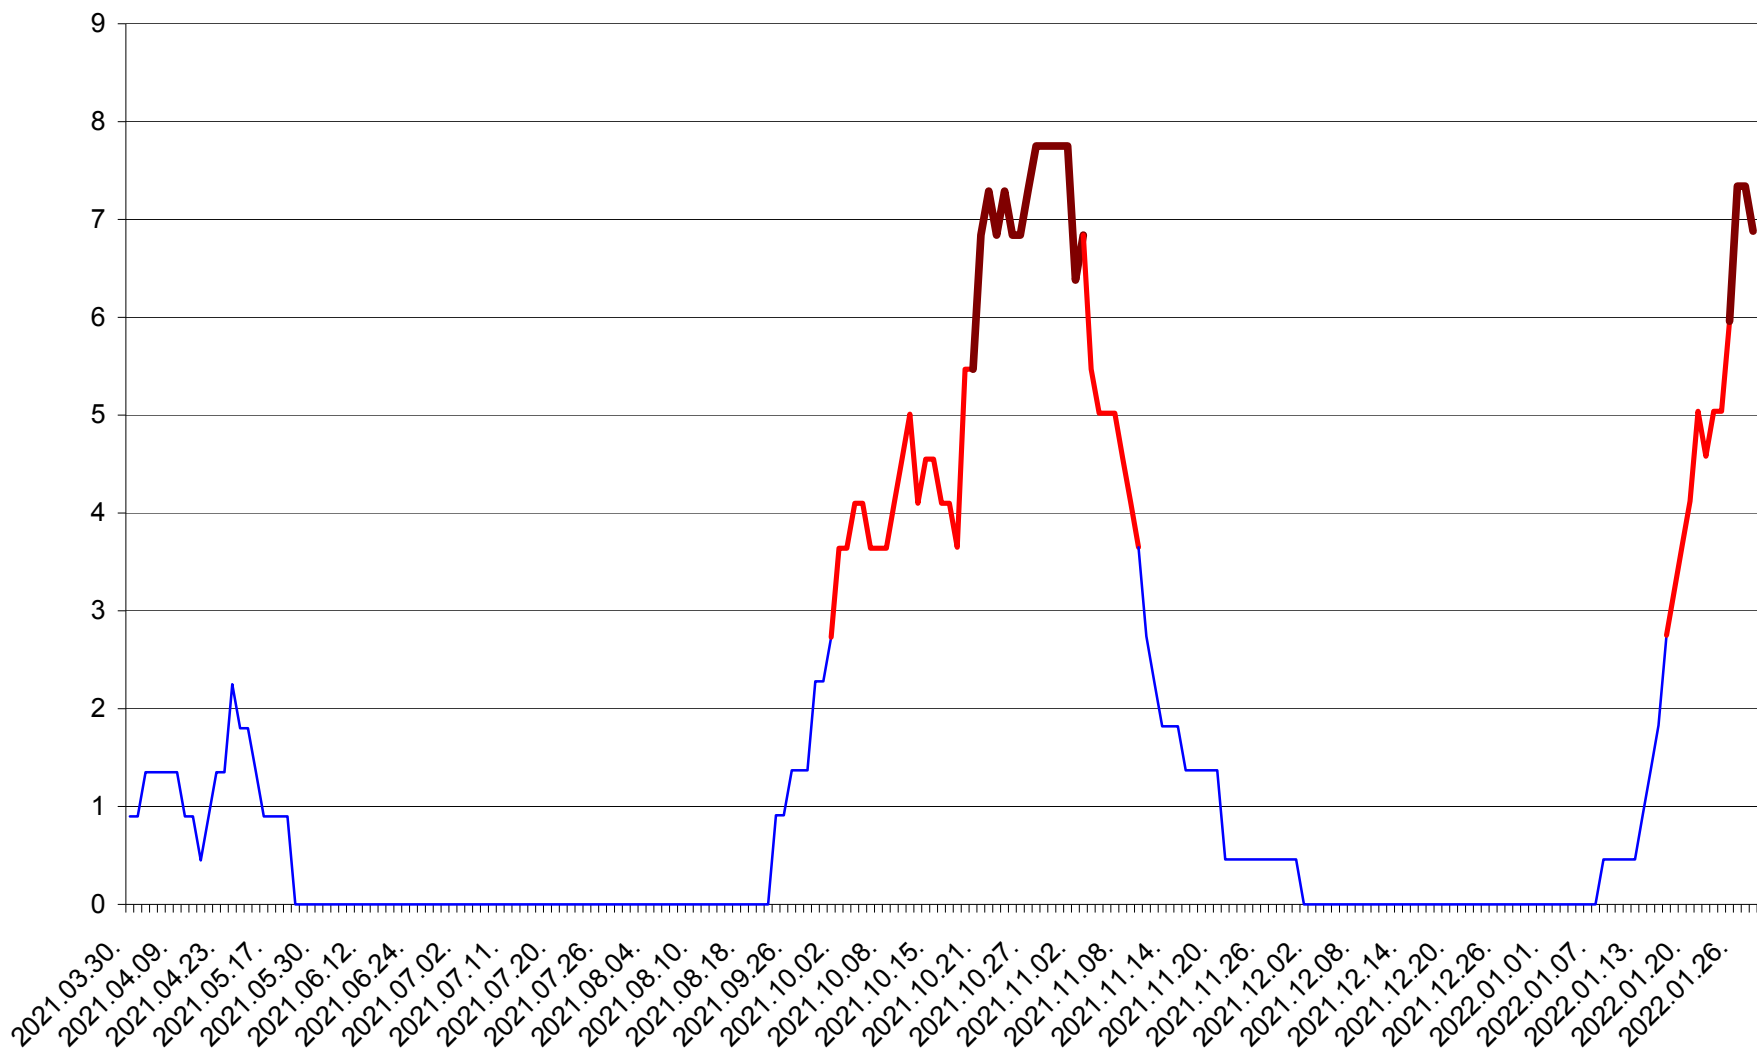

RACU - Evolutia incidentei cumulate pe 14 zile la ‰ de locuitori
2021.04.01. - 2022.01.28.

REMETEA - Evolutia incidentei cumulate pe 14 zile la % de locuitori
2021.04.01. - 2022.01.28.

SĂCEL - Evolutia incidentei cumulate pe 14 zile la ‰ de locuitori
2021.04.01. - 2022.01.28.

SÂNCRĂIENI - Evolutia incidentei cumulate pe 14 zile la ‰ de locuitori
2021.04.01. - 2022.01.28.

SÂNDOMIC - Evolutia incidentei cumulate pe 14 zile la ‰ de locuitori
2021.04.01. - 2022.01.28.

SÂNMARTIN - Evolutia incidentei cumulate pe 14 zile la ‰ de locuitori
2021.04.01. - 2022.01.28.

SÂNSIMION - Evolutia incidentei cumulate pe 14 zile la ‰ de locuitori
2021.04.01. - 2022.01.28.

SÂNTIMBRU - Evolutia incidentei cumulate pe 14 zile la ‰ de locuitori
2021.04.01. - 2022.01.28.

SĂRMAȘ - Evolutia incidentei cumulate pe 14 zile la ‰ de locuitori
2021.04.01. - 2022.01.28.