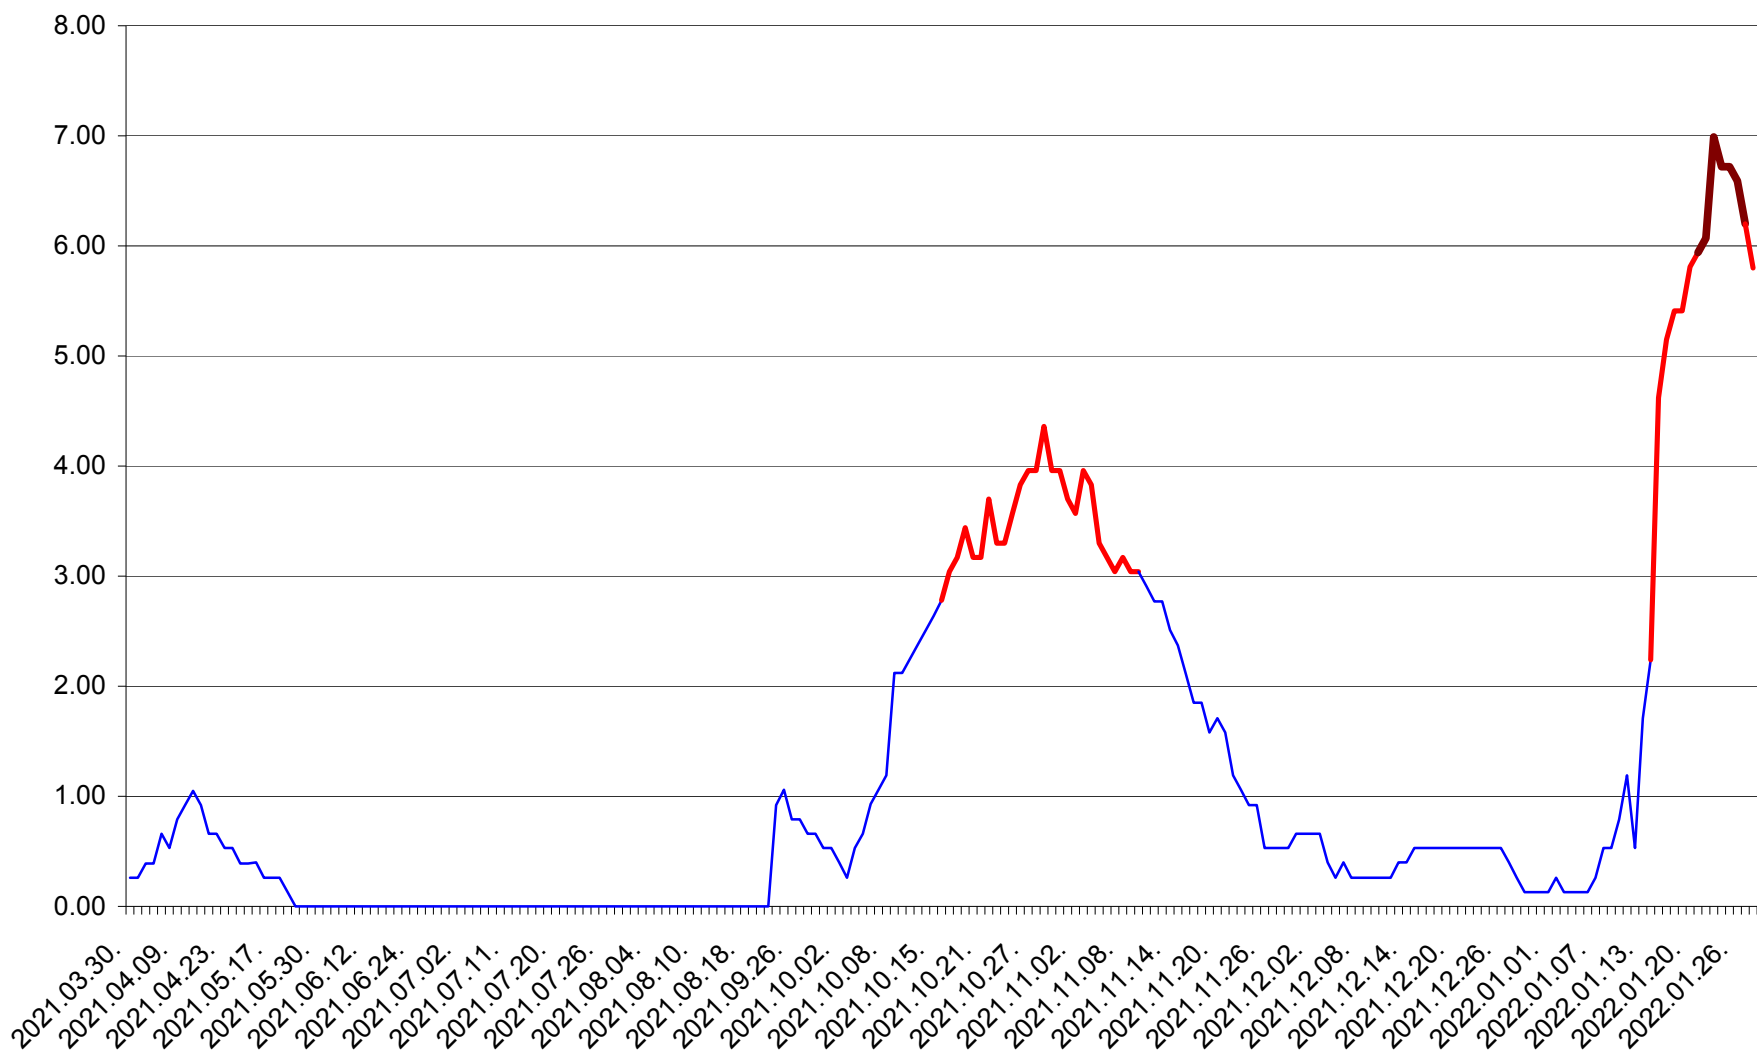

TUȘNAD - Evolutia incidentei cumulate pe 14 zile la ‰ de locuitori
2021.04.01. - 2022.01.28.

ULIEȘ - Evolutia incidentei cumulate pe 14 zile la ‰ de locuitori
2021.04.01. - 2022.01.28.

VĂRȘAG - Evolutia incidentei cumulate pe 14 zile la ‰ de locuitori
2021.04.01. - 2022.01.28.

ORAȘ VLĂHIȚA - Evolutia incidentei cumulate pe 14 zile la ‰ de locuitori
2021.04.01. - 2022.01.28.

VOȘLĂBENI - Evolutia incidentei cumulate pe 14 zile la ‰ de locuitori
2021.04.01. - 2022.01.28.

ZETEA - Evolutia incidentei cumulate pe 14 zile la ‰ de locuitori
2021.04.01. - 2022.01.28.