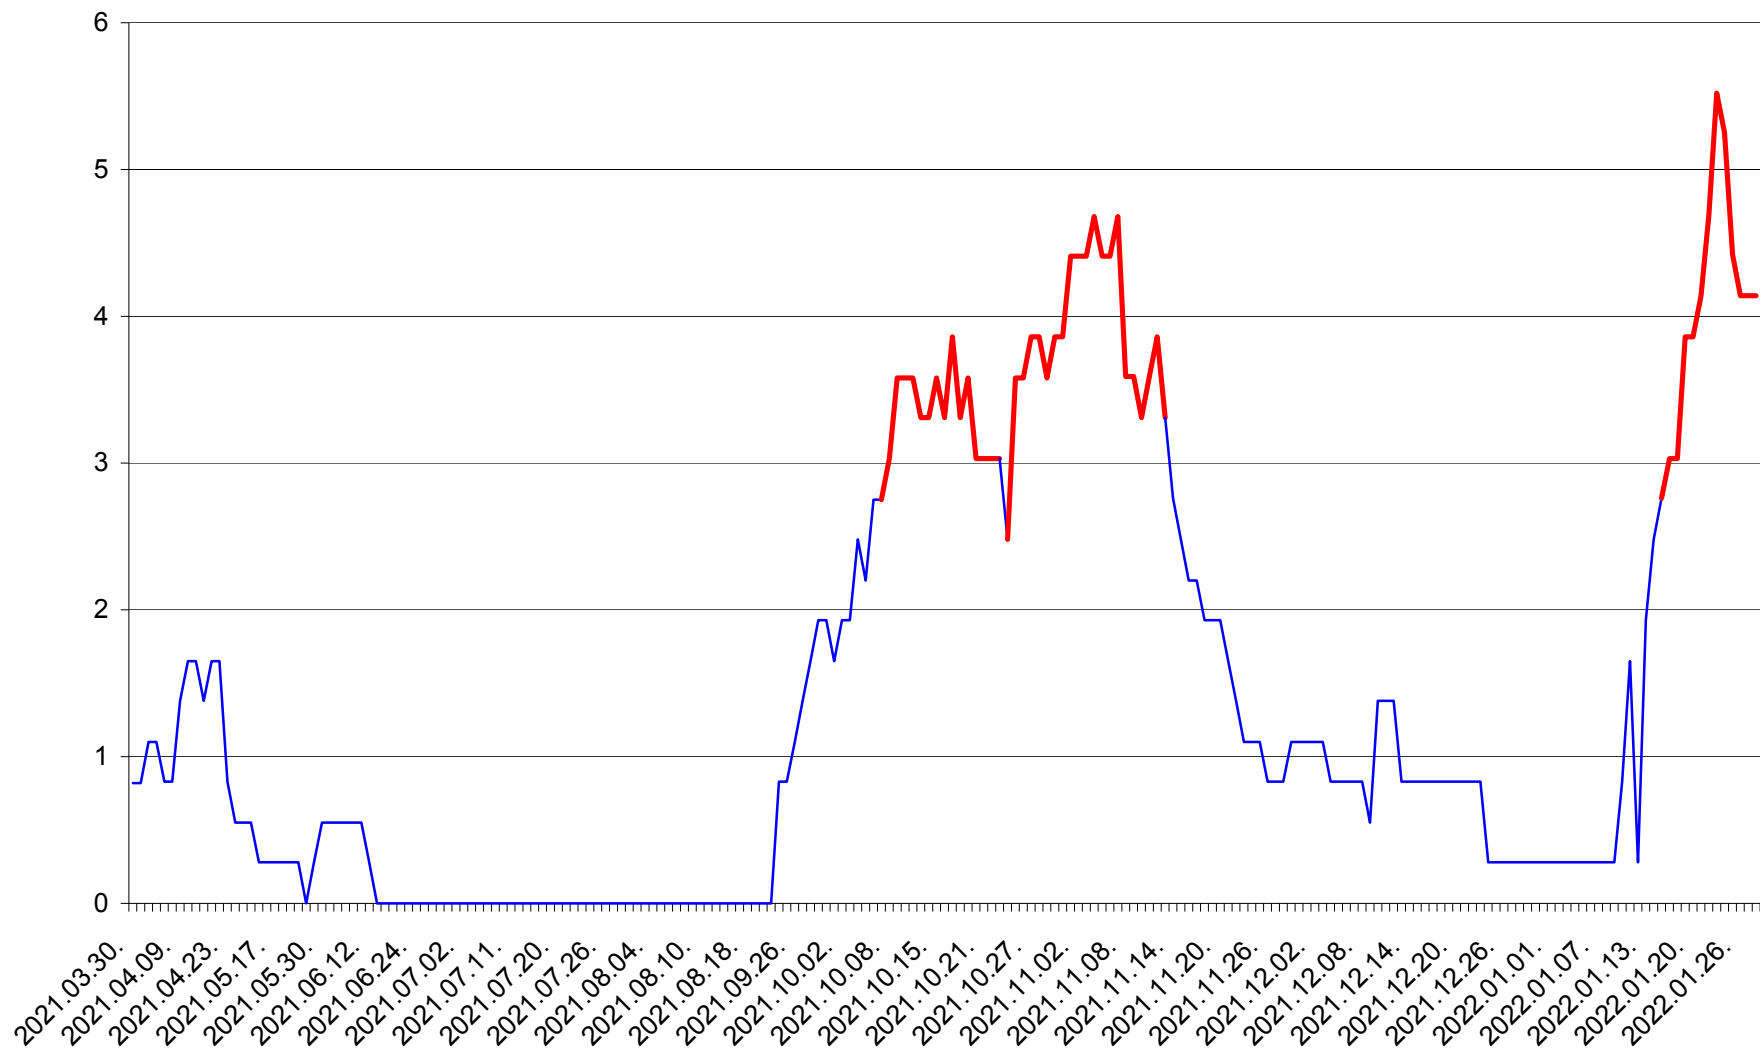

RACU - Evolutia incidentei cumulate pe 14 zile la ‰ de locuitori
2021.04.01. - 2022.01.28.

REMETEA - Evolutia incidentei cumulate pe 14 zile la % de locuitori
2021.04.01. - 2022.01.28.

SĂCEL - Evolutia incidentei cumulate pe 14 zile la ‰ de locuitori
2021.04.01. - 2022.01.28.

SÂNCRĂIENI - Evolutia incidentei cumulate pe 14 zile la ‰ de locuitori
2021.04.01. - 2022.01.28.

SÂNDOMIC - Evolutia incidentei cumulate pe 14 zile la ‰ de locuitori
2021.04.01. - 2022.01.28.

SÂNMARTIN - Evolutia incidentei cumulate pe 14 zile la ‰ de locuitori
2021.04.01. - 2022.01.28.

SÂNSIMION - Evolutia incidentei cumulate pe 14 zile la ‰ de locuitori
2021.04.01. - 2022.01.28.

SÂNTIMBRU - Evolutia incidentei cumulate pe 14 zile la ‰ de locuitori
2021.04.01. - 2022.01.28.

SĂRMAȘ - Evolutia incidentei cumulate pe 14 zile la ‰ de locuitori
2021.04.01. - 2022.01.28.