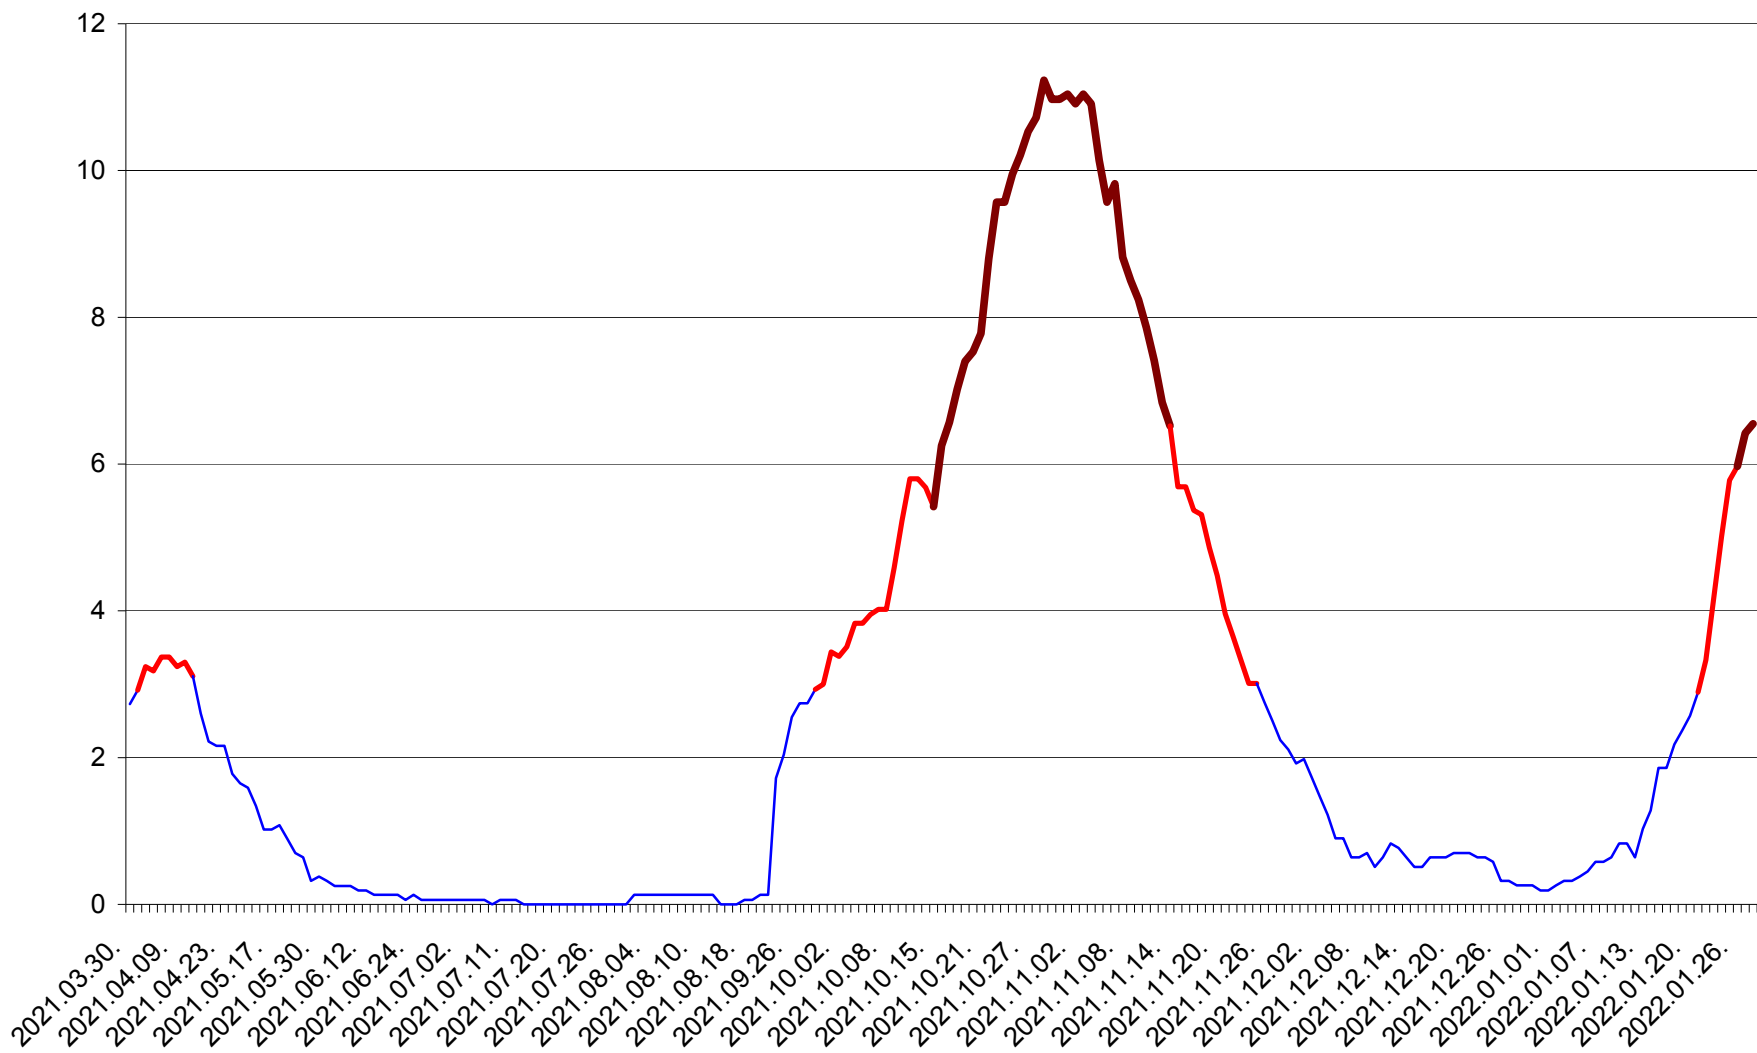

TULGHEȘ - Evolutia incidentei cumulate pe 14 zile la ‰ de locuitori
2021.04.01. - 2022.01.28.