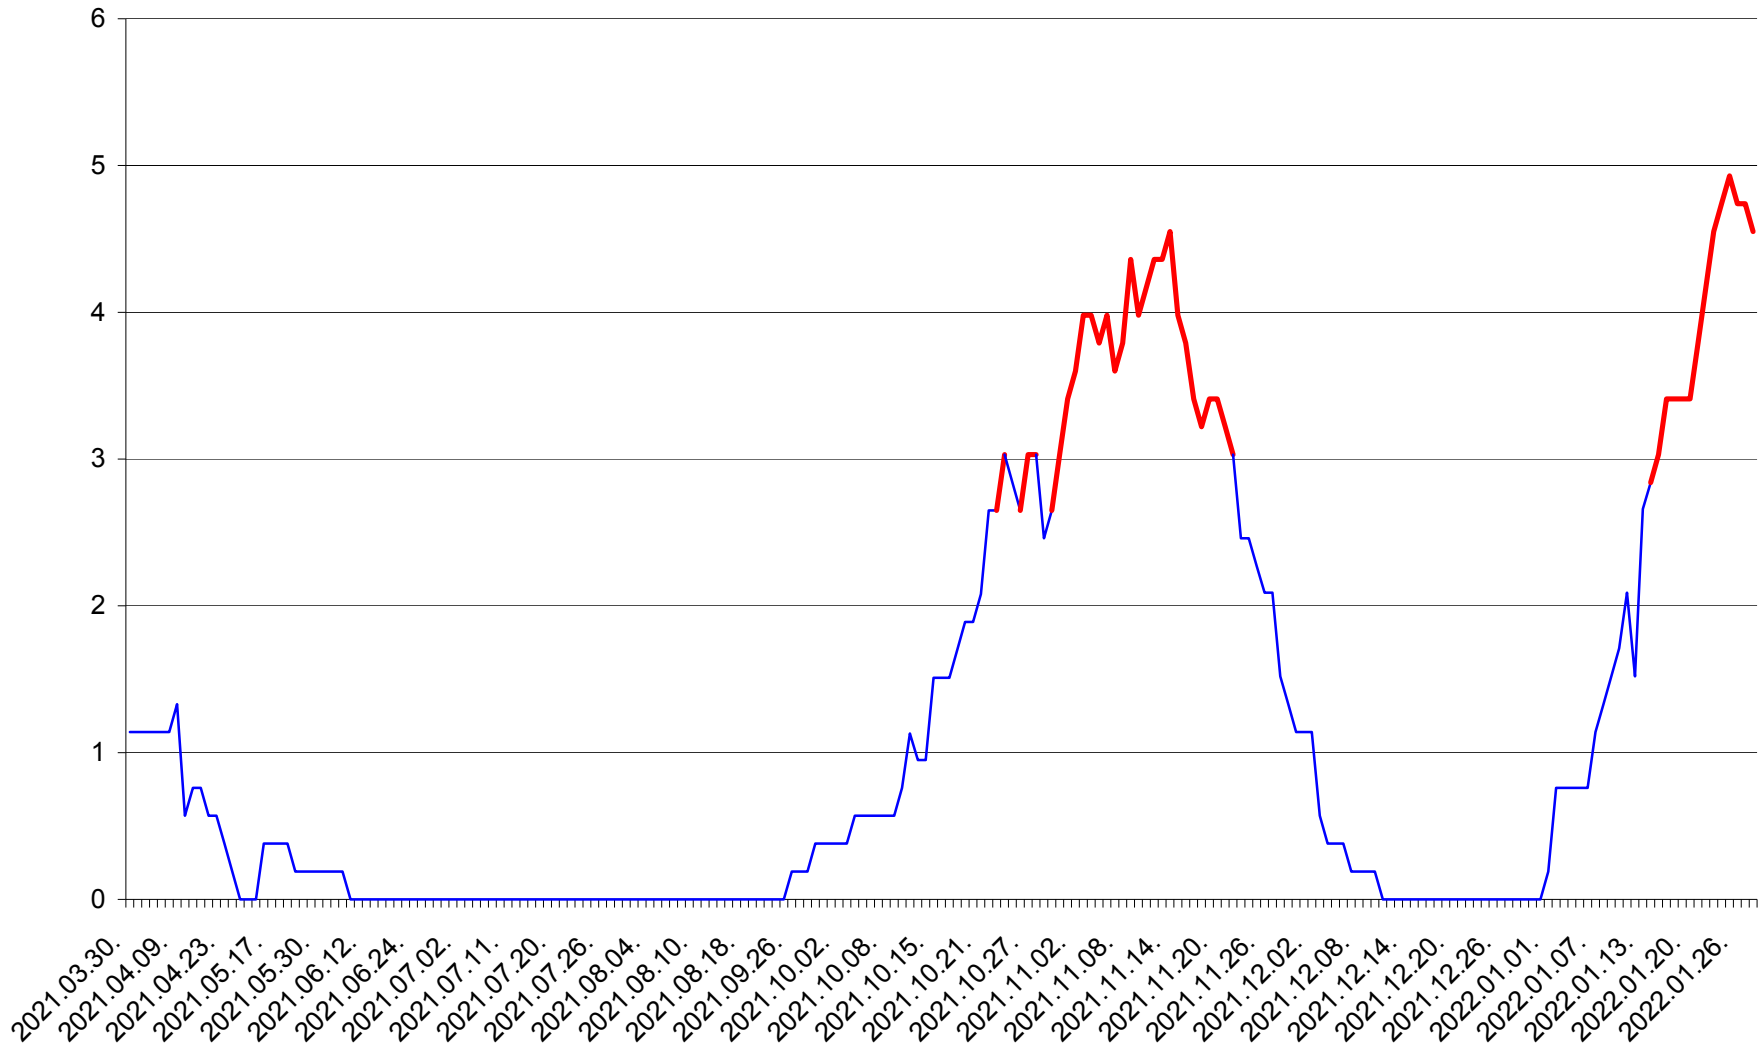

SÂNSIMION - Evolutia incidentei cumulate pe 14 zile la ‰ de locuitori
2021.04.01. - 2022.01.28.

SÂNTIMBRU - Evolutia incidentei cumulate pe 14 zile la ‰ de locuitori
2021.04.01. - 2022.01.28.

SĂRMAȘ - Evolutia incidentei cumulate pe 14 zile la ‰ de locuitori
2021.04.01. - 2022.01.28.

SATU MARE - Evolutia incidentei cumulate pe 14 zile la ‰ de locuitori
2021.04.01. - 2022.01.28.

SECUIENI - Evolutia incidentei cumulate pe 14 zile la % de locuitori
2021.04.01. - 2022.01.28.

SICULENI - Evolutia incidentei cumulate pe 14 zile la ‰ de locuitori
2021.04.01. - 2022.01.28.

ȘIMONEȘTI - Evolutia incidentei cumulate pe 14 zile la ‰ de locuitori
2021.04.01. - 2022.01.28.

SUBCETATE - Evolutia incidentei cumulate pe 14 zile la ‰ de locuitori
2021.04.01. - 2022.01.28.

SUSENI - Evolutia incidentei cumulate pe 14 zile la ‰ de locuitori
2021.04.01. - 2022.01.28.