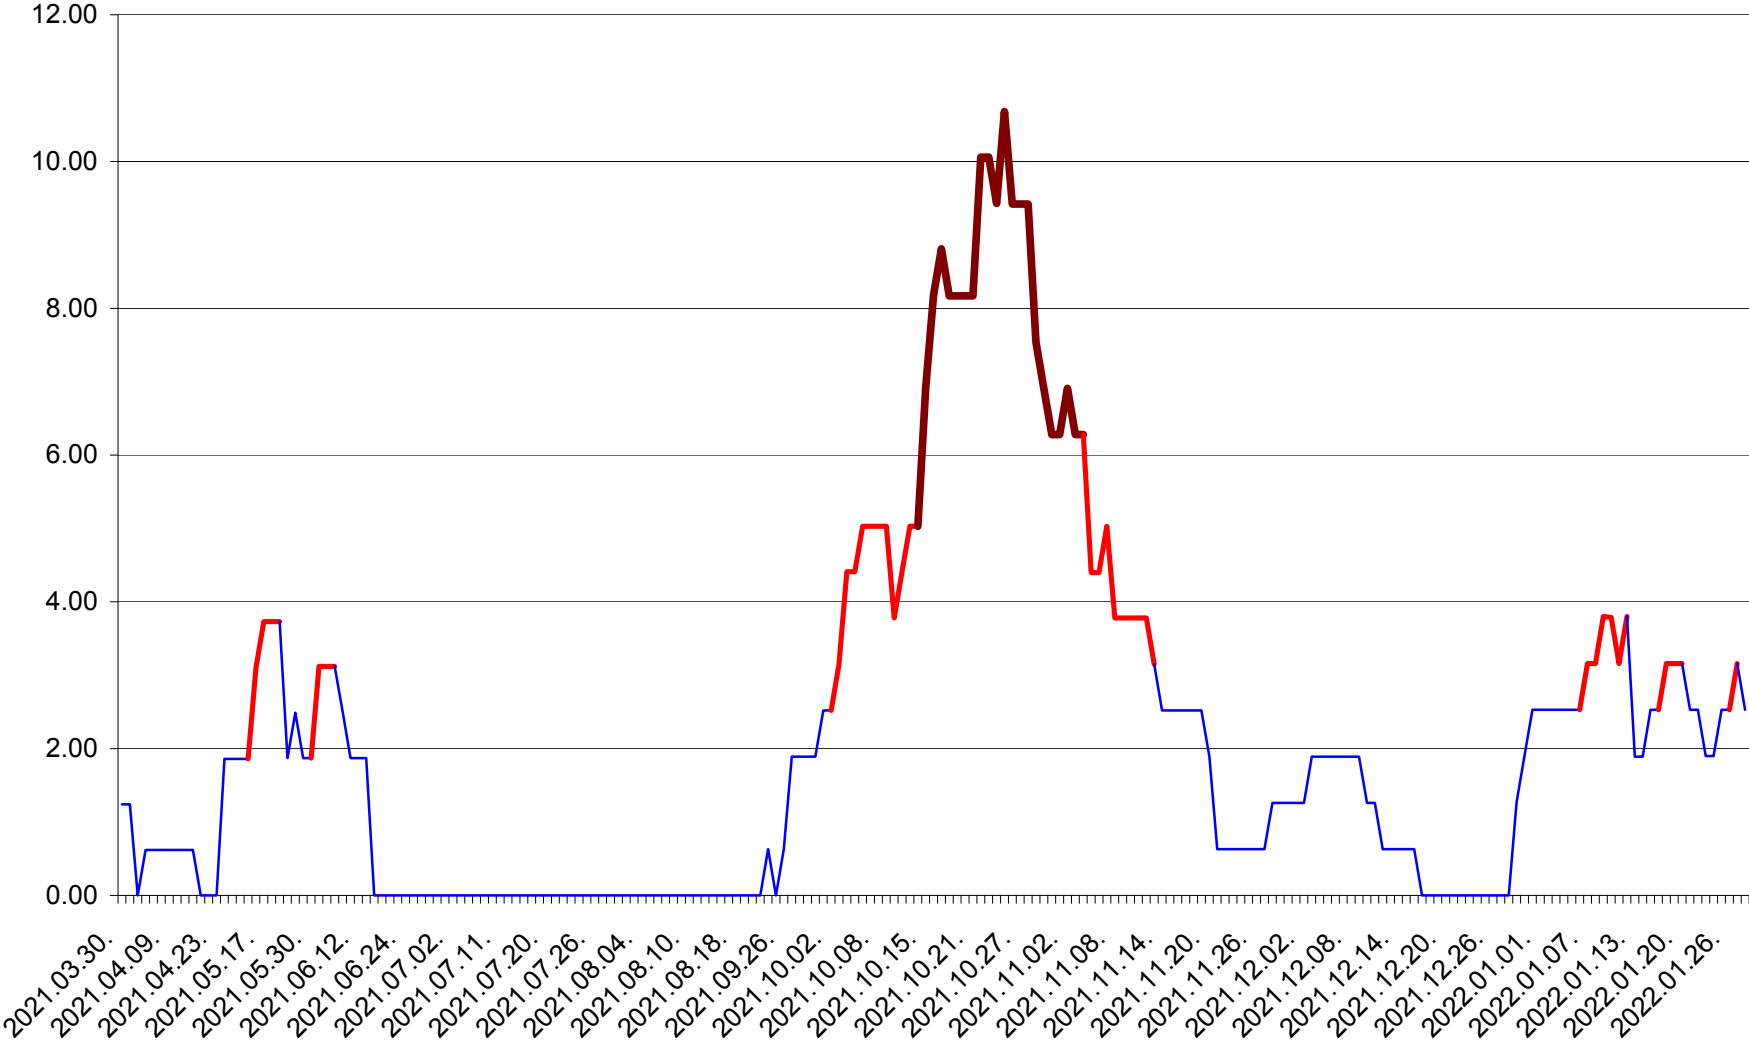

ATID - Evolutia incidentei cumulate pe 14 zile la % de locuitori
2021.04.01. - 2022.01.28.

AVRĂMEȘTI - Evolutia incidentei cumulate pe 14 zile la ‰ de locuitori
2021.04.01. - 2022.01.28.

ORAȘ BĂILE TUȘNAD - Evolutia incidentei cumulate pe 14 zile la ‰ de locuitori
2021.04.01. - 2022.01.28.

ORAȘ BĂLAN - Evolutia incidentei cumulate pe 14 zile la ‰ de locuitori
2021.04.01. - 2022.01.28.

BILBOR - Evolutia incidentei cumulate pe 14 zile la ‰ de locuitori
2021.04.01. - 2022.01.28.

ORAȘ BORSEC - Evolutia incidentei cumulate pe 14 zile la ‰ de locuitori
2021.04.01. - 2022.01.28.

BRĂDEȘTI - Evolutia incidentei cumulate pe 14 zile la ‰ de locuitori
2021.04.01. - 2022.01.28.

CĂPÂLNIȚA - Evolutia incidentei cumulate pe 14 zile la ‰ de locuitori
2021.04.01. - 2022.01.28.

CÂRȚA - Evolutia incidentei cumulate pe 14 zile la ‰ de locuitori
2021.04.01. - 2022.01.28.