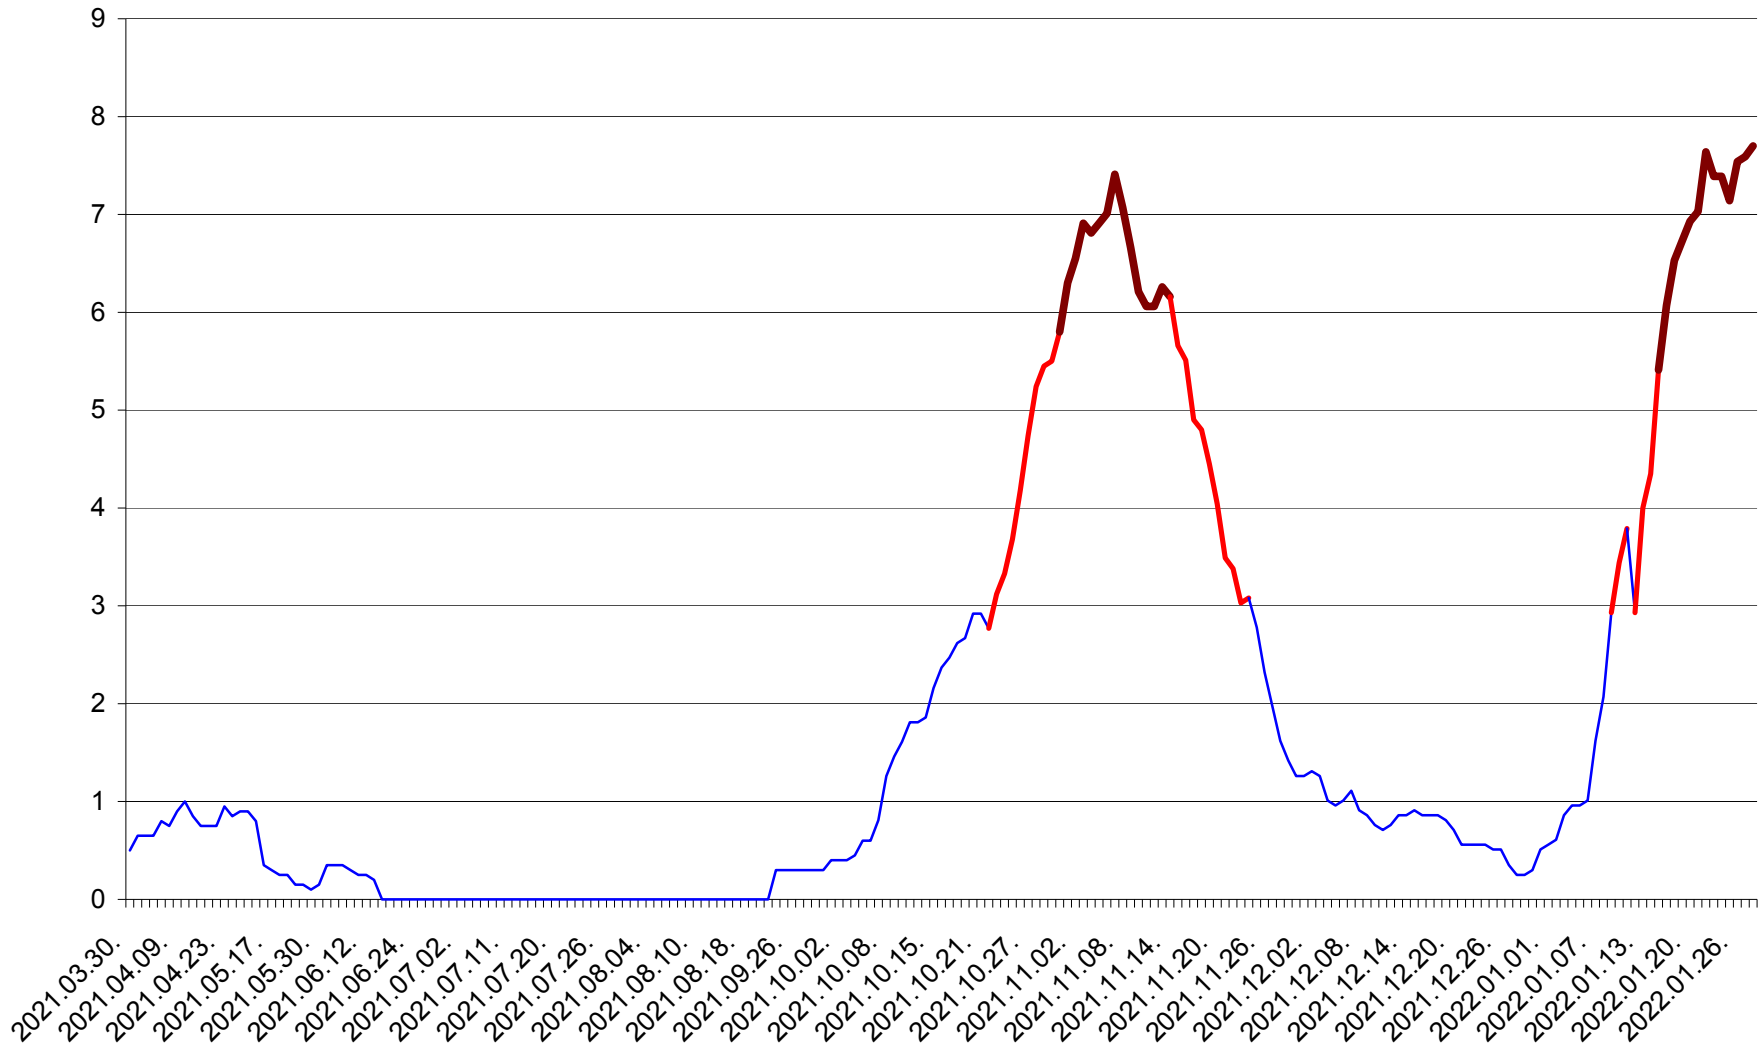

DÂRJIU - Evolutia incidentei cumulate pe 14 zile la ‰ de locuitori
2021.04.01. - 2022.01.28.

DEALU - Evolutia incidentei cumulate pe 14 zile la ‰ de locuitori
2021.04.01. - 2022.01.28.

DITRĂU - Evolutia incidentei cumulate pe 14 zile la ‰ de locuitori
2021.04.01. - 2022.01.28.

FELICENI - Evolutia incidentei cumulate pe 14 zile la % de locuitori
2021.04.01. - 2022.01.28.

FRUMOASA - Evolutia incidentei cumulate pe 14 zile la ‰ de locuitori
2021.04.01. - 2022.01.28.

GĂLĂUȚAȘ - Evolutia incidentei cumulate pe 14 zile la ‰ de locuitori
2021.04.01. - 2022.01.28.

MUNICIPIUL GHEORGHENI - Evolutia incidentei cumulate pe 14 zile la ‰ de locuitori
2021.04.01. - 2022.01.28.

JOSENI - Evolutia incidentei cumulate pe 14 zile la ‰ de locuitori
2021.04.01. - 2022.01.28.

LĂZAREA - Evolutia incidentei cumulate pe 14 zile la % de locuitori
2021.04.01. - 2022.01.28.

LELICENI - Evolutia incidentei cumulate pe 14 zile la % de locuitori
2021.04.01. - 2022.01.28.

LUETA - Evolutia incidentei cumulate pe 14 zile la ‰ de locuitori
2021.04.01. - 2022.01.28.

LUNCA DE JOS - Evolutia incidentei cumulate pe 14 zile la ‰ de locuitori
2021.04.01. - 2022.01.28.