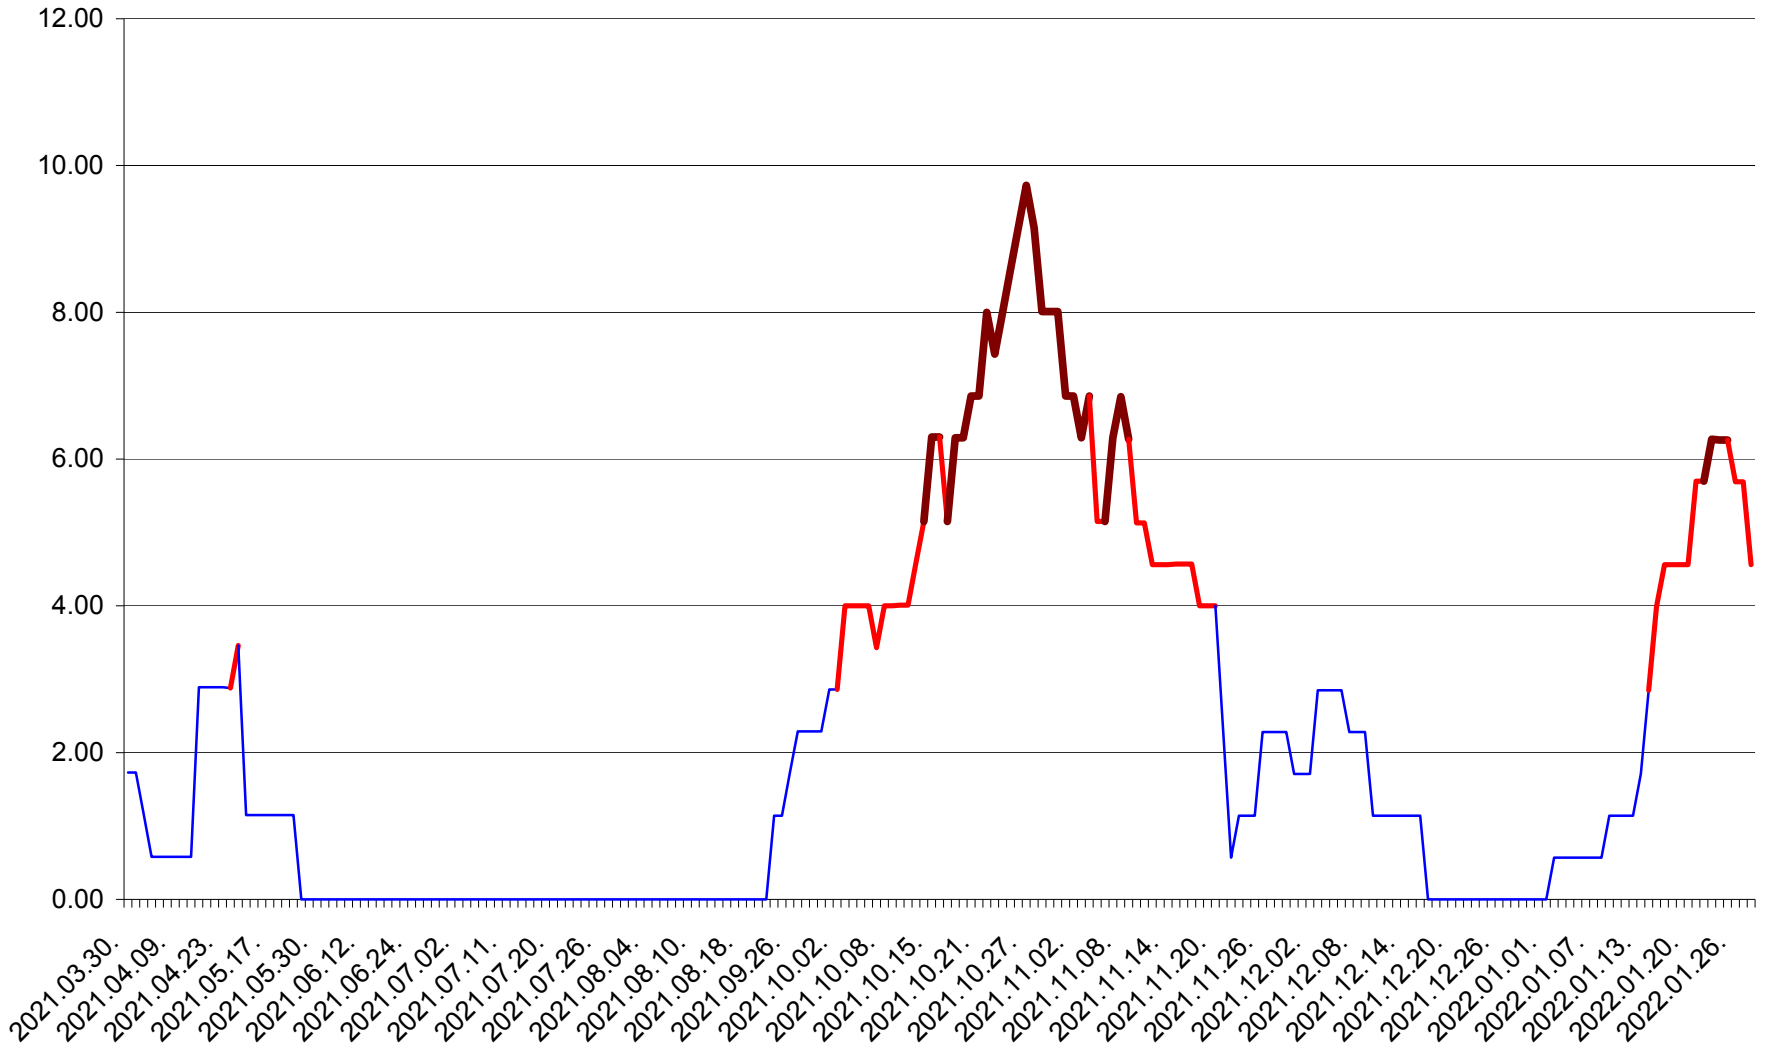

ORAȘ VLĂHIȚA - Evolutia incidentei cumulate pe 14 zile la ‰ de locuitori
2021.04.01. - 2022.01.28.

VĂRȘAG - Evolutia incidentei cumulate pe 14 zile la ‰ de locuitori
2021.04.01. - 2022.01.28.