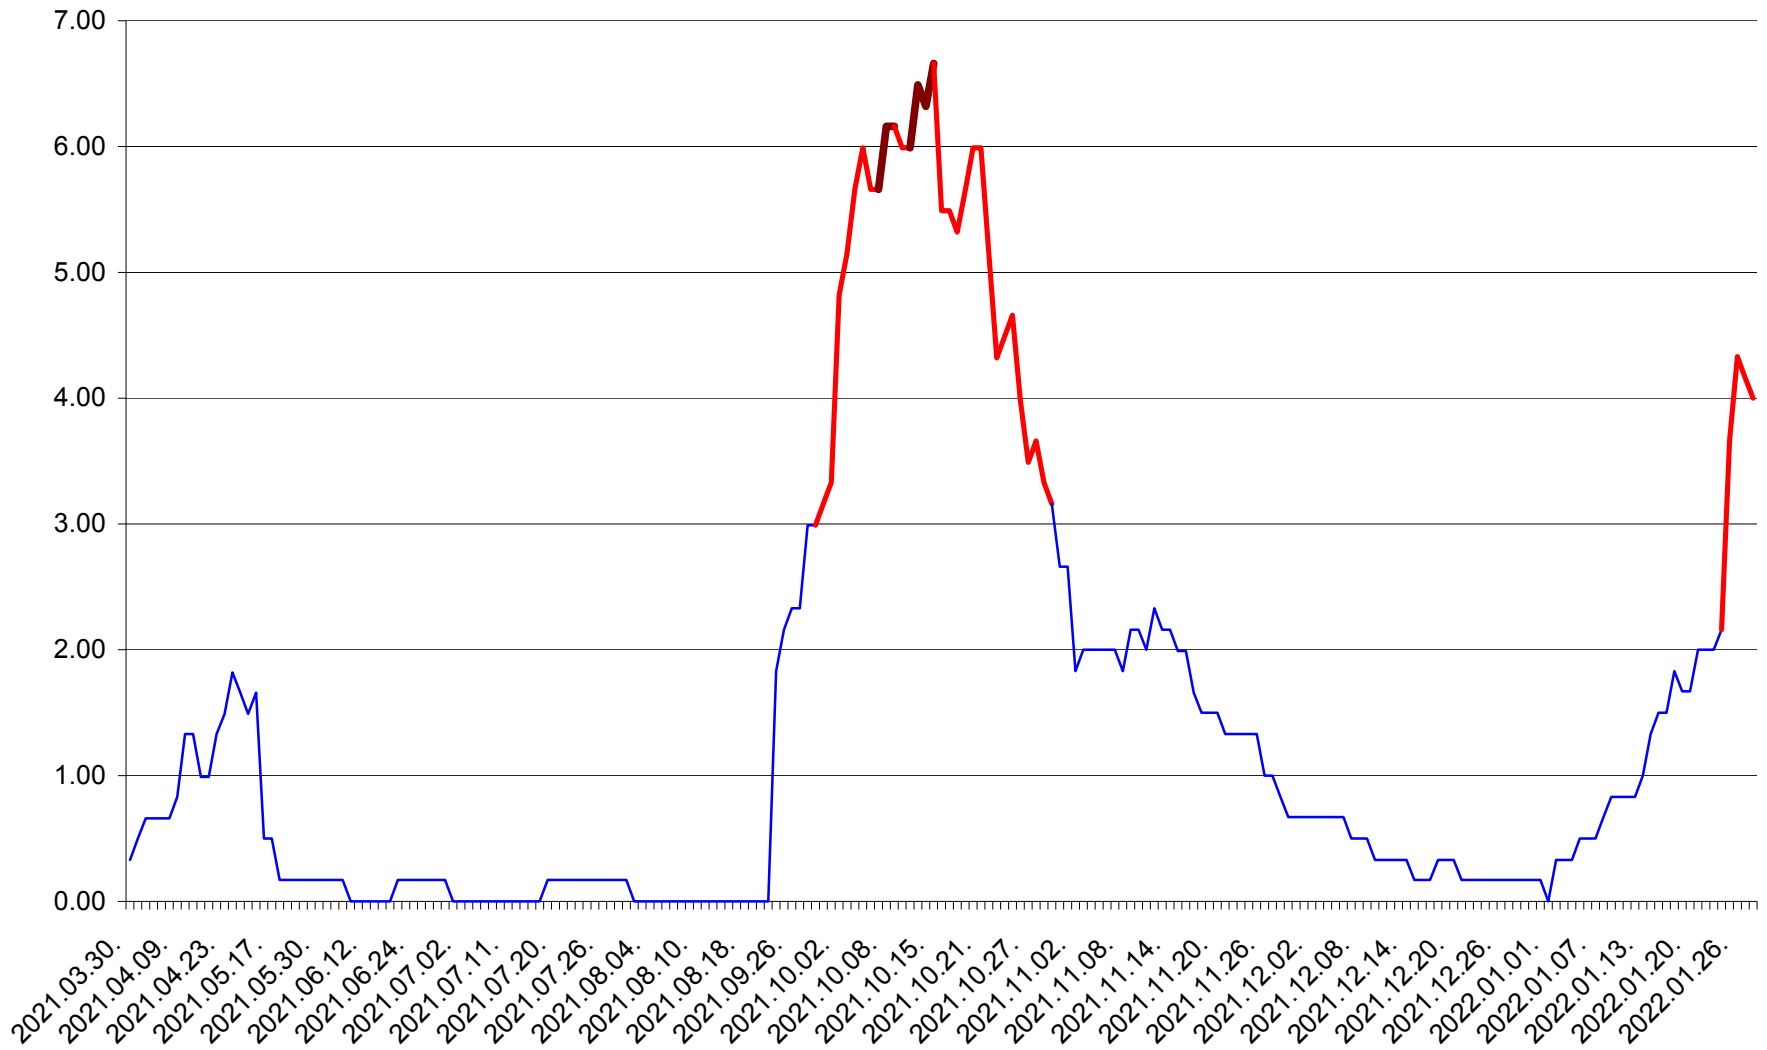

TUȘNAD - Evolutia incidentei cumulate pe 14 zile la ‰ de locuitori
2021.04.01. - 2022.01.28.

ULIEȘ - Evolutia incidentei cumulate pe 14 zile la ‰ de locuitori
2021.04.01. - 2022.01.28.

VĂRȘAG - Evolutia incidentei cumulate pe 14 zile la ‰ de locuitori
2021.04.01. - 2022.01.28.

ORAȘ VLĂHIȚA - Evolutia incidentei cumulate pe 14 zile la ‰ de locuitori
2021.04.01. - 2022.01.28.

VOȘLĂBENI - Evolutia incidentei cumulate pe 14 zile la ‰ de locuitori
2021.04.01. - 2022.01.28.

ZETEA - Evolutia incidentei cumulate pe 14 zile la ‰ de locuitori
2021.04.01. - 2022.01.28.