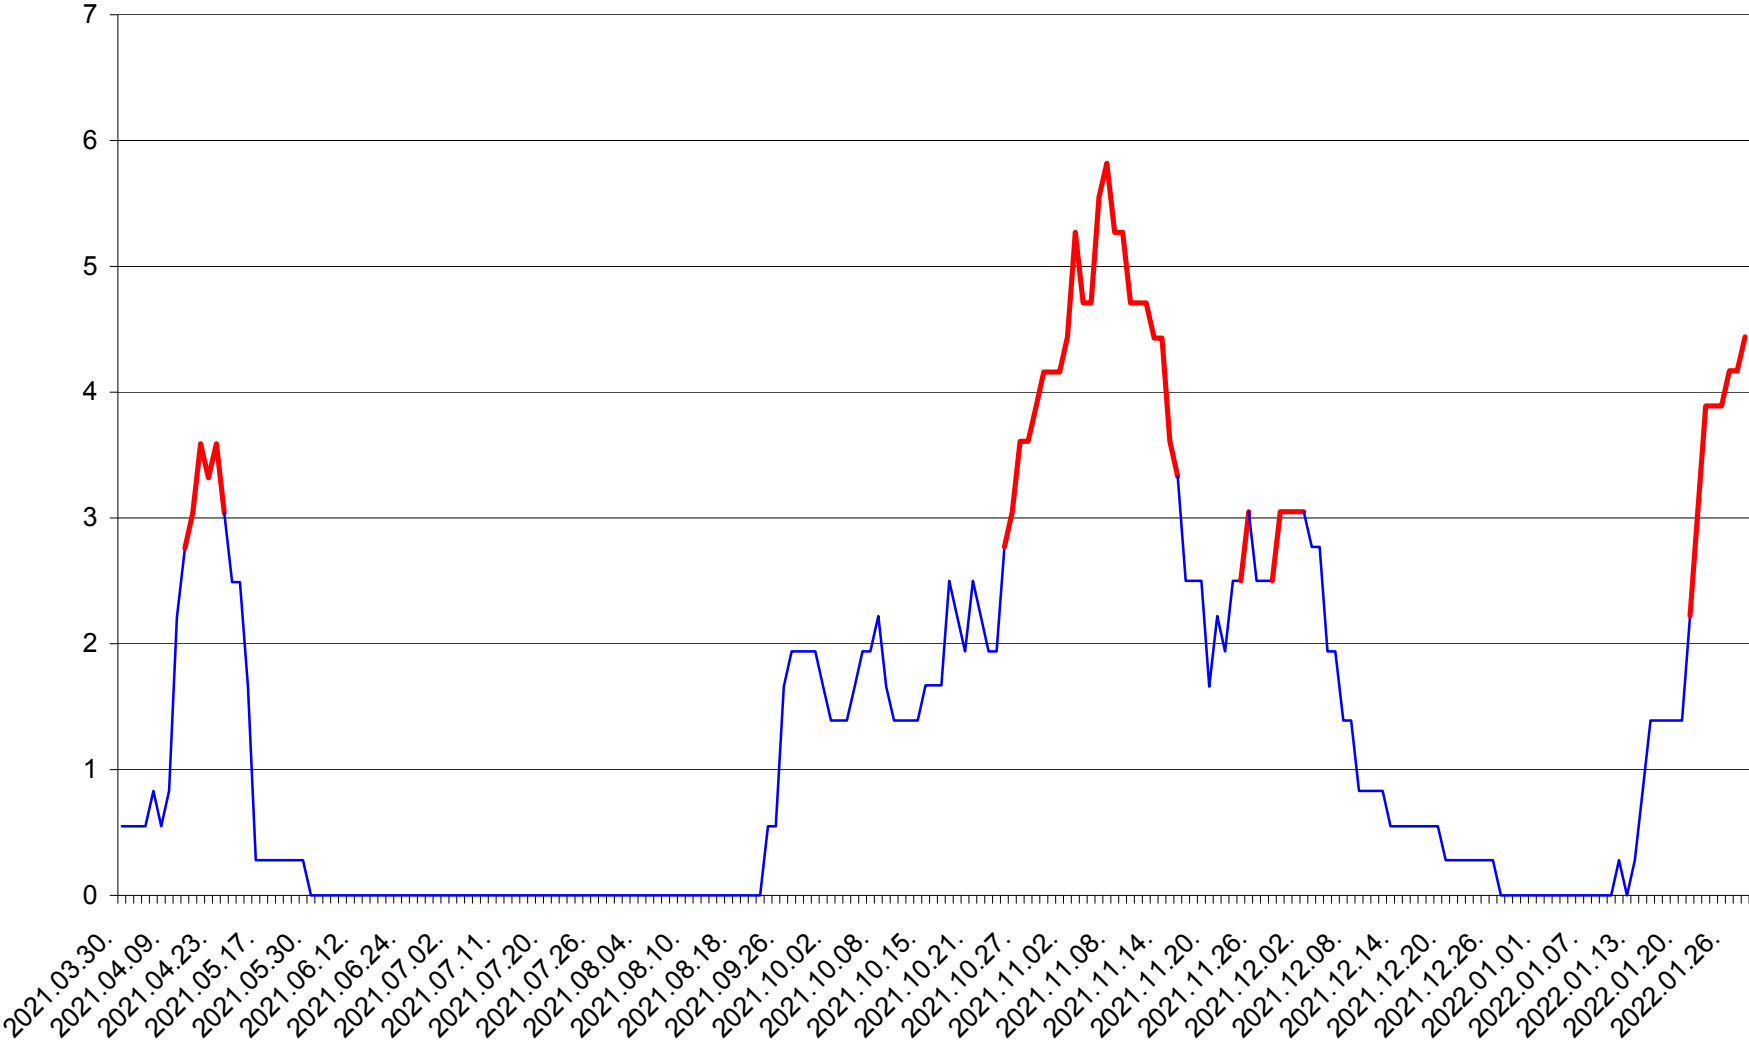

LELICENI - Evolutia incidentei cumulate pe 14 zile la % de locuitori
2021.04.01. - 2022.01.28.

LUETA - Evolutia incidentei cumulate pe 14 zile la ‰ de locuitori
2021.04.01. - 2022.01.28.

LUNCA DE JOS - Evolutia incidentei cumulate pe 14 zile la ‰ de locuitori
2021.04.01. - 2022.01.28.

LUNCA DE SUS - Evolutia incidentei cumulate pe 14 zile la ‰ de locuitori
2021.04.01. - 2022.01.28.

LUPENI - Evolutia incidentei cumulate pe 14 zile la ‰ de locuitori
2021.04.01. - 2022.01.28.

MĂDĂRAȘ - Evolutia incidentei cumulate pe 14 zile la ‰ de locuitori
2021.04.01. - 2022.01.28.

MĂRTINIȘ - Evolutia incidentei cumulate pe 14 zile la % de locuitori
2021.04.01. - 2022.01.28.

MEREȘTI - Evolutia incidentei cumulate pe 14 zile la ‰ de locuitori
2021.04.01. - 2022.01.28.

MUNICIPIUL MIERCUREA-CIUC - Evolutia incidentei cumulate pe 14 zile la ‰ de locuitori
2021.04.01. - 2022.01.28.

MIHĂILENI - Evolutia incidentei cumulate pe 14 zile la ‰ de locuitori
2021.04.01. - 2022.01.28.

MUGENI - Evolutia incidentei cumulate pe 14 zile la ‰ de locuitori
2021.04.01. - 2022.01.28.

OCLAND - Evolutia incidentei cumulate pe 14 zile la ‰ de locuitori
2021.04.01. - 2022.01.28.