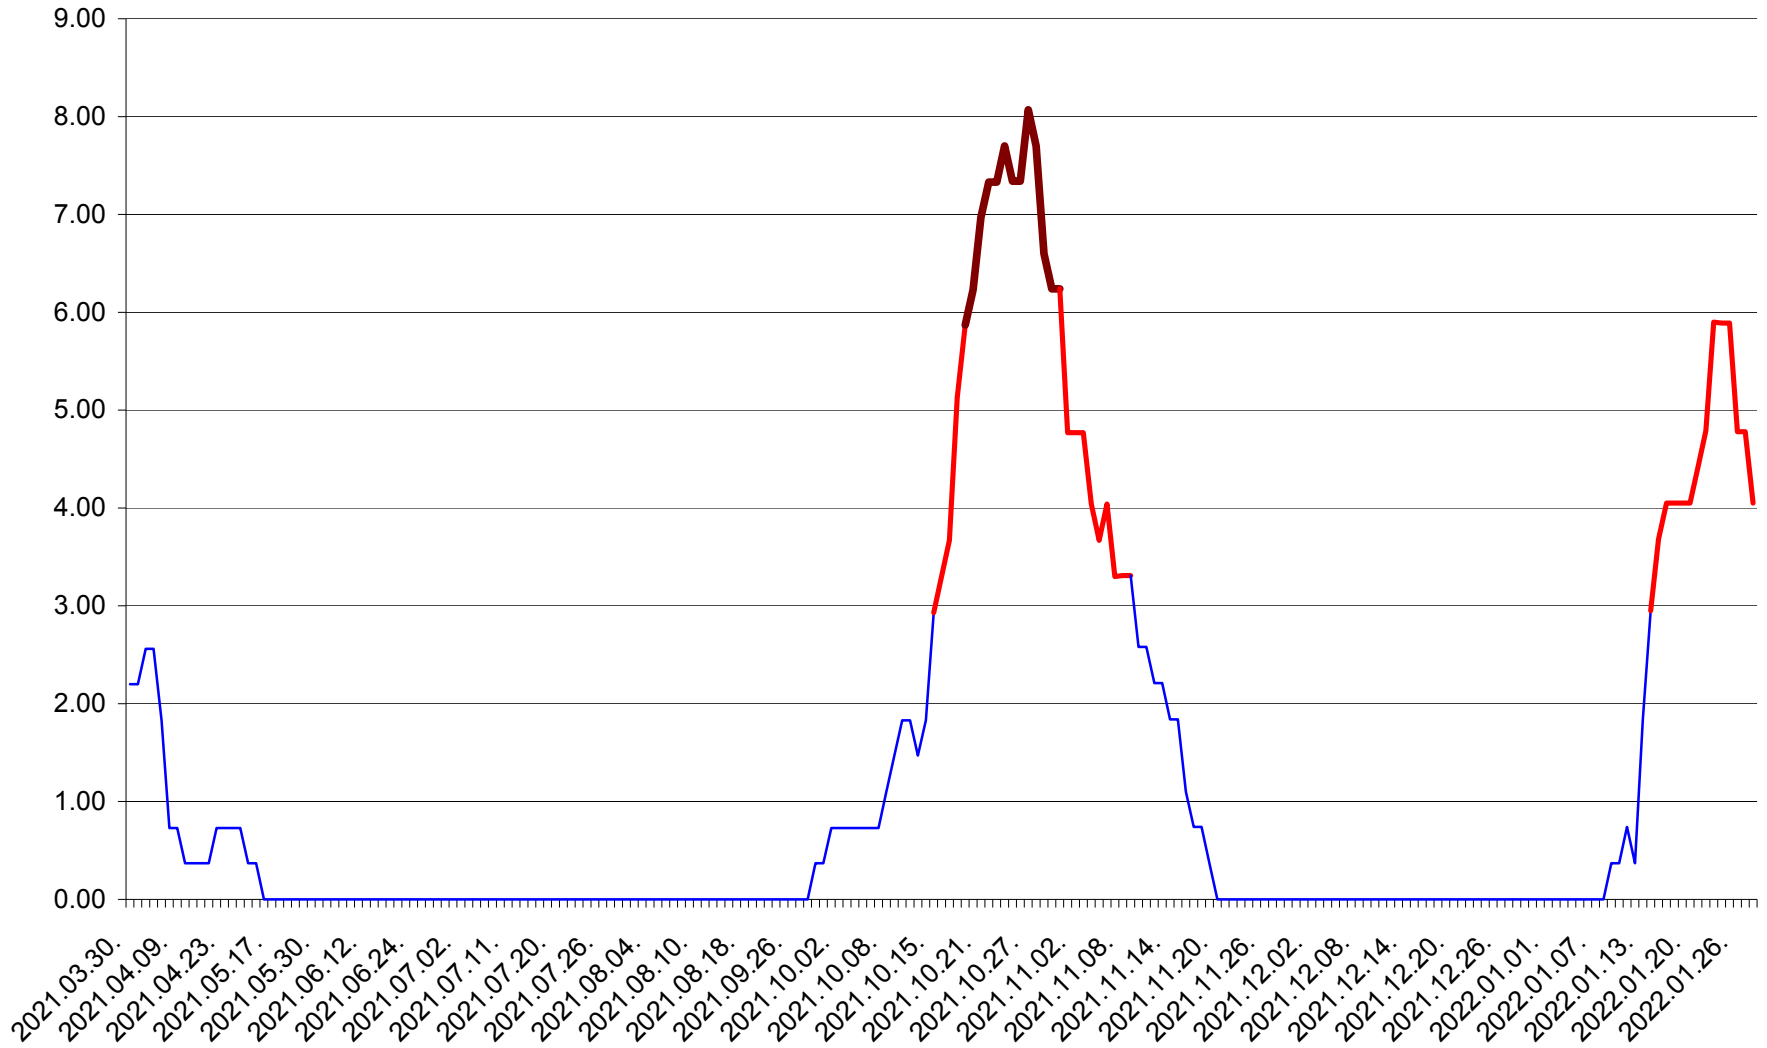

ATID - Evolutia incidentei cumulate pe 14 zile la % de locuitori
2021.04.01. - 2022.01.28.

AVRĂMEȘTI - Evolutia incidentei cumulate pe 14 zile la ‰ de locuitori
2021.04.01. - 2022.01.28.

ORAȘ BĂILE TUȘNAD - Evolutia incidentei cumulate pe 14 zile la ‰ de locuitori
2021.04.01. - 2022.01.28.

ORAȘ BĂLAN - Evolutia incidentei cumulate pe 14 zile la ‰ de locuitori
2021.04.01. - 2022.01.28.

BILBOR - Evolutia incidentei cumulate pe 14 zile la ‰ de locuitori
2021.04.01. - 2022.01.28.

ORAȘ BORSEC - Evolutia incidentei cumulate pe 14 zile la ‰ de locuitori
2021.04.01. - 2022.01.28.

BRĂDEȘTI - Evolutia incidentei cumulate pe 14 zile la ‰ de locuitori
2021.04.01. - 2022.01.28.

CĂPÂLNIȚA - Evolutia incidentei cumulate pe 14 zile la ‰ de locuitori
2021.04.01. - 2022.01.28.

CÂRȚA - Evolutia incidentei cumulate pe 14 zile la ‰ de locuitori
2021.04.01. - 2022.01.28.

CICEU - Evolutia incidentei cumulate pe 14 zile la ‰ de locuitori
2021.04.01. - 2022.01.28.

CIUCSÂNGEORGIU - Evolutia incidentei cumulate pe 14 zile la % de locuitori
2021.04.01. - 2022.01.28.

CIUMANI - Evolutia incidentei cumulate pe 14 zile la ‰ de locuitori
2021.04.01. - 2022.01.28.