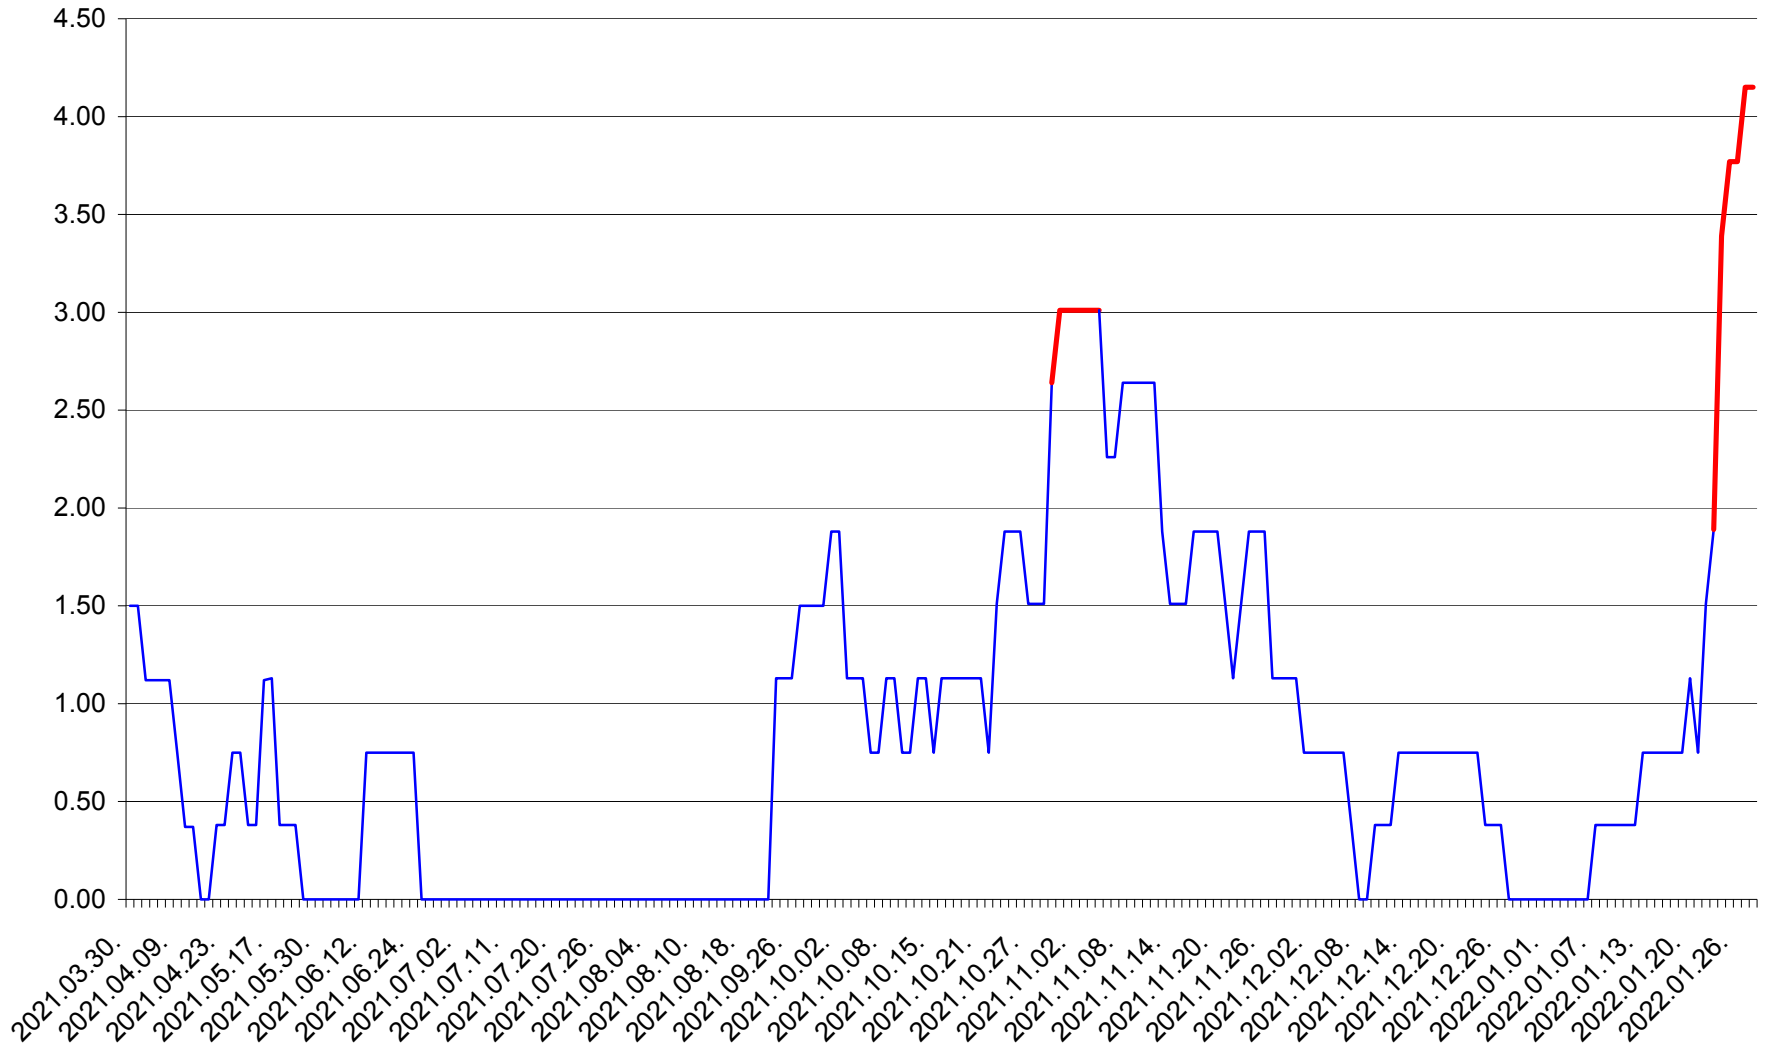

ATID - Evolutia incidentei cumulate pe 14 zile la % de locuitori
2021.04.01. - 2022.01.28.

AVRĂMEȘTI - Evolutia incidentei cumulate pe 14 zile la ‰ de locuitori
2021.04.01. - 2022.01.28.

ORAȘ BĂILE TUȘNAD - Evolutia incidentei cumulate pe 14 zile la ‰ de locuitori
2021.04.01. - 2022.01.28.

ORAȘ BĂLAN - Evolutia incidentei cumulate pe 14 zile la ‰ de locuitori
2021.04.01. - 2022.01.28.

BILBOR - Evolutia incidentei cumulate pe 14 zile la ‰ de locuitori
2021.04.01. - 2022.01.28.

ORAȘ BORSEC - Evolutia incidentei cumulate pe 14 zile la ‰ de locuitori
2021.04.01. - 2022.01.28.

BRĂDEȘTI - Evolutia incidentei cumulate pe 14 zile la ‰ de locuitori
2021.04.01. - 2022.01.28.

CĂPÂLNIȚA - Evolutia incidentei cumulate pe 14 zile la ‰ de locuitori
2021.04.01. - 2022.01.28.

CÂRȚA - Evolutia incidentei cumulate pe 14 zile la ‰ de locuitori
2021.04.01. - 2022.01.28.