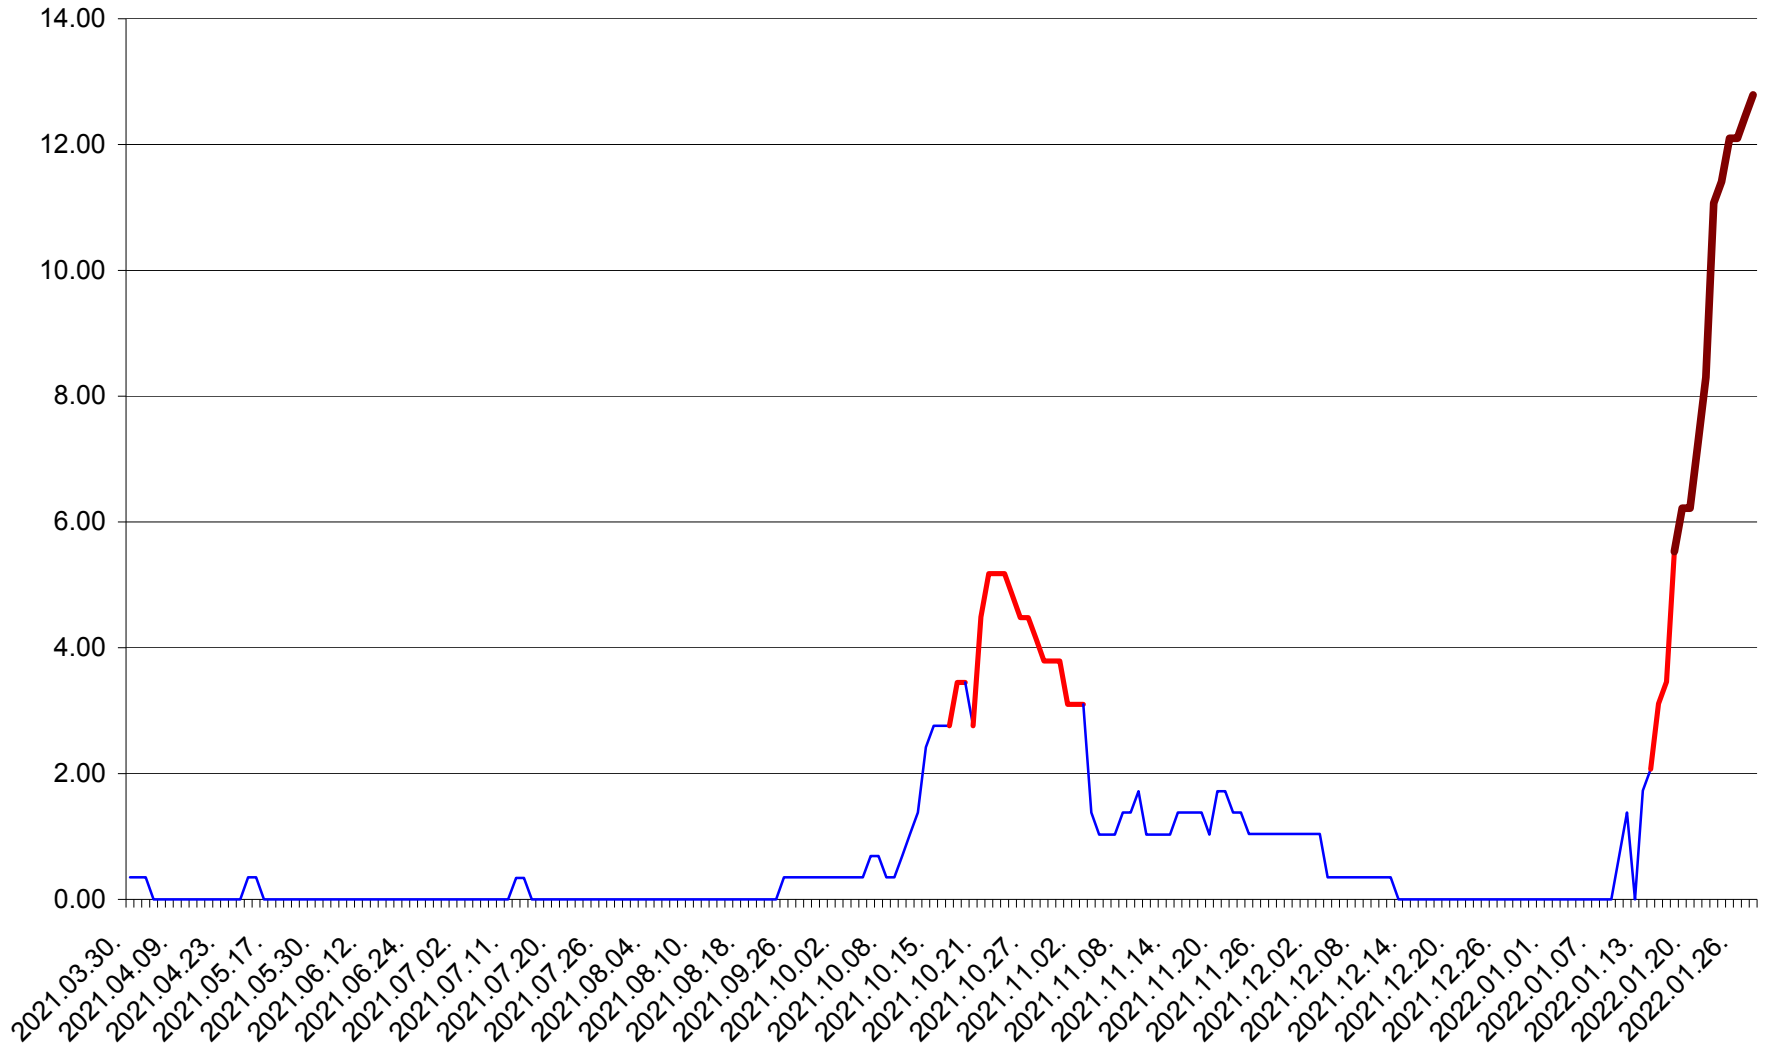

ORAȘ BĂLAN - Evolutia incidentei cumulate pe 14 zile la ‰ de locuitori
2021.04.01. - 2022.01.28.

BILBOR - Evolutia incidentei cumulate pe 14 zile la ‰ de locuitori
2021.04.01. - 2022.01.28.

ORAȘ BORSEC - Evolutia incidentei cumulate pe 14 zile la ‰ de locuitori
2021.04.01. - 2022.01.28.

BRĂDEȘTI - Evolutia incidentei cumulate pe 14 zile la ‰ de locuitori
2021.04.01. - 2022.01.28.

CĂPÂLNIȚA - Evolutia incidentei cumulate pe 14 zile la ‰ de locuitori
2021.04.01. - 2022.01.28.

CÂRȚA - Evolutia incidentei cumulate pe 14 zile la ‰ de locuitori
2021.04.01. - 2022.01.28.

CICEU - Evolutia incidentei cumulate pe 14 zile la ‰ de locuitori
2021.04.01. - 2022.01.28.

CIUCSÂNGEORGIU - Evolutia incidentei cumulate pe 14 zile la % de locuitori
2021.04.01. - 2022.01.28.

CIUMANI - Evolutia incidentei cumulate pe 14 zile la ‰ de locuitori
2021.04.01. - 2022.01.28.

CORBU - Evolutia incidentei cumulate pe 14 zile la ‰ de locuitori
2021.04.01. - 2022.01.28.

CORUND - Evolutia incidentei cumulate pe 14 zile la ‰ de locuitori
2021.04.01. - 2022.01.28.

COZMENI - Evolutia incidentei cumulate pe 14 zile la ‰ de locuitori
2021.04.01. - 2022.01.28.