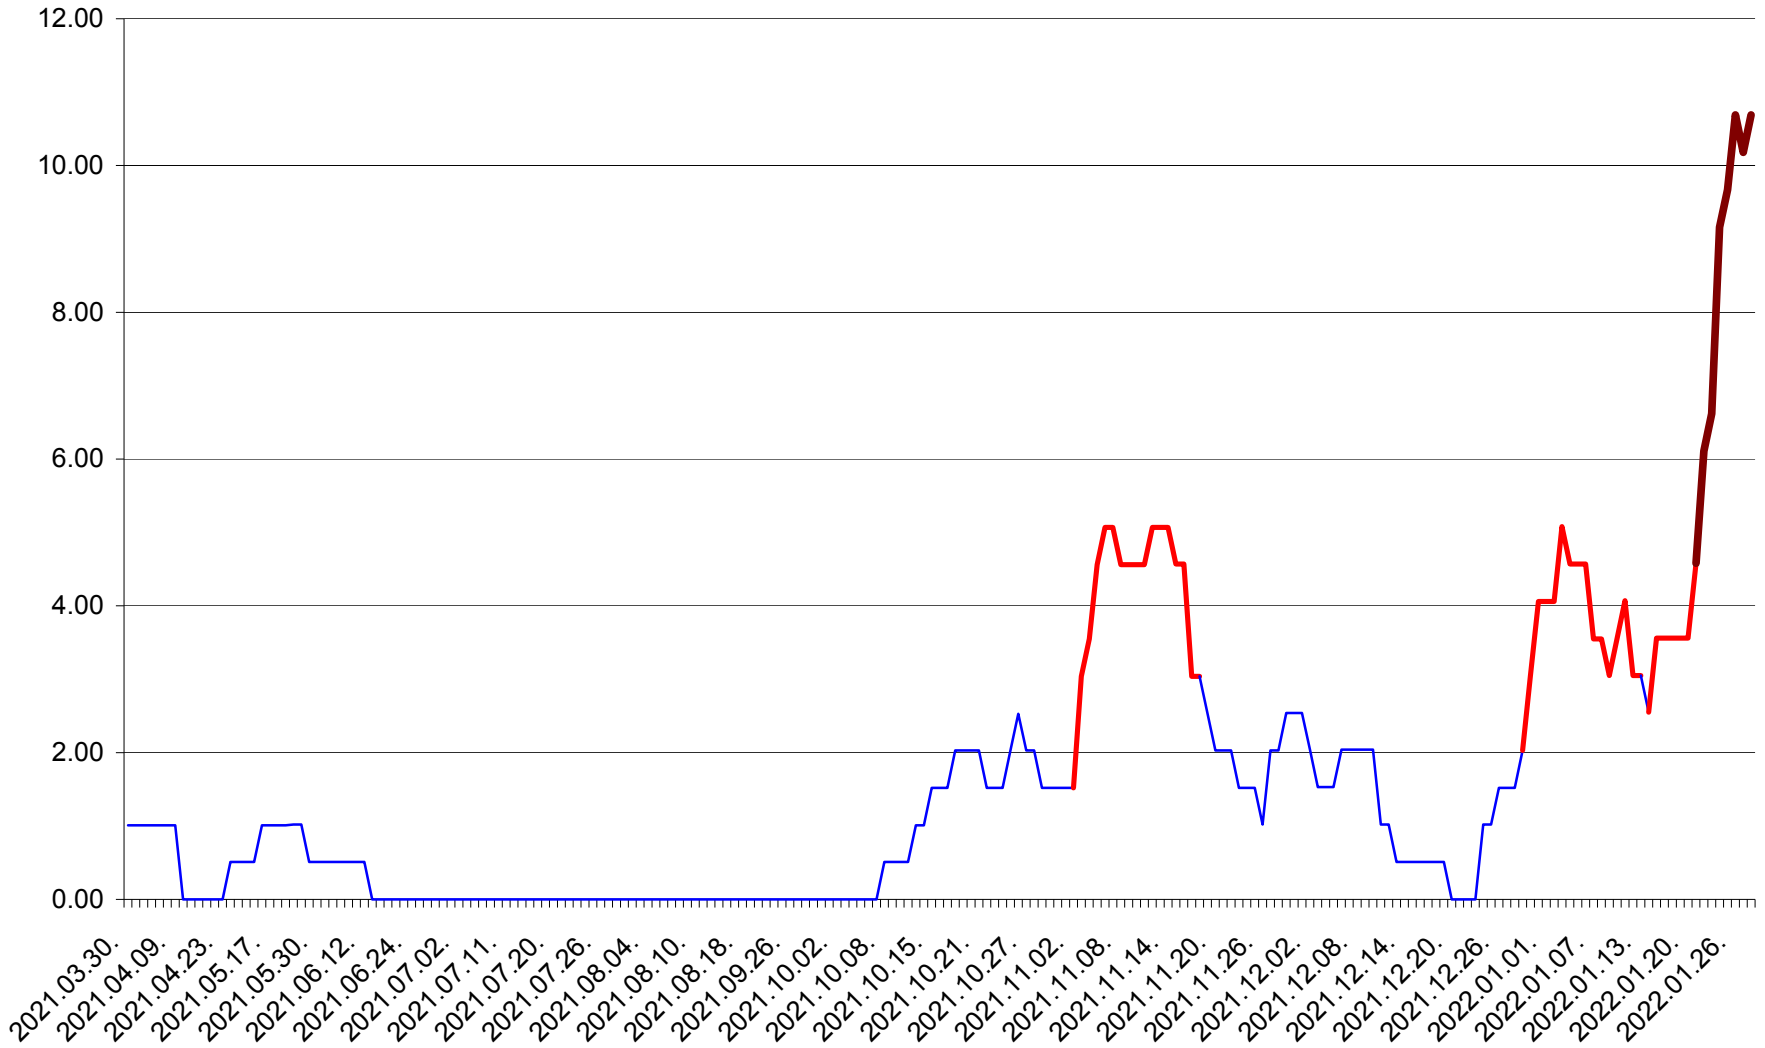

TUȘNAD - Evolutia incidentei cumulate pe 14 zile la ‰ de locuitori
2021.04.01. - 2022.01.28.

ULIEȘ - Evolutia incidentei cumulate pe 14 zile la ‰ de locuitori
2021.04.01. - 2022.01.28.

VĂRȘAG - Evolutia incidentei cumulate pe 14 zile la ‰ de locuitori
2021.04.01. - 2022.01.28.

ORAȘ VLĂHIȚA - Evolutia incidentei cumulate pe 14 zile la ‰ de locuitori
2021.04.01. - 2022.01.28.

VOȘLĂBENI - Evolutia incidentei cumulate pe 14 zile la ‰ de locuitori
2021.04.01. - 2022.01.28.

ZETEA - Evolutia incidentei cumulate pe 14 zile la ‰ de locuitori
2021.04.01. - 2022.01.28.