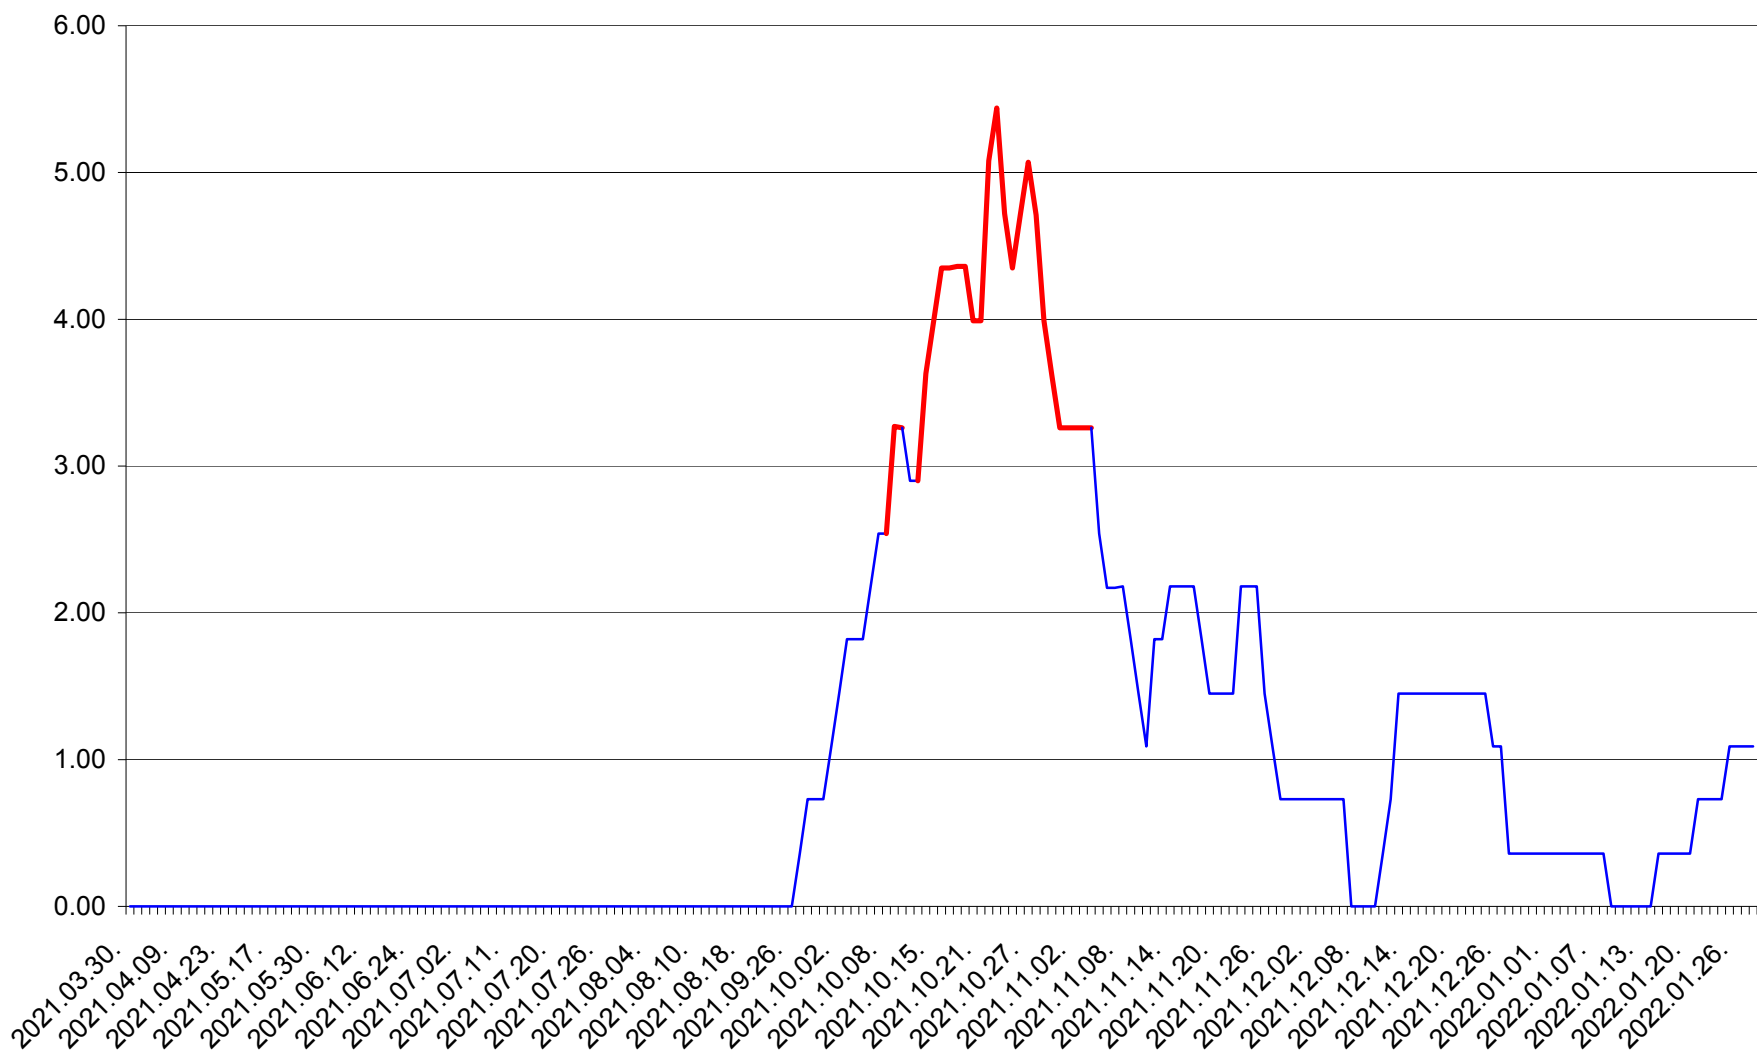

ATID - Evolutia incidentei cumulate pe 14 zile la % de locuitori
2021.04.01. - 2022.01.28.

AVRĂMEȘTI - Evolutia incidentei cumulate pe 14 zile la ‰ de locuitori
2021.04.01. - 2022.01.28.

ORAȘ BĂILE TUȘNAD - Evolutia incidentei cumulate pe 14 zile la ‰ de locuitori
2021.04.01. - 2022.01.28.

ORAȘ BĂLAN - Evolutia incidentei cumulate pe 14 zile la ‰ de locuitori
2021.04.01. - 2022.01.28.

BILBOR - Evolutia incidentei cumulate pe 14 zile la ‰ de locuitori
2021.04.01. - 2022.01.28.

ORAȘ BORSEC - Evolutia incidentei cumulate pe 14 zile la ‰ de locuitori
2021.04.01. - 2022.01.28.

BRĂDEȘTI - Evolutia incidentei cumulate pe 14 zile la ‰ de locuitori
2021.04.01. - 2022.01.28.

CĂPÂLNIȚA - Evolutia incidentei cumulate pe 14 zile la ‰ de locuitori
2021.04.01. - 2022.01.28.

CÂRȚA - Evolutia incidentei cumulate pe 14 zile la ‰ de locuitori
2021.04.01. - 2022.01.28.