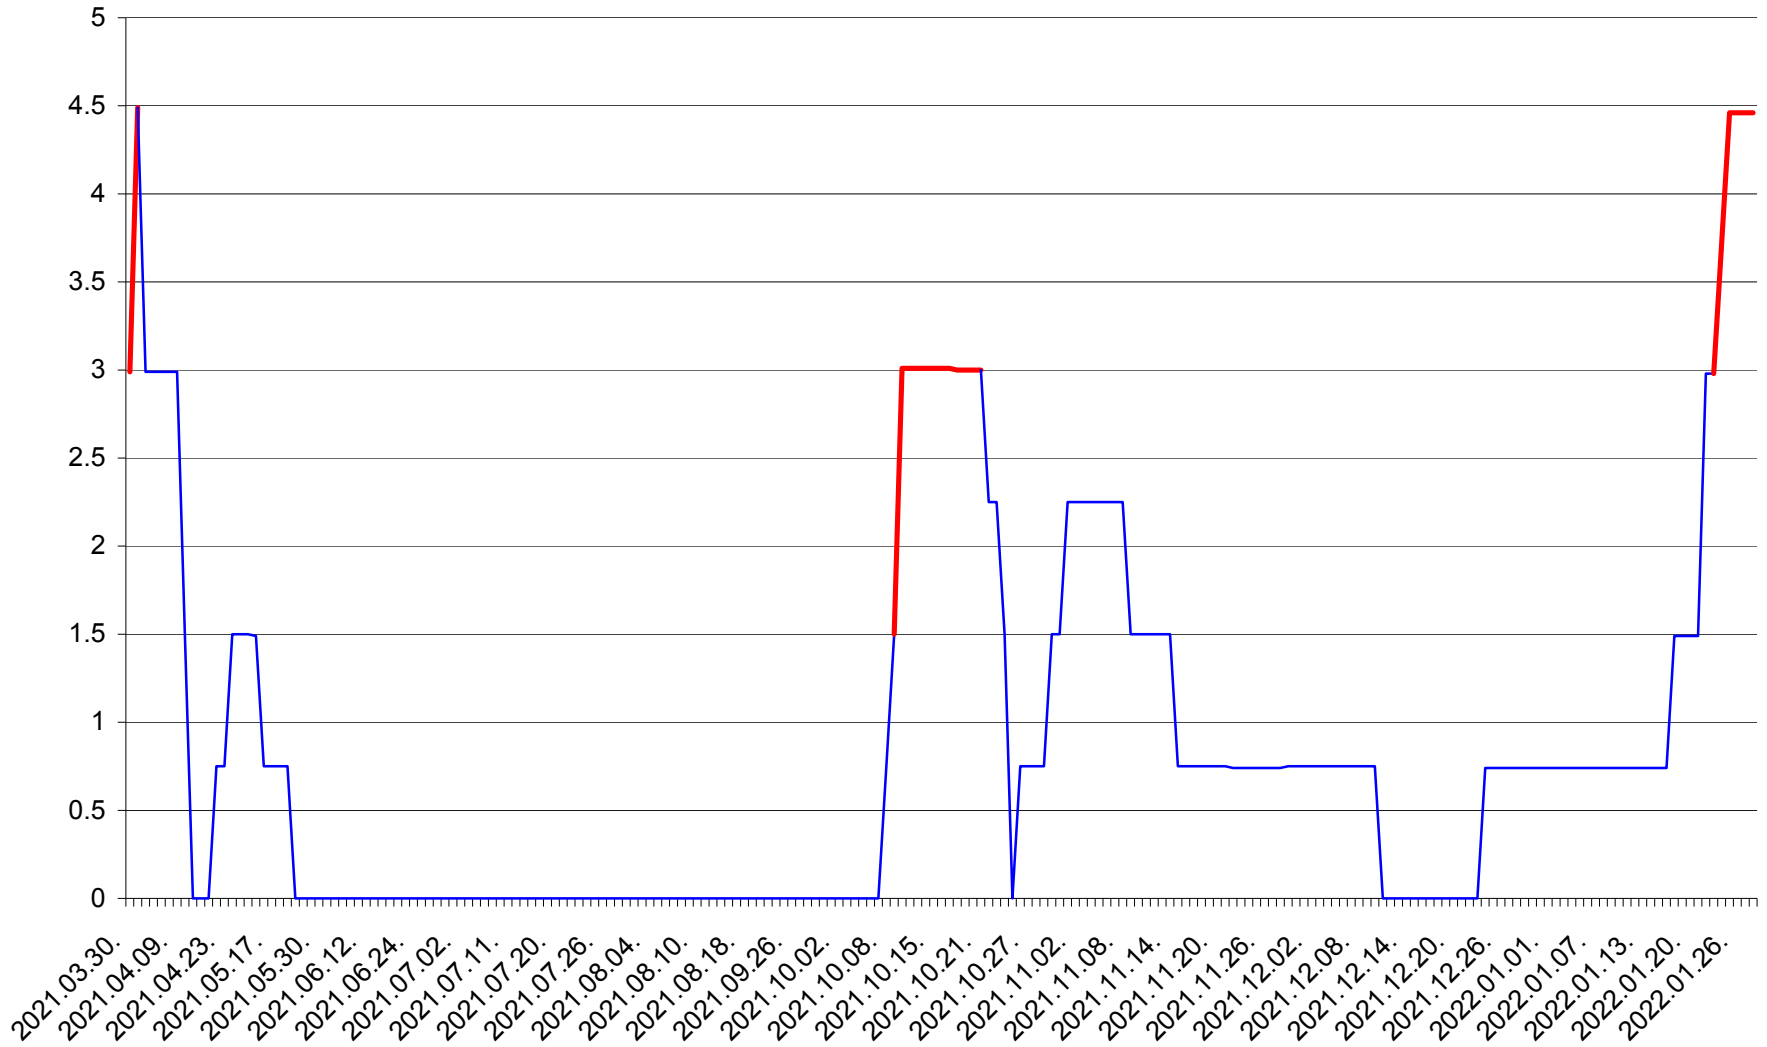

LELICENI - Evolutia incidentei cumulate pe 14 zile la % de locuitori
2021.04.01. - 2022.01.28.

LUETA - Evolutia incidentei cumulate pe 14 zile la ‰ de locuitori
2021.04.01. - 2022.01.28.

LUNCA DE JOS - Evolutia incidentei cumulate pe 14 zile la ‰ de locuitori
2021.04.01. - 2022.01.28.

LUNCA DE SUS - Evolutia incidentei cumulate pe 14 zile la ‰ de locuitori
2021.04.01. - 2022.01.28.

LUPENI - Evolutia incidentei cumulate pe 14 zile la ‰ de locuitori
2021.04.01. - 2022.01.28.

MĂDĂRAȘ - Evolutia incidentei cumulate pe 14 zile la ‰ de locuitori
2021.04.01. - 2022.01.28.

MĂRTINIȘ - Evolutia incidentei cumulate pe 14 zile la % de locuitori
2021.04.01. - 2022.01.28.

MEREȘTI - Evolutia incidentei cumulate pe 14 zile la ‰ de locuitori
2021.04.01. - 2022.01.28.

MUNICIPIUL MIERCUREA-CIUC - Evolutia incidentei cumulate pe 14 zile la ‰ de locuitori
2021.04.01. - 2022.01.28.