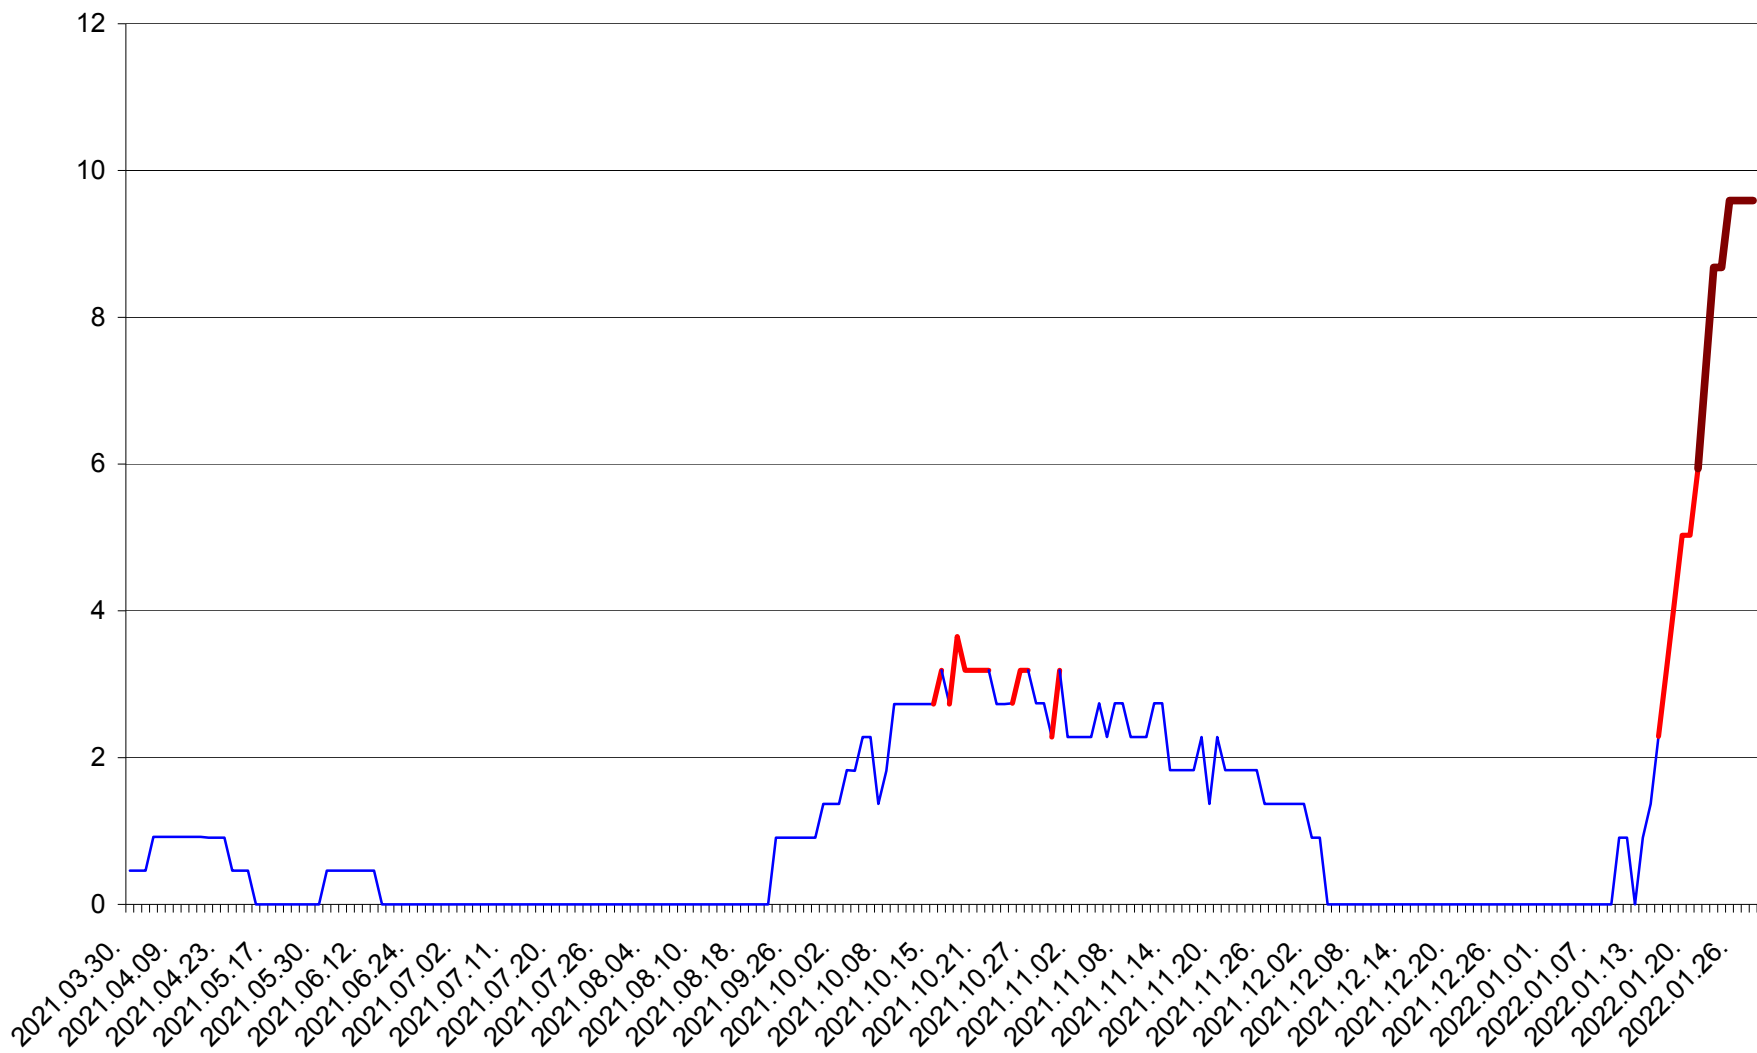

BRĂDEȘTI - Evolutia incidentei cumulate pe 14 zile la ‰ de locuitori
2021.04.01. - 2022.01.28.

CĂPÂLNIȚA - Evolutia incidentei cumulate pe 14 zile la ‰ de locuitori
2021.04.01. - 2022.01.28.

CÂRȚA - Evolutia incidentei cumulate pe 14 zile la ‰ de locuitori
2021.04.01. - 2022.01.28.

CICEU - Evolutia incidentei cumulate pe 14 zile la ‰ de locuitori
2021.04.01. - 2022.01.28.

CIUCSÂNGEORGIU - Evolutia incidentei cumulate pe 14 zile la % de locuitori
2021.04.01. - 2022.01.28.

CIUMANI - Evolutia incidentei cumulate pe 14 zile la ‰ de locuitori
2021.04.01. - 2022.01.28.

CORBU - Evolutia incidentei cumulate pe 14 zile la ‰ de locuitori
2021.04.01. - 2022.01.28.

CORUND - Evolutia incidentei cumulate pe 14 zile la ‰ de locuitori
2021.04.01. - 2022.01.28.

COZMENI - Evolutia incidentei cumulate pe 14 zile la ‰ de locuitori
2021.04.01. - 2022.01.28.

ORAȘ CRISTURU SECUIESC - Evolutia incidentei cumulate pe 14 zile la ‰ de locuitori
2021.04.01. - 2022.01.28.

DĂNEȘTI - Evolutia incidentei cumulate pe 14 zile la ‰ de locuitori
2021.04.01. - 2022.01.28.