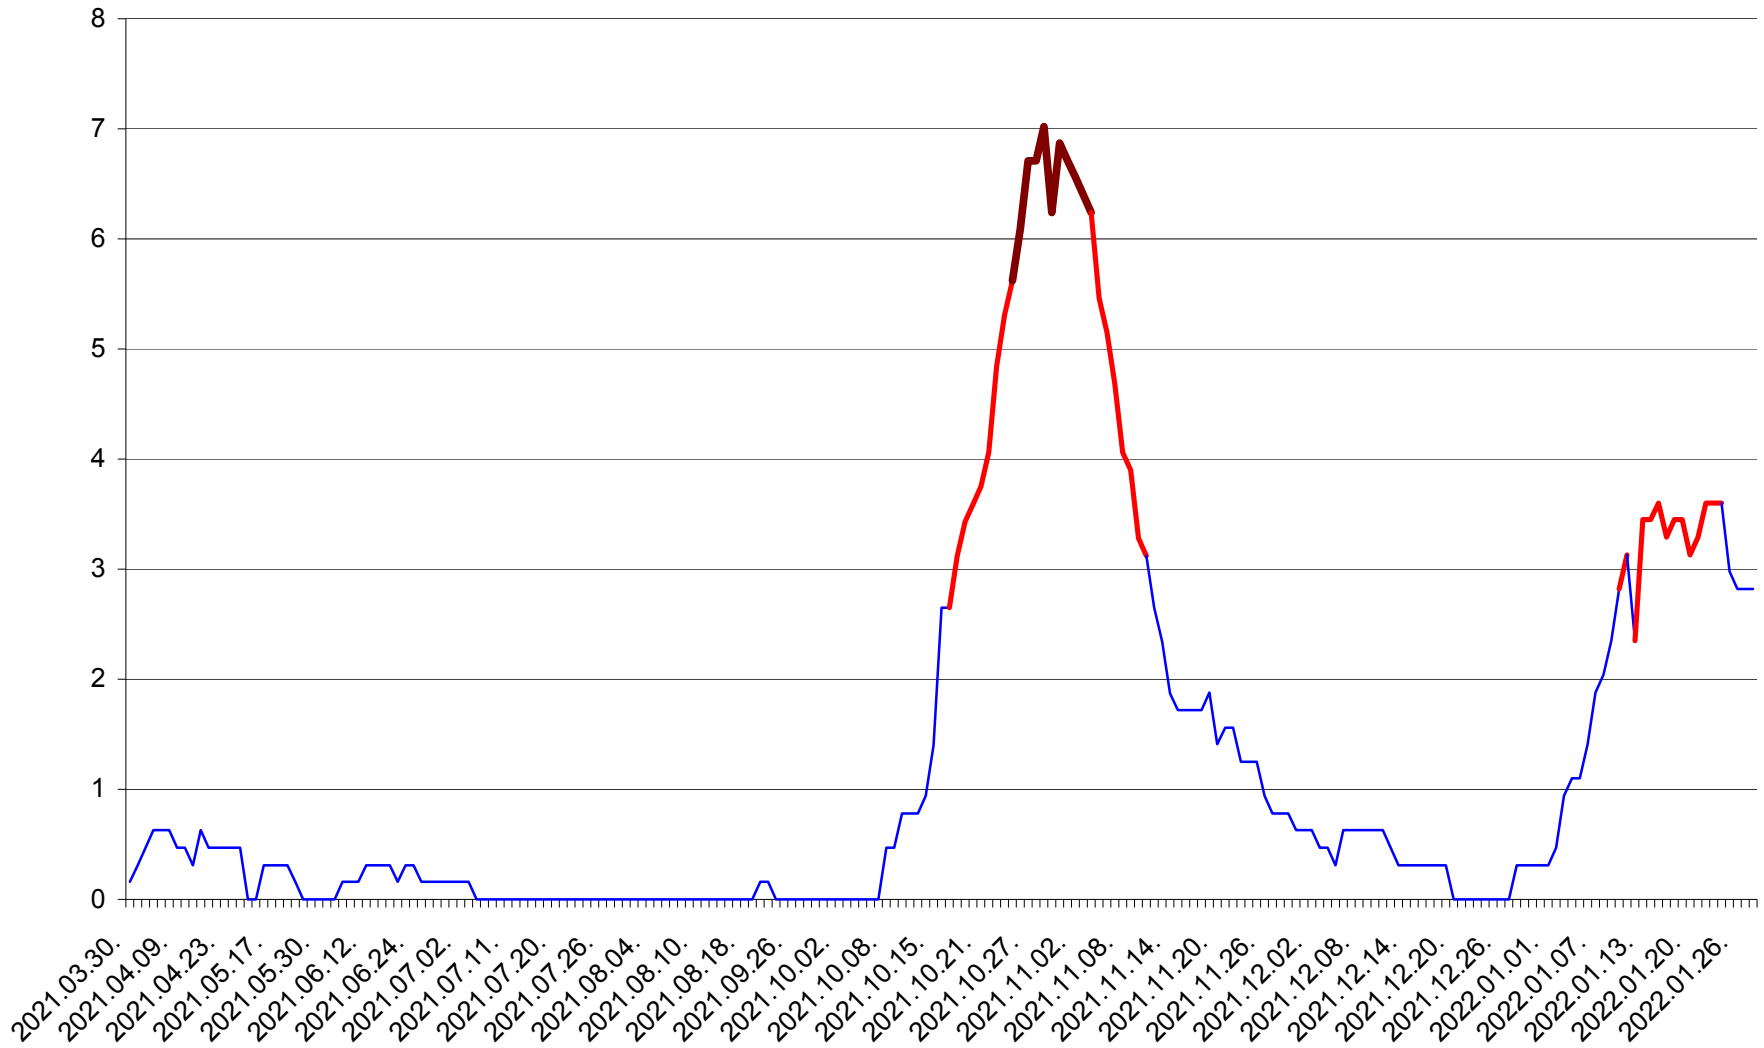

PLĂIEȘII DE JOS - Evolutia incidentei cumulate pe 14 zile la ‰ de locuitori
2021.04.01. - 2022.01.28.

PORUMBENI - Evolutia incidentei cumulate pe 14 zile la ‰ de locuitori
2021.04.01. - 2022.01.28.

PRAID - Evolutia incidentei cumulate pe 14 zile la ‰ de locuitori
2021.04.01. - 2022.01.28.

RACU - Evolutia incidentei cumulate pe 14 zile la ‰ de locuitori
2021.04.01. - 2022.01.28.

REMETEA - Evolutia incidentei cumulate pe 14 zile la % de locuitori
2021.04.01. - 2022.01.28.

SĂCEL - Evolutia incidentei cumulate pe 14 zile la ‰ de locuitori
2021.04.01. - 2022.01.28.