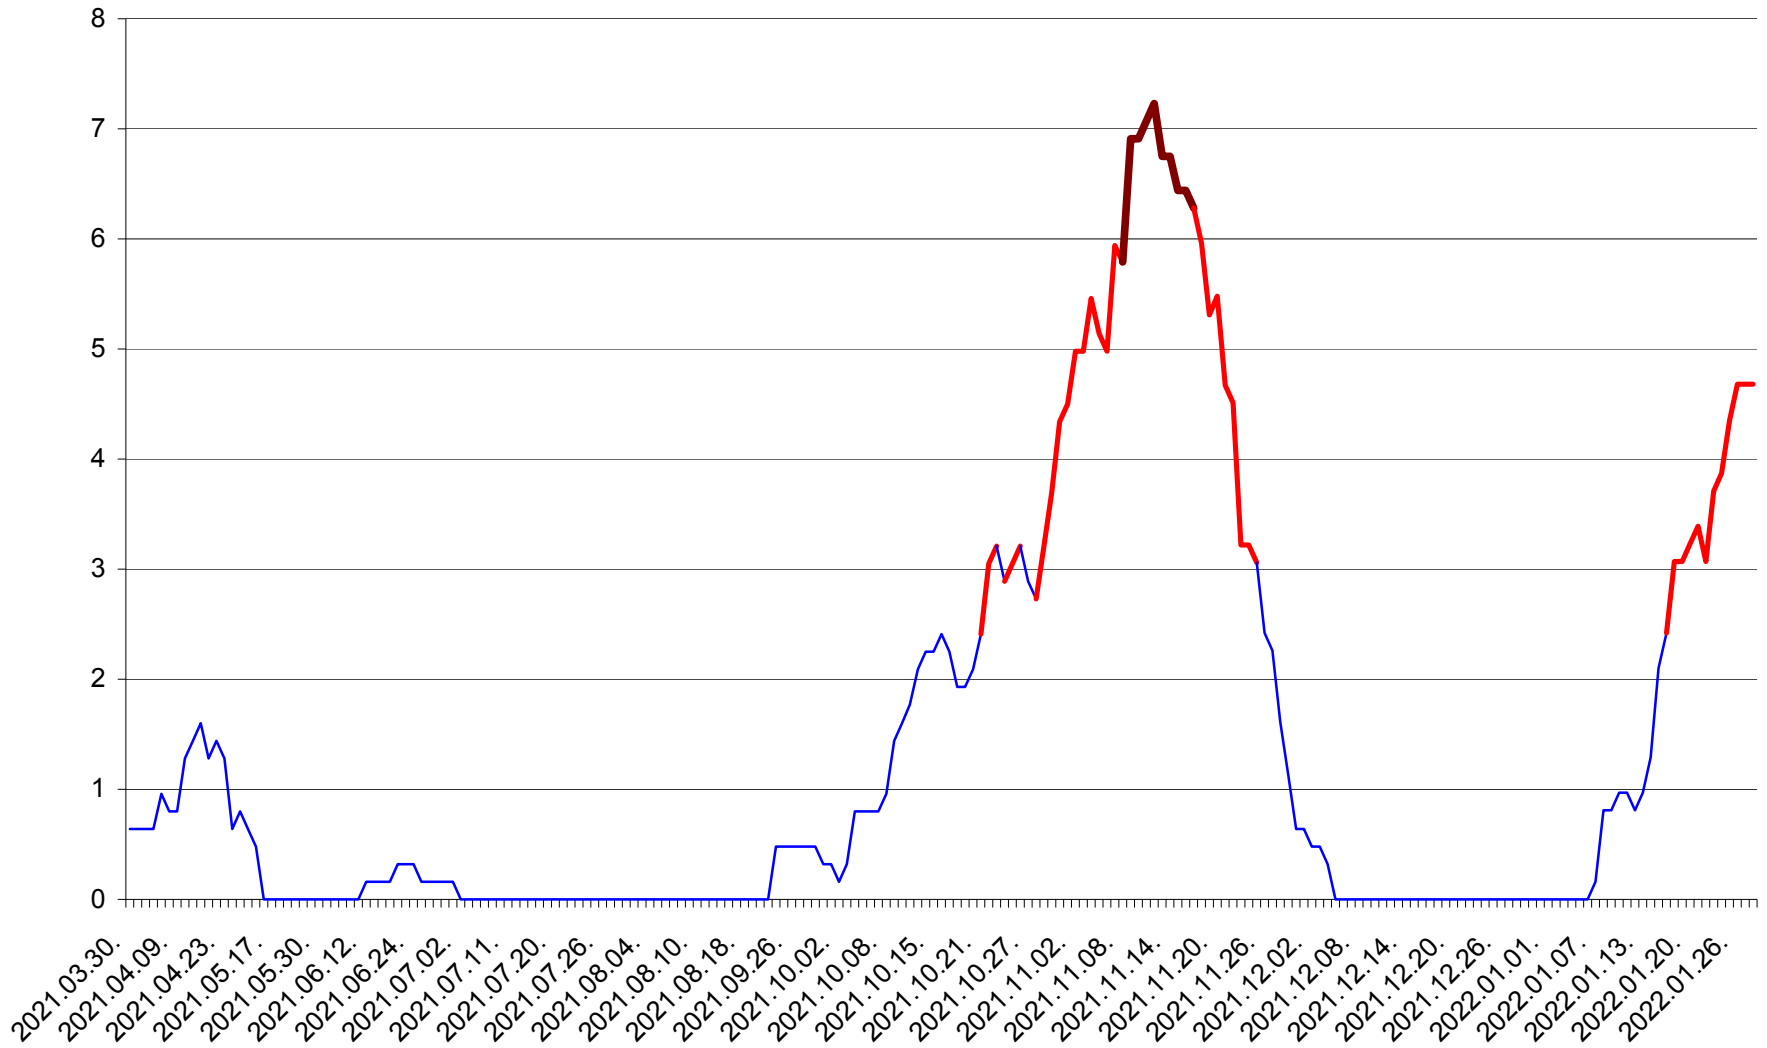

PLĂIEȘII DE JOS - Evolutia incidentei cumulate pe 14 zile la ‰ de locuitori
2021.04.01. - 2022.01.28.

PORUMBENI - Evolutia incidentei cumulate pe 14 zile la ‰ de locuitori
2021.04.01. - 2022.01.28.

PRAID - Evolutia incidentei cumulate pe 14 zile la ‰ de locuitori
2021.04.01. - 2022.01.28.

RACU - Evolutia incidentei cumulate pe 14 zile la ‰ de locuitori
2021.04.01. - 2022.01.28.

REMETEA - Evolutia incidentei cumulate pe 14 zile la % de locuitori
2021.04.01. - 2022.01.28.

SĂCEL - Evolutia incidentei cumulate pe 14 zile la ‰ de locuitori
2021.04.01. - 2022.01.28.

SÂNCRĂIENI - Evolutia incidentei cumulate pe 14 zile la ‰ de locuitori
2021.04.01. - 2022.01.28.

SÂNDOMIC - Evolutia incidentei cumulate pe 14 zile la ‰ de locuitori
2021.04.01. - 2022.01.28.

SÂNMARTIN - Evolutia incidentei cumulate pe 14 zile la ‰ de locuitori
2021.04.01. - 2022.01.28.