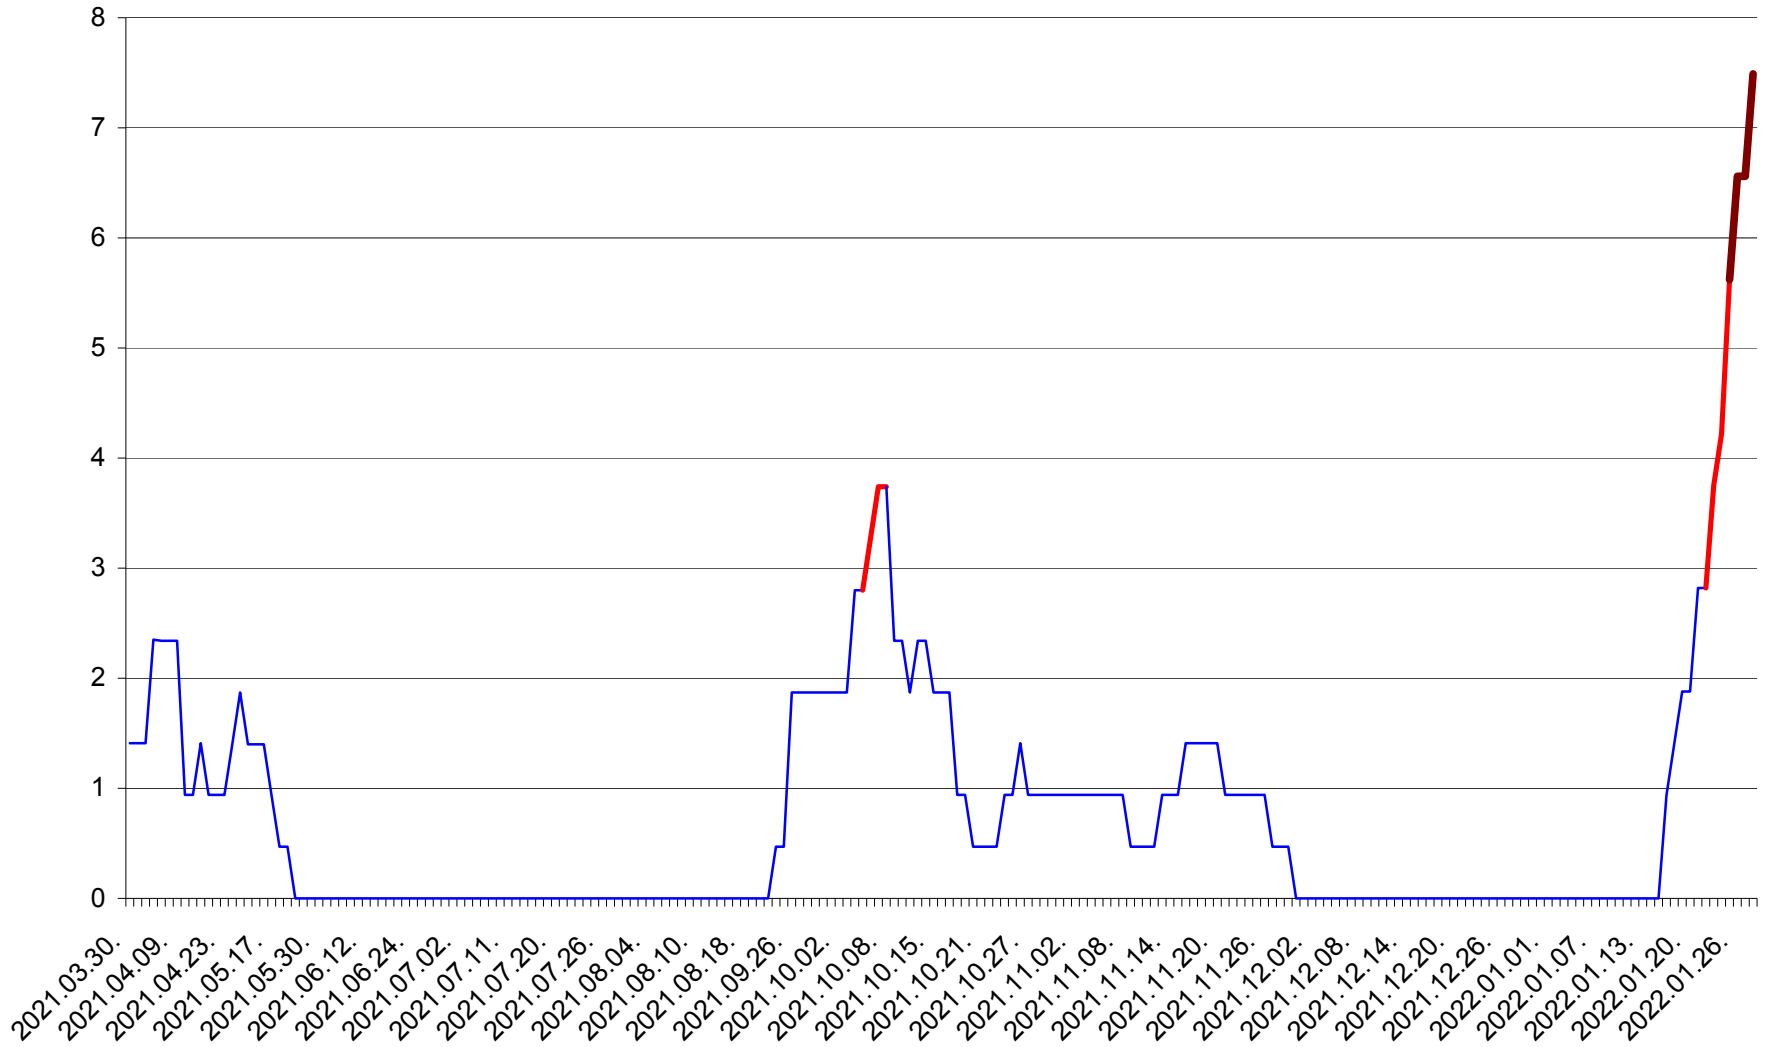

SECUIENI - Evolutia incidentei cumulate pe 14 zile la % de locuitori
2021.04.01. - 2022.01.28.