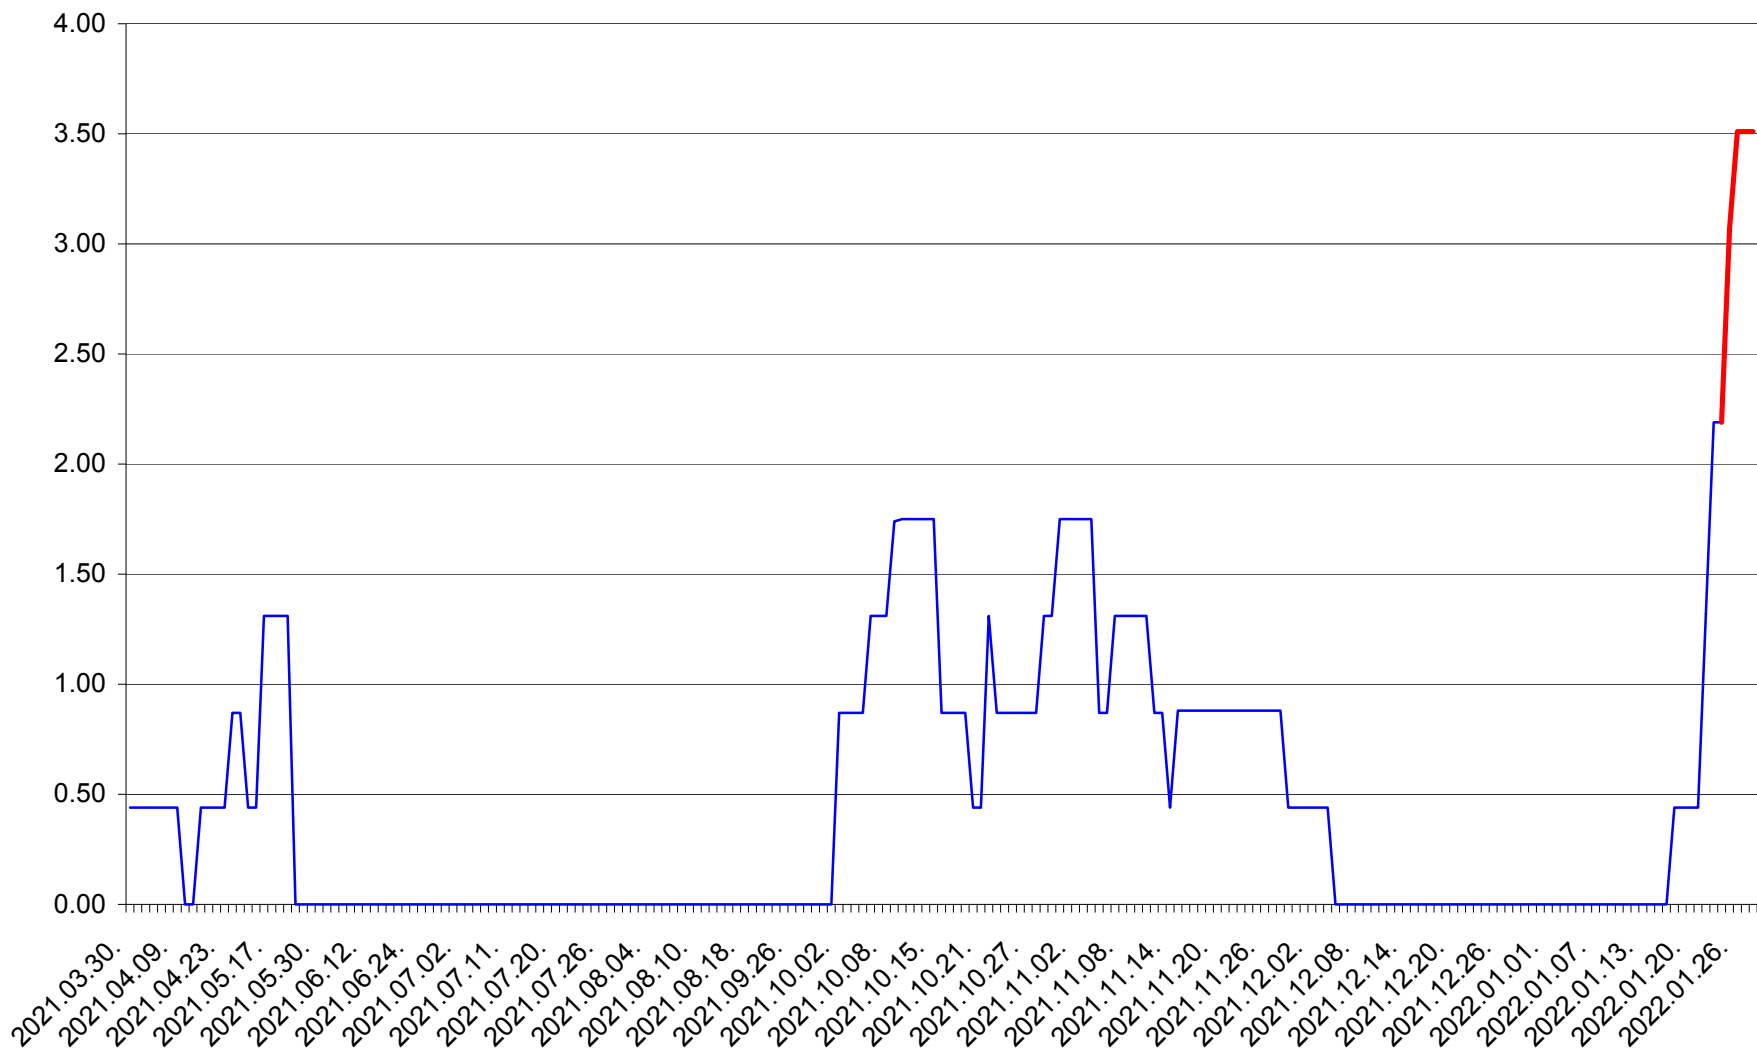

ORAȘ BĂLAN - Evolutia incidentei cumulate pe 14 zile la ‰ de locuitori
2021.04.01. - 2022.01.28.

BILBOR - Evolutia incidentei cumulate pe 14 zile la ‰ de locuitori
2021.04.01. - 2022.01.28.

ORAȘ BORSEC - Evolutia incidentei cumulate pe 14 zile la ‰ de locuitori
2021.04.01. - 2022.01.28.

BRĂDEȘTI - Evolutia incidentei cumulate pe 14 zile la ‰ de locuitori
2021.04.01. - 2022.01.28.

CĂPÂLNIȚA - Evolutia incidentei cumulate pe 14 zile la ‰ de locuitori
2021.04.01. - 2022.01.28.

CÂRȚA - Evolutia incidentei cumulate pe 14 zile la ‰ de locuitori
2021.04.01. - 2022.01.28.

CICEU - Evolutia incidentei cumulate pe 14 zile la ‰ de locuitori
2021.04.01. - 2022.01.28.

CIUCSÂNGEORGIU - Evolutia incidentei cumulate pe 14 zile la % de locuitori
2021.04.01. - 2022.01.28.

CIUMANI - Evolutia incidentei cumulate pe 14 zile la ‰ de locuitori
2021.04.01. - 2022.01.28.

CORBU - Evolutia incidentei cumulate pe 14 zile la ‰ de locuitori
2021.04.01. - 2022.01.28.

CORUND - Evolutia incidentei cumulate pe 14 zile la ‰ de locuitori
2021.04.01. - 2022.01.28.

COZMENI - Evolutia incidentei cumulate pe 14 zile la ‰ de locuitori
2021.04.01. - 2022.01.28.