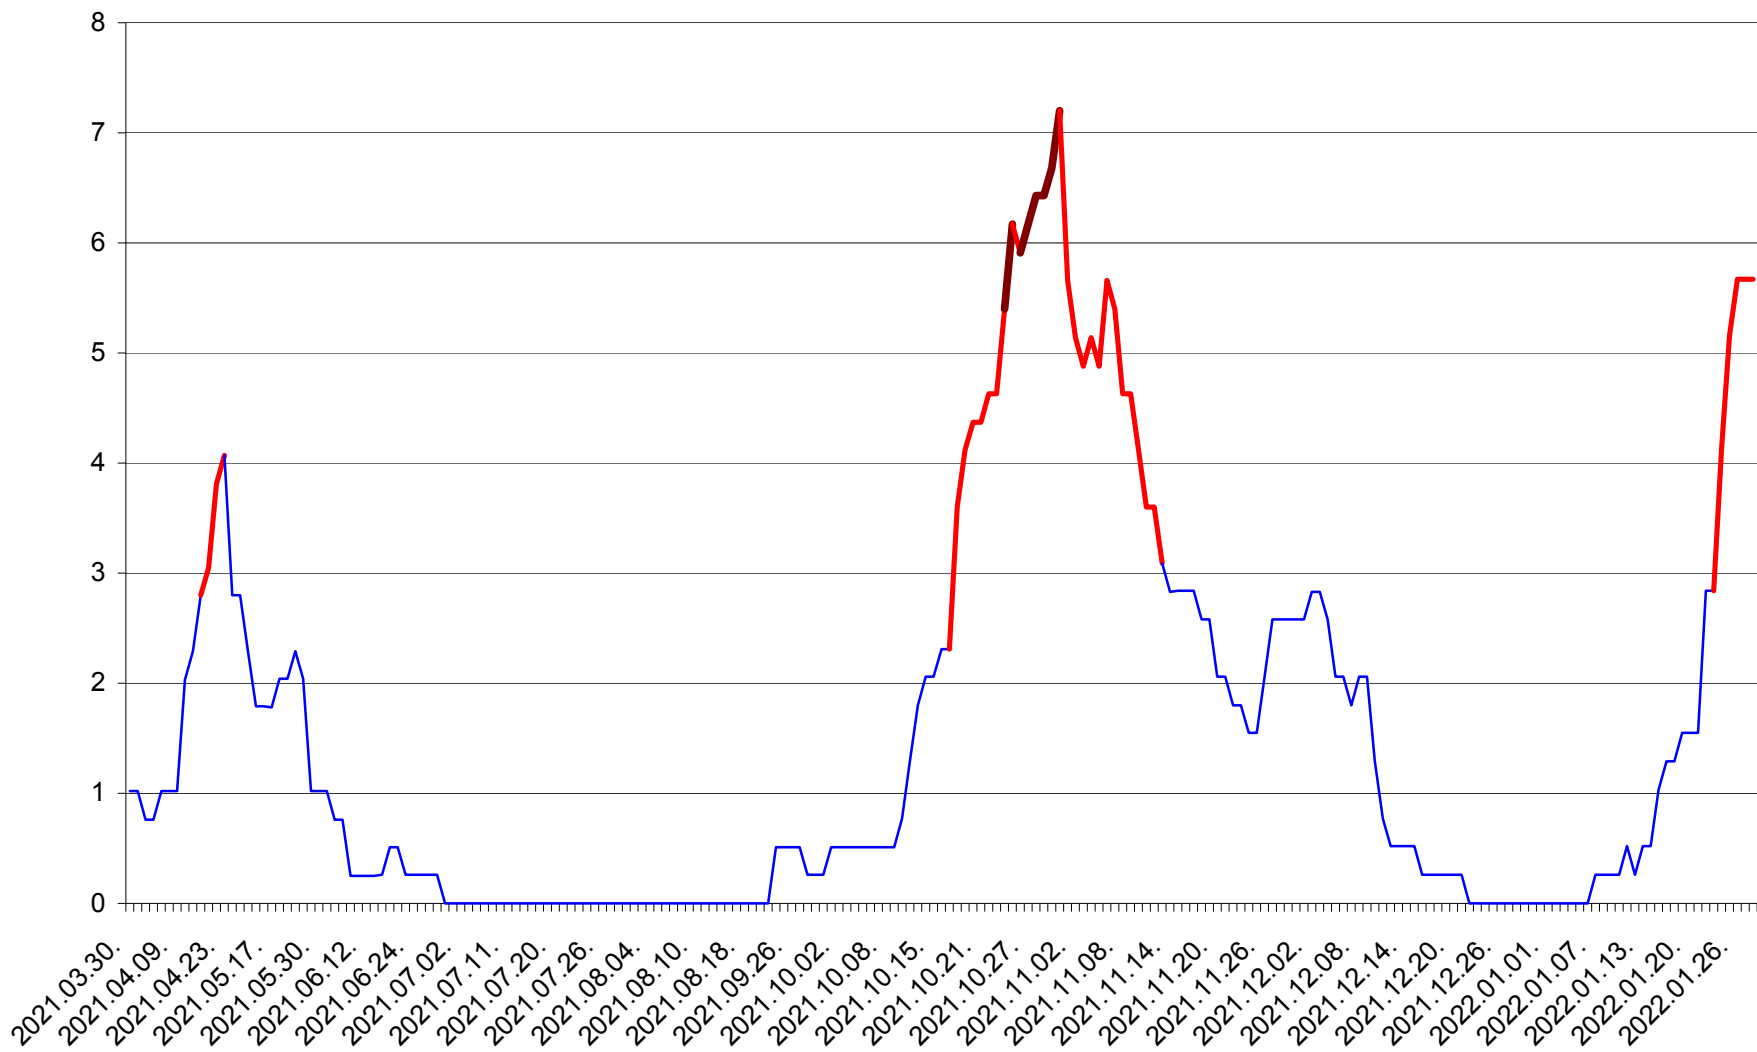

SÂNSIMION - Evolutia incidentei cumulate pe 14 zile la ‰ de locuitori
2021.04.01. - 2022.01.28.

SÂNTIMBRU - Evolutia incidentei cumulate pe 14 zile la ‰ de locuitori
2021.04.01. - 2022.01.28.

SĂRMAȘ - Evolutia incidentei cumulate pe 14 zile la ‰ de locuitori
2021.04.01. - 2022.01.28.

SATU MARE - Evolutia incidentei cumulate pe 14 zile la ‰ de locuitori
2021.04.01. - 2022.01.28.

SECUIENI - Evolutia incidentei cumulate pe 14 zile la % de locuitori
2021.04.01. - 2022.01.28.

SICULENI - Evolutia incidentei cumulate pe 14 zile la ‰ de locuitori
2021.04.01. - 2022.01.28.

ȘIMONEȘTI - Evolutia incidentei cumulate pe 14 zile la ‰ de locuitori
2021.04.01. - 2022.01.28.

SUBCETATE - Evolutia incidentei cumulate pe 14 zile la ‰ de locuitori
2021.04.01. - 2022.01.28.

SUSENI - Evolutia incidentei cumulate pe 14 zile la ‰ de locuitori
2021.04.01. - 2022.01.28.