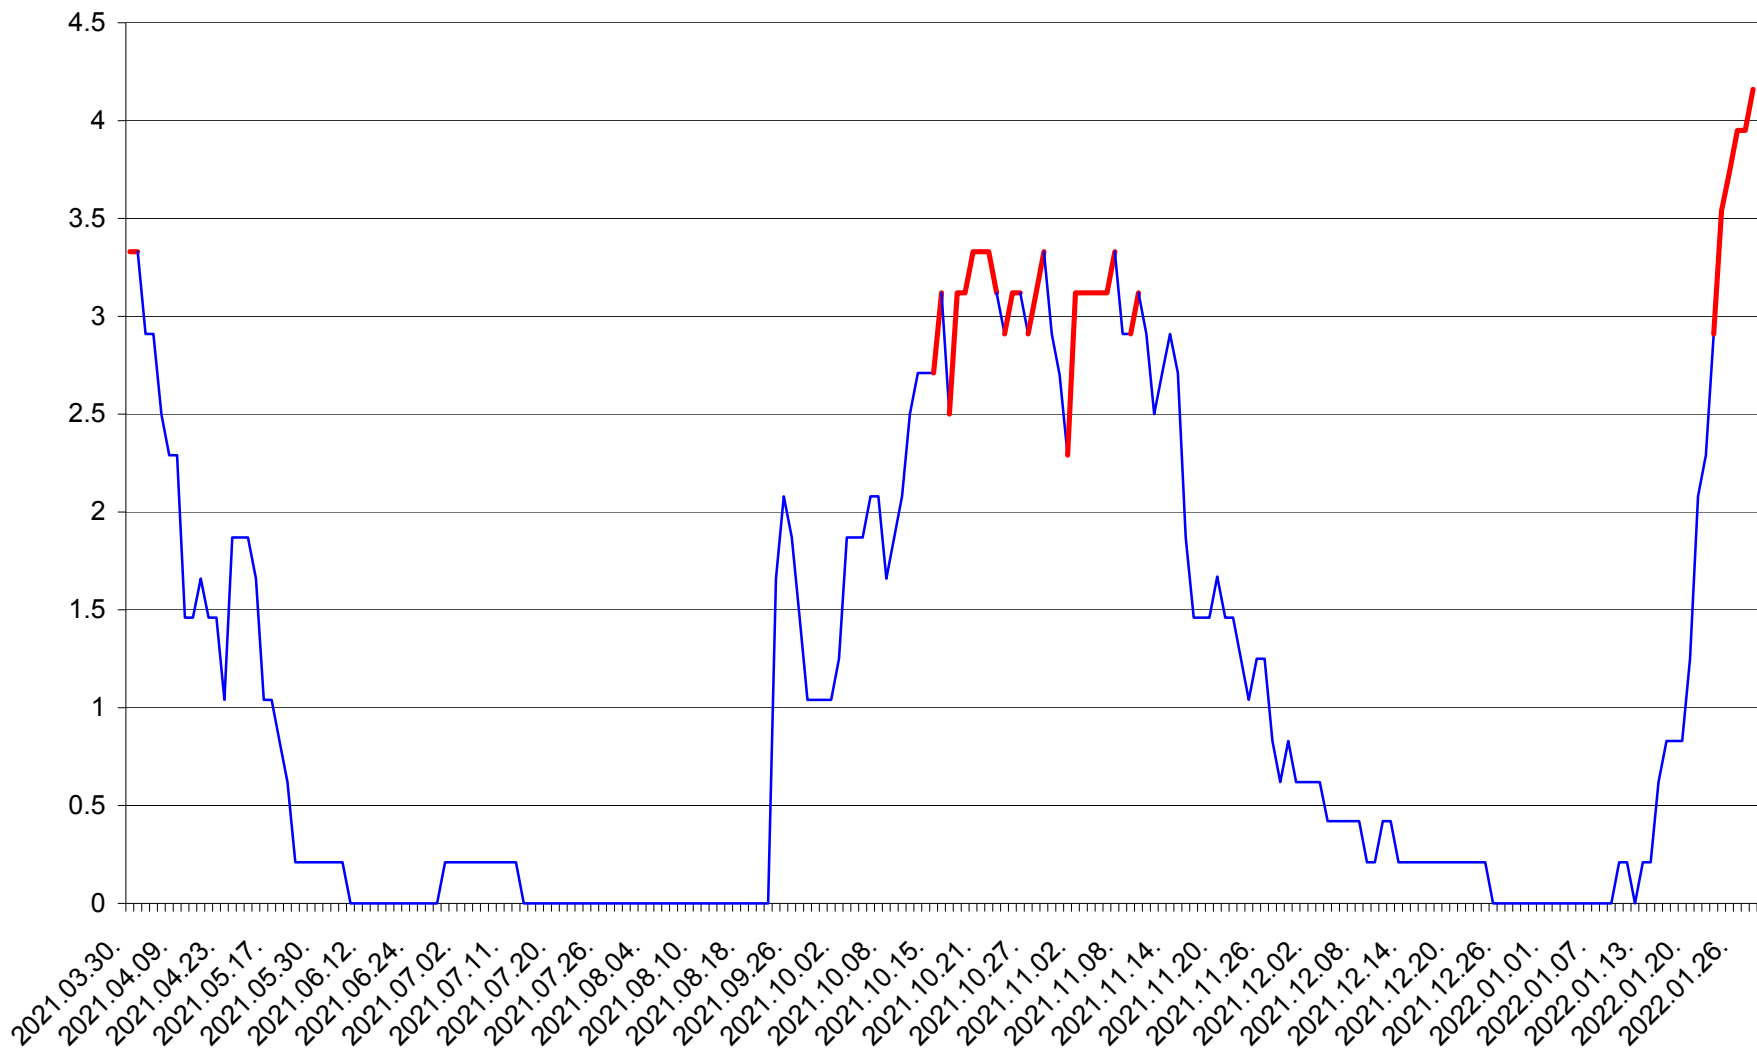

MUNICIPIUL GHEORGHENI - Evolutia incidentei cumulate pe 14 zile la ‰ de locuitori
2021.04.01. - 2022.01.28.

JOSENI - Evolutia incidentei cumulate pe 14 zile la ‰ de locuitori
2021.04.01. - 2022.01.28.

LĂZAREA - Evolutia incidentei cumulate pe 14 zile la % de locuitori
2021.04.01. - 2022.01.28.

LELICENI - Evolutia incidentei cumulate pe 14 zile la % de locuitori
2021.04.01. - 2022.01.28.

LUETA - Evolutia incidentei cumulate pe 14 zile la ‰ de locuitori
2021.04.01. - 2022.01.28.

LUNCA DE JOS - Evolutia incidentei cumulate pe 14 zile la ‰ de locuitori
2021.04.01. - 2022.01.28.

LUNCA DE SUS - Evolutia incidentei cumulate pe 14 zile la ‰ de locuitori
2021.04.01. - 2022.01.28.

LUPENI - Evolutia incidentei cumulate pe 14 zile la ‰ de locuitori
2021.04.01. - 2022.01.28.

MĂDĂRAȘ - Evolutia incidentei cumulate pe 14 zile la ‰ de locuitori
2021.04.01. - 2022.01.28.