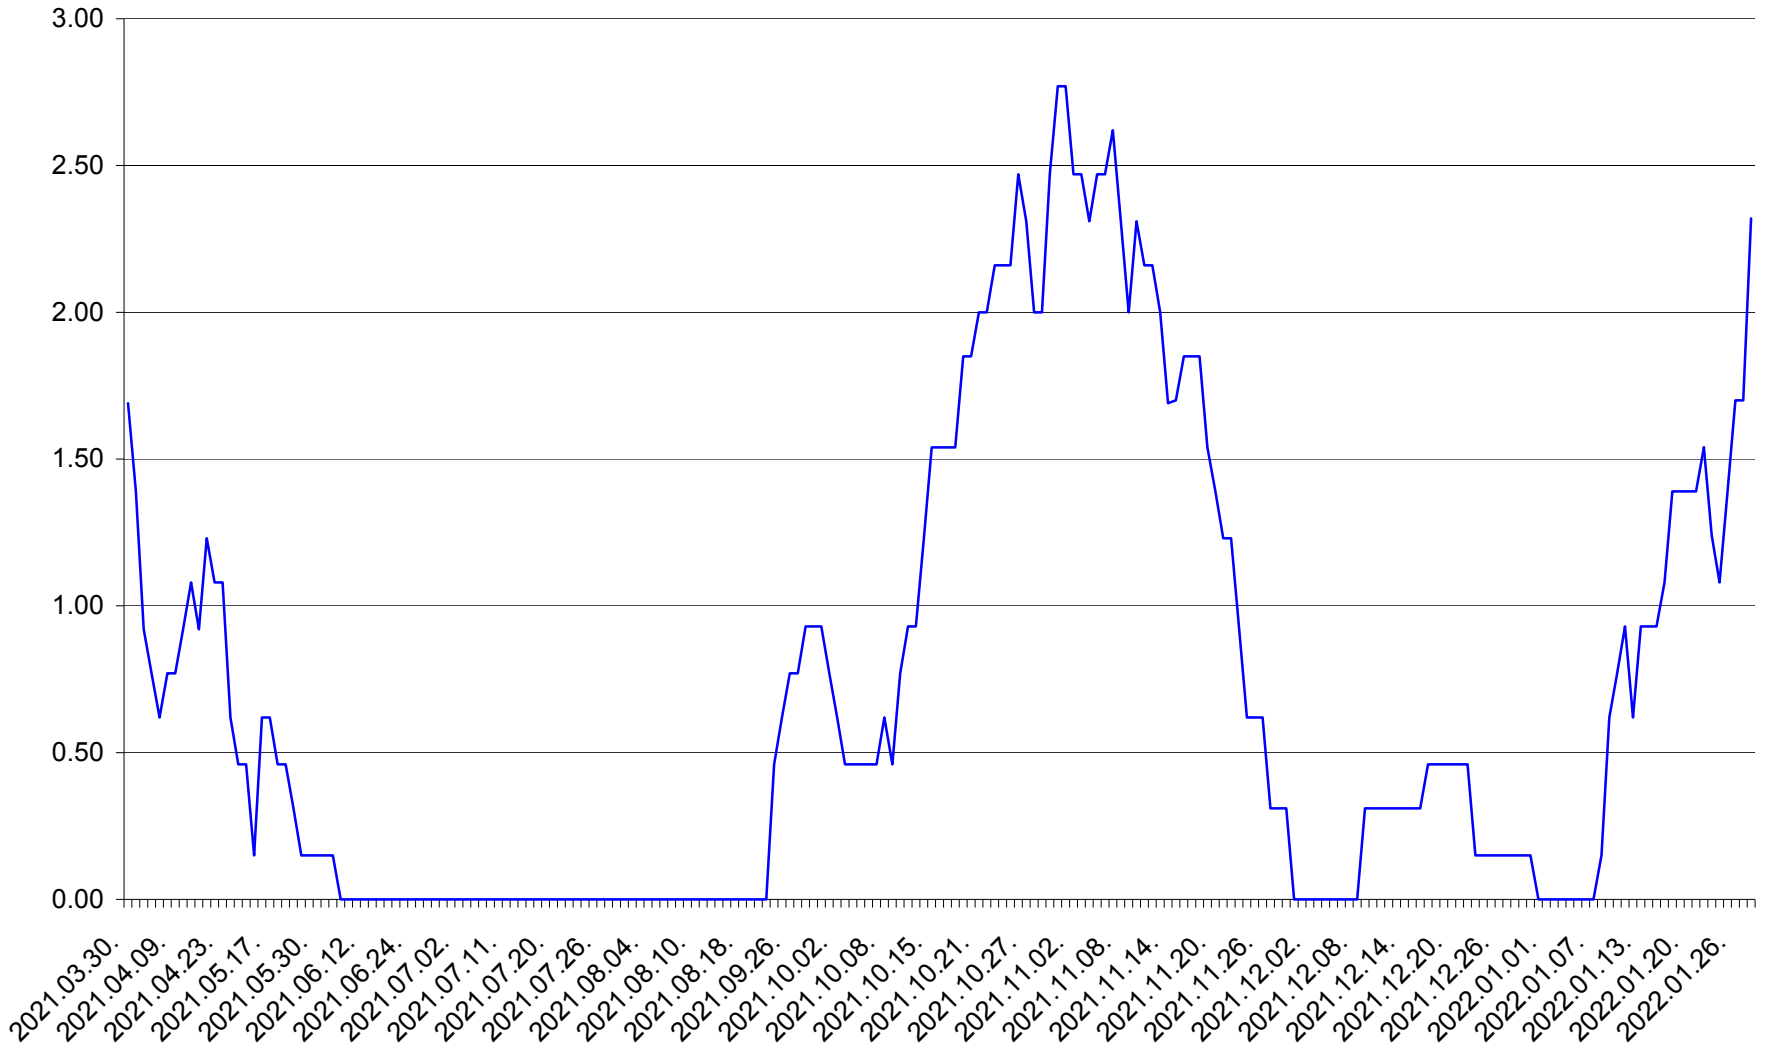

ORAȘ BĂLAN - Evolutia incidentei cumulate pe 14 zile la ‰ de locuitori
2021.04.01. - 2022.01.28.

BILBOR - Evolutia incidentei cumulate pe 14 zile la ‰ de locuitori
2021.04.01. - 2022.01.28.

ORAȘ BORSEC - Evolutia incidentei cumulate pe 14 zile la ‰ de locuitori
2021.04.01. - 2022.01.28.

BRĂDEȘTI - Evolutia incidentei cumulate pe 14 zile la ‰ de locuitori
2021.04.01. - 2022.01.28.

CĂPÂLNIȚA - Evolutia incidentei cumulate pe 14 zile la ‰ de locuitori
2021.04.01. - 2022.01.28.

CÂRȚA - Evolutia incidentei cumulate pe 14 zile la ‰ de locuitori
2021.04.01. - 2022.01.28.

CICEU - Evolutia incidentei cumulate pe 14 zile la ‰ de locuitori
2021.04.01. - 2022.01.28.

CIUCSÂNGEORGIU - Evolutia incidentei cumulate pe 14 zile la % de locuitori
2021.04.01. - 2022.01.28.

CIUMANI - Evolutia incidentei cumulate pe 14 zile la ‰ de locuitori
2021.04.01. - 2022.01.28.

CORBU - Evolutia incidentei cumulate pe 14 zile la ‰ de locuitori
2021.04.01. - 2022.01.28.

CORUND - Evolutia incidentei cumulate pe 14 zile la ‰ de locuitori
2021.04.01. - 2022.01.28.

COZMENI - Evolutia incidentei cumulate pe 14 zile la ‰ de locuitori
2021.04.01. - 2022.01.28.