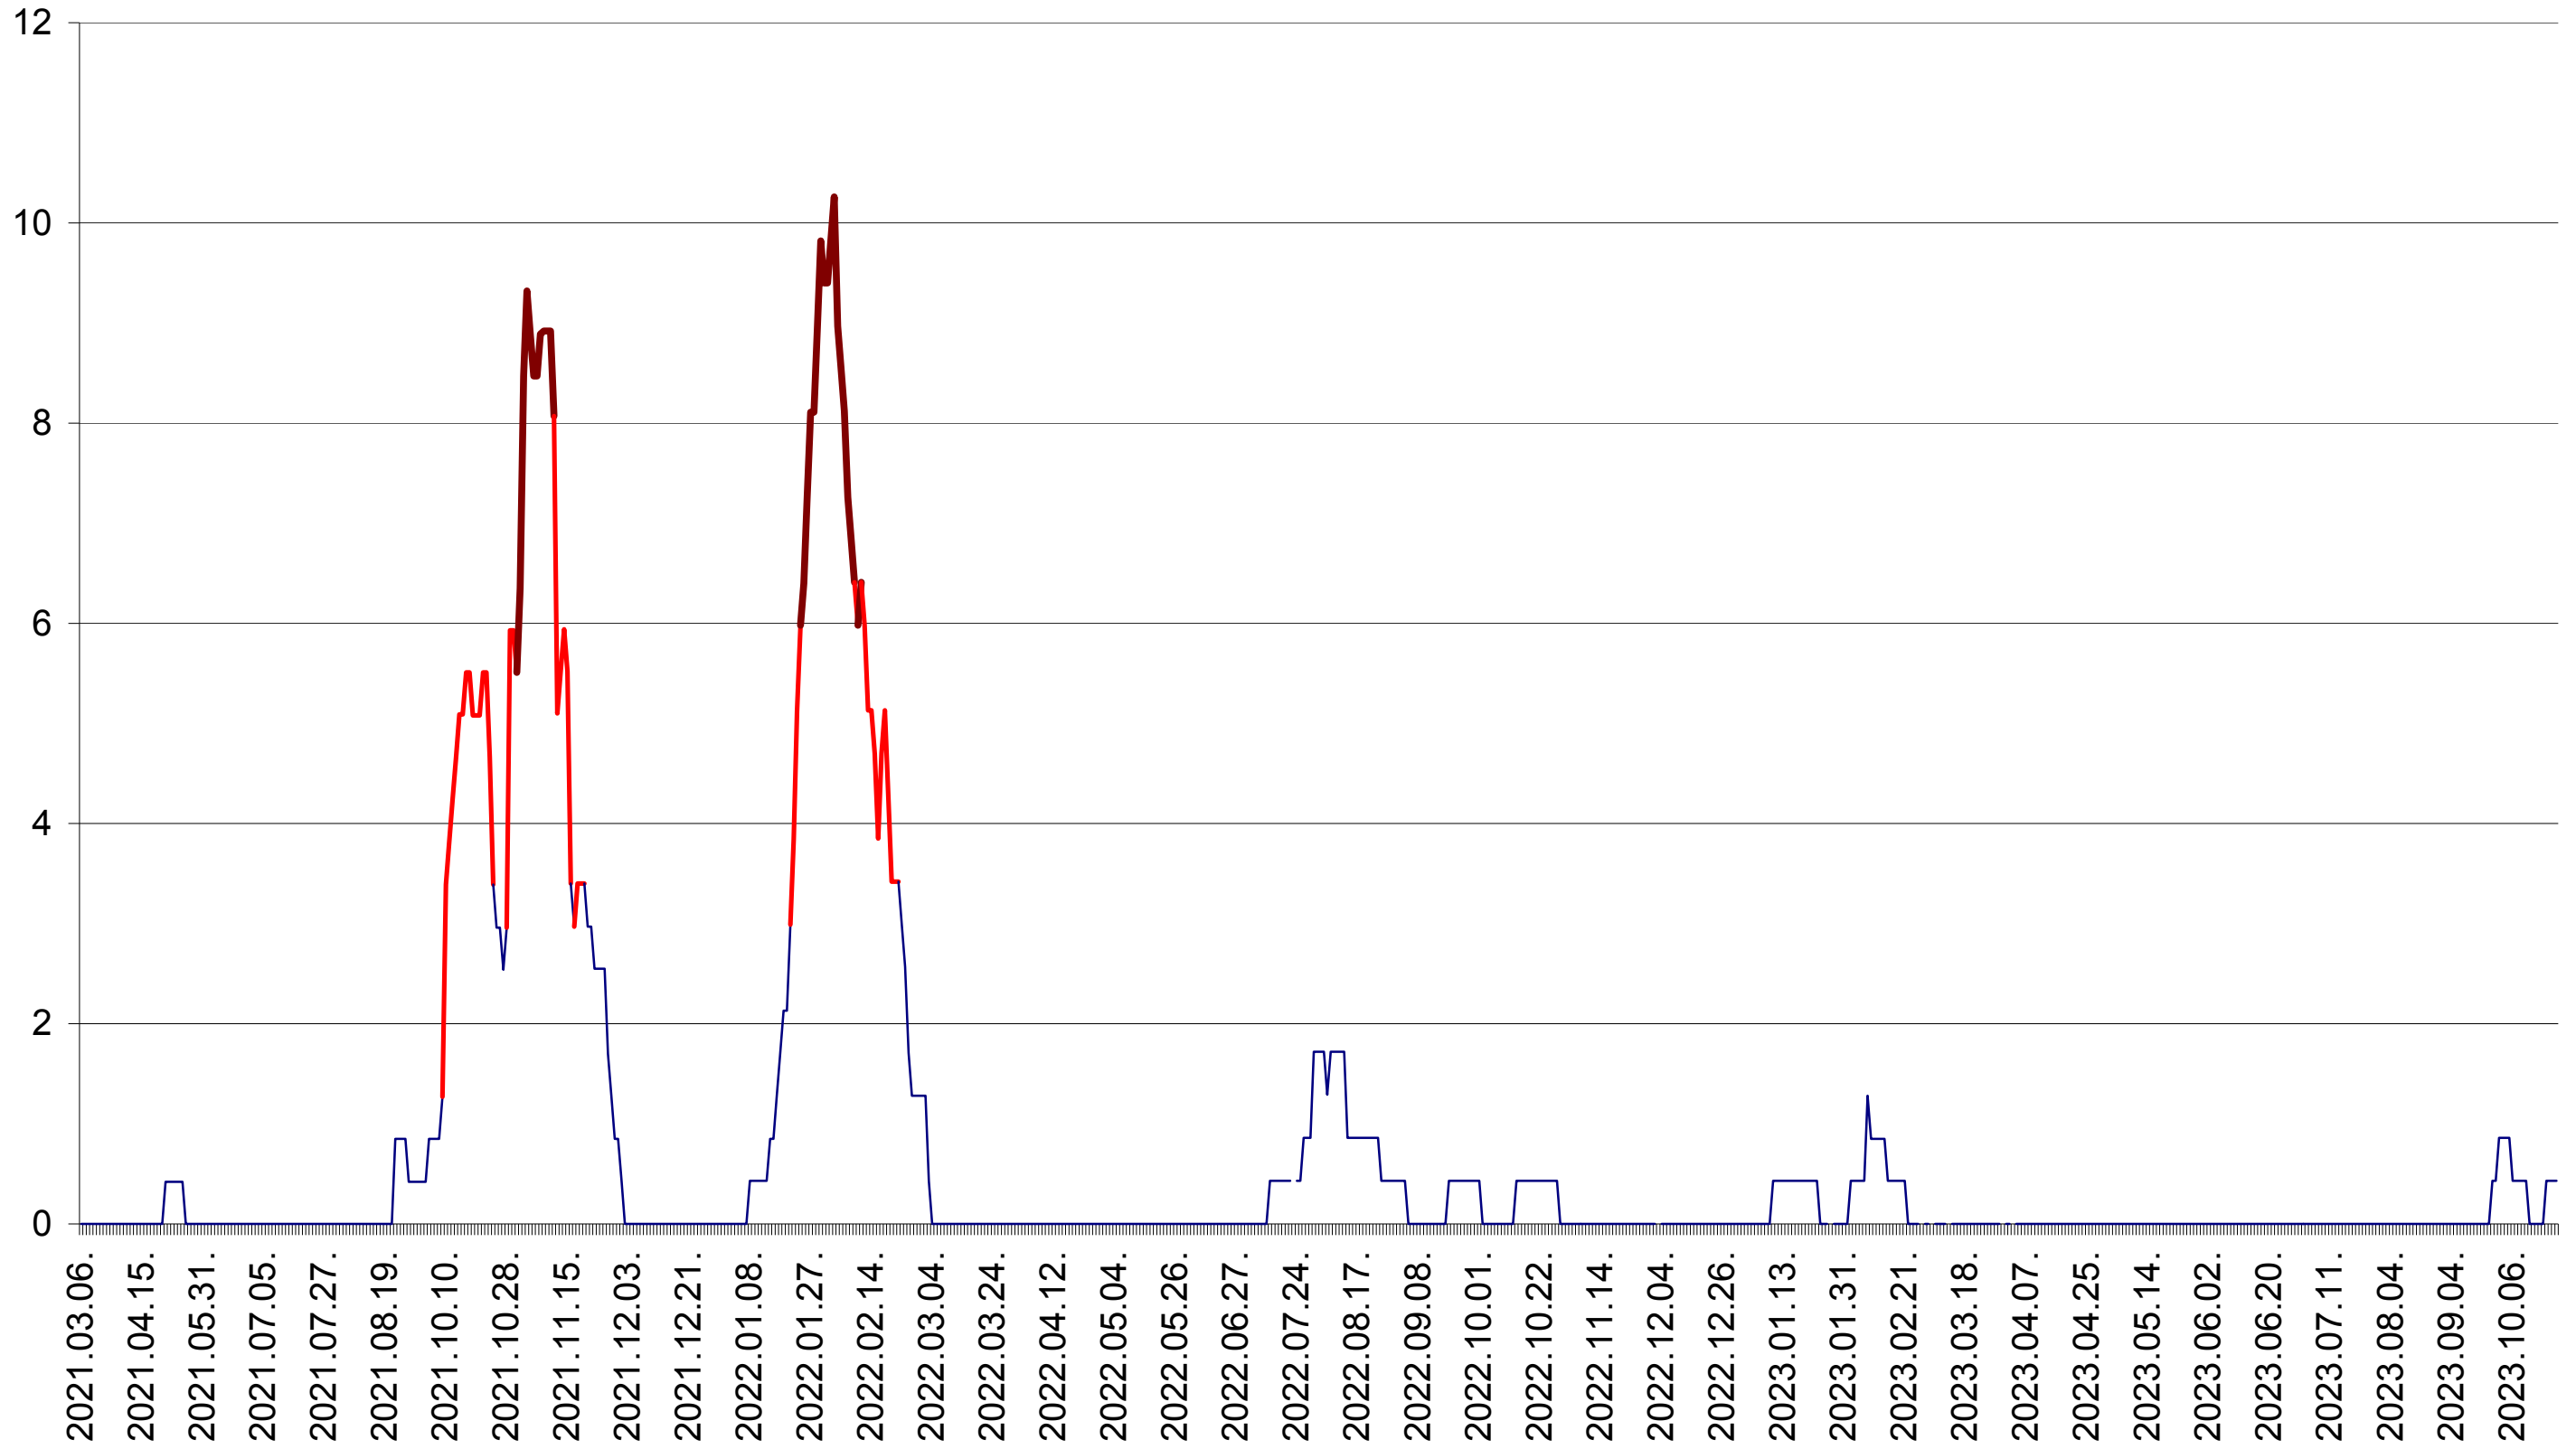

SÂNSIMION - Evolutia incidentei cumulate pe 14 zile la ‰ de locuitori
2021.03.07. - 2023.10.25.

SÂNMARTIN - Evolutia incidentei cumulate pe 14 zile la ‰ de locuitori
2021.03.07. - 2023.10.25.