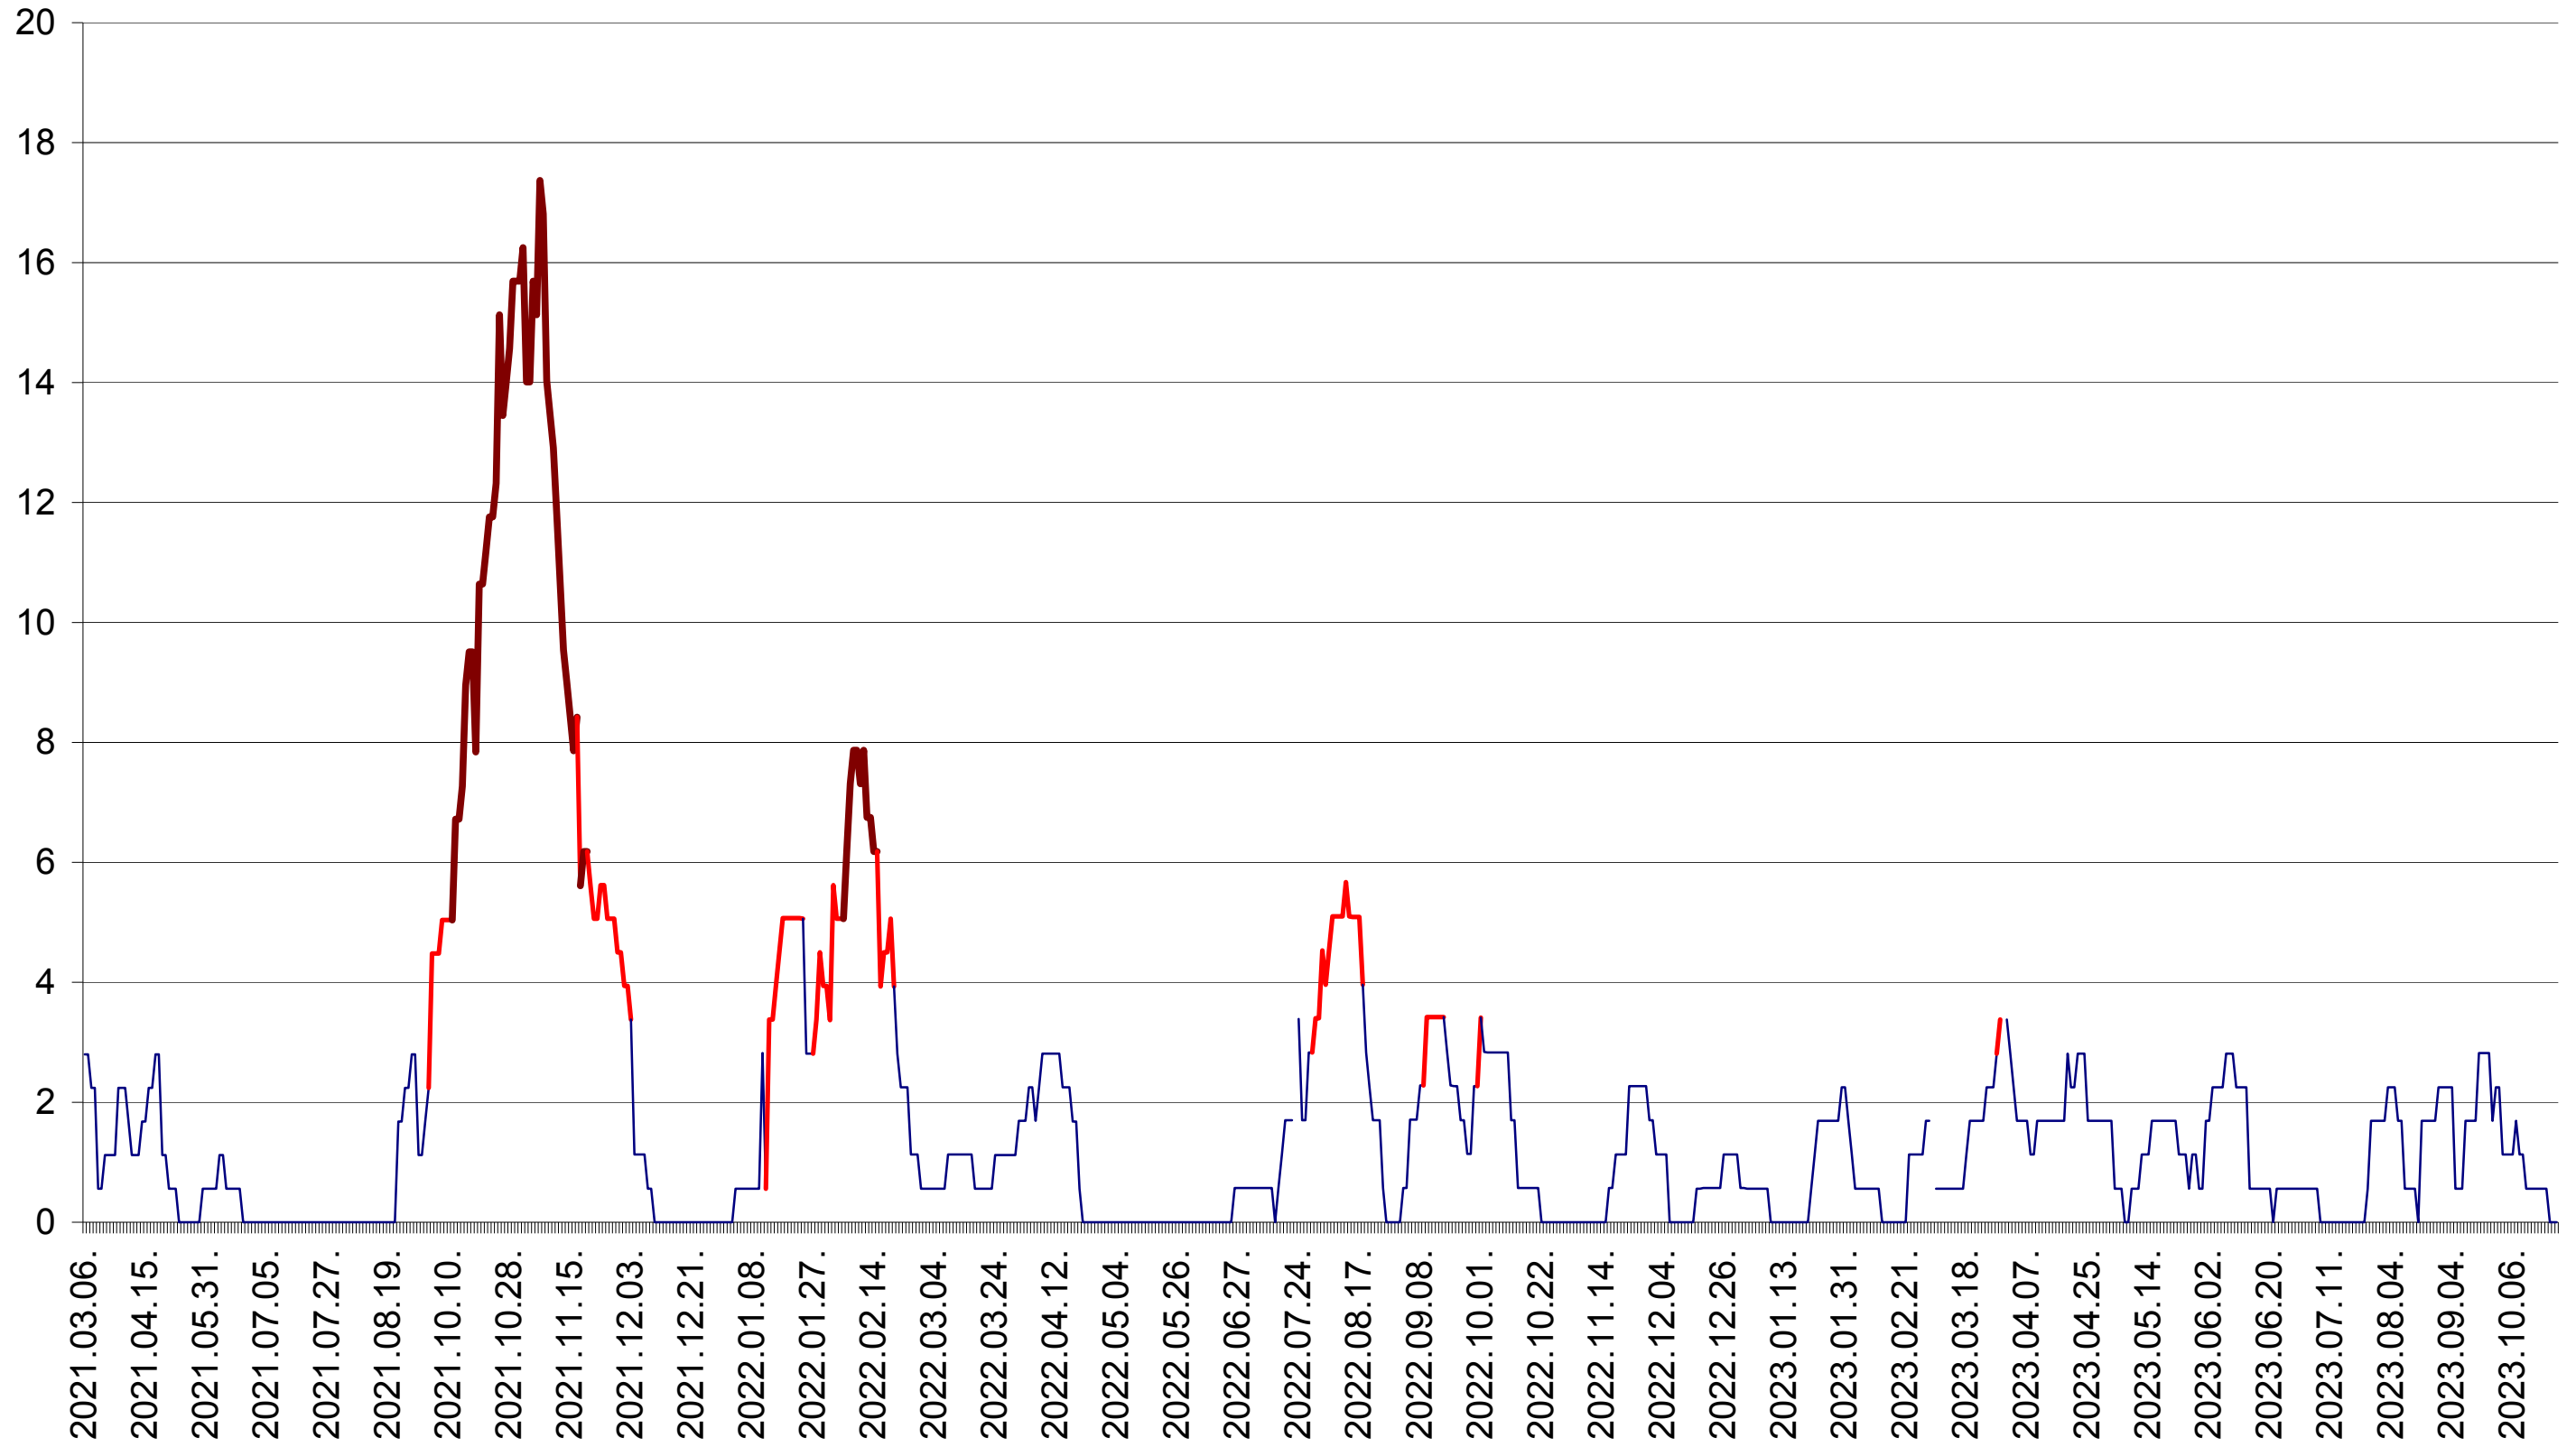

SUSENI - Evolutia incidentei cumulate pe 14 zile la ‰ de locuitori
2021.03.07. - 2023.10.25.

SUBCETATE - Evolutia incidentei cumulate pe 14 zile la ‰ de locuitori
2021.03.07. - 2023.10.25.