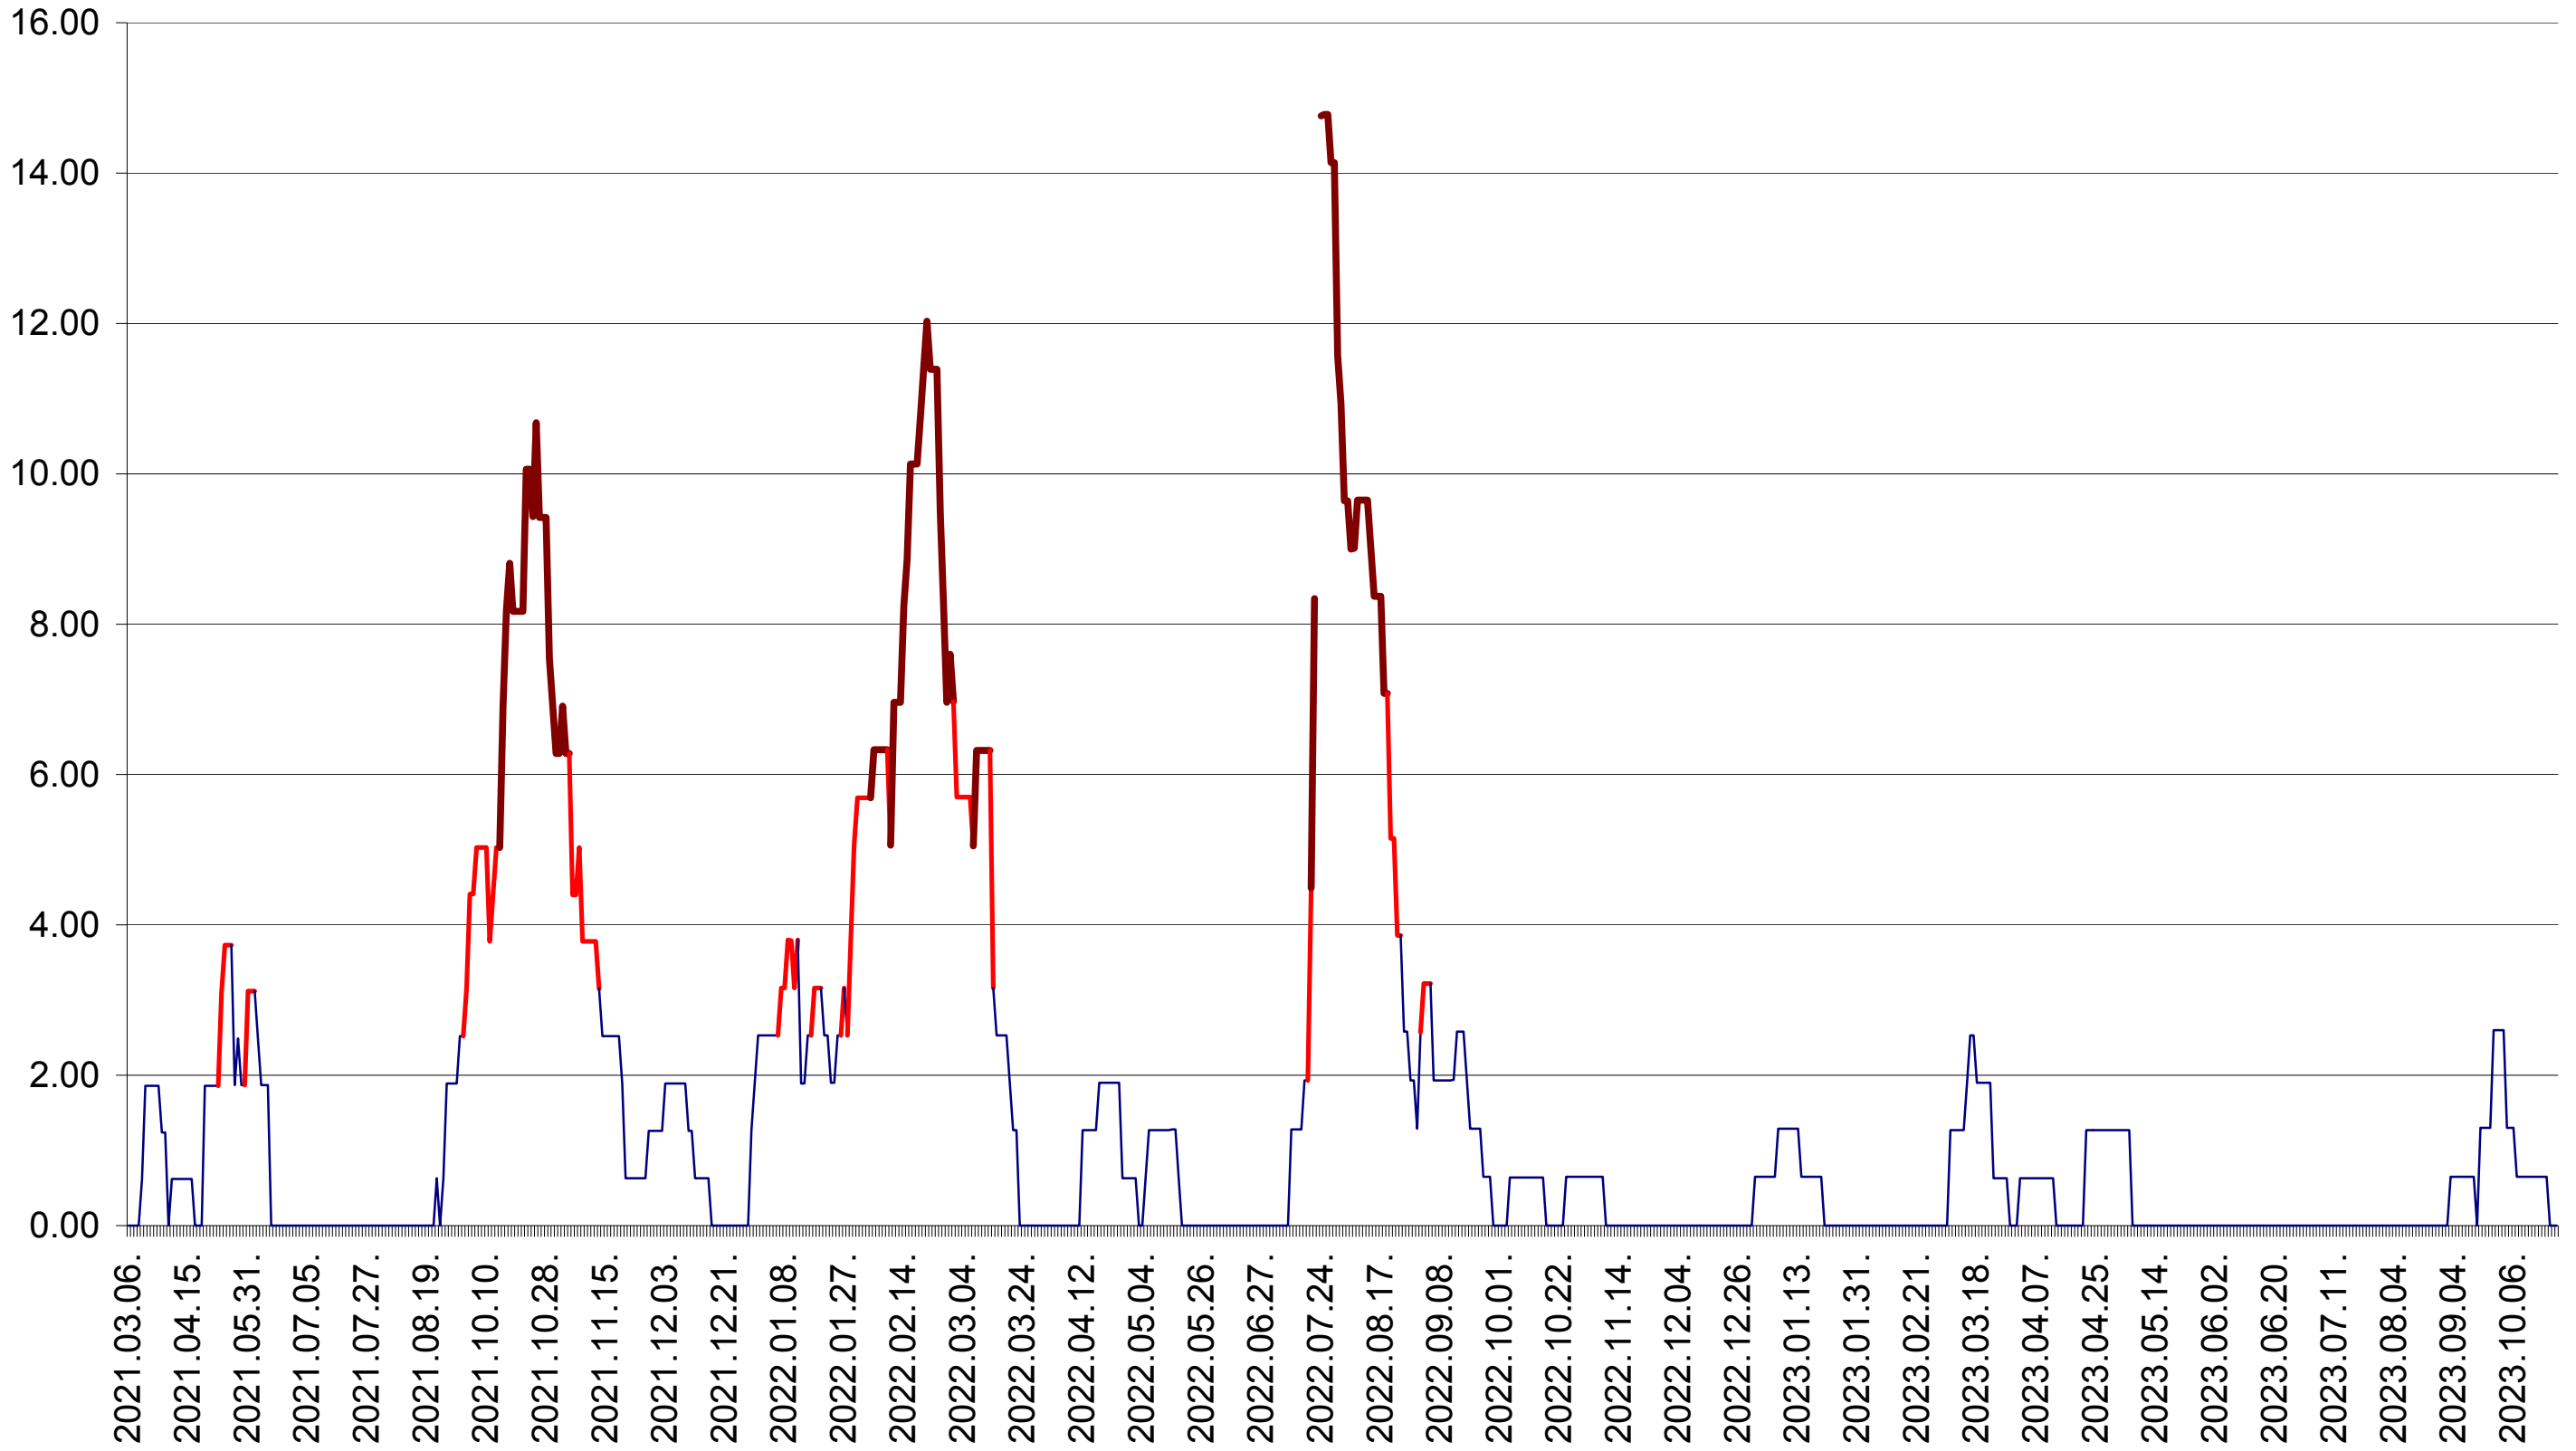

ATID - Evolutia incidentei cumulate pe 14 zile la ‰ de locuitori
2021.03.07. - 2023.10.25.

AVRĂMEȘTI - Evolutia incidentei cumulate pe 14 zile la ‰ de locuitori
2021.03.07. - 2023.10.25.

ORAȘ BĂILE TUȘNAD - Evolutia incidentei cumulate pe 14 zile la ‰ de locuitori
2021.03.07. - 2023.10.25.

ORAȘ BĂLAN - Evolutia incidentei cumulate pe 14 zile la ‰ de locuitori
2021.03.07. - 2023.10.25.

BILBOR - Evolutia incidentei cumulate pe 14 zile la ‰ de locuitori
2021.03.07. - 2023.10.25.

ORAȘ BORSEC - Evolutia incidentei cumulate pe 14 zile la ‰ de locuitori
2021.03.07. - 2023.10.25.

BRĂDEȘTI - Evolutia incidentei cumulate pe 14 zile la ‰ de locuitori
2021.03.07. - 2023.10.25.

CĂPÂLNIȚA - Evolutia incidentei cumulate pe 14 zile la ‰ de locuitori
2021.03.07. - 2023.10.25.

CÂRȚA - Evolutia incidentei cumulate pe 14 zile la ‰ de locuitori
2021.03.07. - 2023.10.25.