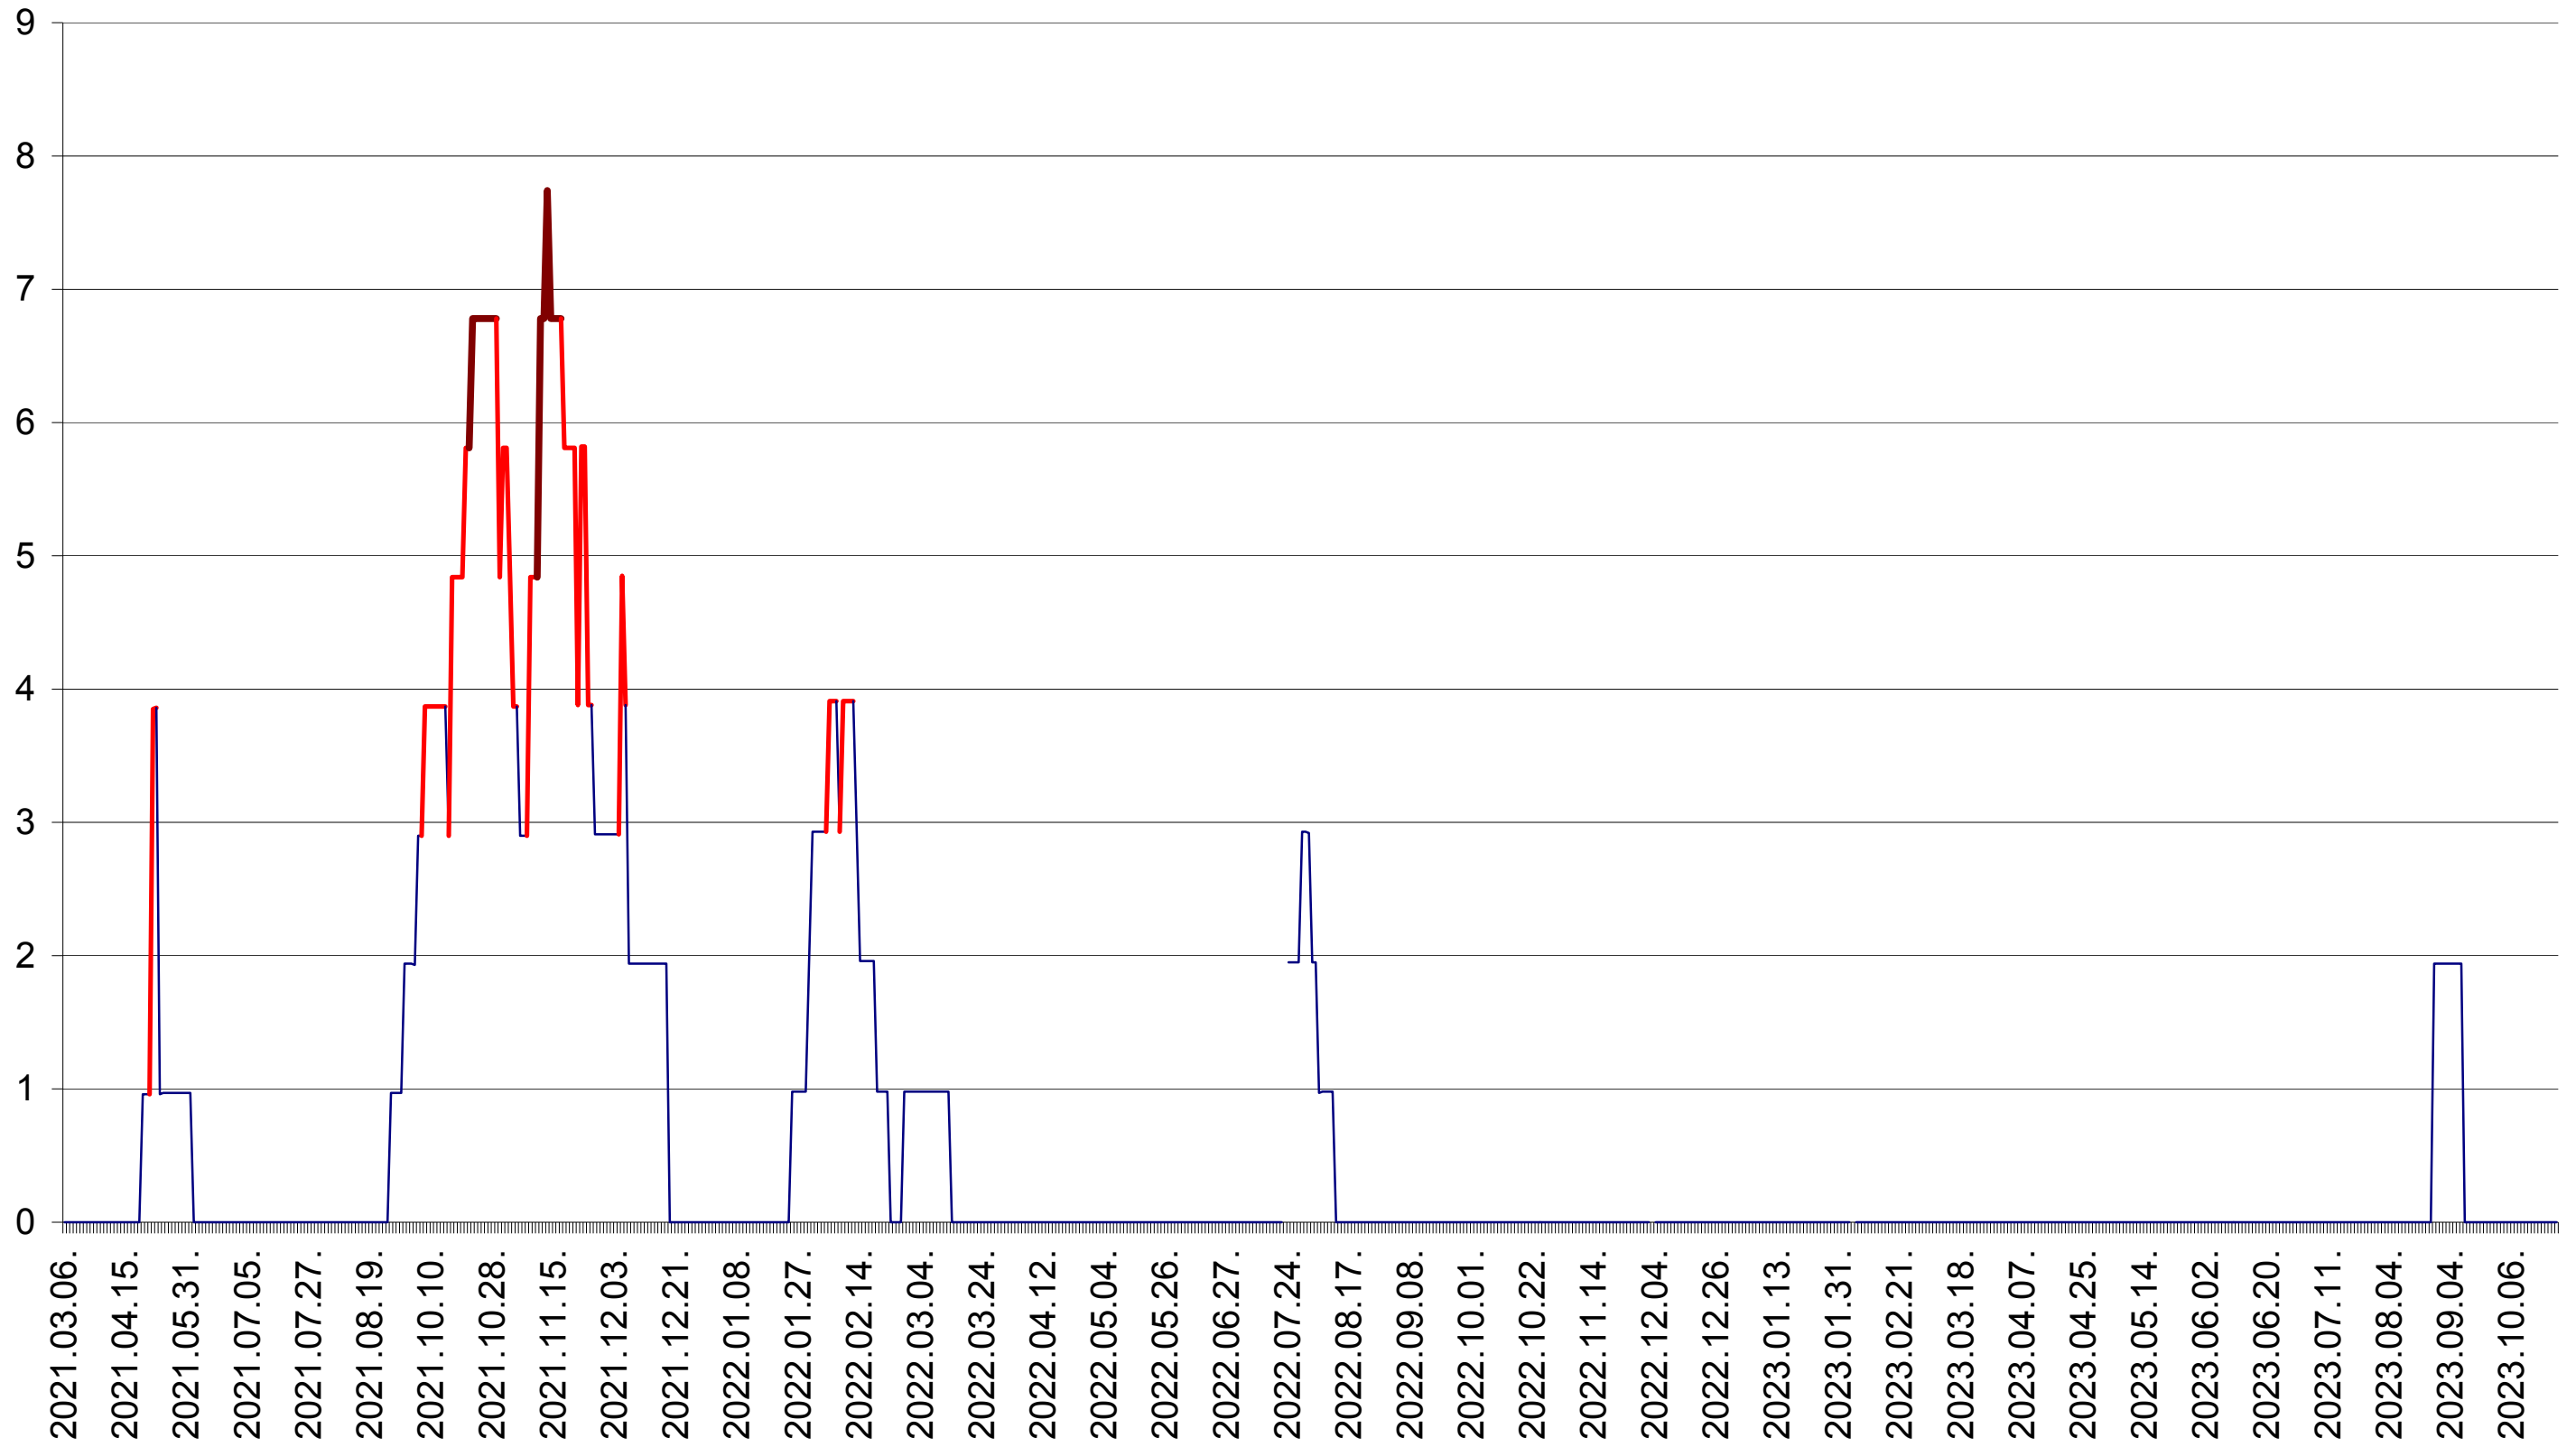

DEALU - Evolutia incidentei cumulate pe 14 zile la ‰ de locuitori
2021.03.07. - 2023.10.25.

DÂRJIU - Evolutia incidentei cumulate pe 14 zile la ‰ de locuitori
2021.03.07. - 2023.10.25.