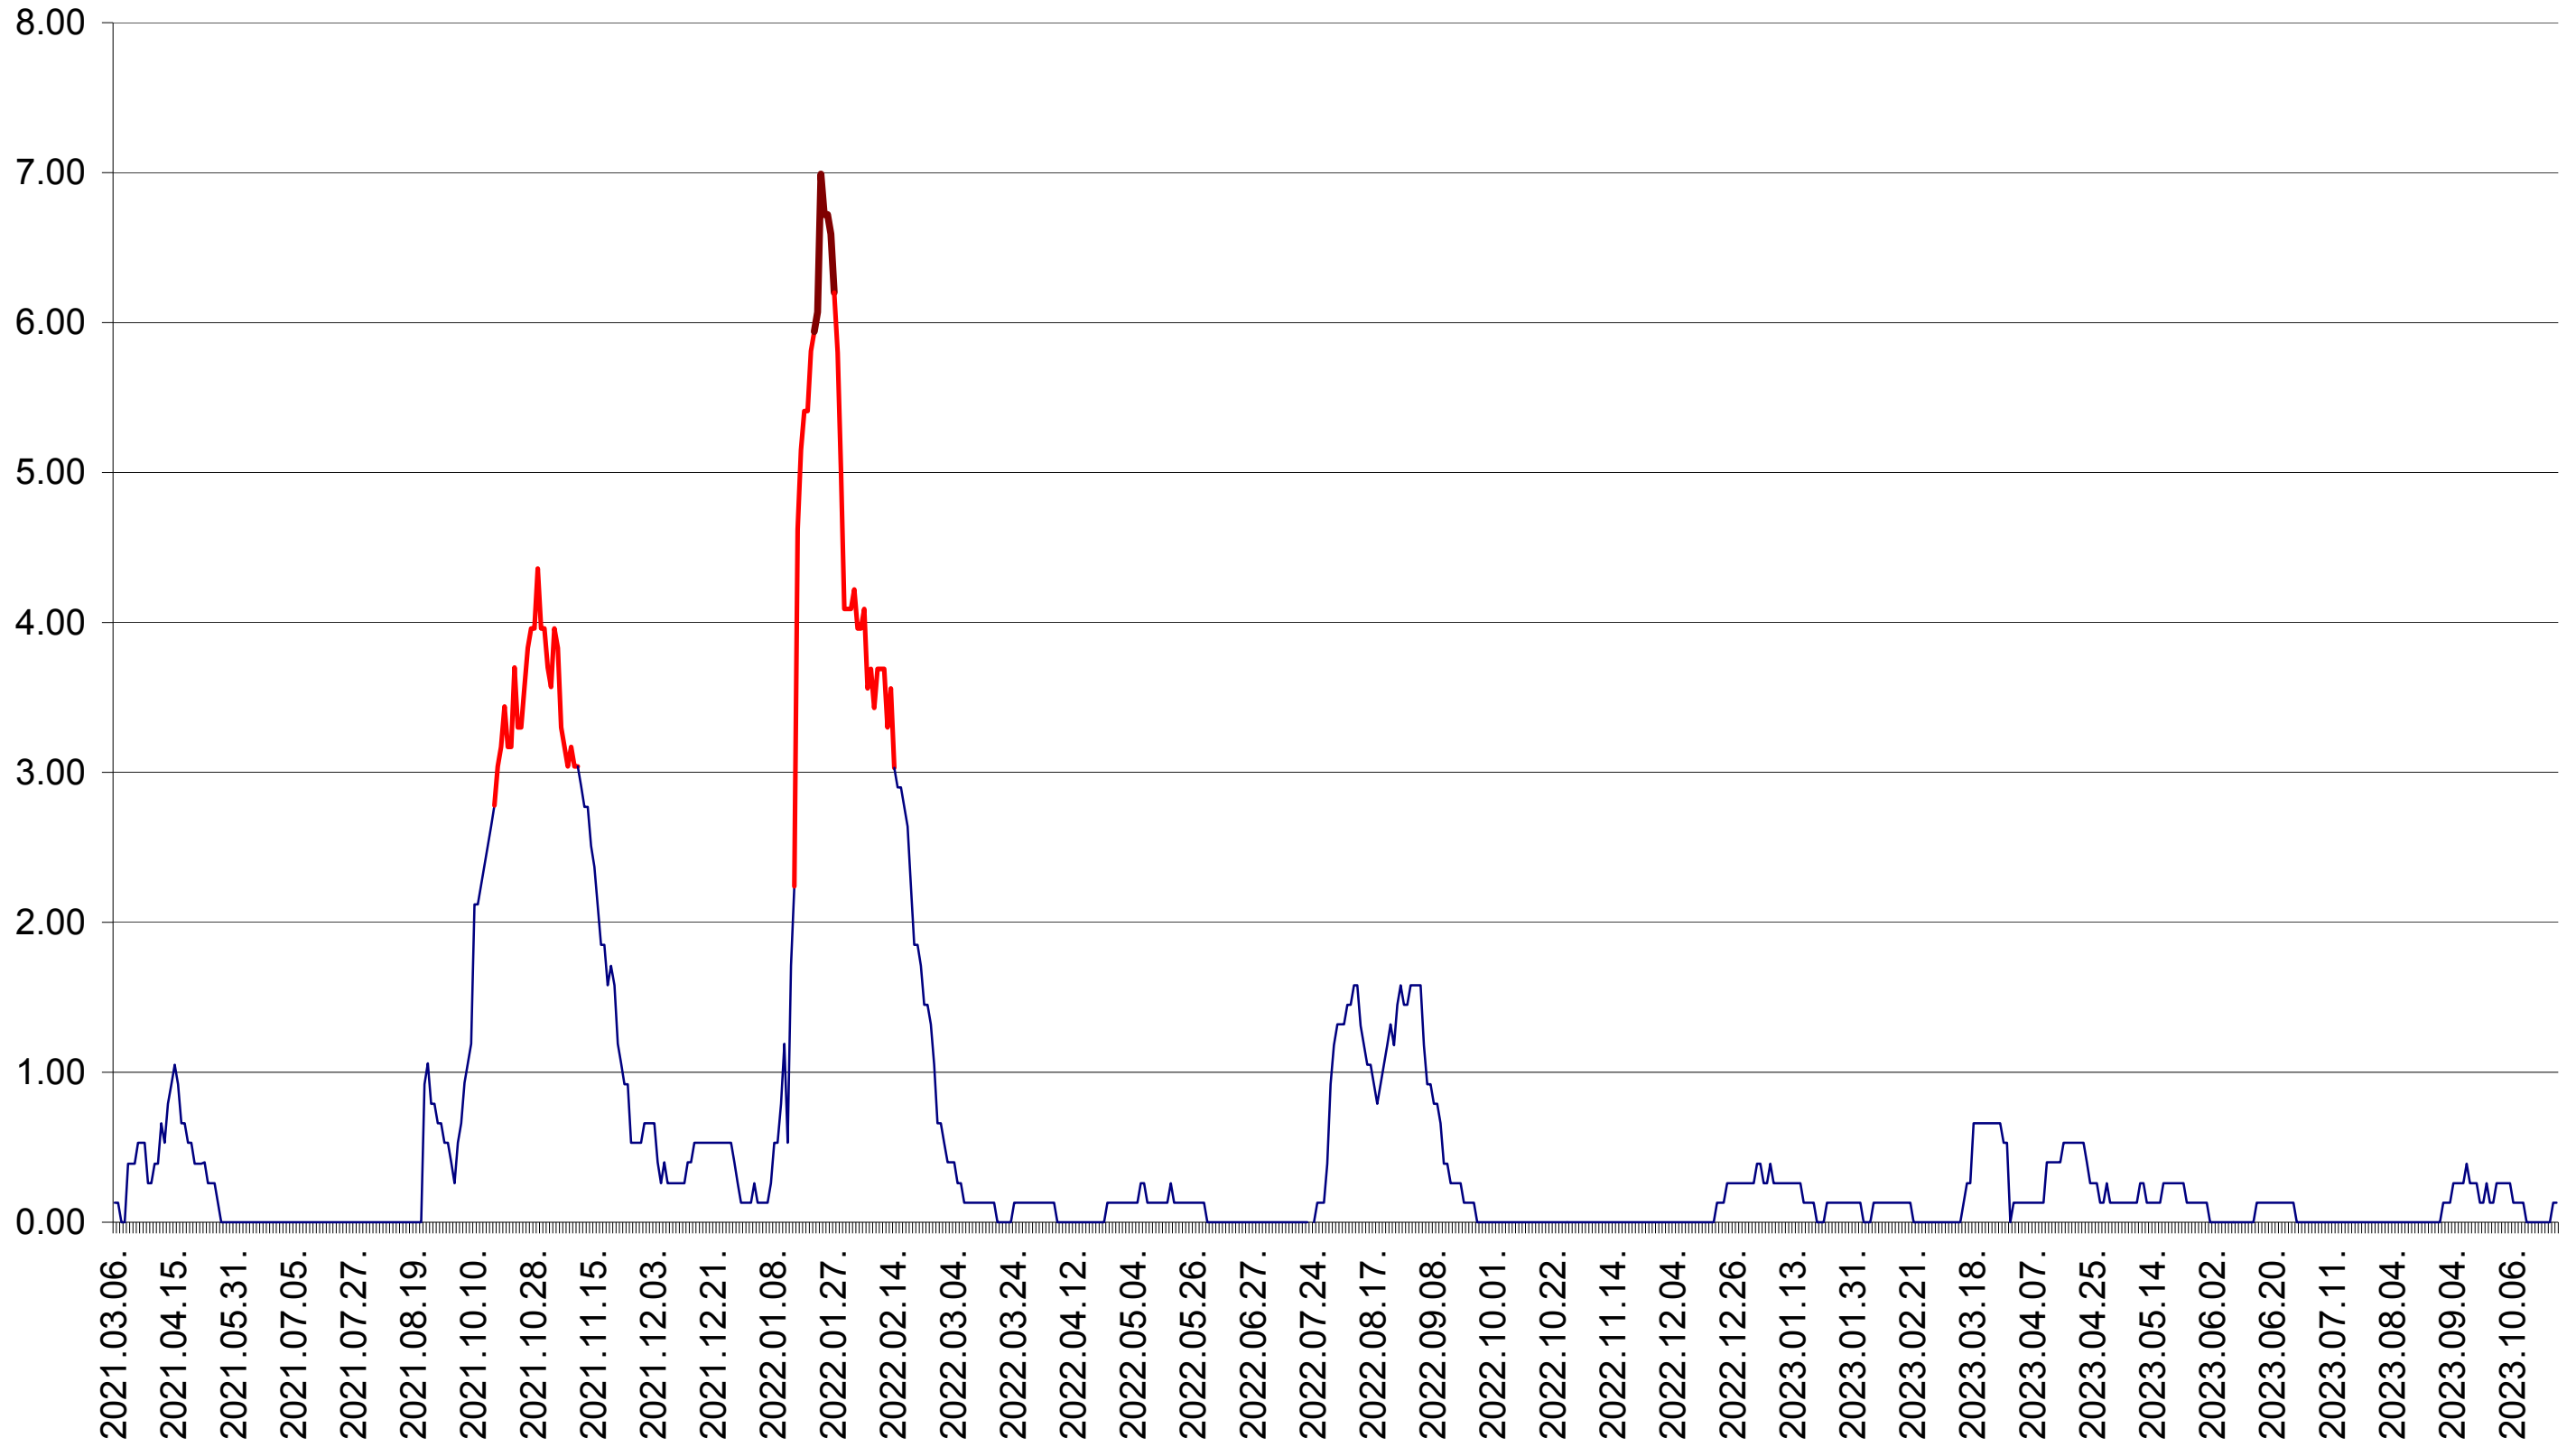

VOȘLĂBENI - Evolutia incidentei cumulate pe 14 zile la ‰ de locuitori
2021.03.07. - 2023.10.25.

ORAȘ VLĂHIȚA - Evolutia incidentei cumulate pe 14 zile la ‰ de locuitori
2021.03.07. - 2023.10.25.