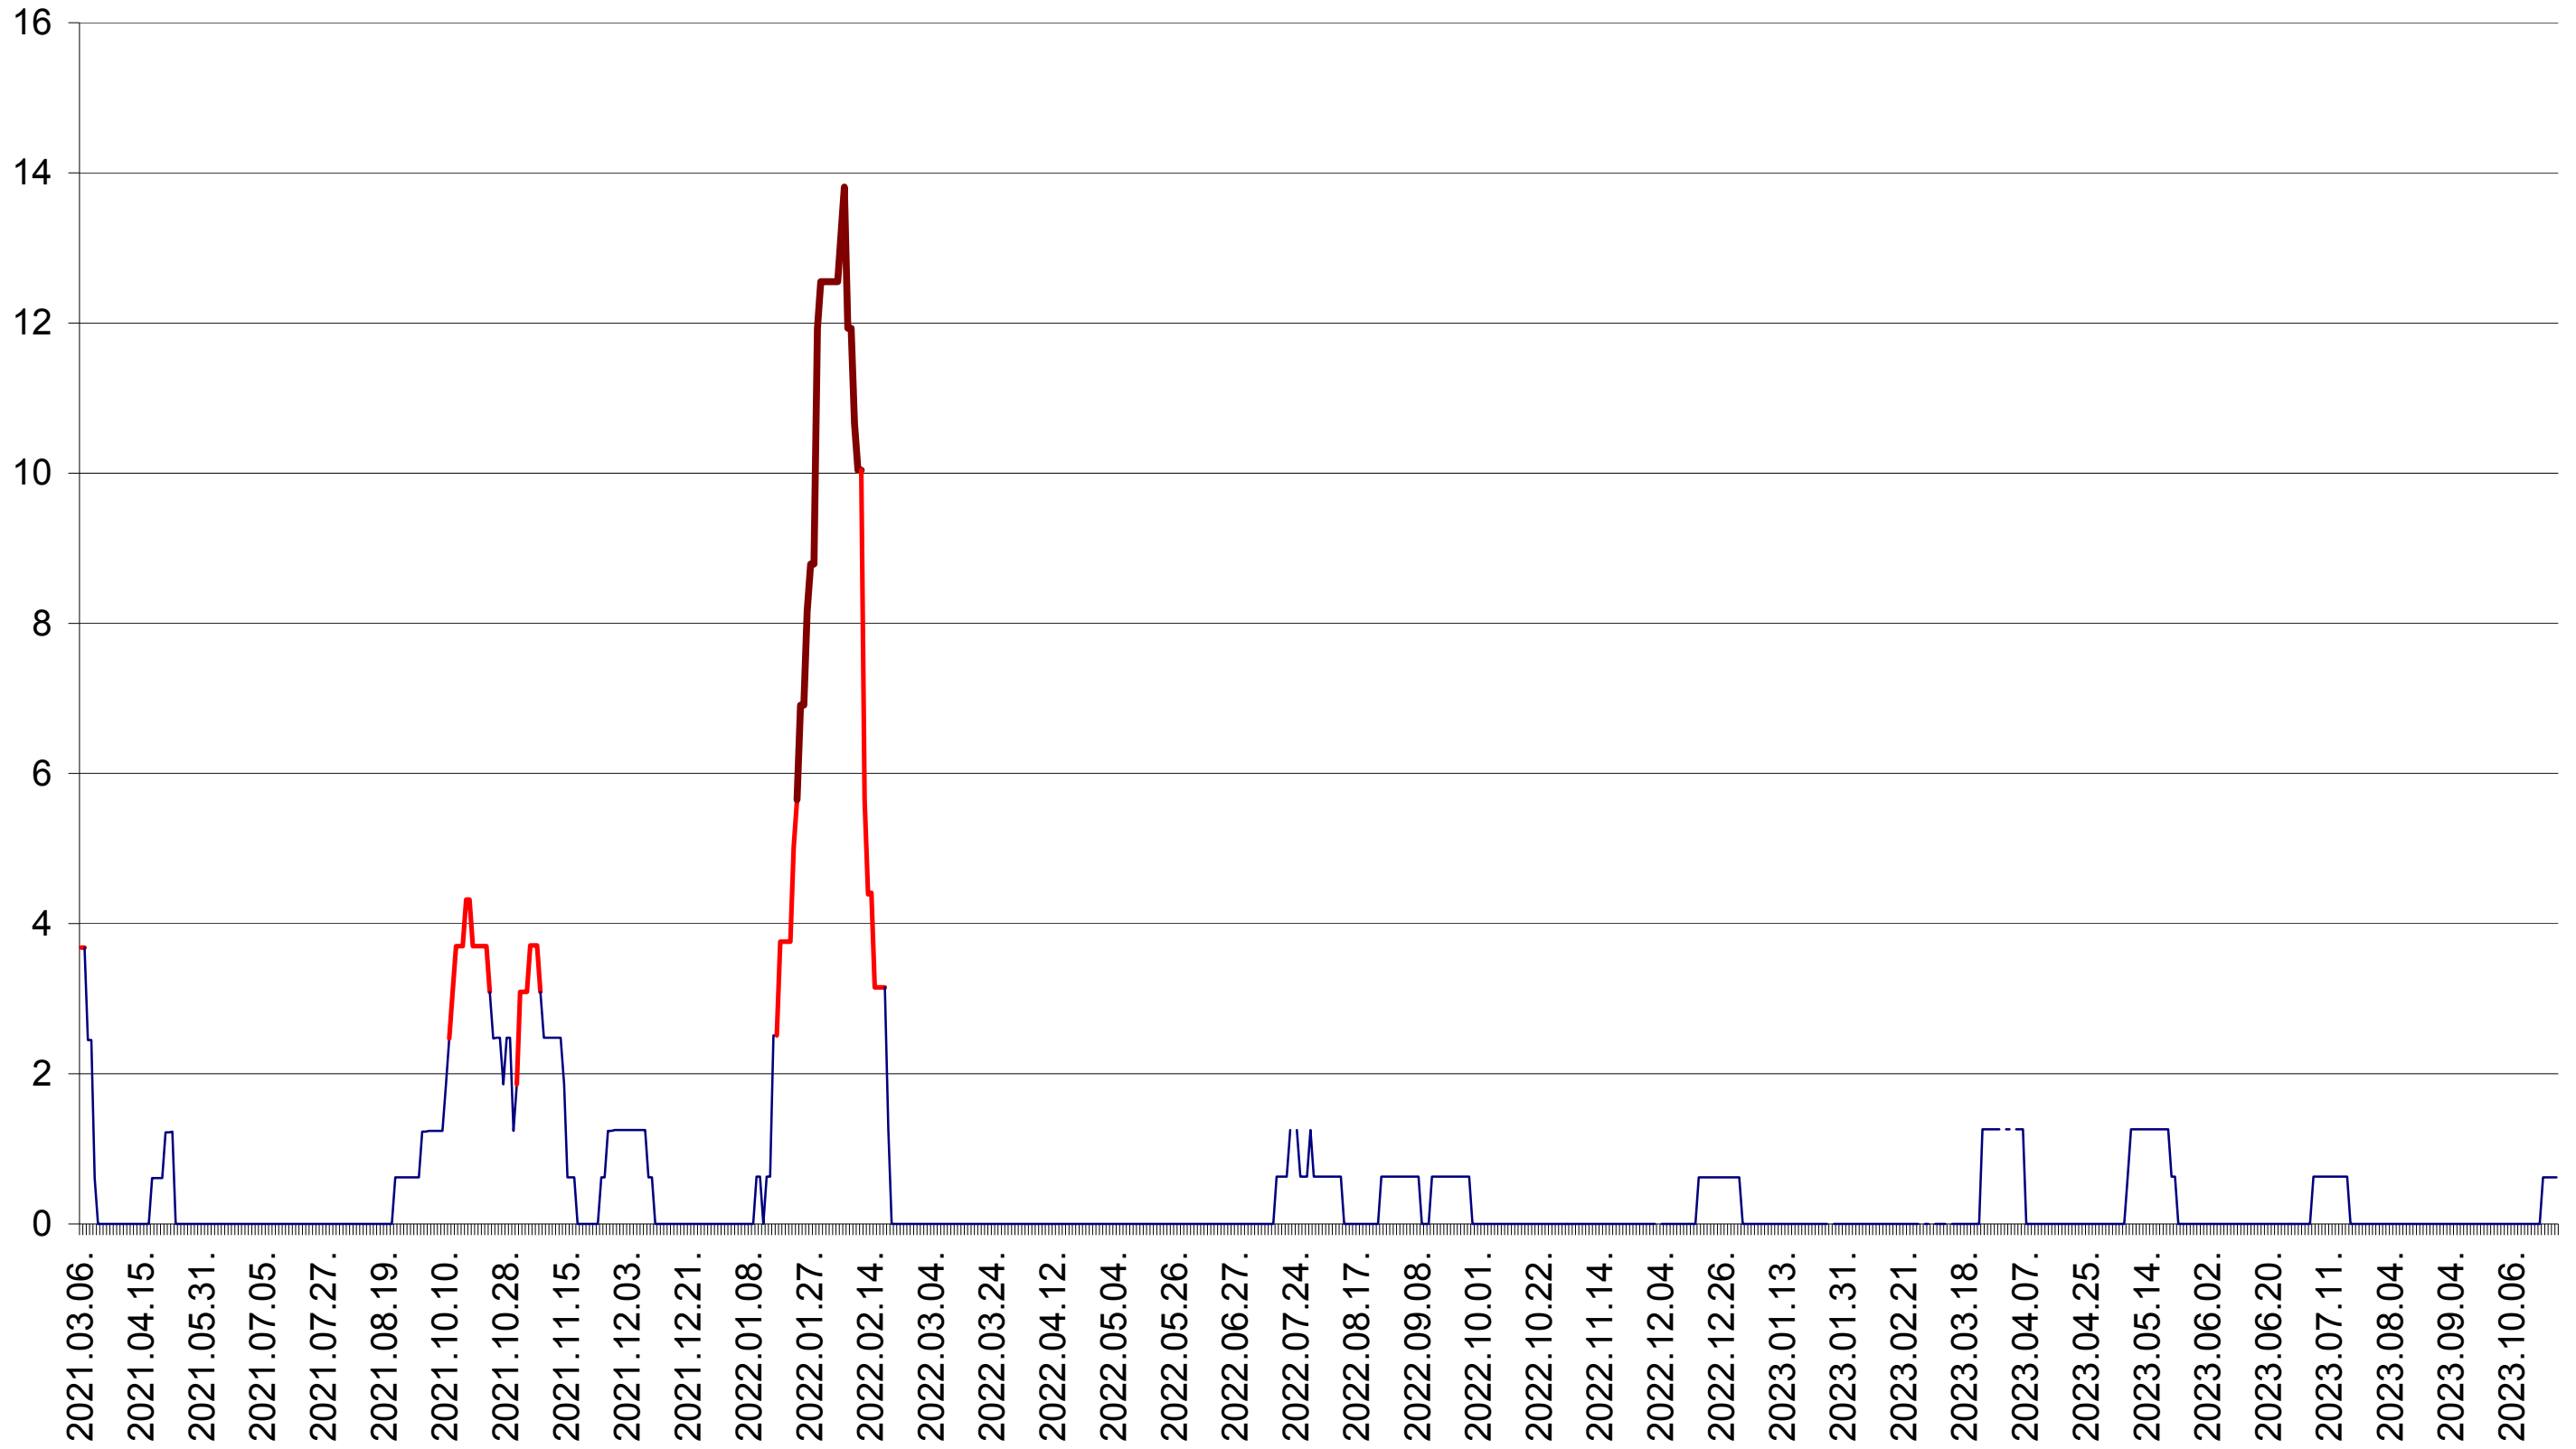

REMETEA - Evolutia incidentei cumulate pe 14 zile la ‰ de locuitori
2021.03.07. - 2023.10.25.

RACU - Evolutia incidentei cumulate pe 14 zile la ‰ de locuitori
2021.03.07. - 2023.10.25.