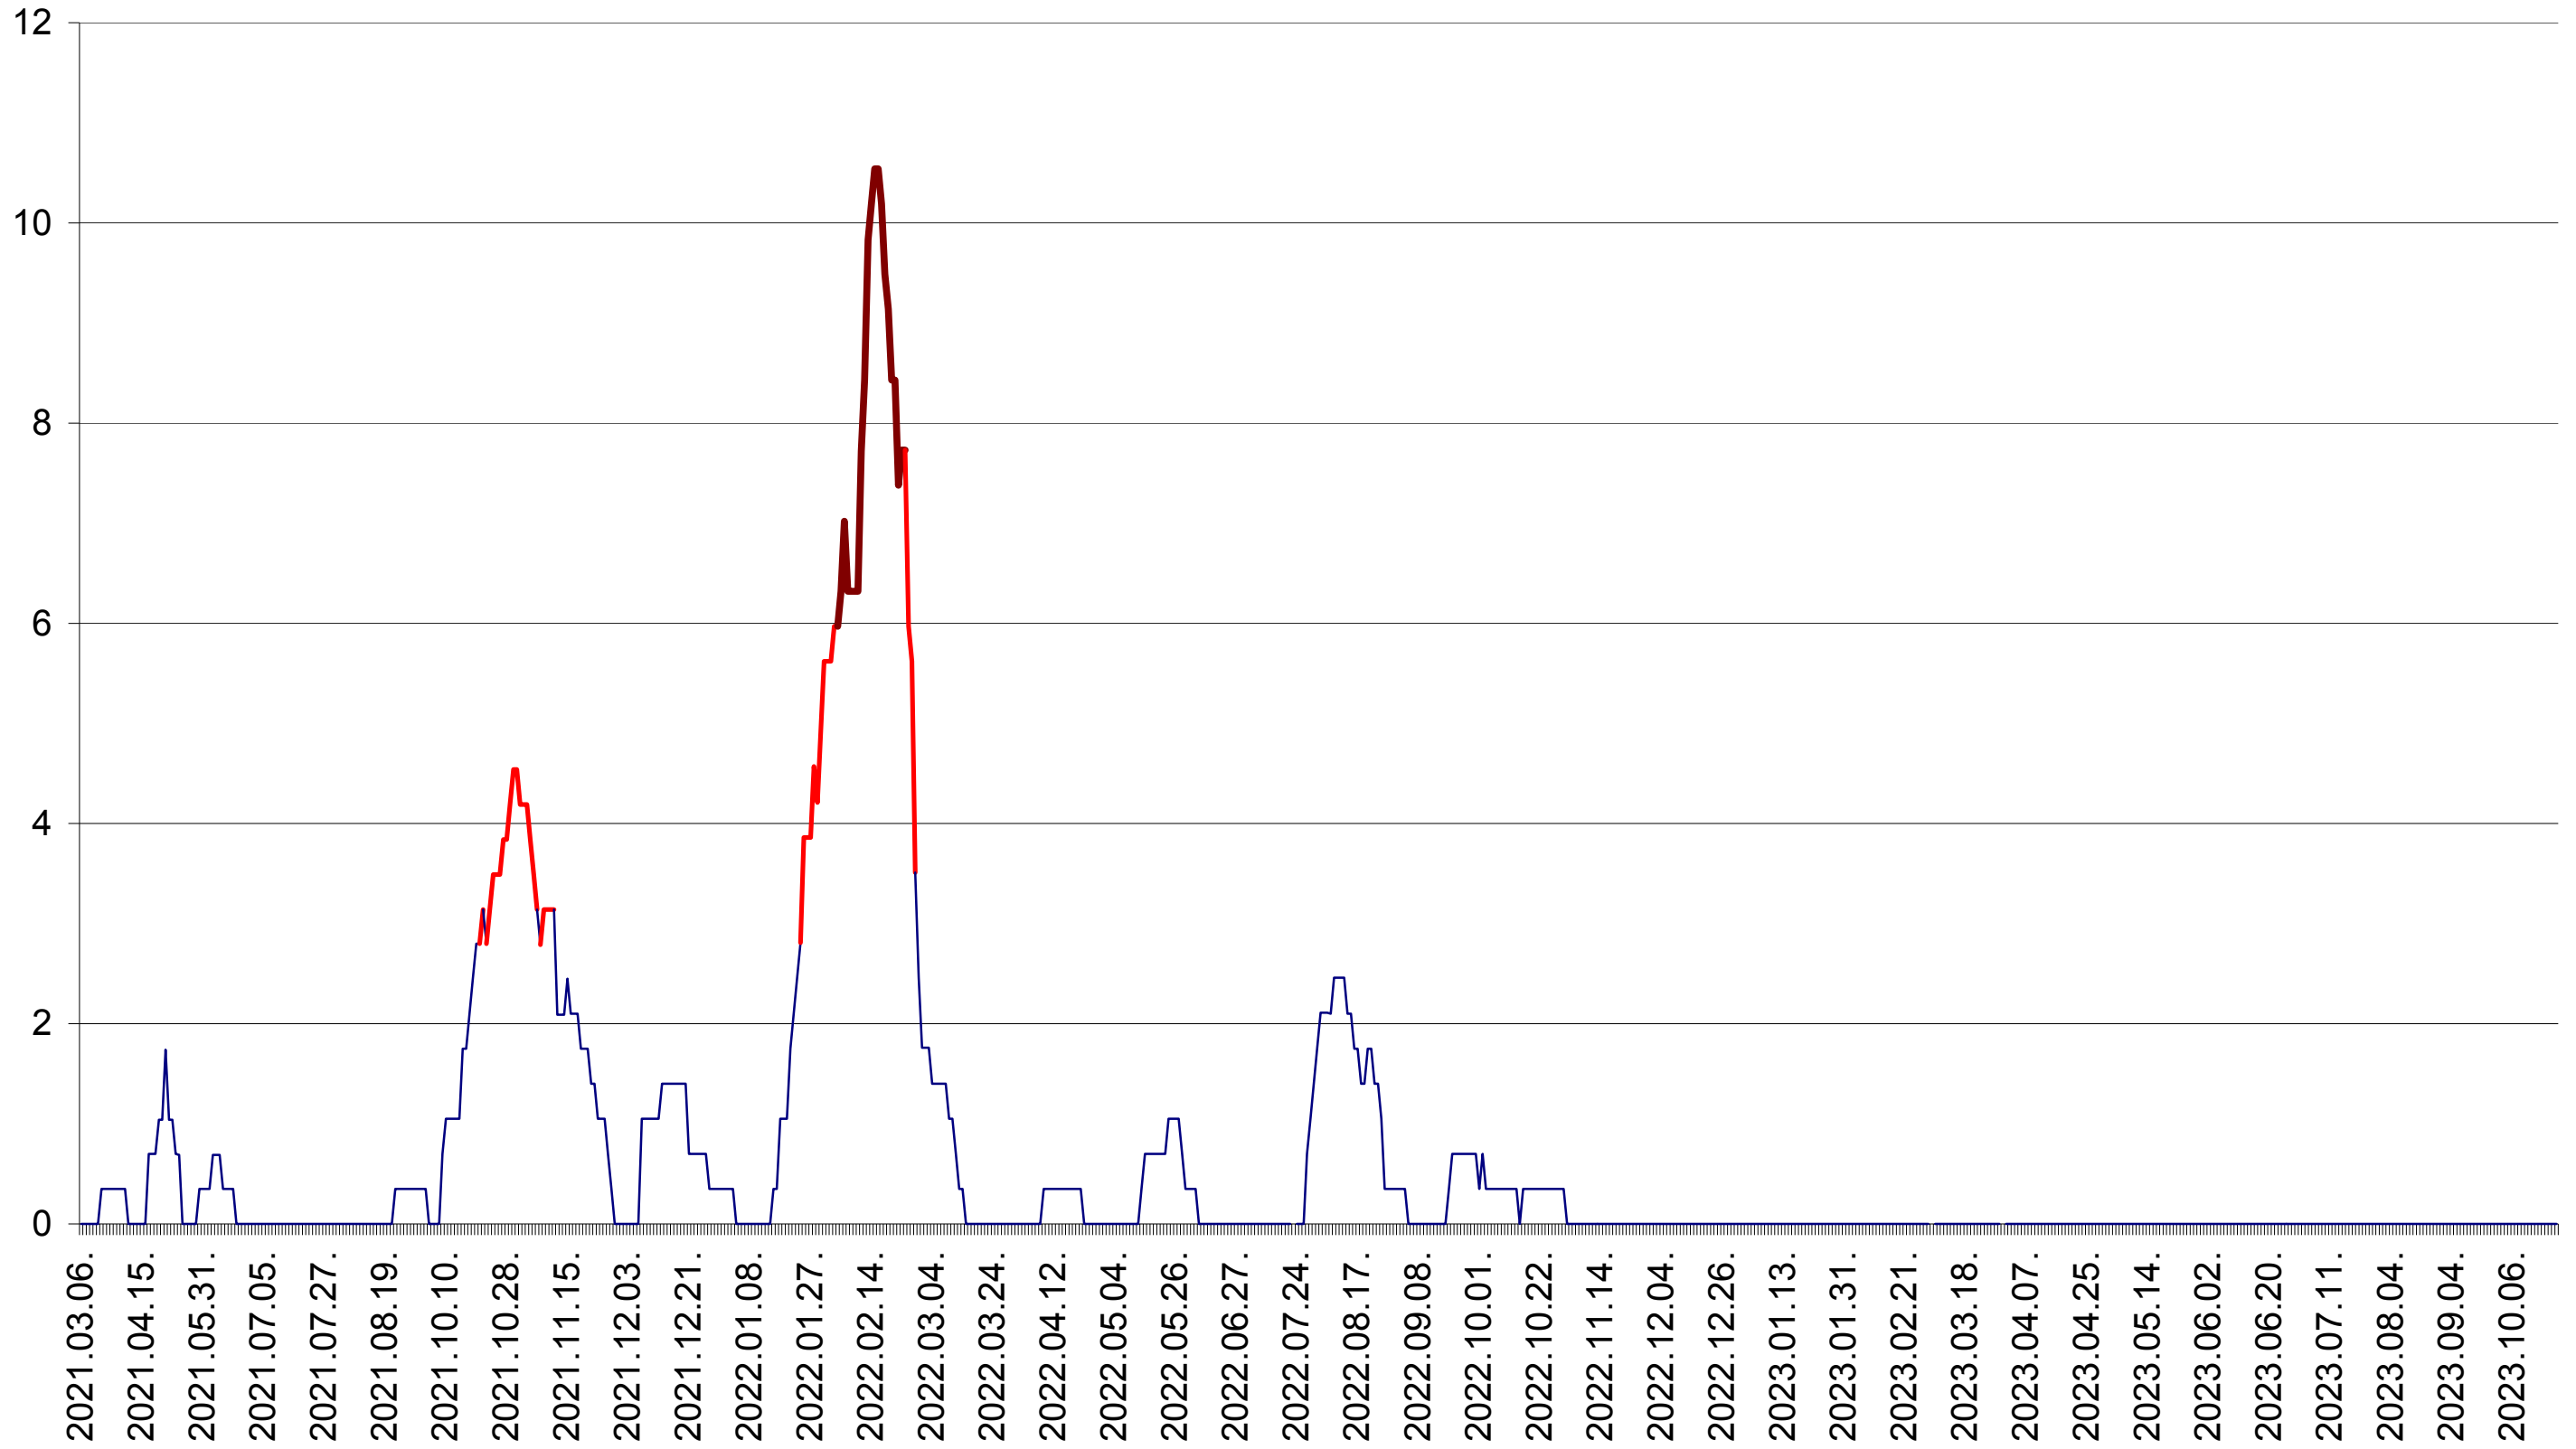

SICULENI - Evolutia incidentei cumulate pe 14 zile la ‰ de locuitori
2021.03.07. - 2023.10.25.

SECUIENI - Evolutia incidentei cumulate pe 14 zile la ‰ de locuitori
2021.03.07. - 2023.10.25.