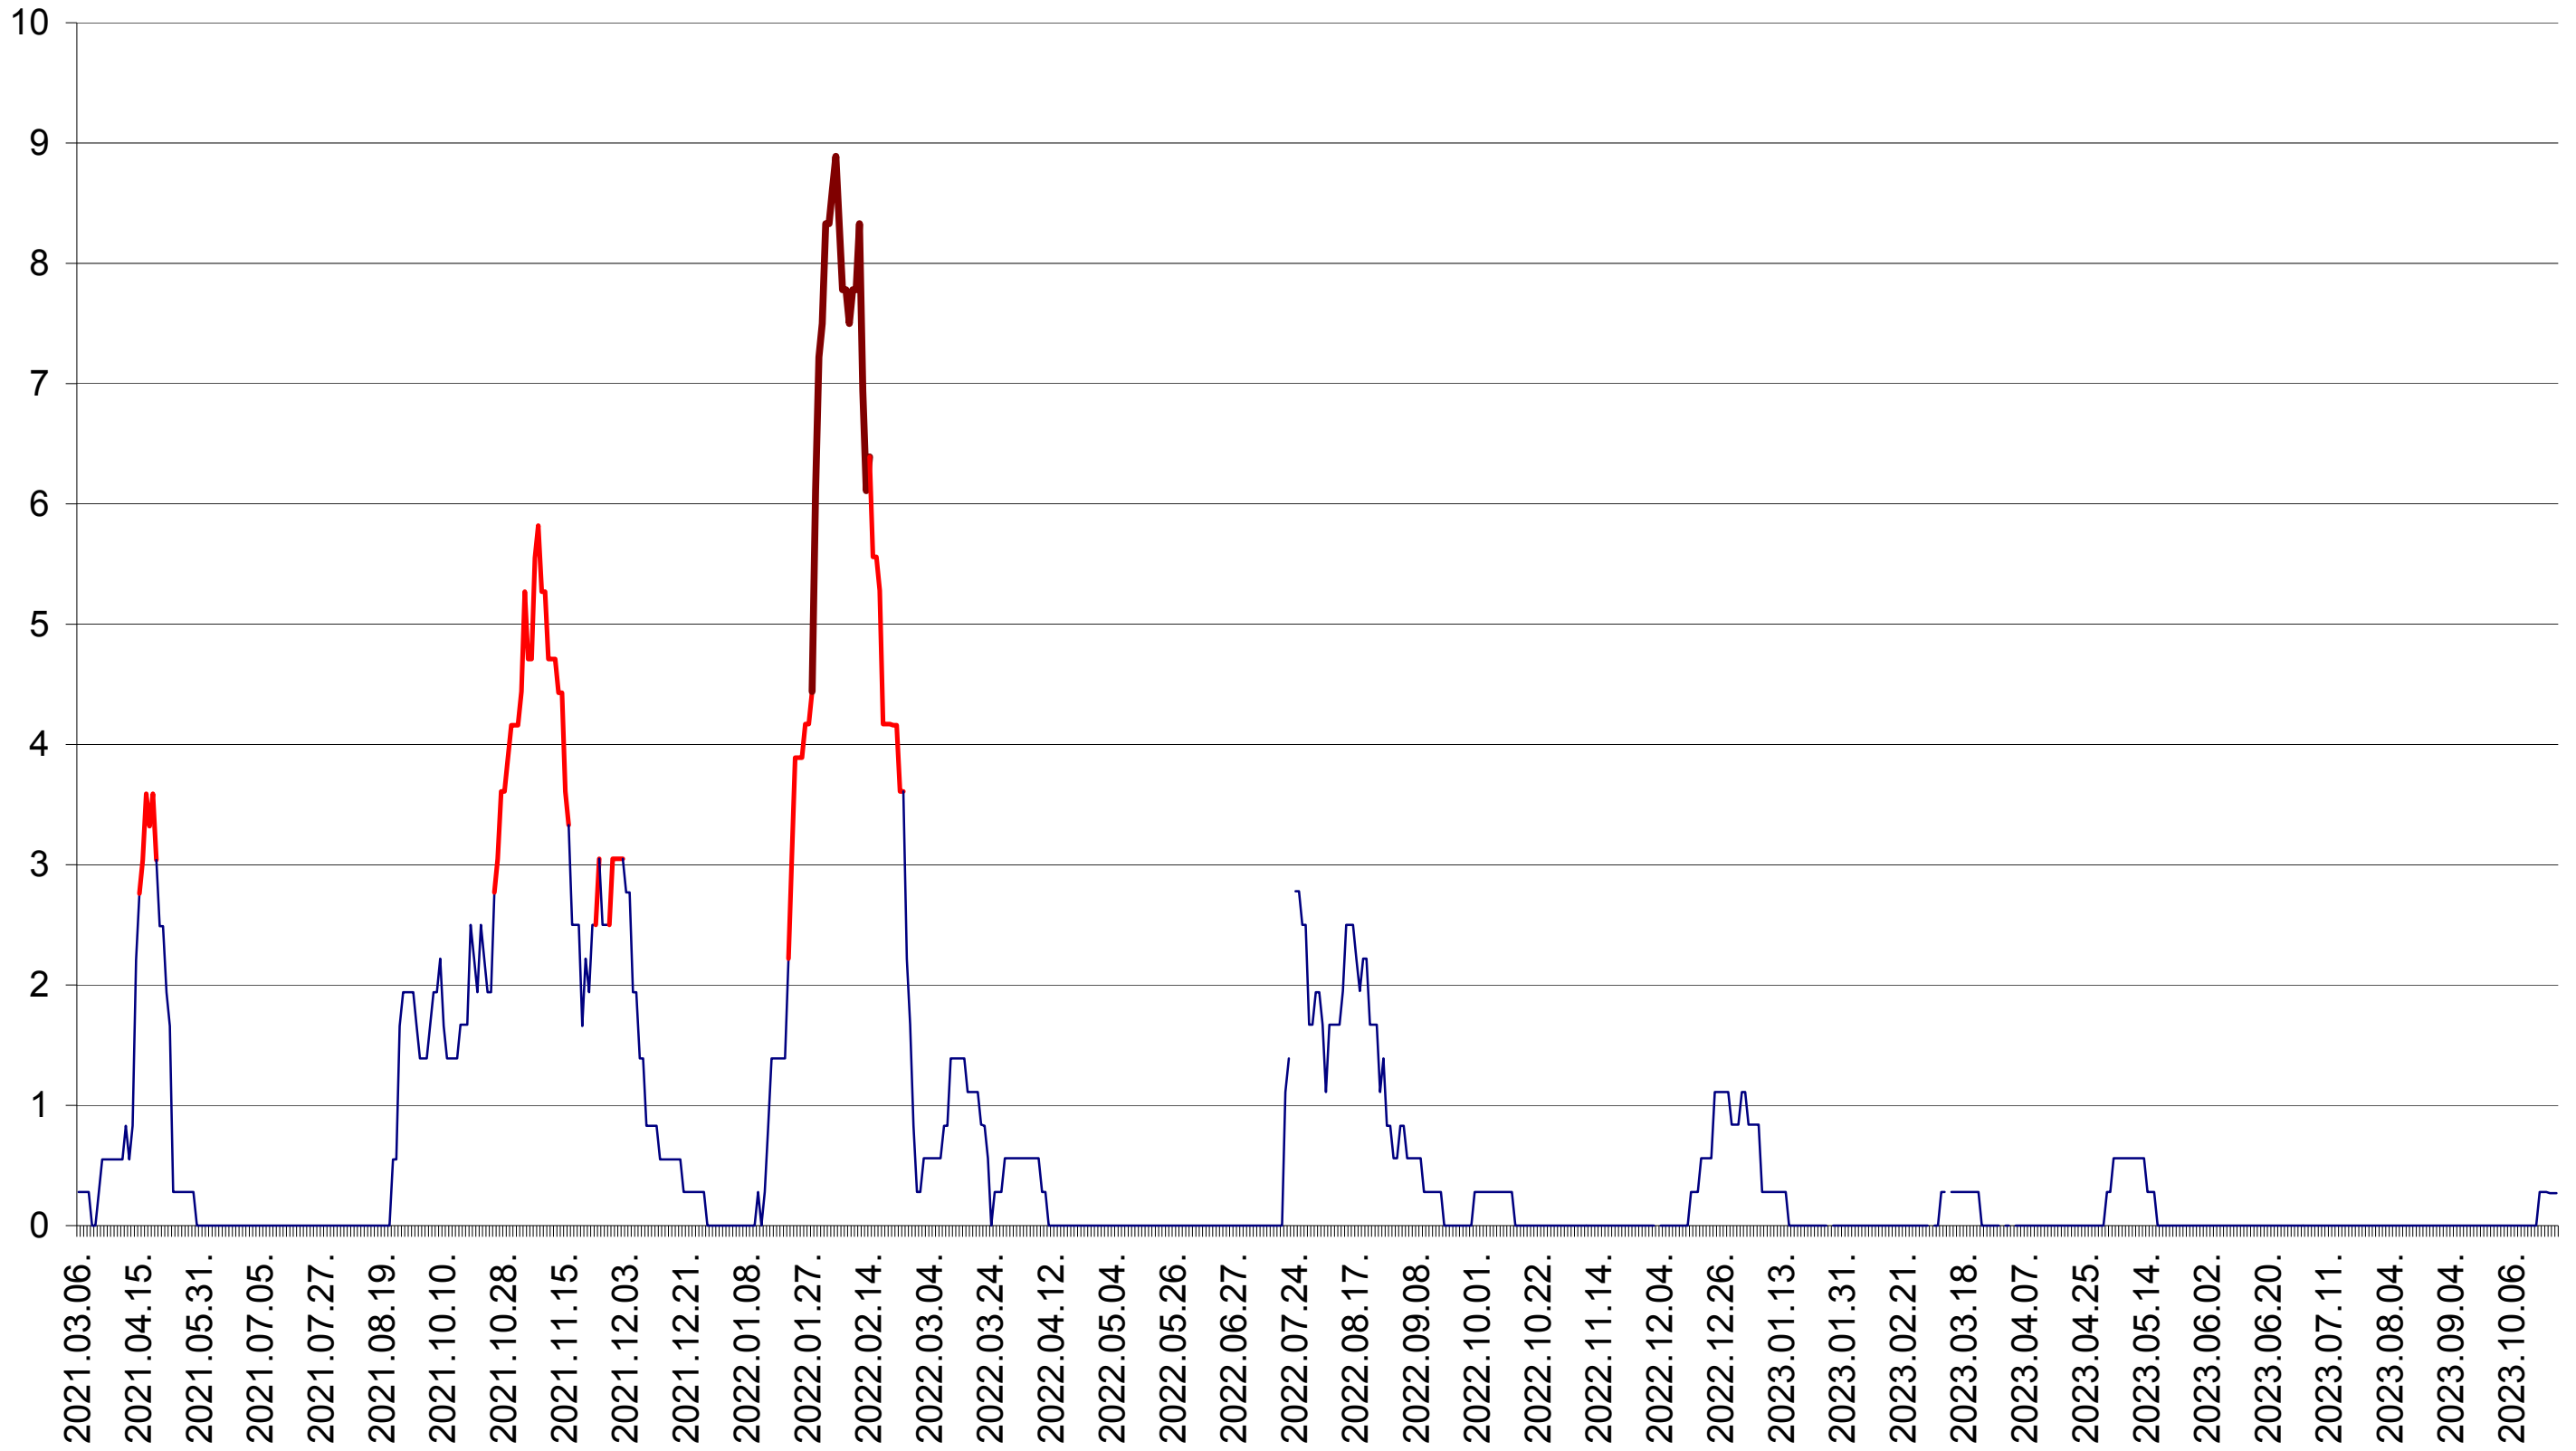

MĂRTINIȘ - Evolutia incidentei cumulate pe 14 zile la ‰ de locuitori
2021.03.07. - 2023.10.25.

MEREȘTI - Evolutia incidentei cumulate pe 14 zile la ‰ de locuitori
2021.03.07. - 2023.10.25.

MUNICIPIUL MIERCUREA-CIUC - Evolutia incidentei cumulate pe 14 zile la ‰ de locuitori
2021.03.07. - 2023.10.25.

MIHĂILENI - Evolutia incidentei cumulate pe 14 zile la ‰ de locuitori
2021.03.07. - 2023.10.25.

MUGENI - Evolutia incidentei cumulate pe 14 zile la ‰ de locuitori
2021.03.07. - 2023.10.25.

OCLAND - Evolutia incidentei cumulate pe 14 zile la ‰ de locuitori
2021.03.07. - 2023.10.25.