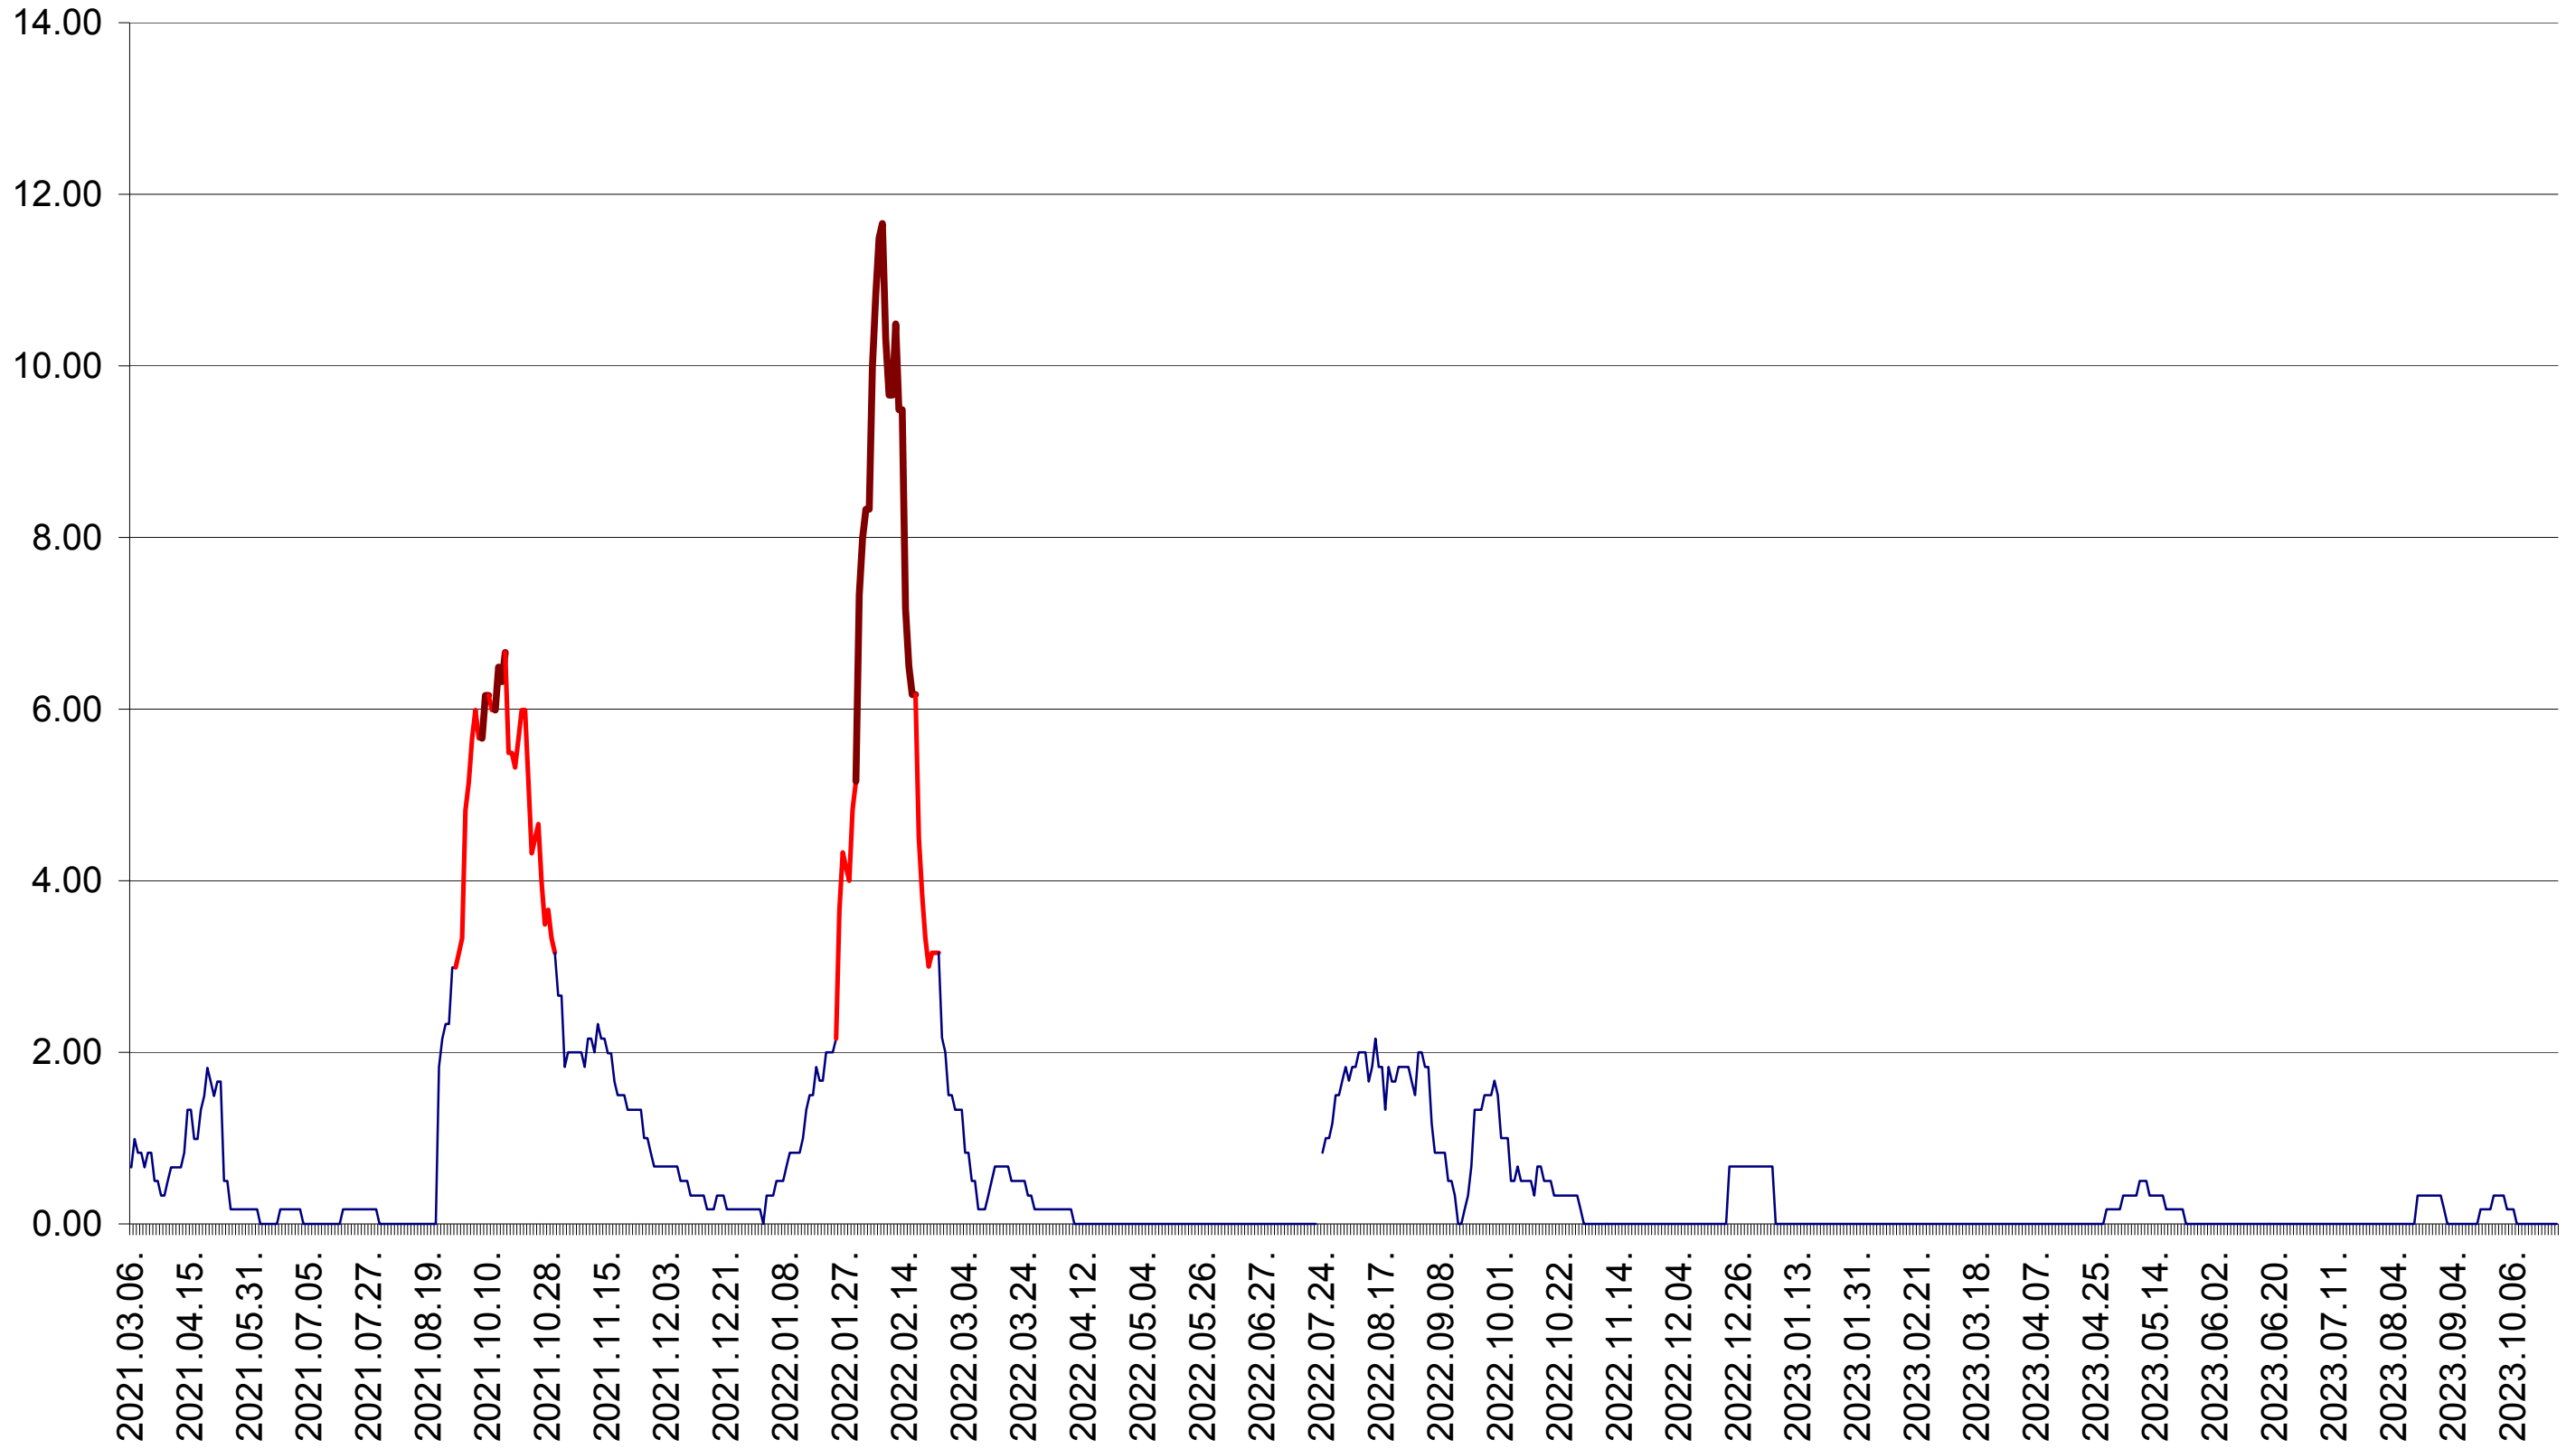

Total - Evolutia incidentei cumulate pe 14 zile la ‰ de locuitori
2021.03.07. - 2023.10.25.

ZETEA - Evolutia incidentei cumulate pe 14 zile la ‰ de locuitori
2021.03.07. - 2023.10.25.