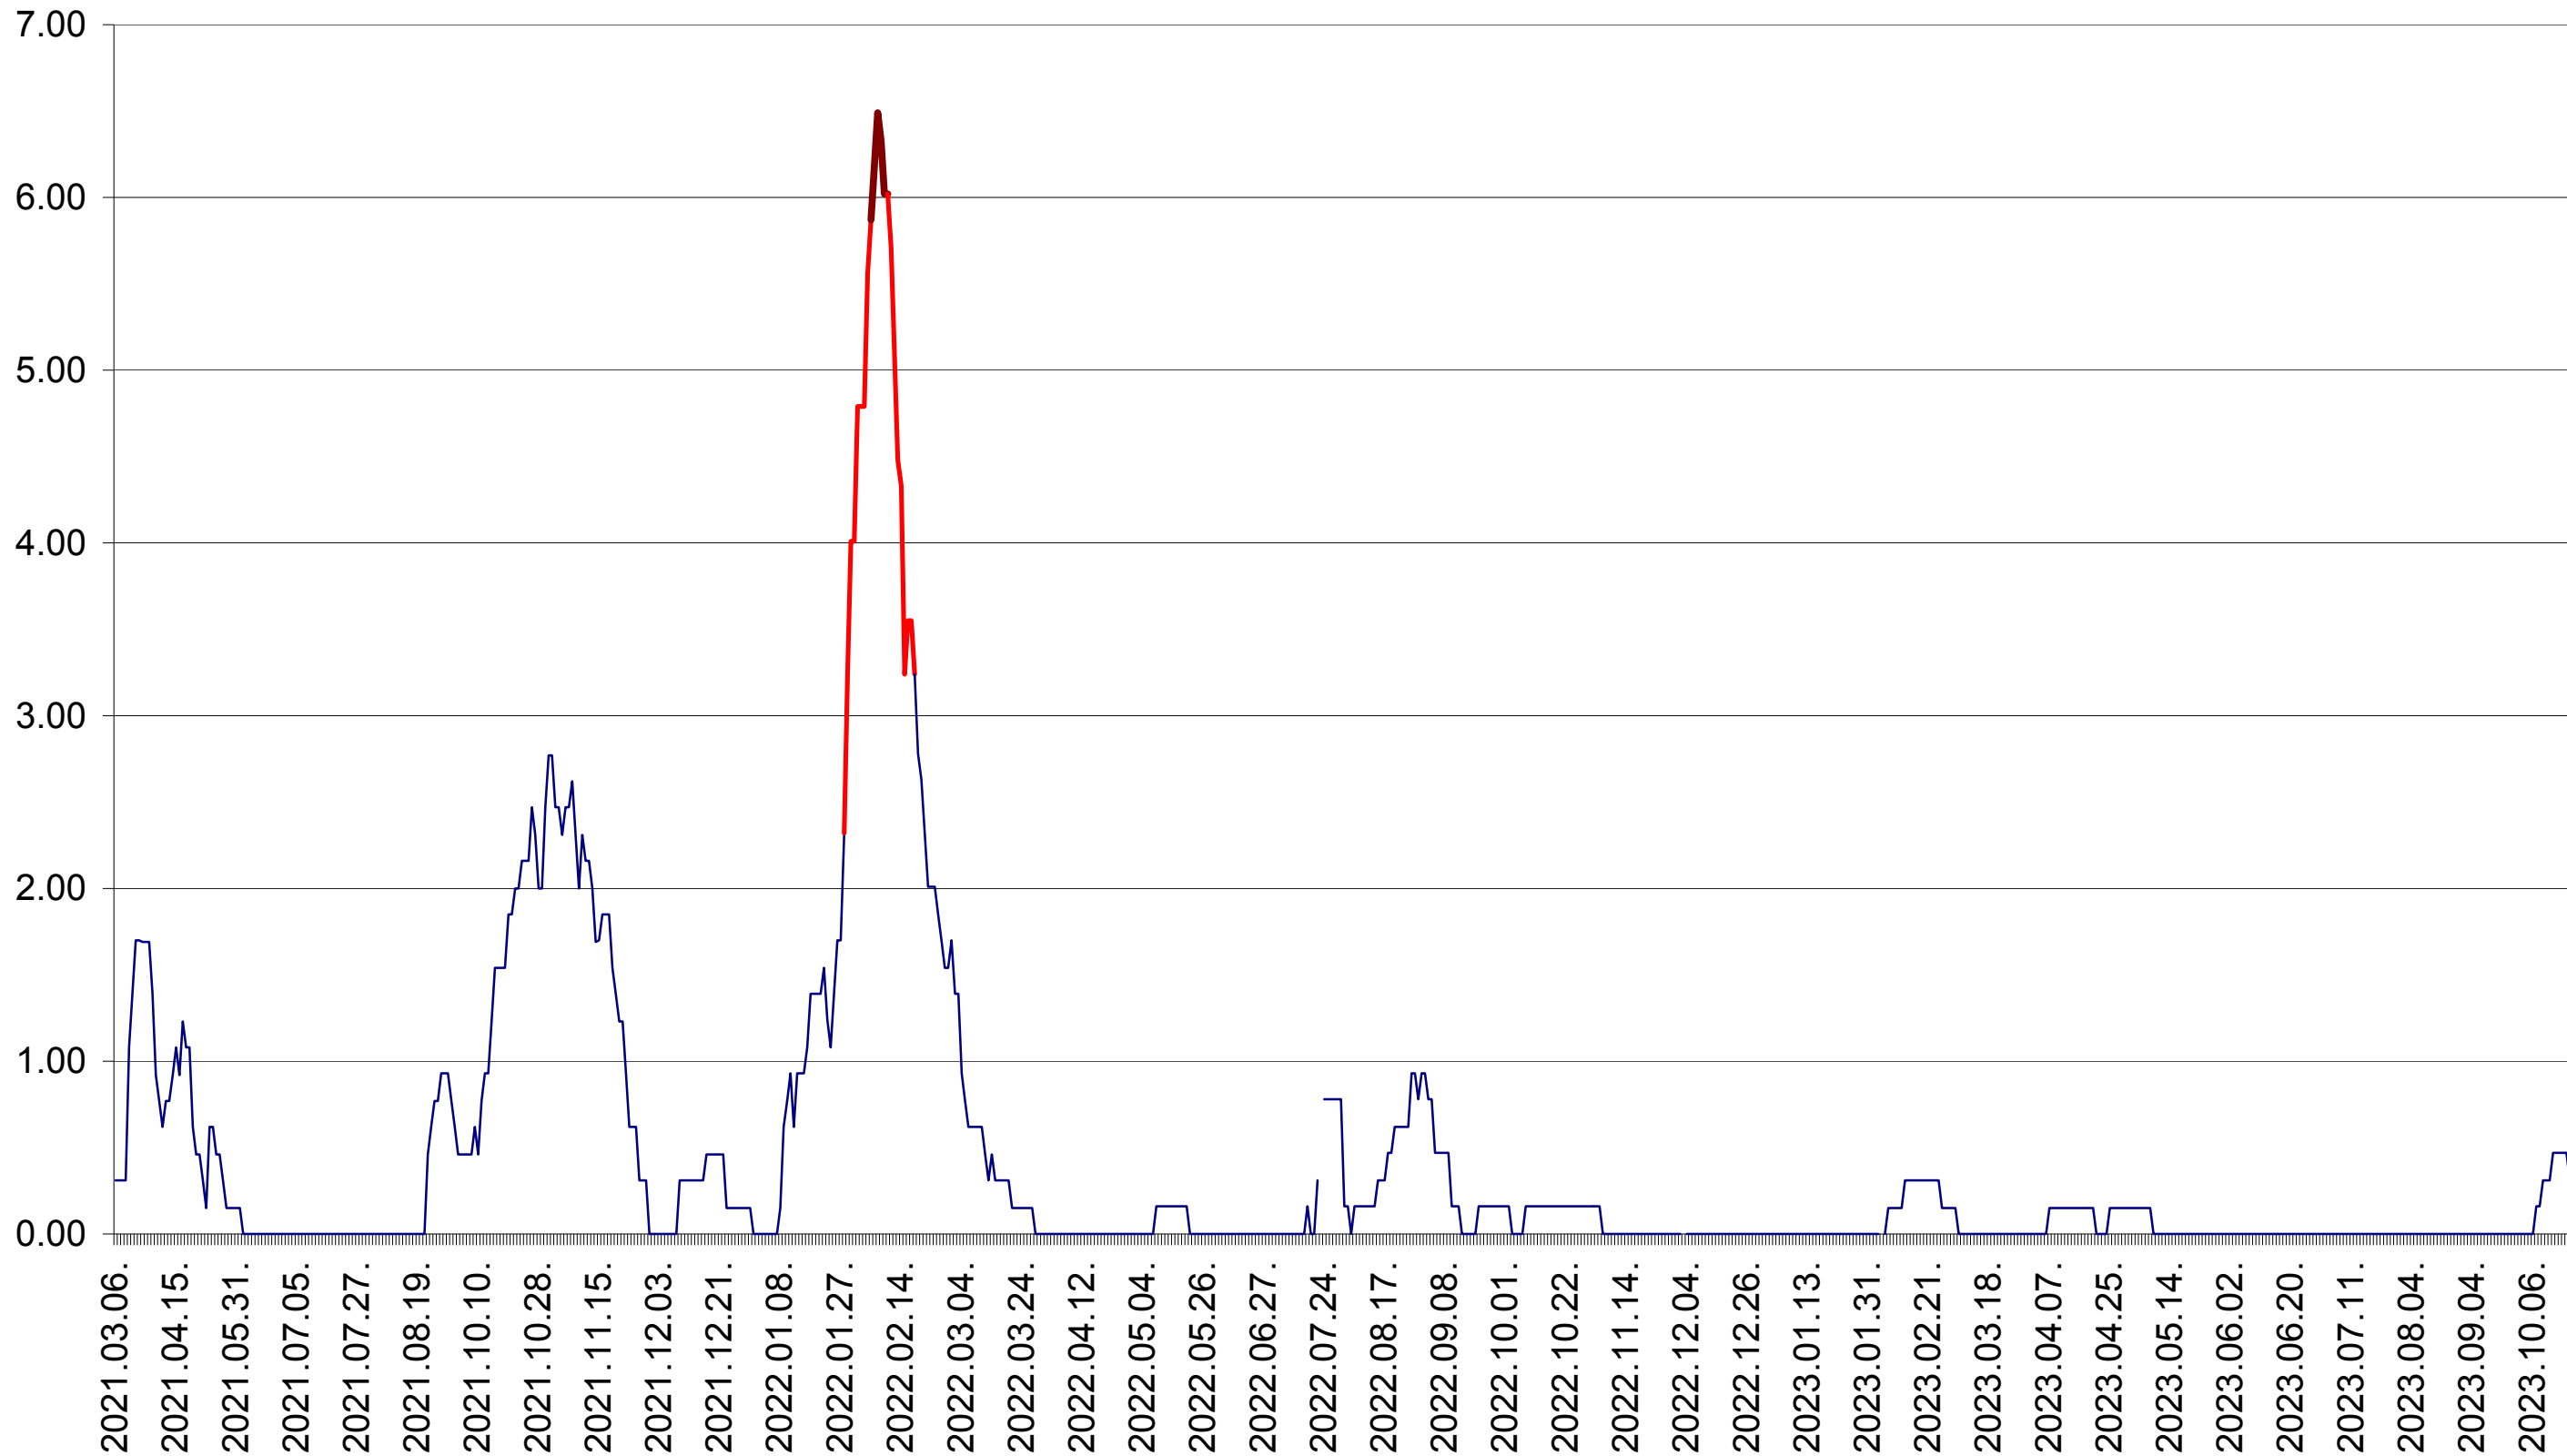

ORAȘ BĂLAN - Evolutia incidentei cumulate pe 14 zile la ‰ de locuitori
2021.03.07. - 2023.10.25.

BILBOR - Evolutia incidentei cumulate pe 14 zile la ‰ de locuitori
2021.03.07. - 2023.10.25.

ORAȘ BORSEC - Evolutia incidentei cumulate pe 14 zile la ‰ de locuitori
2021.03.07. - 2023.10.25.

BRĂDEȘTI - Evolutia incidentei cumulate pe 14 zile la ‰ de locuitori
2021.03.07. - 2023.10.25.

CĂPÂLNIȚA - Evolutia incidentei cumulate pe 14 zile la ‰ de locuitori
2021.03.07. - 2023.10.25.

CÂRȚA - Evolutia incidentei cumulate pe 14 zile la ‰ de locuitori
2021.03.07. - 2023.10.25.

CICEU - Evolutia incidentei cumulate pe 14 zile la ‰ de locuitori
2021.03.07. - 2023.10.25.

CIUCSÂNGEORGIU - Evolutia incidentei cumulate pe 14 zile la ‰ de locuitori
2021.03.07. - 2023.10.25.

CIUMANI - Evolutia incidentei cumulate pe 14 zile la ‰ de locuitori
2021.03.07. - 2023.10.25.

CORBU - Evolutia incidentei cumulate pe 14 zile la ‰ de locuitori
2021.03.07. - 2023.10.25.

CORUND - Evolutia incidentei cumulate pe 14 zile la ‰ de locuitori
2021.03.07. - 2023.10.25.

COZMENI - Evolutia incidentei cumulate pe 14 zile la ‰ de locuitori
2021.03.07. - 2023.10.25.