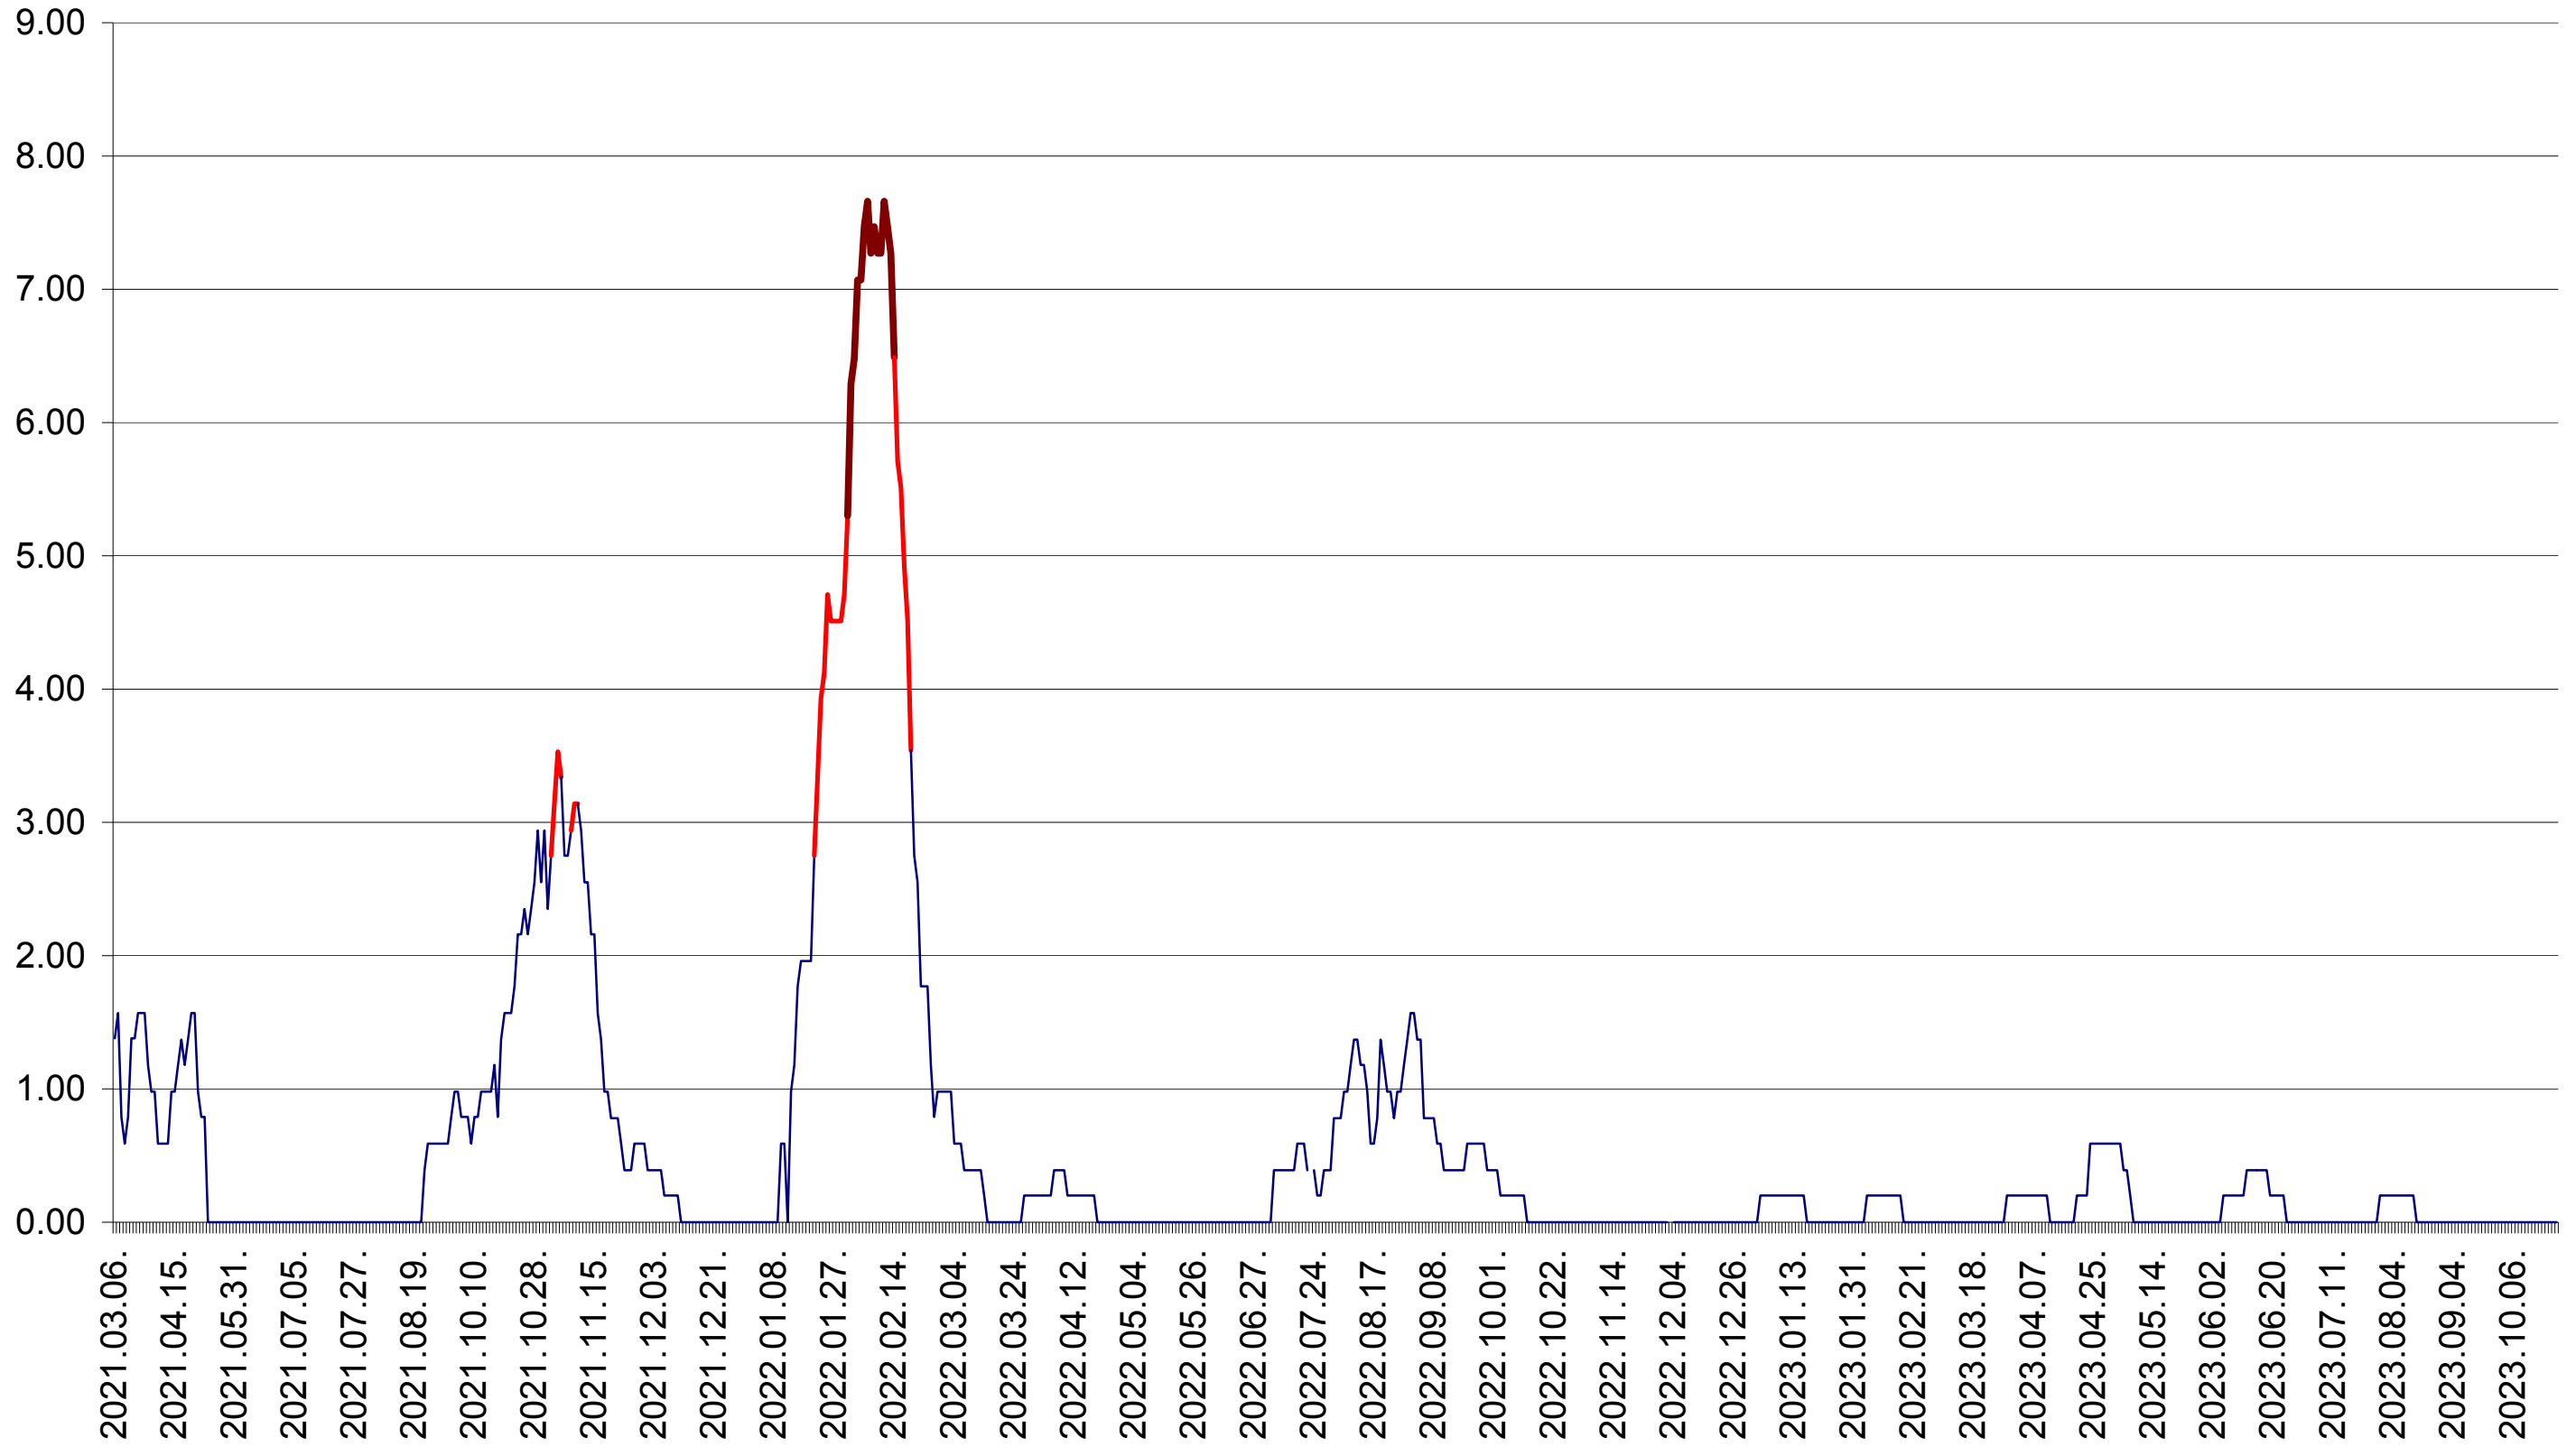

ORAȘ BĂLAN - Evolutia incidentei cumulate pe 14 zile la ‰ de locuitori
2021.03.07. - 2023.10.25.

BILBOR - Evolutia incidentei cumulate pe 14 zile la ‰ de locuitori
2021.03.07. - 2023.10.25.

ORAȘ BORSEC - Evolutia incidentei cumulate pe 14 zile la ‰ de locuitori
2021.03.07. - 2023.10.25.

BRĂDEȘTI - Evolutia incidentei cumulate pe 14 zile la ‰ de locuitori
2021.03.07. - 2023.10.25.

CĂPÂLNIȚA - Evolutia incidentei cumulate pe 14 zile la ‰ de locuitori
2021.03.07. - 2023.10.25.

CÂRȚA - Evolutia incidentei cumulate pe 14 zile la ‰ de locuitori
2021.03.07. - 2023.10.25.

CICEU - Evolutia incidentei cumulate pe 14 zile la ‰ de locuitori
2021.03.07. - 2023.10.25.

CIUCSÂNGEORGIU - Evolutia incidentei cumulate pe 14 zile la ‰ de locuitori
2021.03.07. - 2023.10.25.

CIUMANI - Evolutia incidentei cumulate pe 14 zile la ‰ de locuitori
2021.03.07. - 2023.10.25.

CORBU - Evolutia incidentei cumulate pe 14 zile la ‰ de locuitori
2021.03.07. - 2023.10.25.

CORUND - Evolutia incidentei cumulate pe 14 zile la ‰ de locuitori
2021.03.07. - 2023.10.25.

COZMENI - Evolutia incidentei cumulate pe 14 zile la ‰ de locuitori
2021.03.07. - 2023.10.25.