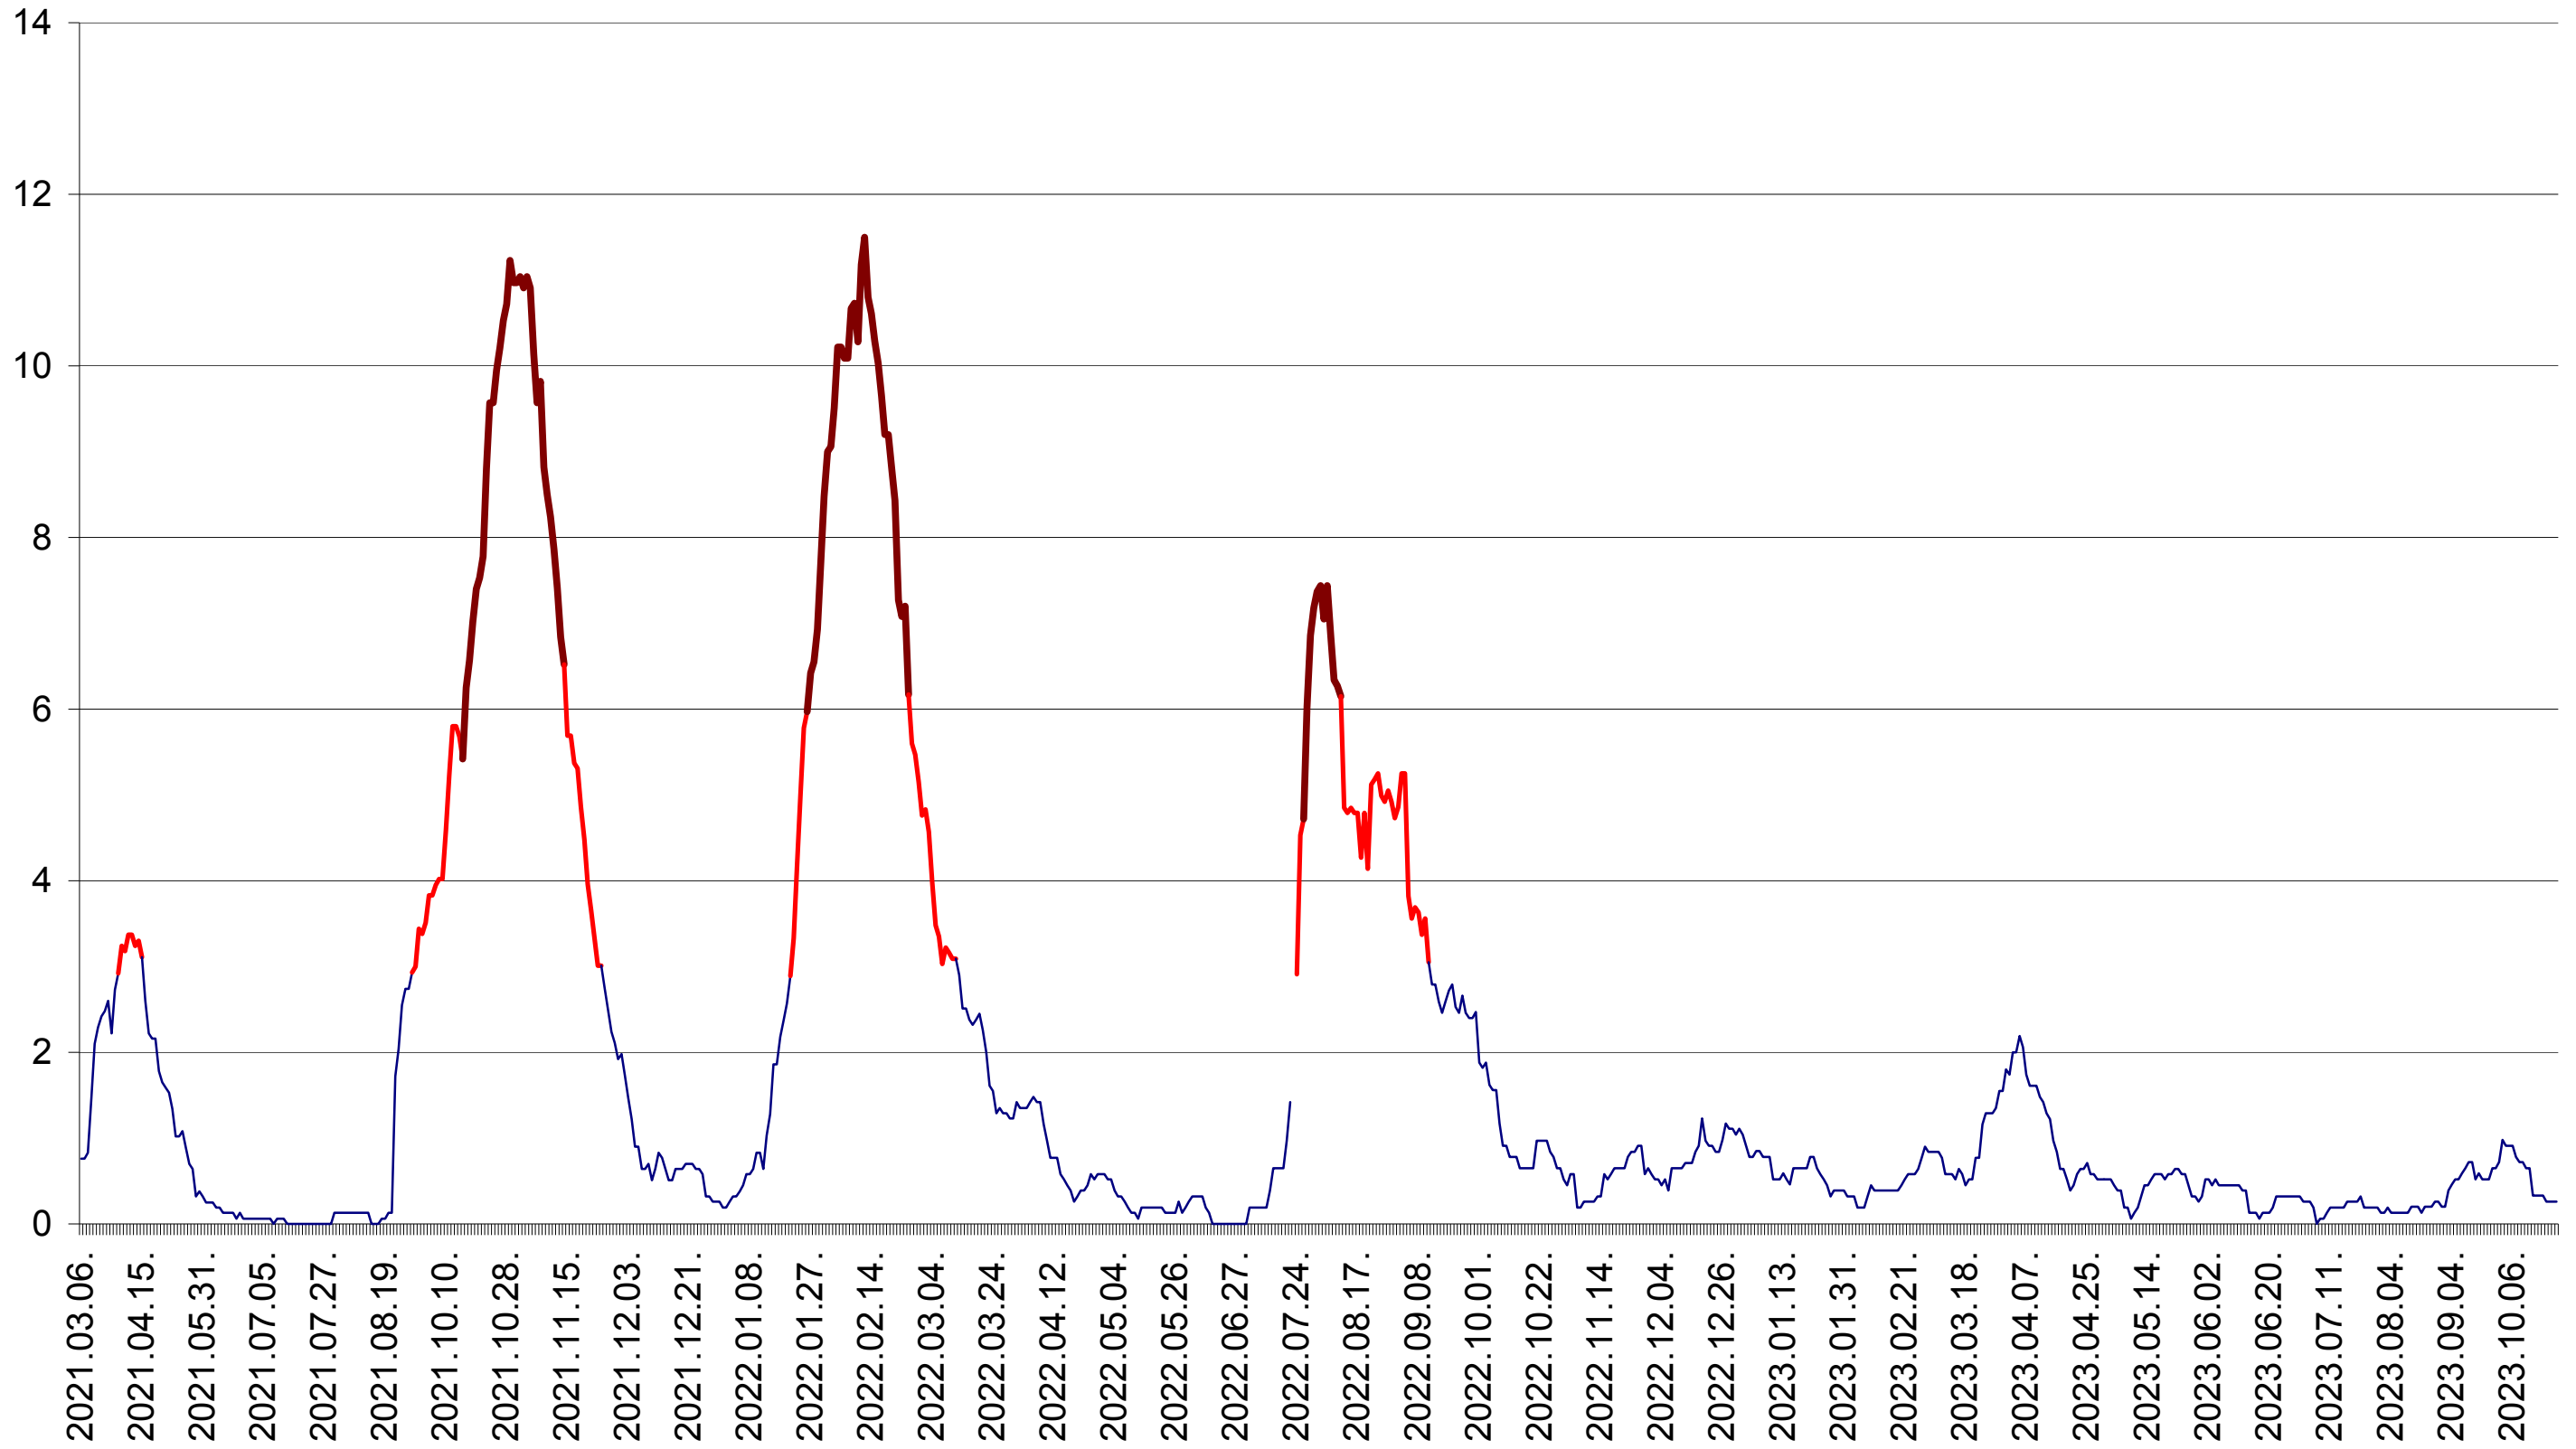

TULGHEȘ - Evolutia incidentei cumulate pe 14 zile la ‰ de locuitori
2021.03.07. - 2023.10.25.

MUNICIPIUL TOPLIȚA - Evolutia incidentei cumulate pe 14 zile la ‰ de locuitori
2021.03.07. - 2023.10.25.