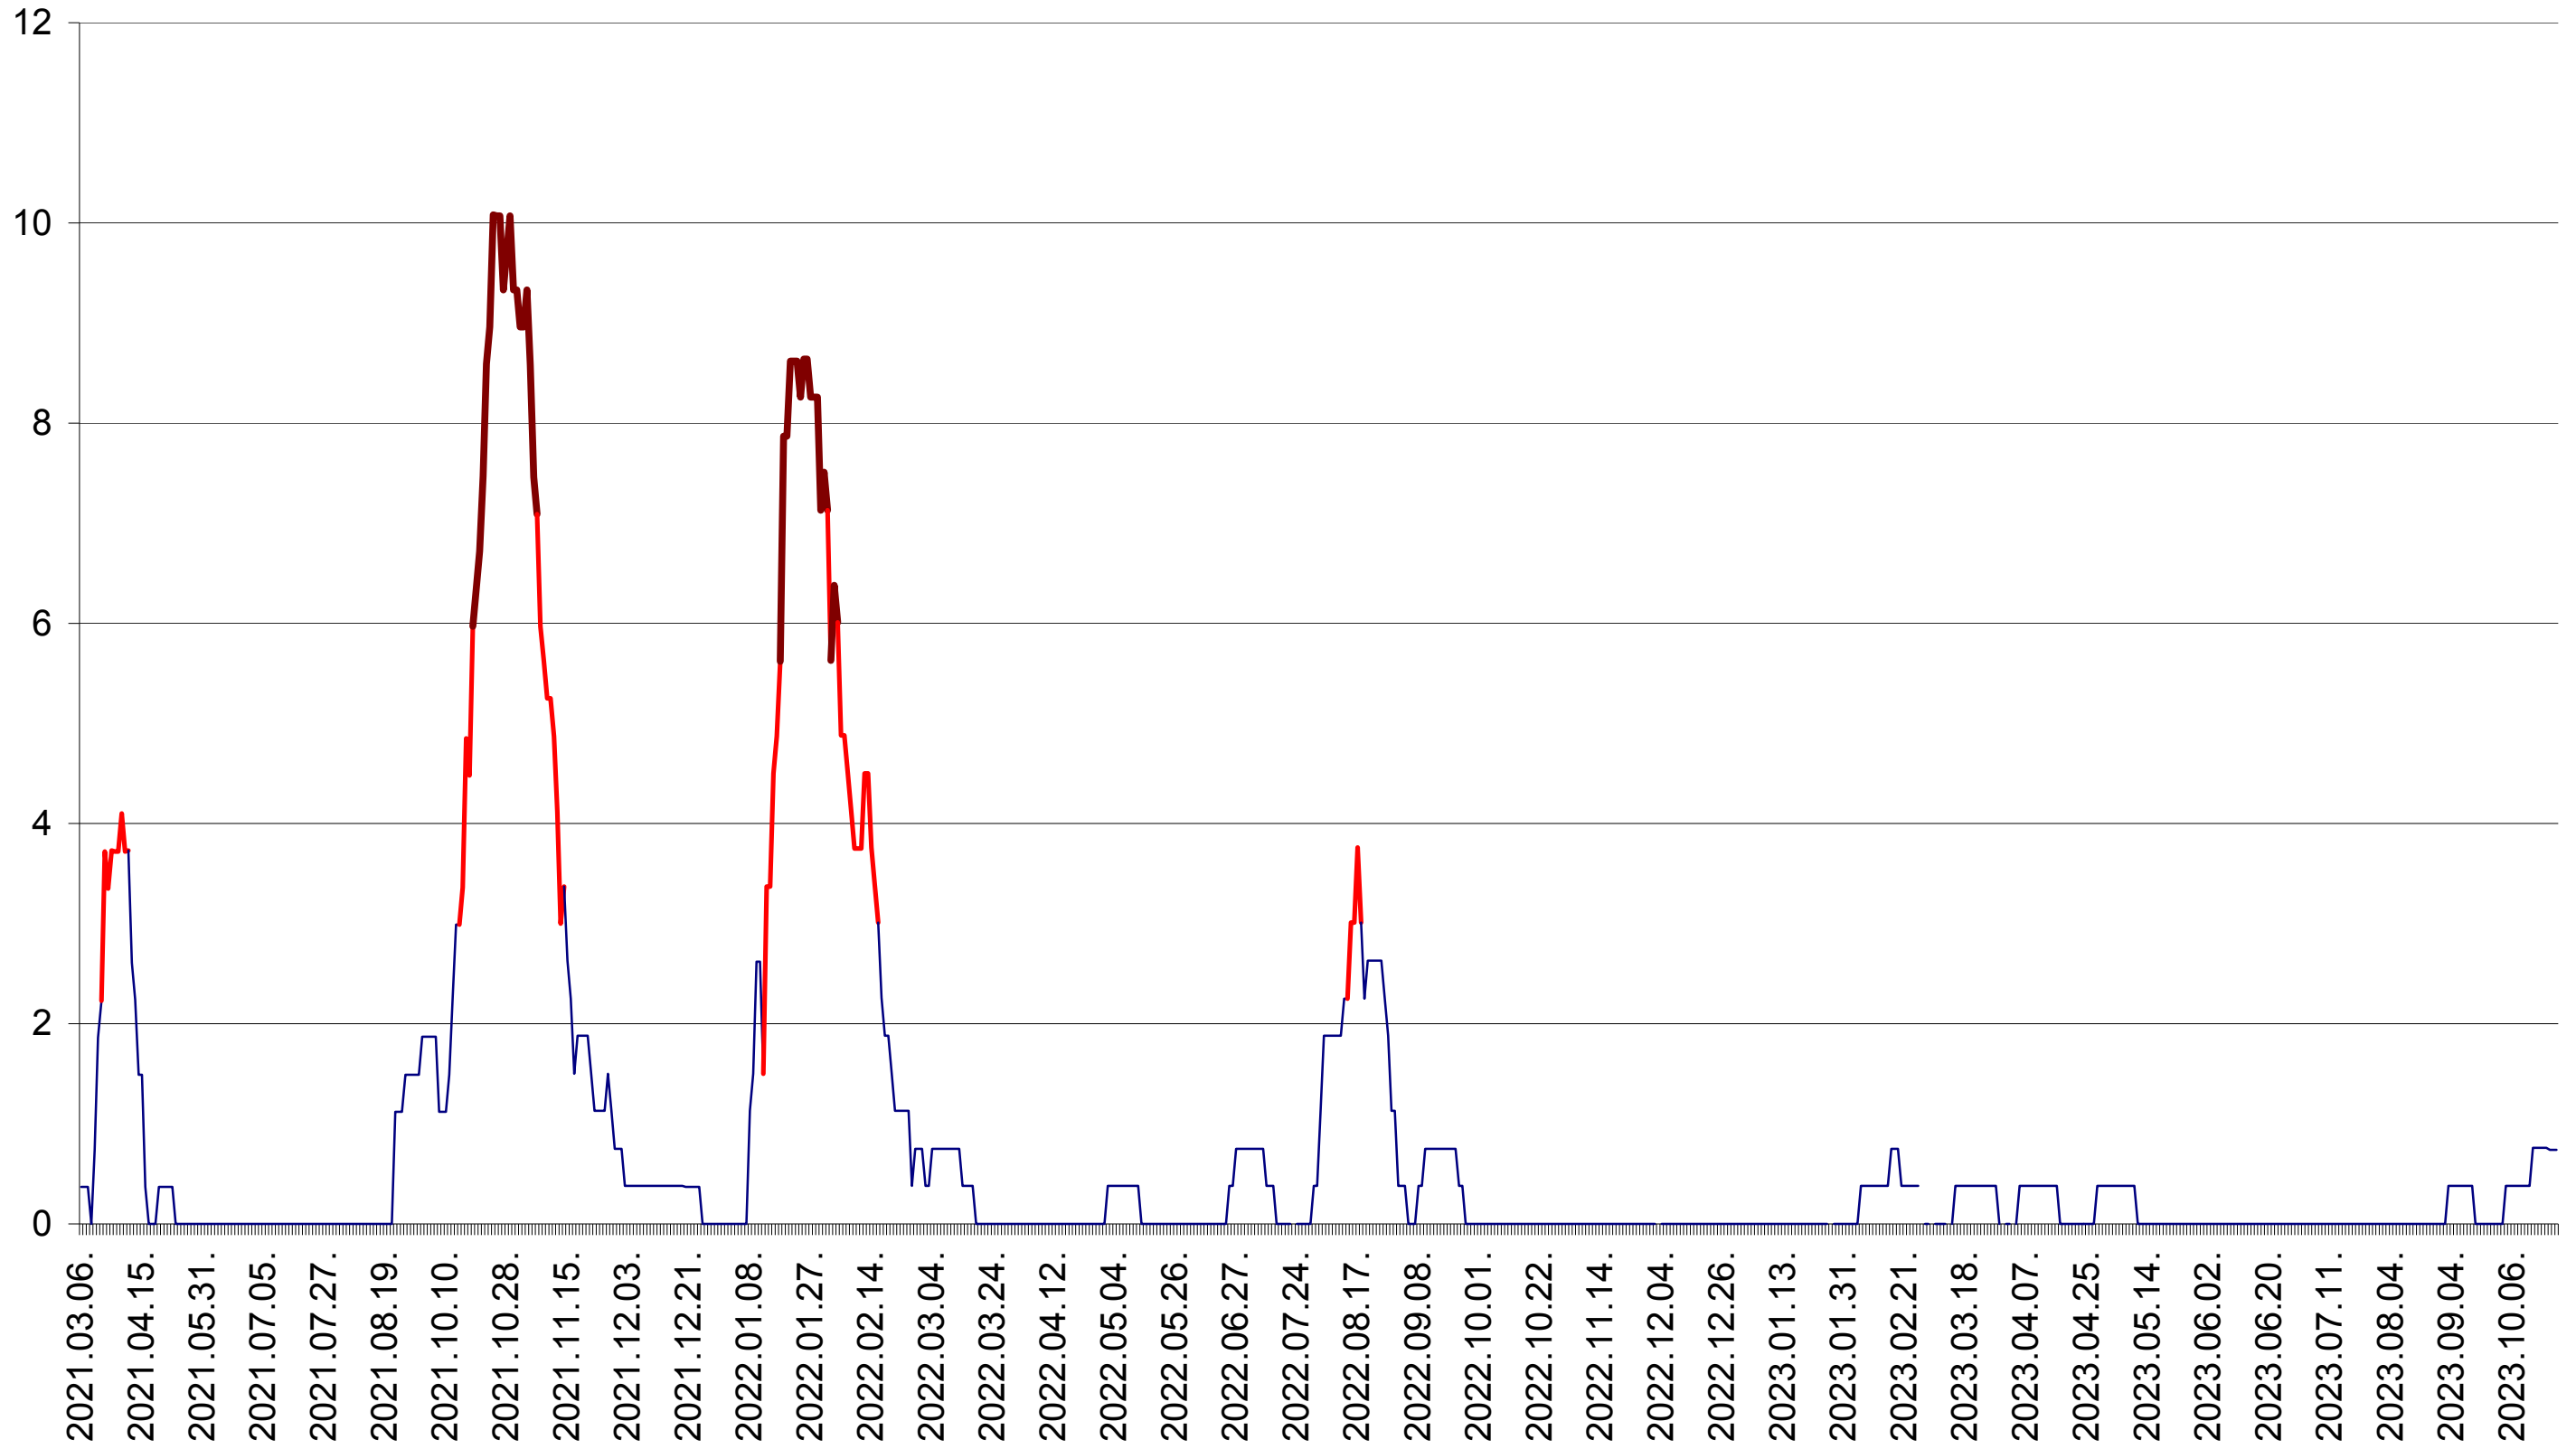

SÂNDOMINIC - Evolutia incidentei cumulate pe 14 zile la ‰ de locuitori
2021.03.07. - 2023.10.25.

SÂNCRĂIENI - Evolutia incidentei cumulate pe 14 zile la ‰ de locuitori
2021.03.07. - 2023.10.25.