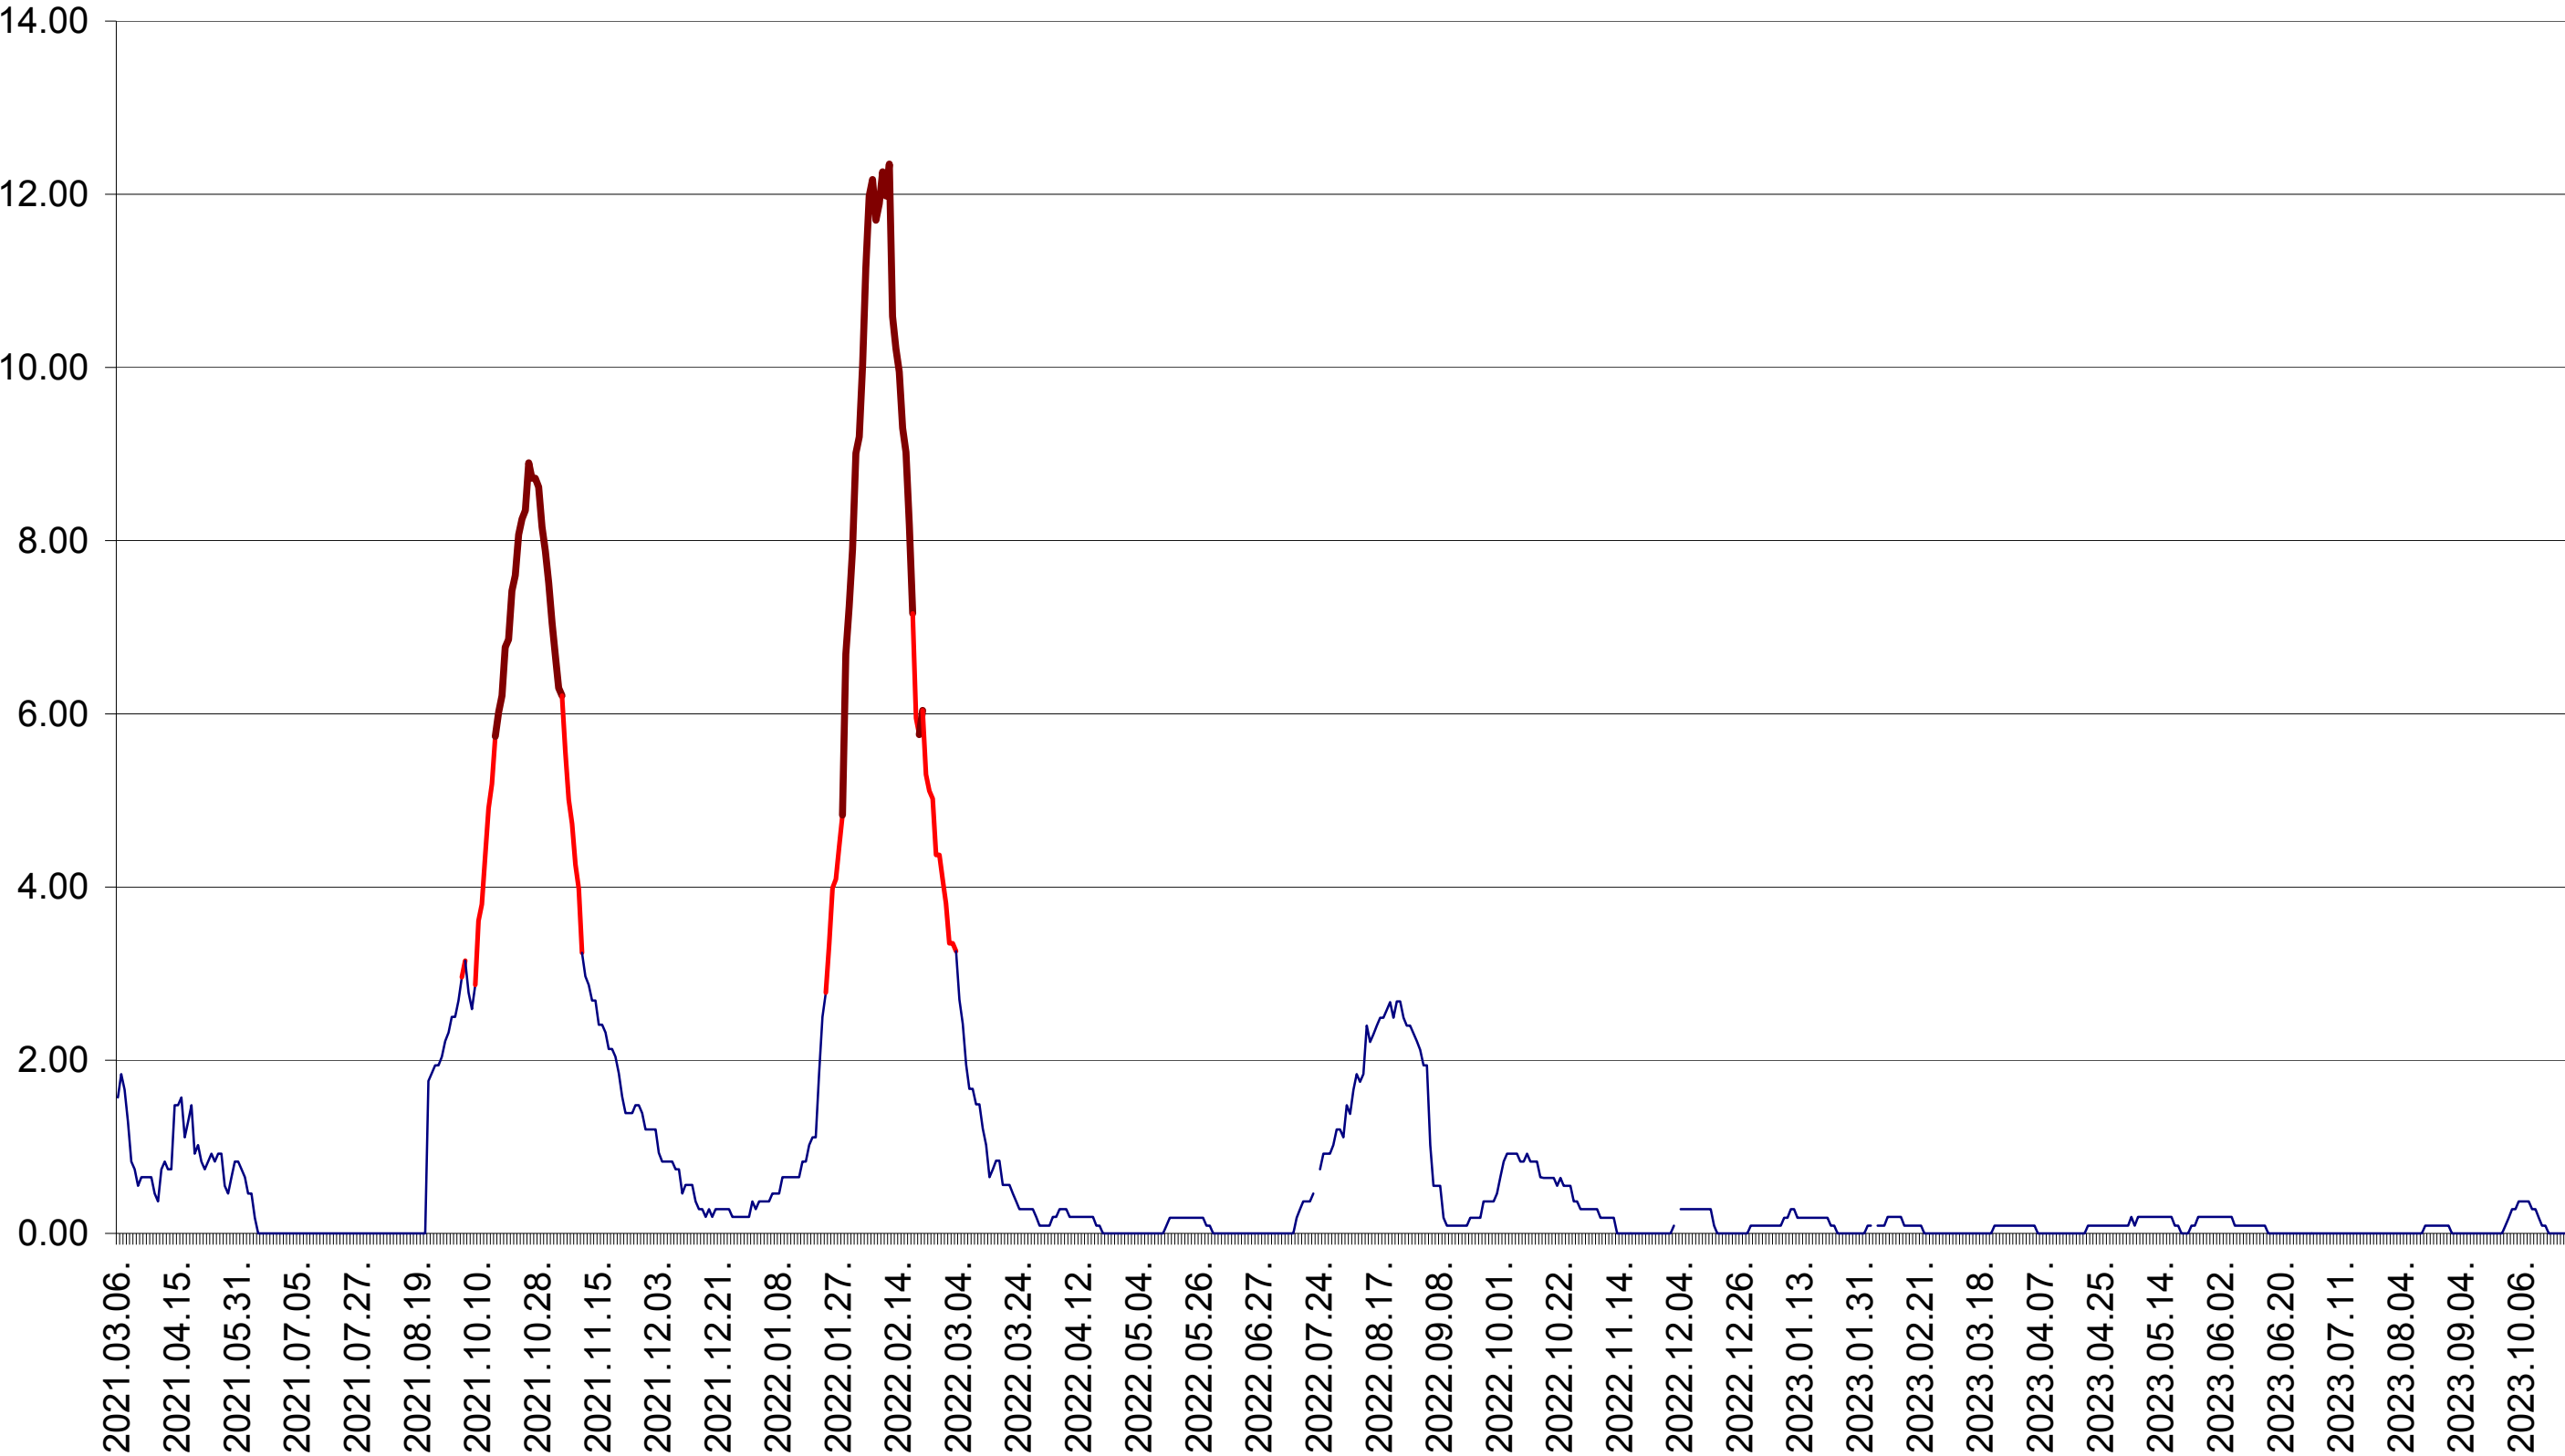

ORAȘ BĂLAN - Evolutia incidentei cumulate pe 14 zile la ‰ de locuitori
2021.03.07. - 2023.10.25.

BILBOR - Evolutia incidentei cumulate pe 14 zile la ‰ de locuitori
2021.03.07. - 2023.10.25.

ORAȘ BORSEC - Evolutia incidentei cumulate pe 14 zile la ‰ de locuitori
2021.03.07. - 2023.10.25.

CICEU - Evolutia incidentei cumulate pe 14 zile la ‰ de locuitori
2021.03.07. - 2023.10.25.

CIUCSÂNGEORGIU - Evolutia incidentei cumulate pe 14 zile la ‰ de locuitori
2021.03.07. - 2023.10.25.

CIUMANI - Evolutia incidentei cumulate pe 14 zile la ‰ de locuitori
2021.03.07. - 2023.10.25.

CORBU - Evolutia incidentei cumulate pe 14 zile la ‰ de locuitori
2021.03.07. - 2023.10.25.

CORUND - Evolutia incidentei cumulate pe 14 zile la ‰ de locuitori
2021.03.07. - 2023.10.25.

COZMENI - Evolutia incidentei cumulate pe 14 zile la ‰ de locuitori
2021.03.07. - 2023.10.25.

ORAȘ CRISTURU SECUIESC - Evolutia incidentei cumulate pe 14 zile la ‰ de locuitori
2021.03.07. - 2023.10.25.

DĂNEȘTI - Evolutia incidentei cumulate pe 14 zile la ‰ de locuitori
2021.03.07. - 2023.10.25.