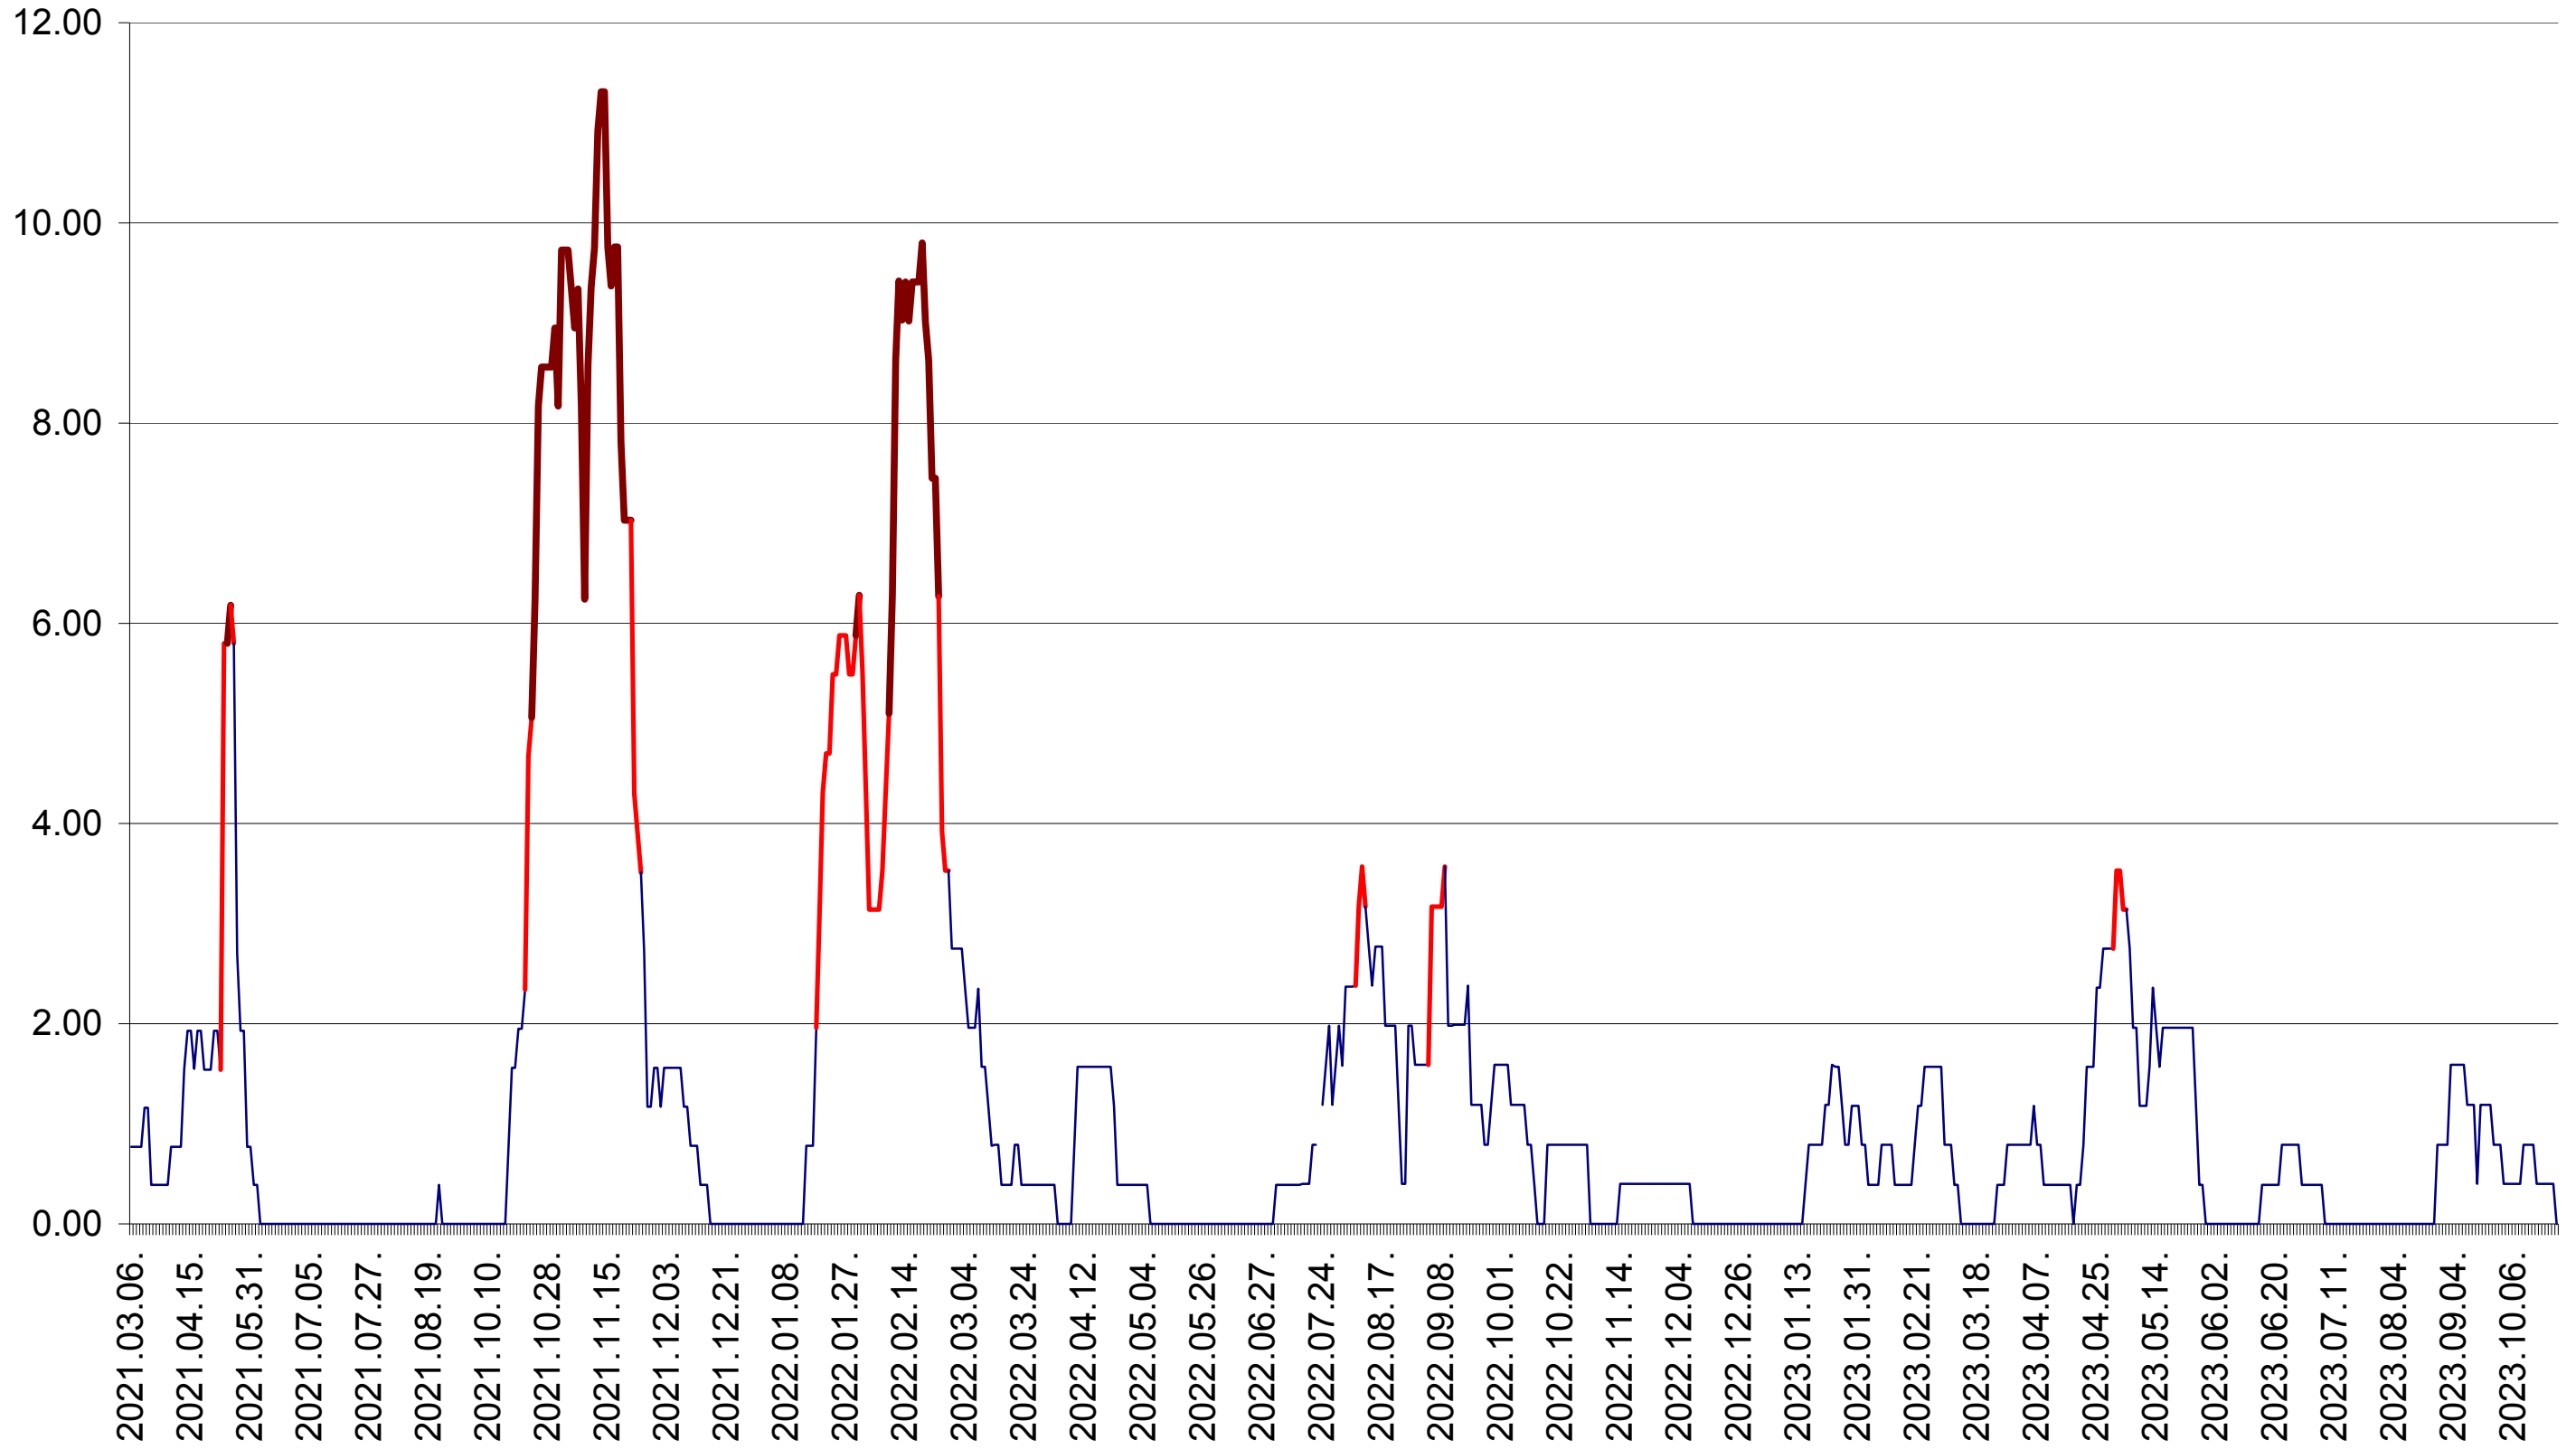

ATID - Evolutia incidentei cumulate pe 14 zile la ‰ de locuitori
2021.03.07. - 2023.10.25.

AVRĂMEȘTI - Evolutia incidentei cumulate pe 14 zile la ‰ de locuitori
2021.03.07. - 2023.10.25.

ORAȘ BĂILE TUȘNAD - Evolutia incidentei cumulate pe 14 zile la ‰ de locuitori
2021.03.07. - 2023.10.25.

ORAȘ BĂLAN - Evolutia incidentei cumulate pe 14 zile la ‰ de locuitori
2021.03.07. - 2023.10.25.

BILBOR - Evolutia incidentei cumulate pe 14 zile la ‰ de locuitori
2021.03.07. - 2023.10.25.

ORAȘ BORSEC - Evolutia incidentei cumulate pe 14 zile la ‰ de locuitori
2021.03.07. - 2023.10.25.

BRĂDEȘTI - Evolutia incidentei cumulate pe 14 zile la ‰ de locuitori
2021.03.07. - 2023.10.25.

CĂPÂLNIȚA - Evolutia incidentei cumulate pe 14 zile la ‰ de locuitori
2021.03.07. - 2023.10.25.

CÂRȚA - Evolutia incidentei cumulate pe 14 zile la ‰ de locuitori
2021.03.07. - 2023.10.25.