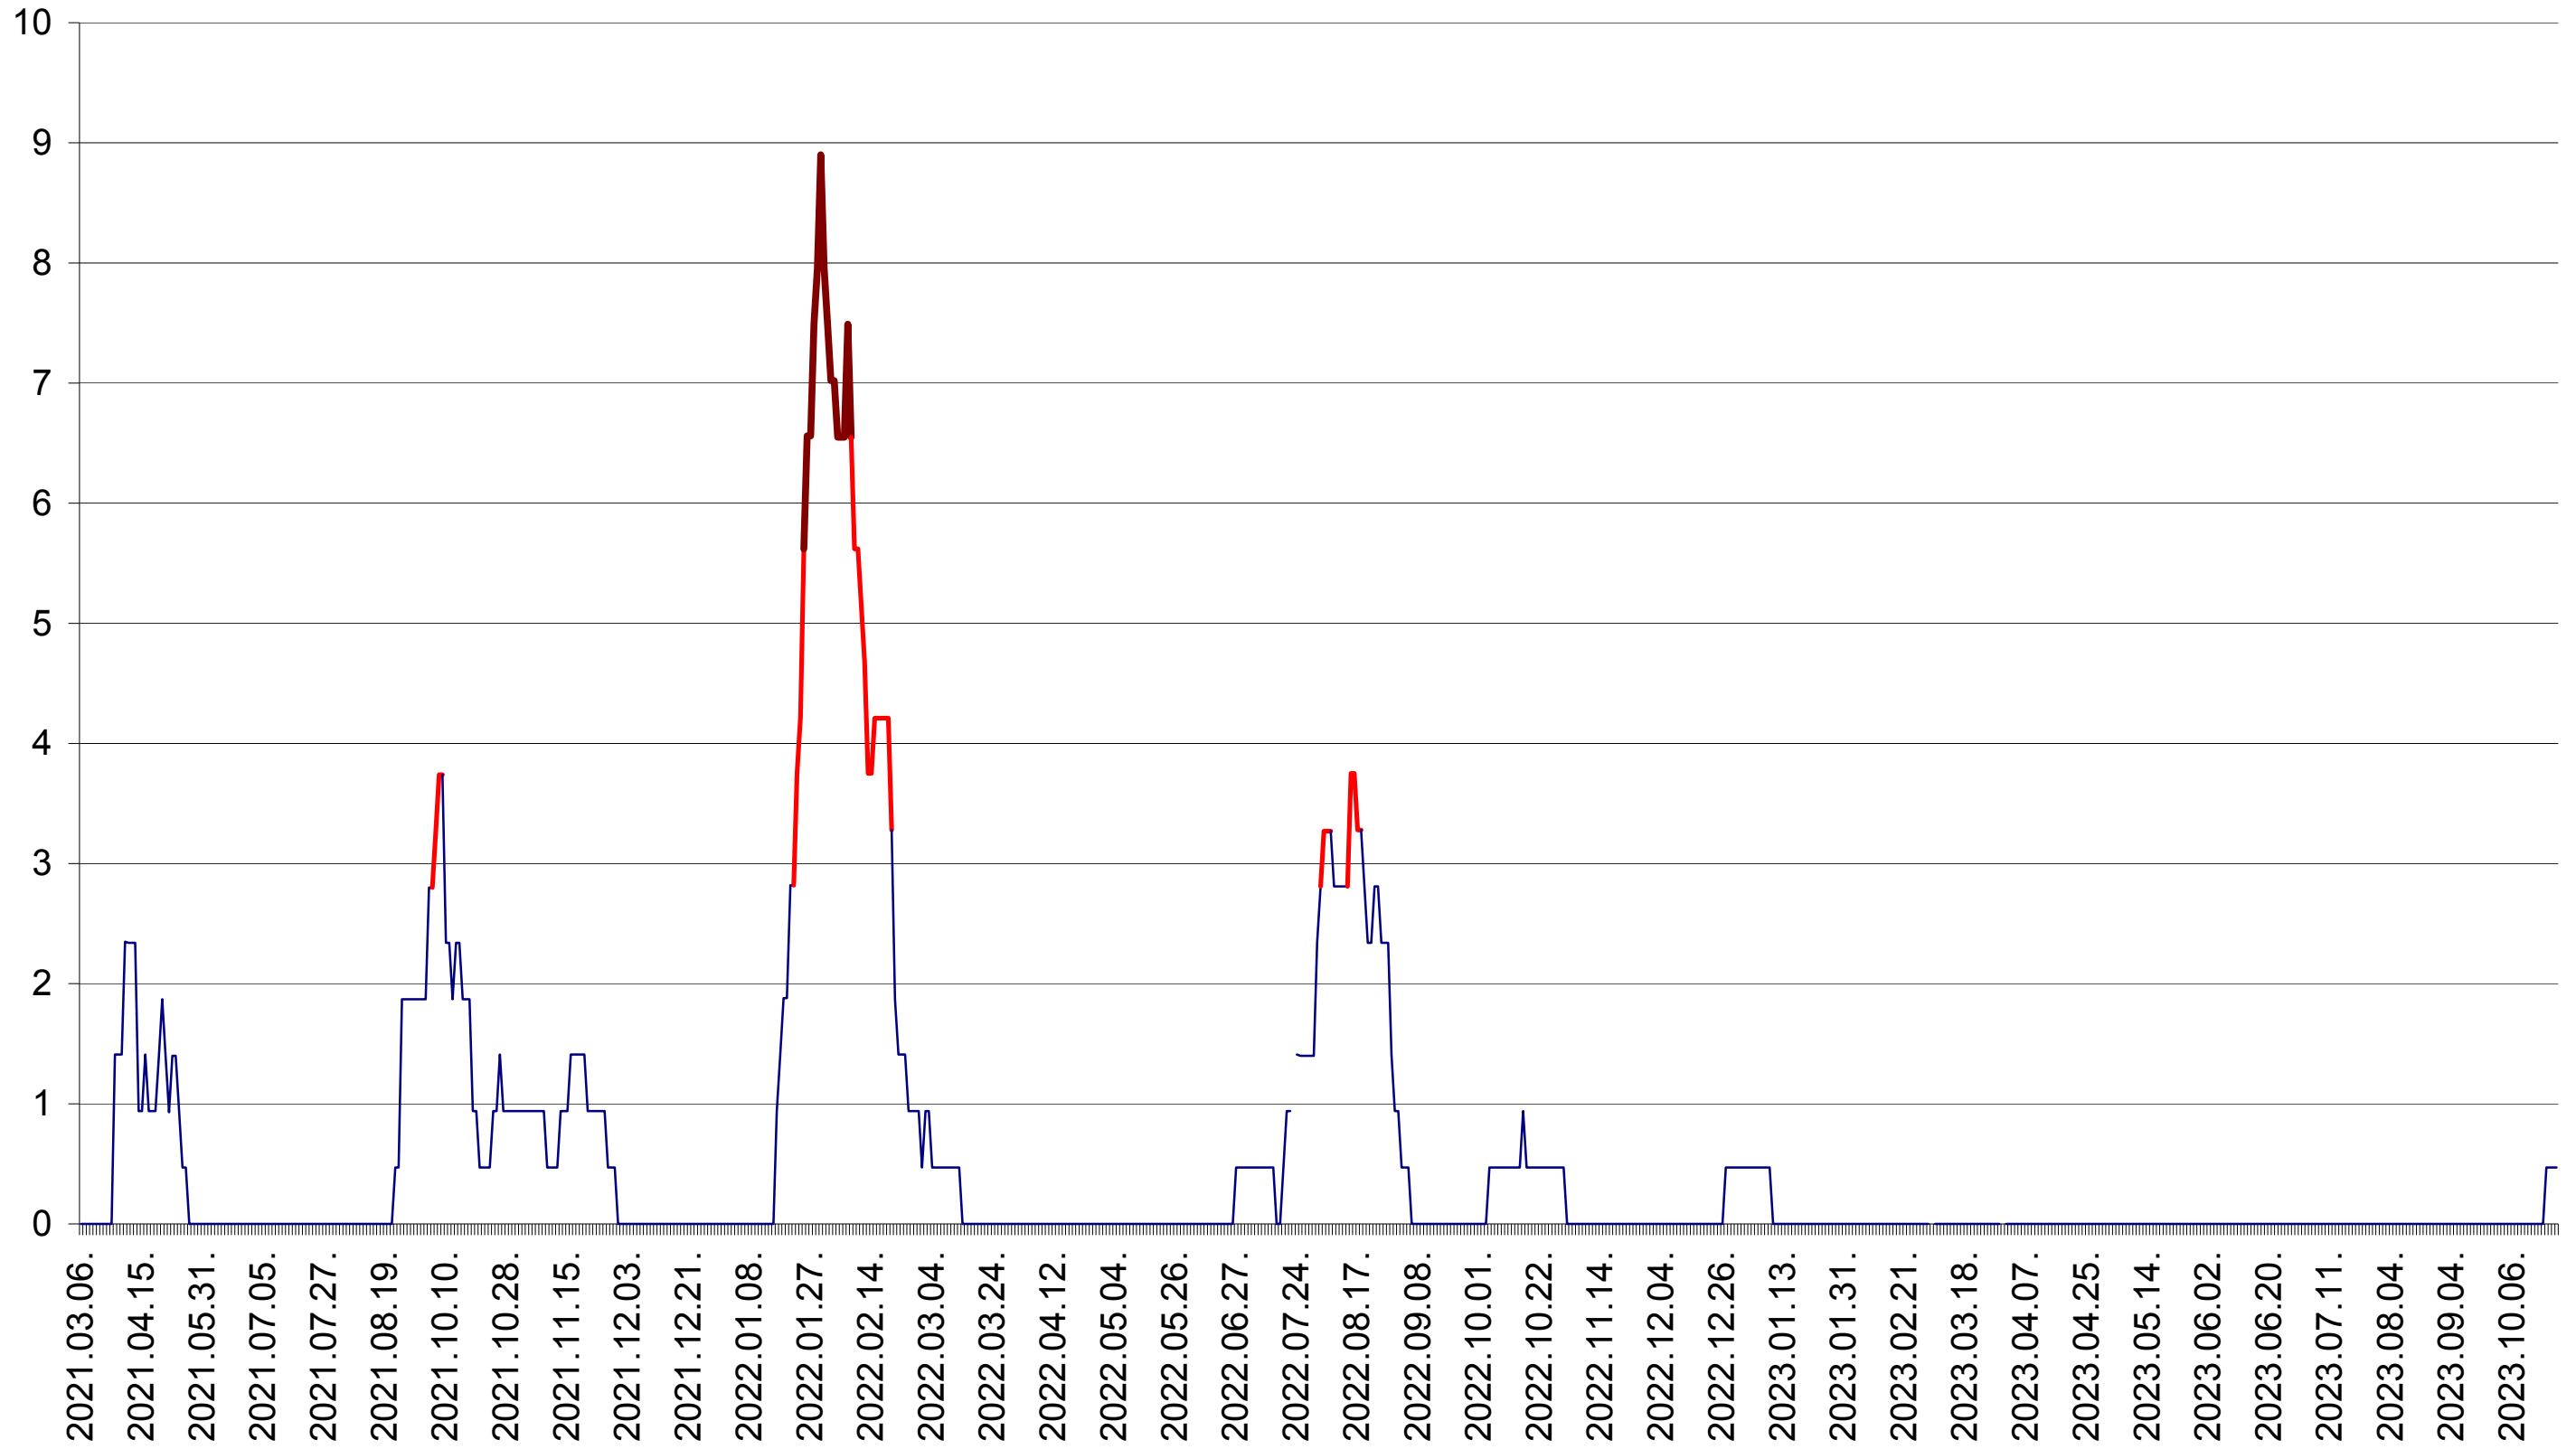

SECUIENI - Evolutia incidentei cumulate pe 14 zile la ‰ de locuitori
2021.03.07. - 2023.10.25.

SATU MARE - Evolutia incidentei cumulate pe 14 zile la ‰ de locuitori
2021.03.07. - 2023.10.25.