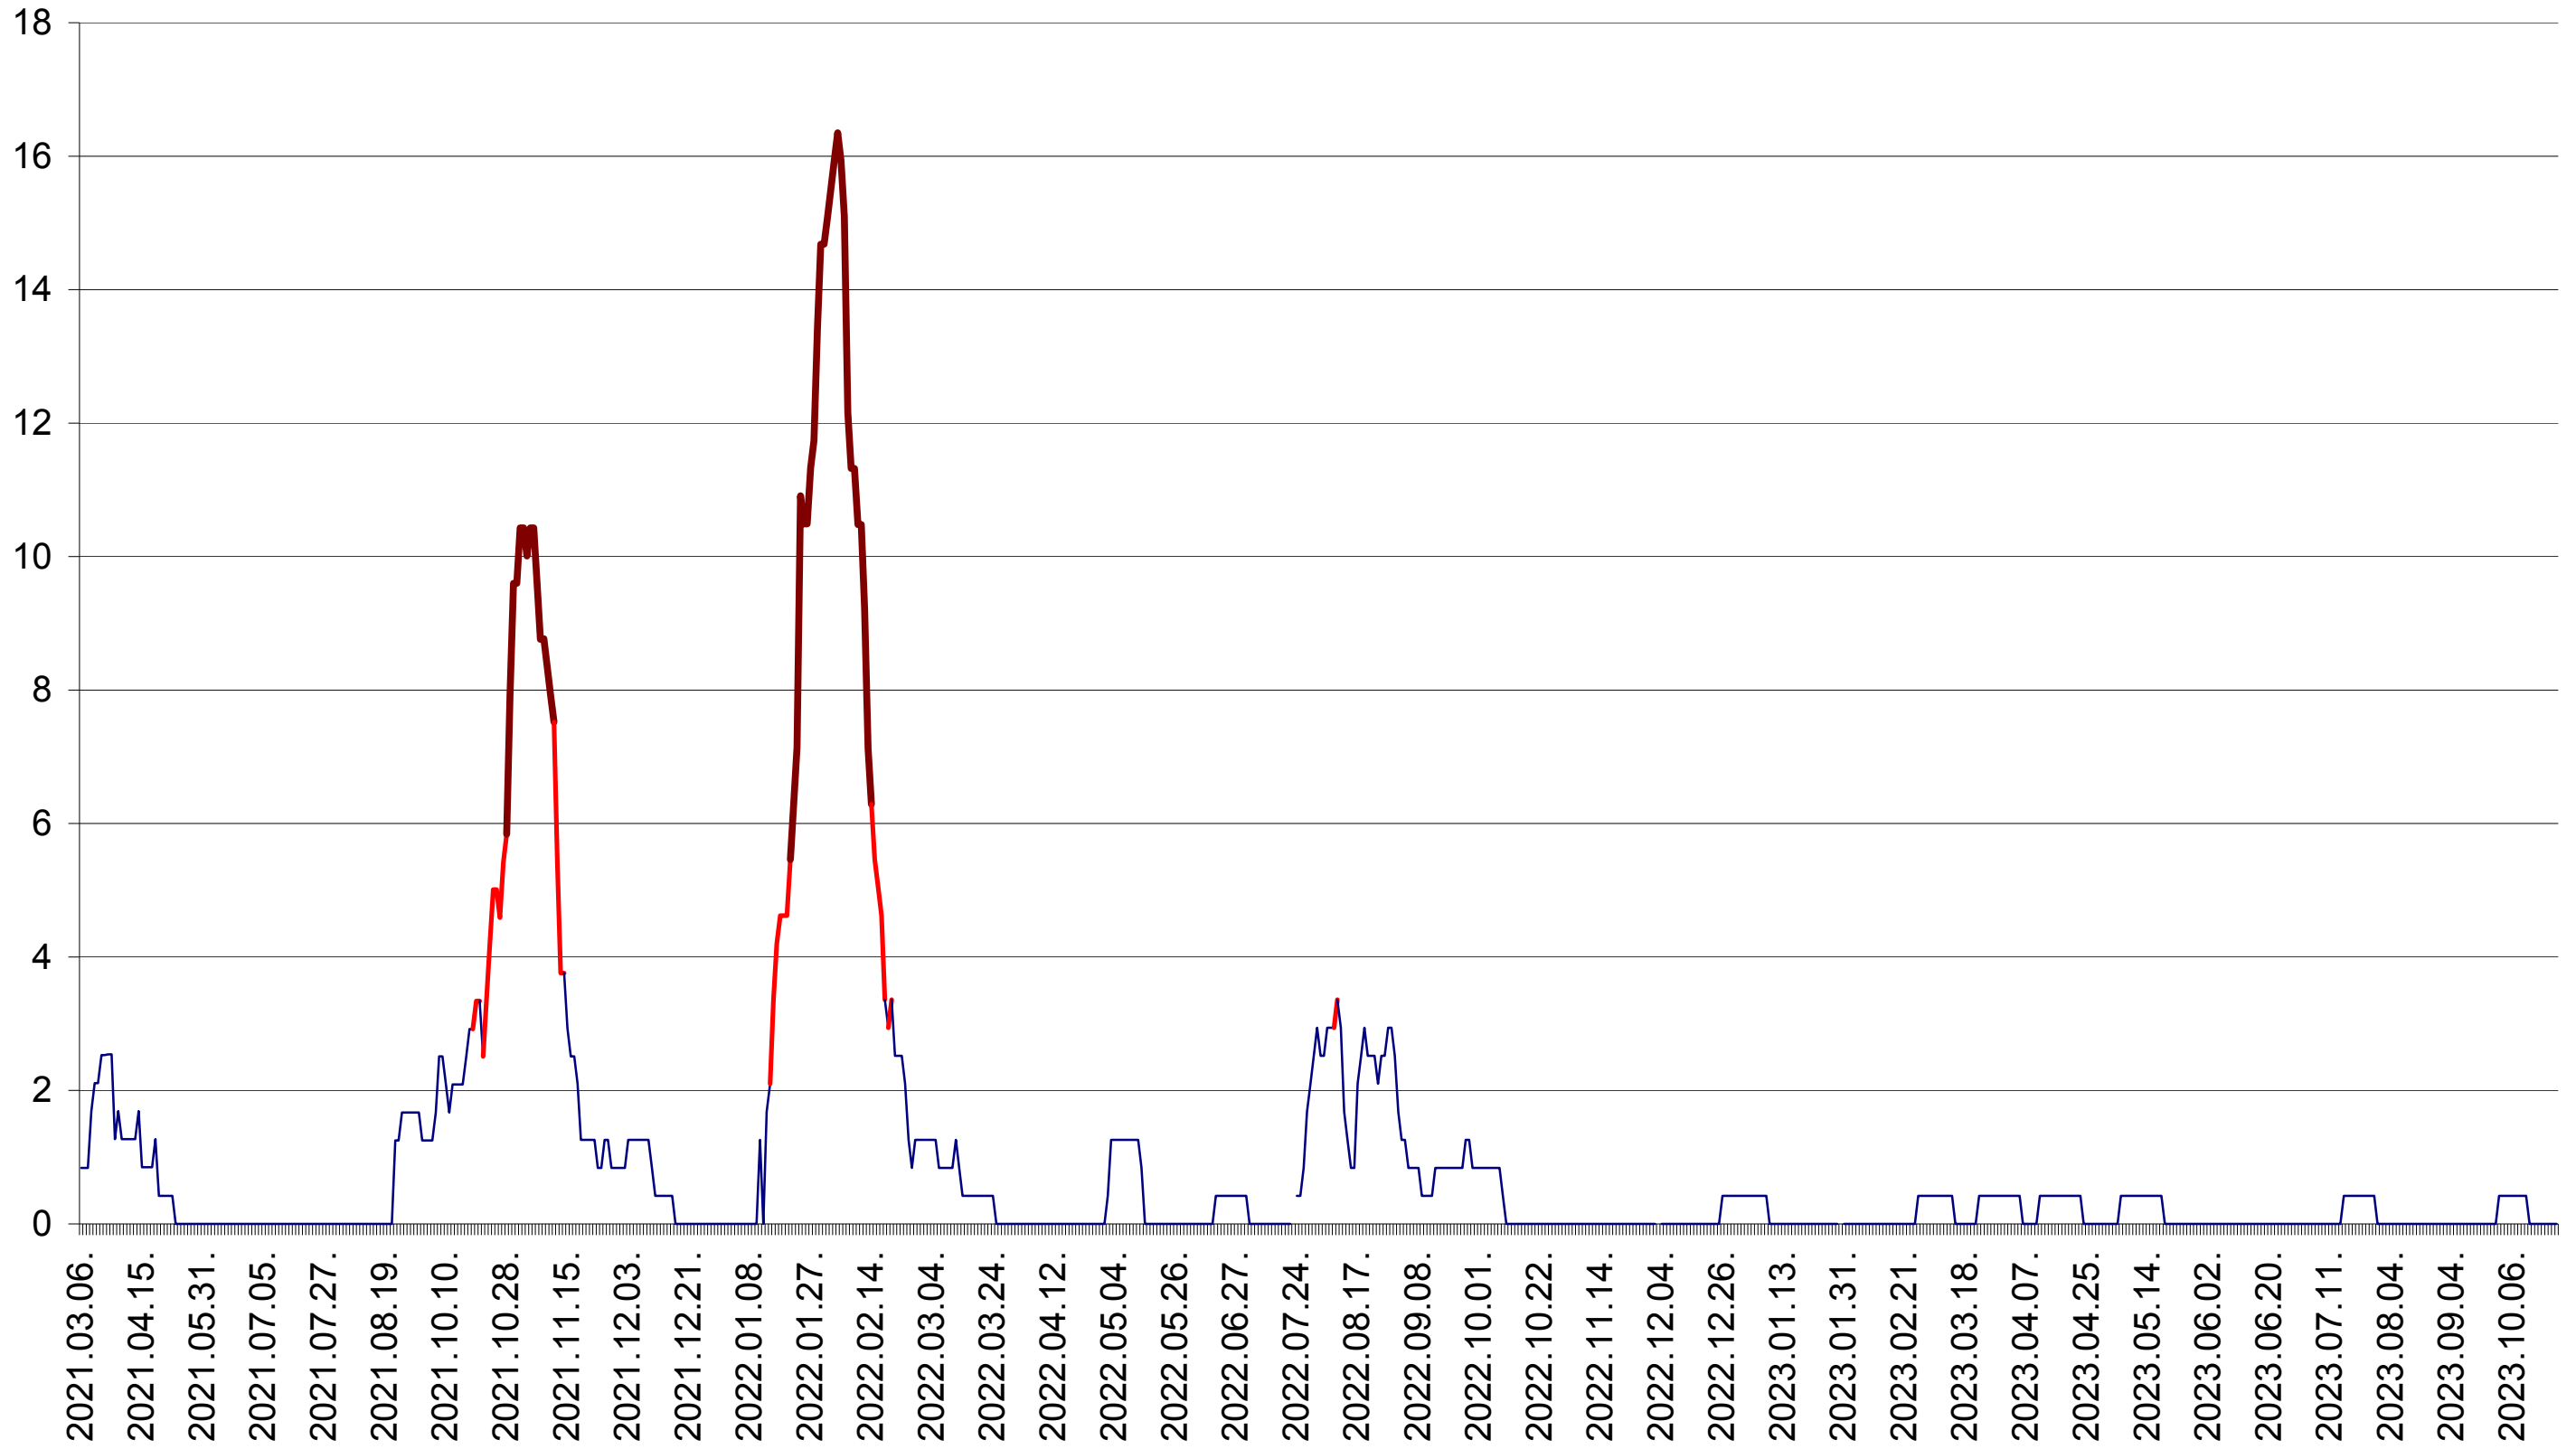

FELICENI - Evolutia incidentei cumulate pe 14 zile la ‰ de locuitori
2021.03.07. - 2023.10.25.

FRUMOASA - Evolutia incidentei cumulate pe 14 zile la ‰ de locuitori
2021.03.07. - 2023.10.25.

GĂLĂUȚAȘ - Evolutia incidentei cumulate pe 14 zile la ‰ de locuitori
2021.03.07. - 2023.10.25.

MUNICIPIUL GHEORGHENI - Evolutia incidentei cumulate pe 14 zile la ‰ de locuitori
2021.03.07. - 2023.10.25.

JOSENI - Evolutia incidentei cumulate pe 14 zile la ‰ de locuitori
2021.03.07. - 2023.10.25.

LĂZAREA - Evolutia incidentei cumulate pe 14 zile la ‰ de locuitori
2021.03.07. - 2023.10.25.

LELICENI - Evolutia incidentei cumulate pe 14 zile la ‰ de locuitori
2021.03.07. - 2023.10.25.

LUETA - Evolutia incidentei cumulate pe 14 zile la ‰ de locuitori
2021.03.07. - 2023.10.25.

LUNCA DE JOS - Evolutia incidentei cumulate pe 14 zile la ‰ de locuitori
2021.03.07. - 2023.10.25.