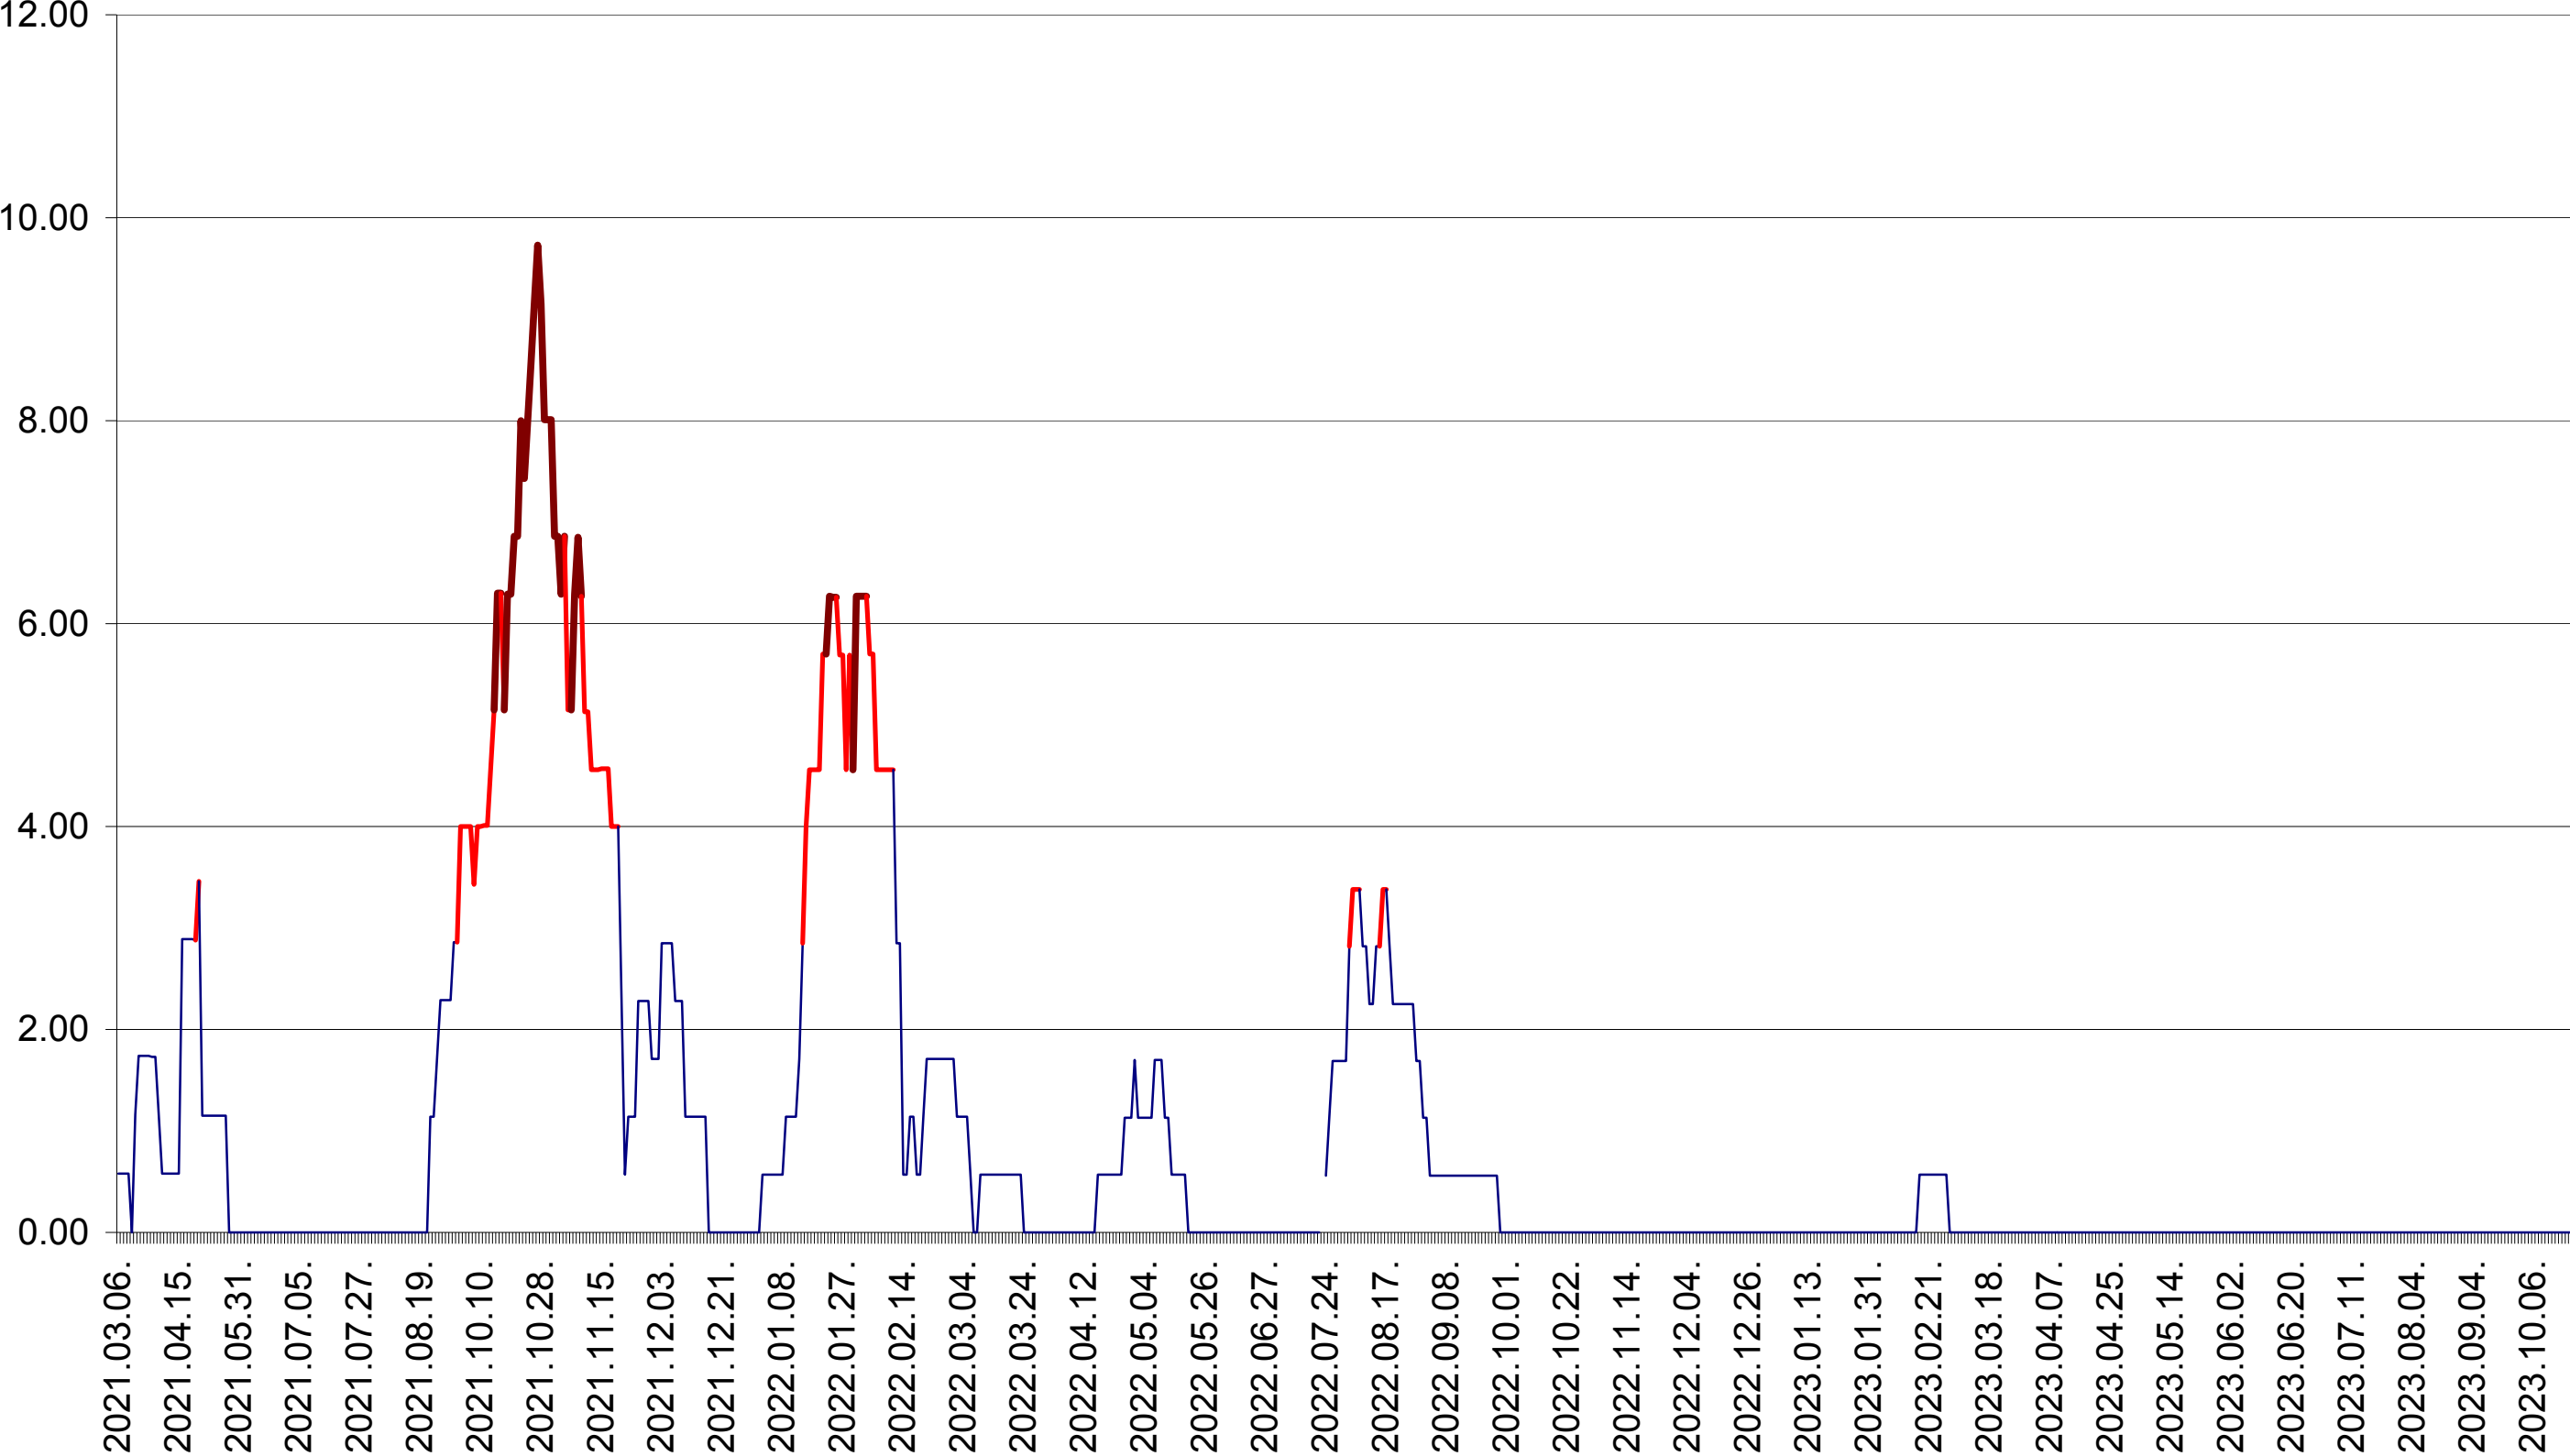

ORAȘ VLĂHIȚA - Evolutia incidentei cumulate pe 14 zile la ‰ de locuitori
2021.03.07. - 2023.10.25.