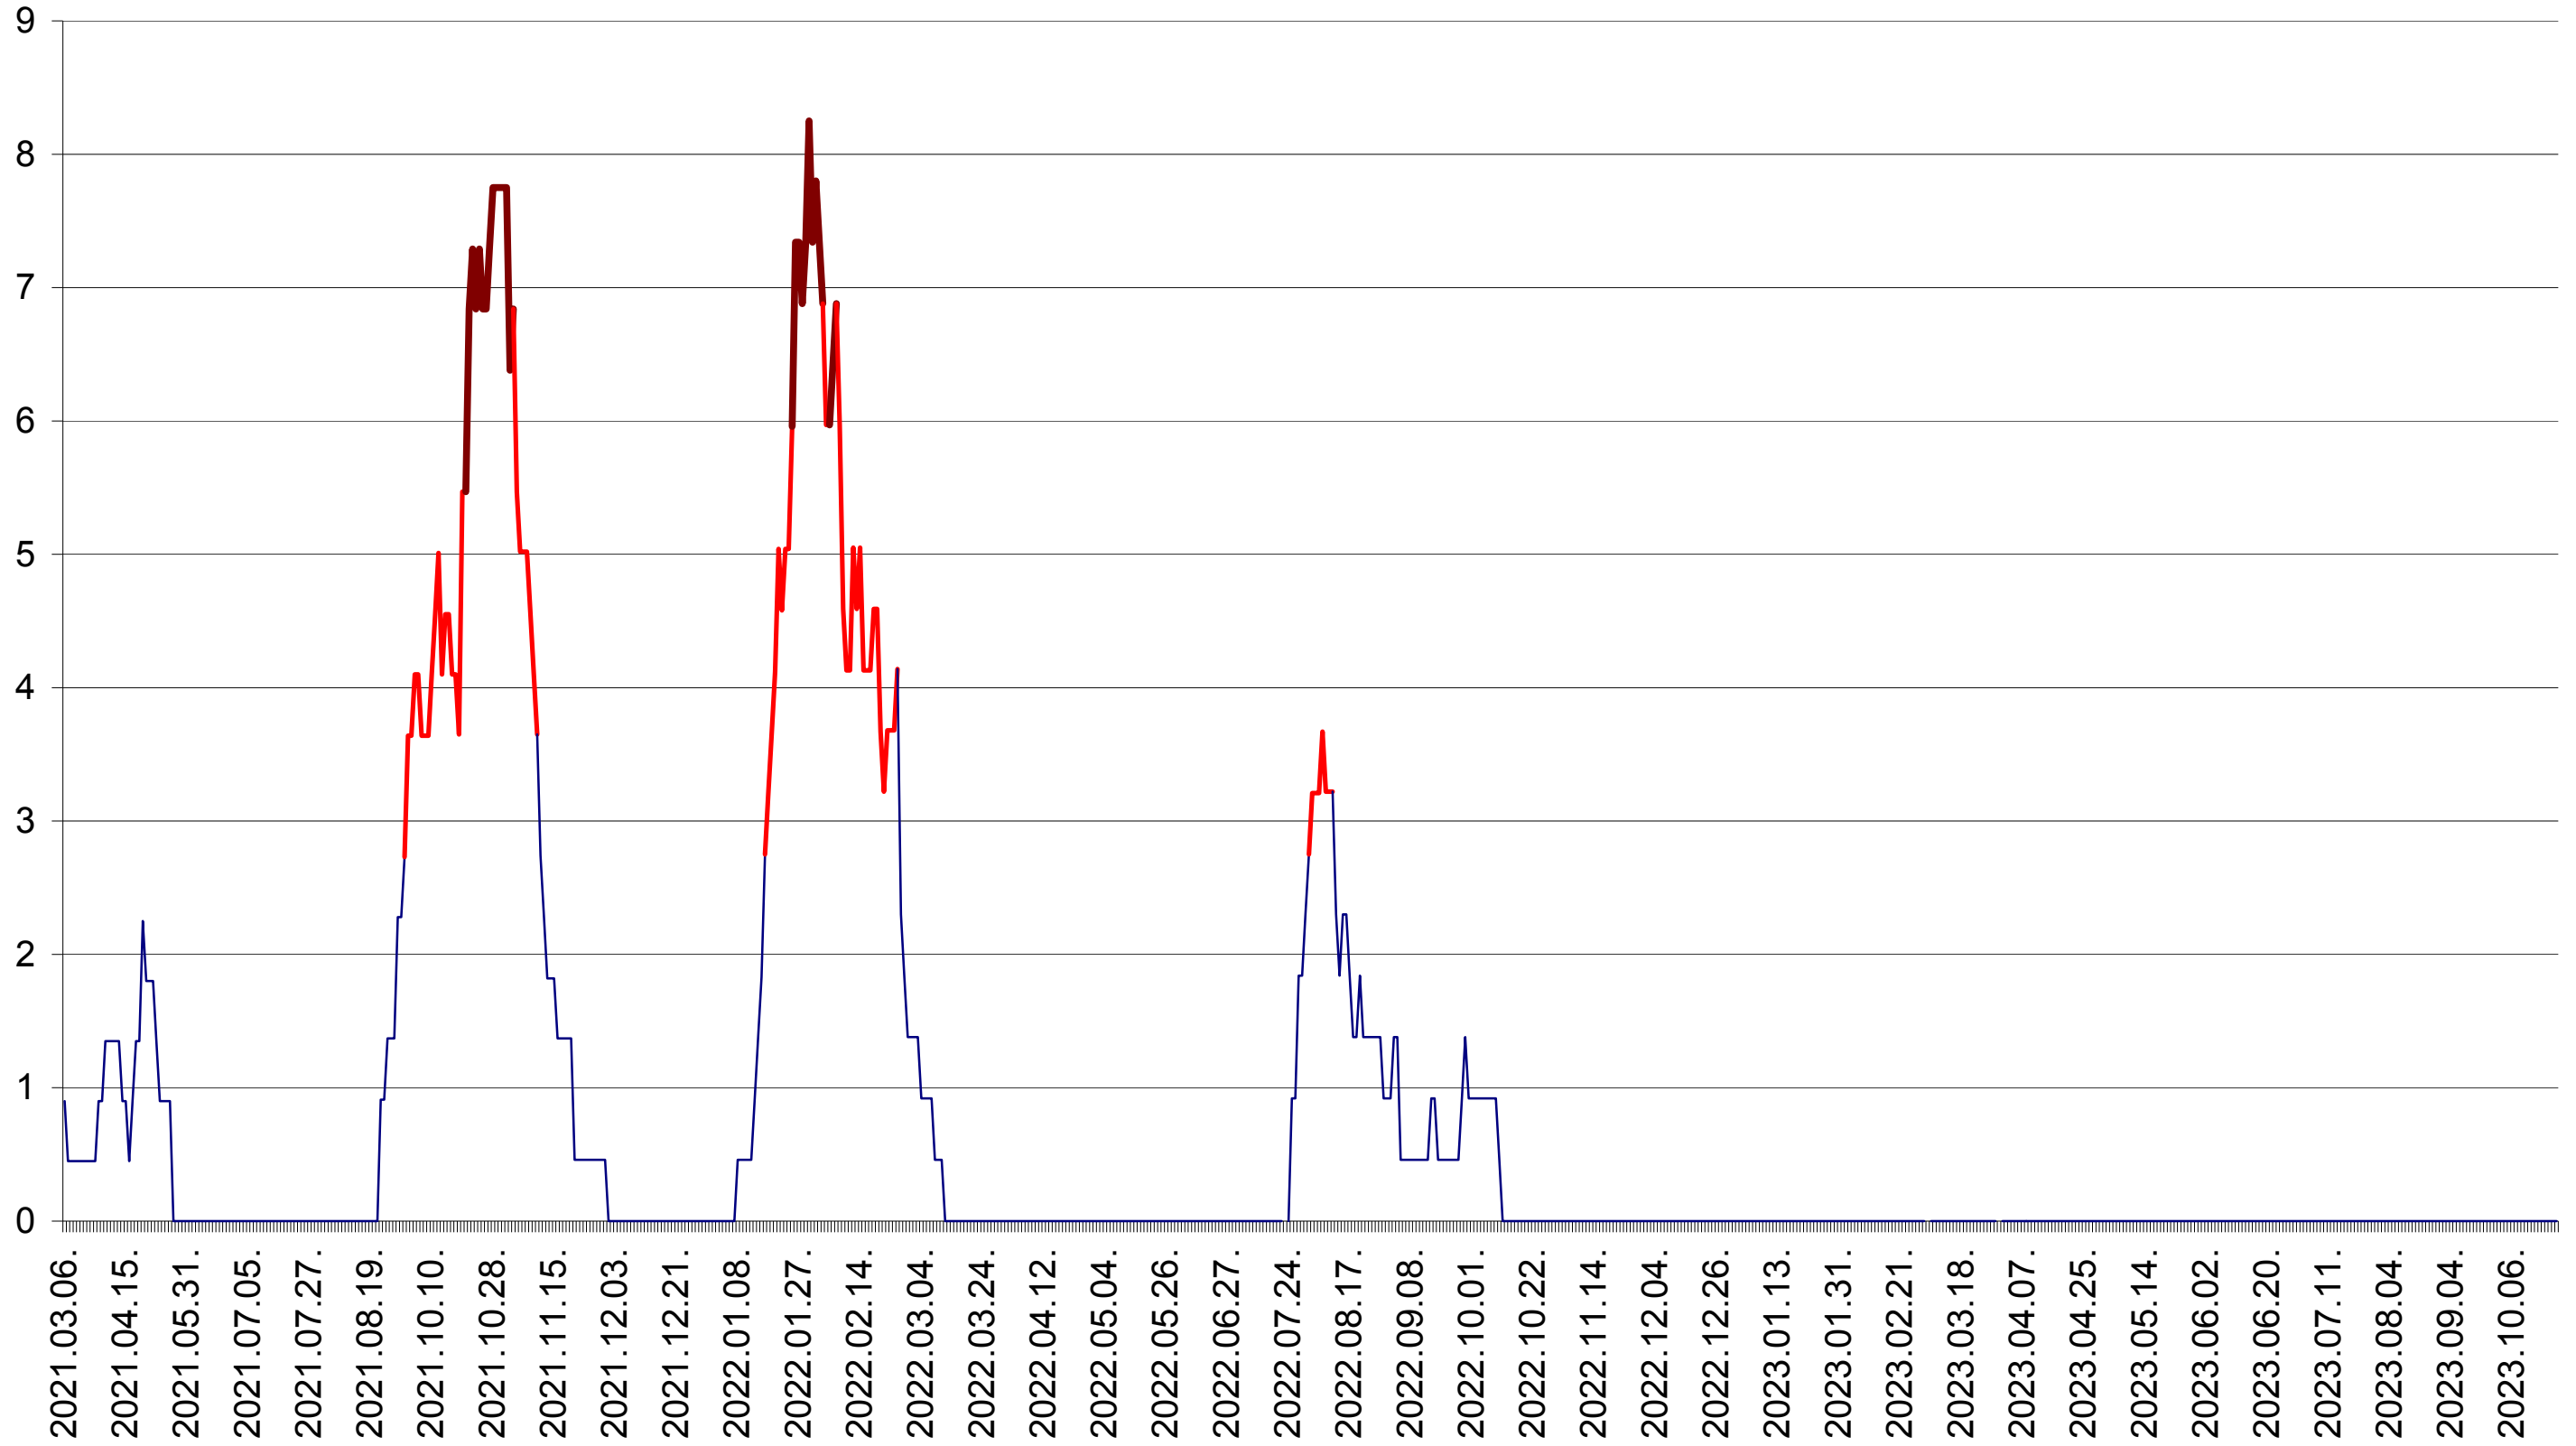

SĂRMAȘ - Evolutia incidentei cumulate pe 14 zile la ‰ de locuitori
2021.03.07. - 2023.10.25.

SÂNTIMBRU - Evolutia incidentei cumulate pe 14 zile la ‰ de locuitori
2021.03.07. - 2023.10.25.