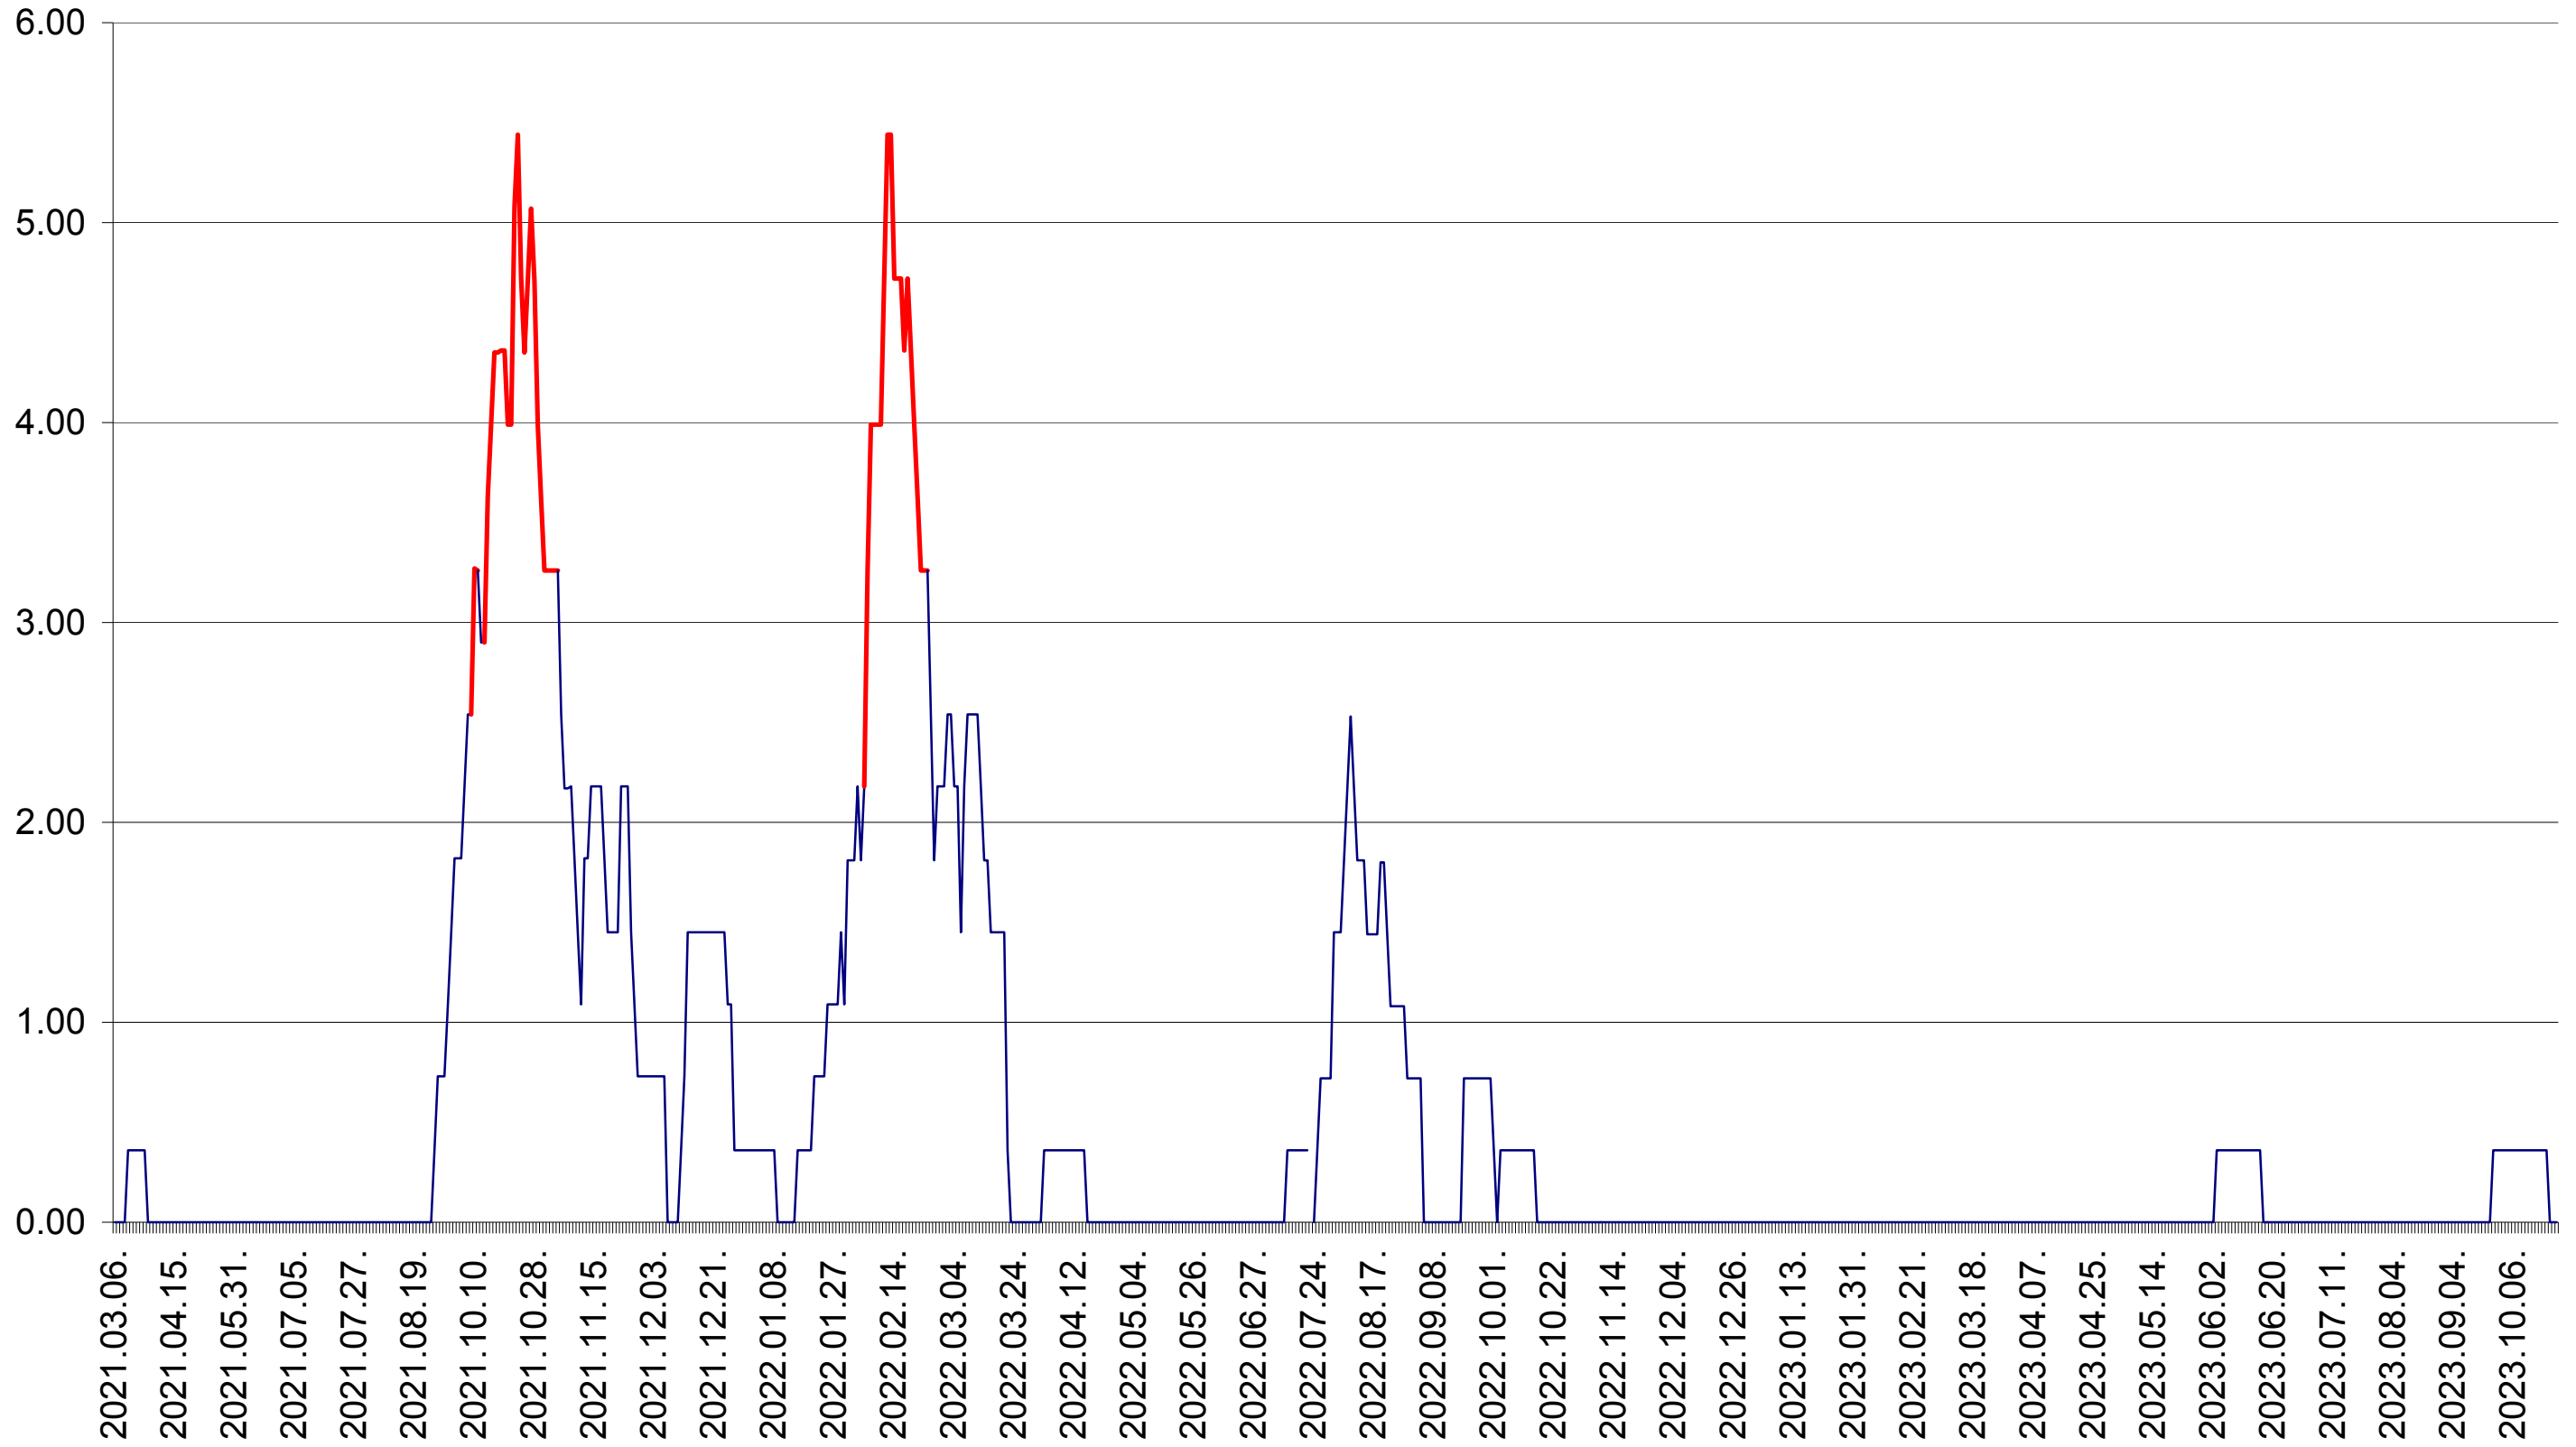

ATID - Evolutia incidentei cumulate pe 14 zile la ‰ de locuitori
2021.03.07. - 2023.10.25.

AVRĂMEȘTI - Evolutia incidentei cumulate pe 14 zile la ‰ de locuitori
2021.03.07. - 2023.10.25.

ORAȘ BĂILE TUȘNAD - Evolutia incidentei cumulate pe 14 zile la ‰ de locuitori
2021.03.07. - 2023.10.25.

ORAȘ BĂLAN - Evolutia incidentei cumulate pe 14 zile la ‰ de locuitori
2021.03.07. - 2023.10.25.

BILBOR - Evolutia incidentei cumulate pe 14 zile la ‰ de locuitori
2021.03.07. - 2023.10.25.

ORAȘ BORSEC - Evolutia incidentei cumulate pe 14 zile la ‰ de locuitori
2021.03.07. - 2023.10.25.

BRĂDEȘTI - Evolutia incidentei cumulate pe 14 zile la ‰ de locuitori
2021.03.07. - 2023.10.25.

CĂPÂLNIȚA - Evolutia incidentei cumulate pe 14 zile la ‰ de locuitori
2021.03.07. - 2023.10.25.

CÂRȚA - Evolutia incidentei cumulate pe 14 zile la ‰ de locuitori
2021.03.07. - 2023.10.25.