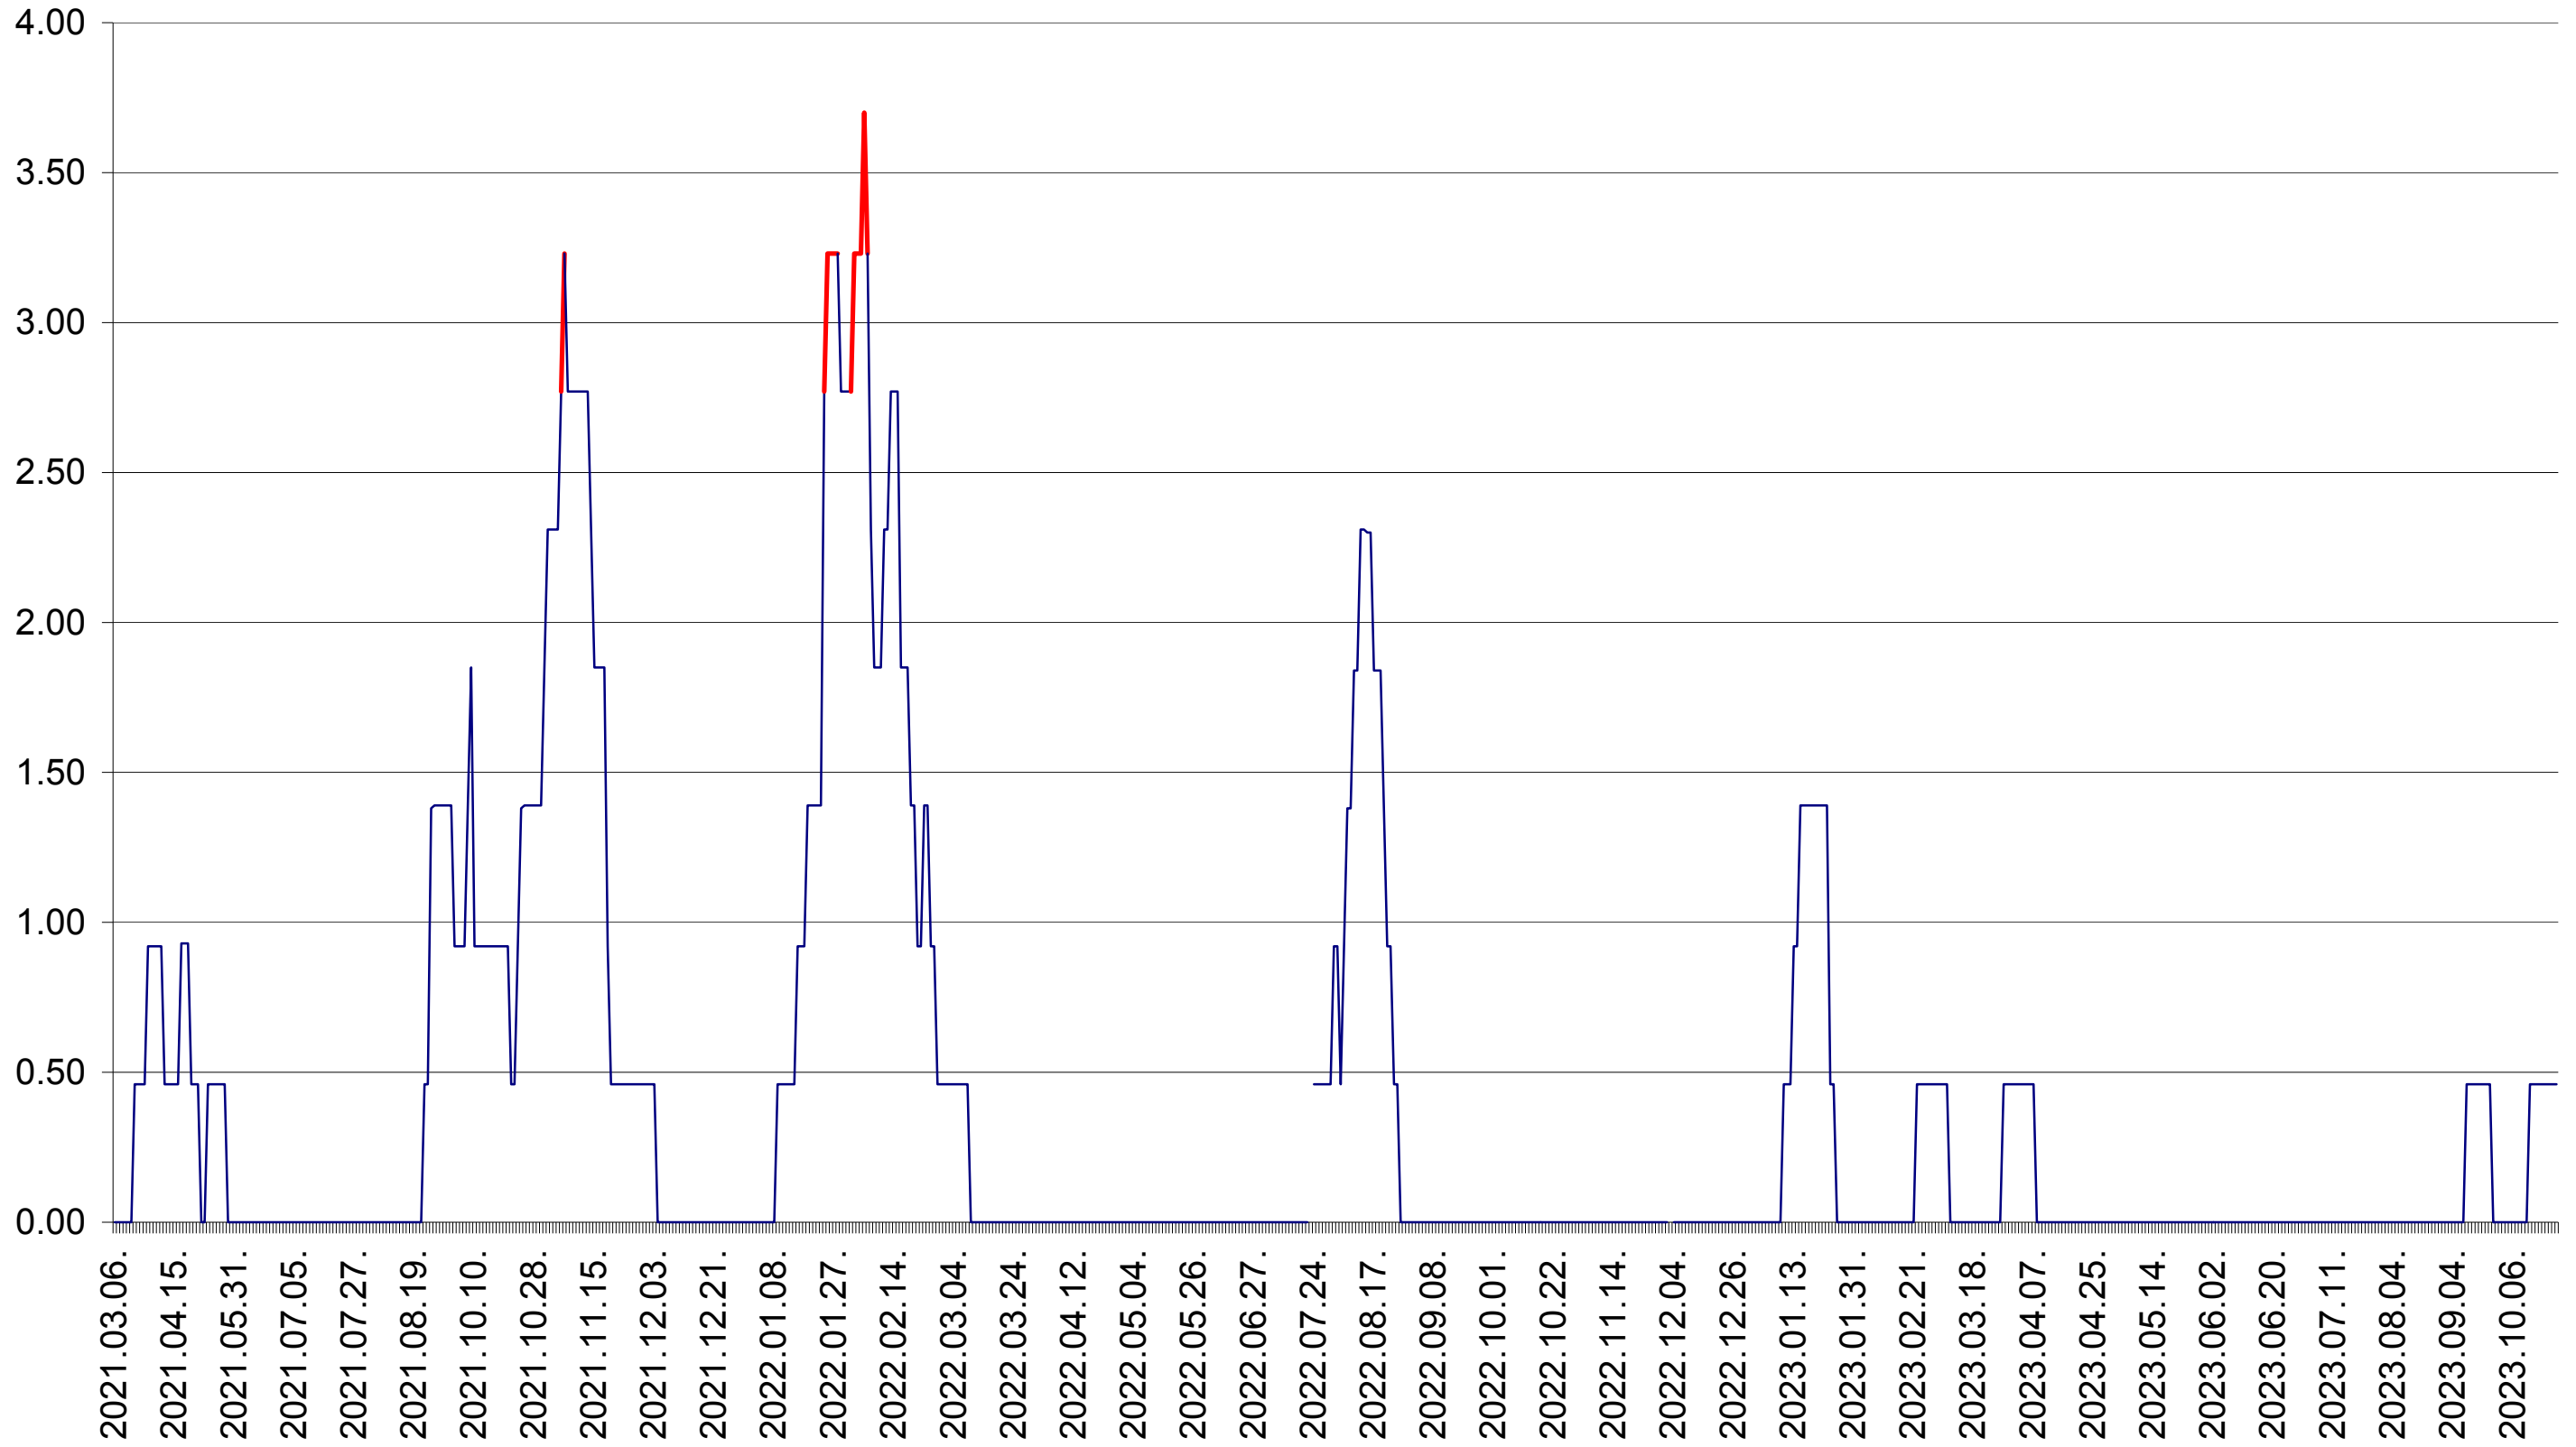

ATID - Evolutia incidentei cumulate pe 14 zile la ‰ de locuitori
2021.03.07. - 2023.10.25.

AVRĂMEȘTI - Evolutia incidentei cumulate pe 14 zile la ‰ de locuitori
2021.03.07. - 2023.10.25.

ORAȘ BĂILE TUȘNAD - Evolutia incidentei cumulate pe 14 zile la ‰ de locuitori
2021.03.07. - 2023.10.25.

ORAȘ BĂLAN - Evolutia incidentei cumulate pe 14 zile la ‰ de locuitori
2021.03.07. - 2023.10.25.

BILBOR - Evolutia incidentei cumulate pe 14 zile la ‰ de locuitori
2021.03.07. - 2023.10.25.

ORAȘ BORSEC - Evolutia incidentei cumulate pe 14 zile la ‰ de locuitori
2021.03.07. - 2023.10.25.

BRĂDEȘTI - Evolutia incidentei cumulate pe 14 zile la ‰ de locuitori
2021.03.07. - 2023.10.25.

CĂPÂLNIȚA - Evolutia incidentei cumulate pe 14 zile la ‰ de locuitori
2021.03.07. - 2023.10.25.

CÂRȚA - Evolutia incidentei cumulate pe 14 zile la ‰ de locuitori
2021.03.07. - 2023.10.25.