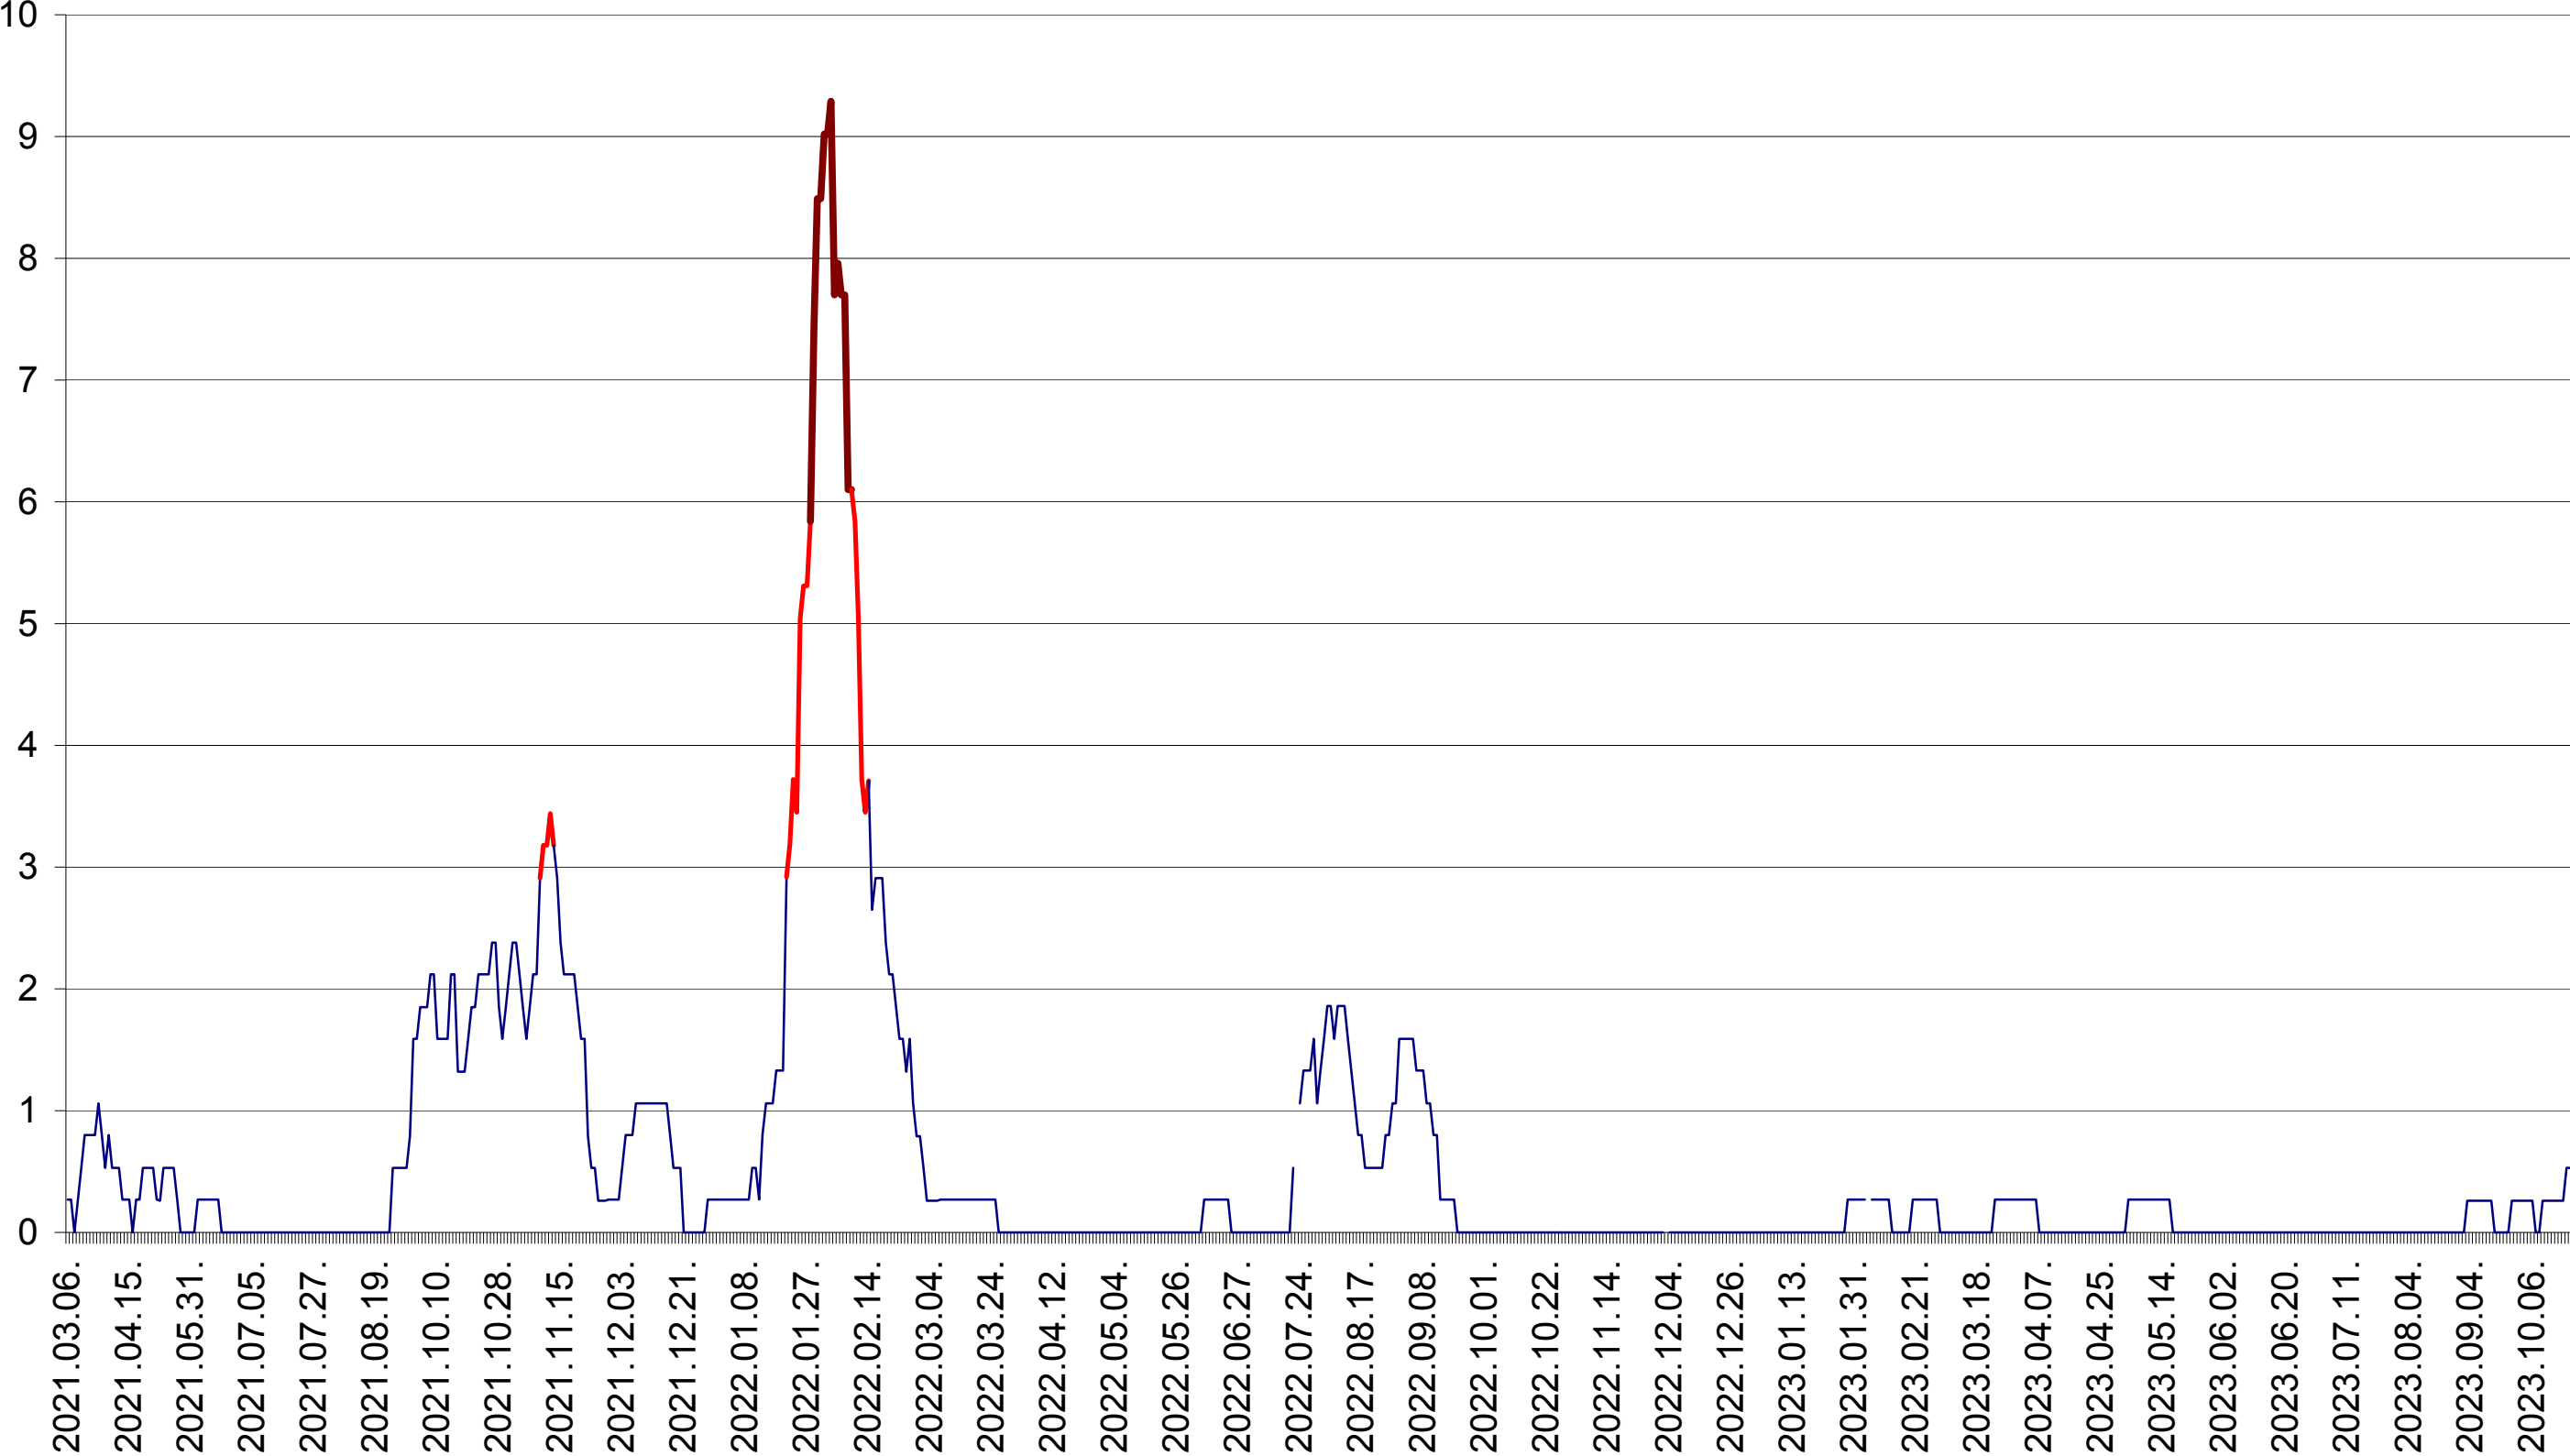

ORAȘ CRISTURU SECUIESC - Evolutia incidentei cumulate pe 14 zile la ‰ de locuitori
2021.03.07. - 2023.10.25.

DĂNEȘTI - Evolutia incidentei cumulate pe 14 zile la ‰ de locuitori
2021.03.07. - 2023.10.25.

DÂRJIU - Evolutia incidentei cumulate pe 14 zile la ‰ de locuitori
2021.03.07. - 2023.10.25.

DEALU - Evolutia incidentei cumulate pe 14 zile la ‰ de locuitori
2021.03.07. - 2023.10.25.

DITRĂU - Evolutia incidentei cumulate pe 14 zile la ‰ de locuitori
2021.03.07. - 2023.10.25.

FELICENI - Evolutia incidentei cumulate pe 14 zile la ‰ de locuitori
2021.03.07. - 2023.10.25.

FRUMOASA - Evolutia incidentei cumulate pe 14 zile la ‰ de locuitori
2021.03.07. - 2023.10.25.

GĂLĂUȚAȘ - Evolutia incidentei cumulate pe 14 zile la ‰ de locuitori
2021.03.07. - 2023.10.25.