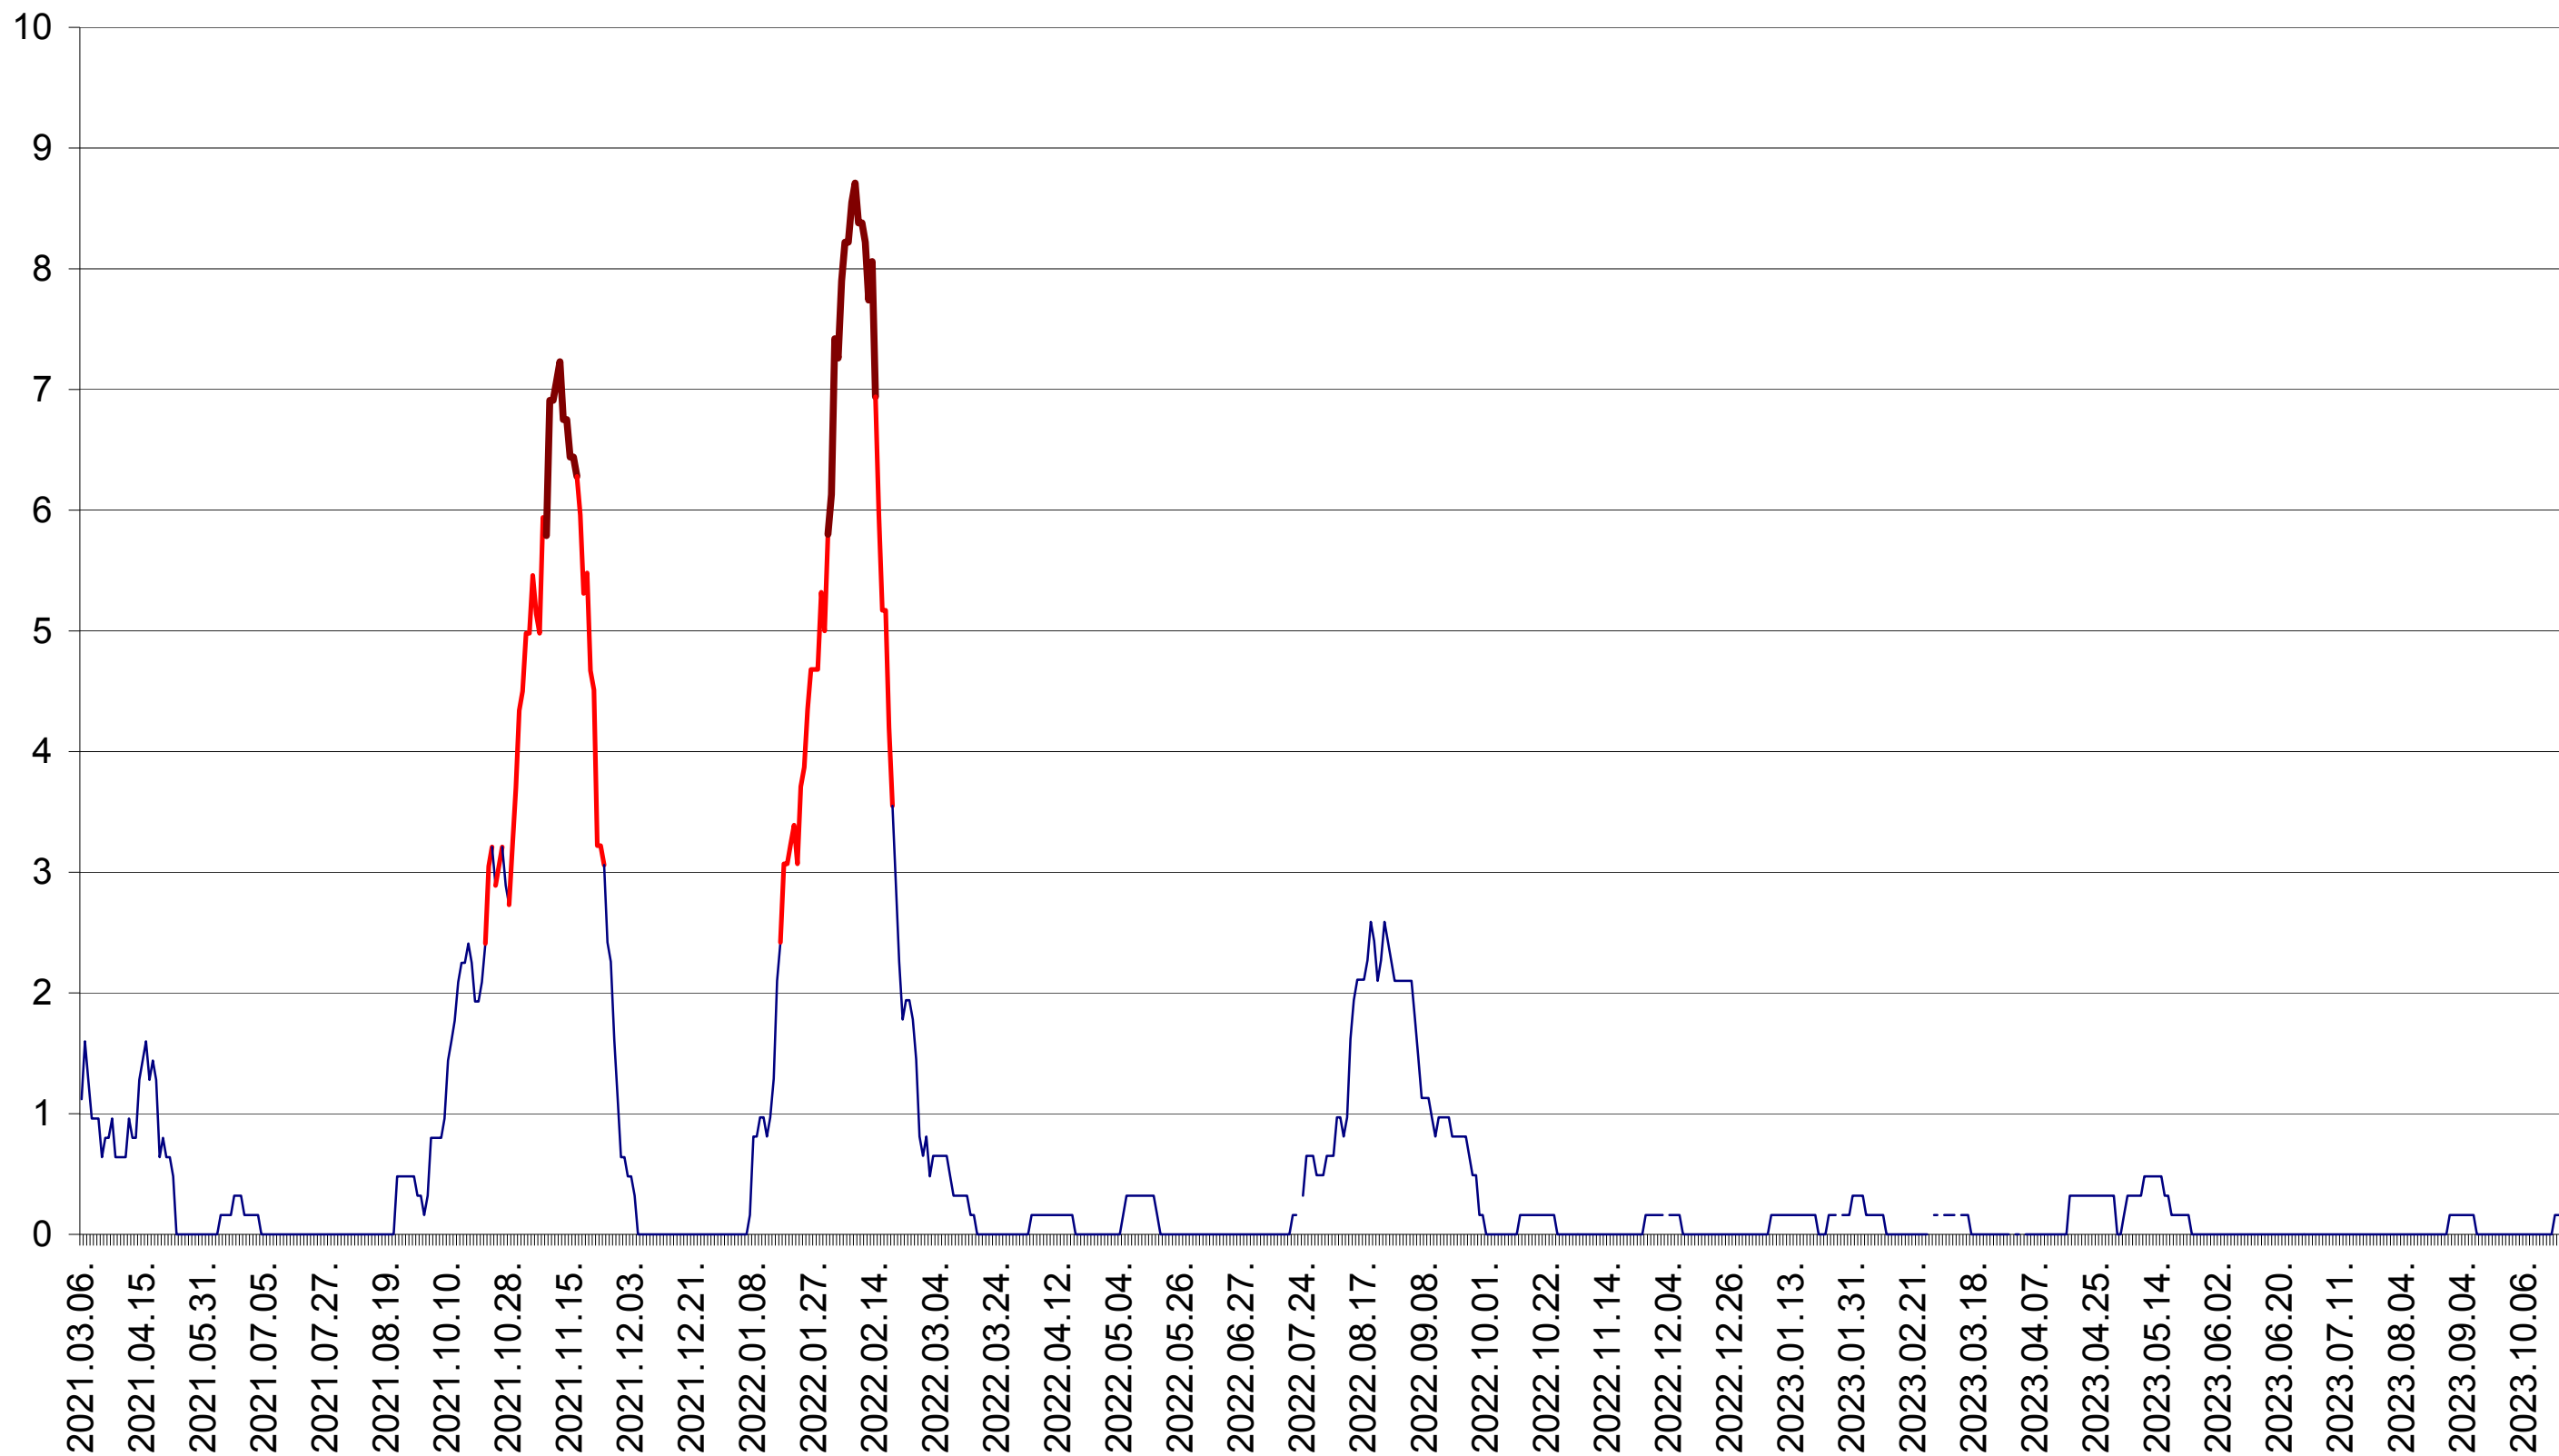

SÂNMARTIN - Evolutia incidentei cumulate pe 14 zile la ‰ de locuitori
2021.03.07. - 2023.10.25.

SÂNDOMINIC - Evolutia incidentei cumulate pe 14 zile la ‰ de locuitori
2021.03.07. - 2023.10.25.