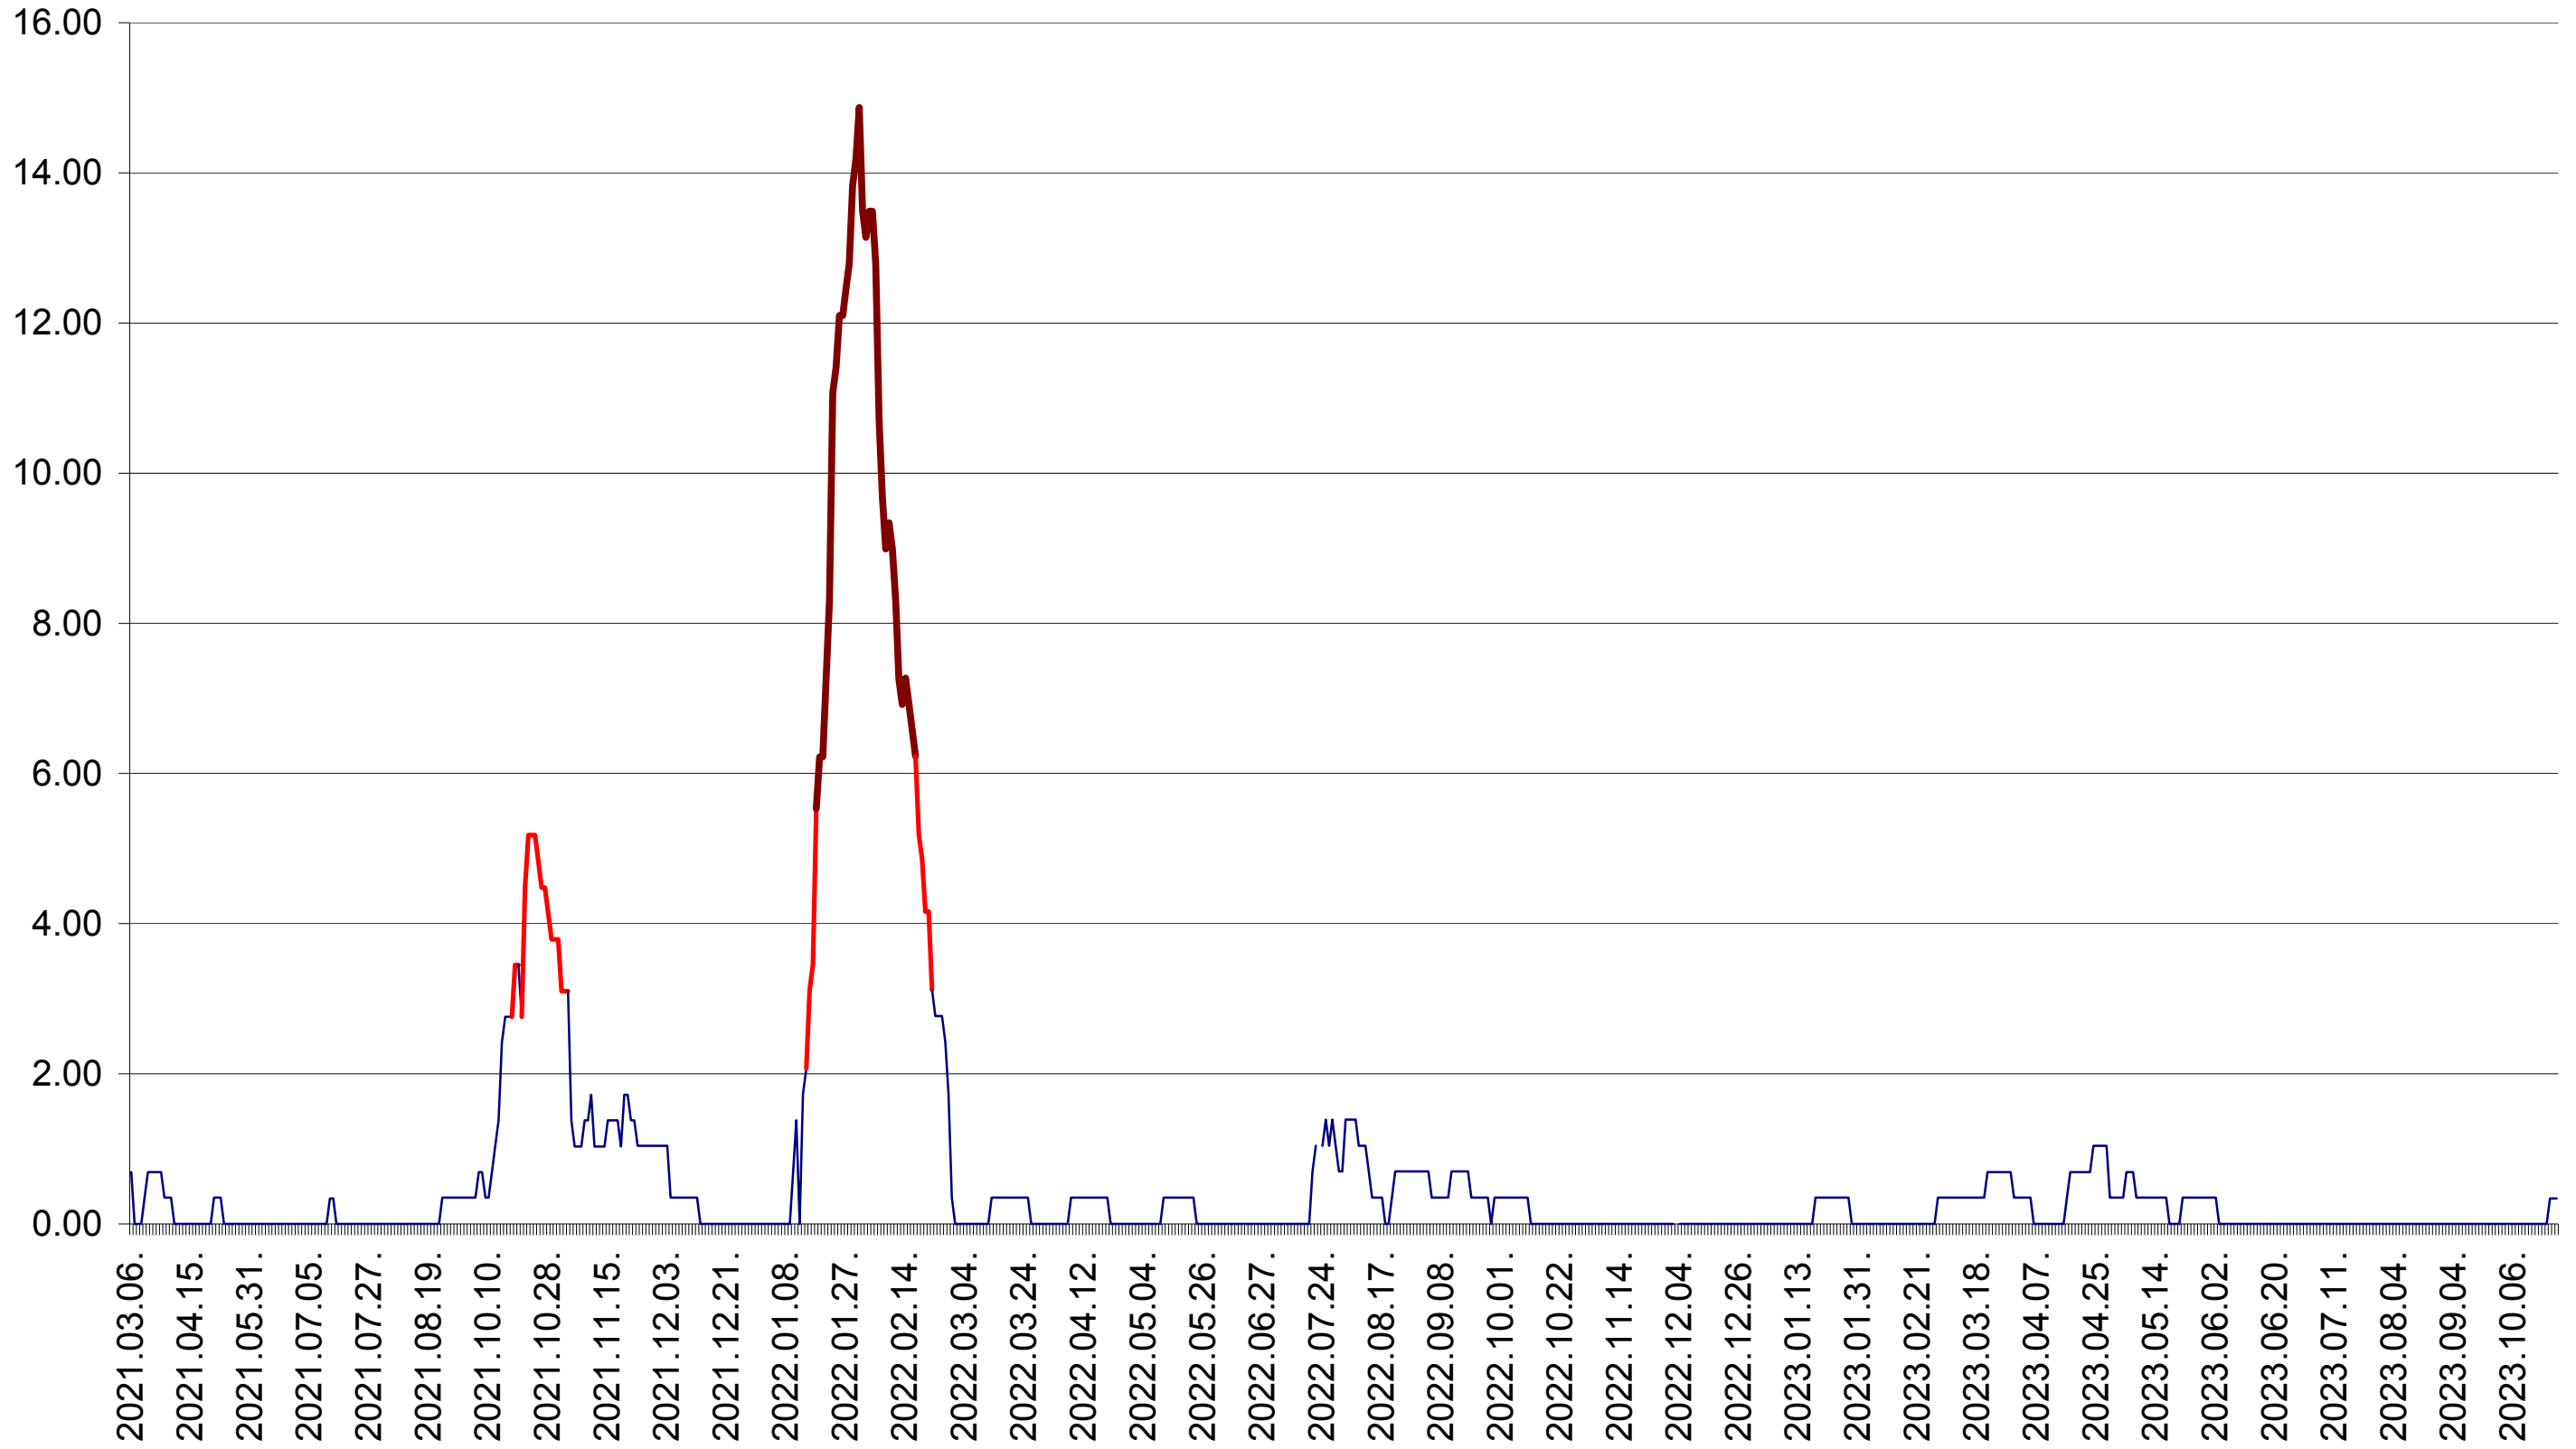

ORAȘ BĂLAN - Evolutia incidentei cumulate pe 14 zile la ‰ de locuitori
2021.03.07. - 2023.10.25.

BILBOR - Evolutia incidentei cumulate pe 14 zile la ‰ de locuitori
2021.03.07. - 2023.10.25.

ORAȘ BORSEC - Evolutia incidentei cumulate pe 14 zile la ‰ de locuitori
2021.03.07. - 2023.10.25.

BRĂDEȘTI - Evolutia incidentei cumulate pe 14 zile la ‰ de locuitori
2021.03.07. - 2023.10.25.

CĂPÂLNIȚA - Evolutia incidentei cumulate pe 14 zile la ‰ de locuitori
2021.03.07. - 2023.10.25.

CÂRȚA - Evolutia incidentei cumulate pe 14 zile la ‰ de locuitori
2021.03.07. - 2023.10.25.

CICEU - Evolutia incidentei cumulate pe 14 zile la ‰ de locuitori
2021.03.07. - 2023.10.25.

CIUCSÂNGEORGIU - Evolutia incidentei cumulate pe 14 zile la ‰ de locuitori
2021.03.07. - 2023.10.25.

CIUMANI - Evolutia incidentei cumulate pe 14 zile la ‰ de locuitori
2021.03.07. - 2023.10.25.

CORBU - Evolutia incidentei cumulate pe 14 zile la ‰ de locuitori
2021.03.07. - 2023.10.25.

CORUND - Evolutia incidentei cumulate pe 14 zile la ‰ de locuitori
2021.03.07. - 2023.10.25.

COZMENI - Evolutia incidentei cumulate pe 14 zile la ‰ de locuitori
2021.03.07. - 2023.10.25.