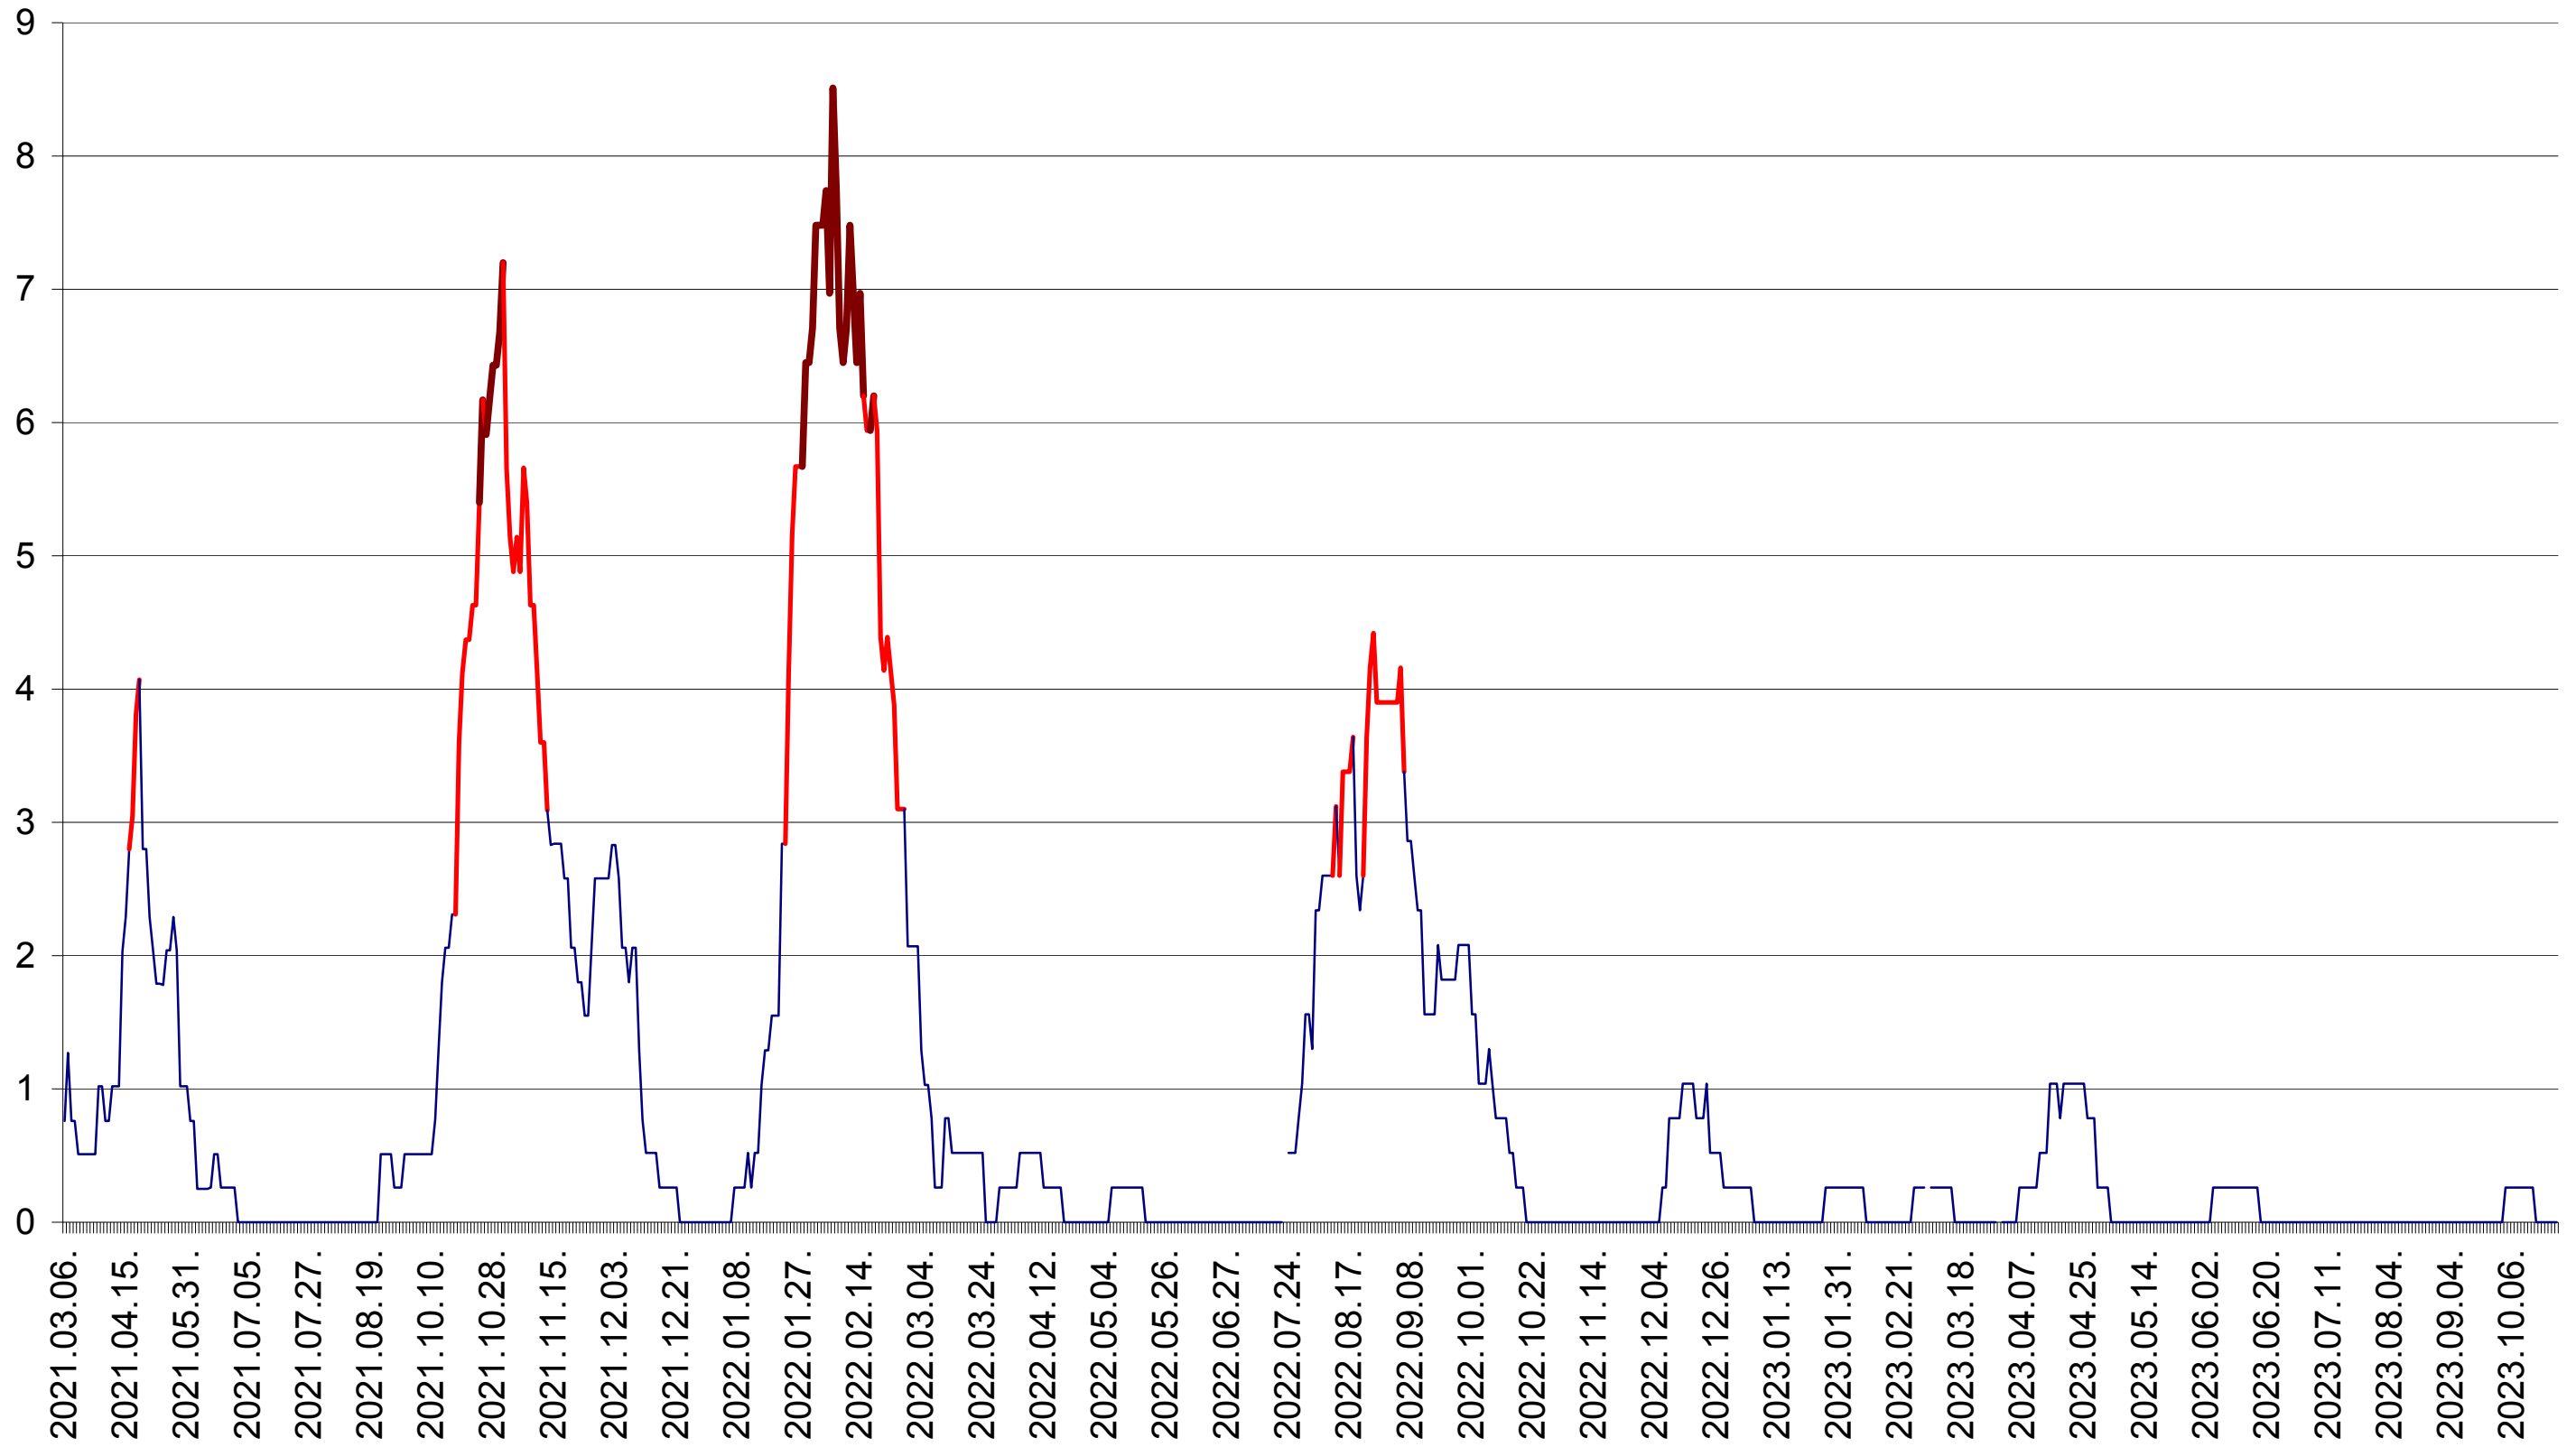

SUBCETATE - Evolutia incidentei cumulate pe 14 zile la ‰ de locuitori
2021.03.07. - 2023.10.25.

ȘIMONEȘTI - Evolutia incidentei cumulate pe 14 zile la ‰ de locuitori
2021.03.07. - 2023.10.25.