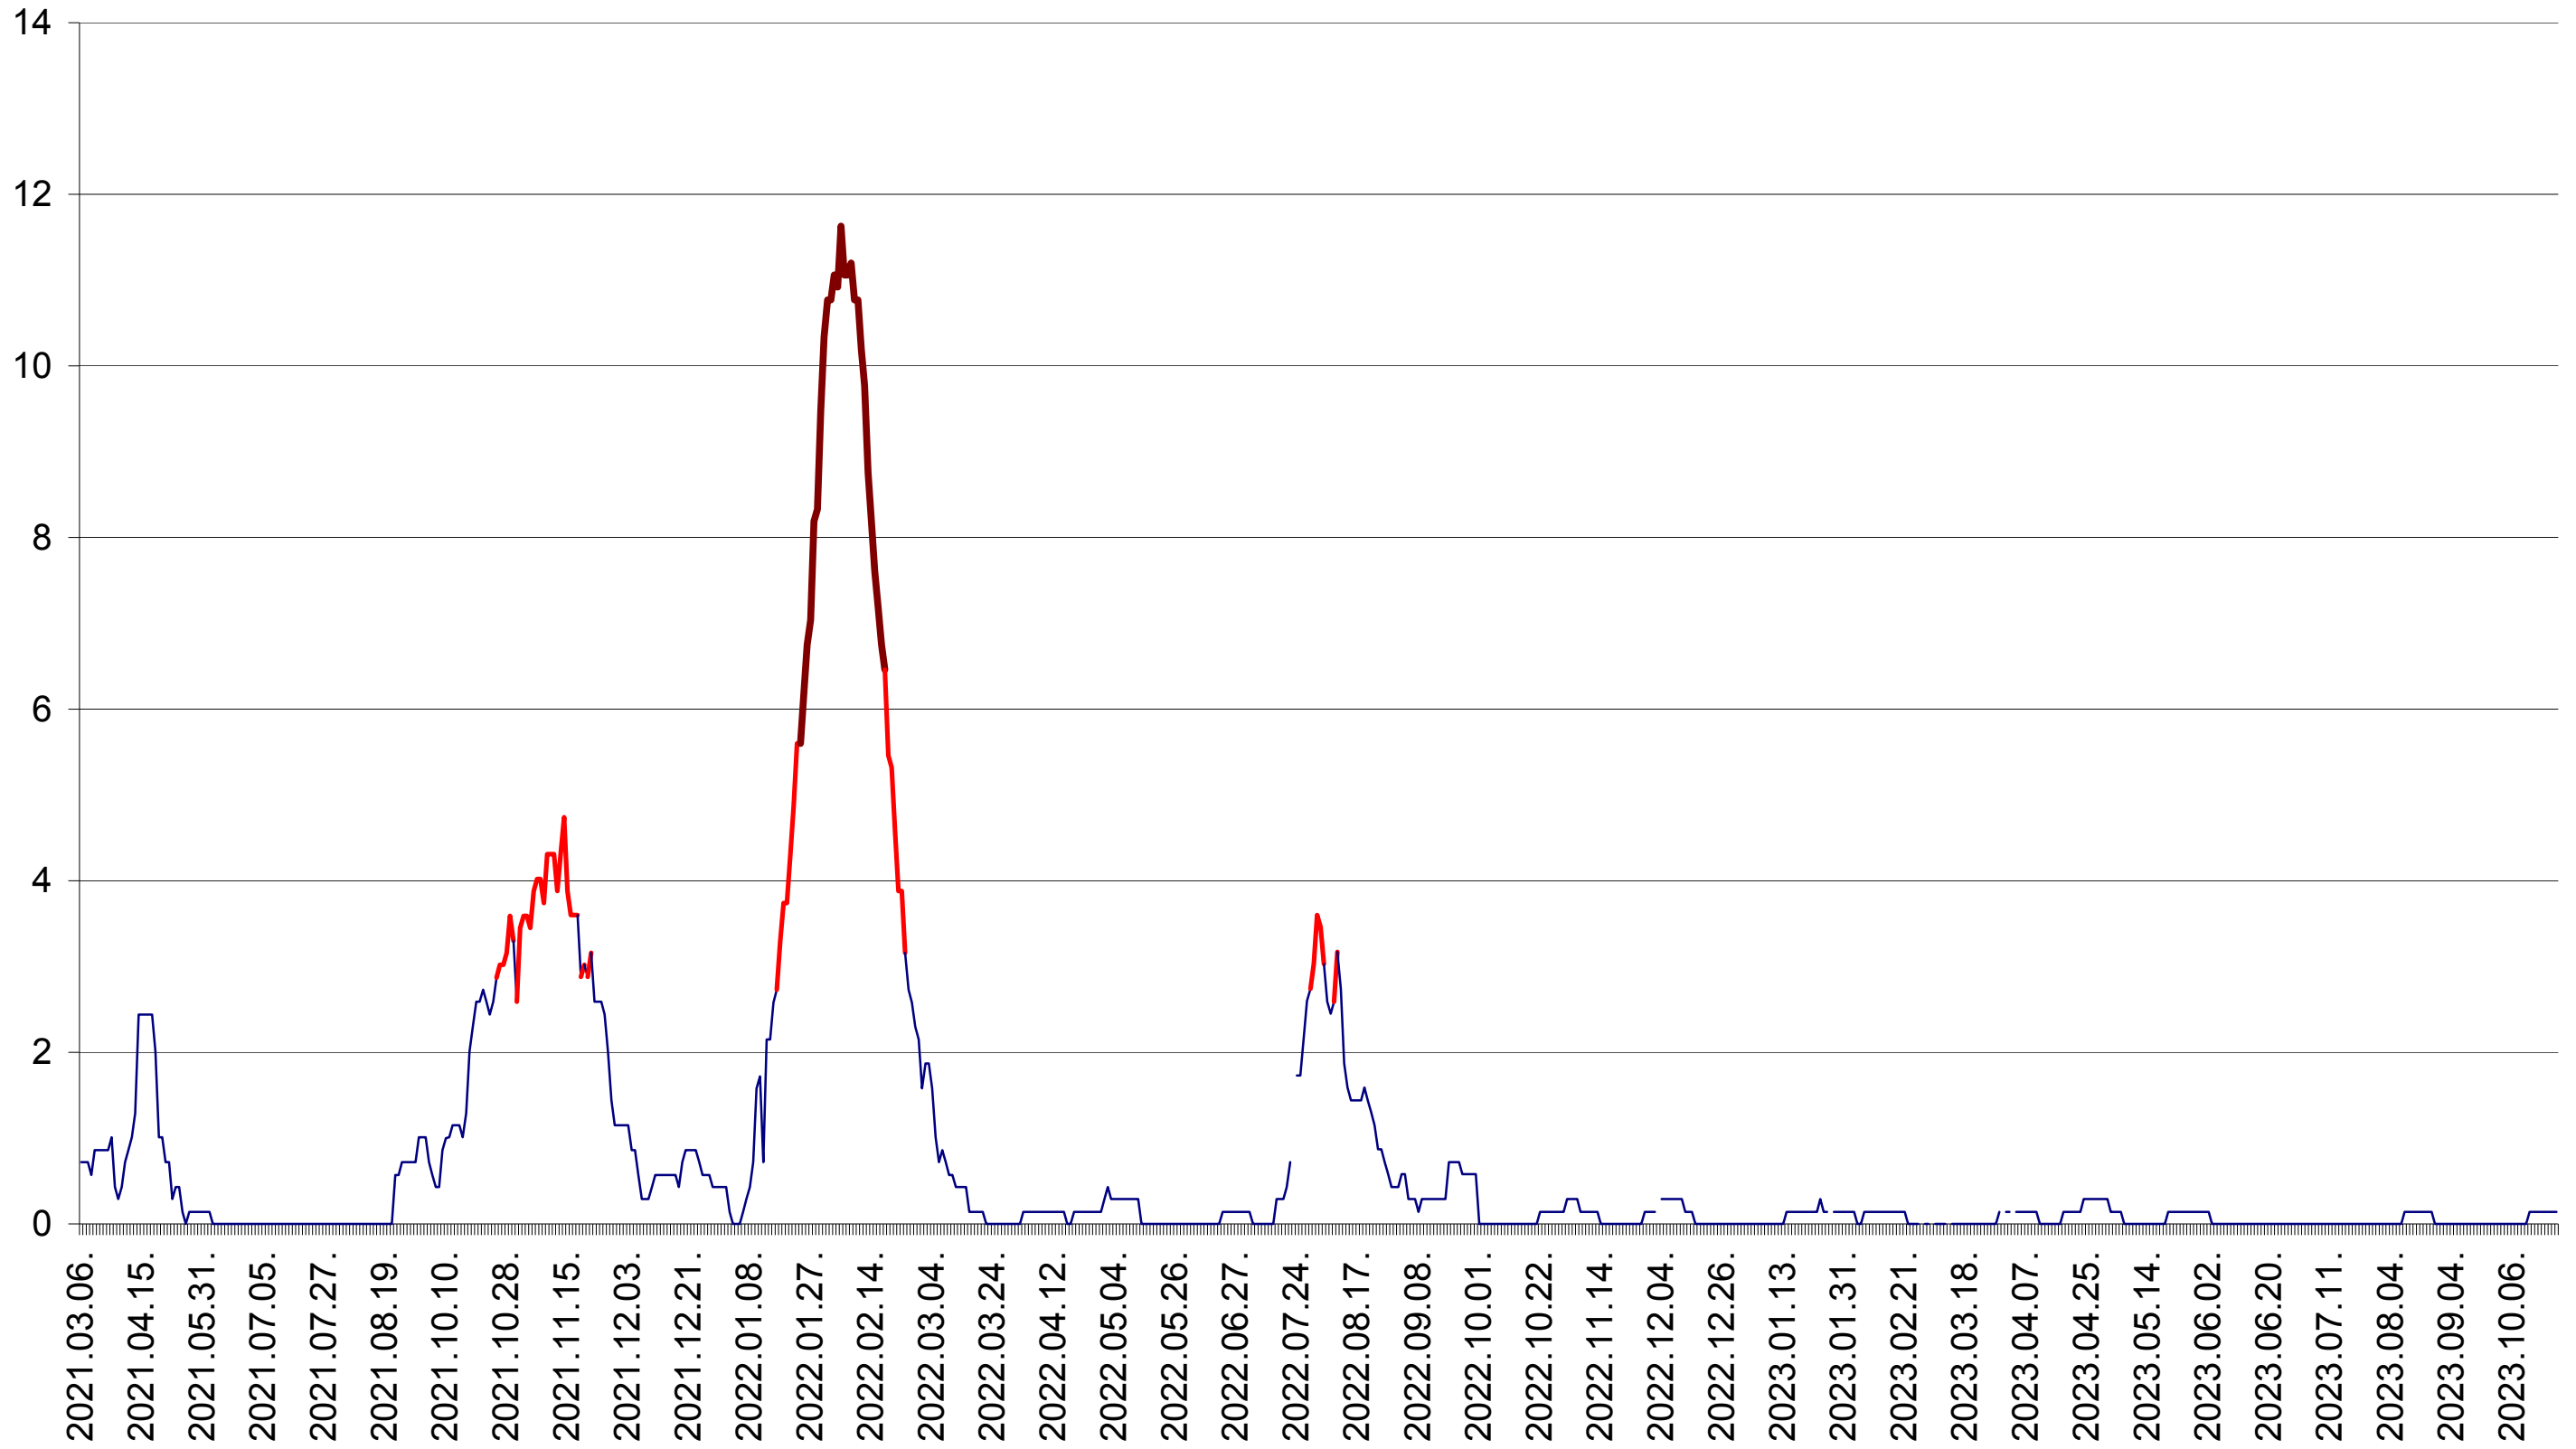

RACU - Evolutia incidentei cumulate pe 14 zile la ‰ de locuitori
2021.03.07. - 2023.10.25.

PRAID - Evolutia incidentei cumulate pe 14 zile la ‰ de locuitori
2021.03.07. - 2023.10.25.