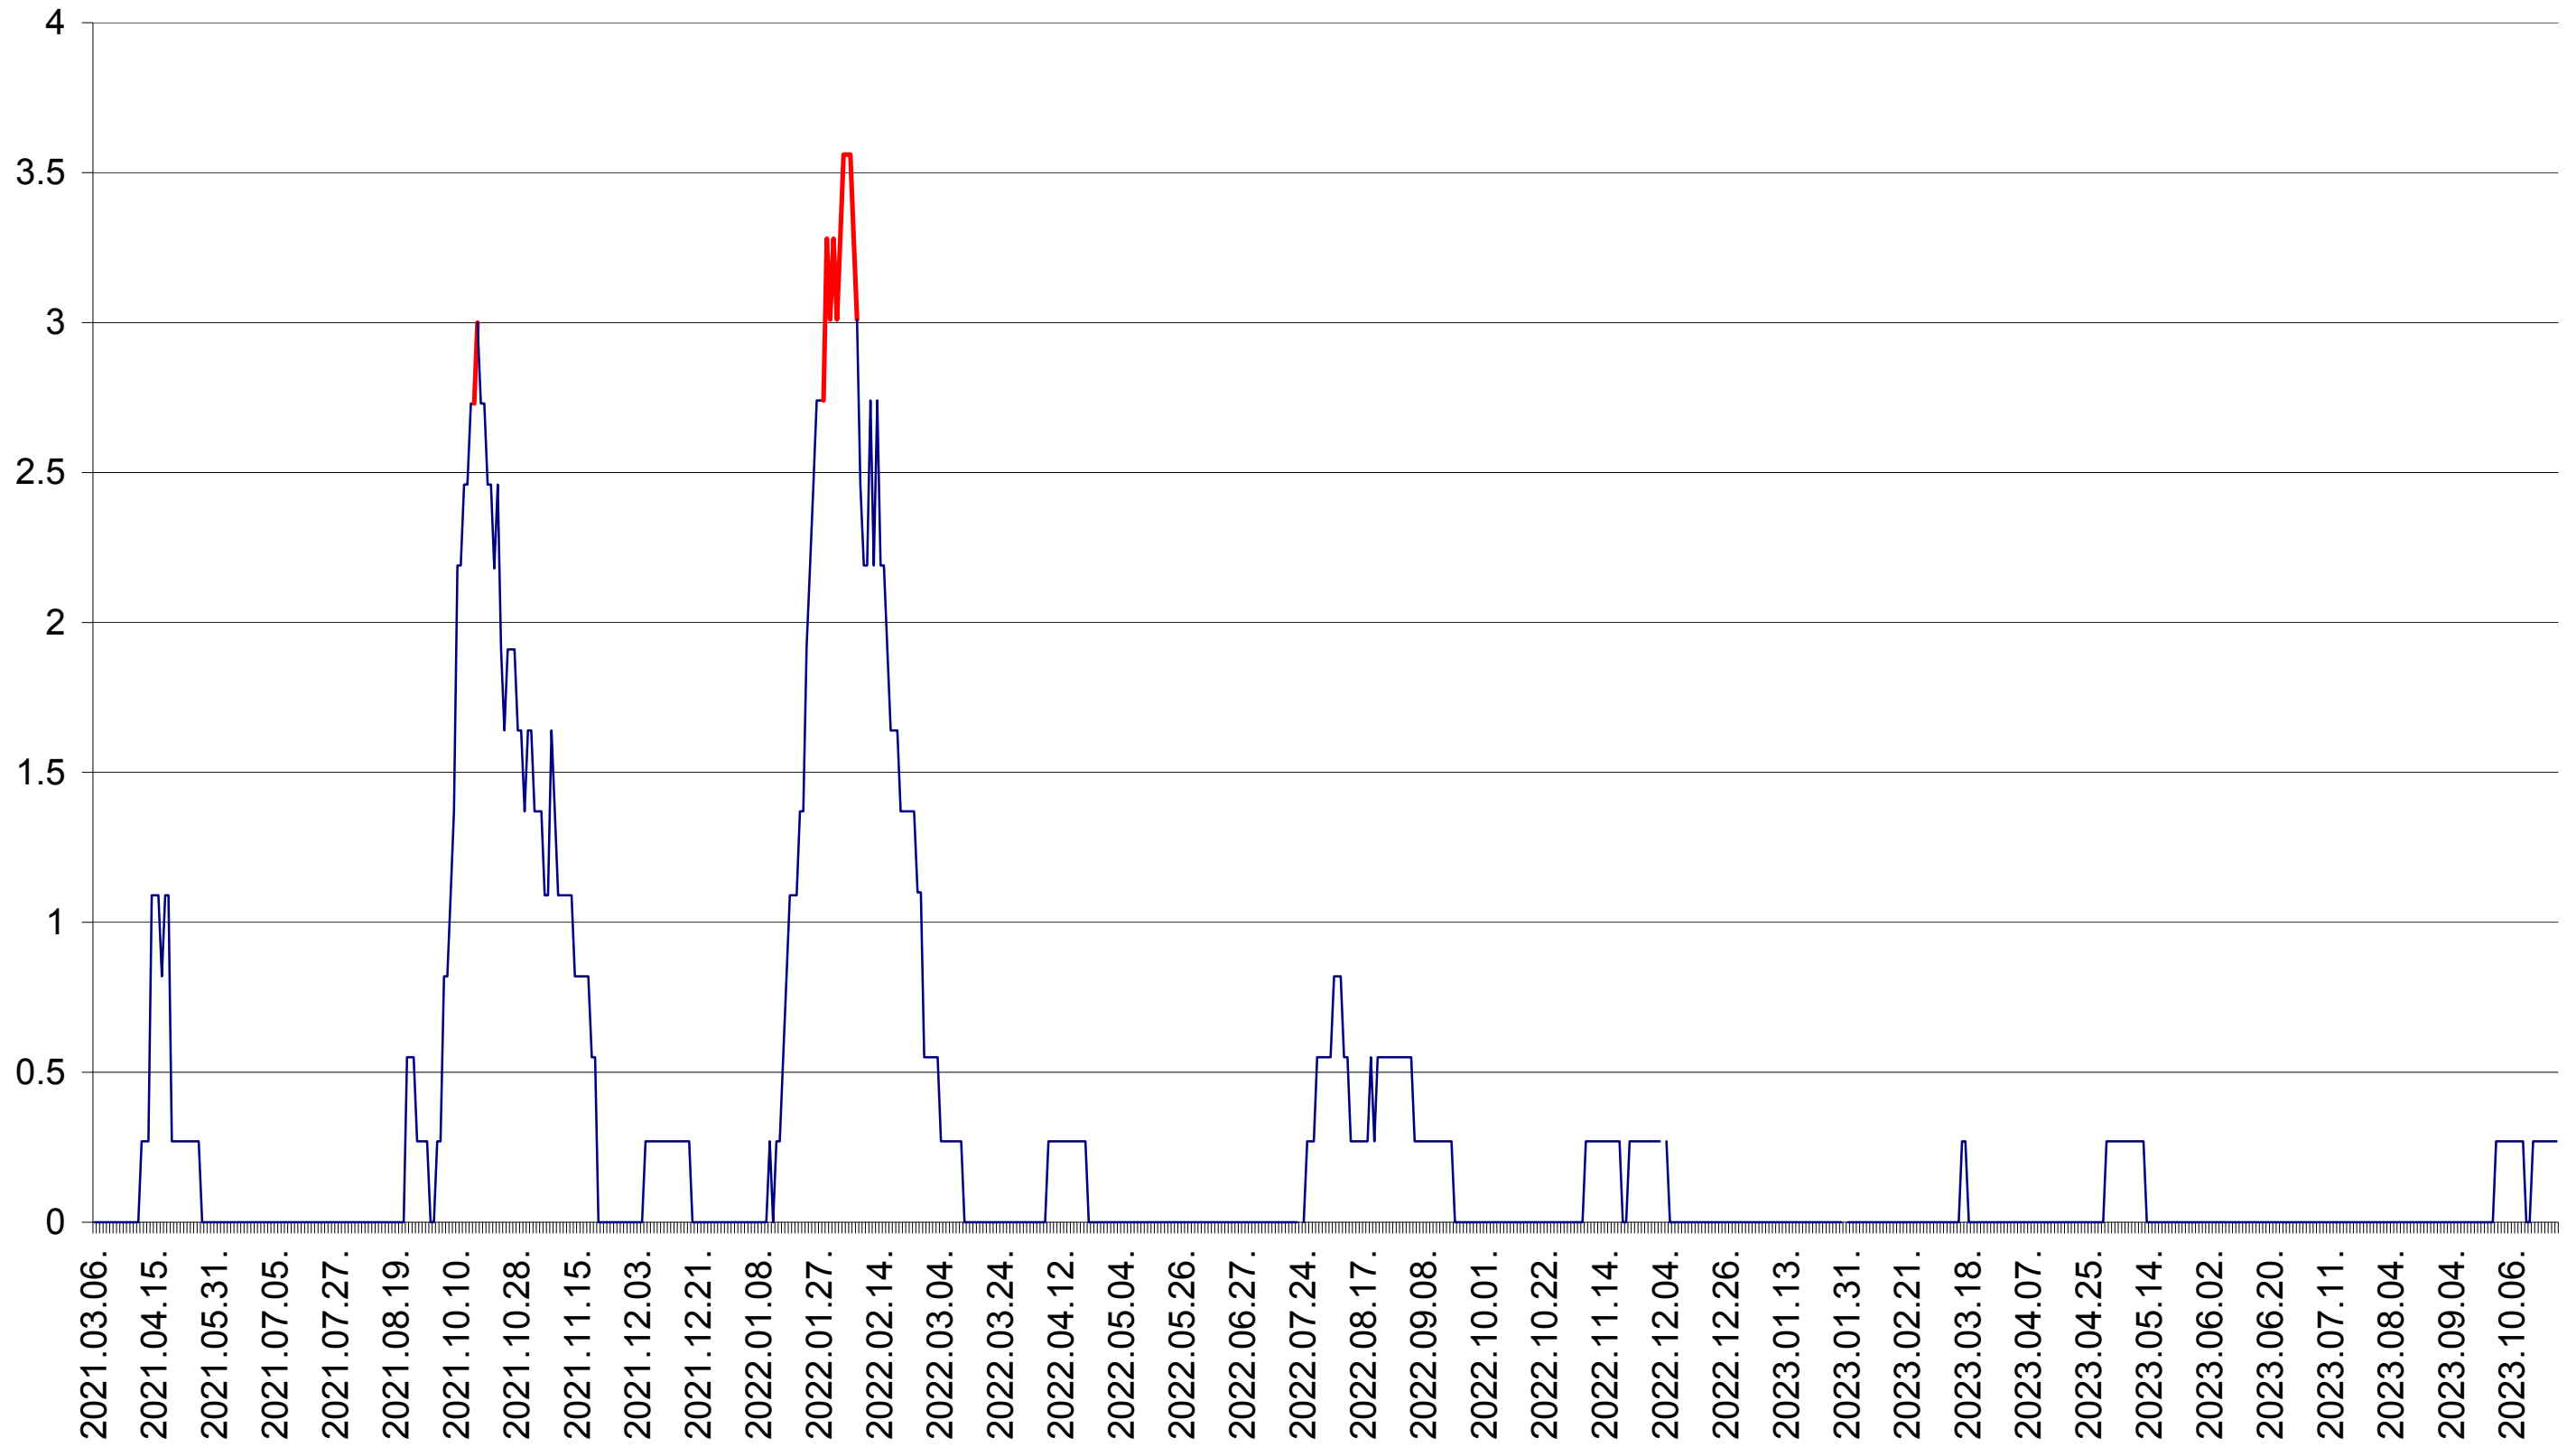

FELICENI - Evolutia incidentei cumulate pe 14 zile la ‰ de locuitori
2021.03.07. - 2023.10.25.

FRUMOASA - Evolutia incidentei cumulate pe 14 zile la ‰ de locuitori
2021.03.07. - 2023.10.25.

GĂLĂUȚAȘ - Evolutia incidentei cumulate pe 14 zile la ‰ de locuitori
2021.03.07. - 2023.10.25.

MUNICIPIUL GHEORGHENI - Evolutia incidentei cumulate pe 14 zile la ‰ de locuitori
2021.03.07. - 2023.10.25.

JOSENI - Evolutia incidentei cumulate pe 14 zile la ‰ de locuitori
2021.03.07. - 2023.10.25.

LĂZAREA - Evolutia incidentei cumulate pe 14 zile la ‰ de locuitori
2021.03.07. - 2023.10.25.

LELICENI - Evolutia incidentei cumulate pe 14 zile la ‰ de locuitori
2021.03.07. - 2023.10.25.

LUETA - Evolutia incidentei cumulate pe 14 zile la ‰ de locuitori
2021.03.07. - 2023.10.25.

LUNCA DE JOS - Evolutia incidentei cumulate pe 14 zile la ‰ de locuitori
2021.03.07. - 2023.10.25.