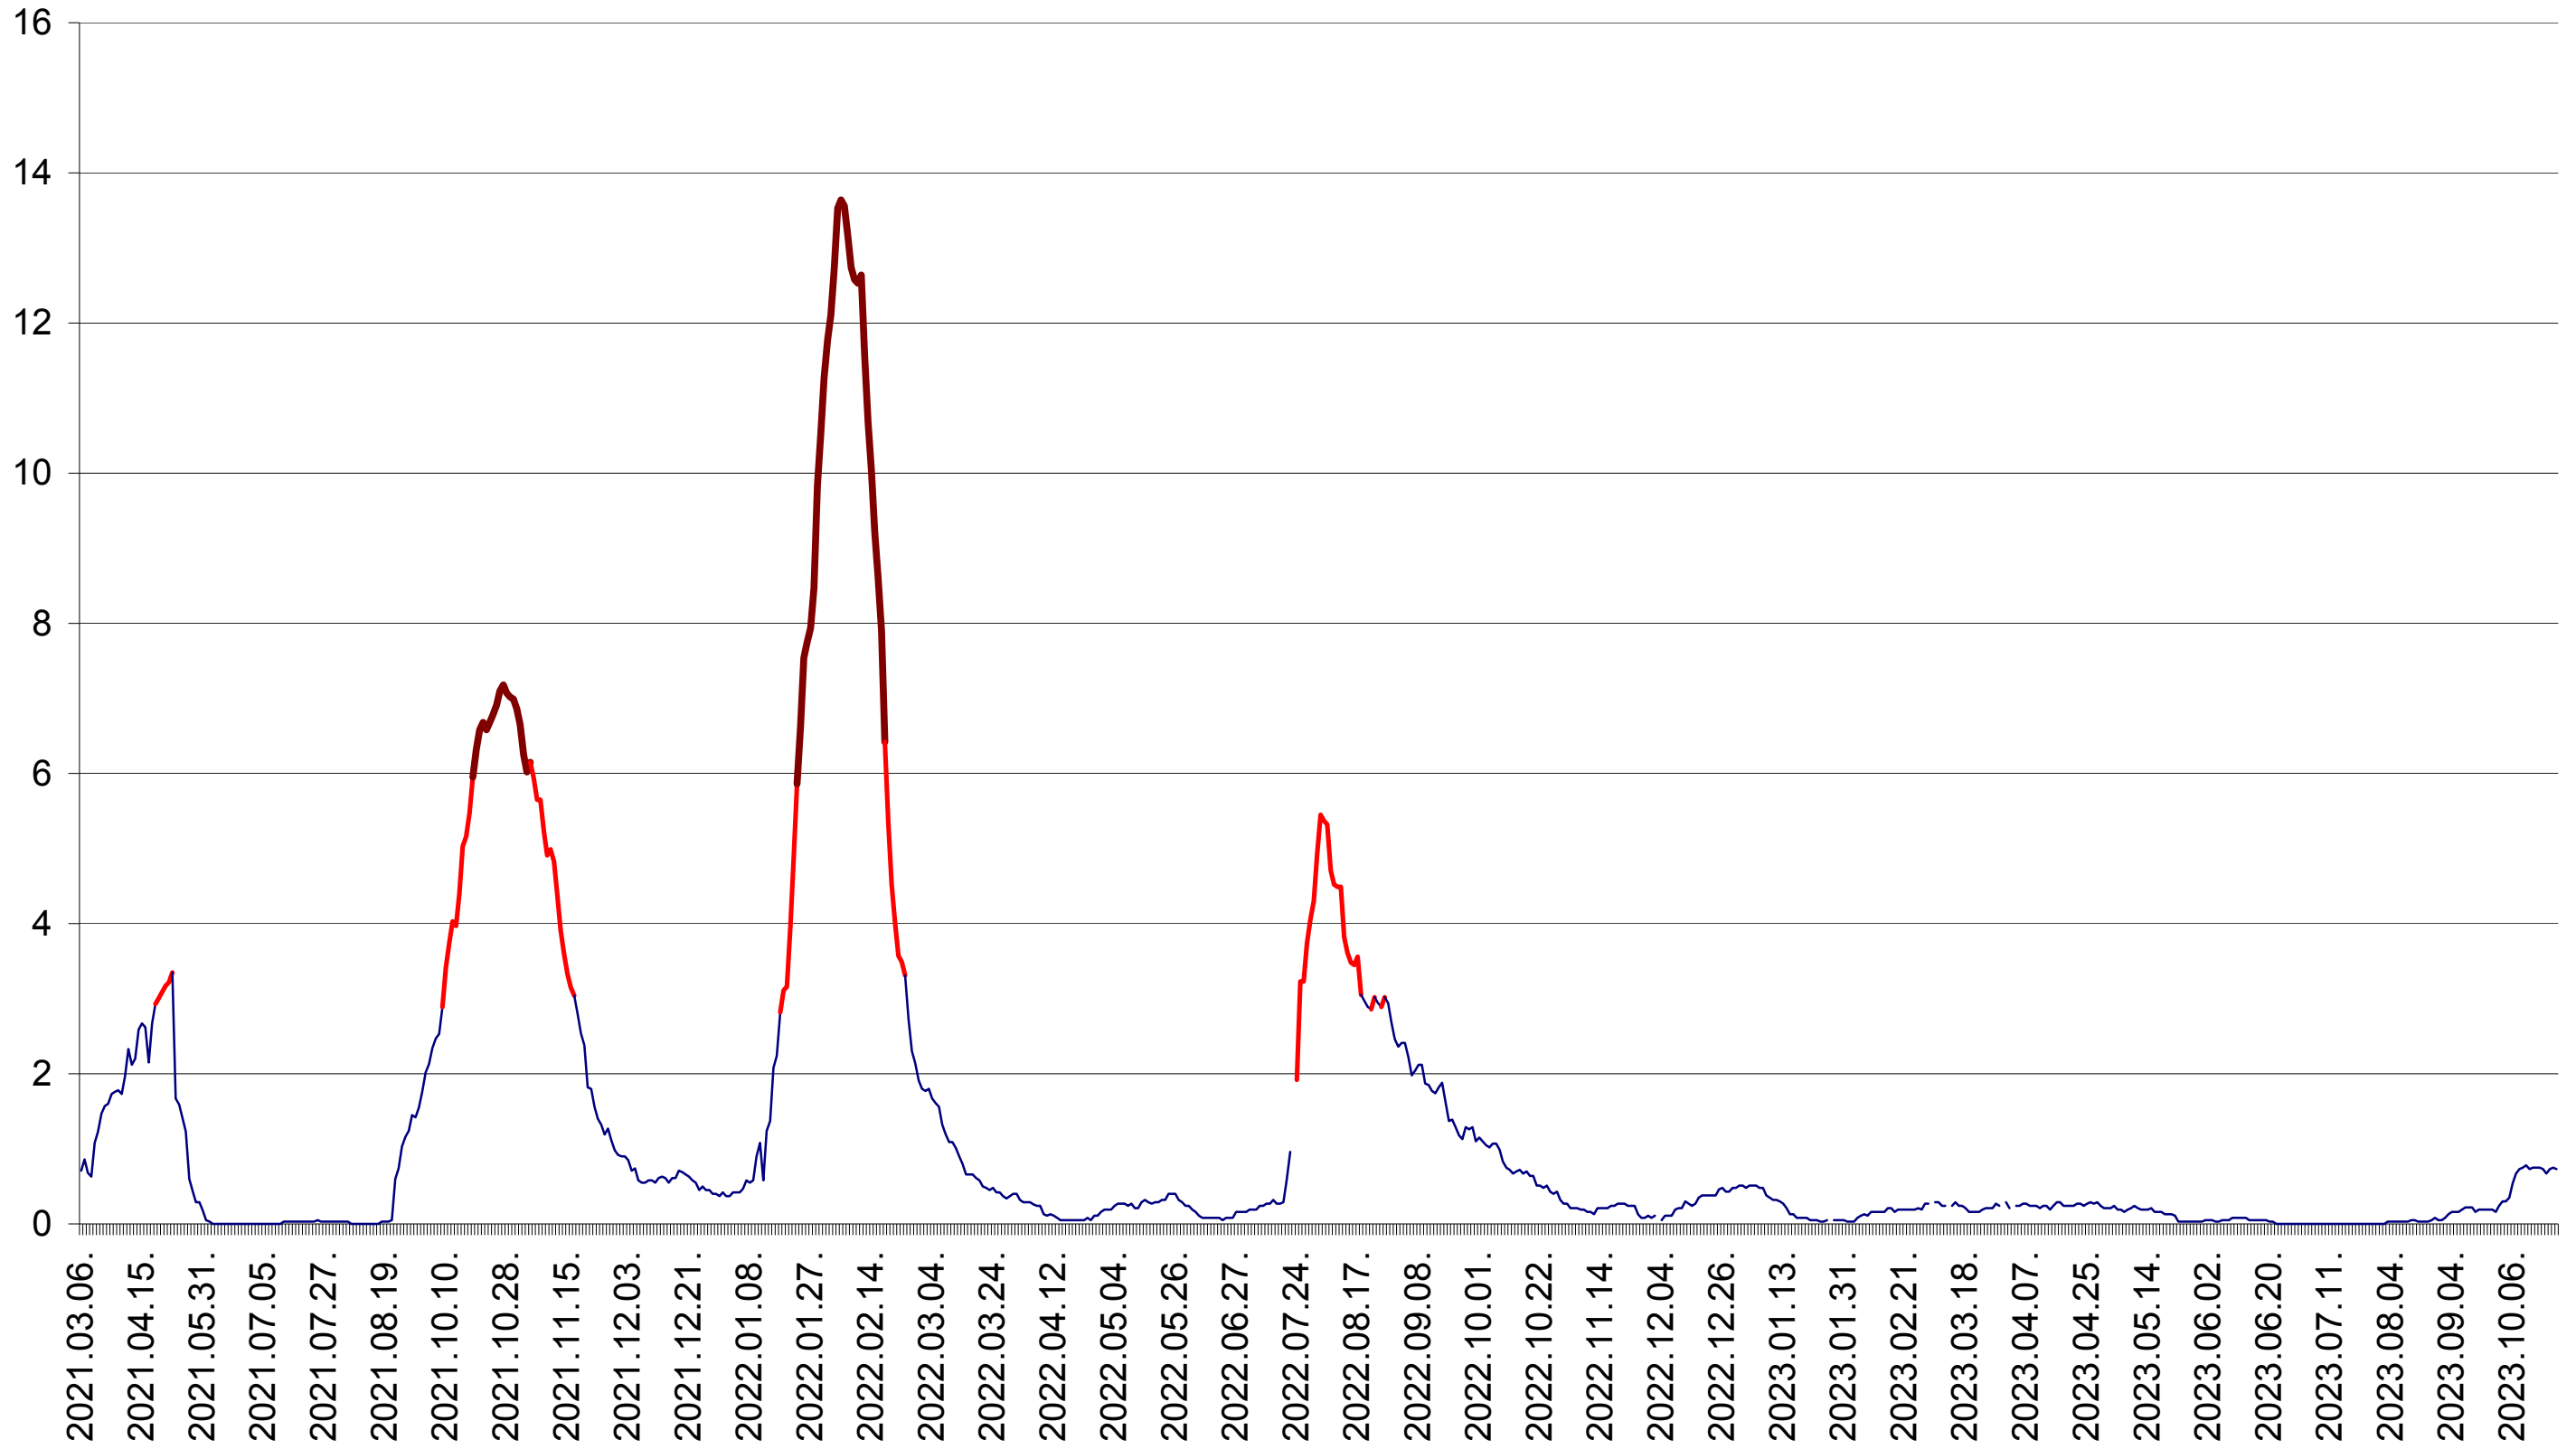

PĂULENI-CIUC - Evolutia incidentei cumulate pe 14 zile la ‰ de locuitori
2021.03.07. - 2023.10.25.

MUNICIPIUL ODORHEIU SECUIESC - Evolutia incidentei cumulate pe 14 zile la ‰ de locuitori
2021.03.07. - 2023.10.25.