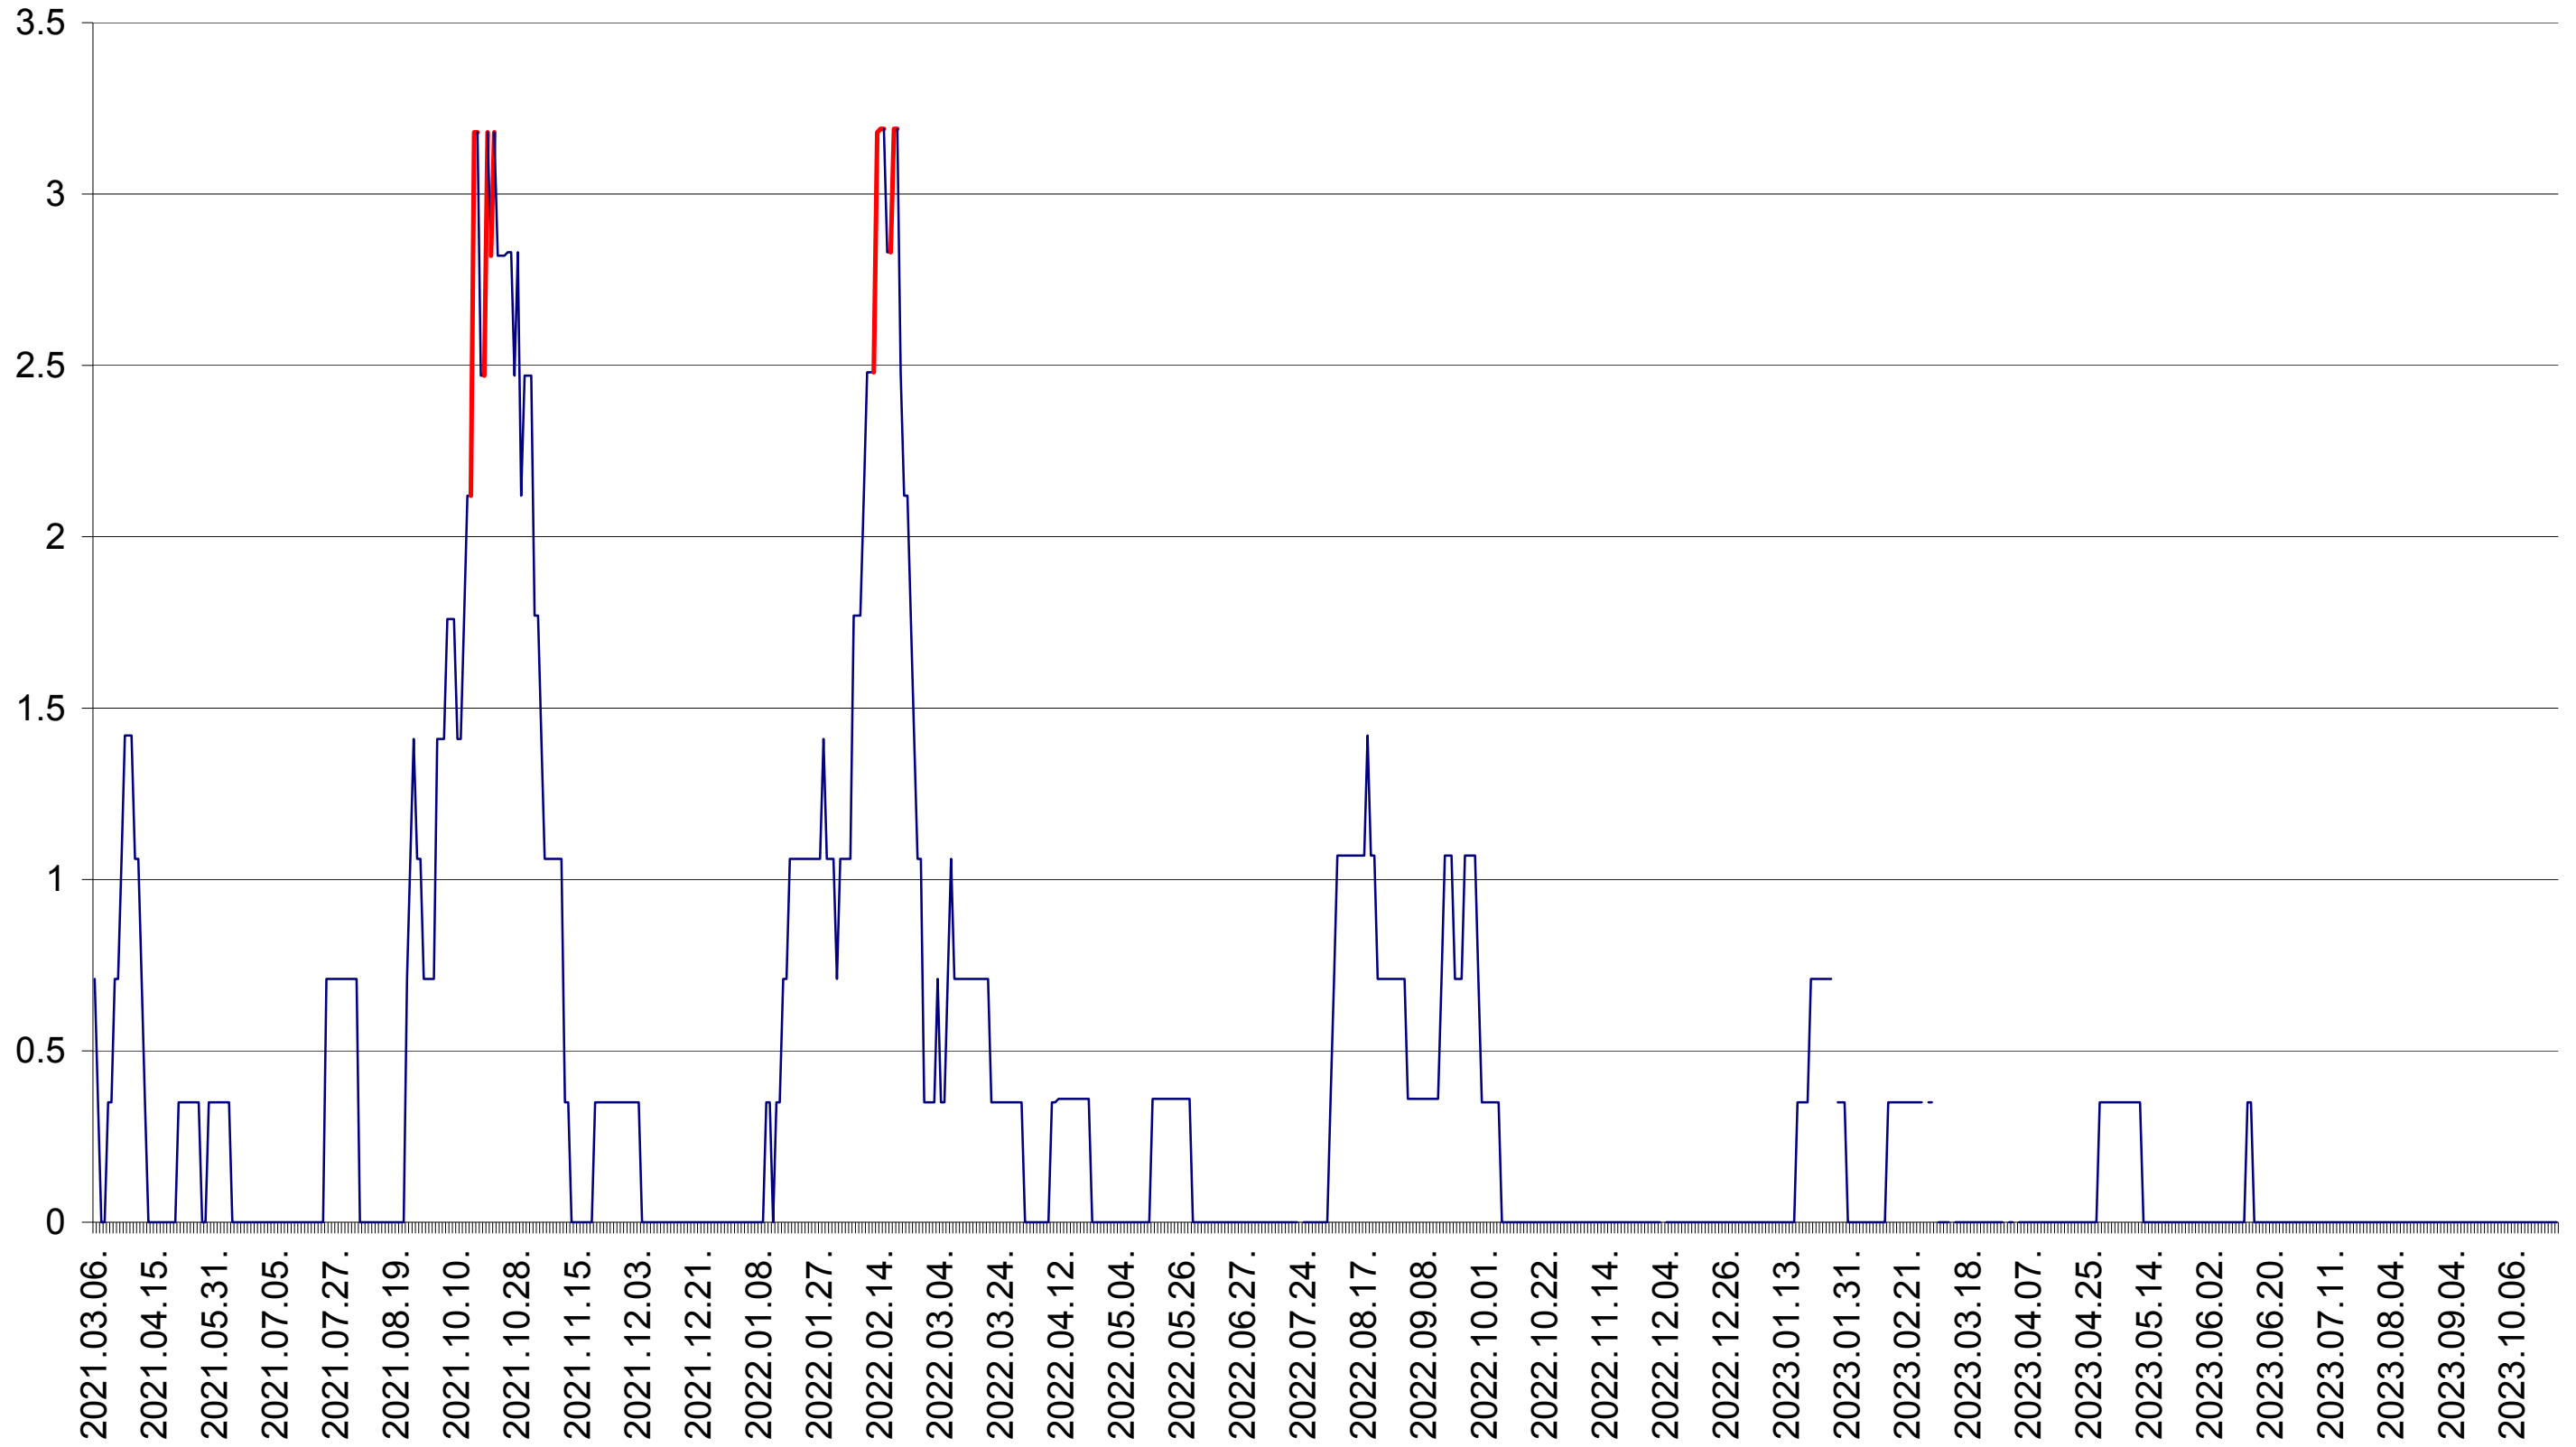

PORUMBENI - Evolutia incidentei cumulate pe 14 zile la ‰ de locuitori
2021.03.07. - 2023.10.25.

PLĂIEȘII DE JOS - Evolutia incidentei cumulate pe 14 zile la ‰ de locuitori
2021.03.07. - 2023.10.25.