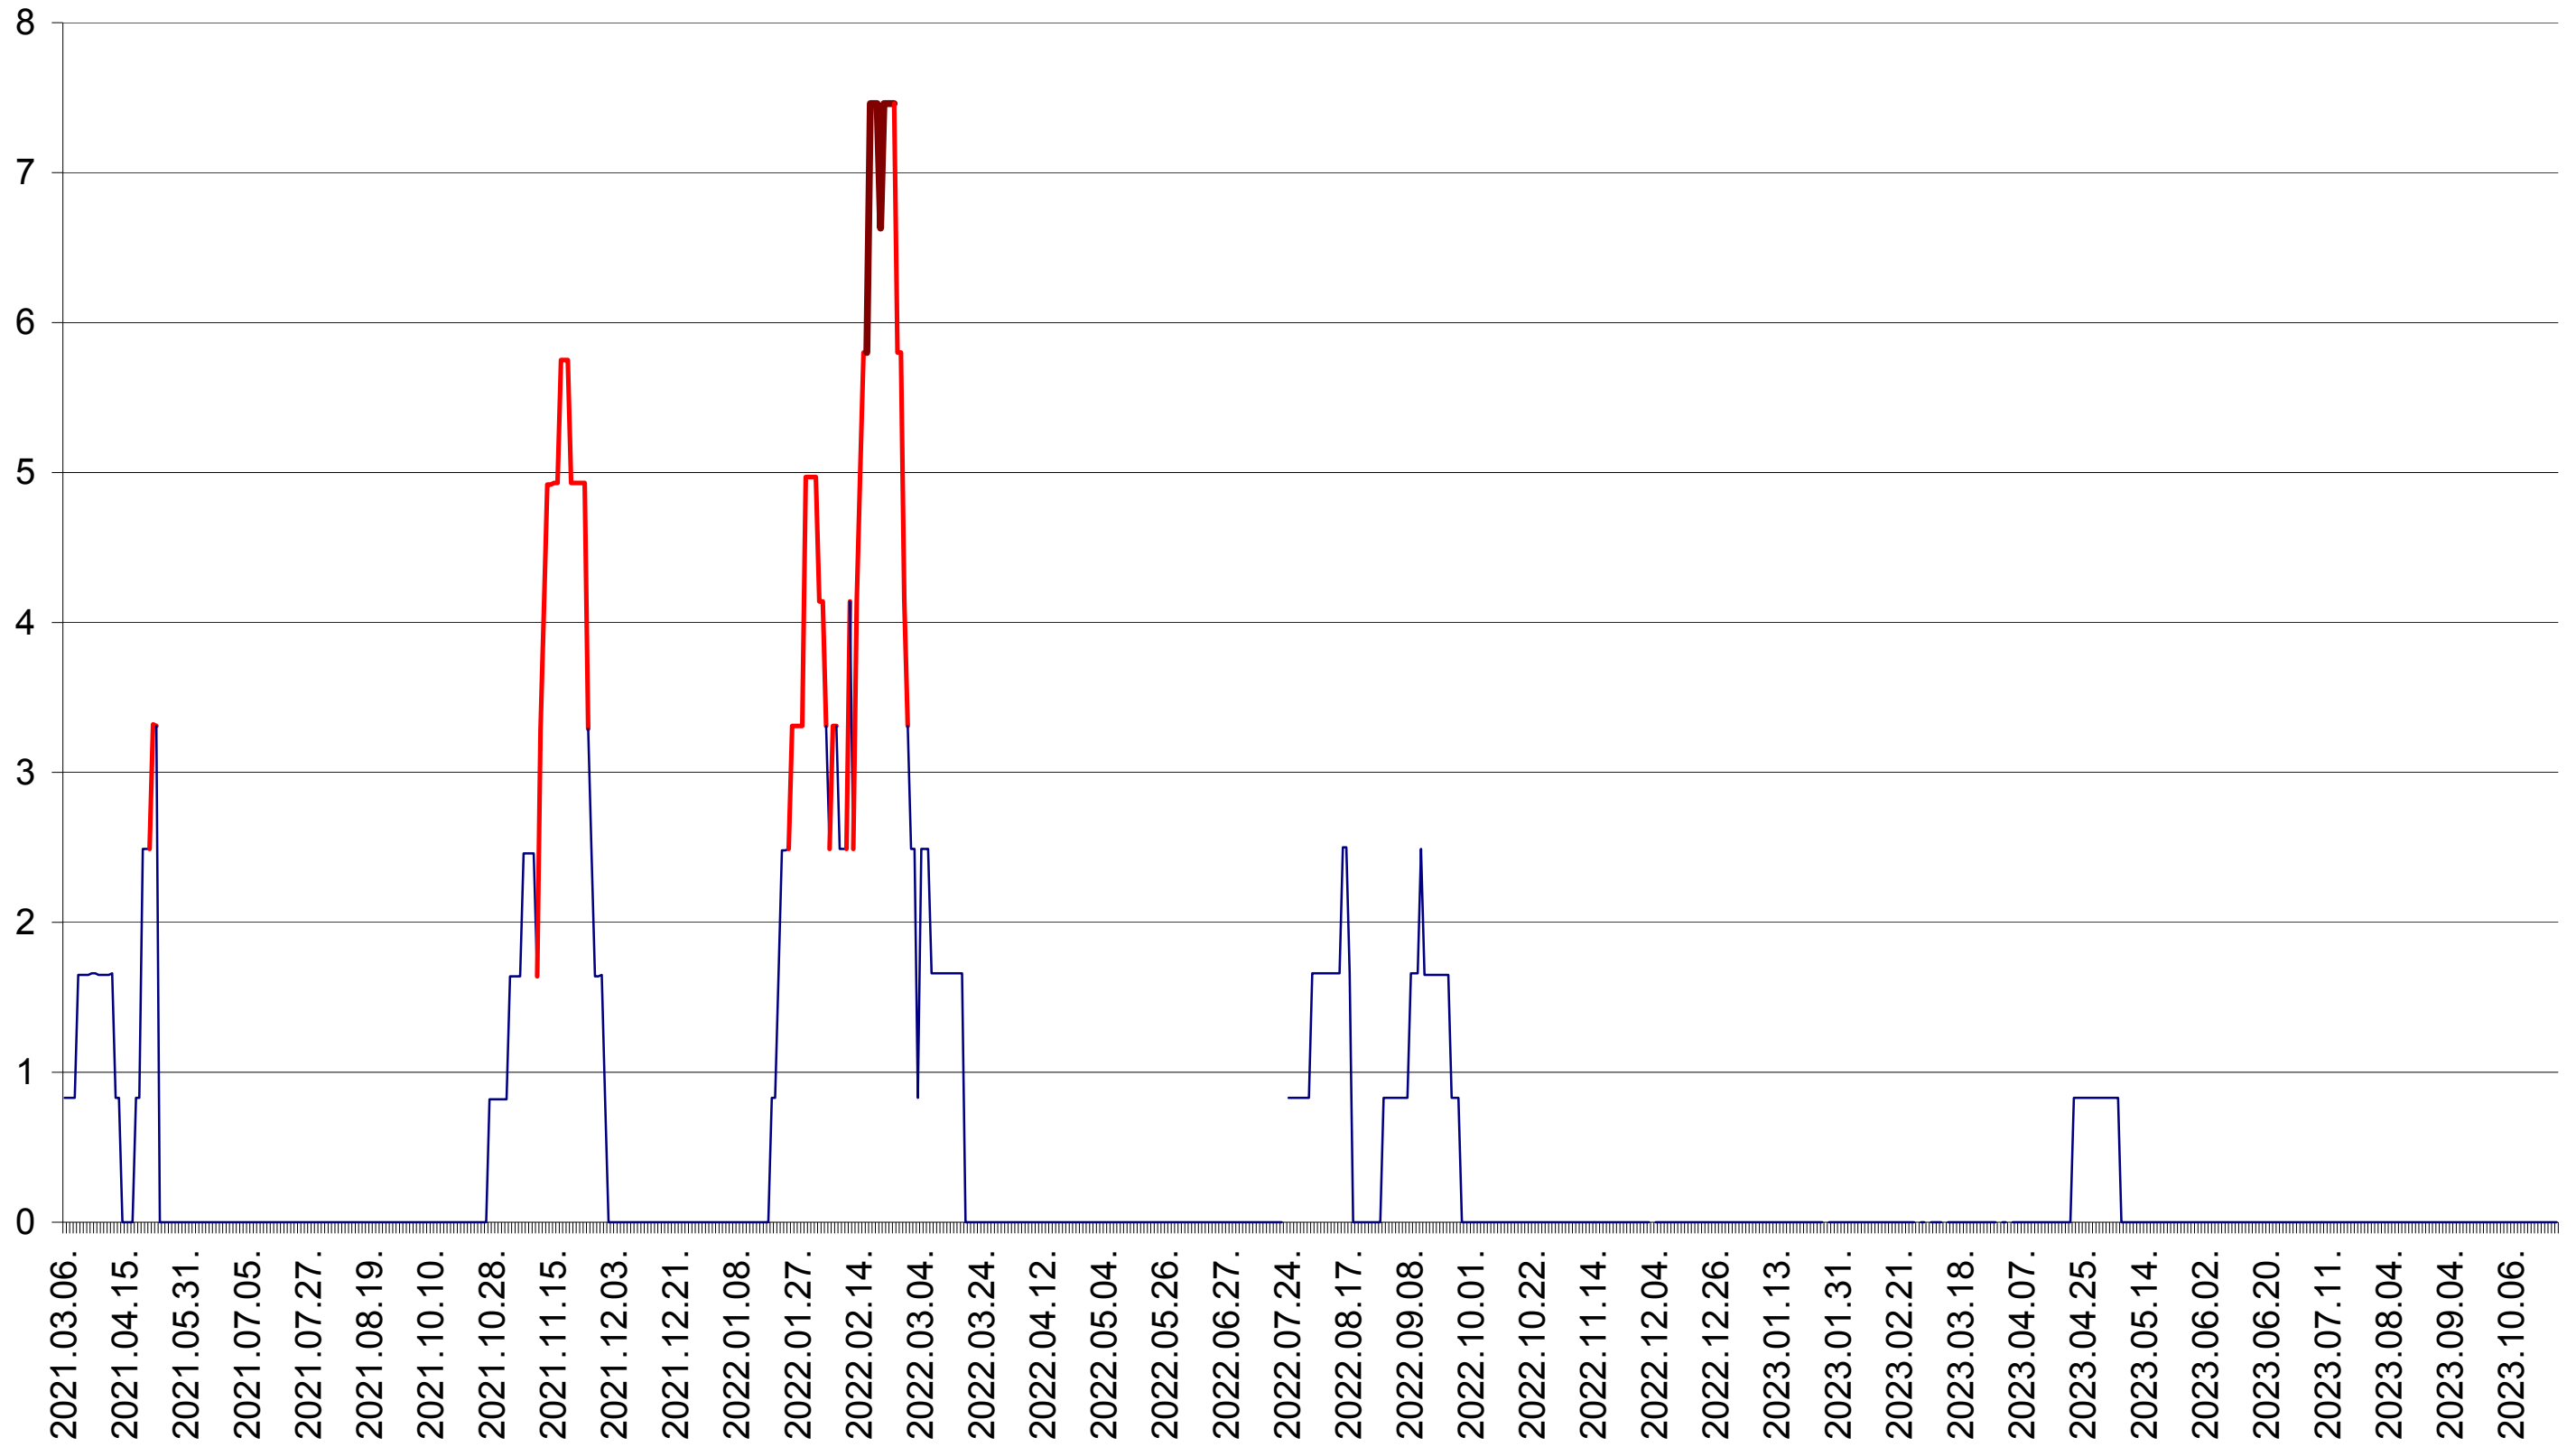

SÂNCRĂIENI - Evolutia incidentei cumulate pe 14 zile la ‰ de locuitori
2021.03.07. - 2023.10.25.

SĂCEL - Evolutia incidentei cumulate pe 14 zile la ‰ de locuitori
2021.03.07. - 2023.10.25.