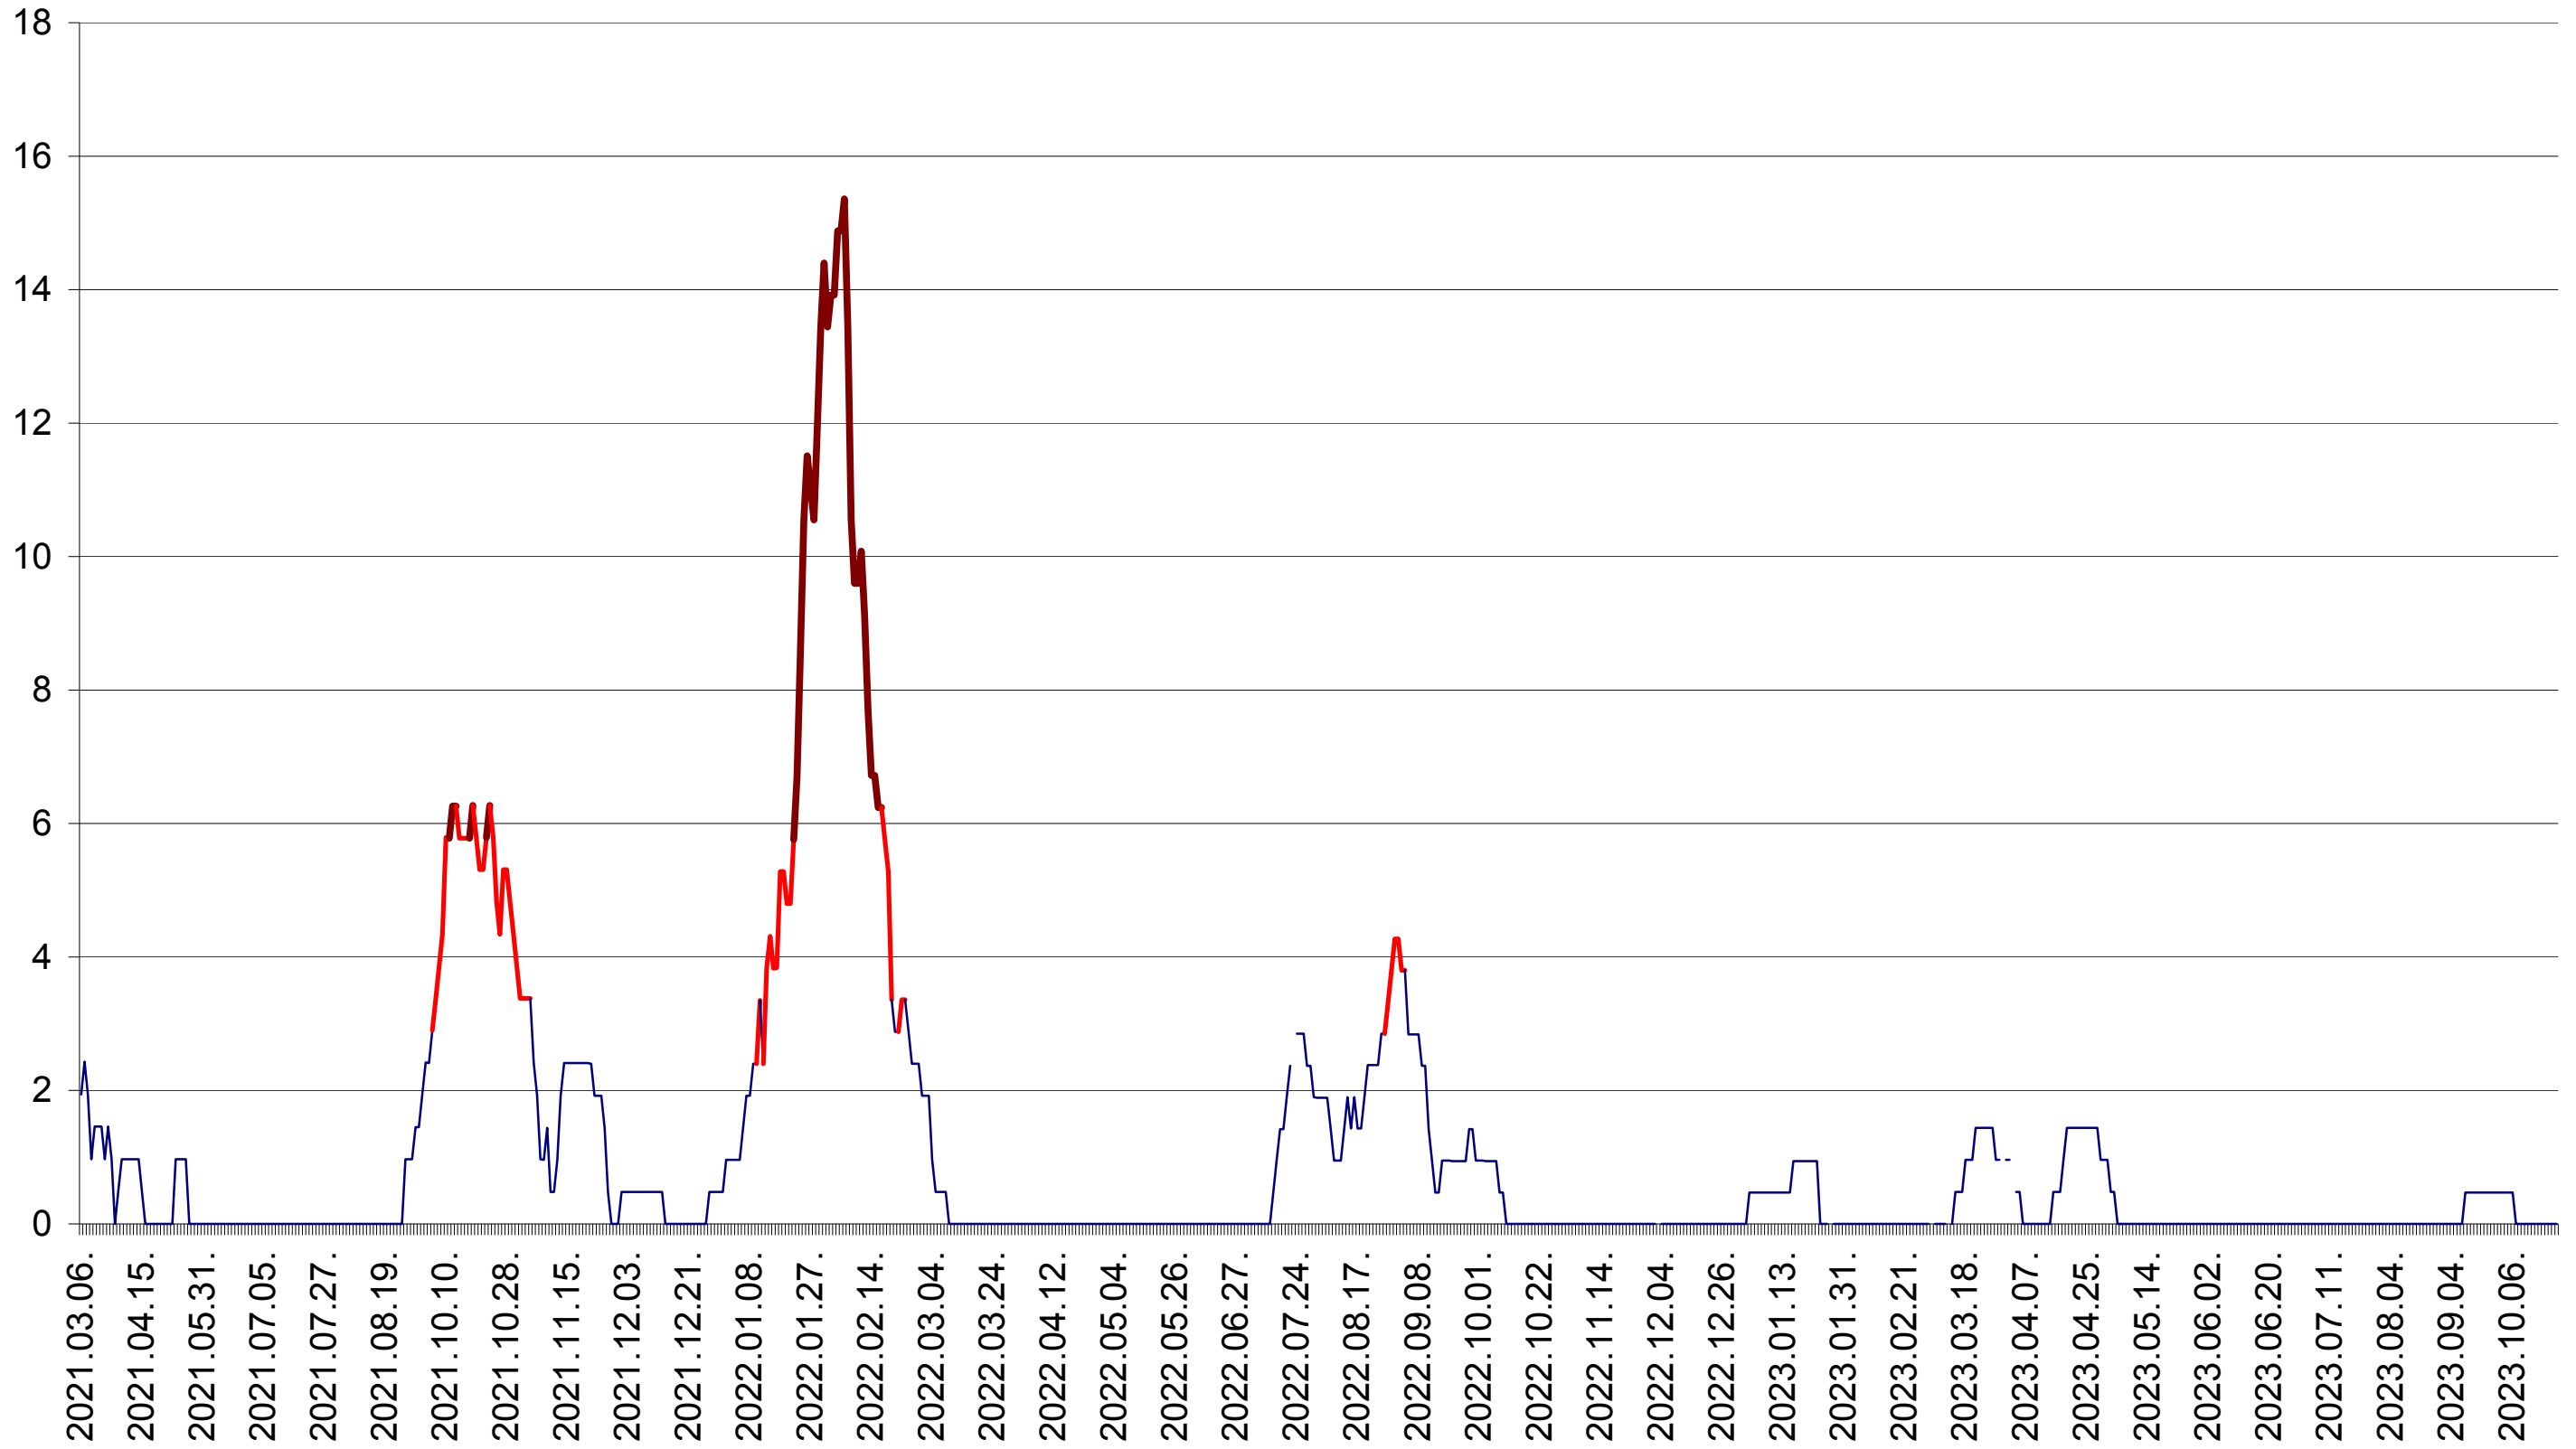

PLĂIEȘII DE JOS - Evolutia incidentei cumulate pe 14 zile la ‰ de locuitori
2021.03.07. - 2023.10.25.

PĂULENI-CIUC - Evolutia incidentei cumulate pe 14 zile la ‰ de locuitori
2021.03.07. - 2023.10.25.