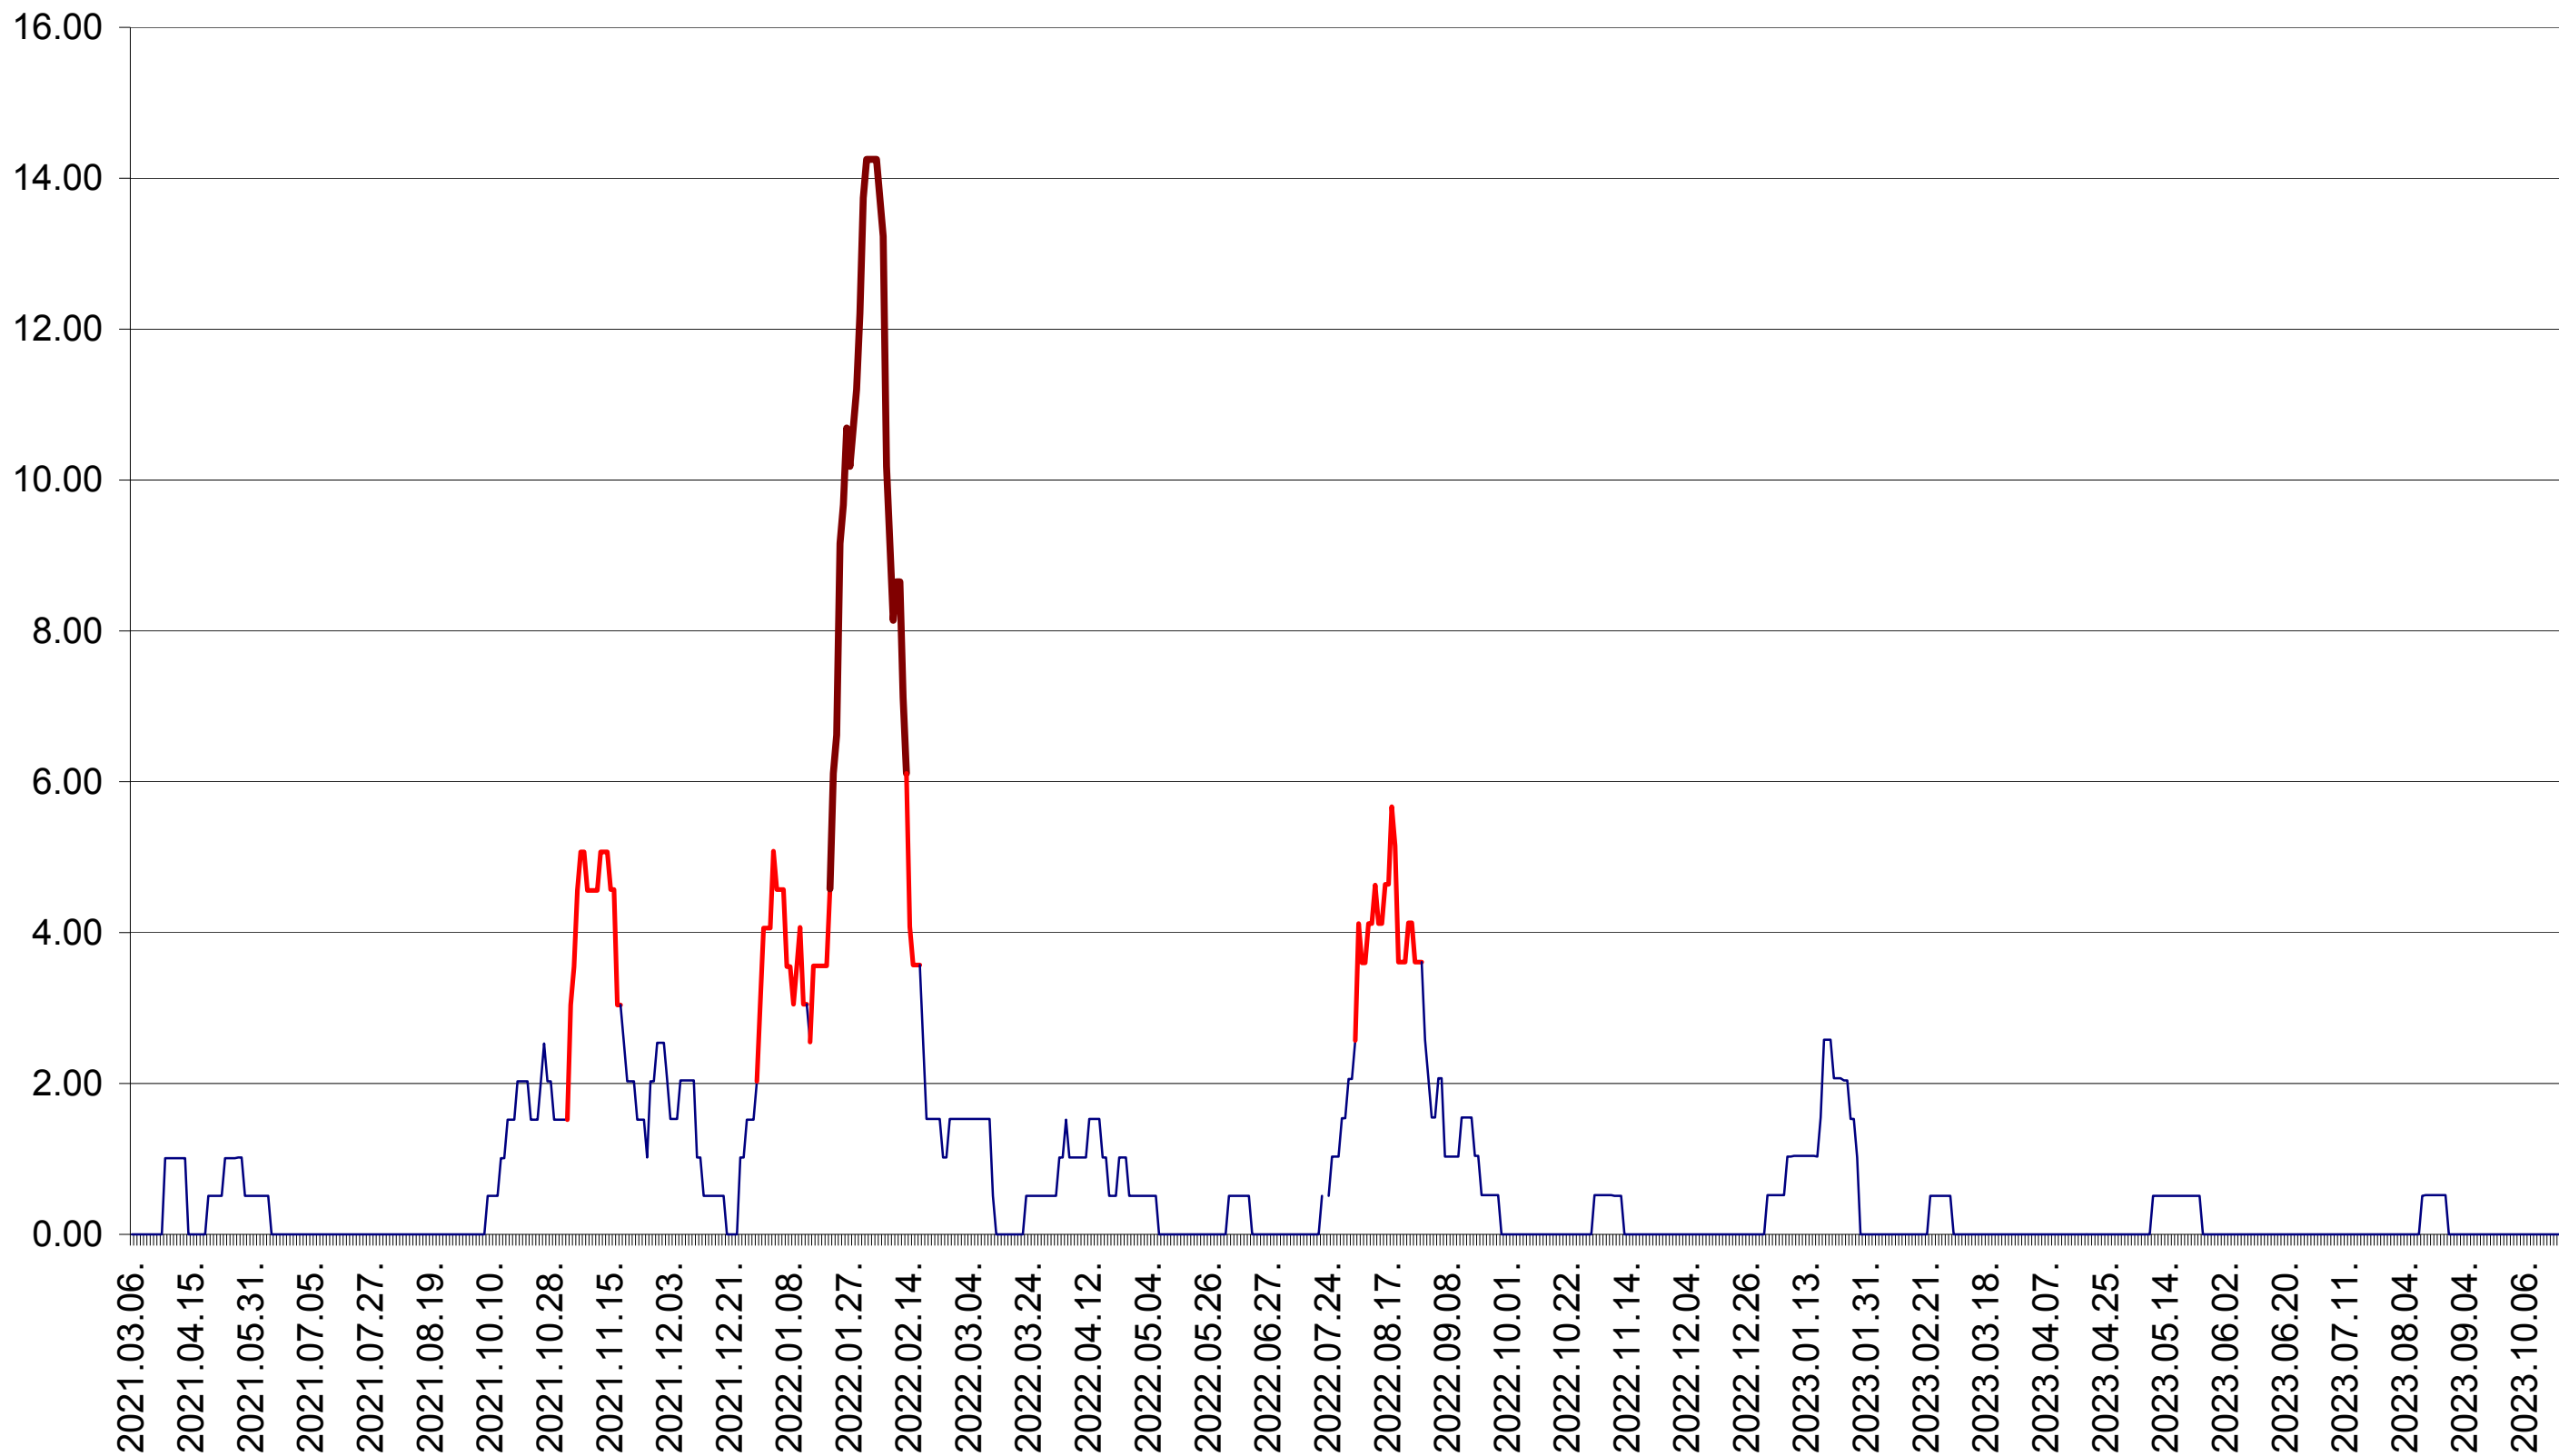

ZETEA - Evolutia incidentei cumulate pe 14 zile la ‰ de locuitori
2021.03.07. - 2023.10.25.

VOȘLĂBENI - Evolutia incidentei cumulate pe 14 zile la ‰ de locuitori
2021.03.07. - 2023.10.25.