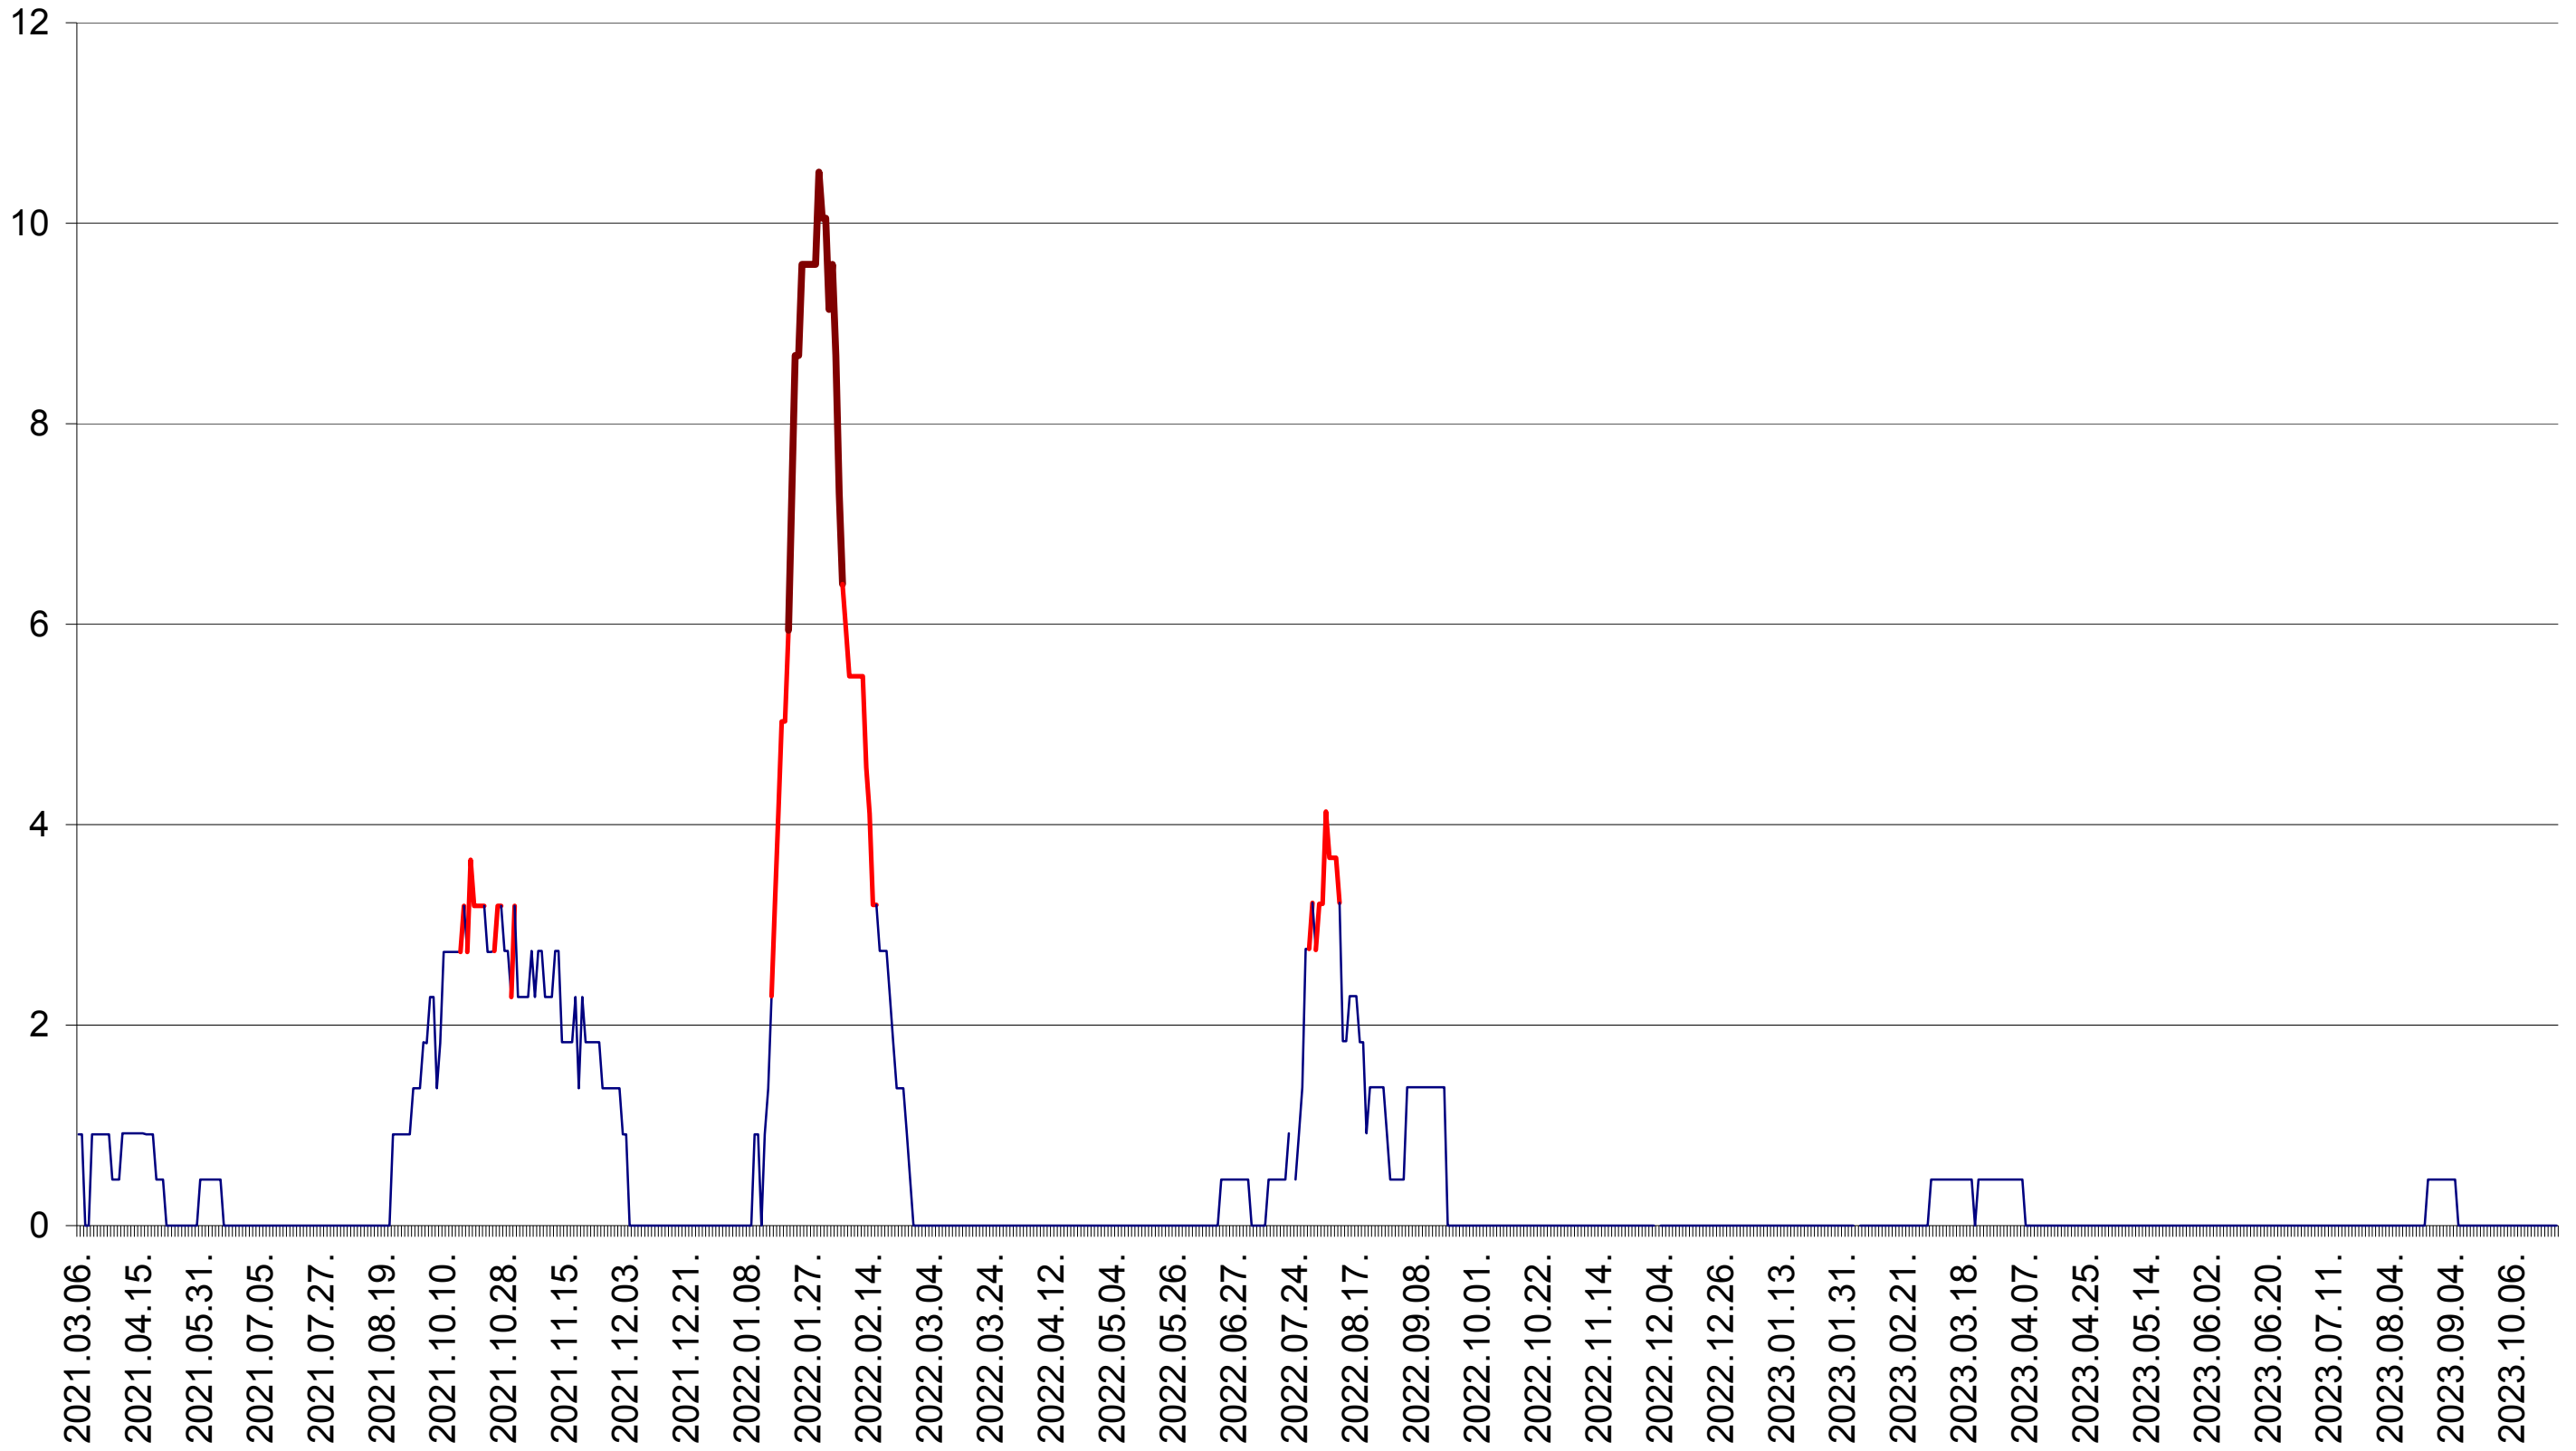

ORAȘ BĂLAN - Evolutia incidentei cumulate pe 14 zile la ‰ de locuitori
2021.03.07. - 2023.10.25.

BILBOR - Evolutia incidentei cumulate pe 14 zile la ‰ de locuitori
2021.03.07. - 2023.10.25.

ORAȘ BORSEC - Evolutia incidentei cumulate pe 14 zile la ‰ de locuitori
2021.03.07. - 2023.10.25.

CICEU - Evolutia incidentei cumulate pe 14 zile la ‰ de locuitori
2021.03.07. - 2023.10.25.

CIUCSÂNGEORGIU - Evolutia incidentei cumulate pe 14 zile la ‰ de locuitori
2021.03.07. - 2023.10.25.

CIUMANI - Evolutia incidentei cumulate pe 14 zile la ‰ de locuitori
2021.03.07. - 2023.10.25.

CORBU - Evolutia incidentei cumulate pe 14 zile la ‰ de locuitori
2021.03.07. - 2023.10.25.

CORUND - Evolutia incidentei cumulate pe 14 zile la ‰ de locuitori
2021.03.07. - 2023.10.25.

COZMENI - Evolutia incidentei cumulate pe 14 zile la ‰ de locuitori
2021.03.07. - 2023.10.25.

ORAȘ CRISTURU SECUIESC - Evolutia incidentei cumulate pe 14 zile la ‰ de locuitori
2021.03.07. - 2023.10.25.

DĂNEȘTI - Evolutia incidentei cumulate pe 14 zile la ‰ de locuitori
2021.03.07. - 2023.10.25.