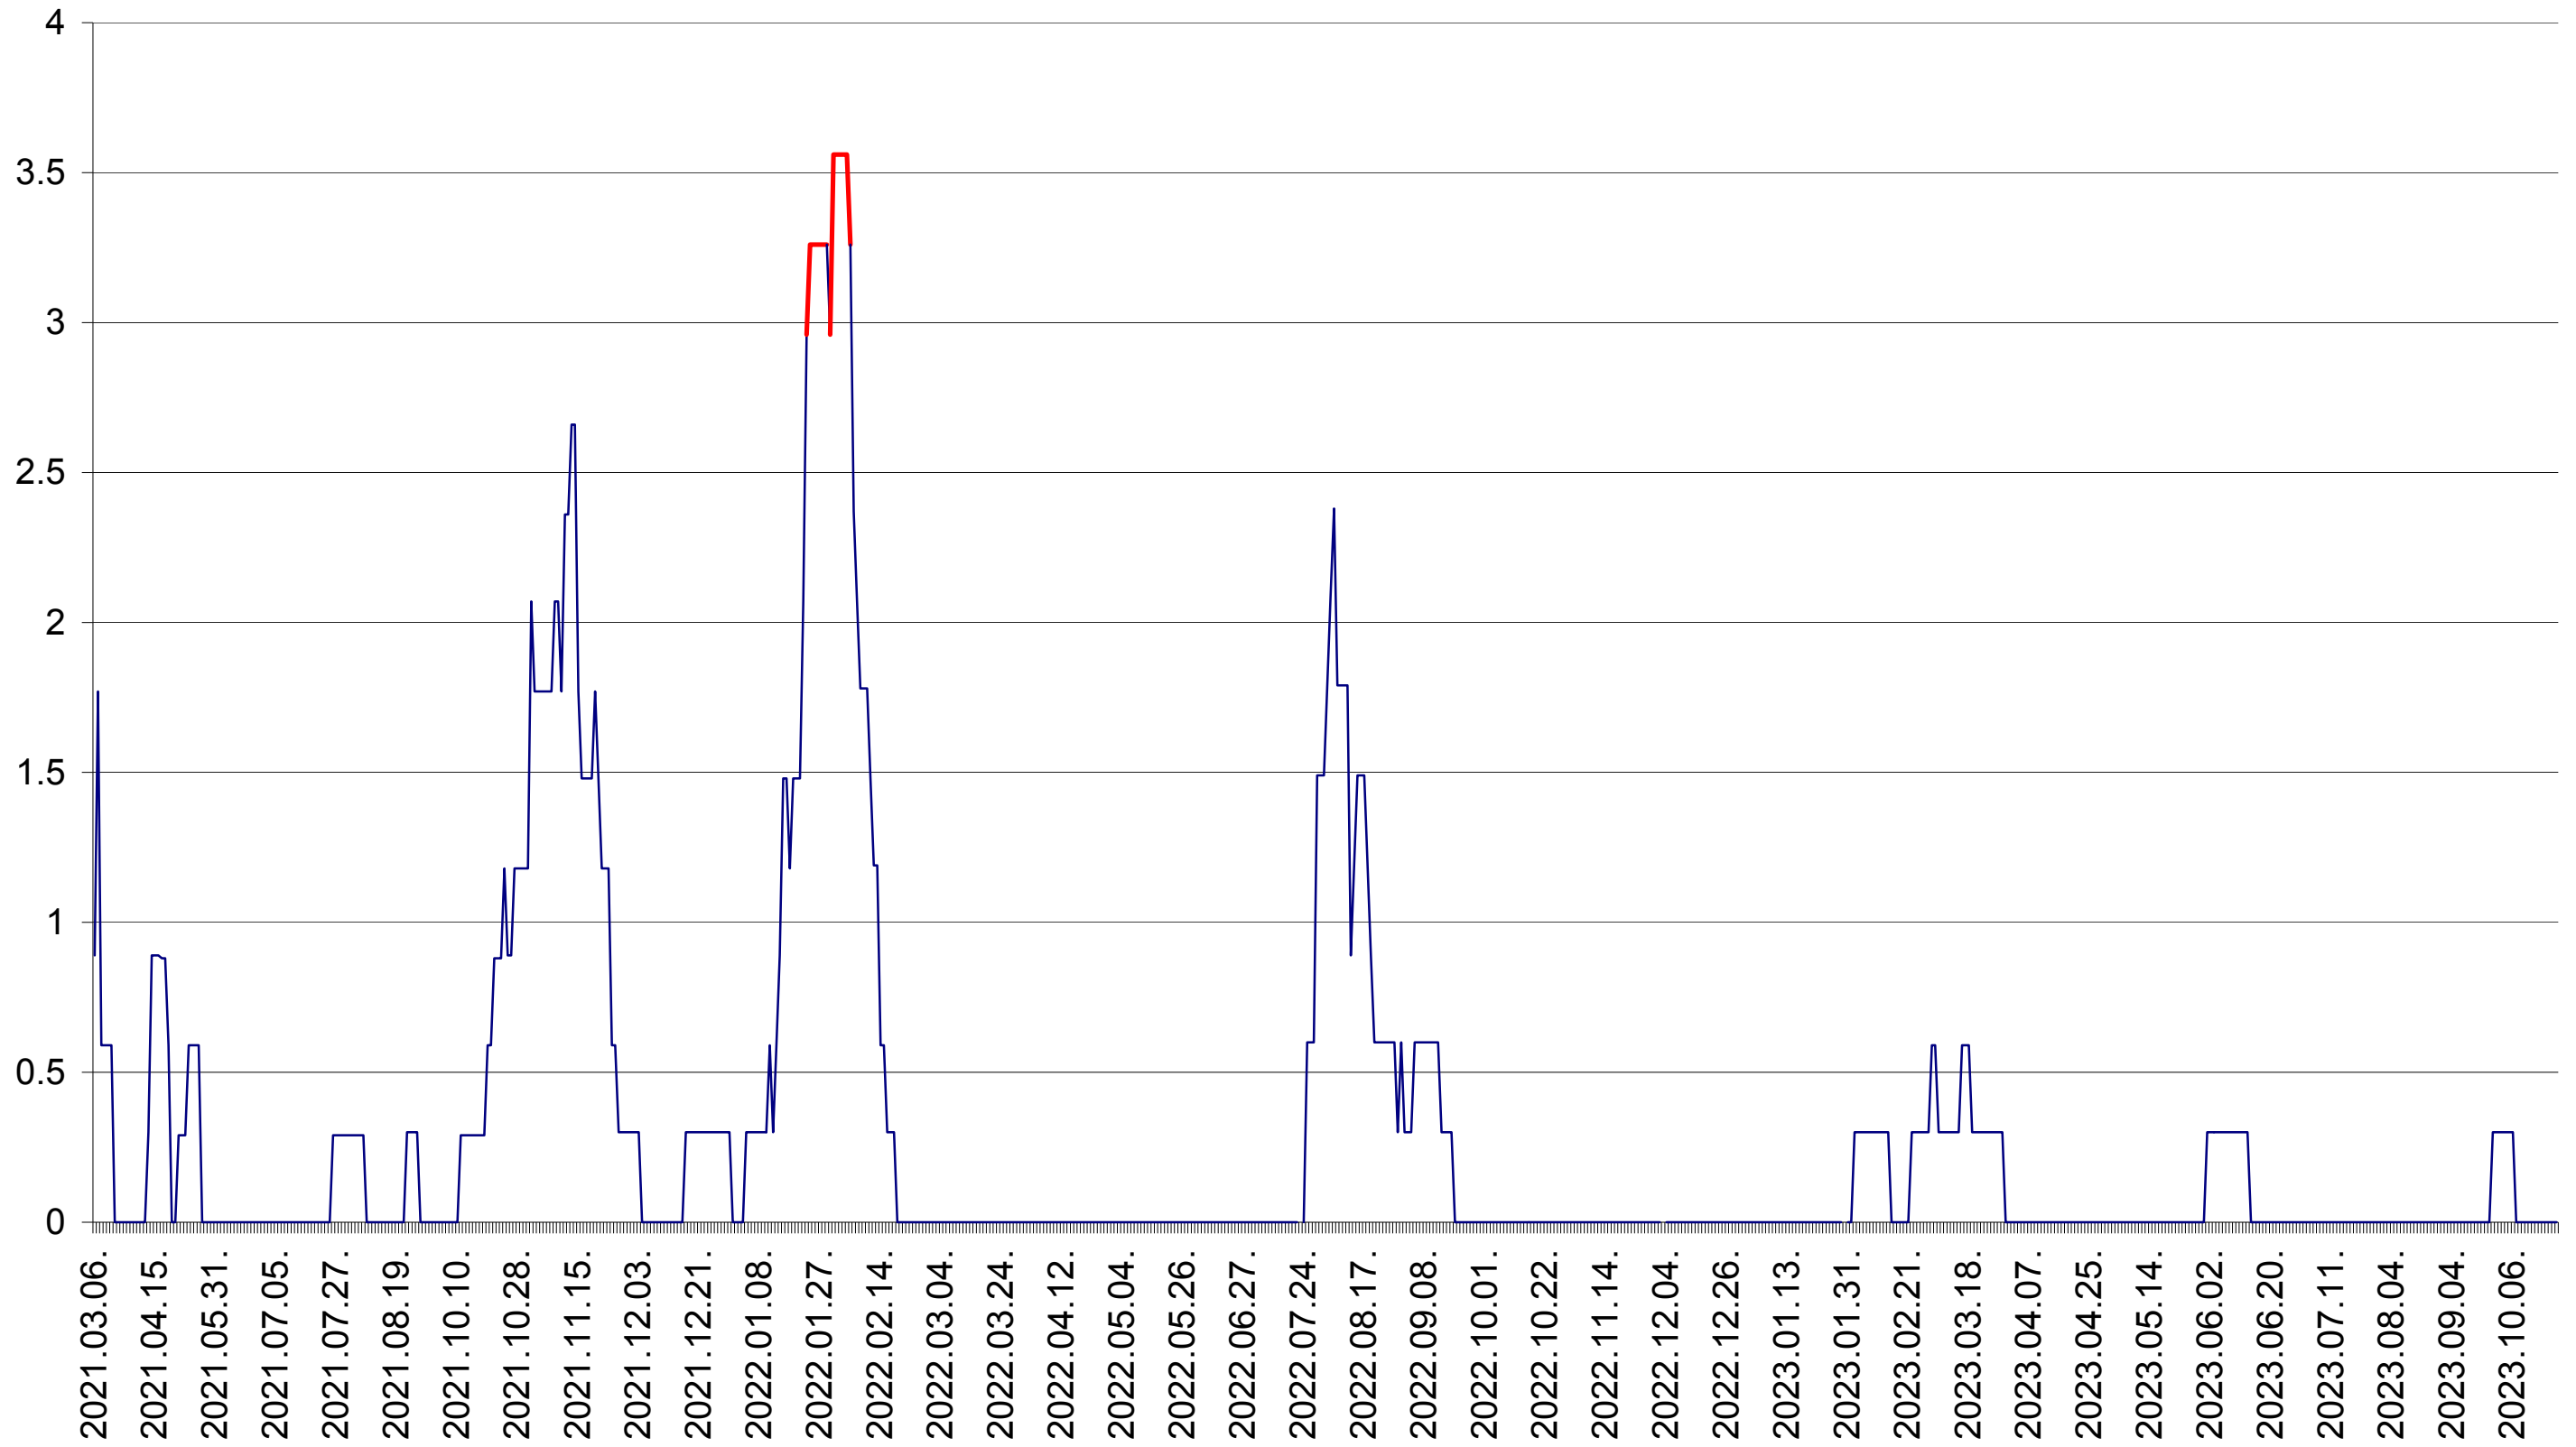

MUNICIPIUL GHEORGHENI - Evolutia incidentei cumulate pe 14 zile la ‰ de locuitori
2021.03.07. - 2023.10.25.

JOSENI - Evolutia incidentei cumulate pe 14 zile la ‰ de locuitori
2021.03.07. - 2023.10.25.

LĂZAREA - Evolutia incidentei cumulate pe 14 zile la ‰ de locuitori
2021.03.07. - 2023.10.25.

LELICENI - Evolutia incidentei cumulate pe 14 zile la ‰ de locuitori
2021.03.07. - 2023.10.25.

LUETA - Evolutia incidentei cumulate pe 14 zile la ‰ de locuitori
2021.03.07. - 2023.10.25.

LUNCA DE JOS - Evolutia incidentei cumulate pe 14 zile la ‰ de locuitori
2021.03.07. - 2023.10.25.

LUNCA DE SUS - Evolutia incidentei cumulate pe 14 zile la ‰ de locuitori
2021.03.07. - 2023.10.25.

LUPENI - Evolutia incidentei cumulate pe 14 zile la ‰ de locuitori
2021.03.07. - 2023.10.25.

MĂDĂRAȘ - Evolutia incidentei cumulate pe 14 zile la ‰ de locuitori
2021.03.07. - 2023.10.25.