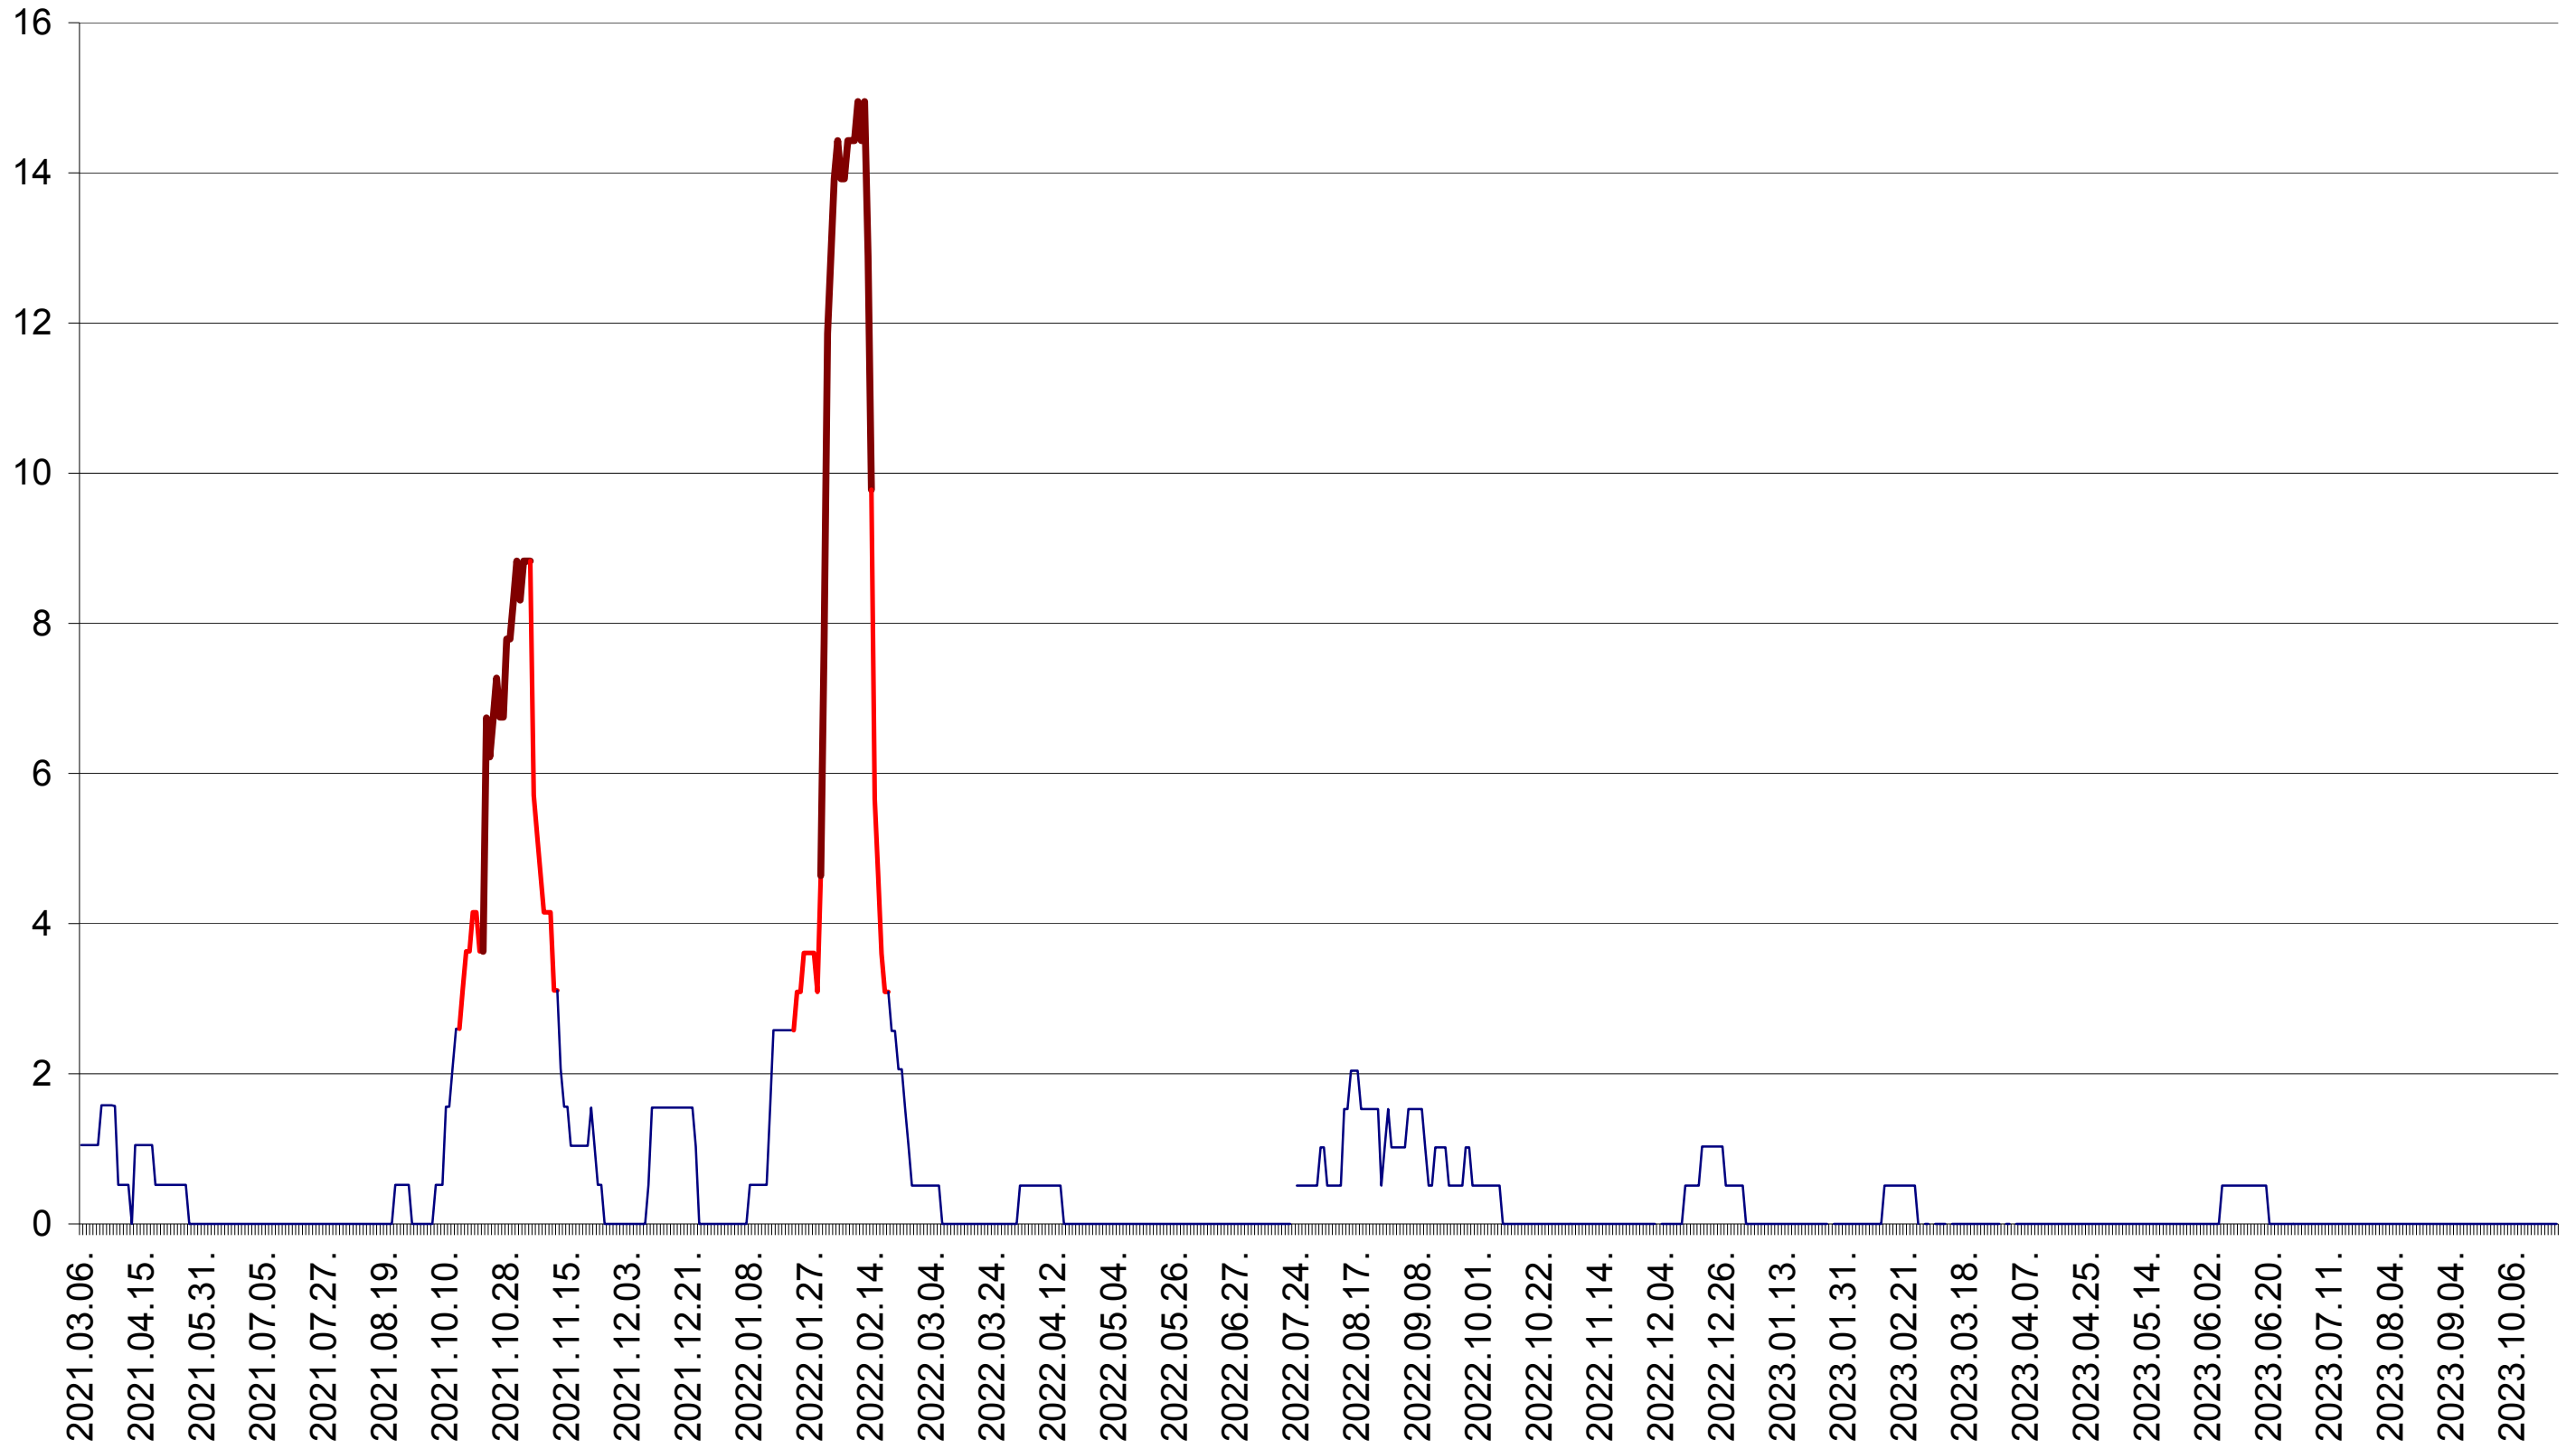

PRAID - Evolutia incidentei cumulate pe 14 zile la ‰ de locuitori
2021.03.07. - 2023.10.25.

PORUMBENI - Evolutia incidentei cumulate pe 14 zile la ‰ de locuitori
2021.03.07. - 2023.10.25.