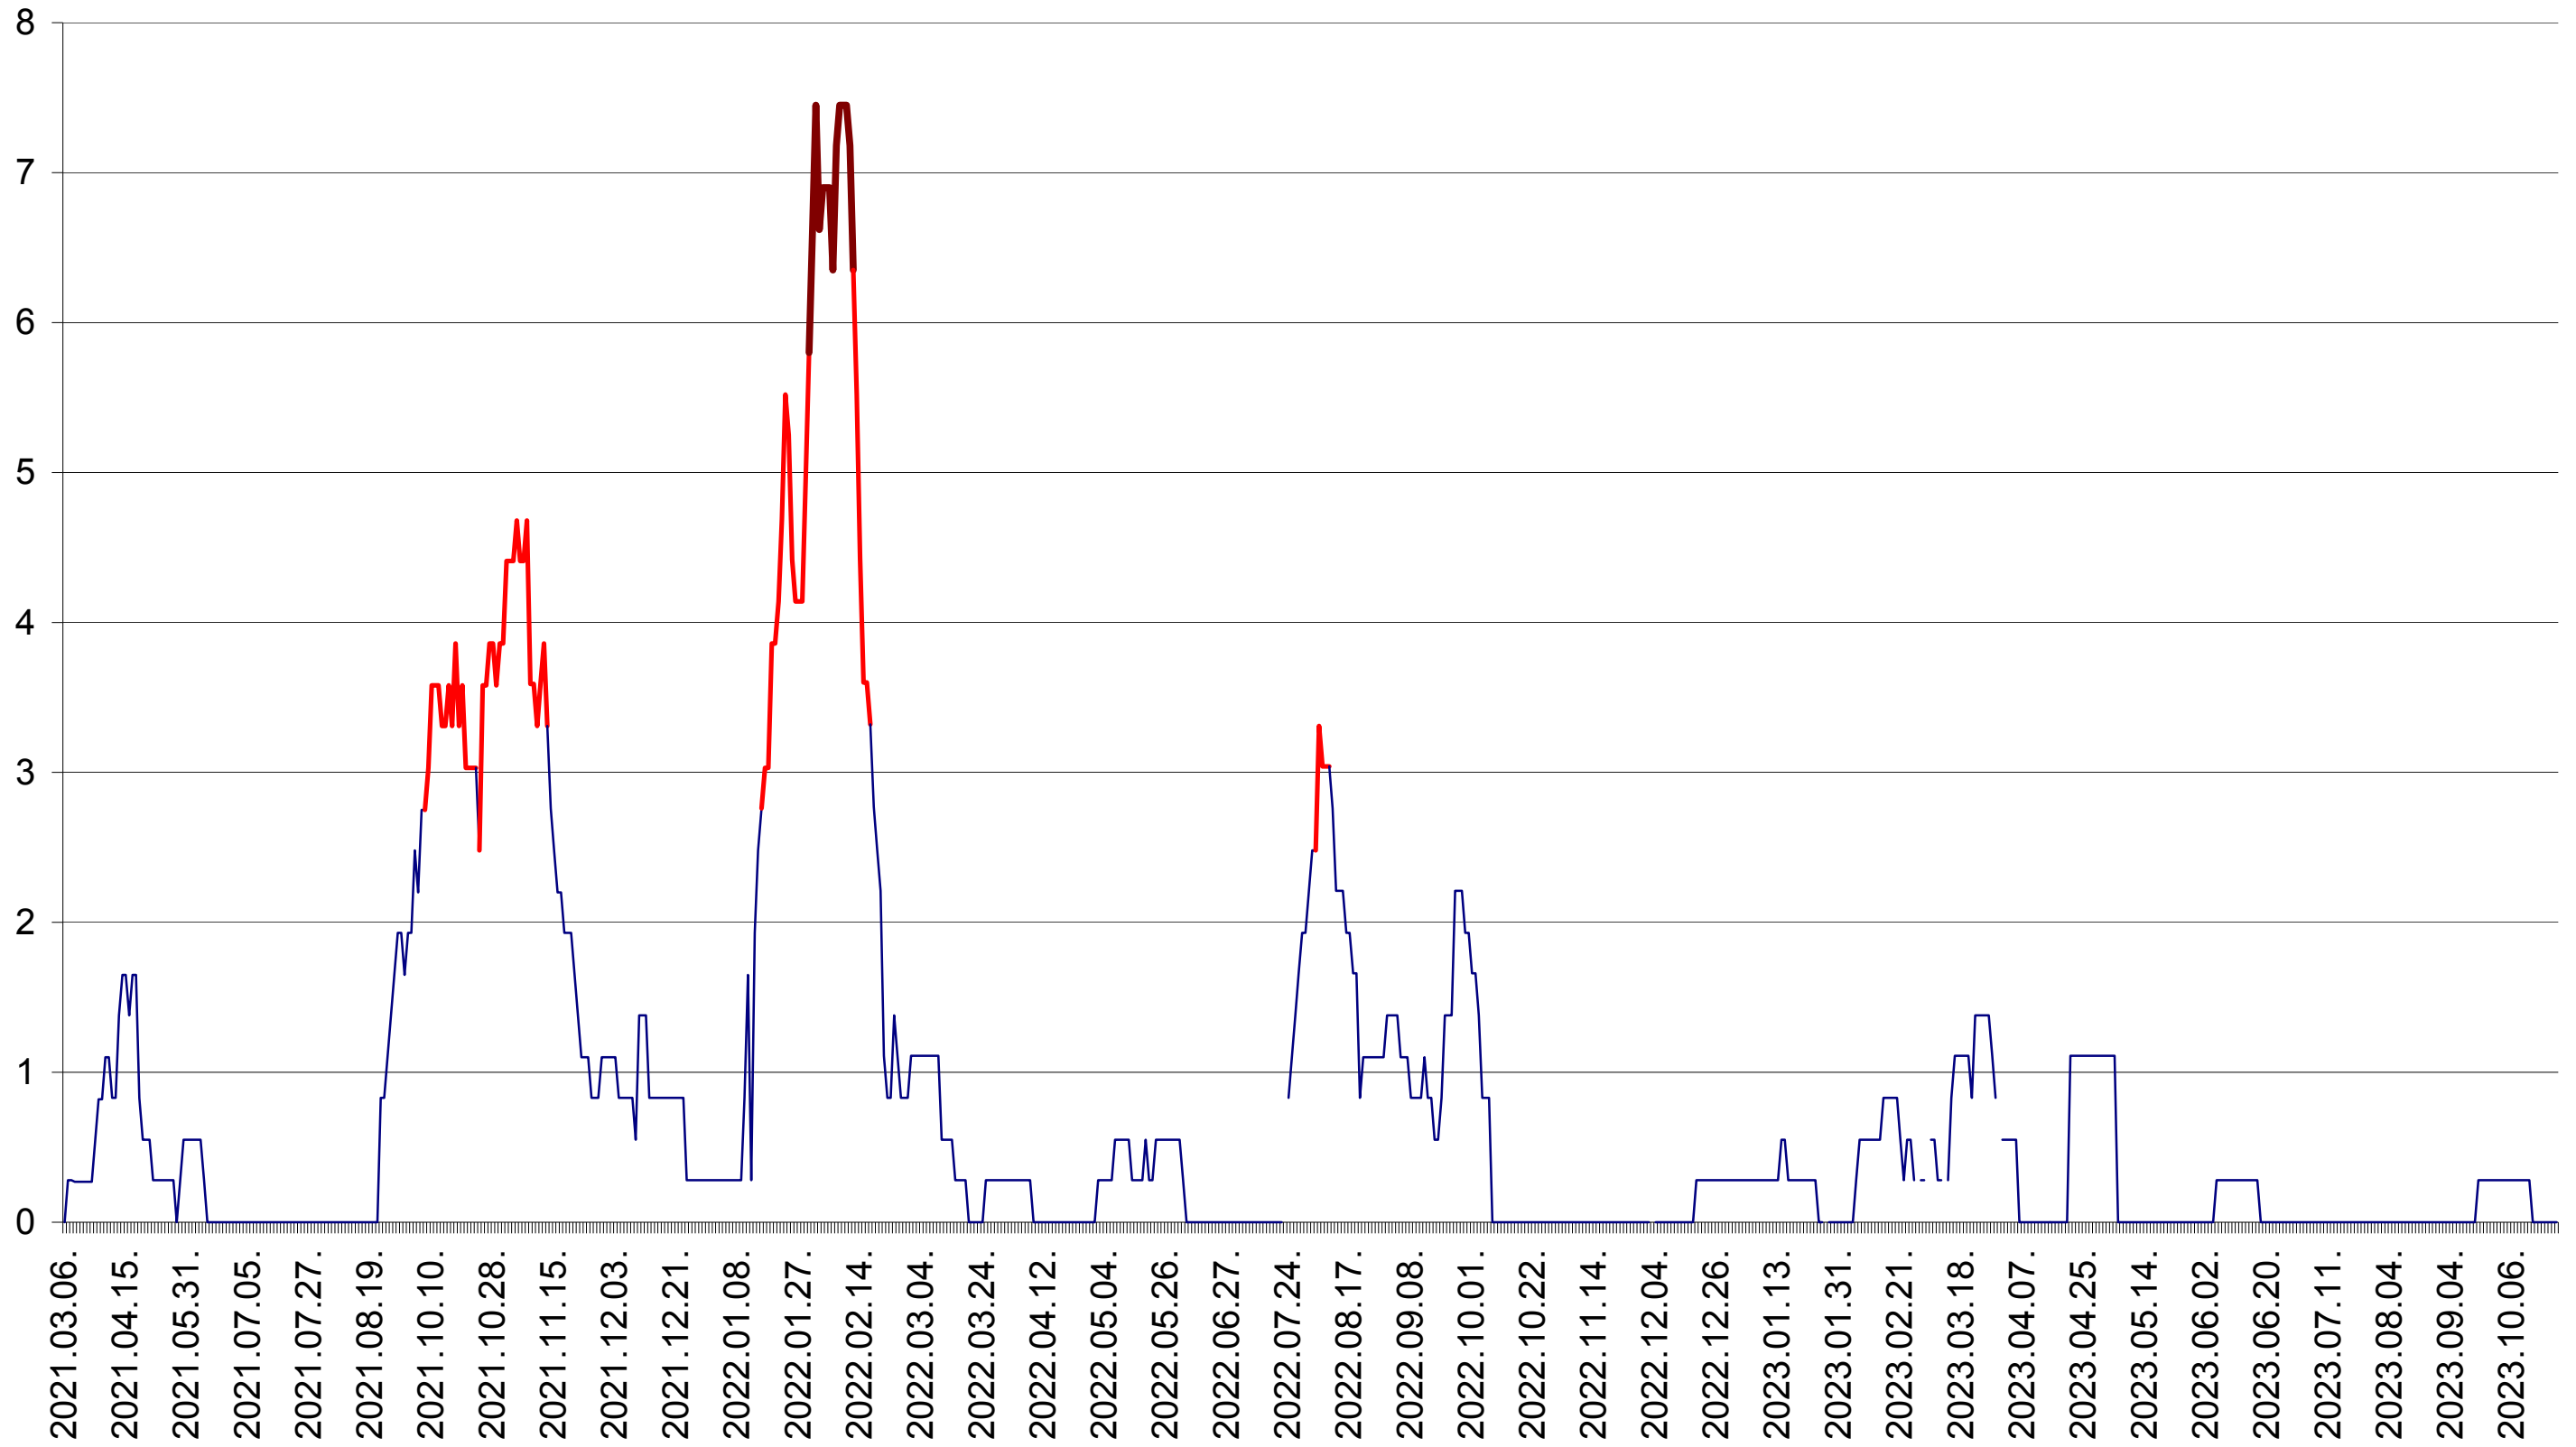

SÂNTIMBRU - Evolutia incidentei cumulate pe 14 zile la ‰ de locuitori
2021.03.07. - 2023.10.25.

SÂNSIMION - Evolutia incidentei cumulate pe 14 zile la ‰ de locuitori
2021.03.07. - 2023.10.25.