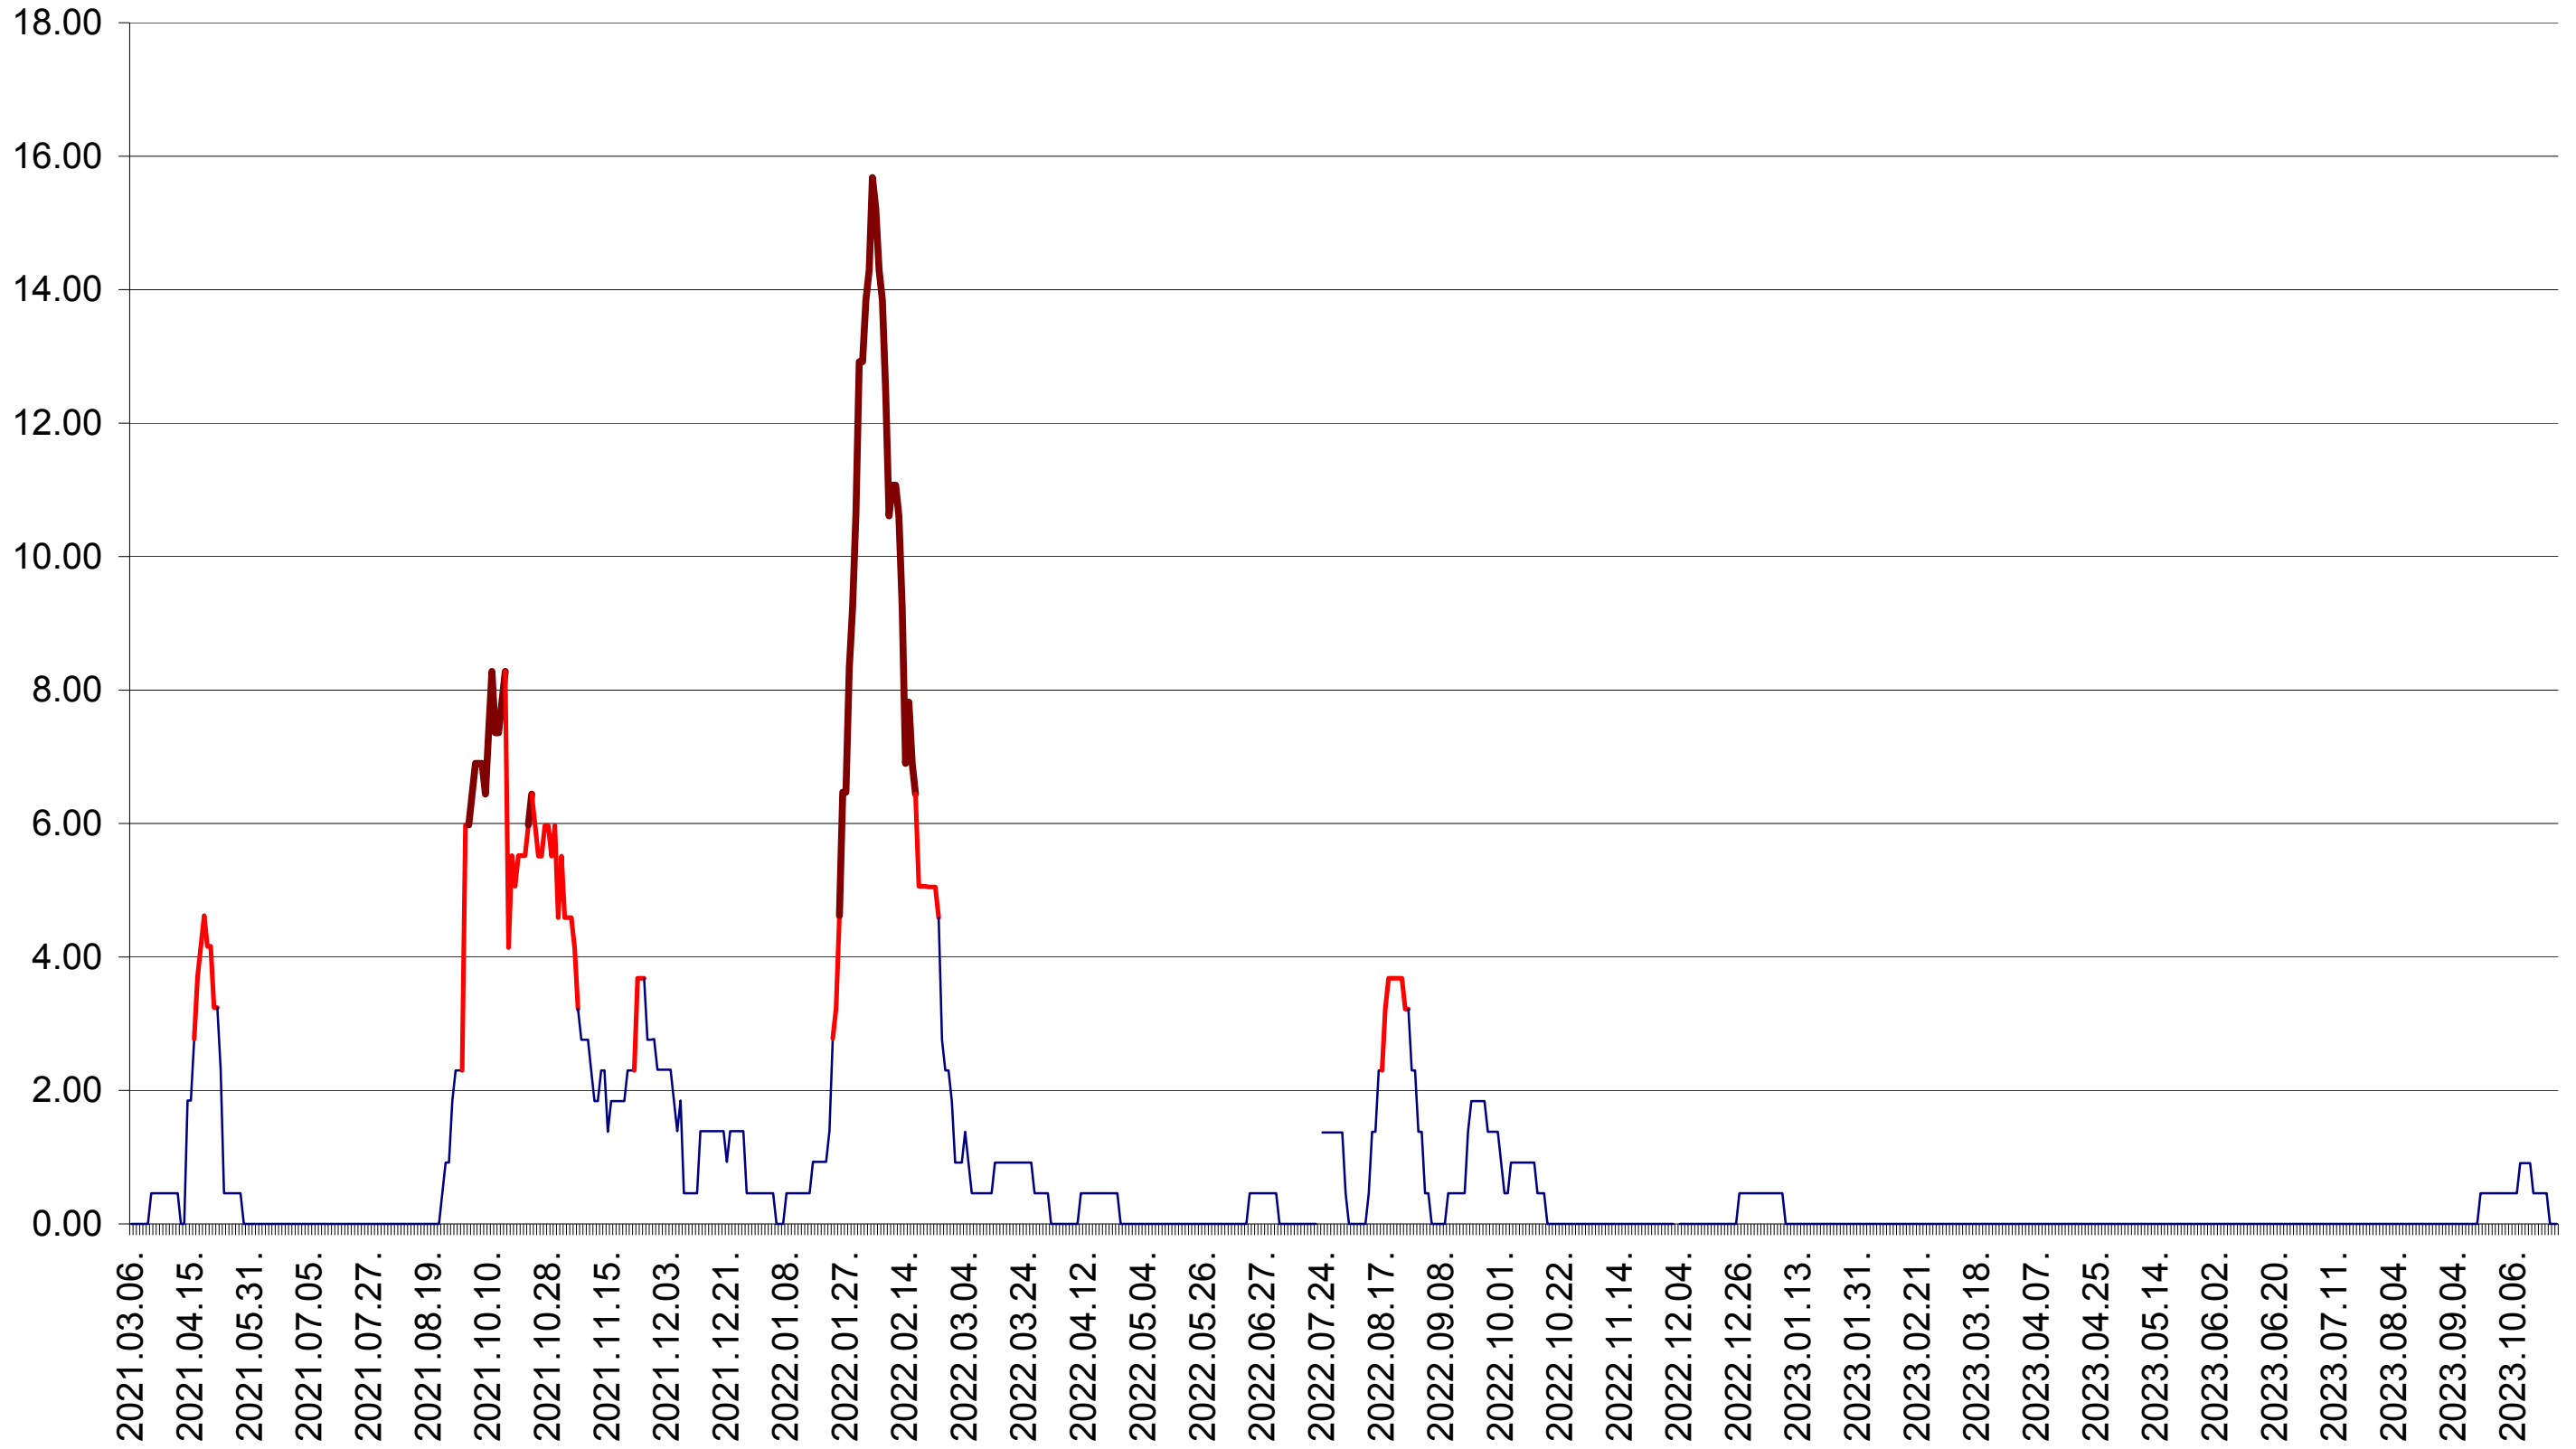

ATID - Evolutia incidentei cumulate pe 14 zile la ‰ de locuitori
2021.03.07. - 2023.10.25.

AVRĂMEȘTI - Evolutia incidentei cumulate pe 14 zile la ‰ de locuitori
2021.03.07. - 2023.10.25.

ORAȘ BĂILE TUȘNAD - Evolutia incidentei cumulate pe 14 zile la ‰ de locuitori
2021.03.07. - 2023.10.25.

ORAȘ BĂLAN - Evolutia incidentei cumulate pe 14 zile la ‰ de locuitori
2021.03.07. - 2023.10.25.

BILBOR - Evolutia incidentei cumulate pe 14 zile la ‰ de locuitori
2021.03.07. - 2023.10.25.

ORAȘ BORSEC - Evolutia incidentei cumulate pe 14 zile la ‰ de locuitori
2021.03.07. - 2023.10.25.

BRĂDEȘTI - Evolutia incidentei cumulate pe 14 zile la ‰ de locuitori
2021.03.07. - 2023.10.25.

CĂPÂLNIȚA - Evolutia incidentei cumulate pe 14 zile la ‰ de locuitori
2021.03.07. - 2023.10.25.

CÂRȚA - Evolutia incidentei cumulate pe 14 zile la ‰ de locuitori
2021.03.07. - 2023.10.25.

CICEU - Evolutia incidentei cumulate pe 14 zile la ‰ de locuitori
2021.03.07. - 2023.10.25.

CIUCSÂNGEORGIU - Evolutia incidentei cumulate pe 14 zile la ‰ de locuitori
2021.03.07. - 2023.10.25.

CIUMANI - Evolutia incidentei cumulate pe 14 zile la ‰ de locuitori
2021.03.07. - 2023.10.25.