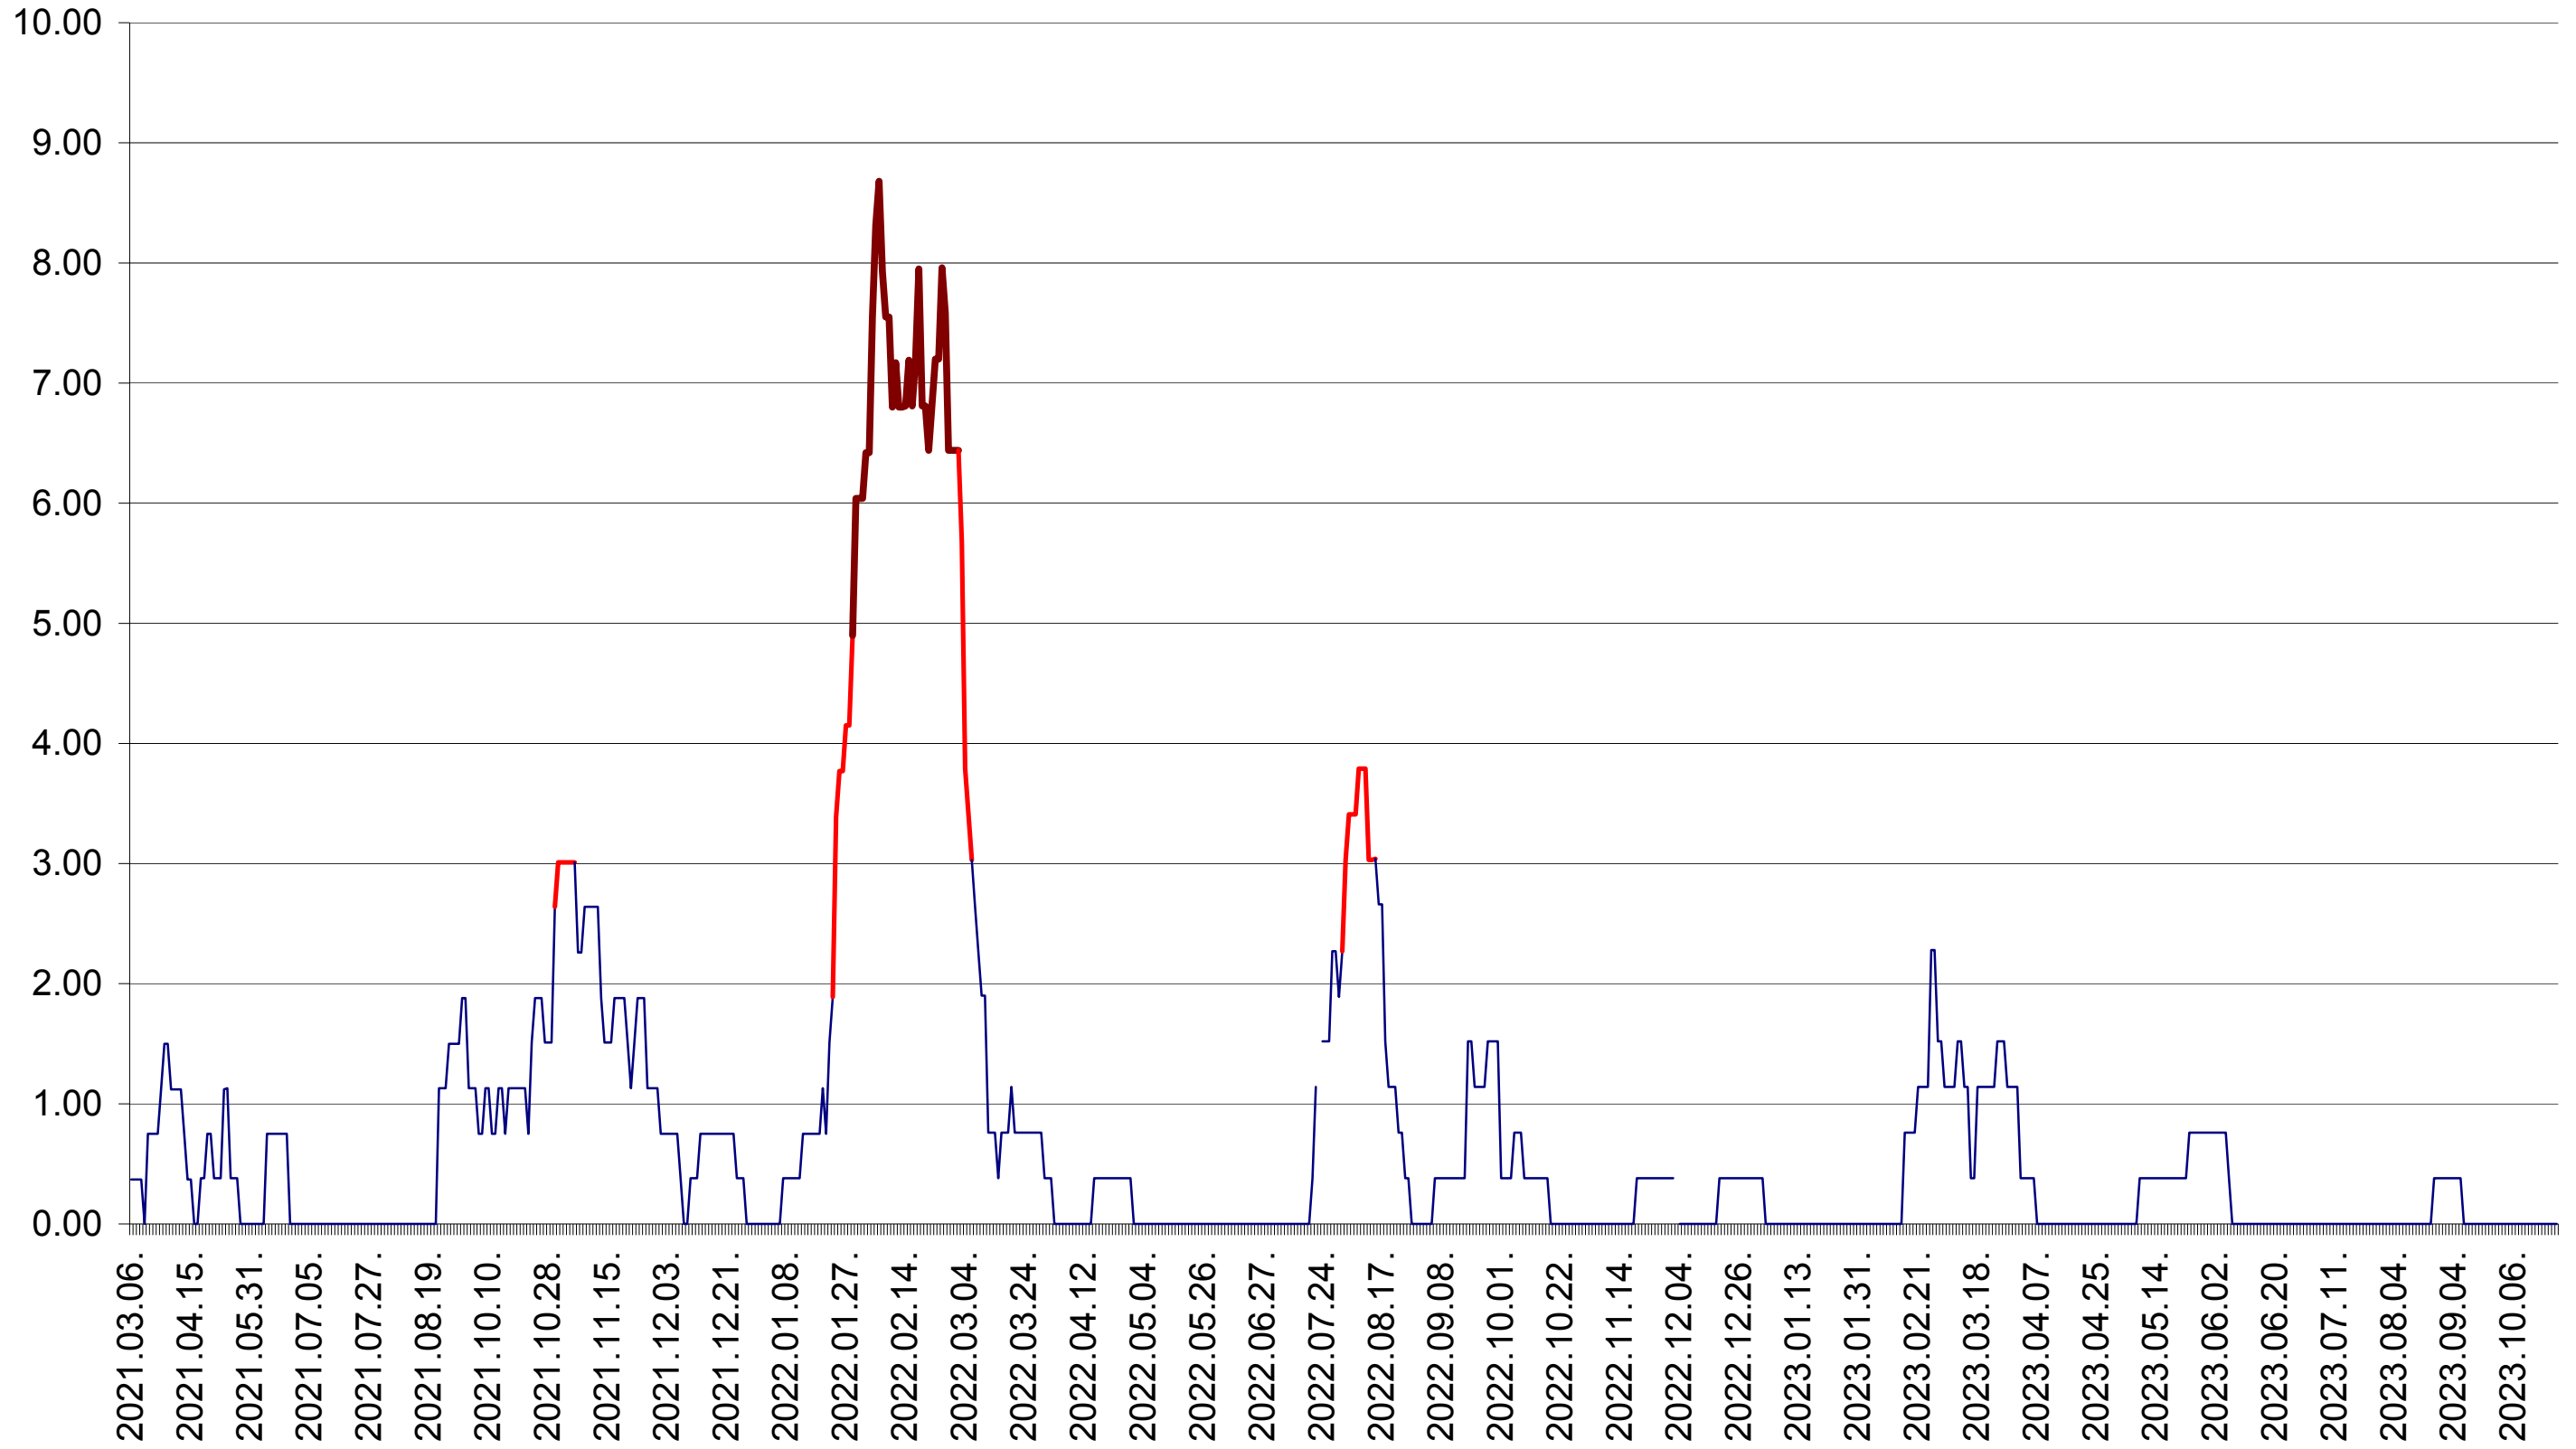

ATID - Evolutia incidentei cumulate pe 14 zile la ‰ de locuitori
2021.03.07. - 2023.10.25.

AVRĂMEȘTI - Evolutia incidentei cumulate pe 14 zile la ‰ de locuitori
2021.03.07. - 2023.10.25.

ORAȘ BĂILE TUȘNAD - Evolutia incidentei cumulate pe 14 zile la ‰ de locuitori
2021.03.07. - 2023.10.25.

ORAȘ BĂLAN - Evolutia incidentei cumulate pe 14 zile la ‰ de locuitori
2021.03.07. - 2023.10.25.

BILBOR - Evolutia incidentei cumulate pe 14 zile la ‰ de locuitori
2021.03.07. - 2023.10.25.

ORAȘ BORSEC - Evolutia incidentei cumulate pe 14 zile la ‰ de locuitori
2021.03.07. - 2023.10.25.

BRĂDEȘTI - Evolutia incidentei cumulate pe 14 zile la ‰ de locuitori
2021.03.07. - 2023.10.25.

CĂPÂLNIȚA - Evolutia incidentei cumulate pe 14 zile la ‰ de locuitori
2021.03.07. - 2023.10.25.

CÂRȚA - Evolutia incidentei cumulate pe 14 zile la ‰ de locuitori
2021.03.07. - 2023.10.25.