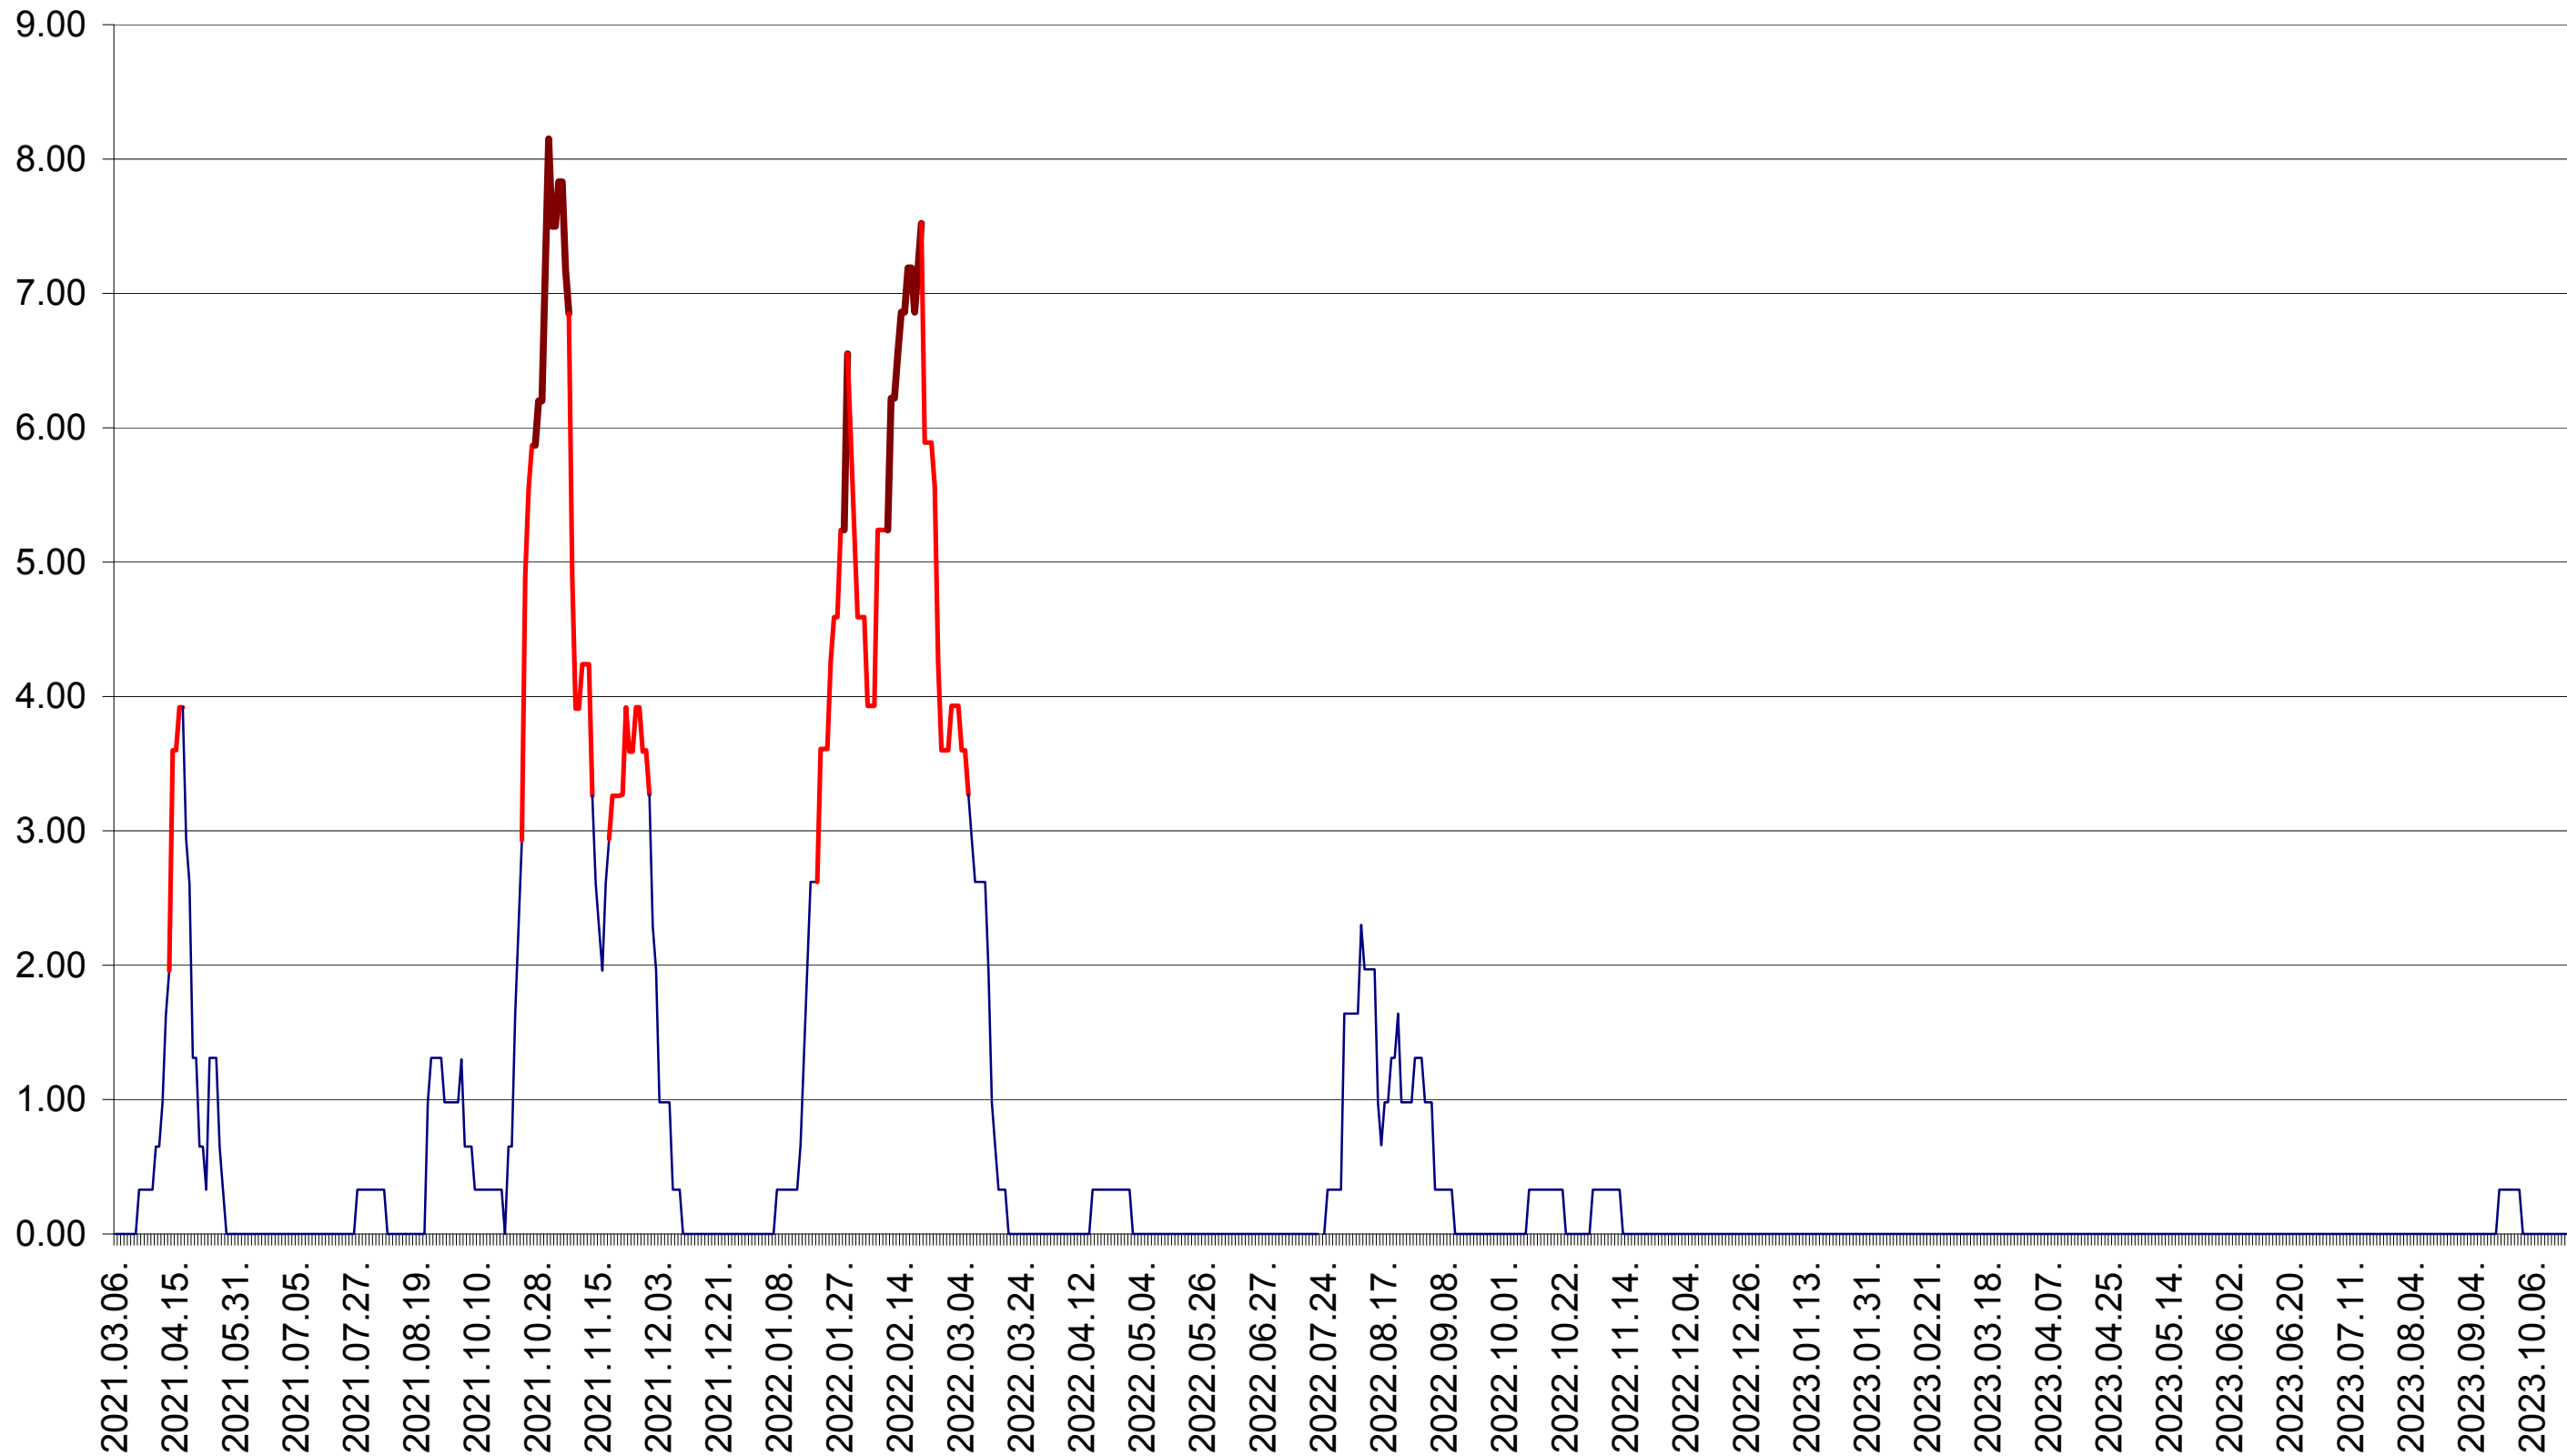

ATID - Evolutia incidentei cumulate pe 14 zile la ‰ de locuitori
2021.03.07. - 2023.10.25.

AVRĂMEȘTI - Evolutia incidentei cumulate pe 14 zile la ‰ de locuitori
2021.03.07. - 2023.10.25.

ORAȘ BĂILE TUȘNAD - Evolutia incidentei cumulate pe 14 zile la ‰ de locuitori
2021.03.07. - 2023.10.25.

ORAȘ BĂLAN - Evolutia incidentei cumulate pe 14 zile la ‰ de locuitori
2021.03.07. - 2023.10.25.

BILBOR - Evolutia incidentei cumulate pe 14 zile la ‰ de locuitori
2021.03.07. - 2023.10.25.

ORAȘ BORSEC - Evolutia incidentei cumulate pe 14 zile la ‰ de locuitori
2021.03.07. - 2023.10.25.

BRĂDEȘTI - Evolutia incidentei cumulate pe 14 zile la ‰ de locuitori
2021.03.07. - 2023.10.25.

CĂPÂLNIȚA - Evolutia incidentei cumulate pe 14 zile la ‰ de locuitori
2021.03.07. - 2023.10.25.

CÂRȚA - Evolutia incidentei cumulate pe 14 zile la ‰ de locuitori
2021.03.07. - 2023.10.25.