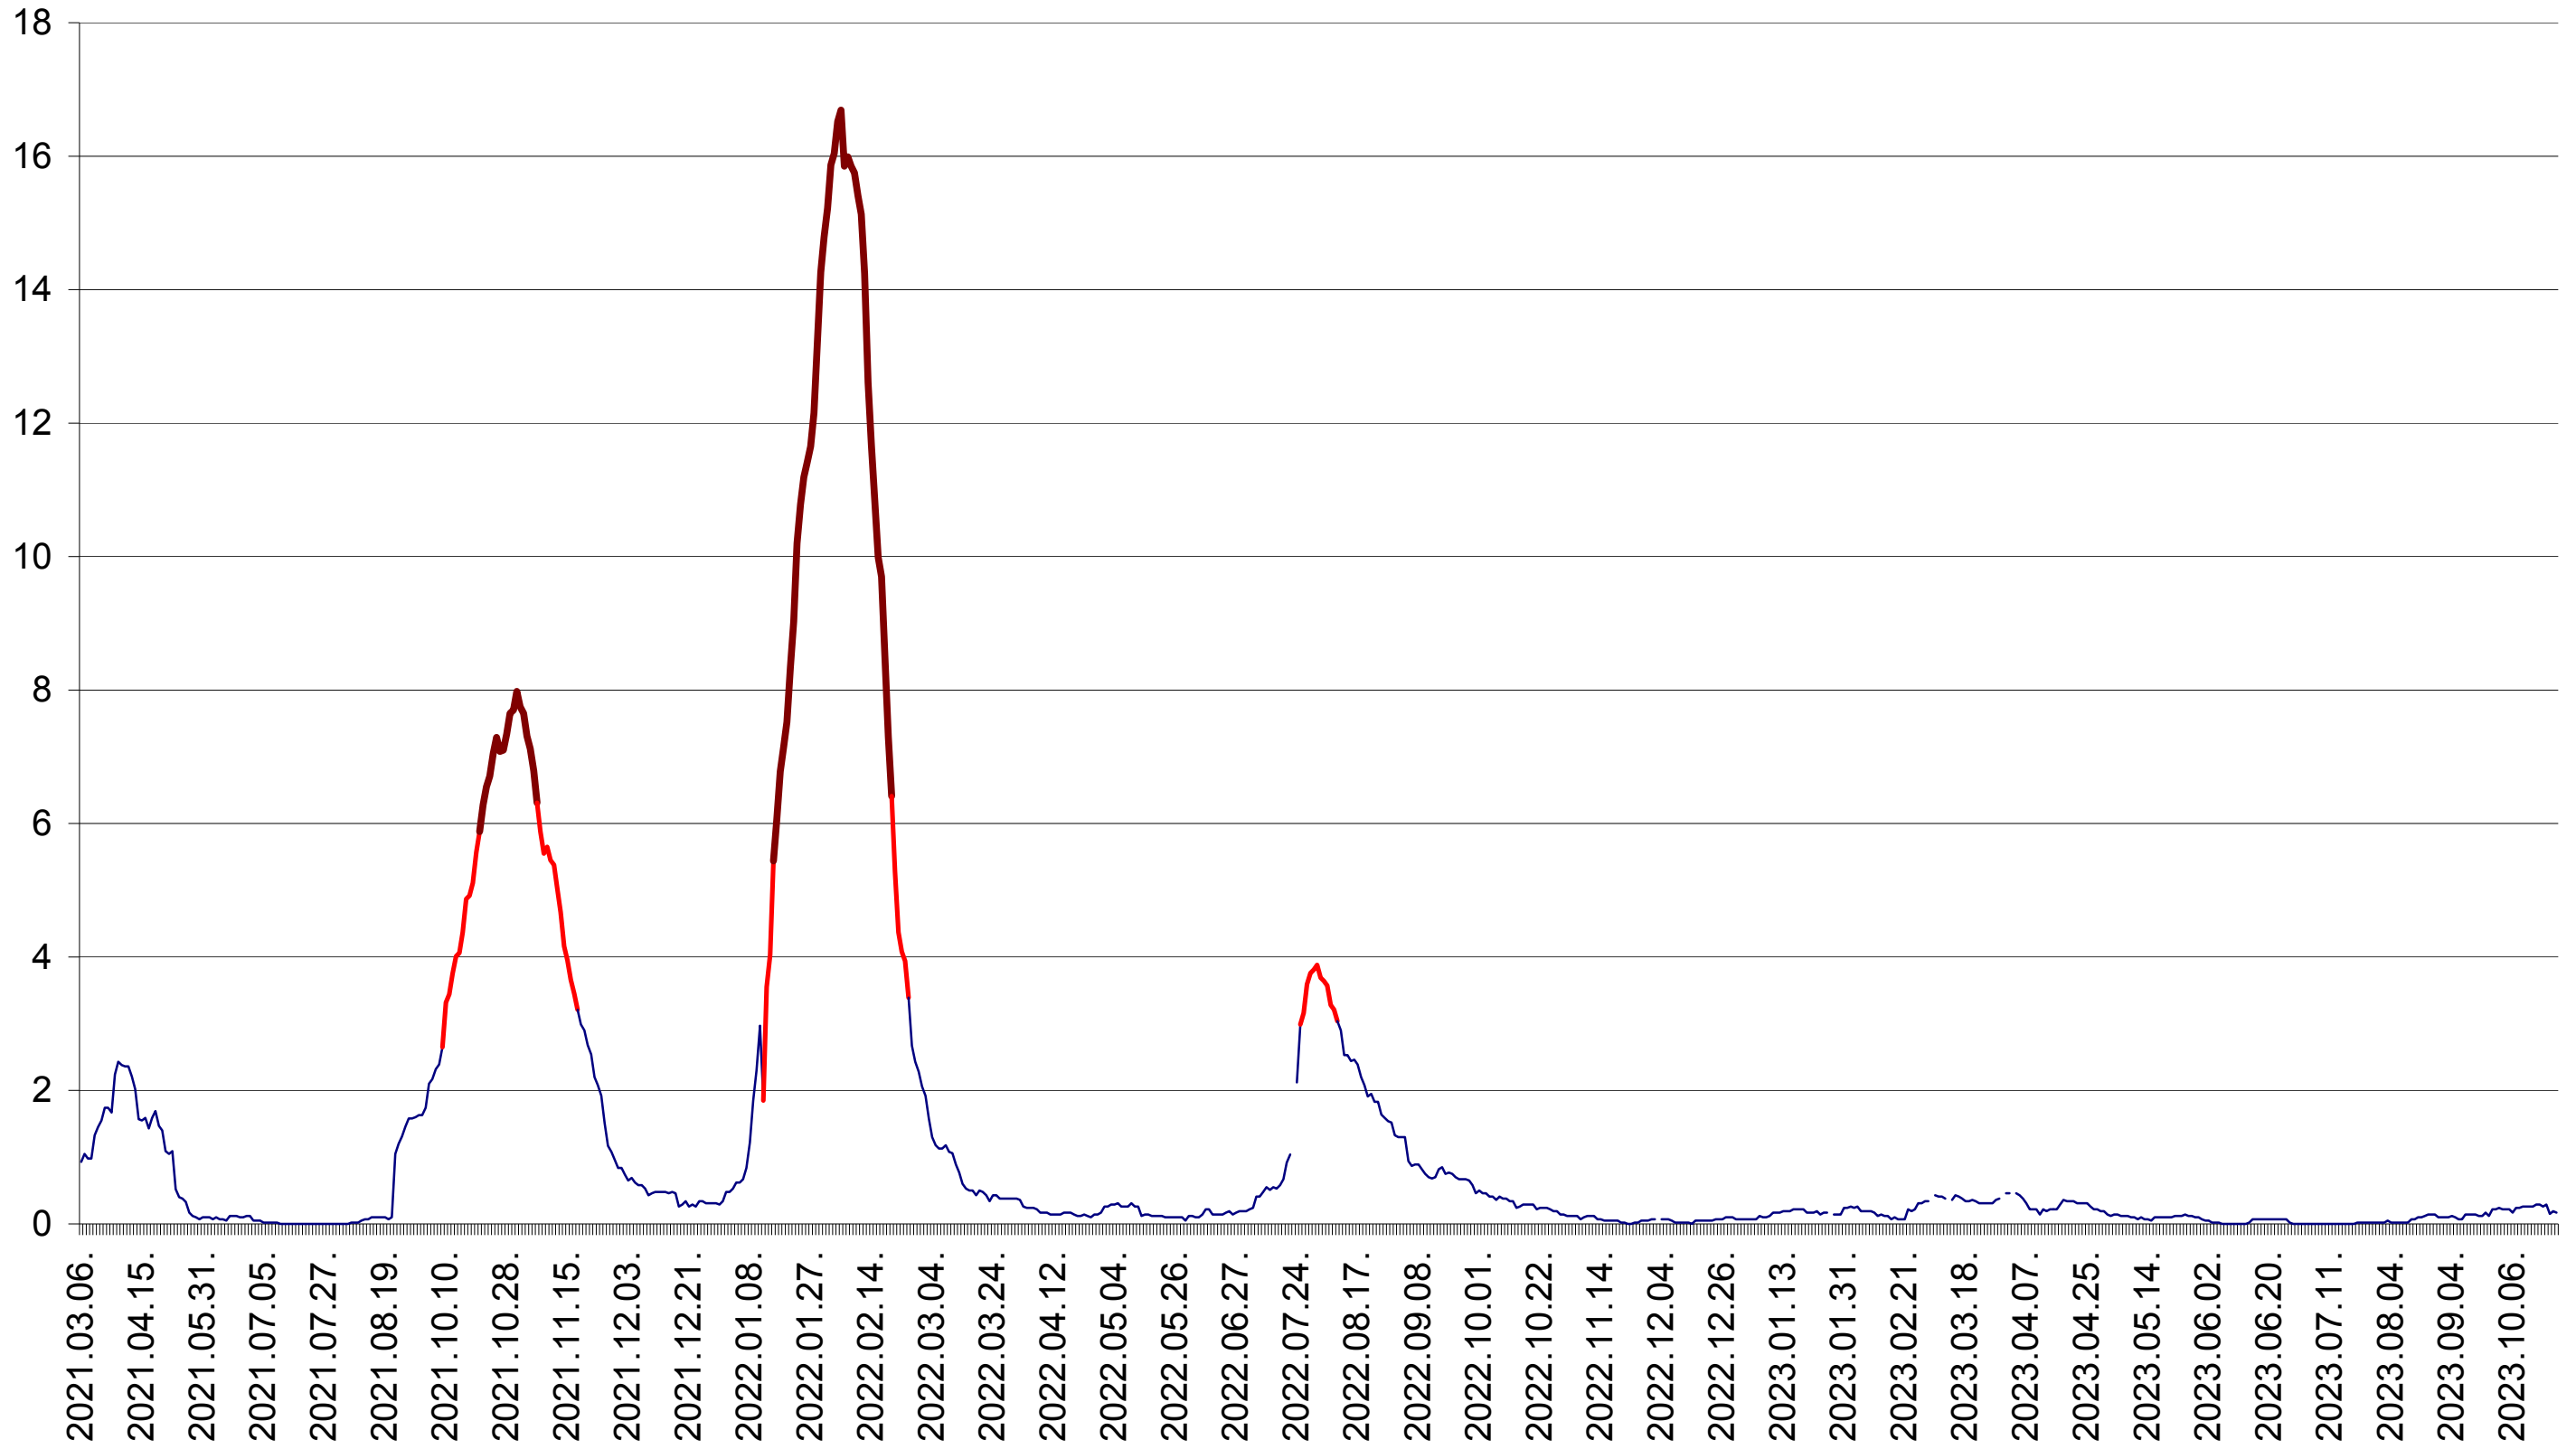

LELICENI - Evolutia incidentei cumulate pe 14 zile la ‰ de locuitori
2021.03.07. - 2023.10.25.

LUETA - Evolutia incidentei cumulate pe 14 zile la ‰ de locuitori
2021.03.07. - 2023.10.25.

LUNCA DE JOS - Evolutia incidentei cumulate pe 14 zile la ‰ de locuitori
2021.03.07. - 2023.10.25.

LUNCA DE SUS - Evolutia incidentei cumulate pe 14 zile la ‰ de locuitori
2021.03.07. - 2023.10.25.

LUPENI - Evolutia incidentei cumulate pe 14 zile la ‰ de locuitori
2021.03.07. - 2023.10.25.

MĂDĂRAȘ - Evolutia incidentei cumulate pe 14 zile la ‰ de locuitori
2021.03.07. - 2023.10.25.

MĂRTINIȘ - Evolutia incidentei cumulate pe 14 zile la ‰ de locuitori
2021.03.07. - 2023.10.25.

MEREȘTI - Evolutia incidentei cumulate pe 14 zile la ‰ de locuitori
2021.03.07. - 2023.10.25.

MUNICIPIUL MIERCUREA-CIUC - Evolutia incidentei cumulate pe 14 zile la ‰ de locuitori
2021.03.07. - 2023.10.25.