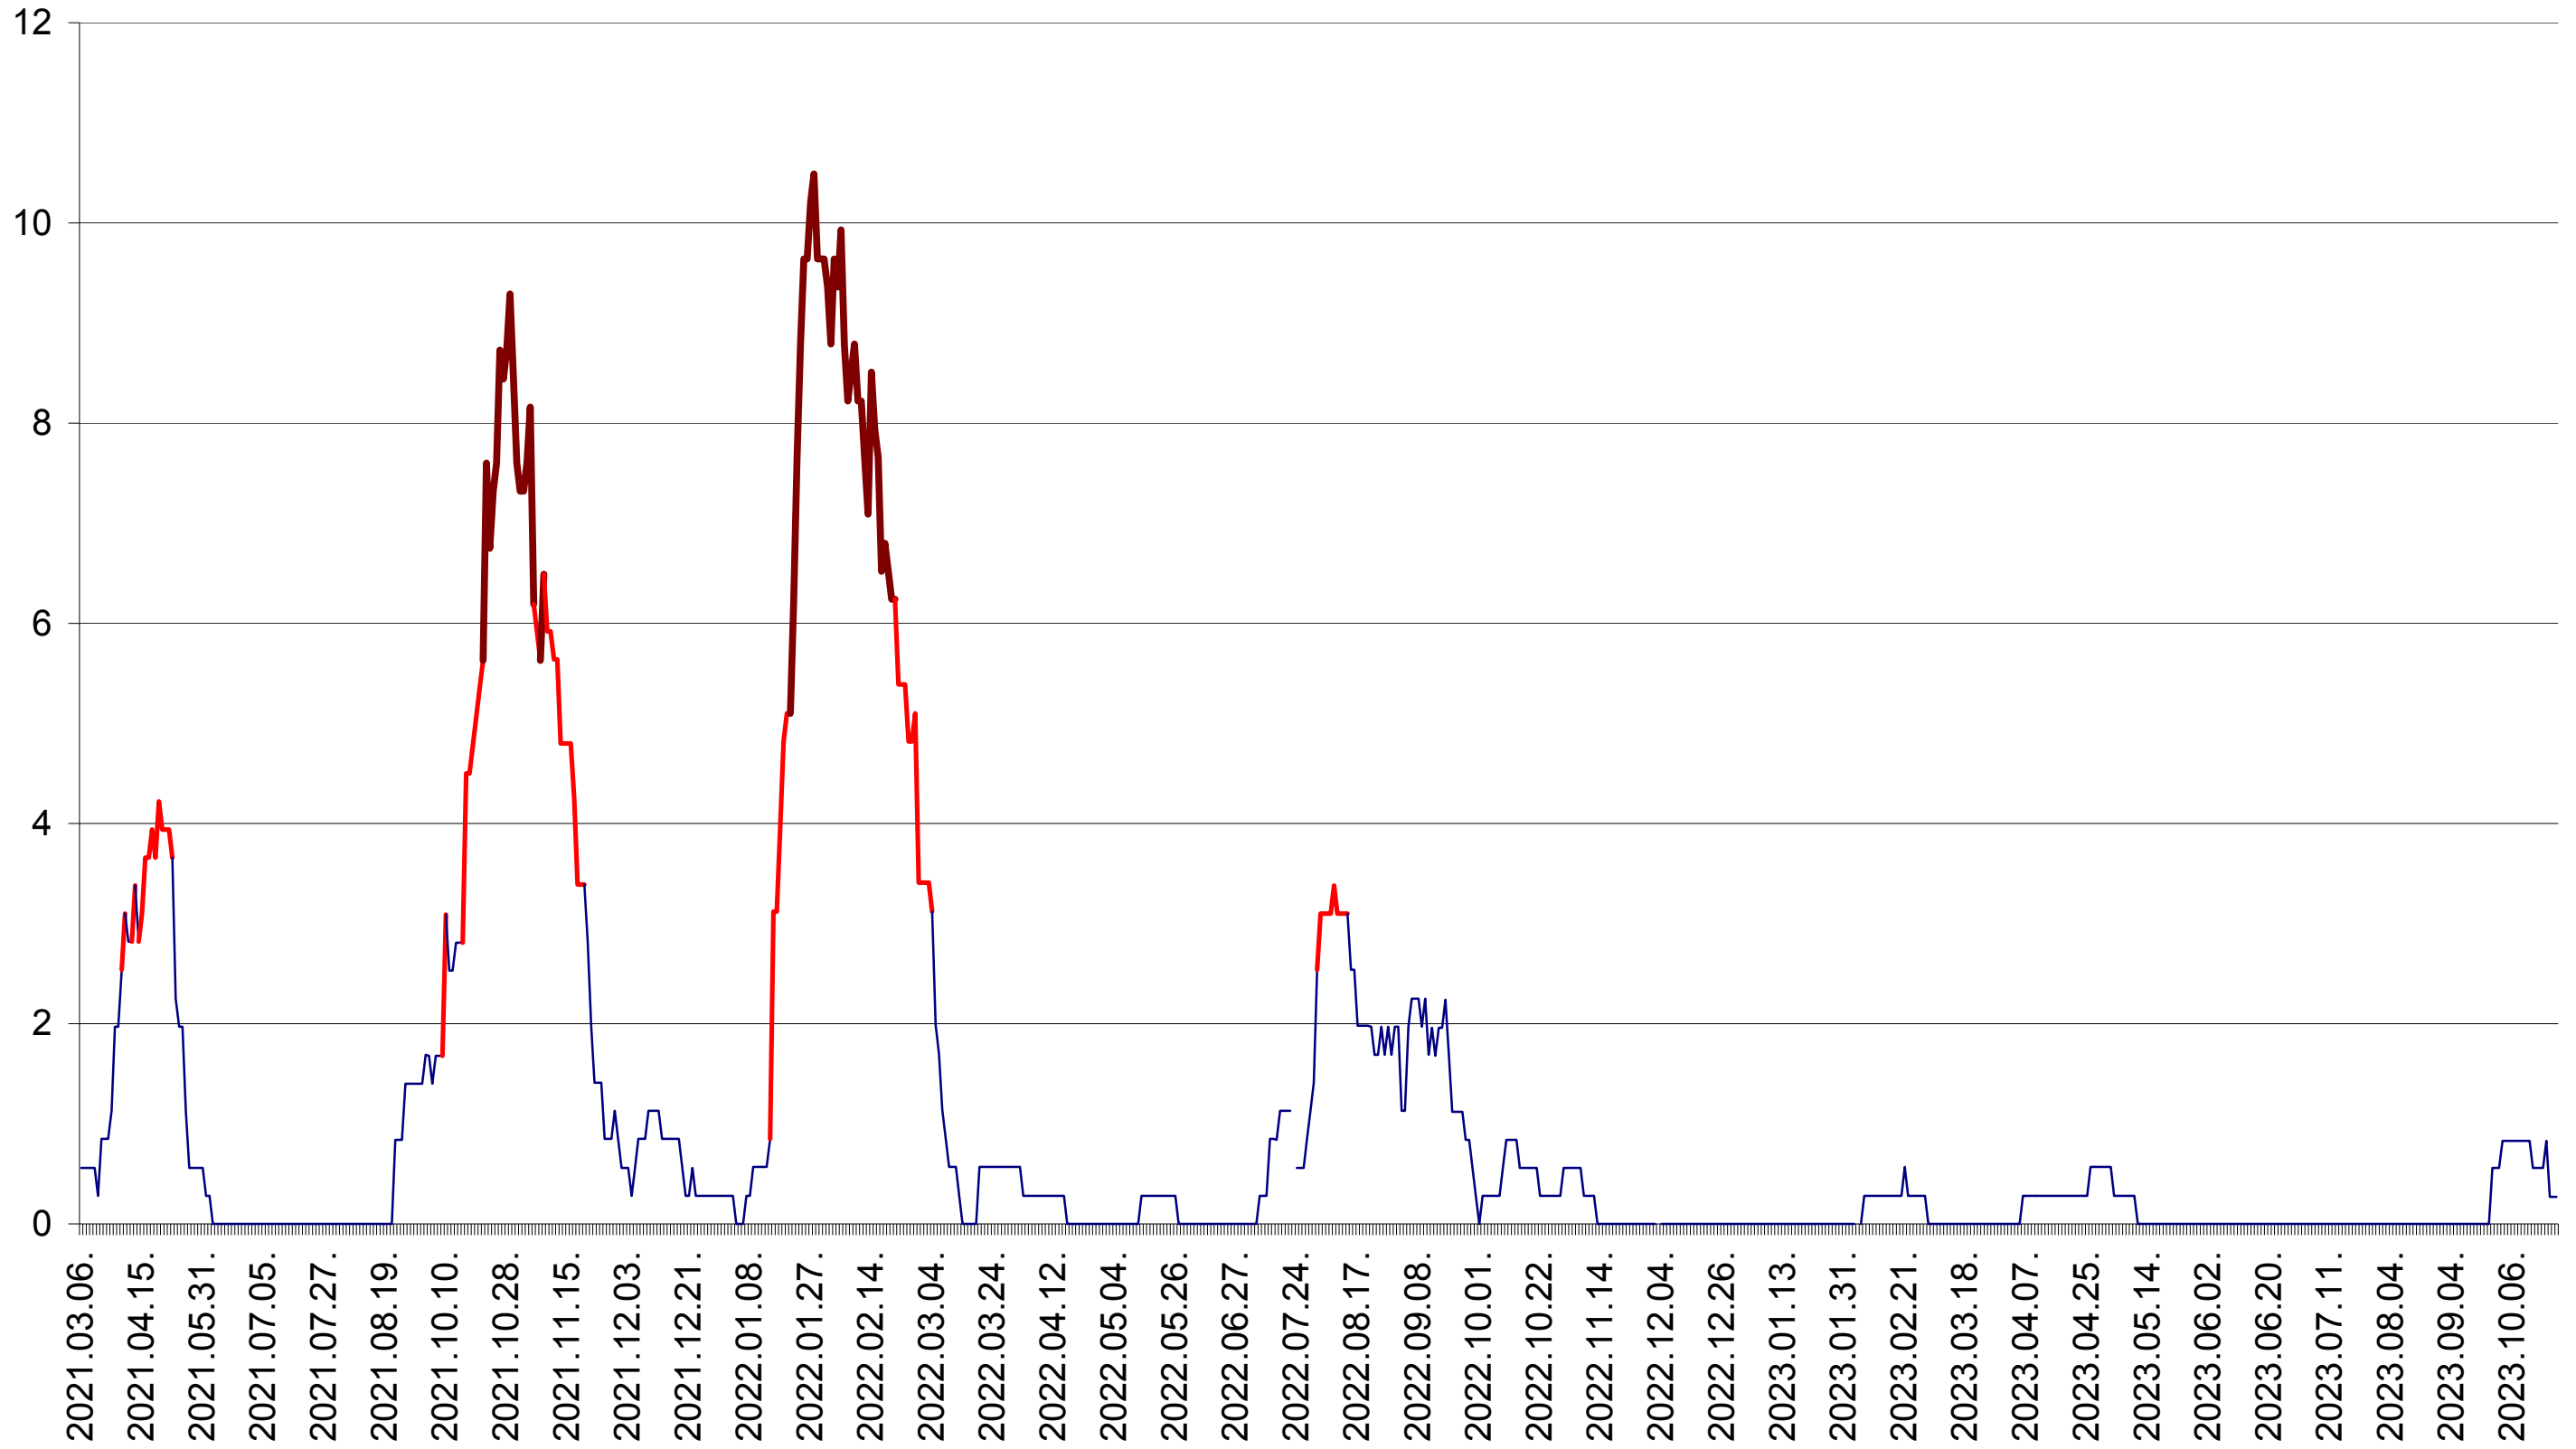

ORAȘ CRISTURU SECUIESC - Evolutia incidentei cumulate pe 14 zile la ‰ de locuitori
2021.03.07. - 2023.10.25.

DĂNEȘTI - Evolutia incidentei cumulate pe 14 zile la ‰ de locuitori
2021.03.07. - 2023.10.25.

DÂRJIU - Evolutia incidentei cumulate pe 14 zile la ‰ de locuitori
2021.03.07. - 2023.10.25.

DEALU - Evolutia incidentei cumulate pe 14 zile la ‰ de locuitori
2021.03.07. - 2023.10.25.

DITRĂU - Evolutia incidentei cumulate pe 14 zile la ‰ de locuitori
2021.03.07. - 2023.10.25.

FELICENI - Evolutia incidentei cumulate pe 14 zile la ‰ de locuitori
2021.03.07. - 2023.10.25.

FRUMOASA - Evolutia incidentei cumulate pe 14 zile la ‰ de locuitori
2021.03.07. - 2023.10.25.

GĂLĂUȚAȘ - Evolutia incidentei cumulate pe 14 zile la ‰ de locuitori
2021.03.07. - 2023.10.25.