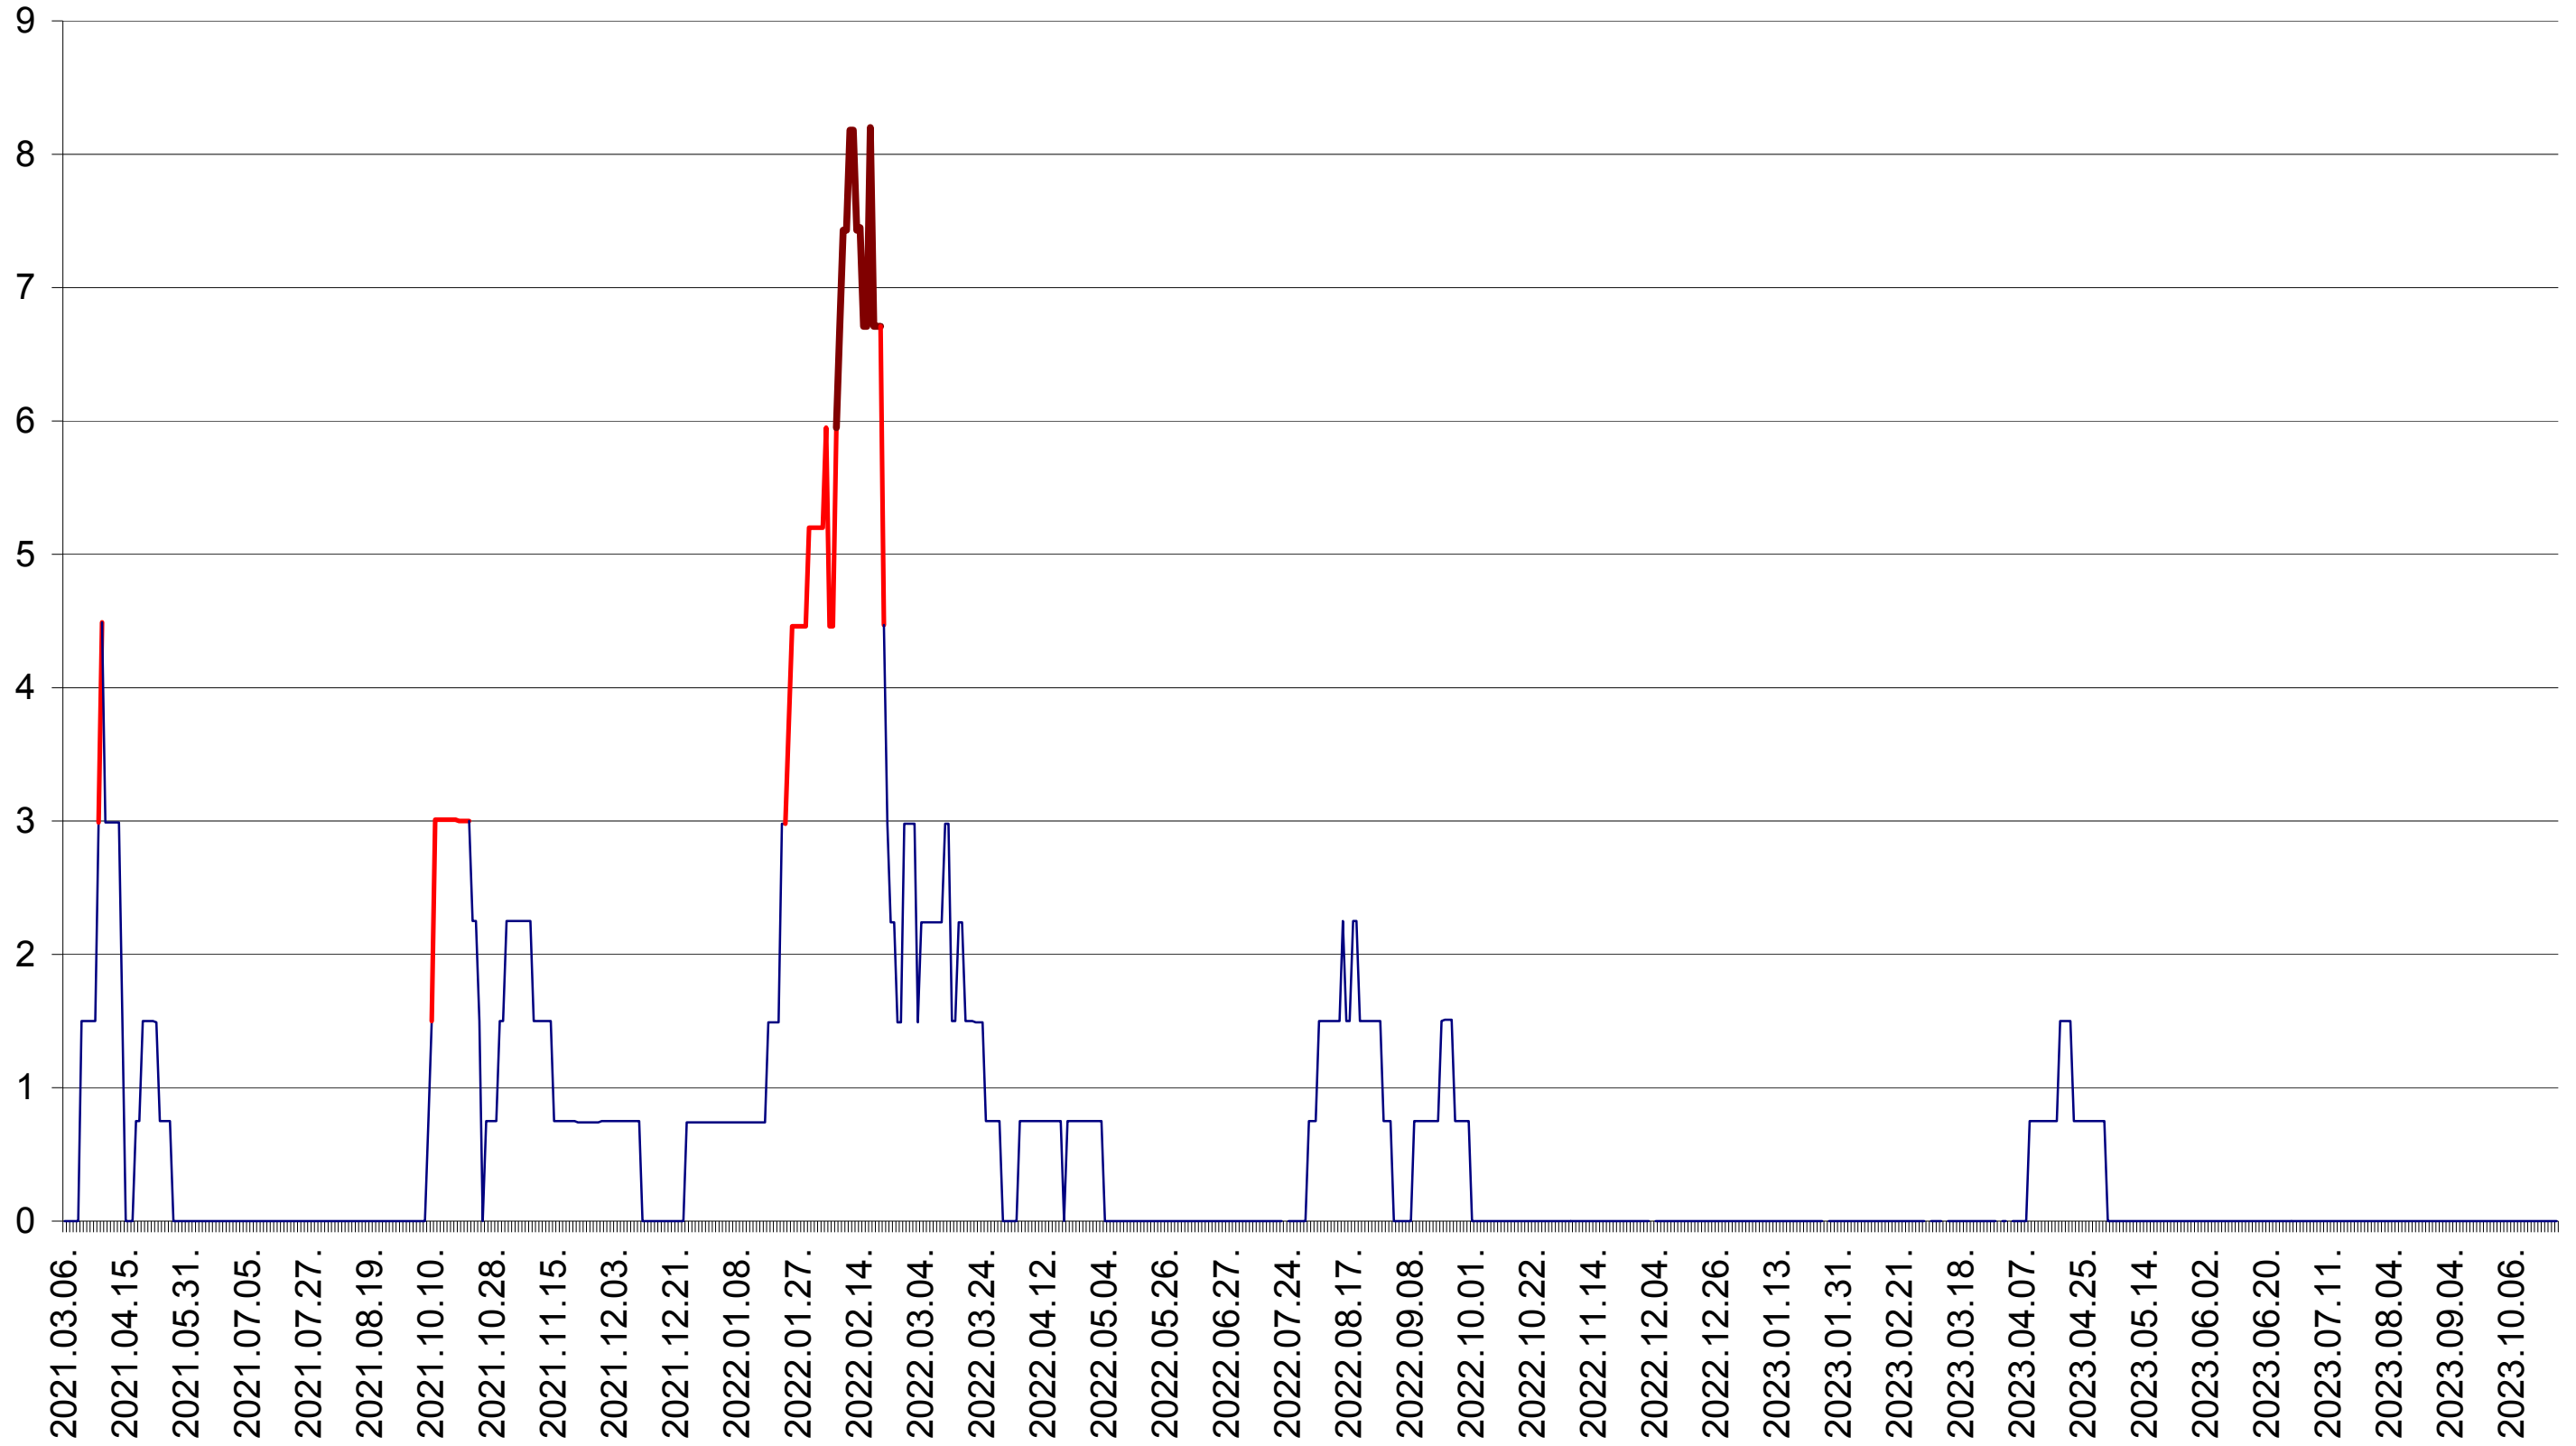

MUNICIPIUL MIERCUREA-CIUC - Evolutia incidentei cumulate pe 14 zile la ‰ de locuitori
2021.03.07. - 2023.10.25.

MEREȘTI - Evolutia incidentei cumulate pe 14 zile la ‰ de locuitori
2021.03.07. - 2023.10.25.