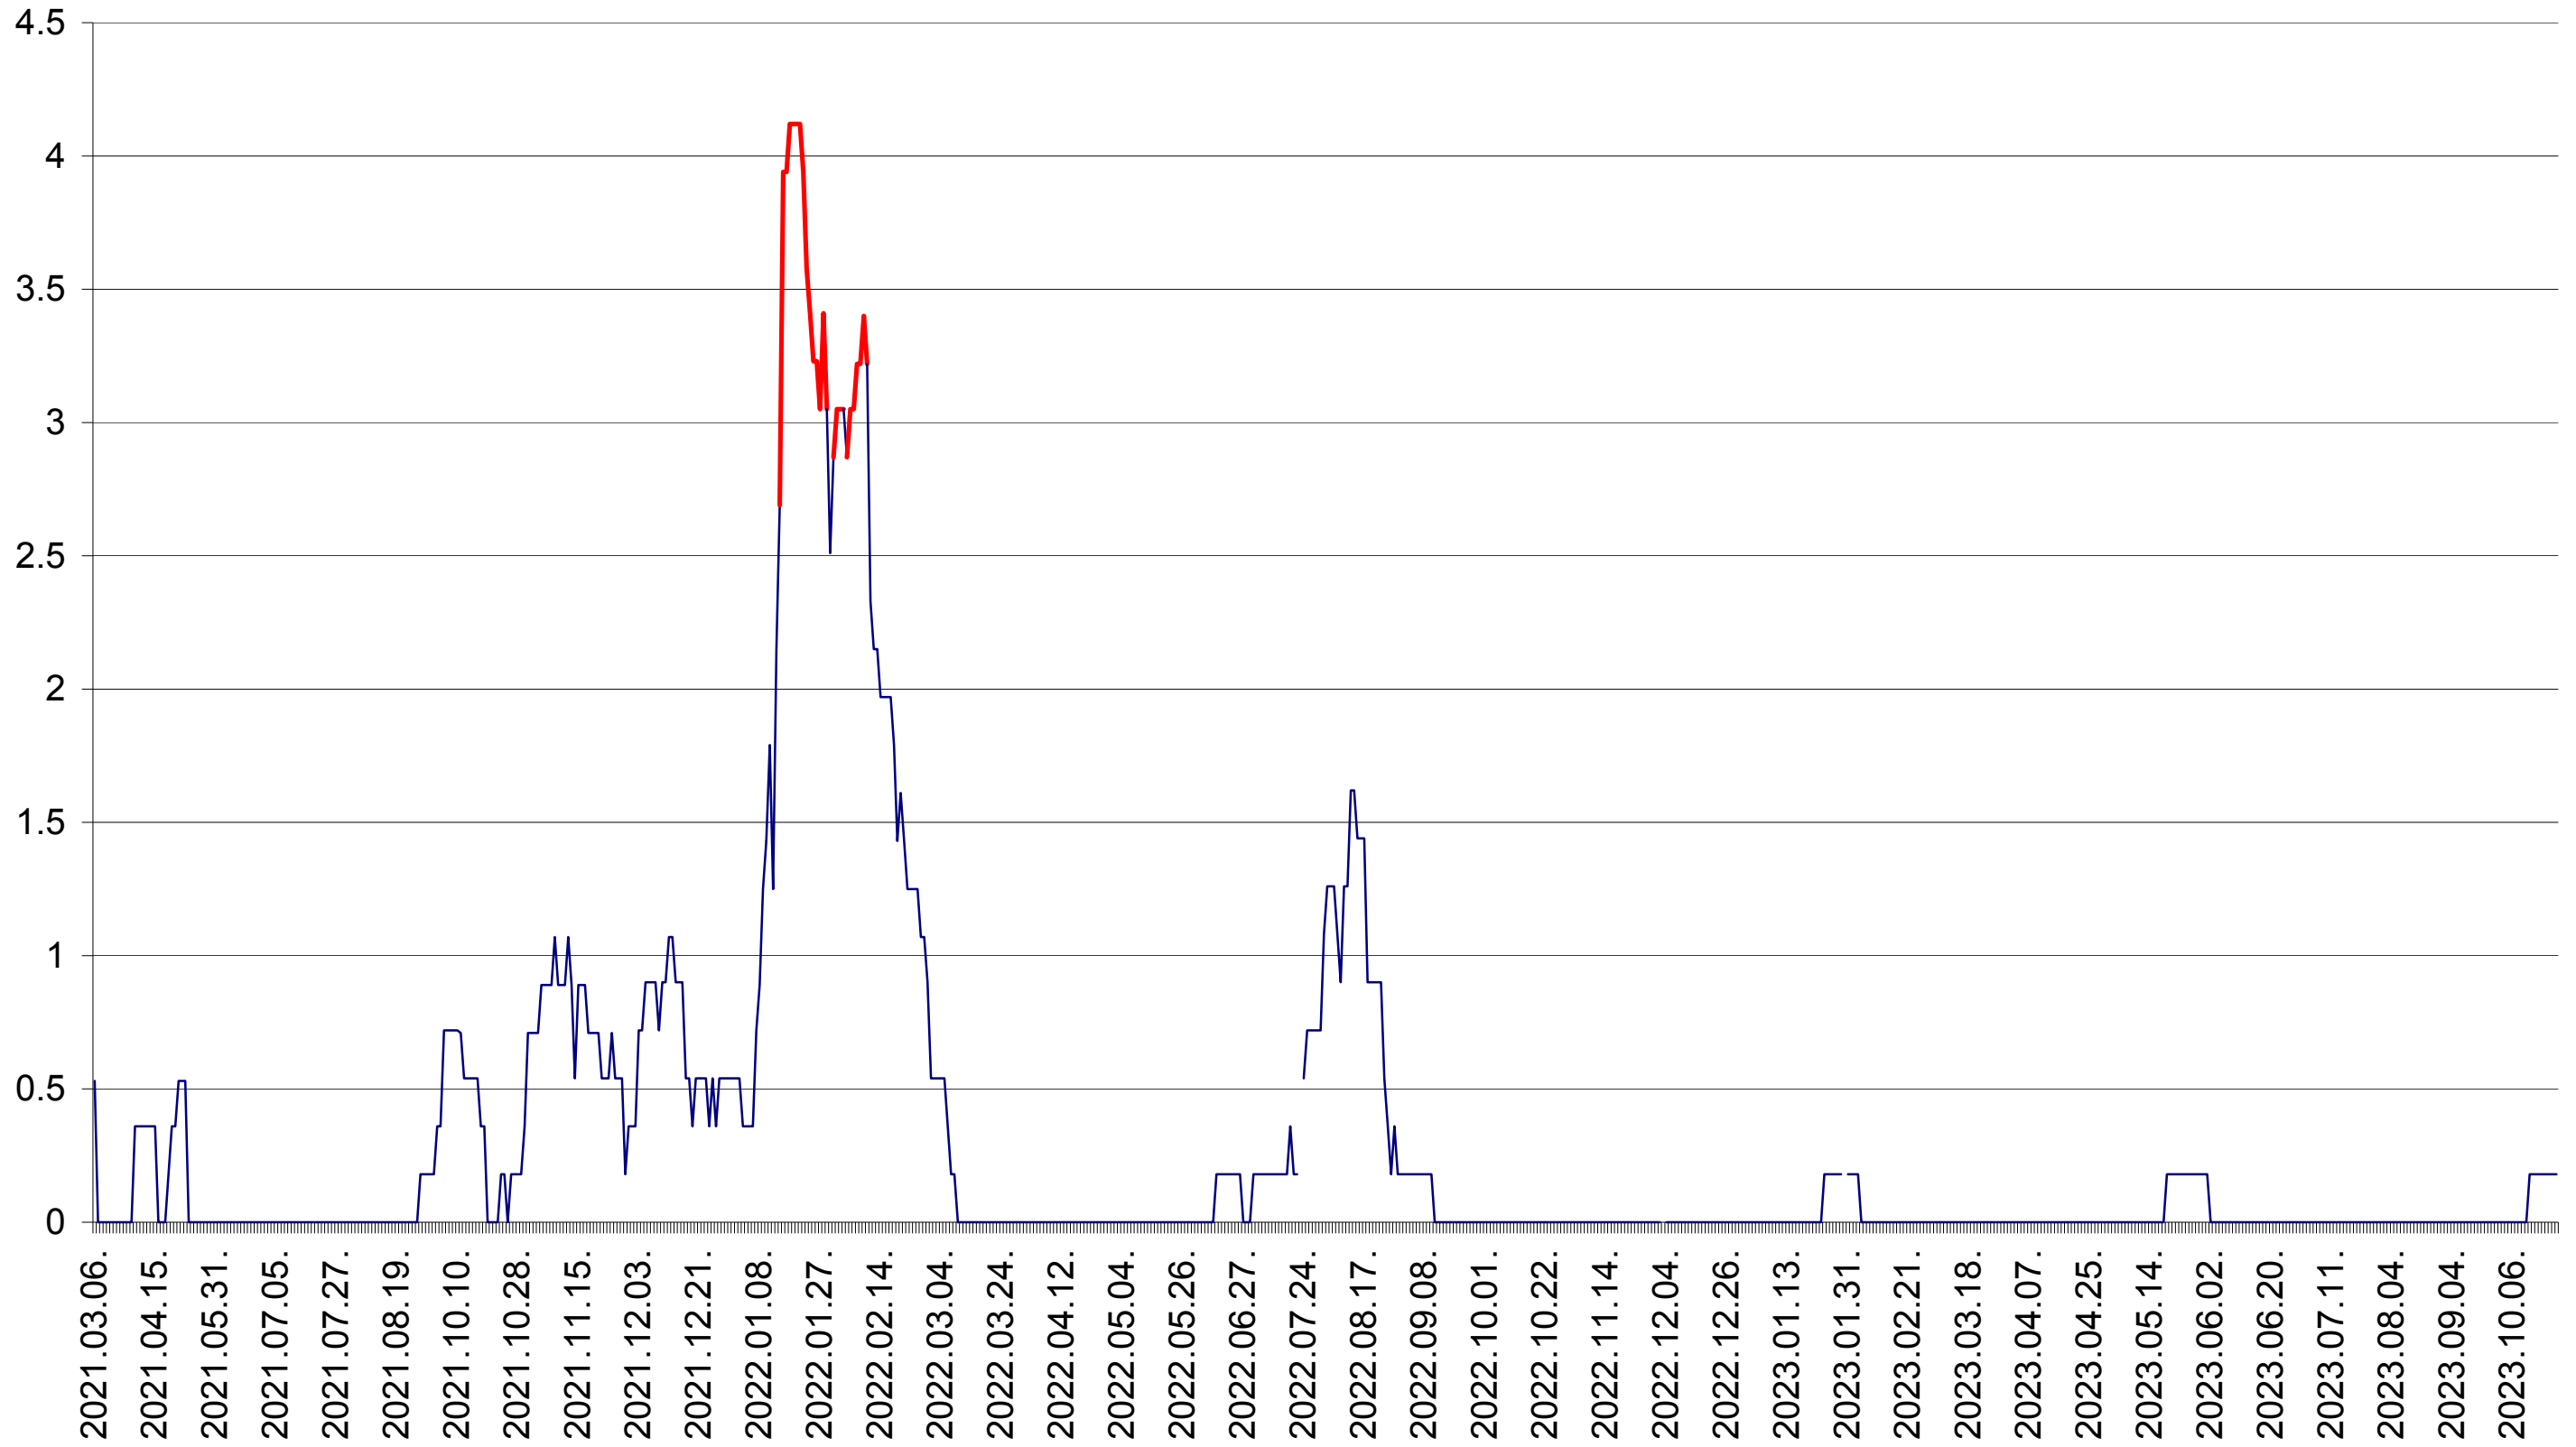

FELICENI - Evolutia incidentei cumulate pe 14 zile la ‰ de locuitori
2021.03.07. - 2023.10.25.

FRUMOASA - Evolutia incidentei cumulate pe 14 zile la ‰ de locuitori
2021.03.07. - 2023.10.25.

GĂLĂUȚAȘ - Evolutia incidentei cumulate pe 14 zile la ‰ de locuitori
2021.03.07. - 2023.10.25.

MUNICIPIUL GHEORGHENI - Evolutia incidentei cumulate pe 14 zile la ‰ de locuitori
2021.03.07. - 2023.10.25.

JOSENI - Evolutia incidentei cumulate pe 14 zile la ‰ de locuitori
2021.03.07. - 2023.10.25.

LĂZAREA - Evolutia incidentei cumulate pe 14 zile la ‰ de locuitori
2021.03.07. - 2023.10.25.

LELICENI - Evolutia incidentei cumulate pe 14 zile la ‰ de locuitori
2021.03.07. - 2023.10.25.

LUETA - Evolutia incidentei cumulate pe 14 zile la ‰ de locuitori
2021.03.07. - 2023.10.25.

LUNCA DE JOS - Evolutia incidentei cumulate pe 14 zile la ‰ de locuitori
2021.03.07. - 2023.10.25.