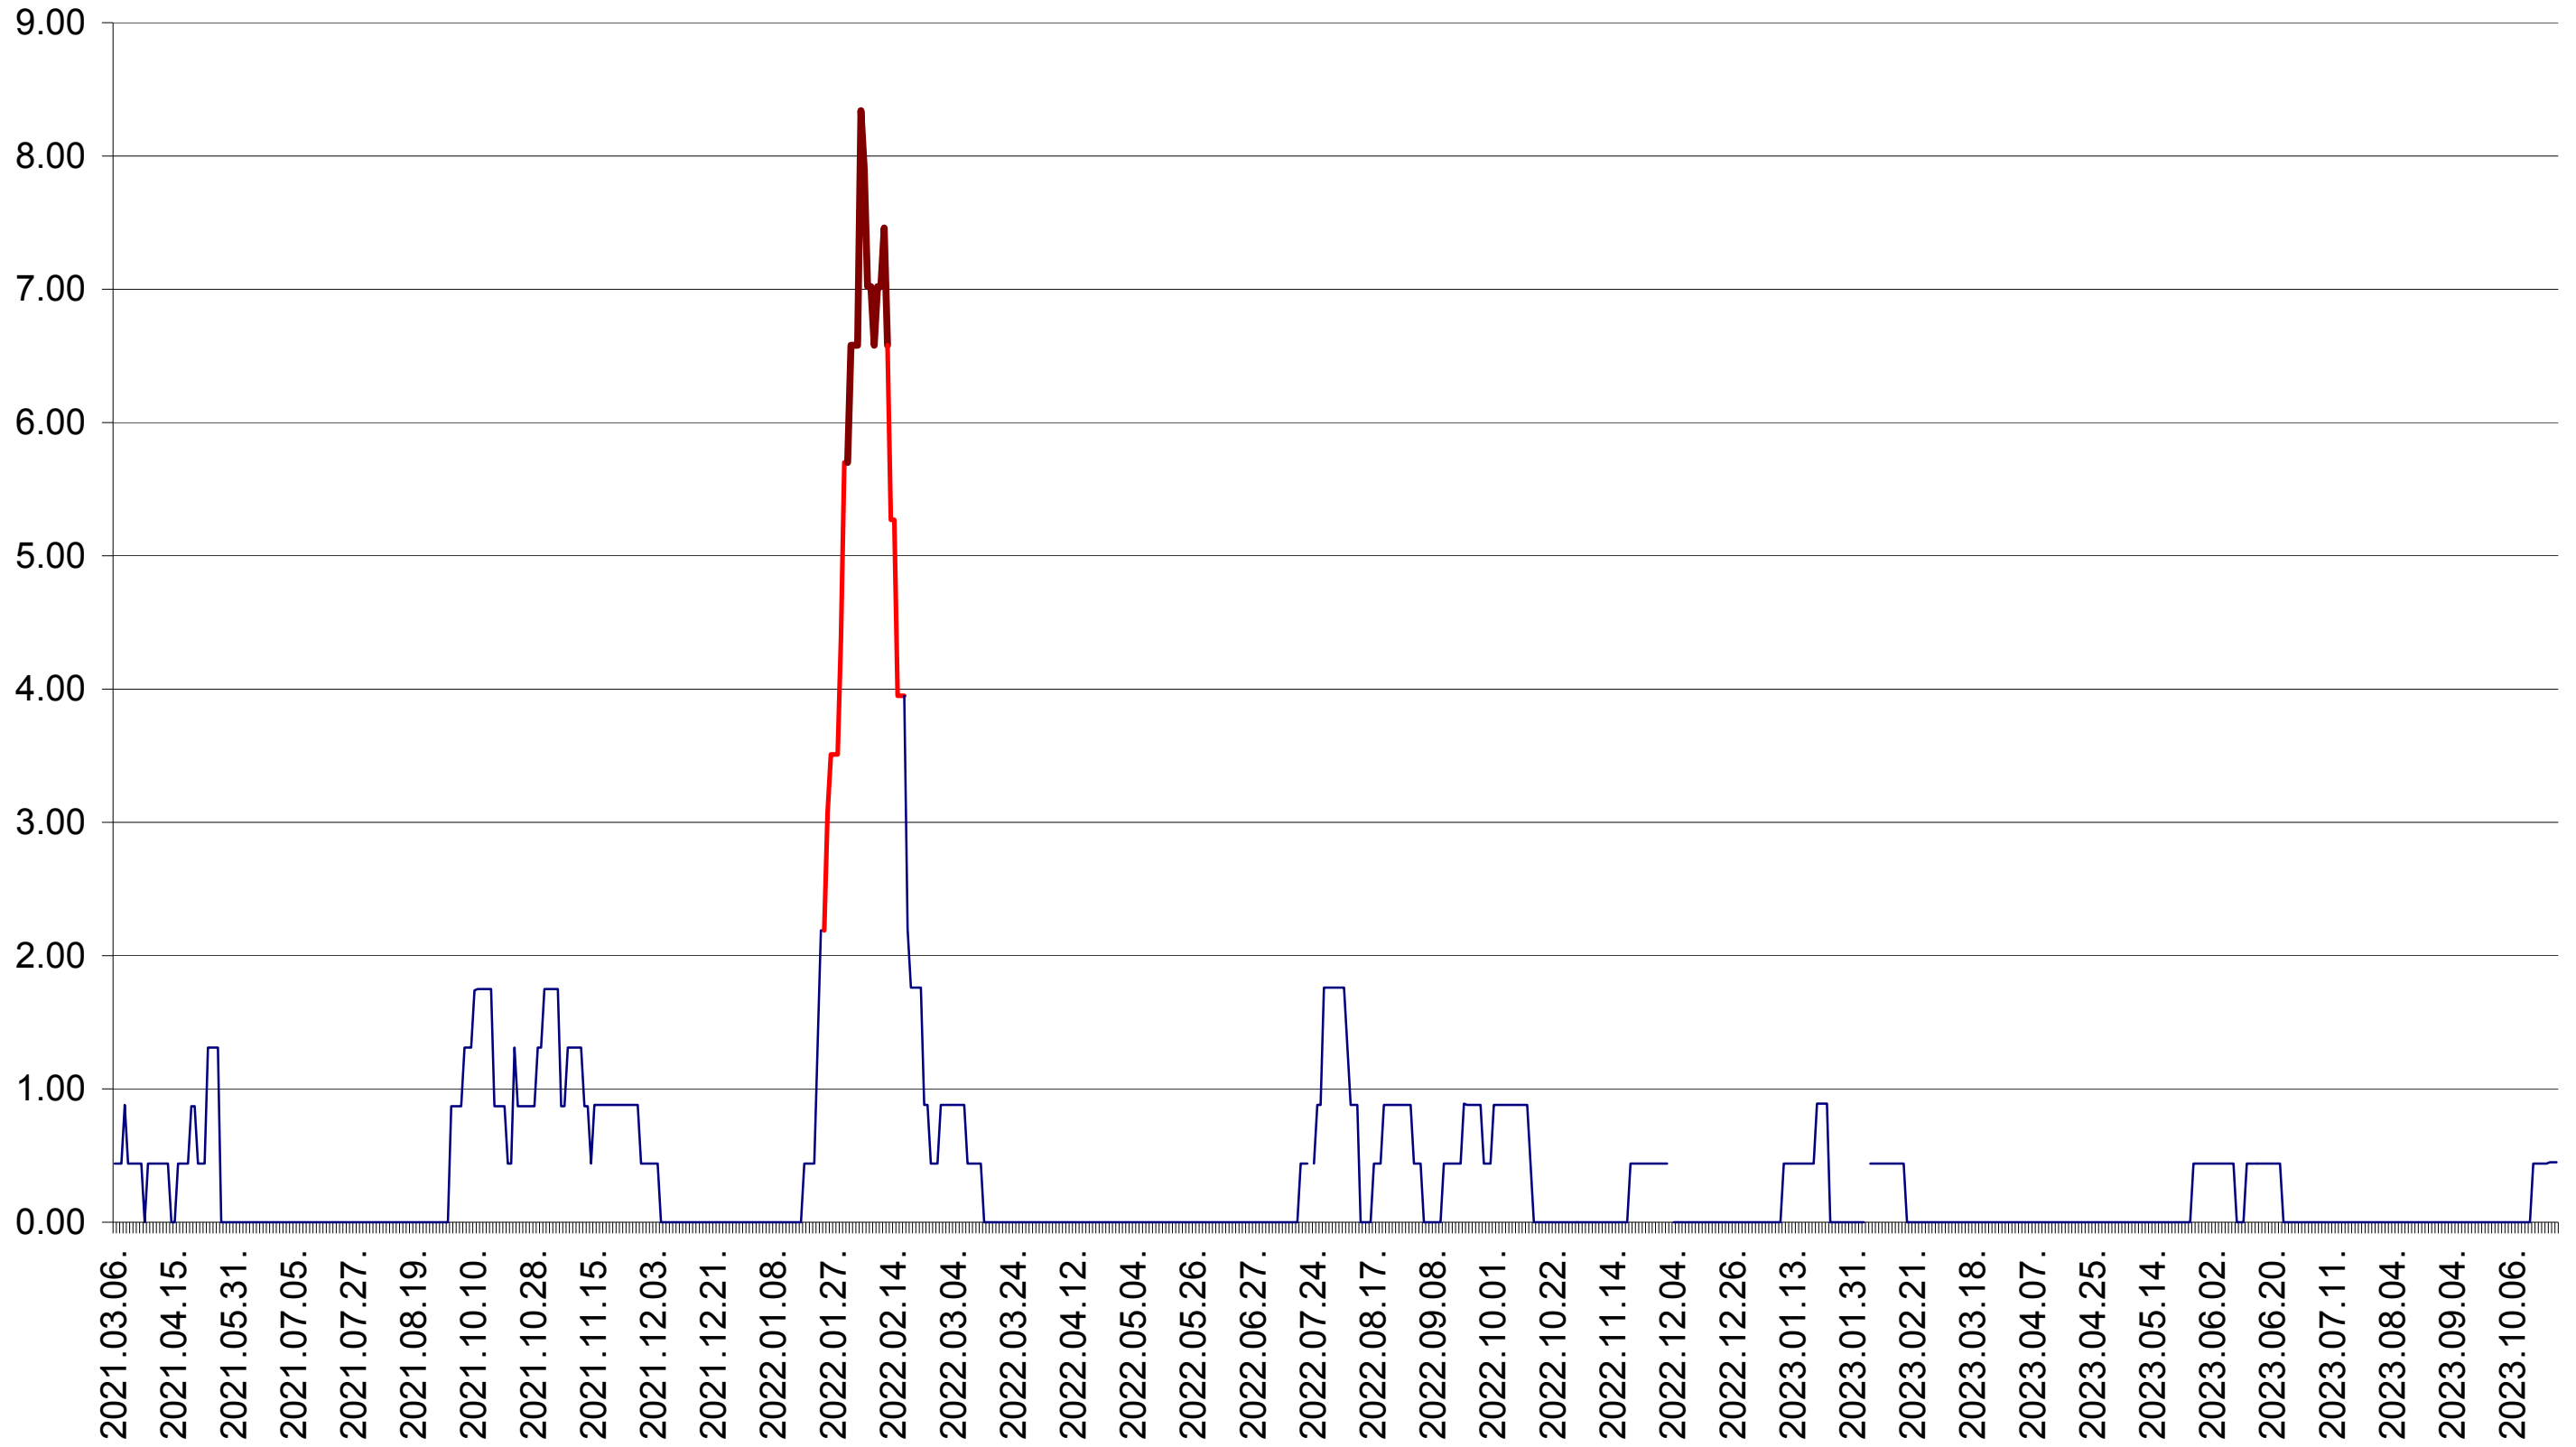

ORAȘ BĂLAN - Evolutia incidentei cumulate pe 14 zile la ‰ de locuitori
2021.03.07. - 2023.10.25.

BILBOR - Evolutia incidentei cumulate pe 14 zile la ‰ de locuitori
2021.03.07. - 2023.10.25.

ORAȘ BORSEC - Evolutia incidentei cumulate pe 14 zile la ‰ de locuitori
2021.03.07. - 2023.10.25.

BRĂDEȘTI - Evolutia incidentei cumulate pe 14 zile la ‰ de locuitori
2021.03.07. - 2023.10.25.

CĂPÂLNIȚA - Evolutia incidentei cumulate pe 14 zile la ‰ de locuitori
2021.03.07. - 2023.10.25.

CÂRȚA - Evolutia incidentei cumulate pe 14 zile la ‰ de locuitori
2021.03.07. - 2023.10.25.

CICEU - Evolutia incidentei cumulate pe 14 zile la ‰ de locuitori
2021.03.07. - 2023.10.25.

CIUCSÂNGEORGIU - Evolutia incidentei cumulate pe 14 zile la ‰ de locuitori
2021.03.07. - 2023.10.25.

CIUMANI - Evolutia incidentei cumulate pe 14 zile la ‰ de locuitori
2021.03.07. - 2023.10.25.

CORBU - Evolutia incidentei cumulate pe 14 zile la ‰ de locuitori
2021.03.07. - 2023.10.25.

CORUND - Evolutia incidentei cumulate pe 14 zile la ‰ de locuitori
2021.03.07. - 2023.10.25.

COZMENI - Evolutia incidentei cumulate pe 14 zile la ‰ de locuitori
2021.03.07. - 2023.10.25.