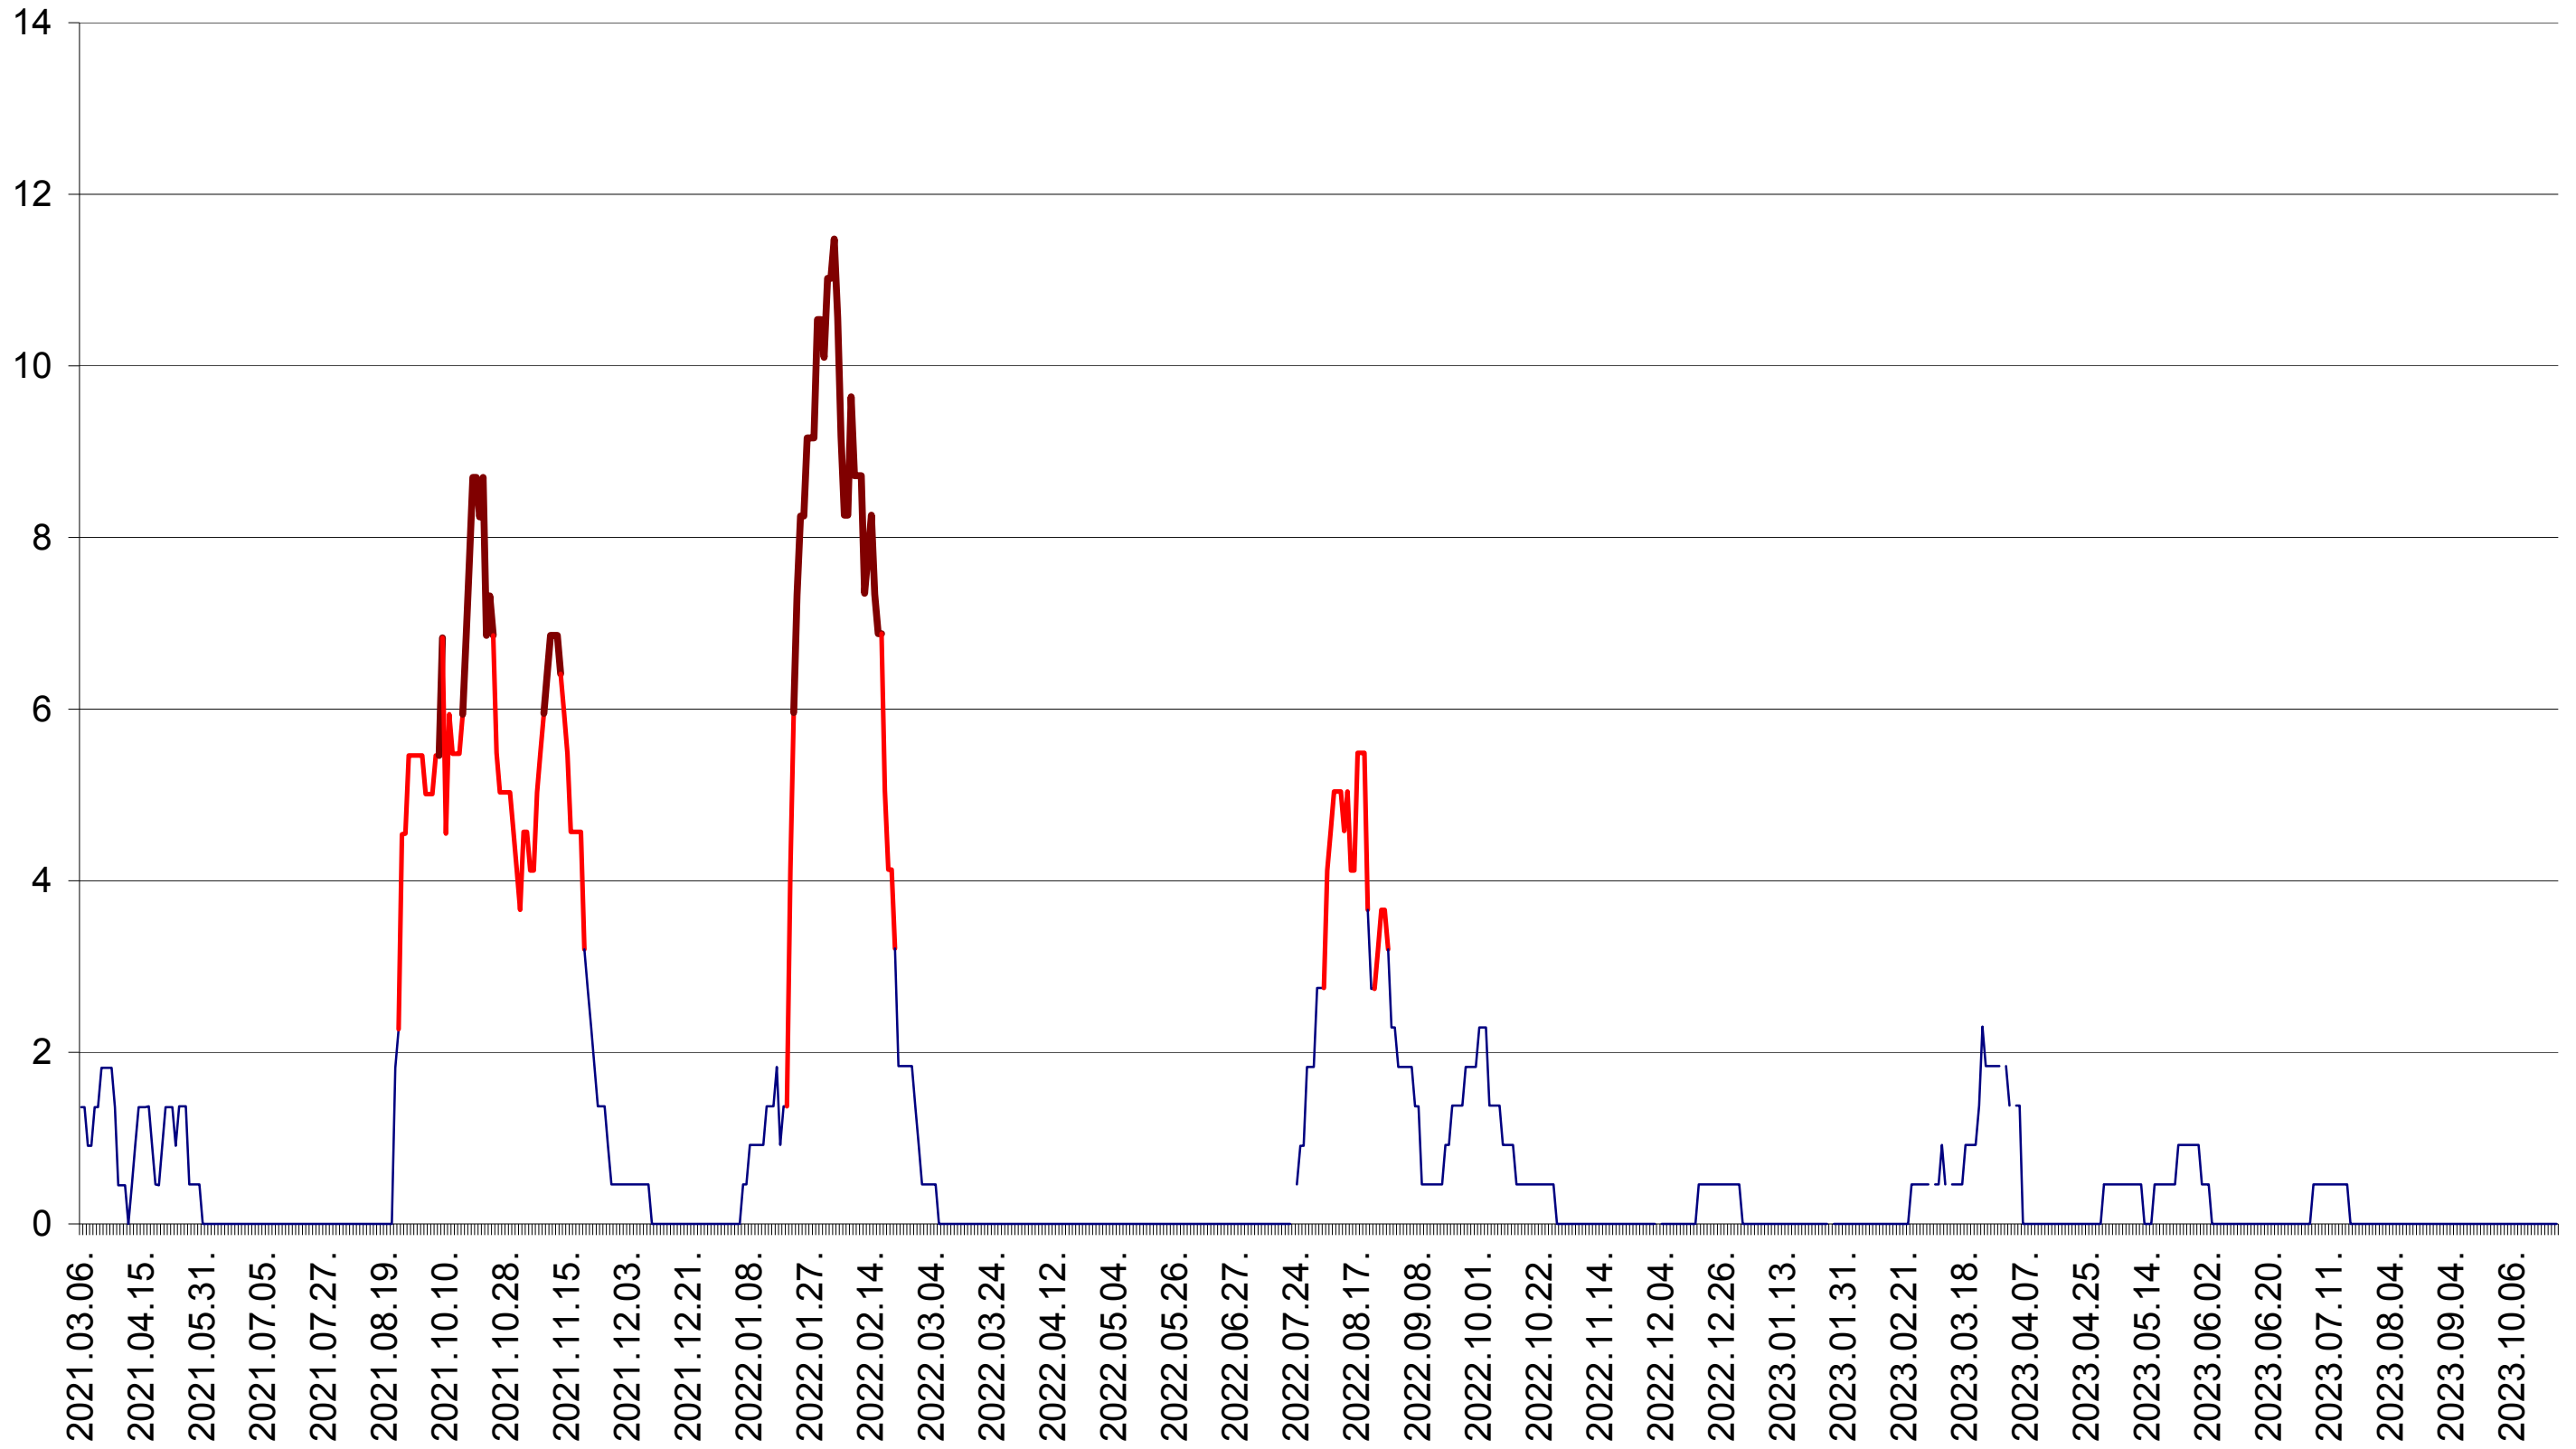

MUNICIPIUL GHEORGHENI - Evolutia incidentei cumulate pe 14 zile la ‰ de locuitori
2021.03.07. - 2023.10.25.

JOSENI - Evolutia incidentei cumulate pe 14 zile la ‰ de locuitori
2021.03.07. - 2023.10.25.

LĂZAREA - Evolutia incidentei cumulate pe 14 zile la ‰ de locuitori
2021.03.07. - 2023.10.25.

LELICENI - Evolutia incidentei cumulate pe 14 zile la ‰ de locuitori
2021.03.07. - 2023.10.25.

LUETA - Evolutia incidentei cumulate pe 14 zile la ‰ de locuitori
2021.03.07. - 2023.10.25.

LUNCA DE JOS - Evolutia incidentei cumulate pe 14 zile la ‰ de locuitori
2021.03.07. - 2023.10.25.

LUNCA DE SUS - Evolutia incidentei cumulate pe 14 zile la ‰ de locuitori
2021.03.07. - 2023.10.25.

LUPENI - Evolutia incidentei cumulate pe 14 zile la ‰ de locuitori
2021.03.07. - 2023.10.25.

MĂDĂRAȘ - Evolutia incidentei cumulate pe 14 zile la ‰ de locuitori
2021.03.07. - 2023.10.25.