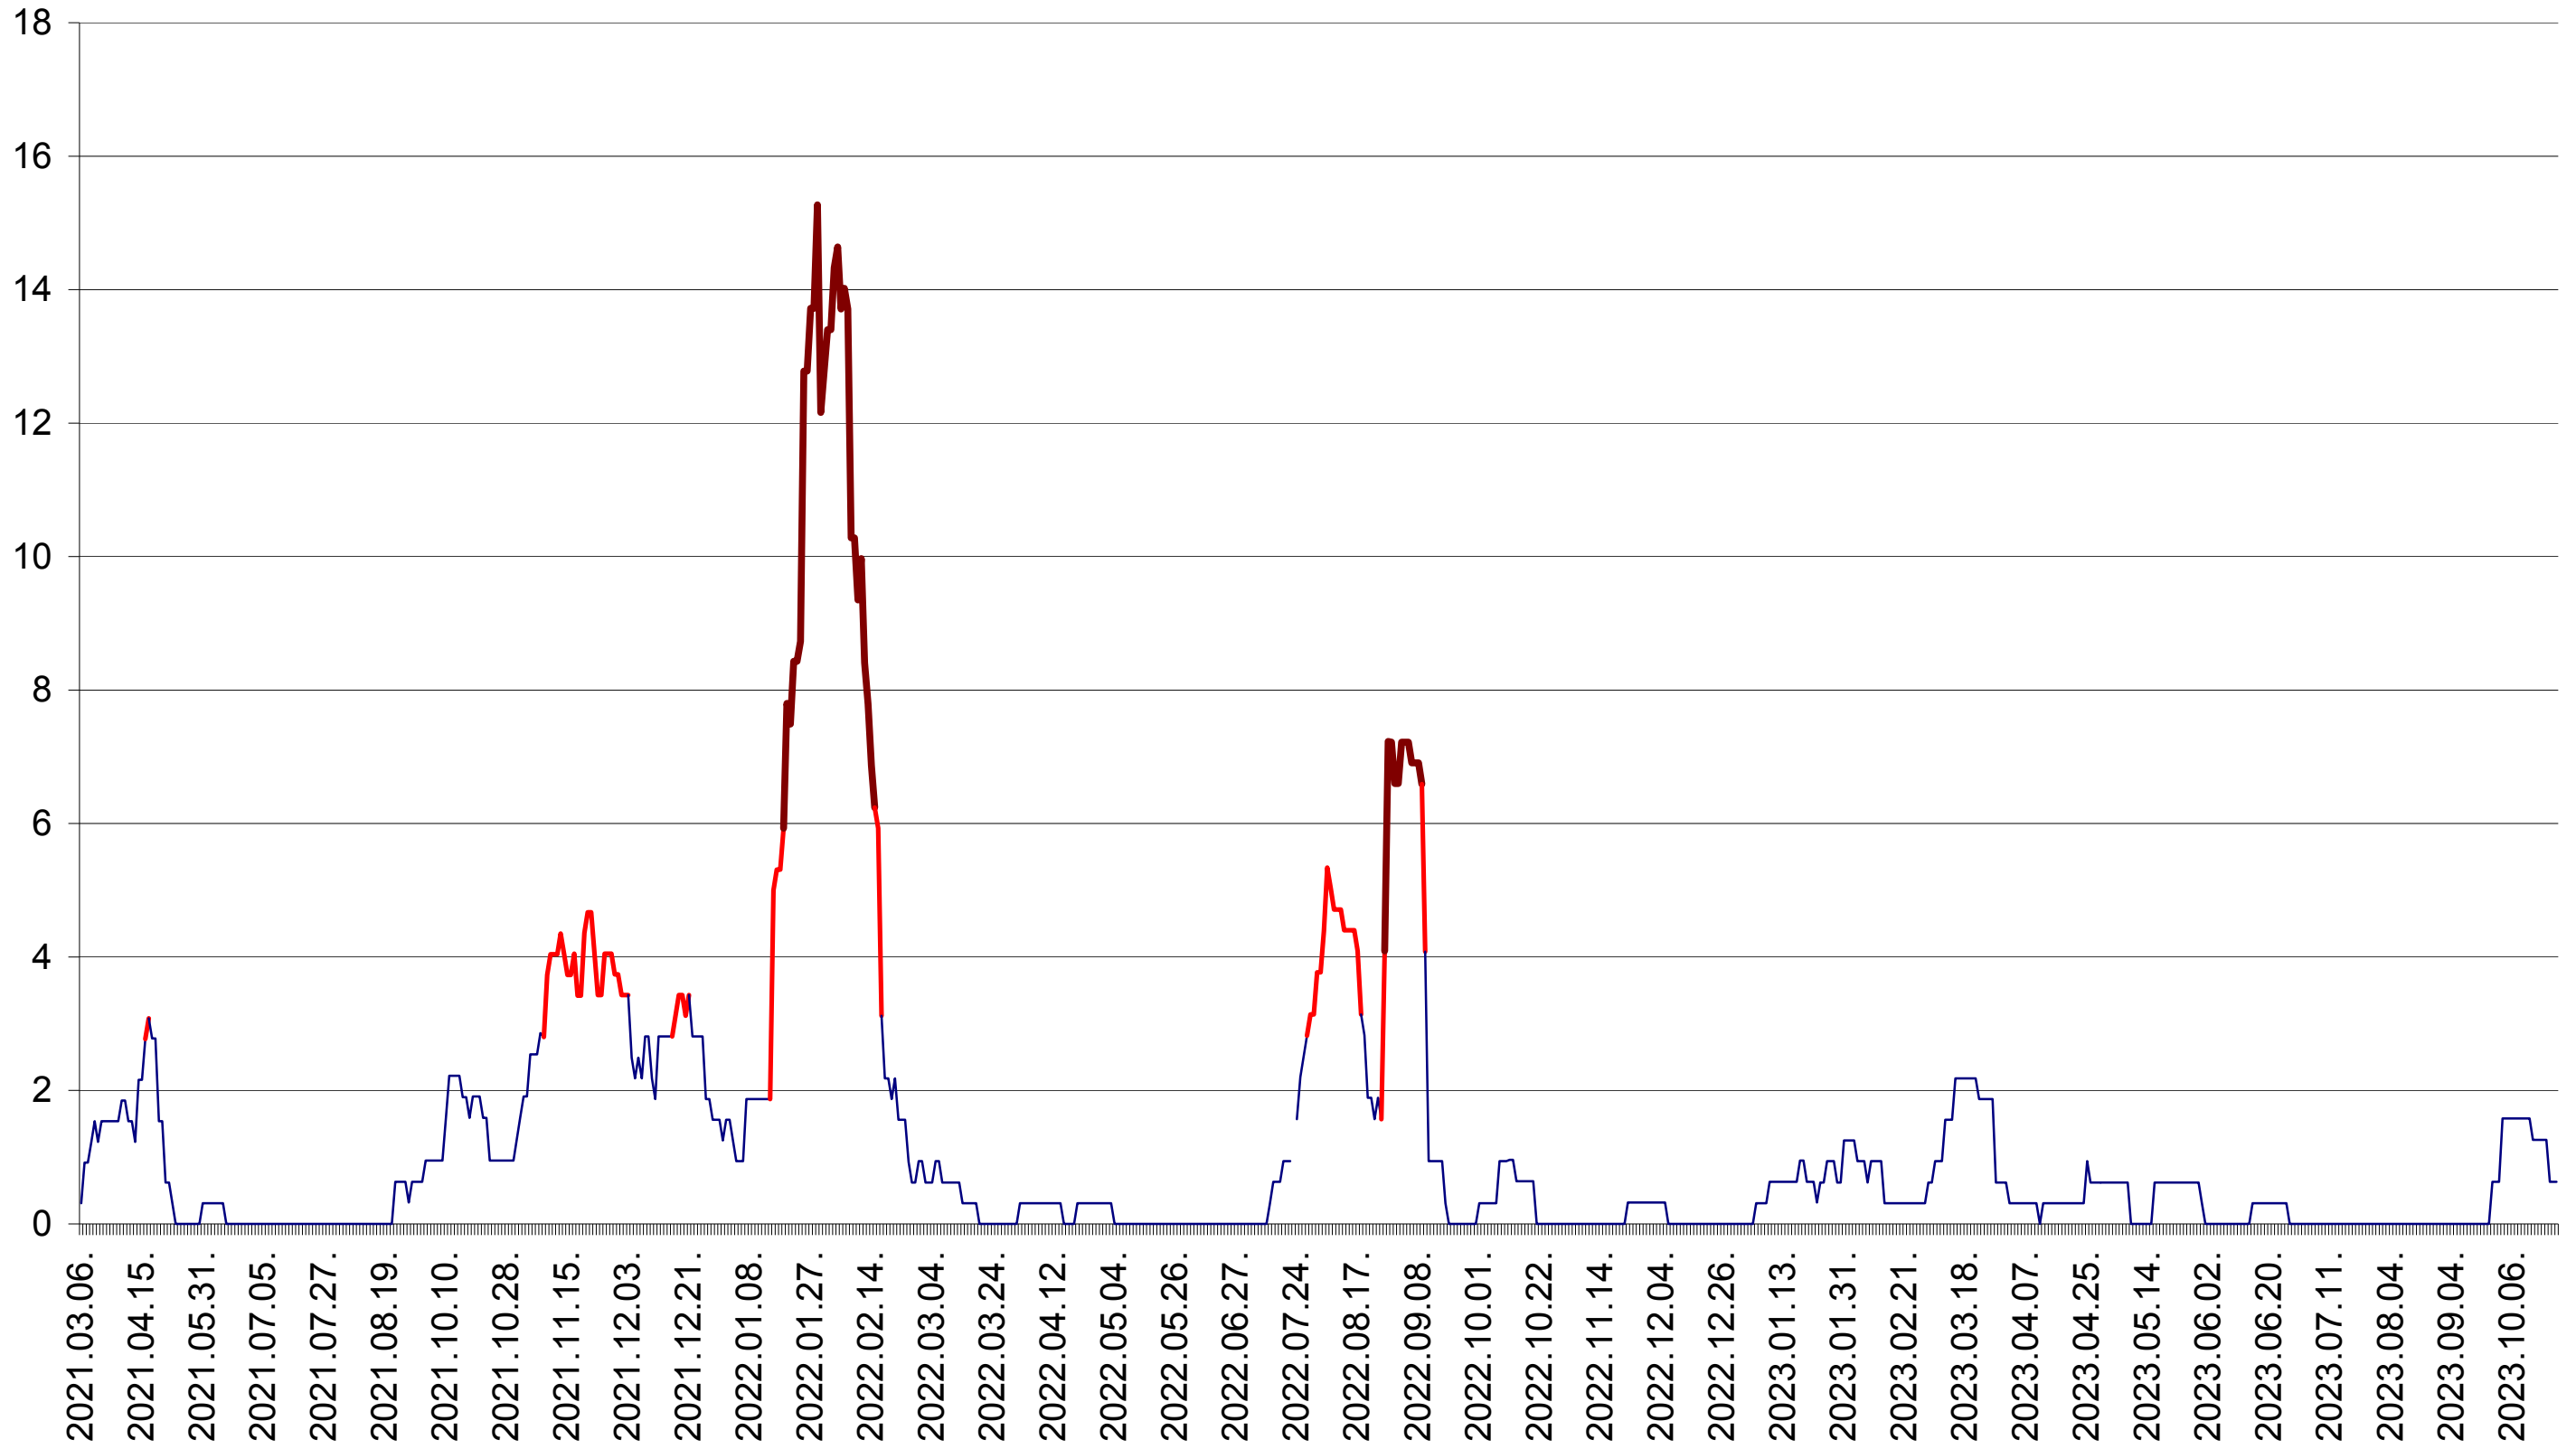

TUȘNAD - Evolutia incidentei cumulate pe 14 zile la ‰ de locuitori
2021.03.07. - 2023.10.25.

TULGHEȘ - Evolutia incidentei cumulate pe 14 zile la ‰ de locuitori
2021.03.07. - 2023.10.25.