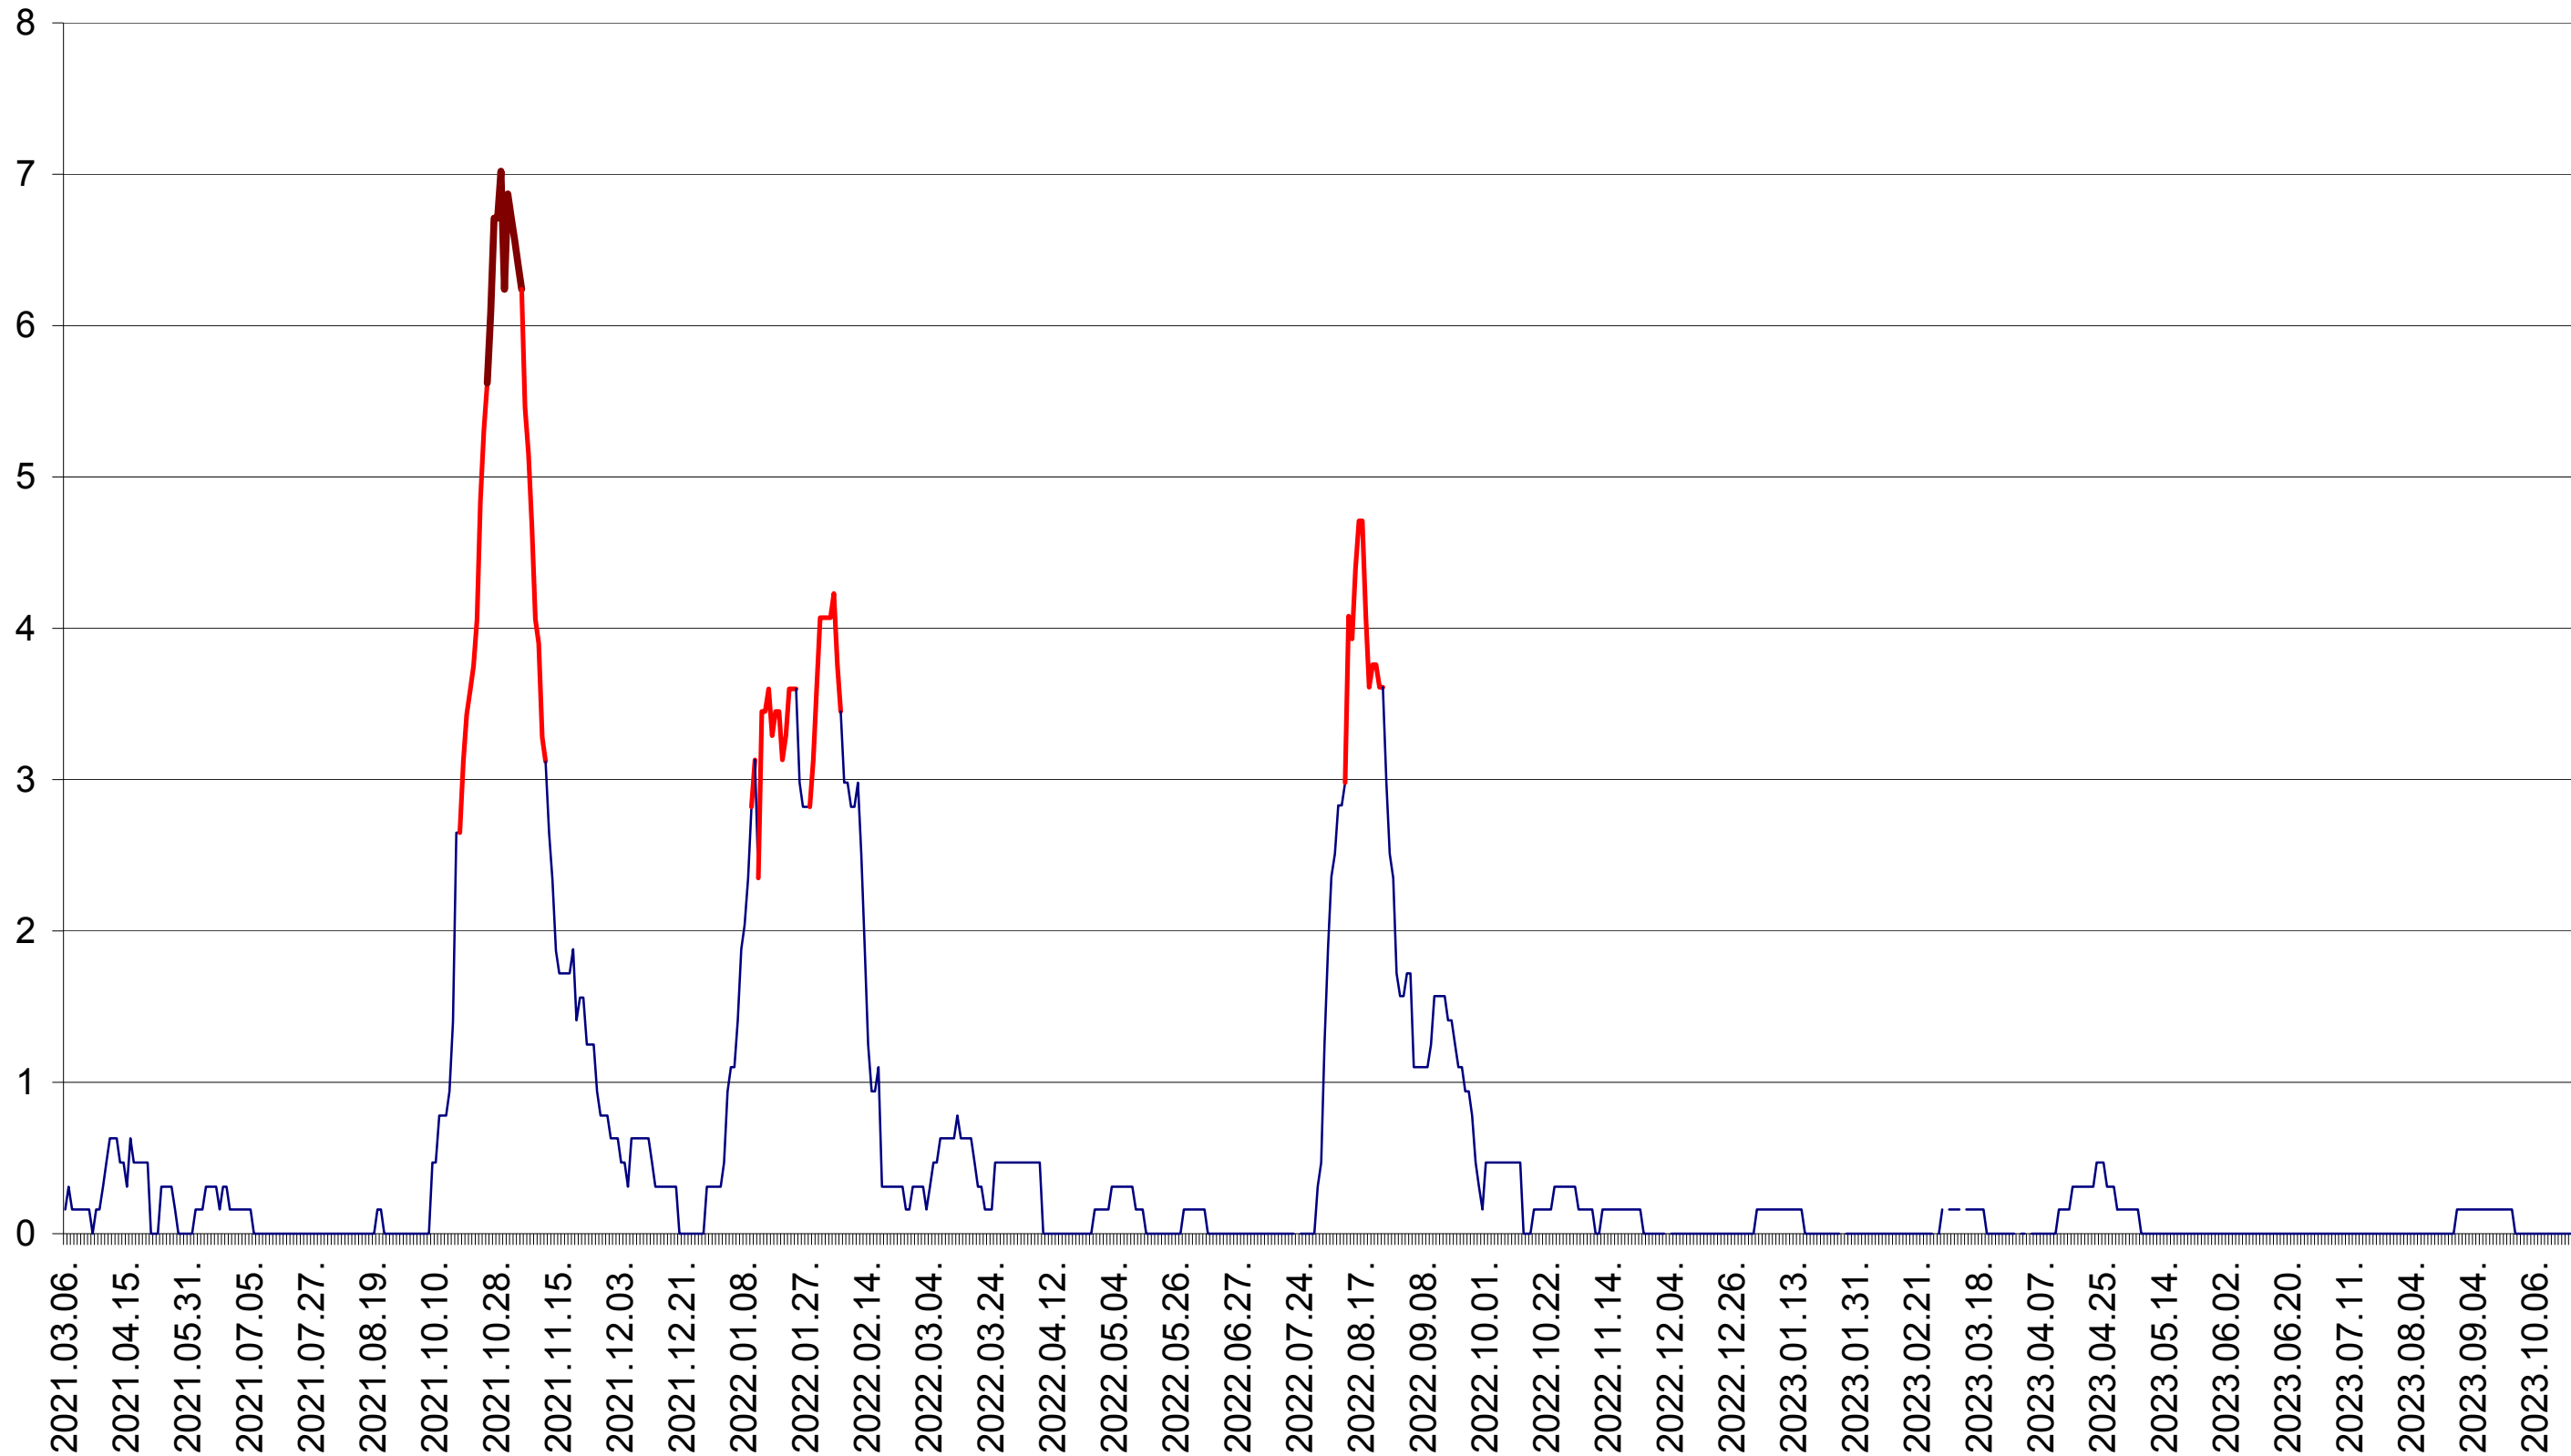

SĂCEL - Evolutia incidentei cumulate pe 14 zile la ‰ de locuitori
2021.03.07. - 2023.10.25.

REMETEA - Evolutia incidentei cumulate pe 14 zile la ‰ de locuitori
2021.03.07. - 2023.10.25.