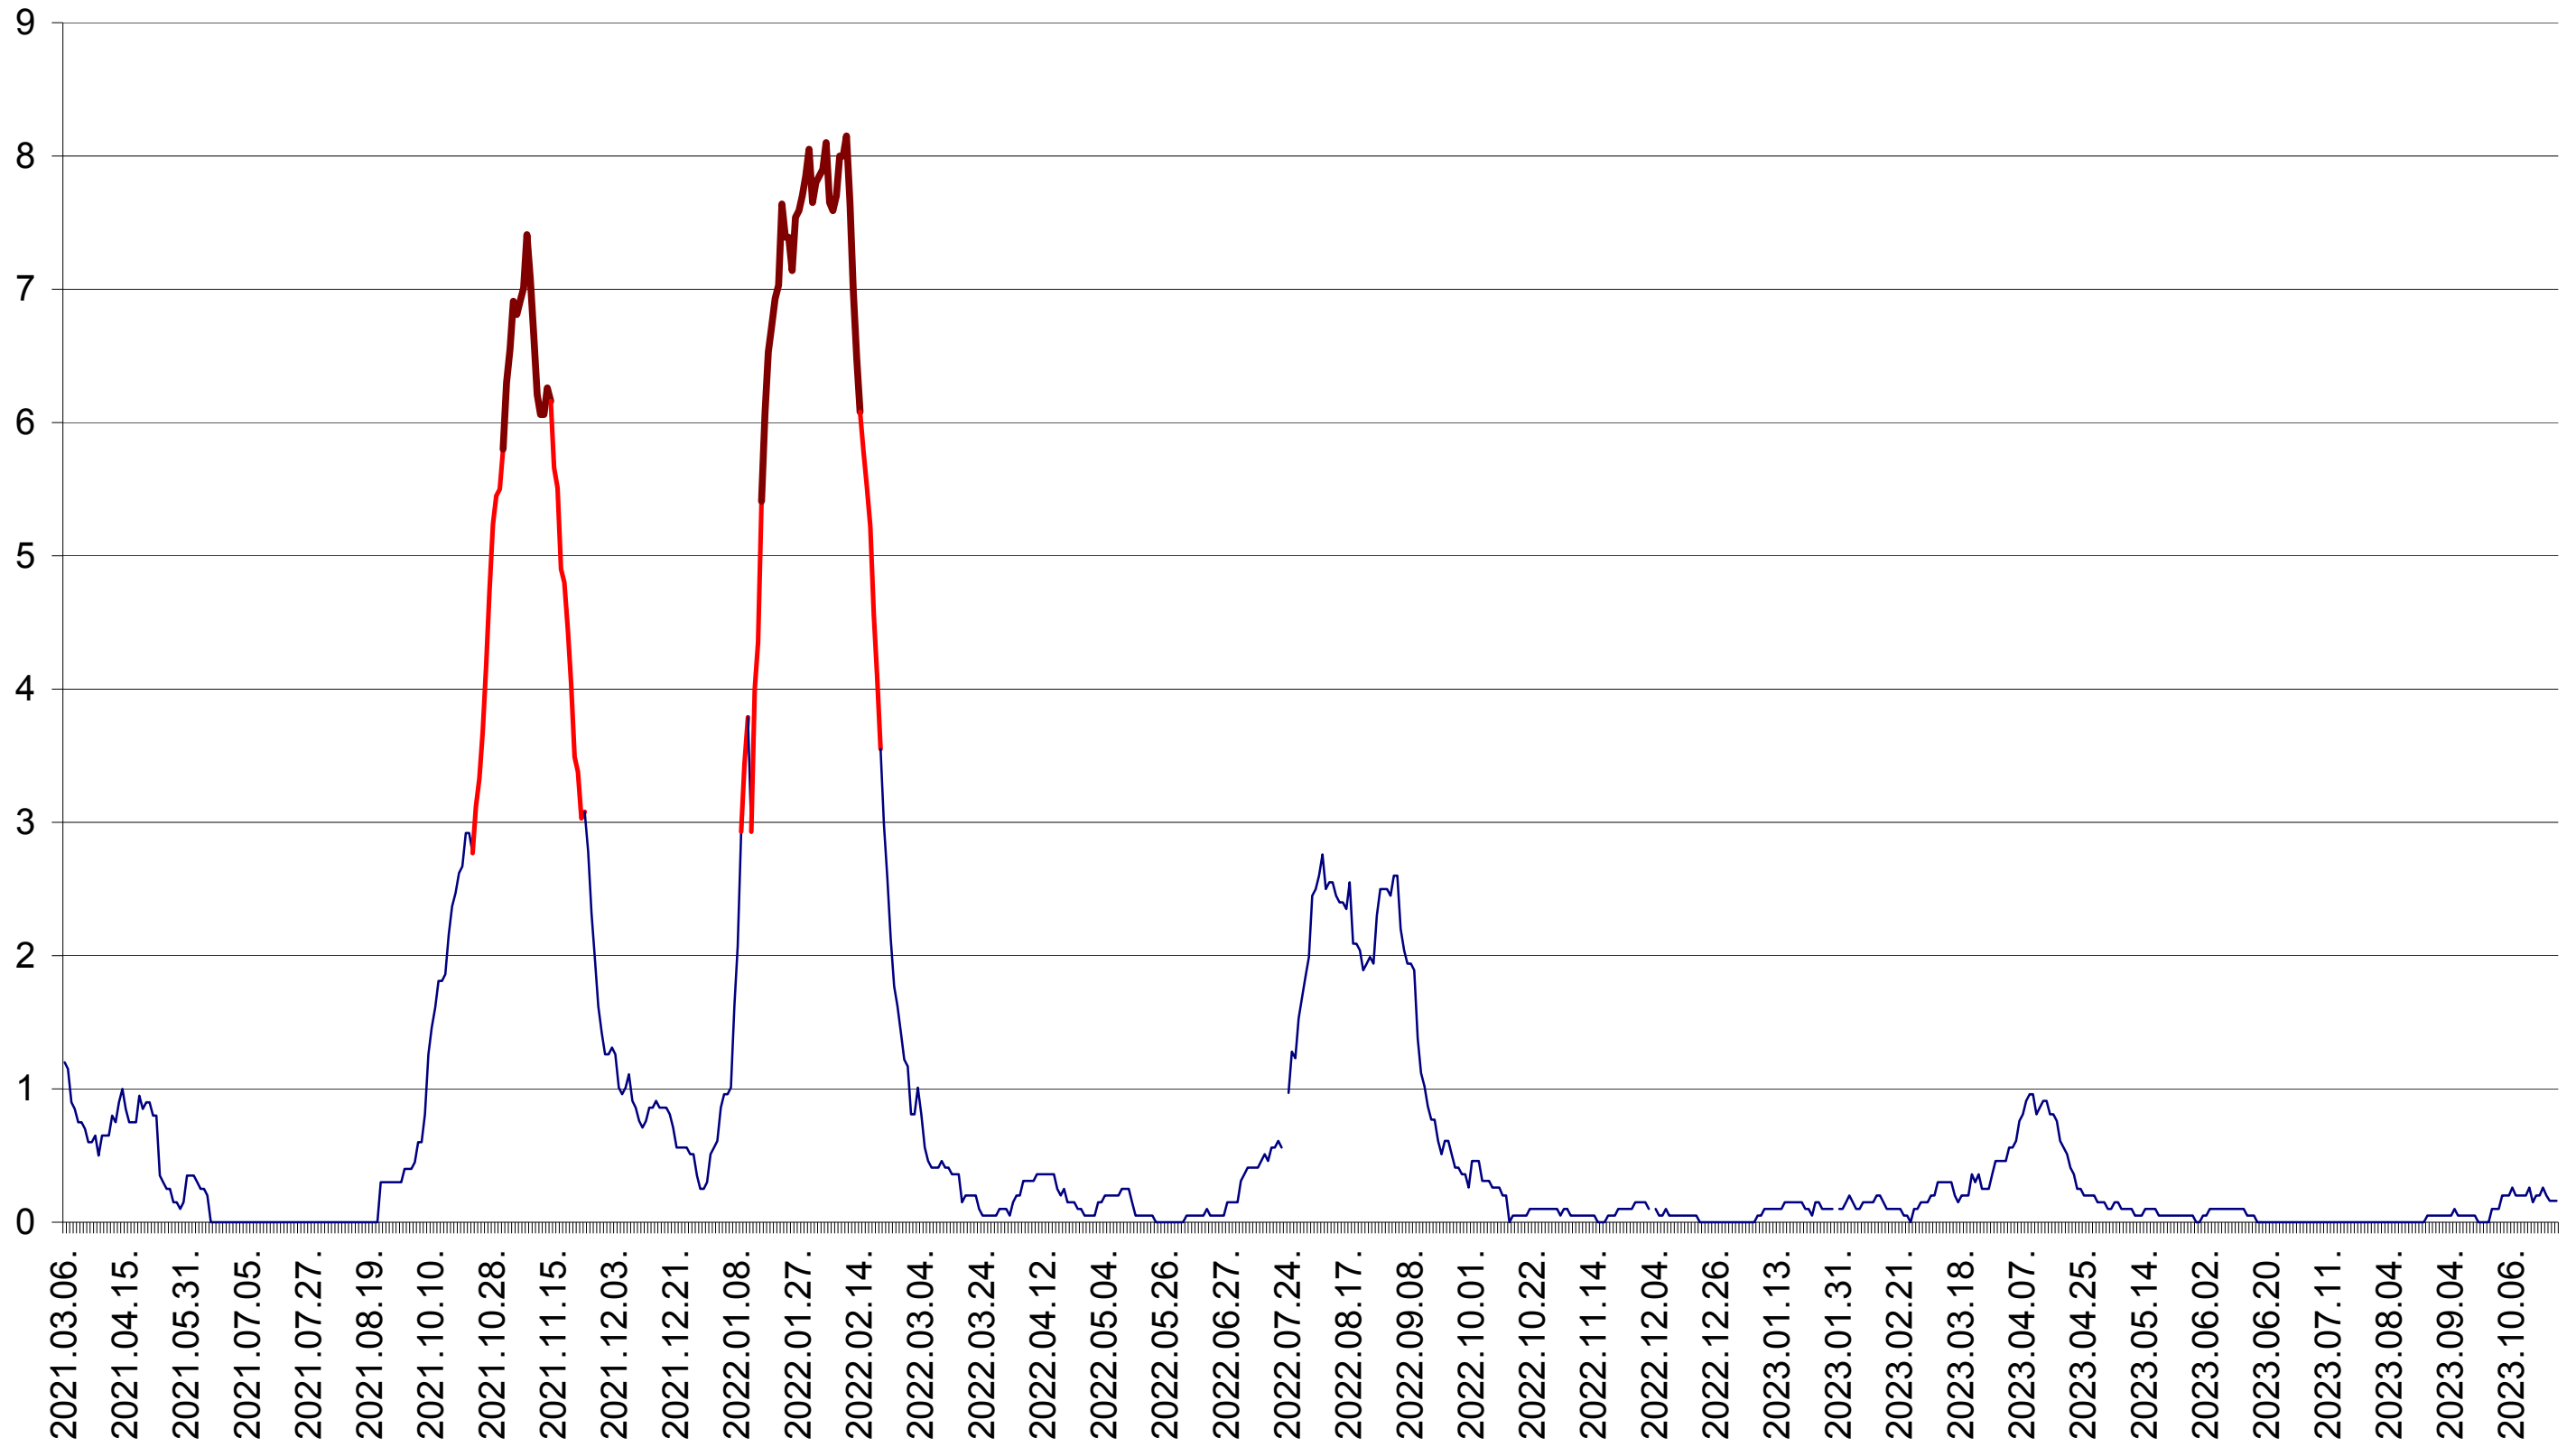

DÂRJIU - Evolutia incidentei cumulate pe 14 zile la ‰ de locuitori
2021.03.07. - 2023.10.25.

DEALU - Evolutia incidentei cumulate pe 14 zile la ‰ de locuitori
2021.03.07. - 2023.10.25.

DITRĂU - Evolutia incidentei cumulate pe 14 zile la ‰ de locuitori
2021.03.07. - 2023.10.25.

FELICENI - Evolutia incidentei cumulate pe 14 zile la ‰ de locuitori
2021.03.07. - 2023.10.25.

FRUMOASA - Evolutia incidentei cumulate pe 14 zile la ‰ de locuitori
2021.03.07. - 2023.10.25.

GĂLĂUȚAȘ - Evolutia incidentei cumulate pe 14 zile la ‰ de locuitori
2021.03.07. - 2023.10.25.

MUNICIPIUL GHEORGHENI - Evolutia incidentei cumulate pe 14 zile la ‰ de locuitori
2021.03.07. - 2023.10.25.

JOSENI - Evolutia incidentei cumulate pe 14 zile la ‰ de locuitori
2021.03.07. - 2023.10.25.

LĂZAREA - Evolutia incidentei cumulate pe 14 zile la ‰ de locuitori
2021.03.07. - 2023.10.25.

LELICENI - Evolutia incidentei cumulate pe 14 zile la ‰ de locuitori
2021.03.07. - 2023.10.25.

LUETA - Evolutia incidentei cumulate pe 14 zile la ‰ de locuitori
2021.03.07. - 2023.10.25.

LUNCA DE JOS - Evolutia incidentei cumulate pe 14 zile la ‰ de locuitori
2021.03.07. - 2023.10.25.