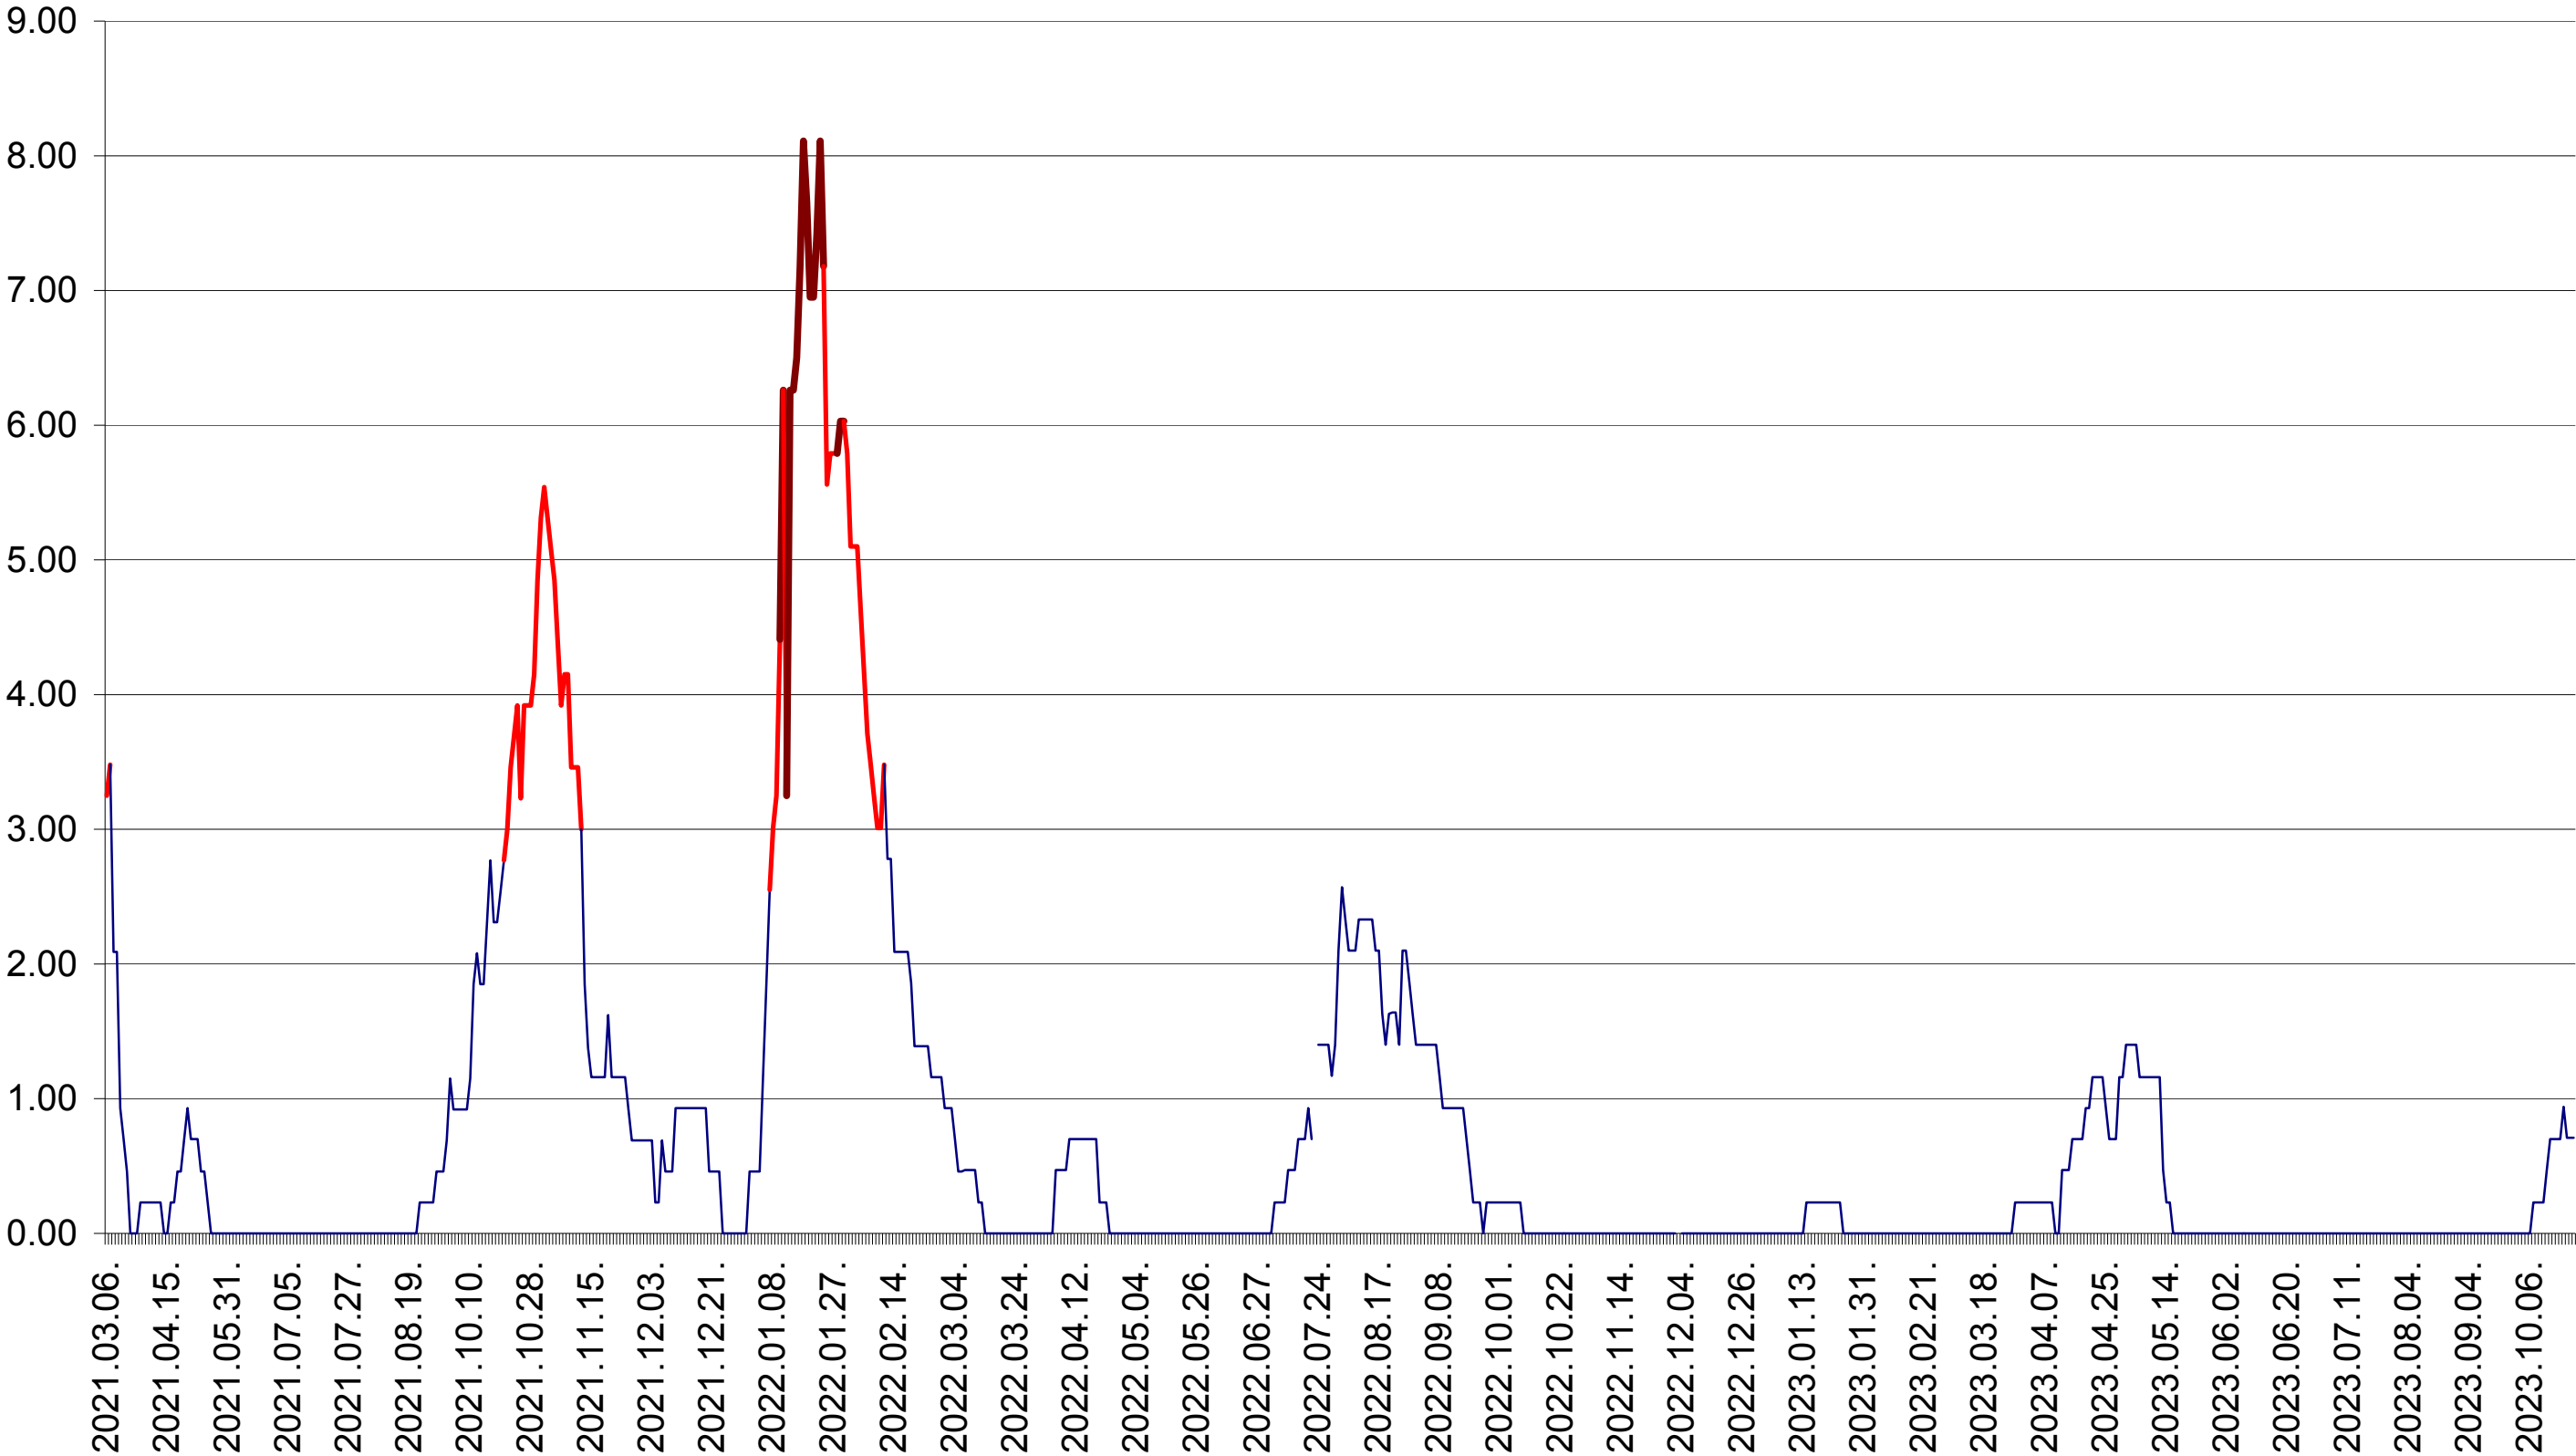

ORAȘ BĂLAN - Evolutia incidentei cumulate pe 14 zile la ‰ de locuitori
2021.03.07. - 2023.10.25.

BILBOR - Evolutia incidentei cumulate pe 14 zile la ‰ de locuitori
2021.03.07. - 2023.10.25.

ORAȘ BORSEC - Evolutia incidentei cumulate pe 14 zile la ‰ de locuitori
2021.03.07. - 2023.10.25.

BRĂDEȘTI - Evolutia incidentei cumulate pe 14 zile la ‰ de locuitori
2021.03.07. - 2023.10.25.

CĂPÂLNIȚA - Evolutia incidentei cumulate pe 14 zile la ‰ de locuitori
2021.03.07. - 2023.10.25.

CÂRȚA - Evolutia incidentei cumulate pe 14 zile la ‰ de locuitori
2021.03.07. - 2023.10.25.

CICEU - Evolutia incidentei cumulate pe 14 zile la ‰ de locuitori
2021.03.07. - 2023.10.25.

CIUCSÂNGEORGIU - Evolutia incidentei cumulate pe 14 zile la ‰ de locuitori
2021.03.07. - 2023.10.25.

CIUMANI - Evolutia incidentei cumulate pe 14 zile la ‰ de locuitori
2021.03.07. - 2023.10.25.

CORBU - Evolutia incidentei cumulate pe 14 zile la ‰ de locuitori
2021.03.07. - 2023.10.25.

CORUND - Evolutia incidentei cumulate pe 14 zile la ‰ de locuitori
2021.03.07. - 2023.10.25.

COZMENI - Evolutia incidentei cumulate pe 14 zile la ‰ de locuitori
2021.03.07. - 2023.10.25.