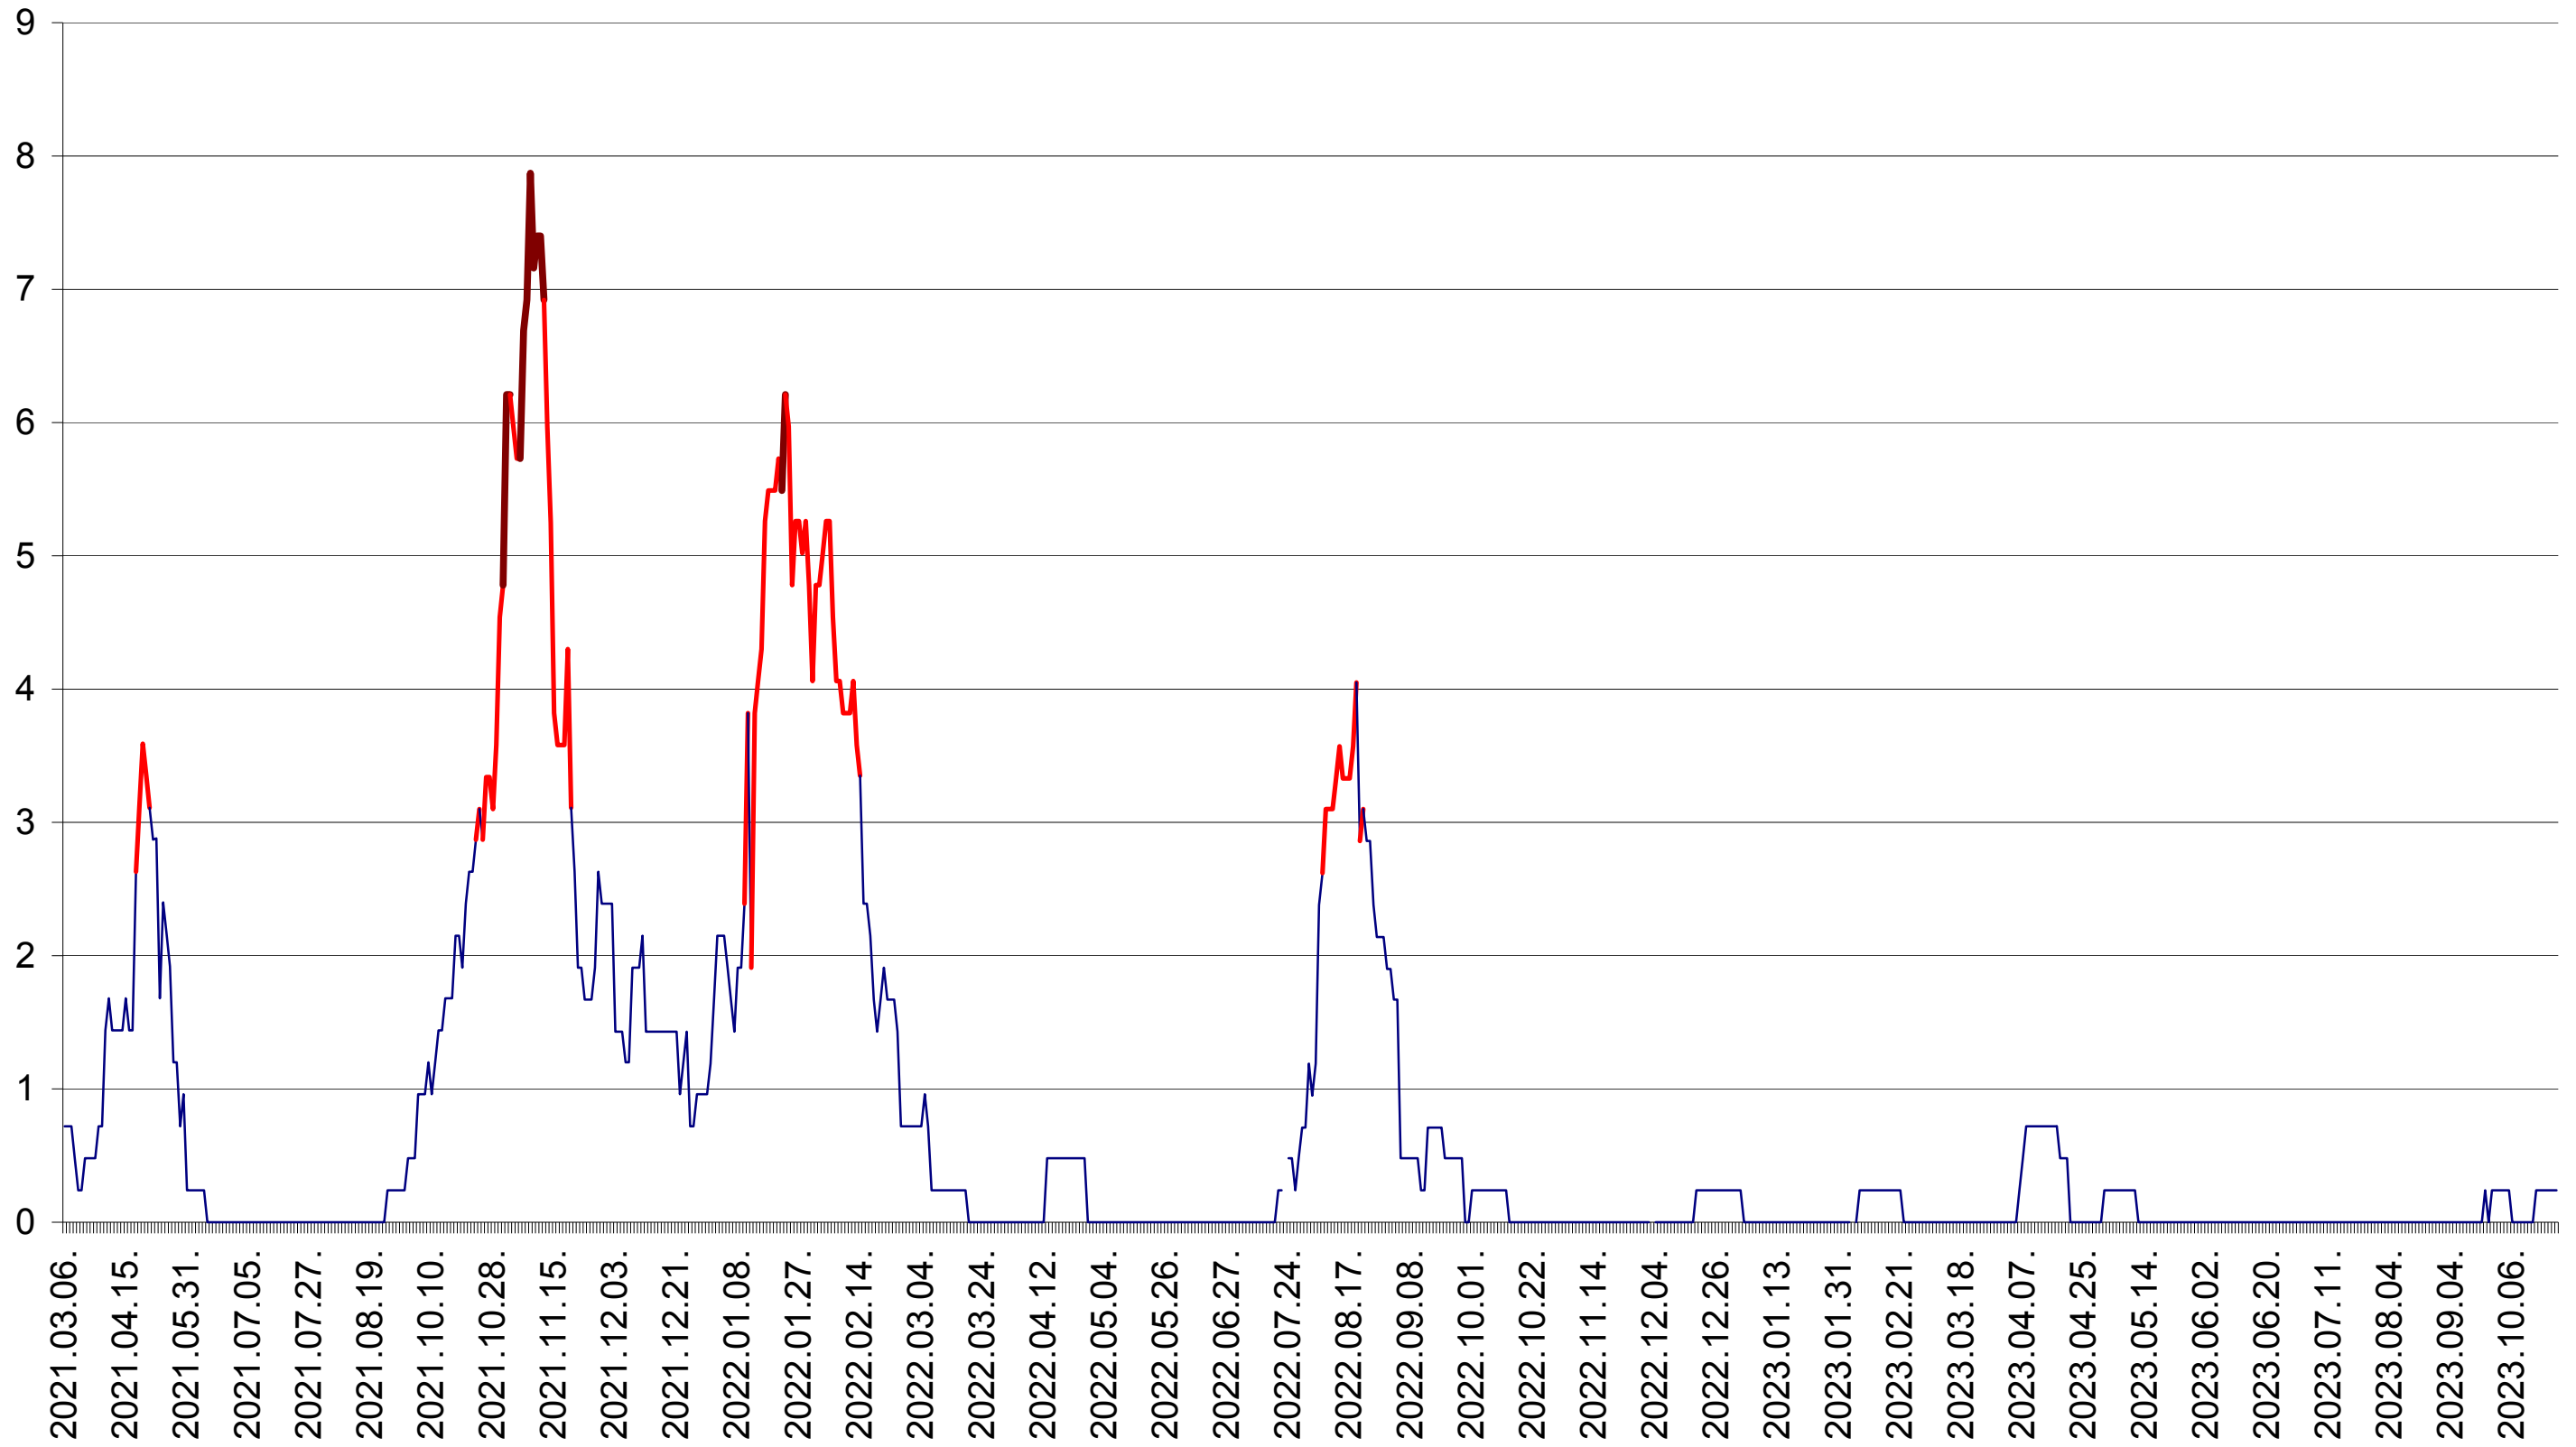

ORAȘ BĂLAN - Evolutia incidentei cumulate pe 14 zile la ‰ de locuitori
2021.03.07. - 2023.10.25.

BILBOR - Evolutia incidentei cumulate pe 14 zile la ‰ de locuitori
2021.03.07. - 2023.10.25.

ORAȘ BORSEC - Evolutia incidentei cumulate pe 14 zile la ‰ de locuitori
2021.03.07. - 2023.10.25.

CORBU - Evolutia incidentei cumulate pe 14 zile la ‰ de locuitori
2021.03.07. - 2023.10.25.

CORUND - Evolutia incidentei cumulate pe 14 zile la ‰ de locuitori
2021.03.07. - 2023.10.25.

COZMENI - Evolutia incidentei cumulate pe 14 zile la ‰ de locuitori
2021.03.07. - 2023.10.25.

ORAȘ CRISTURU SECUIESC - Evolutia incidentei cumulate pe 14 zile la ‰ de locuitori
2021.03.07. - 2023.10.25.

DĂNEȘTI - Evolutia incidentei cumulate pe 14 zile la ‰ de locuitori
2021.03.07. - 2023.10.25.

DÂRJIU - Evolutia incidentei cumulate pe 14 zile la ‰ de locuitori
2021.03.07. - 2023.10.25.

DEALU - Evolutia incidentei cumulate pe 14 zile la ‰ de locuitori
2021.03.07. - 2023.10.25.

DITRĂU - Evolutia incidentei cumulate pe 14 zile la ‰ de locuitori
2021.03.07. - 2023.10.25.