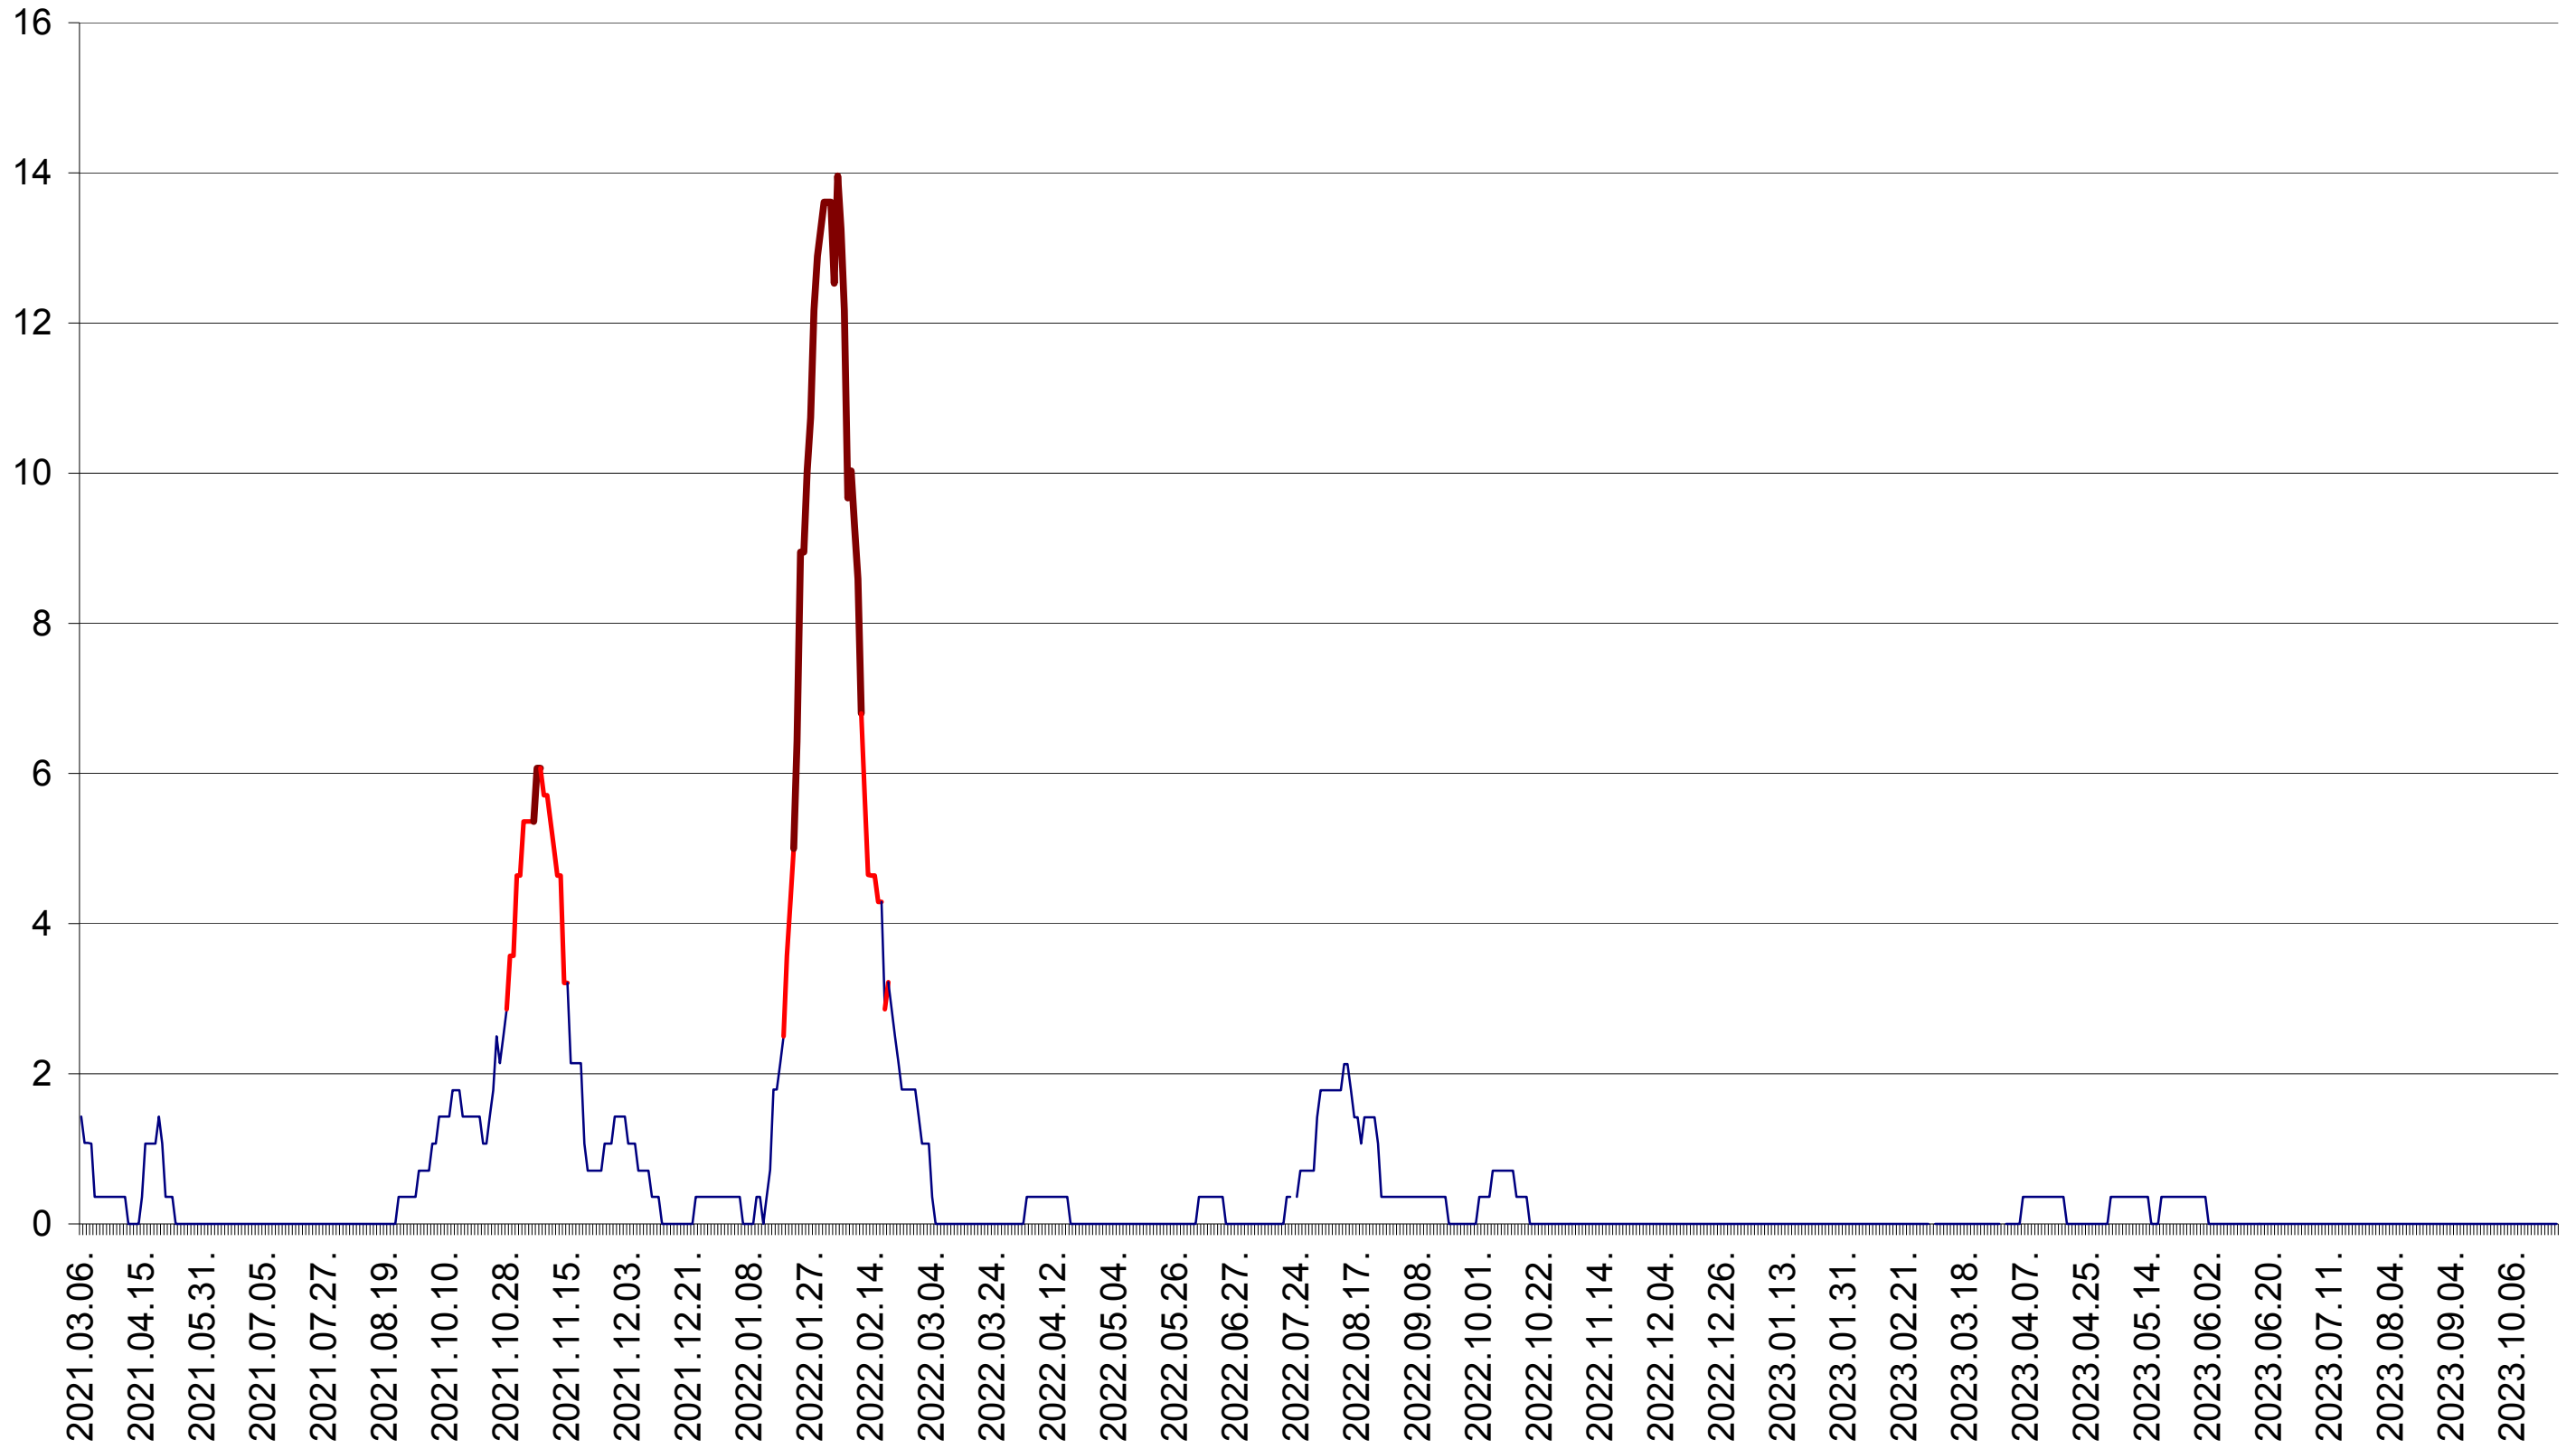

ȘIMONEȘTI - Evolutia incidentei cumulate pe 14 zile la ‰ de locuitori
2021.03.07. - 2023.10.25.

SICULENI - Evolutia incidentei cumulate pe 14 zile la ‰ de locuitori
2021.03.07. - 2023.10.25.