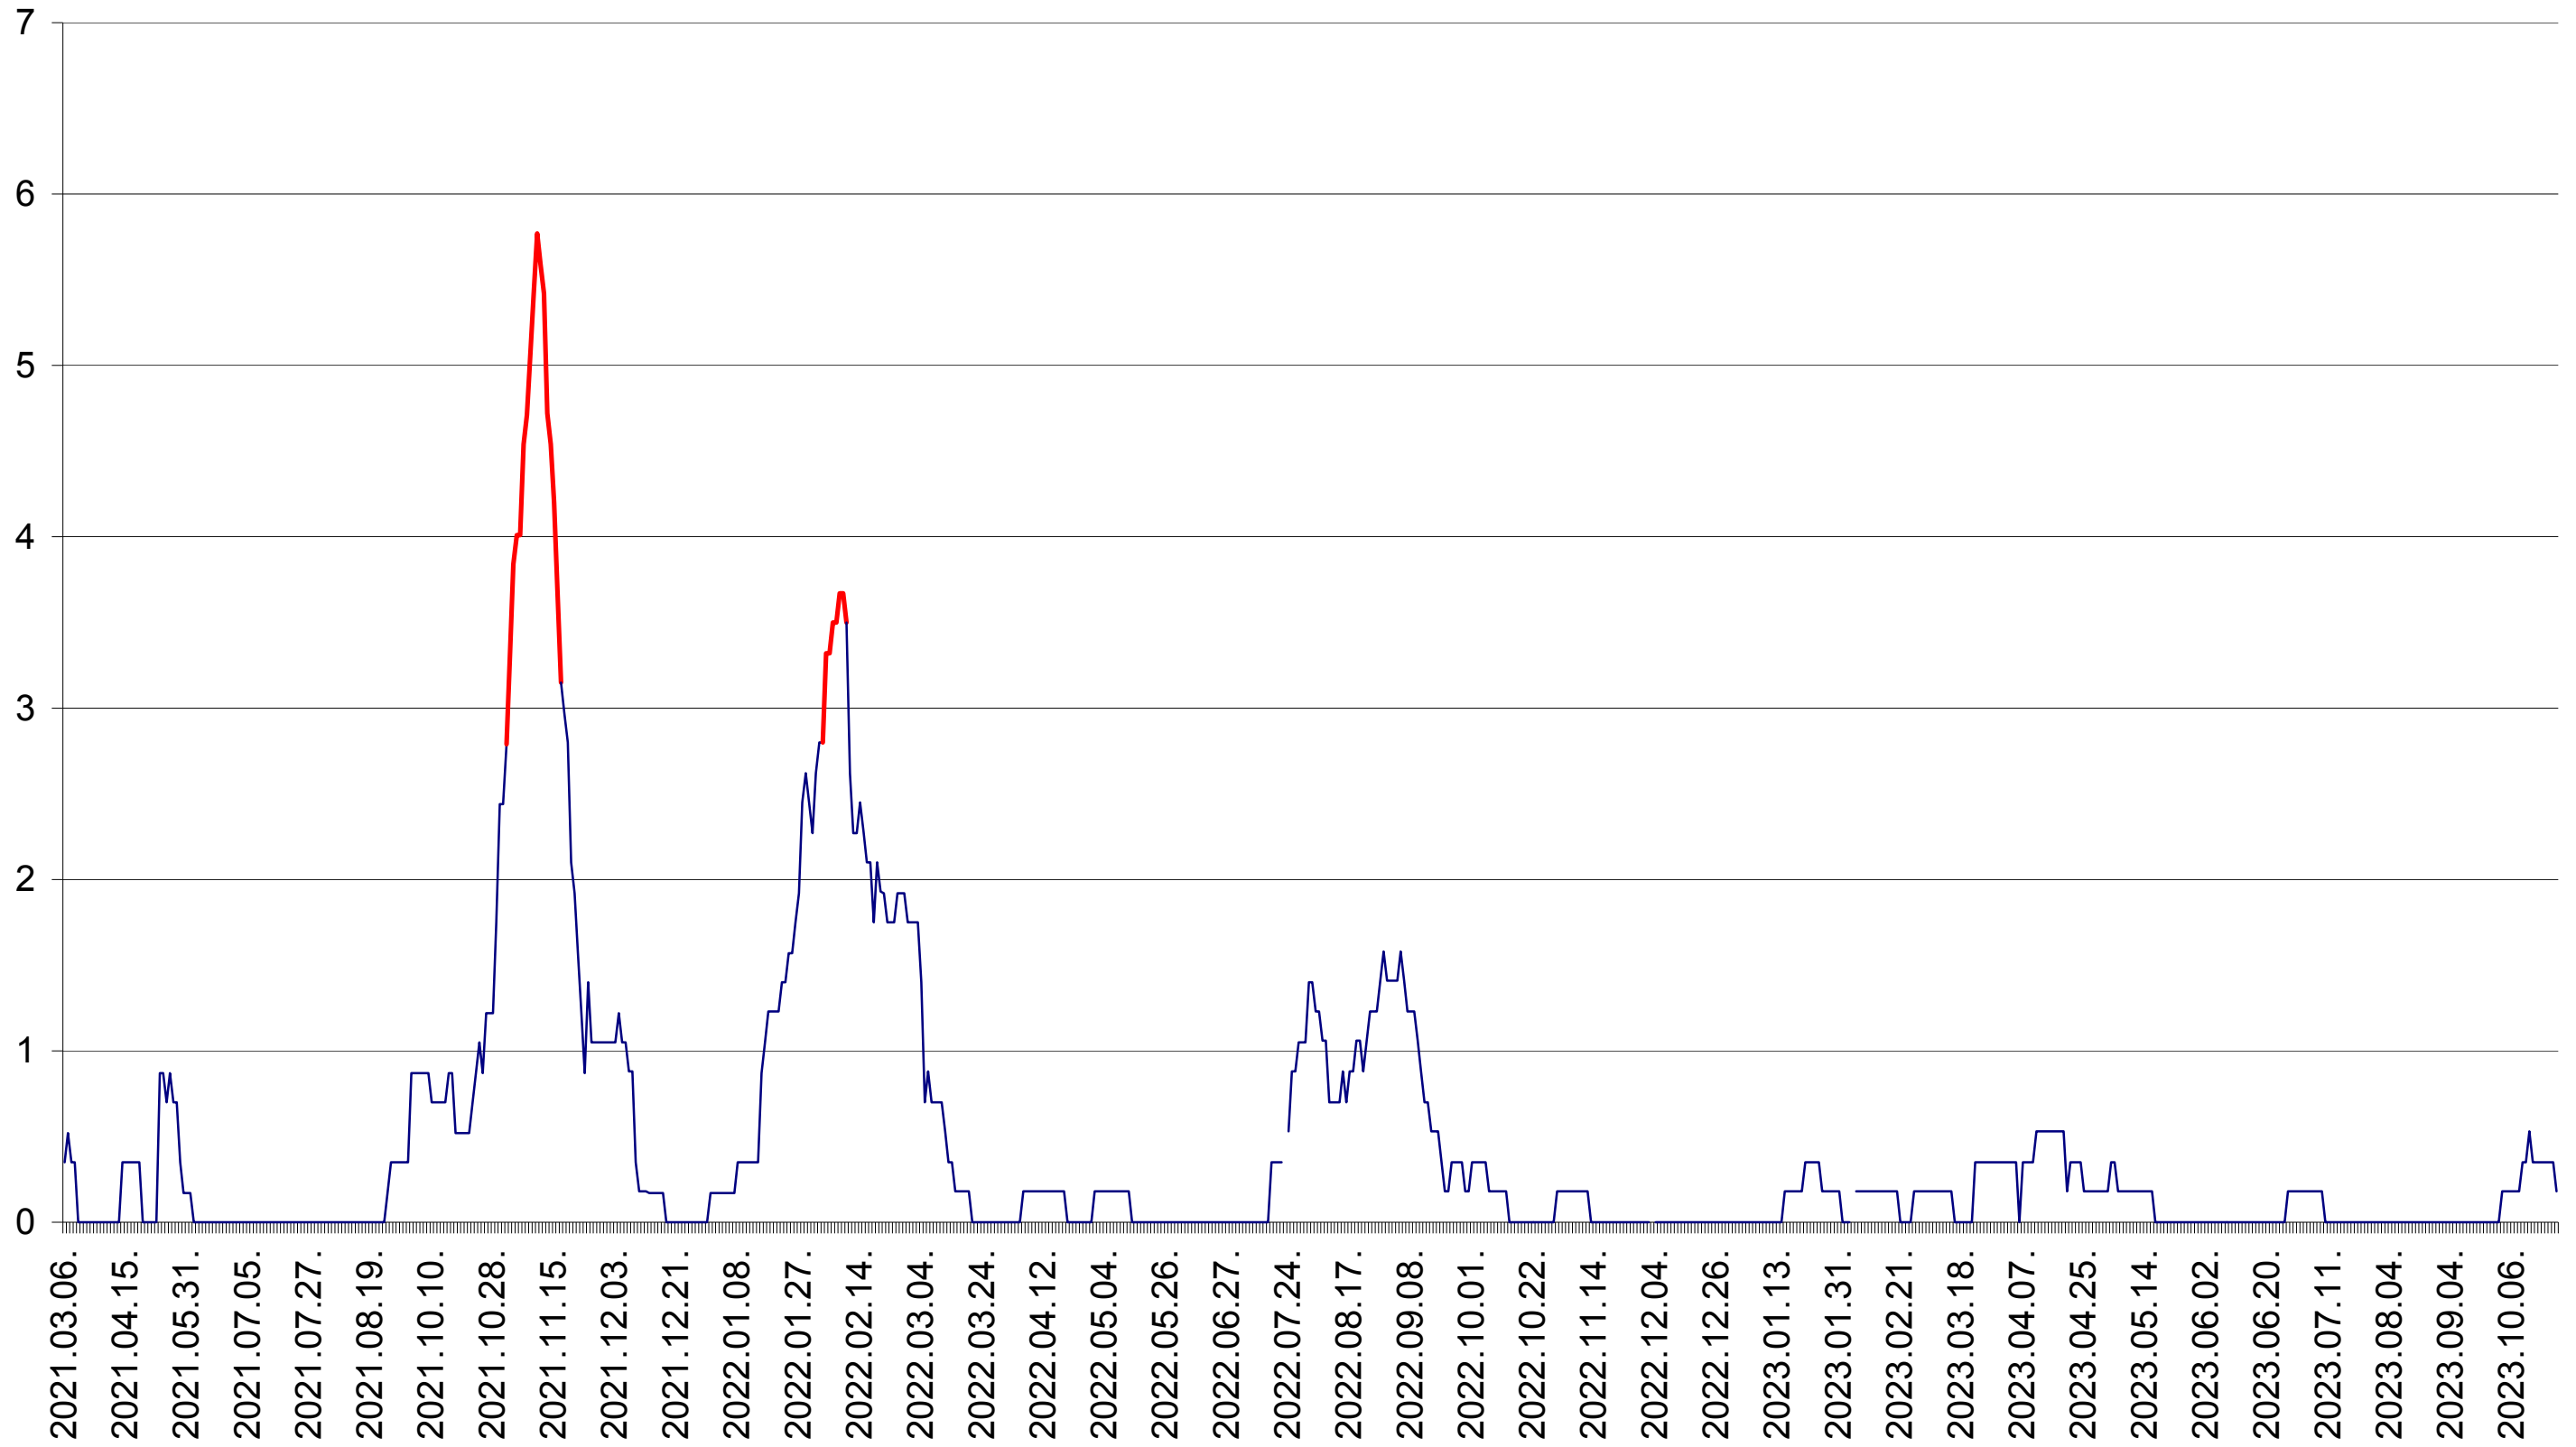

ORAȘ BĂLAN - Evolutia incidentei cumulate pe 14 zile la ‰ de locuitori
2021.03.07. - 2023.10.25.

BILBOR - Evolutia incidentei cumulate pe 14 zile la ‰ de locuitori
2021.03.07. - 2023.10.25.

ORAȘ BORSEC - Evolutia incidentei cumulate pe 14 zile la ‰ de locuitori
2021.03.07. - 2023.10.25.

CORBU - Evolutia incidentei cumulate pe 14 zile la ‰ de locuitori
2021.03.07. - 2023.10.25.

CORUND - Evolutia incidentei cumulate pe 14 zile la ‰ de locuitori
2021.03.07. - 2023.10.25.

COZMENI - Evolutia incidentei cumulate pe 14 zile la ‰ de locuitori
2021.03.07. - 2023.10.25.

ORAȘ CRISTURU SECUIESC - Evolutia incidentei cumulate pe 14 zile la ‰ de locuitori
2021.03.07. - 2023.10.25.

DĂNEȘTI - Evolutia incidentei cumulate pe 14 zile la ‰ de locuitori
2021.03.07. - 2023.10.25.

DÂRJIU - Evolutia incidentei cumulate pe 14 zile la ‰ de locuitori
2021.03.07. - 2023.10.25.

DEALU - Evolutia incidentei cumulate pe 14 zile la ‰ de locuitori
2021.03.07. - 2023.10.25.

DITRĂU - Evolutia incidentei cumulate pe 14 zile la ‰ de locuitori
2021.03.07. - 2023.10.25.