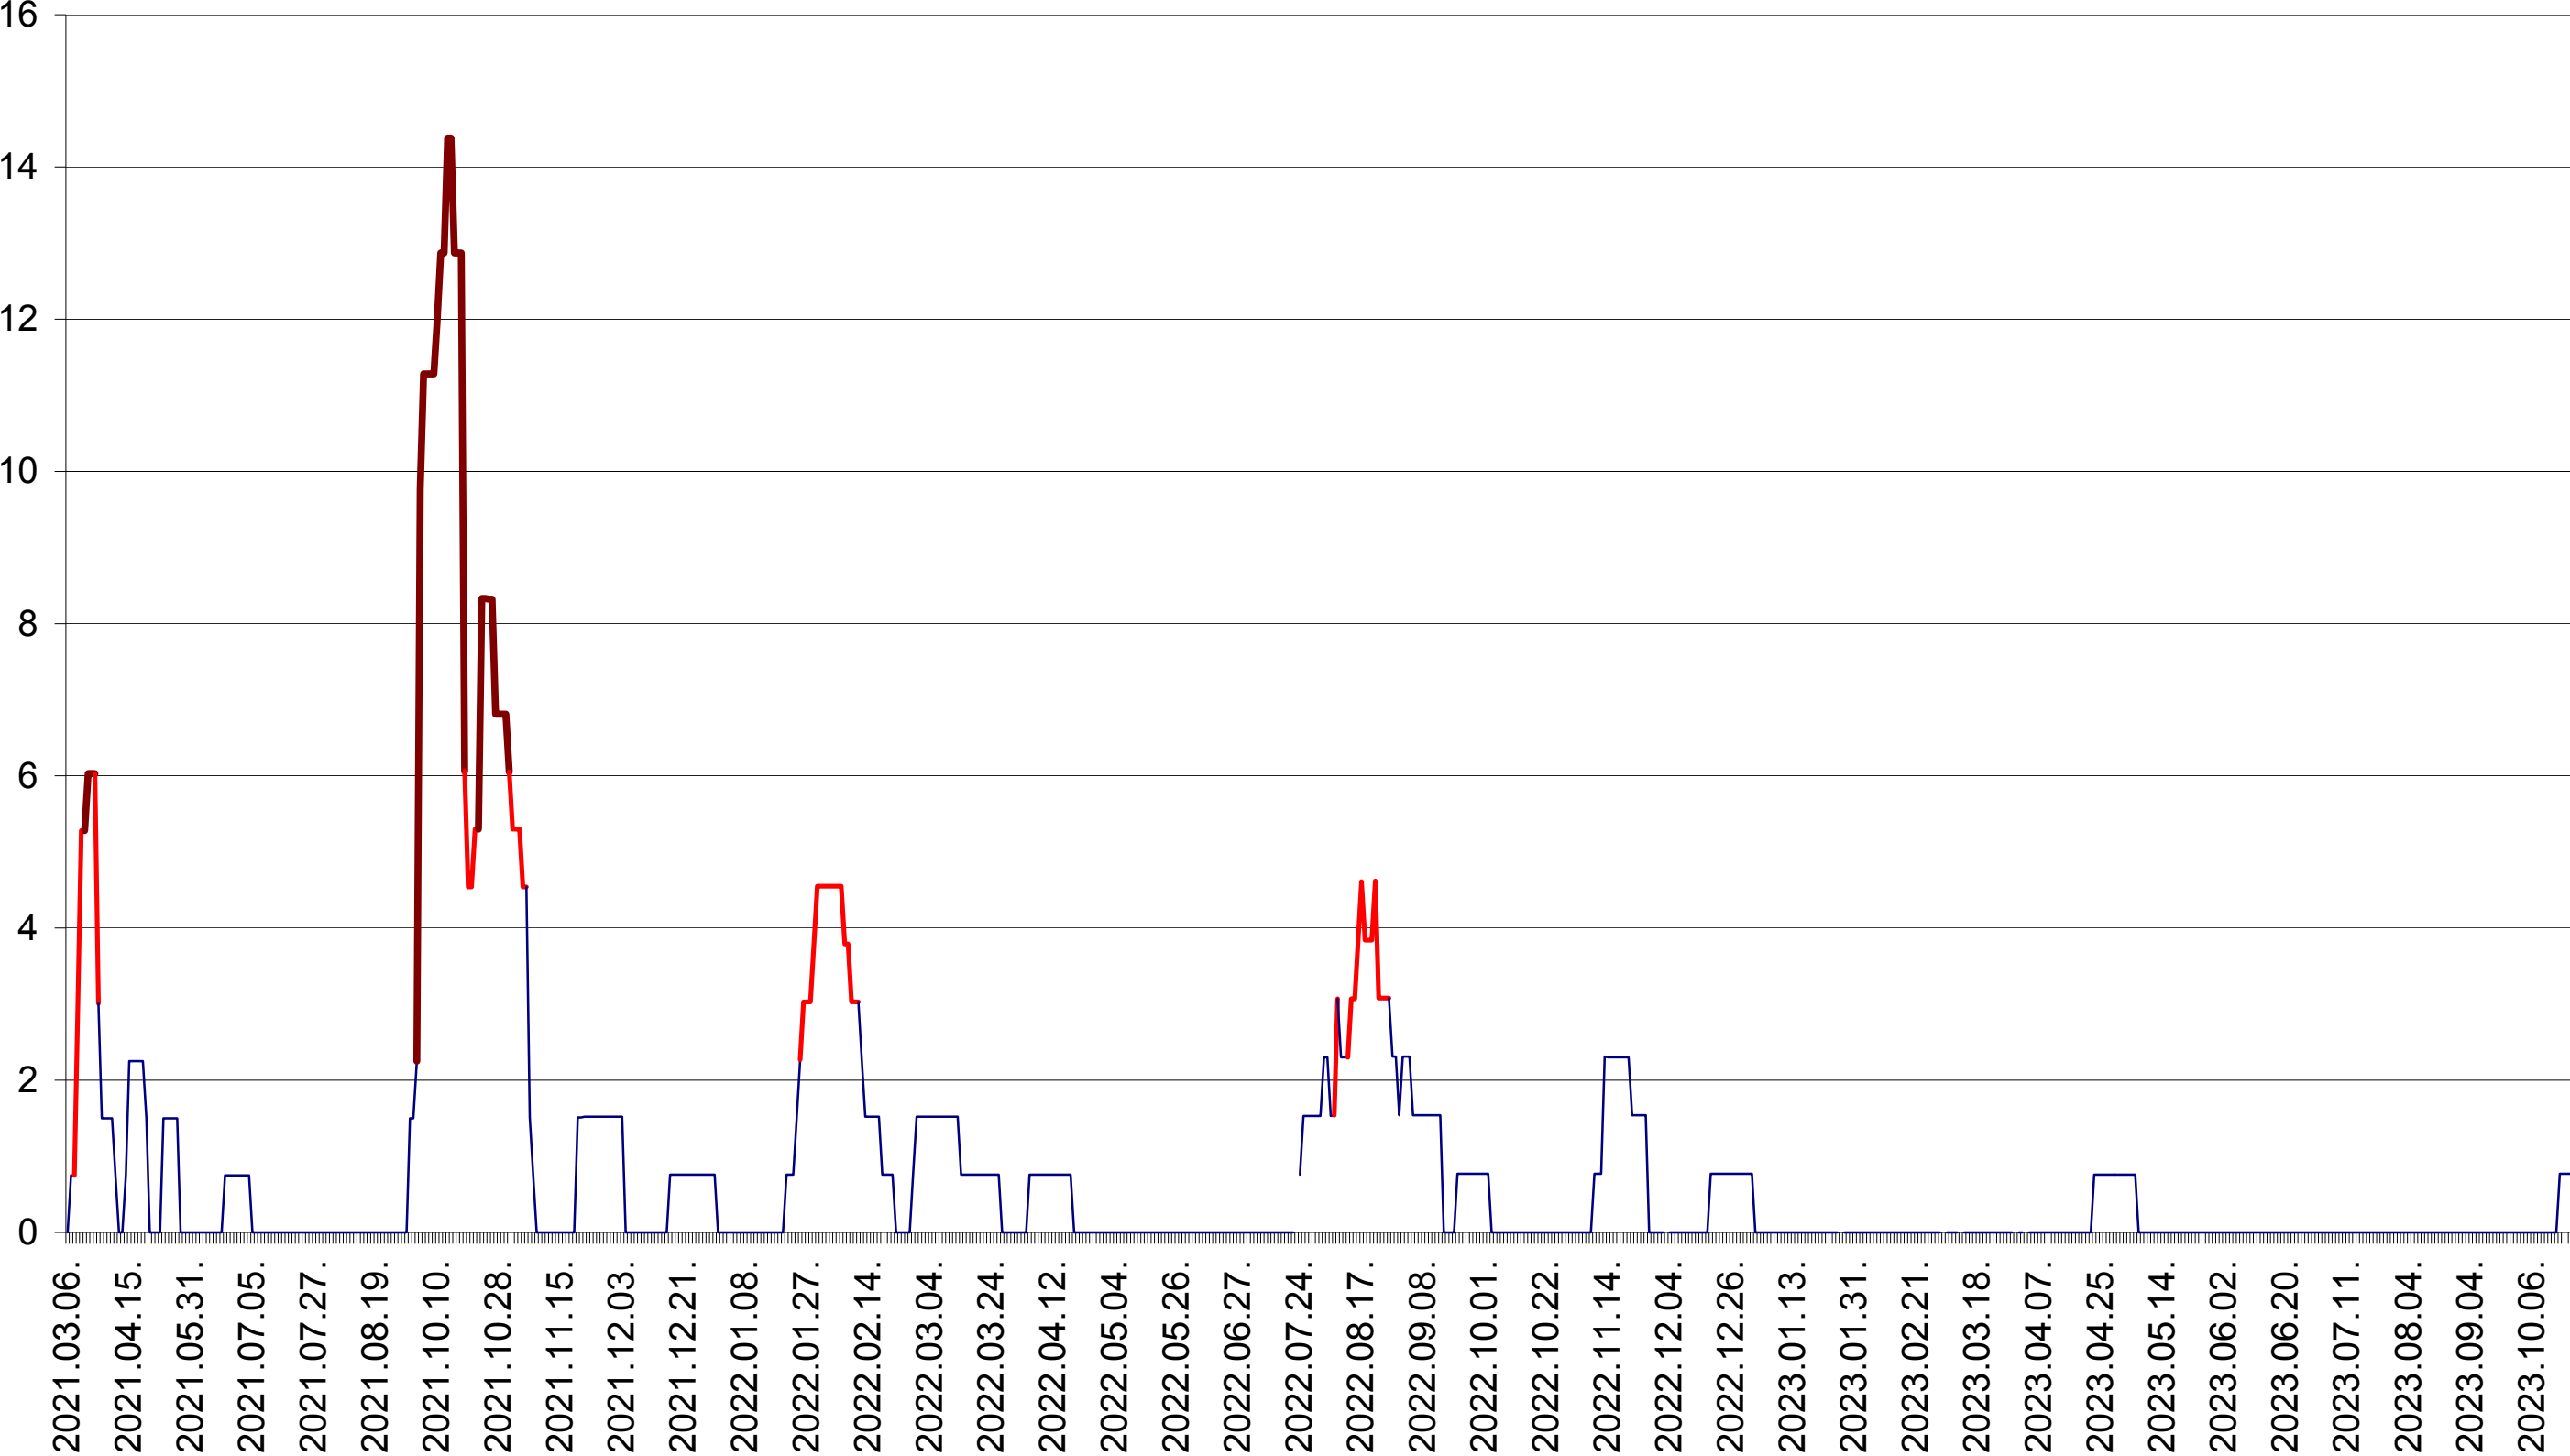

MĂRTINIȘ - Evolutia incidentei cumulate pe 14 zile la ‰ de locuitori
2021.03.07. - 2023.10.25.

MEREȘTI - Evolutia incidentei cumulate pe 14 zile la ‰ de locuitori
2021.03.07. - 2023.10.25.

MUNICIPIUL MIERCUREA-CIUC - Evolutia incidentei cumulate pe 14 zile la ‰ de locuitori
2021.03.07. - 2023.10.25.

MIHĂILENI - Evolutia incidentei cumulate pe 14 zile la ‰ de locuitori
2021.03.07. - 2023.10.25.

MUGENI - Evolutia incidentei cumulate pe 14 zile la ‰ de locuitori
2021.03.07. - 2023.10.25.

OCLAND - Evolutia incidentei cumulate pe 14 zile la ‰ de locuitori
2021.03.07. - 2023.10.25.