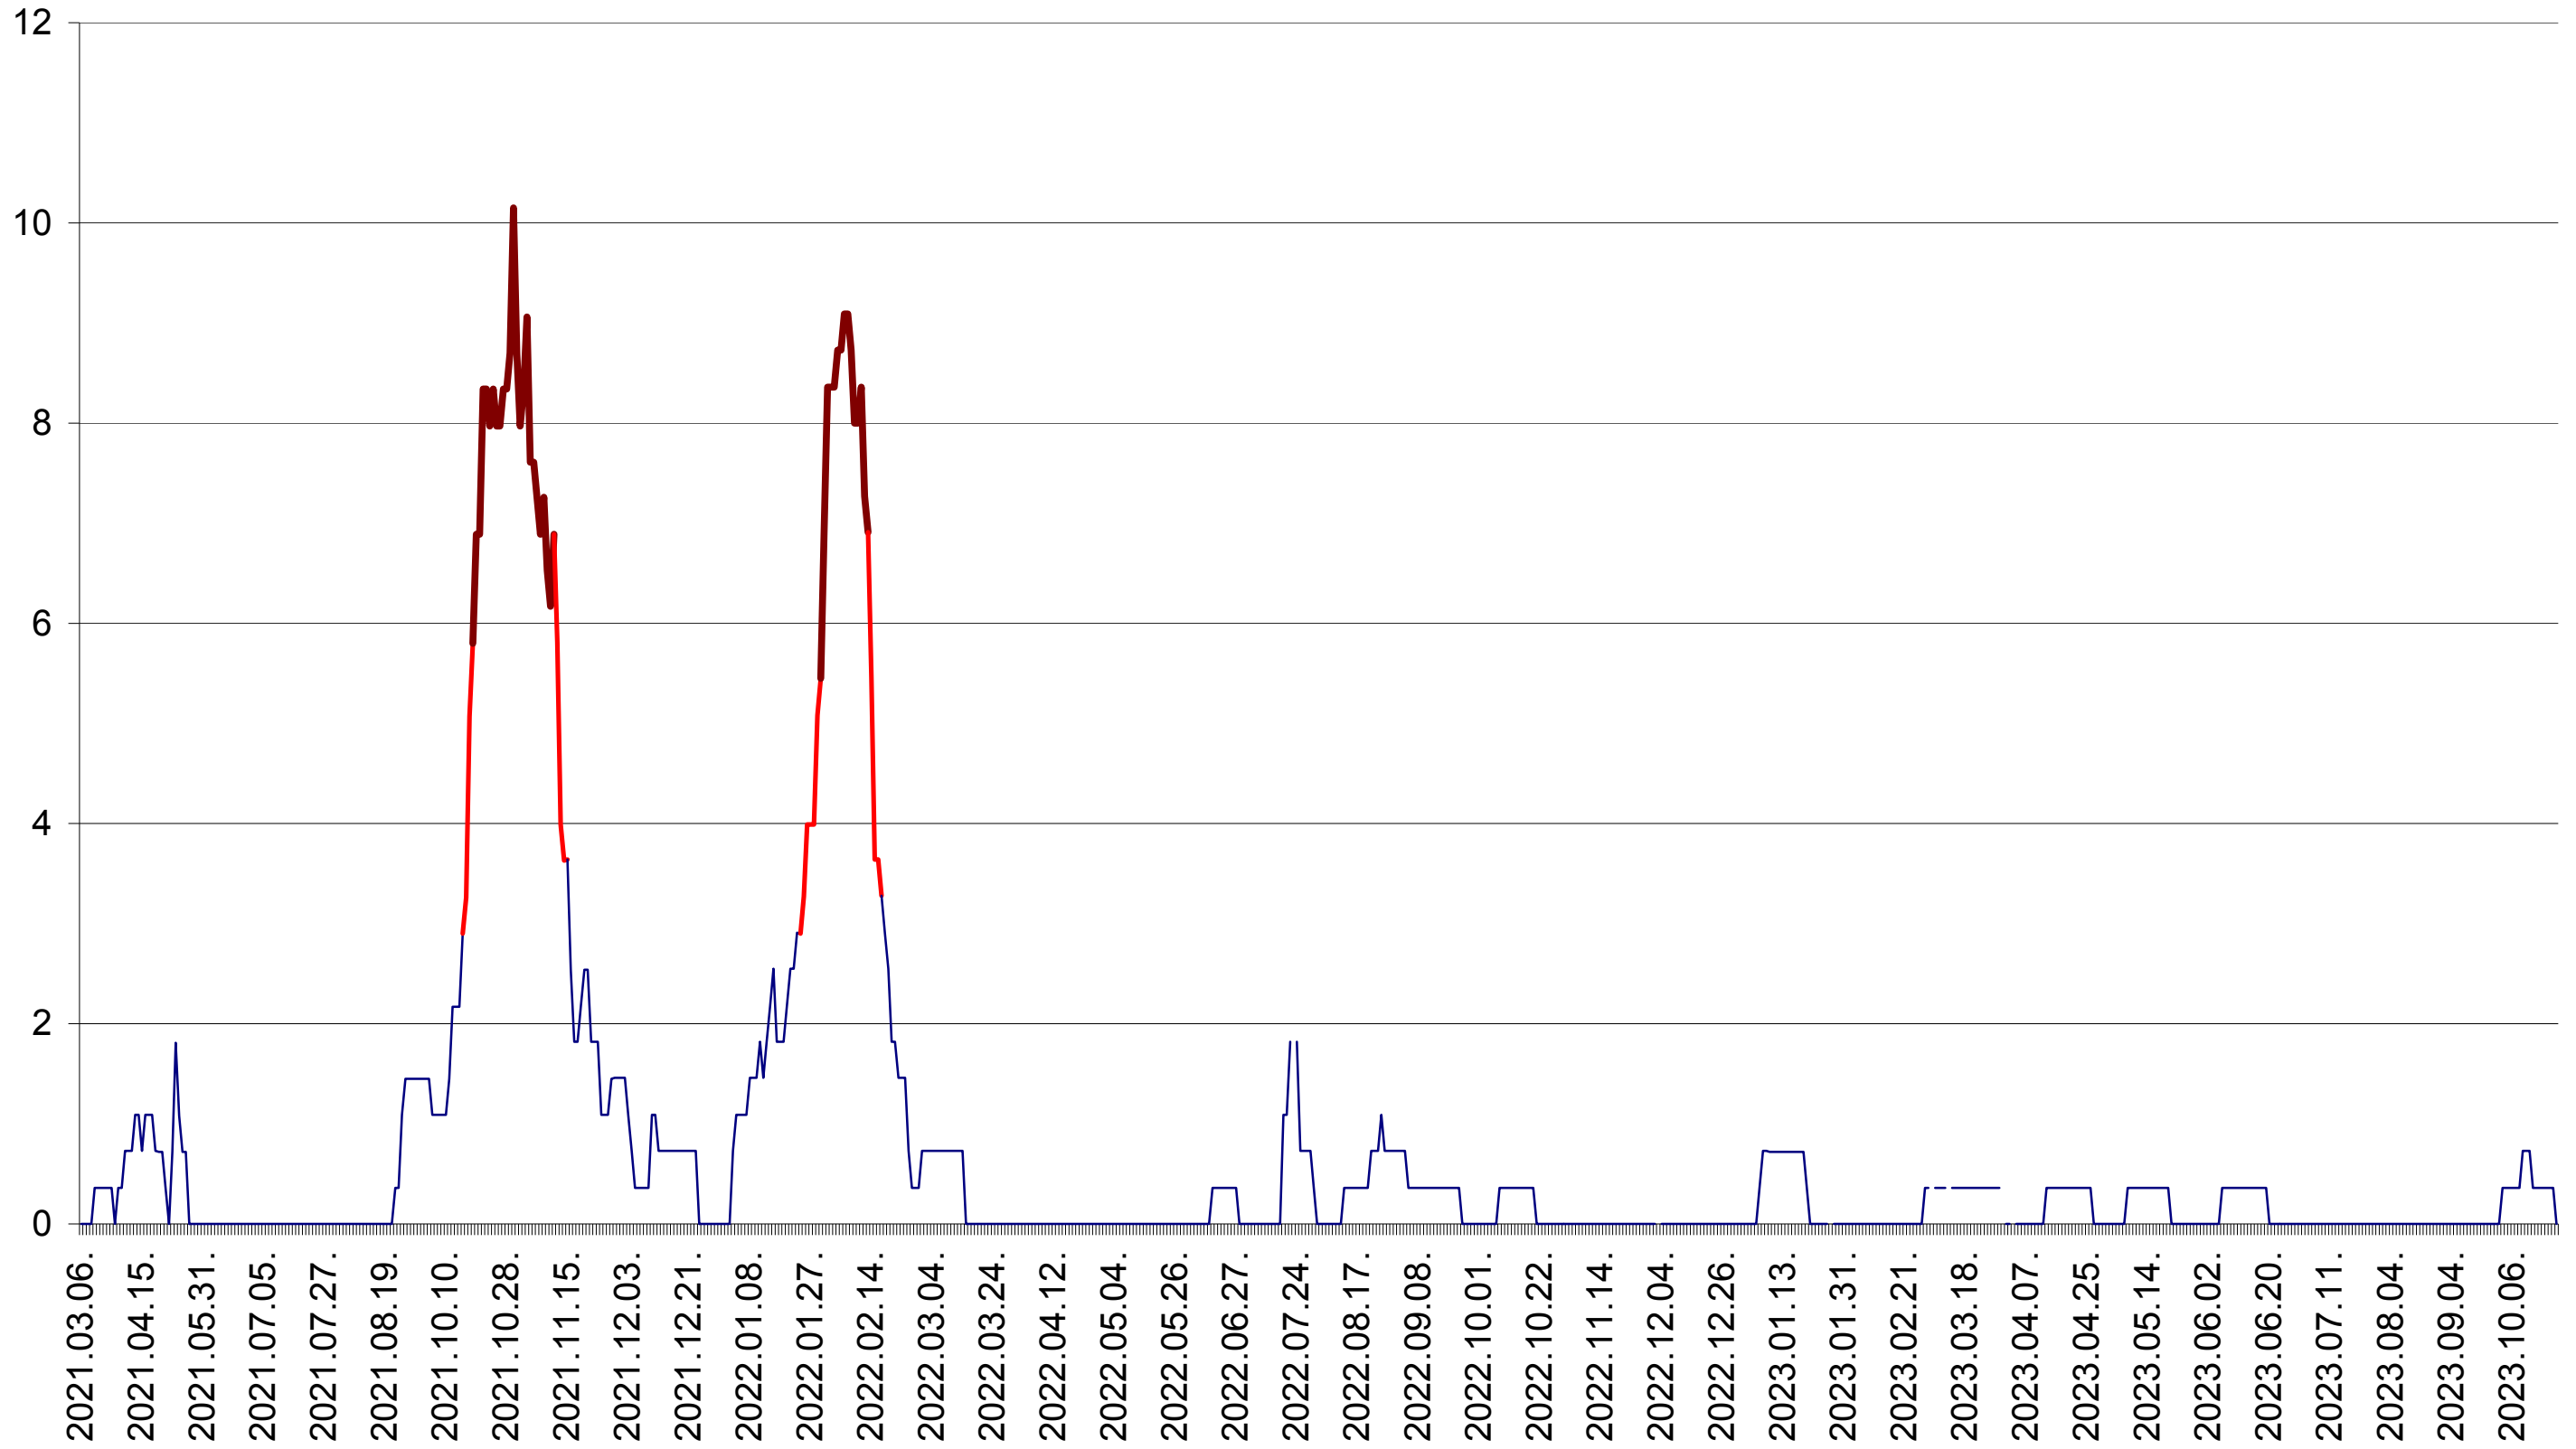

LELICENI - Evolutia incidentei cumulate pe 14 zile la ‰ de locuitori
2021.03.07. - 2023.10.25.

LUETA - Evolutia incidentei cumulate pe 14 zile la ‰ de locuitori
2021.03.07. - 2023.10.25.

LUNCA DE JOS - Evolutia incidentei cumulate pe 14 zile la ‰ de locuitori
2021.03.07. - 2023.10.25.

MĂRTINIȘ - Evolutia incidentei cumulate pe 14 zile la ‰ de locuitori
2021.03.07. - 2023.10.25.

MEREȘTI - Evolutia incidentei cumulate pe 14 zile la ‰ de locuitori
2021.03.07. - 2023.10.25.

MUNICIPIUL MIERCUREA-CIUC - Evolutia incidentei cumulate pe 14 zile la ‰ de locuitori
2021.03.07. - 2023.10.25.

MIHĂILENI - Evolutia incidentei cumulate pe 14 zile la ‰ de locuitori
2021.03.07. - 2023.10.25.

MUGENI - Evolutia incidentei cumulate pe 14 zile la ‰ de locuitori
2021.03.07. - 2023.10.25.

OCLAND - Evolutia incidentei cumulate pe 14 zile la ‰ de locuitori
2021.03.07. - 2023.10.25.