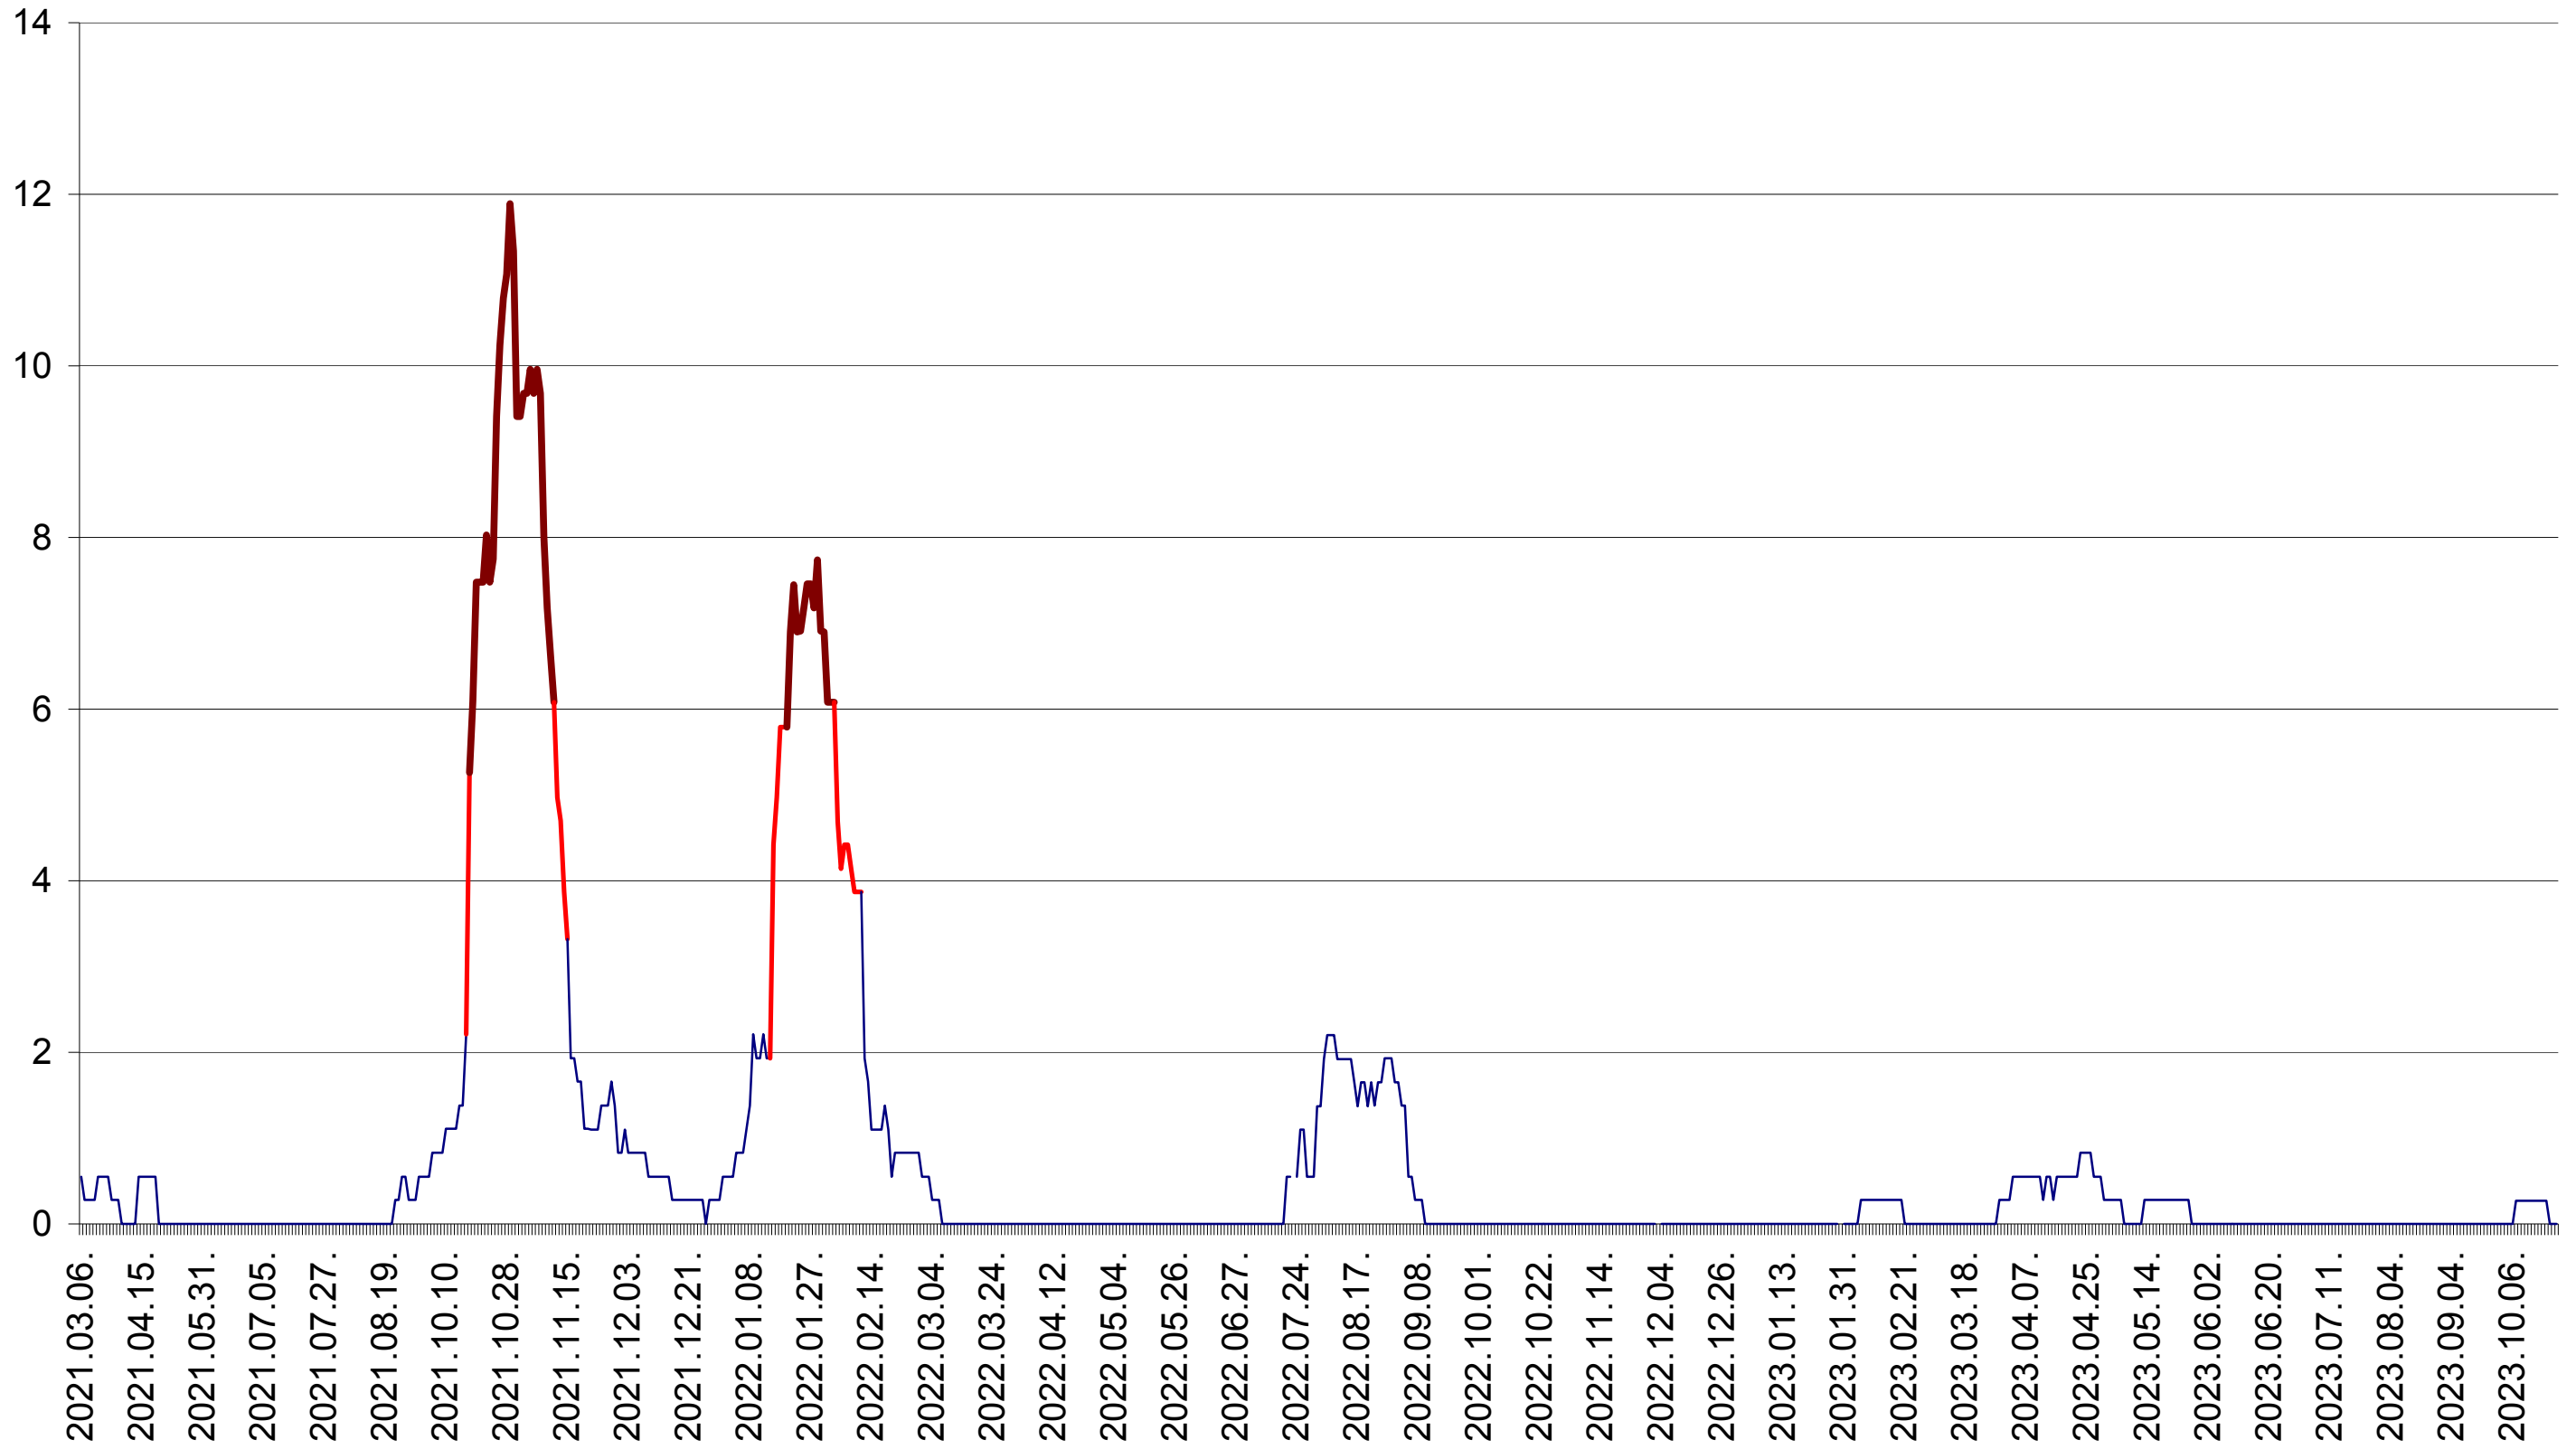

DÂRJIU - Evolutia incidentei cumulate pe 14 zile la ‰ de locuitori
2021.03.07. - 2023.10.25.

DEALU - Evolutia incidentei cumulate pe 14 zile la ‰ de locuitori
2021.03.07. - 2023.10.25.

DITRĂU - Evolutia incidentei cumulate pe 14 zile la ‰ de locuitori
2021.03.07. - 2023.10.25.

FELICENI - Evolutia incidentei cumulate pe 14 zile la ‰ de locuitori
2021.03.07. - 2023.10.25.

FRUMOASA - Evolutia incidentei cumulate pe 14 zile la ‰ de locuitori
2021.03.07. - 2023.10.25.

GĂLĂUȚAȘ - Evolutia incidentei cumulate pe 14 zile la ‰ de locuitori
2021.03.07. - 2023.10.25.

MUNICIPIUL GHEORGHENI - Evolutia incidentei cumulate pe 14 zile la ‰ de locuitori
2021.03.07. - 2023.10.25.

JOSENI - Evolutia incidentei cumulate pe 14 zile la ‰ de locuitori
2021.03.07. - 2023.10.25.

LĂZAREA - Evolutia incidentei cumulate pe 14 zile la ‰ de locuitori
2021.03.07. - 2023.10.25.

LELICENI - Evolutia incidentei cumulate pe 14 zile la ‰ de locuitori
2021.03.07. - 2023.10.25.

LUETA - Evolutia incidentei cumulate pe 14 zile la ‰ de locuitori
2021.03.07. - 2023.10.25.

LUNCA DE JOS - Evolutia incidentei cumulate pe 14 zile la ‰ de locuitori
2021.03.07. - 2023.10.25.