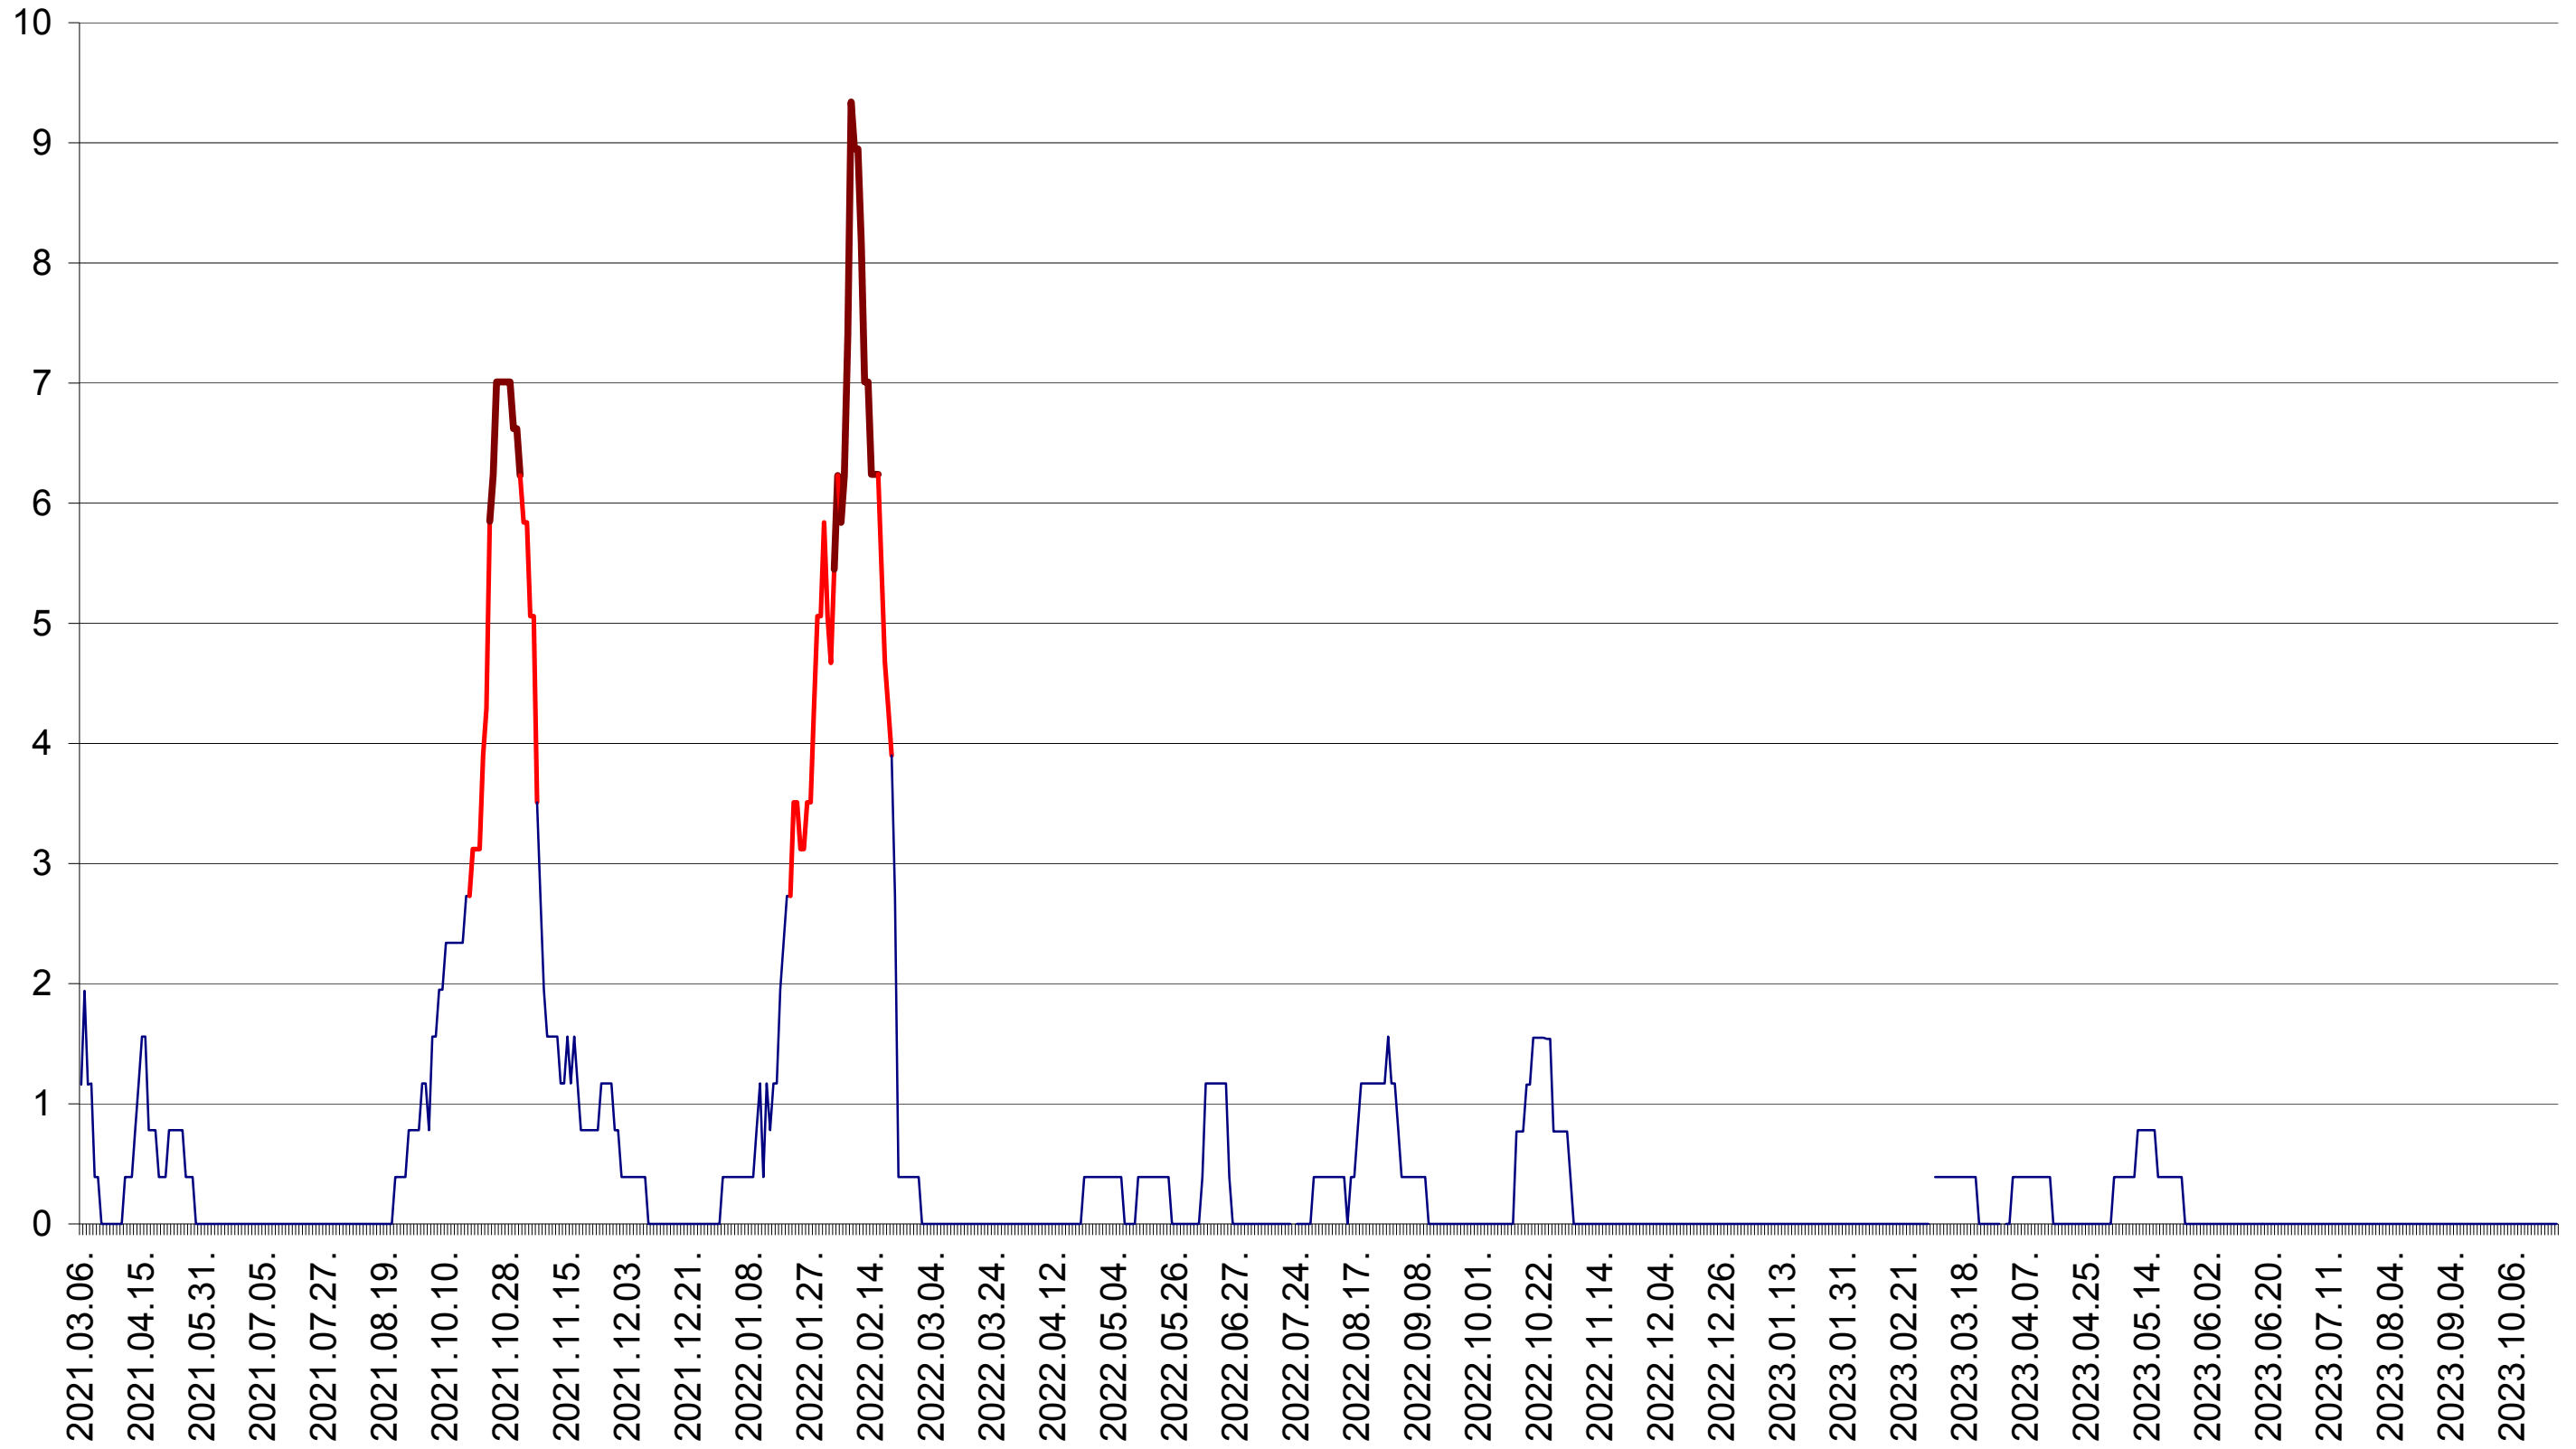

MUNICIPIUL TOPLIȚA - Evolutia incidentei cumulate pe 14 zile la ‰ de locuitori
2021.03.07. - 2023.10.25.

TOMEȘTI - Evolutia incidentei cumulate pe 14 zile la ‰ de locuitori
2021.03.07. - 2023.10.25.