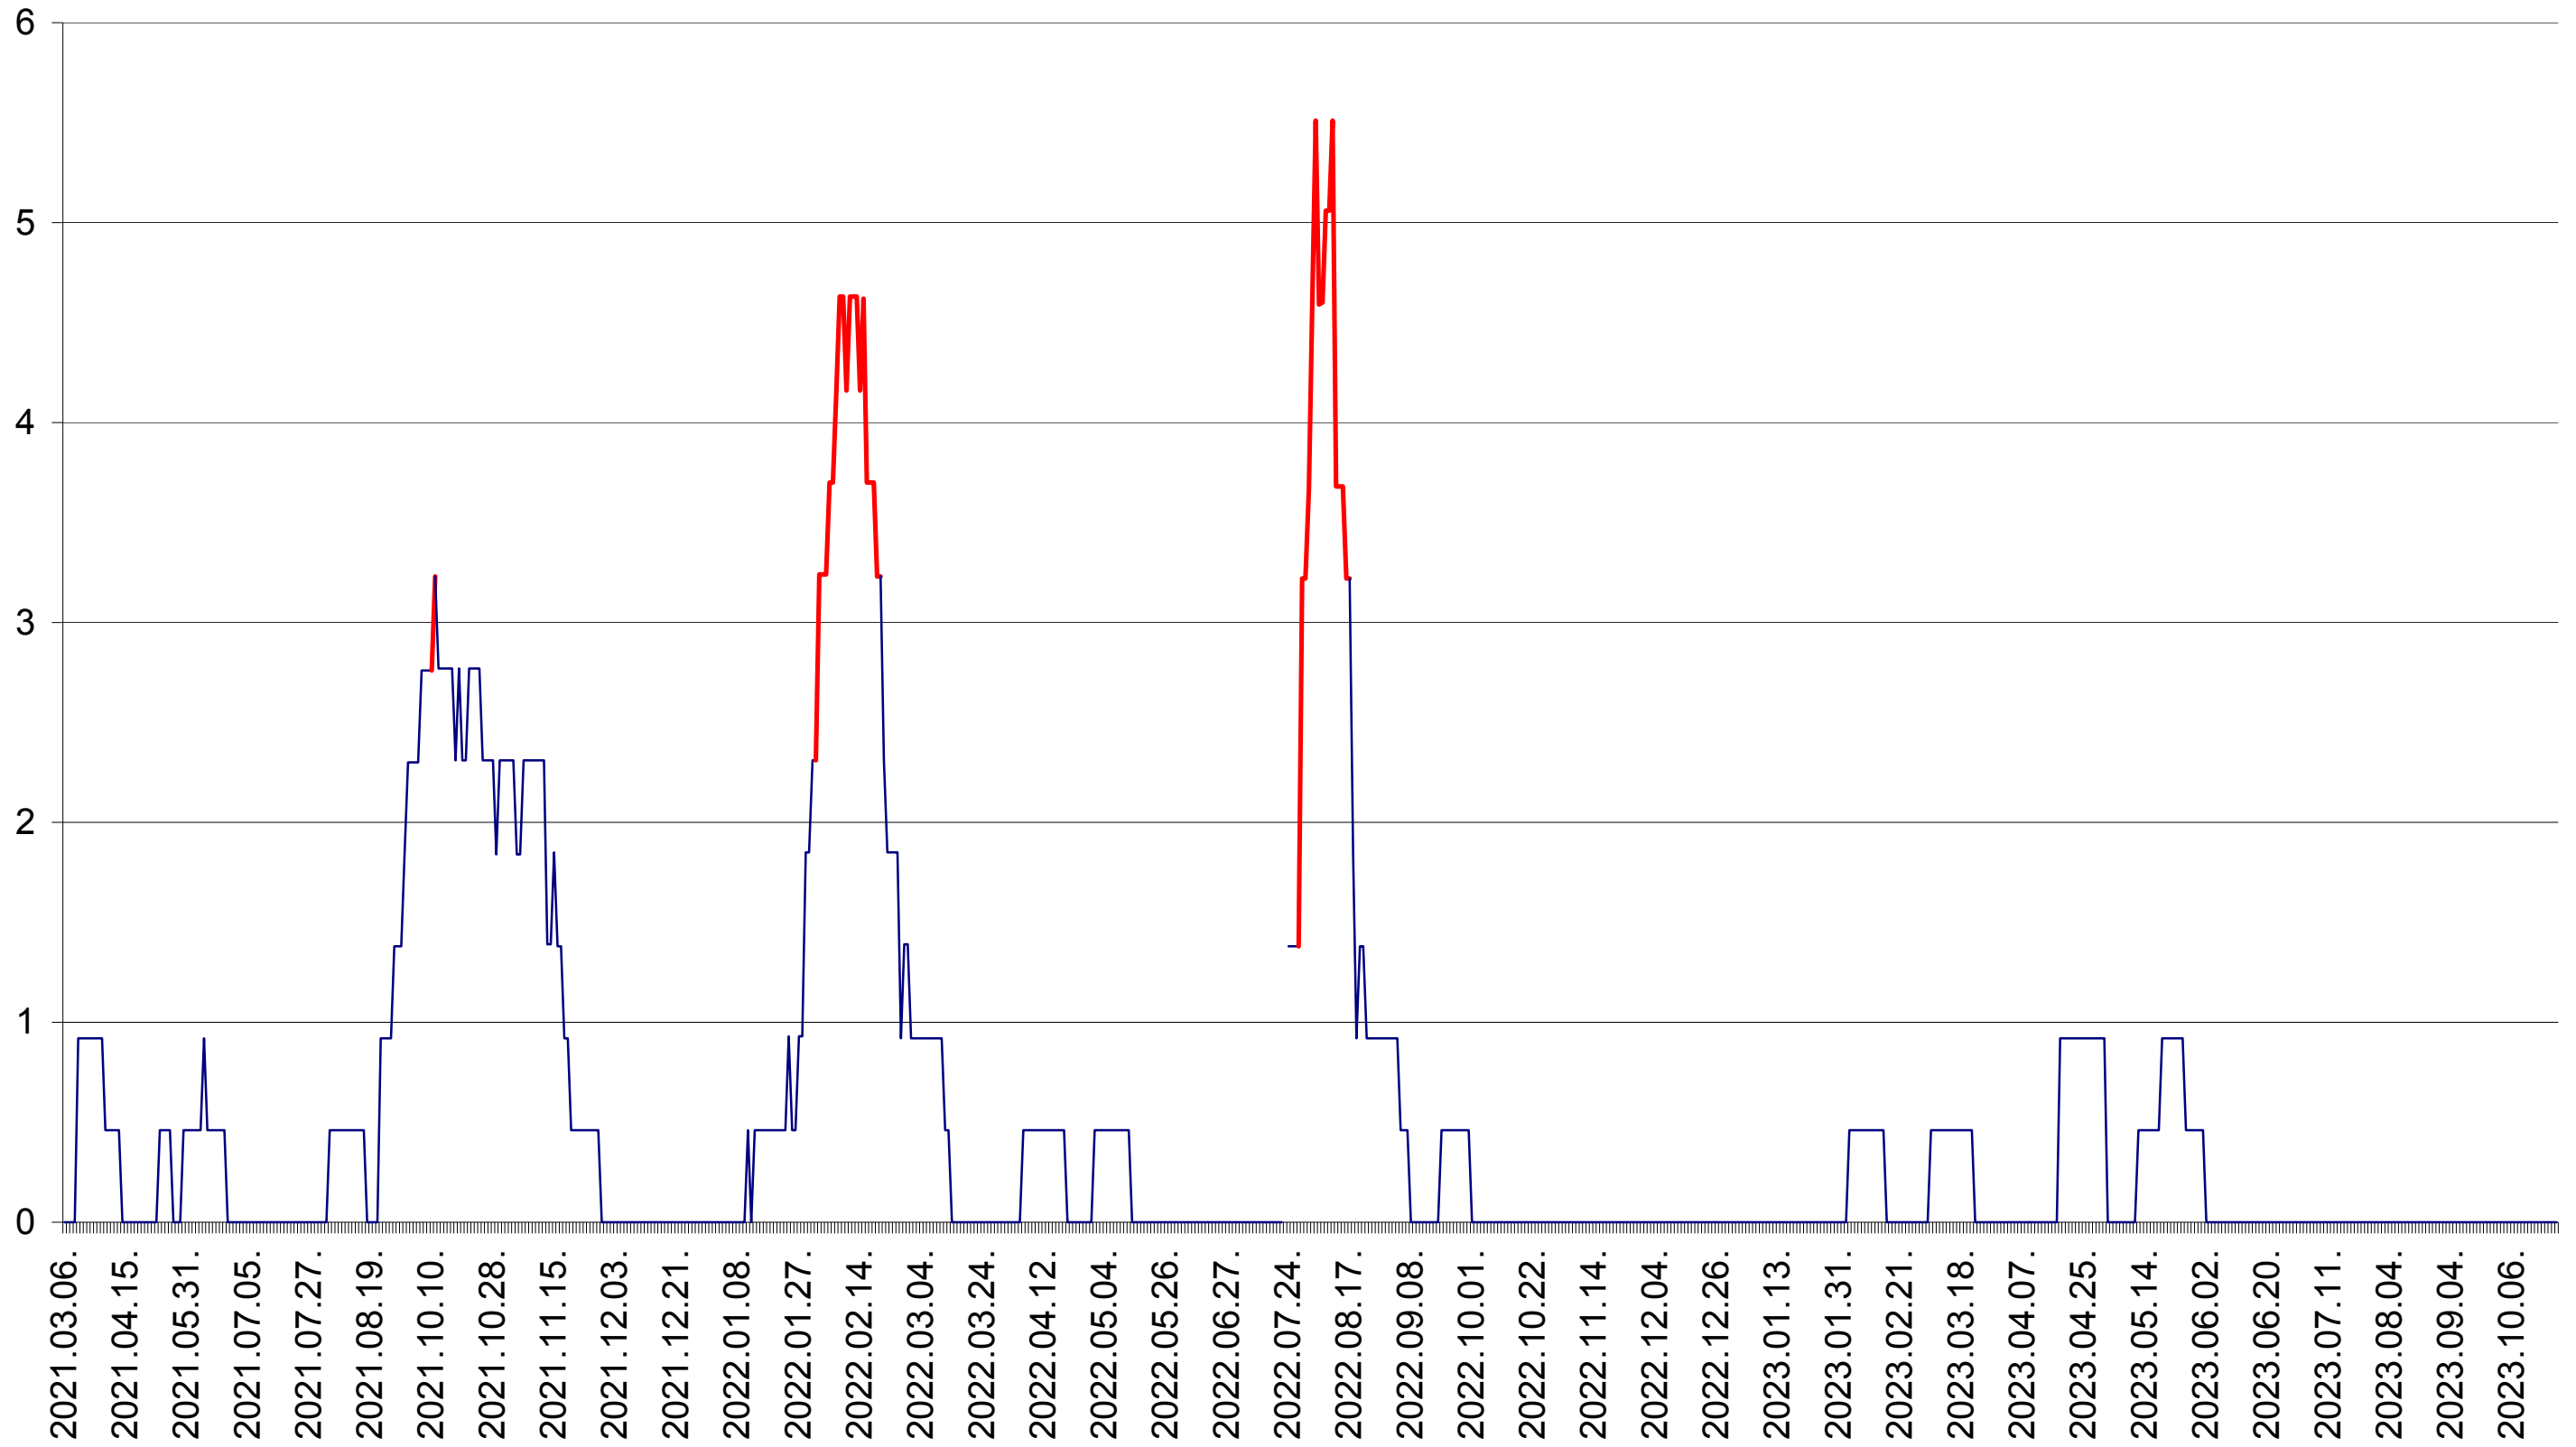

ULIEȘ - Evolutia incidentei cumulate pe 14 zile la ‰ de locuitori
2021.03.07. - 2023.10.25.

TUȘNAD - Evolutia incidentei cumulate pe 14 zile la ‰ de locuitori
2021.03.07. - 2023.10.25.