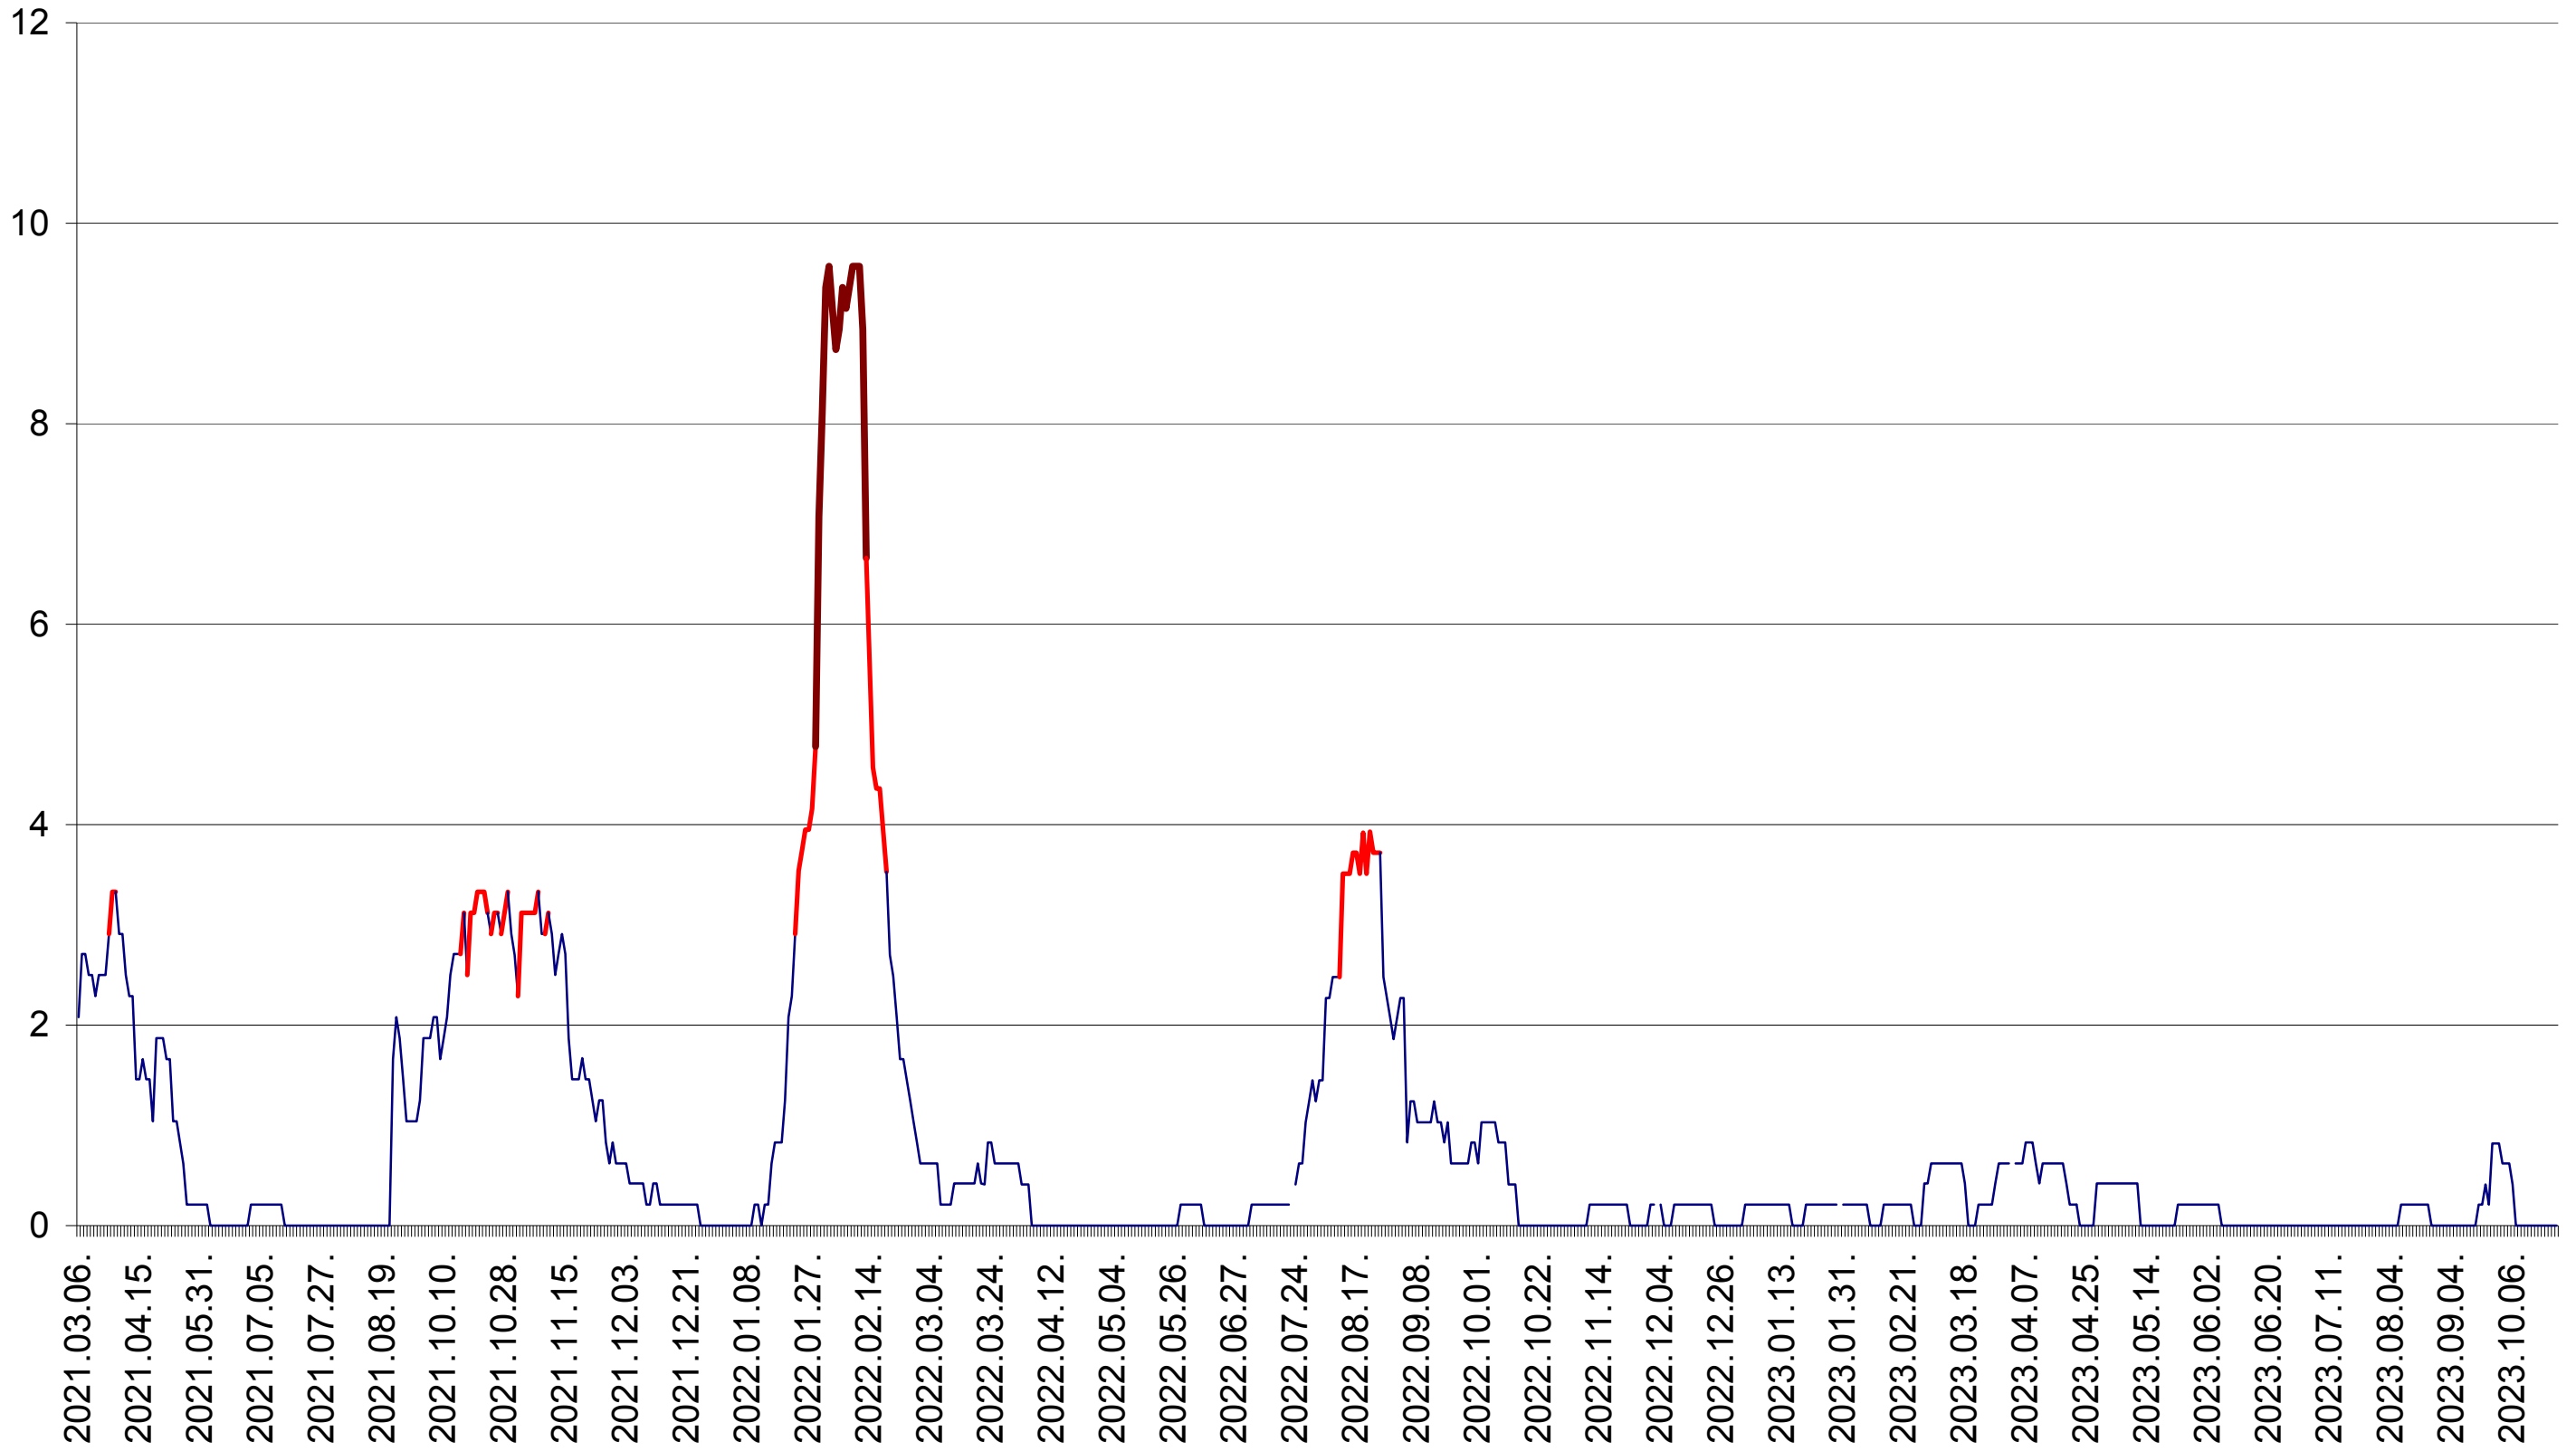

MUNICIPIUL GHEORGHENI - Evolutia incidentei cumulate pe 14 zile la ‰ de locuitori
2021.03.07. - 2023.10.25.

JOSENI - Evolutia incidentei cumulate pe 14 zile la ‰ de locuitori
2021.03.07. - 2023.10.25.

LĂZAREA - Evolutia incidentei cumulate pe 14 zile la ‰ de locuitori
2021.03.07. - 2023.10.25.

LELICENI - Evolutia incidentei cumulate pe 14 zile la ‰ de locuitori
2021.03.07. - 2023.10.25.

LUETA - Evolutia incidentei cumulate pe 14 zile la ‰ de locuitori
2021.03.07. - 2023.10.25.

LUNCA DE JOS - Evolutia incidentei cumulate pe 14 zile la ‰ de locuitori
2021.03.07. - 2023.10.25.

LUNCA DE SUS - Evolutia incidentei cumulate pe 14 zile la ‰ de locuitori
2021.03.07. - 2023.10.25.

LUPENI - Evolutia incidentei cumulate pe 14 zile la ‰ de locuitori
2021.03.07. - 2023.10.25.

MĂDĂRAȘ - Evolutia incidentei cumulate pe 14 zile la ‰ de locuitori
2021.03.07. - 2023.10.25.