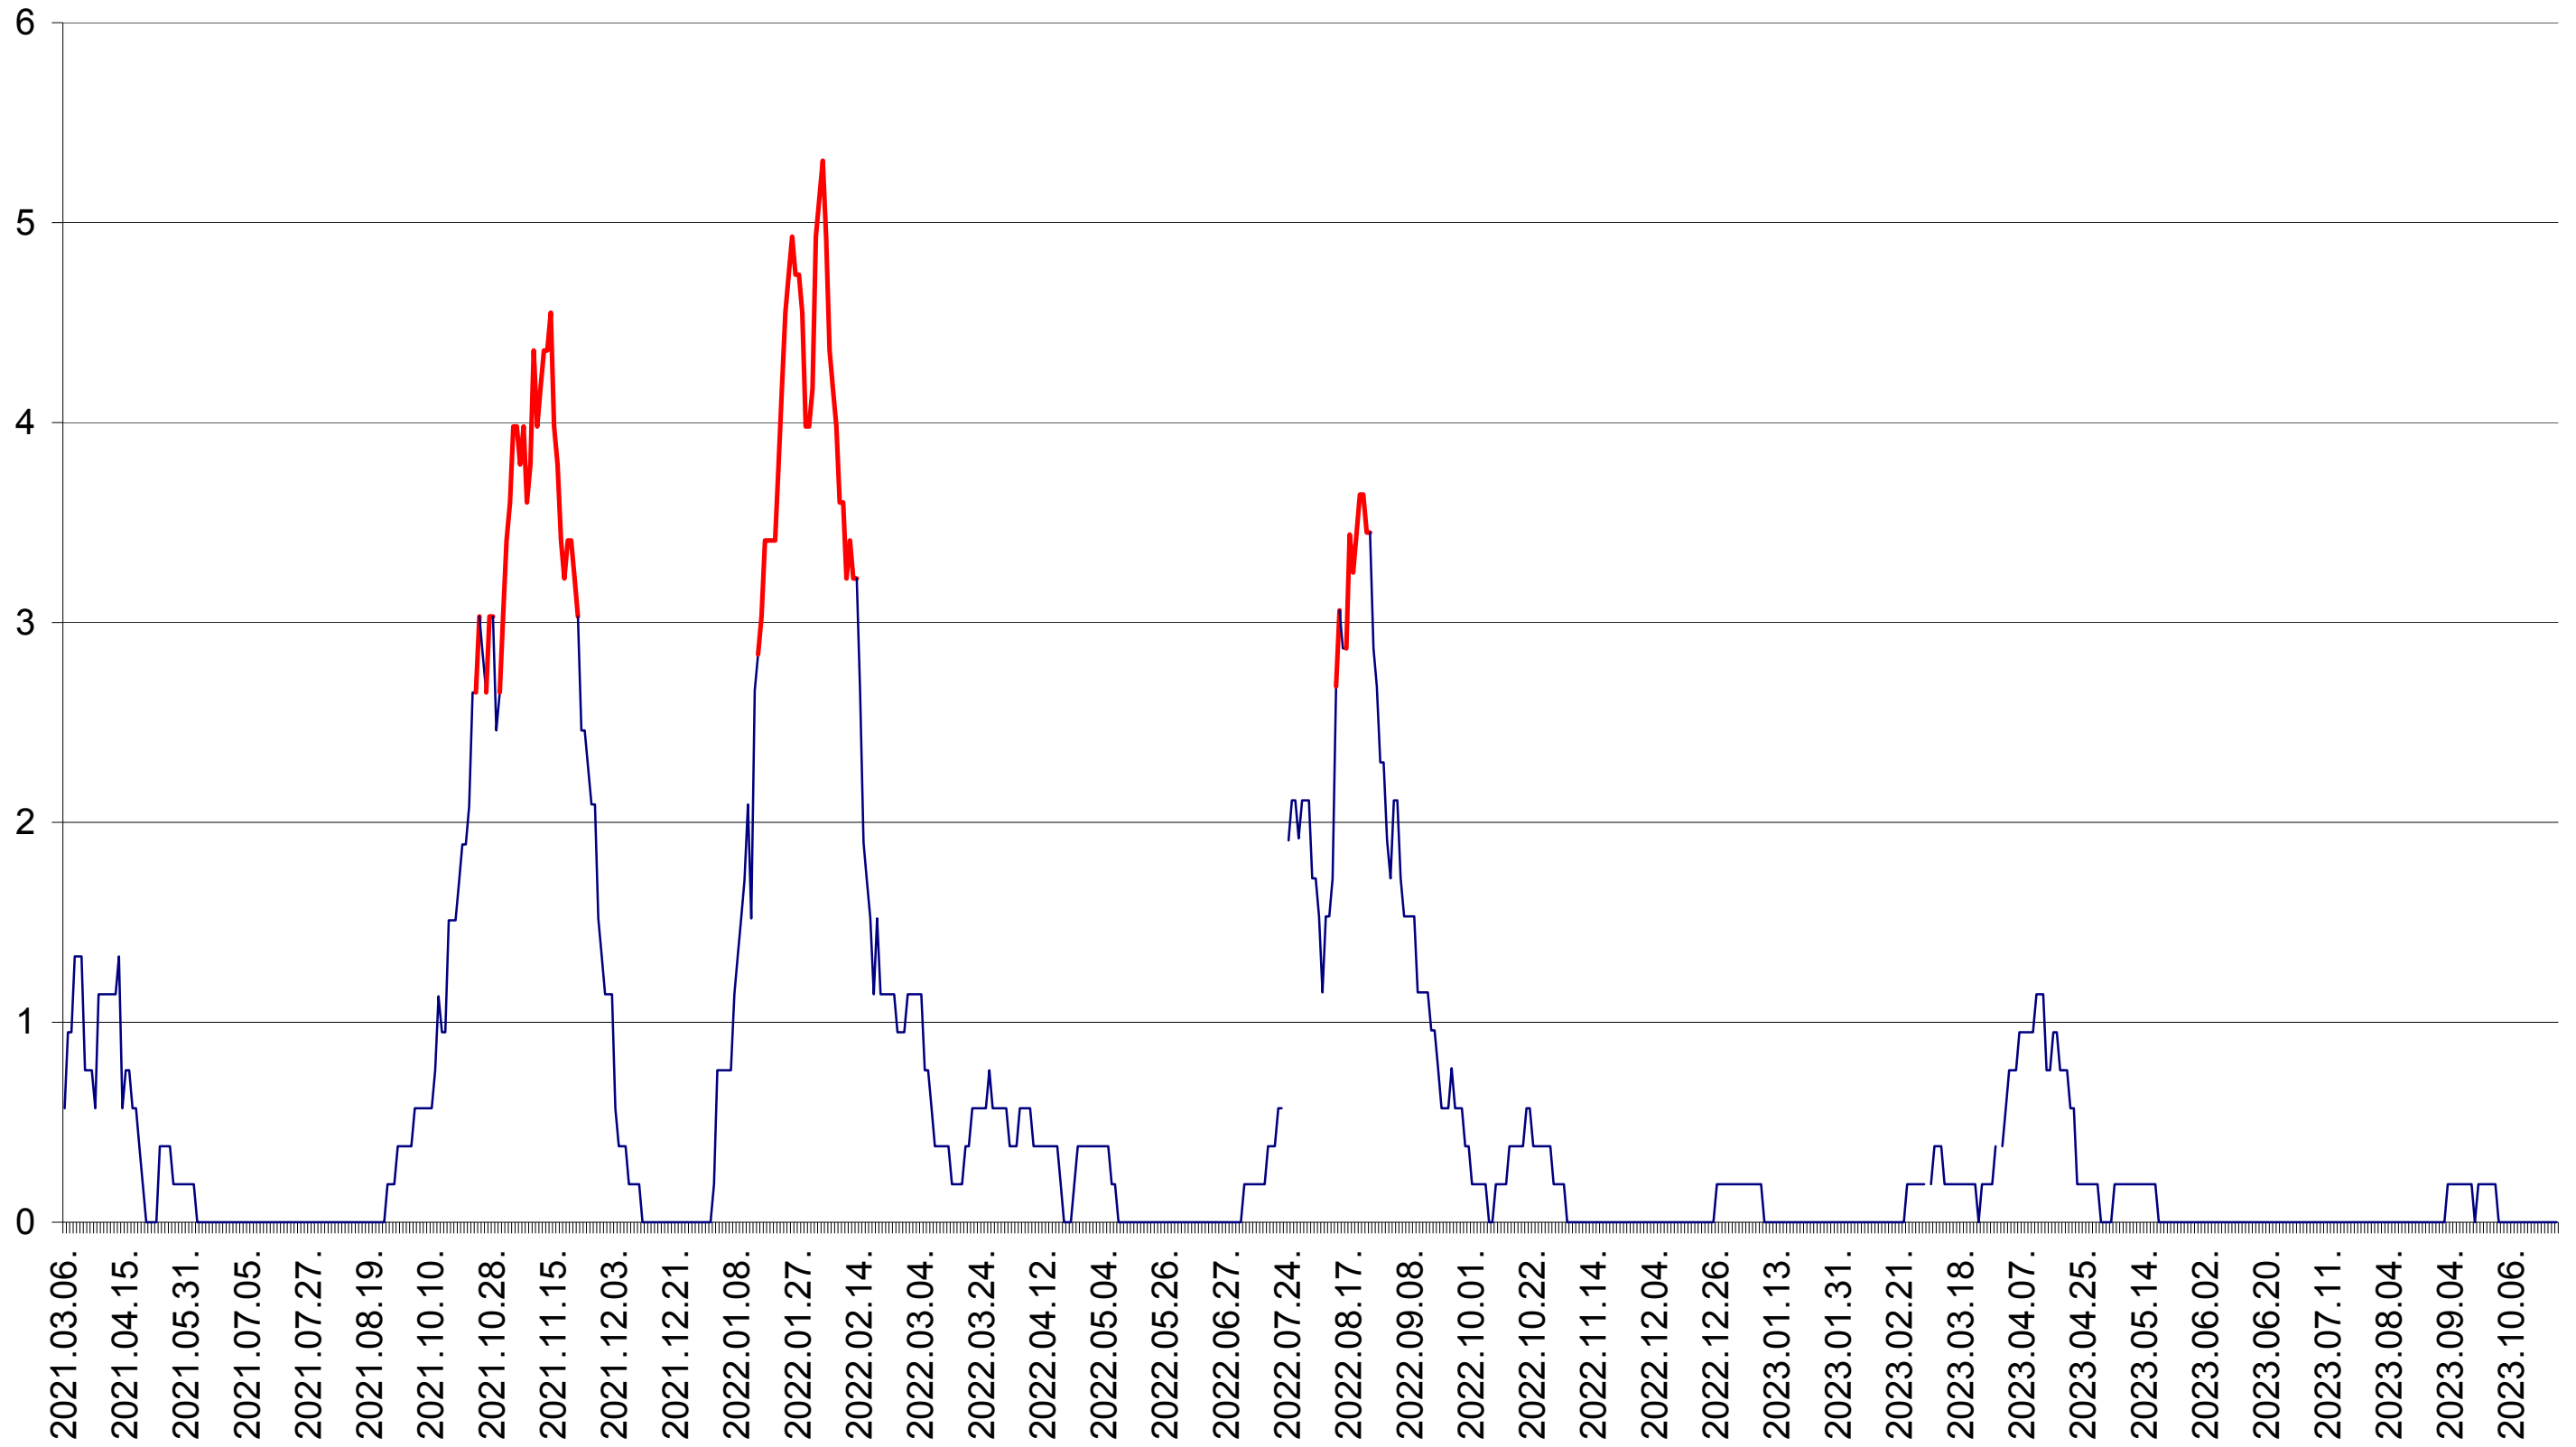

TOMEȘTI - Evolutia incidentei cumulate pe 14 zile la ‰ de locuitori
2021.03.07. - 2023.10.25.

SUSENI - Evolutia incidentei cumulate pe 14 zile la ‰ de locuitori
2021.03.07. - 2023.10.25.