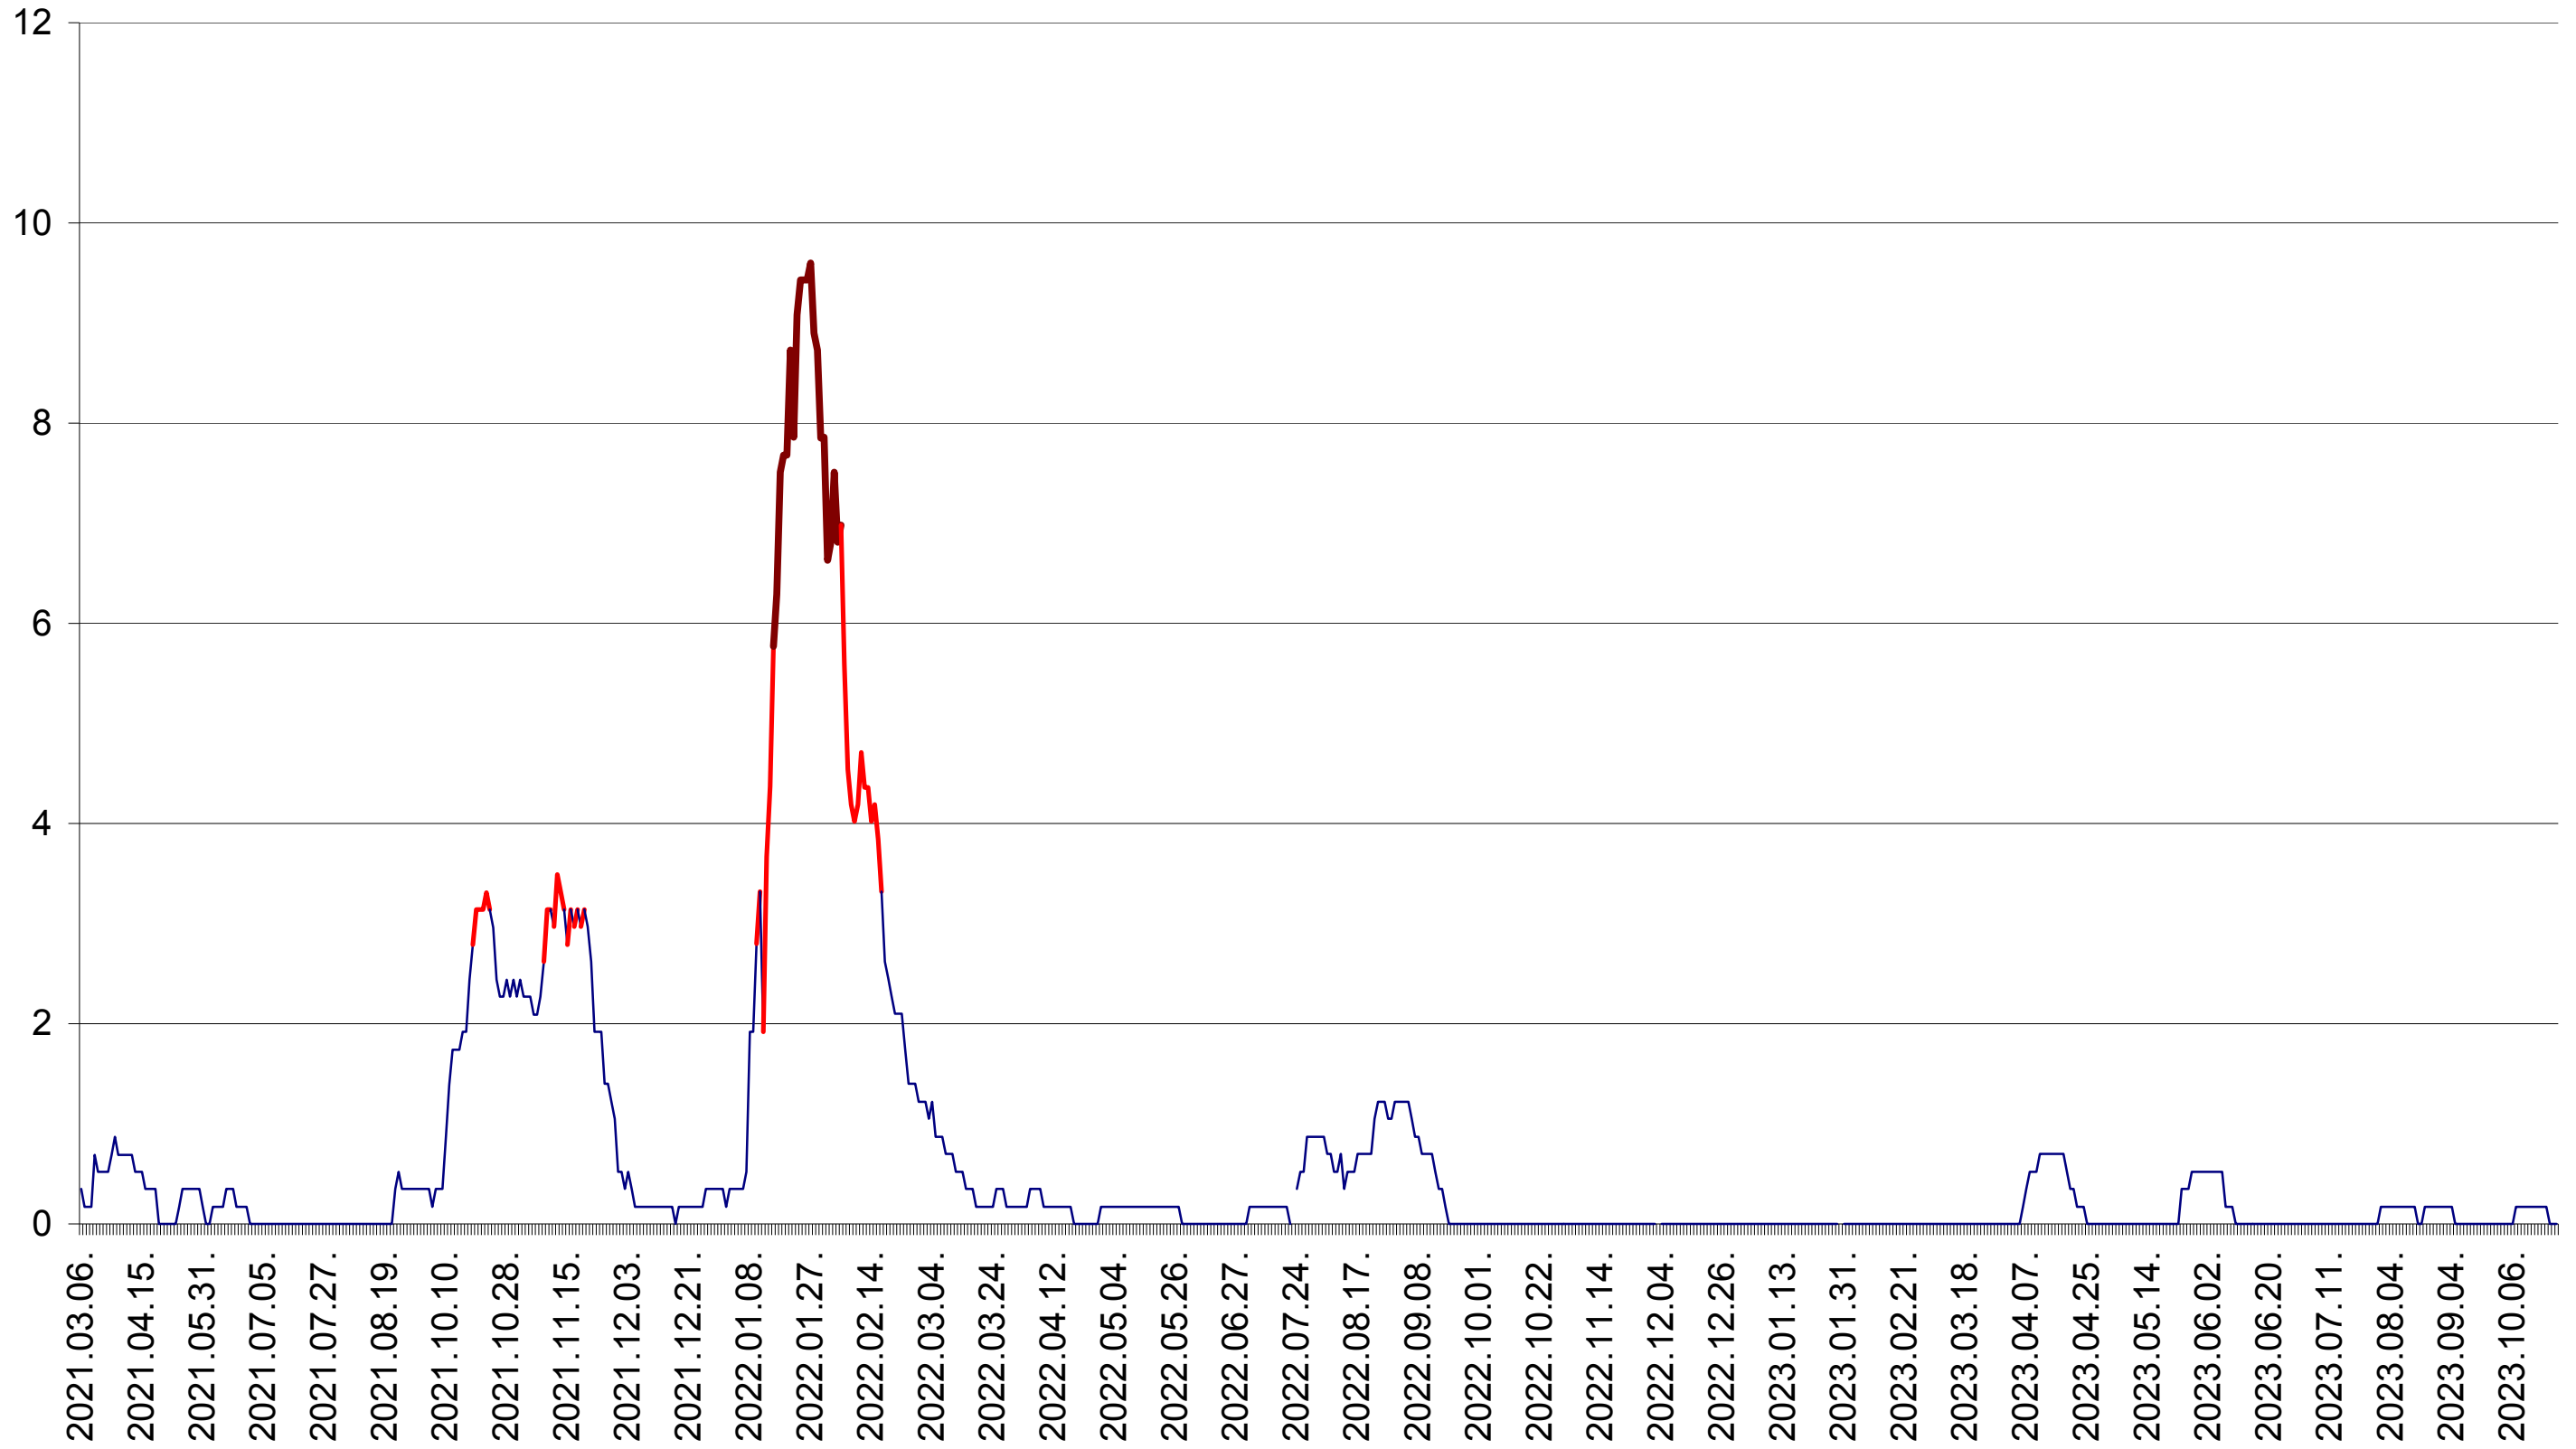

DÂRJIU - Evolutia incidentei cumulate pe 14 zile la ‰ de locuitori
2021.03.07. - 2023.10.25.

DEALU - Evolutia incidentei cumulate pe 14 zile la ‰ de locuitori
2021.03.07. - 2023.10.25.

DITRĂU - Evolutia incidentei cumulate pe 14 zile la ‰ de locuitori
2021.03.07. - 2023.10.25.

FELICENI - Evolutia incidentei cumulate pe 14 zile la ‰ de locuitori
2021.03.07. - 2023.10.25.

FRUMOASA - Evolutia incidentei cumulate pe 14 zile la ‰ de locuitori
2021.03.07. - 2023.10.25.

GĂLĂUȚAȘ - Evolutia incidentei cumulate pe 14 zile la ‰ de locuitori
2021.03.07. - 2023.10.25.

MUNICIPIUL GHEORGHENI - Evolutia incidentei cumulate pe 14 zile la ‰ de locuitori
2021.03.07. - 2023.10.25.

JOSENI - Evolutia incidentei cumulate pe 14 zile la ‰ de locuitori
2021.03.07. - 2023.10.25.

LĂZAREA - Evolutia incidentei cumulate pe 14 zile la ‰ de locuitori
2021.03.07. - 2023.10.25.

LELICENI - Evolutia incidentei cumulate pe 14 zile la ‰ de locuitori
2021.03.07. - 2023.10.25.

LUETA - Evolutia incidentei cumulate pe 14 zile la ‰ de locuitori
2021.03.07. - 2023.10.25.

LUNCA DE JOS - Evolutia incidentei cumulate pe 14 zile la ‰ de locuitori
2021.03.07. - 2023.10.25.