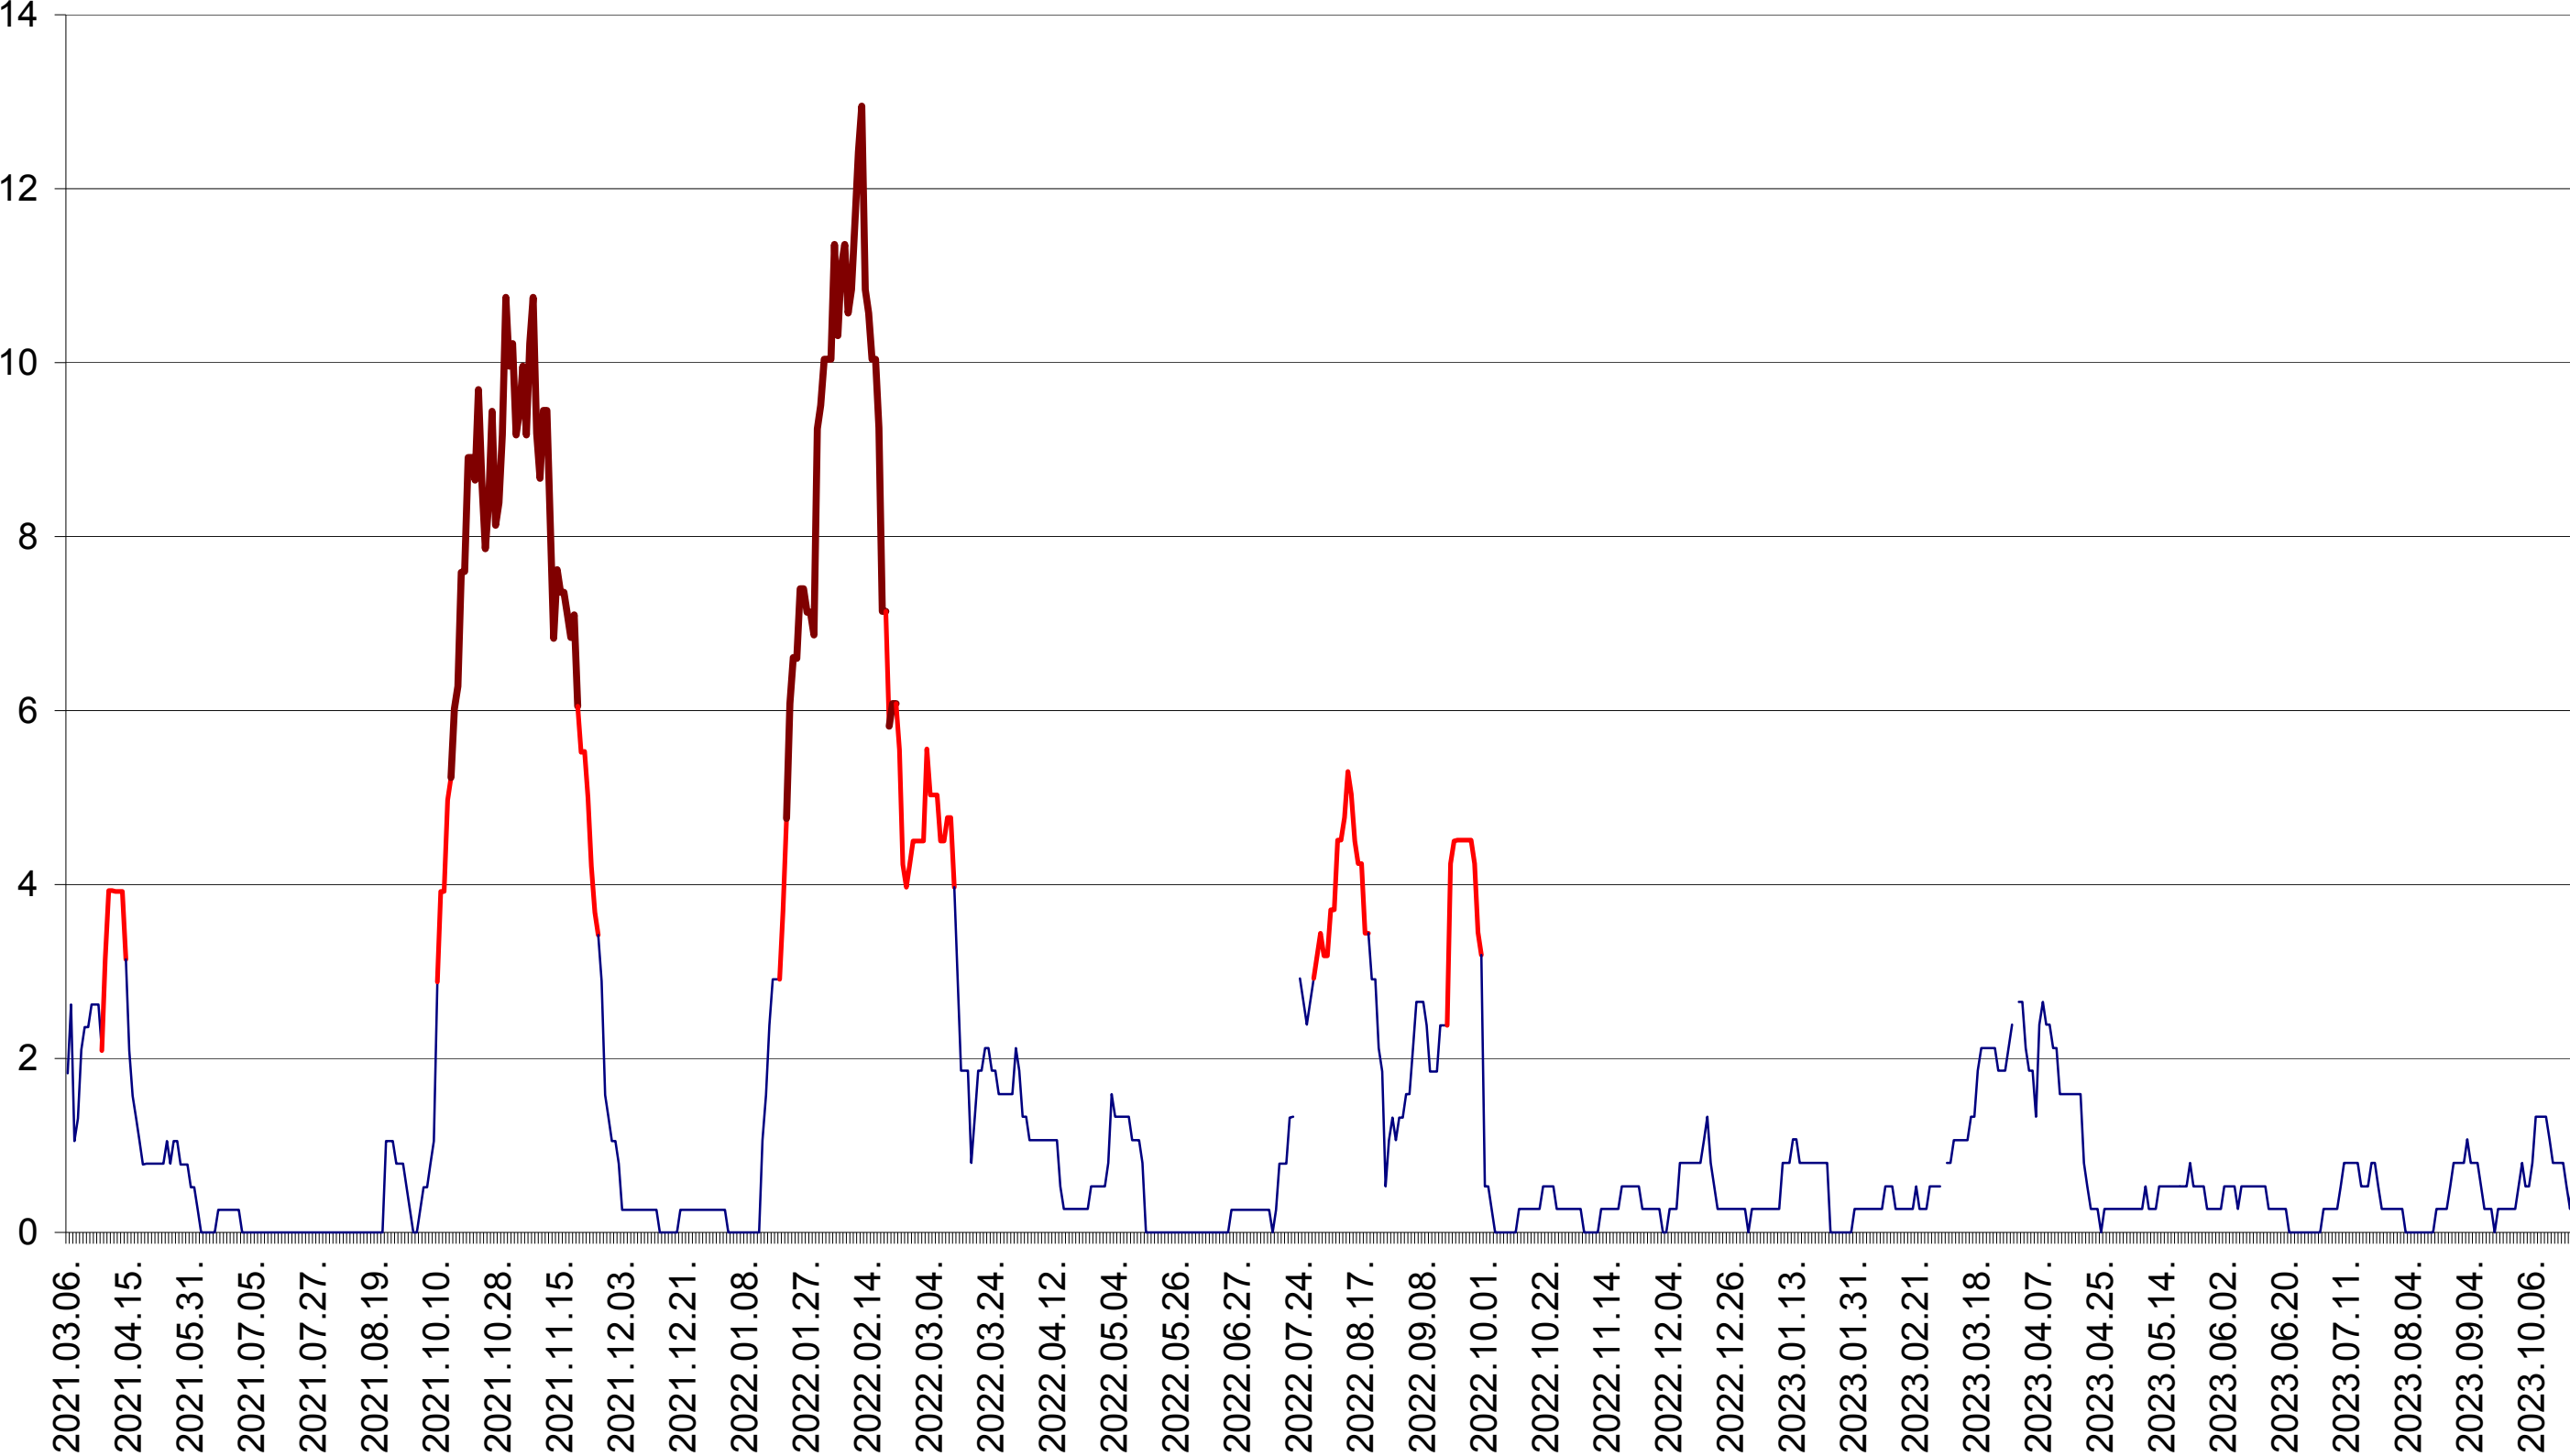

SÂNCRĂIENI - Evolutia incidentei cumulate pe 14 zile la ‰ de locuitori
2021.03.07. - 2023.10.25.

SÂNDOMINIC - Evolutia incidentei cumulate pe 14 zile la ‰ de locuitori
2021.03.07. - 2023.10.25.

SÂNMARTIN - Evolutia incidentei cumulate pe 14 zile la ‰ de locuitori
2021.03.07. - 2023.10.25.

SÂNSIMION - Evolutia incidentei cumulate pe 14 zile la ‰ de locuitori
2021.03.07. - 2023.10.25.

SÂNTIMBRU - Evolutia incidentei cumulate pe 14 zile la ‰ de locuitori
2021.03.07. - 2023.10.25.

SĂRMAȘ - Evolutia incidentei cumulate pe 14 zile la ‰ de locuitori
2021.03.07. - 2023.10.25.