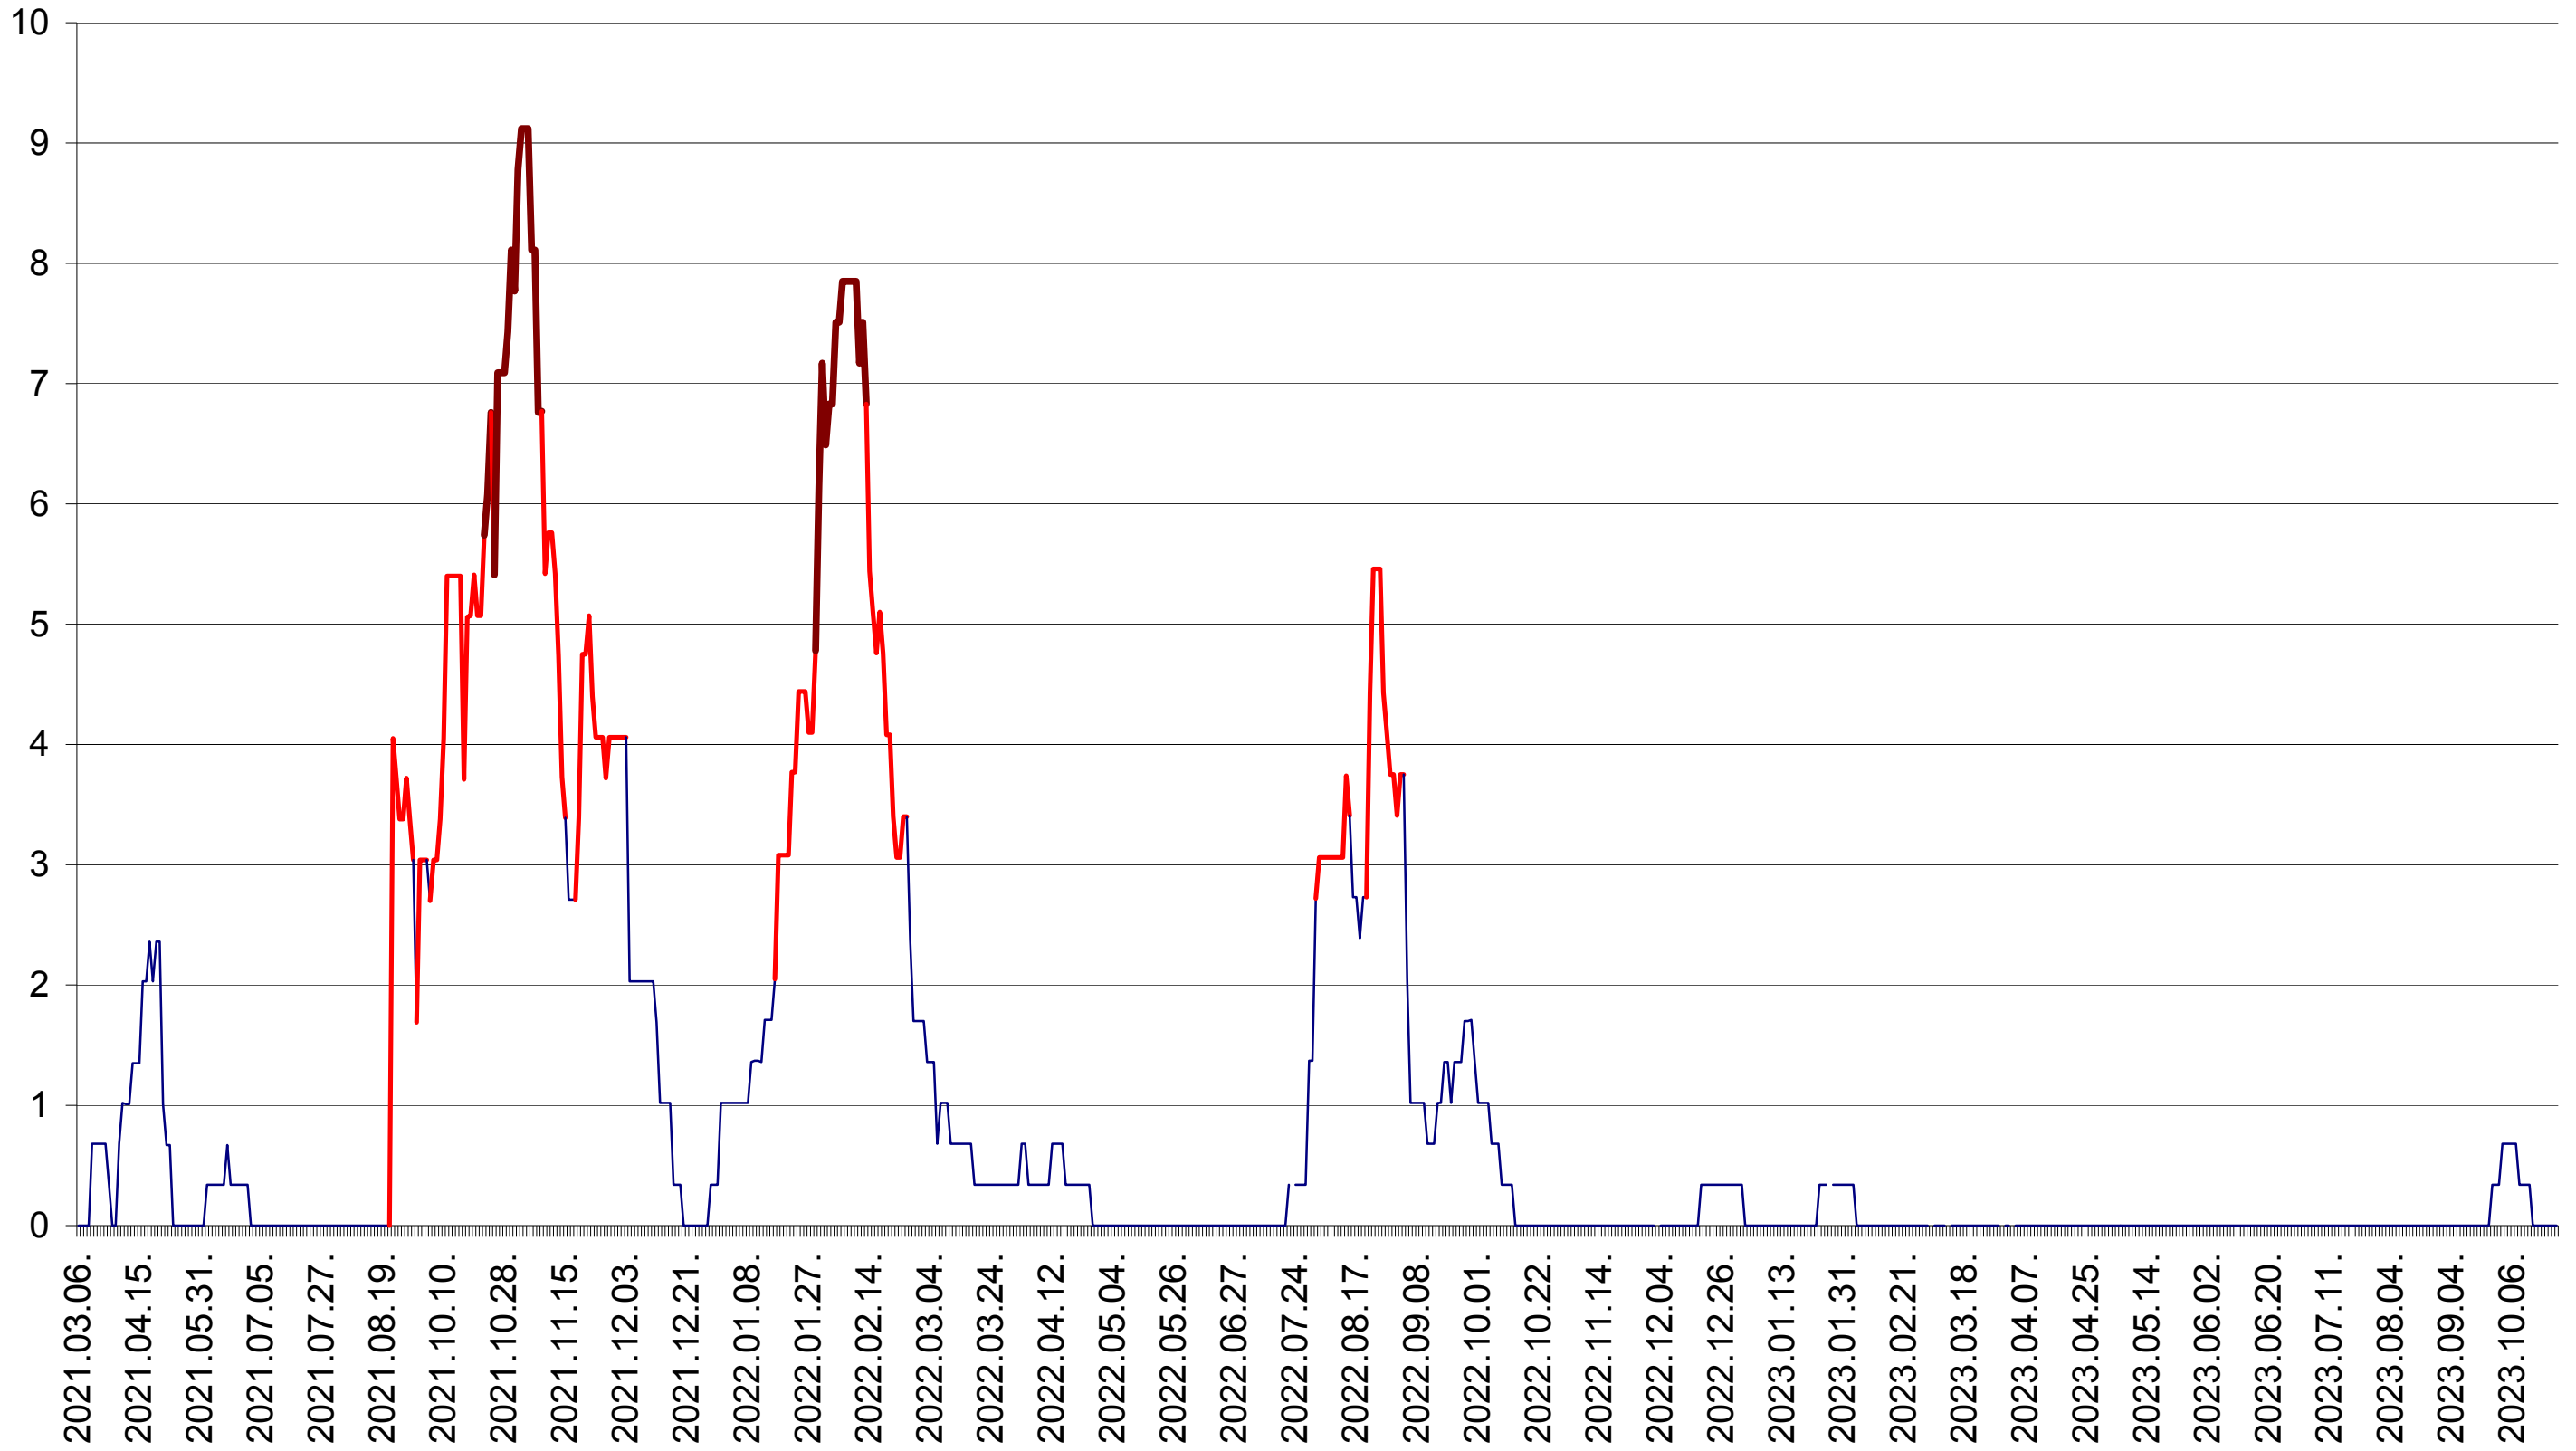

LELICENI - Evolutia incidentei cumulate pe 14 zile la ‰ de locuitori
2021.03.07. - 2023.10.25.

LUETA - Evolutia incidentei cumulate pe 14 zile la ‰ de locuitori
2021.03.07. - 2023.10.25.

LUNCA DE JOS - Evolutia incidentei cumulate pe 14 zile la ‰ de locuitori
2021.03.07. - 2023.10.25.

LUNCA DE SUS - Evolutia incidentei cumulate pe 14 zile la ‰ de locuitori
2021.03.07. - 2023.10.25.

LUPENI - Evolutia incidentei cumulate pe 14 zile la ‰ de locuitori
2021.03.07. - 2023.10.25.

MĂDĂRAȘ - Evolutia incidentei cumulate pe 14 zile la ‰ de locuitori
2021.03.07. - 2023.10.25.

MĂRTINIȘ - Evolutia incidentei cumulate pe 14 zile la ‰ de locuitori
2021.03.07. - 2023.10.25.

MEREȘTI - Evolutia incidentei cumulate pe 14 zile la ‰ de locuitori
2021.03.07. - 2023.10.25.

MUNICIPIUL MIERCUREA-CIUC - Evolutia incidentei cumulate pe 14 zile la ‰ de locuitori
2021.03.07. - 2023.10.25.