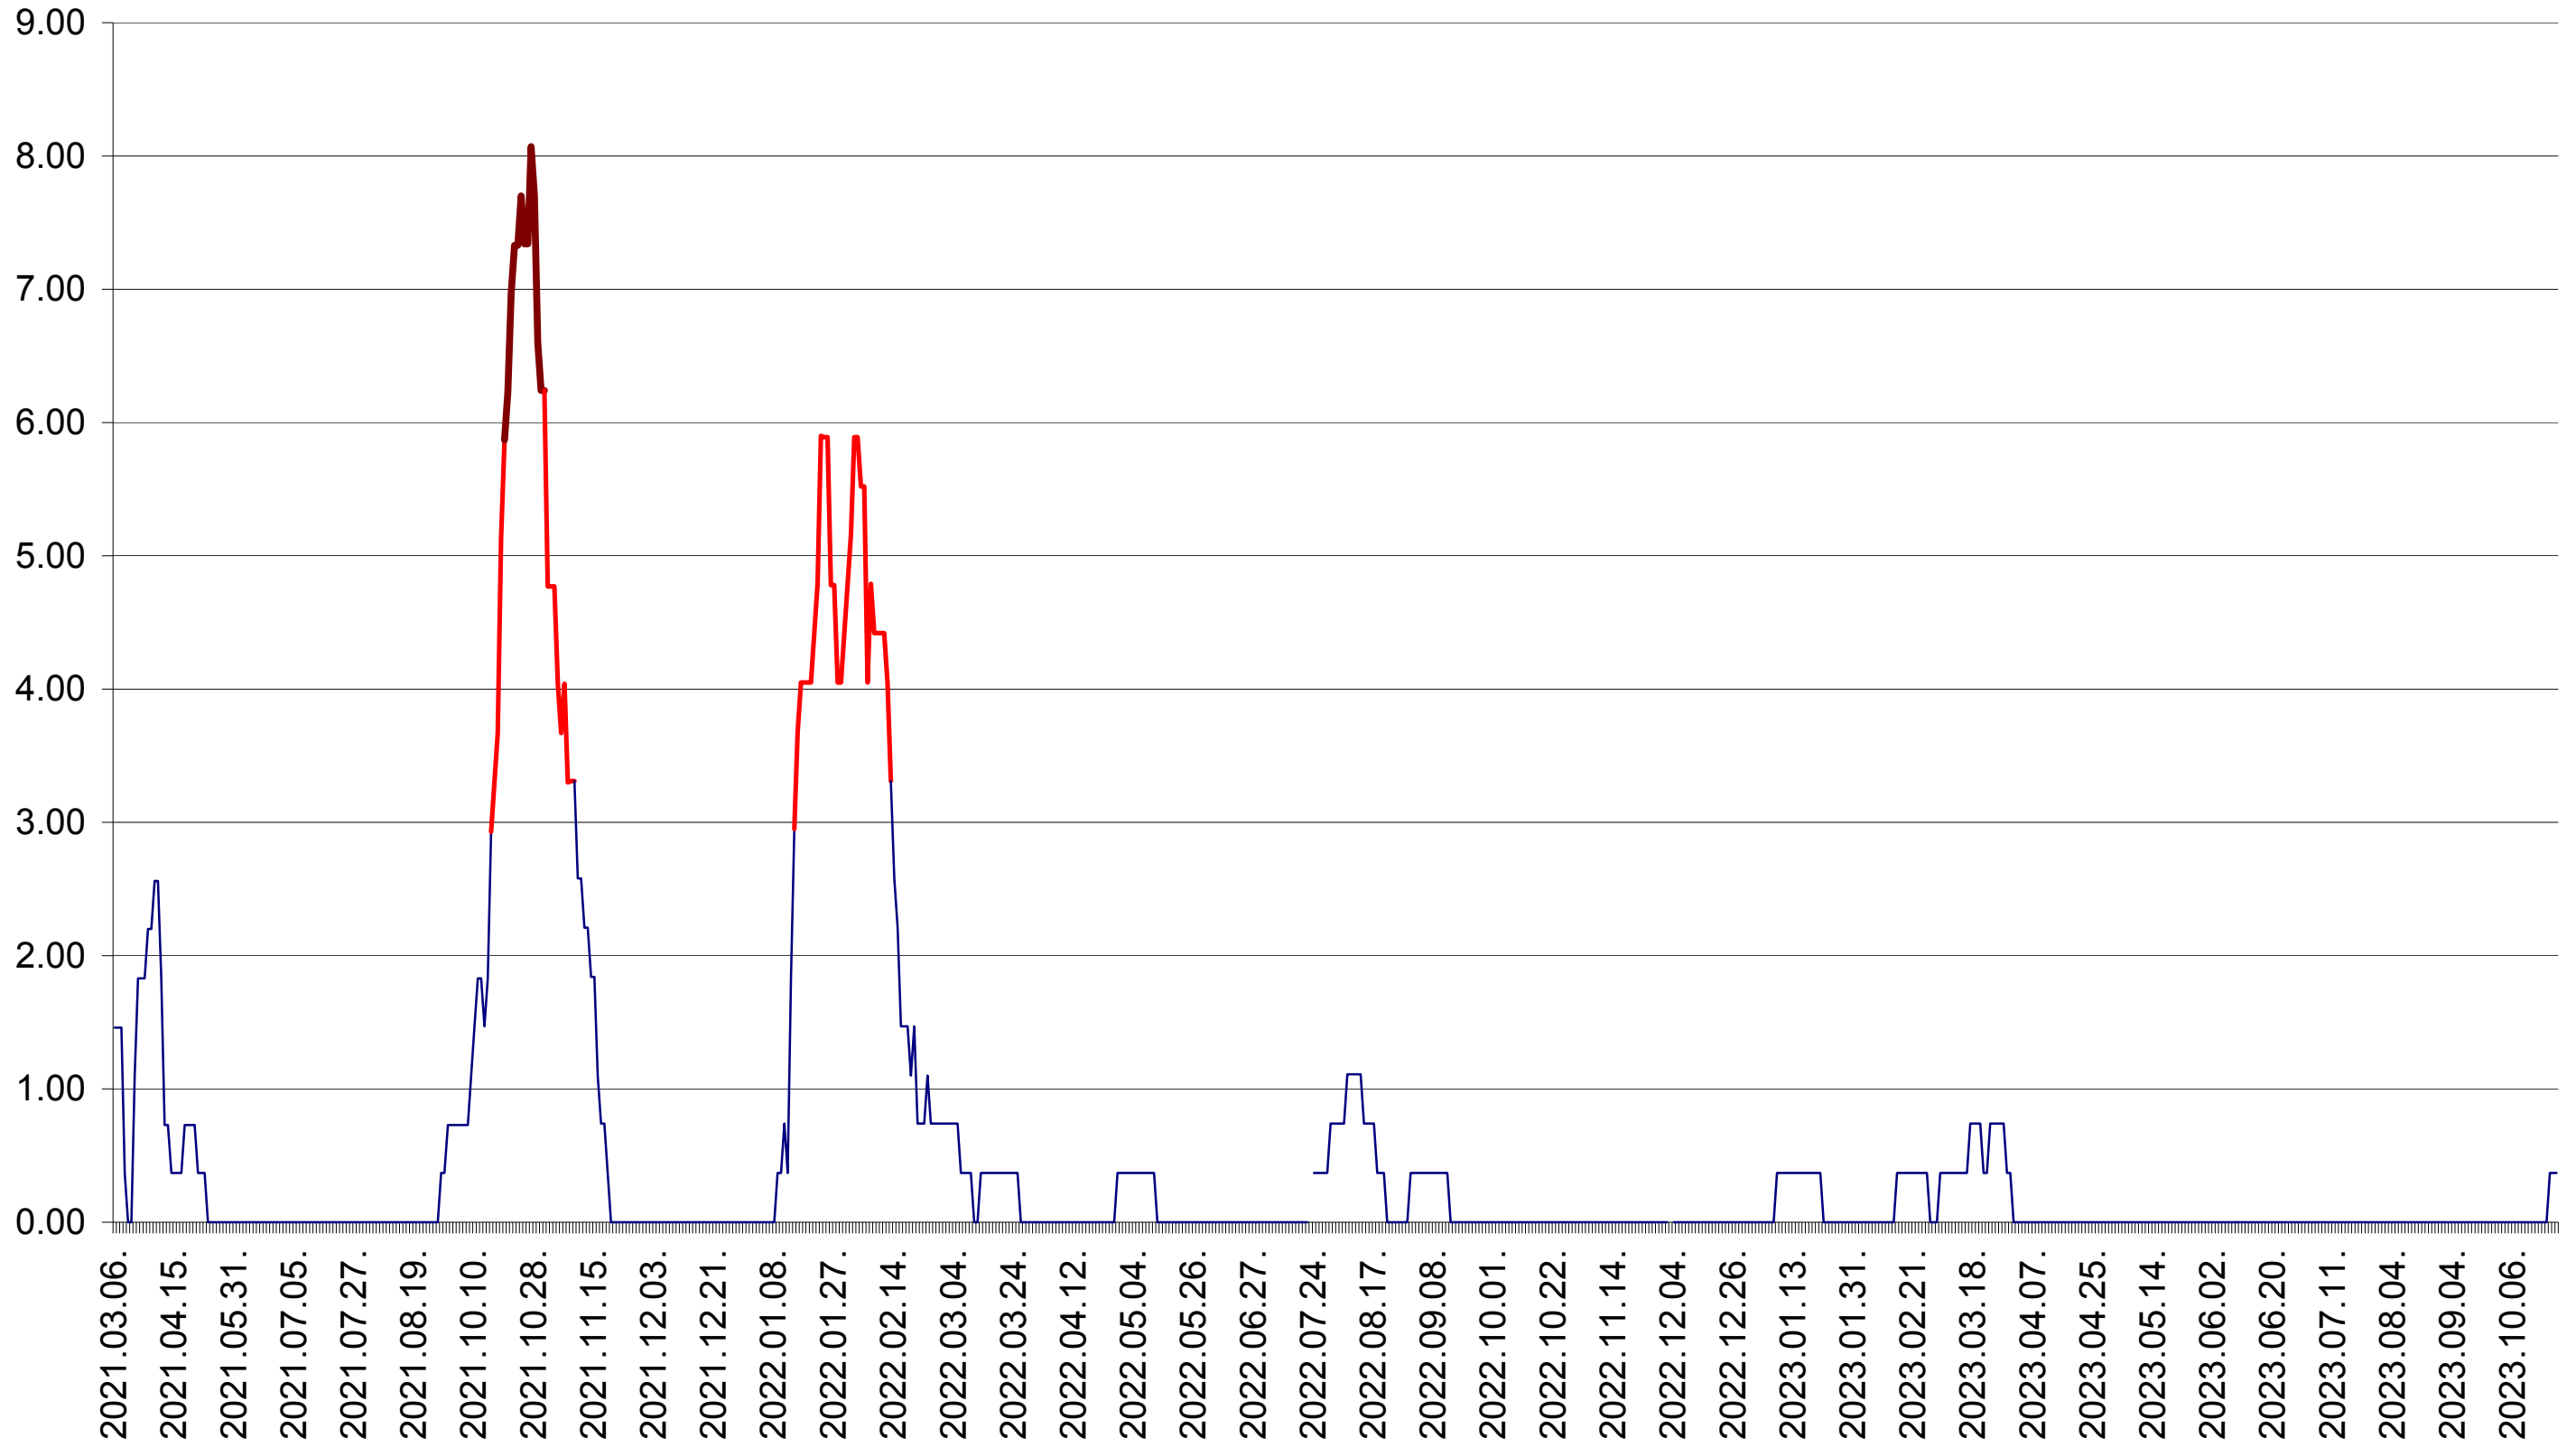

ATID - Evolutia incidentei cumulate pe 14 zile la ‰ de locuitori
2021.03.07. - 2023.10.25.

AVRĂMEȘTI - Evolutia incidentei cumulate pe 14 zile la ‰ de locuitori
2021.03.07. - 2023.10.25.

ORAȘ BĂILE TUȘNAD - Evolutia incidentei cumulate pe 14 zile la ‰ de locuitori
2021.03.07. - 2023.10.25.

ORAȘ BĂLAN - Evolutia incidentei cumulate pe 14 zile la ‰ de locuitori
2021.03.07. - 2023.10.25.

BILBOR - Evolutia incidentei cumulate pe 14 zile la ‰ de locuitori
2021.03.07. - 2023.10.25.

ORAȘ BORSEC - Evolutia incidentei cumulate pe 14 zile la ‰ de locuitori
2021.03.07. - 2023.10.25.

BRĂDEȘTI - Evolutia incidentei cumulate pe 14 zile la ‰ de locuitori
2021.03.07. - 2023.10.25.

CĂPÂLNIȚA - Evolutia incidentei cumulate pe 14 zile la ‰ de locuitori
2021.03.07. - 2023.10.25.

CÂRȚA - Evolutia incidentei cumulate pe 14 zile la ‰ de locuitori
2021.03.07. - 2023.10.25.