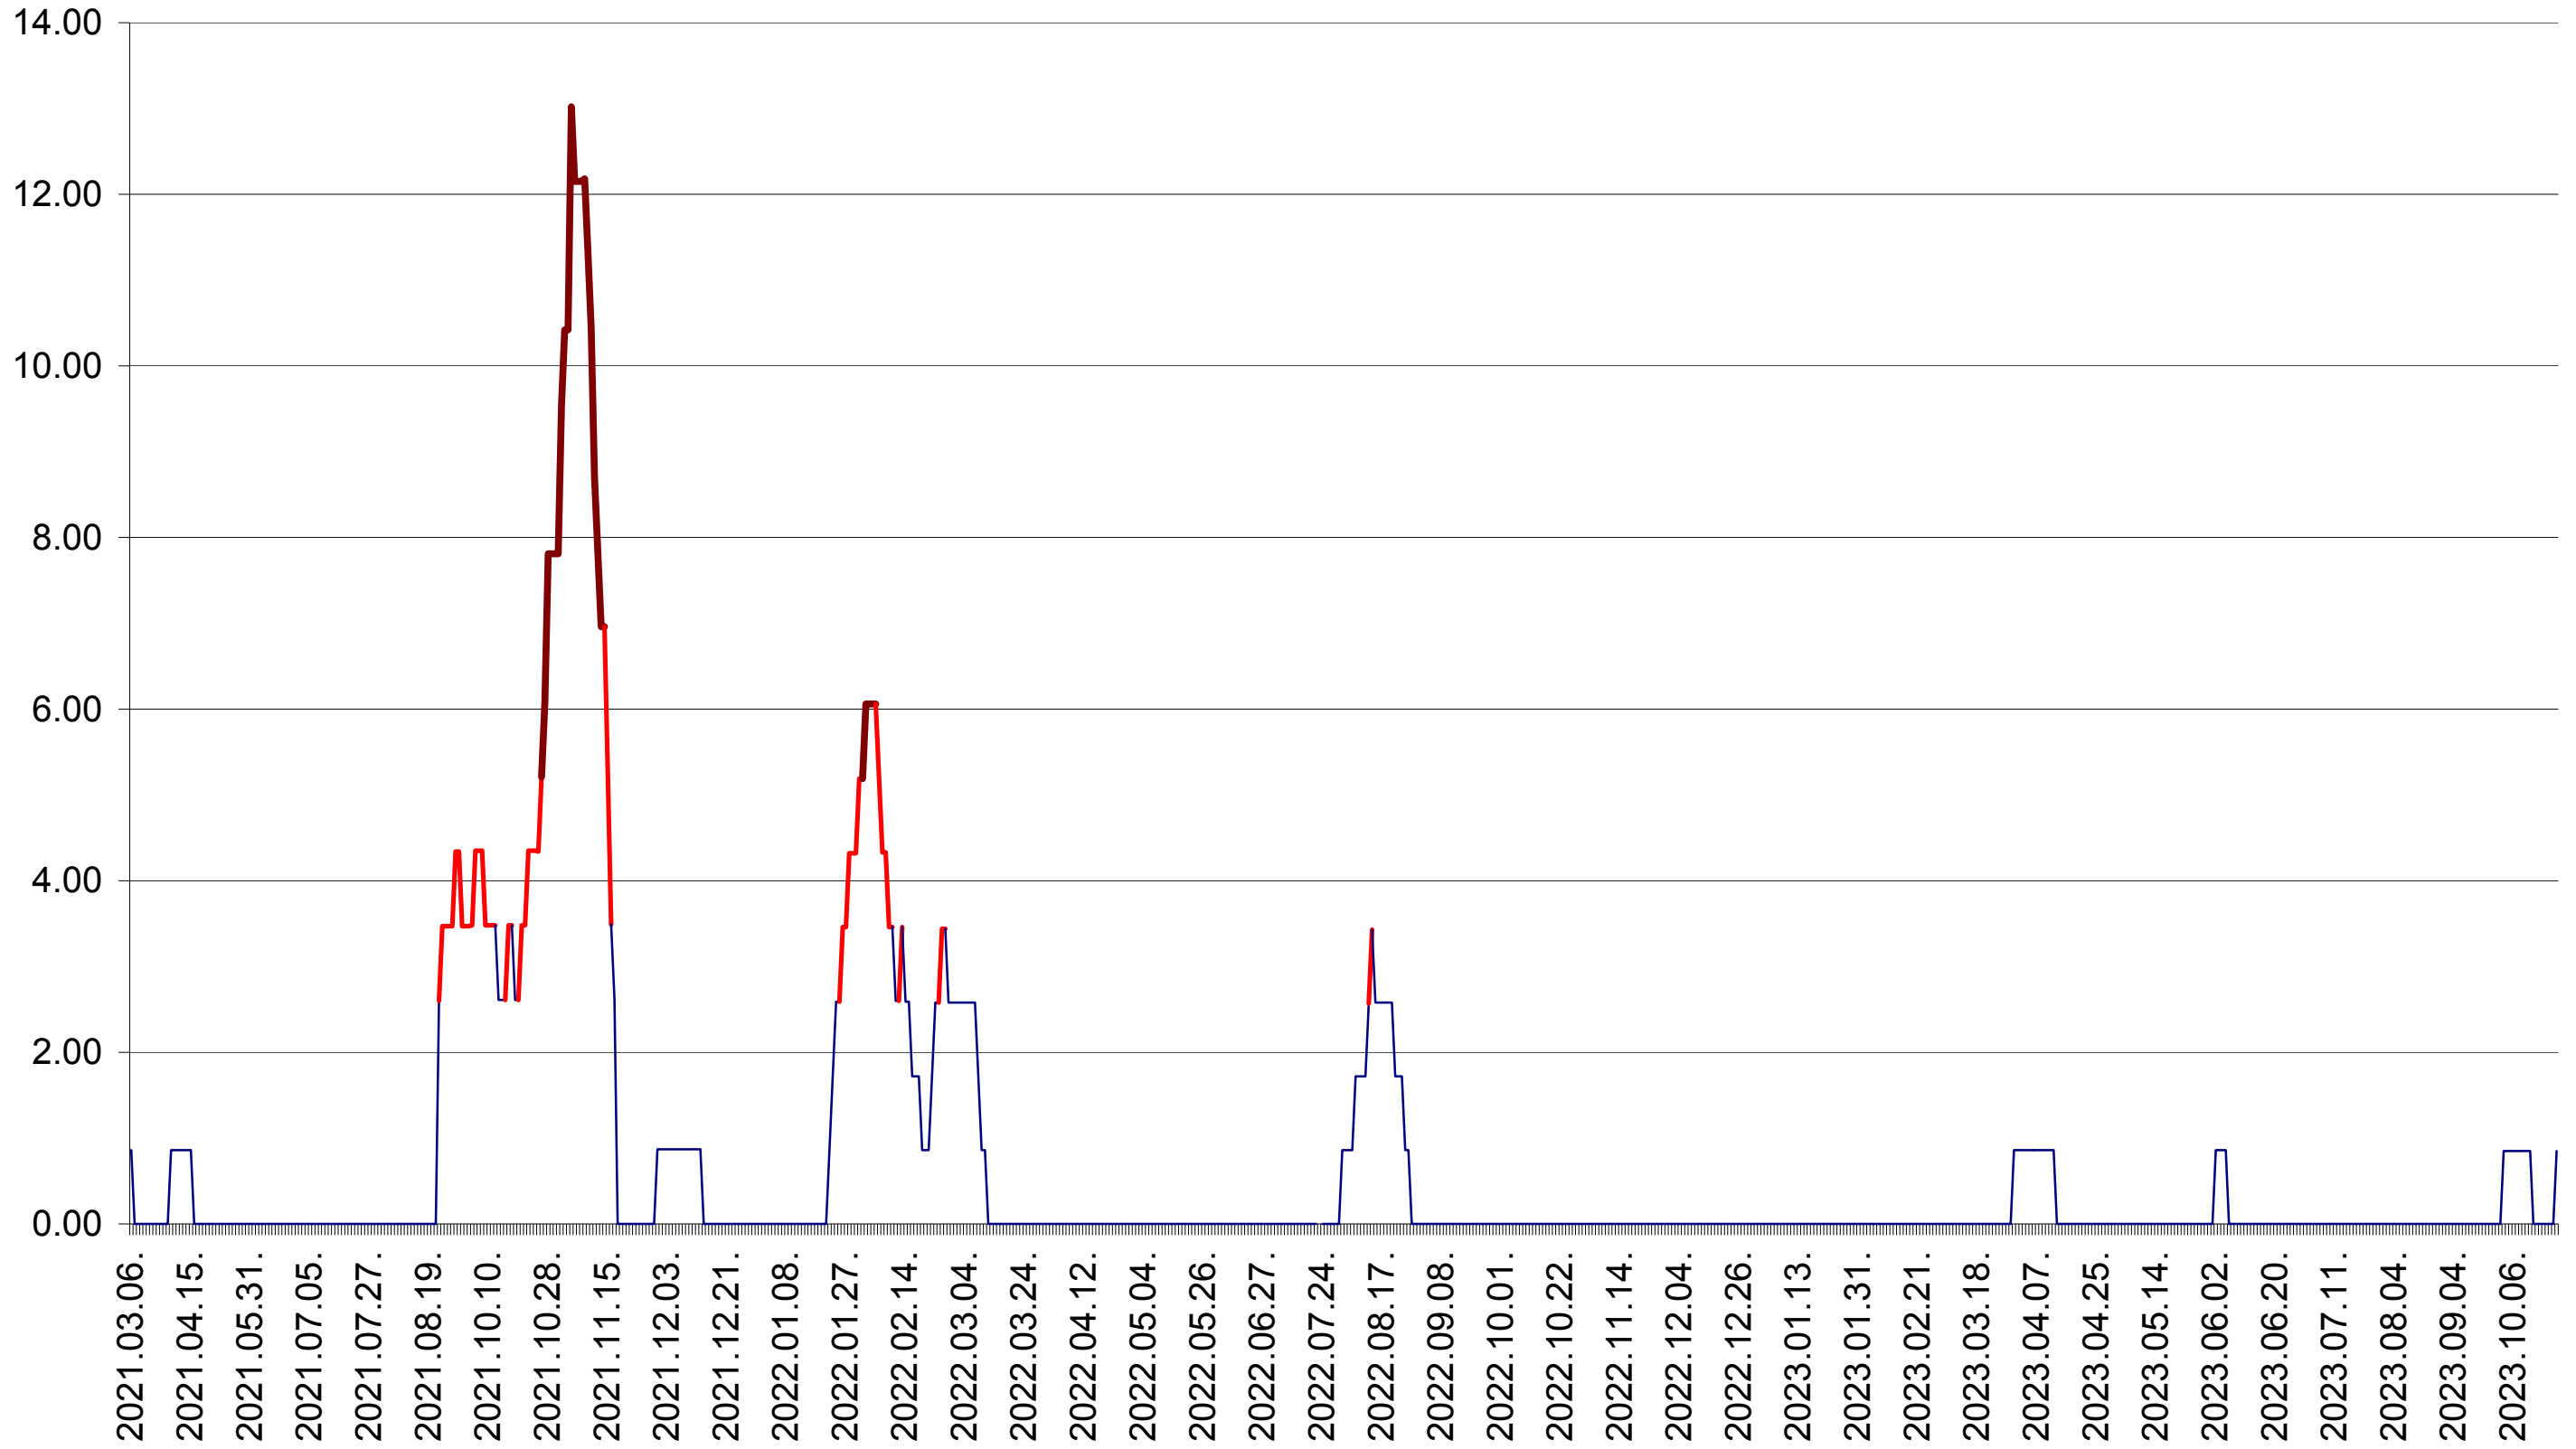

VĂRȘAG - Evolutia incidentei cumulate pe 14 zile la ‰ de locuitori
2021.03.07. - 2023.10.25.

ULIEȘ - Evolutia incidentei cumulate pe 14 zile la ‰ de locuitori
2021.03.07. - 2023.10.25.