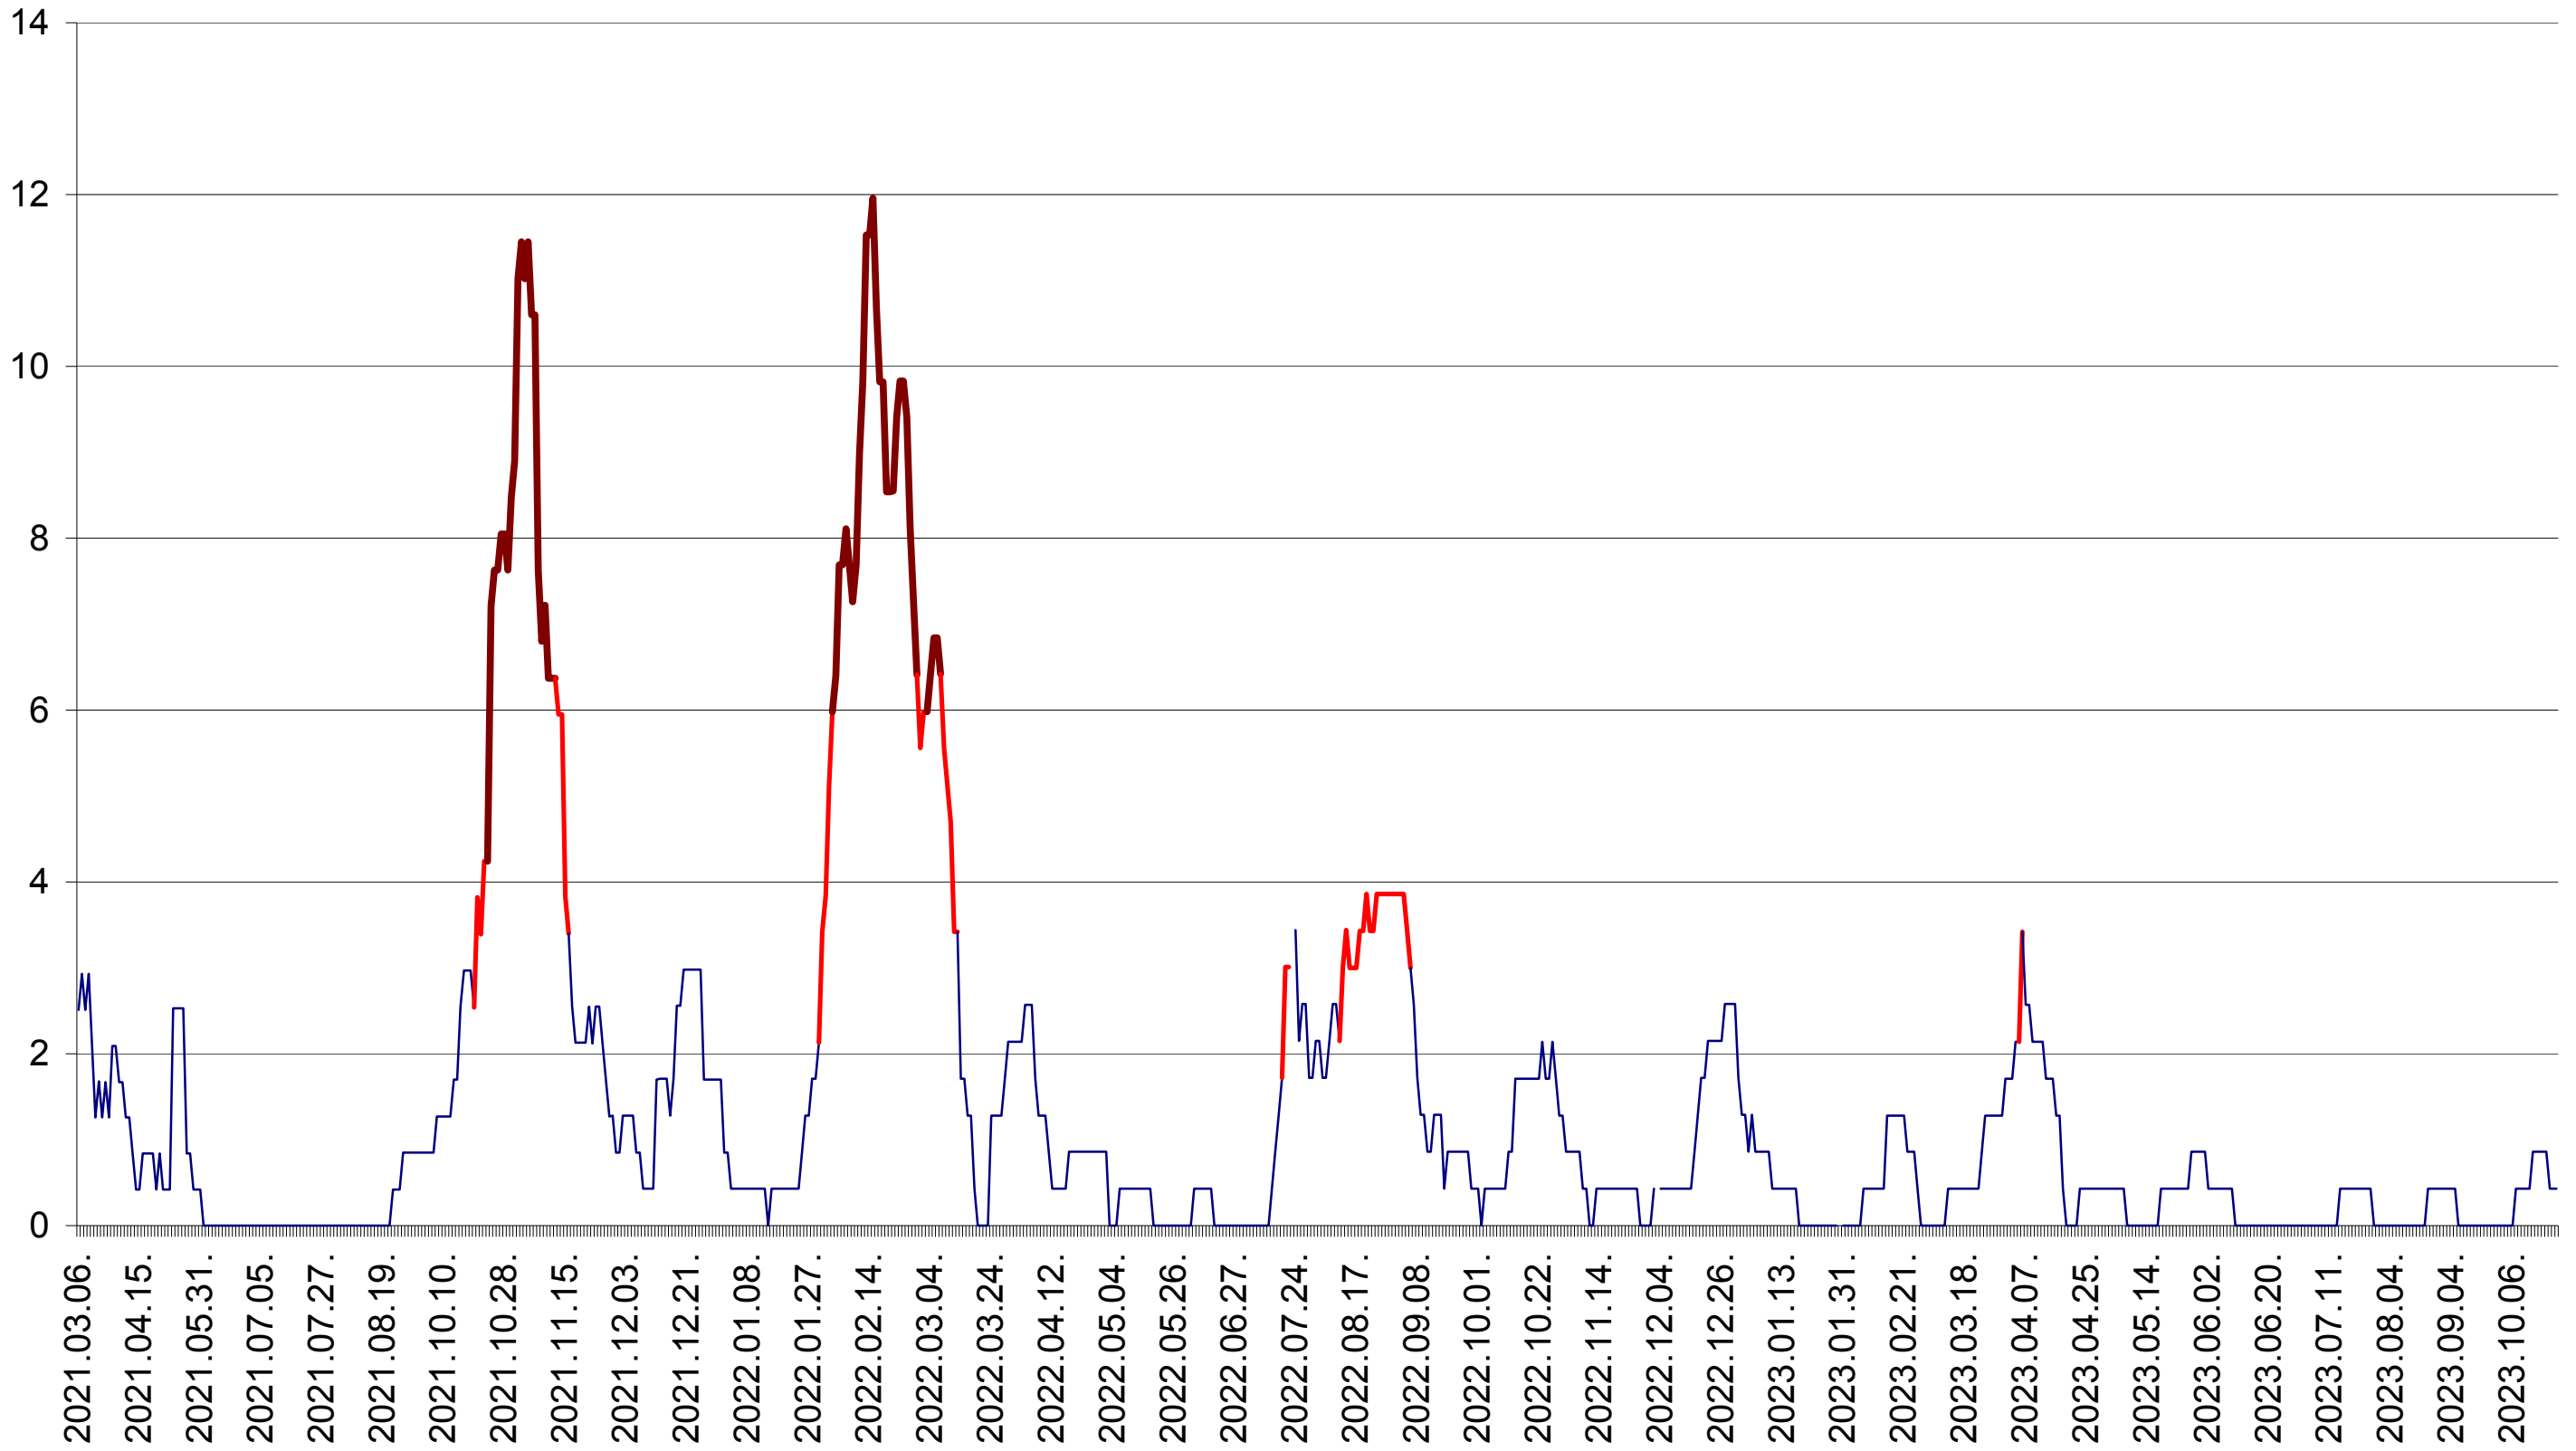

ORAȘ BĂLAN - Evolutia incidentei cumulate pe 14 zile la ‰ de locuitori
2021.03.07. - 2023.10.25.

BILBOR - Evolutia incidentei cumulate pe 14 zile la ‰ de locuitori
2021.03.07. - 2023.10.25.

ORAȘ BORSEC - Evolutia incidentei cumulate pe 14 zile la ‰ de locuitori
2021.03.07. - 2023.10.25.

ORAȘ CRISTURU SECUIESC - Evolutia incidentei cumulate pe 14 zile la ‰ de locuitori
2021.03.07. - 2023.10.25.

DĂNEȘTI - Evolutia incidentei cumulate pe 14 zile la ‰ de locuitori
2021.03.07. - 2023.10.25.

DÂRJIU - Evolutia incidentei cumulate pe 14 zile la ‰ de locuitori
2021.03.07. - 2023.10.25.

DEALU - Evolutia incidentei cumulate pe 14 zile la ‰ de locuitori
2021.03.07. - 2023.10.25.

DITRĂU - Evolutia incidentei cumulate pe 14 zile la ‰ de locuitori
2021.03.07. - 2023.10.25.

FELICENI - Evolutia incidentei cumulate pe 14 zile la ‰ de locuitori
2021.03.07. - 2023.10.25.

FRUMOASA - Evolutia incidentei cumulate pe 14 zile la ‰ de locuitori
2021.03.07. - 2023.10.25.

GĂLĂUȚAȘ - Evolutia incidentei cumulate pe 14 zile la ‰ de locuitori
2021.03.07. - 2023.10.25.