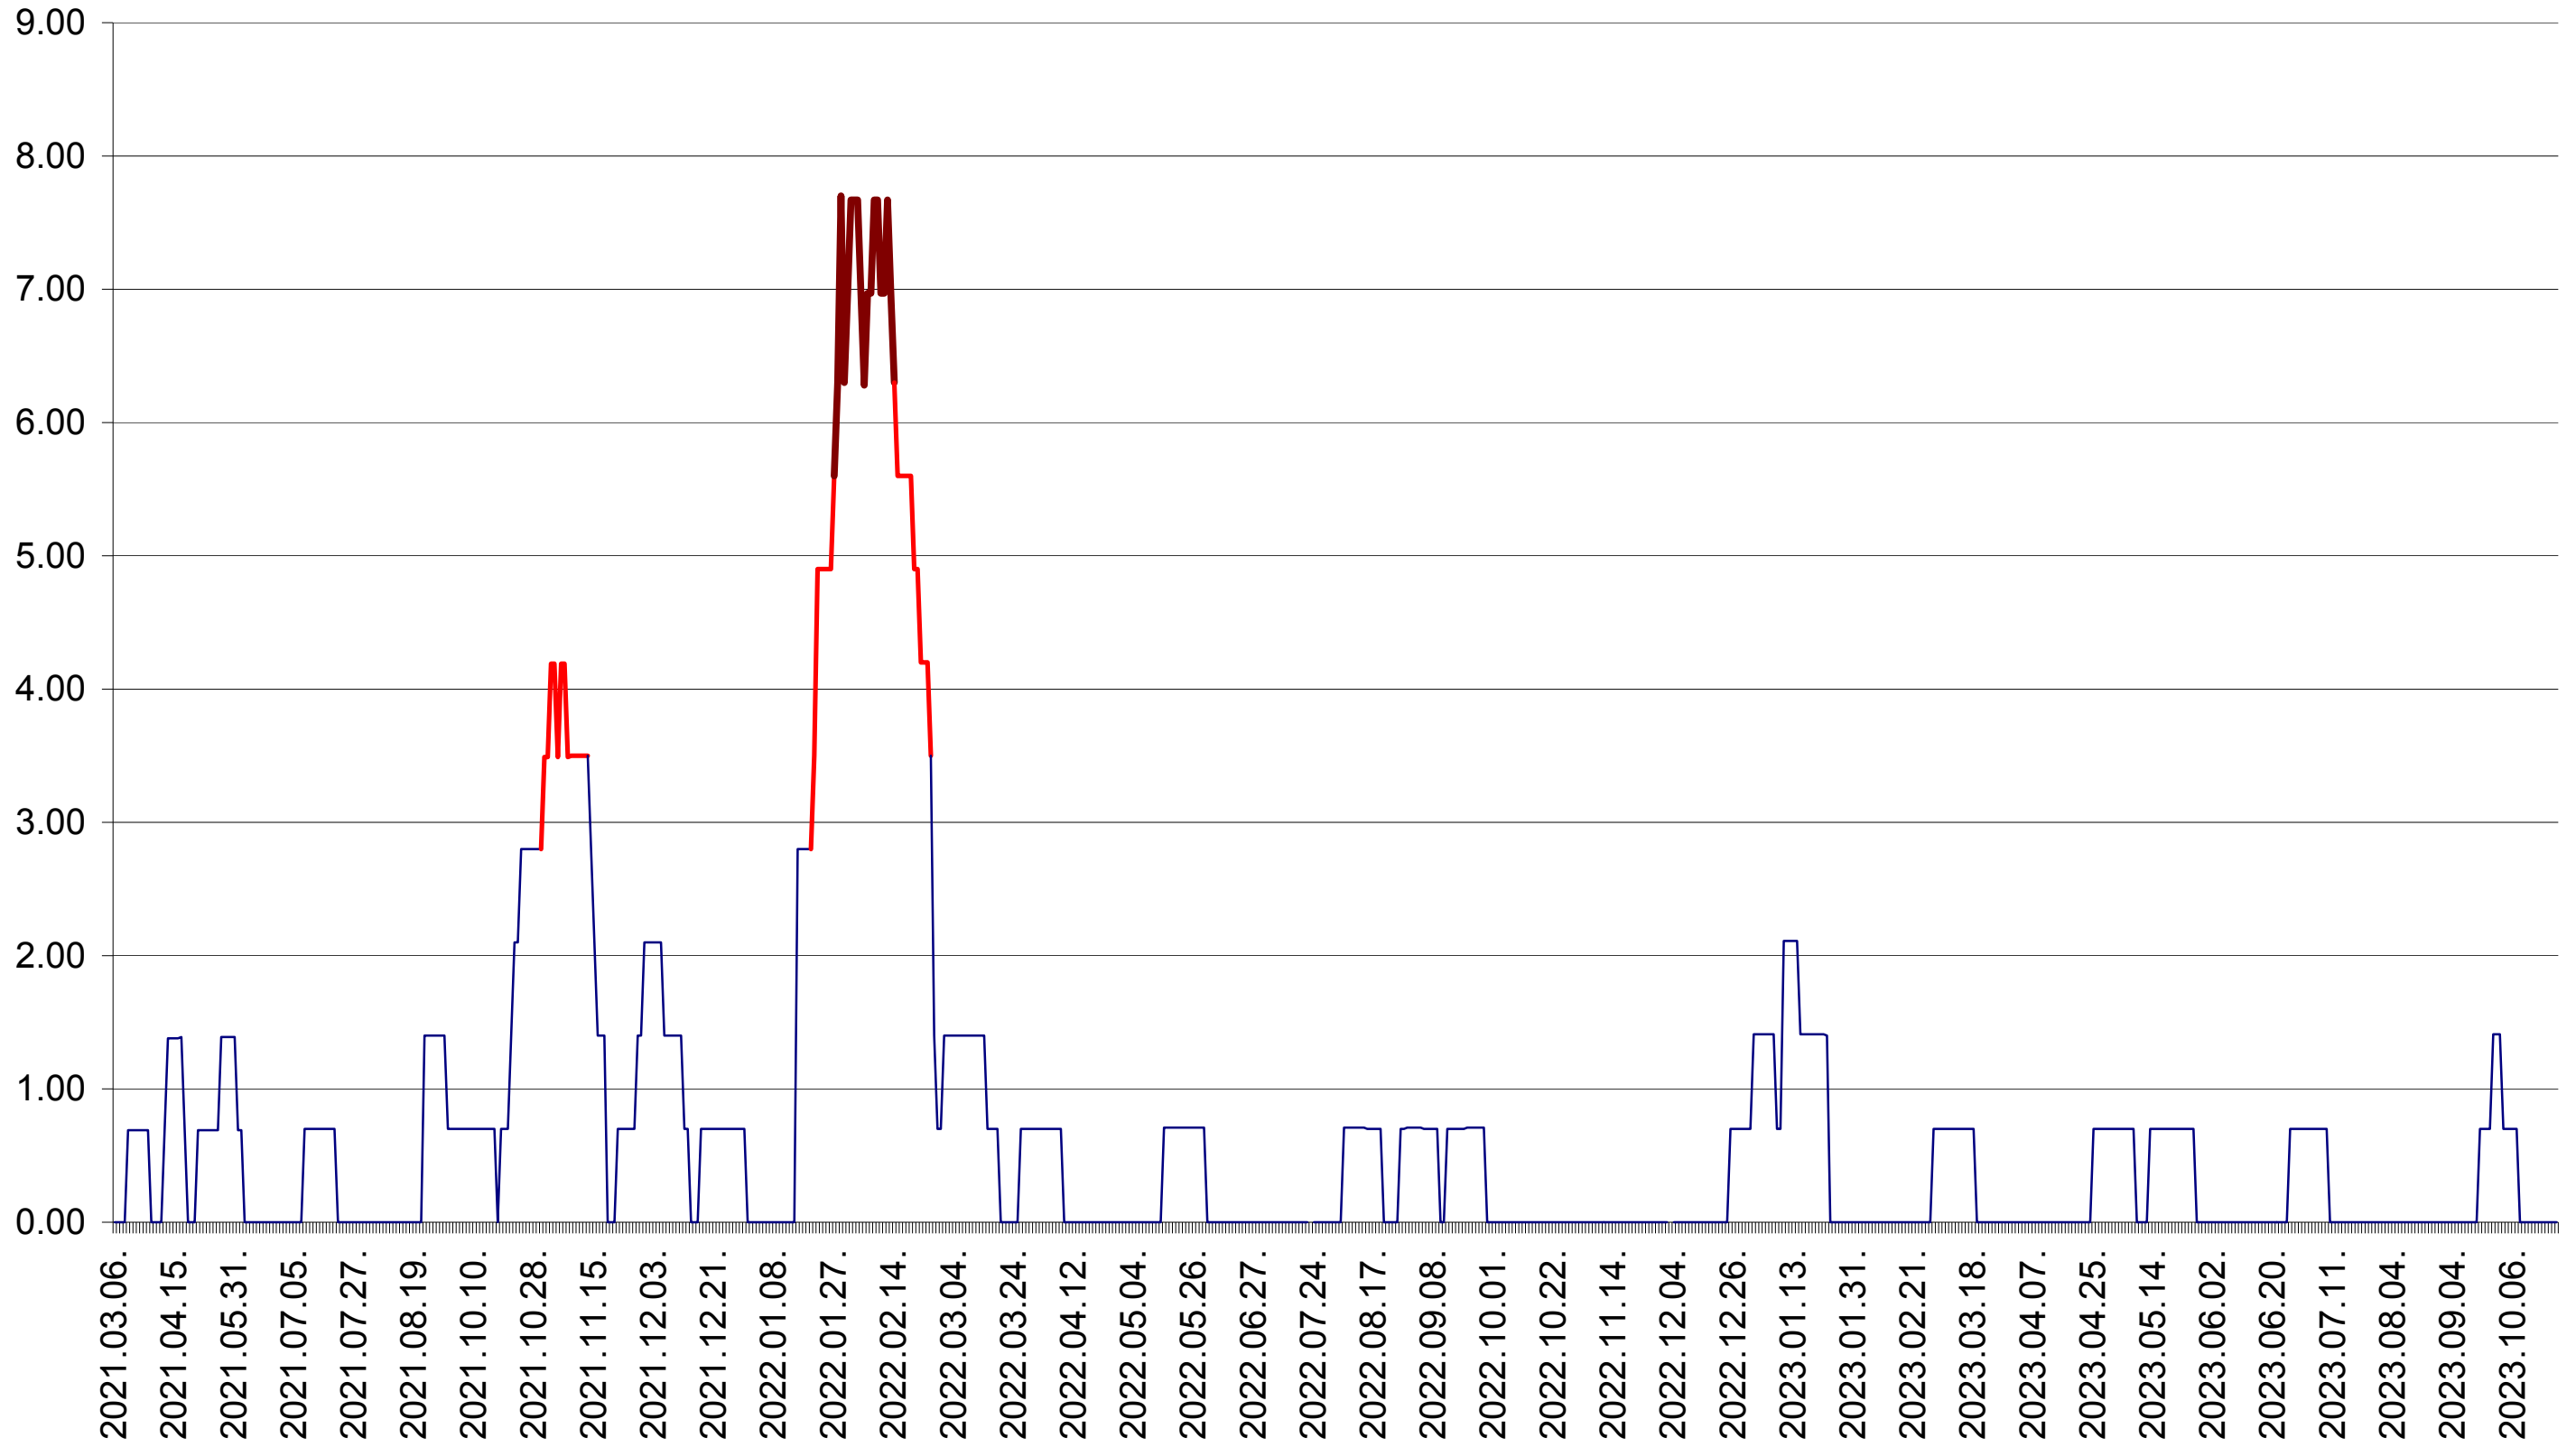

ORAȘ BĂLAN - Evolutia incidentei cumulate pe 14 zile la ‰ de locuitori
2021.03.07. - 2023.10.25.

BILBOR - Evolutia incidentei cumulate pe 14 zile la ‰ de locuitori
2021.03.07. - 2023.10.25.

ORAȘ BORSEC - Evolutia incidentei cumulate pe 14 zile la ‰ de locuitori
2021.03.07. - 2023.10.25.

BRĂDEȘTI - Evolutia incidentei cumulate pe 14 zile la ‰ de locuitori
2021.03.07. - 2023.10.25.

CĂPÂLNIȚA - Evolutia incidentei cumulate pe 14 zile la ‰ de locuitori
2021.03.07. - 2023.10.25.

CÂRȚA - Evolutia incidentei cumulate pe 14 zile la ‰ de locuitori
2021.03.07. - 2023.10.25.

CICEU - Evolutia incidentei cumulate pe 14 zile la ‰ de locuitori
2021.03.07. - 2023.10.25.

CIUCSÂNGEORGIU - Evolutia incidentei cumulate pe 14 zile la ‰ de locuitori
2021.03.07. - 2023.10.25.

CIUMANI - Evolutia incidentei cumulate pe 14 zile la ‰ de locuitori
2021.03.07. - 2023.10.25.

CORBU - Evolutia incidentei cumulate pe 14 zile la ‰ de locuitori
2021.03.07. - 2023.10.25.

CORUND - Evolutia incidentei cumulate pe 14 zile la ‰ de locuitori
2021.03.07. - 2023.10.25.

COZMENI - Evolutia incidentei cumulate pe 14 zile la ‰ de locuitori
2021.03.07. - 2023.10.25.