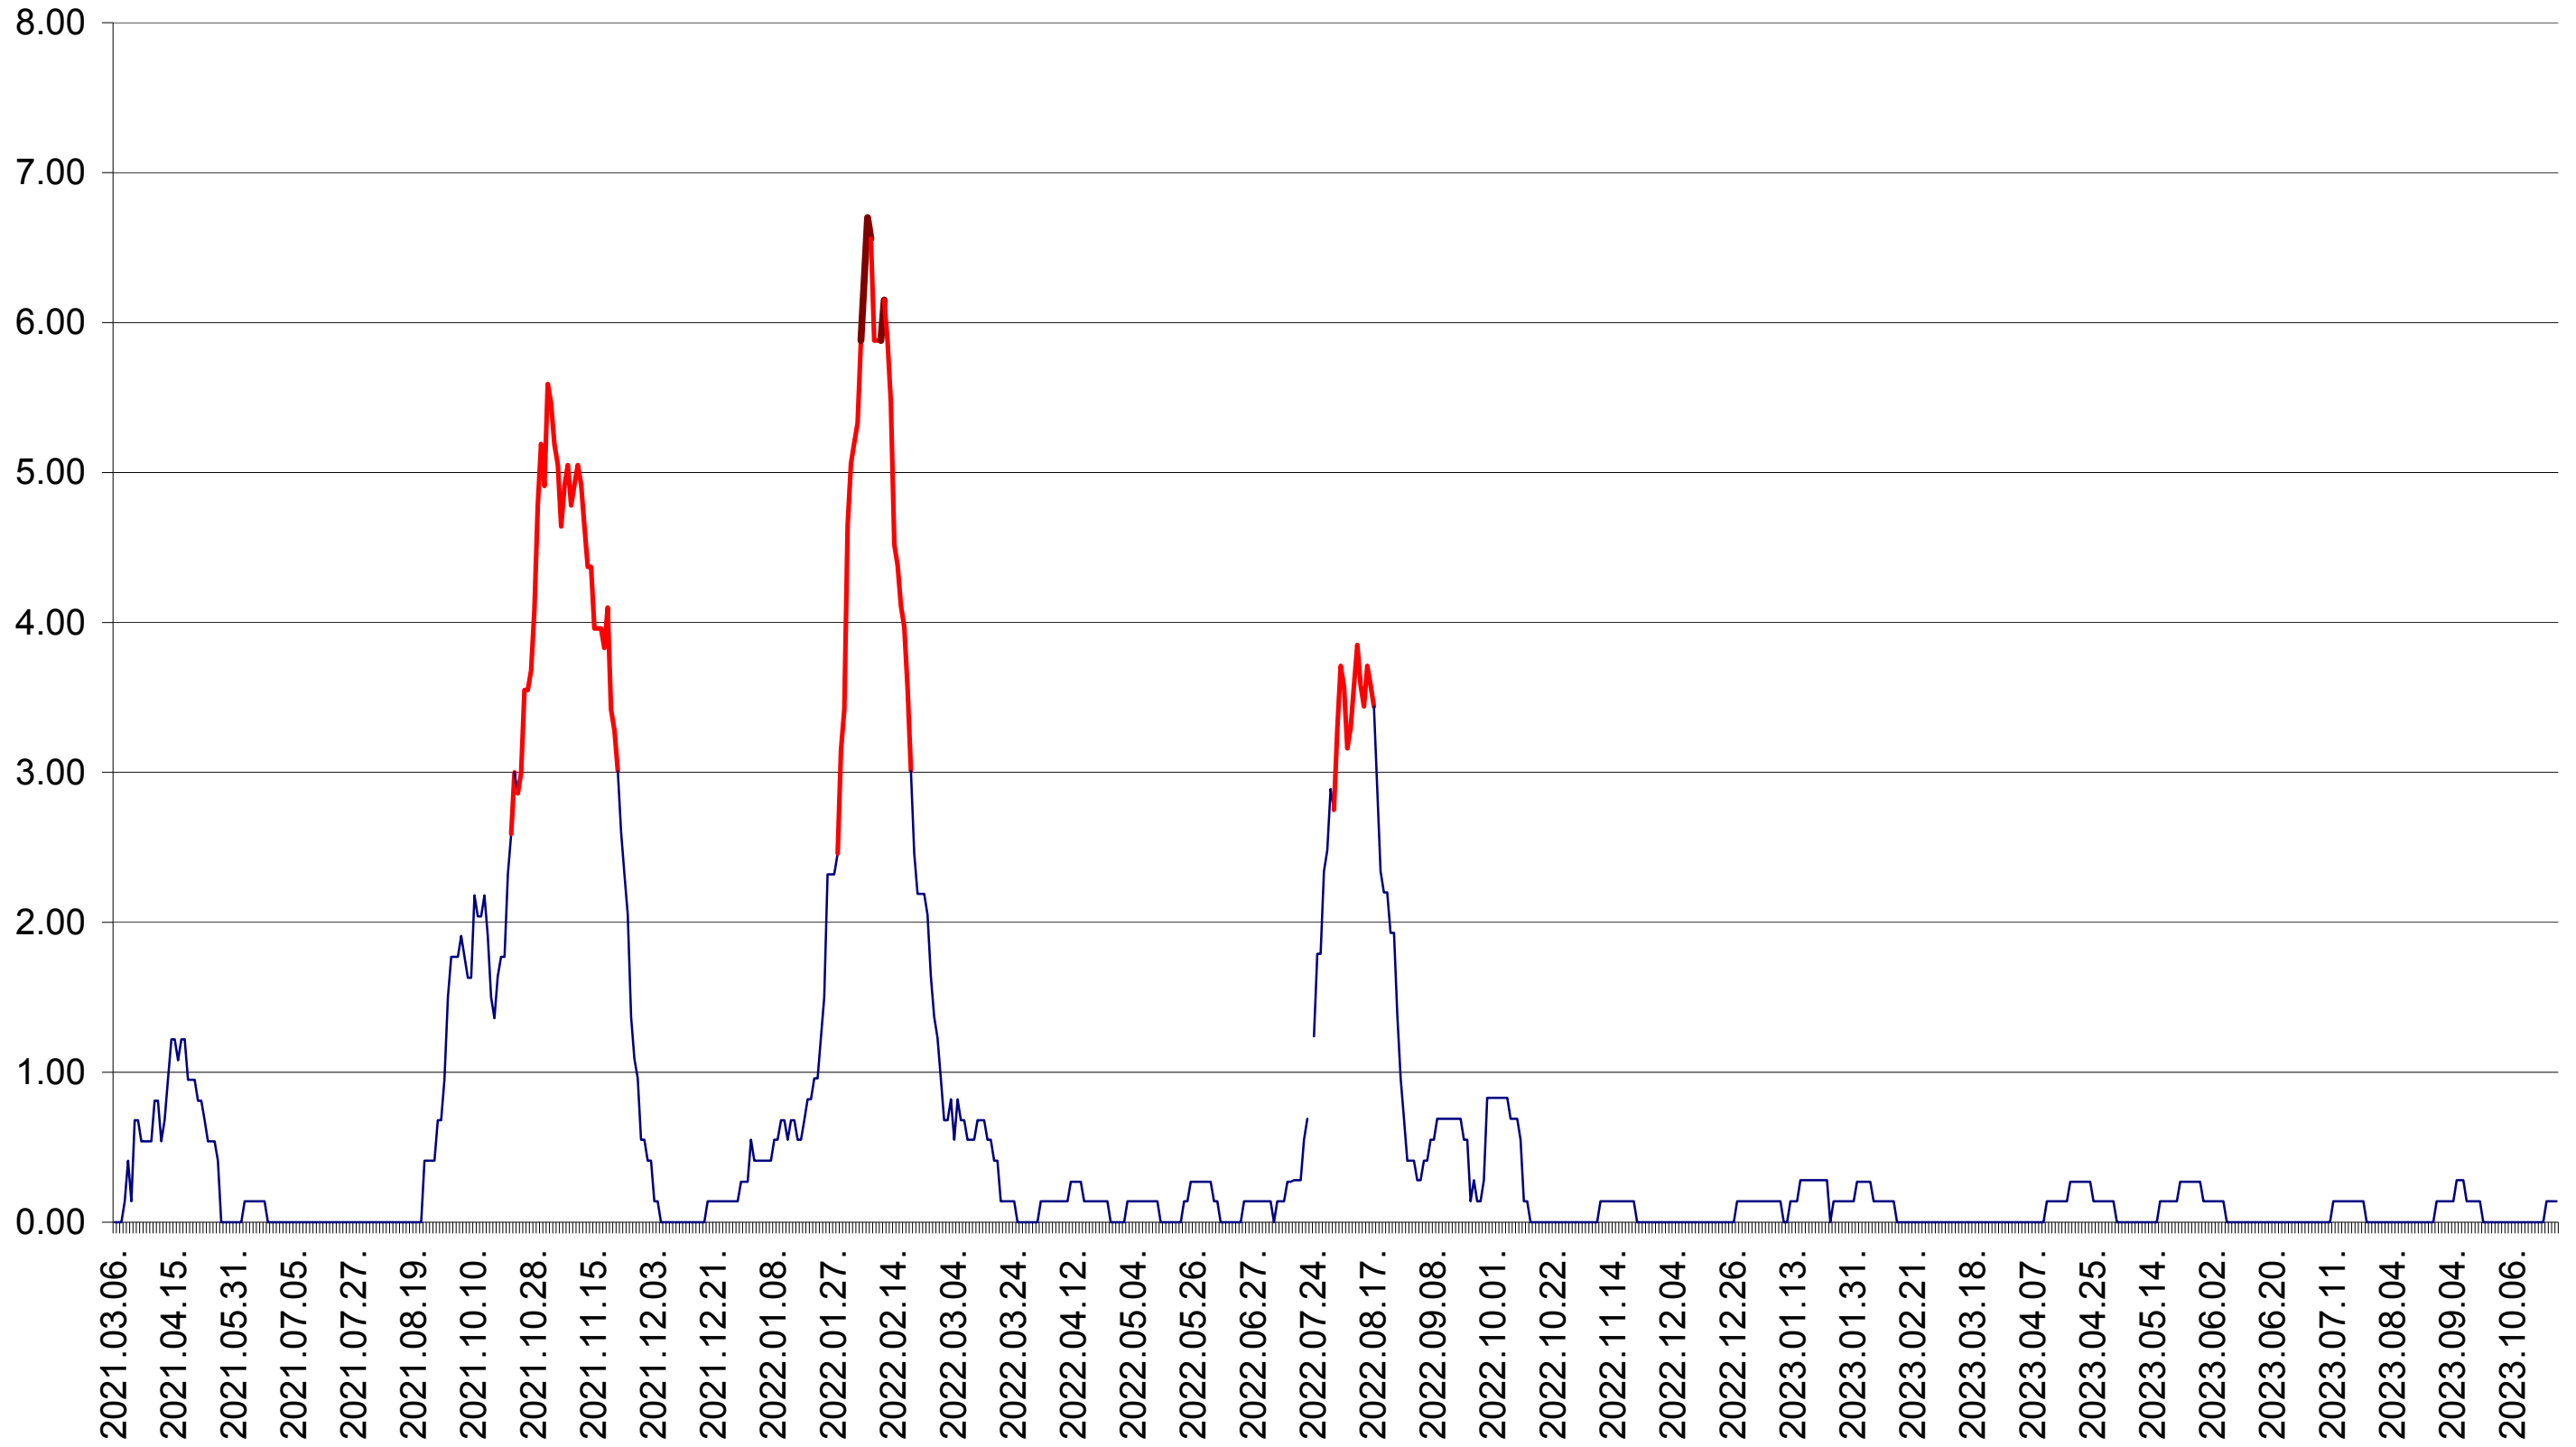

ATID - Evolutia incidentei cumulate pe 14 zile la ‰ de locuitori
2021.03.07. - 2023.10.25.

AVRĂMEȘTI - Evolutia incidentei cumulate pe 14 zile la ‰ de locuitori
2021.03.07. - 2023.10.25.

ORAȘ BĂILE TUȘNAD - Evolutia incidentei cumulate pe 14 zile la ‰ de locuitori
2021.03.07. - 2023.10.25.

ORAȘ BĂLAN - Evolutia incidentei cumulate pe 14 zile la ‰ de locuitori
2021.03.07. - 2023.10.25.

BILBOR - Evolutia incidentei cumulate pe 14 zile la ‰ de locuitori
2021.03.07. - 2023.10.25.

ORAȘ BORSEC - Evolutia incidentei cumulate pe 14 zile la ‰ de locuitori
2021.03.07. - 2023.10.25.

BRĂDEȘTI - Evolutia incidentei cumulate pe 14 zile la ‰ de locuitori
2021.03.07. - 2023.10.25.

CĂPÂLNIȚA - Evolutia incidentei cumulate pe 14 zile la ‰ de locuitori
2021.03.07. - 2023.10.25.

CÂRȚA - Evolutia incidentei cumulate pe 14 zile la ‰ de locuitori
2021.03.07. - 2023.10.25.