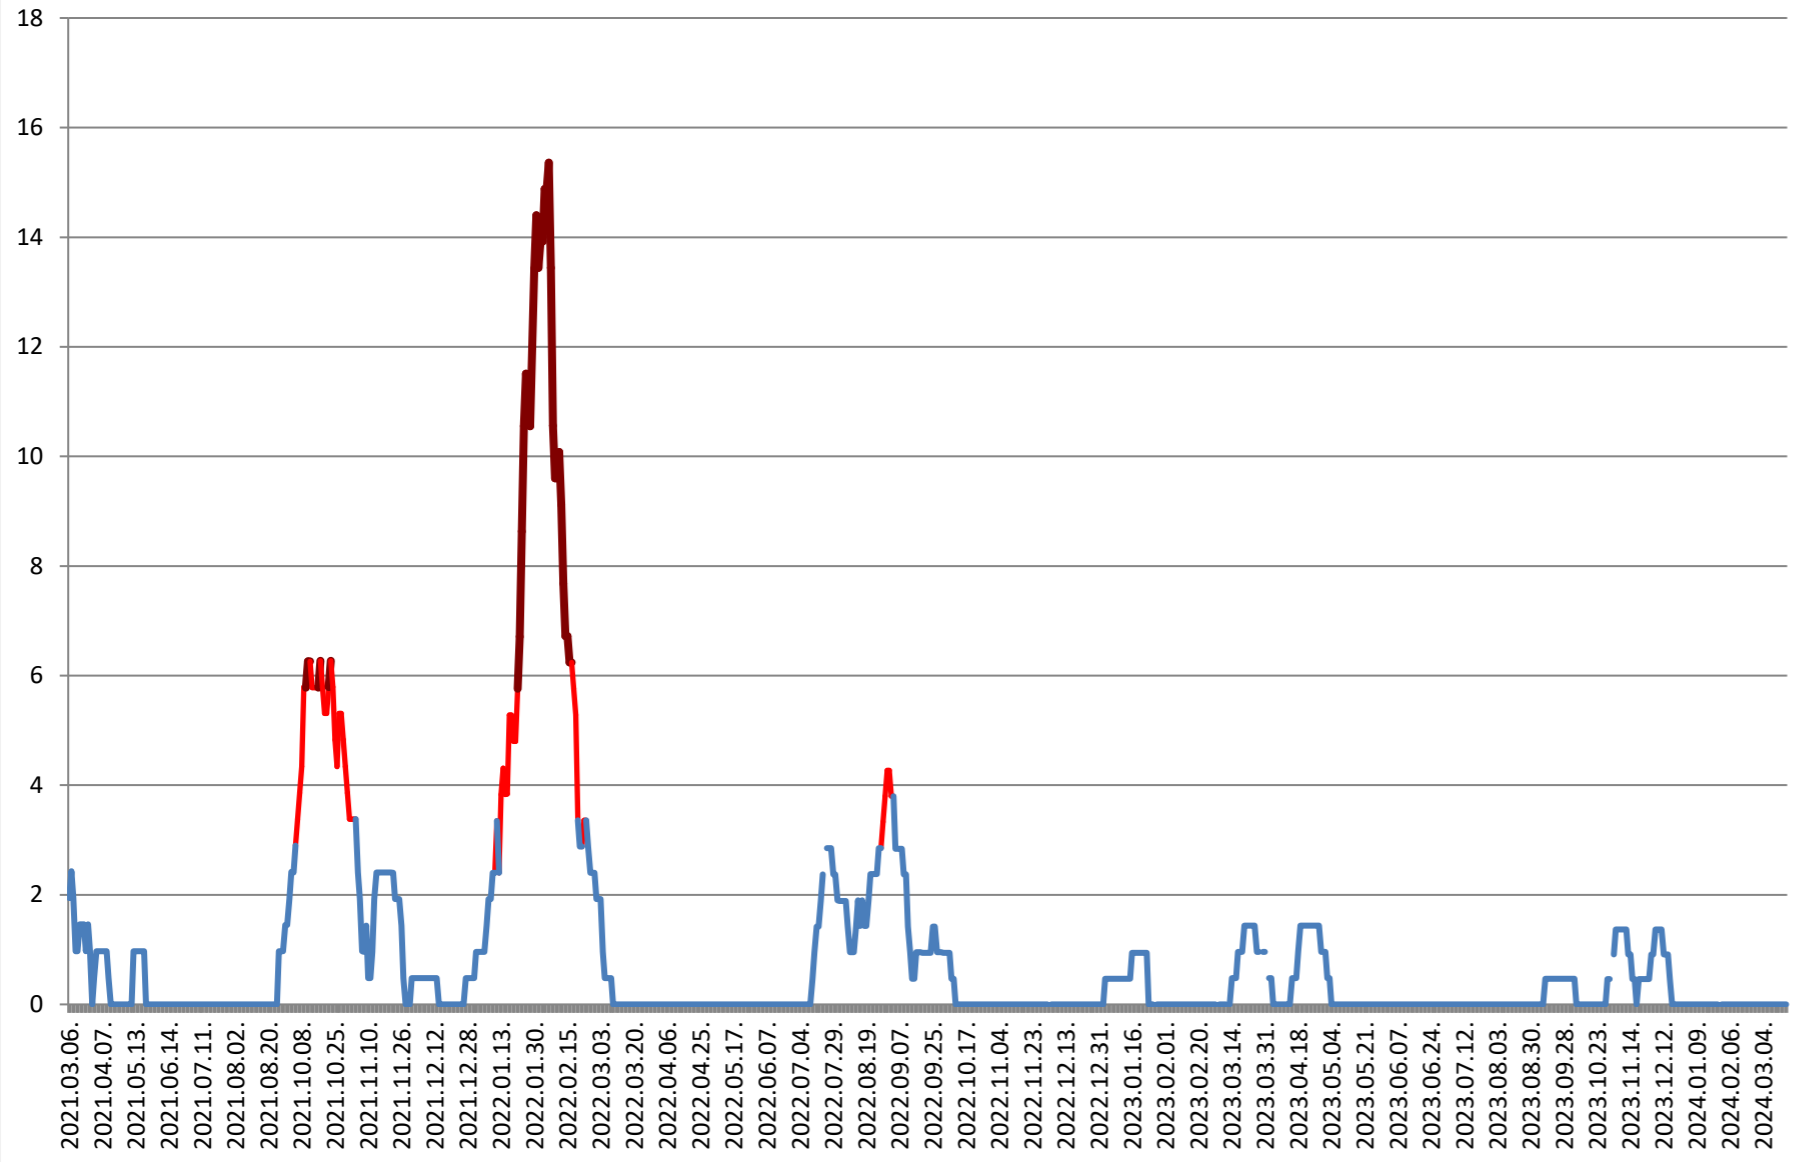

PĂULENI-CIUC - Evolutia incidentei cumulate pe 14 zile la % de locuitori
2021.03.07. - 2024.03.22.