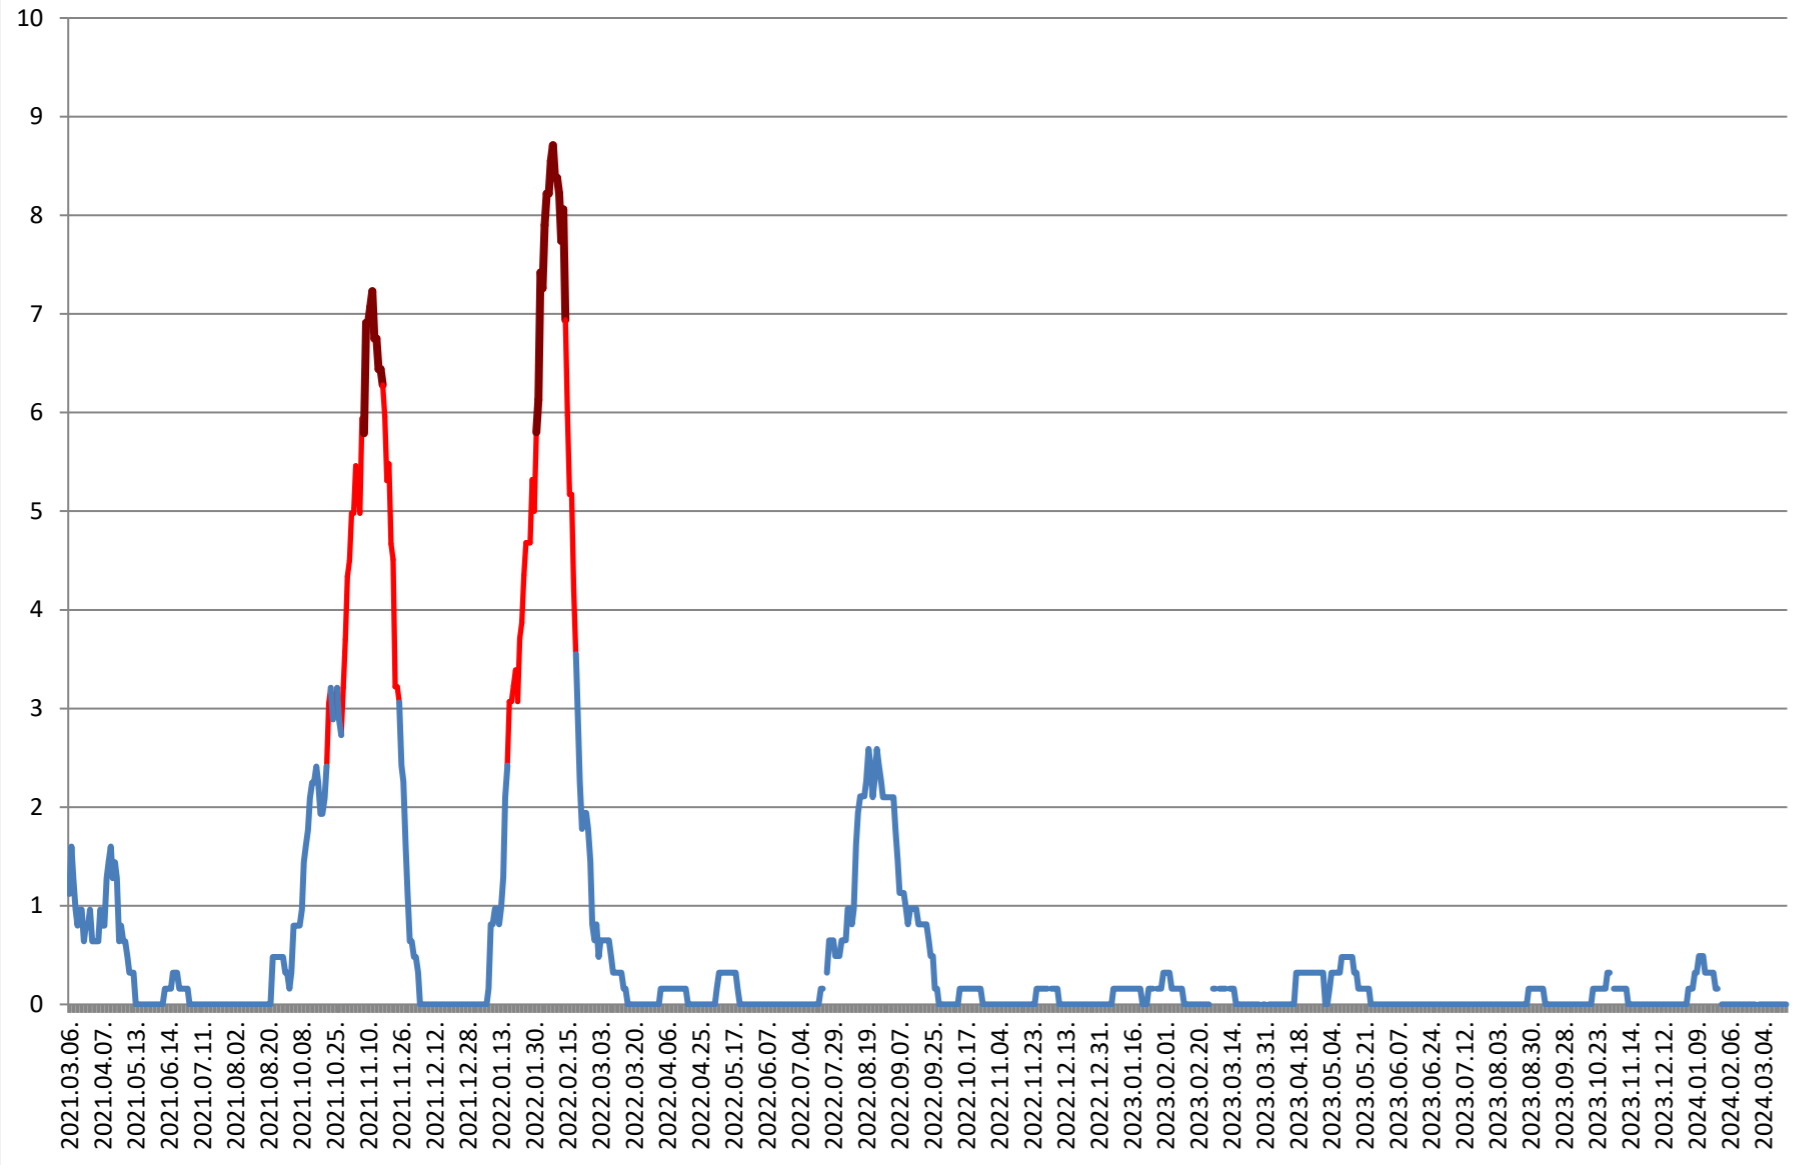

SÂNDOMINIC - Evolutia incidentei cumulate pe 14 zile la ‰ de locuitori 2021.03.07. - 2024.03.22.