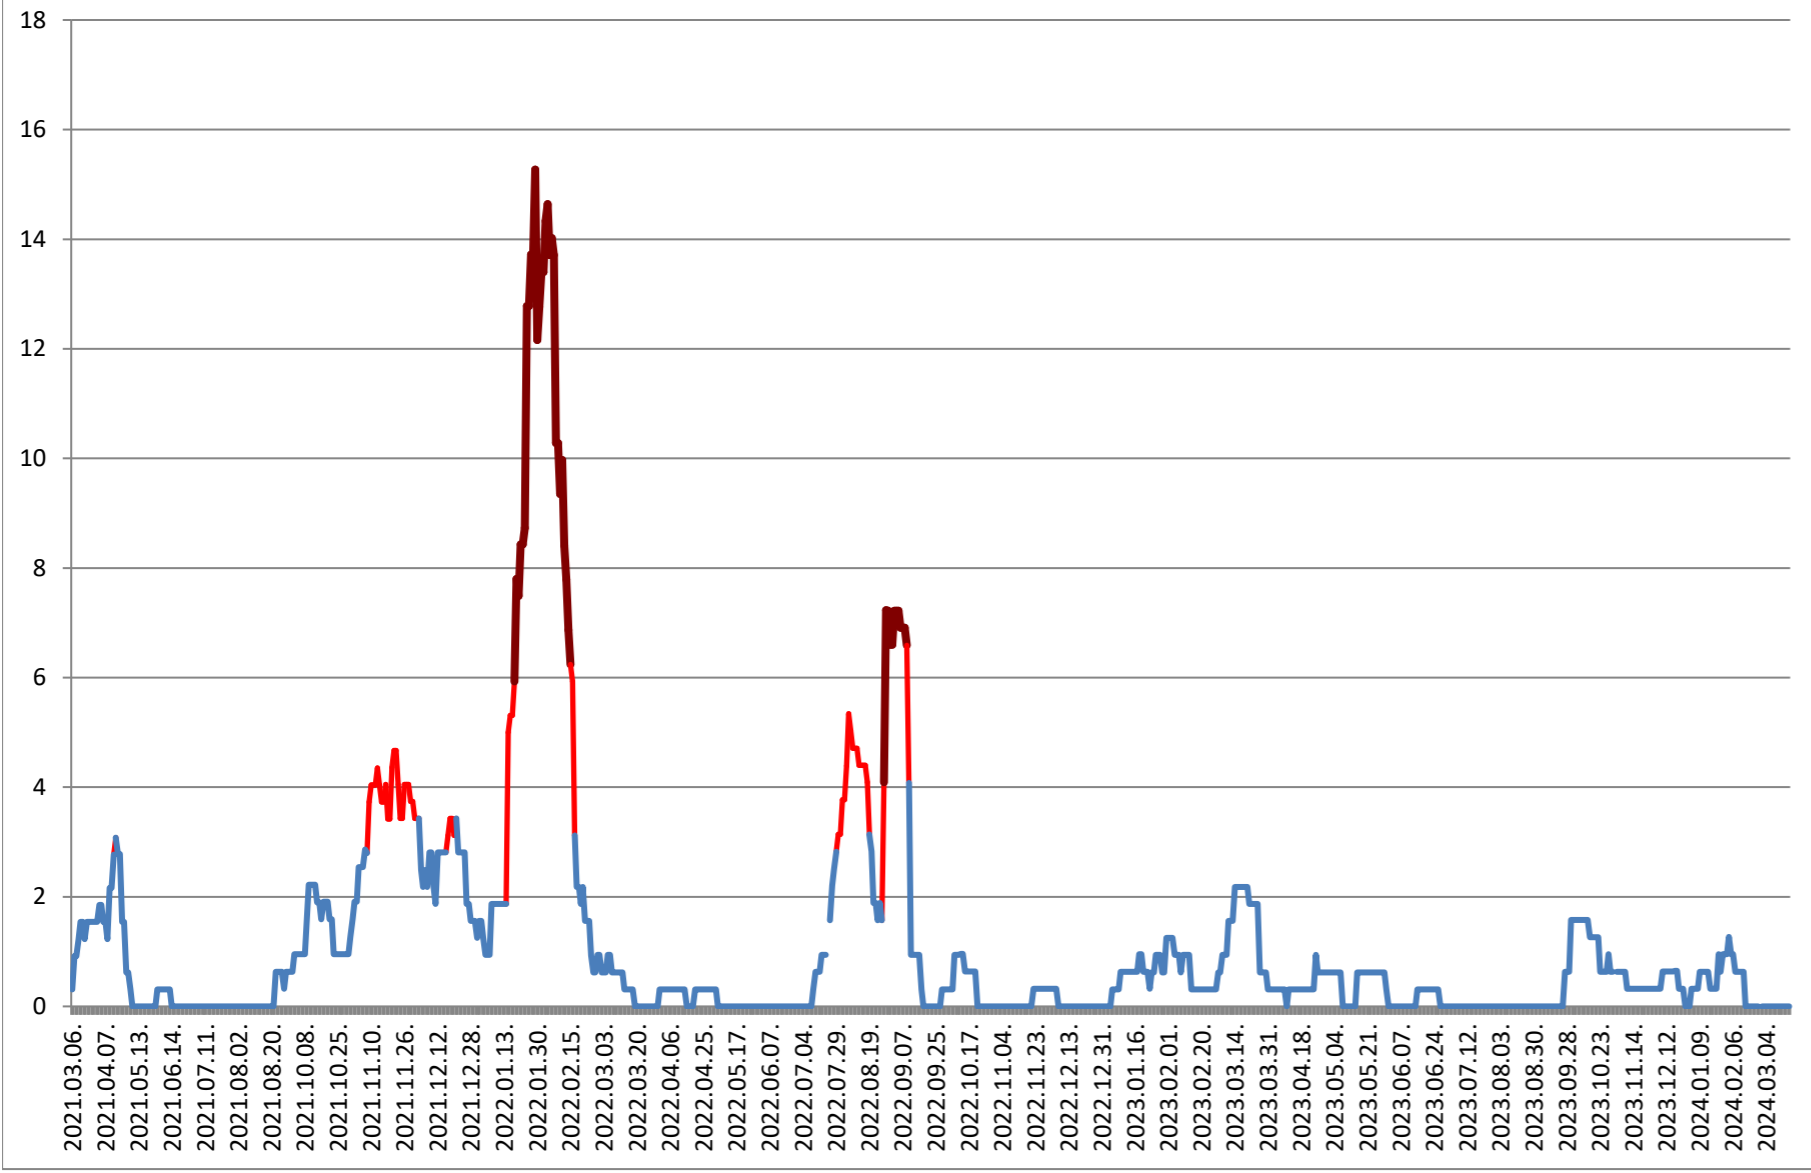

TOMEȘTI - Evolutia incidentei cumulate pe 14 zile la % de locuitori 2021.03.07. - 2024.03.22.

MUNICIPIUL TOPLIȚA - Evolutia incidentei cumulate pe 14 zile la % de locuitori

2021.03.07. - 2024.03.22.

TULGHEȘ - Evolutia incidentei cumulate pe 14 zile la % de locuitori 2021.03.07. - 2024.03.22.