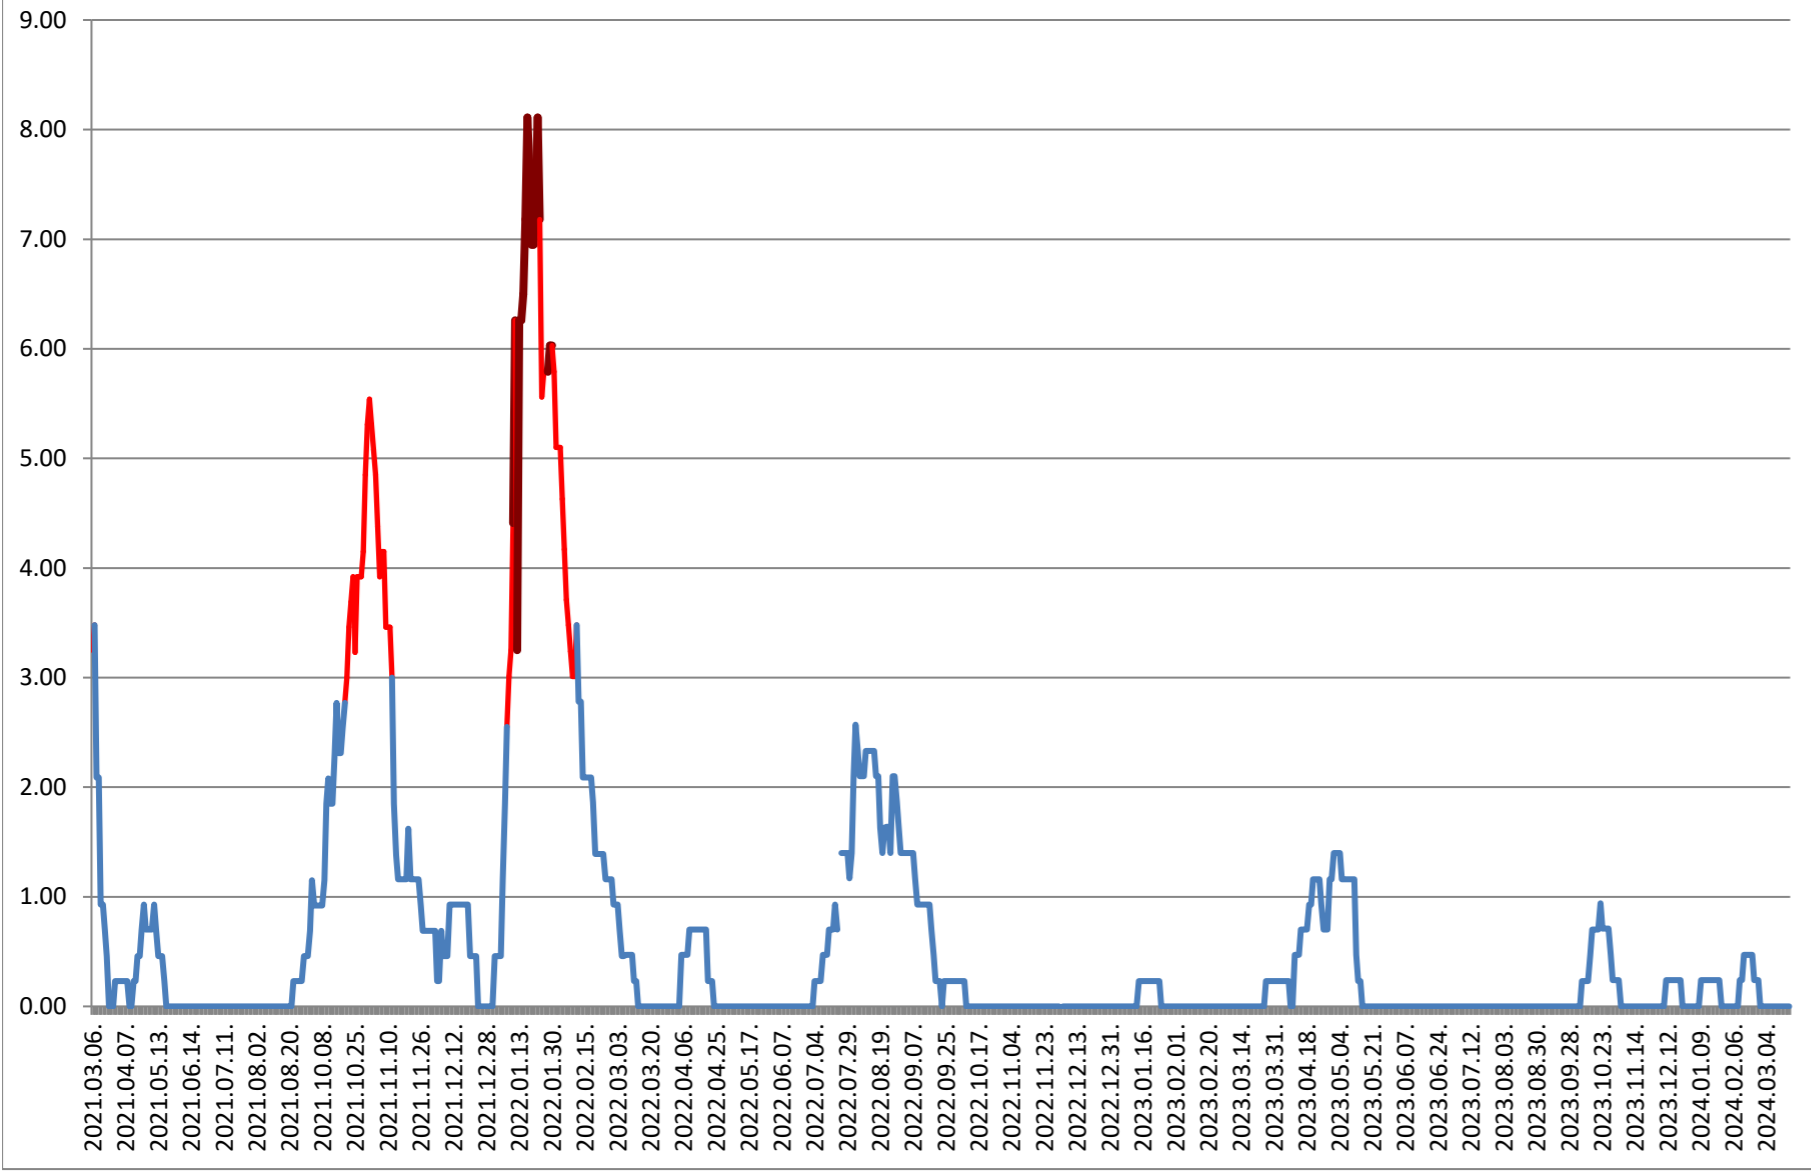

2021.03.07. - 2024.03.22.

ORAȘ BĂLAN - Evolutia incidentei cumulate pe 14 zile la % de locuitori 2021.03.07. - 2024.03.22.

BILBOR - Evolutia incidentei cumulate pe 14 zile la % de locuitori 2021.03.07. - 2024.03.22.

ORAȘ BORSEC - Evolutia incidentei cumulate pe 14 zile la ‰ de locuitori 2021.03.07. - 2024.03.22.

BRĂDEȘTI - Evolutia incidentei cumulate pe 14 zile la ‰ de locuitori 2021.03.07. - 2024.03.22.

CĂPĂLNIȚA - Evolutia incidentei cumulate pe 14 zile la % de locuitori 2021.03.07. - 2024.03.22.

CÂRȚA - Evolutia incidentei cumulate pe 14 zile la ‰ de locuitori 2021.03.07. - 2024.03.22.

CICEU - Evolutia incidentei cumulate pe 14 zile la % de locuitori 2021.03.07. - 2024.03.22.

CIUCSÂNGEORGIU - Evolutia incidentei cumulate pe 14 zile la ‰ de locuitori

2021.03.07. - 2024.03.22.

CIUMANI - Evolutia incidentei cumulate pe 14 zile la % de locuitori 2021.03.07. - 2024.03.22.

CORBU - Evolutia incidentei cumulate pe 14 zile la % de locuitori
2021.03.07. - 2024.03.22.