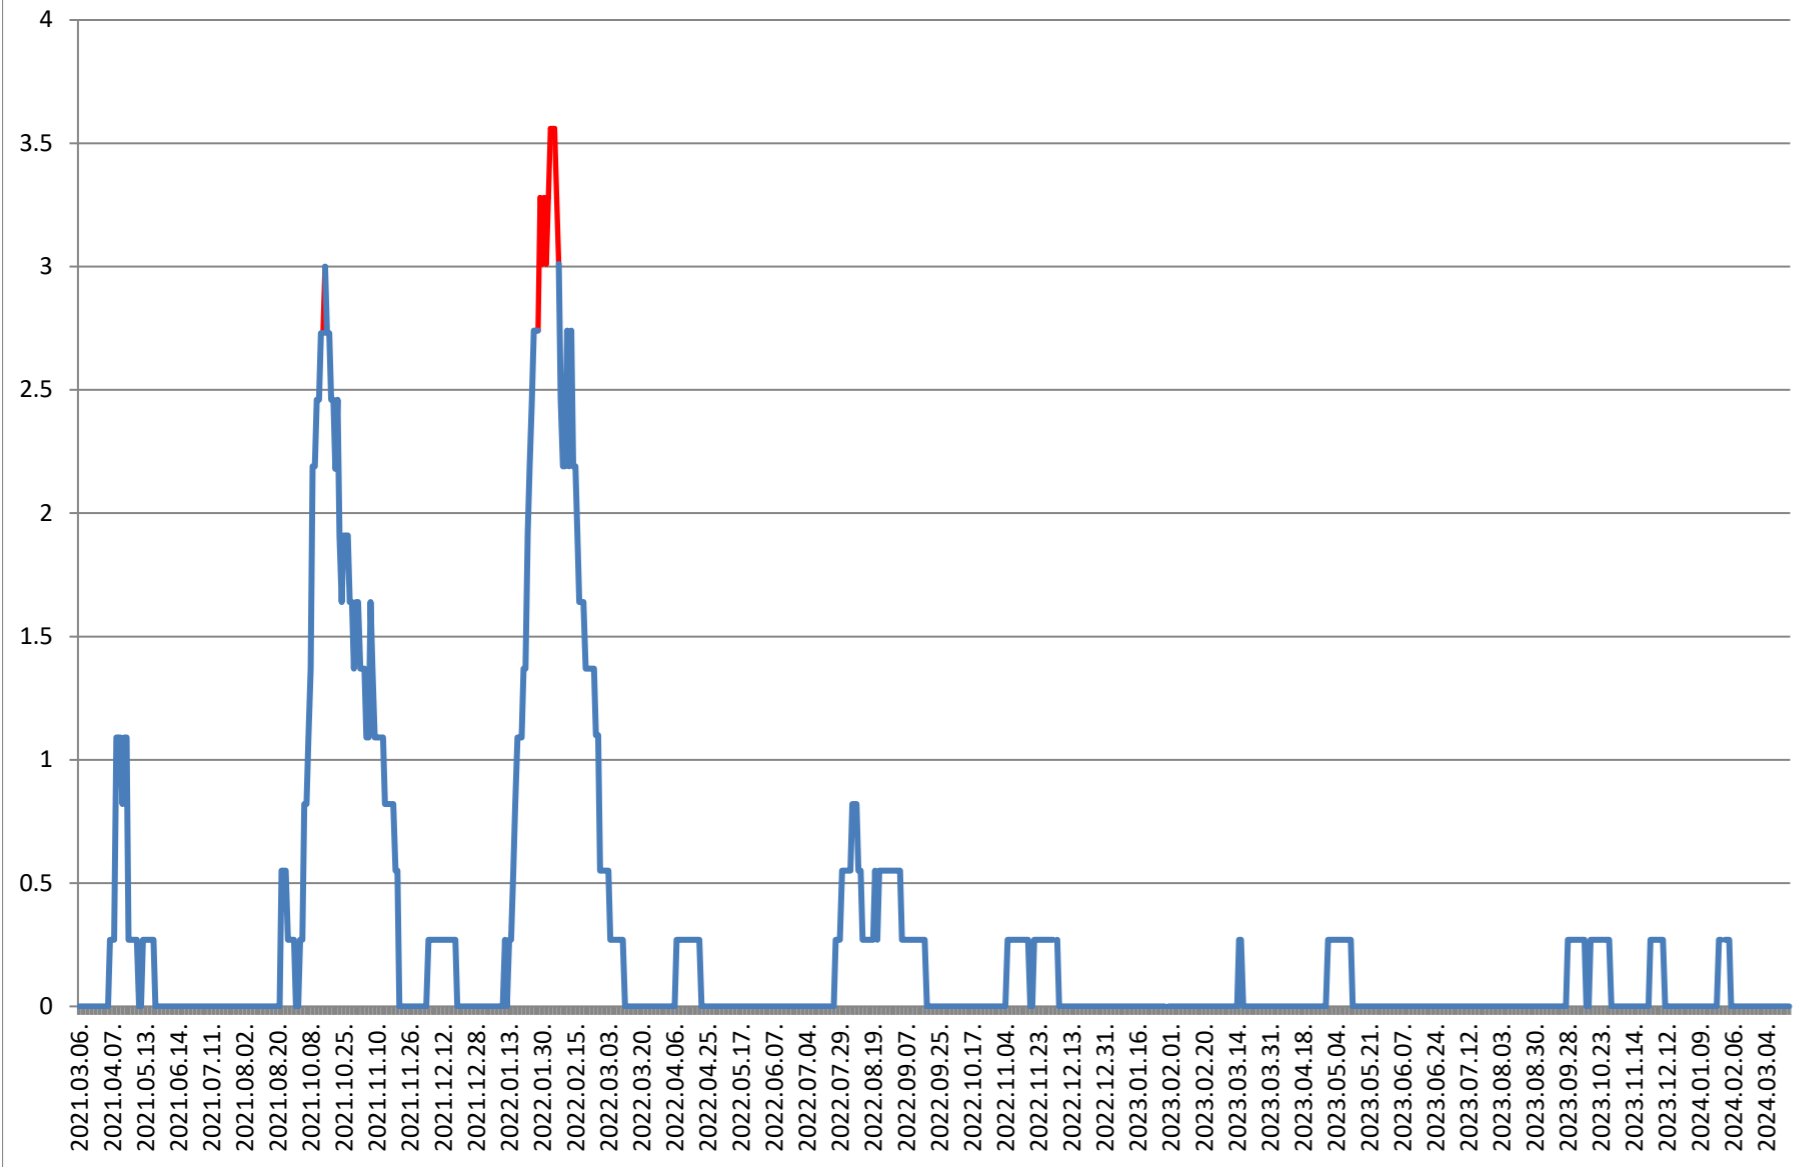

GĂLĂUȚAȘ - Evolutia incidentei cumulate pe 14 zile la % de locuitori 2021.03.07. - 2024.03.22.

MUNICIPIUL GHEORGHENI - Evolutia incidentei cumulate pe 14 zile la % de locuitori 2021.03.07. - 2024.03.22.

JOSENI - Evolutia incidentei cumulate pe 14 zile la ‰ de locuitori 2021.03.07. - 2024.03.22.

LĂZAREA - Evolutia incidentei cumulate pe 14 zile la % de locuitori 2021.03.07. - 2024.03.22.

LELICENI - Evolutia incidentei cumulate pe 14 zile la ‰ de locuitori 2021.03.07. - 2024.03.22.

LUETA - Evolutia incidentei cumulate pe 14 zile la % de locuitori 2021.03.07. - 2024.03.22.

LUNCA DE JOS - Evolutia incidentei cumulate pe 14 zile la % de locuitori 2021.03.07. - 2024.03.22.

LUNCA DE SUS - Evolutia incidentei cumulate pe 14 zile la % de locuitori 2021.03.07. - 2024.03.22.