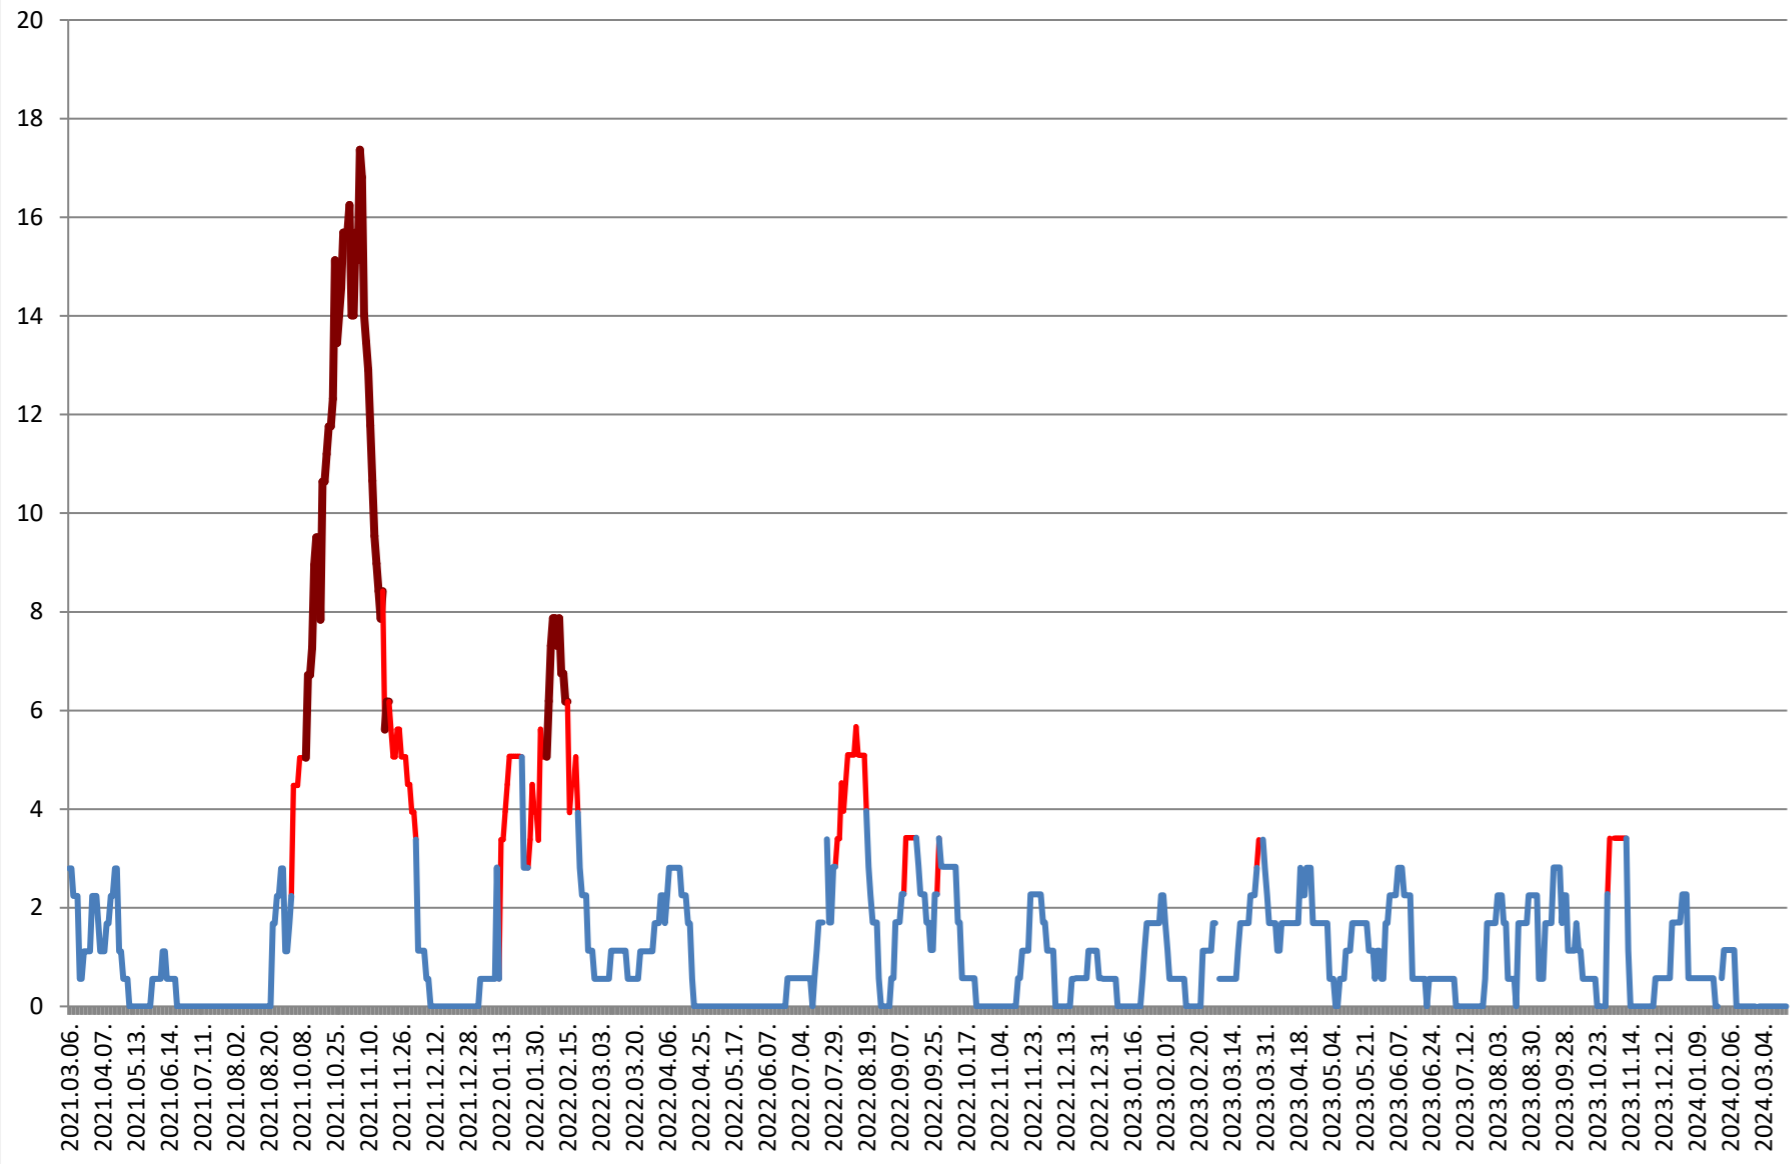

SÂNSIMION - Evolutia incidentei cumulate pe 14 zile la % de locuitori 2021.03.07. - 2024.03.22.

SÂNTIMBRU - Evolutia incidentei cumulate pe 14 zile la % de locuitori 2021.03.07. - 2024.03.22.

SĂRMAȘ - Evolutia incidentei cumulate pe 14 zile la ‰ de locuitori 2021.03.07. - 2024.03.22.

SATU MARE - Evolutia incidentei cumulate pe 14 zile la ‰ de locuitori 2021.03.07. - 2024.03.22.

SECUIENI - Evolutia incidentei cumulate pe 14 zile la % de locuitori 2021.03.07. - 2024.03.22.

SICULENI - Evolutia incidentei cumulate pe 14 zile la % de locuitori 2021.03.07. - 2024.03.22.

ȘIMONEȘTI - Evolutia incidentei cumulate pe 14 zile la % de locuitori 2021.03.07. - 2024.03.22.

SUBCETATE - Evolutia incidentei cumulate pe 14 zile la % de locuitori 2021.03.07. - 2024.03.22.

SUSENI - Evolutia incidentei cumulate pe 14 zile la % de locuitori
2021.03.07. - 2024.03.22.