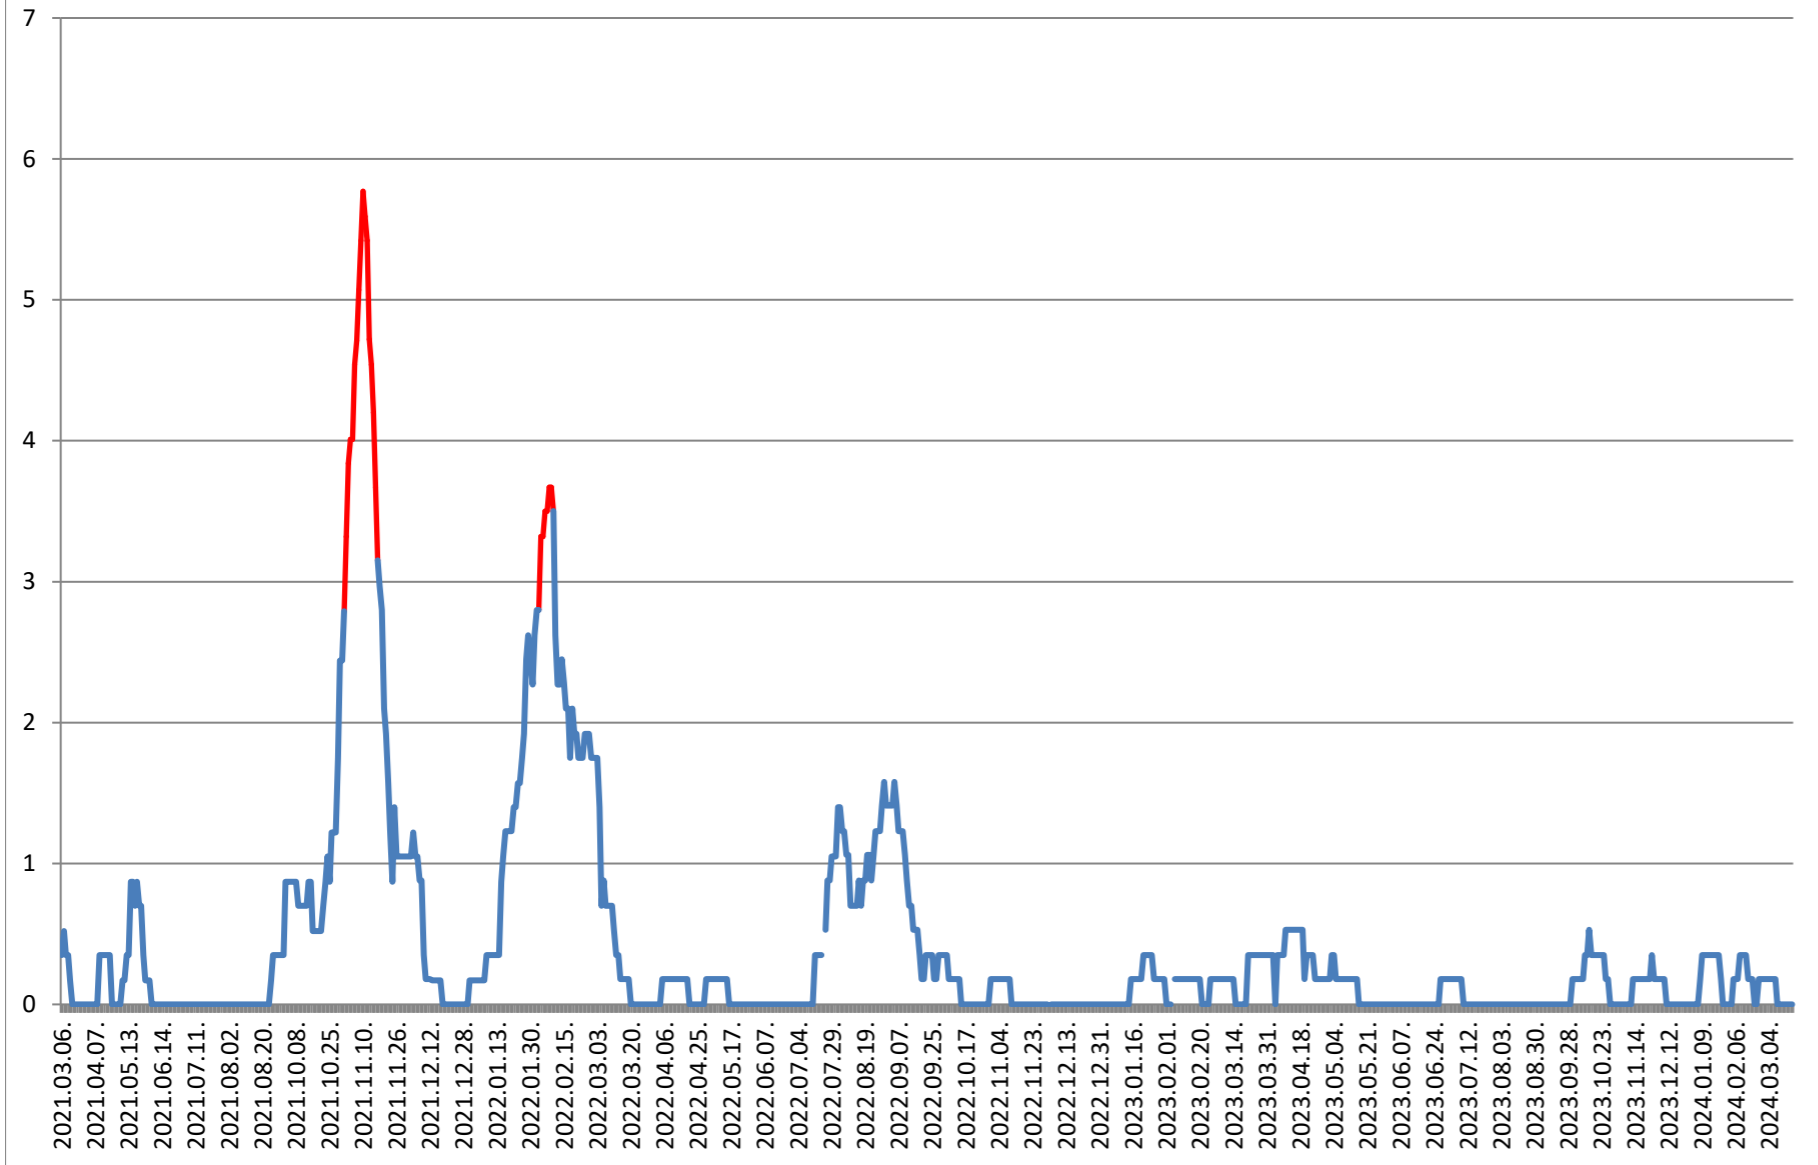

ORAȘ BORSEC - Evolutia incidentei cumulate pe 14 zile la ‰ de locuitori 2021.03.07. - 2024.03.22.

BRĂDEȘTI - Evolutia incidentei cumulate pe 14 zile la ‰ de locuitori 2021.03.07. - 2024.03.22.

CĂPĂLNIȚA - Evolutia incidentei cumulate pe 14 zile la % de locuitori 2021.03.07. - 2024.03.22.

CORUND - Evolutia incidentei cumulate pe 14 zile la % de locuitori 2021.03.07. - 2024.03.22.

COZMENI - Evolutia incidentei cumulate pe 14 zile la % de locuitori 2021.03.07. - 2024.03.22.

**ORAȘ CRISTURU SECUIESC - Evolutia incidentei cumulate pe 14 zile la ‰
de locuitori
2021.03.07. - 2024.03.22.**

DĂNEȘTI - Evolutia incidentei cumulate pe 14 zile la % de locuitori 2021.03.07. - 2024.03.22.

DÂRJIU - Evolutia incidentei cumulate pe 14 zile la % de locuitori 2021.03.07. - 2024.03.22.

DEALU - Evolutia incidentei cumulate pe 14 zile la ‰ de locuitori 2021.03.07. - 2024.03.22.

DITRĂU - Evolutia incidentei cumulate pe 14 zile la % de locuitori 2021.03.07. - 2024.03.22.

FELICENI - Evolutia incidentei cumulate pe 14 zile la % de locuitori 2021.03.07. - 2024.03.22.

FRUMOASA - Evolutia incidentei cumulate pe 14 zile la ‰ de locuitori 2021.03.07. - 2024.03.22.