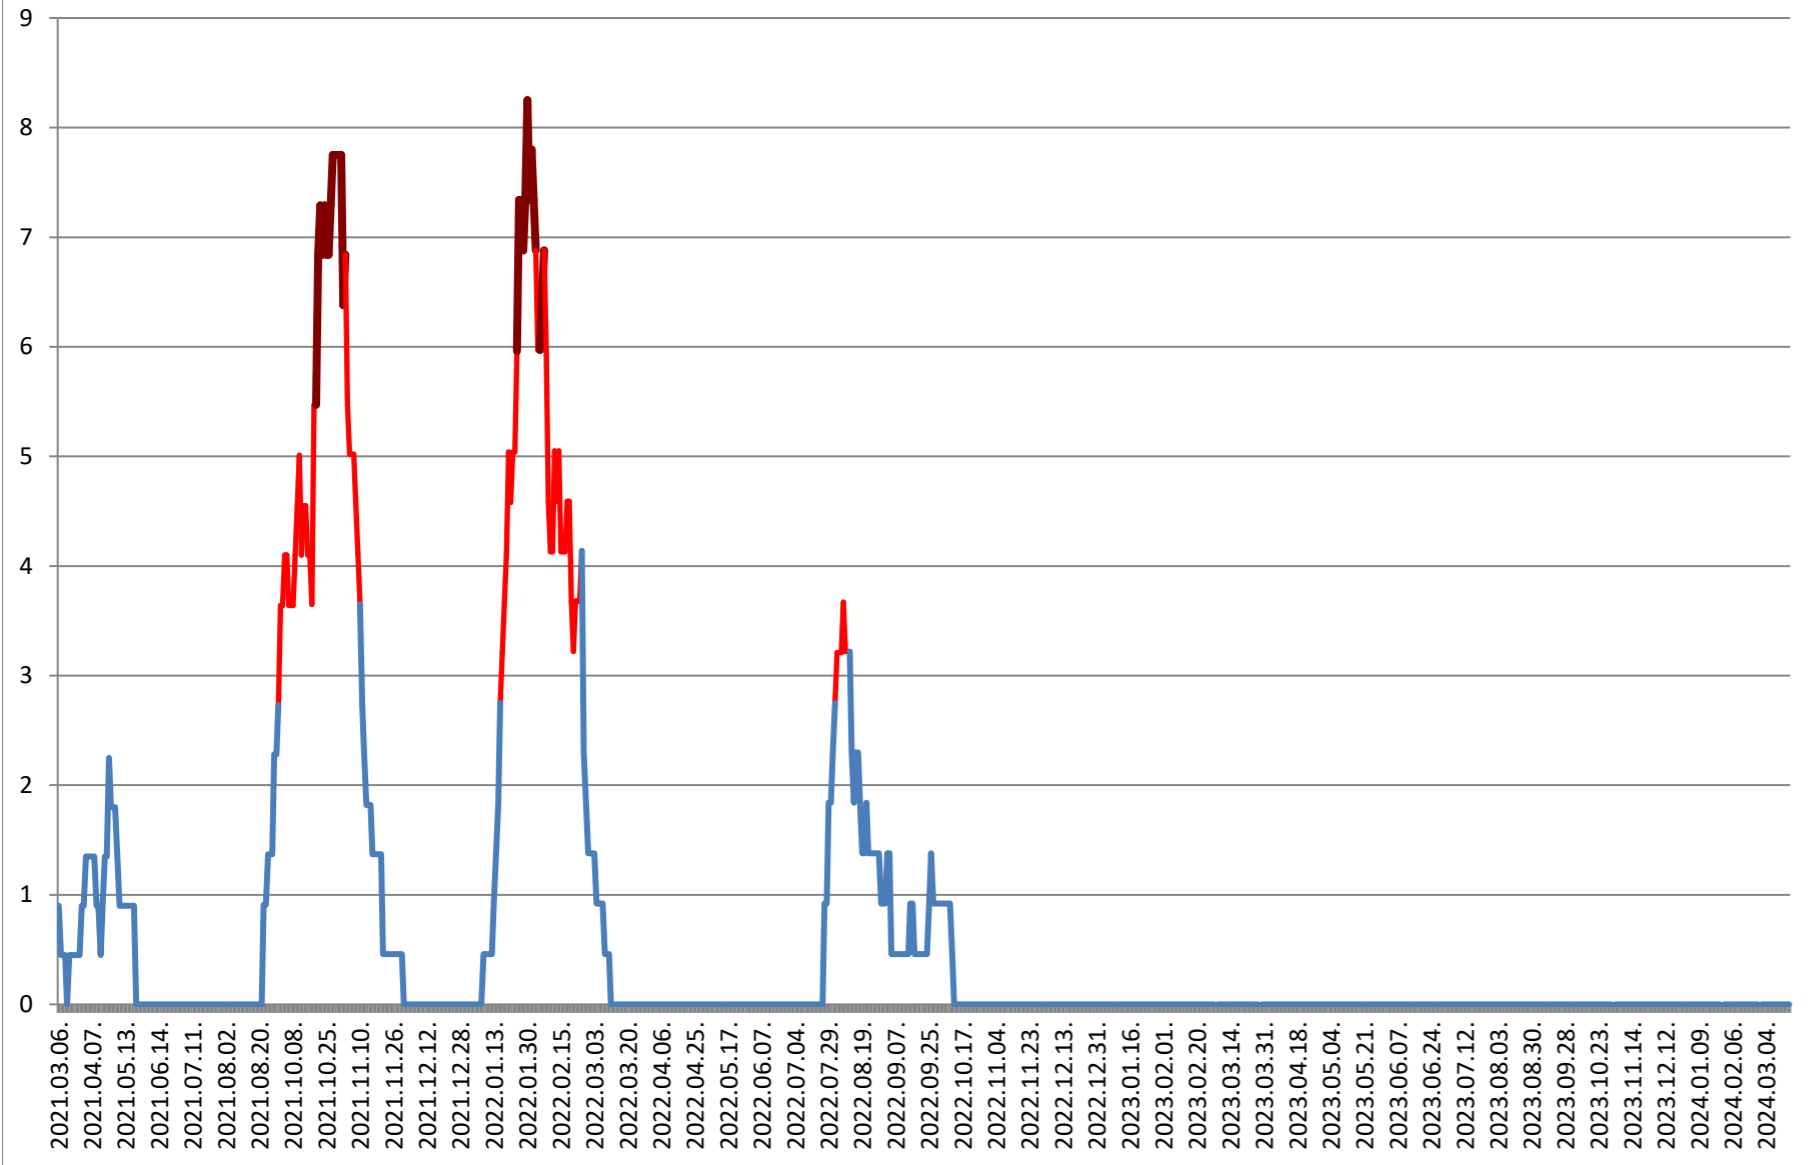

SÂNTIMBRU - Evolutia incidentei cumulate pe 14 zile la % de locuitori 2021.03.07. - 2024.03.22.