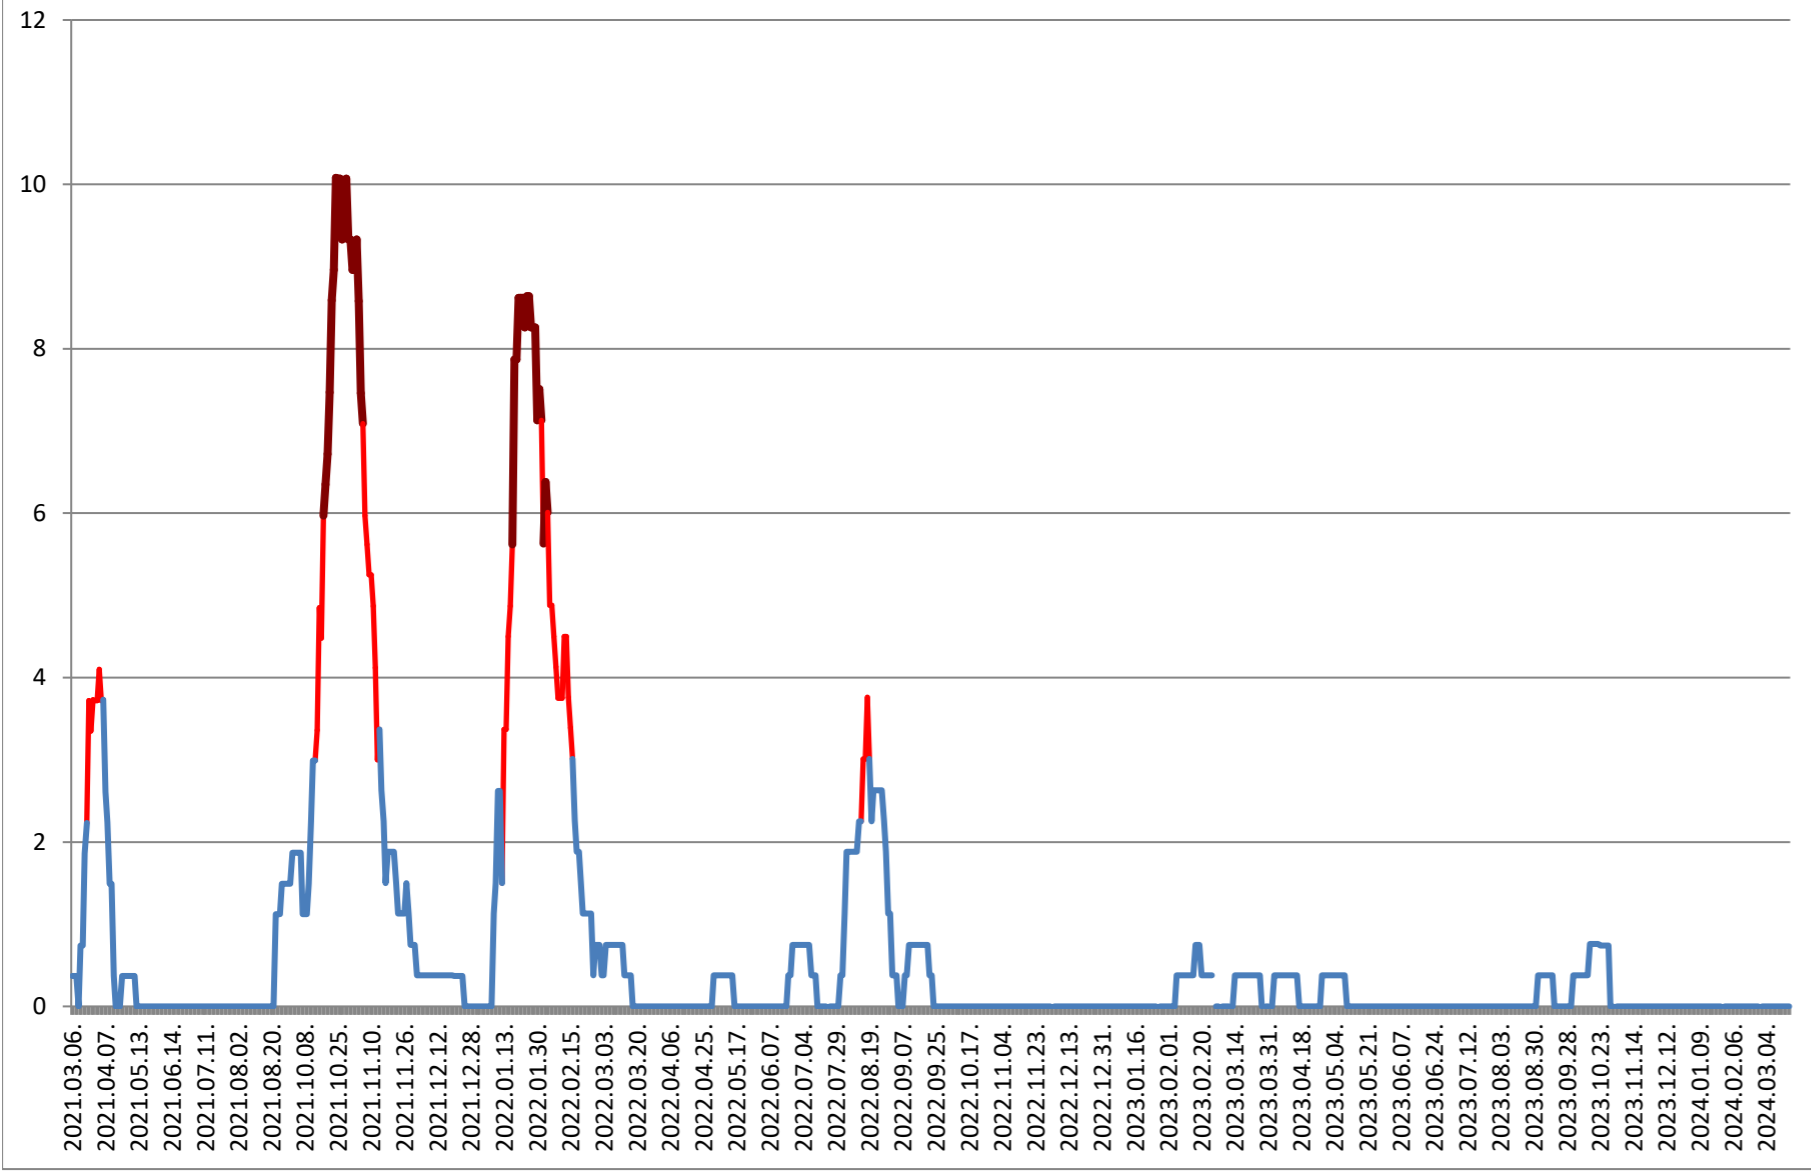

PLĂIEȘII DE JOS - Evolutia incidentei cumulate pe 14 zile la ‰ de locuitori
2021.03.07. - 2024.03.22.

PORUMBENI - Evolutia incidentei cumulate pe 14 zile la % de locuitori 2021.03.07. - 2024.03.22.

PRAID - Evolutia incidentei cumulate pe 14 zile la ‰ de locuitori 2021.03.07. - 2024.03.22.

RACU - Evolutia incidentei cumulate pe 14 zile la % de locuitori 2021.03.07. - 2024.03.22.

REMETEA - Evolutia incidentei cumulate pe 14 zile la % de locuitori 2021.03.07. - 2024.03.22.

SĂCEL - Evolutia incidentei cumulate pe 14 zile la % de locuitori 2021.03.07. - 2024.03.22.

SÂNCRĂIENI - Evolutia incidentei cumulate pe 14 zile la % de locuitori 2021.03.07. - 2024.03.22.

SÂNDOMINIC - Evolutia incidentei cumulate pe 14 zile la ‰ de locuitori 2021.03.07. - 2024.03.22.

SÂNMARTIN - Evolutia incidentei cumulate pe 14 zile la ‰ de locuitori 2021.03.07. - 2024.03.22.