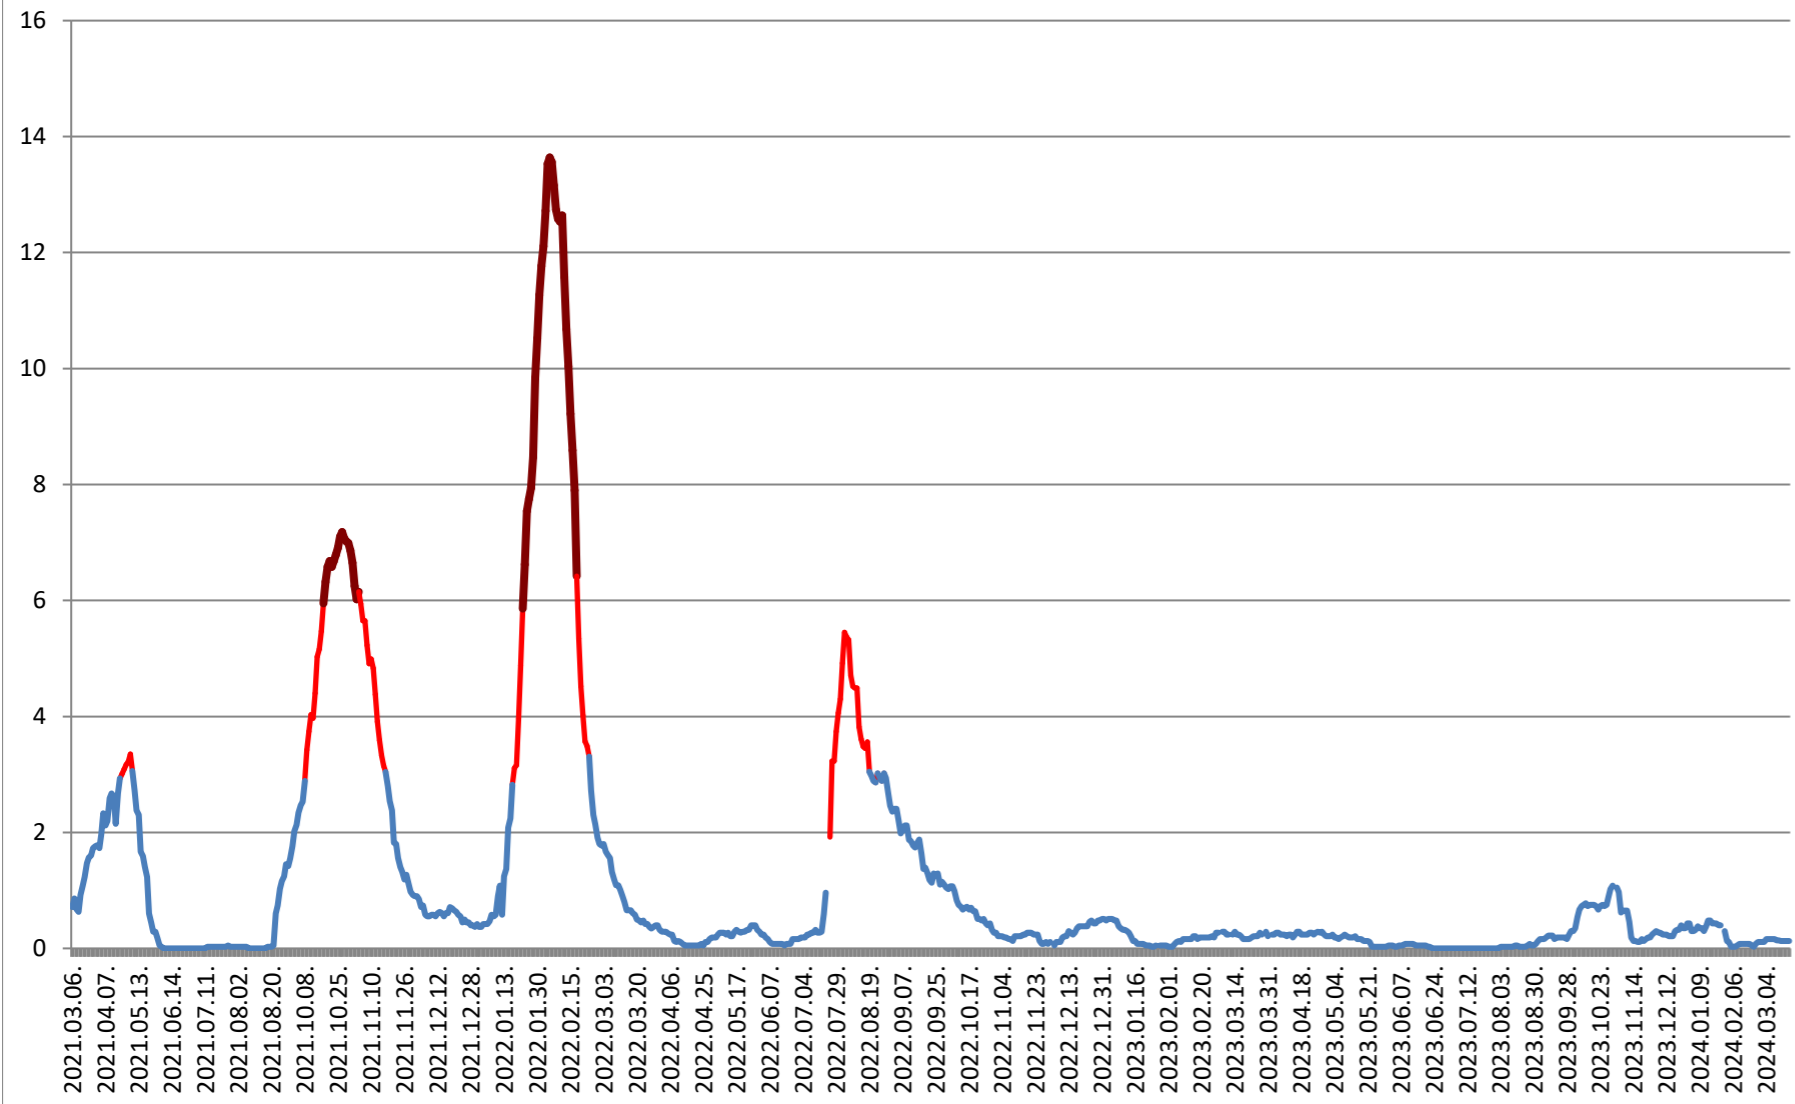

**MUNICIPIUL ODORHEIU SECUIESC - Evolutia incidentei cumulate pe 14 zile la ‰ de locuitori
2021.03.07. - 2024.03.22.**