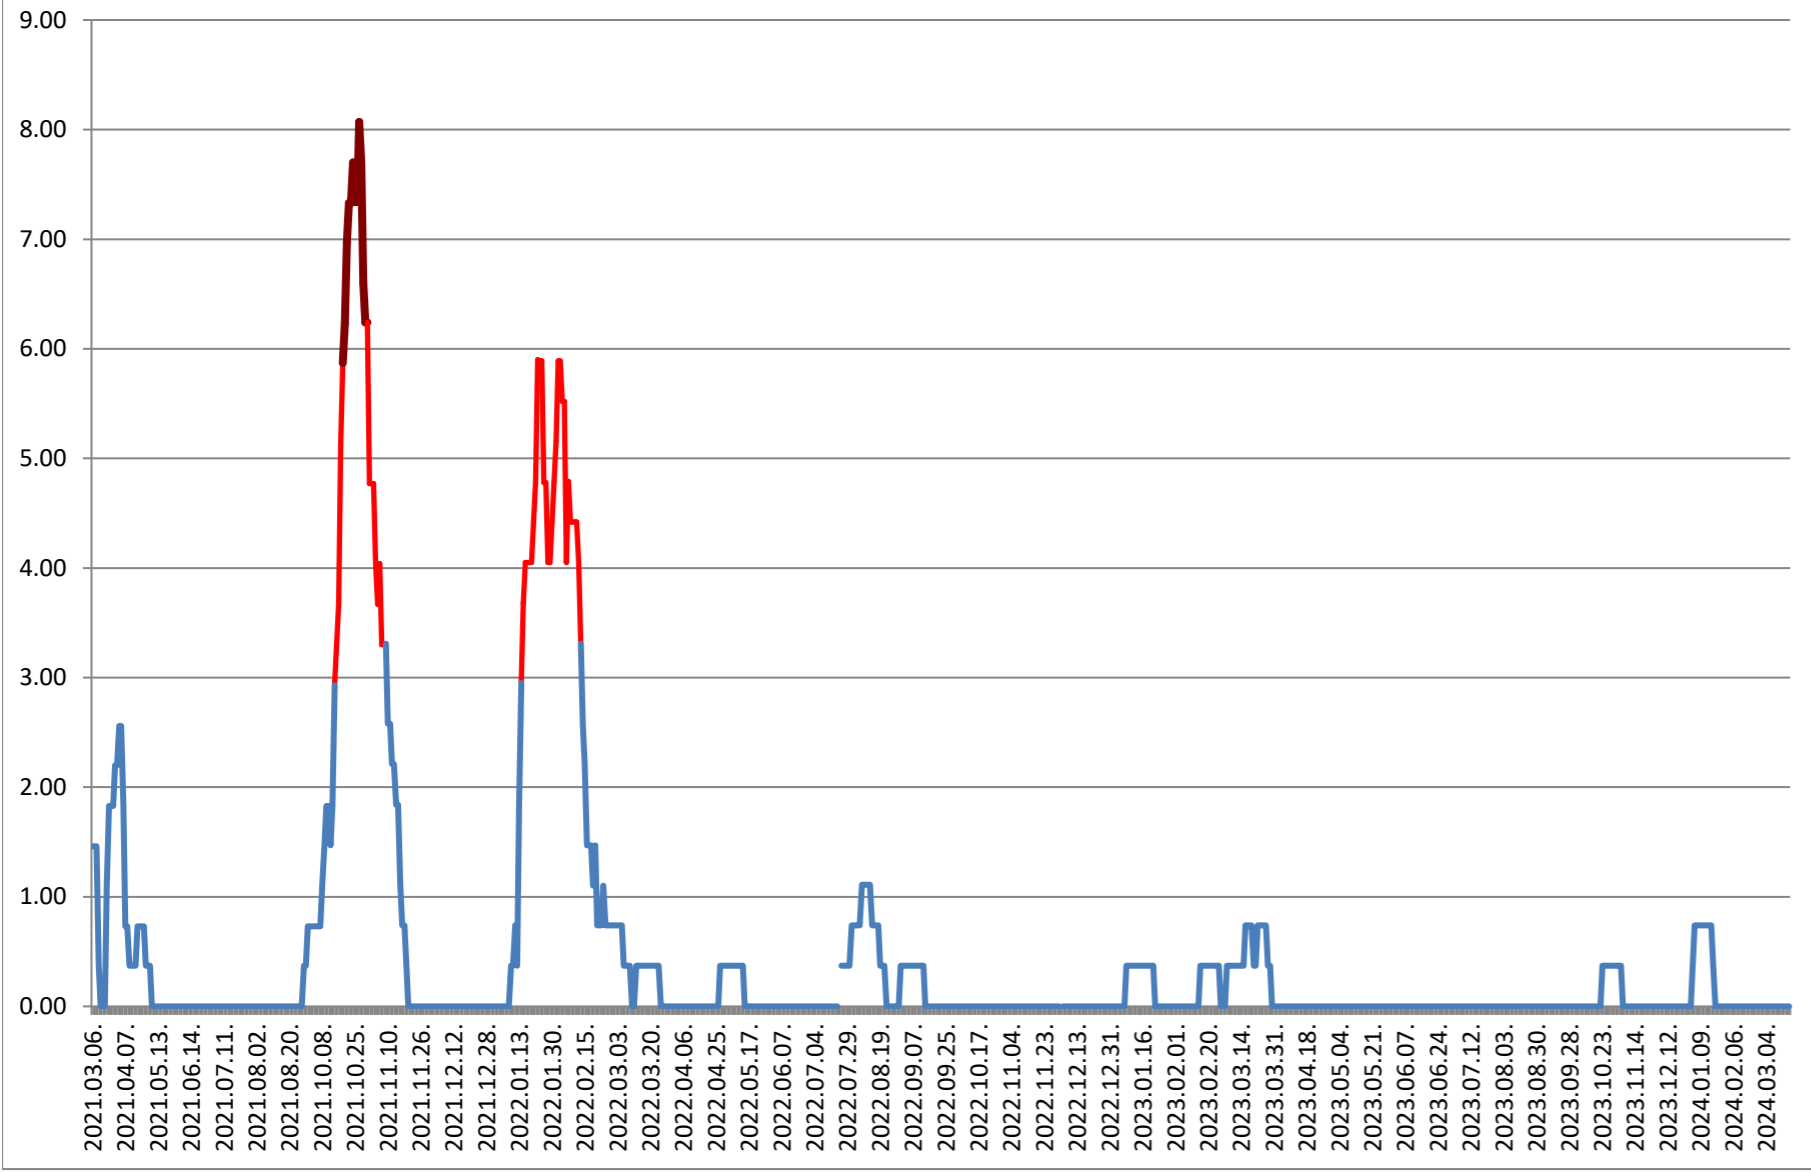

2021.03.07. - 2024.03.22.

ORAȘ BĂLAN - Evolutia incidentei cumulate pe 14 zile la % de locuitori 2021.03.07. - 2024.03.22.

BILBOR - Evolutia incidentei cumulate pe 14 zile la % de locuitori 2021.03.07. - 2024.03.22.

ORAȘ BORSEC - Evolutia incidentei cumulate pe 14 zile la ‰ de locuitori 2021.03.07. - 2024.03.22.

BRĂDEȘTI - Evolutia incidentei cumulate pe 14 zile la ‰ de locuitori 2021.03.07. - 2024.03.22.

CĂPĂLNIȚA - Evolutia incidentei cumulate pe 14 zile la % de locuitori 2021.03.07. - 2024.03.22.

CÂRȚA - Evolutia incidentei cumulate pe 14 zile la ‰ de locuitori 2021.03.07. - 2024.03.22.

CICEU - Evolutia incidentei cumulate pe 14 zile la % de locuitori 2021.03.07. - 2024.03.22.

CIUCSÂNGEORGIU - Evolutia incidentei cumulate pe 14 zile la ‰ de locuitori

2021.03.07. - 2024.03.22.

CIUMANI - Evolutia incidentei cumulate pe 14 zile la % de locuitori 2021.03.07. - 2024.03.22.

CORBU - Evolutia incidentei cumulate pe 14 zile la % de locuitori
2021.03.07. - 2024.03.22.