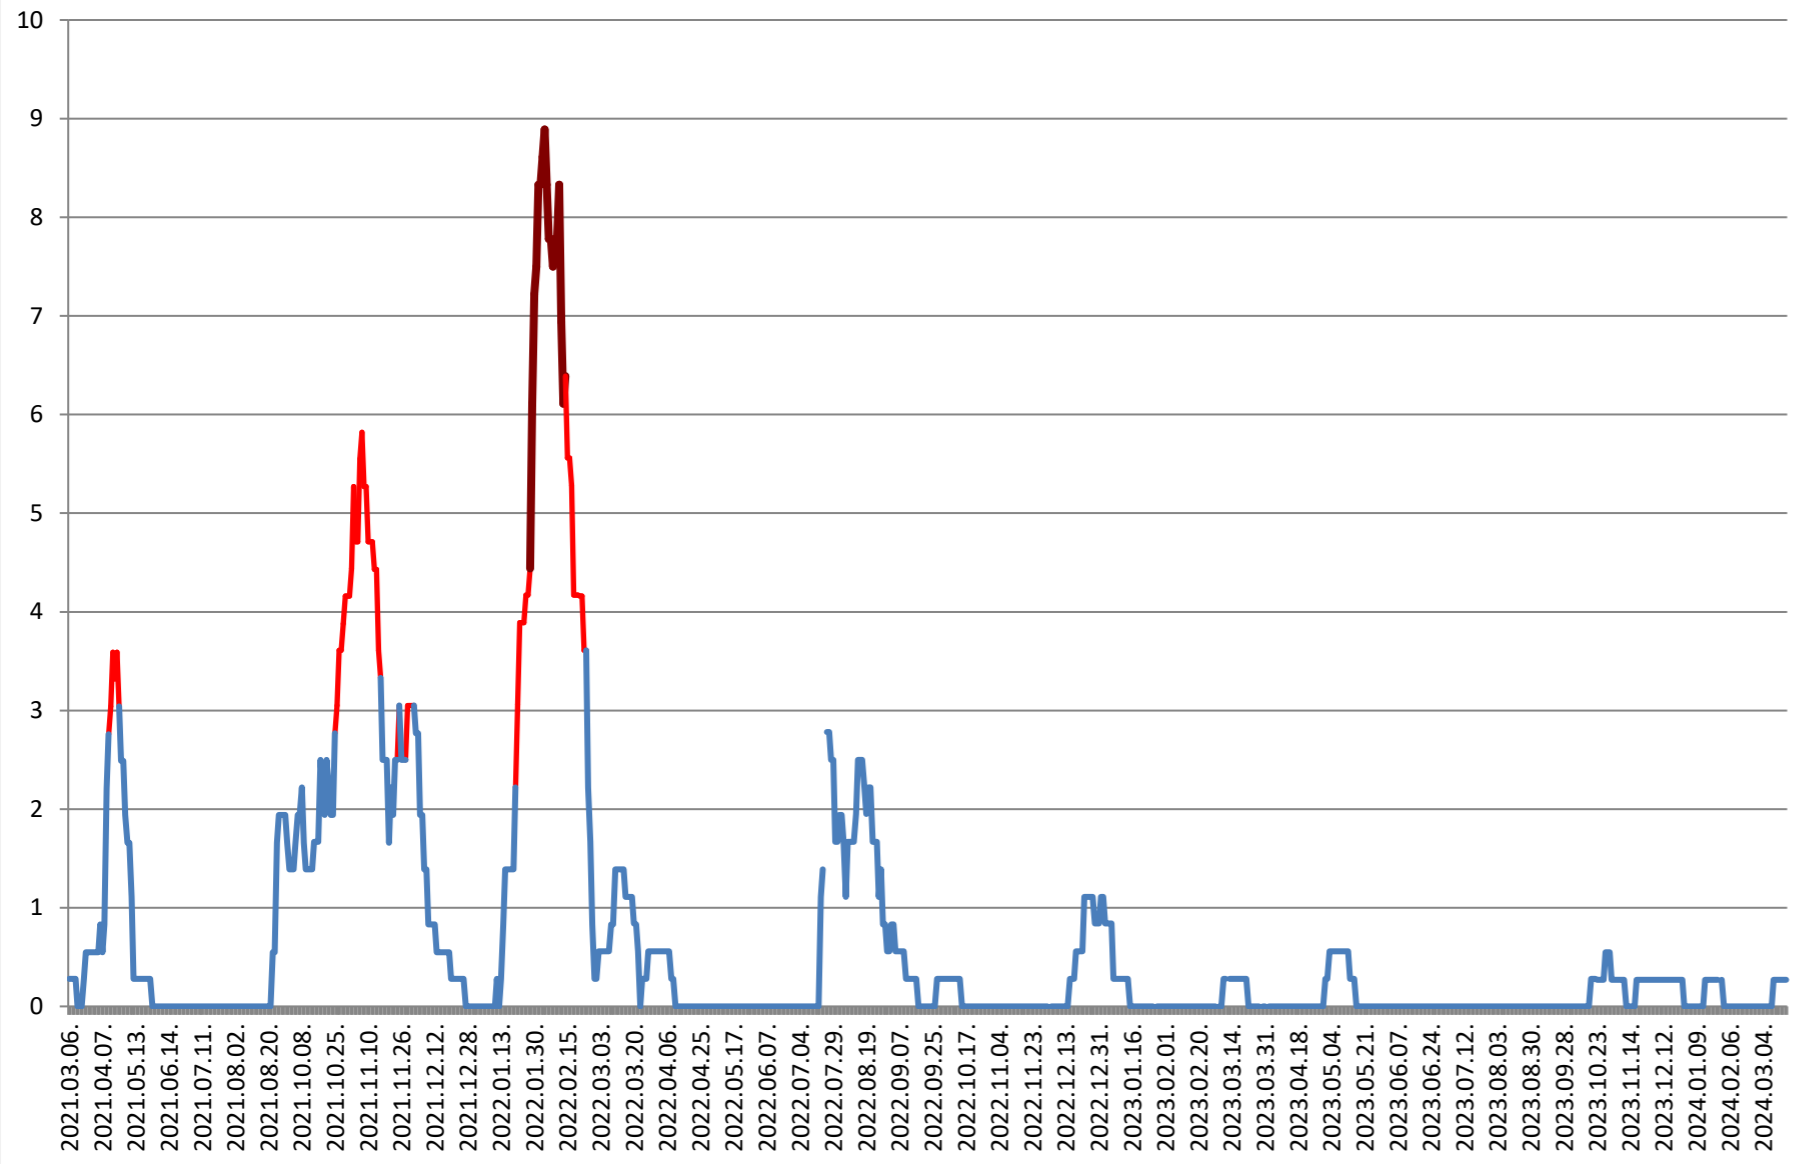

MEREȘTI - Evolutia incidentei cumulate pe 14 zile la ‰ de locuitori 2021.03.07. - 2024.03.22.

**MUNICIPIUL MIERCUREA-CIUC - Evolutia incidentei cumulate pe 14 zile
la ‰ de locuitori
2021.03.07. - 2024.03.22.**

MIHĂILENI - Evolutia incidentei cumulate pe 14 zile la % de locuitori 2021.03.07. - 2024.03.22.

MUGENI - Evolutia incidentei cumulate pe 14 zile la % de locuitori 2021.03.07. - 2024.03.22.

OCLAND - Evolutia incidentei cumulate pe 14 zile la ‰ de locuitori 2021.03.07. - 2024.03.22.