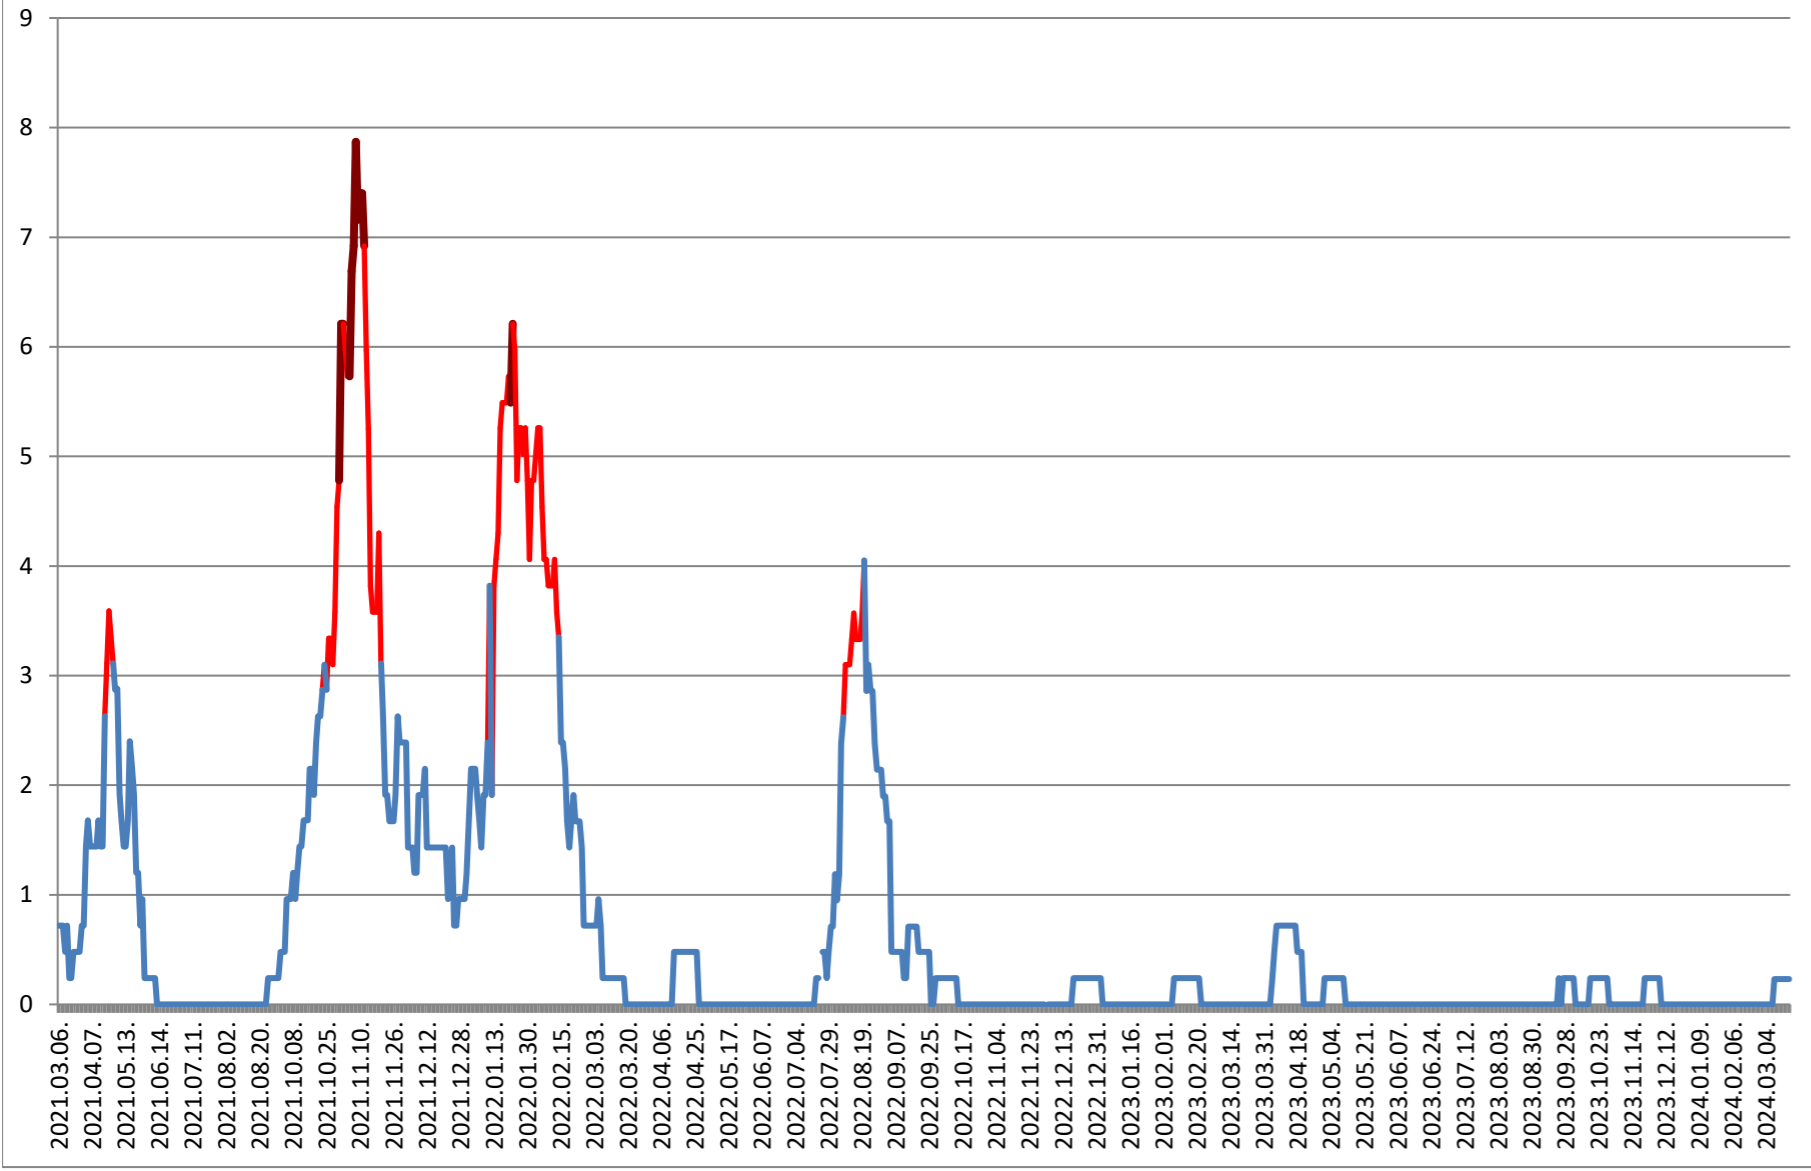

ORAȘ BORSEC - Evolutia incidentei cumulate pe 14 zile la ‰ de locuitori 2021.03.07. - 2024.03.22.

BRĂDEȘTI - Evolutia incidentei cumulate pe 14 zile la ‰ de locuitori 2021.03.07. - 2024.03.22.

CĂPĂLNIȚA - Evolutia incidentei cumulate pe 14 zile la % de locuitori 2021.03.07. - 2024.03.22.

2021.03.07. - 2024.03.22.

CIUMANI - Evolutia incidentei cumulate pe 14 zile la % de locuitori 2021.03.07. - 2024.03.22.

CORBU - Evolutia incidentei cumulate pe 14 zile la % de locuitori
2021.03.07. - 2024.03.22.

CORUND - Evolutia incidentei cumulate pe 14 zile la % de locuitori 2021.03.07. - 2024.03.22.

COZMENI - Evolutia incidentei cumulate pe 14 zile la % de locuitori 2021.03.07. - 2024.03.22.

**ORAȘ CRISTURU SECUIESC - Evolutia incidentei cumulate pe 14 zile la ‰
de locuitori
2021.03.07. - 2024.03.22.**

DĂNEȘTI - Evolutia incidentei cumulate pe 14 zile la % de locuitori 2021.03.07. - 2024.03.22.

DÂRJIU - Evolutia incidentei cumulate pe 14 zile la % de locuitori 2021.03.07. - 2024.03.22.

DEALU - Evolutia incidentei cumulate pe 14 zile la ‰ de locuitori 2021.03.07. - 2024.03.22.