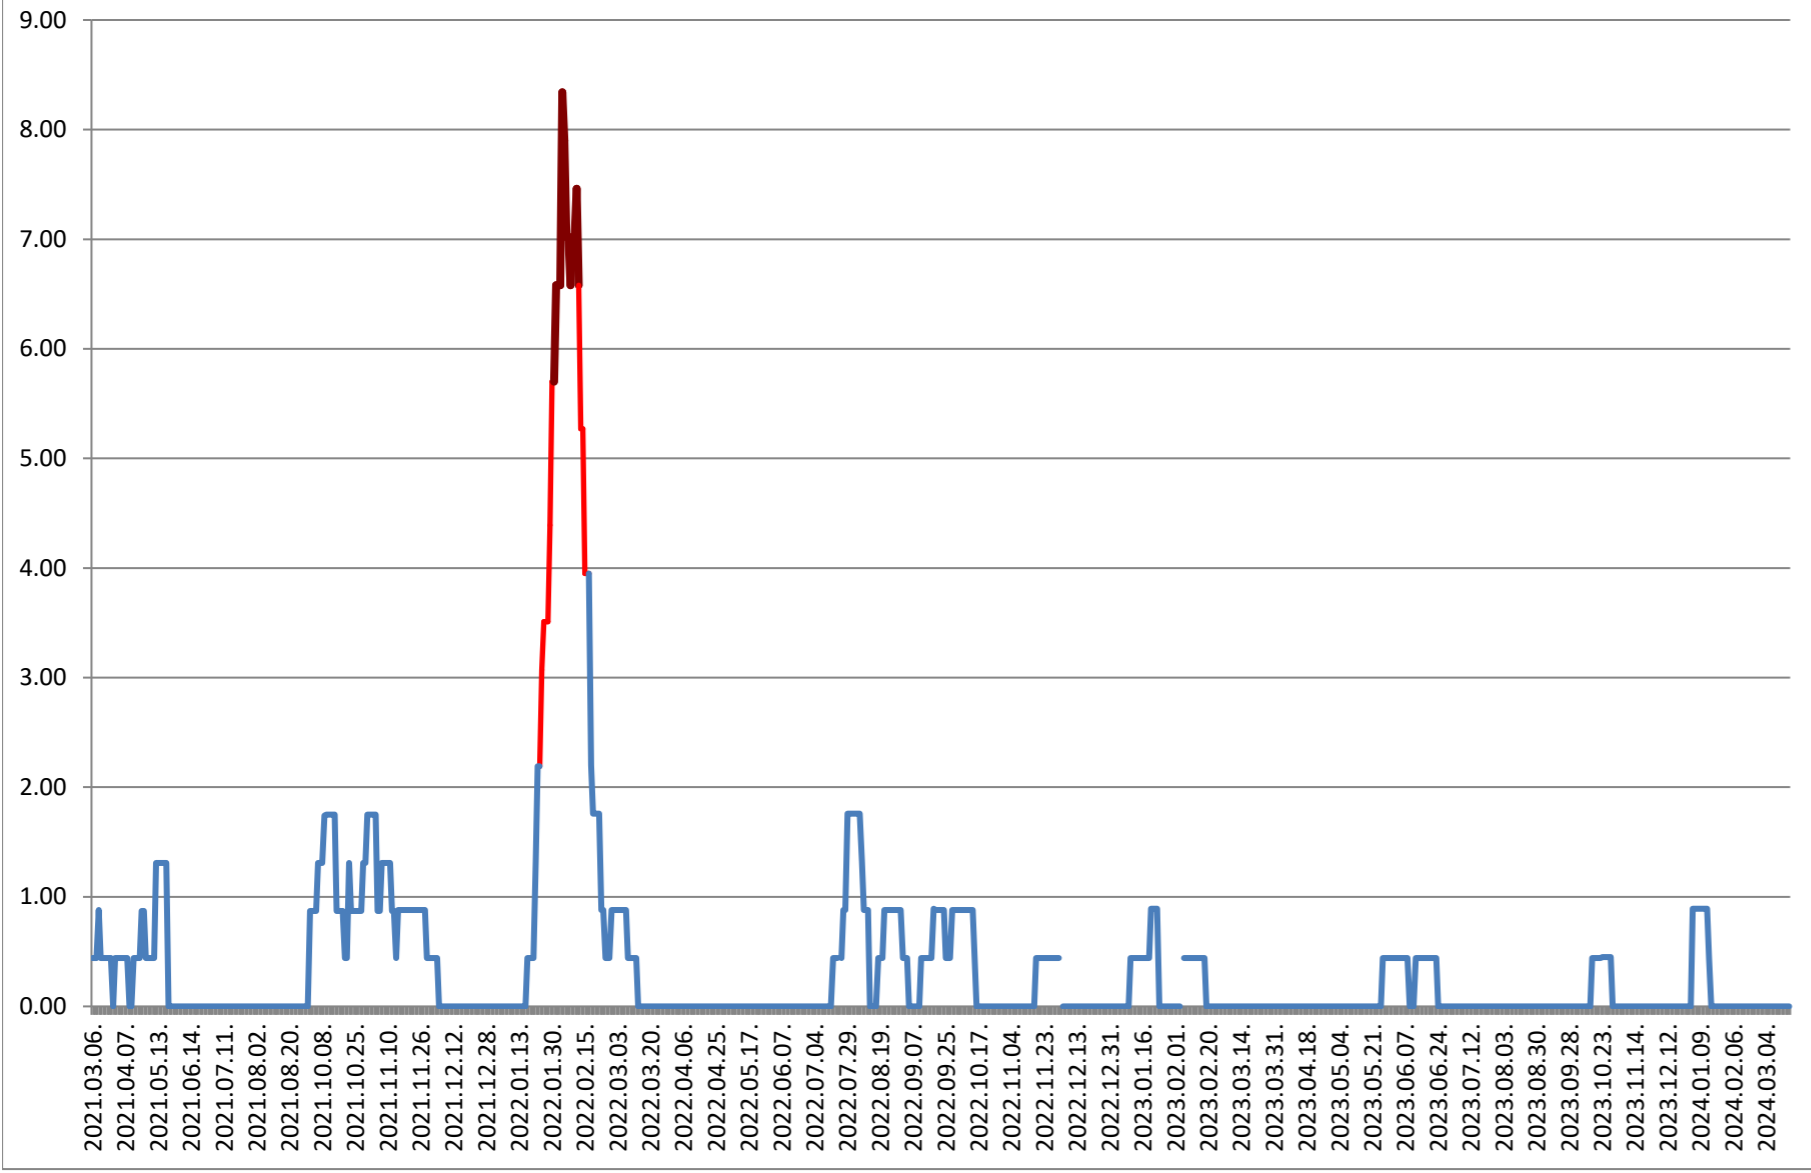

ORAȘ BORSEC - Evolutia incidentei cumulate pe 14 zile la ‰ de locuitori 2021.03.07. - 2024.03.22.

BRĂDEȘTI - Evolutia incidentei cumulate pe 14 zile la ‰ de locuitori 2021.03.07. - 2024.03.22.

CĂPĂLNIȚA - Evolutia incidentei cumulate pe 14 zile la % de locuitori 2021.03.07. - 2024.03.22.

CÂRȚA - Evolutia incidentei cumulate pe 14 zile la ‰ de locuitori 2021.03.07. - 2024.03.22.

CICEU - Evolutia incidentei cumulate pe 14 zile la % de locuitori 2021.03.07. - 2024.03.22.

CIUCSÂNGEORGIU - Evolutia incidentei cumulate pe 14 zile la ‰ de locuitori

2021.03.07. - 2024.03.22.

CIUMANI - Evolutia incidentei cumulate pe 14 zile la % de locuitori 2021.03.07. - 2024.03.22.

CORBU - Evolutia incidentei cumulate pe 14 zile la % de locuitori
2021.03.07. - 2024.03.22.

CORUND - Evolutia incidentei cumulate pe 14 zile la % de locuitori 2021.03.07. - 2024.03.22.

COZMENI - Evolutia incidentei cumulate pe 14 zile la % de locuitori 2021.03.07. - 2024.03.22.

**ORAȘ CRISTURU SECUIESC - Evolutia incidentei cumulate pe 14 zile la ‰
de locuitori
2021.03.07. - 2024.03.22.**