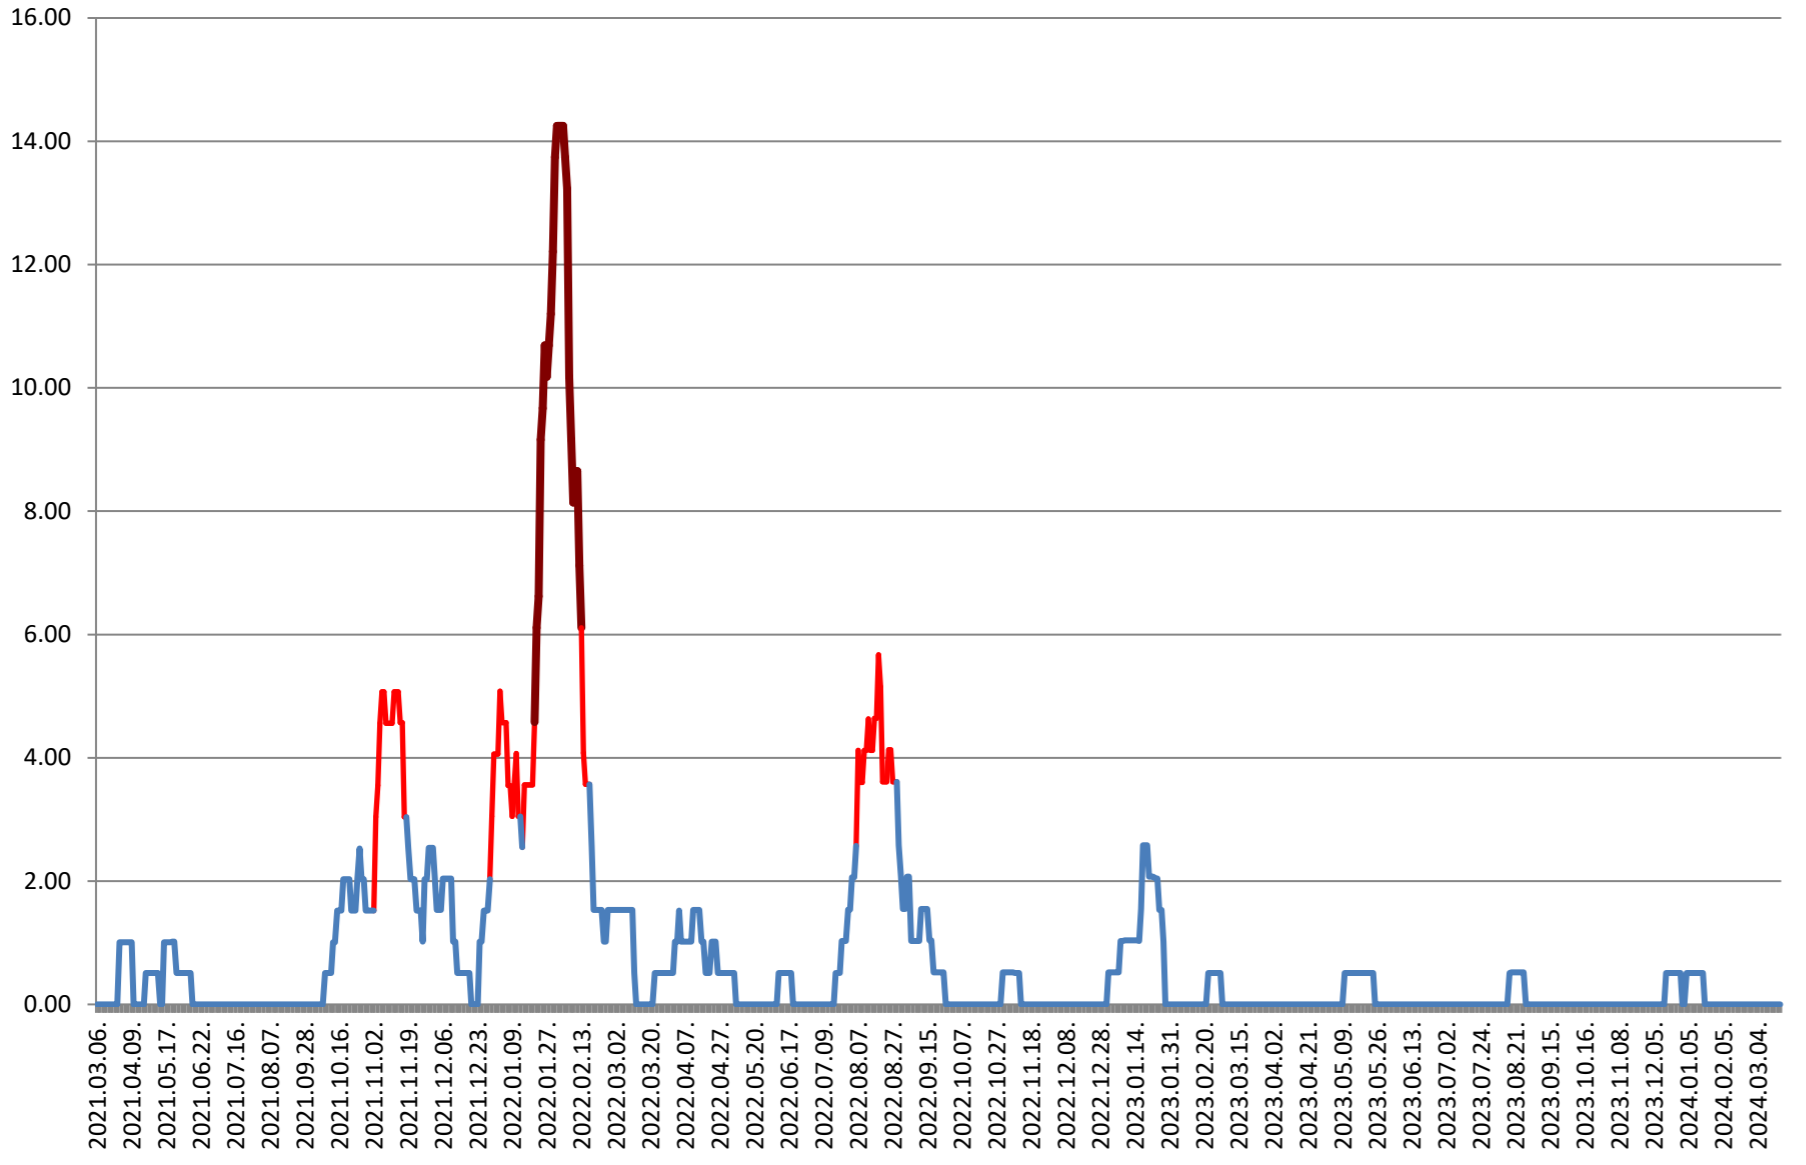

TUȘNAD - Evolutia incidentei cumulate pe 14 zile la ‰ de locuitori 2021.03.07. - 2024.03.22.

ULIEȘ - Evolutia incidentei cumulate pe 14 zile la % de locuitori 2021.03.07. - 2024.03.22.

VĂRȘAG - Evolutia incidentei cumulate pe 14 zile la ‰ de locuitori 2021.03.07. - 2024.03.22.

ORAȘ VLĂHIȚA - Evolutia incidentei cumulate pe 14 zile la ‰ de locuitori

2021.03.07. - 2024.03.22.

VOȘLĂBENI - Evolutia incidentei cumulate pe 14 zile la ‰ de locuitori
2021.03.07. - 2024.03.22.

ZETEA - Evolutia incidentei cumulate pe 14 zile la % de locuitori 2021.03.07. - 2024.03.22.