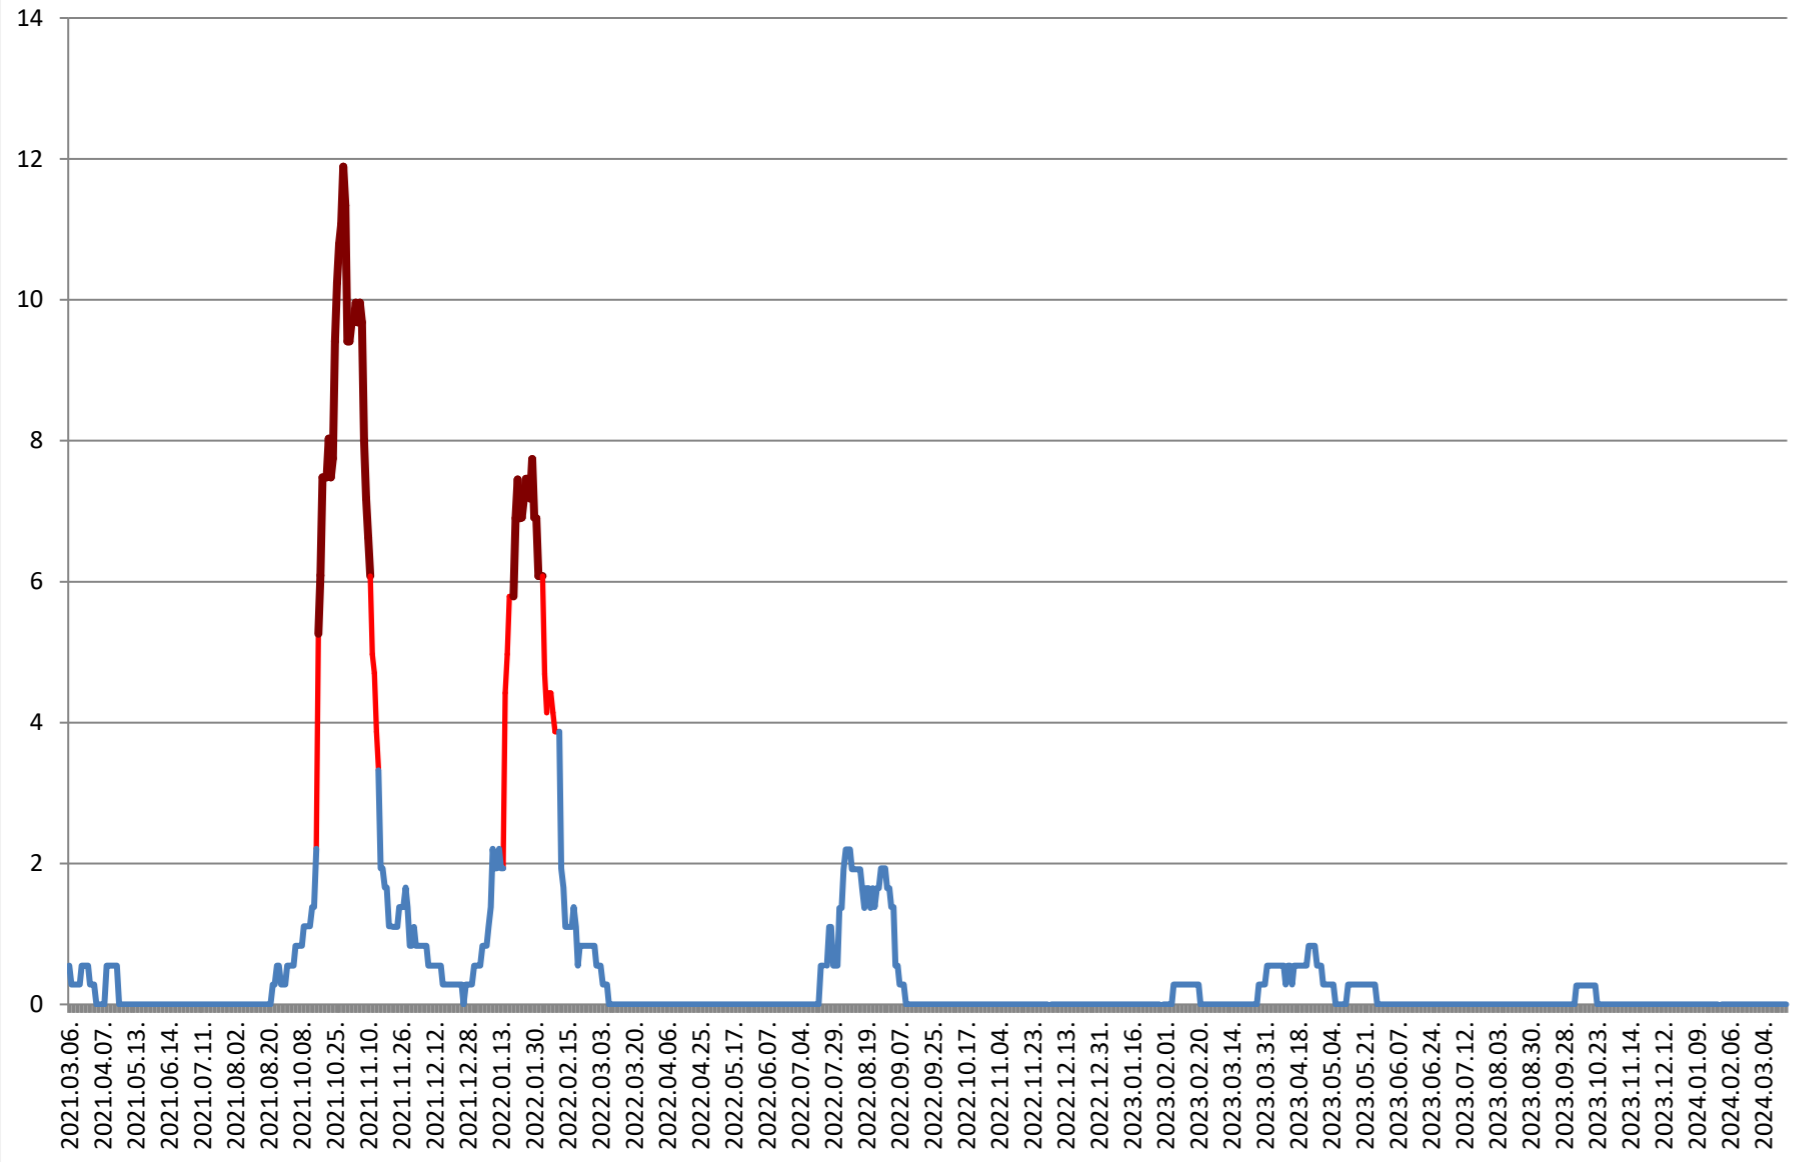

DITRĂU - Evolutia incidentei cumulate pe 14 zile la % de locuitori 2021.03.07. - 2024.03.22.

FELICENI - Evolutia incidentei cumulate pe 14 zile la % de locuitori 2021.03.07. - 2024.03.22.

FRUMOASA - Evolutia incidentei cumulate pe 14 zile la ‰ de locuitori 2021.03.07. - 2024.03.22.

GĂLĂUȚAȘ - Evolutia incidentei cumulate pe 14 zile la % de locuitori 2021.03.07. - 2024.03.22.

MUNICIPIUL GHEORGHENI - Evolutia incidentei cumulate pe 14 zile la % de locuitori 2021.03.07. - 2024.03.22.

JOSENI - Evolutia incidentei cumulate pe 14 zile la ‰ de locuitori 2021.03.07. - 2024.03.22.

LĂZAREA - Evolutia incidentei cumulate pe 14 zile la % de locuitori 2021.03.07. - 2024.03.22.

LELICENI - Evolutia incidentei cumulate pe 14 zile la ‰ de locuitori 2021.03.07. - 2024.03.22.

LUETA - Evolutia incidentei cumulate pe 14 zile la % de locuitori 2021.03.07. - 2024.03.22.

LUNCA DE JOS - Evolutia incidentei cumulate pe 14 zile la % de locuitori 2021.03.07. - 2024.03.22.

LUNCA DE SUS - Evolutia incidentei cumulate pe 14 zile la % de locuitori 2021.03.07. - 2024.03.22.