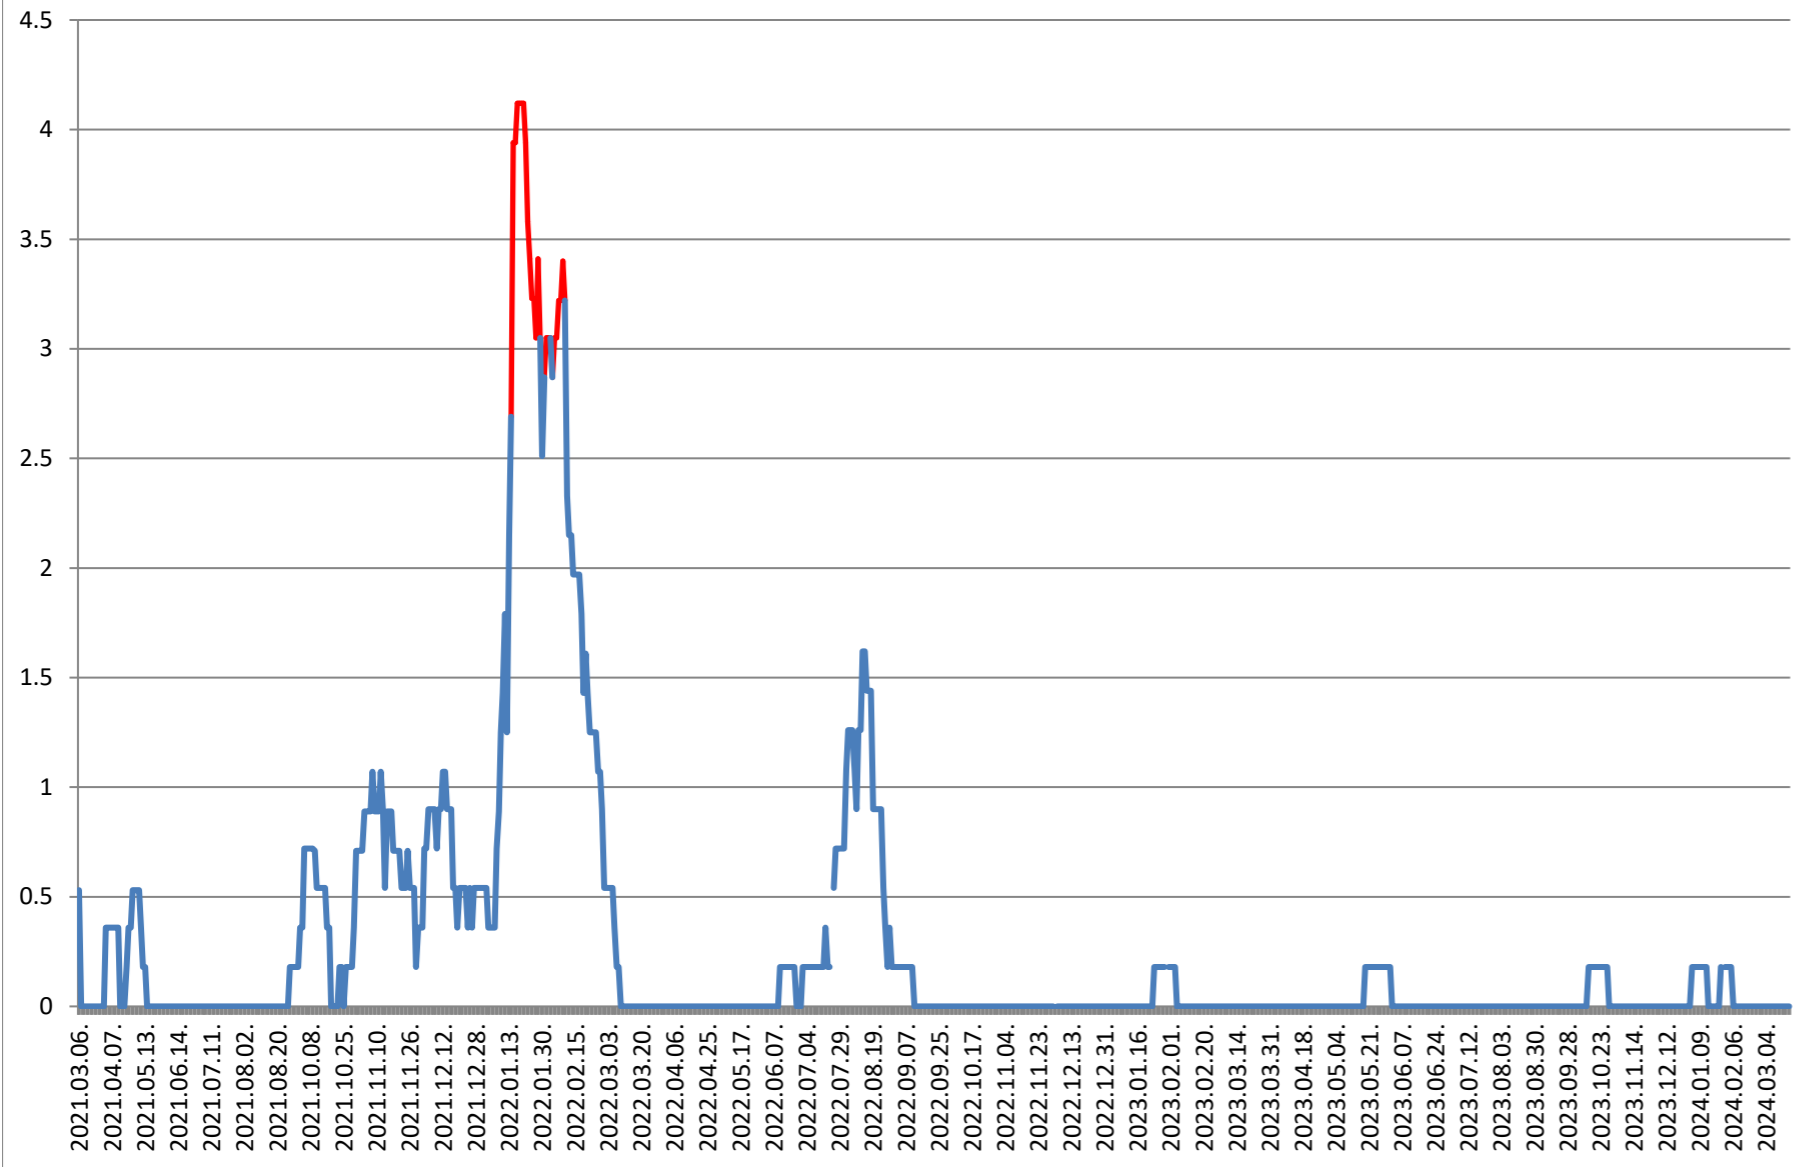

GĂLĂUȚAȘ - Evolutia incidentei cumulate pe 14 zile la % de locuitori 2021.03.07. - 2024.03.22.

MUNICIPIUL GHEORGHENI - Evolutia incidentei cumulate pe 14 zile la % de locuitori 2021.03.07. - 2024.03.22.

JOSENI - Evolutia incidentei cumulate pe 14 zile la ‰ de locuitori 2021.03.07. - 2024.03.22.

LĂZAREA - Evolutia incidentei cumulate pe 14 zile la % de locuitori 2021.03.07. - 2024.03.22.

LELICENI - Evolutia incidentei cumulate pe 14 zile la ‰ de locuitori 2021.03.07. - 2024.03.22.

LUETA - Evolutia incidentei cumulate pe 14 zile la % de locuitori 2021.03.07. - 2024.03.22.

LUNCA DE JOS - Evolutia incidentei cumulate pe 14 zile la % de locuitori 2021.03.07. - 2024.03.22.

LUNCA DE SUS - Evolutia incidentei cumulate pe 14 zile la % de locuitori 2021.03.07. - 2024.03.22.