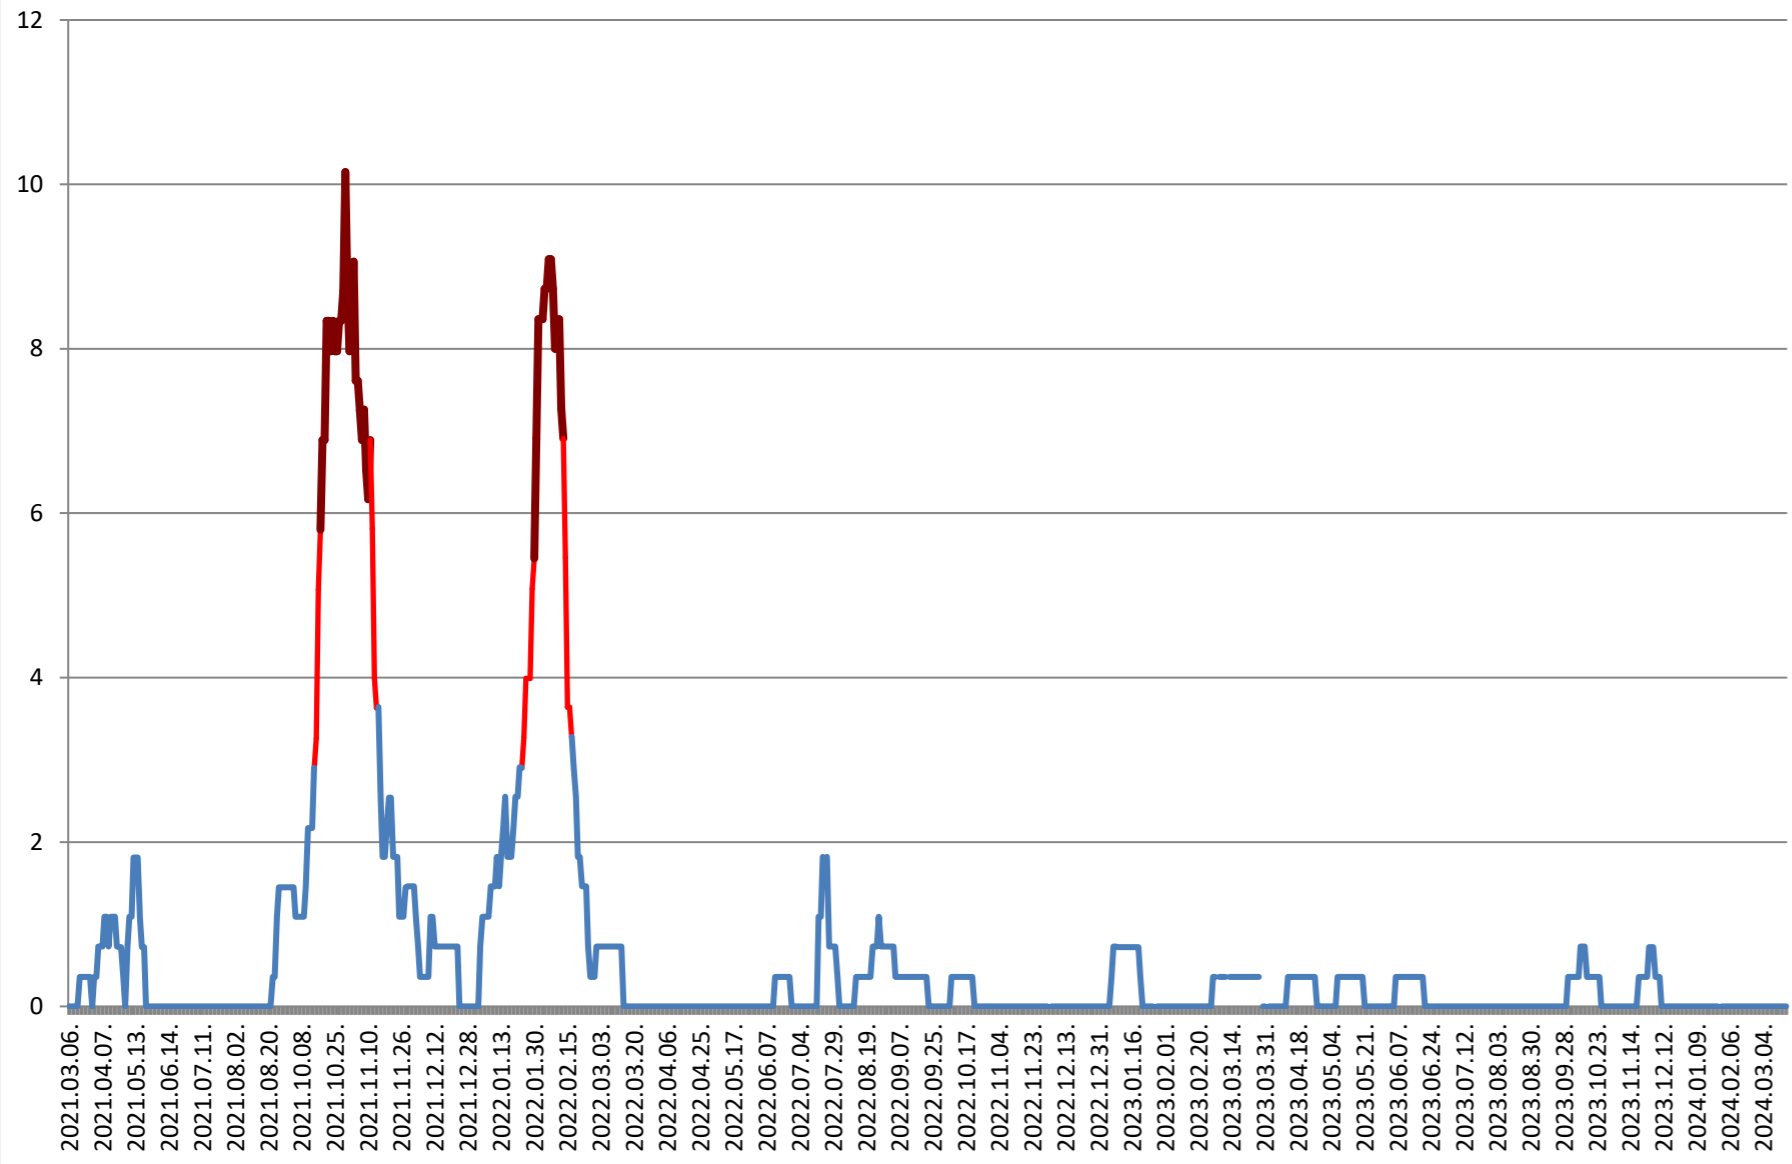

MIHĂILENI - Evolutia incidentei cumulate pe 14 zile la % de locuitori 2021.03.07. - 2024.03.22.