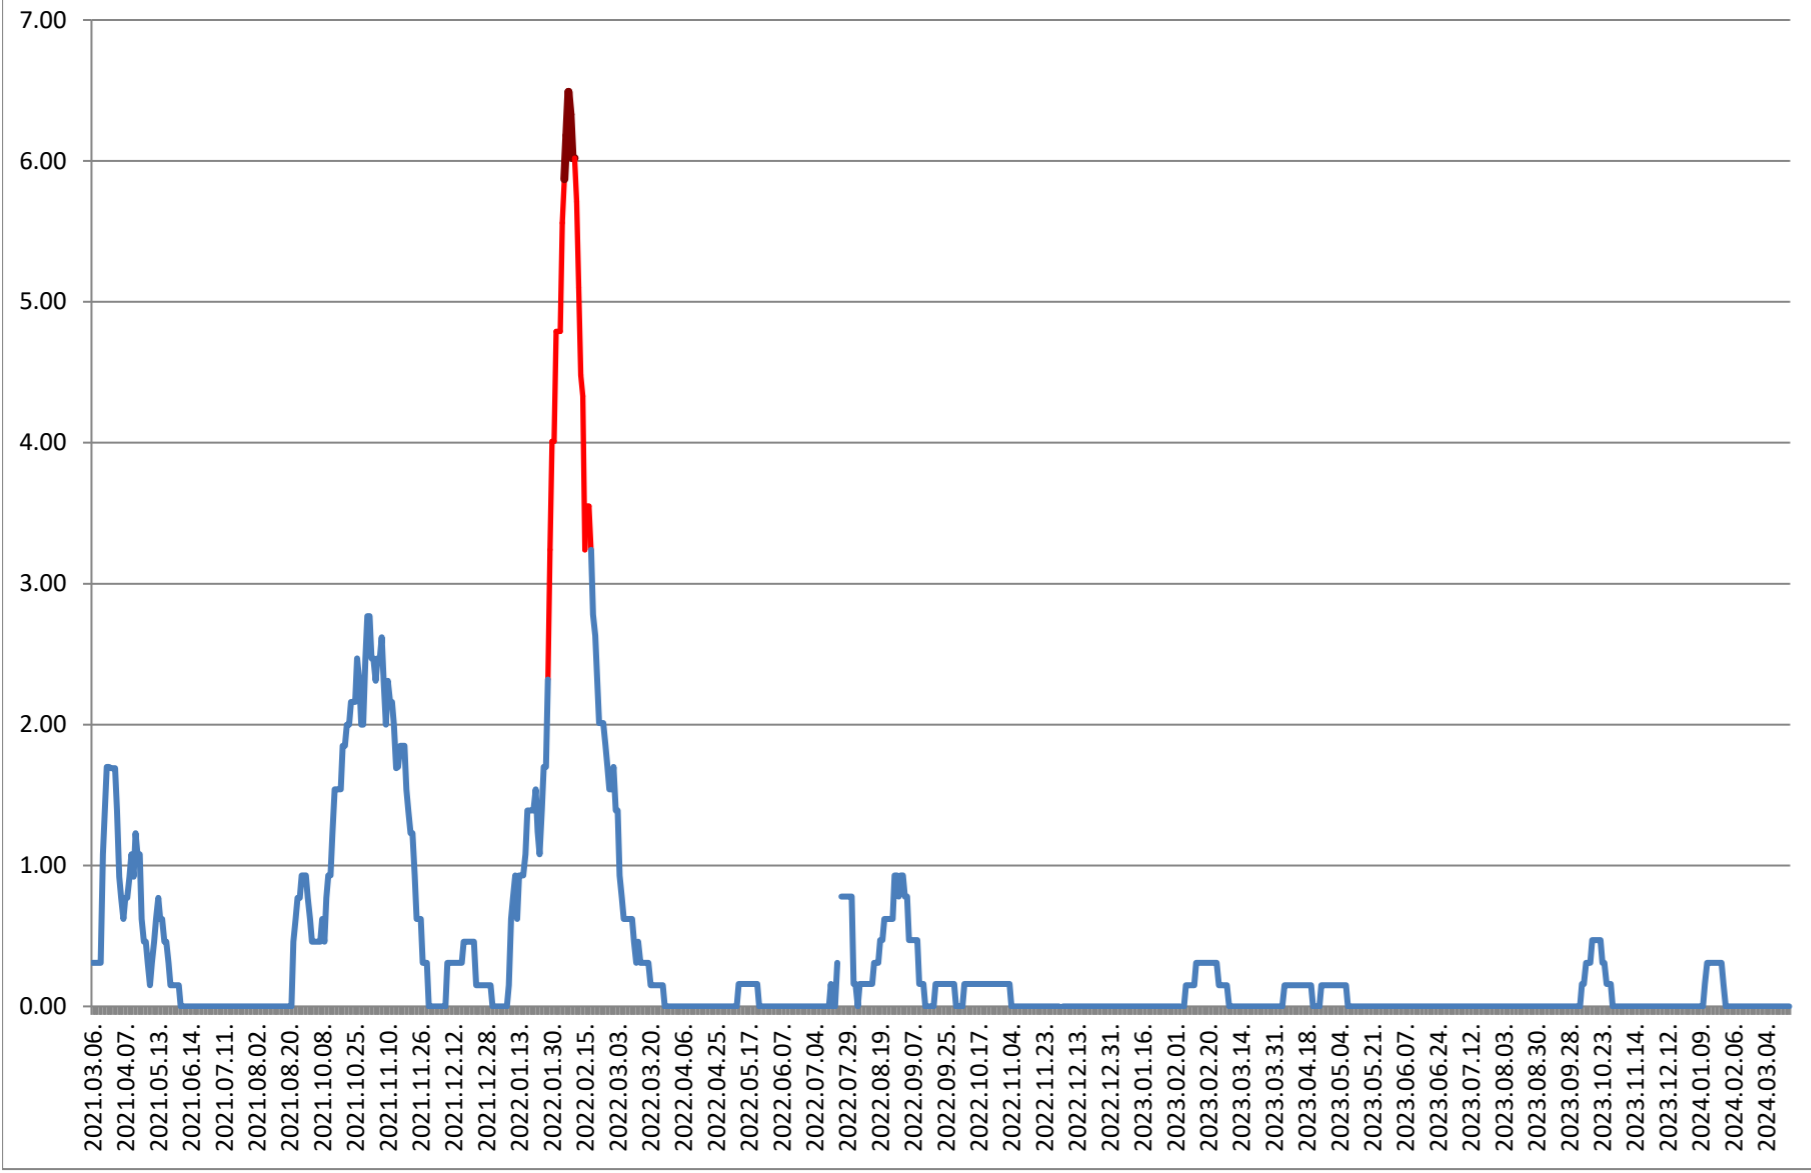

ORAȘ BORSEC - Evolutia incidentei cumulate pe 14 zile la ‰ de locuitori 2021.03.07. - 2024.03.22.

BRĂDEȘTI - Evolutia incidentei cumulate pe 14 zile la ‰ de locuitori 2021.03.07. - 2024.03.22.

CĂPĂLNIȚA - Evolutia incidentei cumulate pe 14 zile la % de locuitori 2021.03.07. - 2024.03.22.

CÂRȚA - Evolutia incidentei cumulate pe 14 zile la ‰ de locuitori 2021.03.07. - 2024.03.22.

CICEU - Evolutia incidentei cumulate pe 14 zile la % de locuitori 2021.03.07. - 2024.03.22.

CIUCSÂNGEORGIU - Evolutia incidentei cumulate pe 14 zile la ‰ de locuitori

2021.03.07. - 2024.03.22.

CIUMANI - Evolutia incidentei cumulate pe 14 zile la % de locuitori 2021.03.07. - 2024.03.22.

CORBU - Evolutia incidentei cumulate pe 14 zile la % de locuitori
2021.03.07. - 2024.03.22.

CORUND - Evolutia incidentei cumulate pe 14 zile la % de locuitori 2021.03.07. - 2024.03.22.

COZMENI - Evolutia incidentei cumulate pe 14 zile la % de locuitori 2021.03.07. - 2024.03.22.

**ORAȘ CRISTURU SECUIESC - Evolutia incidentei cumulate pe 14 zile la ‰
de locuitori
2021.03.07. - 2024.03.22.**