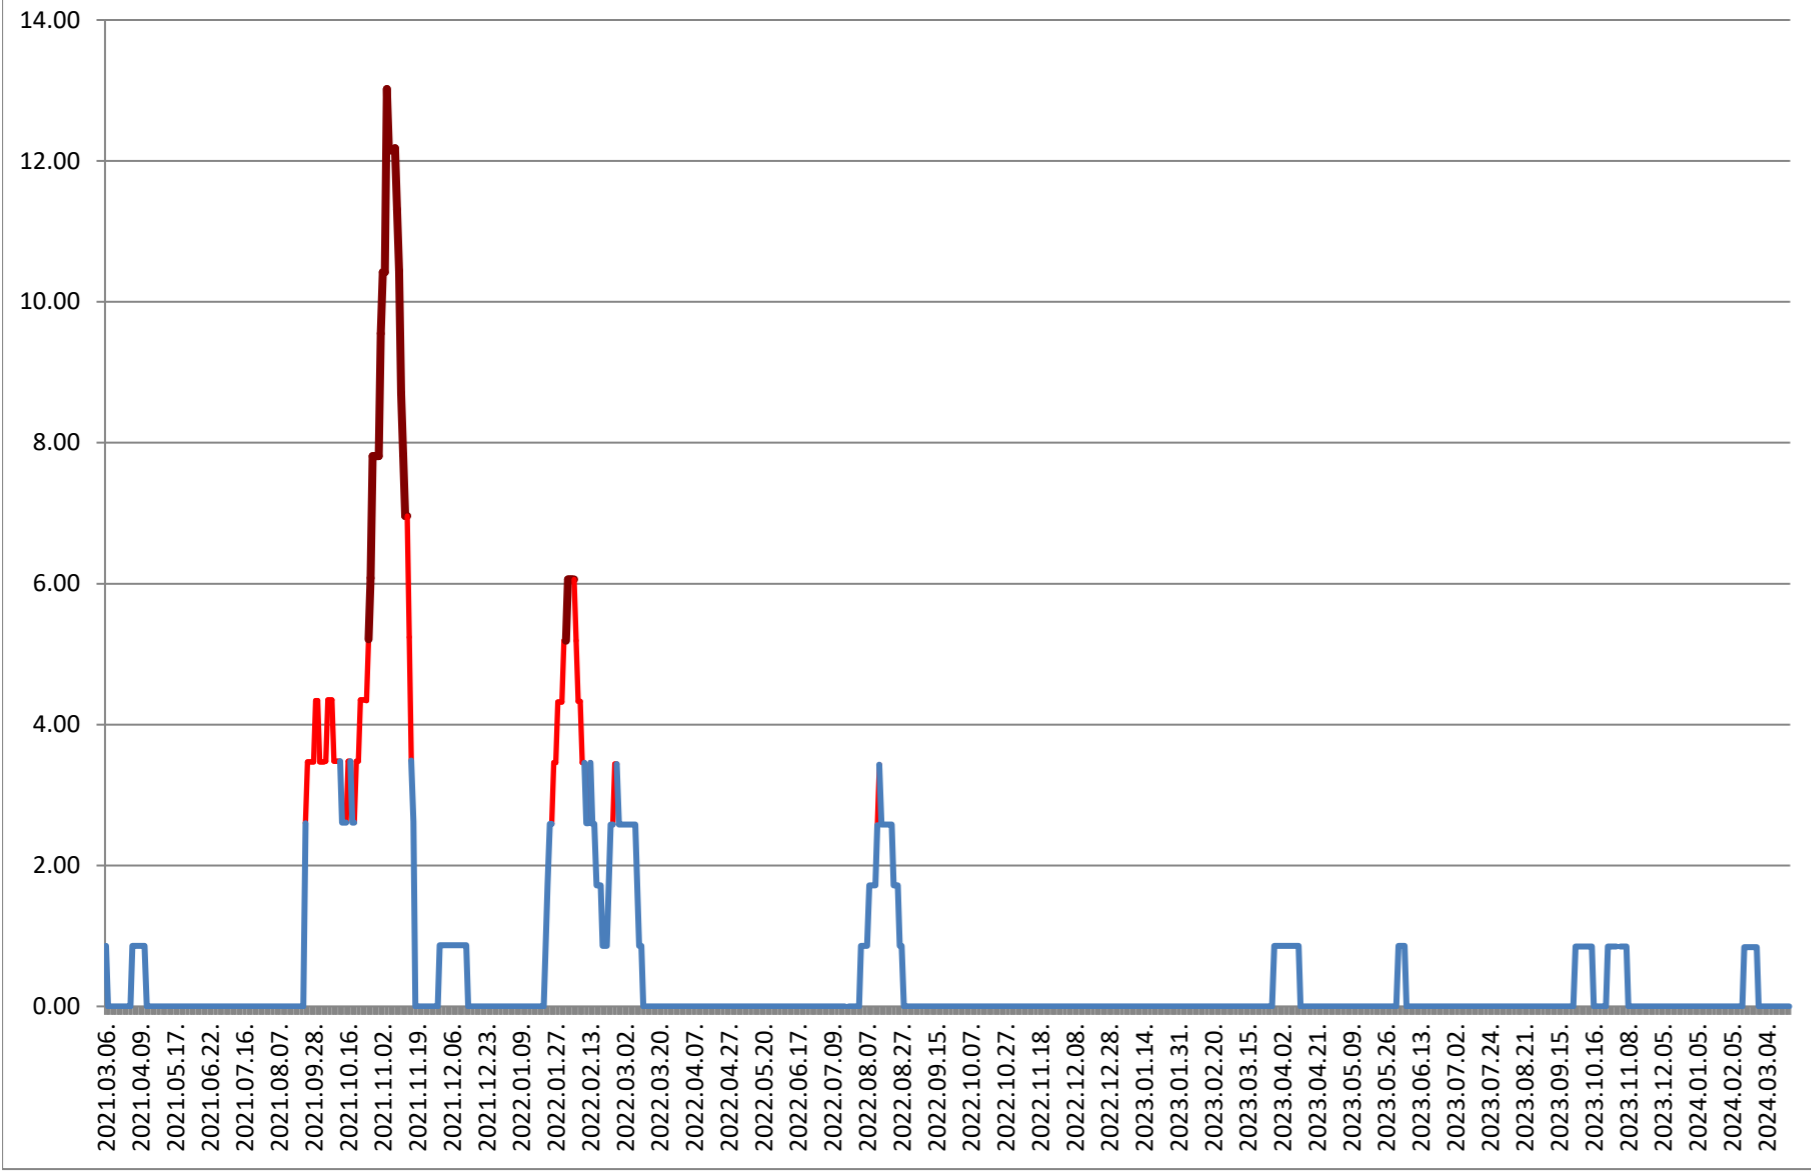

ULIEȘ - Evolutia incidentei cumulate pe 14 zile la % de locuitori 2021.03.07. - 2024.03.22.