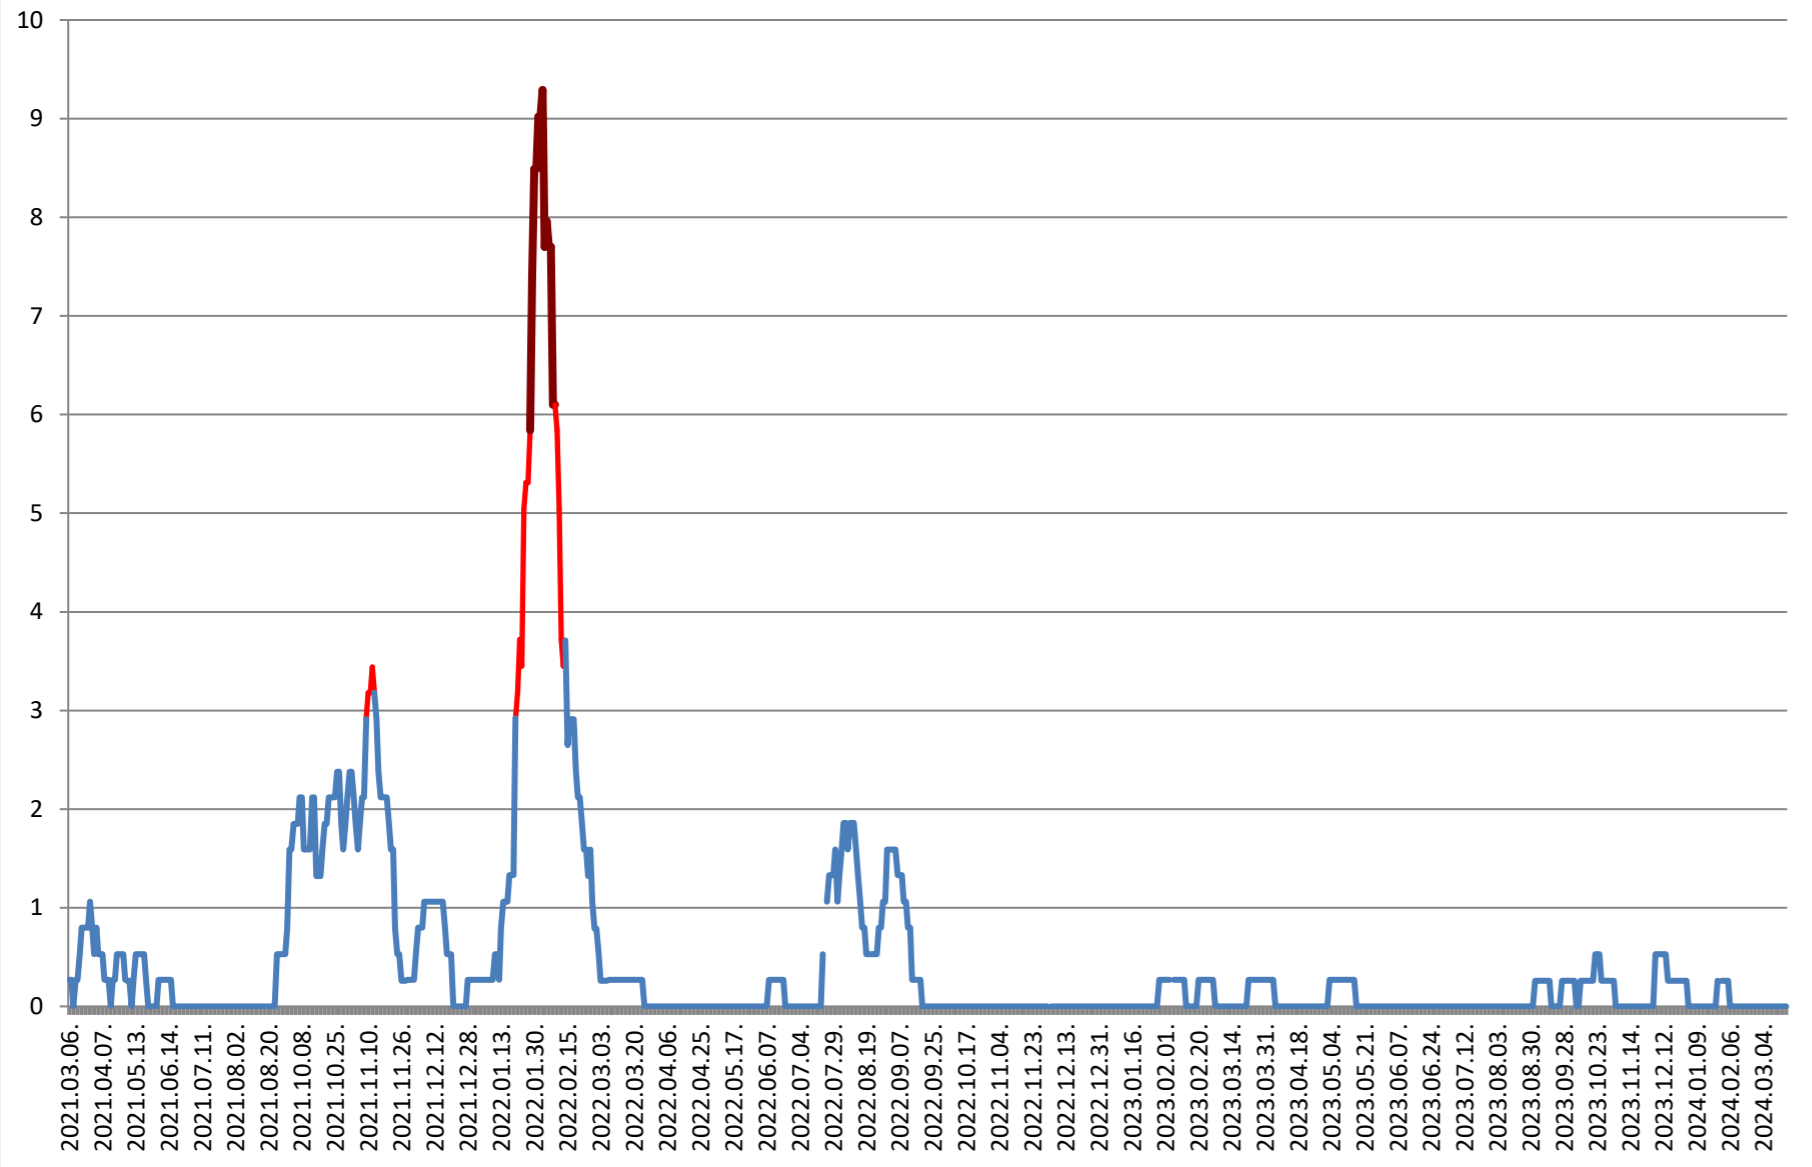

2021.03.07. - 2024.03.22.

ORAȘ BĂLAN - Evolutia incidentei cumulate pe 14 zile la % de locuitori 2021.03.07. - 2024.03.22.

BILBOR - Evolutia incidentei cumulate pe 14 zile la % de locuitori 2021.03.07. - 2024.03.22.

CORUND - Evolutia incidentei cumulate pe 14 zile la % de locuitori 2021.03.07. - 2024.03.22.

COZMENI - Evolutia incidentei cumulate pe 14 zile la % de locuitori 2021.03.07. - 2024.03.22.

**ORAȘ CRISTURU SECUIESC - Evolutia incidentei cumulate pe 14 zile la ‰
de locuitori
2021.03.07. - 2024.03.22.**

DĂNEȘTI - Evolutia incidentei cumulate pe 14 zile la % de locuitori 2021.03.07. - 2024.03.22.

DÂRJIU - Evolutia incidentei cumulate pe 14 zile la % de locuitori 2021.03.07. - 2024.03.22.

DEALU - Evolutia incidentei cumulate pe 14 zile la ‰ de locuitori 2021.03.07. - 2024.03.22.

DITRĂU - Evolutia incidentei cumulate pe 14 zile la % de locuitori 2021.03.07. - 2024.03.22.

FELICENI - Evolutia incidentei cumulate pe 14 zile la % de locuitori 2021.03.07. - 2024.03.22.

FRUMOASA - Evolutia incidentei cumulate pe 14 zile la ‰ de locuitori 2021.03.07. - 2024.03.22.