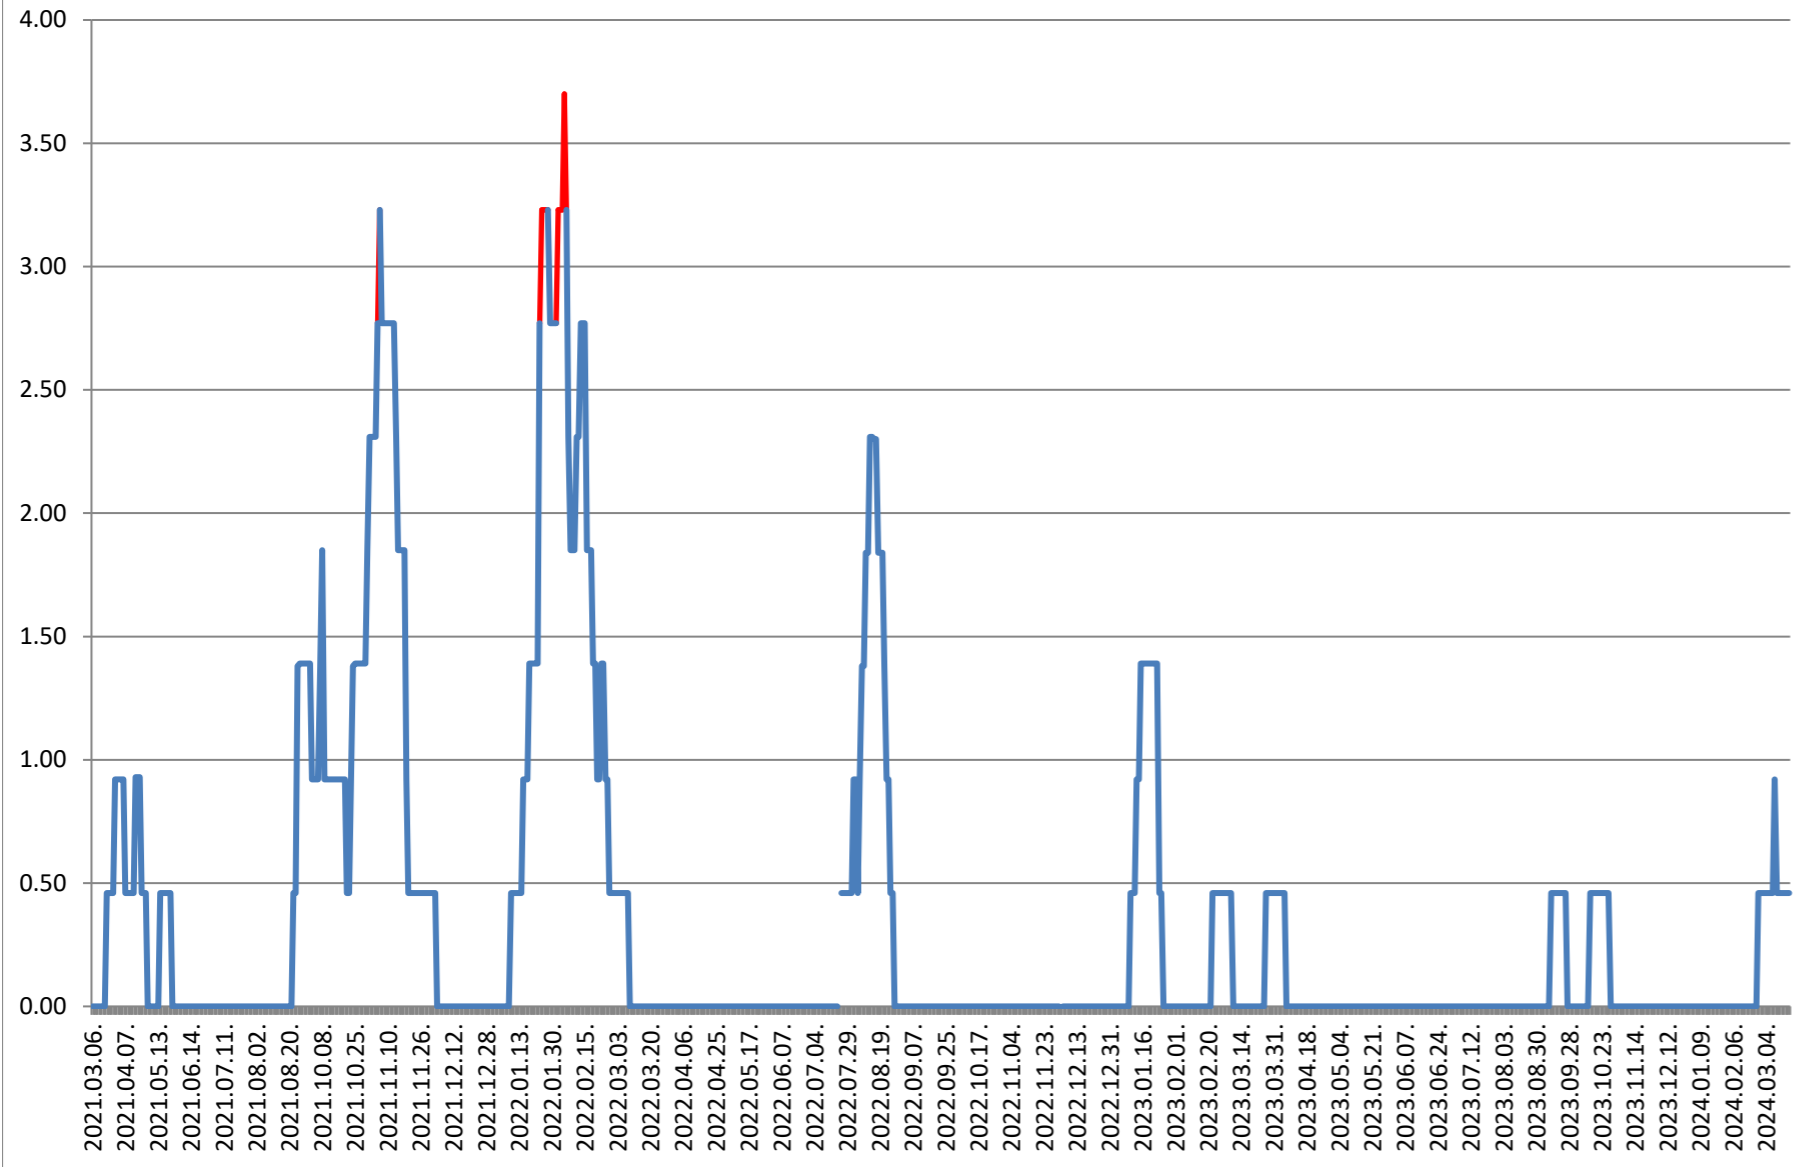

ATID - Evolutia incidentei cumulate pe 14 zile la ‰ de locuitori 2021.03.07. - 2024.03.22.

AVRĂMEȘTI - Evolutia incidentei cumulate pe 14 zile la ‰ de locuitori 2021.03.07. - 2024.03.22.

ORAȘ BĂILE TUȘNAD - Evolutia incidentei cumulate pe 14 zile la % de locuitori

2021.03.07. - 2024.03.22.

ORAȘ BĂLAN - Evolutia incidentei cumulate pe 14 zile la % de locuitori 2021.03.07. - 2024.03.22.

BILBOR - Evolutia incidentei cumulate pe 14 zile la % de locuitori 2021.03.07. - 2024.03.22.

ORAȘ BORSEC - Evolutia incidentei cumulate pe 14 zile la ‰ de locuitori 2021.03.07. - 2024.03.22.

BRĂDEȘTI - Evolutia incidentei cumulate pe 14 zile la ‰ de locuitori 2021.03.07. - 2024.03.22.

CĂPĂLNIȚA - Evolutia incidentei cumulate pe 14 zile la % de locuitori 2021.03.07. - 2024.03.22.

CÂRȚA - Evolutia incidentei cumulate pe 14 zile la ‰ de locuitori 2021.03.07. - 2024.03.22.

CICEU - Evolutia incidentei cumulate pe 14 zile la % de locuitori 2021.03.07. - 2024.03.22.

CIUCSÂNGEORGIU - Evolutia incidentei cumulate pe 14 zile la ‰ de locuitori