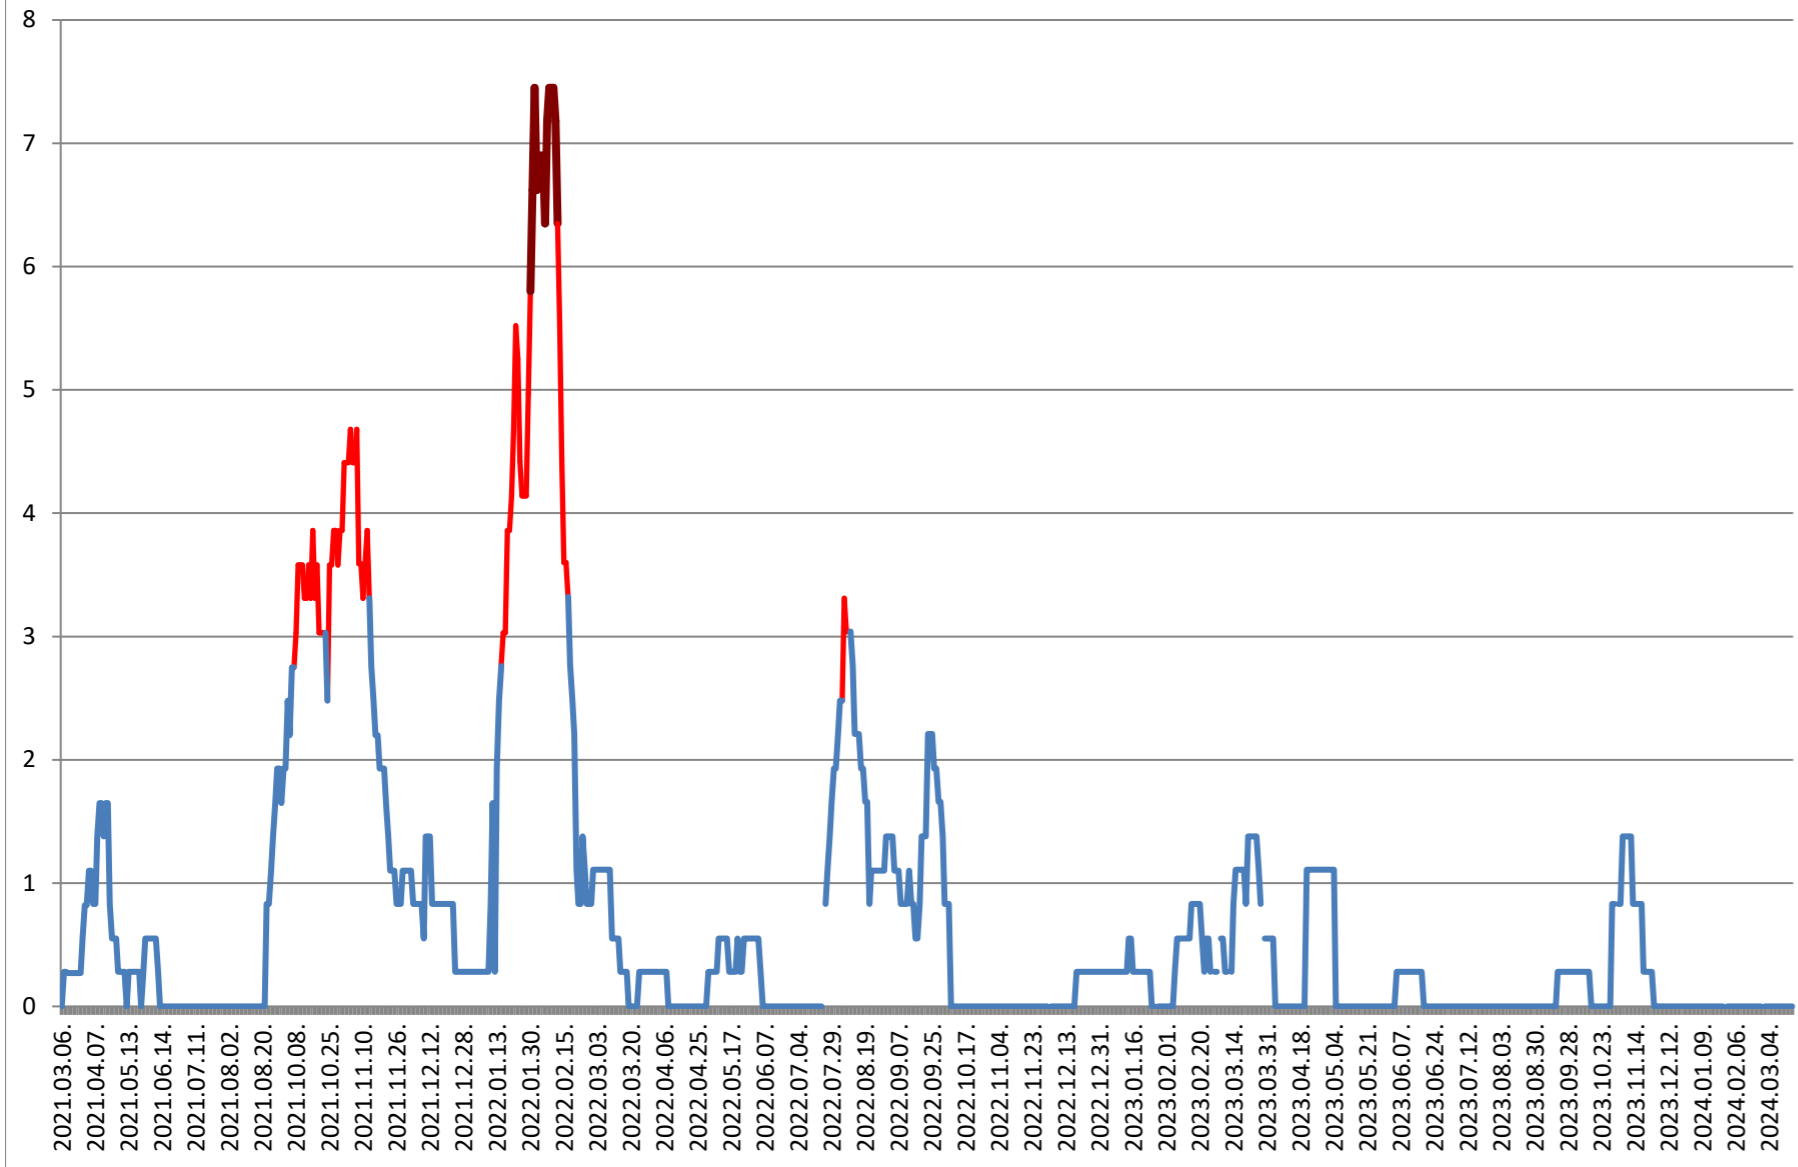

RACU - Evolutia incidentei cumulate pe 14 zile la % de locuitori 2021.03.07. - 2024.03.22.

REMETEA - Evolutia incidentei cumulate pe 14 zile la % de locuitori 2021.03.07. - 2024.03.22.

SĂCEL - Evolutia incidentei cumulate pe 14 zile la % de locuitori 2021.03.07. - 2024.03.22.

SÂNCRĂIENI - Evolutia incidentei cumulate pe 14 zile la % de locuitori 2021.03.07. - 2024.03.22.

SÂNDOMINIC - Evolutia incidentei cumulate pe 14 zile la ‰ de locuitori 2021.03.07. - 2024.03.22.

SÂNMARTIN - Evolutia incidentei cumulate pe 14 zile la ‰ de locuitori 2021.03.07. - 2024.03.22.

SÂNSIMION - Evolutia incidentei cumulate pe 14 zile la % de locuitori 2021.03.07. - 2024.03.22.

SÂNTIMBRU - Evolutia incidentei cumulate pe 14 zile la % de locuitori 2021.03.07. - 2024.03.22.

SĂRMAȘ - Evolutia incidentei cumulate pe 14 zile la ‰ de locuitori 2021.03.07. - 2024.03.22.