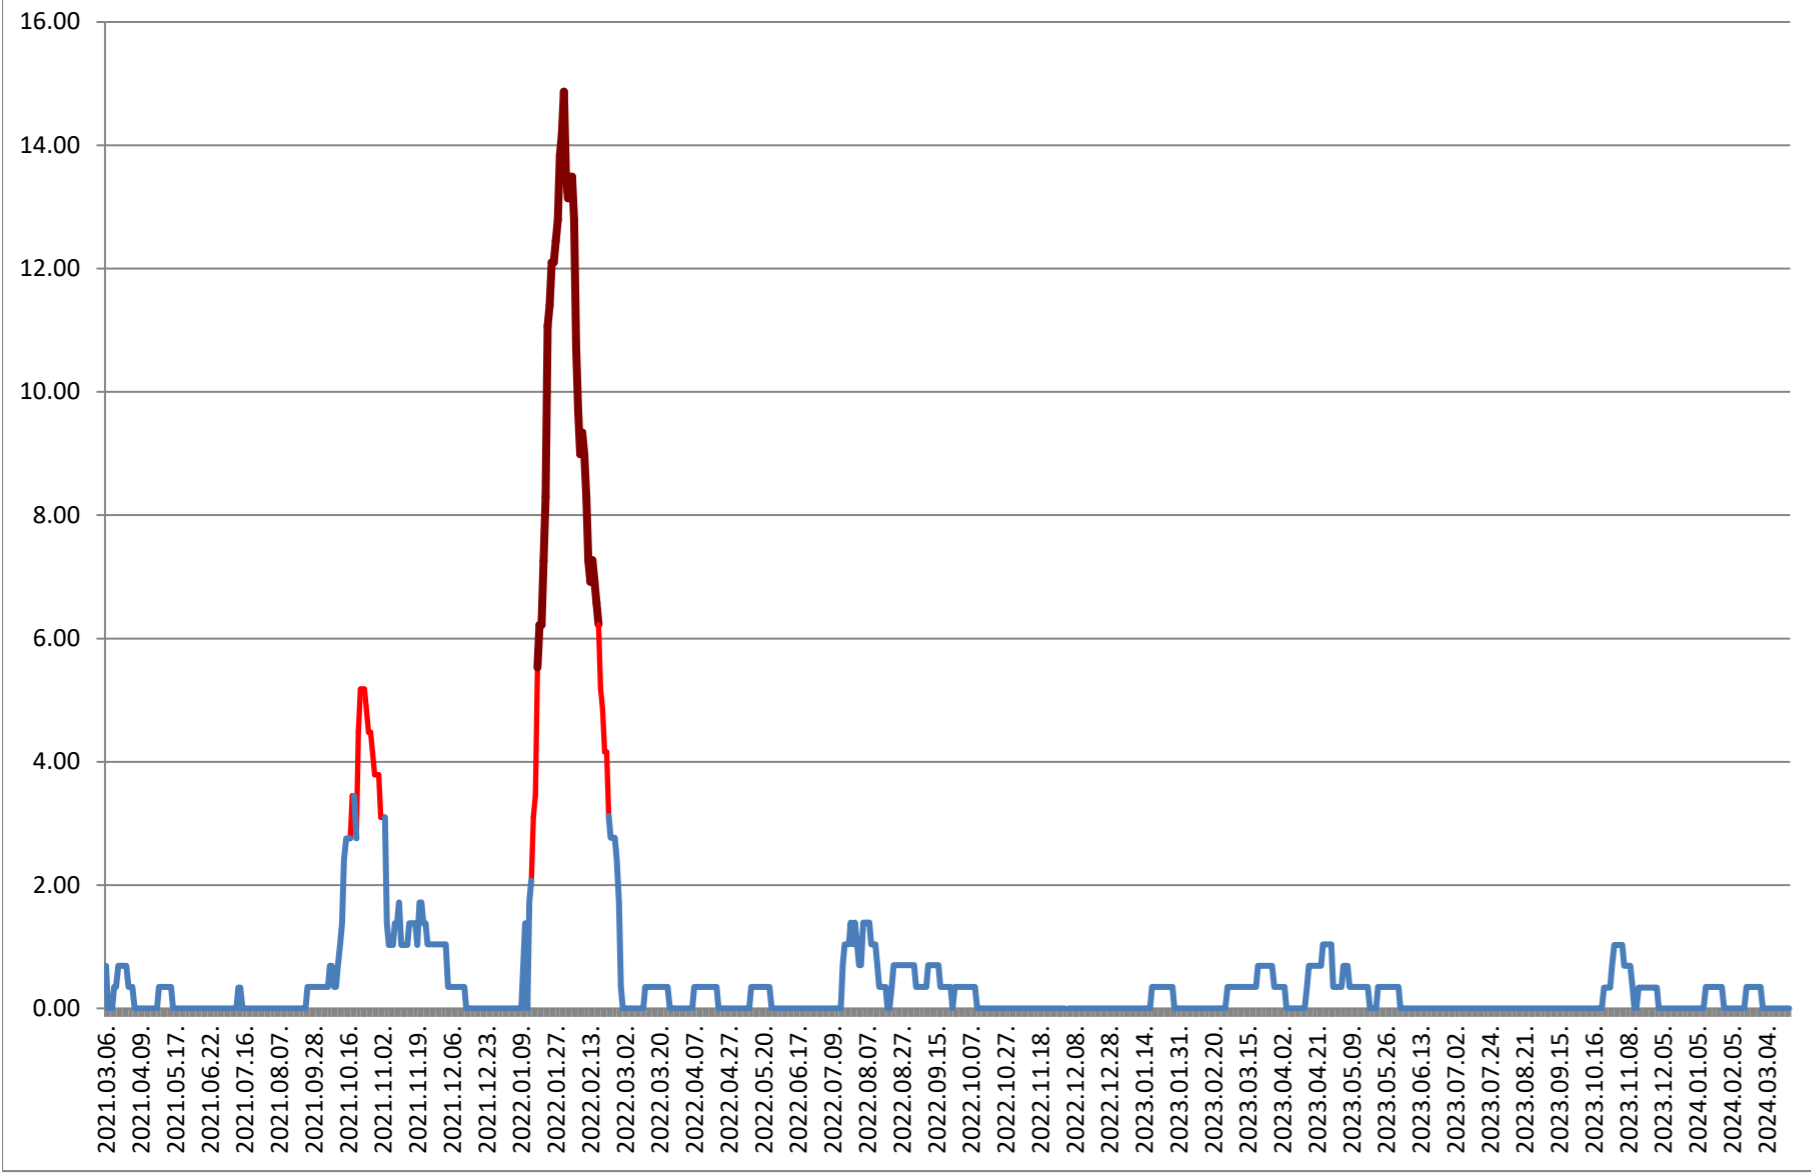

2021.03.07. - 2024.03.22.

ORAȘ BĂLAN - Evolutia incidentei cumulate pe 14 zile la % de locuitori 2021.03.07. - 2024.03.22.

BILBOR - Evolutia incidentei cumulate pe 14 zile la % de locuitori 2021.03.07. - 2024.03.22.

ORAȘ BORSEC - Evolutia incidentei cumulate pe 14 zile la ‰ de locuitori 2021.03.07. - 2024.03.22.

BRĂDEȘTI - Evolutia incidentei cumulate pe 14 zile la ‰ de locuitori 2021.03.07. - 2024.03.22.

CĂPĂLNIȚA - Evolutia incidentei cumulate pe 14 zile la % de locuitori 2021.03.07. - 2024.03.22.

CÂRȚA - Evolutia incidentei cumulate pe 14 zile la ‰ de locuitori 2021.03.07. - 2024.03.22.

CICEU - Evolutia incidentei cumulate pe 14 zile la % de locuitori 2021.03.07. - 2024.03.22.

CIUCSÂNGEORGIU - Evolutia incidentei cumulate pe 14 zile la ‰ de locuitori

2021.03.07. - 2024.03.22.

CIUMANI - Evolutia incidentei cumulate pe 14 zile la % de locuitori 2021.03.07. - 2024.03.22.

CORBU - Evolutia incidentei cumulate pe 14 zile la % de locuitori
2021.03.07. - 2024.03.22.