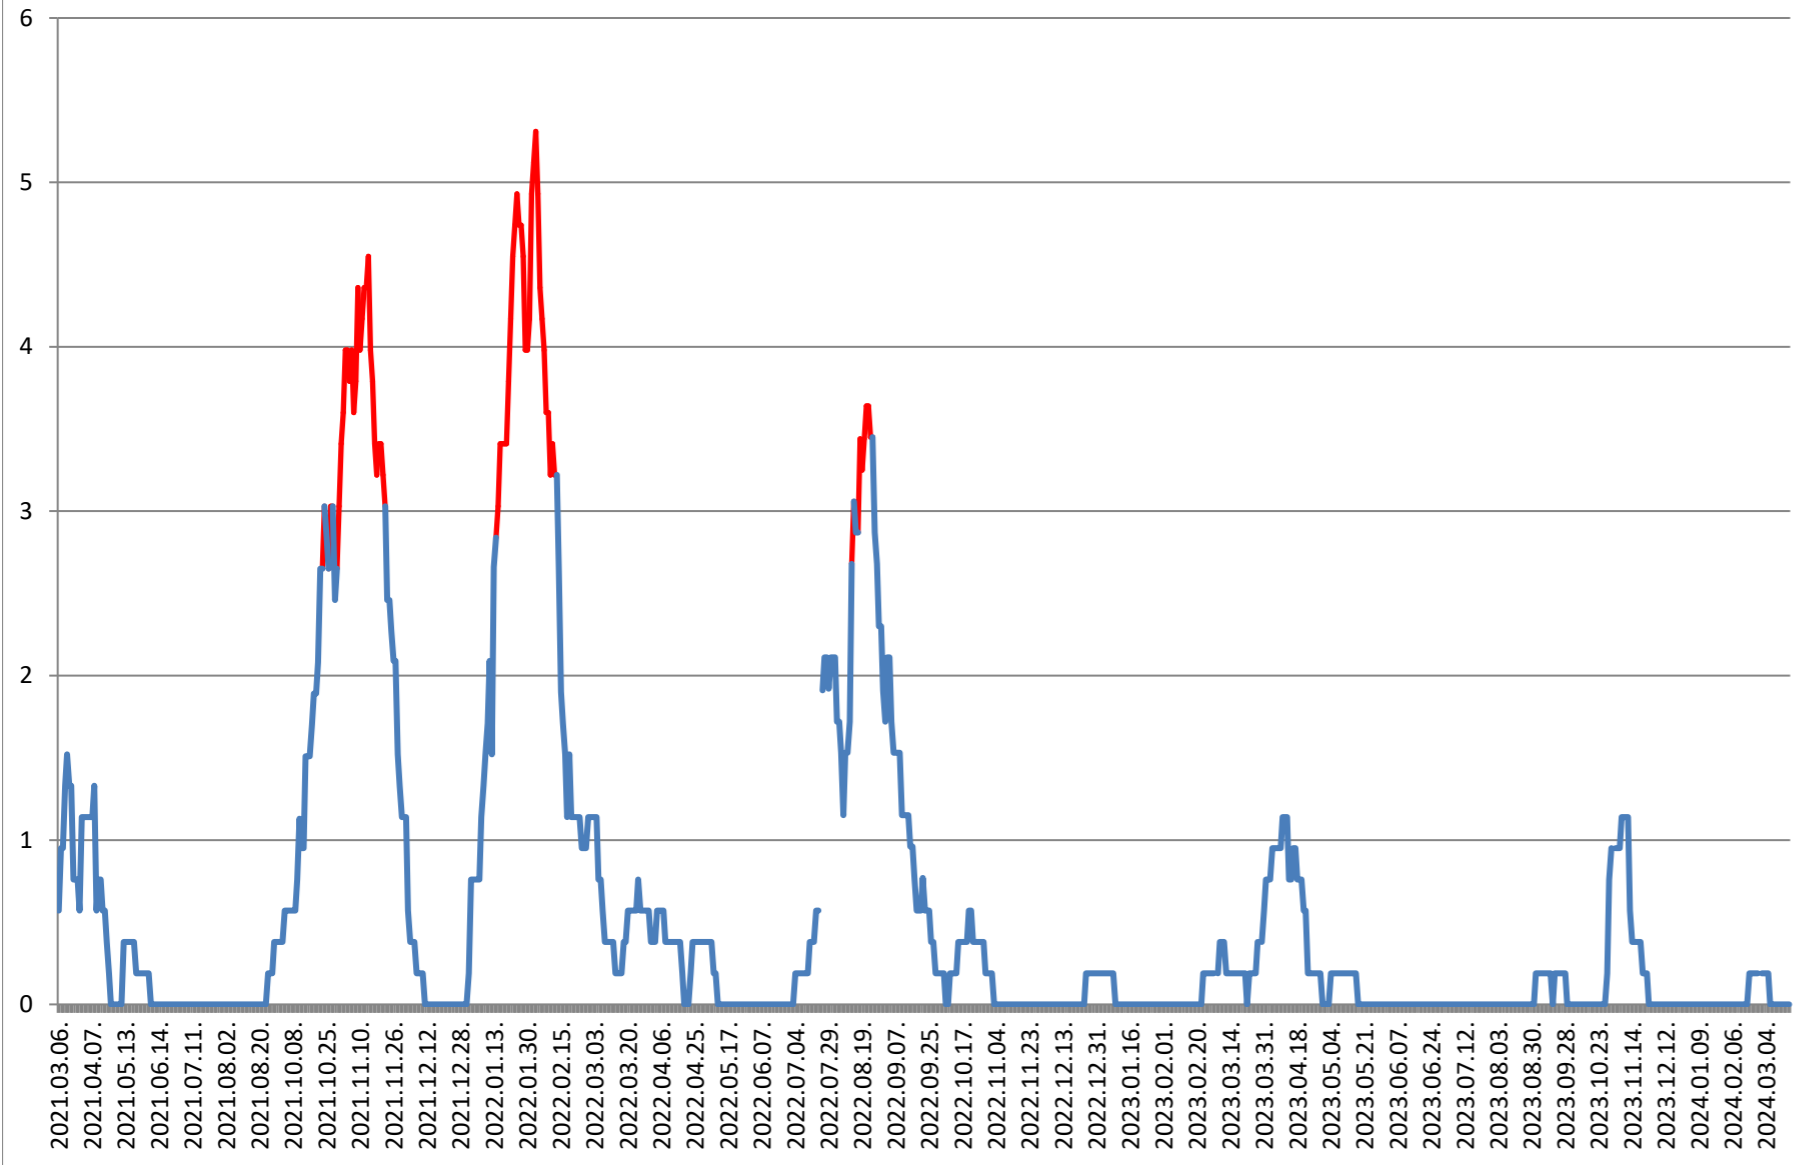

SATU MARE - Evolutia incidentei cumulate pe 14 zile la ‰ de locuitori 2021.03.07. - 2024.03.22.

SECUIENI - Evolutia incidentei cumulate pe 14 zile la % de locuitori 2021.03.07. - 2024.03.22.

SICULENI - Evolutia incidentei cumulate pe 14 zile la % de locuitori 2021.03.07. - 2024.03.22.

ȘIMONEȘTI - Evolutia incidentei cumulate pe 14 zile la % de locuitori 2021.03.07. - 2024.03.22.

SUBCETATE - Evolutia incidentei cumulate pe 14 zile la % de locuitori 2021.03.07. - 2024.03.22.

SUSENI - Evolutia incidentei cumulate pe 14 zile la % de locuitori
2021.03.07. - 2024.03.22.