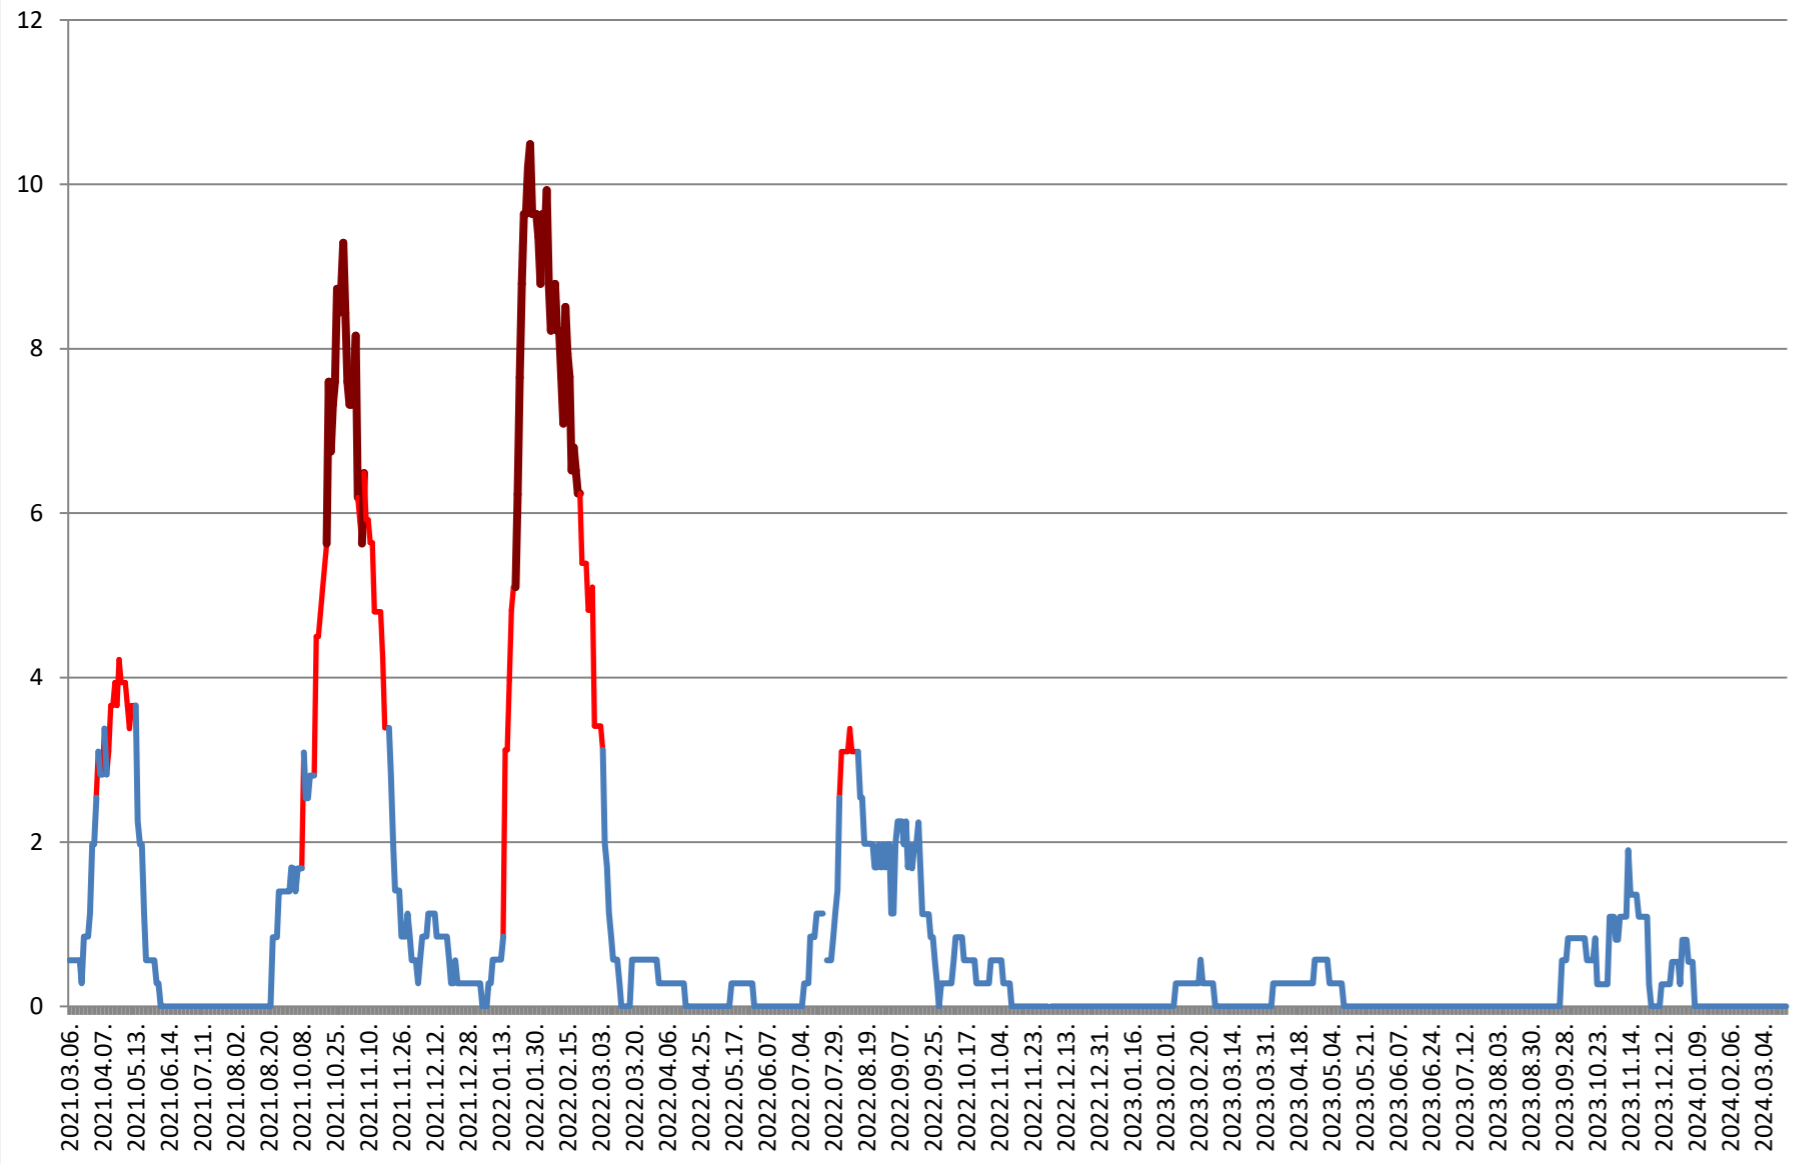

ORAȘ BORSEC - Evolutia incidentei cumulate pe 14 zile la ‰ de locuitori 2021.03.07. - 2024.03.22.

BRĂDEȘTI - Evolutia incidentei cumulate pe 14 zile la ‰ de locuitori 2021.03.07. - 2024.03.22.

CĂPĂLNIȚA - Evolutia incidentei cumulate pe 14 zile la % de locuitori 2021.03.07. - 2024.03.22.

CORUND - Evolutia incidentei cumulate pe 14 zile la % de locuitori 2021.03.07. - 2024.03.22.

COZMENI - Evolutia incidentei cumulate pe 14 zile la % de locuitori 2021.03.07. - 2024.03.22.

**ORAȘ CRISTURU SECUIESC - Evolutia incidentei cumulate pe 14 zile la ‰
de locuitori
2021.03.07. - 2024.03.22.**

DĂNEȘTI - Evolutia incidentei cumulate pe 14 zile la % de locuitori 2021.03.07. - 2024.03.22.

DÂRJIU - Evolutia incidentei cumulate pe 14 zile la % de locuitori 2021.03.07. - 2024.03.22.

DEALU - Evolutia incidentei cumulate pe 14 zile la ‰ de locuitori 2021.03.07. - 2024.03.22.

DITRĂU - Evolutia incidentei cumulate pe 14 zile la % de locuitori 2021.03.07. - 2024.03.22.

FELICENI - Evolutia incidentei cumulate pe 14 zile la % de locuitori 2021.03.07. - 2024.03.22.

FRUMOASA - Evolutia incidentei cumulate pe 14 zile la ‰ de locuitori 2021.03.07. - 2024.03.22.