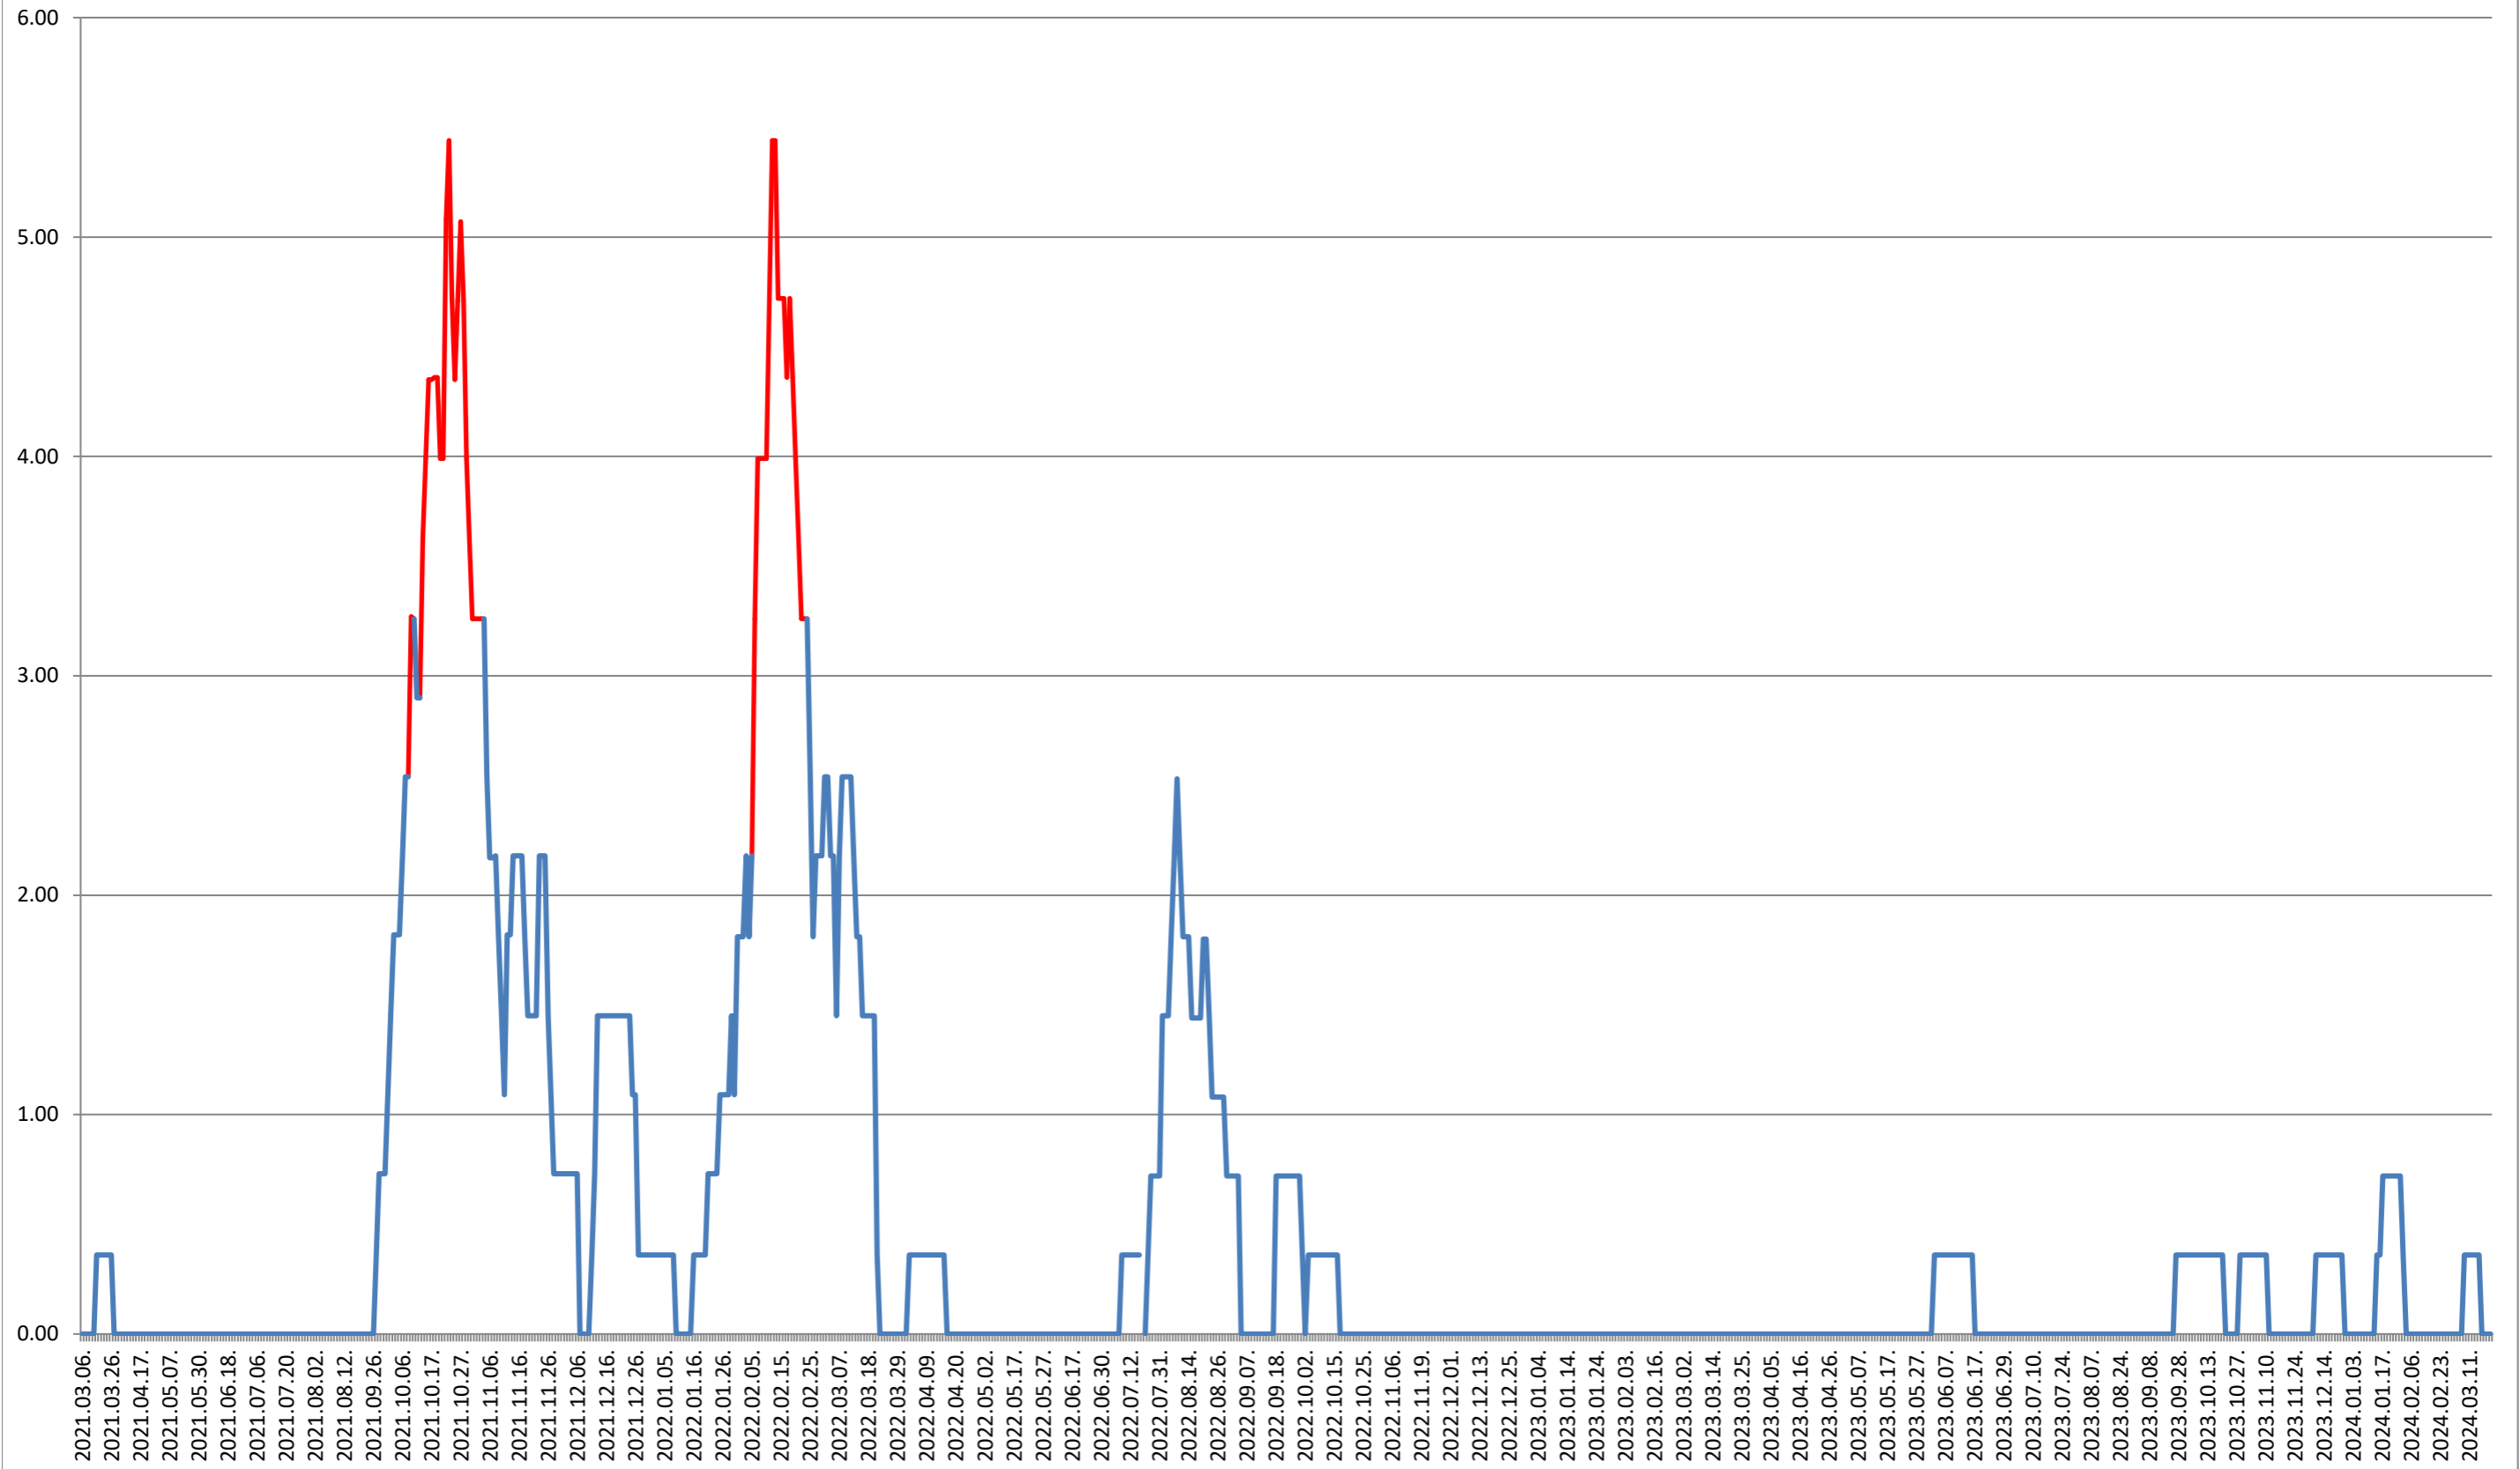

ATID - Evolutia incidentei cumulate pe 14 zile la ‰ de locuitori 2021.03.07. - 2024.03.22.

AVRĂMEȘTI - Evolutia incidentei cumulate pe 14 zile la ‰ de locuitori 2021.03.07. - 2024.03.22.

ORAȘ BĂILE TUȘNAD - Evolutia incidentei cumulate pe 14 zile la % de locuitori

2021.03.07. - 2024.03.22.

ORAȘ BĂLAN - Evolutia incidentei cumulate pe 14 zile la % de locuitori 2021.03.07. - 2024.03.22.

BILBOR - Evolutia incidentei cumulate pe 14 zile la % de locuitori 2021.03.07. - 2024.03.22.

ORAȘ BORSEC - Evolutia incidentei cumulate pe 14 zile la ‰ de locuitori 2021.03.07. - 2024.03.22.

BRĂDEȘTI - Evolutia incidentei cumulate pe 14 zile la ‰ de locuitori 2021.03.07. - 2024.03.22.

CĂPĂLNIȚA - Evolutia incidentei cumulate pe 14 zile la % de locuitori 2021.03.07. - 2024.03.22.

CÂRȚA - Evolutia incidentei cumulate pe 14 zile la ‰ de locuitori 2021.03.07. - 2024.03.22.

CICEU - Evolutia incidentei cumulate pe 14 zile la % de locuitori 2021.03.07. - 2024.03.22.

CIUCSÂNGEORGIU - Evolutia incidentei cumulate pe 14 zile la ‰ de locuitori