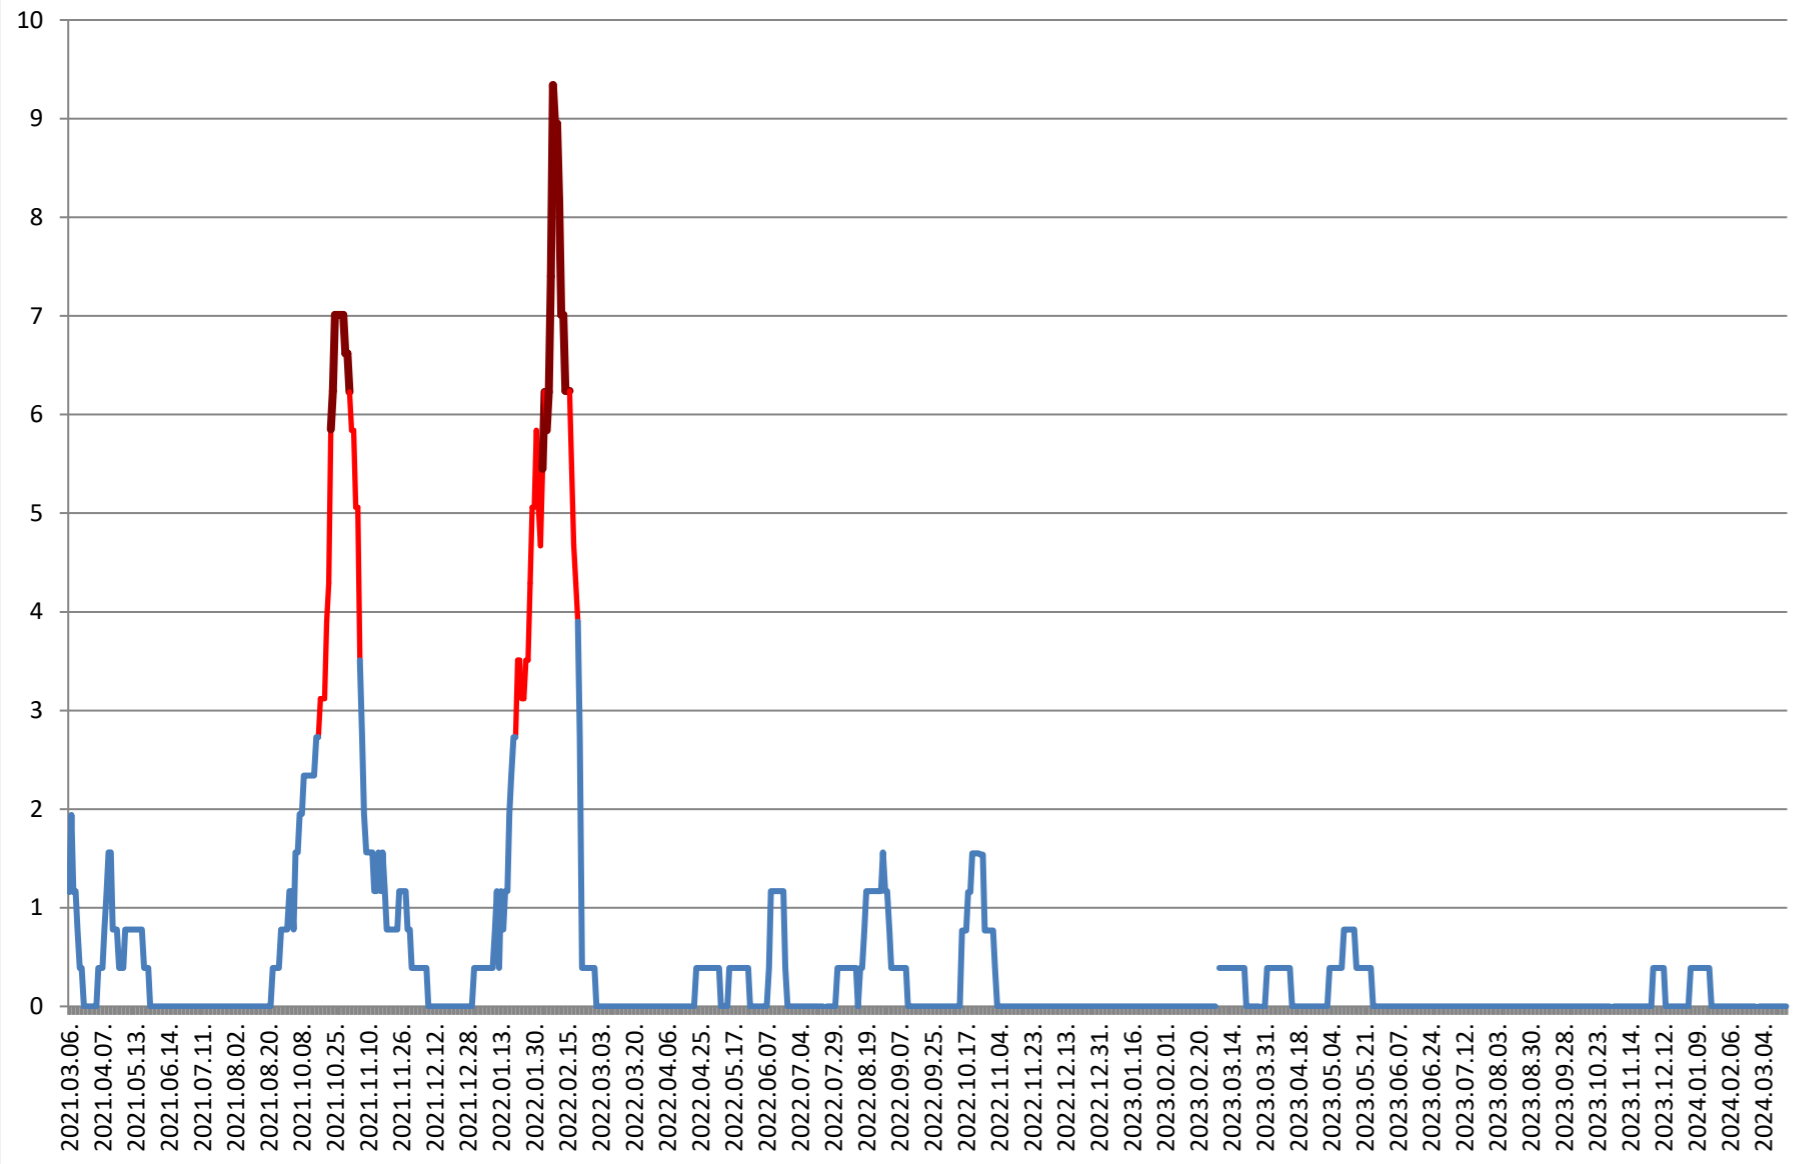

TOMEȘTI - Evolutia incidentei cumulate pe 14 zile la % de locuitori 2021.03.07. - 2024.03.22.