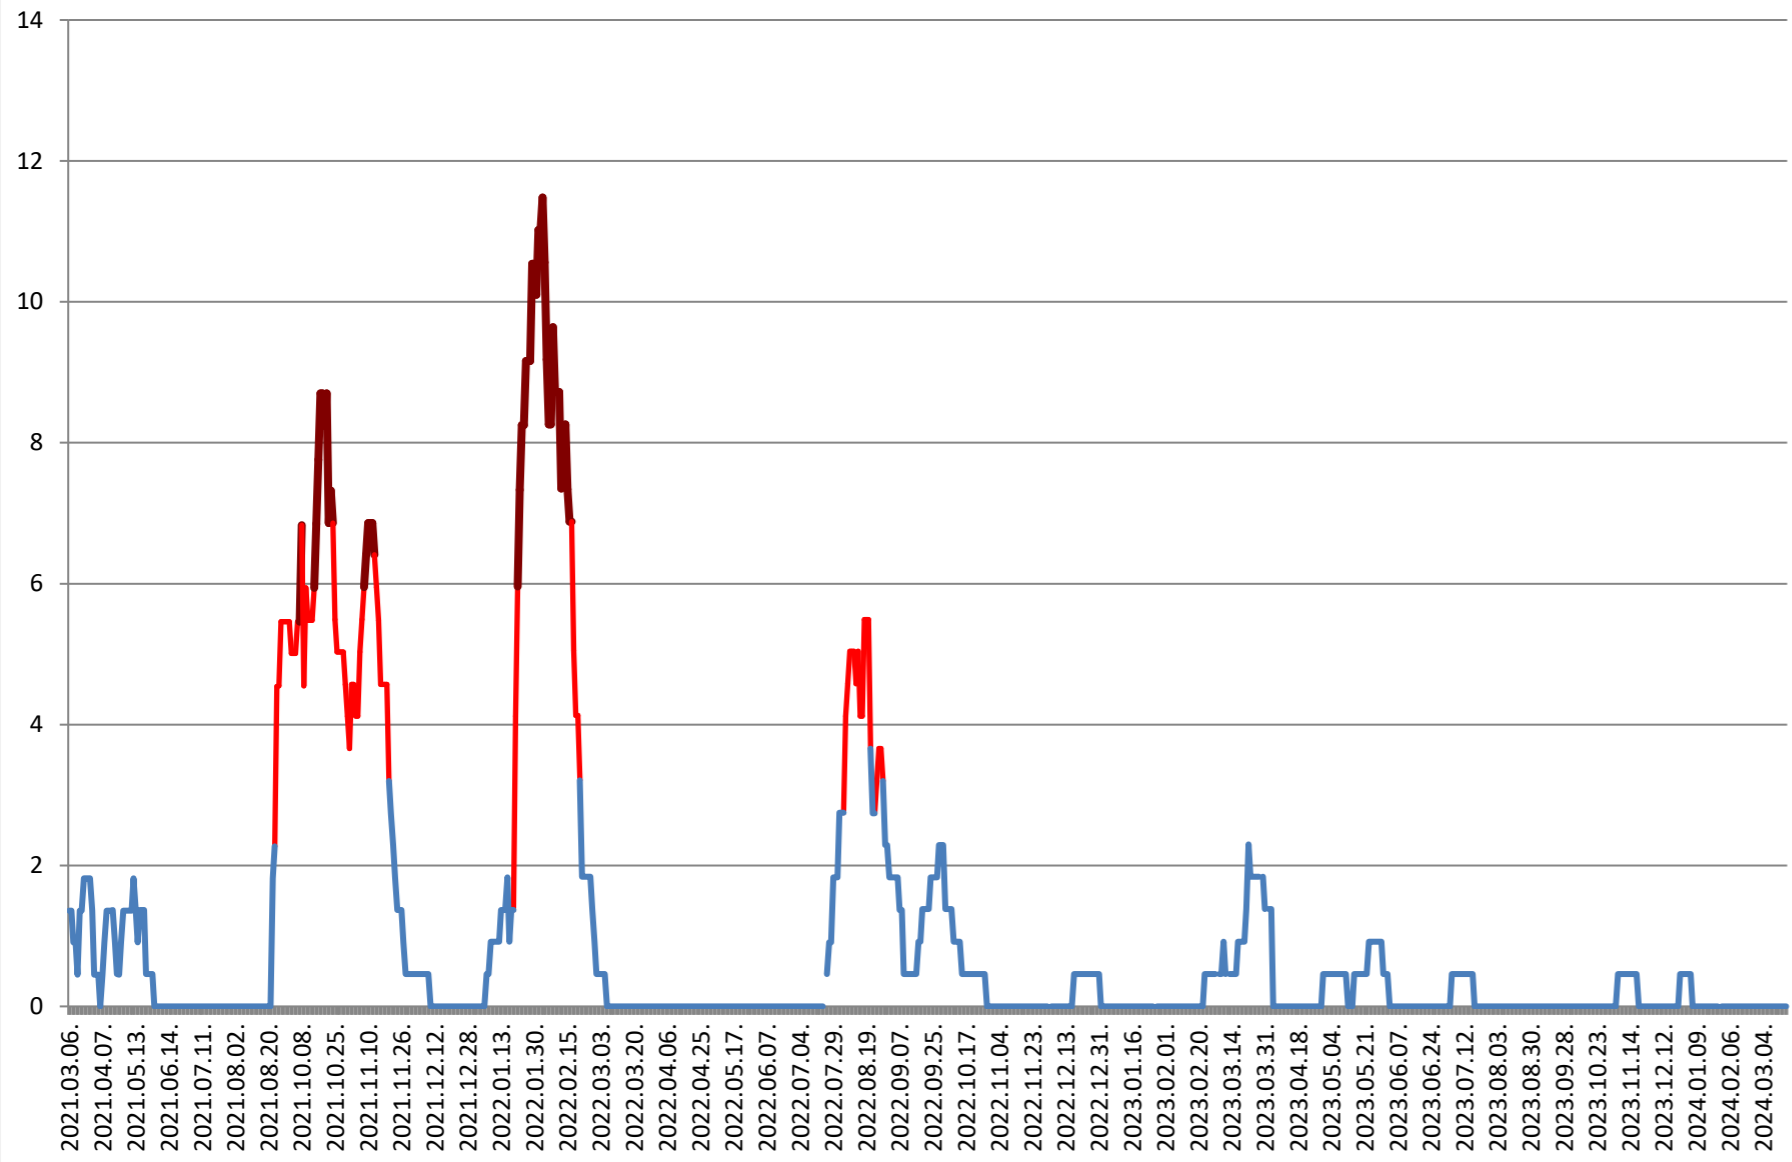

JOSENI - Evolutia incidentei cumulate pe 14 zile la ‰ de locuitori 2021.03.07. - 2024.03.22.

LĂZAREA - Evolutia incidentei cumulate pe 14 zile la % de locuitori 2021.03.07. - 2024.03.22.

LELICENI - Evolutia incidentei cumulate pe 14 zile la ‰ de locuitori 2021.03.07. - 2024.03.22.

LUETA - Evolutia incidentei cumulate pe 14 zile la % de locuitori 2021.03.07. - 2024.03.22.

LUNCA DE JOS - Evolutia incidentei cumulate pe 14 zile la % de locuitori 2021.03.07. - 2024.03.22.

LUNCA DE SUS - Evolutia incidentei cumulate pe 14 zile la % de locuitori 2021.03.07. - 2024.03.22.

LUPENI - Evolutia incidentei cumulate pe 14 zile la % de locuitori 2021.03.07. - 2024.03.22.

MĂDĂRAȘ - Evolutia incidentei cumulate pe 14 zile la ‰ de locuitori 2021.03.07. - 2024.03.22.

MĂRTINIȘ - Evolutia incidentei cumulate pe 14 zile la ‰ de locuitori 2021.03.07. - 2024.03.22.

MEREȘTI - Evolutia incidentei cumulate pe 14 zile la ‰ de locuitori 2021.03.07. - 2024.03.22.

**MUNICIPIUL MIERCUREA-CIUC - Evolutia incidentei cumulate pe 14 zile
la ‰ de locuitori
2021.03.07. - 2024.03.22.**