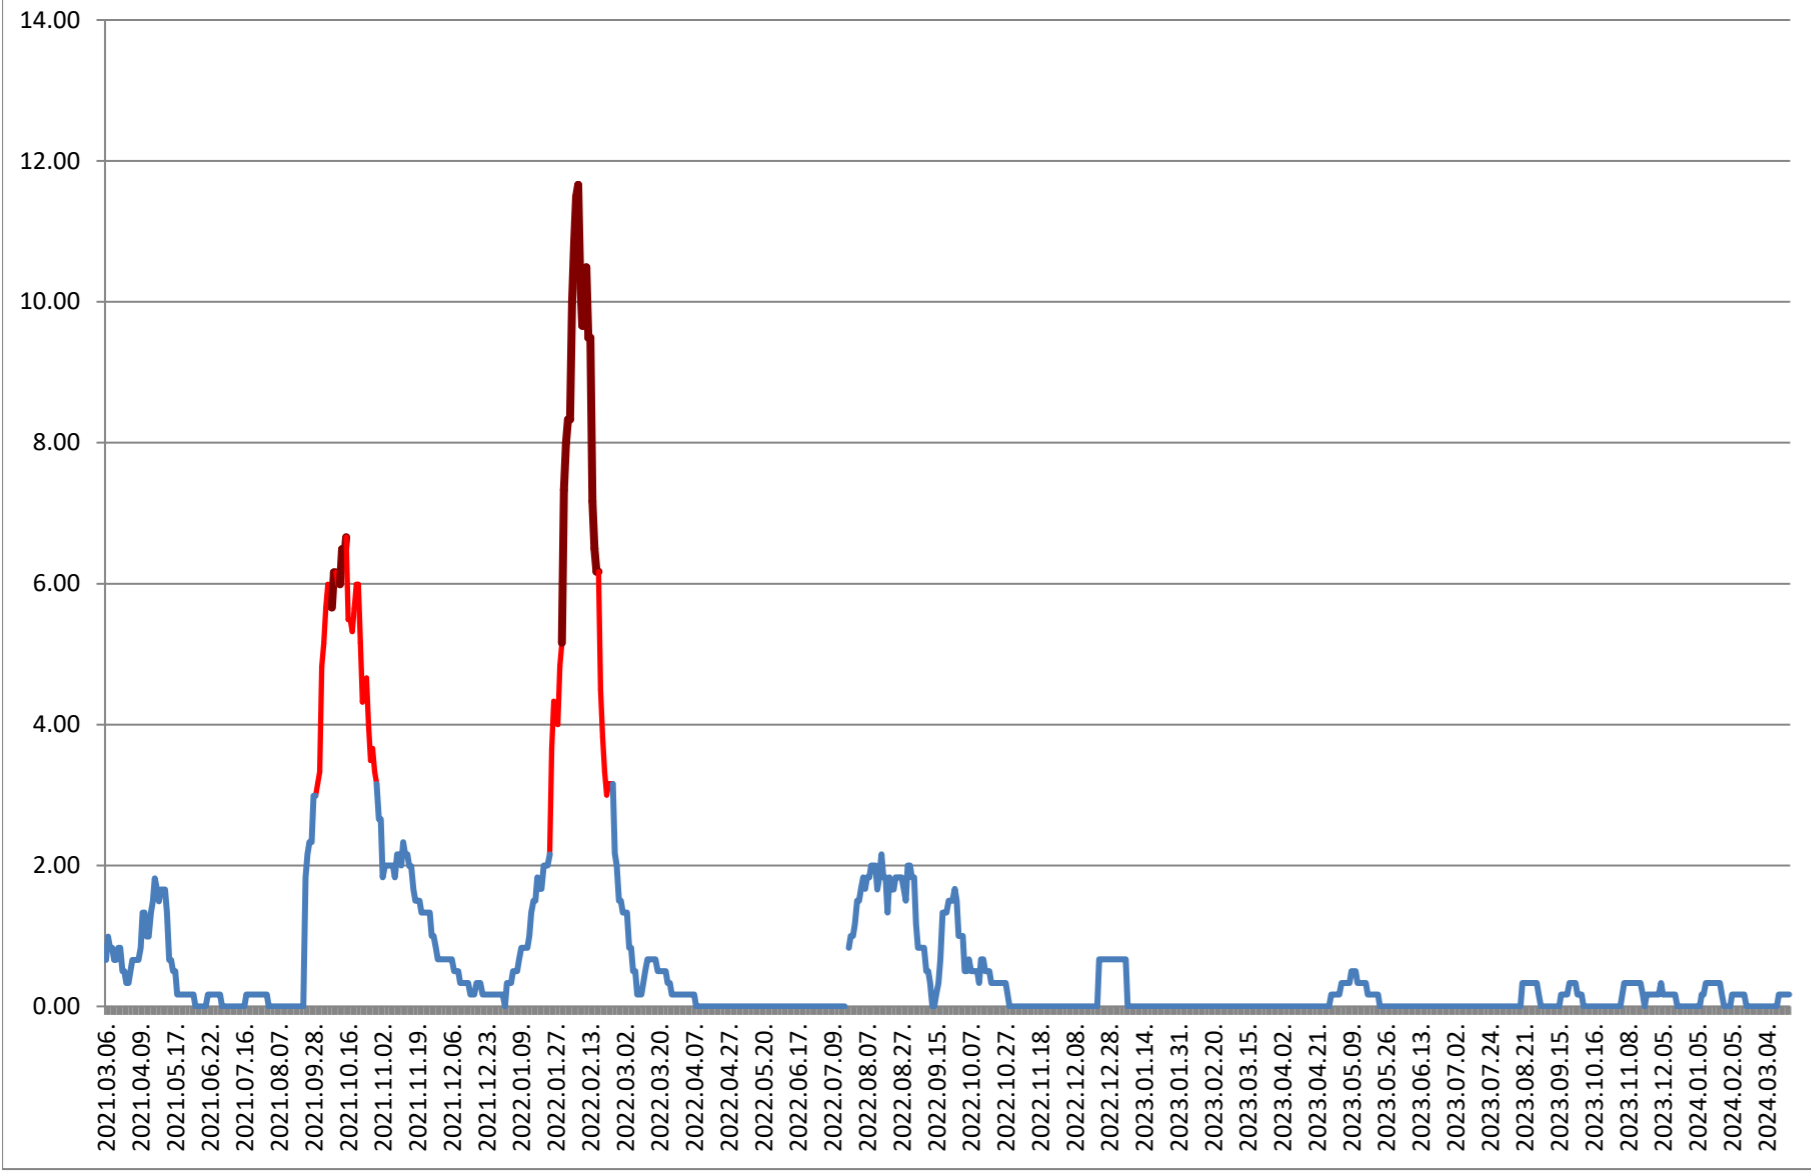

ORAȘ VLĂHIȚA - Evolutia incidentei cumulate pe 14 zile la ‰ de locuitori

2021.03.07. - 2024.03.22.

VOȘLĂBENI - Evolutia incidentei cumulate pe 14 zile la ‰ de locuitori
2021.03.07. - 2024.03.22.

ZETEA - Evolutia incidentei cumulate pe 14 zile la % de locuitori 2021.03.07. - 2024.03.22.