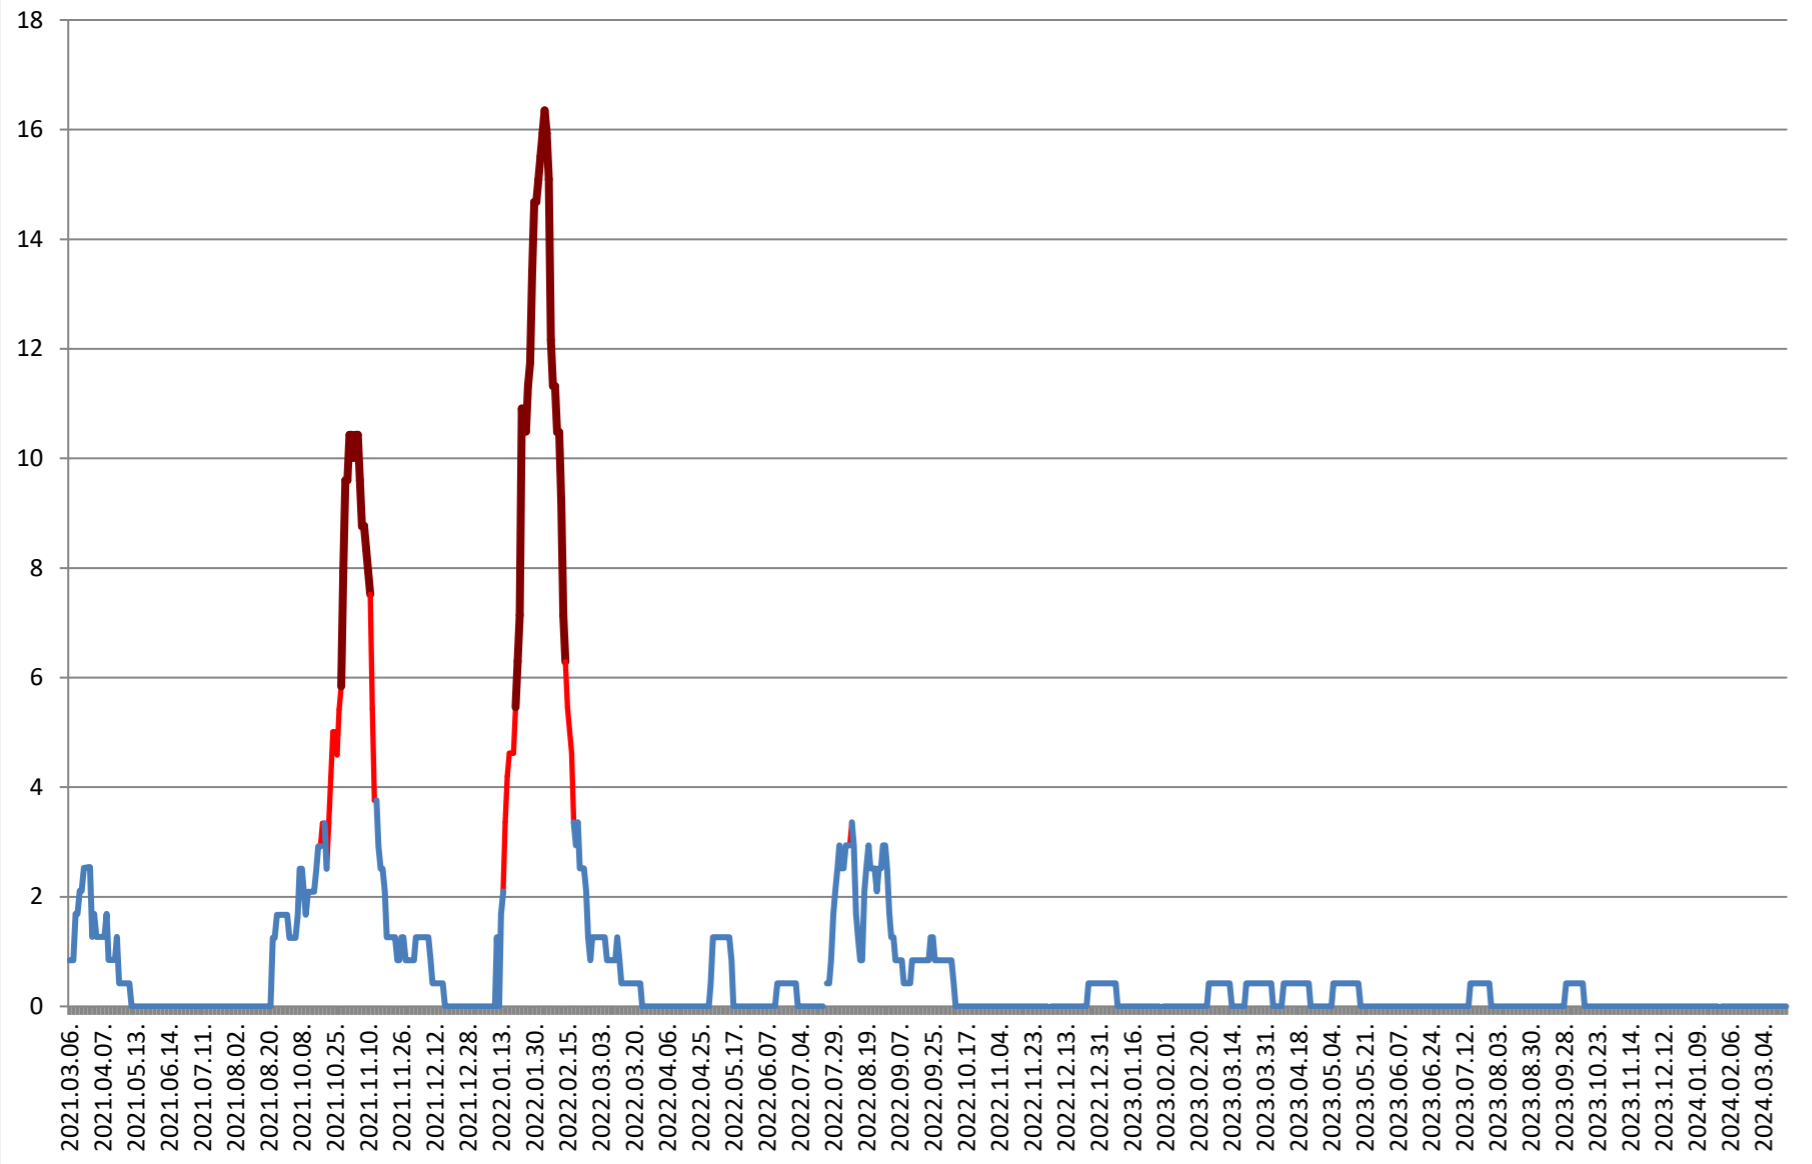

DITRĂU - Evolutia incidentei cumulate pe 14 zile la % de locuitori 2021.03.07. - 2024.03.22.

FELICENI - Evolutia incidentei cumulate pe 14 zile la % de locuitori 2021.03.07. - 2024.03.22.

FRUMOASA - Evolutia incidentei cumulate pe 14 zile la ‰ de locuitori 2021.03.07. - 2024.03.22.

GĂLĂUȚAȘ - Evolutia incidentei cumulate pe 14 zile la % de locuitori 2021.03.07. - 2024.03.22.

MUNICIPIUL GHEORGHENI - Evolutia incidentei cumulate pe 14 zile la % de locuitori 2021.03.07. - 2024.03.22.

JOSENI - Evolutia incidentei cumulate pe 14 zile la ‰ de locuitori 2021.03.07. - 2024.03.22.

LĂZAREA - Evolutia incidentei cumulate pe 14 zile la % de locuitori 2021.03.07. - 2024.03.22.

LELICENI - Evolutia incidentei cumulate pe 14 zile la ‰ de locuitori 2021.03.07. - 2024.03.22.

LUETA - Evolutia incidentei cumulate pe 14 zile la % de locuitori 2021.03.07. - 2024.03.22.

LUNCA DE JOS - Evolutia incidentei cumulate pe 14 zile la % de locuitori 2021.03.07. - 2024.03.22.

LUNCA DE SUS - Evolutia incidentei cumulate pe 14 zile la % de locuitori 2021.03.07. - 2024.03.22.