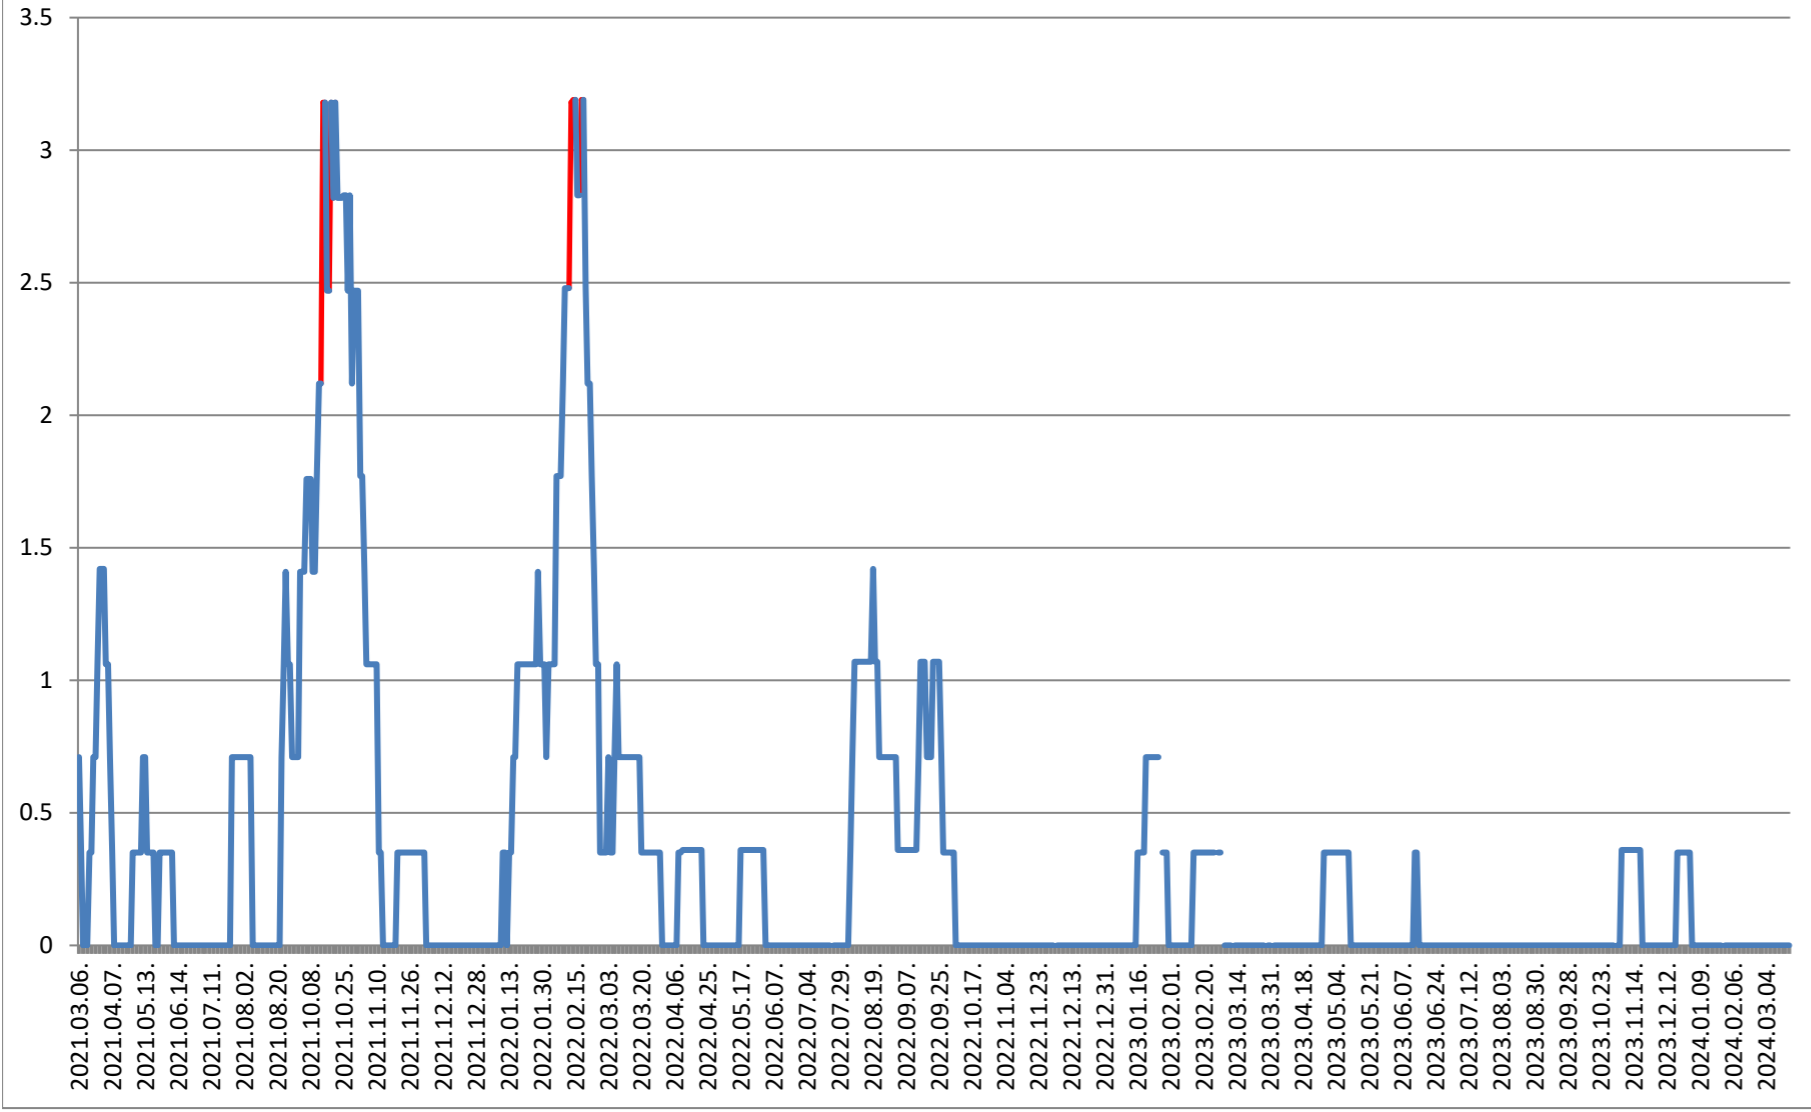

PLĂIEȘII DE JOS - Evolutia incidentei cumulate pe 14 zile la ‰ de locuitori
2021.03.07. - 2024.03.22.