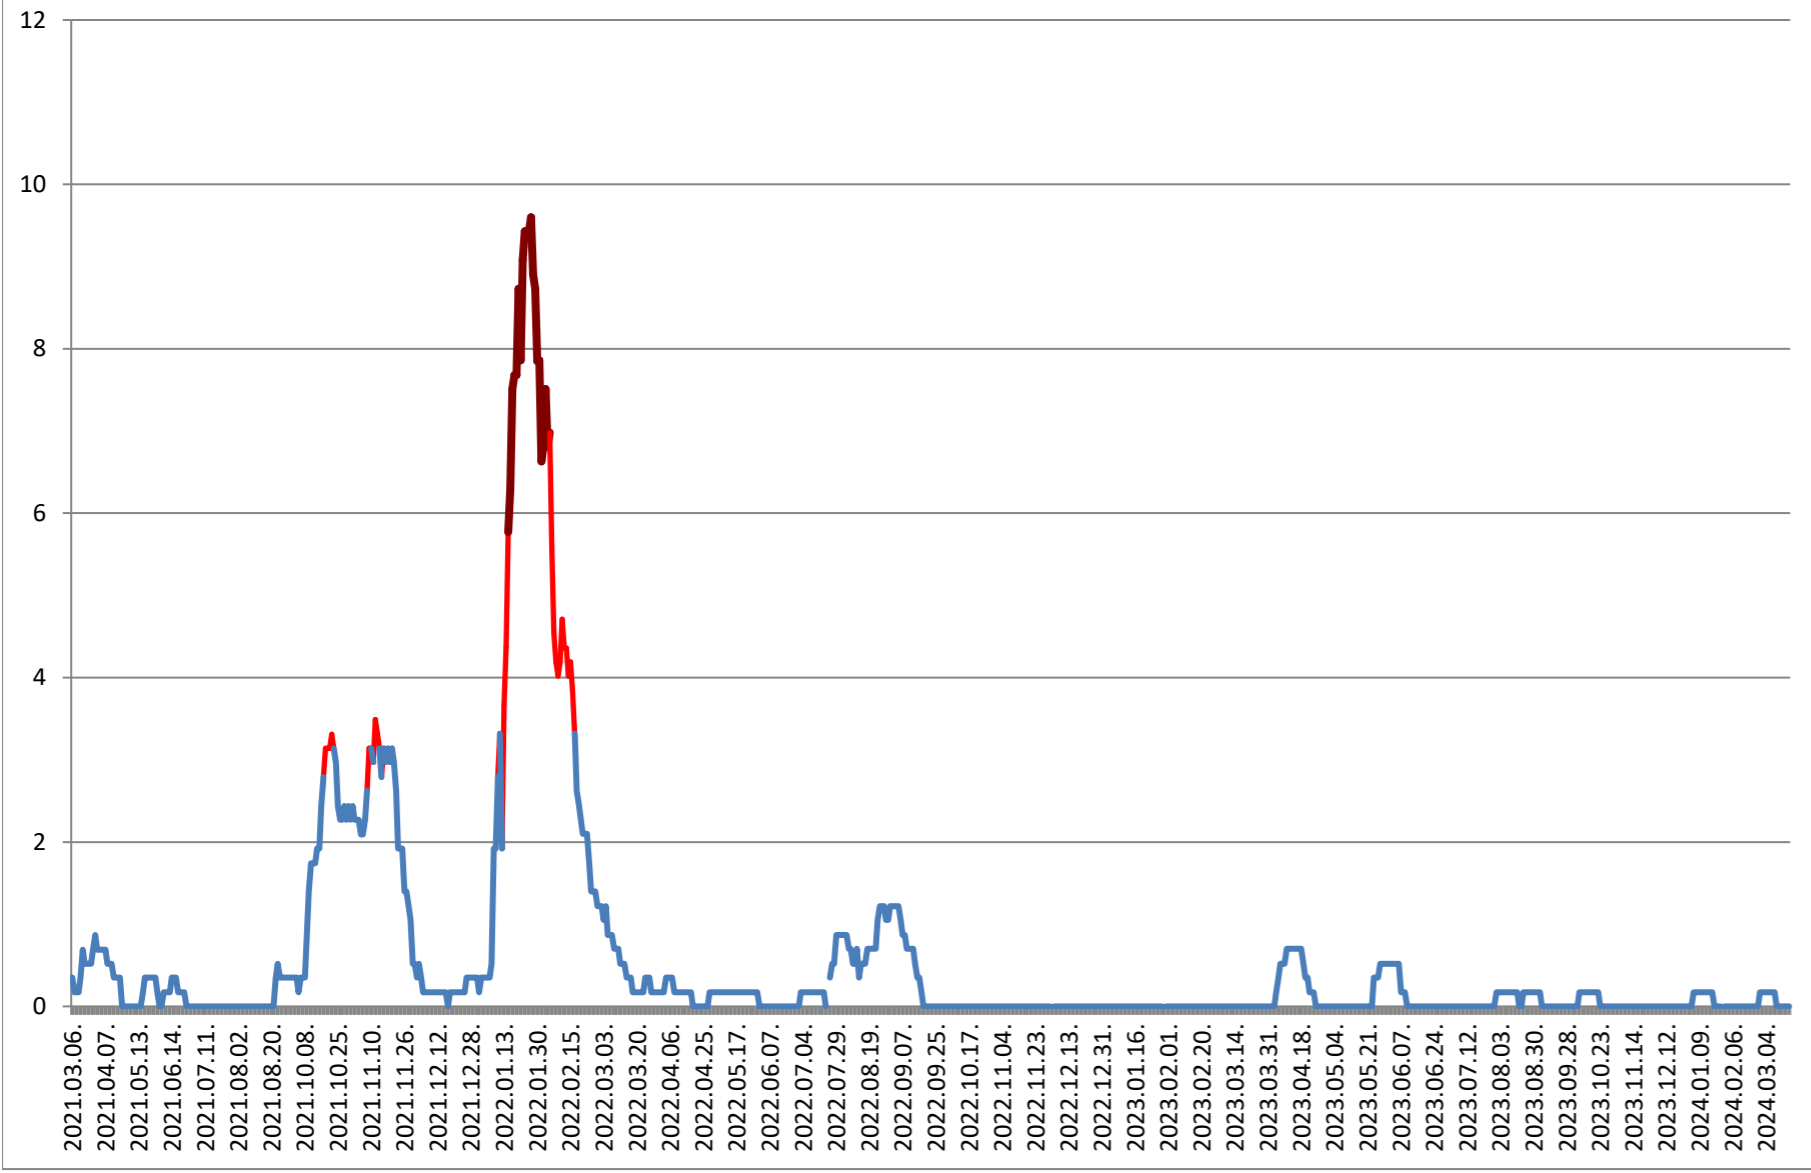

DĂNEȘTI - Evolutia incidentei cumulate pe 14 zile la % de locuitori 2021.03.07. - 2024.03.22.

DÂRJIU - Evolutia incidentei cumulate pe 14 zile la % de locuitori 2021.03.07. - 2024.03.22.

DEALU - Evolutia incidentei cumulate pe 14 zile la ‰ de locuitori 2021.03.07. - 2024.03.22.

DITRĂU - Evolutia incidentei cumulate pe 14 zile la % de locuitori 2021.03.07. - 2024.03.22.

FELICENI - Evolutia incidentei cumulate pe 14 zile la % de locuitori 2021.03.07. - 2024.03.22.

FRUMOASA - Evolutia incidentei cumulate pe 14 zile la ‰ de locuitori 2021.03.07. - 2024.03.22.

GĂLĂUȚAȘ - Evolutia incidentei cumulate pe 14 zile la % de locuitori 2021.03.07. - 2024.03.22.

MUNICIPIUL GHEORGHENI - Evolutia incidentei cumulate pe 14 zile la % de locuitori 2021.03.07. - 2024.03.22.

JOSENI - Evolutia incidentei cumulate pe 14 zile la ‰ de locuitori 2021.03.07. - 2024.03.22.

LĂZAREA - Evolutia incidentei cumulate pe 14 zile la % de locuitori 2021.03.07. - 2024.03.22.

LELICENI - Evolutia incidentei cumulate pe 14 zile la ‰ de locuitori 2021.03.07. - 2024.03.22.