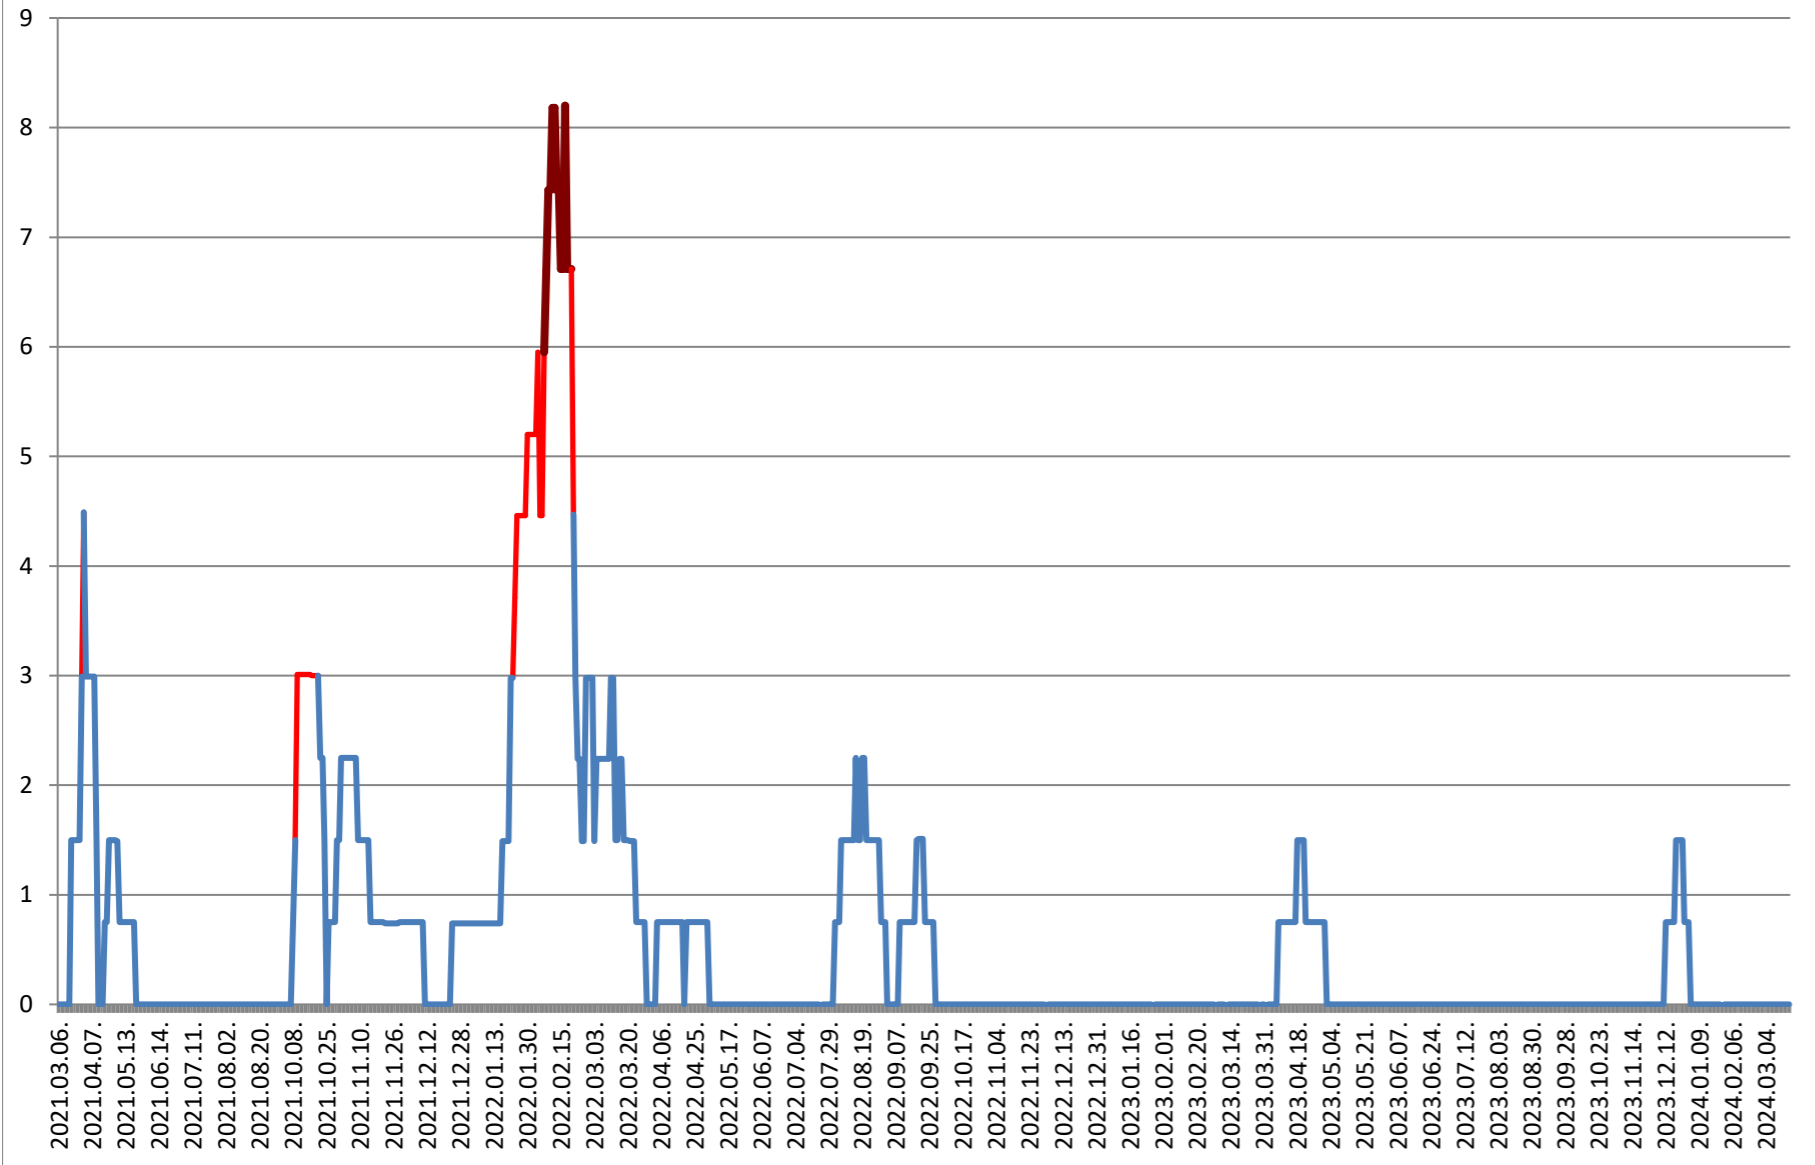

JOSENI - Evolutia incidentei cumulate pe 14 zile la ‰ de locuitori 2021.03.07. - 2024.03.22.

LĂZAREA - Evolutia incidentei cumulate pe 14 zile la % de locuitori 2021.03.07. - 2024.03.22.

LELICENI - Evolutia incidentei cumulate pe 14 zile la ‰ de locuitori 2021.03.07. - 2024.03.22.

LUETA - Evolutia incidentei cumulate pe 14 zile la % de locuitori 2021.03.07. - 2024.03.22.

LUNCA DE JOS - Evolutia incidentei cumulate pe 14 zile la % de locuitori 2021.03.07. - 2024.03.22.

LUNCA DE SUS - Evolutia incidentei cumulate pe 14 zile la % de locuitori 2021.03.07. - 2024.03.22.

LUPENI - Evolutia incidentei cumulate pe 14 zile la % de locuitori 2021.03.07. - 2024.03.22.

MĂDĂRAȘ - Evolutia incidentei cumulate pe 14 zile la ‰ de locuitori 2021.03.07. - 2024.03.22.

MĂRTINIȘ - Evolutia incidentei cumulate pe 14 zile la ‰ de locuitori 2021.03.07. - 2024.03.22.

MEREȘTI - Evolutia incidentei cumulate pe 14 zile la ‰ de locuitori 2021.03.07. - 2024.03.22.

**MUNICIPIUL MIERCUREA-CIUC - Evolutia incidentei cumulate pe 14 zile
la ‰ de locuitori
2021.03.07. - 2024.03.22.**