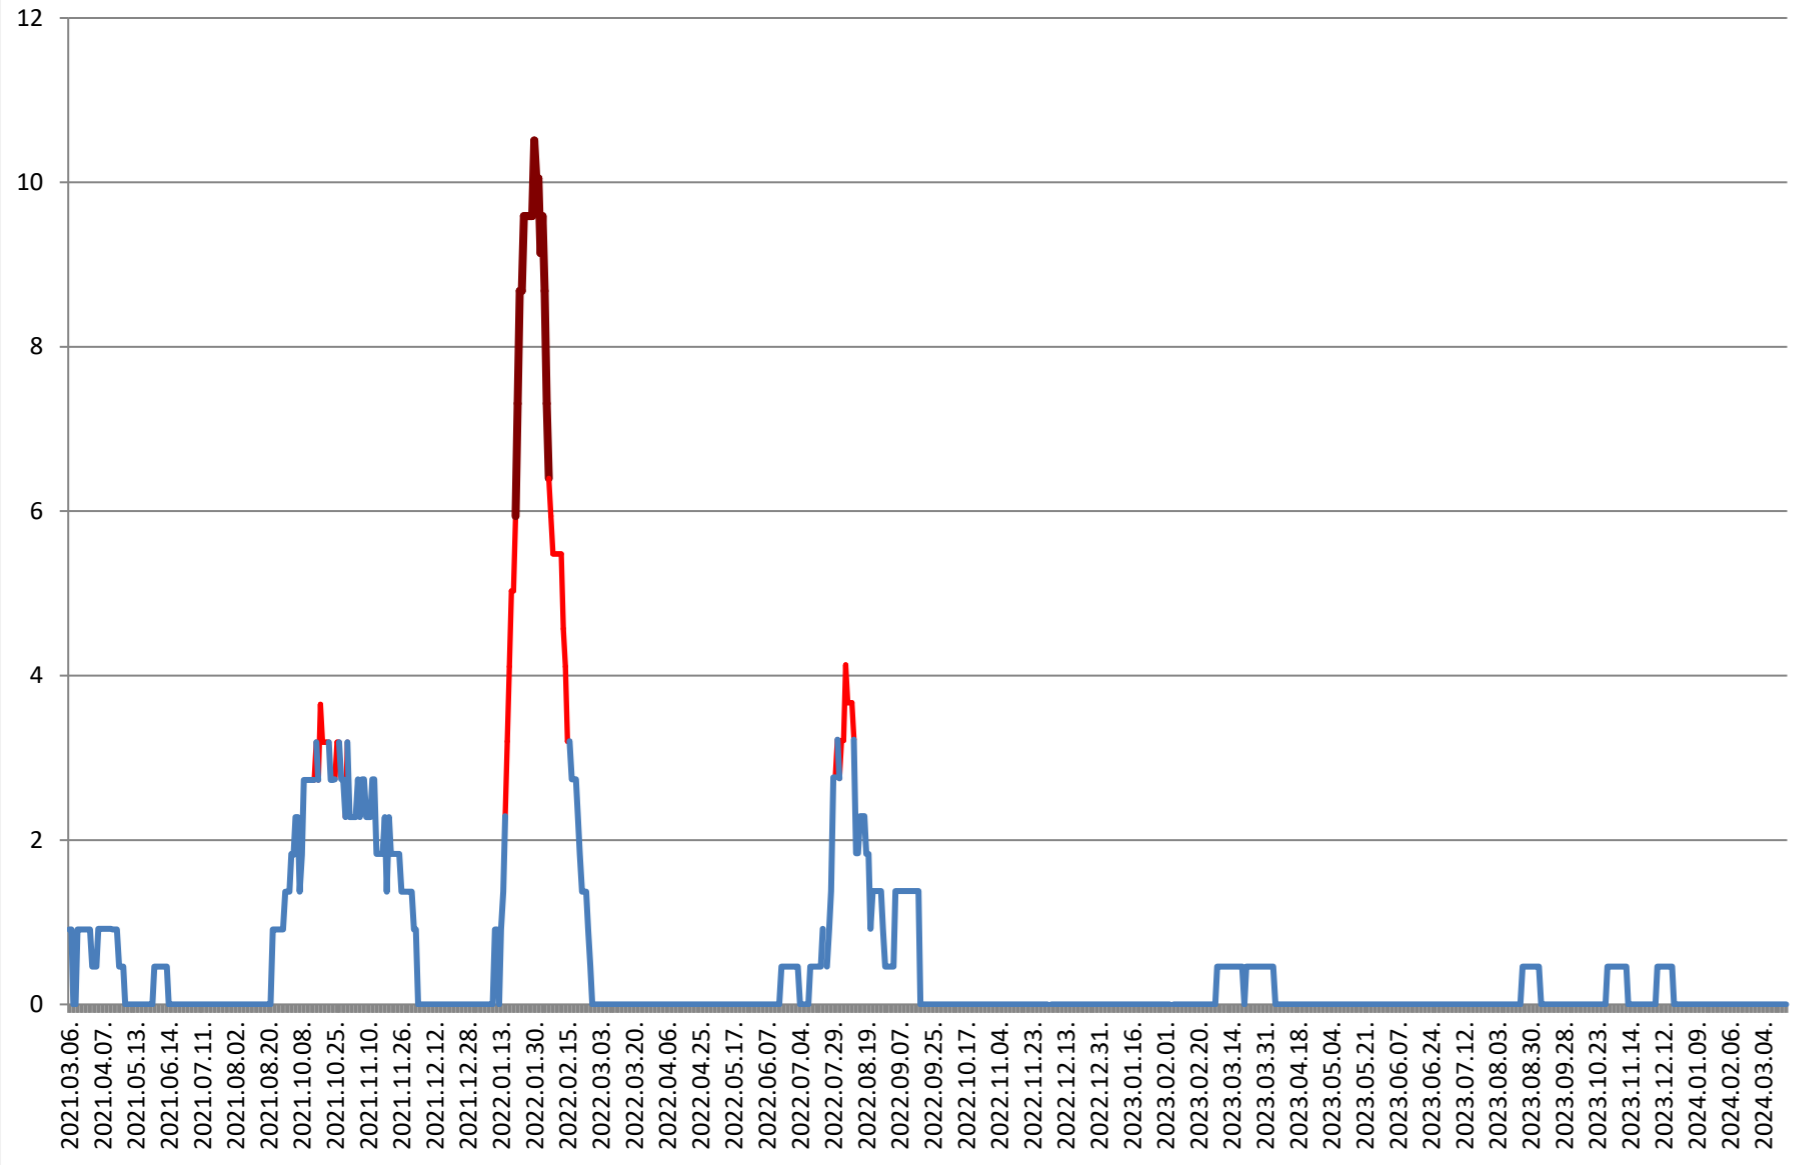

ORAȘ BORSEC - Evolutia incidentei cumulate pe 14 zile la ‰ de locuitori 2021.03.07. - 2024.03.22.

BRĂDEȘTI - Evolutia incidentei cumulate pe 14 zile la ‰ de locuitori 2021.03.07. - 2024.03.22.

CĂPĂLNIȚA - Evolutia incidentei cumulate pe 14 zile la % de locuitori 2021.03.07. - 2024.03.22.

2021.03.07. - 2024.03.22.

CIUMANI - Evolutia incidentei cumulate pe 14 zile la % de locuitori 2021.03.07. - 2024.03.22.

CORBU - Evolutia incidentei cumulate pe 14 zile la % de locuitori
2021.03.07. - 2024.03.22.

CORUND - Evolutia incidentei cumulate pe 14 zile la % de locuitori 2021.03.07. - 2024.03.22.

COZMENI - Evolutia incidentei cumulate pe 14 zile la % de locuitori 2021.03.07. - 2024.03.22.

**ORAȘ CRISTURU SECUIESC - Evolutia incidentei cumulate pe 14 zile la ‰
de locuitori
2021.03.07. - 2024.03.22.**

DĂNEȘTI - Evolutia incidentei cumulate pe 14 zile la % de locuitori 2021.03.07. - 2024.03.22.

DÂRJIU - Evolutia incidentei cumulate pe 14 zile la % de locuitori 2021.03.07. - 2024.03.22.

DEALU - Evolutia incidentei cumulate pe 14 zile la ‰ de locuitori 2021.03.07. - 2024.03.22.