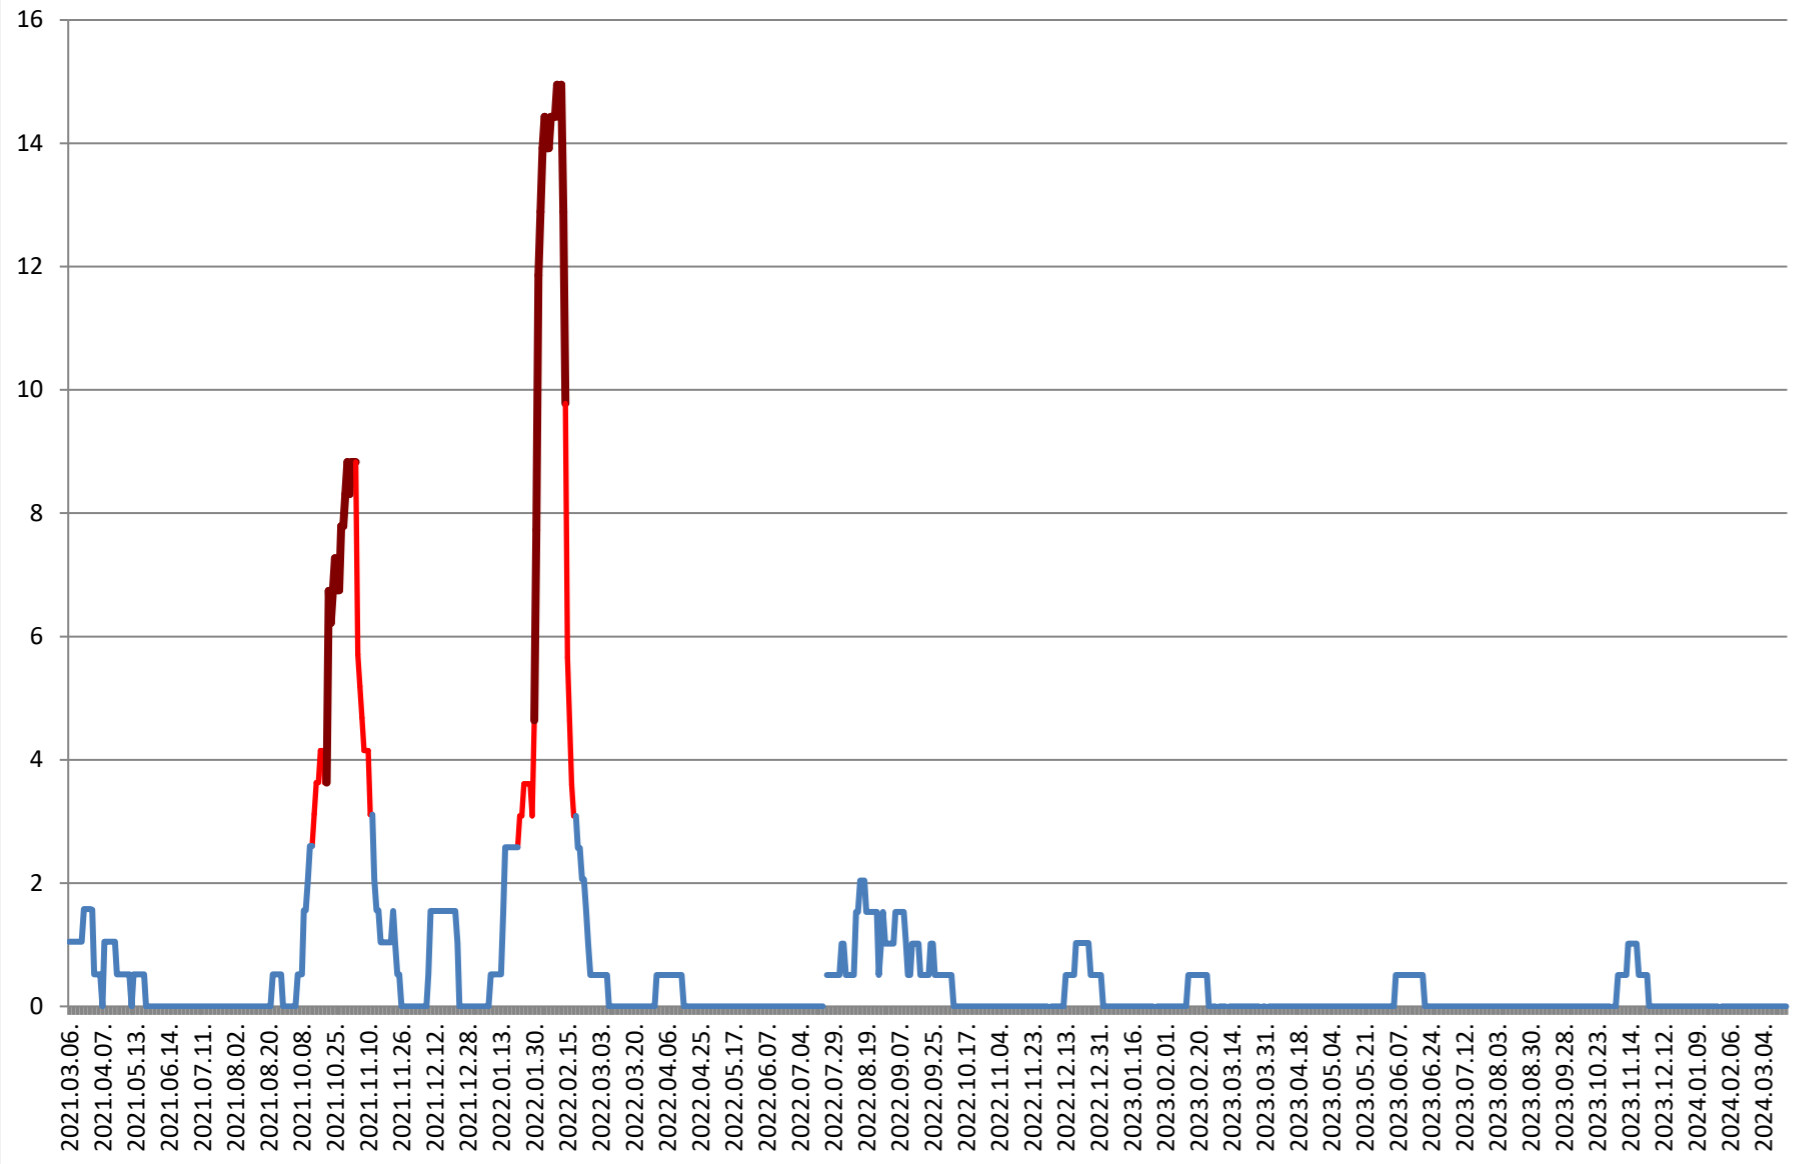

MIHĂILENI - Evolutia incidentei cumulate pe 14 zile la % de locuitori 2021.03.07. - 2024.03.22.

MUGENI - Evolutia incidentei cumulate pe 14 zile la % de locuitori 2021.03.07. - 2024.03.22.

OCLAND - Evolutia incidentei cumulate pe 14 zile la ‰ de locuitori 2021.03.07. - 2024.03.22.

**MUNICIPIUL ODORHEIU SECUIESC - Evolutia incidentei cumulate pe 14 zile la ‰ de locuitori
2021.03.07. - 2024.03.22.**

PĂULENI-CIUC - Evolutia incidentei cumulate pe 14 zile la % de locuitori
2021.03.07. - 2024.03.22.

PLĂIEȘII DE JOS - Evolutia incidentei cumulate pe 14 zile la ‰ de locuitori
2021.03.07. - 2024.03.22.

PORUMBENI - Evolutia incidentei cumulate pe 14 zile la % de locuitori 2021.03.07. - 2024.03.22.

PRAID - Evolutia incidentei cumulate pe 14 zile la ‰ de locuitori 2021.03.07. - 2024.03.22.