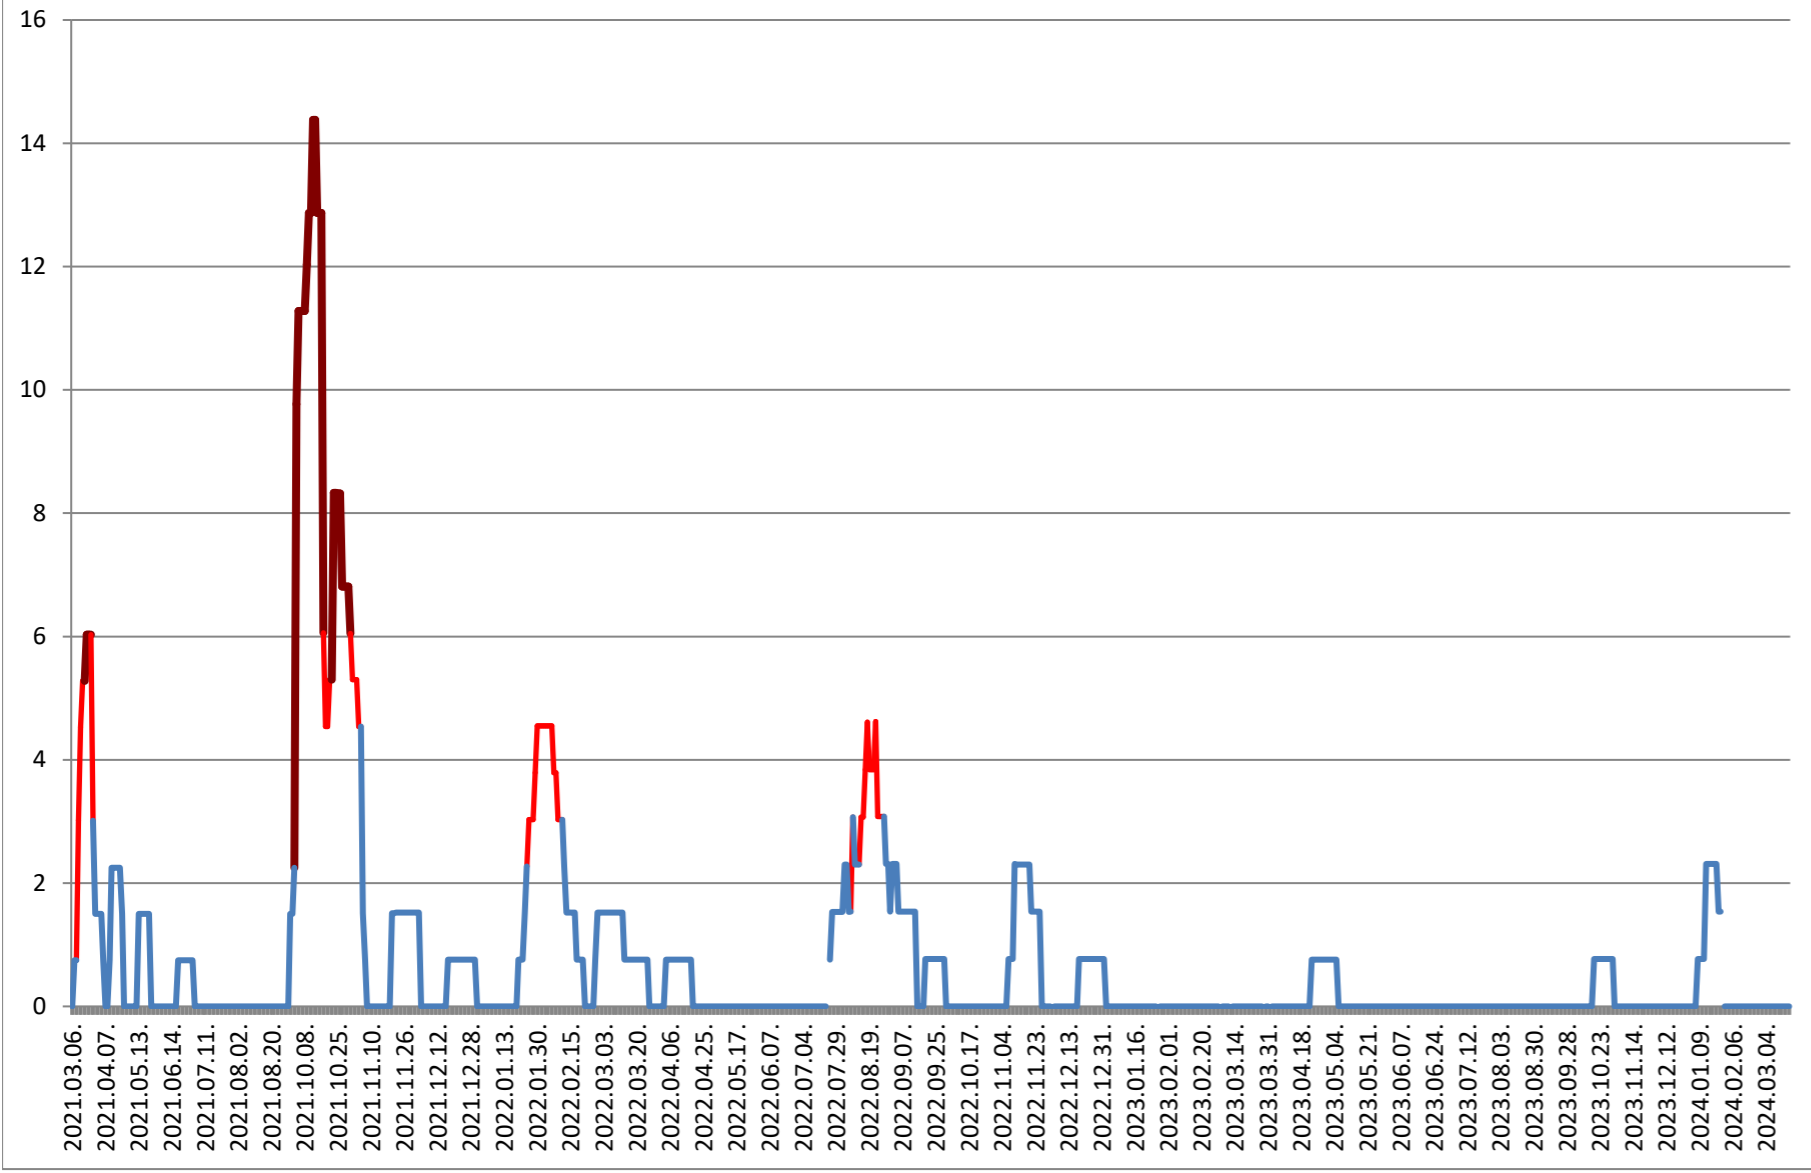

LUPENI - Evolutia incidentei cumulate pe 14 zile la % de locuitori 2021.03.07. - 2024.03.22.

MĂDĂRAȘ - Evolutia incidentei cumulate pe 14 zile la ‰ de locuitori 2021.03.07. - 2024.03.22.

MĂRTINIȘ - Evolutia incidentei cumulate pe 14 zile la ‰ de locuitori 2021.03.07. - 2024.03.22.

MEREȘTI - Evolutia incidentei cumulate pe 14 zile la ‰ de locuitori 2021.03.07. - 2024.03.22.

**MUNICIPIUL MIERCUREA-CIUC - Evolutia incidentei cumulate pe 14 zile
la ‰ de locuitori
2021.03.07. - 2024.03.22.**

MIHĂILENI - Evolutia incidentei cumulate pe 14 zile la % de locuitori 2021.03.07. - 2024.03.22.

MUGENI - Evolutia incidentei cumulate pe 14 zile la % de locuitori 2021.03.07. - 2024.03.22.

OCLAND - Evolutia incidentei cumulate pe 14 zile la ‰ de locuitori 2021.03.07. - 2024.03.22.