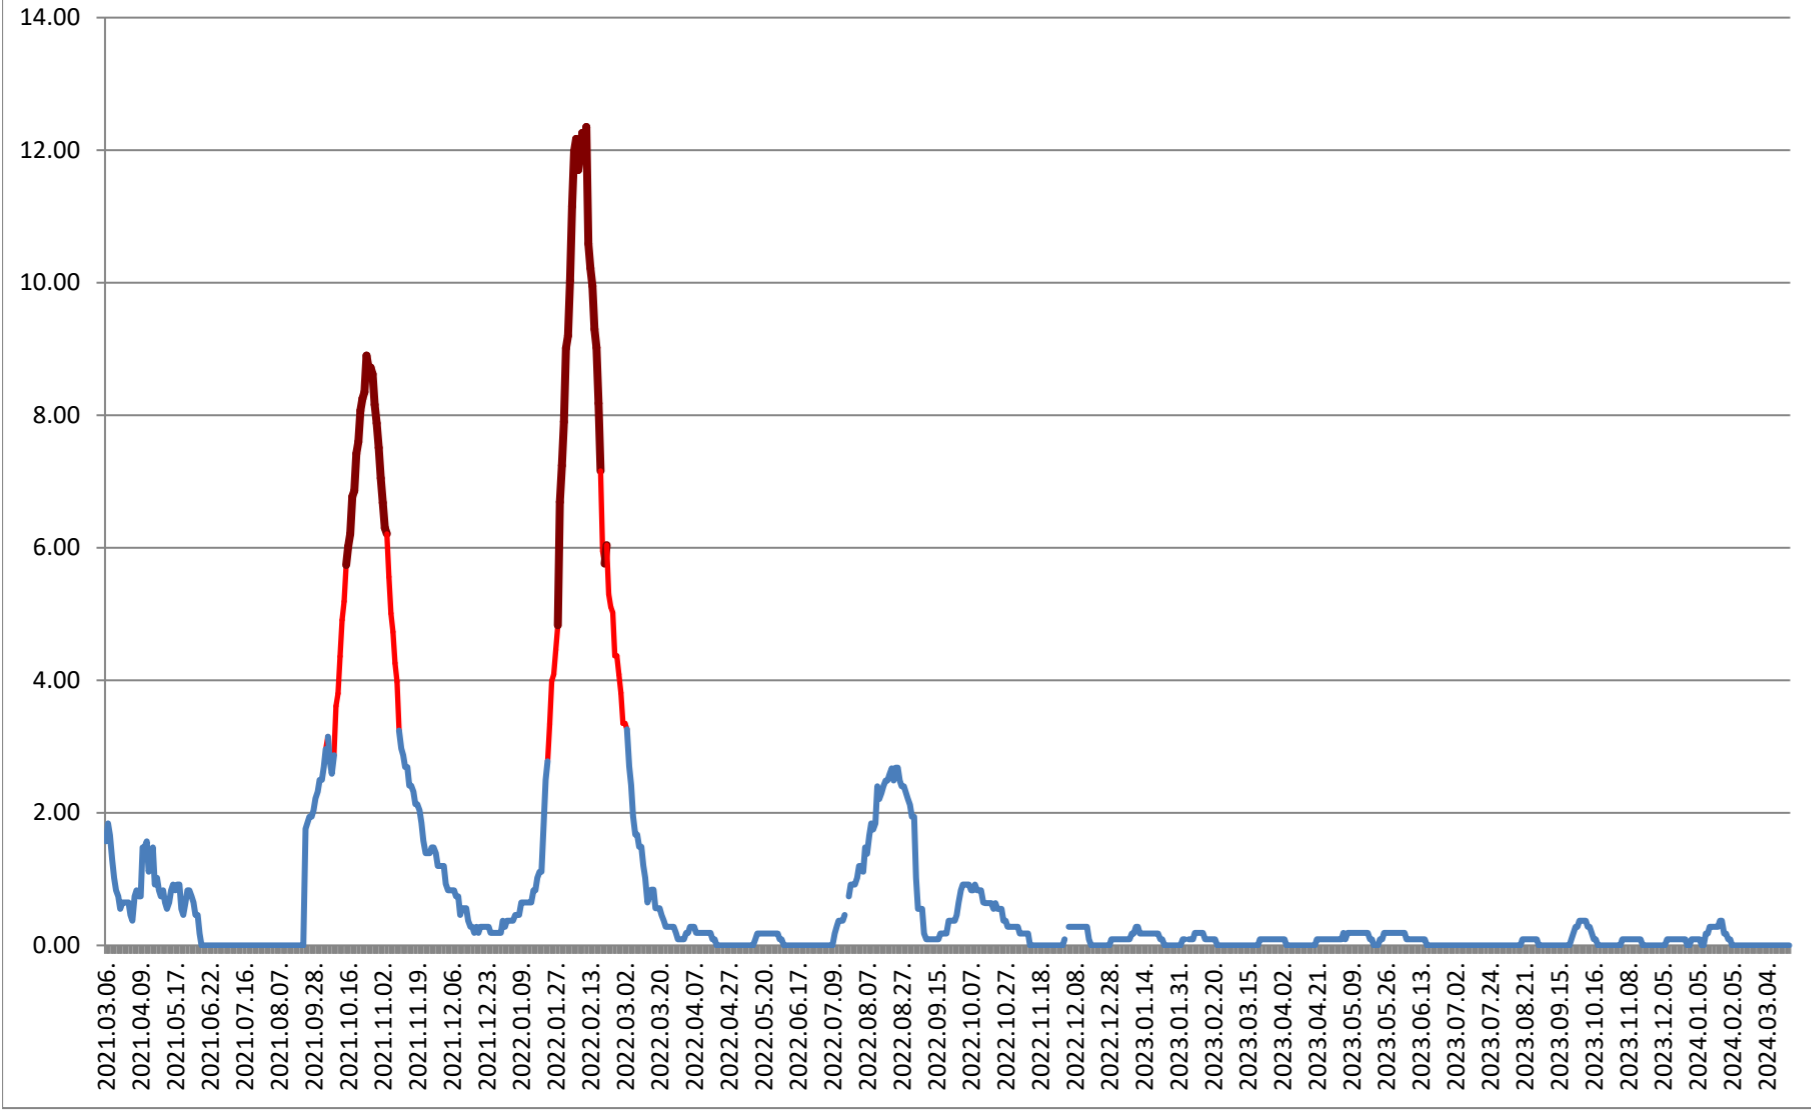

ORAȘ BORSEC - Evolutia incidentei cumulate pe 14 zile la ‰ de locuitori 2021.03.07. - 2024.03.22.

BRĂDEȘTI - Evolutia incidentei cumulate pe 14 zile la ‰ de locuitori 2021.03.07. - 2024.03.22.

CĂPĂLNIȚA - Evolutia incidentei cumulate pe 14 zile la % de locuitori 2021.03.07. - 2024.03.22.

CÂRȚA - Evolutia incidentei cumulate pe 14 zile la ‰ de locuitori 2021.03.07. - 2024.03.22.

CICEU - Evolutia incidentei cumulate pe 14 zile la % de locuitori 2021.03.07. - 2024.03.22.

CIUCSÂNGEORGIU - Evolutia incidentei cumulate pe 14 zile la ‰ de locuitori

2021.03.07. - 2024.03.22.

CIUMANI - Evolutia incidentei cumulate pe 14 zile la % de locuitori 2021.03.07. - 2024.03.22.

CORBU - Evolutia incidentei cumulate pe 14 zile la % de locuitori
2021.03.07. - 2024.03.22.

CORUND - Evolutia incidentei cumulate pe 14 zile la % de locuitori 2021.03.07. - 2024.03.22.

COZMENI - Evolutia incidentei cumulate pe 14 zile la % de locuitori 2021.03.07. - 2024.03.22.

**ORAȘ CRISTURU SECUIESC - Evolutia incidentei cumulate pe 14 zile la ‰
de locuitori
2021.03.07. - 2024.03.22.**