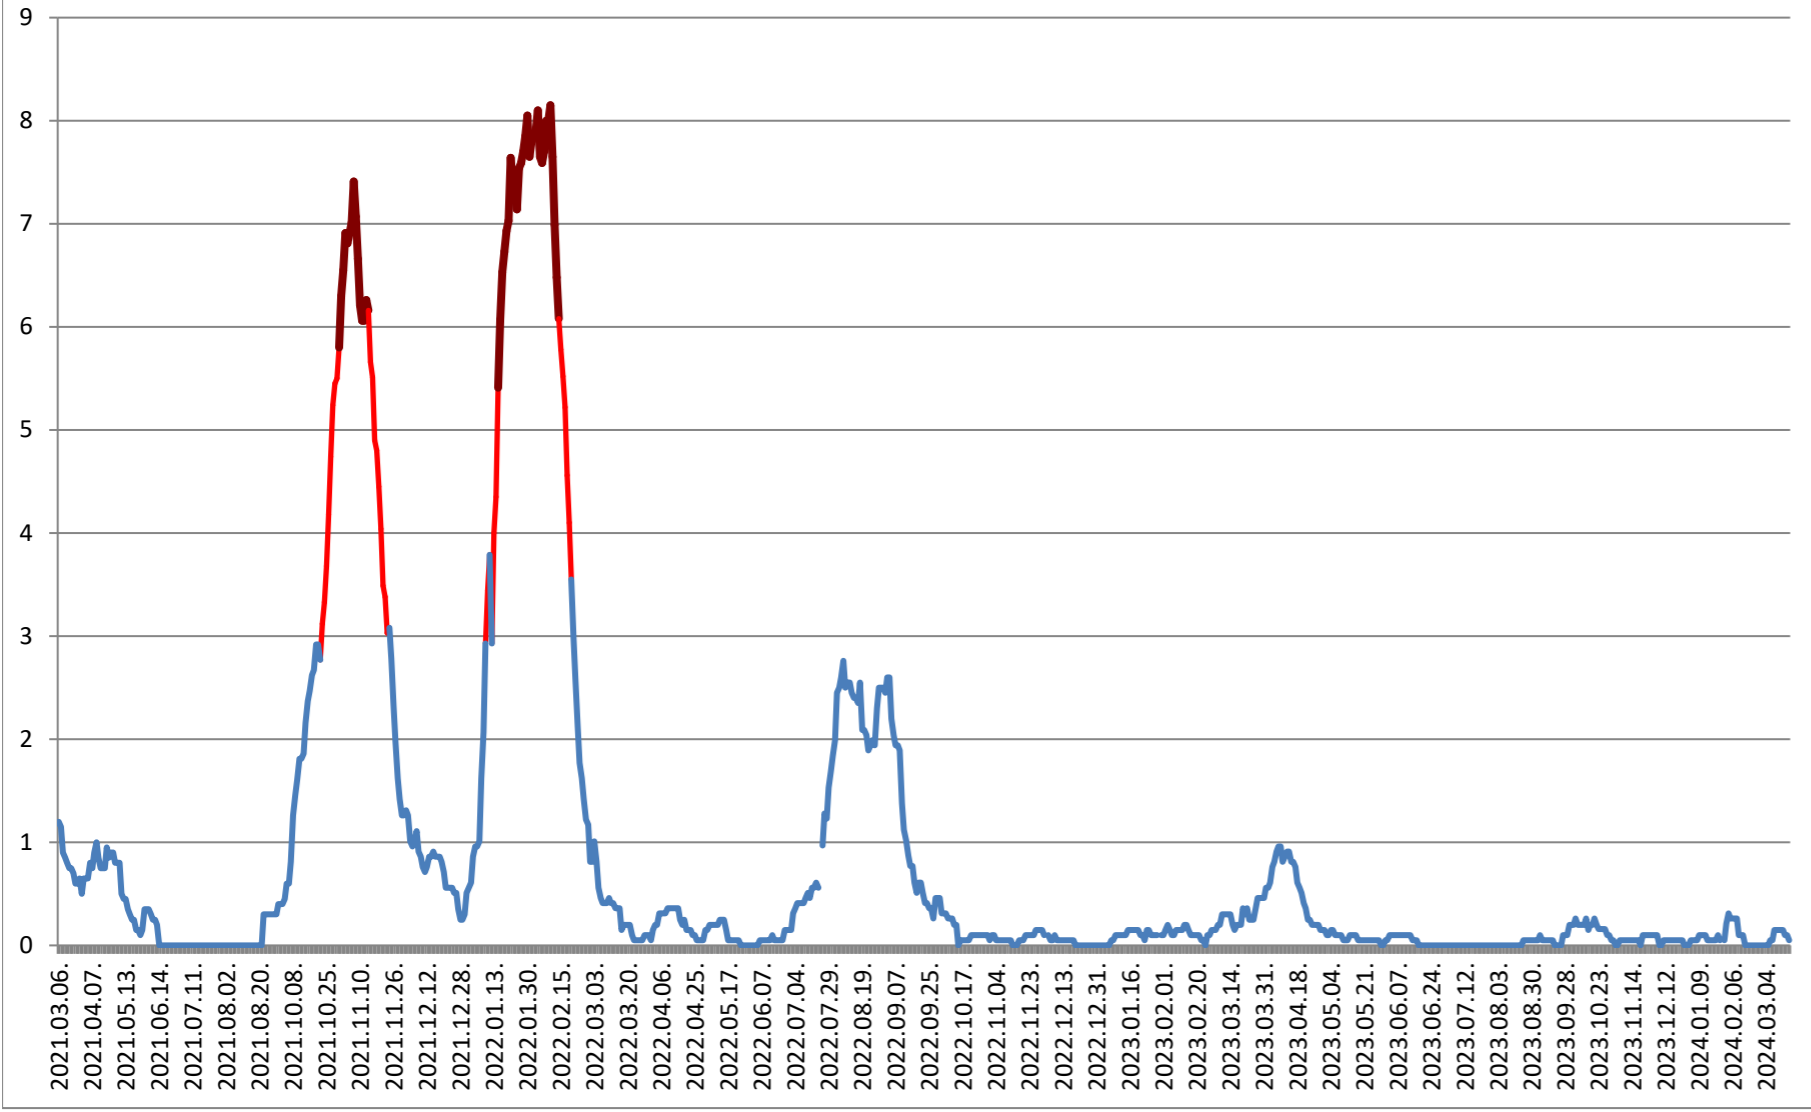

DĂNEȘTI - Evolutia incidentei cumulate pe 14 zile la % de locuitori 2021.03.07. - 2024.03.22.

DÂRJIU - Evolutia incidentei cumulate pe 14 zile la % de locuitori 2021.03.07. - 2024.03.22.

DEALU - Evolutia incidentei cumulate pe 14 zile la ‰ de locuitori 2021.03.07. - 2024.03.22.

DITRĂU - Evolutia incidentei cumulate pe 14 zile la % de locuitori 2021.03.07. - 2024.03.22.

FELICENI - Evolutia incidentei cumulate pe 14 zile la % de locuitori 2021.03.07. - 2024.03.22.

FRUMOASA - Evolutia incidentei cumulate pe 14 zile la ‰ de locuitori 2021.03.07. - 2024.03.22.

GĂLĂUȚAȘ - Evolutia incidentei cumulate pe 14 zile la % de locuitori 2021.03.07. - 2024.03.22.

MUNICIPIUL GHEORGHENI - Evolutia incidentei cumulate pe 14 zile la % de locuitori 2021.03.07. - 2024.03.22.

JOSENI - Evolutia incidentei cumulate pe 14 zile la ‰ de locuitori 2021.03.07. - 2024.03.22.

LĂZAREA - Evolutia incidentei cumulate pe 14 zile la % de locuitori 2021.03.07. - 2024.03.22.

LELICENI - Evolutia incidentei cumulate pe 14 zile la ‰ de locuitori 2021.03.07. - 2024.03.22.