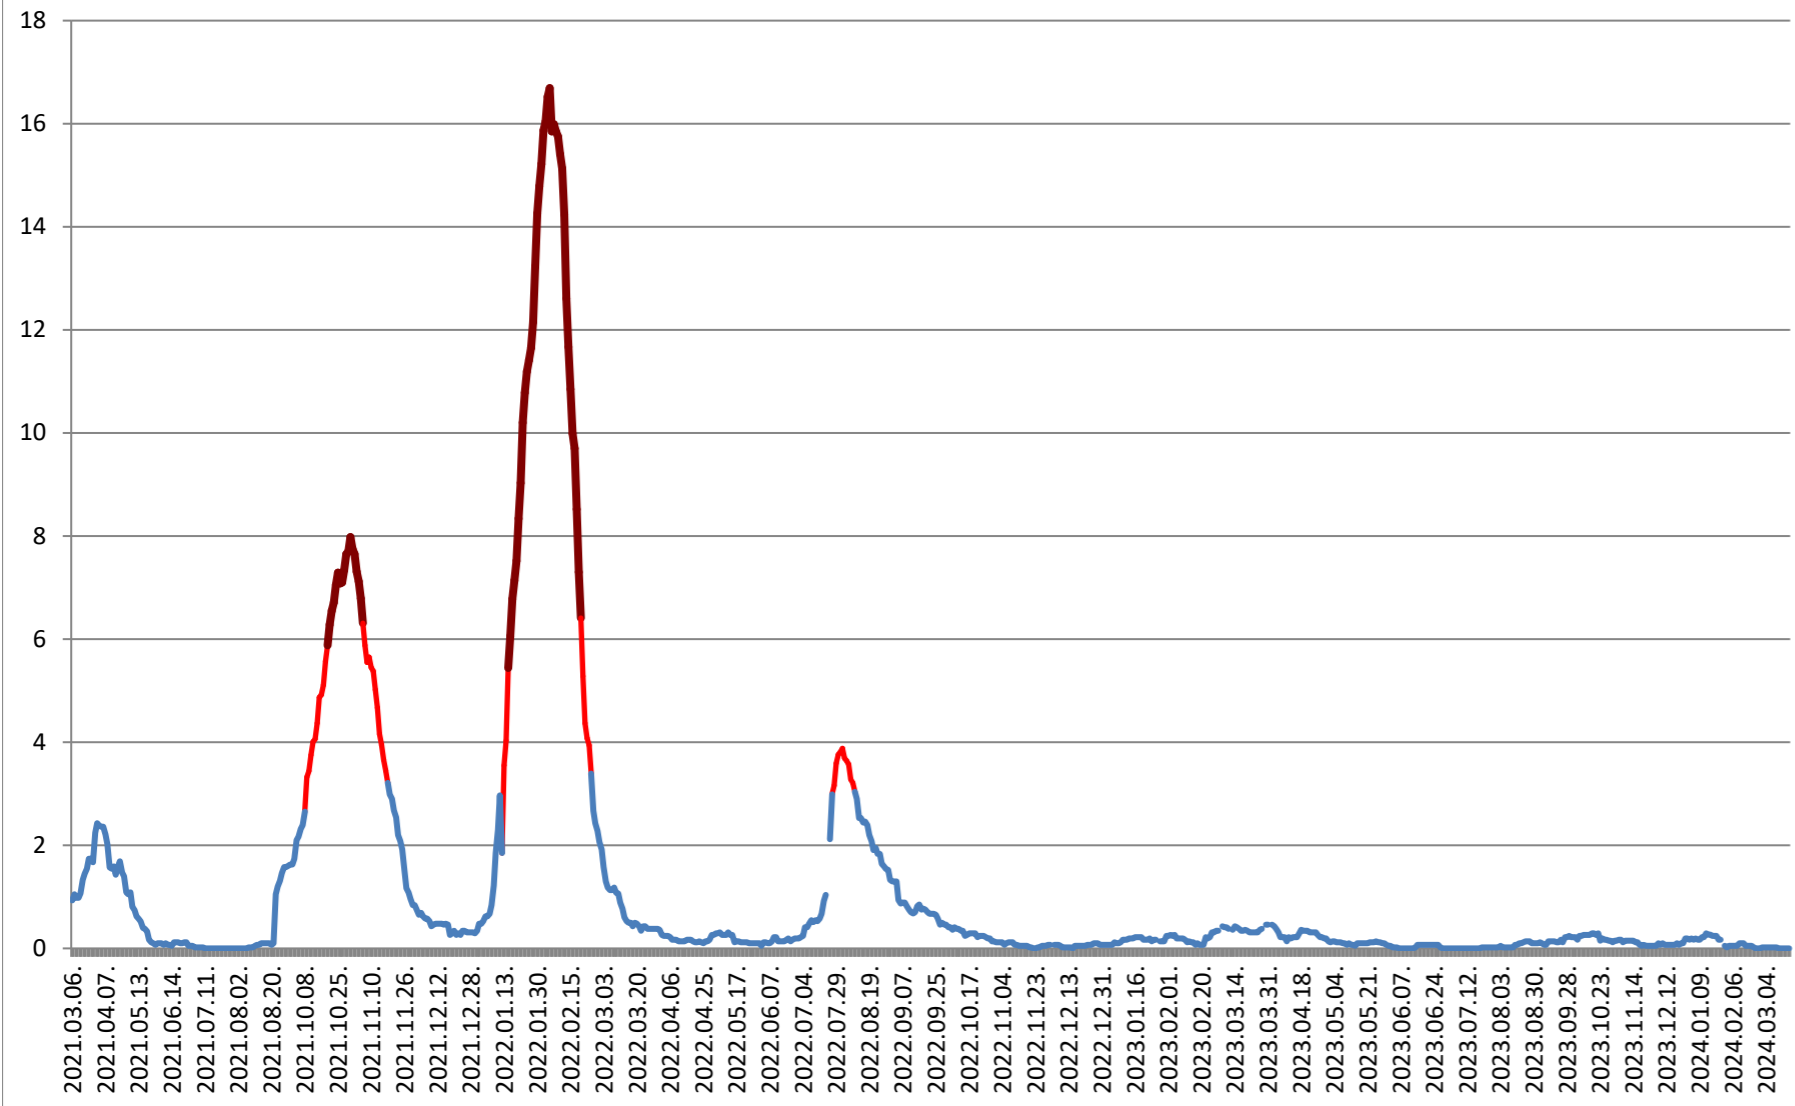

LUETA - Evolutia incidentei cumulate pe 14 zile la % de locuitori 2021.03.07. - 2024.03.22.

LUNCA DE JOS - Evolutia incidentei cumulate pe 14 zile la % de locuitori 2021.03.07. - 2024.03.22.

LUNCA DE SUS - Evolutia incidentei cumulate pe 14 zile la % de locuitori 2021.03.07. - 2024.03.22.

LUPENI - Evolutia incidentei cumulate pe 14 zile la % de locuitori 2021.03.07. - 2024.03.22.

MĂDĂRAȘ - Evolutia incidentei cumulate pe 14 zile la ‰ de locuitori 2021.03.07. - 2024.03.22.

MĂRTINIȘ - Evolutia incidentei cumulate pe 14 zile la ‰ de locuitori 2021.03.07. - 2024.03.22.

MEREȘTI - Evolutia incidentei cumulate pe 14 zile la ‰ de locuitori 2021.03.07. - 2024.03.22.

**MUNICIPIUL MIERCUREA-CIUC - Evolutia incidentei cumulate pe 14 zile
la ‰ de locuitori
2021.03.07. - 2024.03.22.**