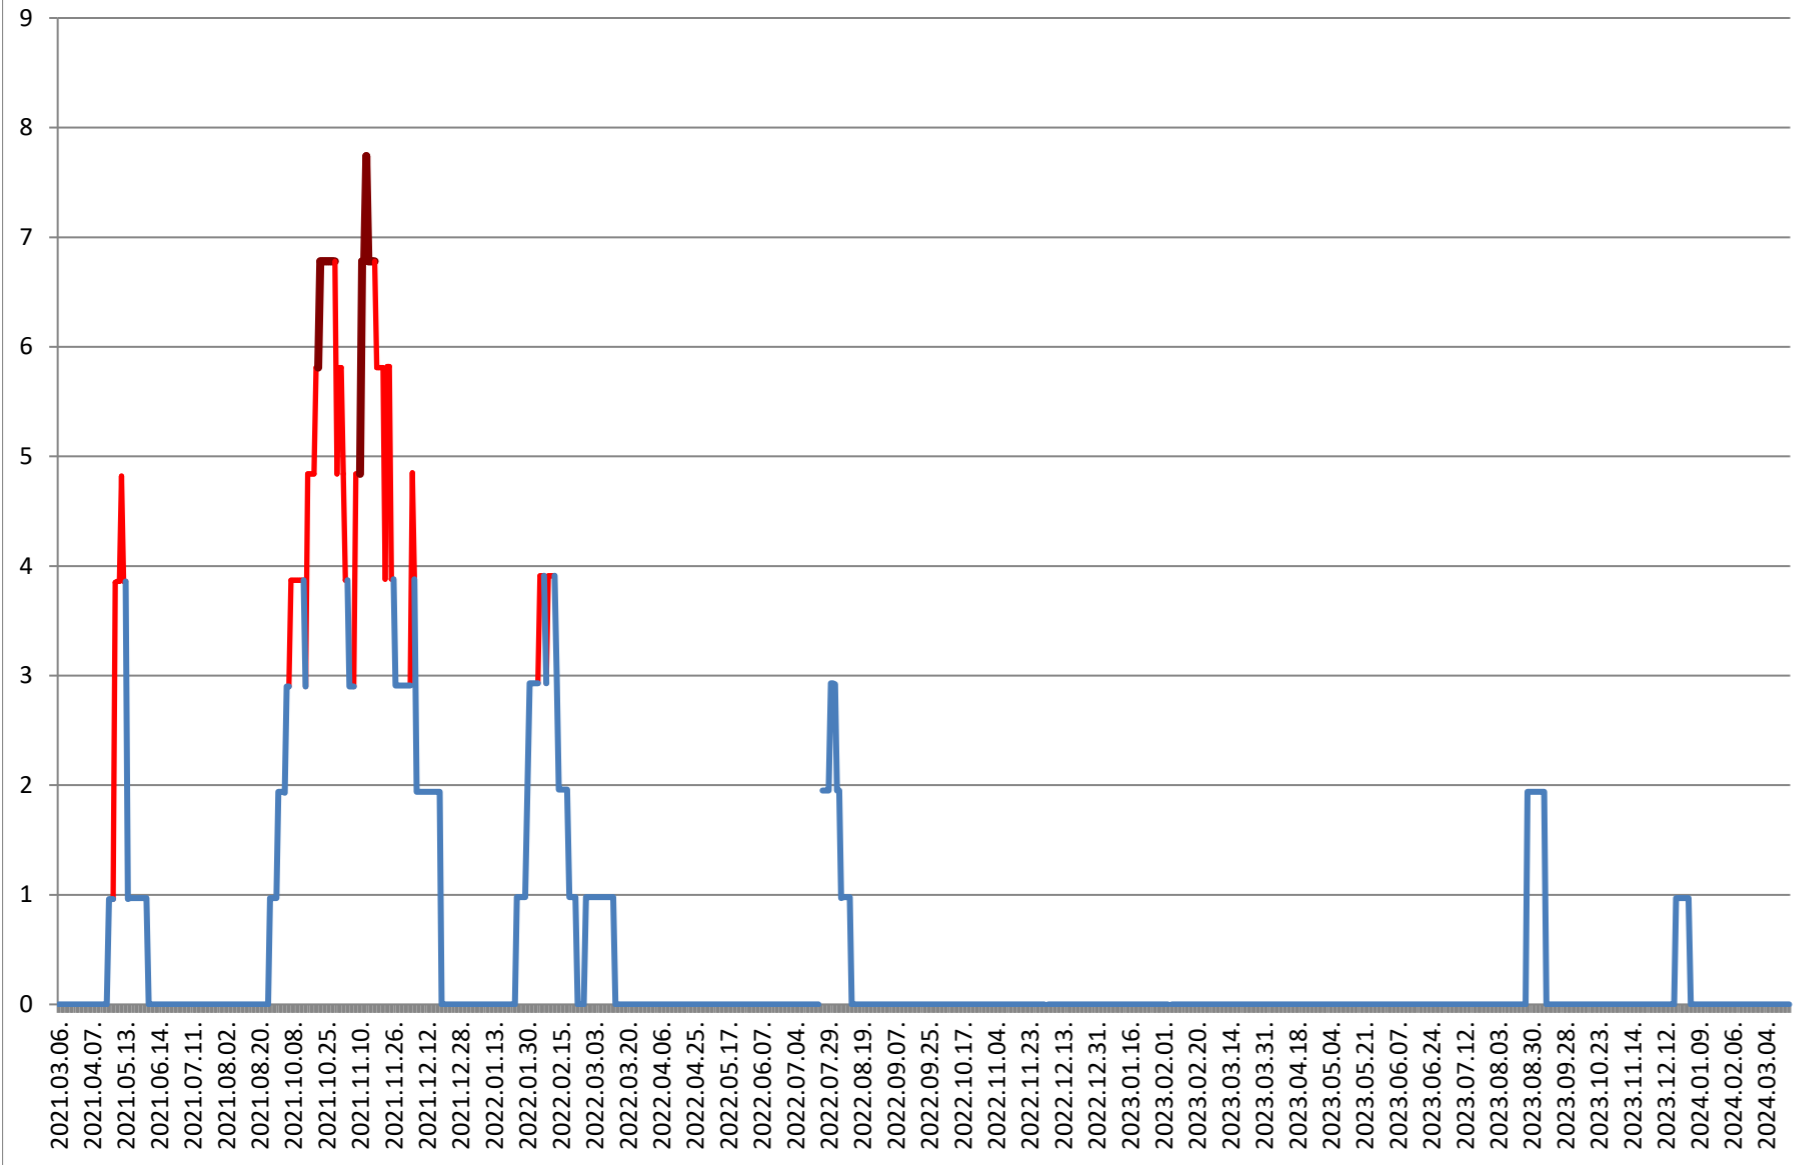

2021.03.07. - 2024.03.22.

CIUMANI - Evolutia incidentei cumulate pe 14 zile la % de locuitori 2021.03.07. - 2024.03.22.

CORBU - Evolutia incidentei cumulate pe 14 zile la % de locuitori
2021.03.07. - 2024.03.22.

CORUND - Evolutia incidentei cumulate pe 14 zile la % de locuitori 2021.03.07. - 2024.03.22.

COZMENI - Evolutia incidentei cumulate pe 14 zile la % de locuitori 2021.03.07. - 2024.03.22.

**ORAȘ CRISTURU SECUIESC - Evolutia incidentei cumulate pe 14 zile la ‰
de locuitori
2021.03.07. - 2024.03.22.**

DĂNEȘTI - Evolutia incidentei cumulate pe 14 zile la % de locuitori 2021.03.07. - 2024.03.22.

DÂRJIU - Evolutia incidentei cumulate pe 14 zile la % de locuitori 2021.03.07. - 2024.03.22.

DEALU - Evolutia incidentei cumulate pe 14 zile la ‰ de locuitori 2021.03.07. - 2024.03.22.