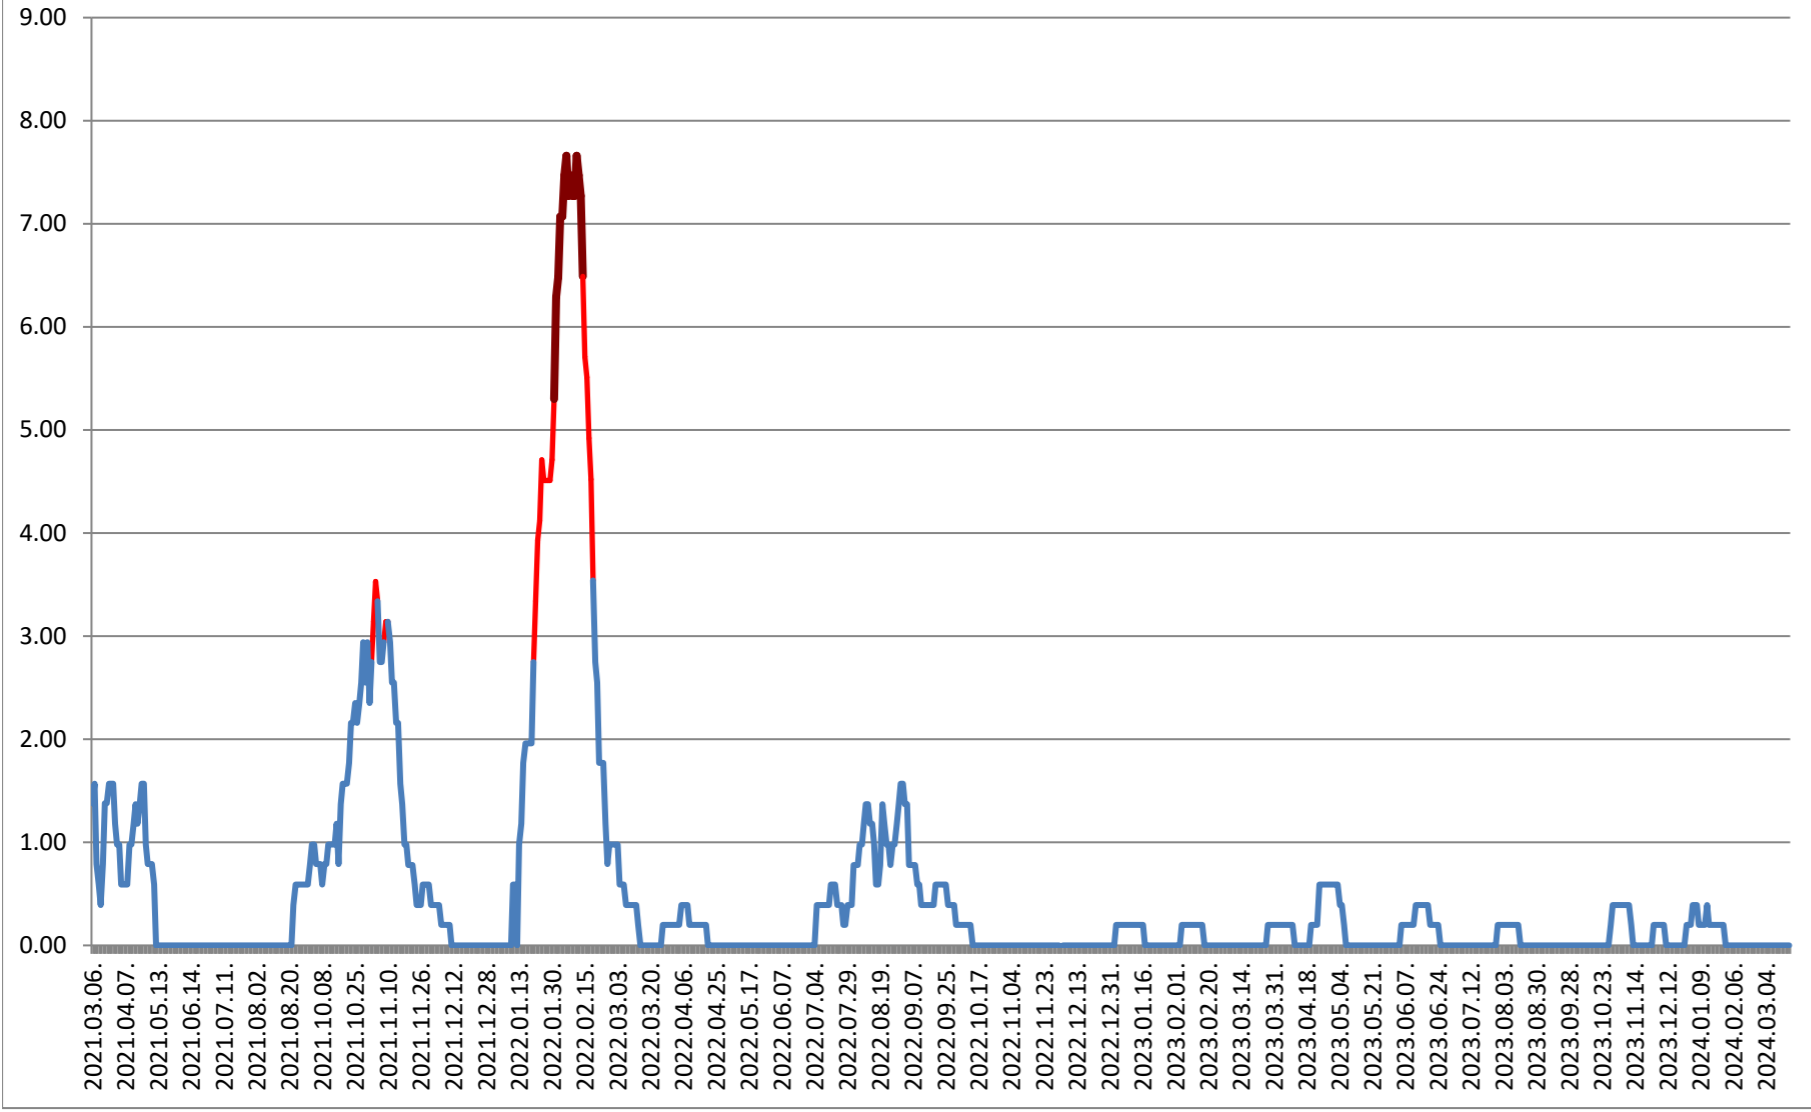

2021.03.07. - 2024.03.22.

ORAȘ BĂLAN - Evolutia incidentei cumulate pe 14 zile la % de locuitori 2021.03.07. - 2024.03.22.

BILBOR - Evolutia incidentei cumulate pe 14 zile la % de locuitori 2021.03.07. - 2024.03.22.

ORAȘ BORSEC - Evolutia incidentei cumulate pe 14 zile la ‰ de locuitori 2021.03.07. - 2024.03.22.

BRĂDEȘTI - Evolutia incidentei cumulate pe 14 zile la ‰ de locuitori 2021.03.07. - 2024.03.22.

CĂPĂLNIȚA - Evolutia incidentei cumulate pe 14 zile la % de locuitori 2021.03.07. - 2024.03.22.

CÂRȚA - Evolutia incidentei cumulate pe 14 zile la ‰ de locuitori 2021.03.07. - 2024.03.22.

CICEU - Evolutia incidentei cumulate pe 14 zile la % de locuitori 2021.03.07. - 2024.03.22.

CIUCSÂNGEORGIU - Evolutia incidentei cumulate pe 14 zile la ‰ de locuitori

2021.03.07. - 2024.03.22.

CIUMANI - Evolutia incidentei cumulate pe 14 zile la % de locuitori 2021.03.07. - 2024.03.22.

CORBU - Evolutia incidentei cumulate pe 14 zile la % de locuitori
2021.03.07. - 2024.03.22.