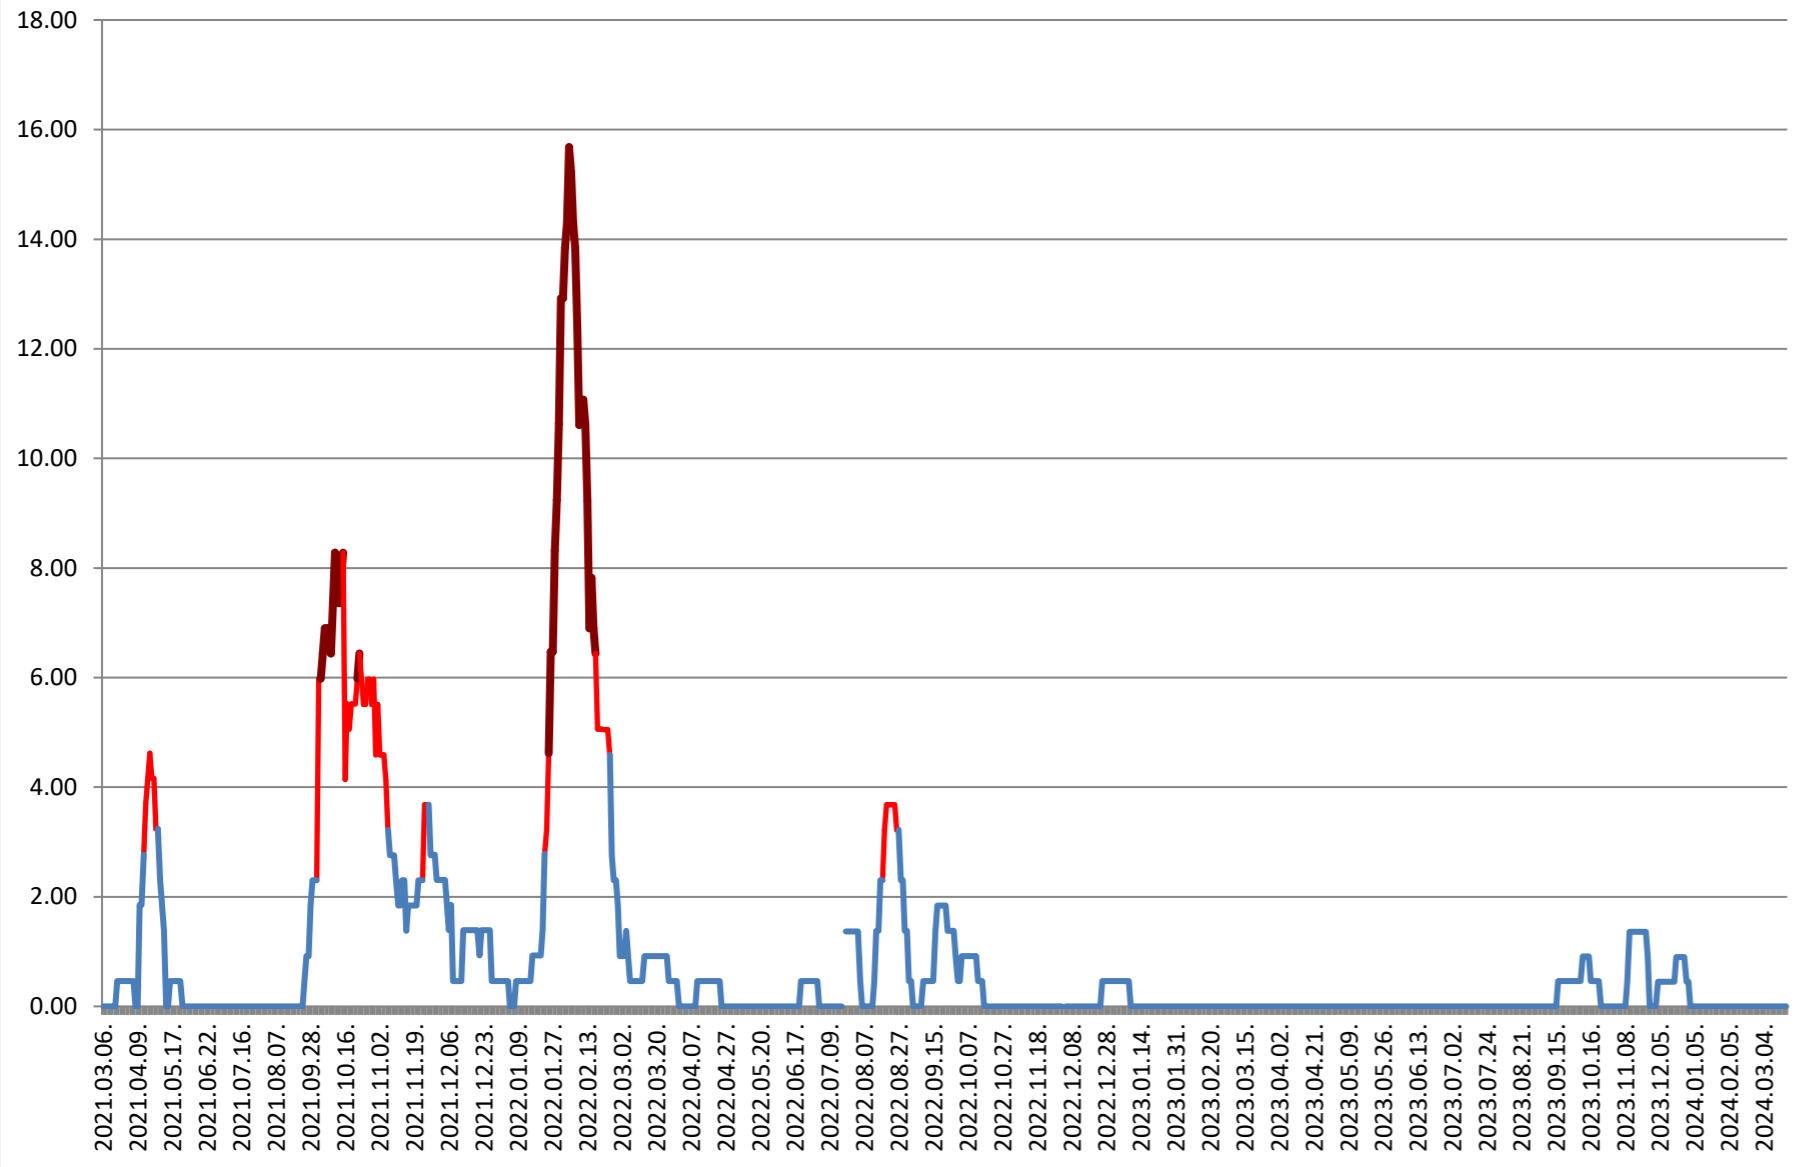

ATID - Evolutia incidentei cumulate pe 14 zile la ‰ de locuitori 2021.03.07. - 2024.03.22.

AVRĂMEȘTI - Evolutia incidentei cumulate pe 14 zile la ‰ de locuitori 2021.03.07. - 2024.03.22.

ORAȘ BĂILE TUȘNAD - Evolutia incidentei cumulate pe 14 zile la % de locuitori

2021.03.07. - 2024.03.22.

ORAȘ BĂLAN - Evolutia incidentei cumulate pe 14 zile la % de locuitori 2021.03.07. - 2024.03.22.

BILBOR - Evolutia incidentei cumulate pe 14 zile la % de locuitori 2021.03.07. - 2024.03.22.

ORAȘ BORSEC - Evolutia incidentei cumulate pe 14 zile la ‰ de locuitori 2021.03.07. - 2024.03.22.

BRĂDEȘTI - Evolutia incidentei cumulate pe 14 zile la ‰ de locuitori 2021.03.07. - 2024.03.22.

CĂPĂLNIȚA - Evolutia incidentei cumulate pe 14 zile la % de locuitori 2021.03.07. - 2024.03.22.

CÂRȚA - Evolutia incidentei cumulate pe 14 zile la ‰ de locuitori 2021.03.07. - 2024.03.22.

CICEU - Evolutia incidentei cumulate pe 14 zile la % de locuitori 2021.03.07. - 2024.03.22.

CIUCSÂNGEORGIU - Evolutia incidentei cumulate pe 14 zile la ‰ de locuitori