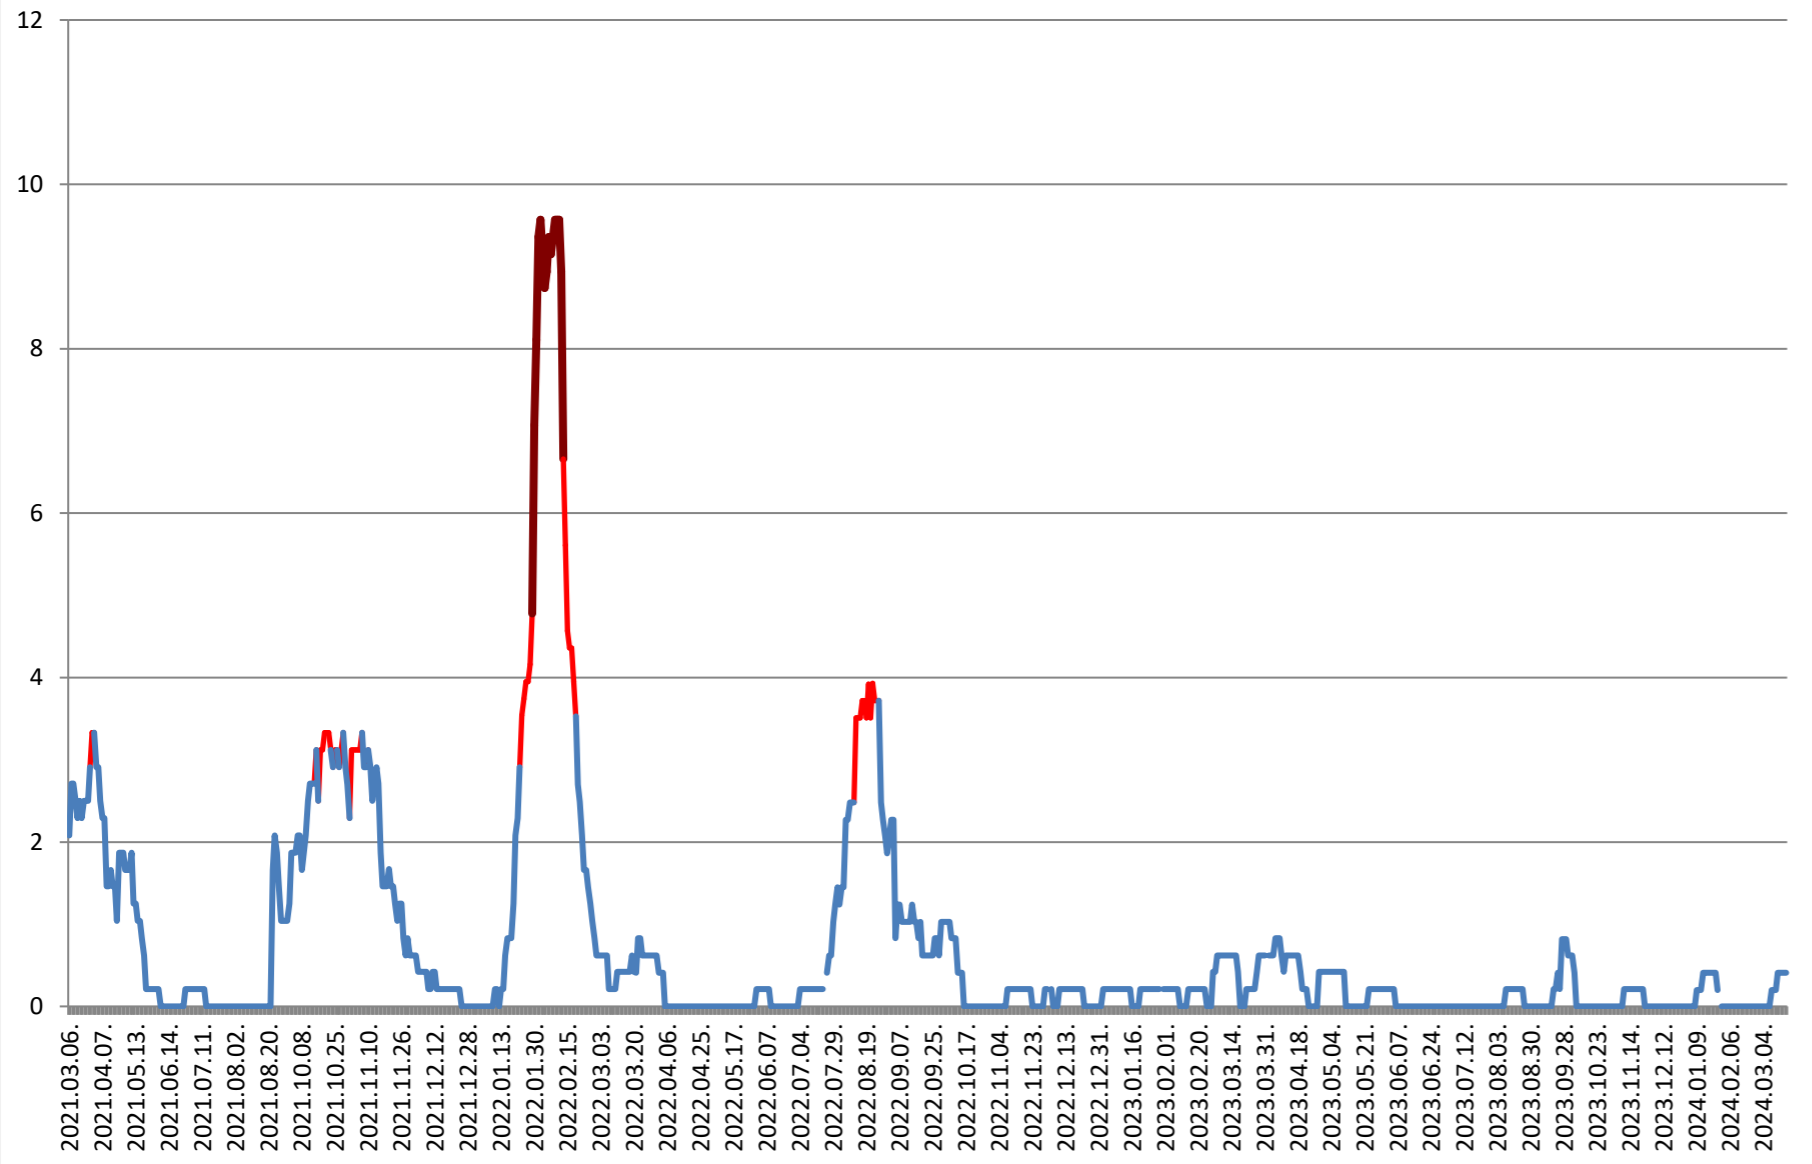

JOSENI - Evolutia incidentei cumulate pe 14 zile la ‰ de locuitori 2021.03.07. - 2024.03.22.

LĂZAREA - Evolutia incidentei cumulate pe 14 zile la % de locuitori 2021.03.07. - 2024.03.22.

LELICENI - Evolutia incidentei cumulate pe 14 zile la ‰ de locuitori 2021.03.07. - 2024.03.22.

LUETA - Evolutia incidentei cumulate pe 14 zile la % de locuitori 2021.03.07. - 2024.03.22.

LUNCA DE JOS - Evolutia incidentei cumulate pe 14 zile la % de locuitori 2021.03.07. - 2024.03.22.

LUNCA DE SUS - Evolutia incidentei cumulate pe 14 zile la % de locuitori 2021.03.07. - 2024.03.22.

LUPENI - Evolutia incidentei cumulate pe 14 zile la % de locuitori 2021.03.07. - 2024.03.22.

MĂDĂRAȘ - Evolutia incidentei cumulate pe 14 zile la ‰ de locuitori 2021.03.07. - 2024.03.22.

MĂRTINIȘ - Evolutia incidentei cumulate pe 14 zile la ‰ de locuitori 2021.03.07. - 2024.03.22.