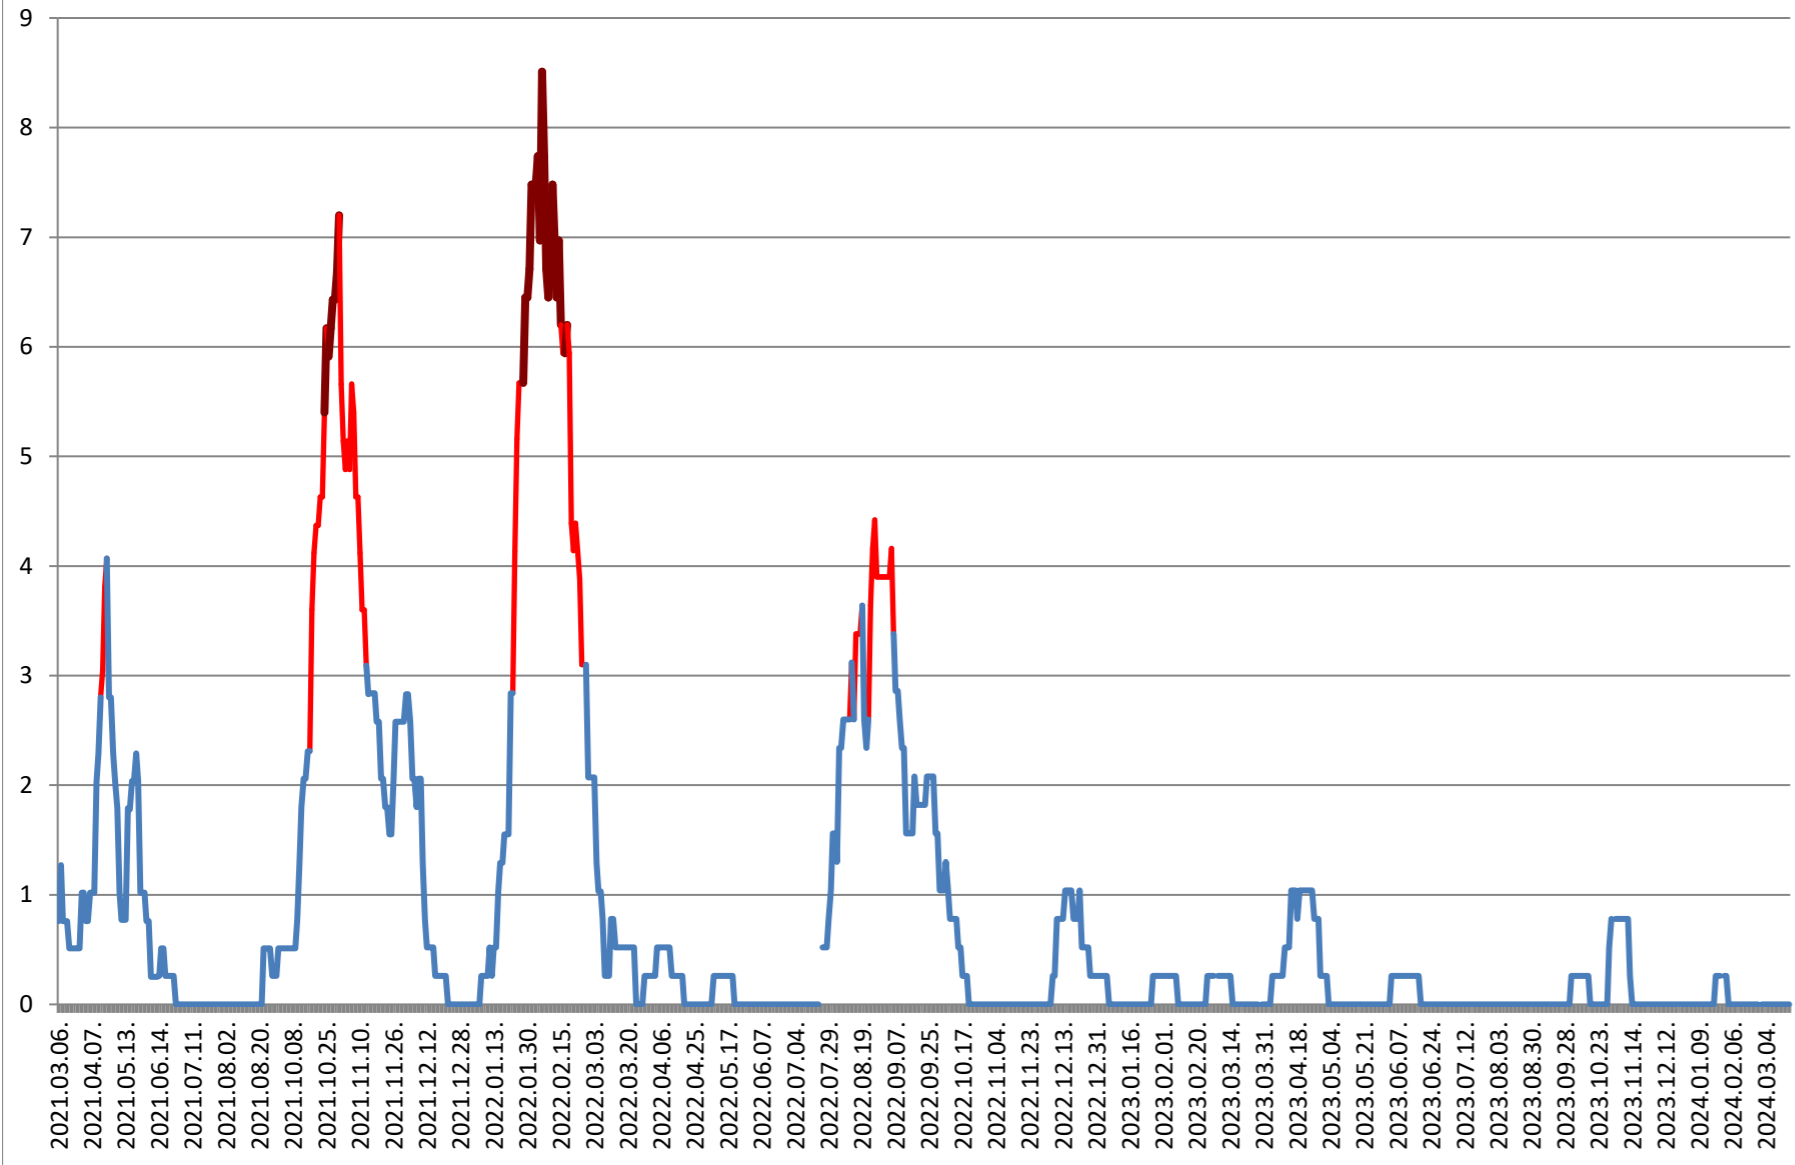

SATU MARE - Evolutia incidentei cumulate pe 14 zile la ‰ de locuitori 2021.03.07. - 2024.03.22.

SECUIENI - Evolutia incidentei cumulate pe 14 zile la % de locuitori 2021.03.07. - 2024.03.22.

SICULENI - Evolutia incidentei cumulate pe 14 zile la % de locuitori 2021.03.07. - 2024.03.22.

ȘIMONEȘTI - Evolutia incidentei cumulate pe 14 zile la % de locuitori 2021.03.07. - 2024.03.22.

SUBCETATE - Evolutia incidentei cumulate pe 14 zile la % de locuitori 2021.03.07. - 2024.03.22.

SUSENI - Evolutia incidentei cumulate pe 14 zile la % de locuitori
2021.03.07. - 2024.03.22.