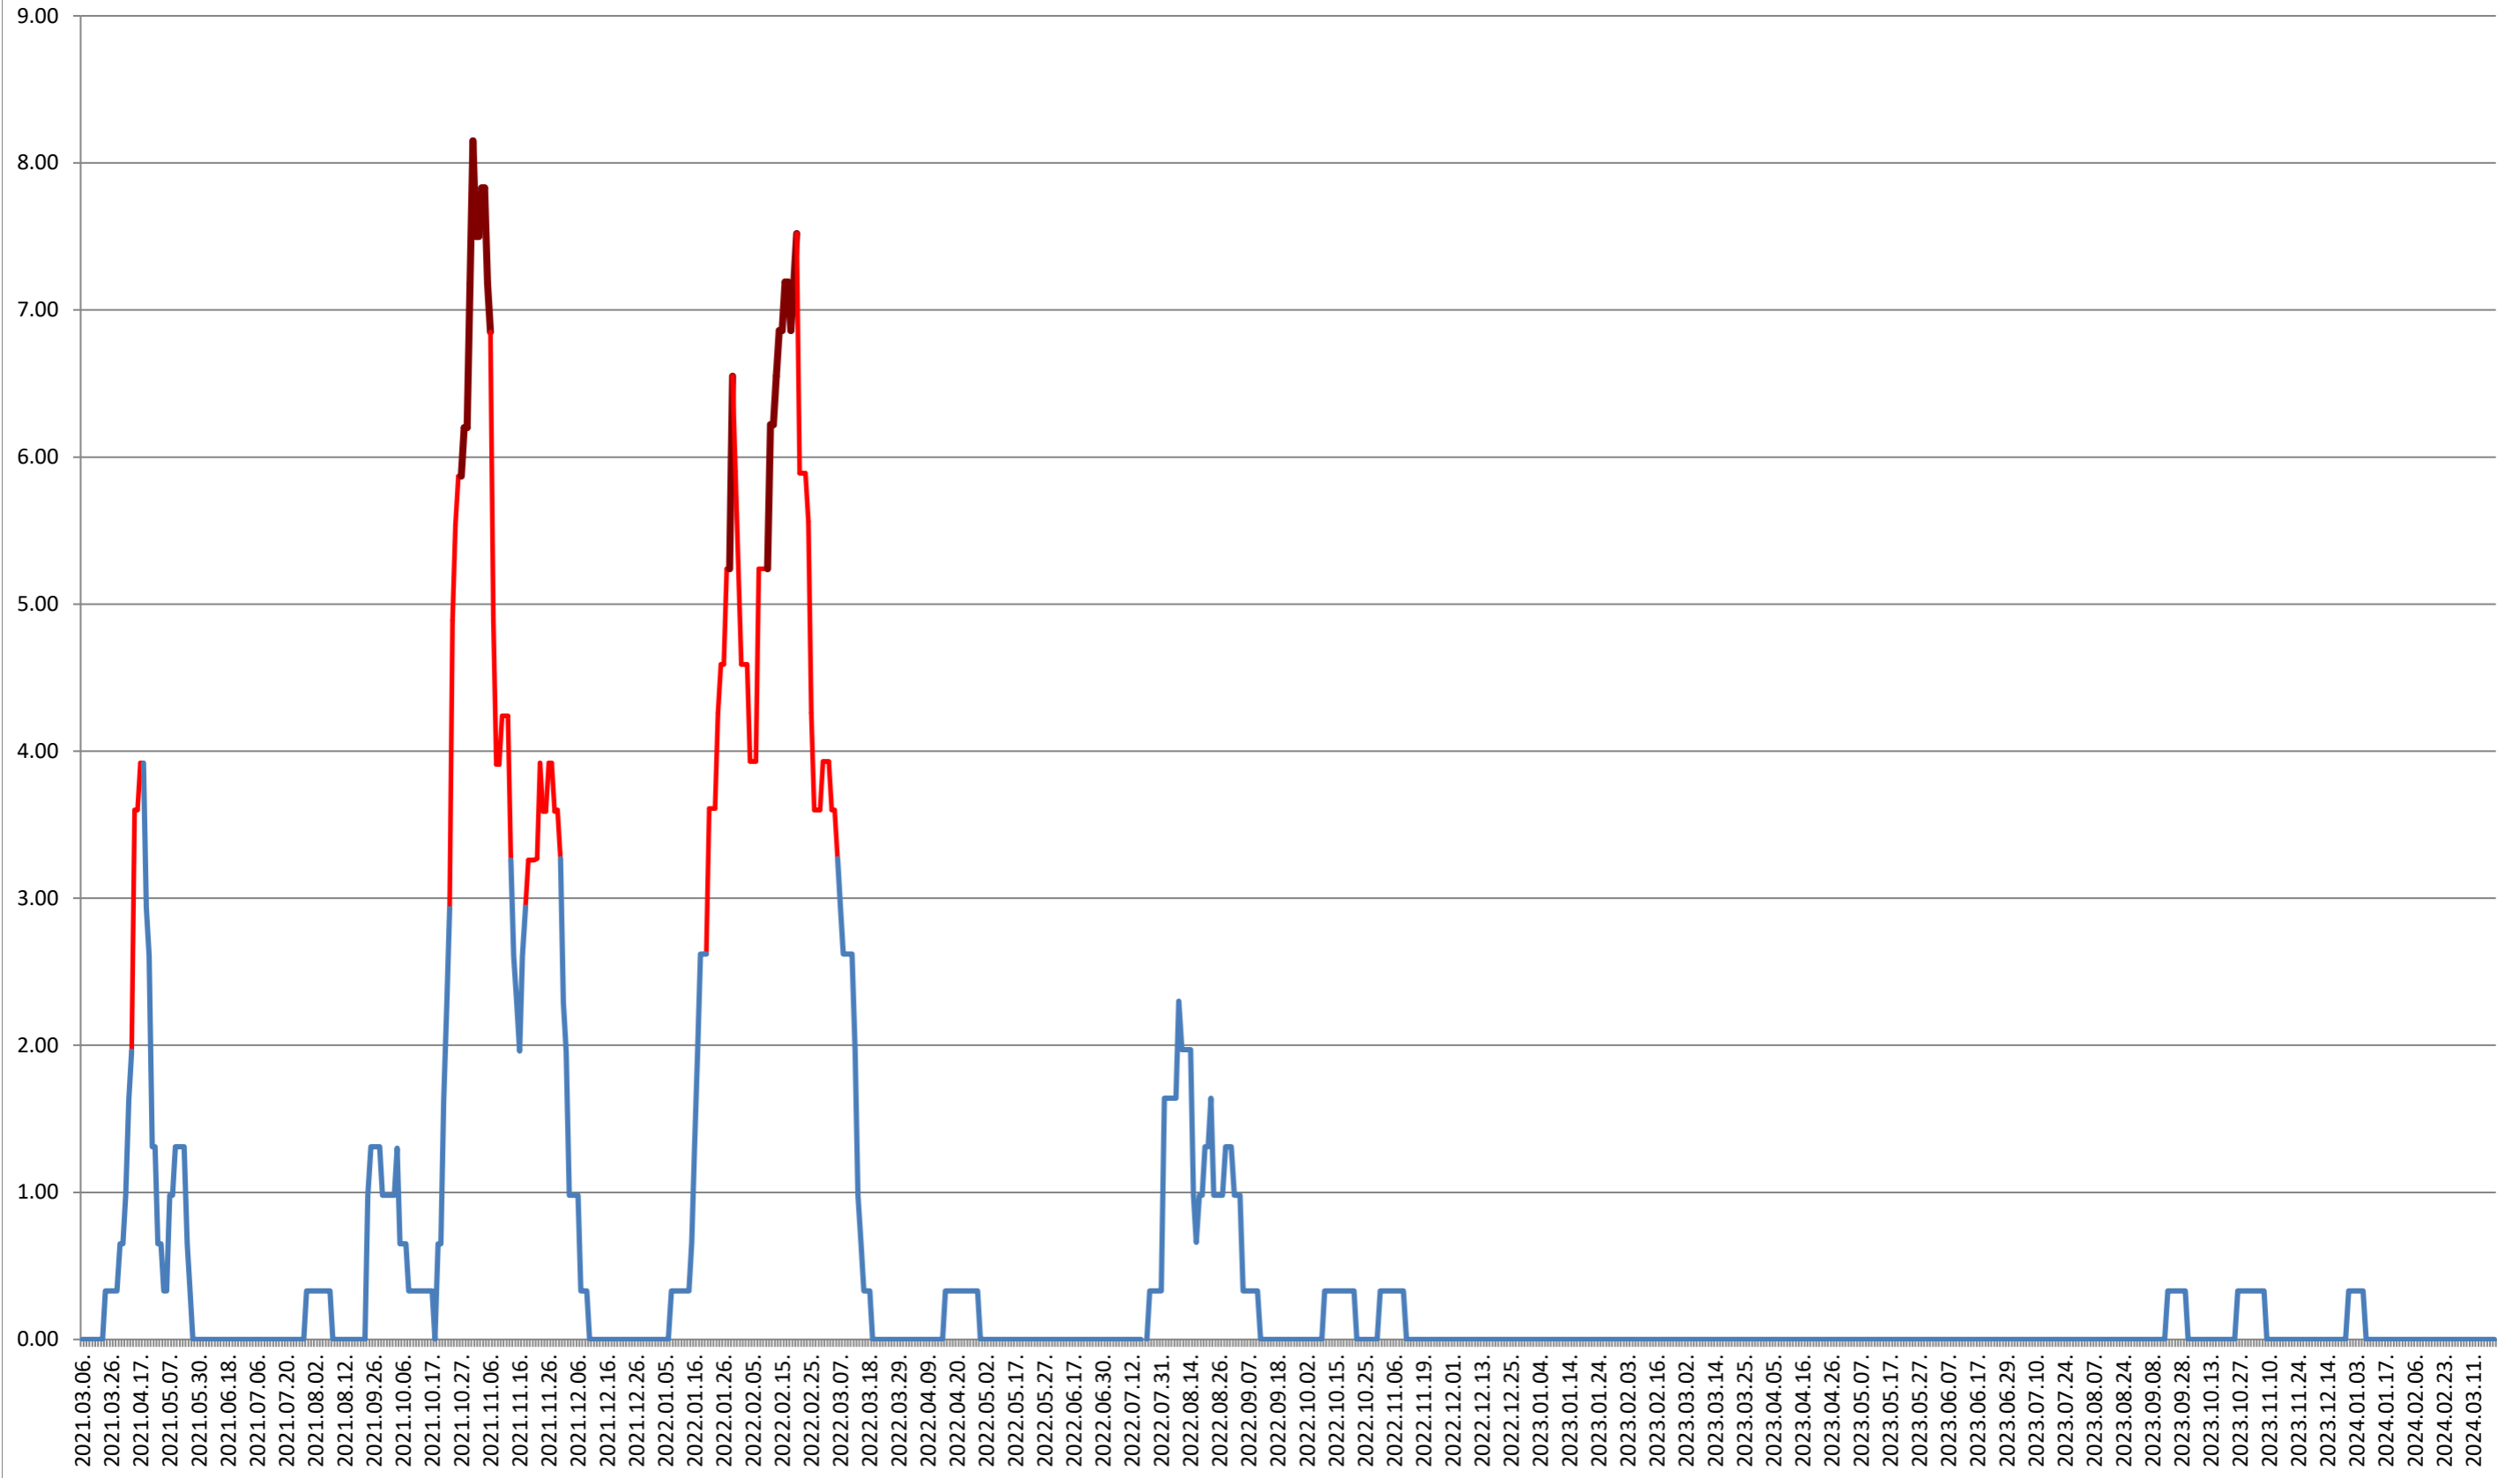

ATID - Evolutia incidentei cumulate pe 14 zile la ‰ de locuitori 2021.03.07. - 2024.03.22.

AVRĂMEȘTI - Evolutia incidentei cumulate pe 14 zile la ‰ de locuitori 2021.03.07. - 2024.03.22.

ORAȘ BĂILE TUȘNAD - Evolutia incidentei cumulate pe 14 zile la % de locuitori

2021.03.07. - 2024.03.22.

ORAȘ BĂLAN - Evolutia incidentei cumulate pe 14 zile la % de locuitori 2021.03.07. - 2024.03.22.

BILBOR - Evolutia incidentei cumulate pe 14 zile la % de locuitori 2021.03.07. - 2024.03.22.

ORAȘ BORSEC - Evolutia incidentei cumulate pe 14 zile la ‰ de locuitori 2021.03.07. - 2024.03.22.

BRĂDEȘTI - Evolutia incidentei cumulate pe 14 zile la ‰ de locuitori 2021.03.07. - 2024.03.22.

CĂPĂLNIȚA - Evolutia incidentei cumulate pe 14 zile la % de locuitori 2021.03.07. - 2024.03.22.