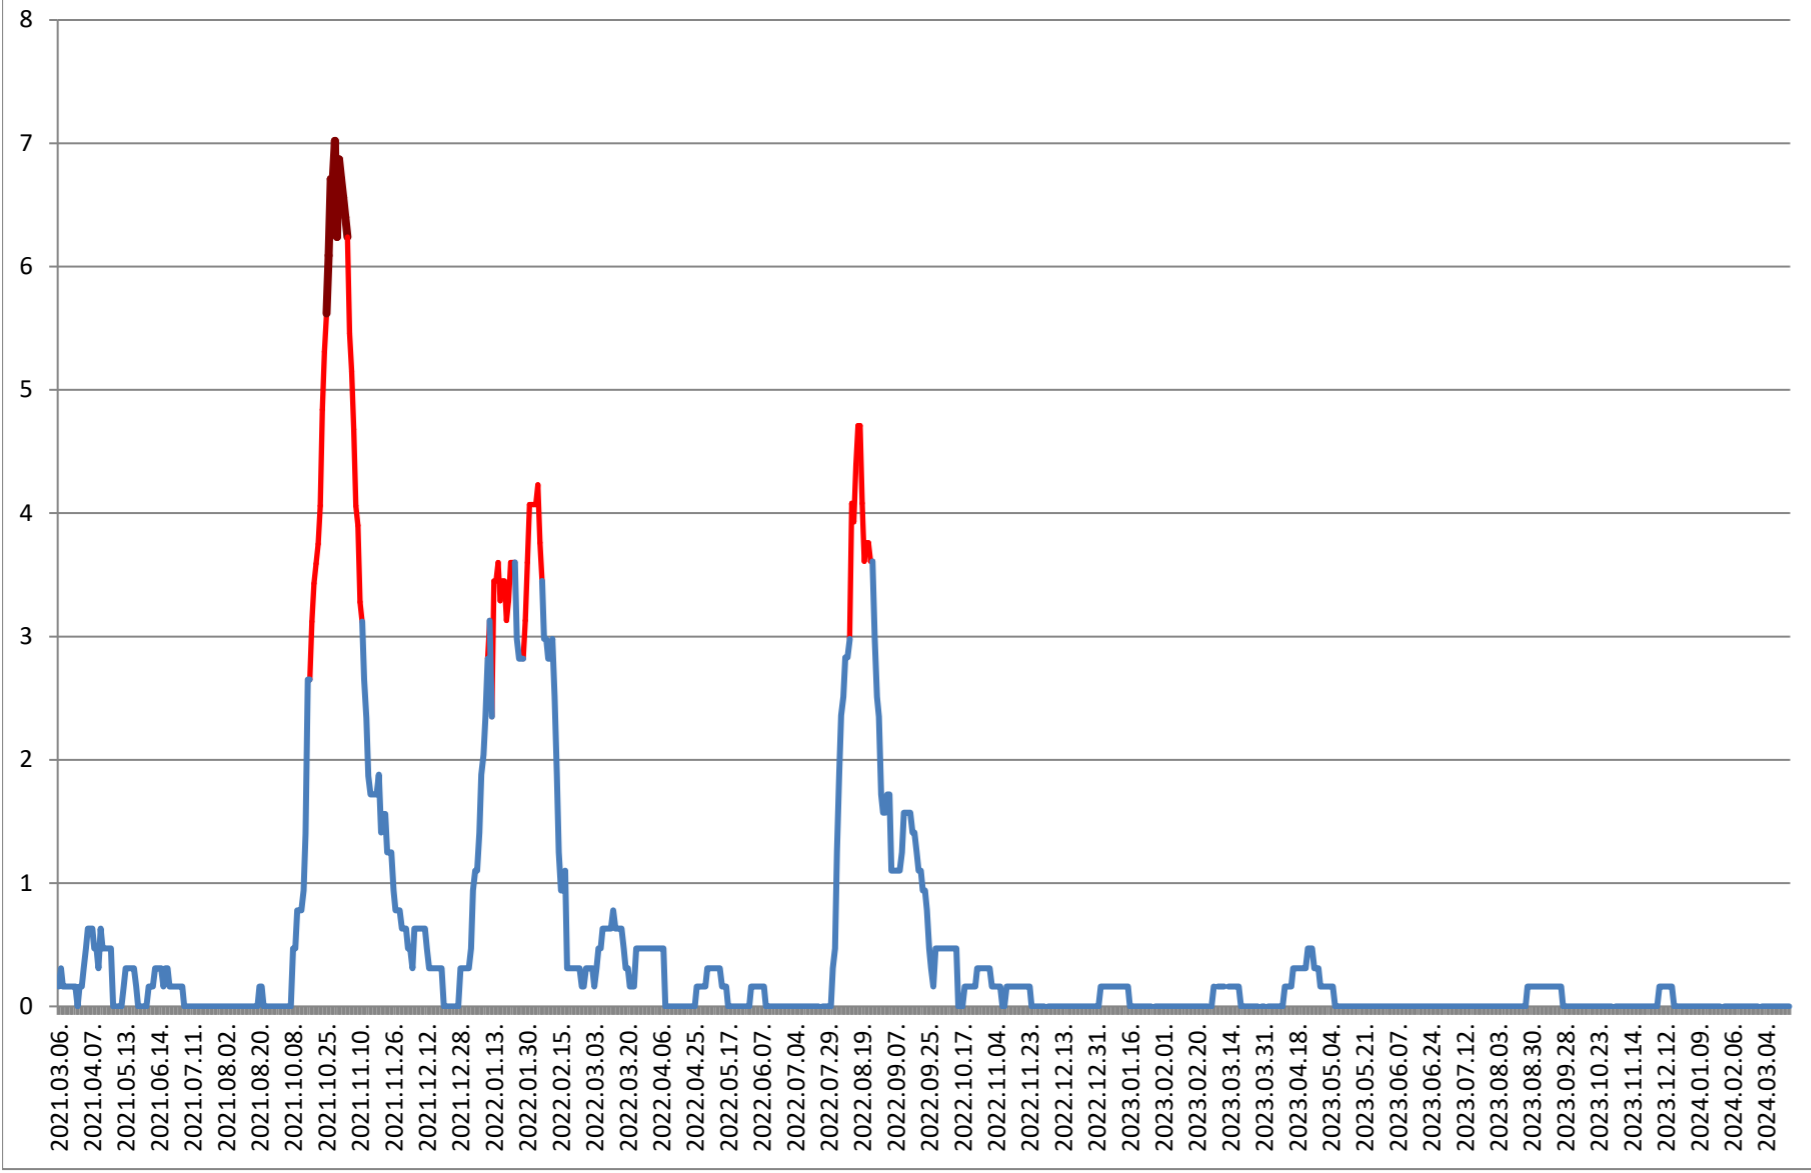

PLĂIEȘII DE JOS - Evolutia incidentei cumulate pe 14 zile la ‰ de locuitori
2021.03.07. - 2024.03.22.

PORUMBENI - Evolutia incidentei cumulate pe 14 zile la % de locuitori 2021.03.07. - 2024.03.22.

PRAID - Evolutia incidentei cumulate pe 14 zile la ‰ de locuitori 2021.03.07. - 2024.03.22.

RACU - Evolutia incidentei cumulate pe 14 zile la % de locuitori 2021.03.07. - 2024.03.22.

REMETEA - Evolutia incidentei cumulate pe 14 zile la % de locuitori 2021.03.07. - 2024.03.22.

SĂCEL - Evolutia incidentei cumulate pe 14 zile la % de locuitori 2021.03.07. - 2024.03.22.