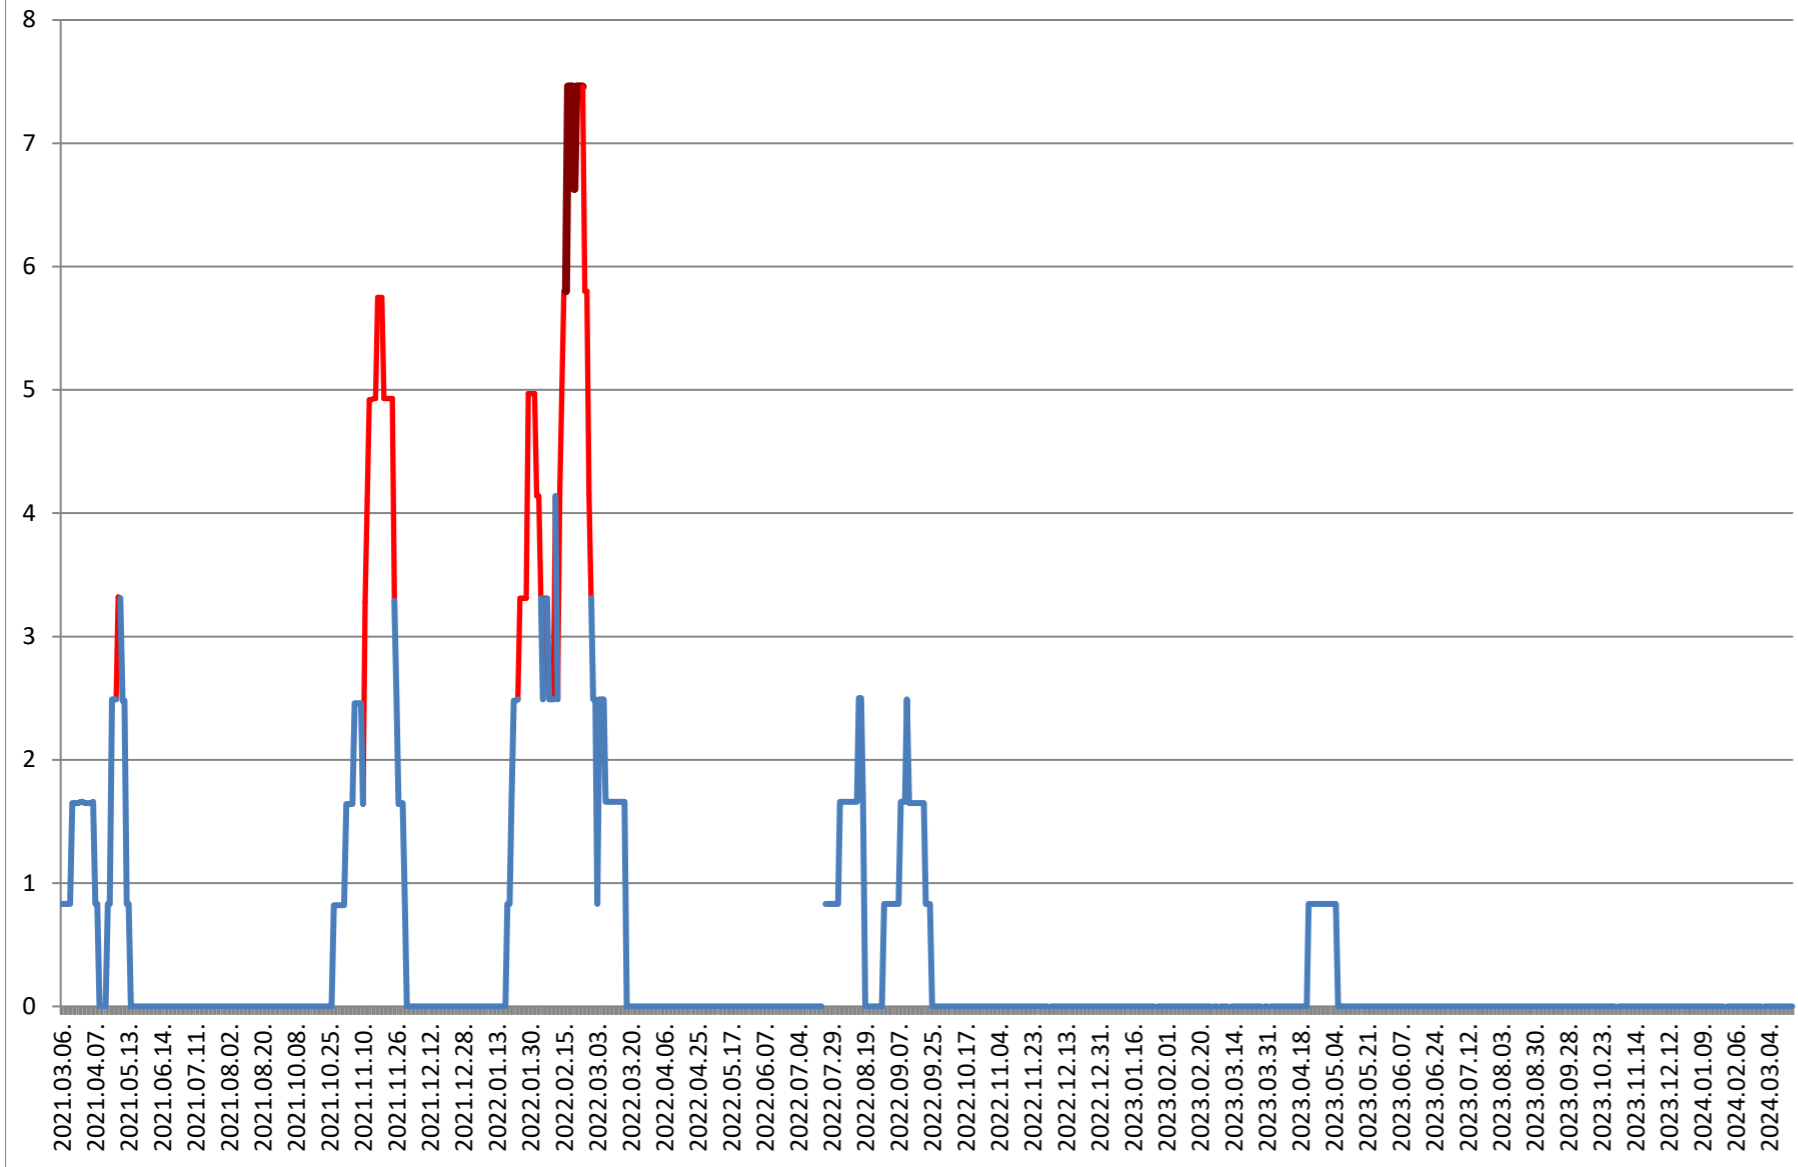

PLĂIEȘII DE JOS - Evolutia incidentei cumulate pe 14 zile la ‰ de locuitori
2021.03.07. - 2024.03.22.

PORUMBENI - Evolutia incidentei cumulate pe 14 zile la % de locuitori 2021.03.07. - 2024.03.22.

PRAID - Evolutia incidentei cumulate pe 14 zile la ‰ de locuitori 2021.03.07. - 2024.03.22.

RACU - Evolutia incidentei cumulate pe 14 zile la % de locuitori 2021.03.07. - 2024.03.22.

REMETEA - Evolutia incidentei cumulate pe 14 zile la % de locuitori 2021.03.07. - 2024.03.22.

SĂCEL - Evolutia incidentei cumulate pe 14 zile la % de locuitori 2021.03.07. - 2024.03.22.