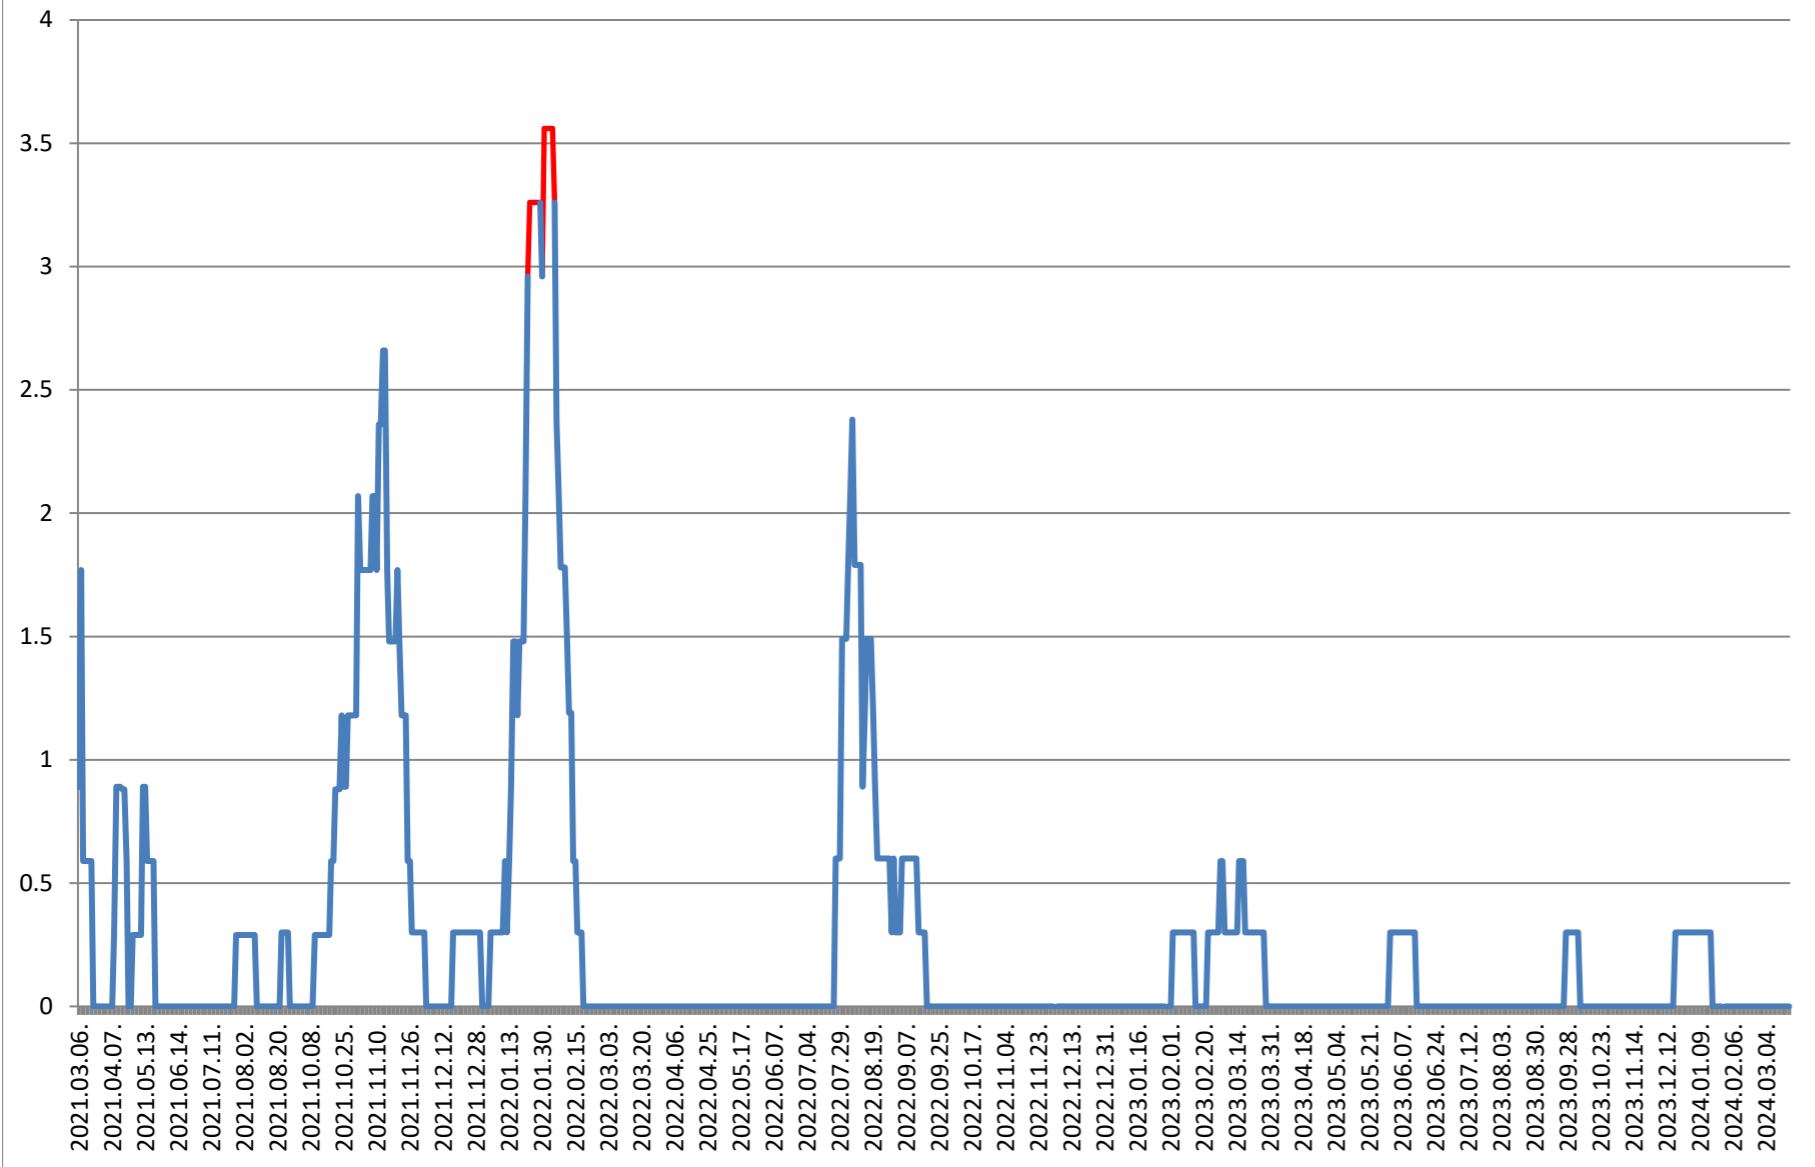

GĂLĂUȚAȘ - Evolutia incidentei cumulate pe 14 zile la % de locuitori 2021.03.07. - 2024.03.22.

MUNICIPIUL GHEORGHENI - Evolutia incidentei cumulate pe 14 zile la % de locuitori 2021.03.07. - 2024.03.22.

JOSENI - Evolutia incidentei cumulate pe 14 zile la ‰ de locuitori 2021.03.07. - 2024.03.22.

LĂZAREA - Evolutia incidentei cumulate pe 14 zile la % de locuitori 2021.03.07. - 2024.03.22.

LELICENI - Evolutia incidentei cumulate pe 14 zile la ‰ de locuitori 2021.03.07. - 2024.03.22.

LUETA - Evolutia incidentei cumulate pe 14 zile la % de locuitori 2021.03.07. - 2024.03.22.

LUNCA DE JOS - Evolutia incidentei cumulate pe 14 zile la % de locuitori 2021.03.07. - 2024.03.22.

LUNCA DE SUS - Evolutia incidentei cumulate pe 14 zile la % de locuitori 2021.03.07. - 2024.03.22.