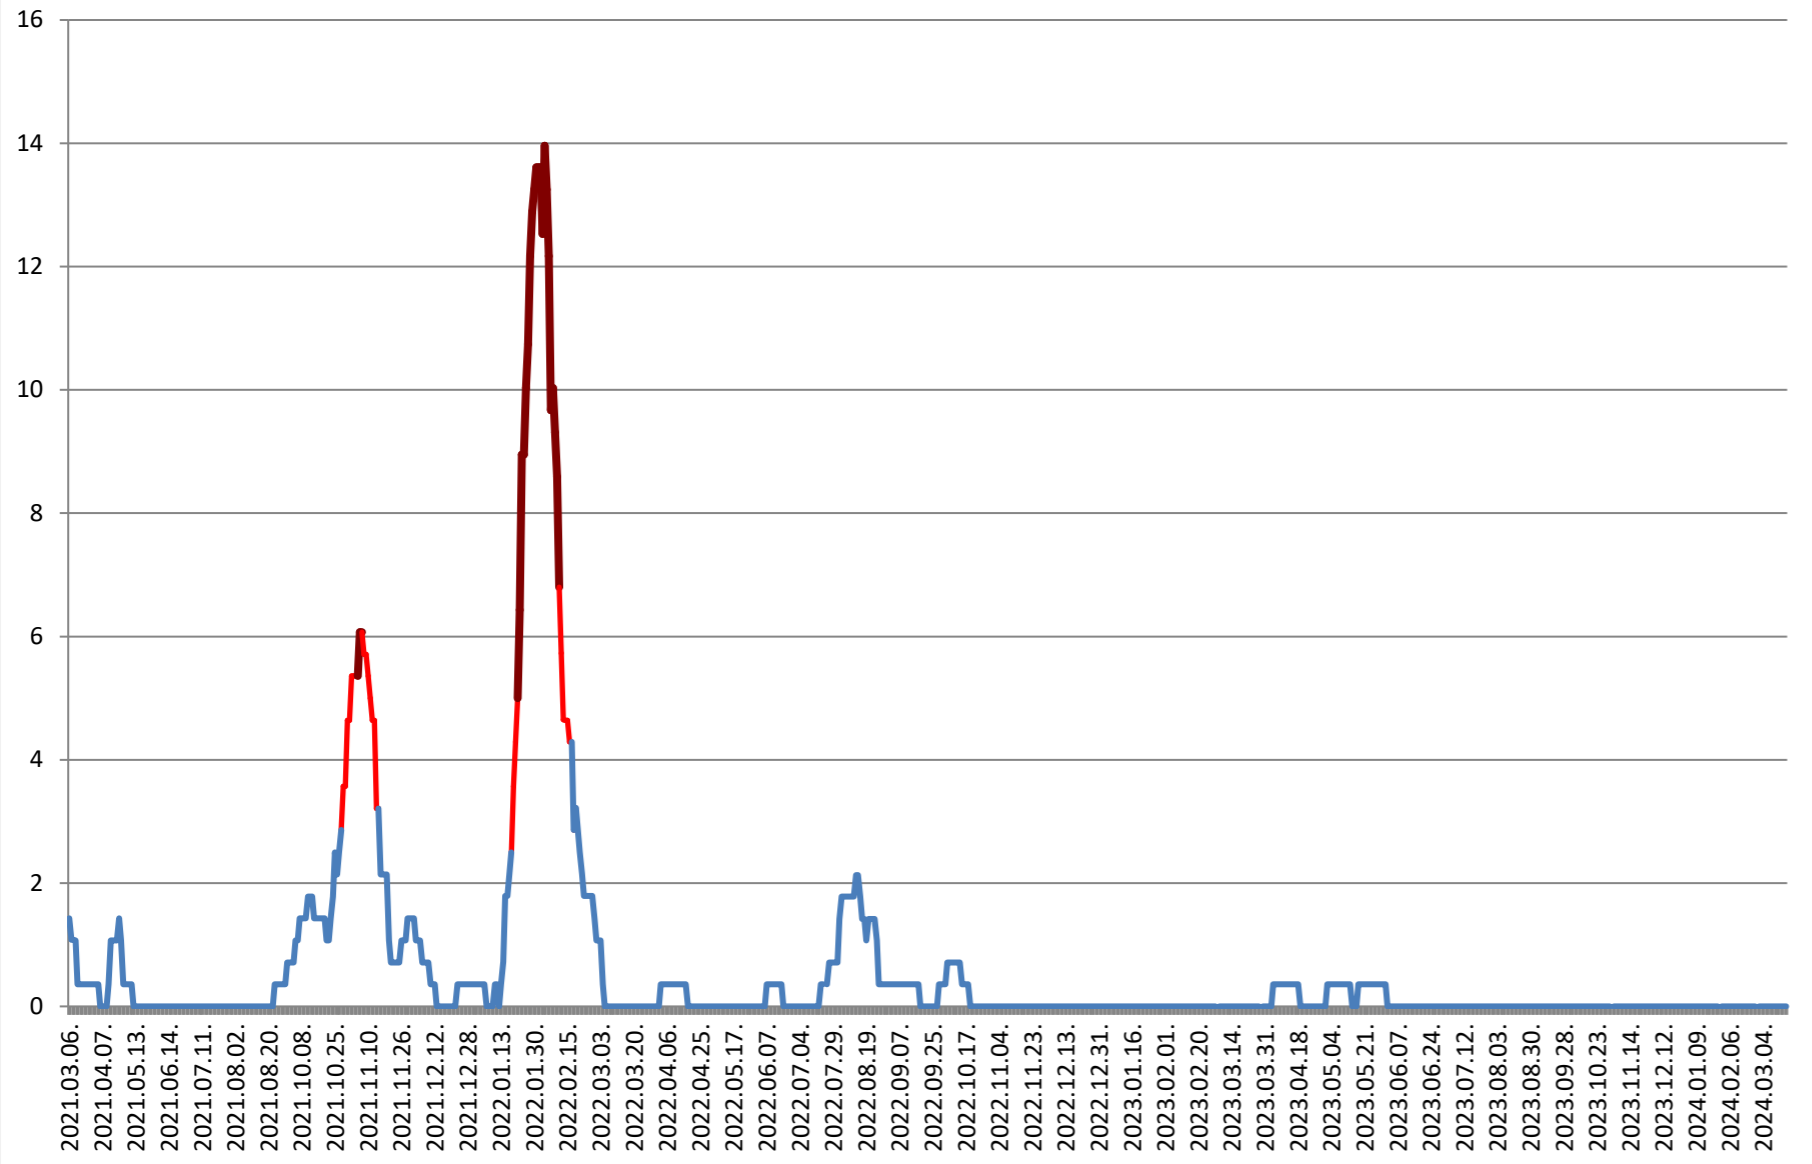

SICULENI - Evolutia incidentei cumulate pe 14 zile la % de locuitori 2021.03.07. - 2024.03.22.