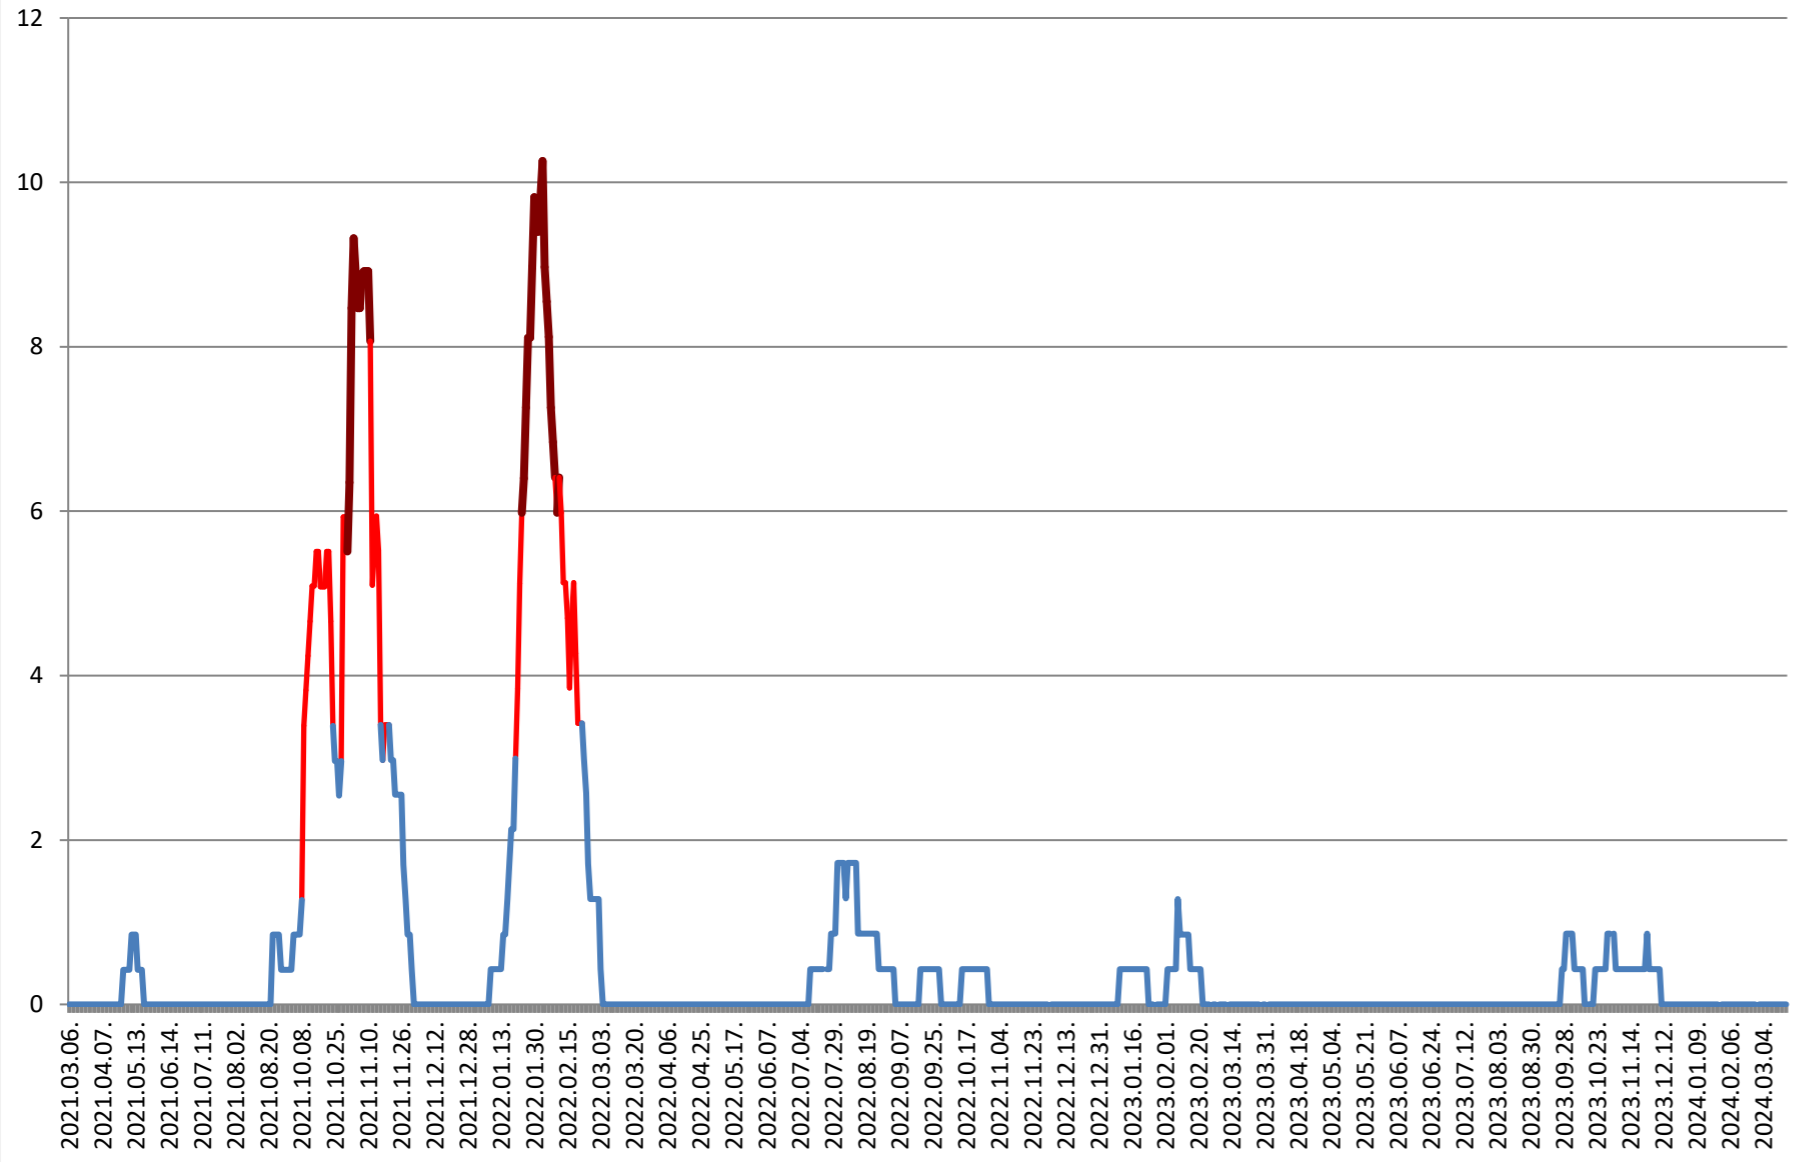

SÂNMARTIN - Evolutia incidentei cumulate pe 14 zile la ‰ de locuitori 2021.03.07. - 2024.03.22.