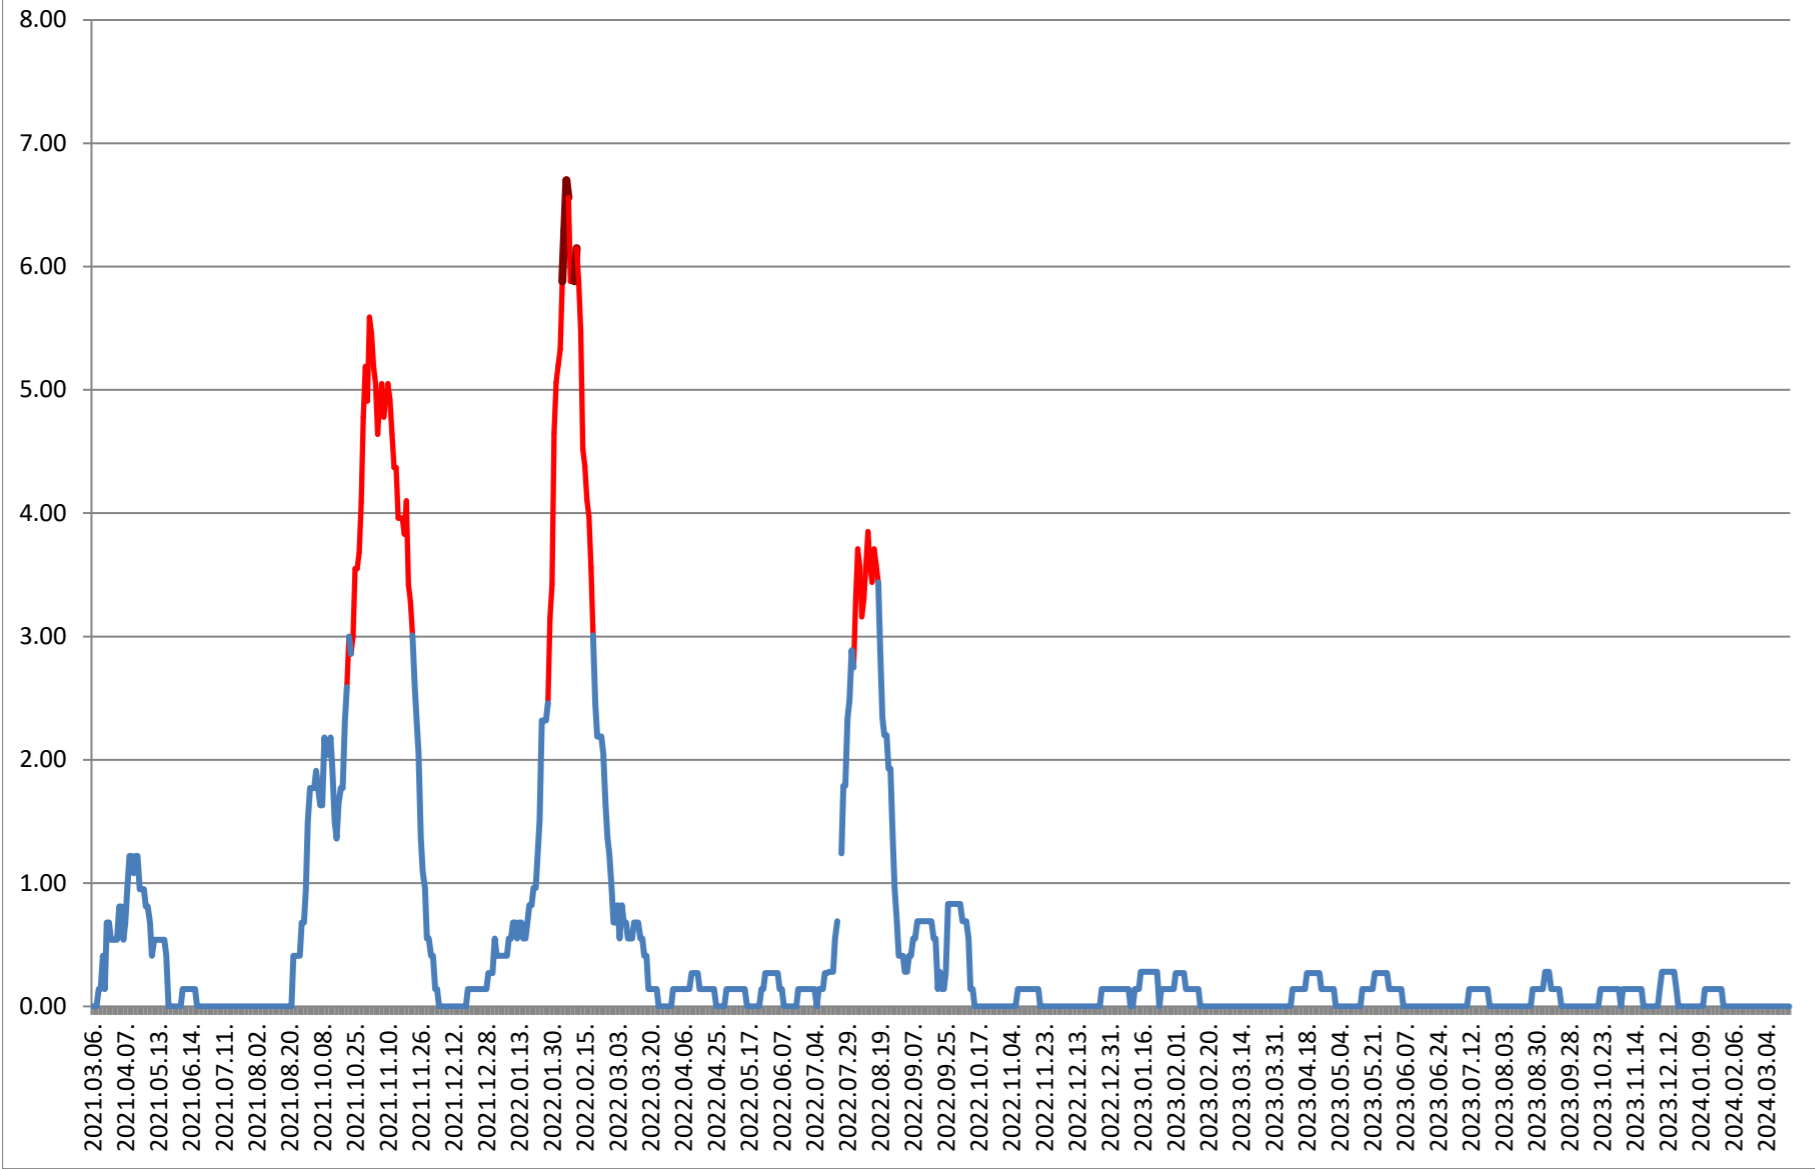

ATID - Evolutia incidentei cumulate pe 14 zile la ‰ de locuitori 2021.03.07. - 2024.03.22.

AVRĂMEȘTI - Evolutia incidentei cumulate pe 14 zile la ‰ de locuitori 2021.03.07. - 2024.03.22.

ORAȘ BĂILE TUȘNAD - Evolutia incidentei cumulate pe 14 zile la % de locuitori

2021.03.07. - 2024.03.22.

ORAȘ BĂLAN - Evolutia incidentei cumulate pe 14 zile la % de locuitori 2021.03.07. - 2024.03.22.

BILBOR - Evolutia incidentei cumulate pe 14 zile la % de locuitori 2021.03.07. - 2024.03.22.

ORAȘ BORSEC - Evolutia incidentei cumulate pe 14 zile la ‰ de locuitori 2021.03.07. - 2024.03.22.

BRĂDEȘTI - Evolutia incidentei cumulate pe 14 zile la ‰ de locuitori 2021.03.07. - 2024.03.22.

CĂPĂLNIȚA - Evolutia incidentei cumulate pe 14 zile la % de locuitori 2021.03.07. - 2024.03.22.

CÂRȚA - Evolutia incidentei cumulate pe 14 zile la ‰ de locuitori 2021.03.07. - 2024.03.22.

CICEU - Evolutia incidentei cumulate pe 14 zile la % de locuitori 2021.03.07. - 2024.03.22.

CIUCSÂNGEORGIU - Evolutia incidentei cumulate pe 14 zile la ‰ de locuitori