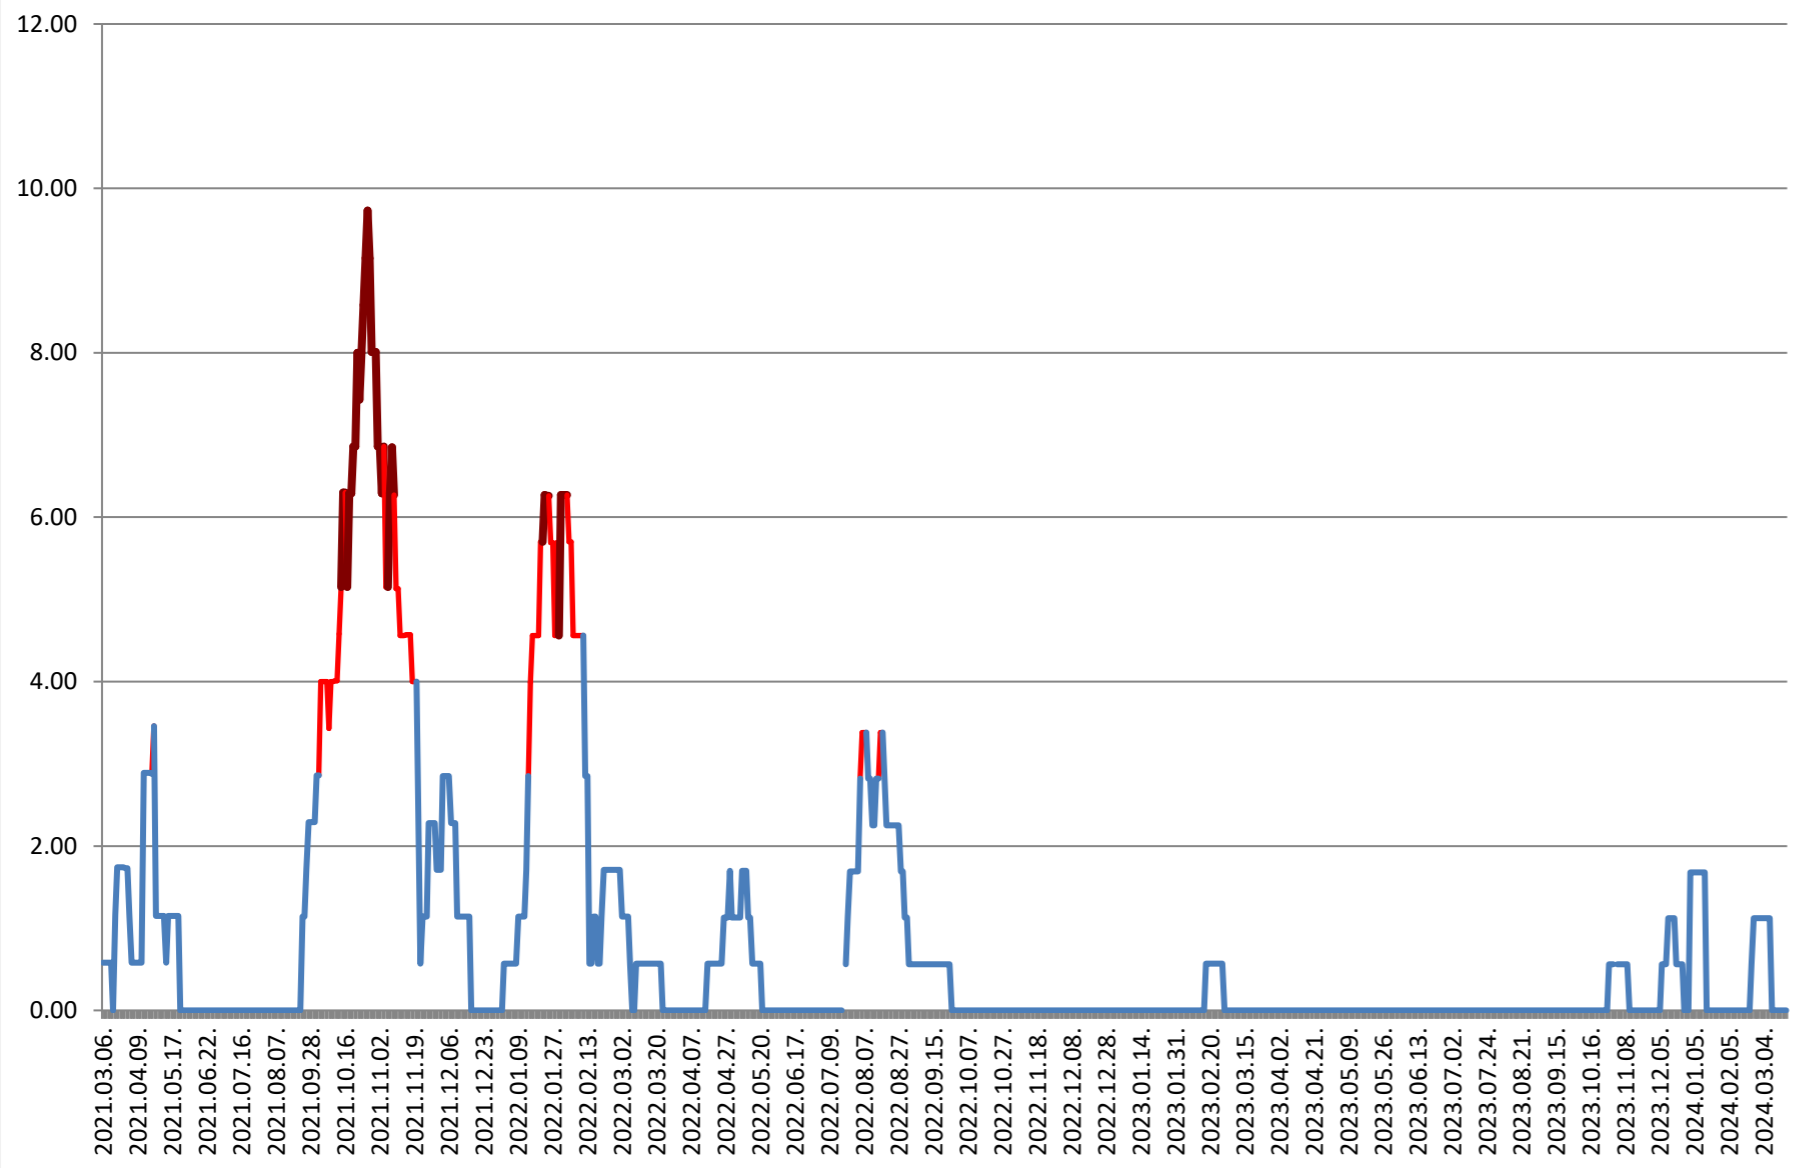

VĂRȘAG - Evolutia incidentei cumulate pe 14 zile la ‰ de locuitori 2021.03.07. - 2024.03.22.