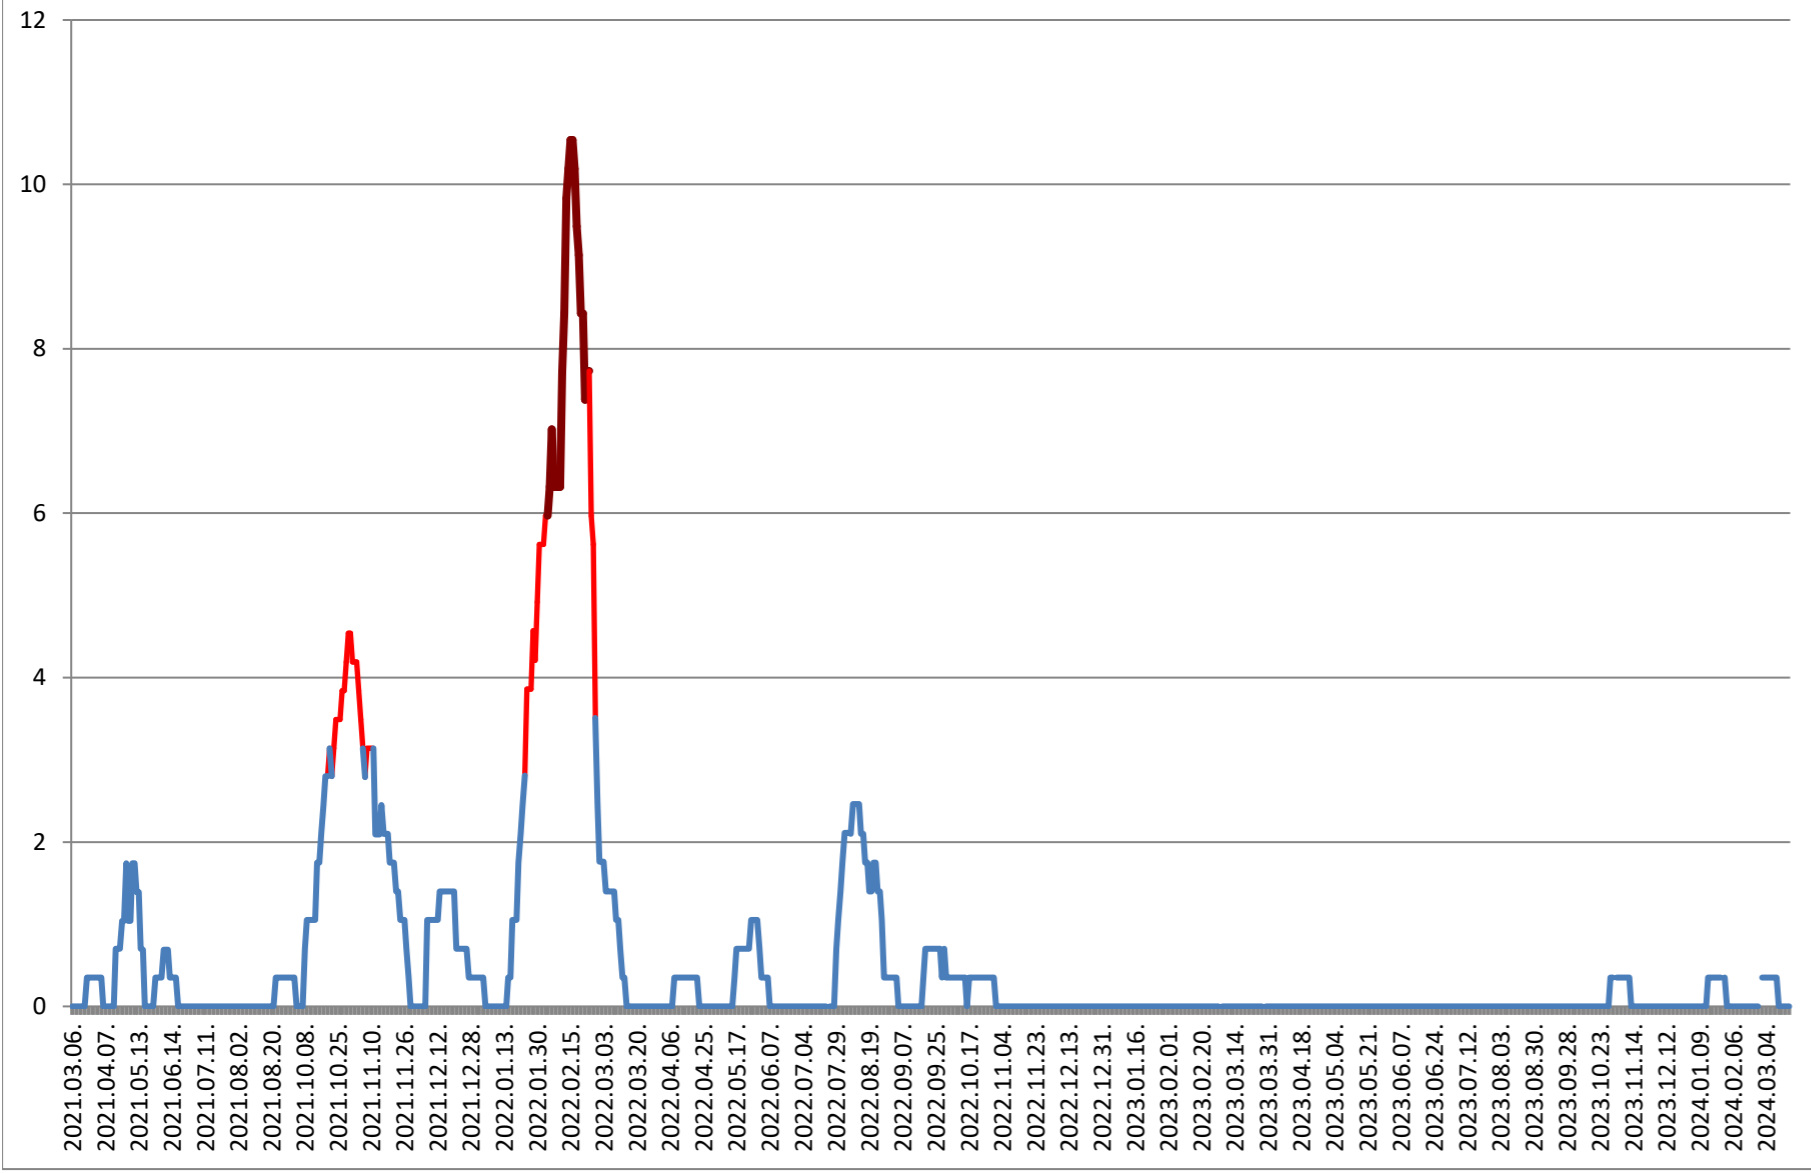

SECUIENI - Evolutia incidentei cumulate pe 14 zile la % de locuitori 2021.03.07. - 2024.03.22.