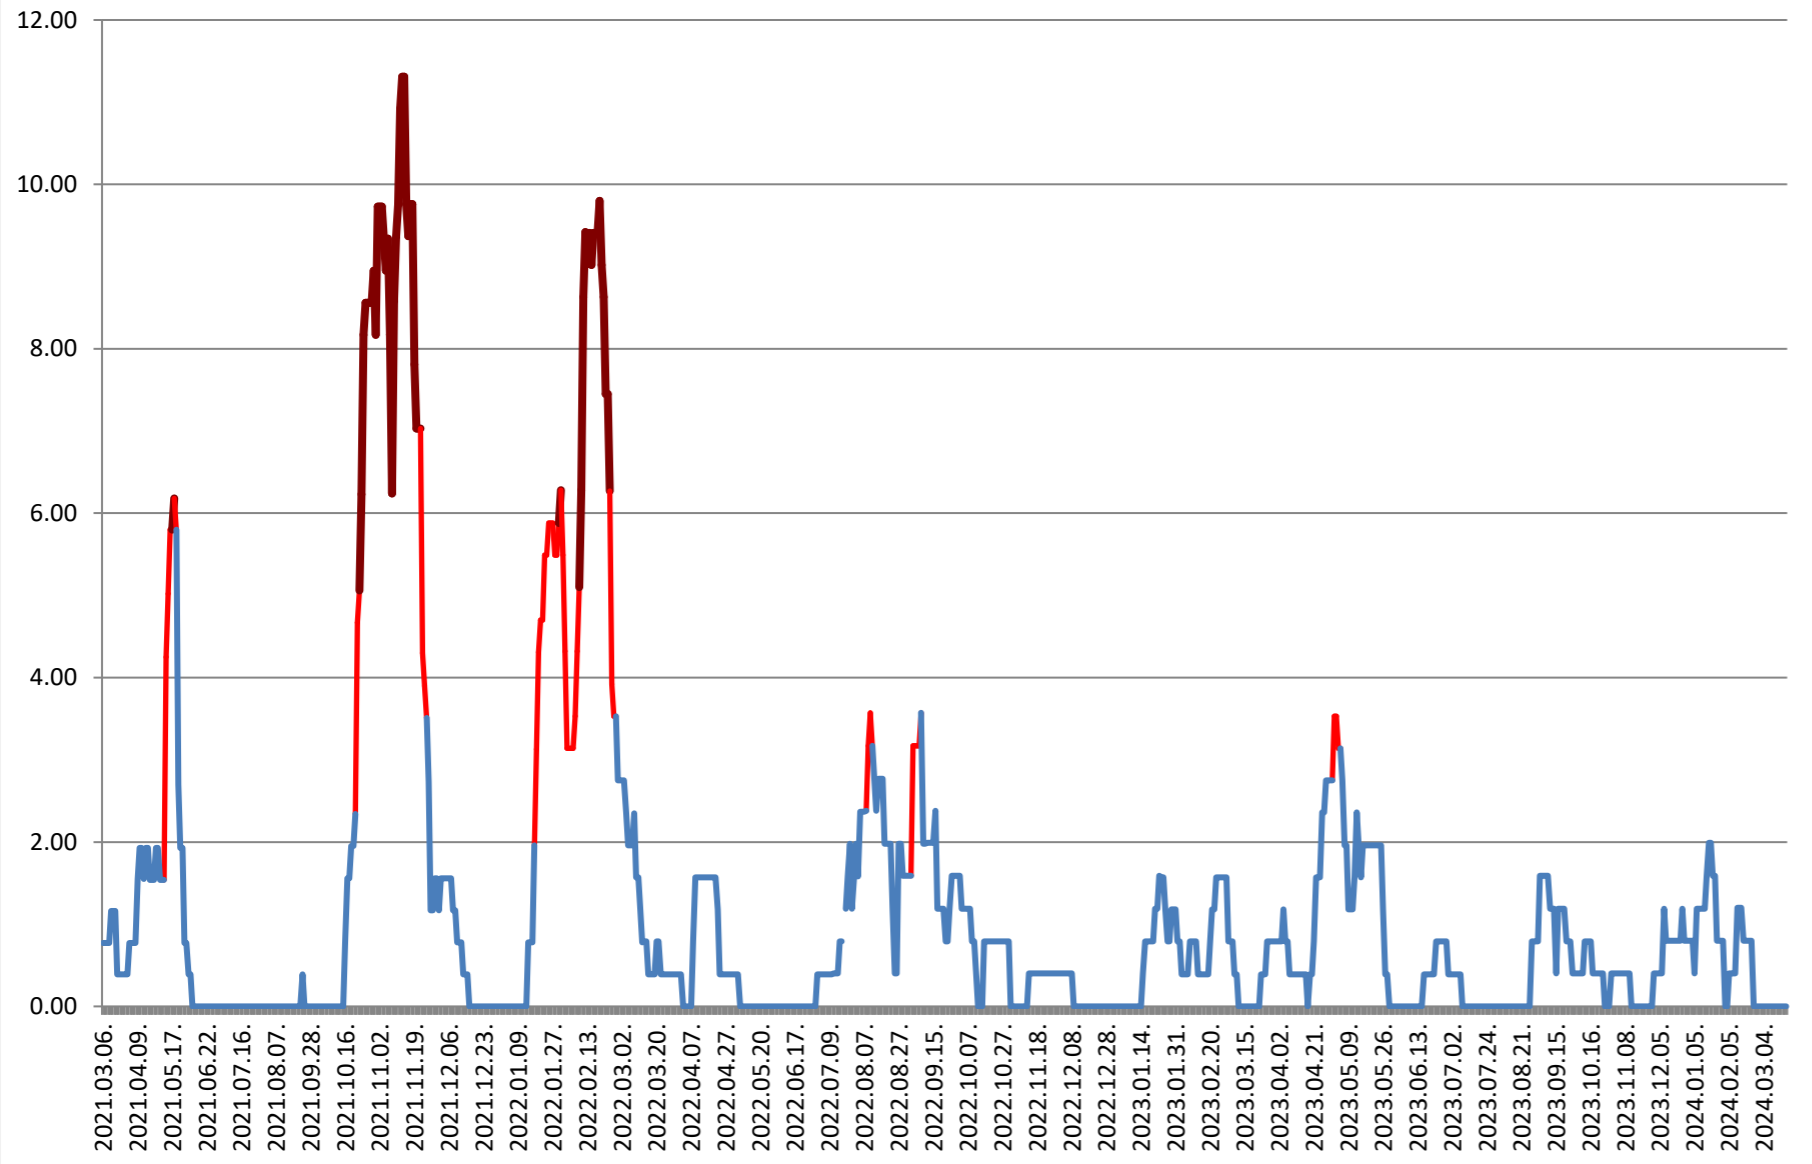

ATID - Evolutia incidentei cumulate pe 14 zile la ‰ de locuitori 2021.03.07. - 2024.03.22.

AVRĂMEȘTI - Evolutia incidentei cumulate pe 14 zile la ‰ de locuitori 2021.03.07. - 2024.03.22.

ORAȘ BĂILE TUȘNAD - Evolutia incidentei cumulate pe 14 zile la % de locuitori

2021.03.07. - 2024.03.22.

ORAȘ BĂLAN - Evolutia incidentei cumulate pe 14 zile la % de locuitori 2021.03.07. - 2024.03.22.

BILBOR - Evolutia incidentei cumulate pe 14 zile la % de locuitori 2021.03.07. - 2024.03.22.

ORAȘ BORSEC - Evolutia incidentei cumulate pe 14 zile la ‰ de locuitori 2021.03.07. - 2024.03.22.

BRĂDEȘTI - Evolutia incidentei cumulate pe 14 zile la ‰ de locuitori 2021.03.07. - 2024.03.22.

CĂPĂLNIȚA - Evolutia incidentei cumulate pe 14 zile la % de locuitori 2021.03.07. - 2024.03.22.

CÂRȚA - Evolutia incidentei cumulate pe 14 zile la ‰ de locuitori 2021.03.07. - 2024.03.22.

CICEU - Evolutia incidentei cumulate pe 14 zile la % de locuitori 2021.03.07. - 2024.03.22.

CIUCSÂNGEORGIU - Evolutia incidentei cumulate pe 14 zile la ‰ de locuitori