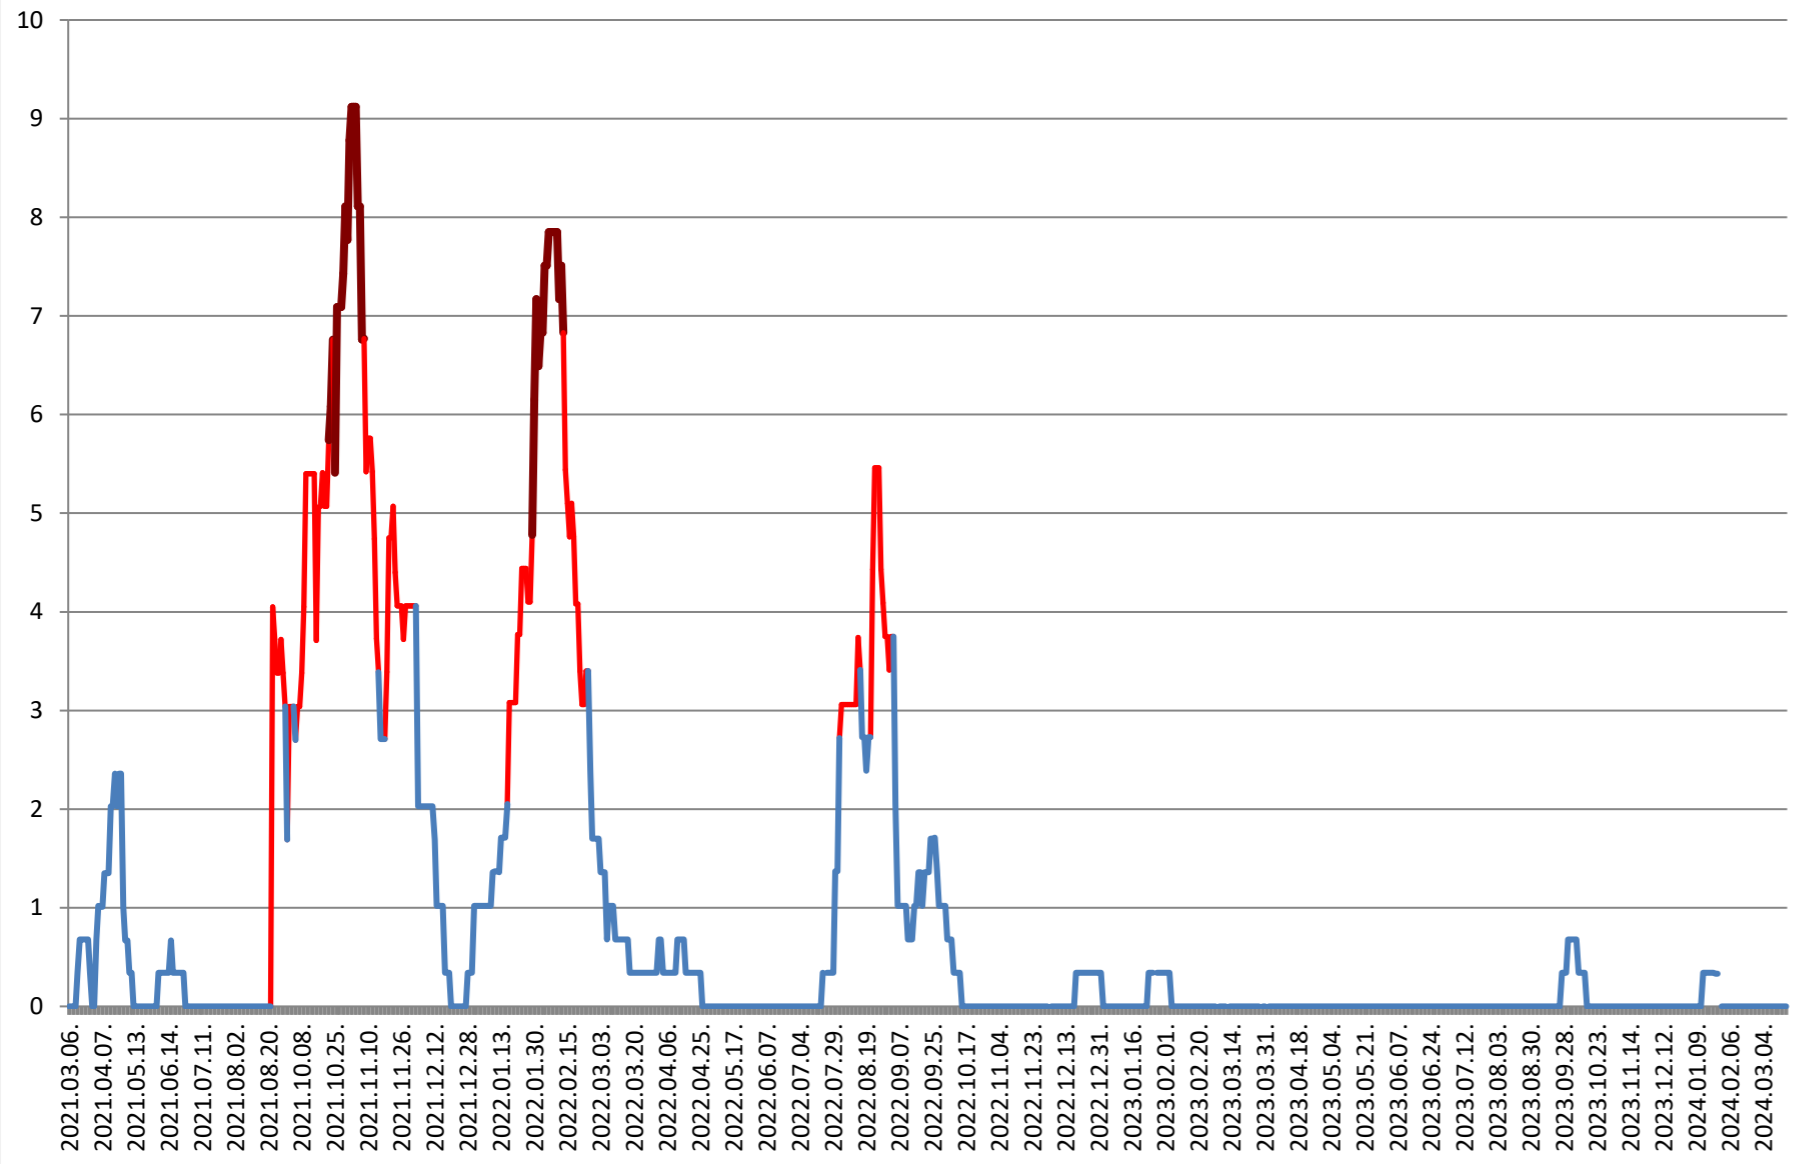

JOSENI - Evolutia incidentei cumulate pe 14 zile la ‰ de locuitori 2021.03.07. - 2024.03.22.

LĂZAREA - Evolutia incidentei cumulate pe 14 zile la % de locuitori 2021.03.07. - 2024.03.22.

LELICENI - Evolutia incidentei cumulate pe 14 zile la ‰ de locuitori 2021.03.07. - 2024.03.22.

LUETA - Evolutia incidentei cumulate pe 14 zile la % de locuitori 2021.03.07. - 2024.03.22.

LUNCA DE JOS - Evolutia incidentei cumulate pe 14 zile la % de locuitori 2021.03.07. - 2024.03.22.

LUNCA DE SUS - Evolutia incidentei cumulate pe 14 zile la % de locuitori 2021.03.07. - 2024.03.22.

LUPENI - Evolutia incidentei cumulate pe 14 zile la % de locuitori 2021.03.07. - 2024.03.22.

MĂDĂRAȘ - Evolutia incidentei cumulate pe 14 zile la ‰ de locuitori 2021.03.07. - 2024.03.22.

MĂRTINIȘ - Evolutia incidentei cumulate pe 14 zile la ‰ de locuitori 2021.03.07. - 2024.03.22.