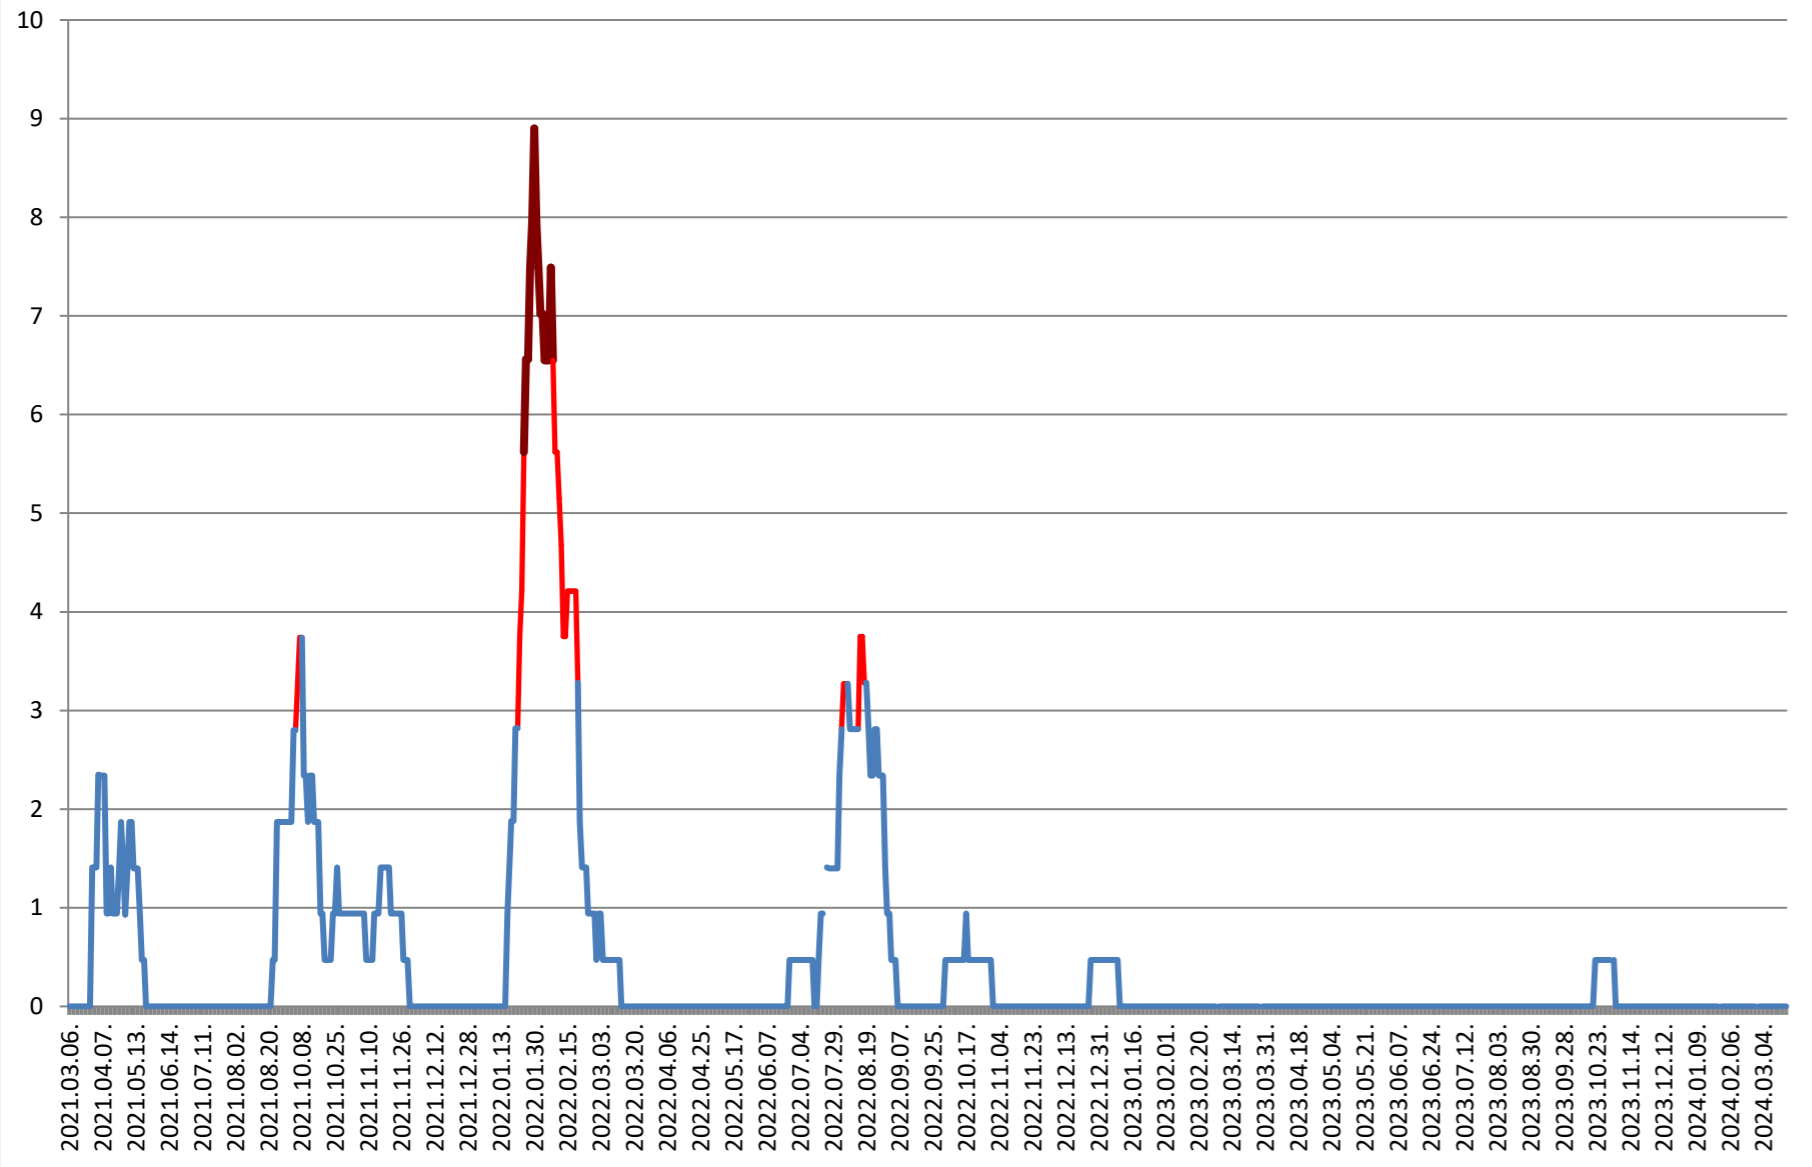

SATU MARE - Evolutia incidentei cumulate pe 14 zile la ‰ de locuitori 2021.03.07. - 2024.03.22.