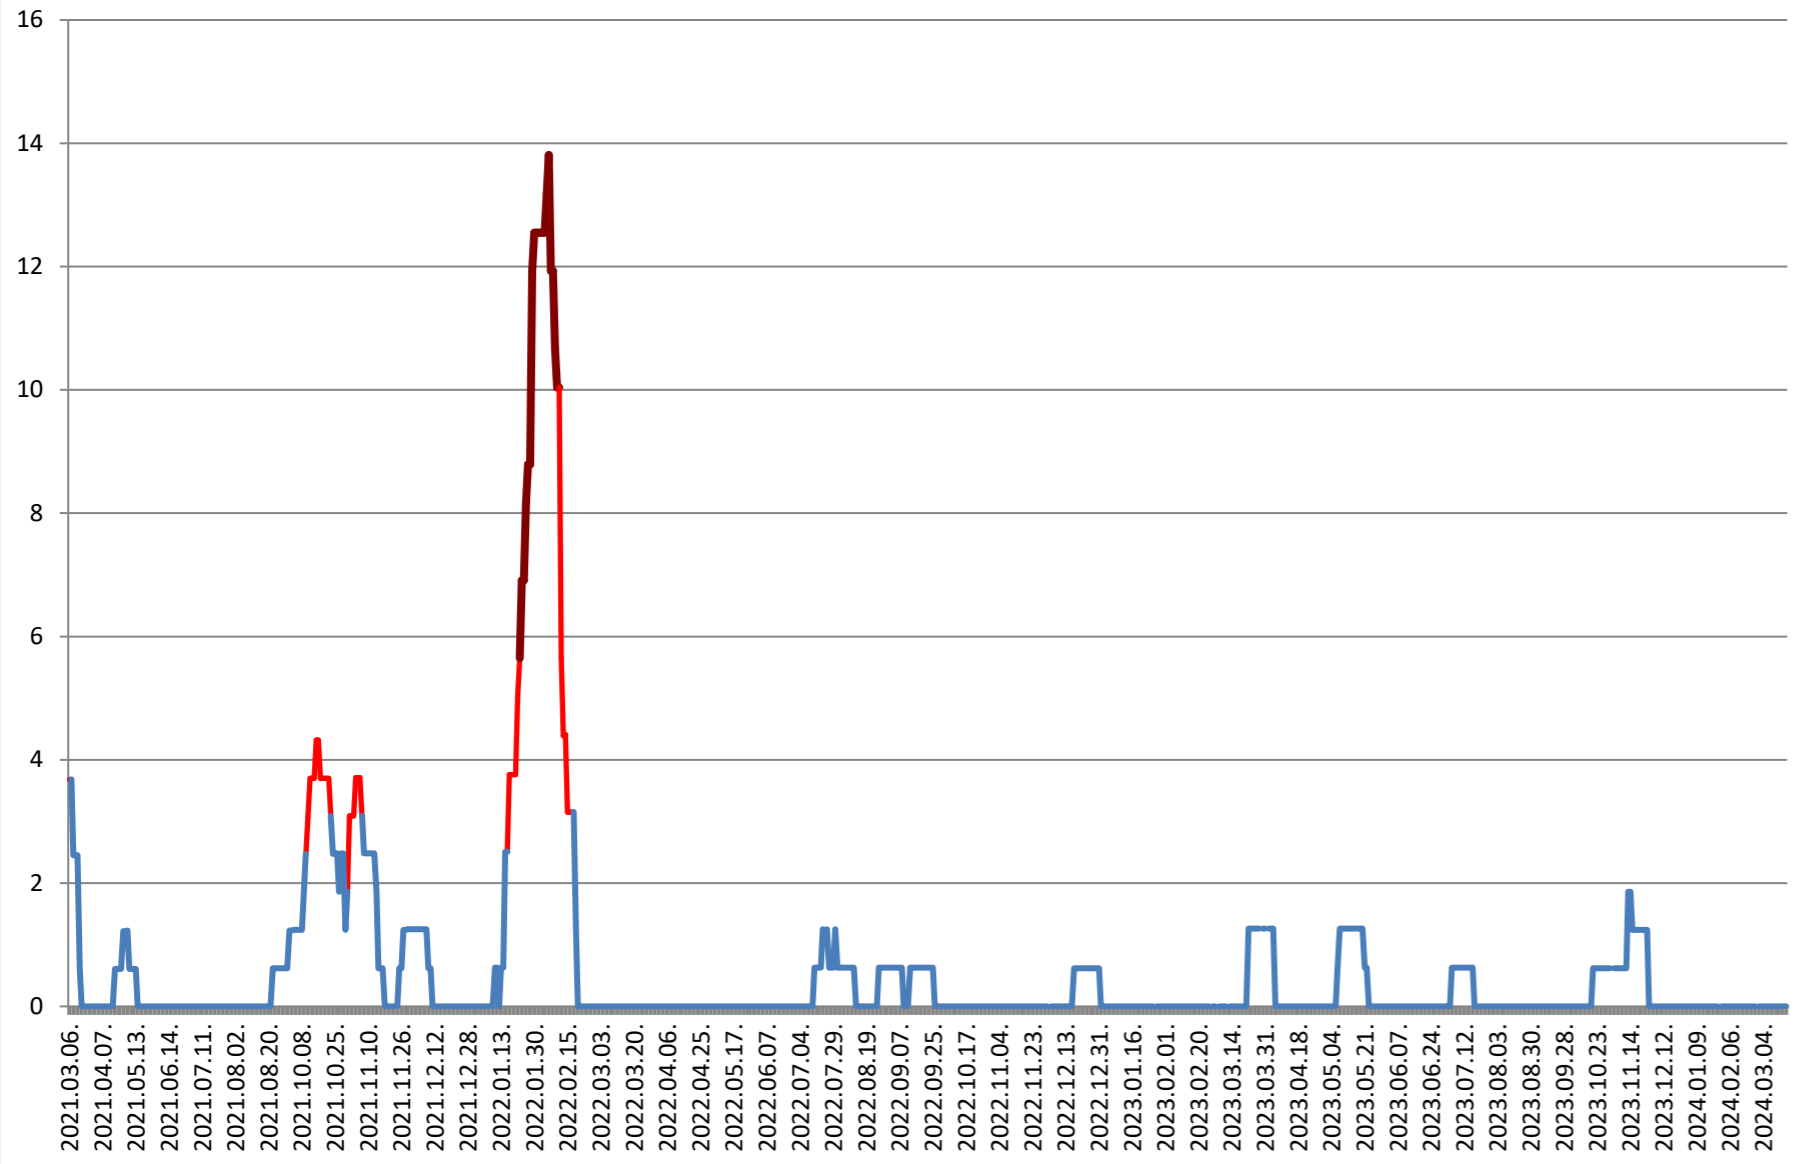

PLĂIEȘII DE JOS - Evolutia incidentei cumulate pe 14 zile la ‰ de locuitori
2021.03.07. - 2024.03.22.

PORUMBENI - Evolutia incidentei cumulate pe 14 zile la % de locuitori 2021.03.07. - 2024.03.22.

PRAID - Evolutia incidentei cumulate pe 14 zile la ‰ de locuitori 2021.03.07. - 2024.03.22.

RACU - Evolutia incidentei cumulate pe 14 zile la % de locuitori 2021.03.07. - 2024.03.22.

REMETEA - Evolutia incidentei cumulate pe 14 zile la % de locuitori 2021.03.07. - 2024.03.22.

SĂCEL - Evolutia incidentei cumulate pe 14 zile la % de locuitori 2021.03.07. - 2024.03.22.