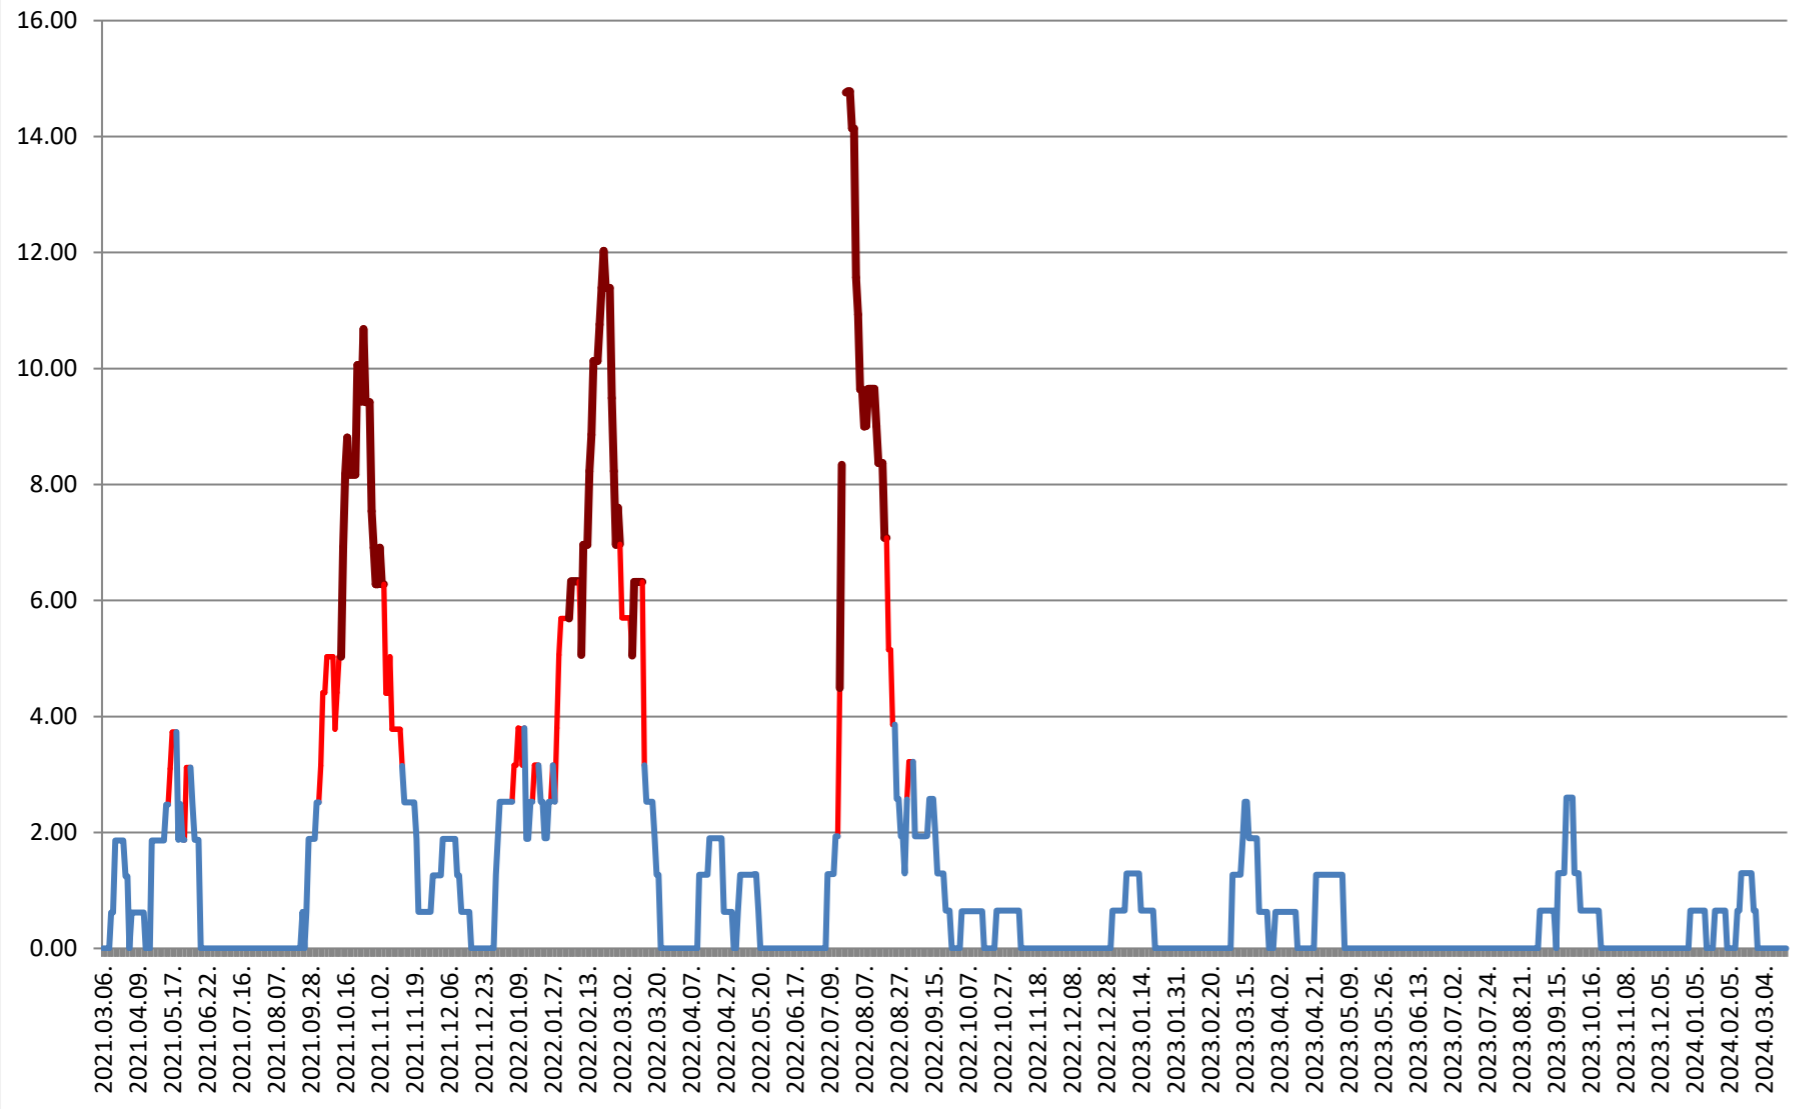

ATID - Evolutia incidentei cumulate pe 14 zile la ‰ de locuitori 2021.03.07. - 2024.03.22.

AVRĂMEȘTI - Evolutia incidentei cumulate pe 14 zile la ‰ de locuitori 2021.03.07. - 2024.03.22.

ORAȘ BĂILE TUȘNAD - Evolutia incidentei cumulate pe 14 zile la % de locuitori

2021.03.07. - 2024.03.22.

ORAȘ BĂLAN - Evolutia incidentei cumulate pe 14 zile la % de locuitori 2021.03.07. - 2024.03.22.

BILBOR - Evolutia incidentei cumulate pe 14 zile la % de locuitori 2021.03.07. - 2024.03.22.

ORAȘ BORSEC - Evolutia incidentei cumulate pe 14 zile la ‰ de locuitori 2021.03.07. - 2024.03.22.

BRĂDEȘTI - Evolutia incidentei cumulate pe 14 zile la ‰ de locuitori 2021.03.07. - 2024.03.22.

CĂPĂLNIȚA - Evolutia incidentei cumulate pe 14 zile la % de locuitori 2021.03.07. - 2024.03.22.

CÂRȚA - Evolutia incidentei cumulate pe 14 zile la ‰ de locuitori 2021.03.07. - 2024.03.22.

CICEU - Evolutia incidentei cumulate pe 14 zile la % de locuitori 2021.03.07. - 2024.03.22.

CIUCSÂNGEORGIU - Evolutia incidentei cumulate pe 14 zile la ‰ de locuitori