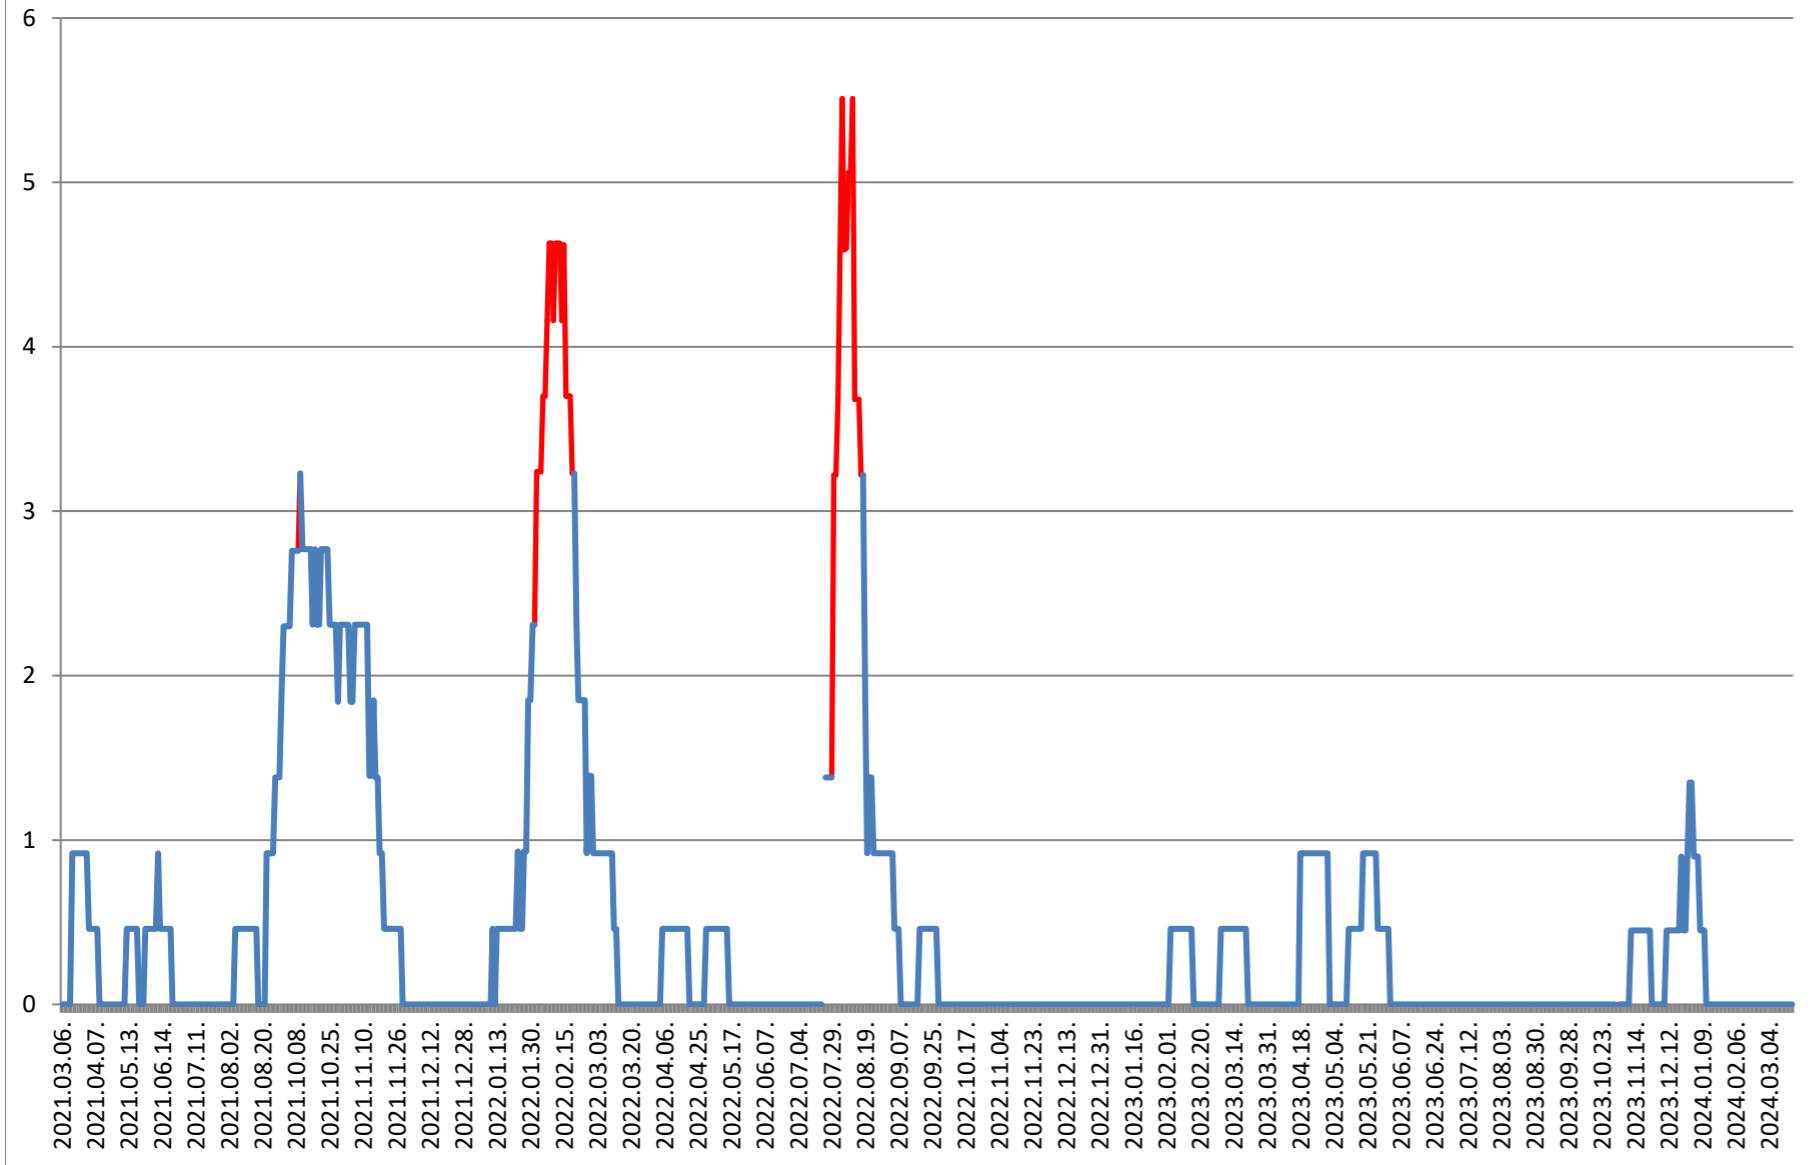

TUȘNAD - Evolutia incidentei cumulate pe 14 zile la ‰ de locuitori 2021.03.07. - 2024.03.22.