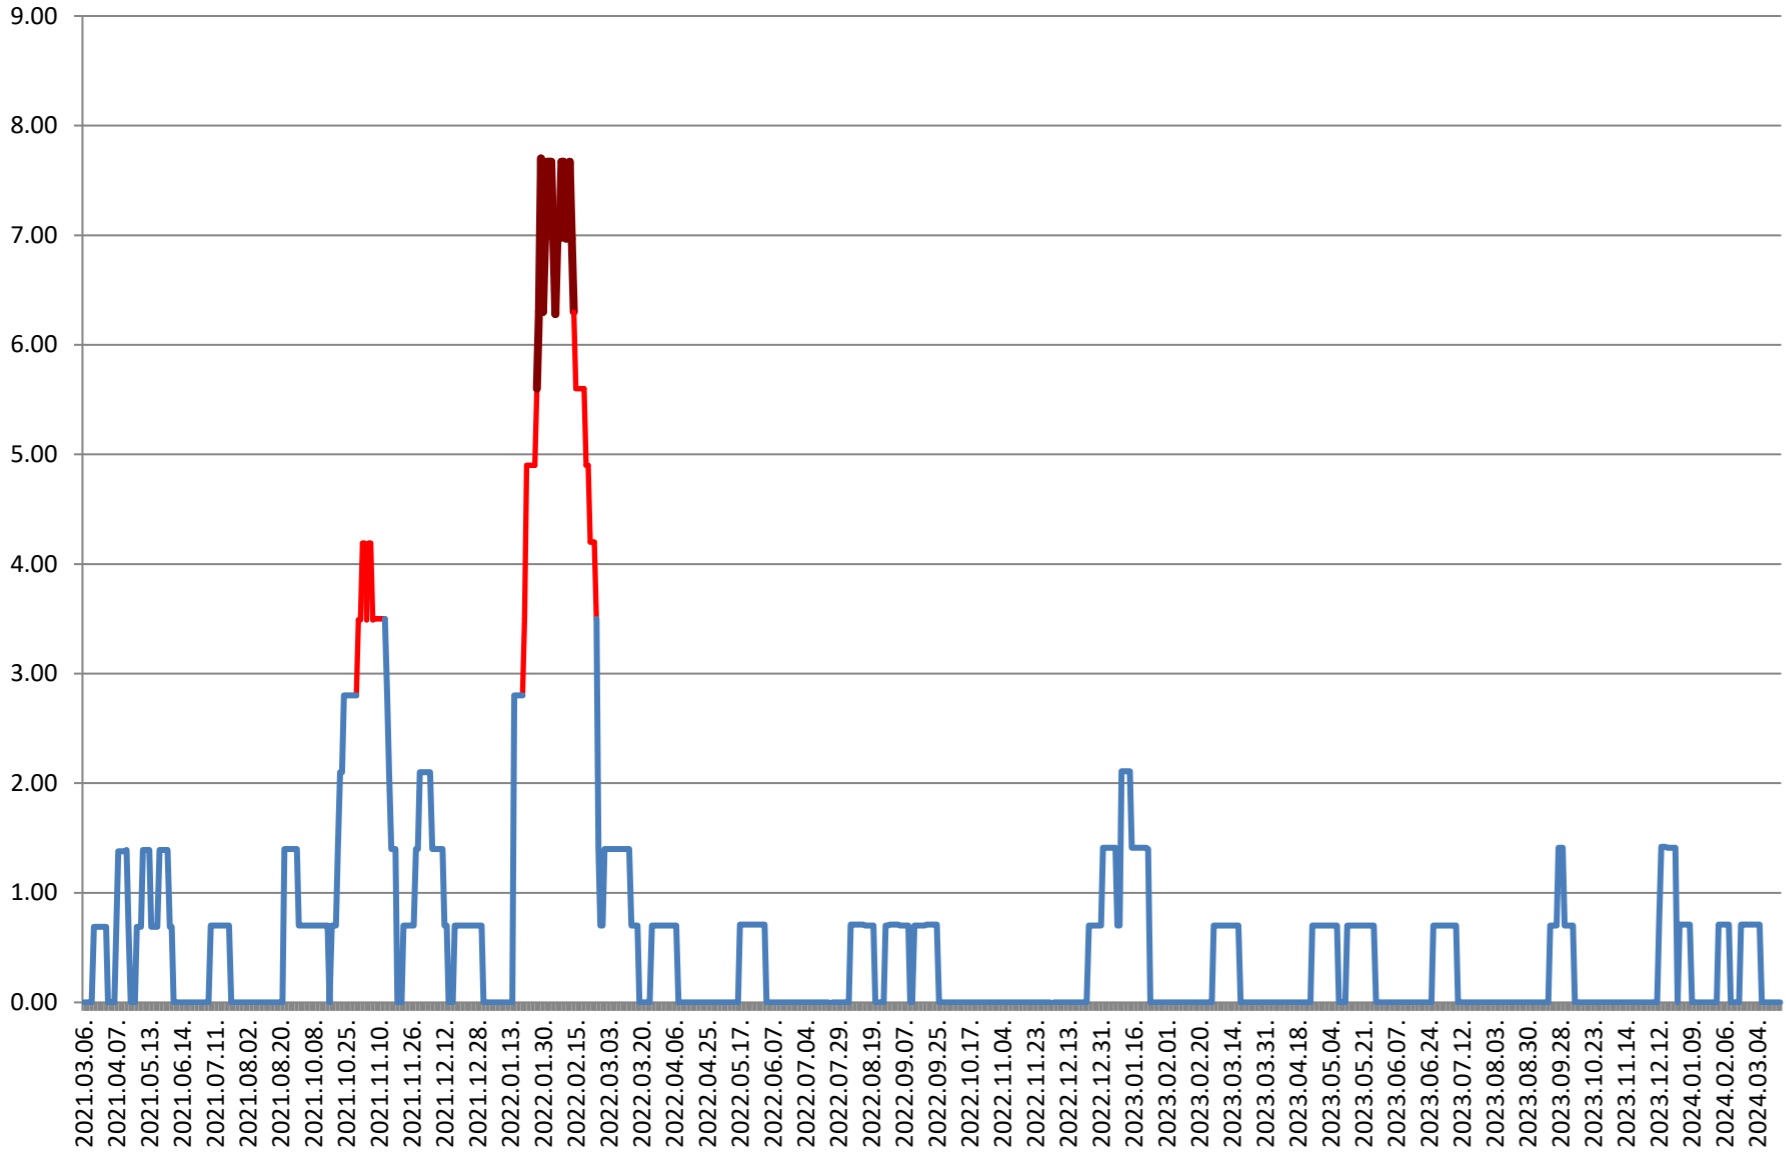

2021.03.07. - 2024.03.22.

ORAȘ BĂLAN - Evolutia incidentei cumulate pe 14 zile la % de locuitori 2021.03.07. - 2024.03.22.

BILBOR - Evolutia incidentei cumulate pe 14 zile la % de locuitori 2021.03.07. - 2024.03.22.

ORAȘ BORSEC - Evolutia incidentei cumulate pe 14 zile la ‰ de locuitori 2021.03.07. - 2024.03.22.

BRĂDEȘTI - Evolutia incidentei cumulate pe 14 zile la ‰ de locuitori 2021.03.07. - 2024.03.22.

CĂPĂLNIȚA - Evolutia incidentei cumulate pe 14 zile la % de locuitori 2021.03.07. - 2024.03.22.

CÂRȚA - Evolutia incidentei cumulate pe 14 zile la ‰ de locuitori 2021.03.07. - 2024.03.22.

CICEU - Evolutia incidentei cumulate pe 14 zile la % de locuitori 2021.03.07. - 2024.03.22.

CIUCSÂNGEORGIU - Evolutia incidentei cumulate pe 14 zile la ‰ de locuitori

2021.03.07. - 2024.03.22.

CIUMANI - Evolutia incidentei cumulate pe 14 zile la % de locuitori 2021.03.07. - 2024.03.22.

CORBU - Evolutia incidentei cumulate pe 14 zile la % de locuitori
2021.03.07. - 2024.03.22.