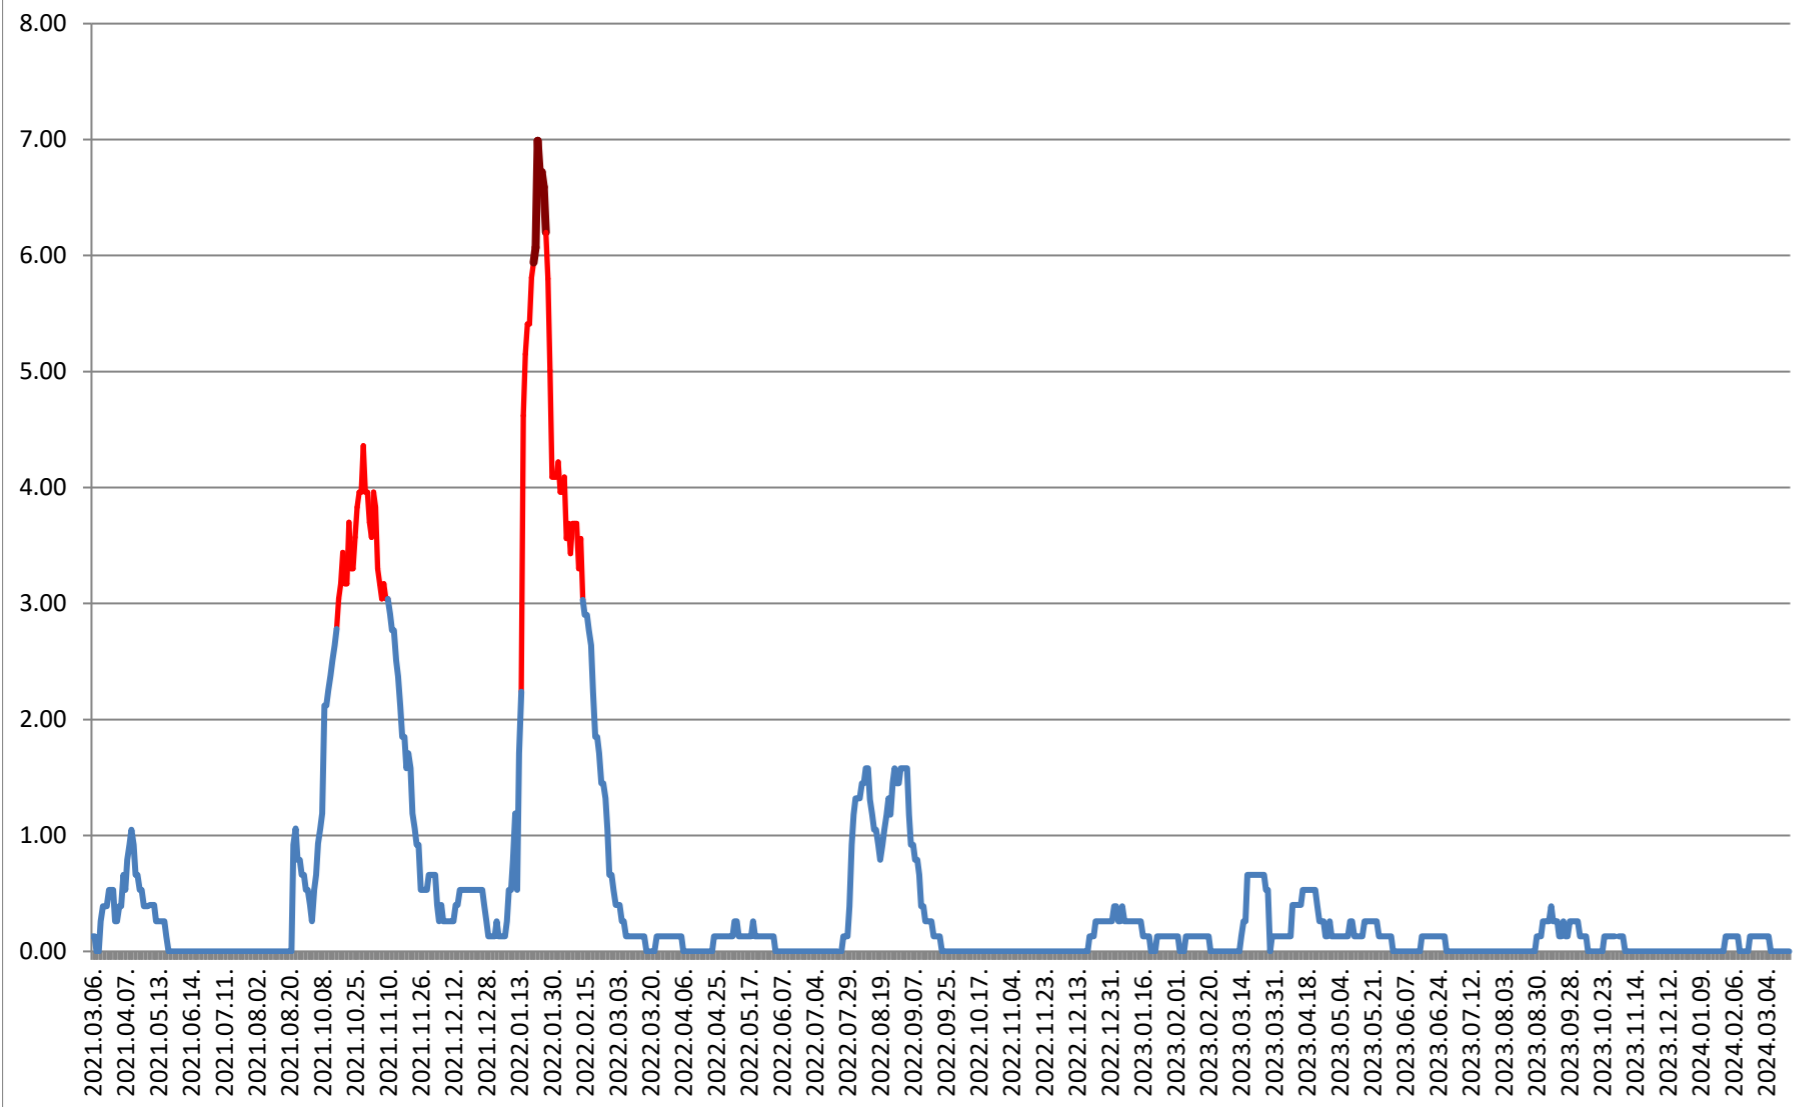

TUȘNAD - Evolutia incidentei cumulate pe 14 zile la ‰ de locuitori 2021.03.07. - 2024.03.22.

ULIEȘ - Evolutia incidentei cumulate pe 14 zile la % de locuitori 2021.03.07. - 2024.03.22.

VĂRȘAG - Evolutia incidentei cumulate pe 14 zile la ‰ de locuitori 2021.03.07. - 2024.03.22.

ORAȘ VLĂHIȚA - Evolutia incidentei cumulate pe 14 zile la ‰ de locuitori

2021.03.07. - 2024.03.22.

VOȘLĂBENI - Evolutia incidentei cumulate pe 14 zile la ‰ de locuitori
2021.03.07. - 2024.03.22.

ZETEA - Evolutia incidentei cumulate pe 14 zile la % de locuitori 2021.03.07. - 2024.03.22.