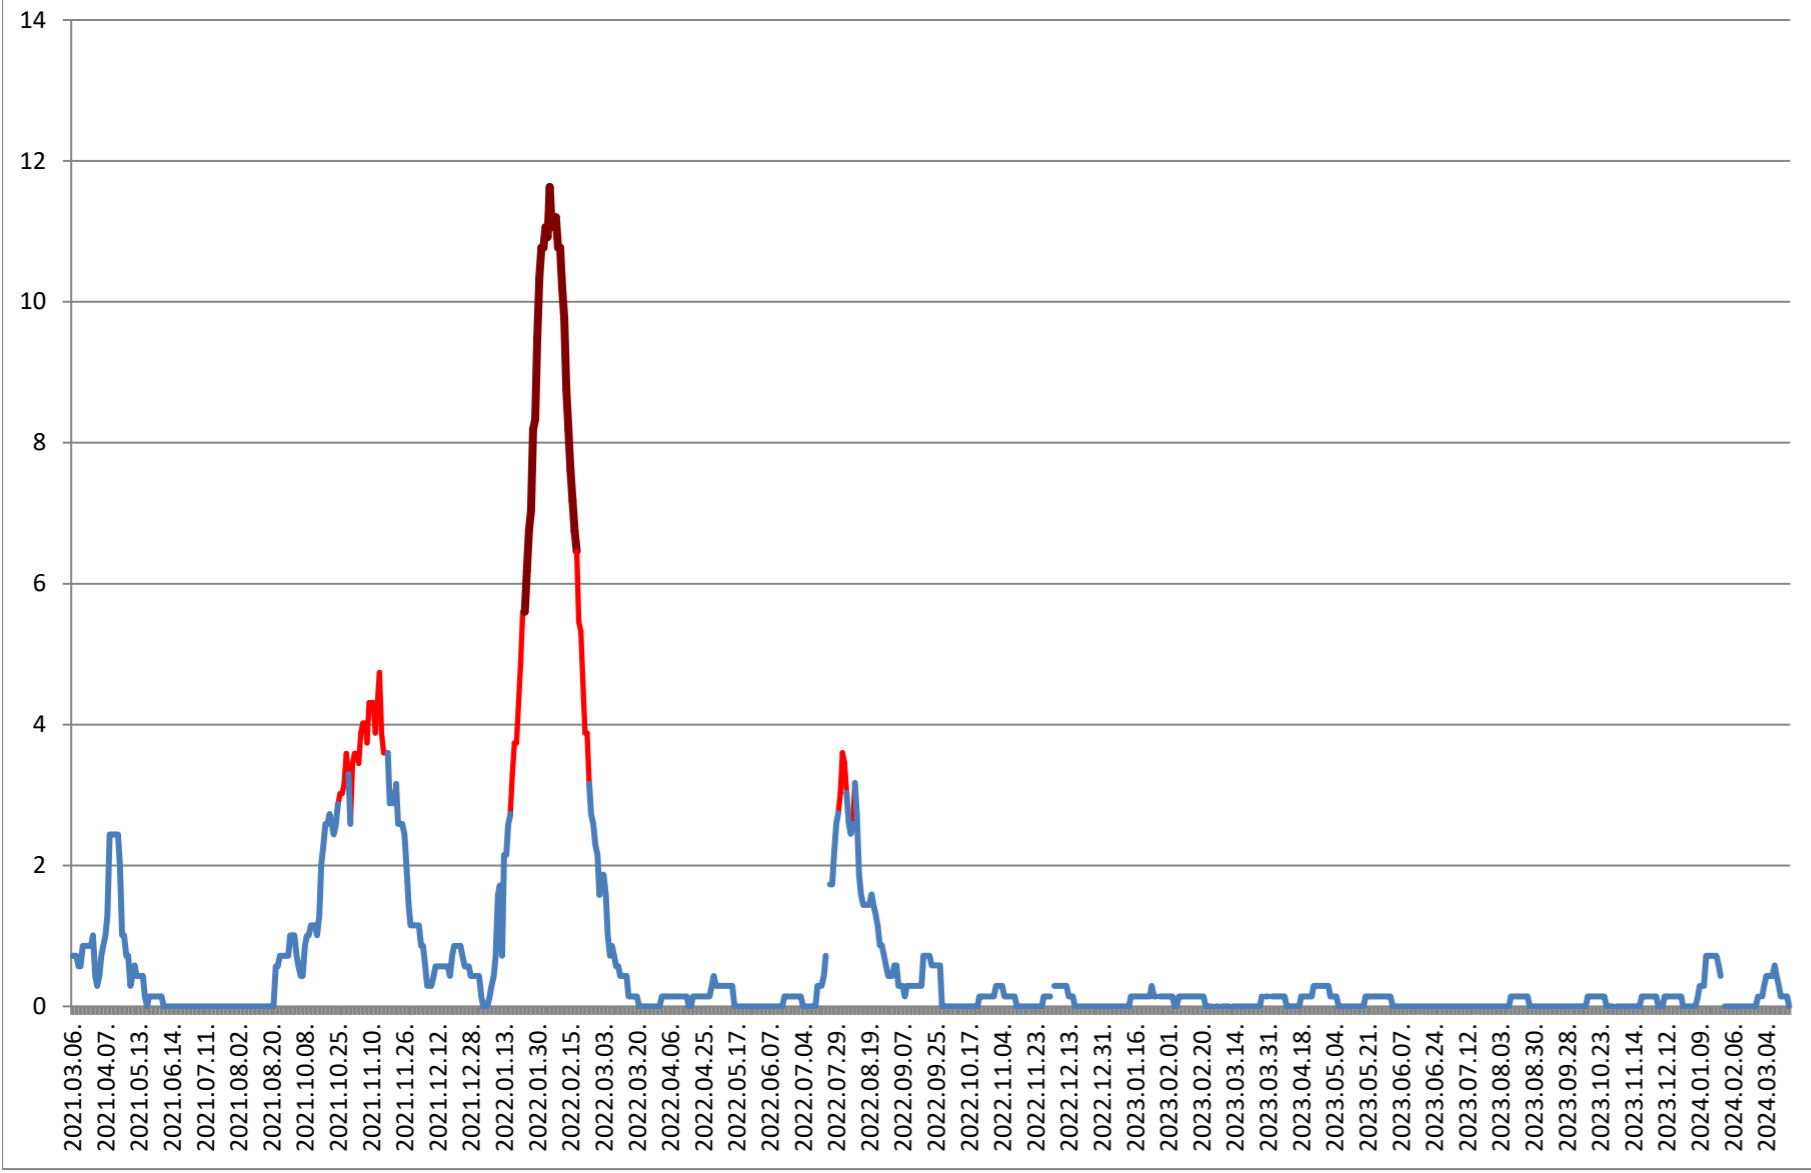

MIHĂILENI - Evolutia incidentei cumulate pe 14 zile la % de locuitori 2021.03.07. - 2024.03.22.

MUGENI - Evolutia incidentei cumulate pe 14 zile la % de locuitori 2021.03.07. - 2024.03.22.

OCLAND - Evolutia incidentei cumulate pe 14 zile la ‰ de locuitori 2021.03.07. - 2024.03.22.

**MUNICIPIUL ODORHEIU SECUIESC - Evolutia incidentei cumulate pe 14 zile la ‰ de locuitori
2021.03.07. - 2024.03.22.**

PĂULENI-CIUC - Evolutia incidentei cumulate pe 14 zile la % de locuitori
2021.03.07. - 2024.03.22.

PLĂIEȘII DE JOS - Evolutia incidentei cumulate pe 14 zile la ‰ de locuitori
2021.03.07. - 2024.03.22.

PORUMBENI - Evolutia incidentei cumulate pe 14 zile la % de locuitori 2021.03.07. - 2024.03.22.

PRAID - Evolutia incidentei cumulate pe 14 zile la ‰ de locuitori 2021.03.07. - 2024.03.22.