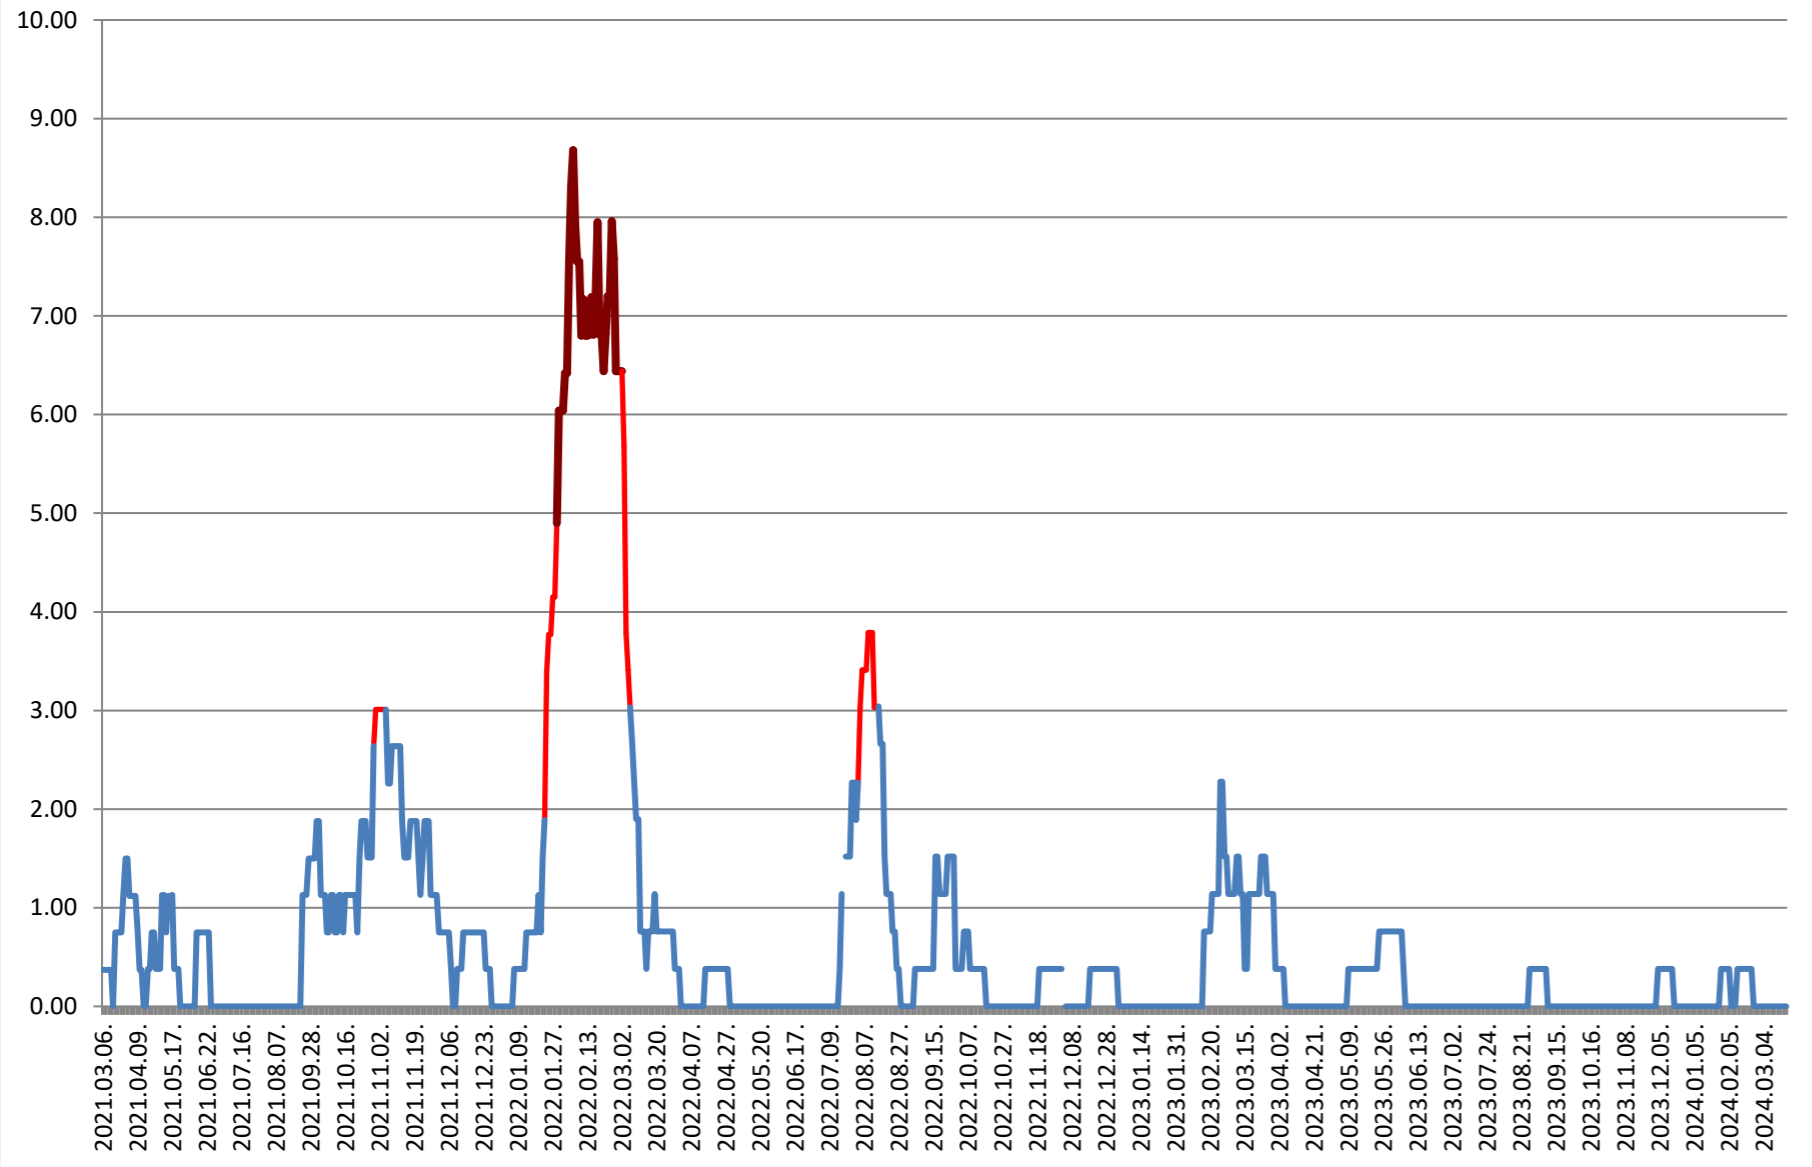

ATID - Evolutia incidentei cumulate pe 14 zile la ‰ de locuitori 2021.03.07. - 2024.03.22.

AVRĂMEȘTI - Evolutia incidentei cumulate pe 14 zile la ‰ de locuitori 2021.03.07. - 2024.03.22.

ORAȘ BĂILE TUȘNAD - Evolutia incidentei cumulate pe 14 zile la % de locuitori

2021.03.07. - 2024.03.22.

ORAȘ BĂLAN - Evolutia incidentei cumulate pe 14 zile la % de locuitori 2021.03.07. - 2024.03.22.

BILBOR - Evolutia incidentei cumulate pe 14 zile la % de locuitori 2021.03.07. - 2024.03.22.

ORAȘ BORSEC - Evolutia incidentei cumulate pe 14 zile la ‰ de locuitori 2021.03.07. - 2024.03.22.

BRĂDEȘTI - Evolutia incidentei cumulate pe 14 zile la ‰ de locuitori 2021.03.07. - 2024.03.22.

CĂPĂLNIȚA - Evolutia incidentei cumulate pe 14 zile la % de locuitori 2021.03.07. - 2024.03.22.

CÂRȚA - Evolutia incidentei cumulate pe 14 zile la ‰ de locuitori 2021.03.07. - 2024.03.22.

CICEU - Evolutia incidentei cumulate pe 14 zile la % de locuitori 2021.03.07. - 2024.03.22.

CIUCSÂNGEORGIU - Evolutia incidentei cumulate pe 14 zile la ‰ de locuitori