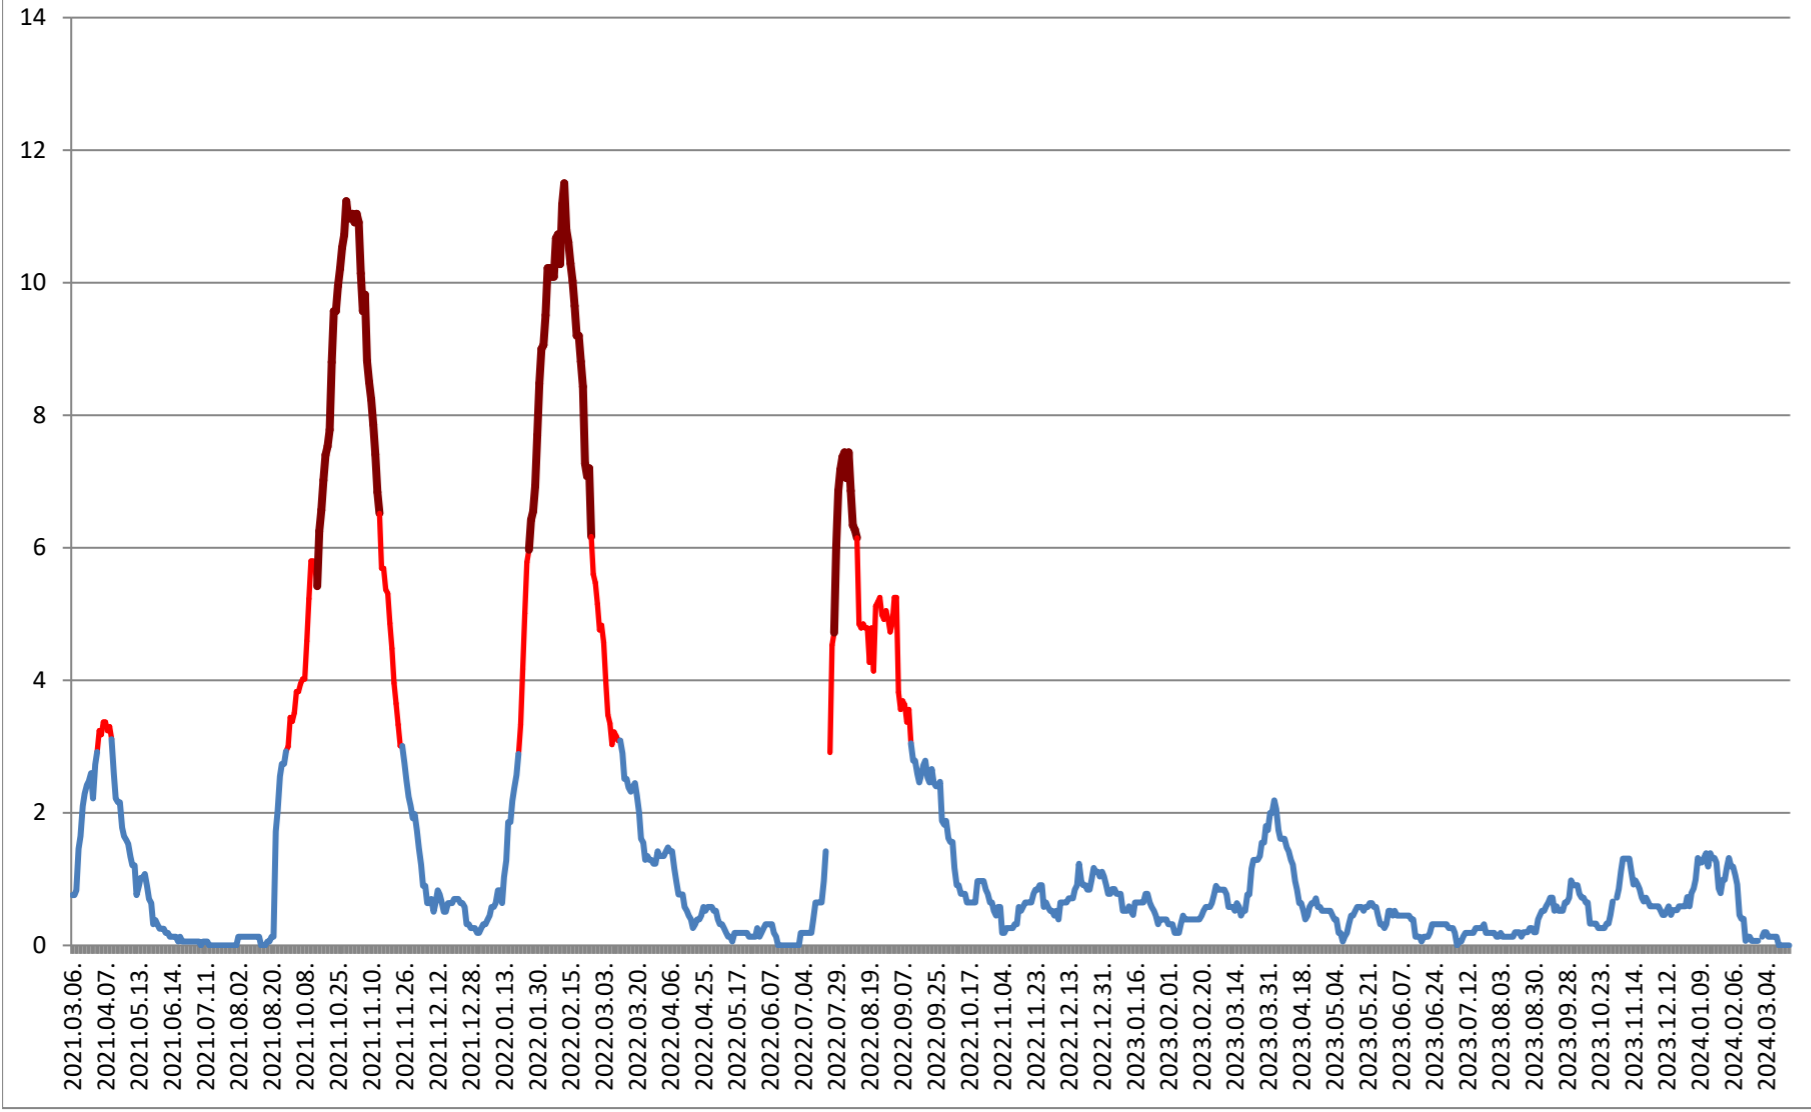

MUNICIPIUL TOPLIȚA - Evolutia incidentei cumulate pe 14 zile la % de locuitori

2021.03.07. - 2024.03.22.