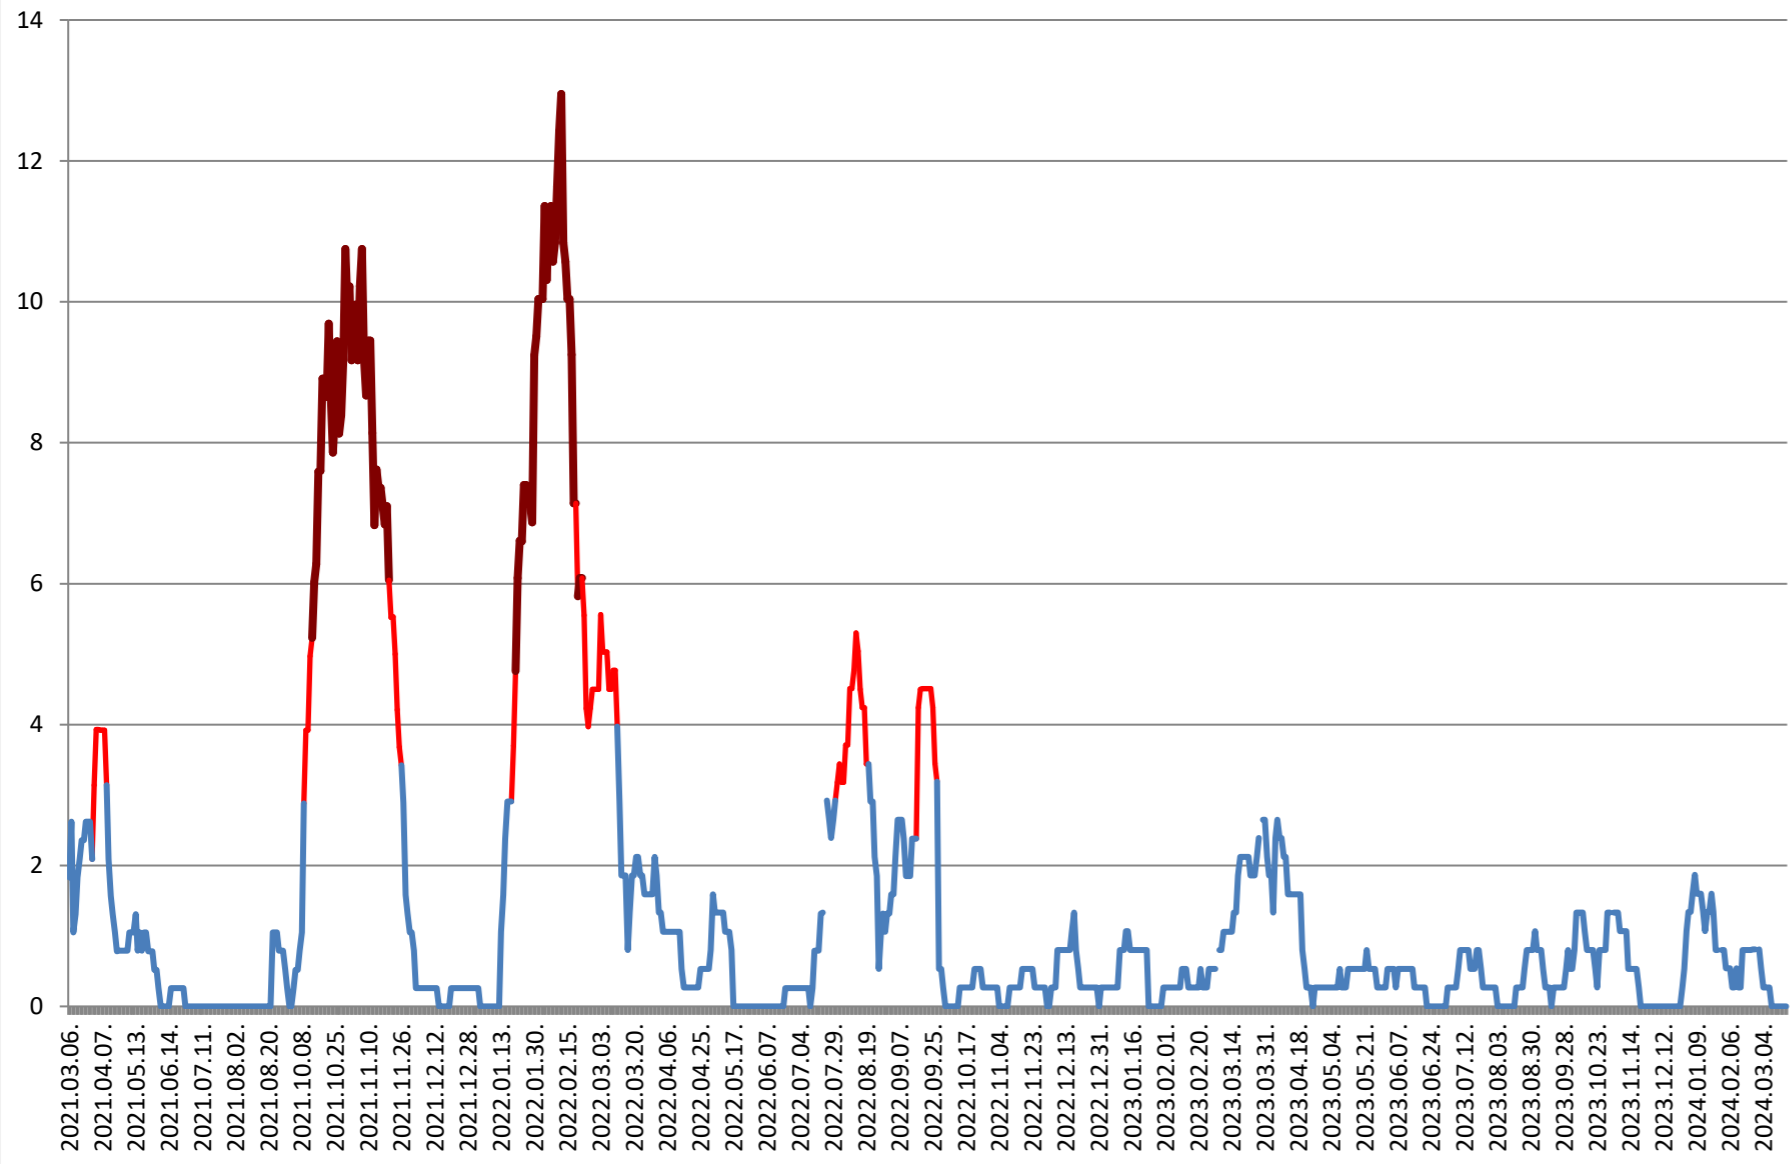

RACU - Evolutia incidentei cumulate pe 14 zile la % de locuitori 2021.03.07. - 2024.03.22.

REMETEA - Evolutia incidentei cumulate pe 14 zile la % de locuitori 2021.03.07. - 2024.03.22.

SĂCEL - Evolutia incidentei cumulate pe 14 zile la % de locuitori 2021.03.07. - 2024.03.22.

SÂNCRĂIENI - Evolutia incidentei cumulate pe 14 zile la % de locuitori 2021.03.07. - 2024.03.22.

SÂNDOMINIC - Evolutia incidentei cumulate pe 14 zile la ‰ de locuitori 2021.03.07. - 2024.03.22.

SÂNMARTIN - Evolutia incidentei cumulate pe 14 zile la ‰ de locuitori 2021.03.07. - 2024.03.22.

SÂNSIMION - Evolutia incidentei cumulate pe 14 zile la % de locuitori 2021.03.07. - 2024.03.22.

SÂNTIMBRU - Evolutia incidentei cumulate pe 14 zile la % de locuitori 2021.03.07. - 2024.03.22.

SĂRMAȘ - Evolutia incidentei cumulate pe 14 zile la ‰ de locuitori 2021.03.07. - 2024.03.22.