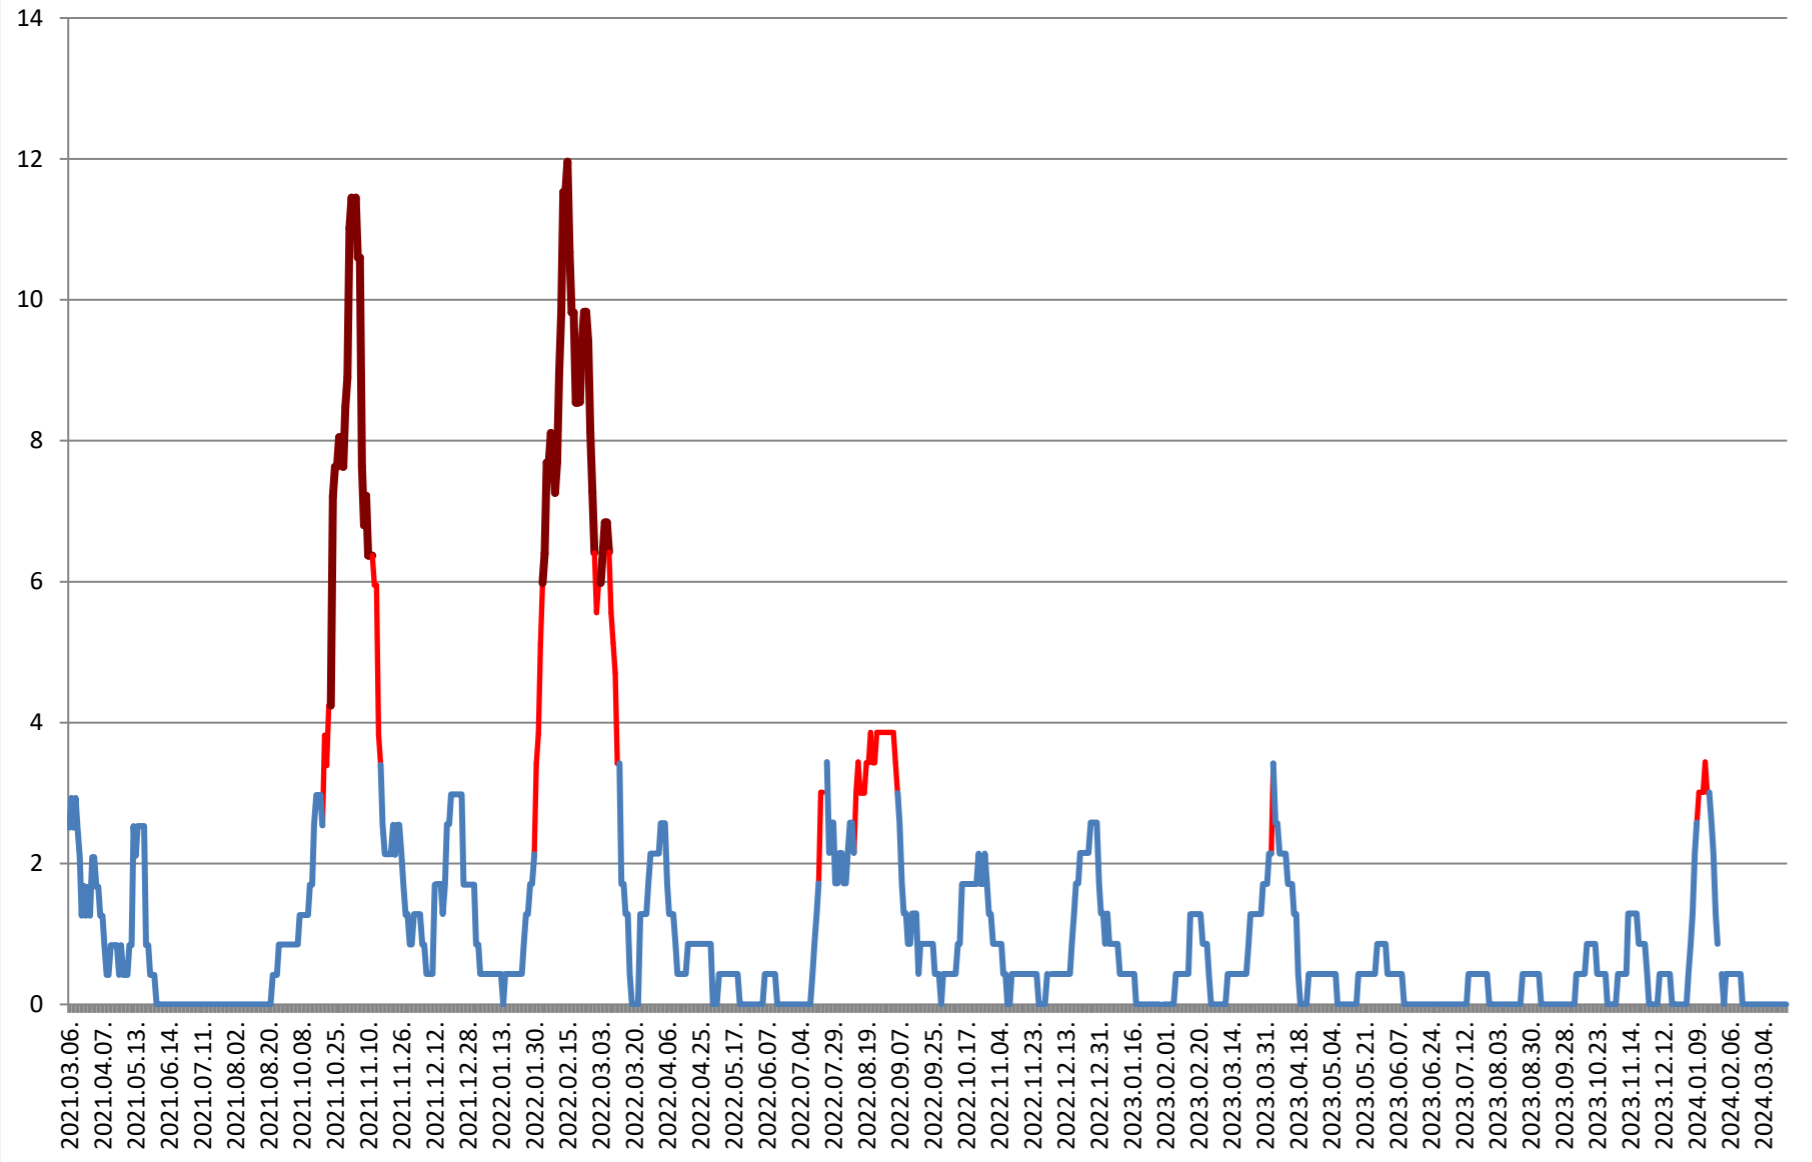

DĂNEȘTI - Evolutia incidentei cumulate pe 14 zile la % de locuitori 2021.03.07. - 2024.03.22.

DÂRJIU - Evolutia incidentei cumulate pe 14 zile la % de locuitori 2021.03.07. - 2024.03.22.

DEALU - Evolutia incidentei cumulate pe 14 zile la ‰ de locuitori 2021.03.07. - 2024.03.22.

DITRĂU - Evolutia incidentei cumulate pe 14 zile la % de locuitori 2021.03.07. - 2024.03.22.

FELICENI - Evolutia incidentei cumulate pe 14 zile la % de locuitori 2021.03.07. - 2024.03.22.

FRUMOASA - Evolutia incidentei cumulate pe 14 zile la ‰ de locuitori 2021.03.07. - 2024.03.22.

GĂLĂUȚAȘ - Evolutia incidentei cumulate pe 14 zile la % de locuitori 2021.03.07. - 2024.03.22.

MUNICIPIUL GHEORGHENI - Evolutia incidentei cumulate pe 14 zile la % de locuitori 2021.03.07. - 2024.03.22.

JOSENI - Evolutia incidentei cumulate pe 14 zile la ‰ de locuitori 2021.03.07. - 2024.03.22.

LĂZAREA - Evolutia incidentei cumulate pe 14 zile la % de locuitori 2021.03.07. - 2024.03.22.

LELICENI - Evolutia incidentei cumulate pe 14 zile la ‰ de locuitori 2021.03.07. - 2024.03.22.