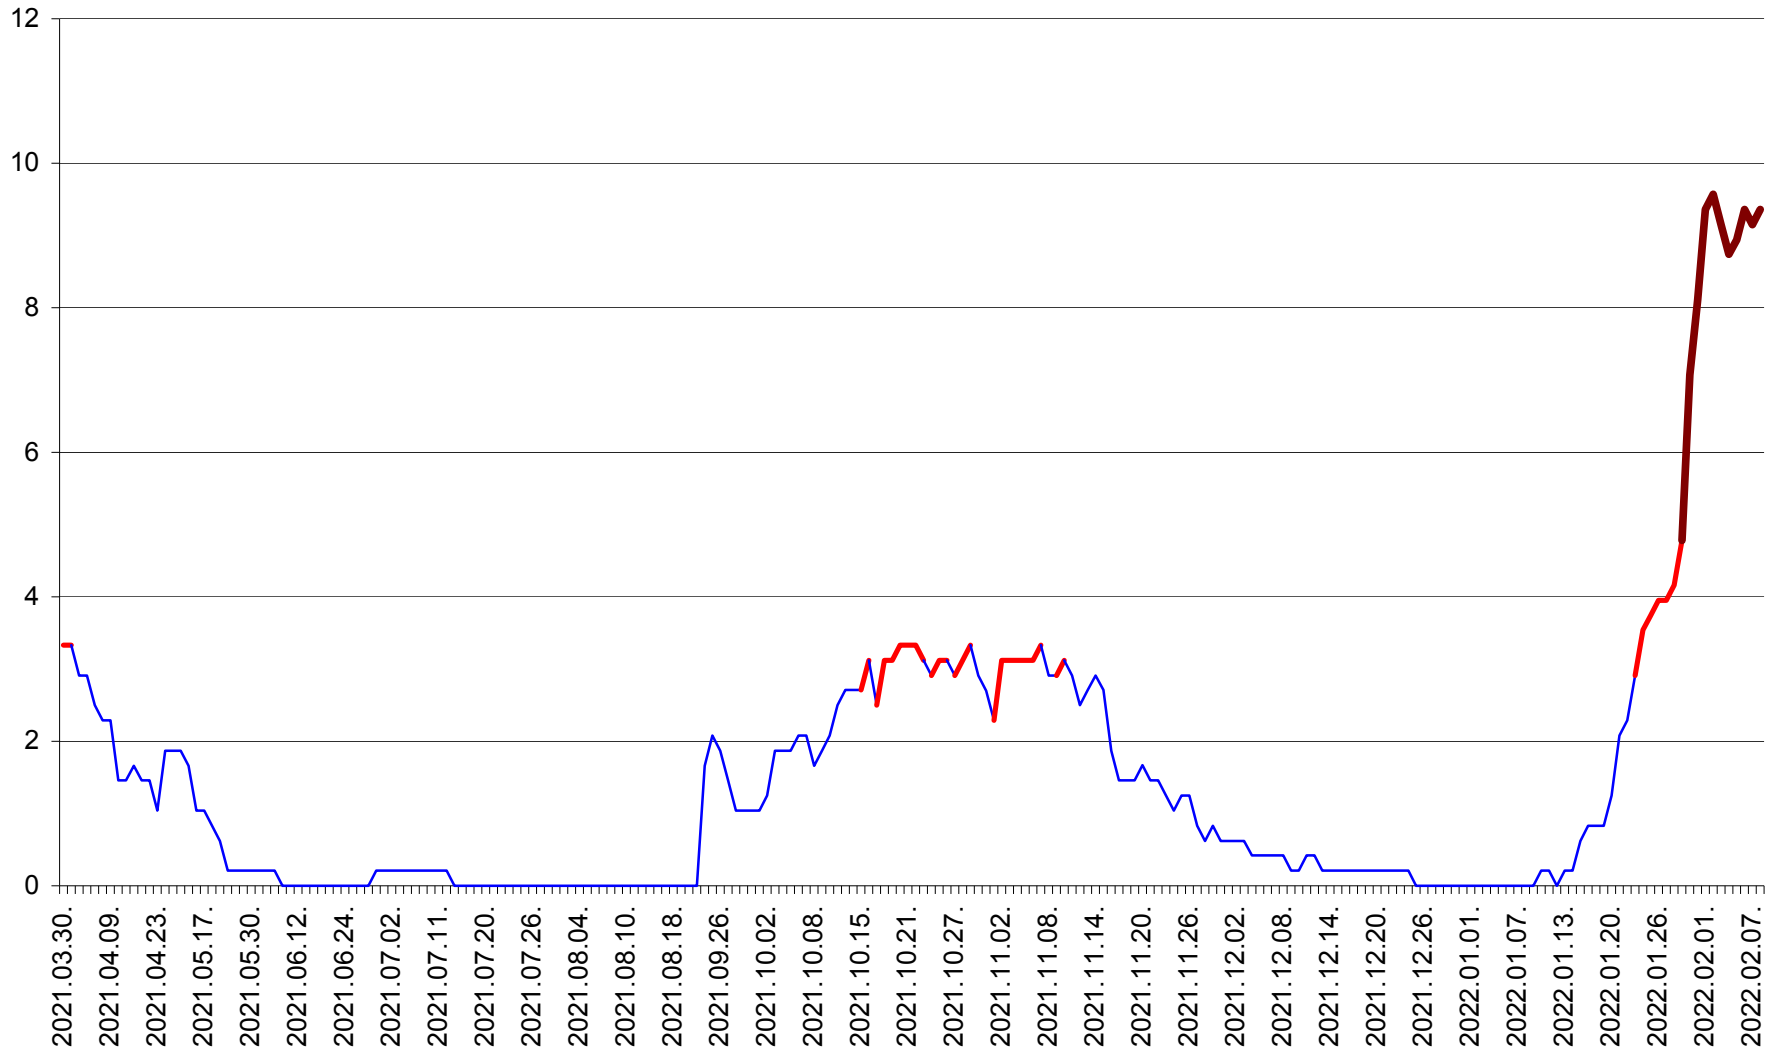

MĂDĂRAȘ - Evolutia incidentei cumulate pe 14 zile la ‰ de locuitori
2021.04.01. - 2022.02.08.