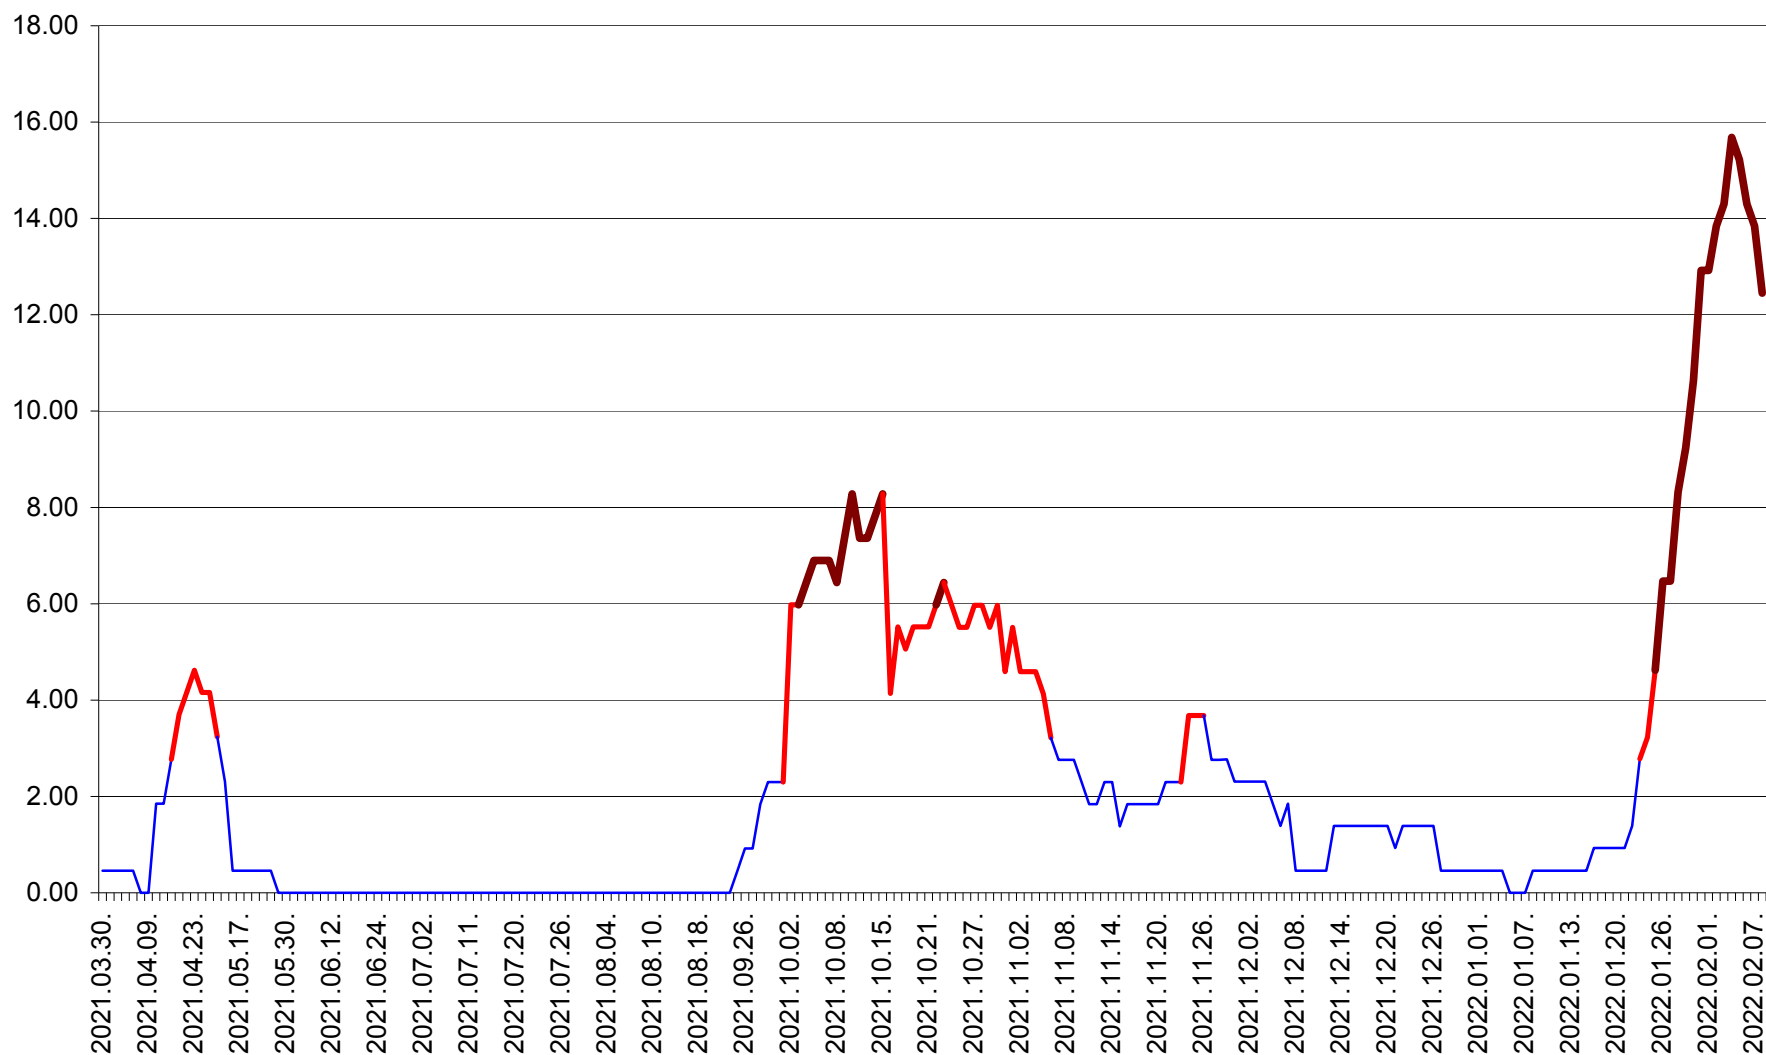

ATID - Evolutia incidentei cumulate pe 14 zile la % de locuitori  
2021.04.01. - 2022.02.08.

AVRĂMEȘTI - Evolutia incidentei cumulate pe 14 zile la ‰ de locuitori  
2021.04.01. - 2022.02.08.

ORAȘ BĂILE TUȘNAD - Evoluția incidenței cumulate pe 14 zile la ‰ de locuitori  
2021.04.01. - 2022.02.08.

ORAȘ BĂLAN - Evoluția incidenței cumulate pe 14 zile la ‰ de locuitori  
2021.04.01. - 2022.02.08.

BILBOR - Evolutia incidentei cumulate pe 14 zile la ‰ de locuitori  
2021.04.01. - 2022.02.08.

ORAȘ BORSEC - Evolutia incidentei cumulate pe 14 zile la ‰ de locuitori  
2021.04.01. - 2022.02.08.

BRĂDEȘTI - Evolutia incidentei cumulate pe 14 zile la ‰ de locuitori  
2021.04.01. - 2022.02.08.

CĂPÂLNIȚA - Evoluția incidenței cumulate pe 14 zile la ‰ de locuitori  
2021.04.01. - 2022.02.08.

CÂRȚA - Evolutia incidentei cumulate pe 14 zile la ‰ de locuitori  
2021.04.01. - 2022.02.08.

CICEU - Evolutia incidentei cumulate pe 14 zile la ‰ de locuitori  
2021.04.01. - 2022.02.08.

CIUCSÂNGEORGIU - Evolutia incidentei cumulate pe 14 zile la ‰ de locuitori  
2021.04.01. - 2022.02.08.

CIUMANI - Evolutia incidentei cumulate pe 14 zile la ‰ de locuitori  
2021.04.01. - 2022.02.08.