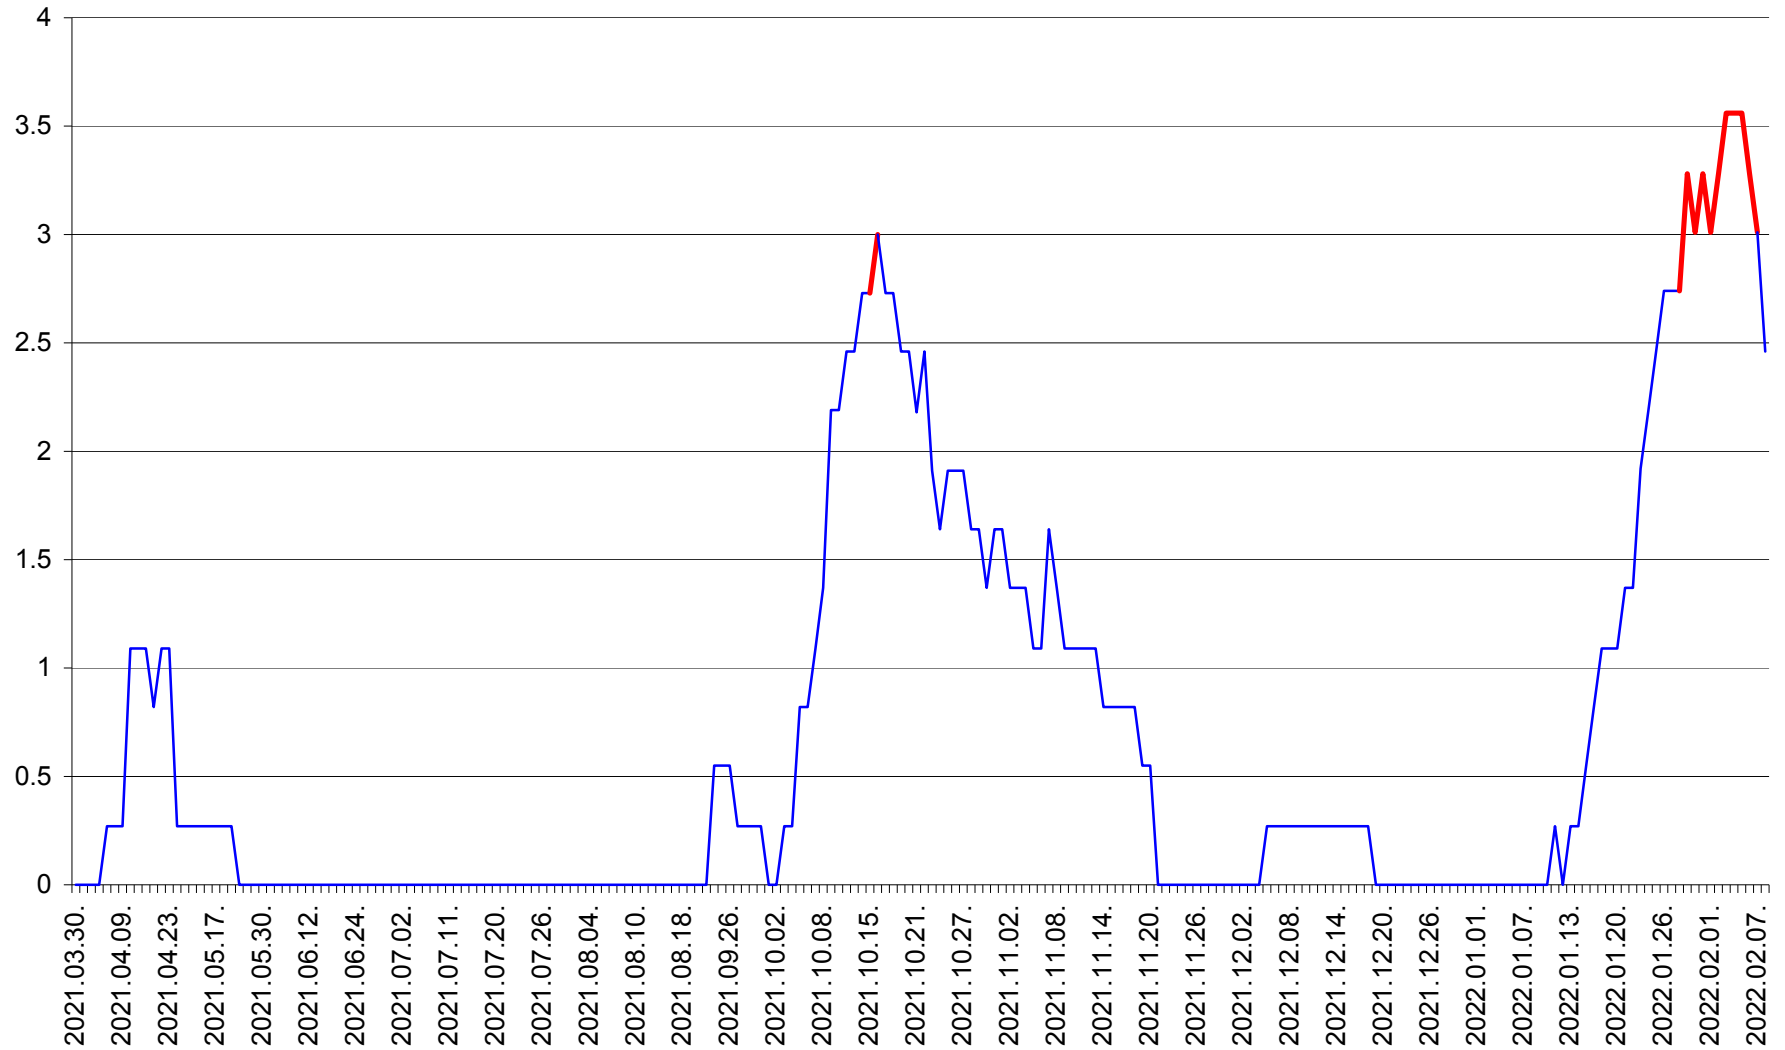

FELICENI - Evolutia incidentei cumulate pe 14 zile la ‰ de locuitori  
2021.04.01. - 2022.02.08.

FRUMOASA - Evolutia incidentei cumulate pe 14 zile la ‰ de locuitori  
2021.04.01. - 2022.02.08.

GĂLĂUȚAȘ - Evoluția incidenței cumulate pe 14 zile la ‰ de locuitori  
2021.04.01. - 2022.02.08.

MUNICIPIUL GHEORGHENI - Evolutia incidentei cumulate pe 14 zile la % de locuitori  
2021.04.01. - 2022.02.08.

JOSENI - Evolutia incidentei cumulate pe 14 zile la ‰ de locuitori  
2021.04.01. - 2022.02.08.

LĂZAREA - Evolutia incidentei cumulate pe 14 zile la % de locuitori  
2021.04.01. - 2022.02.08.

LELICENI - Evolutia incidentei cumulate pe 14 zile la % de locuitori  
2021.04.01. - 2022.02.08.

LUETA - Evolutia incidentei cumulate pe 14 zile la ‰ de locuitori  
2021.04.01. - 2022.02.08.

LUNCA DE JOS - Evolutia incidentei cumulate pe 14 zile la ‰ de locuitori  
2021.04.01. - 2022.02.08.

LUNCA DE SUS - Evolutia incidentei cumulate pe 14 zile la % de locuitori  
2021.04.01. - 2022.02.08.