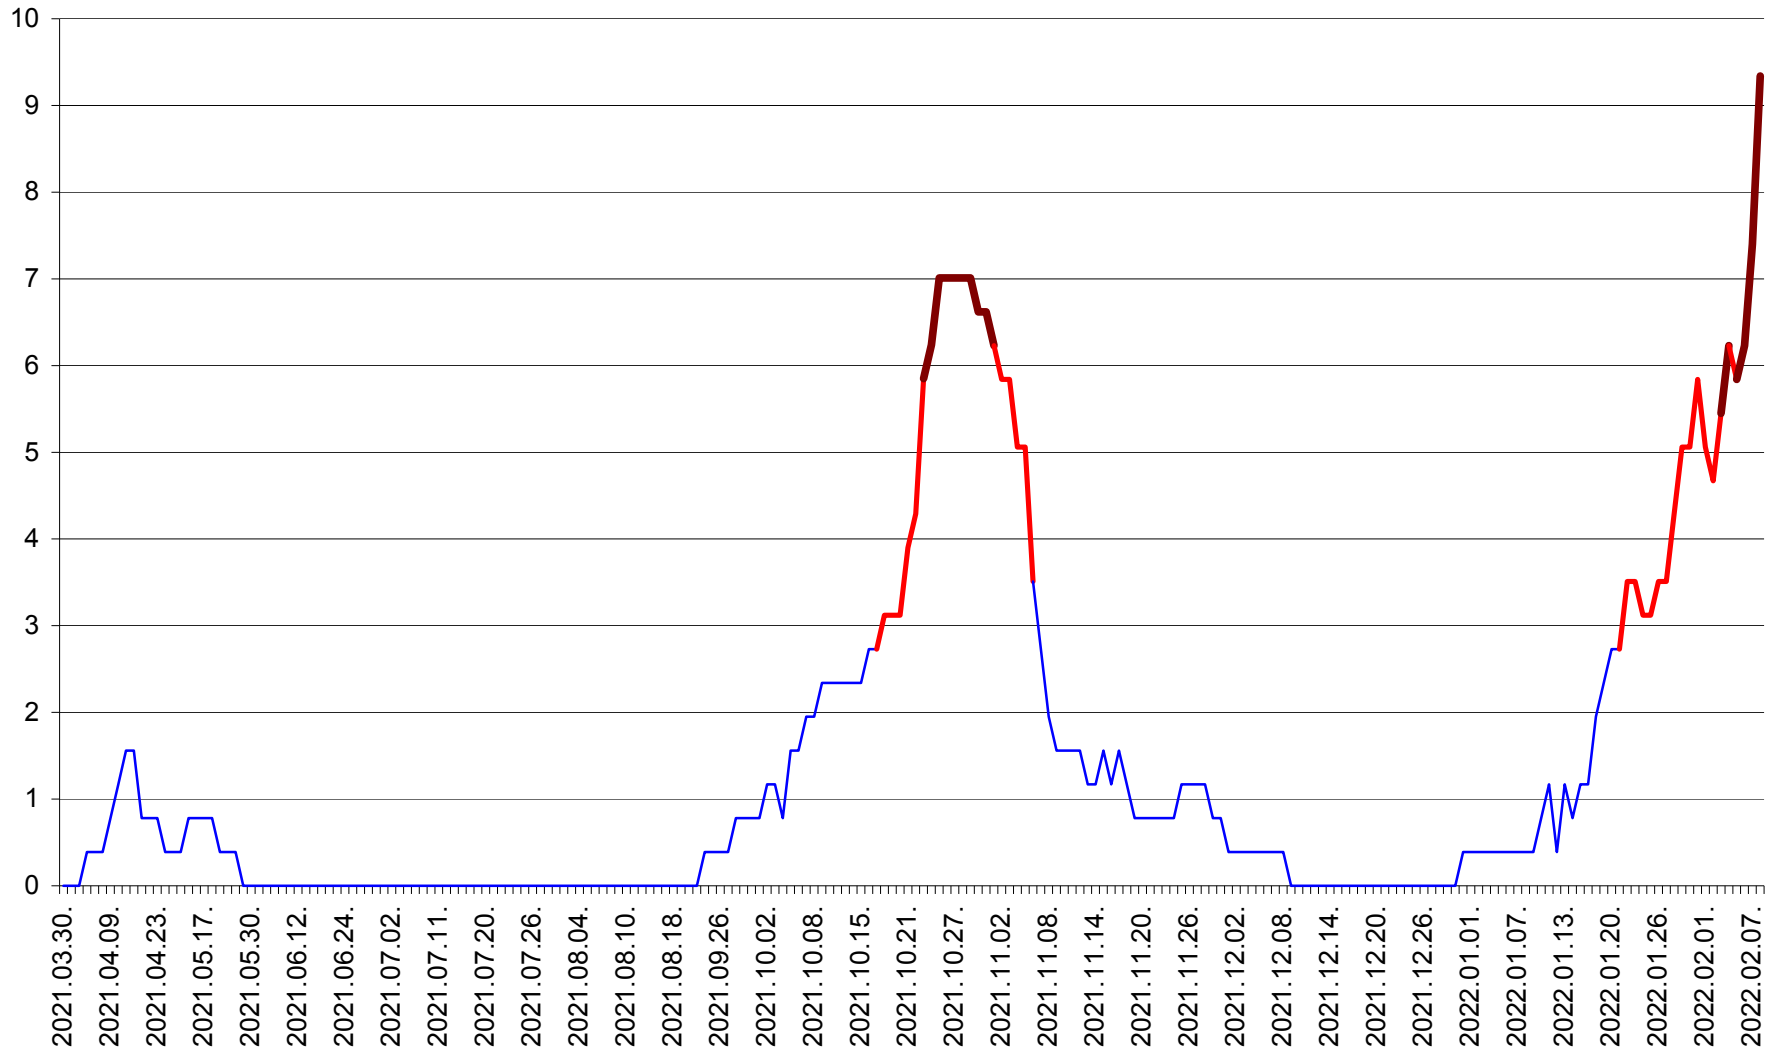

MUNICIPIUL TOPLIȚA - Evolutia incidentei cumulate pe 14 zile la ‰ de locuitori
2021.04.01. - 2022.02.08.

TOMEȘTI - Evolutia incidentei cumulate pe 14 zile la ‰ de locuitori
2021.04.01. - 2022.02.08.