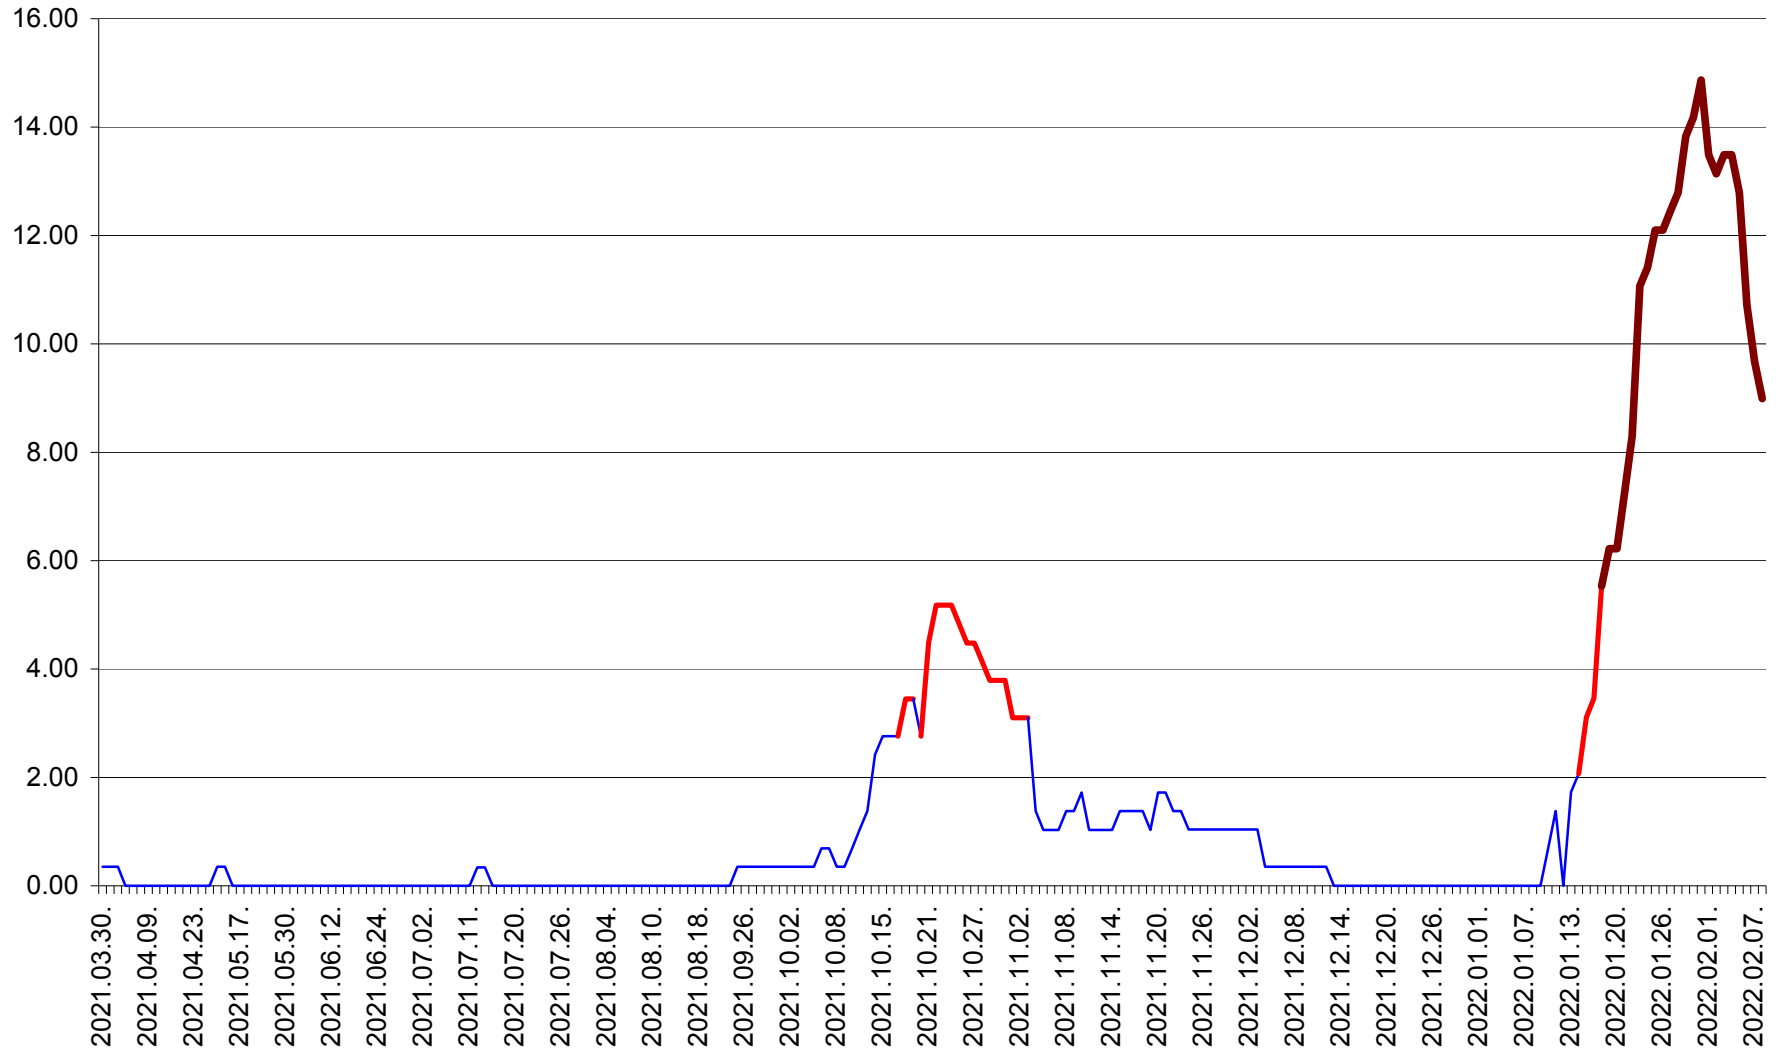

ORAȘ BĂLAN - Evoluția incidenței cumulate pe 14 zile la ‰ de locuitori  
2021.04.01. - 2022.02.08.

BILBOR - Evolutia incidentei cumulate pe 14 zile la ‰ de locuitori  
2021.04.01. - 2022.02.08.

ORAȘ BORSEC - Evolutia incidentei cumulate pe 14 zile la ‰ de locuitori  
2021.04.01. - 2022.02.08.

BRĂDEȘTI - Evolutia incidentei cumulate pe 14 zile la ‰ de locuitori  
2021.04.01. - 2022.02.08.

CĂPÂLNIȚA - Evoluția incidenței cumulate pe 14 zile la ‰ de locuitori  
2021.04.01. - 2022.02.08.

CÂRȚA - Evolutia incidentei cumulate pe 14 zile la ‰ de locuitori  
2021.04.01. - 2022.02.08.

CICEU - Evolutia incidentei cumulate pe 14 zile la ‰ de locuitori  
2021.04.01. - 2022.02.08.

CIUCSÂNGEORGIU - Evolutia incidentei cumulate pe 14 zile la ‰ de locuitori  
2021.04.01. - 2022.02.08.

CIUMANI - Evolutia incidentei cumulate pe 14 zile la ‰ de locuitori  
2021.04.01. - 2022.02.08.

CORBU - Evolutia incidentei cumulate pe 14 zile la ‰ de locuitori  
2021.04.01. - 2022.02.08.

CORUND - Evolutia incidentei cumulate pe 14 zile la ‰ de locuitori  
2021.04.01. - 2022.02.08.

COZMENI - Evolutia incidentei cumulate pe 14 zile la ‰ de locuitori  
2021.04.01. - 2022.02.08.