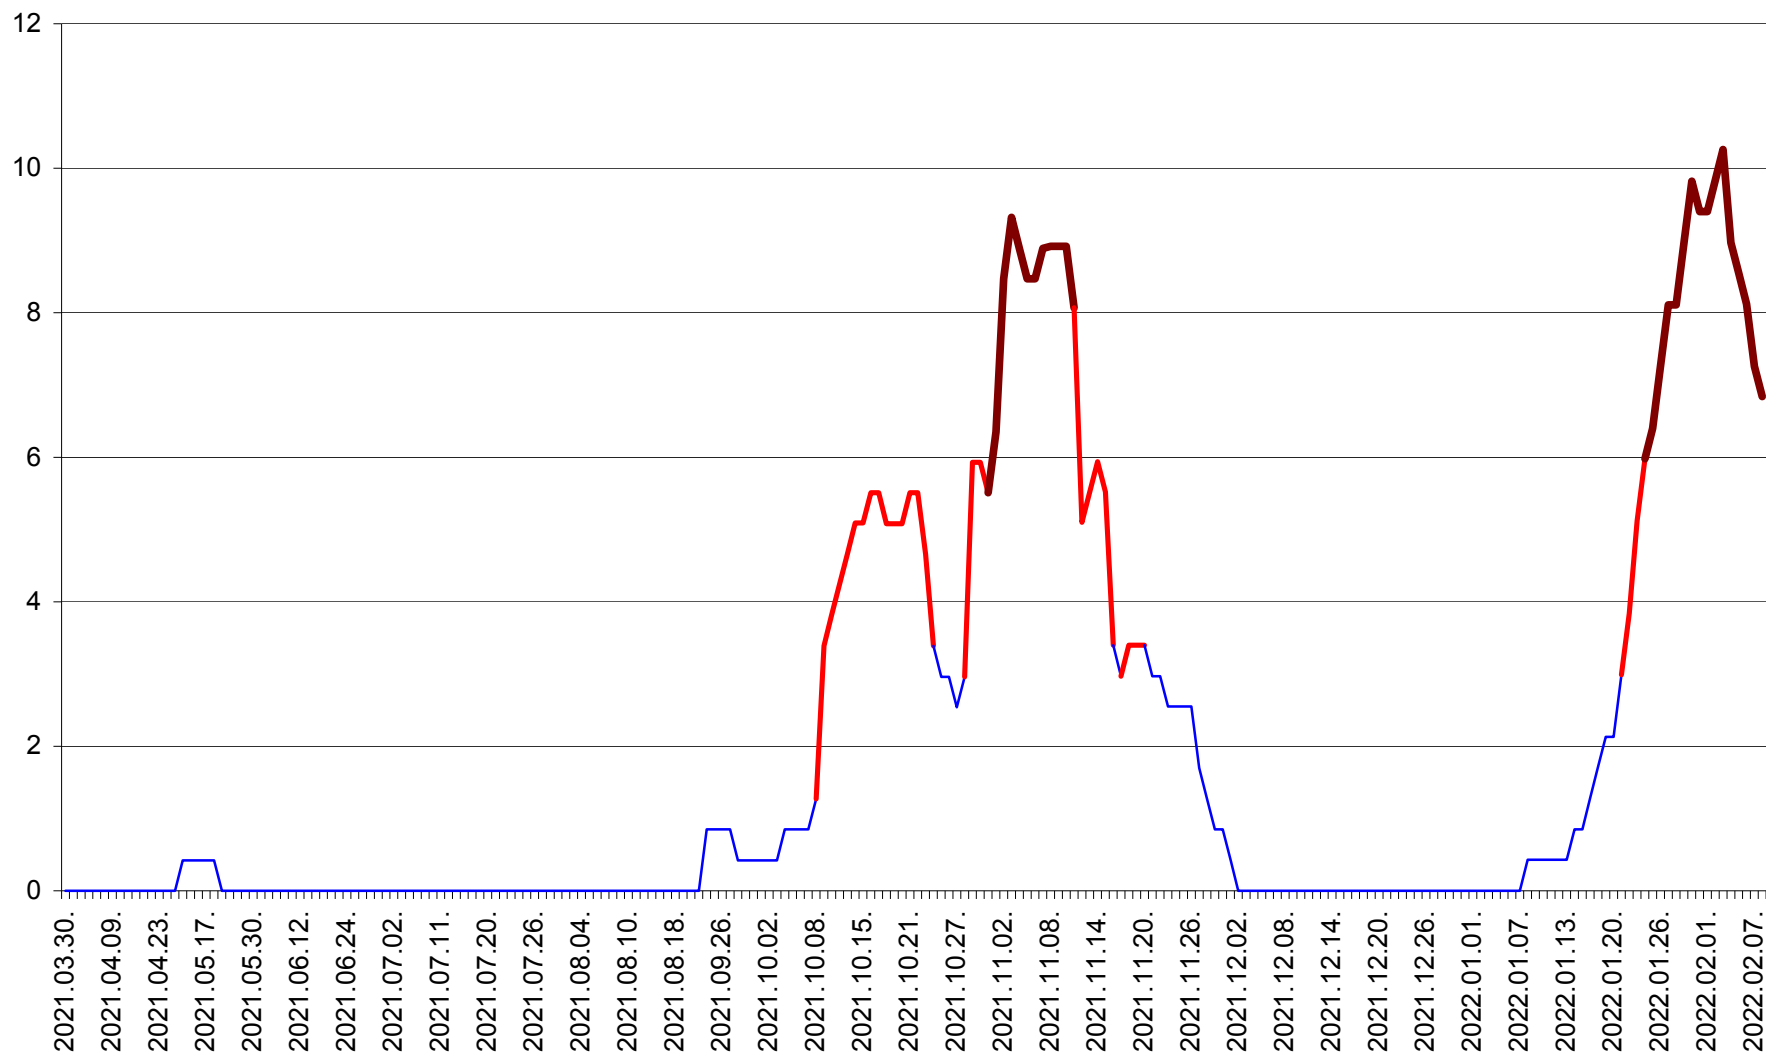

PRAID - Evolutia incidentei cumulate pe 14 zile la ‰ de locuitori  
2021.04.01. - 2022.02.08.

RACU - Evolutia incidentei cumulate pe 14 zile la ‰ de locuitori  
2021.04.01. - 2022.02.08.

REMETEA - Evolutia incidentei cumulate pe 14 zile la ‰ de locuitori  
2021.04.01. - 2022.02.08.

SĂCEL - Evolutia incidentei cumulate pe 14 zile la ‰ de locuitori  
2021.04.01. - 2022.02.08.

SÂNCRĂIENI - Evolutia incidentei cumulate pe 14 zile la ‰ de locuitori  
2021.04.01. - 2022.02.08.

SÂNDOMIC - Evolutia incidentei cumulate pe 14 zile la ‰ de locuitori  
2021.04.01. - 2022.02.08.

SÂNMARTIN - Evolutia incidentei cumulate pe 14 zile la ‰ de locuitori  
2021.04.01. - 2022.02.08.

SÂNSIMION - Evolutia incidentei cumulate pe 14 zile la ‰ de locuitori  
2021.04.01. - 2022.02.08.

SÂNTIMBRU - Evolutia incidentei cumulate pe 14 zile la ‰ de locuitori  
2021.04.01. - 2022.02.08.