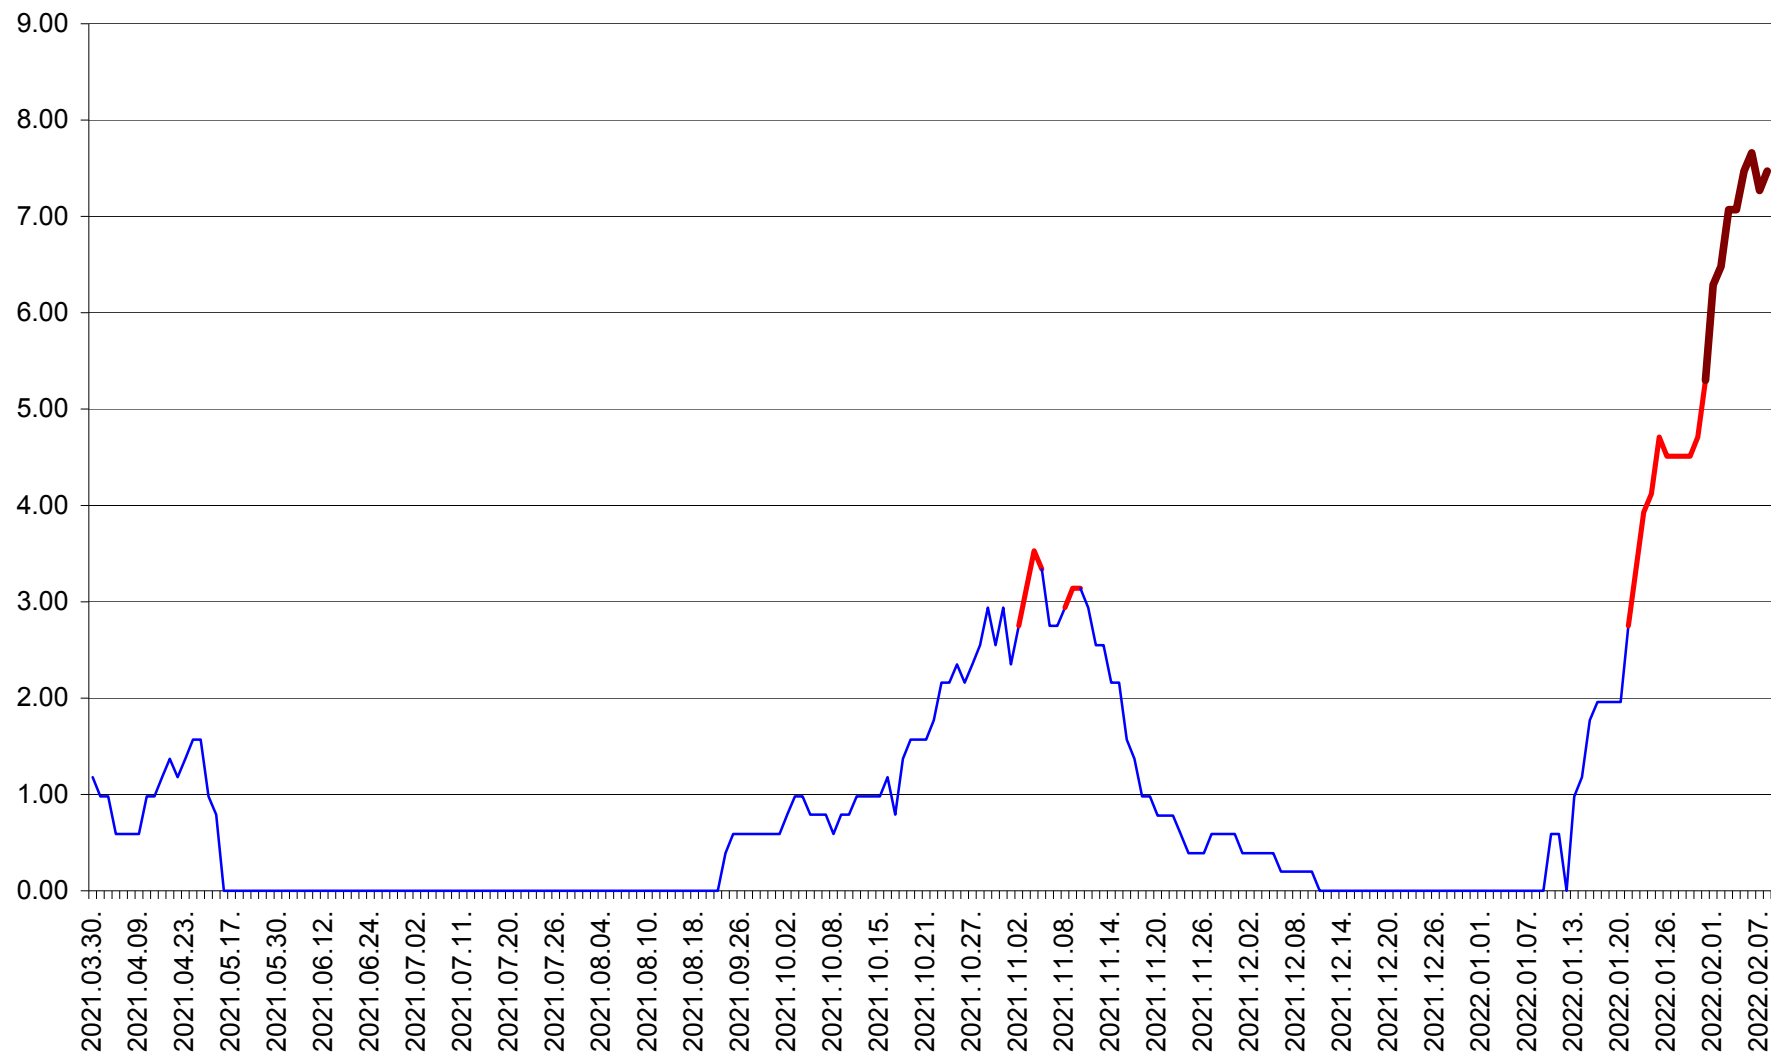

ORAȘ BĂLAN - Evoluția incidenței cumulate pe 14 zile la ‰ de locuitori  
2021.04.01. - 2022.02.08.

BILBOR - Evolutia incidentei cumulate pe 14 zile la ‰ de locuitori  
2021.04.01. - 2022.02.08.

ORAȘ BORSEC - Evolutia incidentei cumulate pe 14 zile la ‰ de locuitori  
2021.04.01. - 2022.02.08.

BRĂDEȘTI - Evolutia incidentei cumulate pe 14 zile la ‰ de locuitori  
2021.04.01. - 2022.02.08.

CĂPÂLNIȚA - Evoluția incidenței cumulate pe 14 zile la ‰ de locuitori  
2021.04.01. - 2022.02.08.

CÂRȚA - Evolutia incidentei cumulate pe 14 zile la ‰ de locuitori  
2021.04.01. - 2022.02.08.

CICEU - Evolutia incidentei cumulate pe 14 zile la ‰ de locuitori  
2021.04.01. - 2022.02.08.

CIUCSÂNGEORGIU - Evolutia incidentei cumulate pe 14 zile la ‰ de locuitori  
2021.04.01. - 2022.02.08.

CIUMANI - Evolutia incidentei cumulate pe 14 zile la ‰ de locuitori  
2021.04.01. - 2022.02.08.

CORBU - Evolutia incidentei cumulate pe 14 zile la ‰ de locuitori  
2021.04.01. - 2022.02.08.

CORUND - Evolutia incidentei cumulate pe 14 zile la ‰ de locuitori  
2021.04.01. - 2022.02.08.

COZMENI - Evolutia incidentei cumulate pe 14 zile la ‰ de locuitori  
2021.04.01. - 2022.02.08.