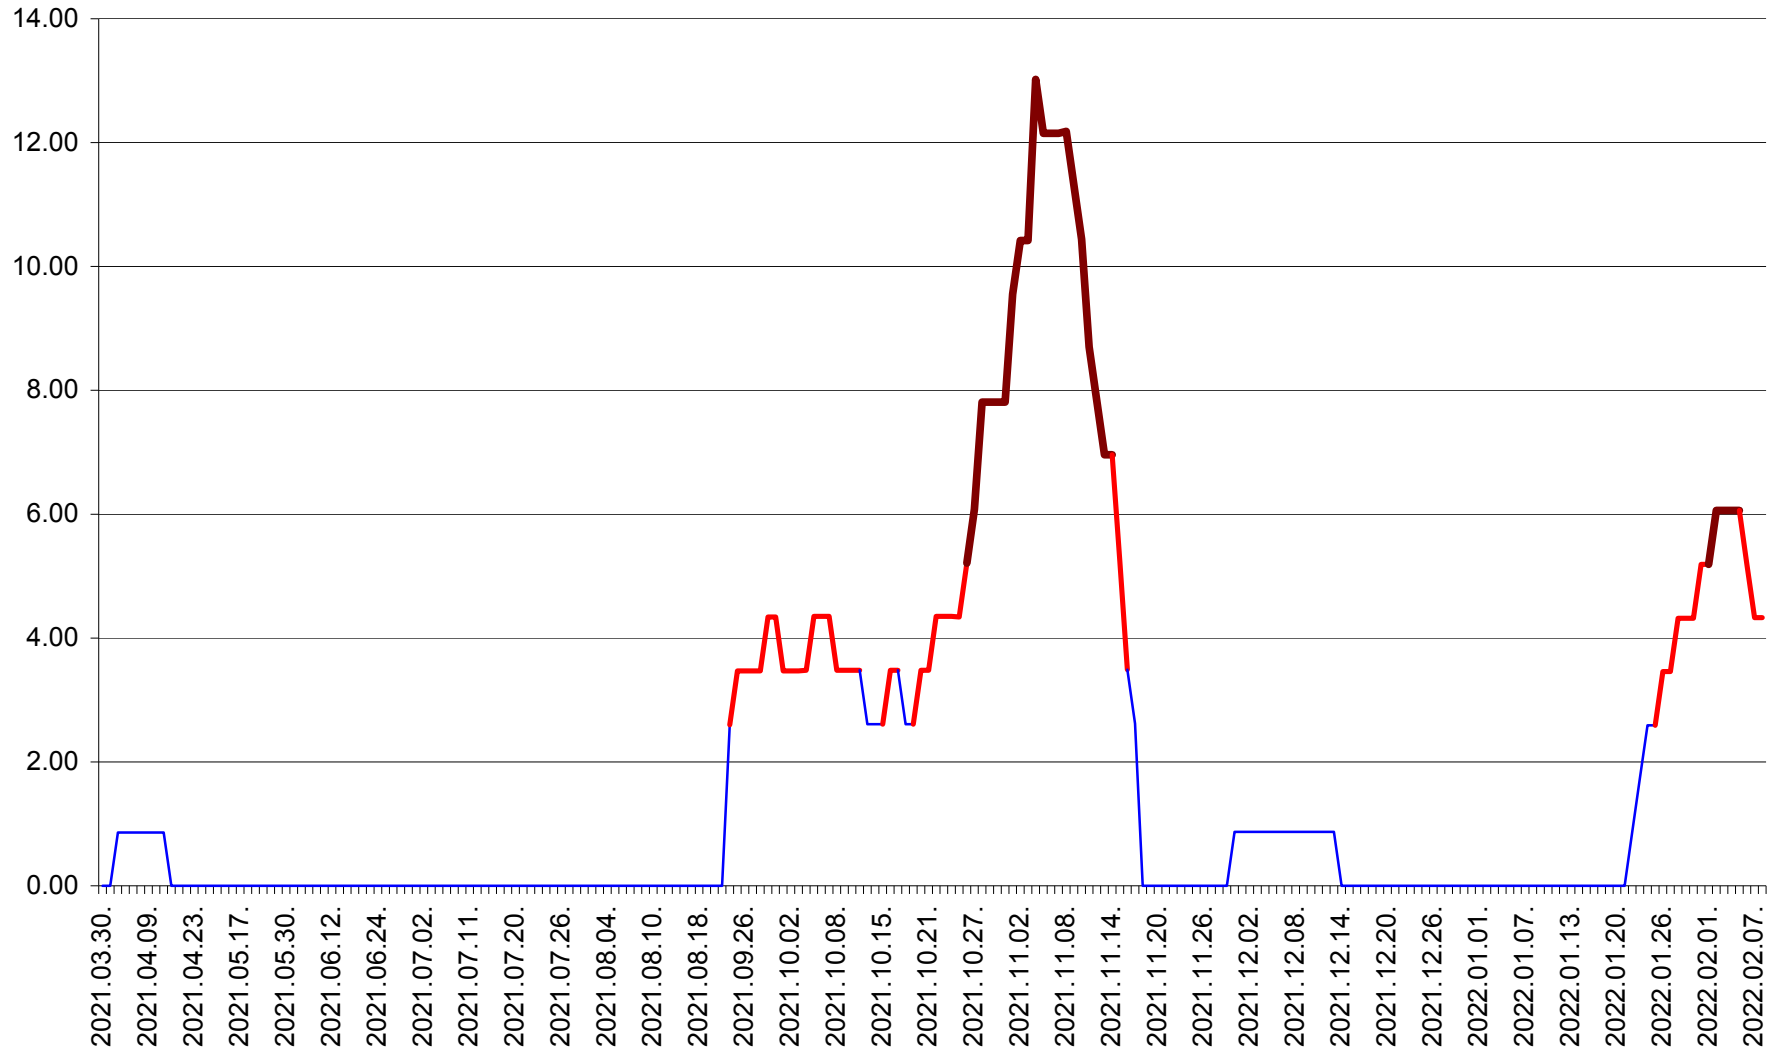

VĂRȘAG - Evolutia incidentei cumulate pe 14 zile la ‰ de locuitori
2021.04.01. - 2022.02.08.