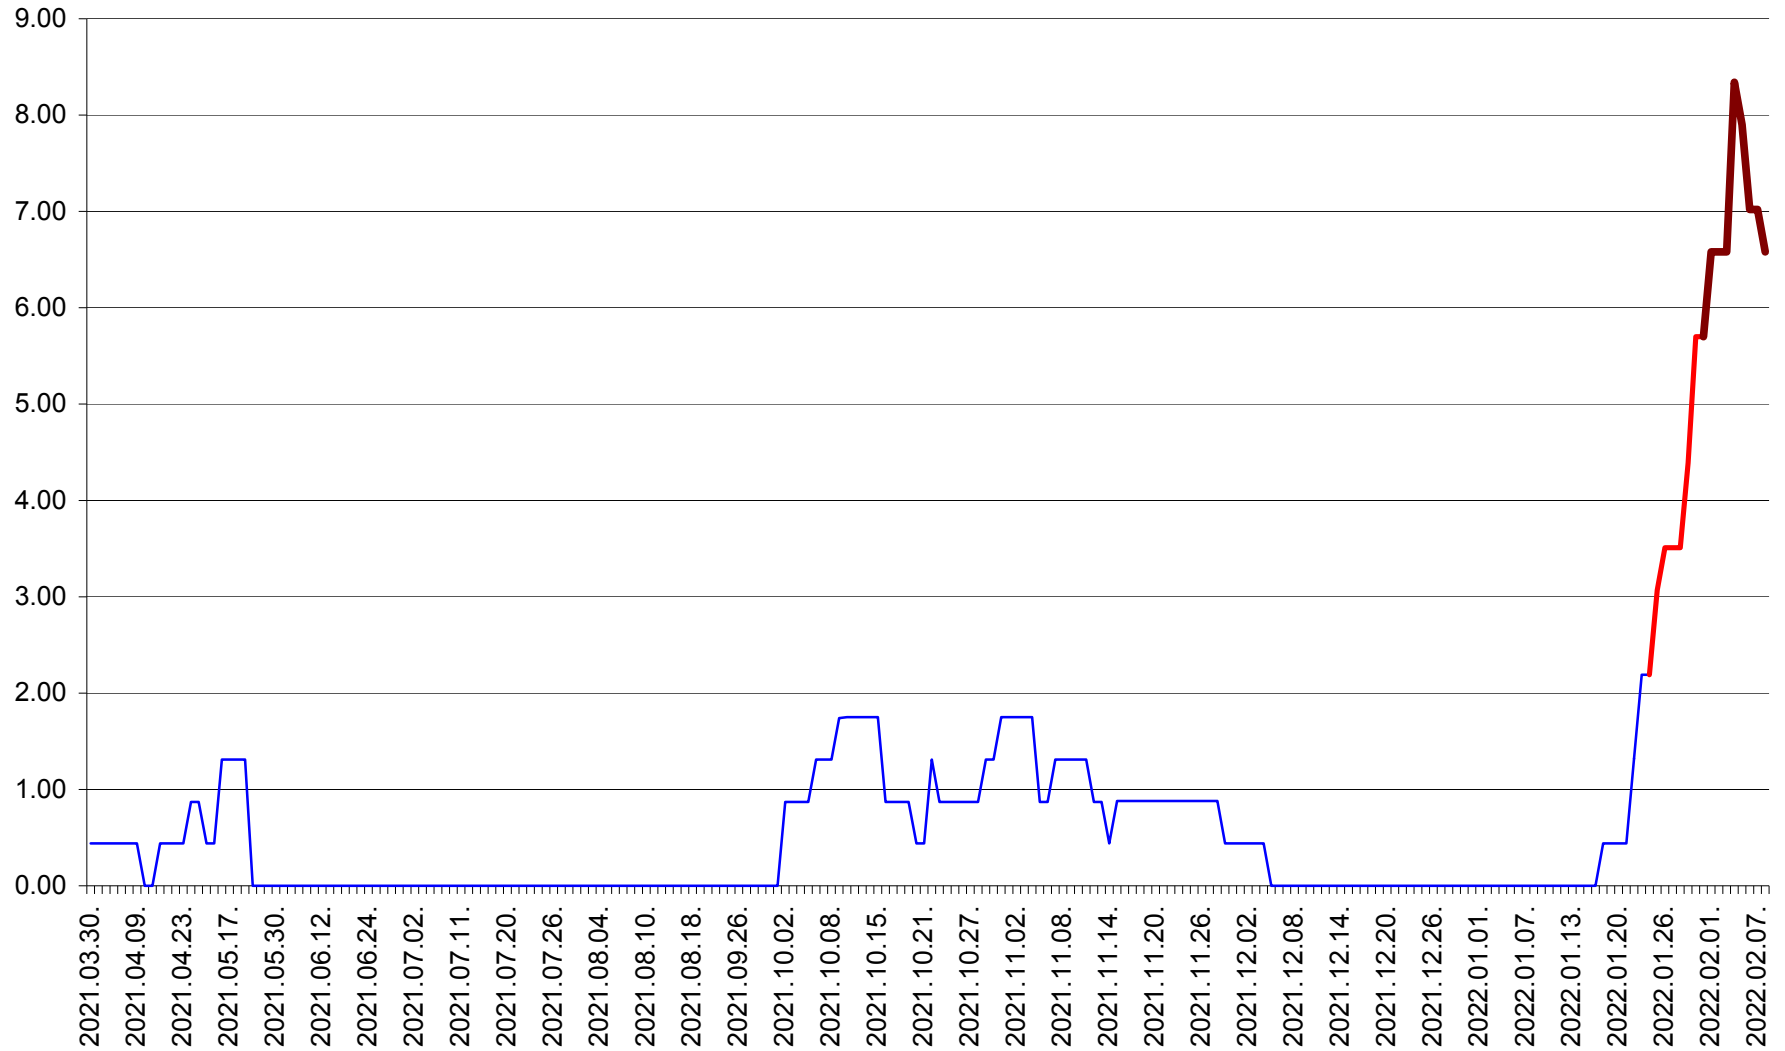

ORAȘ BĂLAN - Evoluția incidenței cumulate pe 14 zile la ‰ de locuitori  
2021.04.01. - 2022.02.08.

BILBOR - Evolutia incidentei cumulate pe 14 zile la ‰ de locuitori  
2021.04.01. - 2022.02.08.

ORAȘ BORSEC - Evolutia incidentei cumulate pe 14 zile la ‰ de locuitori  
2021.04.01. - 2022.02.08.

BRĂDEȘTI - Evolutia incidentei cumulate pe 14 zile la ‰ de locuitori  
2021.04.01. - 2022.02.08.

CĂPÂLNIȚA - Evoluția incidenței cumulate pe 14 zile la ‰ de locuitori  
2021.04.01. - 2022.02.08.

CÂRȚA - Evolutia incidentei cumulate pe 14 zile la ‰ de locuitori  
2021.04.01. - 2022.02.08.

CICEU - Evolutia incidentei cumulate pe 14 zile la ‰ de locuitori  
2021.04.01. - 2022.02.08.

CIUCSÂNGEORGIU - Evolutia incidentei cumulate pe 14 zile la ‰ de locuitori  
2021.04.01. - 2022.02.08.

CIUMANI - Evolutia incidentei cumulate pe 14 zile la ‰ de locuitori  
2021.04.01. - 2022.02.08.

CORBU - Evolutia incidentei cumulate pe 14 zile la ‰ de locuitori  
2021.04.01. - 2022.02.08.

CORUND - Evolutia incidentei cumulate pe 14 zile la ‰ de locuitori  
2021.04.01. - 2022.02.08.

COZMENI - Evolutia incidentei cumulate pe 14 zile la ‰ de locuitori  
2021.04.01. - 2022.02.08.