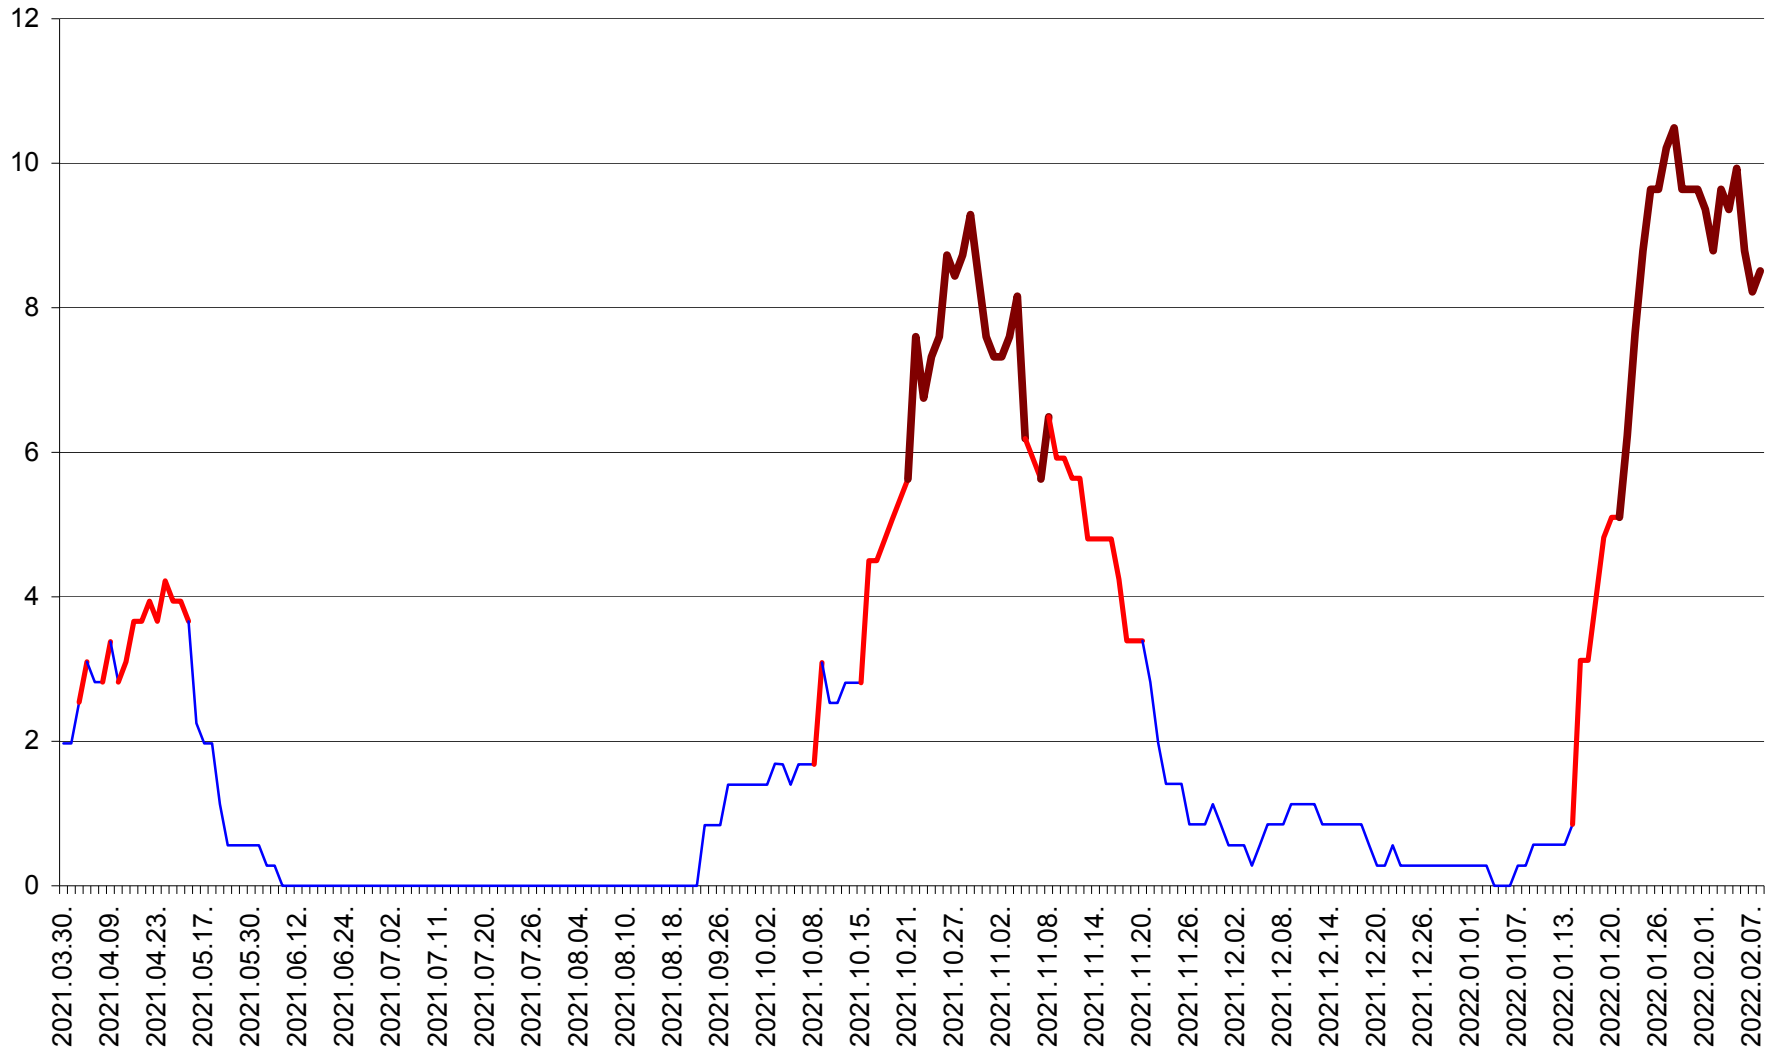

ORAȘ CRISTURU SECUIESC - Evolutia incidentei cumulate pe 14 zile la ‰ de locuitori  
2021.04.01. - 2022.02.08.

DĂNEȘTI - Evolutia incidentei cumulate pe 14 zile la ‰ de locuitori  
2021.04.01. - 2022.02.08.

DÂRJIU - Evolutia incidentei cumulate pe 14 zile la ‰ de locuitori  
2021.04.01. - 2022.02.08.

DEALU - Evolutia incidentei cumulate pe 14 zile la ‰ de locuitori  
2021.04.01. - 2022.02.08.

DITRĂU - Evolutia incidentei cumulate pe 14 zile la ‰ de locuitori  
2021.04.01. - 2022.02.08.

FELICENI - Evolutia incidentei cumulate pe 14 zile la ‰ de locuitori  
2021.04.01. - 2022.02.08.

FRUMOASA - Evolutia incidentei cumulate pe 14 zile la ‰ de locuitori  
2021.04.01. - 2022.02.08.

GĂLĂUȚAȘ - Evoluția incidenței cumulate pe 14 zile la ‰ de locuitori  
2021.04.01. - 2022.02.08.