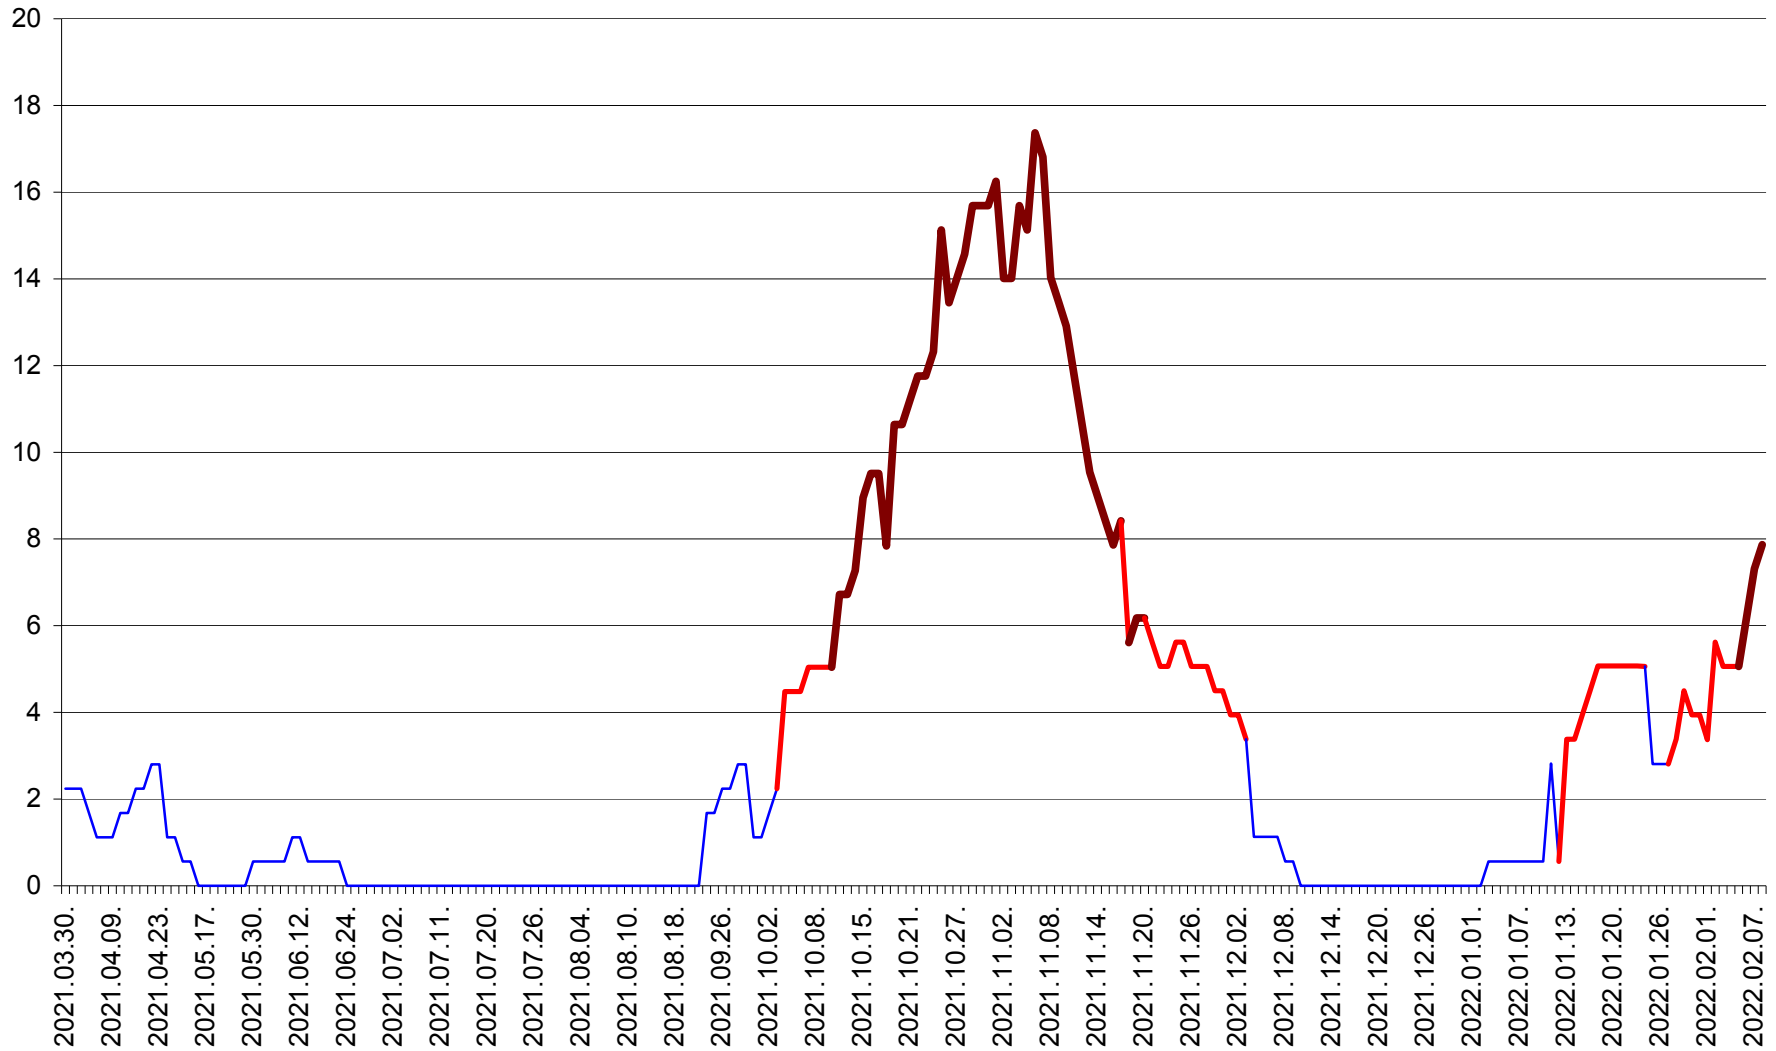

SICULENI - Evolutia incidentei cumulate pe 14 zile la ‰ de locuitori  
2021.04.01. - 2022.02.08.

ȘIMONEȘTI - Evolutia incidentei cumulate pe 14 zile la ‰ de locuitori  
2021.04.01. - 2022.02.08.

SUBCETATE - Evolutia incidentei cumulate pe 14 zile la ‰ de locuitori  
2021.04.01. - 2022.02.08.