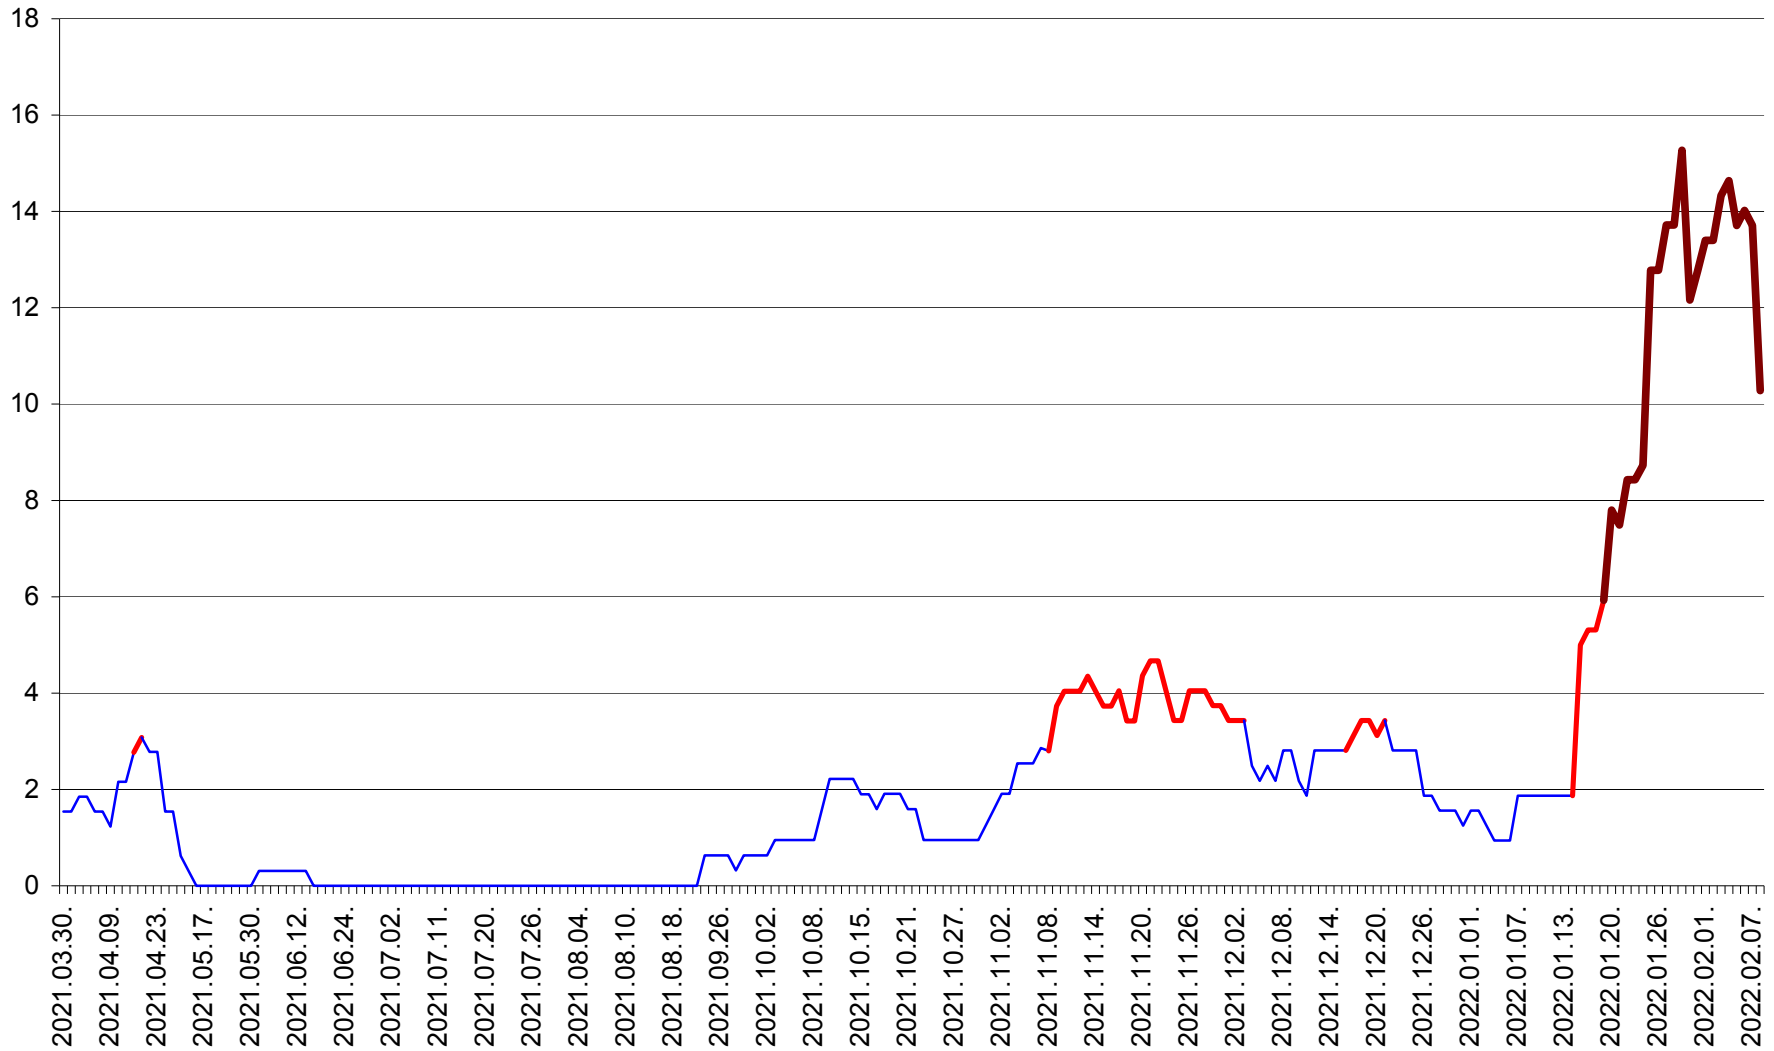

TUȘNAD - Evolutia incidentei cumulate pe 14 zile la ‰ de locuitori
2021.04.01. - 2022.02.08.