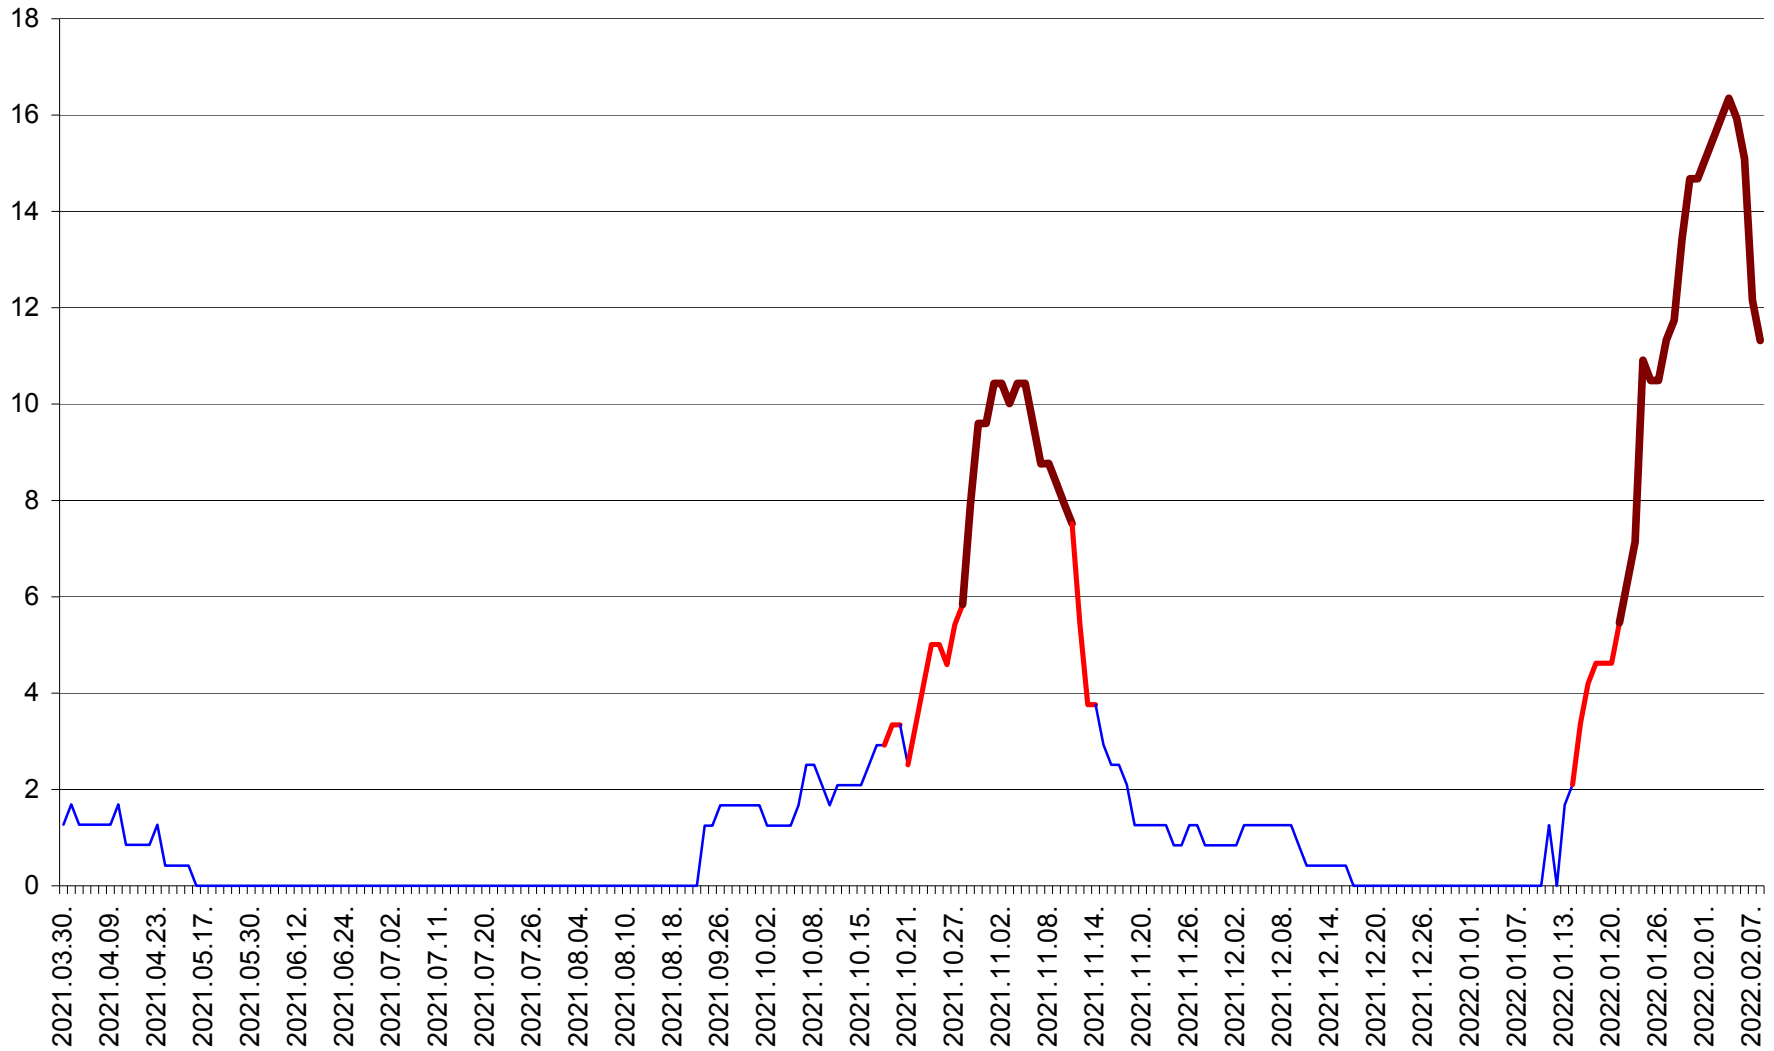

FELICENI - Evolutia incidentei cumulate pe 14 zile la ‰ de locuitori  
2021.04.01. - 2022.02.08.

FRUMOASA - Evolutia incidentei cumulate pe 14 zile la ‰ de locuitori  
2021.04.01. - 2022.02.08.

GĂLĂUȚAȘ - Evoluția incidenței cumulate pe 14 zile la ‰ de locuitori  
2021.04.01. - 2022.02.08.

MUNICIPIUL GHEORGHENI - Evolutia incidentei cumulate pe 14 zile la % de locuitori  
2021.04.01. - 2022.02.08.

JOSENI - Evolutia incidentei cumulate pe 14 zile la ‰ de locuitori  
2021.04.01. - 2022.02.08.

LĂZAREA - Evolutia incidentei cumulate pe 14 zile la % de locuitori  
2021.04.01. - 2022.02.08.

LELICENI - Evolutia incidentei cumulate pe 14 zile la % de locuitori  
2021.04.01. - 2022.02.08.

LUETA - Evolutia incidentei cumulate pe 14 zile la ‰ de locuitori  
2021.04.01. - 2022.02.08.

LUNCA DE JOS - Evolutia incidentei cumulate pe 14 zile la ‰ de locuitori  
2021.04.01. - 2022.02.08.

LUNCA DE SUS - Evolutia incidentei cumulate pe 14 zile la % de locuitori  
2021.04.01. - 2022.02.08.