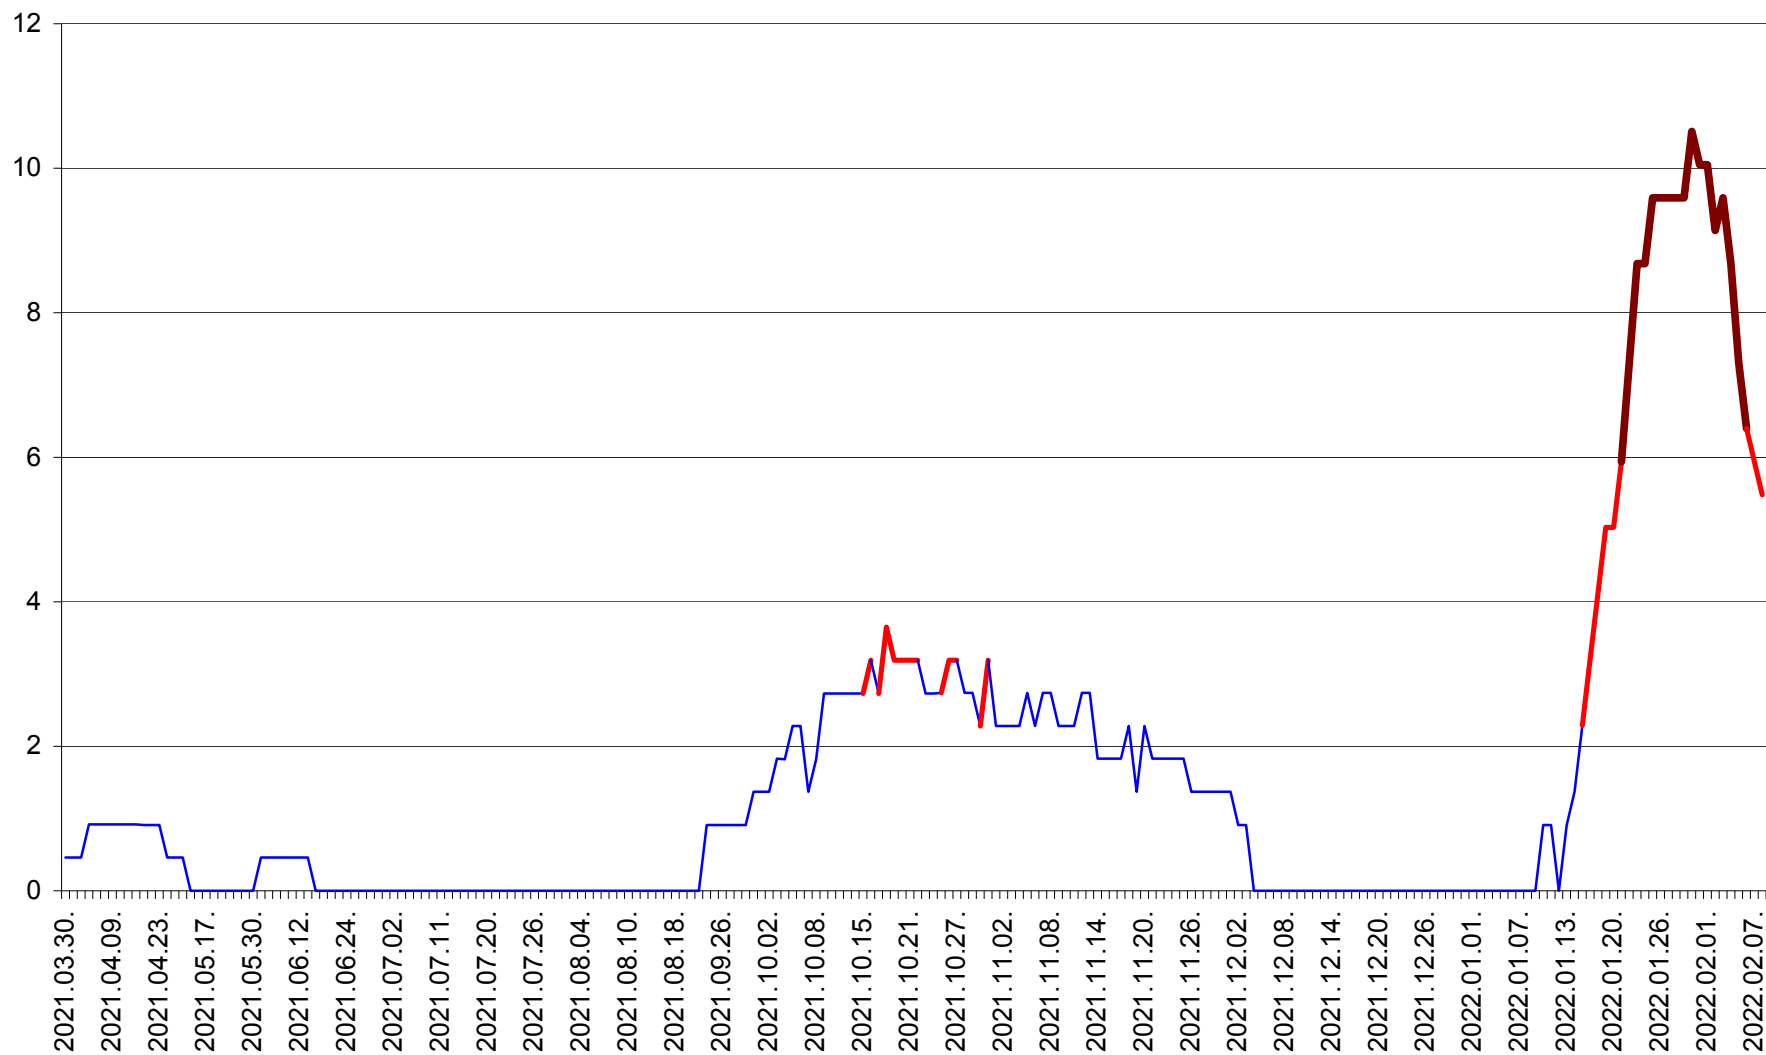

CICEU - Evolutia incidentei cumulate pe 14 zile la ‰ de locuitori  
2021.04.01. - 2022.02.08.

CIUCSÂNGEORGIU - Evolutia incidentei cumulate pe 14 zile la ‰ de locuitori  
2021.04.01. - 2022.02.08.

CIUMANI - Evolutia incidentei cumulate pe 14 zile la ‰ de locuitori  
2021.04.01. - 2022.02.08.

CORBU - Evolutia incidentei cumulate pe 14 zile la ‰ de locuitori  
2021.04.01. - 2022.02.08.

CORUND - Evolutia incidentei cumulate pe 14 zile la ‰ de locuitori  
2021.04.01. - 2022.02.08.

COZMENI - Evolutia incidentei cumulate pe 14 zile la ‰ de locuitori  
2021.04.01. - 2022.02.08.

ORAȘ CRISTURU SECUIESC - Evolutia incidentei cumulate pe 14 zile la ‰ de locuitori  
2021.04.01. - 2022.02.08.

DĂNEȘTI - Evolutia incidentei cumulate pe 14 zile la ‰ de locuitori  
2021.04.01. - 2022.02.08.