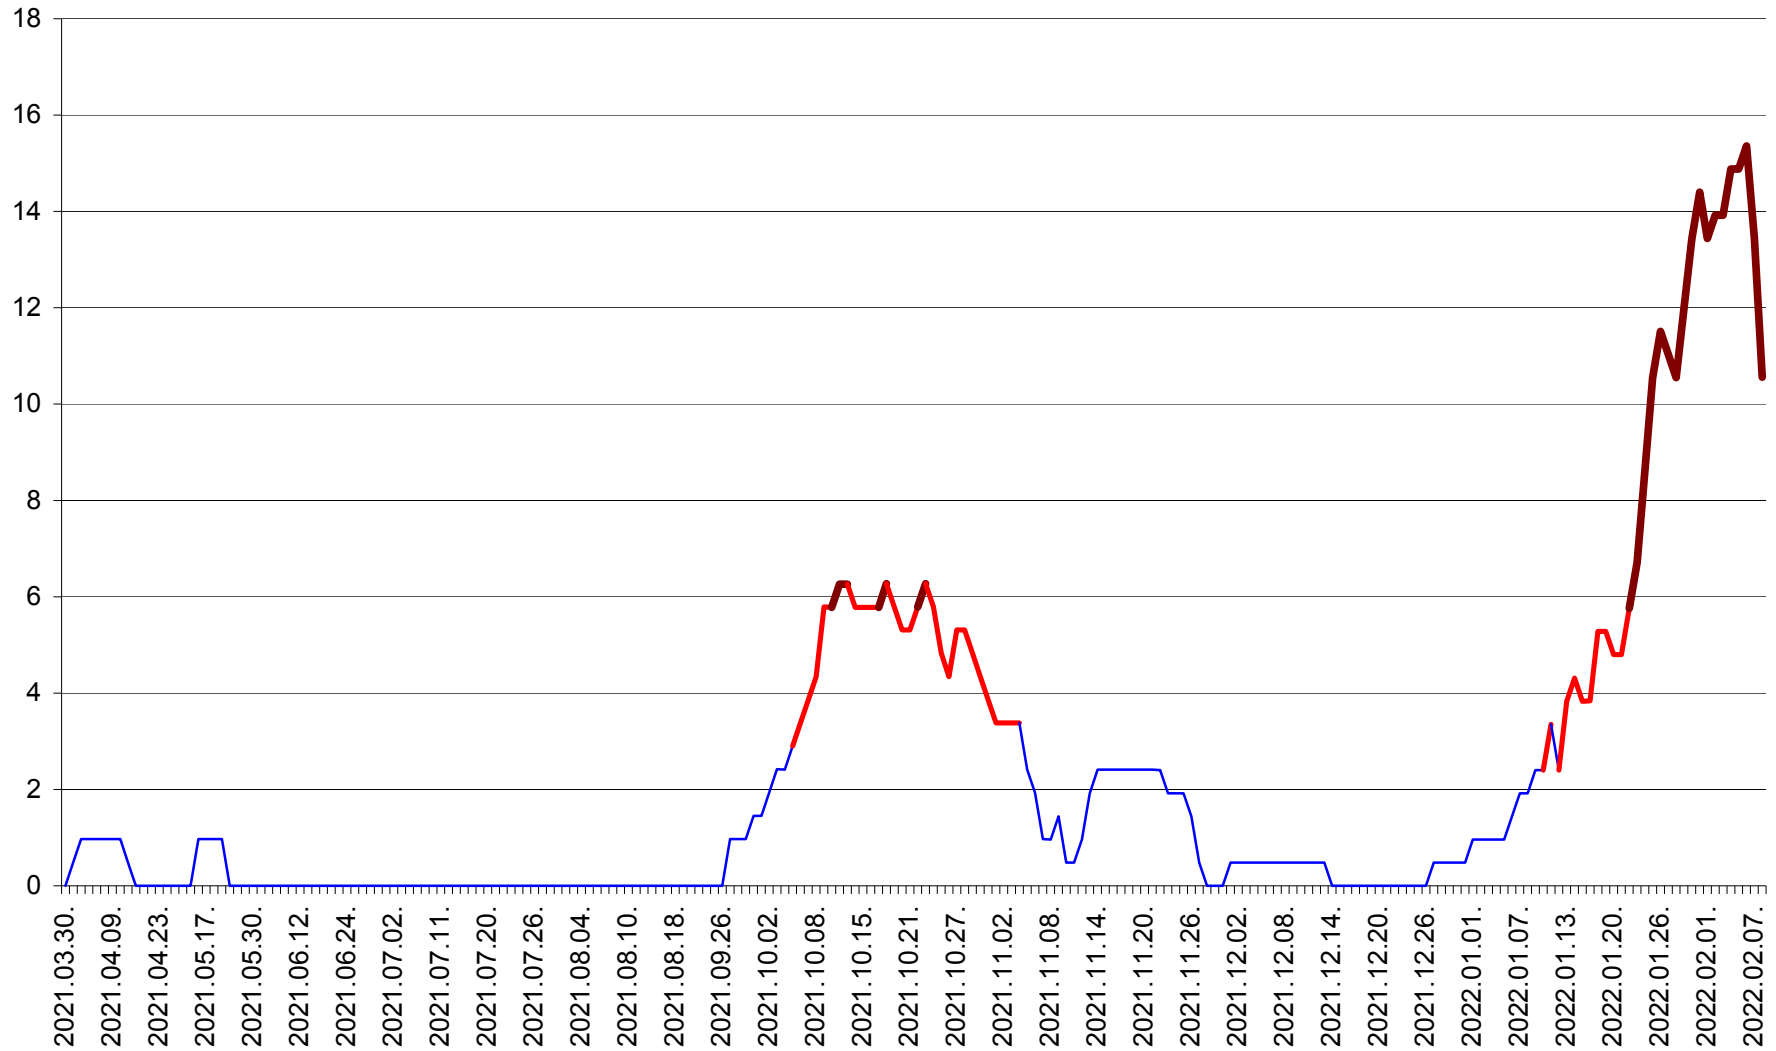

PLĂIEȘII DE JOS - Evoluția incidenței cumulate pe 14 zile la ‰ de locuitori
2021.04.01. - 2022.02.08.