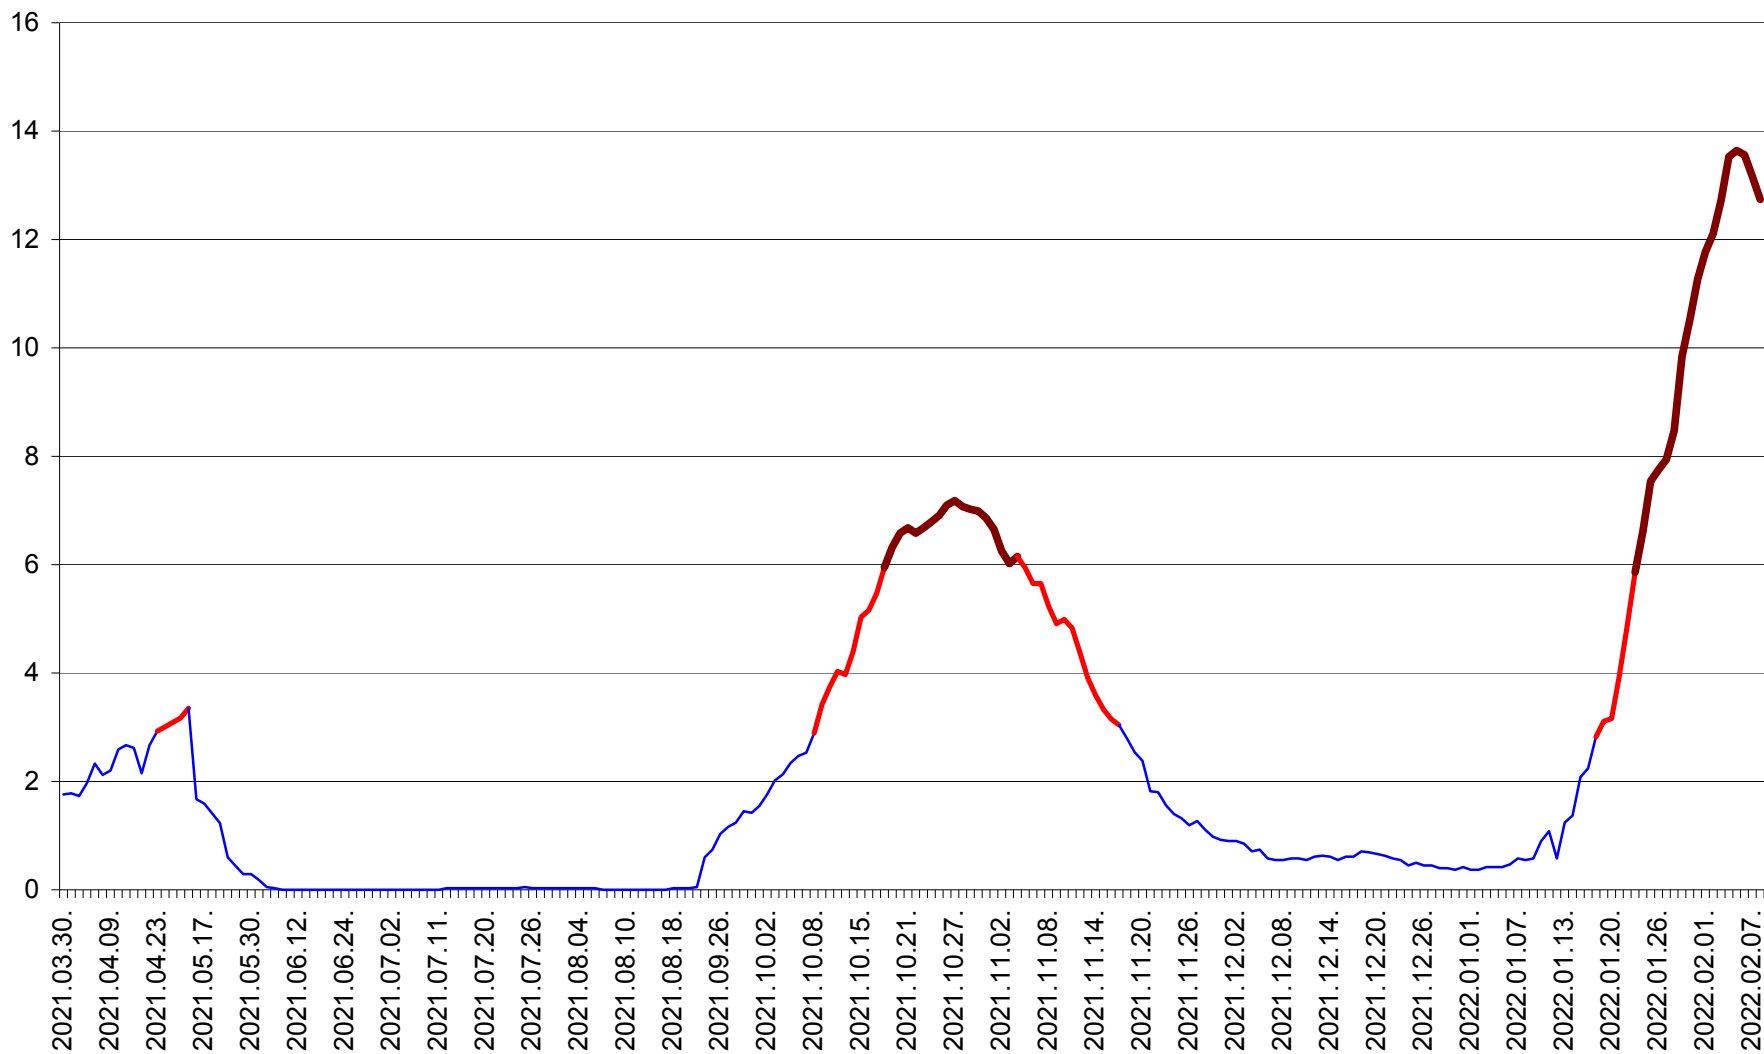

PĂULENI-CIUC - Evolutia incidentei cumulate pe 14 zile la ‰ de locuitori
2021.04.01. - 2022.02.08.