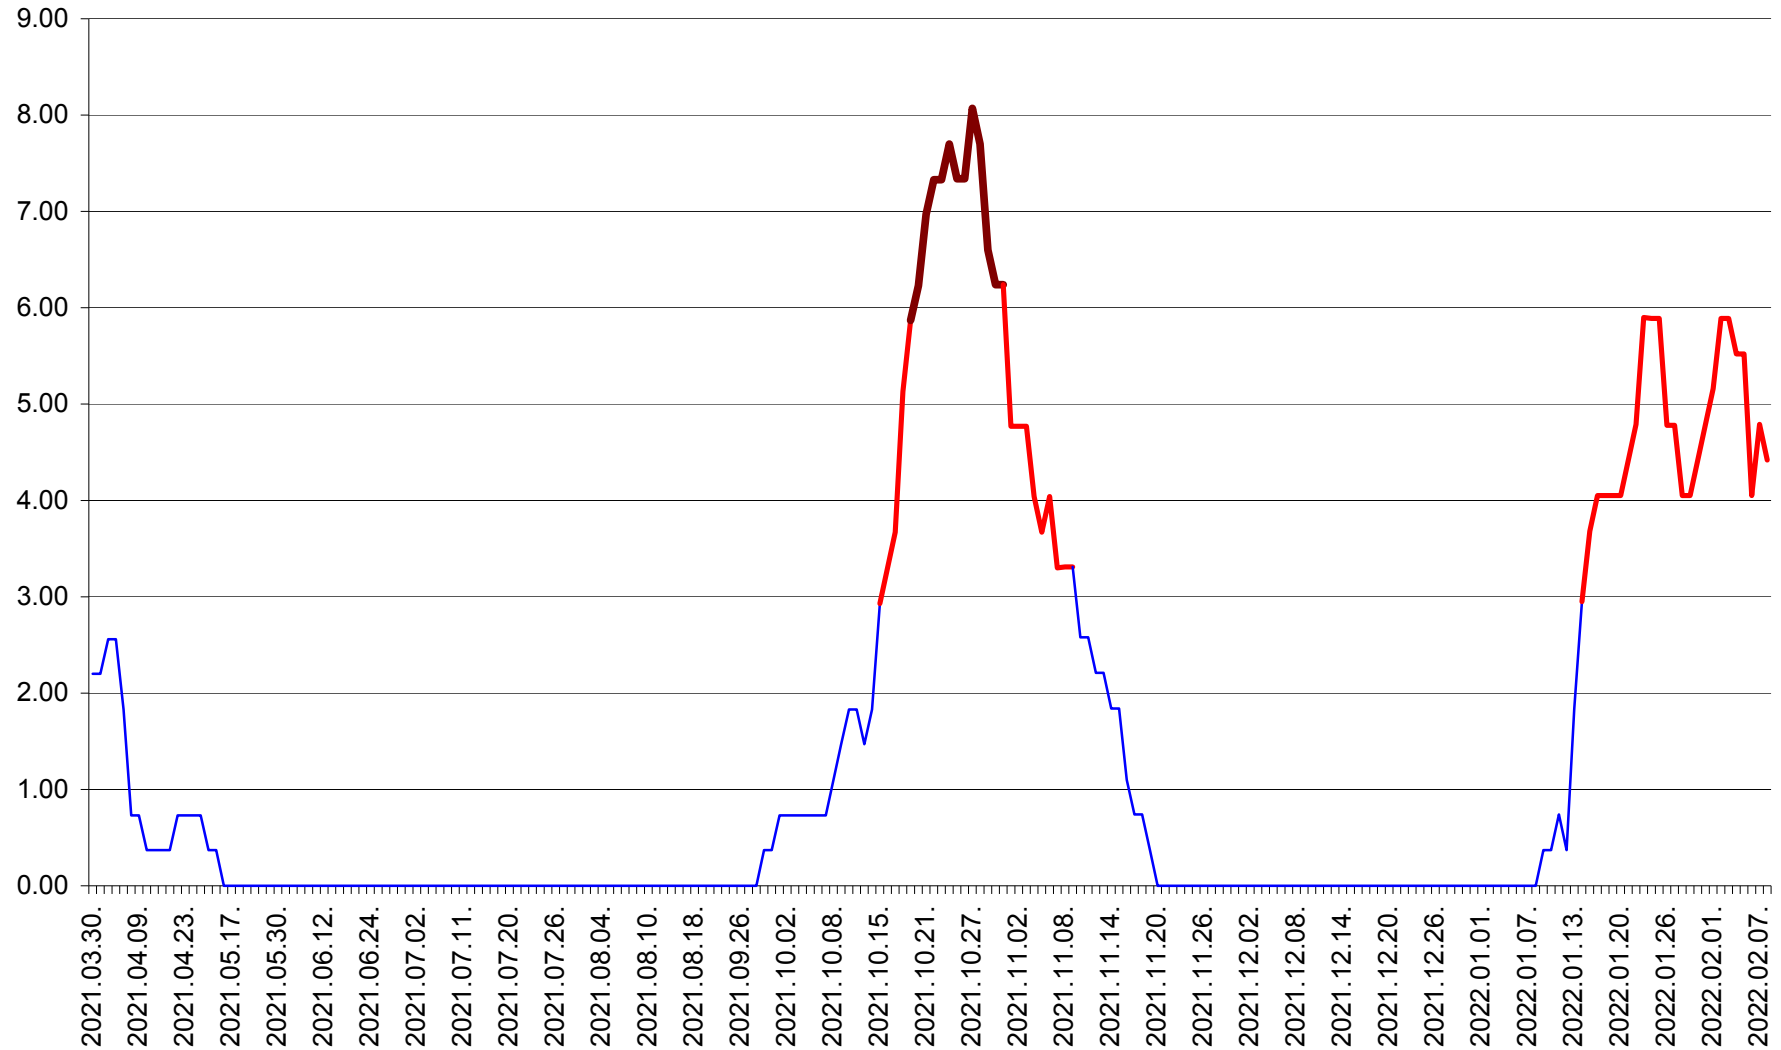

ORAȘ BĂLAN - Evoluția incidenței cumulate pe 14 zile la ‰ de locuitori  
2021.04.01. - 2022.02.08.

BILBOR - Evolutia incidentei cumulate pe 14 zile la ‰ de locuitori  
2021.04.01. - 2022.02.08.

ORAȘ BORSEC - Evolutia incidentei cumulate pe 14 zile la ‰ de locuitori  
2021.04.01. - 2022.02.08.

BRĂDEȘTI - Evolutia incidentei cumulate pe 14 zile la ‰ de locuitori  
2021.04.01. - 2022.02.08.

CĂPÂLNIȚA - Evoluția incidenței cumulate pe 14 zile la ‰ de locuitori  
2021.04.01. - 2022.02.08.

CÂRȚA - Evolutia incidentei cumulate pe 14 zile la ‰ de locuitori  
2021.04.01. - 2022.02.08.

CICEU - Evolutia incidentei cumulate pe 14 zile la ‰ de locuitori  
2021.04.01. - 2022.02.08.

CIUCSÂNGEORGIU - Evolutia incidentei cumulate pe 14 zile la ‰ de locuitori  
2021.04.01. - 2022.02.08.

CIUMANI - Evolutia incidentei cumulate pe 14 zile la ‰ de locuitori  
2021.04.01. - 2022.02.08.

CORBU - Evolutia incidentei cumulate pe 14 zile la ‰ de locuitori  
2021.04.01. - 2022.02.08.

CORUND - Evolutia incidentei cumulate pe 14 zile la ‰ de locuitori  
2021.04.01. - 2022.02.08.

COZMENI - Evolutia incidentei cumulate pe 14 zile la ‰ de locuitori  
2021.04.01. - 2022.02.08.