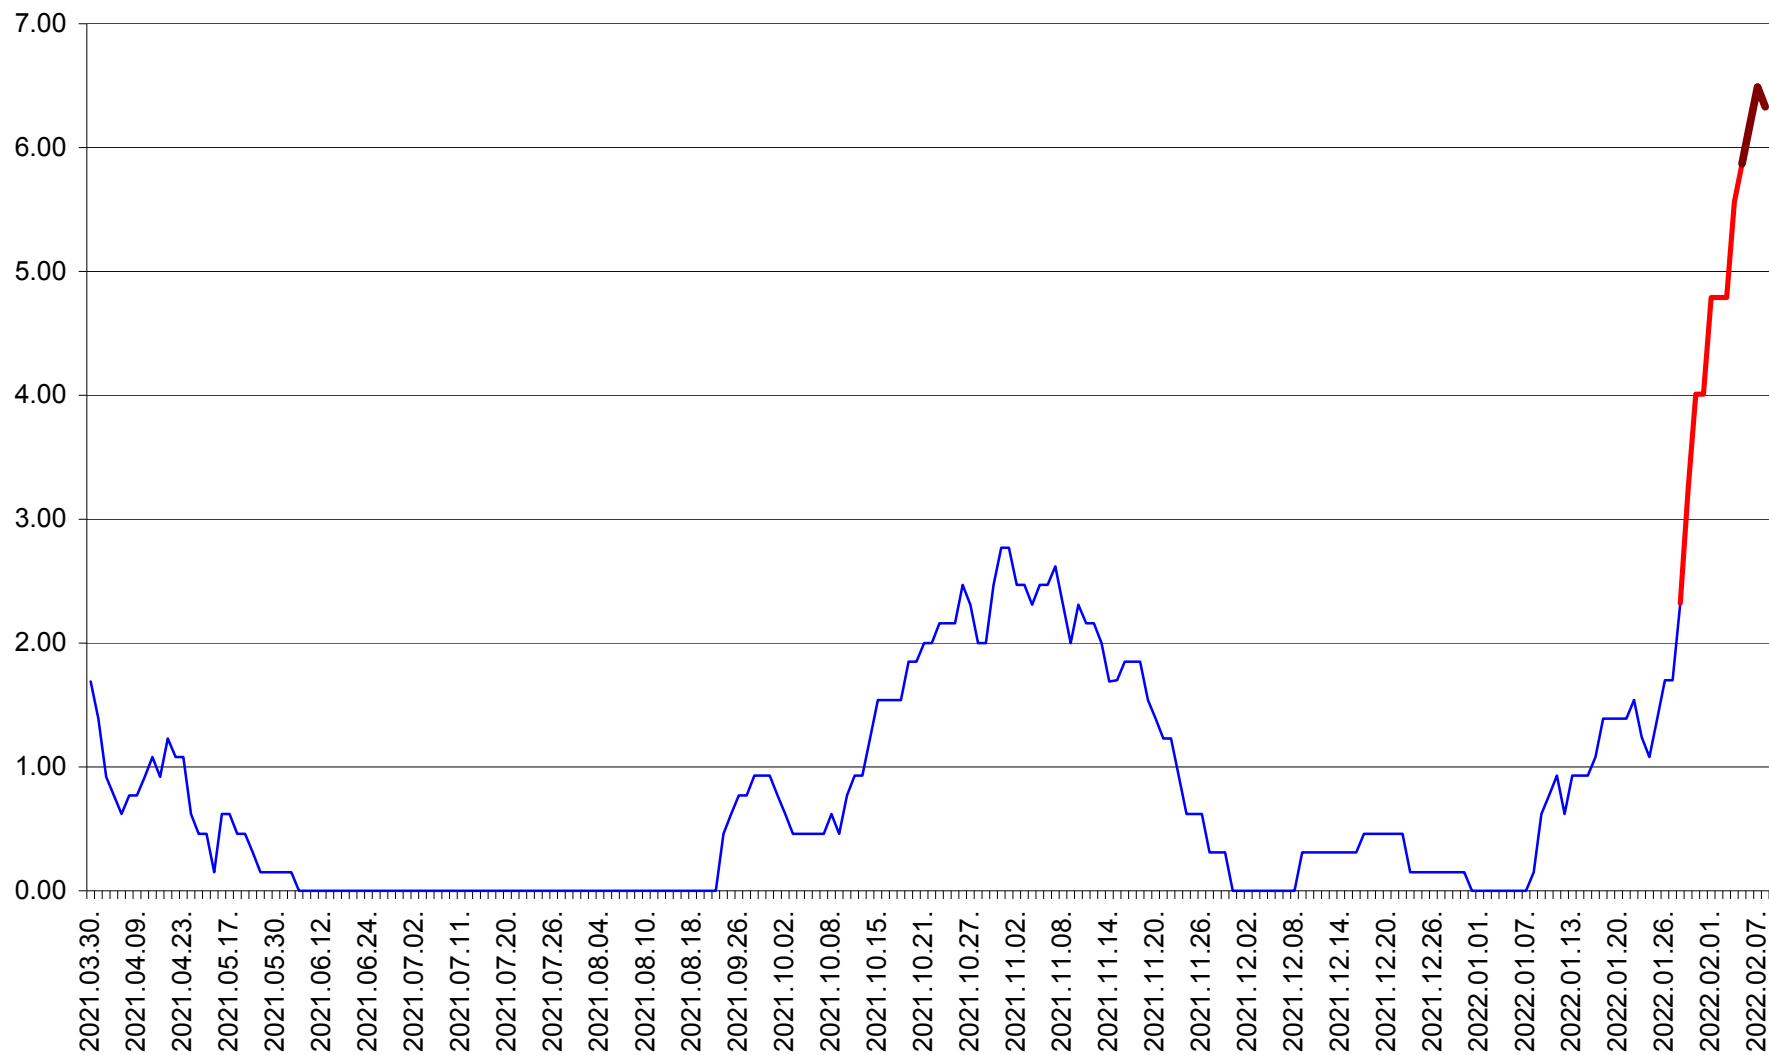

ORAȘ BĂLAN - Evoluția incidenței cumulate pe 14 zile la ‰ de locuitori  
2021.04.01. - 2022.02.08.

BILBOR - Evolutia incidentei cumulate pe 14 zile la ‰ de locuitori  
2021.04.01. - 2022.02.08.

ORAȘ BORSEC - Evolutia incidentei cumulate pe 14 zile la ‰ de locuitori  
2021.04.01. - 2022.02.08.

BRĂDEȘTI - Evolutia incidentei cumulate pe 14 zile la ‰ de locuitori  
2021.04.01. - 2022.02.08.

CĂPÂLNIȚA - Evoluția incidenței cumulate pe 14 zile la ‰ de locuitori  
2021.04.01. - 2022.02.08.

CÂRȚA - Evolutia incidentei cumulate pe 14 zile la ‰ de locuitori  
2021.04.01. - 2022.02.08.

CICEU - Evolutia incidentei cumulate pe 14 zile la ‰ de locuitori  
2021.04.01. - 2022.02.08.

CIUCSÂNGEORGIU - Evolutia incidentei cumulate pe 14 zile la ‰ de locuitori  
2021.04.01. - 2022.02.08.

CIUMANI - Evolutia incidentei cumulate pe 14 zile la ‰ de locuitori  
2021.04.01. - 2022.02.08.

CORBU - Evolutia incidentei cumulate pe 14 zile la ‰ de locuitori  
2021.04.01. - 2022.02.08.

CORUND - Evolutia incidentei cumulate pe 14 zile la ‰ de locuitori  
2021.04.01. - 2022.02.08.

COZMENI - Evolutia incidentei cumulate pe 14 zile la ‰ de locuitori  
2021.04.01. - 2022.02.08.