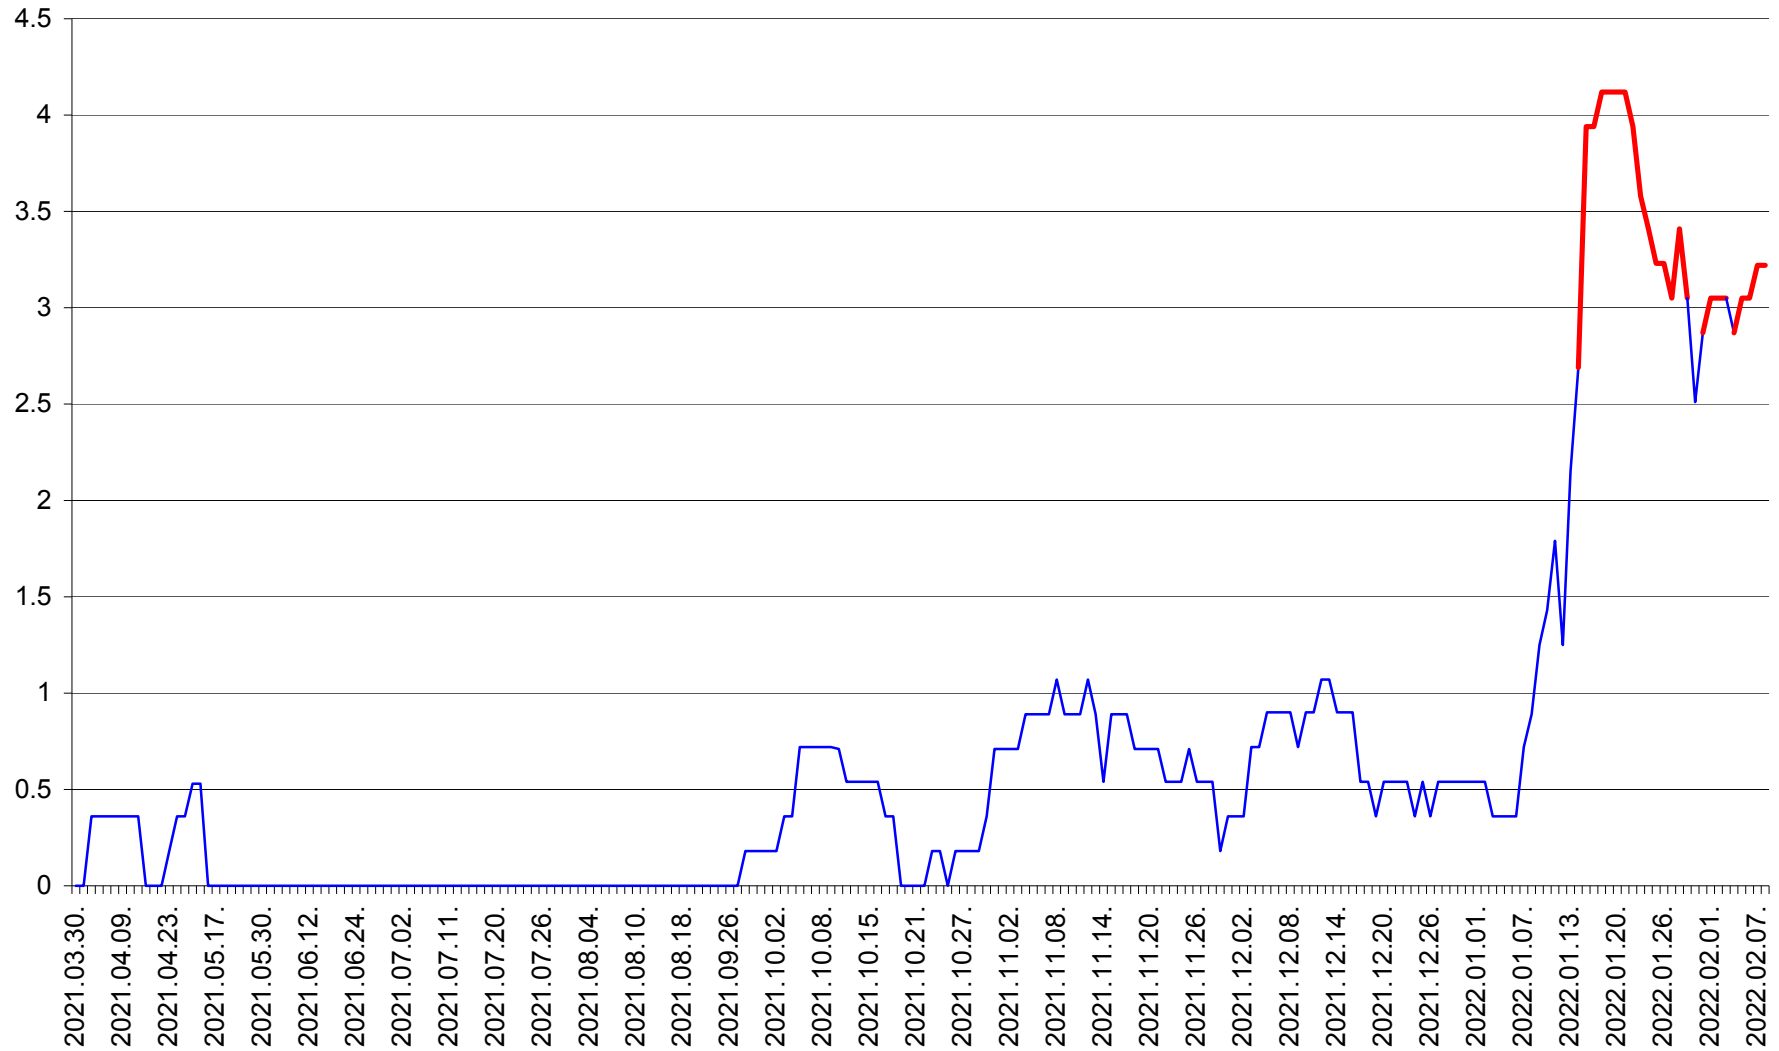

LĂZAREA - Evolutia incidentei cumulate pe 14 zile la % de locuitori  
2021.04.01. - 2022.02.08.

LELICENI - Evolutia incidentei cumulate pe 14 zile la % de locuitori  
2021.04.01. - 2022.02.08.

LUETA - Evolutia incidentei cumulate pe 14 zile la ‰ de locuitori  
2021.04.01. - 2022.02.08.

LUNCA DE JOS - Evolutia incidentei cumulate pe 14 zile la ‰ de locuitori  
2021.04.01. - 2022.02.08.

LUNCA DE SUS - Evolutia incidentei cumulate pe 14 zile la % de locuitori  
2021.04.01. - 2022.02.08.