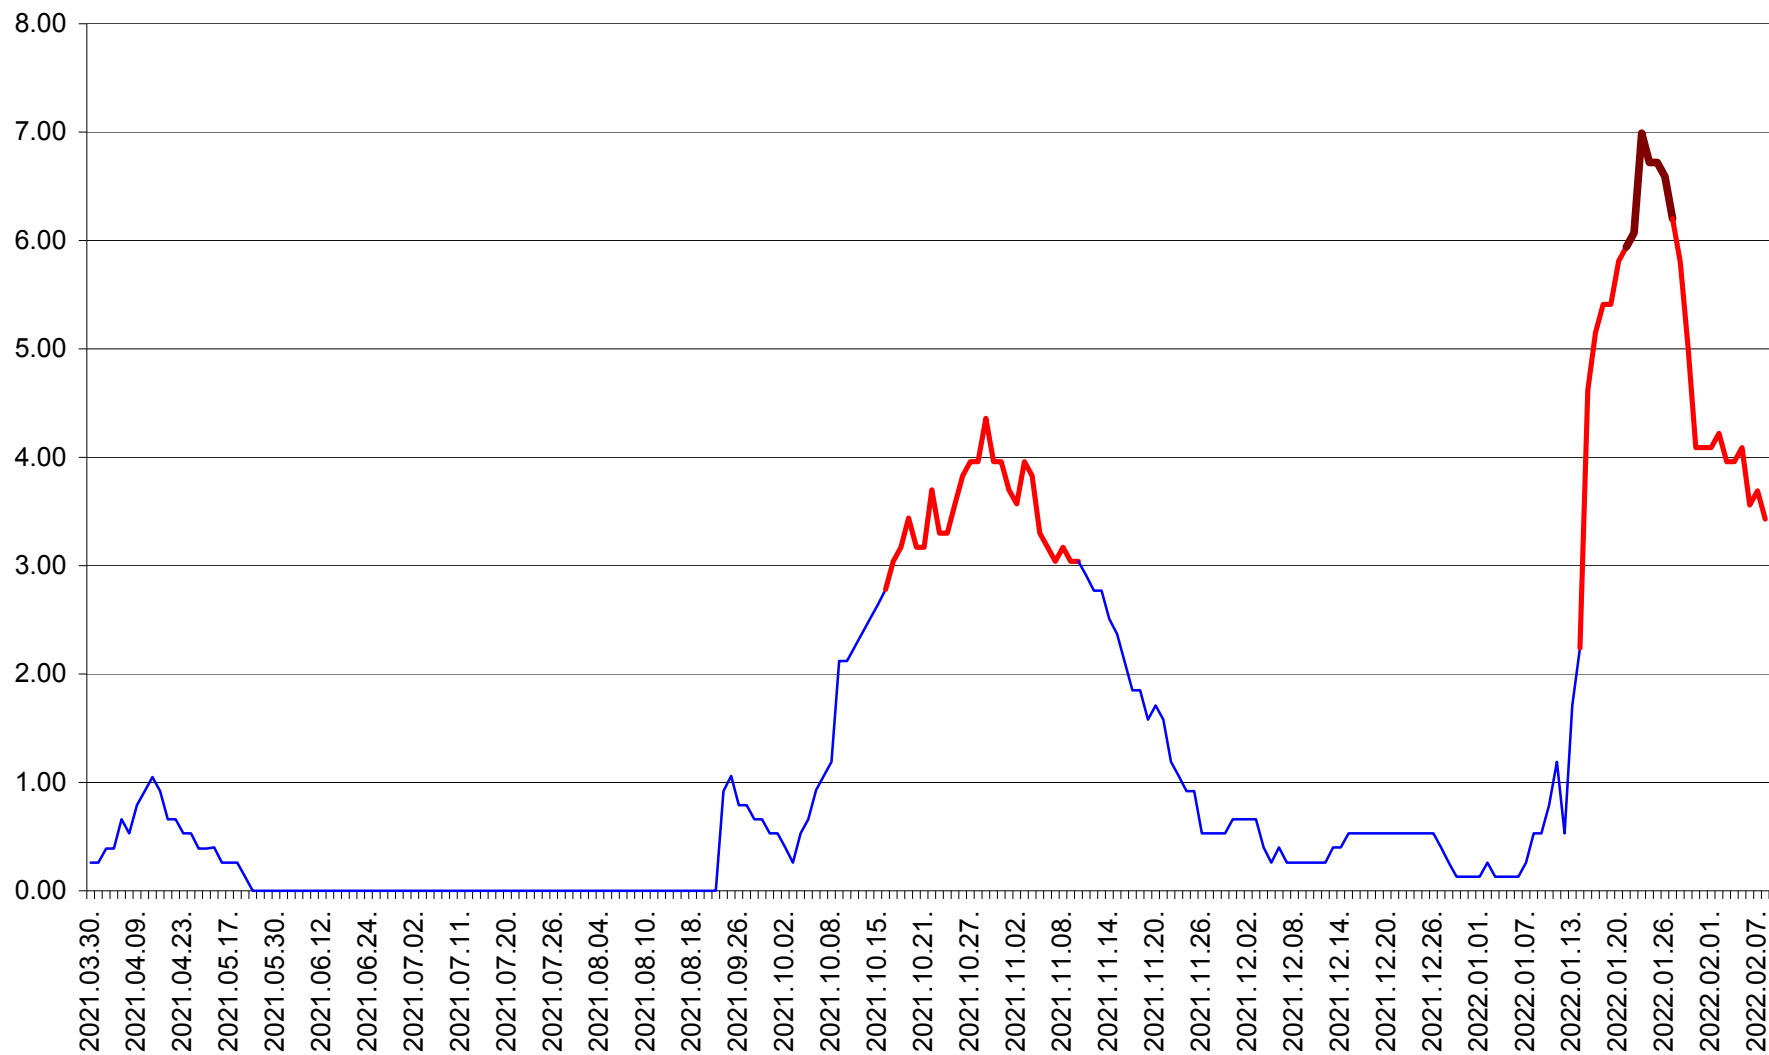

VOȘLĂBENI - Evolutia incidentei cumulate pe 14 zile la ‰ de locuitori
2021.04.01. - 2022.02.08.