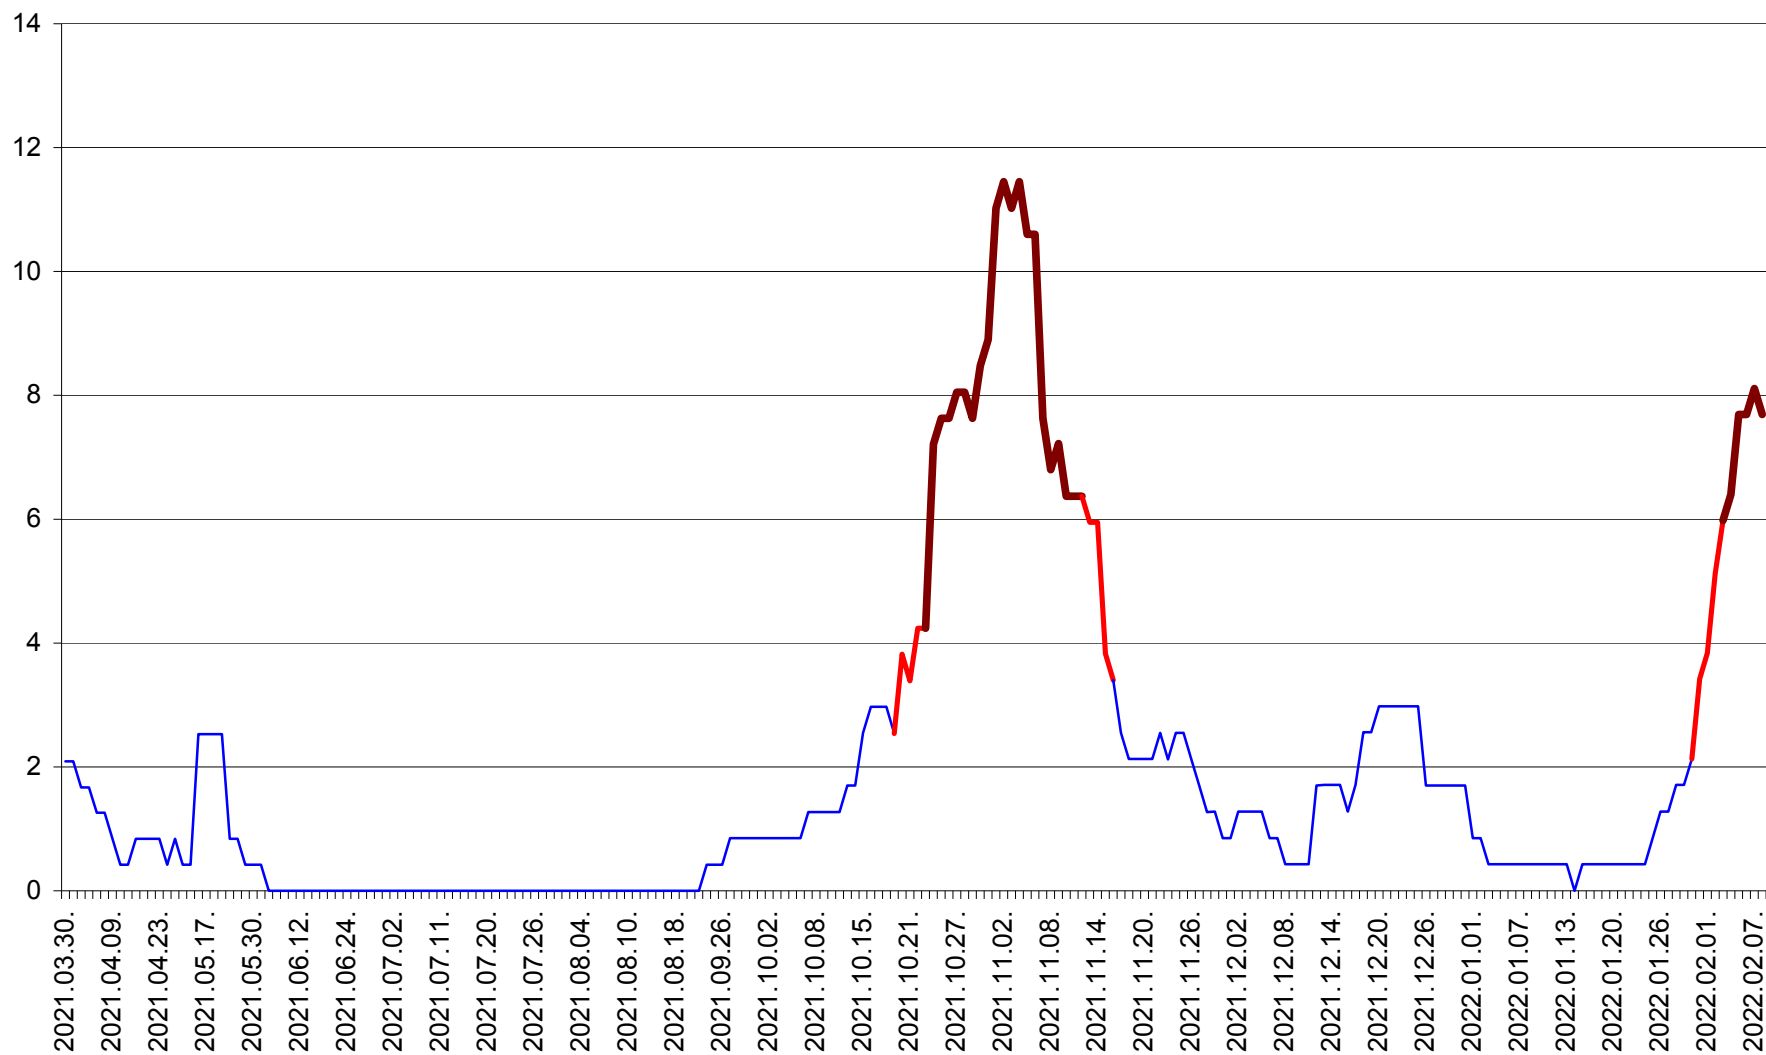

ORAȘ CRISTURU SECUIESC - Evolutia incidentei cumulate pe 14 zile la ‰ de locuitori  
2021.04.01. - 2022.02.08.

DĂNEȘTI - Evolutia incidentei cumulate pe 14 zile la ‰ de locuitori  
2021.04.01. - 2022.02.08.

DÂRJIU - Evolutia incidentei cumulate pe 14 zile la ‰ de locuitori  
2021.04.01. - 2022.02.08.

DEALU - Evolutia incidentei cumulate pe 14 zile la ‰ de locuitori  
2021.04.01. - 2022.02.08.

DITRĂU - Evolutia incidentei cumulate pe 14 zile la ‰ de locuitori  
2021.04.01. - 2022.02.08.

FELICENI - Evolutia incidentei cumulate pe 14 zile la ‰ de locuitori  
2021.04.01. - 2022.02.08.

FRUMOASA - Evolutia incidentei cumulate pe 14 zile la ‰ de locuitori  
2021.04.01. - 2022.02.08.

GĂLĂUȚAȘ - Evoluția incidenței cumulate pe 14 zile la ‰ de locuitori  
2021.04.01. - 2022.02.08.