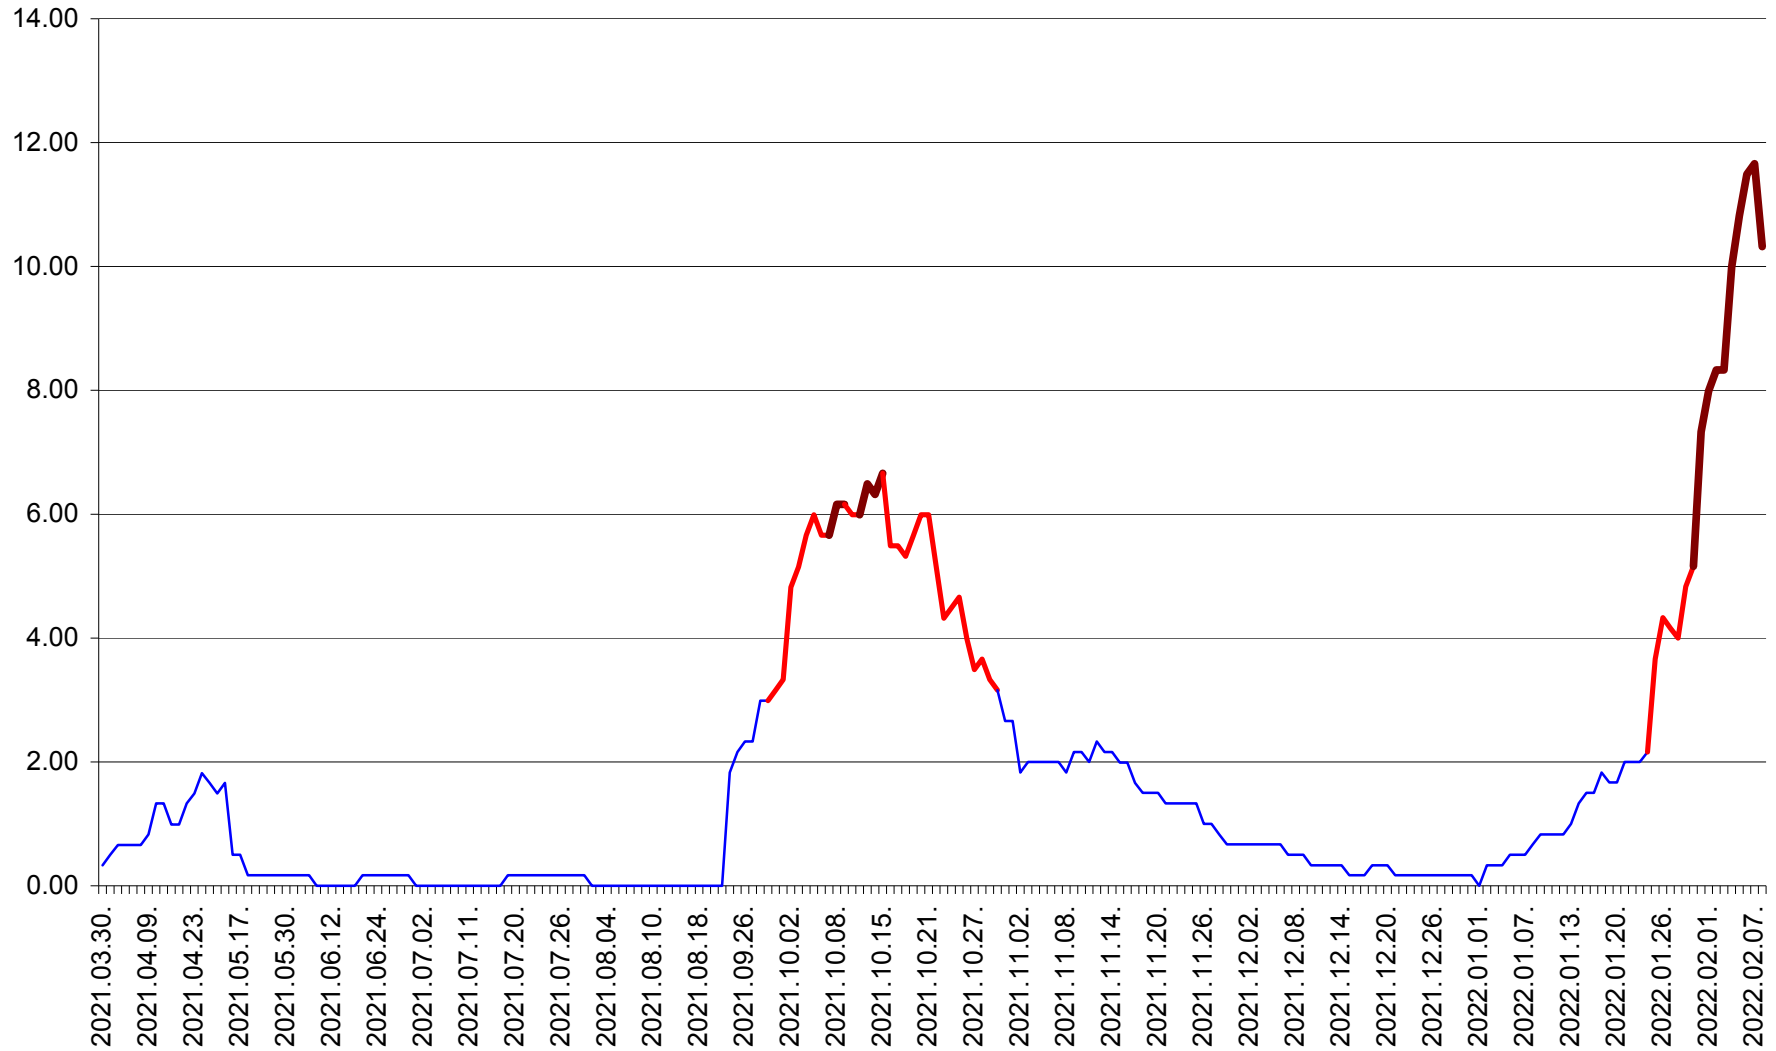

VĂRȘAG - Evolutia incidentei cumulate pe 14 zile la ‰ de locuitori  
2021.04.01. - 2022.02.08.

ORAȘ VLĂHIȚA - Evolutia incidentei cumulate pe 14 zile la ‰ de locuitori  
2021.04.01. - 2022.02.08.

VOȘLĂBENI - Evolutia incidentei cumulate pe 14 zile la ‰ de locuitori  
2021.04.01. - 2022.02.08.

ZETEA - Evolutia incidentei cumulate pe 14 zile la ‰ de locuitori  
2021.04.01. - 2022.02.08.

Total - Evolutia incidentei cumulate pe 14 zile la % de locuitori  
2021.04.01. - 2022.02.08.