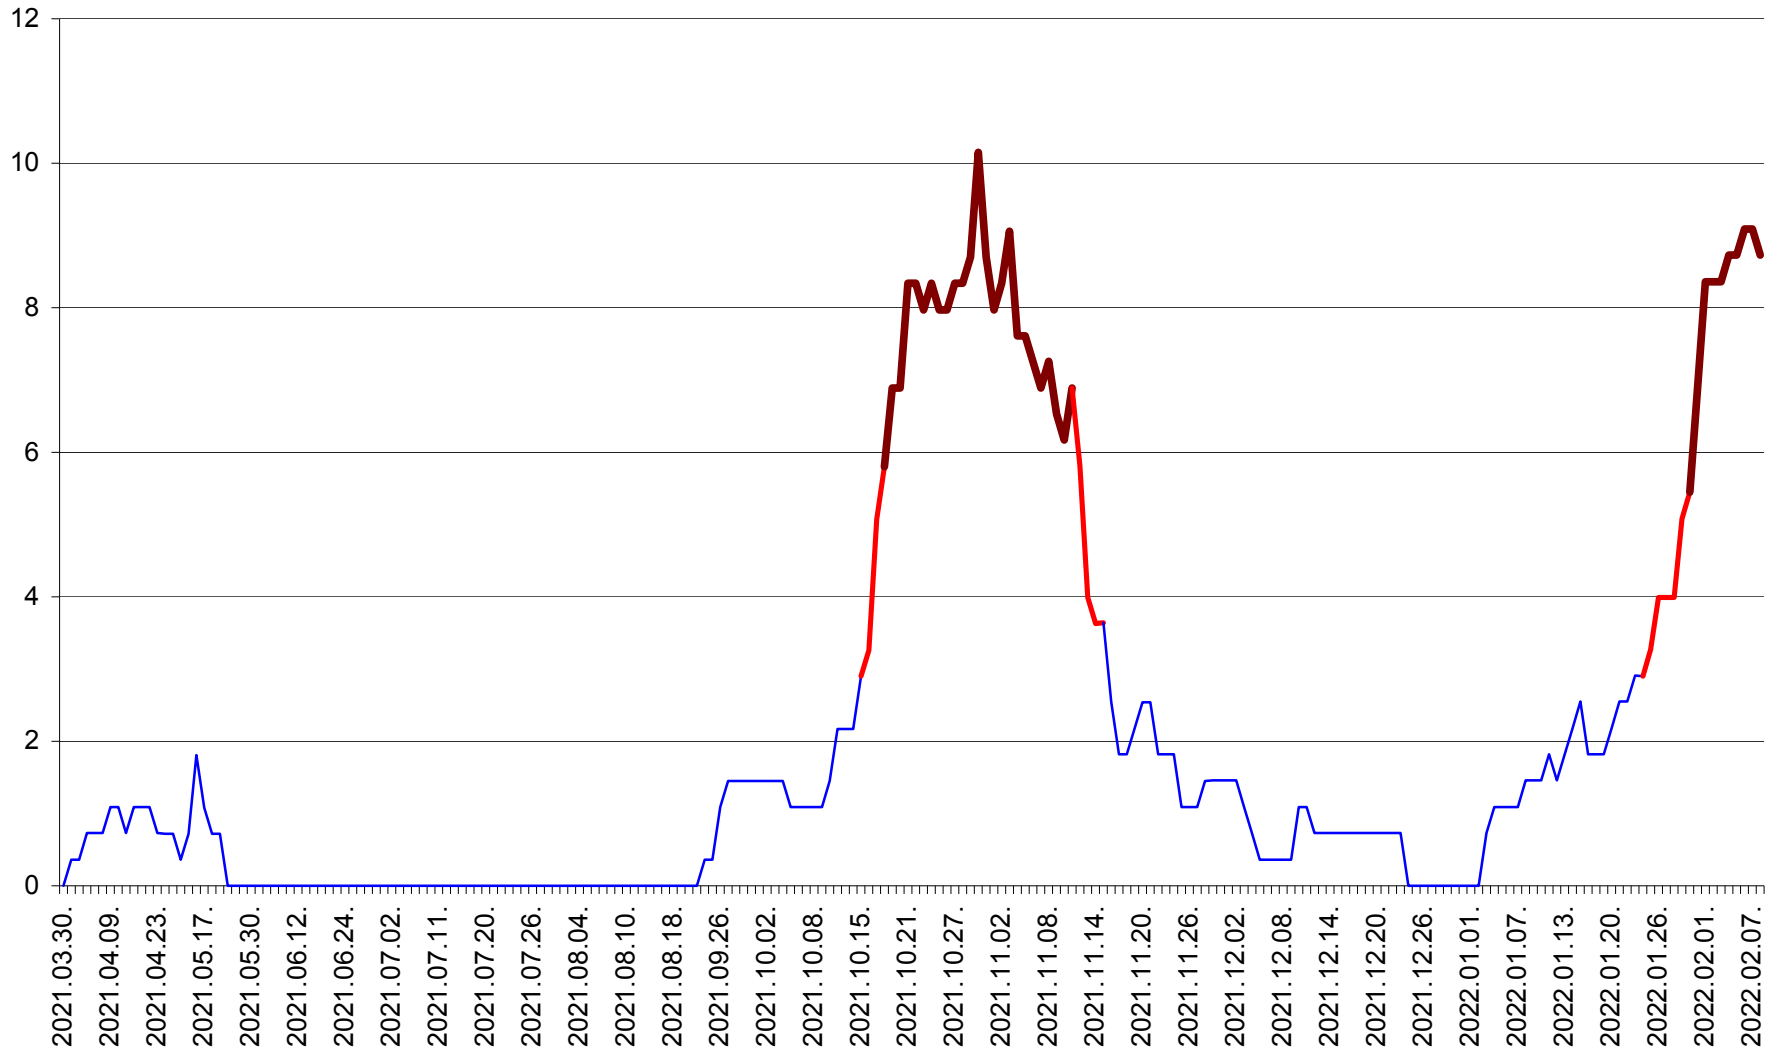

MUGENI - Evolutia incidentei cumulate pe 14 zile la ‰ de locuitori
2021.04.01. - 2022.02.08.