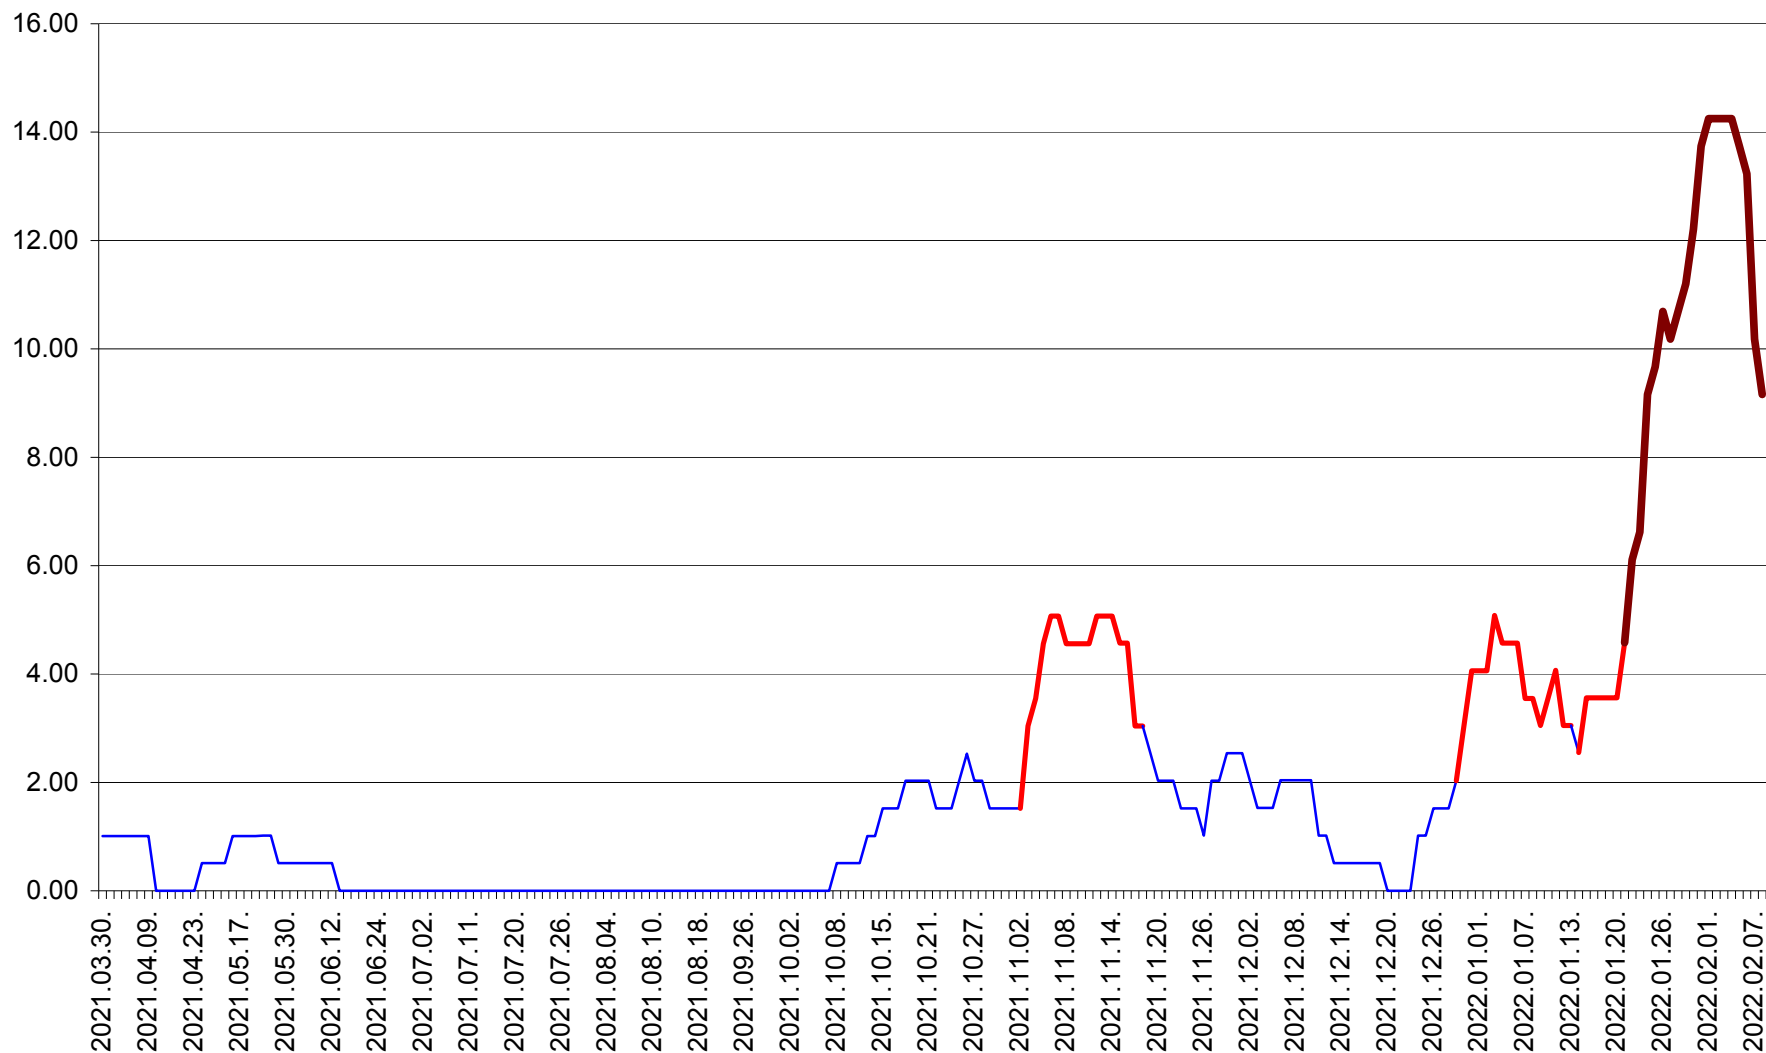

VĂRȘAG - Evolutia incidentei cumulate pe 14 zile la ‰ de locuitori  
2021.04.01. - 2022.02.08.

ORAȘ VLĂHIȚA - Evolutia incidentei cumulate pe 14 zile la ‰ de locuitori  
2021.04.01. - 2022.02.08.

VOȘLĂBENI - Evolutia incidentei cumulate pe 14 zile la ‰ de locuitori  
2021.04.01. - 2022.02.08.