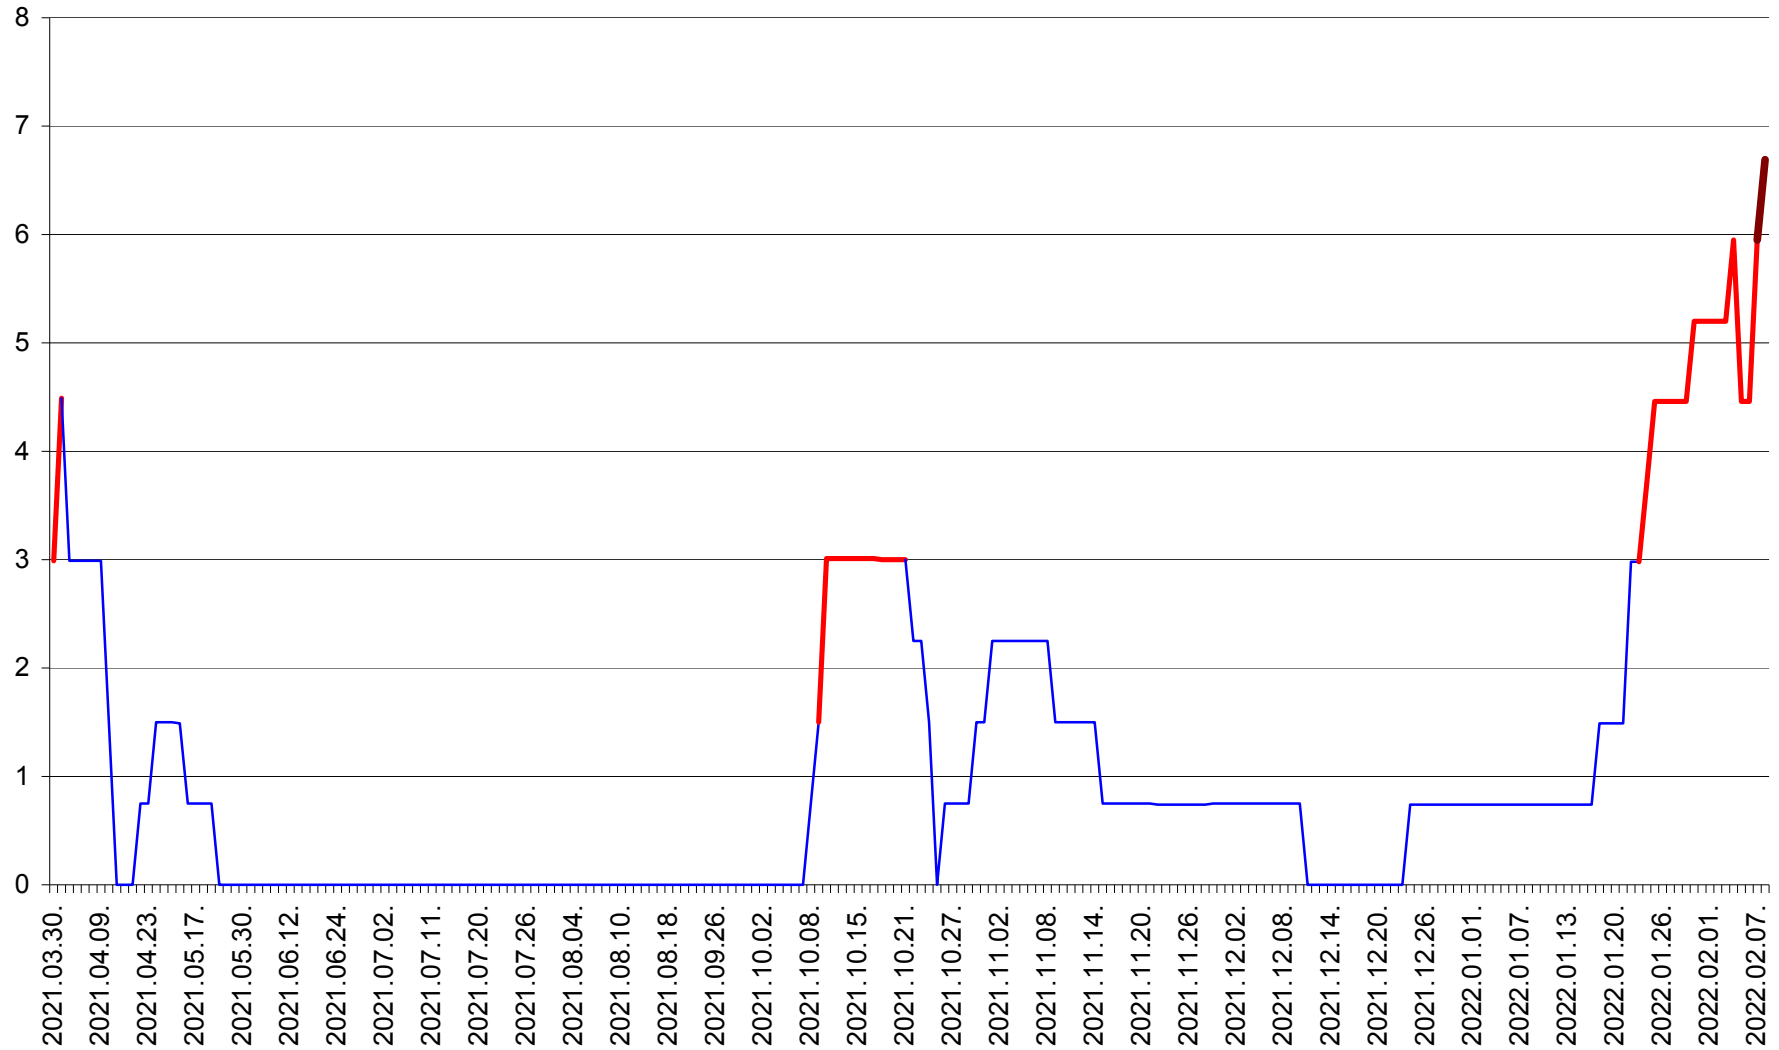

LUNCA DE JOS - Evolutia incidentei cumulate pe 14 zile la ‰ de locuitori  
2021.04.01. - 2022.02.08.

LUNCA DE SUS - Evolutia incidentei cumulate pe 14 zile la % de locuitori  
2021.04.01. - 2022.02.08.

LUPENI - Evolutia incidentei cumulate pe 14 zile la ‰ de locuitori  
2021.04.01. - 2022.02.08.

MĂDĂRAȘ - Evolutia incidentei cumulate pe 14 zile la ‰ de locuitori  
2021.04.01. - 2022.02.08.

MĂRTINIȘ - Evolutia incidentei cumulate pe 14 zile la % de locuitori  
2021.04.01. - 2022.02.08.

MEREȘTI - Evolutia incidentei cumulate pe 14 zile la ‰ de locuitori  
2021.04.01. - 2022.02.08.

MUNICIPIUL MIERCUREA-CIUC - Evolutia incidentei cumulate pe 14 zile la ‰ de locuitori  
2021.04.01. - 2022.02.08.