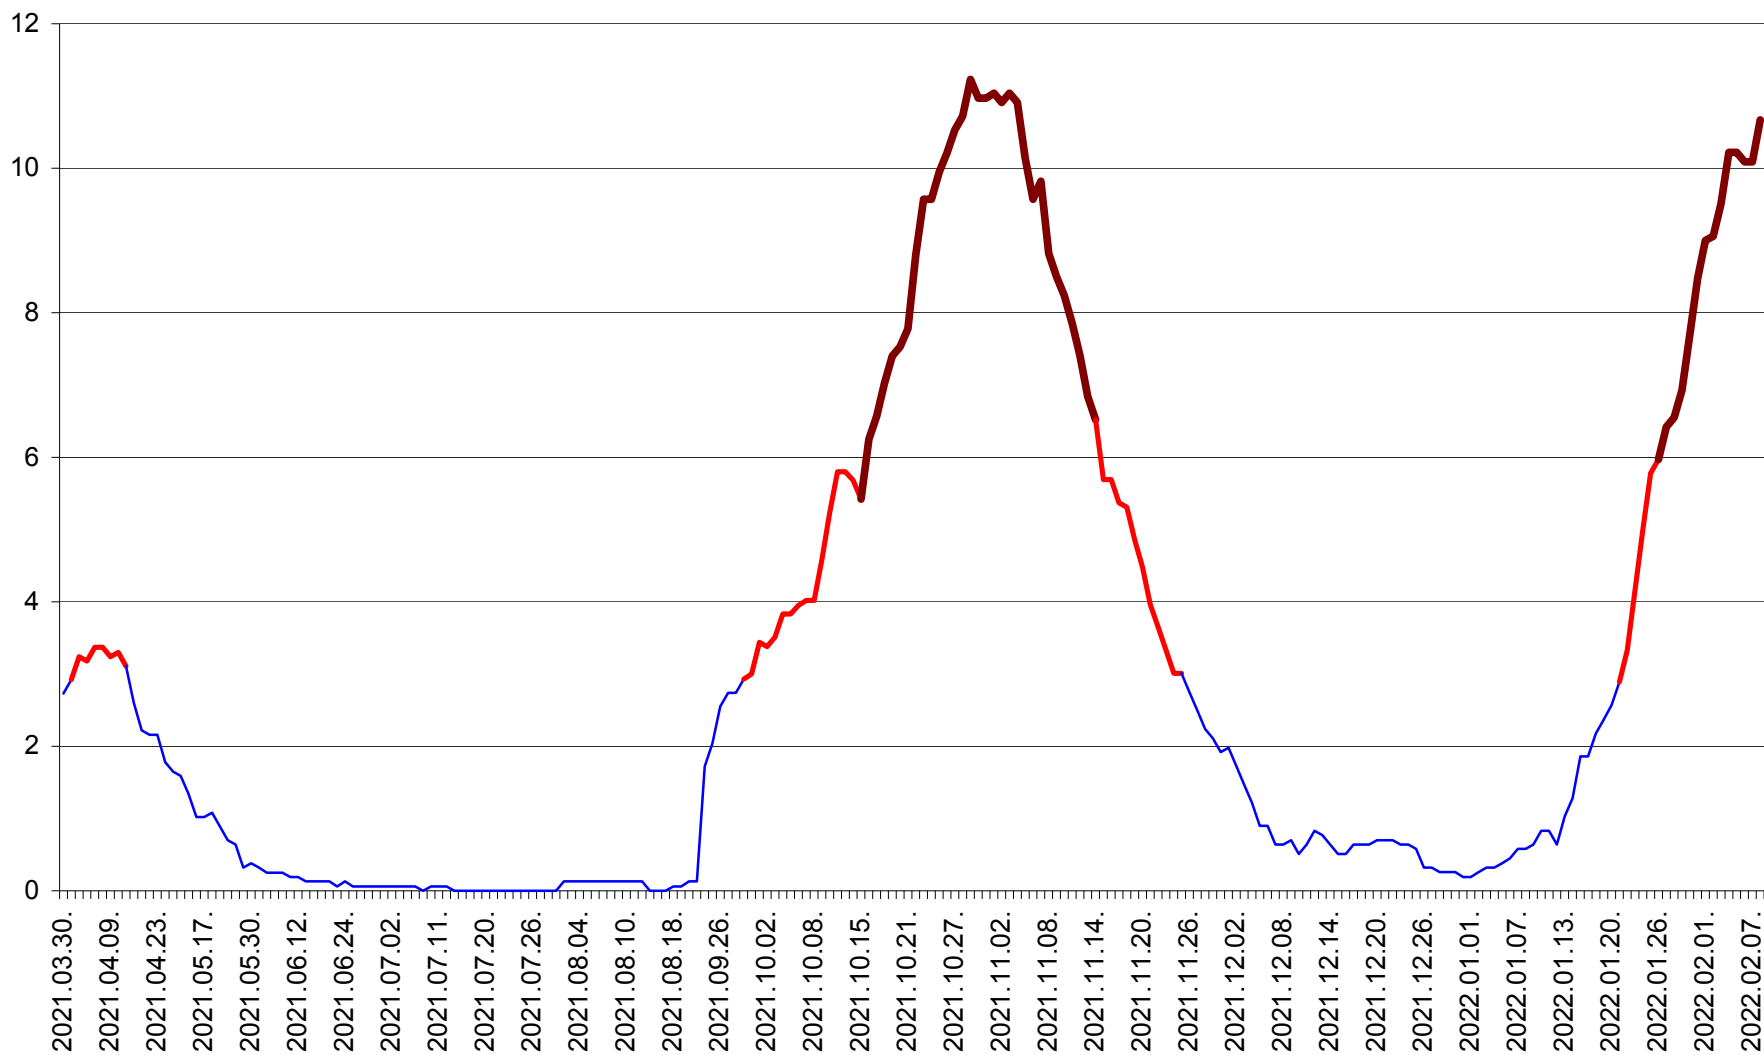

TULGHEȘ - Evolutia incidentei cumulate pe 14 zile la ‰ de locuitori
2021.04.01. - 2022.02.08.