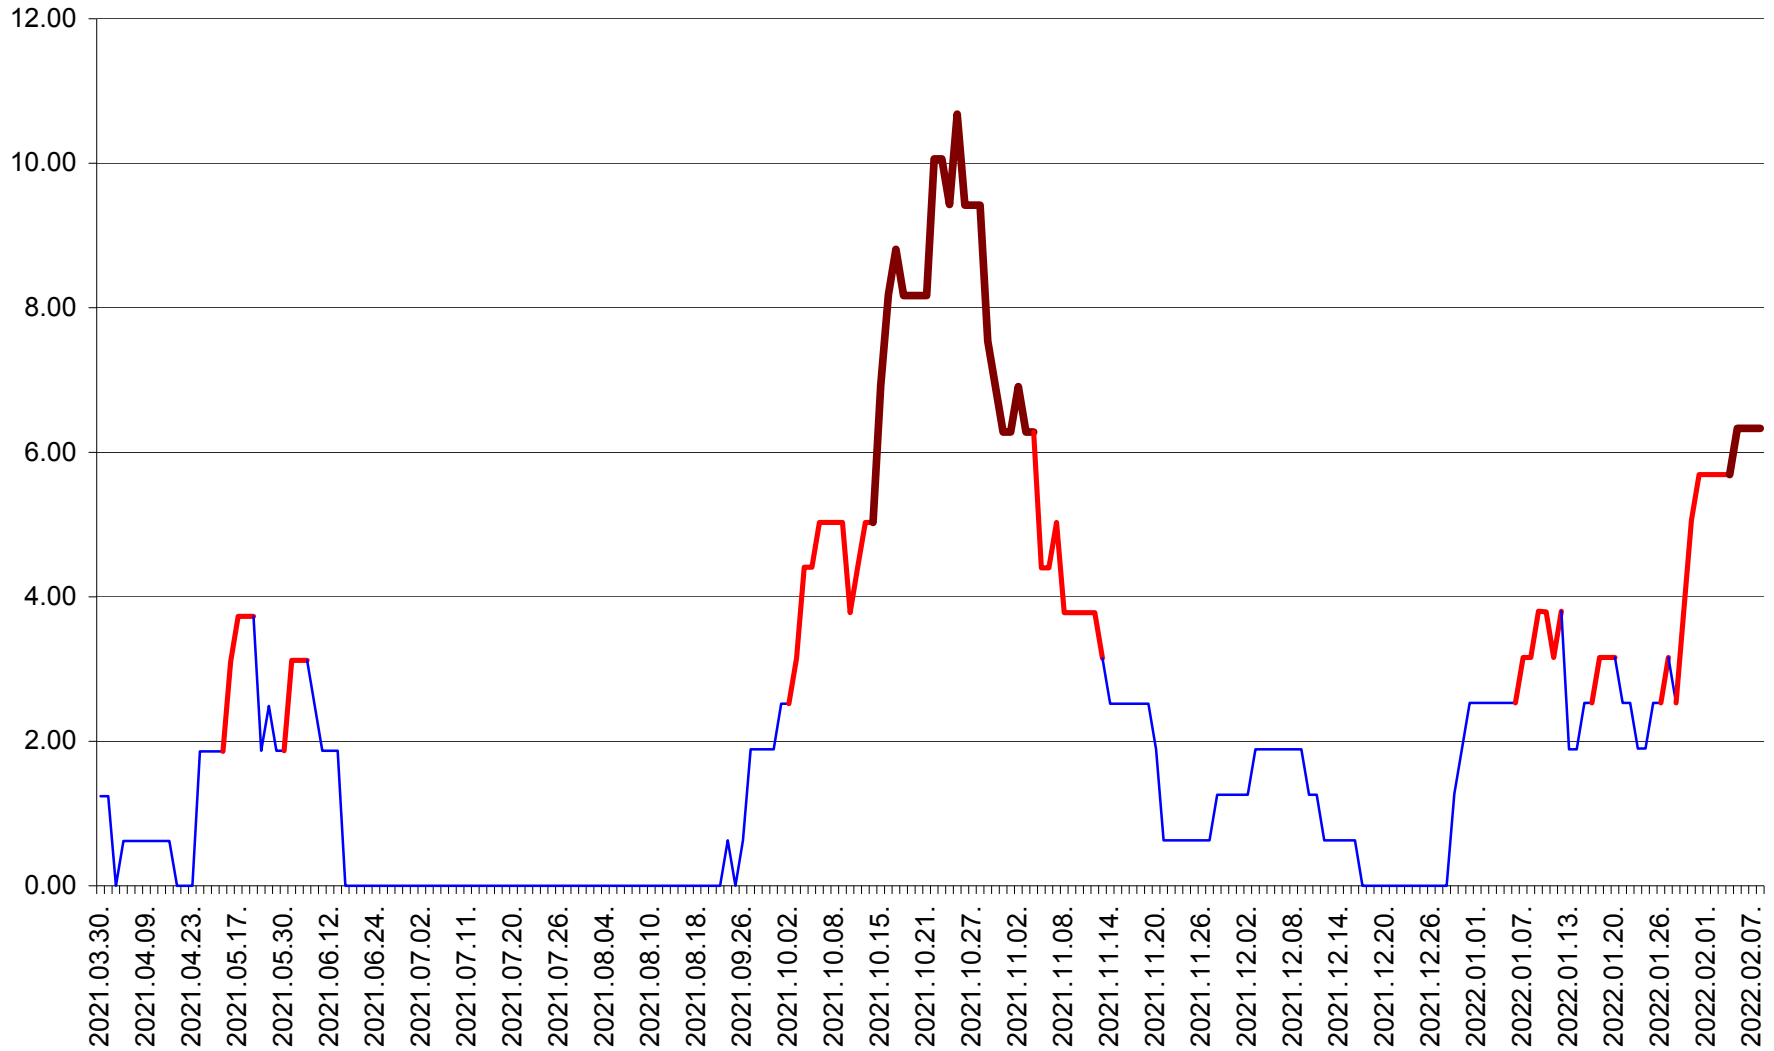

ATID - Evolutia incidentei cumulate pe 14 zile la % de locuitori  
2021.04.01. - 2022.02.08.

AVRĂMEȘTI - Evolutia incidentei cumulate pe 14 zile la ‰ de locuitori  
2021.04.01. - 2022.02.08.

ORAȘ BĂILE TUȘNAD - Evoluția incidenței cumulate pe 14 zile la ‰ de locuitori  
2021.04.01. - 2022.02.08.

ORAȘ BĂLAN - Evoluția incidenței cumulate pe 14 zile la ‰ de locuitori  
2021.04.01. - 2022.02.08.

BILBOR - Evolutia incidentei cumulate pe 14 zile la ‰ de locuitori  
2021.04.01. - 2022.02.08.

ORAȘ BORSEC - Evolutia incidentei cumulate pe 14 zile la ‰ de locuitori  
2021.04.01. - 2022.02.08.

BRĂDEȘTI - Evolutia incidentei cumulate pe 14 zile la ‰ de locuitori  
2021.04.01. - 2022.02.08.

CĂPÂLNIȚA - Evoluția incidenței cumulate pe 14 zile la ‰ de locuitori  
2021.04.01. - 2022.02.08.

CÂRȚA - Evolutia incidentei cumulate pe 14 zile la ‰ de locuitori  
2021.04.01. - 2022.02.08.