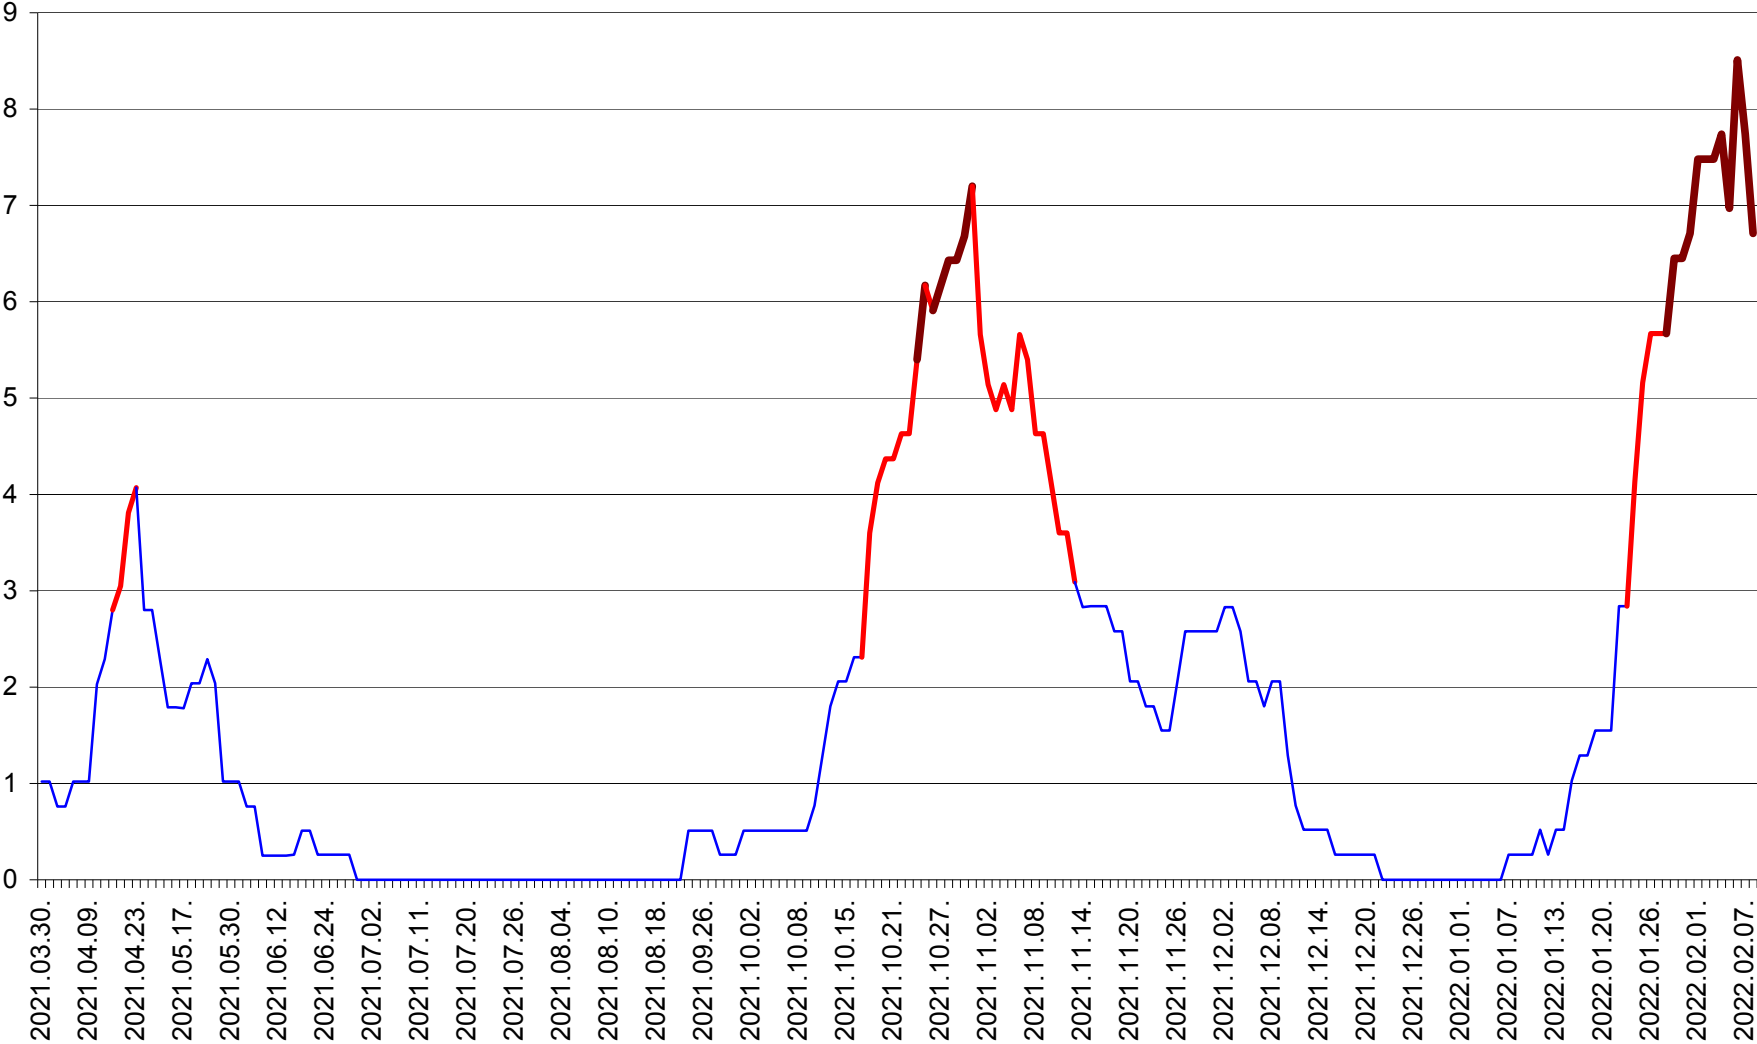

SUBCETATE - Evolutia incidentei cumulate pe 14 zile la ‰ de locuitori
2021.04.01. - 2022.02.08.