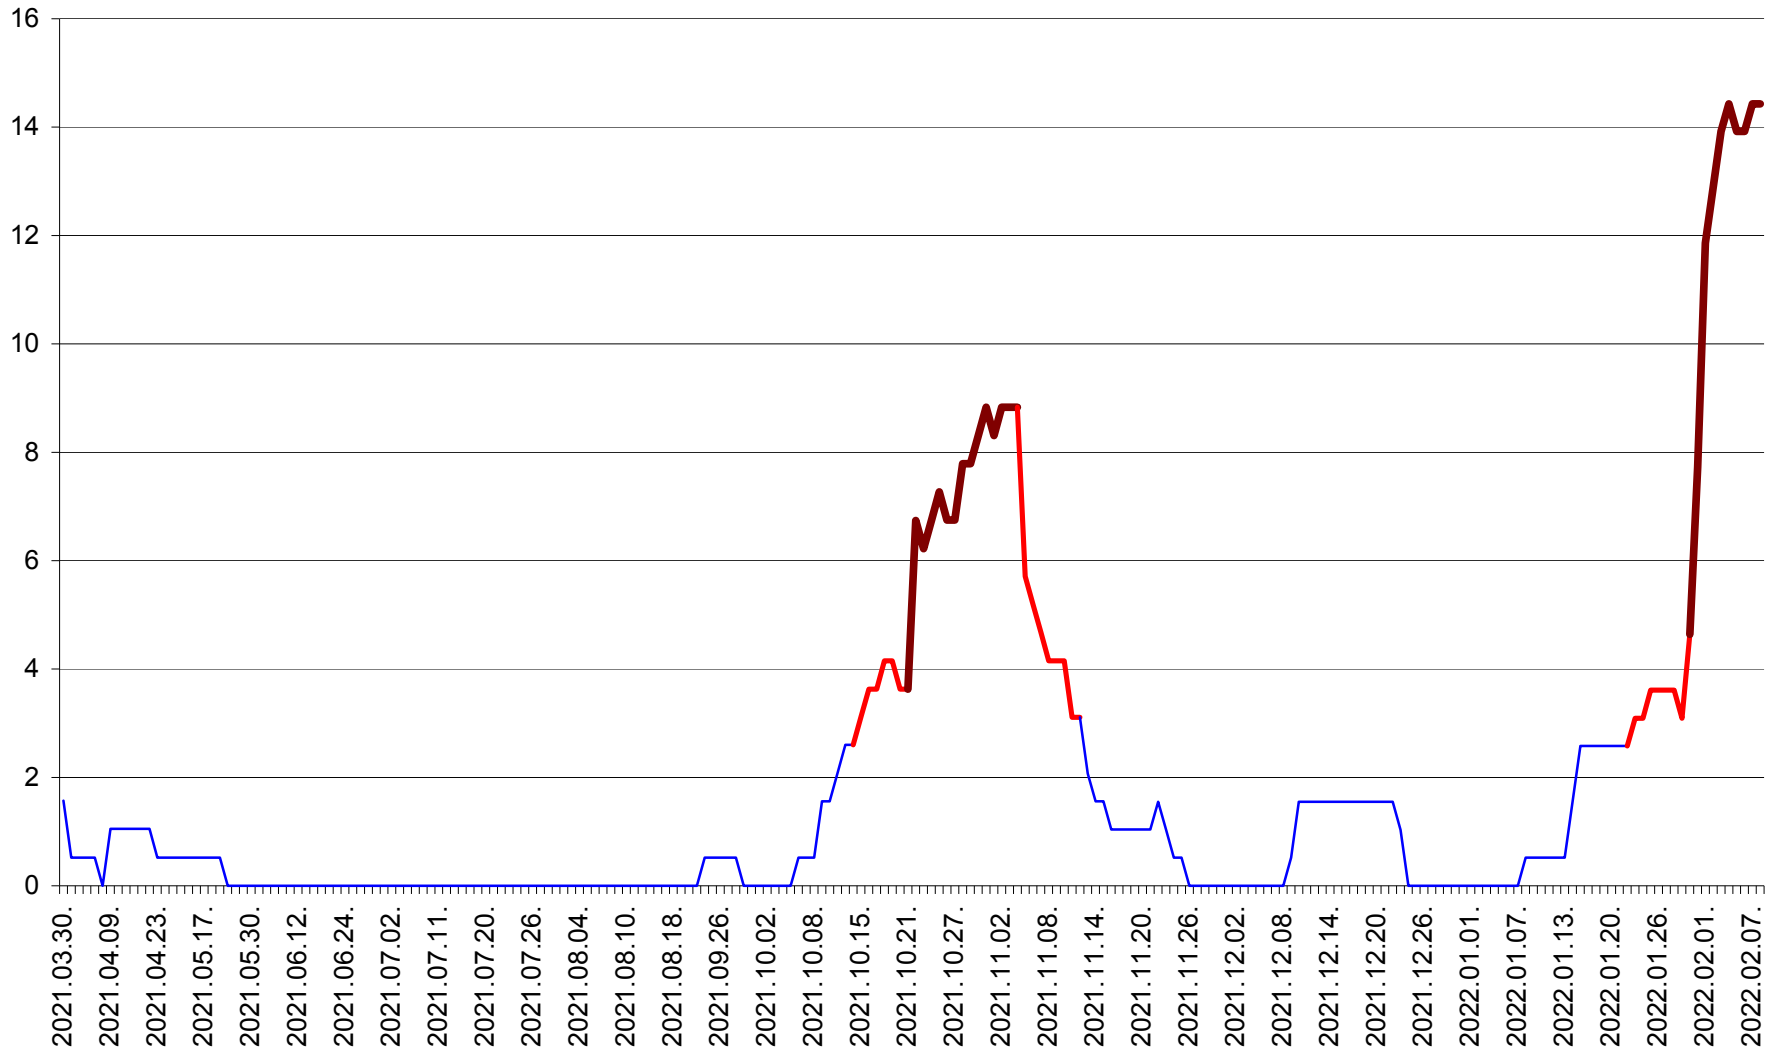

PRAID - Evolutia incidentei cumulate pe 14 zile la ‰ de locuitori
2021.04.01. - 2022.02.08.