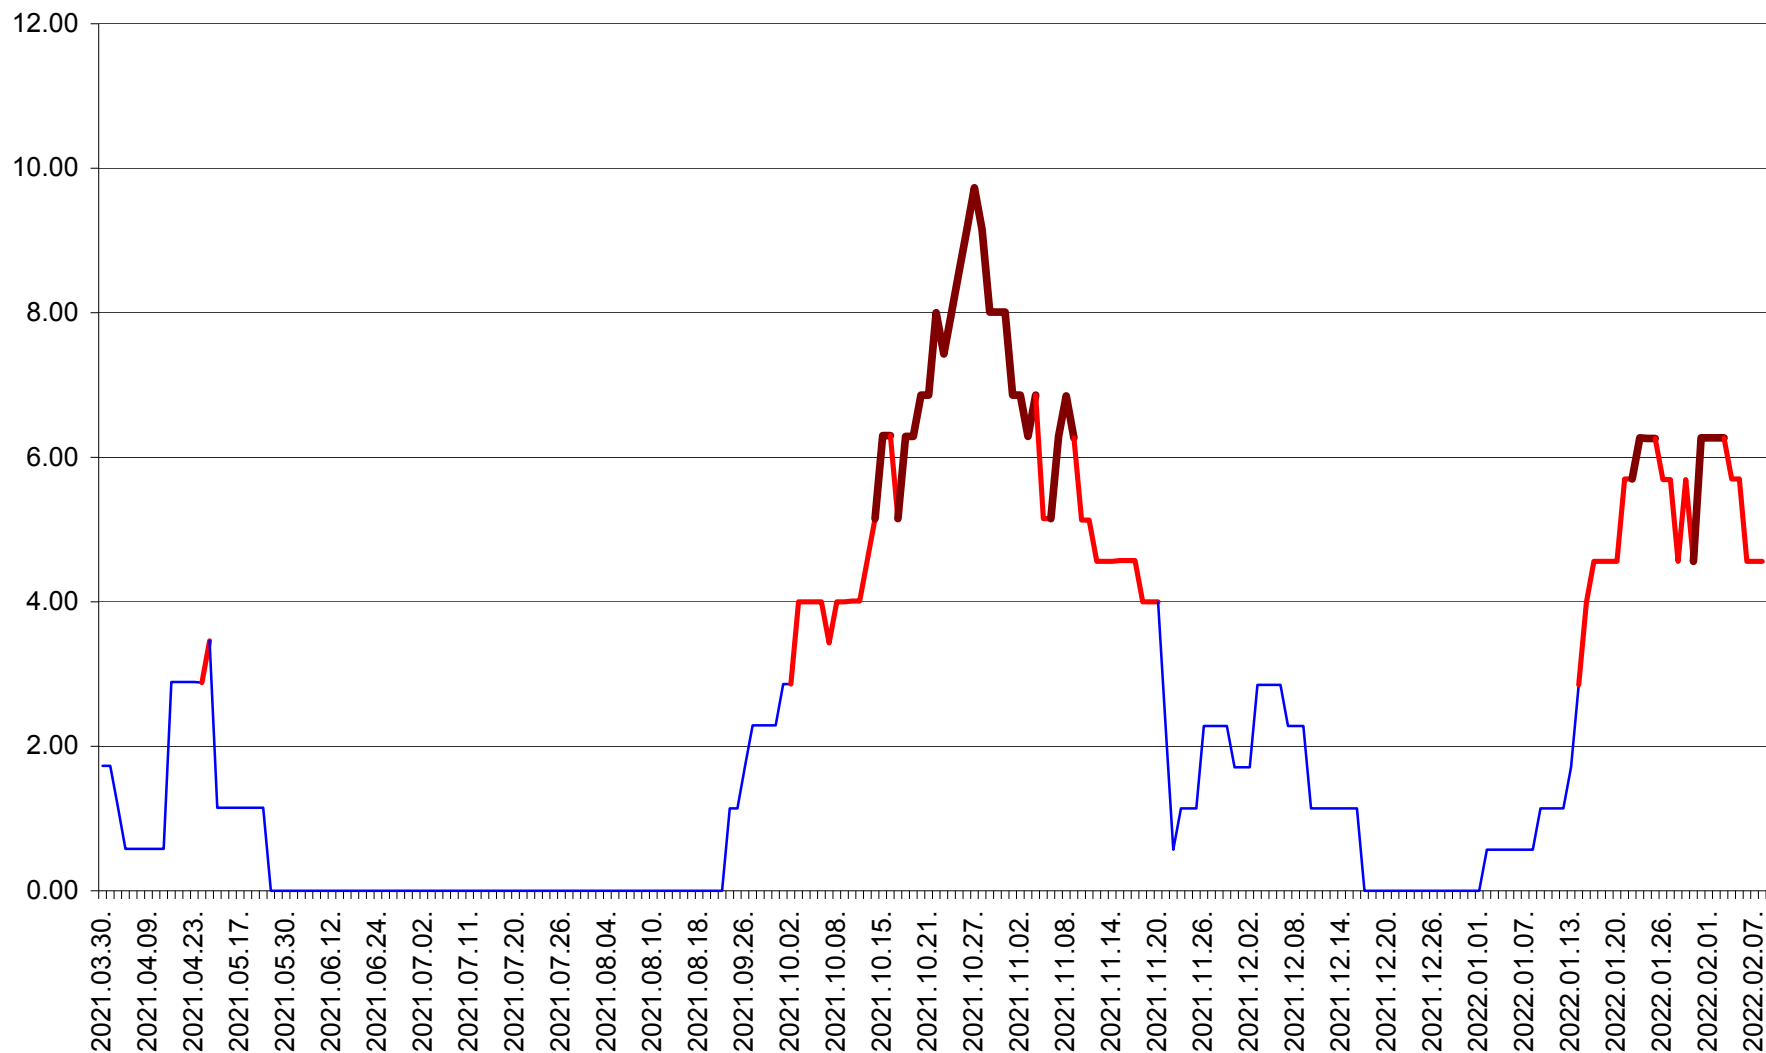

ORAȘ VLĂHIȚA - Evolutia incidentei cumulate pe 14 zile la ‰ de locuitori
2021.04.01. - 2022.02.08.