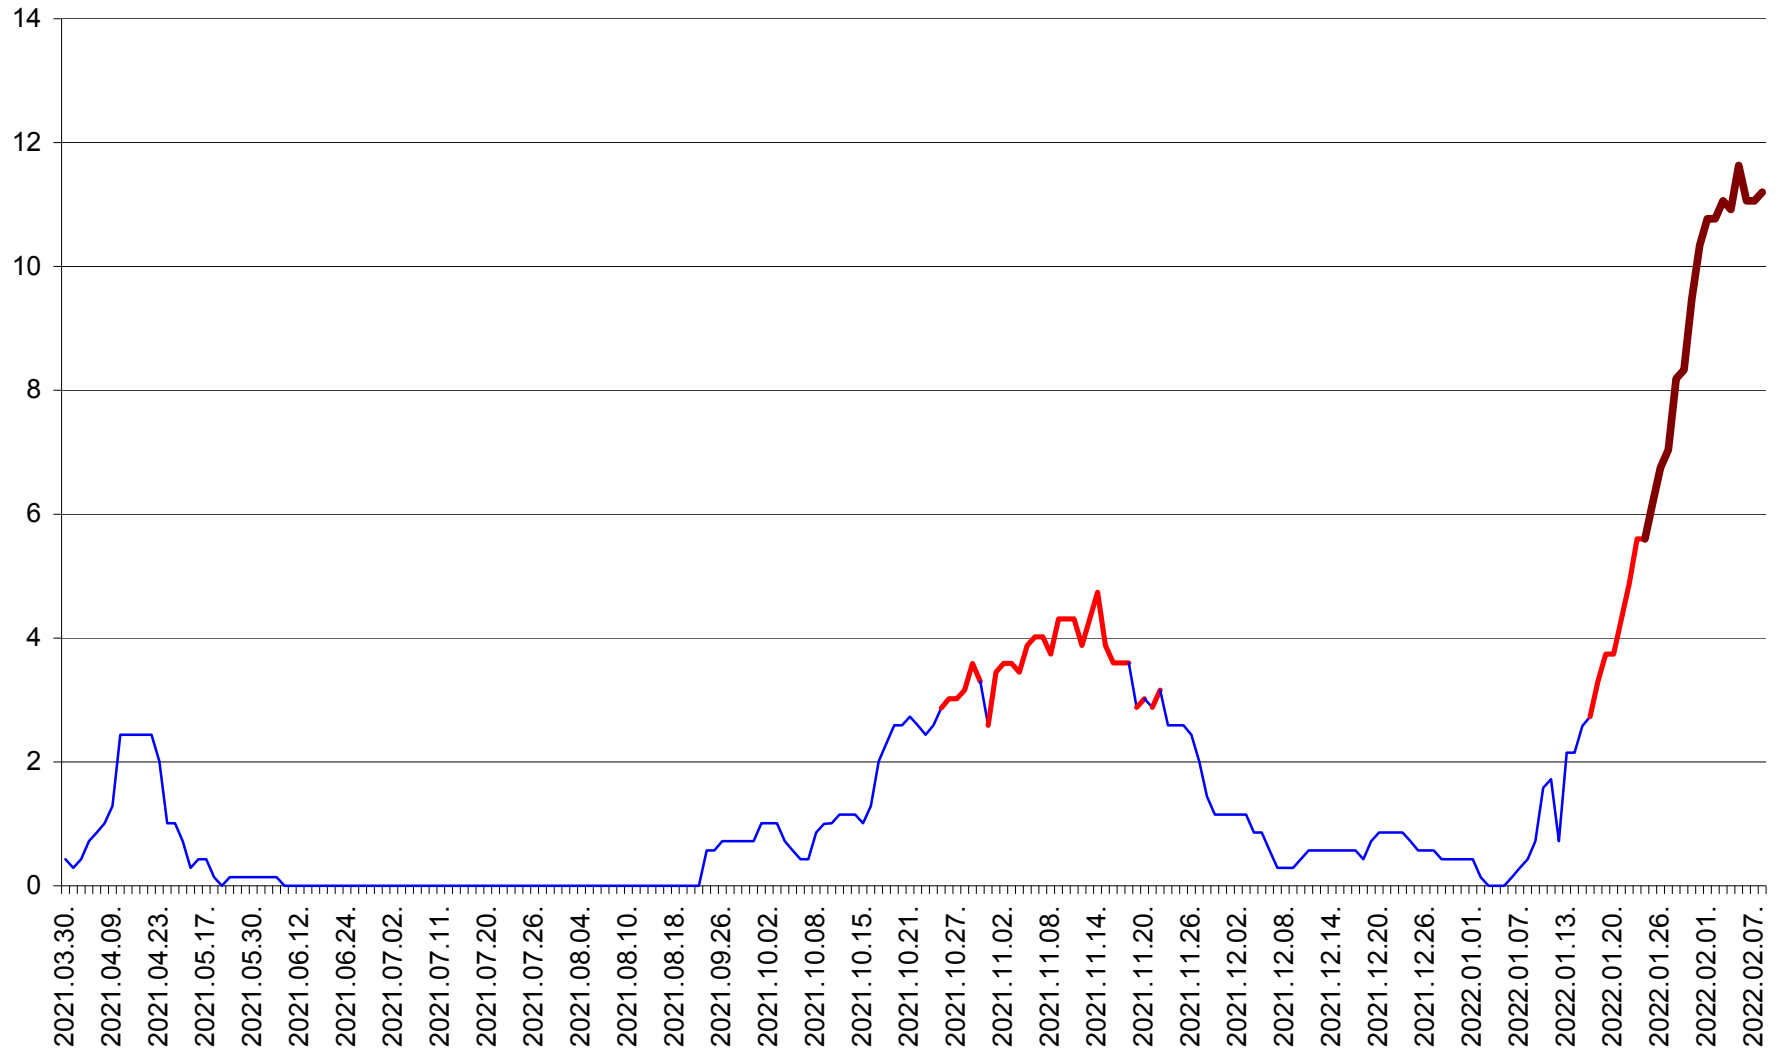

RACU - Evolutia incidentei cumulate pe 14 zile la ‰ de locuitori
2021.04.01. - 2022.02.08.