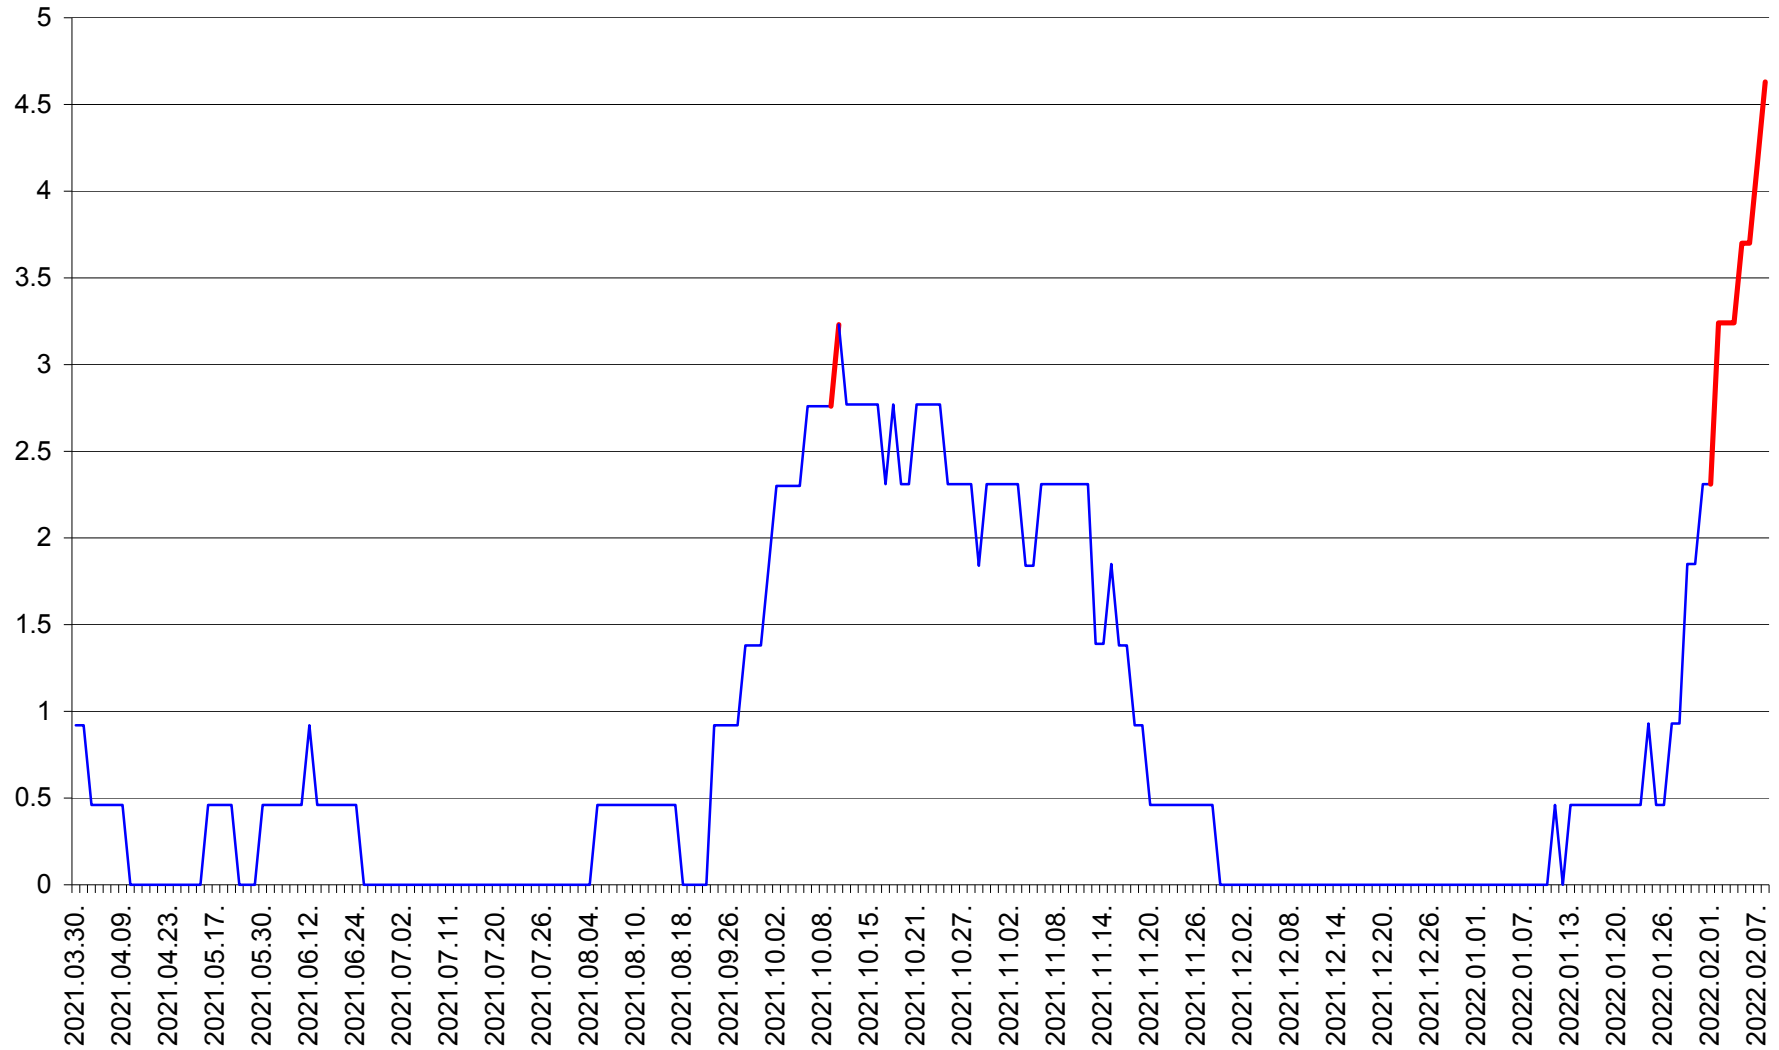

ULIEȘ - Evoluția incidenței cumulate pe 14 zile la ‰ de locuitori
2021.04.01. - 2022.02.08.