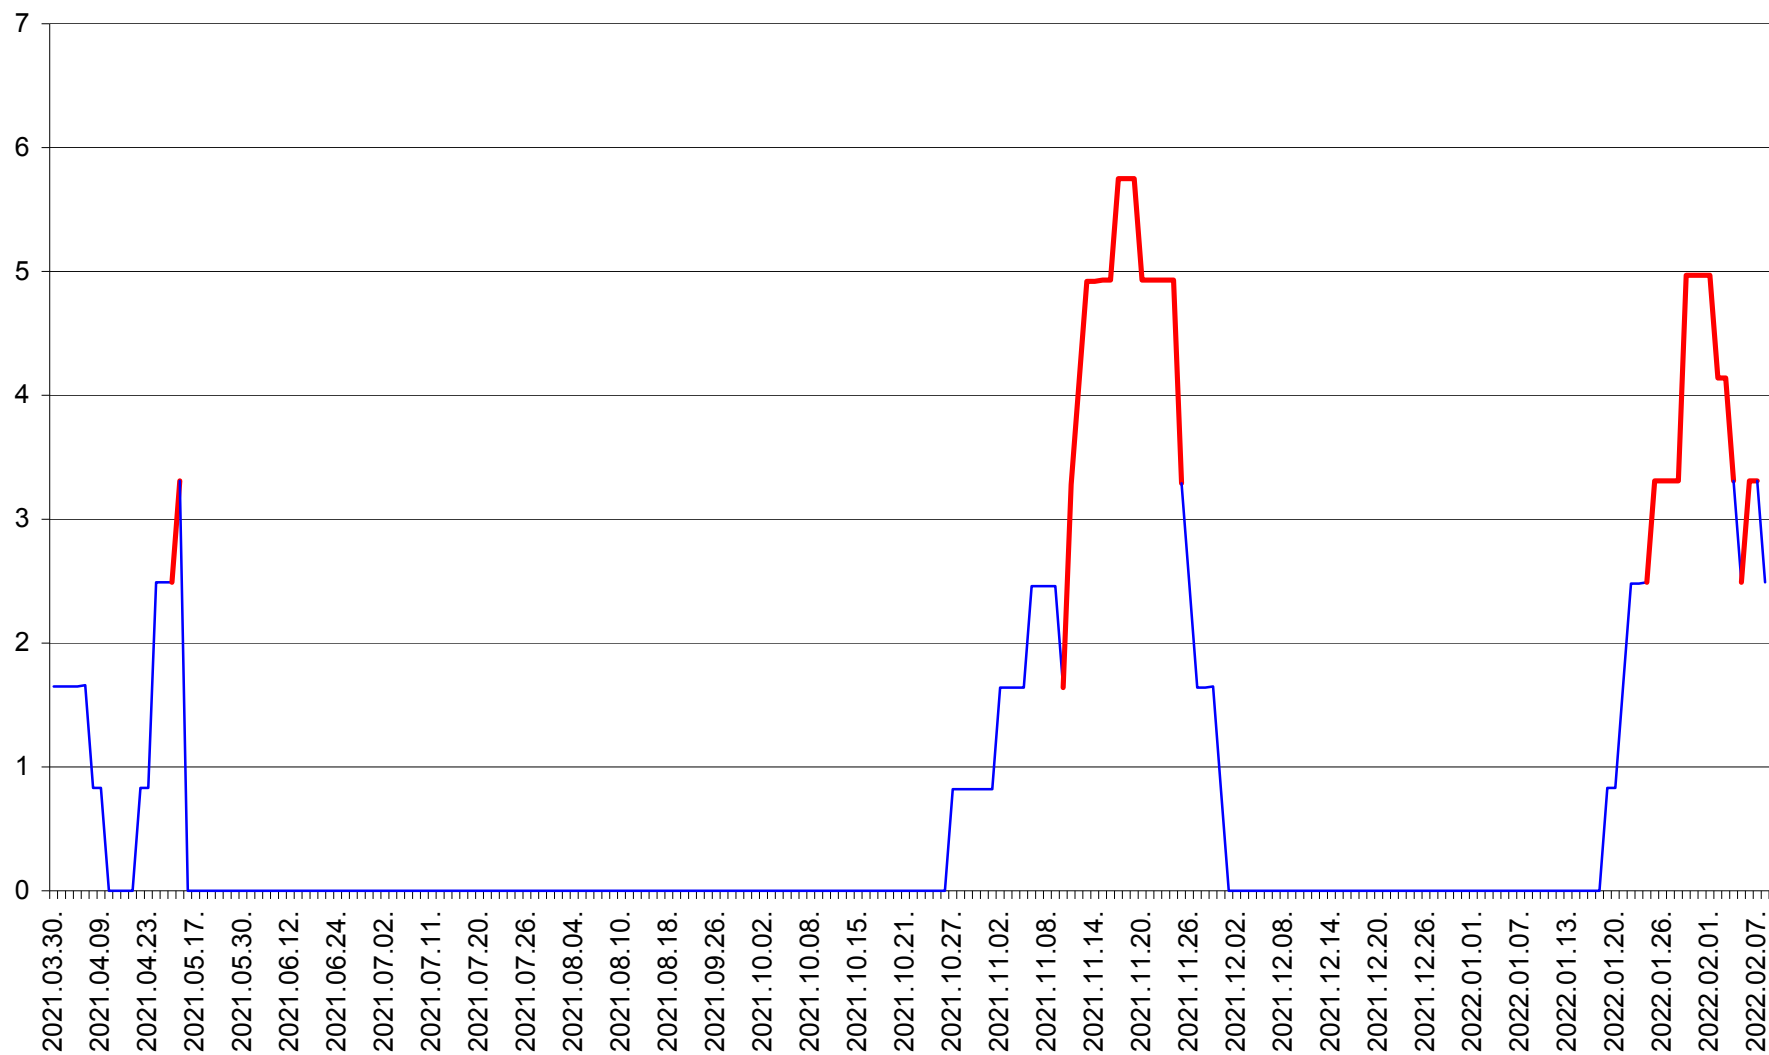

PRAID - Evolutia incidentei cumulate pe 14 zile la ‰ de locuitori  
2021.04.01. - 2022.02.08.

RACU - Evolutia incidentei cumulate pe 14 zile la ‰ de locuitori  
2021.04.01. - 2022.02.08.

REMETEA - Evolutia incidentei cumulate pe 14 zile la ‰ de locuitori  
2021.04.01. - 2022.02.08.

SĂCEL - Evolutia incidentei cumulate pe 14 zile la ‰ de locuitori  
2021.04.01. - 2022.02.08.

SÂNCRĂIENI - Evolutia incidentei cumulate pe 14 zile la ‰ de locuitori  
2021.04.01. - 2022.02.08.

SÂNDOMIC - Evolutia incidentei cumulate pe 14 zile la ‰ de locuitori  
2021.04.01. - 2022.02.08.