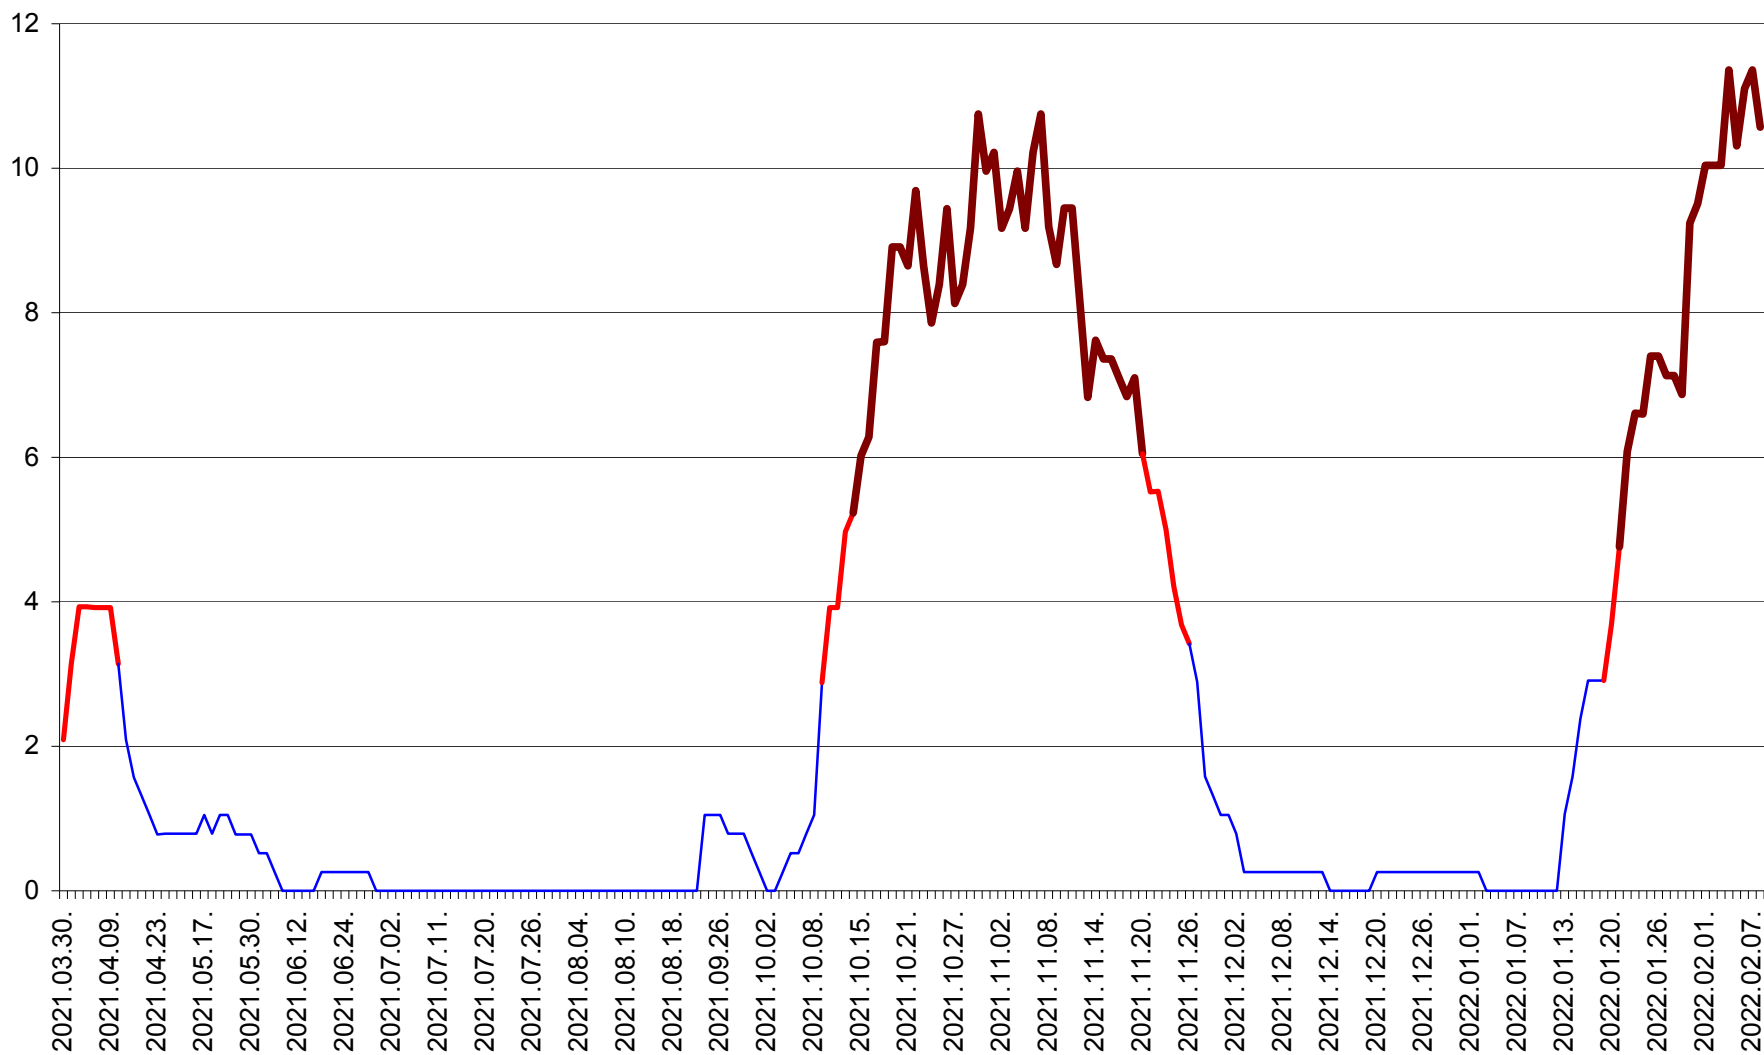

SATU MARE - Evolutia incidentei cumulate pe 14 zile la ‰ de locuitori
2021.04.01. - 2022.02.08.