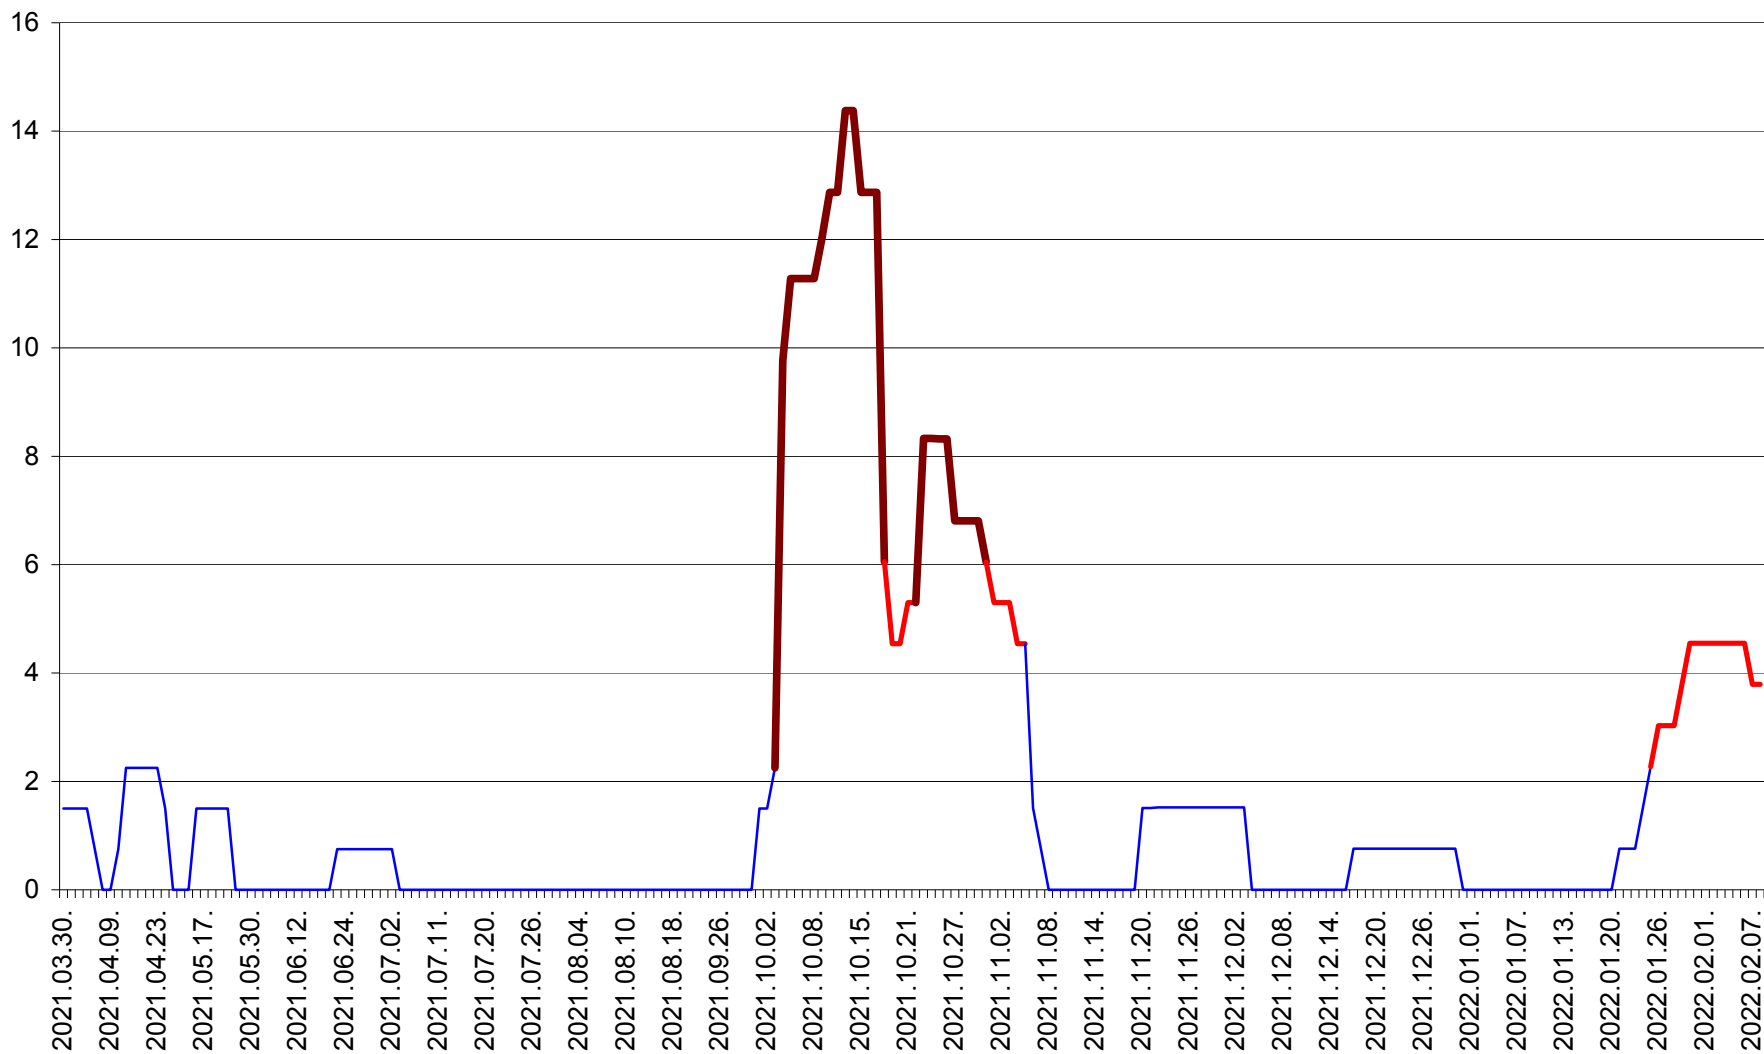

MEREȘTI - Evolutia incidentei cumulate pe 14 zile la ‰ de locuitori  
2021.04.01. - 2022.02.08.

MUNICIPIUL MIERCUREA-CIUC - Evolutia incidentei cumulate pe 14 zile la ‰ de locuitori  
2021.04.01. - 2022.02.08.

MIHĂILENI - Evolutia incidentei cumulate pe 14 zile la ‰ de locuitori  
2021.04.01. - 2022.02.08.

MUGENI - Evolutia incidentei cumulate pe 14 zile la ‰ de locuitori  
2021.04.01. - 2022.02.08.

OCLAND - Evolutia incidentei cumulate pe 14 zile la ‰ de locuitori  
2021.04.01. - 2022.02.08.