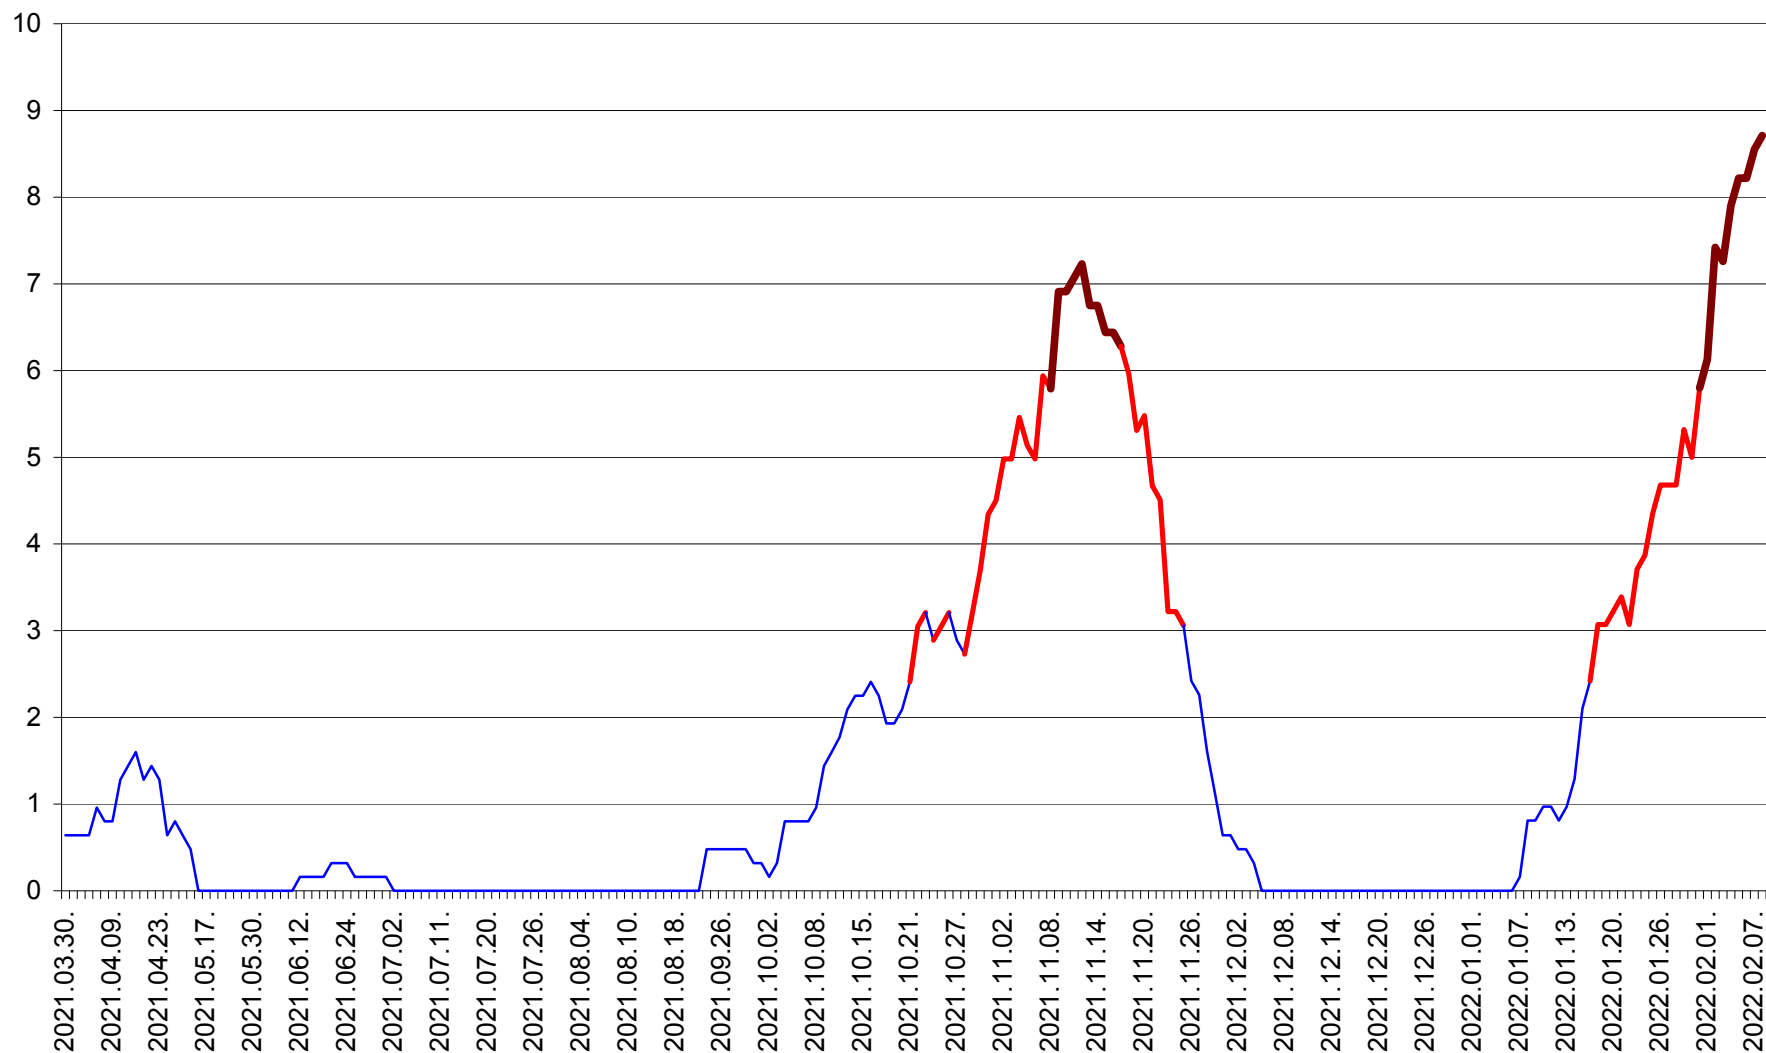

PRAID - Evolutia incidentei cumulate pe 14 zile la ‰ de locuitori  
2021.04.01. - 2022.02.08.

RACU - Evolutia incidentei cumulate pe 14 zile la ‰ de locuitori  
2021.04.01. - 2022.02.08.

REMETEA - Evolutia incidentei cumulate pe 14 zile la ‰ de locuitori  
2021.04.01. - 2022.02.08.

SĂCEL - Evolutia incidentei cumulate pe 14 zile la ‰ de locuitori  
2021.04.01. - 2022.02.08.

SÂNCRĂIENI - Evolutia incidentei cumulate pe 14 zile la ‰ de locuitori  
2021.04.01. - 2022.02.08.

SÂNDOMIC - Evolutia incidentei cumulate pe 14 zile la ‰ de locuitori  
2021.04.01. - 2022.02.08.