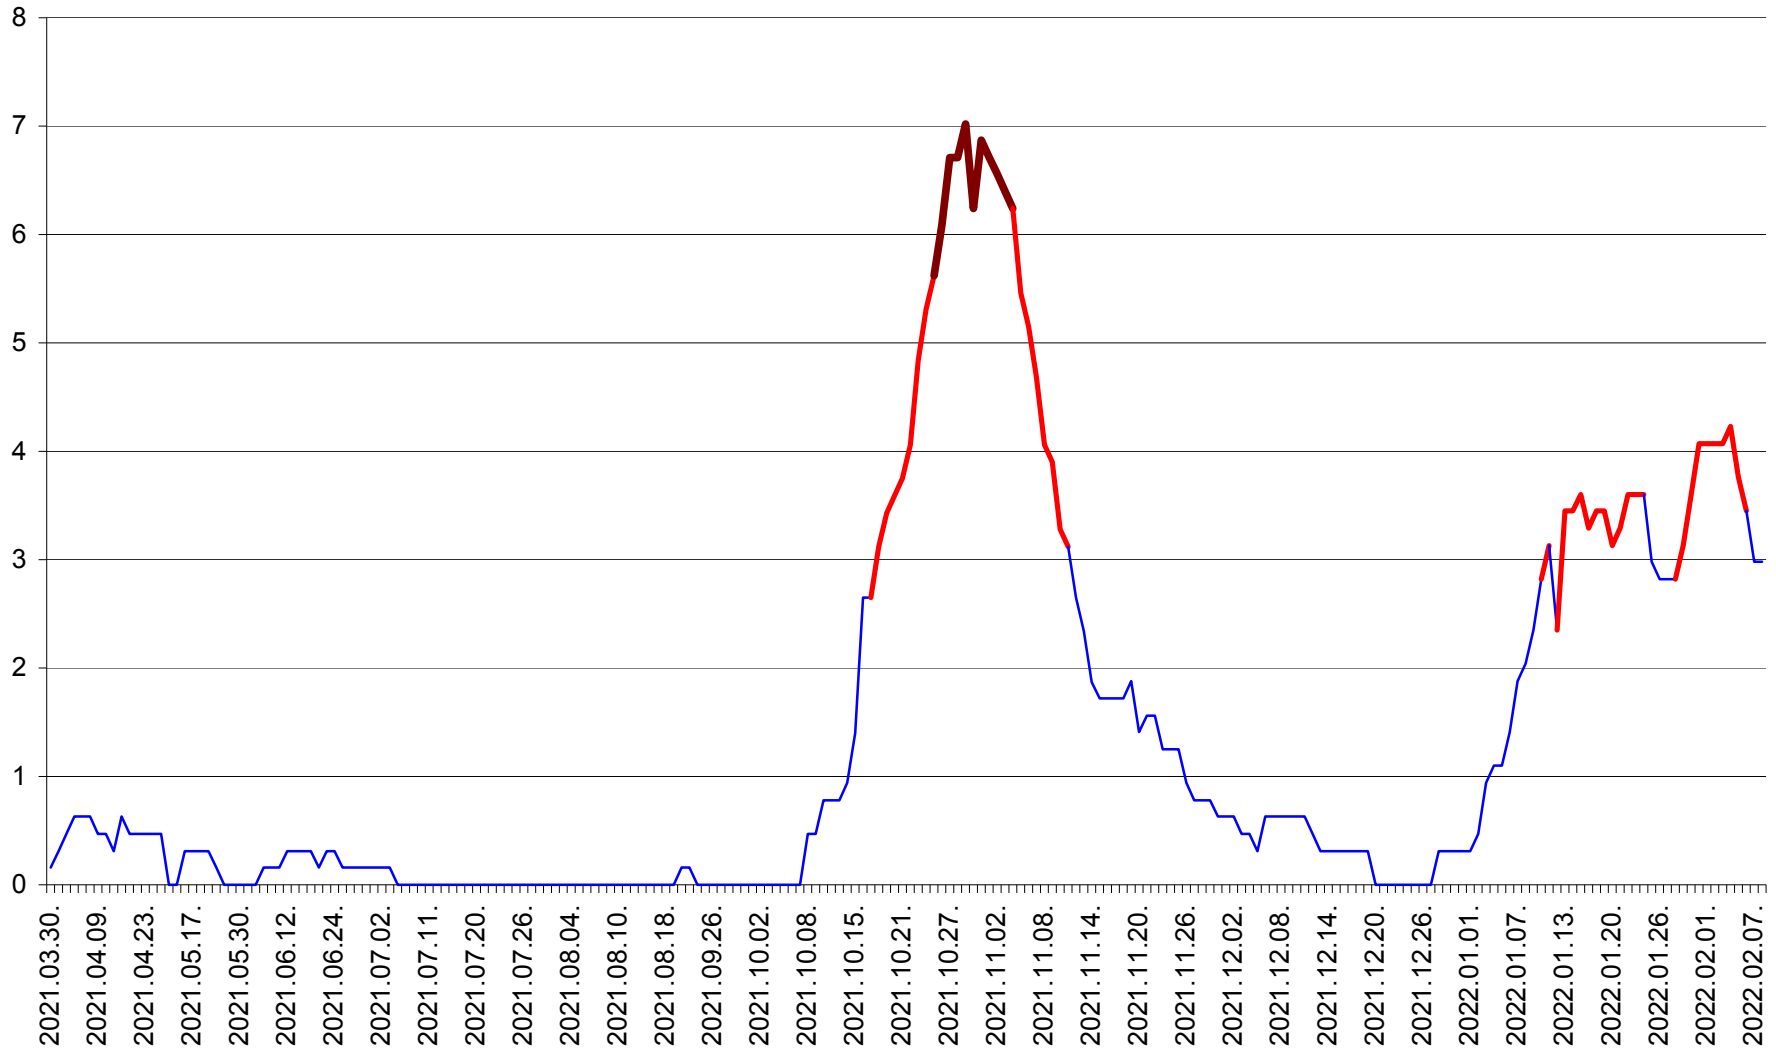

PLĂIEȘII DE JOS - Evoluția incidenței cumulate pe 14 zile la ‰ de locuitori  
2021.04.01. - 2022.02.08.

PORUMBENI - Evolutia incidentei cumulate pe 14 zile la % de locuitori  
2021.04.01. - 2022.02.08.

PRAID - Evolutia incidentei cumulate pe 14 zile la ‰ de locuitori  
2021.04.01. - 2022.02.08.

RACU - Evolutia incidentei cumulate pe 14 zile la ‰ de locuitori  
2021.04.01. - 2022.02.08.

REMETEA - Evolutia incidentei cumulate pe 14 zile la ‰ de locuitori  
2021.04.01. - 2022.02.08.