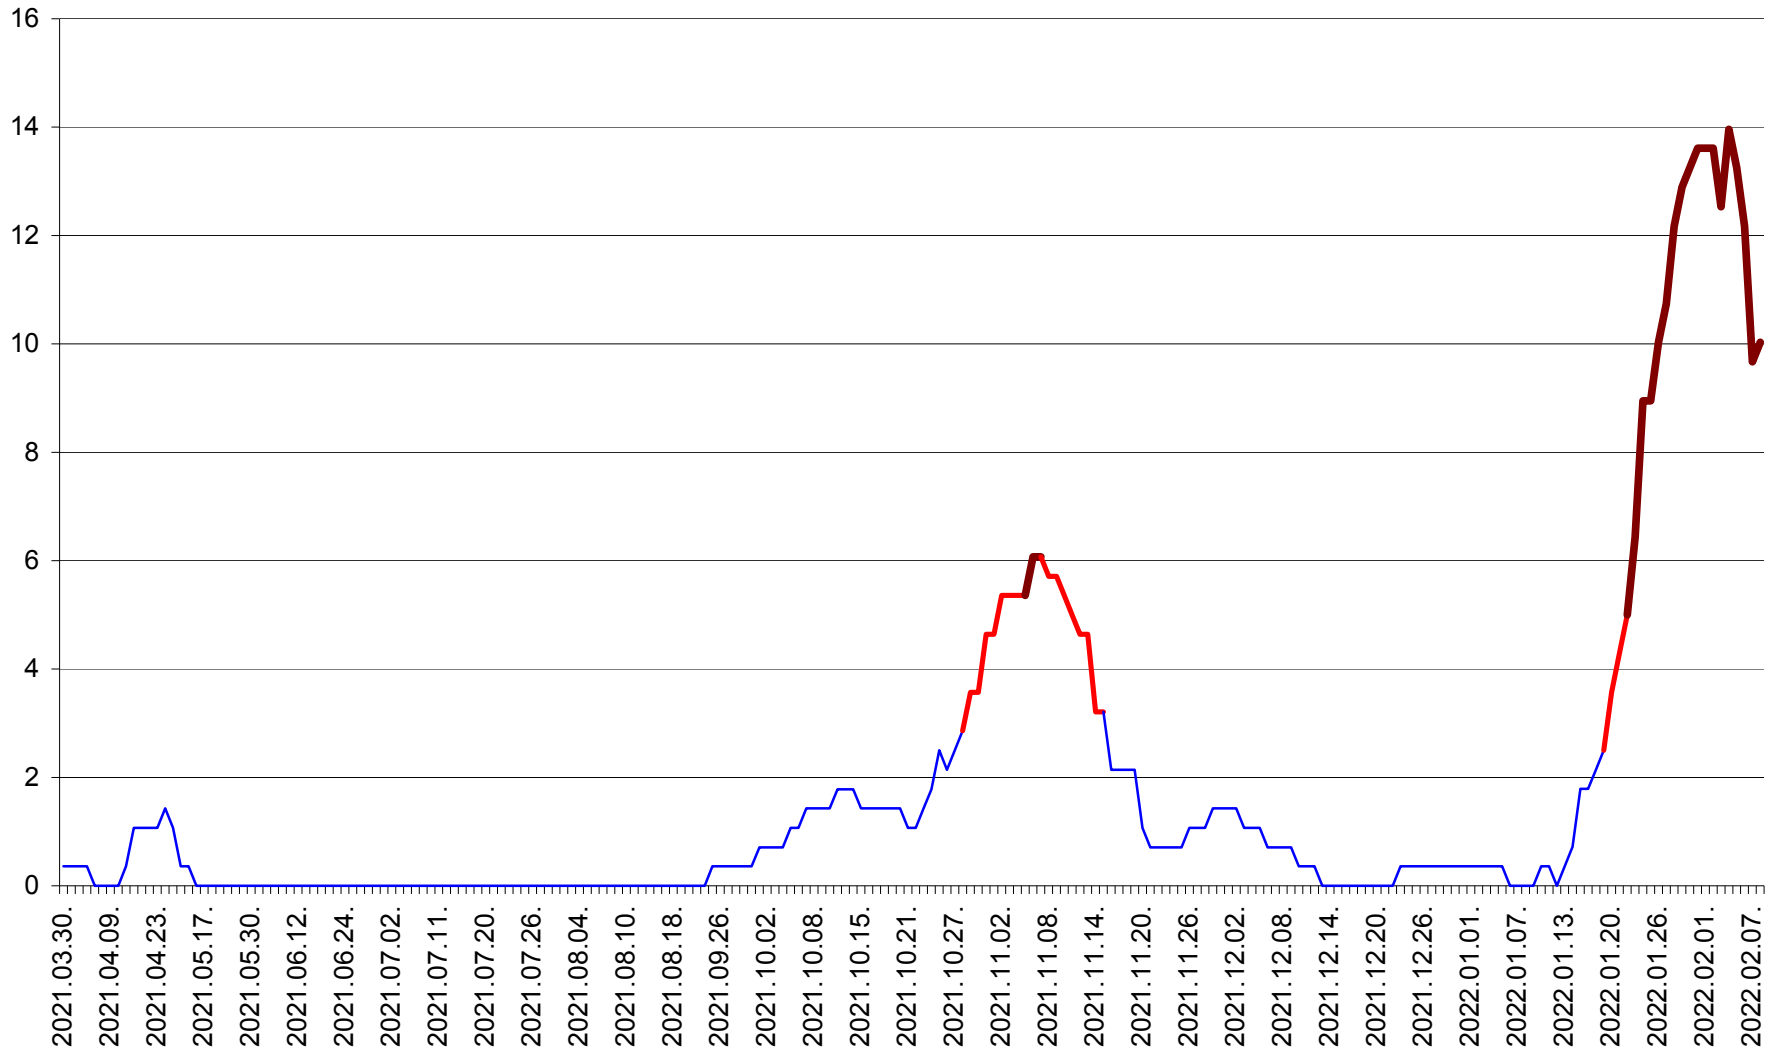

ȘIMONEȘTI - Evolutia incidentei cumulate pe 14 zile la ‰ de locuitori
2021.04.01. - 2022.02.08.