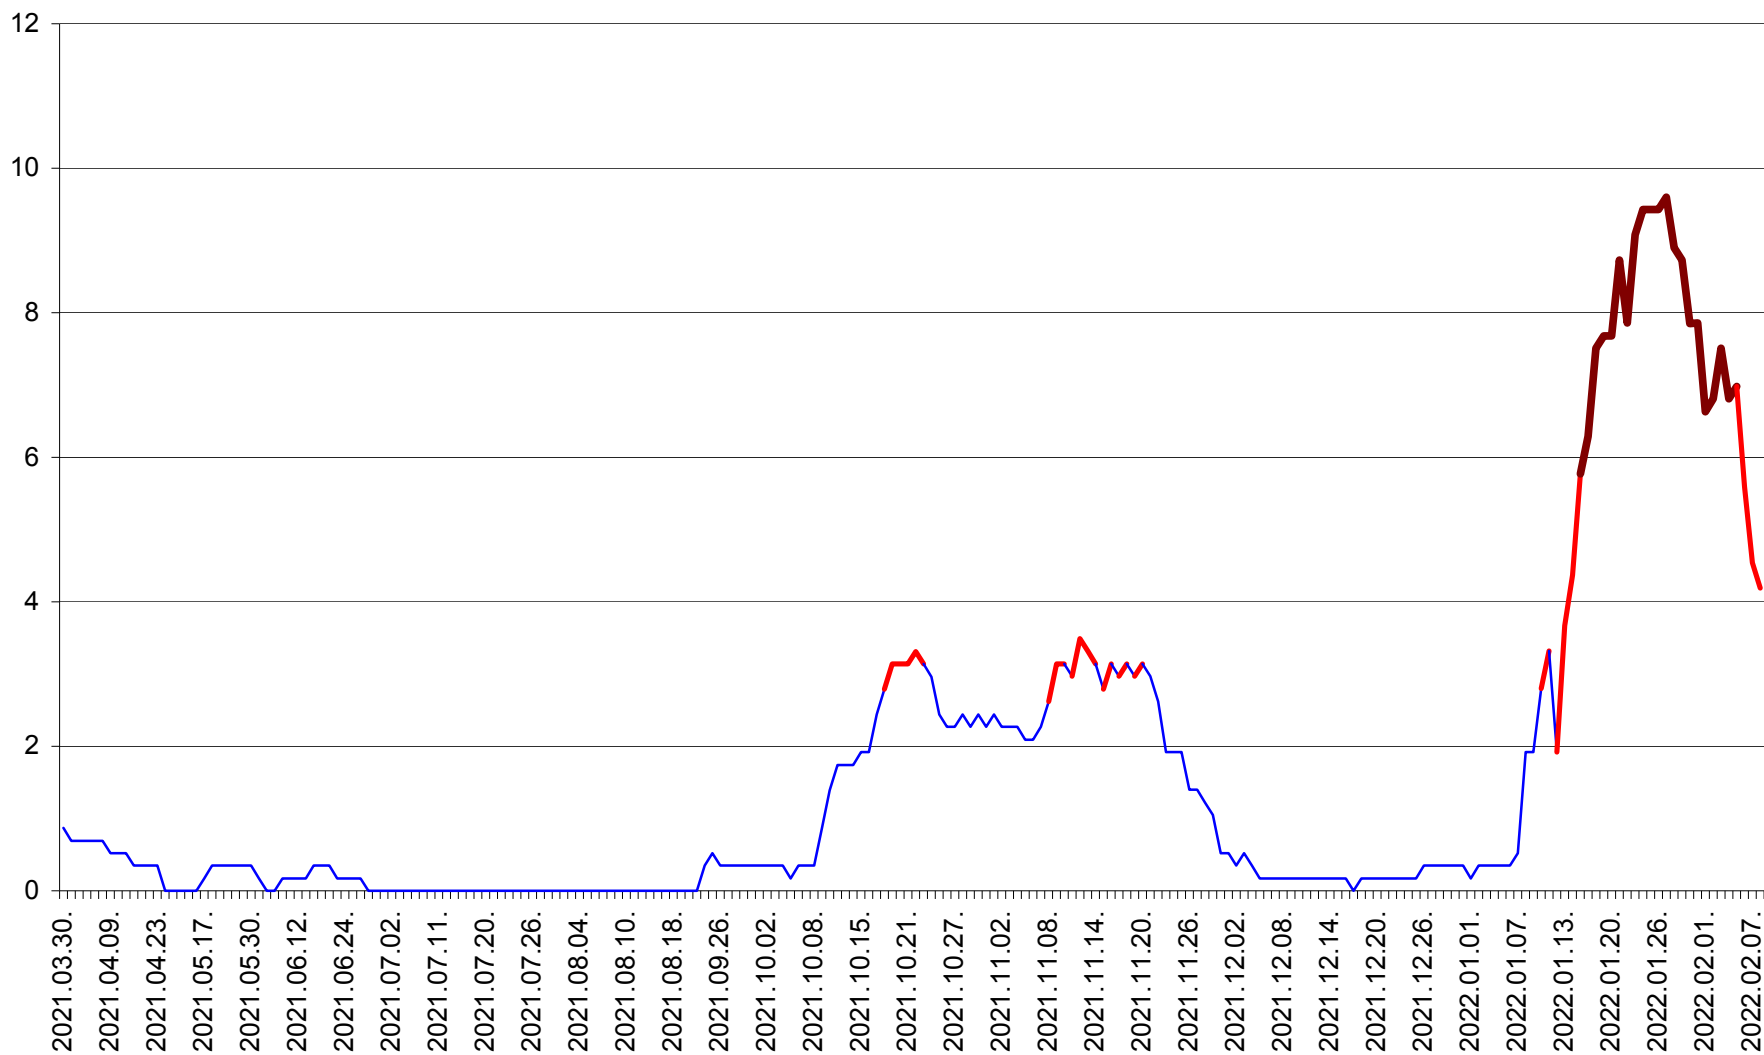

DÂRJIU - Evolutia incidentei cumulate pe 14 zile la ‰ de locuitori  
2021.04.01. - 2022.02.08.

DEALU - Evolutia incidentei cumulate pe 14 zile la ‰ de locuitori  
2021.04.01. - 2022.02.08.

DITRĂU - Evolutia incidentei cumulate pe 14 zile la ‰ de locuitori  
2021.04.01. - 2022.02.08.

FELICENI - Evolutia incidentei cumulate pe 14 zile la ‰ de locuitori  
2021.04.01. - 2022.02.08.

FRUMOASA - Evolutia incidentei cumulate pe 14 zile la ‰ de locuitori  
2021.04.01. - 2022.02.08.

GĂLĂUȚAȘ - Evoluția incidenței cumulate pe 14 zile la ‰ de locuitori  
2021.04.01. - 2022.02.08.

MUNICIPIUL GHEORGHENI - Evolutia incidentei cumulate pe 14 zile la % de locuitori  
2021.04.01. - 2022.02.08.

JOSENI - Evolutia incidentei cumulate pe 14 zile la ‰ de locuitori  
2021.04.01. - 2022.02.08.

LĂZAREA - Evolutia incidentei cumulate pe 14 zile la % de locuitori  
2021.04.01. - 2022.02.08.

LELICENI - Evolutia incidentei cumulate pe 14 zile la % de locuitori  
2021.04.01. - 2022.02.08.

LUETA - Evolutia incidentei cumulate pe 14 zile la ‰ de locuitori  
2021.04.01. - 2022.02.08.