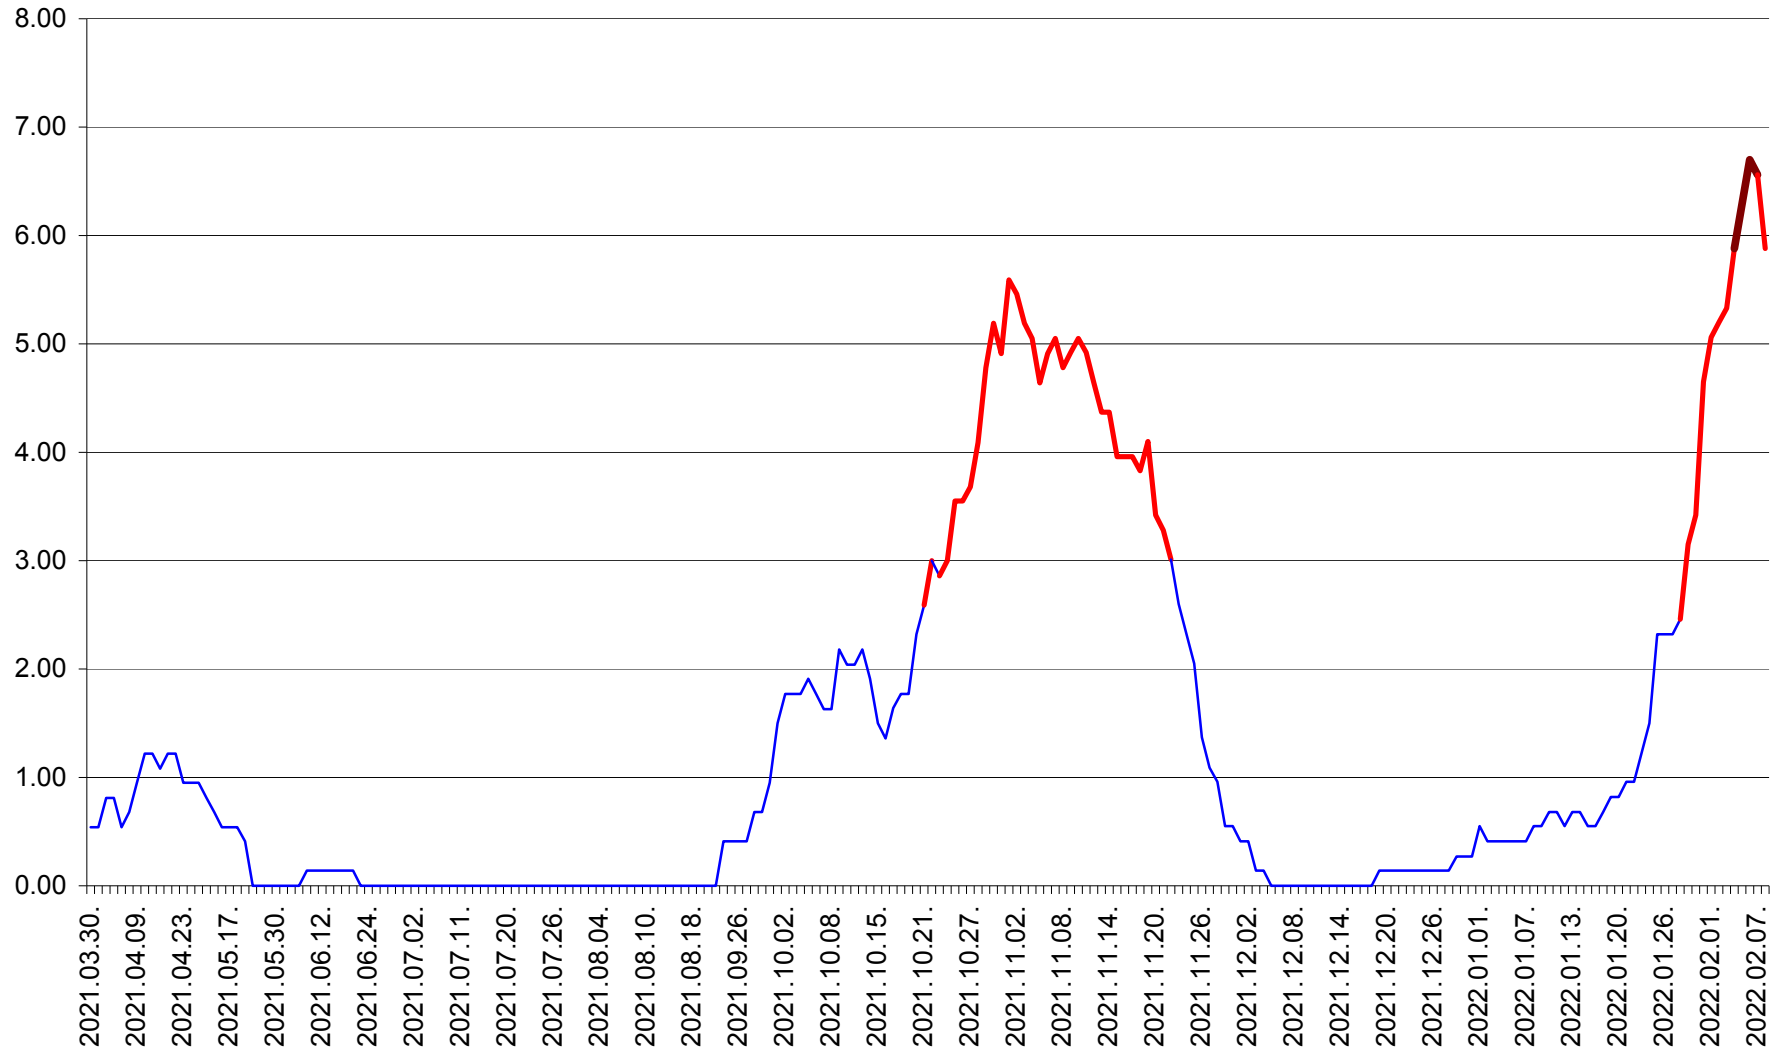

ATID - Evolutia incidentei cumulate pe 14 zile la % de locuitori  
2021.04.01. - 2022.02.08.

AVRĂMEȘTI - Evolutia incidentei cumulate pe 14 zile la ‰ de locuitori  
2021.04.01. - 2022.02.08.

ORAȘ BĂILE TUȘNAD - Evoluția incidenței cumulate pe 14 zile la ‰ de locuitori  
2021.04.01. - 2022.02.08.

ORAȘ BĂLAN - Evoluția incidenței cumulate pe 14 zile la ‰ de locuitori  
2021.04.01. - 2022.02.08.

BILBOR - Evolutia incidentei cumulate pe 14 zile la ‰ de locuitori  
2021.04.01. - 2022.02.08.

ORAȘ BORSEC - Evolutia incidentei cumulate pe 14 zile la ‰ de locuitori  
2021.04.01. - 2022.02.08.

BRĂDEȘTI - Evolutia incidentei cumulate pe 14 zile la ‰ de locuitori  
2021.04.01. - 2022.02.08.

CĂPÂLNIȚA - Evoluția incidenței cumulate pe 14 zile la ‰ de locuitori  
2021.04.01. - 2022.02.08.

CÂRȚA - Evolutia incidentei cumulate pe 14 zile la ‰ de locuitori  
2021.04.01. - 2022.02.08.