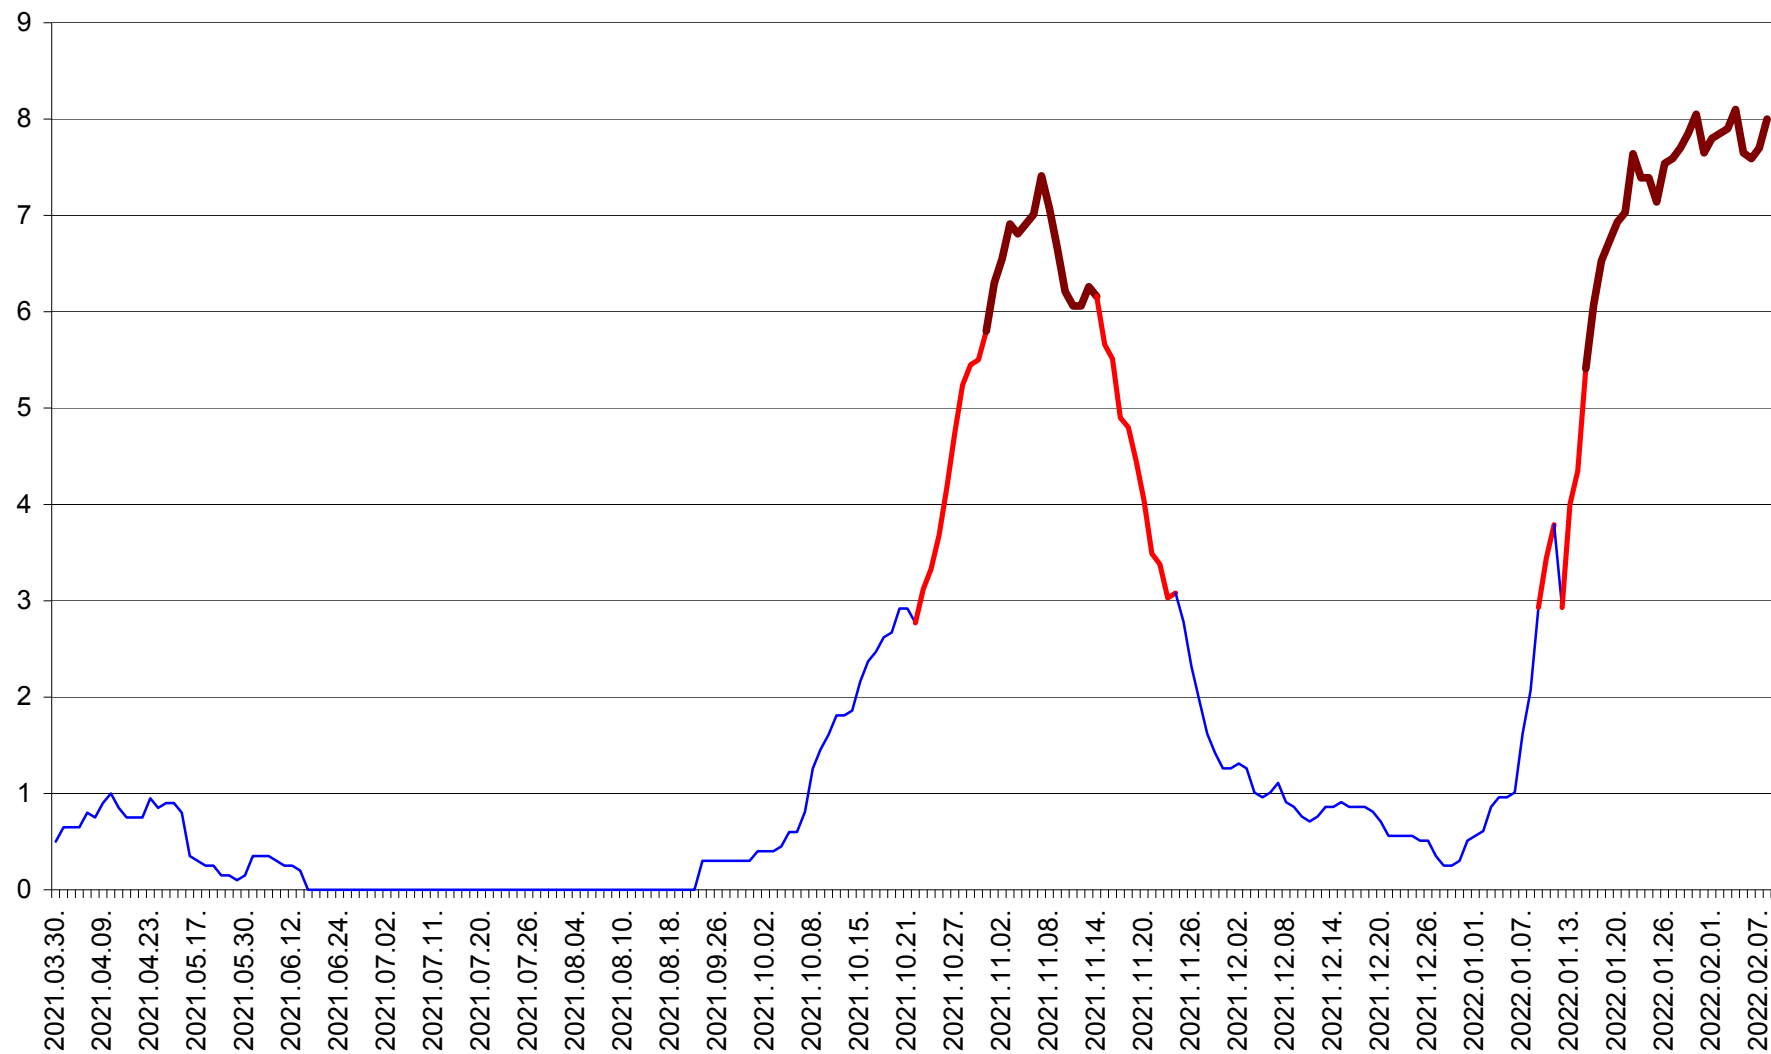

DÂRJIU - Evolutia incidentei cumulate pe 14 zile la ‰ de locuitori  
2021.04.01. - 2022.02.08.

DEALU - Evolutia incidentei cumulate pe 14 zile la ‰ de locuitori  
2021.04.01. - 2022.02.08.

DITRĂU - Evolutia incidentei cumulate pe 14 zile la ‰ de locuitori  
2021.04.01. - 2022.02.08.

FELICENI - Evolutia incidentei cumulate pe 14 zile la ‰ de locuitori  
2021.04.01. - 2022.02.08.

FRUMOASA - Evolutia incidentei cumulate pe 14 zile la ‰ de locuitori  
2021.04.01. - 2022.02.08.

GĂLĂUȚAȘ - Evoluția incidenței cumulate pe 14 zile la ‰ de locuitori  
2021.04.01. - 2022.02.08.

MUNICIPIUL GHEORGHENI - Evolutia incidentei cumulate pe 14 zile la % de locuitori  
2021.04.01. - 2022.02.08.

JOSENI - Evolutia incidentei cumulate pe 14 zile la ‰ de locuitori  
2021.04.01. - 2022.02.08.

LĂZAREA - Evolutia incidentei cumulate pe 14 zile la % de locuitori  
2021.04.01. - 2022.02.08.

LELICENI - Evolutia incidentei cumulate pe 14 zile la % de locuitori  
2021.04.01. - 2022.02.08.

LUETA - Evolutia incidentei cumulate pe 14 zile la ‰ de locuitori  
2021.04.01. - 2022.02.08.