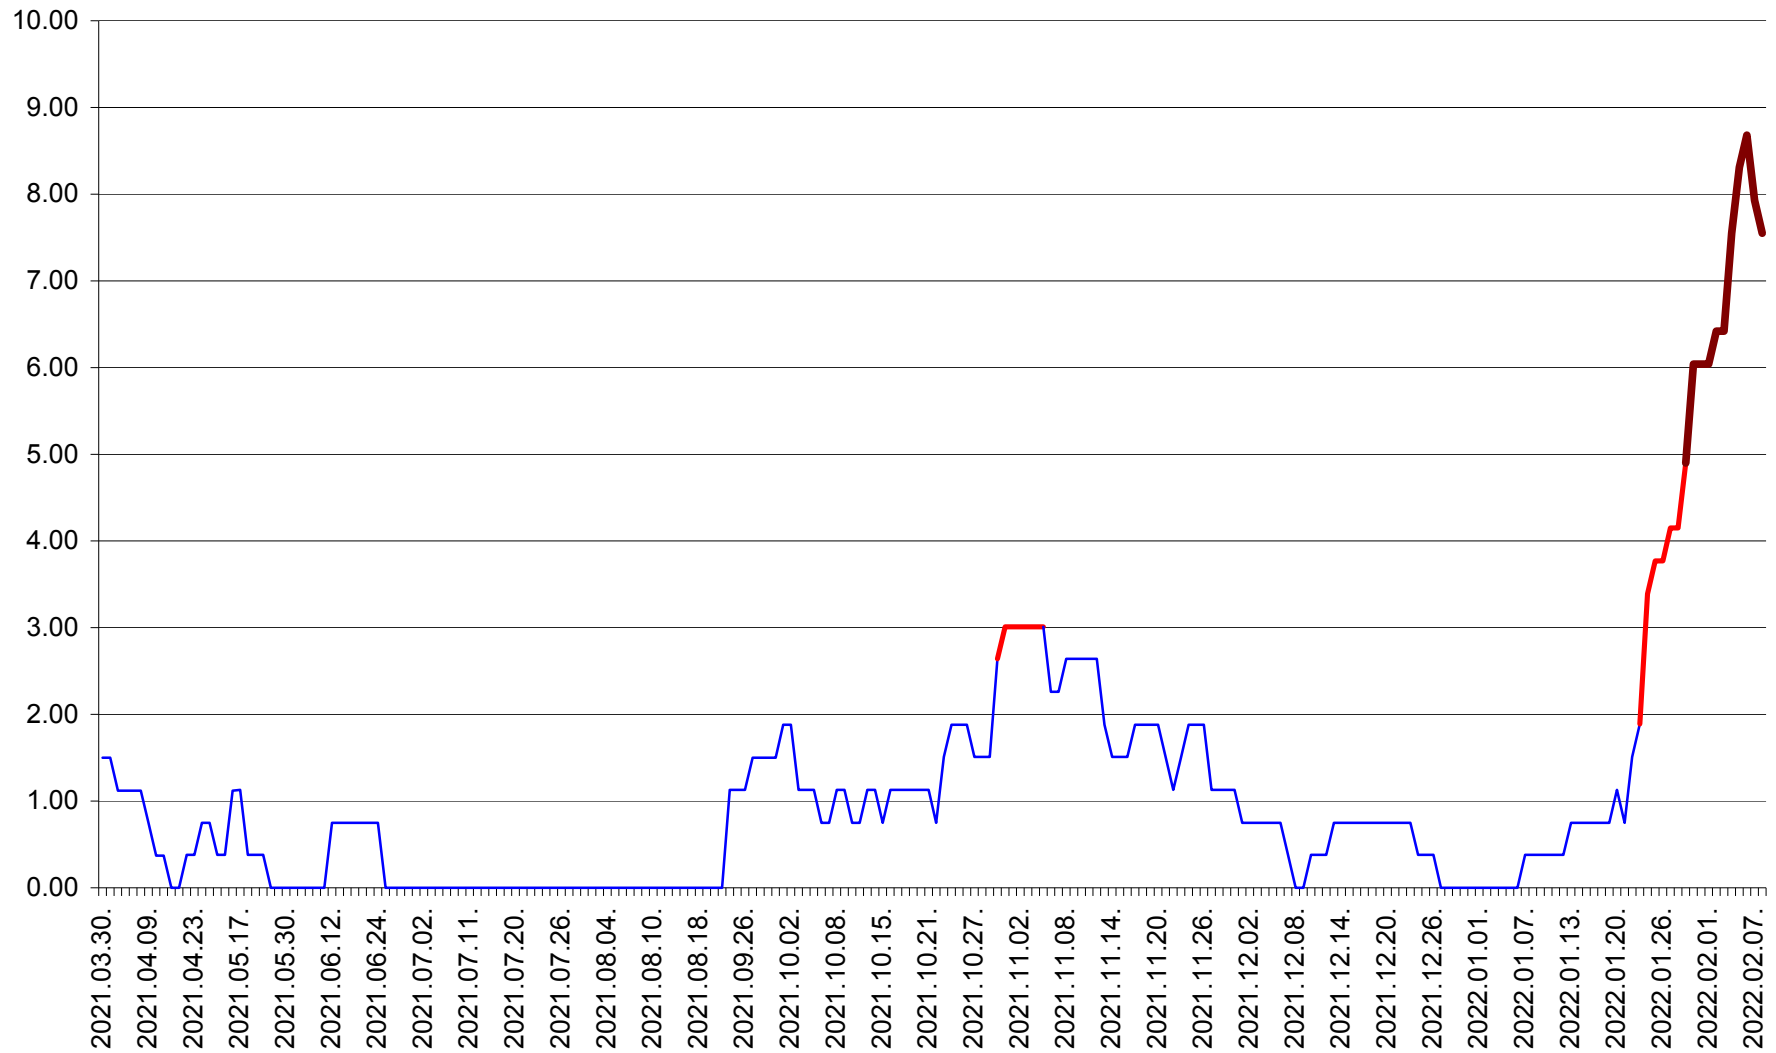

ATID - Evolutia incidentei cumulate pe 14 zile la % de locuitori  
2021.04.01. - 2022.02.08.

AVRĂMEȘTI - Evolutia incidentei cumulate pe 14 zile la ‰ de locuitori  
2021.04.01. - 2022.02.08.

ORAȘ BĂILE TUȘNAD - Evoluția incidenței cumulate pe 14 zile la ‰ de locuitori  
2021.04.01. - 2022.02.08.

ORAȘ BĂLAN - Evoluția incidenței cumulate pe 14 zile la ‰ de locuitori  
2021.04.01. - 2022.02.08.

BILBOR - Evolutia incidentei cumulate pe 14 zile la ‰ de locuitori  
2021.04.01. - 2022.02.08.

ORAȘ BORSEC - Evolutia incidentei cumulate pe 14 zile la ‰ de locuitori  
2021.04.01. - 2022.02.08.

BRĂDEȘTI - Evolutia incidentei cumulate pe 14 zile la ‰ de locuitori  
2021.04.01. - 2022.02.08.

CĂPÂLNIȚA - Evoluția incidenței cumulate pe 14 zile la ‰ de locuitori  
2021.04.01. - 2022.02.08.

CÂRȚA - Evolutia incidentei cumulate pe 14 zile la ‰ de locuitori  
2021.04.01. - 2022.02.08.