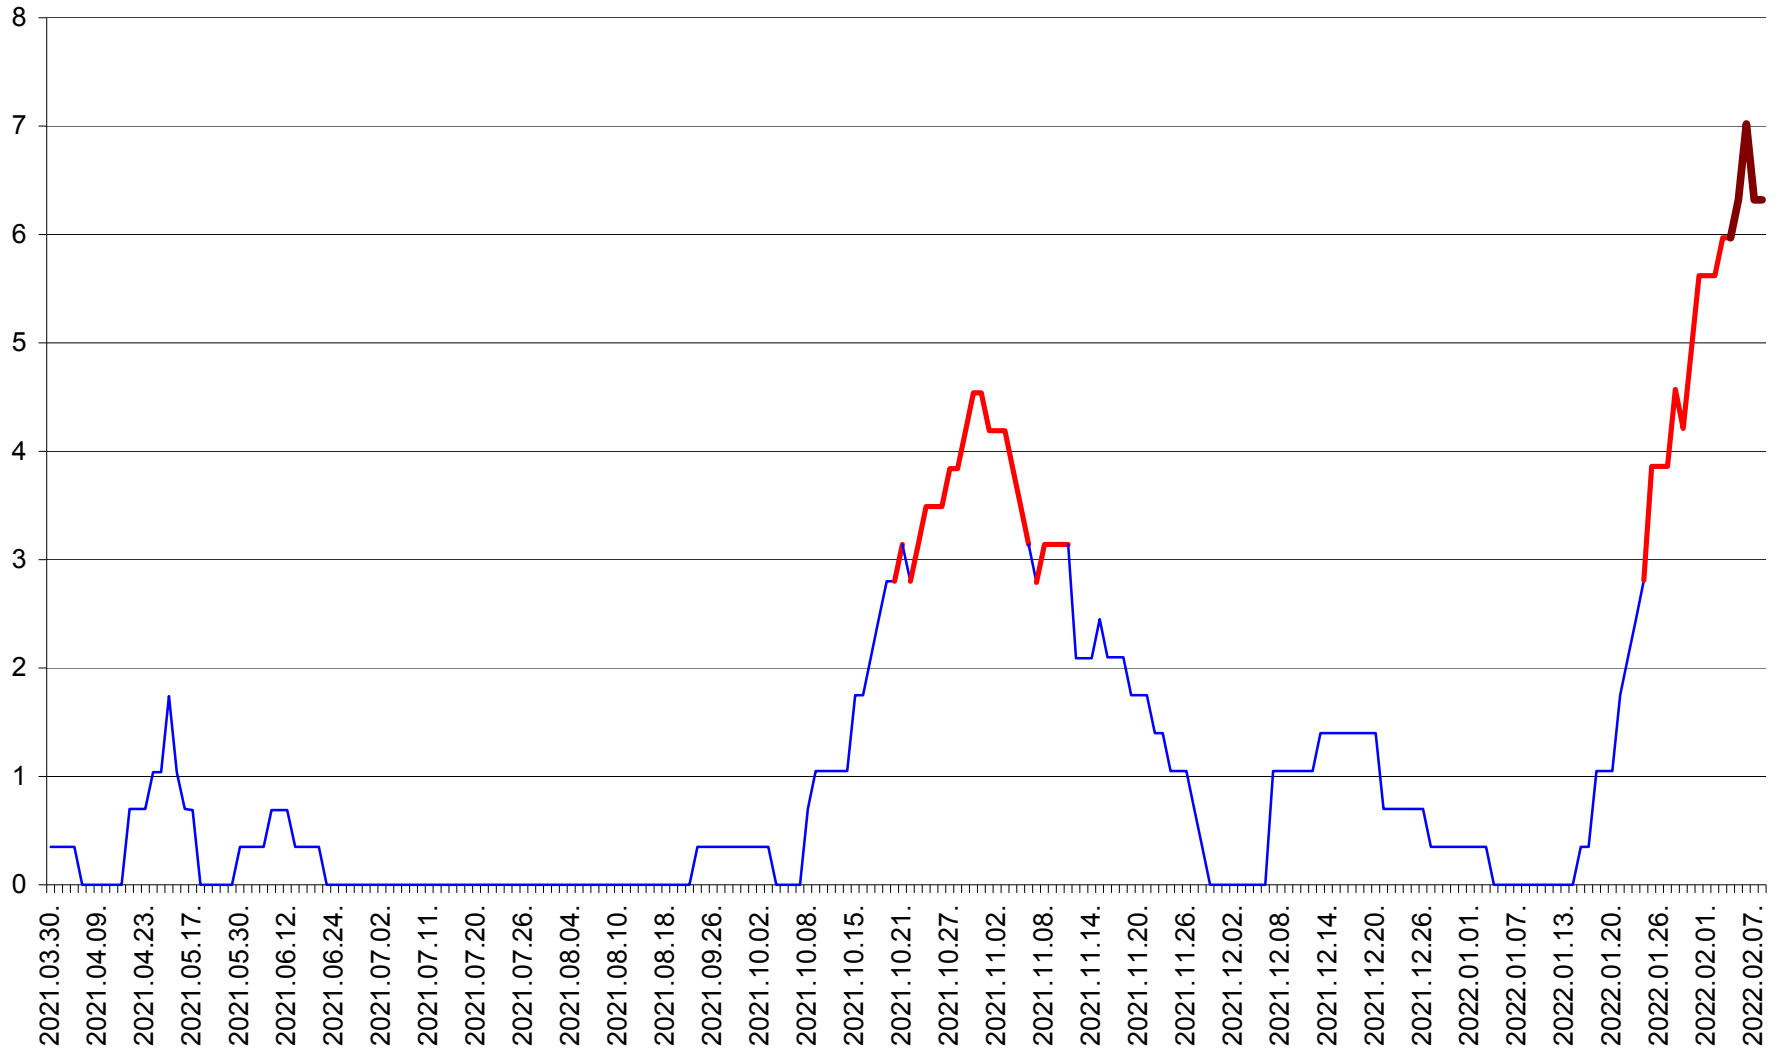

SICULENI - Evolutia incidentei cumulate pe 14 zile la ‰ de locuitori
2021.04.01. - 2022.02.08.