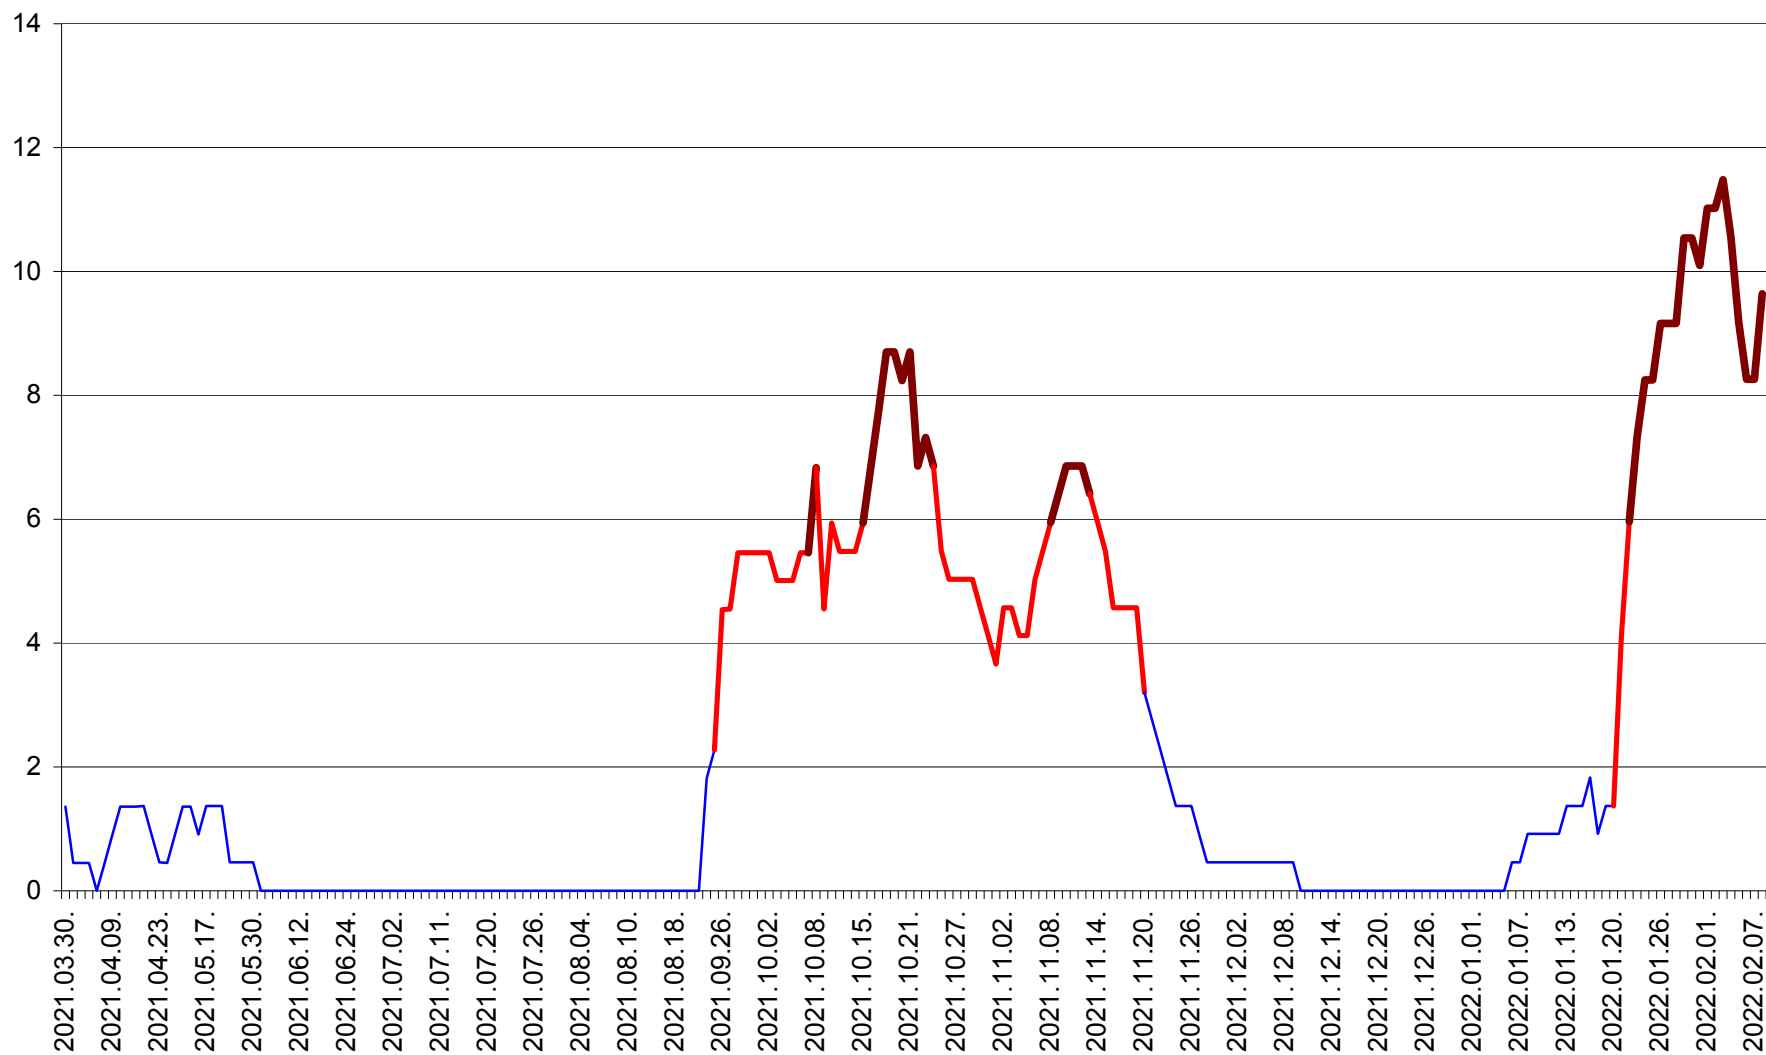

LĂZAREA - Evolutia incidentei cumulate pe 14 zile la % de locuitori  
2021.04.01. - 2022.02.08.

LELICENI - Evolutia incidentei cumulate pe 14 zile la % de locuitori  
2021.04.01. - 2022.02.08.

LUETA - Evolutia incidentei cumulate pe 14 zile la ‰ de locuitori  
2021.04.01. - 2022.02.08.

LUNCA DE JOS - Evolutia incidentei cumulate pe 14 zile la ‰ de locuitori  
2021.04.01. - 2022.02.08.

LUNCA DE SUS - Evolutia incidentei cumulate pe 14 zile la % de locuitori  
2021.04.01. - 2022.02.08.

LUPENI - Evolutia incidentei cumulate pe 14 zile la ‰ de locuitori  
2021.04.01. - 2022.02.08.

MĂDĂRAȘ - Evolutia incidentei cumulate pe 14 zile la ‰ de locuitori  
2021.04.01. - 2022.02.08.

MĂRTINIȘ - Evolutia incidentei cumulate pe 14 zile la % de locuitori  
2021.04.01. - 2022.02.08.