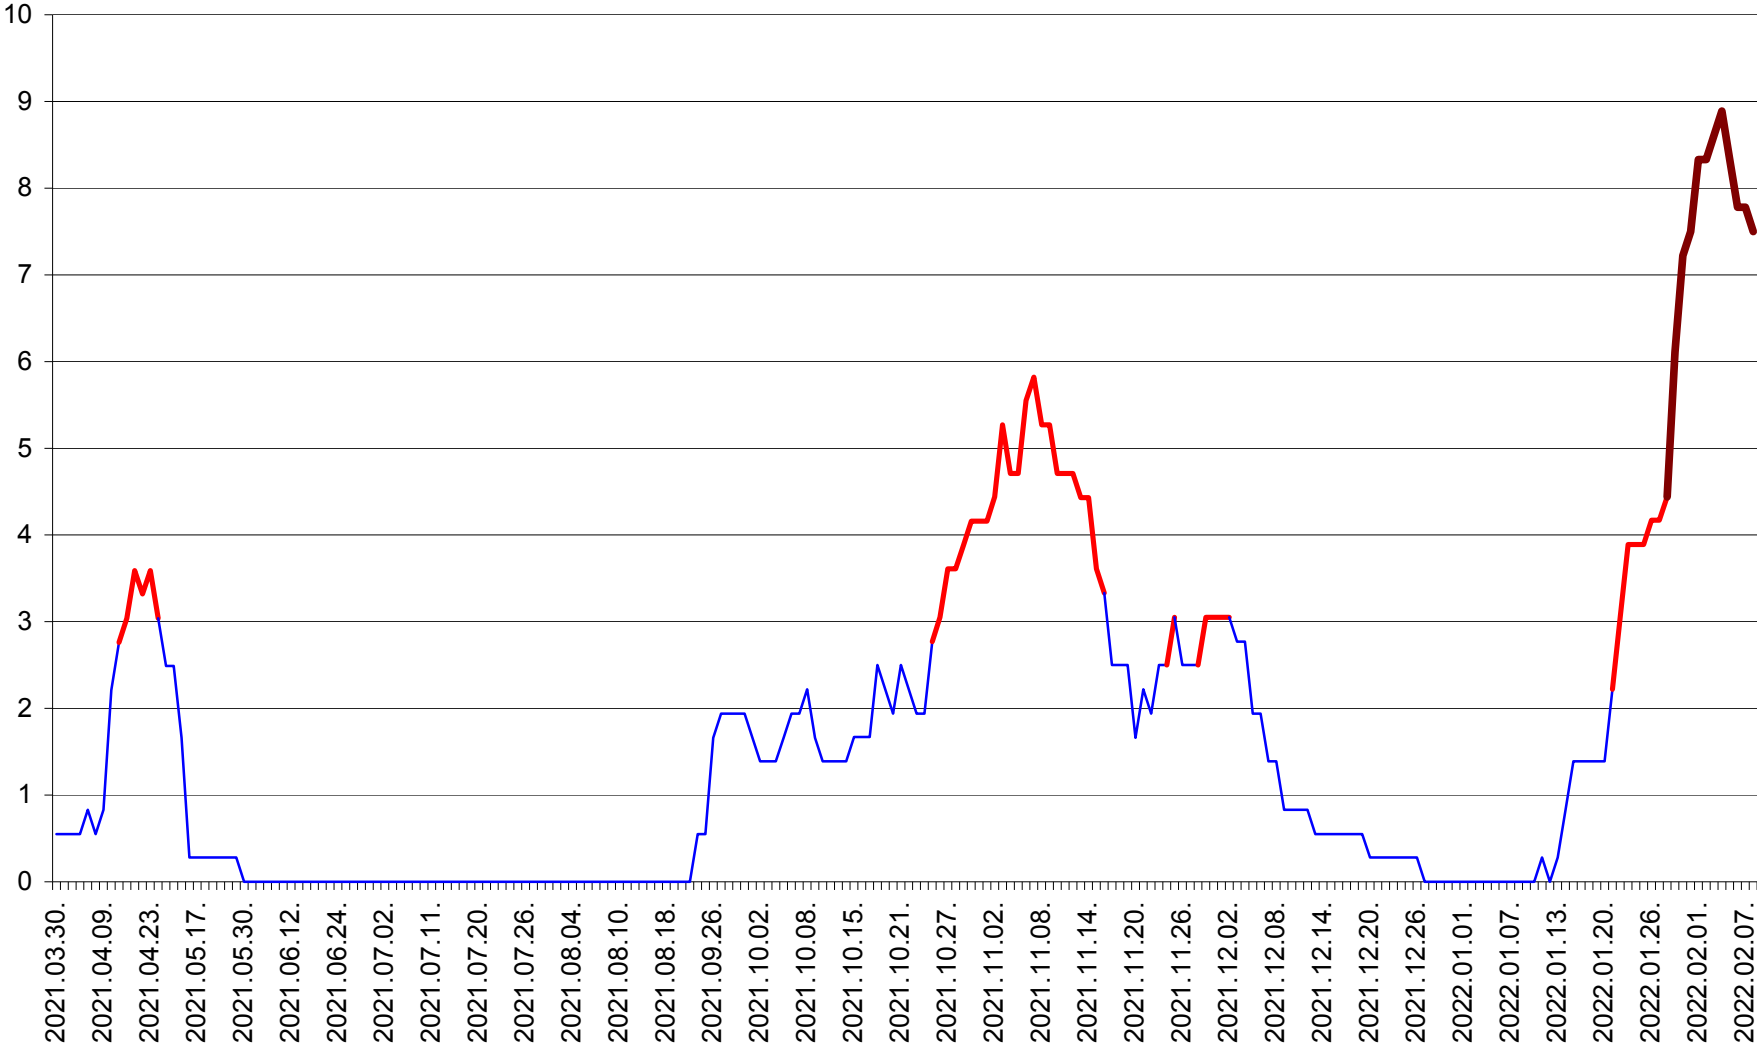

MEREȘTI - Evolutia incidentei cumulate pe 14 zile la ‰ de locuitori  
2021.04.01. - 2022.02.08.

MUNICIPIUL MIERCUREA-CIUC - Evolutia incidentei cumulate pe 14 zile la ‰ de locuitori  
2021.04.01. - 2022.02.08.

MIHĂILENI - Evolutia incidentei cumulate pe 14 zile la ‰ de locuitori  
2021.04.01. - 2022.02.08.

MUGENI - Evolutia incidentei cumulate pe 14 zile la ‰ de locuitori  
2021.04.01. - 2022.02.08.

OCLAND - Evolutia incidentei cumulate pe 14 zile la ‰ de locuitori  
2021.04.01. - 2022.02.08.