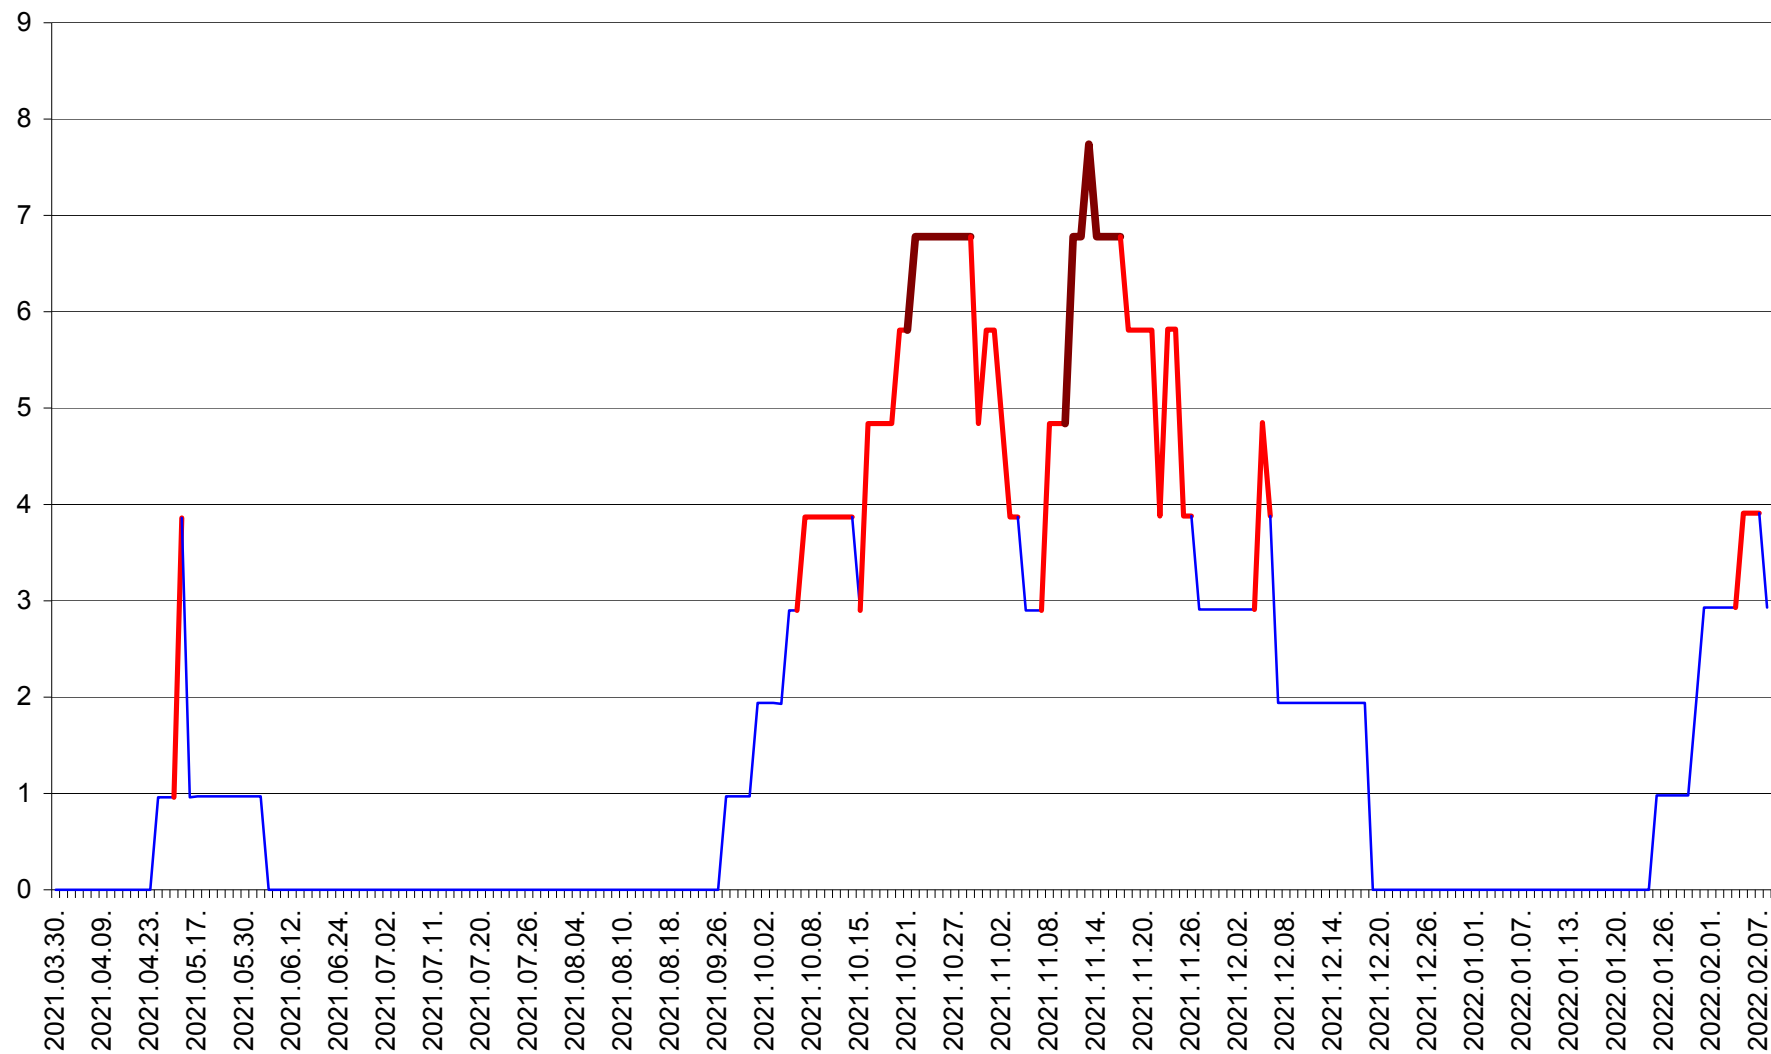

CORBU - Evolutia incidentei cumulate pe 14 zile la ‰ de locuitori  
2021.04.01. - 2022.02.08.

CORUND - Evolutia incidentei cumulate pe 14 zile la ‰ de locuitori  
2021.04.01. - 2022.02.08.

COZMENI - Evolutia incidentei cumulate pe 14 zile la ‰ de locuitori  
2021.04.01. - 2022.02.08.

ORAȘ CRISTURU SECUIESC - Evolutia incidentei cumulate pe 14 zile la ‰ de locuitori  
2021.04.01. - 2022.02.08.

DĂNEȘTI - Evolutia incidentei cumulate pe 14 zile la ‰ de locuitori  
2021.04.01. - 2022.02.08.

DÂRJIU - Evolutia incidentei cumulate pe 14 zile la ‰ de locuitori  
2021.04.01. - 2022.02.08.

DEALU - Evolutia incidentei cumulate pe 14 zile la ‰ de locuitori  
2021.04.01. - 2022.02.08.

DITRĂU - Evolutia incidentei cumulate pe 14 zile la ‰ de locuitori  
2021.04.01. - 2022.02.08.