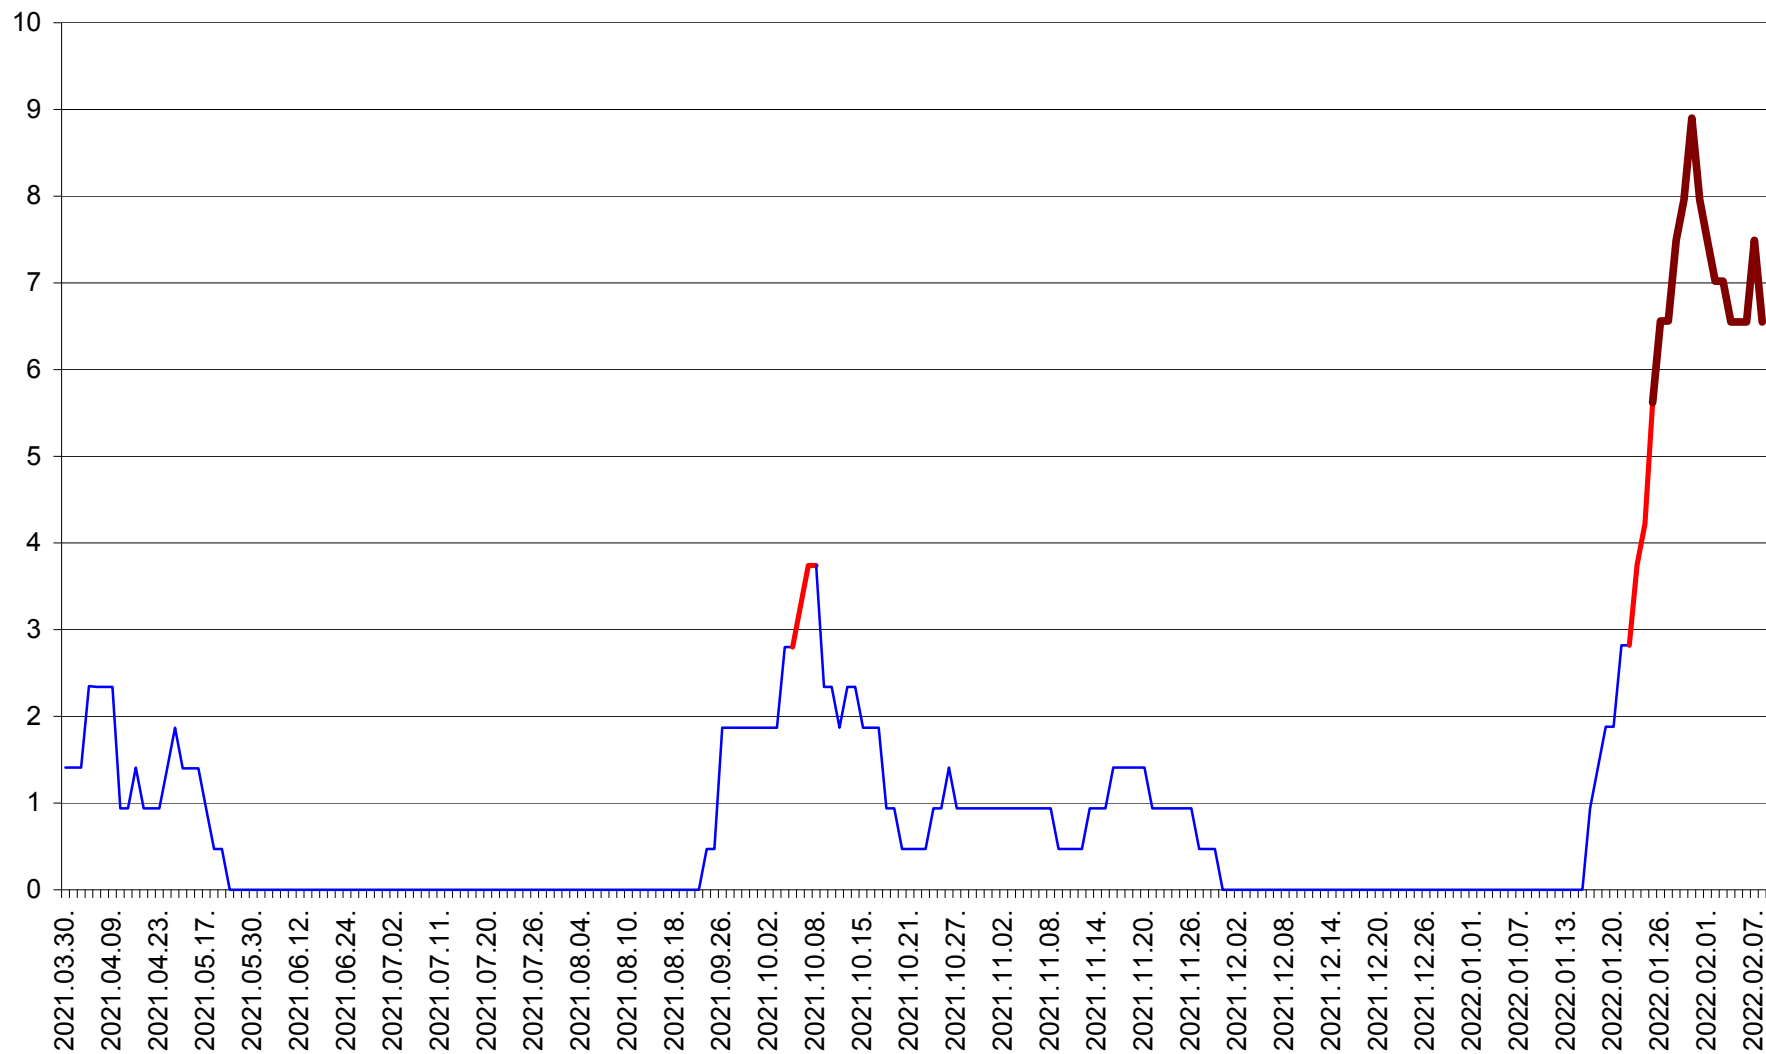

SECUIENI - Evolutia incidentei cumulate pe 14 zile la ‰ de locuitori
2021.04.01. - 2022.02.08.