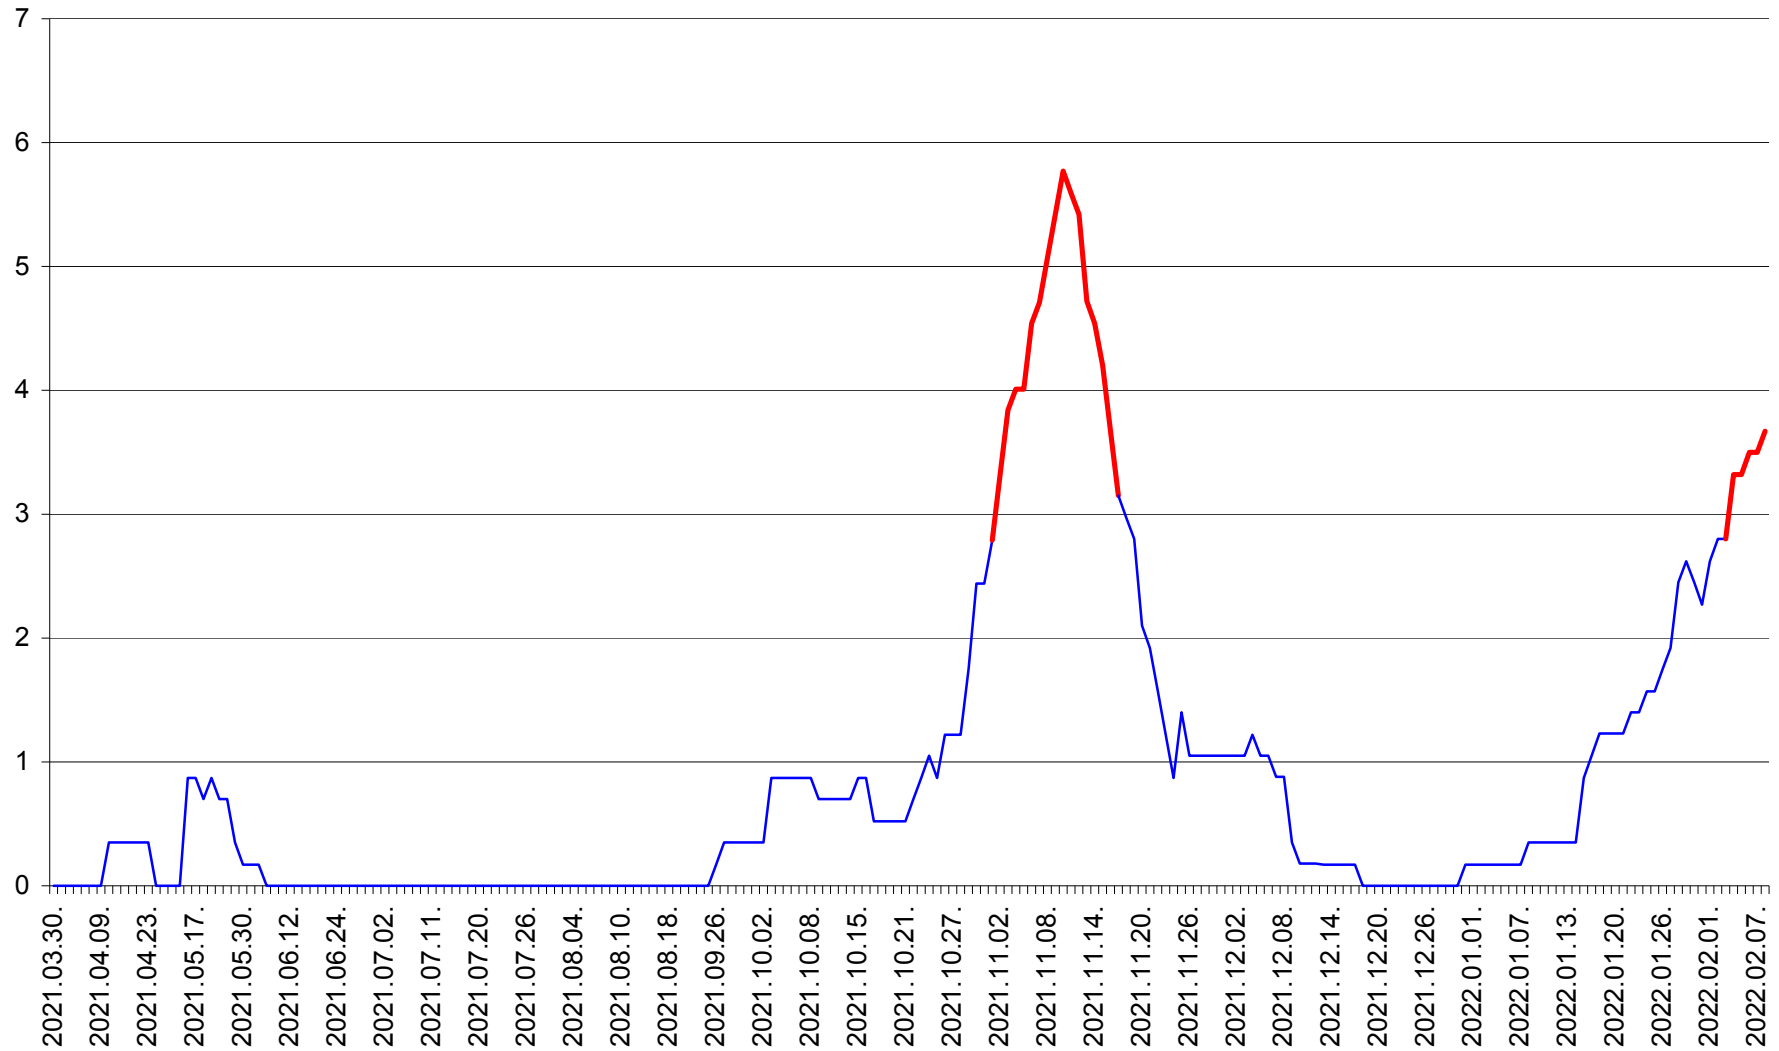

CORBU - Evolutia incidentei cumulate pe 14 zile la ‰ de locuitori  
2021.04.01. - 2022.02.08.

CORUND - Evolutia incidentei cumulate pe 14 zile la ‰ de locuitori  
2021.04.01. - 2022.02.08.

COZMENI - Evolutia incidentei cumulate pe 14 zile la ‰ de locuitori  
2021.04.01. - 2022.02.08.

ORAȘ CRISTURU SECUIESC - Evolutia incidentei cumulate pe 14 zile la ‰ de locuitori  
2021.04.01. - 2022.02.08.

DĂNEȘTI - Evolutia incidentei cumulate pe 14 zile la ‰ de locuitori  
2021.04.01. - 2022.02.08.

DÂRJIU - Evolutia incidentei cumulate pe 14 zile la ‰ de locuitori  
2021.04.01. - 2022.02.08.

DEALU - Evolutia incidentei cumulate pe 14 zile la ‰ de locuitori  
2021.04.01. - 2022.02.08.

DITRĂU - Evolutia incidentei cumulate pe 14 zile la ‰ de locuitori  
2021.04.01. - 2022.02.08.