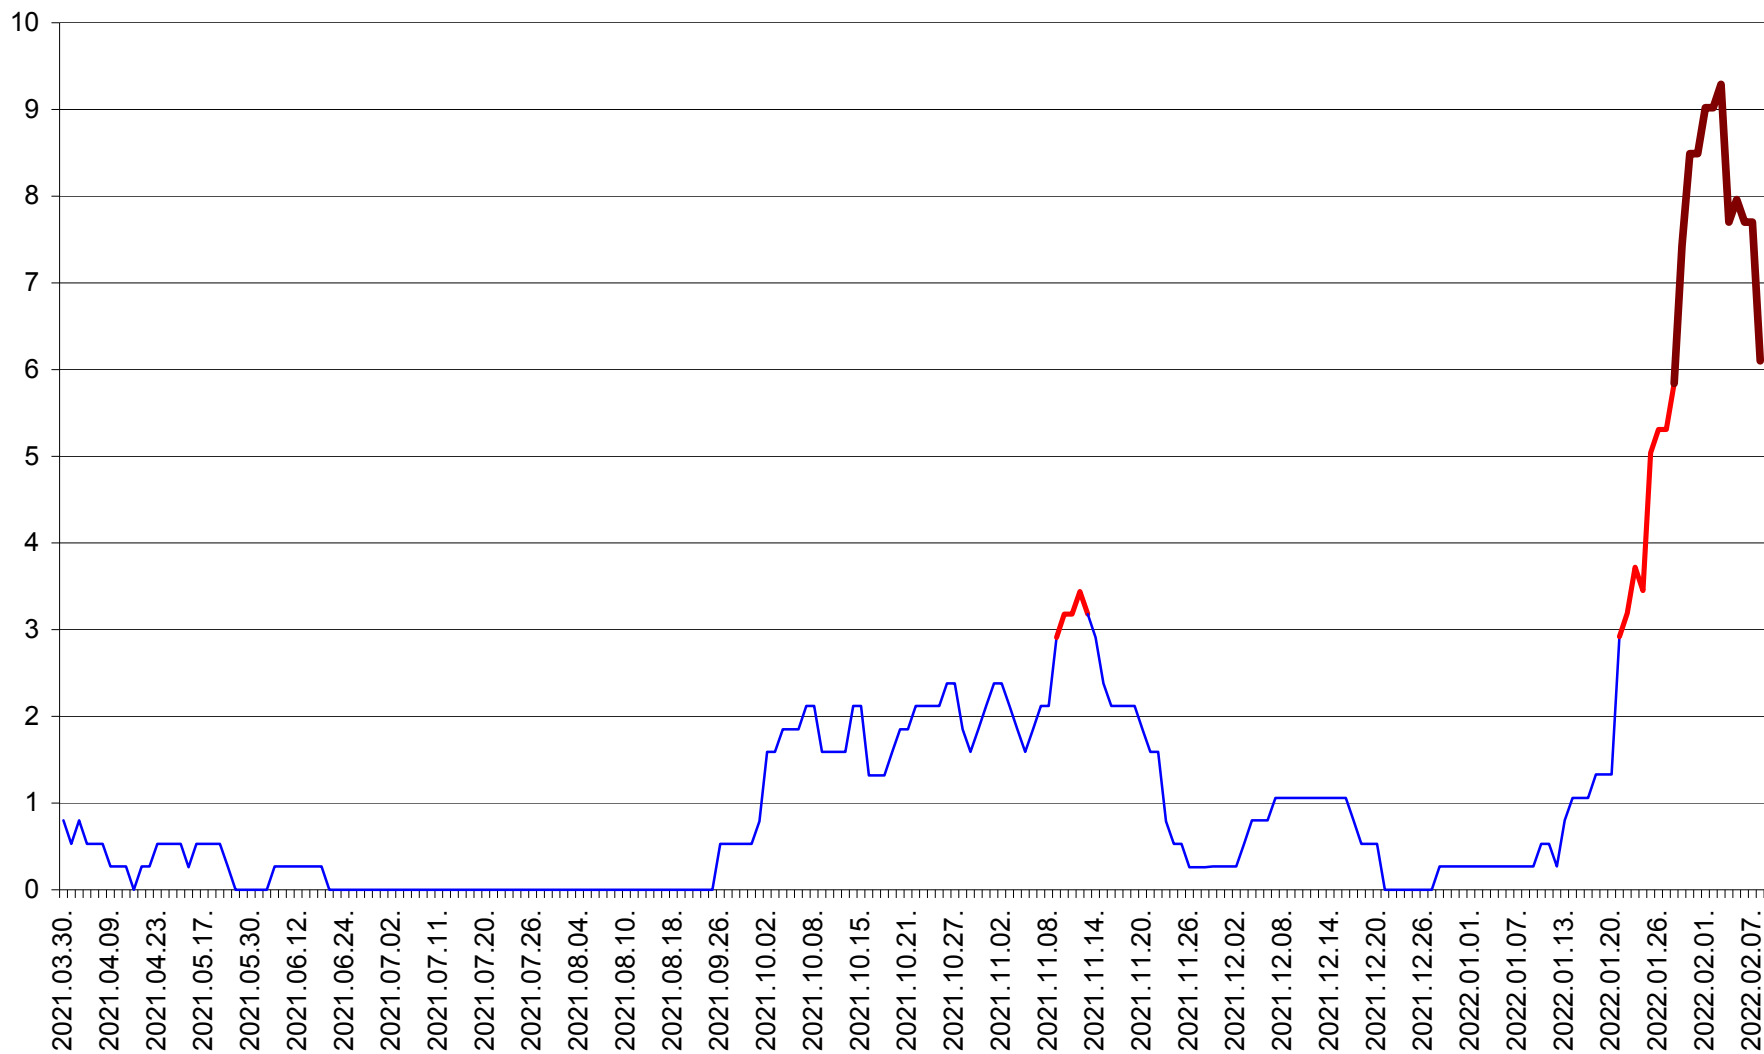

ORAȘ CRISTURU SECUIESC - Evolutia incidentei cumulate pe 14 zile la ‰ de locuitori  
2021.04.01. - 2022.02.08.

DĂNEȘTI - Evolutia incidentei cumulate pe 14 zile la ‰ de locuitori  
2021.04.01. - 2022.02.08.

DÂRJIU - Evolutia incidentei cumulate pe 14 zile la ‰ de locuitori  
2021.04.01. - 2022.02.08.

DEALU - Evolutia incidentei cumulate pe 14 zile la ‰ de locuitori  
2021.04.01. - 2022.02.08.

DITRĂU - Evolutia incidentei cumulate pe 14 zile la ‰ de locuitori  
2021.04.01. - 2022.02.08.

FELICENI - Evolutia incidentei cumulate pe 14 zile la ‰ de locuitori  
2021.04.01. - 2022.02.08.

FRUMOASA - Evolutia incidentei cumulate pe 14 zile la ‰ de locuitori  
2021.04.01. - 2022.02.08.

GĂLĂUȚAȘ - Evoluția incidenței cumulate pe 14 zile la ‰ de locuitori  
2021.04.01. - 2022.02.08.