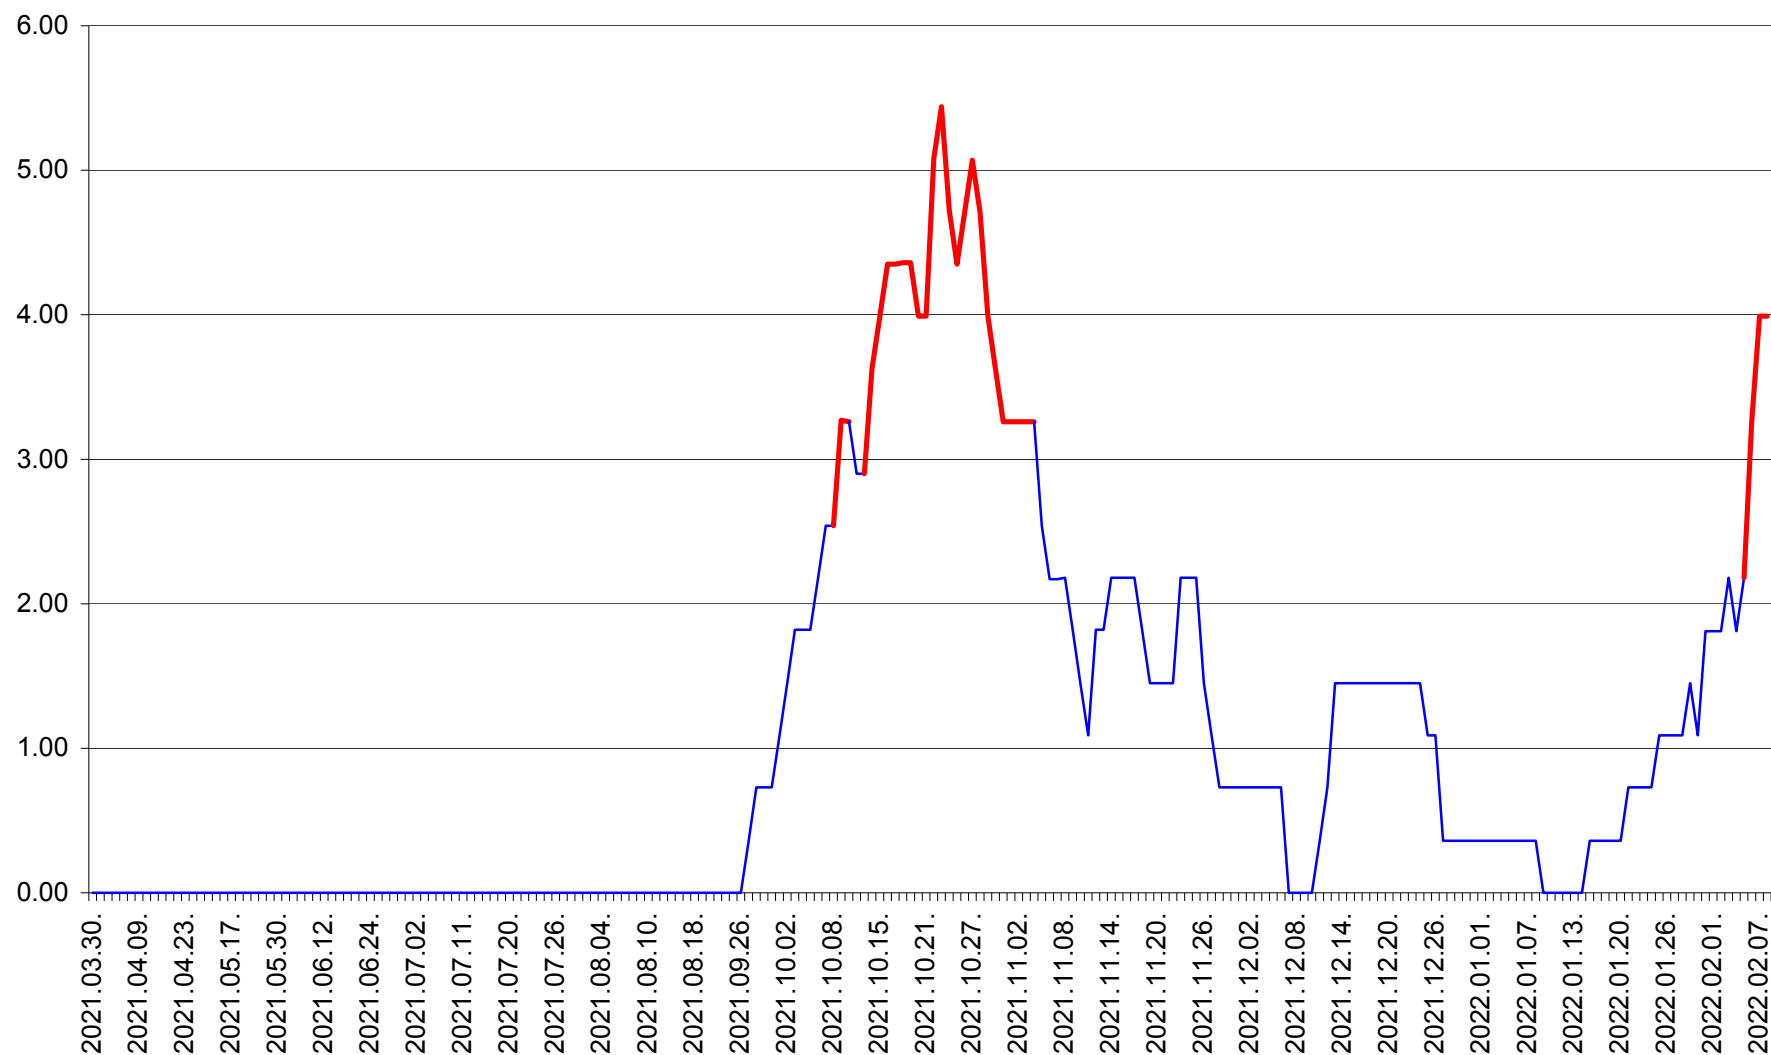

ATID - Evolutia incidentei cumulate pe 14 zile la % de locuitori  
2021.04.01. - 2022.02.08.

AVRĂMEȘTI - Evolutia incidentei cumulate pe 14 zile la ‰ de locuitori  
2021.04.01. - 2022.02.08.

ORAȘ BĂILE TUȘNAD - Evoluția incidenței cumulate pe 14 zile la ‰ de locuitori  
2021.04.01. - 2022.02.08.

ORAȘ BĂLAN - Evoluția incidenței cumulate pe 14 zile la ‰ de locuitori  
2021.04.01. - 2022.02.08.

BILBOR - Evolutia incidentei cumulate pe 14 zile la ‰ de locuitori  
2021.04.01. - 2022.02.08.

ORAȘ BORSEC - Evolutia incidentei cumulate pe 14 zile la ‰ de locuitori  
2021.04.01. - 2022.02.08.

BRĂDEȘTI - Evolutia incidentei cumulate pe 14 zile la ‰ de locuitori  
2021.04.01. - 2022.02.08.

CĂPÂLNIȚA - Evoluția incidenței cumulate pe 14 zile la ‰ de locuitori  
2021.04.01. - 2022.02.08.

CÂRȚA - Evolutia incidentei cumulate pe 14 zile la ‰ de locuitori  
2021.04.01. - 2022.02.08.