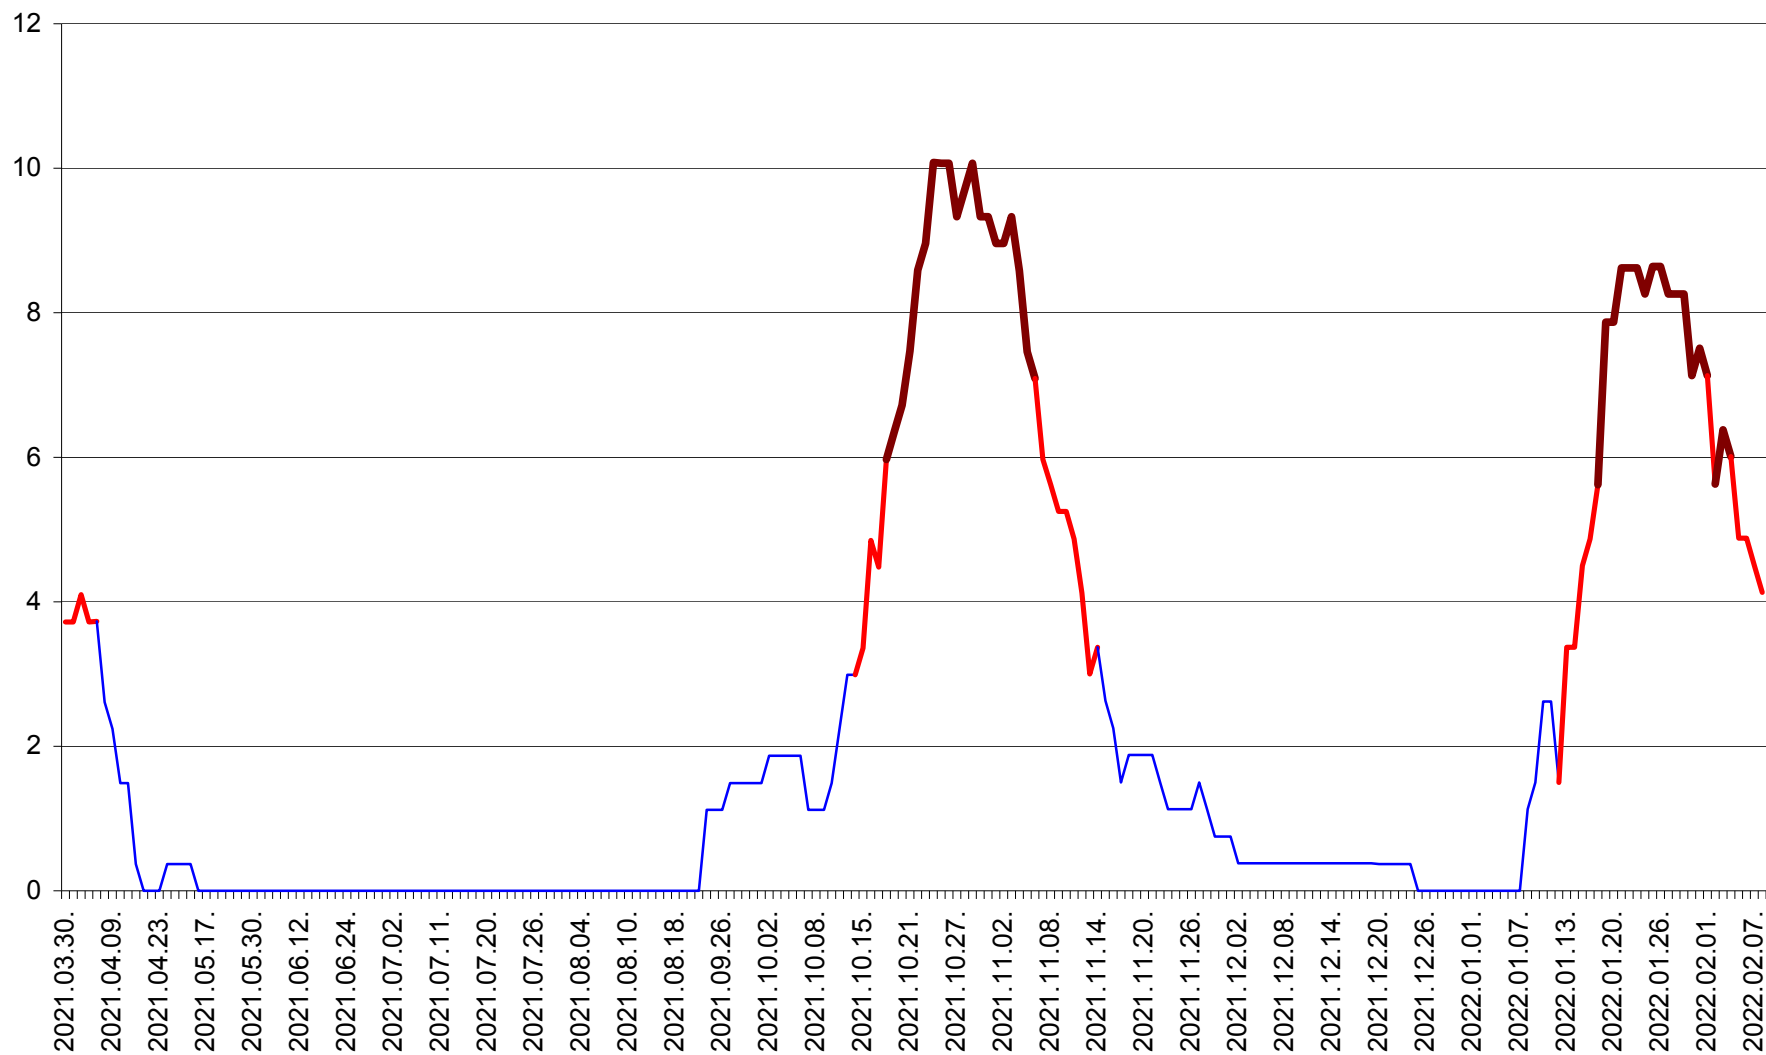

PRAID - Evolutia incidentei cumulate pe 14 zile la ‰ de locuitori  
2021.04.01. - 2022.02.08.

RACU - Evolutia incidentei cumulate pe 14 zile la ‰ de locuitori  
2021.04.01. - 2022.02.08.

REMETEA - Evolutia incidentei cumulate pe 14 zile la ‰ de locuitori  
2021.04.01. - 2022.02.08.

SĂCEL - Evolutia incidentei cumulate pe 14 zile la ‰ de locuitori  
2021.04.01. - 2022.02.08.

SÂNCRĂIENI - Evolutia incidentei cumulate pe 14 zile la ‰ de locuitori  
2021.04.01. - 2022.02.08.

SÂNDOMIC - Evolutia incidentei cumulate pe 14 zile la ‰ de locuitori  
2021.04.01. - 2022.02.08.