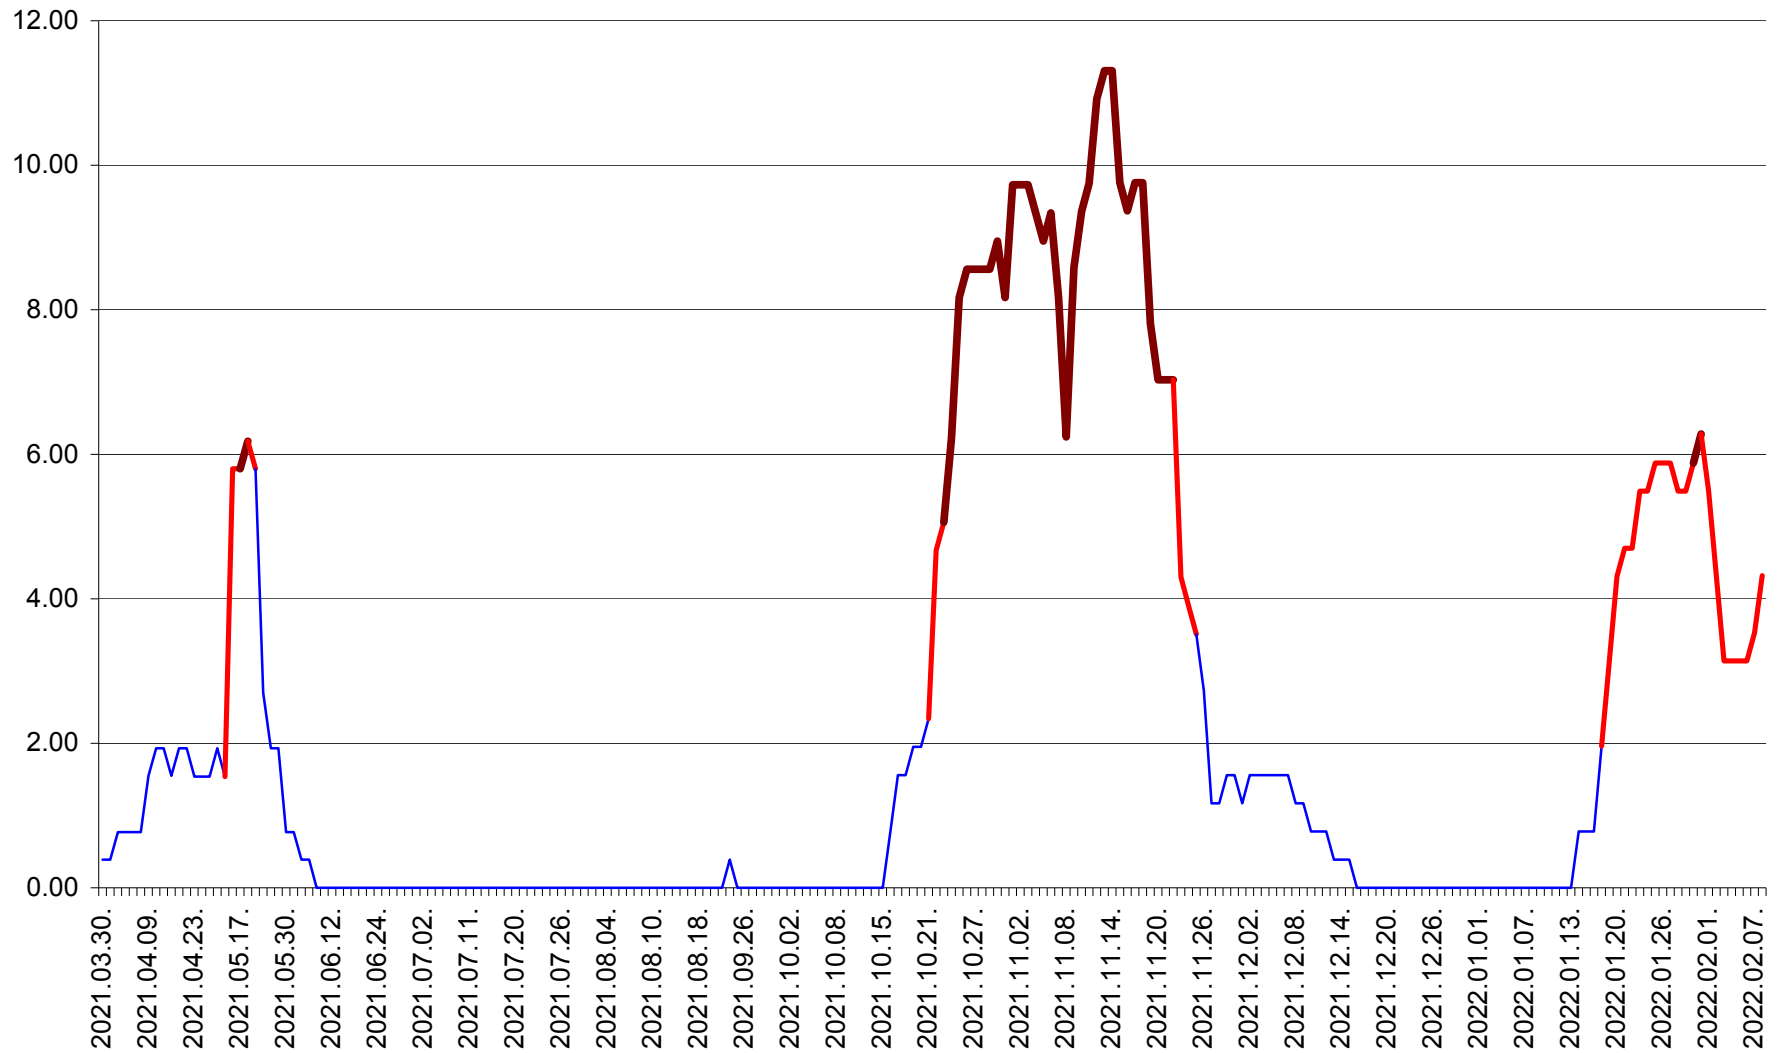

ATID - Evolutia incidentei cumulate pe 14 zile la % de locuitori  
2021.04.01. - 2022.02.08.

AVRĂMEȘTI - Evolutia incidentei cumulate pe 14 zile la ‰ de locuitori  
2021.04.01. - 2022.02.08.

ORAȘ BĂILE TUȘNAD - Evoluția incidenței cumulate pe 14 zile la ‰ de locuitori  
2021.04.01. - 2022.02.08.

ORAȘ BĂLAN - Evoluția incidenței cumulate pe 14 zile la ‰ de locuitori  
2021.04.01. - 2022.02.08.

BILBOR - Evolutia incidentei cumulate pe 14 zile la ‰ de locuitori  
2021.04.01. - 2022.02.08.

ORAȘ BORSEC - Evolutia incidentei cumulate pe 14 zile la ‰ de locuitori  
2021.04.01. - 2022.02.08.

BRĂDEȘTI - Evolutia incidentei cumulate pe 14 zile la ‰ de locuitori  
2021.04.01. - 2022.02.08.

CĂPÂLNIȚA - Evoluția incidenței cumulate pe 14 zile la ‰ de locuitori  
2021.04.01. - 2022.02.08.

CÂRȚA - Evolutia incidentei cumulate pe 14 zile la ‰ de locuitori  
2021.04.01. - 2022.02.08.