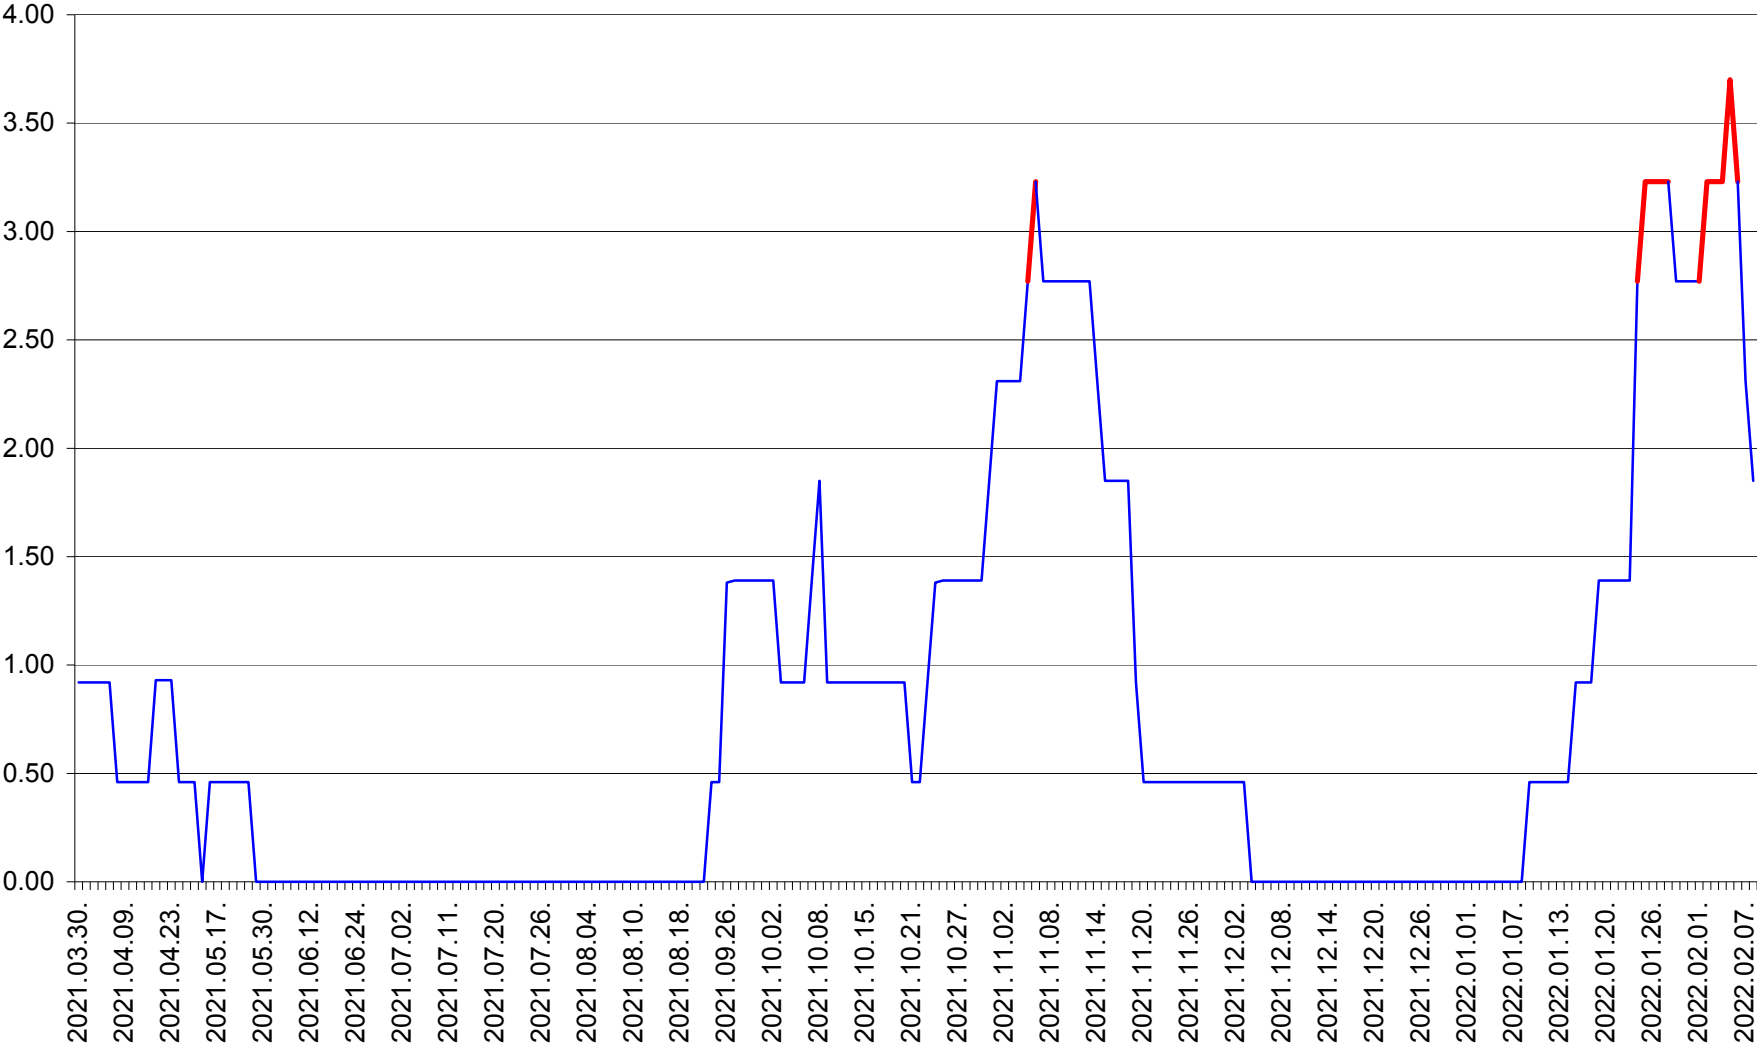

ATID - Evolutia incidentei cumulate pe 14 zile la % de locuitori  
2021.04.01. - 2022.02.08.

AVRĂMEȘTI - Evolutia incidentei cumulate pe 14 zile la ‰ de locuitori  
2021.04.01. - 2022.02.08.

ORAȘ BĂILE TUȘNAD - Evoluția incidenței cumulate pe 14 zile la ‰ de locuitori  
2021.04.01. - 2022.02.08.

ORAȘ BĂLAN - Evoluția incidenței cumulate pe 14 zile la ‰ de locuitori  
2021.04.01. - 2022.02.08.

BILBOR - Evolutia incidentei cumulate pe 14 zile la ‰ de locuitori  
2021.04.01. - 2022.02.08.

ORAȘ BORSEC - Evolutia incidentei cumulate pe 14 zile la ‰ de locuitori  
2021.04.01. - 2022.02.08.

BRĂDEȘTI - Evolutia incidentei cumulate pe 14 zile la ‰ de locuitori  
2021.04.01. - 2022.02.08.

CĂPÂLNIȚA - Evoluția incidenței cumulate pe 14 zile la ‰ de locuitori  
2021.04.01. - 2022.02.08.

CÂRȚA - Evolutia incidentei cumulate pe 14 zile la ‰ de locuitori  
2021.04.01. - 2022.02.08.