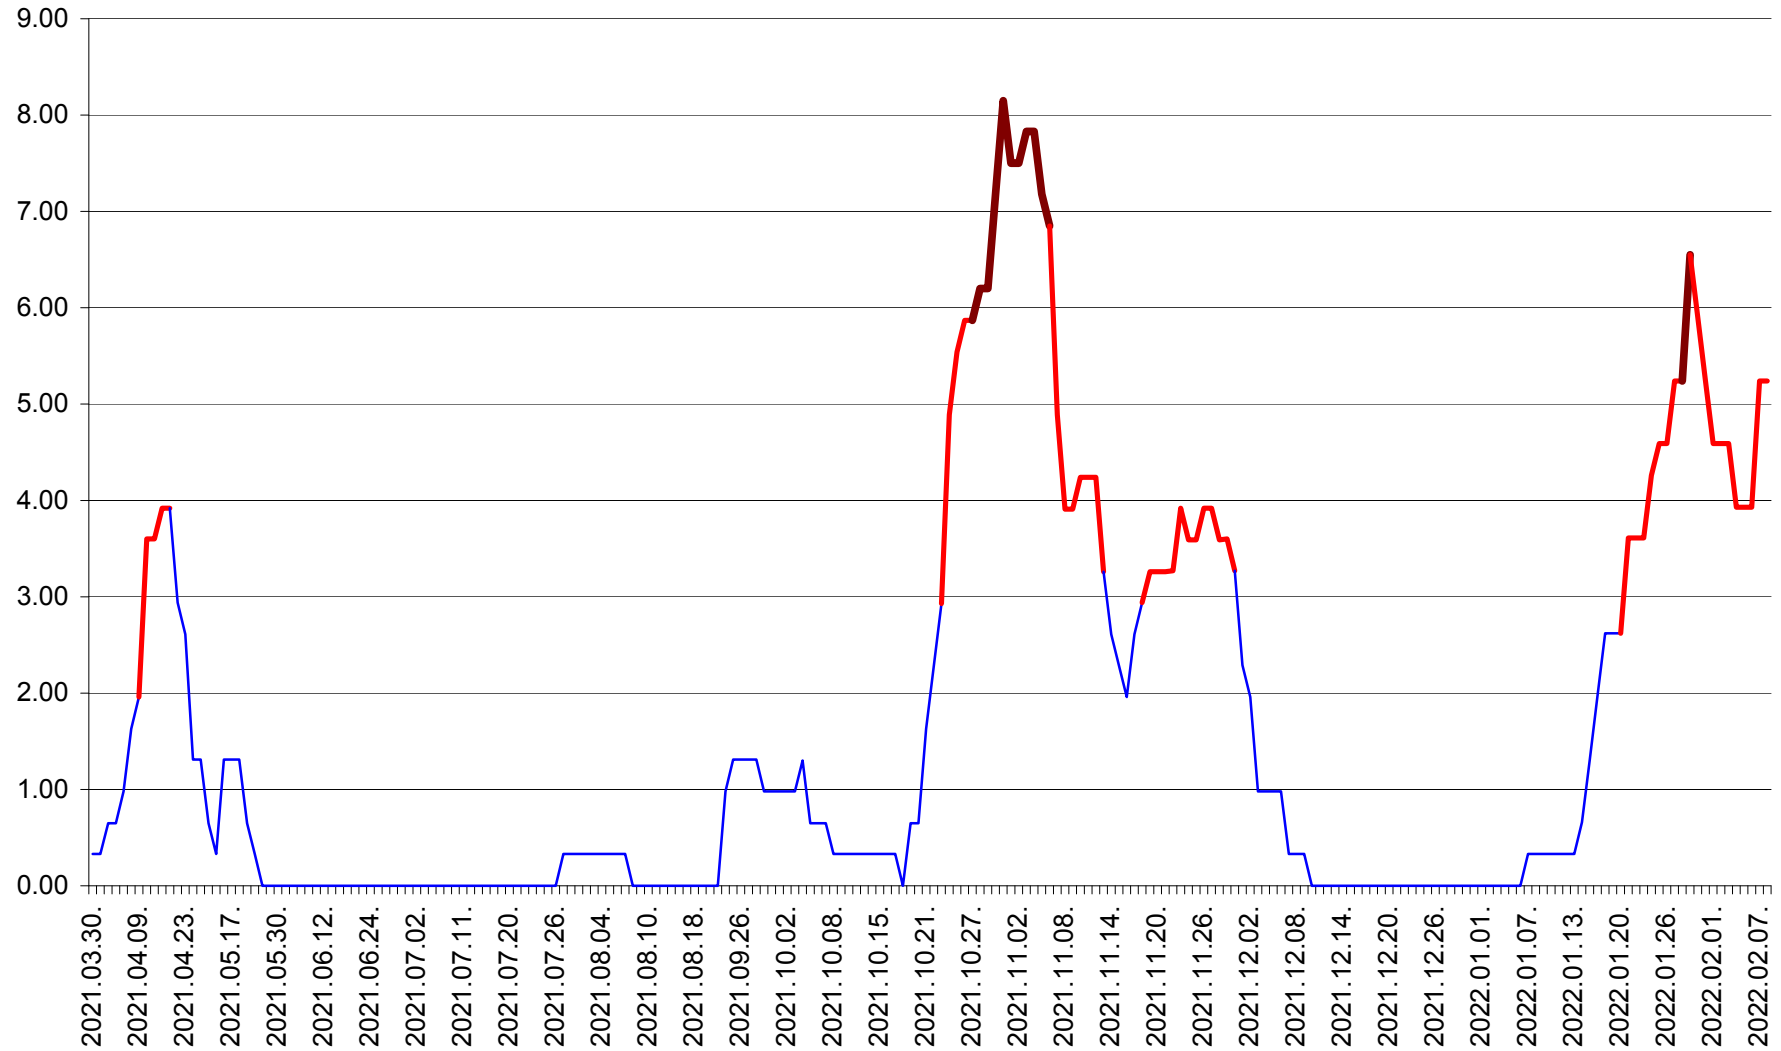

ATID - Evolutia incidentei cumulate pe 14 zile la % de locuitori  
2021.04.01. - 2022.02.08.

AVRĂMEȘTI - Evolutia incidentei cumulate pe 14 zile la ‰ de locuitori  
2021.04.01. - 2022.02.08.

ORAȘ BĂILE TUȘNAD - Evoluția incidenței cumulate pe 14 zile la ‰ de locuitori  
2021.04.01. - 2022.02.08.

ORAȘ BĂLAN - Evoluția incidenței cumulate pe 14 zile la ‰ de locuitori  
2021.04.01. - 2022.02.08.

BILBOR - Evolutia incidentei cumulate pe 14 zile la ‰ de locuitori  
2021.04.01. - 2022.02.08.

ORAȘ BORSEC - Evolutia incidentei cumulate pe 14 zile la ‰ de locuitori  
2021.04.01. - 2022.02.08.

BRĂDEȘTI - Evolutia incidentei cumulate pe 14 zile la ‰ de locuitori  
2021.04.01. - 2022.02.08.

CĂPÂLNIȚA - Evoluția incidenței cumulate pe 14 zile la ‰ de locuitori  
2021.04.01. - 2022.02.08.

CÂRȚA - Evolutia incidentei cumulate pe 14 zile la ‰ de locuitori  
2021.04.01. - 2022.02.08.