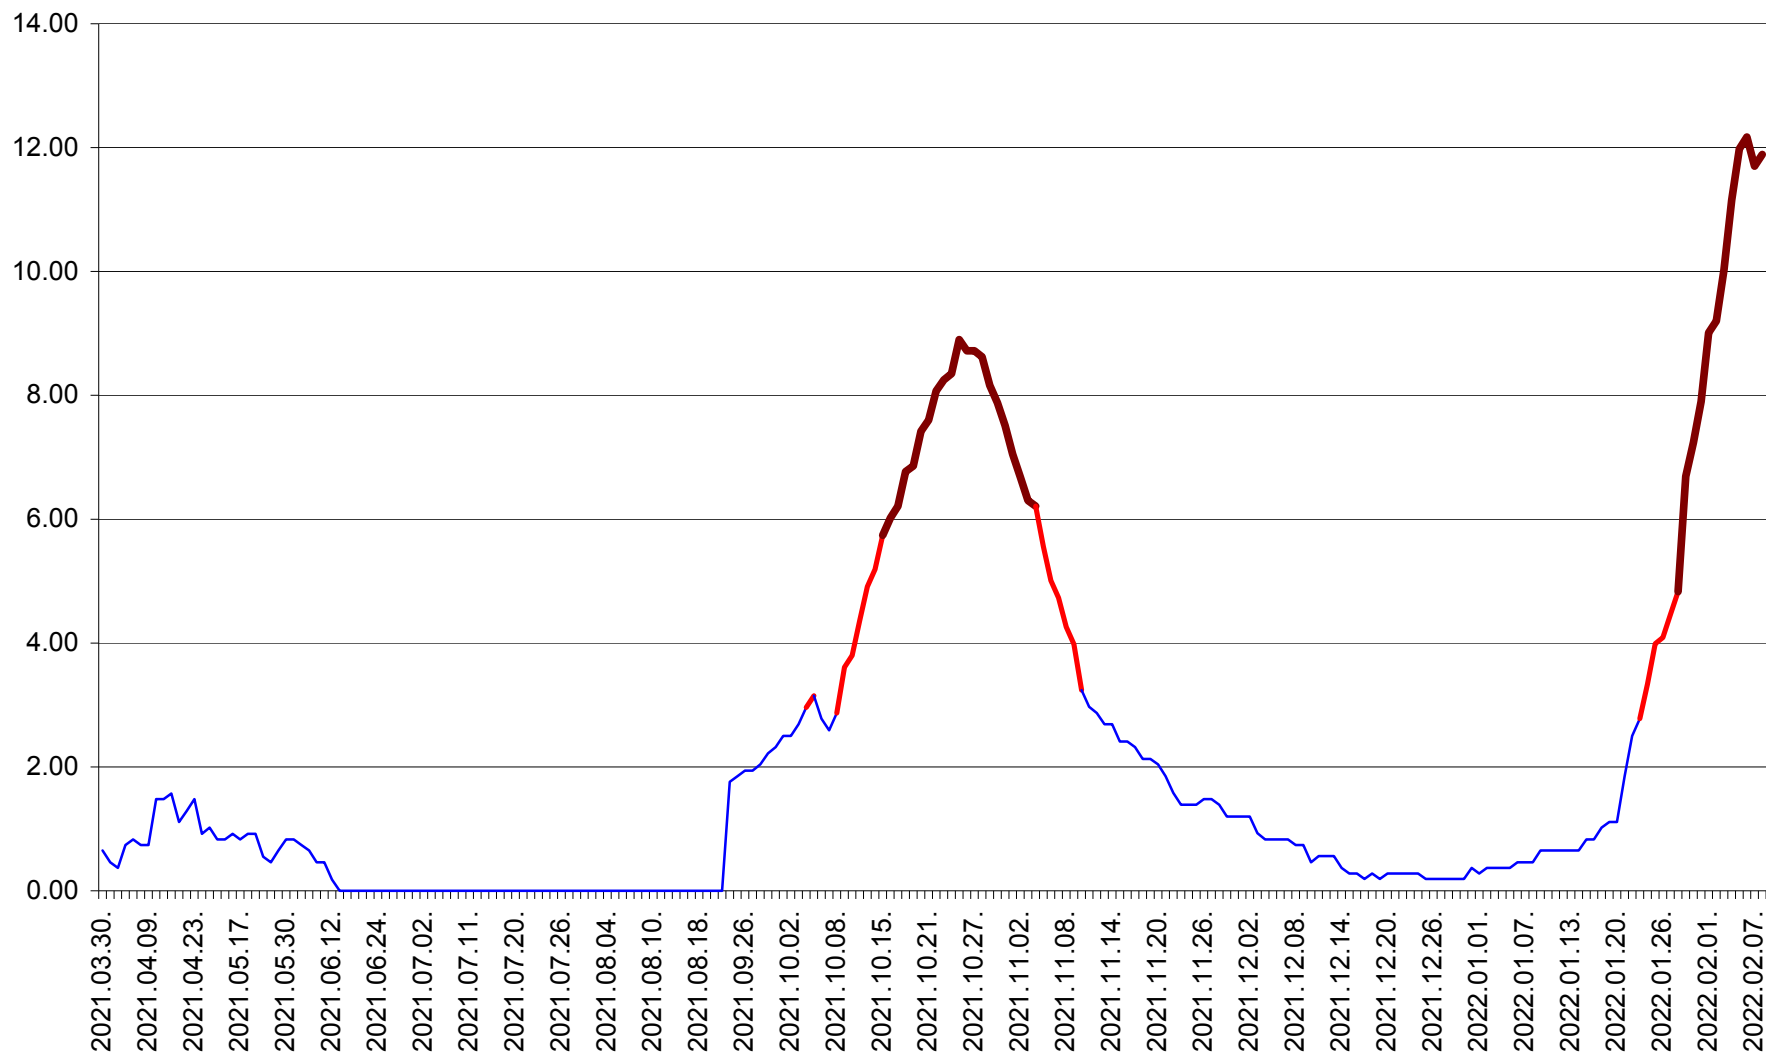

CICEU - Evolutia incidentei cumulate pe 14 zile la ‰ de locuitori  
2021.04.01. - 2022.02.08.

CIUCSÂNGEORGIU - Evolutia incidentei cumulate pe 14 zile la ‰ de locuitori  
2021.04.01. - 2022.02.08.

CIUMANI - Evolutia incidentei cumulate pe 14 zile la ‰ de locuitori  
2021.04.01. - 2022.02.08.

CORBU - Evolutia incidentei cumulate pe 14 zile la ‰ de locuitori  
2021.04.01. - 2022.02.08.

CORUND - Evolutia incidentei cumulate pe 14 zile la ‰ de locuitori  
2021.04.01. - 2022.02.08.

COZMENI - Evolutia incidentei cumulate pe 14 zile la ‰ de locuitori  
2021.04.01. - 2022.02.08.

ORAȘ CRISTURU SECUIESC - Evolutia incidentei cumulate pe 14 zile la ‰ de locuitori  
2021.04.01. - 2022.02.08.

DĂNEȘTI - Evolutia incidentei cumulate pe 14 zile la ‰ de locuitori  
2021.04.01. - 2022.02.08.

DÂRJIU - Evolutia incidentei cumulate pe 14 zile la ‰ de locuitori  
2021.04.01. - 2022.02.08.

DEALU - Evolutia incidentei cumulate pe 14 zile la ‰ de locuitori  
2021.04.01. - 2022.02.08.

DITRĂU - Evolutia incidentei cumulate pe 14 zile la ‰ de locuitori  
2021.04.01. - 2022.02.08.