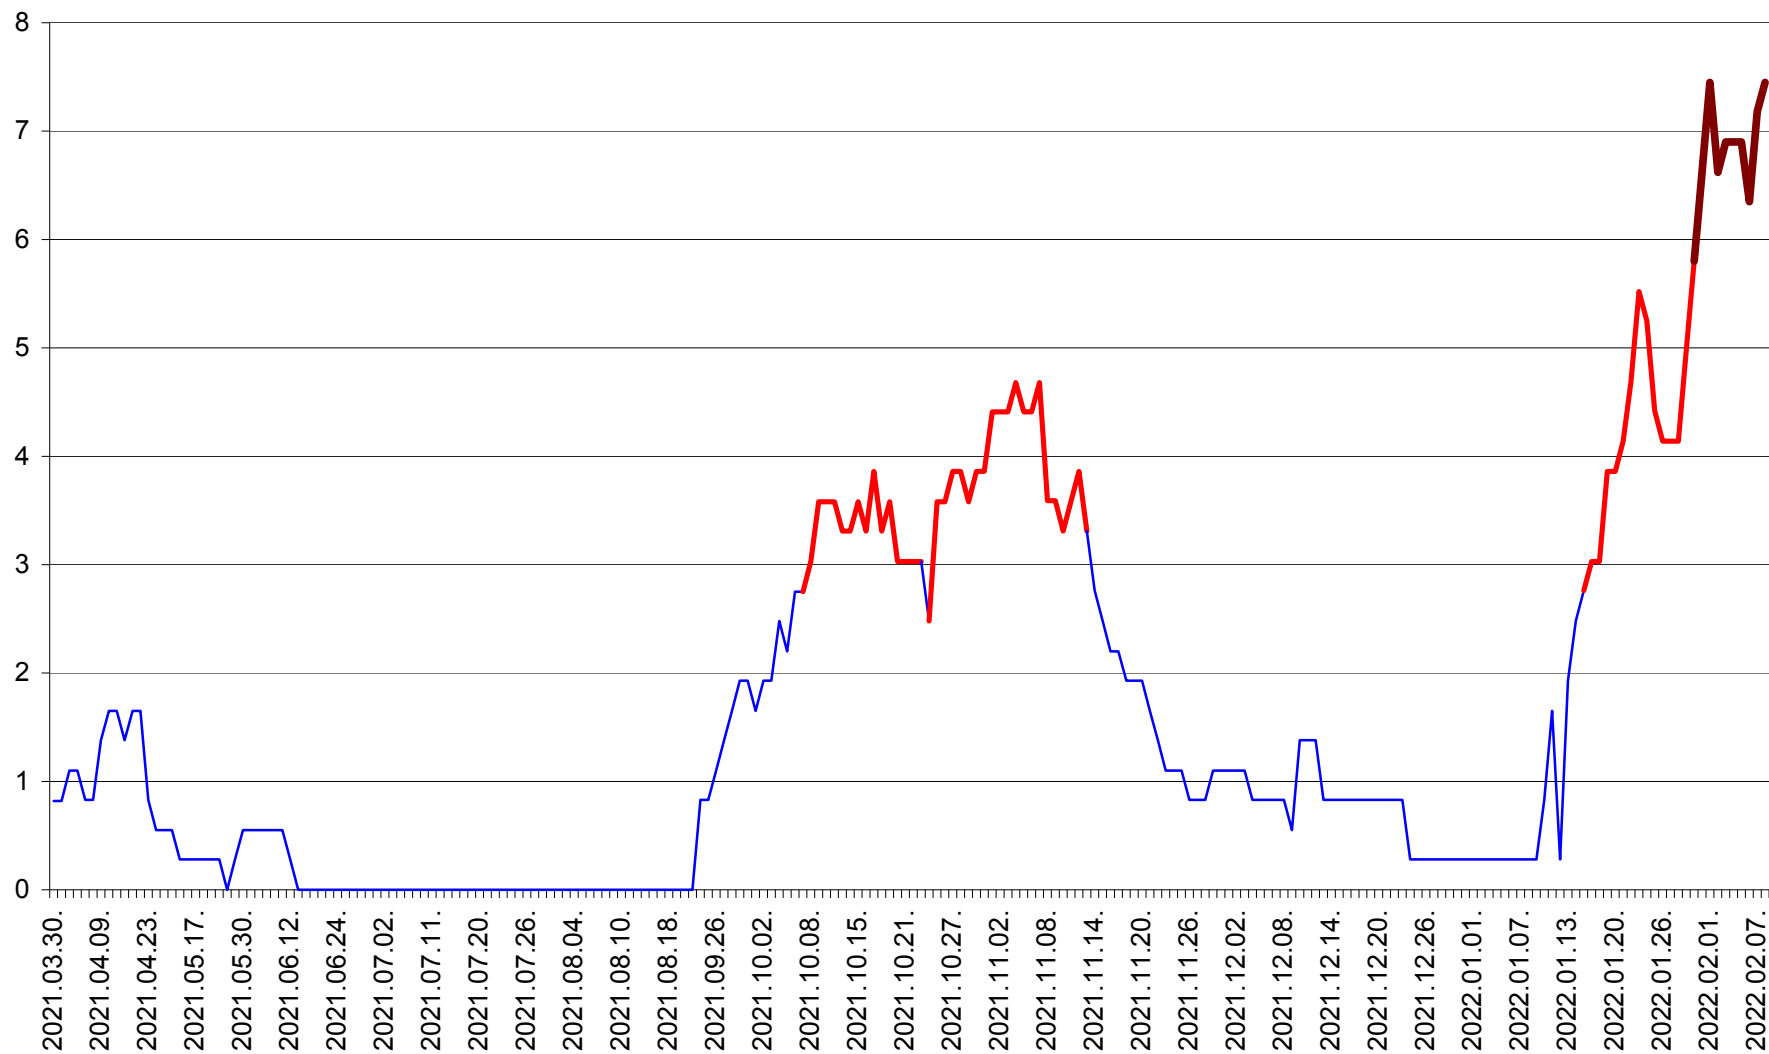

PRAID - Evolutia incidentei cumulate pe 14 zile la ‰ de locuitori  
2021.04.01. - 2022.02.08.

RACU - Evolutia incidentei cumulate pe 14 zile la ‰ de locuitori  
2021.04.01. - 2022.02.08.

REMETEA - Evolutia incidentei cumulate pe 14 zile la ‰ de locuitori  
2021.04.01. - 2022.02.08.

SĂCEL - Evolutia incidentei cumulate pe 14 zile la ‰ de locuitori  
2021.04.01. - 2022.02.08.

SÂNCRĂIENI - Evolutia incidentei cumulate pe 14 zile la ‰ de locuitori  
2021.04.01. - 2022.02.08.

SÂNDOMIC - Evolutia incidentei cumulate pe 14 zile la ‰ de locuitori  
2021.04.01. - 2022.02.08.

SÂNMARTIN - Evolutia incidentei cumulate pe 14 zile la ‰ de locuitori  
2021.04.01. - 2022.02.08.

SÂNSIMION - Evolutia incidentei cumulate pe 14 zile la ‰ de locuitori  
2021.04.01. - 2022.02.08.

SÂNTIMBRU - Evolutia incidentei cumulate pe 14 zile la ‰ de locuitori  
2021.04.01. - 2022.02.08.