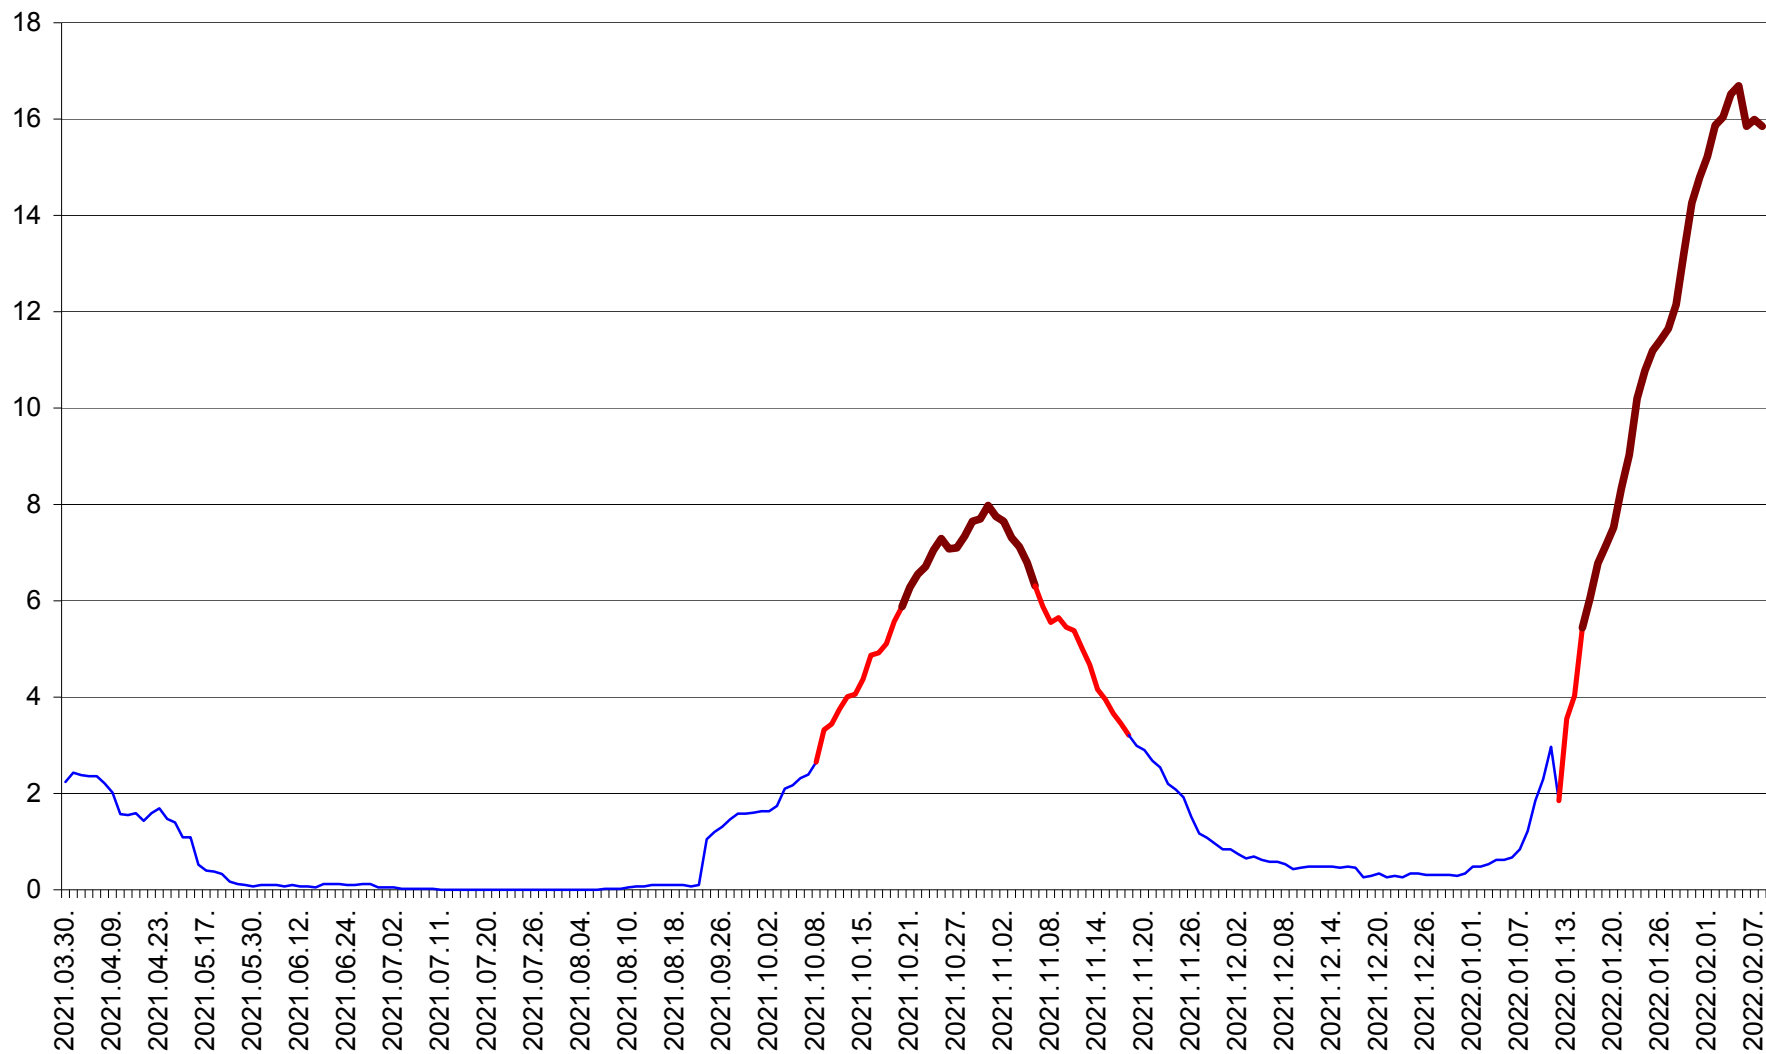

LUNCA DE JOS - Evolutia incidentei cumulate pe 14 zile la ‰ de locuitori  
2021.04.01. - 2022.02.08.

LUNCA DE SUS - Evolutia incidentei cumulate pe 14 zile la % de locuitori  
2021.04.01. - 2022.02.08.

LUPENI - Evolutia incidentei cumulate pe 14 zile la ‰ de locuitori  
2021.04.01. - 2022.02.08.

MĂDĂRAȘ - Evolutia incidentei cumulate pe 14 zile la ‰ de locuitori  
2021.04.01. - 2022.02.08.

MĂRTINIȘ - Evolutia incidentei cumulate pe 14 zile la % de locuitori  
2021.04.01. - 2022.02.08.

MEREȘTI - Evolutia incidentei cumulate pe 14 zile la ‰ de locuitori  
2021.04.01. - 2022.02.08.

MUNICIPIUL MIERCUREA-CIUC - Evolutia incidentei cumulate pe 14 zile la ‰ de locuitori  
2021.04.01. - 2022.02.08.