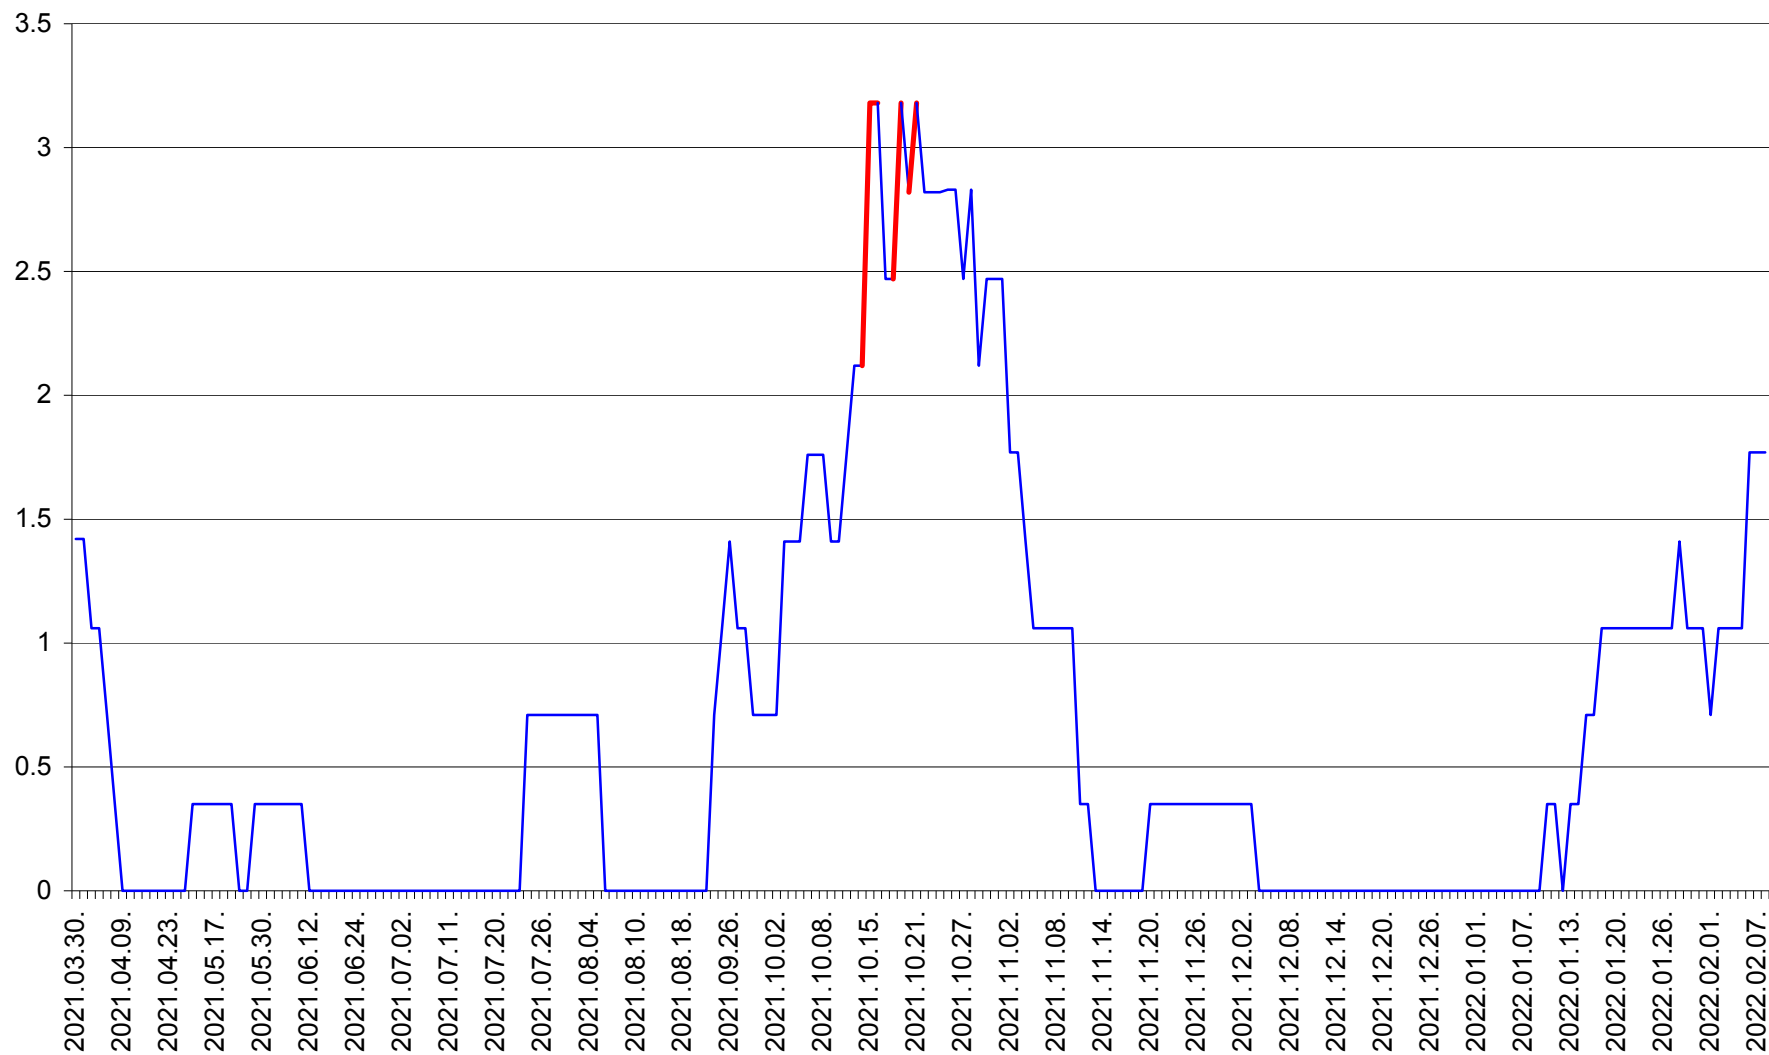

PORUMBENI - Evolutia incidentei cumulate pe 14 zile la % de locuitori
2021.04.01. - 2022.02.08.