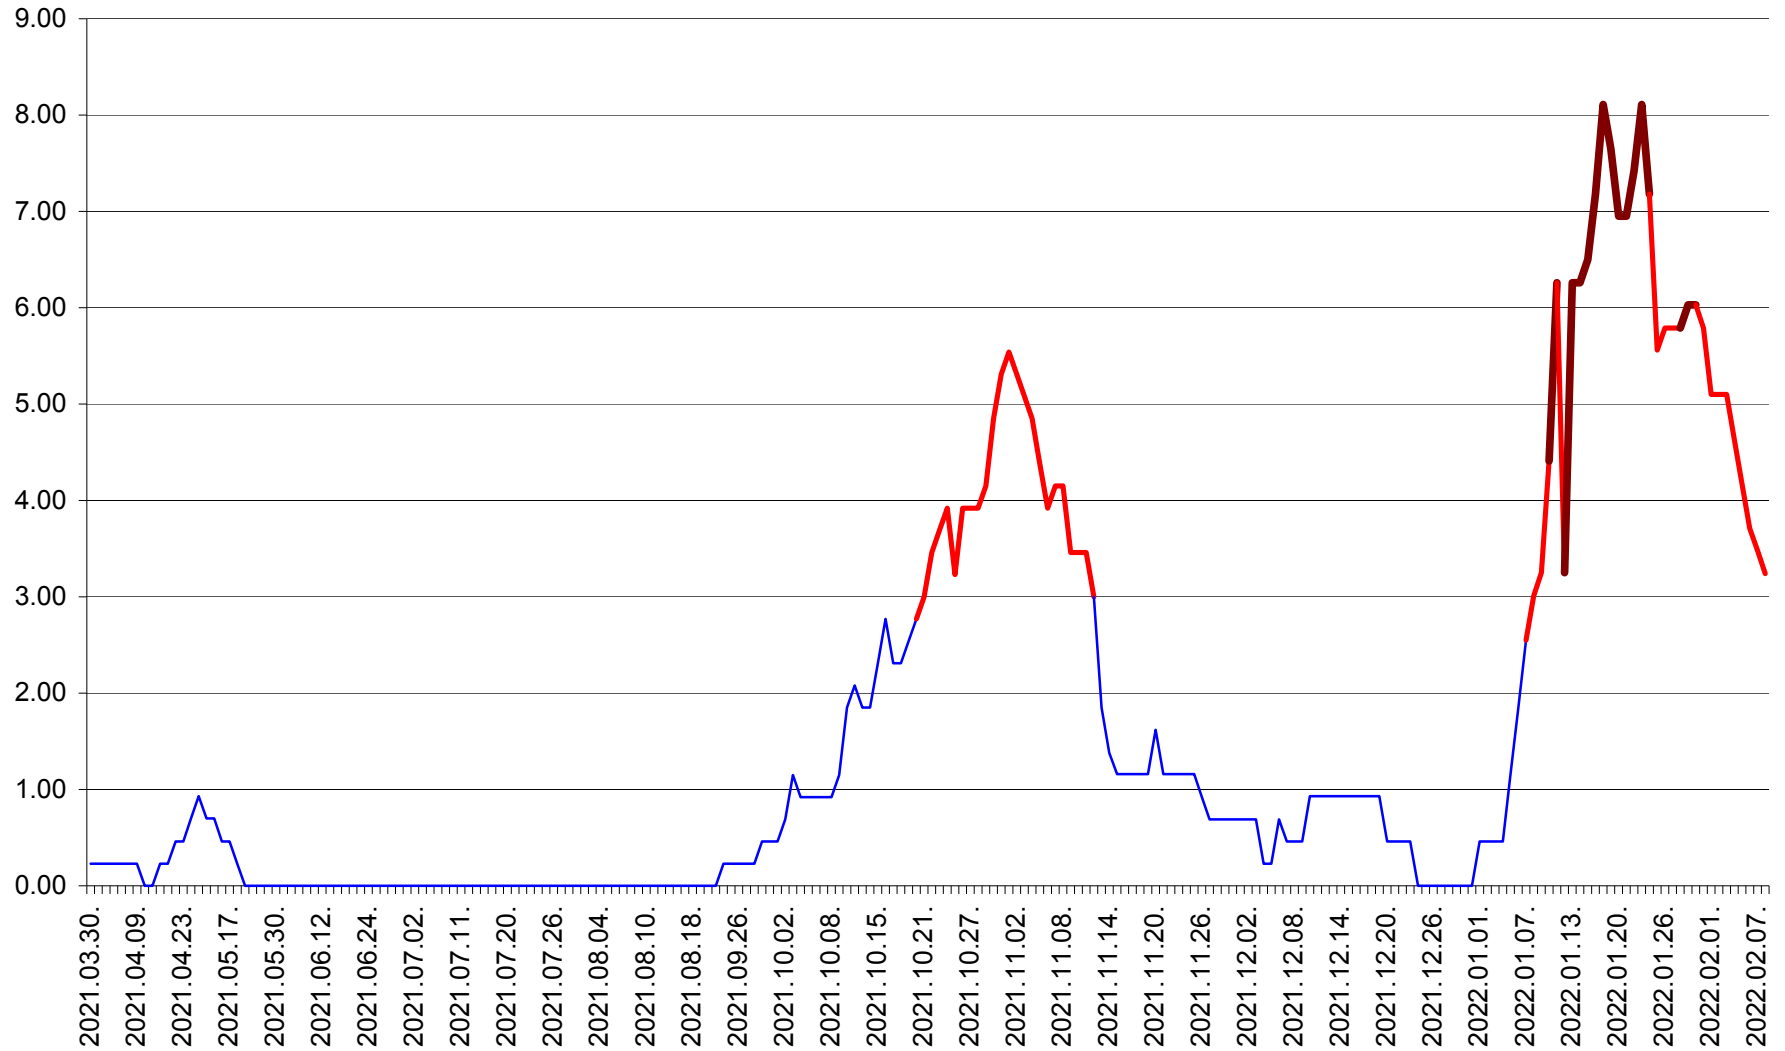

ORAȘ BĂLAN - Evoluția incidenței cumulate pe 14 zile la ‰ de locuitori  
2021.04.01. - 2022.02.08.

BILBOR - Evolutia incidentei cumulate pe 14 zile la ‰ de locuitori  
2021.04.01. - 2022.02.08.

ORAȘ BORSEC - Evolutia incidentei cumulate pe 14 zile la ‰ de locuitori  
2021.04.01. - 2022.02.08.

BRĂDEȘTI - Evolutia incidentei cumulate pe 14 zile la ‰ de locuitori  
2021.04.01. - 2022.02.08.

CĂPÂLNIȚA - Evoluția incidenței cumulate pe 14 zile la ‰ de locuitori  
2021.04.01. - 2022.02.08.

CÂRȚA - Evolutia incidentei cumulate pe 14 zile la ‰ de locuitori  
2021.04.01. - 2022.02.08.

CICEU - Evolutia incidentei cumulate pe 14 zile la ‰ de locuitori  
2021.04.01. - 2022.02.08.

CIUCSÂNGEORGIU - Evolutia incidentei cumulate pe 14 zile la ‰ de locuitori  
2021.04.01. - 2022.02.08.

CIUMANI - Evolutia incidentei cumulate pe 14 zile la ‰ de locuitori  
2021.04.01. - 2022.02.08.

CORBU - Evolutia incidentei cumulate pe 14 zile la ‰ de locuitori  
2021.04.01. - 2022.02.08.

CORUND - Evolutia incidentei cumulate pe 14 zile la ‰ de locuitori  
2021.04.01. - 2022.02.08.

COZMENI - Evolutia incidentei cumulate pe 14 zile la ‰ de locuitori  
2021.04.01. - 2022.02.08.