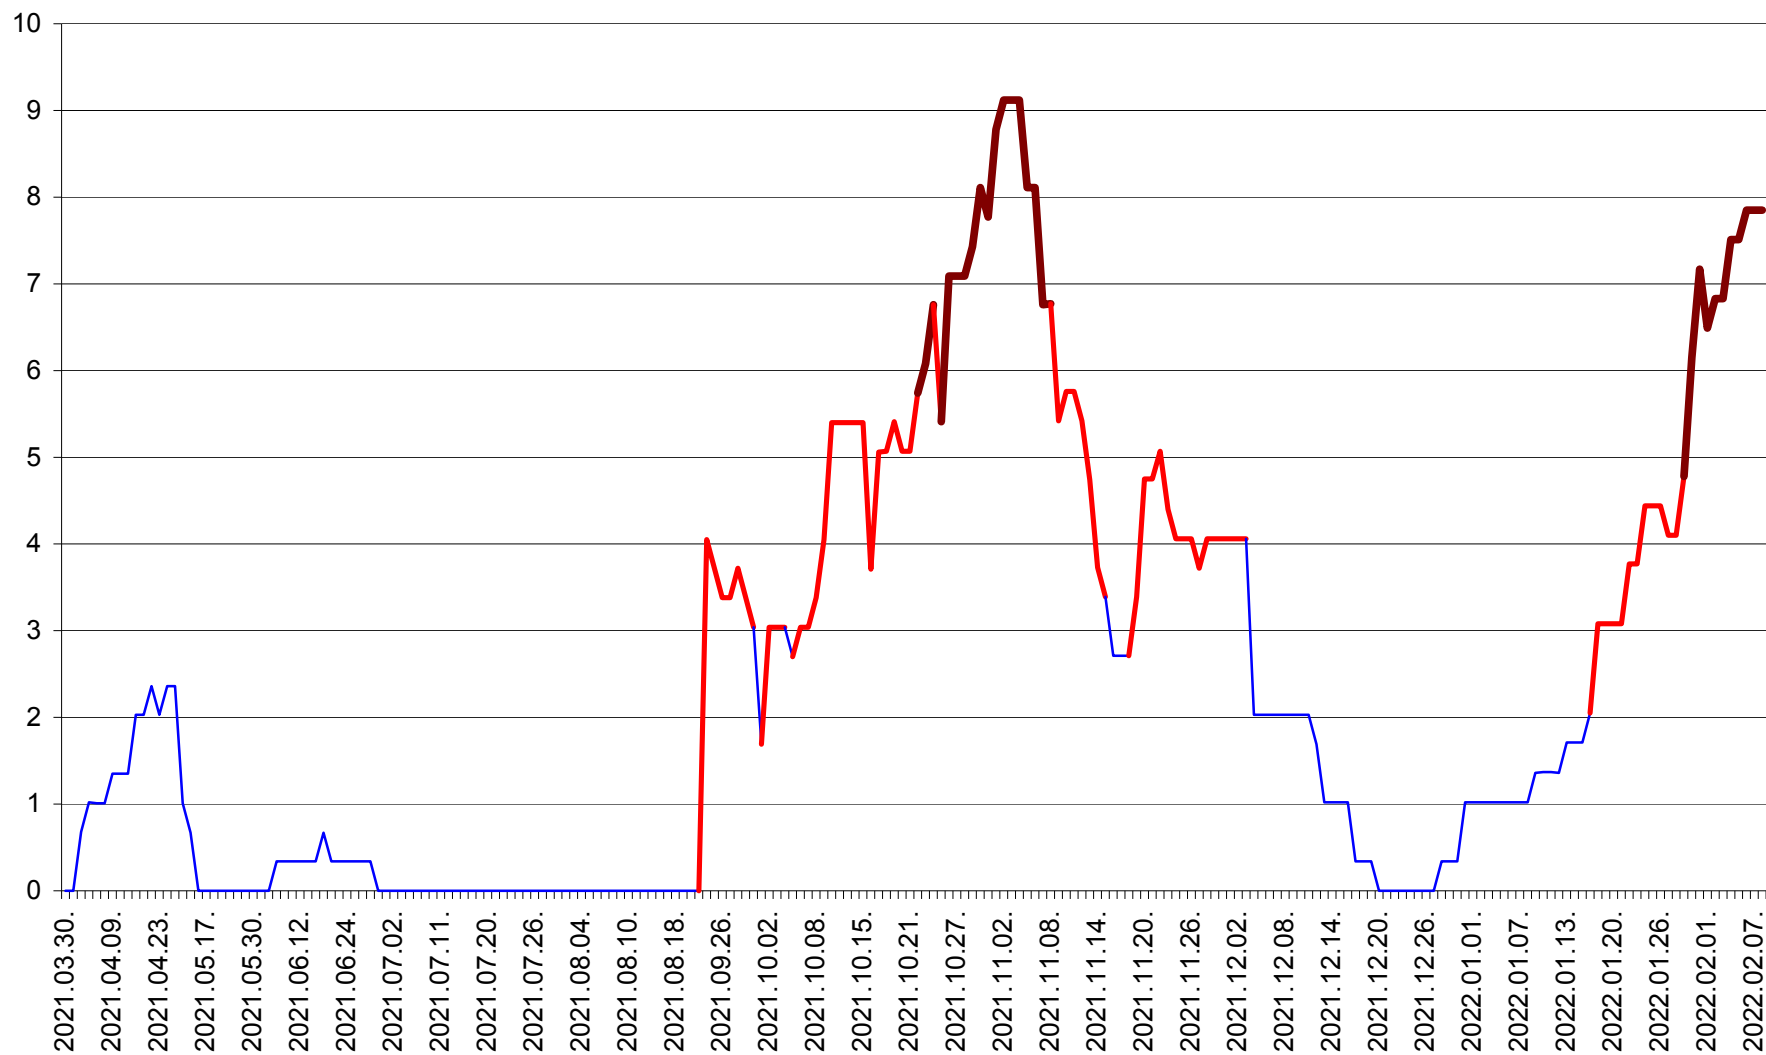

LUNCA DE JOS - Evolutia incidentei cumulate pe 14 zile la ‰ de locuitori  
2021.04.01. - 2022.02.08.

LUNCA DE SUS - Evolutia incidentei cumulate pe 14 zile la % de locuitori  
2021.04.01. - 2022.02.08.

LUPENI - Evolutia incidentei cumulate pe 14 zile la ‰ de locuitori  
2021.04.01. - 2022.02.08.

MĂDĂRAȘ - Evolutia incidentei cumulate pe 14 zile la ‰ de locuitori  
2021.04.01. - 2022.02.08.

MĂRTINIȘ - Evolutia incidentei cumulate pe 14 zile la % de locuitori  
2021.04.01. - 2022.02.08.

MEREȘTI - Evolutia incidentei cumulate pe 14 zile la ‰ de locuitori  
2021.04.01. - 2022.02.08.

MUNICIPIUL MIERCUREA-CIUC - Evolutia incidentei cumulate pe 14 zile la ‰ de locuitori  
2021.04.01. - 2022.02.08.