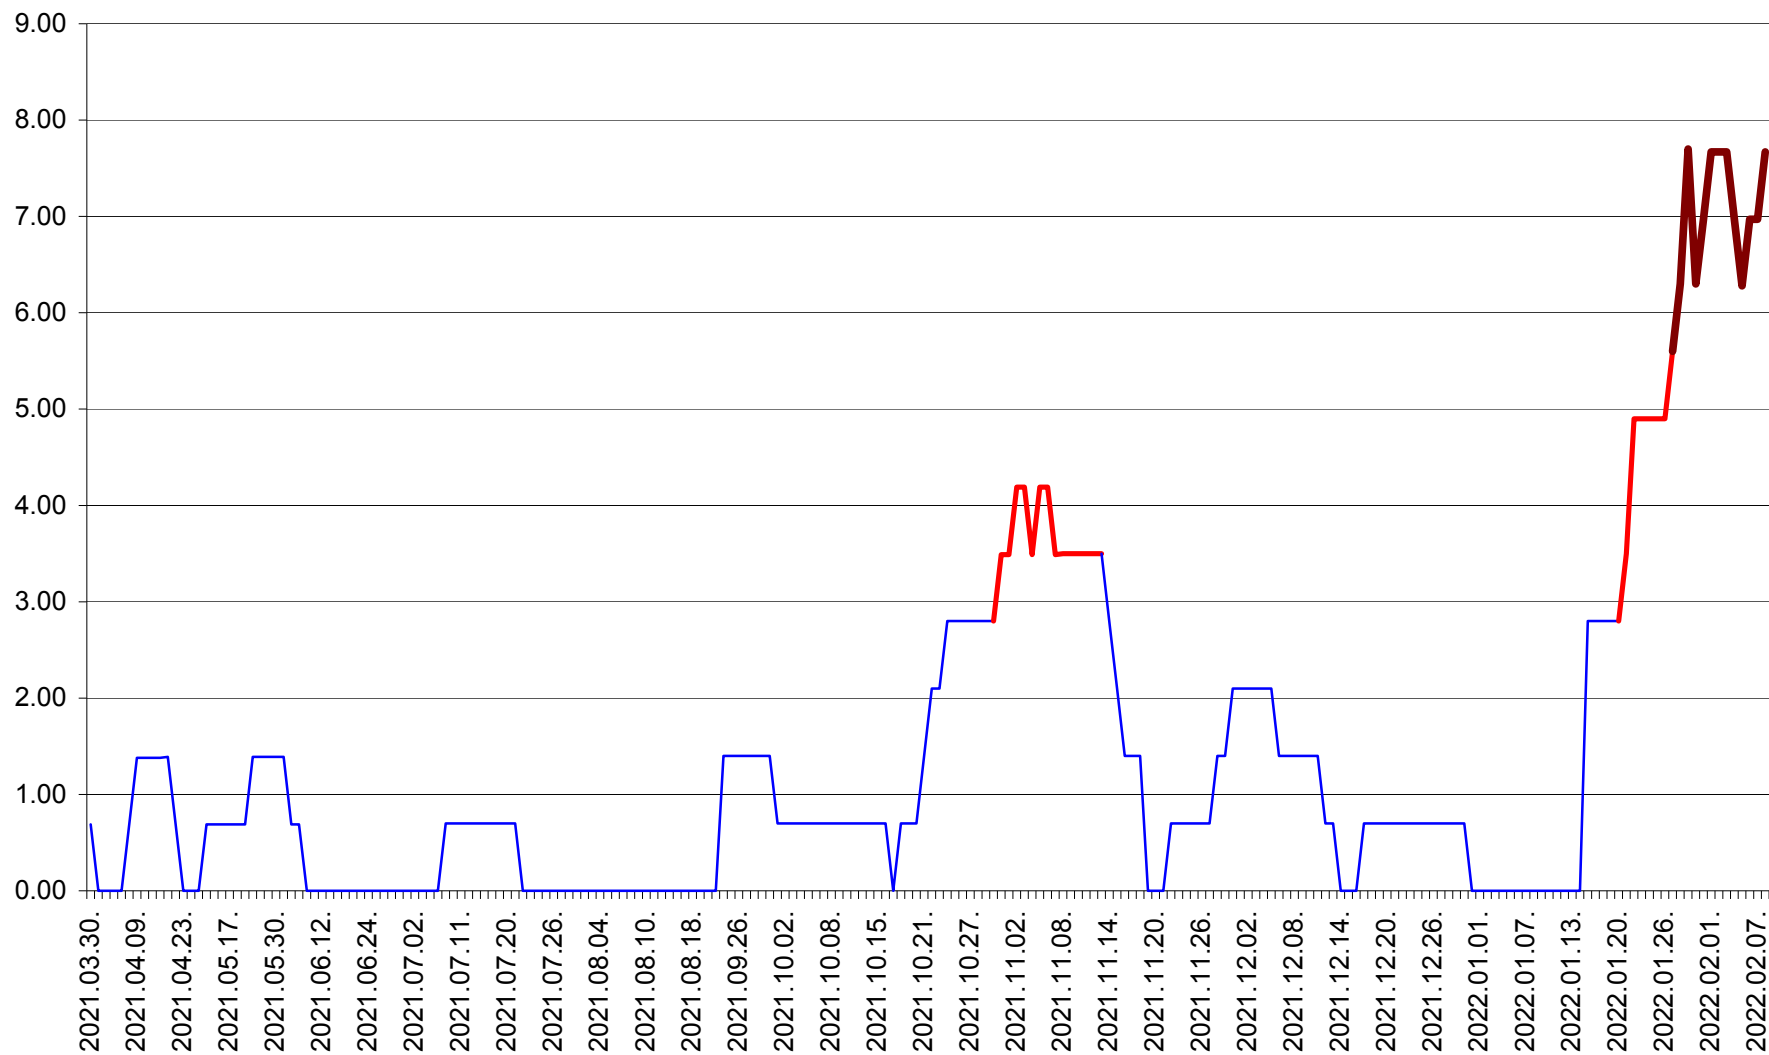

ORAȘ BĂLAN - Evoluția incidenței cumulate pe 14 zile la ‰ de locuitori  
2021.04.01. - 2022.02.08.

BILBOR - Evolutia incidentei cumulate pe 14 zile la ‰ de locuitori  
2021.04.01. - 2022.02.08.

ORAȘ BORSEC - Evolutia incidentei cumulate pe 14 zile la ‰ de locuitori  
2021.04.01. - 2022.02.08.

BRĂDEȘTI - Evolutia incidentei cumulate pe 14 zile la ‰ de locuitori  
2021.04.01. - 2022.02.08.

CĂPÂLNIȚA - Evoluția incidenței cumulate pe 14 zile la ‰ de locuitori  
2021.04.01. - 2022.02.08.

CÂRȚA - Evolutia incidentei cumulate pe 14 zile la ‰ de locuitori  
2021.04.01. - 2022.02.08.

CICEU - Evolutia incidentei cumulate pe 14 zile la ‰ de locuitori  
2021.04.01. - 2022.02.08.

CIUCSÂNGEORGIU - Evolutia incidentei cumulate pe 14 zile la ‰ de locuitori  
2021.04.01. - 2022.02.08.

CIUMANI - Evolutia incidentei cumulate pe 14 zile la ‰ de locuitori  
2021.04.01. - 2022.02.08.

CORBU - Evolutia incidentei cumulate pe 14 zile la ‰ de locuitori  
2021.04.01. - 2022.02.08.

CORUND - Evolutia incidentei cumulate pe 14 zile la ‰ de locuitori  
2021.04.01. - 2022.02.08.

COZMENI - Evolutia incidentei cumulate pe 14 zile la ‰ de locuitori  
2021.04.01. - 2022.02.08.