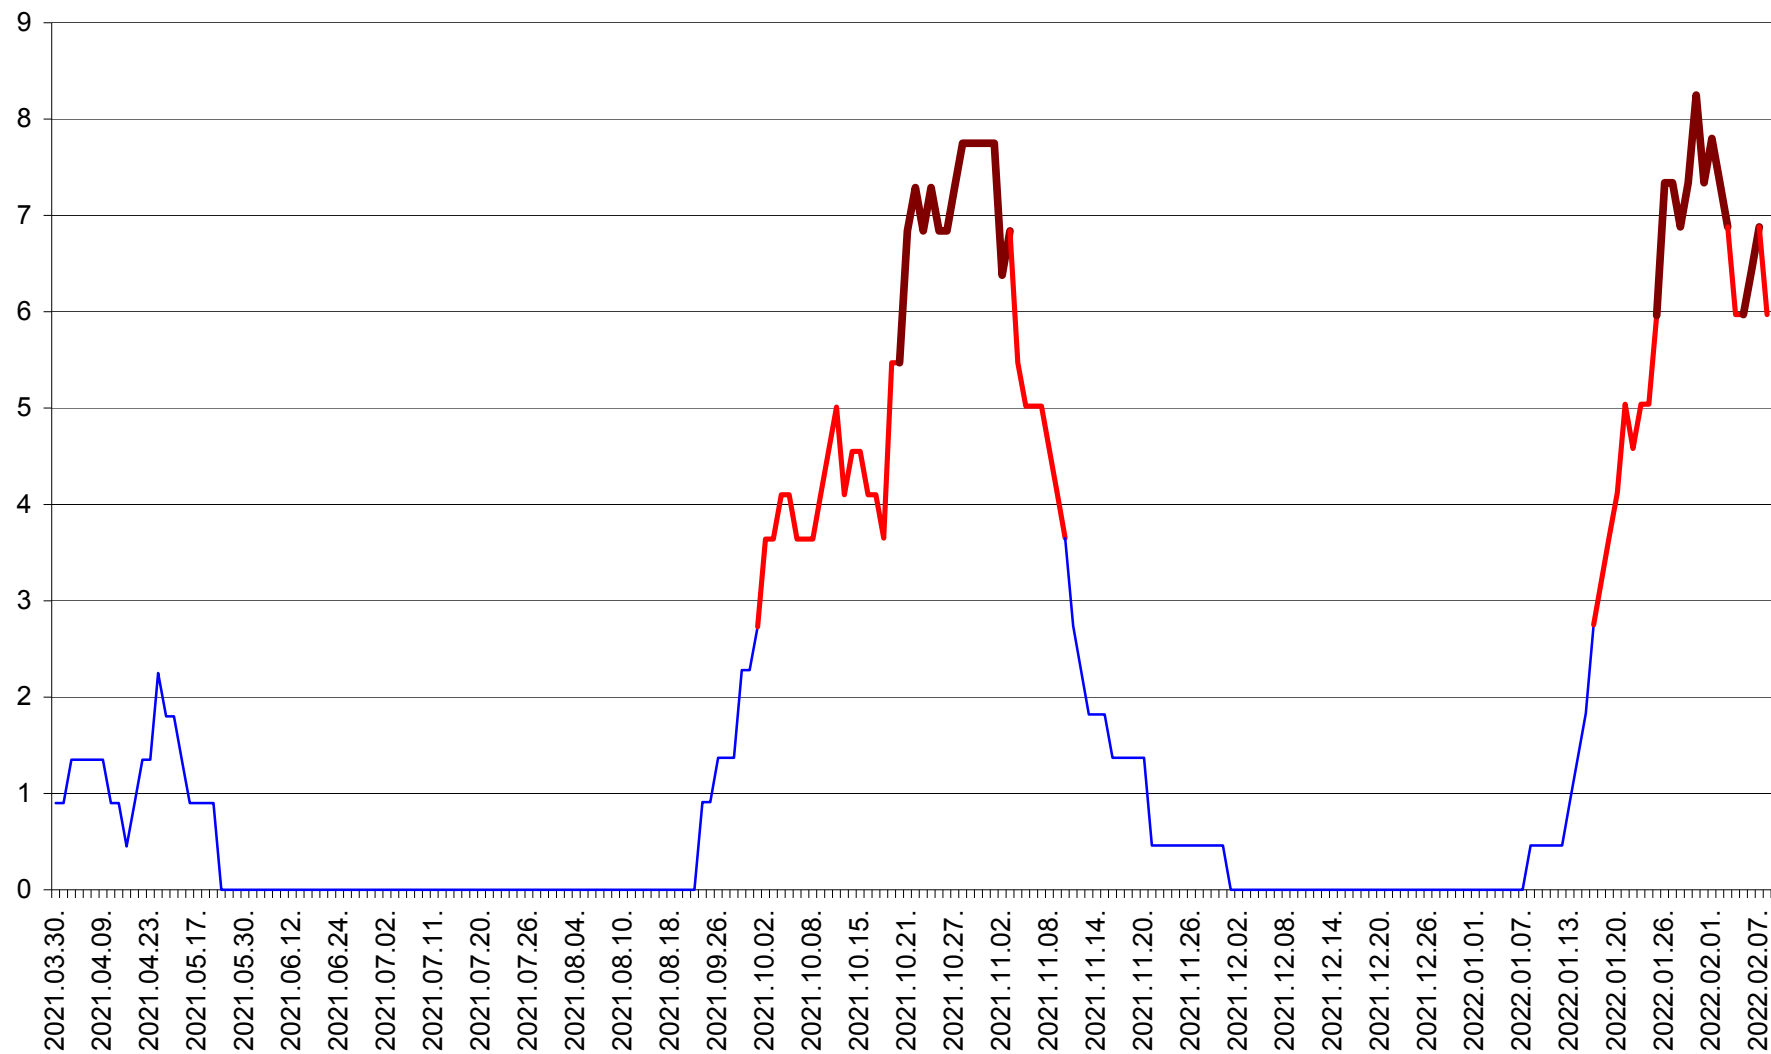

PRAID - Evolutia incidentei cumulate pe 14 zile la ‰ de locuitori  
2021.04.01. - 2022.02.08.

RACU - Evolutia incidentei cumulate pe 14 zile la ‰ de locuitori  
2021.04.01. - 2022.02.08.

REMETEA - Evolutia incidentei cumulate pe 14 zile la ‰ de locuitori  
2021.04.01. - 2022.02.08.

SĂCEL - Evolutia incidentei cumulate pe 14 zile la ‰ de locuitori  
2021.04.01. - 2022.02.08.

SÂNCRĂIENI - Evolutia incidentei cumulate pe 14 zile la ‰ de locuitori  
2021.04.01. - 2022.02.08.

SÂNDOMIC - Evolutia incidentei cumulate pe 14 zile la ‰ de locuitori  
2021.04.01. - 2022.02.08.

SÂNMARTIN - Evolutia incidentei cumulate pe 14 zile la ‰ de locuitori  
2021.04.01. - 2022.02.08.

SÂNSIMION - Evolutia incidentei cumulate pe 14 zile la ‰ de locuitori  
2021.04.01. - 2022.02.08.

SÂNTIMBRU - Evolutia incidentei cumulate pe 14 zile la ‰ de locuitori  
2021.04.01. - 2022.02.08.