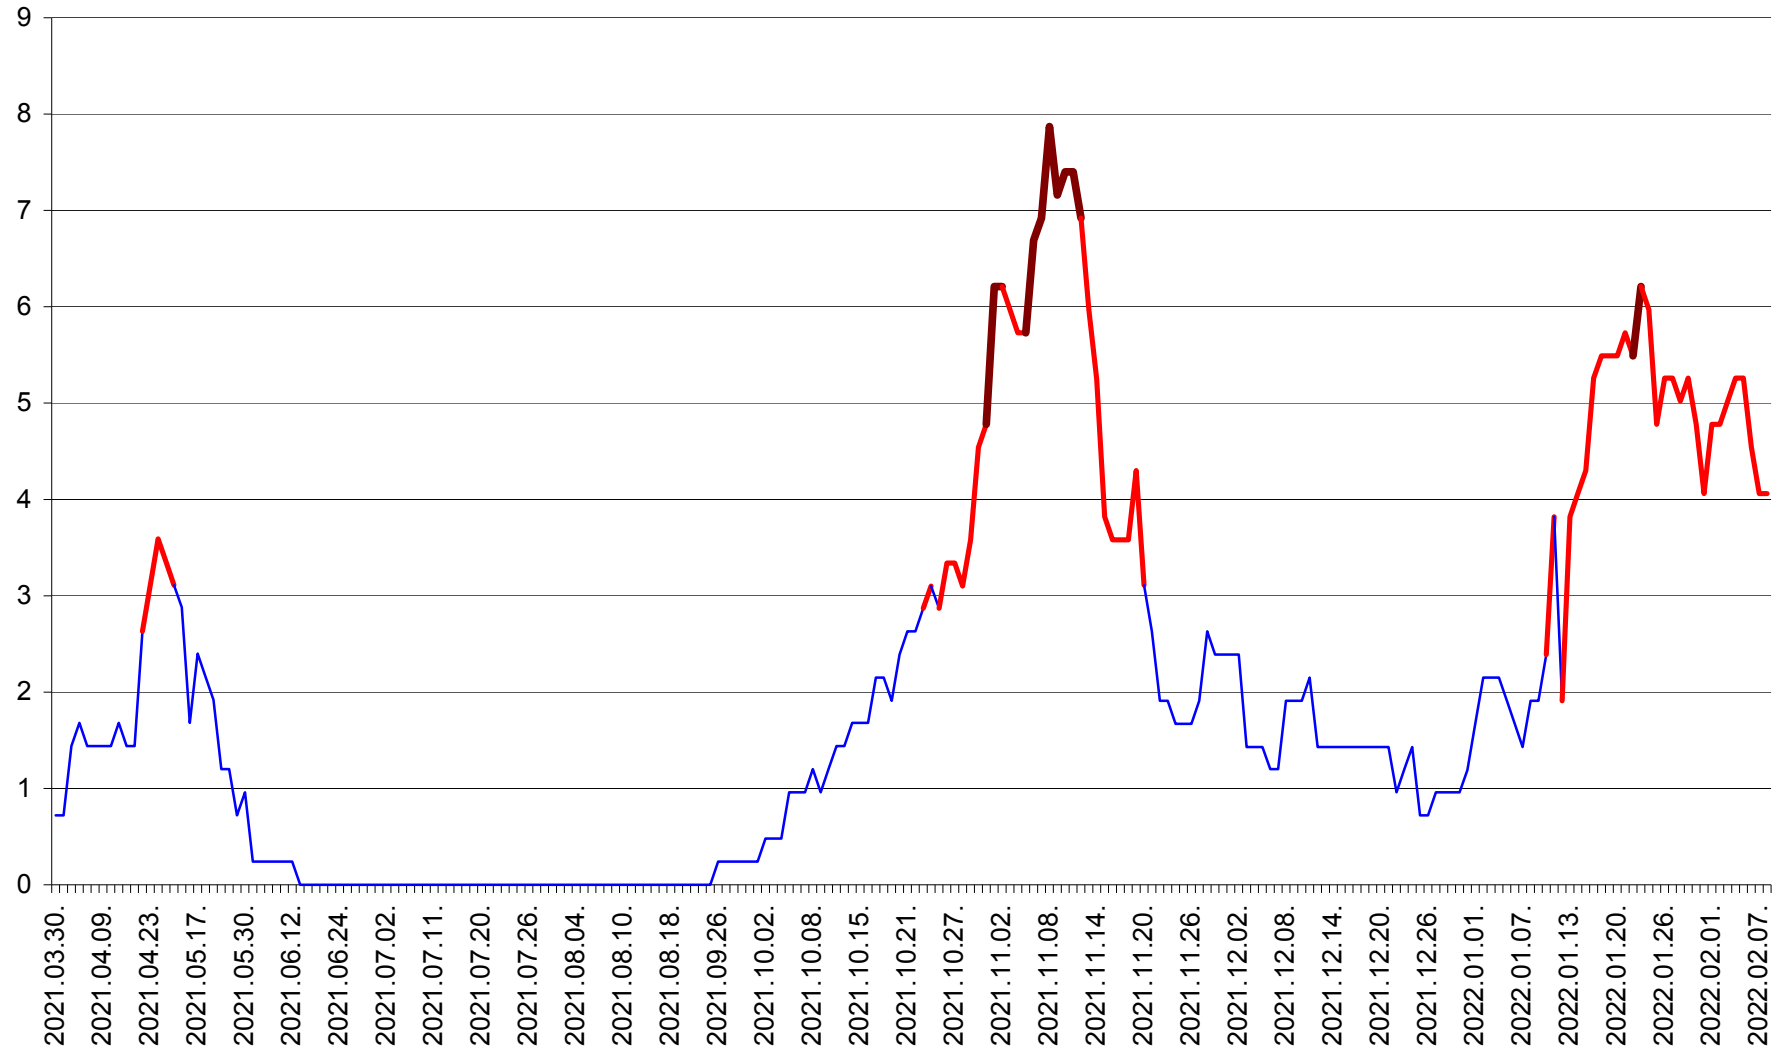

CORBU - Evolutia incidentei cumulate pe 14 zile la ‰ de locuitori  
2021.04.01. - 2022.02.08.

CORUND - Evolutia incidentei cumulate pe 14 zile la ‰ de locuitori  
2021.04.01. - 2022.02.08.

COZMENI - Evolutia incidentei cumulate pe 14 zile la ‰ de locuitori  
2021.04.01. - 2022.02.08.

ORAȘ CRISTURU SECUIESC - Evolutia incidentei cumulate pe 14 zile la ‰ de locuitori  
2021.04.01. - 2022.02.08.

DĂNEȘTI - Evolutia incidentei cumulate pe 14 zile la ‰ de locuitori  
2021.04.01. - 2022.02.08.

DÂRJIU - Evolutia incidentei cumulate pe 14 zile la ‰ de locuitori  
2021.04.01. - 2022.02.08.

DEALU - Evolutia incidentei cumulate pe 14 zile la ‰ de locuitori  
2021.04.01. - 2022.02.08.

DITRĂU - Evolutia incidentei cumulate pe 14 zile la ‰ de locuitori  
2021.04.01. - 2022.02.08.

FELICENI - Evolutia incidentei cumulate pe 14 zile la ‰ de locuitori  
2021.04.01. - 2022.02.08.

FRUMOASA - Evolutia incidentei cumulate pe 14 zile la ‰ de locuitori  
2021.04.01. - 2022.02.08.

GĂLĂUȚAȘ - Evoluția incidenței cumulate pe 14 zile la ‰ de locuitori  
2021.04.01. - 2022.02.08.