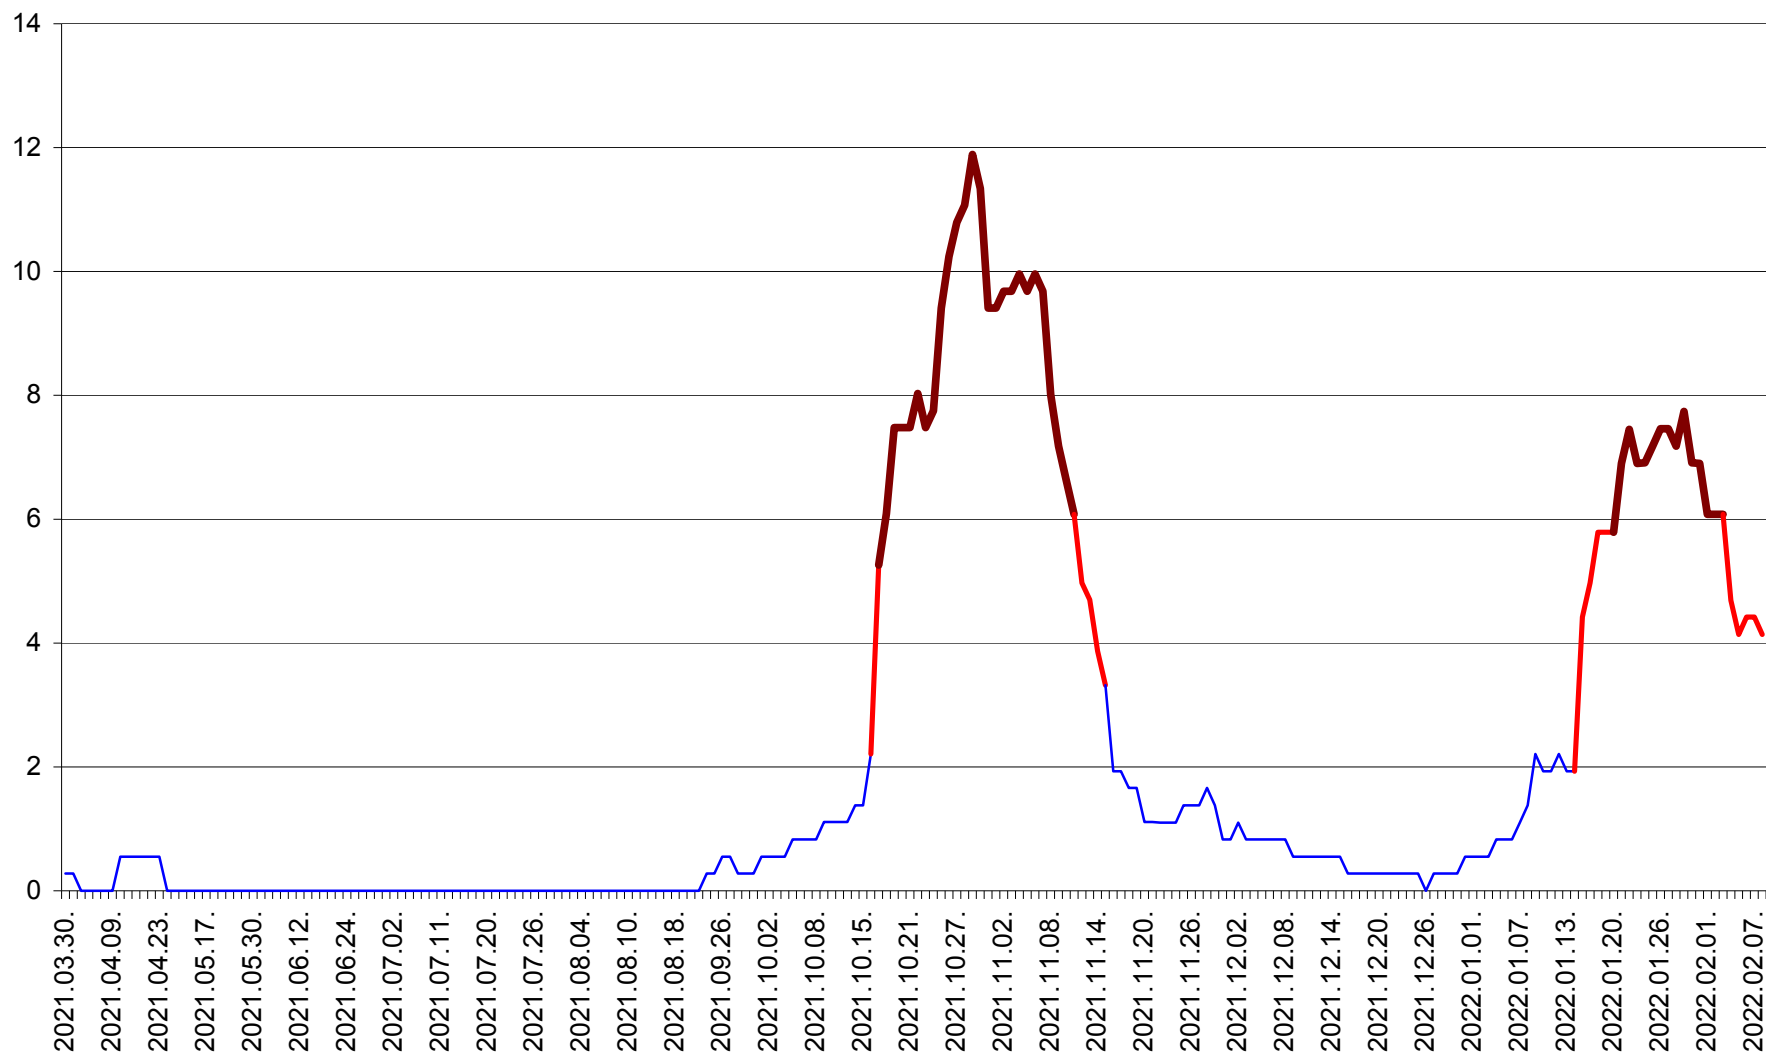

FELICENI - Evolutia incidentei cumulate pe 14 zile la ‰ de locuitori  
2021.04.01. - 2022.02.08.

FRUMOASA - Evolutia incidentei cumulate pe 14 zile la ‰ de locuitori  
2021.04.01. - 2022.02.08.

GĂLĂUȚAȘ - Evoluția incidenței cumulate pe 14 zile la ‰ de locuitori  
2021.04.01. - 2022.02.08.

MUNICIPIUL GHEORGHENI - Evolutia incidentei cumulate pe 14 zile la % de locuitori  
2021.04.01. - 2022.02.08.

JOSENI - Evolutia incidentei cumulate pe 14 zile la ‰ de locuitori  
2021.04.01. - 2022.02.08.

LĂZAREA - Evolutia incidentei cumulate pe 14 zile la % de locuitori  
2021.04.01. - 2022.02.08.

LELICENI - Evolutia incidentei cumulate pe 14 zile la % de locuitori  
2021.04.01. - 2022.02.08.

LUETA - Evolutia incidentei cumulate pe 14 zile la ‰ de locuitori  
2021.04.01. - 2022.02.08.

LUNCA DE JOS - Evolutia incidentei cumulate pe 14 zile la ‰ de locuitori  
2021.04.01. - 2022.02.08.

LUNCA DE SUS - Evolutia incidentei cumulate pe 14 zile la % de locuitori  
2021.04.01. - 2022.02.08.