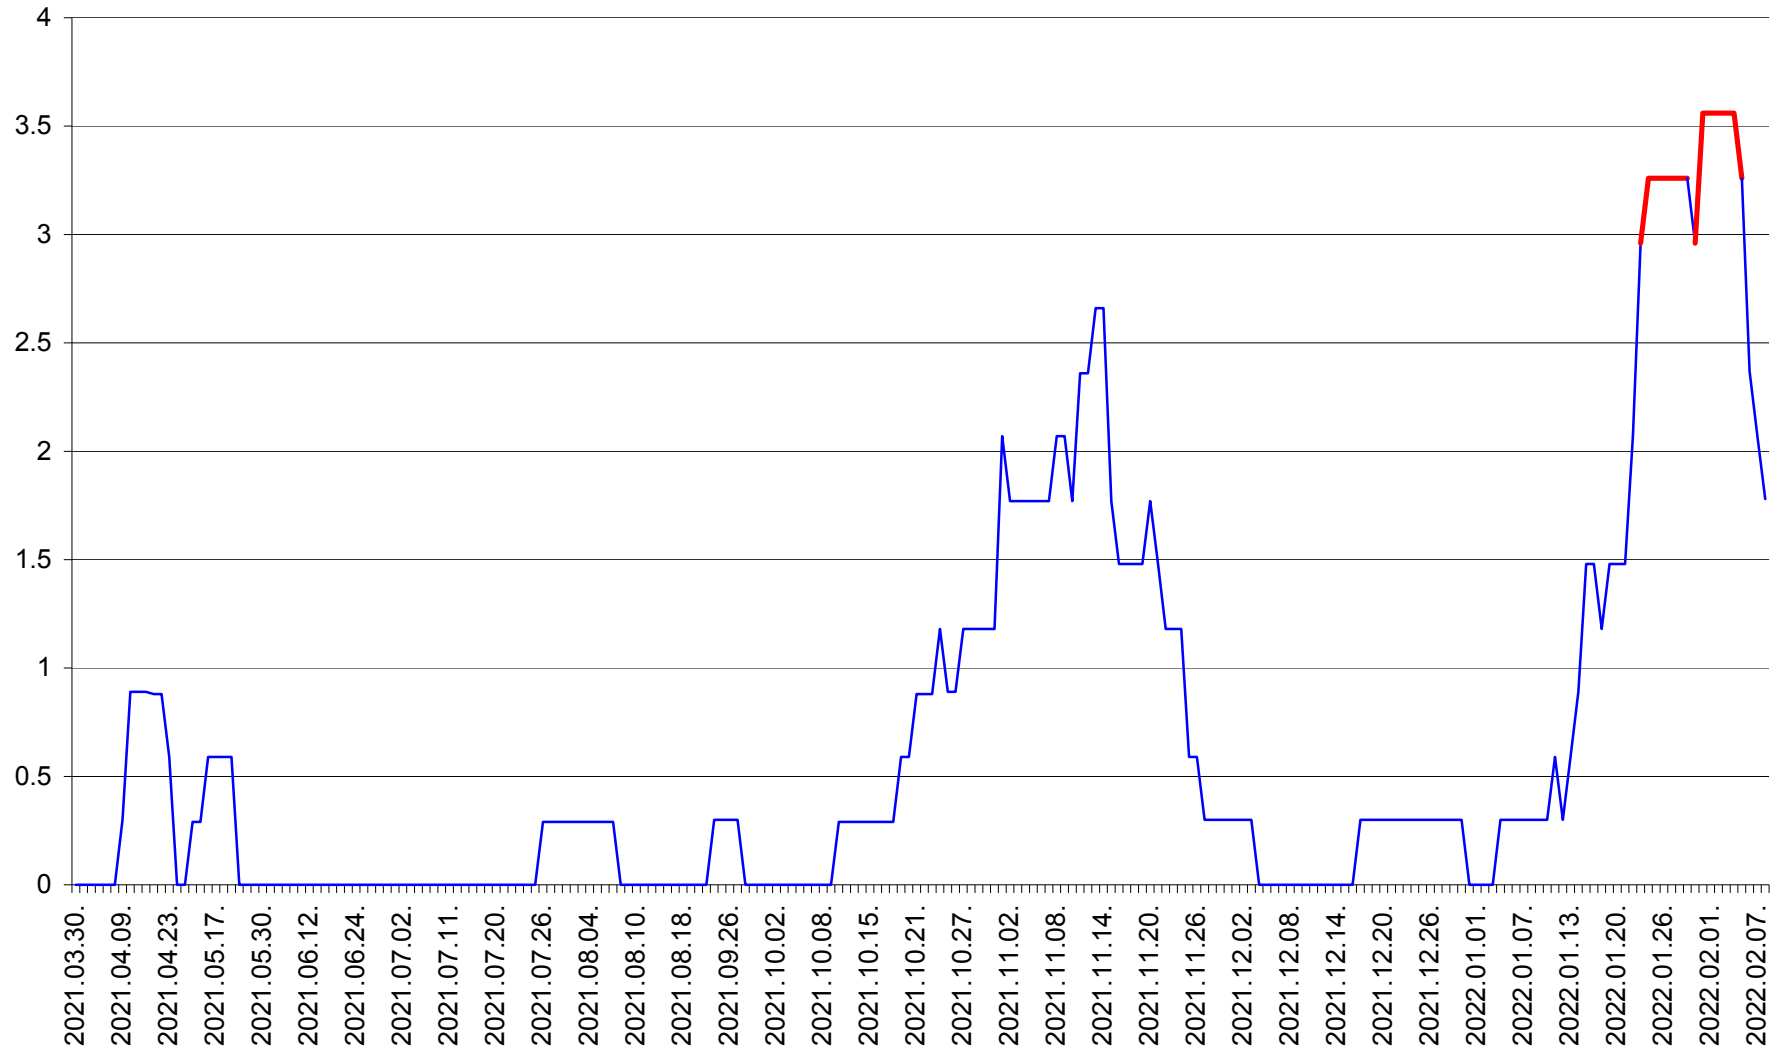

MUNICIPIUL GHEORGHENI - Evolutia incidentei cumulate pe 14 zile la % de locuitori  
2021.04.01. - 2022.02.08.

JOSENI - Evolutia incidentei cumulate pe 14 zile la ‰ de locuitori  
2021.04.01. - 2022.02.08.

LĂZAREA - Evolutia incidentei cumulate pe 14 zile la % de locuitori  
2021.04.01. - 2022.02.08.

LELICENI - Evolutia incidentei cumulate pe 14 zile la % de locuitori  
2021.04.01. - 2022.02.08.

LUETA - Evolutia incidentei cumulate pe 14 zile la ‰ de locuitori  
2021.04.01. - 2022.02.08.

LUNCA DE JOS - Evolutia incidentei cumulate pe 14 zile la ‰ de locuitori  
2021.04.01. - 2022.02.08.

LUNCA DE SUS - Evolutia incidentei cumulate pe 14 zile la % de locuitori  
2021.04.01. - 2022.02.08.