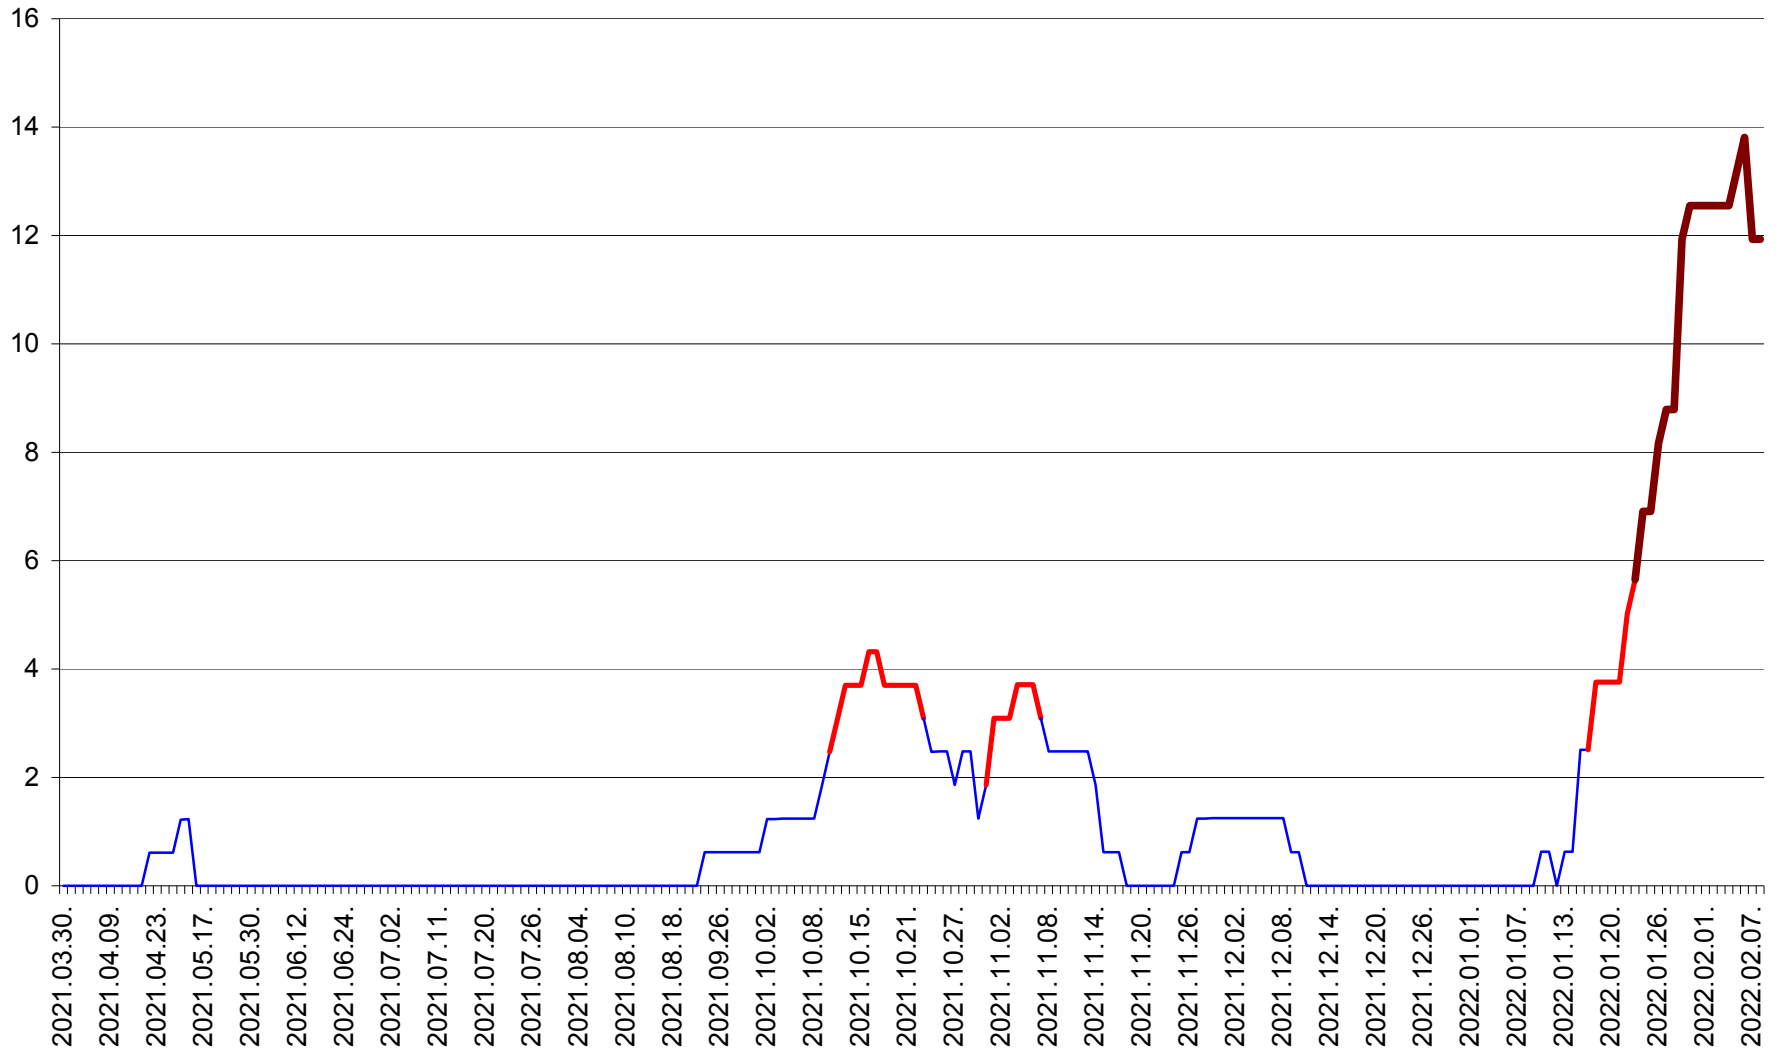

PLĂIEȘII DE JOS - Evoluția incidenței cumulate pe 14 zile la ‰ de locuitori  
2021.04.01. - 2022.02.08.

PORUMBENI - Evolutia incidentei cumulate pe 14 zile la % de locuitori  
2021.04.01. - 2022.02.08.

PRAID - Evolutia incidentei cumulate pe 14 zile la ‰ de locuitori  
2021.04.01. - 2022.02.08.

RACU - Evolutia incidentei cumulate pe 14 zile la ‰ de locuitori  
2021.04.01. - 2022.02.08.

REMETEA - Evolutia incidentei cumulate pe 14 zile la ‰ de locuitori  
2021.04.01. - 2022.02.08.