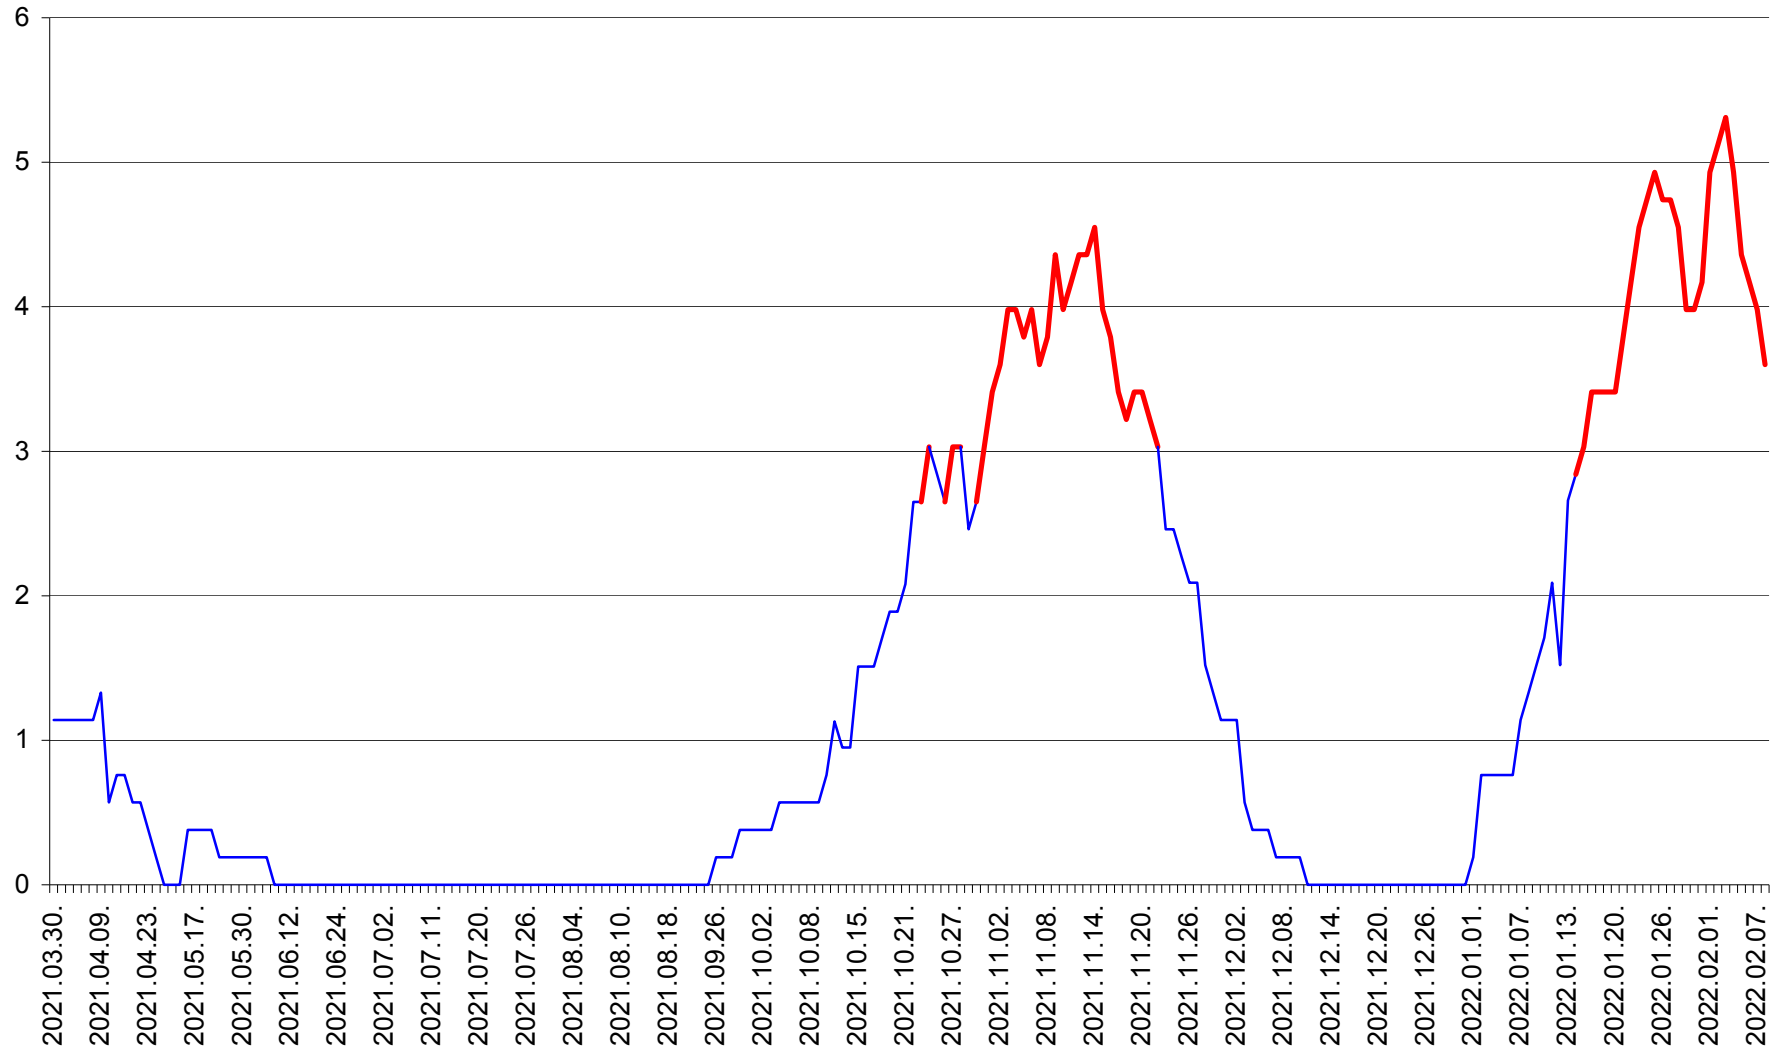

TOMEȘTI - Evolutia incidentei cumulate pe 14 zile la ‰ de locuitori
2021.04.01. - 2022.02.08.