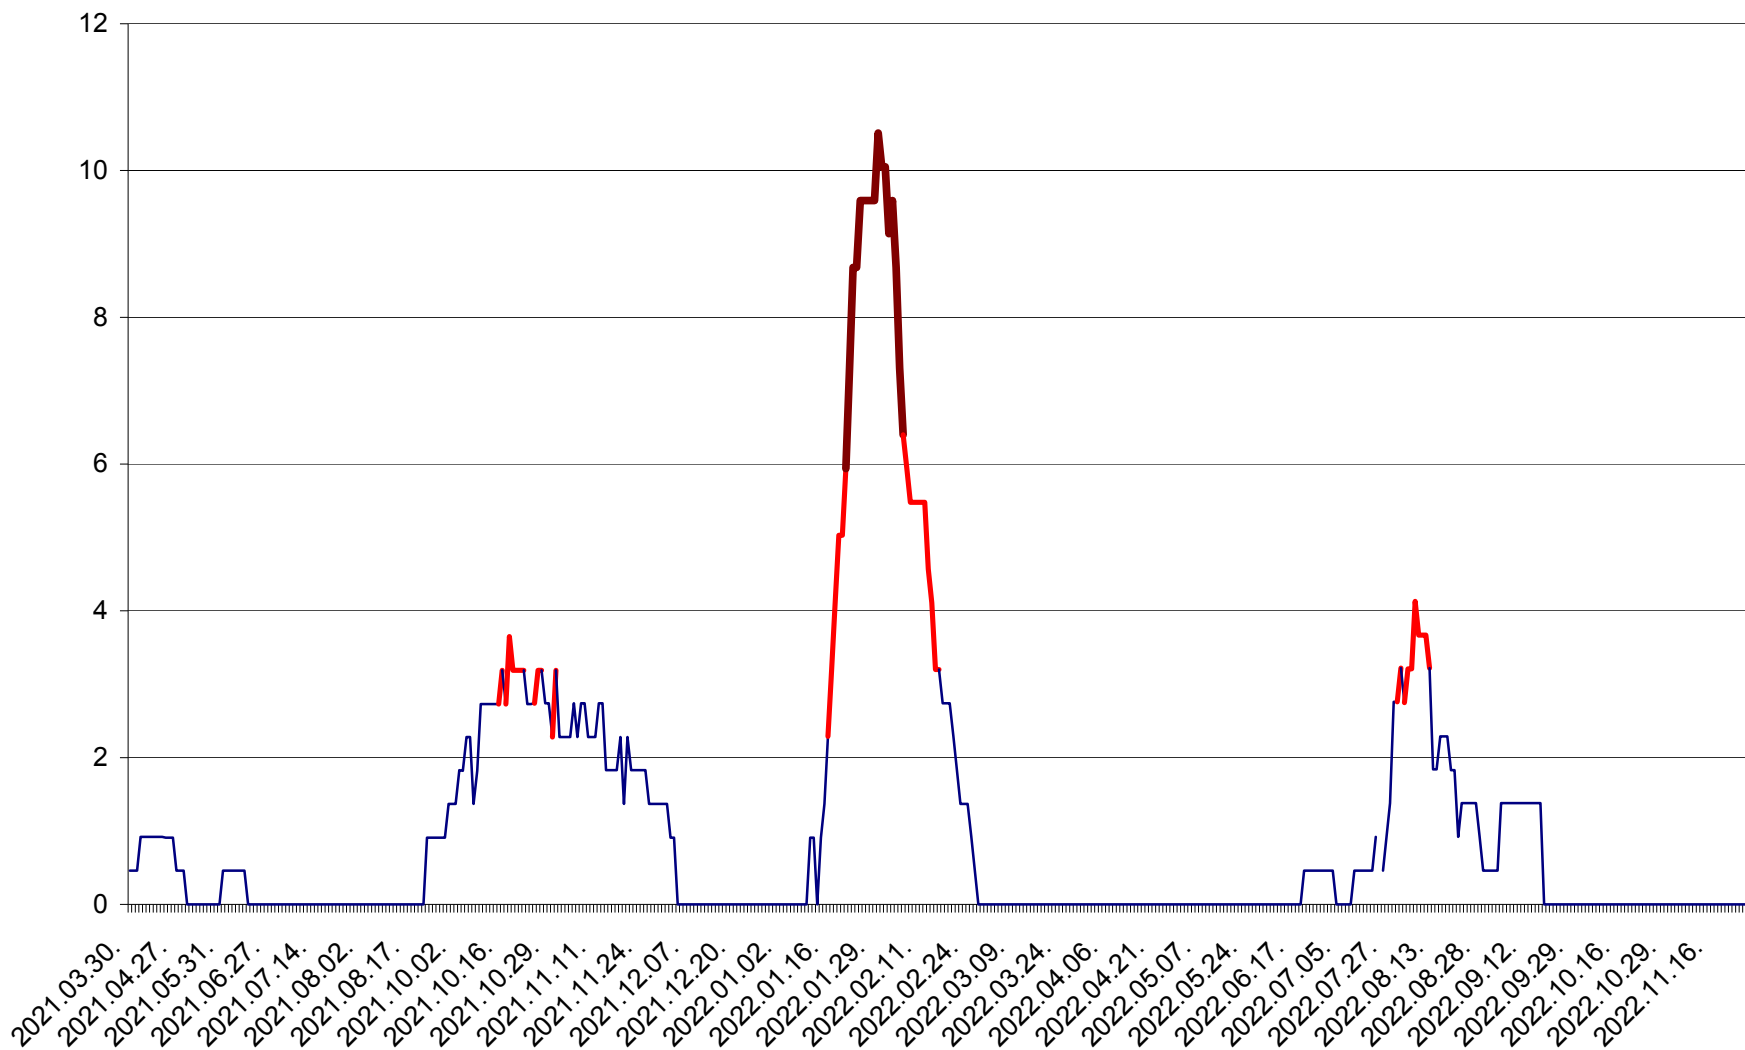

BRĂDEȘTI - Evolutia incidentei cumulate pe 14 zile la ‰ de locuitori
2021.04.01. - 2022.11.30.

CĂPÂLNIȚA - Evolutia incidentei cumulate pe 14 zile la ‰ de locuitori
2021.04.01. - 2022.11.30.

CÂRȚA - Evolutia incidentei cumulate pe 14 zile la ‰ de locuitori
2021.04.01. - 2022.11.30.

CICEU - Evolutia incidentei cumulate pe 14 zile la ‰ de locuitori
2021.04.01. - 2022.11.30.

CIUCSÂNGEORGIU - Evolutia incidentei cumulate pe 14 zile la ‰ de locuitori
2021.04.01. - 2022.11.30.

CIUMANI - Evolutia incidentei cumulate pe 14 zile la ‰ de locuitori
2021.04.01. - 2022.11.30.

CORBU - Evolutia incidentei cumulate pe 14 zile la ‰ de locuitori
2021.04.01. - 2022.11.30.

CORUND - Evolutia incidentei cumulate pe 14 zile la ‰ de locuitori
2021.04.01. - 2022.11.30.

COZMENI - Evolutia incidentei cumulate pe 14 zile la ‰ de locuitori
2021.04.01. - 2022.11.30.

ORAȘ CRISTURU SECUIESC - Evolutia incidentei cumulate pe 14 zile la ‰ de locuitori
2021.04.01. - 2022.11.30.

DĂNEȘTI - Evolutia incidentei cumulate pe 14 zile la ‰ de locuitori
2021.04.01. - 2022.11.30.