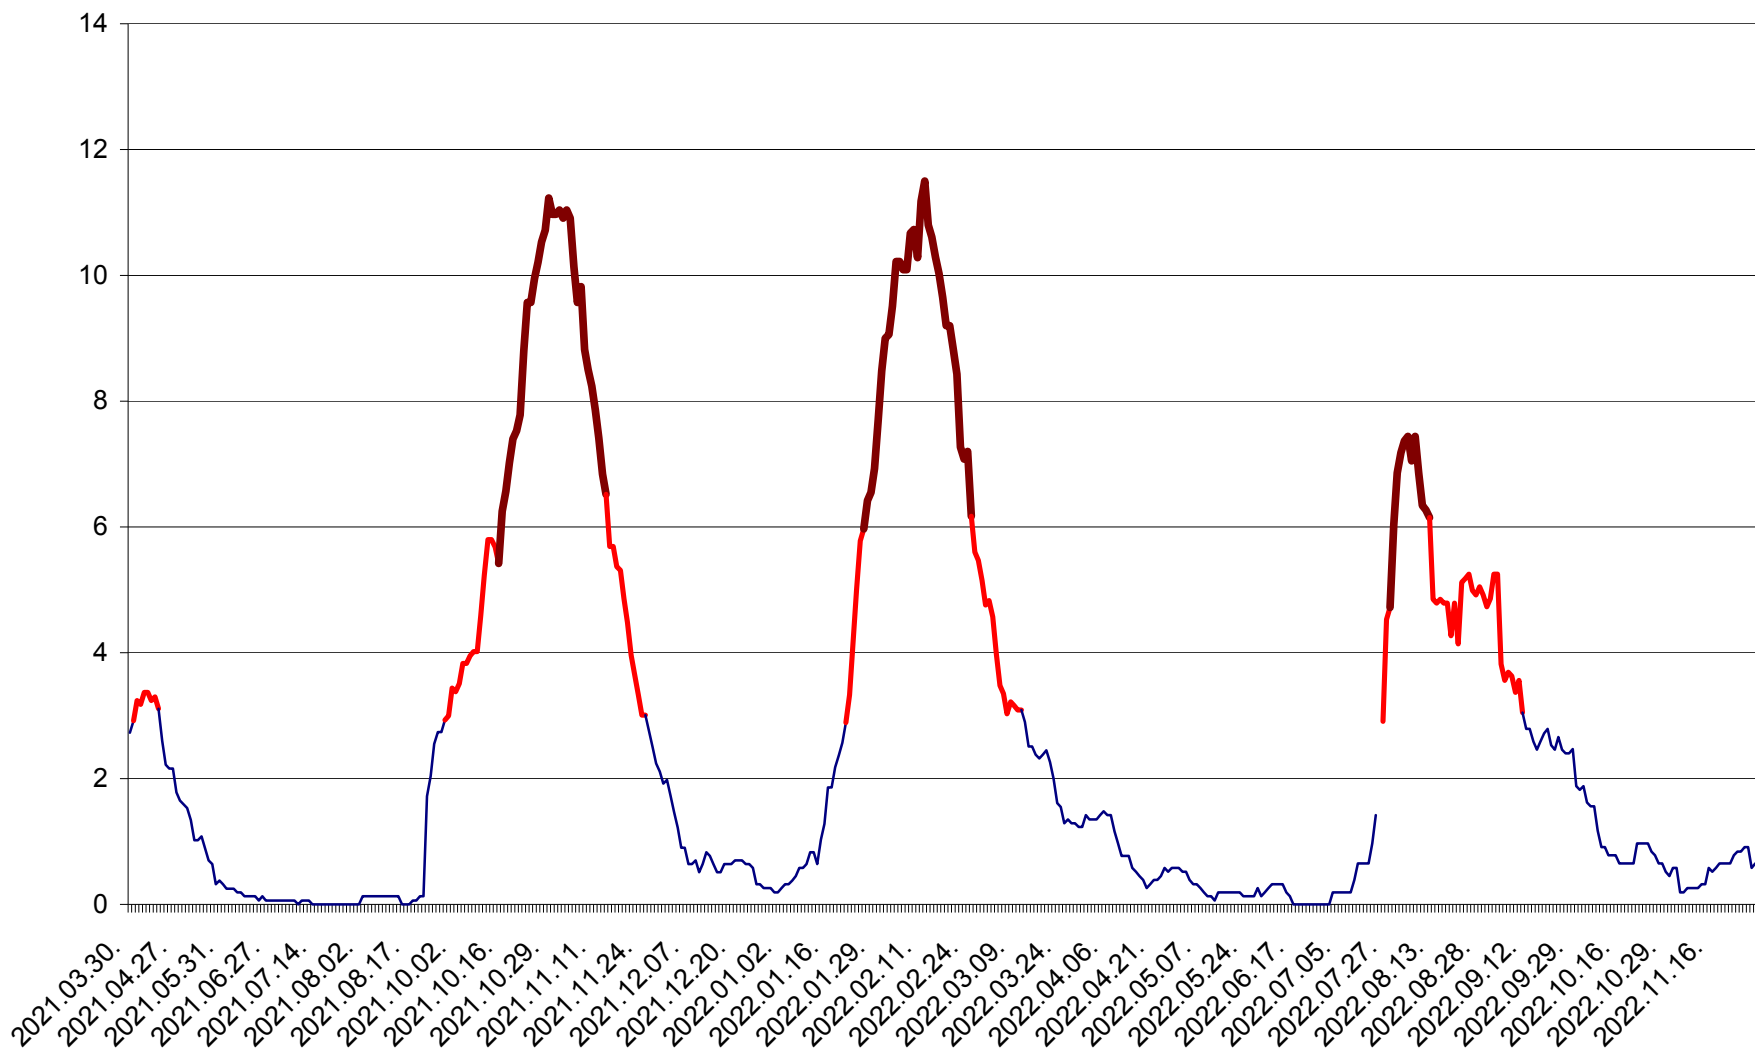

TULGHEȘ - Evolutia incidentei cumulate pe 14 zile la ‰ de locuitori
2021.04.01. - 2022.11.30.