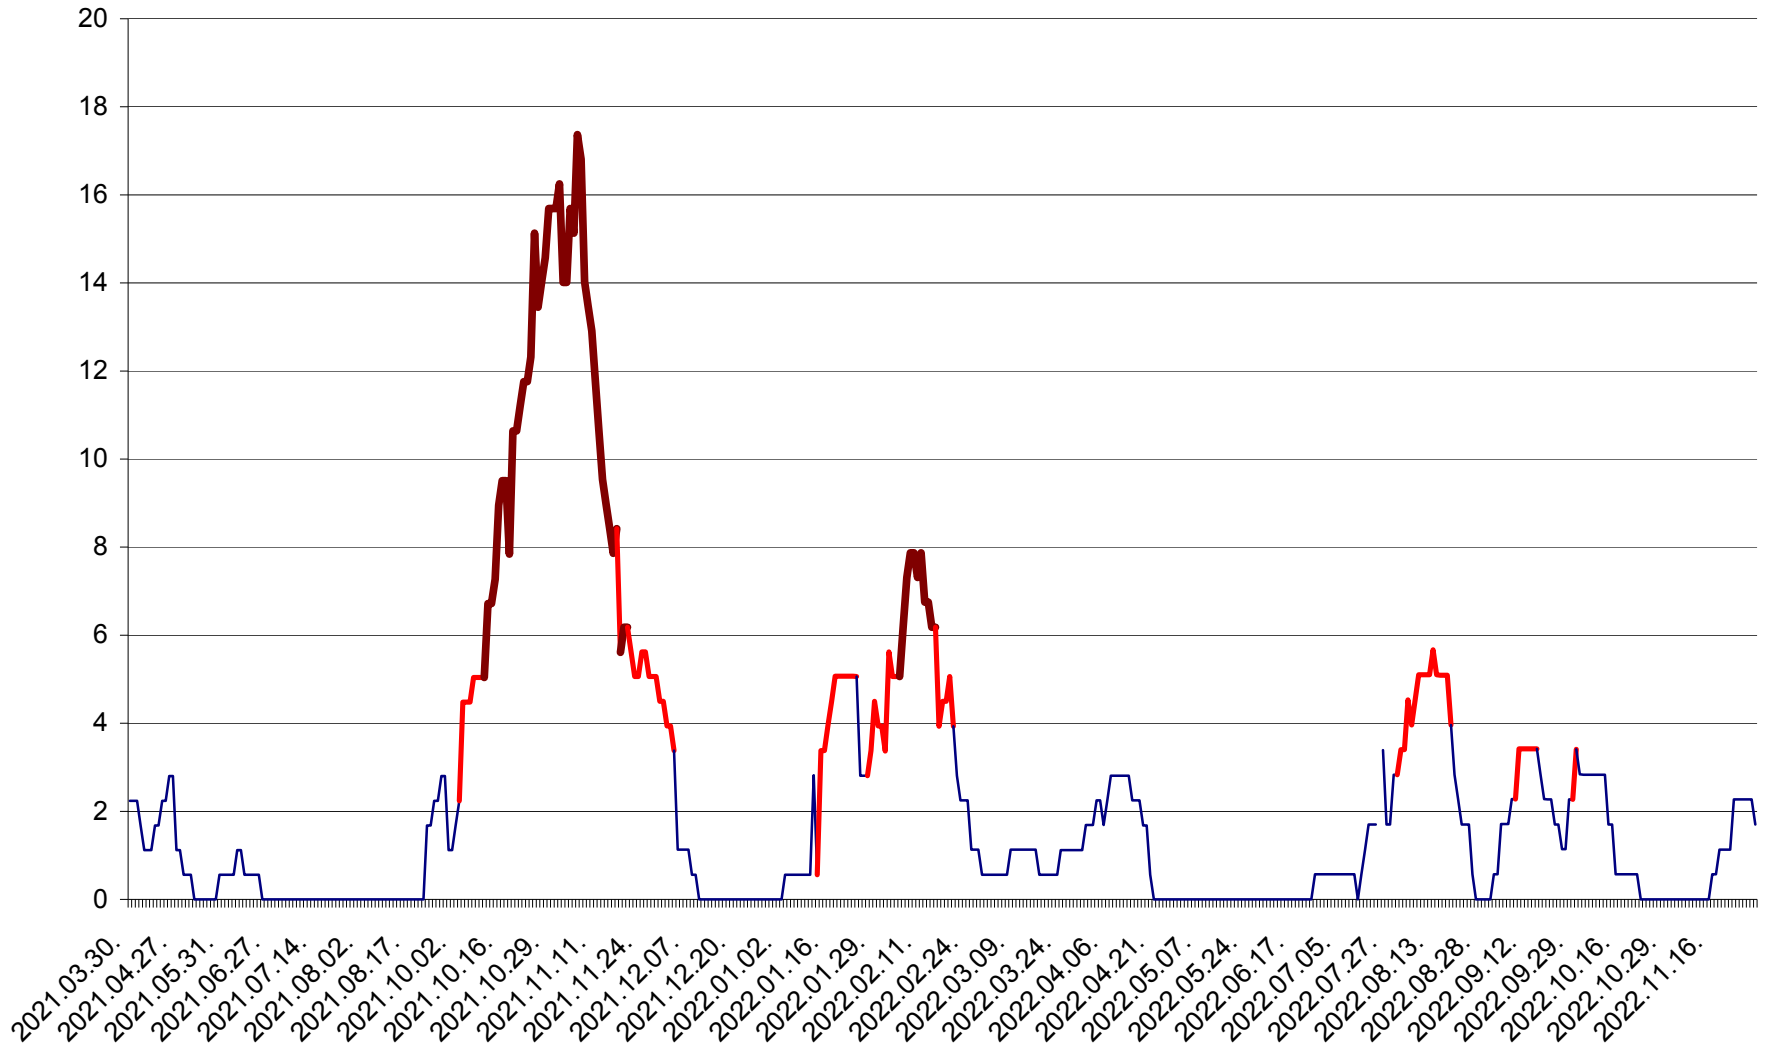

SÂNSIMION - Evolutia incidentei cumulate pe 14 zile la ‰ de locuitori
2021.04.01. - 2022.11.30.

SÂNTIMBRU - Evolutia incidentei cumulate pe 14 zile la ‰ de locuitori
2021.04.01. - 2022.11.30.

SĂRMAȘ - Evolutia incidentei cumulate pe 14 zile la ‰ de locuitori
2021.04.01. - 2022.11.30.

SATU MARE - Evolutia incidentei cumulate pe 14 zile la ‰ de locuitori
2021.04.01. - 2022.11.30.

SECUIENI - Evolutia incidentei cumulate pe 14 zile la ‰ de locuitori
2021.04.01. - 2022.11.30.

SICULENI - Evolutia incidentei cumulate pe 14 zile la ‰ de locuitori
2021.04.01. - 2022.11.30.

ȘIMONEȘTI - Evoluția incidenței cumulate pe 14 zile la ‰ de locuitori
2021.04.01. - 2022.11.30.

SUBCETATE - Evolutia incidentei cumulate pe 14 zile la ‰ de locuitori
2021.04.01. - 2022.11.30.

SUSENI - Evolutia incidentei cumulate pe 14 zile la ‰ de locuitori
2021.04.01. - 2022.11.30.