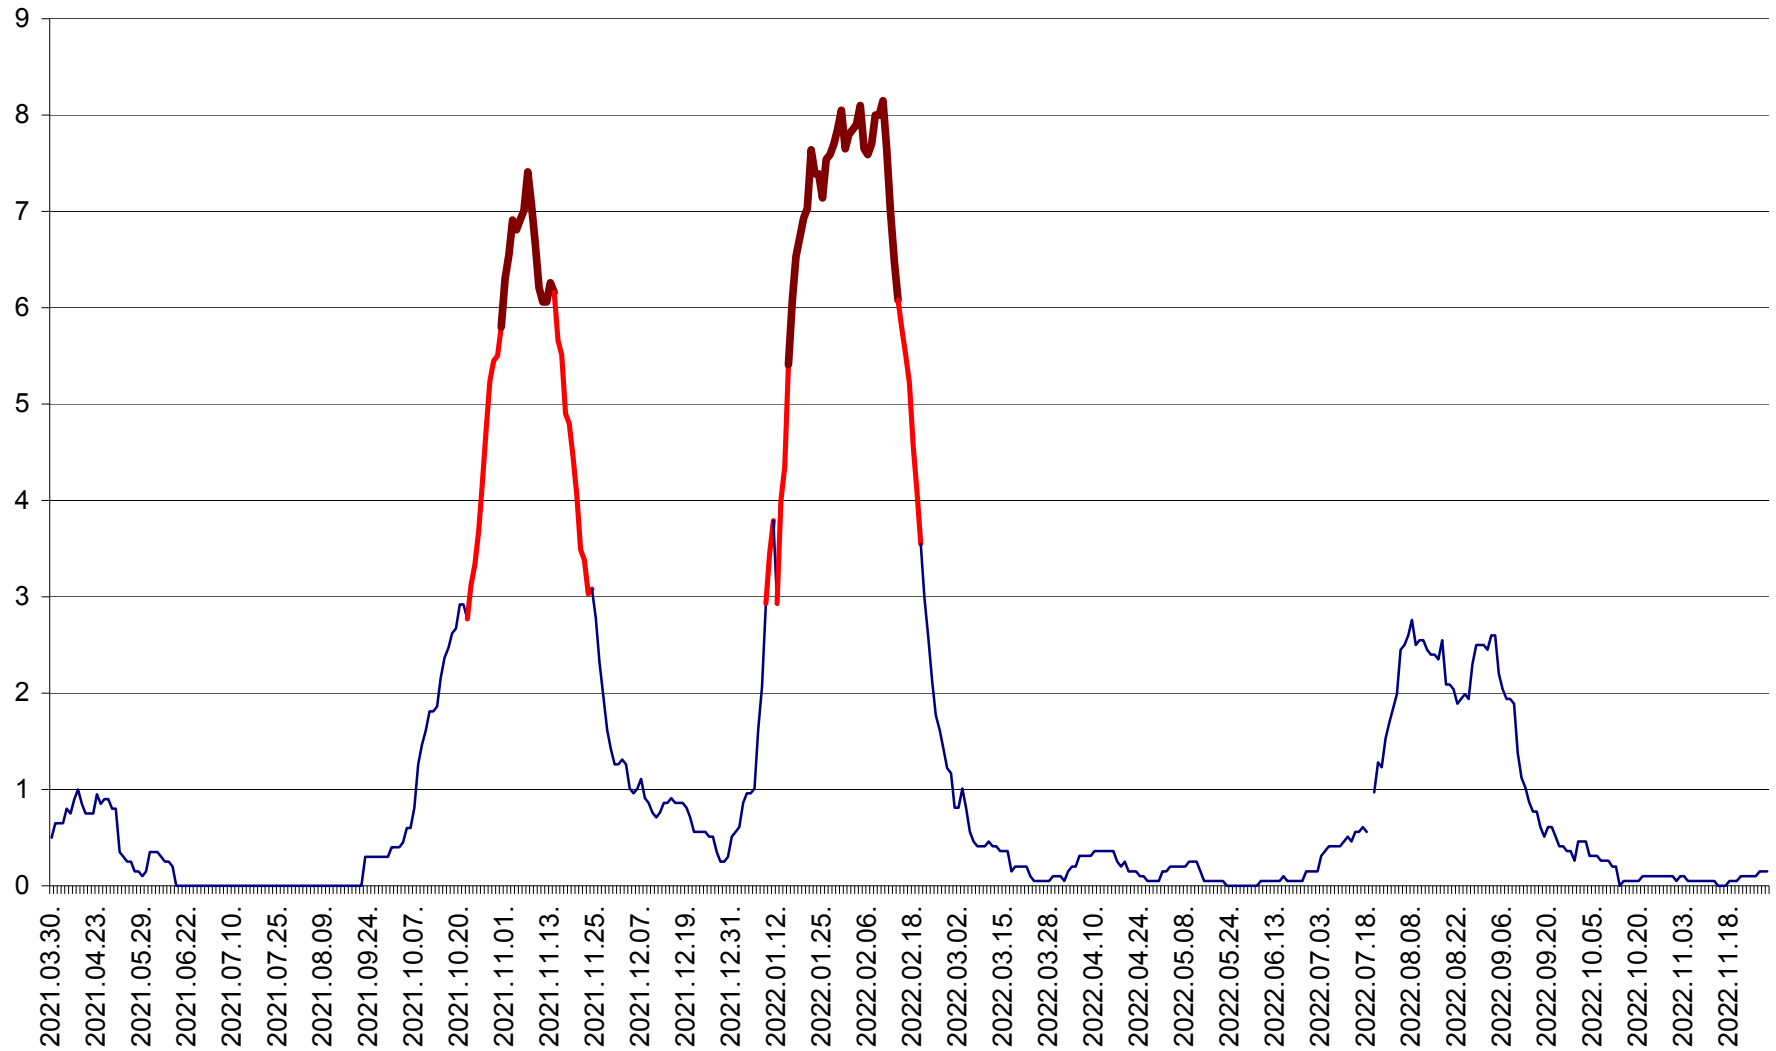

DÂRJIU - Evolutia incidentei cumulate pe 14 zile la ‰ de locuitori
2021.04.01. - 2022.11.30.

DEALU - Evolutia incidentei cumulate pe 14 zile la ‰ de locuitori
2021.04.01. - 2022.11.30.

DITRĂU - Evolutia incidentei cumulate pe 14 zile la ‰ de locuitori
2021.04.01. - 2022.11.30.

FELICENI - Evolutia incidentei cumulate pe 14 zile la ‰ de locuitori
2021.04.01. - 2022.11.30.

FRUMOASA - Evolutia incidentei cumulate pe 14 zile la ‰ de locuitori
2021.04.01. - 2022.11.30.

GĂLĂUȚAȘ - Evoluția incidenței cumulate pe 14 zile la ‰ de locuitori
2021.04.01. - 2022.11.30.

MUNICIPIUL GHEORGHENI - Evolutia incidentei cumulate pe 14 zile la % de locuitori
2021.04.01. - 2022.11.30.

JOSENI - Evolutia incidentei cumulate pe 14 zile la ‰ de locuitori
2021.04.01. - 2022.11.30.

LĂZAREA - Evolutia incidentei cumulate pe 14 zile la % de locuitori
2021.04.01. - 2022.11.30.

LELICENI - Evolutia incidentei cumulate pe 14 zile la ‰ de locuitori
2021.04.01. - 2022.11.30.

LUETA - Evolutia incidentei cumulate pe 14 zile la ‰ de locuitori
2021.04.01. - 2022.11.30.

LUNCA DE JOS - Evolutia incidentei cumulate pe 14 zile la ‰ de locuitori
2021.04.01. - 2022.11.30.