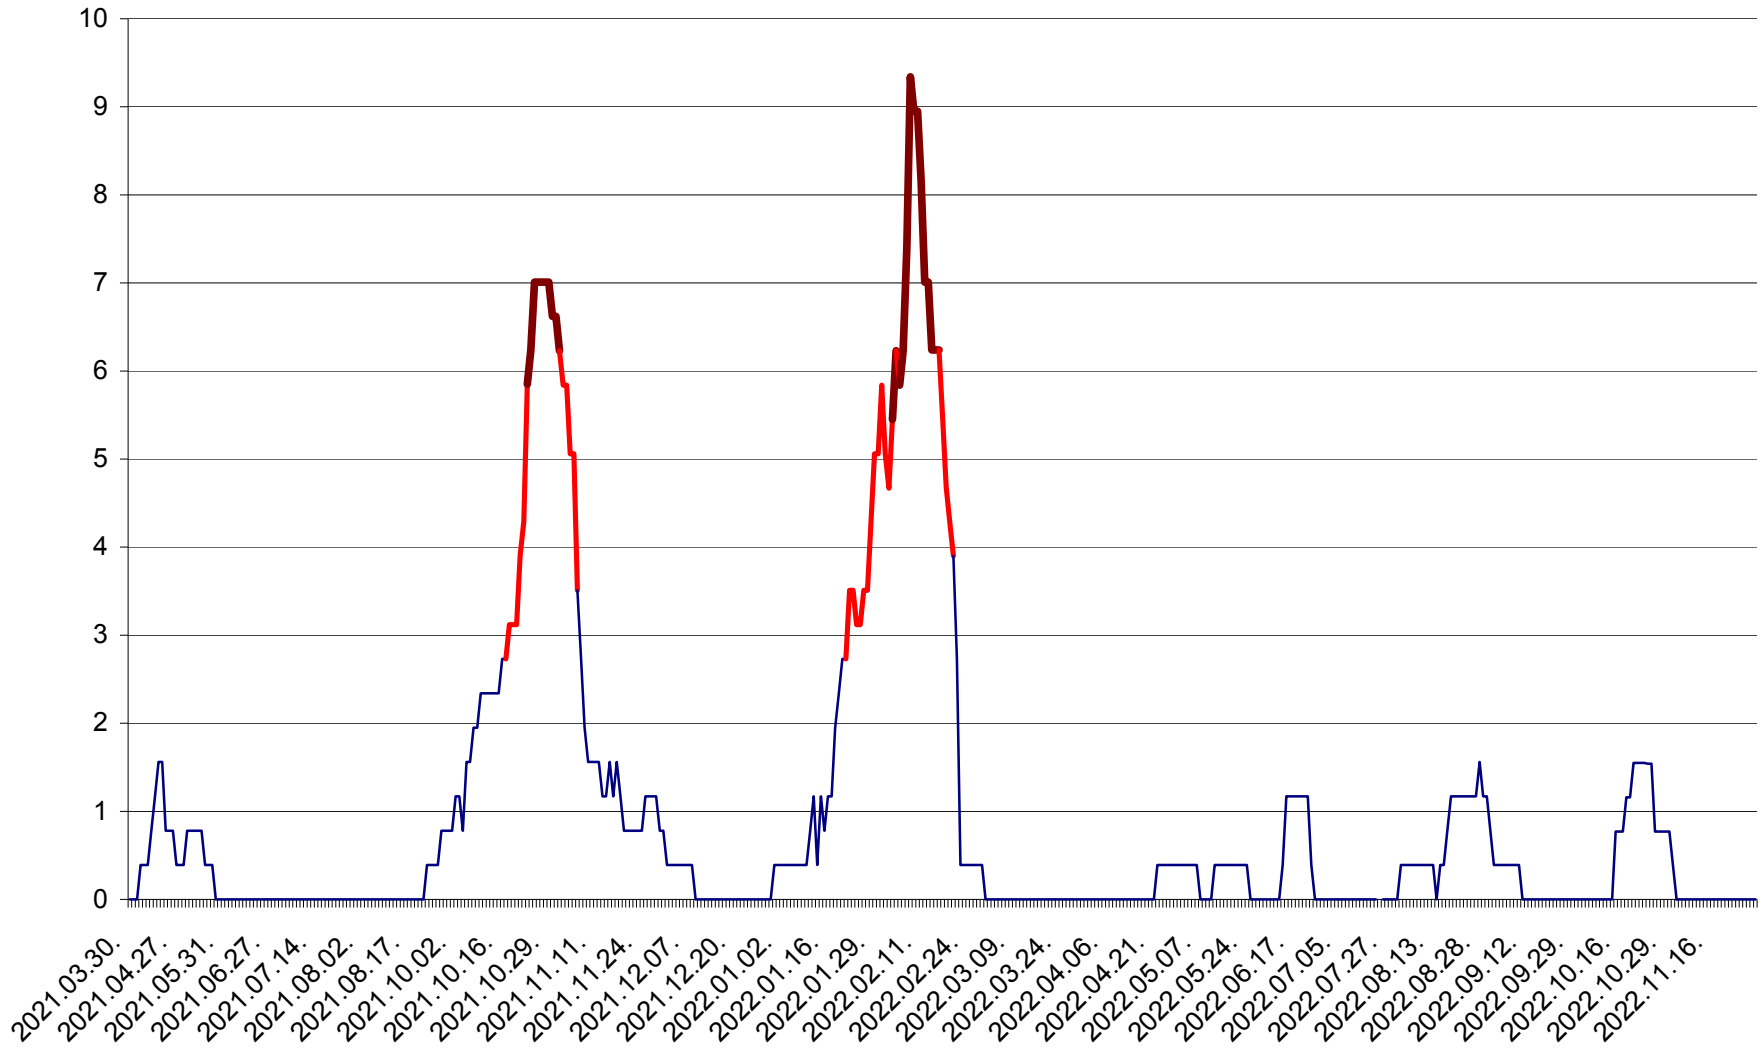

ȘIMONEȘTI - Evoluția incidenței cumulate pe 14 zile la ‰ de locuitori
2021.04.01. - 2022.11.30.

SUBCETATE - Evolutia incidentei cumulate pe 14 zile la ‰ de locuitori
2021.04.01. - 2022.11.30.

SUSENI - Evolutia incidentei cumulate pe 14 zile la ‰ de locuitori
2021.04.01. - 2022.11.30.

TOMEȘTI - Evolutia incidentei cumulate pe 14 zile la ‰ de locuitori
2021.04.01. - 2022.11.30.

MUNICIPIUL TOPLIȚA - Evolutia incidentei cumulate pe 14 zile la ‰ de locuitori
2021.04.01. - 2022.11.30.

TULGHEȘ - Evolutia incidentei cumulate pe 14 zile la ‰ de locuitori
2021.04.01. - 2022.11.30.