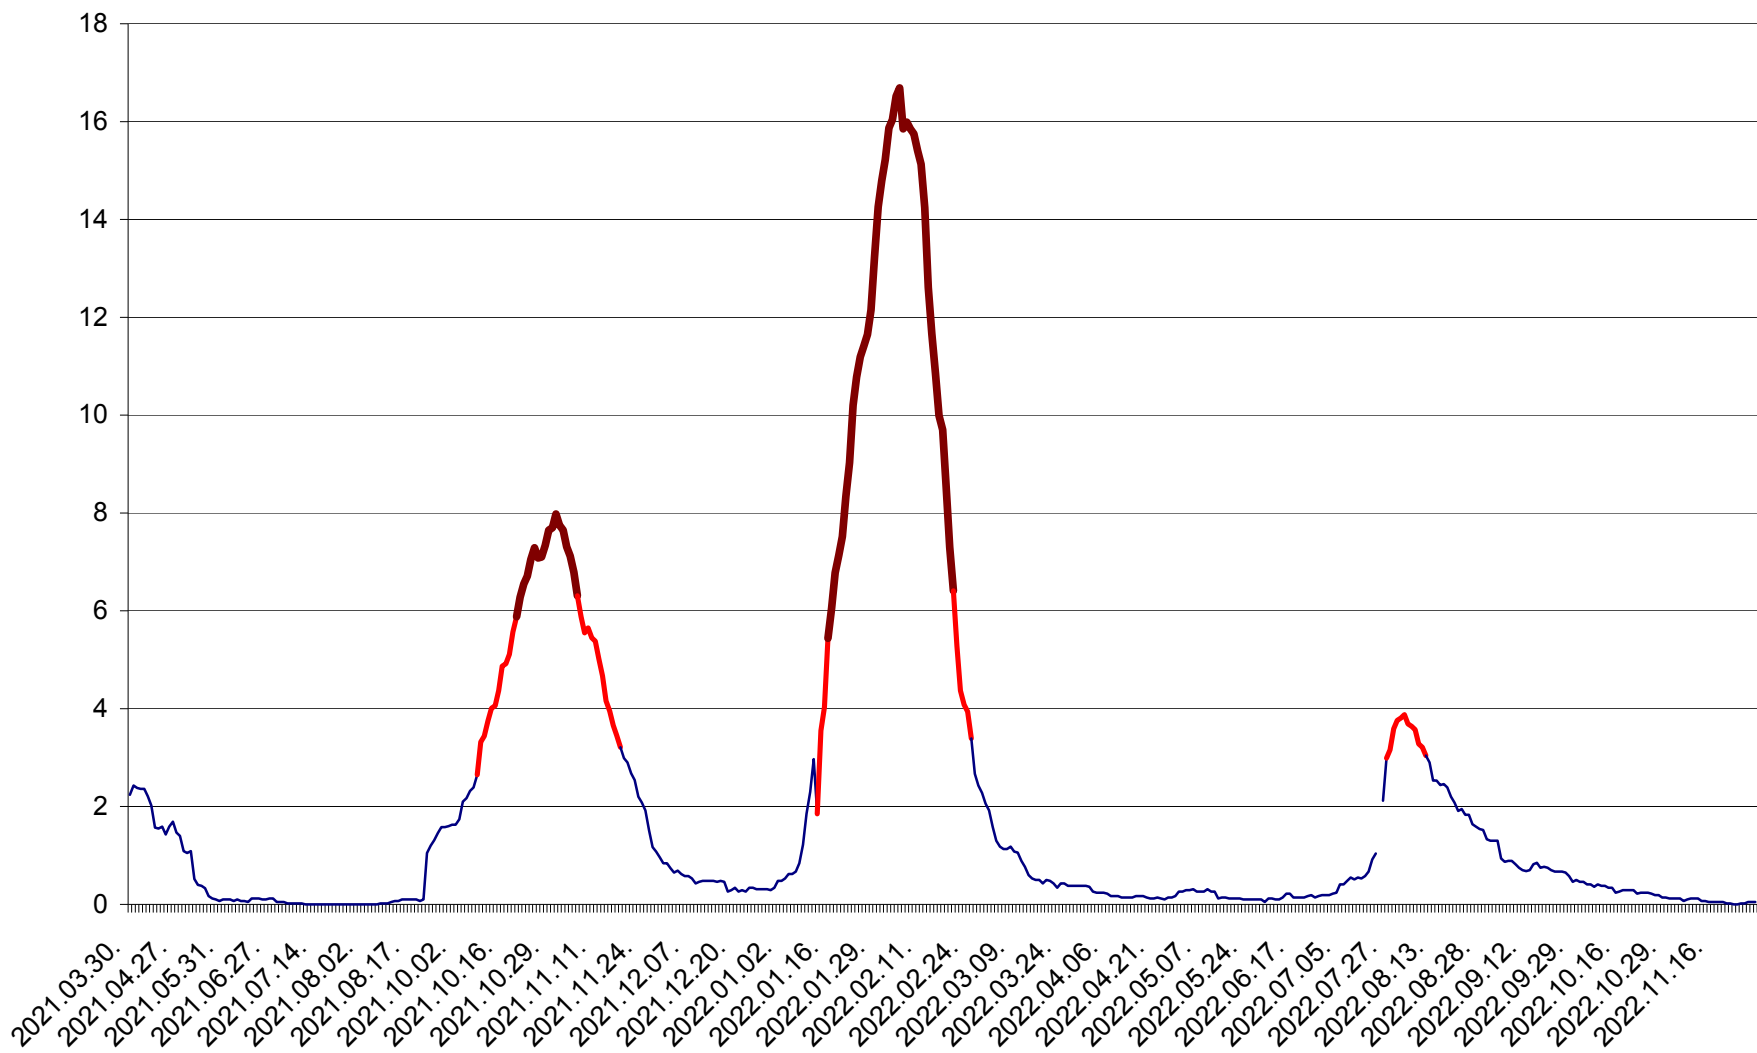

LELICENI - Evolutia incidentei cumulate pe 14 zile la ‰ de locuitori
2021.04.01. - 2022.11.30.

LUETA - Evolutia incidentei cumulate pe 14 zile la ‰ de locuitori
2021.04.01. - 2022.11.30.

LUNCA DE JOS - Evolutia incidentei cumulate pe 14 zile la ‰ de locuitori
2021.04.01. - 2022.11.30.

LUNCA DE SUS - Evolutia incidentei cumulate pe 14 zile la ‰ de locuitori
2021.04.01. - 2022.11.30.

LUPENI - Evolutia incidentei cumulate pe 14 zile la ‰ de locuitori
2021.04.01. - 2022.11.30.

MĂDĂRAȘ - Evolutia incidentei cumulate pe 14 zile la ‰ de locuitori
2021.04.01. - 2022.11.30.

MĂRTINIȘ - Evolutia incidentei cumulate pe 14 zile la ‰ de locuitori
2021.04.01. - 2022.11.30.

MEREȘTI - Evolutia incidentei cumulate pe 14 zile la ‰ de locuitori
2021.04.01. - 2022.11.30.

MUNICIPIUL MIERCUREA-CIUC - Evolutia incidentei cumulate pe 14 zile la ‰ de locuitori
2021.04.01. - 2022.11.30.