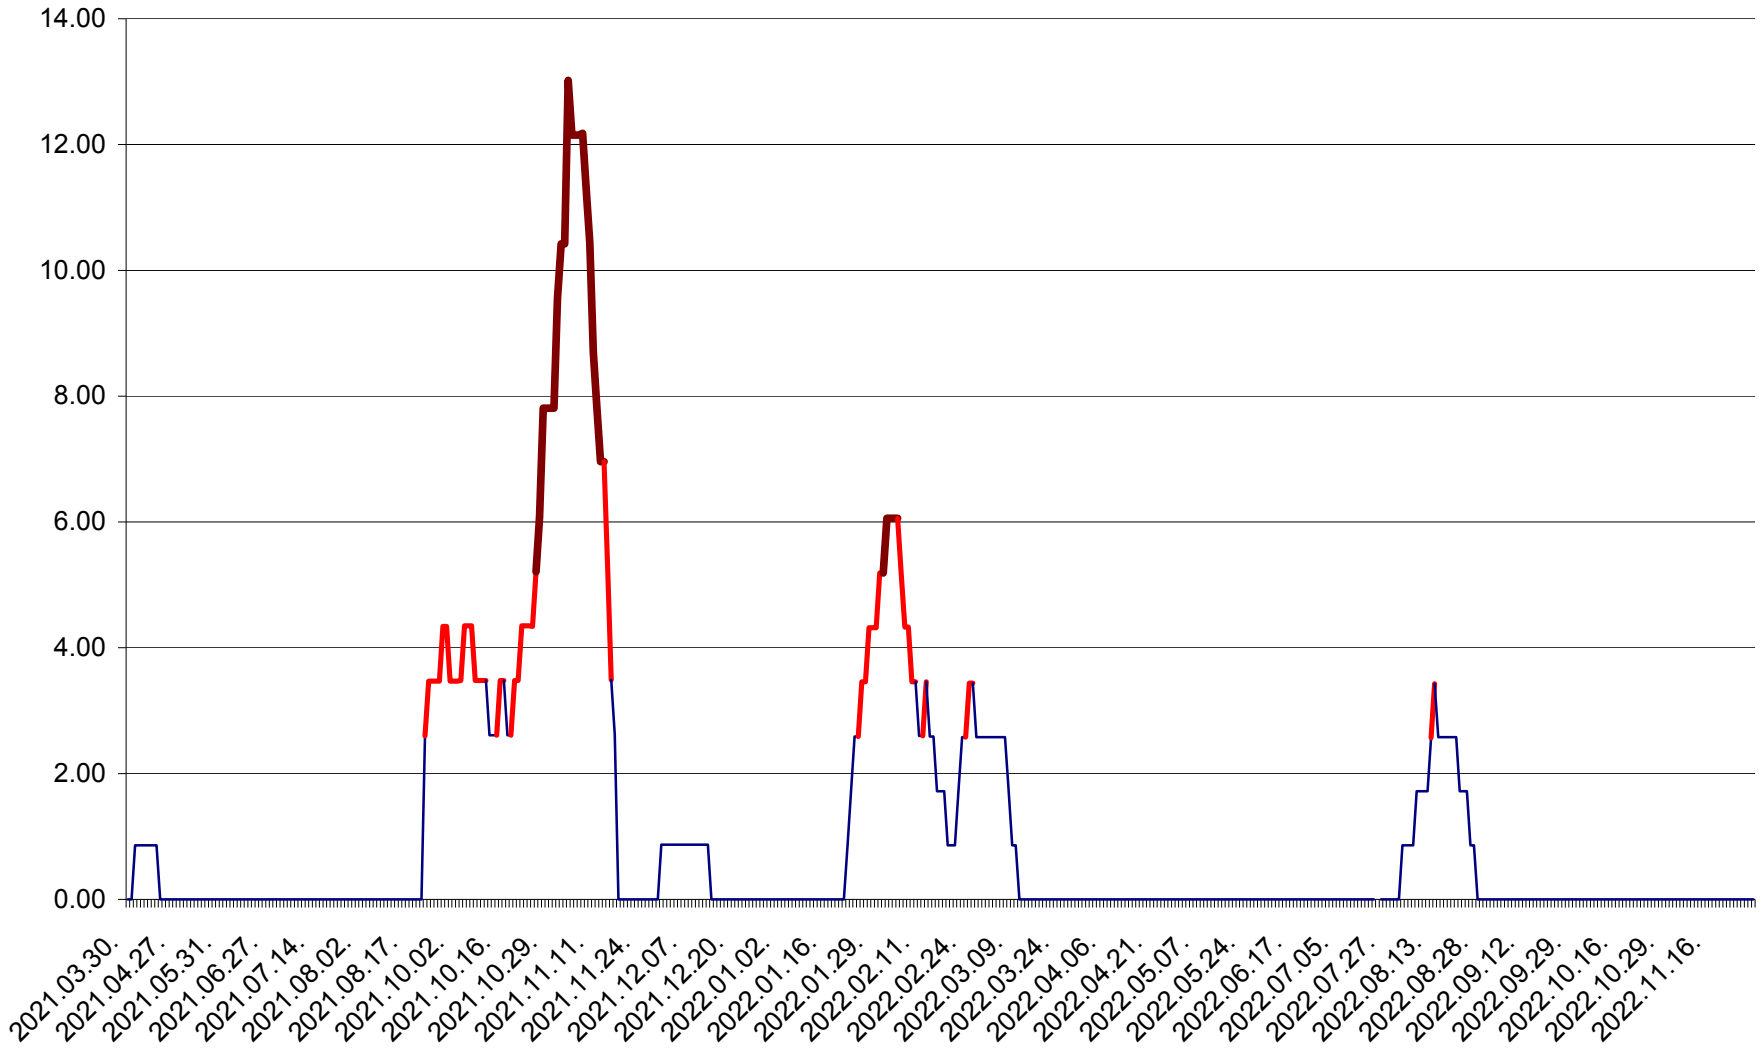

VĂRȘAG - Evolutia incidentei cumulate pe 14 zile la ‰ de locuitori
2021.04.01. - 2022.11.30.