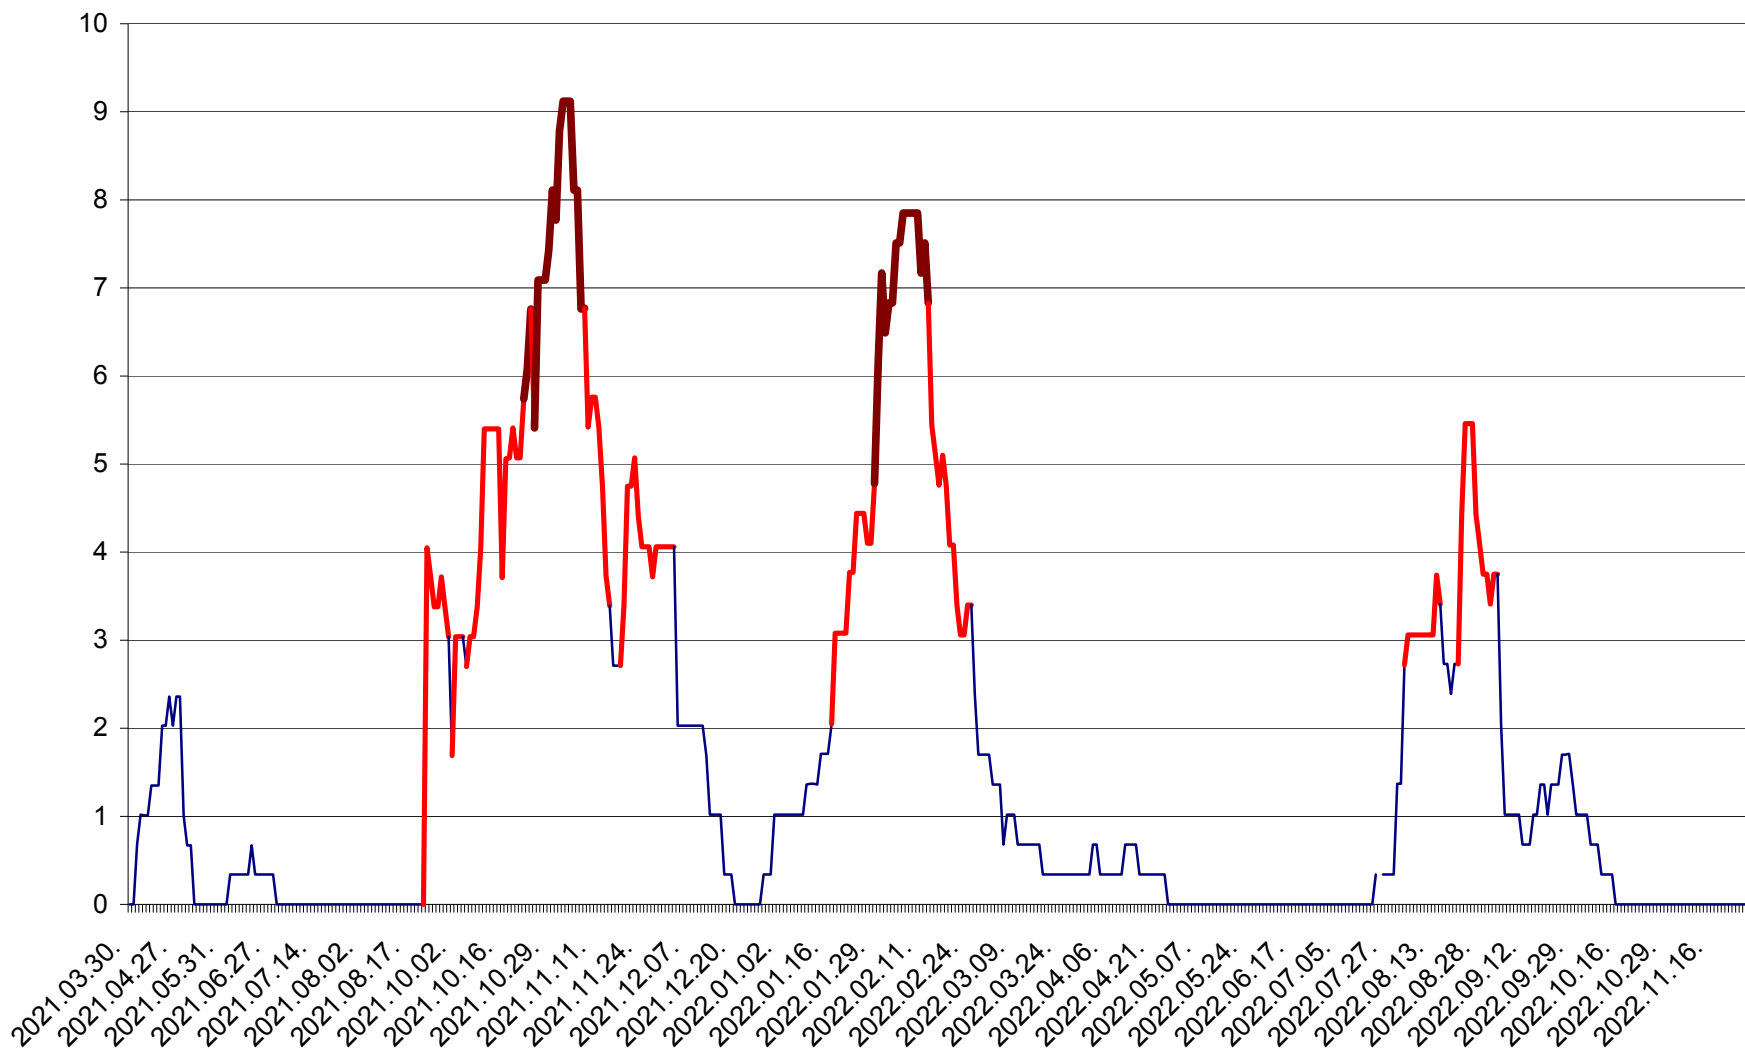

LELICENI - Evolutia incidentei cumulate pe 14 zile la ‰ de locuitori
2021.04.01. - 2022.11.30.

LUETA - Evolutia incidentei cumulate pe 14 zile la ‰ de locuitori
2021.04.01. - 2022.11.30.

LUNCA DE JOS - Evolutia incidentei cumulate pe 14 zile la ‰ de locuitori
2021.04.01. - 2022.11.30.

LUNCA DE SUS - Evolutia incidentei cumulate pe 14 zile la ‰ de locuitori
2021.04.01. - 2022.11.30.

LUPENI - Evolutia incidentei cumulate pe 14 zile la ‰ de locuitori
2021.04.01. - 2022.11.30.

MĂDĂRAȘ - Evolutia incidentei cumulate pe 14 zile la ‰ de locuitori
2021.04.01. - 2022.11.30.

MĂRTINIȘ - Evolutia incidentei cumulate pe 14 zile la ‰ de locuitori
2021.04.01. - 2022.11.30.

MEREȘTI - Evolutia incidentei cumulate pe 14 zile la ‰ de locuitori
2021.04.01. - 2022.11.30.

MUNICIPIUL MIERCUREA-CIUC - Evolutia incidentei cumulate pe 14 zile la ‰ de locuitori
2021.04.01. - 2022.11.30.

MIHĂILENI - Evolutia incidentei cumulate pe 14 zile la ‰ de locuitori
2021.04.01. - 2022.11.30.

MUGENI - Evolutia incidentei cumulate pe 14 zile la ‰ de locuitori
2021.04.01. - 2022.11.30.

OCLAND - Evolutia incidentei cumulate pe 14 zile la ‰ de locuitori
2021.04.01. - 2022.11.30.