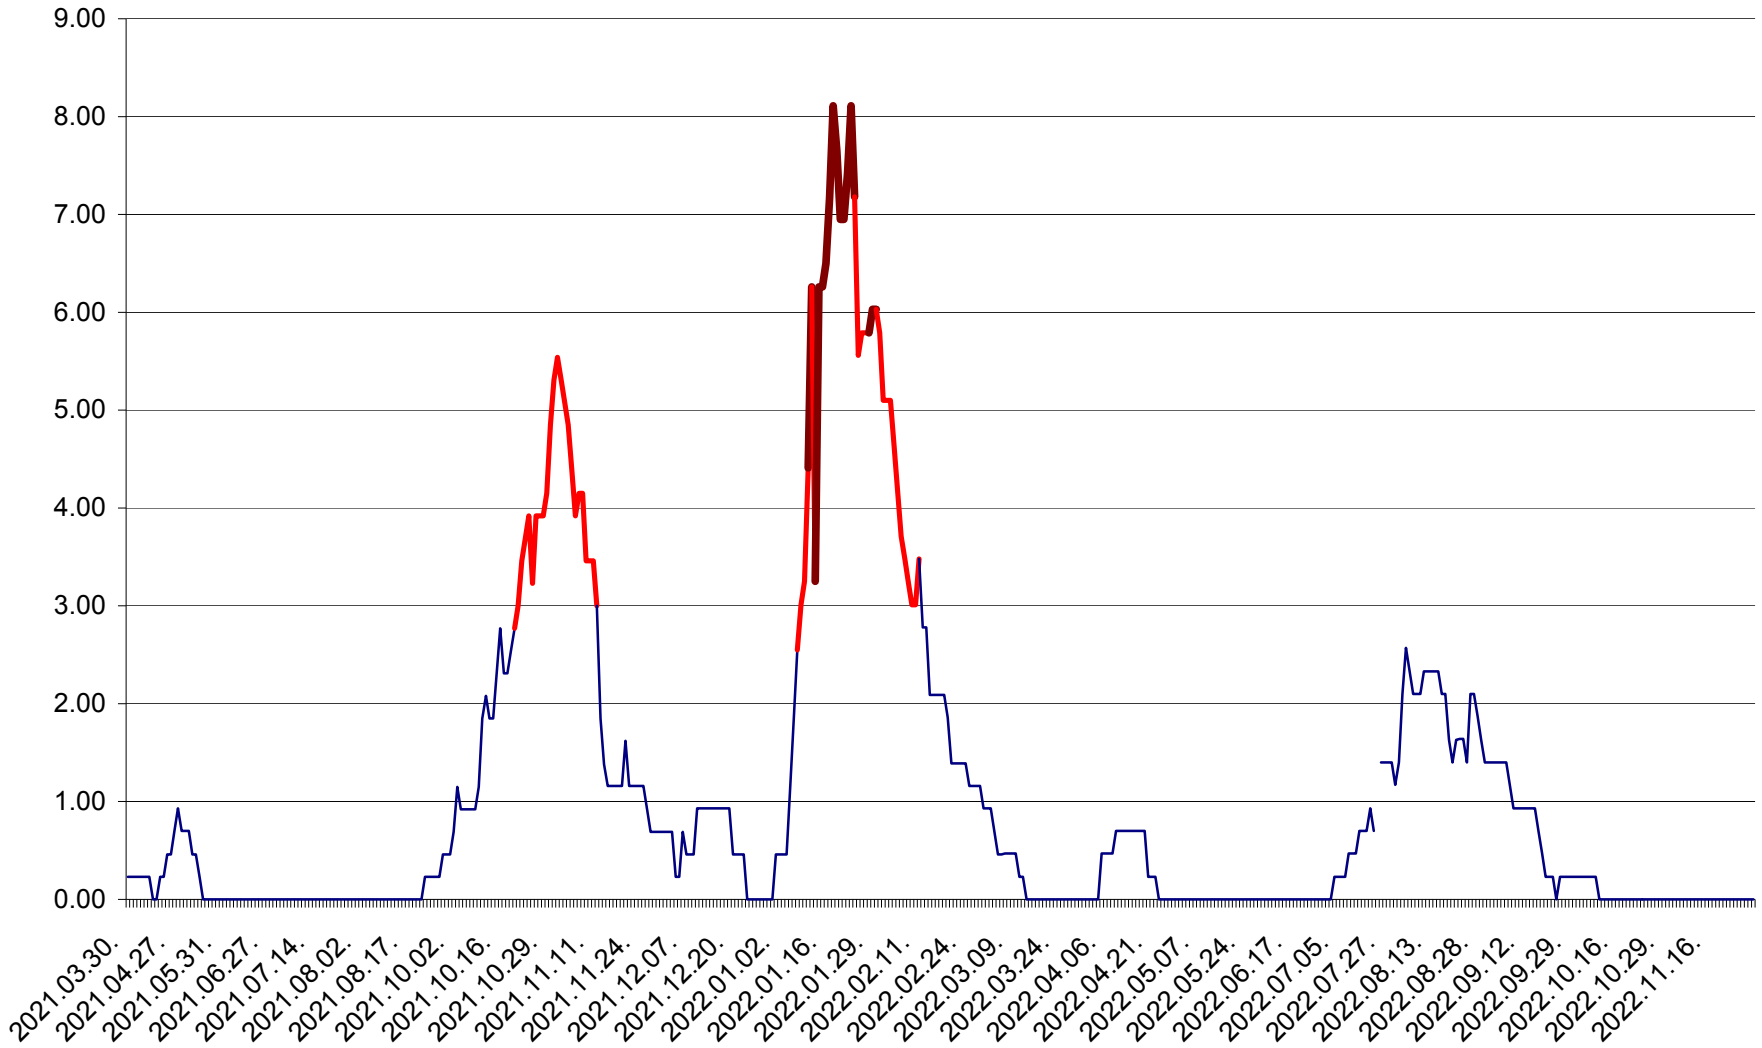

ORAȘ BĂLAN - Evoluția incidenței cumulate pe 14 zile la ‰ de locuitori
2021.04.01. - 2022.11.30.

BILBOR - Evolutia incidentei cumulate pe 14 zile la ‰ de locuitori
2021.04.01. - 2022.11.30.

ORAȘ BORSEC - Evolutia incidentei cumulate pe 14 zile la ‰ de locuitori
2021.04.01. - 2022.11.30.

BRĂDEȘTI - Evolutia incidentei cumulate pe 14 zile la ‰ de locuitori
2021.04.01. - 2022.11.30.

CĂPÂLNIȚA - Evolutia incidentei cumulate pe 14 zile la ‰ de locuitori
2021.04.01. - 2022.11.30.

CÂRȚA - Evolutia incidentei cumulate pe 14 zile la ‰ de locuitori
2021.04.01. - 2022.11.30.

CICEU - Evolutia incidentei cumulate pe 14 zile la ‰ de locuitori
2021.04.01. - 2022.11.30.

CIUCSÂNGEORGIU - Evolutia incidentei cumulate pe 14 zile la ‰ de locuitori
2021.04.01. - 2022.11.30.

CIUMANI - Evolutia incidentei cumulate pe 14 zile la ‰ de locuitori
2021.04.01. - 2022.11.30.

CORBU - Evolutia incidentei cumulate pe 14 zile la ‰ de locuitori
2021.04.01. - 2022.11.30.

CORUND - Evolutia incidentei cumulate pe 14 zile la ‰ de locuitori
2021.04.01. - 2022.11.30.

COZMENI - Evolutia incidentei cumulate pe 14 zile la ‰ de locuitori
2021.04.01. - 2022.11.30.