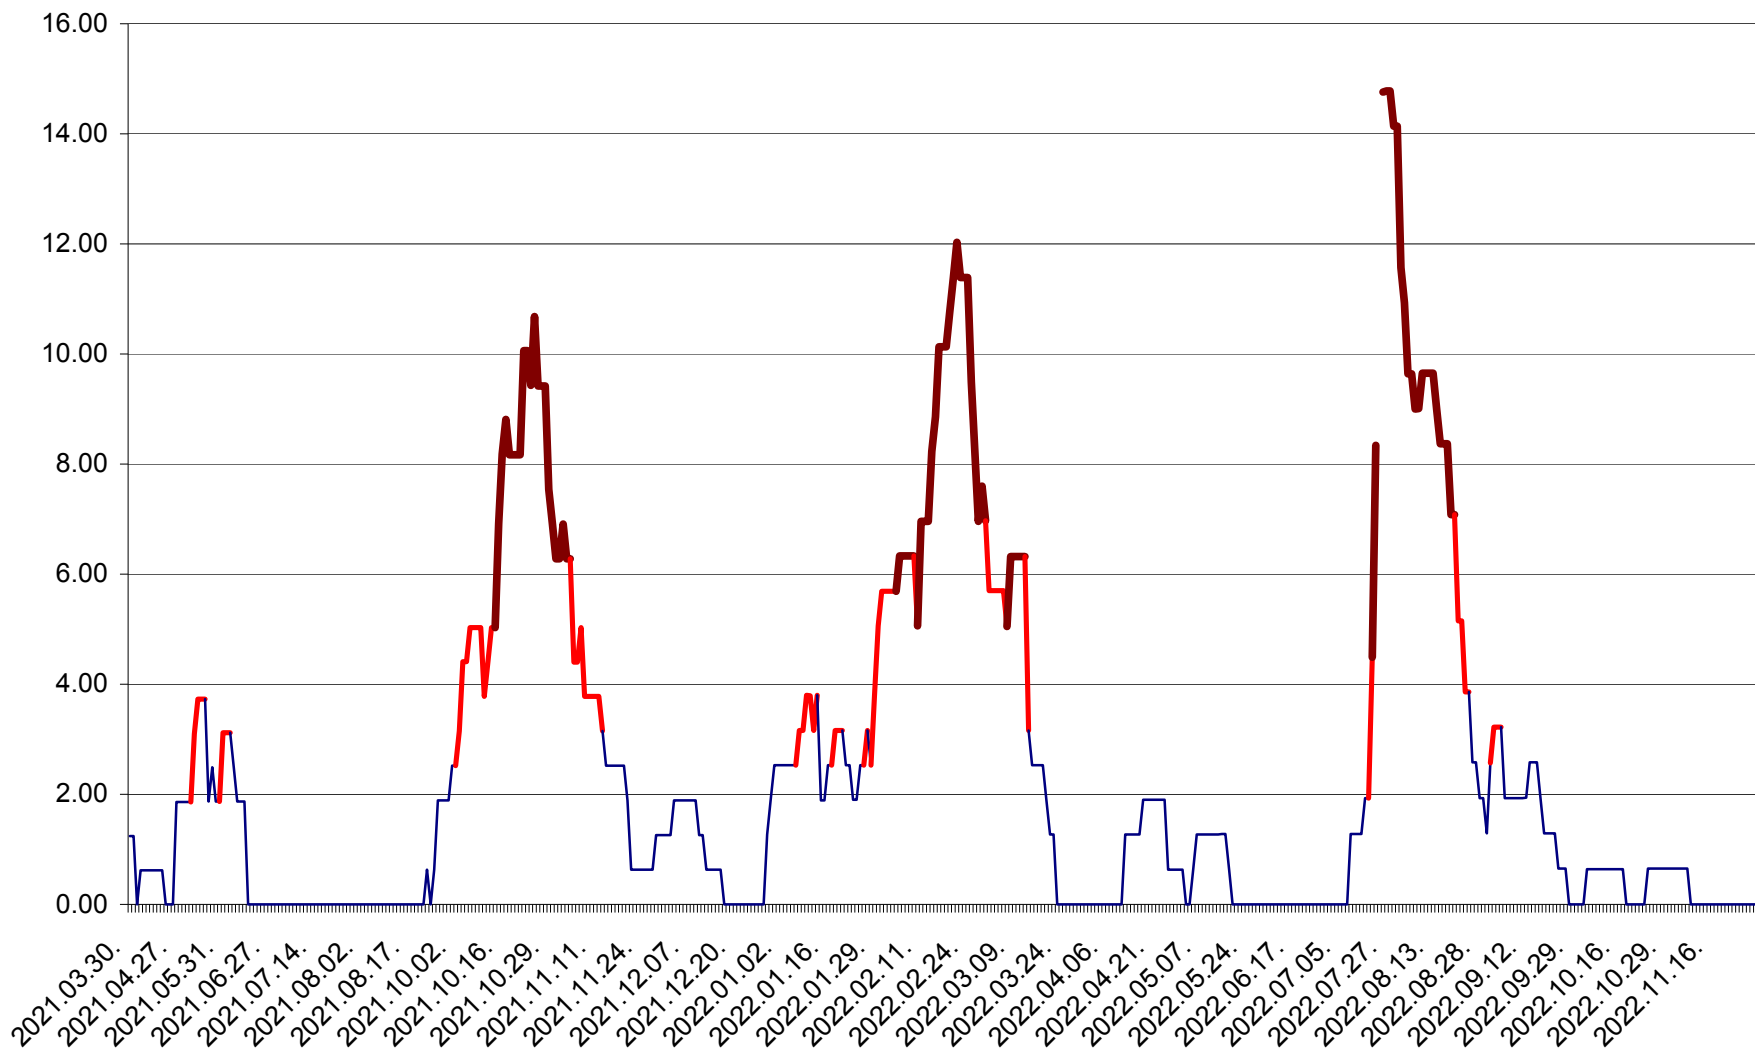

ATID - Evolutia incidentei cumulate pe 14 zile la ‰ de locuitori
2021.04.01. - 2022.11.30.

AVRĂMEȘTI - Evolutia incidentei cumulate pe 14 zile la ‰ de locuitori
2021.04.01. - 2022.11.30.

ORAȘ BĂILE TUȘNAD - Evoluția incidenței cumulate pe 14 zile la ‰ de locuitori
2021.04.01. - 2022.11.30.

ORAȘ BĂLAN - Evoluția incidenței cumulate pe 14 zile la ‰ de locuitori
2021.04.01. - 2022.11.30.

BILBOR - Evolutia incidentei cumulate pe 14 zile la ‰ de locuitori
2021.04.01. - 2022.11.30.

ORAȘ BORSEC - Evolutia incidentei cumulate pe 14 zile la ‰ de locuitori
2021.04.01. - 2022.11.30.

BRĂDEȘTI - Evolutia incidentei cumulate pe 14 zile la ‰ de locuitori
2021.04.01. - 2022.11.30.

CĂPÂLNIȚA - Evolutia incidentei cumulate pe 14 zile la ‰ de locuitori
2021.04.01. - 2022.11.30.

CÂRȚA - Evolutia incidentei cumulate pe 14 zile la ‰ de locuitori
2021.04.01. - 2022.11.30.

CICEU - Evolutia incidentei cumulate pe 14 zile la ‰ de locuitori
2021.04.01. - 2022.11.30.

CIUCSÂNGEORGIU - Evolutia incidentei cumulate pe 14 zile la ‰ de locuitori
2021.04.01. - 2022.11.30.

CIUMANI - Evolutia incidentei cumulate pe 14 zile la ‰ de locuitori
2021.04.01. - 2022.11.30.