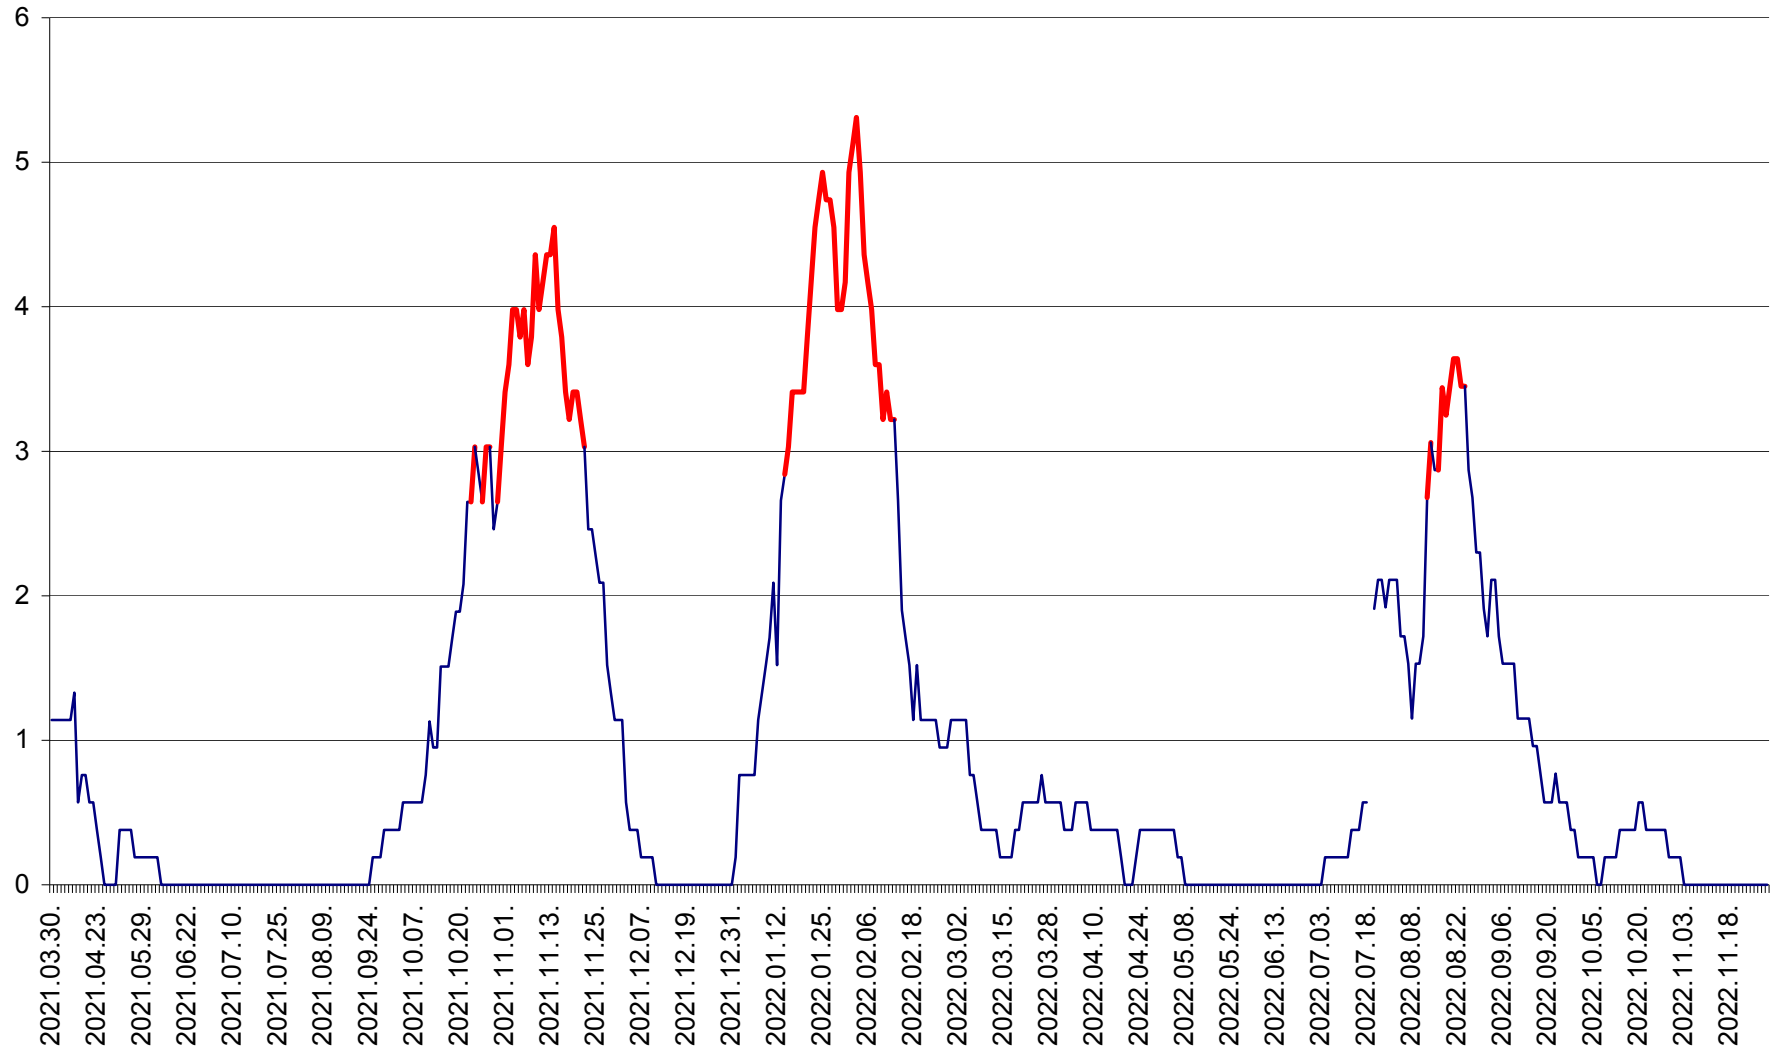

SÂNSIMION - Evolutia incidentei cumulate pe 14 zile la ‰ de locuitori
2021.04.01. - 2022.11.30.

SÂNTIMBRU - Evolutia incidentei cumulate pe 14 zile la ‰ de locuitori
2021.04.01. - 2022.11.30.

SĂRMAȘ - Evolutia incidentei cumulate pe 14 zile la ‰ de locuitori
2021.04.01. - 2022.11.30.

SATU MARE - Evolutia incidentei cumulate pe 14 zile la ‰ de locuitori
2021.04.01. - 2022.11.30.

SECUIENI - Evolutia incidentei cumulate pe 14 zile la ‰ de locuitori
2021.04.01. - 2022.11.30.

SICULENI - Evolutia incidentei cumulate pe 14 zile la ‰ de locuitori
2021.04.01. - 2022.11.30.

ȘIMONEȘTI - Evoluția incidenței cumulate pe 14 zile la ‰ de locuitori
2021.04.01. - 2022.11.30.

SUBCETATE - Evolutia incidentei cumulate pe 14 zile la ‰ de locuitori
2021.04.01. - 2022.11.30.

SUSENI - Evolutia incidentei cumulate pe 14 zile la ‰ de locuitori
2021.04.01. - 2022.11.30.