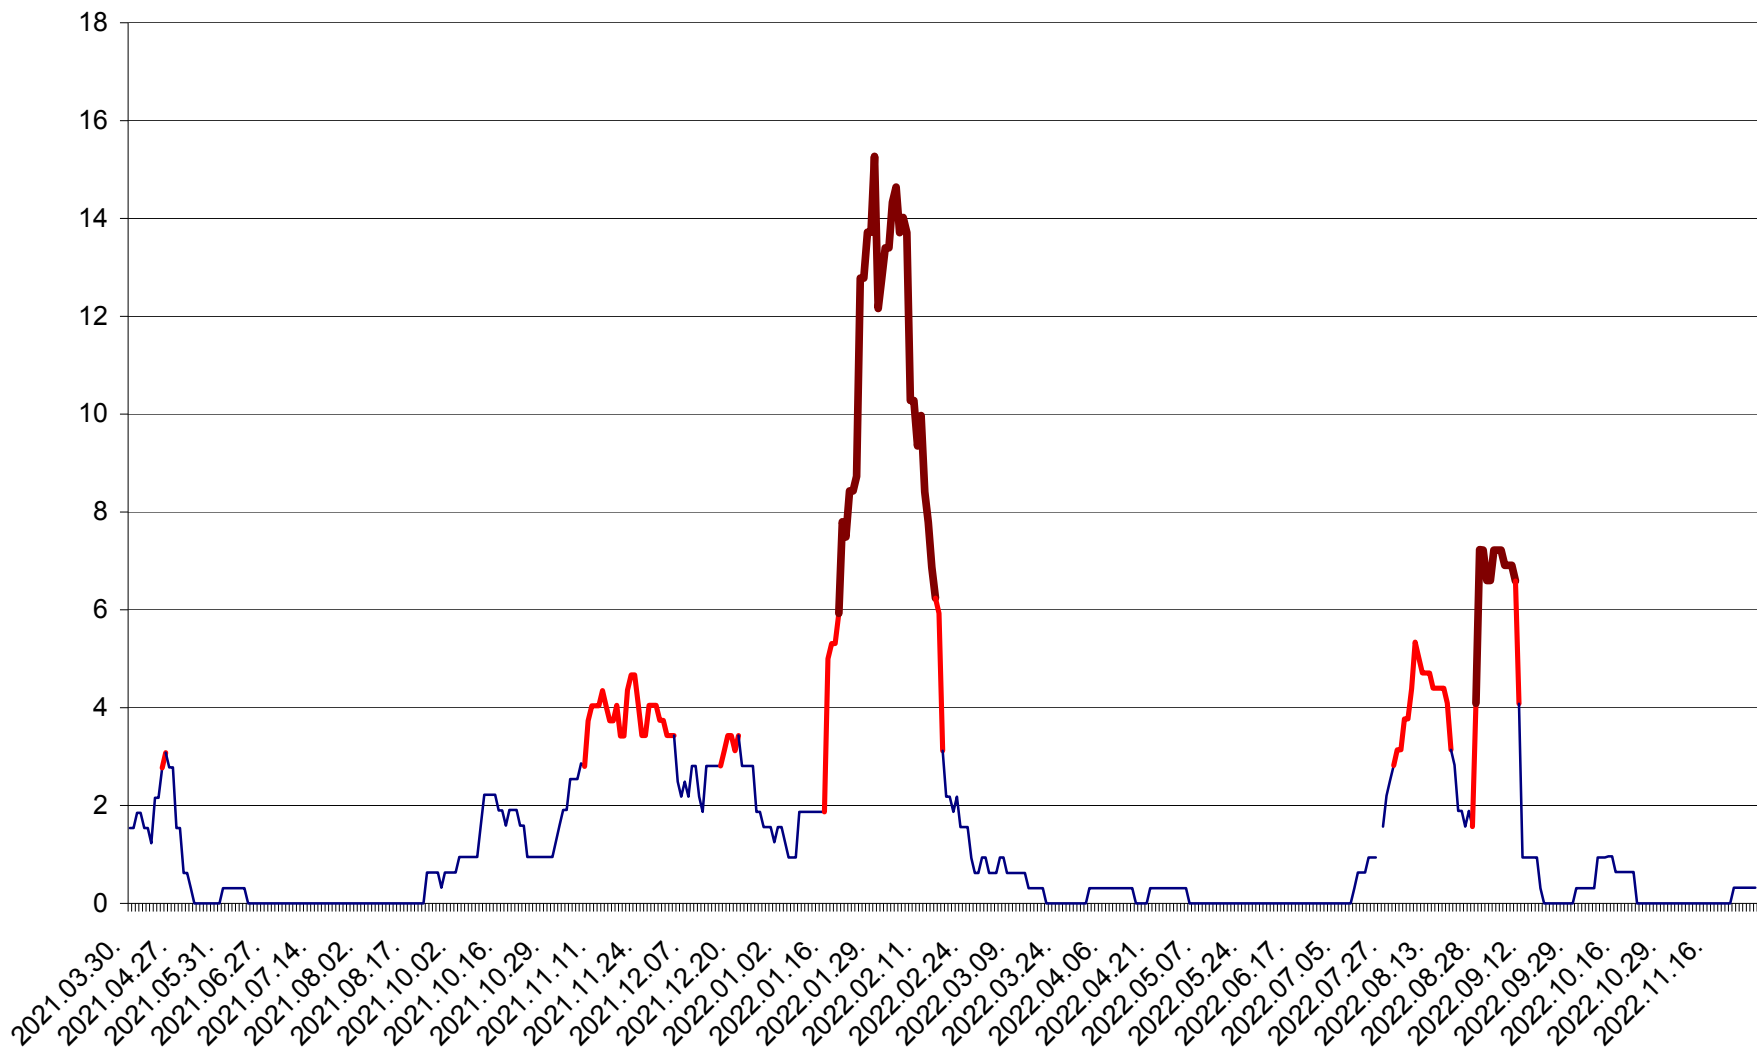

TUȘNAD - Evolutia incidentei cumulate pe 14 zile la ‰ de locuitori
2021.04.01. - 2022.11.30.