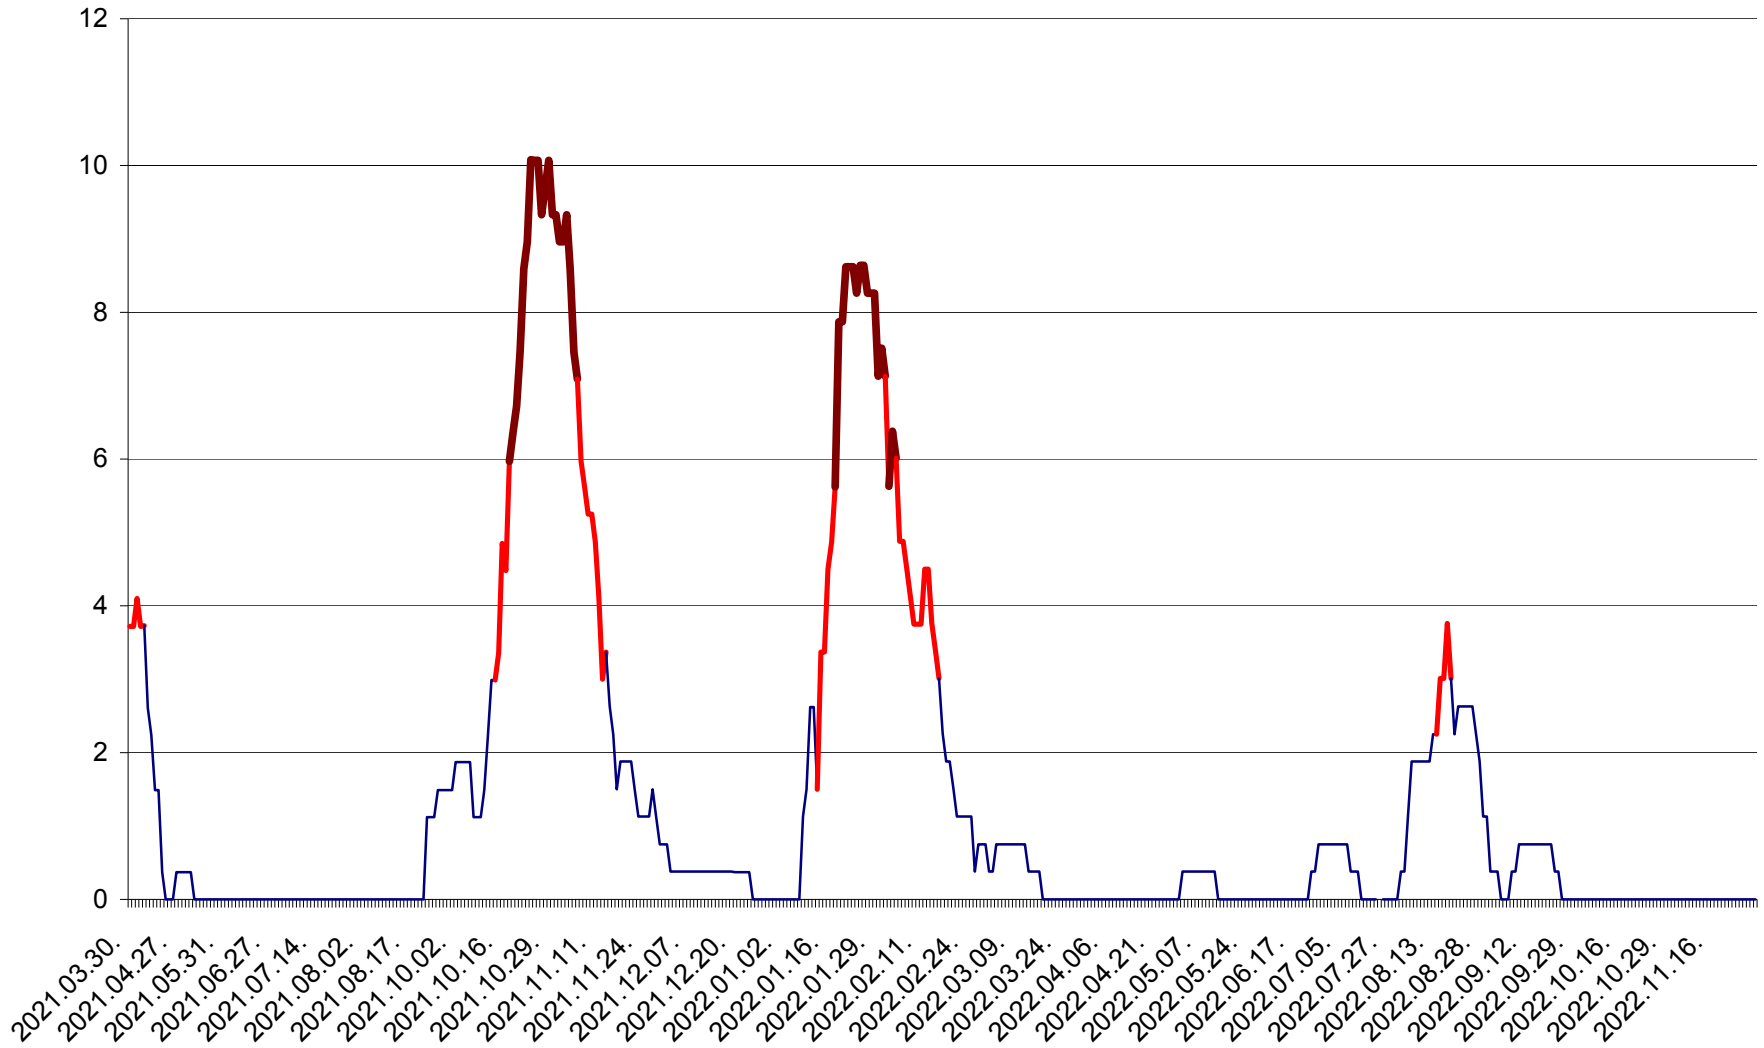

PLĂIEȘII DE JOS - Evoluția incidentei cumulate pe 14 zile la ‰ de locuitori
2021.04.01. - 2022.11.30.

PORUMBENI - Evolutia incidentei cumulate pe 14 zile la ‰ de locuitori
2021.04.01. - 2022.11.30.

PRAID - Evolutia incidentei cumulate pe 14 zile la ‰ de locuitori
2021.04.01. - 2022.11.30.

RACU - Evolutia incidentei cumulate pe 14 zile la ‰ de locuitori
2021.04.01. - 2022.11.30.

REMETEA - Evolutia incidentei cumulate pe 14 zile la ‰ de locuitori
2021.04.01. - 2022.11.30.

SĂCEL - Evolutia incidentei cumulate pe 14 zile la ‰ de locuitori
2021.04.01. - 2022.11.30.

SÂNCRĂIENI - Evolutia incidentei cumulate pe 14 zile la ‰ de locuitori
2021.04.01. - 2022.11.30.

SÂNDOMIC - Evolutia incidentei cumulate pe 14 zile la ‰ de locuitori
2021.04.01. - 2022.11.30.

SÂNMARTIN - Evolutia incidentei cumulate pe 14 zile la ‰ de locuitori
2021.04.01. - 2022.11.30.