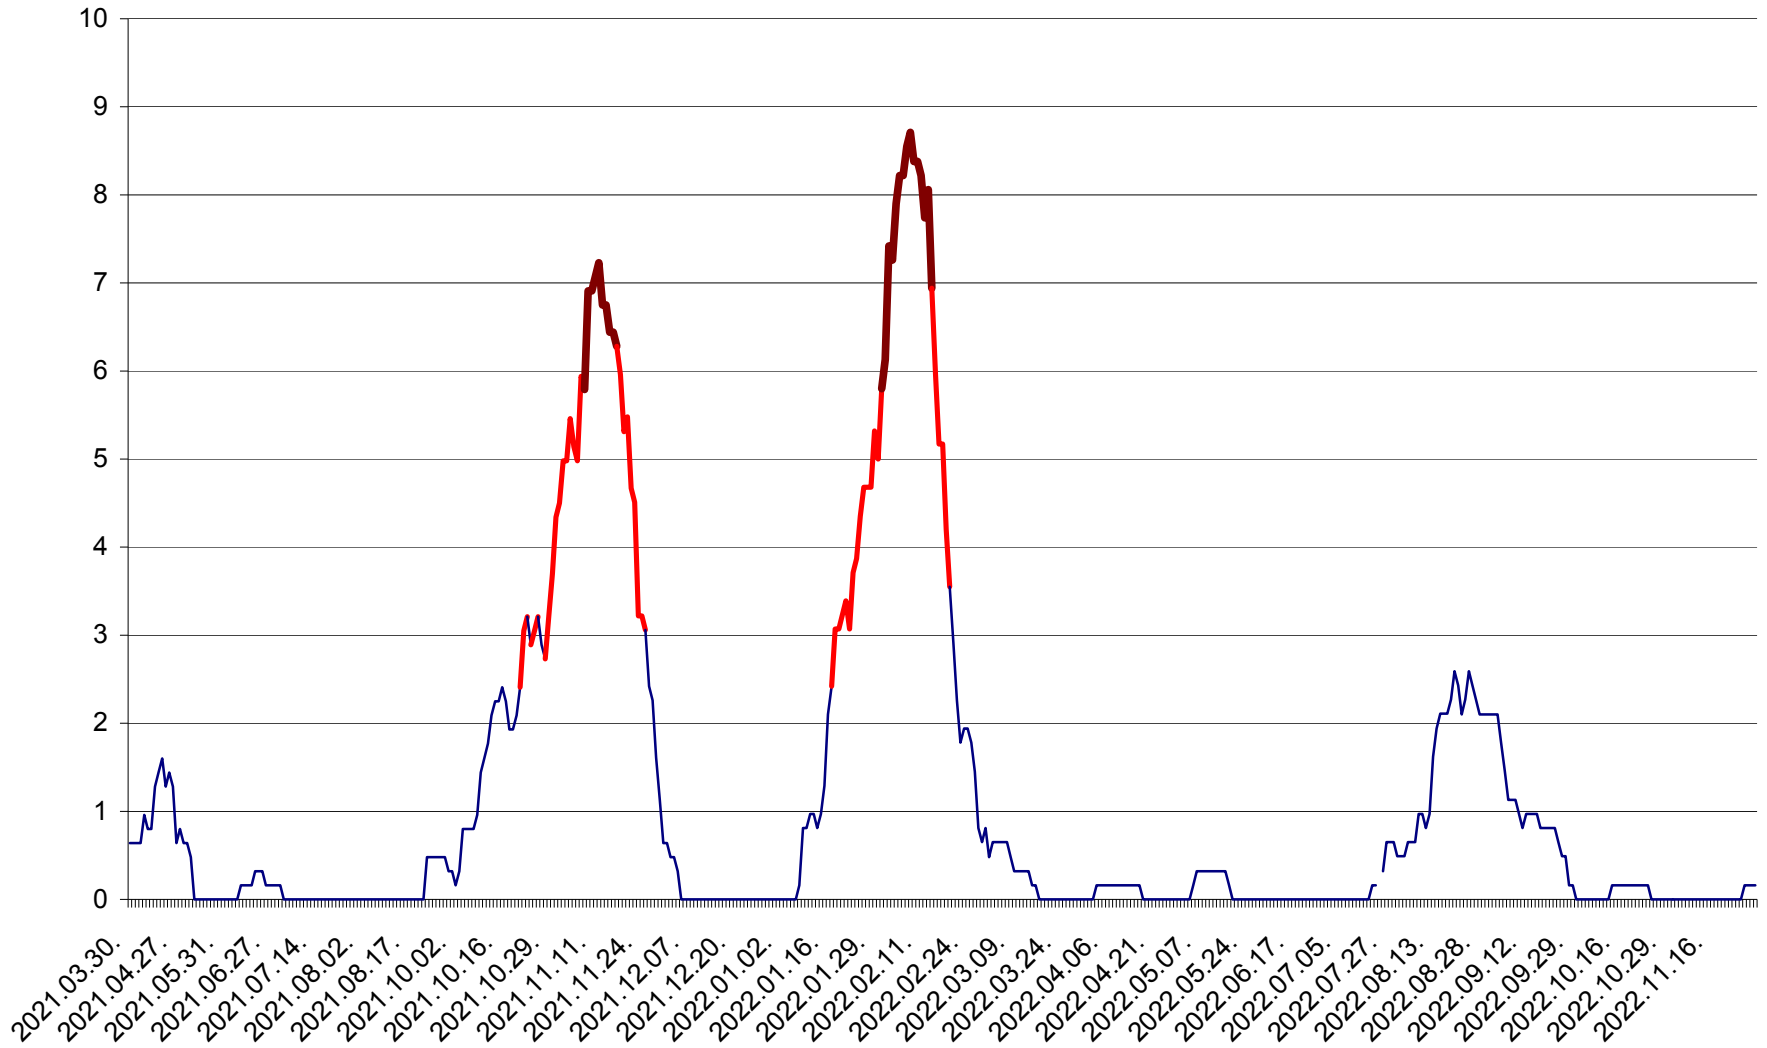

PLĂIEȘII DE JOS - Evoluția incidentei cumulate pe 14 zile la ‰ de locuitori
2021.04.01. - 2022.11.30.

PORUMBENI - Evolutia incidentei cumulate pe 14 zile la ‰ de locuitori
2021.04.01. - 2022.11.30.

PRAID - Evolutia incidentei cumulate pe 14 zile la ‰ de locuitori
2021.04.01. - 2022.11.30.

RACU - Evolutia incidentei cumulate pe 14 zile la ‰ de locuitori
2021.04.01. - 2022.11.30.

REMETEA - Evolutia incidentei cumulate pe 14 zile la ‰ de locuitori
2021.04.01. - 2022.11.30.

SĂCEL - Evolutia incidentei cumulate pe 14 zile la ‰ de locuitori
2021.04.01. - 2022.11.30.

SÂNCRĂIENI - Evolutia incidentei cumulate pe 14 zile la ‰ de locuitori
2021.04.01. - 2022.11.30.

SÂNDOMIC - Evolutia incidentei cumulate pe 14 zile la ‰ de locuitori
2021.04.01. - 2022.11.30.

SÂNMARTIN - Evolutia incidentei cumulate pe 14 zile la ‰ de locuitori
2021.04.01. - 2022.11.30.