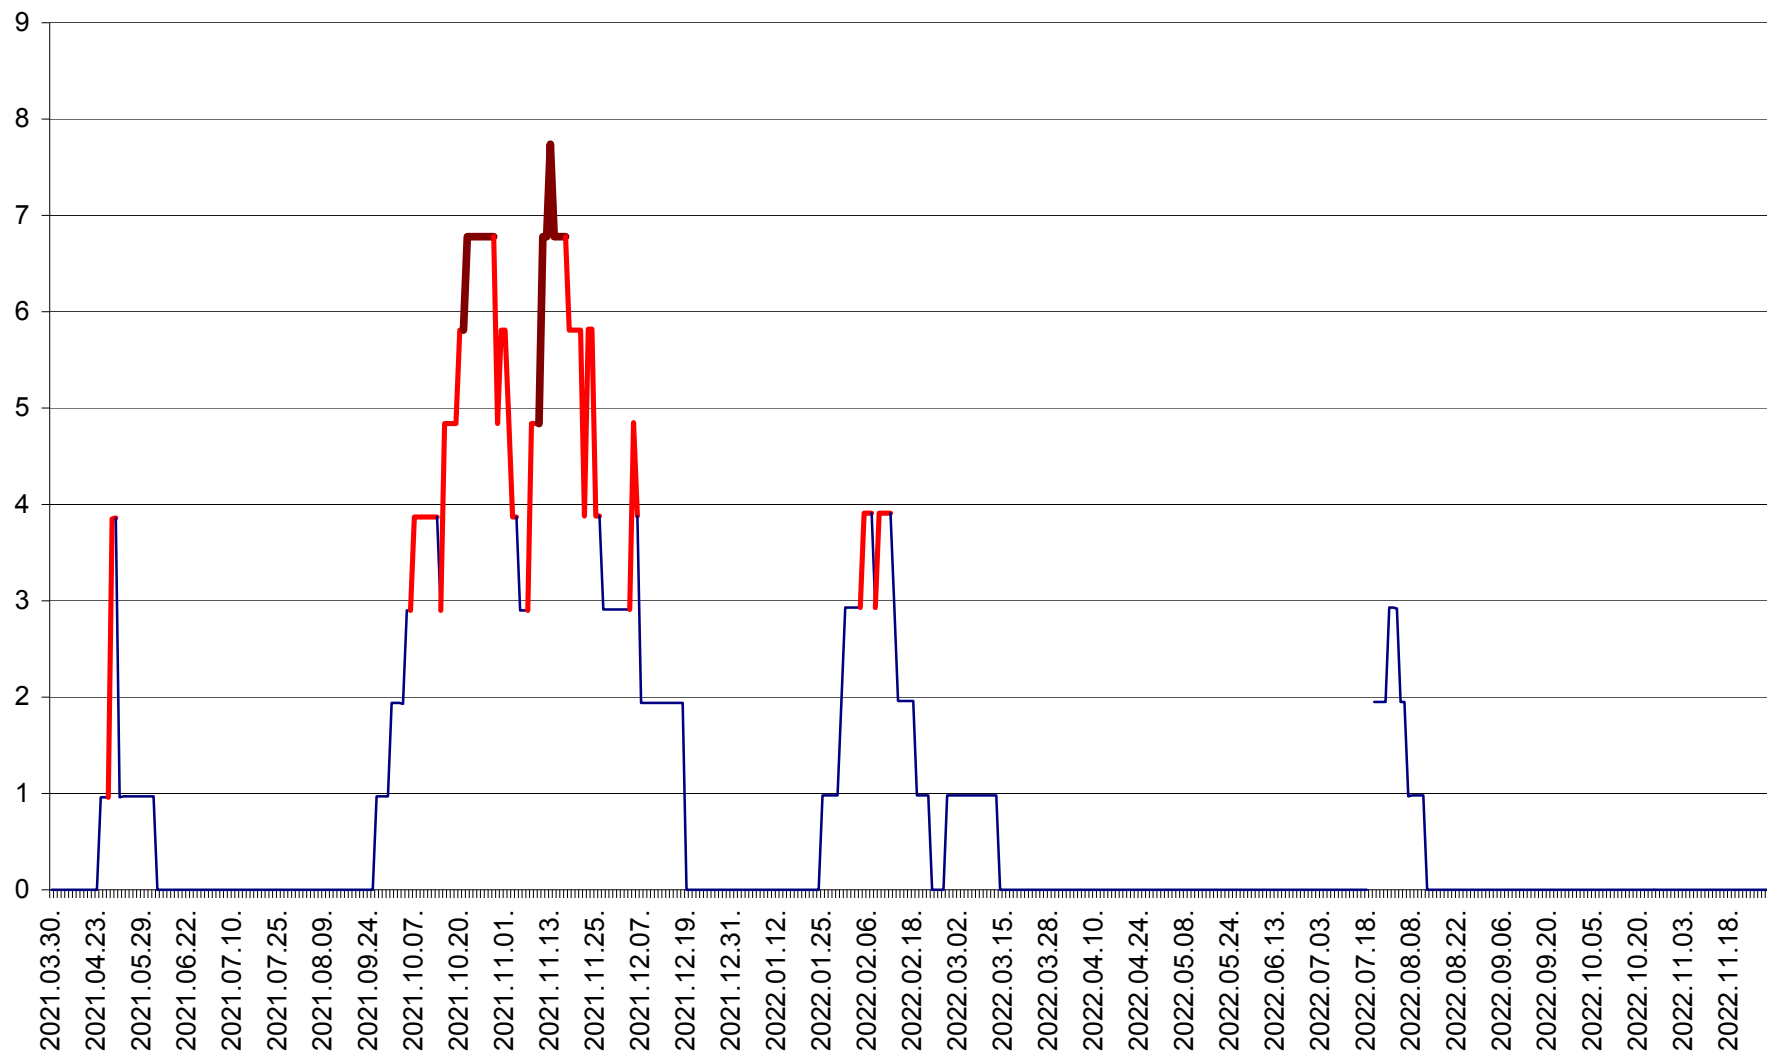

DEALU - Evolutia incidentei cumulate pe 14 zile la ‰ de locuitori
2021.04.01. - 2022.11.30.