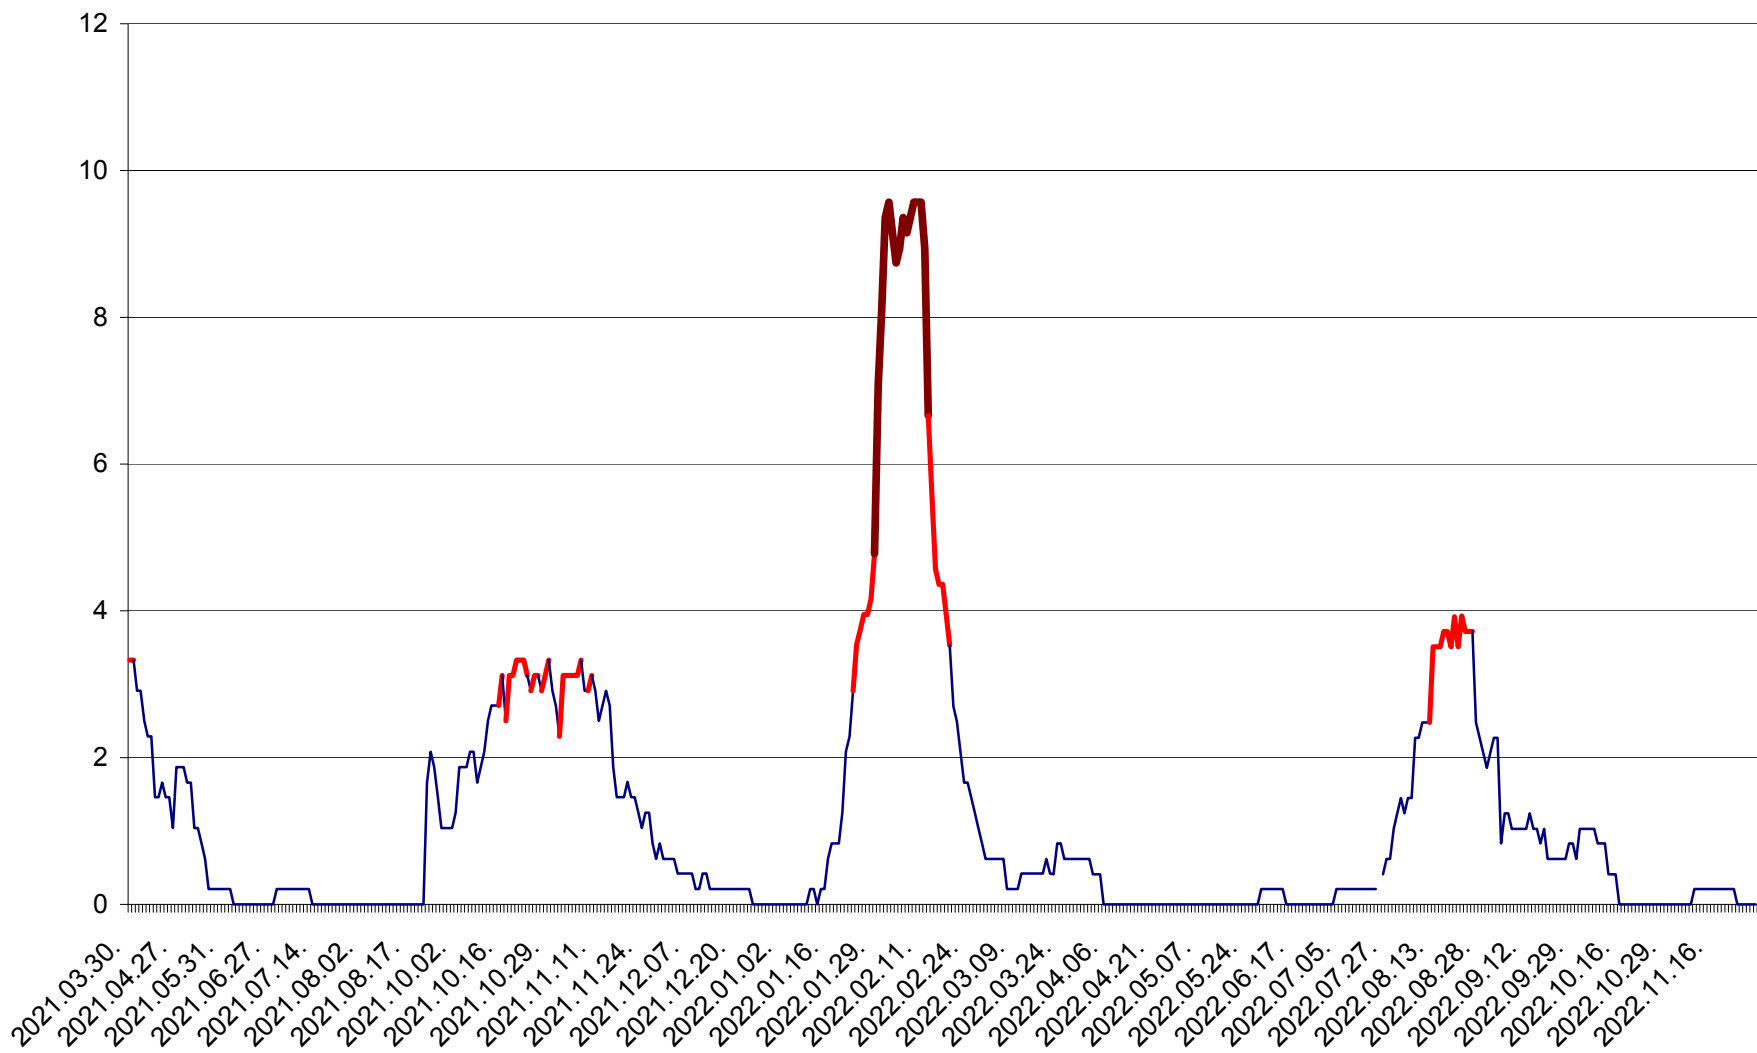

MUNICIPIUL GHEORGHENI - Evolutia incidentei cumulate pe 14 zile la % de locuitori
2021.04.01. - 2022.11.30.

JOSENI - Evolutia incidentei cumulate pe 14 zile la ‰ de locuitori
2021.04.01. - 2022.11.30.

LĂZAREA - Evolutia incidentei cumulate pe 14 zile la % de locuitori
2021.04.01. - 2022.11.30.

LELICENI - Evolutia incidentei cumulate pe 14 zile la ‰ de locuitori
2021.04.01. - 2022.11.30.

LUETA - Evolutia incidentei cumulate pe 14 zile la ‰ de locuitori
2021.04.01. - 2022.11.30.

LUNCA DE JOS - Evolutia incidentei cumulate pe 14 zile la ‰ de locuitori
2021.04.01. - 2022.11.30.

LUNCA DE SUS - Evolutia incidentei cumulate pe 14 zile la ‰ de locuitori
2021.04.01. - 2022.11.30.

LUPENI - Evolutia incidentei cumulate pe 14 zile la ‰ de locuitori
2021.04.01. - 2022.11.30.

MĂDĂRAȘ - Evolutia incidentei cumulate pe 14 zile la ‰ de locuitori
2021.04.01. - 2022.11.30.