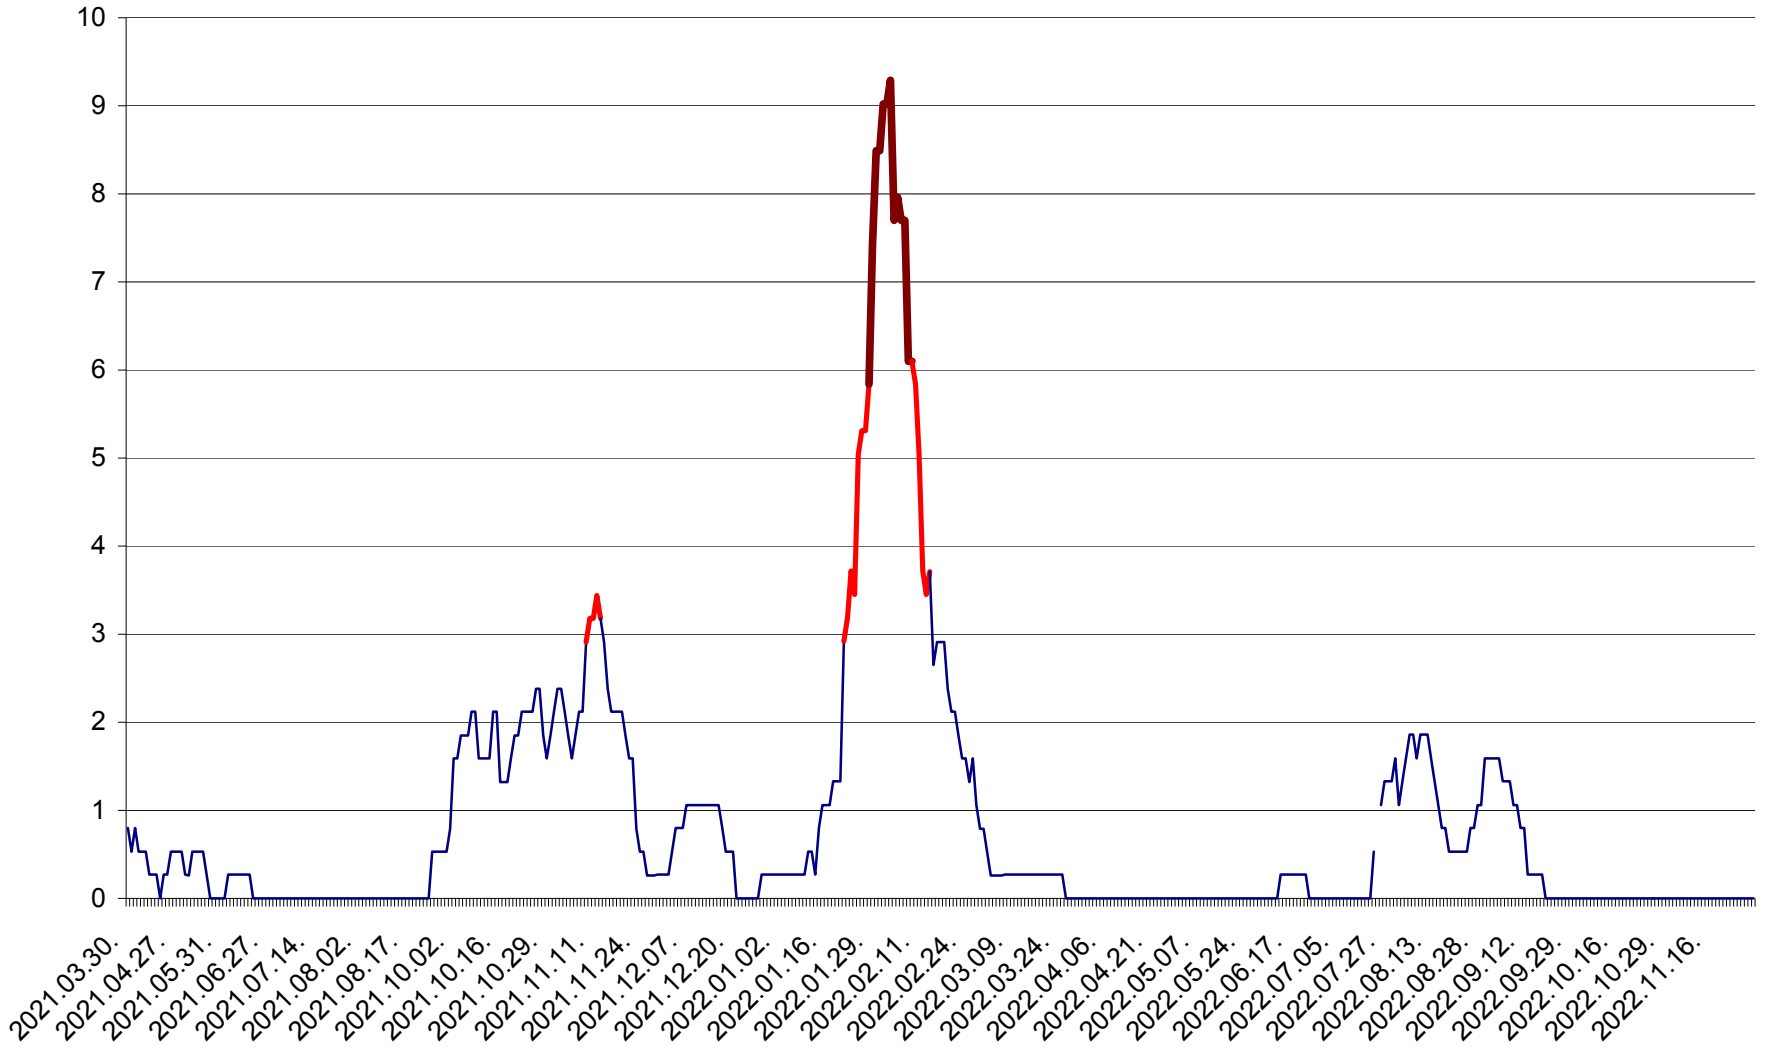

ORAȘ CRISTURU SECUIESC - Evolutia incidentei cumulate pe 14 zile la ‰ de locuitori
2021.04.01. - 2022.11.30.

DĂNEȘTI - Evolutia incidentei cumulate pe 14 zile la ‰ de locuitori
2021.04.01. - 2022.11.30.

DÂRJIU - Evolutia incidentei cumulate pe 14 zile la ‰ de locuitori
2021.04.01. - 2022.11.30.

DEALU - Evolutia incidentei cumulate pe 14 zile la ‰ de locuitori
2021.04.01. - 2022.11.30.

DITRĂU - Evolutia incidentei cumulate pe 14 zile la ‰ de locuitori
2021.04.01. - 2022.11.30.

FELICENI - Evolutia incidentei cumulate pe 14 zile la ‰ de locuitori
2021.04.01. - 2022.11.30.

FRUMOASA - Evolutia incidentei cumulate pe 14 zile la ‰ de locuitori
2021.04.01. - 2022.11.30.

GĂLĂUȚAȘ - Evoluția incidenței cumulate pe 14 zile la ‰ de locuitori
2021.04.01. - 2022.11.30.

LELICENI - Evolutia incidentei cumulate pe 14 zile la ‰ de locuitori
2021.04.01. - 2022.11.30.

LUETA - Evolutia incidentei cumulate pe 14 zile la ‰ de locuitori
2021.04.01. - 2022.11.30.

LUNCA DE JOS - Evolutia incidentei cumulate pe 14 zile la ‰ de locuitori
2021.04.01. - 2022.11.30.