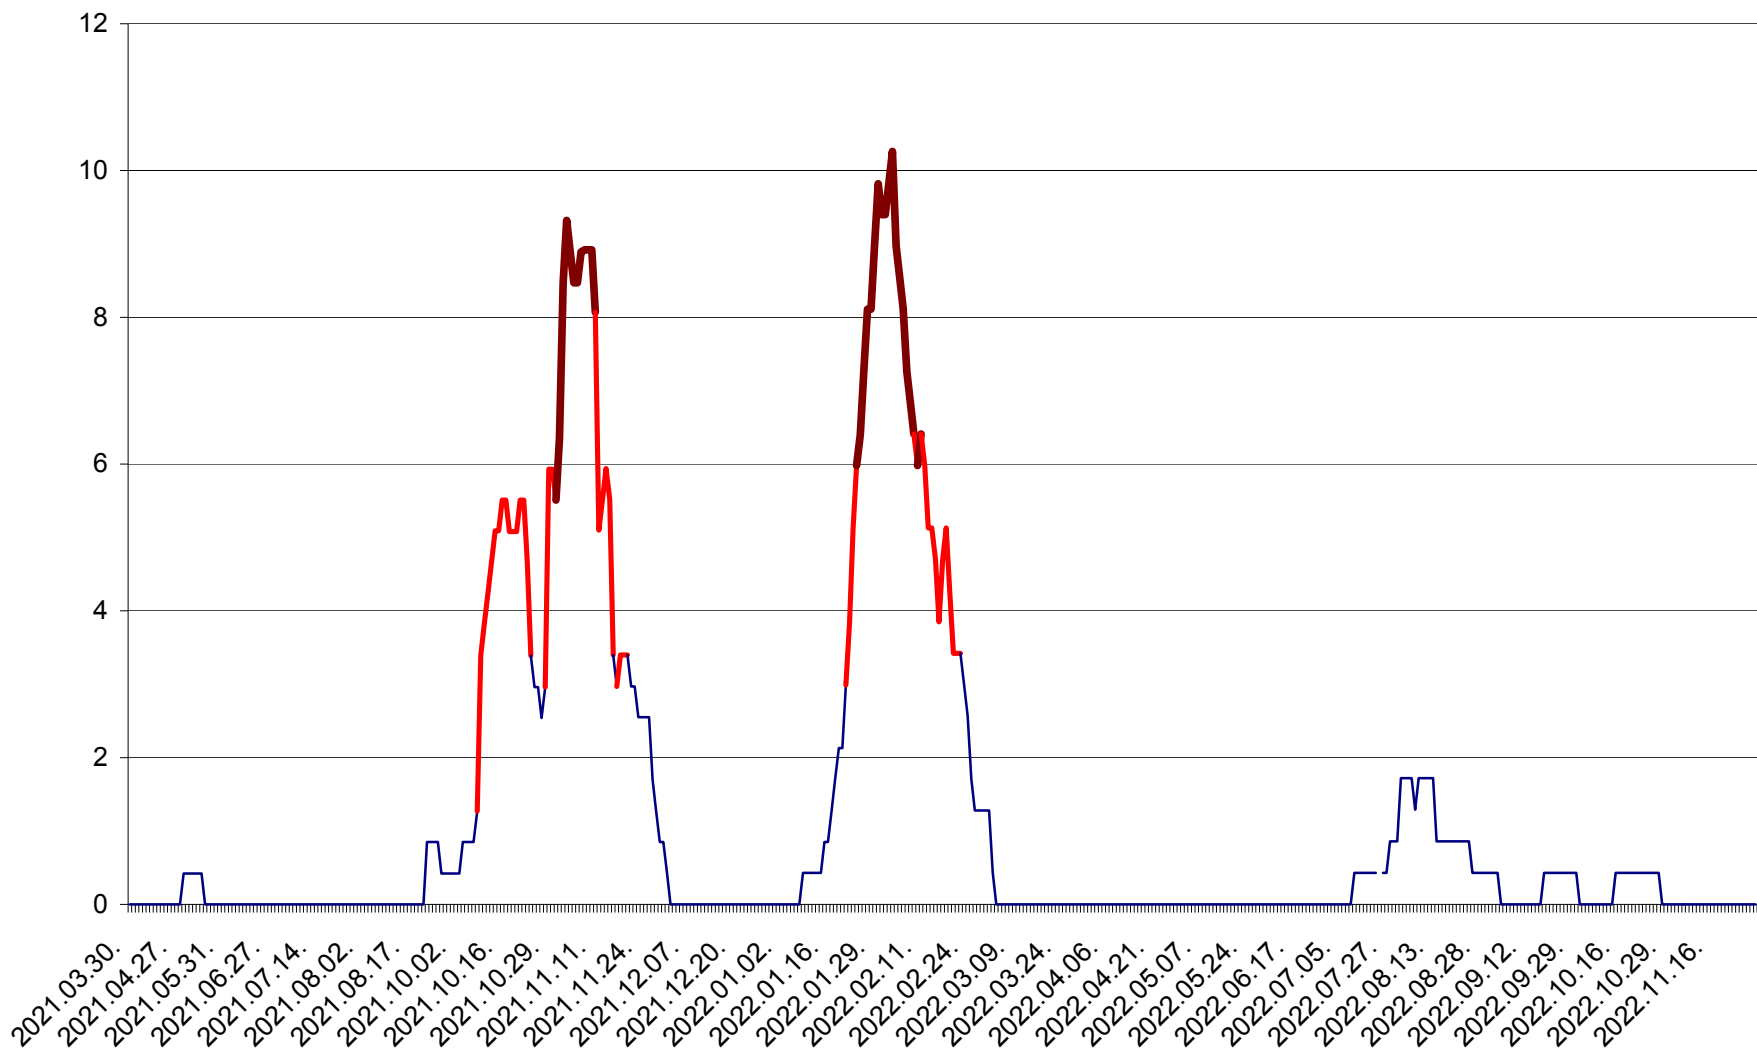

PLĂIEȘII DE JOS - Evoluția incidentei cumulate pe 14 zile la ‰ de locuitori
2021.04.01. - 2022.11.30.

PORUMBENI - Evolutia incidentei cumulate pe 14 zile la ‰ de locuitori
2021.04.01. - 2022.11.30.

PRAID - Evolutia incidentei cumulate pe 14 zile la ‰ de locuitori
2021.04.01. - 2022.11.30.

RACU - Evolutia incidentei cumulate pe 14 zile la ‰ de locuitori
2021.04.01. - 2022.11.30.

REMETEA - Evolutia incidentei cumulate pe 14 zile la ‰ de locuitori
2021.04.01. - 2022.11.30.

SĂCEL - Evolutia incidentei cumulate pe 14 zile la ‰ de locuitori
2021.04.01. - 2022.11.30.

SÂNCRĂIENI - Evolutia incidentei cumulate pe 14 zile la ‰ de locuitori
2021.04.01. - 2022.11.30.

SÂNDOMIC - Evolutia incidentei cumulate pe 14 zile la ‰ de locuitori
2021.04.01. - 2022.11.30.

SÂNMARTIN - Evolutia incidentei cumulate pe 14 zile la ‰ de locuitori
2021.04.01. - 2022.11.30.