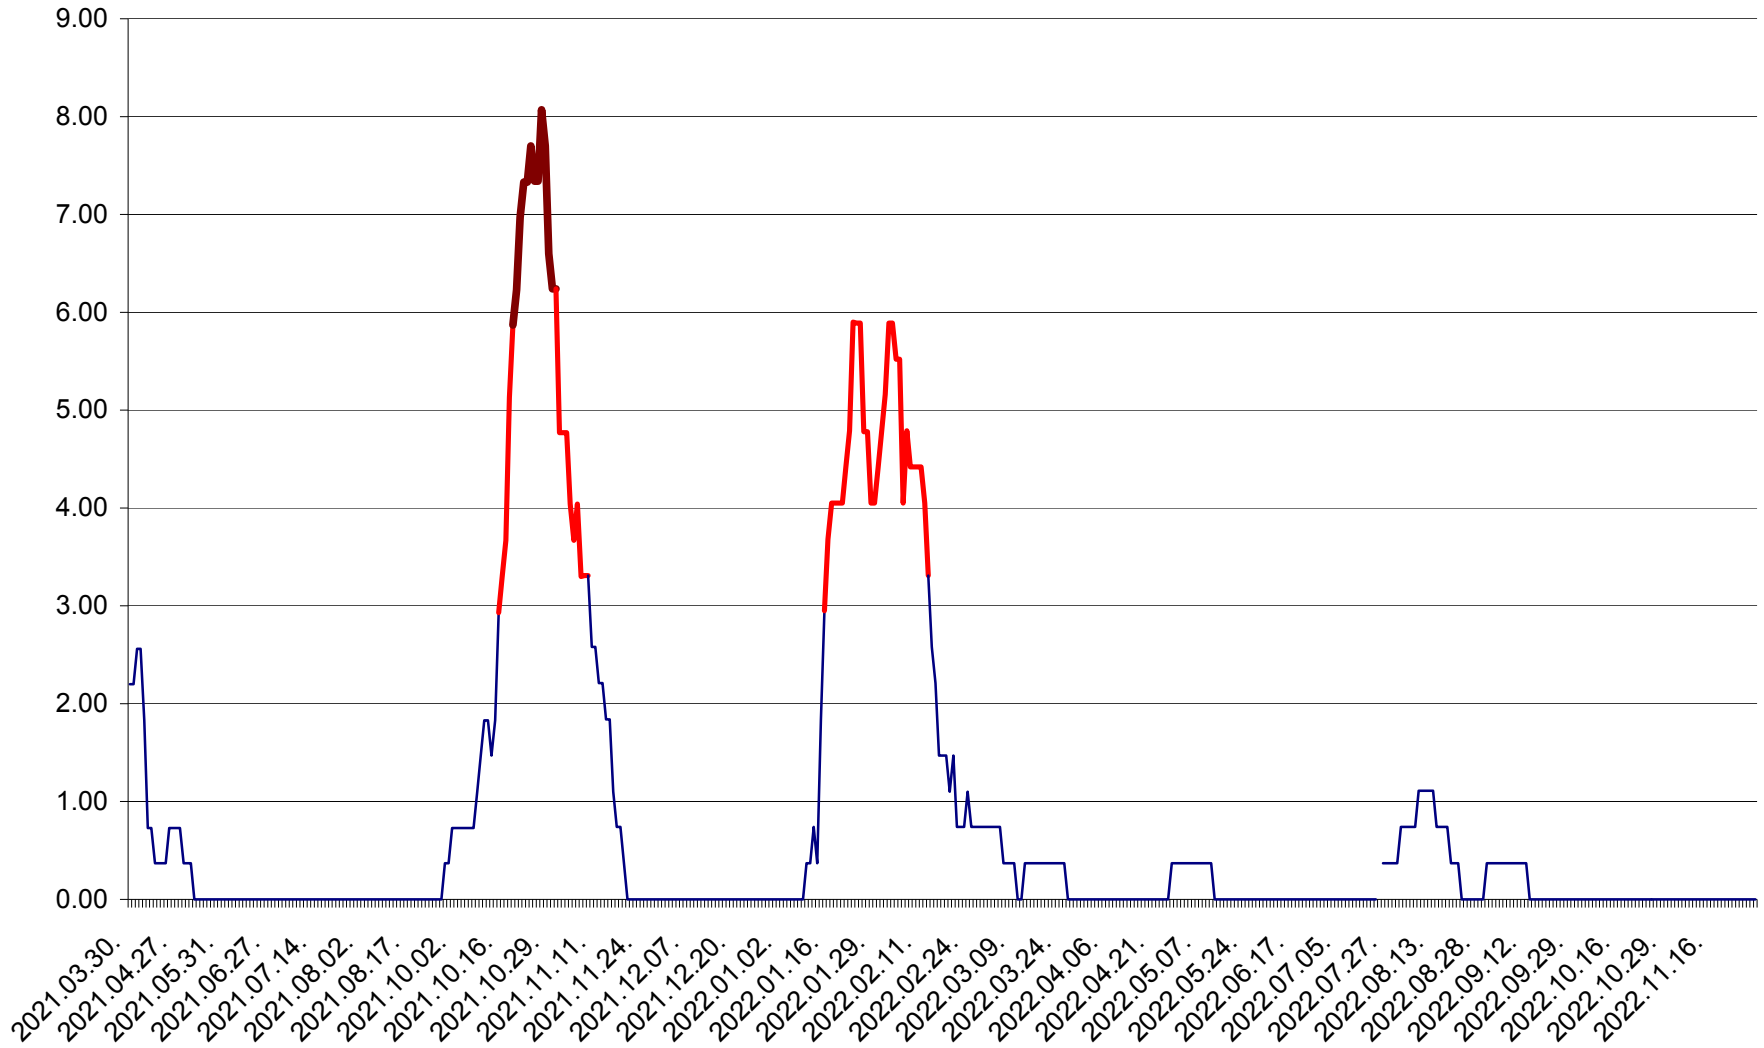

ATID - Evolutia incidentei cumulate pe 14 zile la ‰ de locuitori
2021.04.01. - 2022.11.30.

AVRĂMEȘTI - Evolutia incidentei cumulate pe 14 zile la ‰ de locuitori
2021.04.01. - 2022.11.30.

ORAȘ BĂILE TUȘNAD - Evoluția incidenței cumulate pe 14 zile la ‰ de locuitori
2021.04.01. - 2022.11.30.

ORAȘ BĂLAN - Evoluția incidenței cumulate pe 14 zile la ‰ de locuitori
2021.04.01. - 2022.11.30.

BILBOR - Evolutia incidentei cumulate pe 14 zile la ‰ de locuitori
2021.04.01. - 2022.11.30.

ORAȘ BORSEC - Evolutia incidentei cumulate pe 14 zile la ‰ de locuitori
2021.04.01. - 2022.11.30.

BRĂDEȘTI - Evolutia incidentei cumulate pe 14 zile la ‰ de locuitori
2021.04.01. - 2022.11.30.

CĂPÂLNIȚA - Evolutia incidentei cumulate pe 14 zile la ‰ de locuitori
2021.04.01. - 2022.11.30.

CÂRȚA - Evolutia incidentei cumulate pe 14 zile la ‰ de locuitori
2021.04.01. - 2022.11.30.

CICEU - Evolutia incidentei cumulate pe 14 zile la ‰ de locuitori
2021.04.01. - 2022.11.30.

CIUCSÂNGEORGIU - Evolutia incidentei cumulate pe 14 zile la ‰ de locuitori
2021.04.01. - 2022.11.30.

CIUMANI - Evolutia incidentei cumulate pe 14 zile la ‰ de locuitori
2021.04.01. - 2022.11.30.