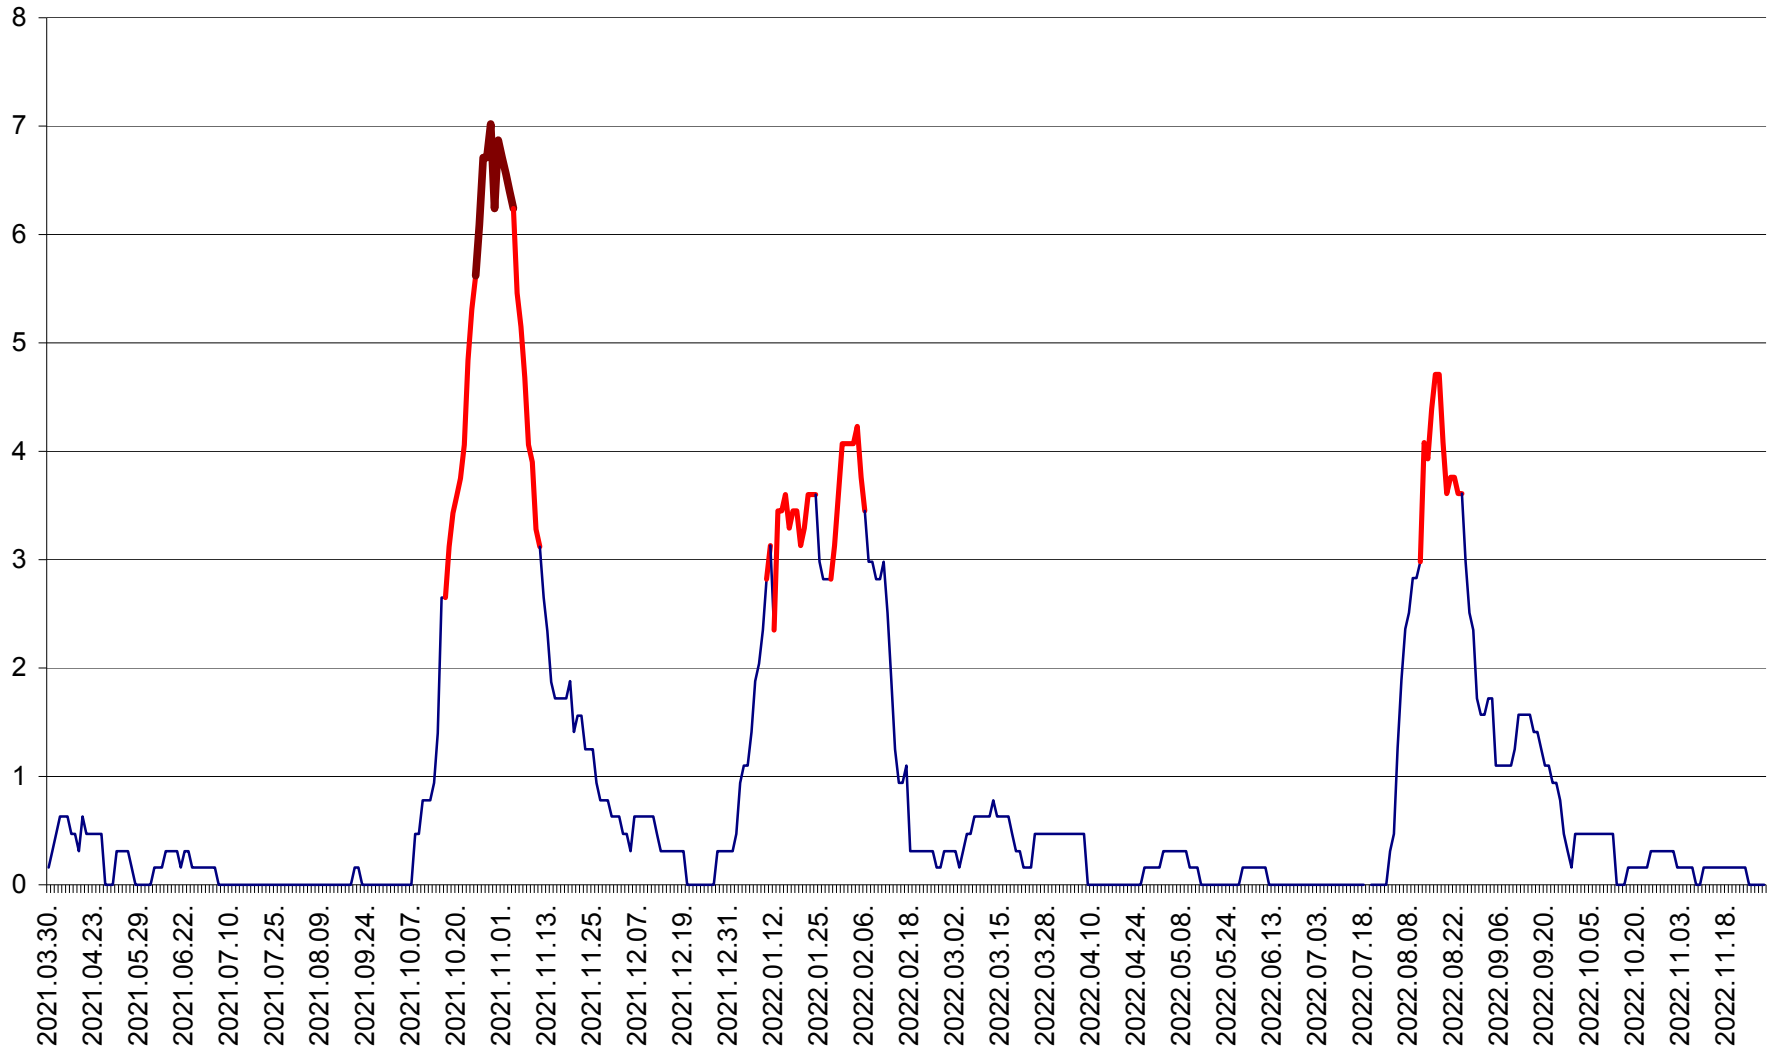

PLĂIEȘII DE JOS - Evoluția incidentei cumulate pe 14 zile la ‰ de locuitori
2021.04.01. - 2022.11.30.

PORUMBENI - Evolutia incidentei cumulate pe 14 zile la ‰ de locuitori
2021.04.01. - 2022.11.30.

PRAID - Evolutia incidentei cumulate pe 14 zile la ‰ de locuitori
2021.04.01. - 2022.11.30.

RACU - Evolutia incidentei cumulate pe 14 zile la ‰ de locuitori
2021.04.01. - 2022.11.30.

REMETEA - Evolutia incidentei cumulate pe 14 zile la ‰ de locuitori
2021.04.01. - 2022.11.30.

SĂCEL - Evolutia incidentei cumulate pe 14 zile la ‰ de locuitori
2021.04.01. - 2022.11.30.