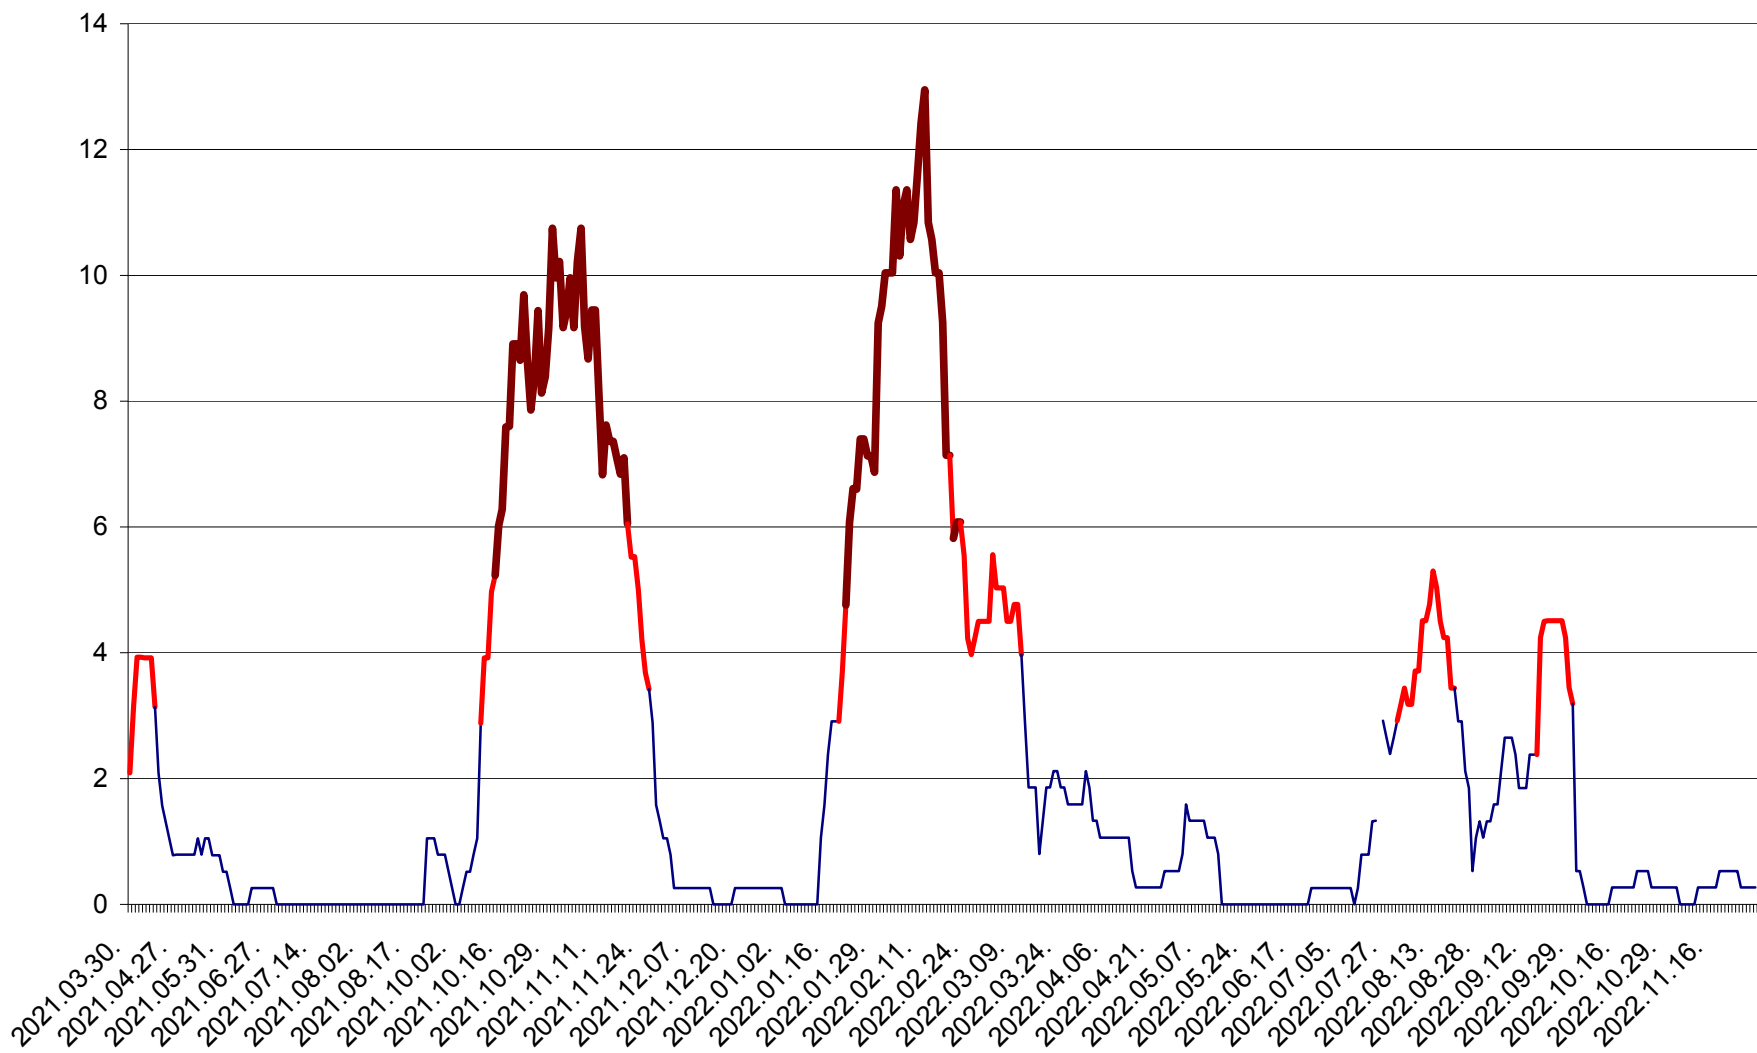

RACU - Evolutia incidentei cumulate pe 14 zile la ‰ de locuitori
2021.04.01. - 2022.11.30.

REMETEA - Evolutia incidentei cumulate pe 14 zile la ‰ de locuitori
2021.04.01. - 2022.11.30.

SĂCEL - Evolutia incidentei cumulate pe 14 zile la ‰ de locuitori
2021.04.01. - 2022.11.30.

SÂNCRĂIENI - Evolutia incidentei cumulate pe 14 zile la ‰ de locuitori
2021.04.01. - 2022.11.30.

SÂNDOMIC - Evolutia incidentei cumulate pe 14 zile la ‰ de locuitori
2021.04.01. - 2022.11.30.

SÂNMARTIN - Evolutia incidentei cumulate pe 14 zile la ‰ de locuitori
2021.04.01. - 2022.11.30.

SÂNSIMION - Evolutia incidentei cumulate pe 14 zile la ‰ de locuitori
2021.04.01. - 2022.11.30.

SÂNTIMBRU - Evolutia incidentei cumulate pe 14 zile la ‰ de locuitori
2021.04.01. - 2022.11.30.

SĂRMAȘ - Evolutia incidentei cumulate pe 14 zile la ‰ de locuitori
2021.04.01. - 2022.11.30.