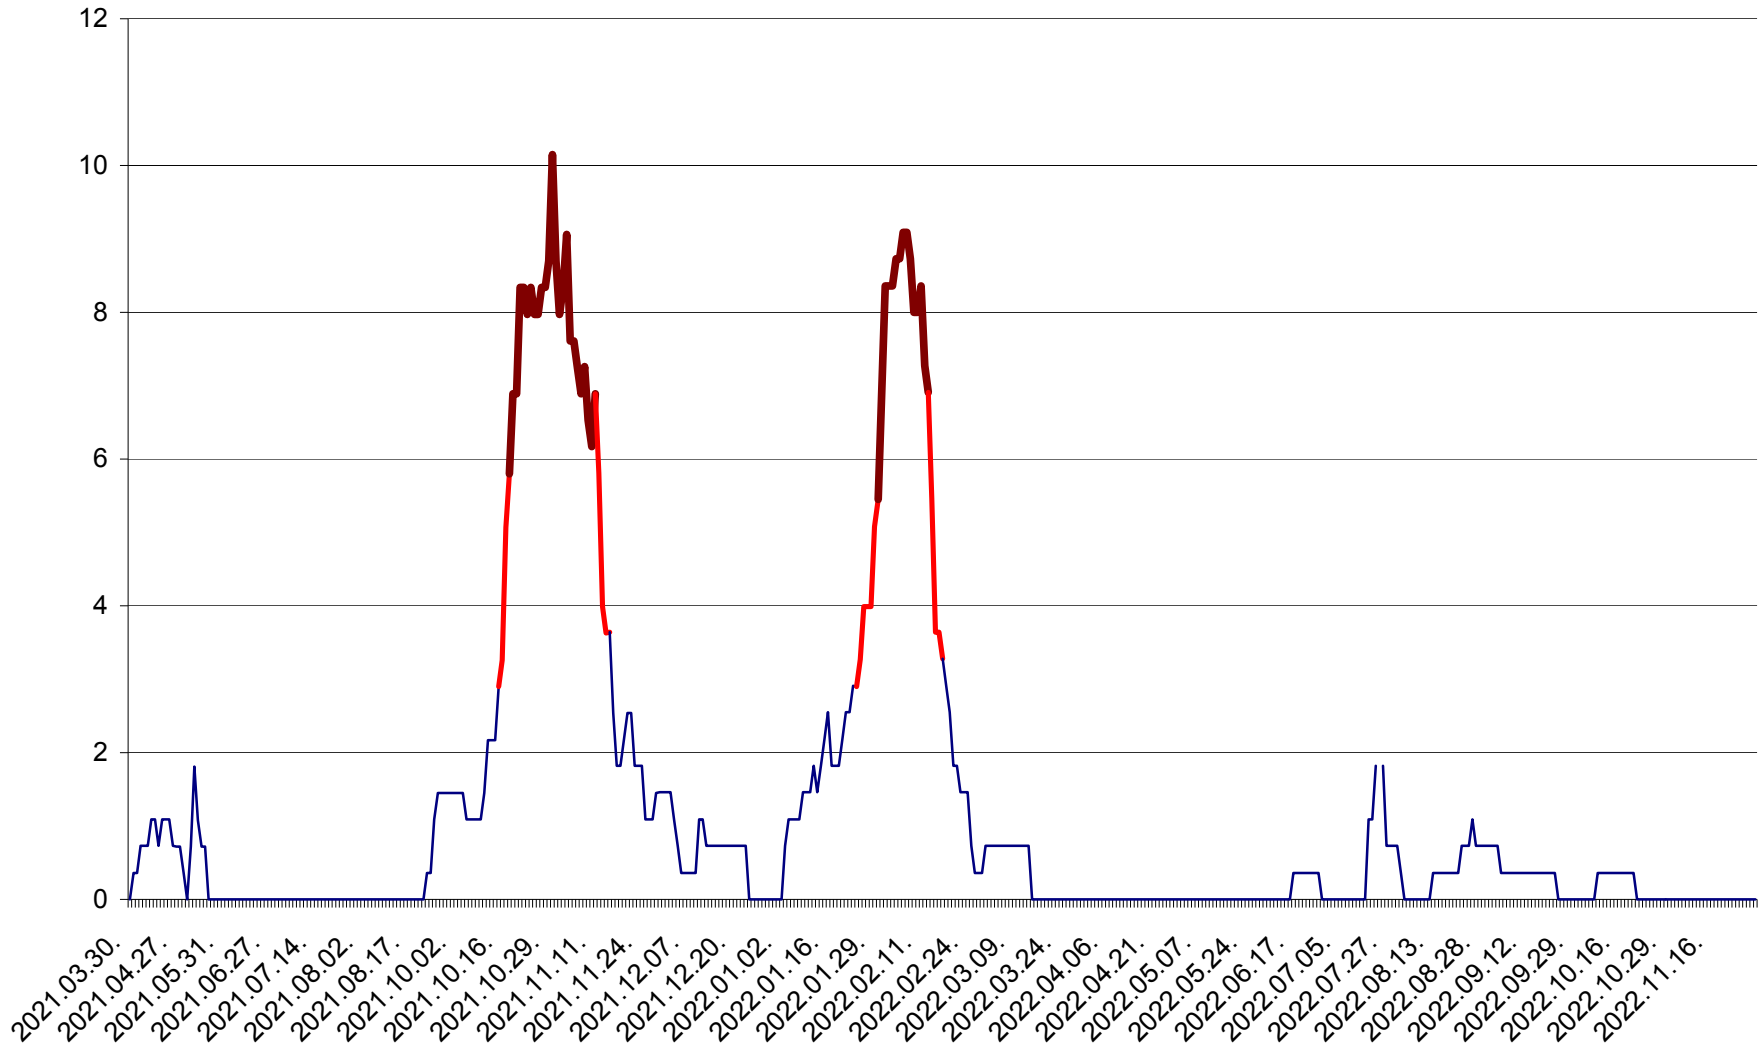

LELICENI - Evolutia incidentei cumulate pe 14 zile la ‰ de locuitori
2021.04.01. - 2022.11.30.

LUETA - Evolutia incidentei cumulate pe 14 zile la ‰ de locuitori
2021.04.01. - 2022.11.30.

LUNCA DE JOS - Evolutia incidentei cumulate pe 14 zile la ‰ de locuitori
2021.04.01. - 2022.11.30.

LUNCA DE SUS - Evolutia incidentei cumulate pe 14 zile la ‰ de locuitori
2021.04.01. - 2022.11.30.

LUPENI - Evolutia incidentei cumulate pe 14 zile la ‰ de locuitori
2021.04.01. - 2022.11.30.

MĂDĂRAȘ - Evolutia incidentei cumulate pe 14 zile la ‰ de locuitori
2021.04.01. - 2022.11.30.

MĂRTINIȘ - Evolutia incidentei cumulate pe 14 zile la ‰ de locuitori
2021.04.01. - 2022.11.30.

MEREȘTI - Evolutia incidentei cumulate pe 14 zile la ‰ de locuitori
2021.04.01. - 2022.11.30.

MUNICIPIUL MIERCUREA-CIUC - Evolutia incidentei cumulate pe 14 zile la ‰ de locuitori
2021.04.01. - 2022.11.30.

MIHĂILENI - Evolutia incidentei cumulate pe 14 zile la ‰ de locuitori
2021.04.01. - 2022.11.30.

MUGENI - Evolutia incidentei cumulate pe 14 zile la ‰ de locuitori
2021.04.01. - 2022.11.30.

OCLAND - Evolutia incidentei cumulate pe 14 zile la ‰ de locuitori
2021.04.01. - 2022.11.30.