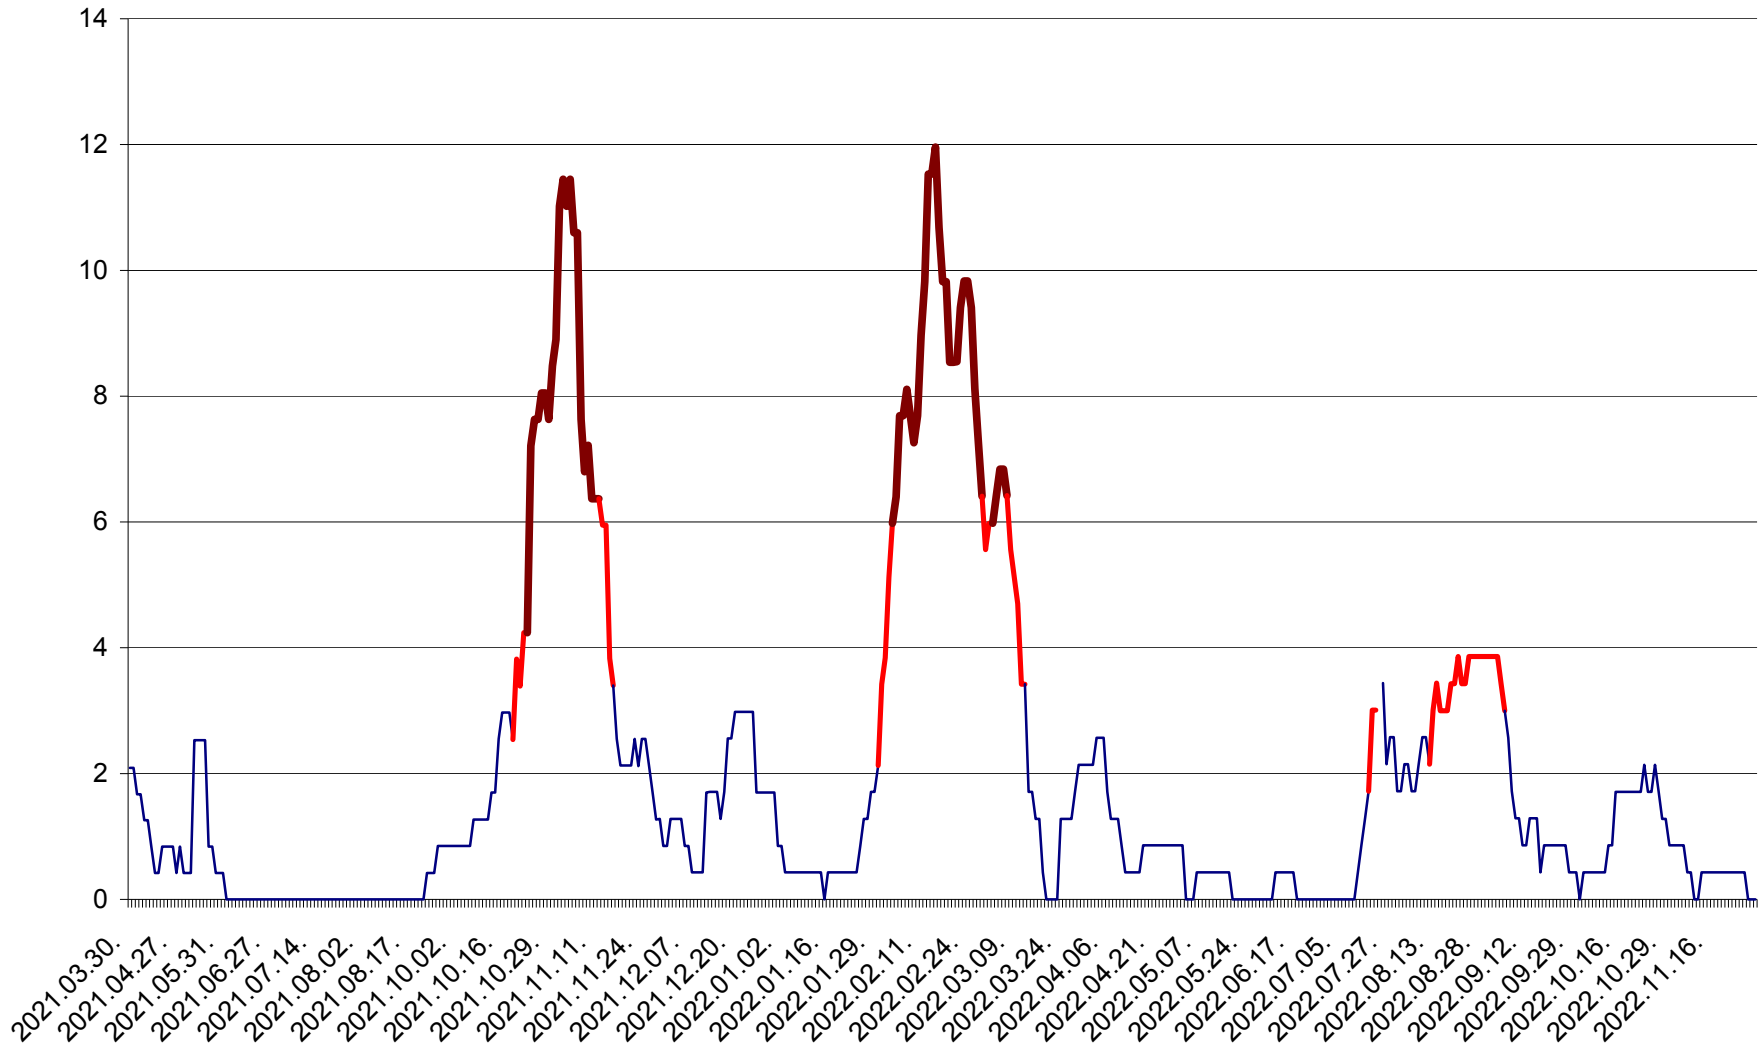

CORBU - Evolutia incidentei cumulate pe 14 zile la ‰ de locuitori
2021.04.01. - 2022.11.30.

CORUND - Evolutia incidentei cumulate pe 14 zile la ‰ de locuitori
2021.04.01. - 2022.11.30.

COZMENI - Evolutia incidentei cumulate pe 14 zile la ‰ de locuitori
2021.04.01. - 2022.11.30.

ORAȘ CRISTURU SECUIESC - Evolutia incidentei cumulate pe 14 zile la ‰ de locuitori
2021.04.01. - 2022.11.30.

DĂNEȘTI - Evolutia incidentei cumulate pe 14 zile la ‰ de locuitori
2021.04.01. - 2022.11.30.

DÂRJIU - Evolutia incidentei cumulate pe 14 zile la ‰ de locuitori
2021.04.01. - 2022.11.30.

DEALU - Evolutia incidentei cumulate pe 14 zile la ‰ de locuitori
2021.04.01. - 2022.11.30.

DITRĂU - Evolutia incidentei cumulate pe 14 zile la ‰ de locuitori
2021.04.01. - 2022.11.30.

FELICENI - Evolutia incidentei cumulate pe 14 zile la ‰ de locuitori
2021.04.01. - 2022.11.30.

FRUMOASA - Evolutia incidentei cumulate pe 14 zile la ‰ de locuitori
2021.04.01. - 2022.11.30.

GĂLĂUȚAȘ - Evoluția incidenței cumulate pe 14 zile la ‰ de locuitori
2021.04.01. - 2022.11.30.