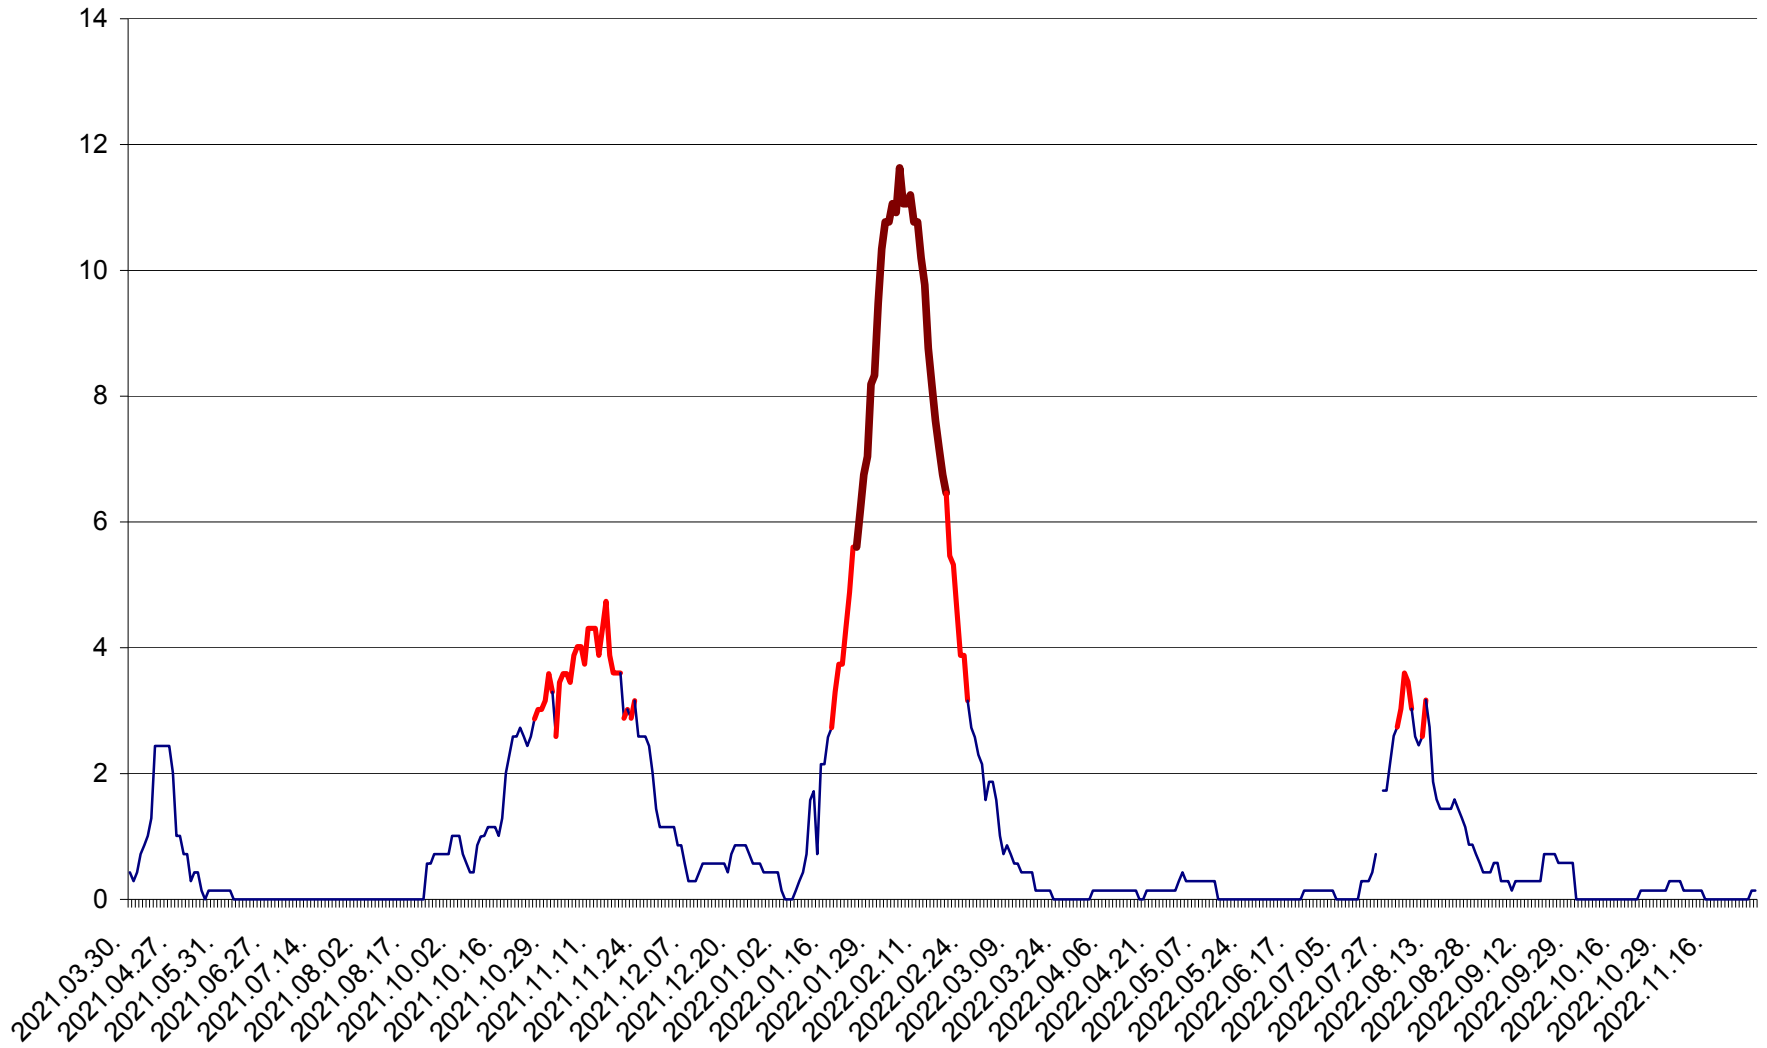

MIHĂILENI - Evolutia incidentei cumulate pe 14 zile la ‰ de locuitori
2021.04.01. - 2022.11.30.

MUGENI - Evolutia incidentei cumulate pe 14 zile la ‰ de locuitori
2021.04.01. - 2022.11.30.

OCLAND - Evolutia incidentei cumulate pe 14 zile la ‰ de locuitori
2021.04.01. - 2022.11.30.

MUNICIPIUL ODORHEIU SECUIESC - Evolutia incidentei cumulate pe 14 zile la % de locuitori
2021.04.01. - 2022.11.30.

PĂULENI-CIUC - Evolutia incidentei cumulate pe 14 zile la ‰ de locuitori
2021.04.01. - 2022.11.30.

PLĂIEȘII DE JOS - Evoluția incidentei cumulate pe 14 zile la ‰ de locuitori
2021.04.01. - 2022.11.30.

PORUMBENI - Evolutia incidentei cumulate pe 14 zile la ‰ de locuitori
2021.04.01. - 2022.11.30.

PRAID - Evolutia incidentei cumulate pe 14 zile la ‰ de locuitori
2021.04.01. - 2022.11.30.