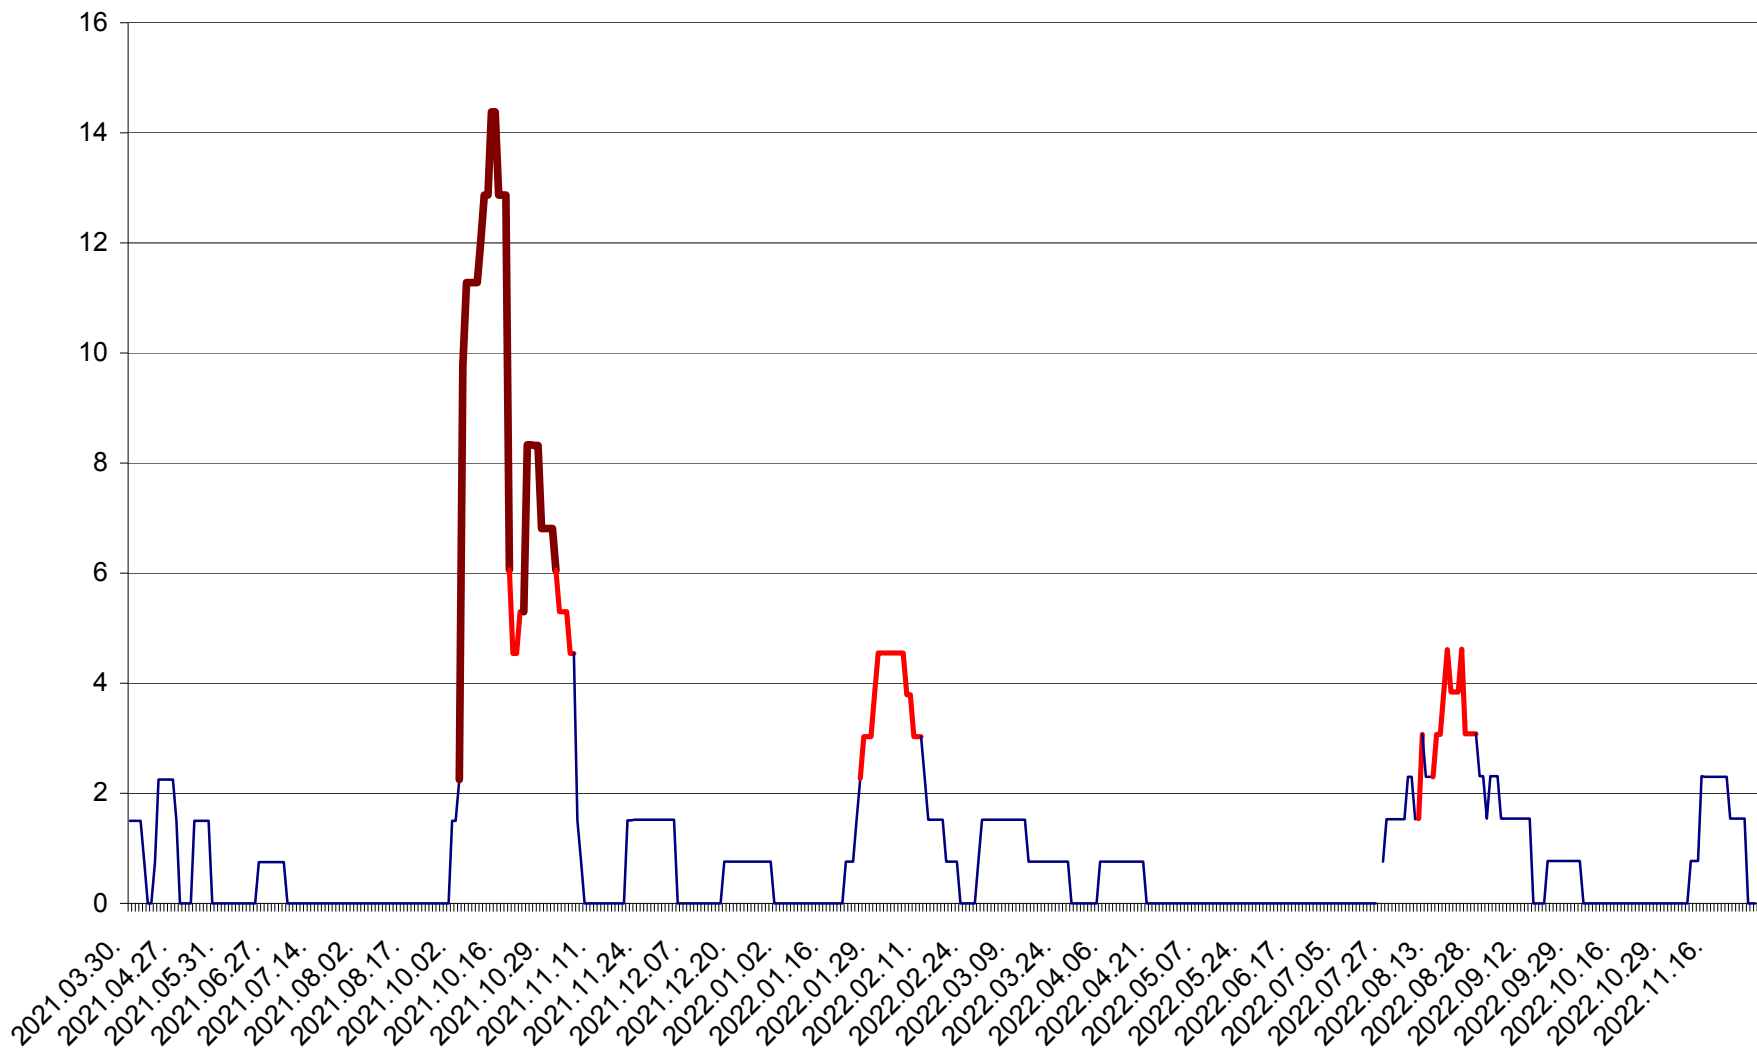

LELICENI - Evolutia incidentei cumulate pe 14 zile la ‰ de locuitori
2021.04.01. - 2022.11.30.

LUETA - Evolutia incidentei cumulate pe 14 zile la ‰ de locuitori
2021.04.01. - 2022.11.30.

LUNCA DE JOS - Evolutia incidentei cumulate pe 14 zile la ‰ de locuitori
2021.04.01. - 2022.11.30.

LUNCA DE SUS - Evolutia incidentei cumulate pe 14 zile la ‰ de locuitori
2021.04.01. - 2022.11.30.

LUPENI - Evolutia incidentei cumulate pe 14 zile la ‰ de locuitori
2021.04.01. - 2022.11.30.

MĂDĂRAȘ - Evolutia incidentei cumulate pe 14 zile la ‰ de locuitori
2021.04.01. - 2022.11.30.

MĂRTINIȘ - Evolutia incidentei cumulate pe 14 zile la ‰ de locuitori
2021.04.01. - 2022.11.30.

MEREȘTI - Evolutia incidentei cumulate pe 14 zile la ‰ de locuitori
2021.04.01. - 2022.11.30.

MUNICIPIUL MIERCUREA-CIUC - Evolutia incidentei cumulate pe 14 zile la ‰ de locuitori
2021.04.01. - 2022.11.30.

MIHĂILENI - Evolutia incidentei cumulate pe 14 zile la ‰ de locuitori
2021.04.01. - 2022.11.30.

MUGENI - Evolutia incidentei cumulate pe 14 zile la ‰ de locuitori
2021.04.01. - 2022.11.30.

OCLAND - Evolutia incidentei cumulate pe 14 zile la ‰ de locuitori
2021.04.01. - 2022.11.30.