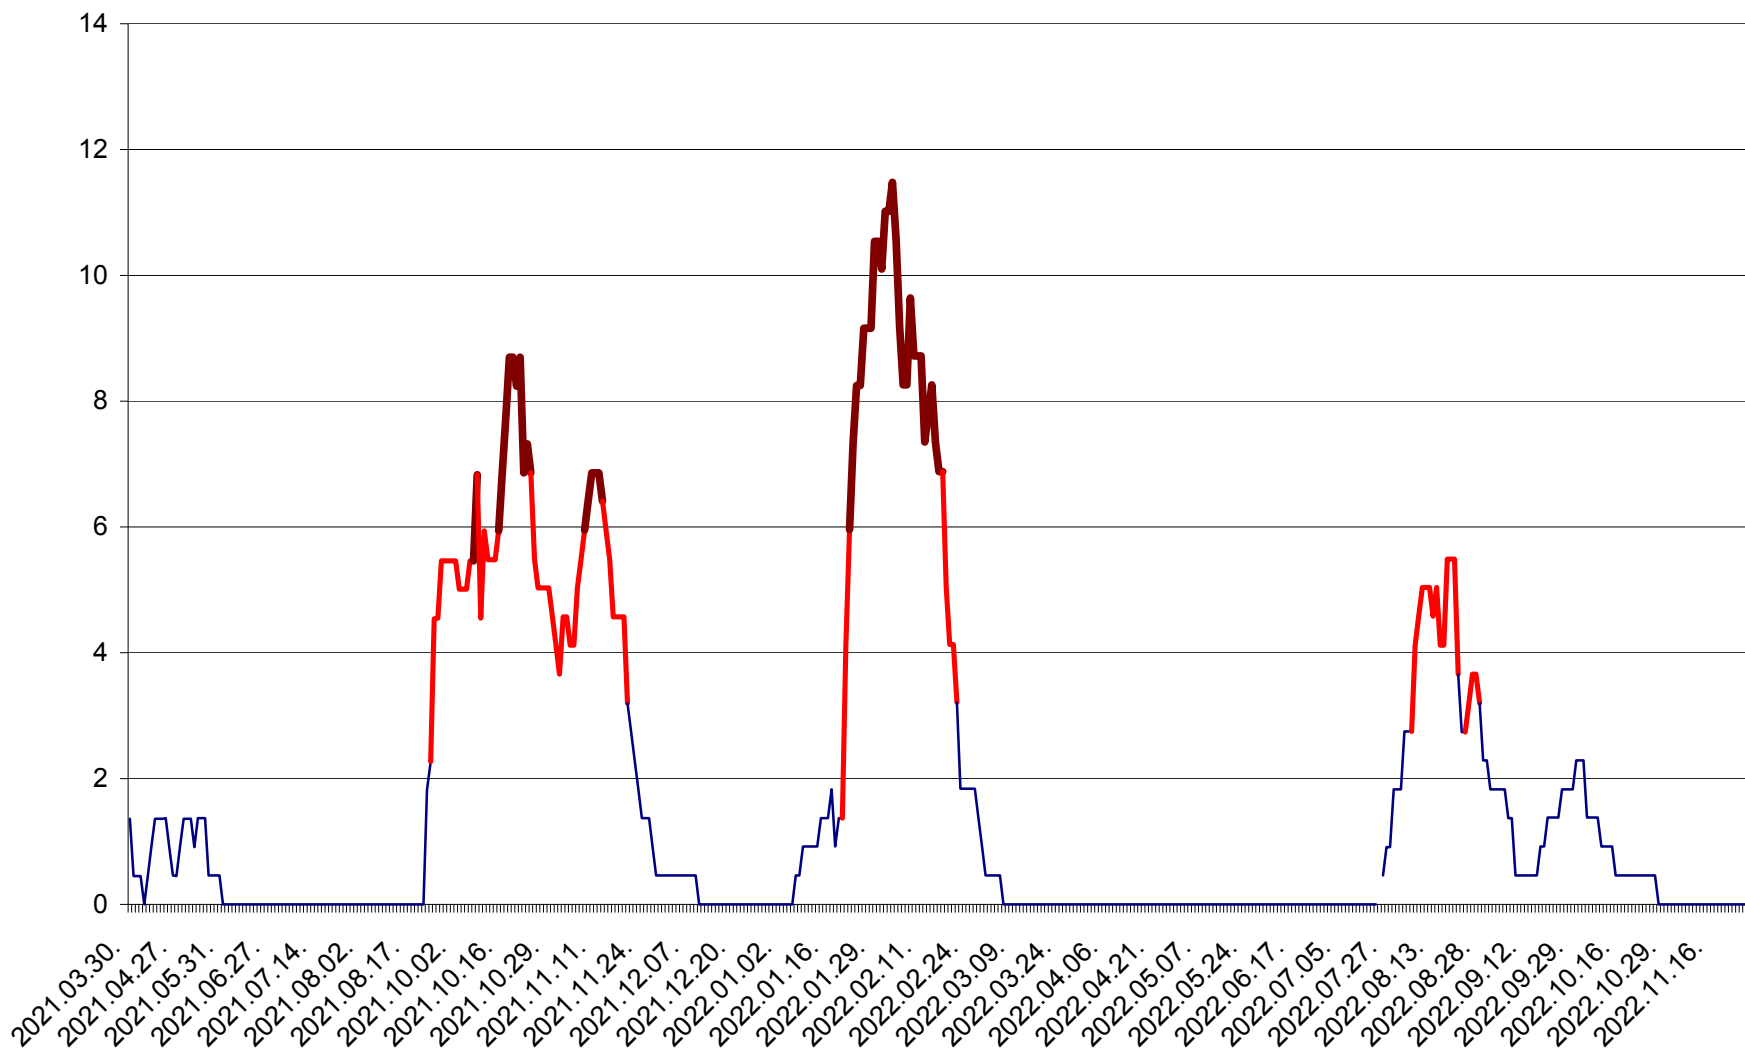

MUNICIPIUL GHEORGHENI - Evolutia incidentei cumulate pe 14 zile la % de locuitori
2021.04.01. - 2022.11.30.

JOSENI - Evolutia incidentei cumulate pe 14 zile la ‰ de locuitori
2021.04.01. - 2022.11.30.

LĂZAREA - Evolutia incidentei cumulate pe 14 zile la % de locuitori
2021.04.01. - 2022.11.30.

LELICENI - Evolutia incidentei cumulate pe 14 zile la ‰ de locuitori
2021.04.01. - 2022.11.30.

LUETA - Evolutia incidentei cumulate pe 14 zile la ‰ de locuitori
2021.04.01. - 2022.11.30.

LUNCA DE JOS - Evolutia incidentei cumulate pe 14 zile la ‰ de locuitori
2021.04.01. - 2022.11.30.

LUNCA DE SUS - Evolutia incidentei cumulate pe 14 zile la ‰ de locuitori
2021.04.01. - 2022.11.30.

LUPENI - Evolutia incidentei cumulate pe 14 zile la ‰ de locuitori
2021.04.01. - 2022.11.30.

MĂDĂRAȘ - Evolutia incidentei cumulate pe 14 zile la ‰ de locuitori
2021.04.01. - 2022.11.30.