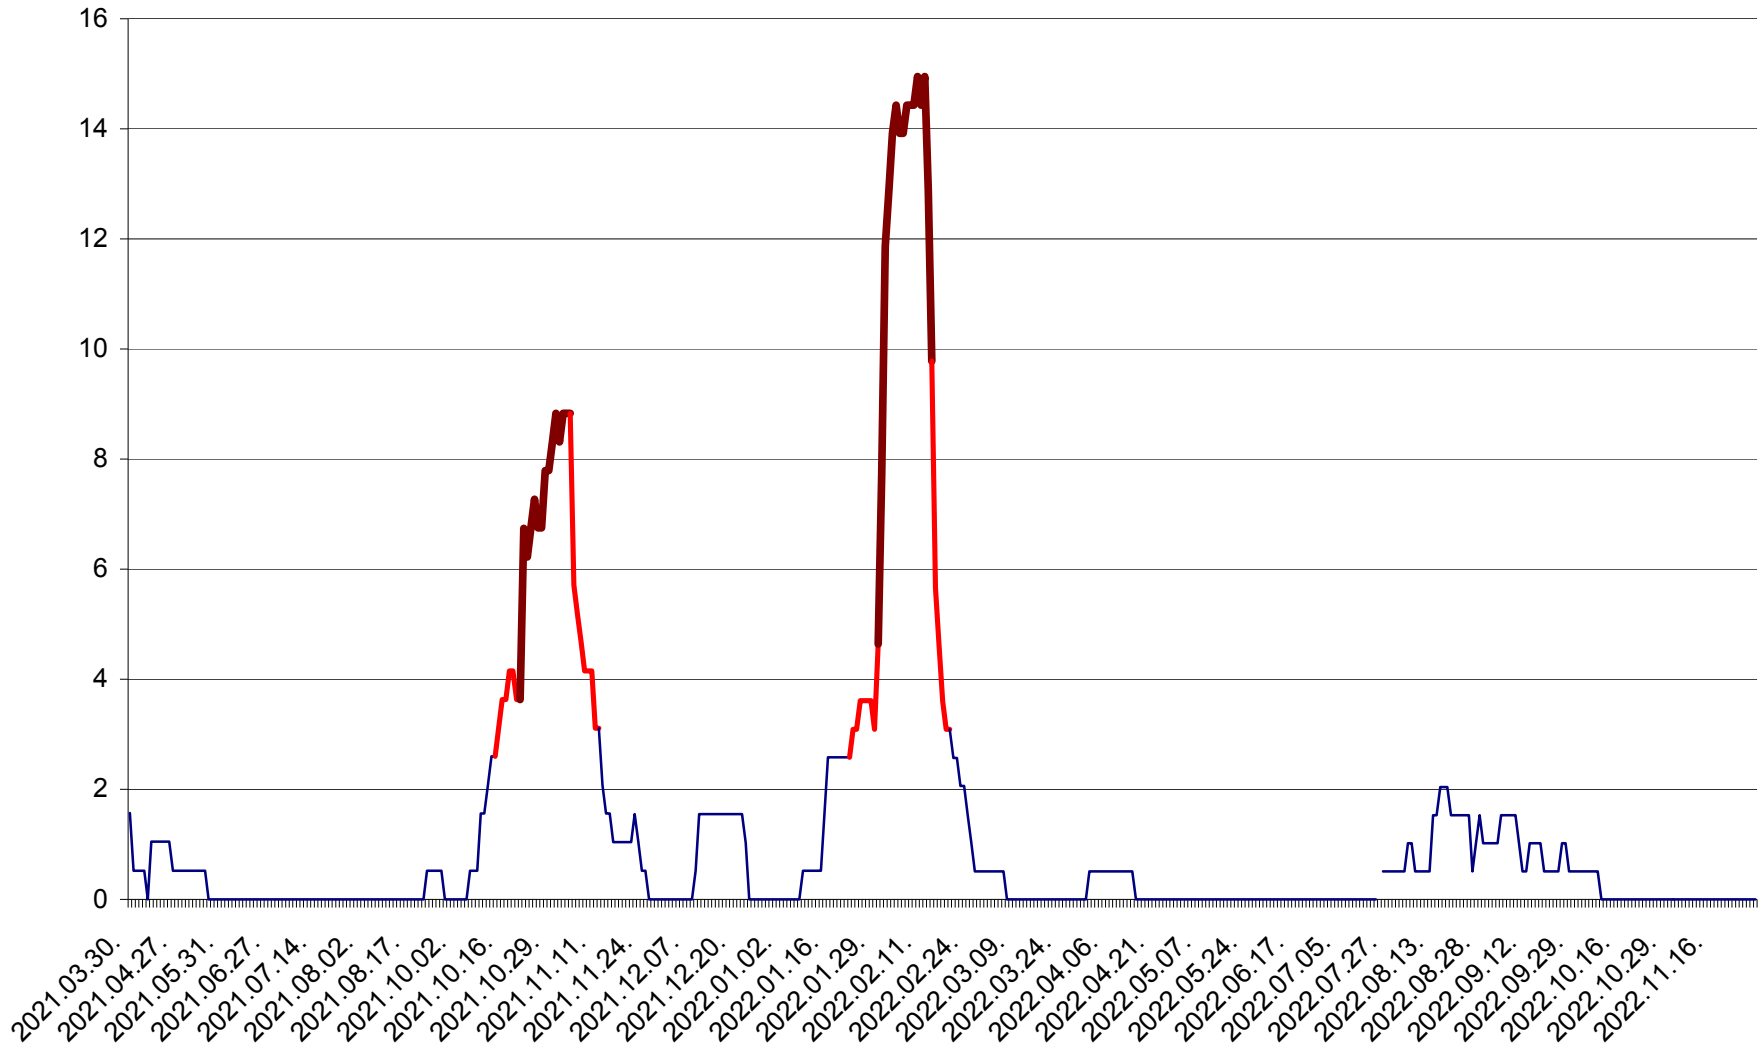

MIHĂILENI - Evolutia incidentei cumulate pe 14 zile la ‰ de locuitori
2021.04.01. - 2022.11.30.

MUGENI - Evolutia incidentei cumulate pe 14 zile la ‰ de locuitori
2021.04.01. - 2022.11.30.

OCLAND - Evolutia incidentei cumulate pe 14 zile la ‰ de locuitori
2021.04.01. - 2022.11.30.

MUNICIPIUL ODORHEIU SECUIESC - Evolutia incidentei cumulate pe 14 zile la % de locuitori
2021.04.01. - 2022.11.30.

PĂULENI-CIUC - Evolutia incidentei cumulate pe 14 zile la ‰ de locuitori
2021.04.01. - 2022.11.30.

PLĂIEȘII DE JOS - Evoluția incidentei cumulate pe 14 zile la ‰ de locuitori
2021.04.01. - 2022.11.30.

PORUMBENI - Evolutia incidentei cumulate pe 14 zile la ‰ de locuitori
2021.04.01. - 2022.11.30.

PRAID - Evolutia incidentei cumulate pe 14 zile la ‰ de locuitori
2021.04.01. - 2022.11.30.

RACU - Evolutia incidentei cumulate pe 14 zile la ‰ de locuitori
2021.04.01. - 2022.11.30.

REMETEA - Evolutia incidentei cumulate pe 14 zile la ‰ de locuitori
2021.04.01. - 2022.11.30.

SĂCEL - Evolutia incidentei cumulate pe 14 zile la ‰ de locuitori
2021.04.01. - 2022.11.30.