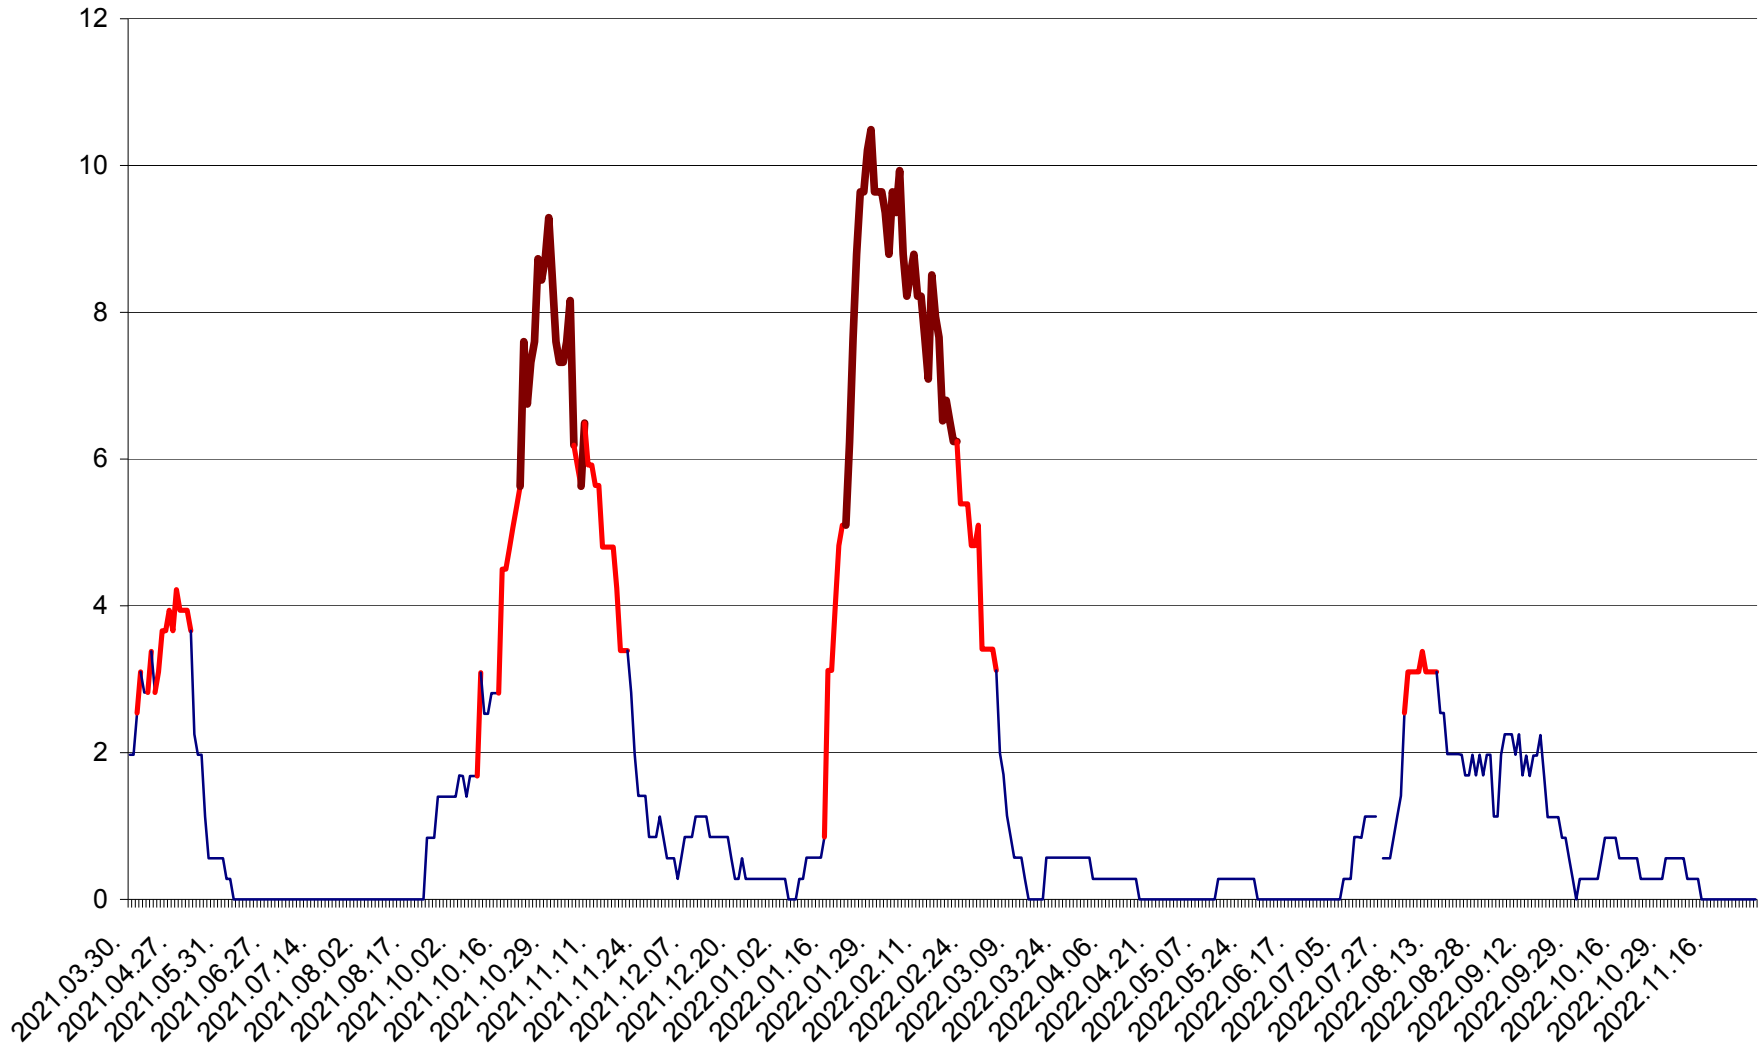

CORBU - Evolutia incidentei cumulate pe 14 zile la ‰ de locuitori
2021.04.01. - 2022.11.30.

CORUND - Evolutia incidentei cumulate pe 14 zile la ‰ de locuitori
2021.04.01. - 2022.11.30.

COZMENI - Evolutia incidentei cumulate pe 14 zile la ‰ de locuitori
2021.04.01. - 2022.11.30.

ORAȘ CRISTURU SECUIESC - Evolutia incidentei cumulate pe 14 zile la ‰ de locuitori
2021.04.01. - 2022.11.30.

DĂNEȘTI - Evolutia incidentei cumulate pe 14 zile la ‰ de locuitori
2021.04.01. - 2022.11.30.

DÂRJIU - Evolutia incidentei cumulate pe 14 zile la ‰ de locuitori
2021.04.01. - 2022.11.30.

DEALU - Evolutia incidentei cumulate pe 14 zile la ‰ de locuitori
2021.04.01. - 2022.11.30.

DITRĂU - Evolutia incidentei cumulate pe 14 zile la ‰ de locuitori
2021.04.01. - 2022.11.30.

FELICENI - Evolutia incidentei cumulate pe 14 zile la ‰ de locuitori
2021.04.01. - 2022.11.30.

FRUMOASA - Evolutia incidentei cumulate pe 14 zile la ‰ de locuitori
2021.04.01. - 2022.11.30.

GĂLĂUȚAȘ - Evoluția incidenței cumulate pe 14 zile la ‰ de locuitori
2021.04.01. - 2022.11.30.