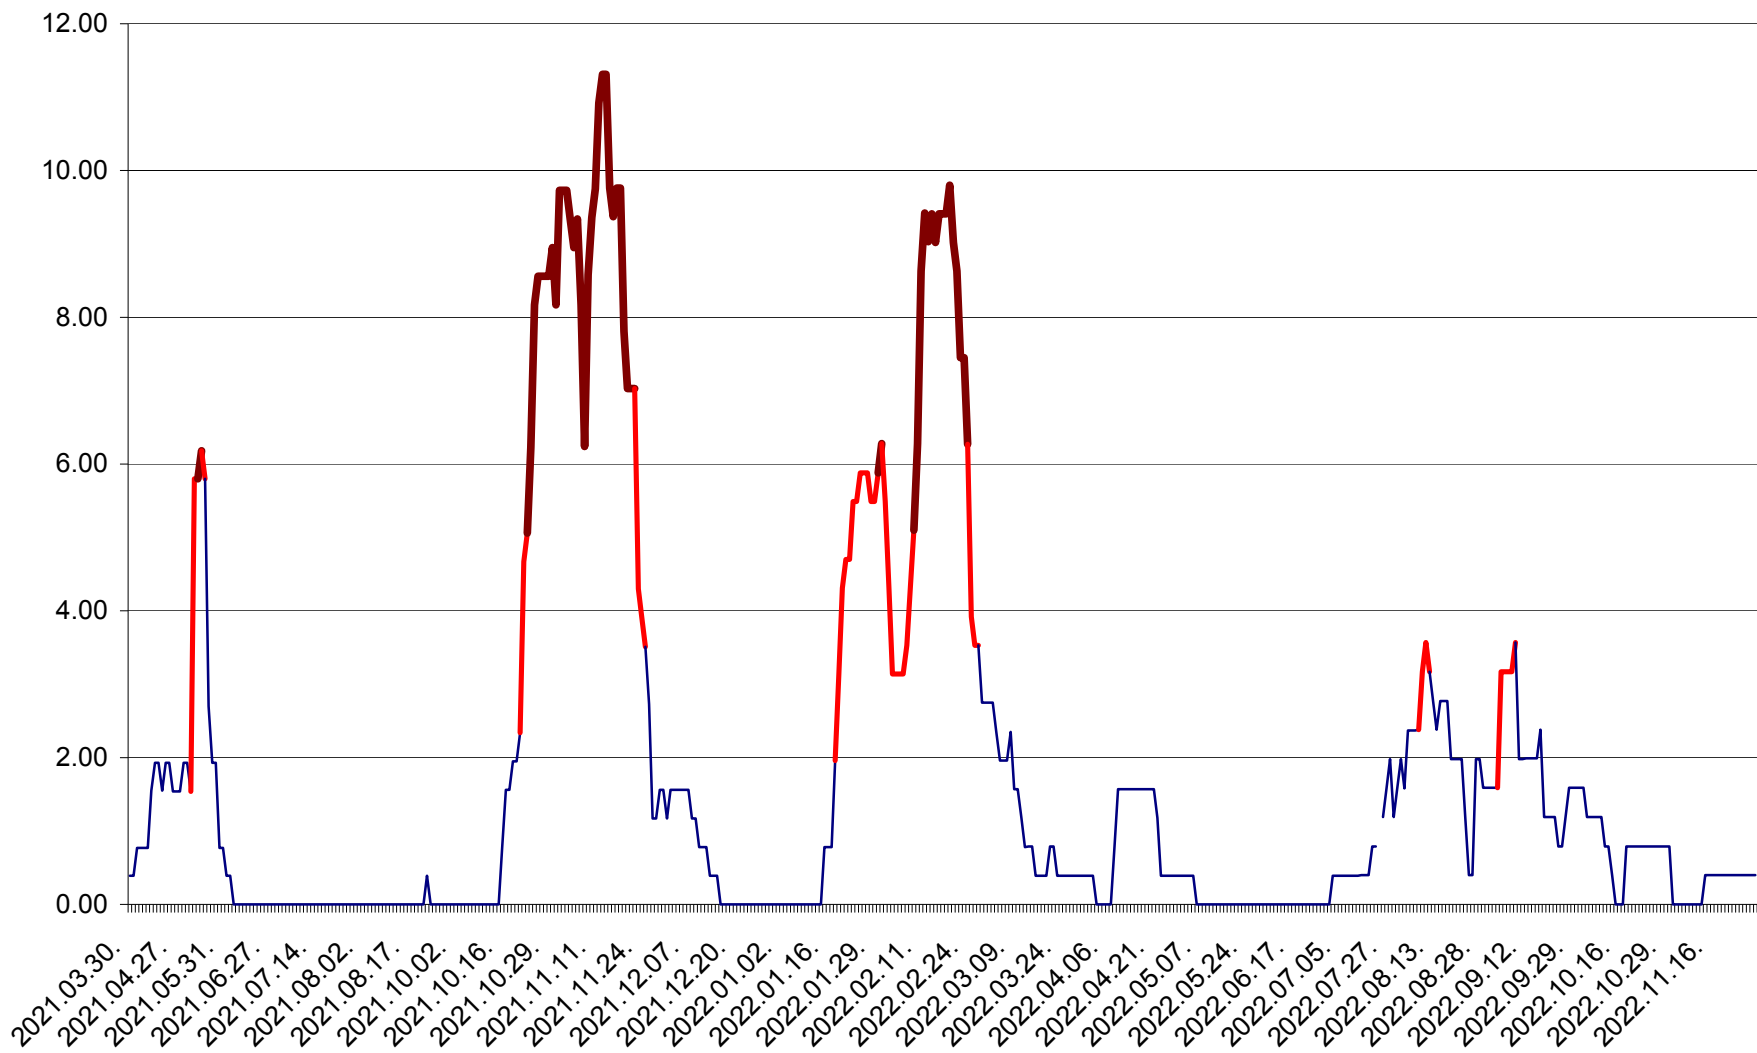

ATID - Evolutia incidentei cumulate pe 14 zile la ‰ de locuitori
2021.04.01. - 2022.11.30.

AVRĂMEȘTI - Evolutia incidentei cumulate pe 14 zile la ‰ de locuitori
2021.04.01. - 2022.11.30.

ORAȘ BĂILE TUȘNAD - Evoluția incidenței cumulate pe 14 zile la ‰ de locuitori
2021.04.01. - 2022.11.30.

ORAȘ BĂLAN - Evoluția incidenței cumulate pe 14 zile la ‰ de locuitori
2021.04.01. - 2022.11.30.

BILBOR - Evolutia incidentei cumulate pe 14 zile la ‰ de locuitori
2021.04.01. - 2022.11.30.

ORAȘ BORSEC - Evolutia incidentei cumulate pe 14 zile la ‰ de locuitori
2021.04.01. - 2022.11.30.

BRĂDEȘTI - Evolutia incidentei cumulate pe 14 zile la ‰ de locuitori
2021.04.01. - 2022.11.30.

CĂPÂLNIȚA - Evolutia incidentei cumulate pe 14 zile la ‰ de locuitori
2021.04.01. - 2022.11.30.

CÂRȚA - Evolutia incidentei cumulate pe 14 zile la ‰ de locuitori
2021.04.01. - 2022.11.30.

CICEU - Evolutia incidentei cumulate pe 14 zile la ‰ de locuitori
2021.04.01. - 2022.11.30.

CIUCSÂNGEORGIU - Evolutia incidentei cumulate pe 14 zile la ‰ de locuitori
2021.04.01. - 2022.11.30.

CIUMANI - Evolutia incidentei cumulate pe 14 zile la ‰ de locuitori
2021.04.01. - 2022.11.30.