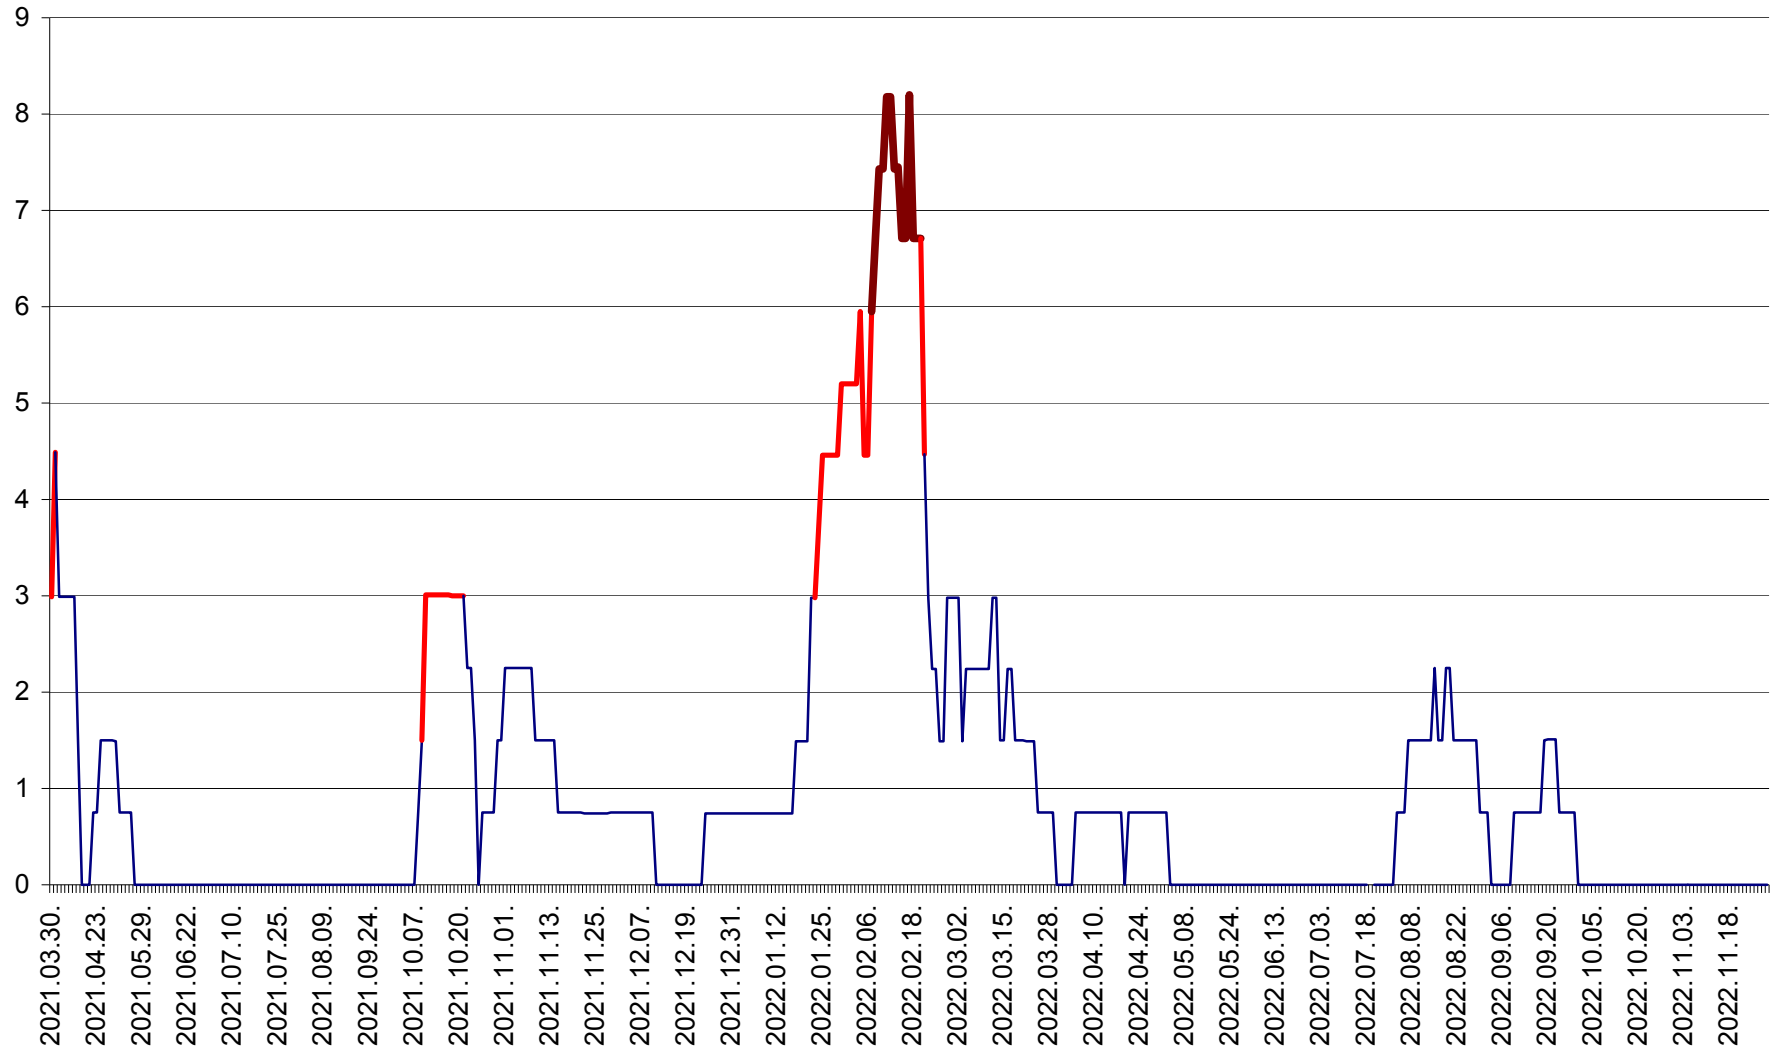

LELICENI - Evolutia incidentei cumulate pe 14 zile la ‰ de locuitori
2021.04.01. - 2022.11.30.

LUETA - Evolutia incidentei cumulate pe 14 zile la ‰ de locuitori
2021.04.01. - 2022.11.30.

LUNCA DE JOS - Evolutia incidentei cumulate pe 14 zile la ‰ de locuitori
2021.04.01. - 2022.11.30.

LUNCA DE SUS - Evolutia incidentei cumulate pe 14 zile la ‰ de locuitori
2021.04.01. - 2022.11.30.

LUPENI - Evolutia incidentei cumulate pe 14 zile la ‰ de locuitori
2021.04.01. - 2022.11.30.

MĂDĂRAȘ - Evolutia incidentei cumulate pe 14 zile la ‰ de locuitori
2021.04.01. - 2022.11.30.

MĂRTINIȘ - Evolutia incidentei cumulate pe 14 zile la ‰ de locuitori
2021.04.01. - 2022.11.30.

MEREȘTI - Evolutia incidentei cumulate pe 14 zile la ‰ de locuitori
2021.04.01. - 2022.11.30.

MUNICIPIUL MIERCUREA-CIUC - Evolutia incidentei cumulate pe 14 zile la ‰ de locuitori
2021.04.01. - 2022.11.30.