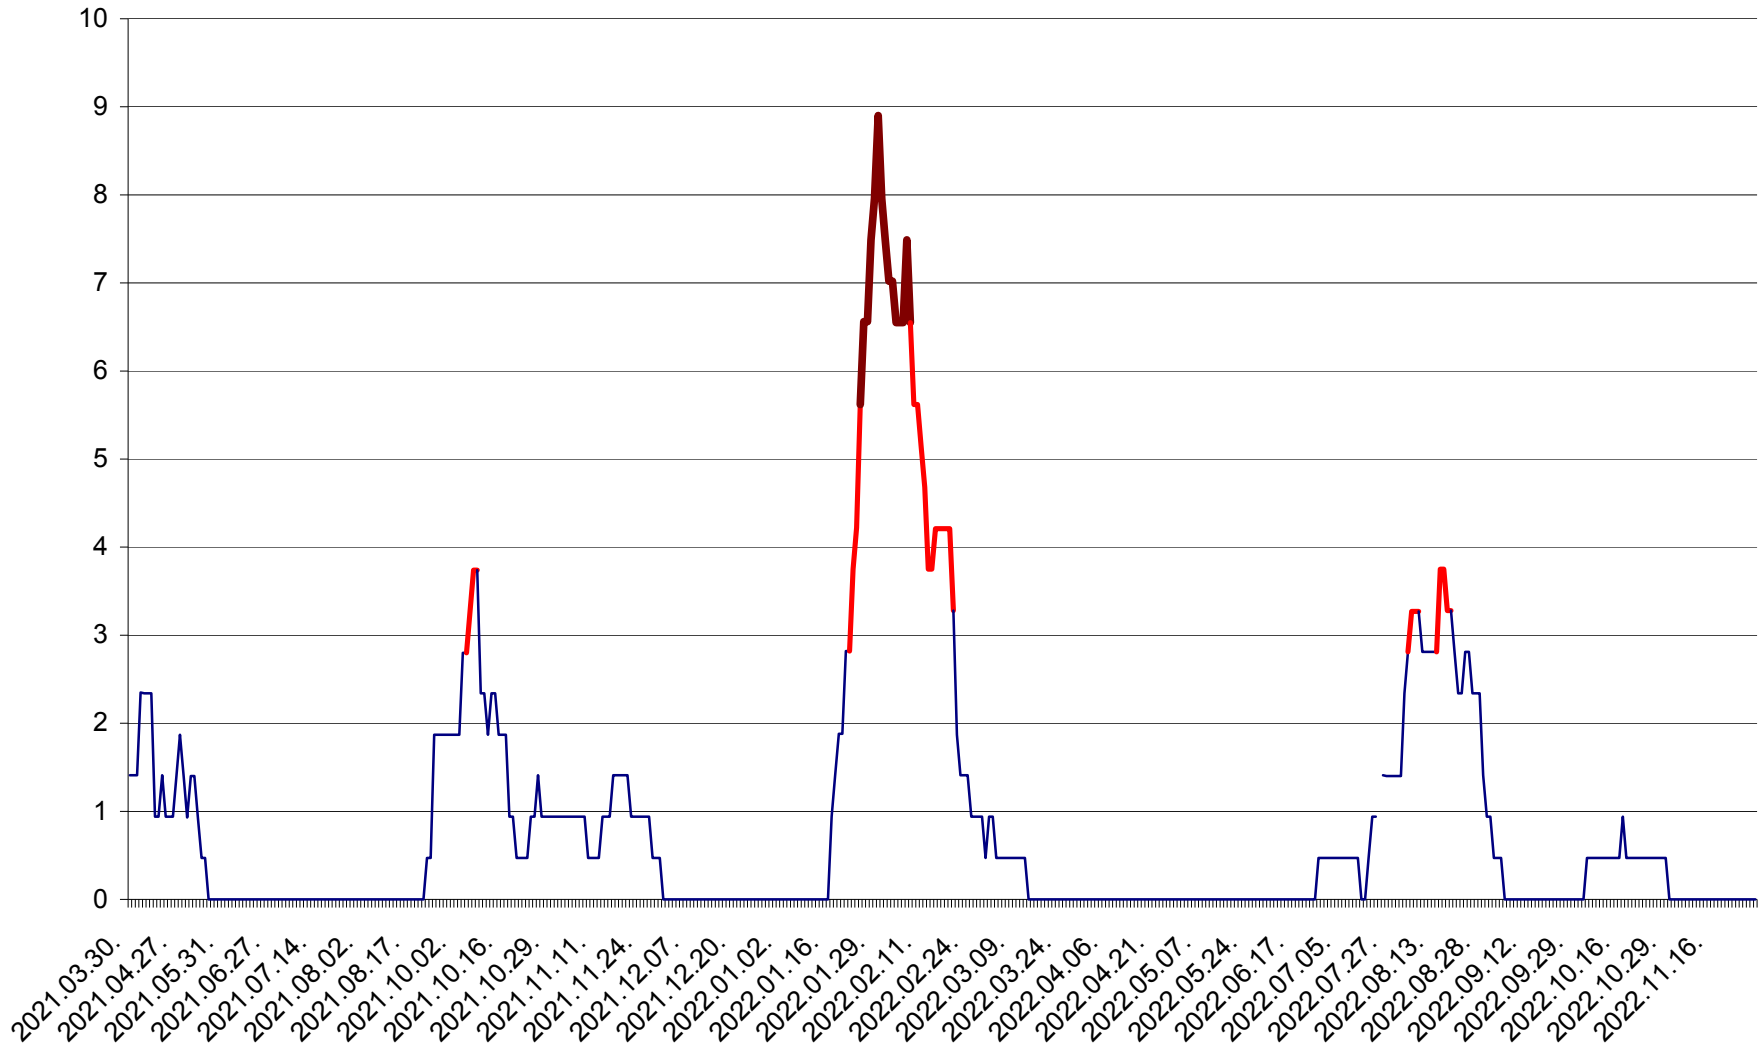

SECUIENI - Evolutia incidentei cumulate pe 14 zile la ‰ de locuitori
2021.04.01. - 2022.11.30.