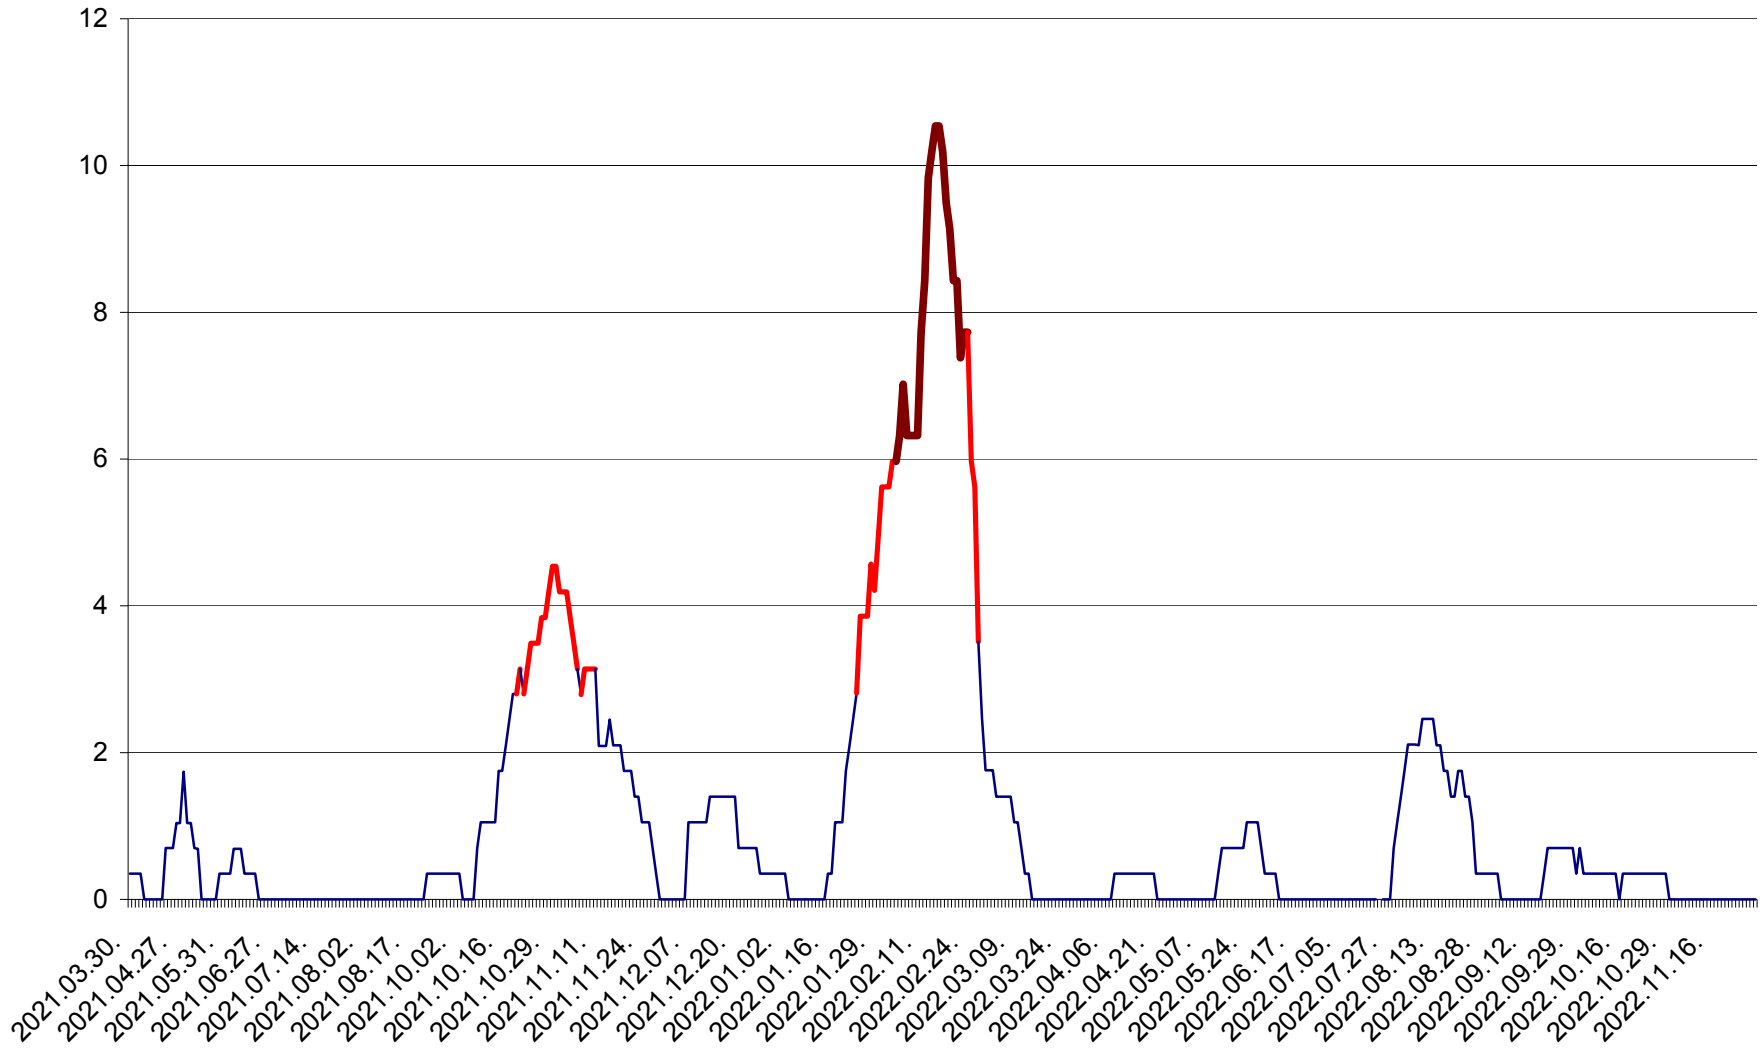

SÂNCRĂIENI - Evolutia incidentei cumulate pe 14 zile la ‰ de locuitori
2021.04.01. - 2022.11.30.

SÂNDOMIC - Evolutia incidentei cumulate pe 14 zile la ‰ de locuitori
2021.04.01. - 2022.11.30.

SÂNMARTIN - Evolutia incidentei cumulate pe 14 zile la ‰ de locuitori
2021.04.01. - 2022.11.30.

SÂNSIMION - Evolutia incidentei cumulate pe 14 zile la ‰ de locuitori
2021.04.01. - 2022.11.30.

SÂNTIMBRU - Evolutia incidentei cumulate pe 14 zile la ‰ de locuitori
2021.04.01. - 2022.11.30.

SĂRMAȘ - Evolutia incidentei cumulate pe 14 zile la ‰ de locuitori
2021.04.01. - 2022.11.30.

SATU MARE - Evolutia incidentei cumulate pe 14 zile la ‰ de locuitori
2021.04.01. - 2022.11.30.

SECUIENI - Evolutia incidentei cumulate pe 14 zile la ‰ de locuitori
2021.04.01. - 2022.11.30.

SICULENI - Evolutia incidentei cumulate pe 14 zile la ‰ de locuitori
2021.04.01. - 2022.11.30.