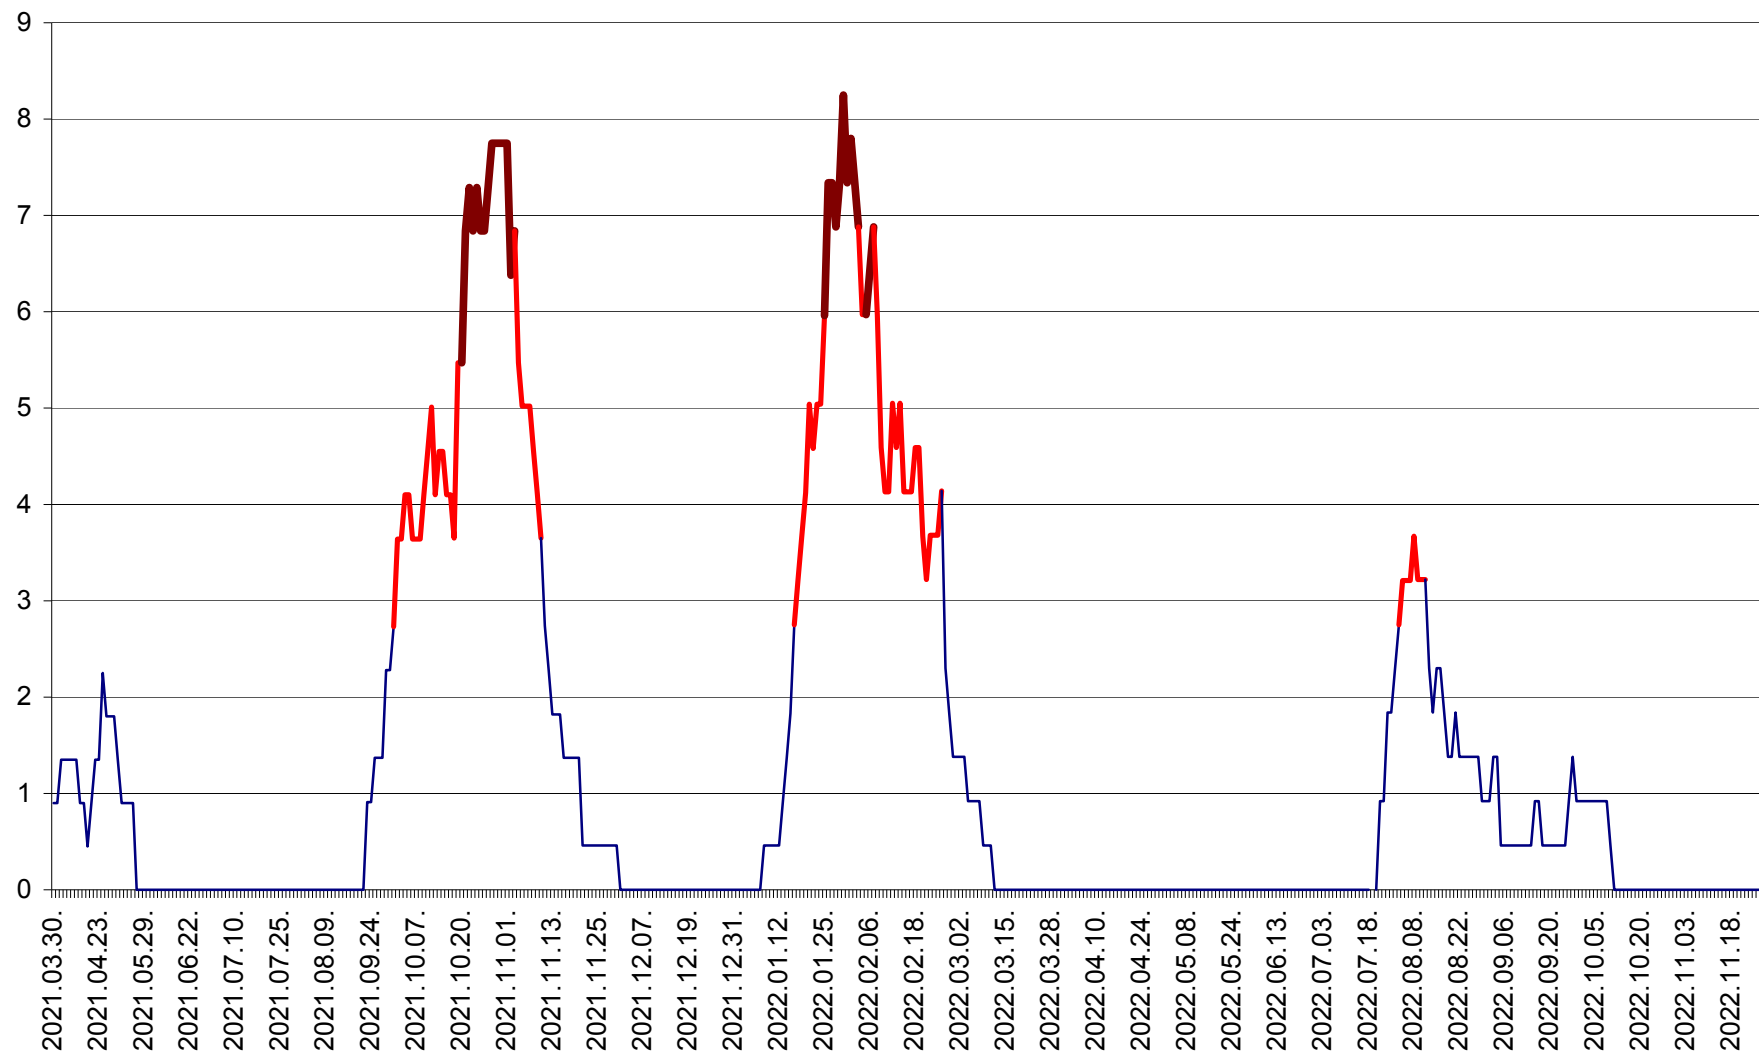

RACU - Evolutia incidentei cumulate pe 14 zile la ‰ de locuitori
2021.04.01. - 2022.11.30.

REMETEA - Evolutia incidentei cumulate pe 14 zile la ‰ de locuitori
2021.04.01. - 2022.11.30.

SĂCEL - Evolutia incidentei cumulate pe 14 zile la ‰ de locuitori
2021.04.01. - 2022.11.30.

SÂNCRĂIENI - Evolutia incidentei cumulate pe 14 zile la ‰ de locuitori
2021.04.01. - 2022.11.30.

SÂNDOMIC - Evolutia incidentei cumulate pe 14 zile la ‰ de locuitori
2021.04.01. - 2022.11.30.

SÂNMARTIN - Evolutia incidentei cumulate pe 14 zile la ‰ de locuitori
2021.04.01. - 2022.11.30.

SÂNSIMION - Evolutia incidentei cumulate pe 14 zile la ‰ de locuitori
2021.04.01. - 2022.11.30.

SÂNTIMBRU - Evolutia incidentei cumulate pe 14 zile la ‰ de locuitori
2021.04.01. - 2022.11.30.

SĂRMAȘ - Evolutia incidentei cumulate pe 14 zile la ‰ de locuitori
2021.04.01. - 2022.11.30.