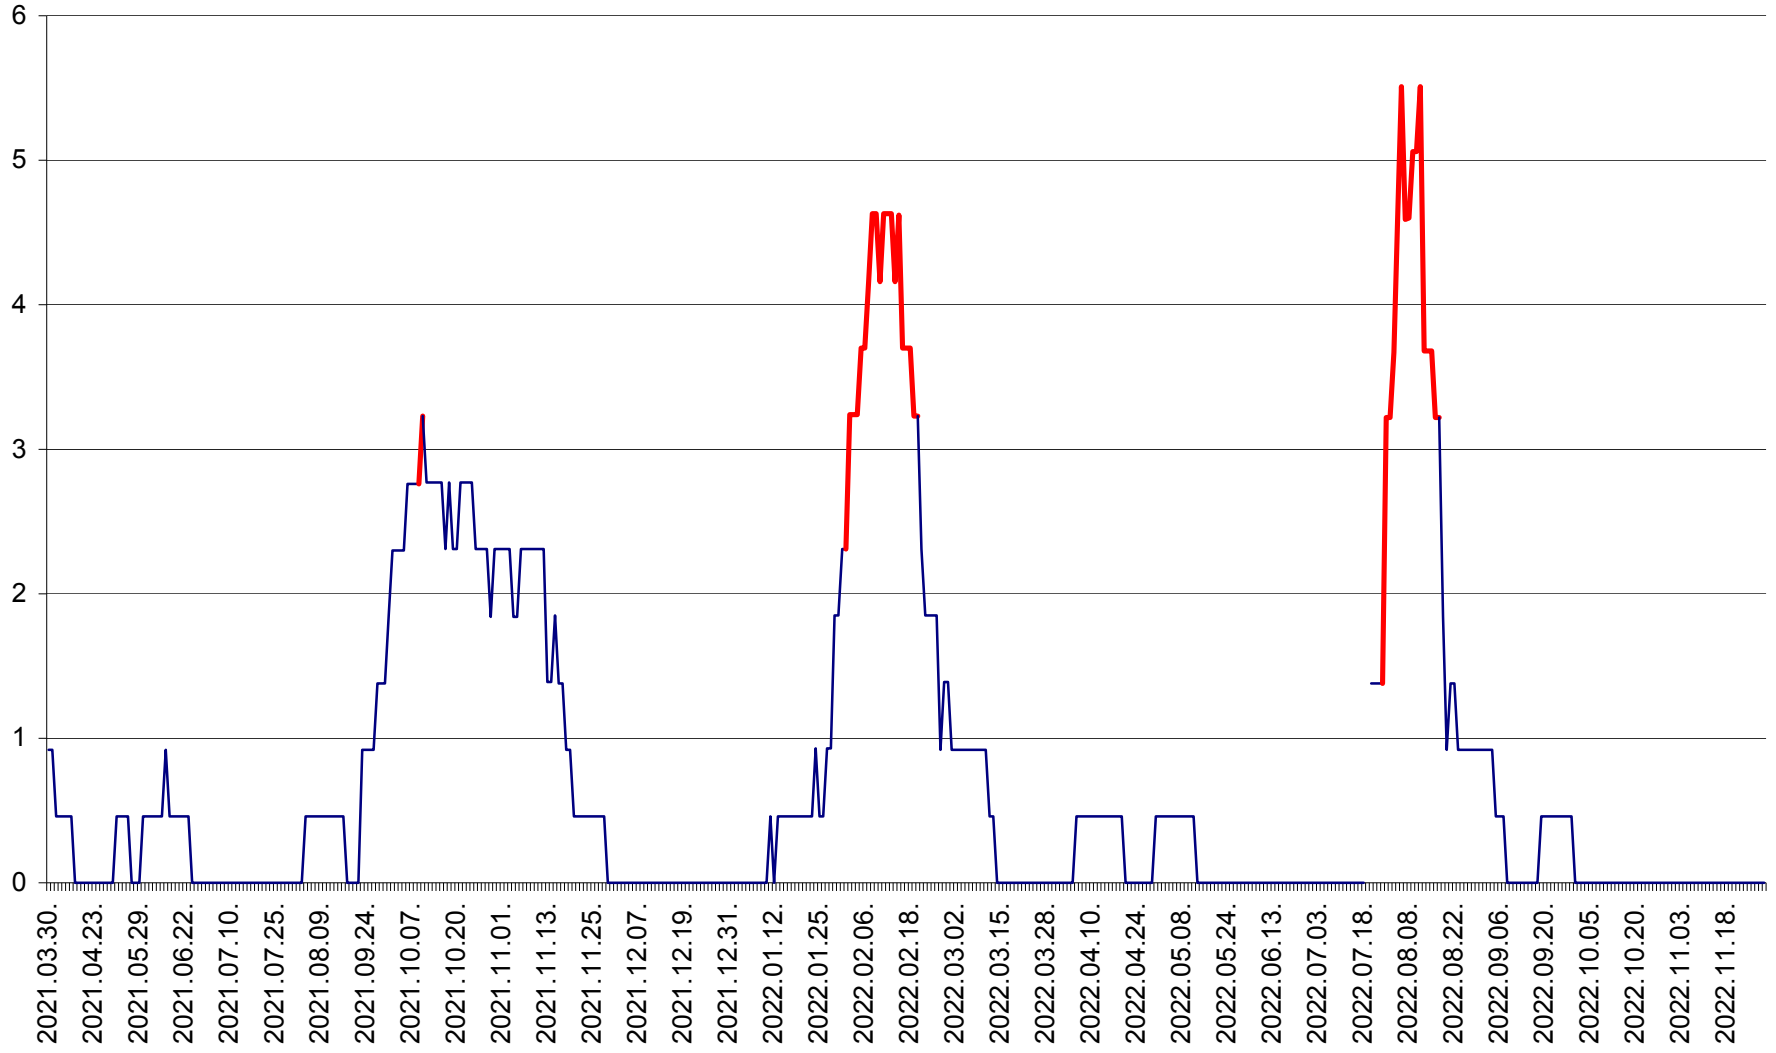

ULIEȘ - Evoluția incidenței cumulate pe 14 zile la ‰ de locuitori
2021.04.01. - 2022.11.30.