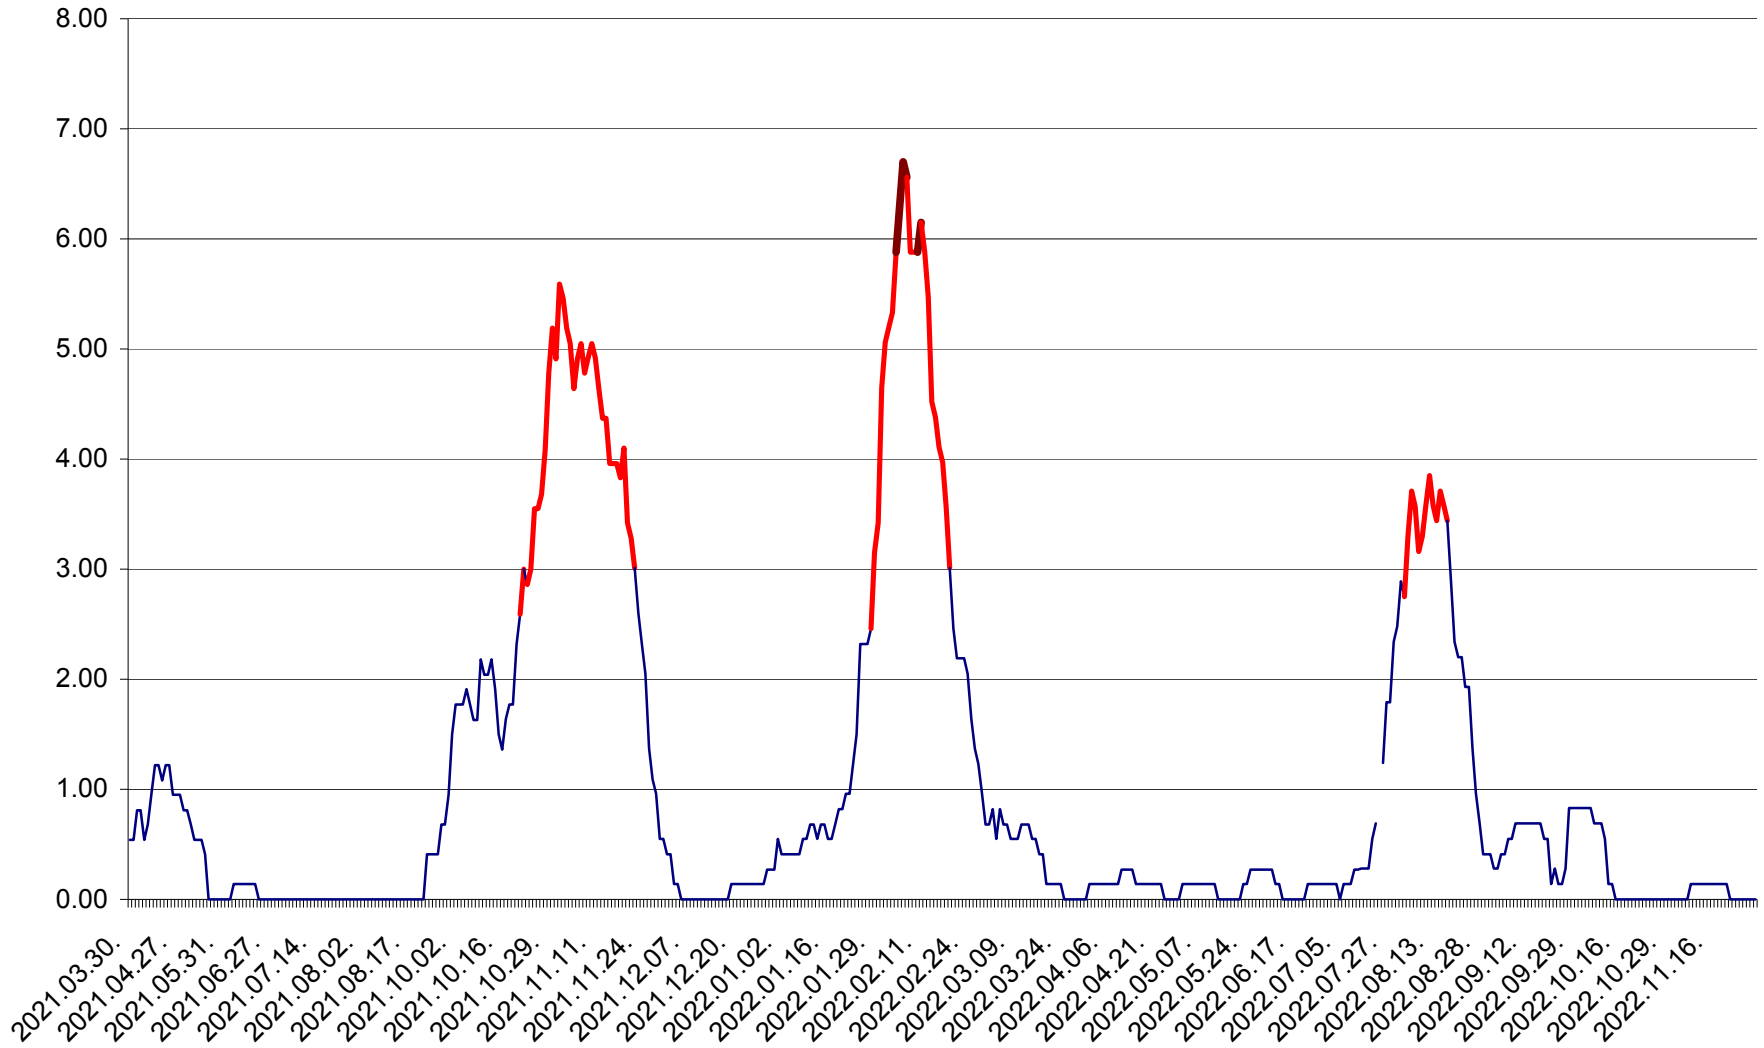

ATID - Evolutia incidentei cumulate pe 14 zile la ‰ de locuitori
2021.04.01. - 2022.11.30.

AVRĂMEȘTI - Evolutia incidentei cumulate pe 14 zile la ‰ de locuitori
2021.04.01. - 2022.11.30.

ORAȘ BĂILE TUȘNAD - Evoluția incidenței cumulate pe 14 zile la ‰ de locuitori
2021.04.01. - 2022.11.30.

ORAȘ BĂLAN - Evoluția incidenței cumulate pe 14 zile la ‰ de locuitori
2021.04.01. - 2022.11.30.

BILBOR - Evolutia incidentei cumulate pe 14 zile la ‰ de locuitori
2021.04.01. - 2022.11.30.

ORAȘ BORSEC - Evolutia incidentei cumulate pe 14 zile la ‰ de locuitori
2021.04.01. - 2022.11.30.

BRĂDEȘTI - Evolutia incidentei cumulate pe 14 zile la ‰ de locuitori
2021.04.01. - 2022.11.30.

CĂPÂLNIȚA - Evolutia incidentei cumulate pe 14 zile la ‰ de locuitori
2021.04.01. - 2022.11.30.

CÂRȚA - Evolutia incidentei cumulate pe 14 zile la ‰ de locuitori
2021.04.01. - 2022.11.30.

CICEU - Evolutia incidentei cumulate pe 14 zile la ‰ de locuitori
2021.04.01. - 2022.11.30.

CIUCSÂNGEORGIU - Evolutia incidentei cumulate pe 14 zile la ‰ de locuitori
2021.04.01. - 2022.11.30.

CIUMANI - Evolutia incidentei cumulate pe 14 zile la ‰ de locuitori
2021.04.01. - 2022.11.30.