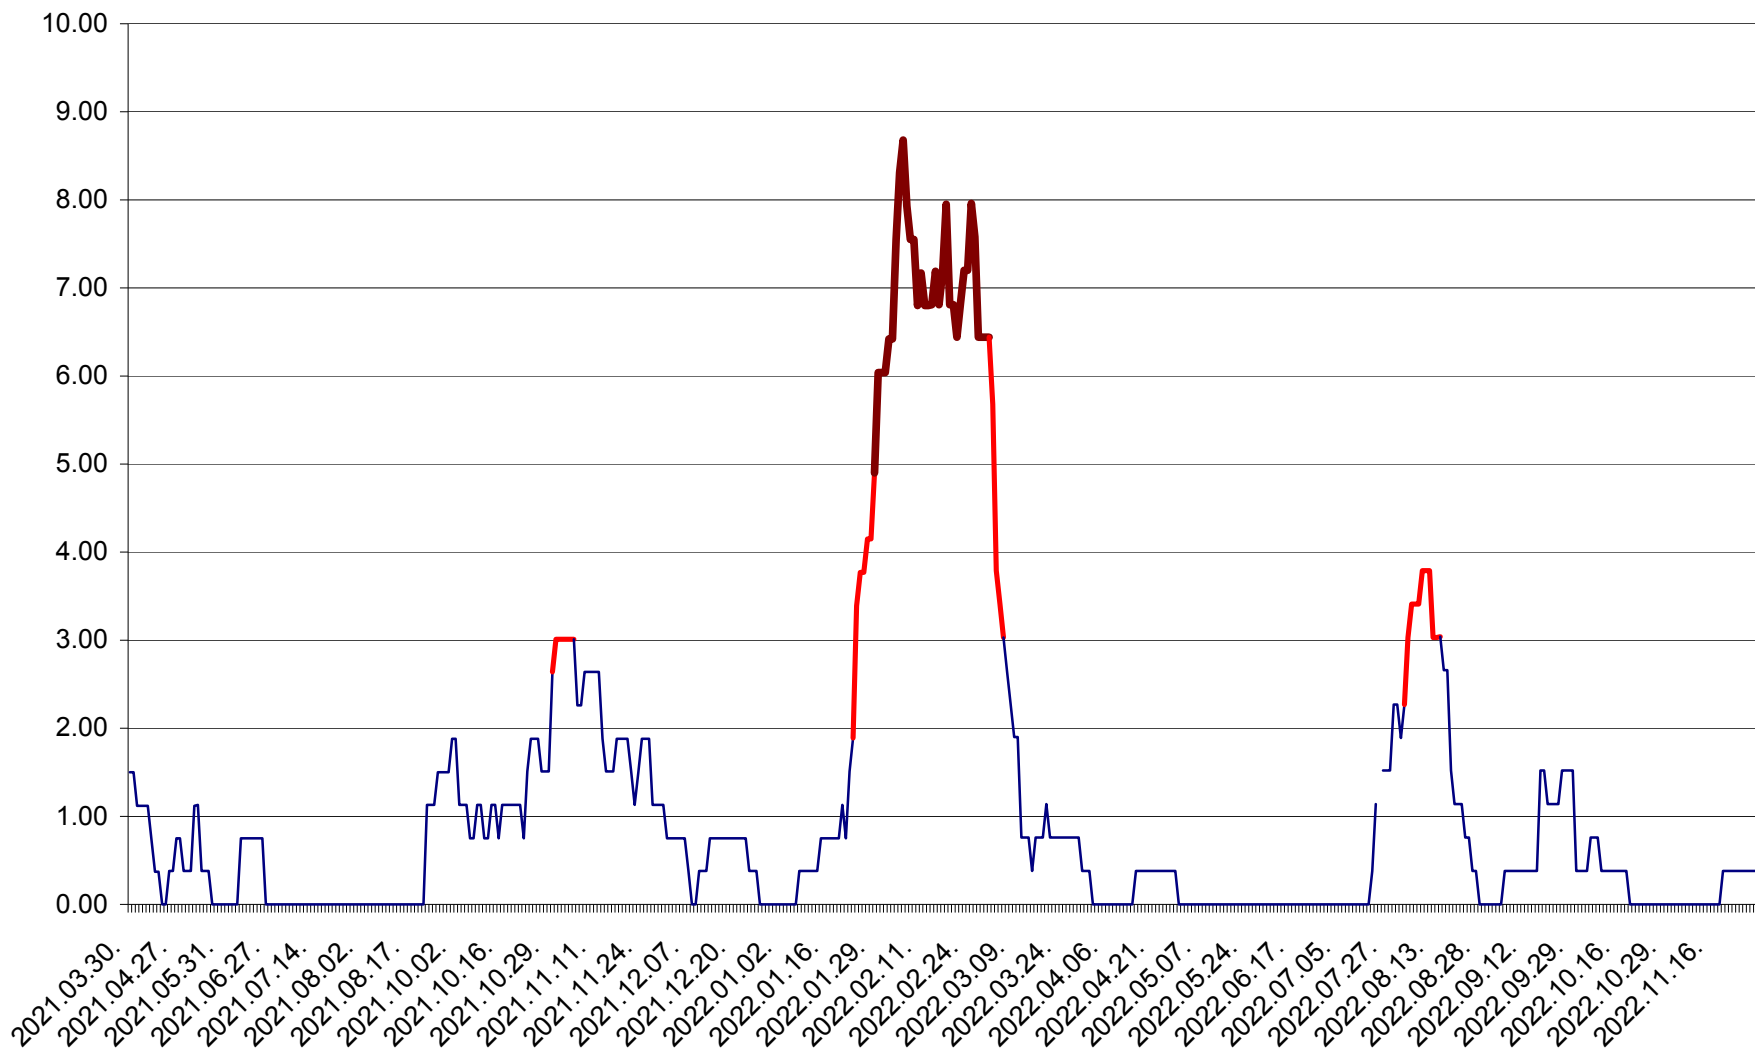

ATID - Evolutia incidentei cumulate pe 14 zile la ‰ de locuitori
2021.04.01. - 2022.11.30.

AVRĂMEȘTI - Evolutia incidentei cumulate pe 14 zile la ‰ de locuitori
2021.04.01. - 2022.11.30.

ORAȘ BĂILE TUȘNAD - Evoluția incidenței cumulate pe 14 zile la ‰ de locuitori
2021.04.01. - 2022.11.30.

ORAȘ BĂLAN - Evoluția incidenței cumulate pe 14 zile la ‰ de locuitori
2021.04.01. - 2022.11.30.

BILBOR - Evolutia incidentei cumulate pe 14 zile la ‰ de locuitori
2021.04.01. - 2022.11.30.

ORAȘ BORSEC - Evolutia incidentei cumulate pe 14 zile la ‰ de locuitori
2021.04.01. - 2022.11.30.

BRĂDEȘTI - Evolutia incidentei cumulate pe 14 zile la ‰ de locuitori
2021.04.01. - 2022.11.30.

CĂPÂLNIȚA - Evolutia incidentei cumulate pe 14 zile la ‰ de locuitori
2021.04.01. - 2022.11.30.

CÂRȚA - Evolutia incidentei cumulate pe 14 zile la ‰ de locuitori
2021.04.01. - 2022.11.30.

CICEU - Evolutia incidentei cumulate pe 14 zile la ‰ de locuitori
2021.04.01. - 2022.11.30.

CIUCSÂNGEORGIU - Evolutia incidentei cumulate pe 14 zile la ‰ de locuitori
2021.04.01. - 2022.11.30.

CIUMANI - Evolutia incidentei cumulate pe 14 zile la ‰ de locuitori
2021.04.01. - 2022.11.30.