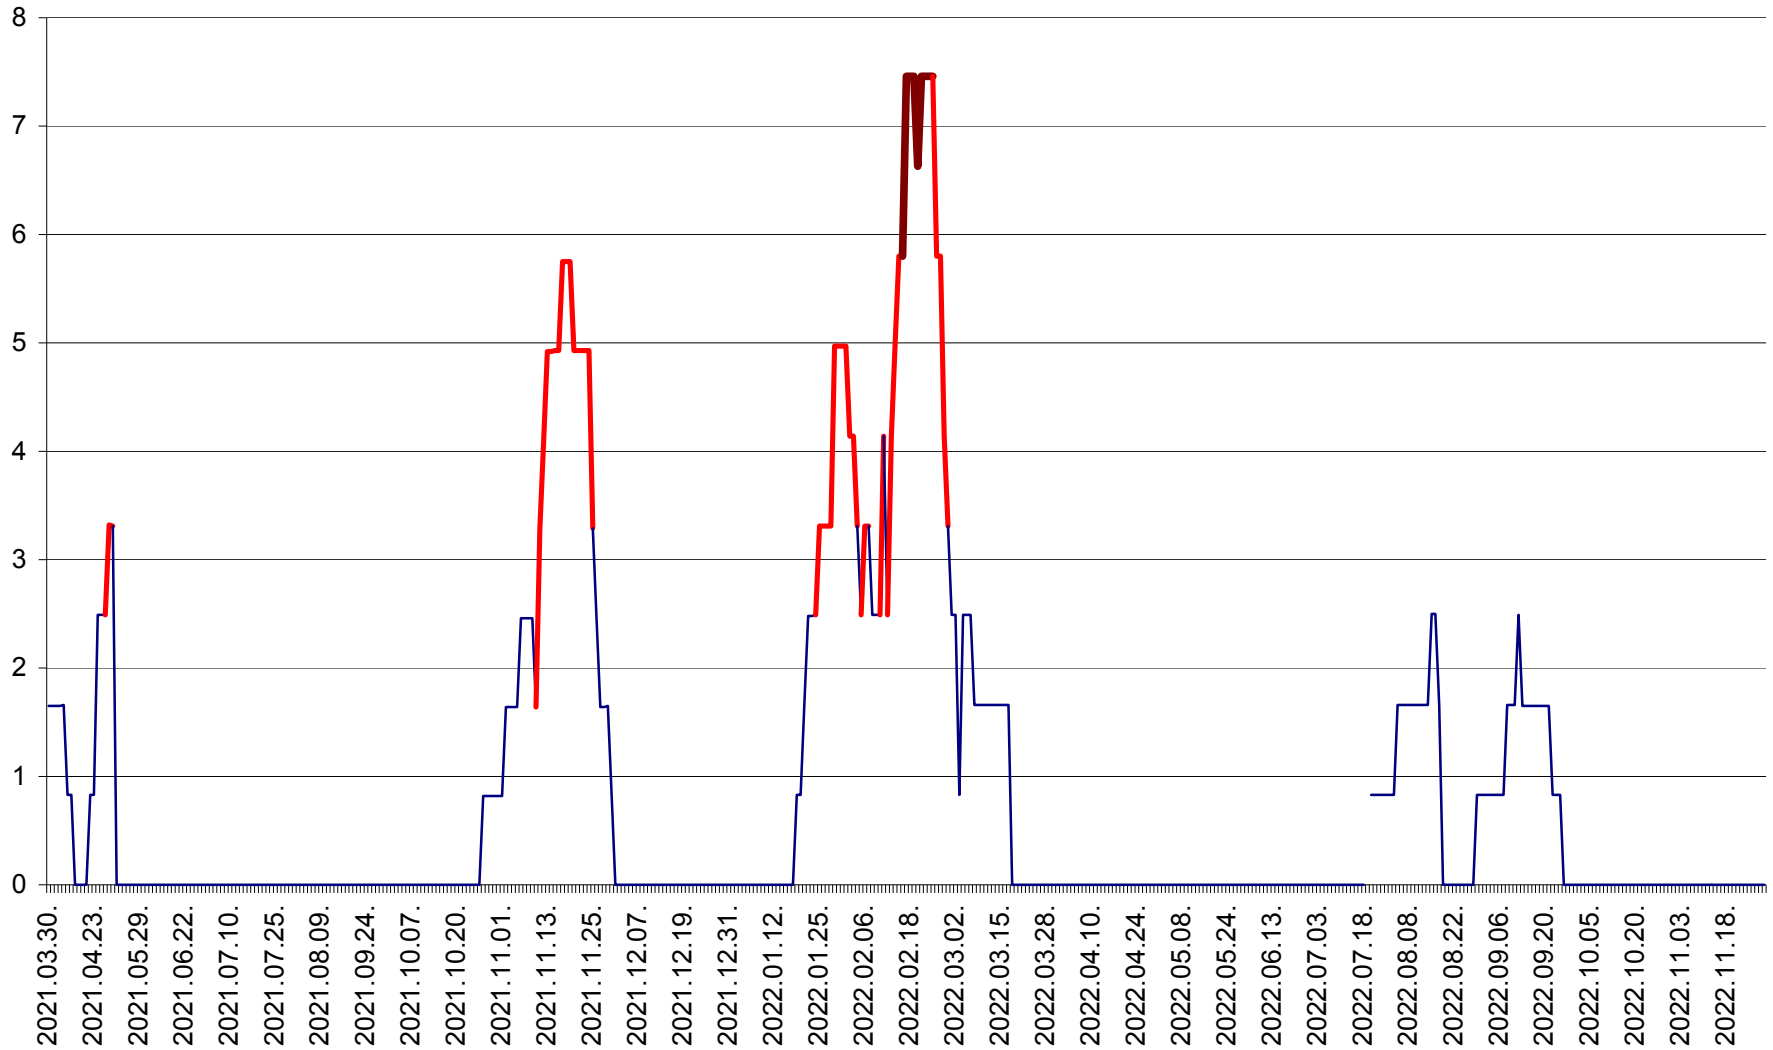

PLĂIEȘII DE JOS - Evoluția incidentei cumulate pe 14 zile la ‰ de locuitori
2021.04.01. - 2022.11.30.

PORUMBENI - Evolutia incidentei cumulate pe 14 zile la ‰ de locuitori
2021.04.01. - 2022.11.30.

PRAID - Evolutia incidentei cumulate pe 14 zile la ‰ de locuitori
2021.04.01. - 2022.11.30.

RACU - Evolutia incidentei cumulate pe 14 zile la ‰ de locuitori
2021.04.01. - 2022.11.30.

REMETEA - Evolutia incidentei cumulate pe 14 zile la ‰ de locuitori
2021.04.01. - 2022.11.30.

SĂCEL - Evolutia incidentei cumulate pe 14 zile la ‰ de locuitori
2021.04.01. - 2022.11.30.