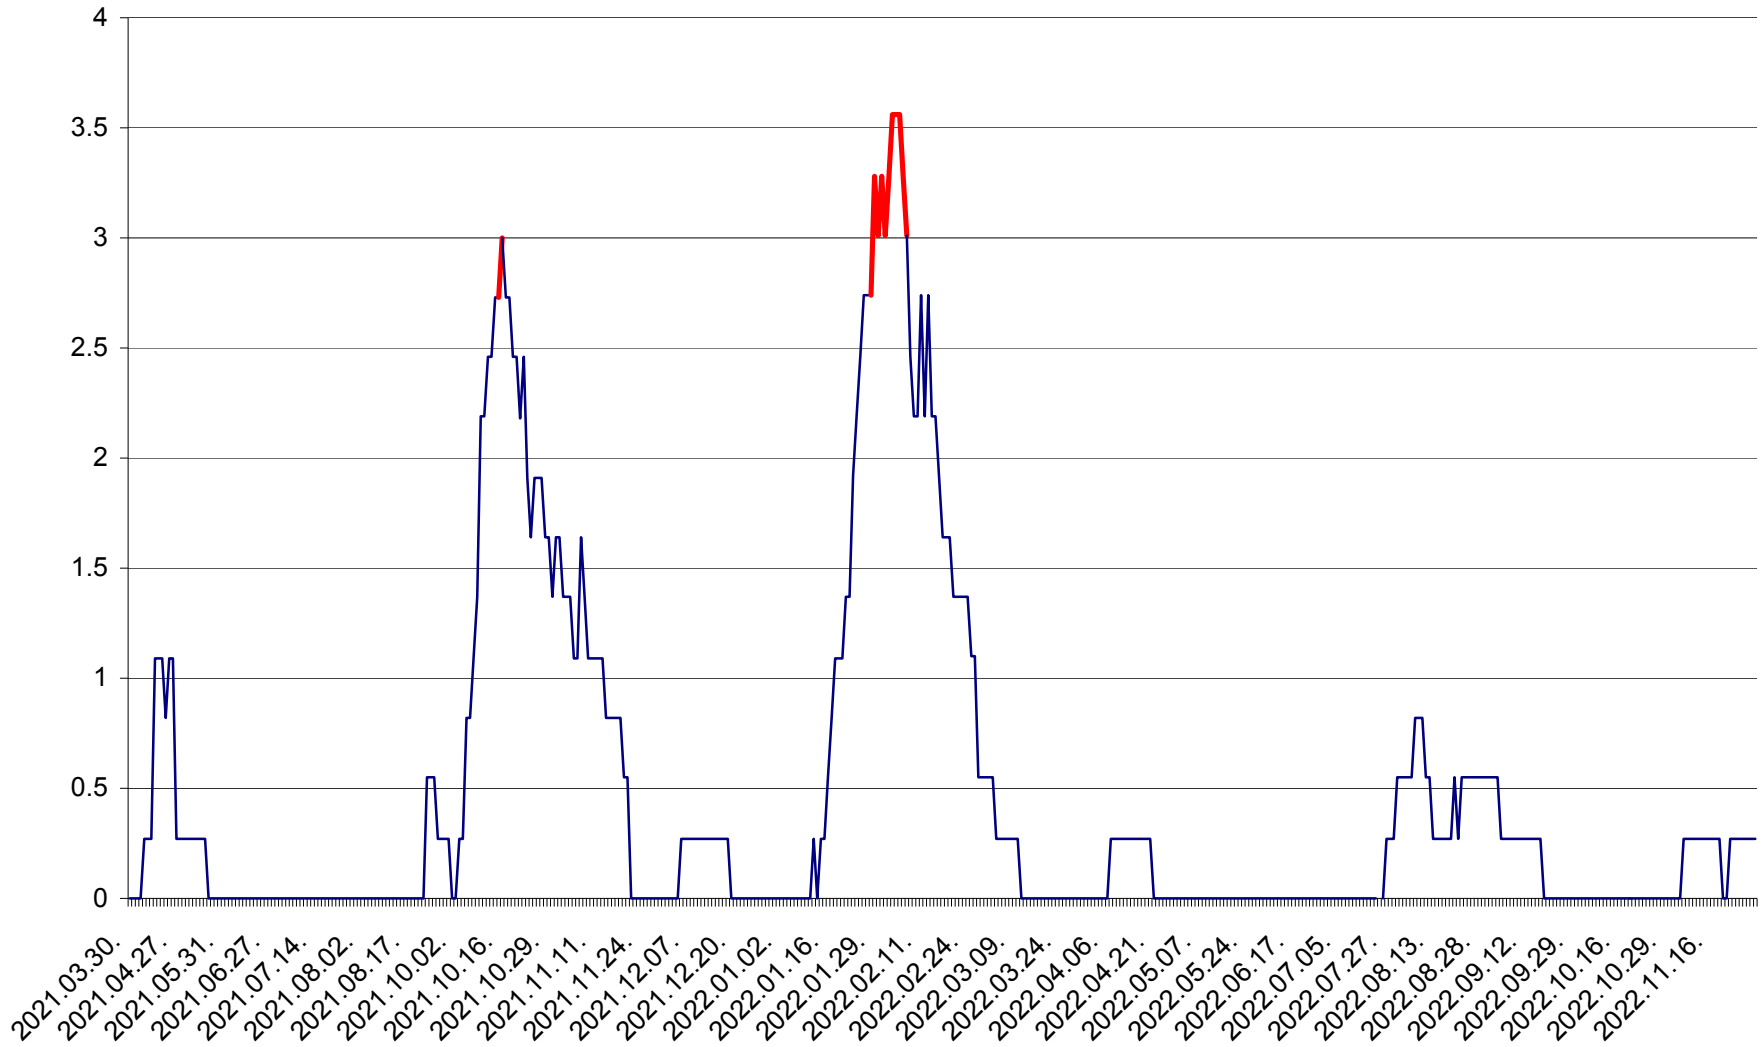

FELICENI - Evolutia incidentei cumulate pe 14 zile la ‰ de locuitori
2021.04.01. - 2022.11.30.

FRUMOASA - Evolutia incidentei cumulate pe 14 zile la ‰ de locuitori
2021.04.01. - 2022.11.30.

GĂLĂUȚAȘ - Evoluția incidenței cumulate pe 14 zile la ‰ de locuitori
2021.04.01. - 2022.11.30.

MUNICIPIUL GHEORGHENI - Evolutia incidentei cumulate pe 14 zile la % de locuitori
2021.04.01. - 2022.11.30.

JOSENI - Evolutia incidentei cumulate pe 14 zile la ‰ de locuitori
2021.04.01. - 2022.11.30.

LĂZAREA - Evolutia incidentei cumulate pe 14 zile la % de locuitori
2021.04.01. - 2022.11.30.

LELICENI - Evolutia incidentei cumulate pe 14 zile la ‰ de locuitori
2021.04.01. - 2022.11.30.

LUETA - Evolutia incidentei cumulate pe 14 zile la ‰ de locuitori
2021.04.01. - 2022.11.30.

LUNCA DE JOS - Evolutia incidentei cumulate pe 14 zile la ‰ de locuitori
2021.04.01. - 2022.11.30.