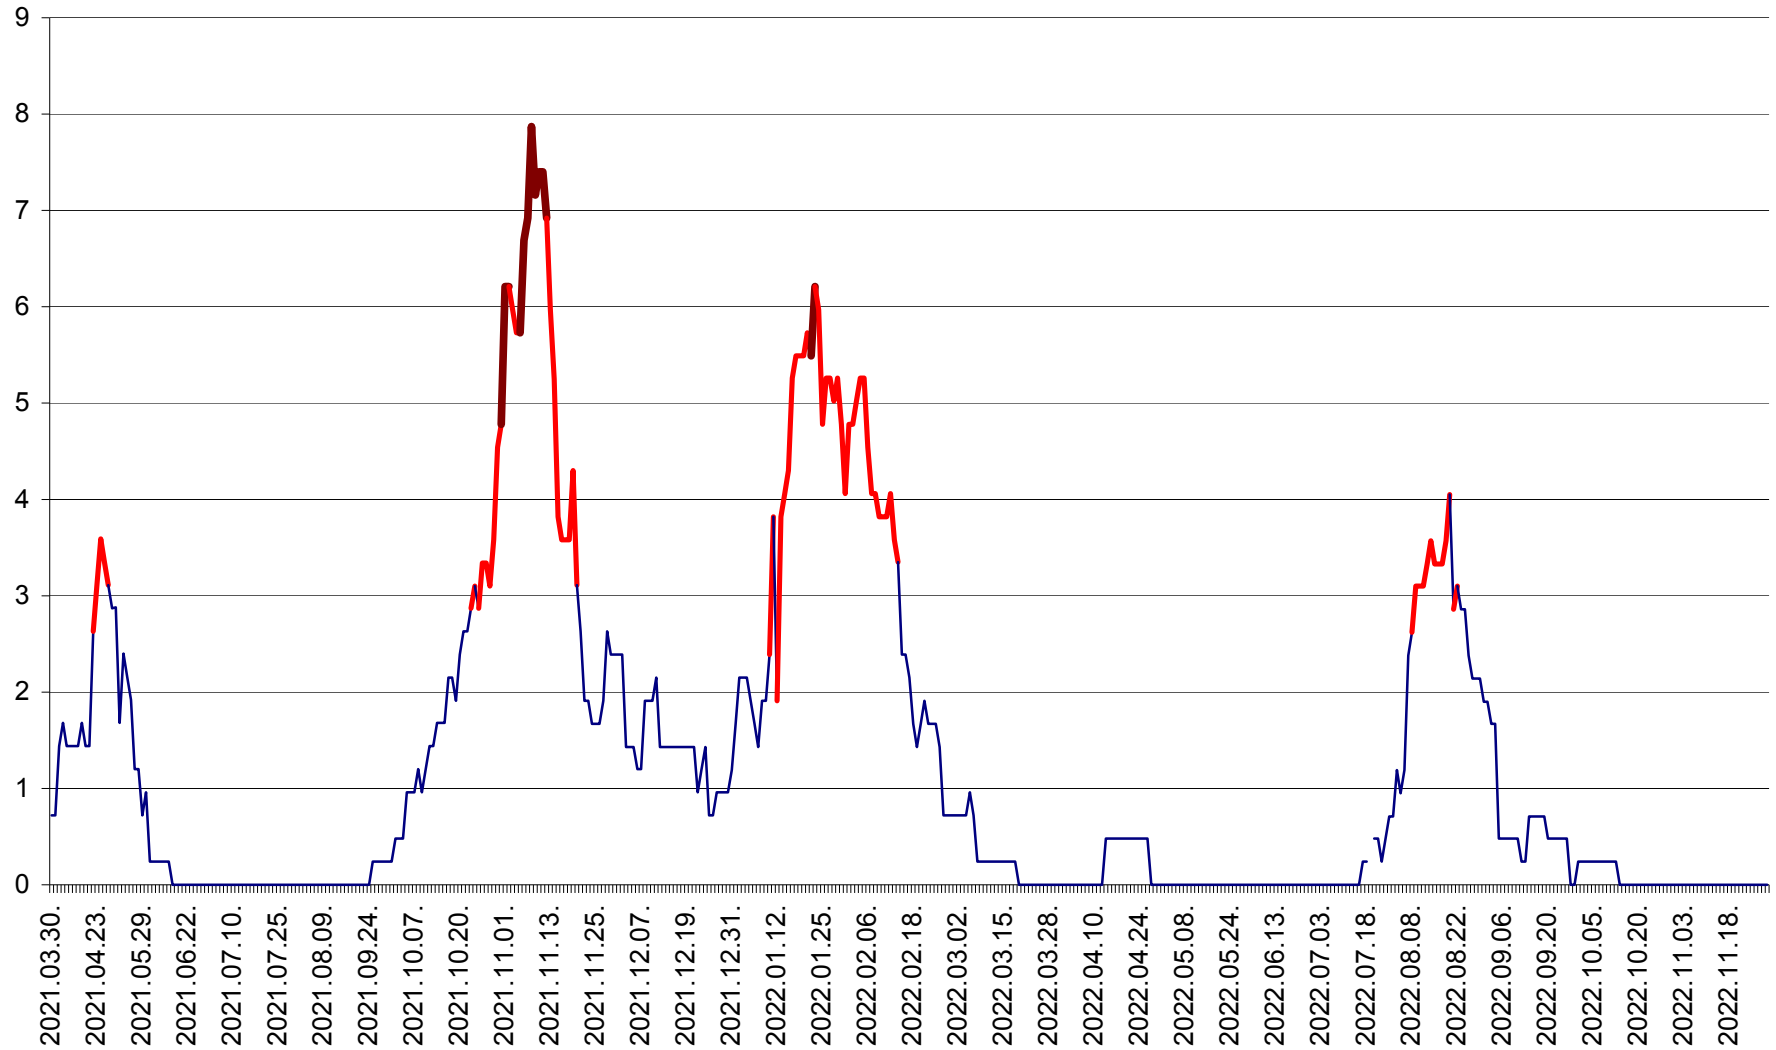

CORBU - Evolutia incidentei cumulate pe 14 zile la ‰ de locuitori
2021.04.01. - 2022.11.30.

CORUND - Evolutia incidentei cumulate pe 14 zile la ‰ de locuitori
2021.04.01. - 2022.11.30.

COZMENI - Evolutia incidentei cumulate pe 14 zile la ‰ de locuitori
2021.04.01. - 2022.11.30.

ORAȘ CRISTURU SECUIESC - Evolutia incidentei cumulate pe 14 zile la ‰ de locuitori
2021.04.01. - 2022.11.30.

DĂNEȘTI - Evolutia incidentei cumulate pe 14 zile la ‰ de locuitori
2021.04.01. - 2022.11.30.

DÂRJIU - Evolutia incidentei cumulate pe 14 zile la ‰ de locuitori
2021.04.01. - 2022.11.30.

DEALU - Evolutia incidentei cumulate pe 14 zile la ‰ de locuitori
2021.04.01. - 2022.11.30.

DITRĂU - Evolutia incidentei cumulate pe 14 zile la ‰ de locuitori
2021.04.01. - 2022.11.30.

FELICENI - Evolutia incidentei cumulate pe 14 zile la ‰ de locuitori
2021.04.01. - 2022.11.30.

FRUMOASA - Evolutia incidentei cumulate pe 14 zile la ‰ de locuitori
2021.04.01. - 2022.11.30.

GĂLĂUȚAȘ - Evoluția incidenței cumulate pe 14 zile la ‰ de locuitori
2021.04.01. - 2022.11.30.