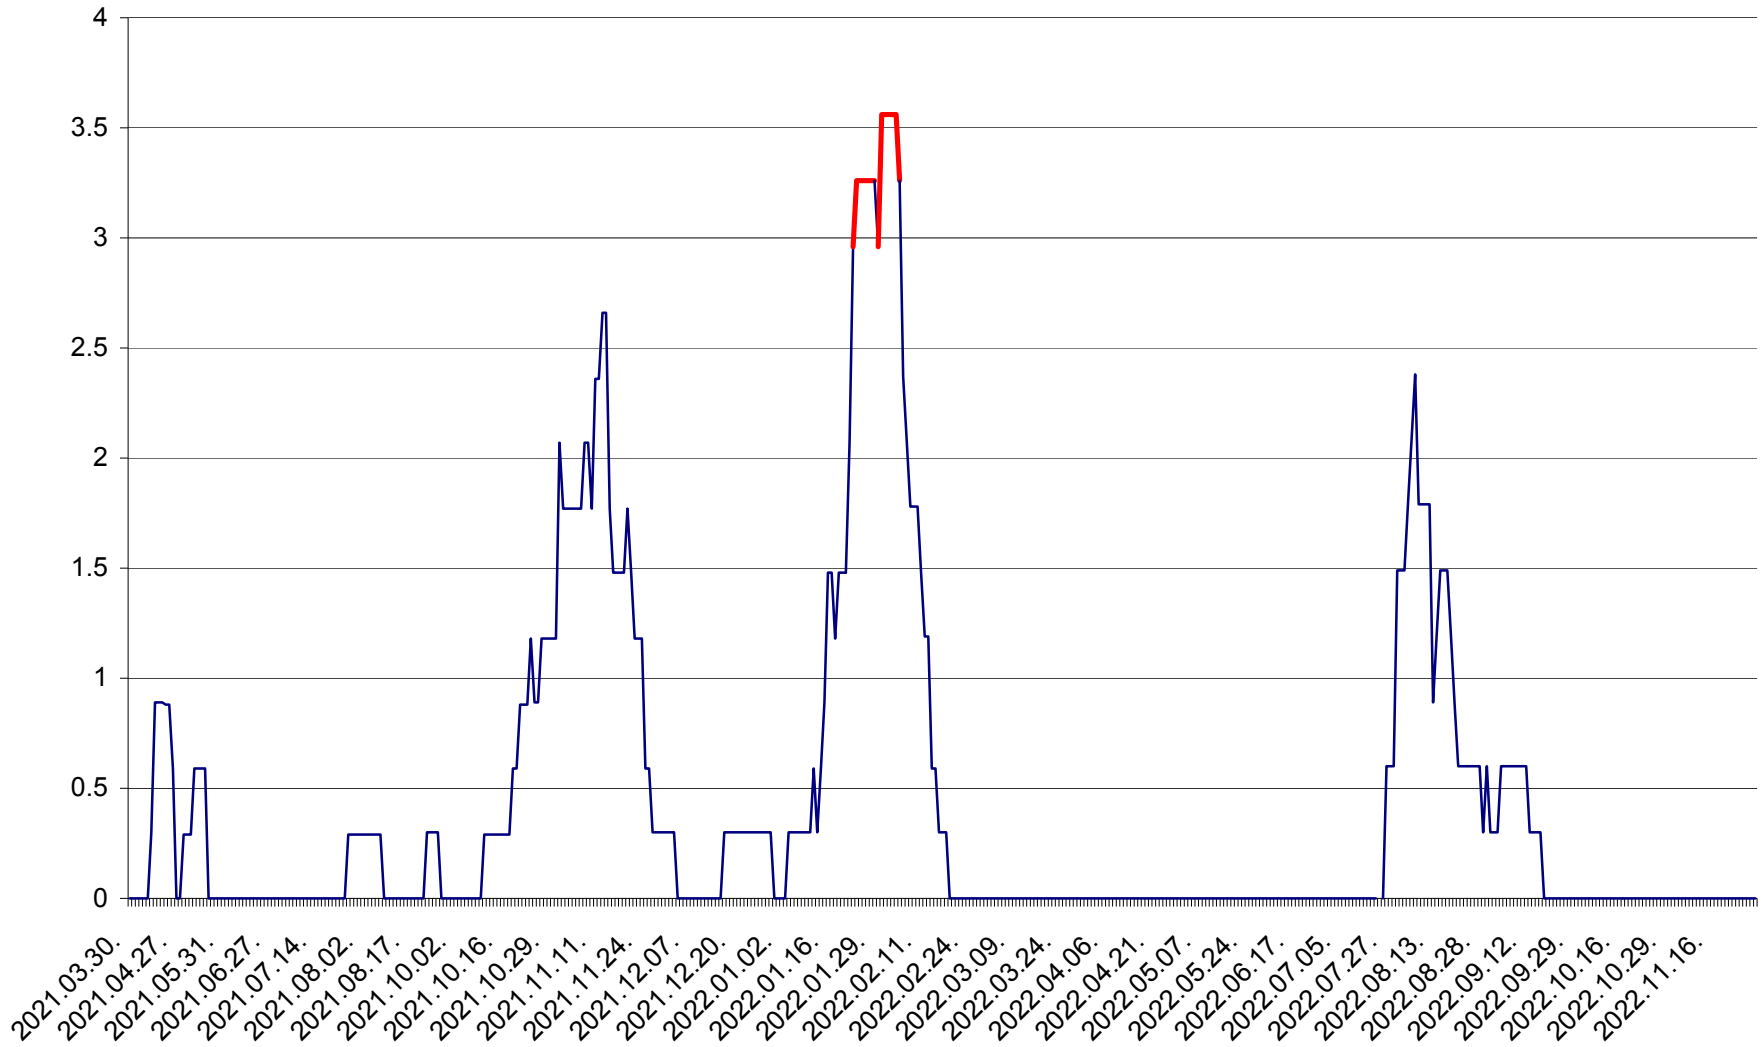

MUNICIPIUL GHEORGHENI - Evolutia incidentei cumulate pe 14 zile la % de locuitori
2021.04.01. - 2022.11.30.

JOSENI - Evolutia incidentei cumulate pe 14 zile la ‰ de locuitori
2021.04.01. - 2022.11.30.

LĂZAREA - Evolutia incidentei cumulate pe 14 zile la % de locuitori
2021.04.01. - 2022.11.30.

LELICENI - Evolutia incidentei cumulate pe 14 zile la ‰ de locuitori
2021.04.01. - 2022.11.30.

LUETA - Evolutia incidentei cumulate pe 14 zile la ‰ de locuitori
2021.04.01. - 2022.11.30.

LUNCA DE JOS - Evolutia incidentei cumulate pe 14 zile la ‰ de locuitori
2021.04.01. - 2022.11.30.

LUNCA DE SUS - Evolutia incidentei cumulate pe 14 zile la ‰ de locuitori
2021.04.01. - 2022.11.30.

LUPENI - Evolutia incidentei cumulate pe 14 zile la ‰ de locuitori
2021.04.01. - 2022.11.30.

MĂDĂRAȘ - Evolutia incidentei cumulate pe 14 zile la ‰ de locuitori
2021.04.01. - 2022.11.30.