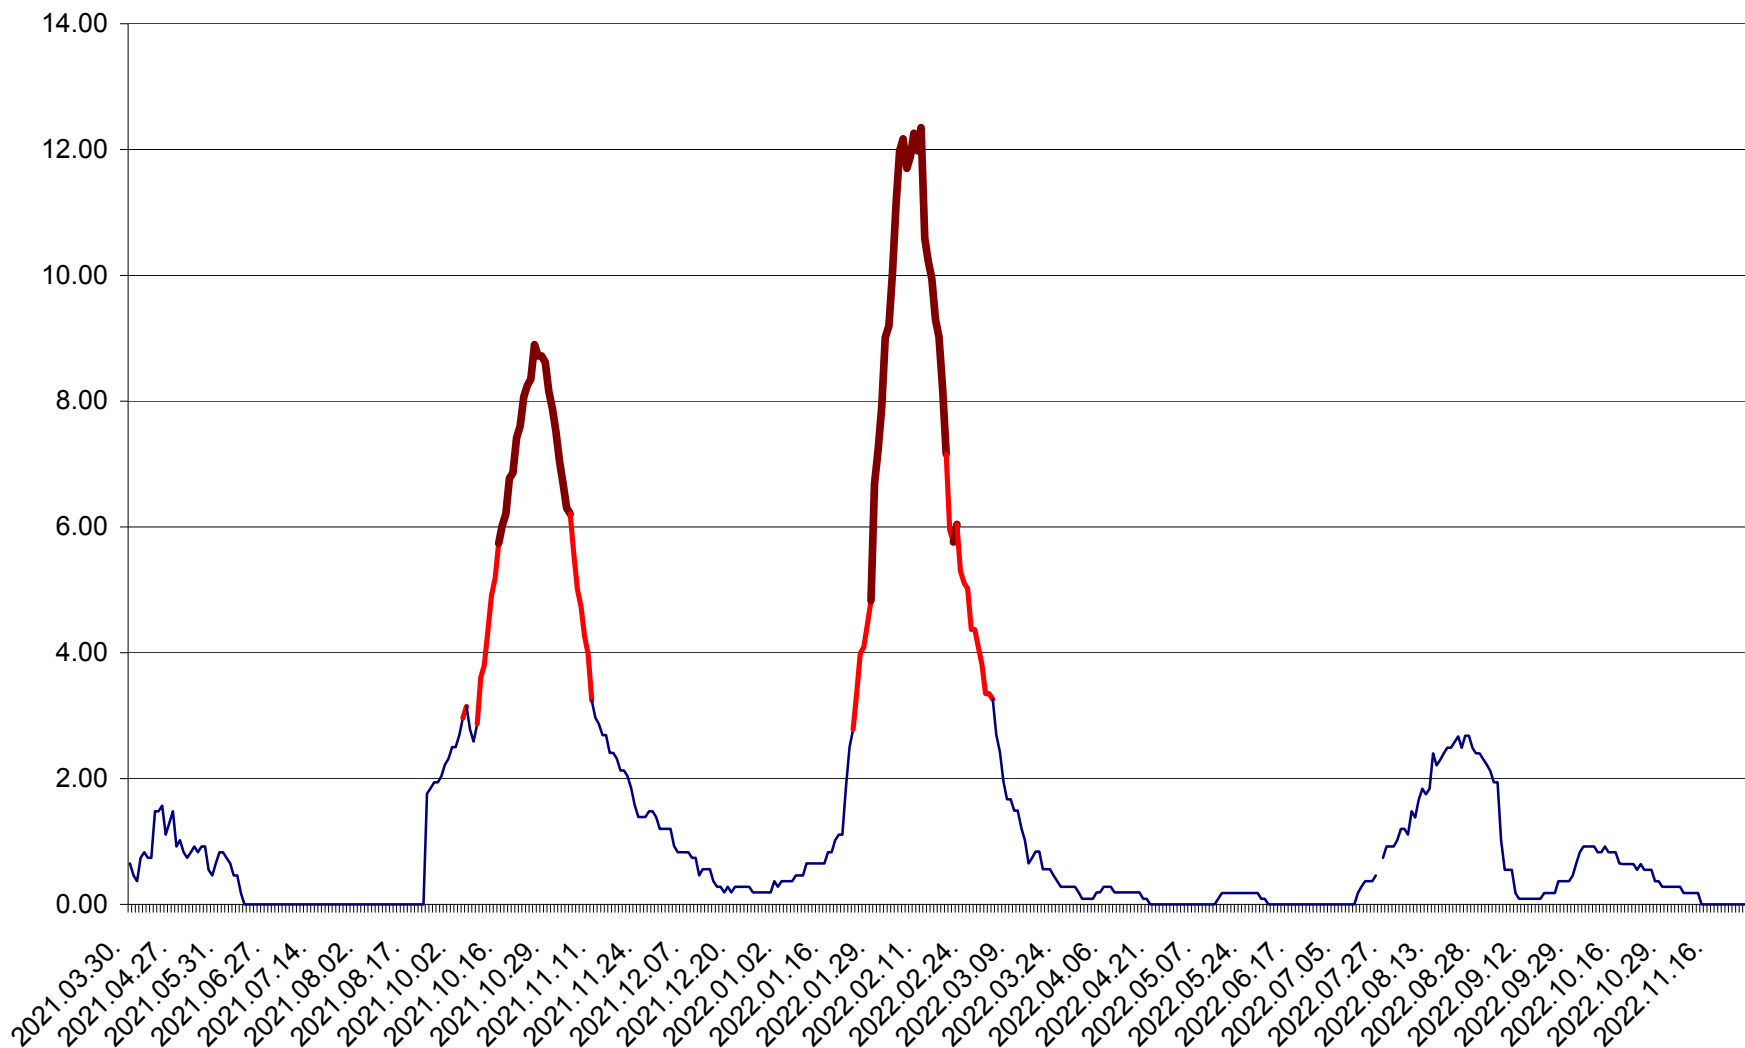

BRĂDEȘTI - Evolutia incidentei cumulate pe 14 zile la ‰ de locuitori
2021.04.01. - 2022.11.30.

CĂPÂLNIȚA - Evolutia incidentei cumulate pe 14 zile la ‰ de locuitori
2021.04.01. - 2022.11.30.

CÂRȚA - Evolutia incidentei cumulate pe 14 zile la ‰ de locuitori
2021.04.01. - 2022.11.30.

CICEU - Evolutia incidentei cumulate pe 14 zile la ‰ de locuitori
2021.04.01. - 2022.11.30.

CIUCSÂNGEORGIU - Evolutia incidentei cumulate pe 14 zile la ‰ de locuitori
2021.04.01. - 2022.11.30.

CIUMANI - Evolutia incidentei cumulate pe 14 zile la ‰ de locuitori
2021.04.01. - 2022.11.30.

CORBU - Evolutia incidentei cumulate pe 14 zile la ‰ de locuitori
2021.04.01. - 2022.11.30.

CORUND - Evolutia incidentei cumulate pe 14 zile la ‰ de locuitori
2021.04.01. - 2022.11.30.

COZMENI - Evolutia incidentei cumulate pe 14 zile la ‰ de locuitori
2021.04.01. - 2022.11.30.

ORAȘ CRISTURU SECUIESC - Evolutia incidentei cumulate pe 14 zile la ‰ de locuitori
2021.04.01. - 2022.11.30.

DĂNEȘTI - Evolutia incidentei cumulate pe 14 zile la ‰ de locuitori
2021.04.01. - 2022.11.30.