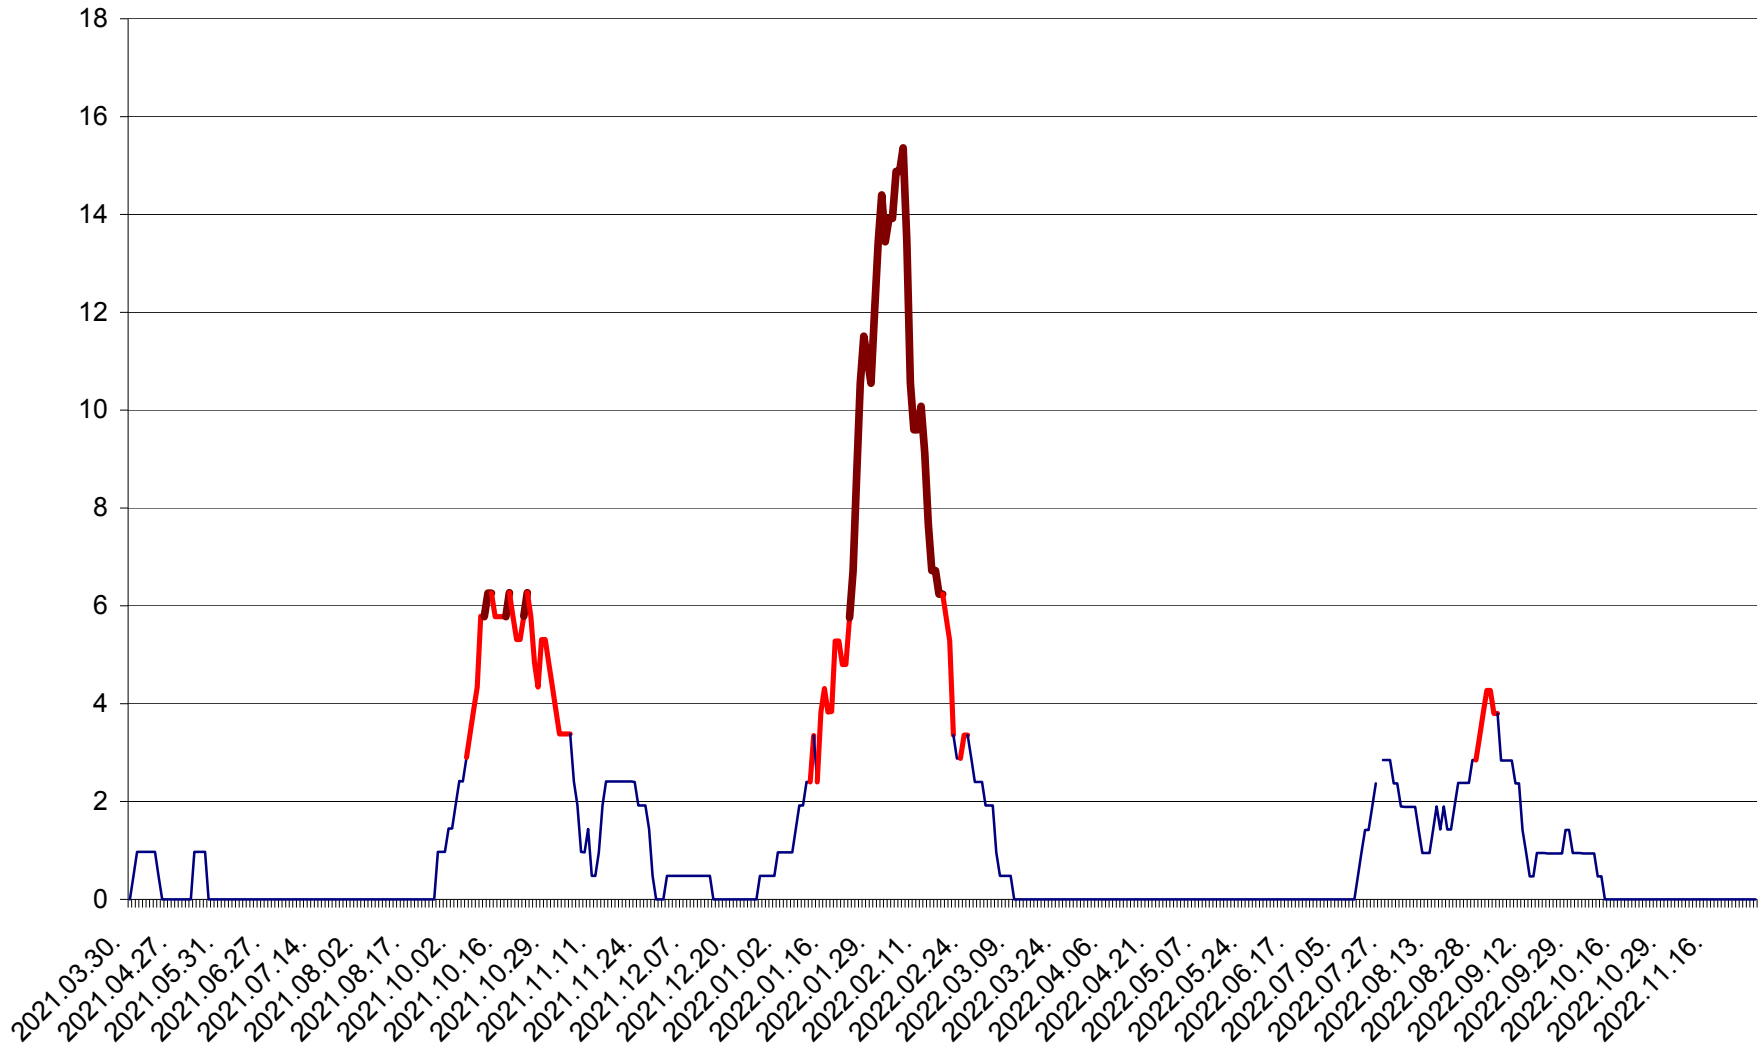

PLĂIEȘII DE JOS - Evoluția incidentei cumulate pe 14 zile la ‰ de locuitori
2021.04.01. - 2022.11.30.