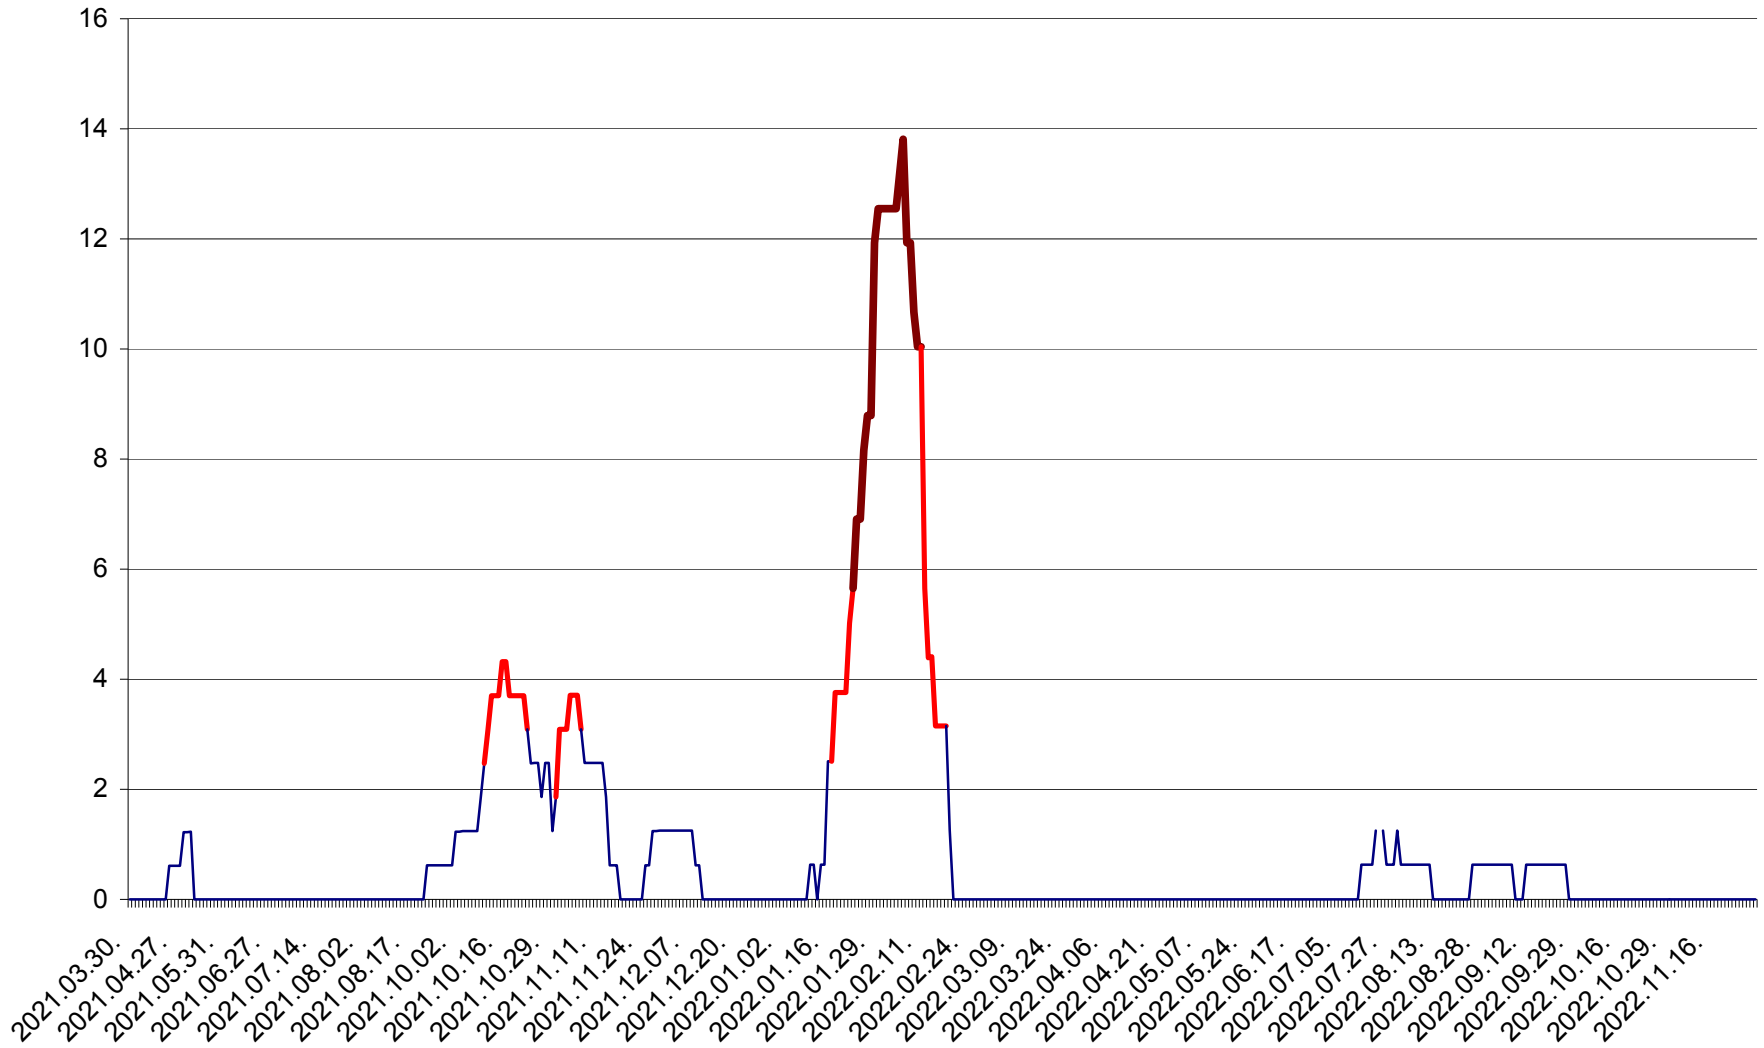

PLĂIEȘII DE JOS - Evoluția incidentei cumulate pe 14 zile la ‰ de locuitori
2021.04.01. - 2022.11.30.

PORUMBENI - Evolutia incidentei cumulate pe 14 zile la ‰ de locuitori
2021.04.01. - 2022.11.30.

PRAID - Evolutia incidentei cumulate pe 14 zile la ‰ de locuitori
2021.04.01. - 2022.11.30.

RACU - Evolutia incidentei cumulate pe 14 zile la ‰ de locuitori
2021.04.01. - 2022.11.30.

REMETEA - Evolutia incidentei cumulate pe 14 zile la ‰ de locuitori
2021.04.01. - 2022.11.30.

SĂCEL - Evolutia incidentei cumulate pe 14 zile la ‰ de locuitori
2021.04.01. - 2022.11.30.