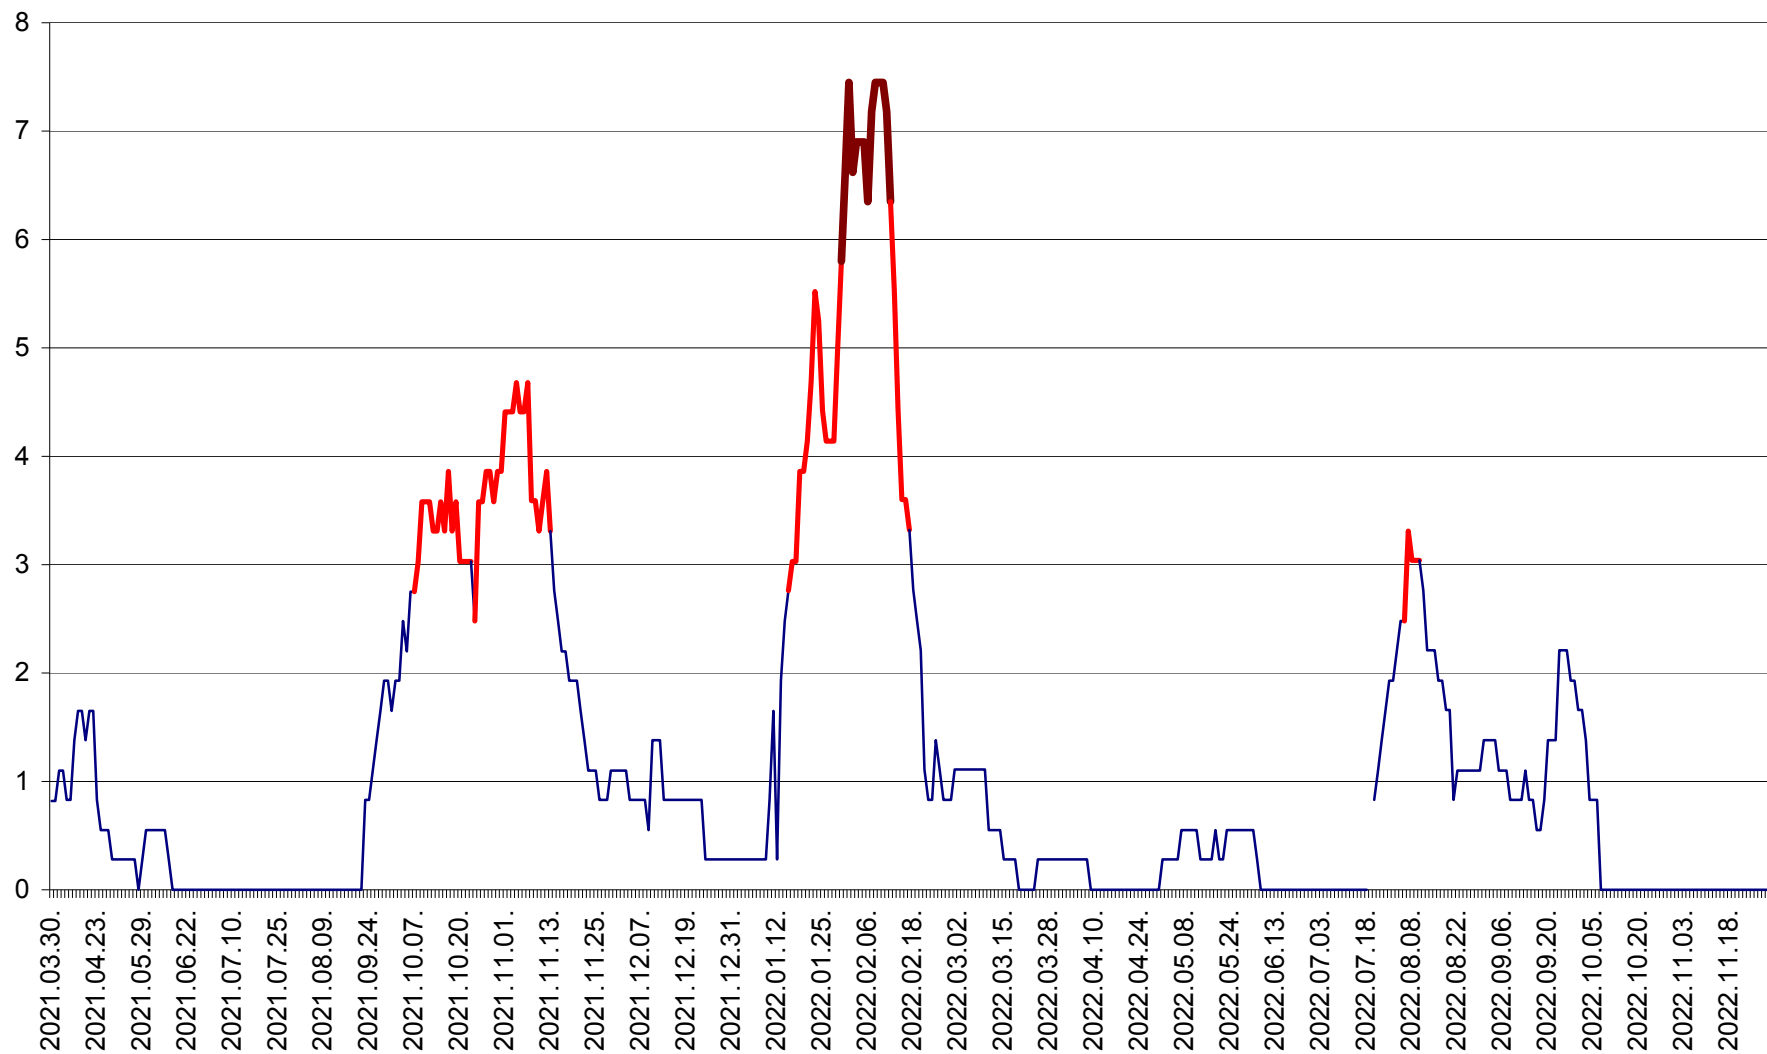

RACU - Evolutia incidentei cumulate pe 14 zile la ‰ de locuitori
2021.04.01. - 2022.11.30.

REMETEA - Evolutia incidentei cumulate pe 14 zile la ‰ de locuitori
2021.04.01. - 2022.11.30.

SĂCEL - Evolutia incidentei cumulate pe 14 zile la ‰ de locuitori
2021.04.01. - 2022.11.30.

SÂNCRĂIENI - Evolutia incidentei cumulate pe 14 zile la ‰ de locuitori
2021.04.01. - 2022.11.30.

SÂNDOMIC - Evolutia incidentei cumulate pe 14 zile la ‰ de locuitori
2021.04.01. - 2022.11.30.

SÂNMARTIN - Evolutia incidentei cumulate pe 14 zile la ‰ de locuitori
2021.04.01. - 2022.11.30.

SÂNSIMION - Evolutia incidentei cumulate pe 14 zile la ‰ de locuitori
2021.04.01. - 2022.11.30.

SÂNTIMBRU - Evolutia incidentei cumulate pe 14 zile la ‰ de locuitori
2021.04.01. - 2022.11.30.

SĂRMAȘ - Evolutia incidentei cumulate pe 14 zile la ‰ de locuitori
2021.04.01. - 2022.11.30.