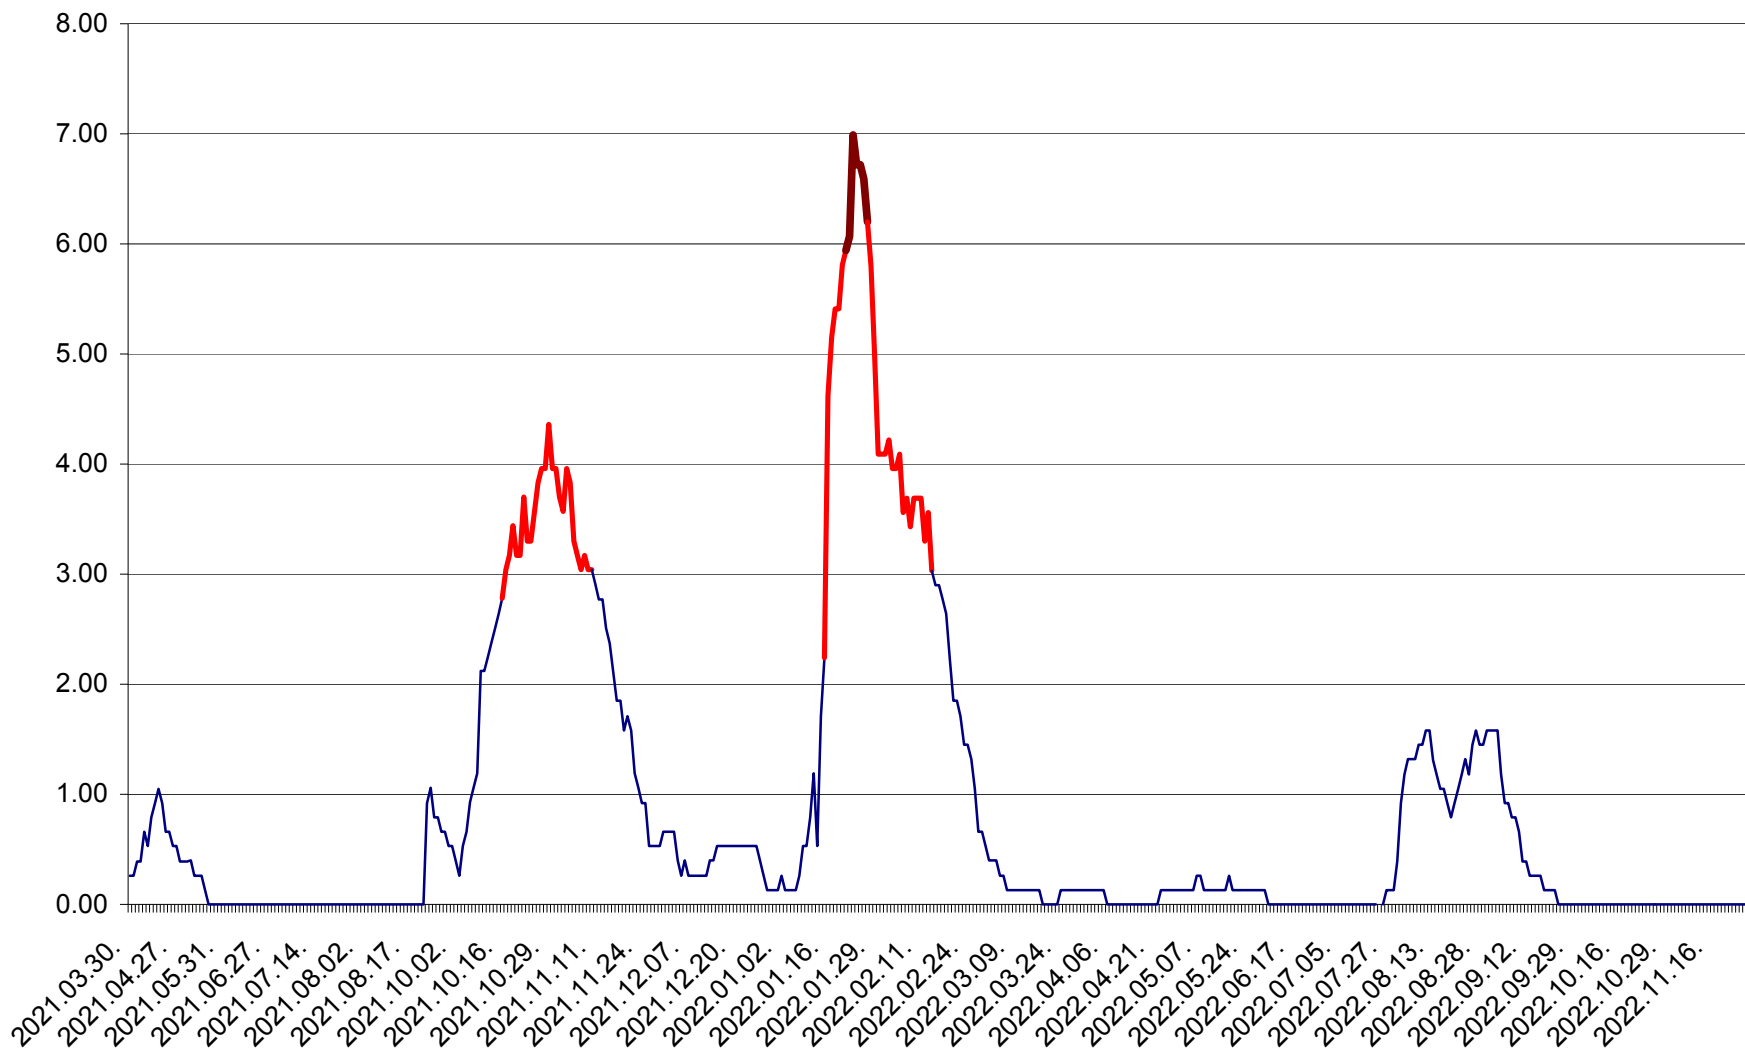

TUȘNAD - Evolutia incidentei cumulate pe 14 zile la ‰ de locuitori
2021.04.01. - 2022.11.30.

ULIEȘ - Evoluția incidenței cumulate pe 14 zile la ‰ de locuitori
2021.04.01. - 2022.11.30.

VĂRȘAG - Evolutia incidentei cumulate pe 14 zile la ‰ de locuitori
2021.04.01. - 2022.11.30.

ORAȘ VLĂHIȚA - Evolutia incidentei cumulate pe 14 zile la ‰ de locuitori
2021.04.01. - 2022.11.30.

VOȘLĂBENI - Evolutia incidentei cumulate pe 14 zile la ‰ de locuitori
2021.04.01. - 2022.11.30.

ZETEA - Evolutia incidentei cumulate pe 14 zile la ‰ de locuitori
2021.04.01. - 2022.11.30.