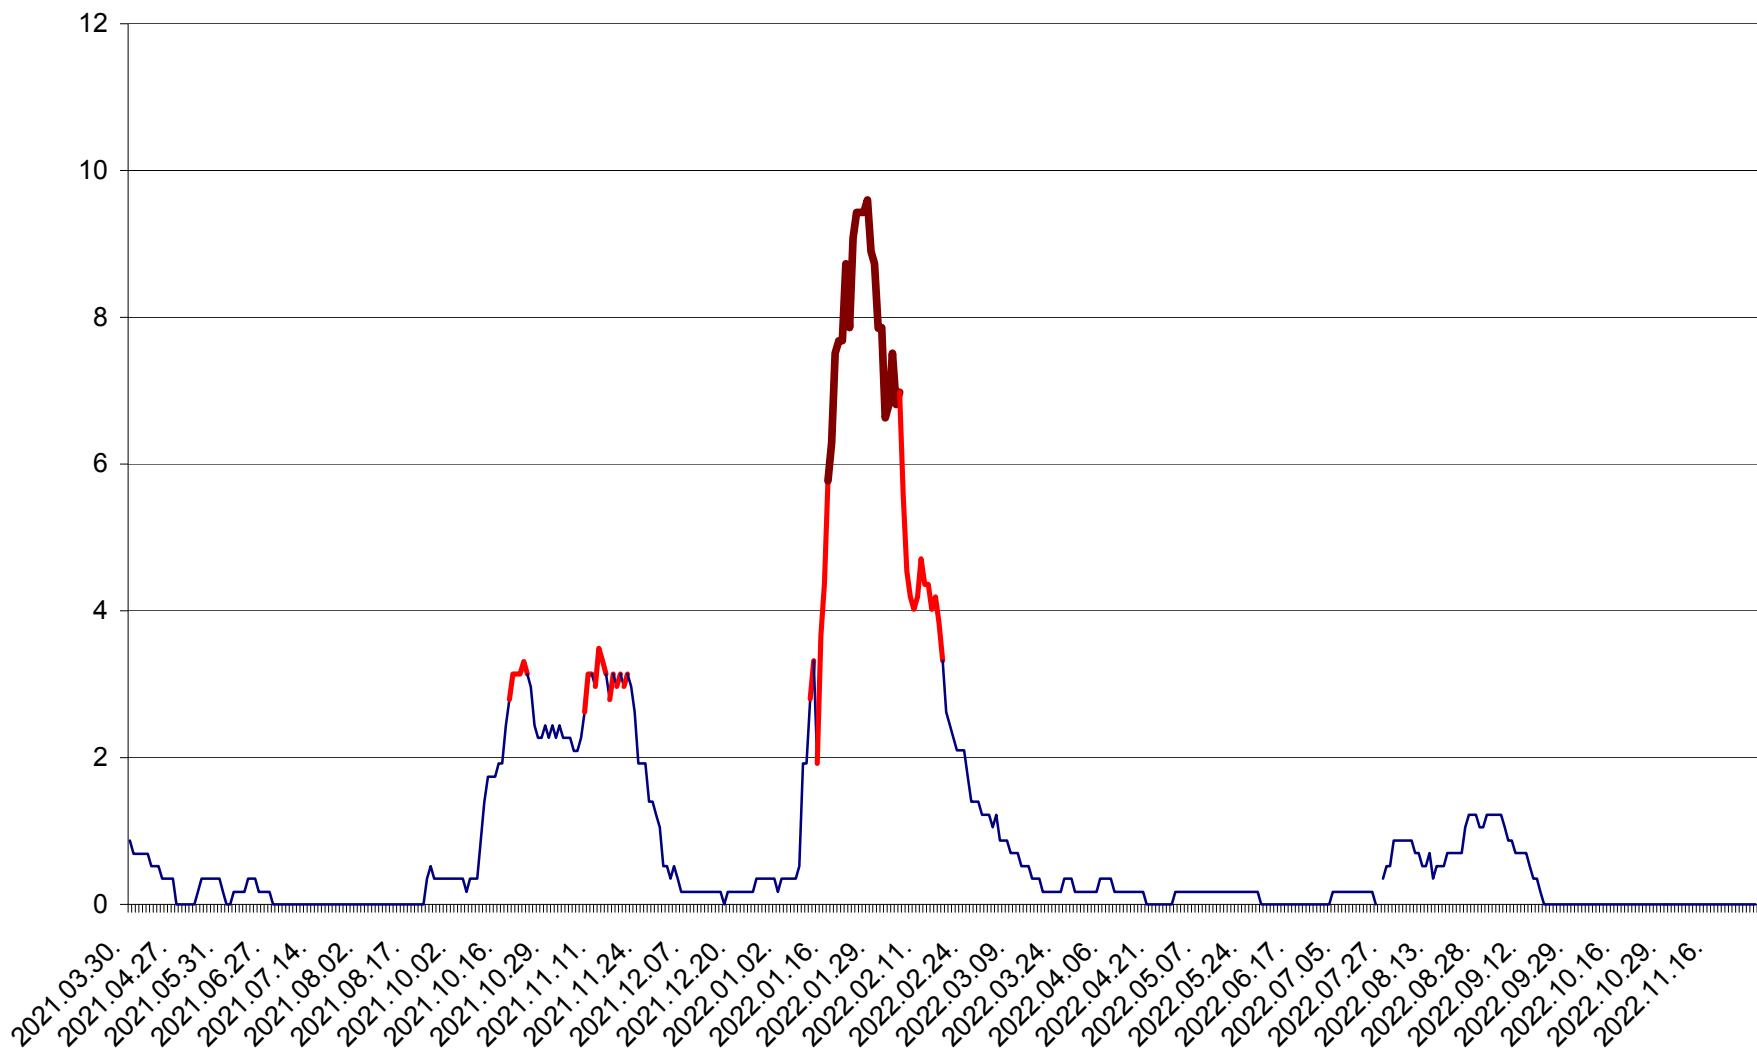

DÂRJIU - Evolutia incidentei cumulate pe 14 zile la ‰ de locuitori
2021.04.01. - 2022.11.30.

DEALU - Evolutia incidentei cumulate pe 14 zile la ‰ de locuitori
2021.04.01. - 2022.11.30.

DITRĂU - Evolutia incidentei cumulate pe 14 zile la ‰ de locuitori
2021.04.01. - 2022.11.30.

FELICENI - Evolutia incidentei cumulate pe 14 zile la ‰ de locuitori
2021.04.01. - 2022.11.30.

FRUMOASA - Evolutia incidentei cumulate pe 14 zile la ‰ de locuitori
2021.04.01. - 2022.11.30.

GĂLĂUȚAȘ - Evoluția incidenței cumulate pe 14 zile la ‰ de locuitori
2021.04.01. - 2022.11.30.

MUNICIPIUL GHEORGHENI - Evolutia incidentei cumulate pe 14 zile la % de locuitori
2021.04.01. - 2022.11.30.

JOSENI - Evolutia incidentei cumulate pe 14 zile la ‰ de locuitori
2021.04.01. - 2022.11.30.

LĂZAREA - Evolutia incidentei cumulate pe 14 zile la % de locuitori
2021.04.01. - 2022.11.30.

LELICENI - Evolutia incidentei cumulate pe 14 zile la ‰ de locuitori
2021.04.01. - 2022.11.30.

LUETA - Evolutia incidentei cumulate pe 14 zile la ‰ de locuitori
2021.04.01. - 2022.11.30.

LUNCA DE JOS - Evolutia incidentei cumulate pe 14 zile la ‰ de locuitori
2021.04.01. - 2022.11.30.