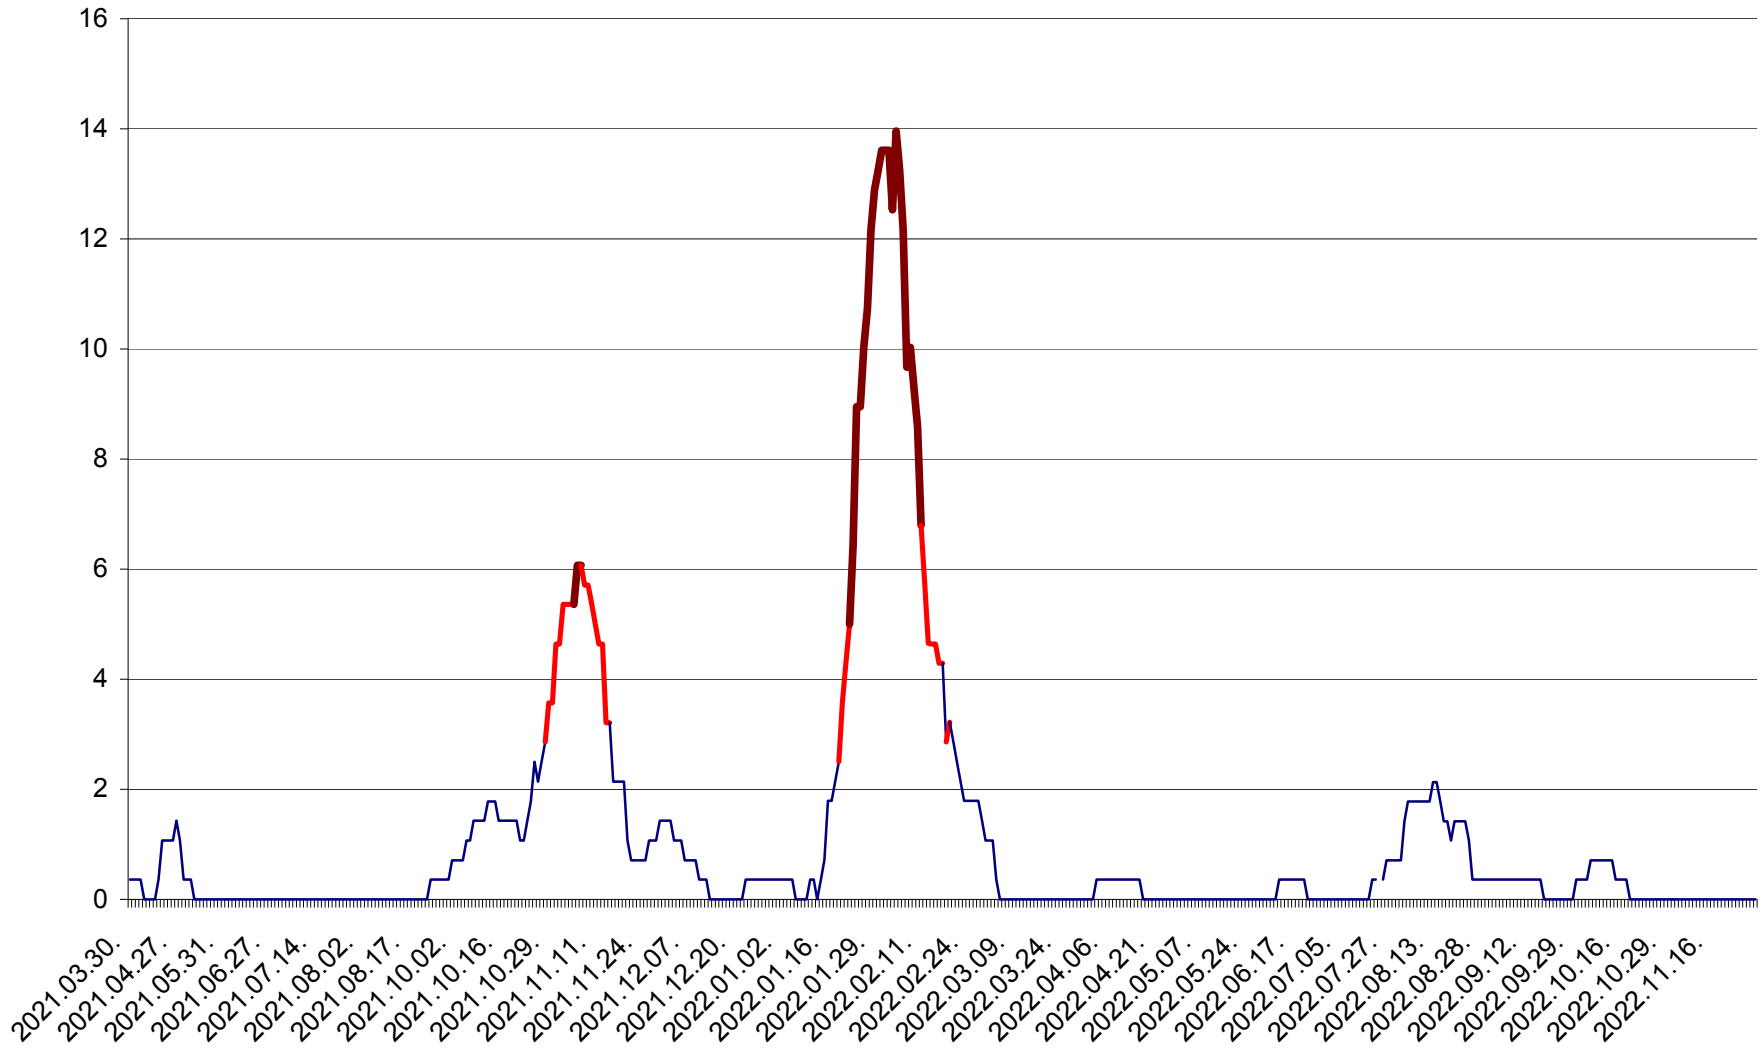

SÂNCRĂIENI - Evolutia incidentei cumulate pe 14 zile la ‰ de locuitori
2021.04.01. - 2022.11.30.

SÂNDOMIC - Evolutia incidentei cumulate pe 14 zile la ‰ de locuitori
2021.04.01. - 2022.11.30.

SÂNMARTIN - Evolutia incidentei cumulate pe 14 zile la ‰ de locuitori
2021.04.01. - 2022.11.30.

SÂNSIMION - Evolutia incidentei cumulate pe 14 zile la ‰ de locuitori
2021.04.01. - 2022.11.30.

SÂNTIMBRU - Evolutia incidentei cumulate pe 14 zile la ‰ de locuitori
2021.04.01. - 2022.11.30.

SĂRMAȘ - Evolutia incidentei cumulate pe 14 zile la ‰ de locuitori
2021.04.01. - 2022.11.30.

SATU MARE - Evolutia incidentei cumulate pe 14 zile la ‰ de locuitori
2021.04.01. - 2022.11.30.

SECUIENI - Evolutia incidentei cumulate pe 14 zile la ‰ de locuitori
2021.04.01. - 2022.11.30.

SICULENI - Evolutia incidentei cumulate pe 14 zile la ‰ de locuitori
2021.04.01. - 2022.11.30.