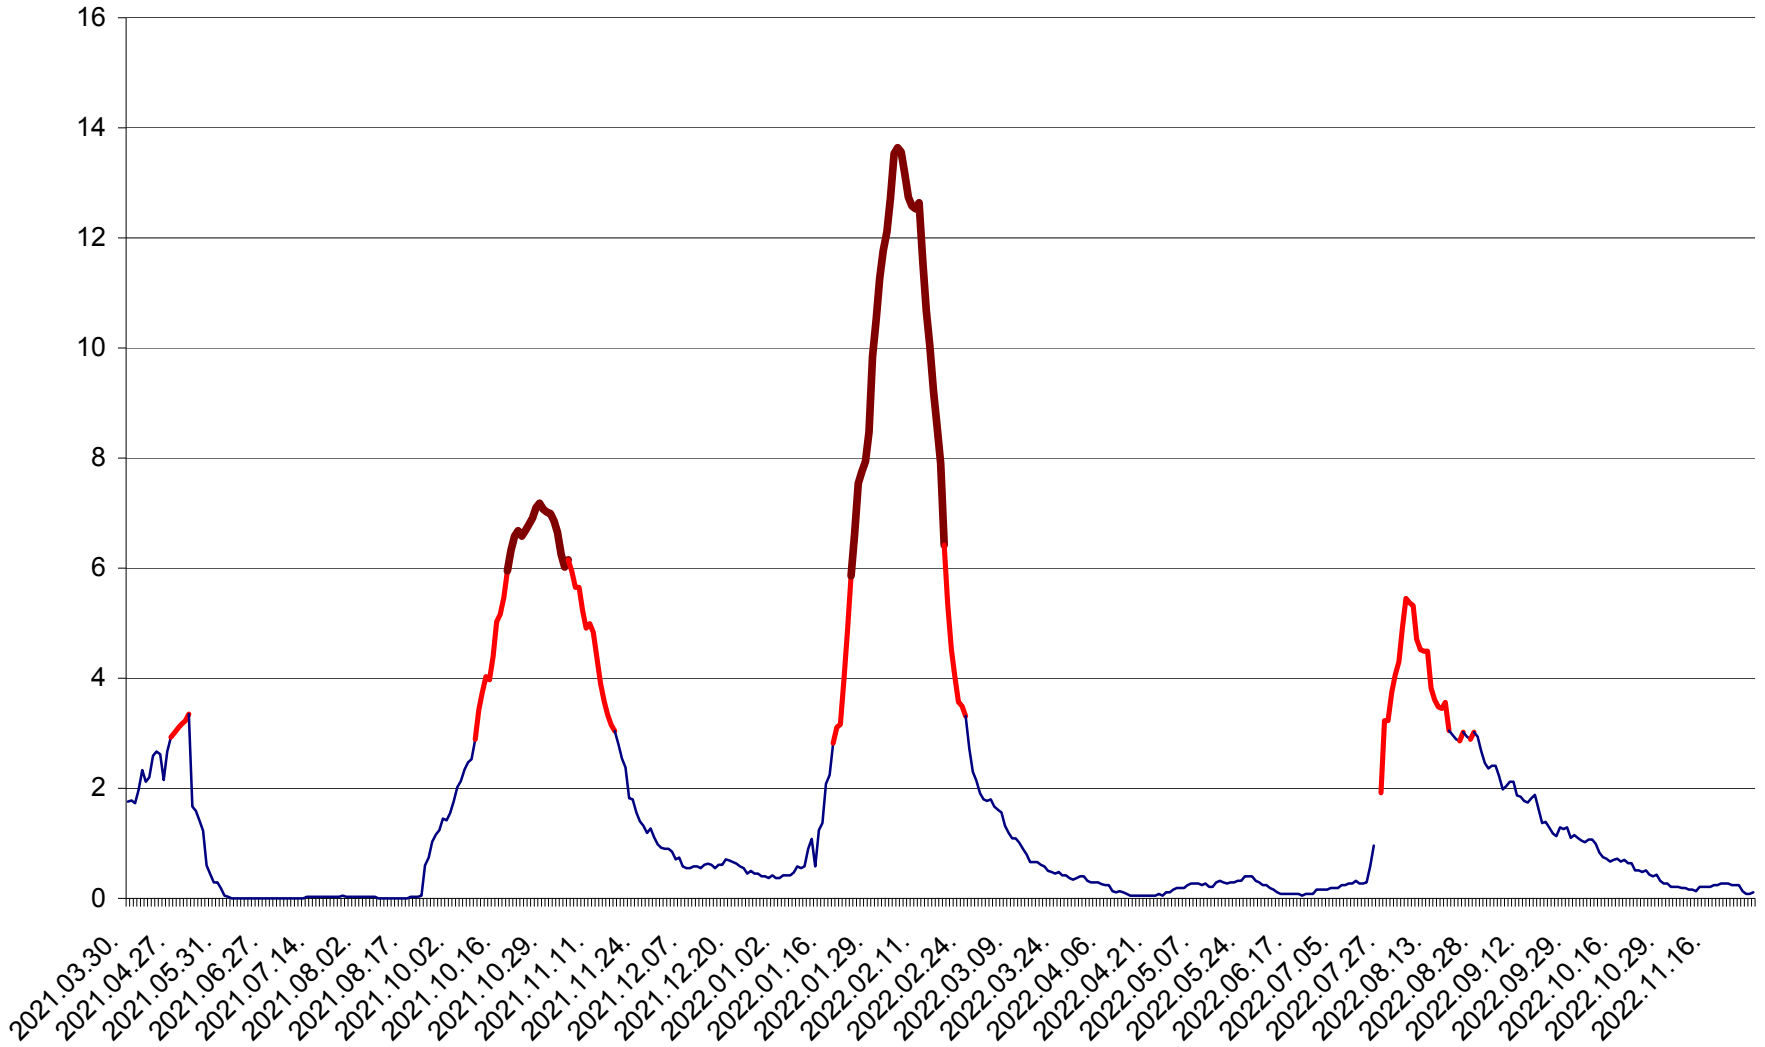

PĂULENI-CIUC - Evolutia incidentei cumulate pe 14 zile la ‰ de locuitori
2021.04.01. - 2022.11.30.

MUNICIPIUL ODORHEIU SECUIESC - Evolutia incidentei cumulate pe 14 zile la % de locuitori
2021.04.01. - 2022.11.30.