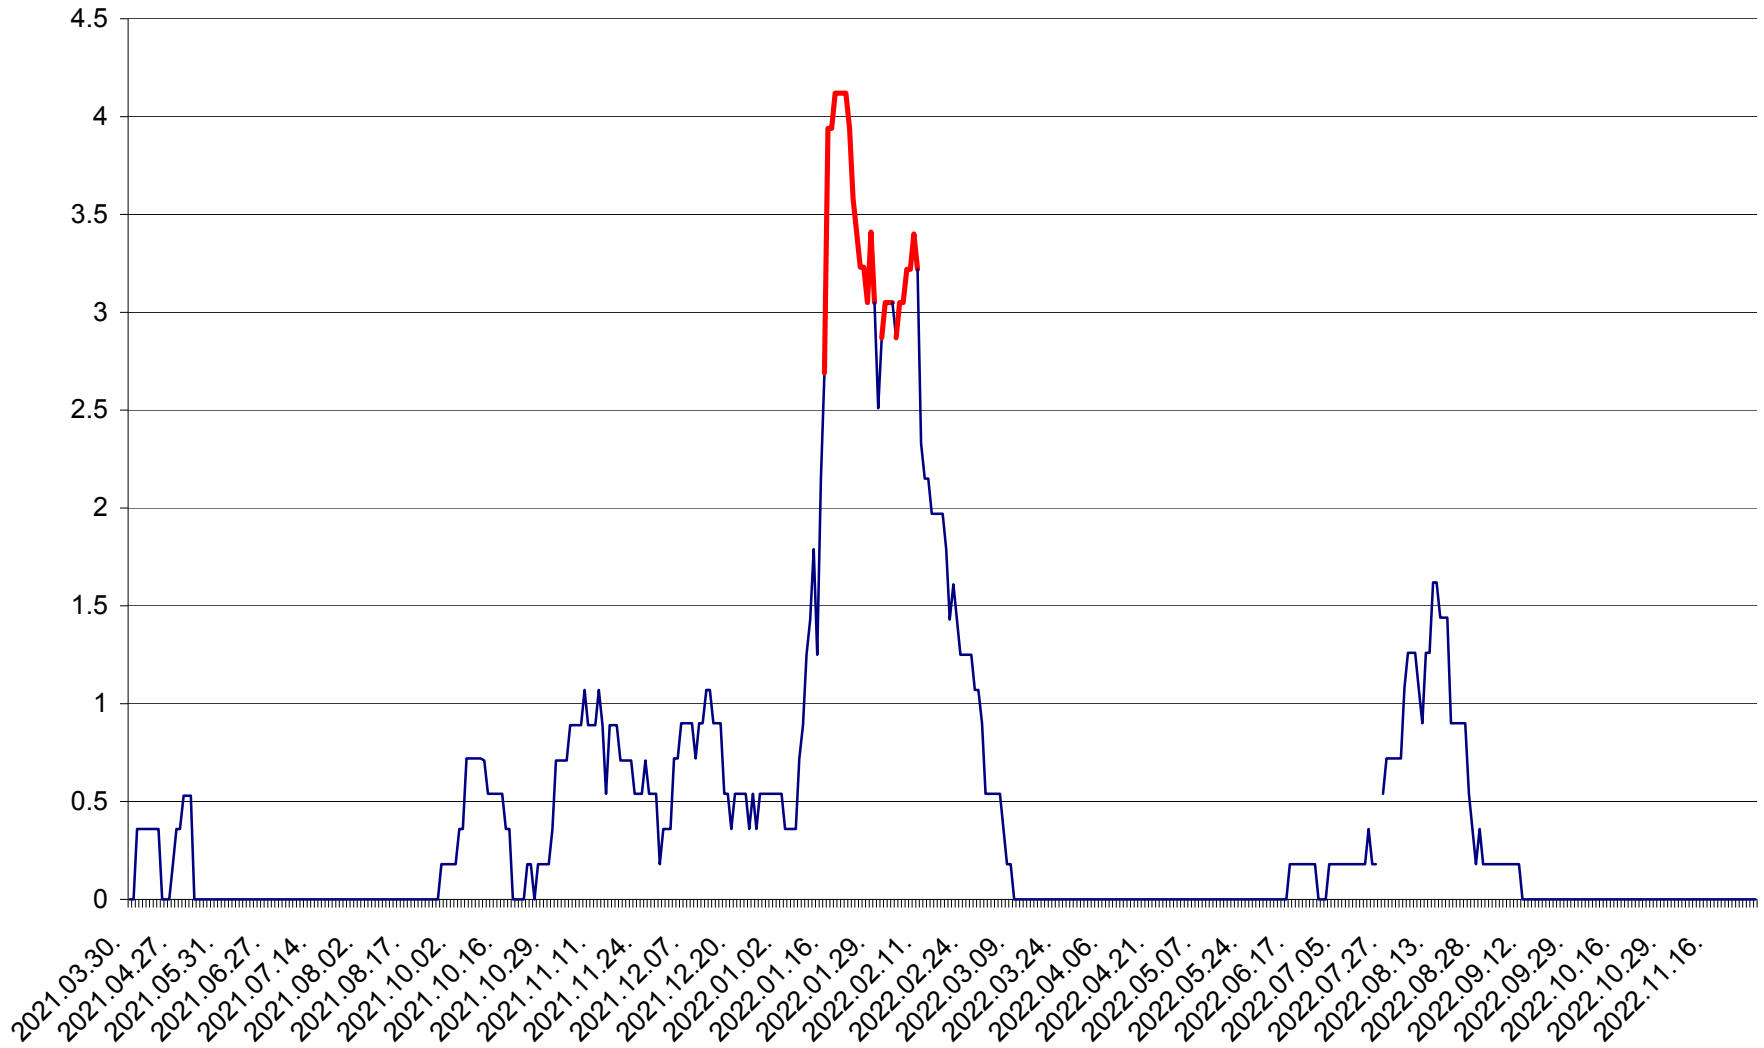

FELICENI - Evolutia incidentei cumulate pe 14 zile la ‰ de locuitori
2021.04.01. - 2022.11.30.

FRUMOASA - Evolutia incidentei cumulate pe 14 zile la ‰ de locuitori
2021.04.01. - 2022.11.30.

GĂLĂUȚAȘ - Evoluția incidenței cumulate pe 14 zile la ‰ de locuitori
2021.04.01. - 2022.11.30.

MUNICIPIUL GHEORGHENI - Evolutia incidentei cumulate pe 14 zile la % de locuitori
2021.04.01. - 2022.11.30.

JOSENI - Evolutia incidentei cumulate pe 14 zile la ‰ de locuitori
2021.04.01. - 2022.11.30.

LĂZAREA - Evolutia incidentei cumulate pe 14 zile la % de locuitori
2021.04.01. - 2022.11.30.

LELICENI - Evolutia incidentei cumulate pe 14 zile la ‰ de locuitori
2021.04.01. - 2022.11.30.

LUETA - Evolutia incidentei cumulate pe 14 zile la ‰ de locuitori
2021.04.01. - 2022.11.30.

LUNCA DE JOS - Evolutia incidentei cumulate pe 14 zile la ‰ de locuitori
2021.04.01. - 2022.11.30.