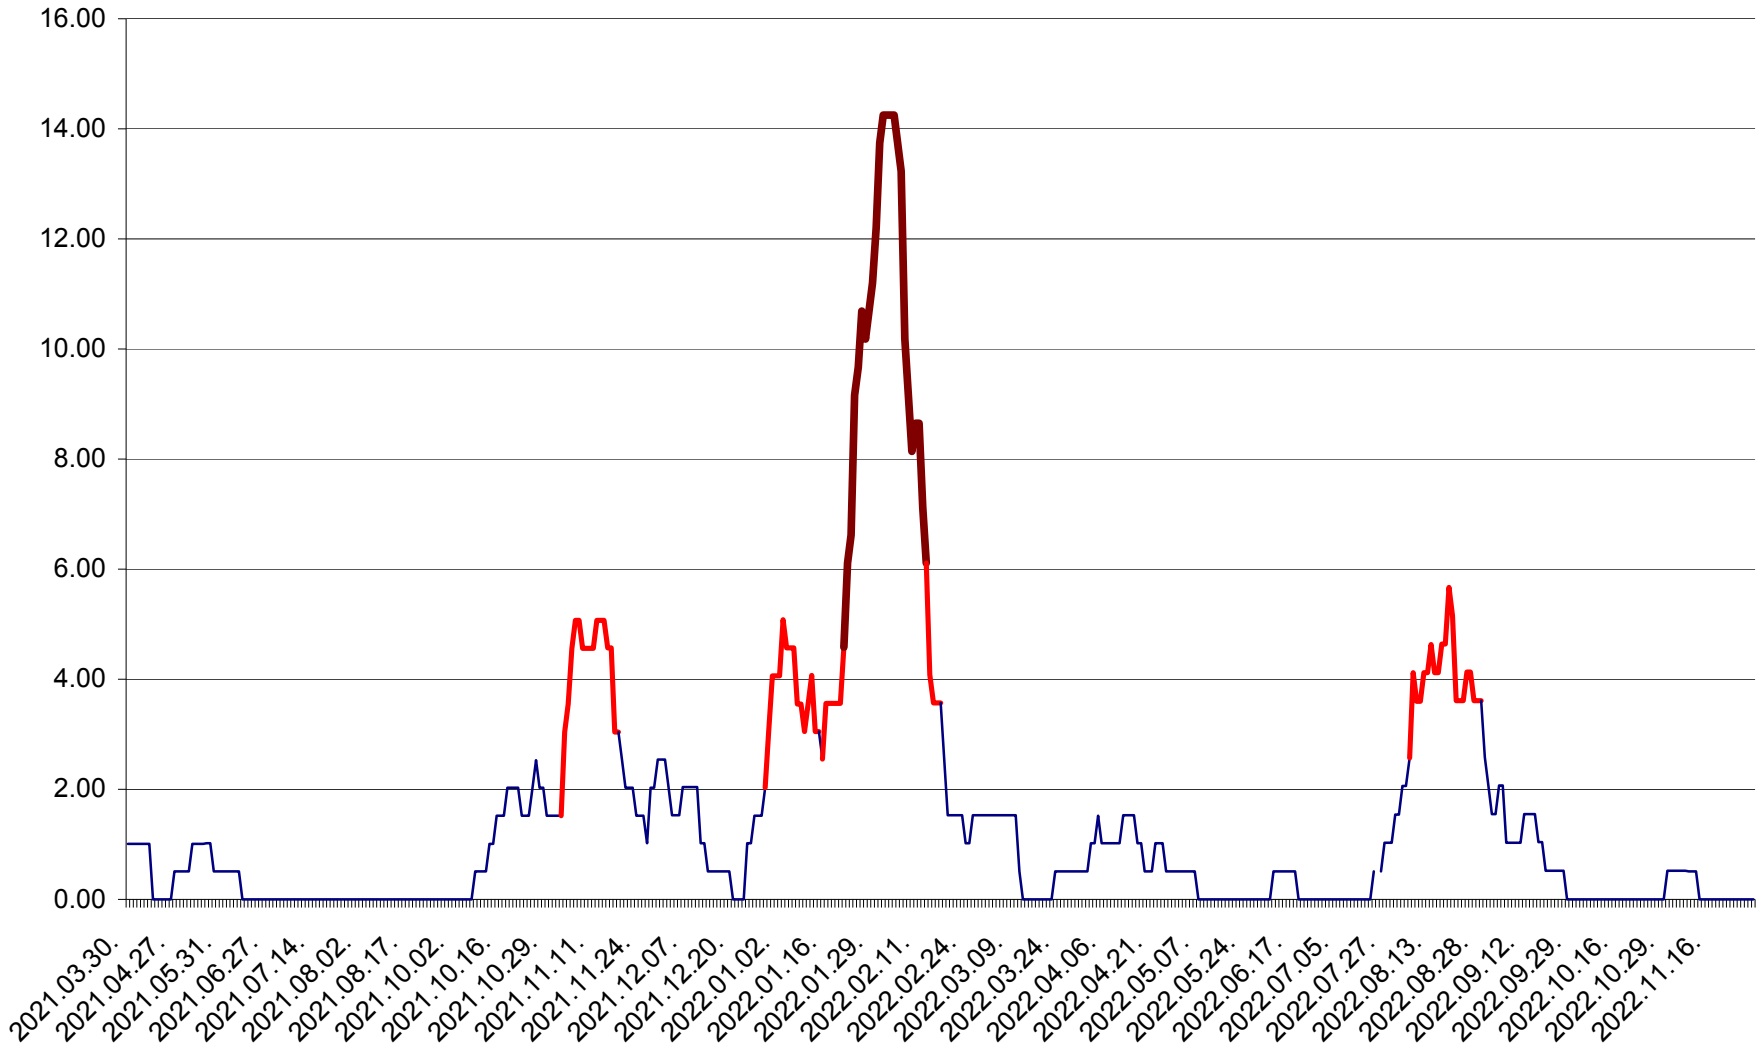

TUȘNAD - Evolutia incidentei cumulate pe 14 zile la ‰ de locuitori
2021.04.01. - 2022.11.30.

ULIEȘ - Evoluția incidenței cumulate pe 14 zile la ‰ de locuitori
2021.04.01. - 2022.11.30.

VĂRȘAG - Evolutia incidentei cumulate pe 14 zile la ‰ de locuitori
2021.04.01. - 2022.11.30.

ORAȘ VLĂHIȚA - Evolutia incidentei cumulate pe 14 zile la ‰ de locuitori
2021.04.01. - 2022.11.30.

VOȘLĂBENI - Evolutia incidentei cumulate pe 14 zile la ‰ de locuitori
2021.04.01. - 2022.11.30.

ZETEA - Evolutia incidentei cumulate pe 14 zile la ‰ de locuitori
2021.04.01. - 2022.11.30.