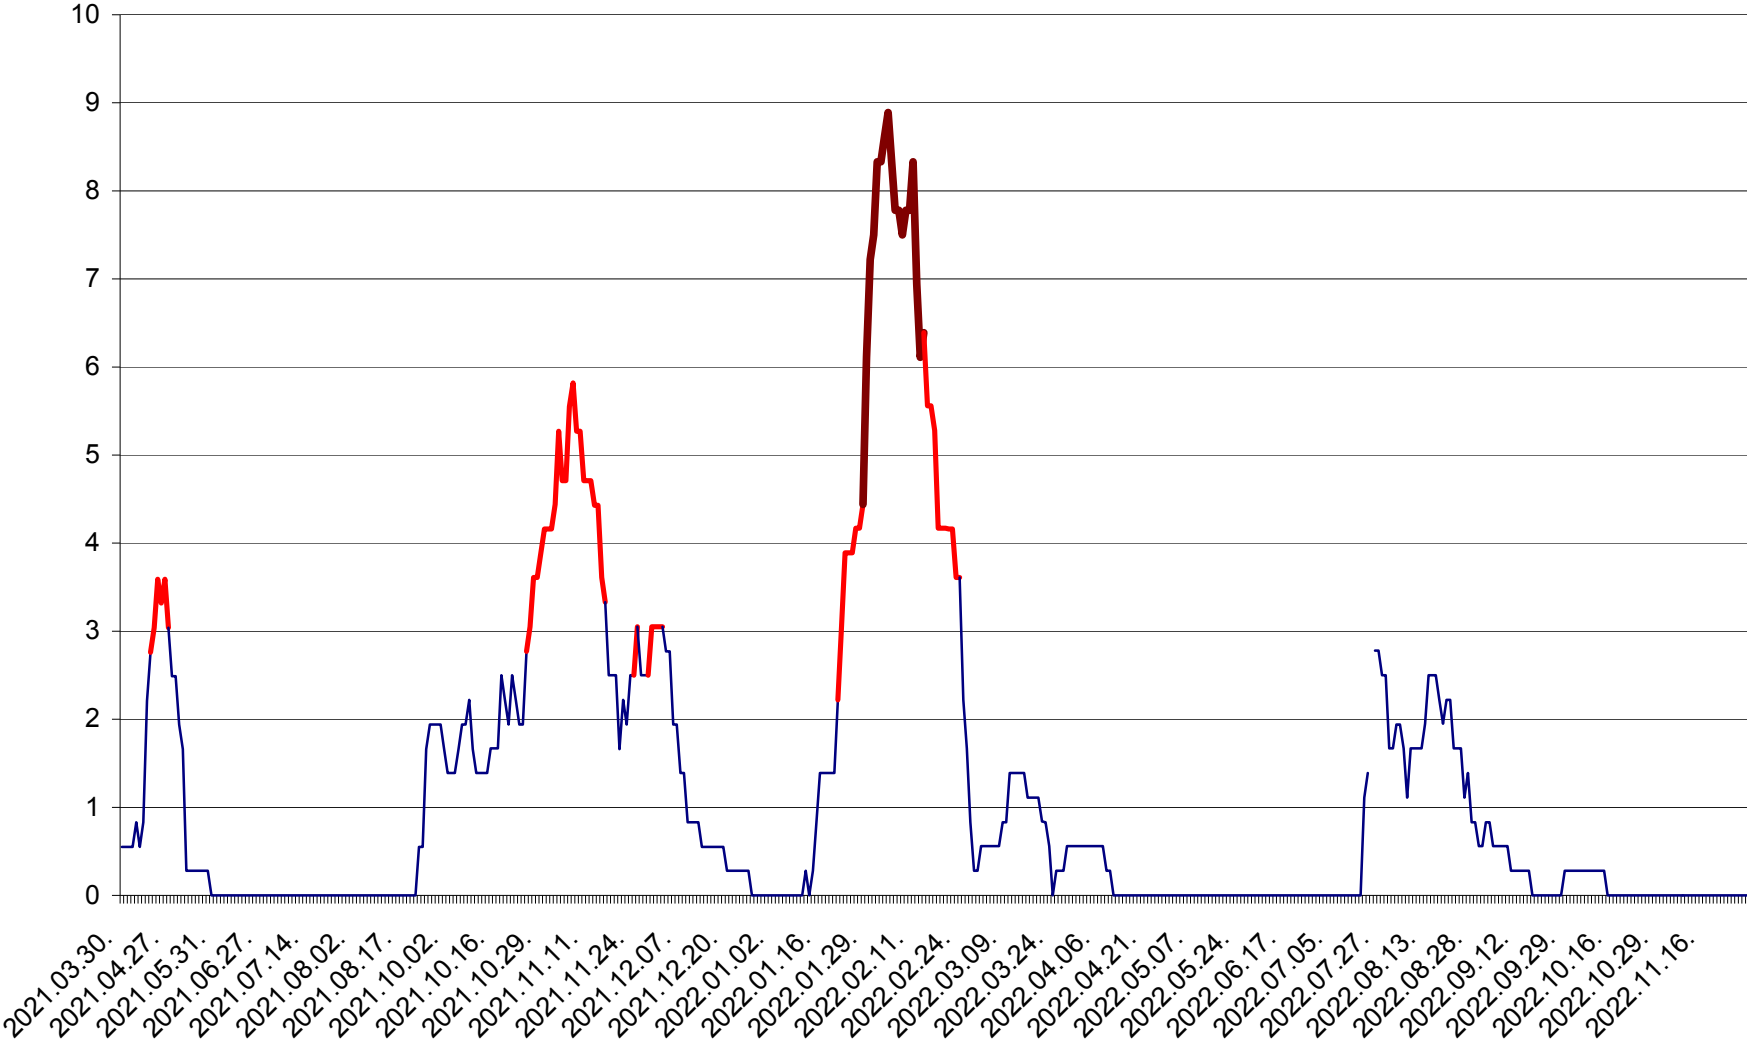

LELICENI - Evolutia incidentei cumulate pe 14 zile la ‰ de locuitori
2021.04.01. - 2022.11.30.

LUETA - Evolutia incidentei cumulate pe 14 zile la ‰ de locuitori
2021.04.01. - 2022.11.30.

LUNCA DE JOS - Evolutia incidentei cumulate pe 14 zile la ‰ de locuitori
2021.04.01. - 2022.11.30.

LUNCA DE SUS - Evolutia incidentei cumulate pe 14 zile la ‰ de locuitori
2021.04.01. - 2022.11.30.

LUPENI - Evolutia incidentei cumulate pe 14 zile la ‰ de locuitori
2021.04.01. - 2022.11.30.

MĂDĂRAȘ - Evolutia incidentei cumulate pe 14 zile la ‰ de locuitori
2021.04.01. - 2022.11.30.

MĂRTINIȘ - Evolutia incidentei cumulate pe 14 zile la ‰ de locuitori
2021.04.01. - 2022.11.30.

MEREȘTI - Evolutia incidentei cumulate pe 14 zile la ‰ de locuitori
2021.04.01. - 2022.11.30.

MUNICIPIUL MIERCUREA-CIUC - Evolutia incidentei cumulate pe 14 zile la ‰ de locuitori
2021.04.01. - 2022.11.30.

MIHĂILENI - Evolutia incidentei cumulate pe 14 zile la ‰ de locuitori
2021.04.01. - 2022.11.30.

MUGENI - Evolutia incidentei cumulate pe 14 zile la ‰ de locuitori
2021.04.01. - 2022.11.30.

OCLAND - Evolutia incidentei cumulate pe 14 zile la ‰ de locuitori
2021.04.01. - 2022.11.30.