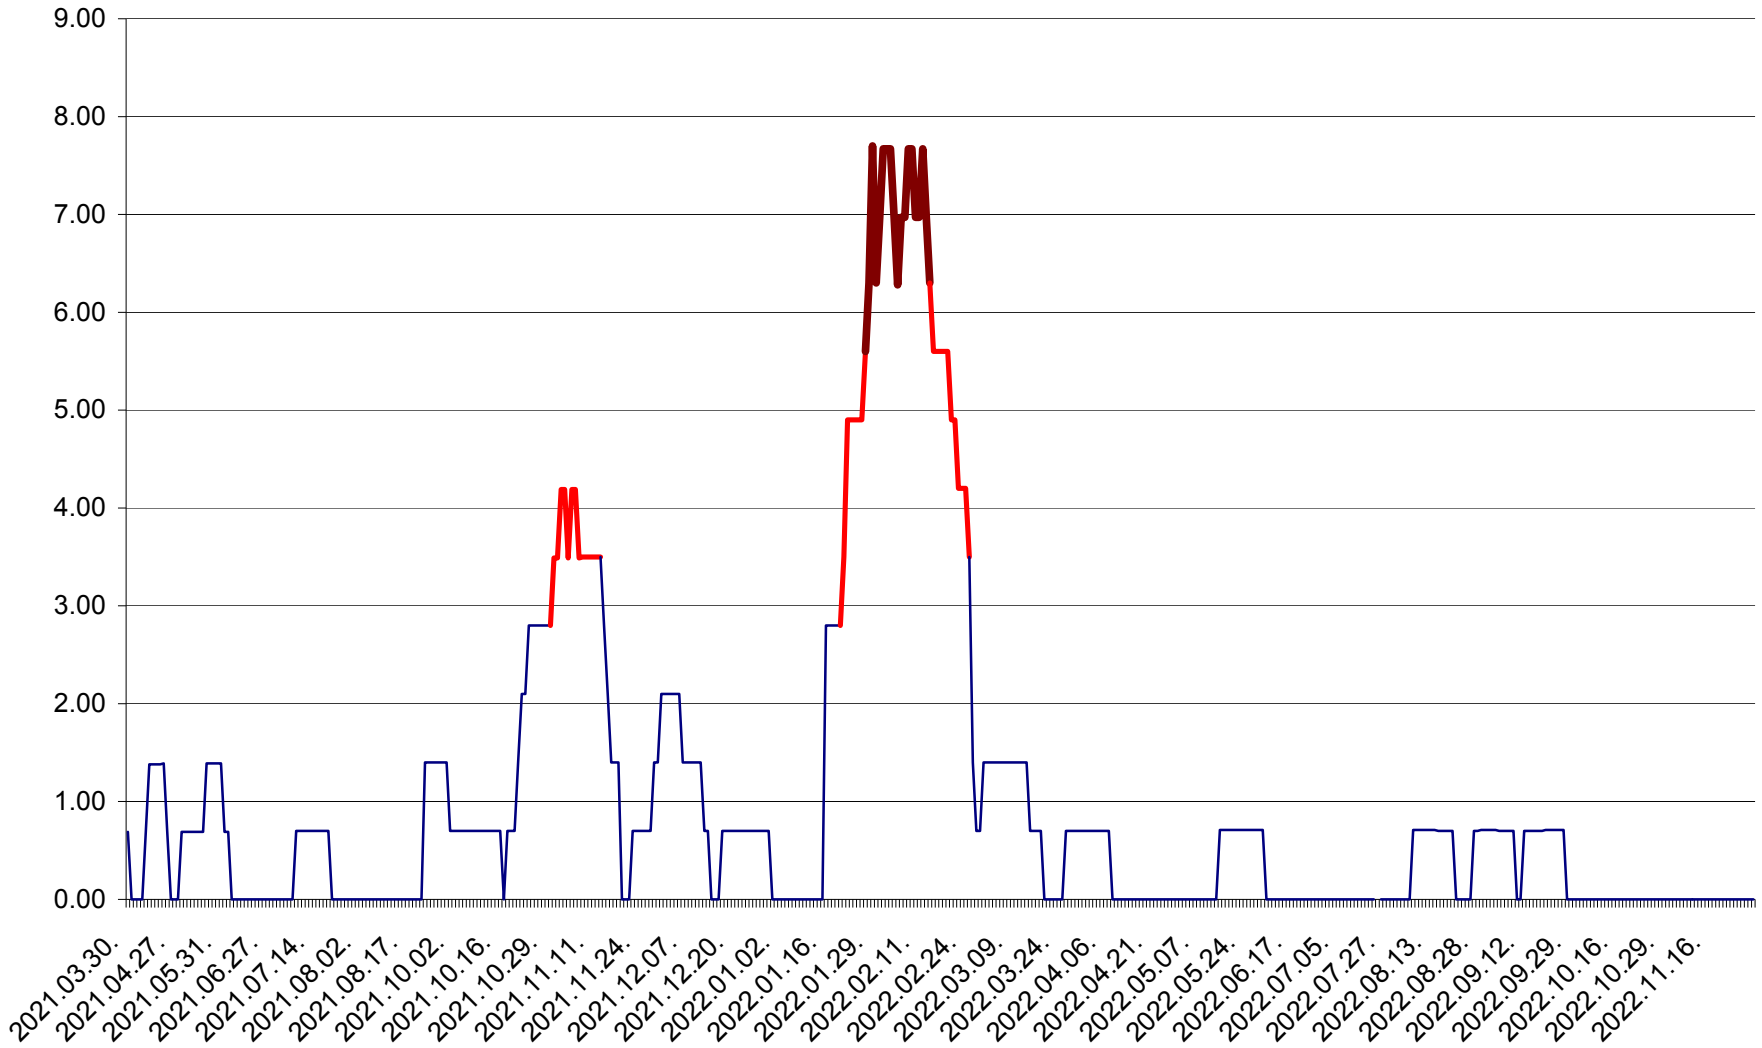

ORAȘ BĂLAN - Evoluția incidenței cumulate pe 14 zile la ‰ de locuitori
2021.04.01. - 2022.11.30.

BILBOR - Evolutia incidentei cumulate pe 14 zile la ‰ de locuitori
2021.04.01. - 2022.11.30.

ORAȘ BORSEC - Evolutia incidentei cumulate pe 14 zile la ‰ de locuitori
2021.04.01. - 2022.11.30.

BRĂDEȘTI - Evolutia incidentei cumulate pe 14 zile la ‰ de locuitori
2021.04.01. - 2022.11.30.

CĂPÂLNIȚA - Evolutia incidentei cumulate pe 14 zile la ‰ de locuitori
2021.04.01. - 2022.11.30.

CÂRȚA - Evolutia incidentei cumulate pe 14 zile la ‰ de locuitori
2021.04.01. - 2022.11.30.

CICEU - Evolutia incidentei cumulate pe 14 zile la ‰ de locuitori
2021.04.01. - 2022.11.30.

CIUCSÂNGEORGIU - Evolutia incidentei cumulate pe 14 zile la ‰ de locuitori
2021.04.01. - 2022.11.30.

CIUMANI - Evolutia incidentei cumulate pe 14 zile la ‰ de locuitori
2021.04.01. - 2022.11.30.

CORBU - Evolutia incidentei cumulate pe 14 zile la ‰ de locuitori
2021.04.01. - 2022.11.30.

CORUND - Evolutia incidentei cumulate pe 14 zile la ‰ de locuitori
2021.04.01. - 2022.11.30.

COZMENI - Evolutia incidentei cumulate pe 14 zile la ‰ de locuitori
2021.04.01. - 2022.11.30.