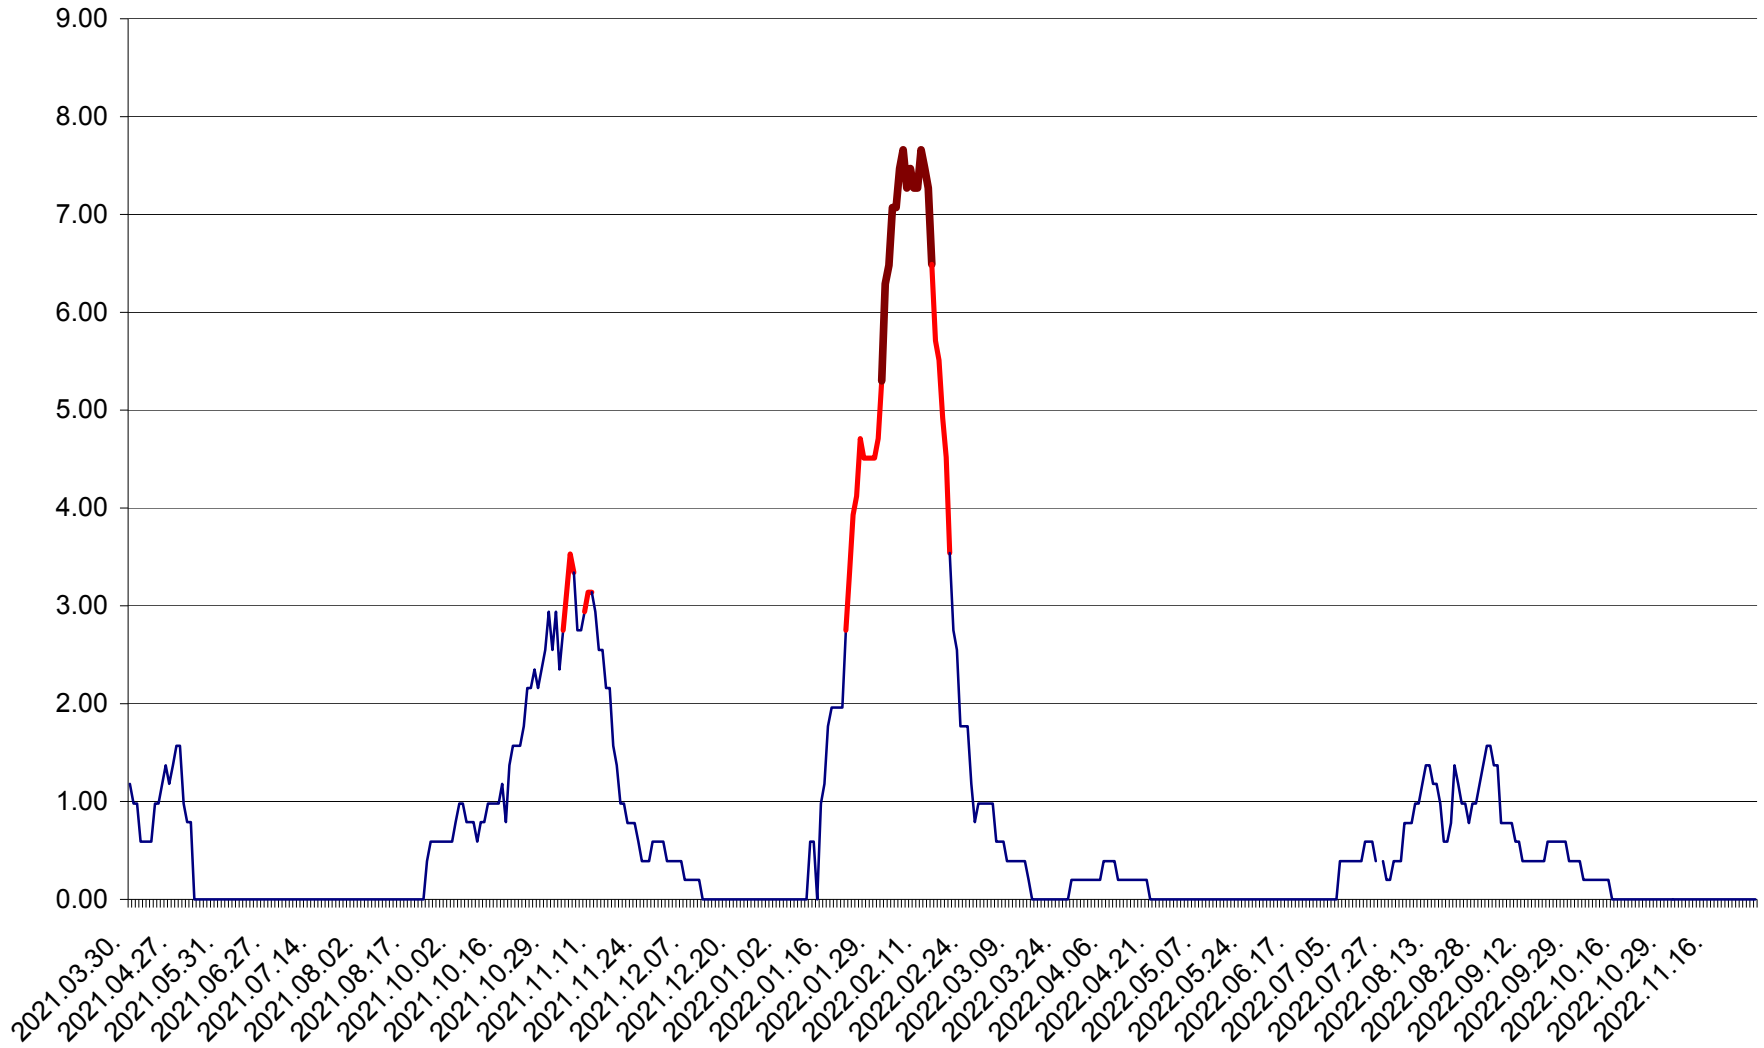

ORAȘ BĂLAN - Evoluția incidenței cumulate pe 14 zile la ‰ de locuitori
2021.04.01. - 2022.11.30.

BILBOR - Evolutia incidentei cumulate pe 14 zile la ‰ de locuitori
2021.04.01. - 2022.11.30.

ORAȘ BORSEC - Evolutia incidentei cumulate pe 14 zile la ‰ de locuitori
2021.04.01. - 2022.11.30.

BRĂDEȘTI - Evolutia incidentei cumulate pe 14 zile la ‰ de locuitori
2021.04.01. - 2022.11.30.

CĂPÂLNIȚA - Evolutia incidentei cumulate pe 14 zile la ‰ de locuitori
2021.04.01. - 2022.11.30.

CÂRȚA - Evolutia incidentei cumulate pe 14 zile la ‰ de locuitori
2021.04.01. - 2022.11.30.

CICEU - Evolutia incidentei cumulate pe 14 zile la ‰ de locuitori
2021.04.01. - 2022.11.30.

CIUCSÂNGEORGIU - Evolutia incidentei cumulate pe 14 zile la ‰ de locuitori
2021.04.01. - 2022.11.30.

CIUMANI - Evolutia incidentei cumulate pe 14 zile la ‰ de locuitori
2021.04.01. - 2022.11.30.

CORBU - Evolutia incidentei cumulate pe 14 zile la ‰ de locuitori
2021.04.01. - 2022.11.30.

CORUND - Evolutia incidentei cumulate pe 14 zile la ‰ de locuitori
2021.04.01. - 2022.11.30.

COZMENI - Evolutia incidentei cumulate pe 14 zile la ‰ de locuitori
2021.04.01. - 2022.11.30.