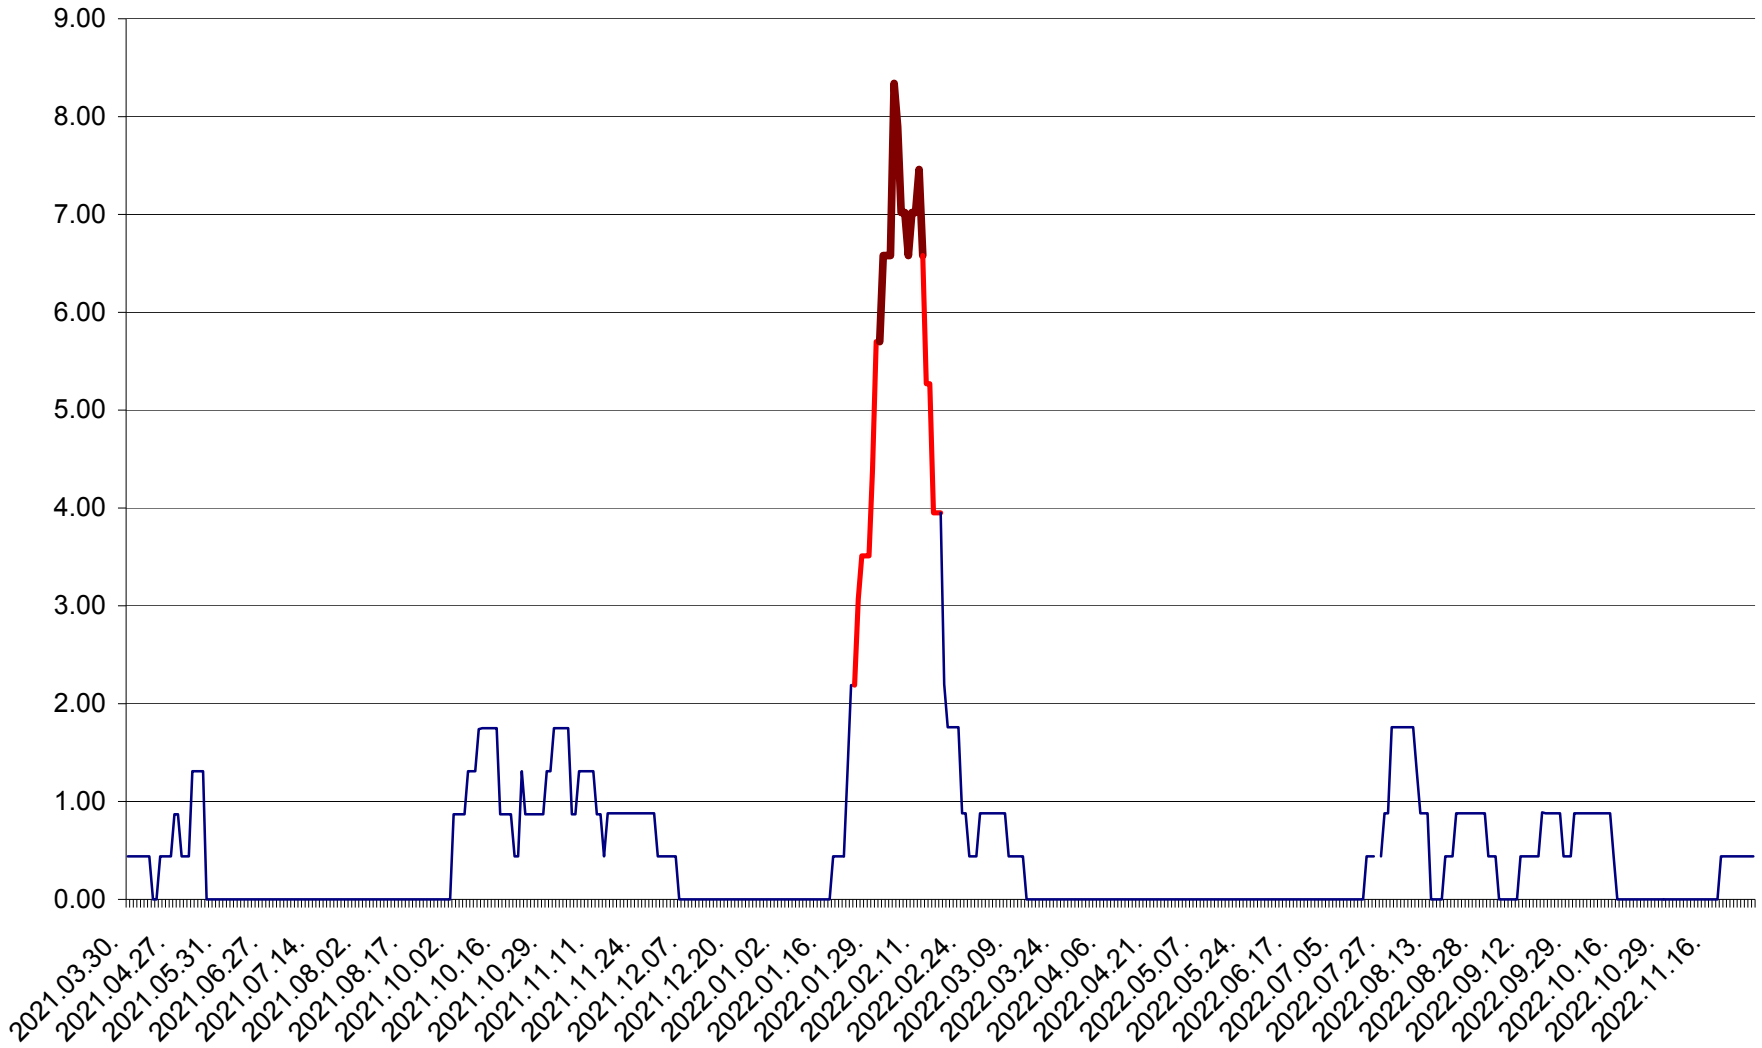

ORAȘ BĂLAN - Evoluția incidenței cumulate pe 14 zile la ‰ de locuitori
2021.04.01. - 2022.11.30.

BILBOR - Evolutia incidentei cumulate pe 14 zile la ‰ de locuitori
2021.04.01. - 2022.11.30.

ORAȘ BORSEC - Evolutia incidentei cumulate pe 14 zile la ‰ de locuitori
2021.04.01. - 2022.11.30.

BRĂDEȘTI - Evolutia incidentei cumulate pe 14 zile la ‰ de locuitori
2021.04.01. - 2022.11.30.

CĂPÂLNIȚA - Evolutia incidentei cumulate pe 14 zile la ‰ de locuitori
2021.04.01. - 2022.11.30.

CÂRȚA - Evolutia incidentei cumulate pe 14 zile la ‰ de locuitori
2021.04.01. - 2022.11.30.

CICEU - Evolutia incidentei cumulate pe 14 zile la ‰ de locuitori
2021.04.01. - 2022.11.30.

CIUCSÂNGEORGIU - Evolutia incidentei cumulate pe 14 zile la ‰ de locuitori
2021.04.01. - 2022.11.30.

CIUMANI - Evolutia incidentei cumulate pe 14 zile la ‰ de locuitori
2021.04.01. - 2022.11.30.

CORBU - Evolutia incidentei cumulate pe 14 zile la ‰ de locuitori
2021.04.01. - 2022.11.30.

CORUND - Evolutia incidentei cumulate pe 14 zile la ‰ de locuitori
2021.04.01. - 2022.11.30.

COZMENI - Evolutia incidentei cumulate pe 14 zile la ‰ de locuitori
2021.04.01. - 2022.11.30.