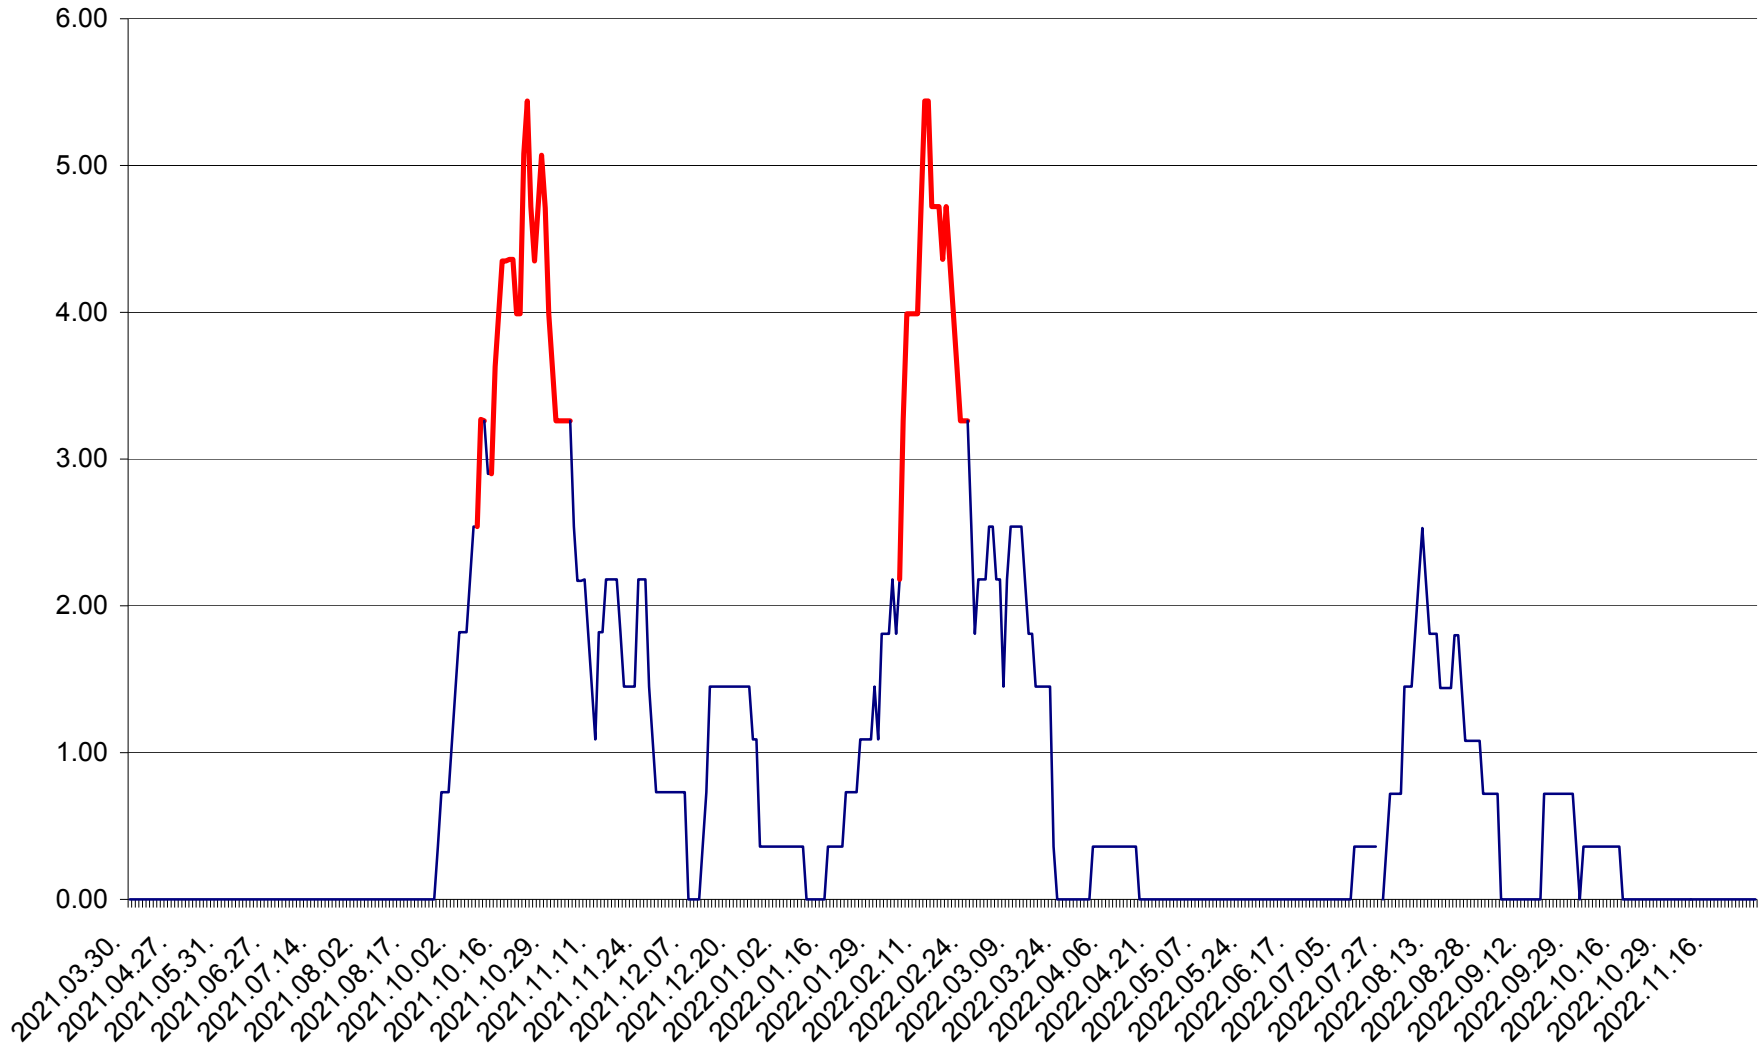

ATID - Evolutia incidentei cumulate pe 14 zile la ‰ de locuitori
2021.04.01. - 2022.11.30.

AVRĂMEȘTI - Evolutia incidentei cumulate pe 14 zile la ‰ de locuitori
2021.04.01. - 2022.11.30.

ORAȘ BĂILE TUȘNAD - Evoluția incidenței cumulate pe 14 zile la ‰ de locuitori
2021.04.01. - 2022.11.30.

ORAȘ BĂLAN - Evoluția incidenței cumulate pe 14 zile la ‰ de locuitori
2021.04.01. - 2022.11.30.

BILBOR - Evolutia incidentei cumulate pe 14 zile la ‰ de locuitori
2021.04.01. - 2022.11.30.

ORAȘ BORSEC - Evolutia incidentei cumulate pe 14 zile la ‰ de locuitori
2021.04.01. - 2022.11.30.

BRĂDEȘTI - Evolutia incidentei cumulate pe 14 zile la ‰ de locuitori
2021.04.01. - 2022.11.30.

CĂPÂLNIȚA - Evolutia incidentei cumulate pe 14 zile la ‰ de locuitori
2021.04.01. - 2022.11.30.

CÂRȚA - Evolutia incidentei cumulate pe 14 zile la ‰ de locuitori
2021.04.01. - 2022.11.30.

CICEU - Evolutia incidentei cumulate pe 14 zile la ‰ de locuitori
2021.04.01. - 2022.11.30.

CIUCSÂNGEORGIU - Evolutia incidentei cumulate pe 14 zile la ‰ de locuitori
2021.04.01. - 2022.11.30.

CIUMANI - Evolutia incidentei cumulate pe 14 zile la ‰ de locuitori
2021.04.01. - 2022.11.30.