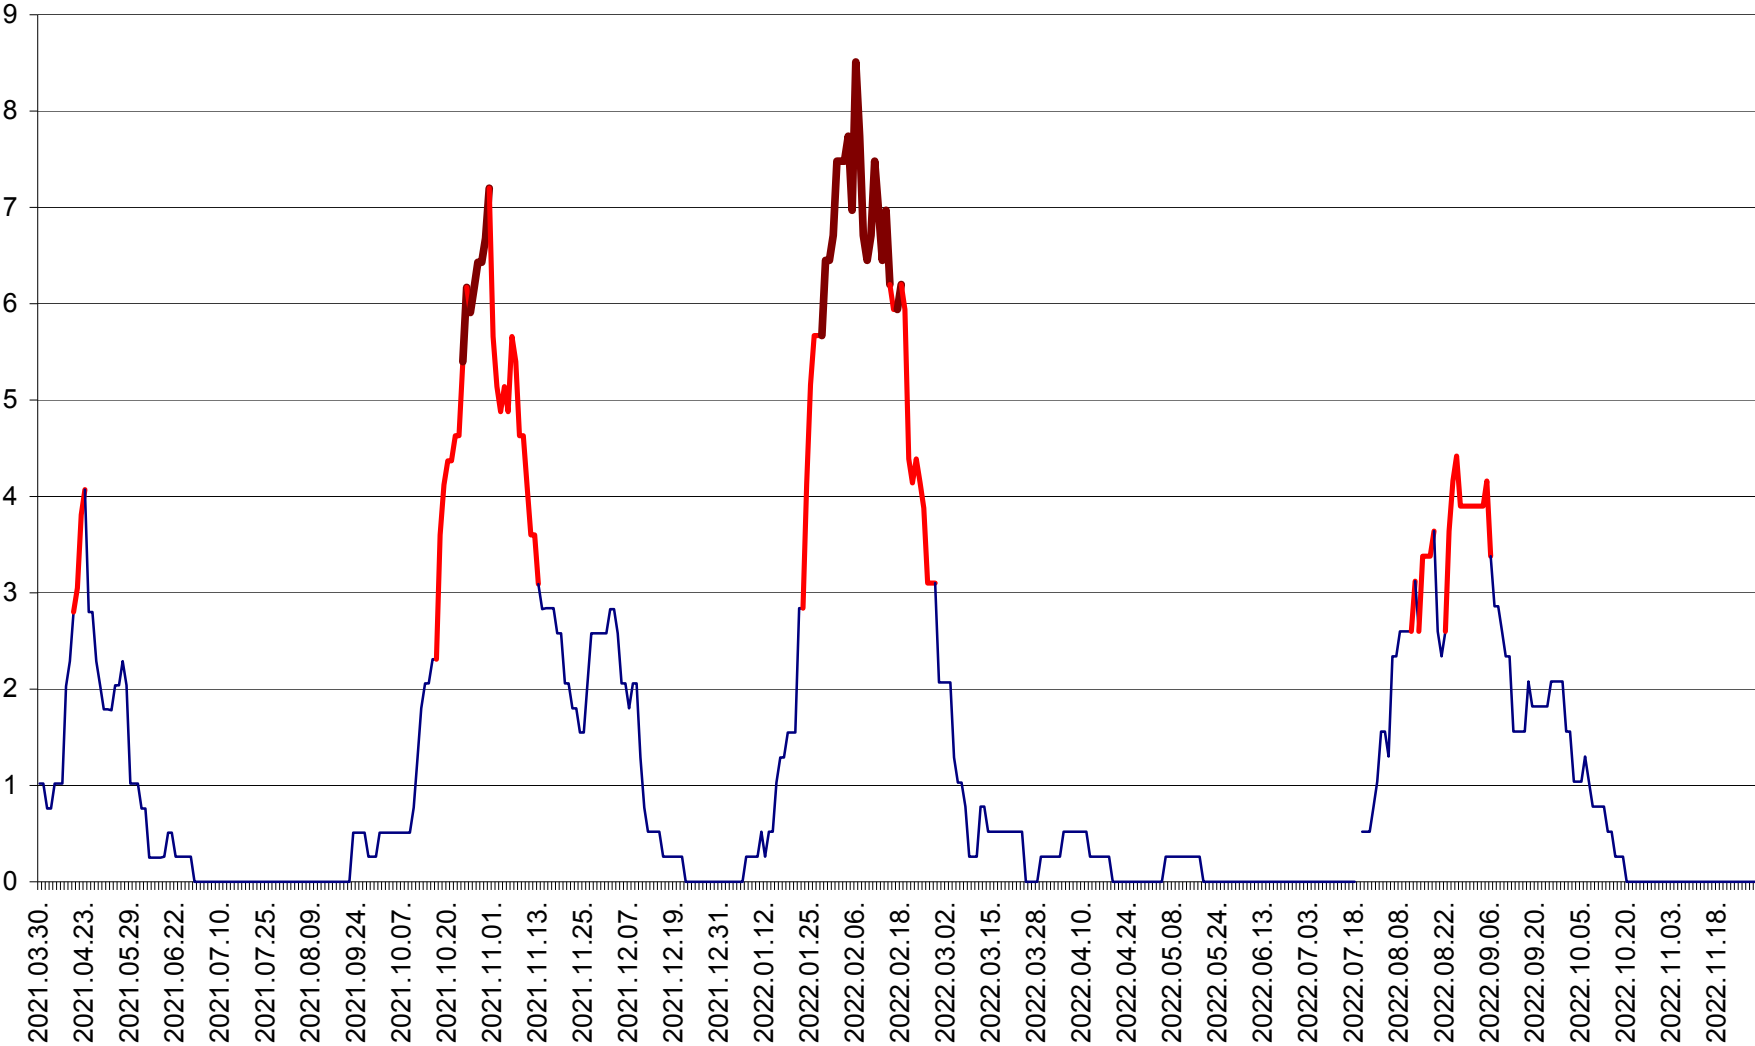

SÂNSIMION - Evolutia incidentei cumulate pe 14 zile la ‰ de locuitori
2021.04.01. - 2022.11.30.

SÂNTIMBRU - Evolutia incidentei cumulate pe 14 zile la ‰ de locuitori
2021.04.01. - 2022.11.30.

SĂRMAȘ - Evolutia incidentei cumulate pe 14 zile la ‰ de locuitori
2021.04.01. - 2022.11.30.

SATU MARE - Evolutia incidentei cumulate pe 14 zile la ‰ de locuitori
2021.04.01. - 2022.11.30.

SECUIENI - Evolutia incidentei cumulate pe 14 zile la ‰ de locuitori
2021.04.01. - 2022.11.30.

SICULENI - Evolutia incidentei cumulate pe 14 zile la ‰ de locuitori
2021.04.01. - 2022.11.30.

ȘIMONEȘTI - Evoluția incidenței cumulate pe 14 zile la ‰ de locuitori
2021.04.01. - 2022.11.30.

SUBCETATE - Evolutia incidentei cumulate pe 14 zile la ‰ de locuitori
2021.04.01. - 2022.11.30.

SUSENI - Evolutia incidentei cumulate pe 14 zile la ‰ de locuitori
2021.04.01. - 2022.11.30.