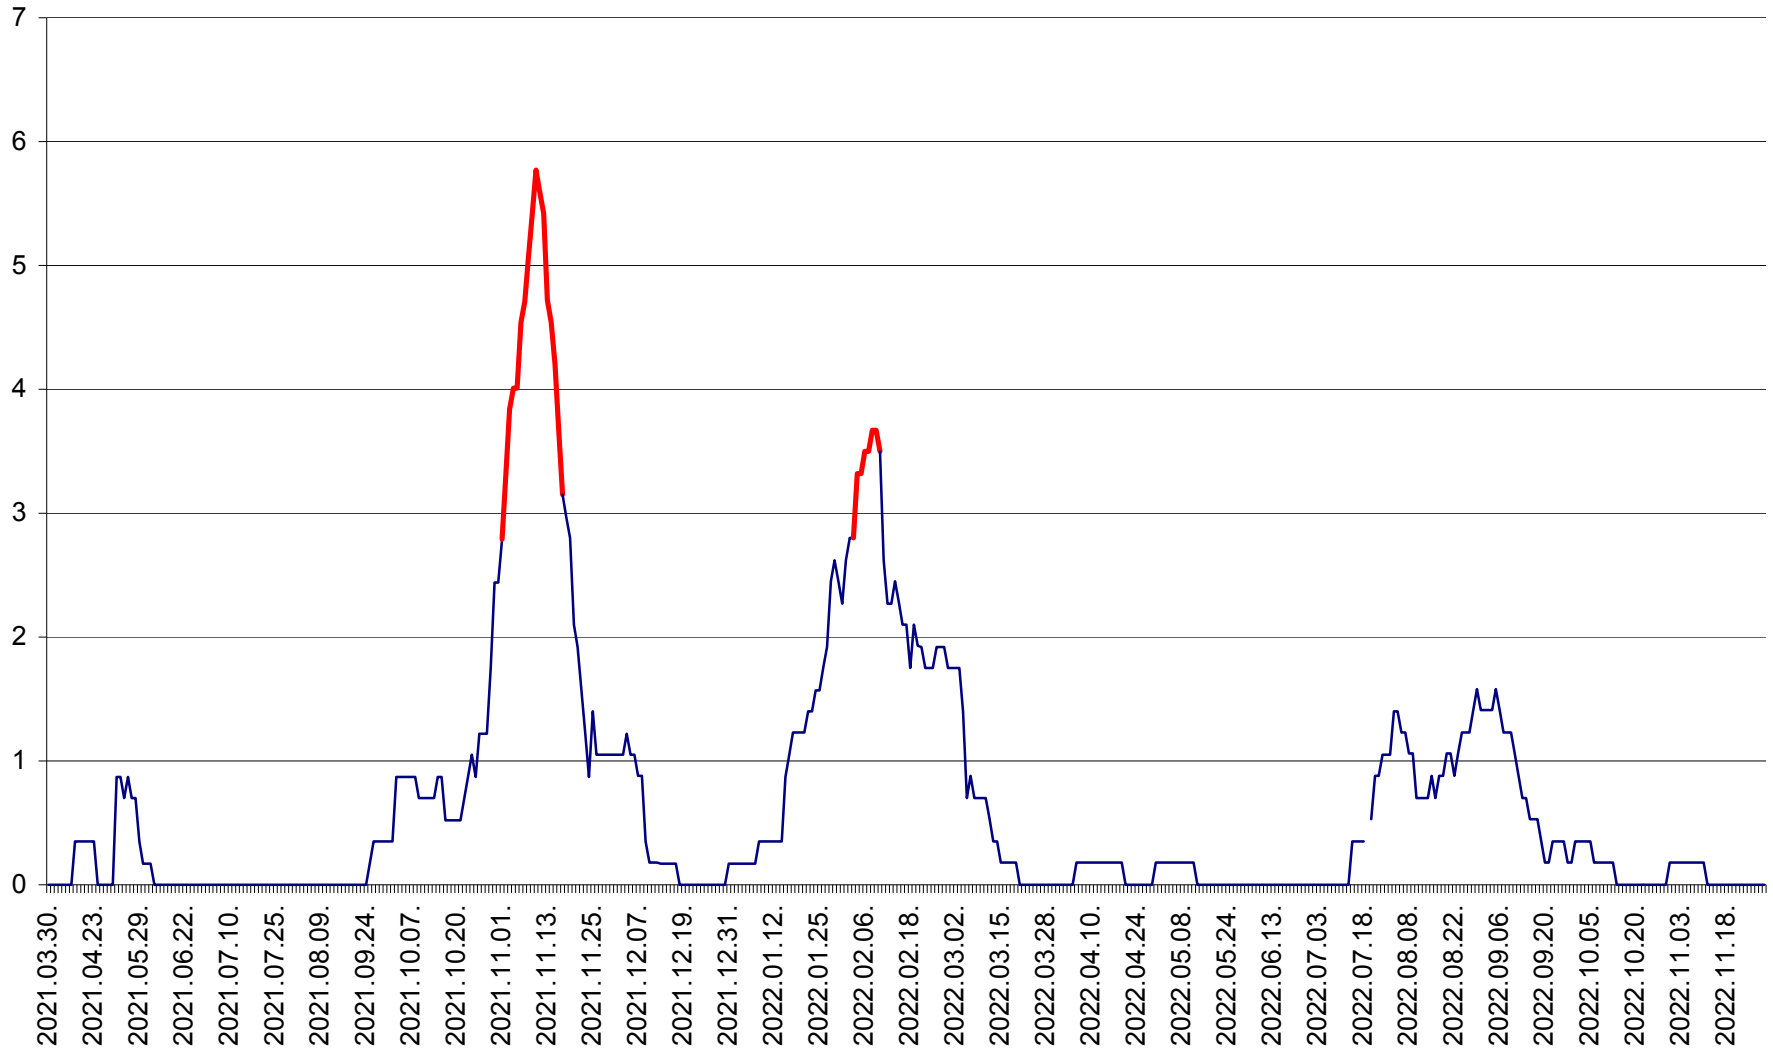

CORBU - Evolutia incidentei cumulate pe 14 zile la ‰ de locuitori
2021.04.01. - 2022.11.30.

CORUND - Evolutia incidentei cumulate pe 14 zile la ‰ de locuitori
2021.04.01. - 2022.11.30.

COZMENI - Evolutia incidentei cumulate pe 14 zile la ‰ de locuitori
2021.04.01. - 2022.11.30.

ORAȘ CRISTURU SECUIESC - Evolutia incidentei cumulate pe 14 zile la ‰ de locuitori
2021.04.01. - 2022.11.30.

DĂNEȘTI - Evolutia incidentei cumulate pe 14 zile la ‰ de locuitori
2021.04.01. - 2022.11.30.

DÂRJIU - Evolutia incidentei cumulate pe 14 zile la ‰ de locuitori
2021.04.01. - 2022.11.30.

DEALU - Evolutia incidentei cumulate pe 14 zile la ‰ de locuitori
2021.04.01. - 2022.11.30.

DITRĂU - Evolutia incidentei cumulate pe 14 zile la ‰ de locuitori
2021.04.01. - 2022.11.30.

FELICENI - Evolutia incidentei cumulate pe 14 zile la ‰ de locuitori
2021.04.01. - 2022.11.30.

FRUMOASA - Evolutia incidentei cumulate pe 14 zile la ‰ de locuitori
2021.04.01. - 2022.11.30.

GĂLĂUȚAȘ - Evoluția incidenței cumulate pe 14 zile la ‰ de locuitori
2021.04.01. - 2022.11.30.