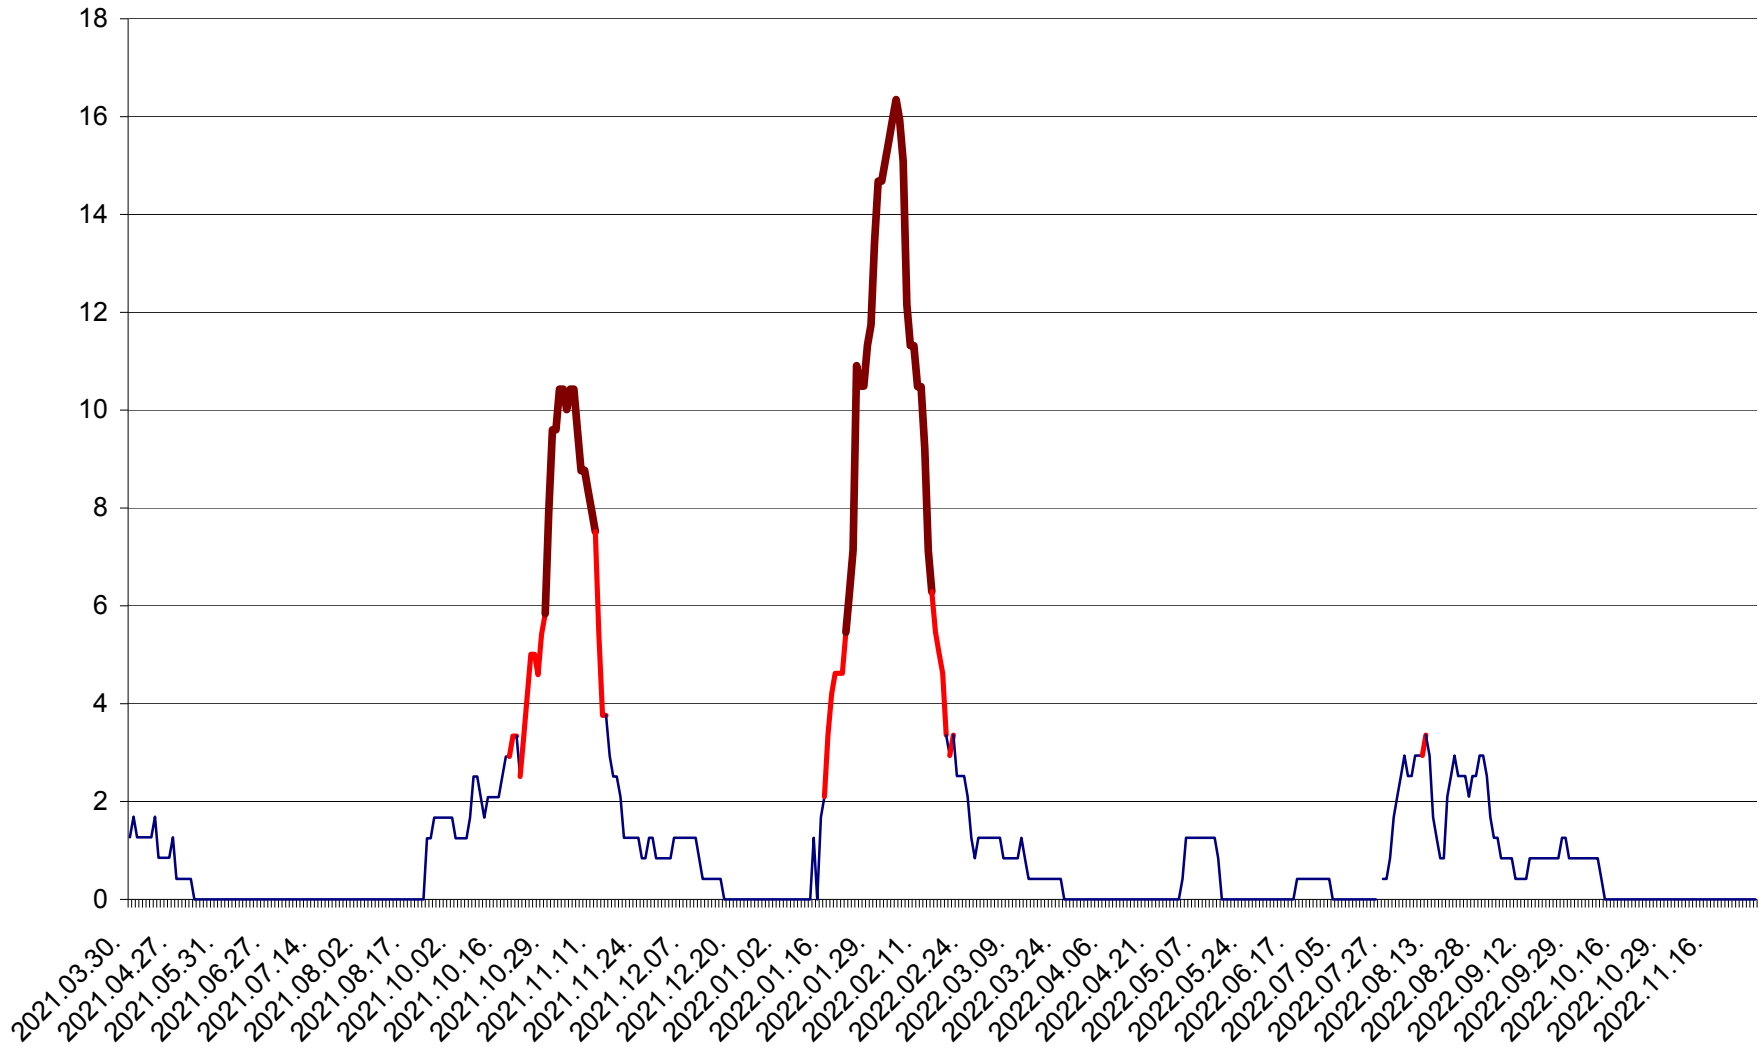

FELICENI - Evolutia incidentei cumulate pe 14 zile la ‰ de locuitori
2021.04.01. - 2022.11.30.

FRUMOASA - Evolutia incidentei cumulate pe 14 zile la ‰ de locuitori
2021.04.01. - 2022.11.30.

GĂLĂUȚAȘ - Evoluția incidenței cumulate pe 14 zile la ‰ de locuitori
2021.04.01. - 2022.11.30.

MUNICIPIUL GHEORGHENI - Evolutia incidentei cumulate pe 14 zile la % de locuitori
2021.04.01. - 2022.11.30.

JOSENI - Evolutia incidentei cumulate pe 14 zile la ‰ de locuitori
2021.04.01. - 2022.11.30.

LĂZAREA - Evolutia incidentei cumulate pe 14 zile la % de locuitori
2021.04.01. - 2022.11.30.

LELICENI - Evolutia incidentei cumulate pe 14 zile la ‰ de locuitori
2021.04.01. - 2022.11.30.

LUETA - Evolutia incidentei cumulate pe 14 zile la ‰ de locuitori
2021.04.01. - 2022.11.30.

LUNCA DE JOS - Evolutia incidentei cumulate pe 14 zile la ‰ de locuitori
2021.04.01. - 2022.11.30.