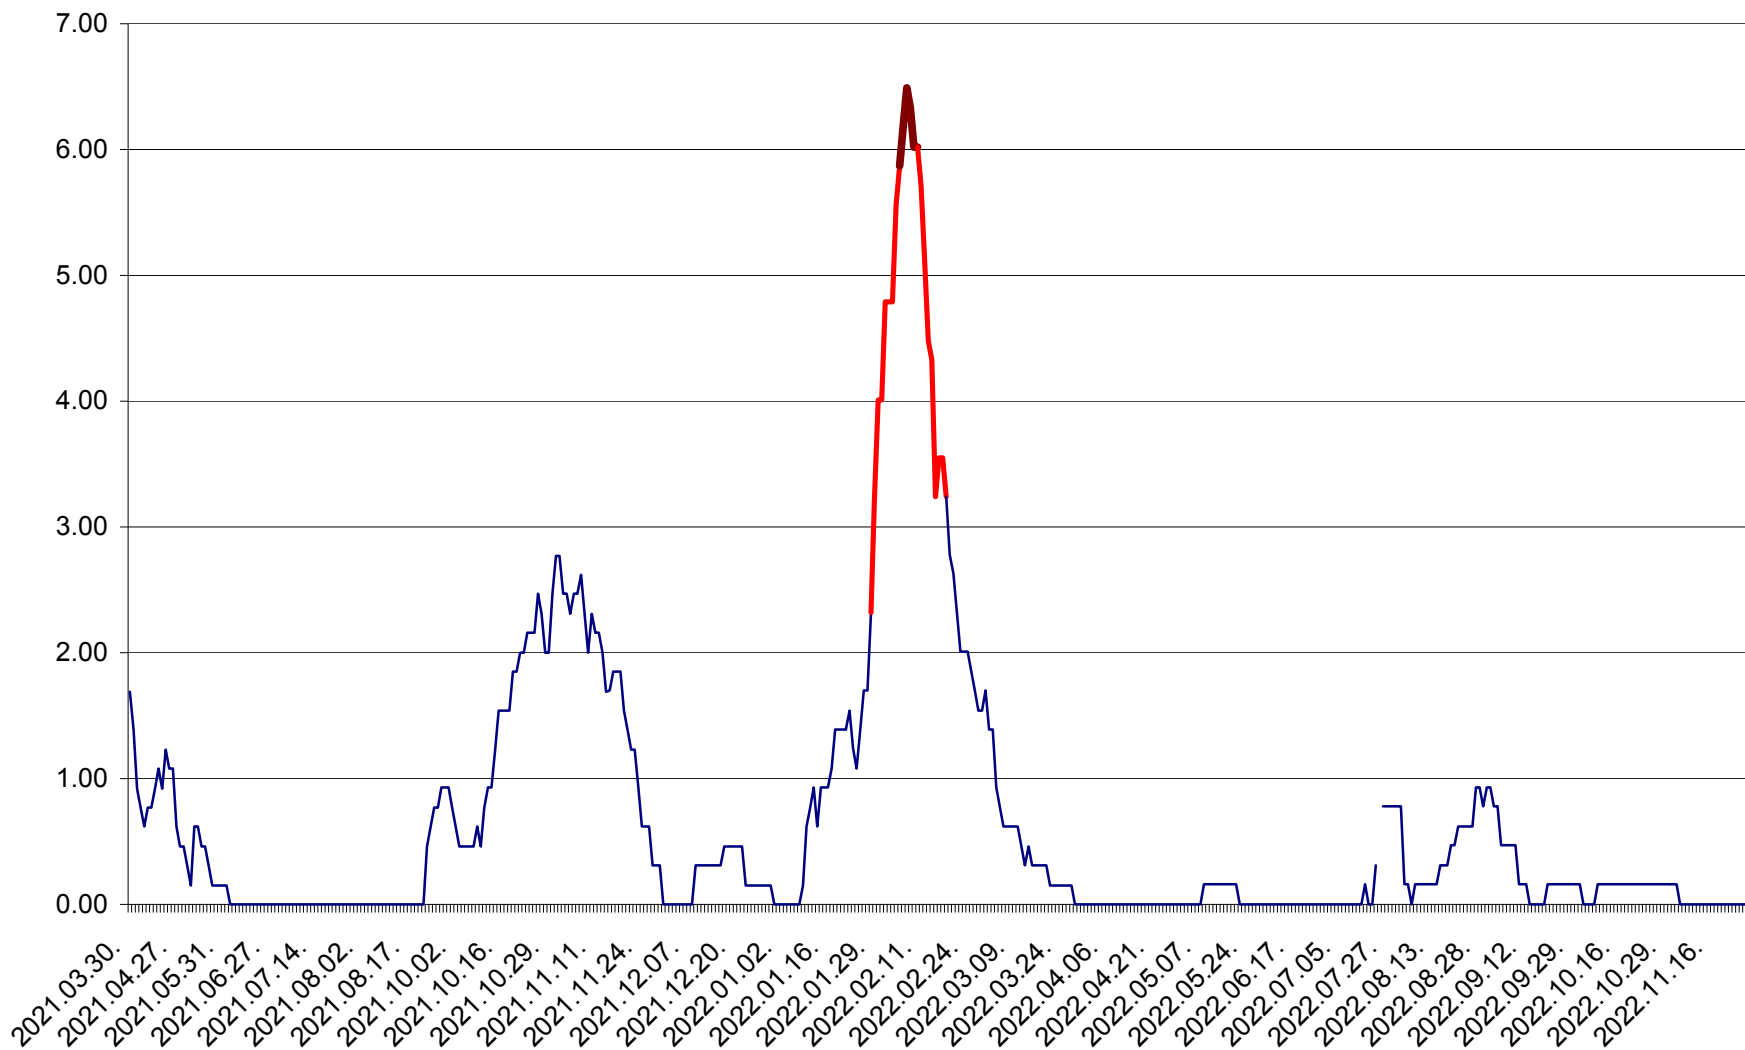

ORAȘ BĂLAN - Evoluția incidenței cumulate pe 14 zile la ‰ de locuitori
2021.04.01. - 2022.11.30.

BILBOR - Evolutia incidentei cumulate pe 14 zile la ‰ de locuitori
2021.04.01. - 2022.11.30.

ORAȘ BORSEC - Evolutia incidentei cumulate pe 14 zile la ‰ de locuitori
2021.04.01. - 2022.11.30.

BRĂDEȘTI - Evolutia incidentei cumulate pe 14 zile la ‰ de locuitori
2021.04.01. - 2022.11.30.

CĂPÂLNIȚA - Evolutia incidentei cumulate pe 14 zile la ‰ de locuitori
2021.04.01. - 2022.11.30.

CÂRȚA - Evolutia incidentei cumulate pe 14 zile la ‰ de locuitori
2021.04.01. - 2022.11.30.

CICEU - Evolutia incidentei cumulate pe 14 zile la ‰ de locuitori
2021.04.01. - 2022.11.30.

CIUCSÂNGEORGIU - Evolutia incidentei cumulate pe 14 zile la ‰ de locuitori
2021.04.01. - 2022.11.30.

CIUMANI - Evolutia incidentei cumulate pe 14 zile la ‰ de locuitori
2021.04.01. - 2022.11.30.

CORBU - Evolutia incidentei cumulate pe 14 zile la ‰ de locuitori
2021.04.01. - 2022.11.30.

CORUND - Evolutia incidentei cumulate pe 14 zile la ‰ de locuitori
2021.04.01. - 2022.11.30.

COZMENI - Evolutia incidentei cumulate pe 14 zile la ‰ de locuitori
2021.04.01. - 2022.11.30.