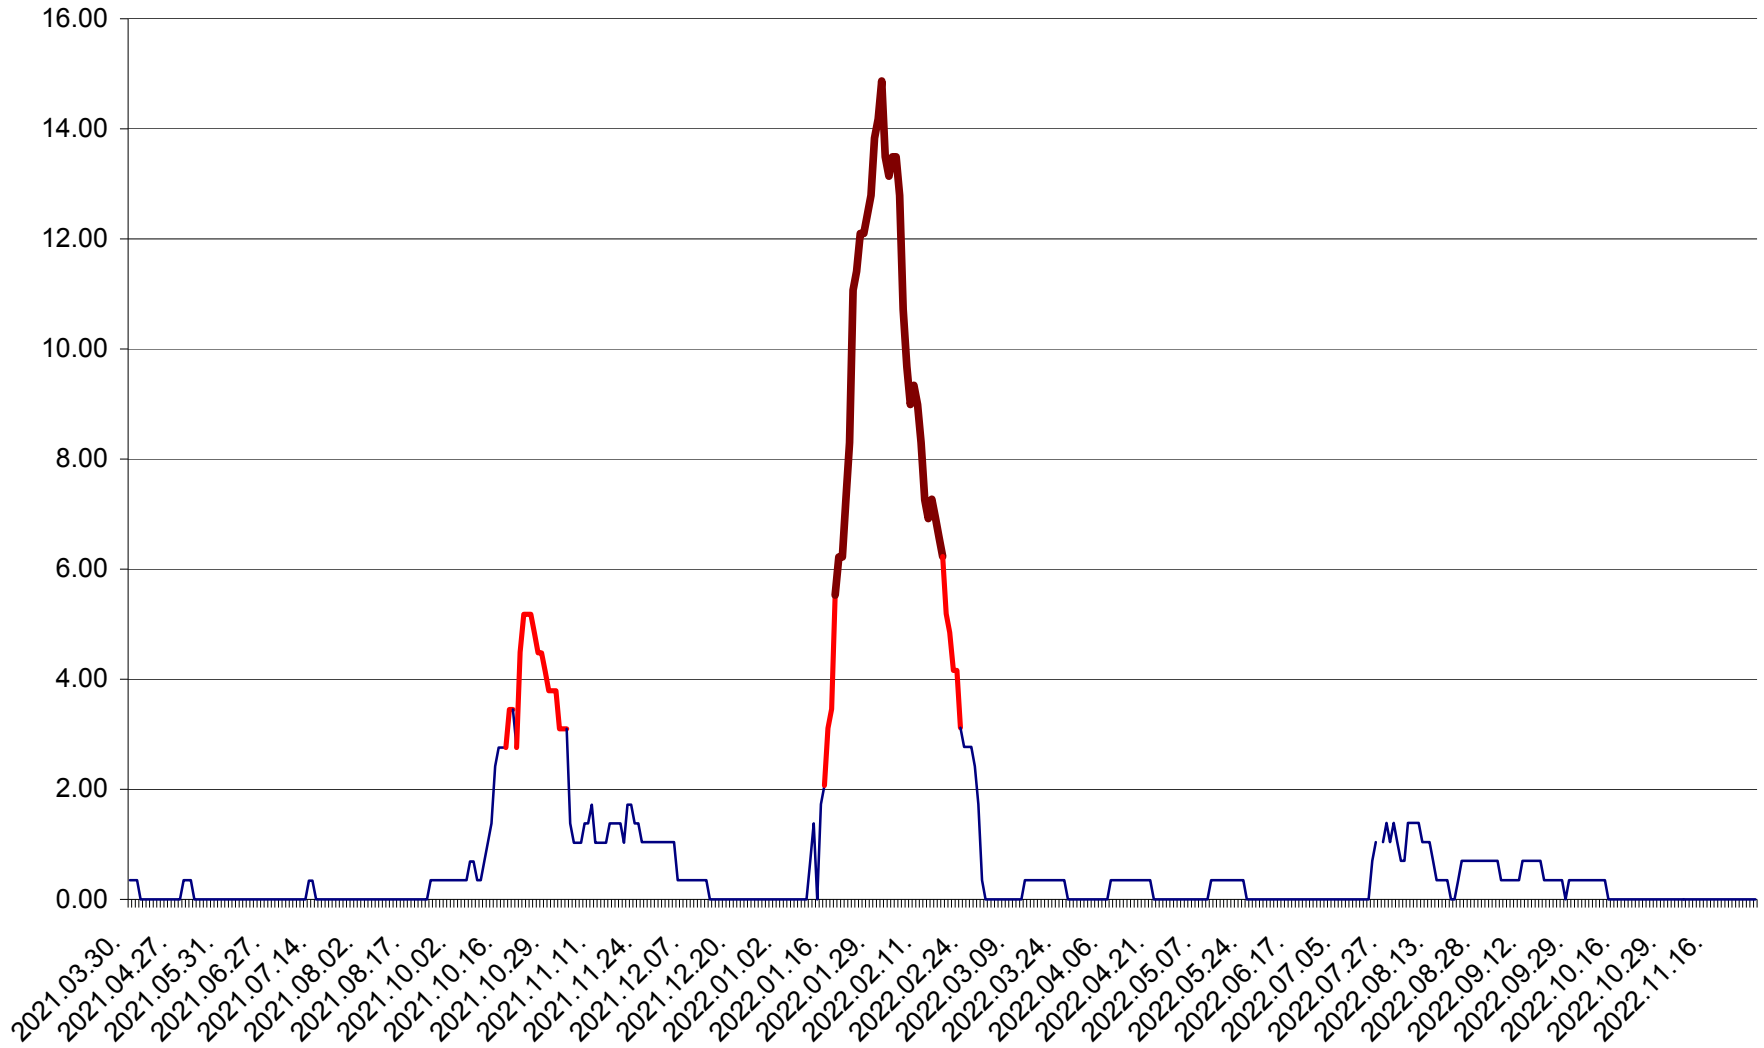

ORAȘ BĂLAN - Evoluția incidenței cumulate pe 14 zile la ‰ de locuitori
2021.04.01. - 2022.11.30.

BILBOR - Evolutia incidentei cumulate pe 14 zile la ‰ de locuitori
2021.04.01. - 2022.11.30.

ORAȘ BORSEC - Evolutia incidentei cumulate pe 14 zile la ‰ de locuitori
2021.04.01. - 2022.11.30.

BRĂDEȘTI - Evolutia incidentei cumulate pe 14 zile la ‰ de locuitori
2021.04.01. - 2022.11.30.

CĂPÂLNIȚA - Evolutia incidentei cumulate pe 14 zile la ‰ de locuitori
2021.04.01. - 2022.11.30.

CÂRȚA - Evolutia incidentei cumulate pe 14 zile la ‰ de locuitori
2021.04.01. - 2022.11.30.

CICEU - Evolutia incidentei cumulate pe 14 zile la ‰ de locuitori
2021.04.01. - 2022.11.30.

CIUCSÂNGEORGIU - Evolutia incidentei cumulate pe 14 zile la ‰ de locuitori
2021.04.01. - 2022.11.30.

CIUMANI - Evolutia incidentei cumulate pe 14 zile la ‰ de locuitori
2021.04.01. - 2022.11.30.

CORBU - Evolutia incidentei cumulate pe 14 zile la ‰ de locuitori
2021.04.01. - 2022.11.30.

CORUND - Evolutia incidentei cumulate pe 14 zile la ‰ de locuitori
2021.04.01. - 2022.11.30.

COZMENI - Evolutia incidentei cumulate pe 14 zile la ‰ de locuitori
2021.04.01. - 2022.11.30.