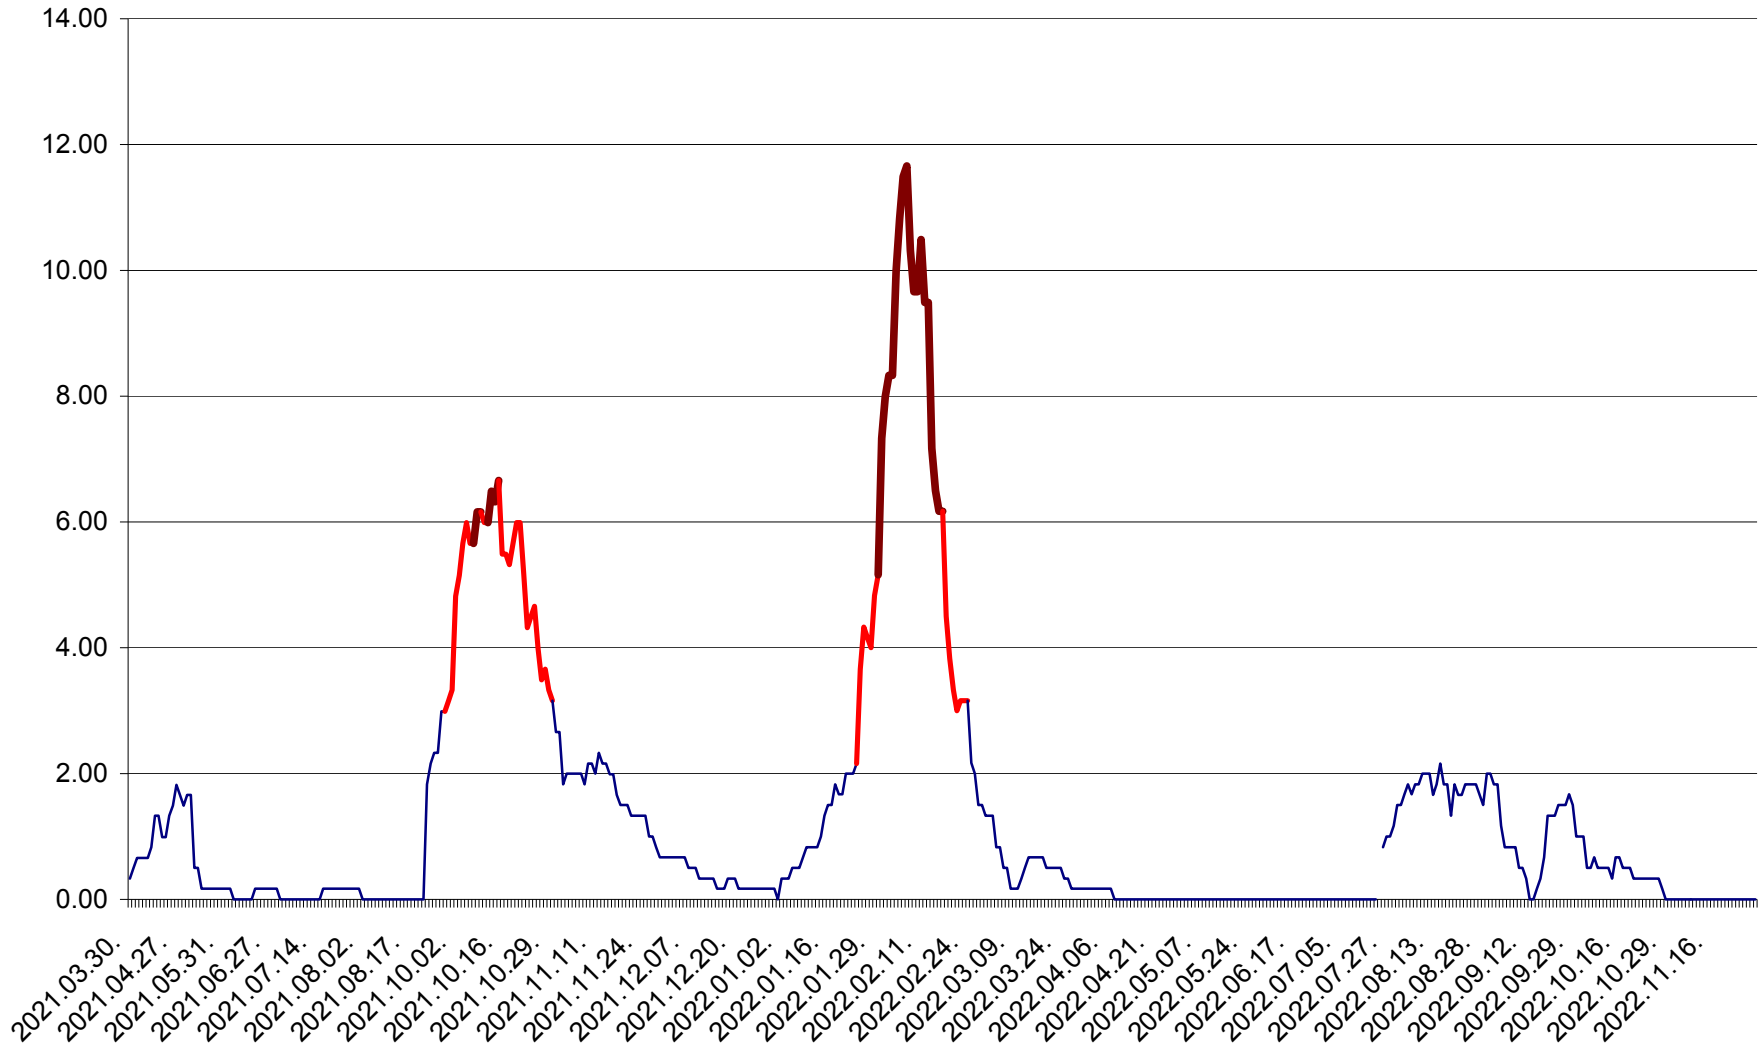

TUȘNAD - Evolutia incidentei cumulate pe 14 zile la ‰ de locuitori
2021.04.01. - 2022.11.30.

ULIEȘ - Evoluția incidenței cumulate pe 14 zile la ‰ de locuitori
2021.04.01. - 2022.11.30.

VĂRȘAG - Evolutia incidentei cumulate pe 14 zile la ‰ de locuitori
2021.04.01. - 2022.11.30.

ORAȘ VLĂHIȚA - Evolutia incidentei cumulate pe 14 zile la ‰ de locuitori
2021.04.01. - 2022.11.30.

VOȘLĂBENI - Evolutia incidentei cumulate pe 14 zile la ‰ de locuitori
2021.04.01. - 2022.11.30.

ZETEA - Evolutia incidentei cumulate pe 14 zile la ‰ de locuitori
2021.04.01. - 2022.11.30.