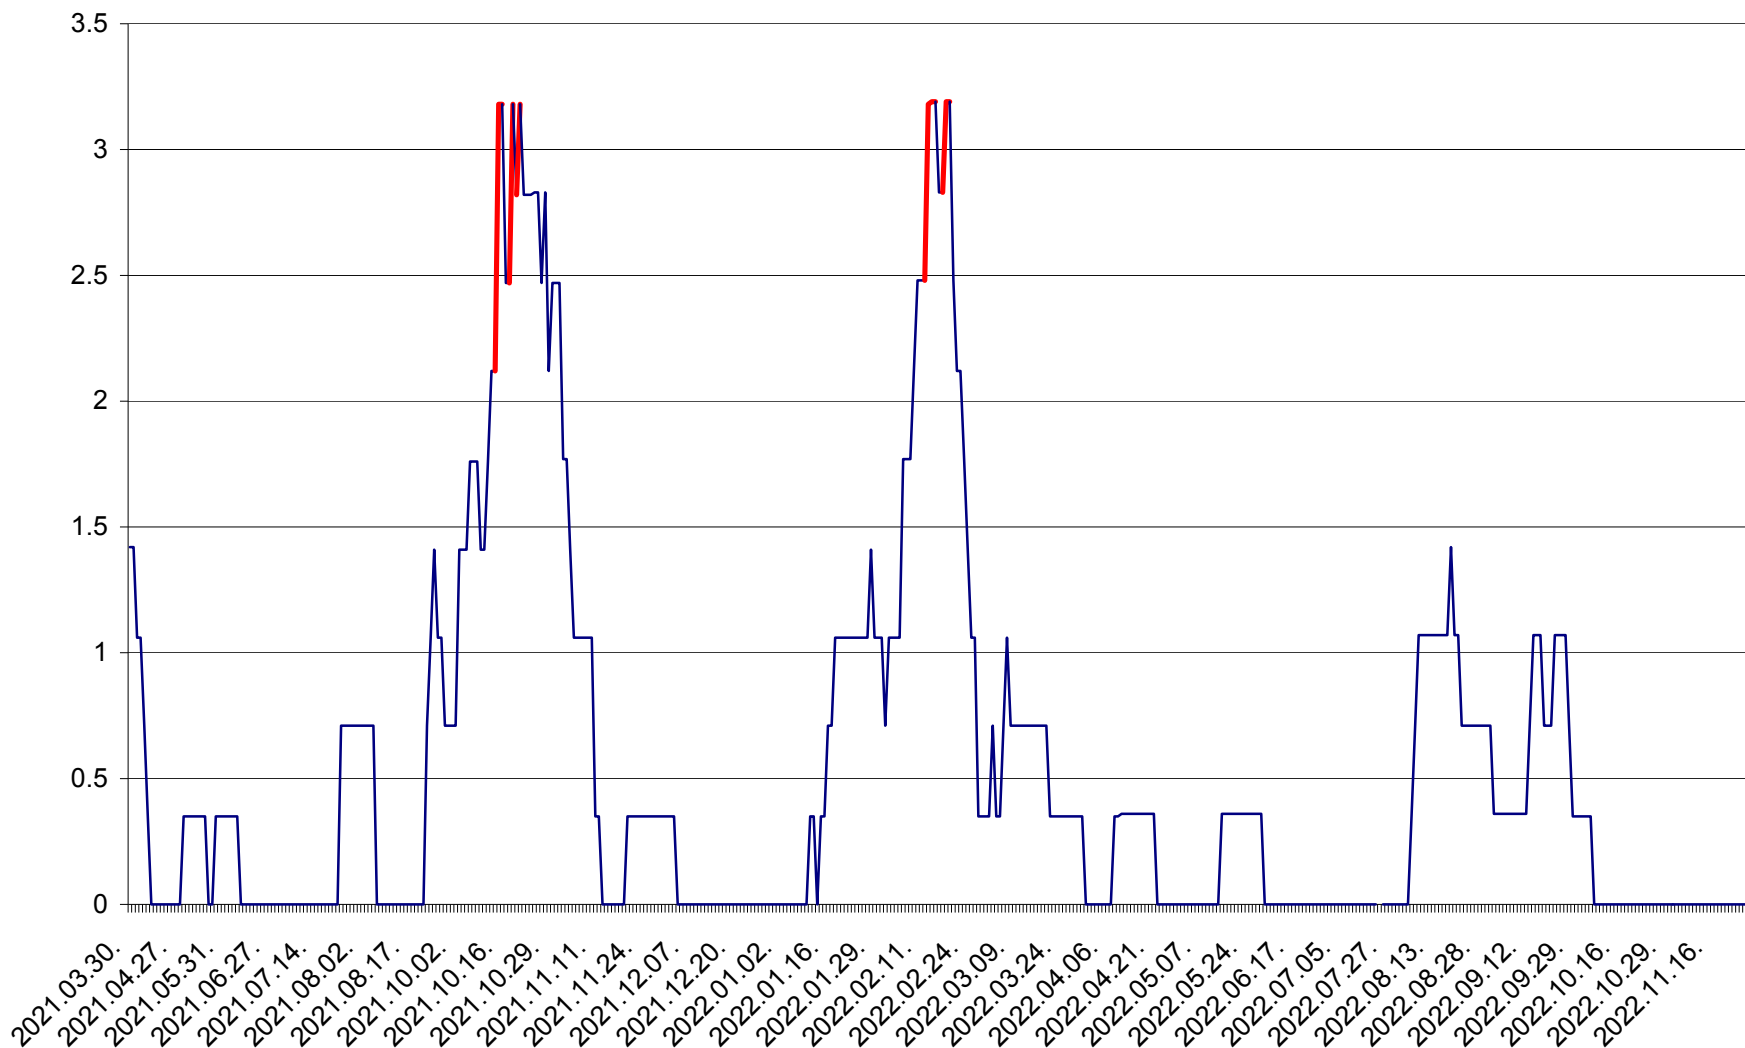

PORUMBENI - Evolutia incidentei cumulate pe 14 zile la ‰ de locuitori
2021.04.01. - 2022.11.30.