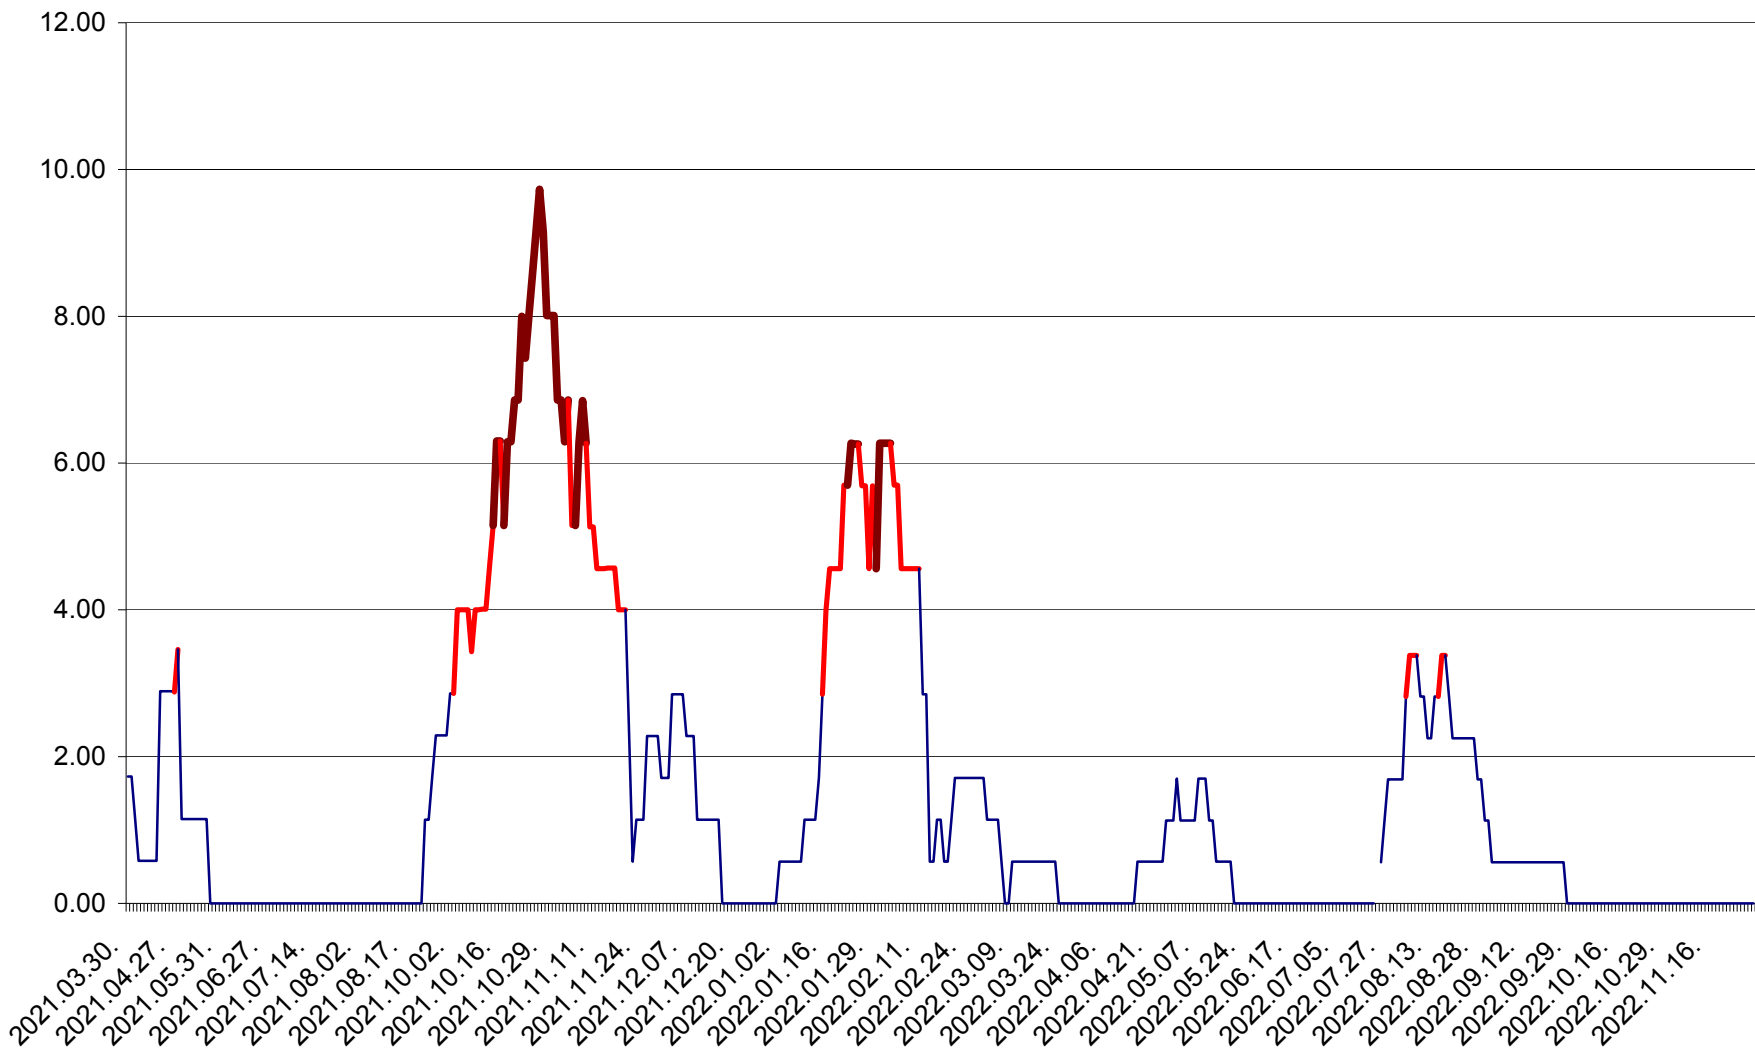

ORAȘ VLĂHIȚA - Evolutia incidentei cumulate pe 14 zile la ‰ de locuitori
2021.04.01. - 2022.11.30.