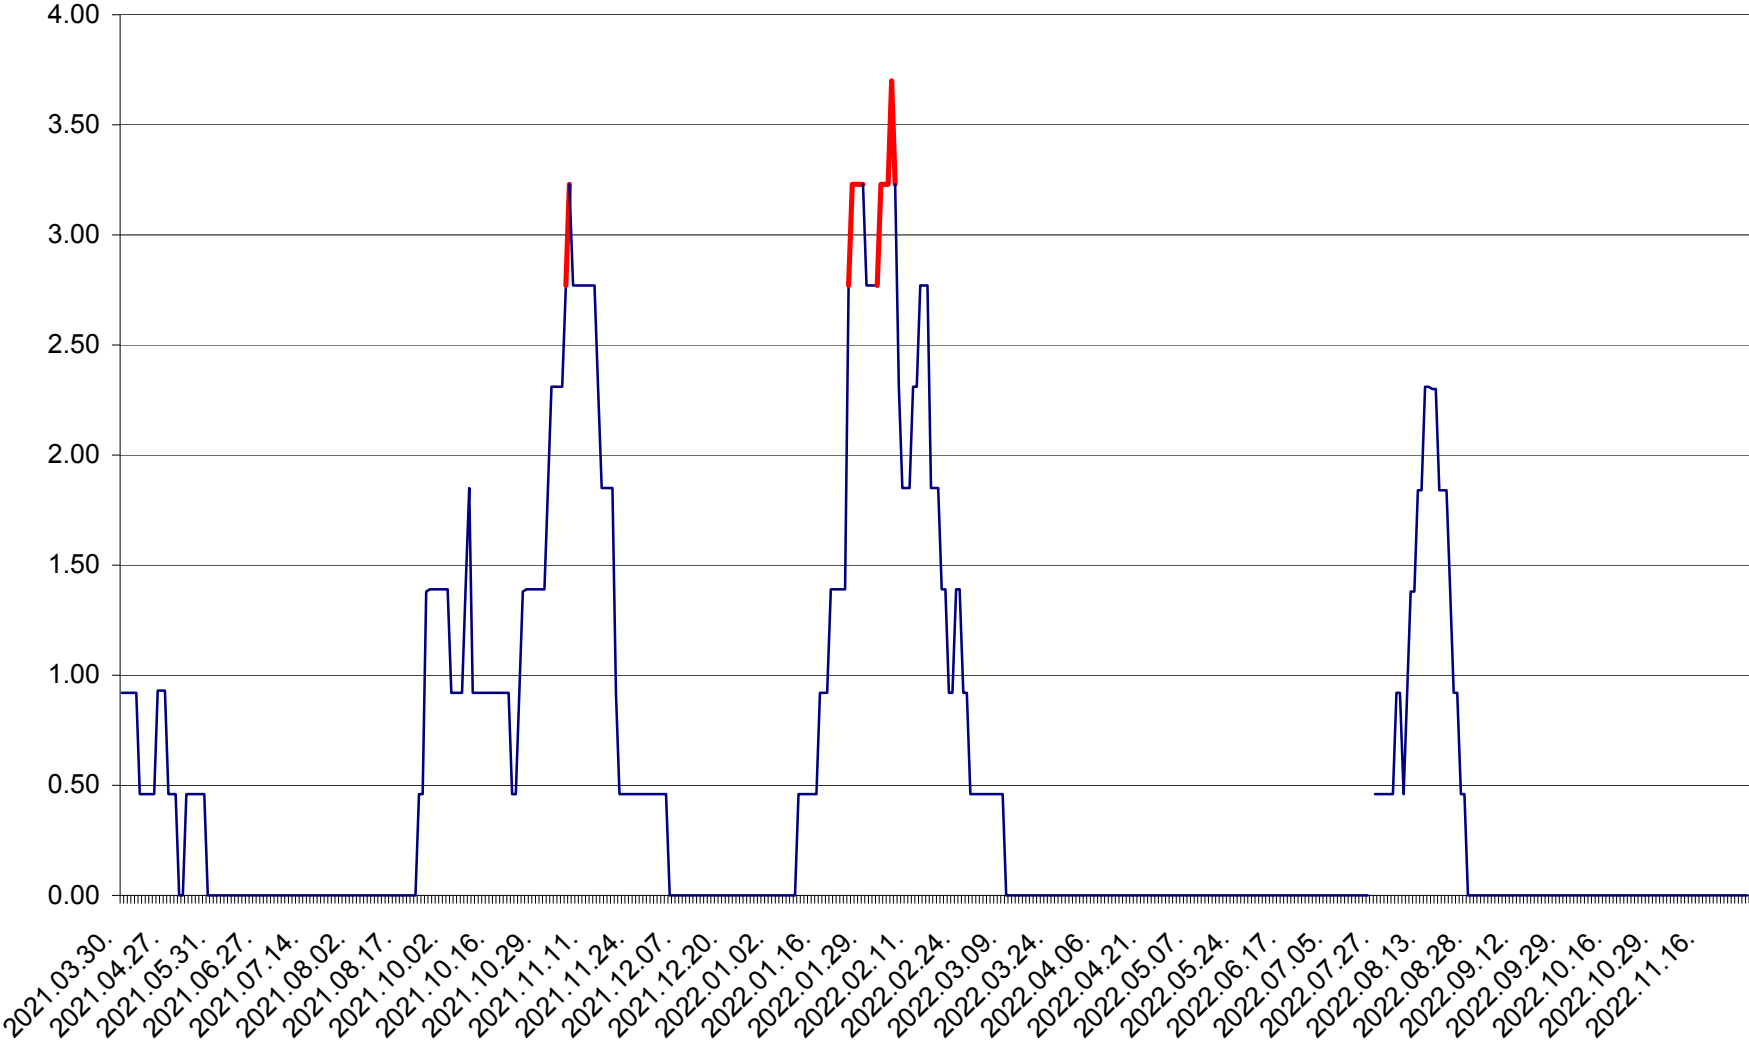

ATID - Evolutia incidentei cumulate pe 14 zile la ‰ de locuitori
2021.04.01. - 2022.11.30.

AVRĂMEȘTI - Evolutia incidentei cumulate pe 14 zile la ‰ de locuitori
2021.04.01. - 2022.11.30.

ORAȘ BĂILE TUȘNAD - Evoluția incidenței cumulate pe 14 zile la ‰ de locuitori
2021.04.01. - 2022.11.30.

ORAȘ BĂLAN - Evoluția incidenței cumulate pe 14 zile la ‰ de locuitori
2021.04.01. - 2022.11.30.

BILBOR - Evolutia incidentei cumulate pe 14 zile la ‰ de locuitori
2021.04.01. - 2022.11.30.

ORAȘ BORSEC - Evolutia incidentei cumulate pe 14 zile la ‰ de locuitori
2021.04.01. - 2022.11.30.

BRĂDEȘTI - Evolutia incidentei cumulate pe 14 zile la ‰ de locuitori
2021.04.01. - 2022.11.30.

CĂPÂLNIȚA - Evolutia incidentei cumulate pe 14 zile la ‰ de locuitori
2021.04.01. - 2022.11.30.

CÂRȚA - Evolutia incidentei cumulate pe 14 zile la ‰ de locuitori
2021.04.01. - 2022.11.30.

CICEU - Evolutia incidentei cumulate pe 14 zile la ‰ de locuitori
2021.04.01. - 2022.11.30.

CIUCSÂNGEORGIU - Evolutia incidentei cumulate pe 14 zile la ‰ de locuitori
2021.04.01. - 2022.11.30.

CIUMANI - Evolutia incidentei cumulate pe 14 zile la ‰ de locuitori
2021.04.01. - 2022.11.30.