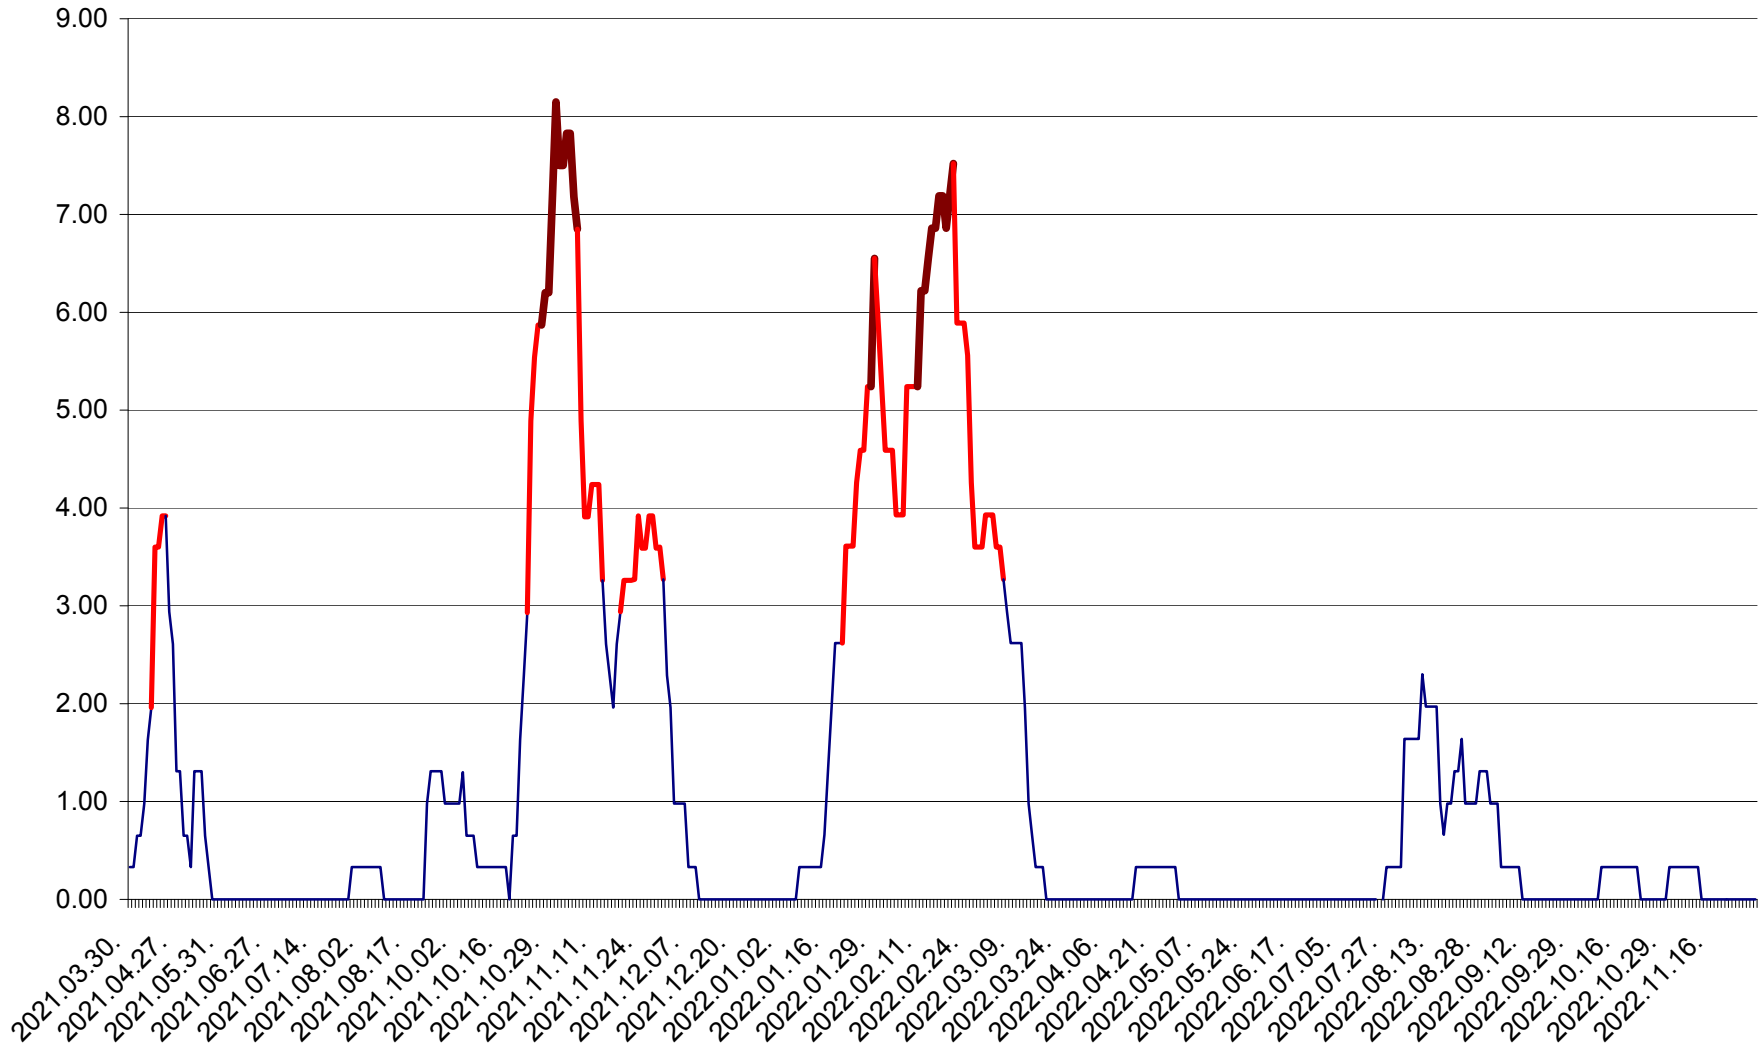

ATID - Evolutia incidentei cumulate pe 14 zile la ‰ de locuitori
2021.04.01. - 2022.11.30.

AVRĂMEȘTI - Evolutia incidentei cumulate pe 14 zile la ‰ de locuitori
2021.04.01. - 2022.11.30.

ORAȘ BĂILE TUȘNAD - Evoluția incidenței cumulate pe 14 zile la ‰ de locuitori
2021.04.01. - 2022.11.30.

ORAȘ BĂLAN - Evoluția incidenței cumulate pe 14 zile la ‰ de locuitori
2021.04.01. - 2022.11.30.

BILBOR - Evolutia incidentei cumulate pe 14 zile la ‰ de locuitori
2021.04.01. - 2022.11.30.

ORAȘ BORSEC - Evolutia incidentei cumulate pe 14 zile la ‰ de locuitori
2021.04.01. - 2022.11.30.

BRĂDEȘTI - Evolutia incidentei cumulate pe 14 zile la ‰ de locuitori
2021.04.01. - 2022.11.30.

CĂPÂLNIȚA - Evolutia incidentei cumulate pe 14 zile la ‰ de locuitori
2021.04.01. - 2022.11.30.

CÂRȚA - Evolutia incidentei cumulate pe 14 zile la ‰ de locuitori
2021.04.01. - 2022.11.30.