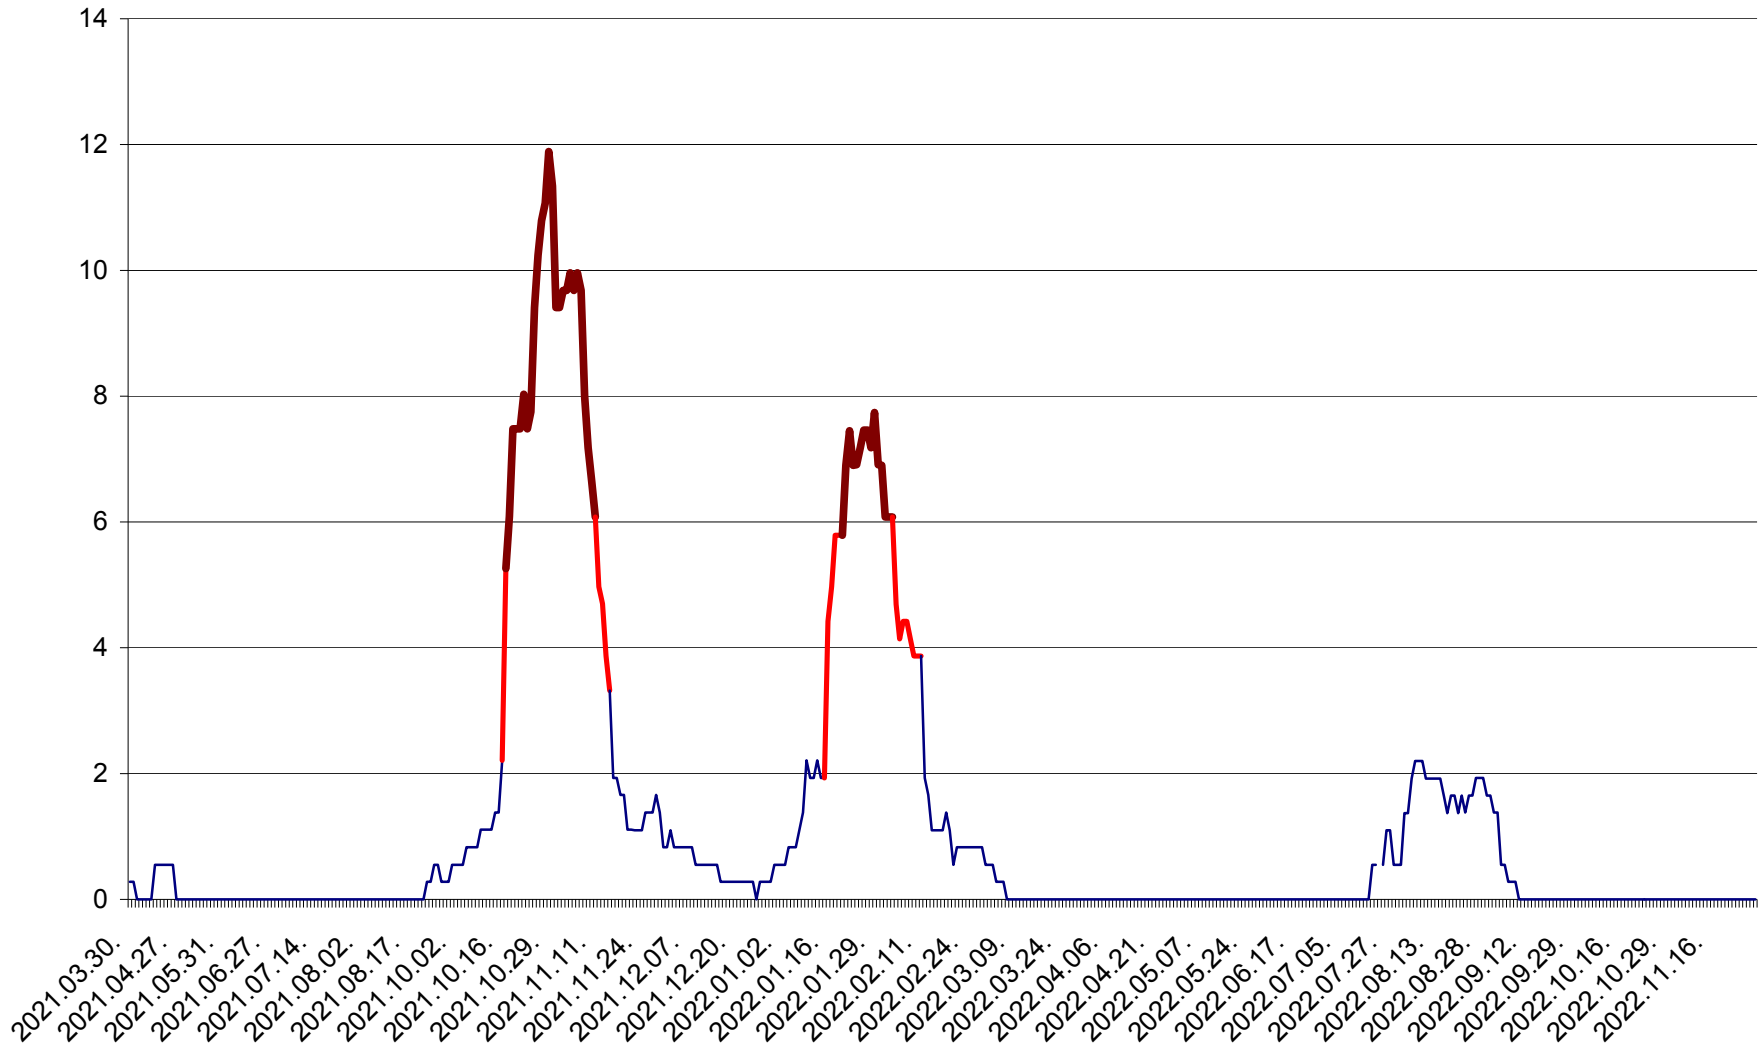

DÂRJIU - Evolutia incidentei cumulate pe 14 zile la ‰ de locuitori
2021.04.01. - 2022.11.30.

DEALU - Evolutia incidentei cumulate pe 14 zile la ‰ de locuitori
2021.04.01. - 2022.11.30.

DITRĂU - Evolutia incidentei cumulate pe 14 zile la ‰ de locuitori
2021.04.01. - 2022.11.30.

FELICENI - Evolutia incidentei cumulate pe 14 zile la ‰ de locuitori
2021.04.01. - 2022.11.30.

FRUMOASA - Evolutia incidentei cumulate pe 14 zile la ‰ de locuitori
2021.04.01. - 2022.11.30.

GĂLĂUȚAȘ - Evoluția incidenței cumulate pe 14 zile la ‰ de locuitori
2021.04.01. - 2022.11.30.

MUNICIPIUL GHEORGHENI - Evolutia incidentei cumulate pe 14 zile la % de locuitori
2021.04.01. - 2022.11.30.

JOSENI - Evolutia incidentei cumulate pe 14 zile la ‰ de locuitori
2021.04.01. - 2022.11.30.

LĂZAREA - Evolutia incidentei cumulate pe 14 zile la % de locuitori
2021.04.01. - 2022.11.30.

LELICENI - Evolutia incidentei cumulate pe 14 zile la ‰ de locuitori
2021.04.01. - 2022.11.30.

LUETA - Evolutia incidentei cumulate pe 14 zile la ‰ de locuitori
2021.04.01. - 2022.11.30.

LUNCA DE JOS - Evolutia incidentei cumulate pe 14 zile la ‰ de locuitori
2021.04.01. - 2022.11.30.