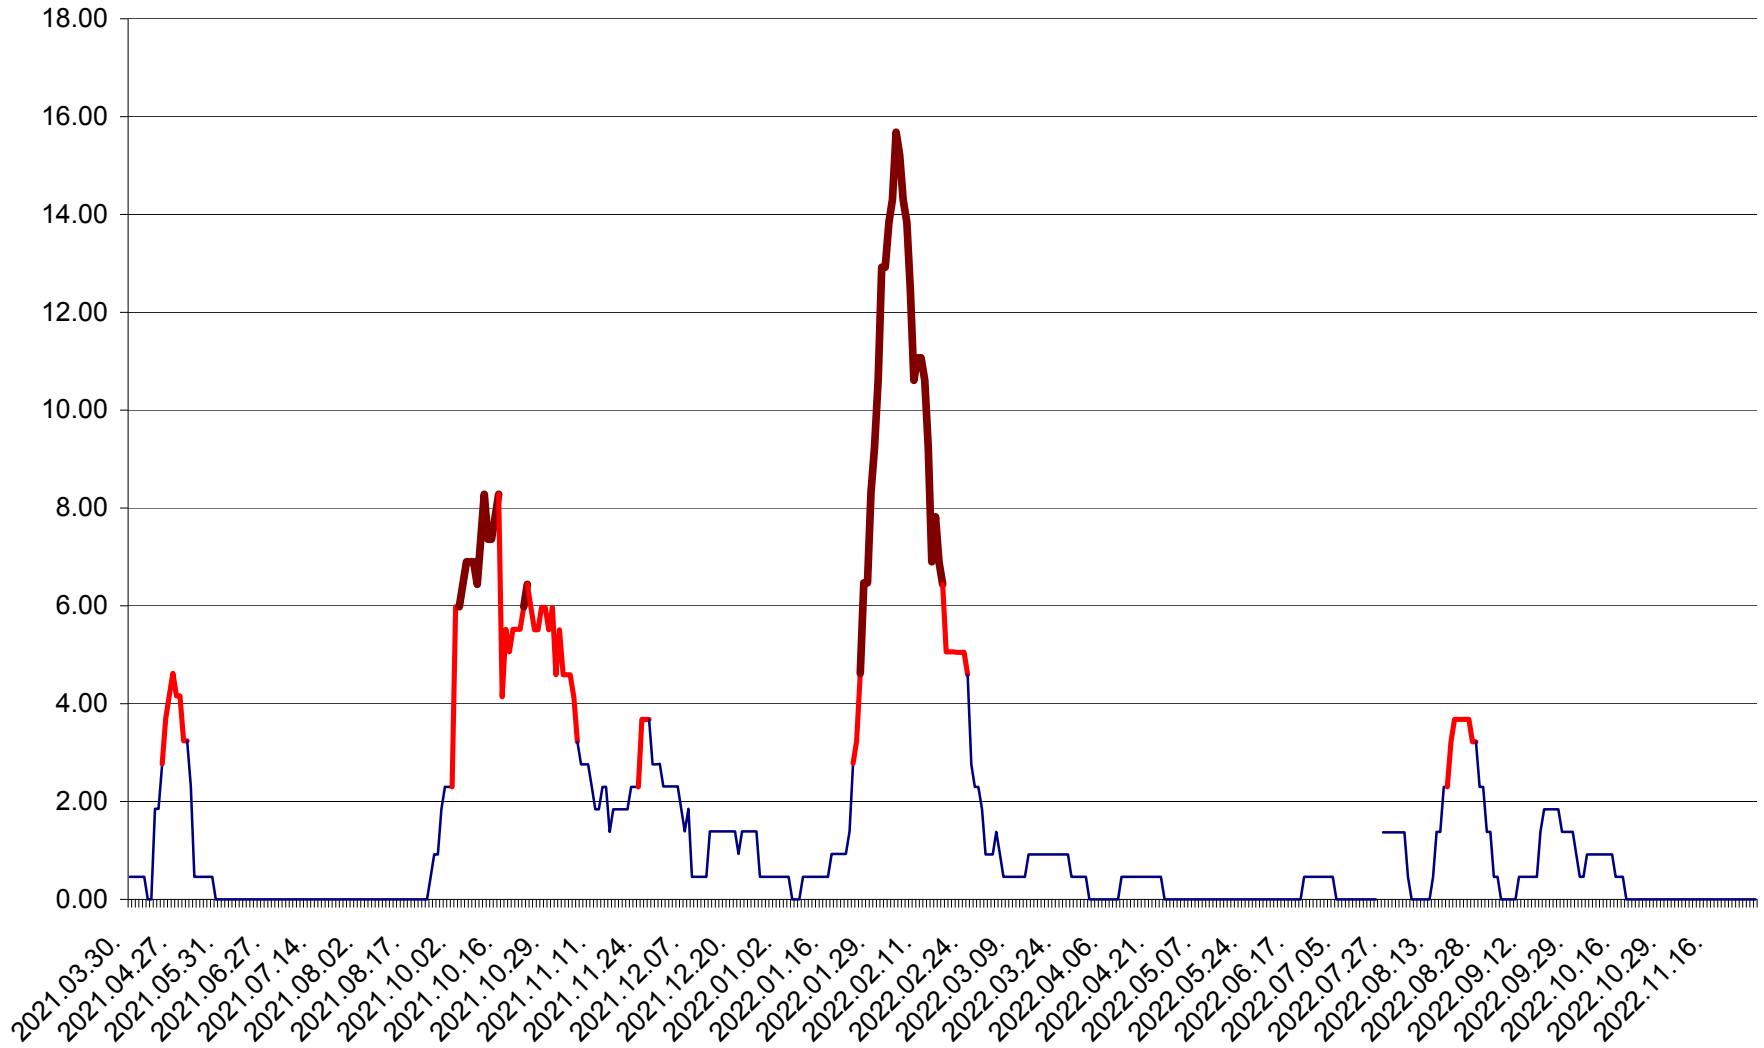

ATID - Evolutia incidentei cumulate pe 14 zile la ‰ de locuitori
2021.04.01. - 2022.11.30.

AVRĂMEȘTI - Evolutia incidentei cumulate pe 14 zile la ‰ de locuitori
2021.04.01. - 2022.11.30.

ORAȘ BĂILE TUȘNAD - Evoluția incidenței cumulate pe 14 zile la ‰ de locuitori
2021.04.01. - 2022.11.30.

ORAȘ BĂLAN - Evoluția incidenței cumulate pe 14 zile la ‰ de locuitori
2021.04.01. - 2022.11.30.

BILBOR - Evolutia incidentei cumulate pe 14 zile la ‰ de locuitori
2021.04.01. - 2022.11.30.

ORAȘ BORSEC - Evolutia incidentei cumulate pe 14 zile la ‰ de locuitori
2021.04.01. - 2022.11.30.

BRĂDEȘTI - Evolutia incidentei cumulate pe 14 zile la ‰ de locuitori
2021.04.01. - 2022.11.30.

CĂPÂLNIȚA - Evolutia incidentei cumulate pe 14 zile la ‰ de locuitori
2021.04.01. - 2022.11.30.

CÂRȚA - Evolutia incidentei cumulate pe 14 zile la ‰ de locuitori
2021.04.01. - 2022.11.30.

CICEU - Evolutia incidentei cumulate pe 14 zile la ‰ de locuitori
2021.04.01. - 2022.11.30.

CIUCSÂNGEORGIU - Evolutia incidentei cumulate pe 14 zile la ‰ de locuitori
2021.04.01. - 2022.11.30.

CIUMANI - Evolutia incidentei cumulate pe 14 zile la ‰ de locuitori
2021.04.01. - 2022.11.30.