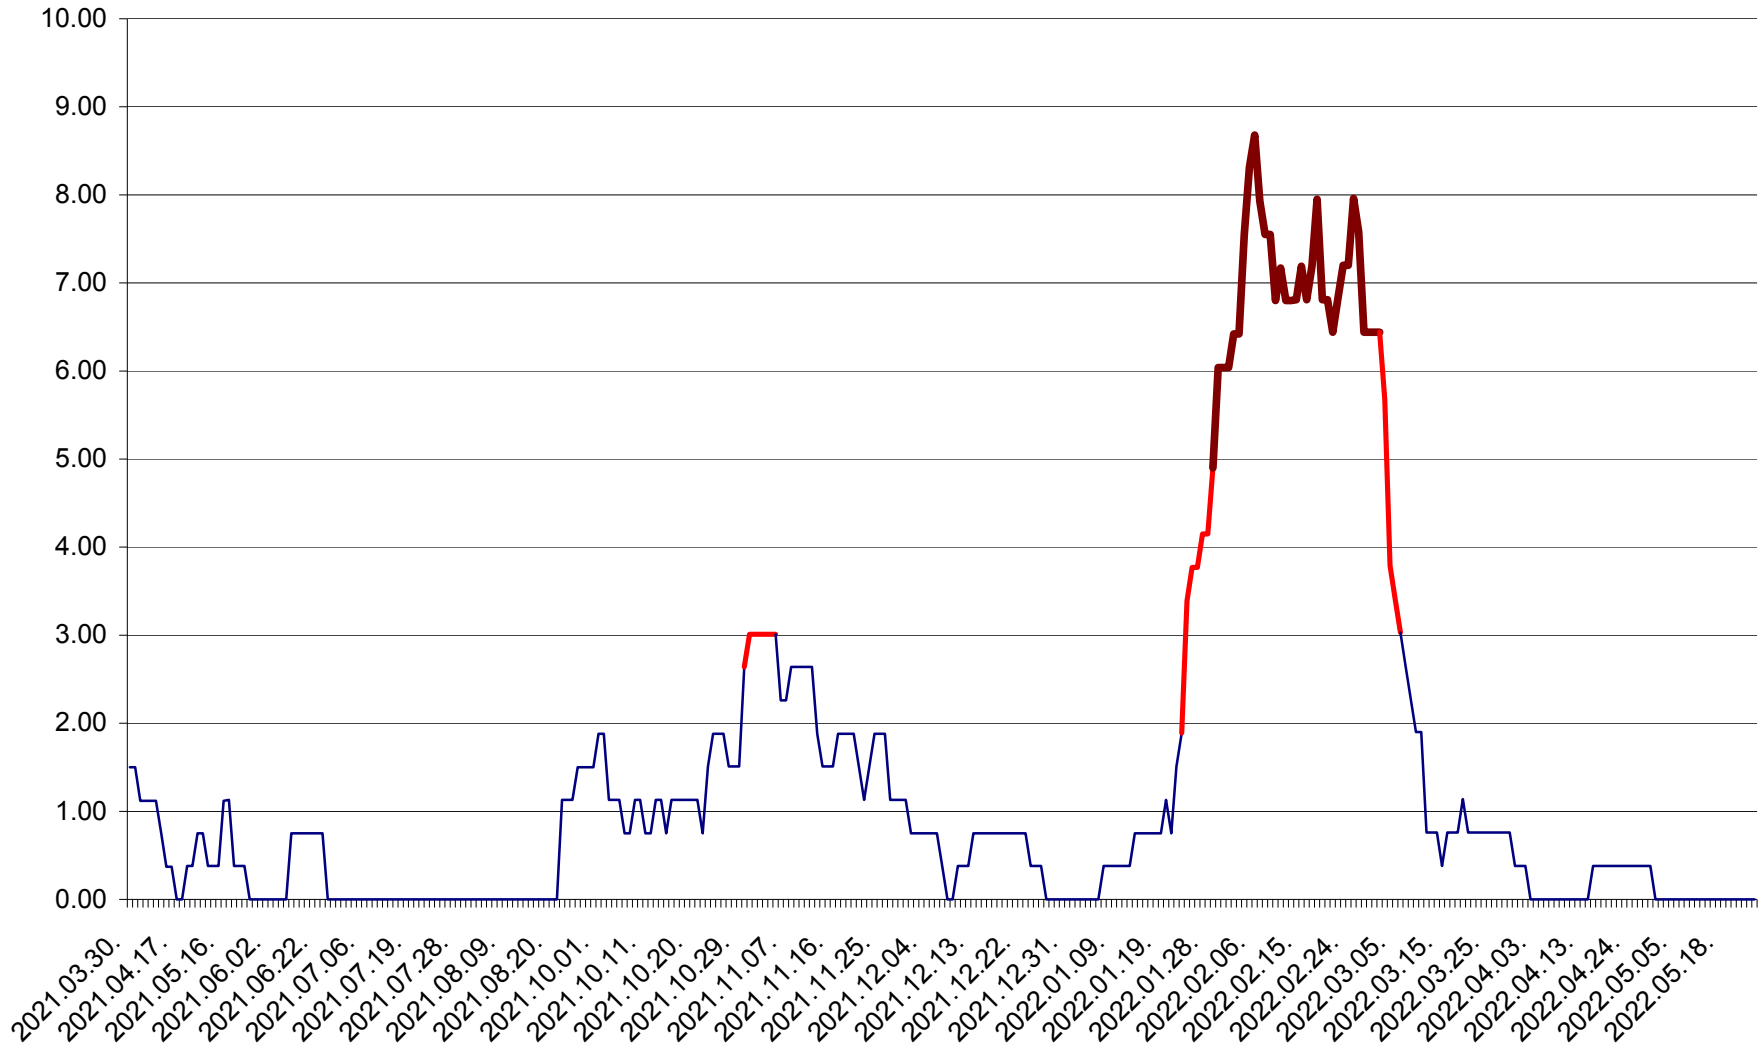

ATID - Evolutia incidentei cumulate pe 14 zile la ‰ de locuitori
2021.04.01. - 2022.05.24.

AVRĂMEȘTI - Evolutia incidentei cumulate pe 14 zile la ‰ de locuitori
2021.04.01. - 2022.05.24.

ORAȘ BĂILE TUȘNAD - Evoluția incidenței cumulate pe 14 zile la ‰ de locuitori
2021.04.01. - 2022.05.24.

ORAȘ BĂLAN - Evolulia incidenței cumulate pe 14 zile la ‰ de locuitori
2021.04.01. - 2022.05.24.

BILBOR - Evolutia incidentei cumulate pe 14 zile la ‰ de locuitori
2021.04.01. - 2022.05.24.

ORAȘ BORSEC - Evolutia incidentei cumulate pe 14 zile la ‰ de locuitori
2021.04.01. - 2022.05.24.

BRĂDEȘTI - Evolutia incidentei cumulate pe 14 zile la ‰ de locuitori
2021.04.01. - 2022.05.24.

CĂPÂLNIȚA - Evoluția incidenței cumulate pe 14 zile la ‰ de locuitori
2021.04.01. - 2022.05.24.

CÂRȚA - Evolutia incidentei cumulate pe 14 zile la ‰ de locuitori
2021.04.01. - 2022.05.24.