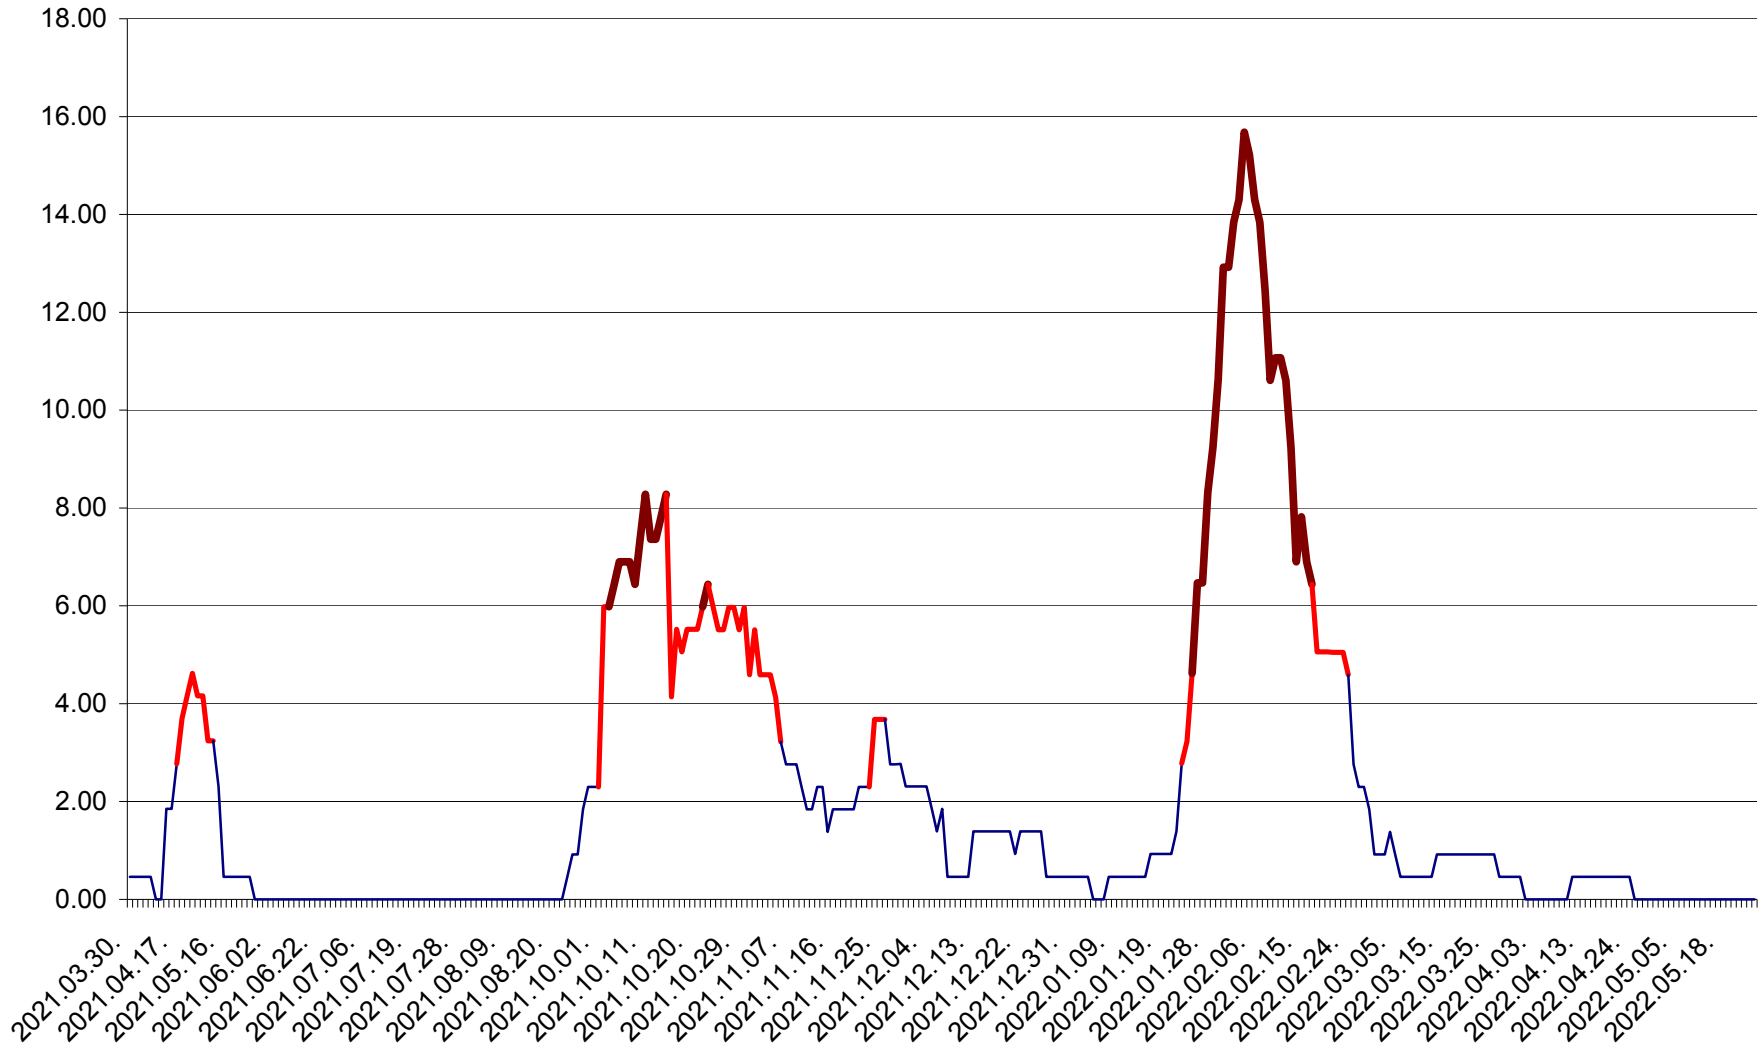

ATID - Evolutia incidentei cumulate pe 14 zile la ‰ de locuitori
2021.04.01. - 2022.05.24.

AVRĂMEȘTI - Evolutia incidentei cumulate pe 14 zile la ‰ de locuitori
2021.04.01. - 2022.05.24.

ORAȘ BĂILE TUȘNAD - Evoluția incidenței cumulate pe 14 zile la ‰ de locuitori
2021.04.01. - 2022.05.24.

ORAȘ BĂLAN - Evolulia incidenței cumulate pe 14 zile la ‰ de locuitori
2021.04.01. - 2022.05.24.

BILBOR - Evolutia incidentei cumulate pe 14 zile la ‰ de locuitori
2021.04.01. - 2022.05.24.

ORAȘ BORSEC - Evolutia incidentei cumulate pe 14 zile la ‰ de locuitori
2021.04.01. - 2022.05.24.

BRĂDEȘTI - Evolutia incidentei cumulate pe 14 zile la ‰ de locuitori
2021.04.01. - 2022.05.24.

CĂPÂLNIȚA - Evoluția incidenței cumulate pe 14 zile la ‰ de locuitori
2021.04.01. - 2022.05.24.

CÂRȚA - Evolutia incidentei cumulate pe 14 zile la ‰ de locuitori
2021.04.01. - 2022.05.24.

CICEU - Evolutia incidentei cumulate pe 14 zile la ‰ de locuitori
2021.04.01. - 2022.05.24.

CIUCSÂNGEORGIU - Evolutia incidentei cumulate pe 14 zile la ‰ de locuitori
2021.04.01. - 2022.05.24.

CIUMANI - Evolutia incidentei cumulate pe 14 zile la ‰ de locuitori
2021.04.01. - 2022.05.24.