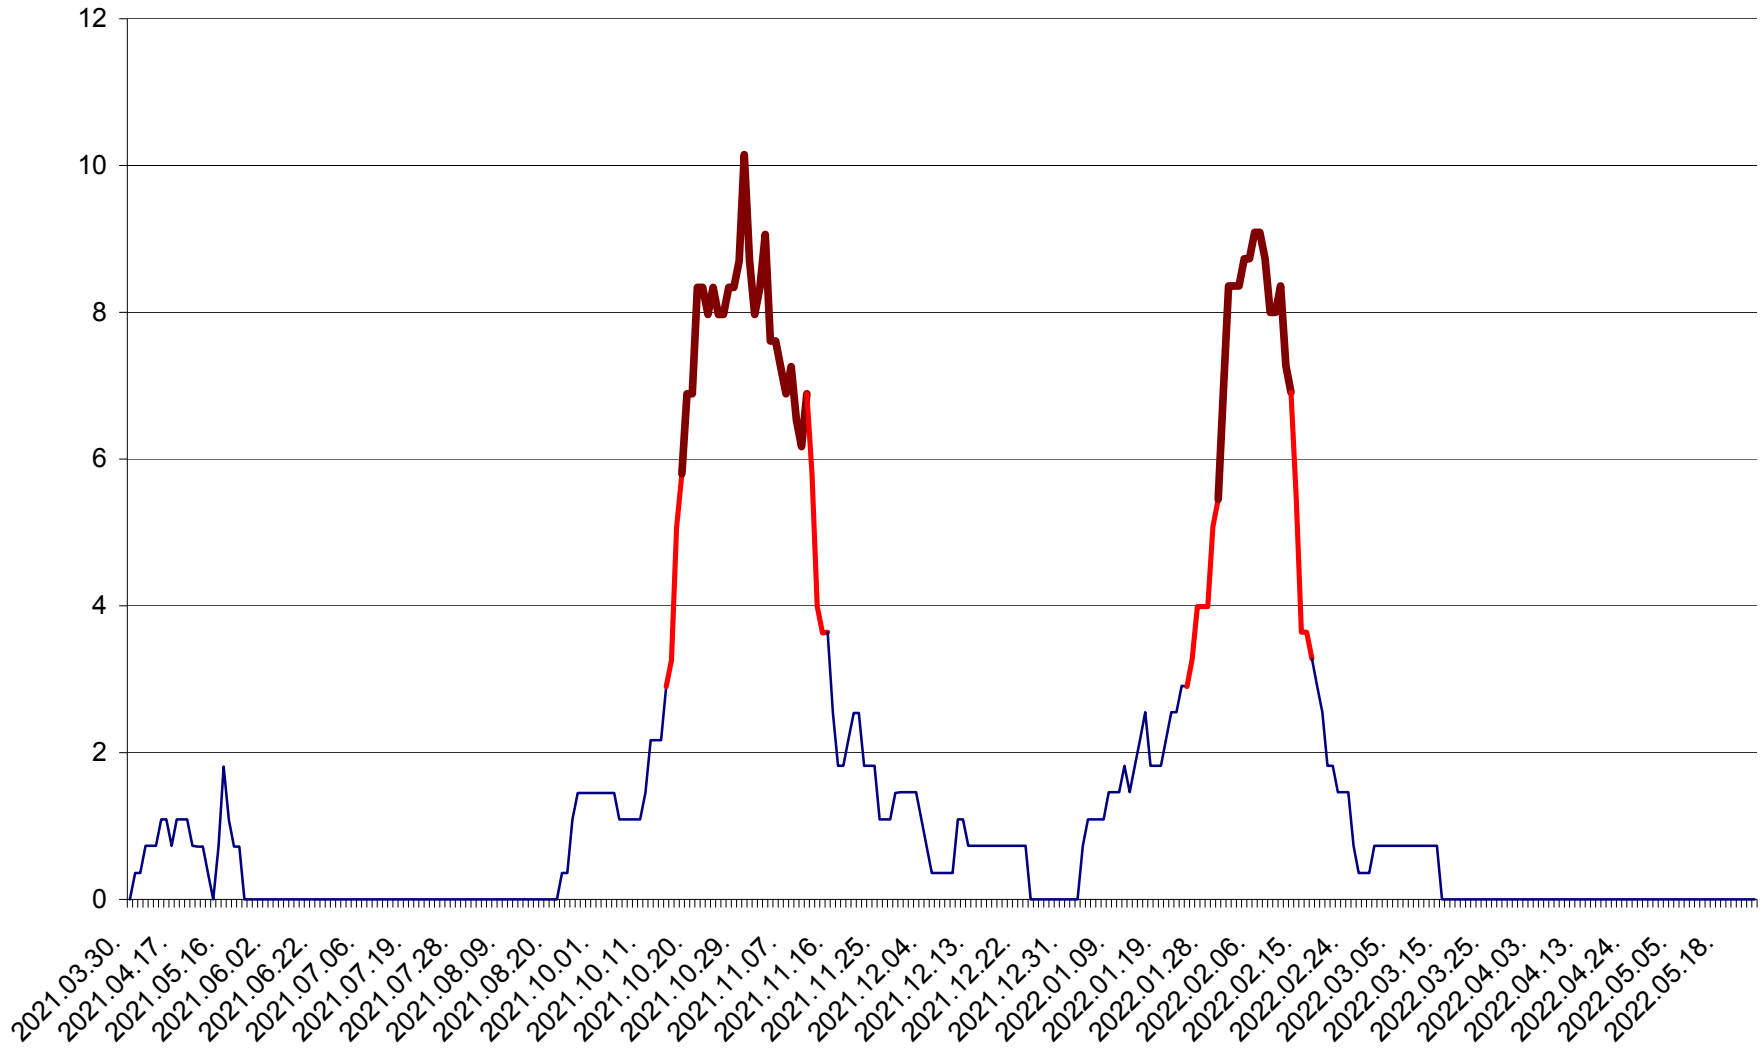

LELICENI - Evolutia incidentei cumulate pe 14 zile la % de locuitori
2021.04.01. - 2022.05.24.

LUETA - Evolutia incidentei cumulate pe 14 zile la ‰ de locuitori
2021.04.01. - 2022.05.24.

LUNCA DE JOS - Evolutia incidentei cumulate pe 14 zile la ‰ de locuitori
2021.04.01. - 2022.05.24.

LUNCA DE SUS - Evolutia incidentei cumulate pe 14 zile la ‰ de locuitori
2021.04.01. - 2022.05.24.

LUPENI - Evolutia incidentei cumulate pe 14 zile la ‰ de locuitori
2021.04.01. - 2022.05.24.

MĂDĂRAȘ - Evolutia incidentei cumulate pe 14 zile la ‰ de locuitori
2021.04.01. - 2022.05.24.

MĂRTINIȘ - Evolutia incidentei cumulate pe 14 zile la ‰ de locuitori
2021.04.01. - 2022.05.24.

MEREȘTI - Evolutia incidentei cumulate pe 14 zile la ‰ de locuitori
2021.04.01. - 2022.05.24.

MUNICIPIUL MIERCUREA-CIUC - Evolutia incidentei cumulate pe 14 zile la ‰ de locuitori
2021.04.01. - 2022.05.24.

MIHĂILENI - Evolutia incidentei cumulate pe 14 zile la ‰ de locuitori
2021.04.01. - 2022.05.24.

MUGENI - Evolutia incidentei cumulate pe 14 zile la ‰ de locuitori
2021.04.01. - 2022.05.24.

OCLAND - Evolutia incidentei cumulate pe 14 zile la ‰ de locuitori
2021.04.01. - 2022.05.24.