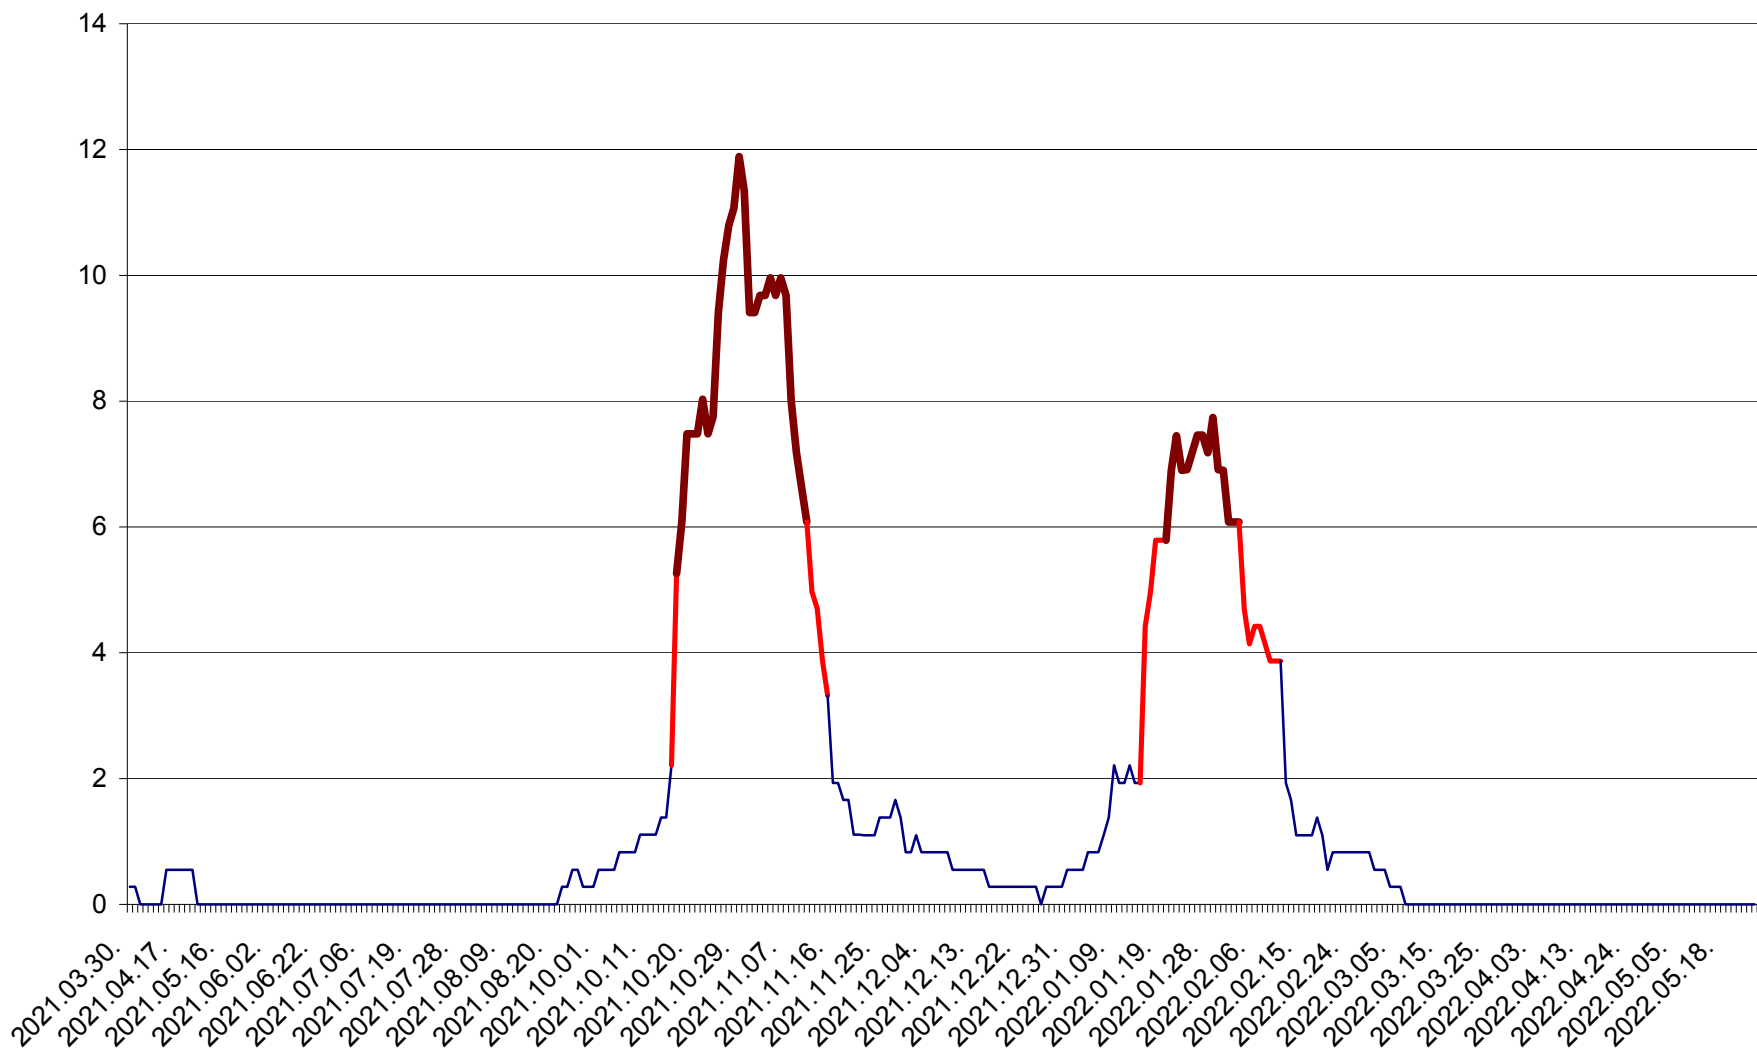

DÂRJIU - Evolutia incidentei cumulate pe 14 zile la ‰ de locuitori
2021.04.01. - 2022.05.24.

DEALU - Evolutia incidentei cumulate pe 14 zile la ‰ de locuitori
2021.04.01. - 2022.05.24.

DITRĂU - Evolutia incidentei cumulate pe 14 zile la ‰ de locuitori
2021.04.01. - 2022.05.24.

FELICENI - Evolutia incidentei cumulate pe 14 zile la % de locuitori
2021.04.01. - 2022.05.24.

FRUMOASA - Evolutia incidentei cumulate pe 14 zile la ‰ de locuitori
2021.04.01. - 2022.05.24.

GĂLĂUȚAȘ - Evolutia incidentei cumulate pe 14 zile la ‰ de locuitori
2021.04.01. - 2022.05.24.

MUNICIPIUL GHEORGHENI - Evolutia incidentei cumulate pe 14 zile la % de locuitori
2021.04.01. - 2022.05.24.

JOSENI - Evolutia incidentei cumulate pe 14 zile la ‰ de locuitori
2021.04.01. - 2022.05.24.

LĂZAREA - Evolutia incidentei cumulate pe 14 zile la % de locuitori
2021.04.01. - 2022.05.24.

LELICENI - Evolutia incidentei cumulate pe 14 zile la % de locuitori
2021.04.01. - 2022.05.24.

LUETA - Evolutia incidentei cumulate pe 14 zile la ‰ de locuitori
2021.04.01. - 2022.05.24.

LUNCA DE JOS - Evolutia incidentei cumulate pe 14 zile la ‰ de locuitori
2021.04.01. - 2022.05.24.