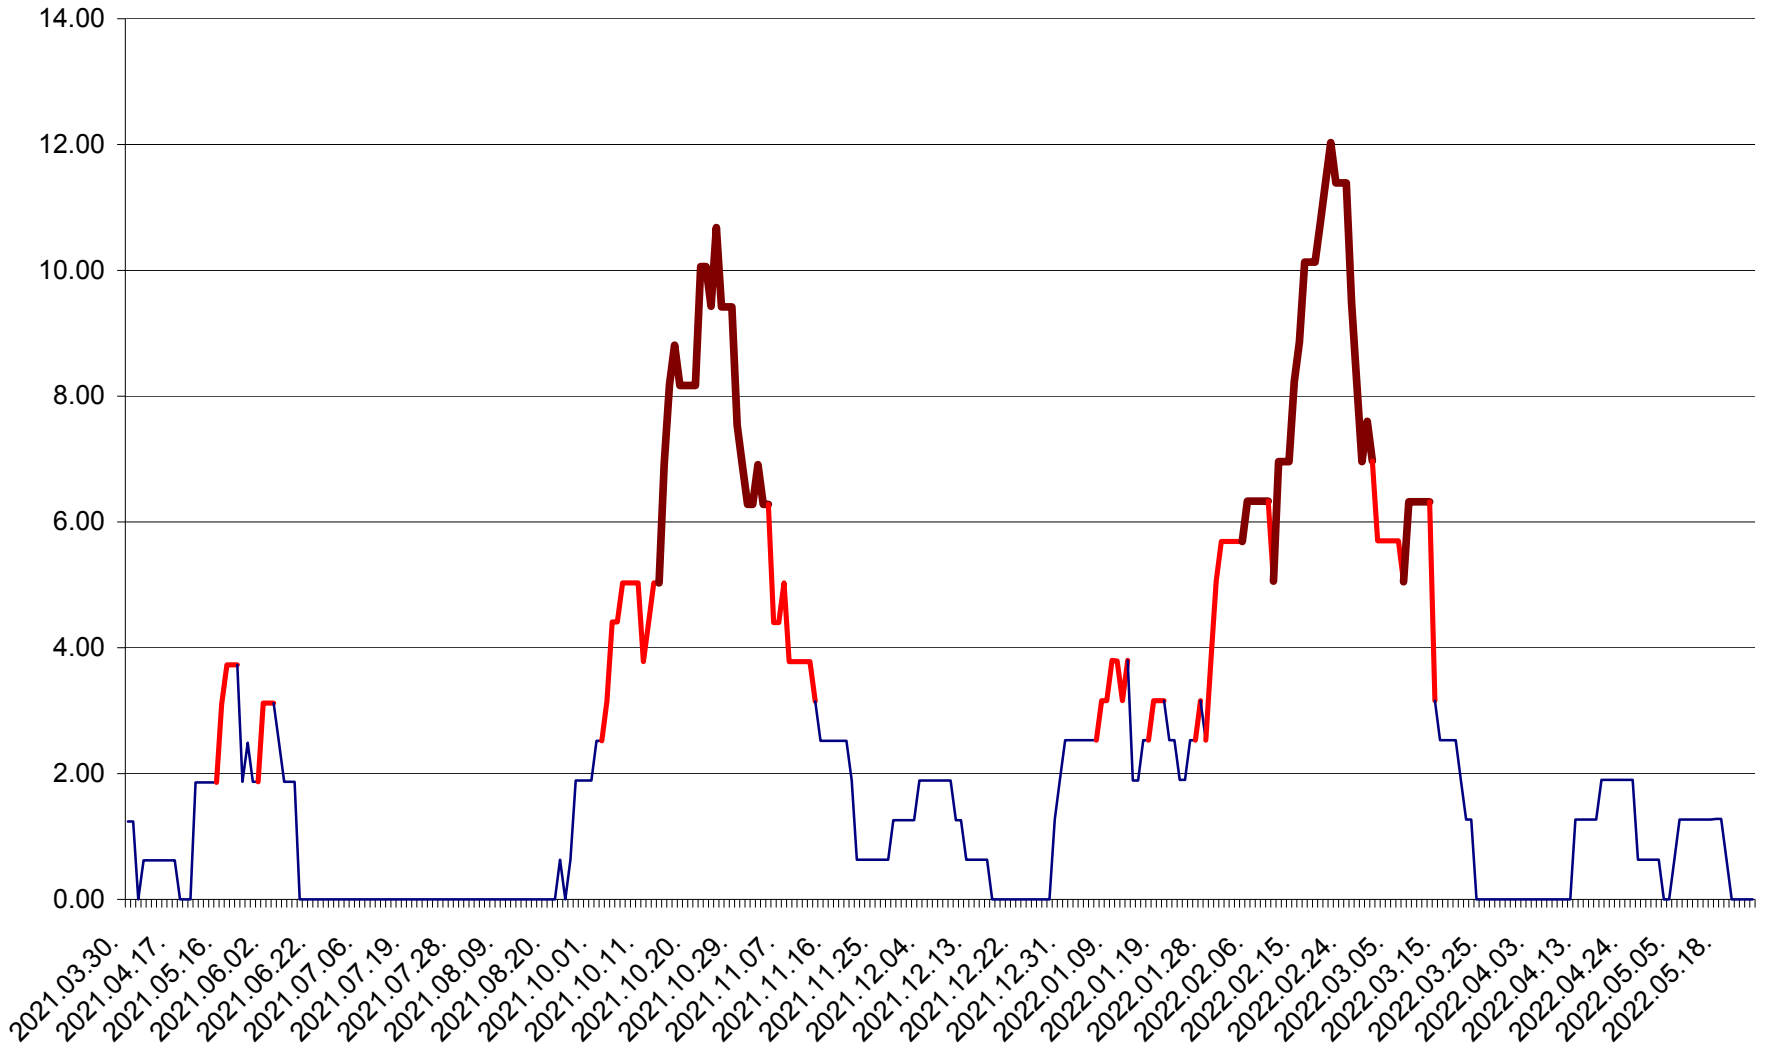

ATID - Evolutia incidentei cumulate pe 14 zile la ‰ de locuitori
2021.04.01. - 2022.05.24.

AVRĂMEȘTI - Evolutia incidentei cumulate pe 14 zile la ‰ de locuitori
2021.04.01. - 2022.05.24.

ORAȘ BĂILE TUȘNAD - Evoluția incidenței cumulate pe 14 zile la ‰ de locuitori
2021.04.01. - 2022.05.24.

ORAȘ BĂLAN - Evolulia incidenței cumulate pe 14 zile la ‰ de locuitori
2021.04.01. - 2022.05.24.

BILBOR - Evolutia incidentei cumulate pe 14 zile la ‰ de locuitori
2021.04.01. - 2022.05.24.

ORAȘ BORSEC - Evolutia incidentei cumulate pe 14 zile la ‰ de locuitori
2021.04.01. - 2022.05.24.

BRĂDEȘTI - Evolutia incidentei cumulate pe 14 zile la ‰ de locuitori
2021.04.01. - 2022.05.24.

CĂPÂLNIȚA - Evoluția incidenței cumulate pe 14 zile la ‰ de locuitori
2021.04.01. - 2022.05.24.

CÂRȚA - Evolutia incidentei cumulate pe 14 zile la ‰ de locuitori
2021.04.01. - 2022.05.24.

CICEU - Evolutia incidentei cumulate pe 14 zile la ‰ de locuitori
2021.04.01. - 2022.05.24.

CIUCSÂNGEORGIU - Evolutia incidentei cumulate pe 14 zile la ‰ de locuitori
2021.04.01. - 2022.05.24.

CIUMANI - Evolutia incidentei cumulate pe 14 zile la ‰ de locuitori
2021.04.01. - 2022.05.24.