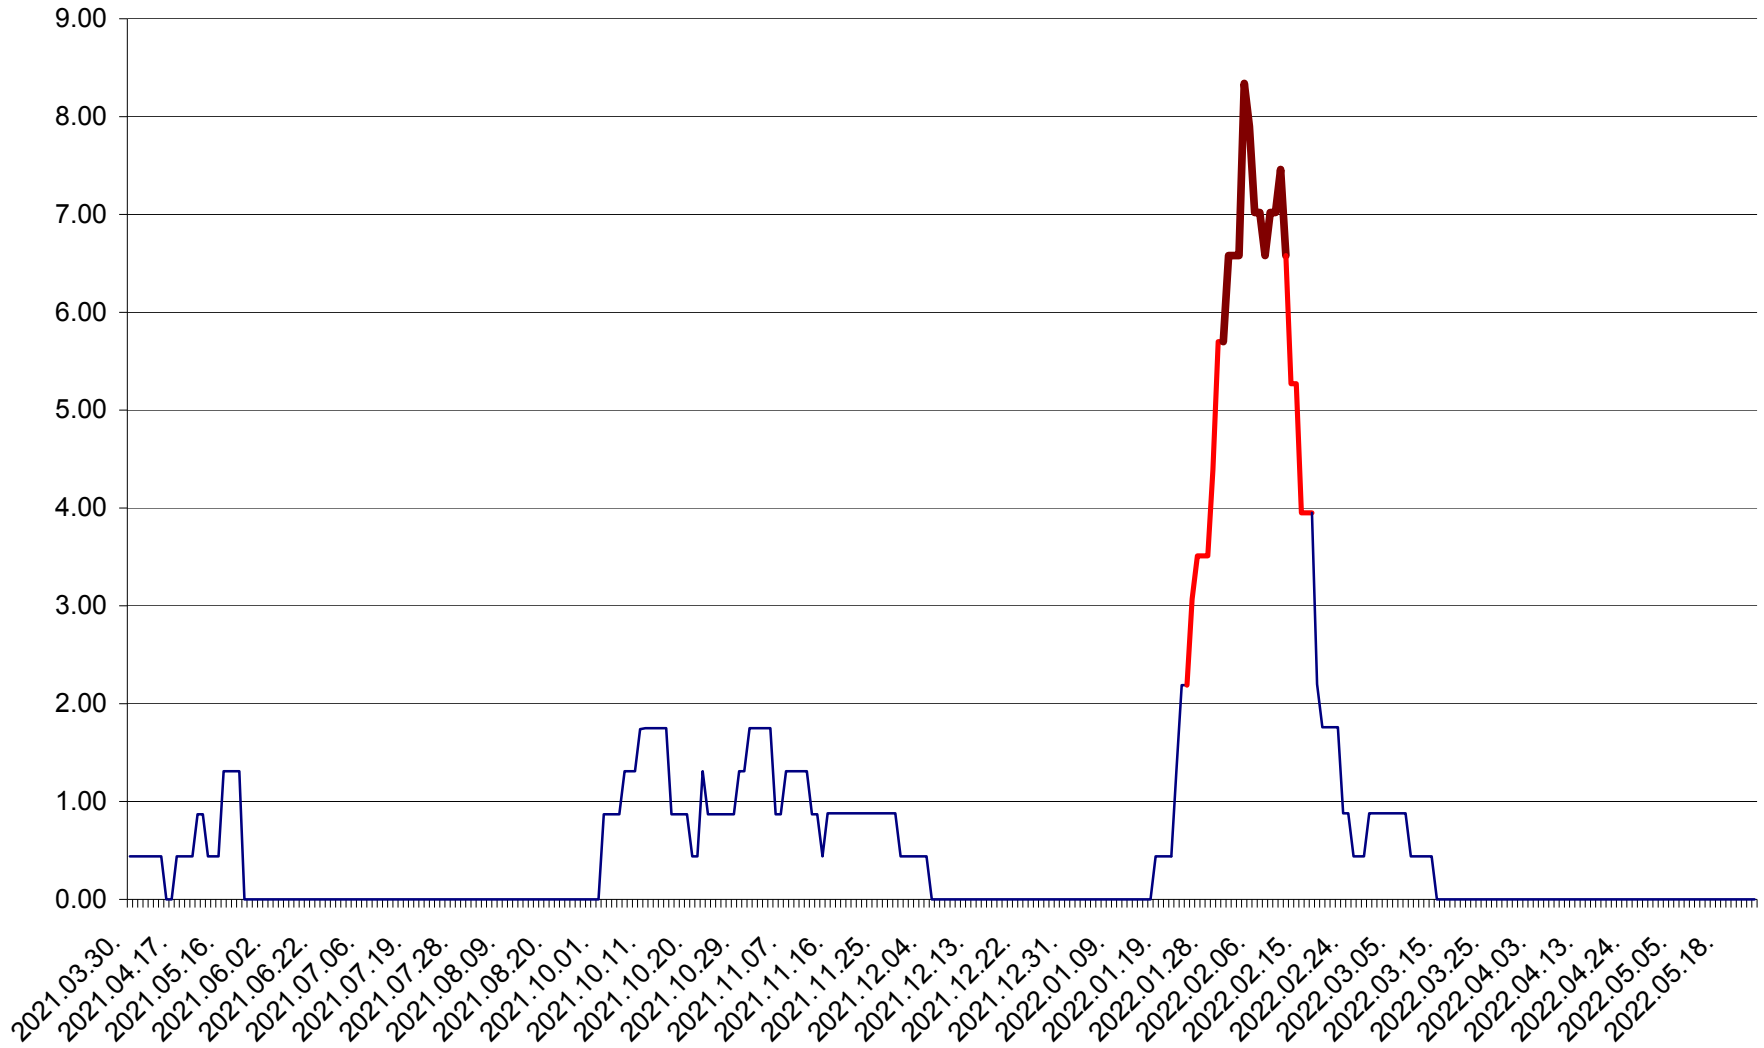

ORAȘ BĂLAN - Evolulia incidenței cumulate pe 14 zile la ‰ de locuitori
2021.04.01. - 2022.05.24.

BILBOR - Evolutia incidentei cumulate pe 14 zile la ‰ de locuitori
2021.04.01. - 2022.05.24.

ORAȘ BORSEC - Evolutia incidentei cumulate pe 14 zile la ‰ de locuitori
2021.04.01. - 2022.05.24.

BRĂDEȘTI - Evolutia incidentei cumulate pe 14 zile la ‰ de locuitori
2021.04.01. - 2022.05.24.

CĂPÂLNIȚA - Evoluția incidenței cumulate pe 14 zile la ‰ de locuitori
2021.04.01. - 2022.05.24.

CÂRȚA - Evolutia incidentei cumulate pe 14 zile la ‰ de locuitori
2021.04.01. - 2022.05.24.

CICEU - Evolutia incidentei cumulate pe 14 zile la ‰ de locuitori
2021.04.01. - 2022.05.24.

CIUCSÂNGEORGIU - Evolutia incidentei cumulate pe 14 zile la ‰ de locuitori
2021.04.01. - 2022.05.24.

CIUMANI - Evolutia incidentei cumulate pe 14 zile la ‰ de locuitori
2021.04.01. - 2022.05.24.

CORBU - Evolutia incidentei cumulate pe 14 zile la ‰ de locuitori
2021.04.01. - 2022.05.24.

CORUND - Evolutia incidentei cumulate pe 14 zile la ‰ de locuitori
2021.04.01. - 2022.05.24.

COZMENI - Evolutia incidentei cumulate pe 14 zile la ‰ de locuitori
2021.04.01. - 2022.05.24.