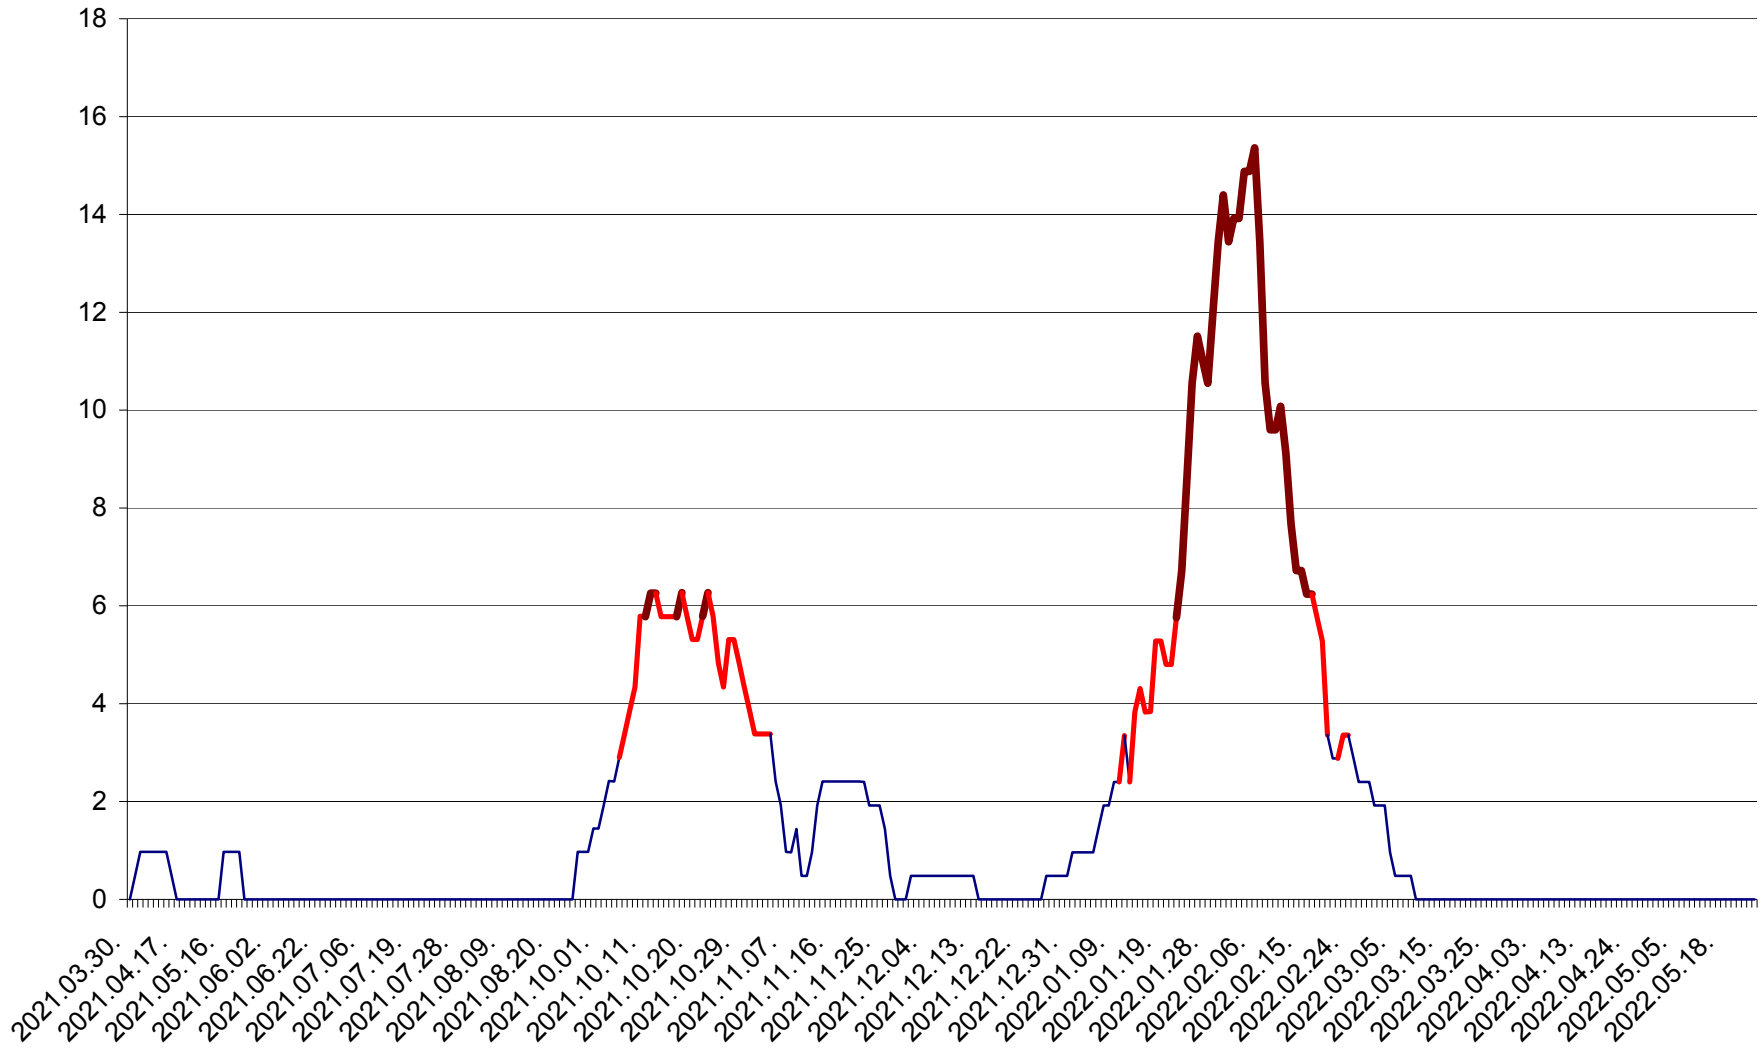

PLĂIEȘII DE JOS - Evolutia incidentei cumulate pe 14 zile la ‰ de locuitori
2021.04.01. - 2022.05.24.