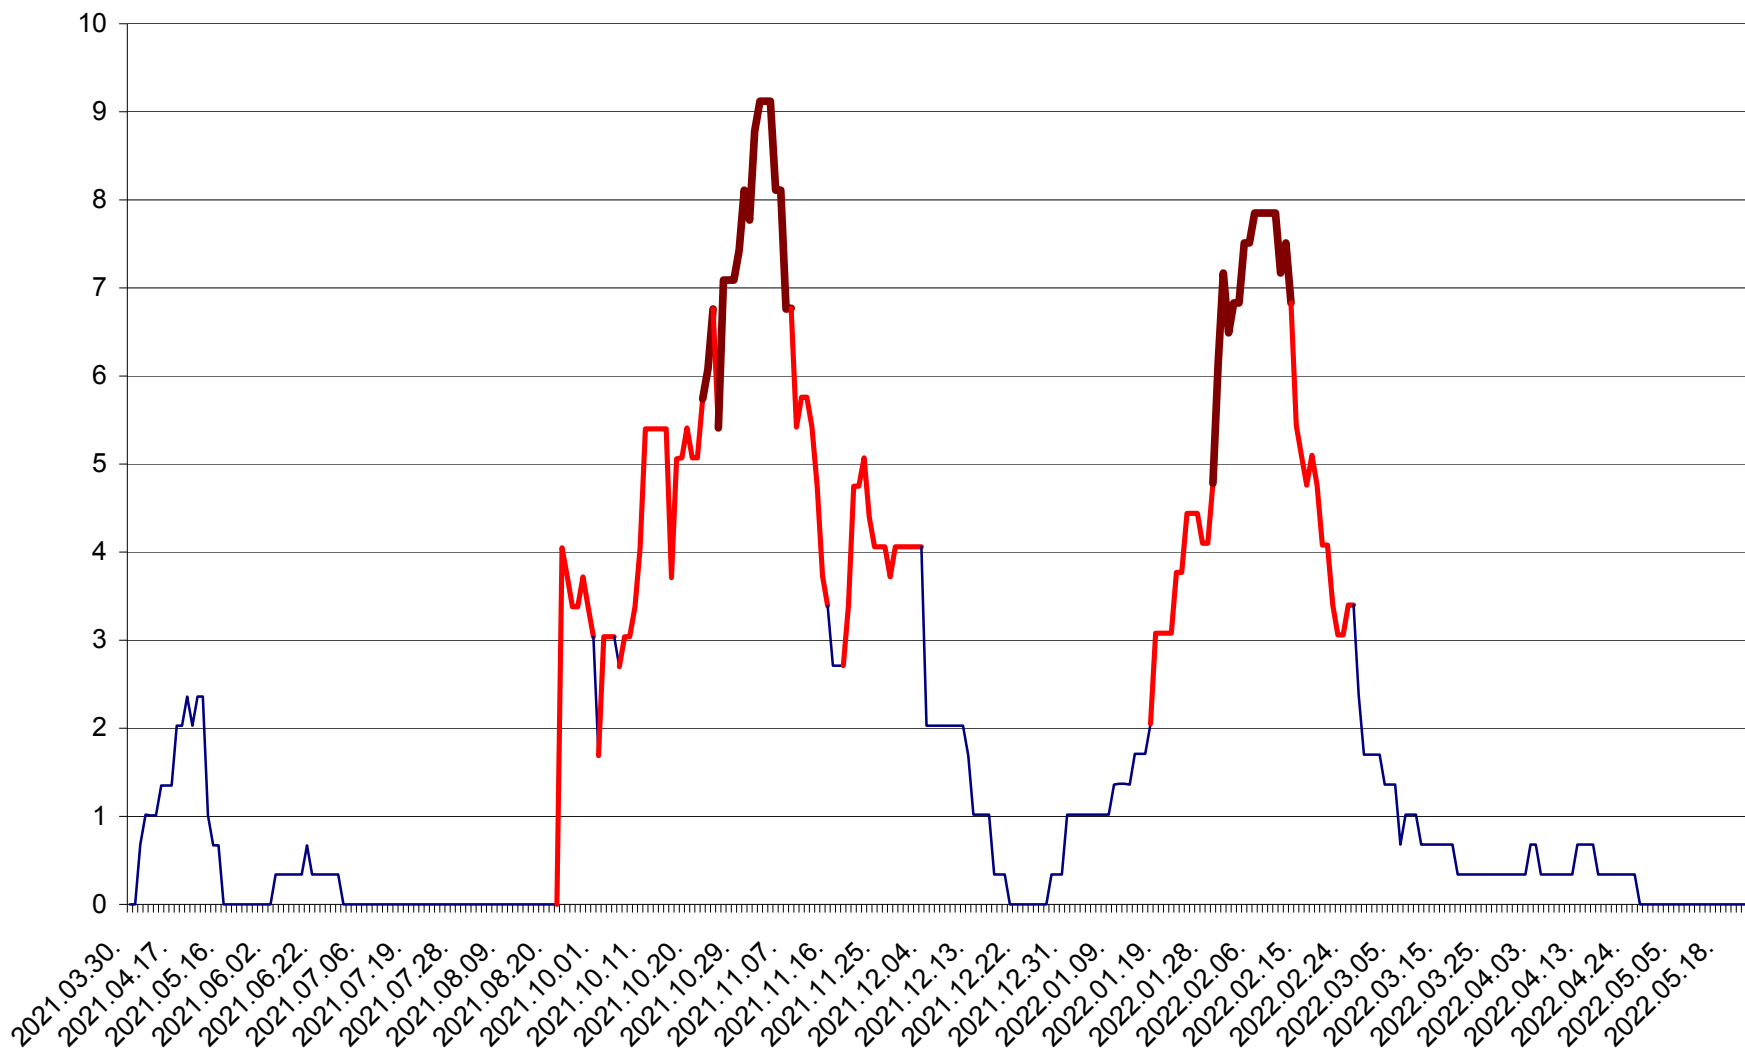

LELICENI - Evolutia incidentei cumulate pe 14 zile la % de locuitori
2021.04.01. - 2022.05.24.

LUETA - Evolutia incidentei cumulate pe 14 zile la ‰ de locuitori
2021.04.01. - 2022.05.24.

LUNCA DE JOS - Evolutia incidentei cumulate pe 14 zile la ‰ de locuitori
2021.04.01. - 2022.05.24.

LUNCA DE SUS - Evolutia incidentei cumulate pe 14 zile la ‰ de locuitori
2021.04.01. - 2022.05.24.

LUPENI - Evolutia incidentei cumulate pe 14 zile la ‰ de locuitori
2021.04.01. - 2022.05.24.

MĂDĂRAȘ - Evolutia incidentei cumulate pe 14 zile la ‰ de locuitori
2021.04.01. - 2022.05.24.

MĂRTINIȘ - Evolutia incidentei cumulate pe 14 zile la ‰ de locuitori
2021.04.01. - 2022.05.24.

MEREȘTI - Evolutia incidentei cumulate pe 14 zile la ‰ de locuitori
2021.04.01. - 2022.05.24.

MUNICIPIUL MIERCUREA-CIUC - Evolutia incidentei cumulate pe 14 zile la ‰ de locuitori
2021.04.01. - 2022.05.24.