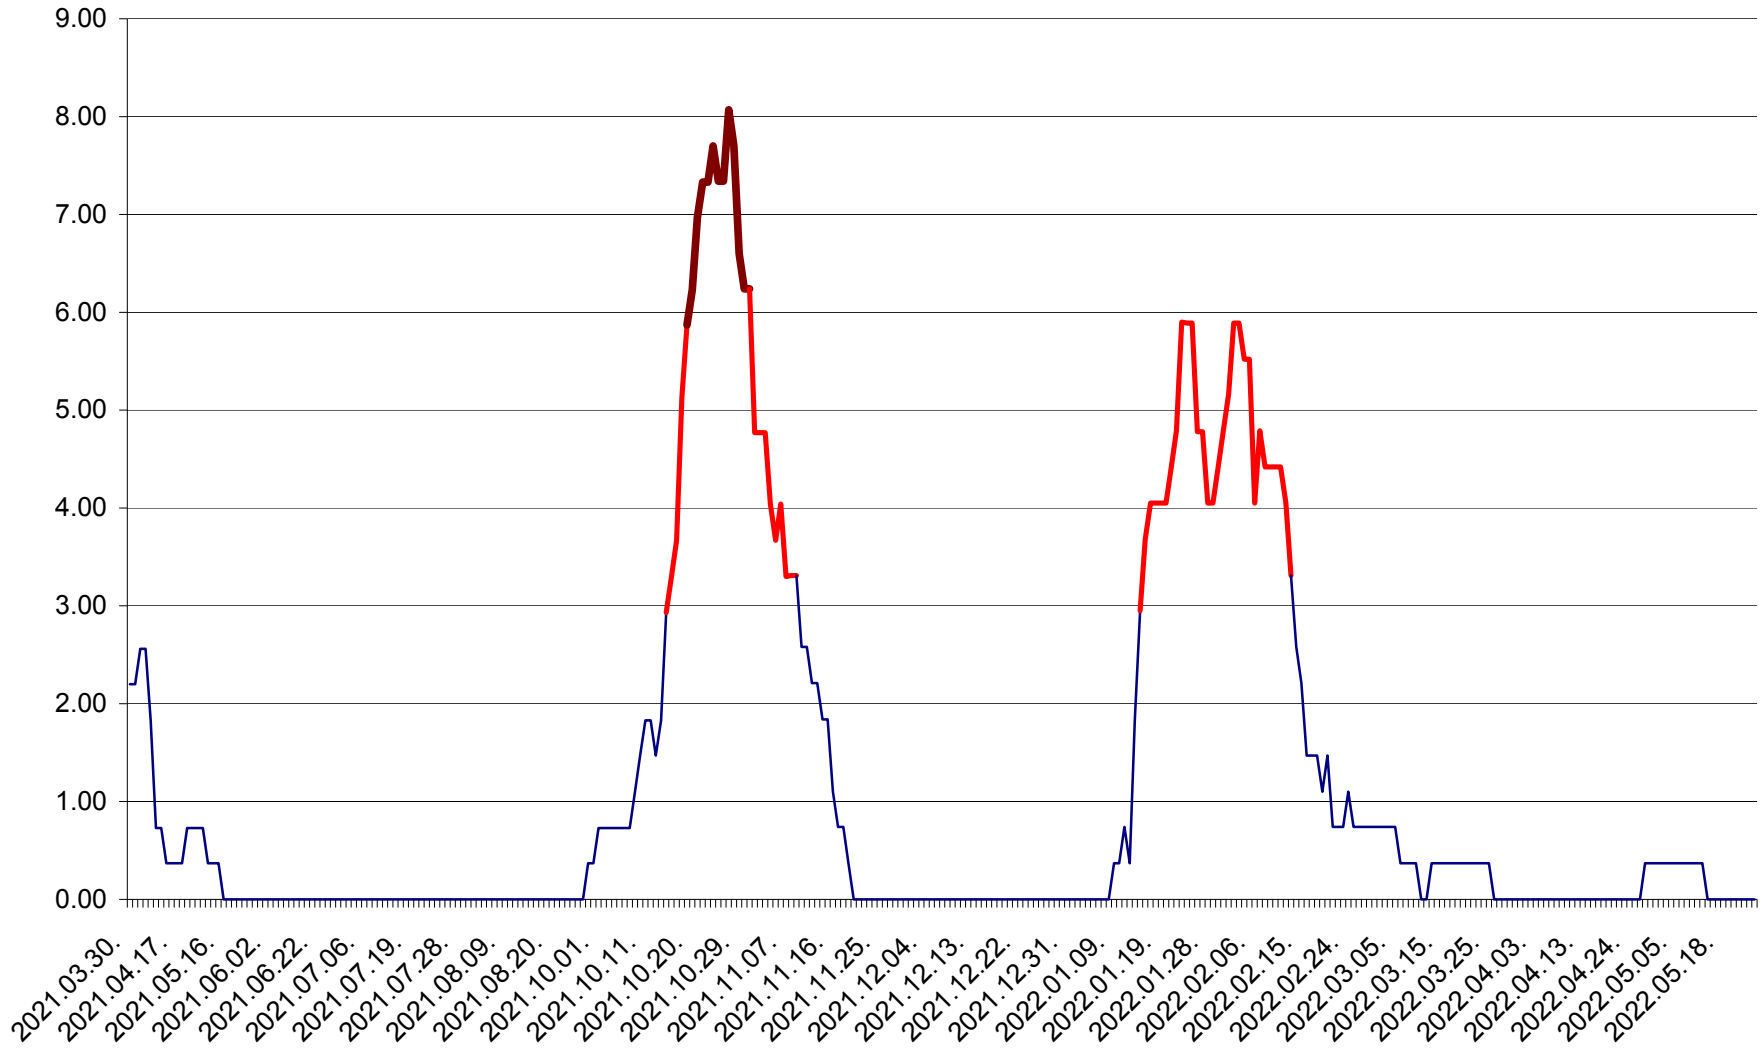

ATID - Evolutia incidentei cumulate pe 14 zile la ‰ de locuitori
2021.04.01. - 2022.05.24.

AVRĂMEȘTI - Evolutia incidentei cumulate pe 14 zile la ‰ de locuitori
2021.04.01. - 2022.05.24.

ORAȘ BĂILE TUȘNAD - Evoluția incidenței cumulate pe 14 zile la ‰ de locuitori
2021.04.01. - 2022.05.24.

ORAȘ BĂLAN - Evolulia incidenței cumulate pe 14 zile la ‰ de locuitori
2021.04.01. - 2022.05.24.

BILBOR - Evolutia incidentei cumulate pe 14 zile la ‰ de locuitori
2021.04.01. - 2022.05.24.

ORAȘ BORSEC - Evolutia incidentei cumulate pe 14 zile la ‰ de locuitori
2021.04.01. - 2022.05.24.

BRĂDEȘTI - Evolutia incidentei cumulate pe 14 zile la ‰ de locuitori
2021.04.01. - 2022.05.24.

CĂPÂLNIȚA - Evoluția incidenței cumulate pe 14 zile la ‰ de locuitori
2021.04.01. - 2022.05.24.

CÂRȚA - Evolutia incidentei cumulate pe 14 zile la ‰ de locuitori
2021.04.01. - 2022.05.24.

CICEU - Evolutia incidentei cumulate pe 14 zile la ‰ de locuitori
2021.04.01. - 2022.05.24.

CIUCSÂNGEORGIU - Evolutia incidentei cumulate pe 14 zile la ‰ de locuitori
2021.04.01. - 2022.05.24.

CIUMANI - Evolutia incidentei cumulate pe 14 zile la ‰ de locuitori
2021.04.01. - 2022.05.24.