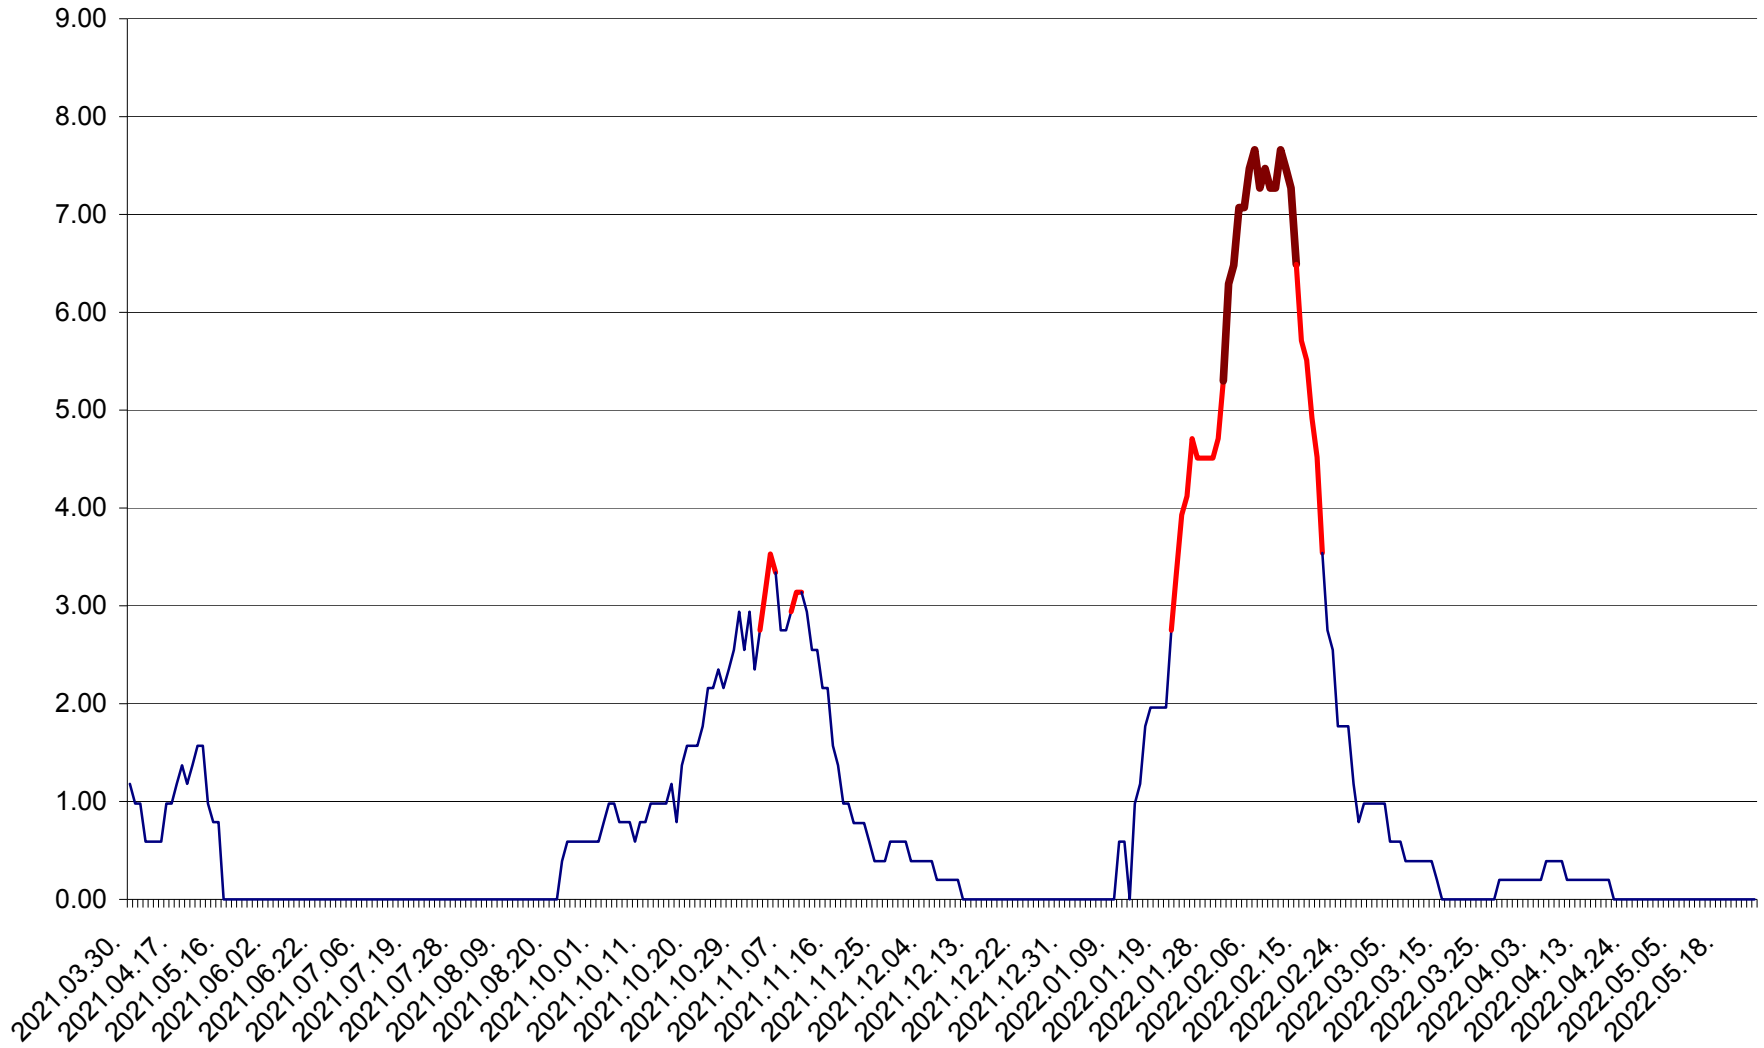

ORAȘ BĂLAN - Evolulia incidenței cumulate pe 14 zile la ‰ de locuitori
2021.04.01. - 2022.05.24.

BILBOR - Evolutia incidentei cumulate pe 14 zile la ‰ de locuitori
2021.04.01. - 2022.05.24.

ORAȘ BORSEC - Evolutia incidentei cumulate pe 14 zile la ‰ de locuitori
2021.04.01. - 2022.05.24.

BRĂDEȘTI - Evolutia incidentei cumulate pe 14 zile la ‰ de locuitori
2021.04.01. - 2022.05.24.

CĂPÂLNIȚA - Evoluția incidenței cumulate pe 14 zile la ‰ de locuitori
2021.04.01. - 2022.05.24.

CÂRȚA - Evolutia incidentei cumulate pe 14 zile la ‰ de locuitori
2021.04.01. - 2022.05.24.

CICEU - Evolutia incidentei cumulate pe 14 zile la ‰ de locuitori
2021.04.01. - 2022.05.24.

CIUCSÂNGEORGIU - Evolutia incidentei cumulate pe 14 zile la ‰ de locuitori
2021.04.01. - 2022.05.24.

CIUMANI - Evolutia incidentei cumulate pe 14 zile la ‰ de locuitori
2021.04.01. - 2022.05.24.

CORBU - Evolutia incidentei cumulate pe 14 zile la ‰ de locuitori
2021.04.01. - 2022.05.24.

CORUND - Evolutia incidentei cumulate pe 14 zile la ‰ de locuitori
2021.04.01. - 2022.05.24.

COZMENI - Evolutia incidentei cumulate pe 14 zile la ‰ de locuitori
2021.04.01. - 2022.05.24.