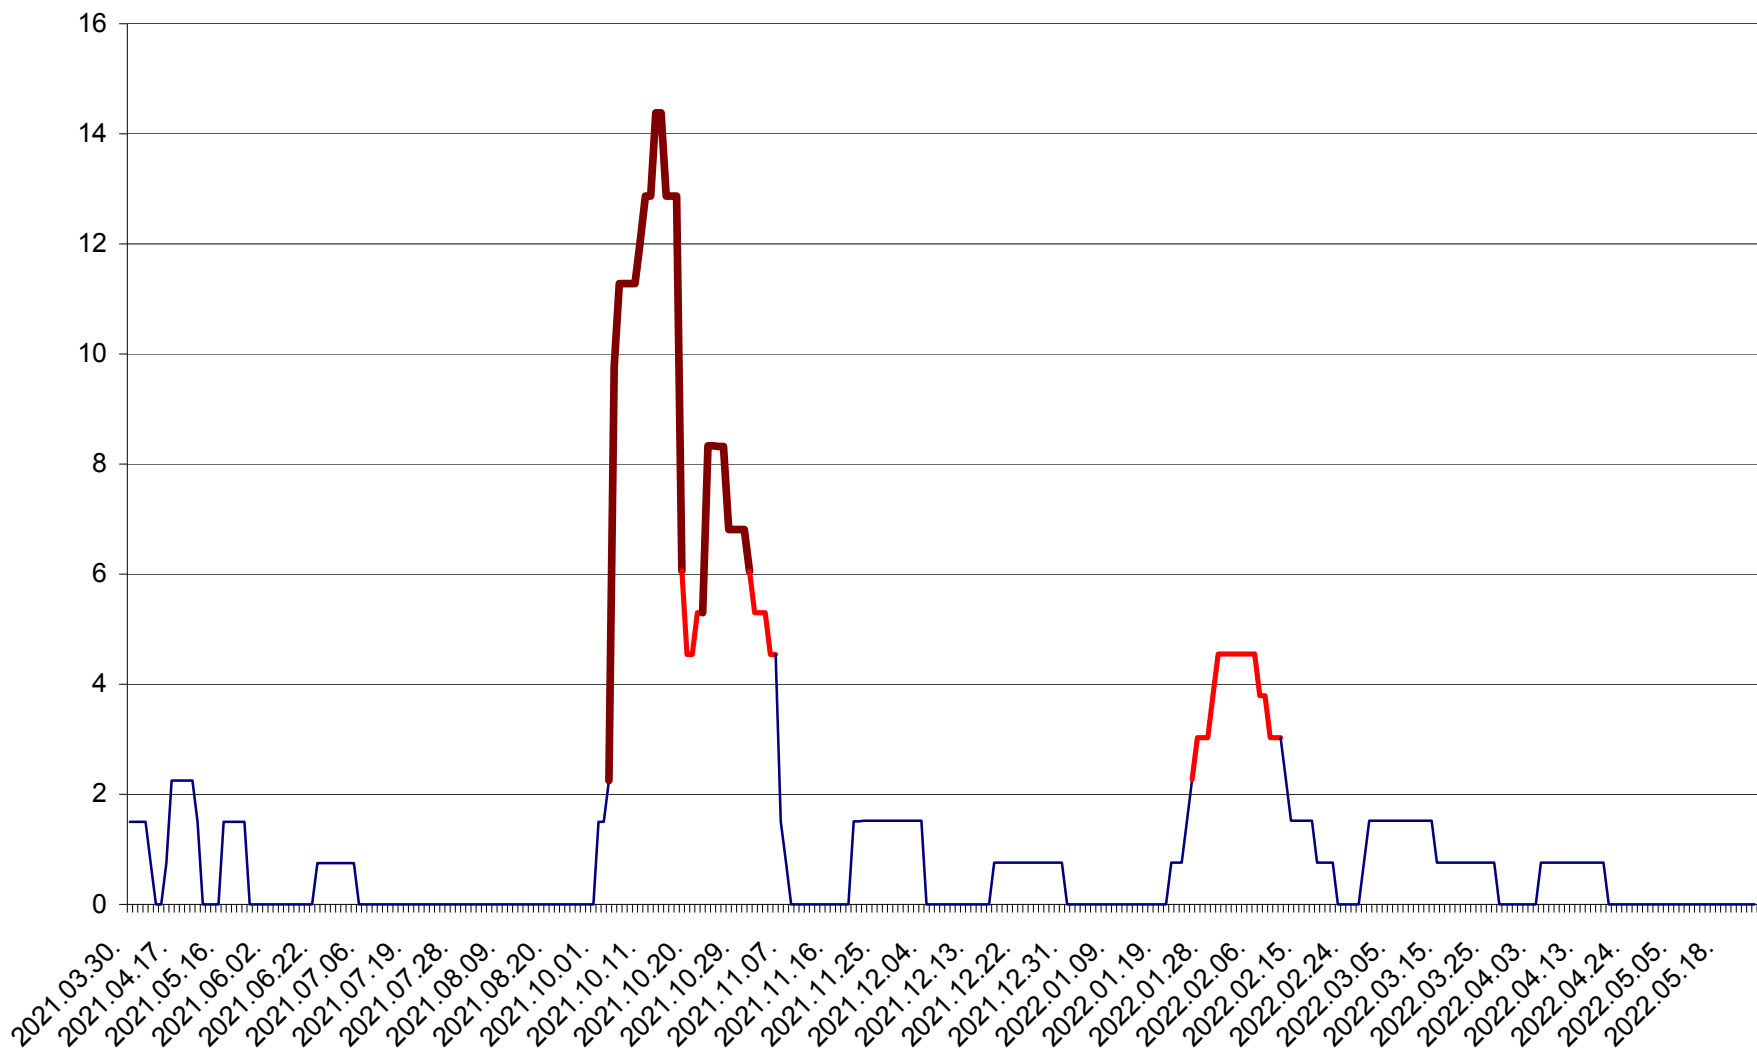

LELICENI - Evolutia incidentei cumulate pe 14 zile la % de locuitori
2021.04.01. - 2022.05.24.

LUETA - Evolutia incidentei cumulate pe 14 zile la ‰ de locuitori
2021.04.01. - 2022.05.24.

LUNCA DE JOS - Evolutia incidentei cumulate pe 14 zile la ‰ de locuitori
2021.04.01. - 2022.05.24.

LUNCA DE SUS - Evolutia incidentei cumulate pe 14 zile la ‰ de locuitori
2021.04.01. - 2022.05.24.

LUPENI - Evolutia incidentei cumulate pe 14 zile la ‰ de locuitori
2021.04.01. - 2022.05.24.

MĂDĂRAȘ - Evolutia incidentei cumulate pe 14 zile la ‰ de locuitori
2021.04.01. - 2022.05.24.

MĂRTINIȘ - Evolutia incidentei cumulate pe 14 zile la ‰ de locuitori
2021.04.01. - 2022.05.24.

MEREȘTI - Evolutia incidentei cumulate pe 14 zile la ‰ de locuitori
2021.04.01. - 2022.05.24.

MUNICIPIUL MIERCUREA-CIUC - Evolutia incidentei cumulate pe 14 zile la ‰ de locuitori
2021.04.01. - 2022.05.24.

MIHĂILENI - Evolutia incidentei cumulate pe 14 zile la ‰ de locuitori
2021.04.01. - 2022.05.24.

MUGENI - Evolutia incidentei cumulate pe 14 zile la ‰ de locuitori
2021.04.01. - 2022.05.24.

OCLAND - Evolutia incidentei cumulate pe 14 zile la ‰ de locuitori
2021.04.01. - 2022.05.24.