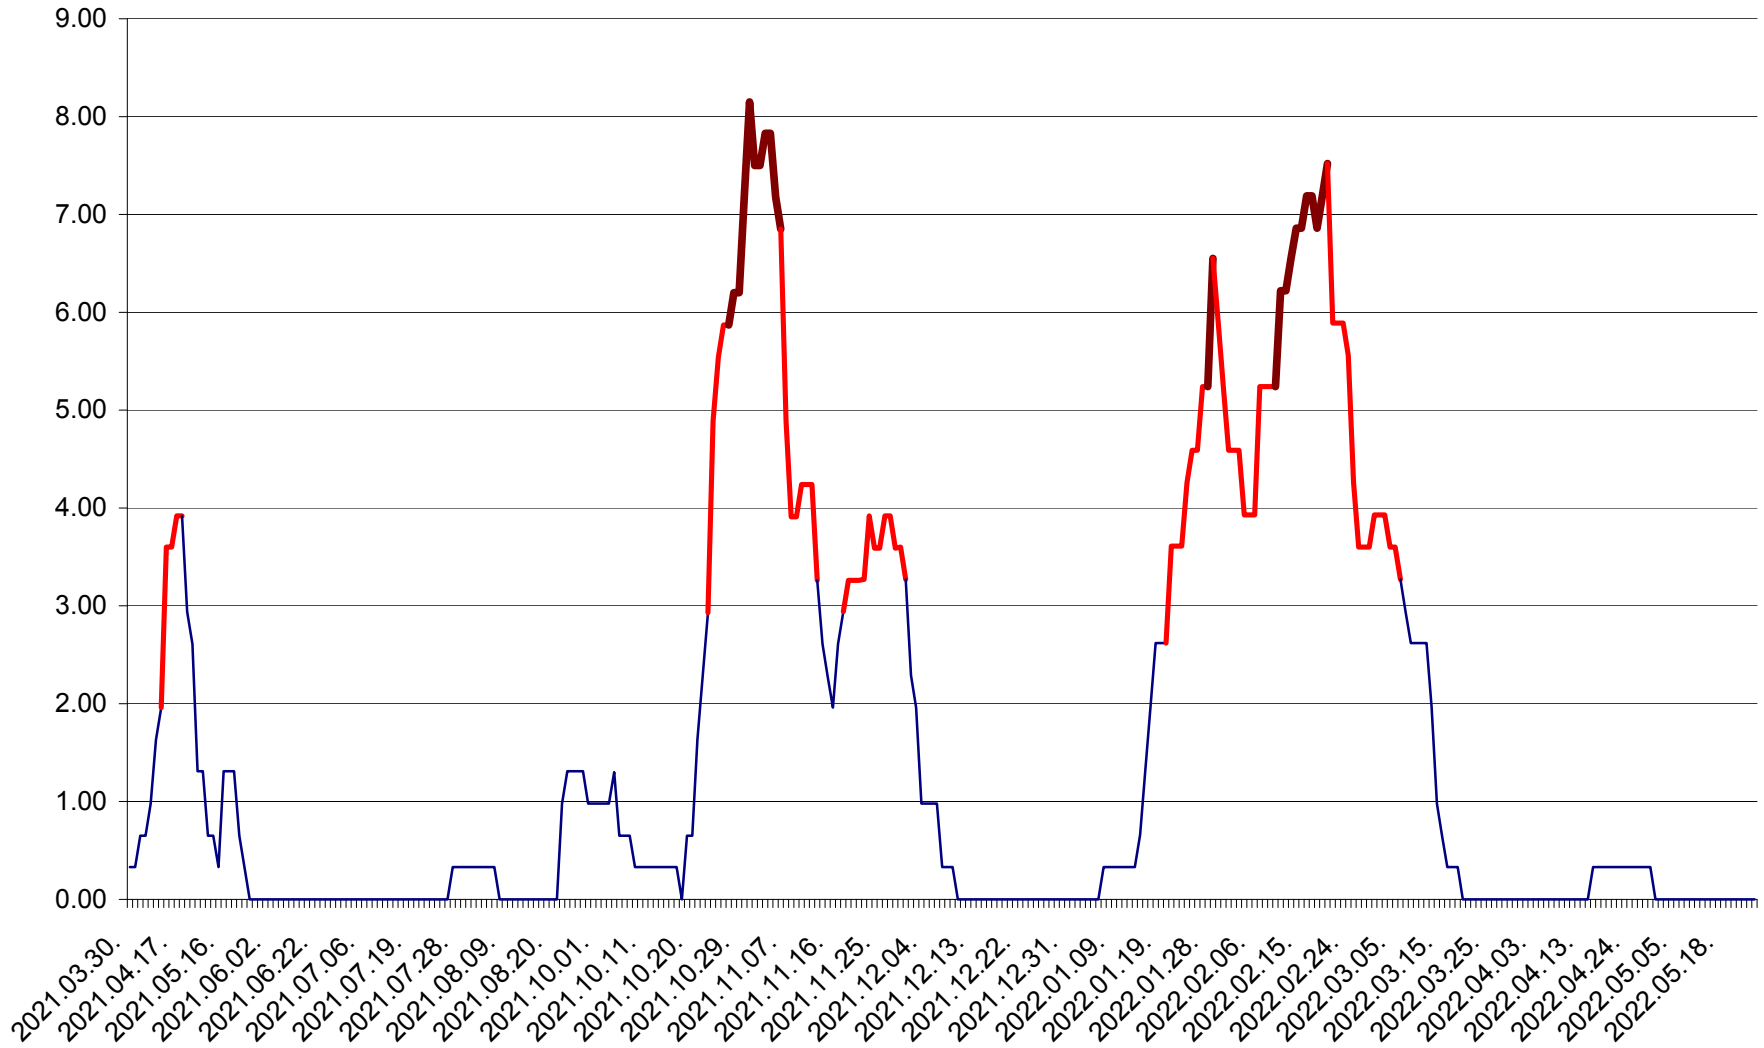

ATID - Evolutia incidentei cumulate pe 14 zile la ‰ de locuitori
2021.04.01. - 2022.05.24.

AVRĂMEȘTI - Evolutia incidentei cumulate pe 14 zile la ‰ de locuitori
2021.04.01. - 2022.05.24.

ORAȘ BĂILE TUȘNAD - Evoluția incidenței cumulate pe 14 zile la ‰ de locuitori
2021.04.01. - 2022.05.24.

ORAȘ BĂLAN - Evolulia incidenței cumulate pe 14 zile la ‰ de locuitori
2021.04.01. - 2022.05.24.

BILBOR - Evolutia incidentei cumulate pe 14 zile la ‰ de locuitori
2021.04.01. - 2022.05.24.

ORAȘ BORSEC - Evolutia incidentei cumulate pe 14 zile la ‰ de locuitori
2021.04.01. - 2022.05.24.

BRĂDEȘTI - Evolutia incidentei cumulate pe 14 zile la ‰ de locuitori
2021.04.01. - 2022.05.24.

CĂPÂLNIȚA - Evoluția incidenței cumulate pe 14 zile la ‰ de locuitori
2021.04.01. - 2022.05.24.

CÂRȚA - Evolutia incidentei cumulate pe 14 zile la ‰ de locuitori
2021.04.01. - 2022.05.24.