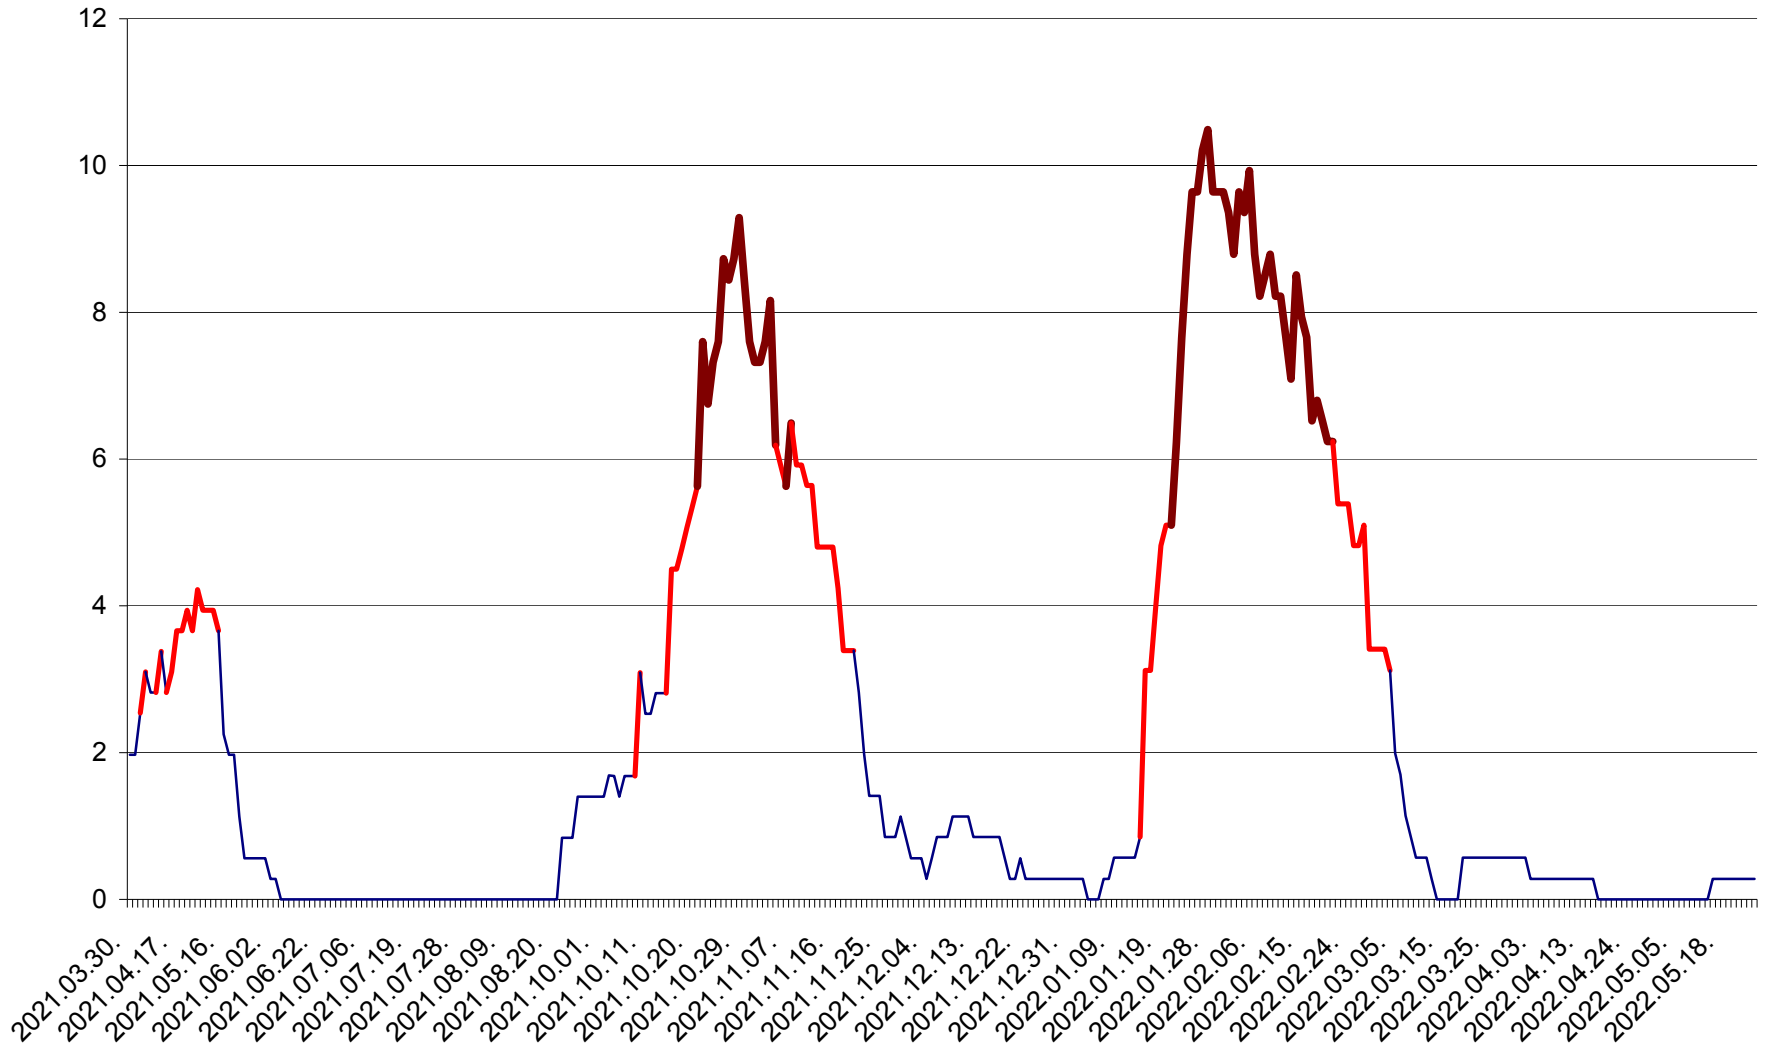

CORBU - Evolutia incidentei cumulate pe 14 zile la ‰ de locuitori
2021.04.01. - 2022.05.24.

CORUND - Evolutia incidentei cumulate pe 14 zile la ‰ de locuitori
2021.04.01. - 2022.05.24.

COZMENI - Evolutia incidentei cumulate pe 14 zile la ‰ de locuitori
2021.04.01. - 2022.05.24.

ORAȘ CRISTURU SECUIESC - Evolutia incidentei cumulate pe 14 zile la ‰ de locuitori
2021.04.01. - 2022.05.24.

DĂNEȘTI - Evolutia incidentei cumulate pe 14 zile la ‰ de locuitori
2021.04.01. - 2022.05.24.

DÂRJIU - Evolutia incidentei cumulate pe 14 zile la ‰ de locuitori
2021.04.01. - 2022.05.24.

DEALU - Evolutia incidentei cumulate pe 14 zile la ‰ de locuitori
2021.04.01. - 2022.05.24.

DITRĂU - Evolutia incidentei cumulate pe 14 zile la ‰ de locuitori
2021.04.01. - 2022.05.24.

FELICENI - Evolutia incidentei cumulate pe 14 zile la % de locuitori
2021.04.01. - 2022.05.24.

FRUMOASA - Evolutia incidentei cumulate pe 14 zile la ‰ de locuitori
2021.04.01. - 2022.05.24.

GĂLĂUȚAȘ - Evolutia incidentei cumulate pe 14 zile la ‰ de locuitori
2021.04.01. - 2022.05.24.