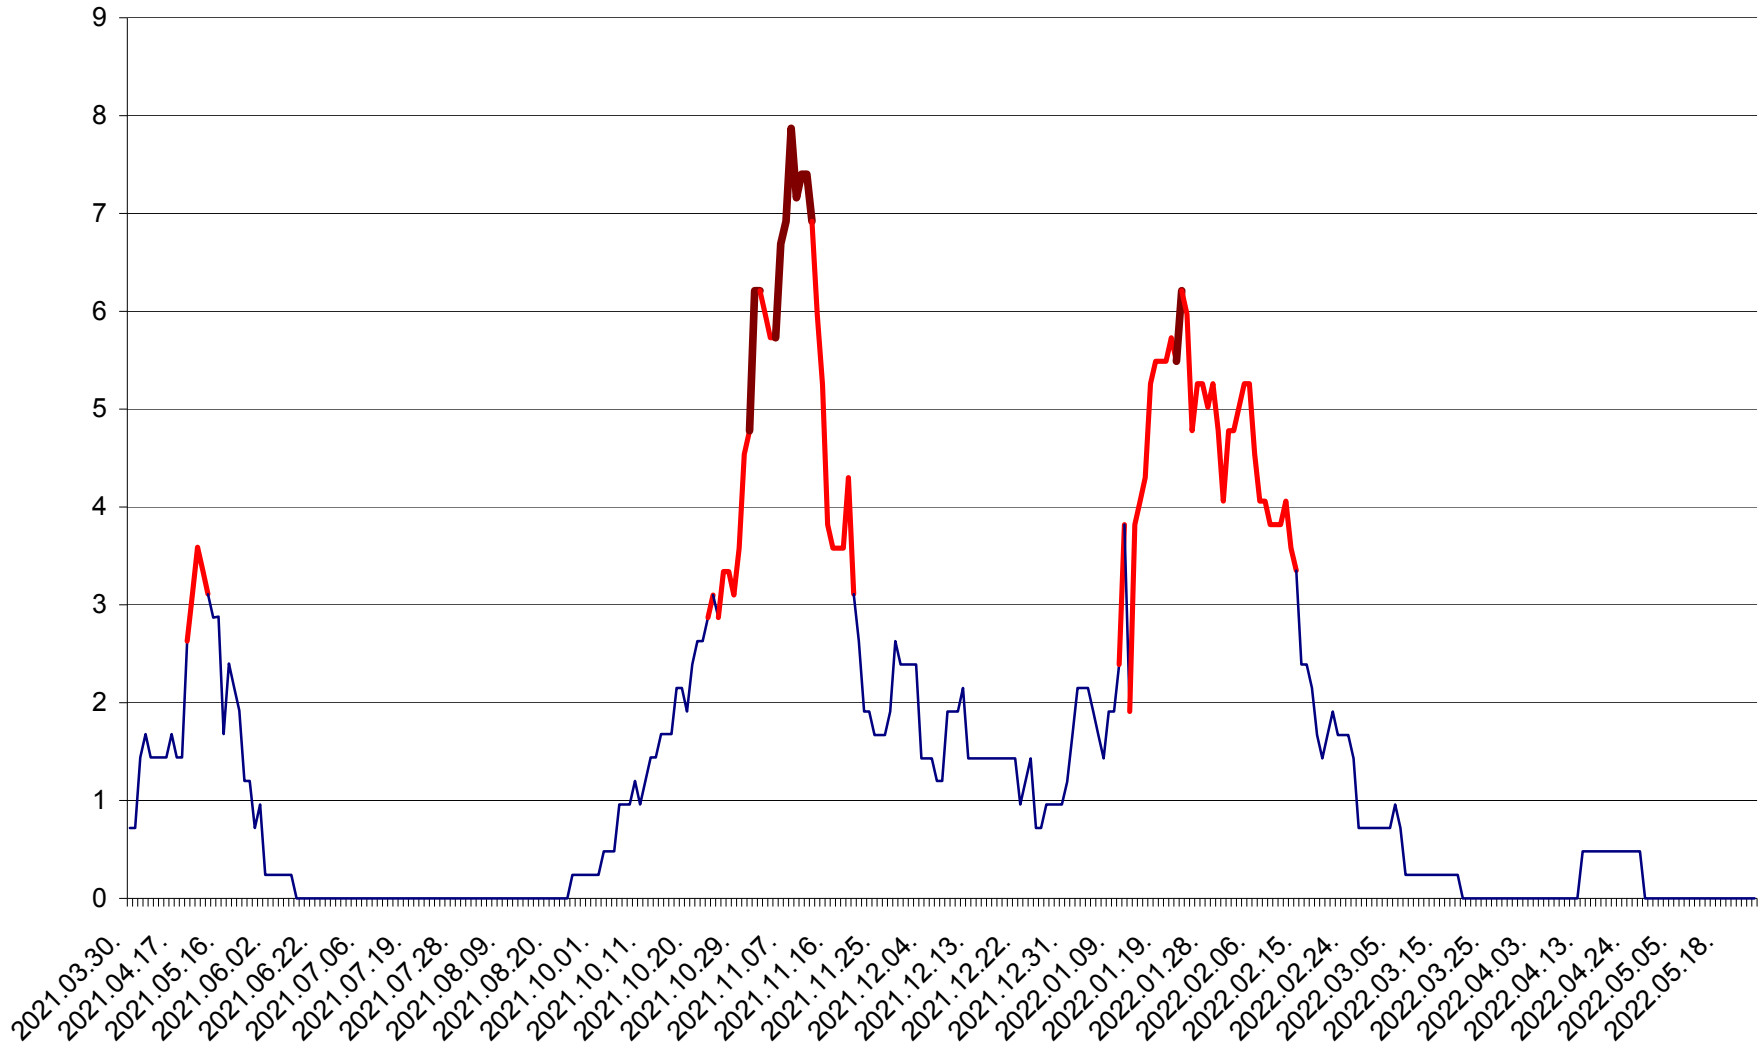

CORBU - Evolutia incidentei cumulate pe 14 zile la ‰ de locuitori
2021.04.01. - 2022.05.24.

CORUND - Evolutia incidentei cumulate pe 14 zile la ‰ de locuitori
2021.04.01. - 2022.05.24.

COZMENI - Evolutia incidentei cumulate pe 14 zile la ‰ de locuitori
2021.04.01. - 2022.05.24.

ORAȘ CRISTURU SECUIESC - Evolutia incidentei cumulate pe 14 zile la ‰ de locuitori
2021.04.01. - 2022.05.24.

DĂNEȘTI - Evolutia incidentei cumulate pe 14 zile la ‰ de locuitori
2021.04.01. - 2022.05.24.

DÂRJIU - Evolutia incidentei cumulate pe 14 zile la ‰ de locuitori
2021.04.01. - 2022.05.24.

DEALU - Evolutia incidentei cumulate pe 14 zile la ‰ de locuitori
2021.04.01. - 2022.05.24.

DITRĂU - Evolutia incidentei cumulate pe 14 zile la ‰ de locuitori
2021.04.01. - 2022.05.24.

FELICENI - Evolutia incidentei cumulate pe 14 zile la % de locuitori
2021.04.01. - 2022.05.24.

FRUMOASA - Evolutia incidentei cumulate pe 14 zile la ‰ de locuitori
2021.04.01. - 2022.05.24.

GĂLĂUȚAȘ - Evolutia incidentei cumulate pe 14 zile la ‰ de locuitori
2021.04.01. - 2022.05.24.