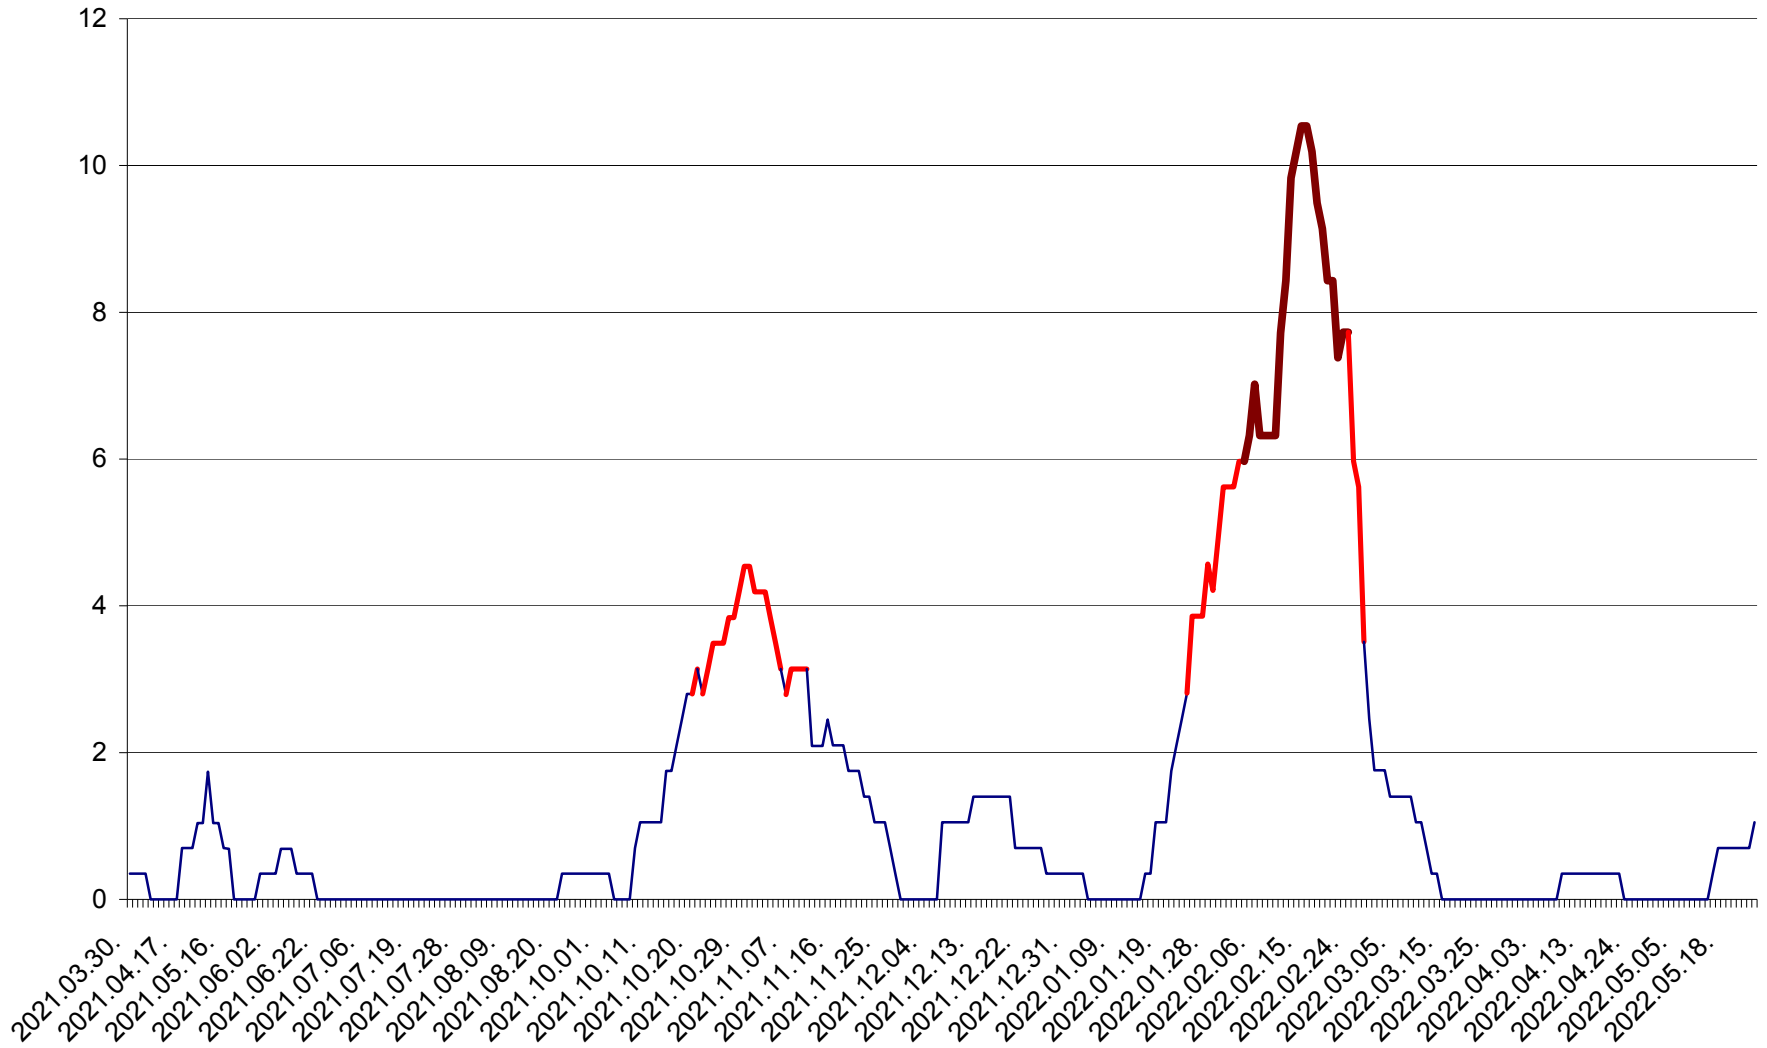

SÂNCRĂIENI - Evolutia incidentei cumulate pe 14 zile la ‰ de locuitori
2021.04.01. - 2022.05.24.

SÂNDOMINIC - Evolutia incidentei cumulate pe 14 zile la ‰ de locuitori
2021.04.01. - 2022.05.24.

SÂNMARTIN - Evolutia incidentei cumulate pe 14 zile la ‰ de locuitori
2021.04.01. - 2022.05.24.

SÂNSIMION - Evolutia incidentei cumulate pe 14 zile la ‰ de locuitori
2021.04.01. - 2022.05.24.

SÂNTIMBRU - Evolutia incidentei cumulate pe 14 zile la ‰ de locuitori
2021.04.01. - 2022.05.24.

SĂRMAȘ - Evolutia incidentei cumulate pe 14 zile la ‰ de locuitori
2021.04.01. - 2022.05.24.

SATU MARE - Evolutia incidentei cumulate pe 14 zile la ‰ de locuitori
2021.04.01. - 2022.05.24.

SECUIENI - Evolutia incidentei cumulate pe 14 zile la ‰ de locuitori
2021.04.01. - 2022.05.24.

SICULENI - Evolutia incidentei cumulate pe 14 zile la % de locuitori
2021.04.01. - 2022.05.24.