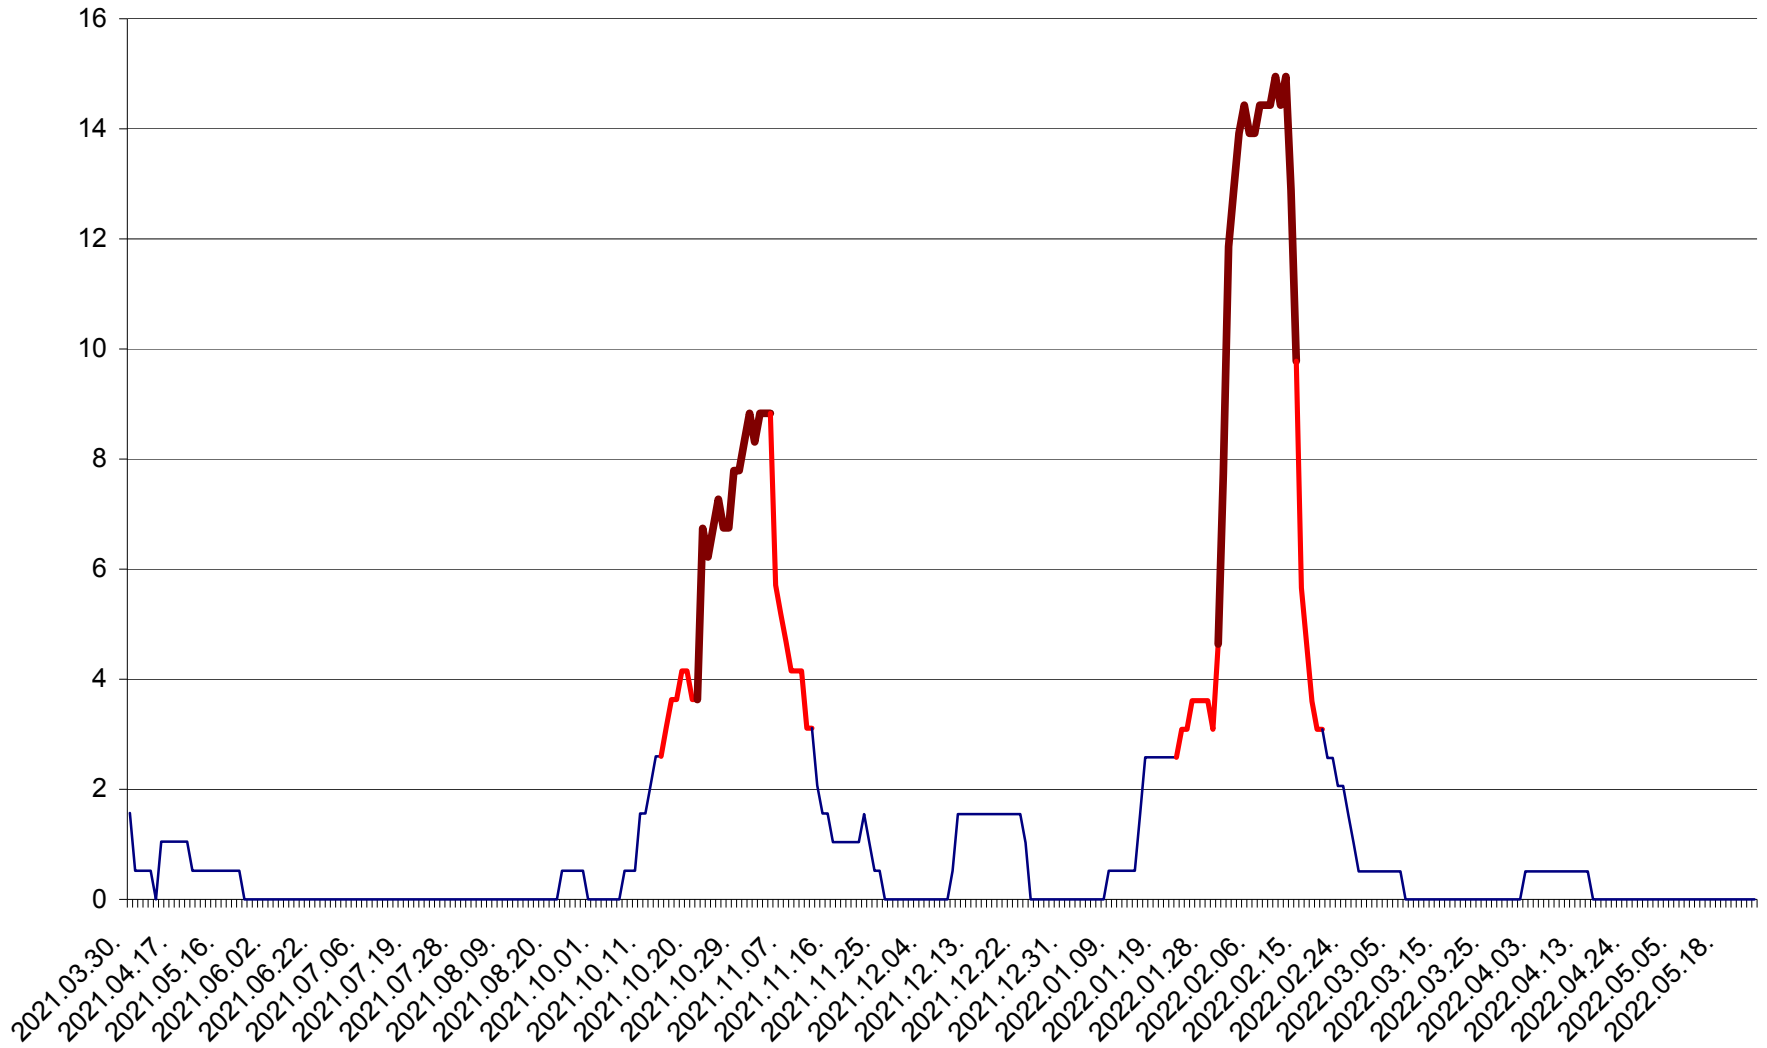

MIHĂILENI - Evolutia incidentei cumulate pe 14 zile la ‰ de locuitori
2021.04.01. - 2022.05.24.

MUGENI - Evolutia incidentei cumulate pe 14 zile la ‰ de locuitori
2021.04.01. - 2022.05.24.

OCLAND - Evolutia incidentei cumulate pe 14 zile la ‰ de locuitori
2021.04.01. - 2022.05.24.

MUNICIPIUL ODORHEIU SECUIESC - Evolutia incidentei cumulate pe 14 zile la % de locuitori
2021.04.01. - 2022.05.24.

PĂULENI-CIUC - Evolutia incidentei cumulate pe 14 zile la ‰ de locuitori
2021.04.01. - 2022.05.24.

PLĂIEȘII DE JOS - Evolutia incidentei cumulate pe 14 zile la ‰ de locuitori
2021.04.01. - 2022.05.24.

PORUMBENI - Evolutia incidentei cumulate pe 14 zile la ‰ de locuitori
2021.04.01. - 2022.05.24.

PRAID - Evolutia incidentei cumulate pe 14 zile la ‰ de locuitori
2021.04.01. - 2022.05.24.

RACU - Evolutia incidentei cumulate pe 14 zile la ‰ de locuitori
2021.04.01. - 2022.05.24.

REMETEA - Evolutia incidentei cumulate pe 14 zile la ‰ de locuitori
2021.04.01. - 2022.05.24.

SĂCEL - Evolutia incidentei cumulate pe 14 zile la ‰ de locuitori
2021.04.01. - 2022.05.24.