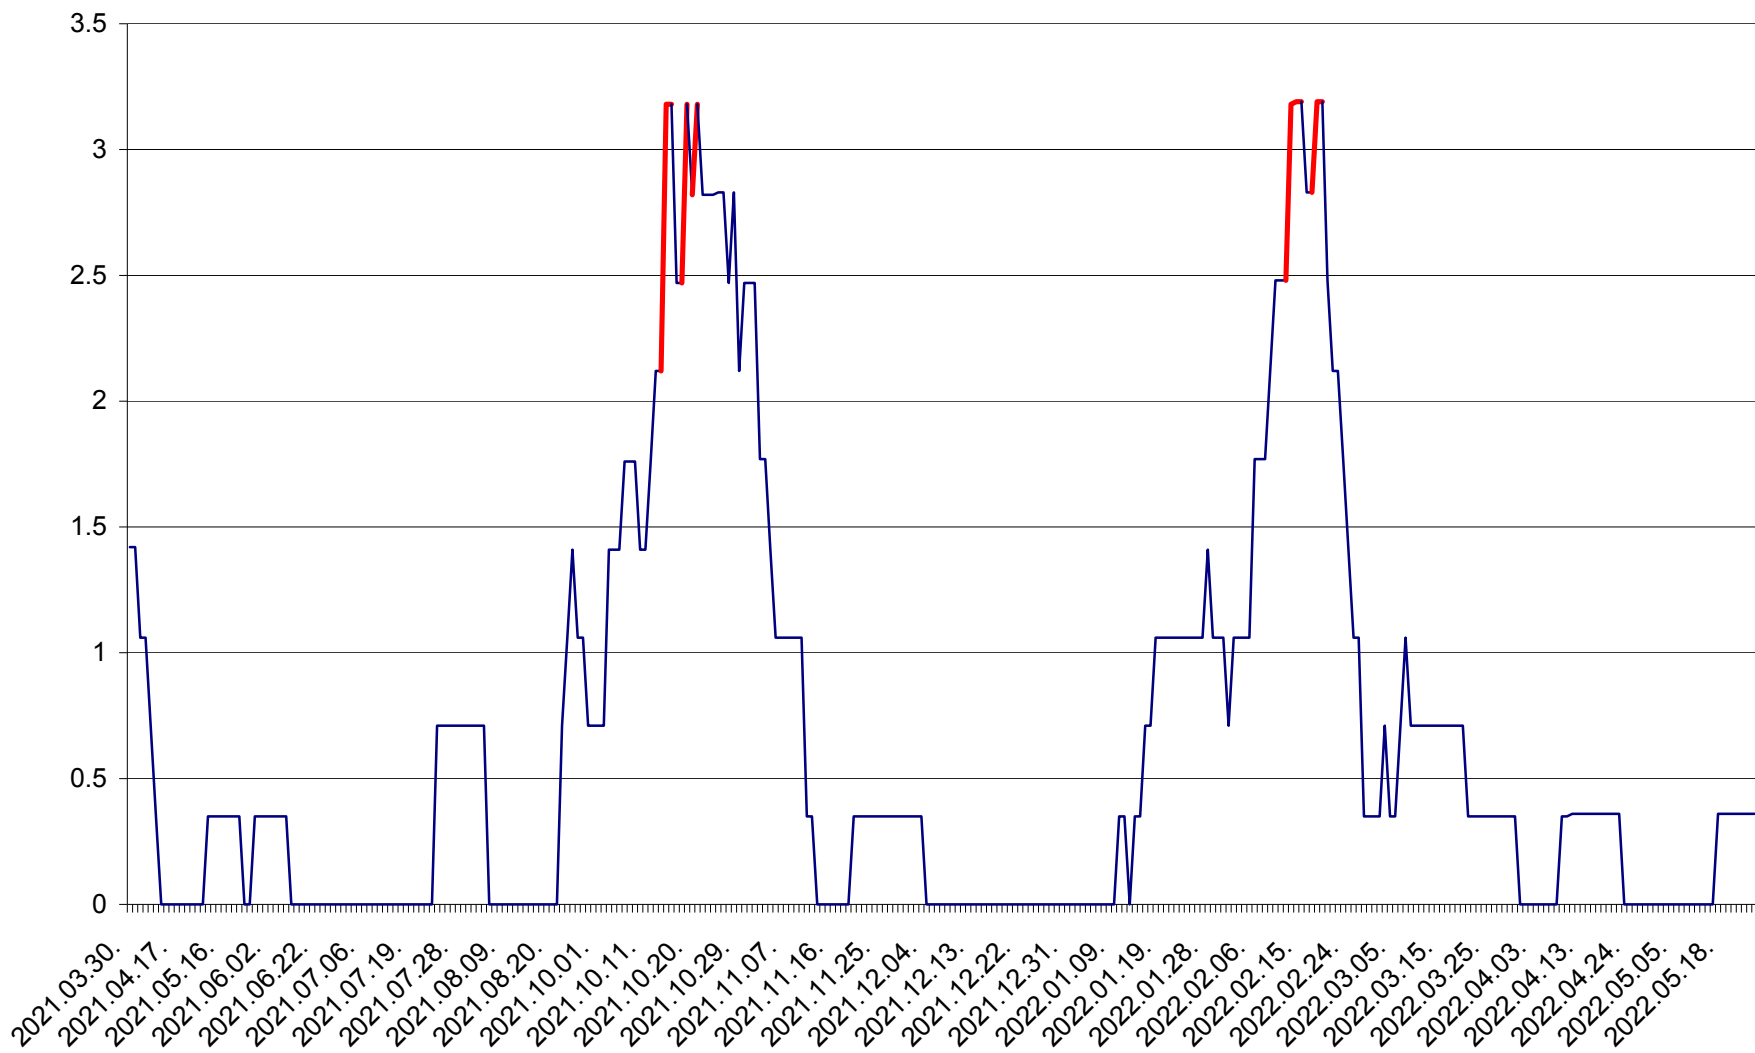

PORUMBENI - Evolutia incidentei cumulate pe 14 zile la ‰ de locuitori
2021.04.01. - 2022.05.24.