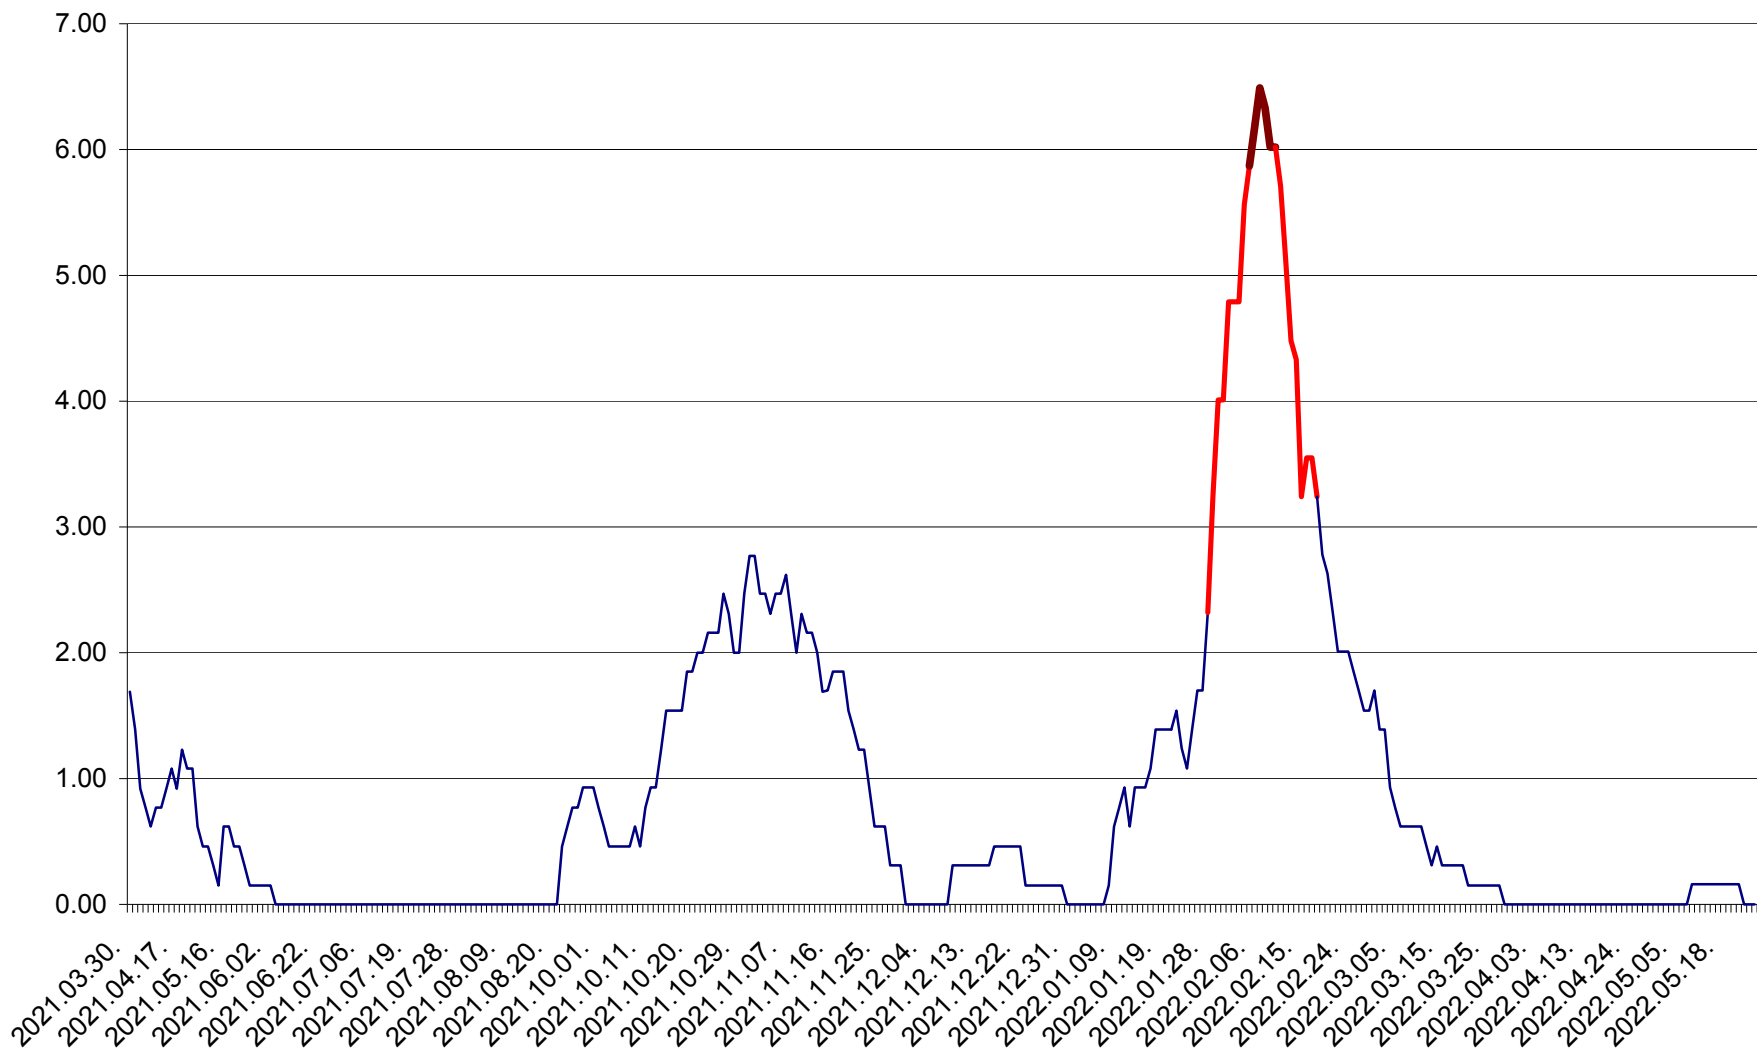

ORAȘ BĂLAN - Evolulia incidenței cumulate pe 14 zile la ‰ de locuitori
2021.04.01. - 2022.05.24.

BILBOR - Evolutia incidentei cumulate pe 14 zile la ‰ de locuitori
2021.04.01. - 2022.05.24.

ORAȘ BORSEC - Evolutia incidentei cumulate pe 14 zile la ‰ de locuitori
2021.04.01. - 2022.05.24.

BRĂDEȘTI - Evolutia incidentei cumulate pe 14 zile la ‰ de locuitori
2021.04.01. - 2022.05.24.

CĂPÂLNIȚA - Evoluția incidenței cumulate pe 14 zile la ‰ de locuitori
2021.04.01. - 2022.05.24.

CÂRȚA - Evolutia incidentei cumulate pe 14 zile la ‰ de locuitori
2021.04.01. - 2022.05.24.

CICEU - Evolutia incidentei cumulate pe 14 zile la ‰ de locuitori
2021.04.01. - 2022.05.24.

CIUCSÂNGEORGIU - Evolutia incidentei cumulate pe 14 zile la ‰ de locuitori
2021.04.01. - 2022.05.24.

CIUMANI - Evolutia incidentei cumulate pe 14 zile la ‰ de locuitori
2021.04.01. - 2022.05.24.

CORBU - Evolutia incidentei cumulate pe 14 zile la ‰ de locuitori
2021.04.01. - 2022.05.24.

CORUND - Evolutia incidentei cumulate pe 14 zile la ‰ de locuitori
2021.04.01. - 2022.05.24.

COZMENI - Evolutia incidentei cumulate pe 14 zile la ‰ de locuitori
2021.04.01. - 2022.05.24.