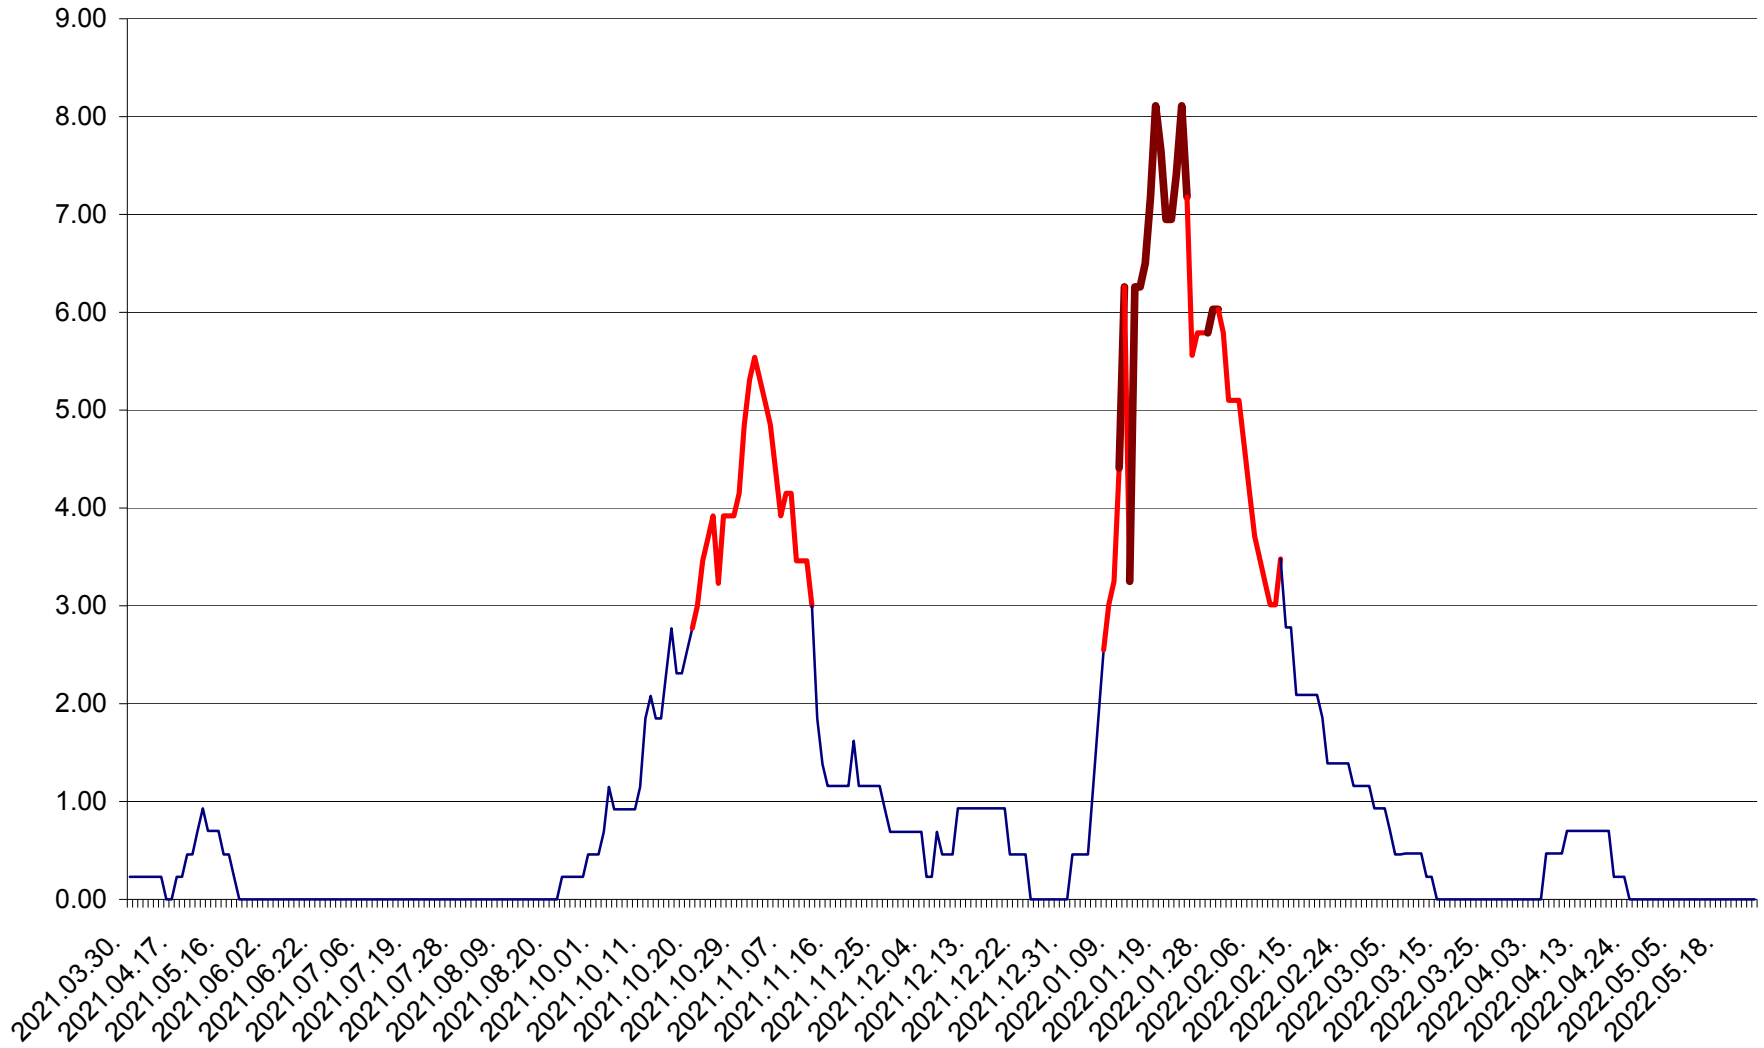

ORAȘ BĂLAN - Evolulia incidenței cumulate pe 14 zile la ‰ de locuitori
2021.04.01. - 2022.05.24.

BILBOR - Evolutia incidentei cumulate pe 14 zile la ‰ de locuitori
2021.04.01. - 2022.05.24.

ORAȘ BORSEC - Evolutia incidentei cumulate pe 14 zile la ‰ de locuitori
2021.04.01. - 2022.05.24.

BRĂDEȘTI - Evolutia incidentei cumulate pe 14 zile la ‰ de locuitori
2021.04.01. - 2022.05.24.

CĂPÂLNIȚA - Evoluția incidenței cumulate pe 14 zile la ‰ de locuitori
2021.04.01. - 2022.05.24.

CÂRȚA - Evolutia incidentei cumulate pe 14 zile la ‰ de locuitori
2021.04.01. - 2022.05.24.

CICEU - Evolutia incidentei cumulate pe 14 zile la ‰ de locuitori
2021.04.01. - 2022.05.24.

CIUCSÂNGEORGIU - Evolutia incidentei cumulate pe 14 zile la ‰ de locuitori
2021.04.01. - 2022.05.24.

CIUMANI - Evolutia incidentei cumulate pe 14 zile la ‰ de locuitori
2021.04.01. - 2022.05.24.

CORBU - Evolutia incidentei cumulate pe 14 zile la ‰ de locuitori
2021.04.01. - 2022.05.24.

CORUND - Evolutia incidentei cumulate pe 14 zile la ‰ de locuitori
2021.04.01. - 2022.05.24.

COZMENI - Evolutia incidentei cumulate pe 14 zile la ‰ de locuitori
2021.04.01. - 2022.05.24.