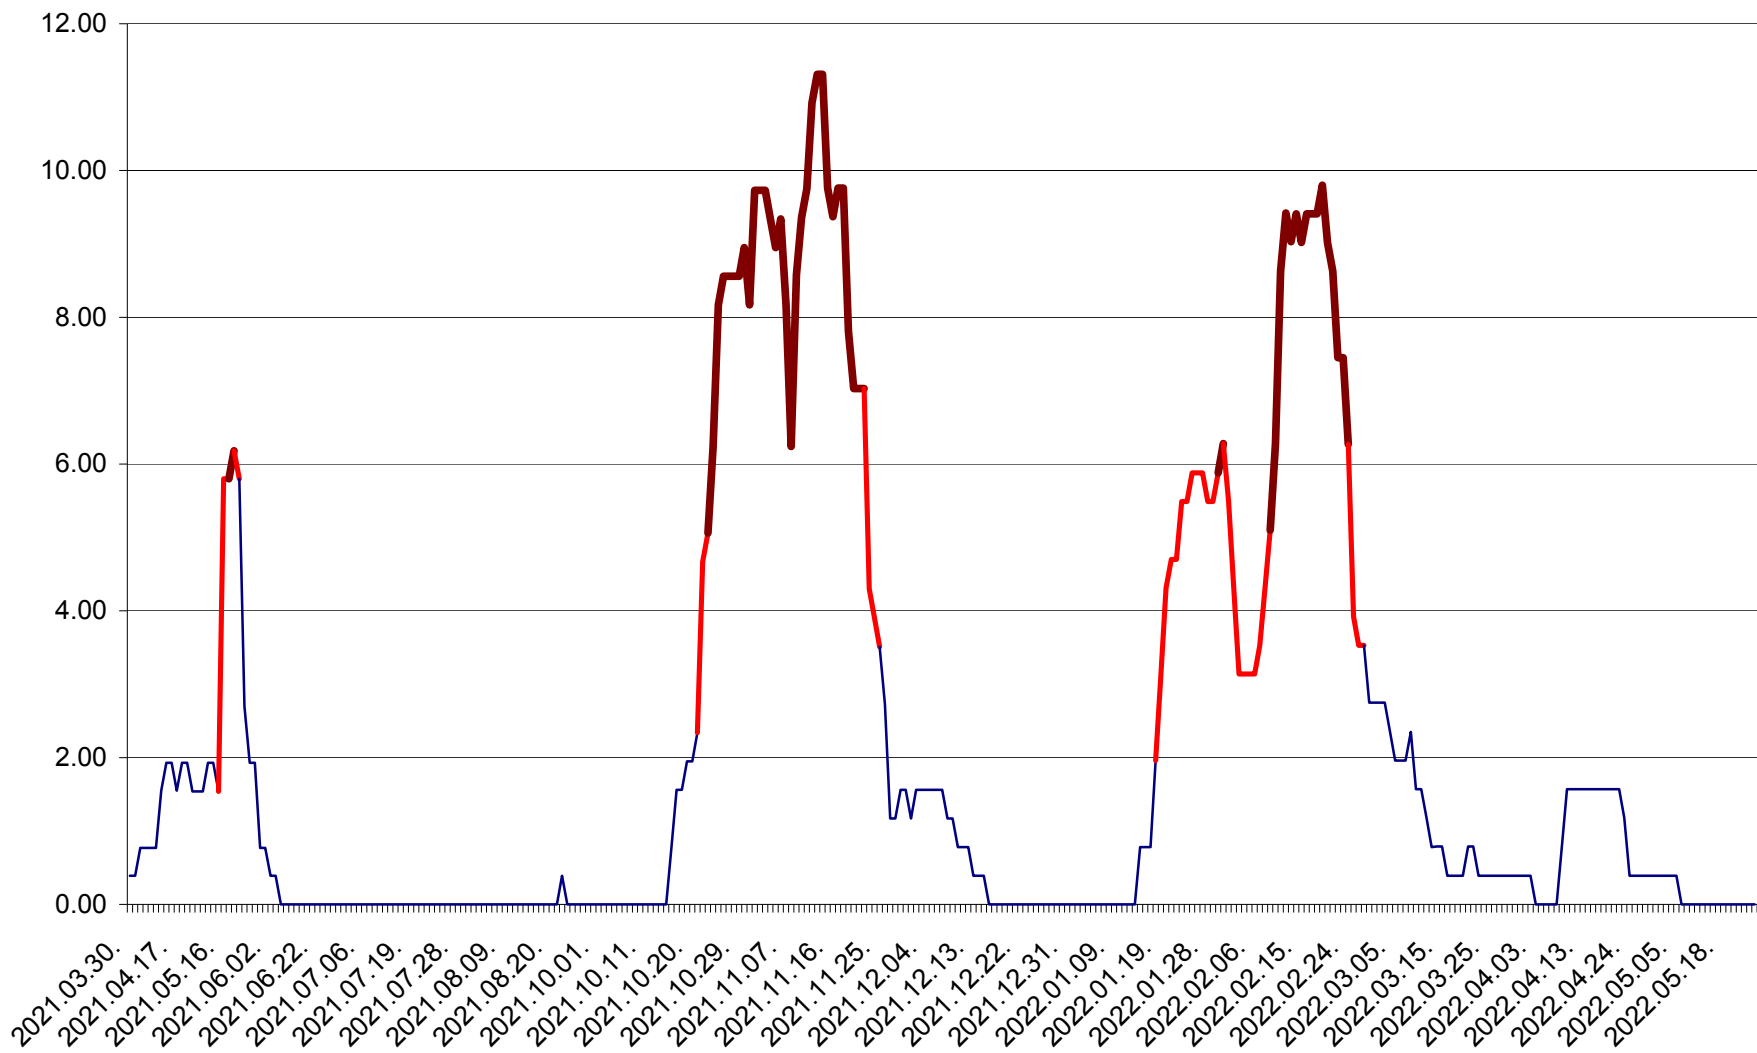

ATID - Evolutia incidentei cumulate pe 14 zile la ‰ de locuitori
2021.04.01. - 2022.05.24.

AVRĂMEȘTI - Evolutia incidentei cumulate pe 14 zile la ‰ de locuitori
2021.04.01. - 2022.05.24.

ORAȘ BĂILE TUȘNAD - Evoluția incidenței cumulate pe 14 zile la ‰ de locuitori
2021.04.01. - 2022.05.24.

ORAȘ BĂLAN - Evolulia incidenței cumulate pe 14 zile la ‰ de locuitori
2021.04.01. - 2022.05.24.

BILBOR - Evolutia incidentei cumulate pe 14 zile la ‰ de locuitori
2021.04.01. - 2022.05.24.

ORAȘ BORSEC - Evolutia incidentei cumulate pe 14 zile la ‰ de locuitori
2021.04.01. - 2022.05.24.

BRĂDEȘTI - Evolutia incidentei cumulate pe 14 zile la ‰ de locuitori
2021.04.01. - 2022.05.24.

CĂPÂLNIȚA - Evoluția incidenței cumulate pe 14 zile la ‰ de locuitori
2021.04.01. - 2022.05.24.

CÂRȚA - Evolutia incidentei cumulate pe 14 zile la ‰ de locuitori
2021.04.01. - 2022.05.24.

CICEU - Evolutia incidentei cumulate pe 14 zile la ‰ de locuitori
2021.04.01. - 2022.05.24.

CIUCSÂNGEORGIU - Evolutia incidentei cumulate pe 14 zile la ‰ de locuitori
2021.04.01. - 2022.05.24.

CIUMANI - Evolutia incidentei cumulate pe 14 zile la ‰ de locuitori
2021.04.01. - 2022.05.24.