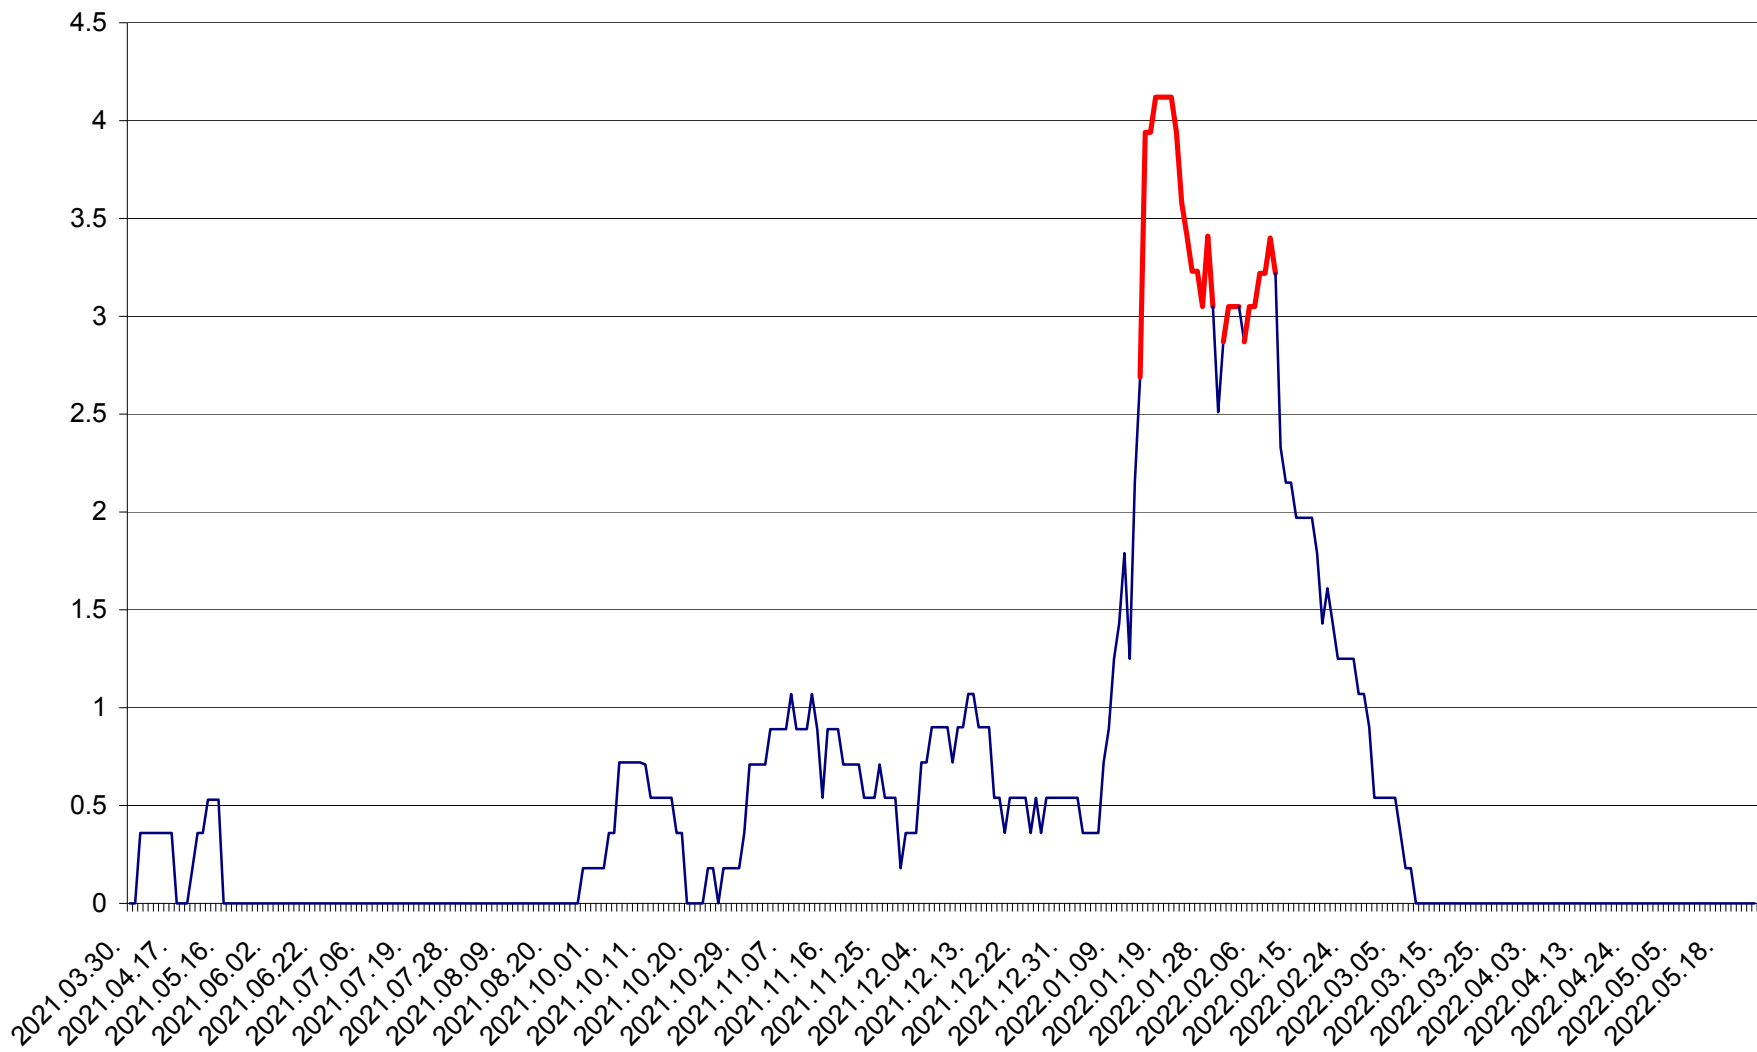

FELICENI - Evolutia incidentei cumulate pe 14 zile la % de locuitori
2021.04.01. - 2022.05.24.

FRUMOASA - Evolutia incidentei cumulate pe 14 zile la ‰ de locuitori
2021.04.01. - 2022.05.24.

GĂLĂUȚAȘ - Evolutia incidentei cumulate pe 14 zile la ‰ de locuitori
2021.04.01. - 2022.05.24.

MUNICIPIUL GHEORGHENI - Evolutia incidentei cumulate pe 14 zile la % de locuitori
2021.04.01. - 2022.05.24.

JOSENI - Evolutia incidentei cumulate pe 14 zile la ‰ de locuitori
2021.04.01. - 2022.05.24.

LĂZAREA - Evolutia incidentei cumulate pe 14 zile la % de locuitori
2021.04.01. - 2022.05.24.

LELICENI - Evolutia incidentei cumulate pe 14 zile la % de locuitori
2021.04.01. - 2022.05.24.

LUETA - Evolutia incidentei cumulate pe 14 zile la ‰ de locuitori
2021.04.01. - 2022.05.24.

LUNCA DE JOS - Evolutia incidentei cumulate pe 14 zile la ‰ de locuitori
2021.04.01. - 2022.05.24.