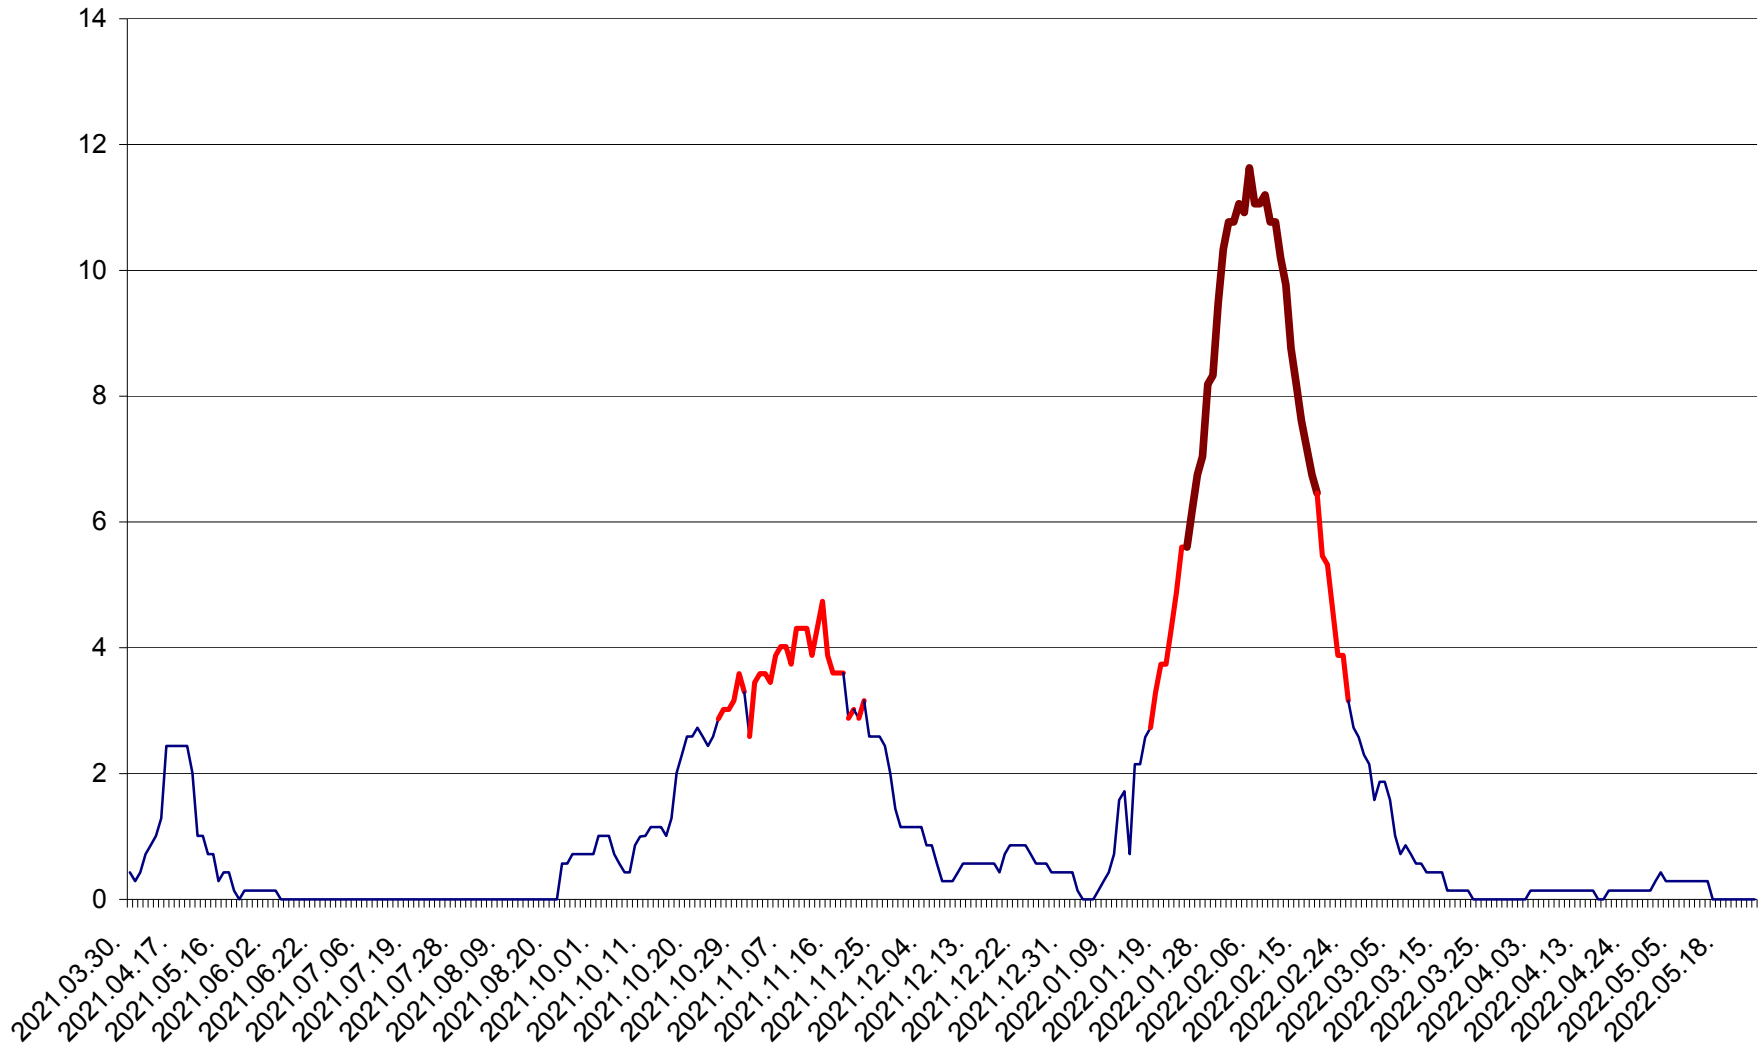

MIHĂILENI - Evolutia incidentei cumulate pe 14 zile la ‰ de locuitori
2021.04.01. - 2022.05.24.

MUGENI - Evolutia incidentei cumulate pe 14 zile la ‰ de locuitori
2021.04.01. - 2022.05.24.

OCLAND - Evolutia incidentei cumulate pe 14 zile la ‰ de locuitori
2021.04.01. - 2022.05.24.

MUNICIPIUL ODORHEIU SECUIESC - Evolutia incidentei cumulate pe 14 zile la % de locuitori
2021.04.01. - 2022.05.24.

PĂULENI-CIUC - Evolutia incidentei cumulate pe 14 zile la ‰ de locuitori
2021.04.01. - 2022.05.24.

PLĂIEȘII DE JOS - Evolutia incidentei cumulate pe 14 zile la ‰ de locuitori
2021.04.01. - 2022.05.24.

PORUMBENI - Evolutia incidentei cumulate pe 14 zile la ‰ de locuitori
2021.04.01. - 2022.05.24.

PRAID - Evolutia incidentei cumulate pe 14 zile la ‰ de locuitori
2021.04.01. - 2022.05.24.

RACU - Evolutia incidentei cumulate pe 14 zile la ‰ de locuitori
2021.04.01. - 2022.05.24.

REMETEA - Evolutia incidentei cumulate pe 14 zile la ‰ de locuitori
2021.04.01. - 2022.05.24.

SĂCEL - Evolutia incidentei cumulate pe 14 zile la ‰ de locuitori
2021.04.01. - 2022.05.24.