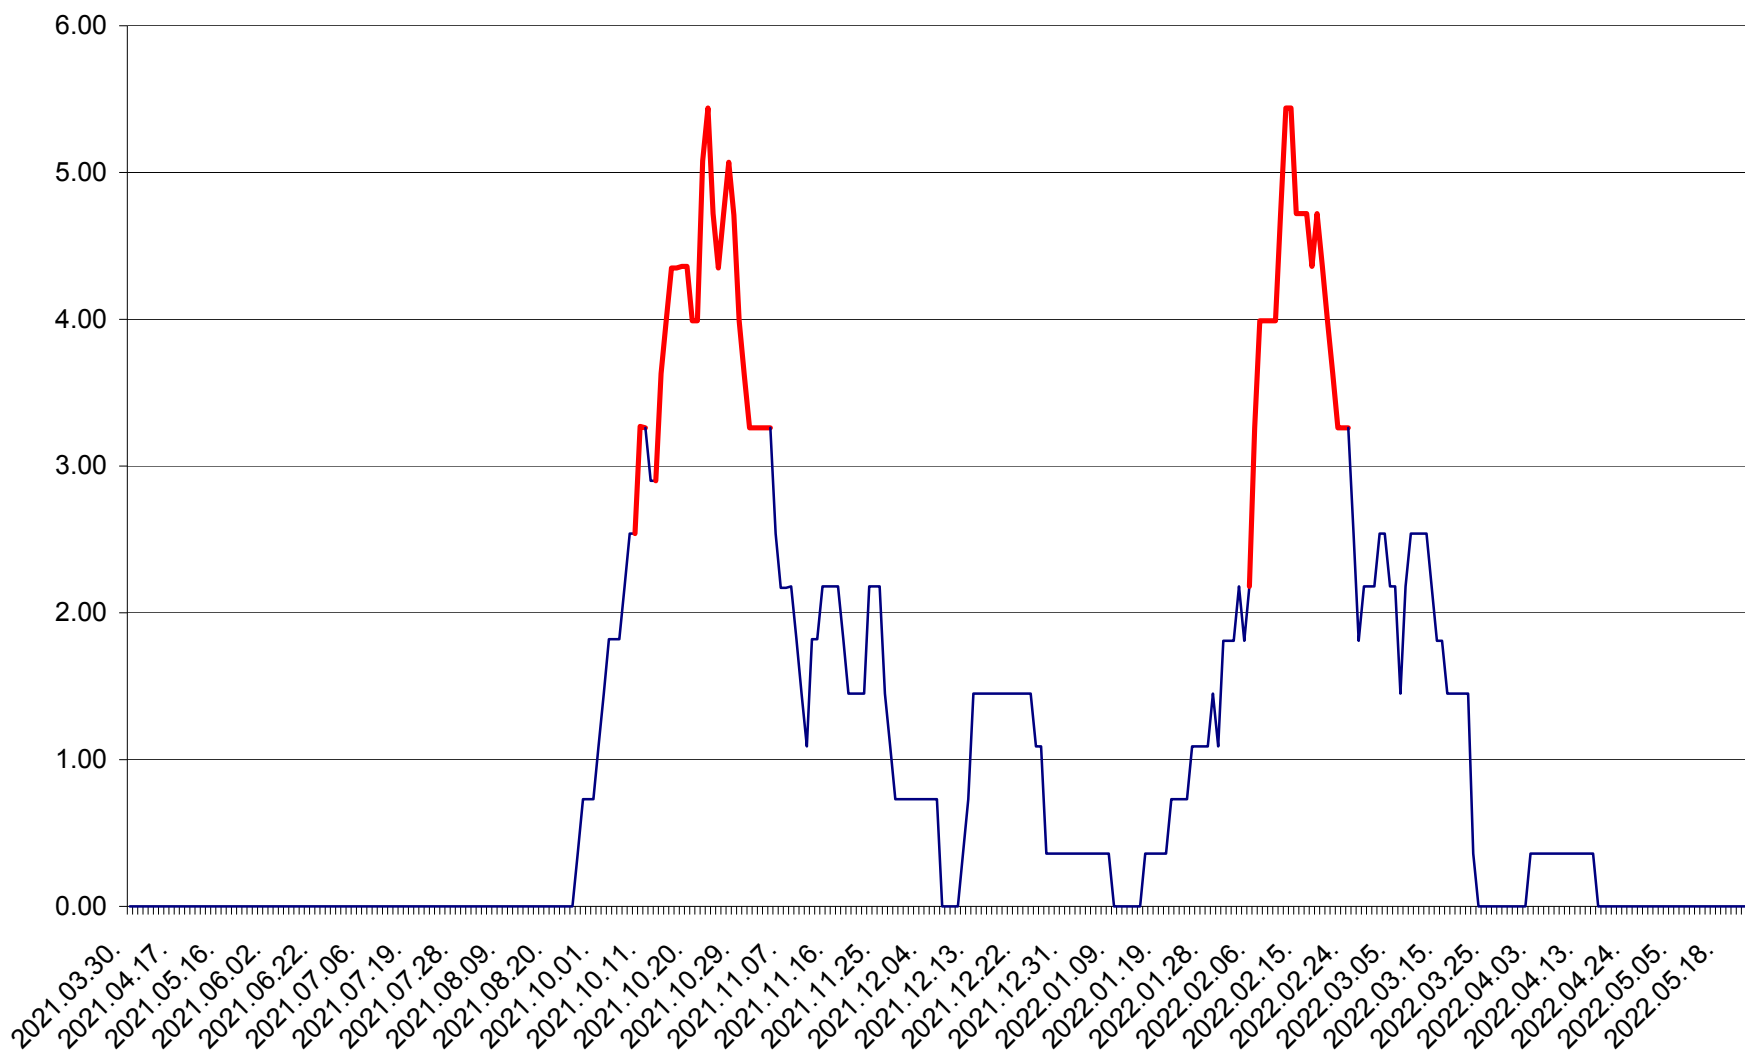

ATID - Evolutia incidentei cumulate pe 14 zile la ‰ de locuitori
2021.04.01. - 2022.05.24.

AVRĂMEȘTI - Evolutia incidentei cumulate pe 14 zile la ‰ de locuitori
2021.04.01. - 2022.05.24.

ORAȘ BĂILE TUȘNAD - Evoluția incidenței cumulate pe 14 zile la ‰ de locuitori
2021.04.01. - 2022.05.24.

ORAȘ BĂLAN - Evolulia incidenței cumulate pe 14 zile la ‰ de locuitori
2021.04.01. - 2022.05.24.

BILBOR - Evolutia incidentei cumulate pe 14 zile la ‰ de locuitori
2021.04.01. - 2022.05.24.

ORAȘ BORSEC - Evolutia incidentei cumulate pe 14 zile la ‰ de locuitori
2021.04.01. - 2022.05.24.

BRĂDEȘTI - Evolutia incidentei cumulate pe 14 zile la ‰ de locuitori
2021.04.01. - 2022.05.24.

CĂPÂLNIȚA - Evoluția incidenței cumulate pe 14 zile la ‰ de locuitori
2021.04.01. - 2022.05.24.

CÂRȚA - Evolutia incidentei cumulate pe 14 zile la ‰ de locuitori
2021.04.01. - 2022.05.24.

CORBU - Evolutia incidentei cumulate pe 14 zile la ‰ de locuitori
2021.04.01. - 2022.05.24.

CORUND - Evolutia incidentei cumulate pe 14 zile la ‰ de locuitori
2021.04.01. - 2022.05.24.

COZMENI - Evolutia incidentei cumulate pe 14 zile la ‰ de locuitori
2021.04.01. - 2022.05.24.