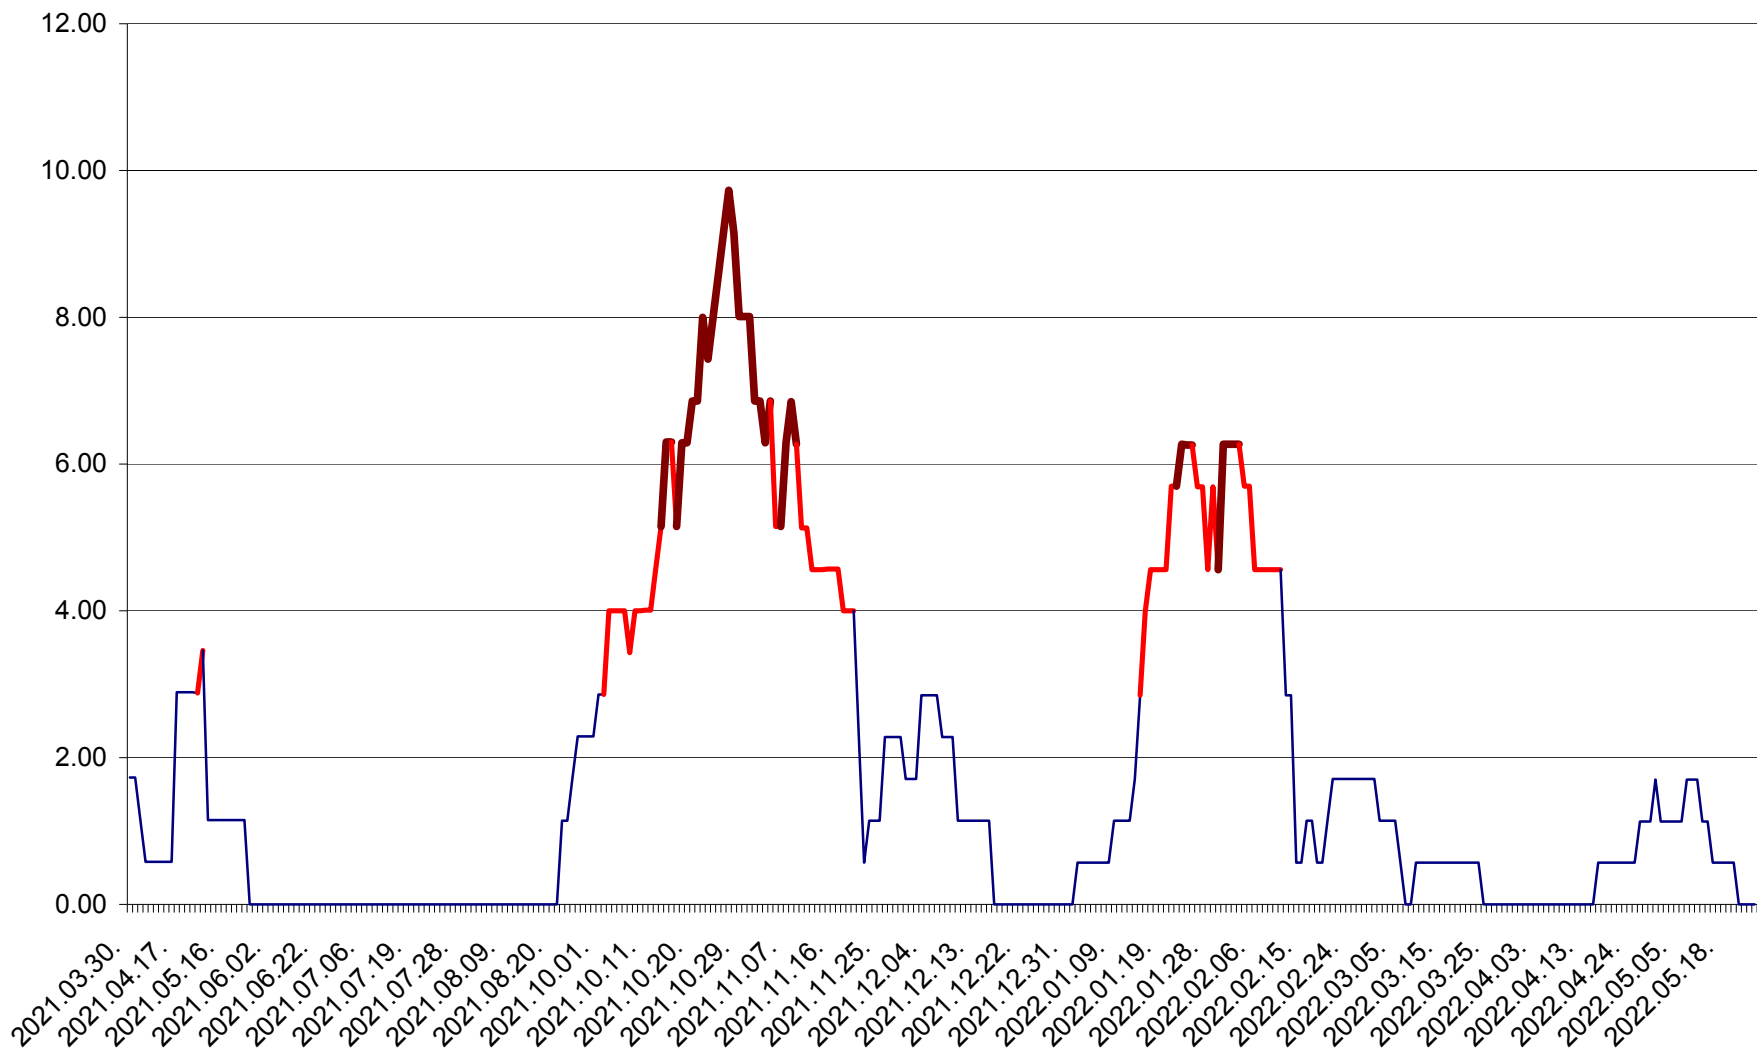

ȘIMONEȘTI - Evolutia incidentei cumulate pe 14 zile la ‰ de locuitori
2021.04.01. - 2022.05.24.

SUBCETATE - Evolutia incidentei cumulate pe 14 zile la ‰ de locuitori
2021.04.01. - 2022.05.24.

SUSENI - Evolutia incidentei cumulate pe 14 zile la ‰ de locuitori
2021.04.01. - 2022.05.24.

TOMEȘTI - Evolutia incidentei cumulate pe 14 zile la ‰ de locuitori
2021.04.01. - 2022.05.24.

MUNICIPIUL TOPLIȚA - Evolutia incidentei cumulate pe 14 zile la ‰ de locuitori
2021.04.01. - 2022.05.24.

TULGHEȘ - Evolutia incidentei cumulate pe 14 zile la % de locuitori
2021.04.01. - 2022.05.24.

TUȘNAD - Evolutia incidentei cumulate pe 14 zile la ‰ de locuitori
2021.04.01. - 2022.05.24.

ULIEȘ - Evoluția incidentei cumulate pe 14 zile la ‰ de locuitori
2021.04.01. - 2022.05.24.

VĂRȘAG - Evolutia incidentei cumulate pe 14 zile la ‰ de locuitori
2021.04.01. - 2022.05.24.