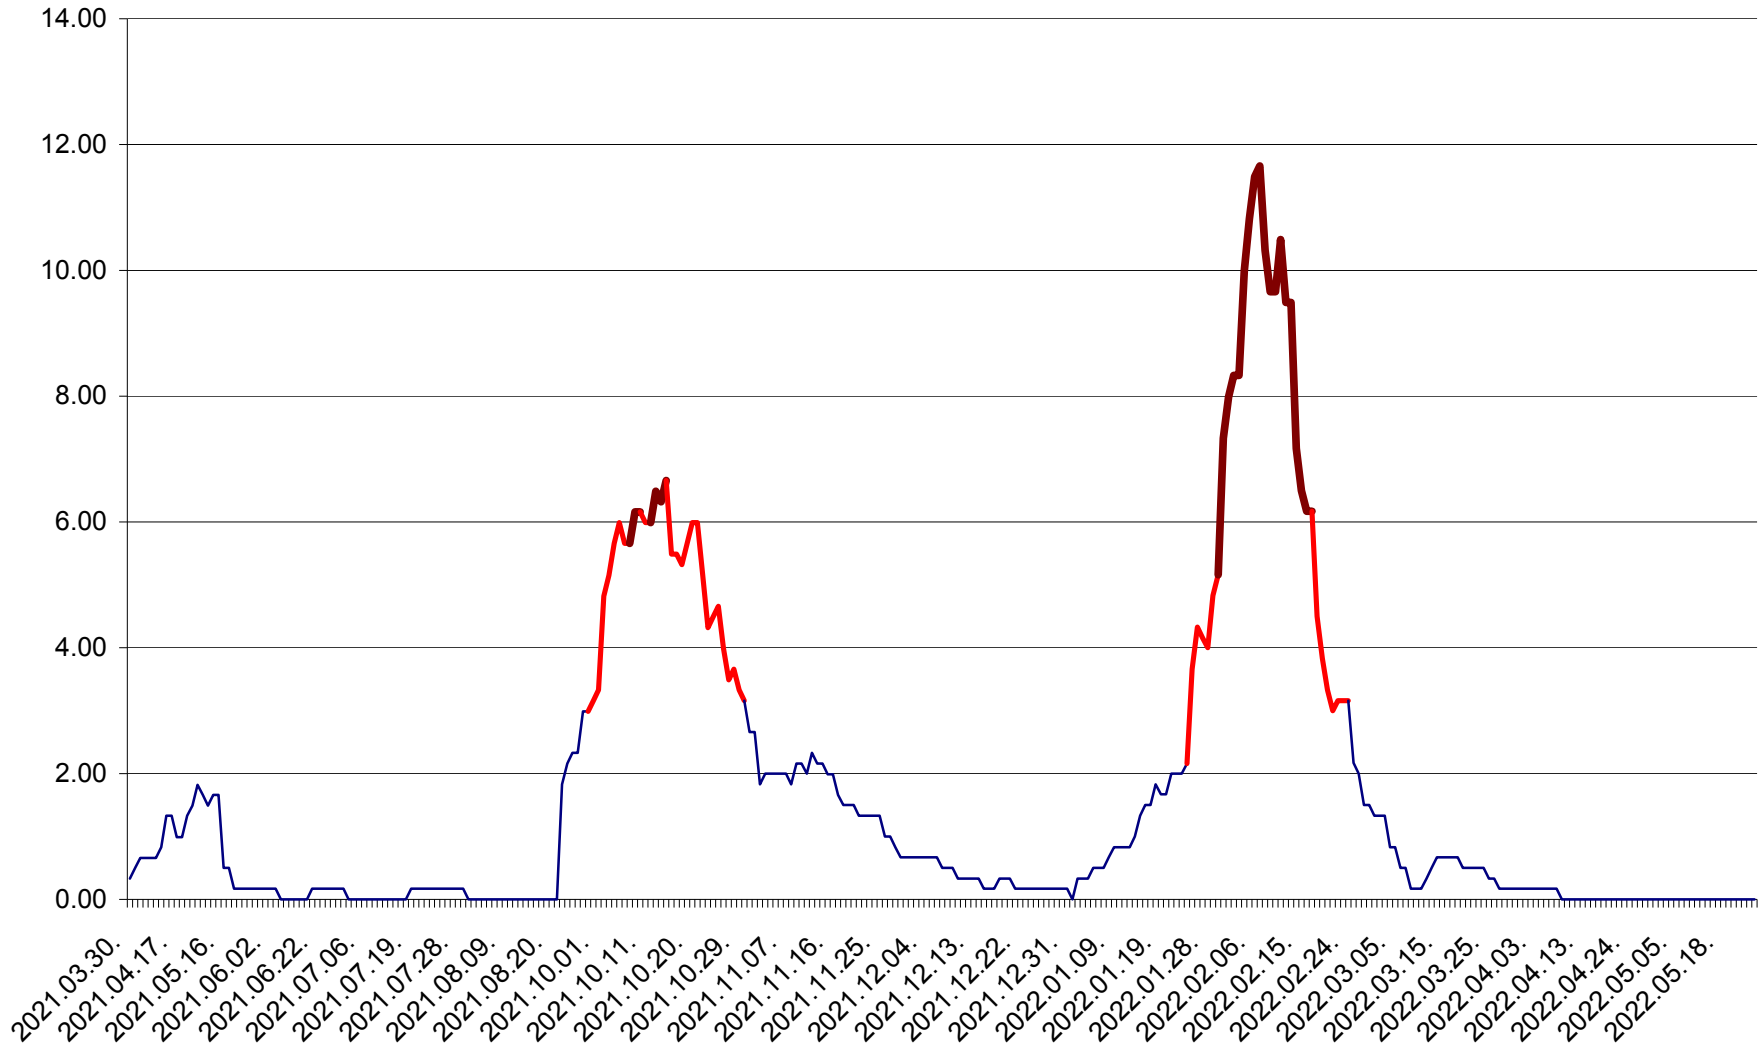

TUȘNAD - Evolutia incidentei cumulate pe 14 zile la ‰ de locuitori
2021.04.01. - 2022.05.24.

ULIEȘ - Evoluția incidentei cumulate pe 14 zile la ‰ de locuitori
2021.04.01. - 2022.05.24.

VĂRȘAG - Evolutia incidentei cumulate pe 14 zile la ‰ de locuitori
2021.04.01. - 2022.05.24.

ORAȘ VLĂHIȚA - Evolutia incidentei cumulate pe 14 zile la ‰ de locuitori
2021.04.01. - 2022.05.24.

VOȘLĂBENI - Evolutia incidentei cumulate pe 14 zile la ‰ de locuitori
2021.04.01. - 2022.05.24.

ZETEA - Evolutia incidentei cumulate pe 14 zile la ‰ de locuitori
2021.04.01. - 2022.05.24.