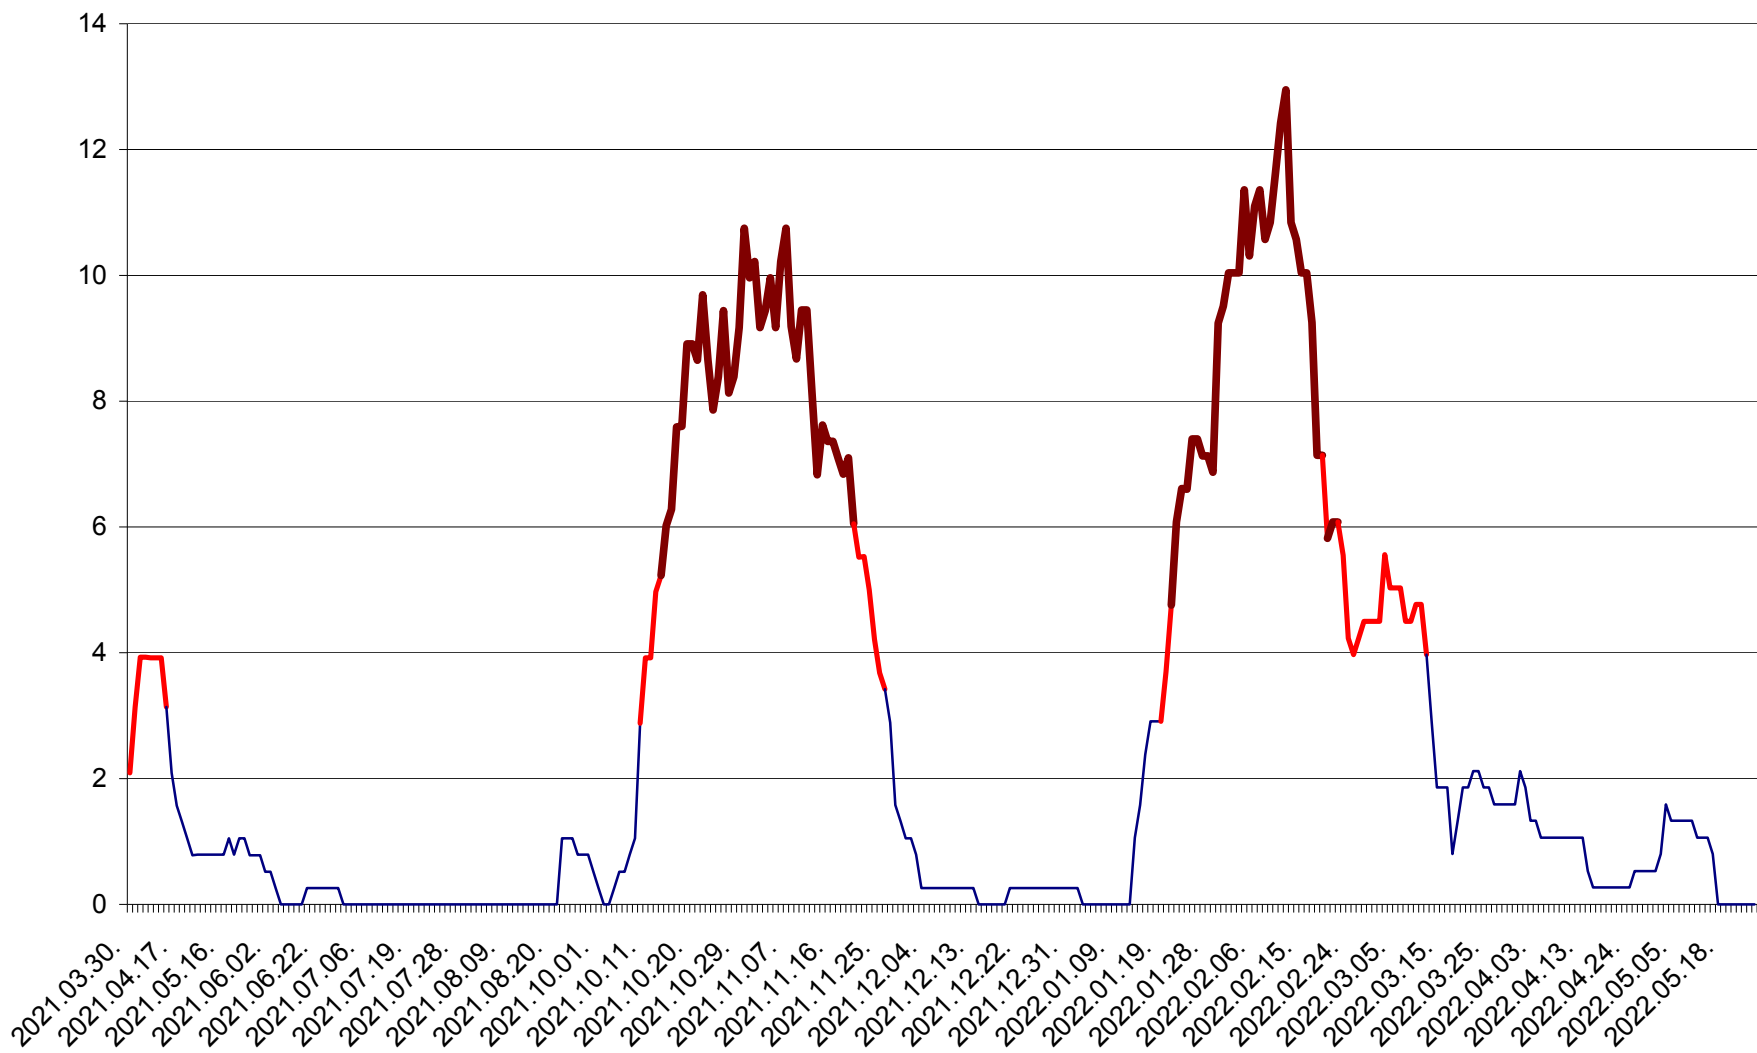

RACU - Evolutia incidentei cumulate pe 14 zile la ‰ de locuitori
2021.04.01. - 2022.05.24.

REMETEA - Evolutia incidentei cumulate pe 14 zile la ‰ de locuitori
2021.04.01. - 2022.05.24.

SĂCEL - Evolutia incidentei cumulate pe 14 zile la ‰ de locuitori
2021.04.01. - 2022.05.24.

SÂNCRĂIENI - Evolutia incidentei cumulate pe 14 zile la ‰ de locuitori
2021.04.01. - 2022.05.24.

SÂNDOMINIC - Evolutia incidentei cumulate pe 14 zile la ‰ de locuitori
2021.04.01. - 2022.05.24.

SÂNMARTIN - Evolutia incidentei cumulate pe 14 zile la ‰ de locuitori
2021.04.01. - 2022.05.24.

SÂNSIMION - Evolutia incidentei cumulate pe 14 zile la ‰ de locuitori
2021.04.01. - 2022.05.24.

SÂNTIMBRU - Evolutia incidentei cumulate pe 14 zile la ‰ de locuitori
2021.04.01. - 2022.05.24.

SĂRMAȘ - Evolutia incidentei cumulate pe 14 zile la ‰ de locuitori
2021.04.01. - 2022.05.24.