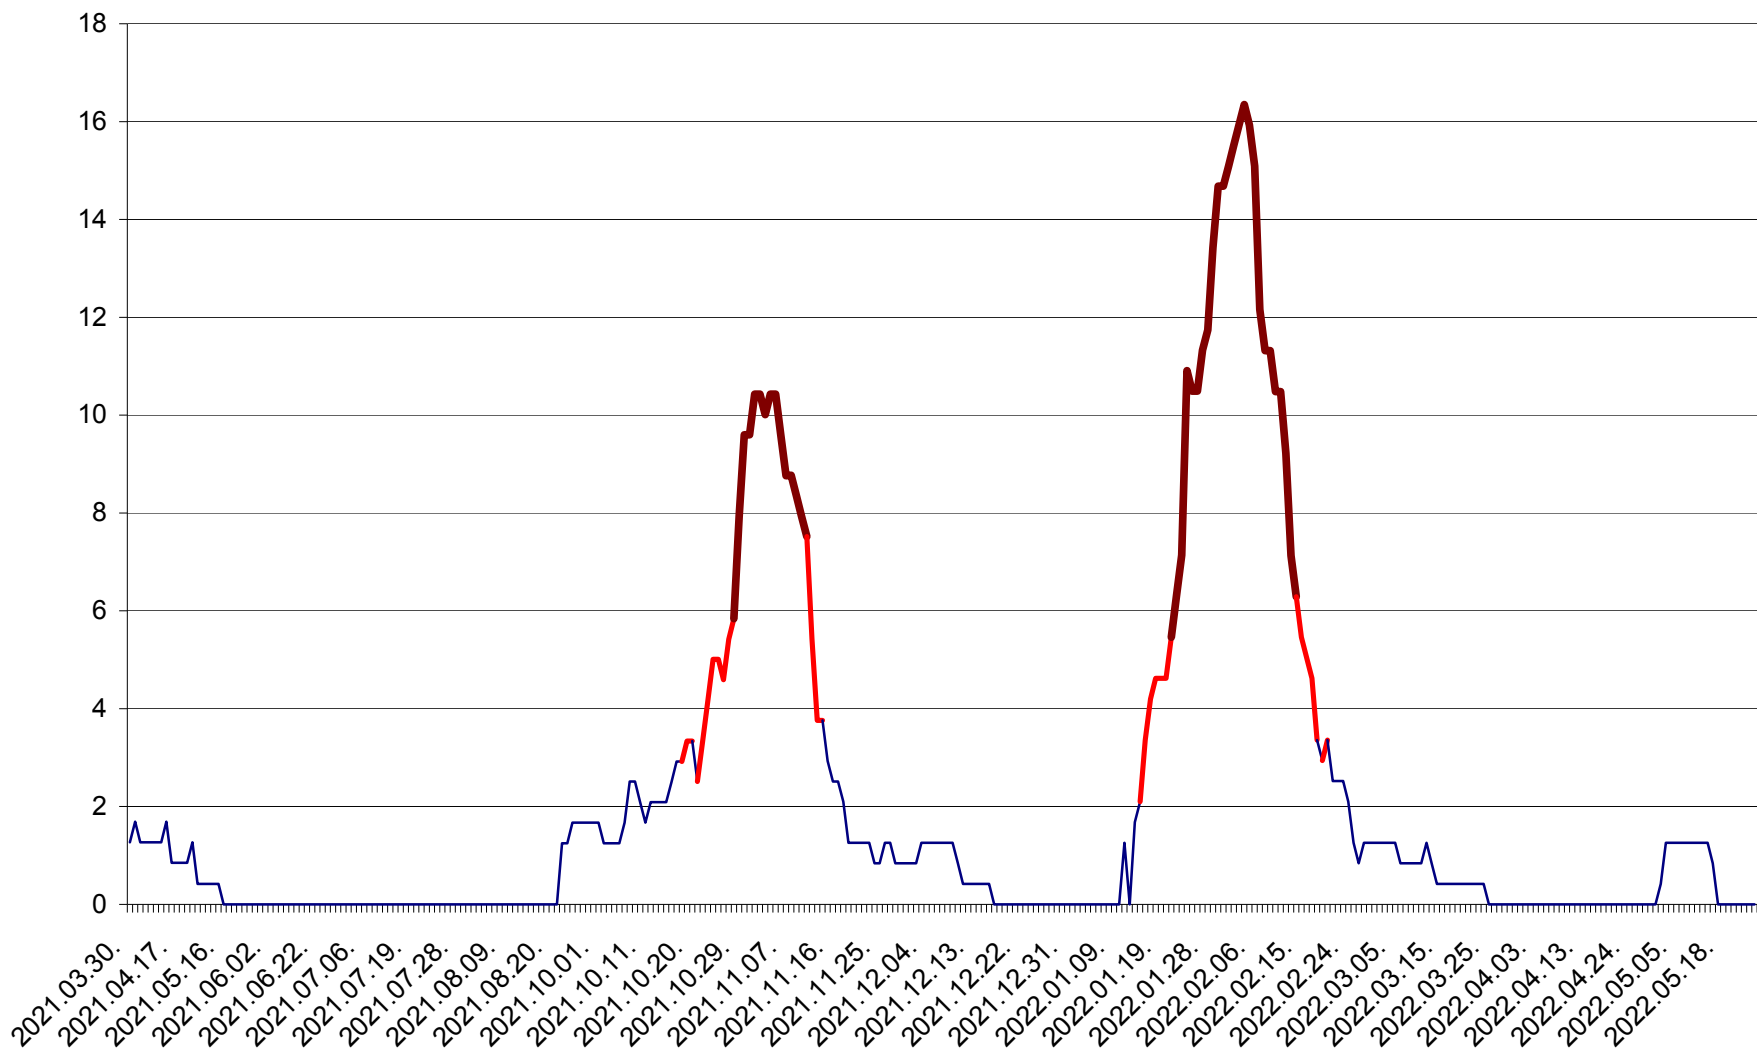

FELICENI - Evolutia incidentei cumulate pe 14 zile la % de locuitori
2021.04.01. - 2022.05.24.

FRUMOASA - Evolutia incidentei cumulate pe 14 zile la ‰ de locuitori
2021.04.01. - 2022.05.24.

GĂLĂUȚAȘ - Evolutia incidentei cumulate pe 14 zile la ‰ de locuitori
2021.04.01. - 2022.05.24.

MUNICIPIUL GHEORGHENI - Evolutia incidentei cumulate pe 14 zile la % de locuitori
2021.04.01. - 2022.05.24.

JOSENI - Evolutia incidentei cumulate pe 14 zile la ‰ de locuitori
2021.04.01. - 2022.05.24.

LĂZAREA - Evolutia incidentei cumulate pe 14 zile la % de locuitori
2021.04.01. - 2022.05.24.

LELICENI - Evolutia incidentei cumulate pe 14 zile la % de locuitori
2021.04.01. - 2022.05.24.

LUETA - Evolutia incidentei cumulate pe 14 zile la ‰ de locuitori
2021.04.01. - 2022.05.24.

LUNCA DE JOS - Evolutia incidentei cumulate pe 14 zile la ‰ de locuitori
2021.04.01. - 2022.05.24.