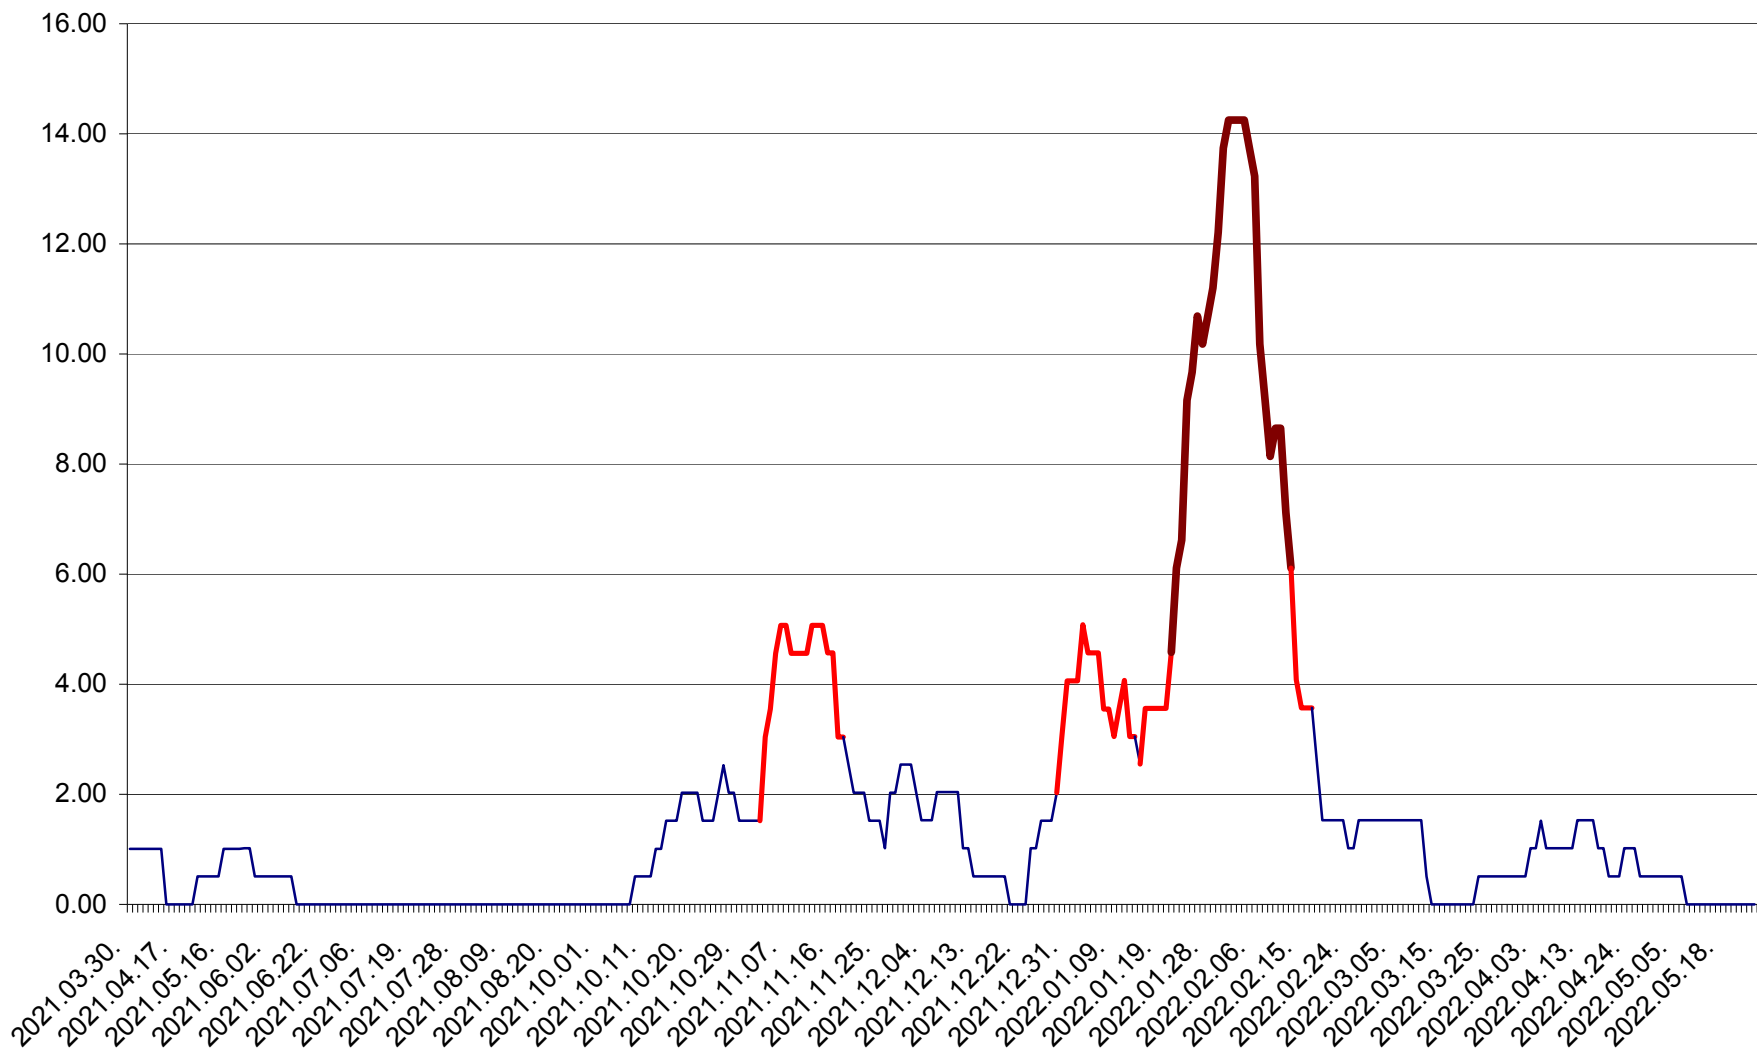

TUȘNAD - Evolutia incidentei cumulate pe 14 zile la ‰ de locuitori
2021.04.01. - 2022.05.24.

ULIEȘ - Evoluția incidentei cumulate pe 14 zile la ‰ de locuitori
2021.04.01. - 2022.05.24.

VĂRȘAG - Evolutia incidentei cumulate pe 14 zile la ‰ de locuitori
2021.04.01. - 2022.05.24.

ORAȘ VLĂHIȚA - Evolutia incidentei cumulate pe 14 zile la ‰ de locuitori
2021.04.01. - 2022.05.24.

VOȘLĂBENI - Evolutia incidentei cumulate pe 14 zile la ‰ de locuitori
2021.04.01. - 2022.05.24.

ZETEA - Evolutia incidentei cumulate pe 14 zile la ‰ de locuitori
2021.04.01. - 2022.05.24.