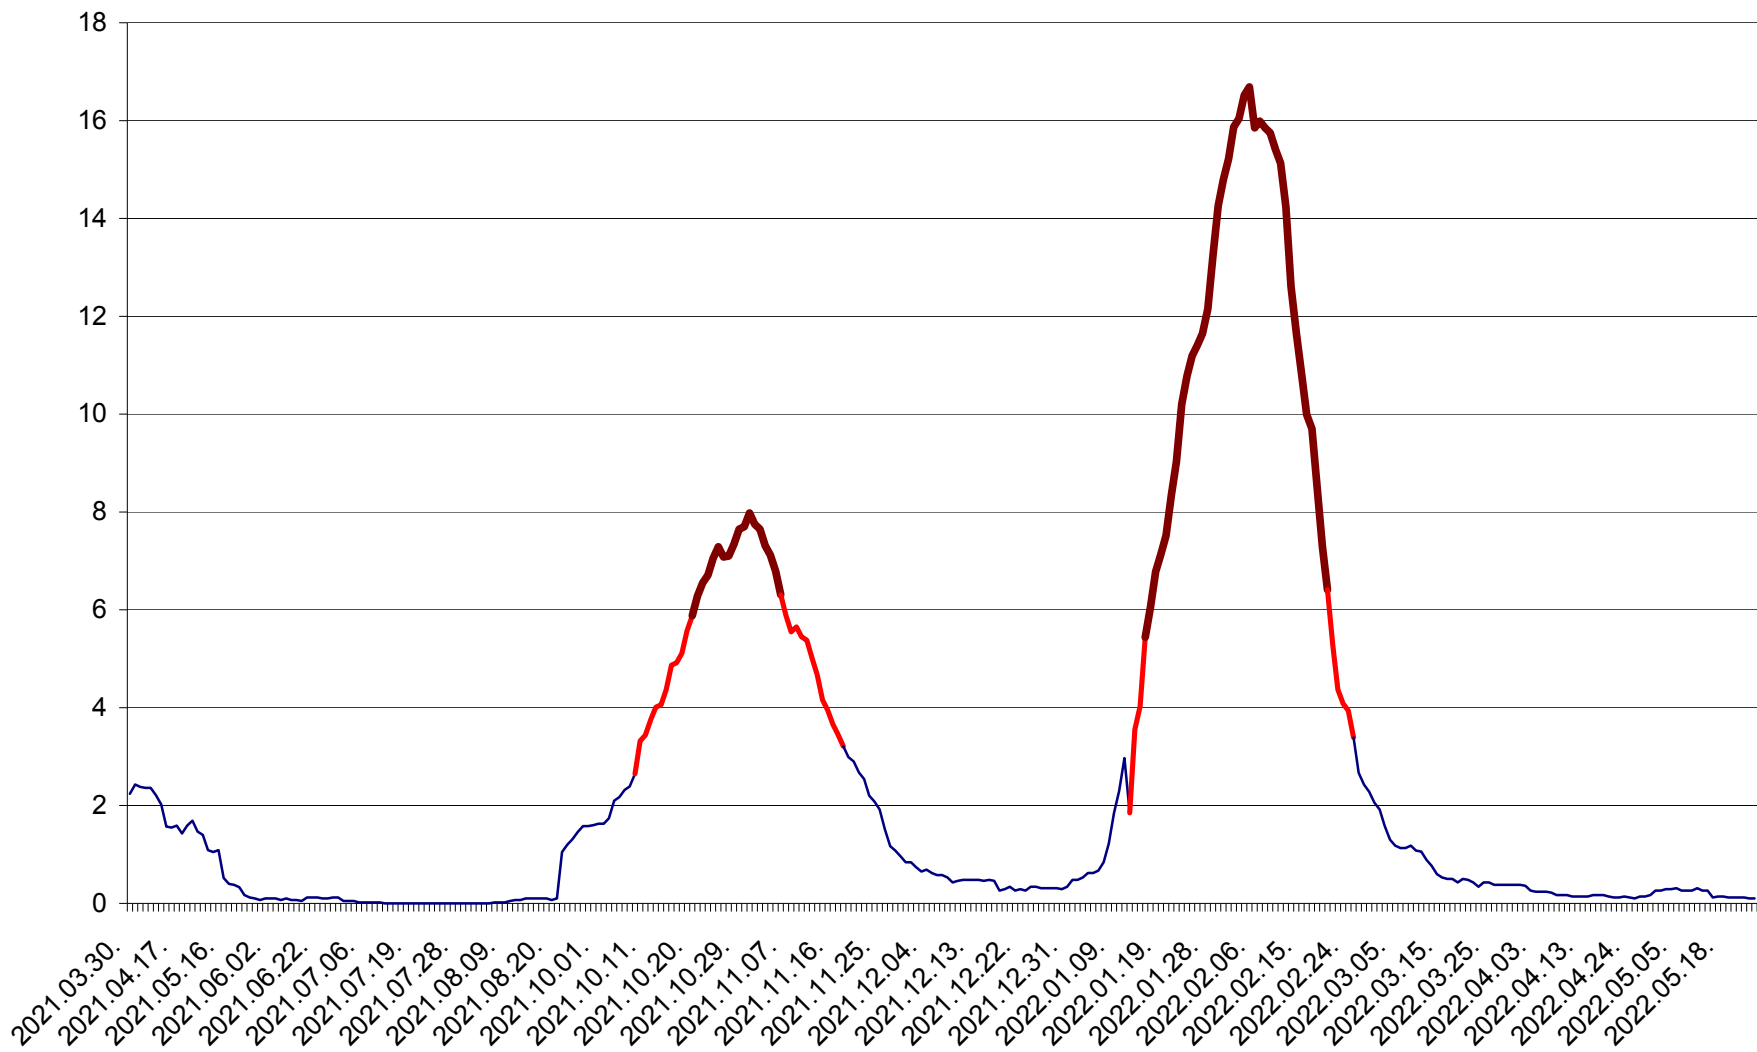

LELICENI - Evolutia incidentei cumulate pe 14 zile la % de locuitori
2021.04.01. - 2022.05.24.

LUETA - Evolutia incidentei cumulate pe 14 zile la ‰ de locuitori
2021.04.01. - 2022.05.24.

LUNCA DE JOS - Evolutia incidentei cumulate pe 14 zile la ‰ de locuitori
2021.04.01. - 2022.05.24.

LUNCA DE SUS - Evolutia incidentei cumulate pe 14 zile la ‰ de locuitori
2021.04.01. - 2022.05.24.

LUPENI - Evolutia incidentei cumulate pe 14 zile la ‰ de locuitori
2021.04.01. - 2022.05.24.

MĂDĂRAȘ - Evolutia incidentei cumulate pe 14 zile la ‰ de locuitori
2021.04.01. - 2022.05.24.

MĂRTINIȘ - Evolutia incidentei cumulate pe 14 zile la ‰ de locuitori
2021.04.01. - 2022.05.24.

MEREȘTI - Evolutia incidentei cumulate pe 14 zile la ‰ de locuitori
2021.04.01. - 2022.05.24.

MUNICIPIUL MIERCUREA-CIUC - Evolutia incidentei cumulate pe 14 zile la ‰ de locuitori
2021.04.01. - 2022.05.24.