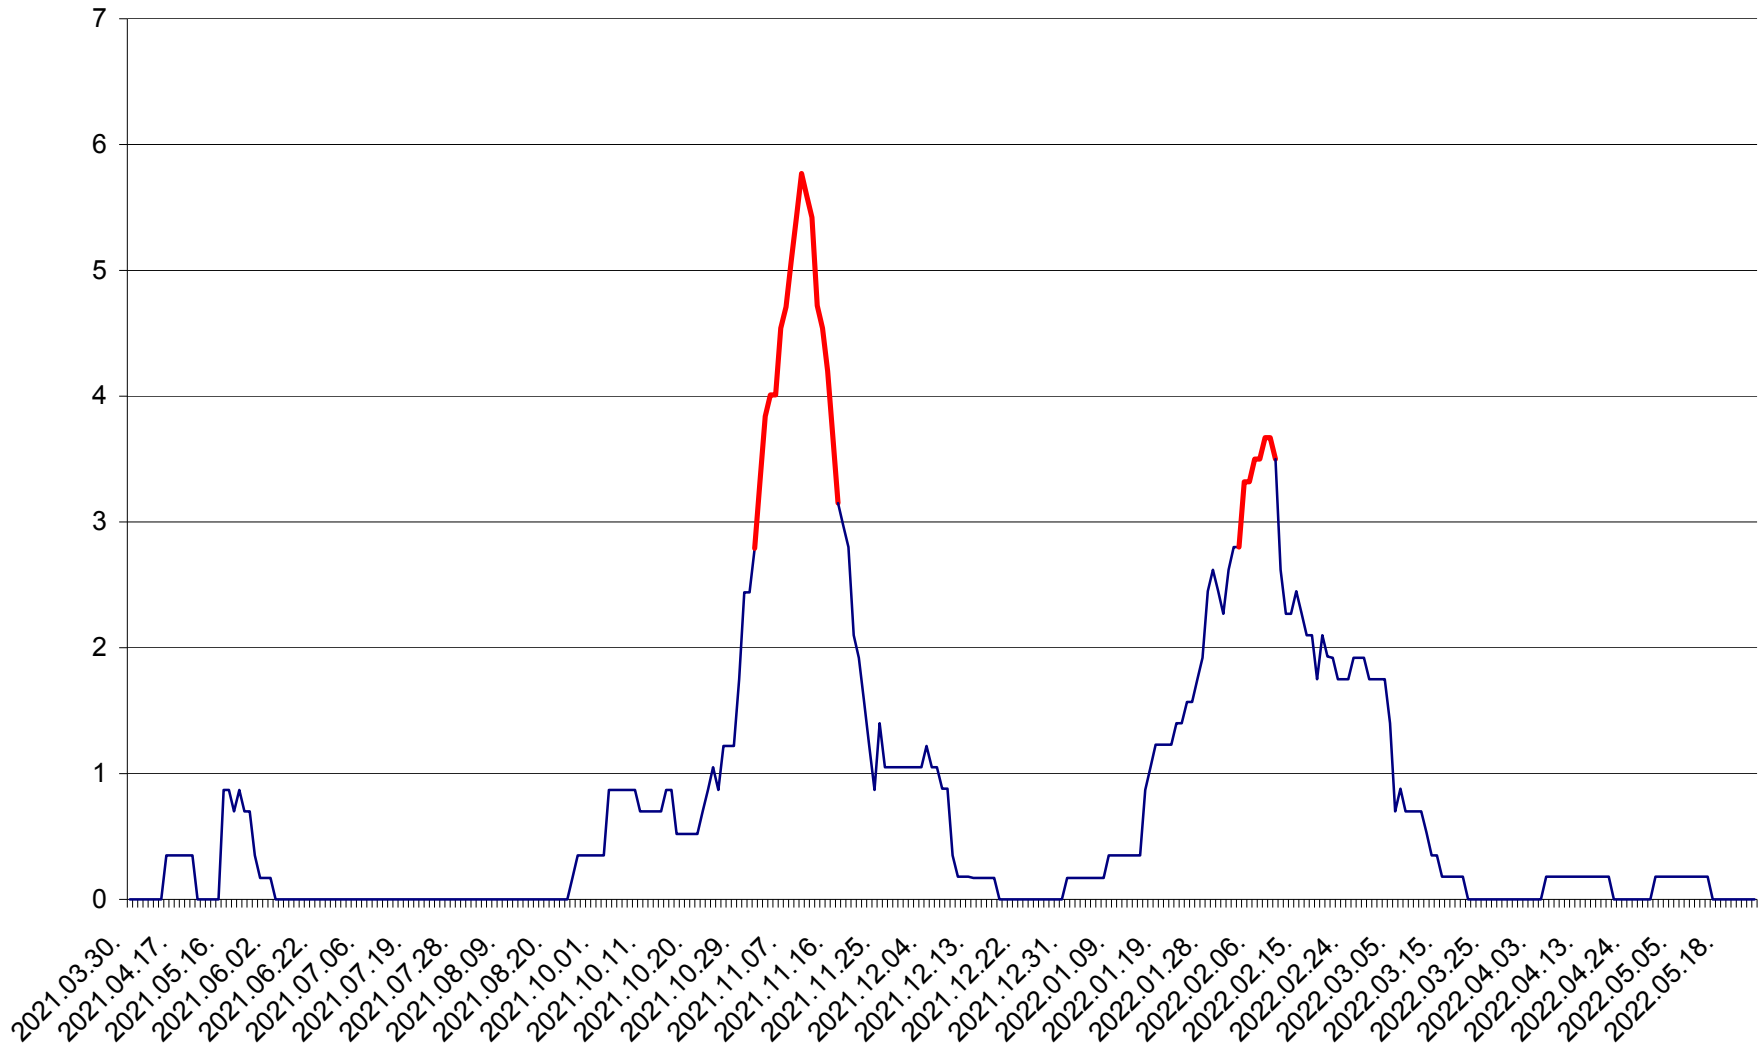

ORAȘ BĂLAN - Evolulia incidenței cumulate pe 14 zile la ‰ de locuitori
2021.04.01. - 2022.05.24.

BILBOR - Evolutia incidentei cumulate pe 14 zile la ‰ de locuitori
2021.04.01. - 2022.05.24.

ORAȘ BORSEC - Evolutia incidentei cumulate pe 14 zile la ‰ de locuitori
2021.04.01. - 2022.05.24.

CORBU - Evolutia incidentei cumulate pe 14 zile la ‰ de locuitori
2021.04.01. - 2022.05.24.

CORUND - Evolutia incidentei cumulate pe 14 zile la ‰ de locuitori
2021.04.01. - 2022.05.24.

COZMENI - Evolutia incidentei cumulate pe 14 zile la ‰ de locuitori
2021.04.01. - 2022.05.24.

ORAȘ CRISTURU SECUIESC - Evolutia incidentei cumulate pe 14 zile la ‰ de locuitori
2021.04.01. - 2022.05.24.

DĂNEȘTI - Evolutia incidentei cumulate pe 14 zile la ‰ de locuitori
2021.04.01. - 2022.05.24.

DÂRJIU - Evolutia incidentei cumulate pe 14 zile la ‰ de locuitori
2021.04.01. - 2022.05.24.

DEALU - Evolutia incidentei cumulate pe 14 zile la ‰ de locuitori
2021.04.01. - 2022.05.24.

DITRĂU - Evolutia incidentei cumulate pe 14 zile la ‰ de locuitori
2021.04.01. - 2022.05.24.