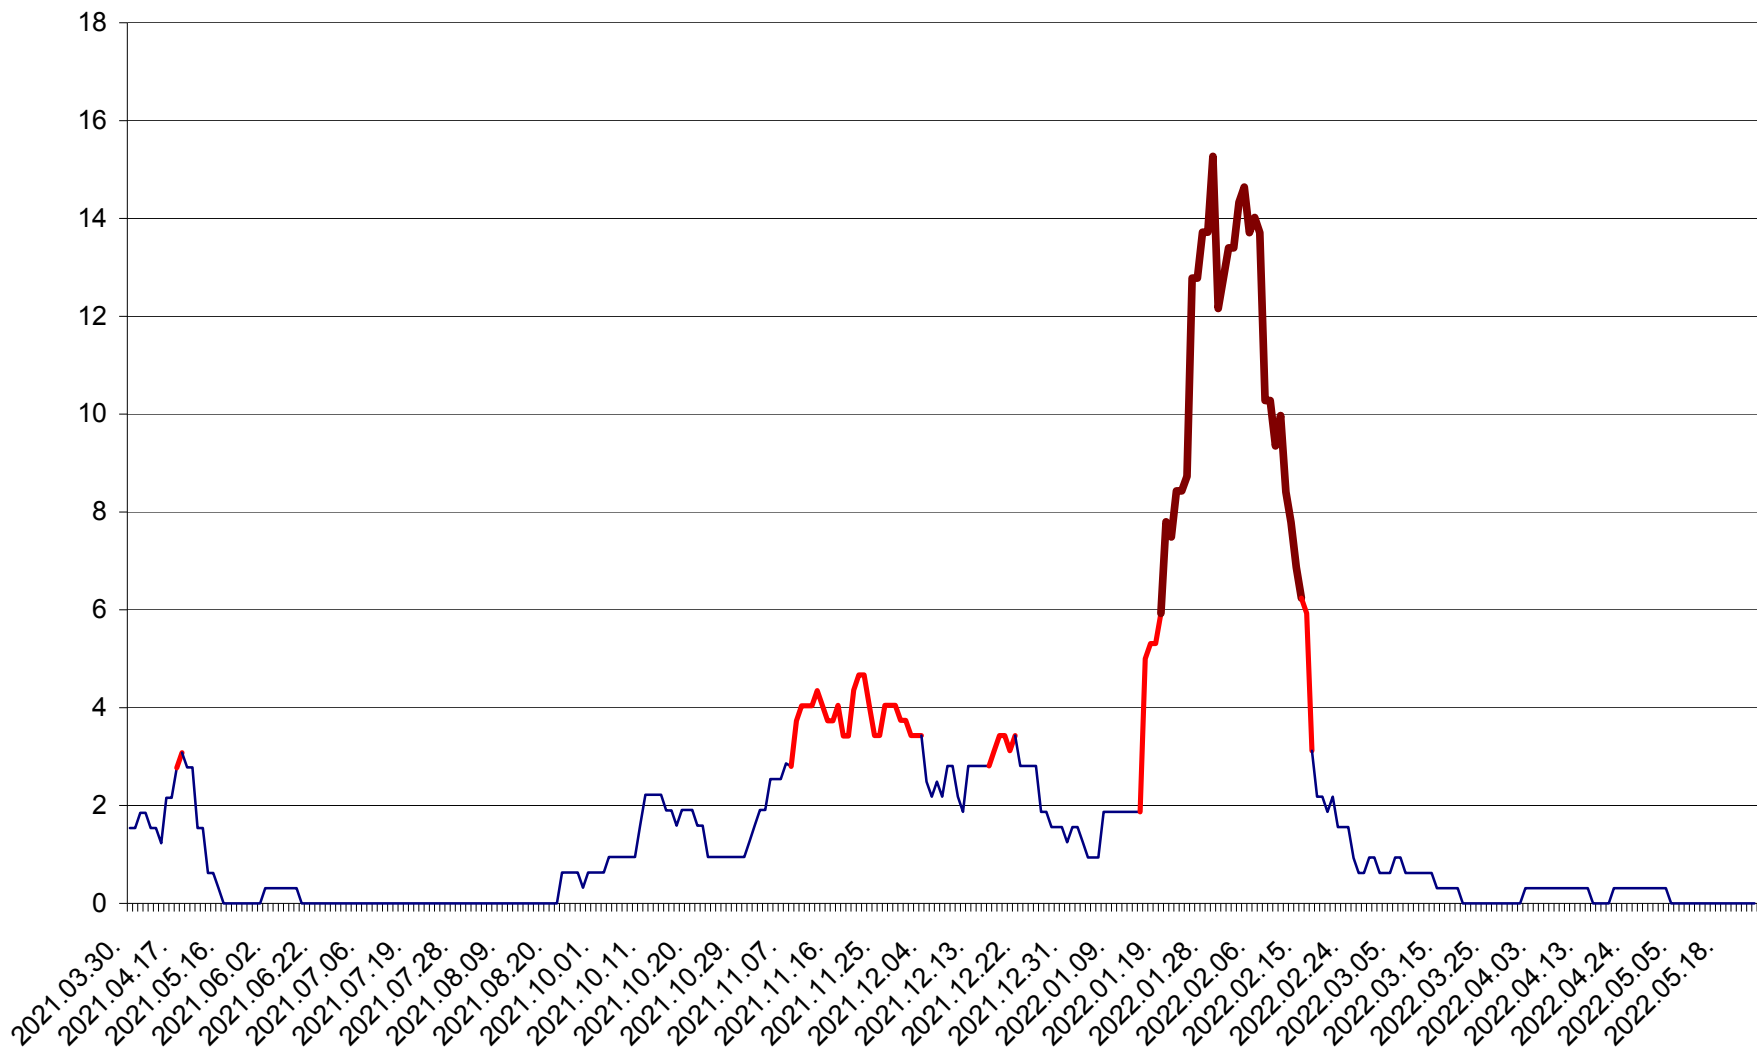

TUȘNAD - Evolutia incidentei cumulate pe 14 zile la ‰ de locuitori
2021.04.01. - 2022.05.24.