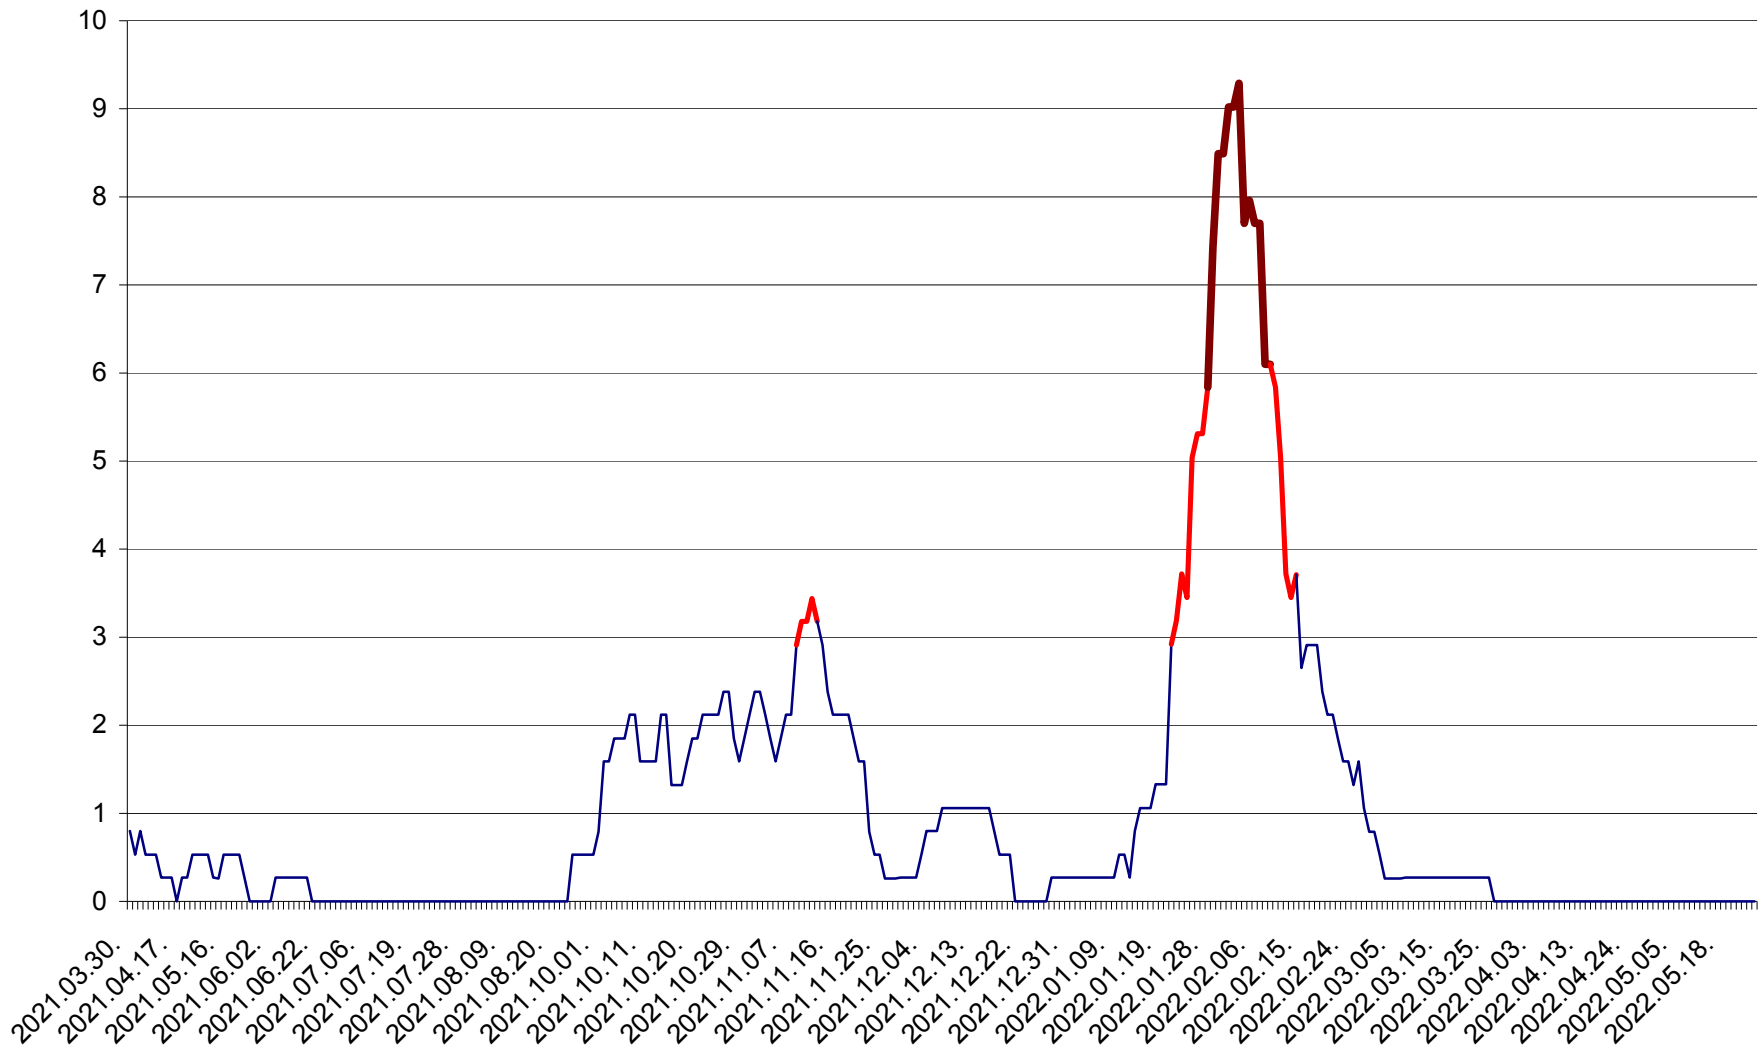

CORBU - Evolutia incidentei cumulate pe 14 zile la ‰ de locuitori
2021.04.01. - 2022.05.24.

CORUND - Evolutia incidentei cumulate pe 14 zile la ‰ de locuitori
2021.04.01. - 2022.05.24.

COZMENI - Evolutia incidentei cumulate pe 14 zile la ‰ de locuitori
2021.04.01. - 2022.05.24.

ORAȘ CRISTURU SECUIESC - Evolutia incidentei cumulate pe 14 zile la ‰ de locuitori
2021.04.01. - 2022.05.24.

DĂNEȘTI - Evolutia incidentei cumulate pe 14 zile la ‰ de locuitori
2021.04.01. - 2022.05.24.

DÂRJIU - Evolutia incidentei cumulate pe 14 zile la ‰ de locuitori
2021.04.01. - 2022.05.24.

DEALU - Evolutia incidentei cumulate pe 14 zile la ‰ de locuitori
2021.04.01. - 2022.05.24.

DITRĂU - Evolutia incidentei cumulate pe 14 zile la ‰ de locuitori
2021.04.01. - 2022.05.24.

FELICENI - Evolutia incidentei cumulate pe 14 zile la % de locuitori
2021.04.01. - 2022.05.24.

FRUMOASA - Evolutia incidentei cumulate pe 14 zile la ‰ de locuitori
2021.04.01. - 2022.05.24.

GĂLĂUȚAȘ - Evolutia incidentei cumulate pe 14 zile la ‰ de locuitori
2021.04.01. - 2022.05.24.