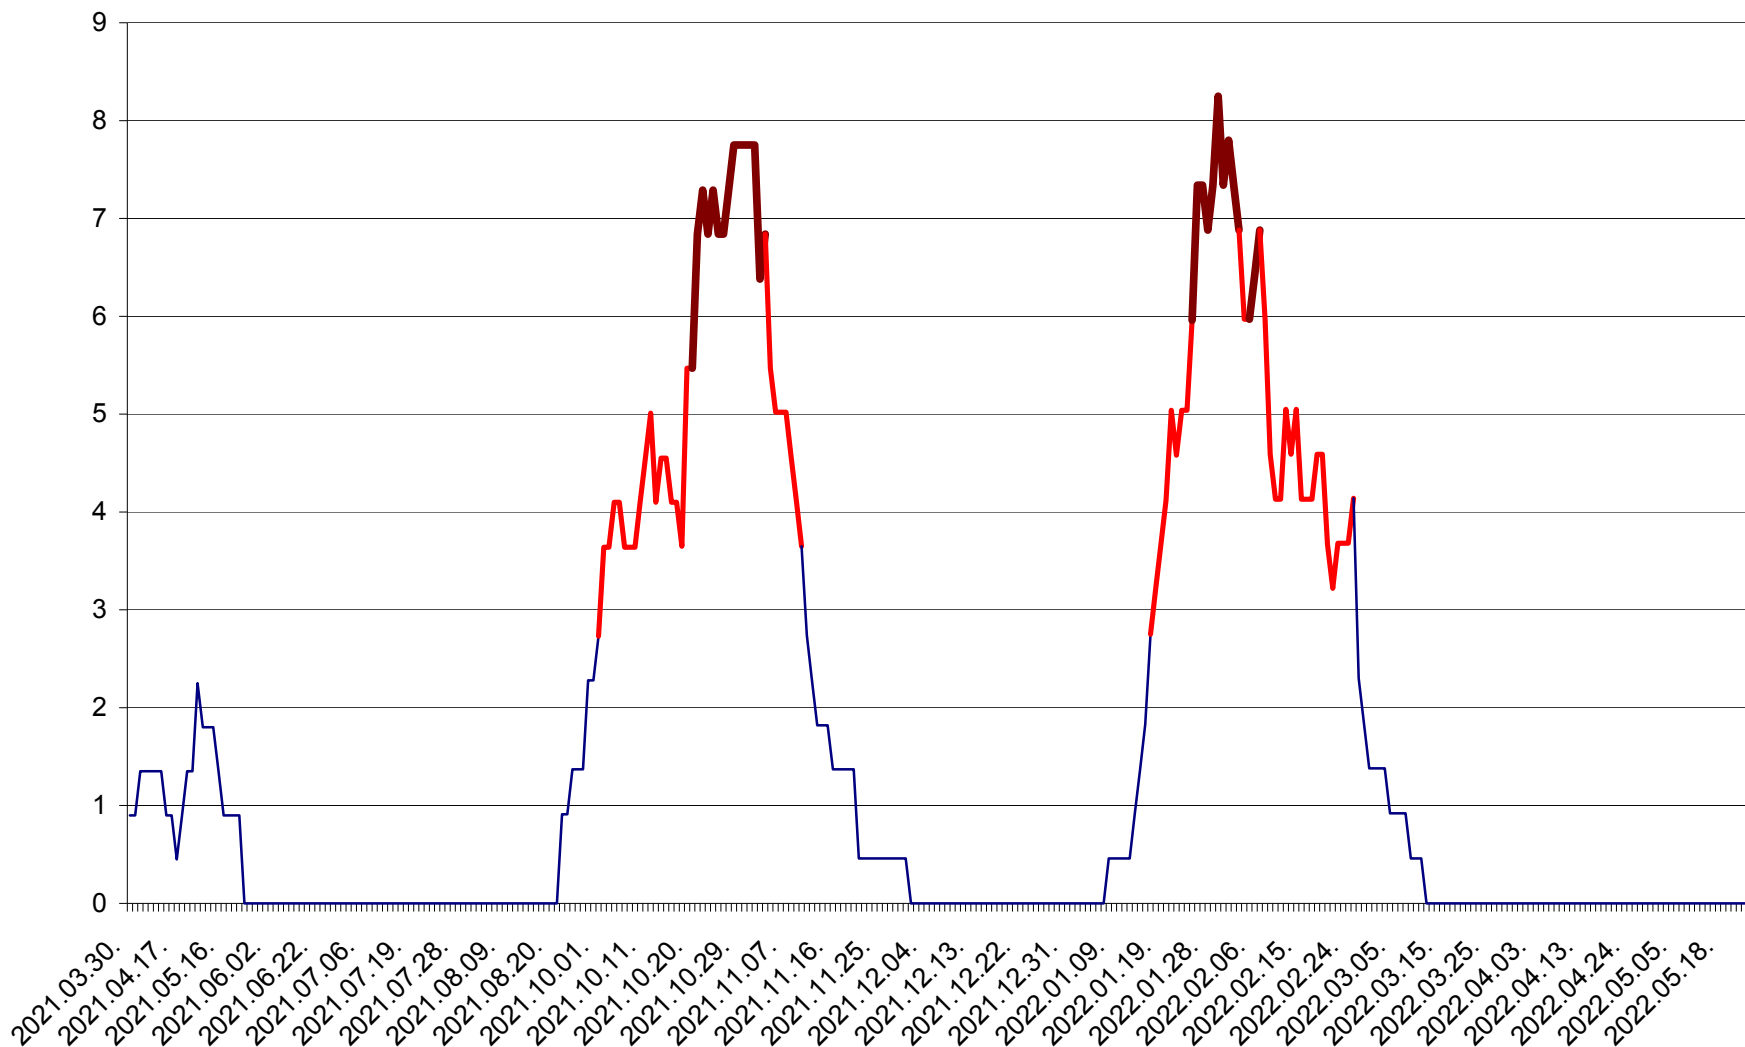

RACU - Evolutia incidentei cumulate pe 14 zile la ‰ de locuitori
2021.04.01. - 2022.05.24.

REMETEA - Evolutia incidentei cumulate pe 14 zile la ‰ de locuitori
2021.04.01. - 2022.05.24.

SĂCEL - Evolutia incidentei cumulate pe 14 zile la ‰ de locuitori
2021.04.01. - 2022.05.24.

SÂNCRĂIENI - Evolutia incidentei cumulate pe 14 zile la ‰ de locuitori
2021.04.01. - 2022.05.24.

SÂNDOMINIC - Evolutia incidentei cumulate pe 14 zile la ‰ de locuitori
2021.04.01. - 2022.05.24.

SÂNMARTIN - Evolutia incidentei cumulate pe 14 zile la ‰ de locuitori
2021.04.01. - 2022.05.24.

SÂNSIMION - Evolutia incidentei cumulate pe 14 zile la ‰ de locuitori
2021.04.01. - 2022.05.24.

SÂNTIMBRU - Evolutia incidentei cumulate pe 14 zile la ‰ de locuitori
2021.04.01. - 2022.05.24.

SĂRMAȘ - Evolutia incidentei cumulate pe 14 zile la ‰ de locuitori
2021.04.01. - 2022.05.24.