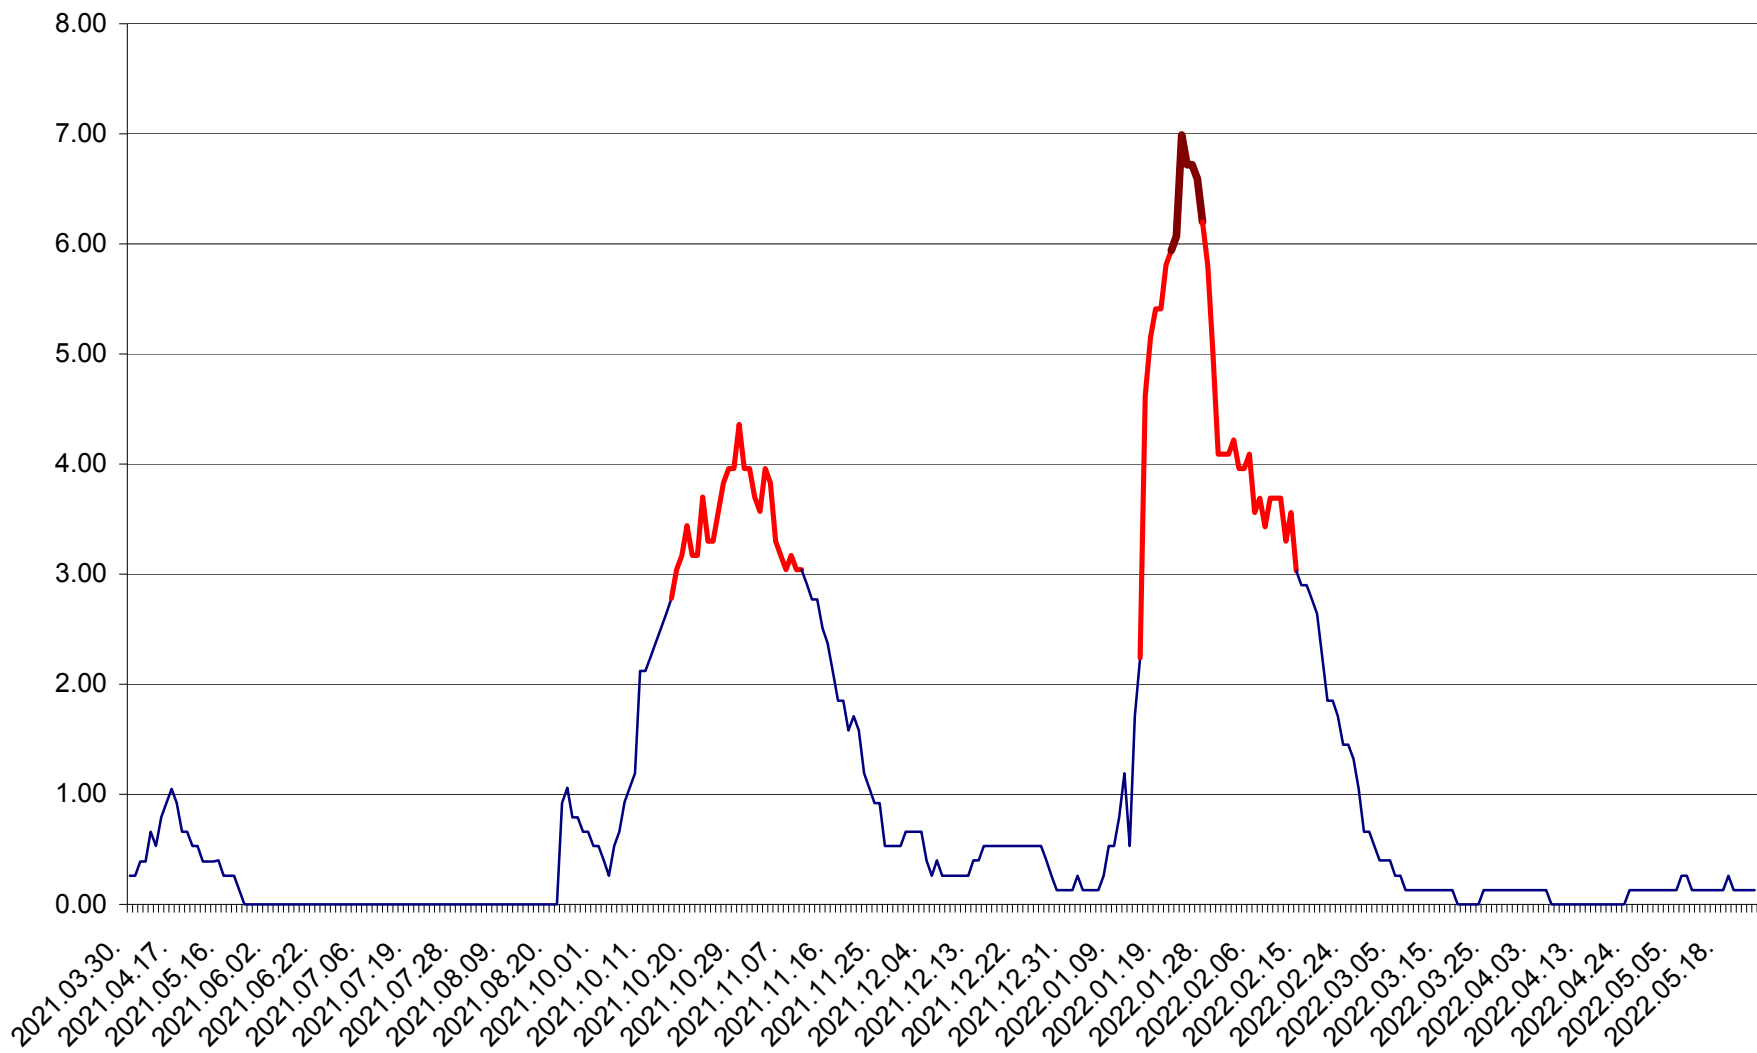

TUȘNAD - Evolutia incidentei cumulate pe 14 zile la ‰ de locuitori
2021.04.01. - 2022.05.24.

ULIEȘ - Evoluția incidentei cumulate pe 14 zile la ‰ de locuitori
2021.04.01. - 2022.05.24.

VĂRȘAG - Evolutia incidentei cumulate pe 14 zile la ‰ de locuitori
2021.04.01. - 2022.05.24.

ORAȘ VLĂHIȚA - Evolutia incidentei cumulate pe 14 zile la ‰ de locuitori
2021.04.01. - 2022.05.24.

VOȘLĂBENI - Evolutia incidentei cumulate pe 14 zile la ‰ de locuitori
2021.04.01. - 2022.05.24.

ZETEA - Evolutia incidentei cumulate pe 14 zile la ‰ de locuitori
2021.04.01. - 2022.05.24.