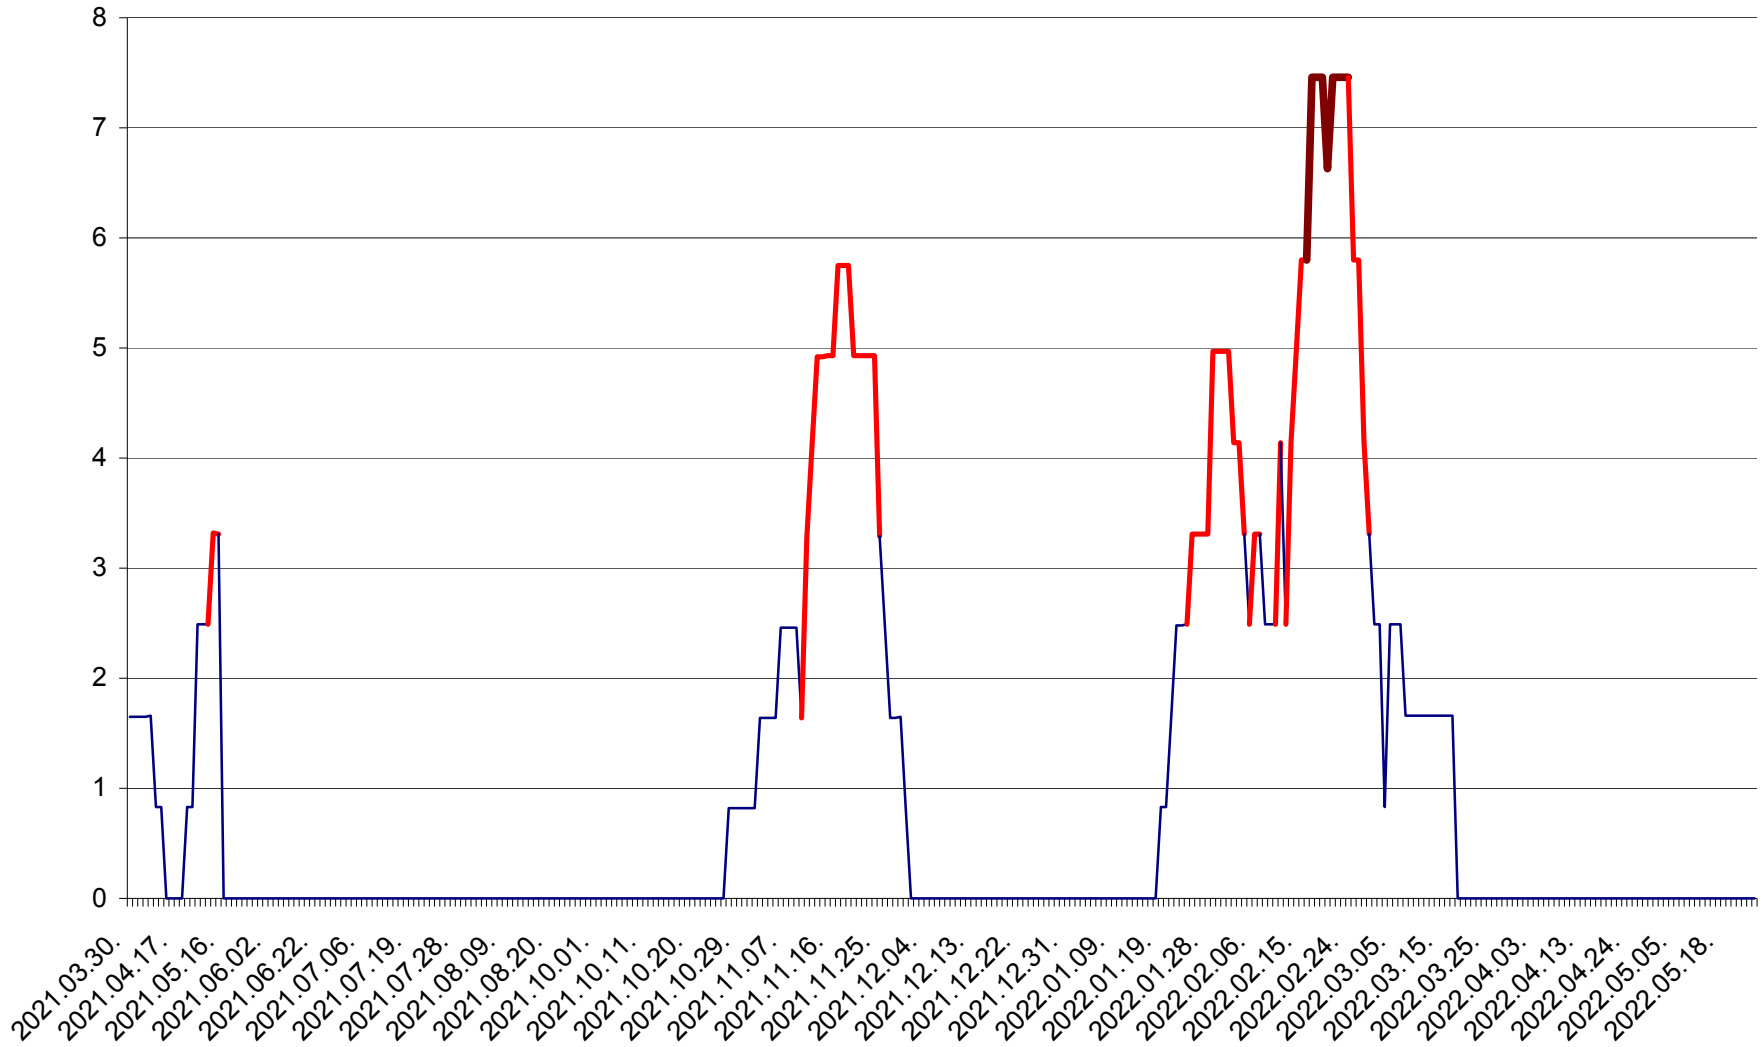

PLĂIEȘII DE JOS - Evolutia incidentei cumulate pe 14 zile la ‰ de locuitori
2021.04.01. - 2022.05.24.

PORUMBENI - Evolutia incidentei cumulate pe 14 zile la ‰ de locuitori
2021.04.01. - 2022.05.24.

PRAID - Evolutia incidentei cumulate pe 14 zile la ‰ de locuitori
2021.04.01. - 2022.05.24.

RACU - Evolutia incidentei cumulate pe 14 zile la ‰ de locuitori
2021.04.01. - 2022.05.24.

REMETEA - Evolutia incidentei cumulate pe 14 zile la ‰ de locuitori
2021.04.01. - 2022.05.24.

SĂCEL - Evolutia incidentei cumulate pe 14 zile la ‰ de locuitori
2021.04.01. - 2022.05.24.