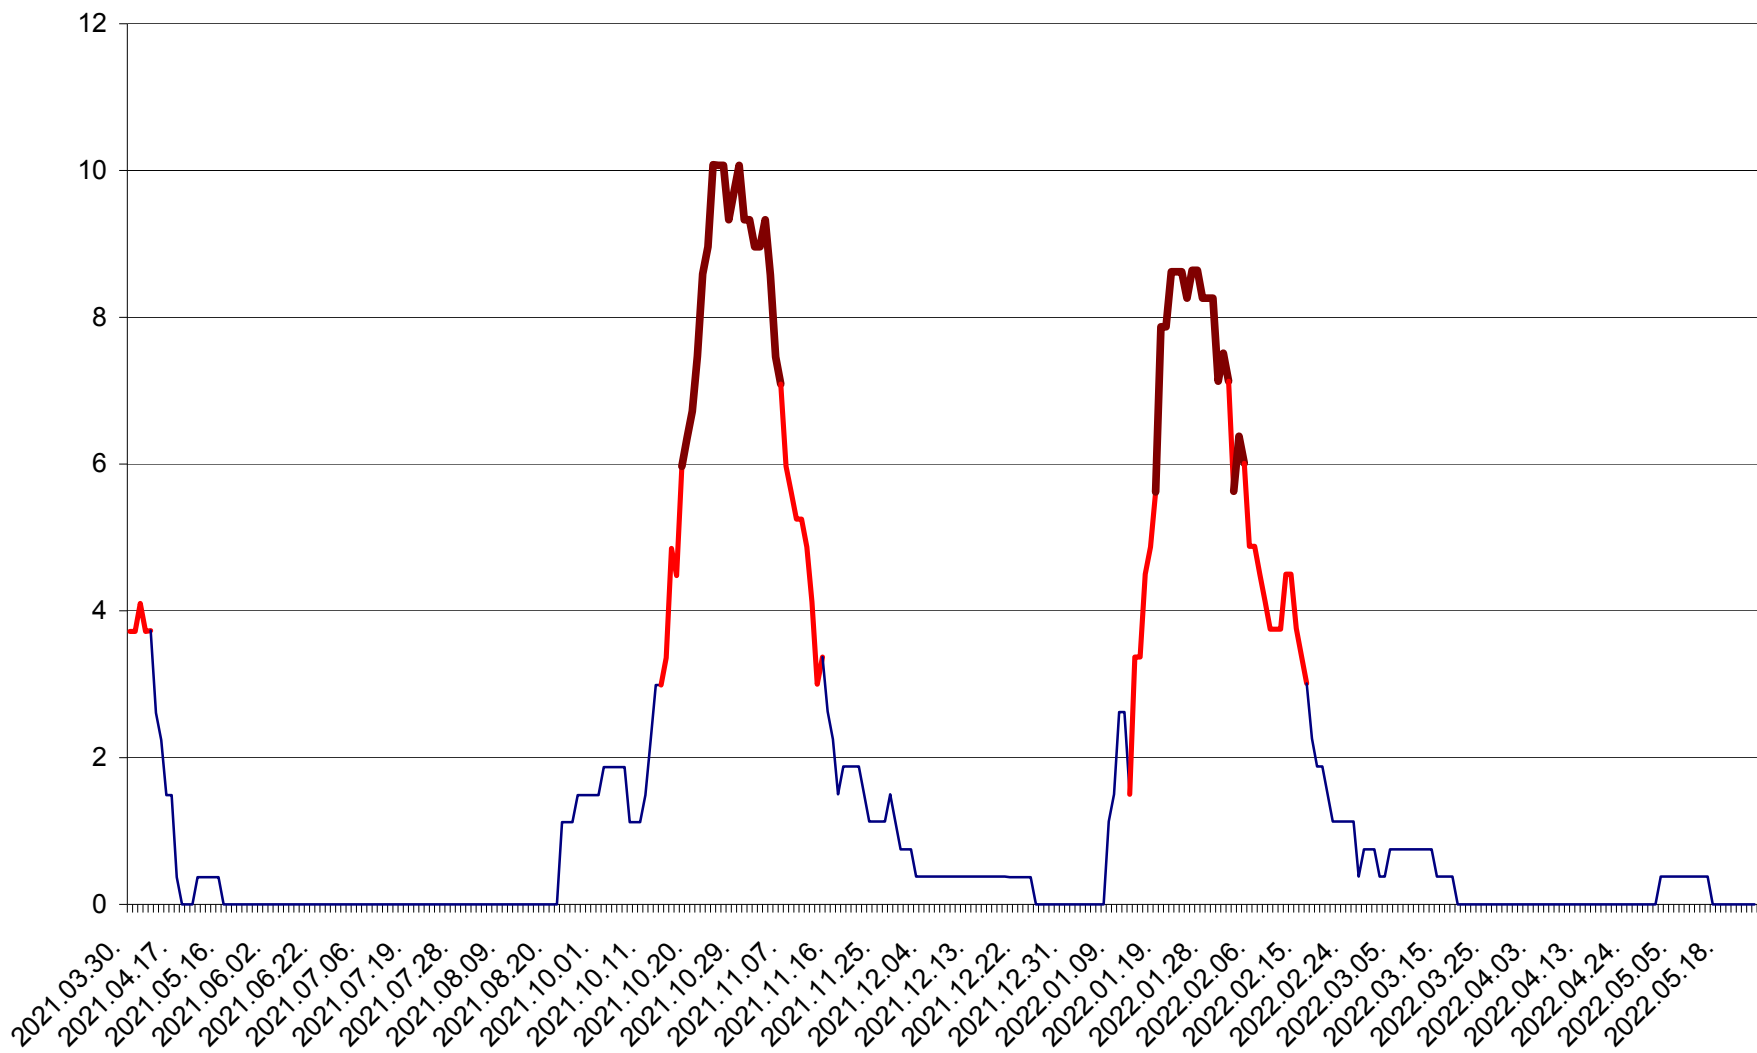

PLĂIEȘII DE JOS - Evolutia incidentei cumulate pe 14 zile la ‰ de locuitori
2021.04.01. - 2022.05.24.

PORUMBENI - Evolutia incidentei cumulate pe 14 zile la ‰ de locuitori
2021.04.01. - 2022.05.24.

PRAID - Evolutia incidentei cumulate pe 14 zile la ‰ de locuitori
2021.04.01. - 2022.05.24.

RACU - Evolutia incidentei cumulate pe 14 zile la ‰ de locuitori
2021.04.01. - 2022.05.24.

REMETEA - Evolutia incidentei cumulate pe 14 zile la ‰ de locuitori
2021.04.01. - 2022.05.24.

SĂCEL - Evolutia incidentei cumulate pe 14 zile la ‰ de locuitori
2021.04.01. - 2022.05.24.

SÂNCRĂIENI - Evolutia incidentei cumulate pe 14 zile la ‰ de locuitori
2021.04.01. - 2022.05.24.

SÂNDOMINIC - Evolutia incidentei cumulate pe 14 zile la ‰ de locuitori
2021.04.01. - 2022.05.24.

SÂNMARTIN - Evolutia incidentei cumulate pe 14 zile la ‰ de locuitori
2021.04.01. - 2022.05.24.