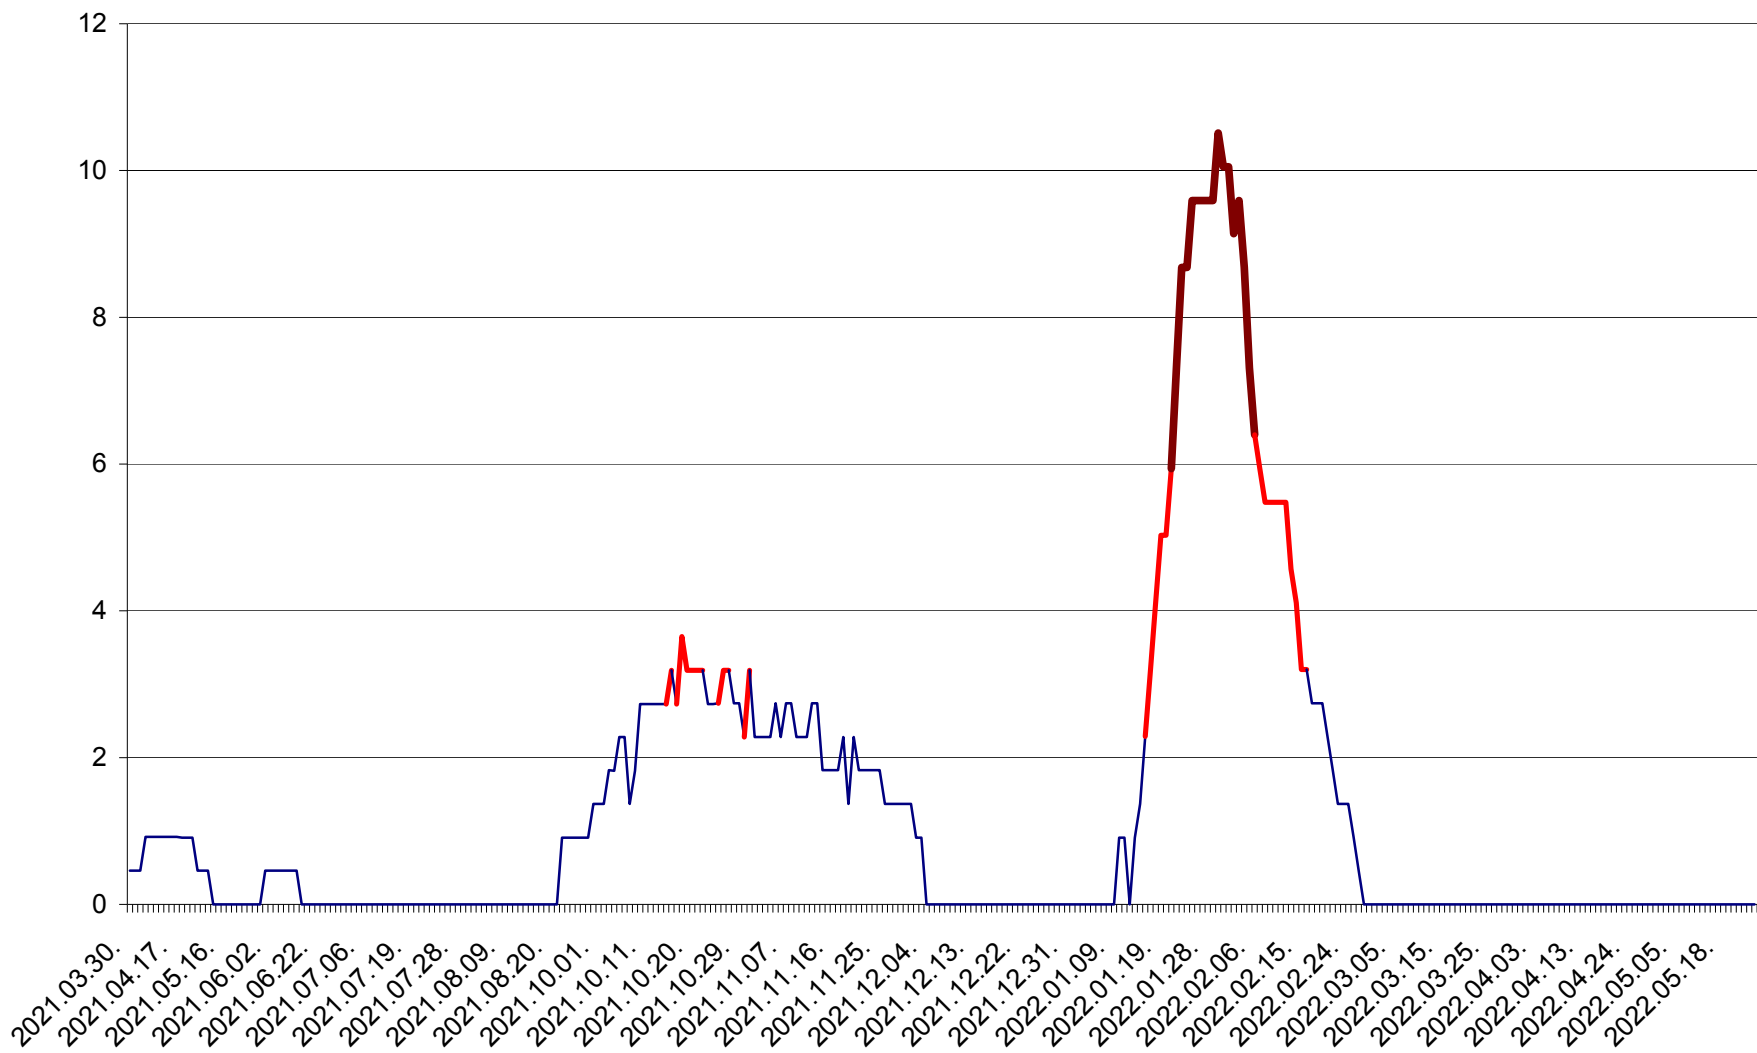

CICEU - Evolutia incidentei cumulate pe 14 zile la ‰ de locuitori
2021.04.01. - 2022.05.24.

CIUCSÂNGEORGIU - Evolutia incidentei cumulate pe 14 zile la ‰ de locuitori
2021.04.01. - 2022.05.24.

CIUMANI - Evolutia incidentei cumulate pe 14 zile la ‰ de locuitori
2021.04.01. - 2022.05.24.

CORBU - Evolutia incidentei cumulate pe 14 zile la ‰ de locuitori
2021.04.01. - 2022.05.24.

CORUND - Evolutia incidentei cumulate pe 14 zile la ‰ de locuitori
2021.04.01. - 2022.05.24.

COZMENI - Evolutia incidentei cumulate pe 14 zile la ‰ de locuitori
2021.04.01. - 2022.05.24.

ORAȘ CRISTURU SECUIESC - Evolutia incidentei cumulate pe 14 zile la ‰ de locuitori
2021.04.01. - 2022.05.24.

DĂNEȘTI - Evolutia incidentei cumulate pe 14 zile la ‰ de locuitori
2021.04.01. - 2022.05.24.

DÂRJIU - Evolutia incidentei cumulate pe 14 zile la ‰ de locuitori
2021.04.01. - 2022.05.24.

DEALU - Evolutia incidentei cumulate pe 14 zile la ‰ de locuitori
2021.04.01. - 2022.05.24.

DITRĂU - Evolutia incidentei cumulate pe 14 zile la ‰ de locuitori
2021.04.01. - 2022.05.24.