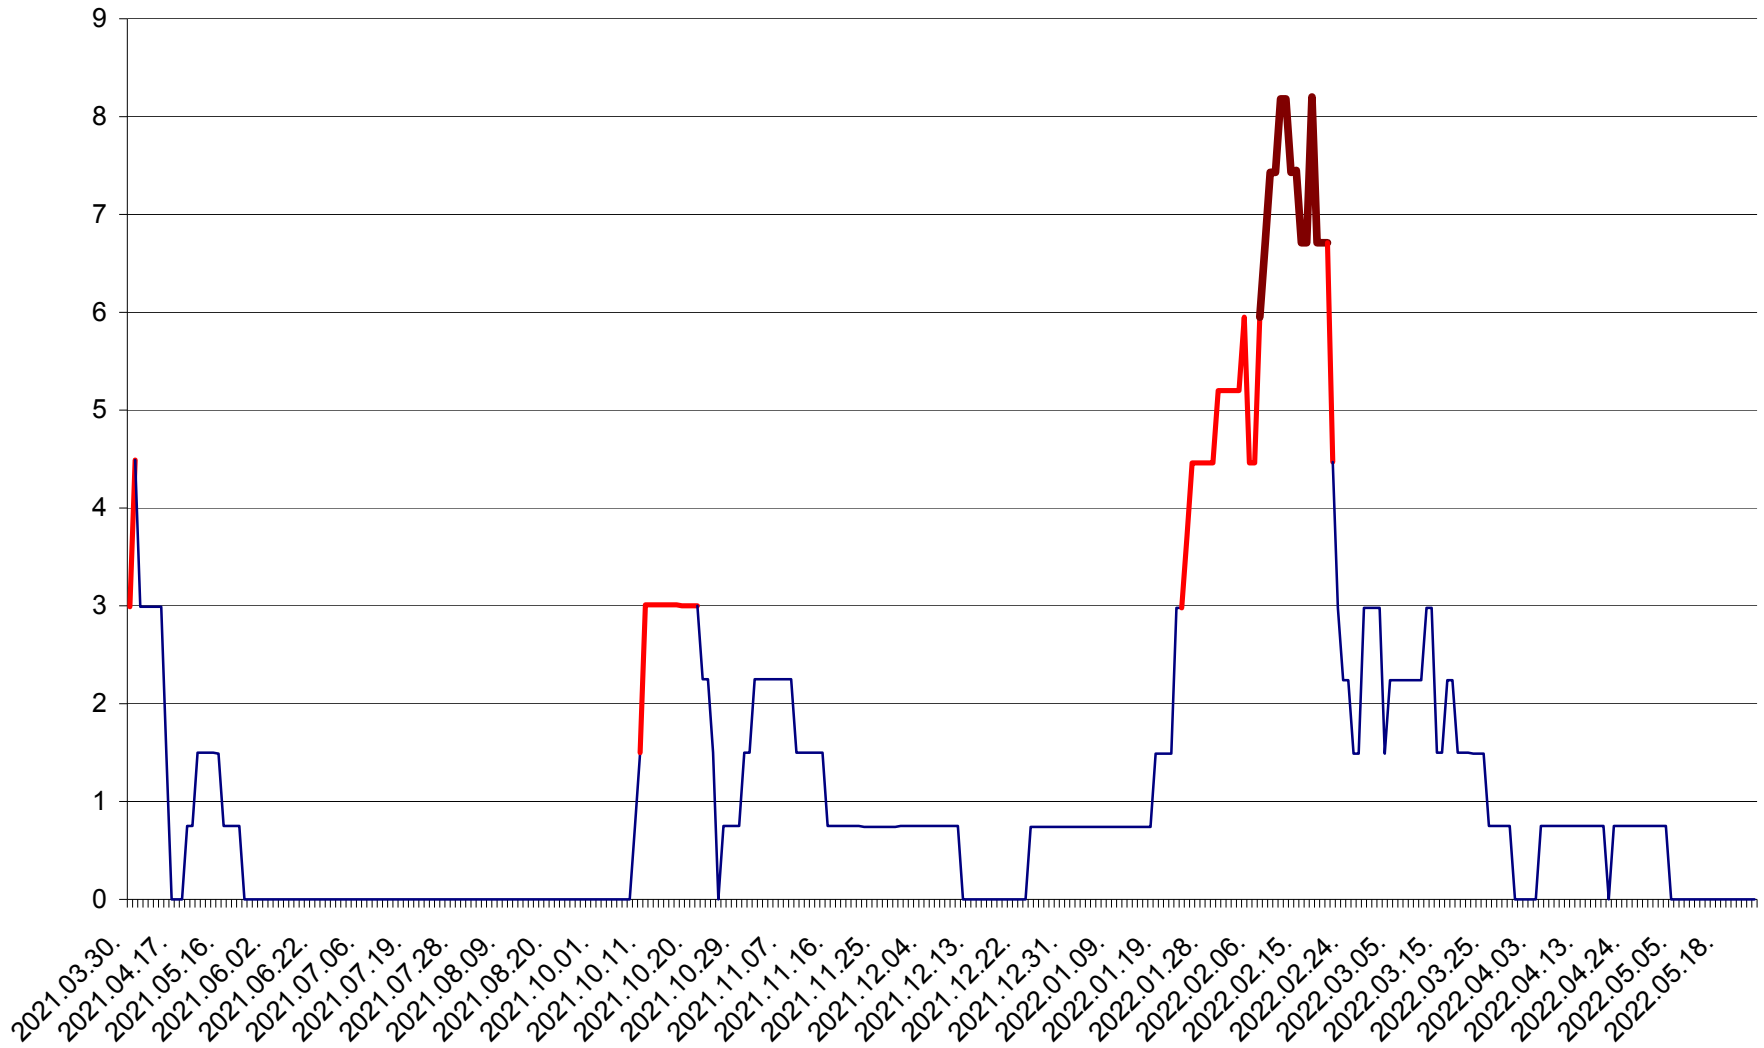

LELICENI - Evolutia incidentei cumulate pe 14 zile la % de locuitori
2021.04.01. - 2022.05.24.

LUETA - Evolutia incidentei cumulate pe 14 zile la ‰ de locuitori
2021.04.01. - 2022.05.24.

LUNCA DE JOS - Evolutia incidentei cumulate pe 14 zile la ‰ de locuitori
2021.04.01. - 2022.05.24.

LUNCA DE SUS - Evolutia incidentei cumulate pe 14 zile la ‰ de locuitori
2021.04.01. - 2022.05.24.

LUPENI - Evolutia incidentei cumulate pe 14 zile la ‰ de locuitori
2021.04.01. - 2022.05.24.

MĂDĂRAȘ - Evolutia incidentei cumulate pe 14 zile la ‰ de locuitori
2021.04.01. - 2022.05.24.

MĂRTINIȘ - Evolutia incidentei cumulate pe 14 zile la ‰ de locuitori
2021.04.01. - 2022.05.24.

MEREȘTI - Evolutia incidentei cumulate pe 14 zile la ‰ de locuitori
2021.04.01. - 2022.05.24.

MUNICIPIUL MIERCUREA-CIUC - Evolutia incidentei cumulate pe 14 zile la ‰ de locuitori
2021.04.01. - 2022.05.24.