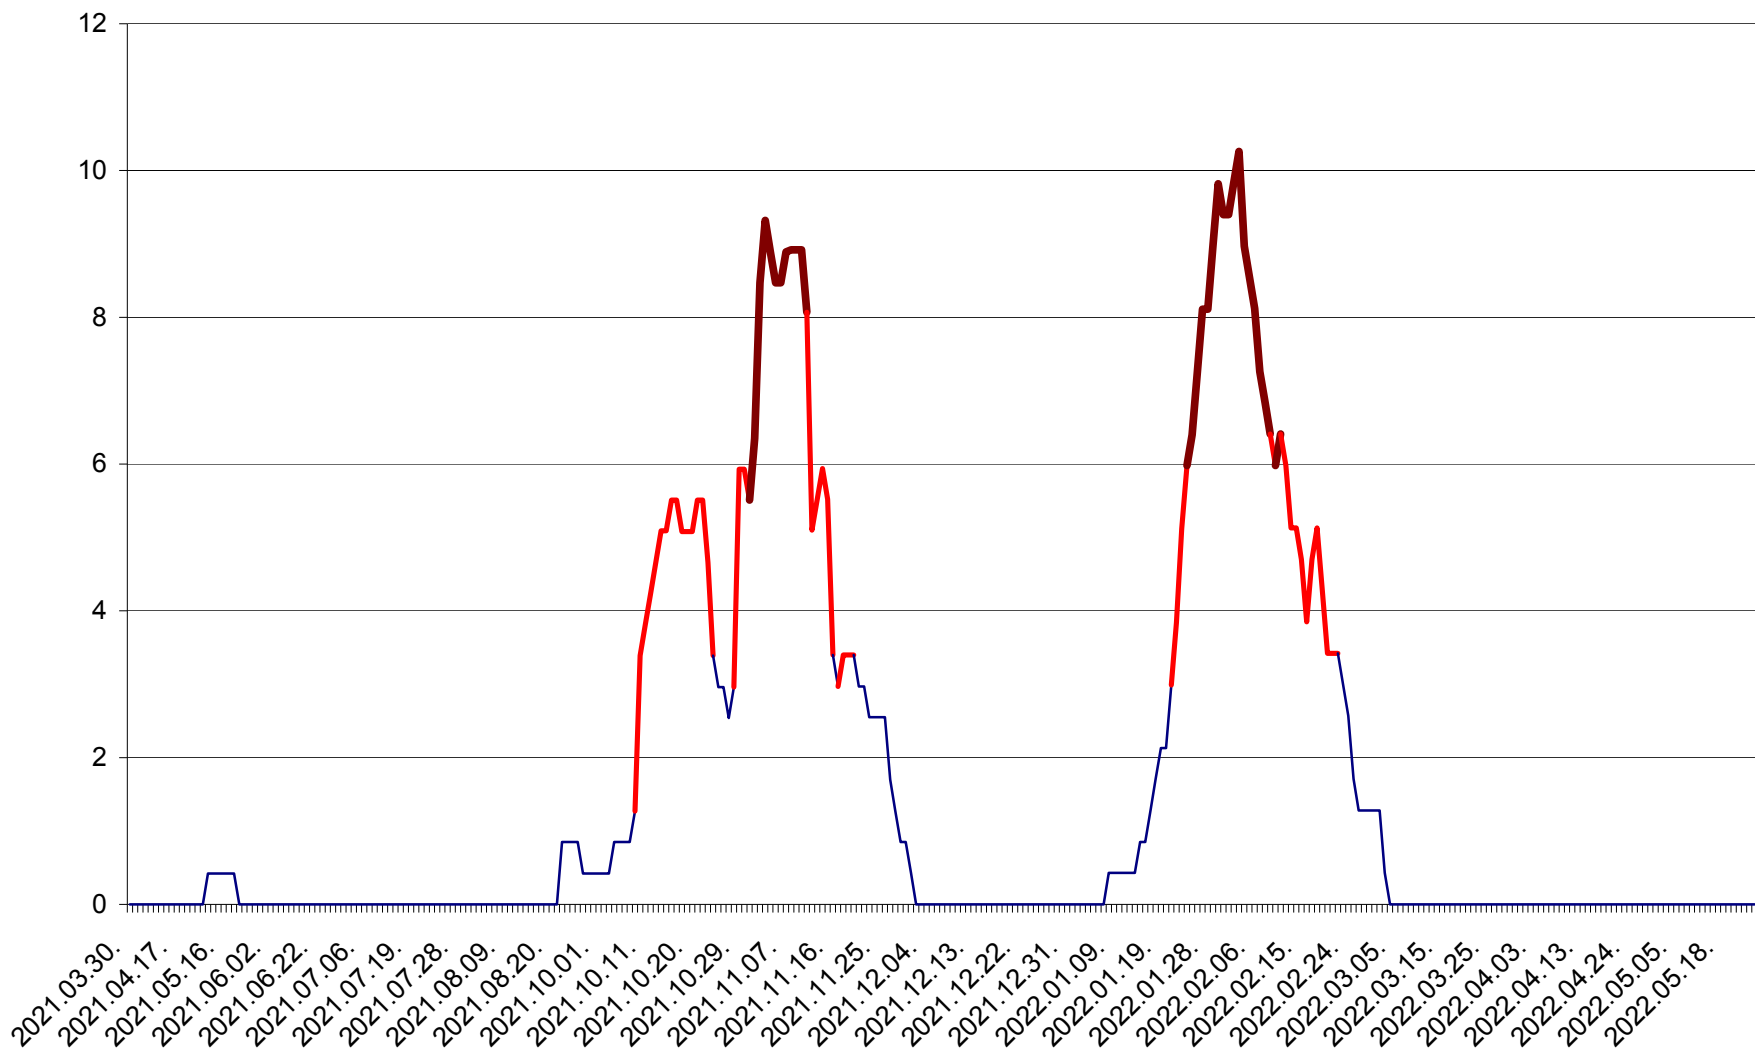

PLĂIEȘII DE JOS - Evolutia incidentei cumulate pe 14 zile la ‰ de locuitori
2021.04.01. - 2022.05.24.

PORUMBENI - Evolutia incidentei cumulate pe 14 zile la ‰ de locuitori
2021.04.01. - 2022.05.24.

PRAID - Evolutia incidentei cumulate pe 14 zile la ‰ de locuitori
2021.04.01. - 2022.05.24.

RACU - Evolutia incidentei cumulate pe 14 zile la ‰ de locuitori
2021.04.01. - 2022.05.24.

REMETEA - Evolutia incidentei cumulate pe 14 zile la ‰ de locuitori
2021.04.01. - 2022.05.24.

SĂCEL - Evolutia incidentei cumulate pe 14 zile la ‰ de locuitori
2021.04.01. - 2022.05.24.

SÂNCRĂIENI - Evolutia incidentei cumulate pe 14 zile la ‰ de locuitori
2021.04.01. - 2022.05.24.

SÂNDOMINIC - Evolutia incidentei cumulate pe 14 zile la ‰ de locuitori
2021.04.01. - 2022.05.24.

SÂNMARTIN - Evolutia incidentei cumulate pe 14 zile la ‰ de locuitori
2021.04.01. - 2022.05.24.