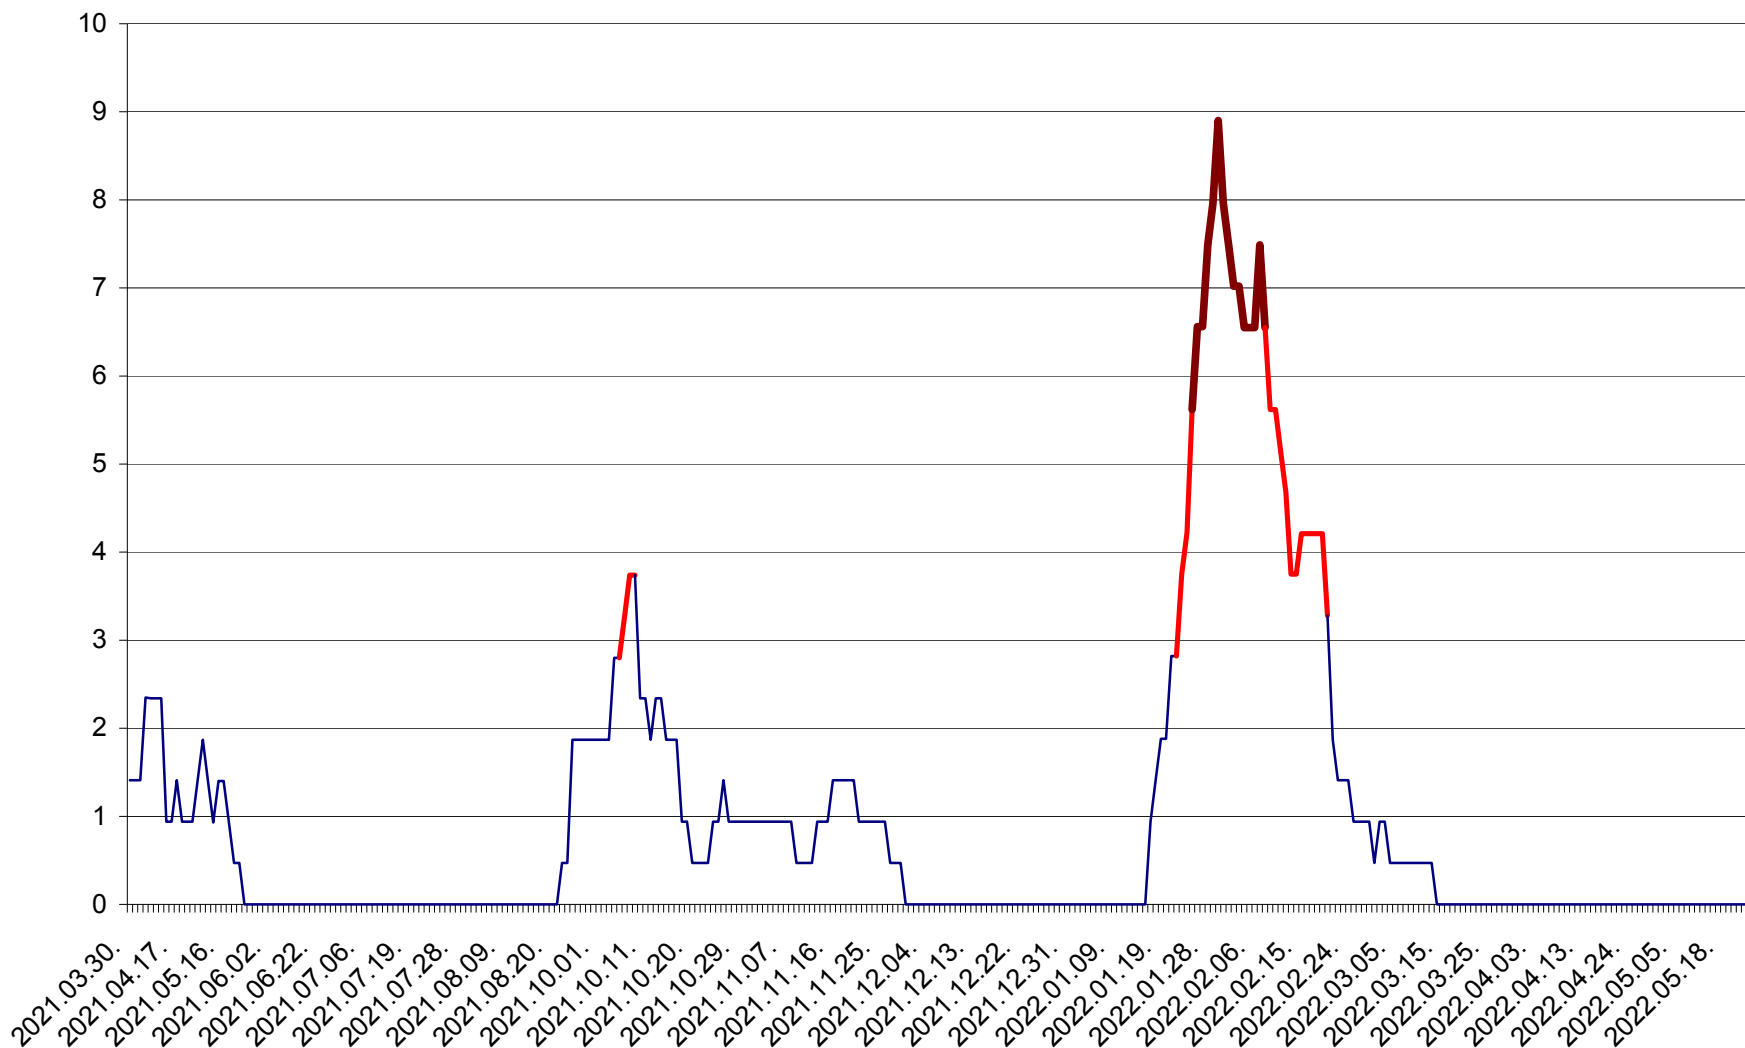

SECUIENI - Evolutia incidentei cumulate pe 14 zile la ‰ de locuitori
2021.04.01. - 2022.05.24.