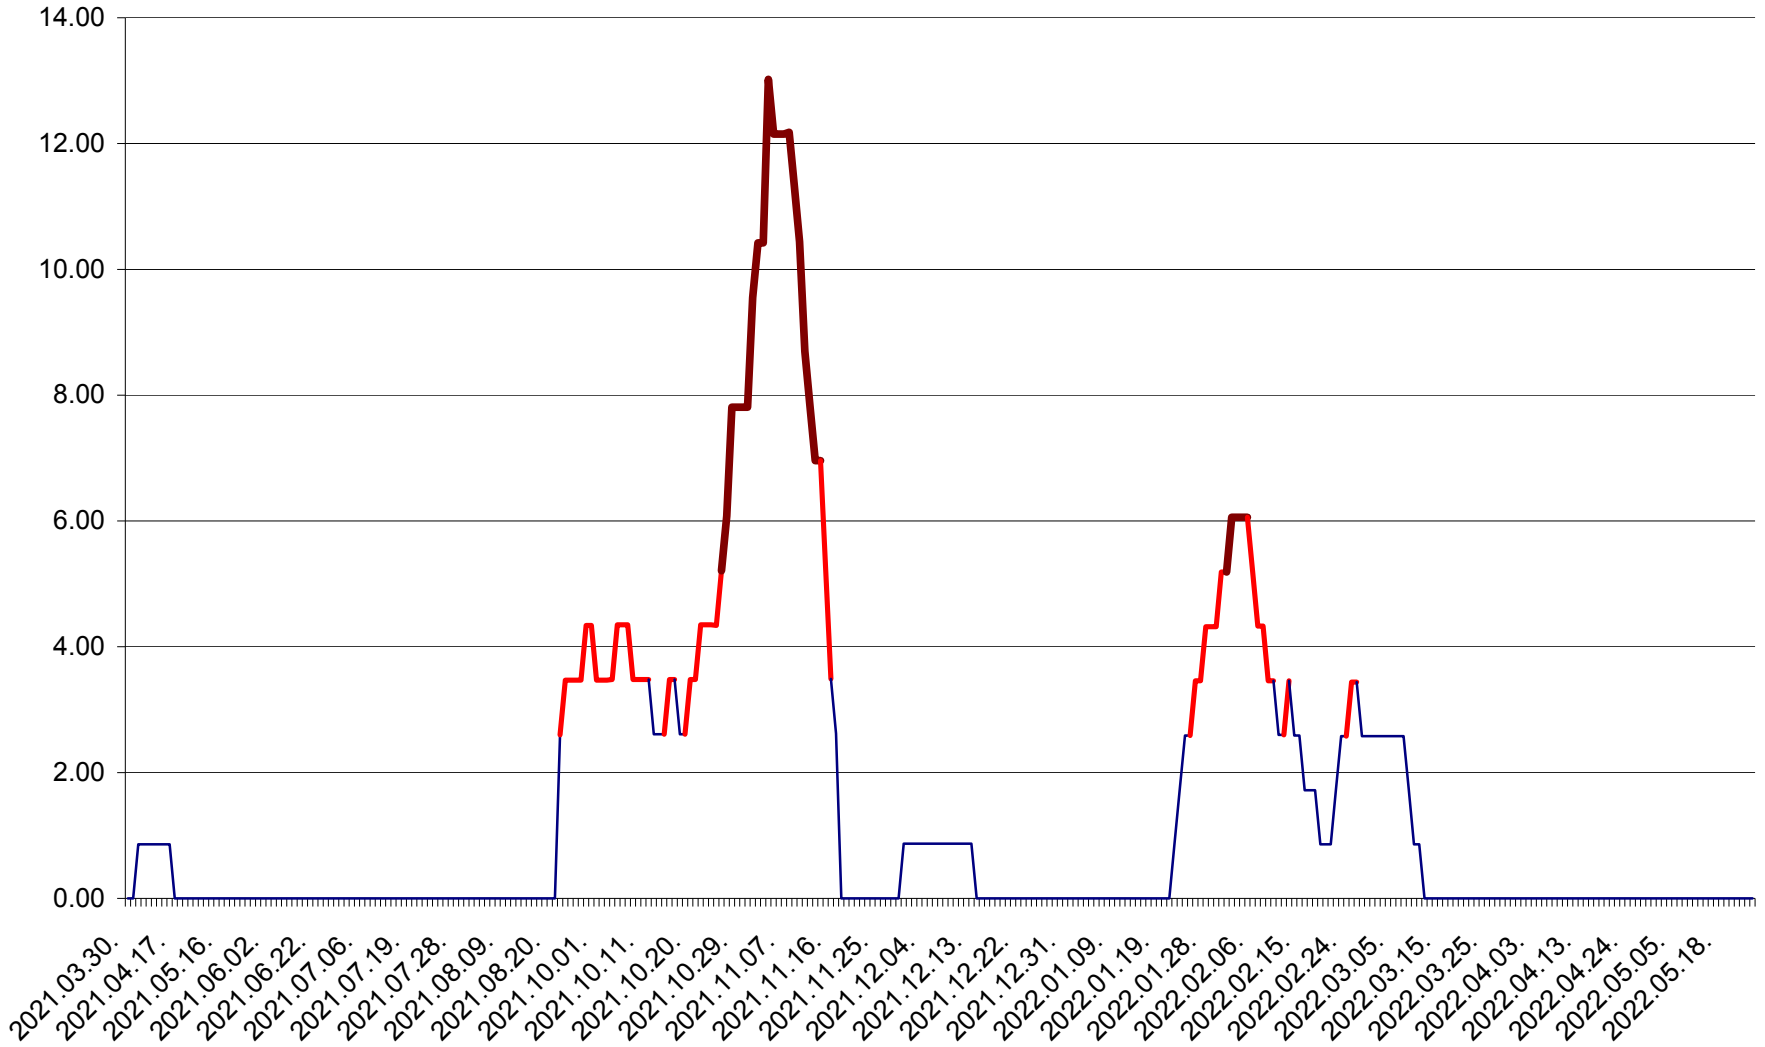

VĂRȘAG - Evolutia incidentei cumulate pe 14 zile la ‰ de locuitori
2021.04.01. - 2022.05.24.

ULIEȘ - Evoluția incidentei cumulate pe 14 zile la ‰ de locuitori
2021.04.01. - 2022.05.24.