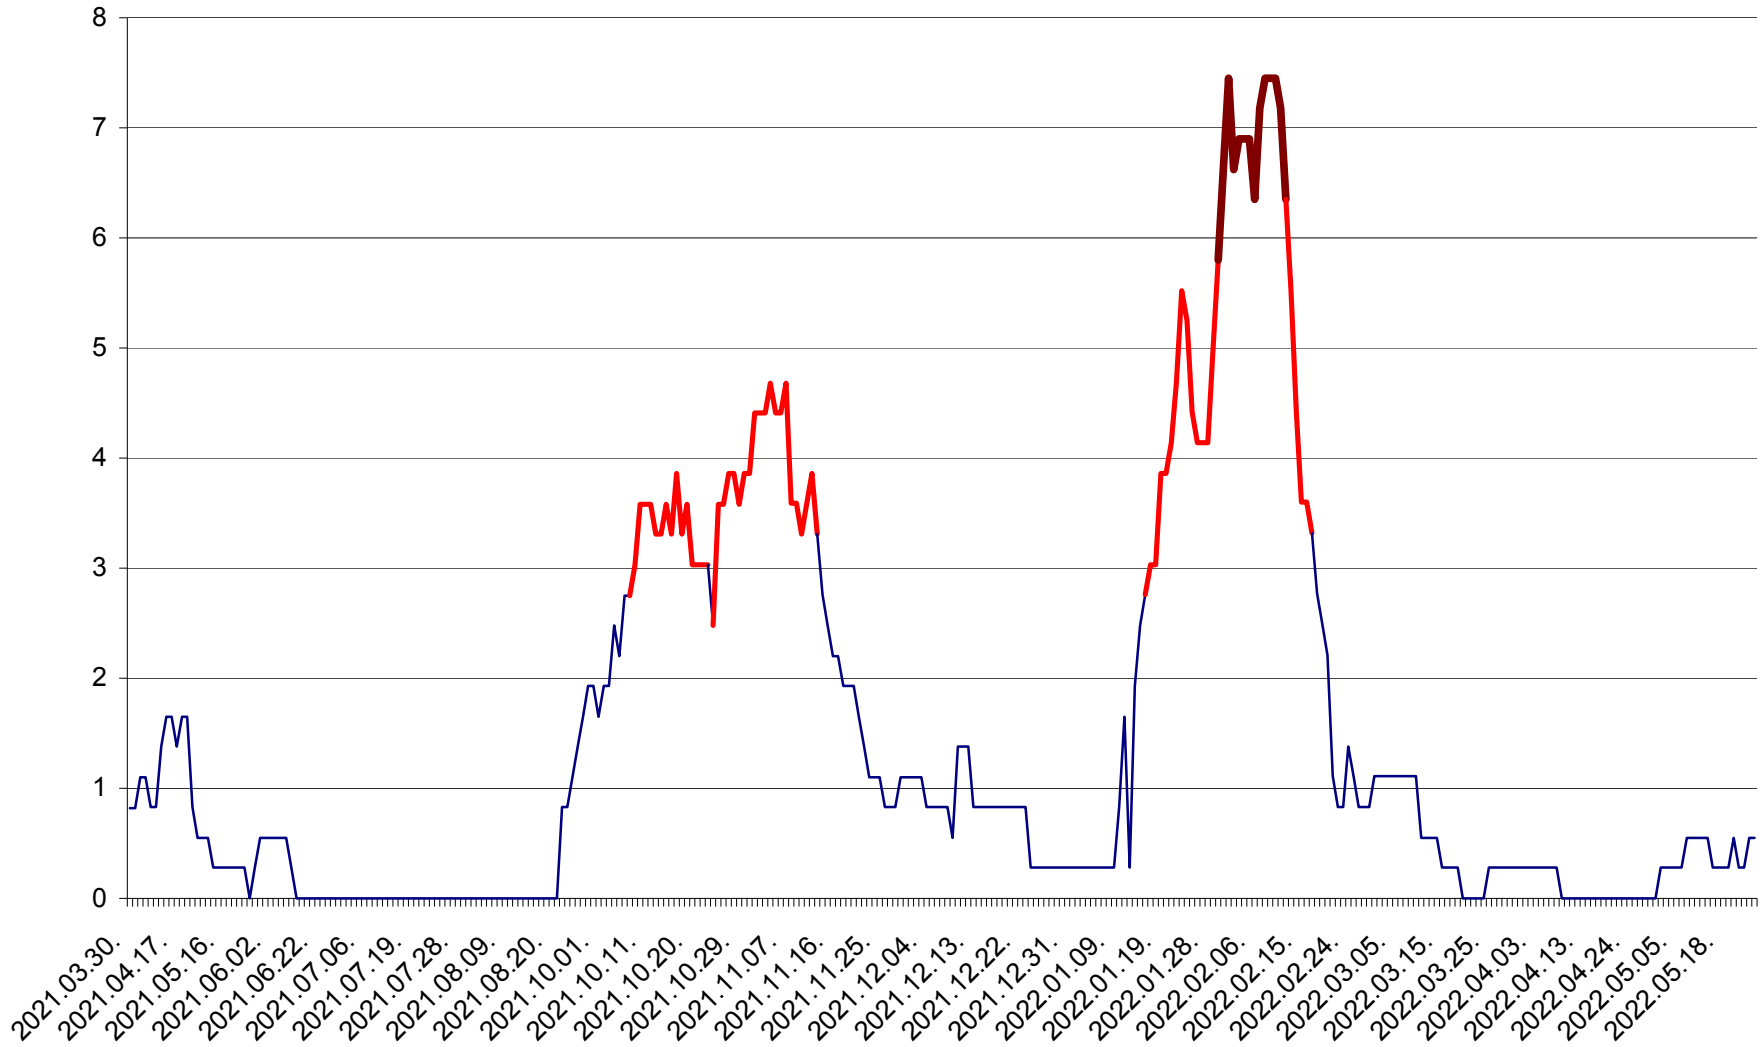

RACU - Evolutia incidentei cumulate pe 14 zile la ‰ de locuitori
2021.04.01. - 2022.05.24.

REMETEA - Evolutia incidentei cumulate pe 14 zile la ‰ de locuitori
2021.04.01. - 2022.05.24.

SĂCEL - Evolutia incidentei cumulate pe 14 zile la ‰ de locuitori
2021.04.01. - 2022.05.24.

SÂNCRĂIENI - Evolutia incidentei cumulate pe 14 zile la ‰ de locuitori
2021.04.01. - 2022.05.24.

SÂNDOMINIC - Evolutia incidentei cumulate pe 14 zile la ‰ de locuitori
2021.04.01. - 2022.05.24.

SÂNMARTIN - Evolutia incidentei cumulate pe 14 zile la ‰ de locuitori
2021.04.01. - 2022.05.24.

SÂNSIMION - Evolutia incidentei cumulate pe 14 zile la ‰ de locuitori
2021.04.01. - 2022.05.24.

SÂNTIMBRU - Evolutia incidentei cumulate pe 14 zile la ‰ de locuitori
2021.04.01. - 2022.05.24.

SĂRMAȘ - Evolutia incidentei cumulate pe 14 zile la ‰ de locuitori
2021.04.01. - 2022.05.24.