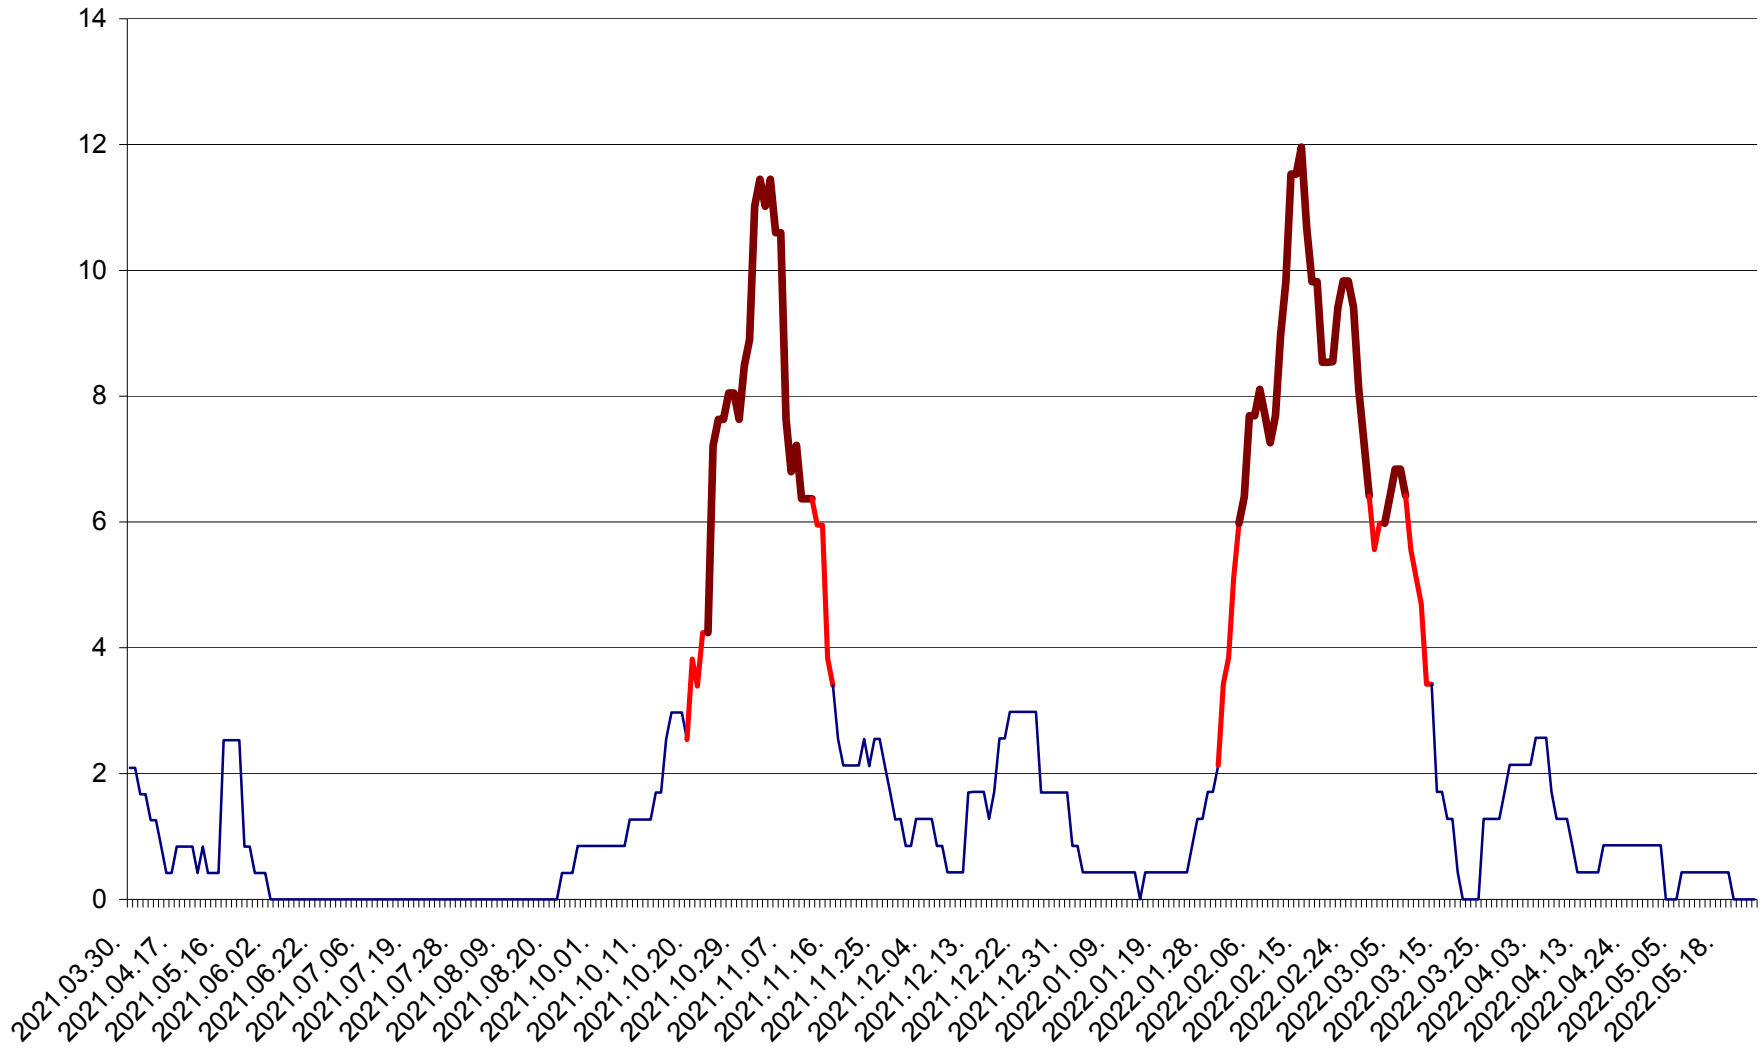

CORBU - Evolutia incidentei cumulate pe 14 zile la ‰ de locuitori
2021.04.01. - 2022.05.24.

CORUND - Evolutia incidentei cumulate pe 14 zile la ‰ de locuitori
2021.04.01. - 2022.05.24.

COZMENI - Evolutia incidentei cumulate pe 14 zile la ‰ de locuitori
2021.04.01. - 2022.05.24.

ORAȘ CRISTURU SECUIESC - Evolutia incidentei cumulate pe 14 zile la ‰ de locuitori
2021.04.01. - 2022.05.24.

DĂNEȘTI - Evolutia incidentei cumulate pe 14 zile la ‰ de locuitori
2021.04.01. - 2022.05.24.

DÂRJIU - Evolutia incidentei cumulate pe 14 zile la ‰ de locuitori
2021.04.01. - 2022.05.24.

DEALU - Evolutia incidentei cumulate pe 14 zile la ‰ de locuitori
2021.04.01. - 2022.05.24.

DITRĂU - Evolutia incidentei cumulate pe 14 zile la ‰ de locuitori
2021.04.01. - 2022.05.24.

FELICENI - Evolutia incidentei cumulate pe 14 zile la % de locuitori
2021.04.01. - 2022.05.24.

FRUMOASA - Evolutia incidentei cumulate pe 14 zile la ‰ de locuitori
2021.04.01. - 2022.05.24.

GĂLĂUȚAȘ - Evolutia incidentei cumulate pe 14 zile la ‰ de locuitori
2021.04.01. - 2022.05.24.