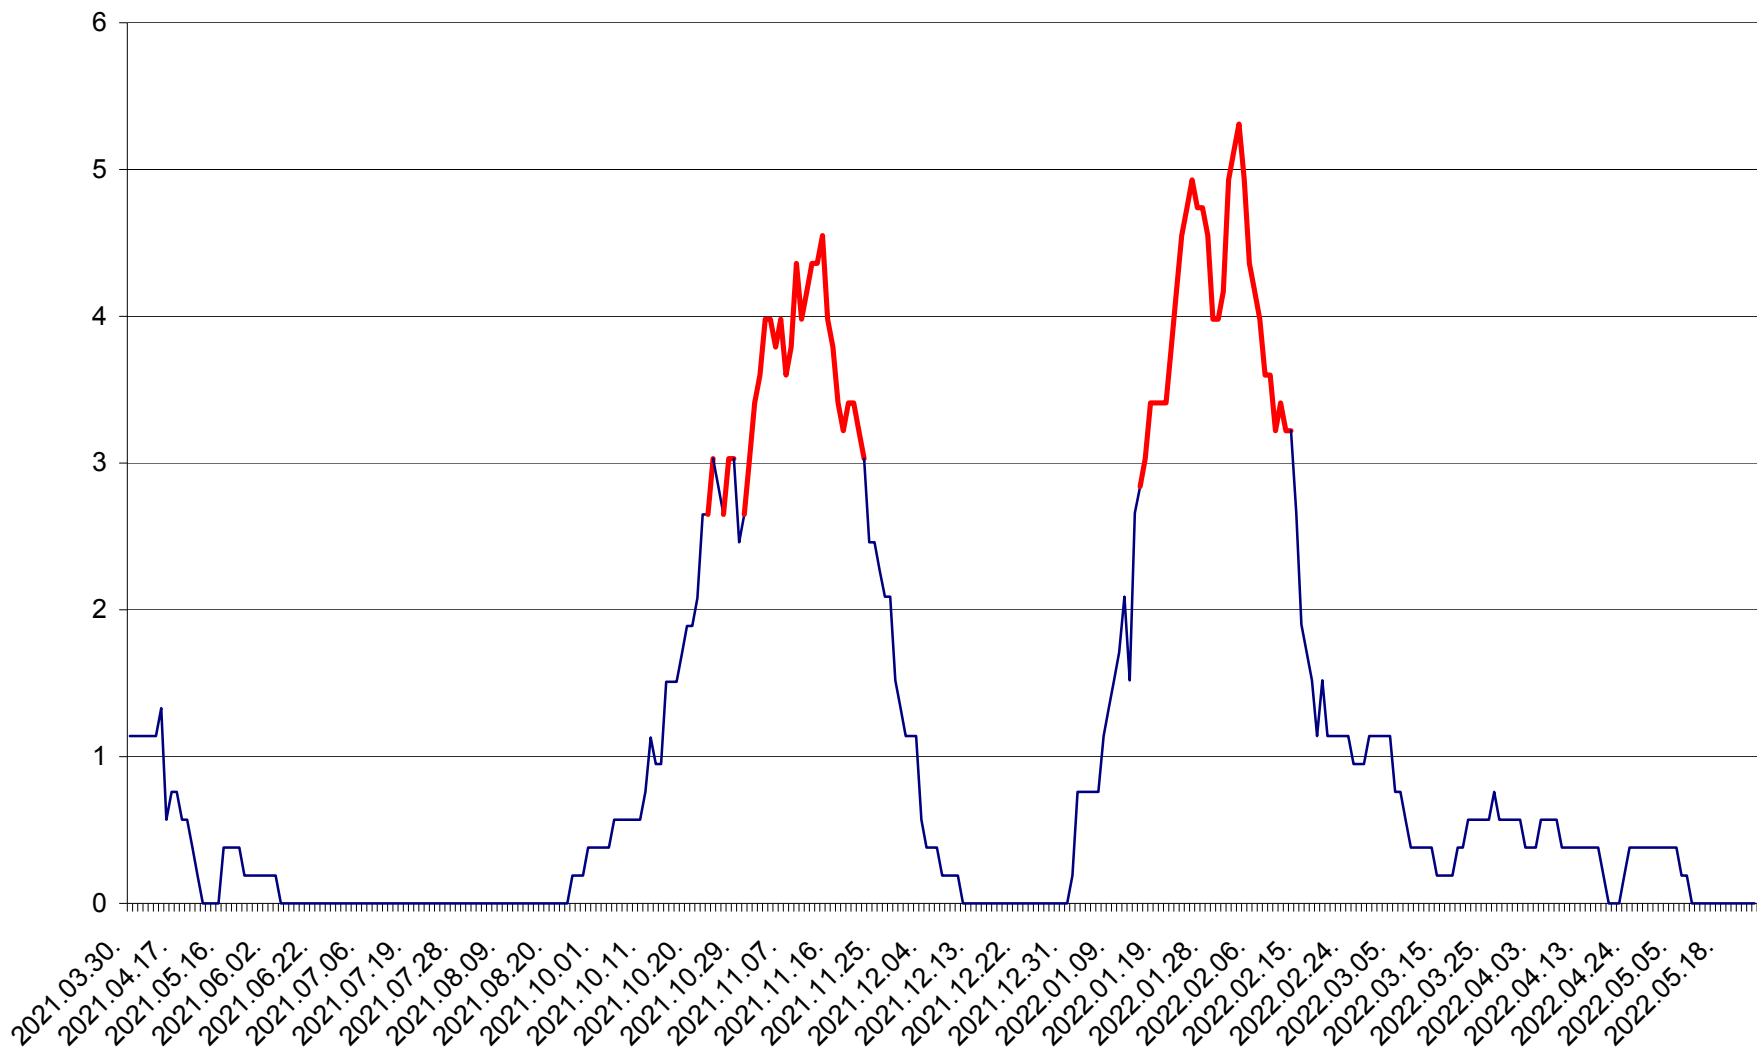

SÂNSIMION - Evolutia incidentei cumulate pe 14 zile la ‰ de locuitori
2021.04.01. - 2022.05.24.

SÂNTIMBRU - Evolutia incidentei cumulate pe 14 zile la ‰ de locuitori
2021.04.01. - 2022.05.24.

SĂRMAȘ - Evolutia incidentei cumulate pe 14 zile la ‰ de locuitori
2021.04.01. - 2022.05.24.

SATU MARE - Evolutia incidentei cumulate pe 14 zile la ‰ de locuitori
2021.04.01. - 2022.05.24.

SECUIENI - Evolutia incidentei cumulate pe 14 zile la ‰ de locuitori
2021.04.01. - 2022.05.24.

SICULENI - Evolutia incidentei cumulate pe 14 zile la % de locuitori
2021.04.01. - 2022.05.24.

ȘIMONEȘTI - Evolutia incidentei cumulate pe 14 zile la ‰ de locuitori
2021.04.01. - 2022.05.24.

SUBCETATE - Evolutia incidentei cumulate pe 14 zile la ‰ de locuitori
2021.04.01. - 2022.05.24.

SUSENI - Evolutia incidentei cumulate pe 14 zile la ‰ de locuitori
2021.04.01. - 2022.05.24.