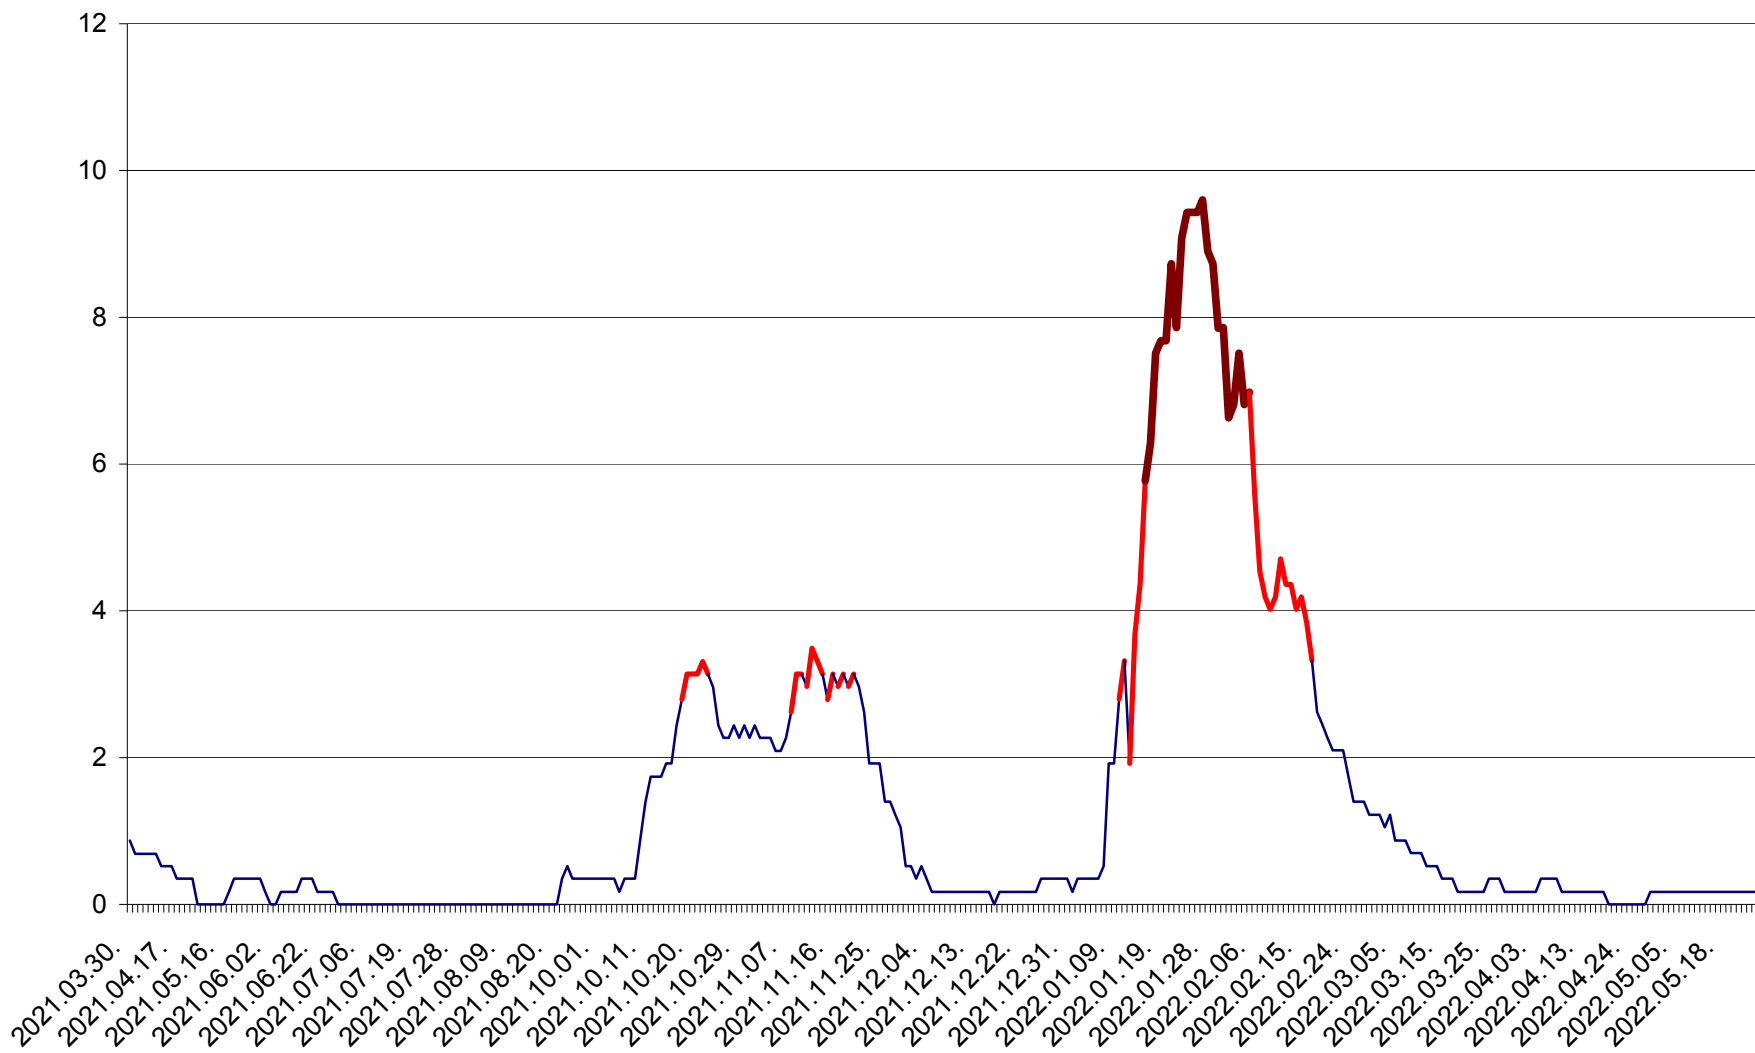

DÂRJIU - Evolutia incidentei cumulate pe 14 zile la ‰ de locuitori
2021.04.01. - 2022.05.24.

DEALU - Evolutia incidentei cumulate pe 14 zile la ‰ de locuitori
2021.04.01. - 2022.05.24.

DITRĂU - Evolutia incidentei cumulate pe 14 zile la ‰ de locuitori
2021.04.01. - 2022.05.24.

FELICENI - Evolutia incidentei cumulate pe 14 zile la % de locuitori
2021.04.01. - 2022.05.24.

FRUMOASA - Evolutia incidentei cumulate pe 14 zile la ‰ de locuitori
2021.04.01. - 2022.05.24.

GĂLĂUȚAȘ - Evolutia incidentei cumulate pe 14 zile la ‰ de locuitori
2021.04.01. - 2022.05.24.

MUNICIPIUL GHEORGHENI - Evolutia incidentei cumulate pe 14 zile la % de locuitori
2021.04.01. - 2022.05.24.

JOSENI - Evolutia incidentei cumulate pe 14 zile la ‰ de locuitori
2021.04.01. - 2022.05.24.

LĂZAREA - Evolutia incidentei cumulate pe 14 zile la % de locuitori
2021.04.01. - 2022.05.24.

LELICENI - Evolutia incidentei cumulate pe 14 zile la % de locuitori
2021.04.01. - 2022.05.24.

LUETA - Evolutia incidentei cumulate pe 14 zile la ‰ de locuitori
2021.04.01. - 2022.05.24.

LUNCA DE JOS - Evolutia incidentei cumulate pe 14 zile la ‰ de locuitori
2021.04.01. - 2022.05.24.