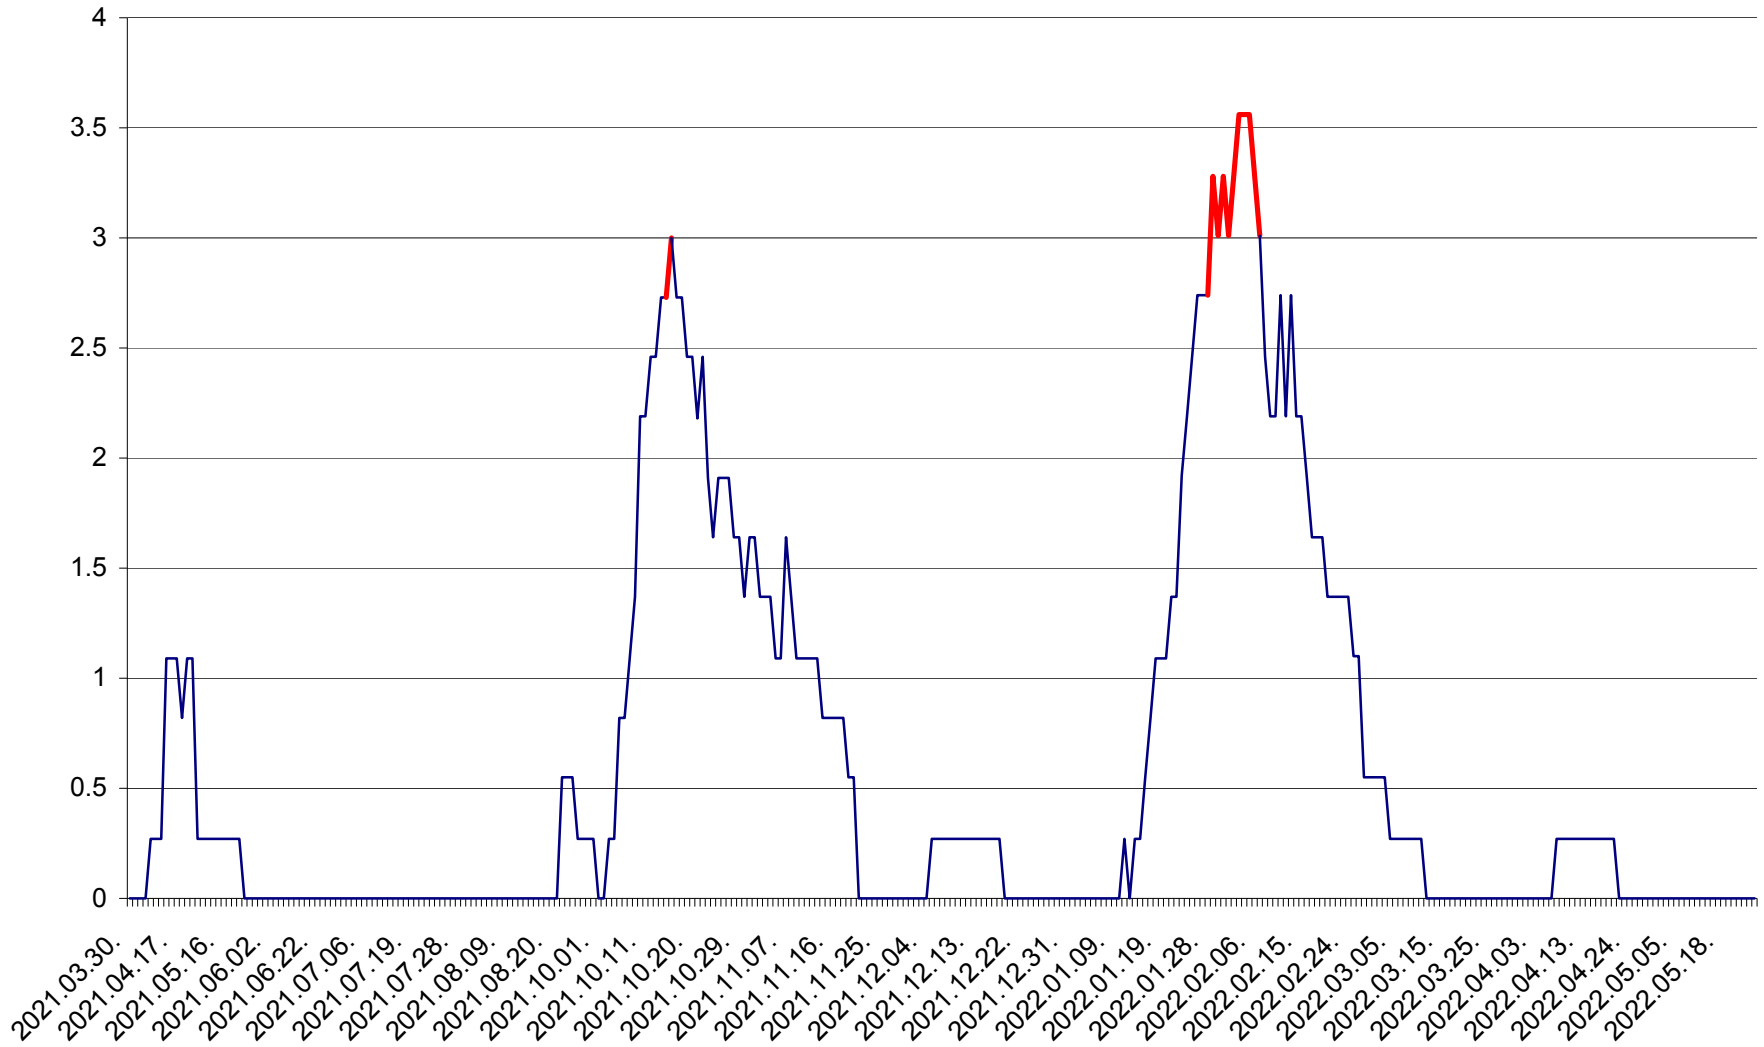

FELICENI - Evolutia incidentei cumulate pe 14 zile la % de locuitori
2021.04.01. - 2022.05.24.

FRUMOASA - Evolutia incidentei cumulate pe 14 zile la ‰ de locuitori
2021.04.01. - 2022.05.24.

GĂLĂUȚAȘ - Evolutia incidentei cumulate pe 14 zile la ‰ de locuitori
2021.04.01. - 2022.05.24.

MUNICIPIUL GHEORGHENI - Evolutia incidentei cumulate pe 14 zile la % de locuitori
2021.04.01. - 2022.05.24.

JOSENI - Evolutia incidentei cumulate pe 14 zile la ‰ de locuitori
2021.04.01. - 2022.05.24.

LĂZAREA - Evolutia incidentei cumulate pe 14 zile la % de locuitori
2021.04.01. - 2022.05.24.

LELICENI - Evolutia incidentei cumulate pe 14 zile la % de locuitori
2021.04.01. - 2022.05.24.

LUETA - Evolutia incidentei cumulate pe 14 zile la ‰ de locuitori
2021.04.01. - 2022.05.24.

LUNCA DE JOS - Evolutia incidentei cumulate pe 14 zile la ‰ de locuitori
2021.04.01. - 2022.05.24.