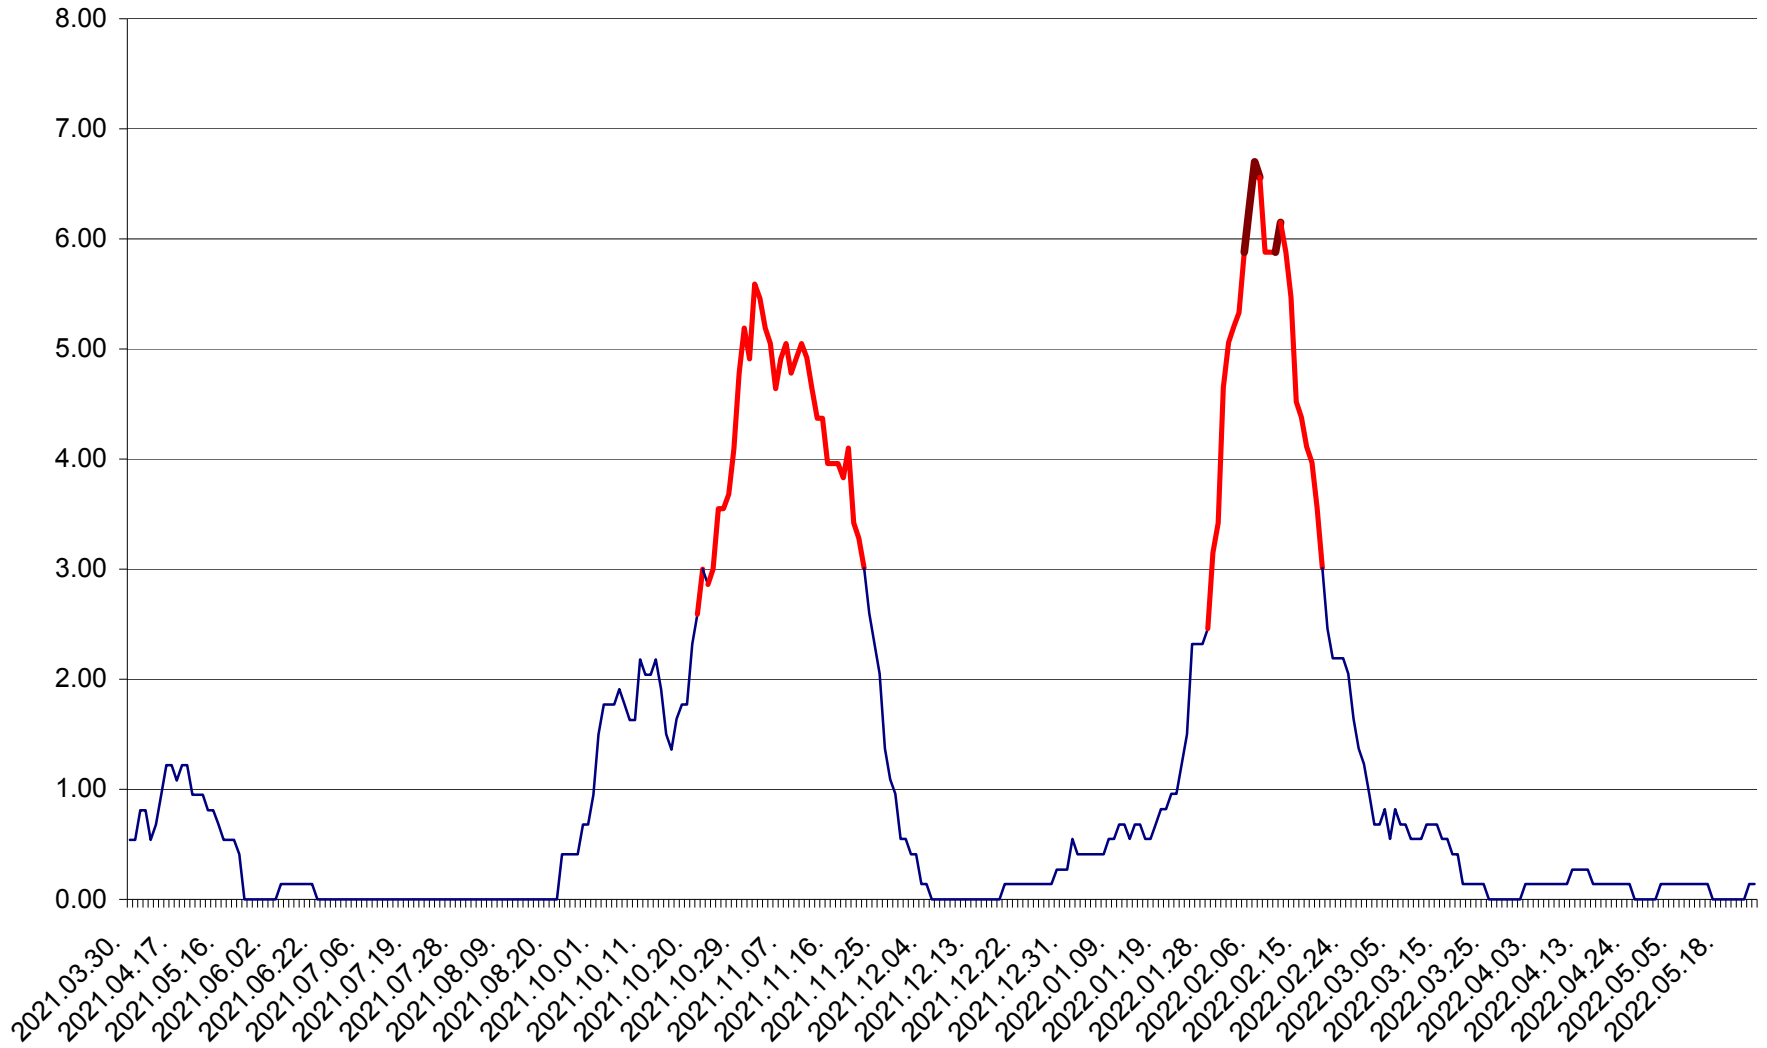

ATID - Evolutia incidentei cumulate pe 14 zile la ‰ de locuitori
2021.04.01. - 2022.05.24.

AVRĂMEȘTI - Evolutia incidentei cumulate pe 14 zile la ‰ de locuitori
2021.04.01. - 2022.05.24.

ORAȘ BĂILE TUȘNAD - Evoluția incidenței cumulate pe 14 zile la ‰ de locuitori
2021.04.01. - 2022.05.24.

ORAȘ BĂLAN - Evolulia incidenței cumulate pe 14 zile la ‰ de locuitori
2021.04.01. - 2022.05.24.

BILBOR - Evolutia incidentei cumulate pe 14 zile la ‰ de locuitori
2021.04.01. - 2022.05.24.

ORAȘ BORSEC - Evolutia incidentei cumulate pe 14 zile la ‰ de locuitori
2021.04.01. - 2022.05.24.

BRĂDEȘTI - Evolutia incidentei cumulate pe 14 zile la ‰ de locuitori
2021.04.01. - 2022.05.24.

CĂPÂLNIȚA - Evoluția incidenței cumulate pe 14 zile la ‰ de locuitori
2021.04.01. - 2022.05.24.

CÂRȚA - Evolutia incidentei cumulate pe 14 zile la ‰ de locuitori
2021.04.01. - 2022.05.24.