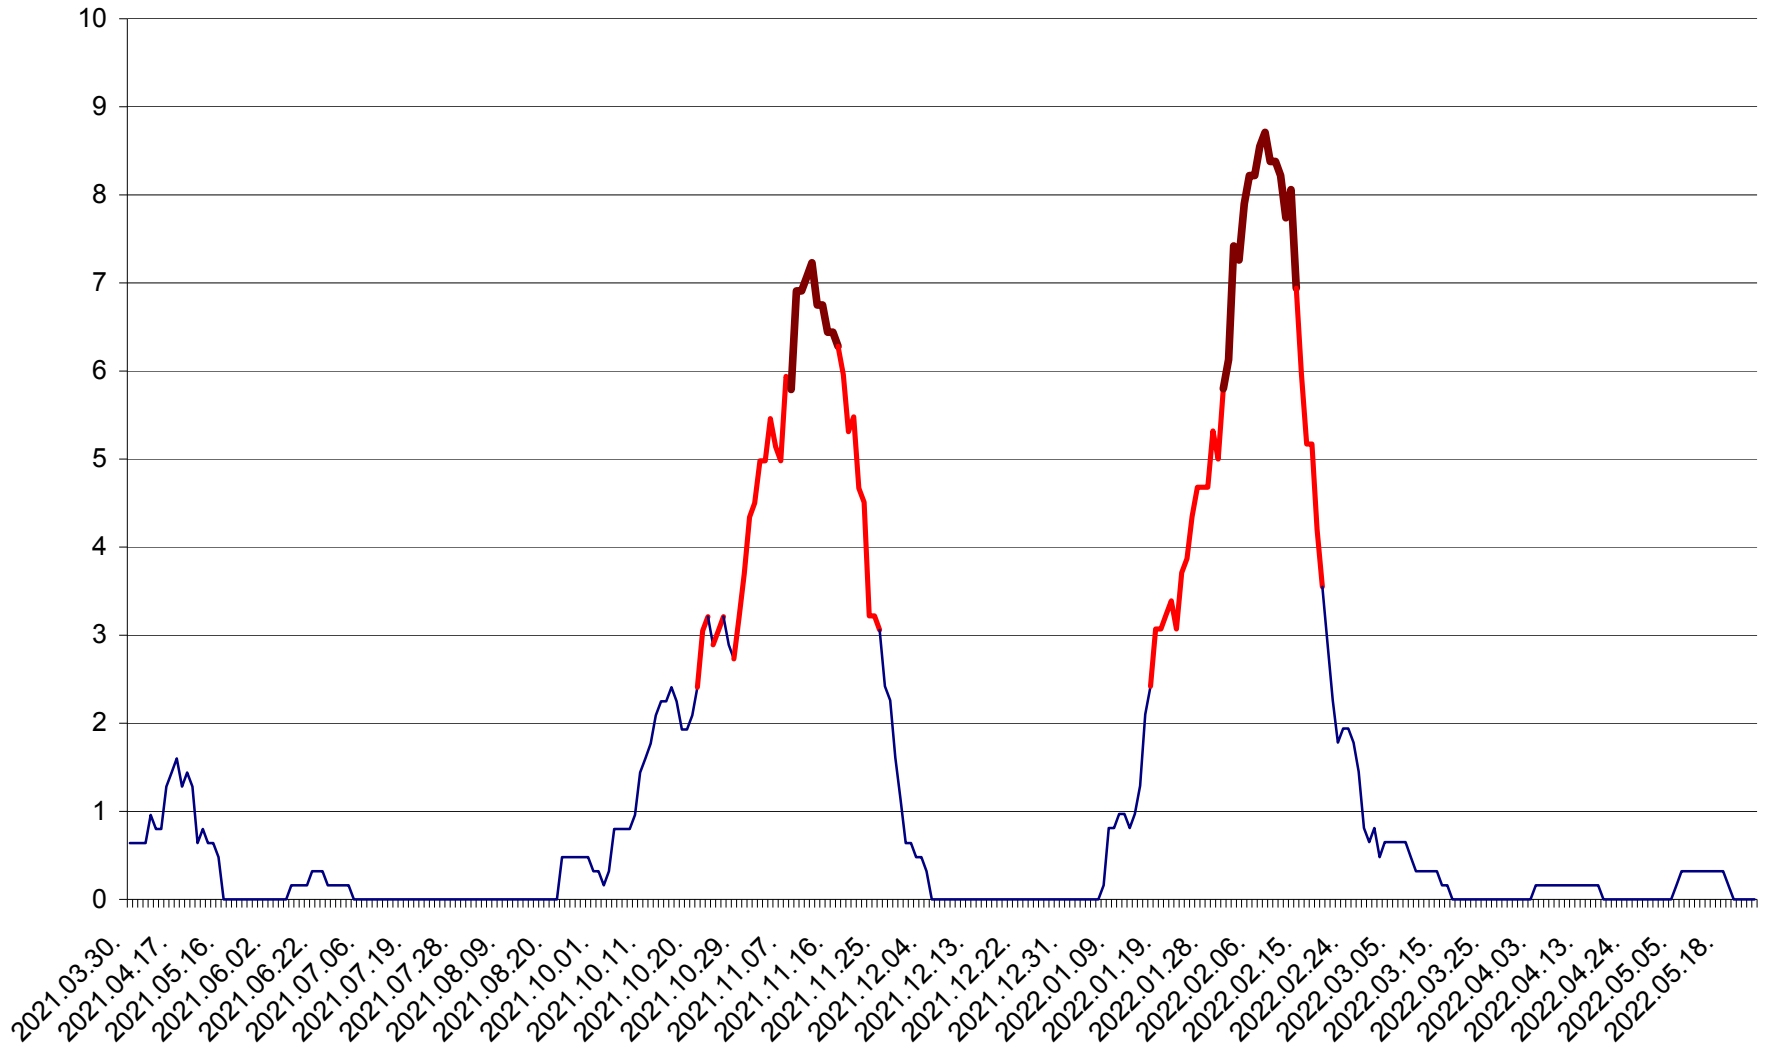

PLĂIEȘII DE JOS - Evolutia incidentei cumulate pe 14 zile la ‰ de locuitori
2021.04.01. - 2022.05.24.

PORUMBENI - Evolutia incidentei cumulate pe 14 zile la ‰ de locuitori
2021.04.01. - 2022.05.24.

PRAID - Evolutia incidentei cumulate pe 14 zile la ‰ de locuitori
2021.04.01. - 2022.05.24.

RACU - Evolutia incidentei cumulate pe 14 zile la ‰ de locuitori
2021.04.01. - 2022.05.24.

REMETEA - Evolutia incidentei cumulate pe 14 zile la ‰ de locuitori
2021.04.01. - 2022.05.24.

SĂCEL - Evolutia incidentei cumulate pe 14 zile la ‰ de locuitori
2021.04.01. - 2022.05.24.

SÂNCRĂIENI - Evolutia incidentei cumulate pe 14 zile la ‰ de locuitori
2021.04.01. - 2022.05.24.

SÂNDOMINIC - Evolutia incidentei cumulate pe 14 zile la ‰ de locuitori
2021.04.01. - 2022.05.24.

SÂNMARTIN - Evolutia incidentei cumulate pe 14 zile la ‰ de locuitori
2021.04.01. - 2022.05.24.