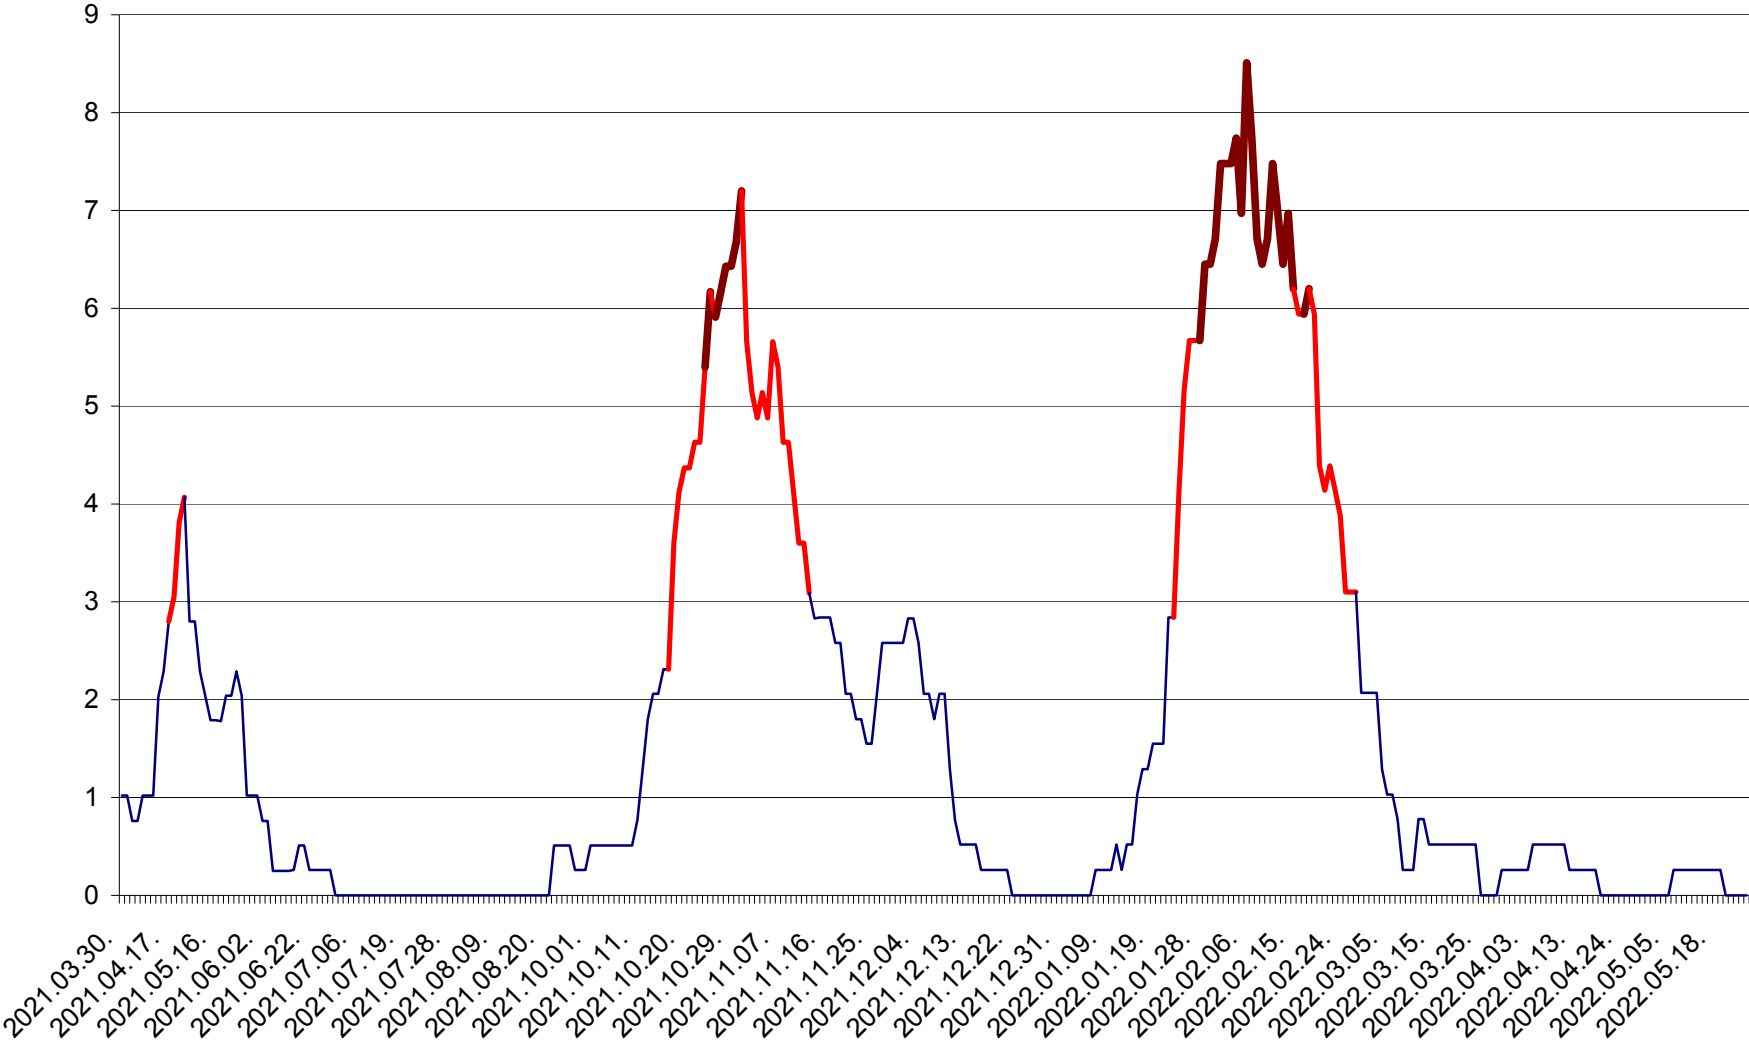

SÂNSIMION - Evolutia incidentei cumulate pe 14 zile la ‰ de locuitori
2021.04.01. - 2022.05.24.

SÂNTIMBRU - Evolutia incidentei cumulate pe 14 zile la ‰ de locuitori
2021.04.01. - 2022.05.24.

SĂRMAȘ - Evolutia incidentei cumulate pe 14 zile la ‰ de locuitori
2021.04.01. - 2022.05.24.

SATU MARE - Evolutia incidentei cumulate pe 14 zile la ‰ de locuitori
2021.04.01. - 2022.05.24.

SECUIENI - Evolutia incidentei cumulate pe 14 zile la ‰ de locuitori
2021.04.01. - 2022.05.24.

SICULENI - Evolutia incidentei cumulate pe 14 zile la % de locuitori
2021.04.01. - 2022.05.24.

ȘIMONEȘTI - Evolutia incidentei cumulate pe 14 zile la ‰ de locuitori
2021.04.01. - 2022.05.24.

SUBCETATE - Evolutia incidentei cumulate pe 14 zile la ‰ de locuitori
2021.04.01. - 2022.05.24.

SUSENI - Evolutia incidentei cumulate pe 14 zile la ‰ de locuitori
2021.04.01. - 2022.05.24.