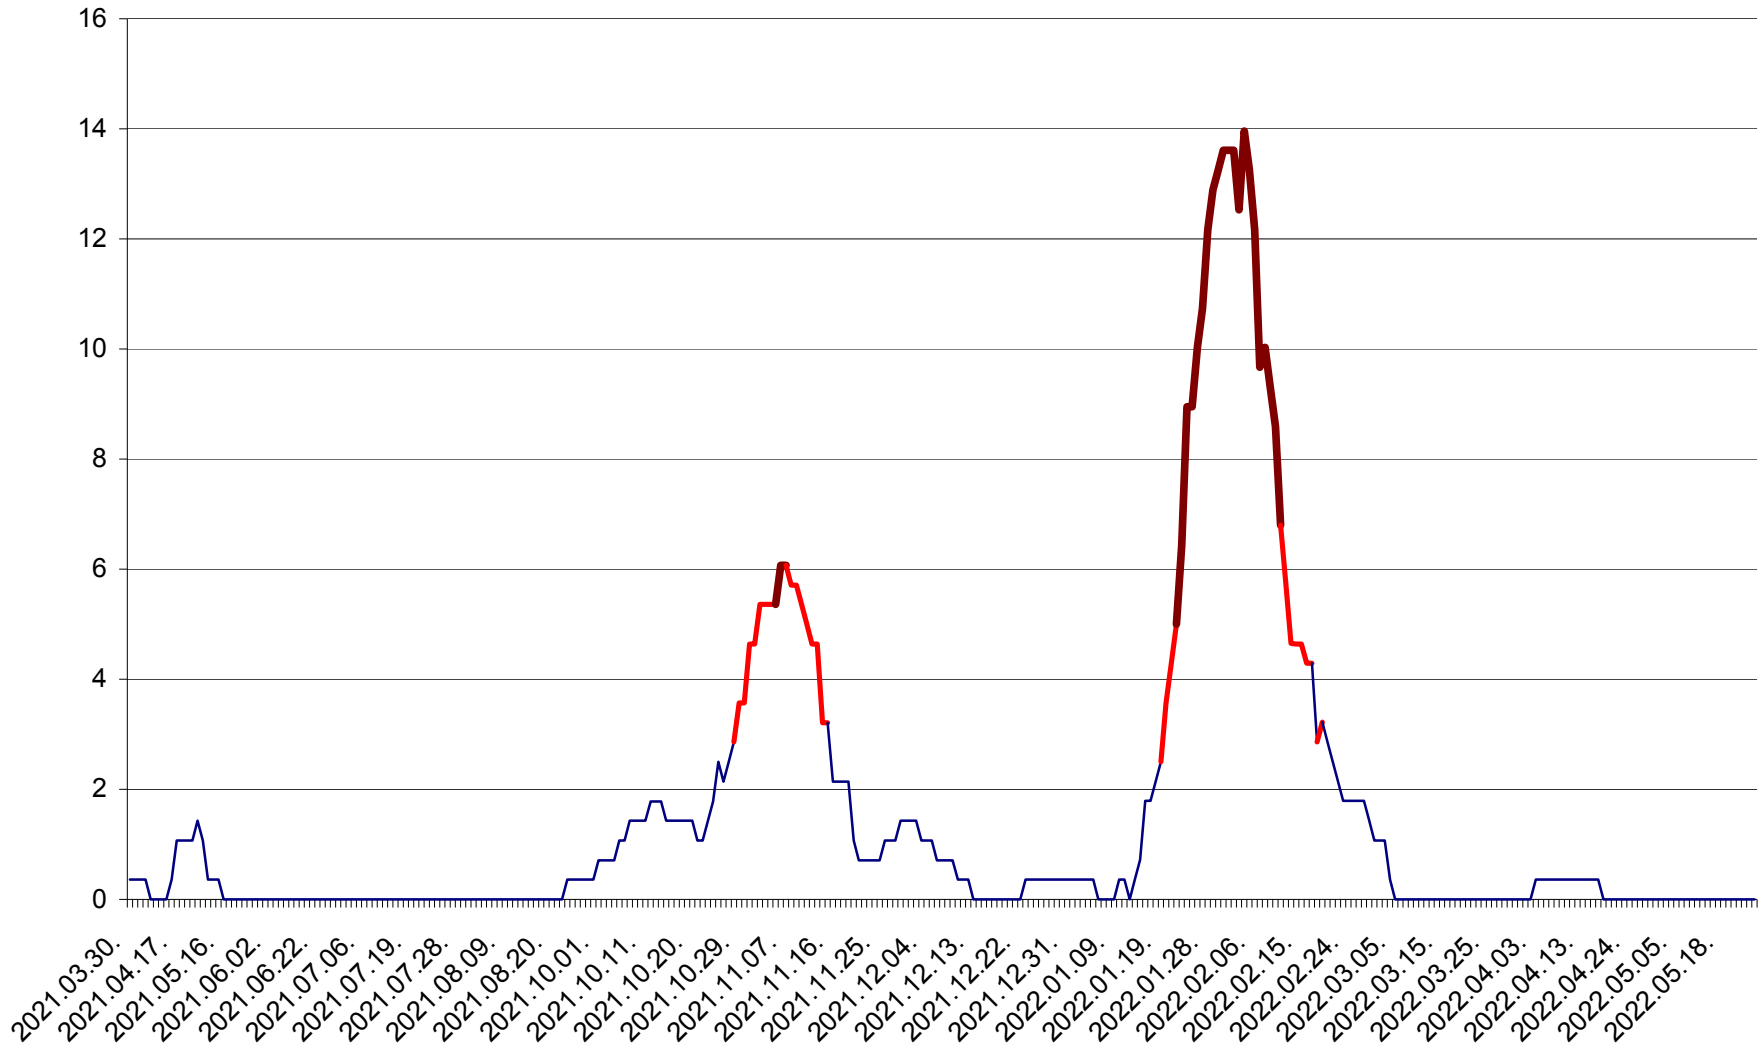

SÂNCRĂIENI - Evolutia incidentei cumulate pe 14 zile la ‰ de locuitori
2021.04.01. - 2022.05.24.

SÂNDOMINIC - Evolutia incidentei cumulate pe 14 zile la ‰ de locuitori
2021.04.01. - 2022.05.24.

SÂNMARTIN - Evolutia incidentei cumulate pe 14 zile la ‰ de locuitori
2021.04.01. - 2022.05.24.

SÂNSIMION - Evolutia incidentei cumulate pe 14 zile la ‰ de locuitori
2021.04.01. - 2022.05.24.

SÂNTIMBRU - Evolutia incidentei cumulate pe 14 zile la ‰ de locuitori
2021.04.01. - 2022.05.24.

SĂRMAȘ - Evolutia incidentei cumulate pe 14 zile la ‰ de locuitori
2021.04.01. - 2022.05.24.

SATU MARE - Evolutia incidentei cumulate pe 14 zile la ‰ de locuitori
2021.04.01. - 2022.05.24.

SECUIENI - Evolutia incidentei cumulate pe 14 zile la ‰ de locuitori
2021.04.01. - 2022.05.24.

SICULENI - Evolutia incidentei cumulate pe 14 zile la % de locuitori
2021.04.01. - 2022.05.24.