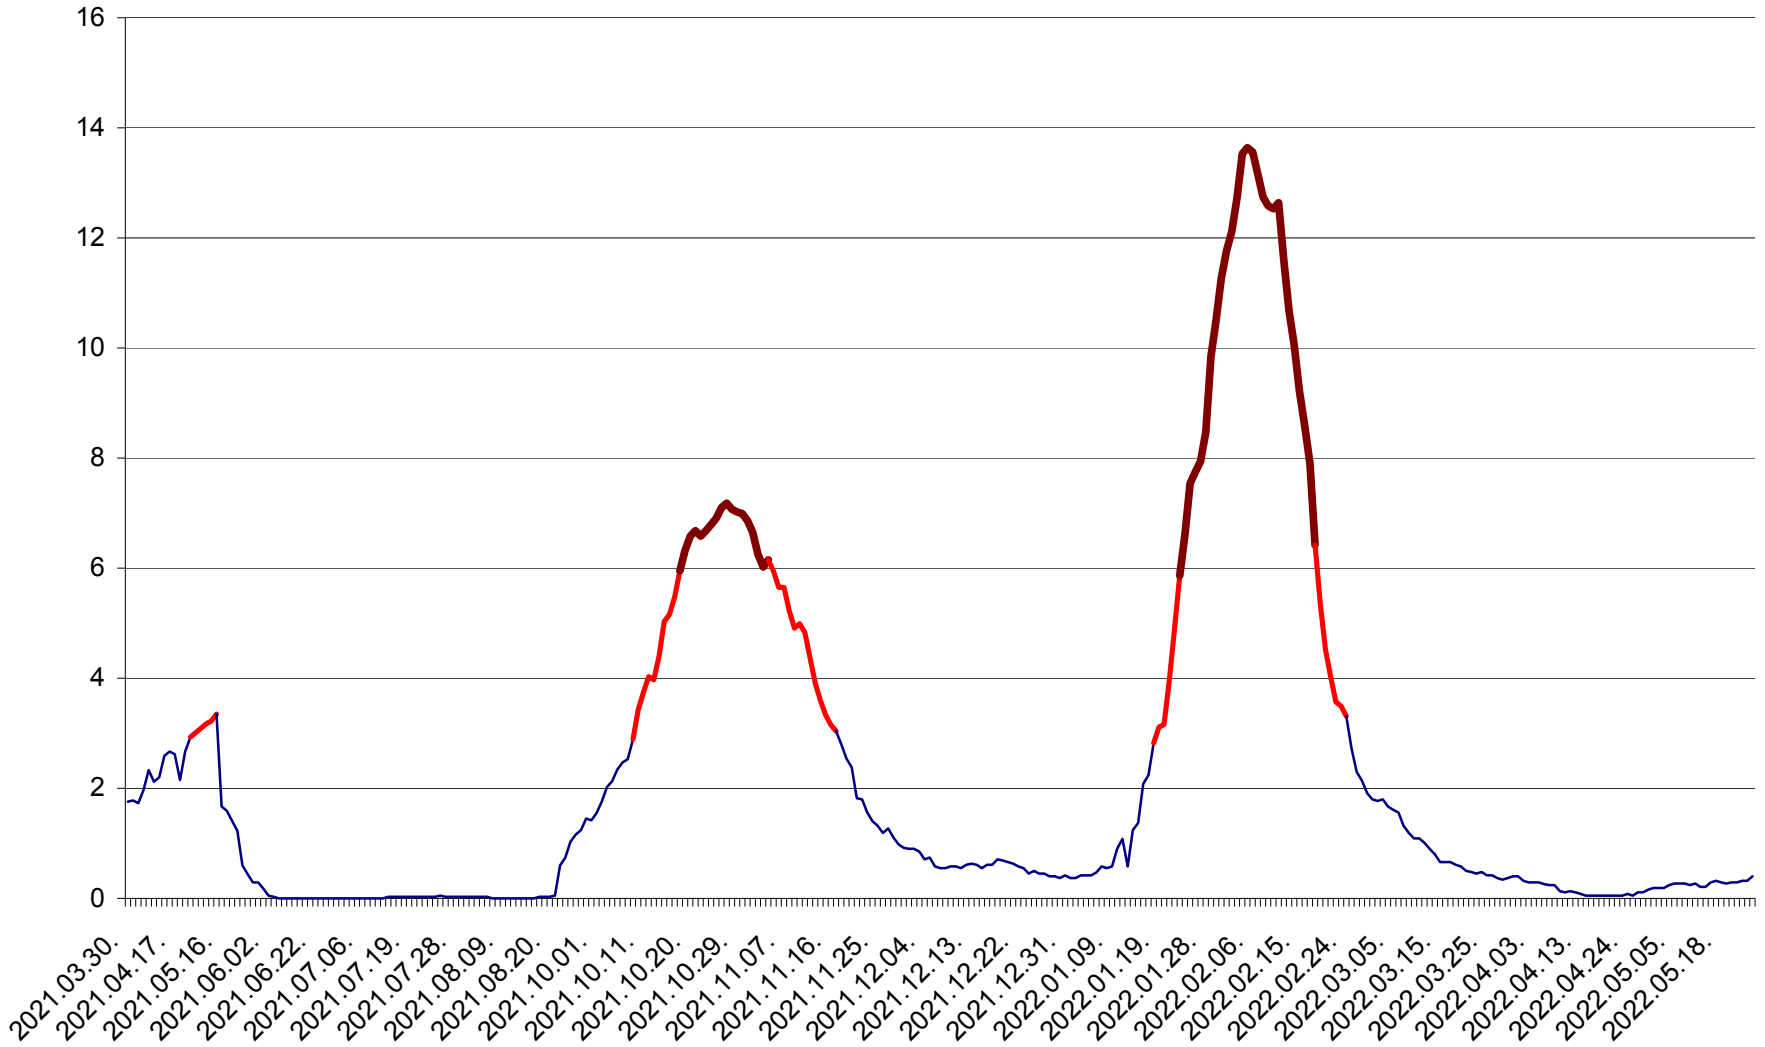

PĂULENI-CIUC - Evolutia incidentei cumulate pe 14 zile la ‰ de locuitori
2021.04.01. - 2022.05.24.