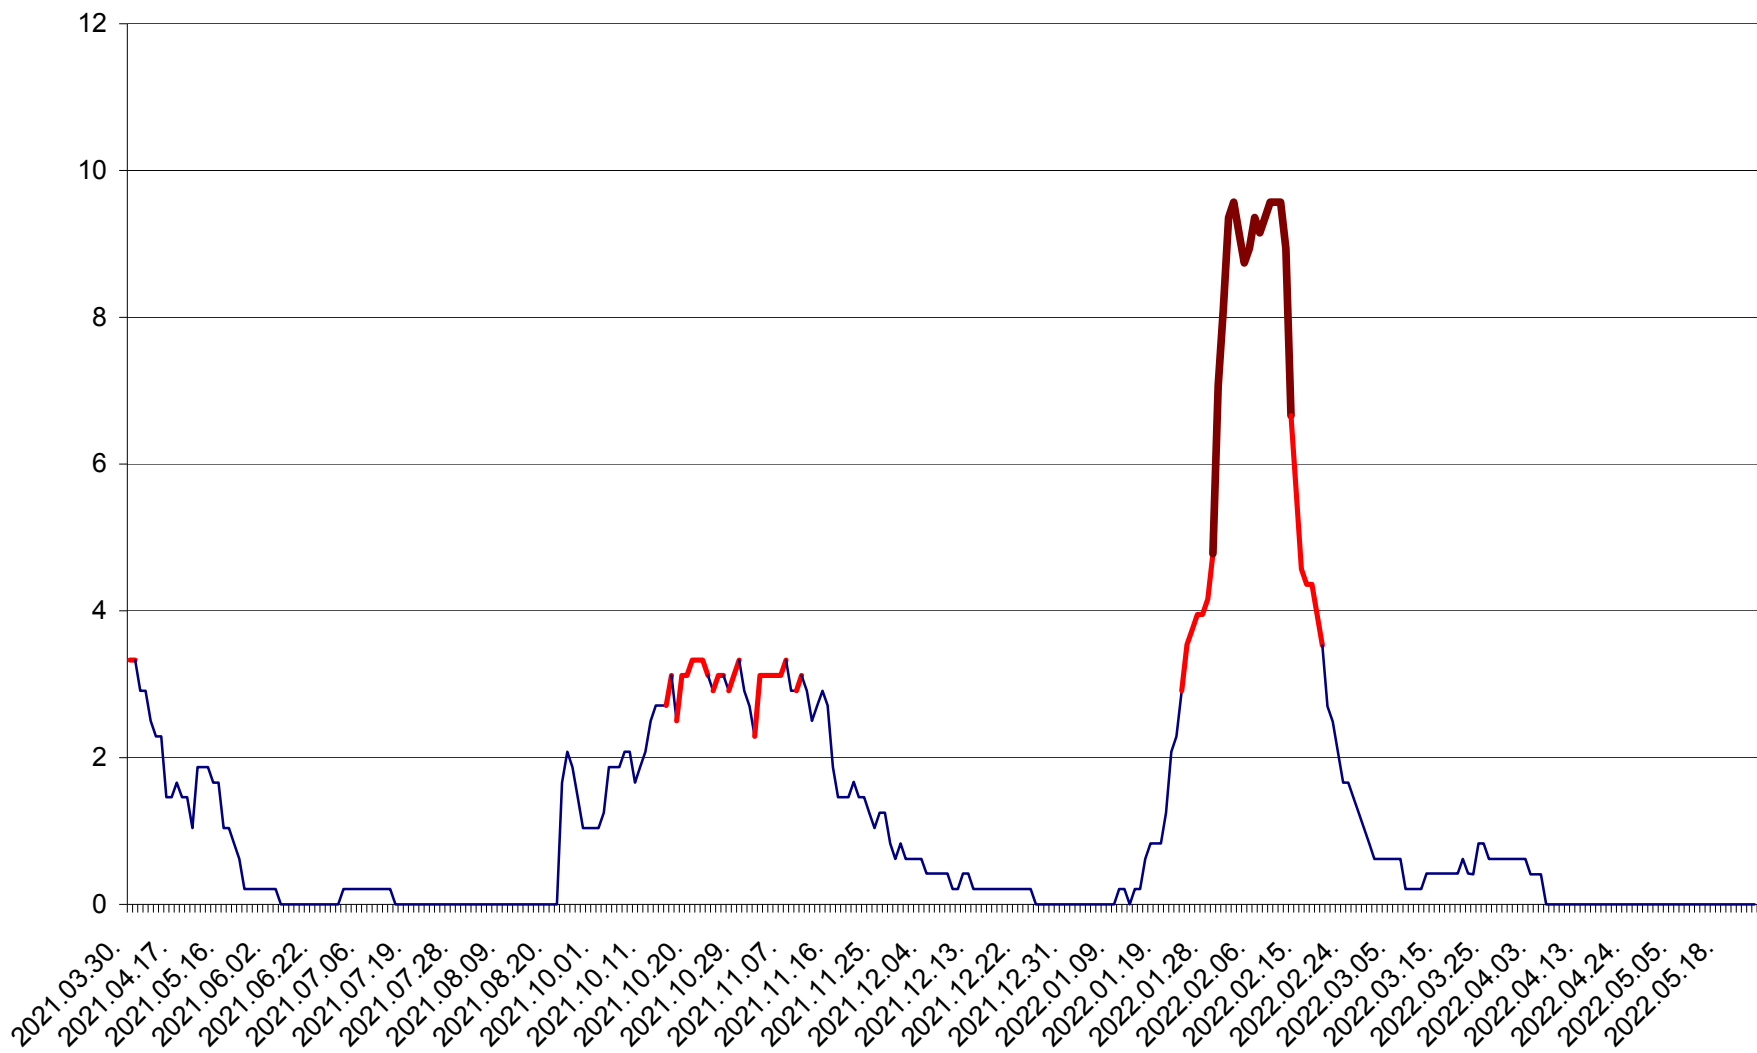

MUNICIPIUL GHEORGHENI - Evolutia incidentei cumulate pe 14 zile la % de locuitori
2021.04.01. - 2022.05.24.

JOSENI - Evolutia incidentei cumulate pe 14 zile la ‰ de locuitori
2021.04.01. - 2022.05.24.

LĂZAREA - Evolutia incidentei cumulate pe 14 zile la % de locuitori
2021.04.01. - 2022.05.24.

LELICENI - Evolutia incidentei cumulate pe 14 zile la % de locuitori
2021.04.01. - 2022.05.24.

LUETA - Evolutia incidentei cumulate pe 14 zile la ‰ de locuitori
2021.04.01. - 2022.05.24.

LUNCA DE JOS - Evolutia incidentei cumulate pe 14 zile la ‰ de locuitori
2021.04.01. - 2022.05.24.

LUNCA DE SUS - Evolutia incidentei cumulate pe 14 zile la ‰ de locuitori
2021.04.01. - 2022.05.24.

LUPENI - Evolutia incidentei cumulate pe 14 zile la ‰ de locuitori
2021.04.01. - 2022.05.24.

MĂDĂRAȘ - Evolutia incidentei cumulate pe 14 zile la ‰ de locuitori
2021.04.01. - 2022.05.24.