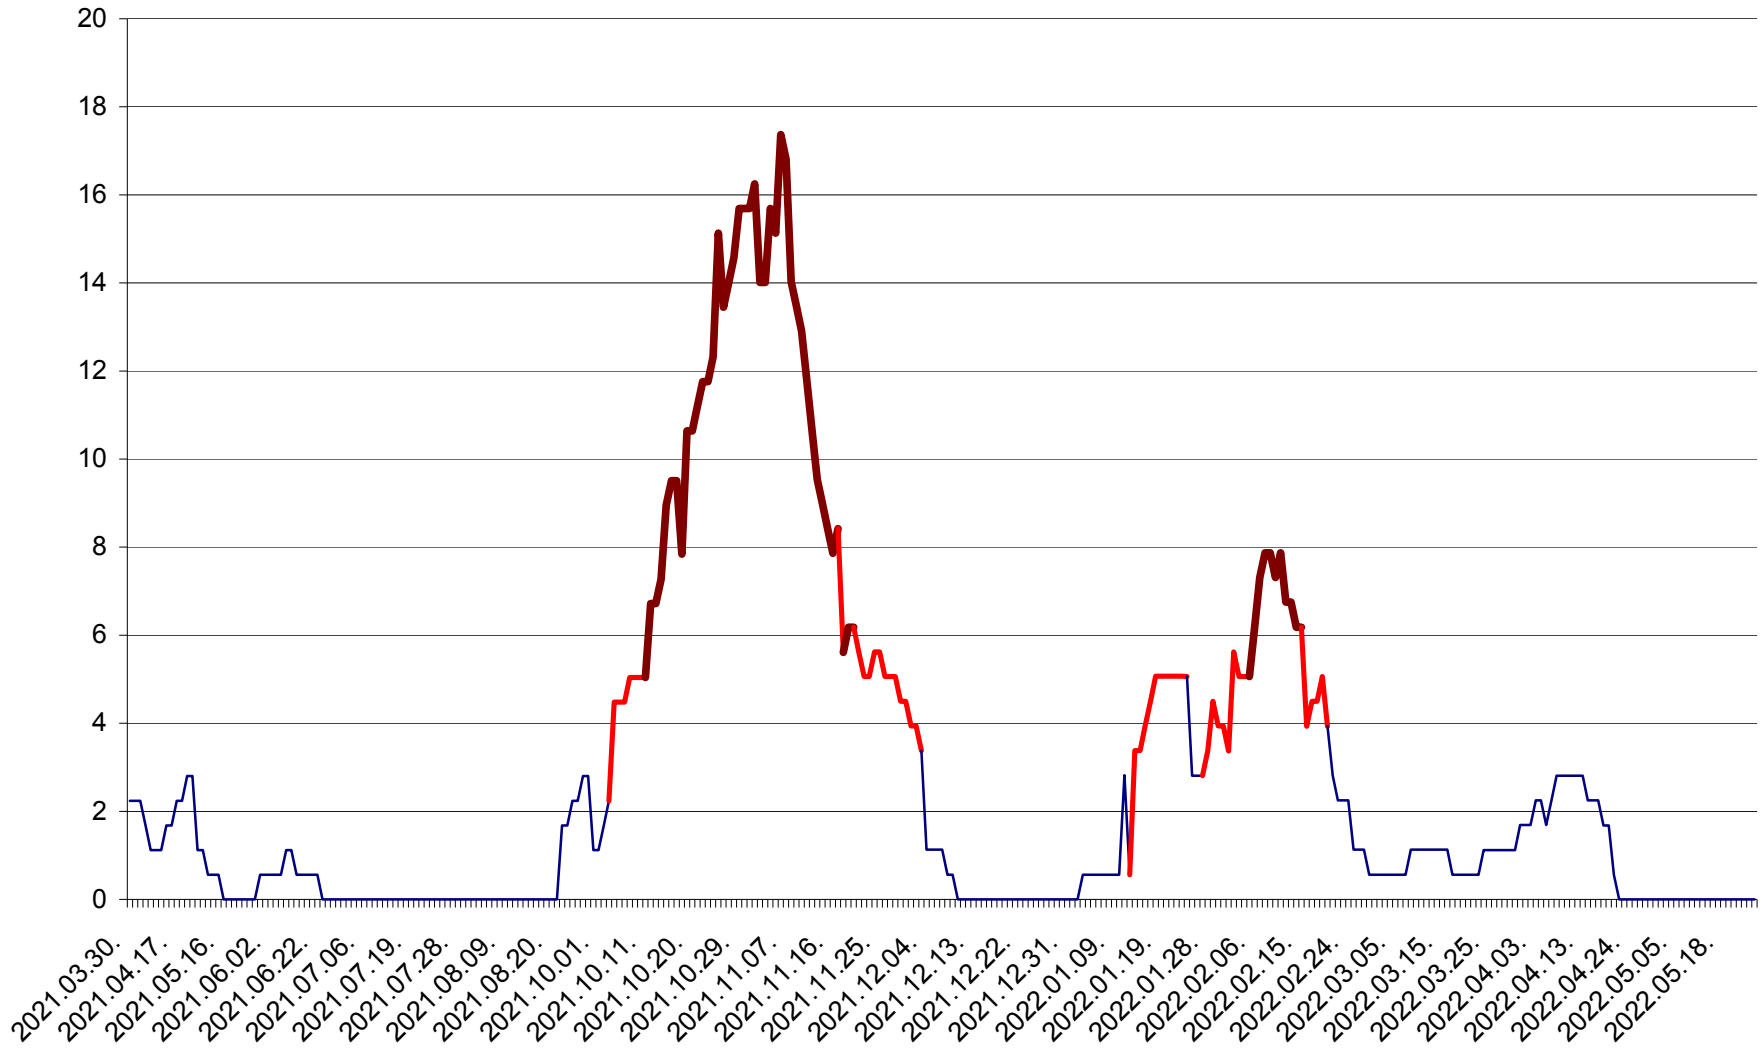

SÂNSIMION - Evolutia incidentei cumulate pe 14 zile la ‰ de locuitori
2021.04.01. - 2022.05.24.

SÂNTIMBRU - Evolutia incidentei cumulate pe 14 zile la ‰ de locuitori
2021.04.01. - 2022.05.24.

SĂRMAȘ - Evolutia incidentei cumulate pe 14 zile la ‰ de locuitori
2021.04.01. - 2022.05.24.

SATU MARE - Evolutia incidentei cumulate pe 14 zile la ‰ de locuitori
2021.04.01. - 2022.05.24.

SECUIENI - Evolutia incidentei cumulate pe 14 zile la ‰ de locuitori
2021.04.01. - 2022.05.24.

SICULENI - Evolutia incidentei cumulate pe 14 zile la % de locuitori
2021.04.01. - 2022.05.24.

ȘIMONEȘTI - Evolutia incidentei cumulate pe 14 zile la ‰ de locuitori
2021.04.01. - 2022.05.24.

SUBCETATE - Evolutia incidentei cumulate pe 14 zile la ‰ de locuitori
2021.04.01. - 2022.05.24.

SUSENI - Evolutia incidentei cumulate pe 14 zile la ‰ de locuitori
2021.04.01. - 2022.05.24.