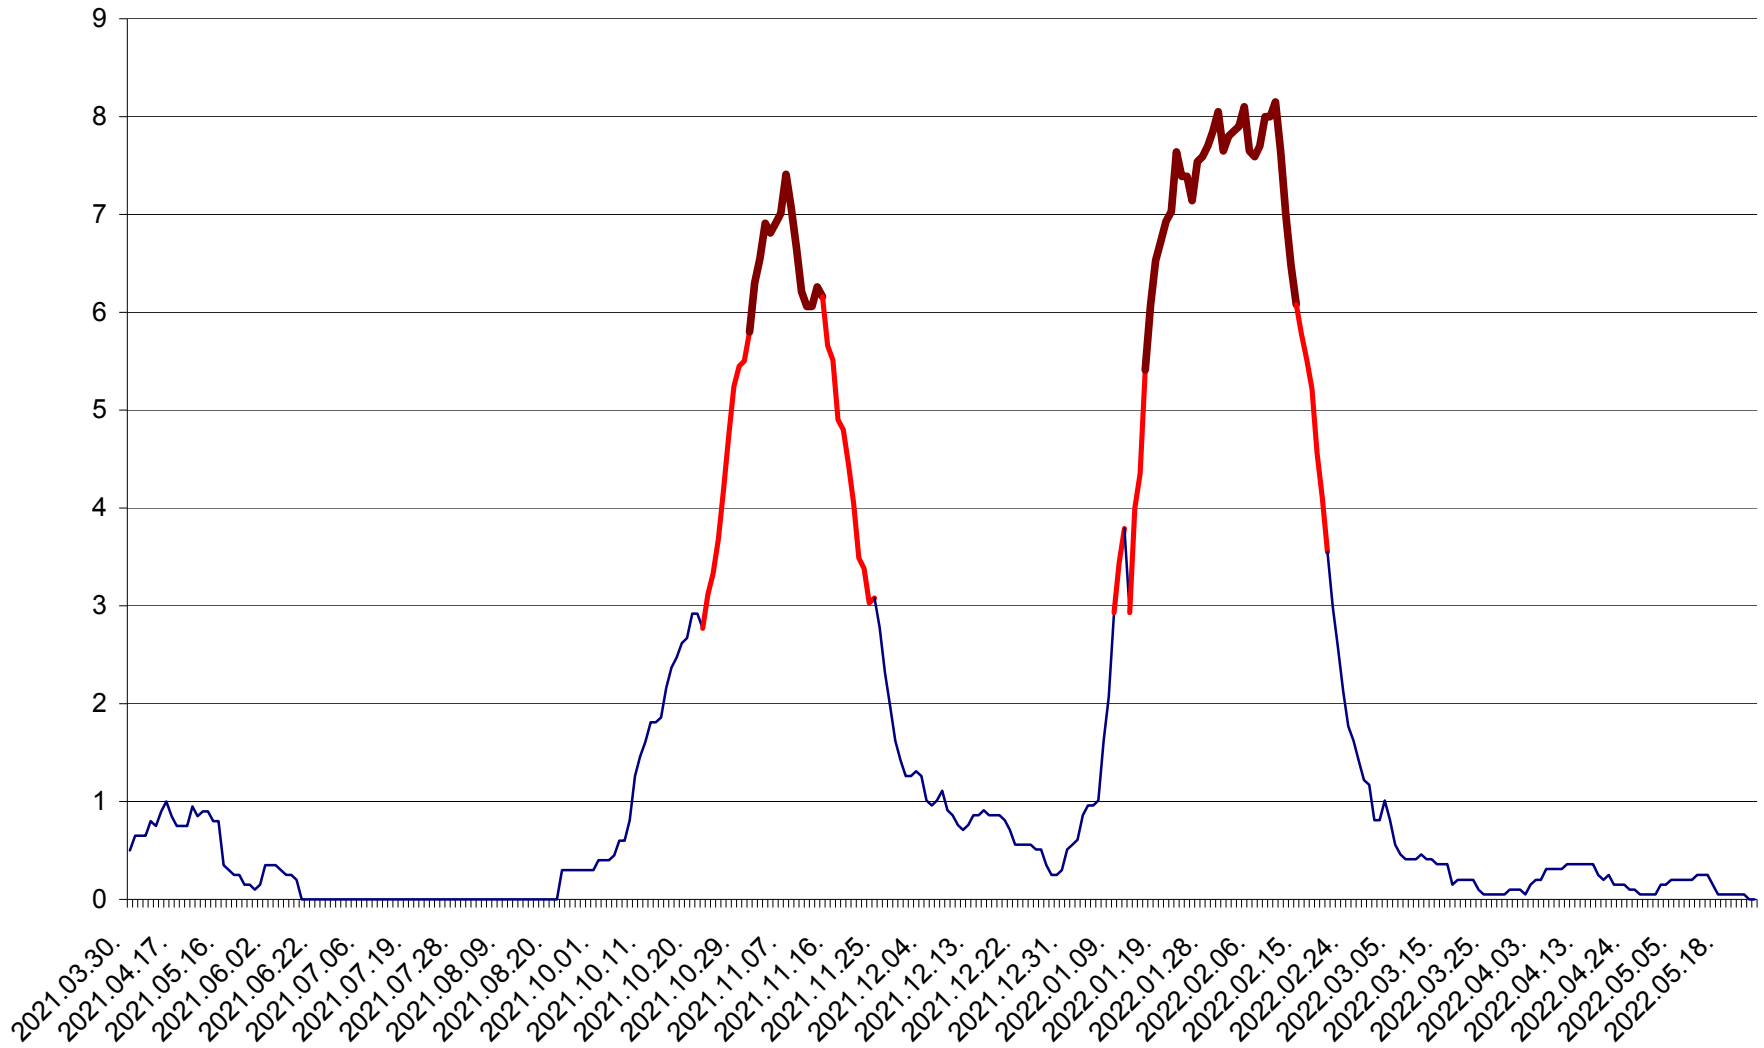

DÂRJIU - Evolutia incidentei cumulate pe 14 zile la ‰ de locuitori
2021.04.01. - 2022.05.24.

DEALU - Evolutia incidentei cumulate pe 14 zile la ‰ de locuitori
2021.04.01. - 2022.05.24.

DITRĂU - Evolutia incidentei cumulate pe 14 zile la ‰ de locuitori
2021.04.01. - 2022.05.24.

FELICENI - Evolutia incidentei cumulate pe 14 zile la % de locuitori
2021.04.01. - 2022.05.24.

FRUMOASA - Evolutia incidentei cumulate pe 14 zile la ‰ de locuitori
2021.04.01. - 2022.05.24.

GĂLĂUȚAȘ - Evolutia incidentei cumulate pe 14 zile la ‰ de locuitori
2021.04.01. - 2022.05.24.

MUNICIPIUL GHEORGHENI - Evolutia incidentei cumulate pe 14 zile la % de locuitori
2021.04.01. - 2022.05.24.

JOSENI - Evolutia incidentei cumulate pe 14 zile la ‰ de locuitori
2021.04.01. - 2022.05.24.

LĂZAREA - Evolutia incidentei cumulate pe 14 zile la % de locuitori
2021.04.01. - 2022.05.24.

LELICENI - Evolutia incidentei cumulate pe 14 zile la % de locuitori
2021.04.01. - 2022.05.24.

LUETA - Evolutia incidentei cumulate pe 14 zile la ‰ de locuitori
2021.04.01. - 2022.05.24.

LUNCA DE JOS - Evolutia incidentei cumulate pe 14 zile la ‰ de locuitori
2021.04.01. - 2022.05.24.