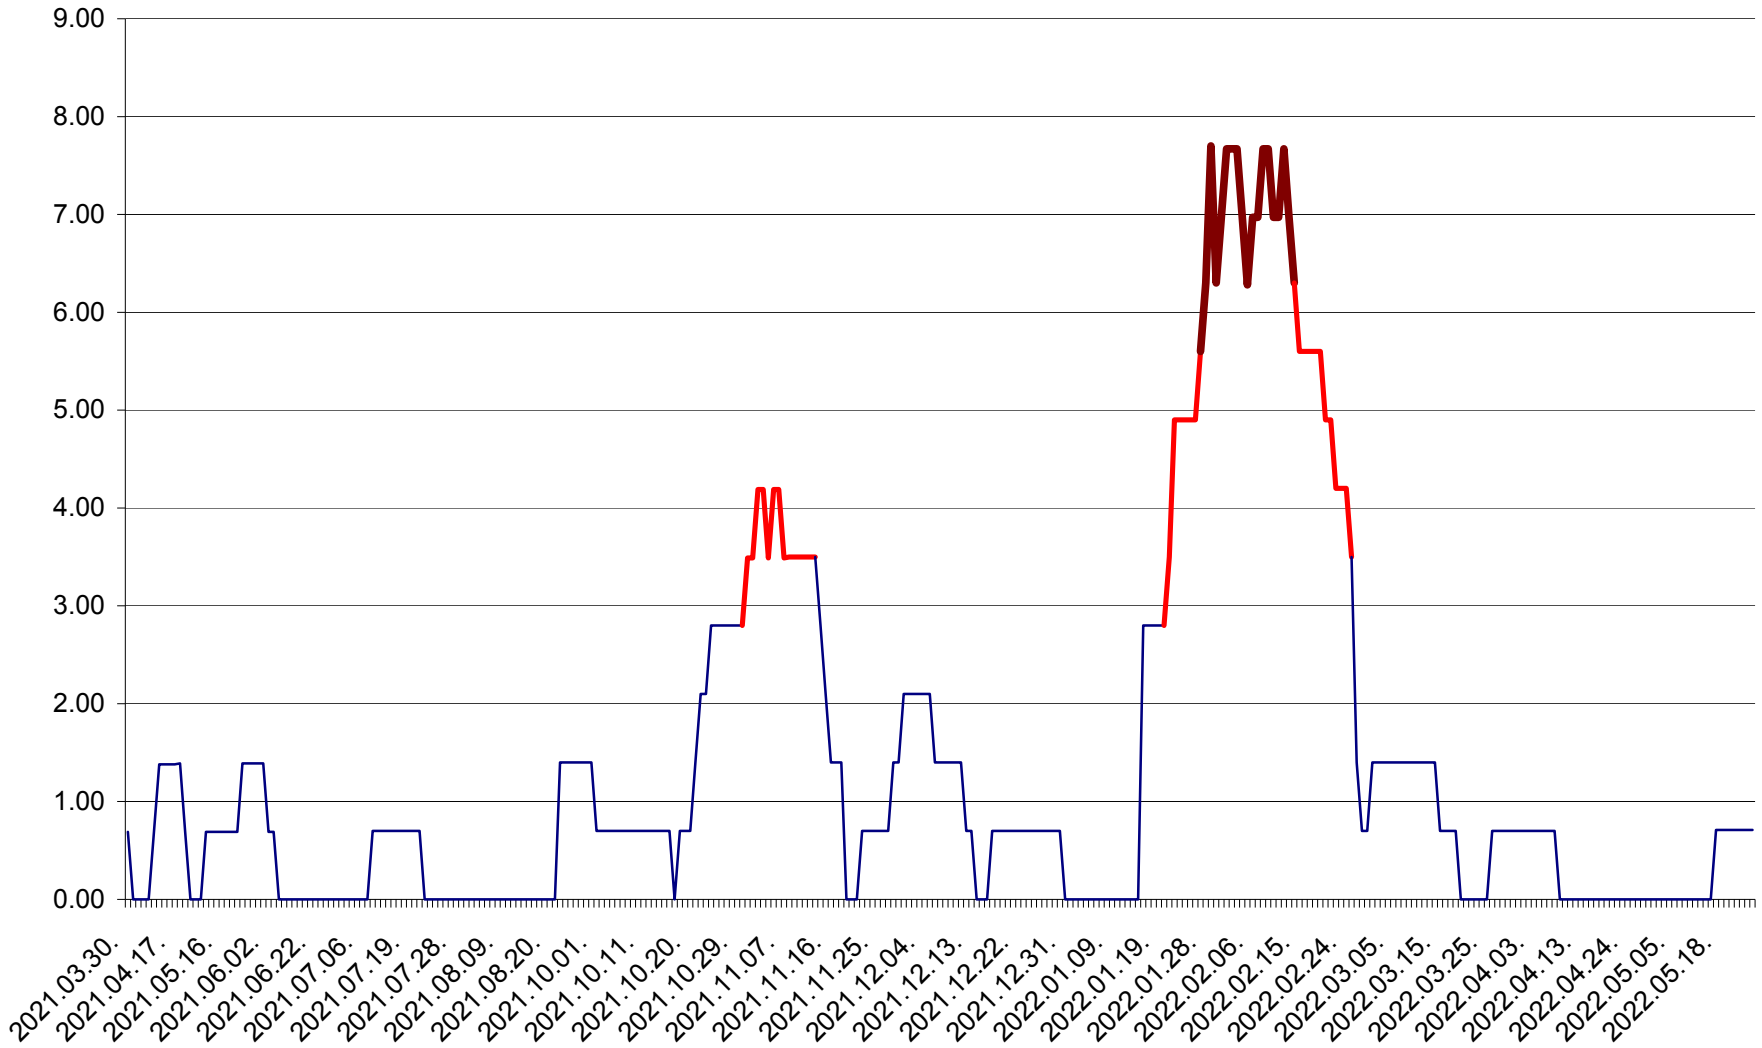

ORAȘ BĂLAN - Evolulia incidenței cumulate pe 14 zile la ‰ de locuitori
2021.04.01. - 2022.05.24.

BILBOR - Evolutia incidentei cumulate pe 14 zile la ‰ de locuitori
2021.04.01. - 2022.05.24.

ORAȘ BORSEC - Evolutia incidentei cumulate pe 14 zile la ‰ de locuitori
2021.04.01. - 2022.05.24.

BRĂDEȘTI - Evolutia incidentei cumulate pe 14 zile la ‰ de locuitori
2021.04.01. - 2022.05.24.

CĂPÂLNIȚA - Evoluția incidenței cumulate pe 14 zile la ‰ de locuitori
2021.04.01. - 2022.05.24.

CÂRȚA - Evolutia incidentei cumulate pe 14 zile la ‰ de locuitori
2021.04.01. - 2022.05.24.

CICEU - Evolutia incidentei cumulate pe 14 zile la ‰ de locuitori
2021.04.01. - 2022.05.24.

CIUCSÂNGEORGIU - Evolutia incidentei cumulate pe 14 zile la ‰ de locuitori
2021.04.01. - 2022.05.24.

CIUMANI - Evolutia incidentei cumulate pe 14 zile la ‰ de locuitori
2021.04.01. - 2022.05.24.

CORBU - Evolutia incidentei cumulate pe 14 zile la ‰ de locuitori
2021.04.01. - 2022.05.24.

CORUND - Evolutia incidentei cumulate pe 14 zile la ‰ de locuitori
2021.04.01. - 2022.05.24.

COZMENI - Evolutia incidentei cumulate pe 14 zile la ‰ de locuitori
2021.04.01. - 2022.05.24.