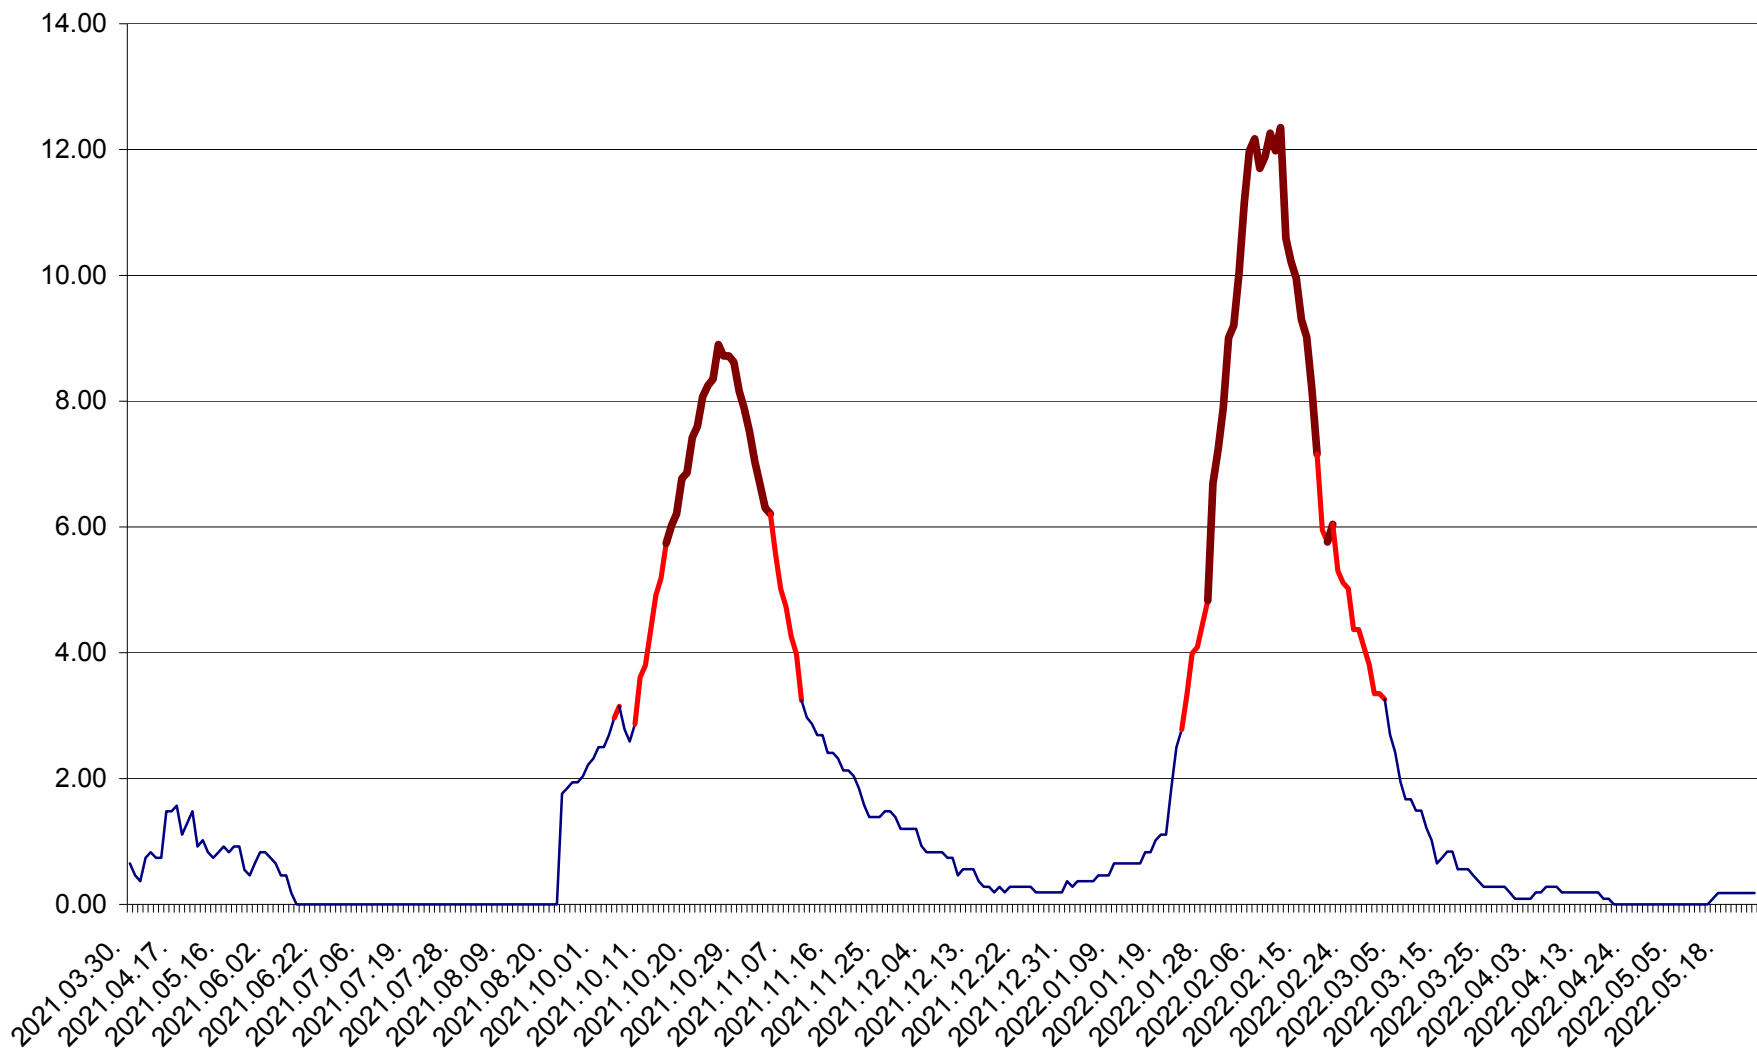

ORAȘ BĂLAN - Evolulia incidenței cumulate pe 14 zile la ‰ de locuitori
2021.04.01. - 2022.05.24.

BILBOR - Evolutia incidentei cumulate pe 14 zile la ‰ de locuitori
2021.04.01. - 2022.05.24.

ORAȘ BORSEC - Evolutia incidentei cumulate pe 14 zile la ‰ de locuitori
2021.04.01. - 2022.05.24.

CICEU - Evolutia incidentei cumulate pe 14 zile la ‰ de locuitori
2021.04.01. - 2022.05.24.

CIUCSÂNGEORGIU - Evolutia incidentei cumulate pe 14 zile la ‰ de locuitori
2021.04.01. - 2022.05.24.

CIUMANI - Evolutia incidentei cumulate pe 14 zile la ‰ de locuitori
2021.04.01. - 2022.05.24.

CORBU - Evolutia incidentei cumulate pe 14 zile la ‰ de locuitori
2021.04.01. - 2022.05.24.

CORUND - Evolutia incidentei cumulate pe 14 zile la ‰ de locuitori
2021.04.01. - 2022.05.24.

COZMENI - Evolutia incidentei cumulate pe 14 zile la ‰ de locuitori
2021.04.01. - 2022.05.24.

ORAȘ CRISTURU SECUIESC - Evolutia incidentei cumulate pe 14 zile la ‰ de locuitori
2021.04.01. - 2022.05.24.

DĂNEȘTI - Evolutia incidentei cumulate pe 14 zile la ‰ de locuitori
2021.04.01. - 2022.05.24.