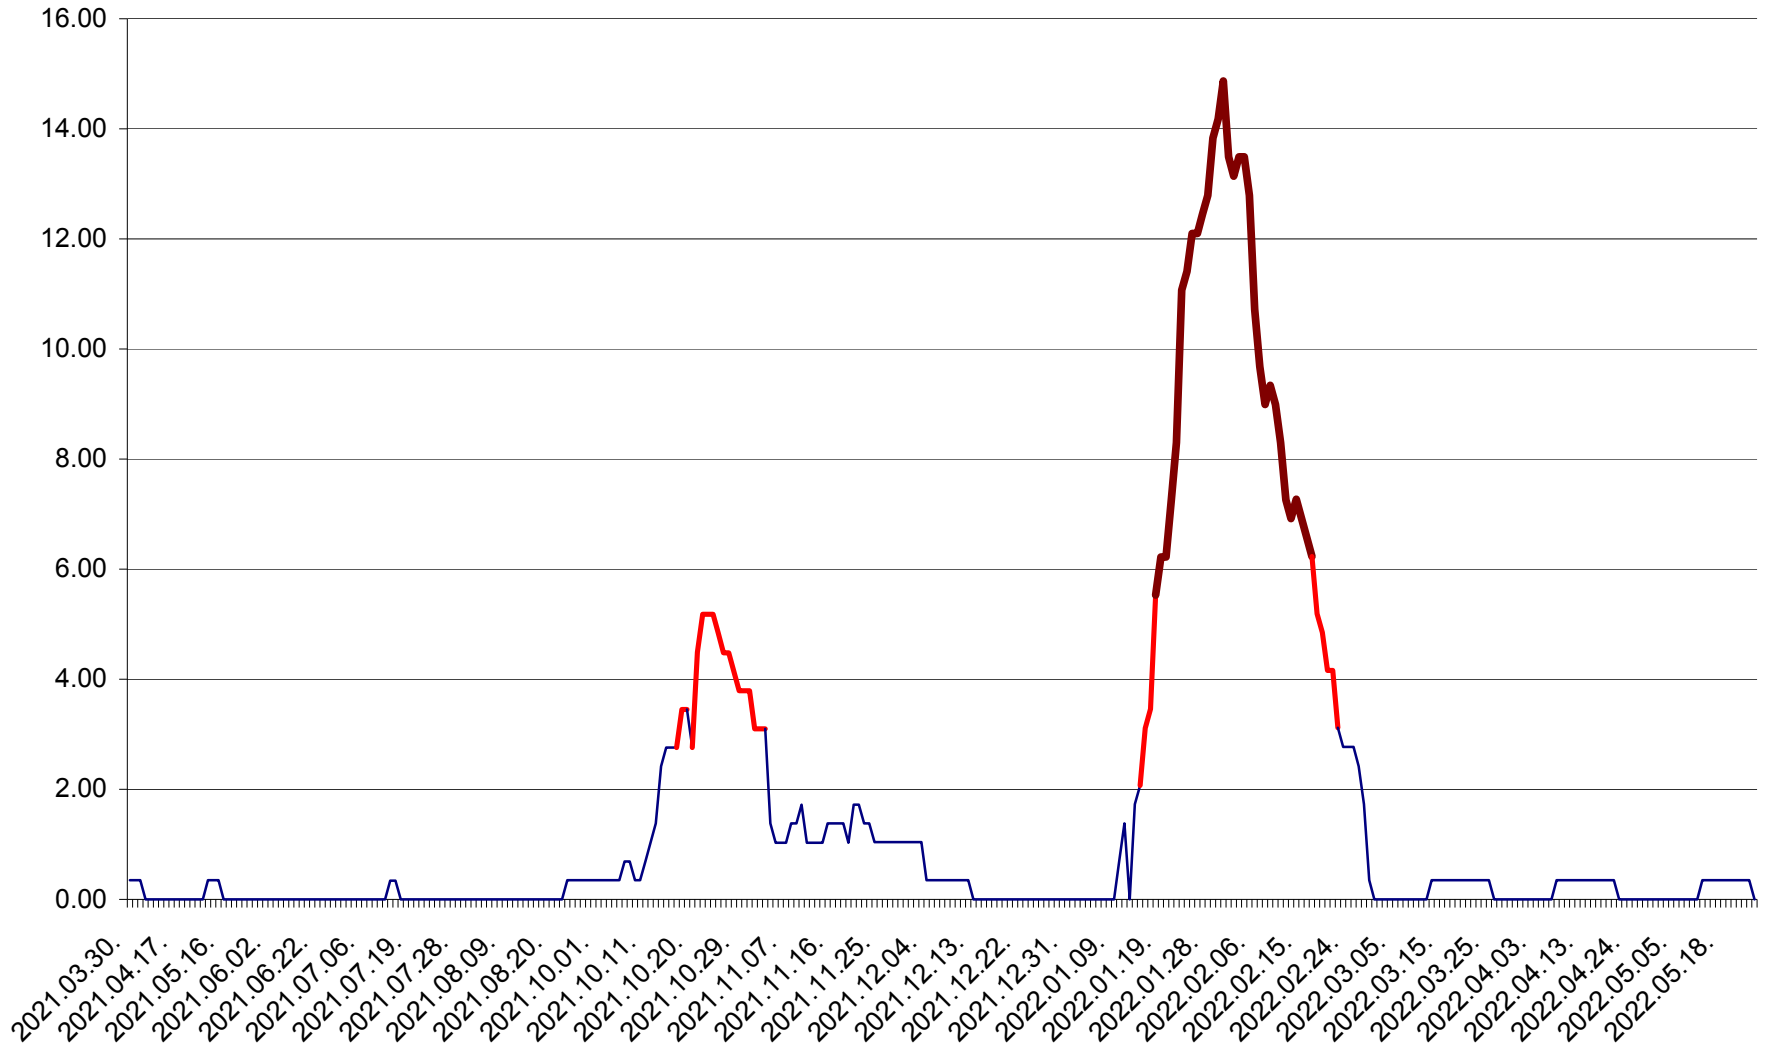

ORAȘ BĂLAN - Evolulia incidenței cumulate pe 14 zile la ‰ de locuitori
2021.04.01. - 2022.05.24.

BILBOR - Evolutia incidentei cumulate pe 14 zile la ‰ de locuitori
2021.04.01. - 2022.05.24.

ORAȘ BORSEC - Evolutia incidentei cumulate pe 14 zile la ‰ de locuitori
2021.04.01. - 2022.05.24.

BRĂDEȘTI - Evolutia incidentei cumulate pe 14 zile la ‰ de locuitori
2021.04.01. - 2022.05.24.

CĂPÂLNIȚA - Evoluția incidenței cumulate pe 14 zile la ‰ de locuitori
2021.04.01. - 2022.05.24.

CÂRȚA - Evolutia incidentei cumulate pe 14 zile la ‰ de locuitori
2021.04.01. - 2022.05.24.

CICEU - Evolutia incidentei cumulate pe 14 zile la ‰ de locuitori
2021.04.01. - 2022.05.24.

CIUCSÂNGEORGIU - Evolutia incidentei cumulate pe 14 zile la ‰ de locuitori
2021.04.01. - 2022.05.24.

CIUMANI - Evolutia incidentei cumulate pe 14 zile la ‰ de locuitori
2021.04.01. - 2022.05.24.

CORBU - Evolutia incidentei cumulate pe 14 zile la ‰ de locuitori
2021.04.01. - 2022.05.24.

CORUND - Evolutia incidentei cumulate pe 14 zile la ‰ de locuitori
2021.04.01. - 2022.05.24.

COZMENI - Evolutia incidentei cumulate pe 14 zile la ‰ de locuitori
2021.04.01. - 2022.05.24.