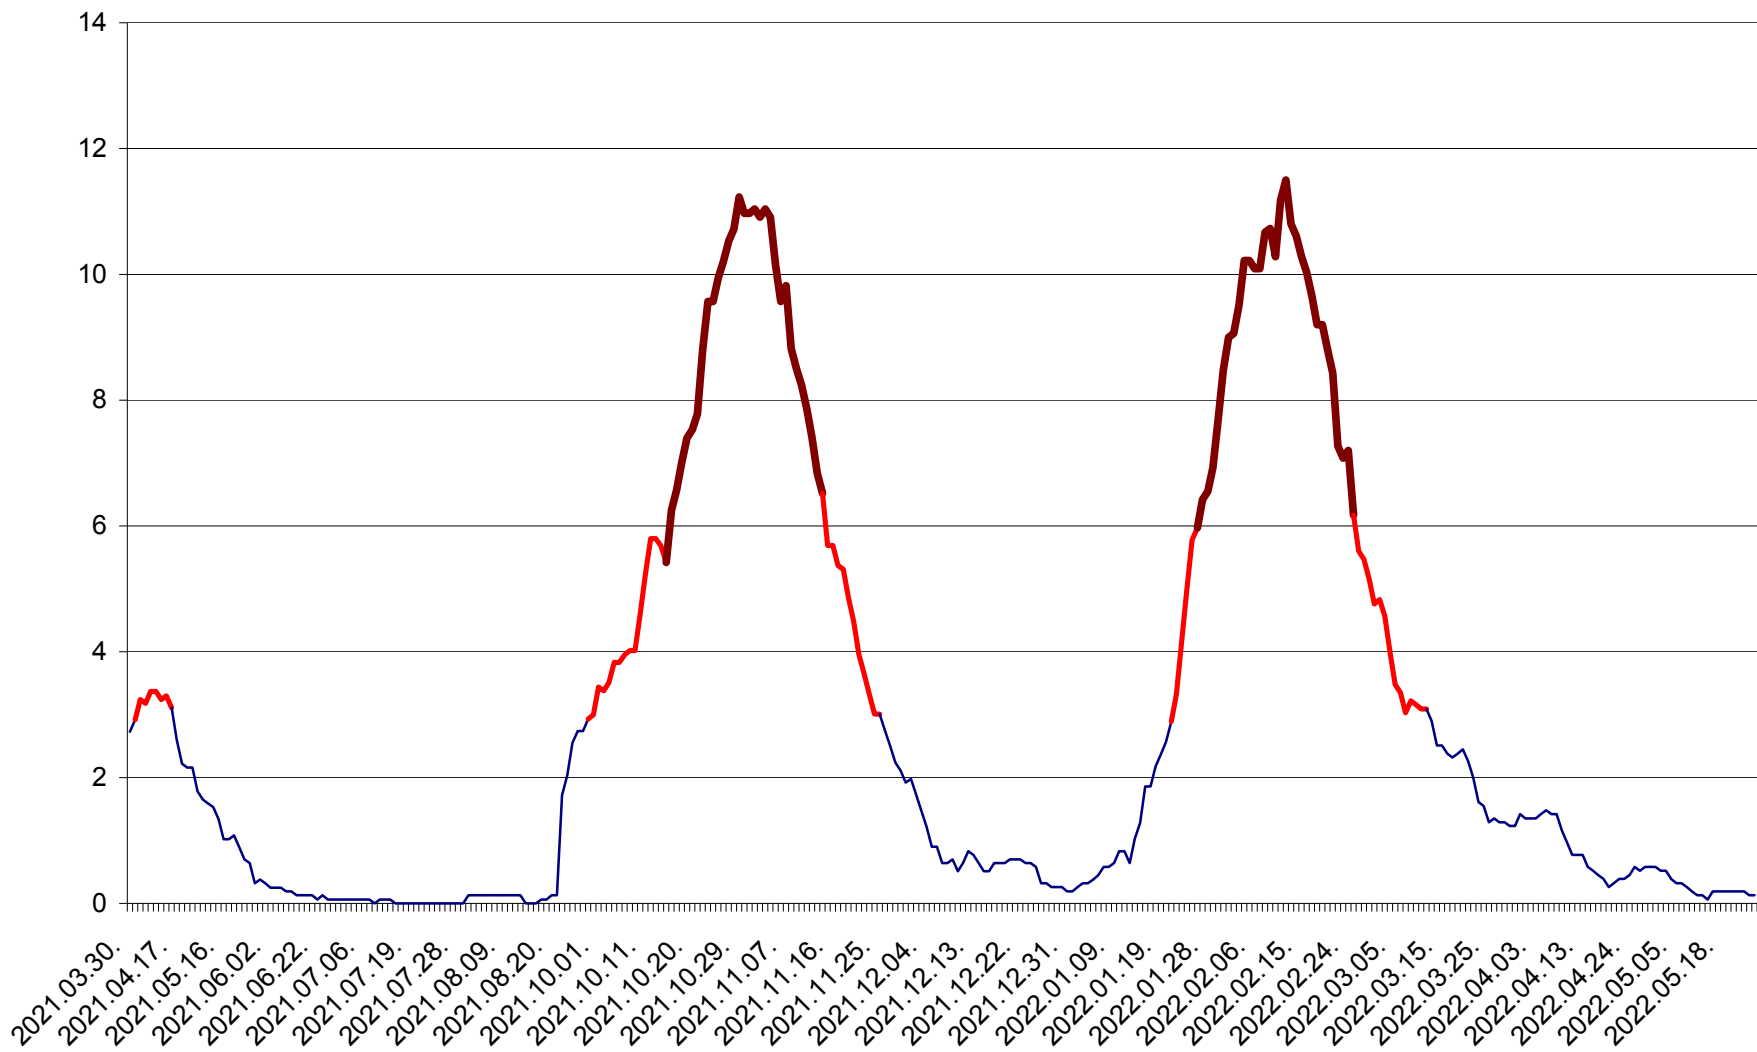

TULGHEȘ - Evolutia incidentei cumulate pe 14 zile la % de locuitori
2021.04.01. - 2022.05.24.