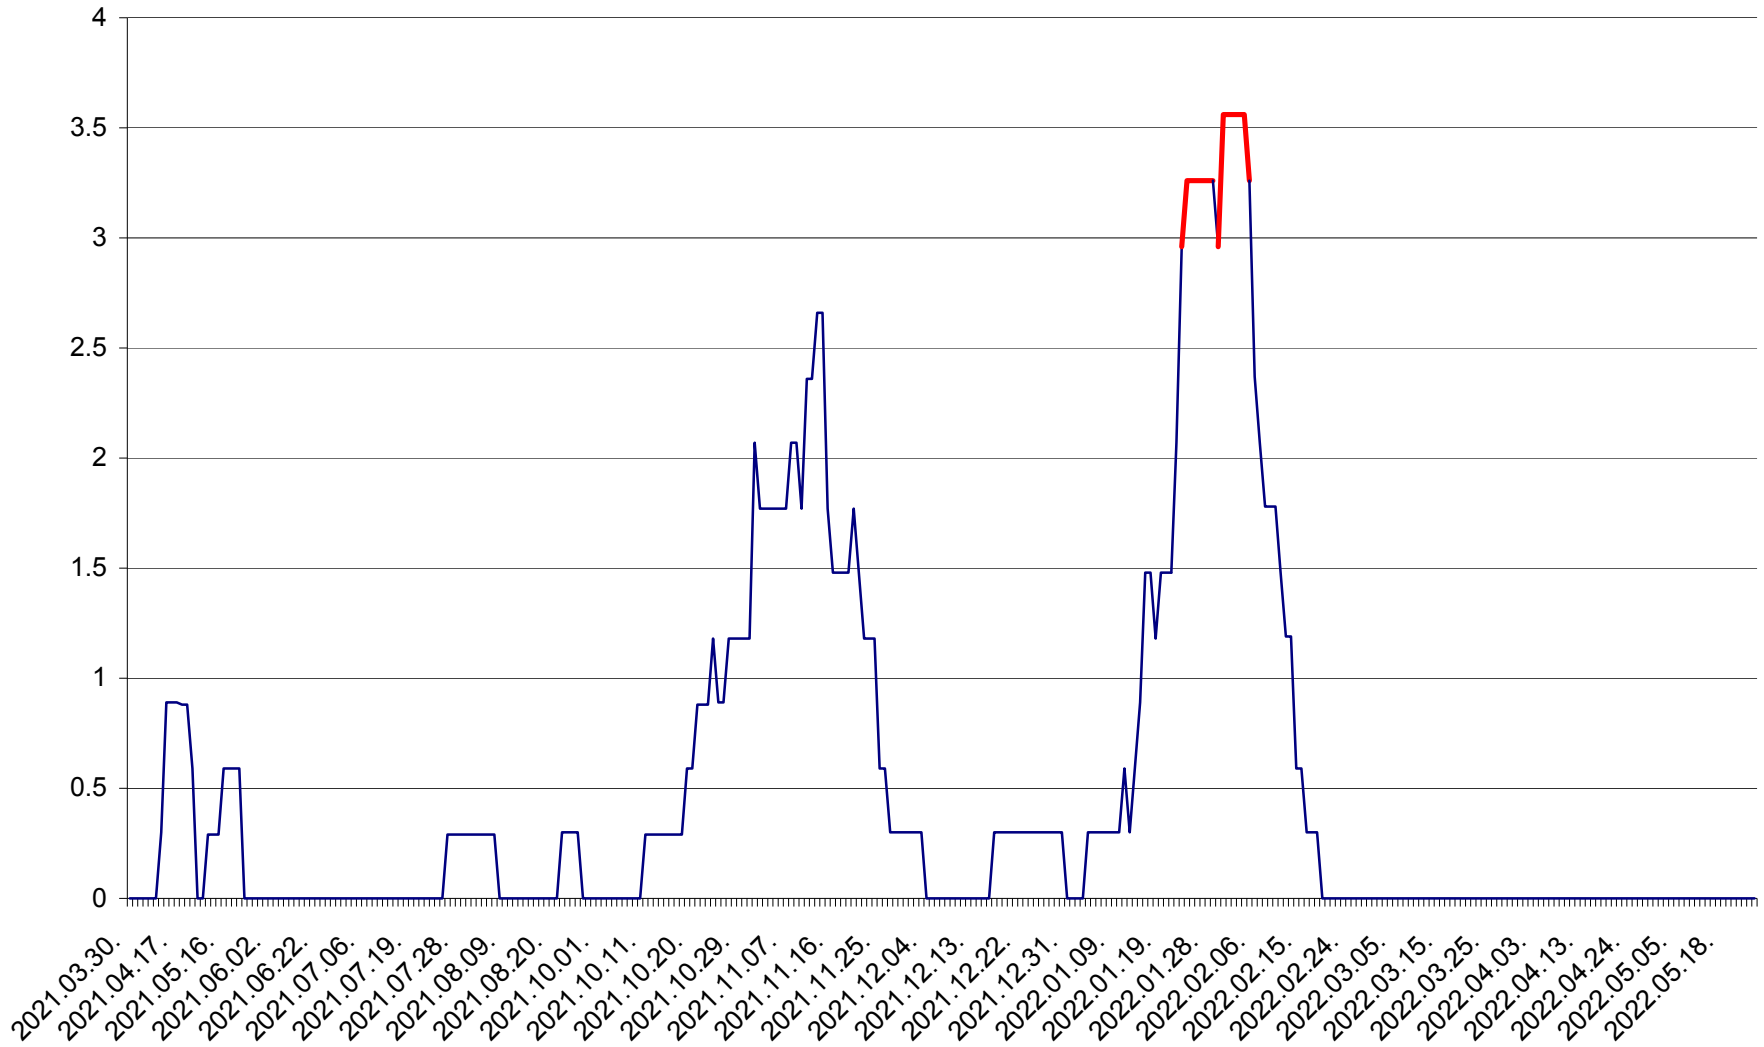

MUNICIPIUL GHEORGHENI - Evolutia incidentei cumulate pe 14 zile la % de locuitori
2021.04.01. - 2022.05.24.

JOSENI - Evolutia incidentei cumulate pe 14 zile la ‰ de locuitori
2021.04.01. - 2022.05.24.

LĂZAREA - Evolutia incidentei cumulate pe 14 zile la % de locuitori
2021.04.01. - 2022.05.24.

LELICENI - Evolutia incidentei cumulate pe 14 zile la % de locuitori
2021.04.01. - 2022.05.24.

LUETA - Evolutia incidentei cumulate pe 14 zile la ‰ de locuitori
2021.04.01. - 2022.05.24.

LUNCA DE JOS - Evolutia incidentei cumulate pe 14 zile la ‰ de locuitori
2021.04.01. - 2022.05.24.

LUNCA DE SUS - Evolutia incidentei cumulate pe 14 zile la ‰ de locuitori
2021.04.01. - 2022.05.24.

LUPENI - Evolutia incidentei cumulate pe 14 zile la ‰ de locuitori
2021.04.01. - 2022.05.24.

MĂDĂRAȘ - Evolutia incidentei cumulate pe 14 zile la ‰ de locuitori
2021.04.01. - 2022.05.24.