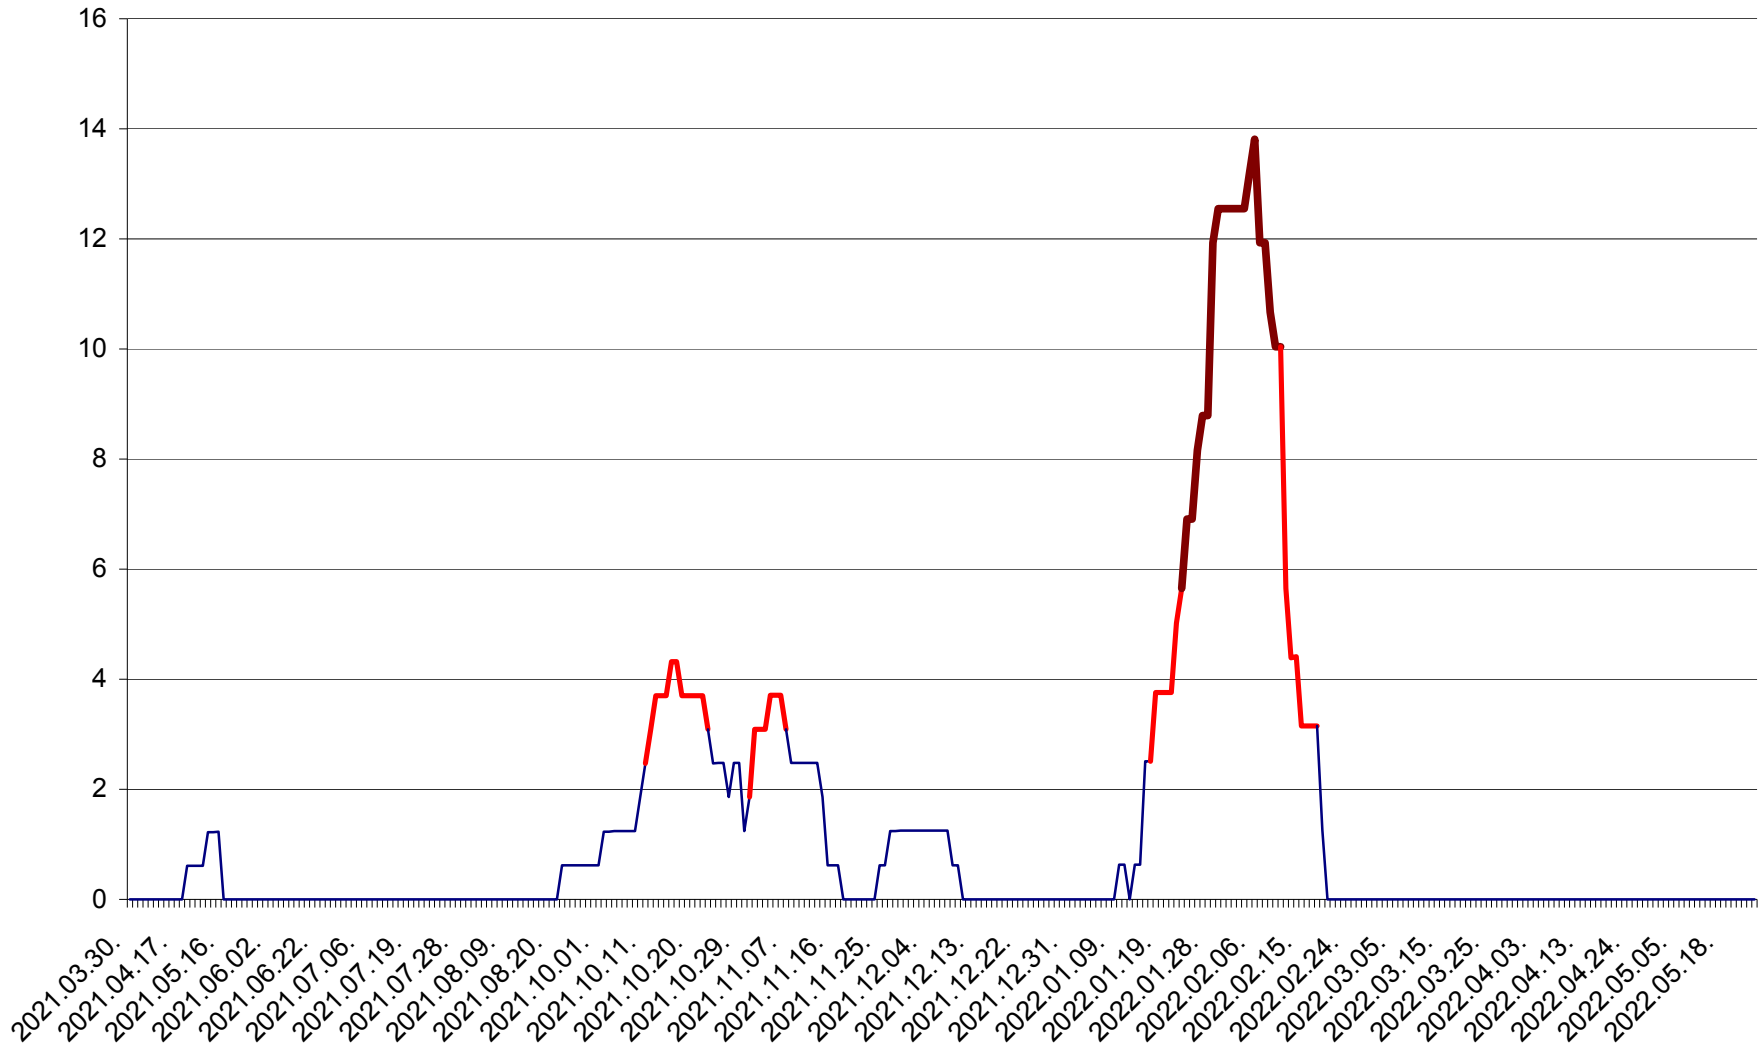

PLĂIEȘII DE JOS - Evolutia incidentei cumulate pe 14 zile la ‰ de locuitori
2021.04.01. - 2022.05.24.

PORUMBENI - Evolutia incidentei cumulate pe 14 zile la ‰ de locuitori
2021.04.01. - 2022.05.24.

PRAID - Evolutia incidentei cumulate pe 14 zile la ‰ de locuitori
2021.04.01. - 2022.05.24.

RACU - Evolutia incidentei cumulate pe 14 zile la ‰ de locuitori
2021.04.01. - 2022.05.24.

REMETEA - Evolutia incidentei cumulate pe 14 zile la ‰ de locuitori
2021.04.01. - 2022.05.24.

SĂCEL - Evolutia incidentei cumulate pe 14 zile la ‰ de locuitori
2021.04.01. - 2022.05.24.