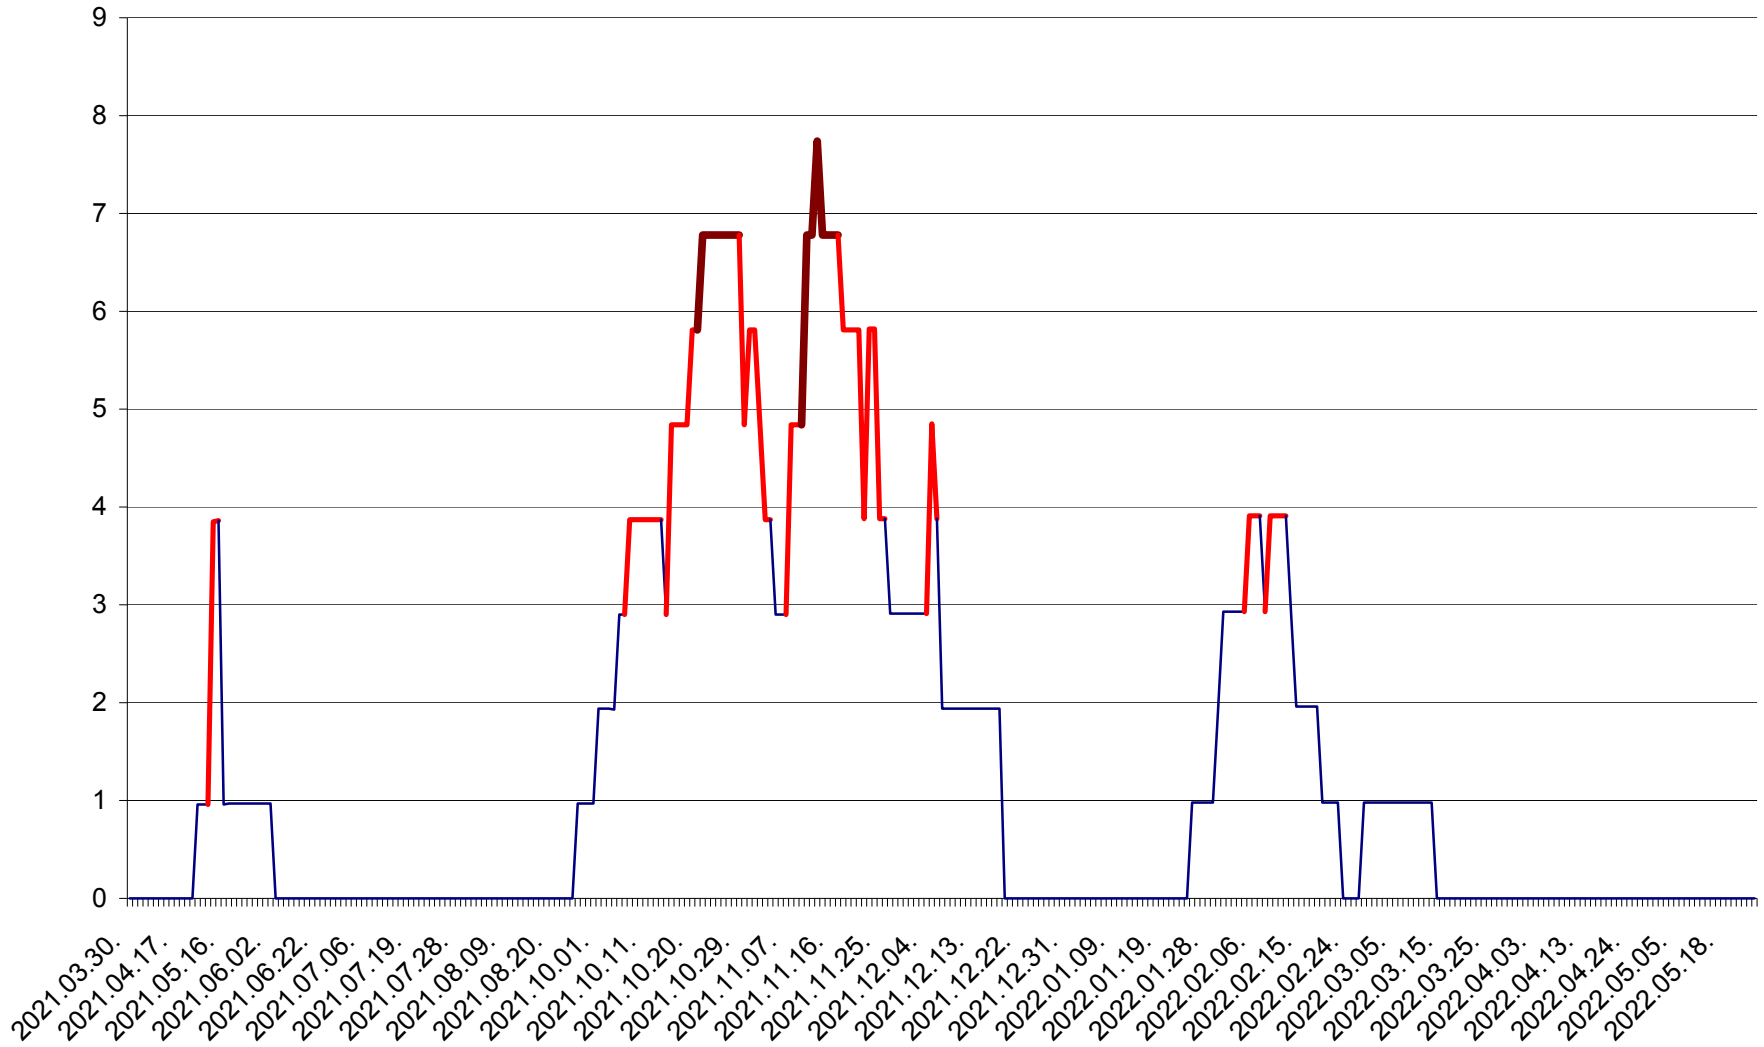

CICEU - Evolutia incidentei cumulate pe 14 zile la ‰ de locuitori
2021.04.01. - 2022.05.24.

CIUCSÂNGEORGIU - Evolutia incidentei cumulate pe 14 zile la ‰ de locuitori
2021.04.01. - 2022.05.24.

CIUMANI - Evolutia incidentei cumulate pe 14 zile la ‰ de locuitori
2021.04.01. - 2022.05.24.

CORBU - Evolutia incidentei cumulate pe 14 zile la ‰ de locuitori
2021.04.01. - 2022.05.24.

CORUND - Evolutia incidentei cumulate pe 14 zile la ‰ de locuitori
2021.04.01. - 2022.05.24.

COZMENI - Evolutia incidentei cumulate pe 14 zile la ‰ de locuitori
2021.04.01. - 2022.05.24.

ORAȘ CRISTURU SECUIESC - Evolutia incidentei cumulate pe 14 zile la ‰ de locuitori
2021.04.01. - 2022.05.24.

DĂNEȘTI - Evolutia incidentei cumulate pe 14 zile la ‰ de locuitori
2021.04.01. - 2022.05.24.

DÂRJIU - Evolutia incidentei cumulate pe 14 zile la ‰ de locuitori
2021.04.01. - 2022.05.24.

DEALU - Evolutia incidentei cumulate pe 14 zile la ‰ de locuitori
2021.04.01. - 2022.05.24.

DITRĂU - Evolutia incidentei cumulate pe 14 zile la ‰ de locuitori
2021.04.01. - 2022.05.24.