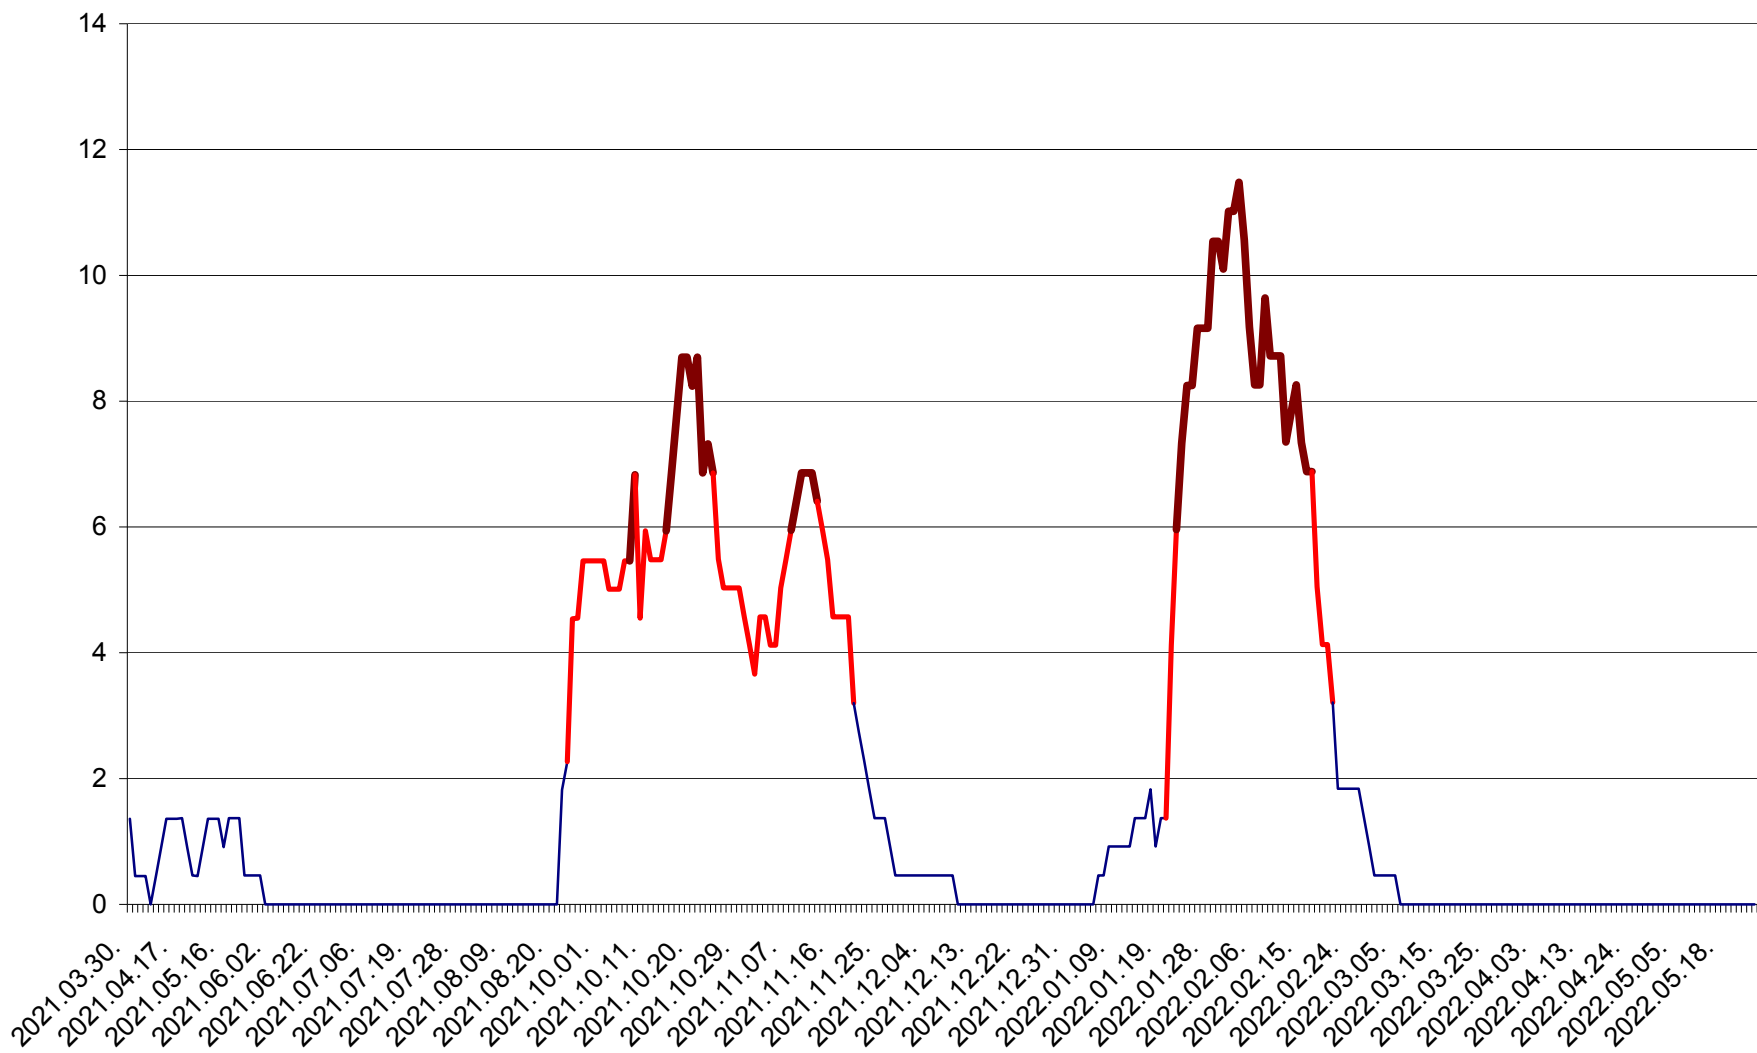

MUNICIPIUL GHEORGHENI - Evolutia incidentei cumulate pe 14 zile la % de locuitori
2021.04.01. - 2022.05.24.

JOSENI - Evolutia incidentei cumulate pe 14 zile la ‰ de locuitori
2021.04.01. - 2022.05.24.

LĂZAREA - Evolutia incidentei cumulate pe 14 zile la % de locuitori
2021.04.01. - 2022.05.24.

LELICENI - Evolutia incidentei cumulate pe 14 zile la % de locuitori
2021.04.01. - 2022.05.24.

LUETA - Evolutia incidentei cumulate pe 14 zile la ‰ de locuitori
2021.04.01. - 2022.05.24.

LUNCA DE JOS - Evolutia incidentei cumulate pe 14 zile la ‰ de locuitori
2021.04.01. - 2022.05.24.

LUNCA DE SUS - Evolutia incidentei cumulate pe 14 zile la ‰ de locuitori
2021.04.01. - 2022.05.24.

LUPENI - Evolutia incidentei cumulate pe 14 zile la ‰ de locuitori
2021.04.01. - 2022.05.24.

MĂDĂRAȘ - Evolutia incidentei cumulate pe 14 zile la ‰ de locuitori
2021.04.01. - 2022.05.24.