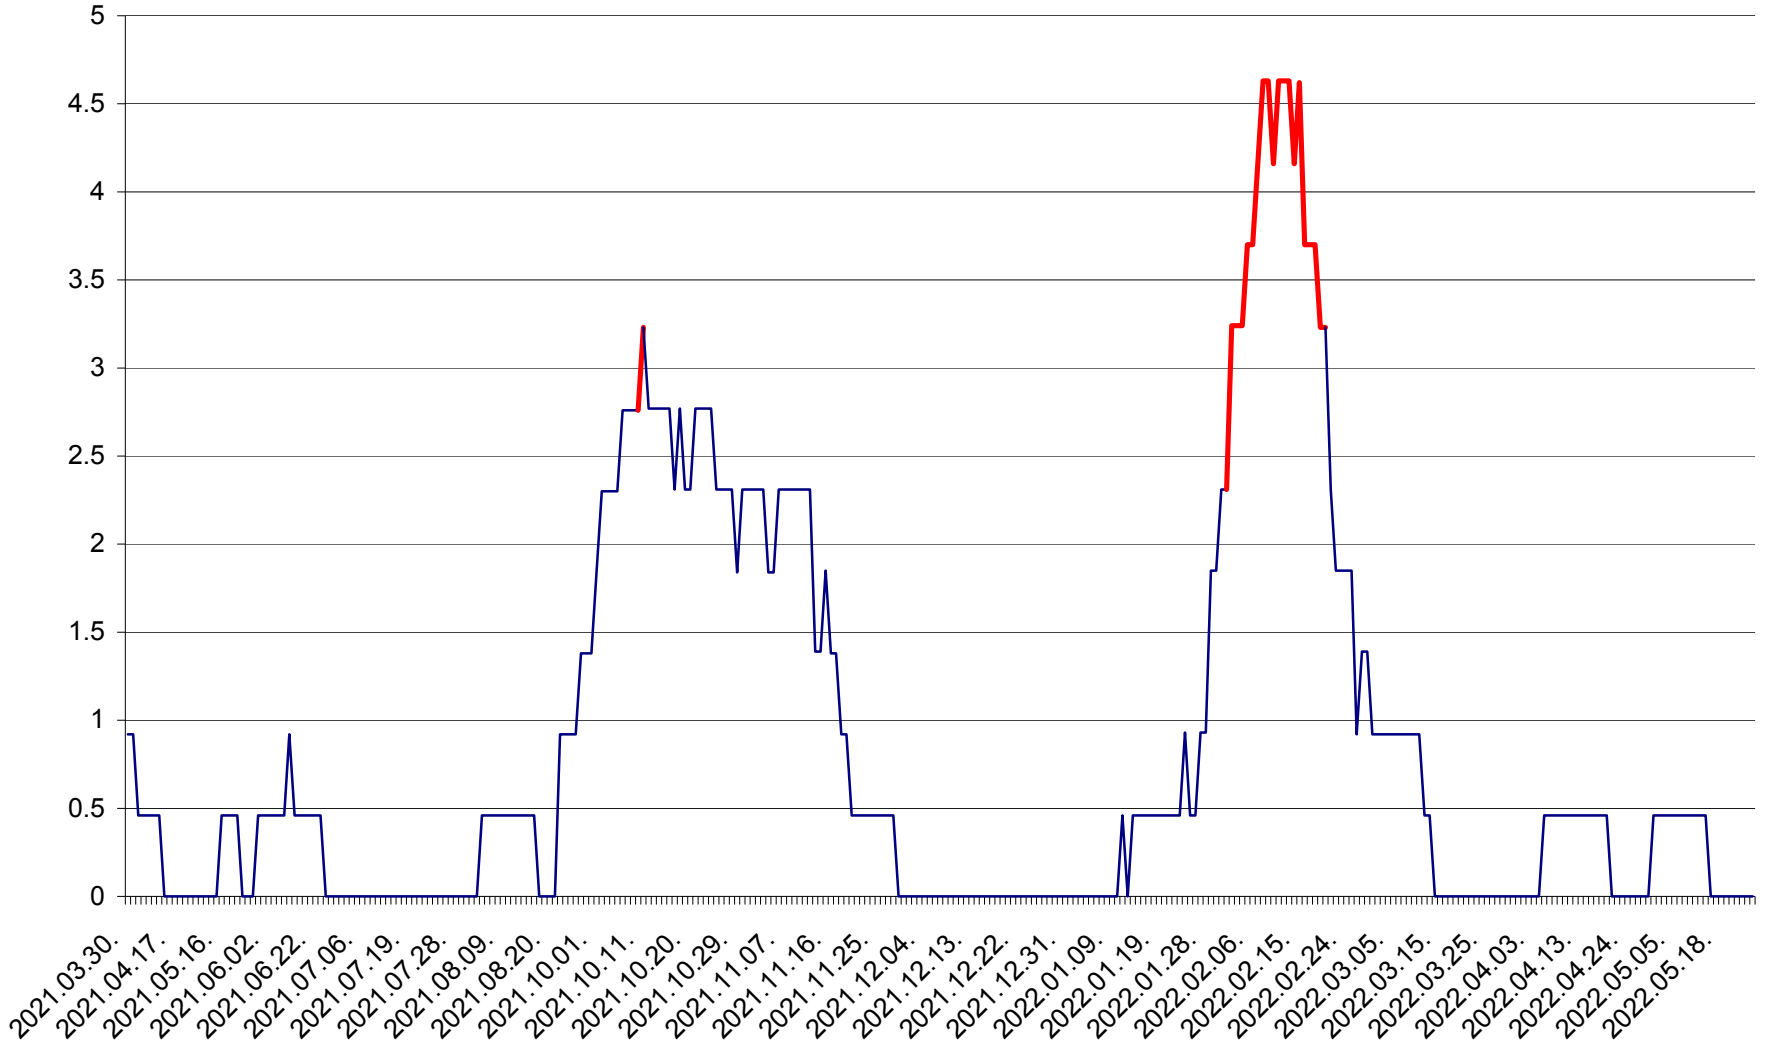

ȘIMONEȘTI - Evolutia incidentei cumulate pe 14 zile la ‰ de locuitori
2021.04.01. - 2022.05.24.

SUBCETATE - Evolutia incidentei cumulate pe 14 zile la ‰ de locuitori
2021.04.01. - 2022.05.24.

SUSENI - Evolutia incidentei cumulate pe 14 zile la ‰ de locuitori
2021.04.01. - 2022.05.24.

TOMEȘTI - Evolutia incidentei cumulate pe 14 zile la ‰ de locuitori
2021.04.01. - 2022.05.24.

MUNICIPIUL TOPLIȚA - Evolutia incidentei cumulate pe 14 zile la ‰ de locuitori
2021.04.01. - 2022.05.24.

TULGHEȘ - Evolutia incidentei cumulate pe 14 zile la % de locuitori
2021.04.01. - 2022.05.24.

TUȘNAD - Evolutia incidentei cumulate pe 14 zile la ‰ de locuitori
2021.04.01. - 2022.05.24.

ULIEȘ - Evoluția incidentei cumulate pe 14 zile la ‰ de locuitori
2021.04.01. - 2022.05.24.

VĂRȘAG - Evolutia incidentei cumulate pe 14 zile la ‰ de locuitori
2021.04.01. - 2022.05.24.