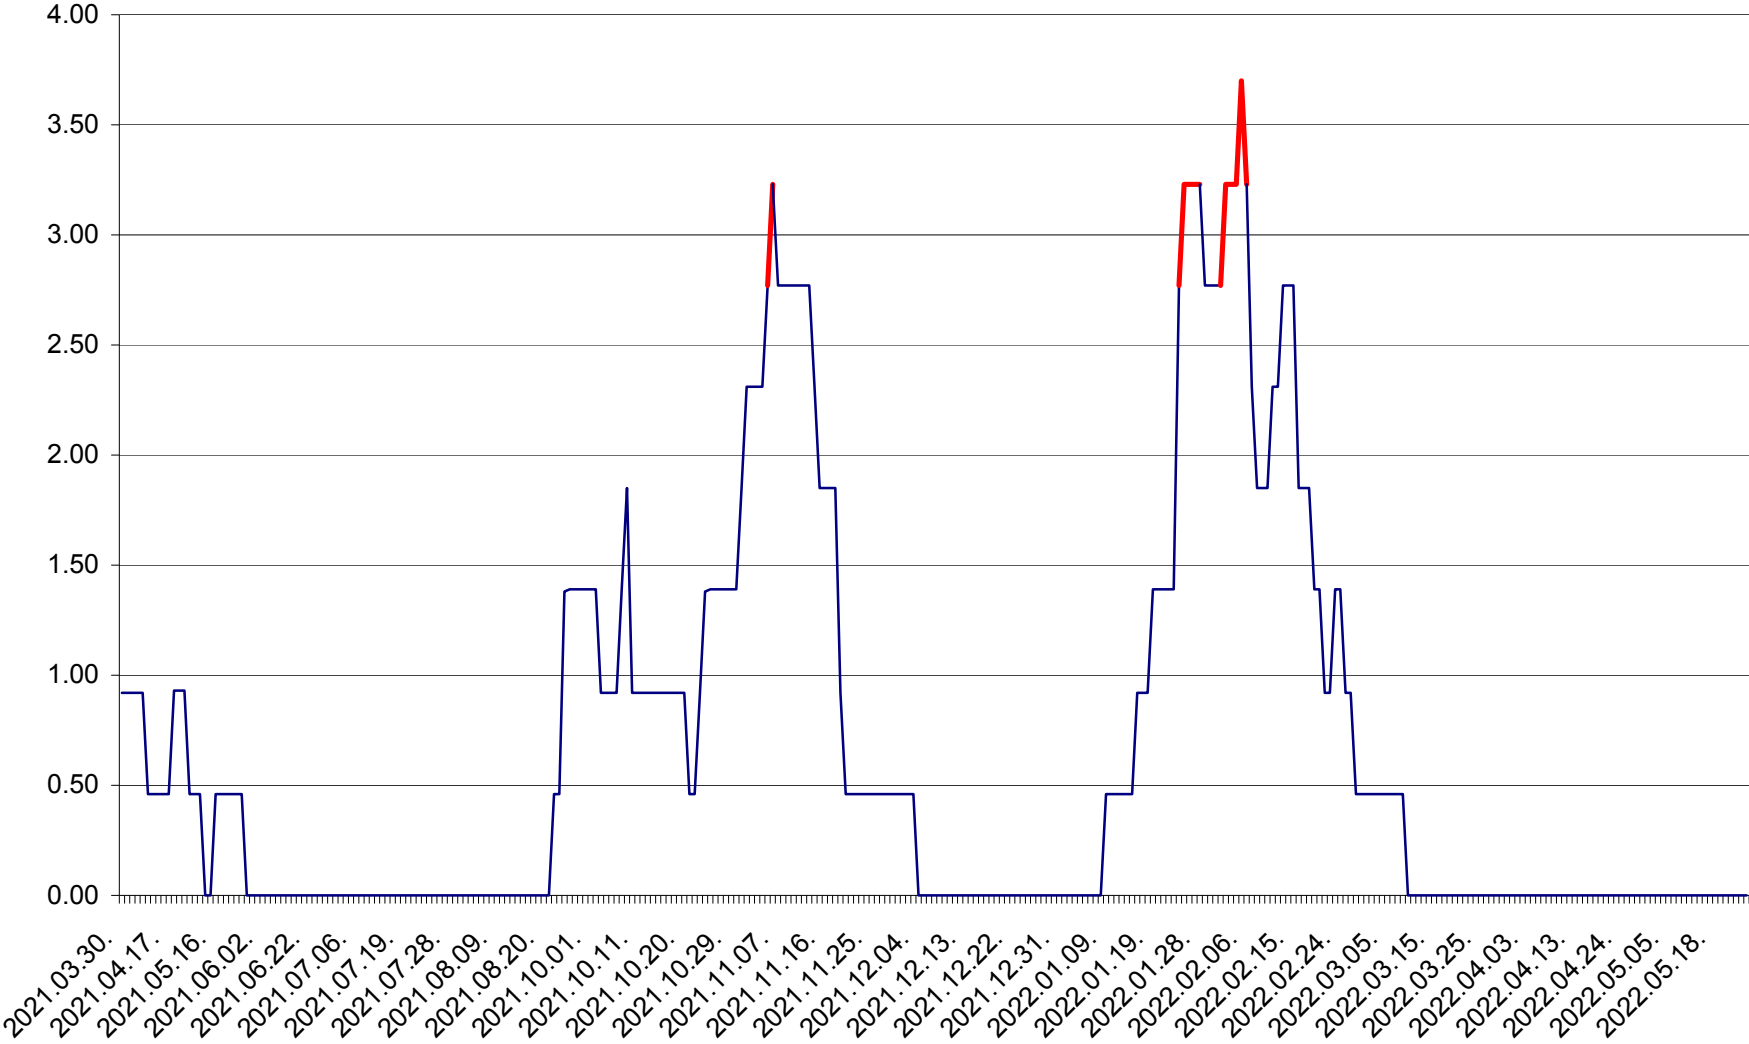

ATID - Evolutia incidentei cumulate pe 14 zile la ‰ de locuitori
2021.04.01. - 2022.05.24.

AVRĂMEȘTI - Evolutia incidentei cumulate pe 14 zile la ‰ de locuitori
2021.04.01. - 2022.05.24.

ORAȘ BĂILE TUȘNAD - Evoluția incidenței cumulate pe 14 zile la ‰ de locuitori
2021.04.01. - 2022.05.24.

ORAȘ BĂLAN - Evolulia incidenței cumulate pe 14 zile la ‰ de locuitori
2021.04.01. - 2022.05.24.

BILBOR - Evolutia incidentei cumulate pe 14 zile la ‰ de locuitori
2021.04.01. - 2022.05.24.

ORAȘ BORSEC - Evolutia incidentei cumulate pe 14 zile la ‰ de locuitori
2021.04.01. - 2022.05.24.

BRĂDEȘTI - Evolutia incidentei cumulate pe 14 zile la ‰ de locuitori
2021.04.01. - 2022.05.24.

CĂPÂLNIȚA - Evoluția incidenței cumulate pe 14 zile la ‰ de locuitori
2021.04.01. - 2022.05.24.

CÂRȚA - Evolutia incidentei cumulate pe 14 zile la ‰ de locuitori
2021.04.01. - 2022.05.24.

CICEU - Evolutia incidentei cumulate pe 14 zile la ‰ de locuitori
2021.04.01. - 2022.05.24.

CIUCSÂNGEORGIU - Evolutia incidentei cumulate pe 14 zile la ‰ de locuitori
2021.04.01. - 2022.05.24.

CIUMANI - Evolutia incidentei cumulate pe 14 zile la ‰ de locuitori
2021.04.01. - 2022.05.24.