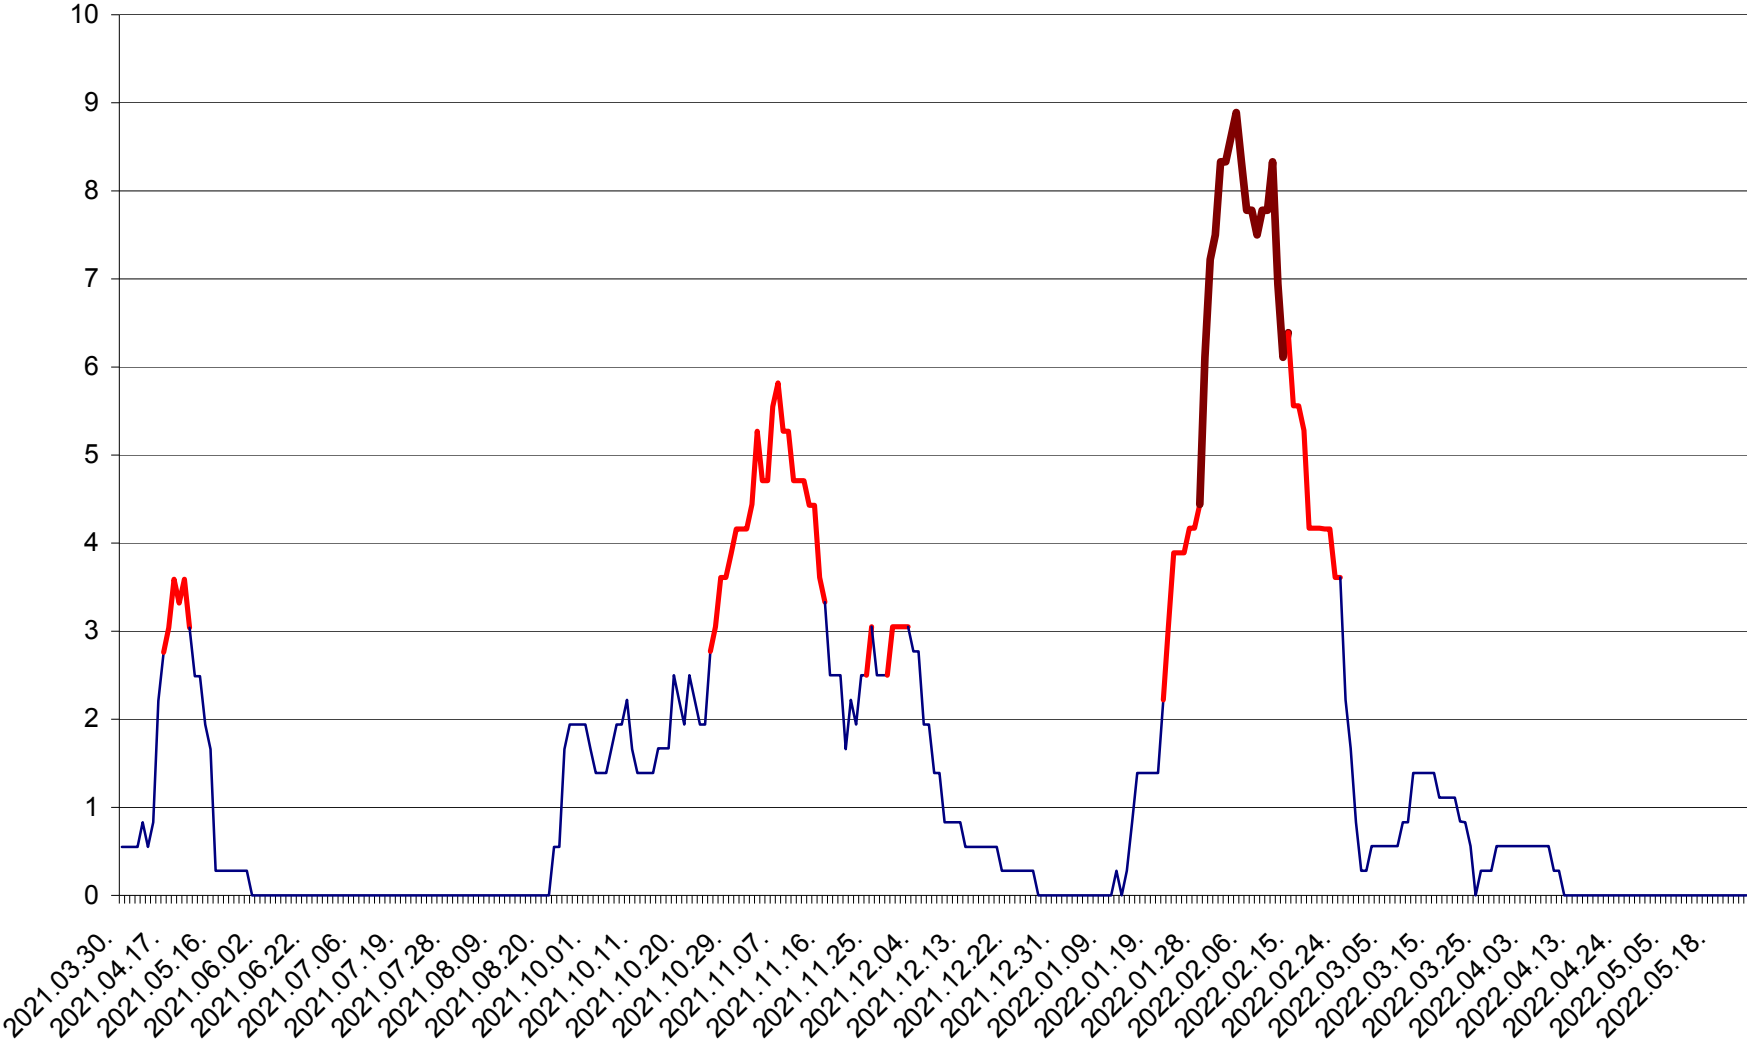

LELICENI - Evolutia incidentei cumulate pe 14 zile la % de locuitori
2021.04.01. - 2022.05.24.

LUETA - Evolutia incidentei cumulate pe 14 zile la ‰ de locuitori
2021.04.01. - 2022.05.24.

LUNCA DE JOS - Evolutia incidentei cumulate pe 14 zile la ‰ de locuitori
2021.04.01. - 2022.05.24.

LUNCA DE SUS - Evolutia incidentei cumulate pe 14 zile la ‰ de locuitori
2021.04.01. - 2022.05.24.

LUPENI - Evolutia incidentei cumulate pe 14 zile la ‰ de locuitori
2021.04.01. - 2022.05.24.

MĂDĂRAȘ - Evolutia incidentei cumulate pe 14 zile la ‰ de locuitori
2021.04.01. - 2022.05.24.

MĂRTINIȘ - Evolutia incidentei cumulate pe 14 zile la ‰ de locuitori
2021.04.01. - 2022.05.24.

MEREȘTI - Evolutia incidentei cumulate pe 14 zile la ‰ de locuitori
2021.04.01. - 2022.05.24.

MUNICIPIUL MIERCUREA-CIUC - Evolutia incidentei cumulate pe 14 zile la ‰ de locuitori
2021.04.01. - 2022.05.24.

MIHĂILENI - Evolutia incidentei cumulate pe 14 zile la ‰ de locuitori
2021.04.01. - 2022.05.24.

MUGENI - Evolutia incidentei cumulate pe 14 zile la ‰ de locuitori
2021.04.01. - 2022.05.24.

OCLAND - Evolutia incidentei cumulate pe 14 zile la ‰ de locuitori
2021.04.01. - 2022.05.24.