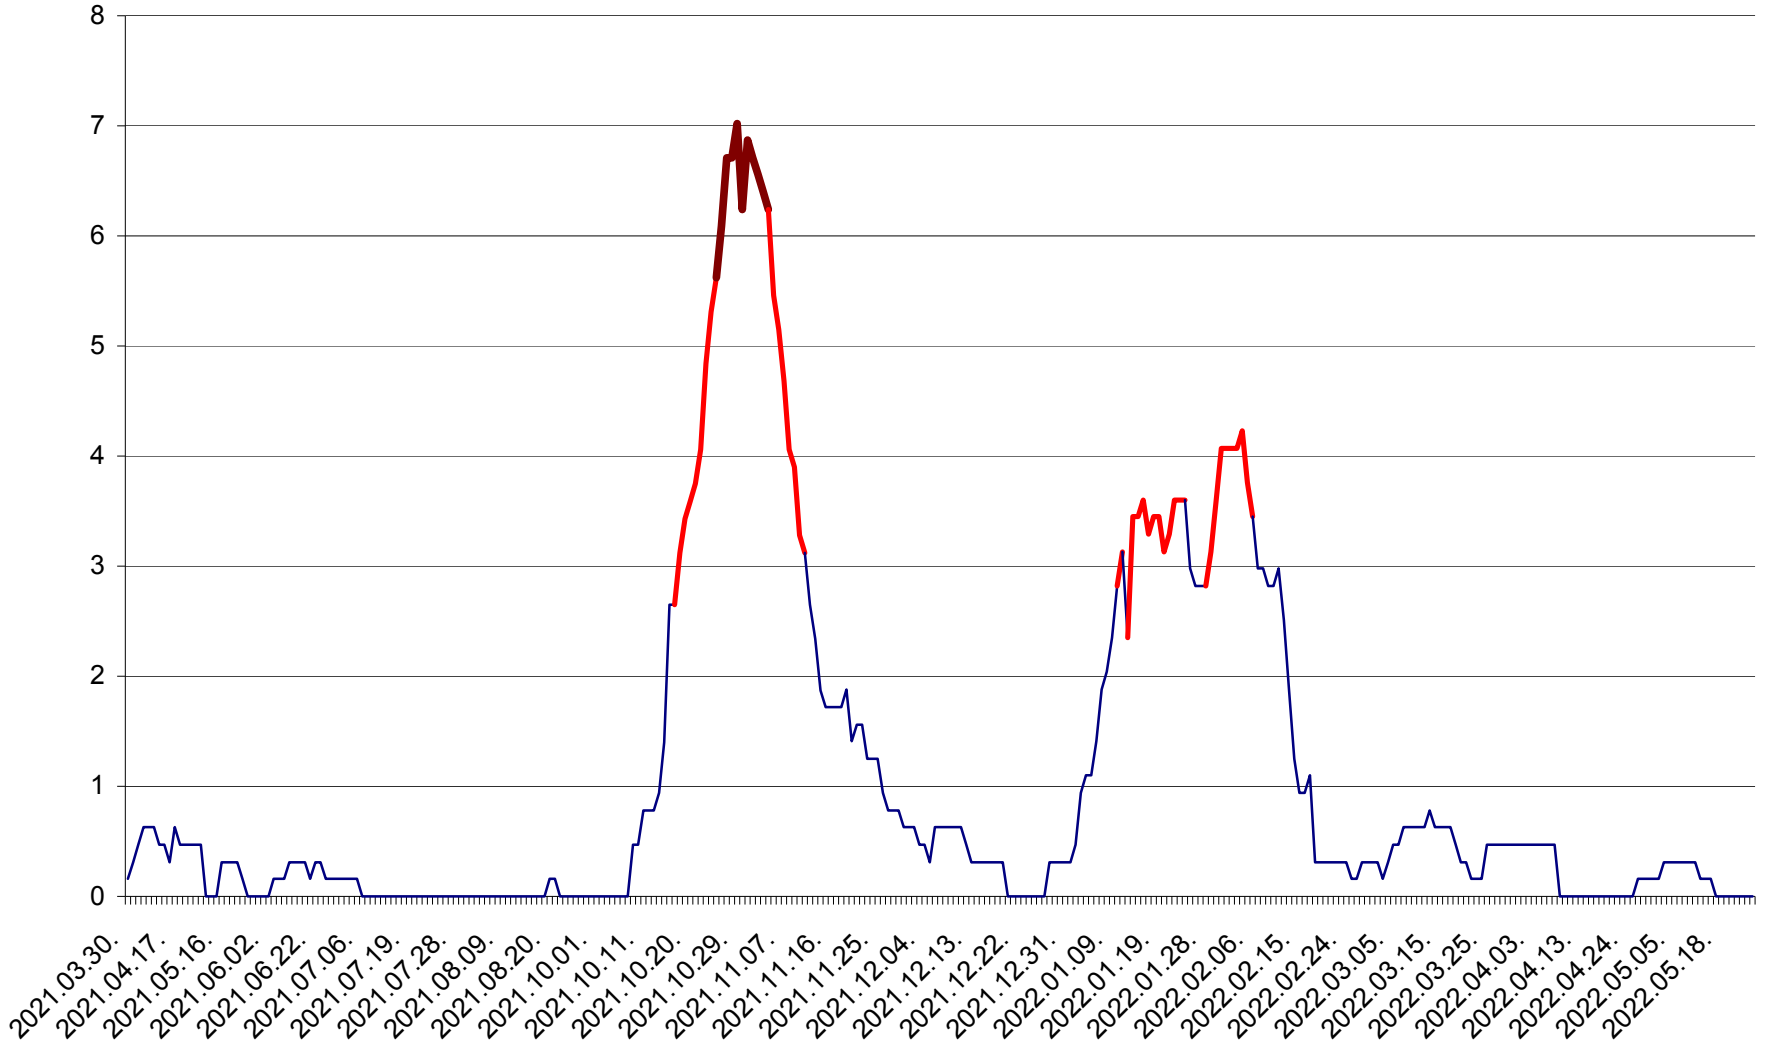

PLĂIEȘII DE JOS - Evolutia incidentei cumulate pe 14 zile la ‰ de locuitori
2021.04.01. - 2022.05.24.

PORUMBENI - Evolutia incidentei cumulate pe 14 zile la ‰ de locuitori
2021.04.01. - 2022.05.24.

PRAID - Evolutia incidentei cumulate pe 14 zile la ‰ de locuitori
2021.04.01. - 2022.05.24.

RACU - Evolutia incidentei cumulate pe 14 zile la ‰ de locuitori
2021.04.01. - 2022.05.24.

REMETEA - Evolutia incidentei cumulate pe 14 zile la ‰ de locuitori
2021.04.01. - 2022.05.24.

SĂCEL - Evolutia incidentei cumulate pe 14 zile la ‰ de locuitori
2021.04.01. - 2022.05.24.