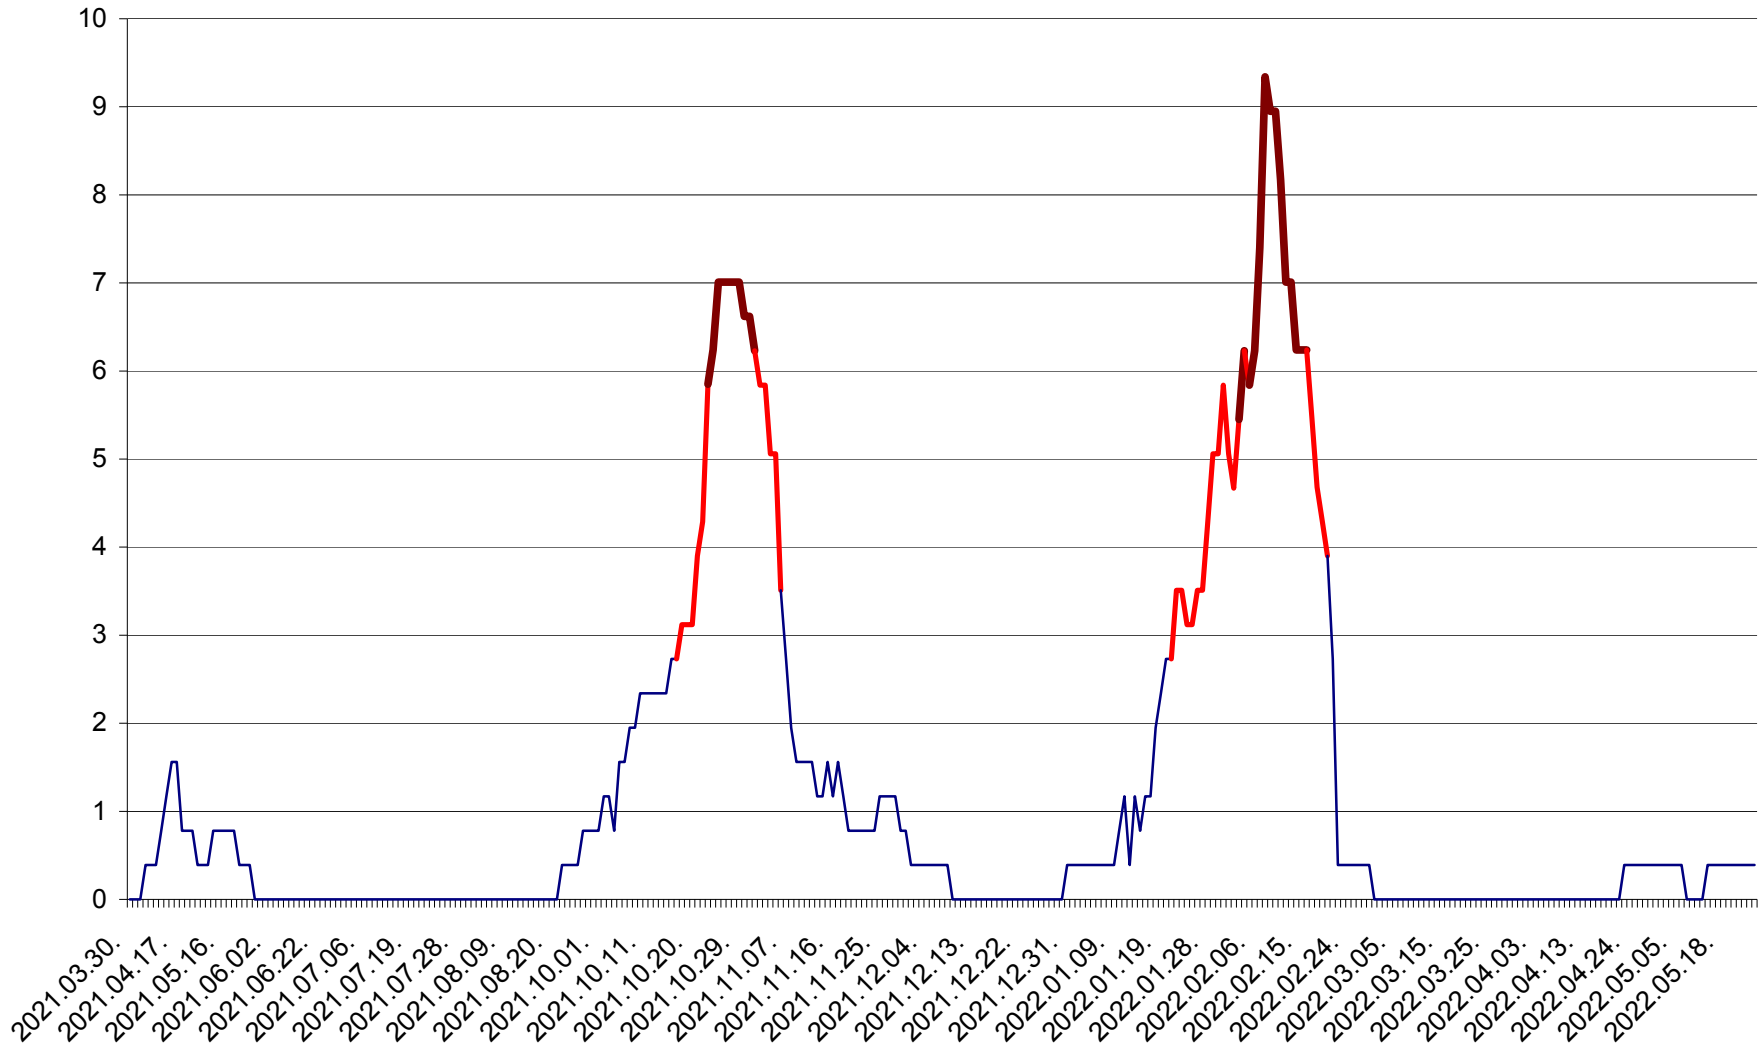

MUNICIPIUL TOPLIȚA - Evolutia incidentei cumulate pe 14 zile la ‰ de locuitori
2021.04.01. - 2022.05.24.