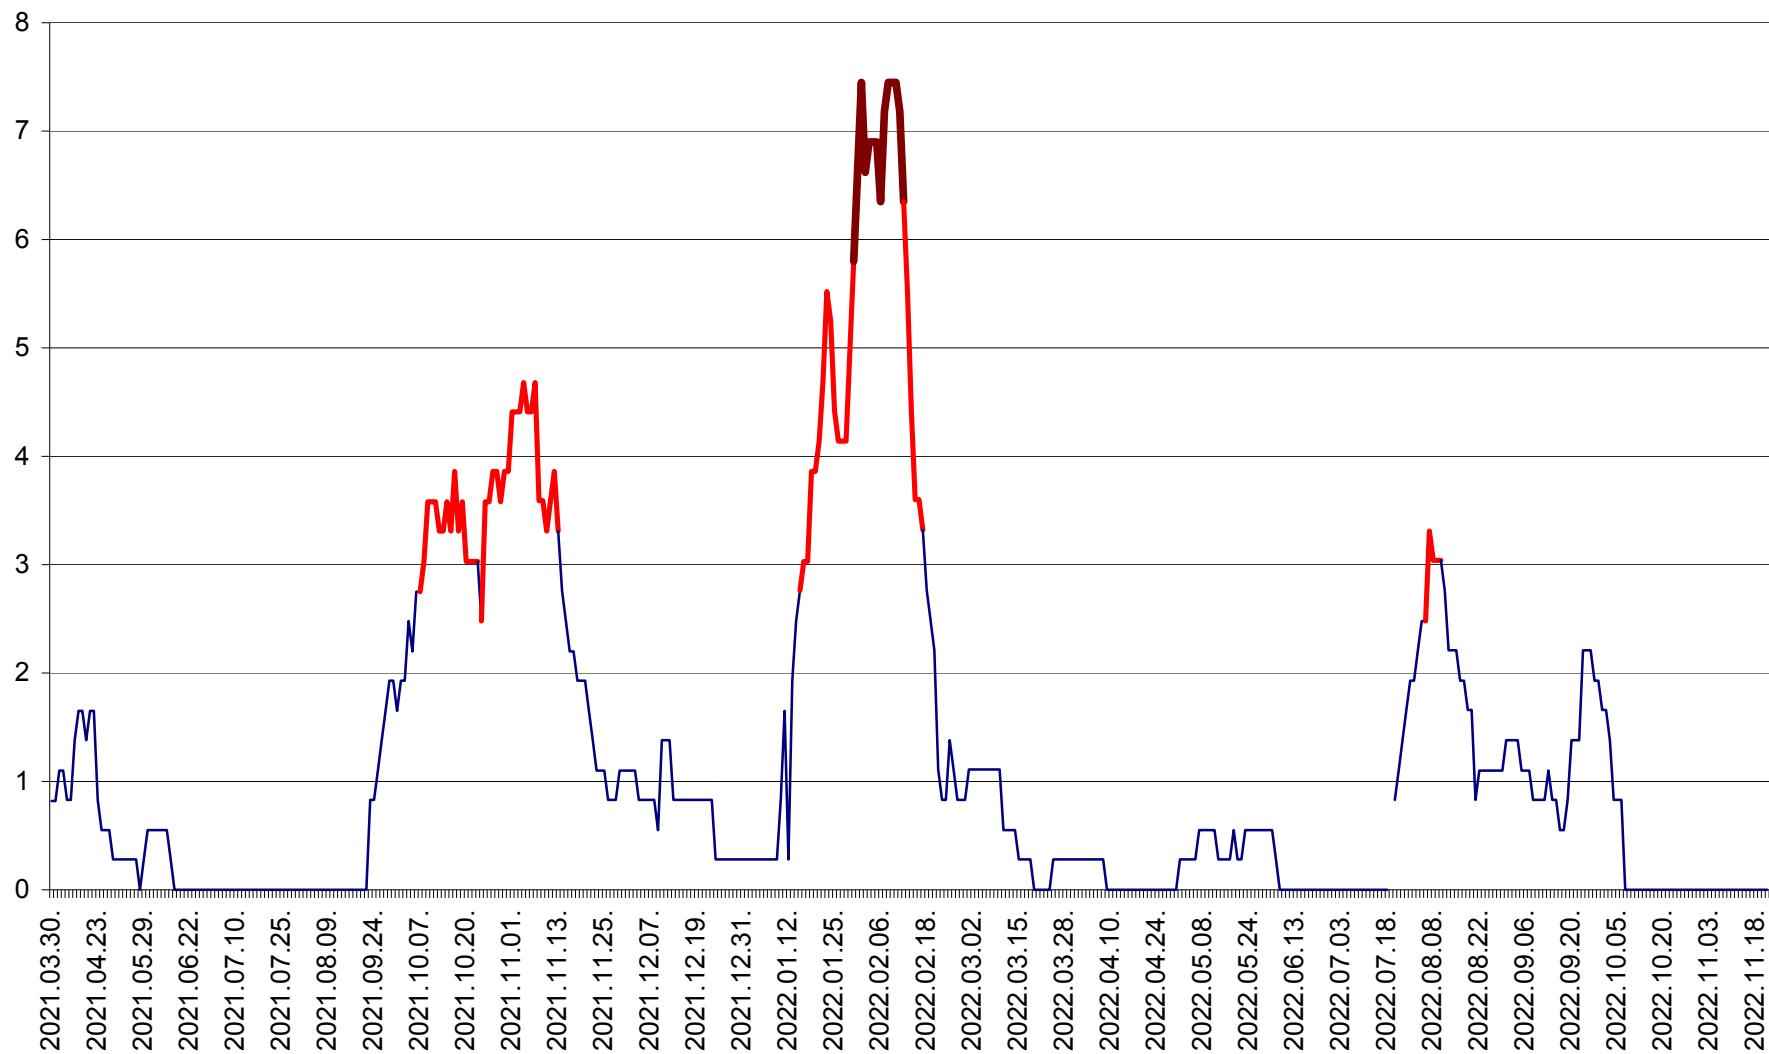

RACU - Evolutia incidentei cumulate pe 14 zile la ‰ de locuitori
2021.04.01. - 2022.11.22.

REMETEA - Evolutia incidentei cumulate pe 14 zile la % de locuitori
2021.04.01. - 2022.11.22.

SĂCEL - Evolutia incidentei cumulate pe 14 zile la ‰ de locuitori
2021.04.01. - 2022.11.22.

SÂNCRĂIENI - Evolutia incidentei cumulate pe 14 zile la ‰ de locuitori
2021.04.01. - 2022.11.22.

SÂNDOMIC - Evolutia incidentei cumulate pe 14 zile la ‰ de locuitori
2021.04.01. - 2022.11.22.

SÂNMARTIN - Evolutia incidentei cumulate pe 14 zile la ‰ de locuitori
2021.04.01. - 2022.11.22.

SÂNSIMION - Evolutia incidentei cumulate pe 14 zile la ‰ de locuitori
2021.04.01. - 2022.11.22.

SÂNTIMBRU - Evolutia incidentei cumulate pe 14 zile la ‰ de locuitori
2021.04.01. - 2022.11.22.

SĂRMAȘ - Evolutia incidentei cumulate pe 14 zile la ‰ de locuitori
2021.04.01. - 2022.11.22.