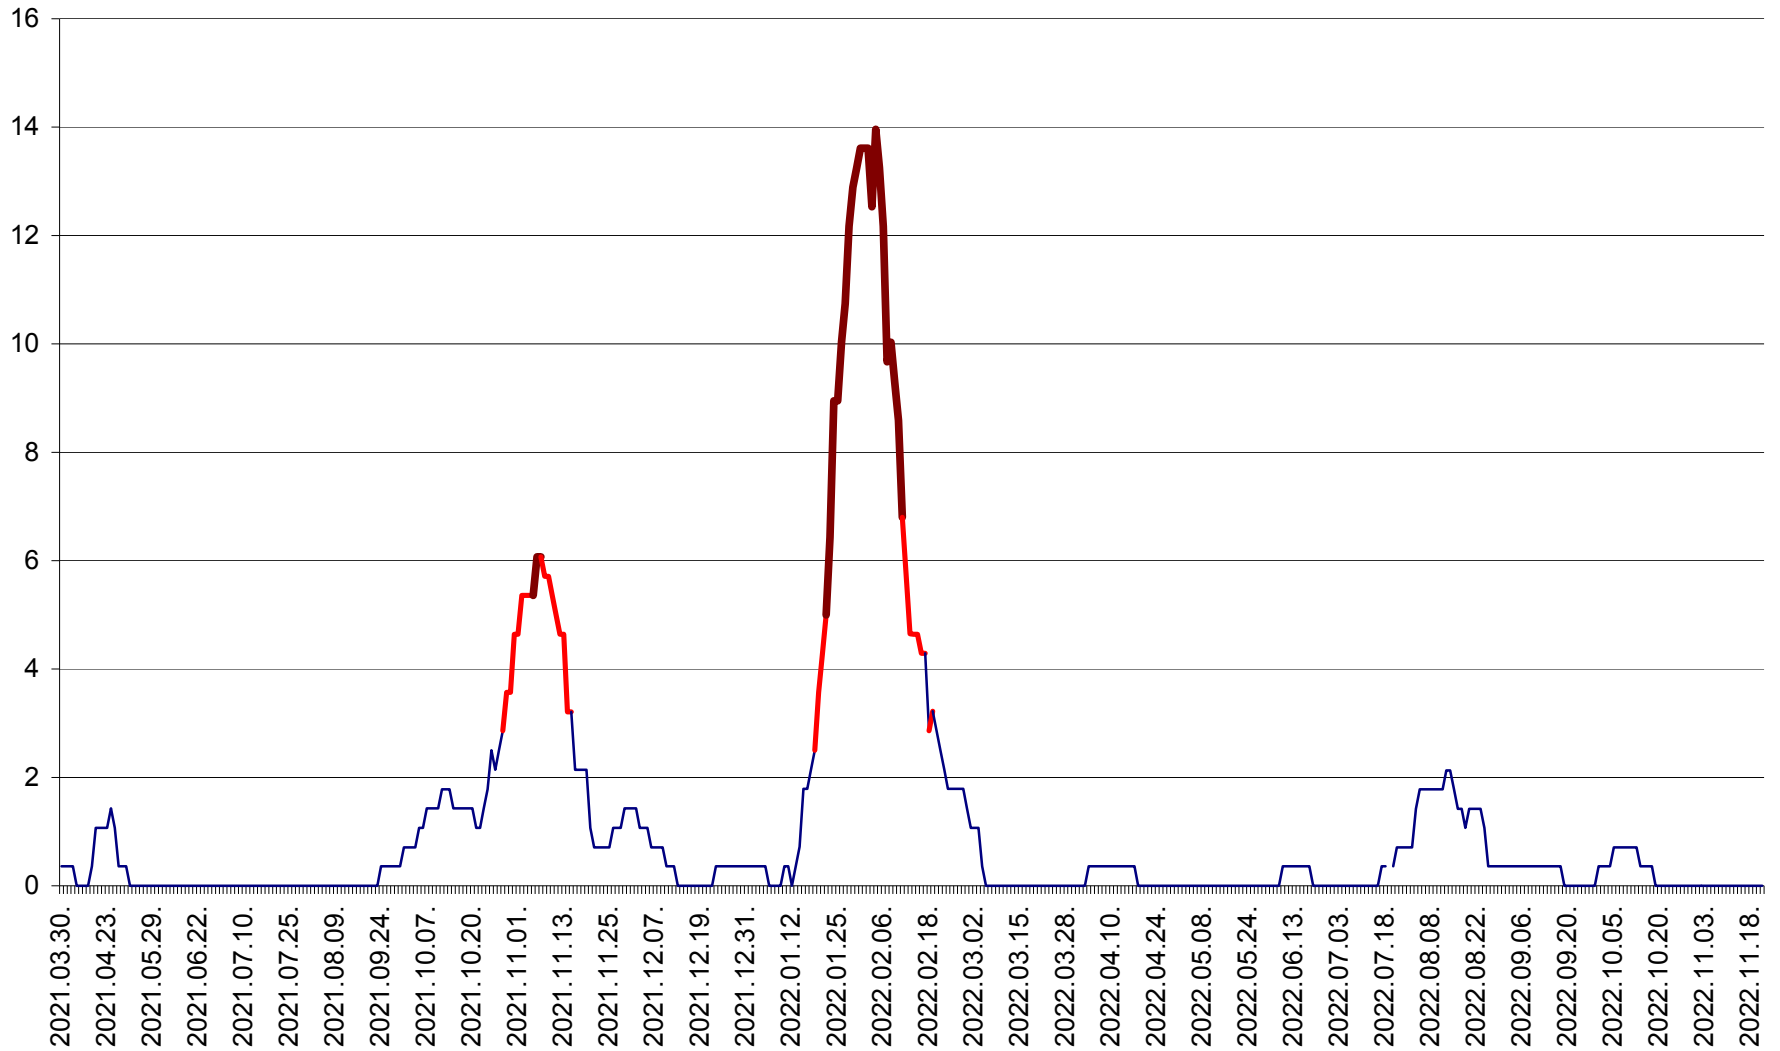

ȘIMONEȘTI - Evolutia incidentei cumulate pe 14 zile la ‰ de locuitori
2021.04.01. - 2022.11.22.