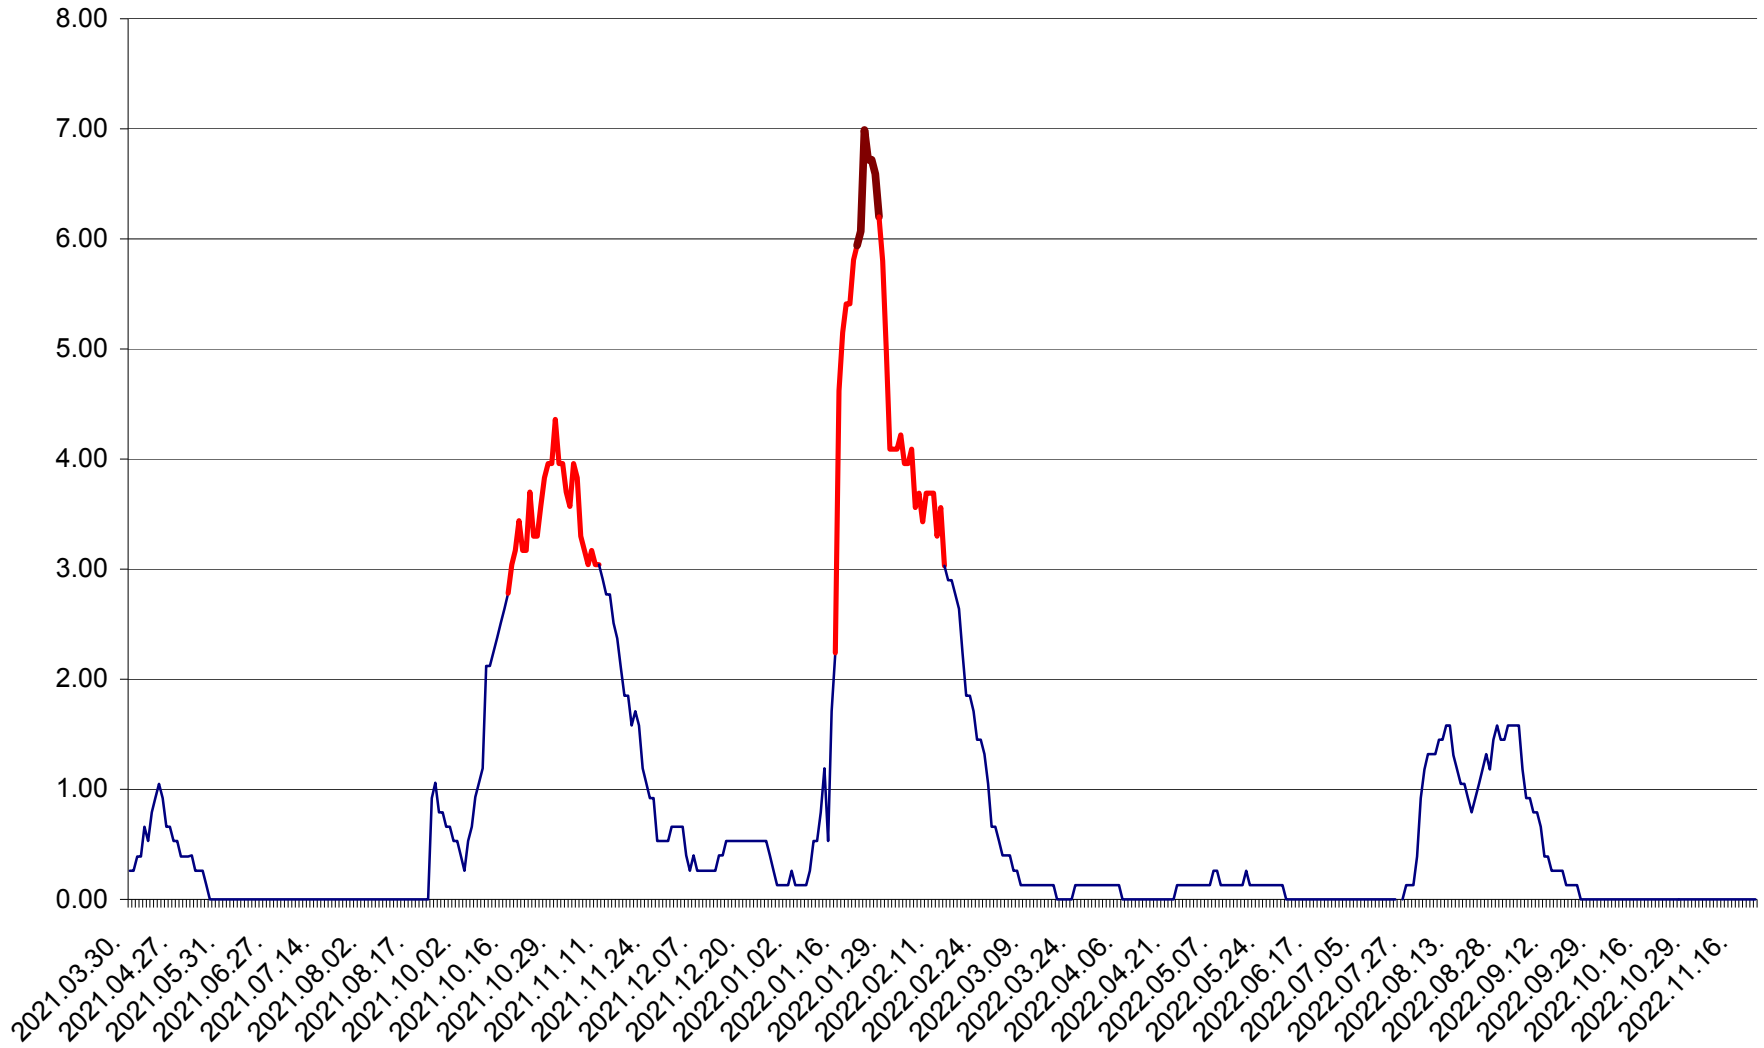

TUȘNAD - Evolutia incidentei cumulate pe 14 zile la ‰ de locuitori
2021.04.01. - 2022.11.22.

ULIEȘ - Evoluția incidenței cumulate pe 14 zile la ‰ de locuitori
2021.04.01. - 2022.11.22.

VĂRȘAG - Evolutia incidentei cumulate pe 14 zile la ‰ de locuitori
2021.04.01. - 2022.11.22.

ORAȘ VLĂHIȚA - Evolutia incidentei cumulate pe 14 zile la ‰ de locuitori
2021.04.01. - 2022.11.22.

VOȘLĂBENI - Evolutia incidentei cumulate pe 14 zile la ‰ de locuitori
2021.04.01. - 2022.11.22.

ZETEA - Evolutia incidentei cumulate pe 14 zile la ‰ de locuitori
2021.04.01. - 2022.11.22.