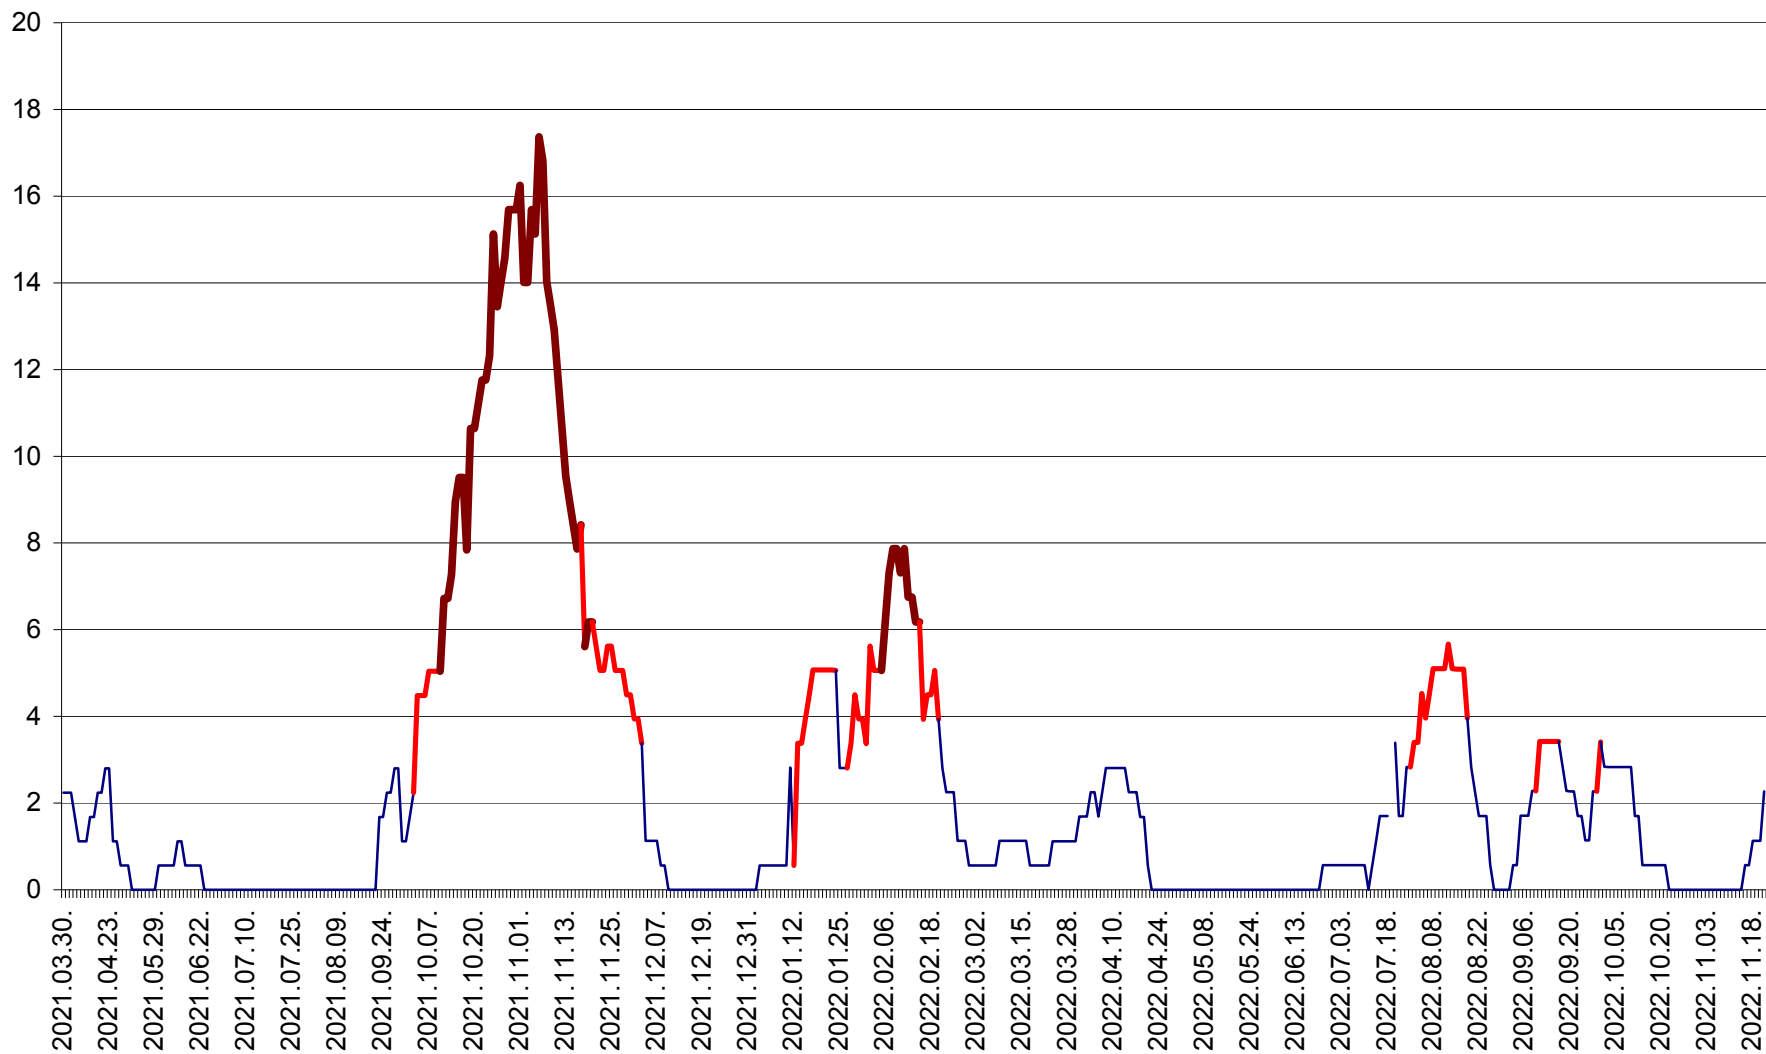

SÂNSIMION - Evolutia incidentei cumulate pe 14 zile la ‰ de locuitori
2021.04.01. - 2022.11.22.

SÂNTIMBRU - Evolutia incidentei cumulate pe 14 zile la ‰ de locuitori
2021.04.01. - 2022.11.22.

SĂRMAȘ - Evolutia incidentei cumulate pe 14 zile la ‰ de locuitori
2021.04.01. - 2022.11.22.

SATU MARE - Evolutia incidentei cumulate pe 14 zile la ‰ de locuitori
2021.04.01. - 2022.11.22.

SECUIENI - Evolutia incidentei cumulate pe 14 zile la ‰ de locuitori
2021.04.01. - 2022.11.22.

SICULENI - Evolutia incidentei cumulate pe 14 zile la ‰ de locuitori
2021.04.01. - 2022.11.22.

ȘIMONEȘTI - Evolutia incidentei cumulate pe 14 zile la ‰ de locuitori
2021.04.01. - 2022.11.22.

SUBCETATE - Evolutia incidentei cumulate pe 14 zile la ‰ de locuitori
2021.04.01. - 2022.11.22.

SUSENI - Evolutia incidentei cumulate pe 14 zile la ‰ de locuitori
2021.04.01. - 2022.11.22.