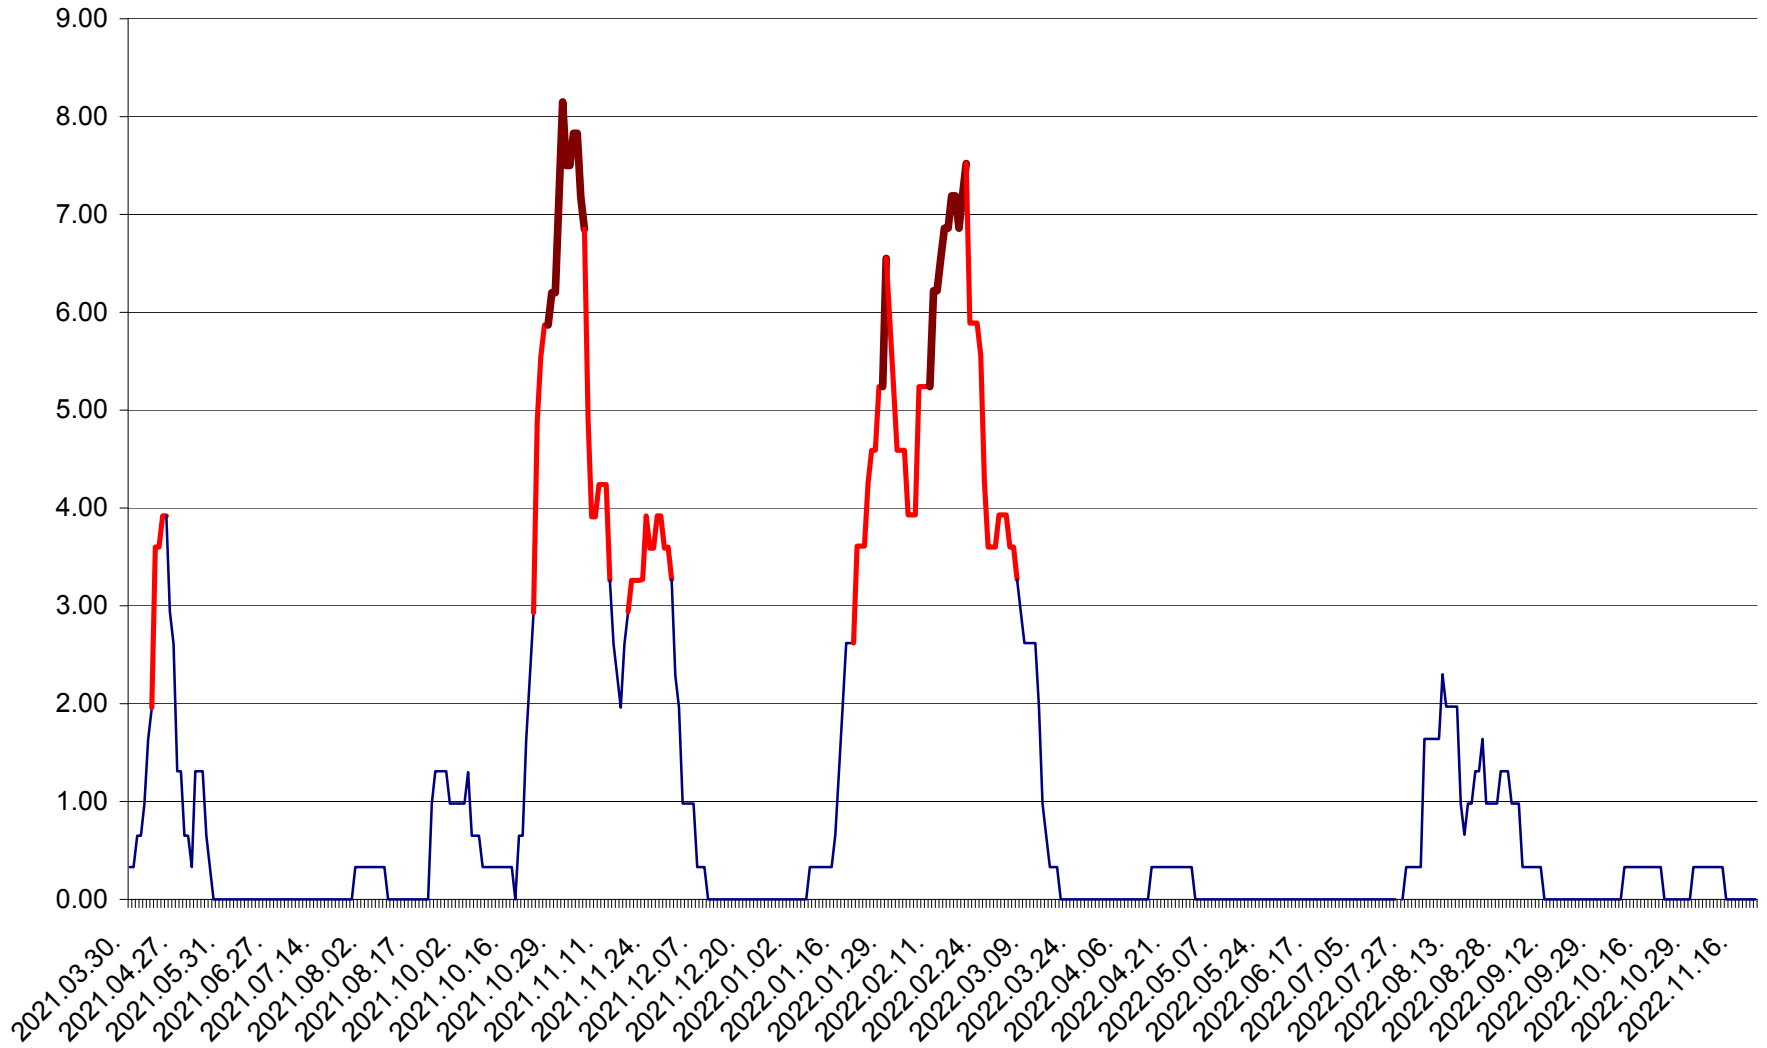

ATID - Evolutia incidentei cumulate pe 14 zile la ‰ de locuitori
2021.04.01. - 2022.11.22.

AVRĂMEȘTI - Evolutia incidentei cumulate pe 14 zile la ‰ de locuitori
2021.04.01. - 2022.11.22.

ORAȘ BĂILE TUȘNAD - Evoluția incidenței cumulate pe 14 zile la ‰ de locuitori
2021.04.01. - 2022.11.22.

ORAȘ BĂLAN - Evolutia incidentei cumulate pe 14 zile la ‰ de locuitori
2021.04.01. - 2022.11.22.

BILBOR - Evolutia incidentei cumulate pe 14 zile la ‰ de locuitori
2021.04.01. - 2022.11.22.

ORAȘ BORSEC - Evolutia incidentei cumulate pe 14 zile la ‰ de locuitori
2021.04.01. - 2022.11.22.

BRĂDEȘTI - Evolutia incidentei cumulate pe 14 zile la ‰ de locuitori
2021.04.01. - 2022.11.22.

CĂPÂLNIȚA - Evolutia incidentei cumulate pe 14 zile la ‰ de locuitori
2021.04.01. - 2022.11.22.

CÂRȚA - Evolutia incidentei cumulate pe 14 zile la ‰ de locuitori
2021.04.01. - 2022.11.22.