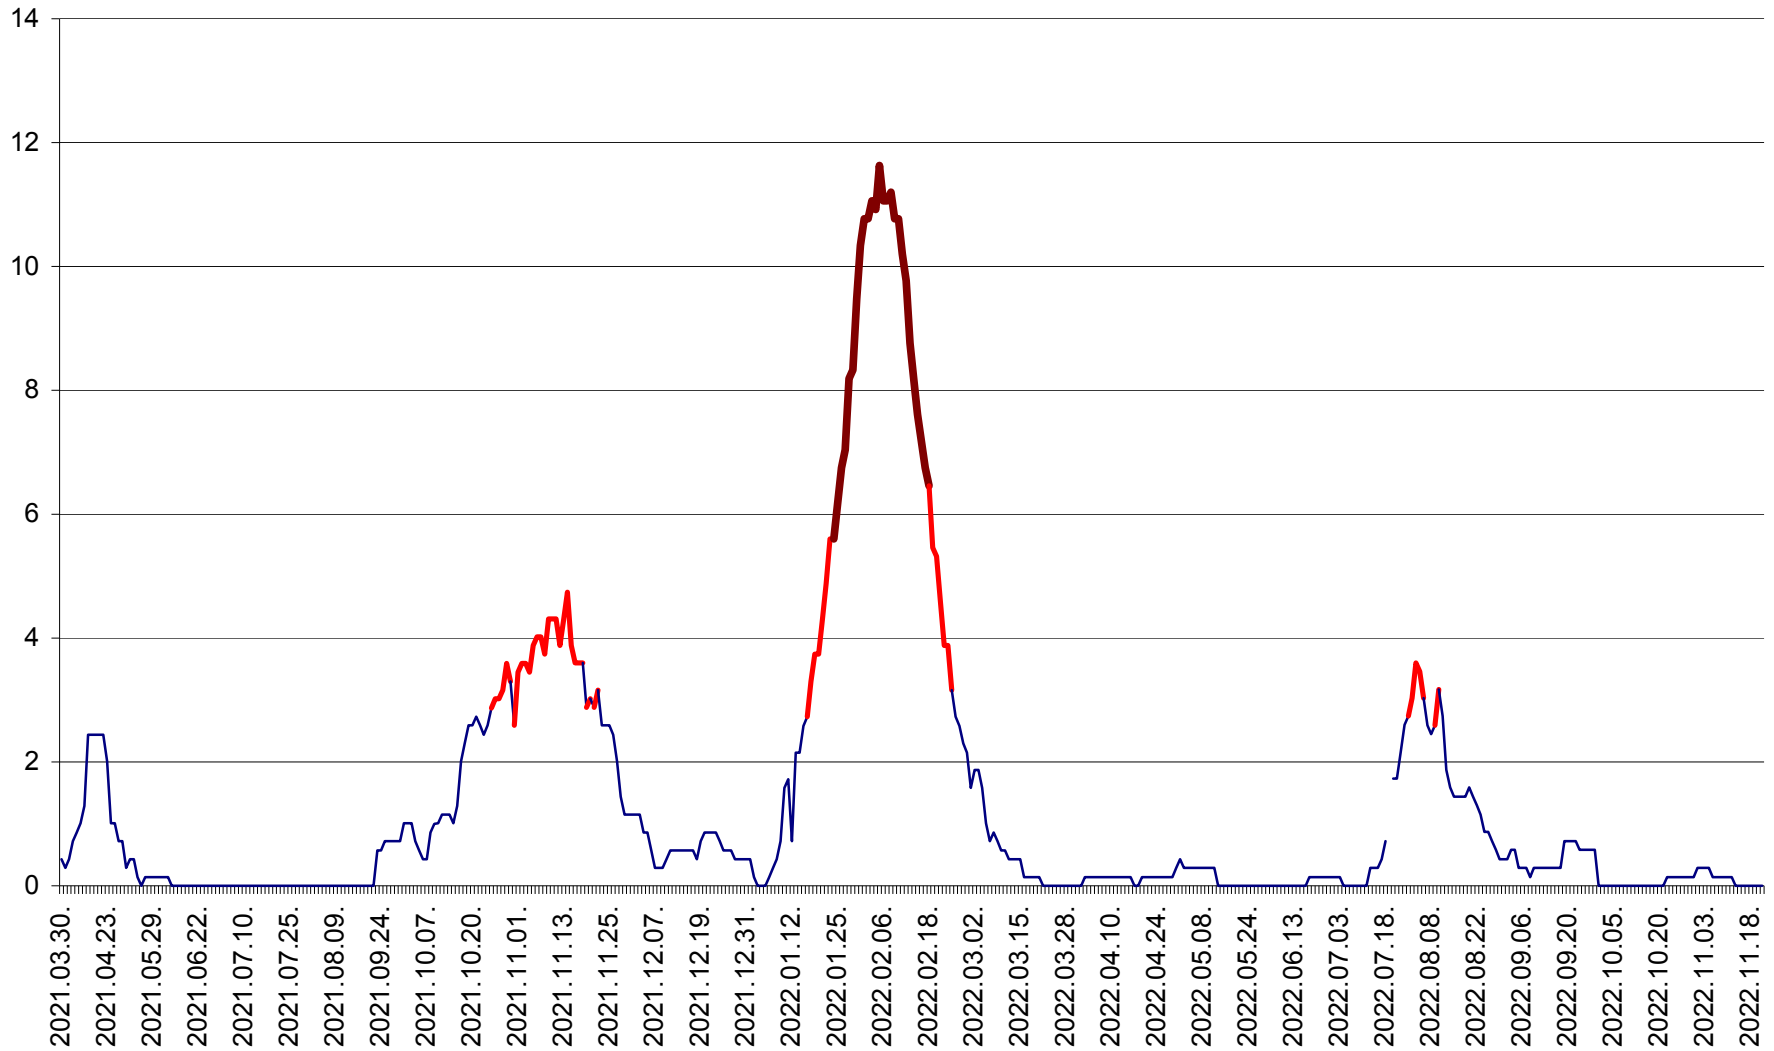

MIHĂILENI - Evolutia incidentei cumulate pe 14 zile la ‰ de locuitori
2021.04.01. - 2022.11.22.

MUGENI - Evolutia incidentei cumulate pe 14 zile la ‰ de locuitori
2021.04.01. - 2022.11.22.

OCLAND - Evolutia incidentei cumulate pe 14 zile la ‰ de locuitori
2021.04.01. - 2022.11.22.

MUNICIPIUL ODORHEIU SECUIESC - Evolutia incidentei cumulate pe 14 zile la % de locuitori
2021.04.01. - 2022.11.22.

PĂULENI-CIUC - Evolutia incidentei cumulate pe 14 zile la % de locuitori
2021.04.01. - 2022.11.22.

PLĂIEȘII DE JOS - Evoluția incidenței cumulate pe 14 zile la ‰ de locuitori
2021.04.01. - 2022.11.22.

PORUMBENI - Evolutia incidentei cumulate pe 14 zile la ‰ de locuitori
2021.04.01. - 2022.11.22.

PRAID - Evolutia incidentei cumulate pe 14 zile la ‰ de locuitori
2021.04.01. - 2022.11.22.