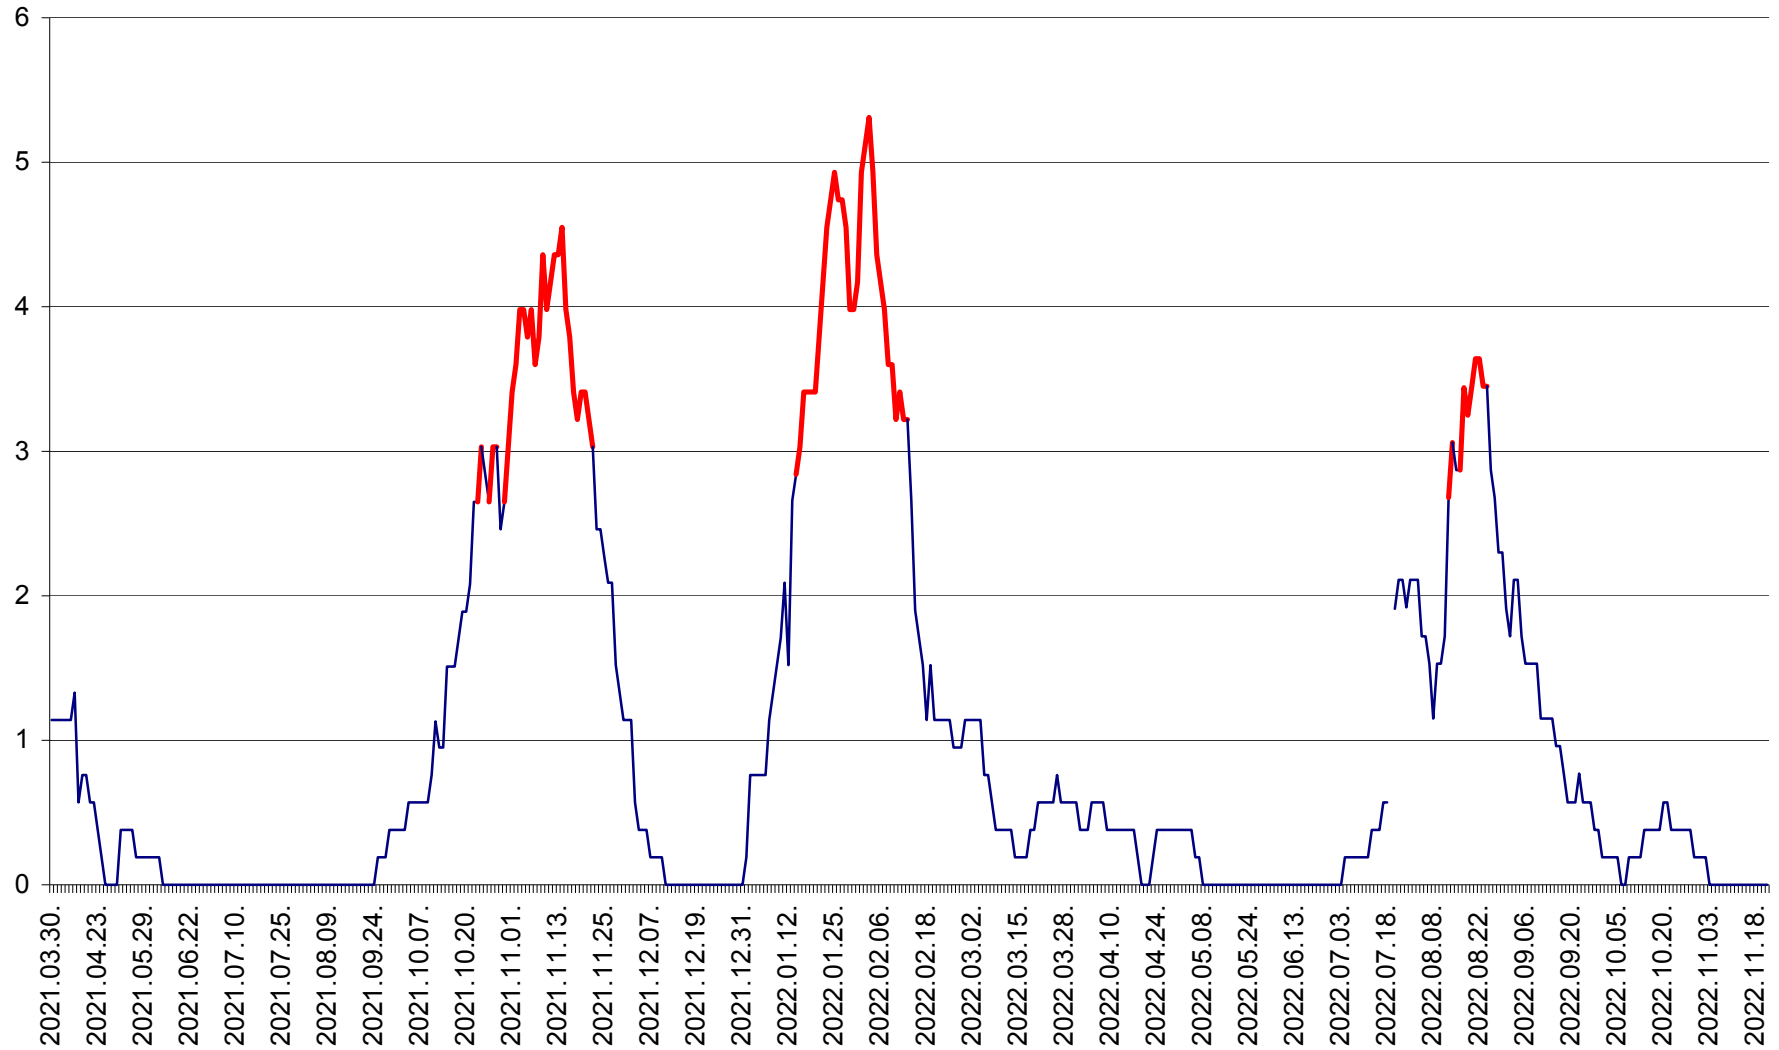

SÂNSIMION - Evolutia incidentei cumulate pe 14 zile la ‰ de locuitori
2021.04.01. - 2022.11.22.

SÂNTIMBRU - Evolutia incidentei cumulate pe 14 zile la ‰ de locuitori
2021.04.01. - 2022.11.22.

SĂRMAȘ - Evolutia incidentei cumulate pe 14 zile la ‰ de locuitori
2021.04.01. - 2022.11.22.

SATU MARE - Evolutia incidentei cumulate pe 14 zile la ‰ de locuitori
2021.04.01. - 2022.11.22.

SECUIENI - Evolutia incidentei cumulate pe 14 zile la ‰ de locuitori
2021.04.01. - 2022.11.22.

SICULENI - Evolutia incidentei cumulate pe 14 zile la ‰ de locuitori
2021.04.01. - 2022.11.22.

ȘIMONEȘTI - Evolutia incidentei cumulate pe 14 zile la ‰ de locuitori
2021.04.01. - 2022.11.22.

SUBCETATE - Evolutia incidentei cumulate pe 14 zile la ‰ de locuitori
2021.04.01. - 2022.11.22.

SUSENI - Evolutia incidentei cumulate pe 14 zile la ‰ de locuitori
2021.04.01. - 2022.11.22.