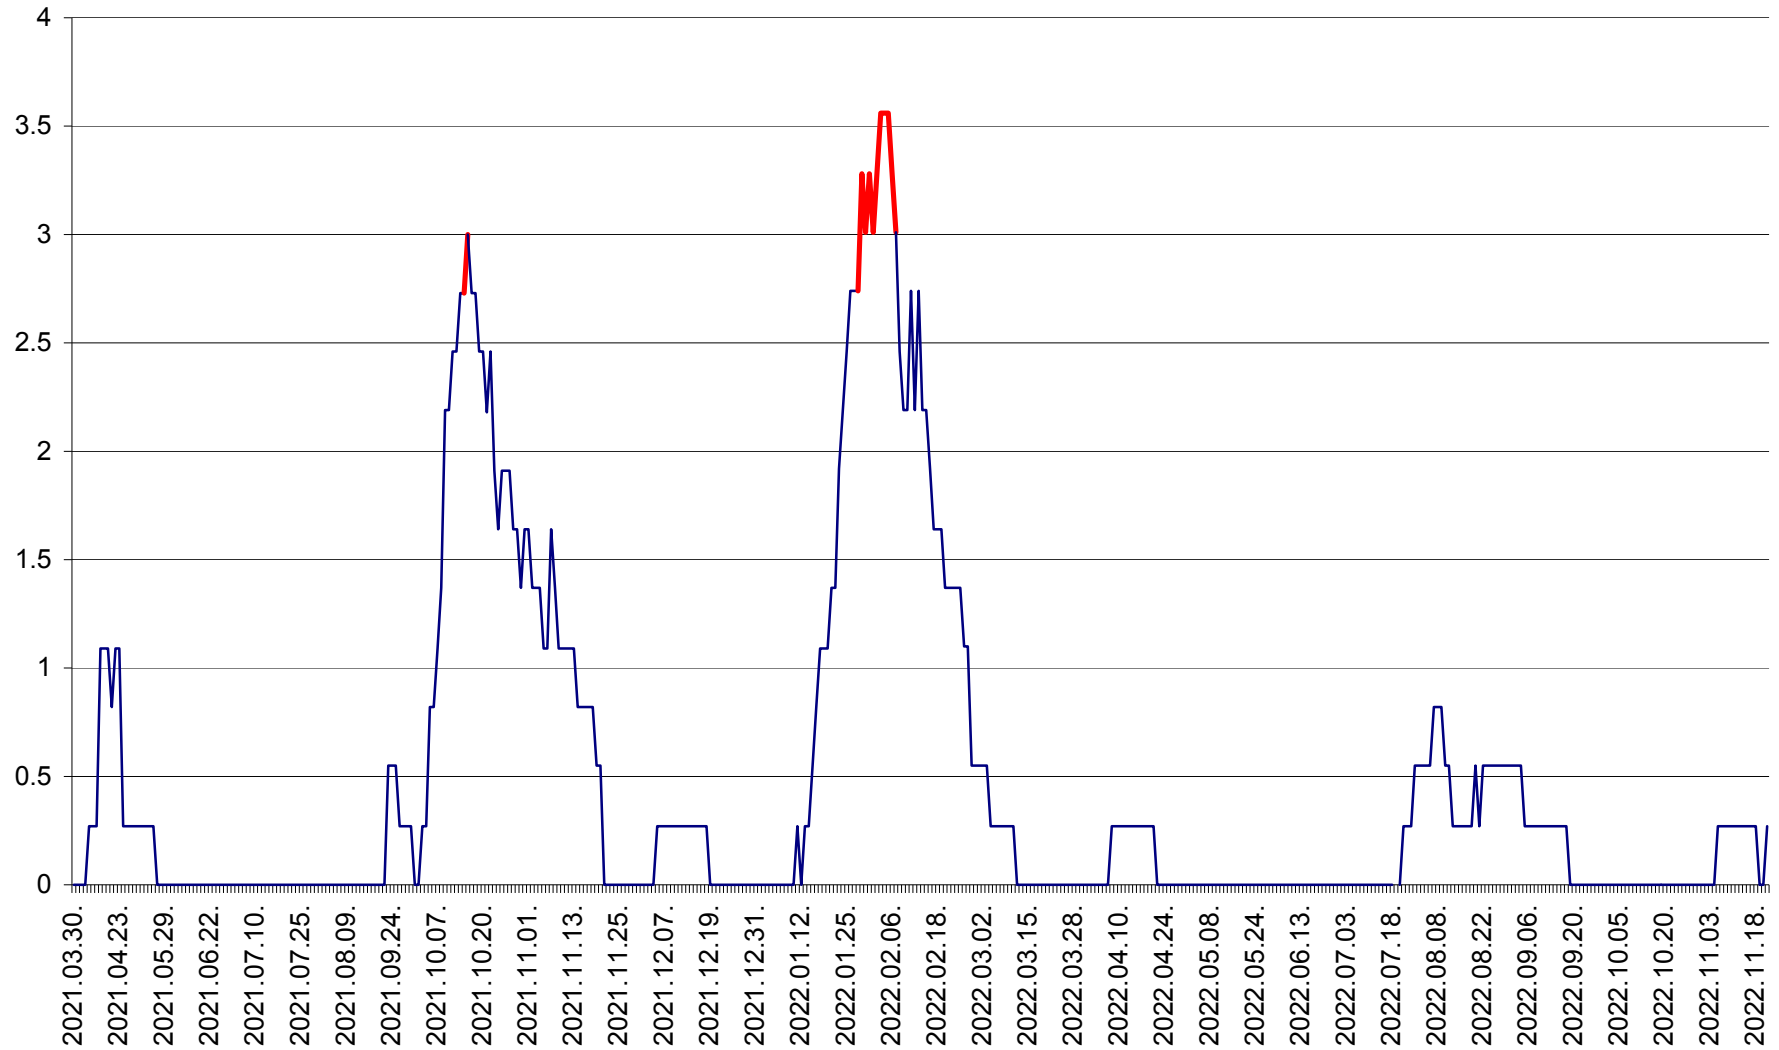

FELICENI - Evolutia incidentei cumulate pe 14 zile la ‰ de locuitori
2021.04.01. - 2022.11.22.

FRUMOASA - Evolutia incidentei cumulate pe 14 zile la ‰ de locuitori
2021.04.01. - 2022.11.22.

GĂLĂUȚAȘ - Evoluția incidenței cumulate pe 14 zile la ‰ de locuitori
2021.04.01. - 2022.11.22.

MUNICIPIUL GHEORGHENI - Evolutia incidentei cumulate pe 14 zile la % de locuitori
2021.04.01. - 2022.11.22.

JOSENI - Evolutia incidentei cumulate pe 14 zile la ‰ de locuitori
2021.04.01. - 2022.11.22.

LĂZAREA - Evolutia incidentei cumulate pe 14 zile la % de locuitori
2021.04.01. - 2022.11.22.

LELICENI - Evolutia incidentei cumulate pe 14 zile la ‰ de locuitori
2021.04.01. - 2022.11.22.

LUETA - Evolutia incidentei cumulate pe 14 zile la ‰ de locuitori
2021.04.01. - 2022.11.22.

LUNCA DE JOS - Evolutia incidentei cumulate pe 14 zile la ‰ de locuitori
2021.04.01. - 2022.11.22.