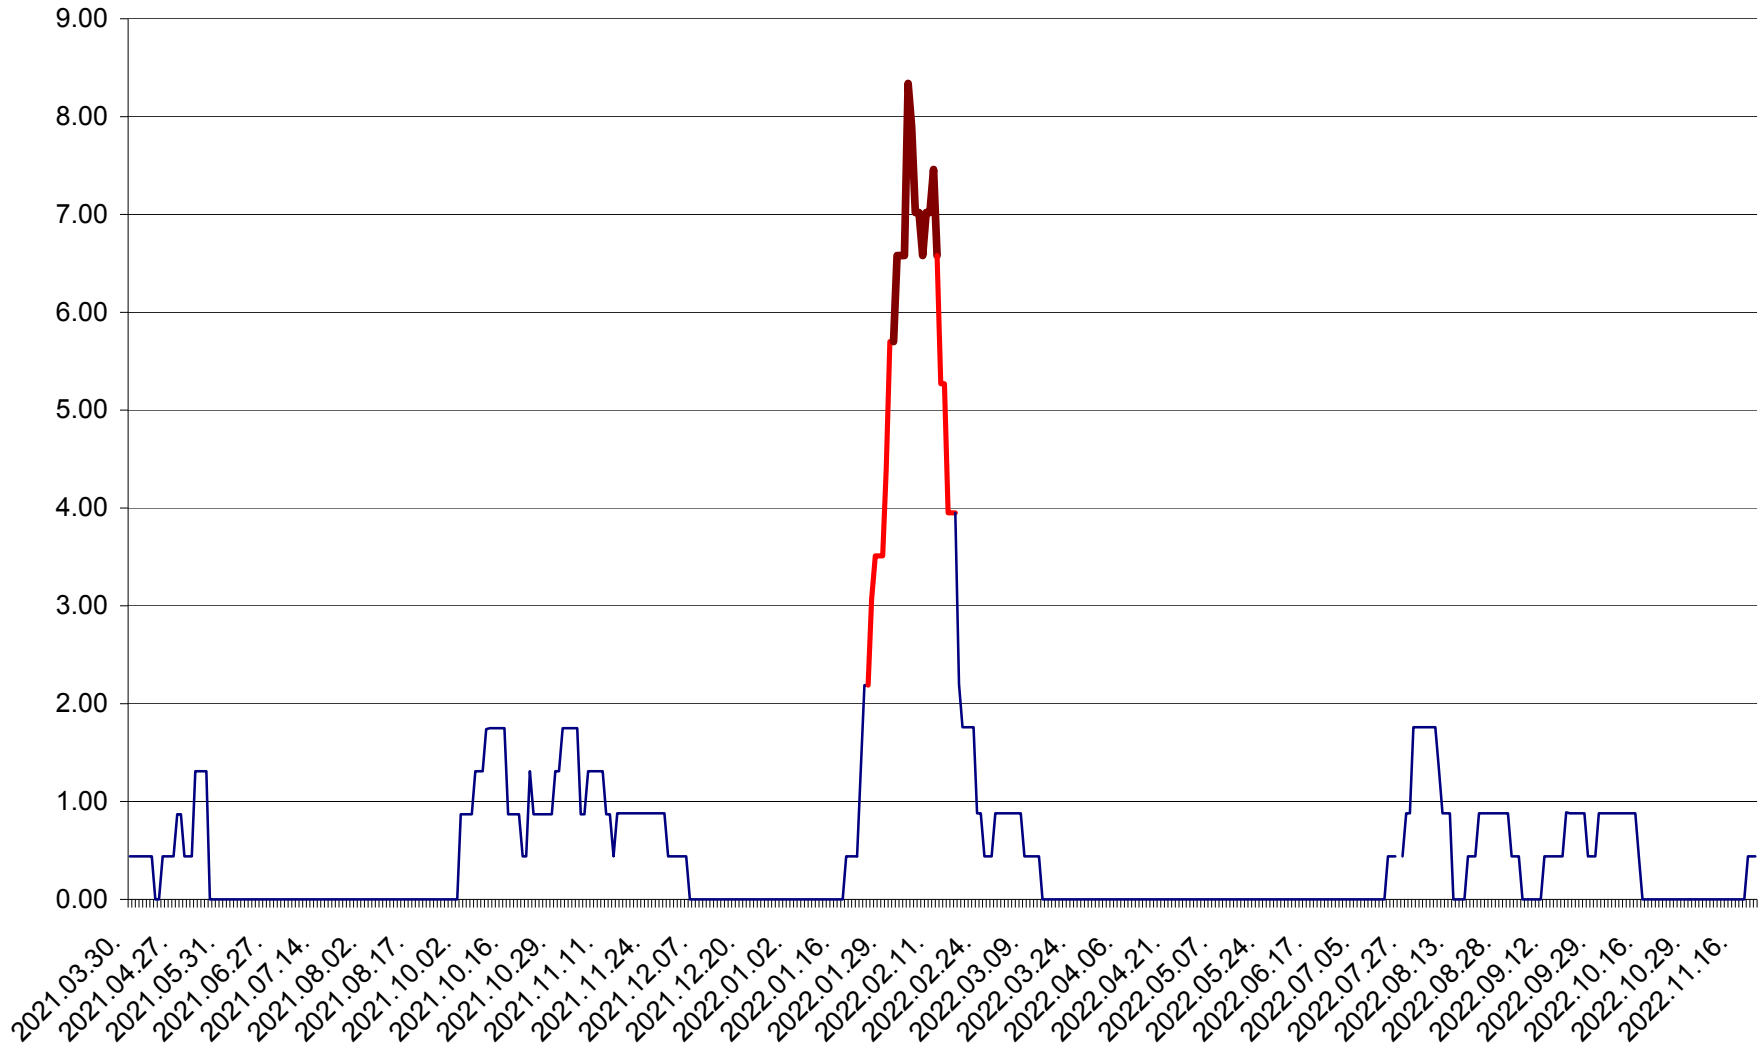

ORAȘ BĂLAN - Evolutia incidentei cumulate pe 14 zile la ‰ de locuitori
2021.04.01. - 2022.11.22.

BILBOR - Evolutia incidentei cumulate pe 14 zile la ‰ de locuitori
2021.04.01. - 2022.11.22.

ORAȘ BORSEC - Evolutia incidentei cumulate pe 14 zile la ‰ de locuitori
2021.04.01. - 2022.11.22.

BRĂDEȘTI - Evolutia incidentei cumulate pe 14 zile la ‰ de locuitori
2021.04.01. - 2022.11.22.

CĂPÂLNIȚA - Evolutia incidentei cumulate pe 14 zile la ‰ de locuitori
2021.04.01. - 2022.11.22.

CÂRȚA - Evolutia incidentei cumulate pe 14 zile la ‰ de locuitori
2021.04.01. - 2022.11.22.

CICEU - Evolutia incidentei cumulate pe 14 zile la ‰ de locuitori
2021.04.01. - 2022.11.22.

CIUCSÂNGEORGIU - Evolutia incidentei cumulate pe 14 zile la ‰ de locuitori
2021.04.01. - 2022.11.22.

CIUMANI - Evolutia incidentei cumulate pe 14 zile la ‰ de locuitori
2021.04.01. - 2022.11.22.

CORBU - Evolutia incidentei cumulate pe 14 zile la ‰ de locuitori
2021.04.01. - 2022.11.22.

CORUND - Evolutia incidentei cumulate pe 14 zile la ‰ de locuitori
2021.04.01. - 2022.11.22.

COZMENI - Evolutia incidentei cumulate pe 14 zile la ‰ de locuitori
2021.04.01. - 2022.11.22.