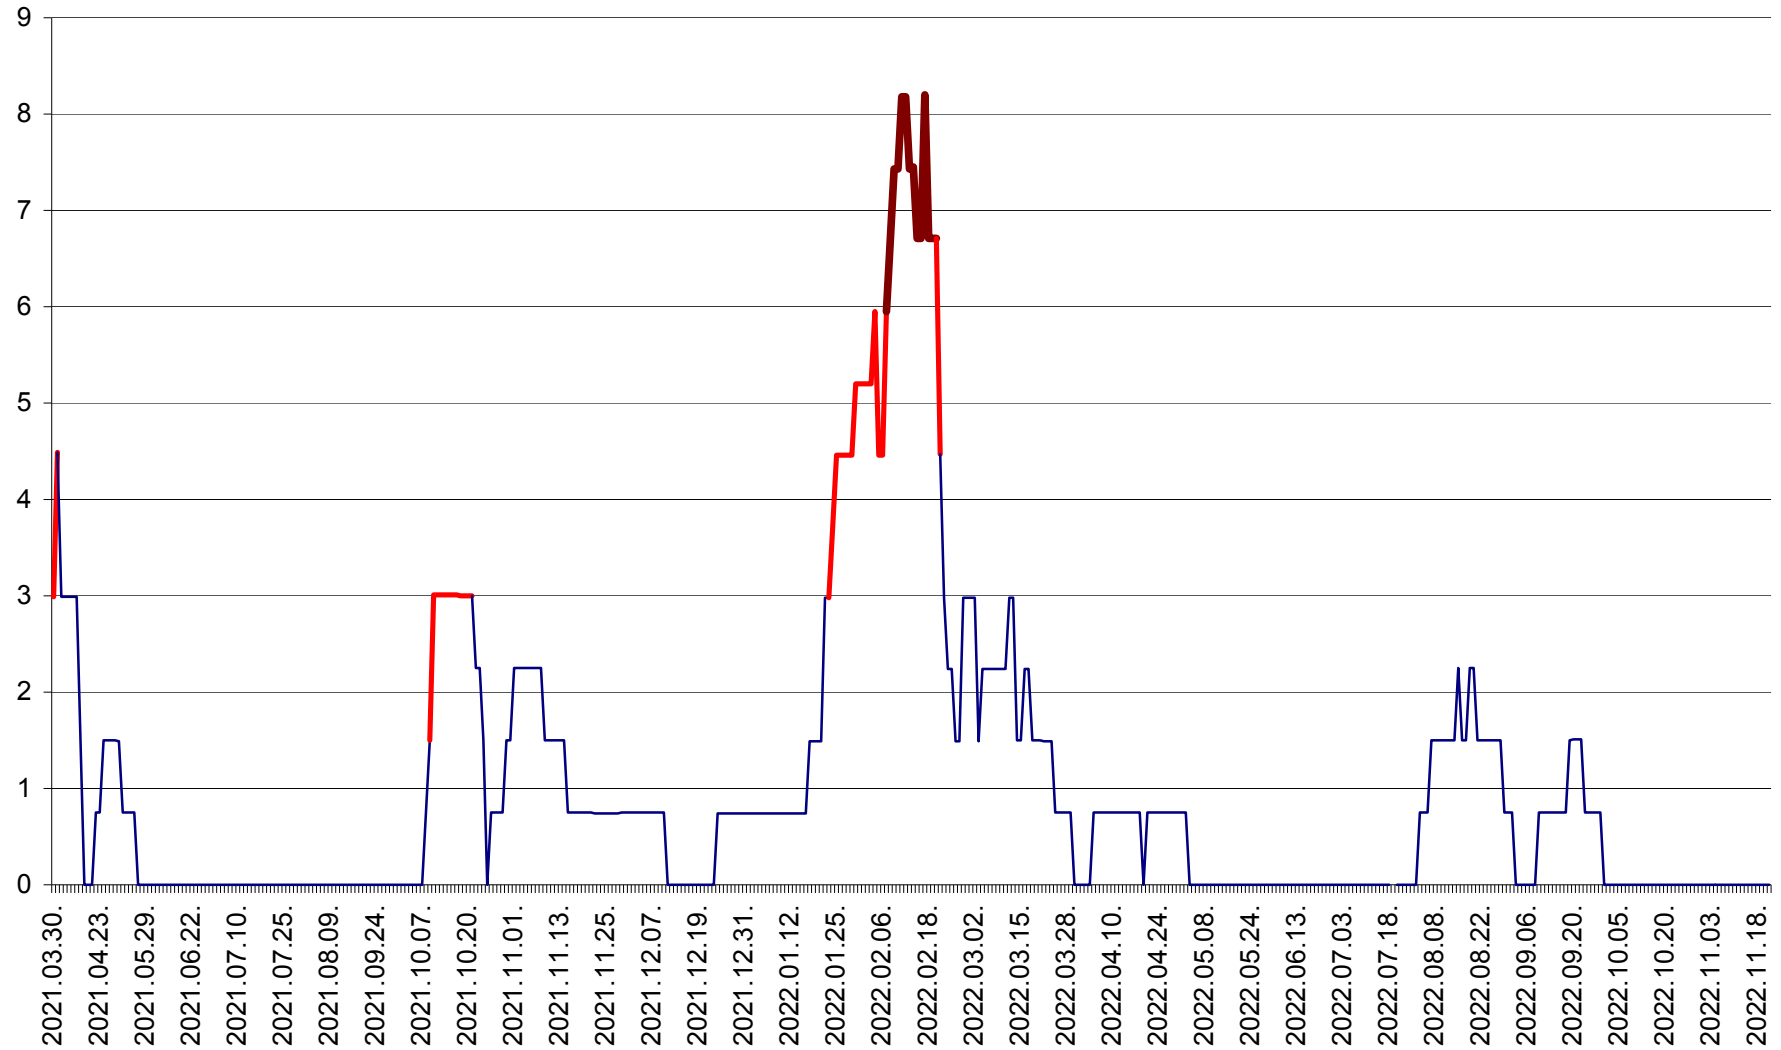

LELICENI - Evolutia incidentei cumulate pe 14 zile la ‰ de locuitori
2021.04.01. - 2022.11.22.

LUETA - Evolutia incidentei cumulate pe 14 zile la ‰ de locuitori
2021.04.01. - 2022.11.22.

LUNCA DE JOS - Evolutia incidentei cumulate pe 14 zile la ‰ de locuitori
2021.04.01. - 2022.11.22.

LUNCA DE SUS - Evolutia incidentei cumulate pe 14 zile la ‰ de locuitori
2021.04.01. - 2022.11.22.

LUPENI - Evolutia incidentei cumulate pe 14 zile la ‰ de locuitori
2021.04.01. - 2022.11.22.

MĂDĂRAȘ - Evolutia incidentei cumulate pe 14 zile la ‰ de locuitori
2021.04.01. - 2022.11.22.

MĂRTINIȘ - Evolutia incidentei cumulate pe 14 zile la ‰ de locuitori
2021.04.01. - 2022.11.22.

MEREȘTI - Evolutia incidentei cumulate pe 14 zile la ‰ de locuitori
2021.04.01. - 2022.11.22.

MUNICIPIUL MIERCUREA-CIUC - Evolutia incidentei cumulate pe 14 zile la ‰ de locuitori
2021.04.01. - 2022.11.22.