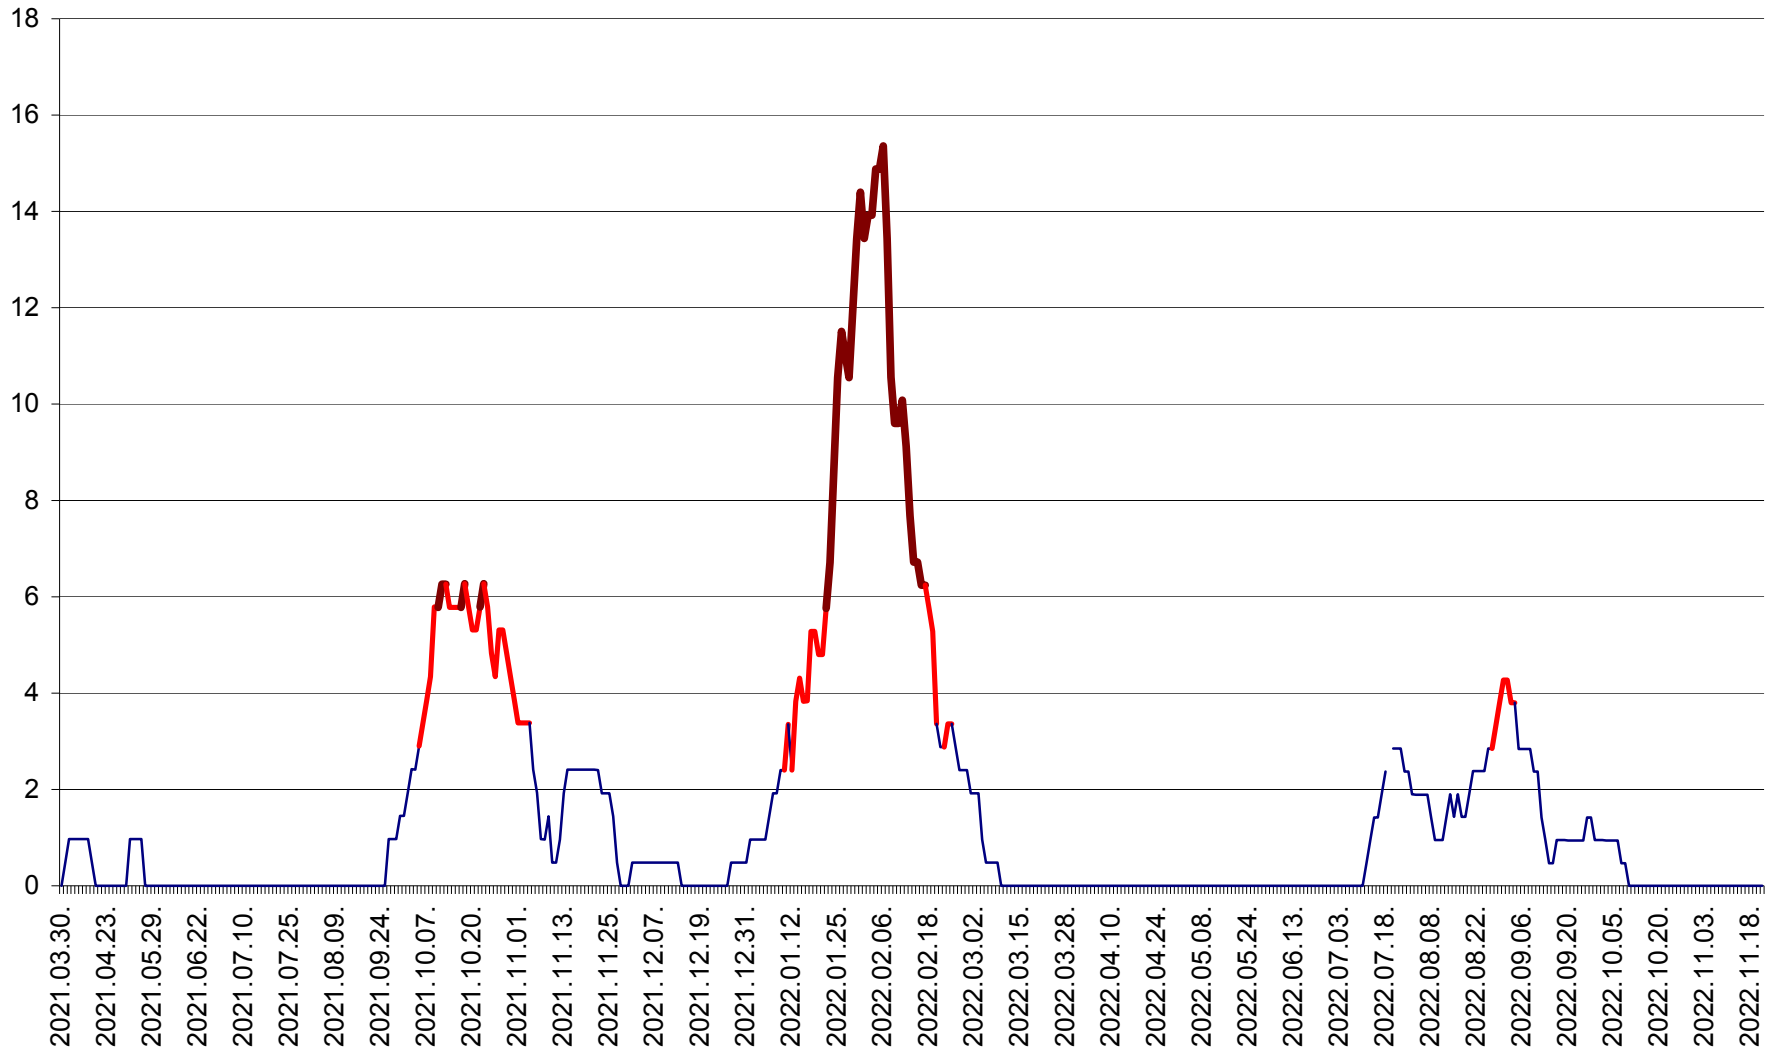

MĂRTINIȘ - Evolutia incidentei cumulate pe 14 zile la ‰ de locuitori
2021.04.01. - 2022.11.22.

MEREȘTI - Evolutia incidentei cumulate pe 14 zile la ‰ de locuitori
2021.04.01. - 2022.11.22.

MUNICIPIUL MIERCUREA-CIUC - Evolutia incidentei cumulate pe 14 zile la ‰ de locuitori
2021.04.01. - 2022.11.22.

MIHĂILENI - Evolutia incidentei cumulate pe 14 zile la ‰ de locuitori
2021.04.01. - 2022.11.22.

MUGENI - Evolutia incidentei cumulate pe 14 zile la ‰ de locuitori
2021.04.01. - 2022.11.22.

OCLAND - Evolutia incidentei cumulate pe 14 zile la ‰ de locuitori
2021.04.01. - 2022.11.22.

MUNICIPIUL ODORHEIU SECUIESC - Evolutia incidentei cumulate pe 14 zile la % de locuitori
2021.04.01. - 2022.11.22.

PĂULENI-CIUC - Evolutia incidentei cumulate pe 14 zile la % de locuitori
2021.04.01. - 2022.11.22.