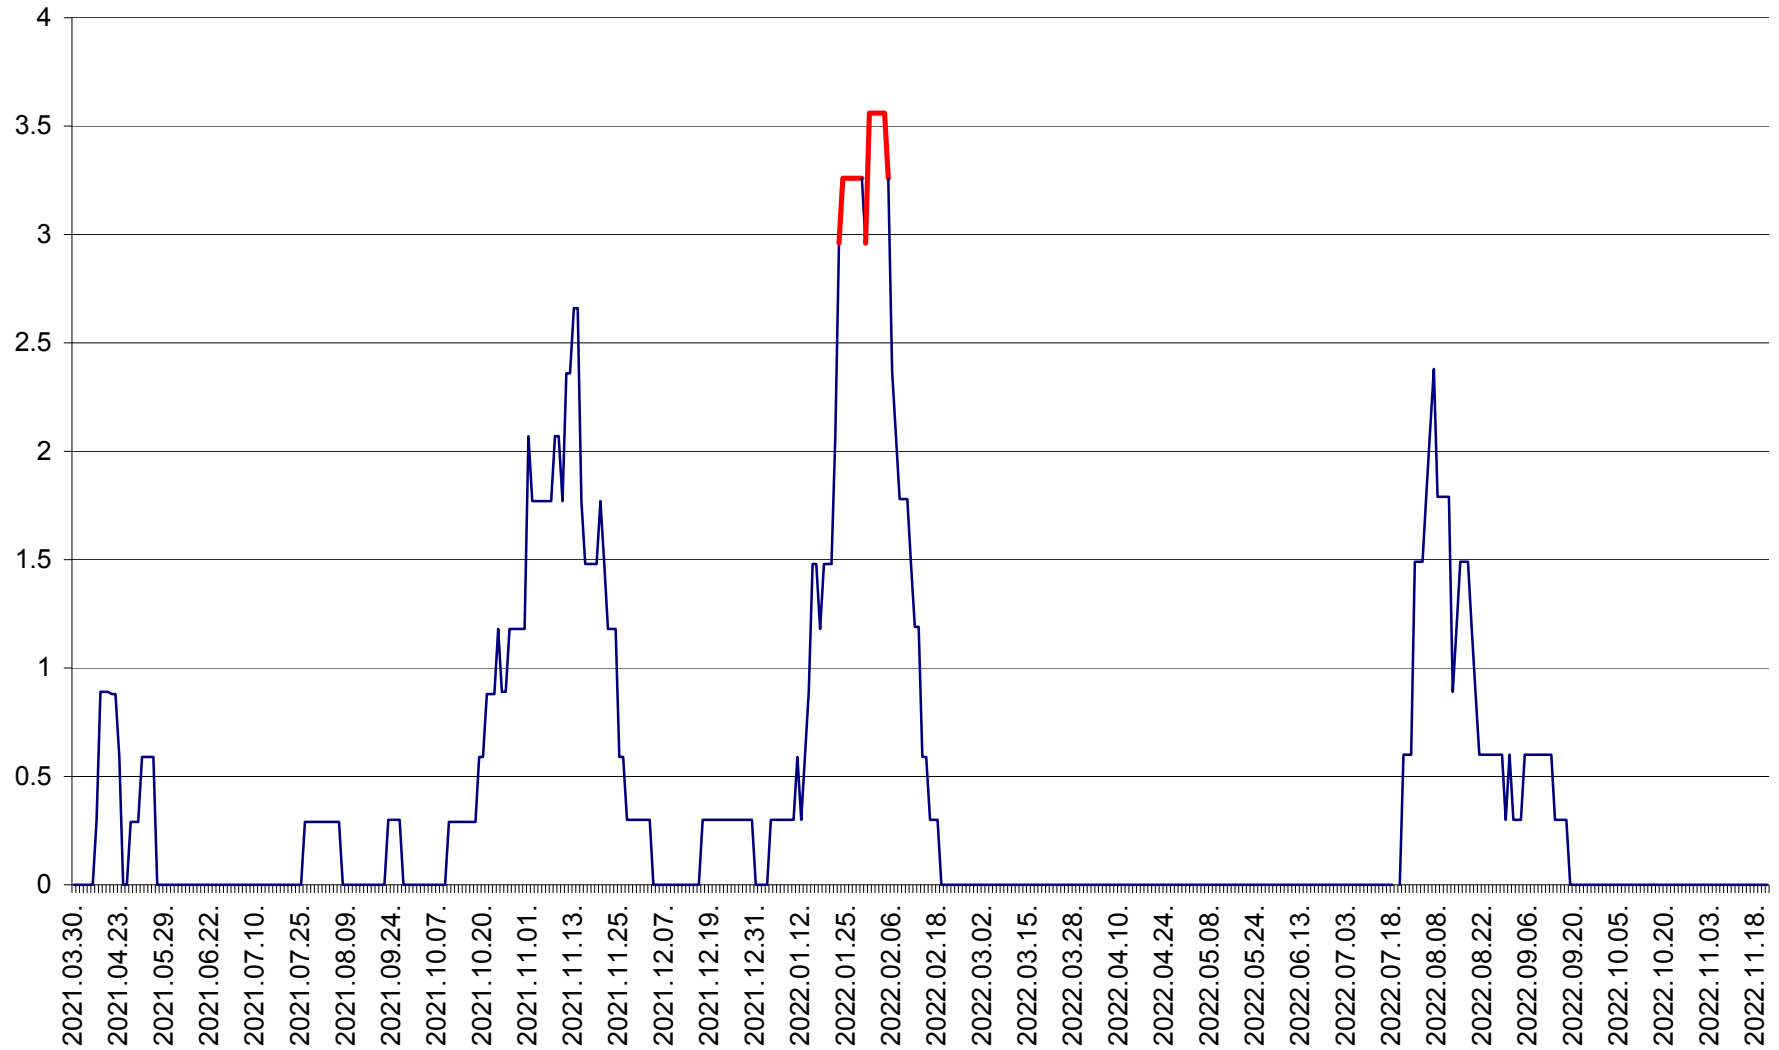

MUNICIPIUL GHEORGHENI - Evolutia incidentei cumulate pe 14 zile la % de locuitori
2021.04.01. - 2022.11.22.

JOSENI - Evolutia incidentei cumulate pe 14 zile la ‰ de locuitori
2021.04.01. - 2022.11.22.

LĂZAREA - Evolutia incidentei cumulate pe 14 zile la % de locuitori
2021.04.01. - 2022.11.22.

LELICENI - Evolutia incidentei cumulate pe 14 zile la ‰ de locuitori
2021.04.01. - 2022.11.22.

LUETA - Evolutia incidentei cumulate pe 14 zile la ‰ de locuitori
2021.04.01. - 2022.11.22.

LUNCA DE JOS - Evolutia incidentei cumulate pe 14 zile la ‰ de locuitori
2021.04.01. - 2022.11.22.

LUNCA DE SUS - Evolutia incidentei cumulate pe 14 zile la ‰ de locuitori
2021.04.01. - 2022.11.22.

LUPENI - Evolutia incidentei cumulate pe 14 zile la ‰ de locuitori
2021.04.01. - 2022.11.22.

MĂDĂRAȘ - Evolutia incidentei cumulate pe 14 zile la ‰ de locuitori
2021.04.01. - 2022.11.22.