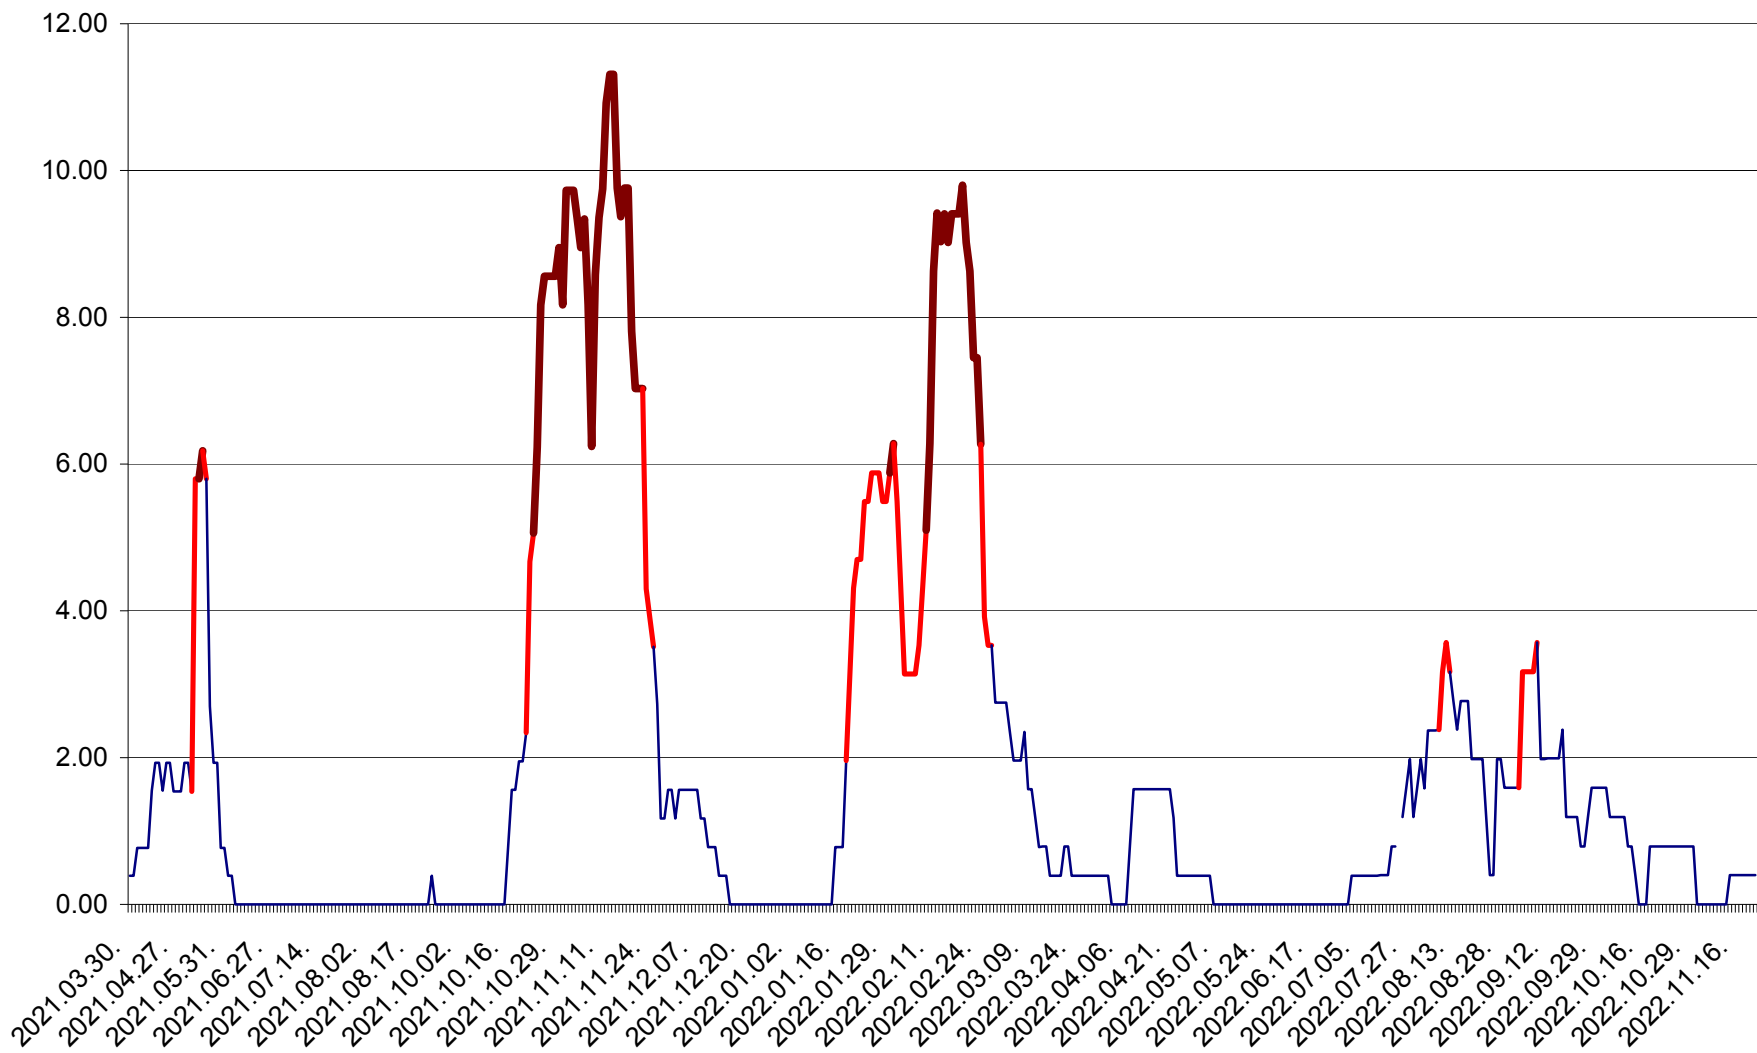

ATID - Evolutia incidentei cumulate pe 14 zile la ‰ de locuitori
2021.04.01. - 2022.11.22.

AVRĂMEȘTI - Evolutia incidentei cumulate pe 14 zile la ‰ de locuitori
2021.04.01. - 2022.11.22.

ORAȘ BĂILE TUȘNAD - Evoluția incidenței cumulate pe 14 zile la ‰ de locuitori
2021.04.01. - 2022.11.22.

ORAȘ BĂLAN - Evolutia incidentei cumulate pe 14 zile la ‰ de locuitori
2021.04.01. - 2022.11.22.

BILBOR - Evolutia incidentei cumulate pe 14 zile la ‰ de locuitori
2021.04.01. - 2022.11.22.

ORAȘ BORSEC - Evolutia incidentei cumulate pe 14 zile la ‰ de locuitori
2021.04.01. - 2022.11.22.

BRĂDEȘTI - Evolutia incidentei cumulate pe 14 zile la ‰ de locuitori
2021.04.01. - 2022.11.22.

CĂPÂLNIȚA - Evolutia incidentei cumulate pe 14 zile la ‰ de locuitori
2021.04.01. - 2022.11.22.

CÂRȚA - Evolutia incidentei cumulate pe 14 zile la ‰ de locuitori
2021.04.01. - 2022.11.22.

CICEU - Evolutia incidentei cumulate pe 14 zile la ‰ de locuitori
2021.04.01. - 2022.11.22.

CIUCSÂNGEORGIU - Evolutia incidentei cumulate pe 14 zile la ‰ de locuitori
2021.04.01. - 2022.11.22.

CIUMANI - Evolutia incidentei cumulate pe 14 zile la ‰ de locuitori
2021.04.01. - 2022.11.22.