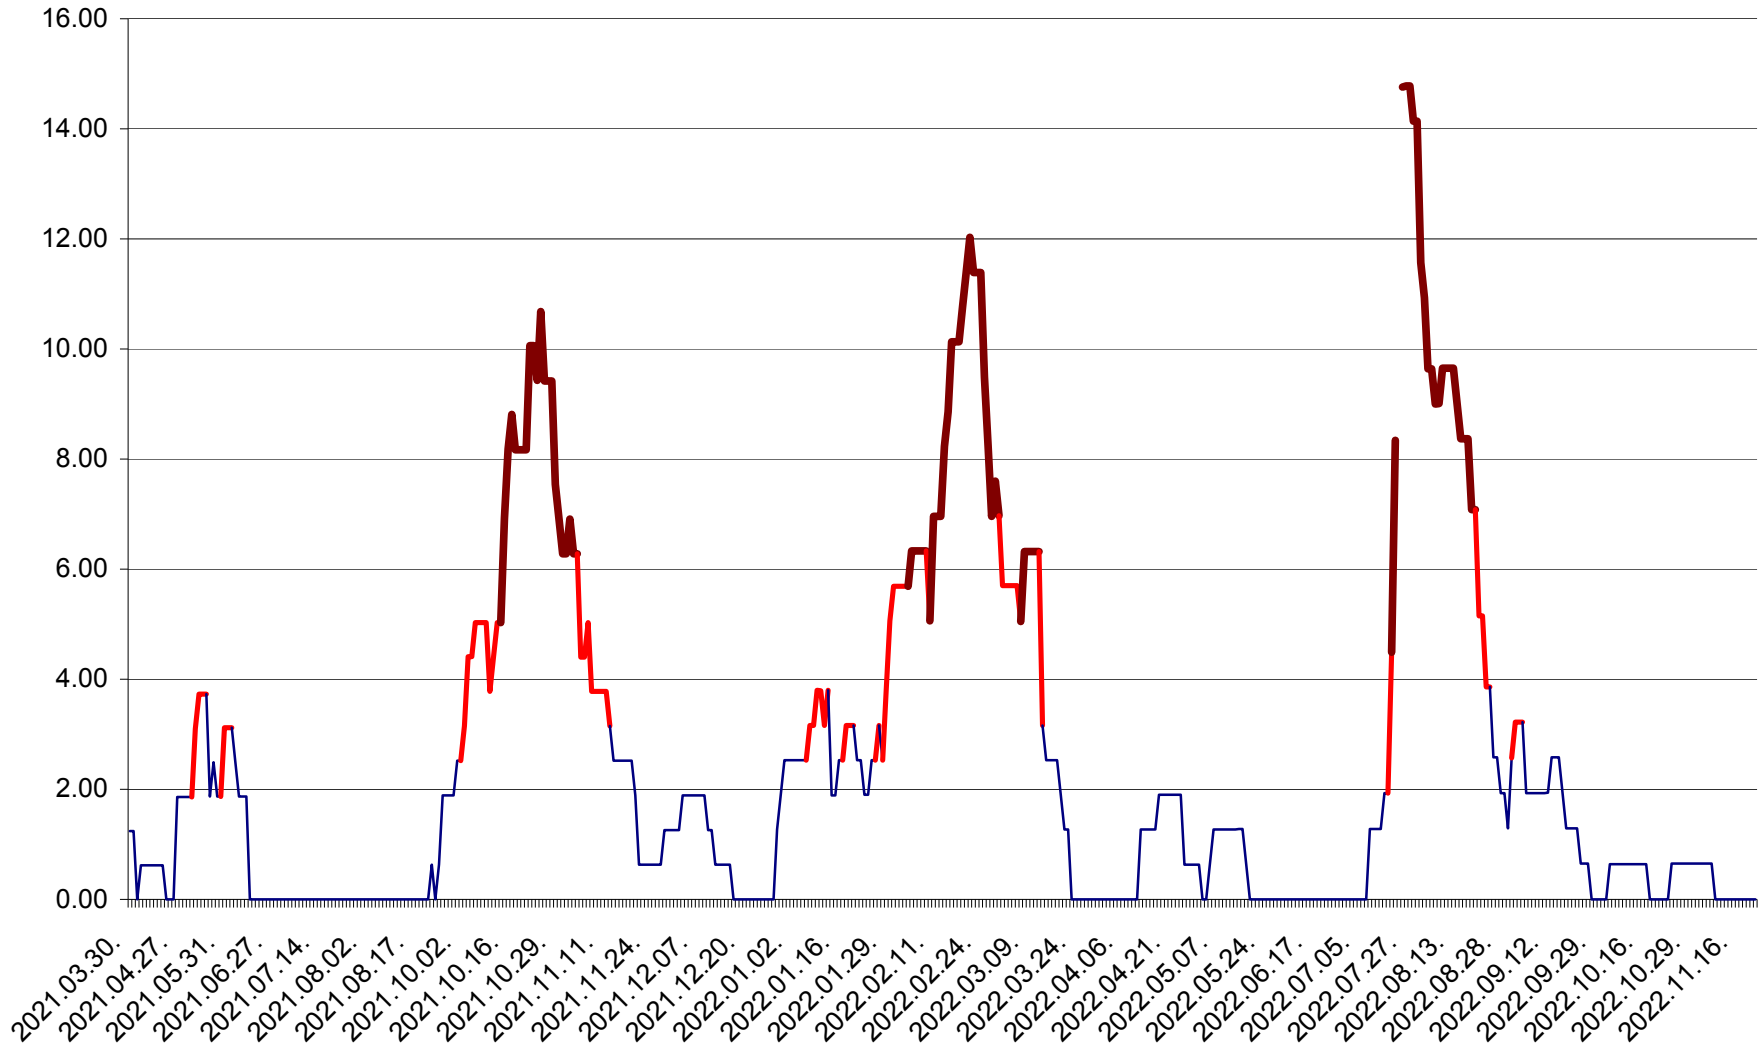

ATID - Evolutia incidentei cumulate pe 14 zile la ‰ de locuitori
2021.04.01. - 2022.11.22.

AVRĂMEȘTI - Evolutia incidentei cumulate pe 14 zile la ‰ de locuitori
2021.04.01. - 2022.11.22.

ORAȘ BĂILE TUȘNAD - Evoluția incidenței cumulate pe 14 zile la ‰ de locuitori
2021.04.01. - 2022.11.22.

ORAȘ BĂLAN - Evolutia incidentei cumulate pe 14 zile la ‰ de locuitori
2021.04.01. - 2022.11.22.

BILBOR - Evolutia incidentei cumulate pe 14 zile la ‰ de locuitori
2021.04.01. - 2022.11.22.

ORAȘ BORSEC - Evolutia incidentei cumulate pe 14 zile la ‰ de locuitori
2021.04.01. - 2022.11.22.

BRĂDEȘTI - Evolutia incidentei cumulate pe 14 zile la ‰ de locuitori
2021.04.01. - 2022.11.22.

CĂPÂLNIȚA - Evolutia incidentei cumulate pe 14 zile la ‰ de locuitori
2021.04.01. - 2022.11.22.

CÂRȚA - Evolutia incidentei cumulate pe 14 zile la ‰ de locuitori
2021.04.01. - 2022.11.22.

CICEU - Evolutia incidentei cumulate pe 14 zile la ‰ de locuitori
2021.04.01. - 2022.11.22.

CIUCSÂNGEORGIU - Evolutia incidentei cumulate pe 14 zile la ‰ de locuitori
2021.04.01. - 2022.11.22.

CIUMANI - Evolutia incidentei cumulate pe 14 zile la ‰ de locuitori
2021.04.01. - 2022.11.22.