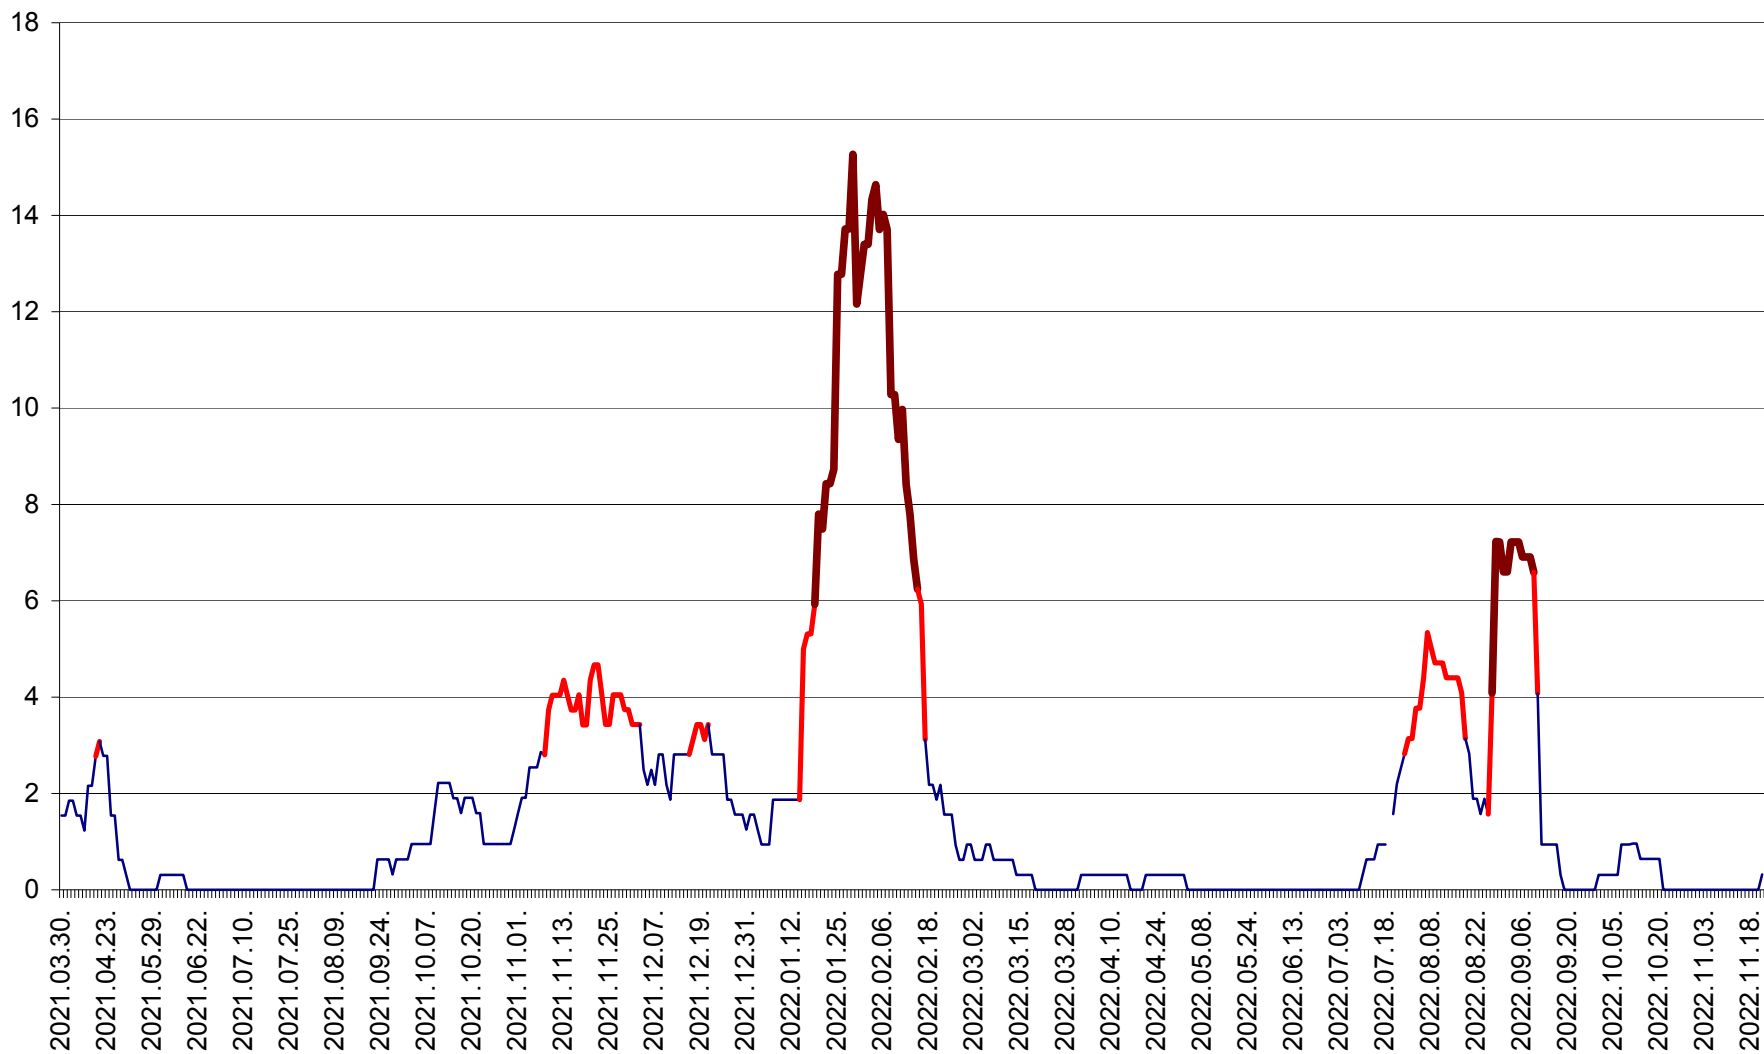

TUȘNAD - Evolutia incidentei cumulate pe 14 zile la ‰ de locuitori
2021.04.01. - 2022.11.22.