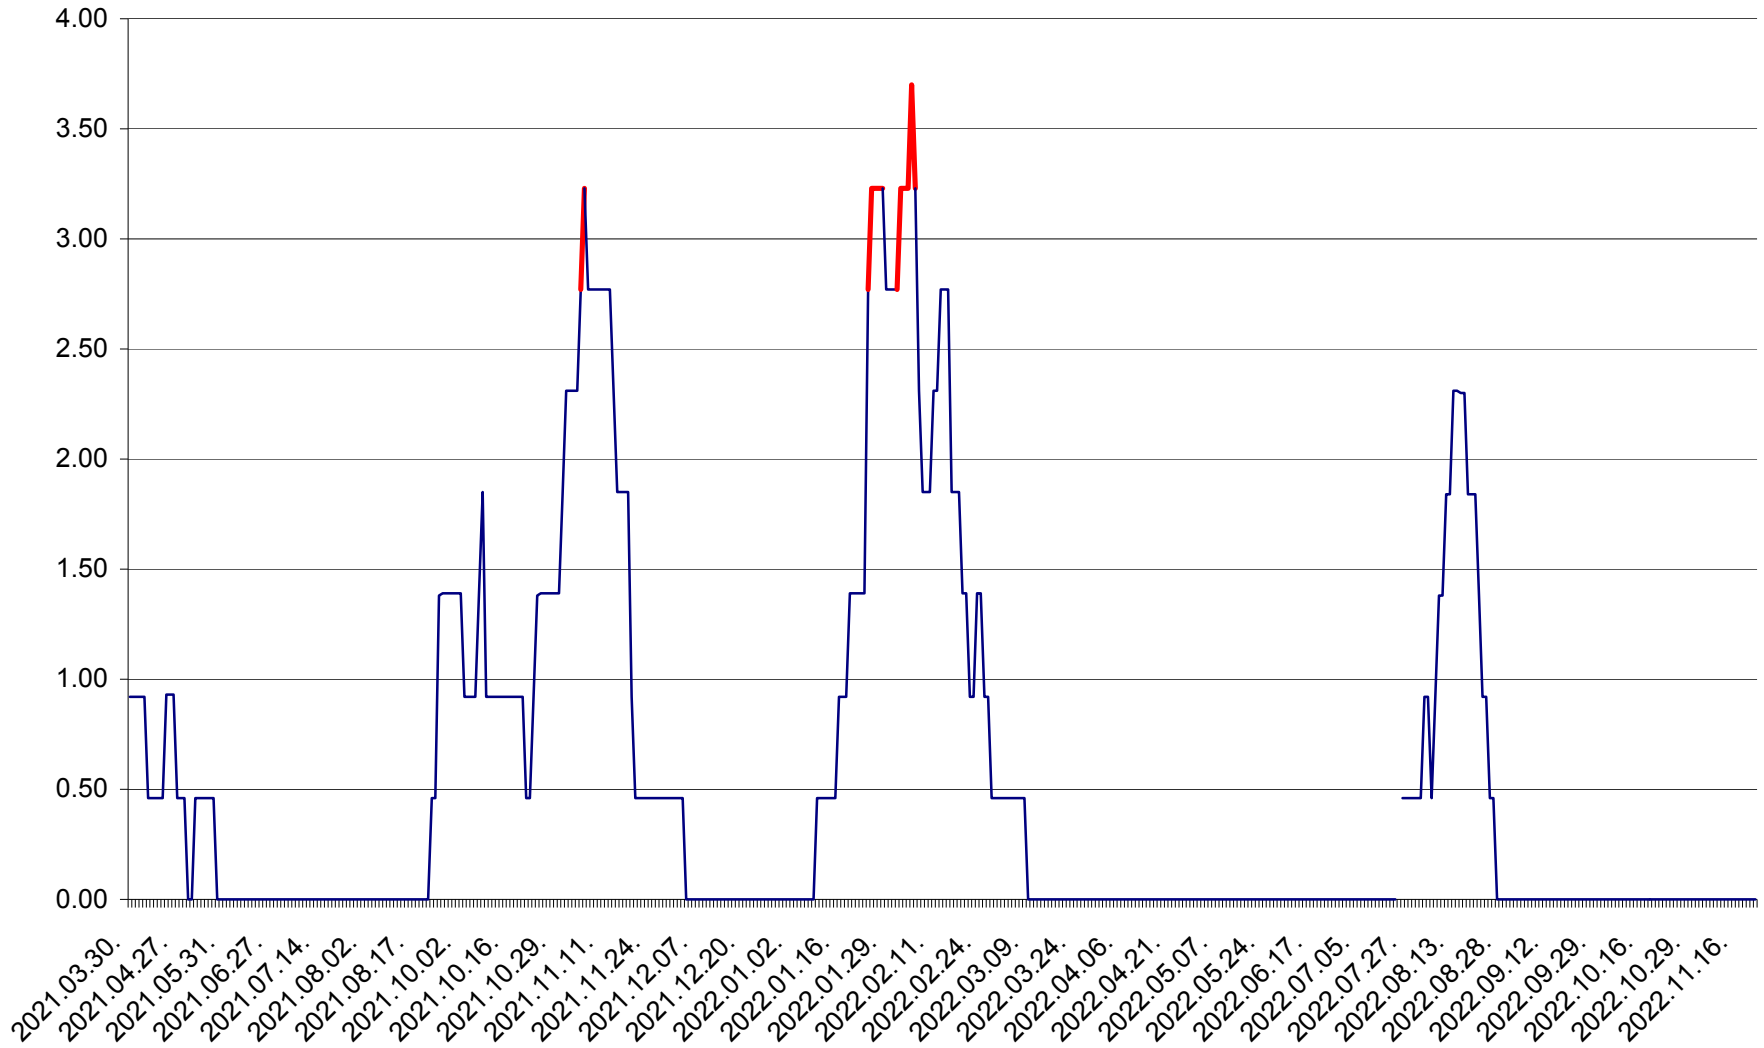

ATID - Evolutia incidentei cumulate pe 14 zile la ‰ de locuitori
2021.04.01. - 2022.11.22.

AVRĂMEȘTI - Evolutia incidentei cumulate pe 14 zile la ‰ de locuitori
2021.04.01. - 2022.11.22.

ORAȘ BĂILE TUȘNAD - Evoluția incidenței cumulate pe 14 zile la ‰ de locuitori
2021.04.01. - 2022.11.22.

ORAȘ BĂLAN - Evolutia incidentei cumulate pe 14 zile la ‰ de locuitori
2021.04.01. - 2022.11.22.

BILBOR - Evolutia incidentei cumulate pe 14 zile la ‰ de locuitori
2021.04.01. - 2022.11.22.

ORAȘ BORSEC - Evolutia incidentei cumulate pe 14 zile la ‰ de locuitori
2021.04.01. - 2022.11.22.

BRĂDEȘTI - Evolutia incidentei cumulate pe 14 zile la ‰ de locuitori
2021.04.01. - 2022.11.22.

CĂPÂLNIȚA - Evolutia incidentei cumulate pe 14 zile la ‰ de locuitori
2021.04.01. - 2022.11.22.

CÂRȚA - Evolutia incidentei cumulate pe 14 zile la ‰ de locuitori
2021.04.01. - 2022.11.22.

CICEU - Evolutia incidentei cumulate pe 14 zile la ‰ de locuitori
2021.04.01. - 2022.11.22.

CIUCSÂNGEORGIU - Evolutia incidentei cumulate pe 14 zile la ‰ de locuitori
2021.04.01. - 2022.11.22.

CIUMANI - Evolutia incidentei cumulate pe 14 zile la ‰ de locuitori
2021.04.01. - 2022.11.22.