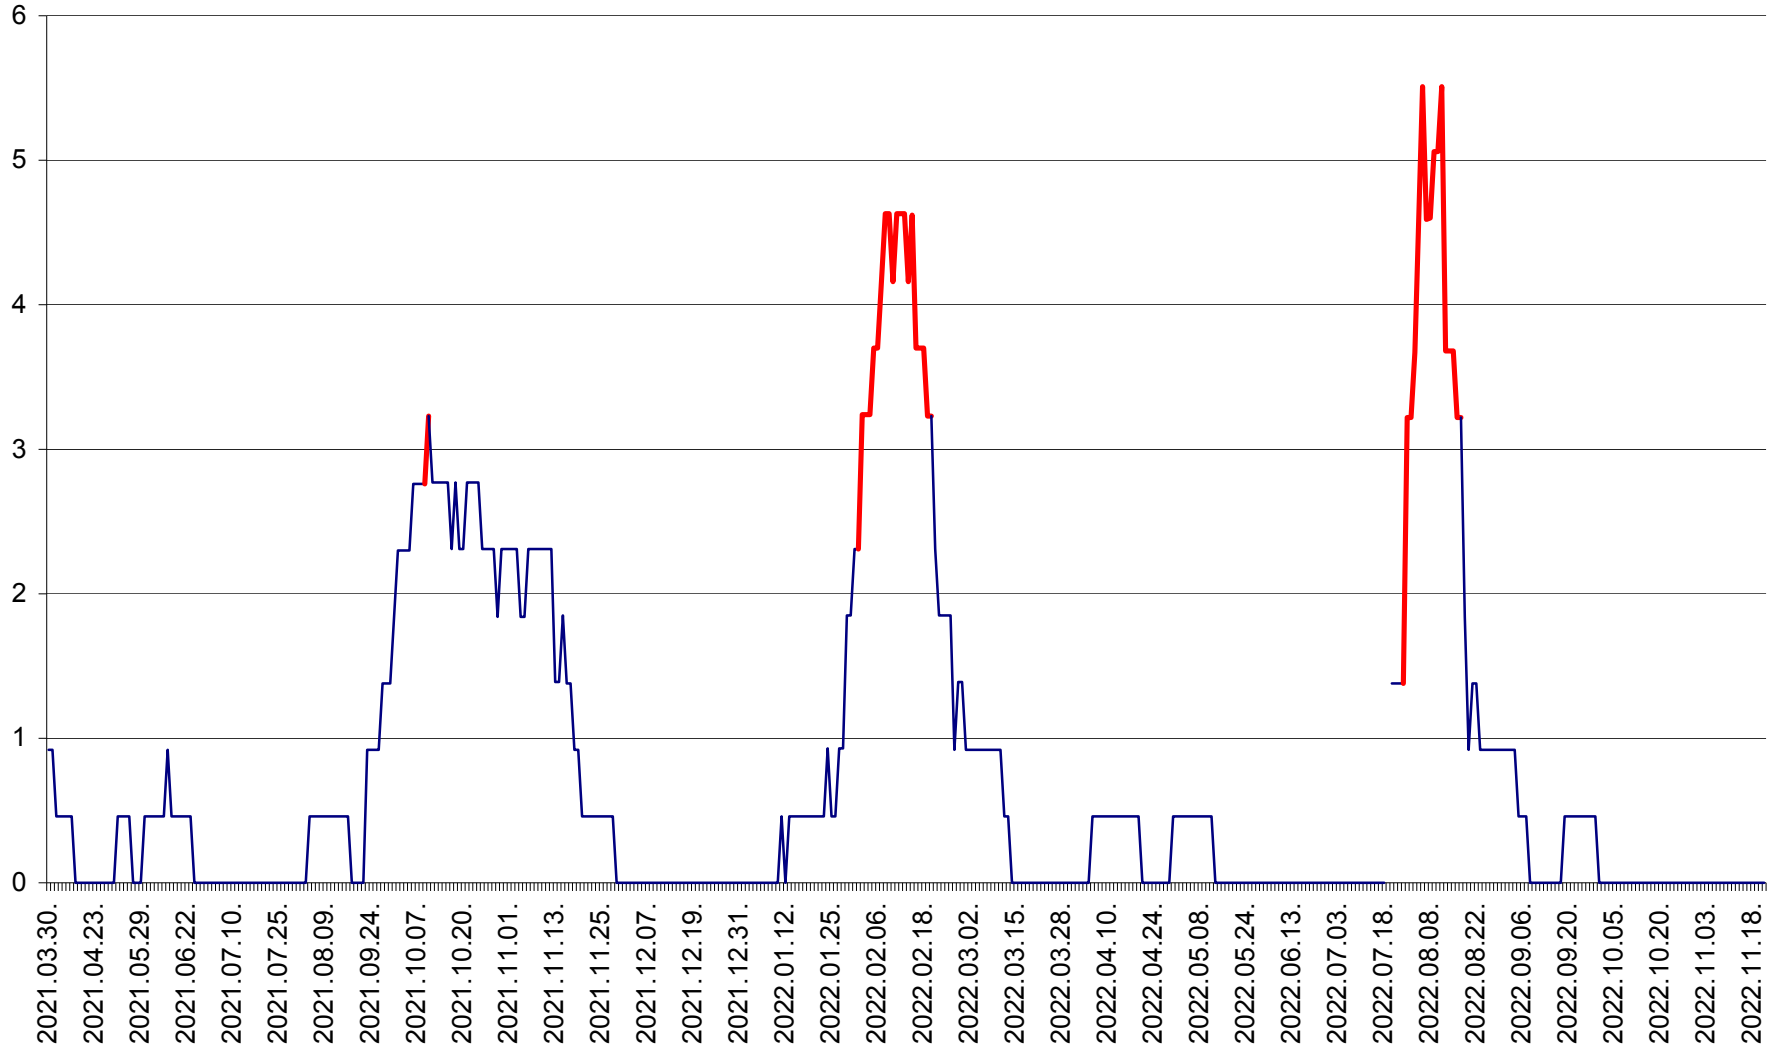

ULIEȘ - Evoluția incidenței cumulate pe 14 zile la ‰ de locuitori
2021.04.01. - 2022.11.22.