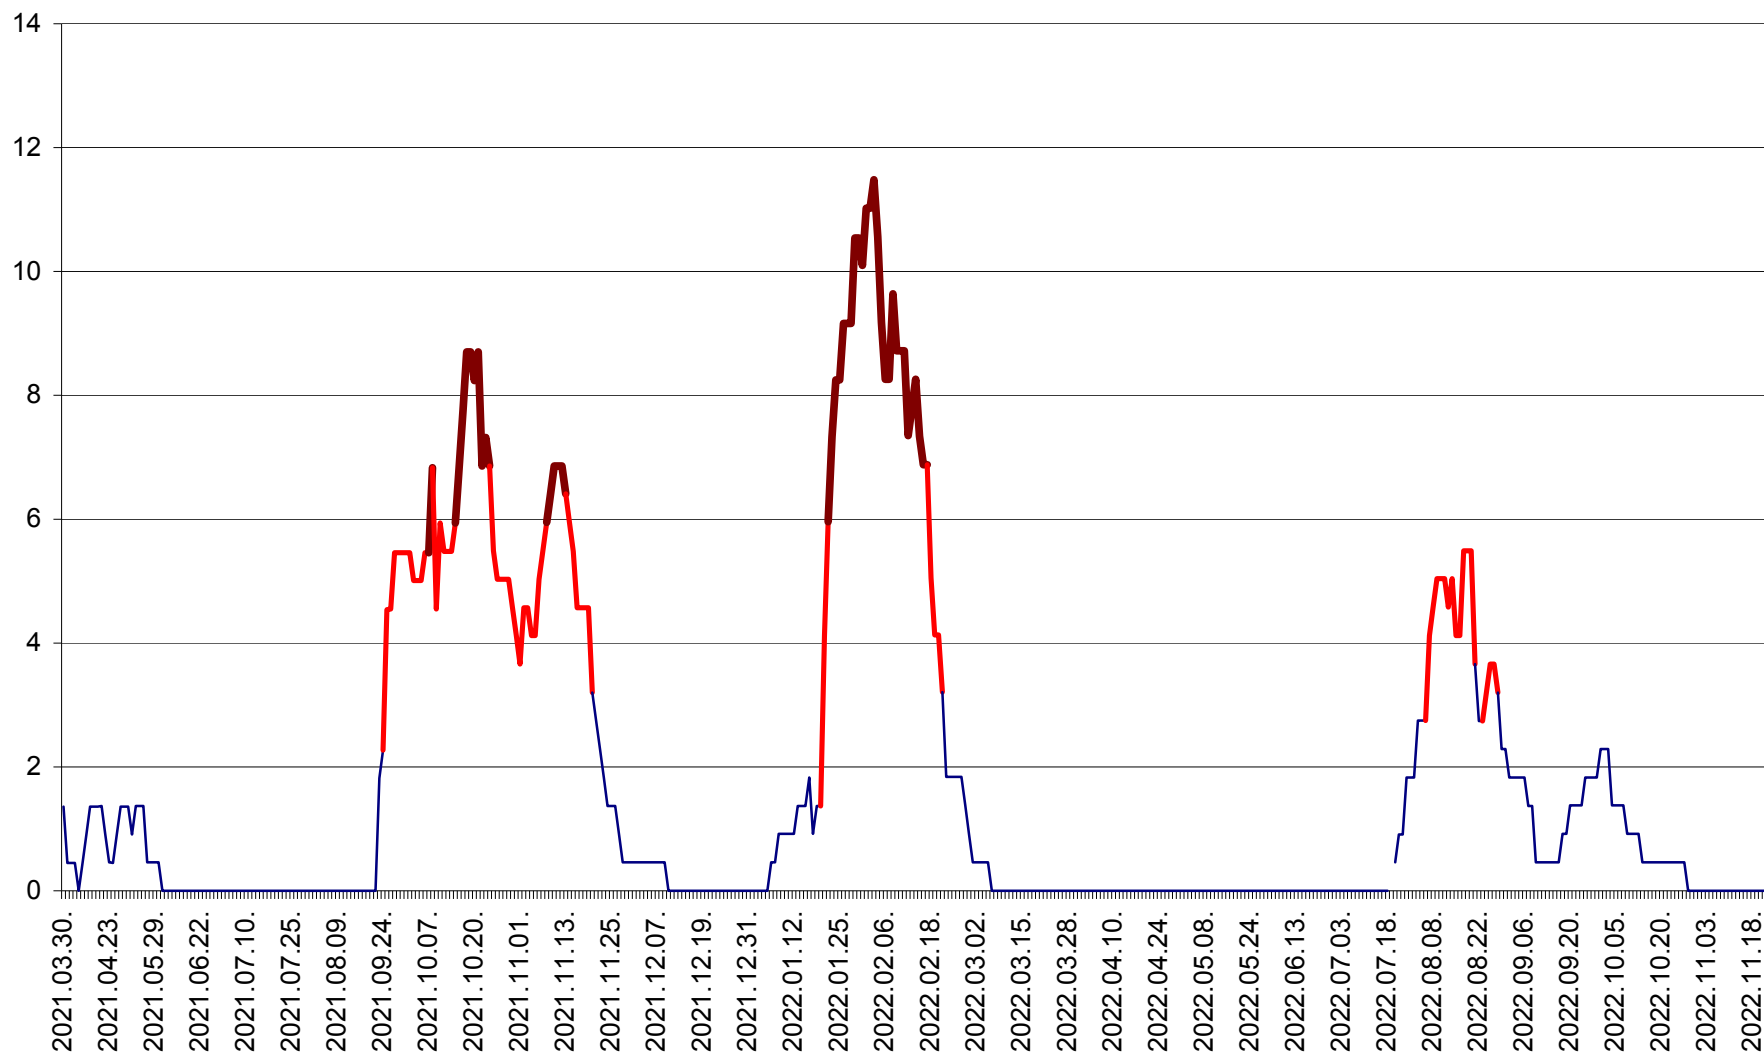

MUNICIPIUL GHEORGHENI - Evolutia incidentei cumulate pe 14 zile la % de locuitori
2021.04.01. - 2022.11.22.

JOSENI - Evolutia incidentei cumulate pe 14 zile la ‰ de locuitori
2021.04.01. - 2022.11.22.

LĂZAREA - Evolutia incidentei cumulate pe 14 zile la % de locuitori
2021.04.01. - 2022.11.22.

LELICENI - Evolutia incidentei cumulate pe 14 zile la ‰ de locuitori
2021.04.01. - 2022.11.22.

LUETA - Evolutia incidentei cumulate pe 14 zile la ‰ de locuitori
2021.04.01. - 2022.11.22.

LUNCA DE JOS - Evolutia incidentei cumulate pe 14 zile la ‰ de locuitori
2021.04.01. - 2022.11.22.

LUNCA DE SUS - Evolutia incidentei cumulate pe 14 zile la ‰ de locuitori
2021.04.01. - 2022.11.22.

LUPENI - Evolutia incidentei cumulate pe 14 zile la ‰ de locuitori
2021.04.01. - 2022.11.22.

MĂDĂRAȘ - Evolutia incidentei cumulate pe 14 zile la ‰ de locuitori
2021.04.01. - 2022.11.22.