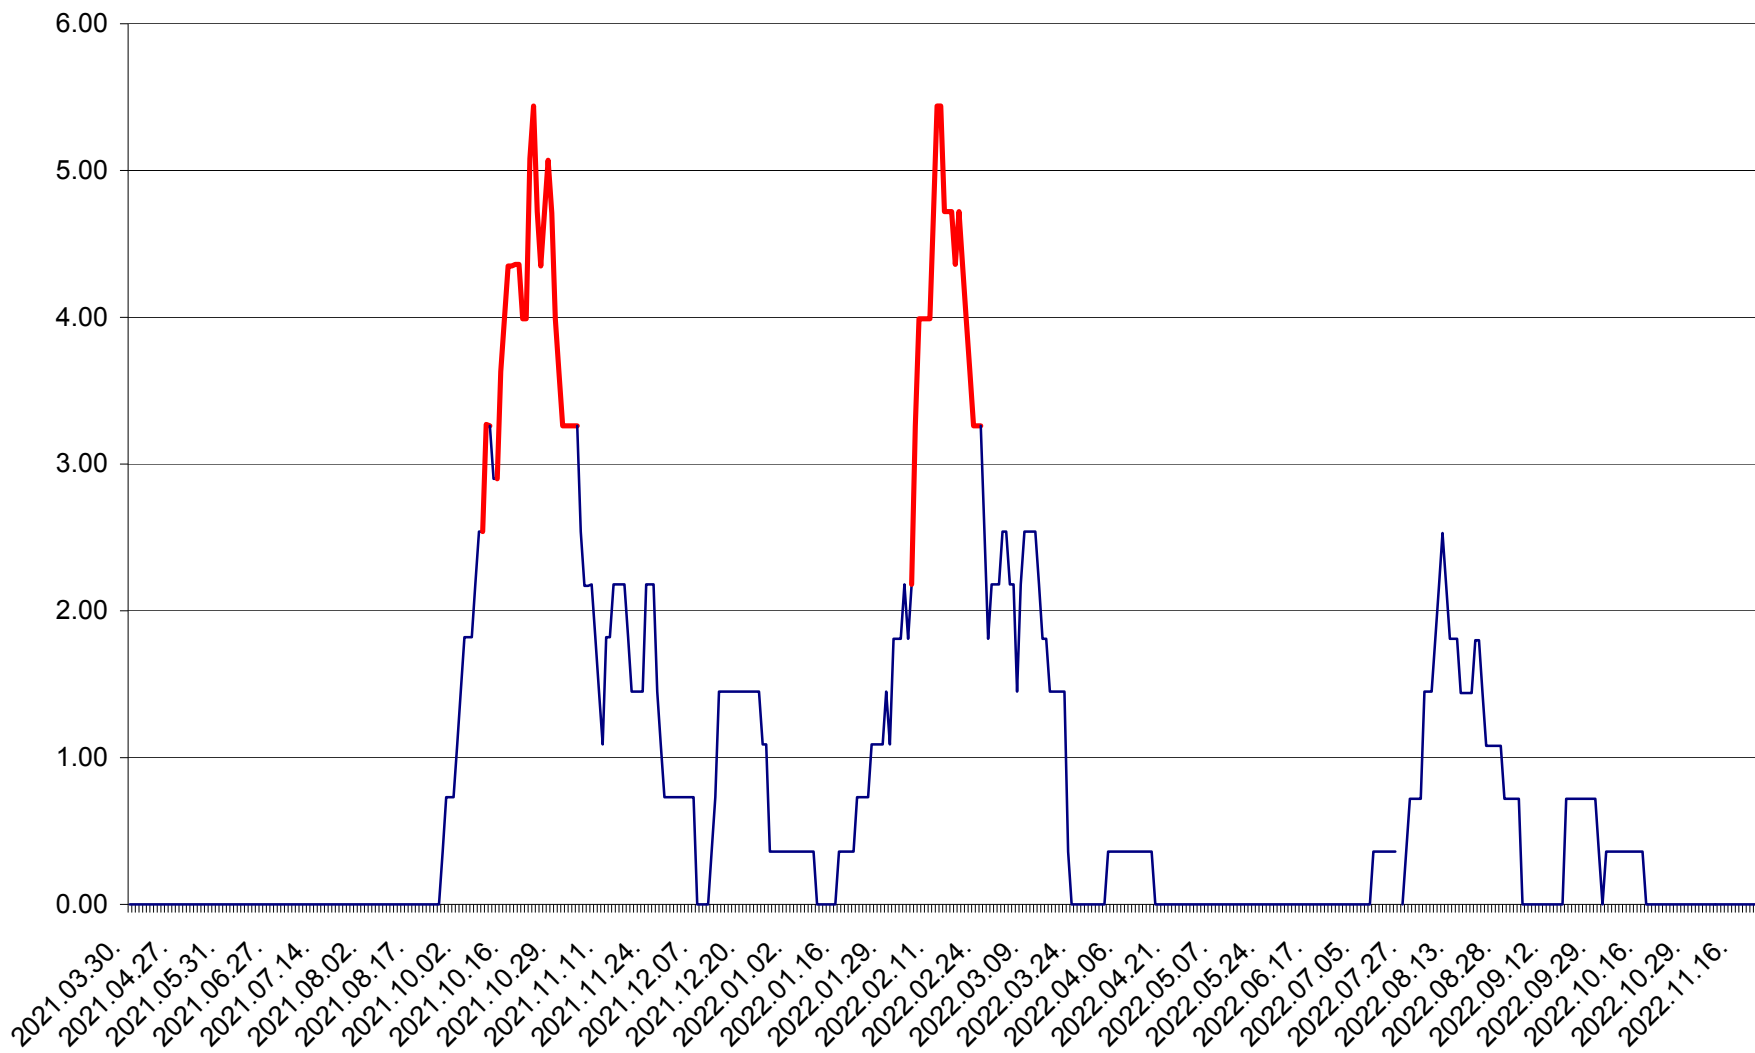

ATID - Evolutia incidentei cumulate pe 14 zile la ‰ de locuitori
2021.04.01. - 2022.11.22.

AVRĂMEȘTI - Evolutia incidentei cumulate pe 14 zile la ‰ de locuitori
2021.04.01. - 2022.11.22.

ORAȘ BĂILE TUȘNAD - Evoluția incidenței cumulate pe 14 zile la ‰ de locuitori
2021.04.01. - 2022.11.22.

ORAȘ BĂLAN - Evolutia incidentei cumulate pe 14 zile la ‰ de locuitori
2021.04.01. - 2022.11.22.

BILBOR - Evolutia incidentei cumulate pe 14 zile la ‰ de locuitori
2021.04.01. - 2022.11.22.

ORAȘ BORSEC - Evolutia incidentei cumulate pe 14 zile la ‰ de locuitori
2021.04.01. - 2022.11.22.

BRĂDEȘTI - Evolutia incidentei cumulate pe 14 zile la ‰ de locuitori
2021.04.01. - 2022.11.22.

CĂPÂLNIȚA - Evolutia incidentei cumulate pe 14 zile la ‰ de locuitori
2021.04.01. - 2022.11.22.

CÂRȚA - Evolutia incidentei cumulate pe 14 zile la ‰ de locuitori
2021.04.01. - 2022.11.22.

CICEU - Evolutia incidentei cumulate pe 14 zile la ‰ de locuitori
2021.04.01. - 2022.11.22.

CIUCSÂNGEORGIU - Evolutia incidentei cumulate pe 14 zile la ‰ de locuitori
2021.04.01. - 2022.11.22.

CIUMANI - Evolutia incidentei cumulate pe 14 zile la ‰ de locuitori
2021.04.01. - 2022.11.22.