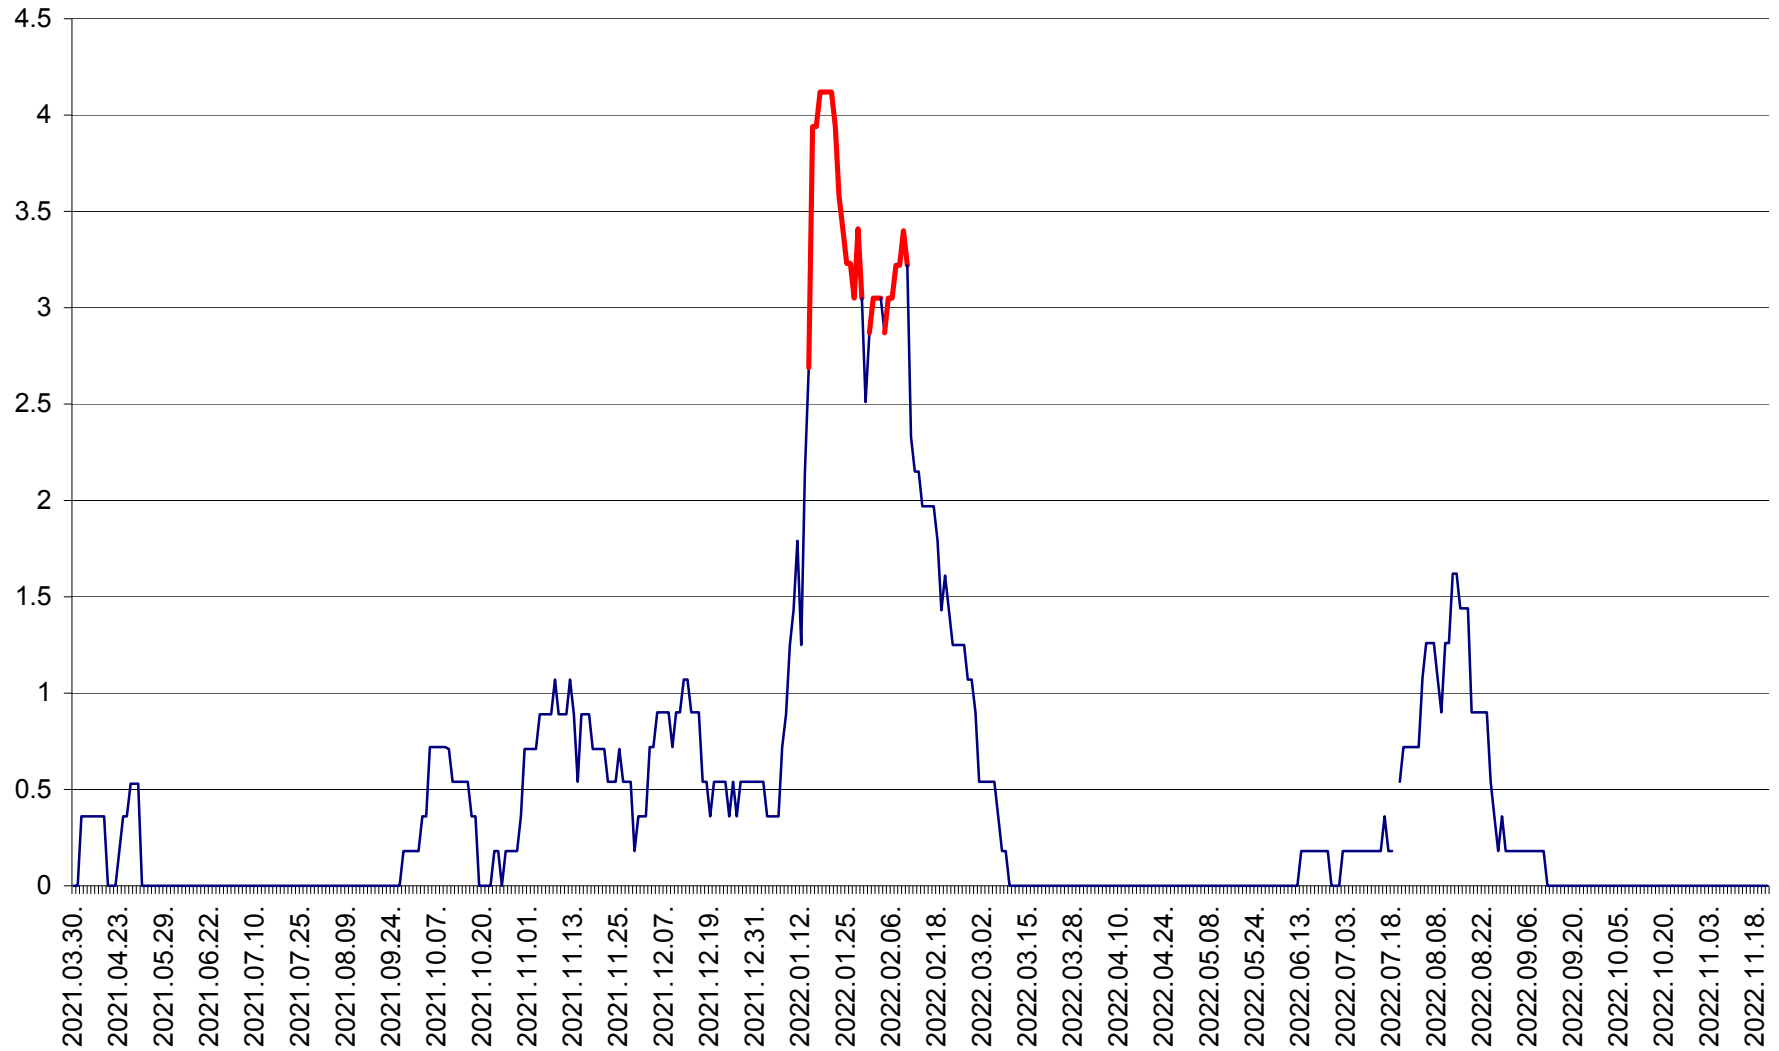

FELICENI - Evolutia incidentei cumulate pe 14 zile la ‰ de locuitori
2021.04.01. - 2022.11.22.

FRUMOASA - Evolutia incidentei cumulate pe 14 zile la ‰ de locuitori
2021.04.01. - 2022.11.22.

GĂLĂUȚAȘ - Evoluția incidenței cumulate pe 14 zile la ‰ de locuitori
2021.04.01. - 2022.11.22.

MUNICIPIUL GHEORGHENI - Evolutia incidentei cumulate pe 14 zile la % de locuitori
2021.04.01. - 2022.11.22.

JOSENI - Evolutia incidentei cumulate pe 14 zile la ‰ de locuitori
2021.04.01. - 2022.11.22.

LĂZAREA - Evolutia incidentei cumulate pe 14 zile la % de locuitori
2021.04.01. - 2022.11.22.

LELICENI - Evolutia incidentei cumulate pe 14 zile la ‰ de locuitori
2021.04.01. - 2022.11.22.

LUETA - Evolutia incidentei cumulate pe 14 zile la ‰ de locuitori
2021.04.01. - 2022.11.22.

LUNCA DE JOS - Evolutia incidentei cumulate pe 14 zile la ‰ de locuitori
2021.04.01. - 2022.11.22.