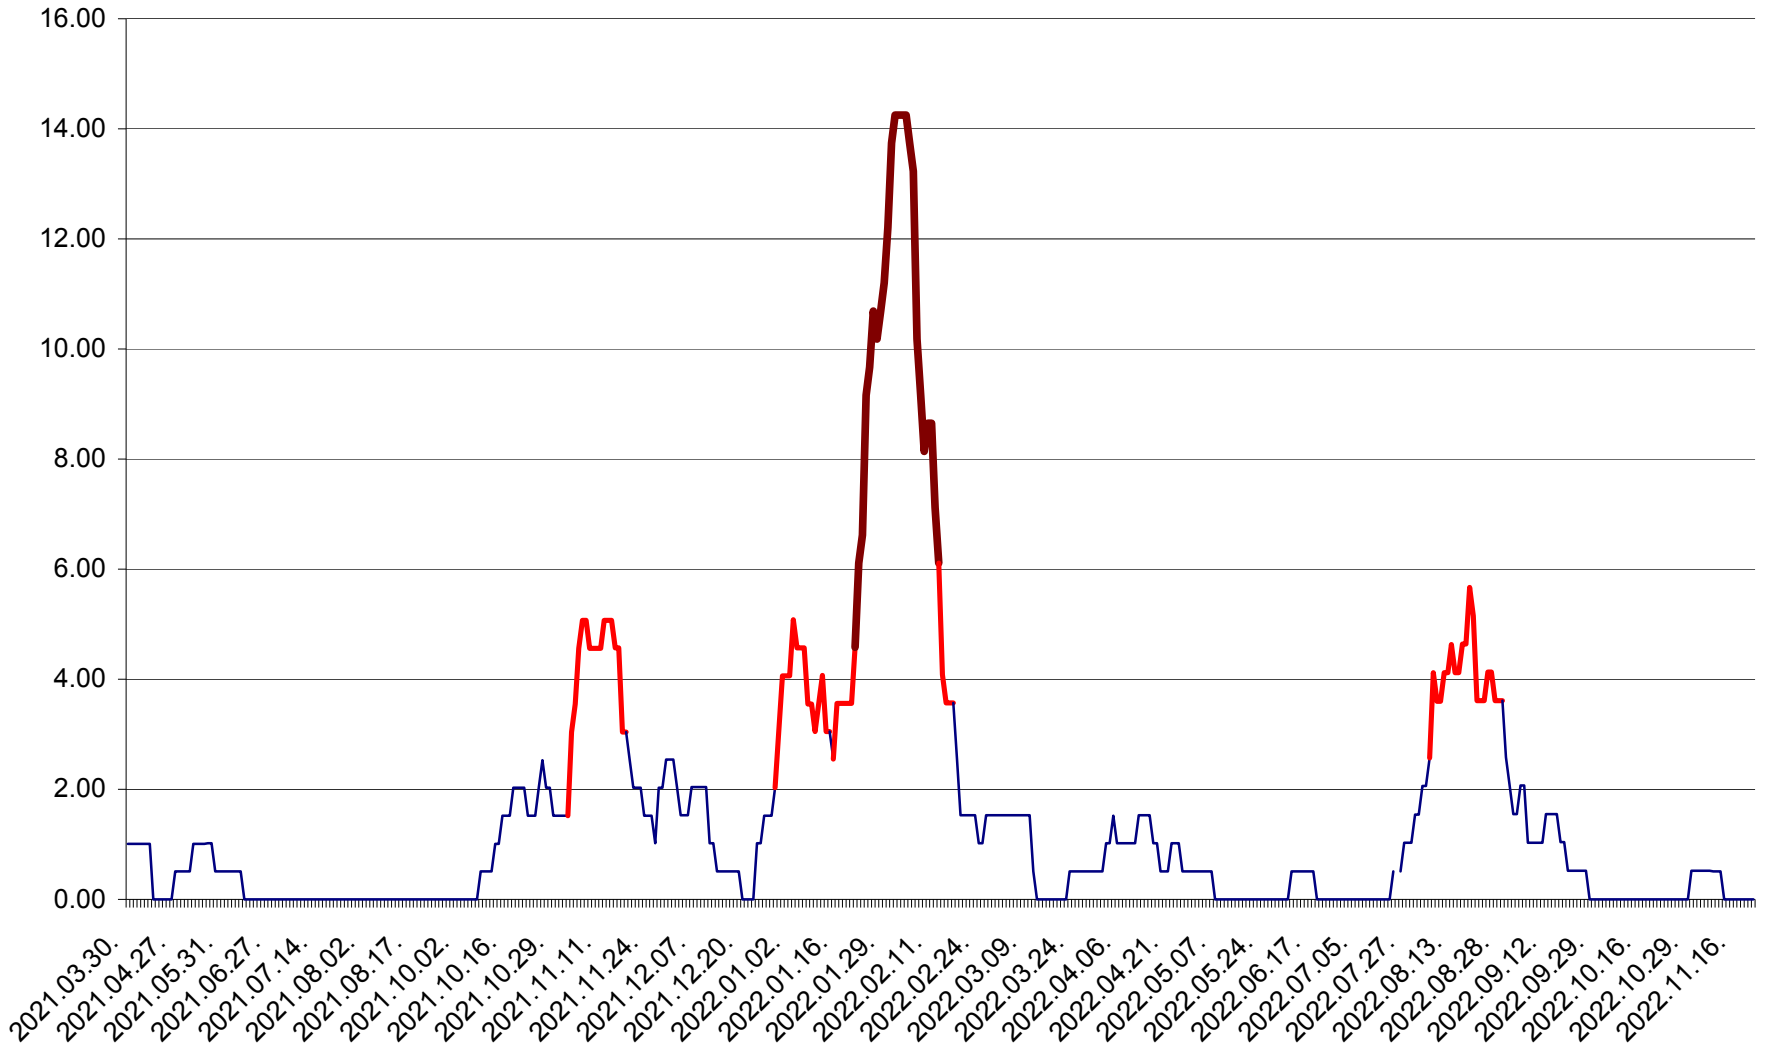

TUȘNAD - Evolutia incidentei cumulate pe 14 zile la ‰ de locuitori
2021.04.01. - 2022.11.22.

ULIEȘ - Evoluția incidenței cumulate pe 14 zile la ‰ de locuitori
2021.04.01. - 2022.11.22.

VĂRȘAG - Evolutia incidentei cumulate pe 14 zile la ‰ de locuitori
2021.04.01. - 2022.11.22.

ORAȘ VLĂHIȚA - Evolutia incidentei cumulate pe 14 zile la ‰ de locuitori
2021.04.01. - 2022.11.22.

VOȘLĂBENI - Evolutia incidentei cumulate pe 14 zile la ‰ de locuitori
2021.04.01. - 2022.11.22.

ZETEA - Evolutia incidentei cumulate pe 14 zile la ‰ de locuitori
2021.04.01. - 2022.11.22.