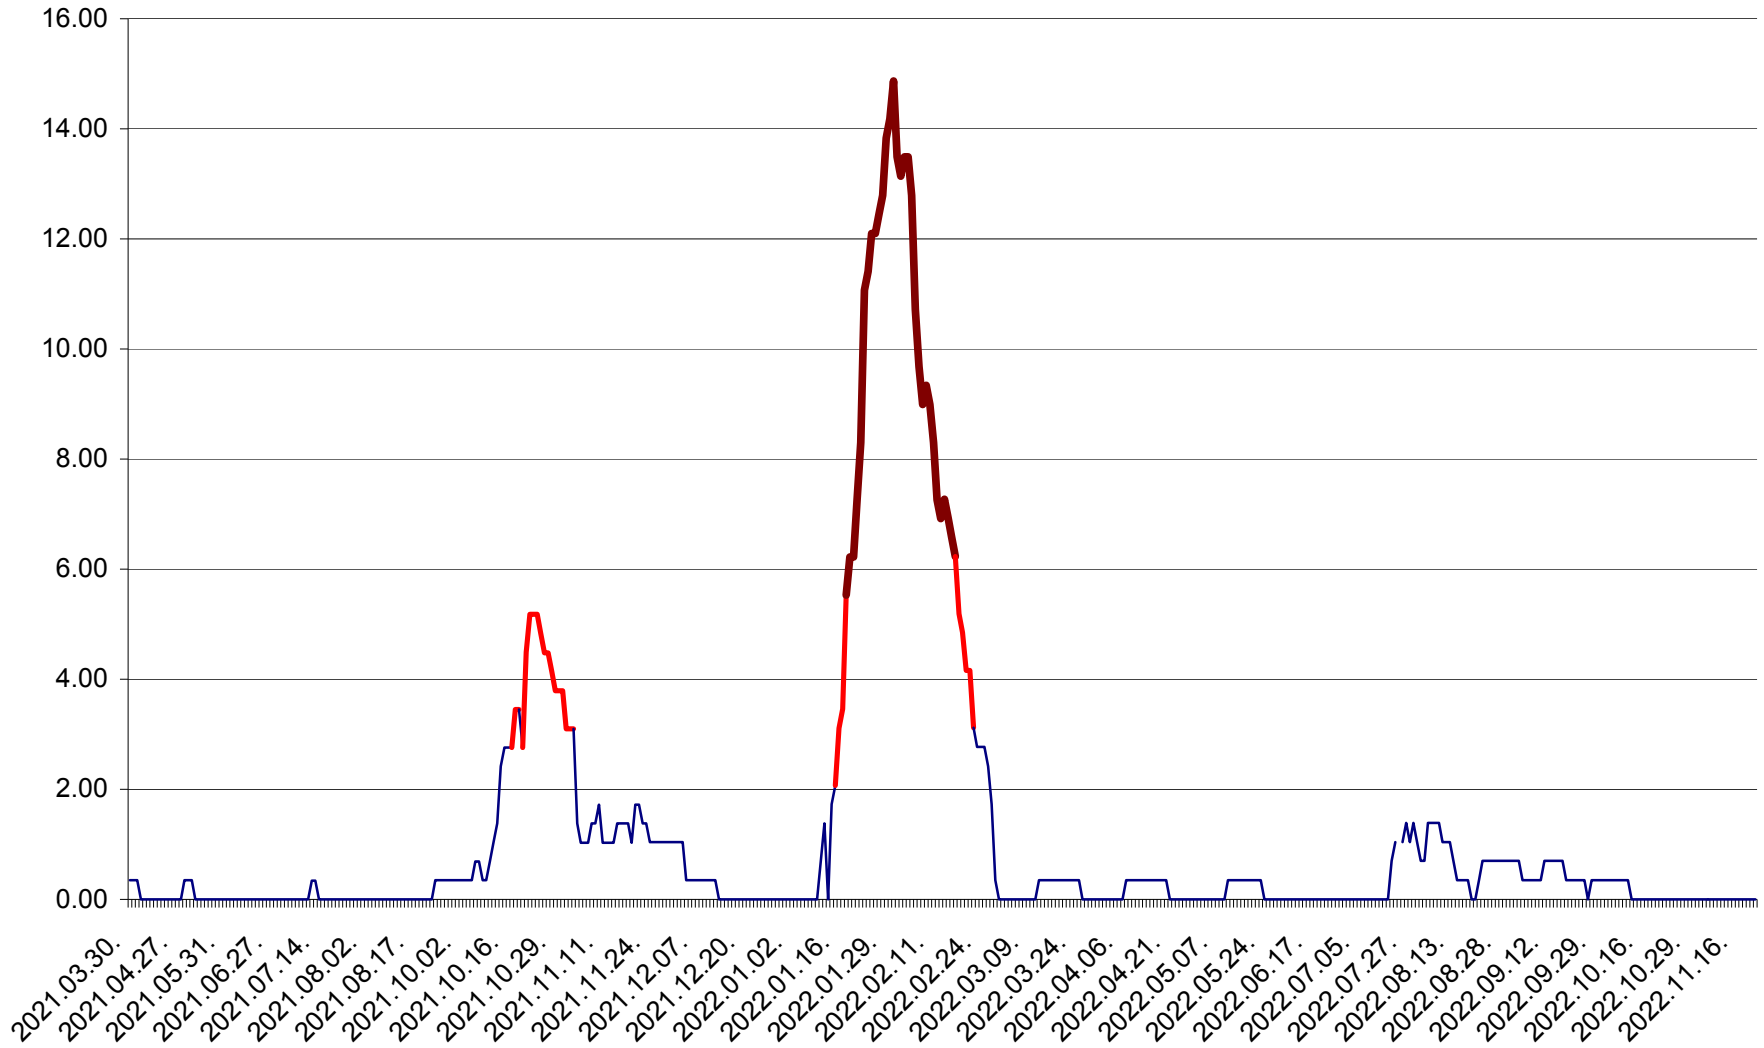

ORAȘ BĂLAN - Evolutia incidentei cumulate pe 14 zile la ‰ de locuitori
2021.04.01. - 2022.11.22.

BILBOR - Evolutia incidentei cumulate pe 14 zile la ‰ de locuitori
2021.04.01. - 2022.11.22.

ORAȘ BORSEC - Evolutia incidentei cumulate pe 14 zile la ‰ de locuitori
2021.04.01. - 2022.11.22.

BRĂDEȘTI - Evolutia incidentei cumulate pe 14 zile la ‰ de locuitori
2021.04.01. - 2022.11.22.

CĂPÂLNIȚA - Evolutia incidentei cumulate pe 14 zile la ‰ de locuitori
2021.04.01. - 2022.11.22.

CÂRȚA - Evolutia incidentei cumulate pe 14 zile la ‰ de locuitori
2021.04.01. - 2022.11.22.

CICEU - Evolutia incidentei cumulate pe 14 zile la ‰ de locuitori
2021.04.01. - 2022.11.22.

CIUCSÂNGEORGIU - Evolutia incidentei cumulate pe 14 zile la ‰ de locuitori
2021.04.01. - 2022.11.22.

CIUMANI - Evolutia incidentei cumulate pe 14 zile la ‰ de locuitori
2021.04.01. - 2022.11.22.

CORBU - Evolutia incidentei cumulate pe 14 zile la ‰ de locuitori
2021.04.01. - 2022.11.22.

CORUND - Evolutia incidentei cumulate pe 14 zile la ‰ de locuitori
2021.04.01. - 2022.11.22.

COZMENI - Evolutia incidentei cumulate pe 14 zile la ‰ de locuitori
2021.04.01. - 2022.11.22.