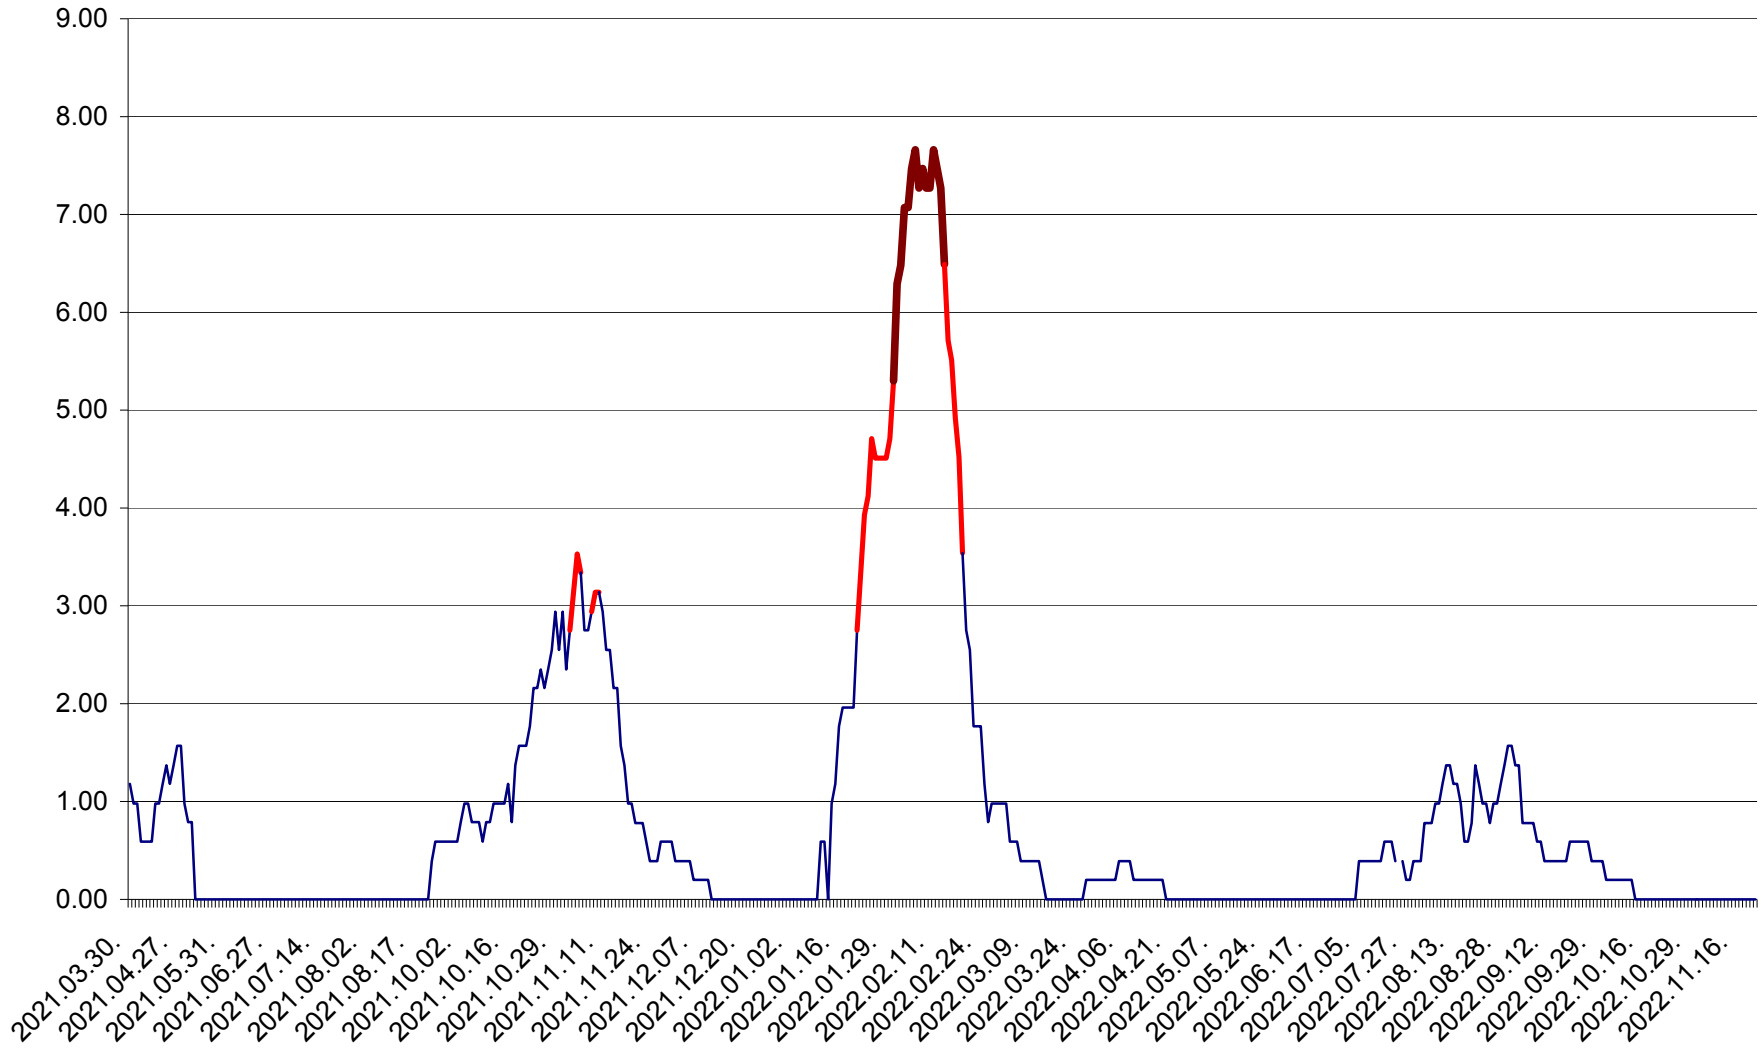

ORAȘ BĂLAN - Evolutia incidentei cumulate pe 14 zile la ‰ de locuitori
2021.04.01. - 2022.11.22.

BILBOR - Evolutia incidentei cumulate pe 14 zile la ‰ de locuitori
2021.04.01. - 2022.11.22.

ORAȘ BORSEC - Evolutia incidentei cumulate pe 14 zile la ‰ de locuitori
2021.04.01. - 2022.11.22.

BRĂDEȘTI - Evolutia incidentei cumulate pe 14 zile la ‰ de locuitori
2021.04.01. - 2022.11.22.

CĂPÂLNIȚA - Evolutia incidentei cumulate pe 14 zile la ‰ de locuitori
2021.04.01. - 2022.11.22.

CÂRȚA - Evolutia incidentei cumulate pe 14 zile la ‰ de locuitori
2021.04.01. - 2022.11.22.

CICEU - Evolutia incidentei cumulate pe 14 zile la ‰ de locuitori
2021.04.01. - 2022.11.22.

CIUCSÂNGEORGIU - Evolutia incidentei cumulate pe 14 zile la ‰ de locuitori
2021.04.01. - 2022.11.22.

CIUMANI - Evolutia incidentei cumulate pe 14 zile la ‰ de locuitori
2021.04.01. - 2022.11.22.

CORBU - Evolutia incidentei cumulate pe 14 zile la ‰ de locuitori
2021.04.01. - 2022.11.22.

CORUND - Evolutia incidentei cumulate pe 14 zile la ‰ de locuitori
2021.04.01. - 2022.11.22.

COZMENI - Evolutia incidentei cumulate pe 14 zile la ‰ de locuitori
2021.04.01. - 2022.11.22.