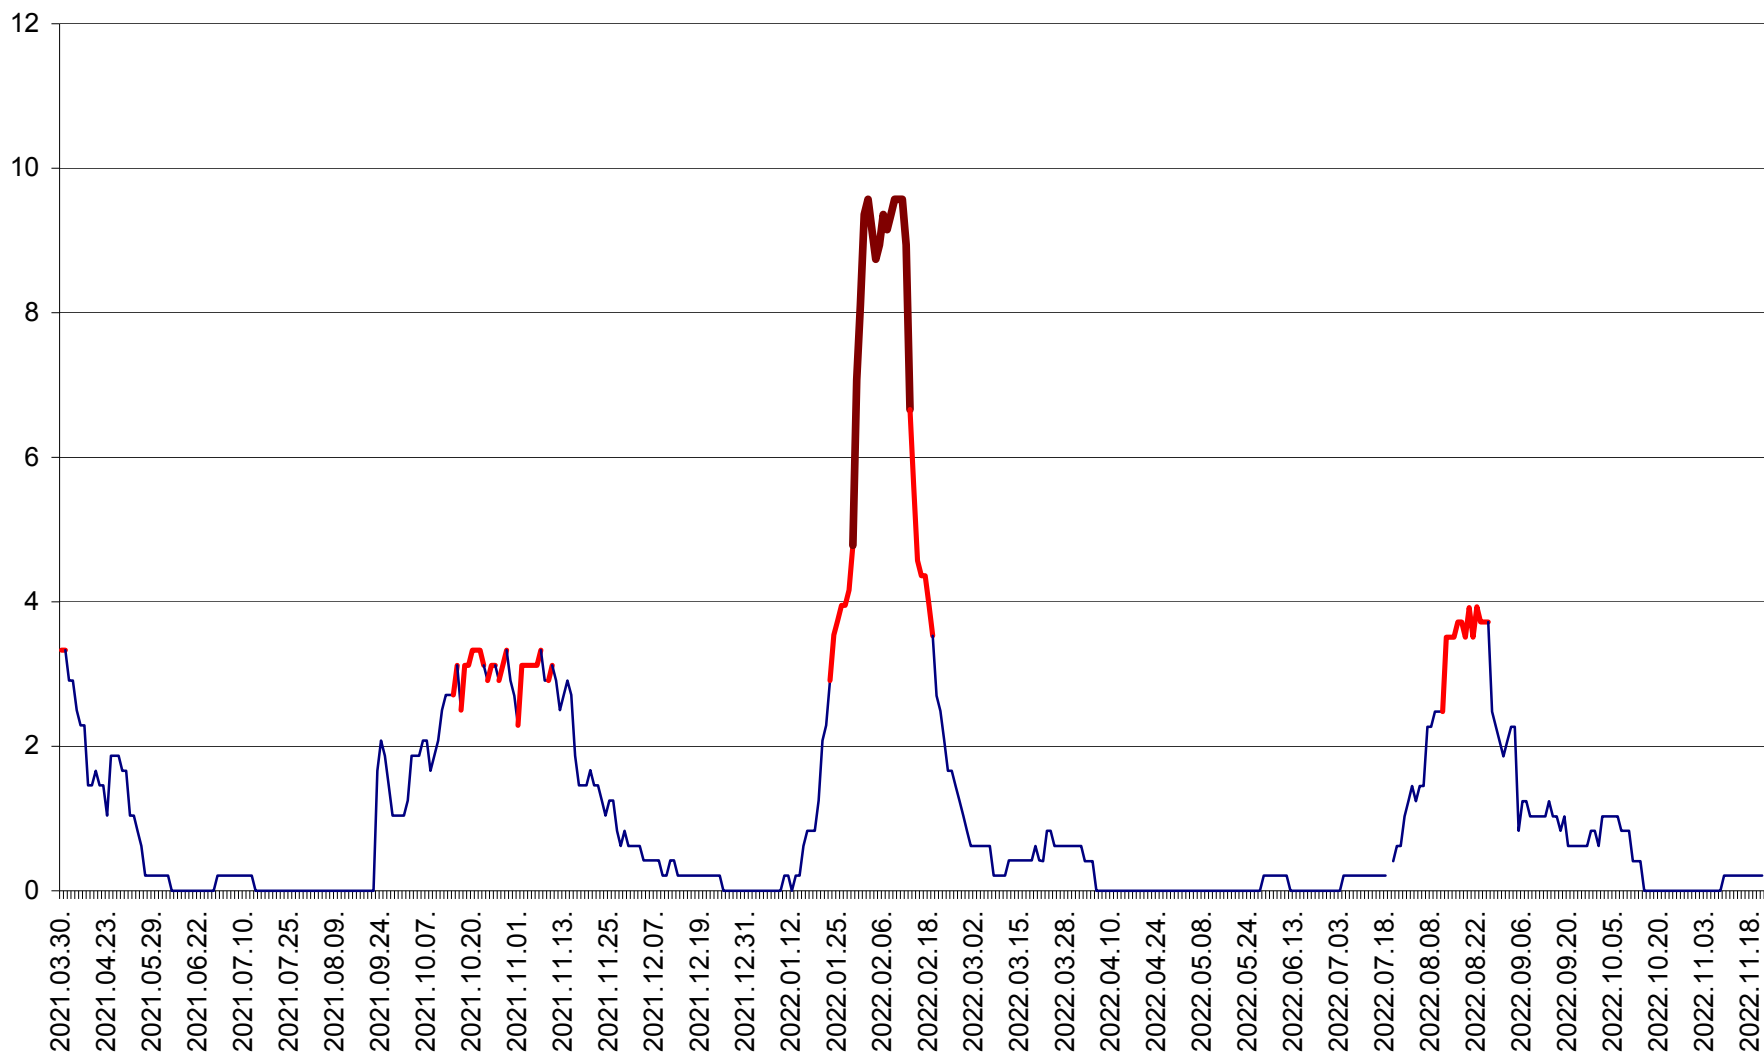

MUNICIPIUL GHEORGHENI - Evolutia incidentei cumulate pe 14 zile la % de locuitori
2021.04.01. - 2022.11.22.

JOSENI - Evolutia incidentei cumulate pe 14 zile la ‰ de locuitori
2021.04.01. - 2022.11.22.

LĂZAREA - Evolutia incidentei cumulate pe 14 zile la % de locuitori
2021.04.01. - 2022.11.22.

LELICENI - Evolutia incidentei cumulate pe 14 zile la ‰ de locuitori
2021.04.01. - 2022.11.22.

LUETA - Evolutia incidentei cumulate pe 14 zile la ‰ de locuitori
2021.04.01. - 2022.11.22.

LUNCA DE JOS - Evolutia incidentei cumulate pe 14 zile la ‰ de locuitori
2021.04.01. - 2022.11.22.

LUNCA DE SUS - Evolutia incidentei cumulate pe 14 zile la ‰ de locuitori
2021.04.01. - 2022.11.22.

LUPENI - Evolutia incidentei cumulate pe 14 zile la ‰ de locuitori
2021.04.01. - 2022.11.22.

MĂDĂRAȘ - Evolutia incidentei cumulate pe 14 zile la ‰ de locuitori
2021.04.01. - 2022.11.22.