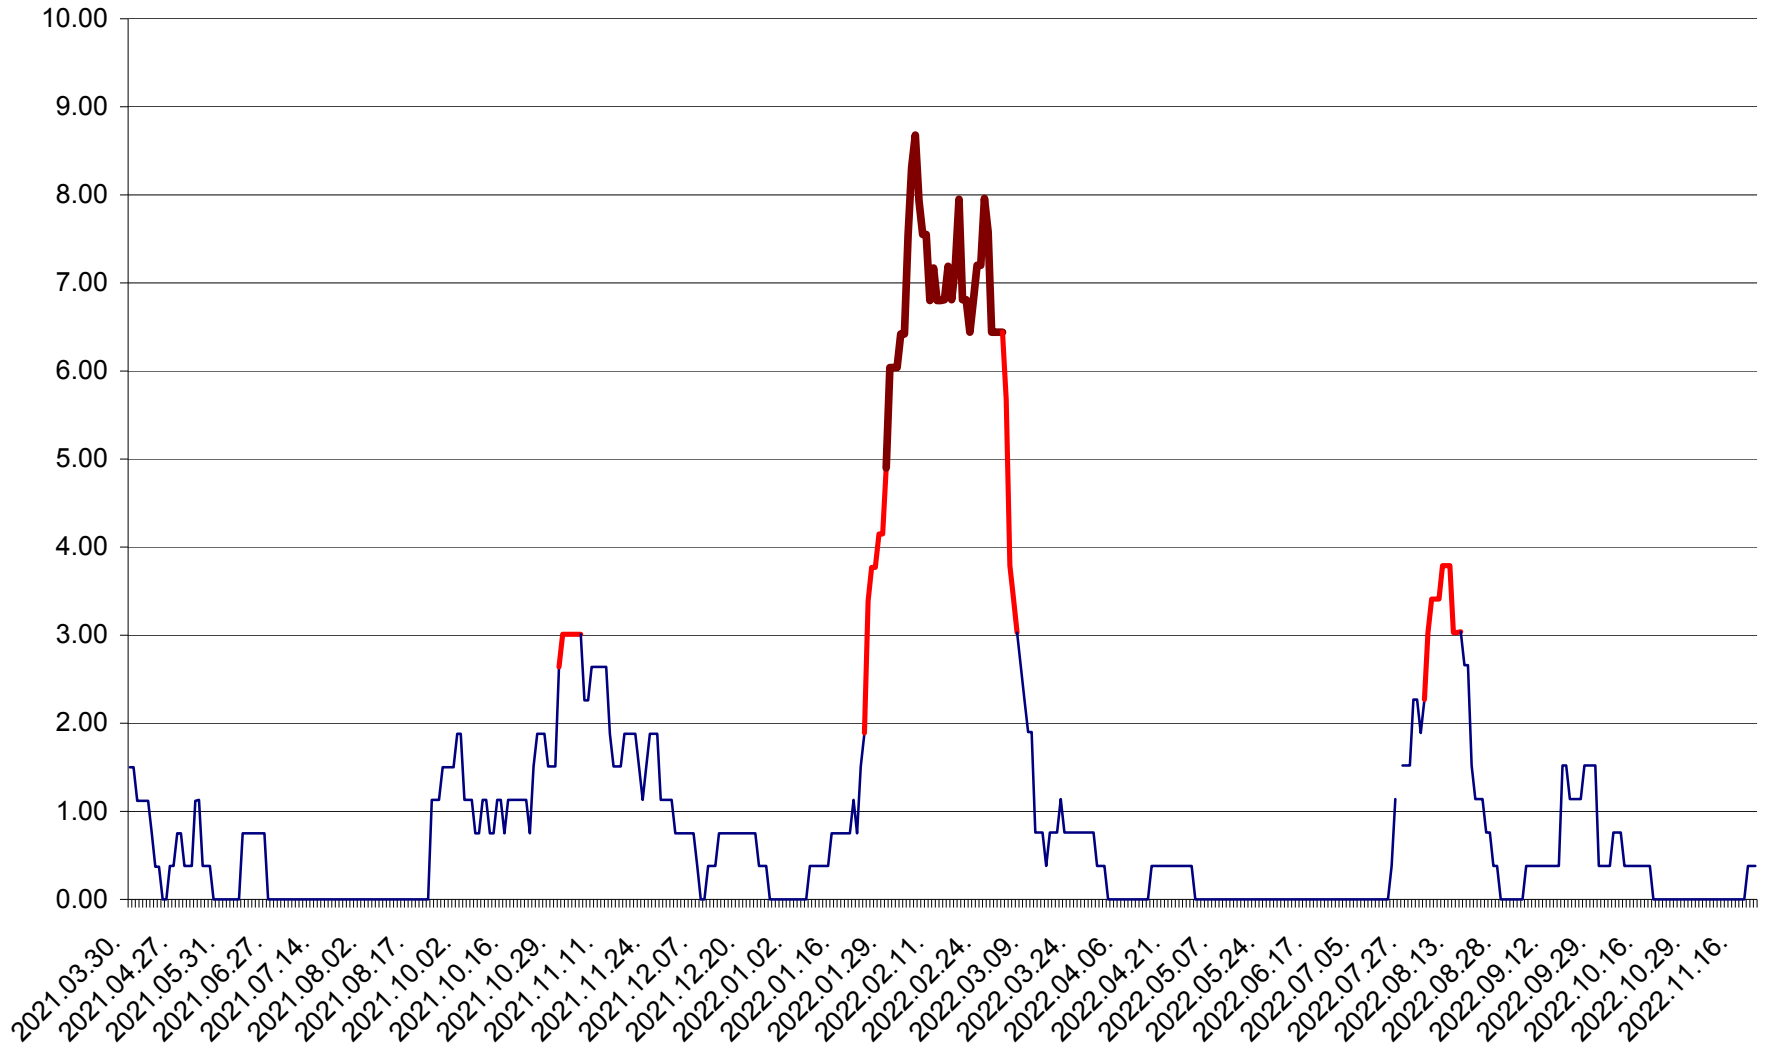

ATID - Evolutia incidentei cumulate pe 14 zile la ‰ de locuitori
2021.04.01. - 2022.11.22.

AVRĂMEȘTI - Evolutia incidentei cumulate pe 14 zile la ‰ de locuitori
2021.04.01. - 2022.11.22.

ORAȘ BĂILE TUȘNAD - Evoluția incidenței cumulate pe 14 zile la ‰ de locuitori
2021.04.01. - 2022.11.22.

ORAȘ BĂLAN - Evolutia incidentei cumulate pe 14 zile la ‰ de locuitori
2021.04.01. - 2022.11.22.

BILBOR - Evolutia incidentei cumulate pe 14 zile la ‰ de locuitori
2021.04.01. - 2022.11.22.

ORAȘ BORSEC - Evolutia incidentei cumulate pe 14 zile la ‰ de locuitori
2021.04.01. - 2022.11.22.

BRĂDEȘTI - Evolutia incidentei cumulate pe 14 zile la ‰ de locuitori
2021.04.01. - 2022.11.22.

CĂPÂLNIȚA - Evolutia incidentei cumulate pe 14 zile la ‰ de locuitori
2021.04.01. - 2022.11.22.

CÂRȚA - Evolutia incidentei cumulate pe 14 zile la ‰ de locuitori
2021.04.01. - 2022.11.22.

CICEU - Evolutia incidentei cumulate pe 14 zile la ‰ de locuitori
2021.04.01. - 2022.11.22.

CIUCSÂNGEORGIU - Evolutia incidentei cumulate pe 14 zile la ‰ de locuitori
2021.04.01. - 2022.11.22.

CIUMANI - Evolutia incidentei cumulate pe 14 zile la ‰ de locuitori
2021.04.01. - 2022.11.22.