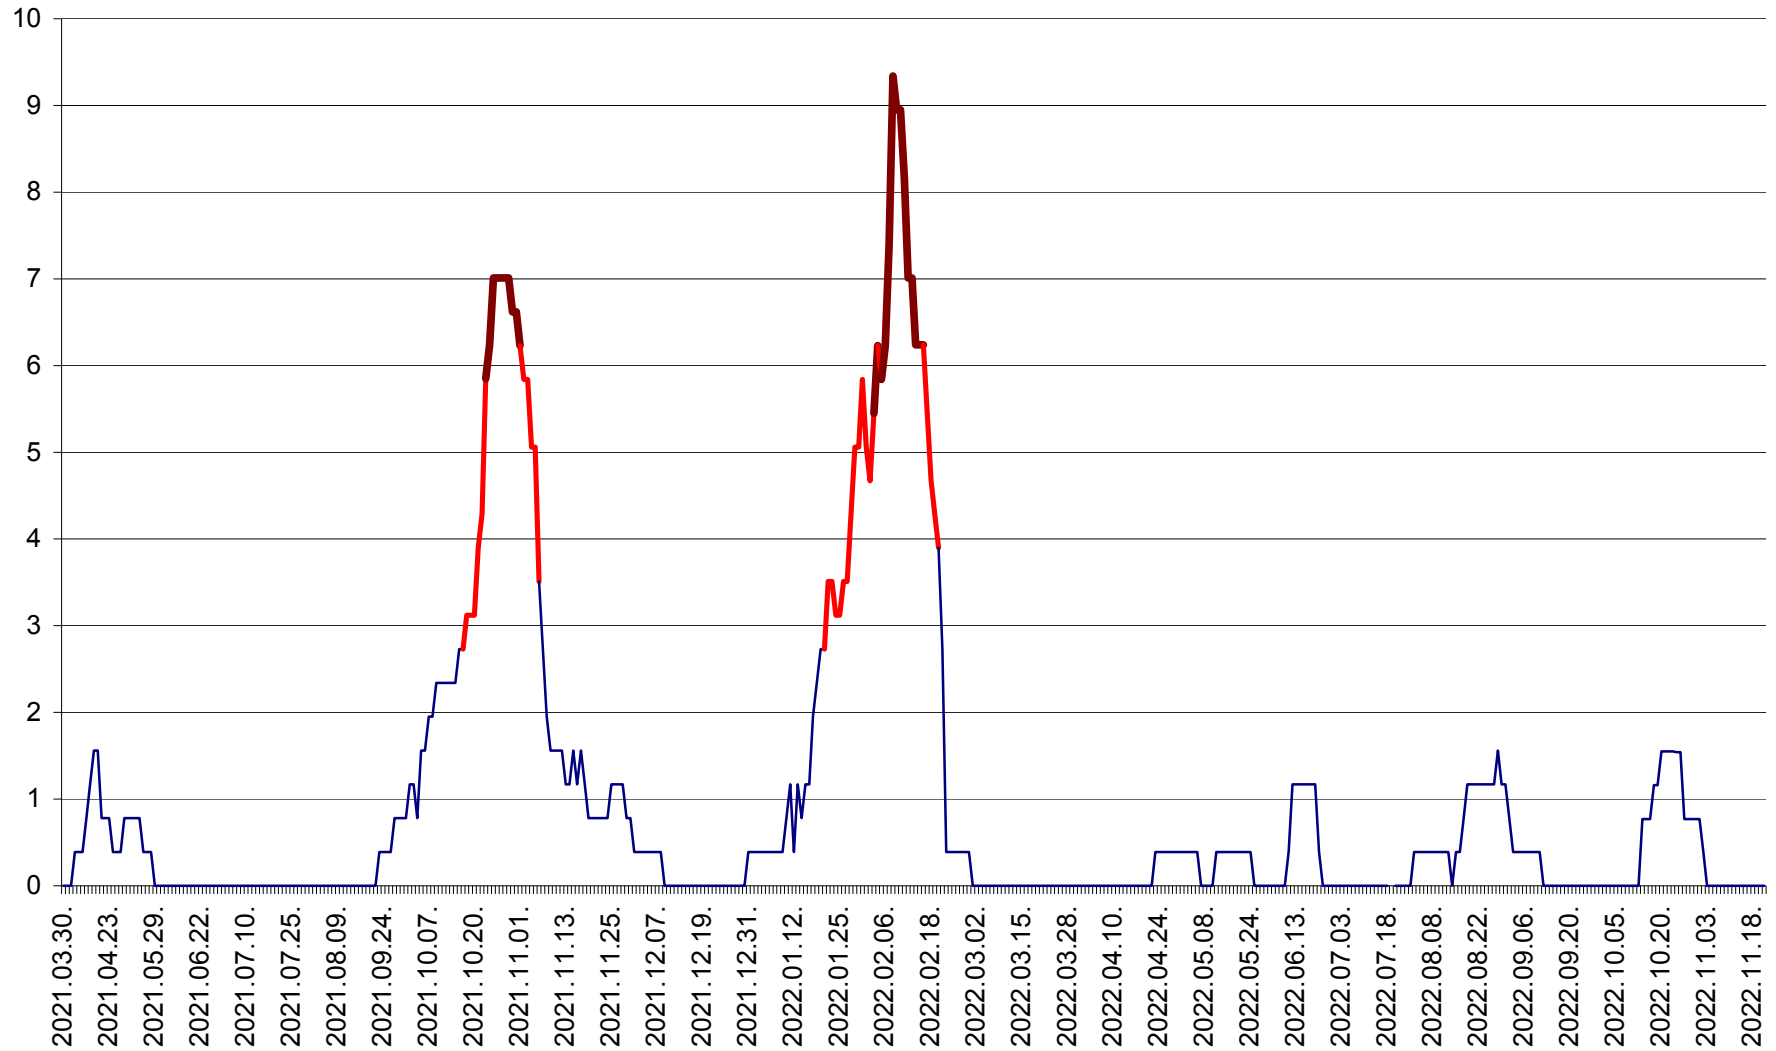

MUNICIPIUL TOPLIȚA - Evolutia incidentei cumulate pe 14 zile la ‰ de locuitori
2021.04.01. - 2022.11.22.