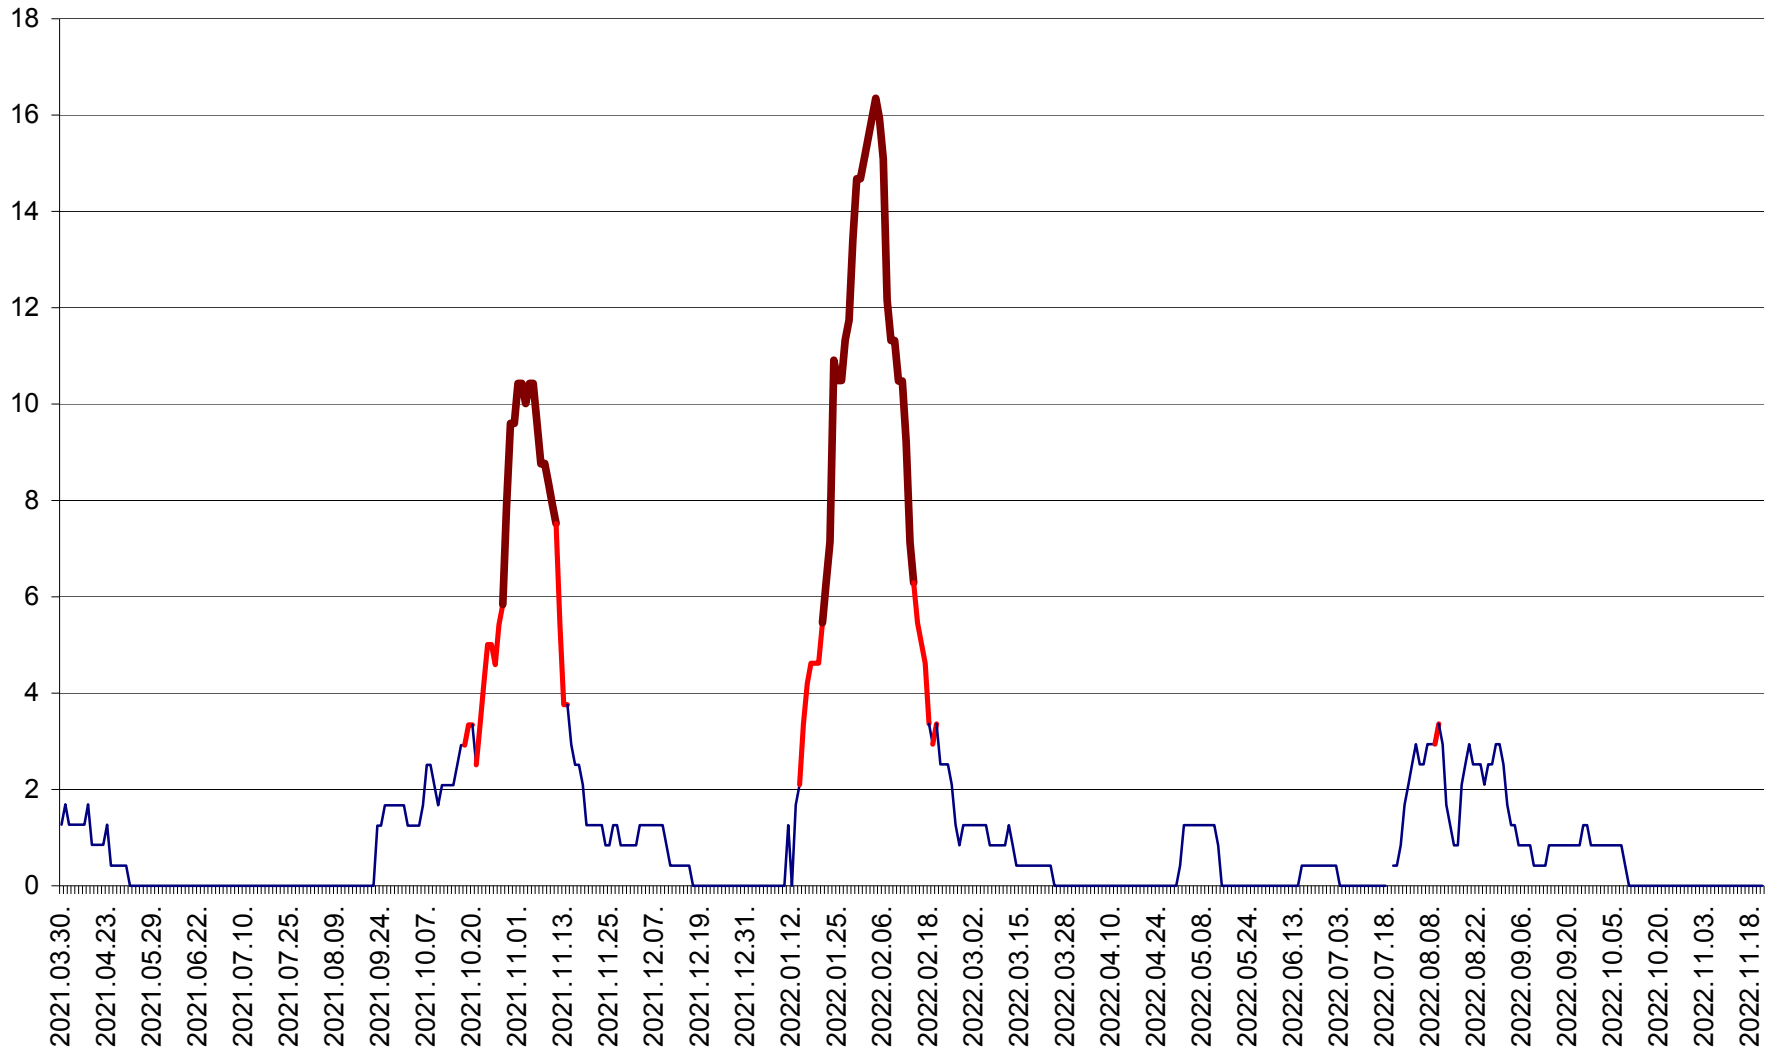

FELICENI - Evolutia incidentei cumulate pe 14 zile la ‰ de locuitori
2021.04.01. - 2022.11.22.

FRUMOASA - Evolutia incidentei cumulate pe 14 zile la ‰ de locuitori
2021.04.01. - 2022.11.22.

GĂLĂUȚAȘ - Evoluția incidenței cumulate pe 14 zile la ‰ de locuitori
2021.04.01. - 2022.11.22.

MUNICIPIUL GHEORGHENI - Evolutia incidentei cumulate pe 14 zile la % de locuitori
2021.04.01. - 2022.11.22.

JOSENI - Evolutia incidentei cumulate pe 14 zile la ‰ de locuitori
2021.04.01. - 2022.11.22.

LĂZAREA - Evolutia incidentei cumulate pe 14 zile la % de locuitori
2021.04.01. - 2022.11.22.

LELICENI - Evolutia incidentei cumulate pe 14 zile la ‰ de locuitori
2021.04.01. - 2022.11.22.

LUETA - Evolutia incidentei cumulate pe 14 zile la ‰ de locuitori
2021.04.01. - 2022.11.22.

LUNCA DE JOS - Evolutia incidentei cumulate pe 14 zile la ‰ de locuitori
2021.04.01. - 2022.11.22.