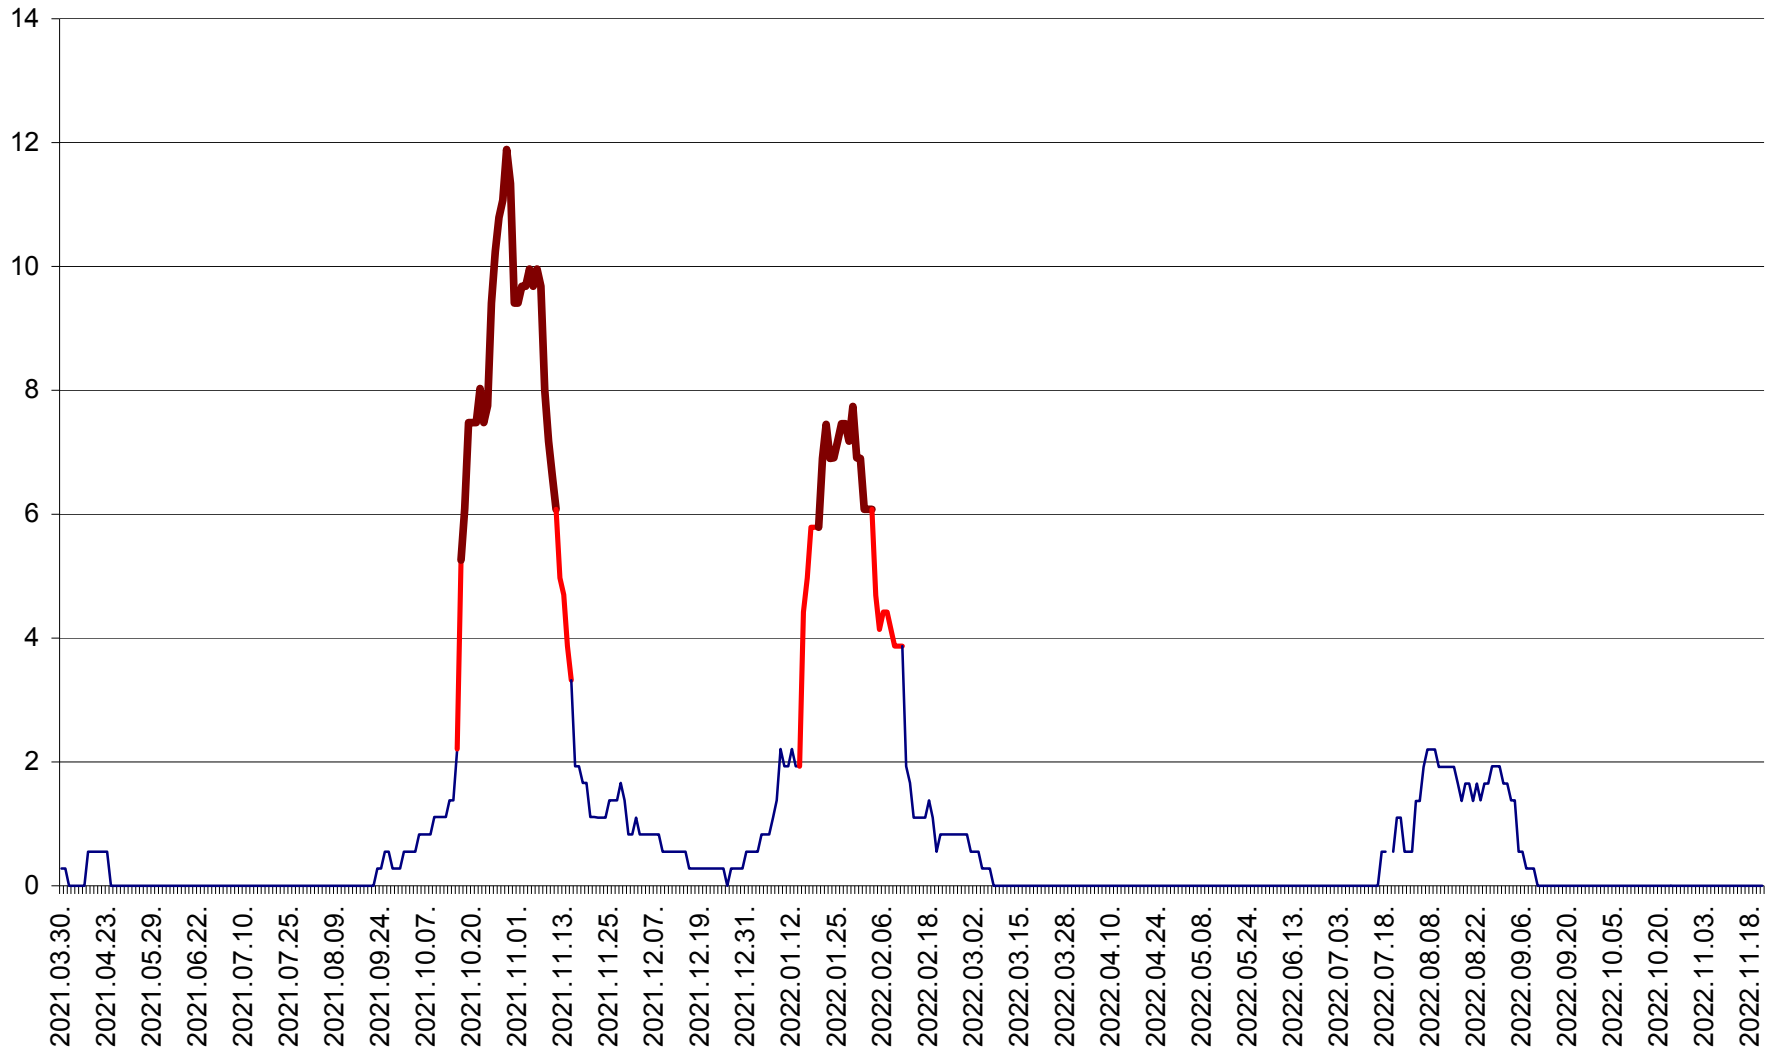

DÂRJIU - Evolutia incidentei cumulate pe 14 zile la ‰ de locuitori
2021.04.01. - 2022.11.22.

DEALU - Evolutia incidentei cumulate pe 14 zile la ‰ de locuitori
2021.04.01. - 2022.11.22.

DITRĂU - Evolutia incidentei cumulate pe 14 zile la ‰ de locuitori
2021.04.01. - 2022.11.22.

FELICENI - Evolutia incidentei cumulate pe 14 zile la ‰ de locuitori
2021.04.01. - 2022.11.22.

FRUMOASA - Evolutia incidentei cumulate pe 14 zile la ‰ de locuitori
2021.04.01. - 2022.11.22.

GĂLĂUȚAȘ - Evoluția incidenței cumulate pe 14 zile la ‰ de locuitori
2021.04.01. - 2022.11.22.

MUNICIPIUL GHEORGHENI - Evolutia incidentei cumulate pe 14 zile la % de locuitori
2021.04.01. - 2022.11.22.

JOSENI - Evolutia incidentei cumulate pe 14 zile la ‰ de locuitori
2021.04.01. - 2022.11.22.

LĂZAREA - Evolutia incidentei cumulate pe 14 zile la % de locuitori
2021.04.01. - 2022.11.22.

LELICENI - Evolutia incidentei cumulate pe 14 zile la ‰ de locuitori
2021.04.01. - 2022.11.22.

LUETA - Evolutia incidentei cumulate pe 14 zile la ‰ de locuitori
2021.04.01. - 2022.11.22.

LUNCA DE JOS - Evolutia incidentei cumulate pe 14 zile la ‰ de locuitori
2021.04.01. - 2022.11.22.