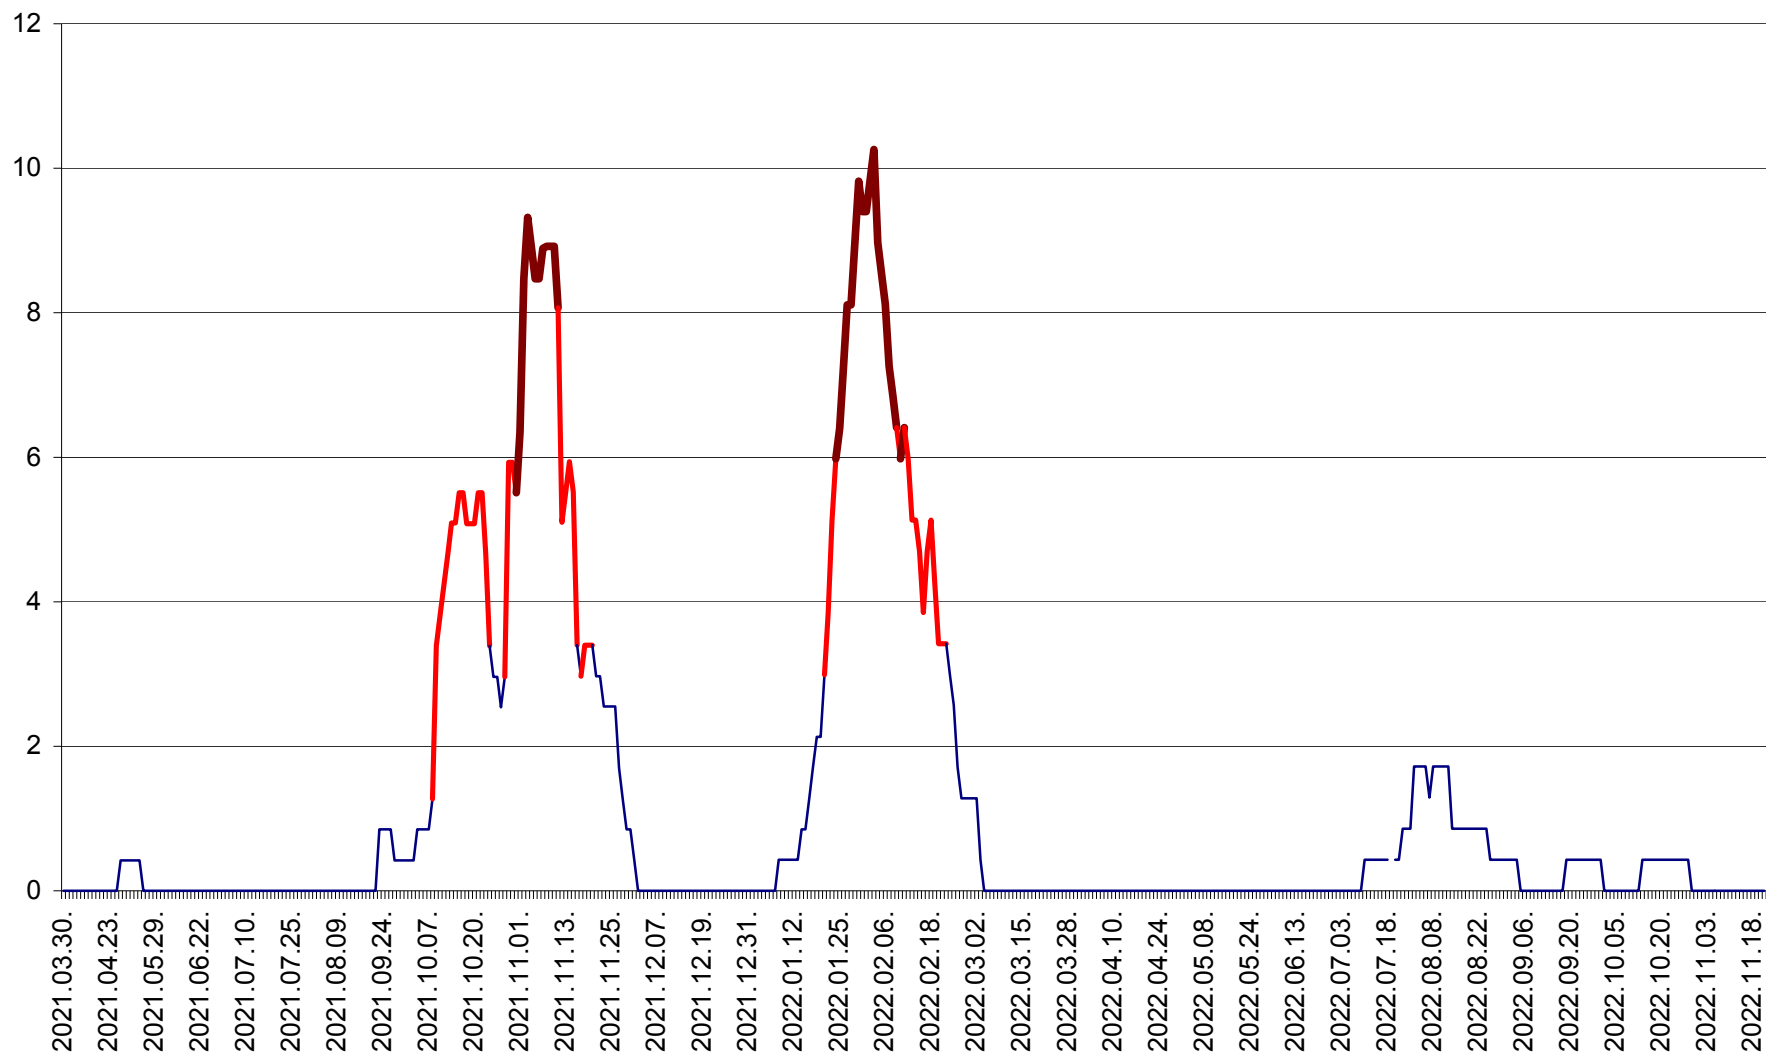

PLĂIEȘII DE JOS - Evoluția incidenței cumulate pe 14 zile la ‰ de locuitori
2021.04.01. - 2022.11.22.

PORUMBENI - Evolutia incidentei cumulate pe 14 zile la ‰ de locuitori
2021.04.01. - 2022.11.22.

PRAID - Evolutia incidentei cumulate pe 14 zile la ‰ de locuitori
2021.04.01. - 2022.11.22.

RACU - Evolutia incidentei cumulate pe 14 zile la ‰ de locuitori
2021.04.01. - 2022.11.22.

REMETEA - Evolutia incidentei cumulate pe 14 zile la % de locuitori
2021.04.01. - 2022.11.22.

SĂCEL - Evolutia incidentei cumulate pe 14 zile la ‰ de locuitori
2021.04.01. - 2022.11.22.

SÂNCRĂIENI - Evolutia incidentei cumulate pe 14 zile la ‰ de locuitori
2021.04.01. - 2022.11.22.

SÂNDOMIC - Evolutia incidentei cumulate pe 14 zile la ‰ de locuitori
2021.04.01. - 2022.11.22.

SÂNMARTIN - Evolutia incidentei cumulate pe 14 zile la ‰ de locuitori
2021.04.01. - 2022.11.22.