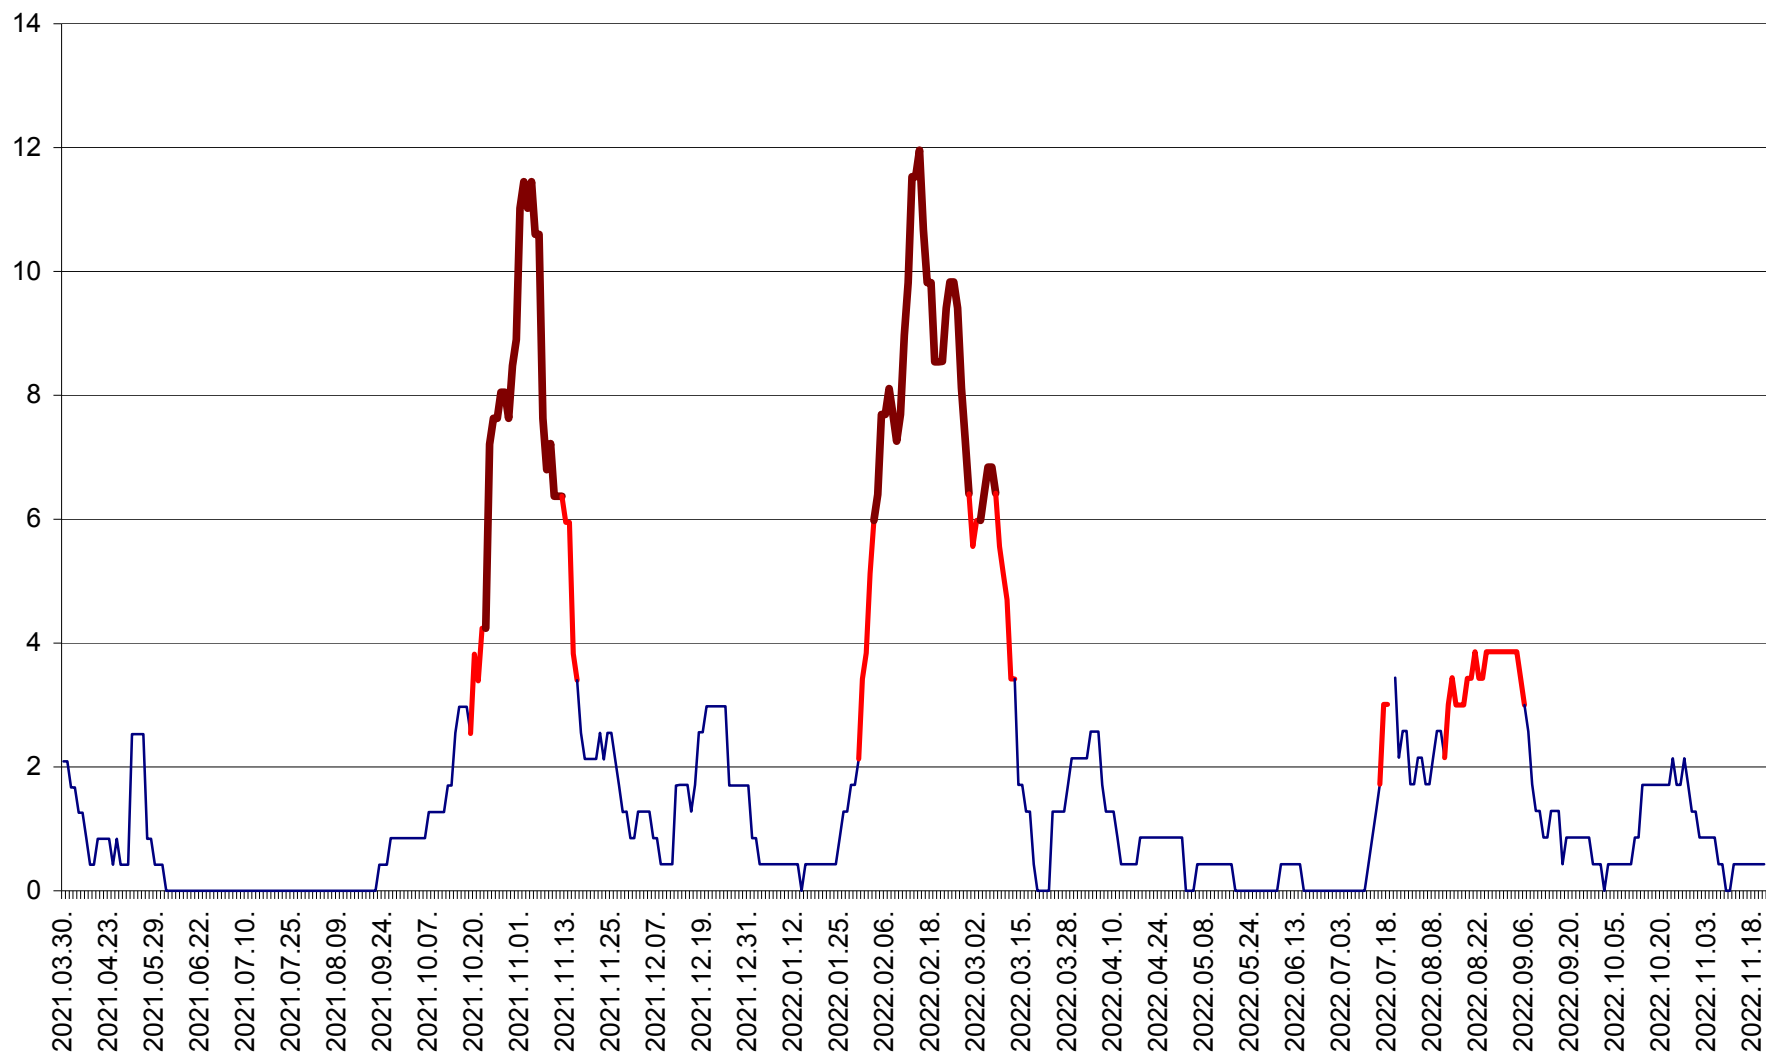

CORBU - Evolutia incidentei cumulate pe 14 zile la ‰ de locuitori
2021.04.01. - 2022.11.22.

CORUND - Evolutia incidentei cumulate pe 14 zile la ‰ de locuitori
2021.04.01. - 2022.11.22.

COZMENI - Evolutia incidentei cumulate pe 14 zile la ‰ de locuitori
2021.04.01. - 2022.11.22.

ORAȘ CRISTURU SECUIESC - Evolutia incidentei cumulate pe 14 zile la ‰ de locuitori
2021.04.01. - 2022.11.22.

DĂNEȘTI - Evolutia incidentei cumulate pe 14 zile la ‰ de locuitori
2021.04.01. - 2022.11.22.

DÂRJIU - Evolutia incidentei cumulate pe 14 zile la ‰ de locuitori
2021.04.01. - 2022.11.22.

DEALU - Evolutia incidentei cumulate pe 14 zile la ‰ de locuitori
2021.04.01. - 2022.11.22.

DITRĂU - Evolutia incidentei cumulate pe 14 zile la ‰ de locuitori
2021.04.01. - 2022.11.22.

FELICENI - Evolutia incidentei cumulate pe 14 zile la ‰ de locuitori
2021.04.01. - 2022.11.22.

FRUMOASA - Evolutia incidentei cumulate pe 14 zile la ‰ de locuitori
2021.04.01. - 2022.11.22.

GĂLĂUȚAȘ - Evoluția incidenței cumulate pe 14 zile la ‰ de locuitori
2021.04.01. - 2022.11.22.