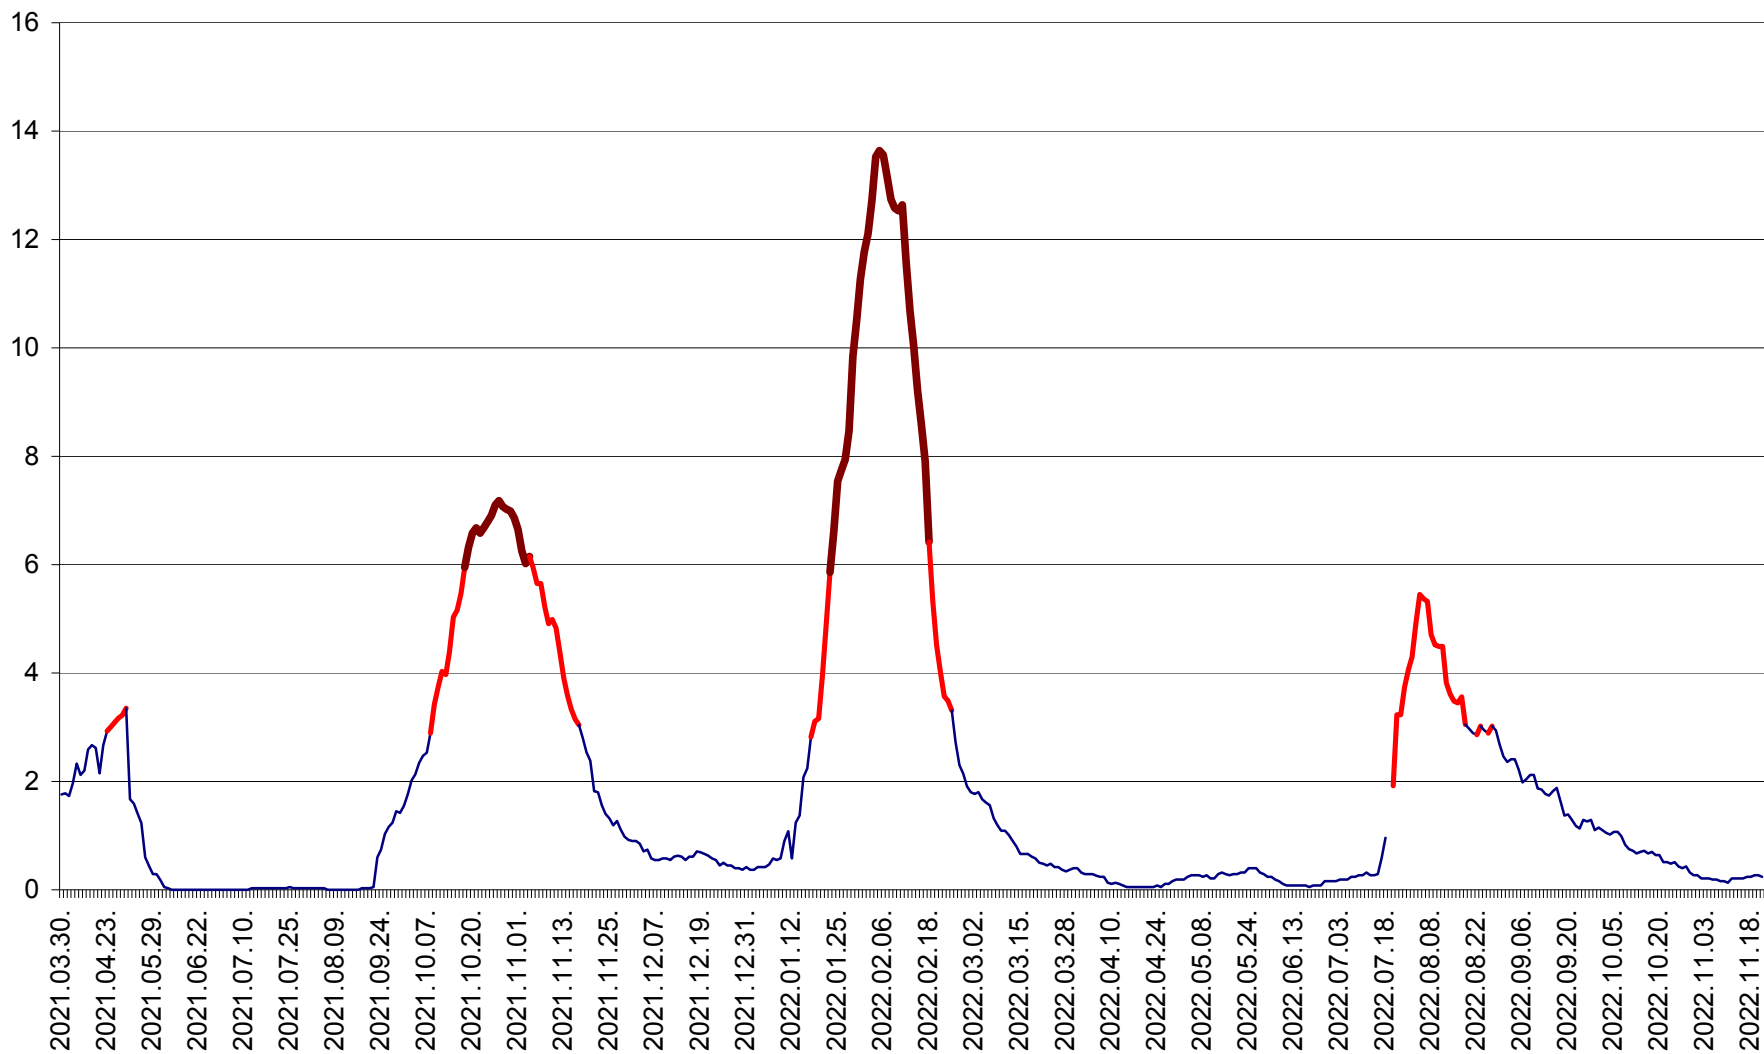

MĂRTINIȘ - Evolutia incidentei cumulate pe 14 zile la ‰ de locuitori
2021.04.01. - 2022.11.22.

MEREȘTI - Evolutia incidentei cumulate pe 14 zile la ‰ de locuitori
2021.04.01. - 2022.11.22.

MUNICIPIUL MIERCUREA-CIUC - Evolutia incidentei cumulate pe 14 zile la ‰ de locuitori
2021.04.01. - 2022.11.22.

MIHĂILENI - Evolutia incidentei cumulate pe 14 zile la ‰ de locuitori
2021.04.01. - 2022.11.22.

MUGENI - Evolutia incidentei cumulate pe 14 zile la ‰ de locuitori
2021.04.01. - 2022.11.22.

OCLAND - Evolutia incidentei cumulate pe 14 zile la ‰ de locuitori
2021.04.01. - 2022.11.22.

MUNICIPIUL ODORHEIU SECUIESC - Evolutia incidentei cumulate pe 14 zile la % de locuitori
2021.04.01. - 2022.11.22.

PĂULENI-CIUC - Evolutia incidentei cumulate pe 14 zile la % de locuitori
2021.04.01. - 2022.11.22.