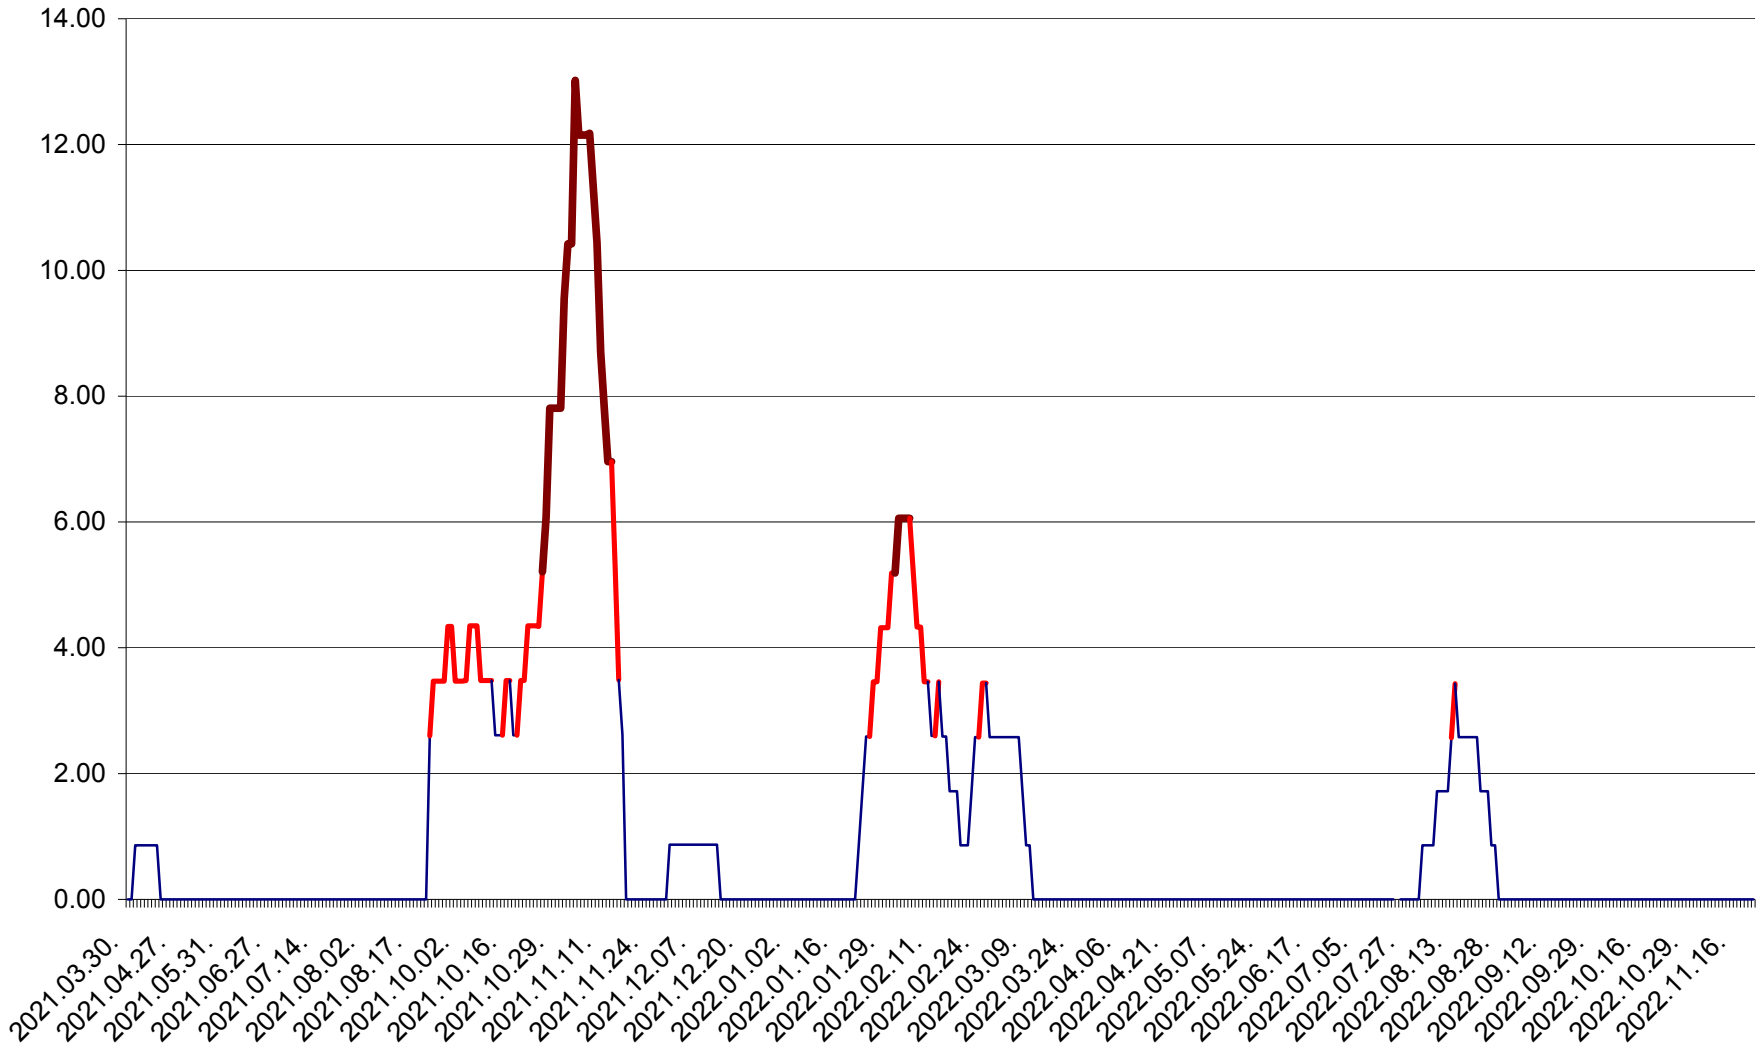

VĂRȘAG - Evolutia incidentei cumulate pe 14 zile la ‰ de locuitori
2021.04.01. - 2022.11.22.