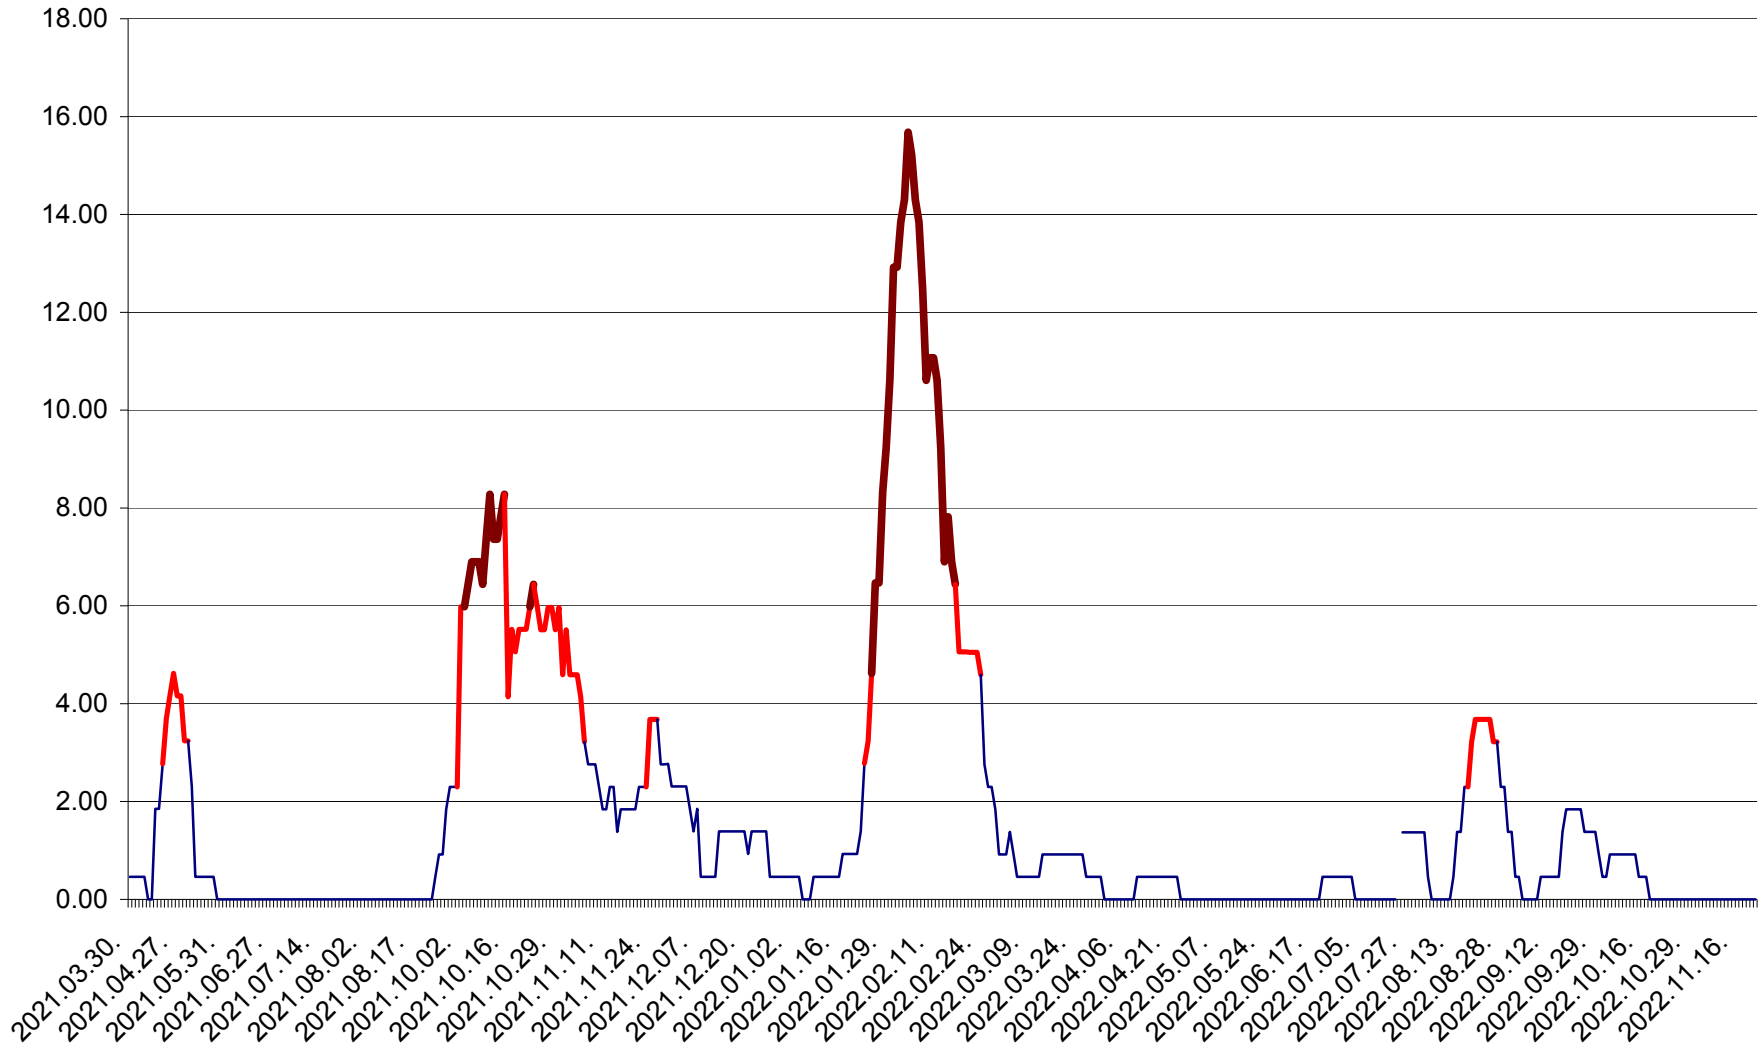

ATID - Evolutia incidentei cumulate pe 14 zile la ‰ de locuitori
2021.04.01. - 2022.11.22.

AVRĂMEȘTI - Evolutia incidentei cumulate pe 14 zile la ‰ de locuitori
2021.04.01. - 2022.11.22.

ORAȘ BĂILE TUȘNAD - Evoluția incidenței cumulate pe 14 zile la ‰ de locuitori
2021.04.01. - 2022.11.22.

ORAȘ BĂLAN - Evolutia incidentei cumulate pe 14 zile la ‰ de locuitori
2021.04.01. - 2022.11.22.

BILBOR - Evolutia incidentei cumulate pe 14 zile la ‰ de locuitori
2021.04.01. - 2022.11.22.

ORAȘ BORSEC - Evolutia incidentei cumulate pe 14 zile la ‰ de locuitori
2021.04.01. - 2022.11.22.

BRĂDEȘTI - Evolutia incidentei cumulate pe 14 zile la ‰ de locuitori
2021.04.01. - 2022.11.22.

CĂPÂLNIȚA - Evolutia incidentei cumulate pe 14 zile la ‰ de locuitori
2021.04.01. - 2022.11.22.

CÂRȚA - Evolutia incidentei cumulate pe 14 zile la ‰ de locuitori
2021.04.01. - 2022.11.22.

CICEU - Evolutia incidentei cumulate pe 14 zile la ‰ de locuitori
2021.04.01. - 2022.11.22.

CIUCSÂNGEORGIU - Evolutia incidentei cumulate pe 14 zile la ‰ de locuitori
2021.04.01. - 2022.11.22.

CIUMANI - Evolutia incidentei cumulate pe 14 zile la ‰ de locuitori
2021.04.01. - 2022.11.22.