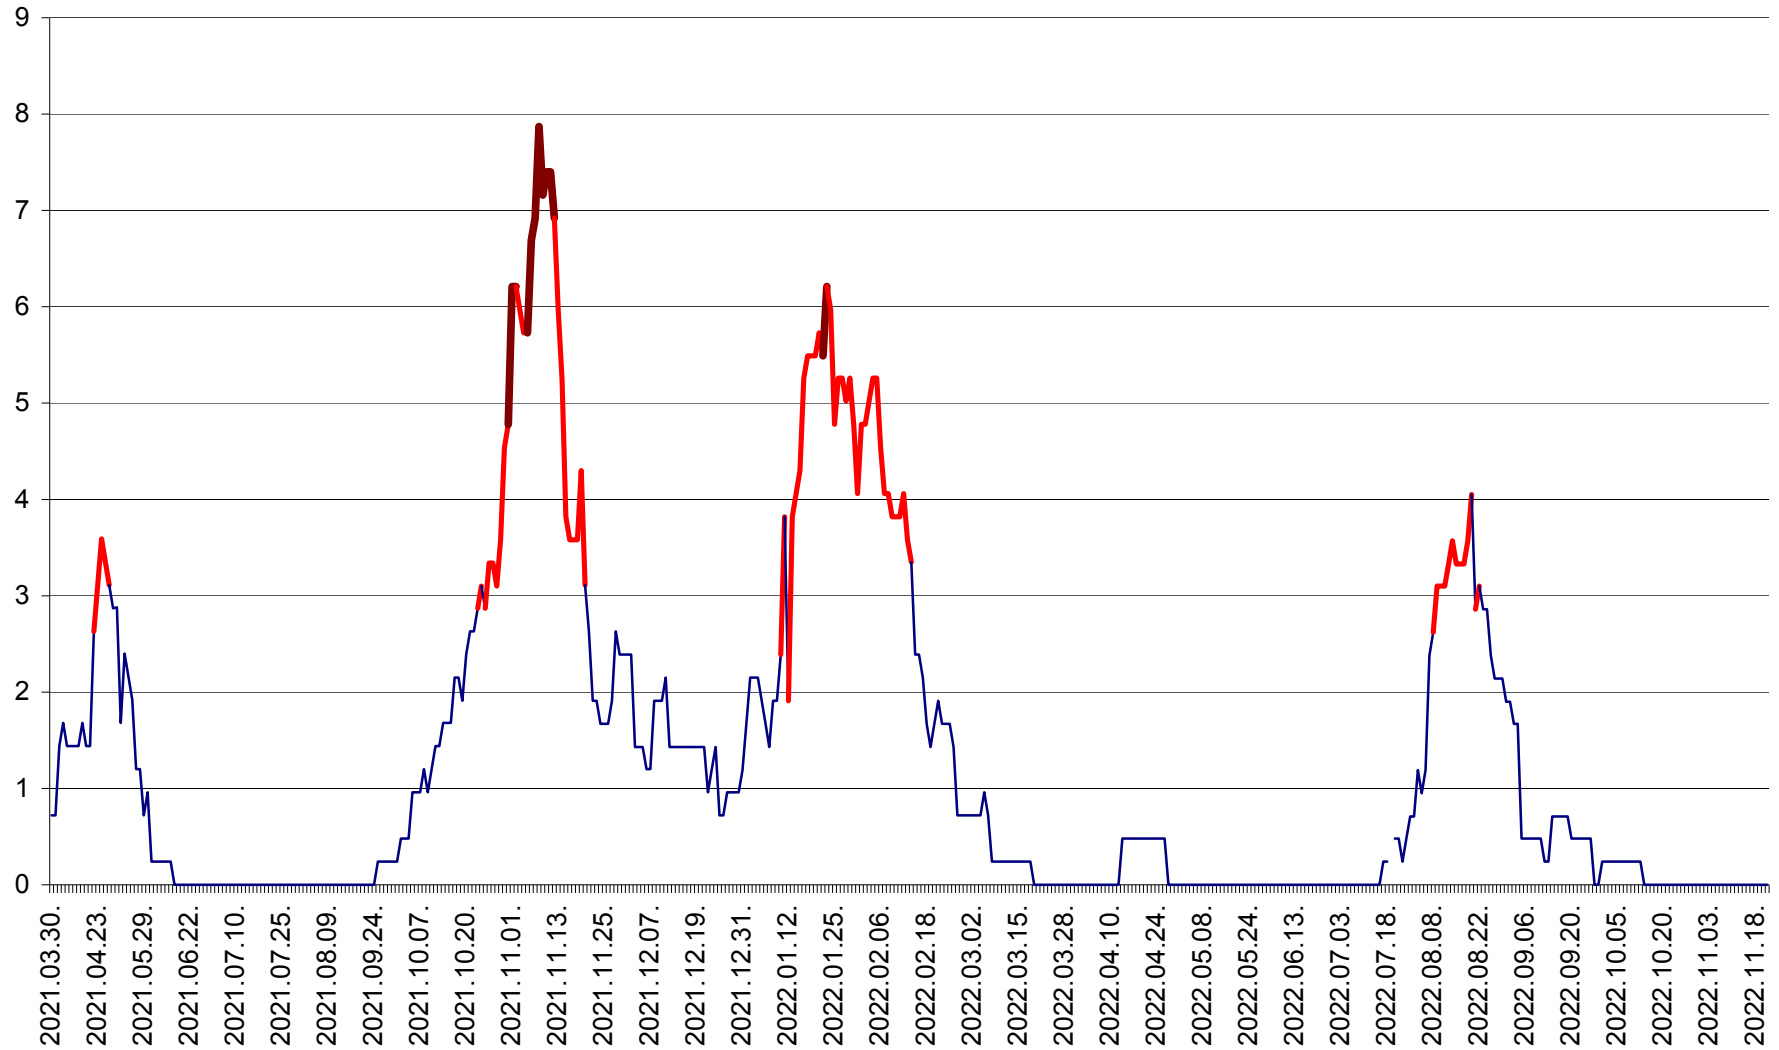

CORBU - Evolutia incidentei cumulate pe 14 zile la ‰ de locuitori
2021.04.01. - 2022.11.22.

CORUND - Evolutia incidentei cumulate pe 14 zile la ‰ de locuitori
2021.04.01. - 2022.11.22.

COZMENI - Evolutia incidentei cumulate pe 14 zile la ‰ de locuitori
2021.04.01. - 2022.11.22.

ORAȘ CRISTURU SECUIESC - Evolutia incidentei cumulate pe 14 zile la ‰ de locuitori
2021.04.01. - 2022.11.22.

DĂNEȘTI - Evolutia incidentei cumulate pe 14 zile la ‰ de locuitori
2021.04.01. - 2022.11.22.

DÂRJIU - Evolutia incidentei cumulate pe 14 zile la ‰ de locuitori
2021.04.01. - 2022.11.22.

DEALU - Evolutia incidentei cumulate pe 14 zile la ‰ de locuitori
2021.04.01. - 2022.11.22.

DITRĂU - Evolutia incidentei cumulate pe 14 zile la ‰ de locuitori
2021.04.01. - 2022.11.22.

FELICENI - Evolutia incidentei cumulate pe 14 zile la ‰ de locuitori
2021.04.01. - 2022.11.22.

FRUMOASA - Evolutia incidentei cumulate pe 14 zile la ‰ de locuitori
2021.04.01. - 2022.11.22.

GĂLĂUȚAȘ - Evoluția incidenței cumulate pe 14 zile la ‰ de locuitori
2021.04.01. - 2022.11.22.