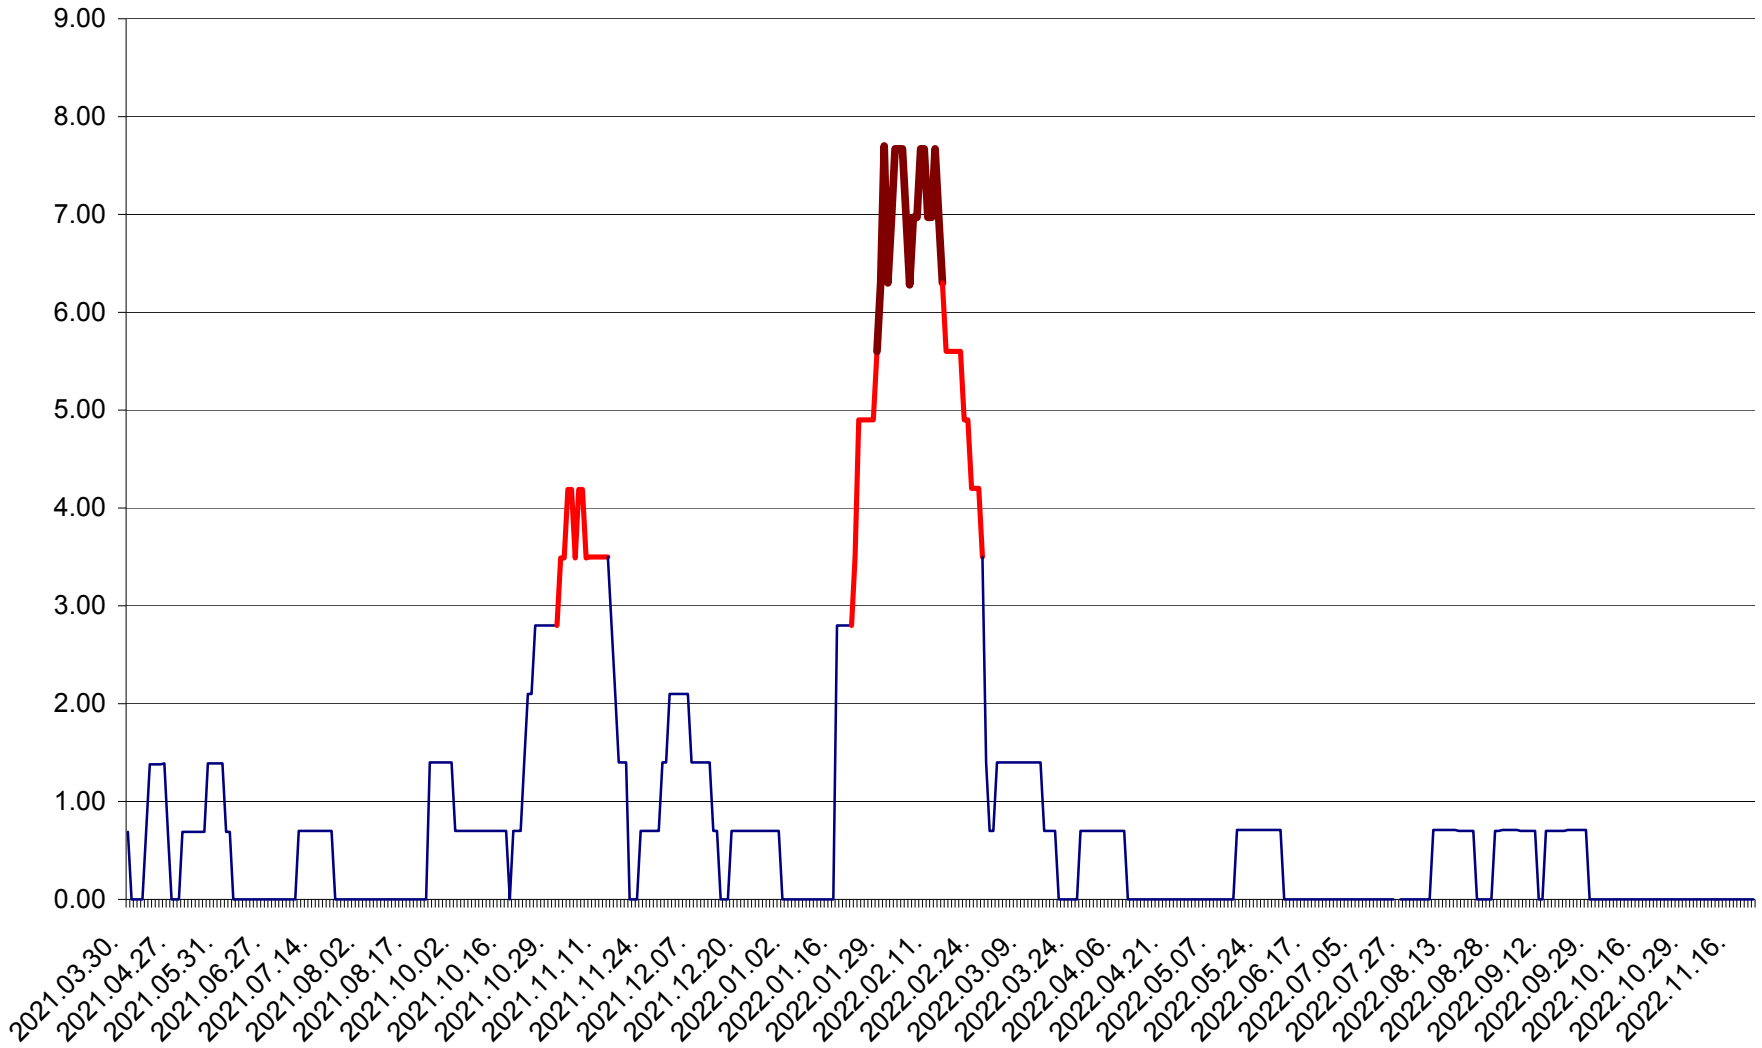

ORAȘ BĂLAN - Evolutia incidentei cumulate pe 14 zile la ‰ de locuitori
2021.04.01. - 2022.11.22.

BILBOR - Evolutia incidentei cumulate pe 14 zile la ‰ de locuitori
2021.04.01. - 2022.11.22.

ORAȘ BORSEC - Evolutia incidentei cumulate pe 14 zile la ‰ de locuitori
2021.04.01. - 2022.11.22.

BRĂDEȘTI - Evolutia incidentei cumulate pe 14 zile la ‰ de locuitori
2021.04.01. - 2022.11.22.

CĂPÂLNIȚA - Evolutia incidentei cumulate pe 14 zile la ‰ de locuitori
2021.04.01. - 2022.11.22.

CÂRȚA - Evolutia incidentei cumulate pe 14 zile la ‰ de locuitori
2021.04.01. - 2022.11.22.

CICEU - Evolutia incidentei cumulate pe 14 zile la ‰ de locuitori
2021.04.01. - 2022.11.22.

CIUCSÂNGEORGIU - Evolutia incidentei cumulate pe 14 zile la ‰ de locuitori
2021.04.01. - 2022.11.22.

CIUMANI - Evolutia incidentei cumulate pe 14 zile la ‰ de locuitori
2021.04.01. - 2022.11.22.

CORBU - Evolutia incidentei cumulate pe 14 zile la ‰ de locuitori
2021.04.01. - 2022.11.22.

CORUND - Evolutia incidentei cumulate pe 14 zile la ‰ de locuitori
2021.04.01. - 2022.11.22.

COZMENI - Evolutia incidentei cumulate pe 14 zile la ‰ de locuitori
2021.04.01. - 2022.11.22.