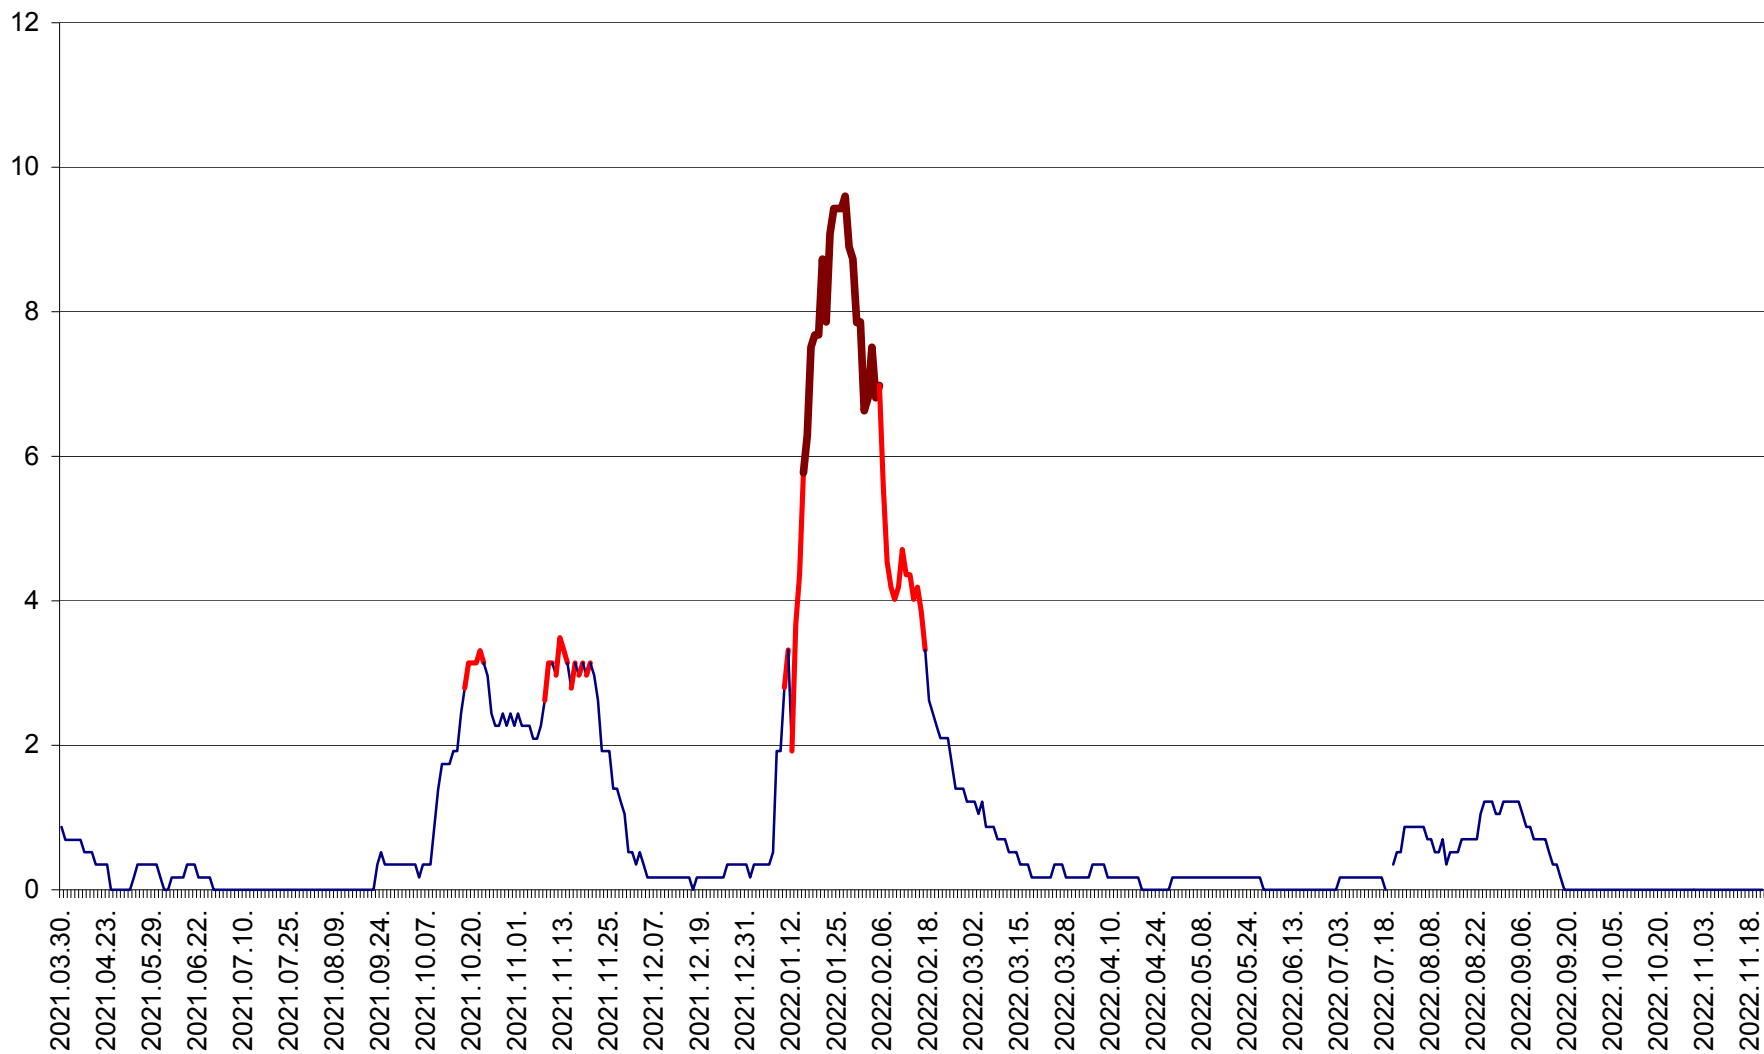

DÂRJIU - Evolutia incidentei cumulate pe 14 zile la ‰ de locuitori
2021.04.01. - 2022.11.22.

DEALU - Evolutia incidentei cumulate pe 14 zile la ‰ de locuitori
2021.04.01. - 2022.11.22.

DITRĂU - Evolutia incidentei cumulate pe 14 zile la ‰ de locuitori
2021.04.01. - 2022.11.22.

FELICENI - Evolutia incidentei cumulate pe 14 zile la ‰ de locuitori
2021.04.01. - 2022.11.22.

FRUMOASA - Evolutia incidentei cumulate pe 14 zile la ‰ de locuitori
2021.04.01. - 2022.11.22.

GĂLĂUȚAȘ - Evoluția incidenței cumulate pe 14 zile la ‰ de locuitori
2021.04.01. - 2022.11.22.

MUNICIPIUL GHEORGHENI - Evolutia incidentei cumulate pe 14 zile la % de locuitori
2021.04.01. - 2022.11.22.

JOSENI - Evolutia incidentei cumulate pe 14 zile la ‰ de locuitori
2021.04.01. - 2022.11.22.

LĂZAREA - Evolutia incidentei cumulate pe 14 zile la % de locuitori
2021.04.01. - 2022.11.22.

LELICENI - Evolutia incidentei cumulate pe 14 zile la ‰ de locuitori
2021.04.01. - 2022.11.22.

LUETA - Evolutia incidentei cumulate pe 14 zile la ‰ de locuitori
2021.04.01. - 2022.11.22.

LUNCA DE JOS - Evolutia incidentei cumulate pe 14 zile la ‰ de locuitori
2021.04.01. - 2022.11.22.