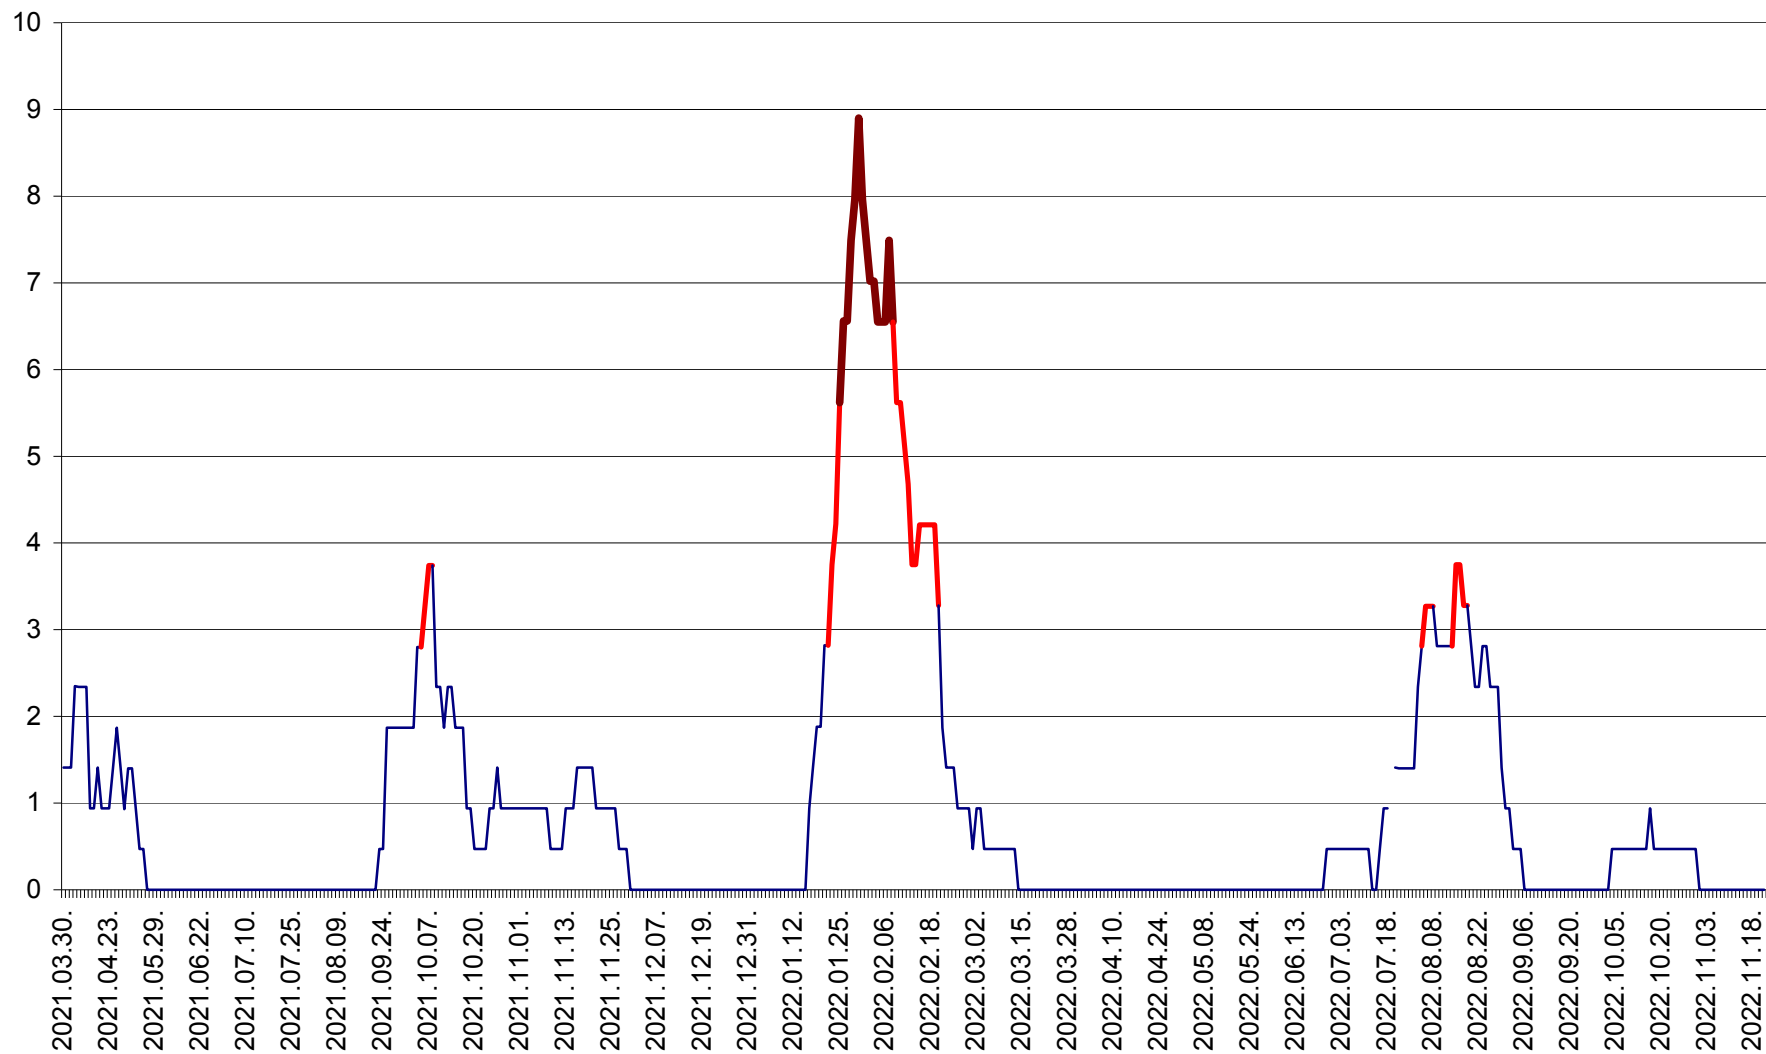

SECUIENI - Evolutia incidentei cumulate pe 14 zile la ‰ de locuitori
2021.04.01. - 2022.11.22.