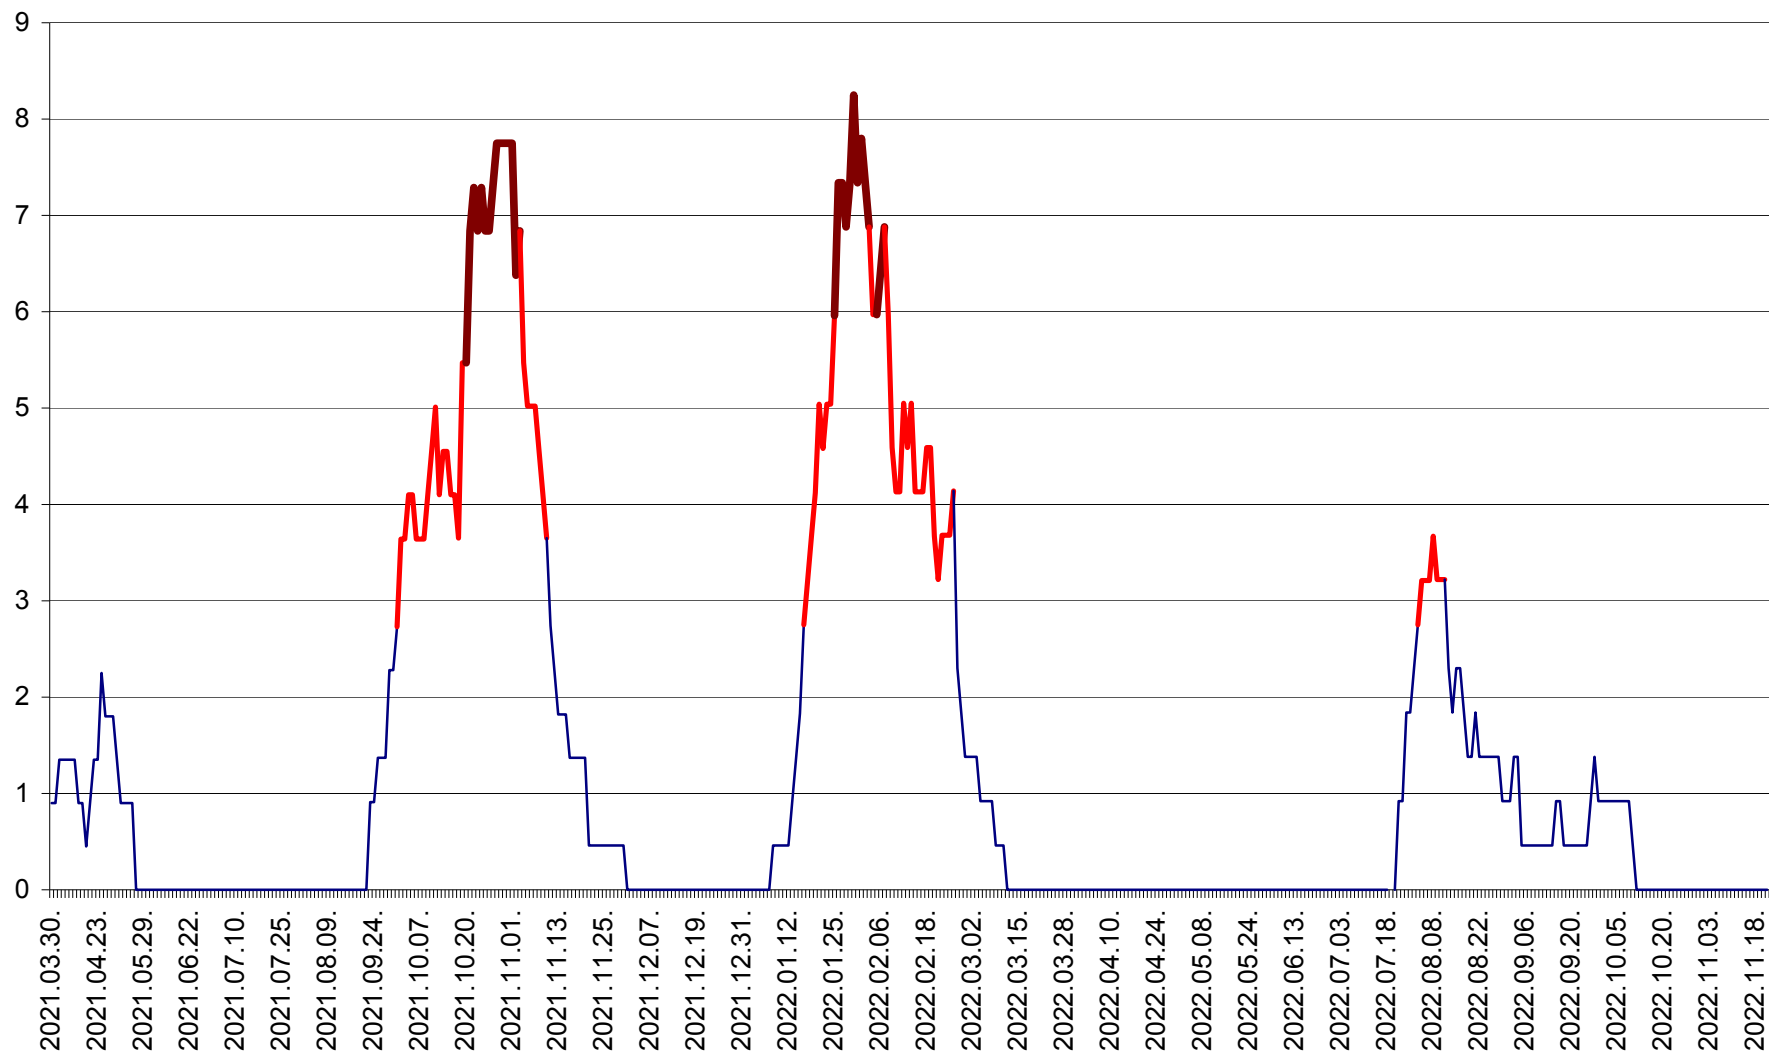

RACU - Evolutia incidentei cumulate pe 14 zile la ‰ de locuitori
2021.04.01. - 2022.11.22.

REMETEA - Evolutia incidentei cumulate pe 14 zile la % de locuitori
2021.04.01. - 2022.11.22.

SĂCEL - Evolutia incidentei cumulate pe 14 zile la ‰ de locuitori
2021.04.01. - 2022.11.22.

SÂNCRĂIENI - Evolutia incidentei cumulate pe 14 zile la ‰ de locuitori
2021.04.01. - 2022.11.22.

SÂNDOMIC - Evolutia incidentei cumulate pe 14 zile la ‰ de locuitori
2021.04.01. - 2022.11.22.

SÂNMARTIN - Evolutia incidentei cumulate pe 14 zile la ‰ de locuitori
2021.04.01. - 2022.11.22.

SÂNSIMION - Evolutia incidentei cumulate pe 14 zile la ‰ de locuitori
2021.04.01. - 2022.11.22.

SÂNTIMBRU - Evolutia incidentei cumulate pe 14 zile la ‰ de locuitori
2021.04.01. - 2022.11.22.

SĂRMAȘ - Evolutia incidentei cumulate pe 14 zile la ‰ de locuitori
2021.04.01. - 2022.11.22.