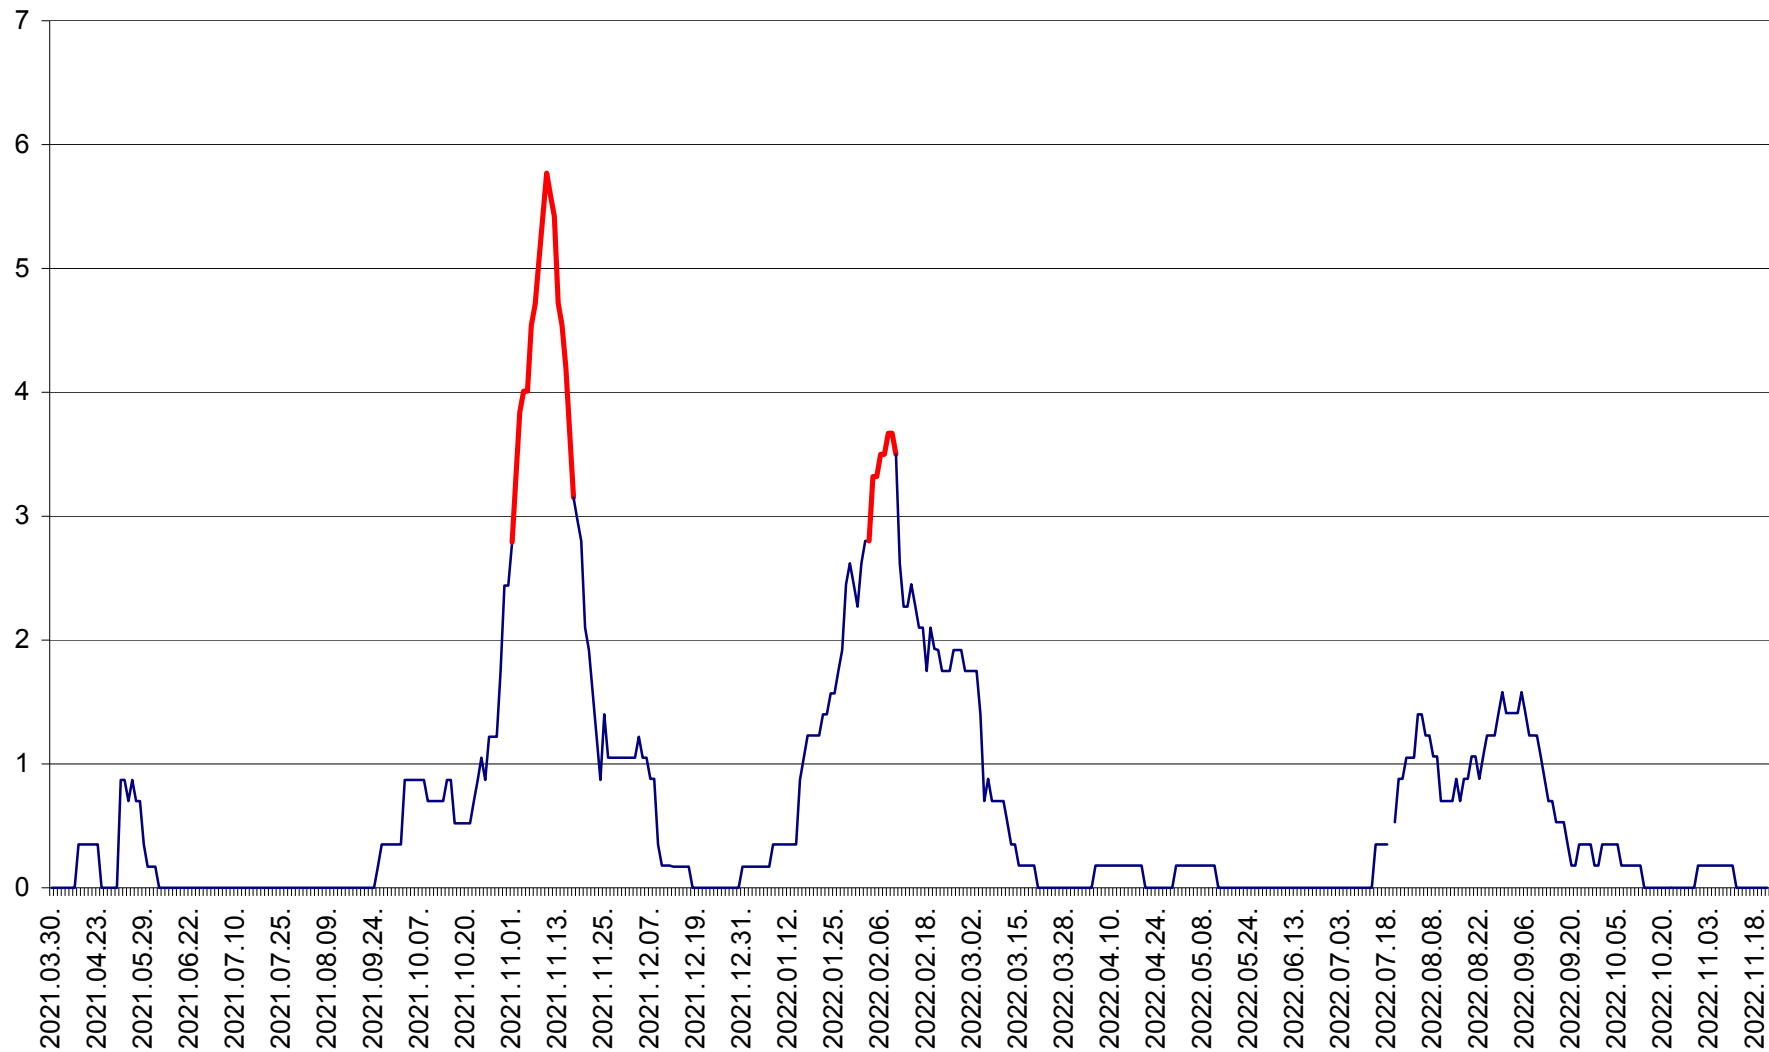

CORBU - Evolutia incidentei cumulate pe 14 zile la ‰ de locuitori
2021.04.01. - 2022.11.22.

CORUND - Evolutia incidentei cumulate pe 14 zile la ‰ de locuitori
2021.04.01. - 2022.11.22.

COZMENI - Evolutia incidentei cumulate pe 14 zile la ‰ de locuitori
2021.04.01. - 2022.11.22.

ORAȘ CRISTURU SECUIESC - Evolutia incidentei cumulate pe 14 zile la ‰ de locuitori
2021.04.01. - 2022.11.22.

DĂNEȘTI - Evolutia incidentei cumulate pe 14 zile la ‰ de locuitori
2021.04.01. - 2022.11.22.

DÂRJIU - Evolutia incidentei cumulate pe 14 zile la ‰ de locuitori
2021.04.01. - 2022.11.22.

DEALU - Evolutia incidentei cumulate pe 14 zile la ‰ de locuitori
2021.04.01. - 2022.11.22.

DITRĂU - Evolutia incidentei cumulate pe 14 zile la ‰ de locuitori
2021.04.01. - 2022.11.22.

FELICENI - Evolutia incidentei cumulate pe 14 zile la ‰ de locuitori
2021.04.01. - 2022.11.22.

FRUMOASA - Evolutia incidentei cumulate pe 14 zile la ‰ de locuitori
2021.04.01. - 2022.11.22.

GĂLĂUȚAȘ - Evoluția incidenței cumulate pe 14 zile la ‰ de locuitori
2021.04.01. - 2022.11.22.