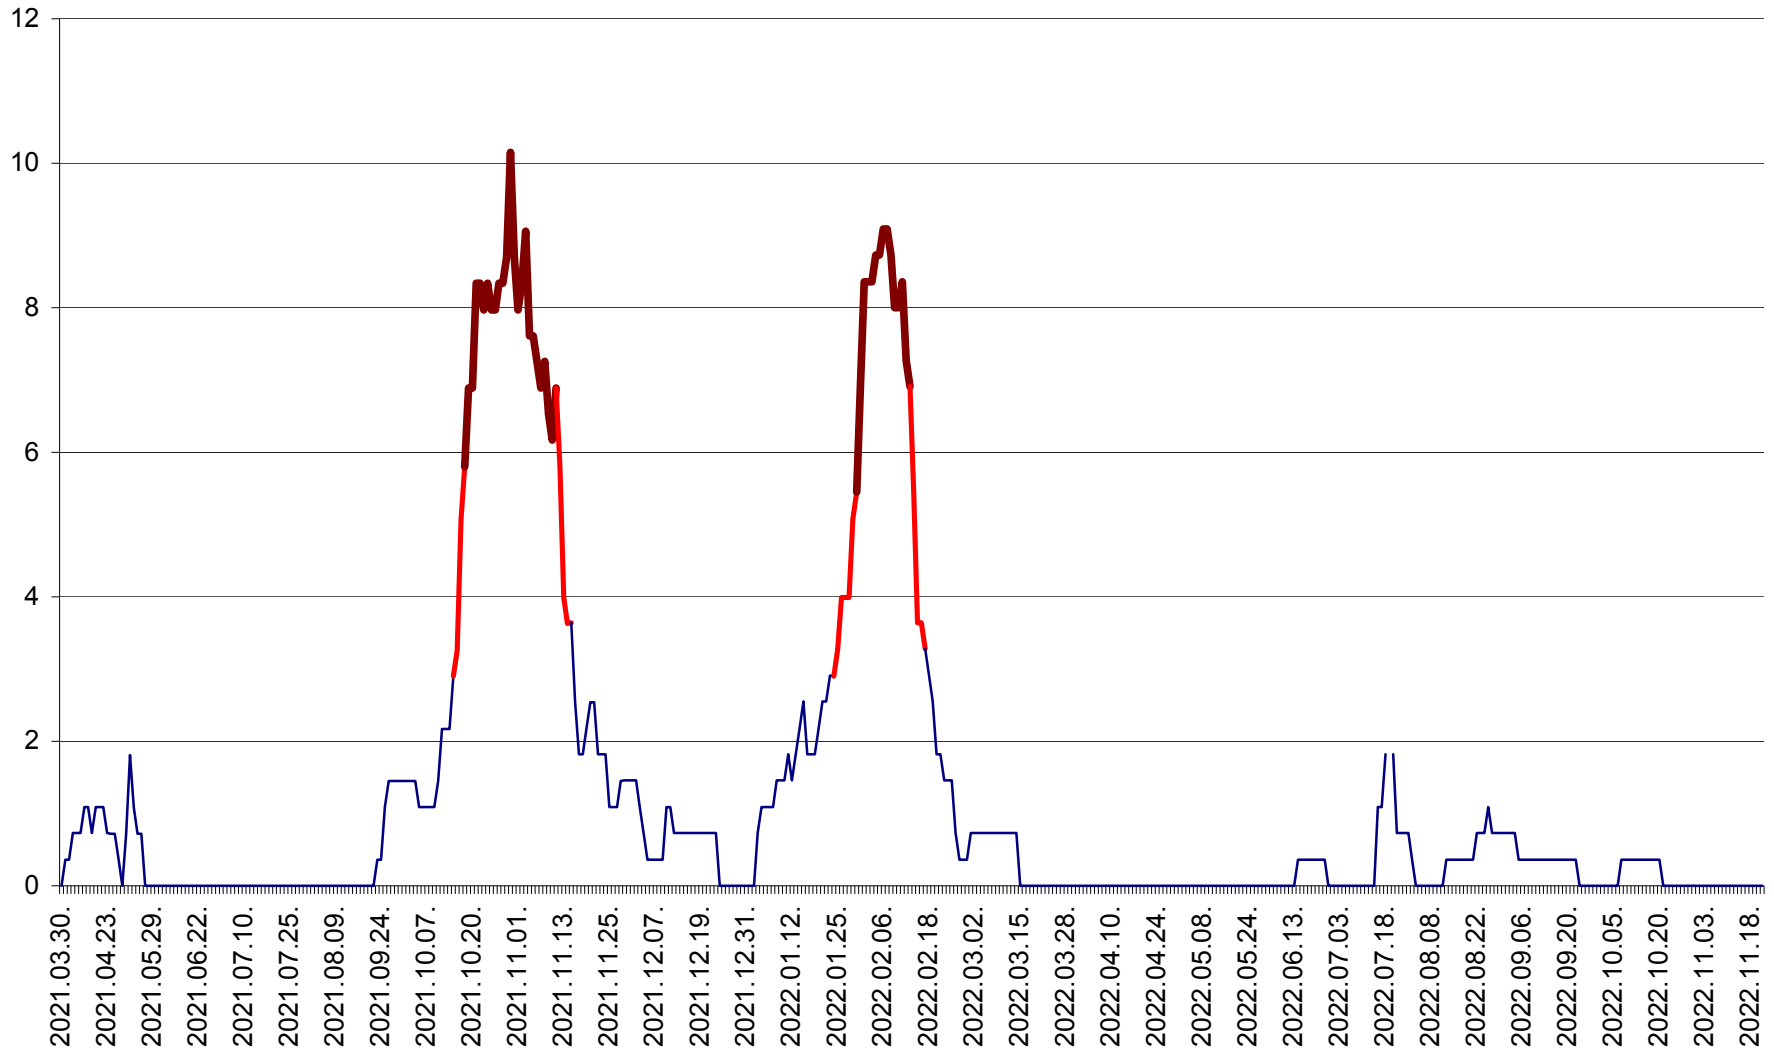

LELICENI - Evolutia incidentei cumulate pe 14 zile la ‰ de locuitori
2021.04.01. - 2022.11.22.

LUETA - Evolutia incidentei cumulate pe 14 zile la ‰ de locuitori
2021.04.01. - 2022.11.22.

LUNCA DE JOS - Evolutia incidentei cumulate pe 14 zile la ‰ de locuitori
2021.04.01. - 2022.11.22.

LUNCA DE SUS - Evolutia incidentei cumulate pe 14 zile la ‰ de locuitori
2021.04.01. - 2022.11.22.

LUPENI - Evolutia incidentei cumulate pe 14 zile la ‰ de locuitori
2021.04.01. - 2022.11.22.

MĂDĂRAȘ - Evolutia incidentei cumulate pe 14 zile la ‰ de locuitori
2021.04.01. - 2022.11.22.

MĂRTINIȘ - Evolutia incidentei cumulate pe 14 zile la ‰ de locuitori
2021.04.01. - 2022.11.22.

MEREȘTI - Evolutia incidentei cumulate pe 14 zile la ‰ de locuitori
2021.04.01. - 2022.11.22.

MUNICIPIUL MIERCUREA-CIUC - Evolutia incidentei cumulate pe 14 zile la ‰ de locuitori
2021.04.01. - 2022.11.22.

MIHĂILENI - Evolutia incidentei cumulate pe 14 zile la ‰ de locuitori
2021.04.01. - 2022.11.22.

MUGENI - Evolutia incidentei cumulate pe 14 zile la ‰ de locuitori
2021.04.01. - 2022.11.22.

OCLAND - Evolutia incidentei cumulate pe 14 zile la ‰ de locuitori
2021.04.01. - 2022.11.22.