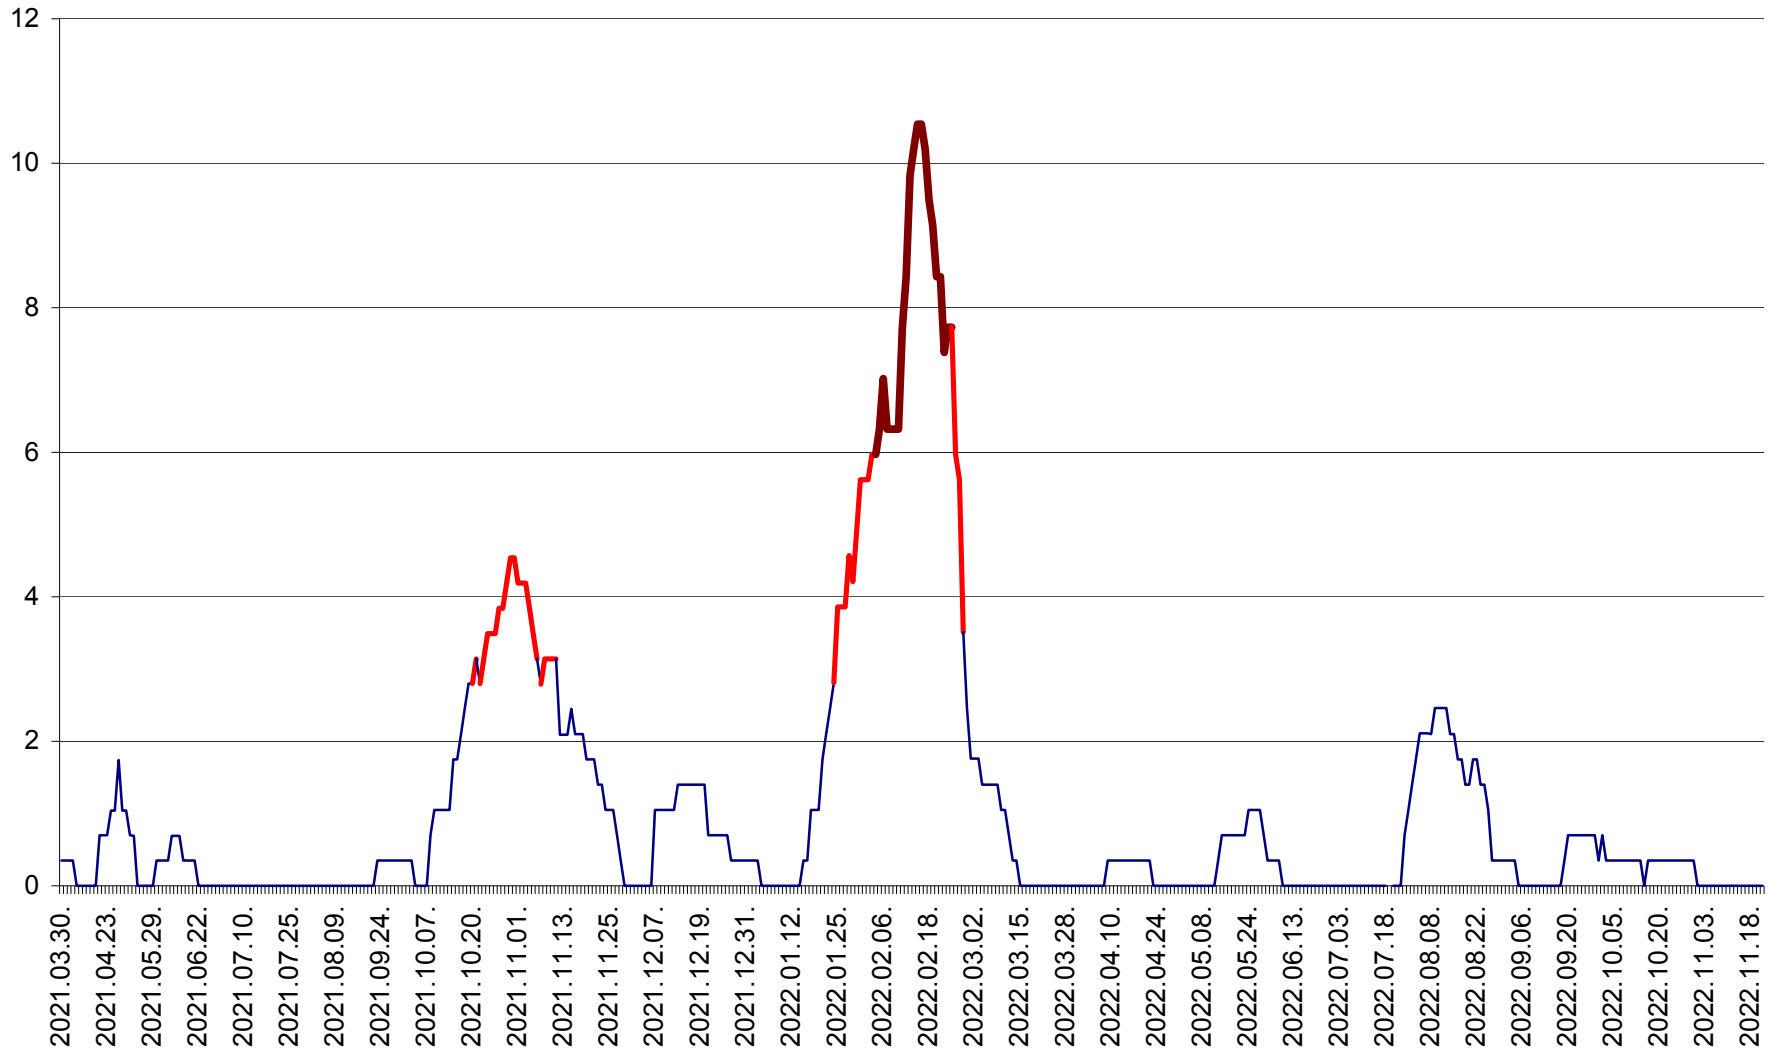

SICULENI - Evolutia incidentei cumulate pe 14 zile la ‰ de locuitori
2021.04.01. - 2022.11.22.

SECUIENI - Evolutia incidentei cumulate pe 14 zile la ‰ de locuitori
2021.04.01. - 2022.11.22.