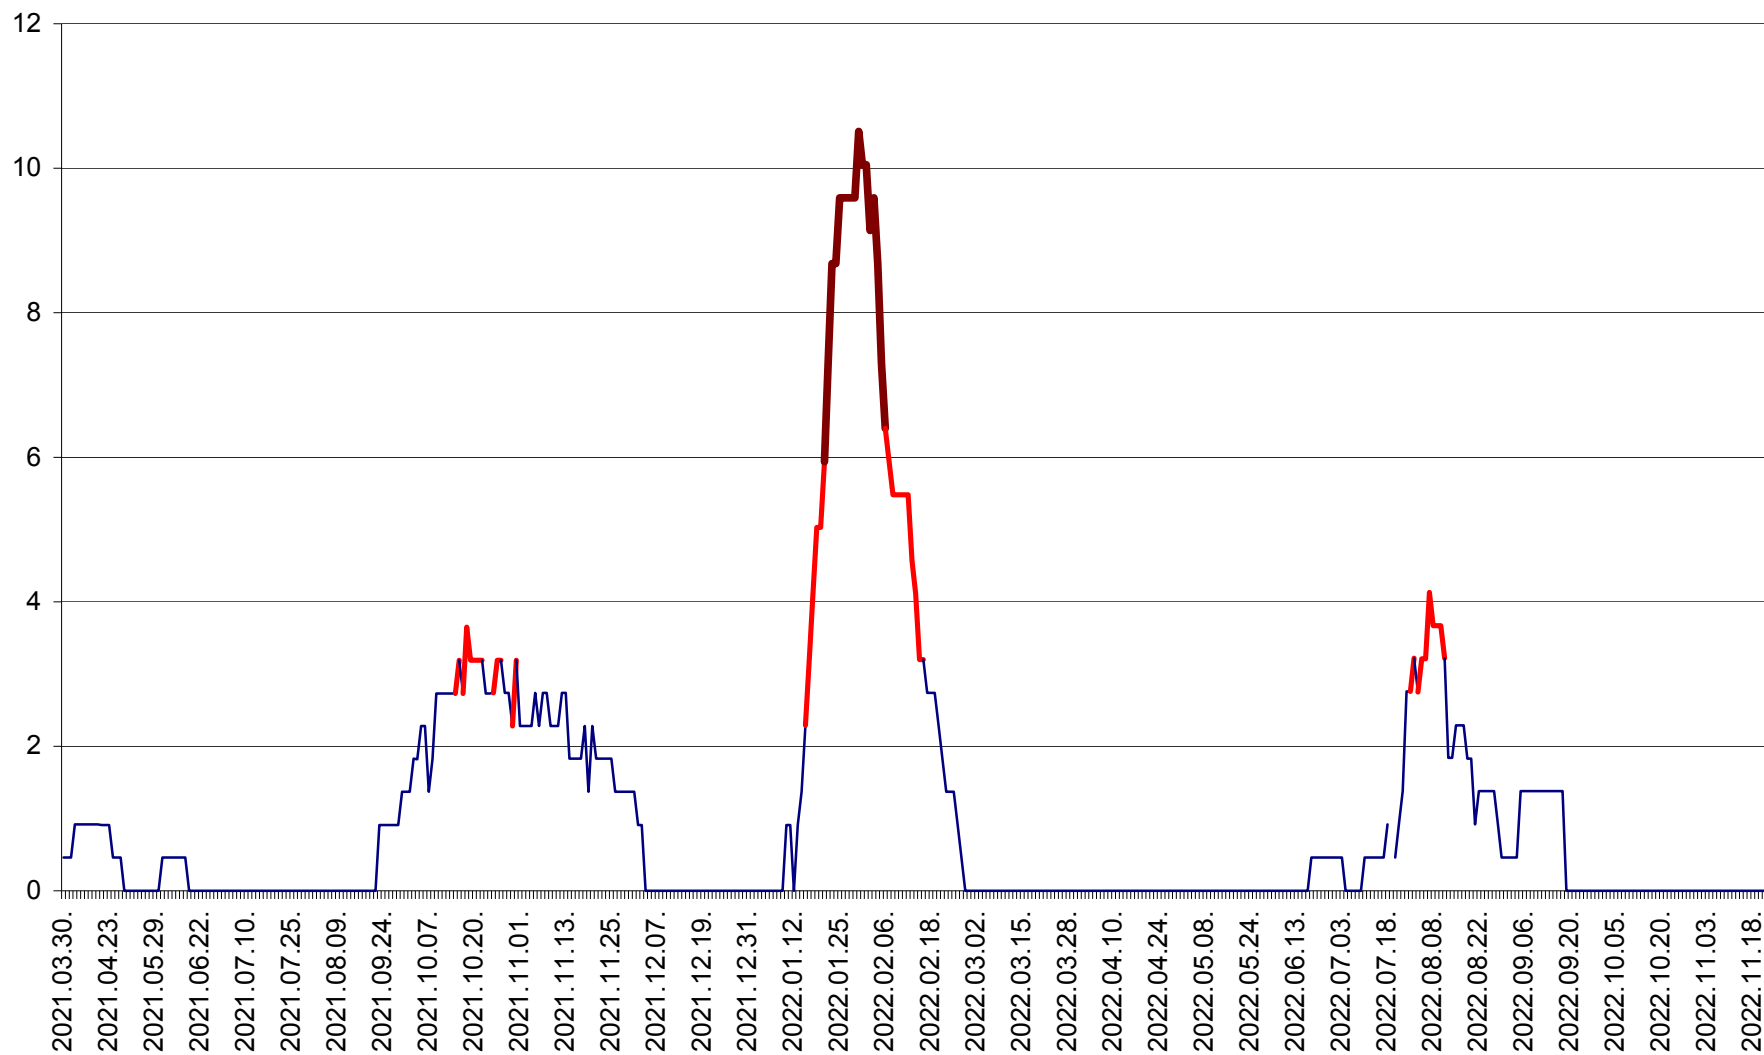

CICEU - Evolutia incidentei cumulate pe 14 zile la ‰ de locuitori
2021.04.01. - 2022.11.22.

CIUCSÂNGEORGIU - Evolutia incidentei cumulate pe 14 zile la ‰ de locuitori
2021.04.01. - 2022.11.22.

CIUMANI - Evolutia incidentei cumulate pe 14 zile la ‰ de locuitori
2021.04.01. - 2022.11.22.

CORBU - Evolutia incidentei cumulate pe 14 zile la ‰ de locuitori
2021.04.01. - 2022.11.22.

CORUND - Evolutia incidentei cumulate pe 14 zile la ‰ de locuitori
2021.04.01. - 2022.11.22.

COZMENI - Evolutia incidentei cumulate pe 14 zile la ‰ de locuitori
2021.04.01. - 2022.11.22.

ORAȘ CRISTURU SECUIESC - Evolutia incidentei cumulate pe 14 zile la ‰ de locuitori
2021.04.01. - 2022.11.22.

DĂNEȘTI - Evolutia incidentei cumulate pe 14 zile la ‰ de locuitori
2021.04.01. - 2022.11.22.

DÂRJIU - Evolutia incidentei cumulate pe 14 zile la ‰ de locuitori
2021.04.01. - 2022.11.22.

DEALU - Evolutia incidentei cumulate pe 14 zile la ‰ de locuitori
2021.04.01. - 2022.11.22.

DITRĂU - Evolutia incidentei cumulate pe 14 zile la ‰ de locuitori
2021.04.01. - 2022.11.22.