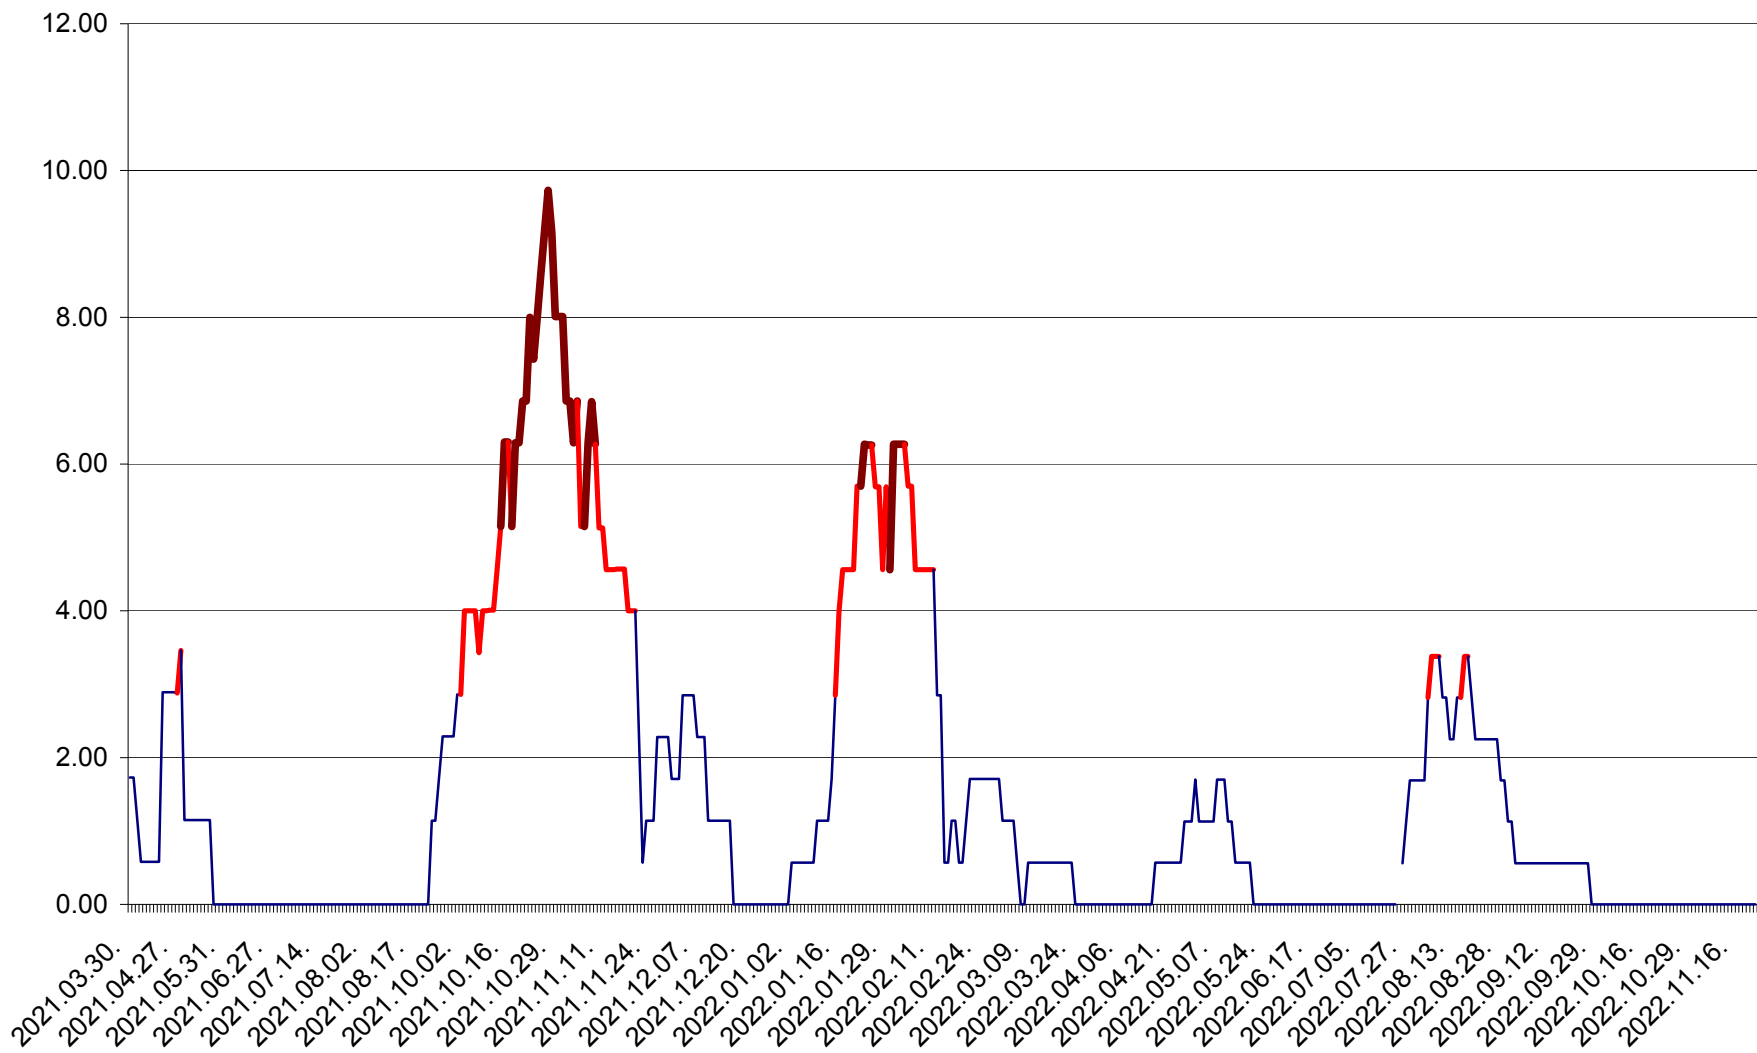

ȘIMONEȘTI - Evolutia incidentei cumulate pe 14 zile la ‰ de locuitori
2021.04.01. - 2022.11.22.

SUBCETATE - Evolutia incidentei cumulate pe 14 zile la ‰ de locuitori
2021.04.01. - 2022.11.22.

SUSENI - Evolutia incidentei cumulate pe 14 zile la ‰ de locuitori
2021.04.01. - 2022.11.22.

TOMEȘTI - Evolutia incidentei cumulate pe 14 zile la ‰ de locuitori
2021.04.01. - 2022.11.22.

MUNICIPIUL TOPLIȚA - Evolutia incidentei cumulate pe 14 zile la ‰ de locuitori
2021.04.01. - 2022.11.22.

TULGHEȘ - Evolutia incidentei cumulate pe 14 zile la ‰ de locuitori
2021.04.01. - 2022.11.22.

TUȘNAD - Evolutia incidentei cumulate pe 14 zile la ‰ de locuitori
2021.04.01. - 2022.11.22.

ULIEȘ - Evoluția incidenței cumulate pe 14 zile la ‰ de locuitori
2021.04.01. - 2022.11.22.

VĂRȘAG - Evolutia incidentei cumulate pe 14 zile la ‰ de locuitori
2021.04.01. - 2022.11.22.