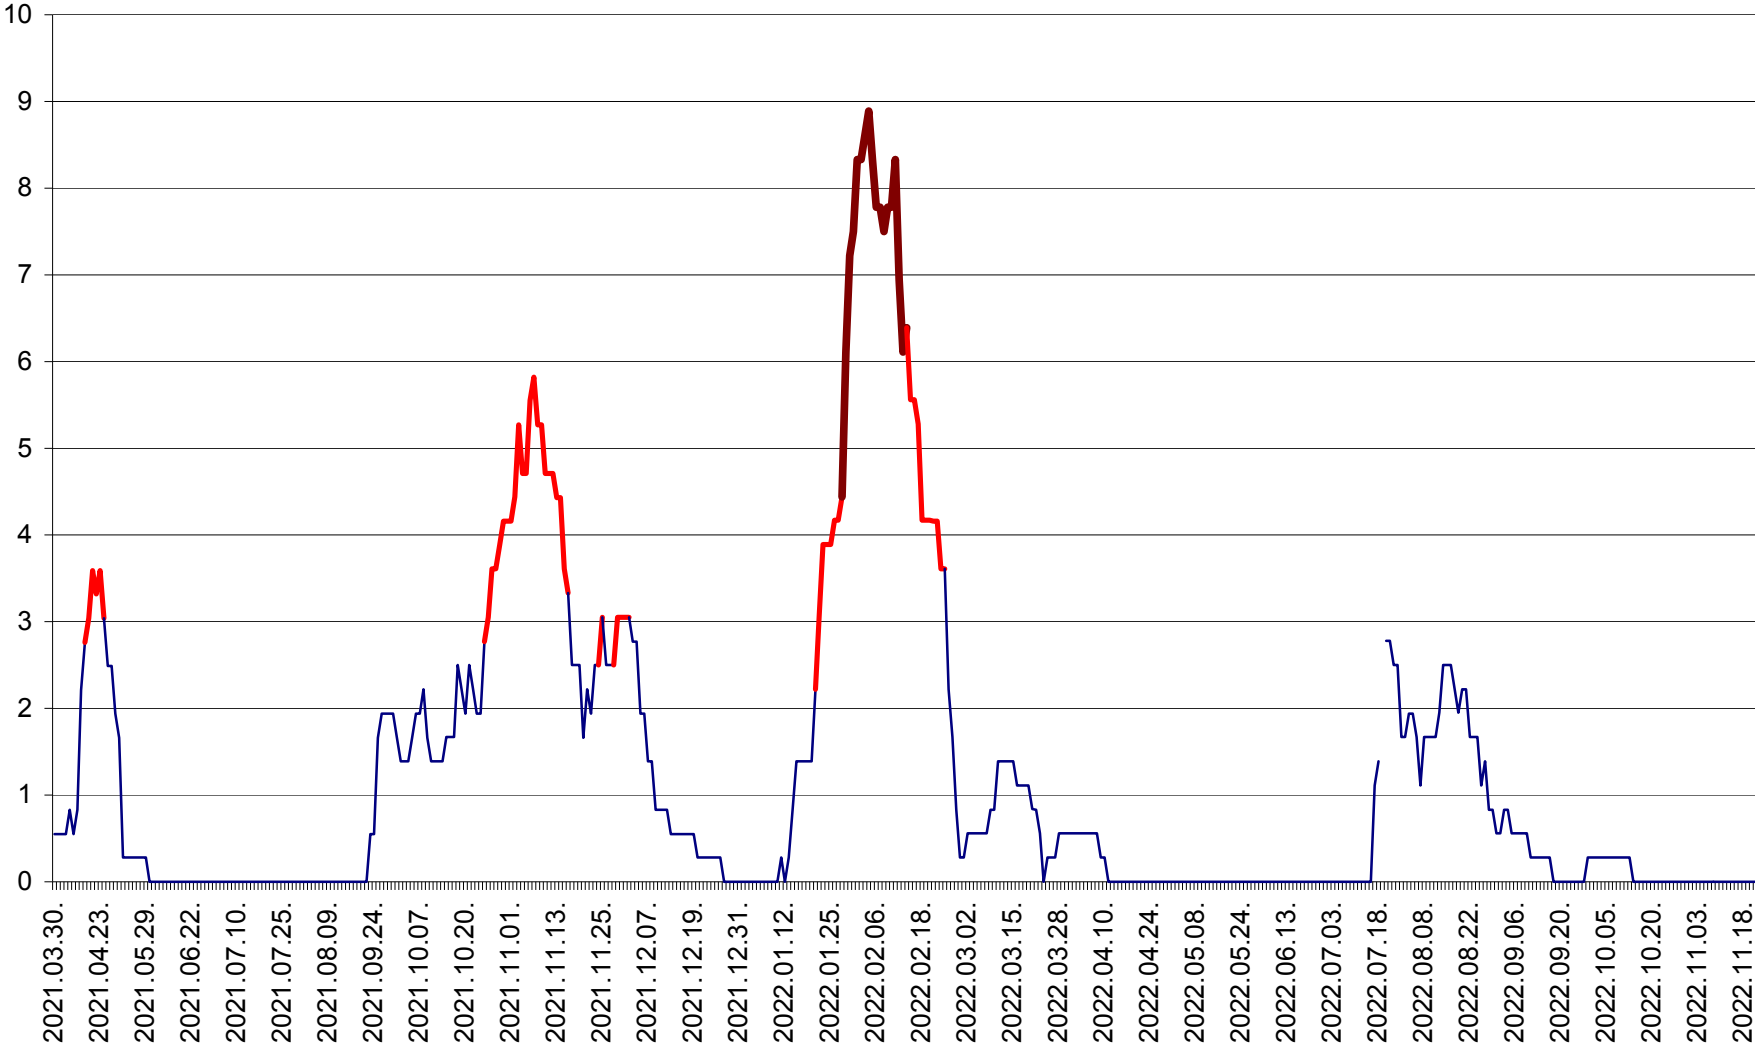

LELICENI - Evolutia incidentei cumulate pe 14 zile la ‰ de locuitori
2021.04.01. - 2022.11.22.

LUETA - Evolutia incidentei cumulate pe 14 zile la ‰ de locuitori
2021.04.01. - 2022.11.22.

LUNCA DE JOS - Evolutia incidentei cumulate pe 14 zile la ‰ de locuitori
2021.04.01. - 2022.11.22.

LUNCA DE SUS - Evolutia incidentei cumulate pe 14 zile la ‰ de locuitori
2021.04.01. - 2022.11.22.

LUPENI - Evolutia incidentei cumulate pe 14 zile la ‰ de locuitori
2021.04.01. - 2022.11.22.

MĂDĂRAȘ - Evolutia incidentei cumulate pe 14 zile la ‰ de locuitori
2021.04.01. - 2022.11.22.

MĂRTINIȘ - Evolutia incidentei cumulate pe 14 zile la ‰ de locuitori
2021.04.01. - 2022.11.22.

MEREȘTI - Evolutia incidentei cumulate pe 14 zile la ‰ de locuitori
2021.04.01. - 2022.11.22.

MUNICIPIUL MIERCUREA-CIUC - Evolutia incidentei cumulate pe 14 zile la ‰ de locuitori
2021.04.01. - 2022.11.22.

MIHĂILENI - Evolutia incidentei cumulate pe 14 zile la ‰ de locuitori
2021.04.01. - 2022.11.22.

MUGENI - Evolutia incidentei cumulate pe 14 zile la ‰ de locuitori
2021.04.01. - 2022.11.22.

OCLAND - Evolutia incidentei cumulate pe 14 zile la ‰ de locuitori
2021.04.01. - 2022.11.22.