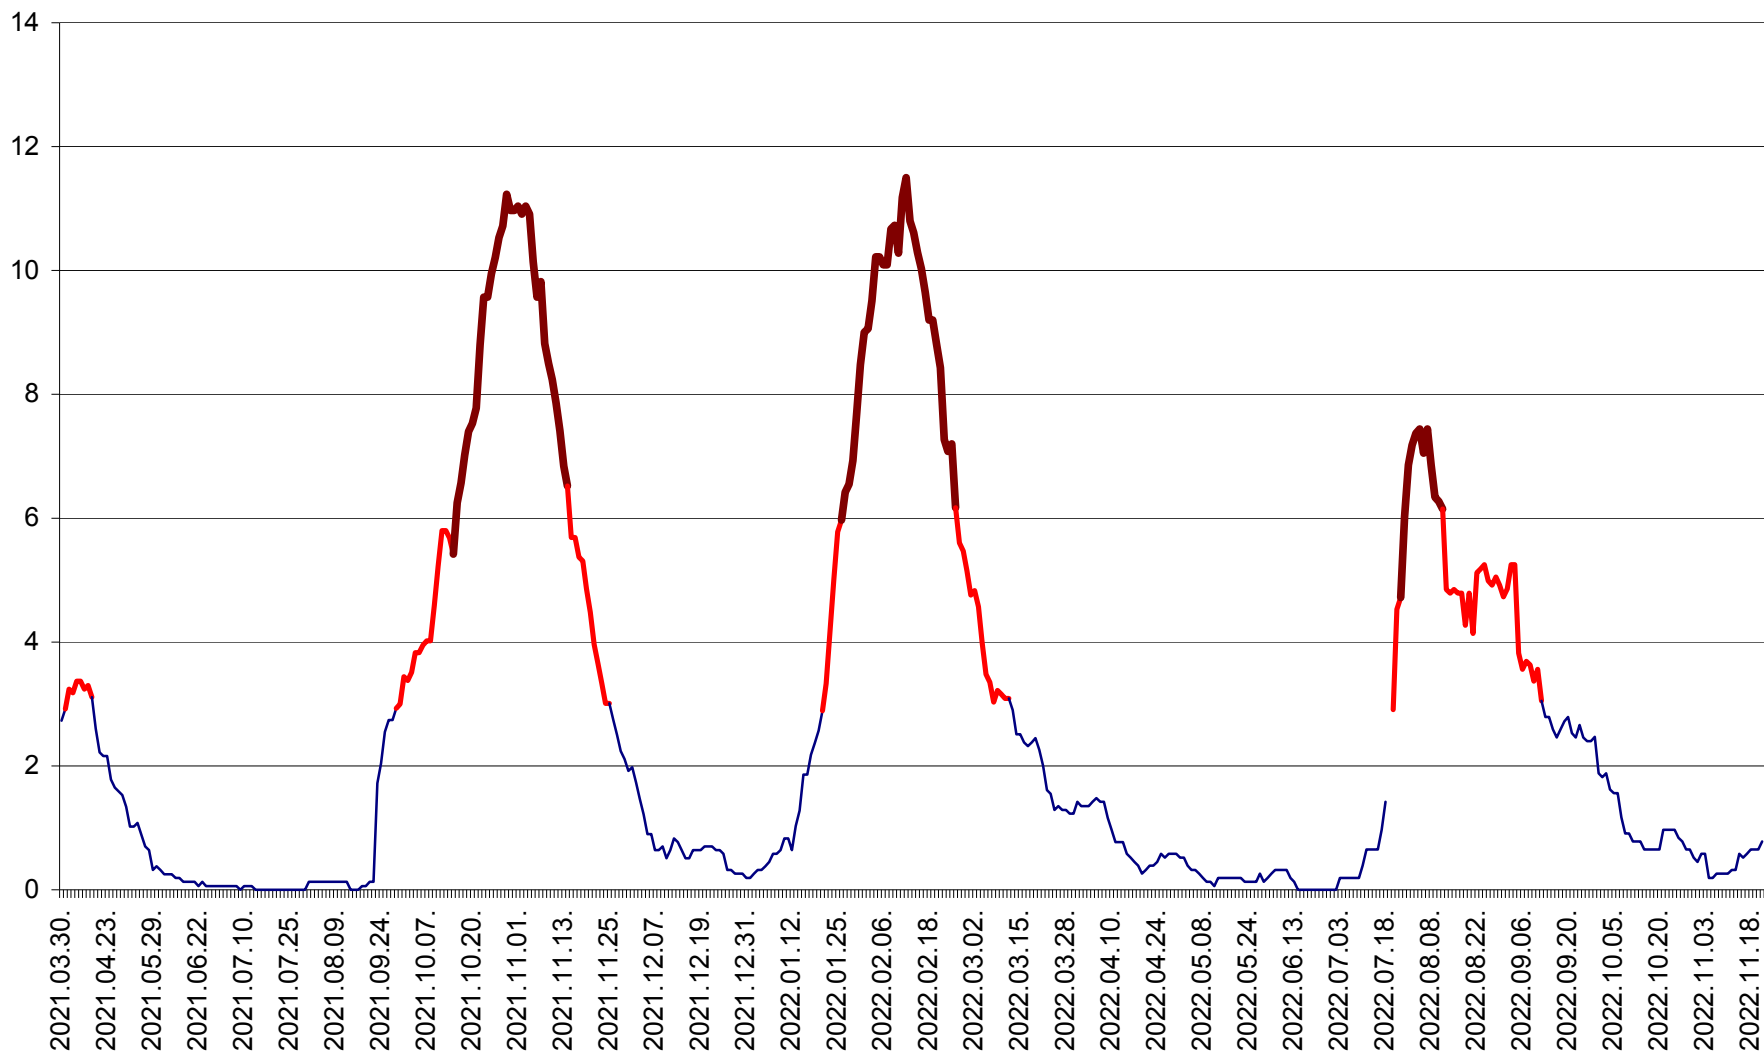

TULGHEȘ - Evolutia incidentei cumulate pe 14 zile la ‰ de locuitori
2021.04.01. - 2022.11.22.