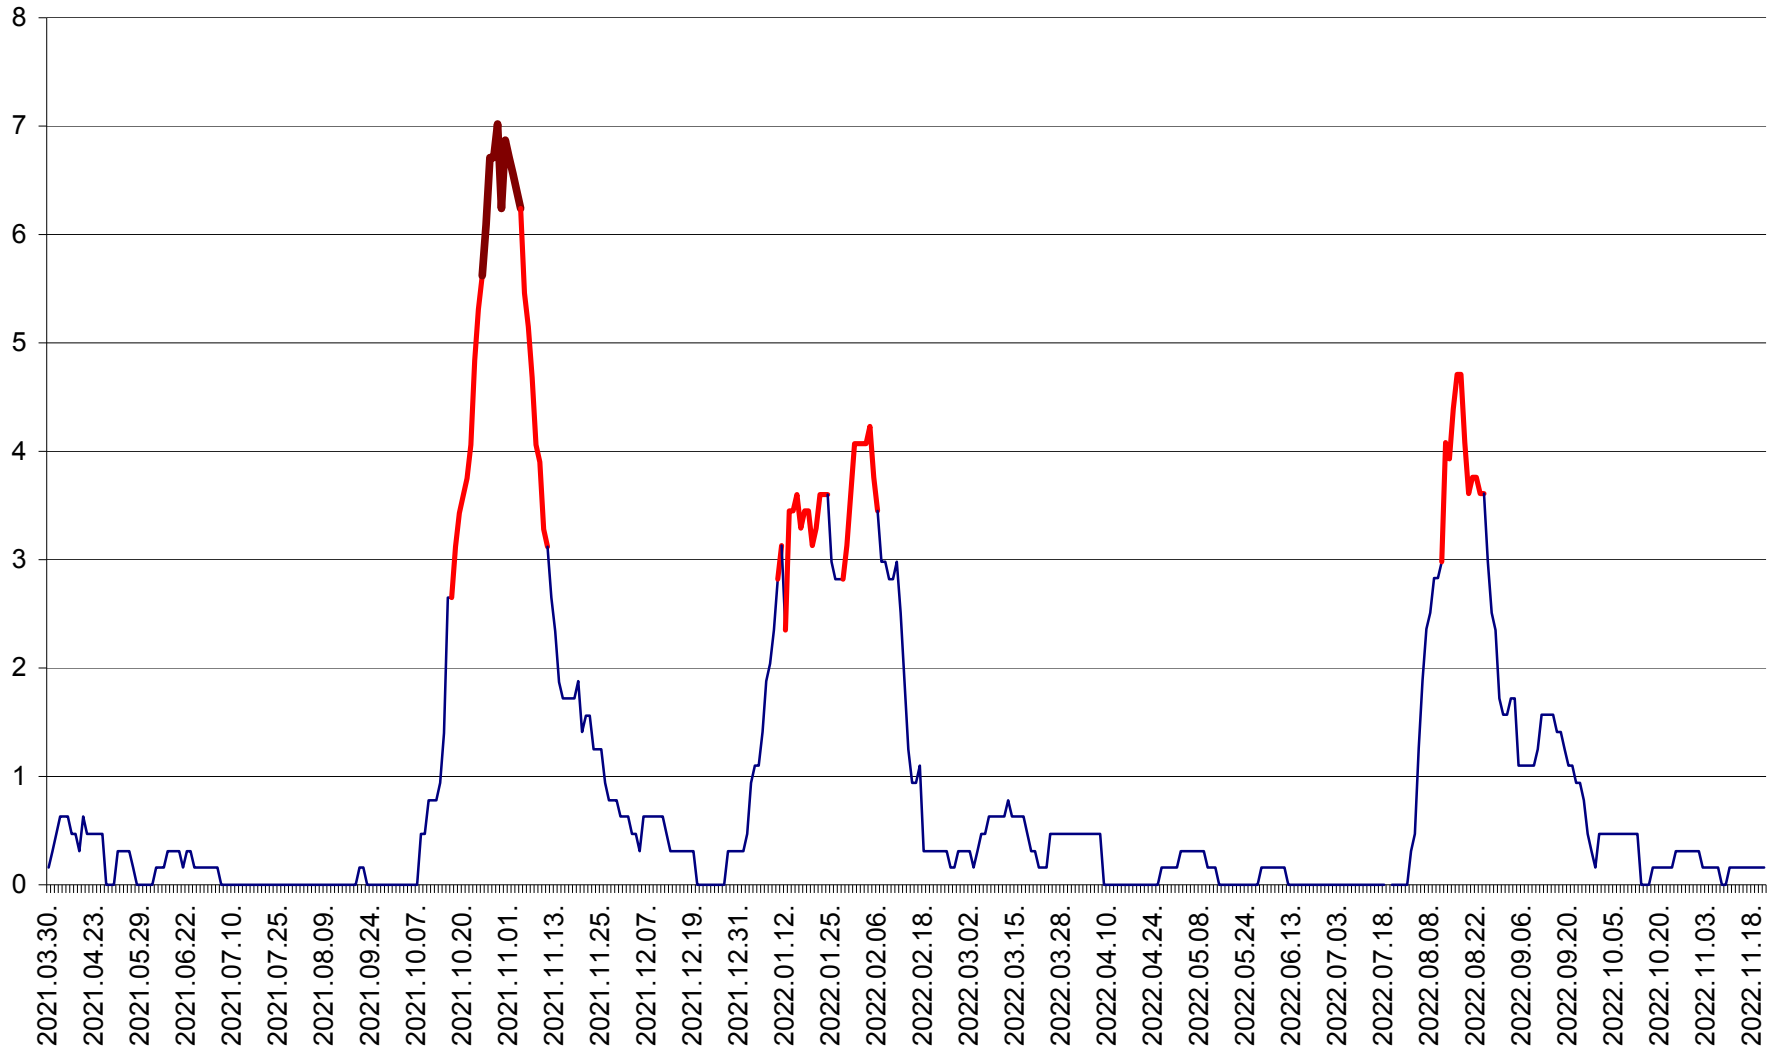

PLĂIEȘII DE JOS - Evoluția incidenței cumulate pe 14 zile la ‰ de locuitori
2021.04.01. - 2022.11.22.

PORUMBENI - Evolutia incidentei cumulate pe 14 zile la ‰ de locuitori
2021.04.01. - 2022.11.22.

PRAID - Evolutia incidentei cumulate pe 14 zile la ‰ de locuitori
2021.04.01. - 2022.11.22.

RACU - Evolutia incidentei cumulate pe 14 zile la ‰ de locuitori
2021.04.01. - 2022.11.22.

REMETEA - Evolutia incidentei cumulate pe 14 zile la % de locuitori
2021.04.01. - 2022.11.22.

SĂCEL - Evolutia incidentei cumulate pe 14 zile la ‰ de locuitori
2021.04.01. - 2022.11.22.