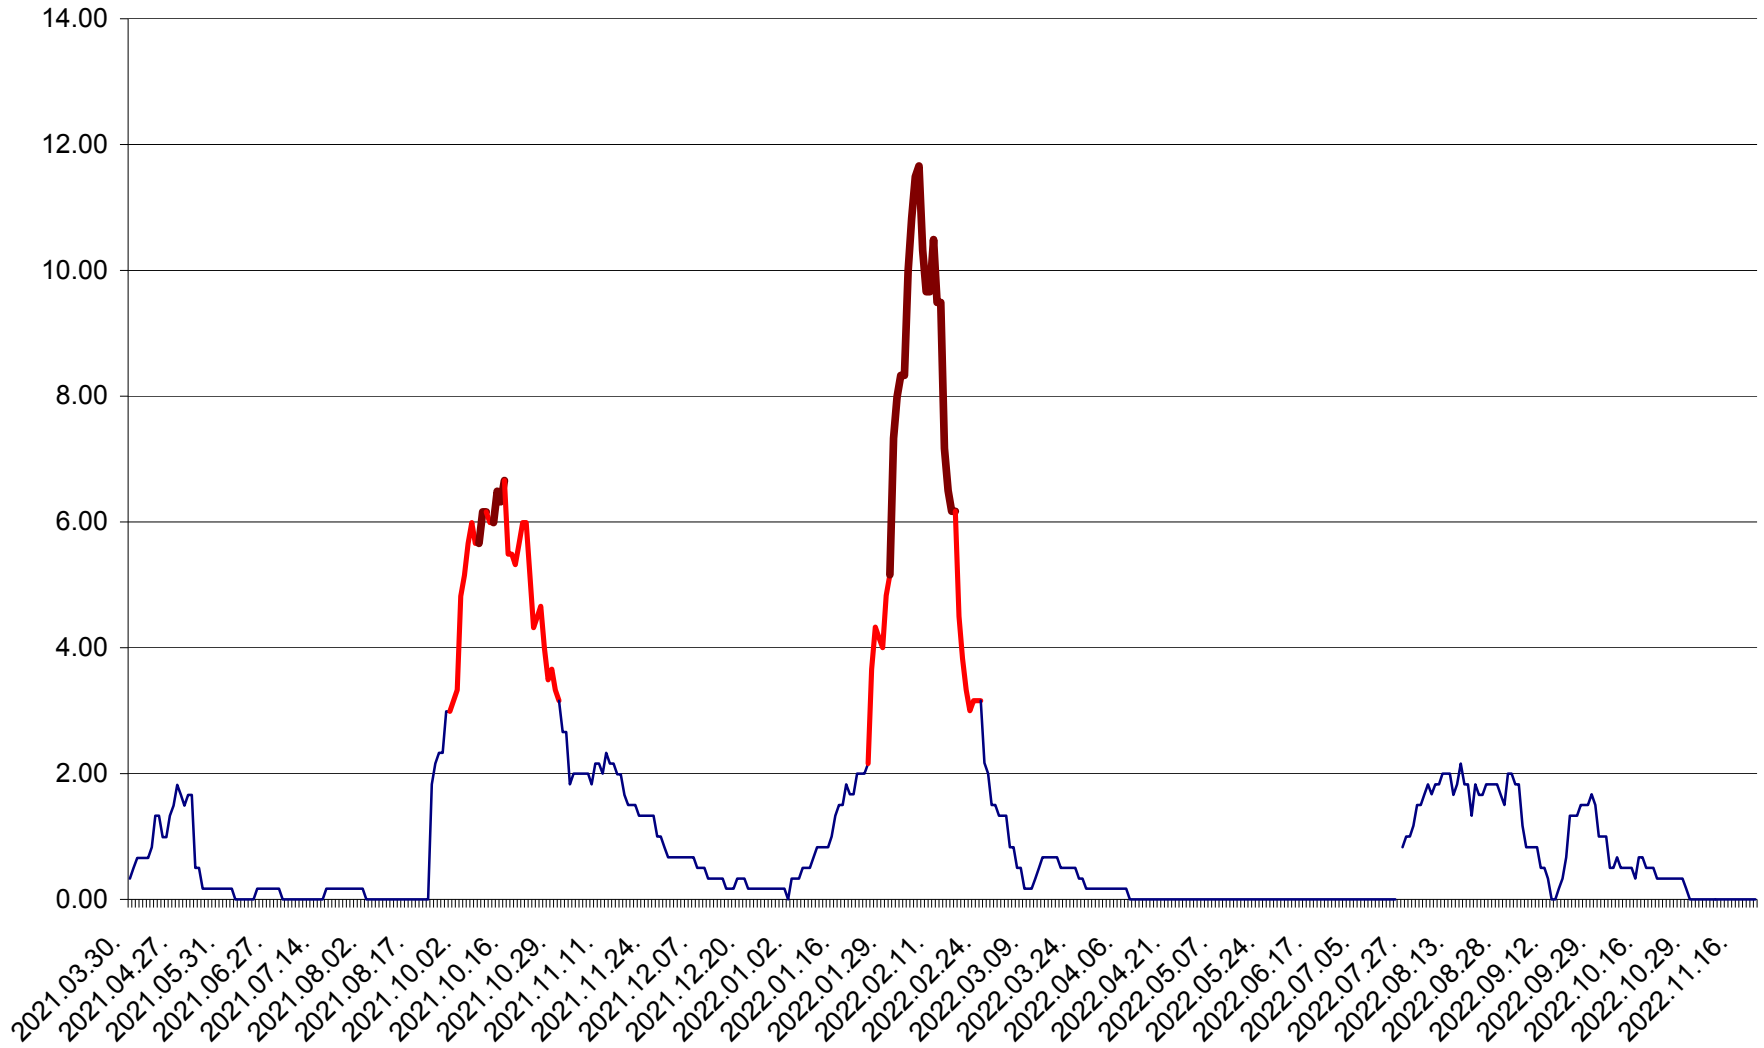

TUȘNAD - Evolutia incidentei cumulate pe 14 zile la ‰ de locuitori
2021.04.01. - 2022.11.22.

ULIEȘ - Evoluția incidenței cumulate pe 14 zile la ‰ de locuitori
2021.04.01. - 2022.11.22.

VĂRȘAG - Evolutia incidentei cumulate pe 14 zile la ‰ de locuitori
2021.04.01. - 2022.11.22.

ORAȘ VLĂHIȚA - Evolutia incidentei cumulate pe 14 zile la ‰ de locuitori
2021.04.01. - 2022.11.22.

VOȘLĂBENI - Evolutia incidentei cumulate pe 14 zile la ‰ de locuitori
2021.04.01. - 2022.11.22.

ZETEA - Evolutia incidentei cumulate pe 14 zile la ‰ de locuitori
2021.04.01. - 2022.11.22.