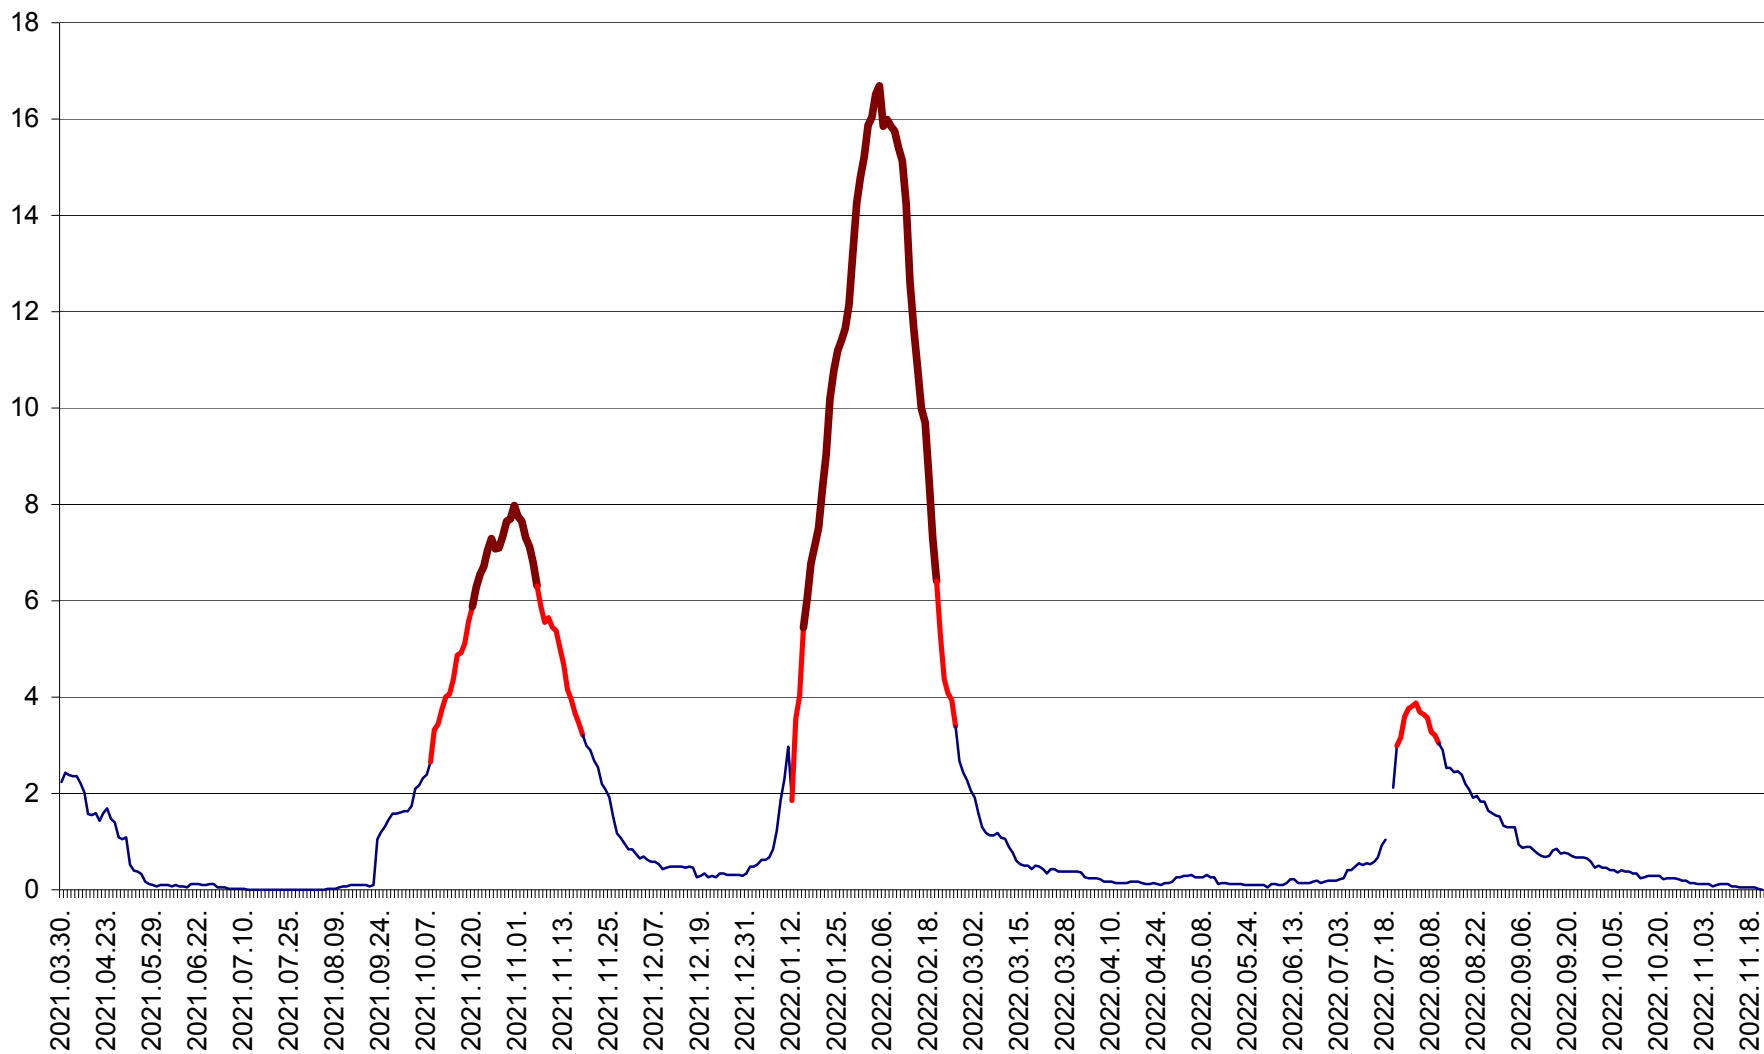

LELICENI - Evolutia incidentei cumulate pe 14 zile la ‰ de locuitori
2021.04.01. - 2022.11.22.

LUETA - Evolutia incidentei cumulate pe 14 zile la ‰ de locuitori
2021.04.01. - 2022.11.22.

LUNCA DE JOS - Evolutia incidentei cumulate pe 14 zile la ‰ de locuitori
2021.04.01. - 2022.11.22.

LUNCA DE SUS - Evolutia incidentei cumulate pe 14 zile la ‰ de locuitori
2021.04.01. - 2022.11.22.

LUPENI - Evolutia incidentei cumulate pe 14 zile la ‰ de locuitori
2021.04.01. - 2022.11.22.

MĂDĂRAȘ - Evolutia incidentei cumulate pe 14 zile la ‰ de locuitori
2021.04.01. - 2022.11.22.

MĂRTINIȘ - Evolutia incidentei cumulate pe 14 zile la ‰ de locuitori
2021.04.01. - 2022.11.22.

MEREȘTI - Evolutia incidentei cumulate pe 14 zile la ‰ de locuitori
2021.04.01. - 2022.11.22.

MUNICIPIUL MIERCUREA-CIUC - Evolutia incidentei cumulate pe 14 zile la ‰ de locuitori
2021.04.01. - 2022.11.22.