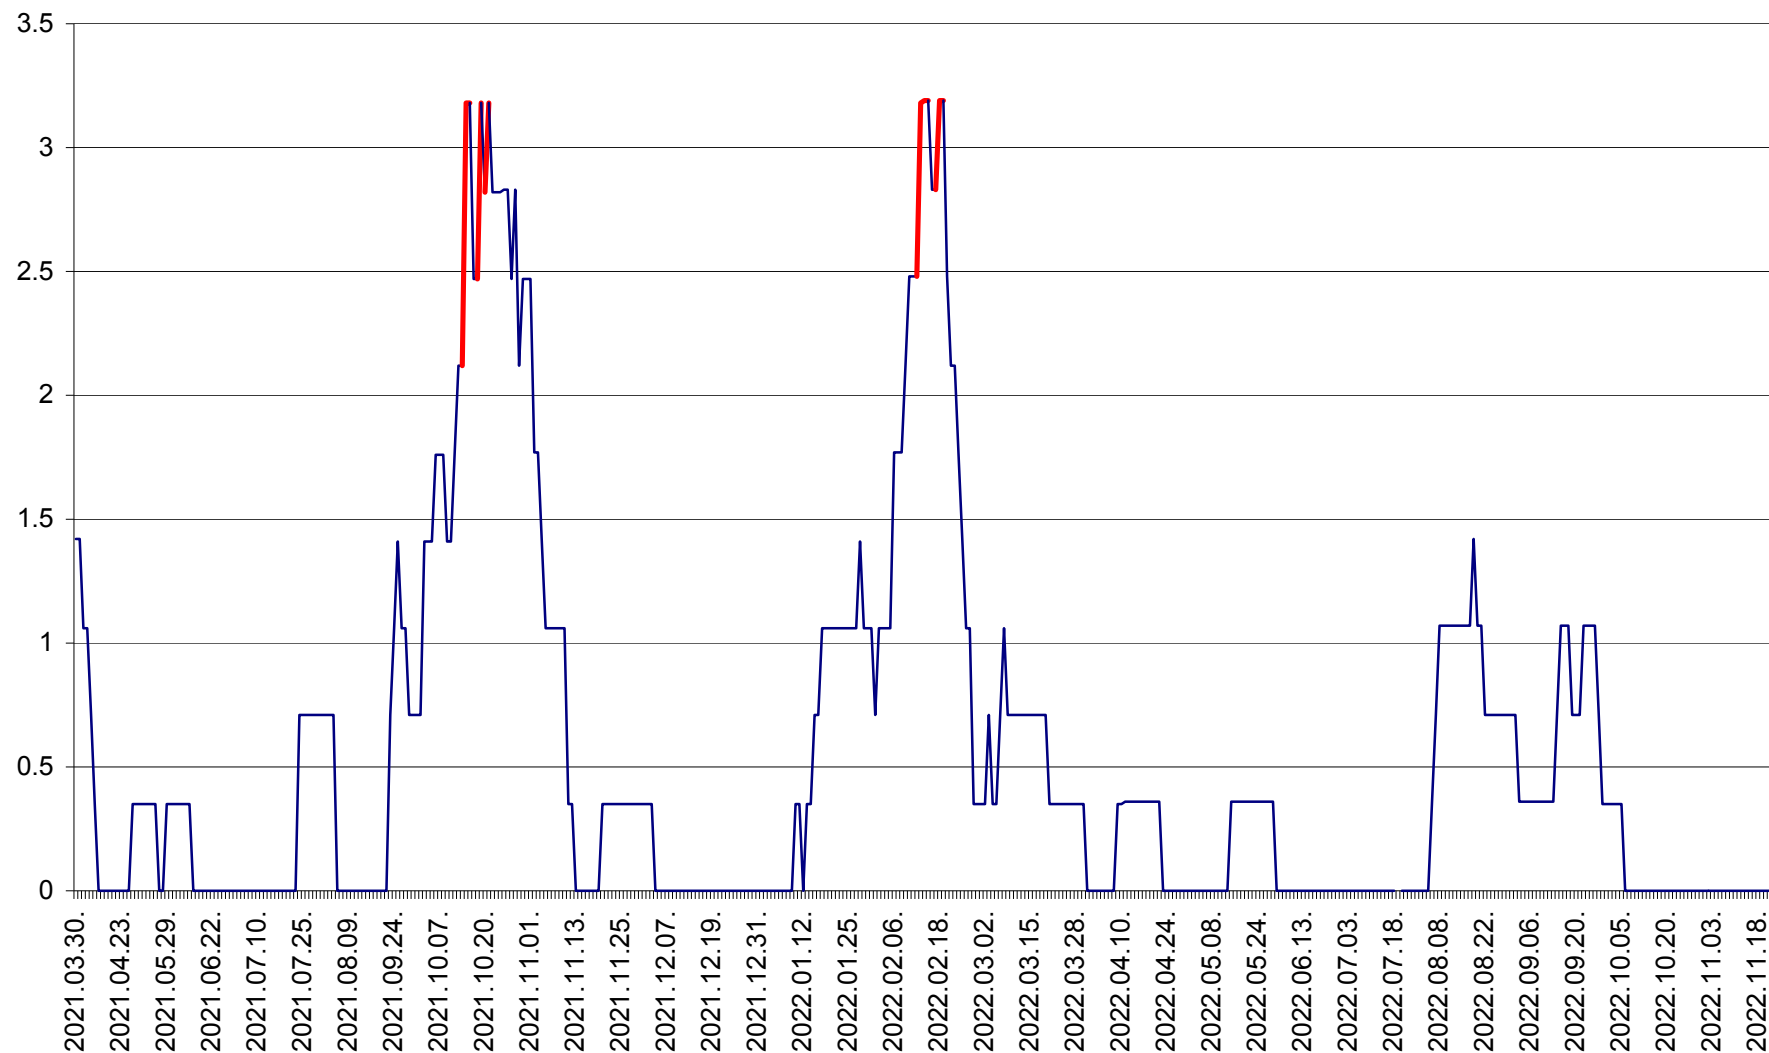

PORUMBENI - Evolutia incidentei cumulate pe 14 zile la ‰ de locuitori
2021.04.01. - 2022.11.22.