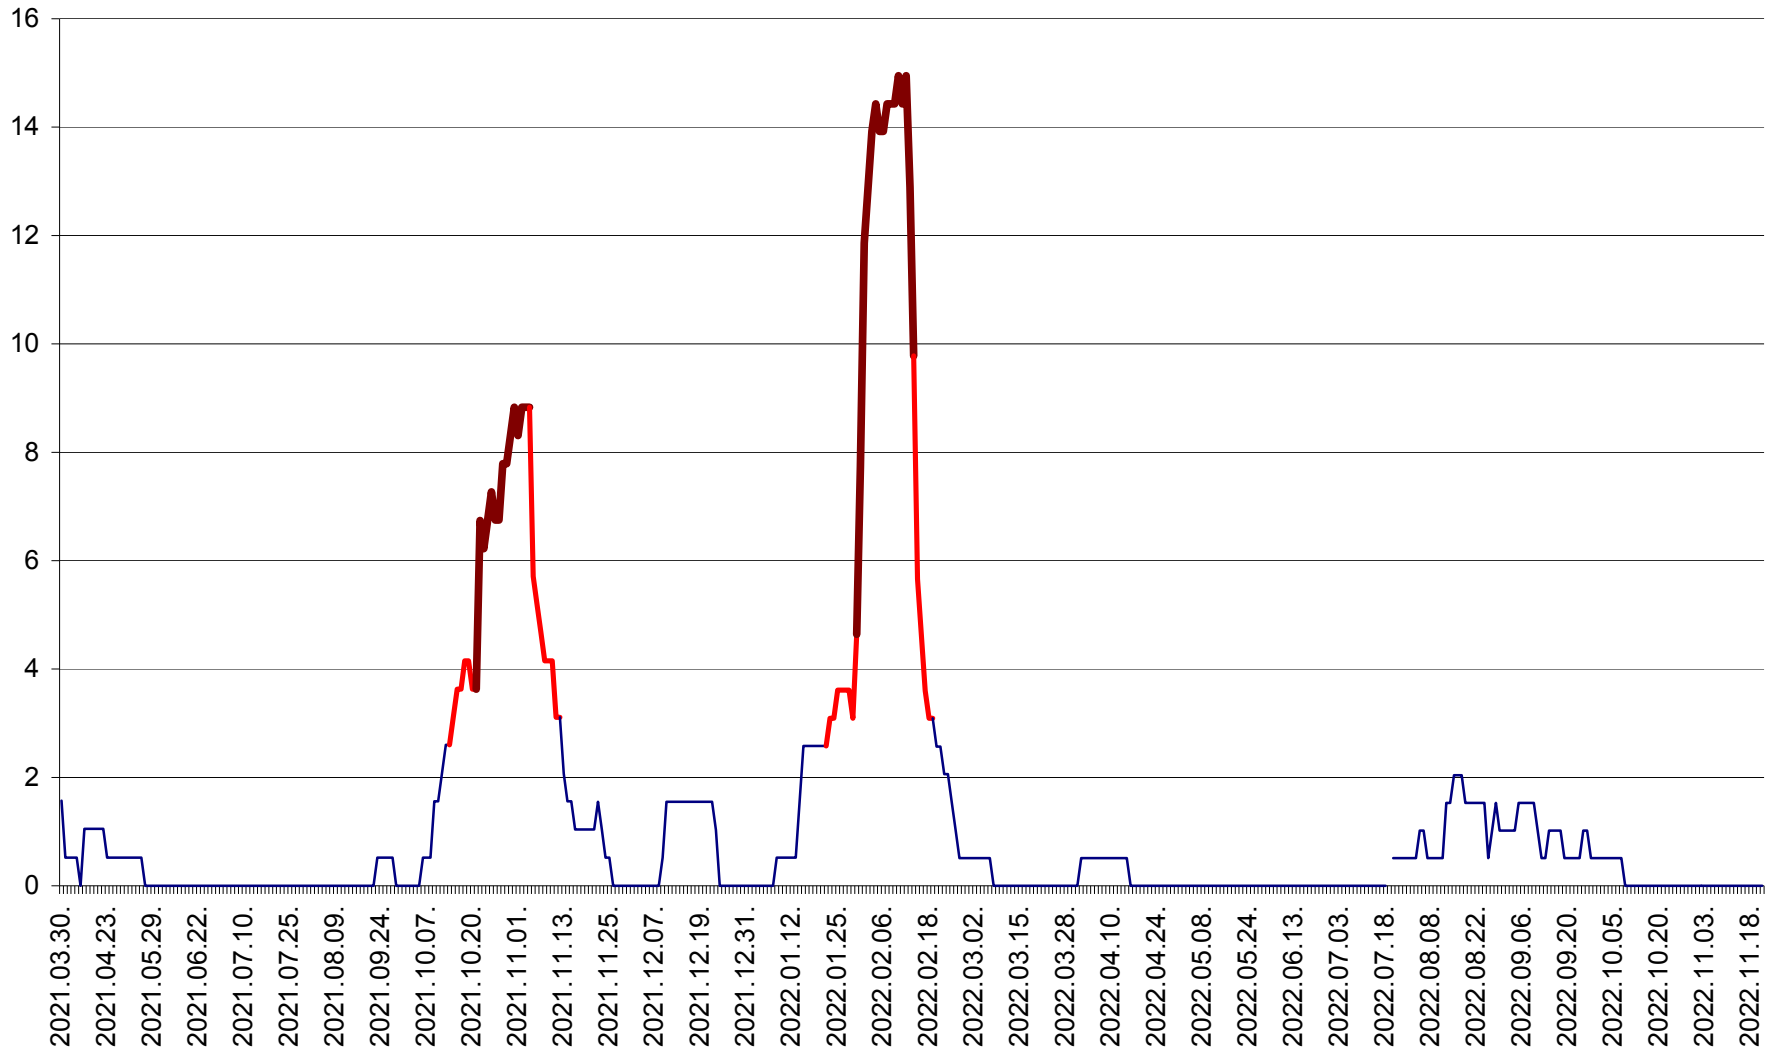

MIHĂILENI - Evolutia incidentei cumulate pe 14 zile la ‰ de locuitori
2021.04.01. - 2022.11.22.

MUGENI - Evolutia incidentei cumulate pe 14 zile la ‰ de locuitori
2021.04.01. - 2022.11.22.

OCLAND - Evolutia incidentei cumulate pe 14 zile la ‰ de locuitori
2021.04.01. - 2022.11.22.

MUNICIPIUL ODORHEIU SECUIESC - Evolutia incidentei cumulate pe 14 zile la % de locuitori
2021.04.01. - 2022.11.22.

PĂULENI-CIUC - Evolutia incidentei cumulate pe 14 zile la % de locuitori
2021.04.01. - 2022.11.22.

PLĂIEȘII DE JOS - Evoluția incidenței cumulate pe 14 zile la ‰ de locuitori
2021.04.01. - 2022.11.22.

PORUMBENI - Evolutia incidentei cumulate pe 14 zile la ‰ de locuitori
2021.04.01. - 2022.11.22.

PRAID - Evolutia incidentei cumulate pe 14 zile la ‰ de locuitori
2021.04.01. - 2022.11.22.