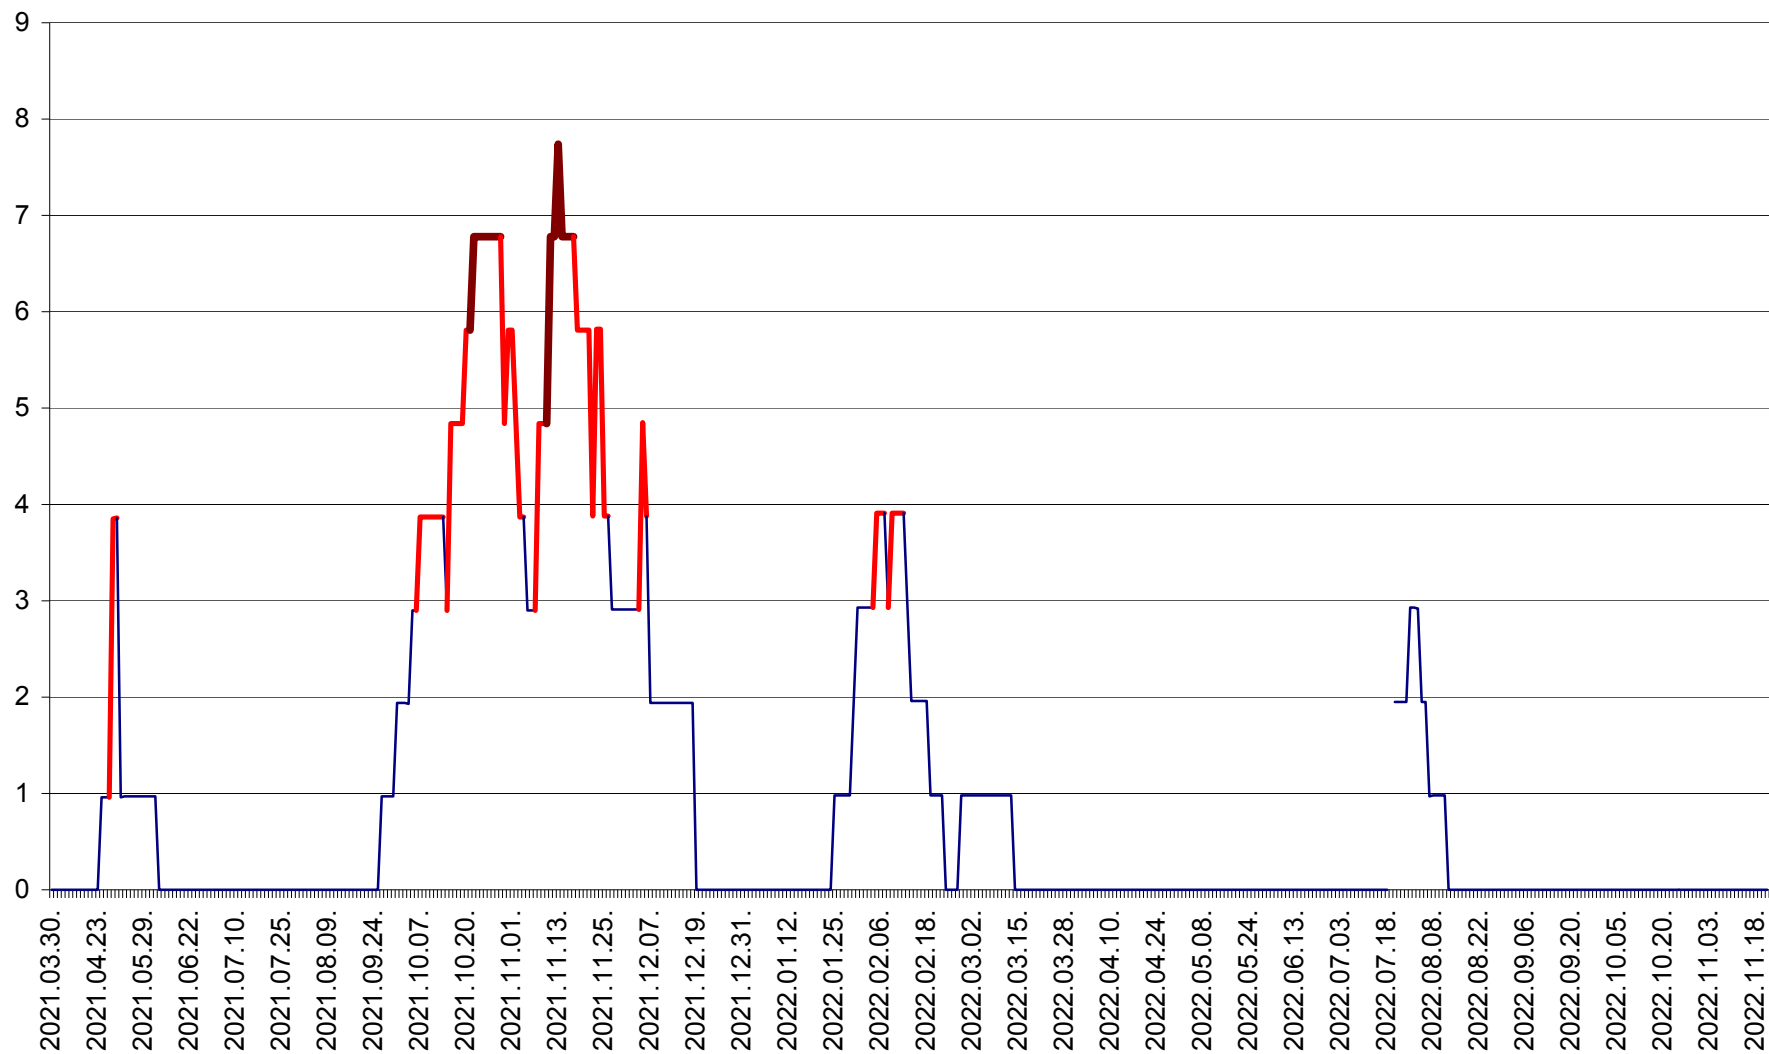

CICEU - Evolutia incidentei cumulate pe 14 zile la ‰ de locuitori
2021.04.01. - 2022.11.22.

CIUCSÂNGEORGIU - Evolutia incidentei cumulate pe 14 zile la ‰ de locuitori
2021.04.01. - 2022.11.22.

CIUMANI - Evolutia incidentei cumulate pe 14 zile la ‰ de locuitori
2021.04.01. - 2022.11.22.

CORBU - Evolutia incidentei cumulate pe 14 zile la ‰ de locuitori
2021.04.01. - 2022.11.22.

CORUND - Evolutia incidentei cumulate pe 14 zile la ‰ de locuitori
2021.04.01. - 2022.11.22.

COZMENI - Evolutia incidentei cumulate pe 14 zile la ‰ de locuitori
2021.04.01. - 2022.11.22.

ORAȘ CRISTURU SECUIESC - Evolutia incidentei cumulate pe 14 zile la ‰ de locuitori
2021.04.01. - 2022.11.22.

DĂNEȘTI - Evolutia incidentei cumulate pe 14 zile la ‰ de locuitori
2021.04.01. - 2022.11.22.

DÂRJIU - Evolutia incidentei cumulate pe 14 zile la ‰ de locuitori
2021.04.01. - 2022.11.22.

DEALU - Evolutia incidentei cumulate pe 14 zile la ‰ de locuitori
2021.04.01. - 2022.11.22.

DITRĂU - Evolutia incidentei cumulate pe 14 zile la ‰ de locuitori
2021.04.01. - 2022.11.22.