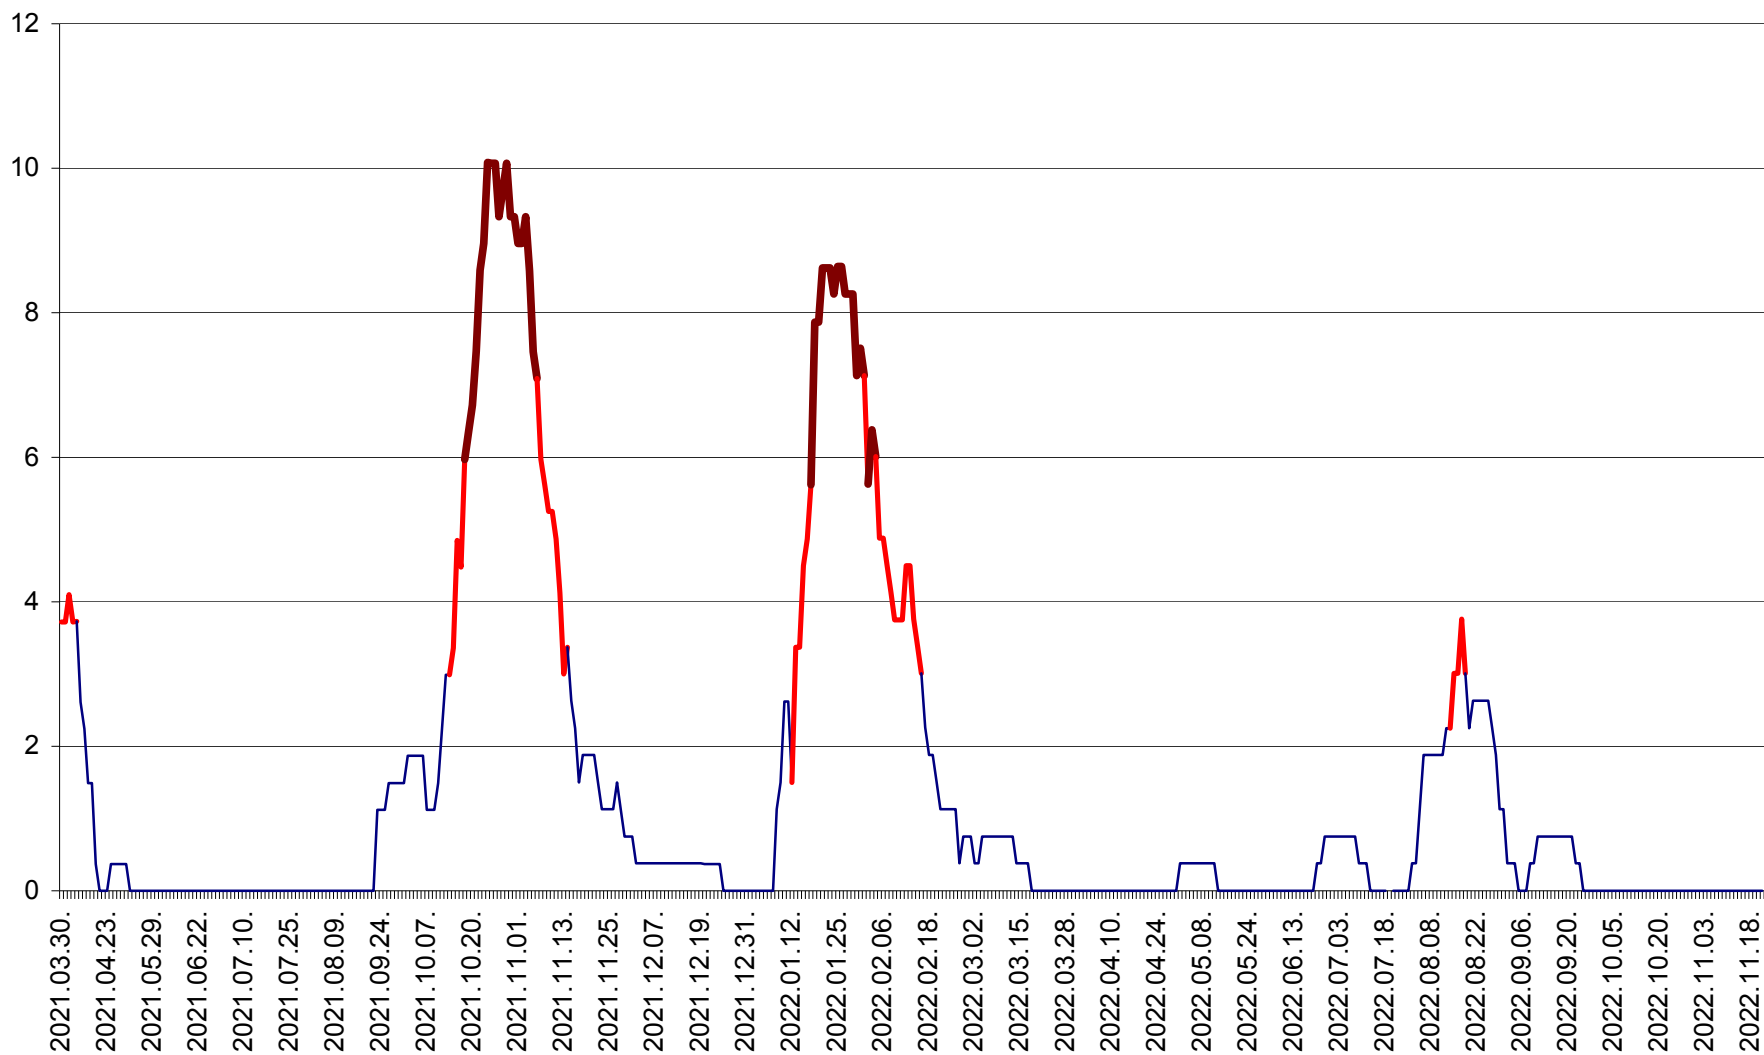

PLĂIEȘII DE JOS - Evoluția incidenței cumulate pe 14 zile la ‰ de locuitori
2021.04.01. - 2022.11.22.

PORUMBENI - Evolutia incidentei cumulate pe 14 zile la ‰ de locuitori
2021.04.01. - 2022.11.22.

PRAID - Evolutia incidentei cumulate pe 14 zile la ‰ de locuitori
2021.04.01. - 2022.11.22.

RACU - Evolutia incidentei cumulate pe 14 zile la ‰ de locuitori
2021.04.01. - 2022.11.22.

REMETEA - Evolutia incidentei cumulate pe 14 zile la % de locuitori
2021.04.01. - 2022.11.22.

SĂCEL - Evolutia incidentei cumulate pe 14 zile la ‰ de locuitori
2021.04.01. - 2022.11.22.

SÂNCRĂIENI - Evolutia incidentei cumulate pe 14 zile la ‰ de locuitori
2021.04.01. - 2022.11.22.

SÂNDOMIC - Evolutia incidentei cumulate pe 14 zile la ‰ de locuitori
2021.04.01. - 2022.11.22.

SÂNMARTIN - Evolutia incidentei cumulate pe 14 zile la ‰ de locuitori
2021.04.01. - 2022.11.22.