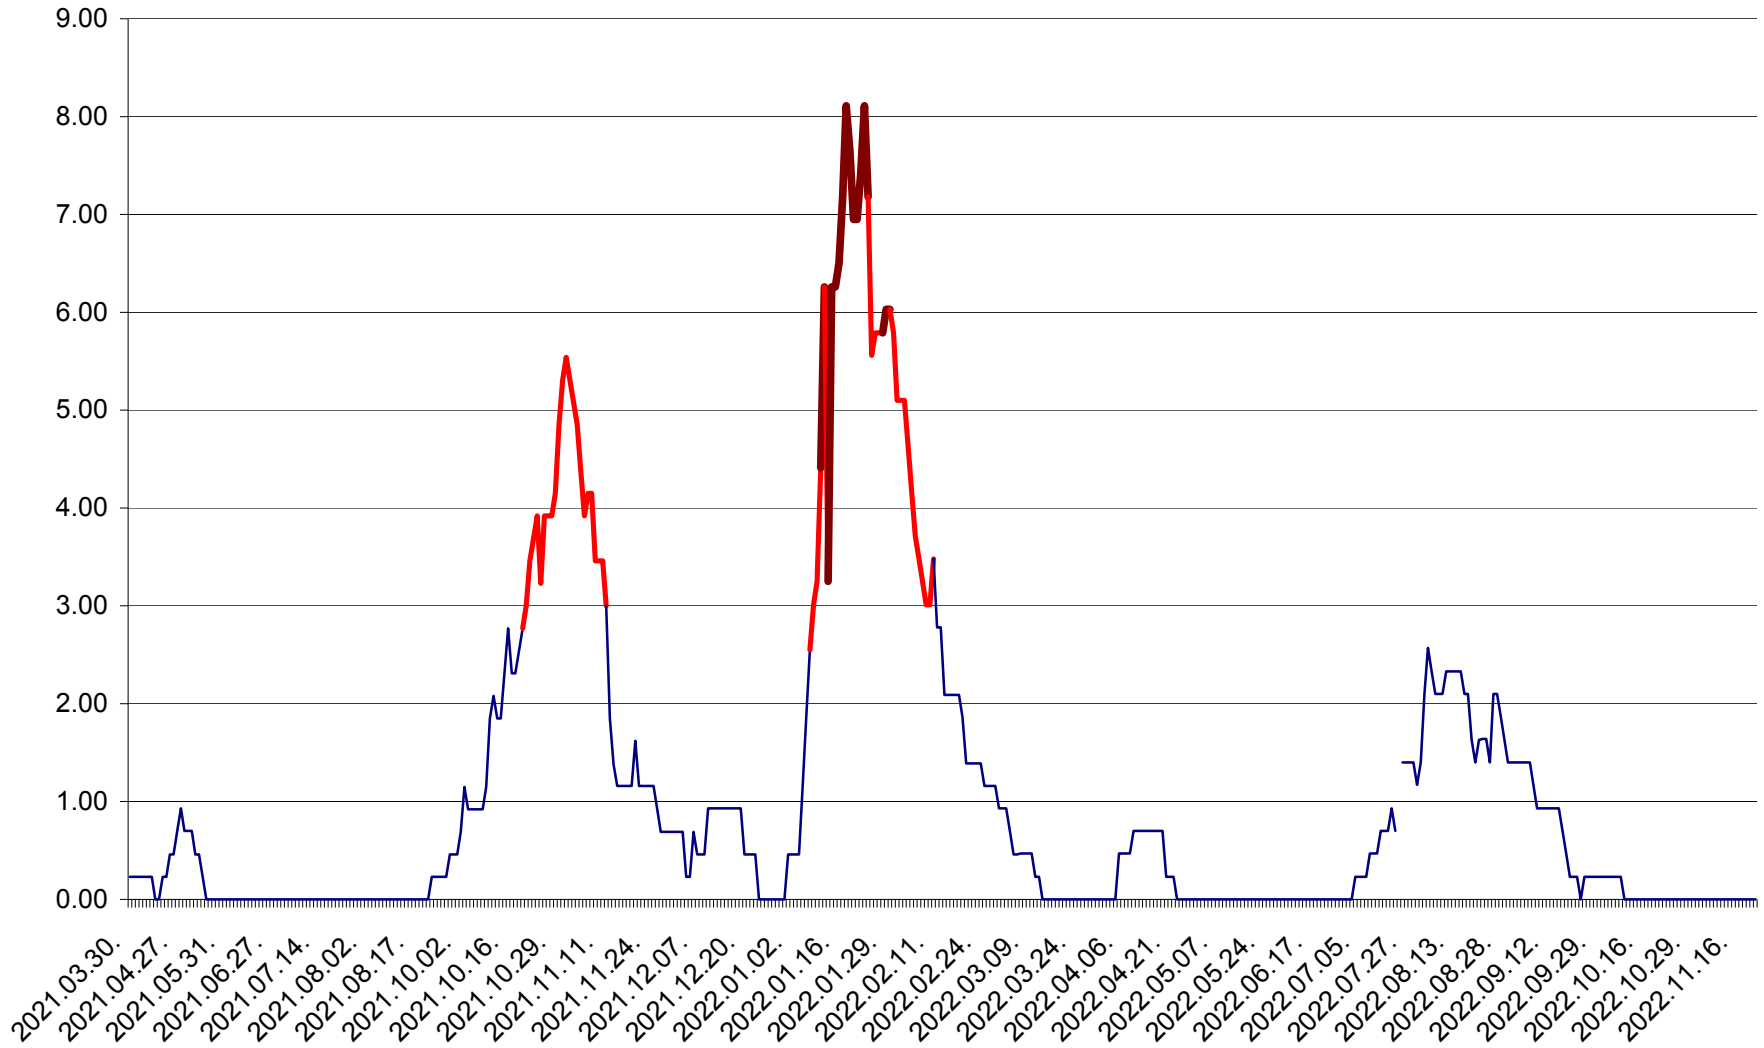

ORAȘ BĂLAN - Evolutia incidentei cumulate pe 14 zile la ‰ de locuitori
2021.04.01. - 2022.11.22.

BILBOR - Evolutia incidentei cumulate pe 14 zile la ‰ de locuitori
2021.04.01. - 2022.11.22.

ORAȘ BORSEC - Evolutia incidentei cumulate pe 14 zile la ‰ de locuitori
2021.04.01. - 2022.11.22.

BRĂDEȘTI - Evolutia incidentei cumulate pe 14 zile la ‰ de locuitori
2021.04.01. - 2022.11.22.

CĂPÂLNIȚA - Evolutia incidentei cumulate pe 14 zile la ‰ de locuitori
2021.04.01. - 2022.11.22.

CÂRȚA - Evolutia incidentei cumulate pe 14 zile la ‰ de locuitori
2021.04.01. - 2022.11.22.

CICEU - Evolutia incidentei cumulate pe 14 zile la ‰ de locuitori
2021.04.01. - 2022.11.22.

CIUCSÂNGEORGIU - Evolutia incidentei cumulate pe 14 zile la ‰ de locuitori
2021.04.01. - 2022.11.22.

CIUMANI - Evolutia incidentei cumulate pe 14 zile la ‰ de locuitori
2021.04.01. - 2022.11.22.

CORBU - Evolutia incidentei cumulate pe 14 zile la ‰ de locuitori
2021.04.01. - 2022.11.22.

CORUND - Evolutia incidentei cumulate pe 14 zile la ‰ de locuitori
2021.04.01. - 2022.11.22.

COZMENI - Evolutia incidentei cumulate pe 14 zile la ‰ de locuitori
2021.04.01. - 2022.11.22.