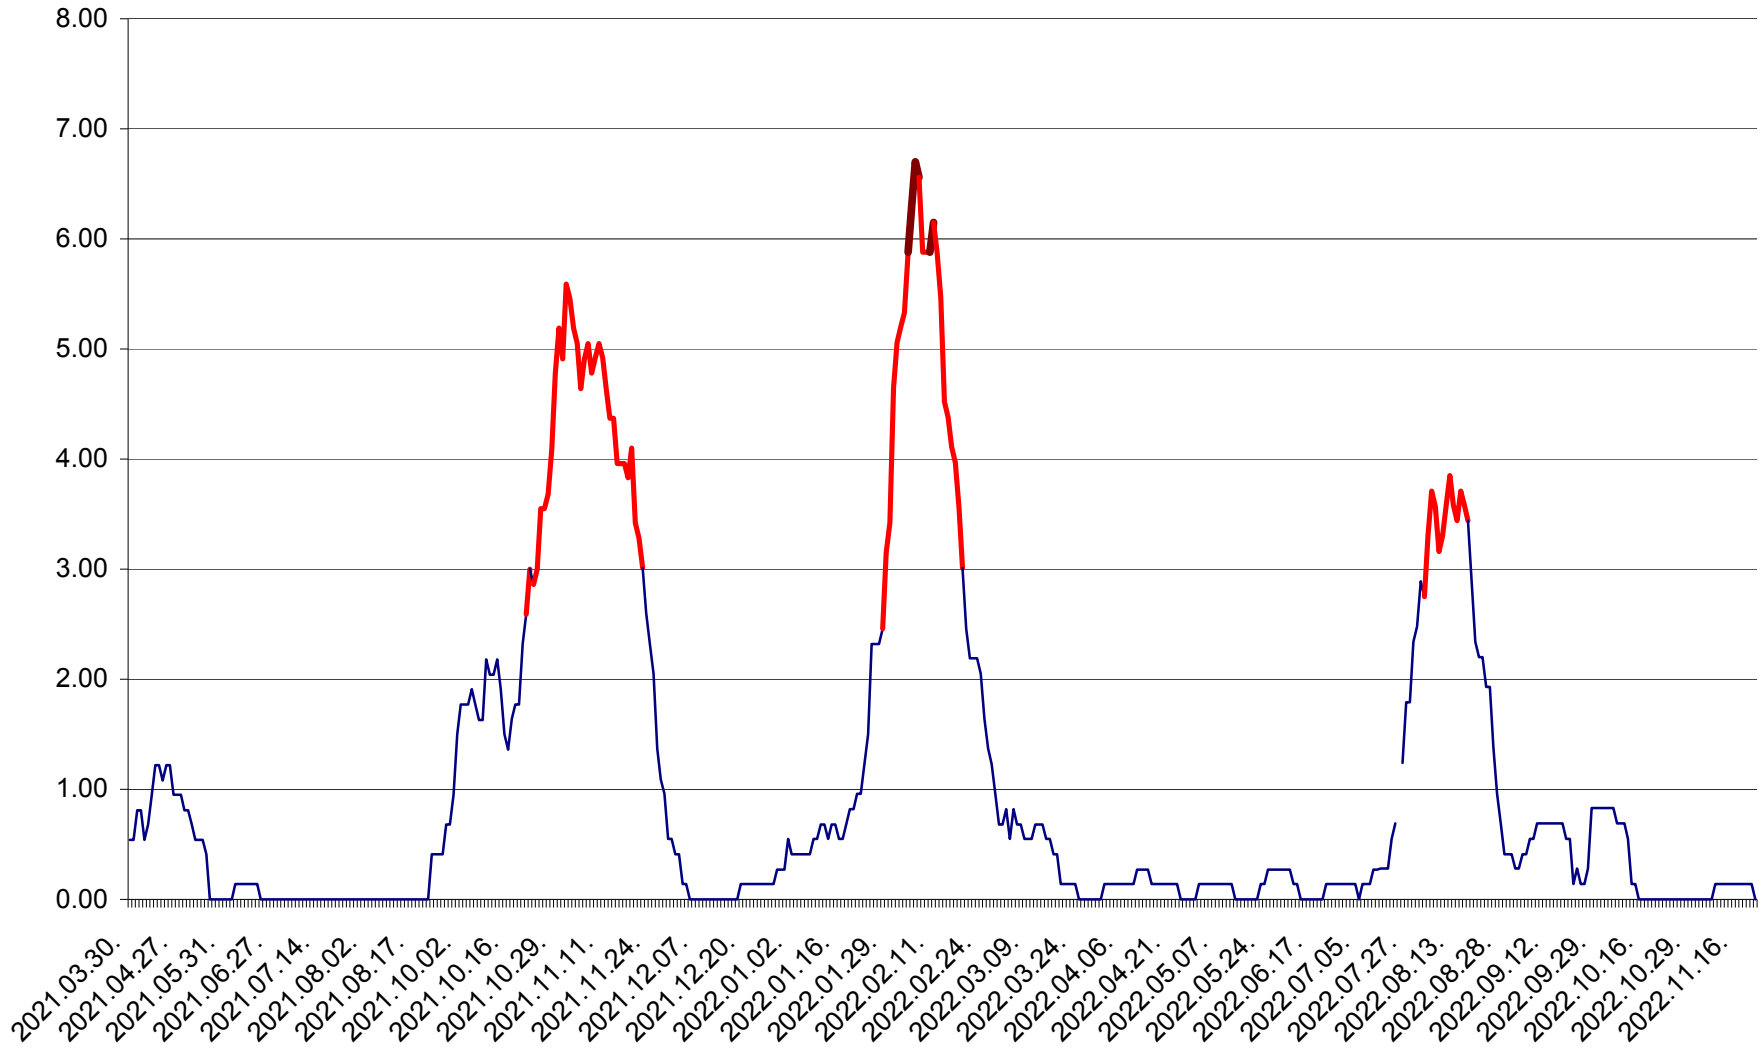

ATID - Evolutia incidentei cumulate pe 14 zile la ‰ de locuitori
2021.04.01. - 2022.11.22.

AVRĂMEȘTI - Evolutia incidentei cumulate pe 14 zile la ‰ de locuitori
2021.04.01. - 2022.11.22.

ORAȘ BĂILE TUȘNAD - Evoluția incidenței cumulate pe 14 zile la ‰ de locuitori
2021.04.01. - 2022.11.22.

ORAȘ BĂLAN - Evolutia incidentei cumulate pe 14 zile la ‰ de locuitori
2021.04.01. - 2022.11.22.

BILBOR - Evolutia incidentei cumulate pe 14 zile la ‰ de locuitori
2021.04.01. - 2022.11.22.

ORAȘ BORSEC - Evolutia incidentei cumulate pe 14 zile la ‰ de locuitori
2021.04.01. - 2022.11.22.

BRĂDEȘTI - Evolutia incidentei cumulate pe 14 zile la ‰ de locuitori
2021.04.01. - 2022.11.22.

CĂPÂLNIȚA - Evolutia incidentei cumulate pe 14 zile la ‰ de locuitori
2021.04.01. - 2022.11.22.

CÂRȚA - Evolutia incidentei cumulate pe 14 zile la ‰ de locuitori
2021.04.01. - 2022.11.22.

CICEU - Evolutia incidentei cumulate pe 14 zile la ‰ de locuitori
2021.04.01. - 2022.11.22.

CIUCSÂNGEORGIU - Evolutia incidentei cumulate pe 14 zile la ‰ de locuitori
2021.04.01. - 2022.11.22.

CIUMANI - Evolutia incidentei cumulate pe 14 zile la ‰ de locuitori
2021.04.01. - 2022.11.22.