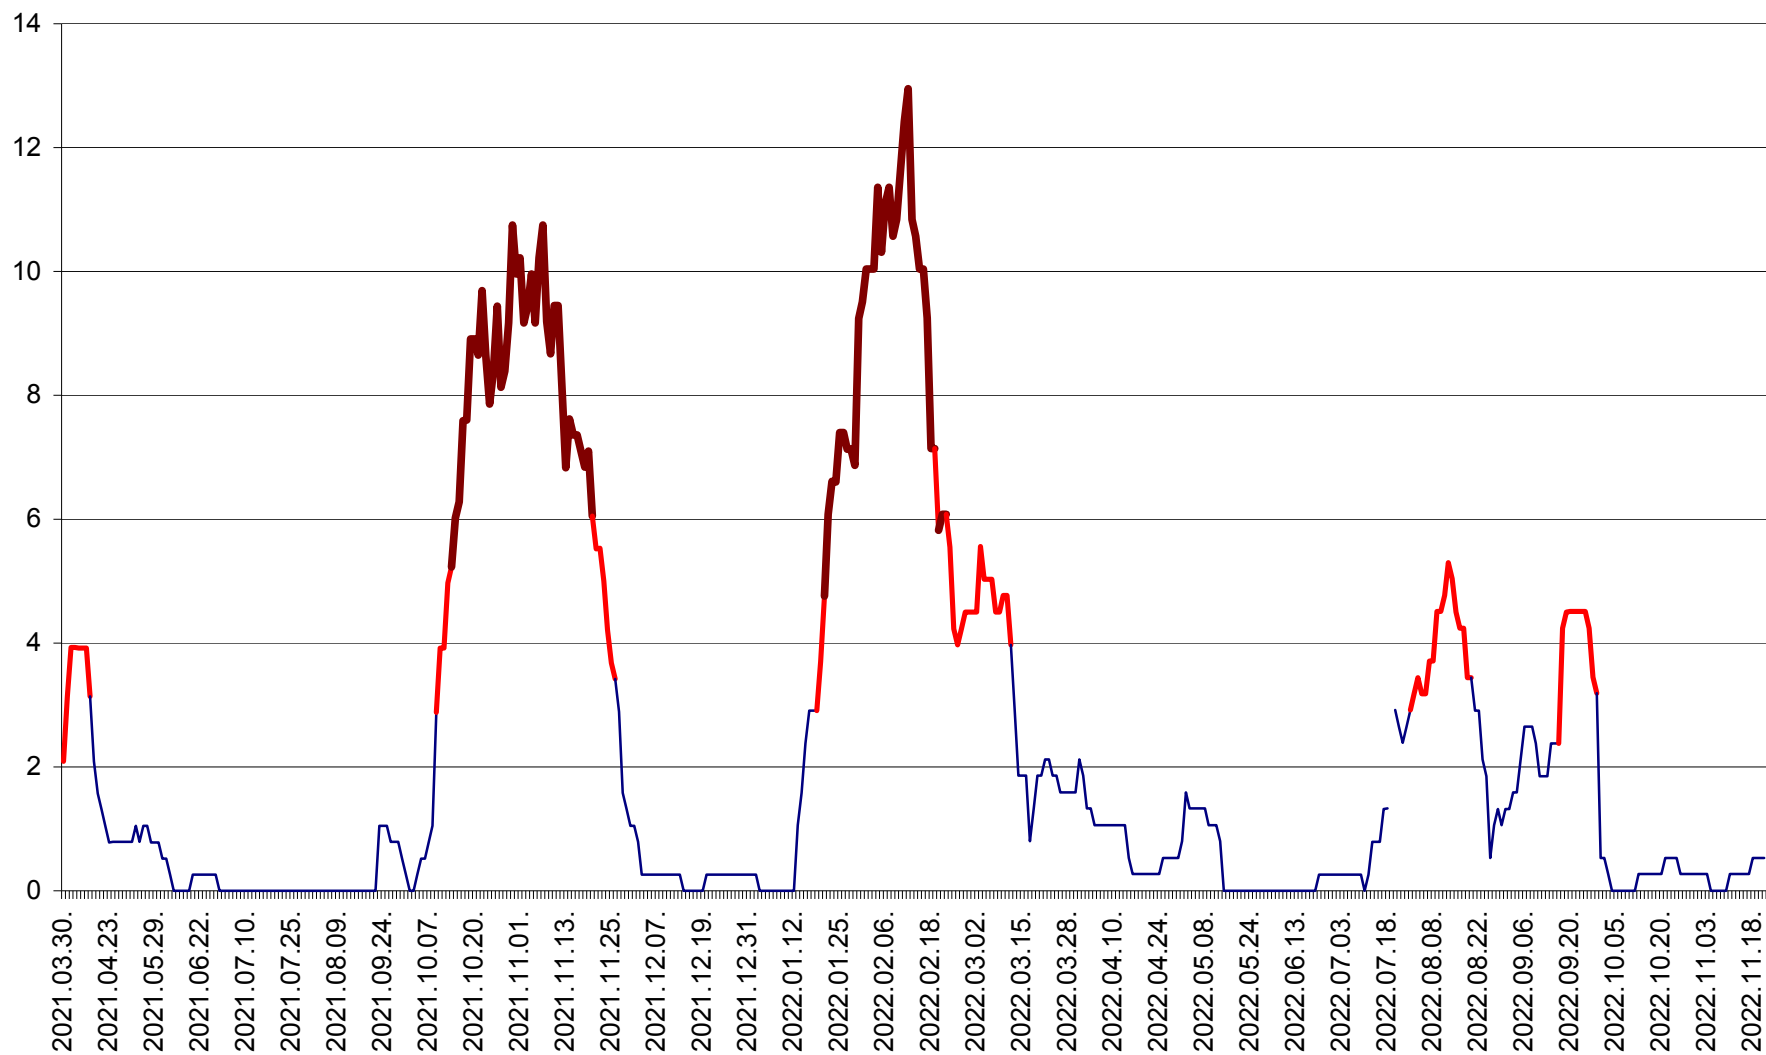

RACU - Evolutia incidentei cumulate pe 14 zile la ‰ de locuitori
2021.04.01. - 2022.11.22.

REMETEA - Evolutia incidentei cumulate pe 14 zile la % de locuitori
2021.04.01. - 2022.11.22.

SĂCEL - Evolutia incidentei cumulate pe 14 zile la ‰ de locuitori
2021.04.01. - 2022.11.22.

SÂNCRĂIENI - Evolutia incidentei cumulate pe 14 zile la ‰ de locuitori
2021.04.01. - 2022.11.22.

SÂNDOMIC - Evolutia incidentei cumulate pe 14 zile la ‰ de locuitori
2021.04.01. - 2022.11.22.

SÂNMARTIN - Evolutia incidentei cumulate pe 14 zile la ‰ de locuitori
2021.04.01. - 2022.11.22.

SÂNSIMION - Evolutia incidentei cumulate pe 14 zile la ‰ de locuitori
2021.04.01. - 2022.11.22.

SÂNTIMBRU - Evolutia incidentei cumulate pe 14 zile la ‰ de locuitori
2021.04.01. - 2022.11.22.

SĂRMAȘ - Evolutia incidentei cumulate pe 14 zile la ‰ de locuitori
2021.04.01. - 2022.11.22.