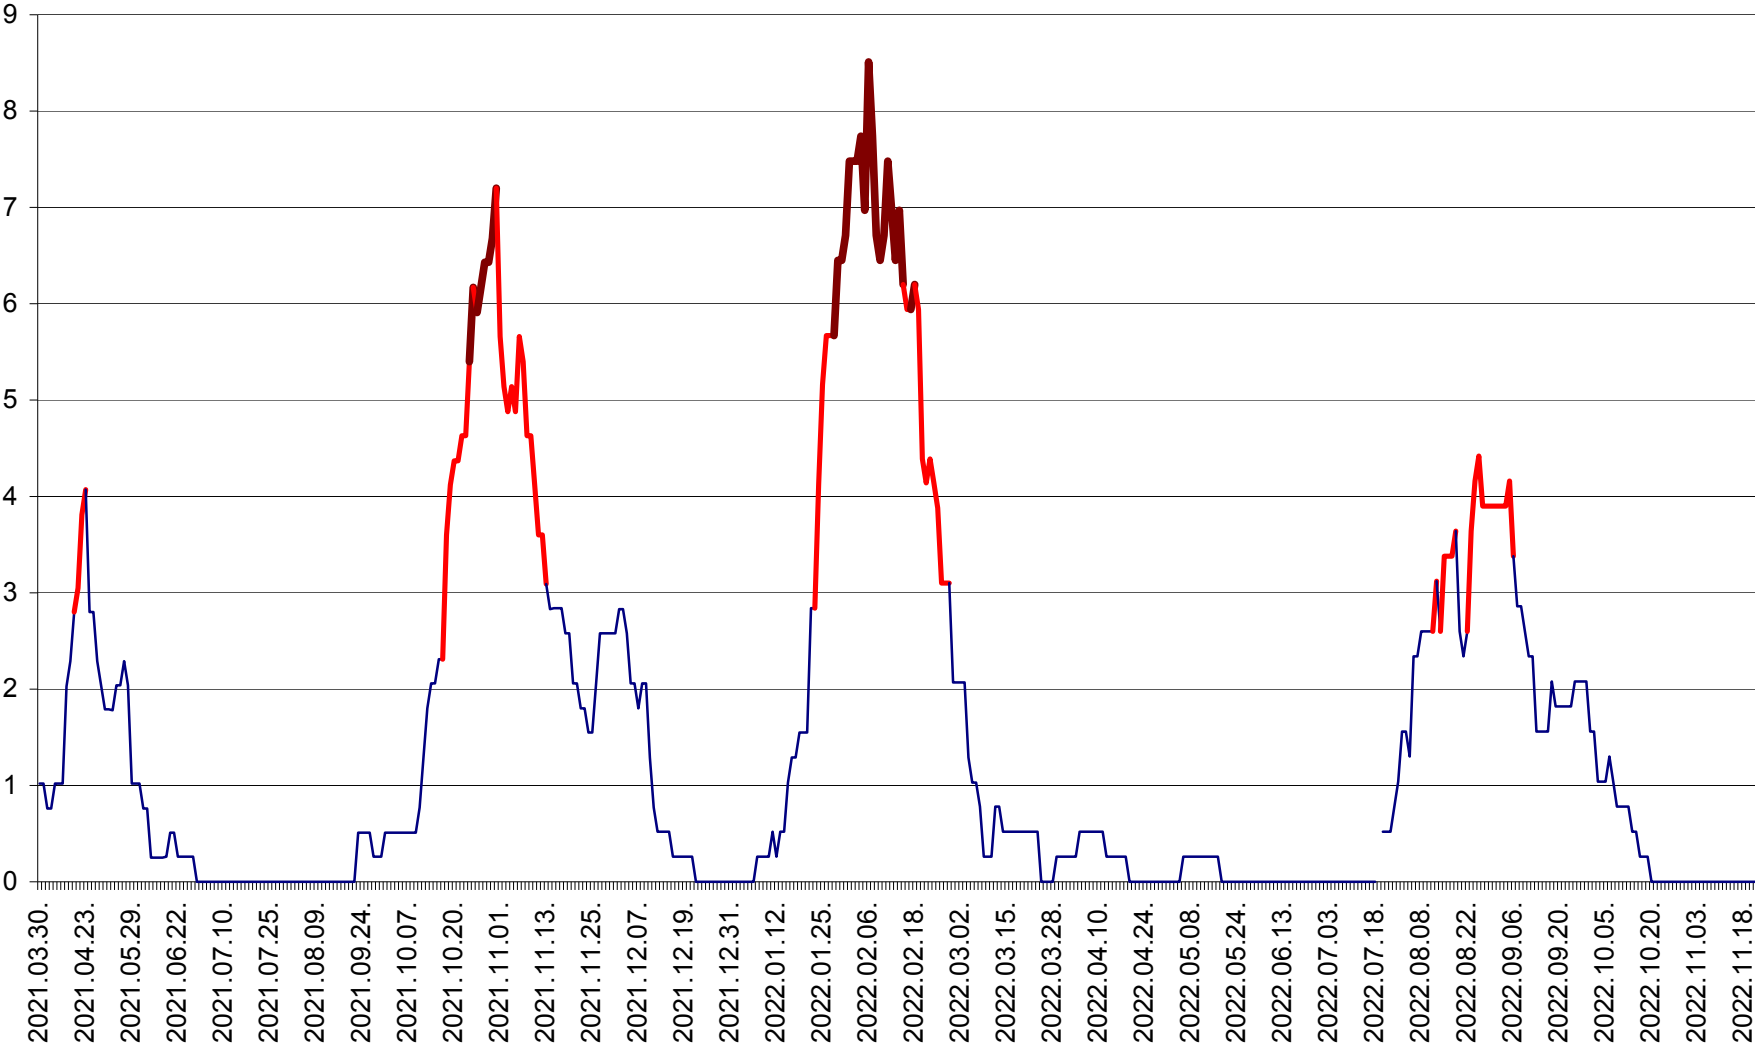

SÂNSIMION - Evolutia incidentei cumulate pe 14 zile la ‰ de locuitori
2021.04.01. - 2022.11.22.

SÂNTIMBRU - Evolutia incidentei cumulate pe 14 zile la ‰ de locuitori
2021.04.01. - 2022.11.22.

SĂRMAȘ - Evolutia incidentei cumulate pe 14 zile la ‰ de locuitori
2021.04.01. - 2022.11.22.

SATU MARE - Evolutia incidentei cumulate pe 14 zile la ‰ de locuitori
2021.04.01. - 2022.11.22.

SECUIENI - Evolutia incidentei cumulate pe 14 zile la ‰ de locuitori
2021.04.01. - 2022.11.22.

SICULENI - Evolutia incidentei cumulate pe 14 zile la ‰ de locuitori
2021.04.01. - 2022.11.22.

ȘIMONEȘTI - Evolutia incidentei cumulate pe 14 zile la ‰ de locuitori
2021.04.01. - 2022.11.22.

SUBCETATE - Evolutia incidentei cumulate pe 14 zile la ‰ de locuitori
2021.04.01. - 2022.11.22.

SUSENI - Evolutia incidentei cumulate pe 14 zile la ‰ de locuitori
2021.04.01. - 2022.11.22.