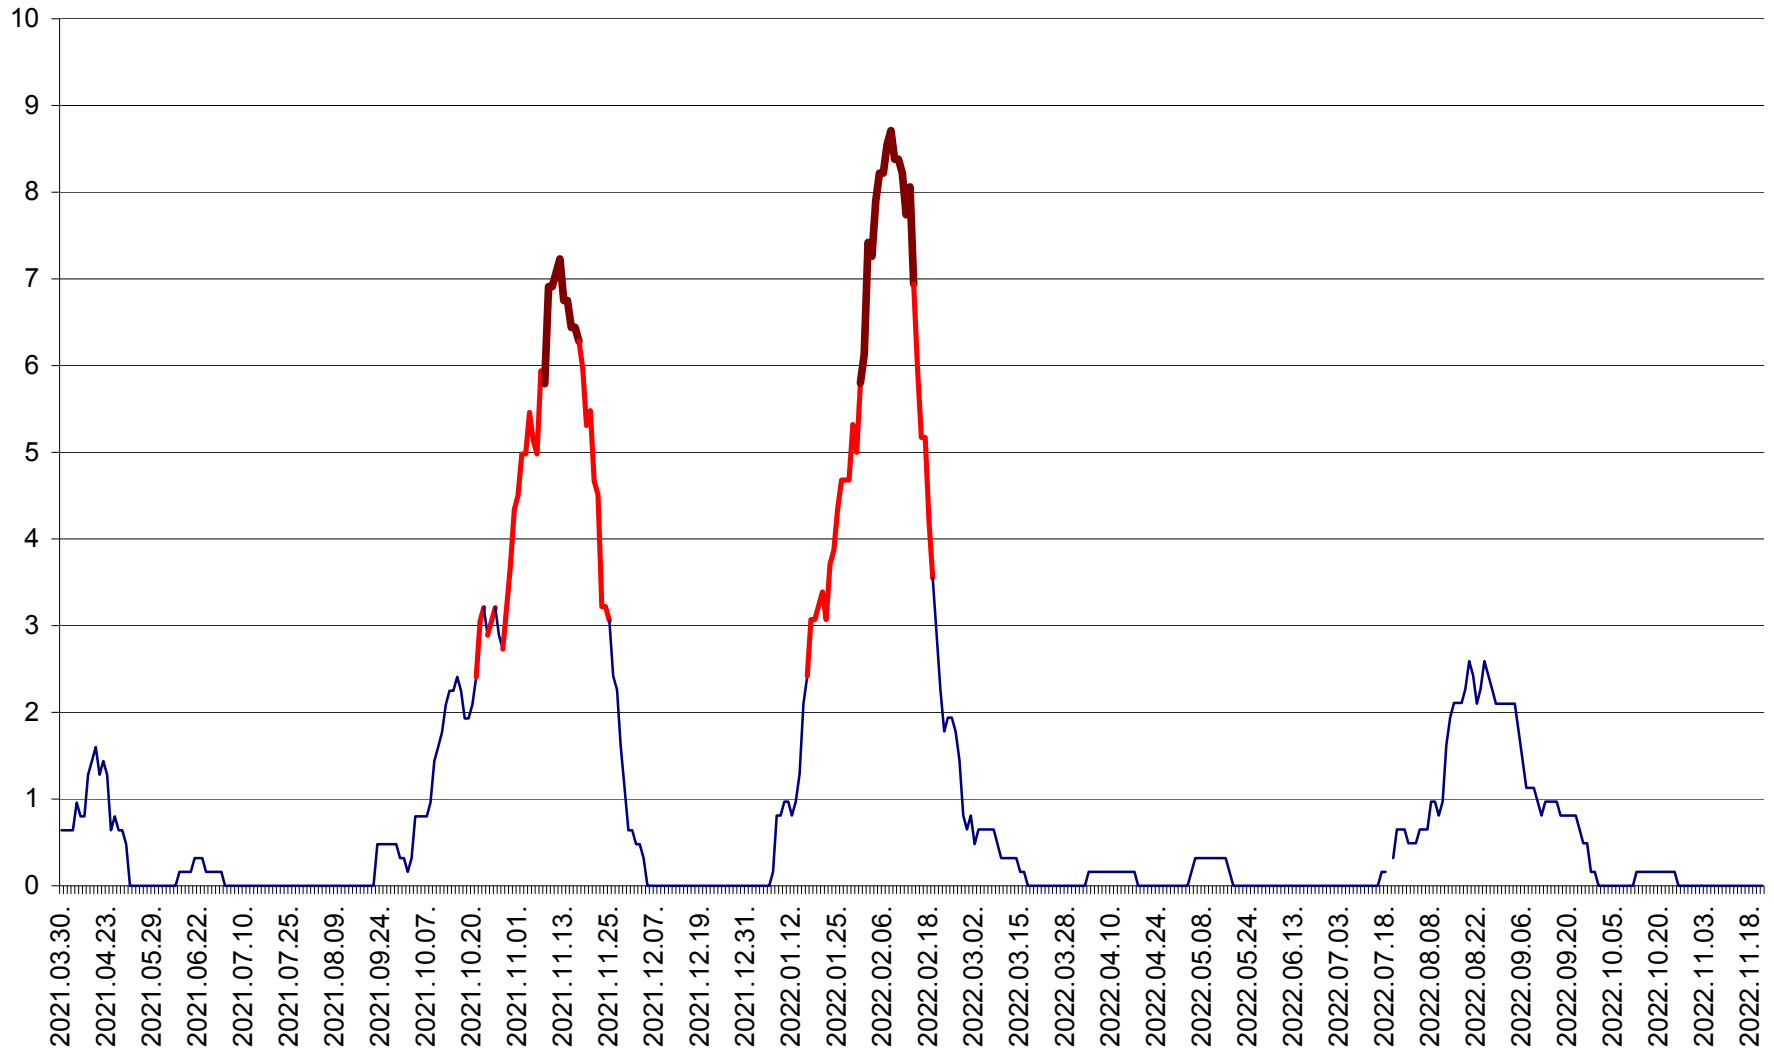

PLĂIEȘII DE JOS - Evoluția incidenței cumulate pe 14 zile la ‰ de locuitori
2021.04.01. - 2022.11.22.

PORUMBENI - Evolutia incidentei cumulate pe 14 zile la ‰ de locuitori
2021.04.01. - 2022.11.22.

PRAID - Evolutia incidentei cumulate pe 14 zile la ‰ de locuitori
2021.04.01. - 2022.11.22.

RACU - Evolutia incidentei cumulate pe 14 zile la ‰ de locuitori
2021.04.01. - 2022.11.22.

REMETEA - Evolutia incidentei cumulate pe 14 zile la % de locuitori
2021.04.01. - 2022.11.22.

SĂCEL - Evolutia incidentei cumulate pe 14 zile la ‰ de locuitori
2021.04.01. - 2022.11.22.

SÂNCRĂIENI - Evolutia incidentei cumulate pe 14 zile la ‰ de locuitori
2021.04.01. - 2022.11.22.

SÂNDOMIC - Evolutia incidentei cumulate pe 14 zile la ‰ de locuitori
2021.04.01. - 2022.11.22.

SÂNMARTIN - Evolutia incidentei cumulate pe 14 zile la ‰ de locuitori
2021.04.01. - 2022.11.22.