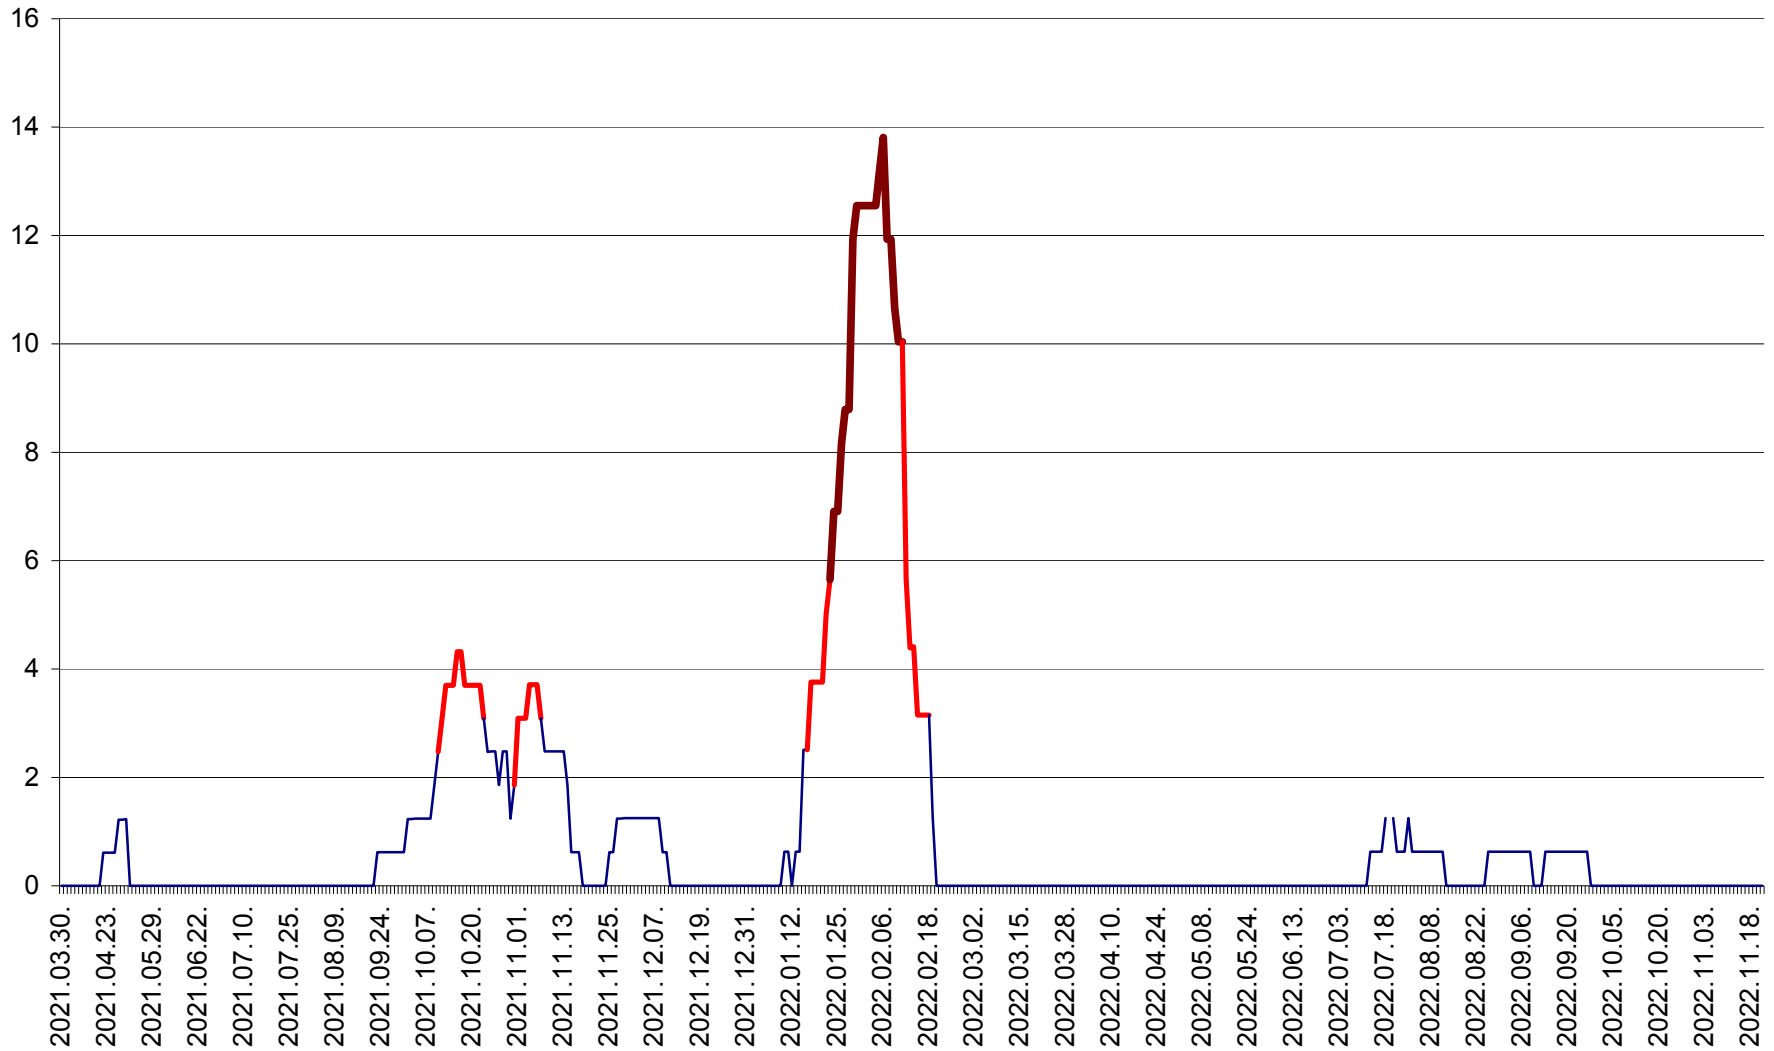

PLĂIEȘII DE JOS - Evoluția incidenței cumulate pe 14 zile la ‰ de locuitori
2021.04.01. - 2022.11.22.

PORUMBENI - Evolutia incidentei cumulate pe 14 zile la ‰ de locuitori
2021.04.01. - 2022.11.22.

PRAID - Evolutia incidentei cumulate pe 14 zile la ‰ de locuitori
2021.04.01. - 2022.11.22.

RACU - Evolutia incidentei cumulate pe 14 zile la ‰ de locuitori
2021.04.01. - 2022.11.22.

REMETEA - Evolutia incidentei cumulate pe 14 zile la % de locuitori
2021.04.01. - 2022.11.22.

SĂCEL - Evolutia incidentei cumulate pe 14 zile la ‰ de locuitori
2021.04.01. - 2022.11.22.