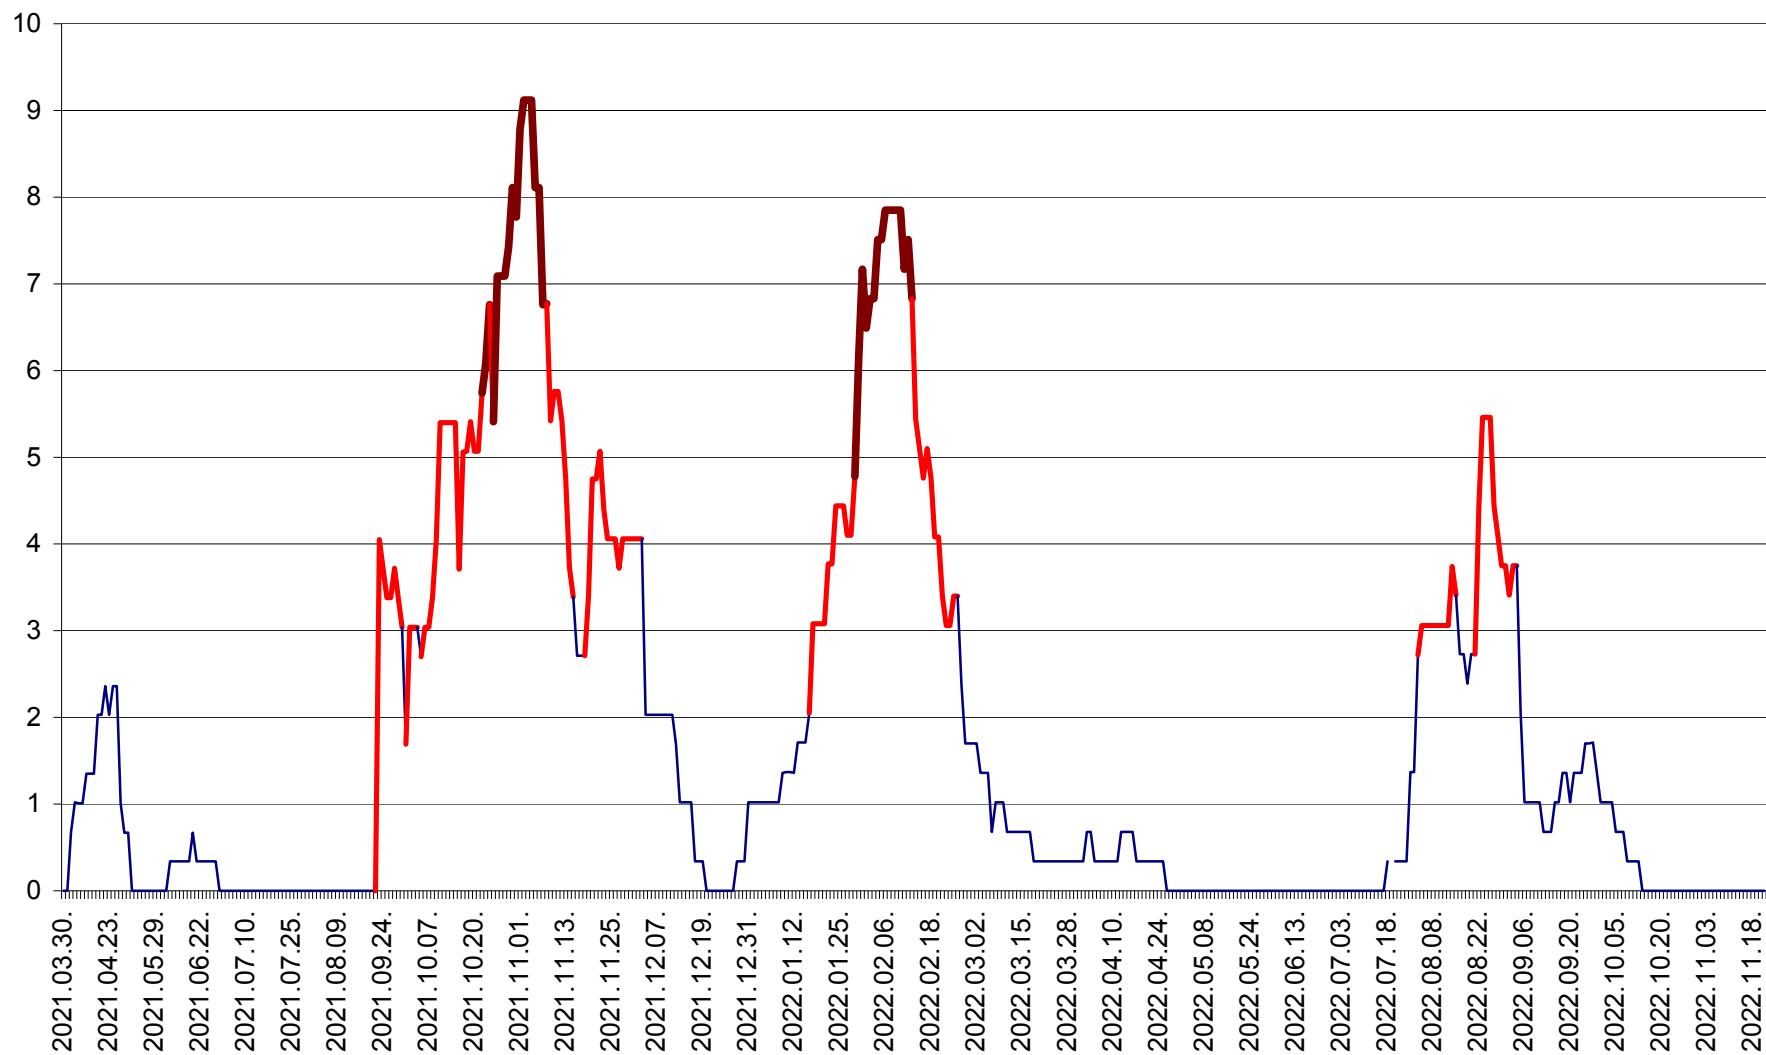

LELICENI - Evolutia incidentei cumulate pe 14 zile la ‰ de locuitori
2021.04.01. - 2022.11.22.

LUETA - Evolutia incidentei cumulate pe 14 zile la ‰ de locuitori
2021.04.01. - 2022.11.22.

LUNCA DE JOS - Evolutia incidentei cumulate pe 14 zile la ‰ de locuitori
2021.04.01. - 2022.11.22.

LUNCA DE SUS - Evolutia incidentei cumulate pe 14 zile la ‰ de locuitori
2021.04.01. - 2022.11.22.

LUPENI - Evolutia incidentei cumulate pe 14 zile la ‰ de locuitori
2021.04.01. - 2022.11.22.

MĂDĂRAȘ - Evolutia incidentei cumulate pe 14 zile la ‰ de locuitori
2021.04.01. - 2022.11.22.

MĂRTINIȘ - Evolutia incidentei cumulate pe 14 zile la ‰ de locuitori
2021.04.01. - 2022.11.22.

MEREȘTI - Evolutia incidentei cumulate pe 14 zile la ‰ de locuitori
2021.04.01. - 2022.11.22.

MUNICIPIUL MIERCUREA-CIUC - Evolutia incidentei cumulate pe 14 zile la ‰ de locuitori
2021.04.01. - 2022.11.22.