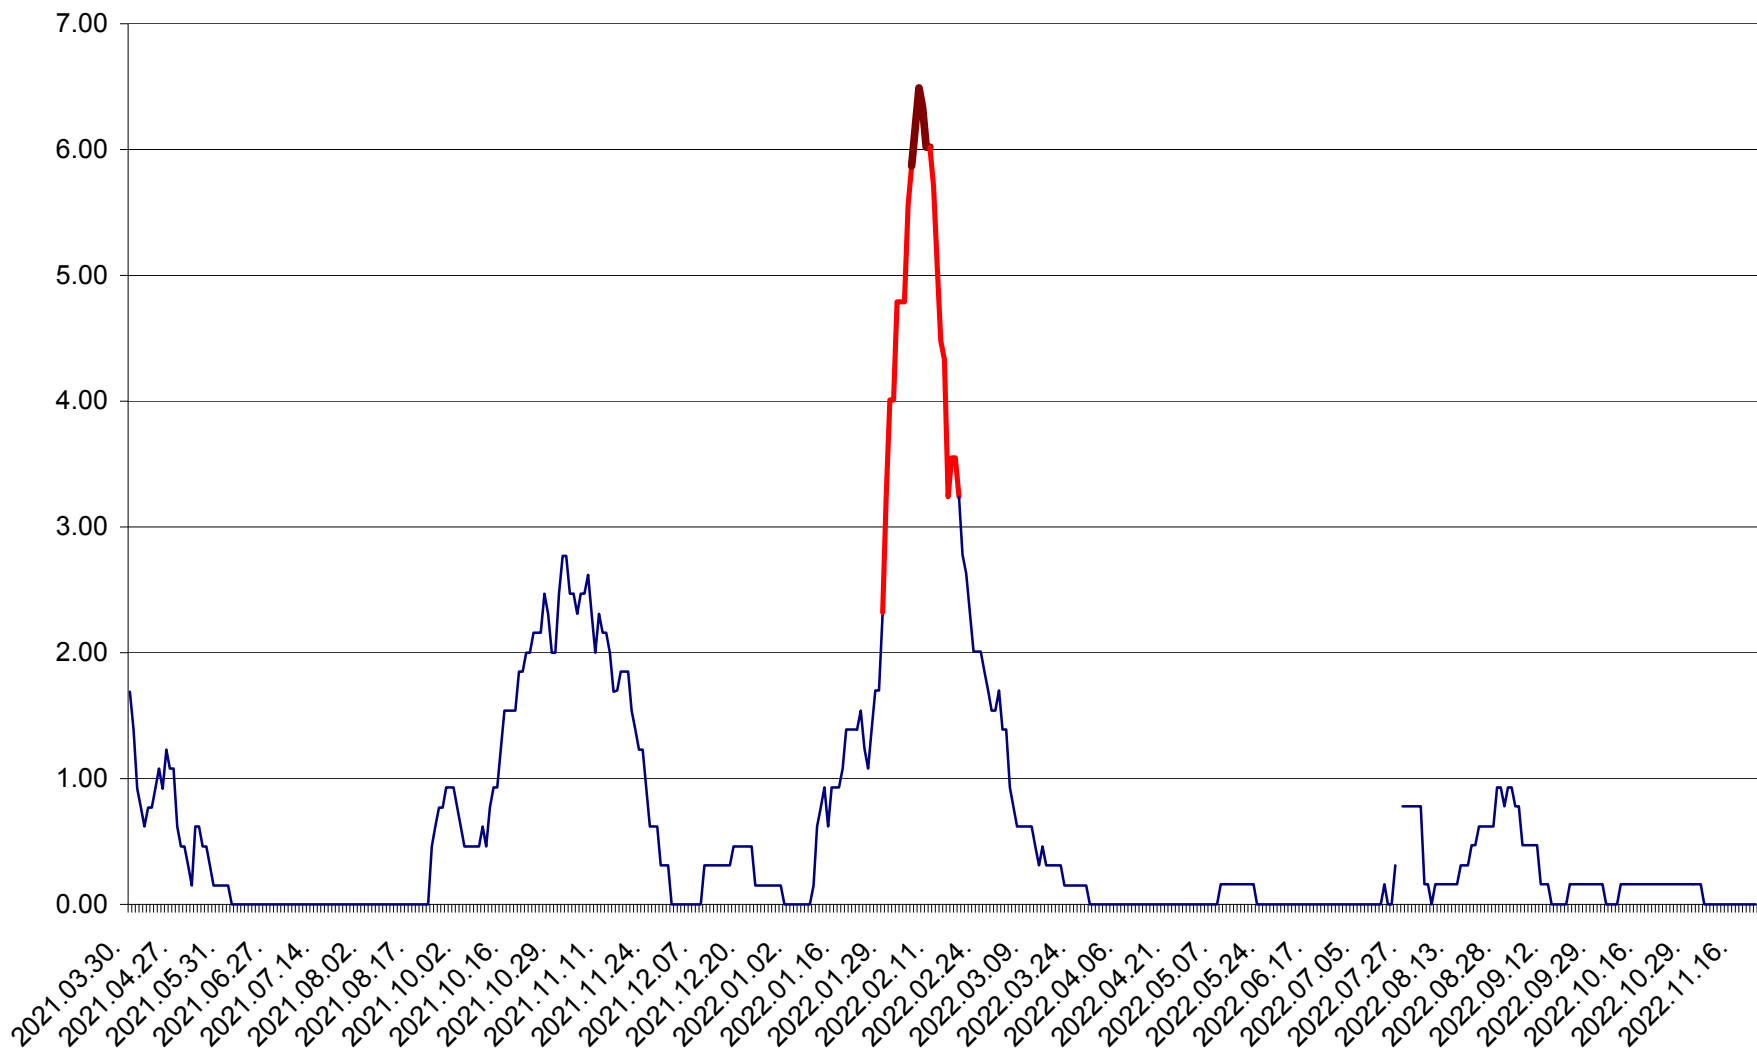

ORAȘ BĂLAN - Evolutia incidentei cumulate pe 14 zile la ‰ de locuitori
2021.04.01. - 2022.11.22.

BILBOR - Evolutia incidentei cumulate pe 14 zile la ‰ de locuitori
2021.04.01. - 2022.11.22.

ORAȘ BORSEC - Evolutia incidentei cumulate pe 14 zile la ‰ de locuitori
2021.04.01. - 2022.11.22.

BRĂDEȘTI - Evolutia incidentei cumulate pe 14 zile la ‰ de locuitori
2021.04.01. - 2022.11.22.

CĂPÂLNIȚA - Evolutia incidentei cumulate pe 14 zile la ‰ de locuitori
2021.04.01. - 2022.11.22.

CÂRȚA - Evolutia incidentei cumulate pe 14 zile la ‰ de locuitori
2021.04.01. - 2022.11.22.

CICEU - Evolutia incidentei cumulate pe 14 zile la ‰ de locuitori
2021.04.01. - 2022.11.22.

CIUCSÂNGEORGIU - Evolutia incidentei cumulate pe 14 zile la ‰ de locuitori
2021.04.01. - 2022.11.22.

CIUMANI - Evolutia incidentei cumulate pe 14 zile la ‰ de locuitori
2021.04.01. - 2022.11.22.

CORBU - Evolutia incidentei cumulate pe 14 zile la ‰ de locuitori
2021.04.01. - 2022.11.22.

CORUND - Evolutia incidentei cumulate pe 14 zile la ‰ de locuitori
2021.04.01. - 2022.11.22.

COZMENI - Evolutia incidentei cumulate pe 14 zile la ‰ de locuitori
2021.04.01. - 2022.11.22.