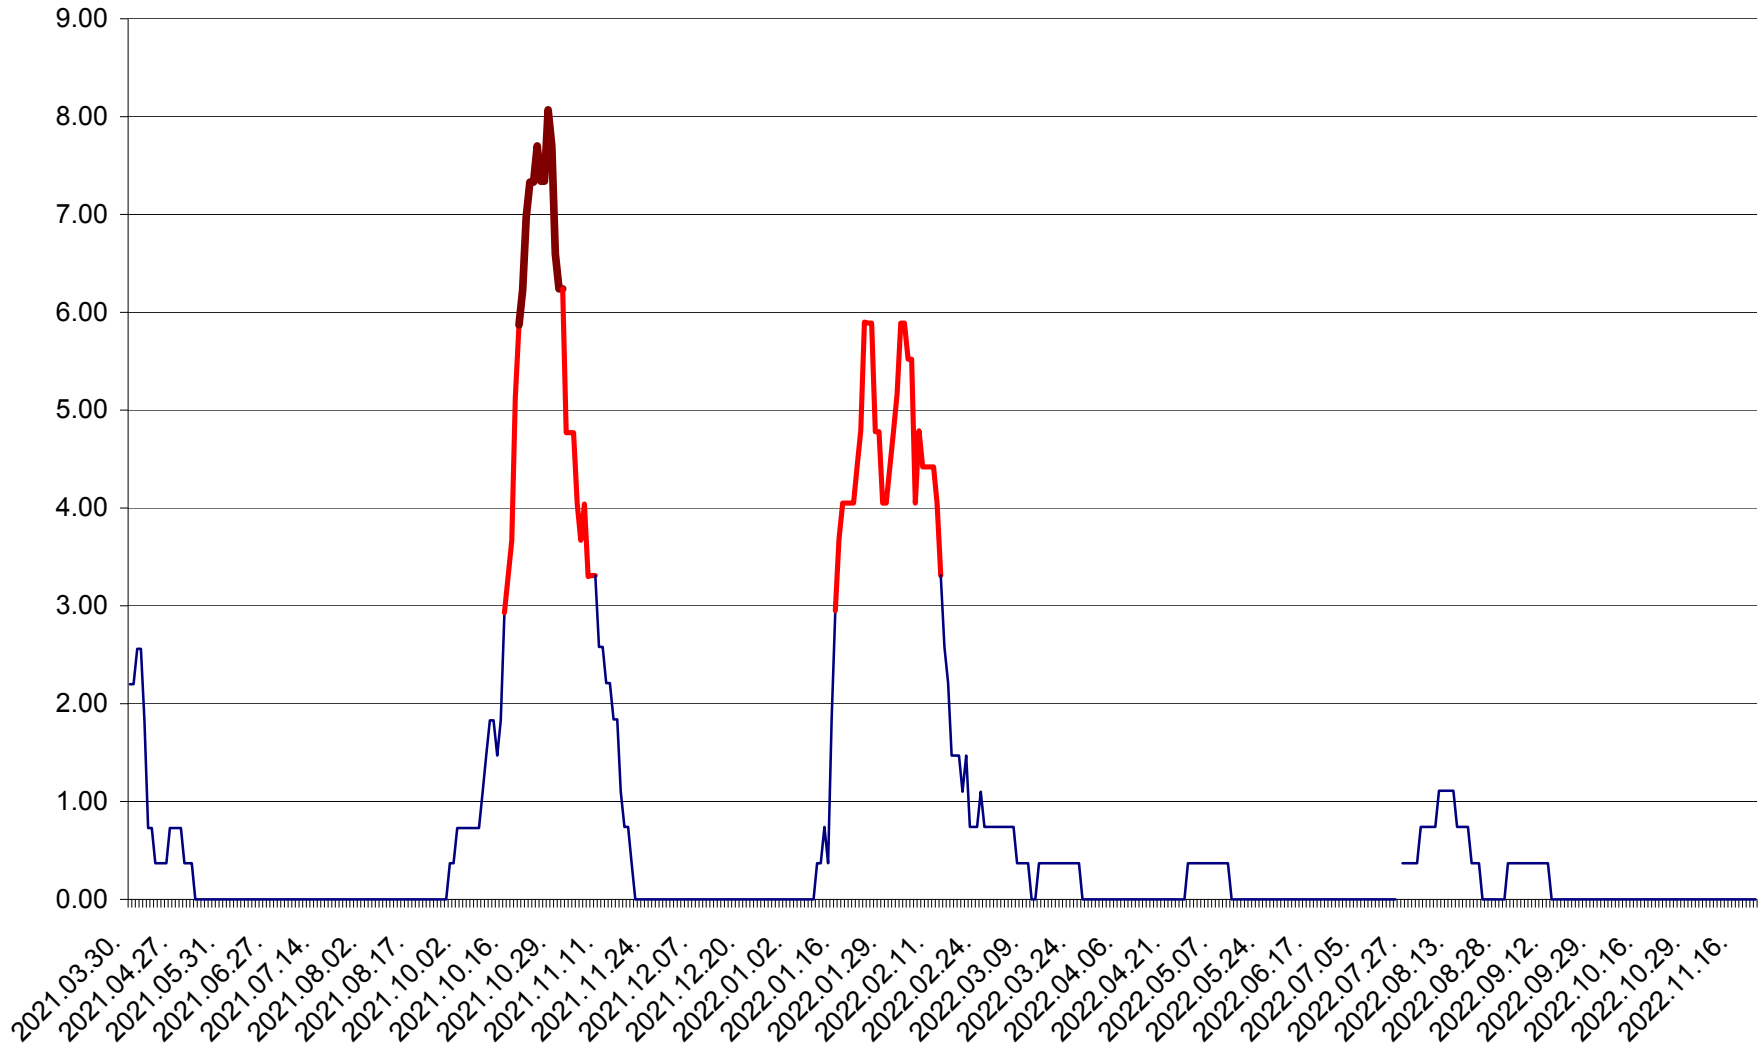

ATID - Evolutia incidentei cumulate pe 14 zile la ‰ de locuitori
2021.04.01. - 2022.11.22.

AVRĂMEȘTI - Evolutia incidentei cumulate pe 14 zile la ‰ de locuitori
2021.04.01. - 2022.11.22.

ORAȘ BĂILE TUȘNAD - Evoluția incidenței cumulate pe 14 zile la ‰ de locuitori
2021.04.01. - 2022.11.22.

ORAȘ BĂLAN - Evolutia incidentei cumulate pe 14 zile la ‰ de locuitori
2021.04.01. - 2022.11.22.

BILBOR - Evolutia incidentei cumulate pe 14 zile la ‰ de locuitori
2021.04.01. - 2022.11.22.

ORAȘ BORSEC - Evolutia incidentei cumulate pe 14 zile la ‰ de locuitori
2021.04.01. - 2022.11.22.

BRĂDEȘTI - Evolutia incidentei cumulate pe 14 zile la ‰ de locuitori
2021.04.01. - 2022.11.22.

CĂPÂLNIȚA - Evolutia incidentei cumulate pe 14 zile la ‰ de locuitori
2021.04.01. - 2022.11.22.

CÂRȚA - Evolutia incidentei cumulate pe 14 zile la ‰ de locuitori
2021.04.01. - 2022.11.22.

CICEU - Evolutia incidentei cumulate pe 14 zile la ‰ de locuitori
2021.04.01. - 2022.11.22.

CIUCSÂNGEORGIU - Evolutia incidentei cumulate pe 14 zile la ‰ de locuitori
2021.04.01. - 2022.11.22.

CIUMANI - Evolutia incidentei cumulate pe 14 zile la ‰ de locuitori
2021.04.01. - 2022.11.22.