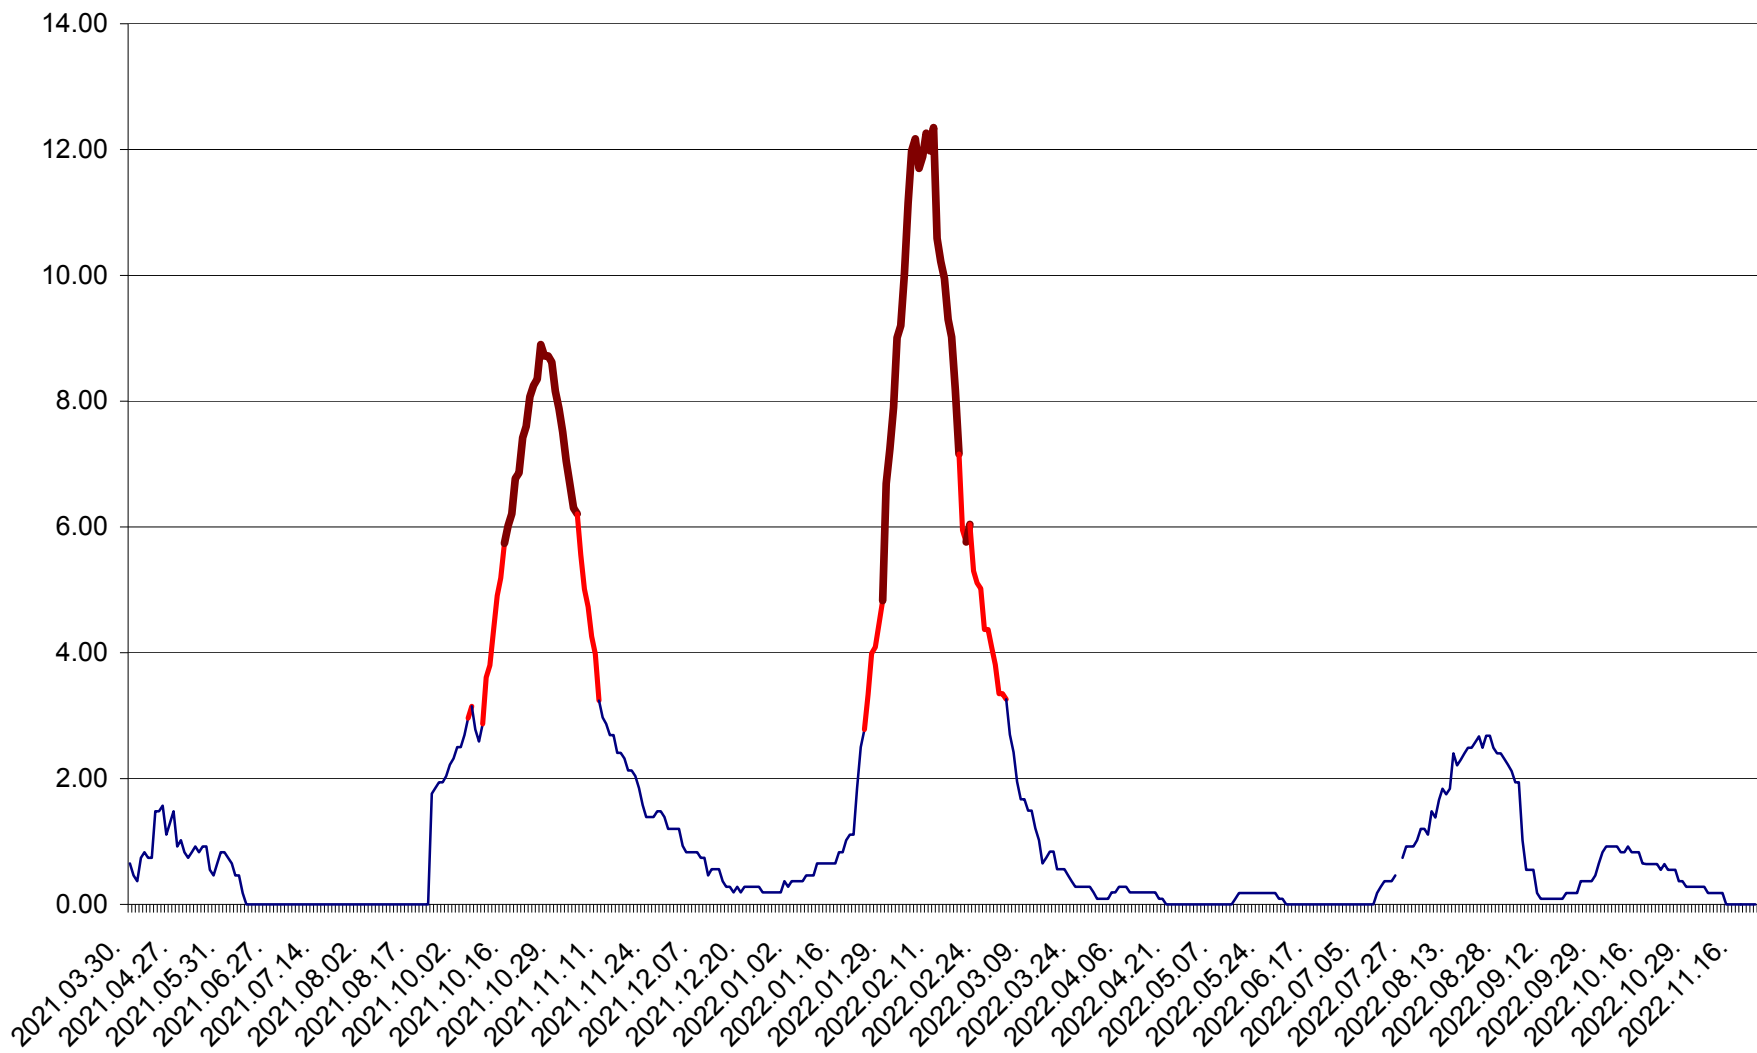

BRĂDEȘTI - Evolutia incidentei cumulate pe 14 zile la ‰ de locuitori
2021.04.01. - 2022.11.22.

CĂPÂLNIȚA - Evolutia incidentei cumulate pe 14 zile la ‰ de locuitori
2021.04.01. - 2022.11.22.

CÂRȚA - Evolutia incidentei cumulate pe 14 zile la ‰ de locuitori
2021.04.01. - 2022.11.22.

CICEU - Evolutia incidentei cumulate pe 14 zile la ‰ de locuitori
2021.04.01. - 2022.11.22.

CIUCSÂNGEORGIU - Evolutia incidentei cumulate pe 14 zile la ‰ de locuitori
2021.04.01. - 2022.11.22.

CIUMANI - Evolutia incidentei cumulate pe 14 zile la ‰ de locuitori
2021.04.01. - 2022.11.22.

CORBU - Evolutia incidentei cumulate pe 14 zile la ‰ de locuitori
2021.04.01. - 2022.11.22.

CORUND - Evolutia incidentei cumulate pe 14 zile la ‰ de locuitori
2021.04.01. - 2022.11.22.

COZMENI - Evolutia incidentei cumulate pe 14 zile la ‰ de locuitori
2021.04.01. - 2022.11.22.

ORAȘ CRISTURU SECUIESC - Evolutia incidentei cumulate pe 14 zile la ‰ de locuitori
2021.04.01. - 2022.11.22.

DĂNEȘTI - Evolutia incidentei cumulate pe 14 zile la ‰ de locuitori
2021.04.01. - 2022.11.22.