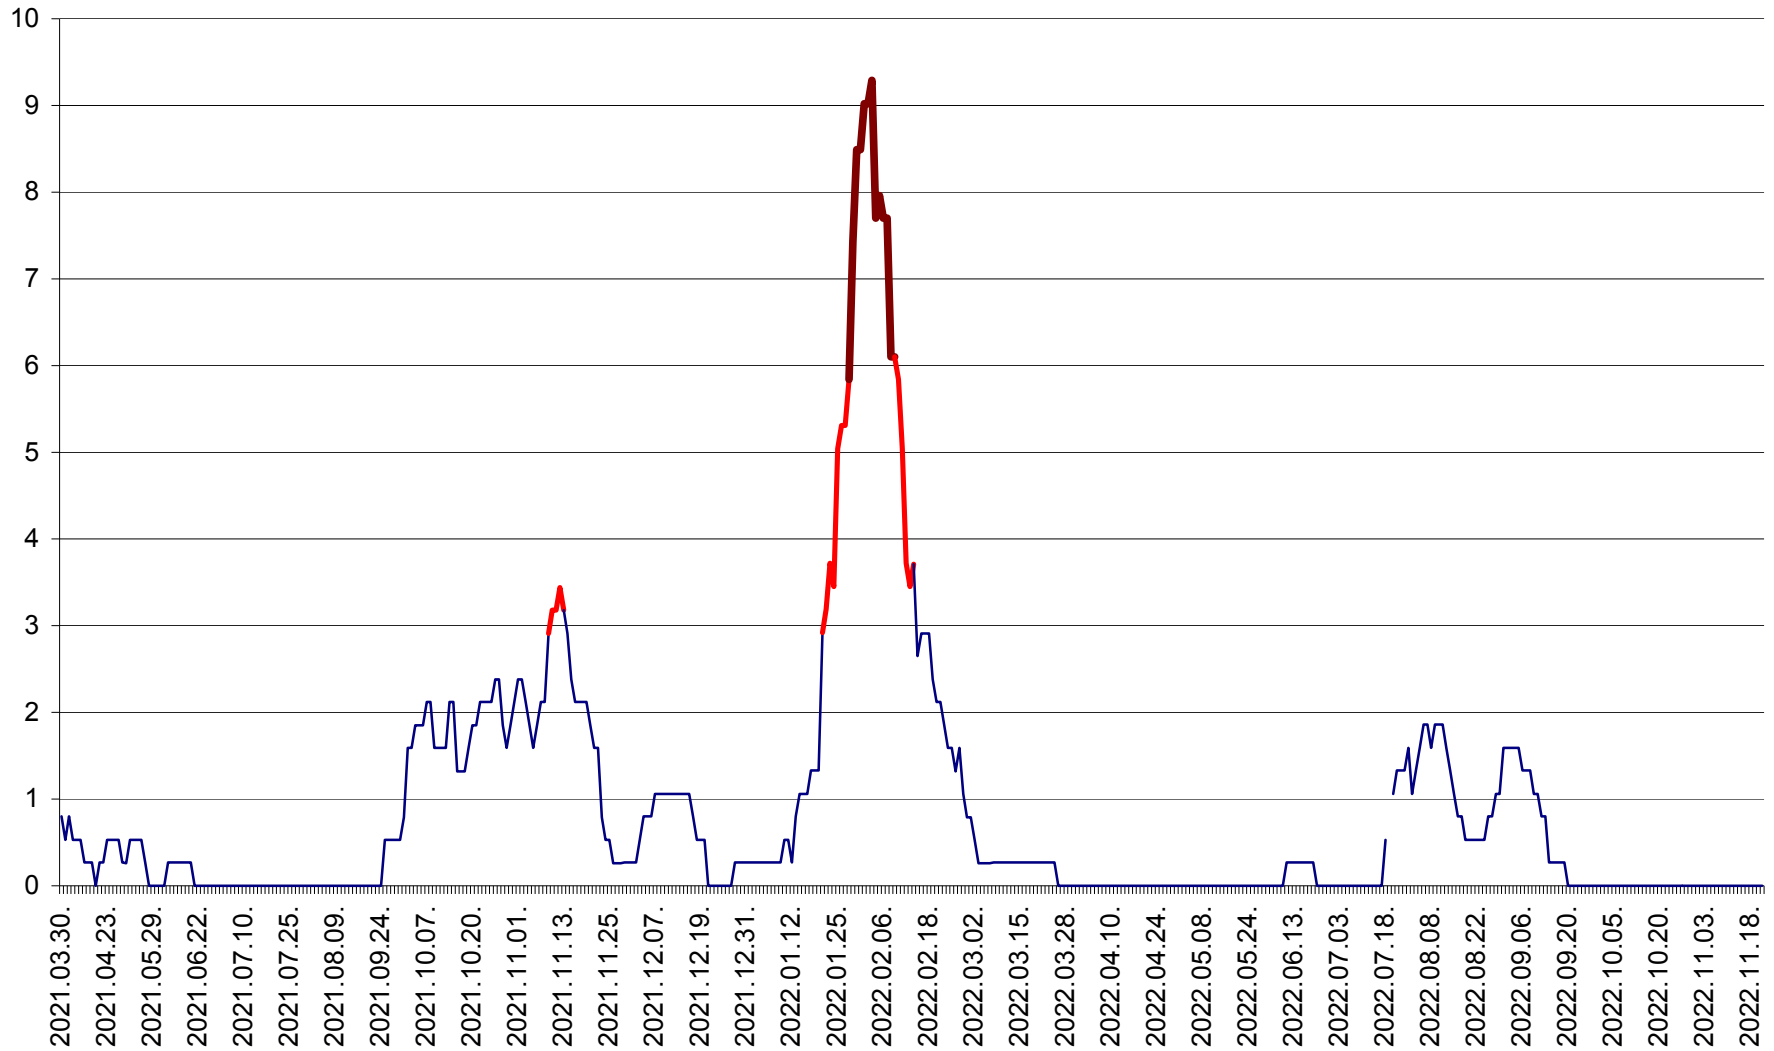

CORBU - Evolutia incidentei cumulate pe 14 zile la ‰ de locuitori
2021.04.01. - 2022.11.22.

CORUND - Evolutia incidentei cumulate pe 14 zile la ‰ de locuitori
2021.04.01. - 2022.11.22.

COZMENI - Evolutia incidentei cumulate pe 14 zile la ‰ de locuitori
2021.04.01. - 2022.11.22.

ORAȘ CRISTURU SECUIESC - Evolutia incidentei cumulate pe 14 zile la ‰ de locuitori
2021.04.01. - 2022.11.22.

DĂNEȘTI - Evolutia incidentei cumulate pe 14 zile la ‰ de locuitori
2021.04.01. - 2022.11.22.

DÂRJIU - Evolutia incidentei cumulate pe 14 zile la ‰ de locuitori
2021.04.01. - 2022.11.22.

DEALU - Evolutia incidentei cumulate pe 14 zile la ‰ de locuitori
2021.04.01. - 2022.11.22.

DITRĂU - Evolutia incidentei cumulate pe 14 zile la ‰ de locuitori
2021.04.01. - 2022.11.22.

FELICENI - Evolutia incidentei cumulate pe 14 zile la ‰ de locuitori
2021.04.01. - 2022.11.22.

FRUMOASA - Evolutia incidentei cumulate pe 14 zile la ‰ de locuitori
2021.04.01. - 2022.11.22.

GĂLĂUȚAȘ - Evoluția incidenței cumulate pe 14 zile la ‰ de locuitori
2021.04.01. - 2022.11.22.