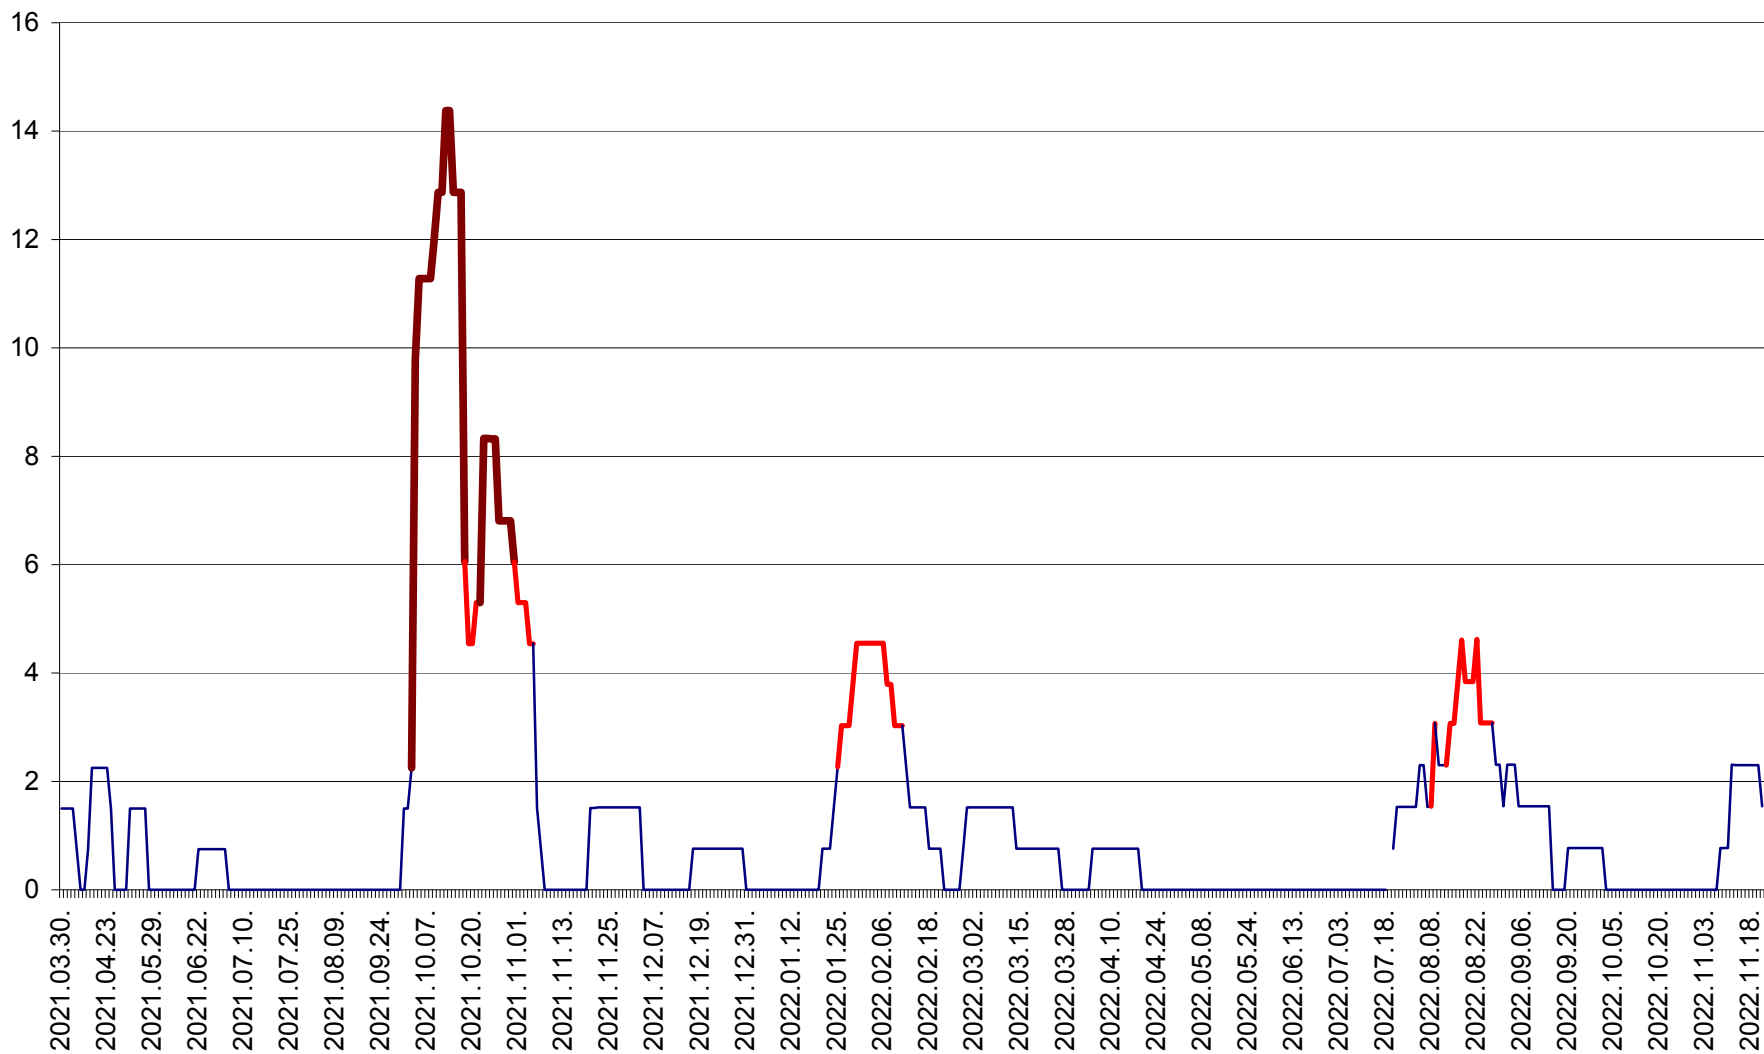

LELICENI - Evolutia incidentei cumulate pe 14 zile la ‰ de locuitori
2021.04.01. - 2022.11.22.

LUETA - Evolutia incidentei cumulate pe 14 zile la ‰ de locuitori
2021.04.01. - 2022.11.22.

LUNCA DE JOS - Evolutia incidentei cumulate pe 14 zile la ‰ de locuitori
2021.04.01. - 2022.11.22.

LUNCA DE SUS - Evolutia incidentei cumulate pe 14 zile la ‰ de locuitori
2021.04.01. - 2022.11.22.

LUPENI - Evolutia incidentei cumulate pe 14 zile la ‰ de locuitori
2021.04.01. - 2022.11.22.

MĂDĂRAȘ - Evolutia incidentei cumulate pe 14 zile la ‰ de locuitori
2021.04.01. - 2022.11.22.

MĂRTINIȘ - Evolutia incidentei cumulate pe 14 zile la ‰ de locuitori
2021.04.01. - 2022.11.22.

MEREȘTI - Evolutia incidentei cumulate pe 14 zile la ‰ de locuitori
2021.04.01. - 2022.11.22.

MUNICIPIUL MIERCUREA-CIUC - Evolutia incidentei cumulate pe 14 zile la ‰ de locuitori
2021.04.01. - 2022.11.22.

MIHĂILENI - Evolutia incidentei cumulate pe 14 zile la ‰ de locuitori
2021.04.01. - 2022.11.22.

MUGENI - Evolutia incidentei cumulate pe 14 zile la ‰ de locuitori
2021.04.01. - 2022.11.22.

OCLAND - Evolutia incidentei cumulate pe 14 zile la ‰ de locuitori
2021.04.01. - 2022.11.22.