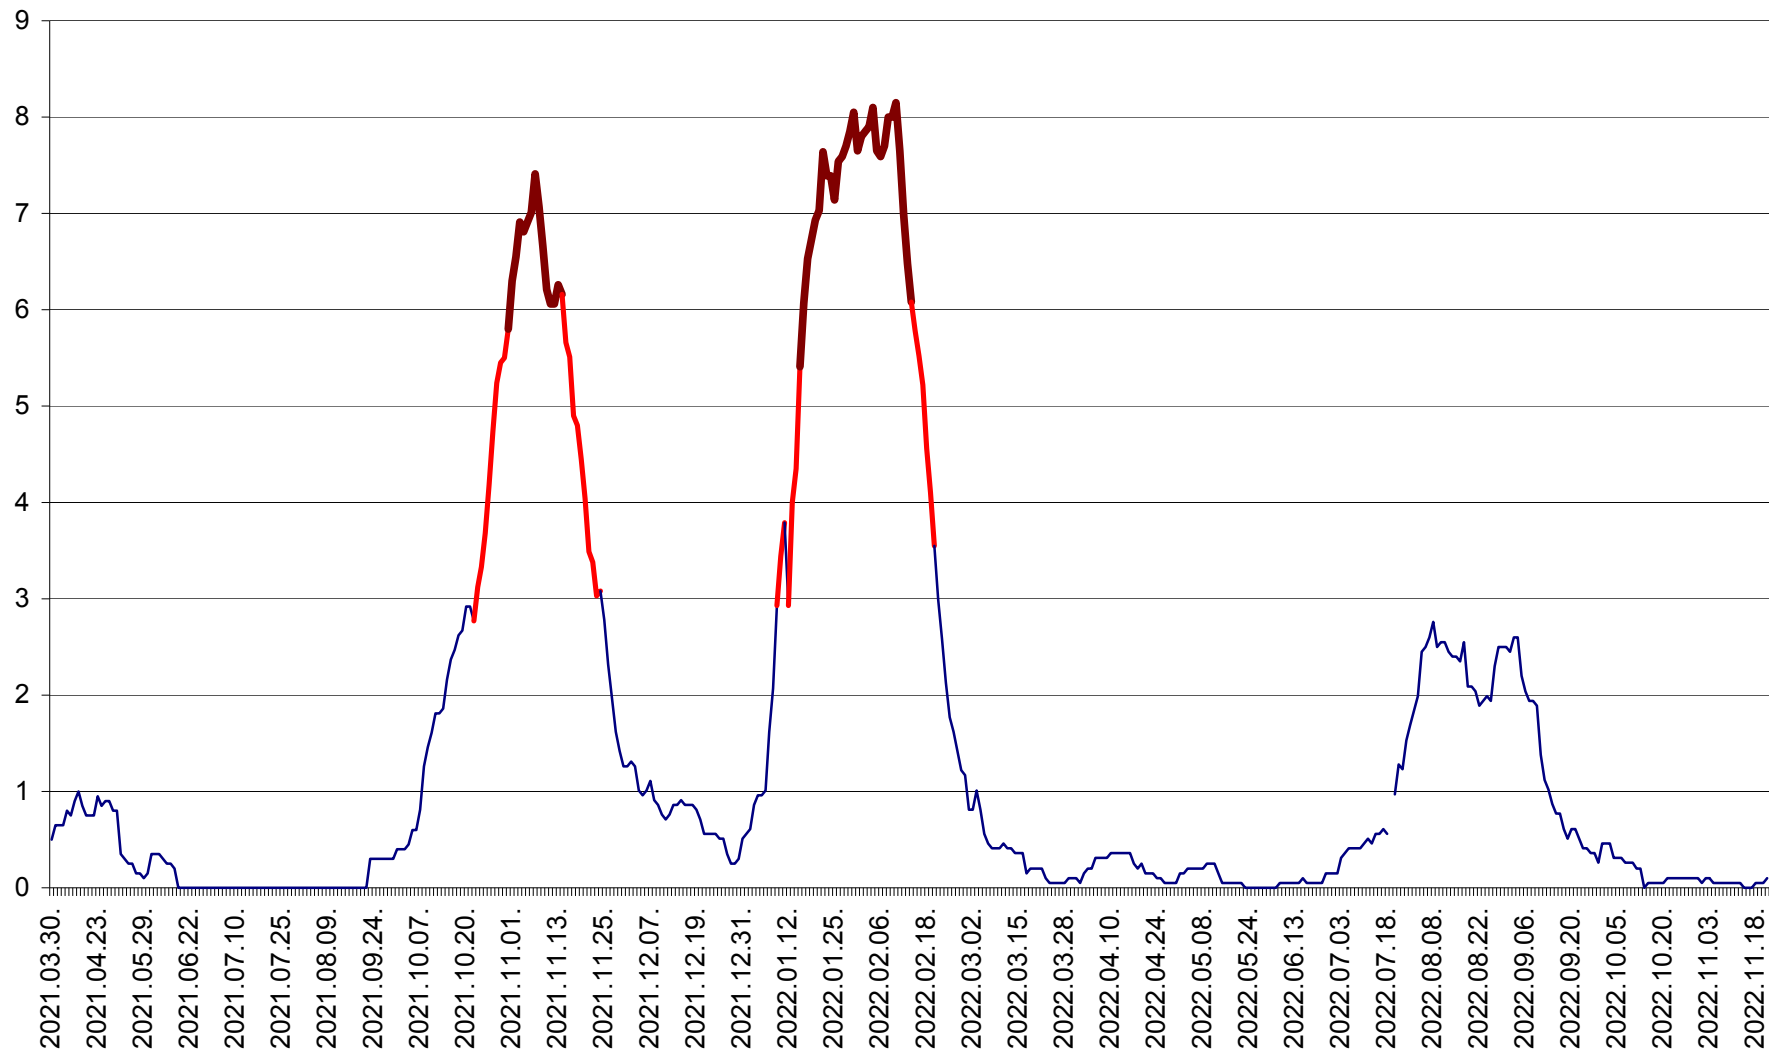

DÂRJIU - Evolutia incidentei cumulate pe 14 zile la ‰ de locuitori
2021.04.01. - 2022.11.22.

DEALU - Evolutia incidentei cumulate pe 14 zile la ‰ de locuitori
2021.04.01. - 2022.11.22.

DITRĂU - Evolutia incidentei cumulate pe 14 zile la ‰ de locuitori
2021.04.01. - 2022.11.22.

FELICENI - Evolutia incidentei cumulate pe 14 zile la ‰ de locuitori
2021.04.01. - 2022.11.22.

FRUMOASA - Evolutia incidentei cumulate pe 14 zile la ‰ de locuitori
2021.04.01. - 2022.11.22.

GĂLĂUȚAȘ - Evoluția incidenței cumulate pe 14 zile la ‰ de locuitori
2021.04.01. - 2022.11.22.

MUNICIPIUL GHEORGHENI - Evolutia incidentei cumulate pe 14 zile la % de locuitori
2021.04.01. - 2022.11.22.

JOSENI - Evolutia incidentei cumulate pe 14 zile la ‰ de locuitori
2021.04.01. - 2022.11.22.

LĂZAREA - Evolutia incidentei cumulate pe 14 zile la % de locuitori
2021.04.01. - 2022.11.22.

LELICENI - Evolutia incidentei cumulate pe 14 zile la ‰ de locuitori
2021.04.01. - 2022.11.22.

LUETA - Evolutia incidentei cumulate pe 14 zile la ‰ de locuitori
2021.04.01. - 2022.11.22.

LUNCA DE JOS - Evolutia incidentei cumulate pe 14 zile la ‰ de locuitori
2021.04.01. - 2022.11.22.