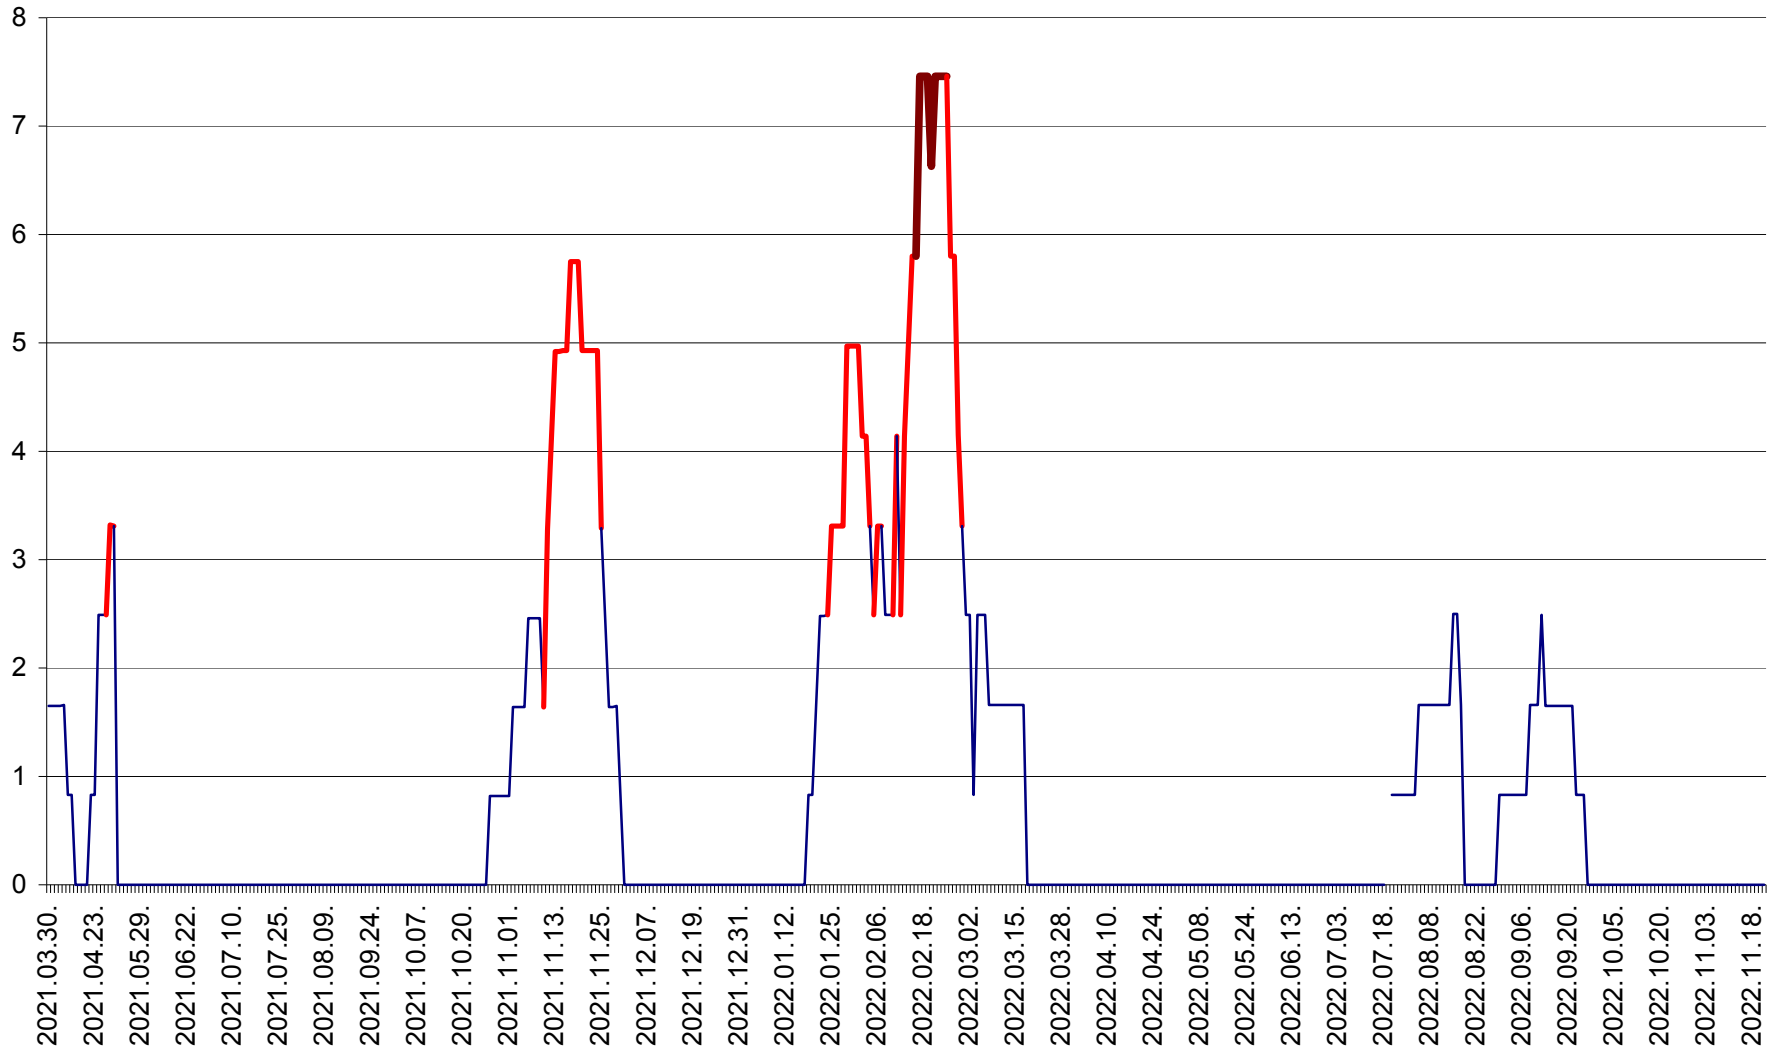

PLĂIEȘII DE JOS - Evoluția incidenței cumulate pe 14 zile la ‰ de locuitori
2021.04.01. - 2022.11.22.

PORUMBENI - Evolutia incidentei cumulate pe 14 zile la ‰ de locuitori
2021.04.01. - 2022.11.22.

PRAID - Evolutia incidentei cumulate pe 14 zile la ‰ de locuitori
2021.04.01. - 2022.11.22.

RACU - Evolutia incidentei cumulate pe 14 zile la ‰ de locuitori
2021.04.01. - 2022.11.22.

REMETEA - Evolutia incidentei cumulate pe 14 zile la % de locuitori
2021.04.01. - 2022.11.22.

SĂCEL - Evolutia incidentei cumulate pe 14 zile la ‰ de locuitori
2021.04.01. - 2022.11.22.