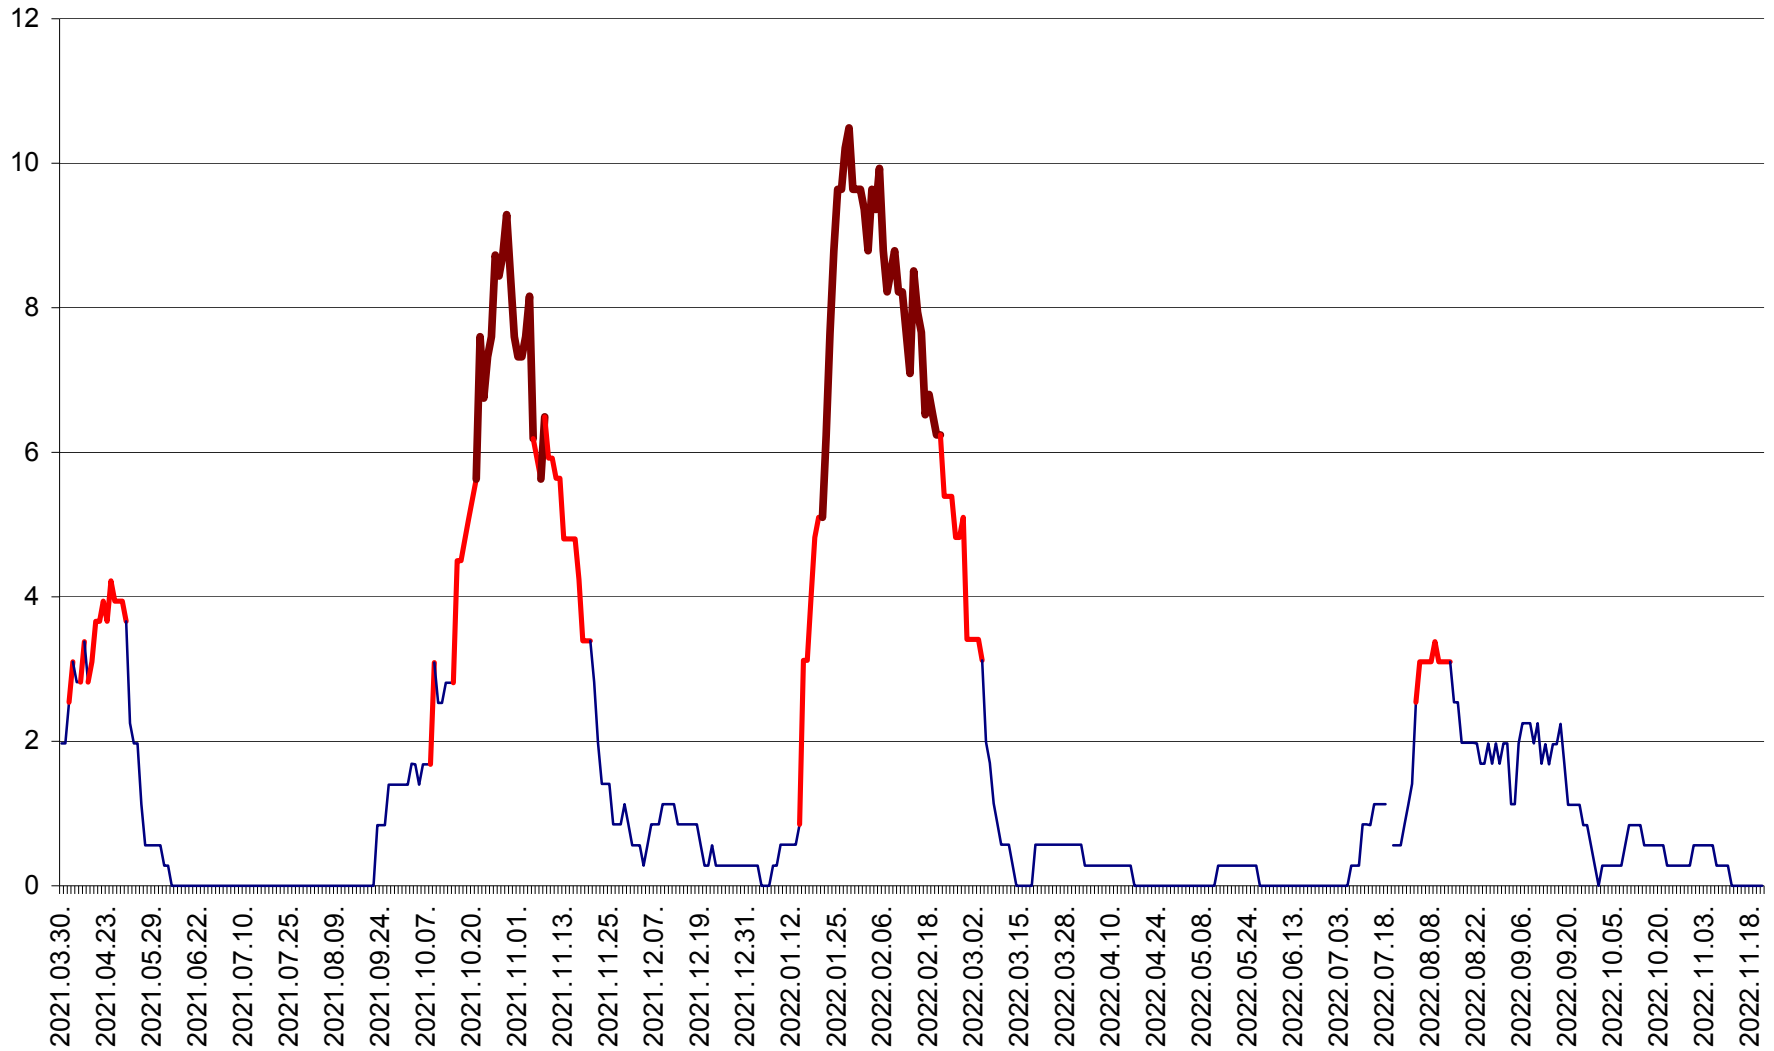

ORAȘ CRISTURU SECUIESC - Evolutia incidentei cumulate pe 14 zile la ‰ de locuitori
2021.04.01. - 2022.11.22.

DĂNEȘTI - Evolutia incidentei cumulate pe 14 zile la ‰ de locuitori
2021.04.01. - 2022.11.22.

DÂRJIU - Evolutia incidentei cumulate pe 14 zile la ‰ de locuitori
2021.04.01. - 2022.11.22.

DEALU - Evolutia incidentei cumulate pe 14 zile la ‰ de locuitori
2021.04.01. - 2022.11.22.

DITRĂU - Evolutia incidentei cumulate pe 14 zile la ‰ de locuitori
2021.04.01. - 2022.11.22.

FELICENI - Evolutia incidentei cumulate pe 14 zile la ‰ de locuitori
2021.04.01. - 2022.11.22.

FRUMOASA - Evolutia incidentei cumulate pe 14 zile la ‰ de locuitori
2021.04.01. - 2022.11.22.

GĂLĂUȚAȘ - Evoluția incidenței cumulate pe 14 zile la ‰ de locuitori
2021.04.01. - 2022.11.22.