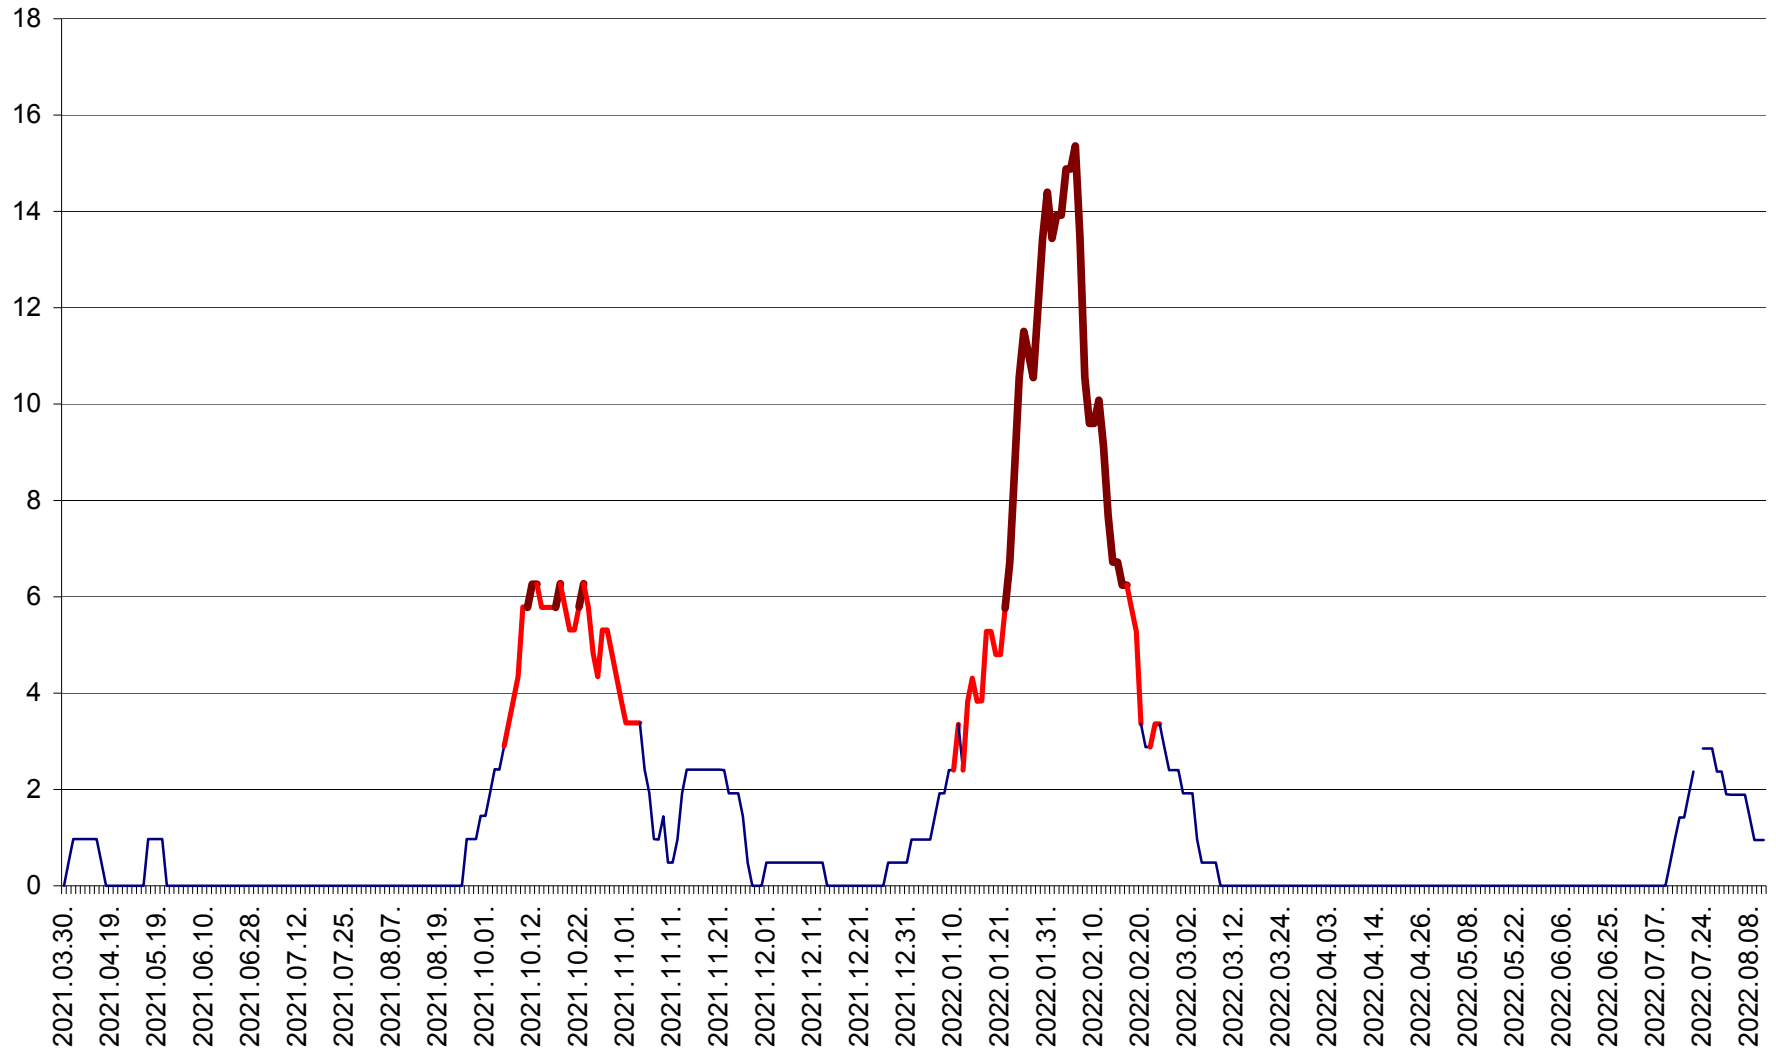

PLĂIEȘII DE JOS - Evoluția incidentei cumulate pe 14 zile la ‰ de locuitori
2021.04.01. - 2022.08.11.