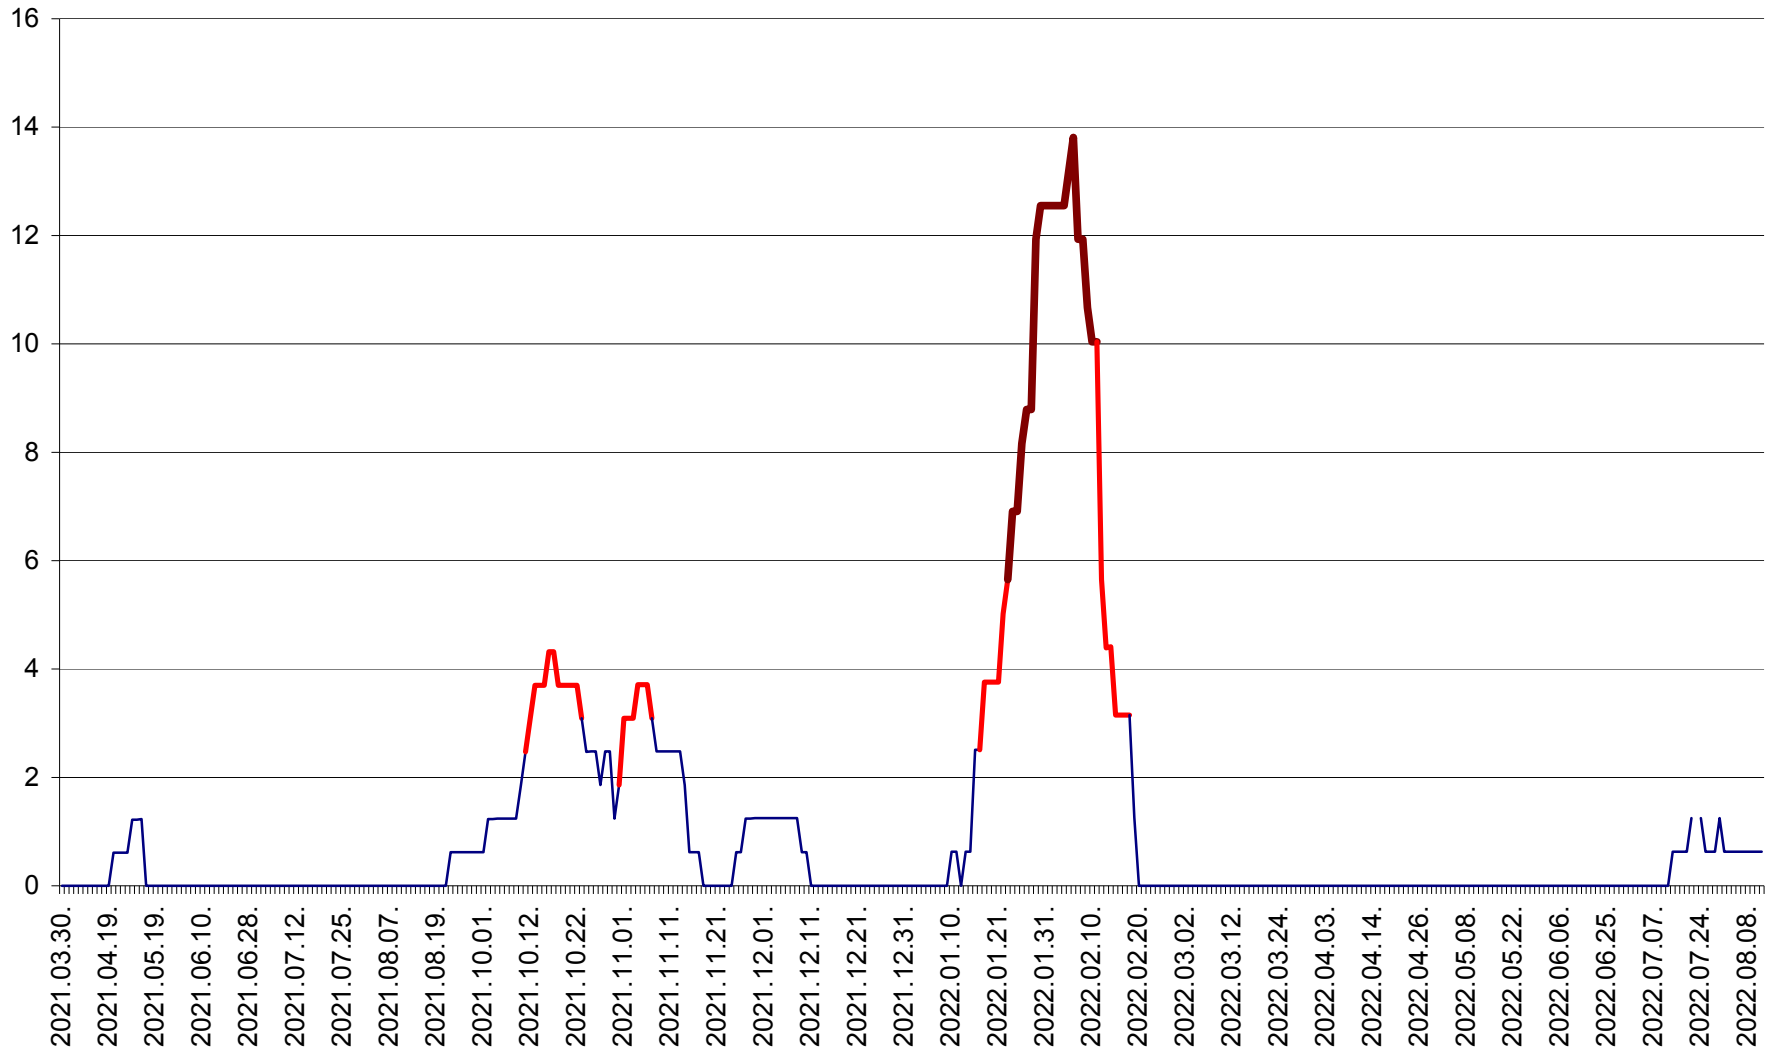

PLĂIEȘII DE JOS - Evoluția incidentei cumulate pe 14 zile la ‰ de locuitori
2021.04.01. - 2022.08.11.

PORUMBENI - Evolutia incidentei cumulate pe 14 zile la ‰ de locuitori
2021.04.01. - 2022.08.11.

PRAID - Evolutia incidentei cumulate pe 14 zile la ‰ de locuitori
2021.04.01. - 2022.08.11.

RACU - Evolutia incidentei cumulate pe 14 zile la ‰ de locuitori
2021.04.01. - 2022.08.11.

REMETEA - Evolutia incidentei cumulate pe 14 zile la % de locuitori
2021.04.01. - 2022.08.11.

SĂCEL - Evolutia incidentei cumulate pe 14 zile la ‰ de locuitori
2021.04.01. - 2022.08.11.