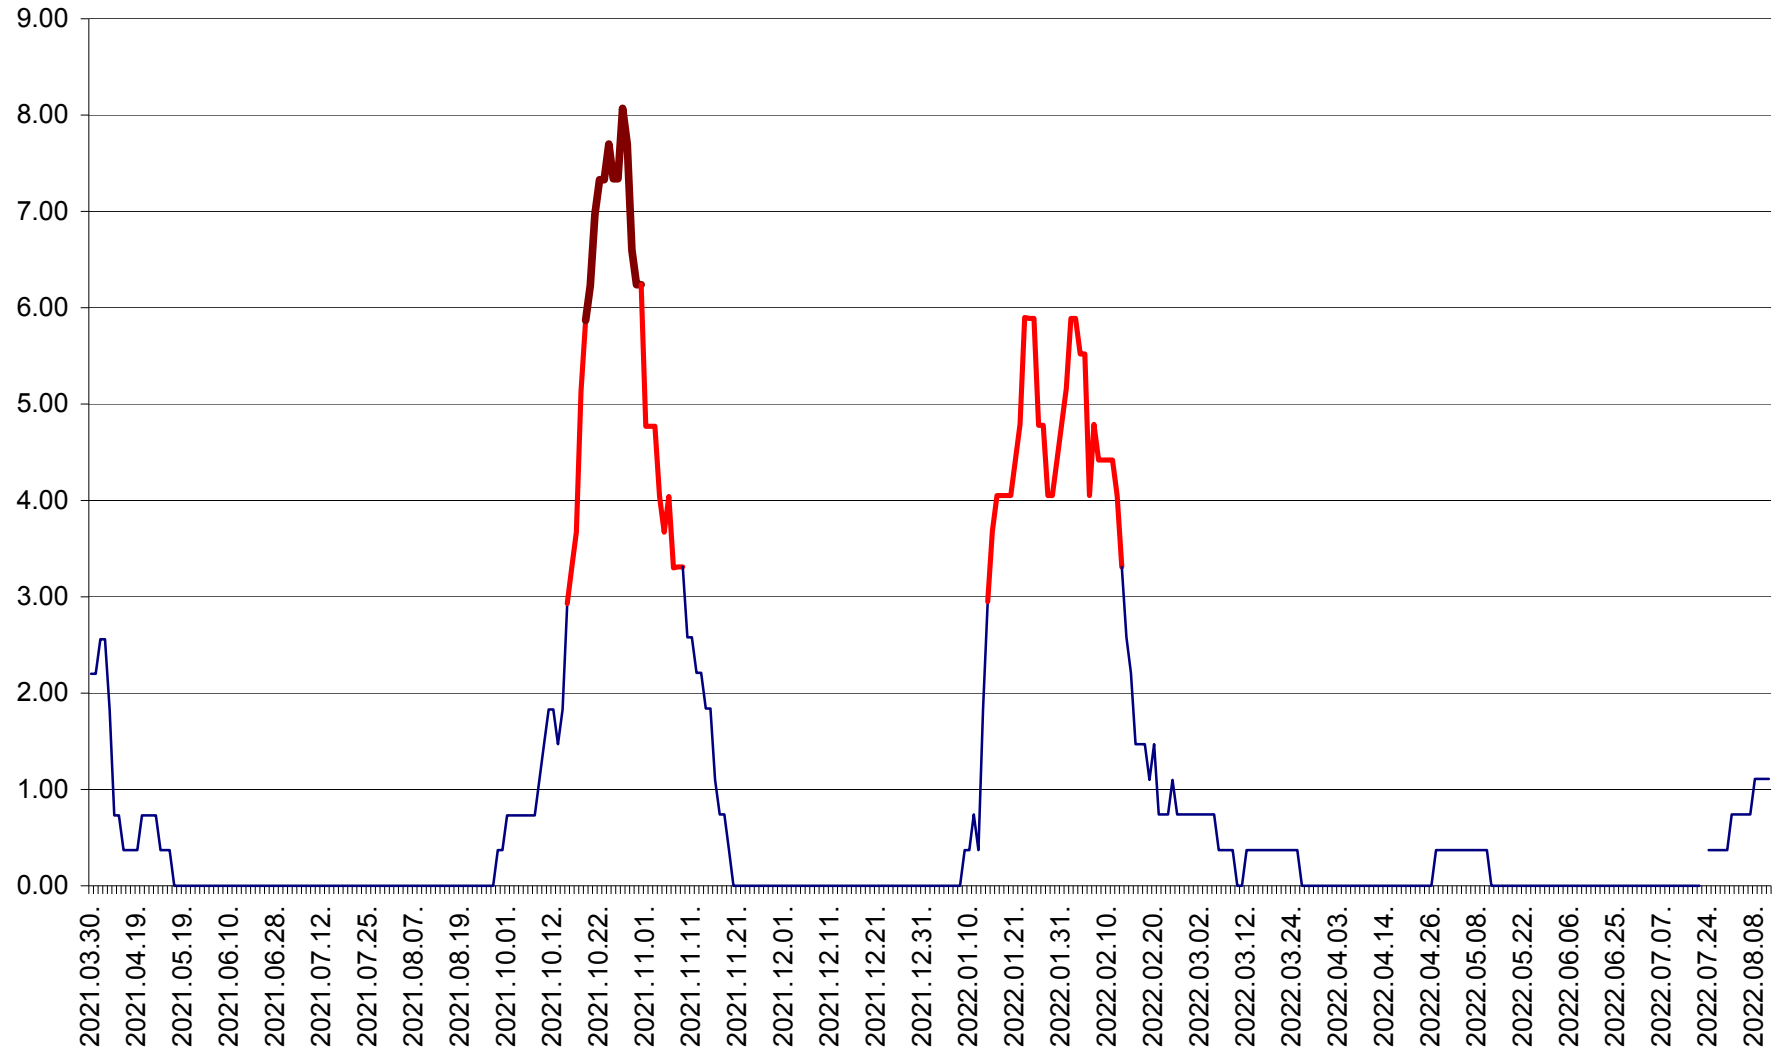

ATID - Evolutia incidentei cumulate pe 14 zile la % de locuitori
2021.04.01. - 2022.08.11.

AVRĂMEȘTI - Evolutia incidentei cumulate pe 14 zile la ‰ de locuitori
2021.04.01. - 2022.08.11.

ORAȘ BĂILE TUȘNAD - Evolutia incidentei cumulate pe 14 zile la ‰ de locuitori
2021.04.01. - 2022.08.11.

ORAȘ BĂLAN - Evoluția incidenței cumulate pe 14 zile la ‰ de locuitori
2021.04.01. - 2022.08.11.

BILBOR - Evolutia incidentei cumulate pe 14 zile la ‰ de locuitori
2021.04.01. - 2022.08.11.

ORAȘ BORSEC - Evolutia incidentei cumulate pe 14 zile la ‰ de locuitori
2021.04.01. - 2022.08.11.

BRĂDEȘTI - Evolutia incidentei cumulate pe 14 zile la ‰ de locuitori
2021.04.01. - 2022.08.11.

CĂPÂLNIȚA - Evoluția incidenței cumulate pe 14 zile la ‰ de locuitori
2021.04.01. - 2022.08.11.

CÂRȚA - Evolutia incidentei cumulate pe 14 zile la ‰ de locuitori
2021.04.01. - 2022.08.11.

CICEU - Evolutia incidentei cumulate pe 14 zile la ‰ de locuitori
2021.04.01. - 2022.08.11.

CIUCSÂNGEORGIU - Evolutia incidentei cumulate pe 14 zile la ‰ de locuitori
2021.04.01. - 2022.08.11.

CIUMANI - Evolutia incidentei cumulate pe 14 zile la ‰ de locuitori
2021.04.01. - 2022.08.11.