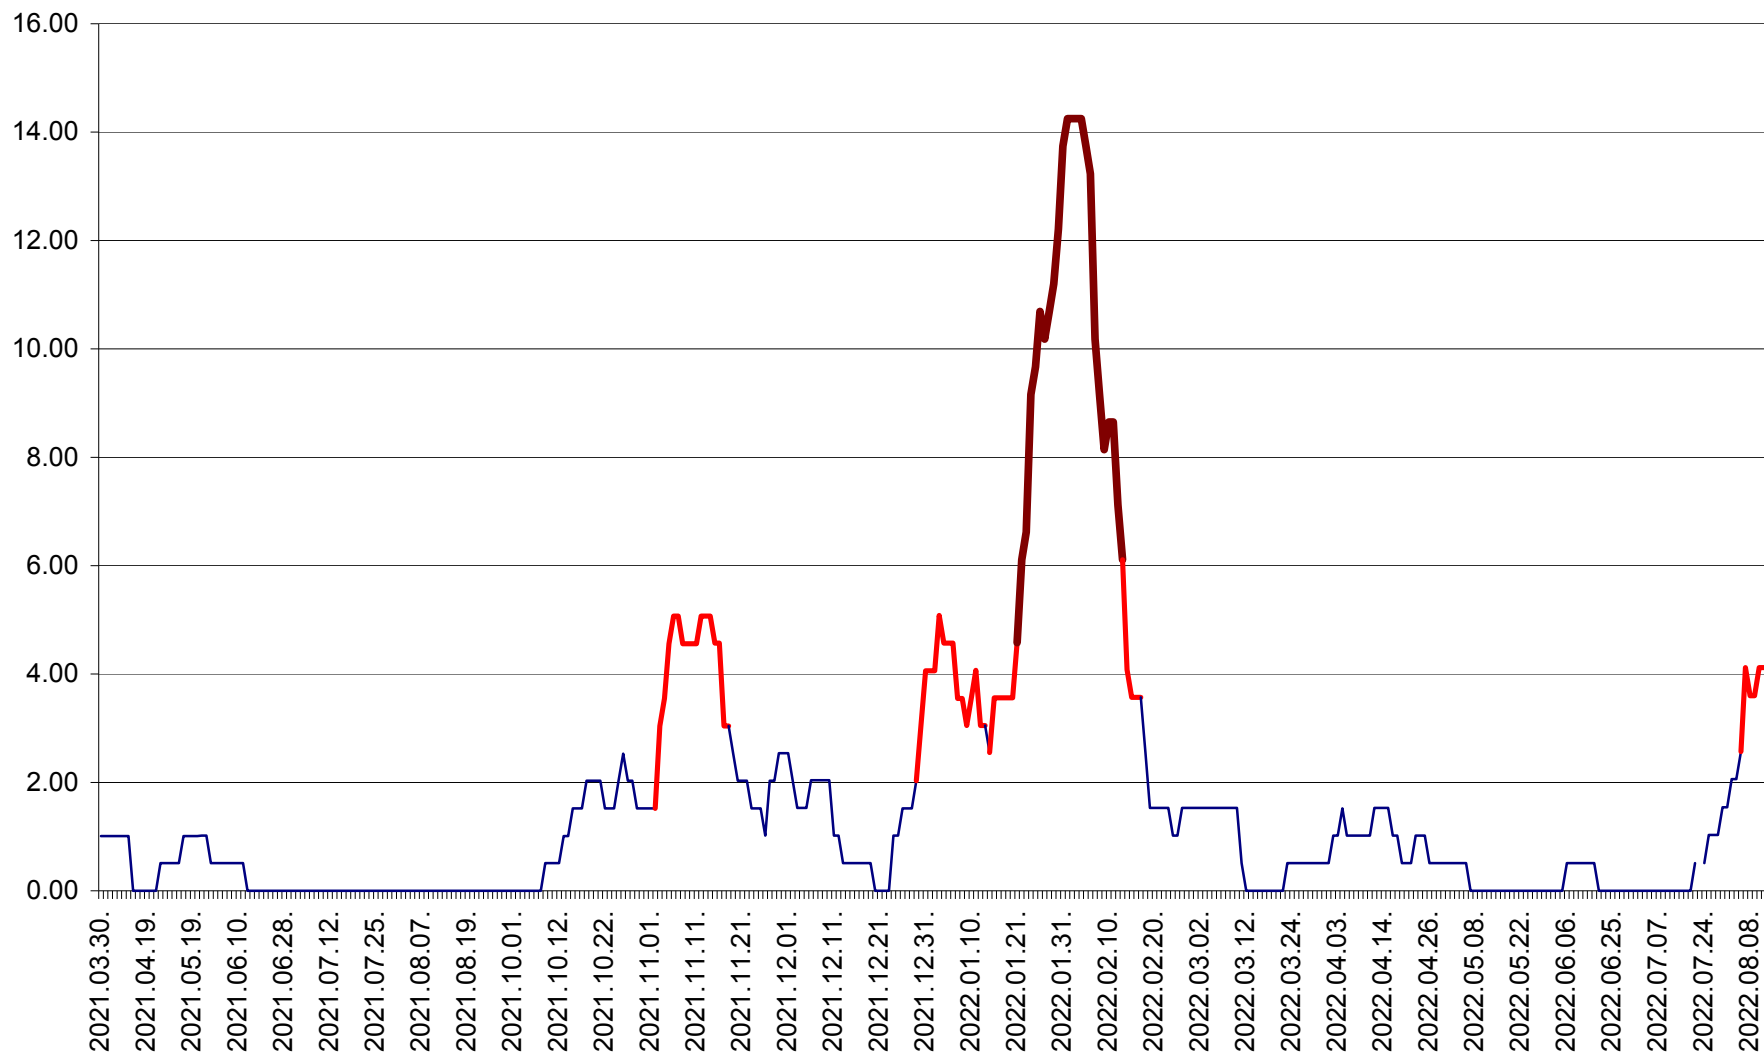

TUȘNAD - Evolutia incidentei cumulate pe 14 zile la ‰ de locuitori
2021.04.01. - 2022.08.11.

ULIEȘ - Evoluția incidenței cumulate pe 14 zile la ‰ de locuitori
2021.04.01. - 2022.08.11.

VĂRȘAG - Evolutia incidentei cumulate pe 14 zile la ‰ de locuitori
2021.04.01. - 2022.08.11.

ORAȘ VLĂHIȚA - Evolutia incidentei cumulate pe 14 zile la ‰ de locuitori
2021.04.01. - 2022.08.11.

VOȘLĂBENI - Evolutia incidentei cumulate pe 14 zile la ‰ de locuitori
2021.04.01. - 2022.08.11.

ZETEA - Evolutia incidentei cumulate pe 14 zile la ‰ de locuitori
2021.04.01. - 2022.08.11.