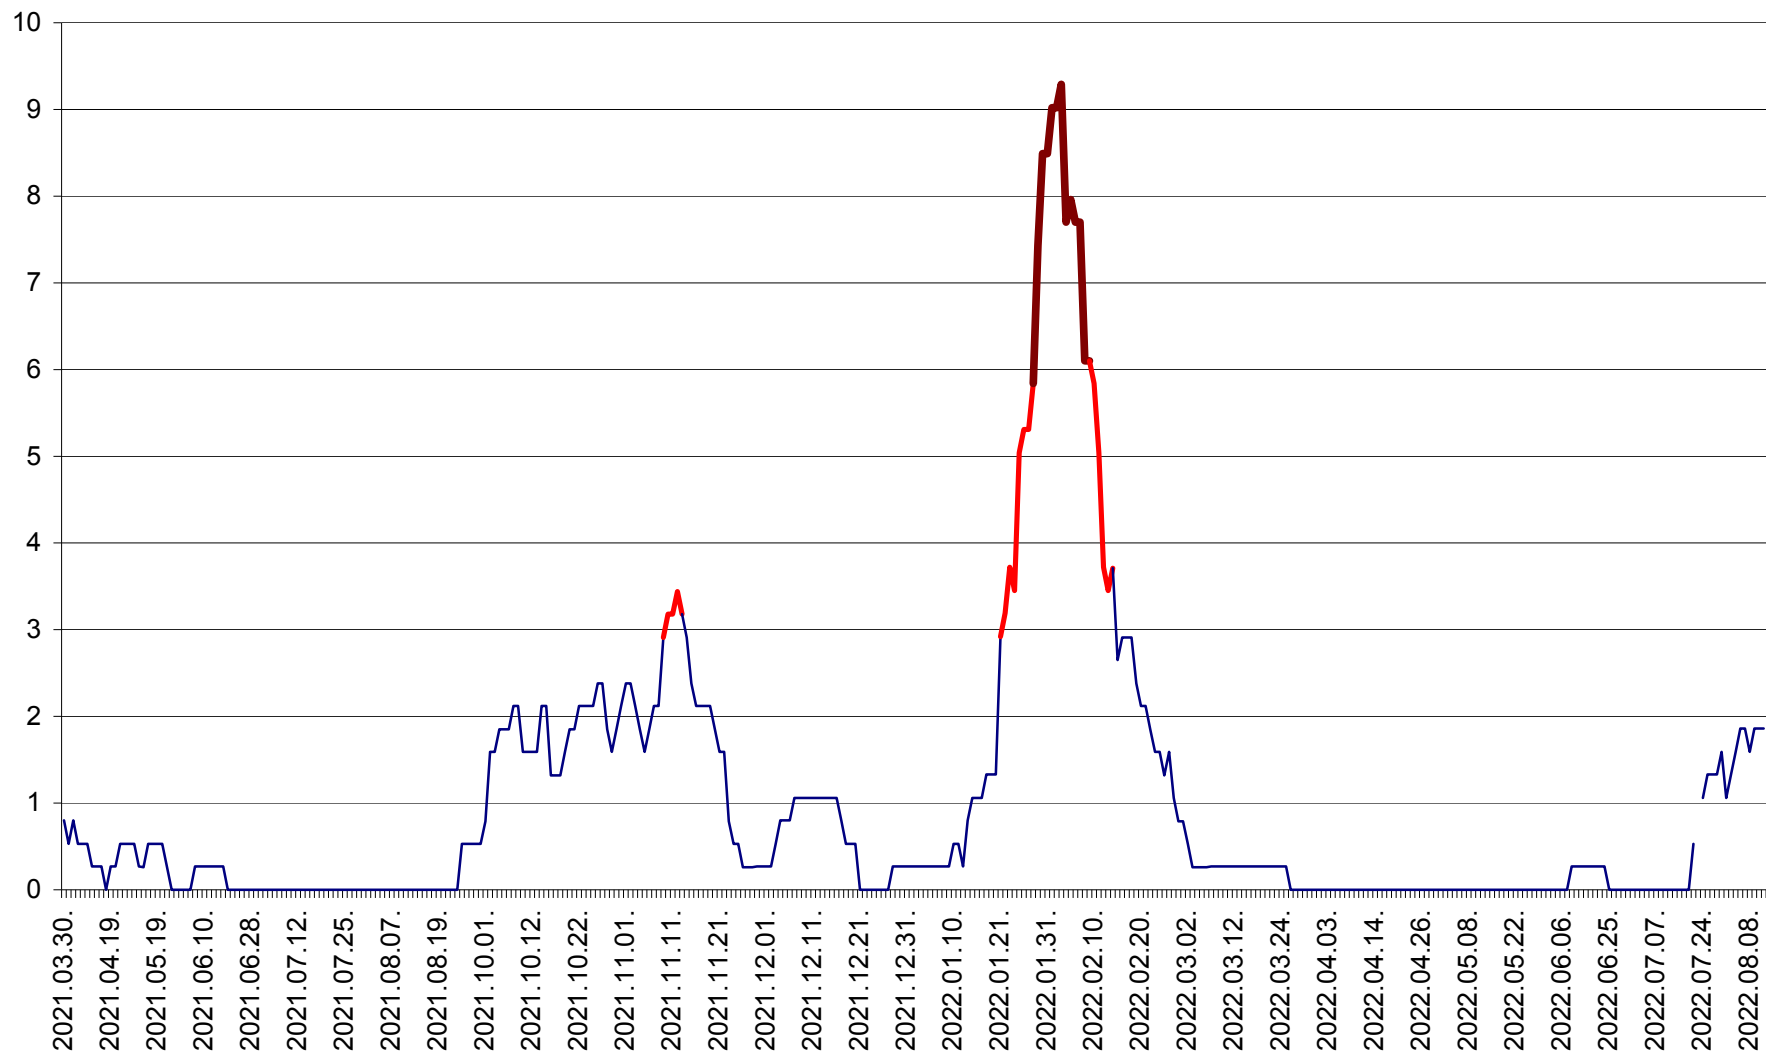

ORAȘ CRISTURU SECUIESC - Evolutia incidentei cumulate pe 14 zile la ‰ de locuitori
2021.04.01. - 2022.08.11.

DĂNEȘTI - Evolutia incidentei cumulate pe 14 zile la ‰ de locuitori
2021.04.01. - 2022.08.11.

DÂRJIU - Evolutia incidentei cumulate pe 14 zile la ‰ de locuitori
2021.04.01. - 2022.08.11.

DEALU - Evolutia incidentei cumulate pe 14 zile la ‰ de locuitori
2021.04.01. - 2022.08.11.

DITRĂU - Evolutia incidentei cumulate pe 14 zile la ‰ de locuitori
2021.04.01. - 2022.08.11.

FELICENI - Evolutia incidentei cumulate pe 14 zile la % de locuitori
2021.04.01. - 2022.08.11.

FRUMOASA - Evolutia incidentei cumulate pe 14 zile la ‰ de locuitori
2021.04.01. - 2022.08.11.

GĂLĂUȚAȘ - Evoluția incidenței cumulate pe 14 zile la ‰ de locuitori
2021.04.01. - 2022.08.11.