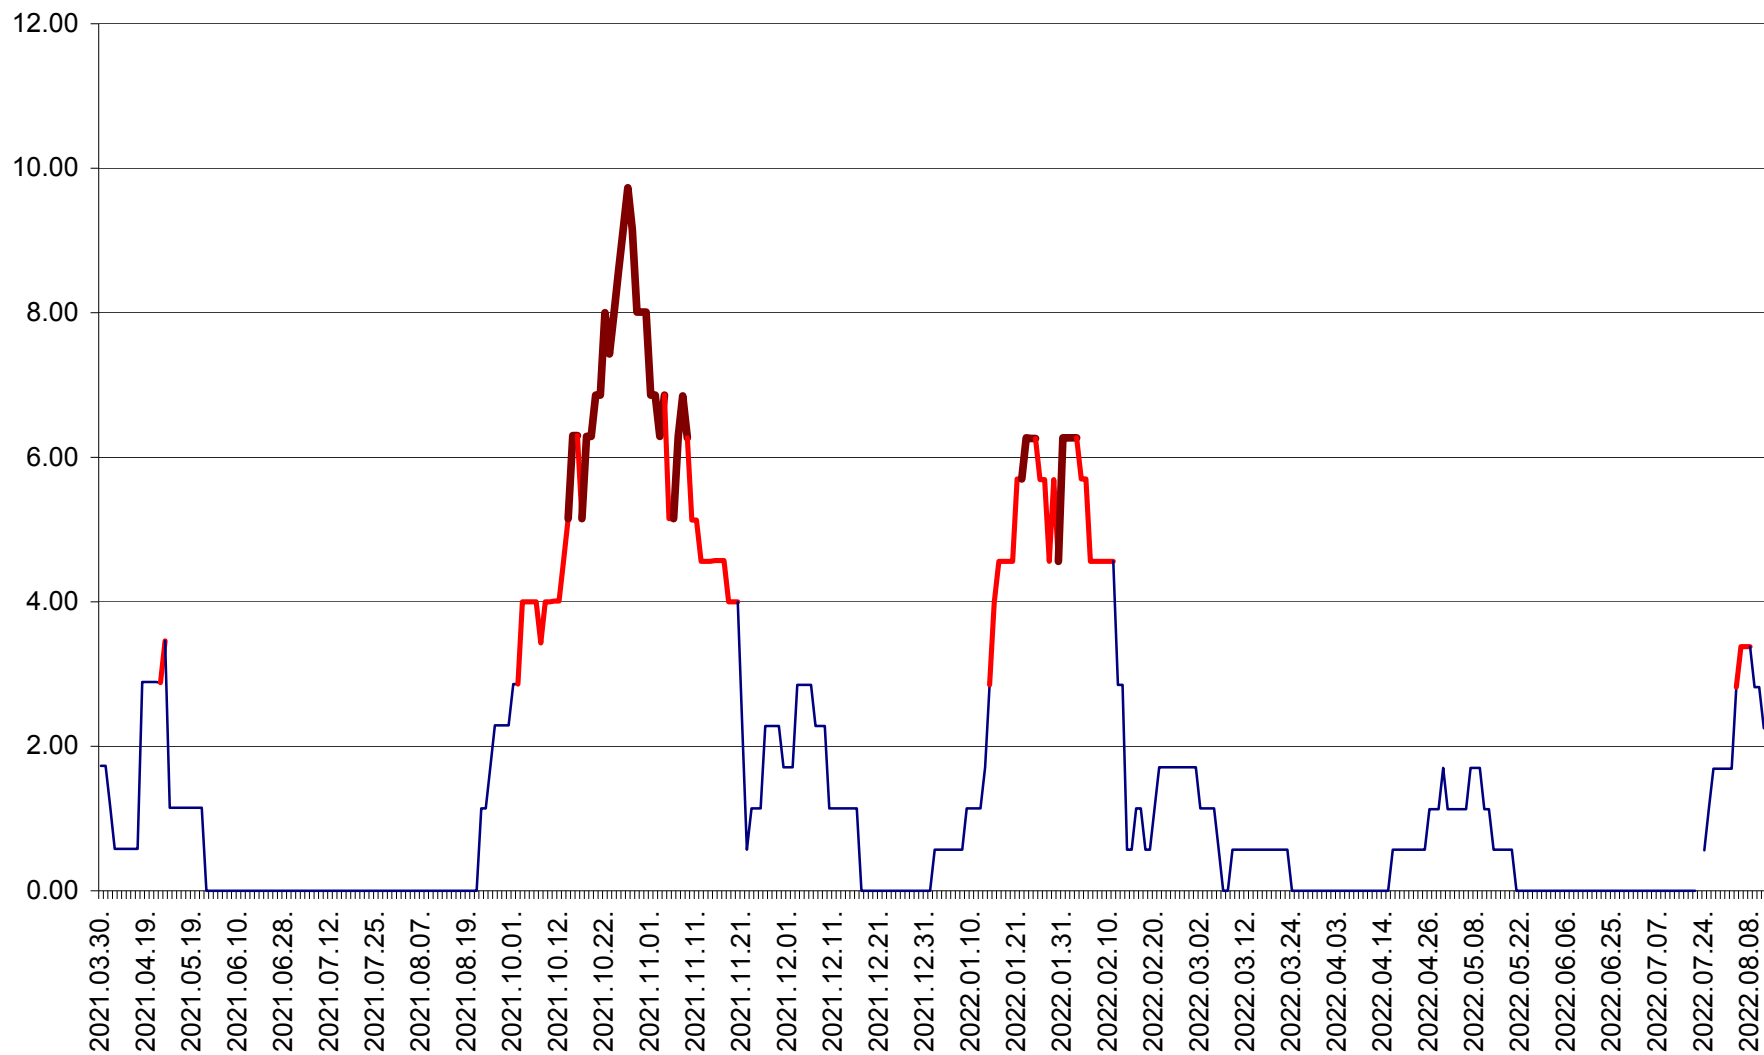

ORAȘ VLĂHIȚA - Evolutia incidentei cumulate pe 14 zile la ‰ de locuitori
2021.04.01. - 2022.08.11.