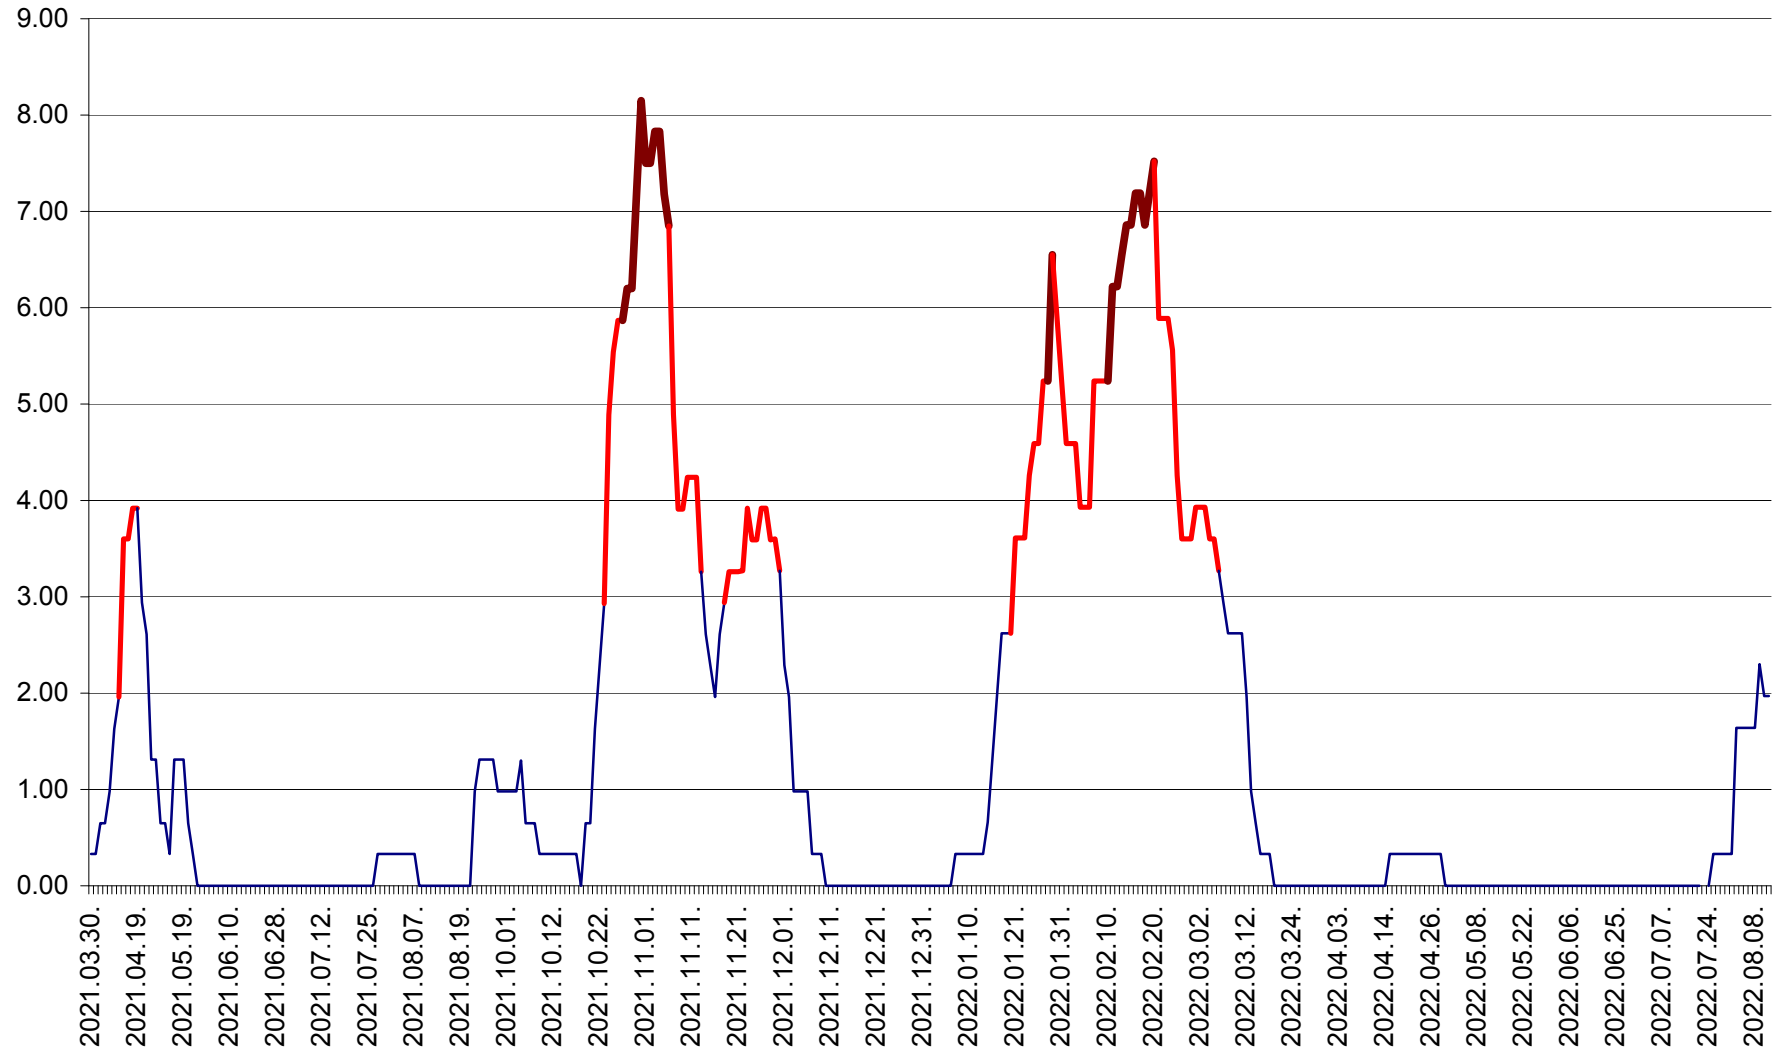

ATID - Evolutia incidentei cumulate pe 14 zile la % de locuitori
2021.04.01. - 2022.08.11.

AVRĂMEȘTI - Evolutia incidentei cumulate pe 14 zile la ‰ de locuitori
2021.04.01. - 2022.08.11.

ORAȘ BĂILE TUȘNAD - Evolutia incidentei cumulate pe 14 zile la ‰ de locuitori
2021.04.01. - 2022.08.11.

ORAȘ BĂLAN - Evoluția incidenței cumulate pe 14 zile la ‰ de locuitori
2021.04.01. - 2022.08.11.

BILBOR - Evolutia incidentei cumulate pe 14 zile la ‰ de locuitori
2021.04.01. - 2022.08.11.

ORAȘ BORSEC - Evolutia incidentei cumulate pe 14 zile la ‰ de locuitori
2021.04.01. - 2022.08.11.

BRĂDEȘTI - Evolutia incidentei cumulate pe 14 zile la ‰ de locuitori
2021.04.01. - 2022.08.11.

CĂPÂLNIȚA - Evoluția incidenței cumulate pe 14 zile la ‰ de locuitori
2021.04.01. - 2022.08.11.

CÂRȚA - Evolutia incidentei cumulate pe 14 zile la ‰ de locuitori
2021.04.01. - 2022.08.11.