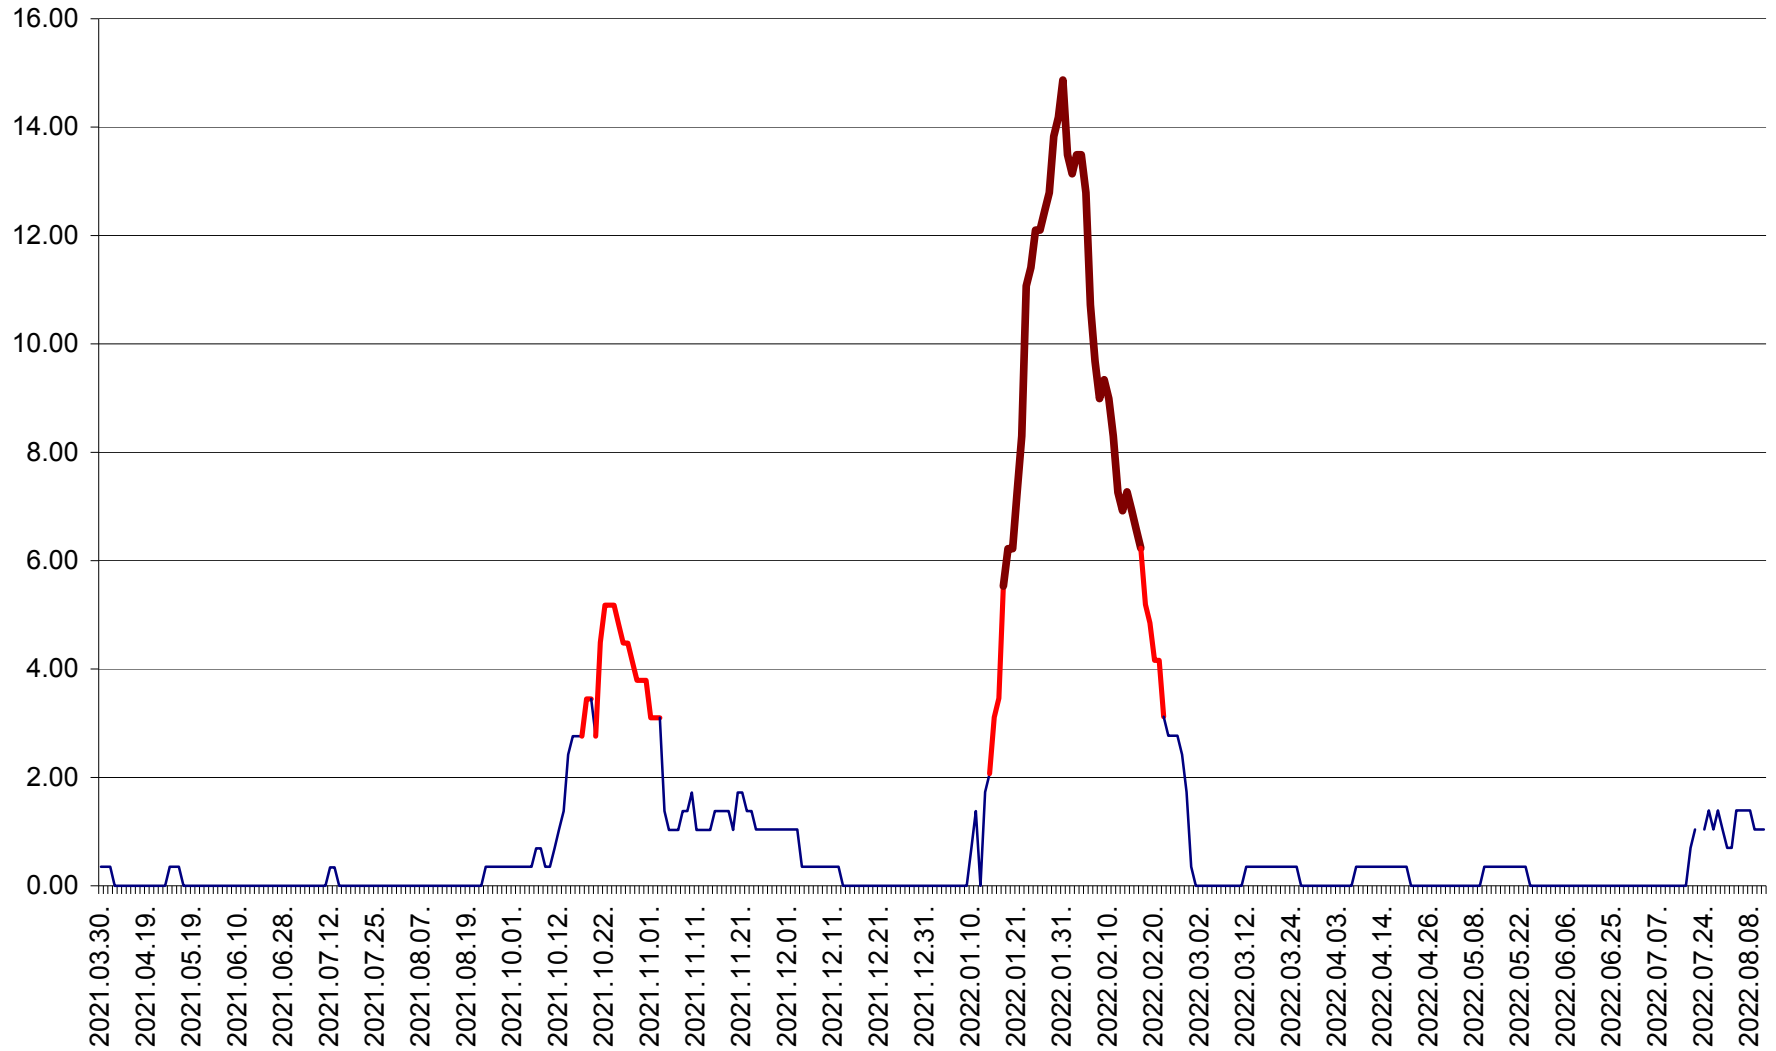

ORAȘ BĂLAN - Evoluția incidenței cumulate pe 14 zile la ‰ de locuitori
2021.04.01. - 2022.08.11.

BILBOR - Evolutia incidentei cumulate pe 14 zile la ‰ de locuitori
2021.04.01. - 2022.08.11.

ORAȘ BORSEC - Evolutia incidentei cumulate pe 14 zile la ‰ de locuitori
2021.04.01. - 2022.08.11.

BRĂDEȘTI - Evolutia incidentei cumulate pe 14 zile la ‰ de locuitori
2021.04.01. - 2022.08.11.

CĂPÂLNIȚA - Evoluția incidenței cumulate pe 14 zile la ‰ de locuitori
2021.04.01. - 2022.08.11.

CÂRȚA - Evolutia incidentei cumulate pe 14 zile la ‰ de locuitori
2021.04.01. - 2022.08.11.

CICEU - Evolutia incidentei cumulate pe 14 zile la ‰ de locuitori
2021.04.01. - 2022.08.11.

CIUCSÂNGEORGIU - Evolutia incidentei cumulate pe 14 zile la ‰ de locuitori
2021.04.01. - 2022.08.11.

CIUMANI - Evolutia incidentei cumulate pe 14 zile la ‰ de locuitori
2021.04.01. - 2022.08.11.

CORBU - Evolutia incidentei cumulate pe 14 zile la ‰ de locuitori
2021.04.01. - 2022.08.11.

CORUND - Evolutia incidentei cumulate pe 14 zile la ‰ de locuitori
2021.04.01. - 2022.08.11.

COZMENI - Evolutia incidentei cumulate pe 14 zile la ‰ de locuitori
2021.04.01. - 2022.08.11.