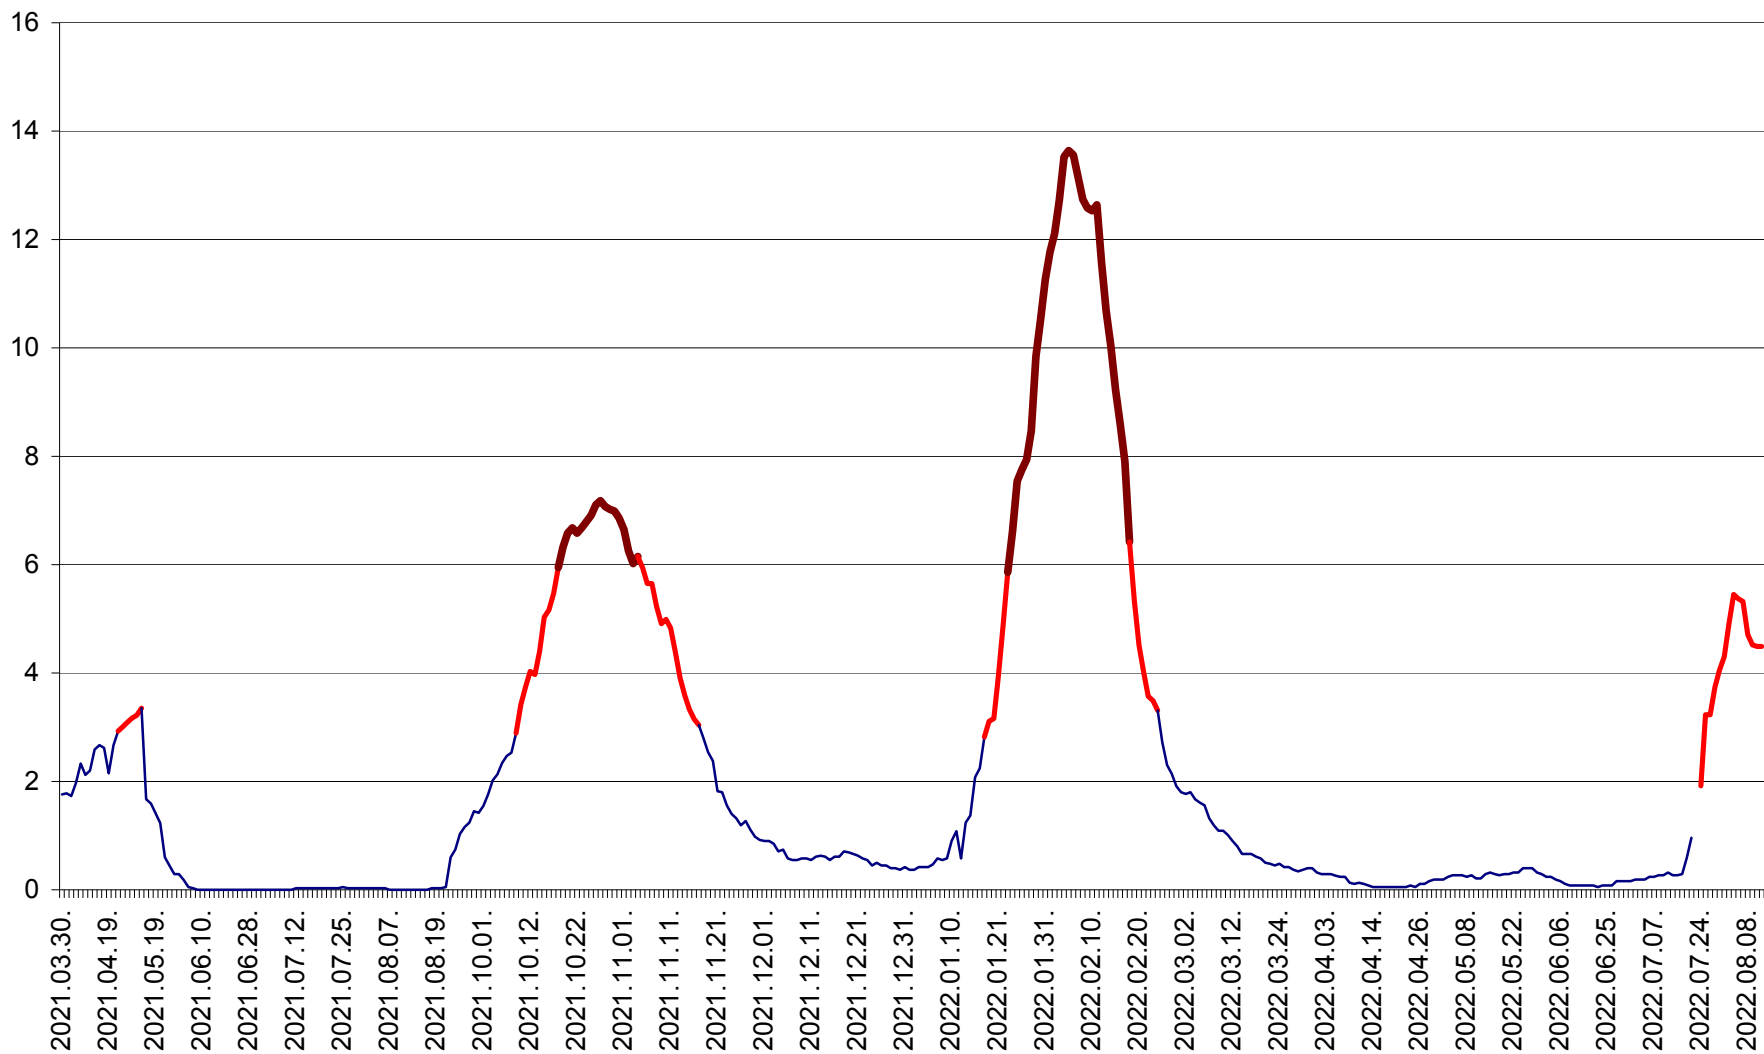

PĂULENI-CIUC - Evolutia incidentei cumulate pe 14 zile la % de locuitori
2021.04.01. - 2022.08.11.