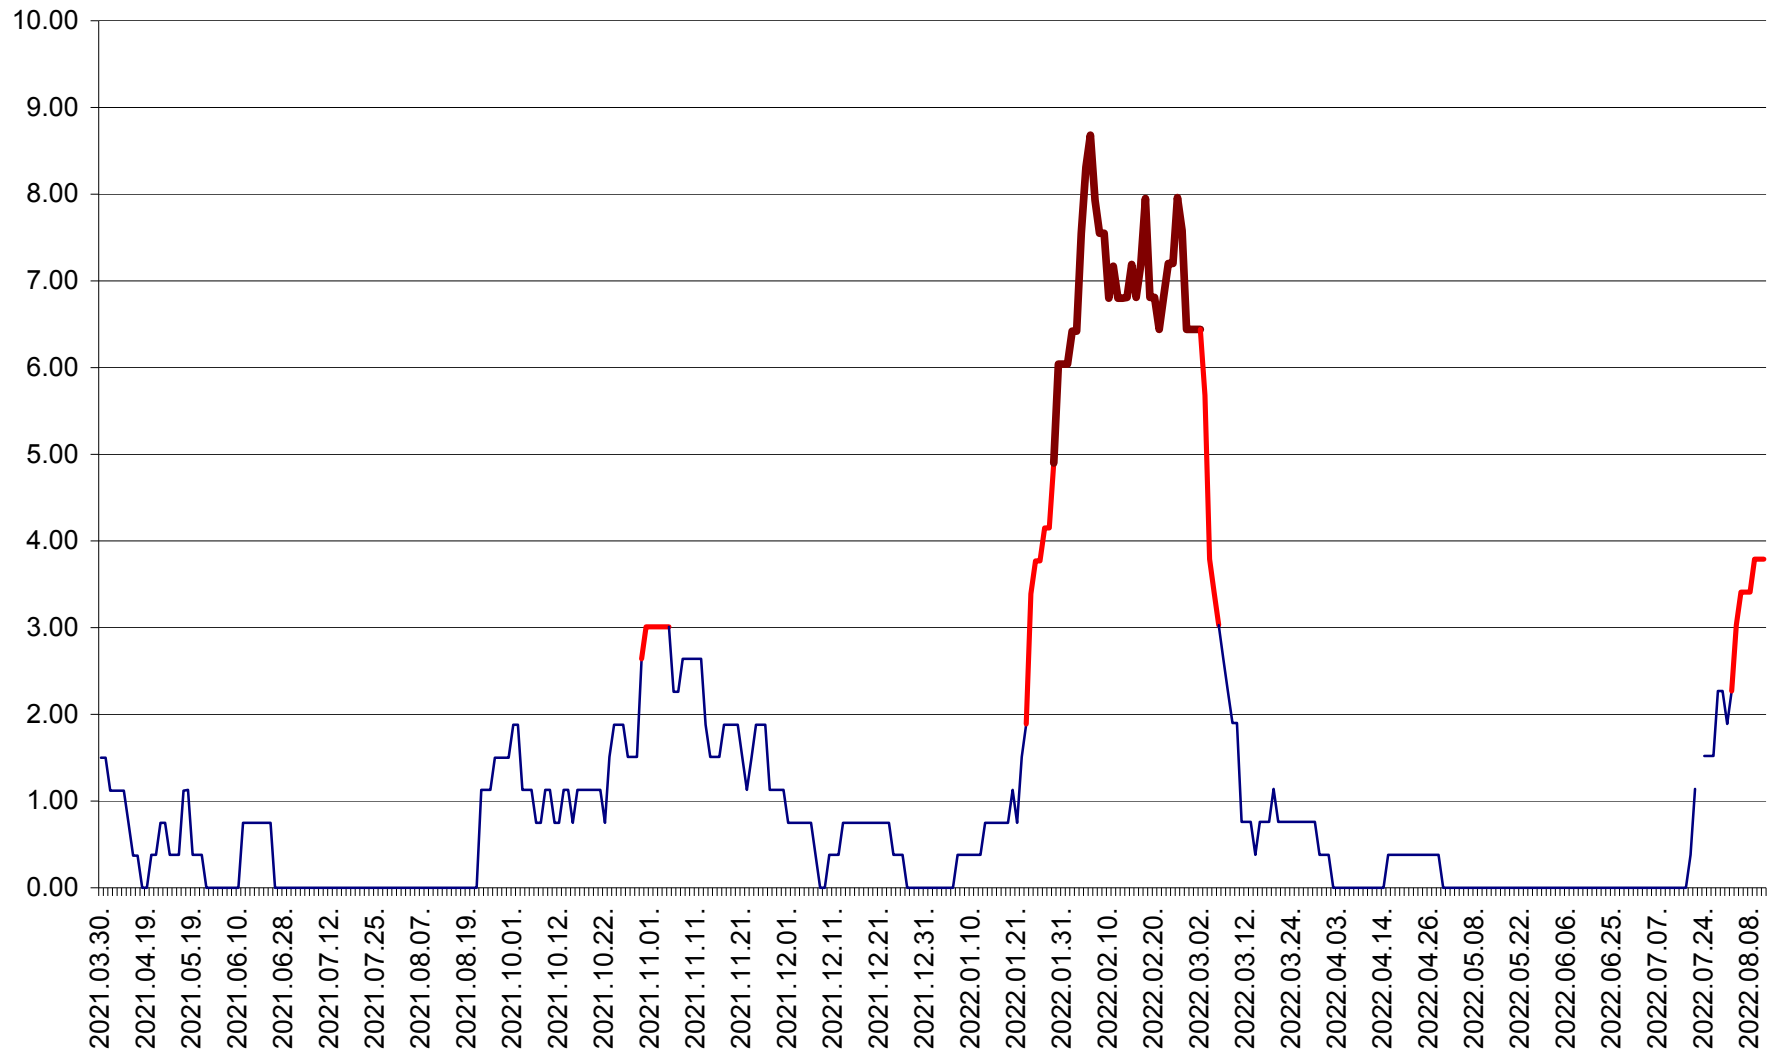

ATID - Evolutia incidentei cumulate pe 14 zile la % de locuitori
2021.04.01. - 2022.08.11.

AVRĂMEȘTI - Evolutia incidentei cumulate pe 14 zile la ‰ de locuitori
2021.04.01. - 2022.08.11.

ORAȘ BĂILE TUȘNAD - Evolutia incidentei cumulate pe 14 zile la ‰ de locuitori
2021.04.01. - 2022.08.11.

ORAȘ BĂLAN - Evoluția incidenței cumulate pe 14 zile la ‰ de locuitori
2021.04.01. - 2022.08.11.

BILBOR - Evolutia incidentei cumulate pe 14 zile la ‰ de locuitori
2021.04.01. - 2022.08.11.

ORAȘ BORSEC - Evolutia incidentei cumulate pe 14 zile la ‰ de locuitori
2021.04.01. - 2022.08.11.

BRĂDEȘTI - Evolutia incidentei cumulate pe 14 zile la ‰ de locuitori
2021.04.01. - 2022.08.11.

CĂPÂLNIȚA - Evoluția incidenței cumulate pe 14 zile la ‰ de locuitori
2021.04.01. - 2022.08.11.

CÂRȚA - Evolutia incidentei cumulate pe 14 zile la ‰ de locuitori
2021.04.01. - 2022.08.11.