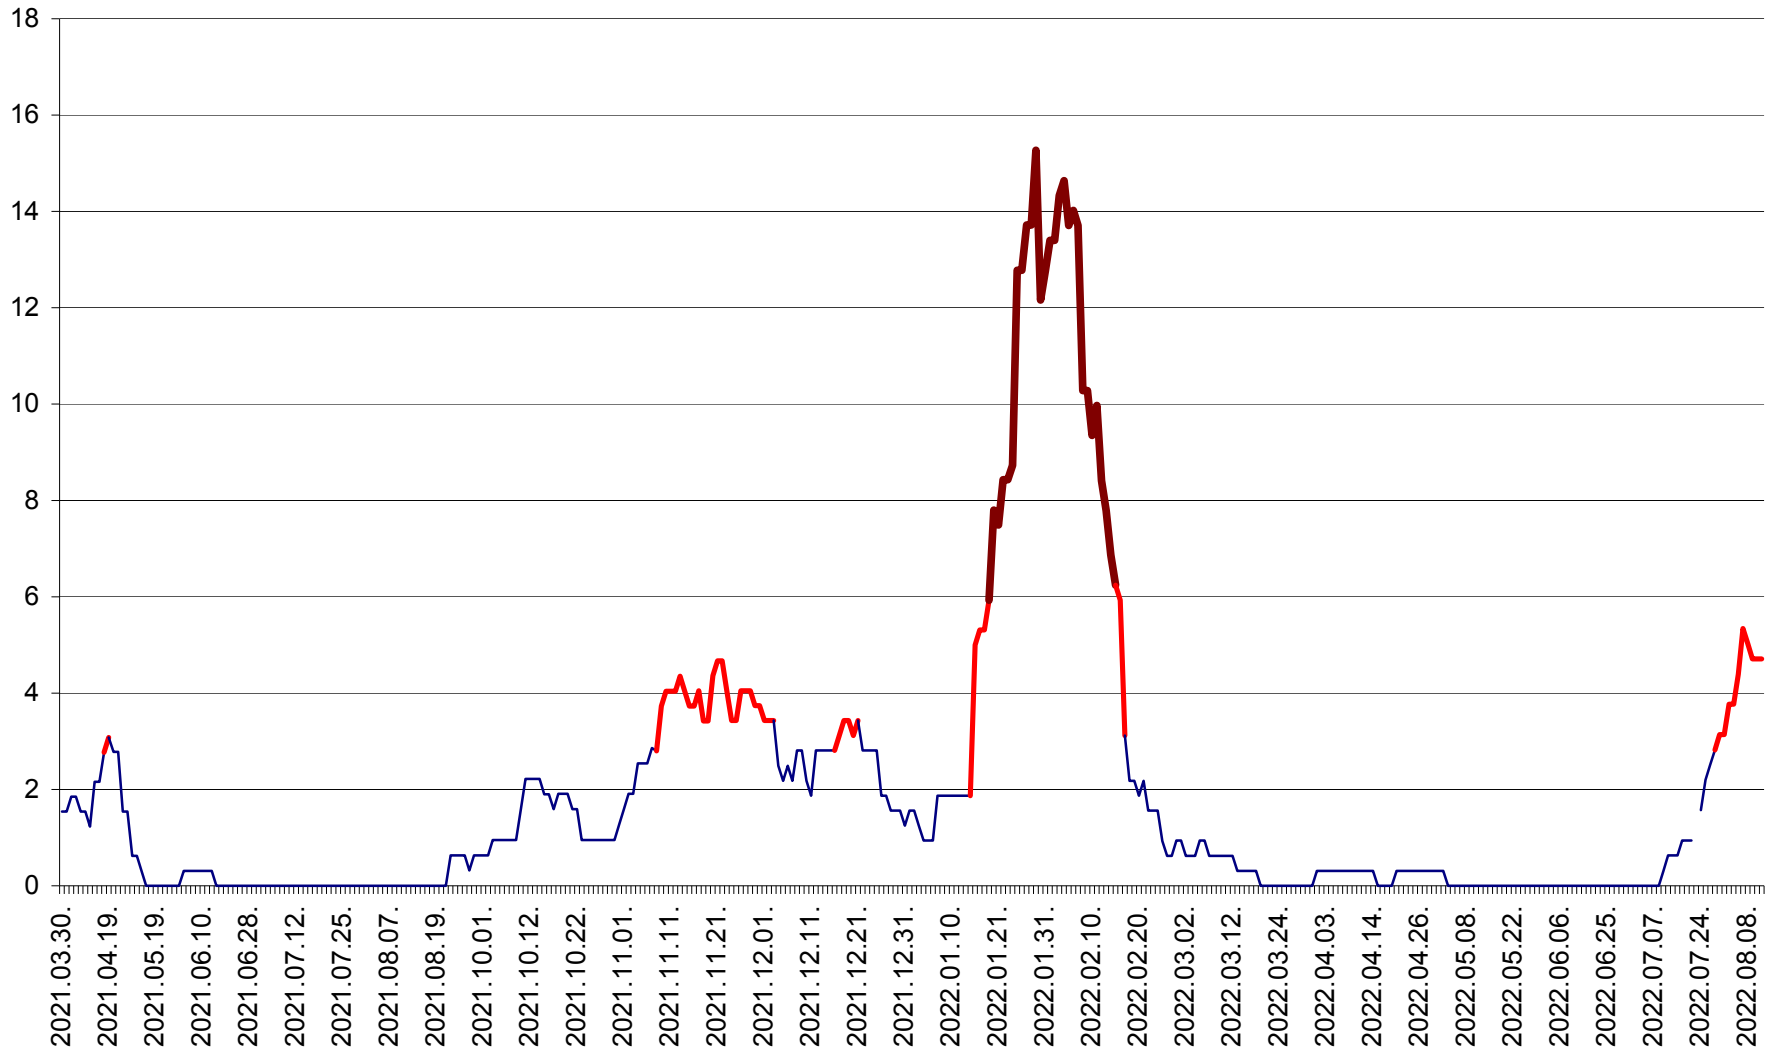

TUȘNAD - Evolutia incidentei cumulate pe 14 zile la ‰ de locuitori
2021.04.01. - 2022.08.11.