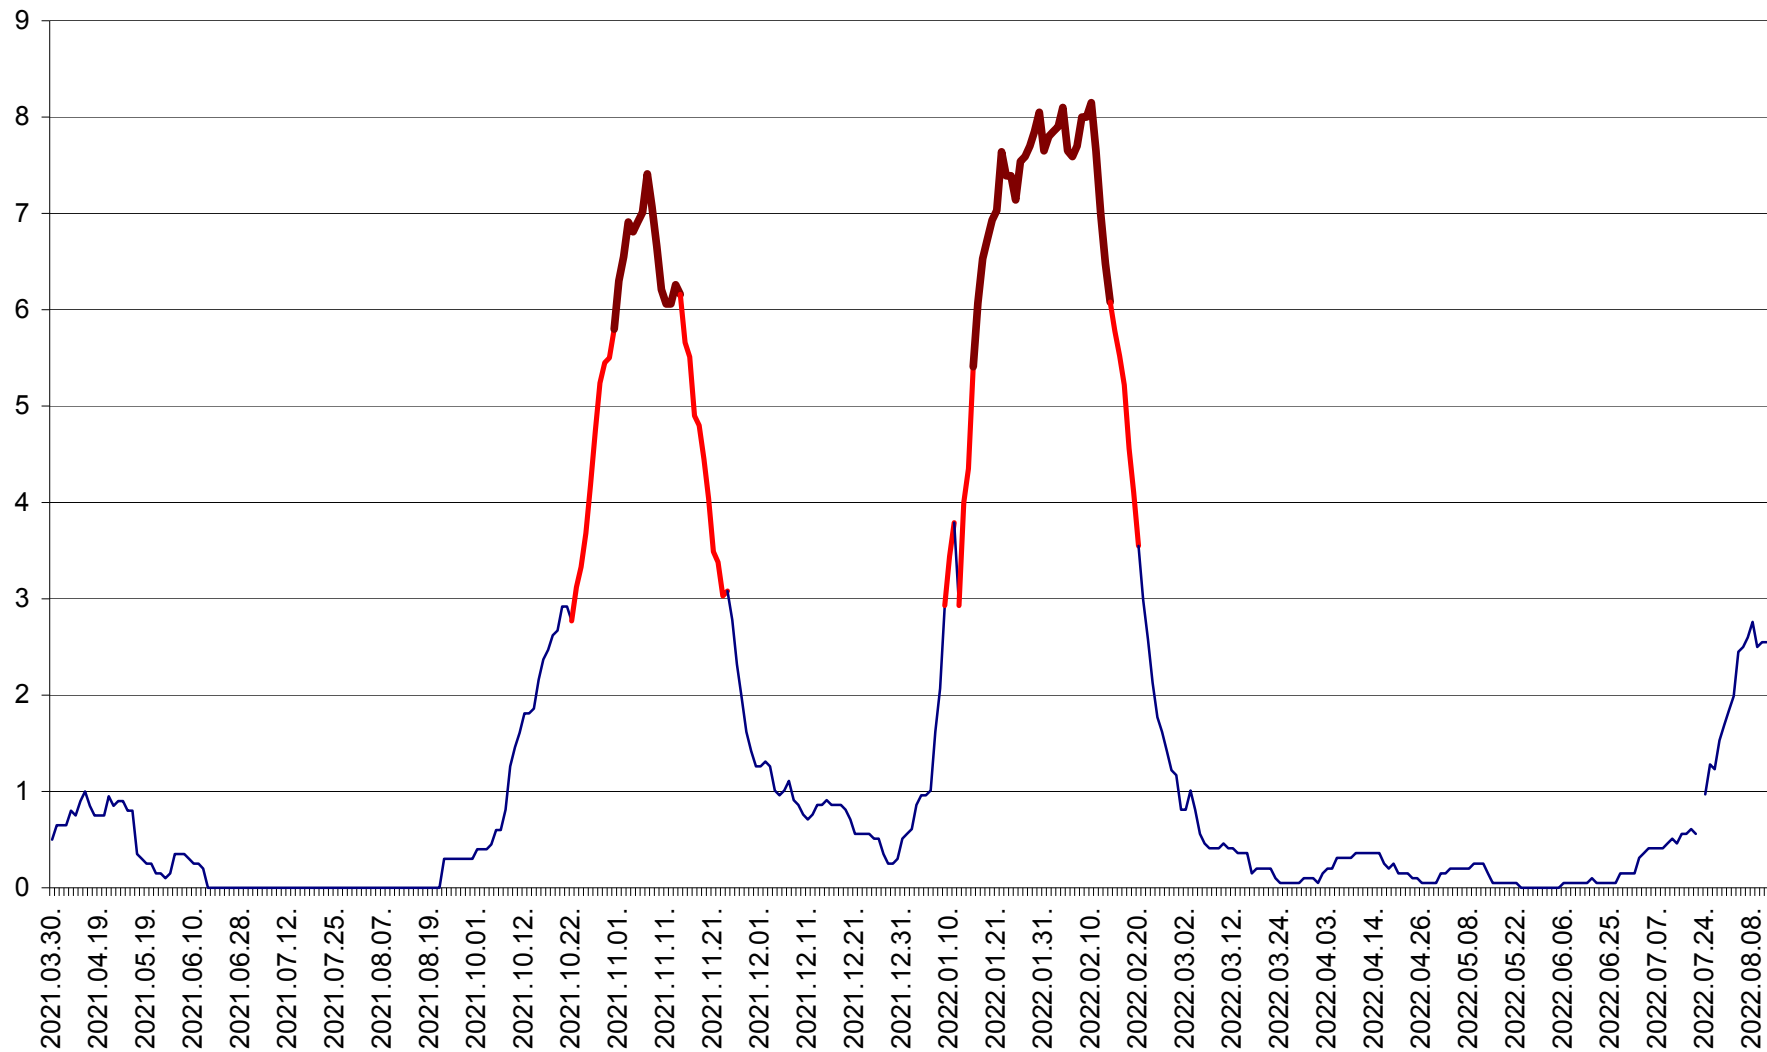

DÂRJIU - Evolutia incidentei cumulate pe 14 zile la ‰ de locuitori
2021.04.01. - 2022.08.11.

DEALU - Evolutia incidentei cumulate pe 14 zile la ‰ de locuitori
2021.04.01. - 2022.08.11.

DITRĂU - Evolutia incidentei cumulate pe 14 zile la ‰ de locuitori
2021.04.01. - 2022.08.11.

FELICENI - Evolutia incidentei cumulate pe 14 zile la % de locuitori
2021.04.01. - 2022.08.11.

FRUMOASA - Evolutia incidentei cumulate pe 14 zile la ‰ de locuitori
2021.04.01. - 2022.08.11.

GĂLĂUȚAȘ - Evoluția incidenței cumulate pe 14 zile la ‰ de locuitori
2021.04.01. - 2022.08.11.

MUNICIPIUL GHEORGHENI - Evolutia incidentei cumulate pe 14 zile la % de locuitori
2021.04.01. - 2022.08.11.

JOSENI - Evolutia incidentei cumulate pe 14 zile la ‰ de locuitori
2021.04.01. - 2022.08.11.

LĂZAREA - Evolutia incidentei cumulate pe 14 zile la % de locuitori
2021.04.01. - 2022.08.11.

LELICENI - Evolutia incidentei cumulate pe 14 zile la % de locuitori
2021.04.01. - 2022.08.11.

LUETA - Evolutia incidentei cumulate pe 14 zile la ‰ de locuitori
2021.04.01. - 2022.08.11.

LUNCA DE JOS - Evolutia incidentei cumulate pe 14 zile la ‰ de locuitori
2021.04.01. - 2022.08.11.