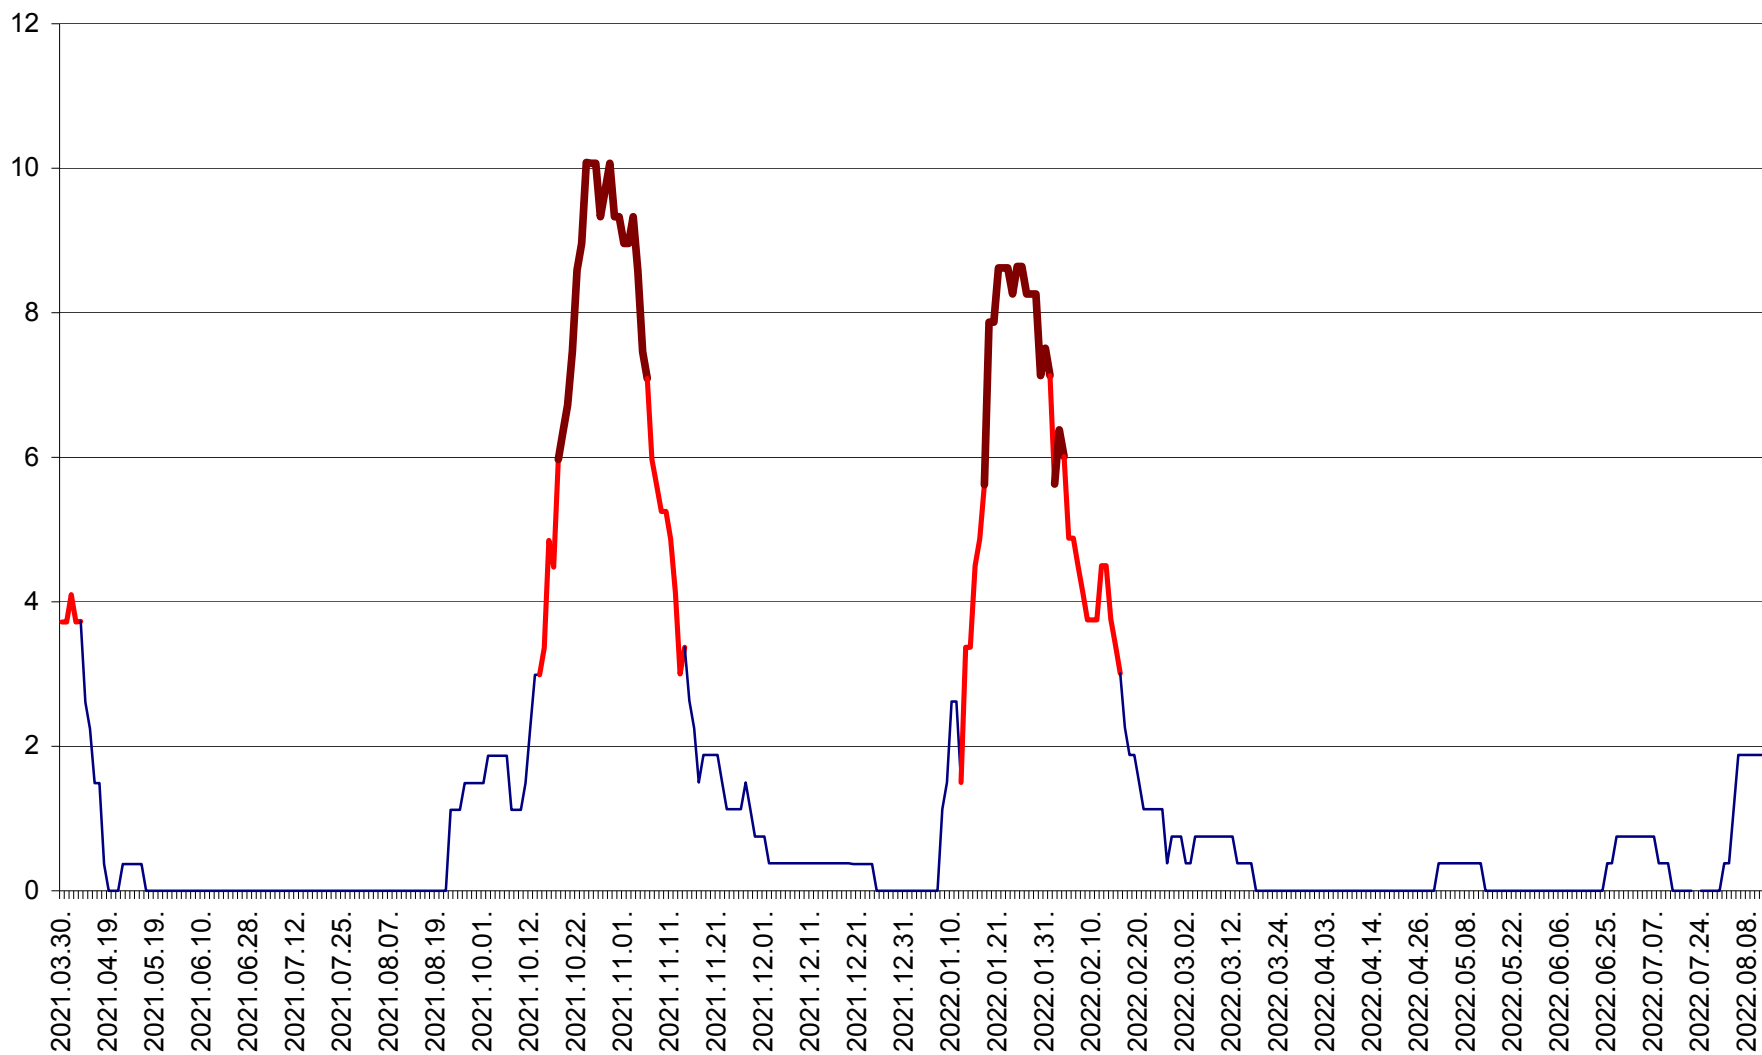

PLĂIEȘII DE JOS - Evoluția incidentei cumulate pe 14 zile la ‰ de locuitori
2021.04.01. - 2022.08.11.

PORUMBENI - Evolutia incidentei cumulate pe 14 zile la ‰ de locuitori
2021.04.01. - 2022.08.11.

PRAID - Evolutia incidentei cumulate pe 14 zile la ‰ de locuitori
2021.04.01. - 2022.08.11.

RACU - Evolutia incidentei cumulate pe 14 zile la ‰ de locuitori
2021.04.01. - 2022.08.11.

REMETEA - Evolutia incidentei cumulate pe 14 zile la % de locuitori
2021.04.01. - 2022.08.11.

SĂCEL - Evolutia incidentei cumulate pe 14 zile la ‰ de locuitori
2021.04.01. - 2022.08.11.

SÂNCRĂIENI - Evolutia incidentei cumulate pe 14 zile la ‰ de locuitori
2021.04.01. - 2022.08.11.

SÂNDOMINIC - Evolutia incidentei cumulate pe 14 zile la ‰ de locuitori
2021.04.01. - 2022.08.11.

SÂNMARTIN - Evolutia incidentei cumulate pe 14 zile la ‰ de locuitori
2021.04.01. - 2022.08.11.