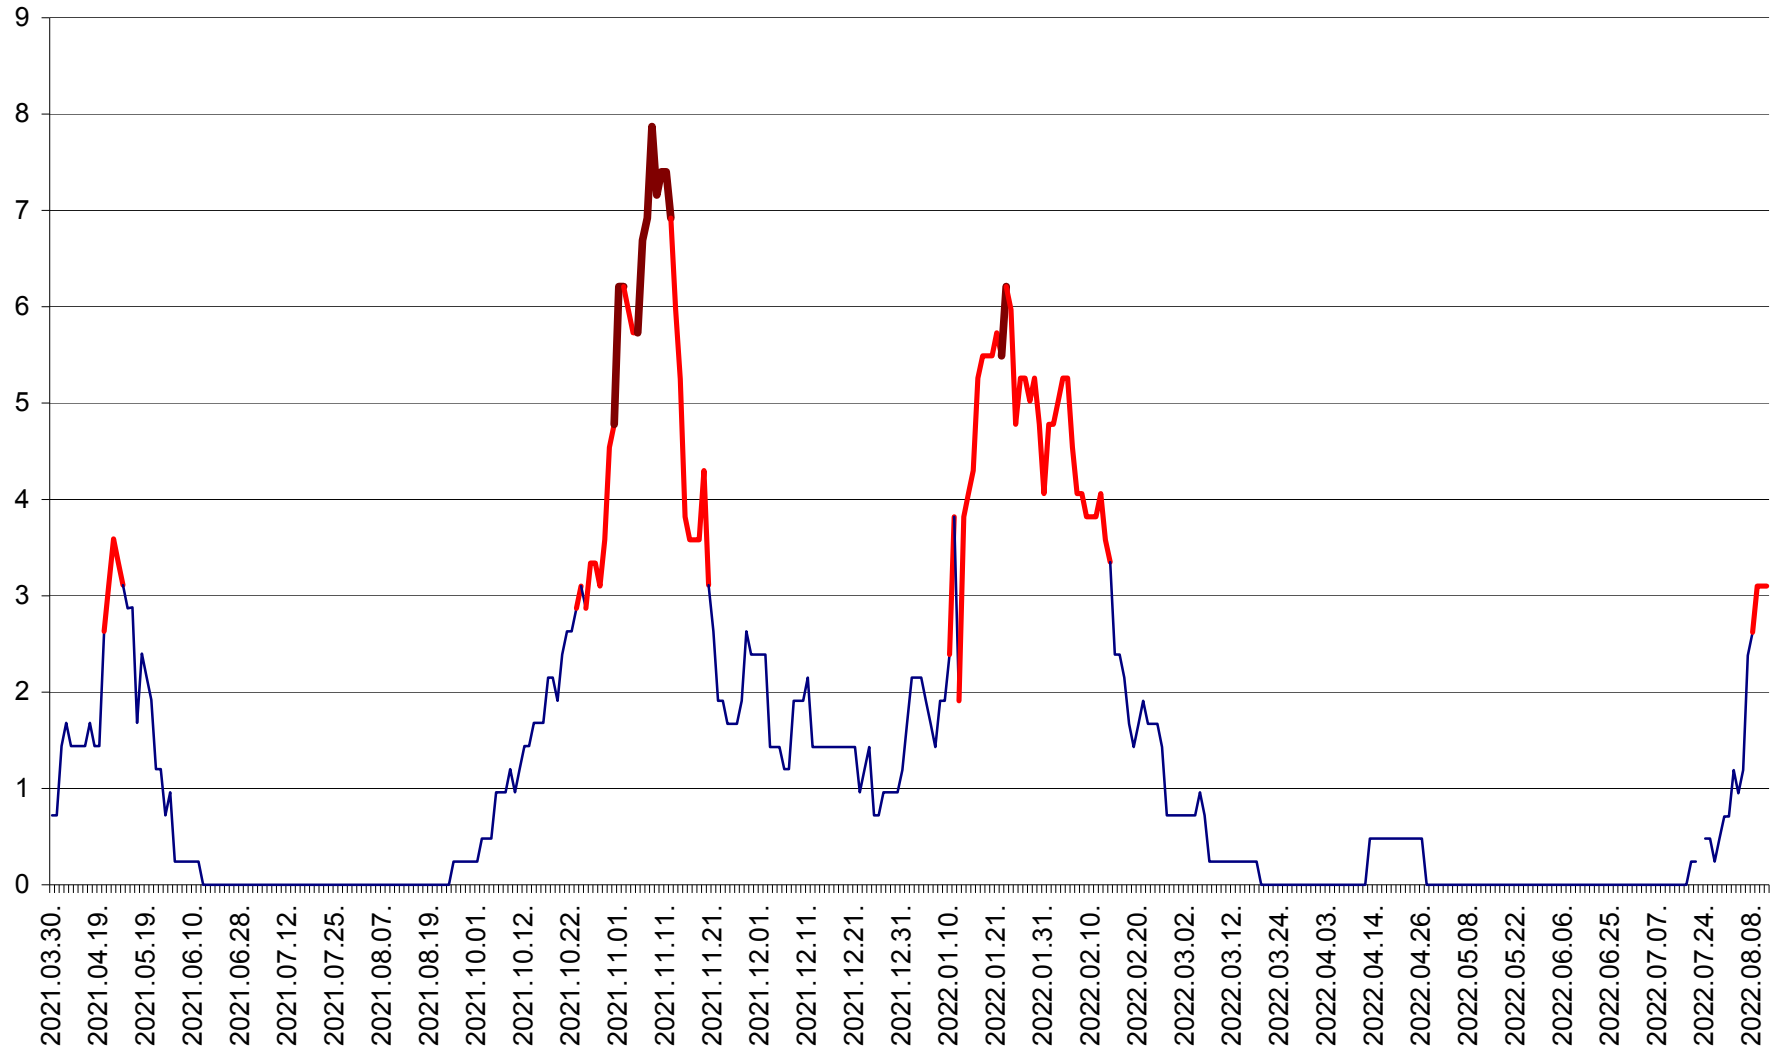

CORBU - Evolutia incidentei cumulate pe 14 zile la ‰ de locuitori
2021.04.01. - 2022.08.11.

CORUND - Evolutia incidentei cumulate pe 14 zile la ‰ de locuitori
2021.04.01. - 2022.08.11.

COZMENI - Evolutia incidentei cumulate pe 14 zile la ‰ de locuitori
2021.04.01. - 2022.08.11.

ORAȘ CRISTURU SECUIESC - Evolutia incidentei cumulate pe 14 zile la ‰ de locuitori
2021.04.01. - 2022.08.11.

DĂNEȘTI - Evolutia incidentei cumulate pe 14 zile la ‰ de locuitori
2021.04.01. - 2022.08.11.

DÂRJIU - Evolutia incidentei cumulate pe 14 zile la ‰ de locuitori
2021.04.01. - 2022.08.11.

DEALU - Evolutia incidentei cumulate pe 14 zile la ‰ de locuitori
2021.04.01. - 2022.08.11.

DITRĂU - Evolutia incidentei cumulate pe 14 zile la ‰ de locuitori
2021.04.01. - 2022.08.11.