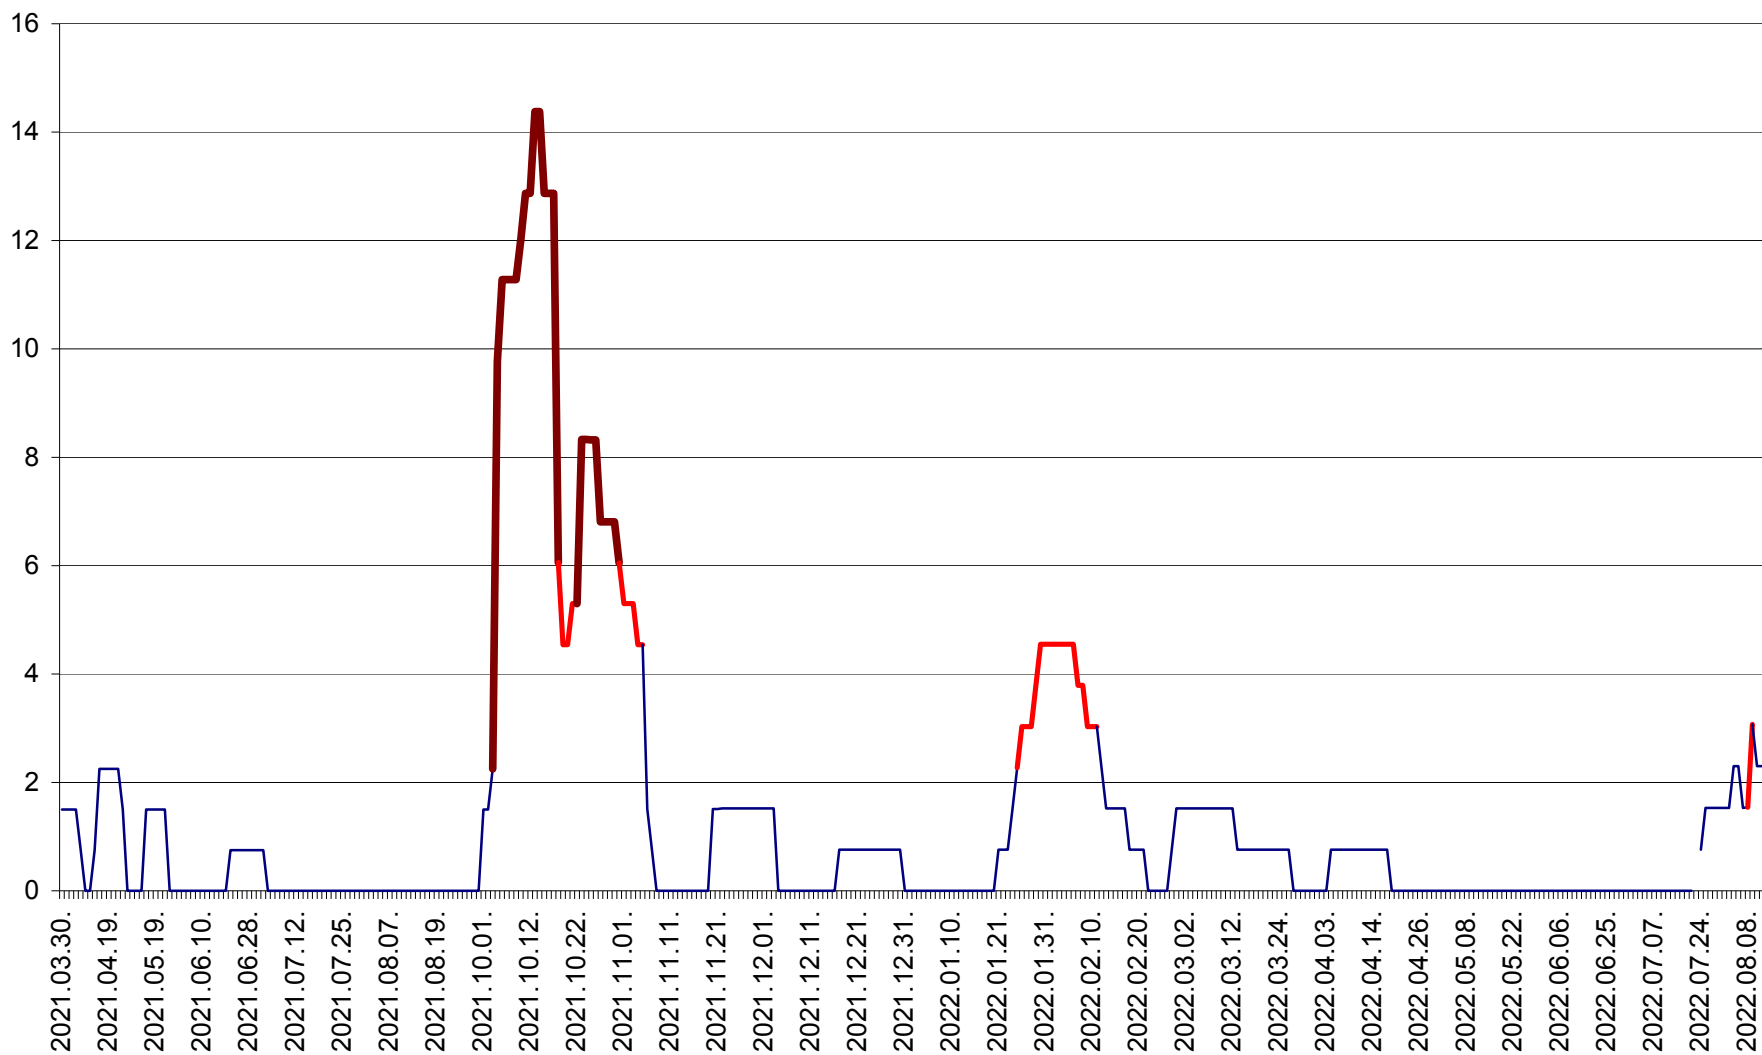

MĂRTINIȘ - Evolutia incidentei cumulate pe 14 zile la % de locuitori
2021.04.01. - 2022.08.11.

MEREȘTI - Evolutia incidentei cumulate pe 14 zile la ‰ de locuitori
2021.04.01. - 2022.08.11.

MUNICIPIUL MIERCUREA-CIUC - Evolutia incidentei cumulate pe 14 zile la ‰ de locuitori
2021.04.01. - 2022.08.11.

MIHĂILENI - Evolutia incidentei cumulate pe 14 zile la ‰ de locuitori
2021.04.01. - 2022.08.11.

MUGENI - Evolutia incidentei cumulate pe 14 zile la ‰ de locuitori
2021.04.01. - 2022.08.11.

OCLAND - Evolutia incidentei cumulate pe 14 zile la ‰ de locuitori
2021.04.01. - 2022.08.11.