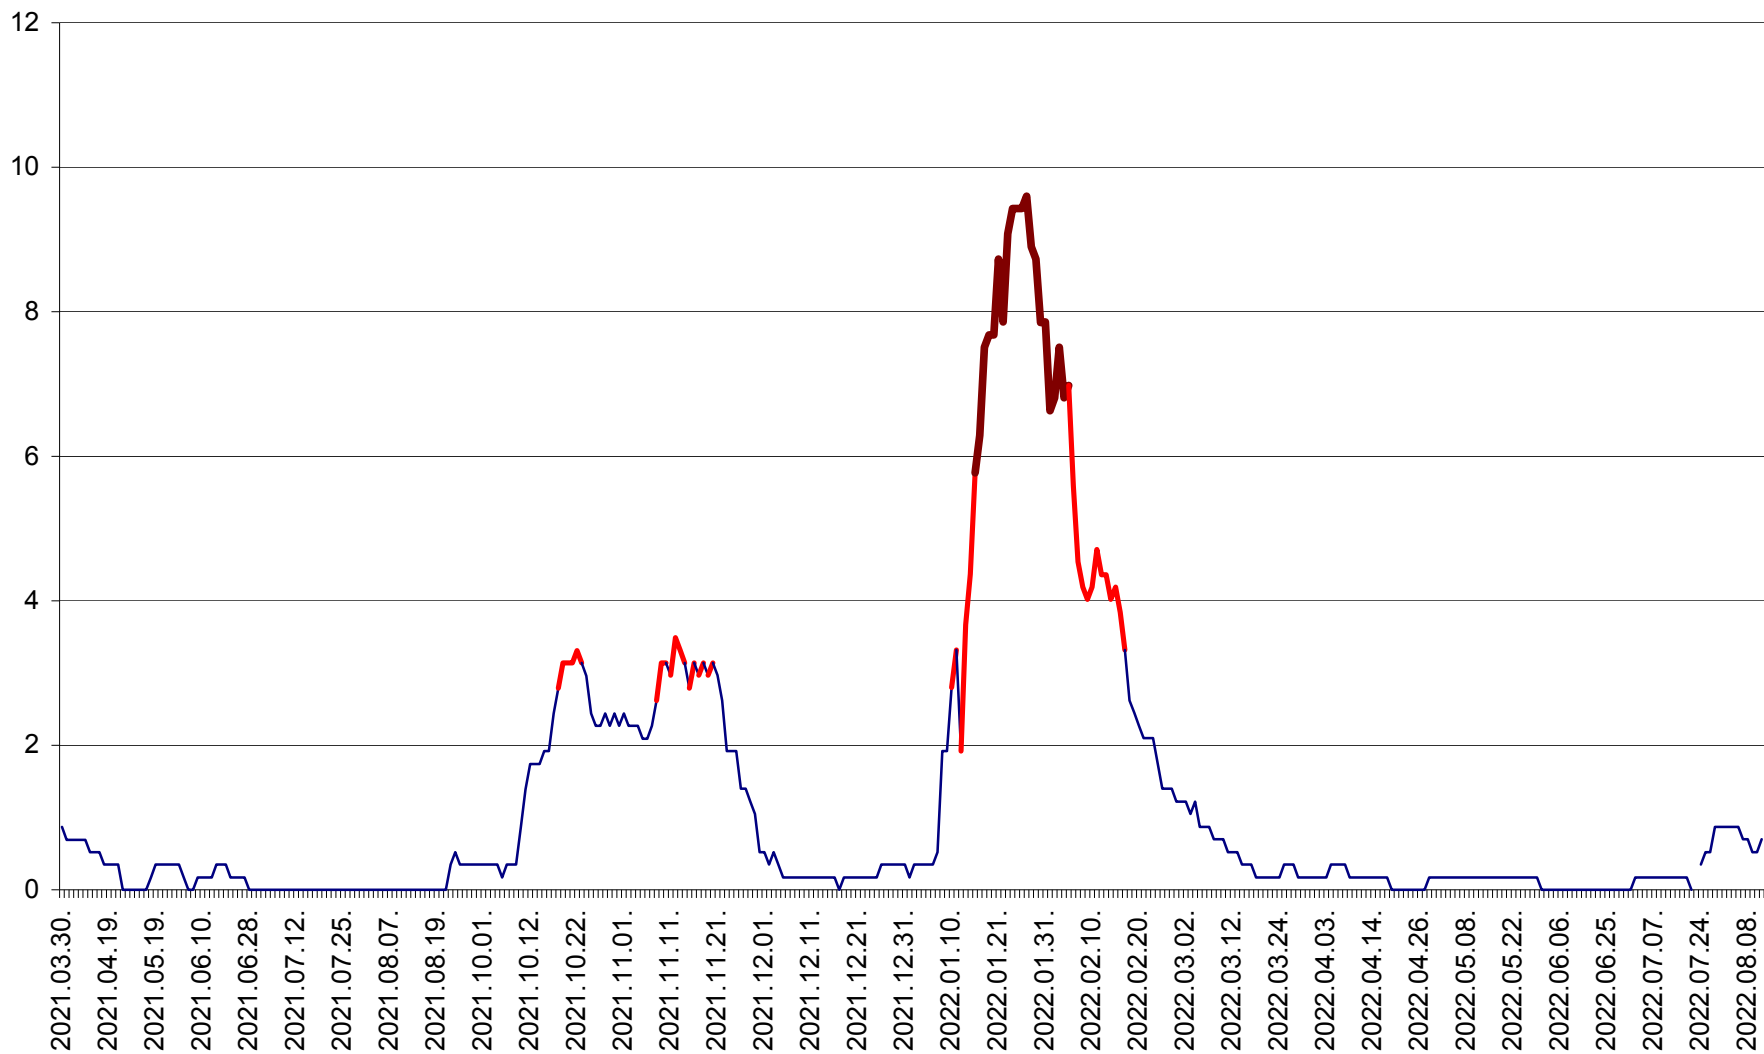

DÂRJIU - Evolutia incidentei cumulate pe 14 zile la ‰ de locuitori
2021.04.01. - 2022.08.11.

DEALU - Evolutia incidentei cumulate pe 14 zile la ‰ de locuitori
2021.04.01. - 2022.08.11.

DITRĂU - Evolutia incidentei cumulate pe 14 zile la ‰ de locuitori
2021.04.01. - 2022.08.11.

FELICENI - Evolutia incidentei cumulate pe 14 zile la % de locuitori
2021.04.01. - 2022.08.11.

FRUMOASA - Evolutia incidentei cumulate pe 14 zile la ‰ de locuitori
2021.04.01. - 2022.08.11.

GĂLĂUȚAȘ - Evoluția incidenței cumulate pe 14 zile la ‰ de locuitori
2021.04.01. - 2022.08.11.

MUNICIPIUL GHEORGHENI - Evolutia incidentei cumulate pe 14 zile la % de locuitori
2021.04.01. - 2022.08.11.

JOSENI - Evolutia incidentei cumulate pe 14 zile la ‰ de locuitori
2021.04.01. - 2022.08.11.

LĂZAREA - Evolutia incidentei cumulate pe 14 zile la % de locuitori
2021.04.01. - 2022.08.11.

LELICENI - Evolutia incidentei cumulate pe 14 zile la % de locuitori
2021.04.01. - 2022.08.11.

LUETA - Evolutia incidentei cumulate pe 14 zile la ‰ de locuitori
2021.04.01. - 2022.08.11.

LUNCA DE JOS - Evolutia incidentei cumulate pe 14 zile la ‰ de locuitori
2021.04.01. - 2022.08.11.