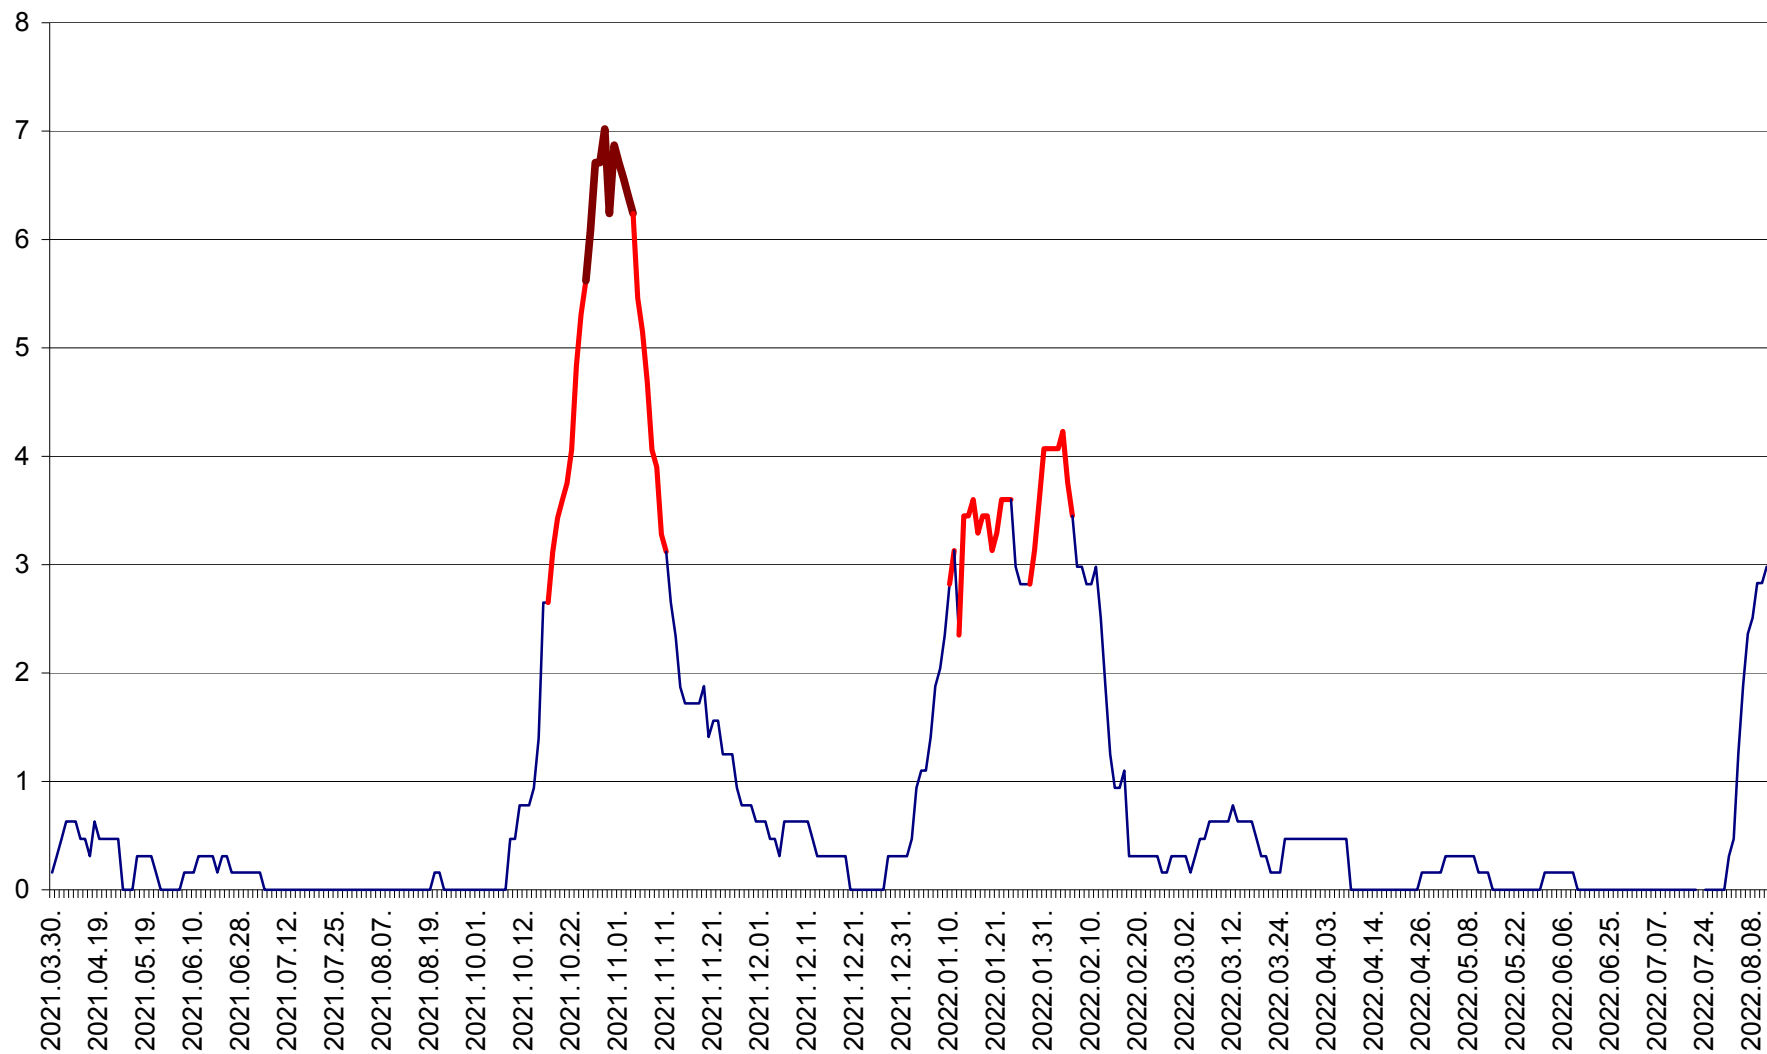

PLĂIEȘII DE JOS - Evoluția incidentei cumulate pe 14 zile la ‰ de locuitori
2021.04.01. - 2022.08.11.

PORUMBENI - Evolutia incidentei cumulate pe 14 zile la ‰ de locuitori
2021.04.01. - 2022.08.11.

PRAID - Evolutia incidentei cumulate pe 14 zile la ‰ de locuitori
2021.04.01. - 2022.08.11.

RACU - Evolutia incidentei cumulate pe 14 zile la ‰ de locuitori
2021.04.01. - 2022.08.11.

REMETEA - Evolutia incidentei cumulate pe 14 zile la % de locuitori
2021.04.01. - 2022.08.11.

SĂCEL - Evolutia incidentei cumulate pe 14 zile la ‰ de locuitori
2021.04.01. - 2022.08.11.