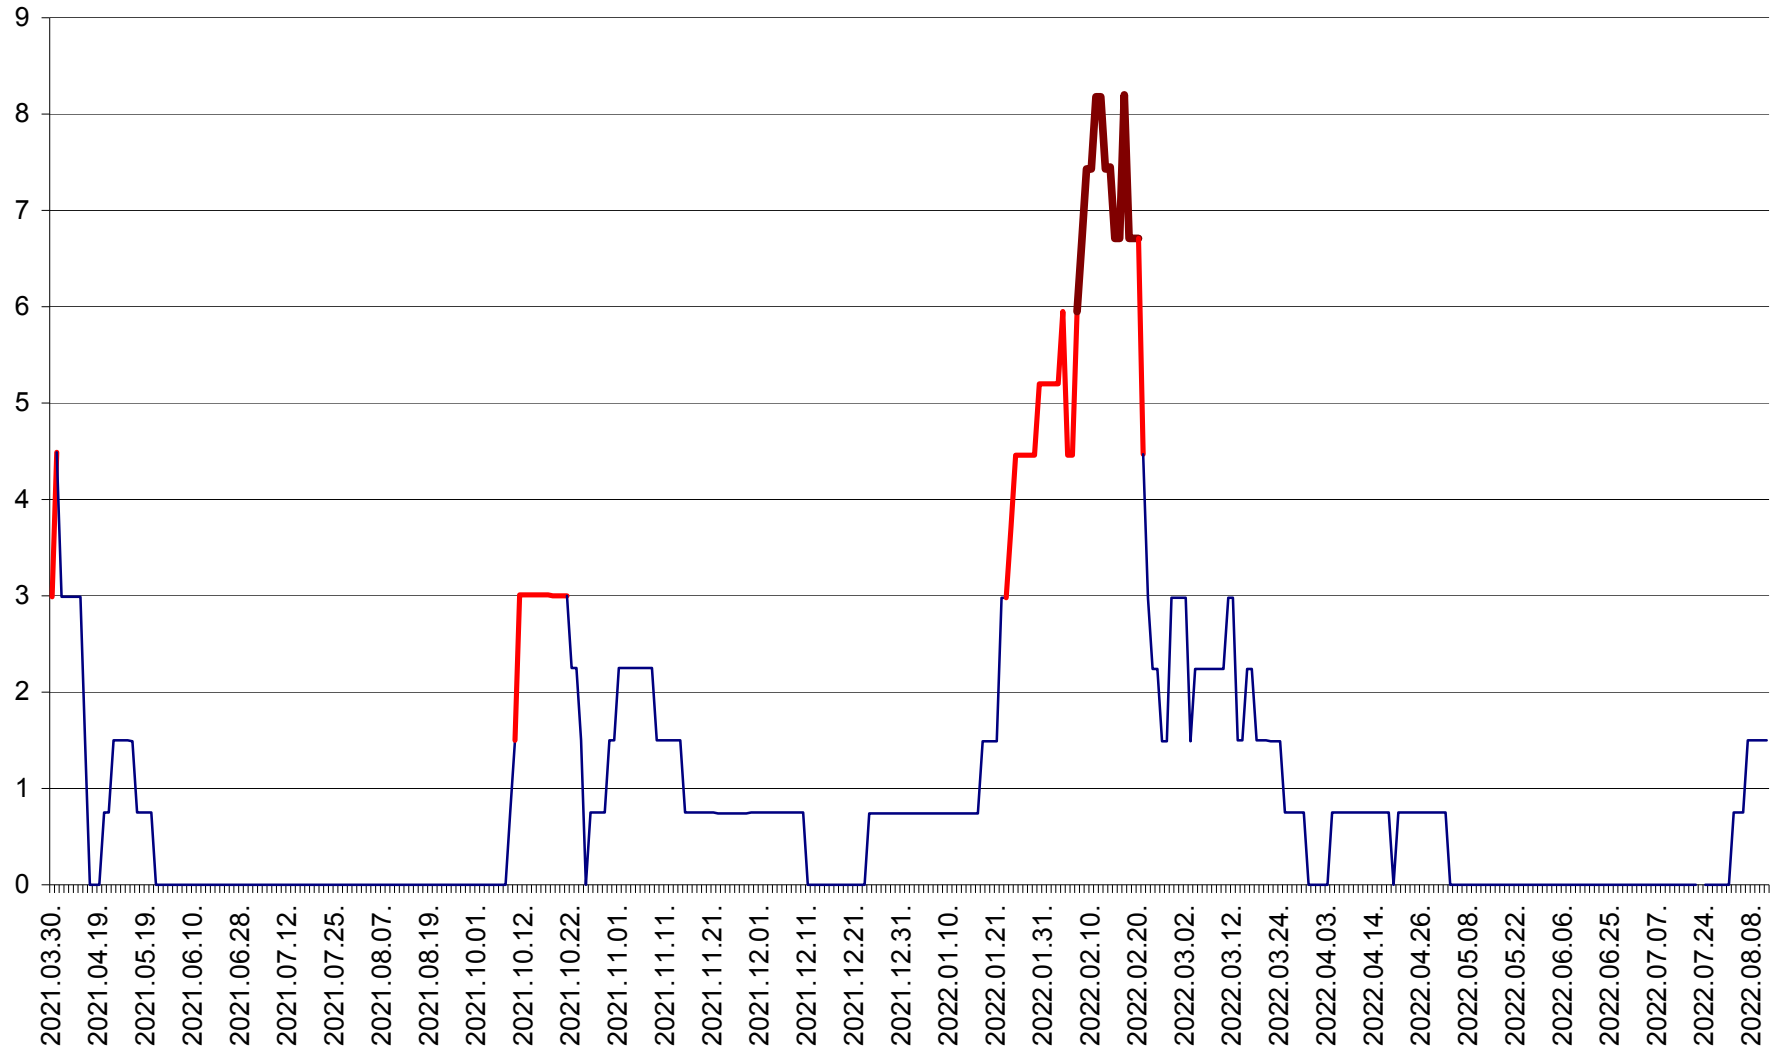

LELICENI - Evolutia incidentei cumulate pe 14 zile la % de locuitori
2021.04.01. - 2022.08.11.

LUETA - Evolutia incidentei cumulate pe 14 zile la ‰ de locuitori
2021.04.01. - 2022.08.11.

LUNCA DE JOS - Evolutia incidentei cumulate pe 14 zile la ‰ de locuitori
2021.04.01. - 2022.08.11.

LUNCA DE SUS - Evolutia incidentei cumulate pe 14 zile la ‰ de locuitori
2021.04.01. - 2022.08.11.

LUPENI - Evolutia incidentei cumulate pe 14 zile la ‰ de locuitori
2021.04.01. - 2022.08.11.

MĂDĂRAȘ - Evolutia incidentei cumulate pe 14 zile la ‰ de locuitori
2021.04.01. - 2022.08.11.

MĂRTINIȘ - Evolutia incidentei cumulate pe 14 zile la % de locuitori
2021.04.01. - 2022.08.11.

MEREȘTI - Evolutia incidentei cumulate pe 14 zile la ‰ de locuitori
2021.04.01. - 2022.08.11.

MUNICIPIUL MIERCUREA-CIUC - Evolutia incidentei cumulate pe 14 zile la ‰ de locuitori
2021.04.01. - 2022.08.11.