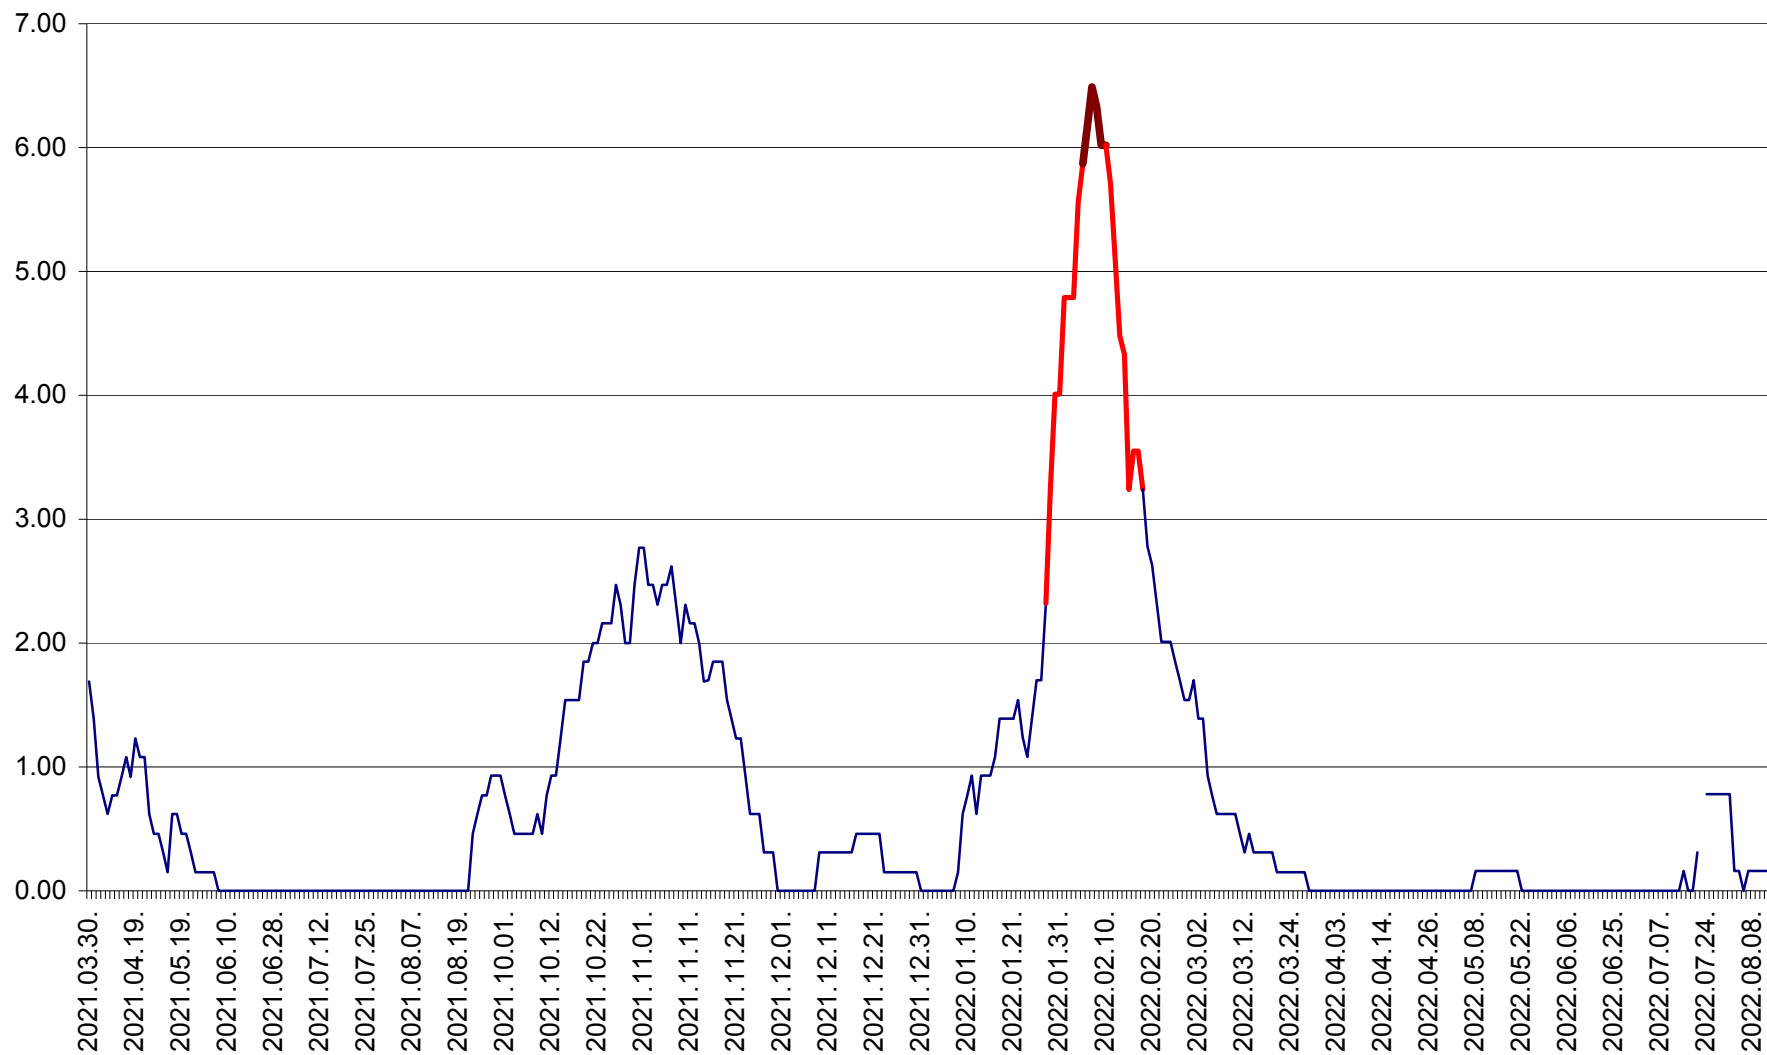

ORAȘ BĂLAN - Evoluția incidenței cumulate pe 14 zile la ‰ de locuitori
2021.04.01. - 2022.08.11.

BILBOR - Evolutia incidentei cumulate pe 14 zile la ‰ de locuitori
2021.04.01. - 2022.08.11.

ORAȘ BORSEC - Evolutia incidentei cumulate pe 14 zile la ‰ de locuitori
2021.04.01. - 2022.08.11.

BRĂDEȘTI - Evolutia incidentei cumulate pe 14 zile la ‰ de locuitori
2021.04.01. - 2022.08.11.

CĂPÂLNIȚA - Evoluția incidenței cumulate pe 14 zile la ‰ de locuitori
2021.04.01. - 2022.08.11.

CÂRȚA - Evolutia incidentei cumulate pe 14 zile la ‰ de locuitori
2021.04.01. - 2022.08.11.

CICEU - Evolutia incidentei cumulate pe 14 zile la ‰ de locuitori
2021.04.01. - 2022.08.11.

CIUCSÂNGEORGIU - Evolutia incidentei cumulate pe 14 zile la ‰ de locuitori
2021.04.01. - 2022.08.11.

CIUMANI - Evolutia incidentei cumulate pe 14 zile la ‰ de locuitori
2021.04.01. - 2022.08.11.

CORBU - Evolutia incidentei cumulate pe 14 zile la ‰ de locuitori
2021.04.01. - 2022.08.11.

CORUND - Evolutia incidentei cumulate pe 14 zile la ‰ de locuitori
2021.04.01. - 2022.08.11.

COZMENI - Evolutia incidentei cumulate pe 14 zile la ‰ de locuitori
2021.04.01. - 2022.08.11.