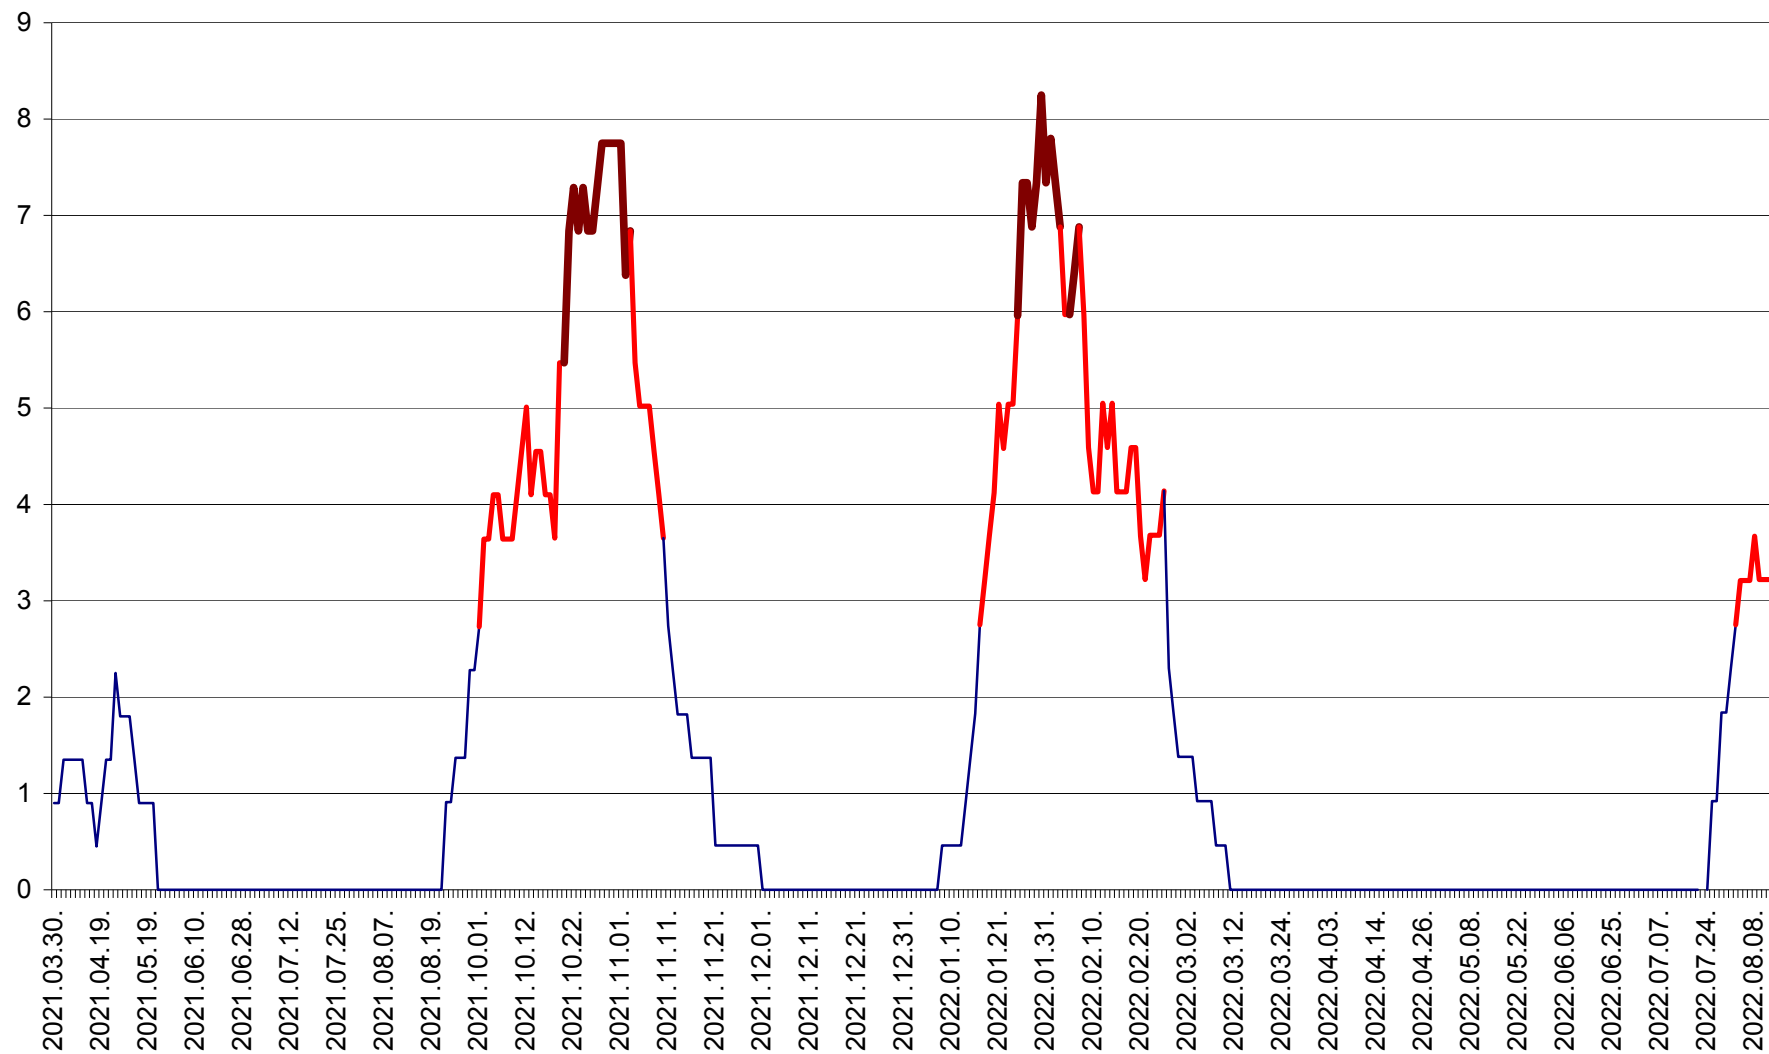

RACU - Evolutia incidentei cumulate pe 14 zile la ‰ de locuitori
2021.04.01. - 2022.08.11.

REMETEA - Evolutia incidentei cumulate pe 14 zile la % de locuitori
2021.04.01. - 2022.08.11.

SĂCEL - Evolutia incidentei cumulate pe 14 zile la ‰ de locuitori
2021.04.01. - 2022.08.11.

SÂNCRĂIENI - Evolutia incidentei cumulate pe 14 zile la ‰ de locuitori
2021.04.01. - 2022.08.11.

SÂNDOMINIC - Evolutia incidentei cumulate pe 14 zile la ‰ de locuitori
2021.04.01. - 2022.08.11.

SÂNMARTIN - Evolutia incidentei cumulate pe 14 zile la ‰ de locuitori
2021.04.01. - 2022.08.11.

SÂNSIMION - Evolutia incidentei cumulate pe 14 zile la ‰ de locuitori
2021.04.01. - 2022.08.11.

SÂNTIMBRU - Evolutia incidentei cumulate pe 14 zile la ‰ de locuitori
2021.04.01. - 2022.08.11.

SĂRMAȘ - Evolutia incidentei cumulate pe 14 zile la ‰ de locuitori
2021.04.01. - 2022.08.11.