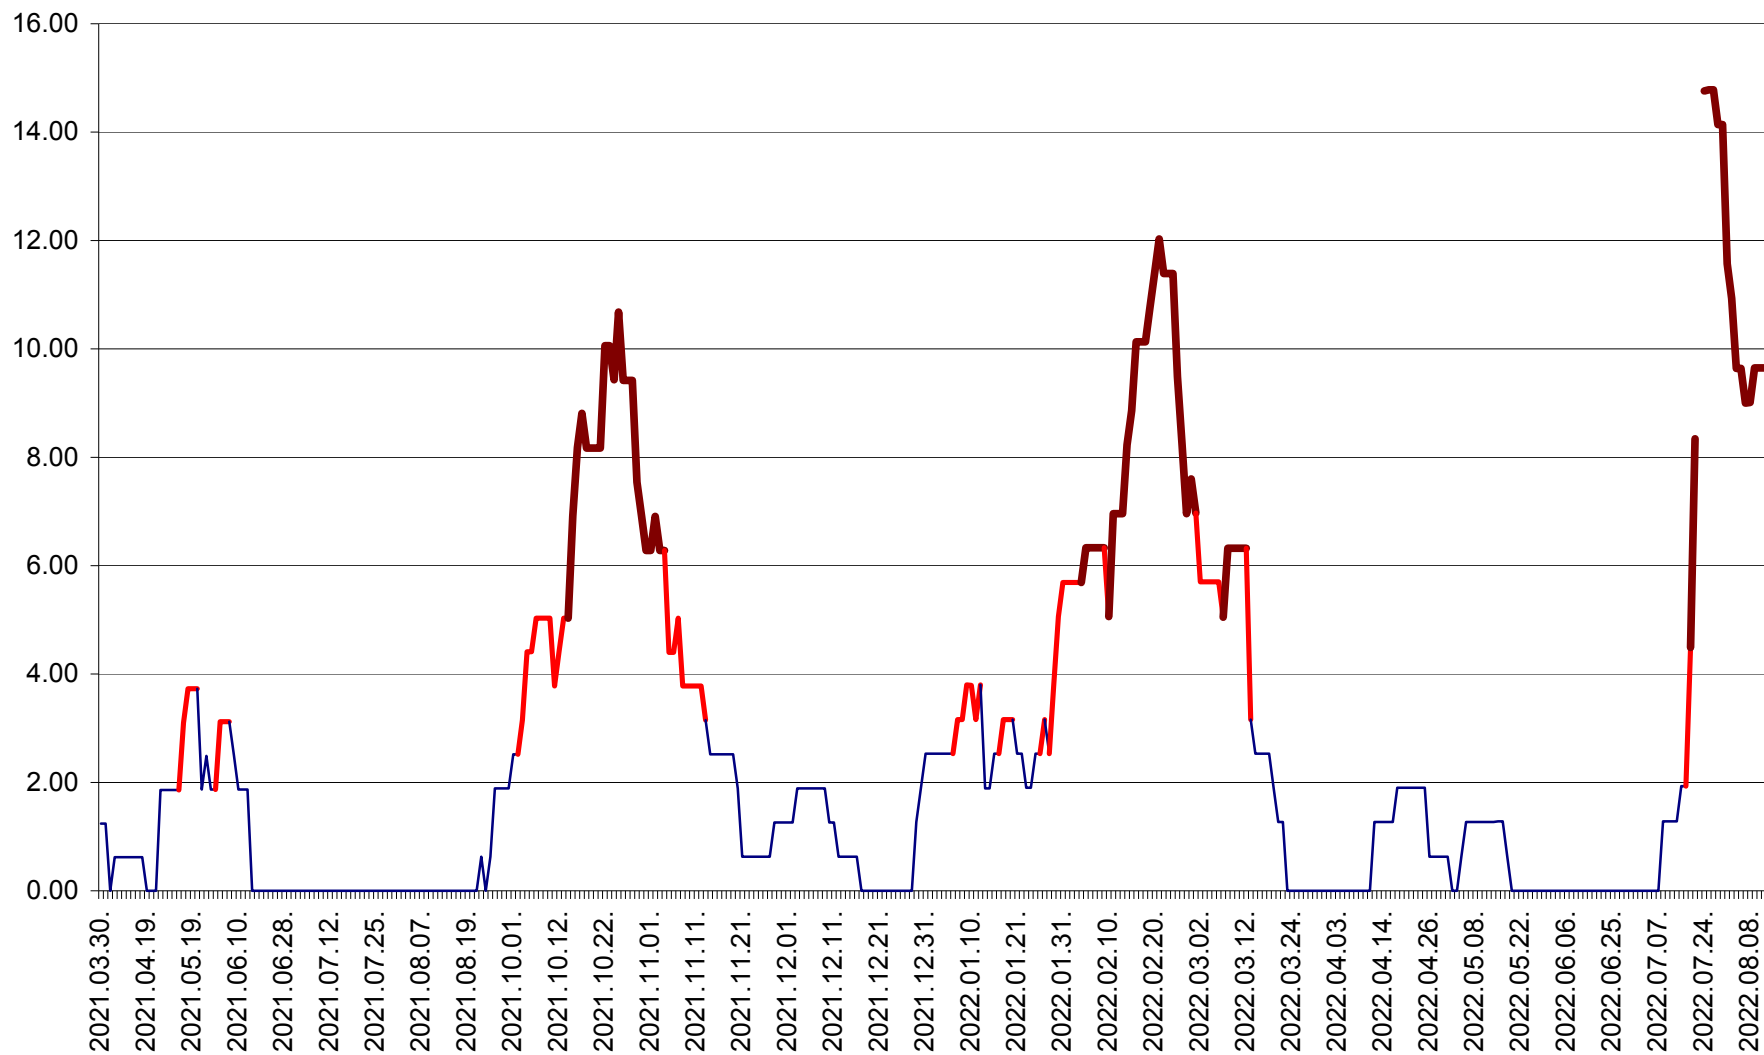

ATID - Evolutia incidentei cumulate pe 14 zile la % de locuitori
2021.04.01. - 2022.08.11.

AVRĂMEȘTI - Evolutia incidentei cumulate pe 14 zile la ‰ de locuitori
2021.04.01. - 2022.08.11.

ORAȘ BĂILE TUȘNAD - Evolutia incidentei cumulate pe 14 zile la ‰ de locuitori
2021.04.01. - 2022.08.11.

ORAȘ BĂLAN - Evoluția incidenței cumulate pe 14 zile la ‰ de locuitori
2021.04.01. - 2022.08.11.

BILBOR - Evolutia incidentei cumulate pe 14 zile la ‰ de locuitori
2021.04.01. - 2022.08.11.

ORAȘ BORSEC - Evolutia incidentei cumulate pe 14 zile la ‰ de locuitori
2021.04.01. - 2022.08.11.

BRĂDEȘTI - Evolutia incidentei cumulate pe 14 zile la ‰ de locuitori
2021.04.01. - 2022.08.11.

CĂPÂLNIȚA - Evoluția incidenței cumulate pe 14 zile la ‰ de locuitori
2021.04.01. - 2022.08.11.

CÂRȚA - Evolutia incidentei cumulate pe 14 zile la ‰ de locuitori
2021.04.01. - 2022.08.11.