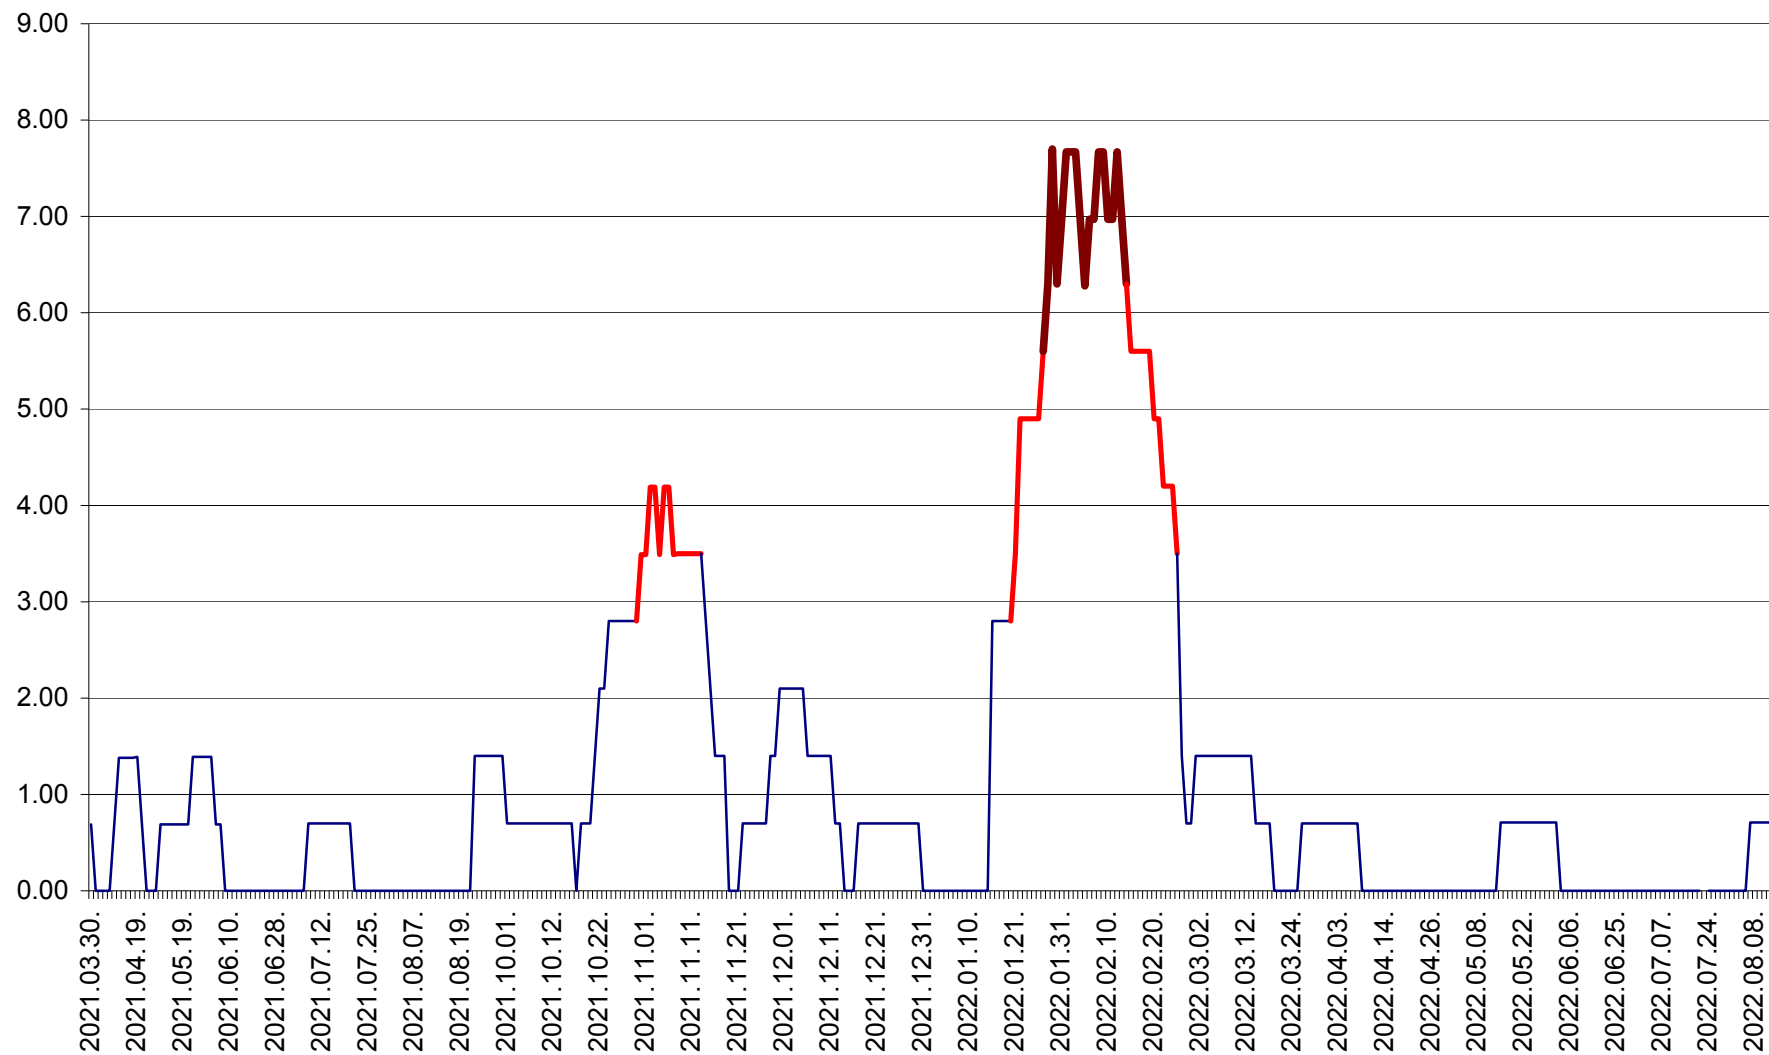

ORAȘ BĂLAN - Evoluția incidenței cumulate pe 14 zile la ‰ de locuitori
2021.04.01. - 2022.08.11.

BILBOR - Evolutia incidentei cumulate pe 14 zile la ‰ de locuitori
2021.04.01. - 2022.08.11.

ORAȘ BORSEC - Evolutia incidentei cumulate pe 14 zile la ‰ de locuitori
2021.04.01. - 2022.08.11.

BRĂDEȘTI - Evolutia incidentei cumulate pe 14 zile la ‰ de locuitori
2021.04.01. - 2022.08.11.

CĂPÂLNIȚA - Evoluția incidenței cumulate pe 14 zile la ‰ de locuitori
2021.04.01. - 2022.08.11.

CÂRȚA - Evolutia incidentei cumulate pe 14 zile la ‰ de locuitori
2021.04.01. - 2022.08.11.

CICEU - Evolutia incidentei cumulate pe 14 zile la ‰ de locuitori
2021.04.01. - 2022.08.11.

CIUCSÂNGEORGIU - Evolutia incidentei cumulate pe 14 zile la ‰ de locuitori
2021.04.01. - 2022.08.11.

CIUMANI - Evolutia incidentei cumulate pe 14 zile la ‰ de locuitori
2021.04.01. - 2022.08.11.

CORBU - Evolutia incidentei cumulate pe 14 zile la ‰ de locuitori
2021.04.01. - 2022.08.11.

CORUND - Evolutia incidentei cumulate pe 14 zile la ‰ de locuitori
2021.04.01. - 2022.08.11.

COZMENI - Evolutia incidentei cumulate pe 14 zile la ‰ de locuitori
2021.04.01. - 2022.08.11.