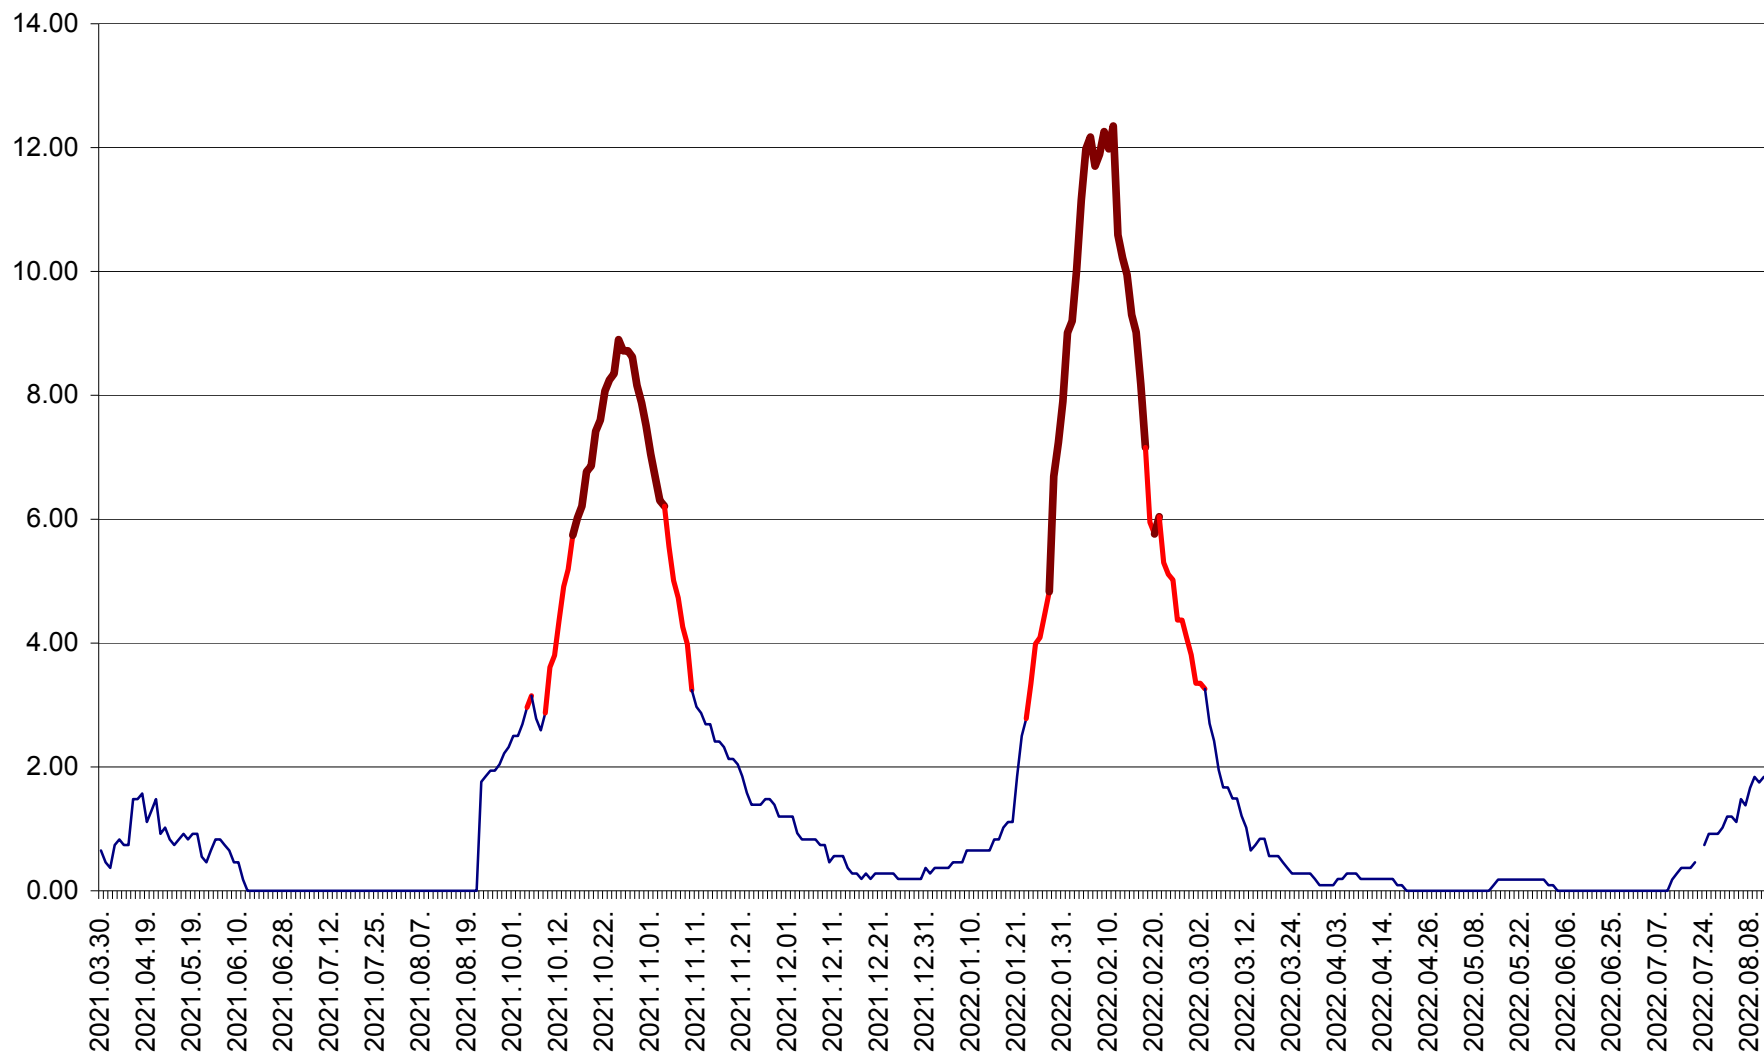

CICEU - Evolutia incidentei cumulate pe 14 zile la ‰ de locuitori
2021.04.01. - 2022.08.11.

CIUCSÂNGEORGIU - Evolutia incidentei cumulate pe 14 zile la ‰ de locuitori
2021.04.01. - 2022.08.11.

CIUMANI - Evolutia incidentei cumulate pe 14 zile la ‰ de locuitori
2021.04.01. - 2022.08.11.

CORBU - Evolutia incidentei cumulate pe 14 zile la ‰ de locuitori
2021.04.01. - 2022.08.11.

CORUND - Evolutia incidentei cumulate pe 14 zile la ‰ de locuitori
2021.04.01. - 2022.08.11.

COZMENI - Evolutia incidentei cumulate pe 14 zile la ‰ de locuitori
2021.04.01. - 2022.08.11.

ORAȘ CRISTURU SECUIESC - Evolutia incidentei cumulate pe 14 zile la ‰ de locuitori
2021.04.01. - 2022.08.11.

DĂNEȘTI - Evolutia incidentei cumulate pe 14 zile la ‰ de locuitori
2021.04.01. - 2022.08.11.

DÂRJIU - Evolutia incidentei cumulate pe 14 zile la ‰ de locuitori
2021.04.01. - 2022.08.11.

DEALU - Evolutia incidentei cumulate pe 14 zile la ‰ de locuitori
2021.04.01. - 2022.08.11.

DITRĂU - Evolutia incidentei cumulate pe 14 zile la ‰ de locuitori
2021.04.01. - 2022.08.11.