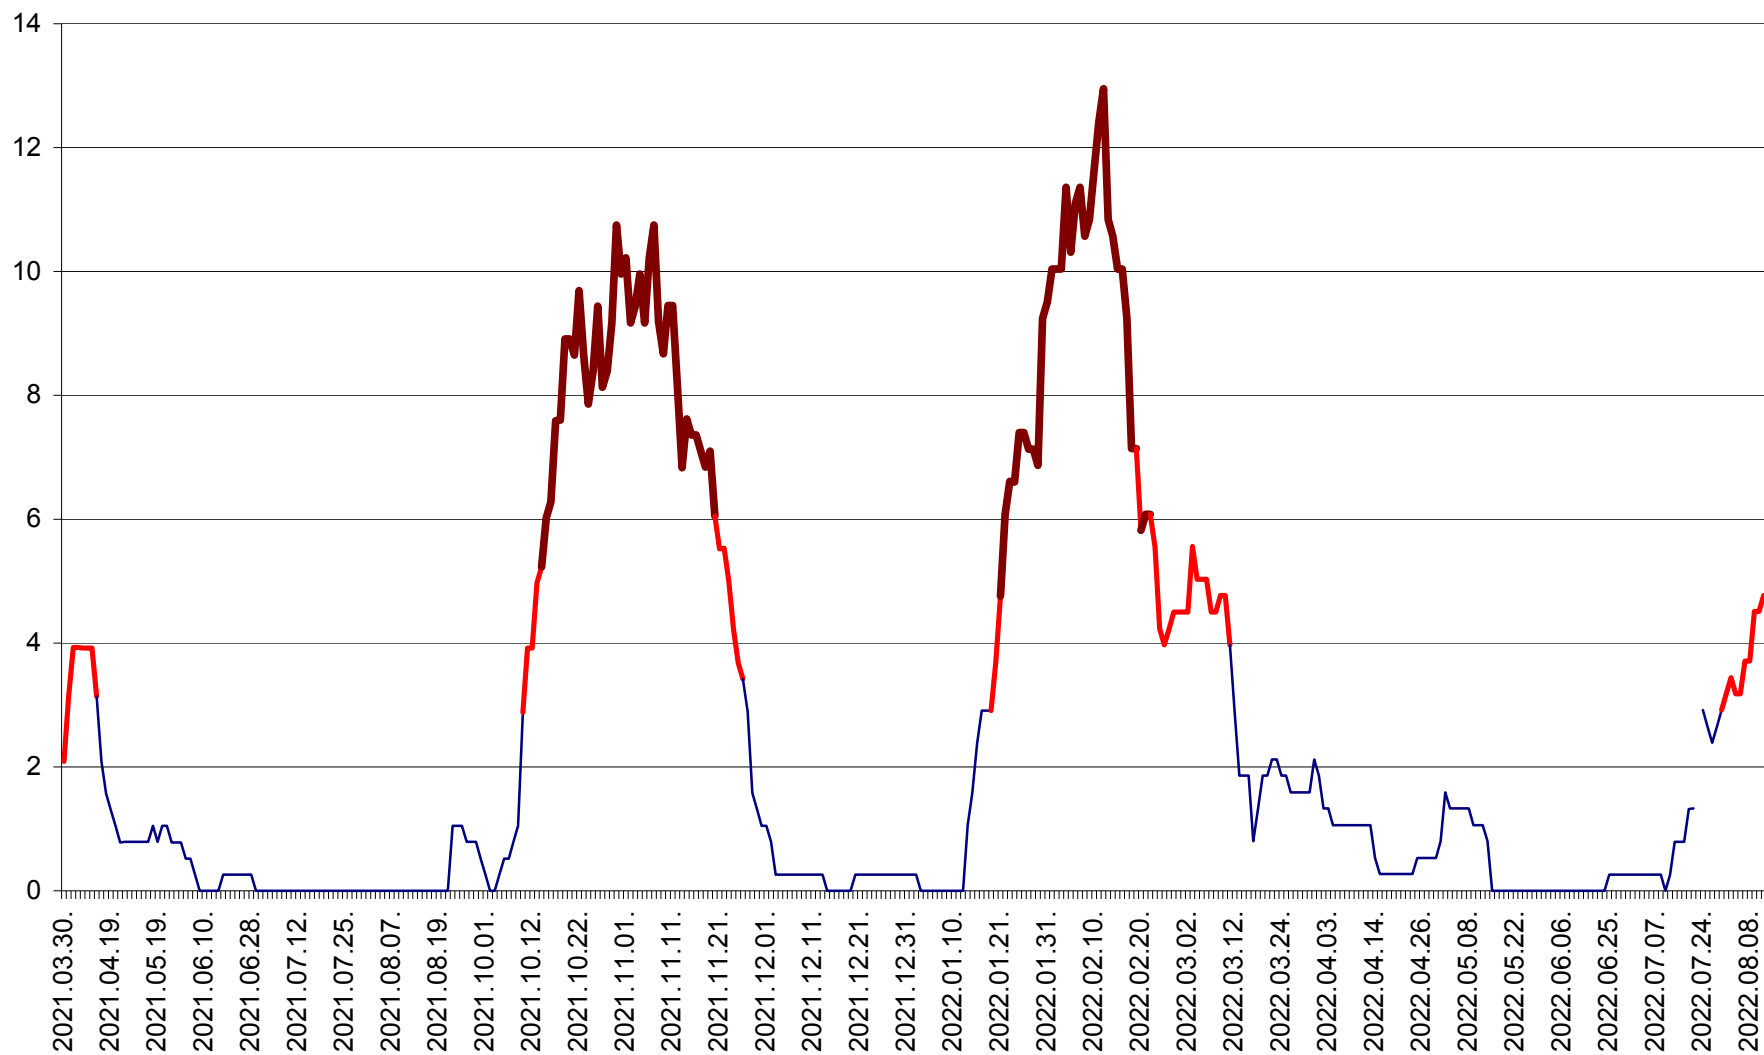

RACU - Evolutia incidentei cumulate pe 14 zile la ‰ de locuitori
2021.04.01. - 2022.08.11.

REMETEA - Evolutia incidentei cumulate pe 14 zile la % de locuitori
2021.04.01. - 2022.08.11.

SĂCEL - Evolutia incidentei cumulate pe 14 zile la ‰ de locuitori
2021.04.01. - 2022.08.11.

SÂNCRĂIENI - Evolutia incidentei cumulate pe 14 zile la ‰ de locuitori
2021.04.01. - 2022.08.11.

SÂNDOMINIC - Evolutia incidentei cumulate pe 14 zile la ‰ de locuitori
2021.04.01. - 2022.08.11.

SÂNMARTIN - Evolutia incidentei cumulate pe 14 zile la ‰ de locuitori
2021.04.01. - 2022.08.11.

SÂNSIMION - Evolutia incidentei cumulate pe 14 zile la ‰ de locuitori
2021.04.01. - 2022.08.11.

SÂNTIMBRU - Evolutia incidentei cumulate pe 14 zile la ‰ de locuitori
2021.04.01. - 2022.08.11.

SĂRMAȘ - Evolutia incidentei cumulate pe 14 zile la ‰ de locuitori
2021.04.01. - 2022.08.11.