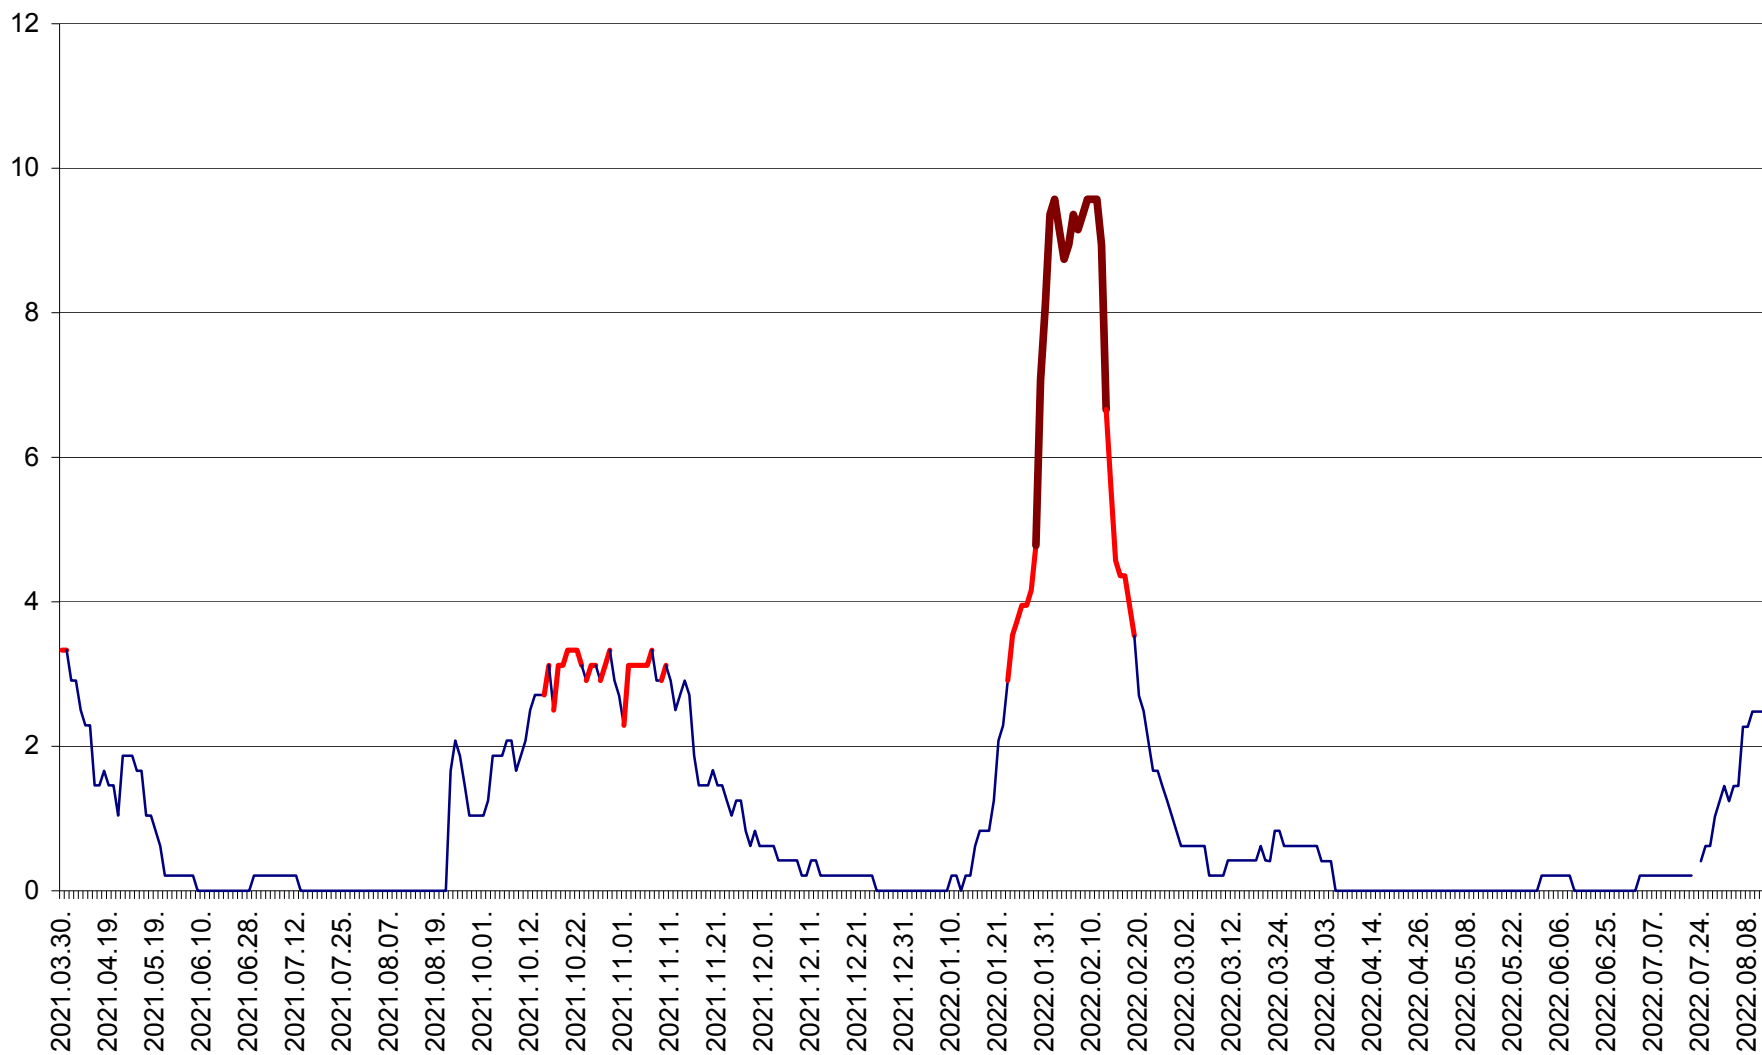

MUNICIPIUL GHEORGHENI - Evolutia incidentei cumulate pe 14 zile la % de locuitori
2021.04.01. - 2022.08.11.

JOSENI - Evolutia incidentei cumulate pe 14 zile la ‰ de locuitori
2021.04.01. - 2022.08.11.

LĂZAREA - Evolutia incidentei cumulate pe 14 zile la % de locuitori
2021.04.01. - 2022.08.11.

LELICENI - Evolutia incidentei cumulate pe 14 zile la % de locuitori
2021.04.01. - 2022.08.11.

LUETA - Evolutia incidentei cumulate pe 14 zile la ‰ de locuitori
2021.04.01. - 2022.08.11.

LUNCA DE JOS - Evolutia incidentei cumulate pe 14 zile la ‰ de locuitori
2021.04.01. - 2022.08.11.

LUNCA DE SUS - Evolutia incidentei cumulate pe 14 zile la ‰ de locuitori
2021.04.01. - 2022.08.11.

LUPENI - Evolutia incidentei cumulate pe 14 zile la ‰ de locuitori
2021.04.01. - 2022.08.11.

MĂDĂRAȘ - Evolutia incidentei cumulate pe 14 zile la ‰ de locuitori
2021.04.01. - 2022.08.11.