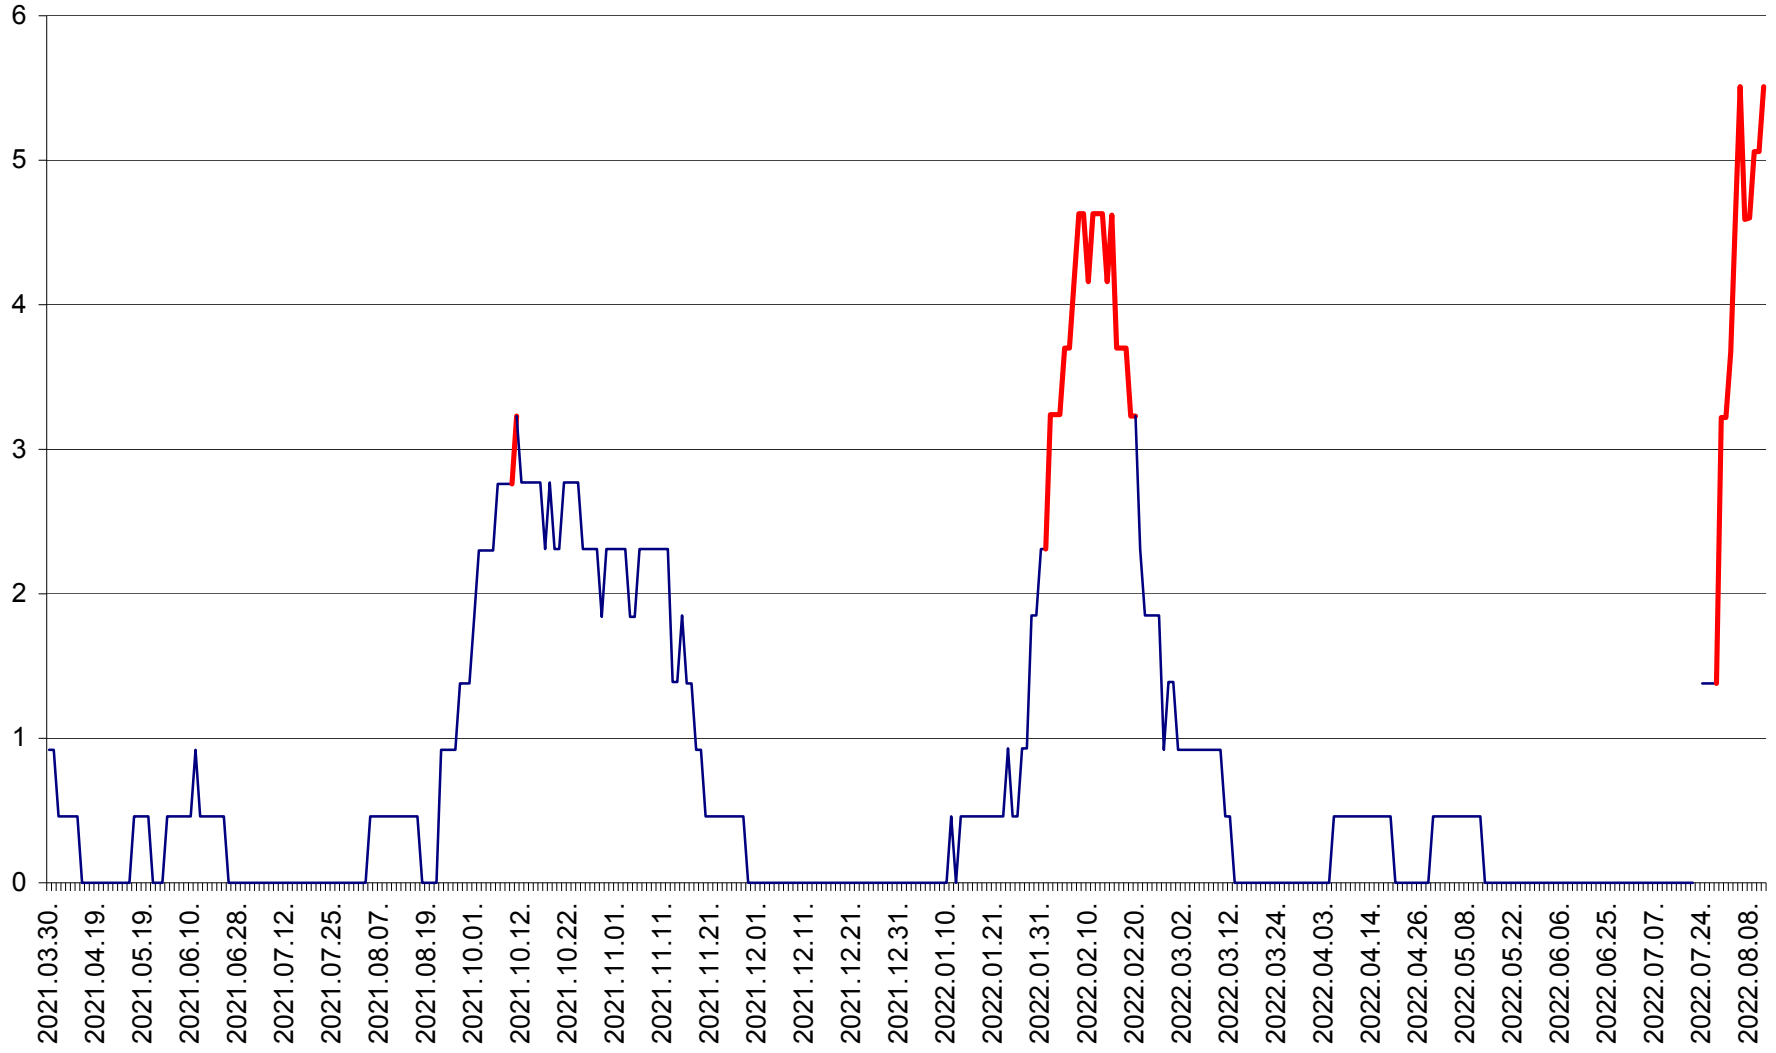

ULIEȘ - Evoluția incidenței cumulate pe 14 zile la ‰ de locuitori
2021.04.01. - 2022.08.11.