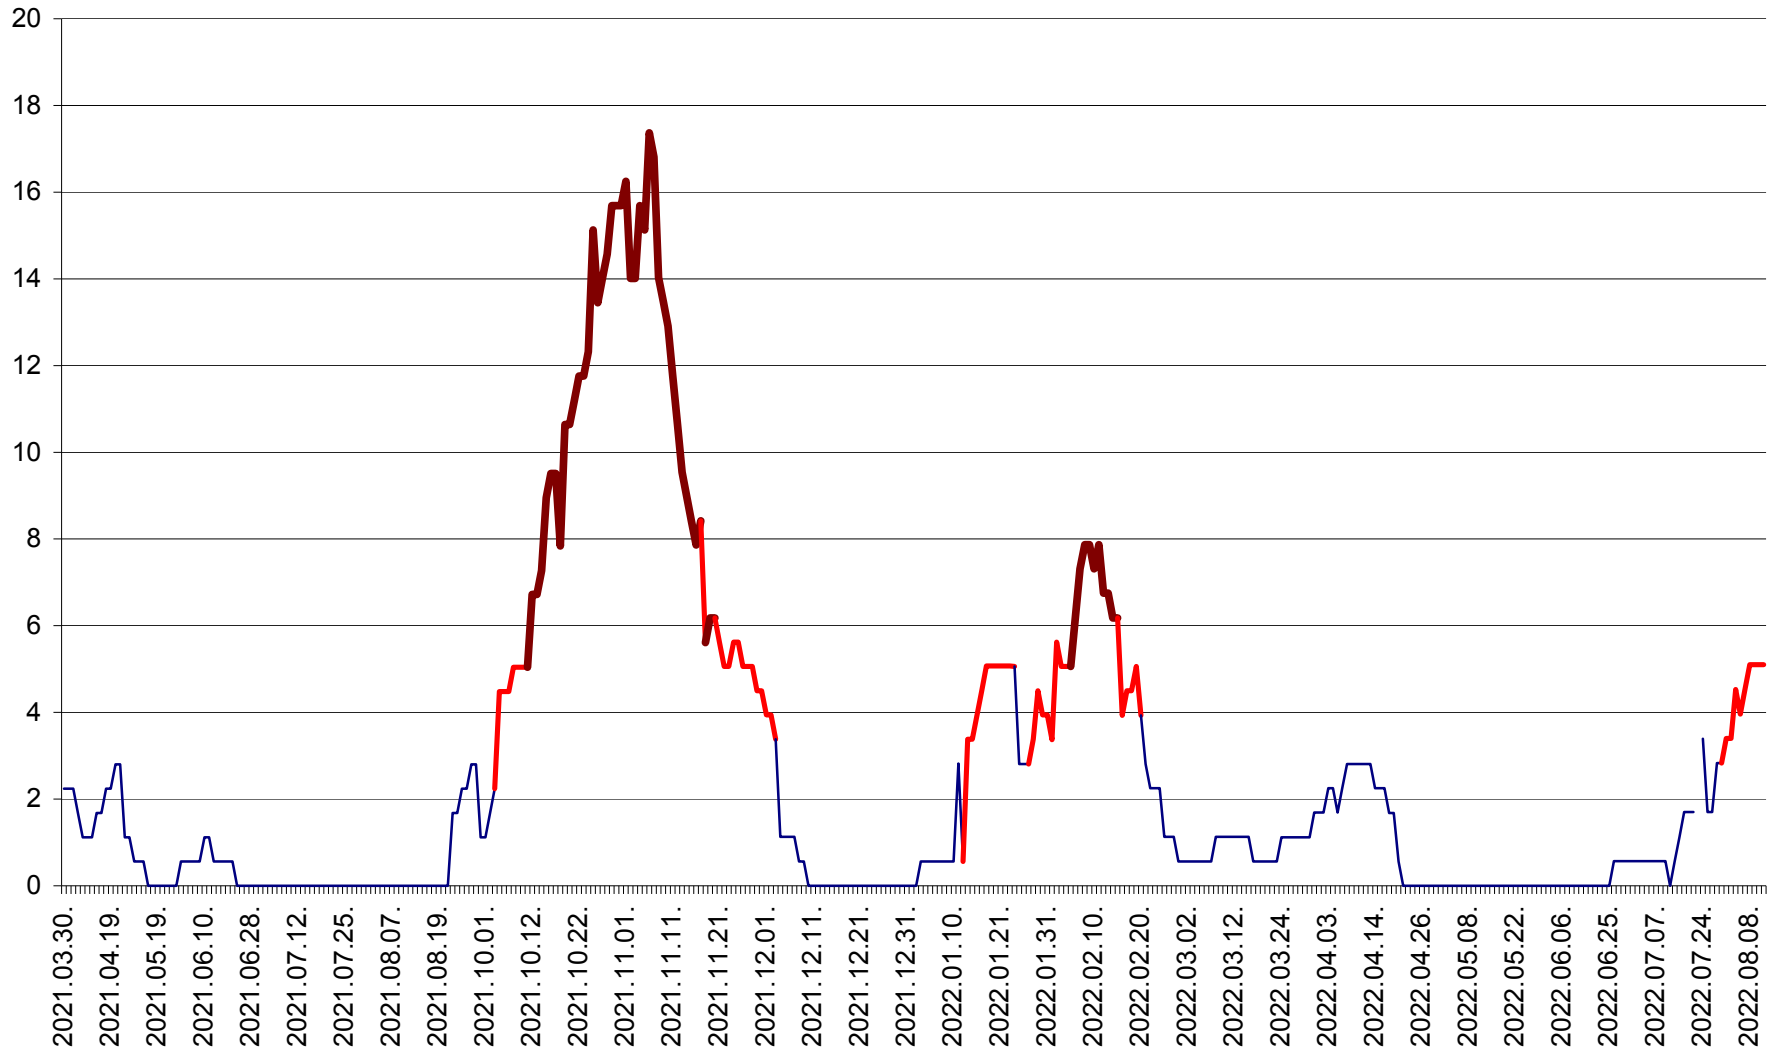

SÂNSIMION - Evolutia incidentei cumulate pe 14 zile la ‰ de locuitori
2021.04.01. - 2022.08.11.

SÂNTIMBRU - Evolutia incidentei cumulate pe 14 zile la ‰ de locuitori
2021.04.01. - 2022.08.11.

SĂRMAȘ - Evolutia incidentei cumulate pe 14 zile la ‰ de locuitori
2021.04.01. - 2022.08.11.

SATU MARE - Evolutia incidentei cumulate pe 14 zile la ‰ de locuitori
2021.04.01. - 2022.08.11.

SECUIENI - Evolutia incidentei cumulate pe 14 zile la % de locuitori
2021.04.01. - 2022.08.11.

SICULENI - Evolutia incidentei cumulate pe 14 zile la ‰ de locuitori
2021.04.01. - 2022.08.11.

ȘIMONEȘTI - Evolutia incidentei cumulate pe 14 zile la ‰ de locuitori
2021.04.01. - 2022.08.11.

SUBCETATE - Evolutia incidentei cumulate pe 14 zile la ‰ de locuitori
2021.04.01. - 2022.08.11.

SUSENI - Evolutia incidentei cumulate pe 14 zile la ‰ de locuitori
2021.04.01. - 2022.08.11.