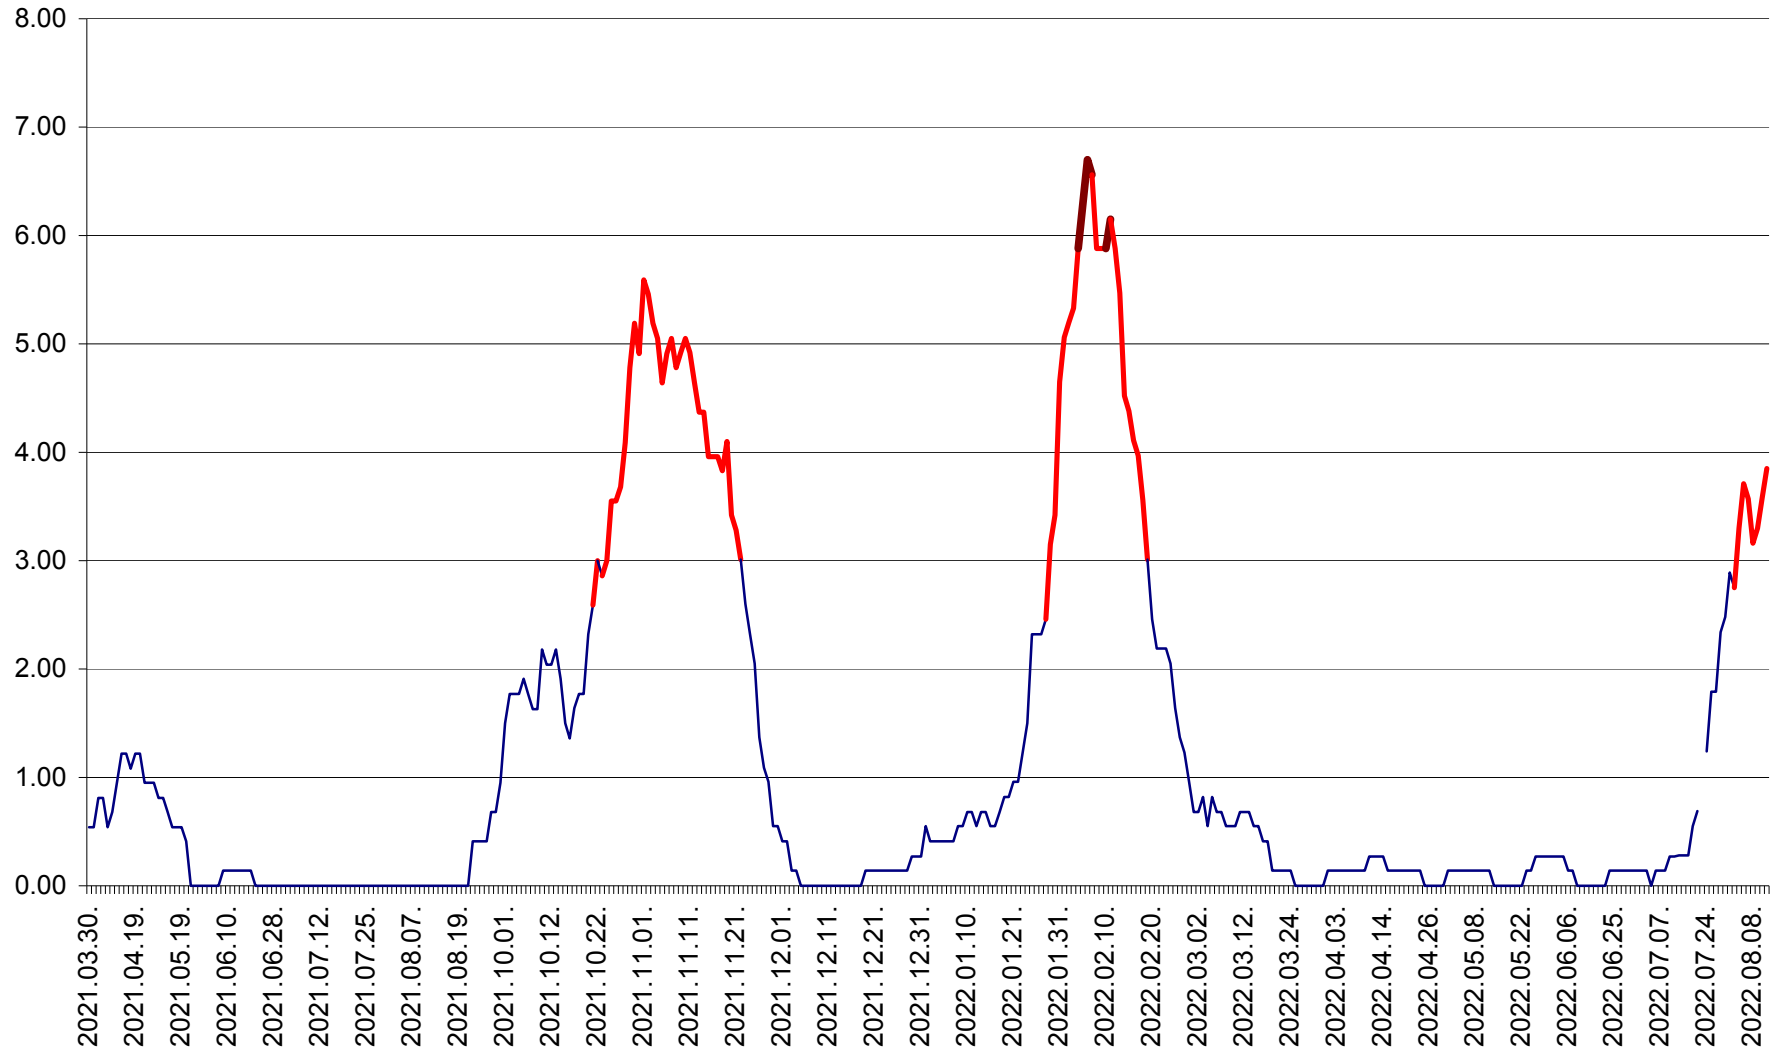

ATID - Evolutia incidentei cumulate pe 14 zile la % de locuitori
2021.04.01. - 2022.08.11.

AVRĂMEȘTI - Evolutia incidentei cumulate pe 14 zile la ‰ de locuitori
2021.04.01. - 2022.08.11.

ORAȘ BĂILE TUȘNAD - Evolutia incidentei cumulate pe 14 zile la ‰ de locuitori
2021.04.01. - 2022.08.11.

ORAȘ BĂLAN - Evoluția incidenței cumulate pe 14 zile la ‰ de locuitori
2021.04.01. - 2022.08.11.

BILBOR - Evolutia incidentei cumulate pe 14 zile la ‰ de locuitori
2021.04.01. - 2022.08.11.

ORAȘ BORSEC - Evolutia incidentei cumulate pe 14 zile la ‰ de locuitori
2021.04.01. - 2022.08.11.

BRĂDEȘTI - Evolutia incidentei cumulate pe 14 zile la ‰ de locuitori
2021.04.01. - 2022.08.11.

CĂPÂLNIȚA - Evoluția incidenței cumulate pe 14 zile la ‰ de locuitori
2021.04.01. - 2022.08.11.

CÂRȚA - Evolutia incidentei cumulate pe 14 zile la ‰ de locuitori
2021.04.01. - 2022.08.11.