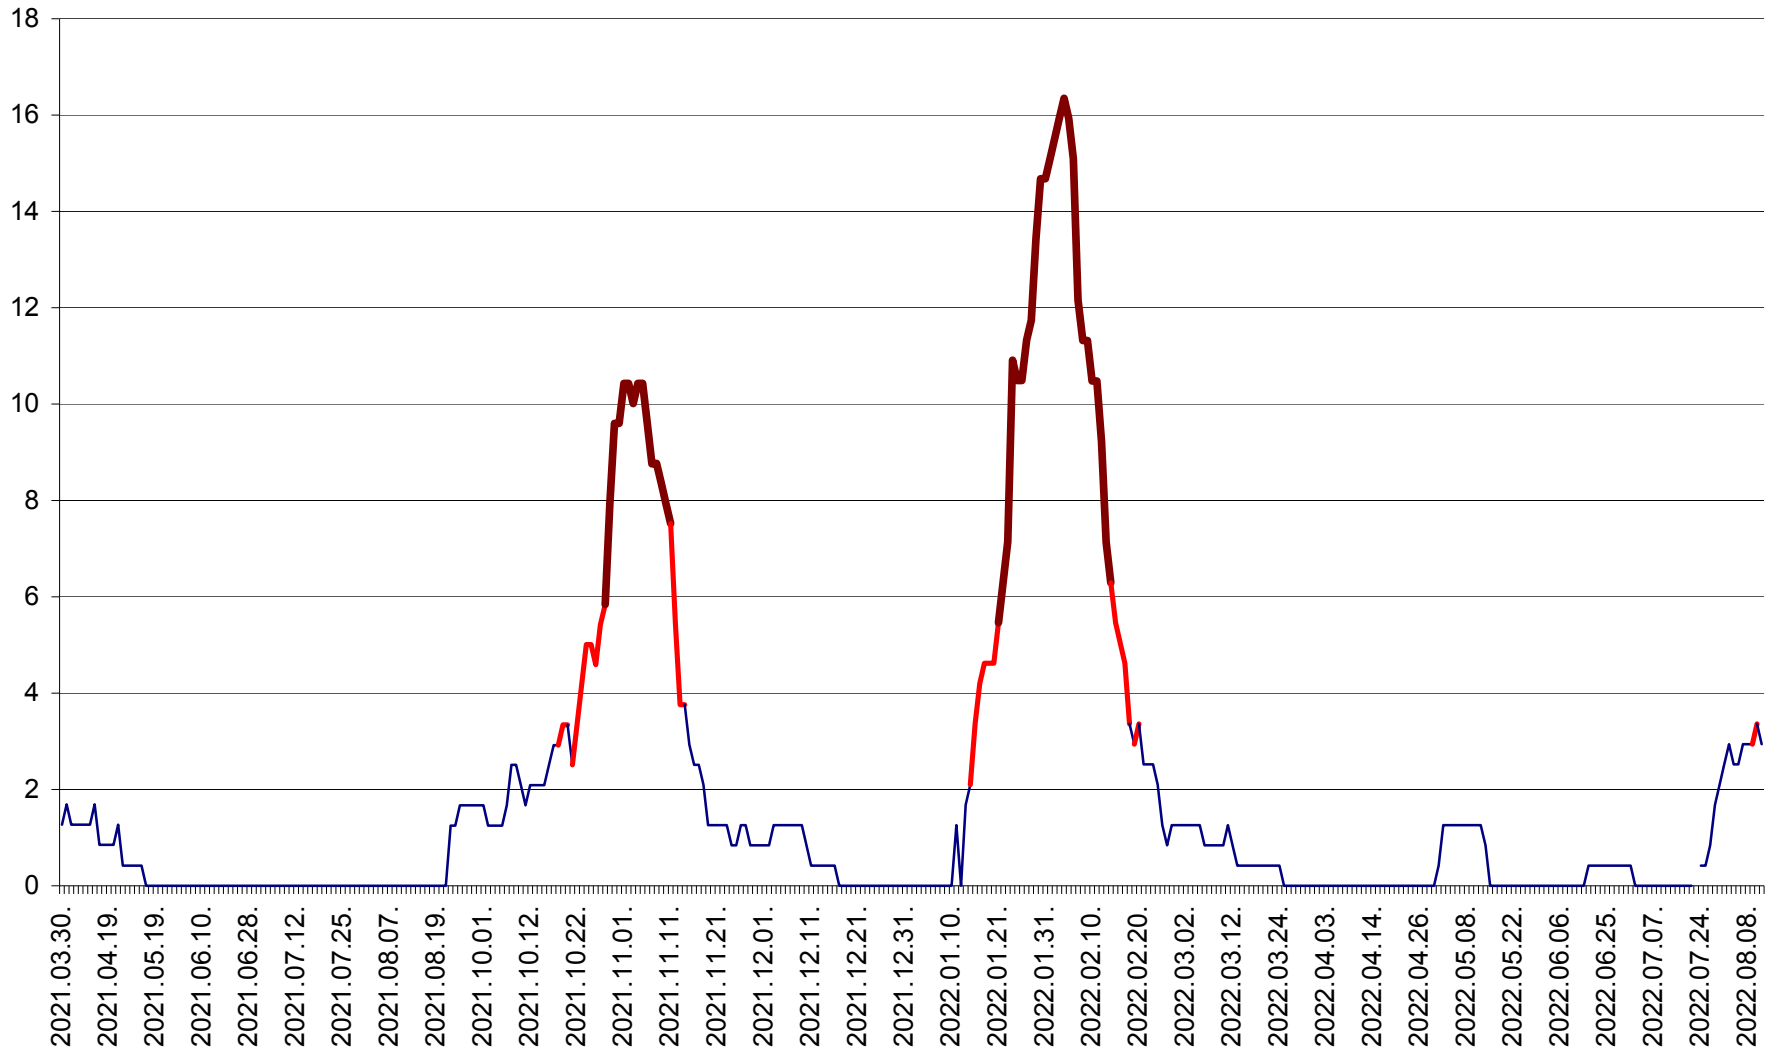

FELICENI - Evolutia incidentei cumulate pe 14 zile la % de locuitori
2021.04.01. - 2022.08.11.

FRUMOASA - Evolutia incidentei cumulate pe 14 zile la ‰ de locuitori
2021.04.01. - 2022.08.11.

GĂLĂUȚAȘ - Evoluția incidenței cumulate pe 14 zile la ‰ de locuitori
2021.04.01. - 2022.08.11.

MUNICIPIUL GHEORGHENI - Evolutia incidentei cumulate pe 14 zile la % de locuitori
2021.04.01. - 2022.08.11.

JOSENI - Evolutia incidentei cumulate pe 14 zile la ‰ de locuitori
2021.04.01. - 2022.08.11.

LĂZAREA - Evolutia incidentei cumulate pe 14 zile la % de locuitori
2021.04.01. - 2022.08.11.

LELICENI - Evolutia incidentei cumulate pe 14 zile la % de locuitori
2021.04.01. - 2022.08.11.

LUETA - Evolutia incidentei cumulate pe 14 zile la ‰ de locuitori
2021.04.01. - 2022.08.11.

LUNCA DE JOS - Evolutia incidentei cumulate pe 14 zile la ‰ de locuitori
2021.04.01. - 2022.08.11.