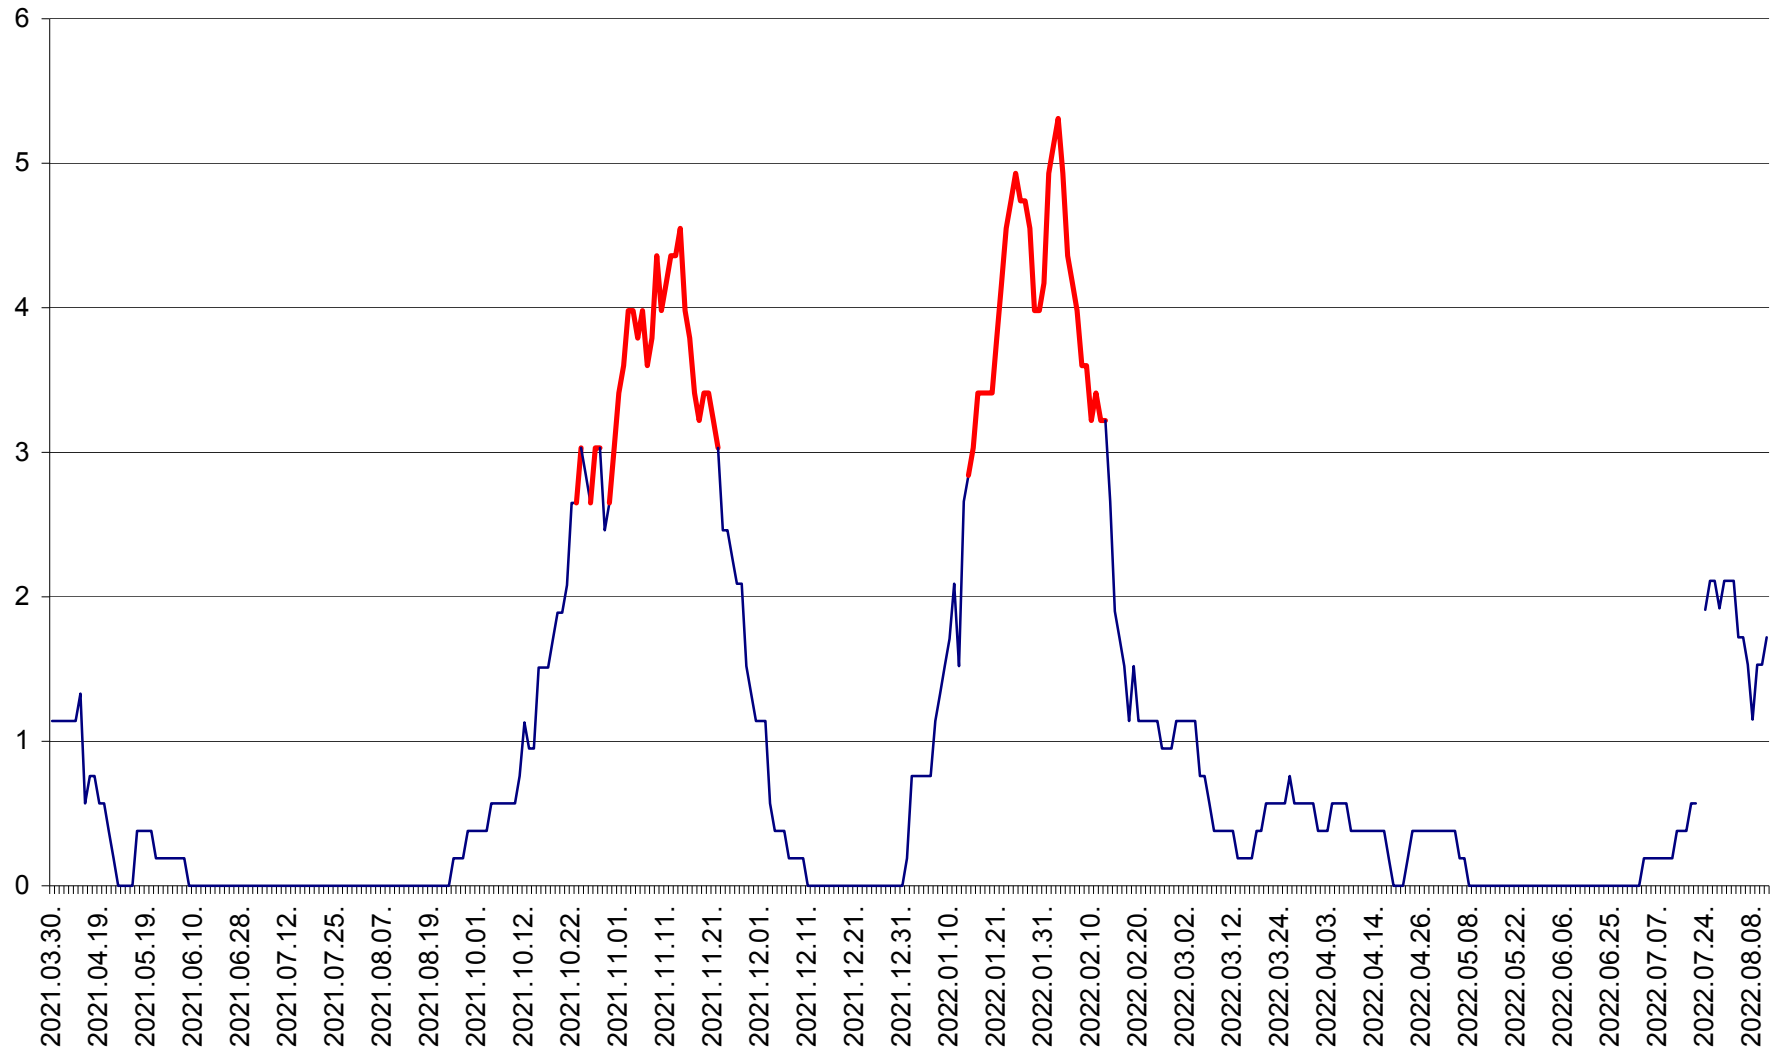

SÂNSIMION - Evolutia incidentei cumulate pe 14 zile la ‰ de locuitori
2021.04.01. - 2022.08.11.

SÂNTIMBRU - Evolutia incidentei cumulate pe 14 zile la ‰ de locuitori
2021.04.01. - 2022.08.11.

SĂRMAȘ - Evolutia incidentei cumulate pe 14 zile la ‰ de locuitori
2021.04.01. - 2022.08.11.

SATU MARE - Evolutia incidentei cumulate pe 14 zile la ‰ de locuitori
2021.04.01. - 2022.08.11.

SECUIENI - Evolutia incidentei cumulate pe 14 zile la % de locuitori
2021.04.01. - 2022.08.11.

SICULENI - Evolutia incidentei cumulate pe 14 zile la ‰ de locuitori
2021.04.01. - 2022.08.11.

ȘIMONEȘTI - Evolutia incidentei cumulate pe 14 zile la ‰ de locuitori
2021.04.01. - 2022.08.11.

SUBCETATE - Evolutia incidentei cumulate pe 14 zile la ‰ de locuitori
2021.04.01. - 2022.08.11.

SUSENI - Evolutia incidentei cumulate pe 14 zile la ‰ de locuitori
2021.04.01. - 2022.08.11.