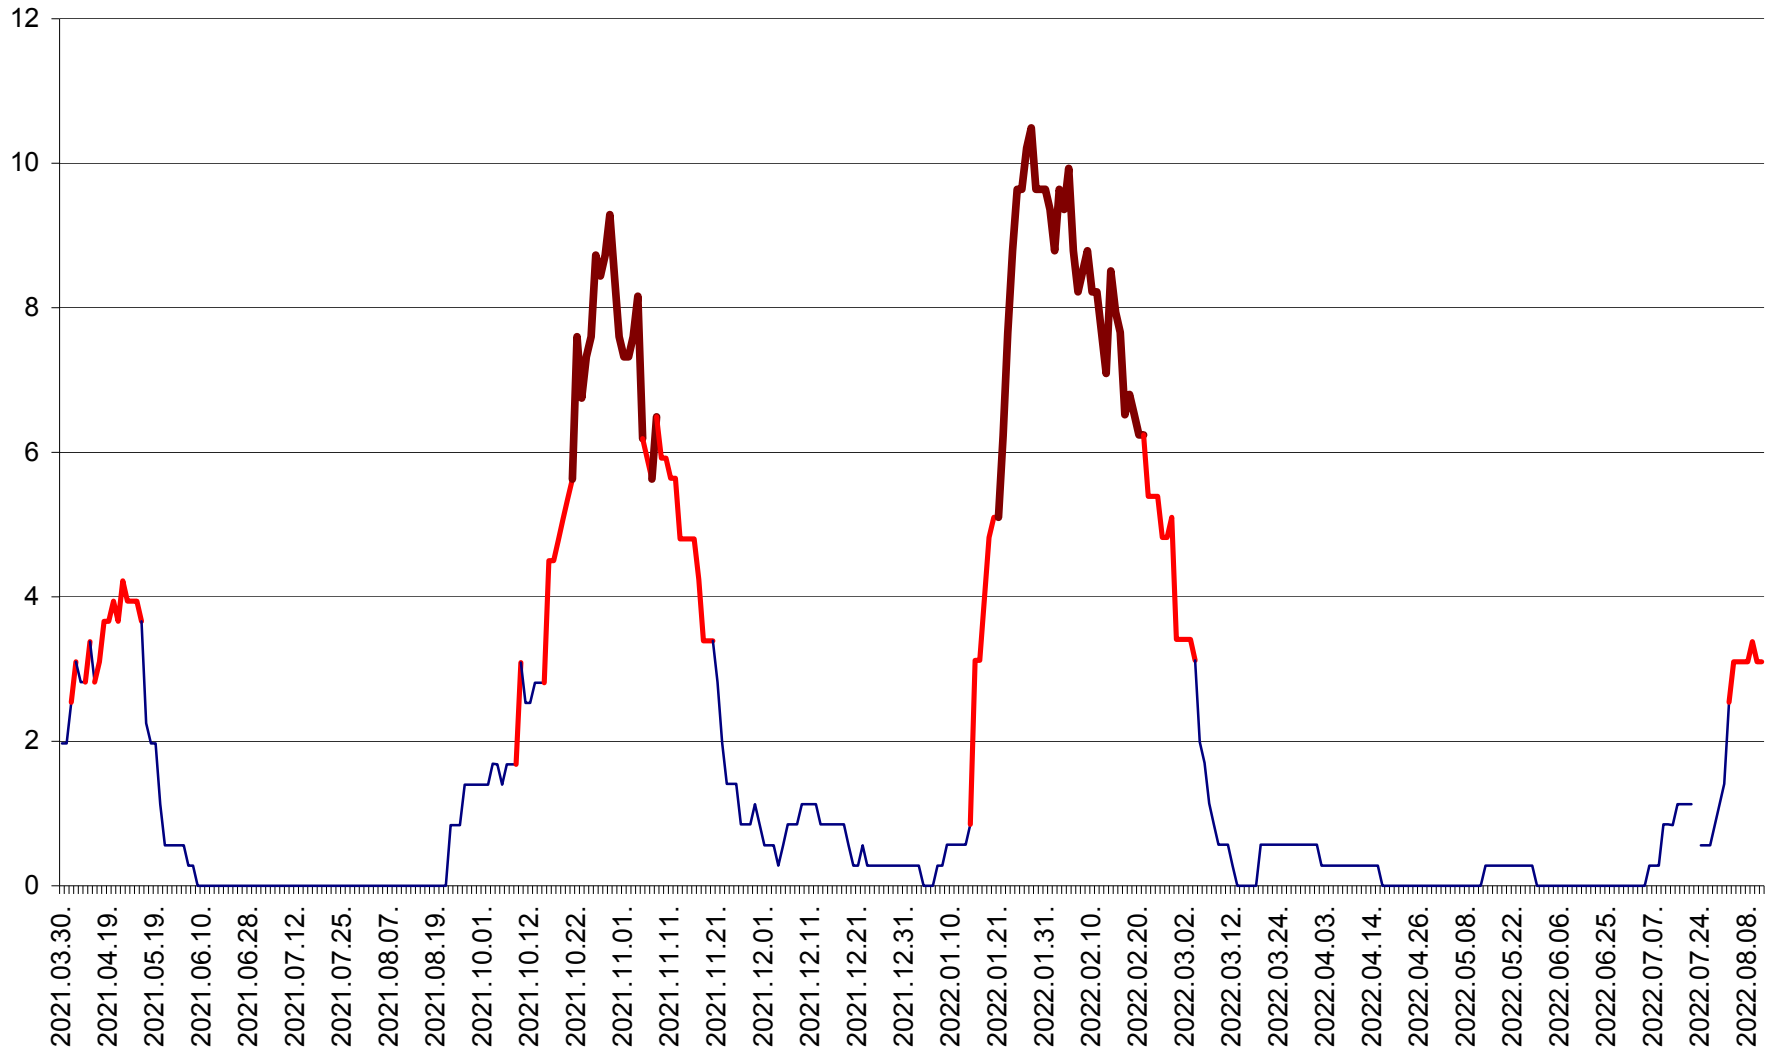

ORAȘ CRISTURU SECUIESC - Evolutia incidentei cumulate pe 14 zile la ‰ de locuitori
2021.04.01. - 2022.08.11.

DĂNEȘTI - Evolutia incidentei cumulate pe 14 zile la ‰ de locuitori
2021.04.01. - 2022.08.11.

DÂRJIU - Evolutia incidentei cumulate pe 14 zile la ‰ de locuitori
2021.04.01. - 2022.08.11.

DEALU - Evolutia incidentei cumulate pe 14 zile la ‰ de locuitori
2021.04.01. - 2022.08.11.

DITRĂU - Evolutia incidentei cumulate pe 14 zile la ‰ de locuitori
2021.04.01. - 2022.08.11.

FELICENI - Evolutia incidentei cumulate pe 14 zile la % de locuitori
2021.04.01. - 2022.08.11.

FRUMOASA - Evolutia incidentei cumulate pe 14 zile la ‰ de locuitori
2021.04.01. - 2022.08.11.

GĂLĂUȚAȘ - Evoluția incidenței cumulate pe 14 zile la ‰ de locuitori
2021.04.01. - 2022.08.11.