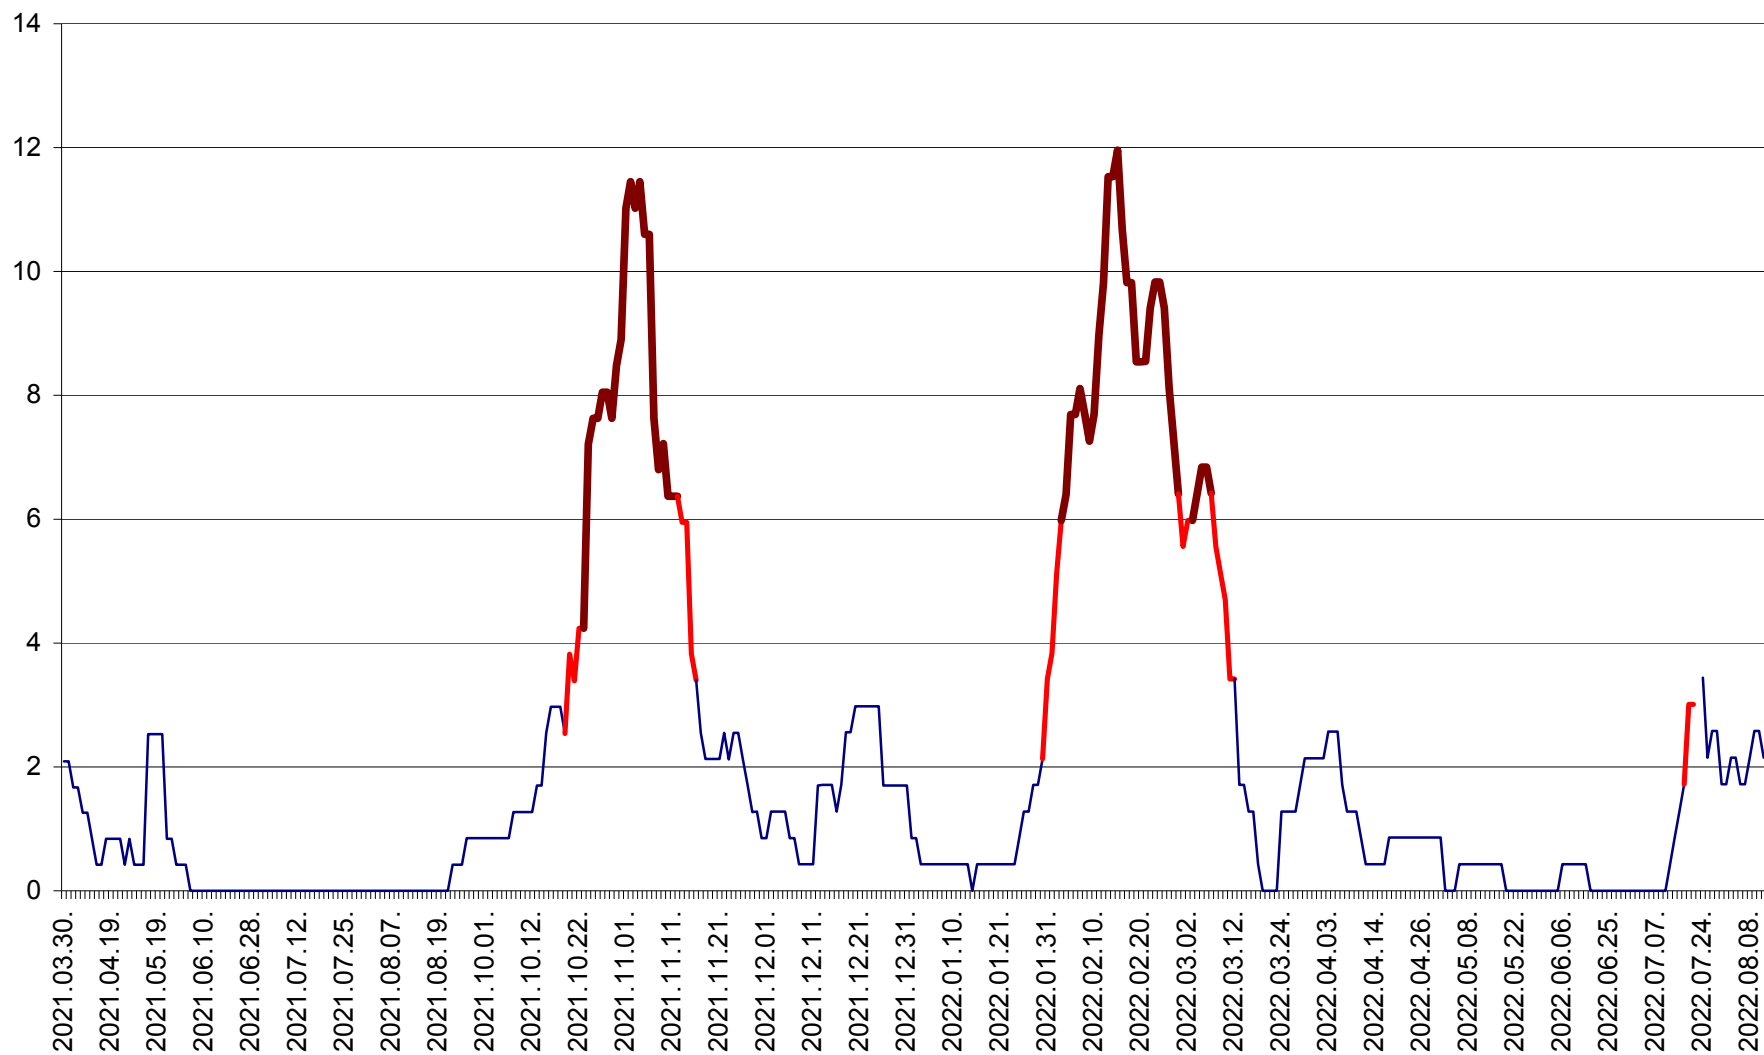

CORBU - Evolutia incidentei cumulate pe 14 zile la ‰ de locuitori
2021.04.01. - 2022.08.11.

CORUND - Evolutia incidentei cumulate pe 14 zile la ‰ de locuitori
2021.04.01. - 2022.08.11.

COZMENI - Evolutia incidentei cumulate pe 14 zile la ‰ de locuitori
2021.04.01. - 2022.08.11.

ORAȘ CRISTURU SECUIESC - Evolutia incidentei cumulate pe 14 zile la ‰ de locuitori
2021.04.01. - 2022.08.11.

DĂNEȘTI - Evolutia incidentei cumulate pe 14 zile la ‰ de locuitori
2021.04.01. - 2022.08.11.

DÂRJIU - Evolutia incidentei cumulate pe 14 zile la ‰ de locuitori
2021.04.01. - 2022.08.11.

DEALU - Evolutia incidentei cumulate pe 14 zile la ‰ de locuitori
2021.04.01. - 2022.08.11.

DITRĂU - Evolutia incidentei cumulate pe 14 zile la ‰ de locuitori
2021.04.01. - 2022.08.11.

FELICENI - Evolutia incidentei cumulate pe 14 zile la % de locuitori
2021.04.01. - 2022.08.11.

FRUMOASA - Evolutia incidentei cumulate pe 14 zile la ‰ de locuitori
2021.04.01. - 2022.08.11.

GĂLĂUȚAȘ - Evoluția incidenței cumulate pe 14 zile la ‰ de locuitori
2021.04.01. - 2022.08.11.