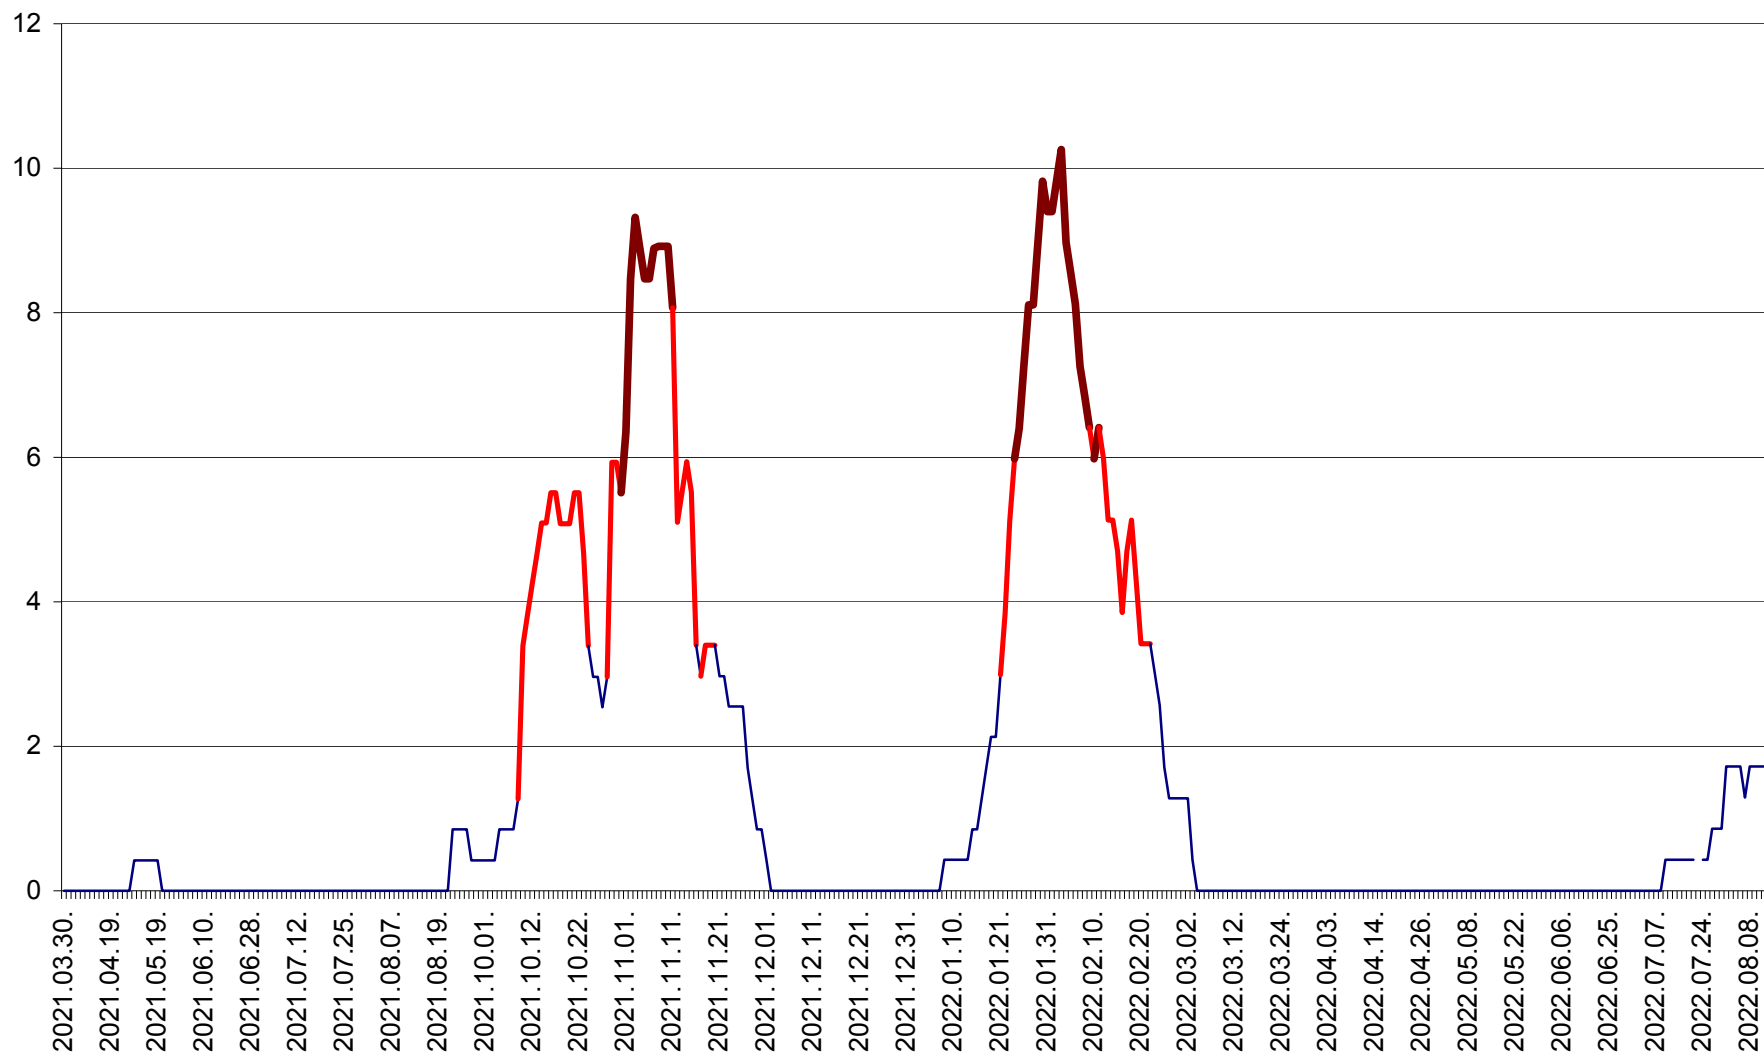

PLĂIEȘII DE JOS - Evoluția incidentei cumulate pe 14 zile la ‰ de locuitori
2021.04.01. - 2022.08.11.

PORUMBENI - Evolutia incidentei cumulate pe 14 zile la ‰ de locuitori
2021.04.01. - 2022.08.11.

PRAID - Evolutia incidentei cumulate pe 14 zile la ‰ de locuitori
2021.04.01. - 2022.08.11.

RACU - Evolutia incidentei cumulate pe 14 zile la ‰ de locuitori
2021.04.01. - 2022.08.11.

REMETEA - Evolutia incidentei cumulate pe 14 zile la % de locuitori
2021.04.01. - 2022.08.11.

SĂCEL - Evolutia incidentei cumulate pe 14 zile la ‰ de locuitori
2021.04.01. - 2022.08.11.

SÂNCRĂIENI - Evolutia incidentei cumulate pe 14 zile la ‰ de locuitori
2021.04.01. - 2022.08.11.

SÂNDOMINIC - Evolutia incidentei cumulate pe 14 zile la ‰ de locuitori
2021.04.01. - 2022.08.11.

SÂNMARTIN - Evolutia incidentei cumulate pe 14 zile la ‰ de locuitori
2021.04.01. - 2022.08.11.