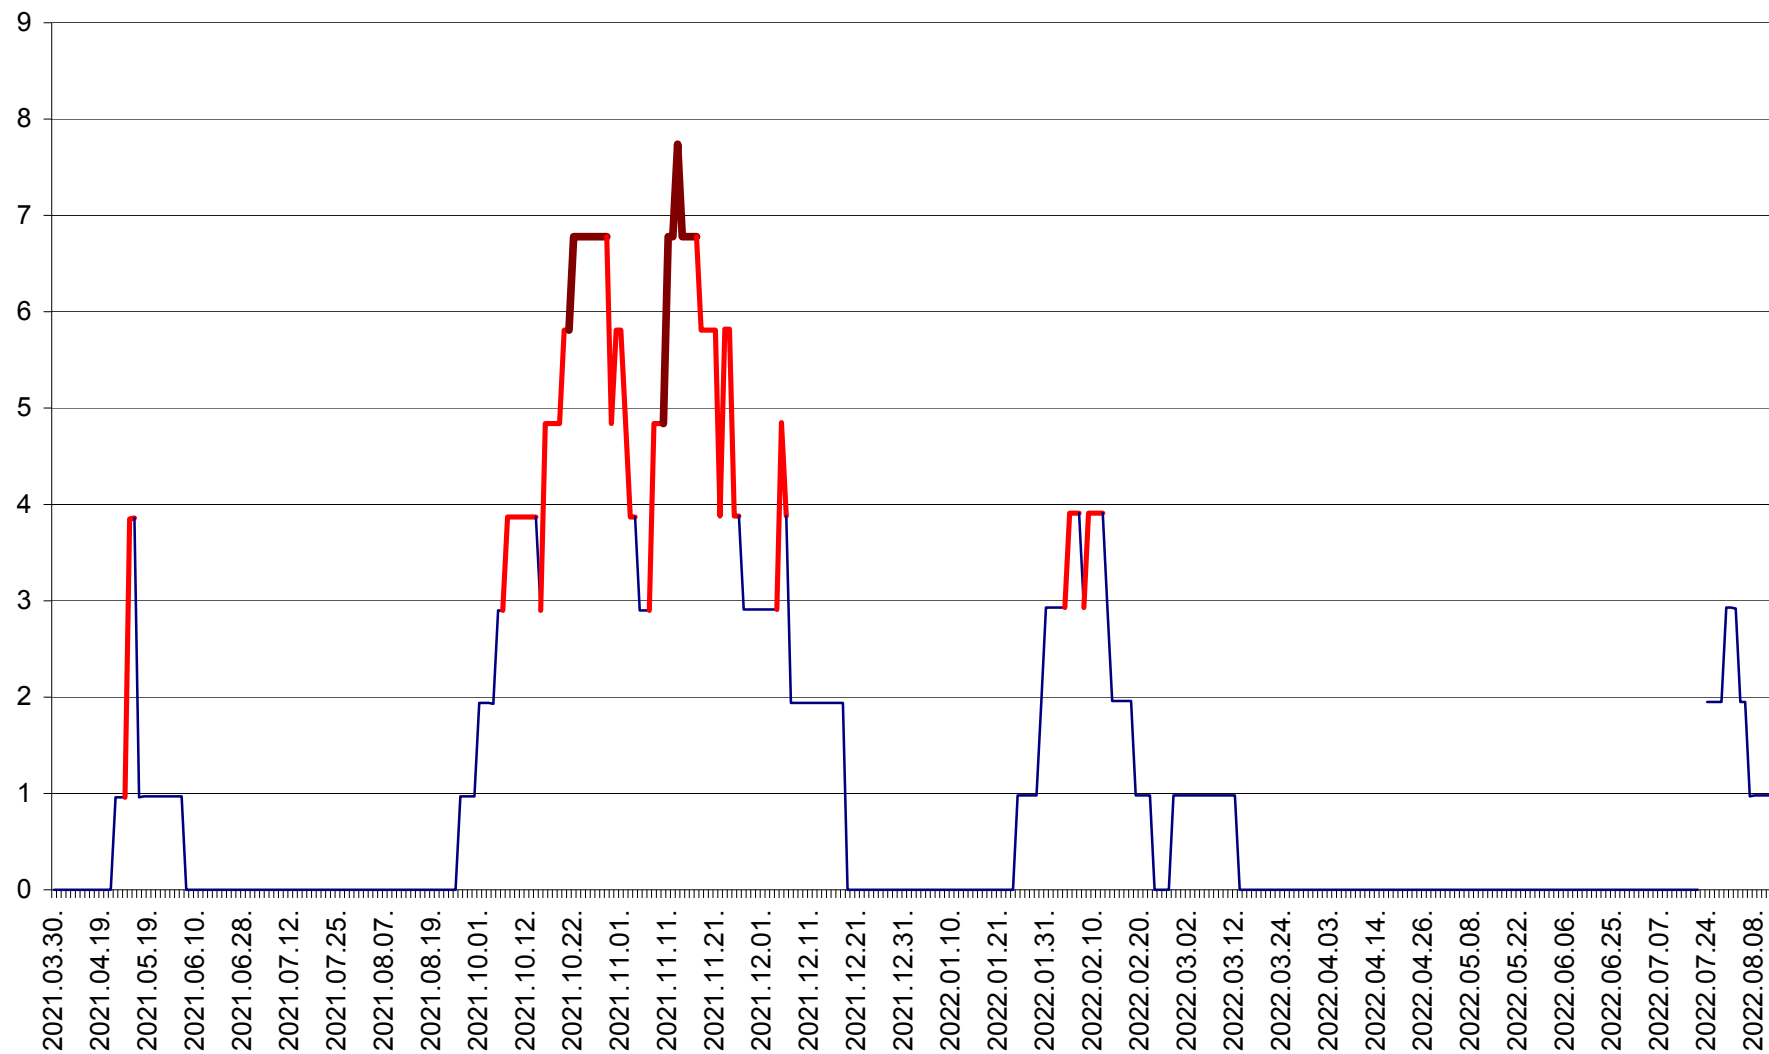

DEALU - Evolutia incidentei cumulate pe 14 zile la ‰ de locuitori
2021.04.01. - 2022.08.11.