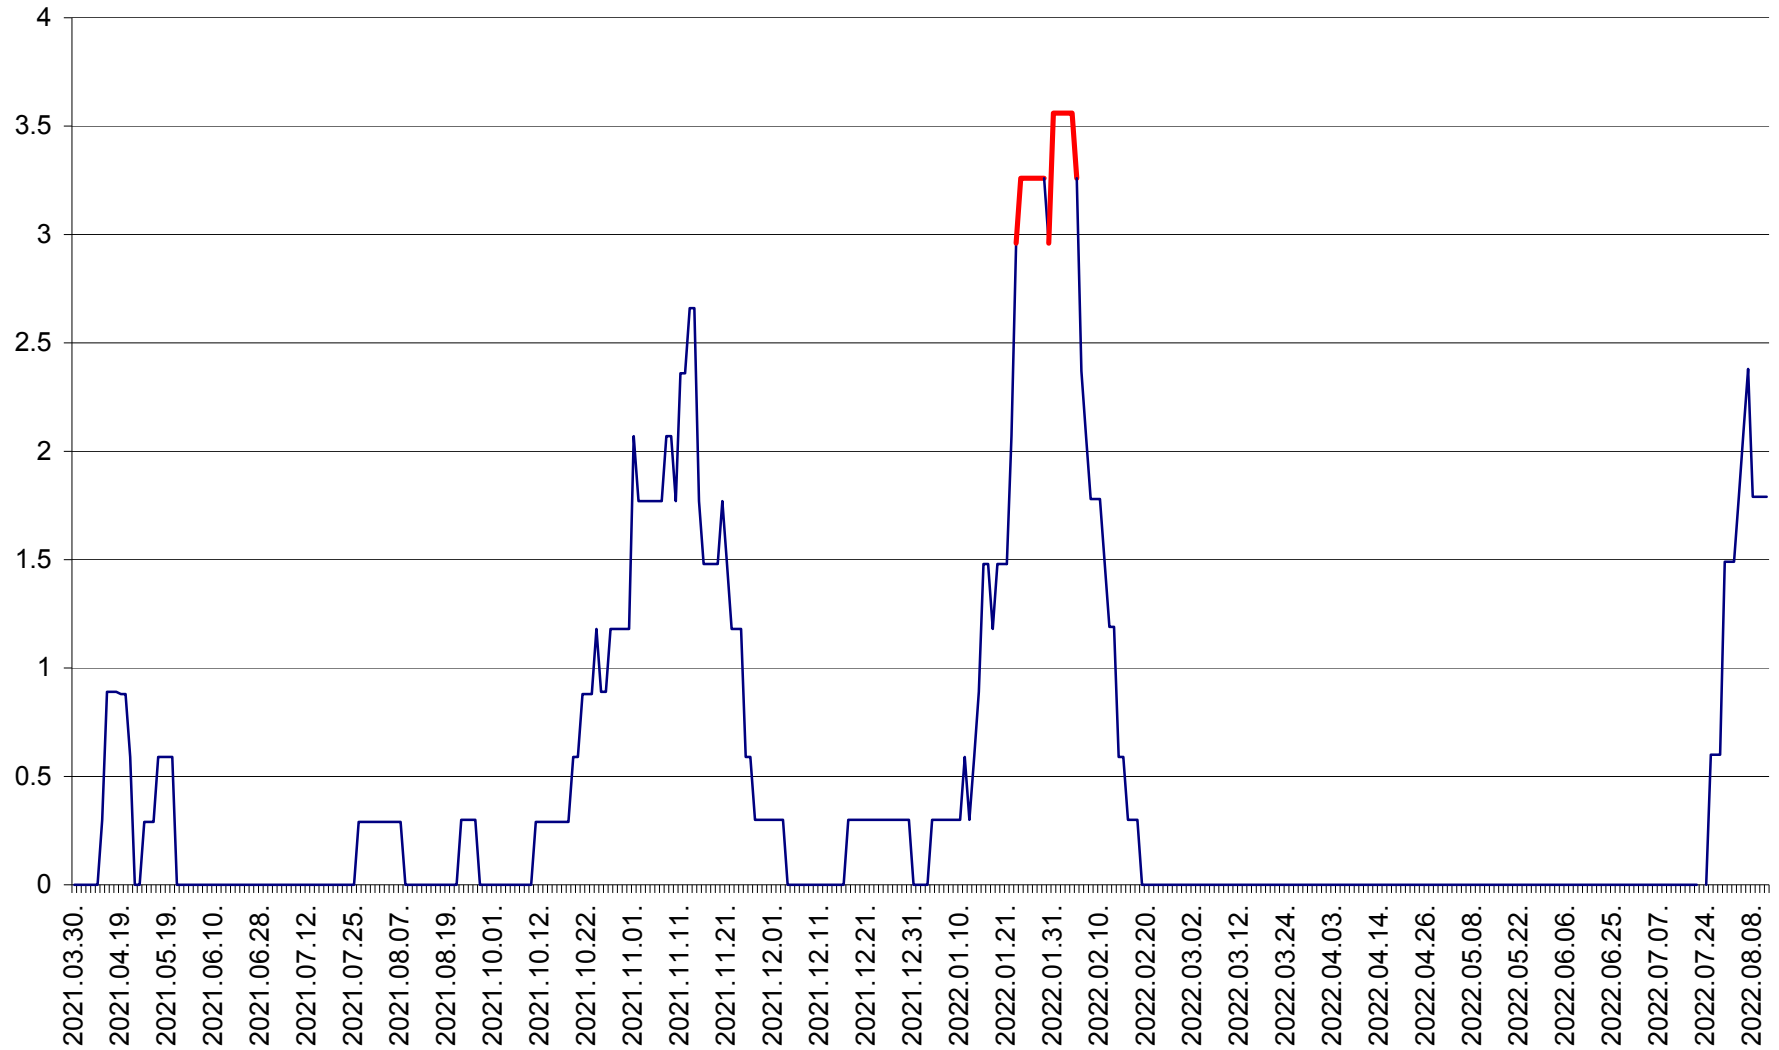

LELICENI - Evolutia incidentei cumulate pe 14 zile la % de locuitori
2021.04.01. - 2022.08.11.

LUETA - Evolutia incidentei cumulate pe 14 zile la ‰ de locuitori
2021.04.01. - 2022.08.11.

LUNCA DE JOS - Evolutia incidentei cumulate pe 14 zile la ‰ de locuitori
2021.04.01. - 2022.08.11.

LUNCA DE SUS - Evolutia incidentei cumulate pe 14 zile la ‰ de locuitori
2021.04.01. - 2022.08.11.

LUPENI - Evolutia incidentei cumulate pe 14 zile la ‰ de locuitori
2021.04.01. - 2022.08.11.

MĂDĂRAȘ - Evolutia incidentei cumulate pe 14 zile la ‰ de locuitori
2021.04.01. - 2022.08.11.