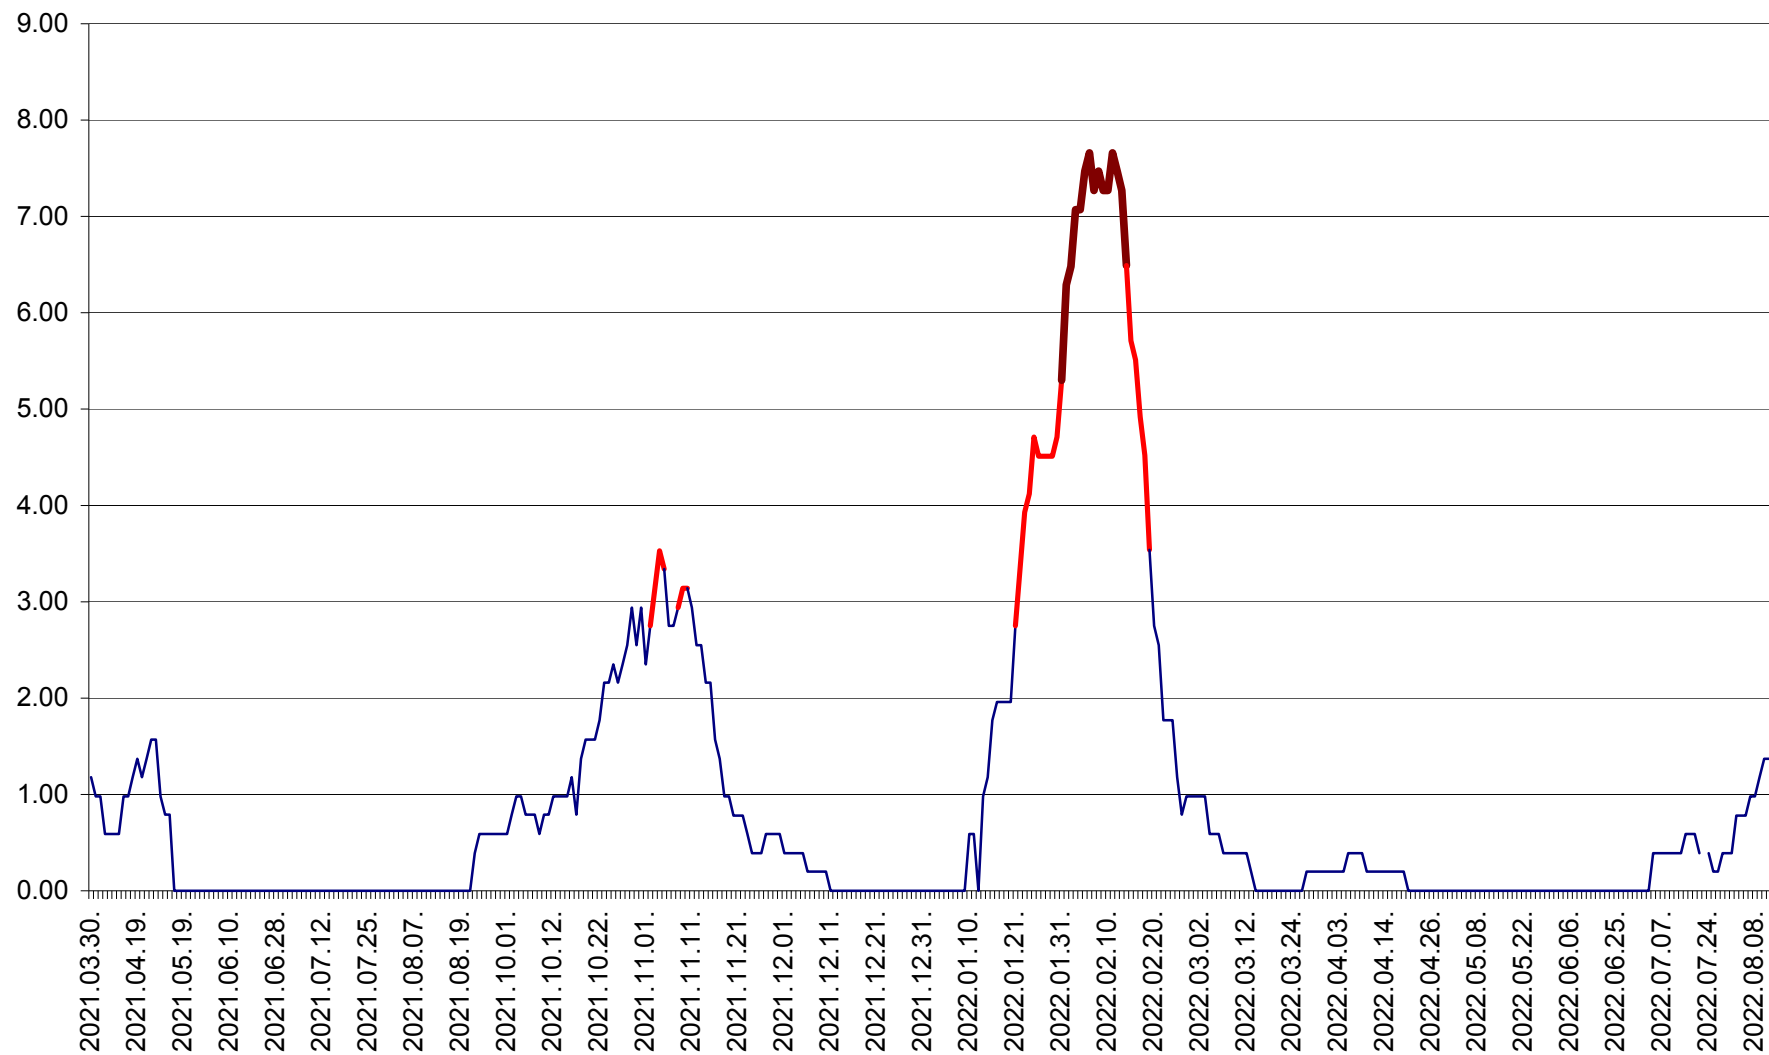

ORAȘ BĂLAN - Evoluția incidenței cumulate pe 14 zile la ‰ de locuitori
2021.04.01. - 2022.08.11.

BILBOR - Evolutia incidentei cumulate pe 14 zile la ‰ de locuitori
2021.04.01. - 2022.08.11.

ORAȘ BORSEC - Evolutia incidentei cumulate pe 14 zile la ‰ de locuitori
2021.04.01. - 2022.08.11.

BRĂDEȘTI - Evolutia incidentei cumulate pe 14 zile la ‰ de locuitori
2021.04.01. - 2022.08.11.

CĂPÂLNIȚA - Evoluția incidenței cumulate pe 14 zile la ‰ de locuitori
2021.04.01. - 2022.08.11.

CÂRȚA - Evolutia incidentei cumulate pe 14 zile la ‰ de locuitori
2021.04.01. - 2022.08.11.

CICEU - Evolutia incidentei cumulate pe 14 zile la ‰ de locuitori
2021.04.01. - 2022.08.11.

CIUCSÂNGEORGIU - Evolutia incidentei cumulate pe 14 zile la ‰ de locuitori
2021.04.01. - 2022.08.11.

CIUMANI - Evolutia incidentei cumulate pe 14 zile la ‰ de locuitori
2021.04.01. - 2022.08.11.

CORBU - Evolutia incidentei cumulate pe 14 zile la ‰ de locuitori
2021.04.01. - 2022.08.11.

CORUND - Evolutia incidentei cumulate pe 14 zile la ‰ de locuitori
2021.04.01. - 2022.08.11.

COZMENI - Evolutia incidentei cumulate pe 14 zile la ‰ de locuitori
2021.04.01. - 2022.08.11.