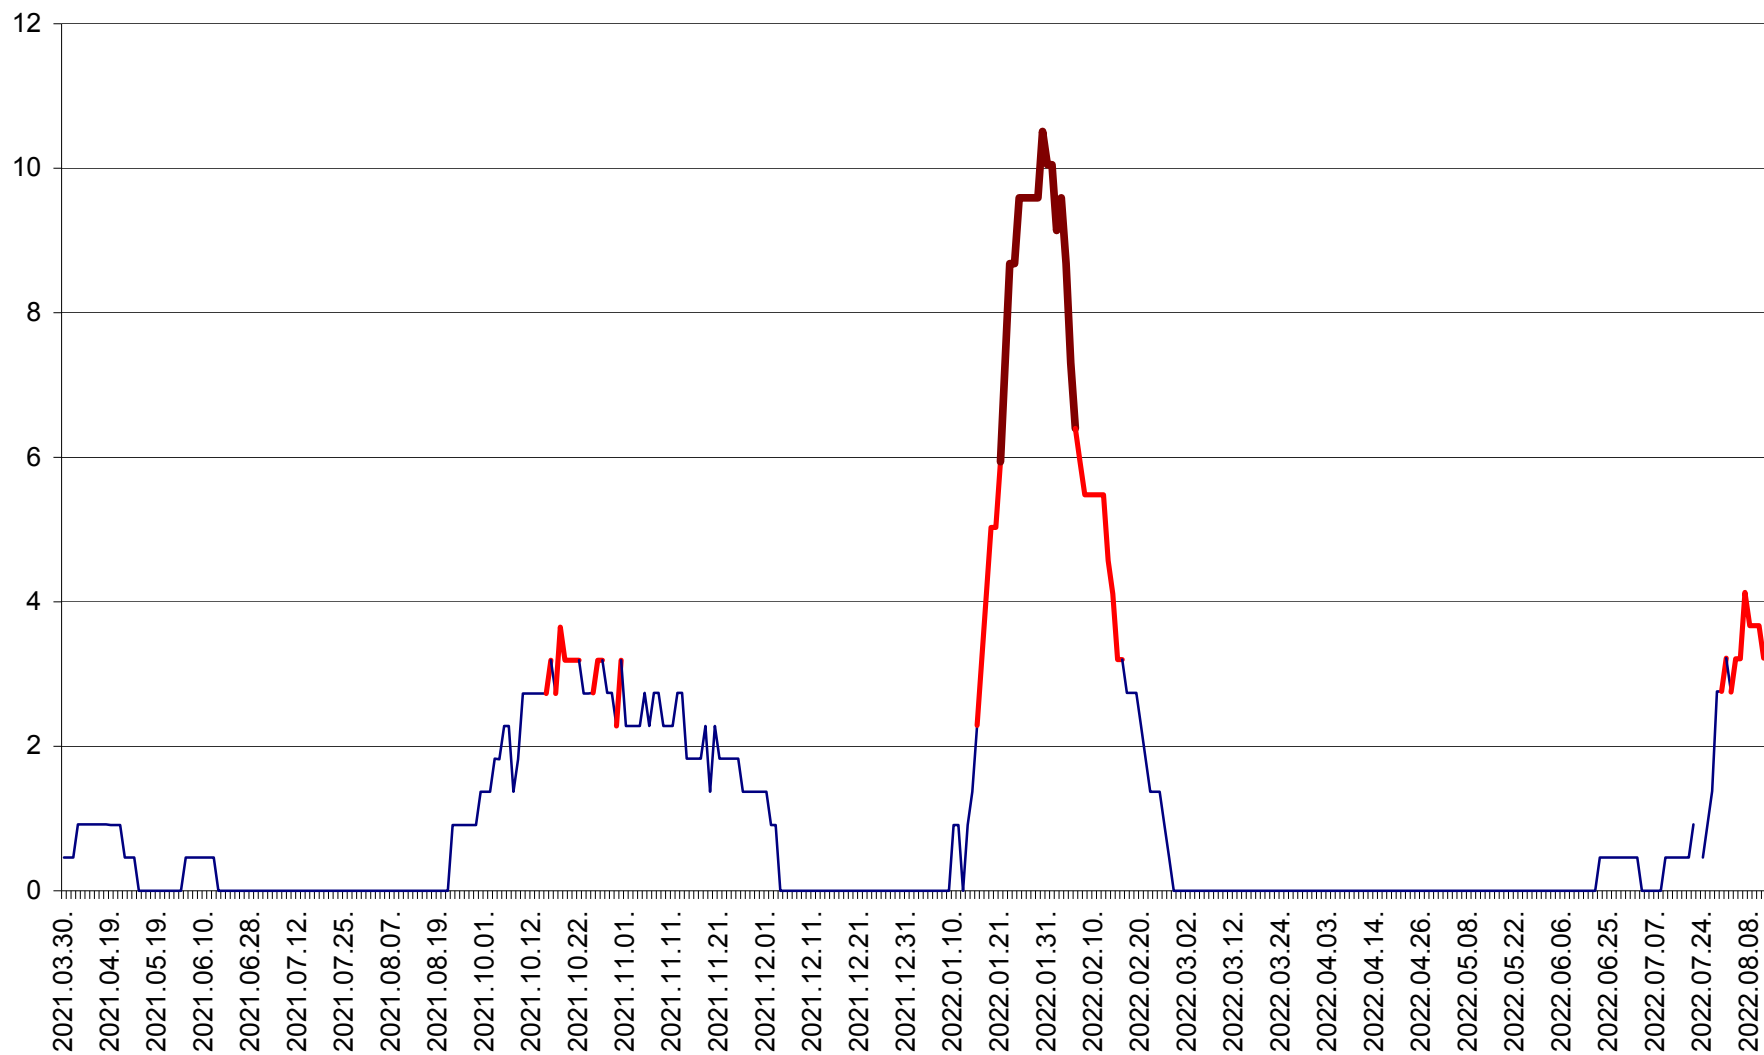

CICEU - Evolutia incidentei cumulate pe 14 zile la ‰ de locuitori
2021.04.01. - 2022.08.11.

CIUCSÂNGEORGIU - Evolutia incidentei cumulate pe 14 zile la ‰ de locuitori
2021.04.01. - 2022.08.11.

CIUMANI - Evolutia incidentei cumulate pe 14 zile la ‰ de locuitori
2021.04.01. - 2022.08.11.

CORBU - Evolutia incidentei cumulate pe 14 zile la ‰ de locuitori
2021.04.01. - 2022.08.11.

CORUND - Evolutia incidentei cumulate pe 14 zile la ‰ de locuitori
2021.04.01. - 2022.08.11.

COZMENI - Evolutia incidentei cumulate pe 14 zile la ‰ de locuitori
2021.04.01. - 2022.08.11.

ORAȘ CRISTURU SECUIESC - Evolutia incidentei cumulate pe 14 zile la ‰ de locuitori
2021.04.01. - 2022.08.11.

DĂNEȘTI - Evolutia incidentei cumulate pe 14 zile la ‰ de locuitori
2021.04.01. - 2022.08.11.

DÂRJIU - Evolutia incidentei cumulate pe 14 zile la ‰ de locuitori
2021.04.01. - 2022.08.11.

DEALU - Evolutia incidentei cumulate pe 14 zile la ‰ de locuitori
2021.04.01. - 2022.08.11.

DITRĂU - Evolutia incidentei cumulate pe 14 zile la ‰ de locuitori
2021.04.01. - 2022.08.11.