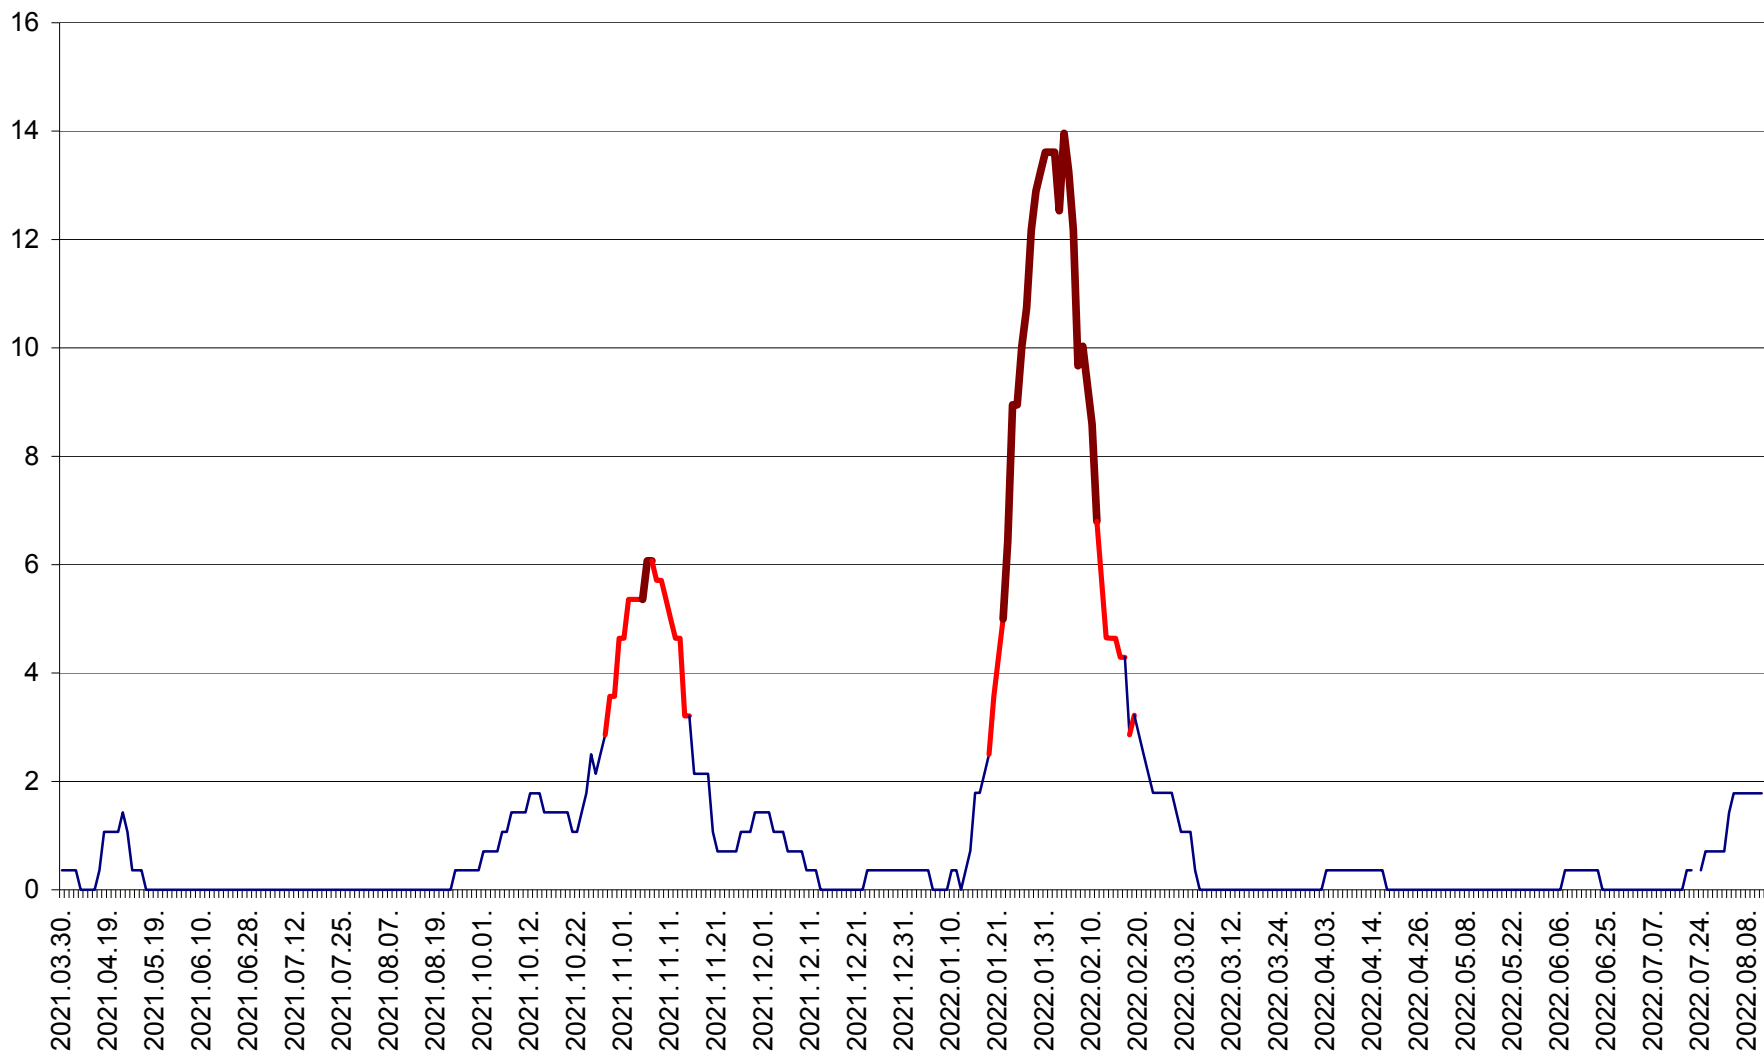

ȘIMONEȘTI - Evolutia incidentei cumulate pe 14 zile la ‰ de locuitori
2021.04.01. - 2022.08.11.