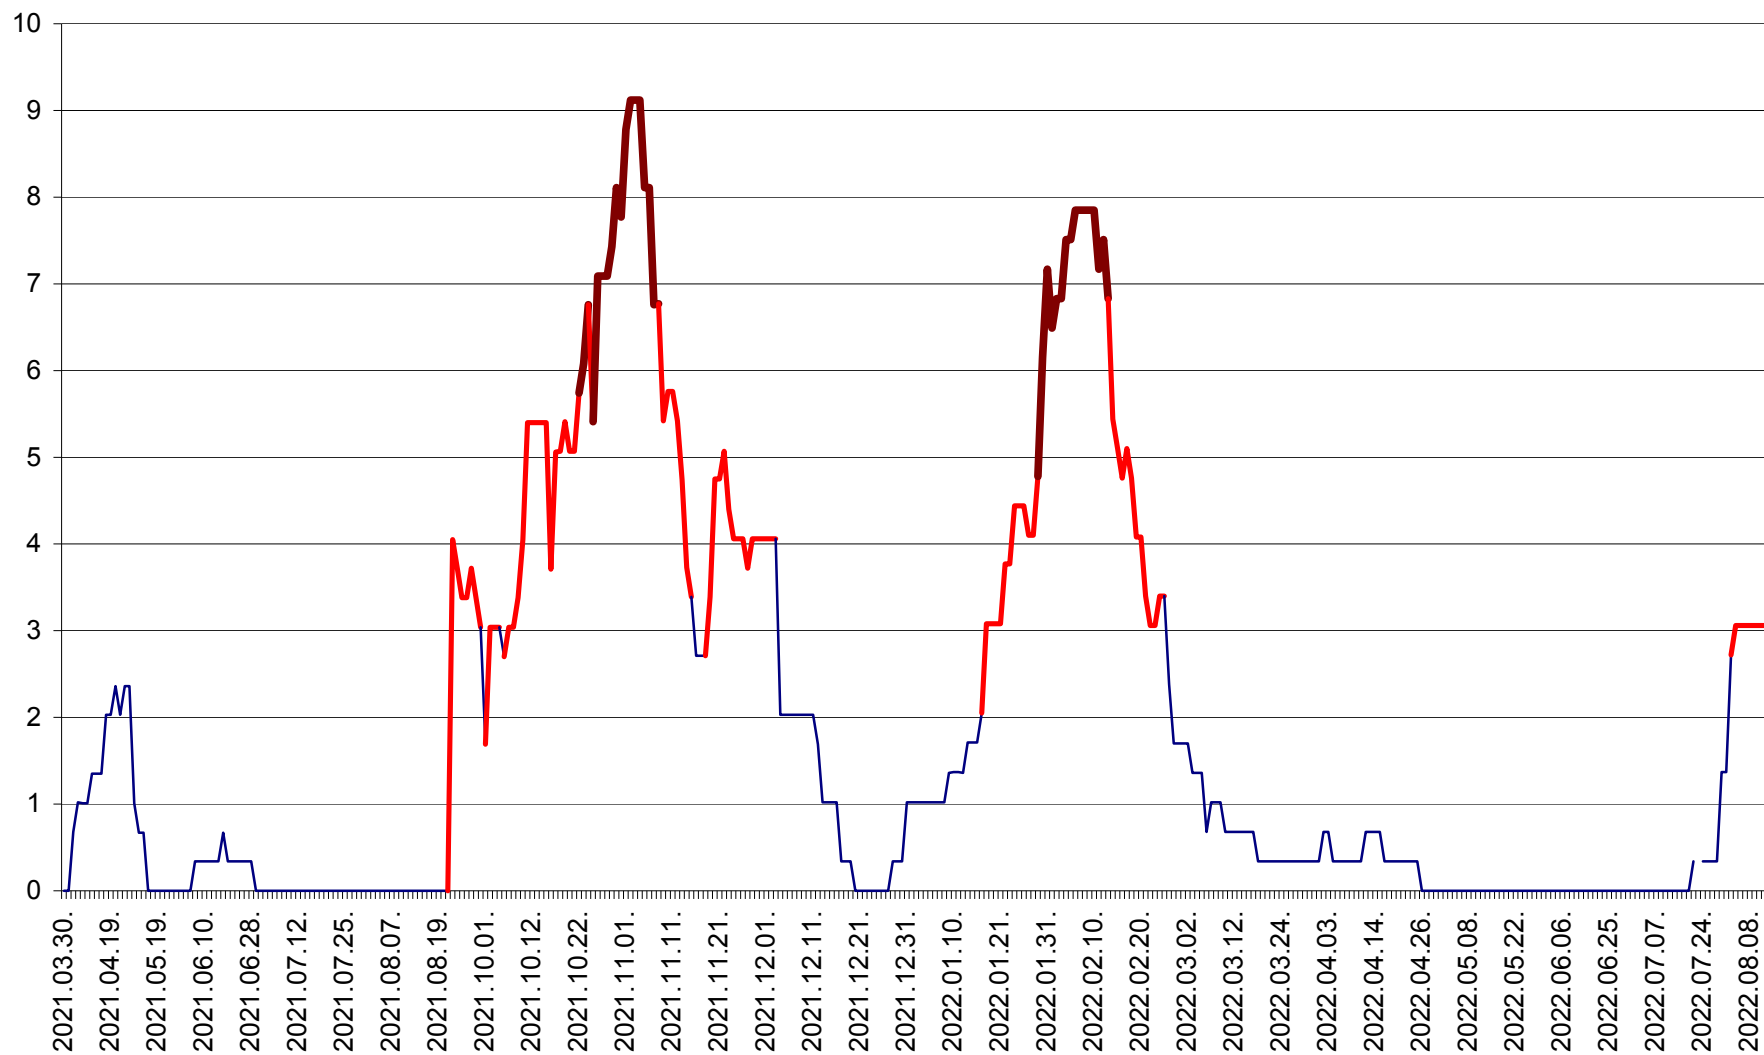

LELICENI - Evolutia incidentei cumulate pe 14 zile la % de locuitori
2021.04.01. - 2022.08.11.

LUETA - Evolutia incidentei cumulate pe 14 zile la ‰ de locuitori
2021.04.01. - 2022.08.11.

LUNCA DE JOS - Evolutia incidentei cumulate pe 14 zile la ‰ de locuitori
2021.04.01. - 2022.08.11.

LUNCA DE SUS - Evolutia incidentei cumulate pe 14 zile la ‰ de locuitori
2021.04.01. - 2022.08.11.

LUPENI - Evolutia incidentei cumulate pe 14 zile la ‰ de locuitori
2021.04.01. - 2022.08.11.

MĂDĂRAȘ - Evolutia incidentei cumulate pe 14 zile la ‰ de locuitori
2021.04.01. - 2022.08.11.

MĂRTINIȘ - Evolutia incidentei cumulate pe 14 zile la % de locuitori
2021.04.01. - 2022.08.11.

MEREȘTI - Evolutia incidentei cumulate pe 14 zile la ‰ de locuitori
2021.04.01. - 2022.08.11.

MUNICIPIUL MIERCUREA-CIUC - Evolutia incidentei cumulate pe 14 zile la ‰ de locuitori
2021.04.01. - 2022.08.11.