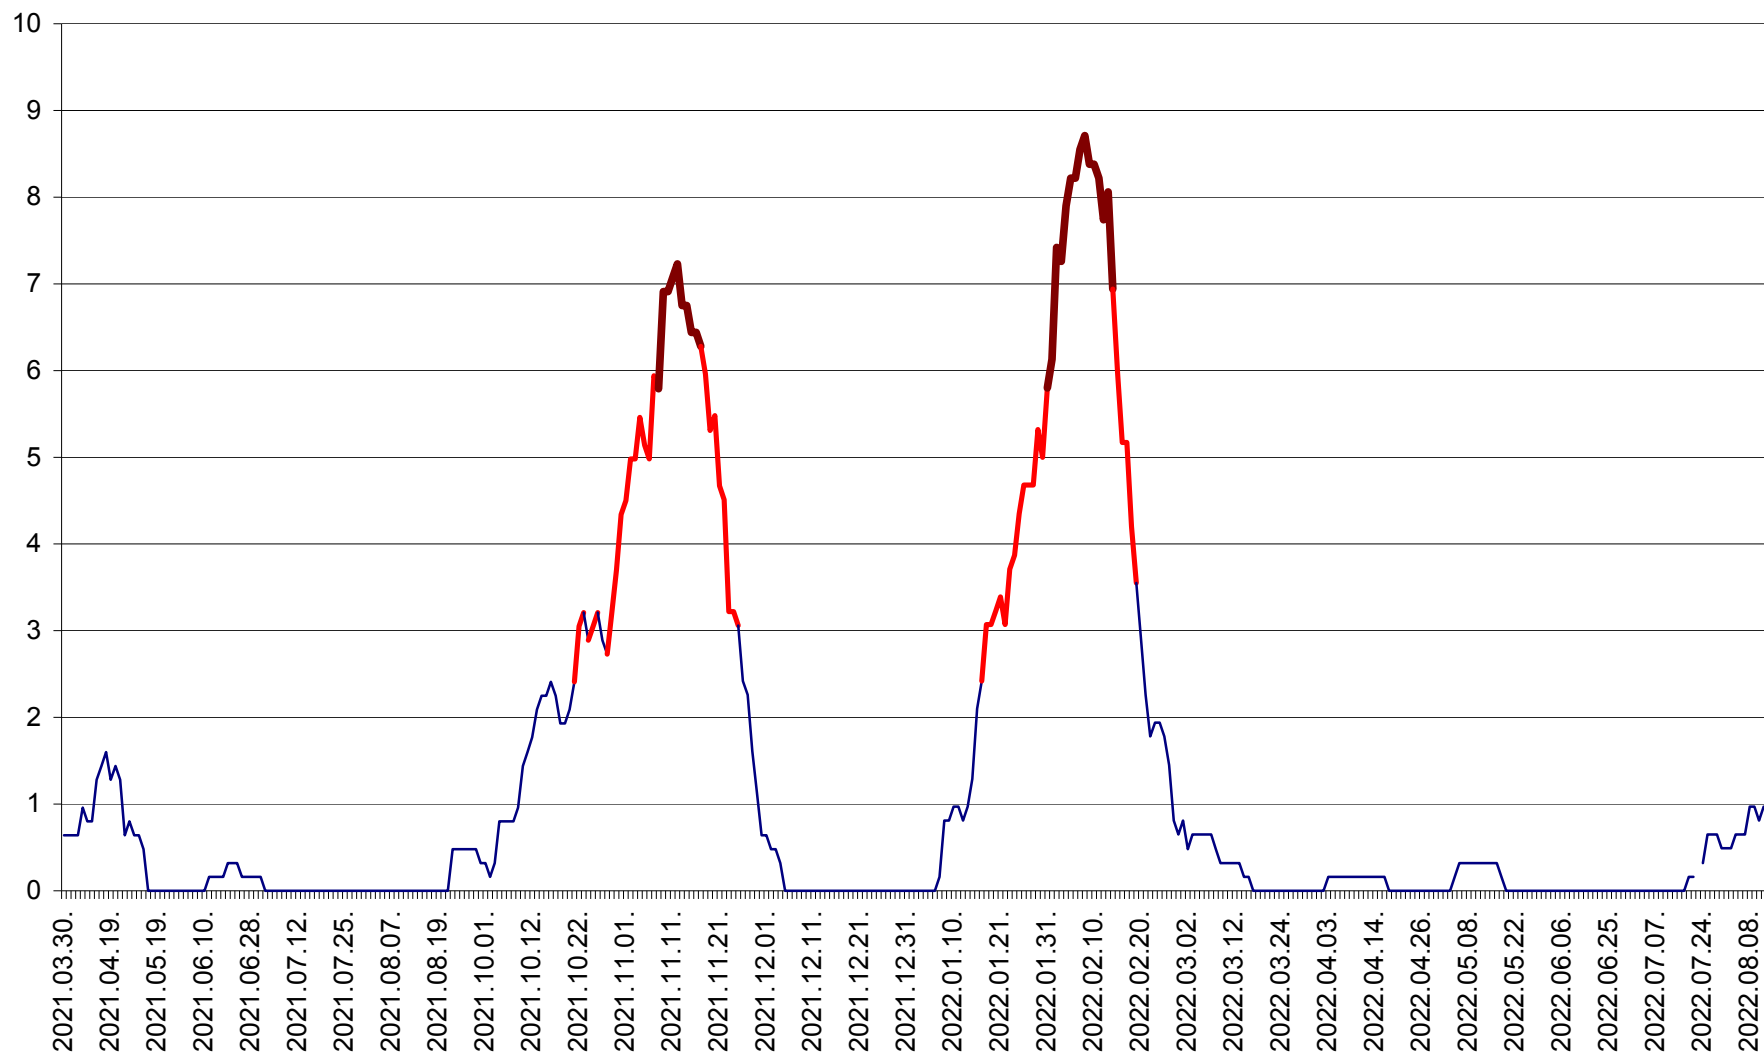

RACU - Evolutia incidentei cumulate pe 14 zile la ‰ de locuitori
2021.04.01. - 2022.08.11.

REMETEA - Evolutia incidentei cumulate pe 14 zile la % de locuitori
2021.04.01. - 2022.08.11.

SĂCEL - Evolutia incidentei cumulate pe 14 zile la ‰ de locuitori
2021.04.01. - 2022.08.11.

SÂNCRĂIENI - Evolutia incidentei cumulate pe 14 zile la ‰ de locuitori
2021.04.01. - 2022.08.11.

SÂNDOMINIC - Evolutia incidentei cumulate pe 14 zile la ‰ de locuitori
2021.04.01. - 2022.08.11.

SÂNMARTIN - Evolutia incidentei cumulate pe 14 zile la ‰ de locuitori
2021.04.01. - 2022.08.11.