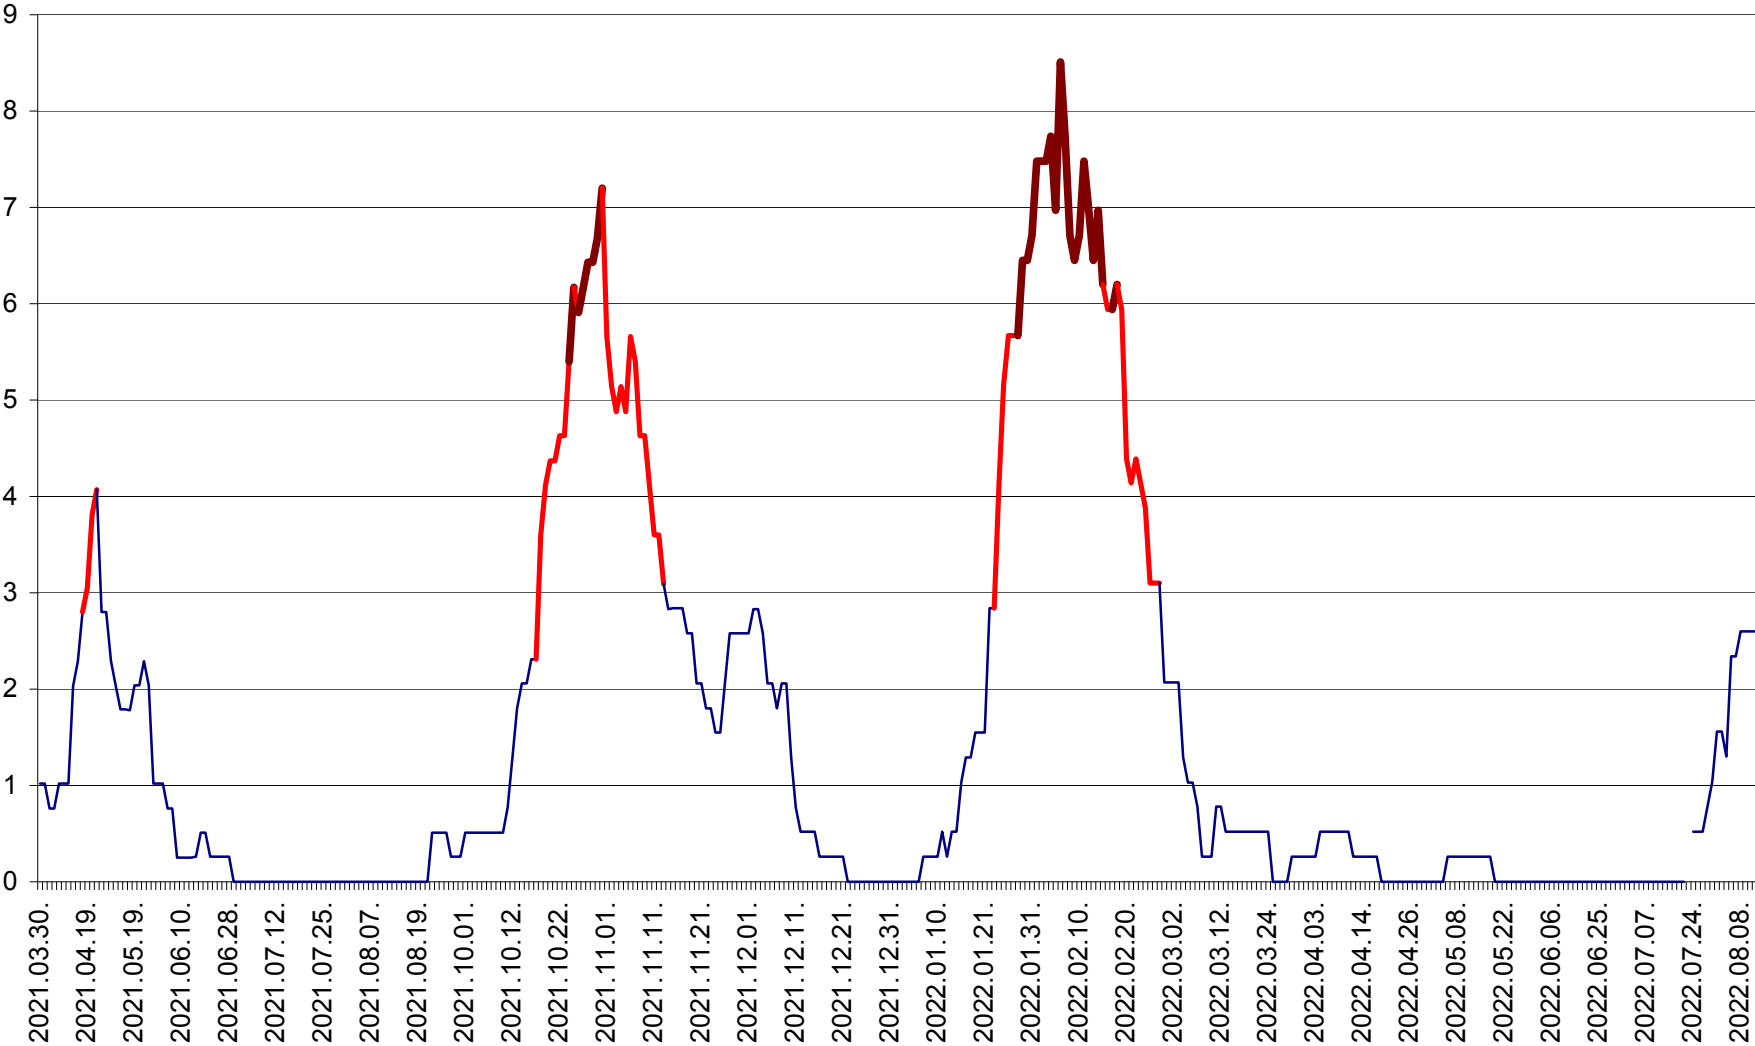

SÂNSIMION - Evolutia incidentei cumulate pe 14 zile la ‰ de locuitori
2021.04.01. - 2022.08.11.

SÂNTIMBRU - Evolutia incidentei cumulate pe 14 zile la ‰ de locuitori
2021.04.01. - 2022.08.11.

SĂRMAȘ - Evolutia incidentei cumulate pe 14 zile la ‰ de locuitori
2021.04.01. - 2022.08.11.

SATU MARE - Evolutia incidentei cumulate pe 14 zile la ‰ de locuitori
2021.04.01. - 2022.08.11.

SECUIENI - Evolutia incidentei cumulate pe 14 zile la % de locuitori
2021.04.01. - 2022.08.11.

SICULENI - Evolutia incidentei cumulate pe 14 zile la ‰ de locuitori
2021.04.01. - 2022.08.11.

ȘIMONEȘTI - Evolutia incidentei cumulate pe 14 zile la ‰ de locuitori
2021.04.01. - 2022.08.11.

SUBCETATE - Evolutia incidentei cumulate pe 14 zile la ‰ de locuitori
2021.04.01. - 2022.08.11.

SUSENI - Evolutia incidentei cumulate pe 14 zile la ‰ de locuitori
2021.04.01. - 2022.08.11.