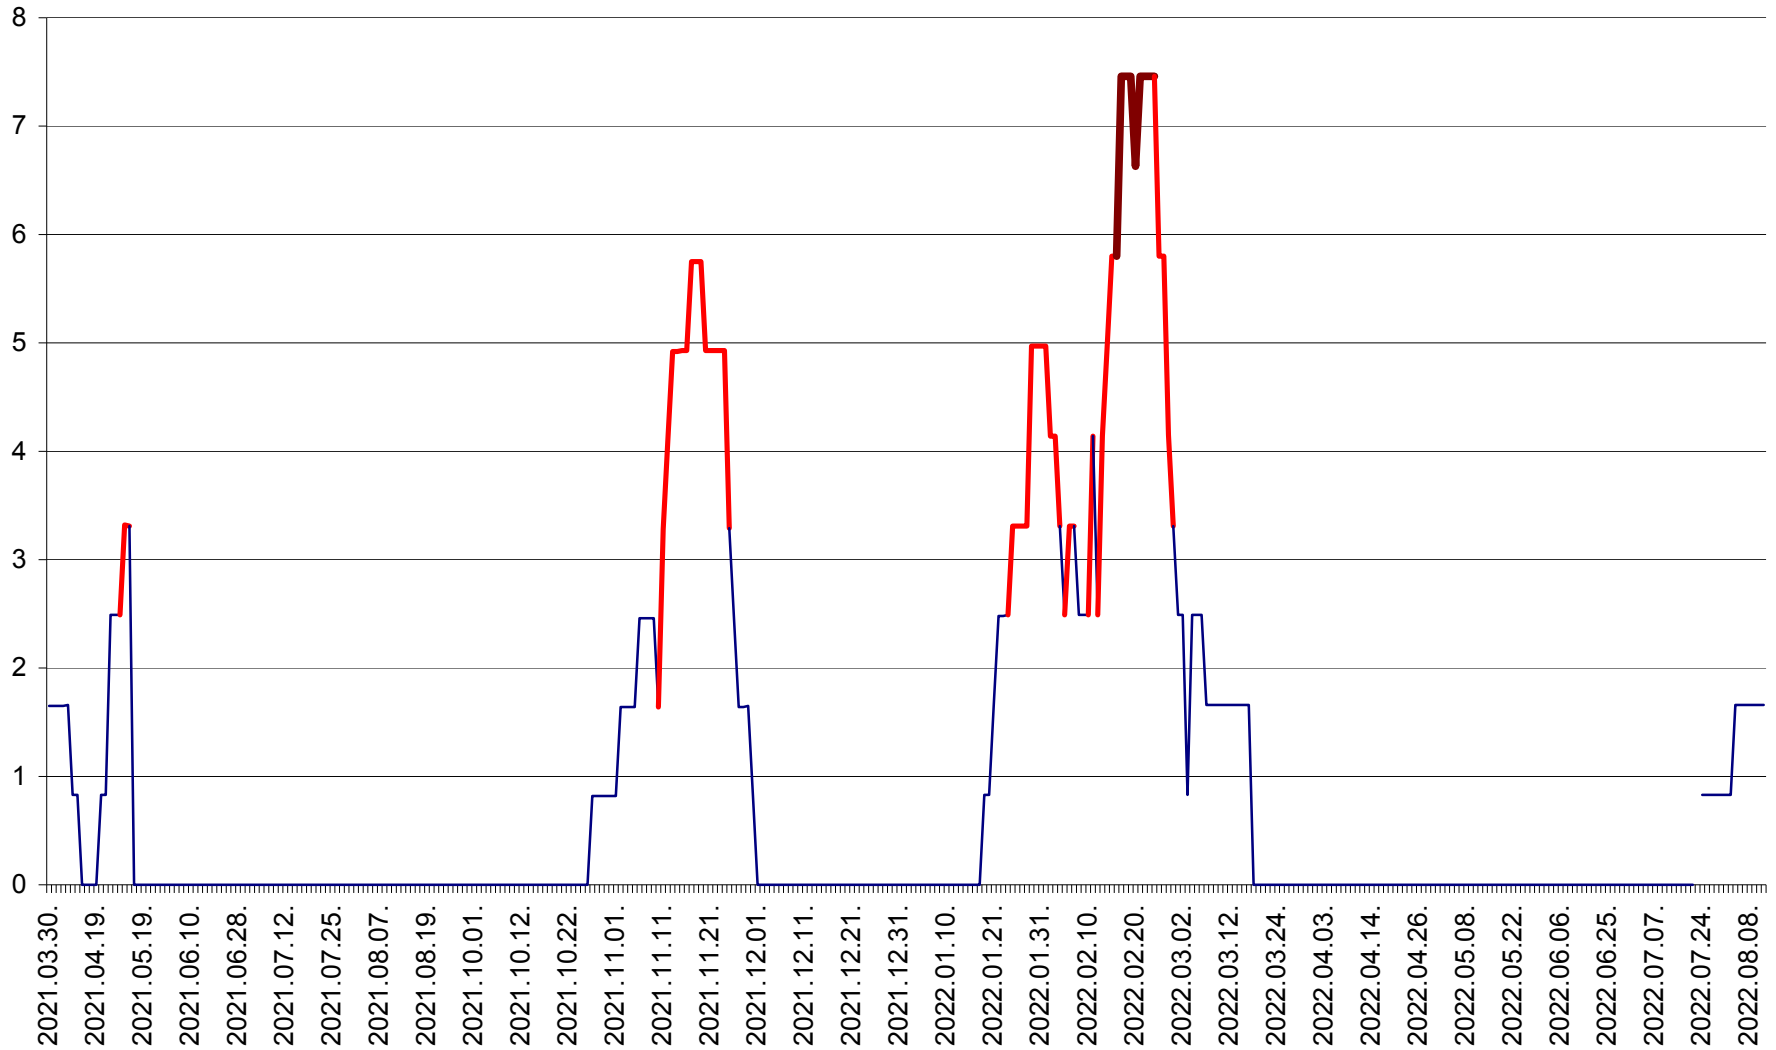

PLĂIEȘII DE JOS - Evoluția incidentei cumulate pe 14 zile la ‰ de locuitori
2021.04.01. - 2022.08.11.

PORUMBENI - Evolutia incidentei cumulate pe 14 zile la ‰ de locuitori
2021.04.01. - 2022.08.11.

PRAID - Evolutia incidentei cumulate pe 14 zile la ‰ de locuitori
2021.04.01. - 2022.08.11.

RACU - Evolutia incidentei cumulate pe 14 zile la ‰ de locuitori
2021.04.01. - 2022.08.11.

REMETEA - Evolutia incidentei cumulate pe 14 zile la % de locuitori
2021.04.01. - 2022.08.11.

SĂCEL - Evolutia incidentei cumulate pe 14 zile la ‰ de locuitori
2021.04.01. - 2022.08.11.