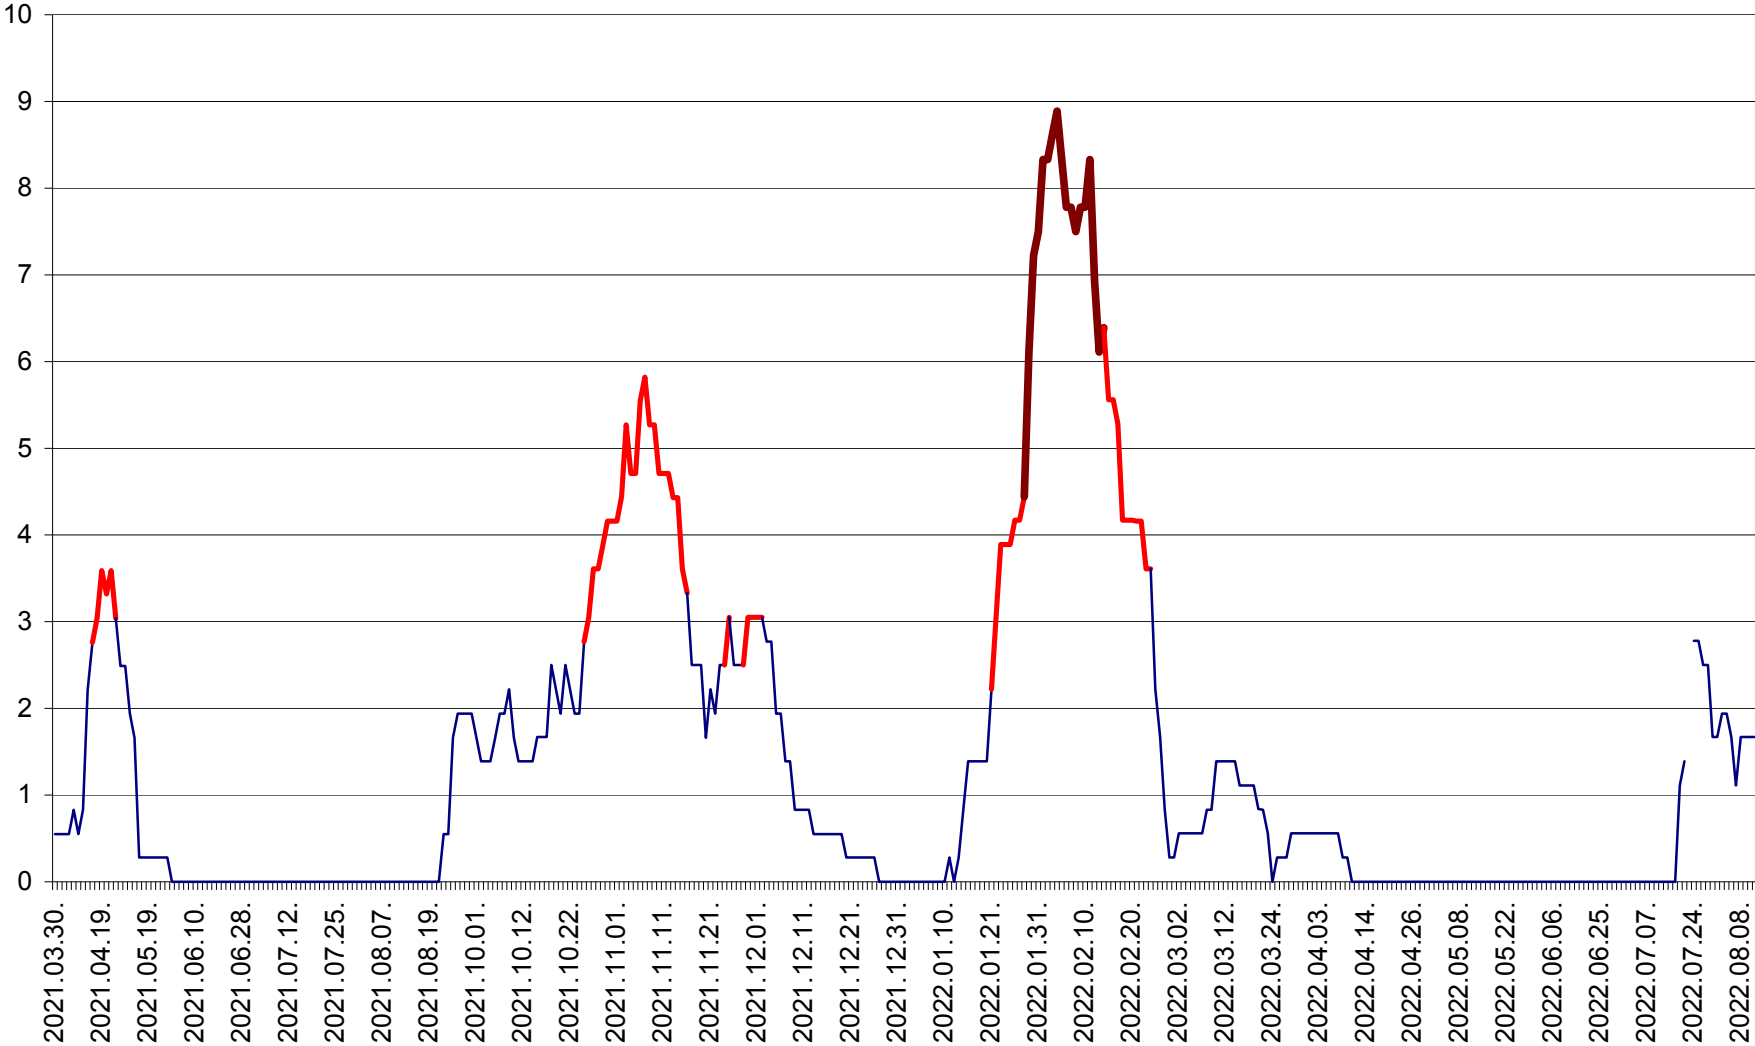

LUNCA DE SUS - Evolutia incidentei cumulate pe 14 zile la ‰ de locuitori
2021.04.01. - 2022.08.11.

LUPENI - Evolutia incidentei cumulate pe 14 zile la ‰ de locuitori
2021.04.01. - 2022.08.11.

MĂDĂRAȘ - Evolutia incidentei cumulate pe 14 zile la ‰ de locuitori
2021.04.01. - 2022.08.11.

MĂRTINIȘ - Evolutia incidentei cumulate pe 14 zile la % de locuitori
2021.04.01. - 2022.08.11.

MEREȘTI - Evolutia incidentei cumulate pe 14 zile la ‰ de locuitori
2021.04.01. - 2022.08.11.

MUNICIPIUL MIERCUREA-CIUC - Evolutia incidentei cumulate pe 14 zile la ‰ de locuitori
2021.04.01. - 2022.08.11.

MIHĂILENI - Evolutia incidentei cumulate pe 14 zile la ‰ de locuitori
2021.04.01. - 2022.08.11.

MUGENI - Evolutia incidentei cumulate pe 14 zile la ‰ de locuitori
2021.04.01. - 2022.08.11.

OCLAND - Evolutia incidentei cumulate pe 14 zile la ‰ de locuitori
2021.04.01. - 2022.08.11.