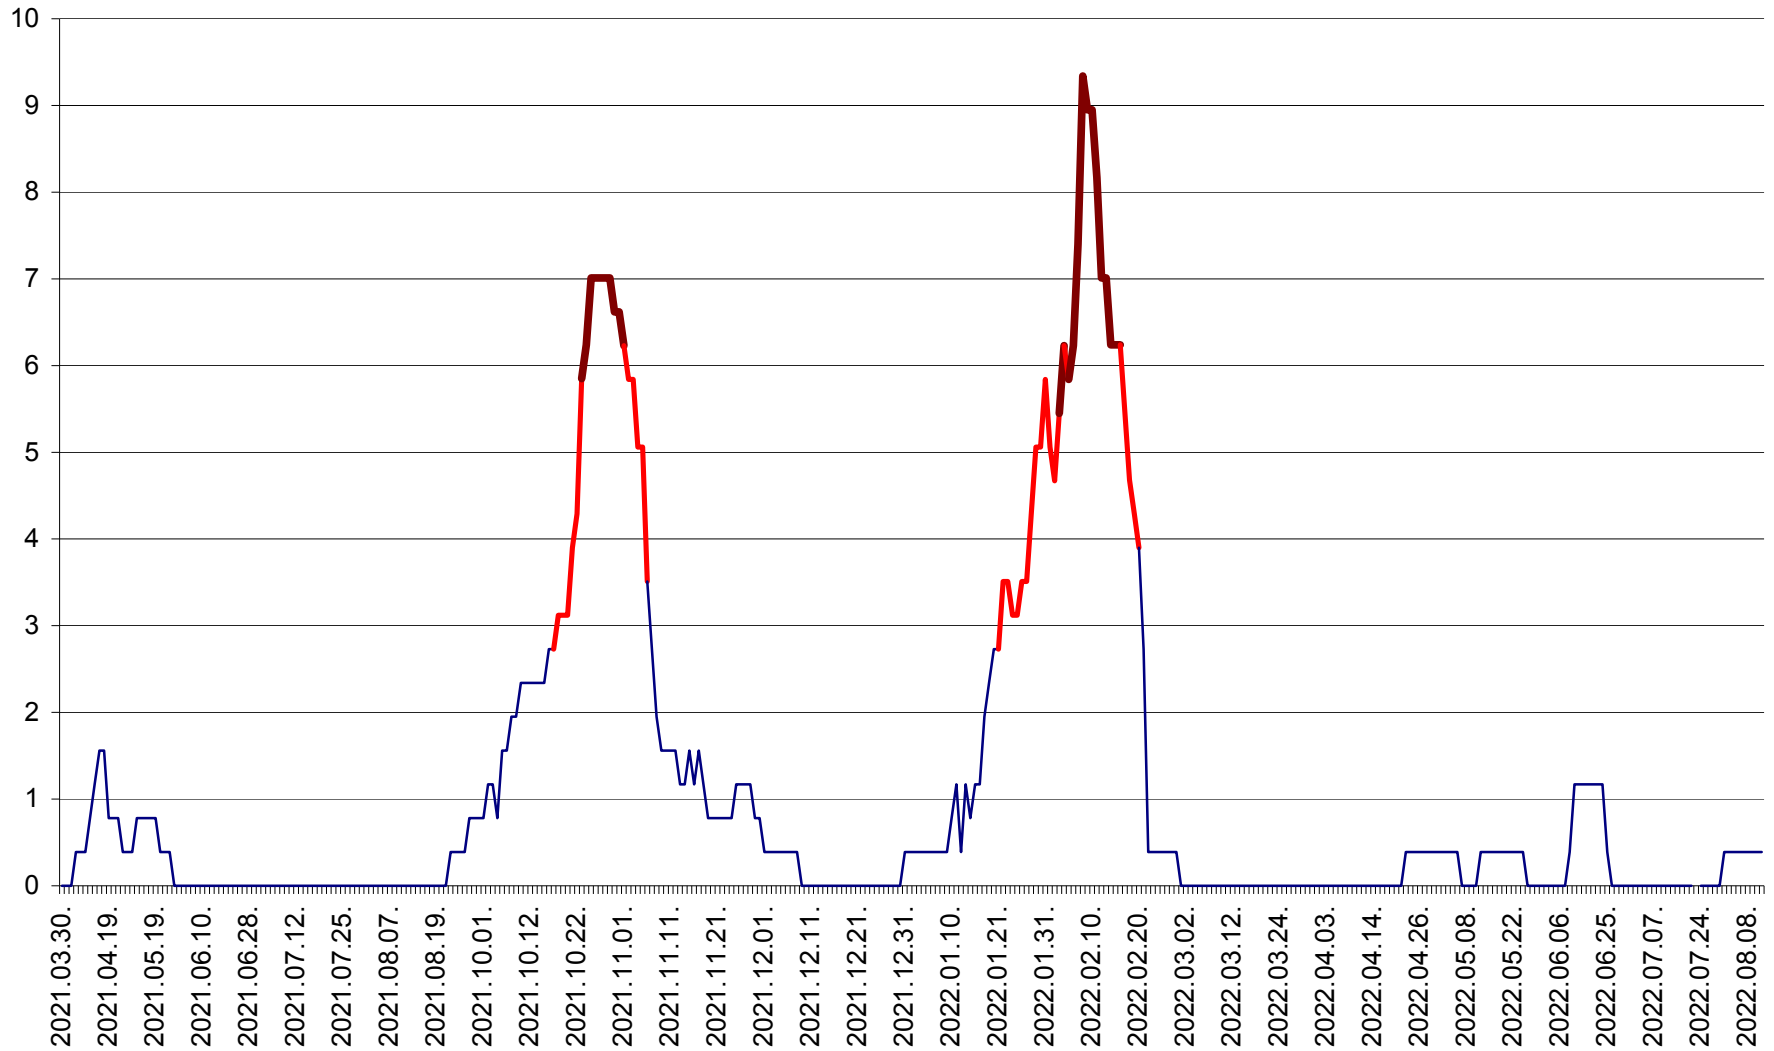

MUNICIPIUL TOPLIȚA - Evolutia incidentei cumulate pe 14 zile la ‰ de locuitori
2021.04.01. - 2022.08.11.

TOMEȘTI - Evolutia incidentei cumulate pe 14 zile la ‰ de locuitori
2021.04.01. - 2022.08.11.