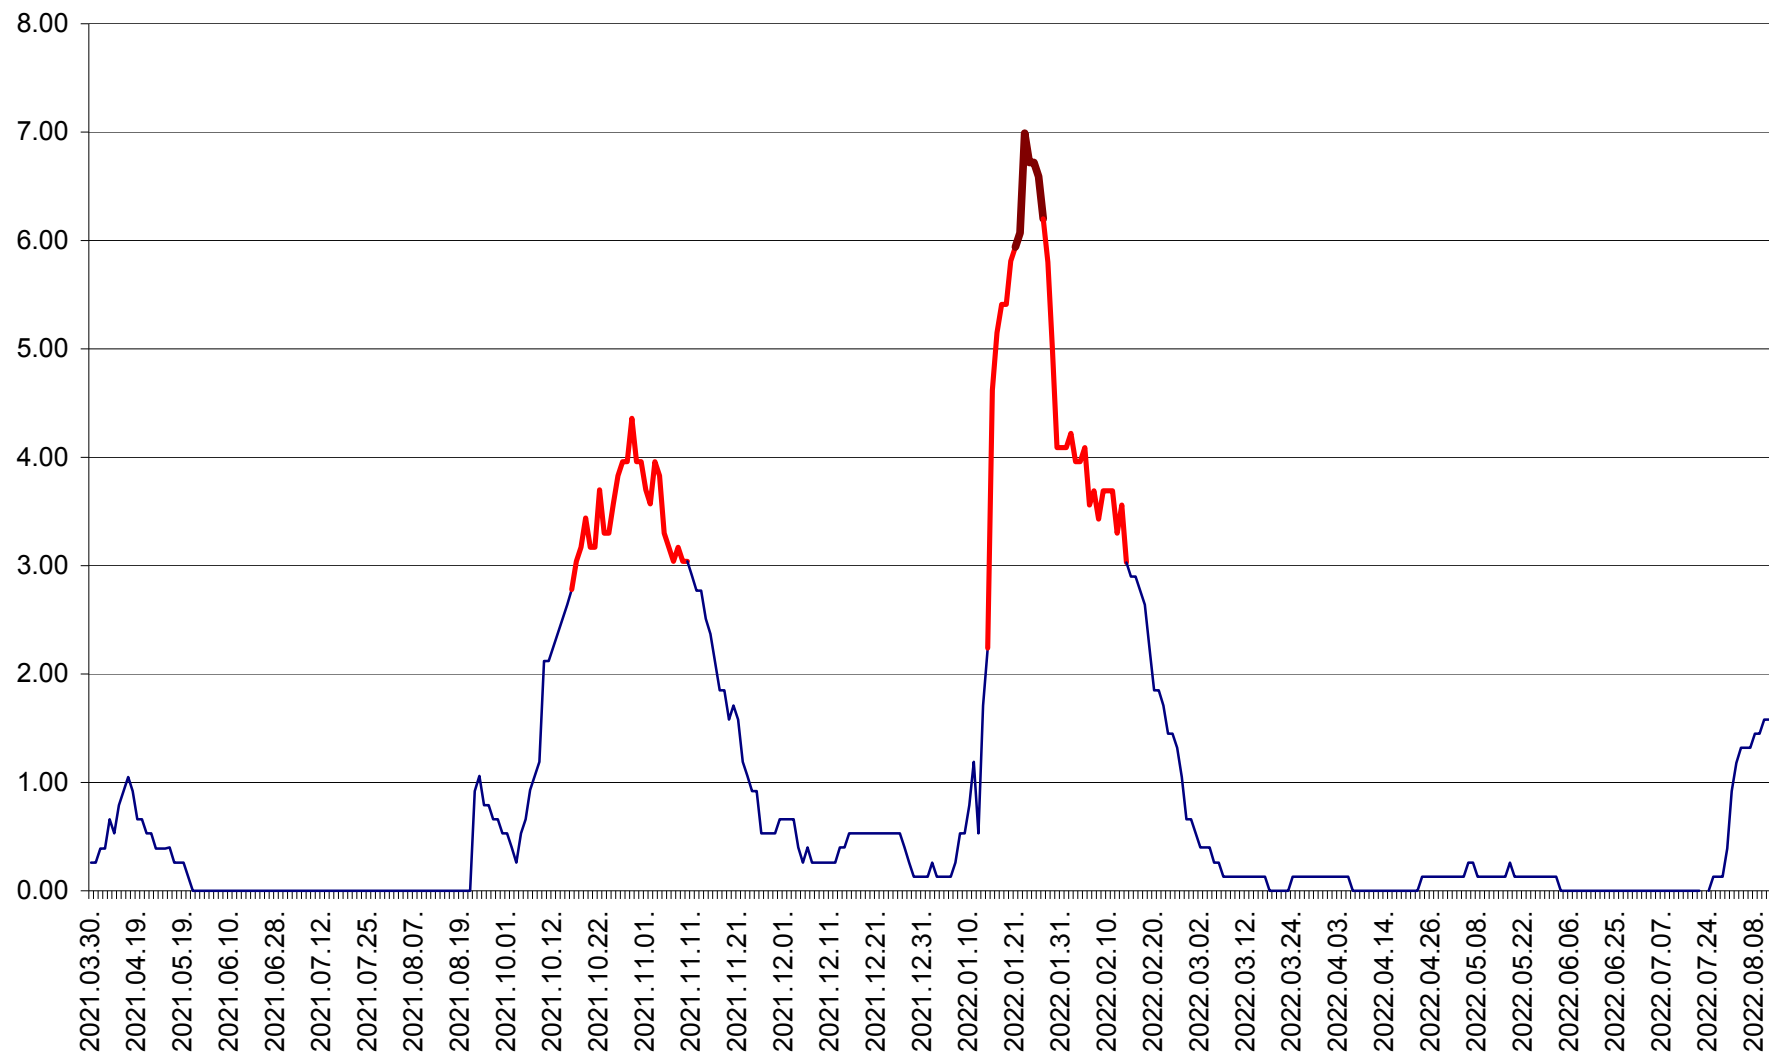

TUȘNAD - Evolutia incidentei cumulate pe 14 zile la ‰ de locuitori
2021.04.01. - 2022.08.11.

ULIEȘ - Evoluția incidenței cumulate pe 14 zile la ‰ de locuitori
2021.04.01. - 2022.08.11.

VĂRȘAG - Evolutia incidentei cumulate pe 14 zile la ‰ de locuitori
2021.04.01. - 2022.08.11.

ORAȘ VLĂHIȚA - Evolutia incidentei cumulate pe 14 zile la ‰ de locuitori
2021.04.01. - 2022.08.11.

VOȘLĂBENI - Evolutia incidentei cumulate pe 14 zile la ‰ de locuitori
2021.04.01. - 2022.08.11.

ZETEA - Evolutia incidentei cumulate pe 14 zile la ‰ de locuitori
2021.04.01. - 2022.08.11.