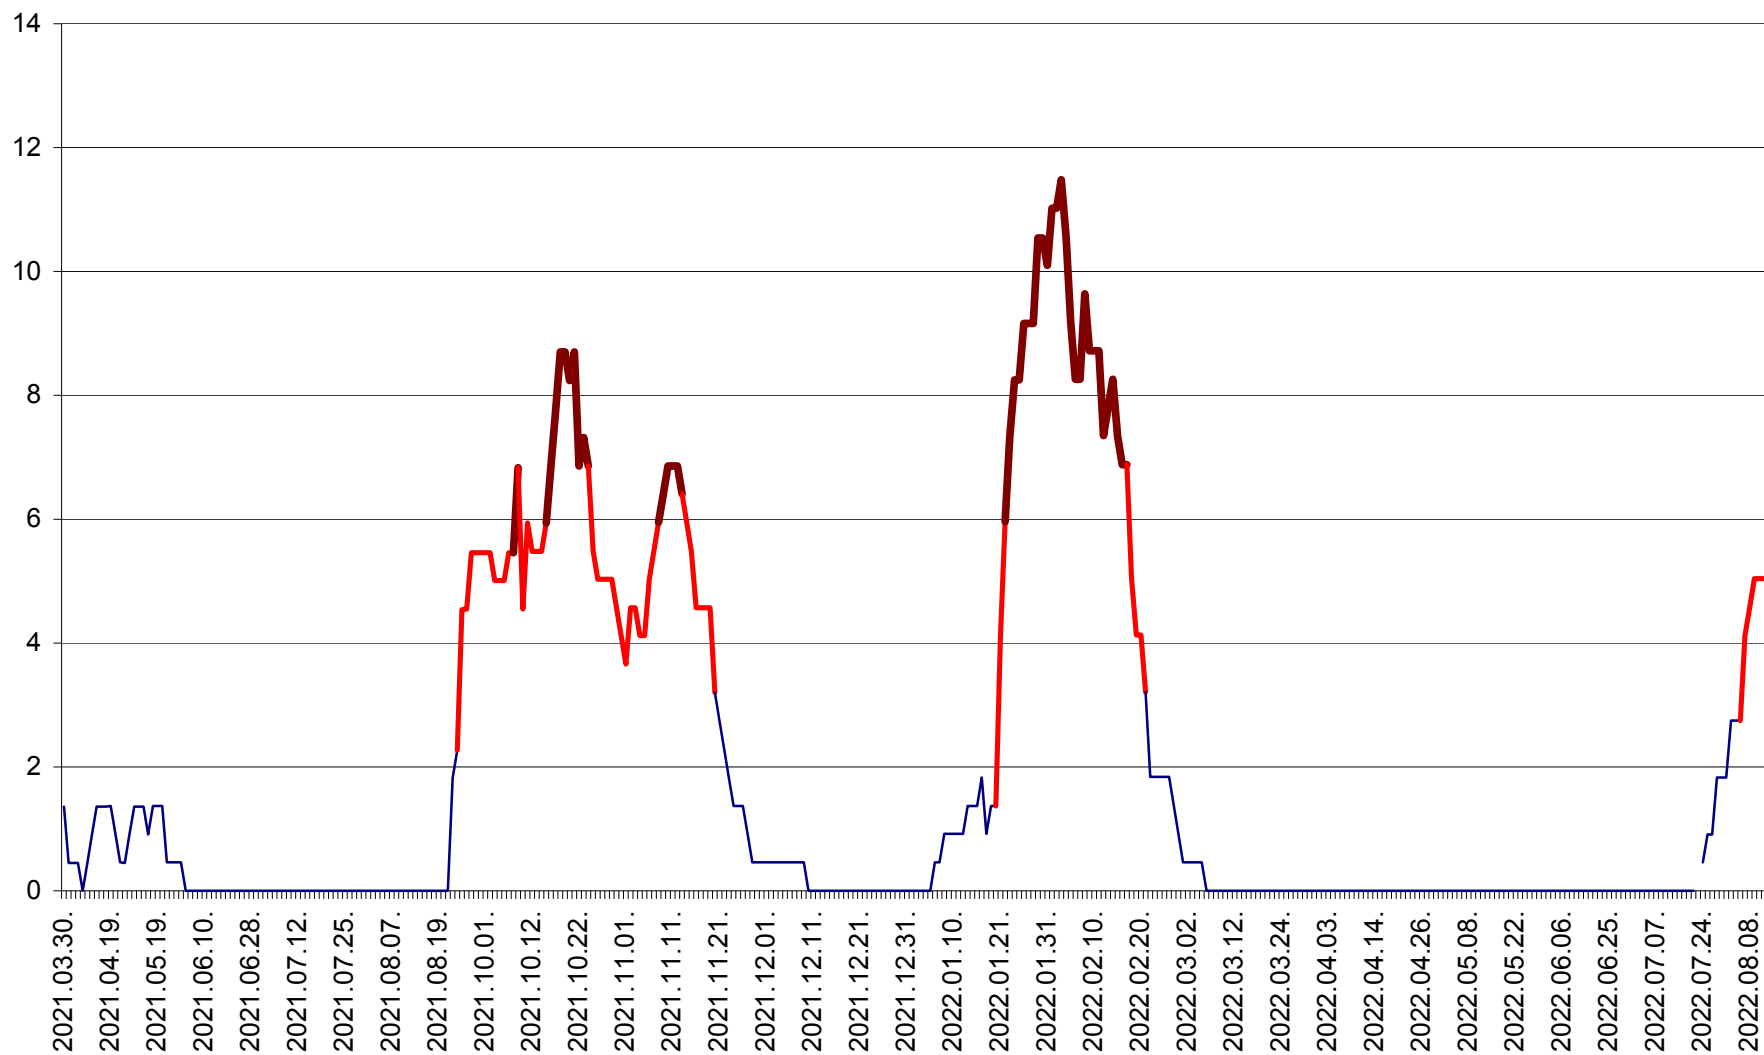

MUNICIPIUL GHEORGHENI - Evolutia incidentei cumulate pe 14 zile la % de locuitori
2021.04.01. - 2022.08.11.

JOSENI - Evolutia incidentei cumulate pe 14 zile la ‰ de locuitori
2021.04.01. - 2022.08.11.

LĂZAREA - Evolutia incidentei cumulate pe 14 zile la % de locuitori
2021.04.01. - 2022.08.11.

LELICENI - Evolutia incidentei cumulate pe 14 zile la % de locuitori
2021.04.01. - 2022.08.11.

LUETA - Evolutia incidentei cumulate pe 14 zile la ‰ de locuitori
2021.04.01. - 2022.08.11.

LUNCA DE JOS - Evolutia incidentei cumulate pe 14 zile la ‰ de locuitori
2021.04.01. - 2022.08.11.

LUNCA DE SUS - Evolutia incidentei cumulate pe 14 zile la ‰ de locuitori
2021.04.01. - 2022.08.11.

LUPENI - Evolutia incidentei cumulate pe 14 zile la ‰ de locuitori
2021.04.01. - 2022.08.11.

MĂDĂRAȘ - Evolutia incidentei cumulate pe 14 zile la ‰ de locuitori
2021.04.01. - 2022.08.11.