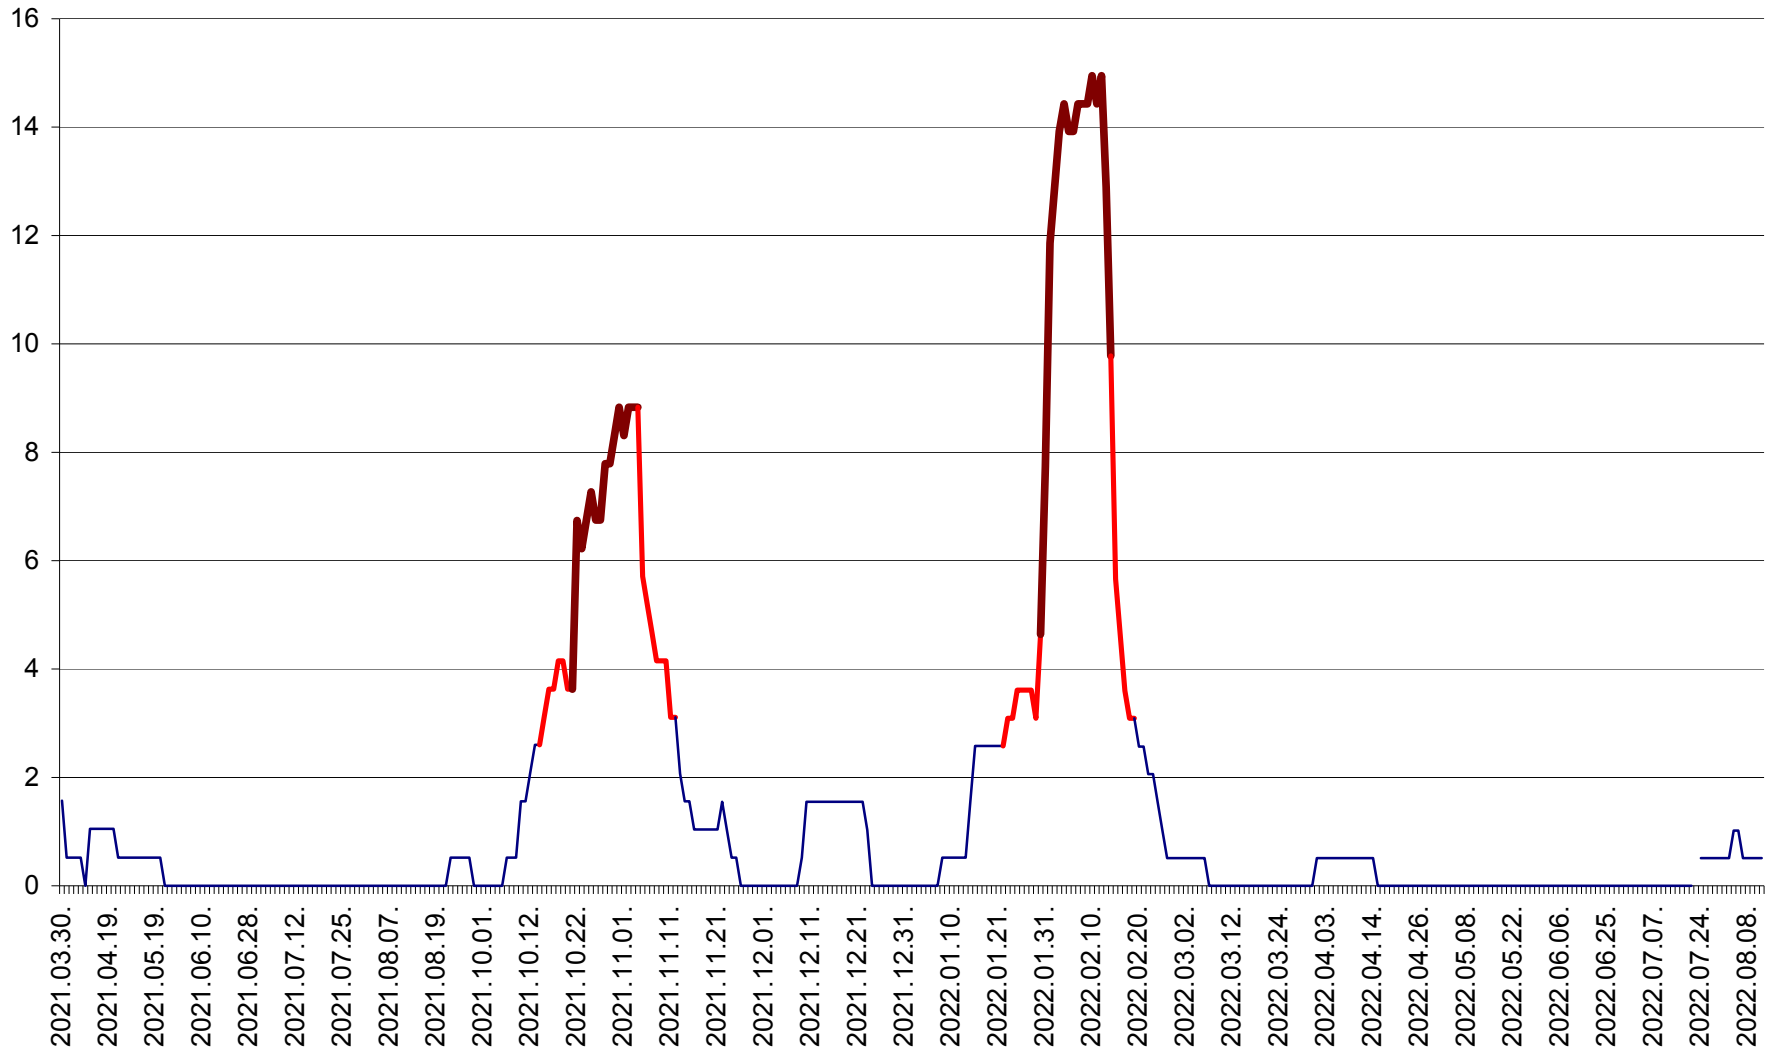

MIHĂILENI - Evolutia incidentei cumulate pe 14 zile la ‰ de locuitori
2021.04.01. - 2022.08.11.

MUGENI - Evolutia incidentei cumulate pe 14 zile la ‰ de locuitori
2021.04.01. - 2022.08.11.

OCLAND - Evolutia incidentei cumulate pe 14 zile la ‰ de locuitori
2021.04.01. - 2022.08.11.

MUNICIPIUL ODORHEIU SECUIESC - Evolutia incidentei cumulate pe 14 zile la % de locuitori
2021.04.01. - 2022.08.11.

PĂULENI-CIUC - Evolutia incidentei cumulate pe 14 zile la % de locuitori
2021.04.01. - 2022.08.11.

PLĂIEȘII DE JOS - Evoluția incidentei cumulate pe 14 zile la ‰ de locuitori
2021.04.01. - 2022.08.11.

PORUMBENI - Evolutia incidentei cumulate pe 14 zile la ‰ de locuitori
2021.04.01. - 2022.08.11.

PRAID - Evolutia incidentei cumulate pe 14 zile la ‰ de locuitori
2021.04.01. - 2022.08.11.