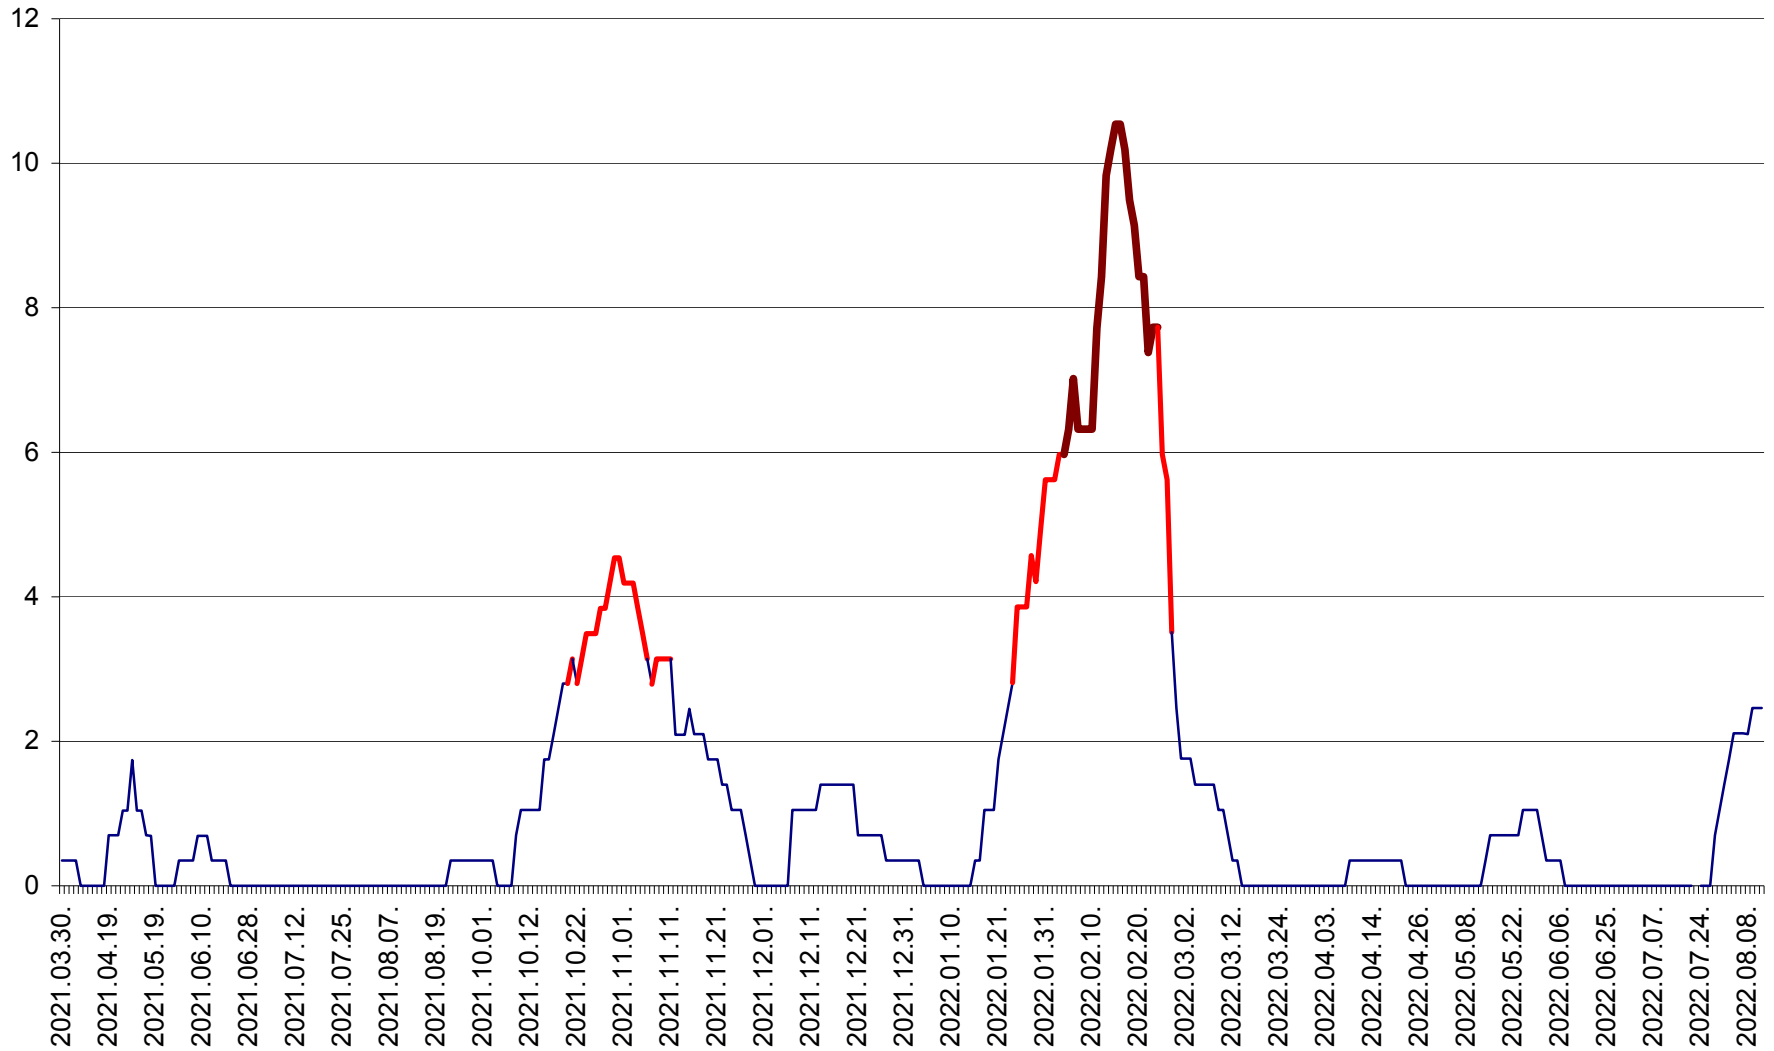

SICULENI - Evolutia incidentei cumulate pe 14 zile la ‰ de locuitori
2021.04.01. - 2022.08.11.