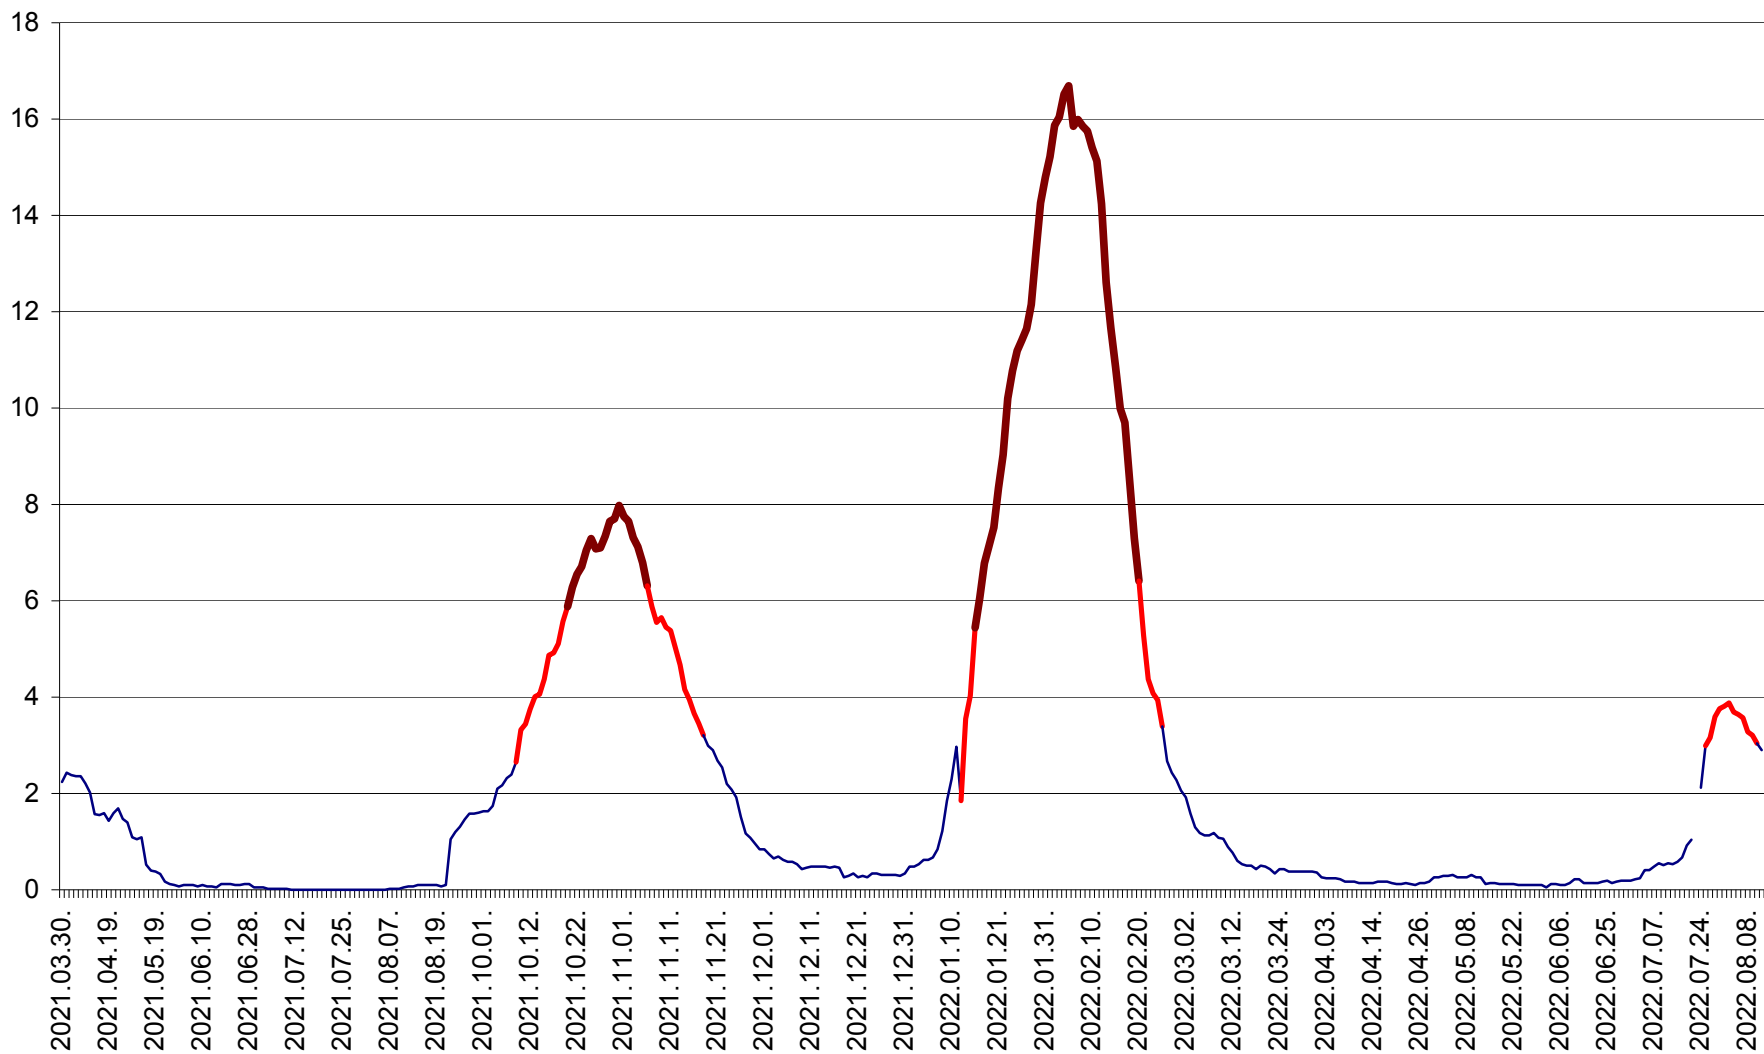

LELICENI - Evolutia incidentei cumulate pe 14 zile la % de locuitori
2021.04.01. - 2022.08.11.

LUETA - Evolutia incidentei cumulate pe 14 zile la ‰ de locuitori
2021.04.01. - 2022.08.11.

LUNCA DE JOS - Evolutia incidentei cumulate pe 14 zile la ‰ de locuitori
2021.04.01. - 2022.08.11.

LUNCA DE SUS - Evolutia incidentei cumulate pe 14 zile la ‰ de locuitori
2021.04.01. - 2022.08.11.

LUPENI - Evolutia incidentei cumulate pe 14 zile la ‰ de locuitori
2021.04.01. - 2022.08.11.

MĂDĂRAȘ - Evolutia incidentei cumulate pe 14 zile la ‰ de locuitori
2021.04.01. - 2022.08.11.

MĂRTINIȘ - Evolutia incidentei cumulate pe 14 zile la % de locuitori
2021.04.01. - 2022.08.11.

MEREȘTI - Evolutia incidentei cumulate pe 14 zile la ‰ de locuitori
2021.04.01. - 2022.08.11.

MUNICIPIUL MIERCUREA-CIUC - Evolutia incidentei cumulate pe 14 zile la ‰ de locuitori
2021.04.01. - 2022.08.11.