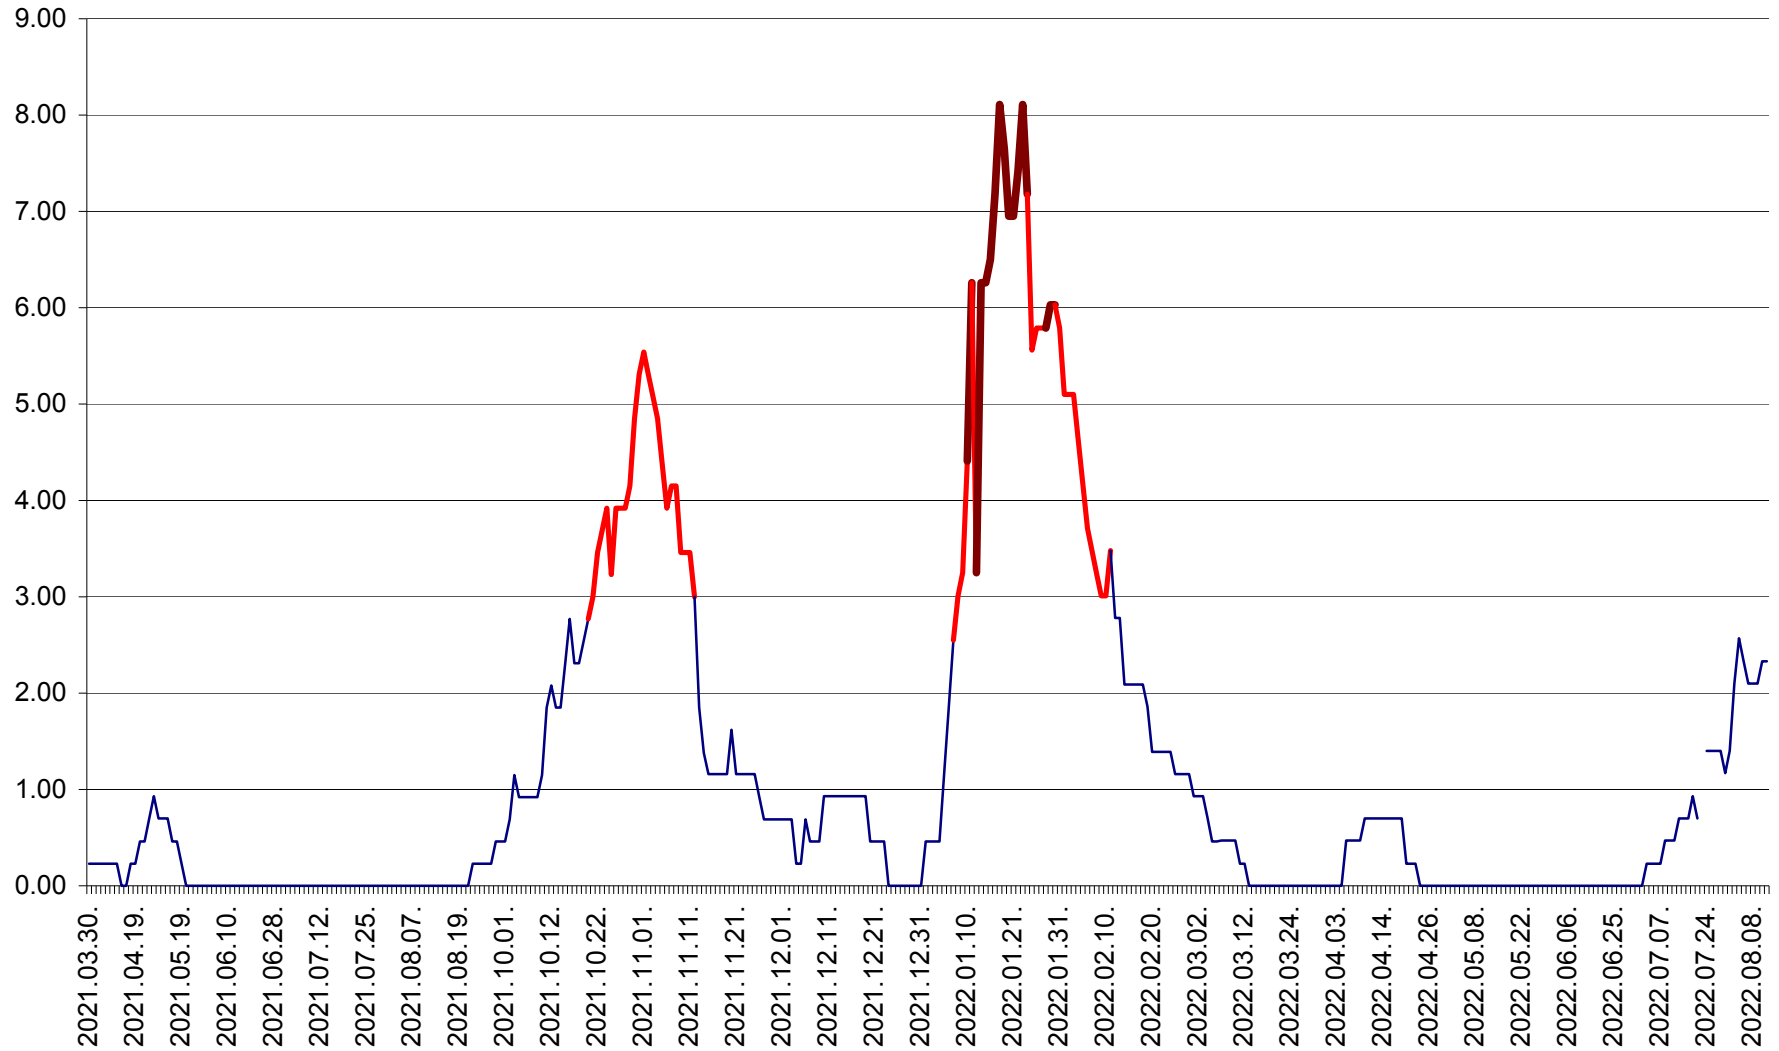

ORAȘ BĂLAN - Evoluția incidenței cumulate pe 14 zile la ‰ de locuitori
2021.04.01. - 2022.08.11.

BILBOR - Evolutia incidentei cumulate pe 14 zile la ‰ de locuitori
2021.04.01. - 2022.08.11.

ORAȘ BORSEC - Evolutia incidentei cumulate pe 14 zile la ‰ de locuitori
2021.04.01. - 2022.08.11.

BRĂDEȘTI - Evolutia incidentei cumulate pe 14 zile la ‰ de locuitori
2021.04.01. - 2022.08.11.

CĂPÂLNIȚA - Evoluția incidenței cumulate pe 14 zile la ‰ de locuitori
2021.04.01. - 2022.08.11.

CÂRȚA - Evolutia incidentei cumulate pe 14 zile la ‰ de locuitori
2021.04.01. - 2022.08.11.

CICEU - Evolutia incidentei cumulate pe 14 zile la ‰ de locuitori
2021.04.01. - 2022.08.11.

CIUCSÂNGEORGIU - Evolutia incidentei cumulate pe 14 zile la ‰ de locuitori
2021.04.01. - 2022.08.11.

CIUMANI - Evolutia incidentei cumulate pe 14 zile la ‰ de locuitori
2021.04.01. - 2022.08.11.

CORBU - Evolutia incidentei cumulate pe 14 zile la ‰ de locuitori
2021.04.01. - 2022.08.11.

CORUND - Evolutia incidentei cumulate pe 14 zile la ‰ de locuitori
2021.04.01. - 2022.08.11.

COZMENI - Evolutia incidentei cumulate pe 14 zile la ‰ de locuitori
2021.04.01. - 2022.08.11.