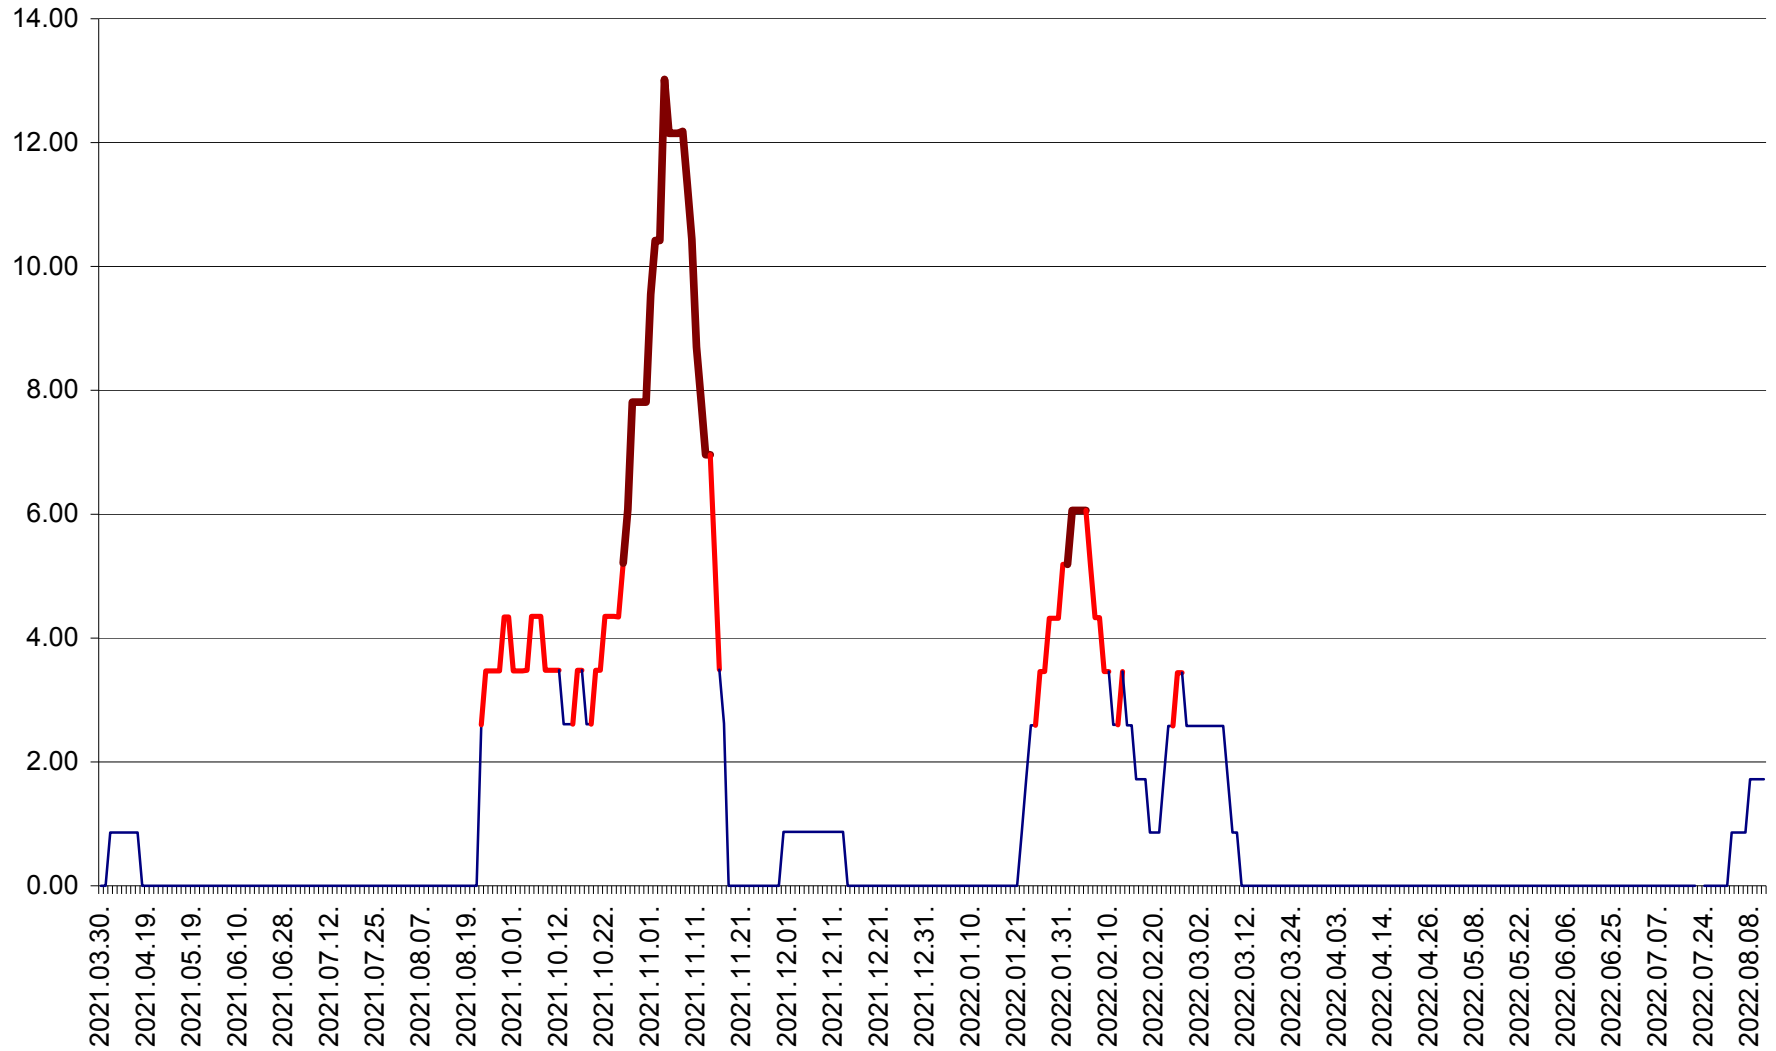

VĂRȘAG - Evolutia incidentei cumulate pe 14 zile la ‰ de locuitori
2021.04.01. - 2022.08.11.