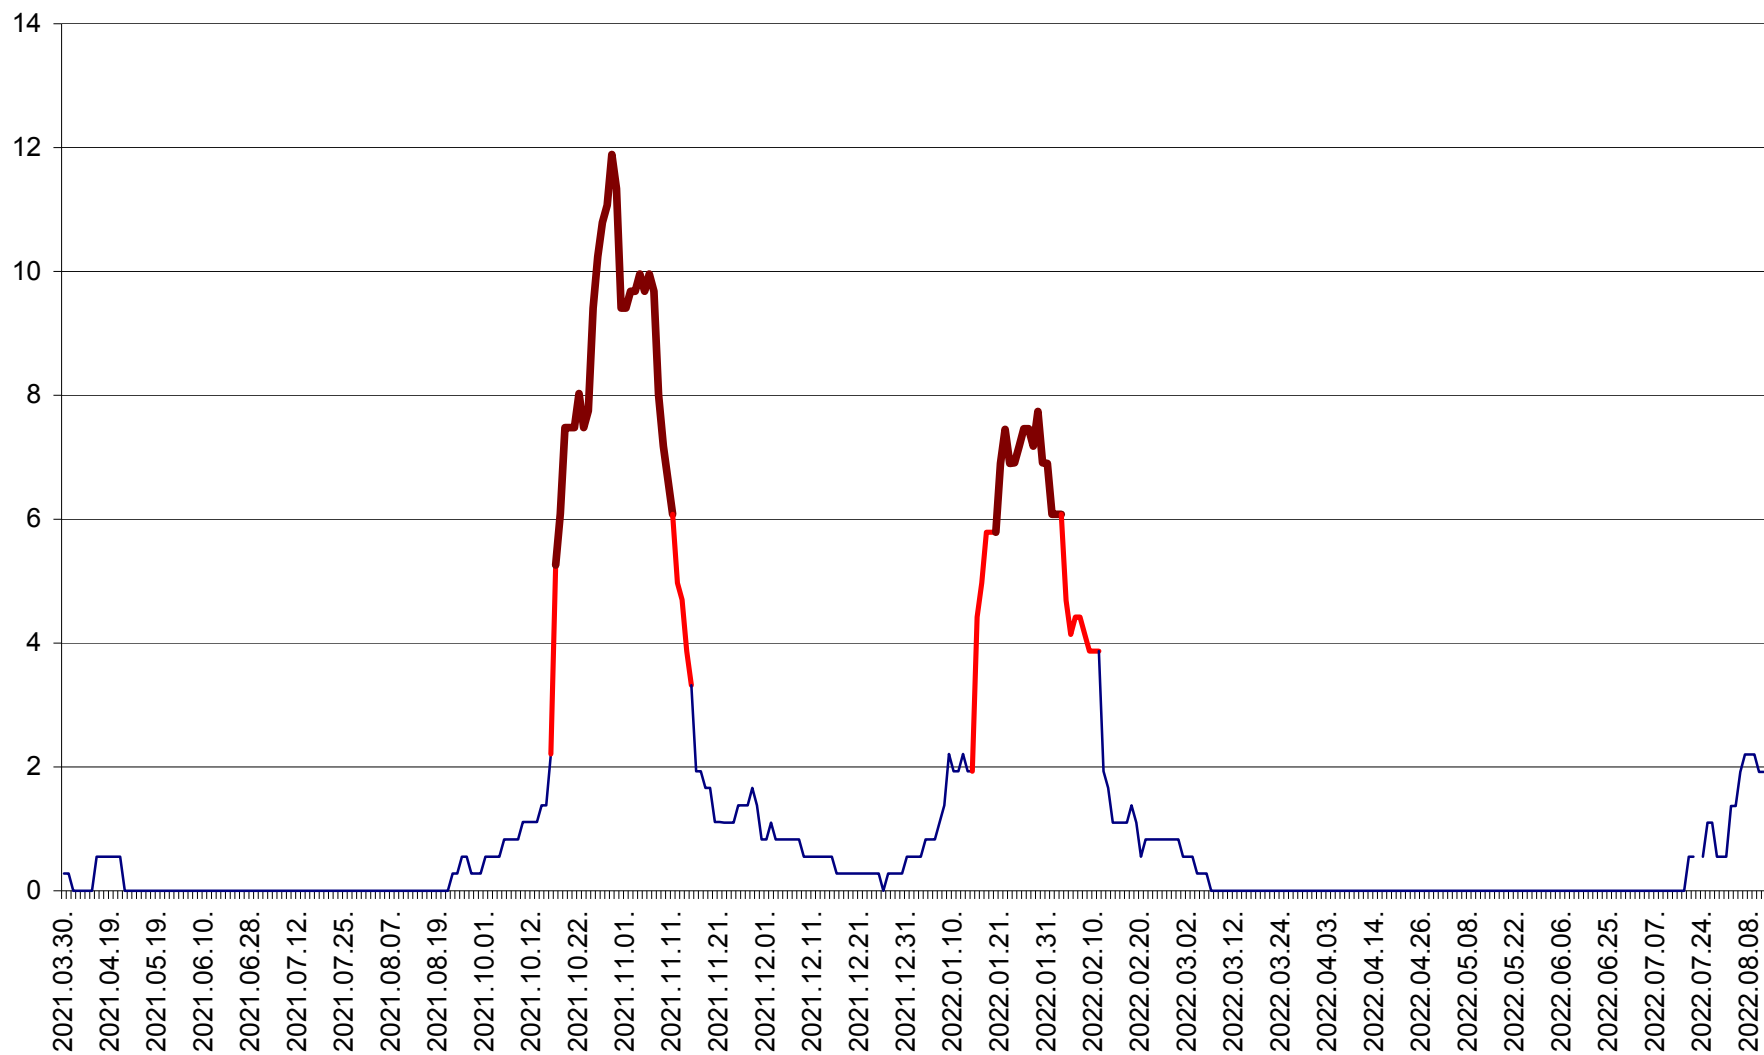

DÂRJIU - Evolutia incidentei cumulate pe 14 zile la ‰ de locuitori
2021.04.01. - 2022.08.11.

DEALU - Evolutia incidentei cumulate pe 14 zile la ‰ de locuitori
2021.04.01. - 2022.08.11.

DITRĂU - Evolutia incidentei cumulate pe 14 zile la ‰ de locuitori
2021.04.01. - 2022.08.11.

FELICENI - Evolutia incidentei cumulate pe 14 zile la % de locuitori
2021.04.01. - 2022.08.11.

FRUMOASA - Evolutia incidentei cumulate pe 14 zile la ‰ de locuitori
2021.04.01. - 2022.08.11.

GĂLĂUȚAȘ - Evoluția incidenței cumulate pe 14 zile la ‰ de locuitori
2021.04.01. - 2022.08.11.

MUNICIPIUL GHEORGHENI - Evolutia incidentei cumulate pe 14 zile la % de locuitori
2021.04.01. - 2022.08.11.

JOSENI - Evolutia incidentei cumulate pe 14 zile la ‰ de locuitori
2021.04.01. - 2022.08.11.

LĂZAREA - Evolutia incidentei cumulate pe 14 zile la % de locuitori
2021.04.01. - 2022.08.11.

LELICENI - Evolutia incidentei cumulate pe 14 zile la % de locuitori
2021.04.01. - 2022.08.11.

LUETA - Evolutia incidentei cumulate pe 14 zile la ‰ de locuitori
2021.04.01. - 2022.08.11.

LUNCA DE JOS - Evolutia incidentei cumulate pe 14 zile la ‰ de locuitori
2021.04.01. - 2022.08.11.