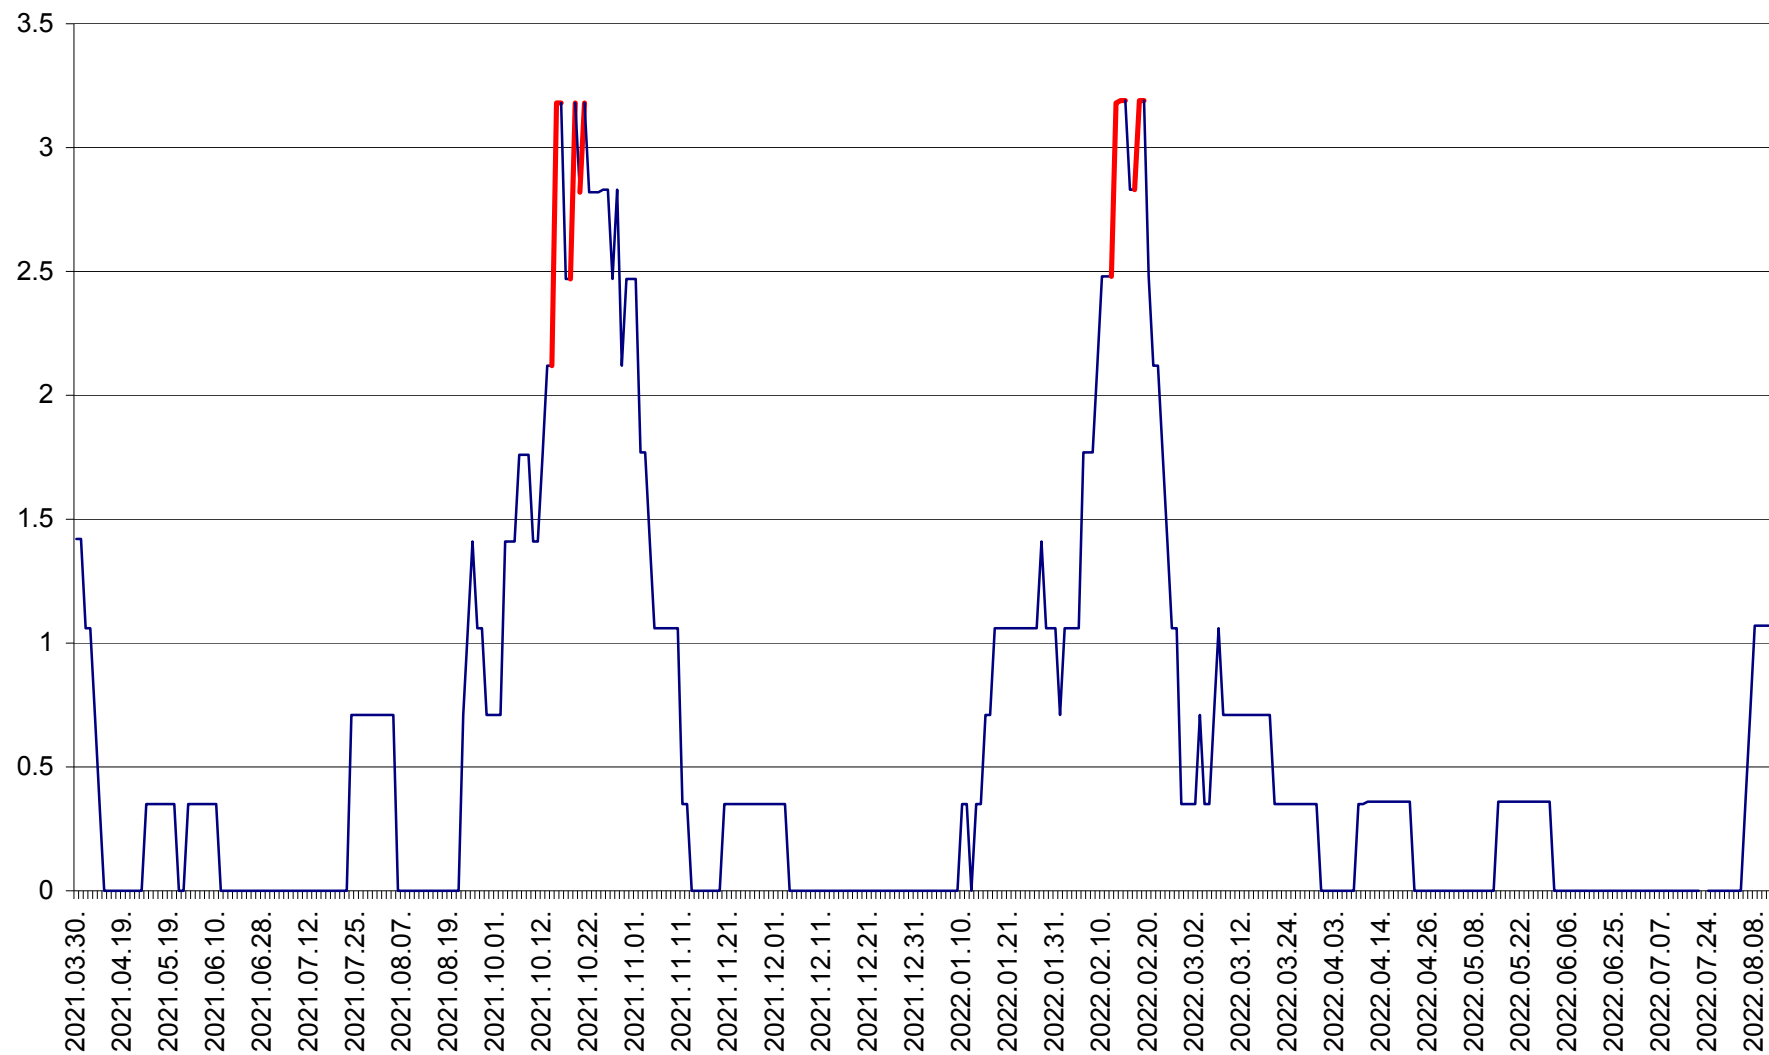

PORUMBENI - Evolutia incidentei cumulate pe 14 zile la ‰ de locuitori
2021.04.01. - 2022.08.11.