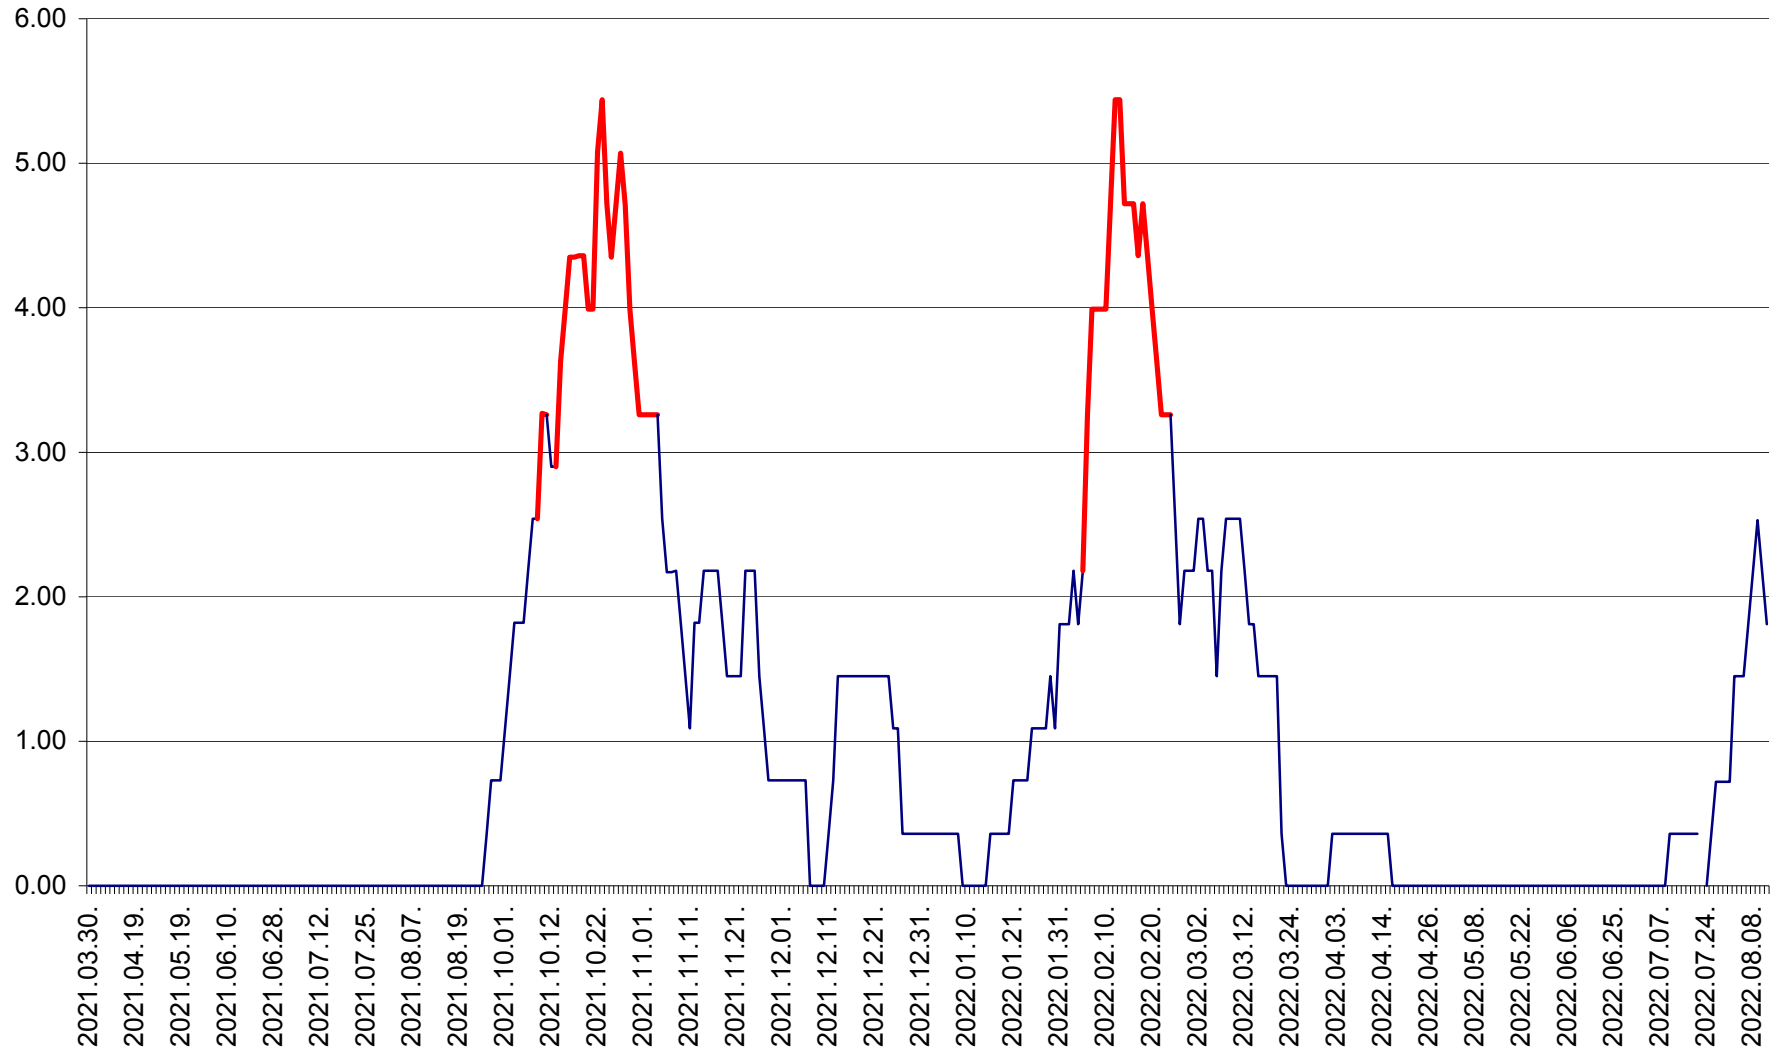

ATID - Evolutia incidentei cumulate pe 14 zile la % de locuitori
2021.04.01. - 2022.08.11.

AVRĂMEȘTI - Evolutia incidentei cumulate pe 14 zile la ‰ de locuitori
2021.04.01. - 2022.08.11.

ORAȘ BĂILE TUȘNAD - Evolutia incidentei cumulate pe 14 zile la ‰ de locuitori
2021.04.01. - 2022.08.11.

ORAȘ BĂLAN - Evoluția incidenței cumulate pe 14 zile la ‰ de locuitori
2021.04.01. - 2022.08.11.

BILBOR - Evolutia incidentei cumulate pe 14 zile la ‰ de locuitori
2021.04.01. - 2022.08.11.

ORAȘ BORSEC - Evolutia incidentei cumulate pe 14 zile la ‰ de locuitori
2021.04.01. - 2022.08.11.

BRĂDEȘTI - Evolutia incidentei cumulate pe 14 zile la ‰ de locuitori
2021.04.01. - 2022.08.11.

CĂPÂLNIȚA - Evoluția incidenței cumulate pe 14 zile la ‰ de locuitori
2021.04.01. - 2022.08.11.

CÂRȚA - Evolutia incidentei cumulate pe 14 zile la ‰ de locuitori
2021.04.01. - 2022.08.11.