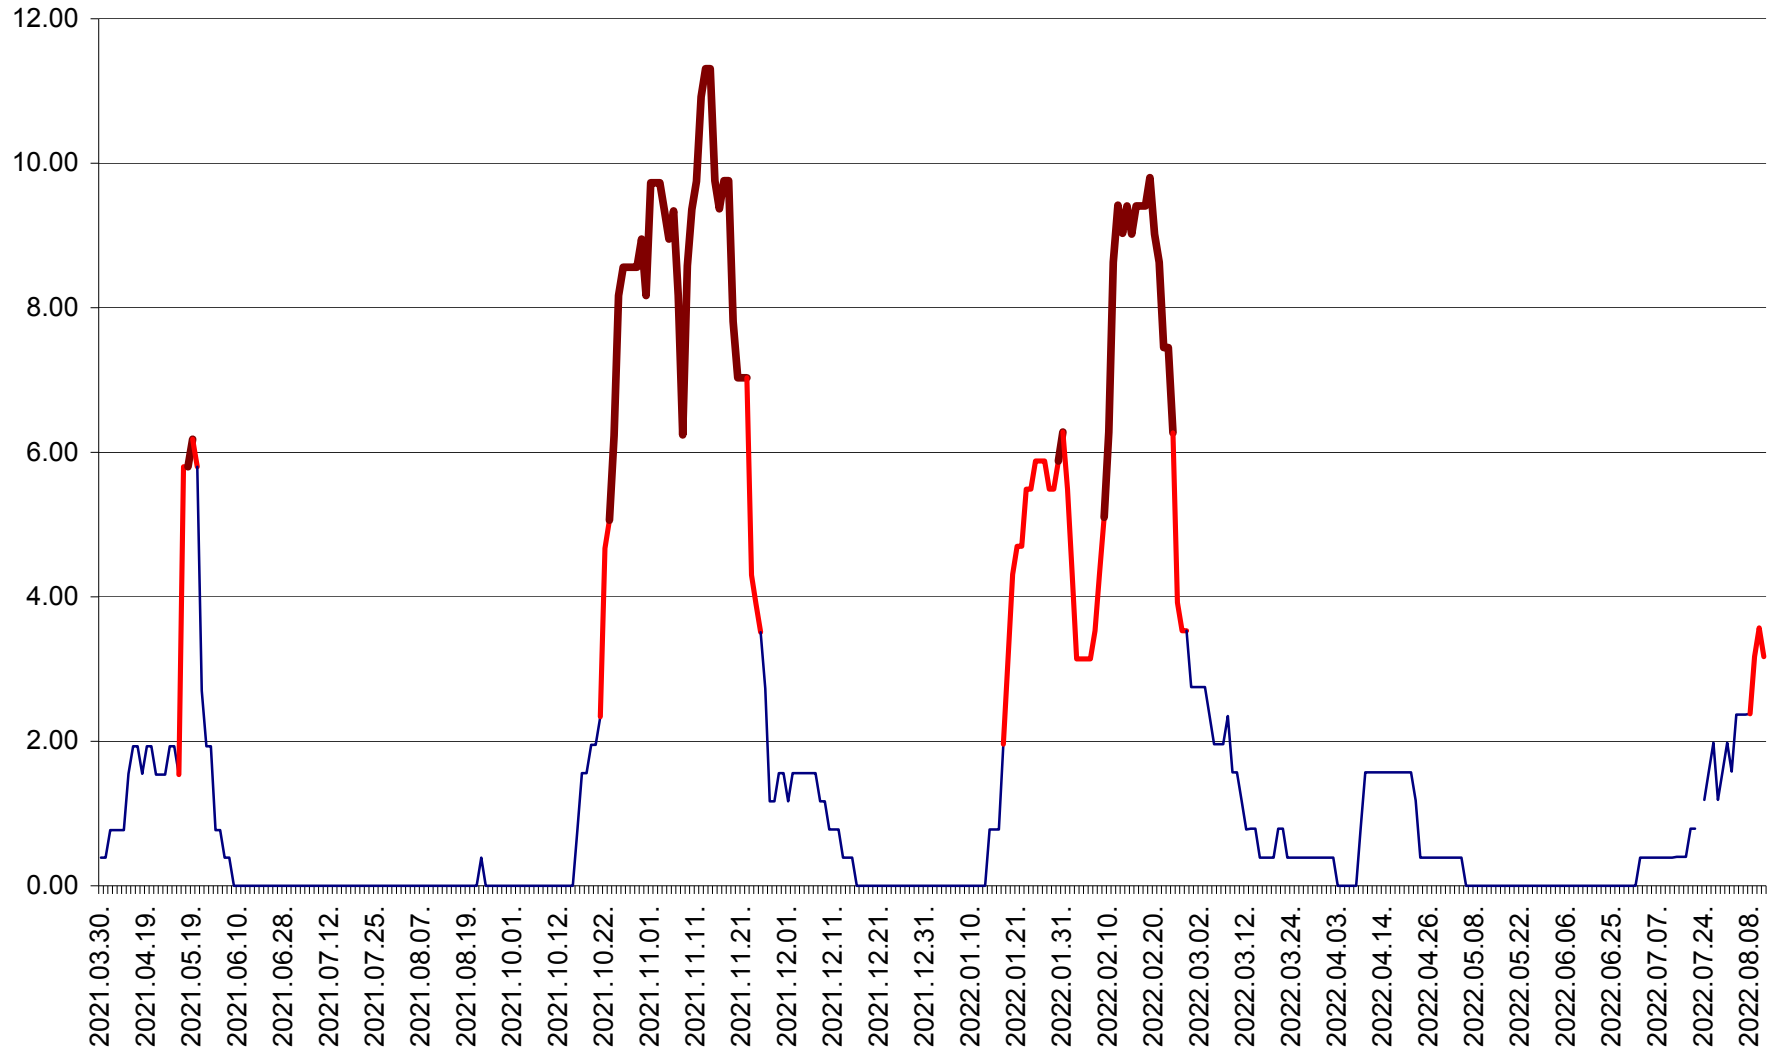

ATID - Evolutia incidentei cumulate pe 14 zile la % de locuitori
2021.04.01. - 2022.08.11.

AVRĂMEȘTI - Evolutia incidentei cumulate pe 14 zile la ‰ de locuitori
2021.04.01. - 2022.08.11.

ORAȘ BĂILE TUȘNAD - Evolutia incidentei cumulate pe 14 zile la ‰ de locuitori
2021.04.01. - 2022.08.11.

ORAȘ BĂLAN - Evoluția incidenței cumulate pe 14 zile la ‰ de locuitori
2021.04.01. - 2022.08.11.

BILBOR - Evolutia incidentei cumulate pe 14 zile la ‰ de locuitori
2021.04.01. - 2022.08.11.

ORAȘ BORSEC - Evolutia incidentei cumulate pe 14 zile la ‰ de locuitori
2021.04.01. - 2022.08.11.

BRĂDEȘTI - Evolutia incidentei cumulate pe 14 zile la ‰ de locuitori
2021.04.01. - 2022.08.11.

CĂPÂLNIȚA - Evoluția incidenței cumulate pe 14 zile la ‰ de locuitori
2021.04.01. - 2022.08.11.

CÂRȚA - Evolutia incidentei cumulate pe 14 zile la ‰ de locuitori
2021.04.01. - 2022.08.11.