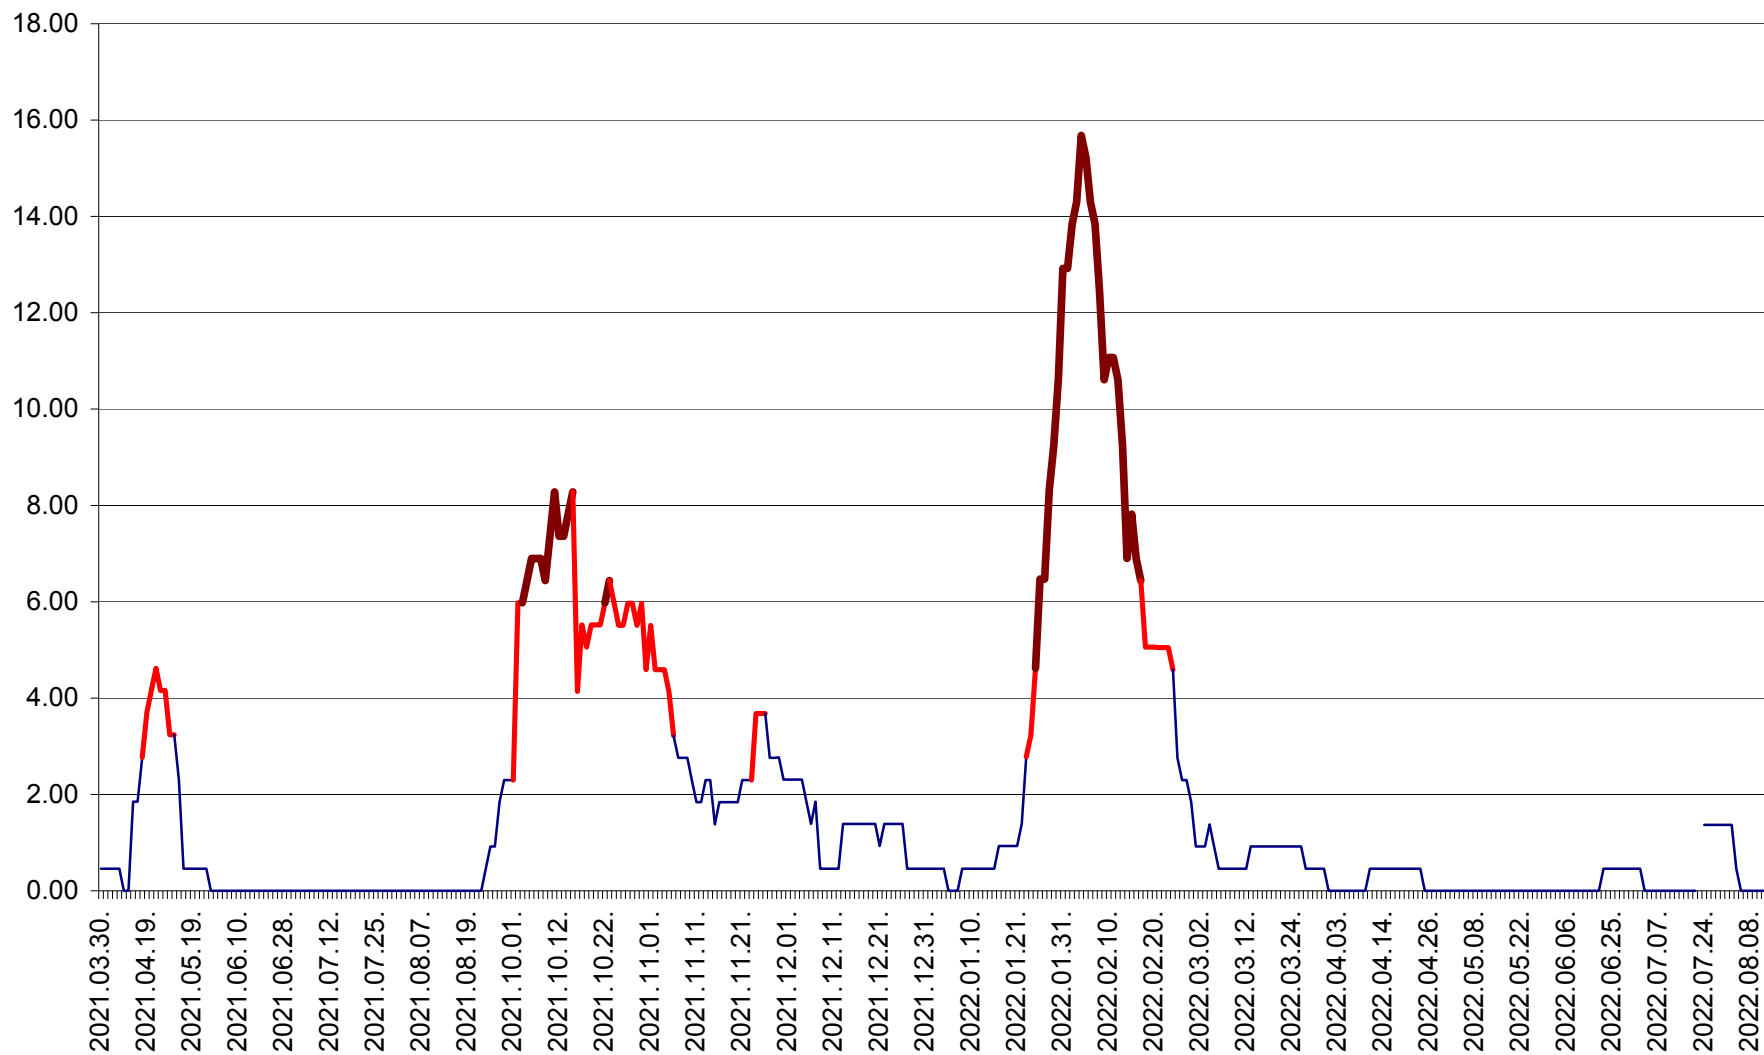

ATID - Evolutia incidentei cumulate pe 14 zile la % de locuitori
2021.04.01. - 2022.08.11.

AVRĂMEȘTI - Evolutia incidentei cumulate pe 14 zile la ‰ de locuitori
2021.04.01. - 2022.08.11.

ORAȘ BĂILE TUȘNAD - Evolutia incidentei cumulate pe 14 zile la ‰ de locuitori
2021.04.01. - 2022.08.11.

ORAȘ BĂLAN - Evoluția incidenței cumulate pe 14 zile la ‰ de locuitori
2021.04.01. - 2022.08.11.

BILBOR - Evolutia incidentei cumulate pe 14 zile la ‰ de locuitori
2021.04.01. - 2022.08.11.

ORAȘ BORSEC - Evolutia incidentei cumulate pe 14 zile la ‰ de locuitori
2021.04.01. - 2022.08.11.

BRĂDEȘTI - Evolutia incidentei cumulate pe 14 zile la ‰ de locuitori
2021.04.01. - 2022.08.11.

CĂPÂLNIȚA - Evoluția incidenței cumulate pe 14 zile la ‰ de locuitori
2021.04.01. - 2022.08.11.

CÂRȚA - Evolutia incidentei cumulate pe 14 zile la ‰ de locuitori
2021.04.01. - 2022.08.11.

CICEU - Evolutia incidentei cumulate pe 14 zile la ‰ de locuitori
2021.04.01. - 2022.08.11.

CIUCSÂNGEORGIU - Evolutia incidentei cumulate pe 14 zile la ‰ de locuitori
2021.04.01. - 2022.08.11.

CIUMANI - Evolutia incidentei cumulate pe 14 zile la ‰ de locuitori
2021.04.01. - 2022.08.11.