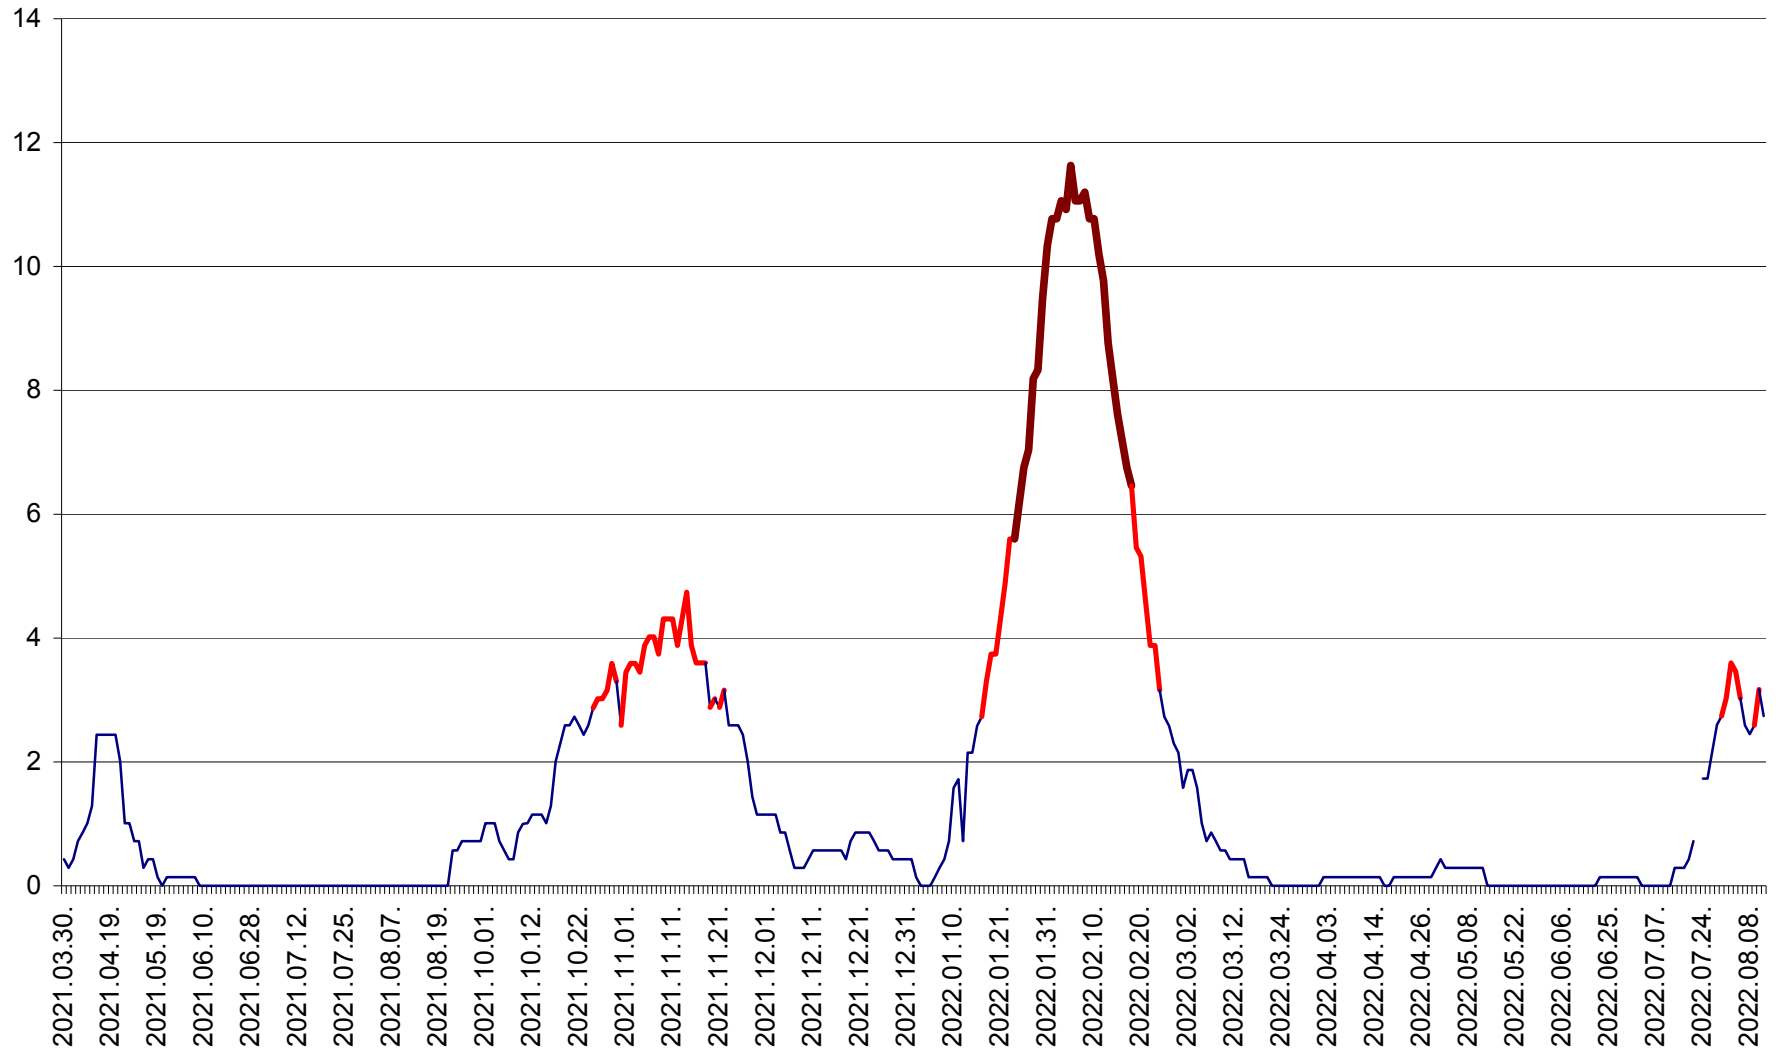

MIHĂILENI - Evolutia incidentei cumulate pe 14 zile la ‰ de locuitori
2021.04.01. - 2022.08.11.

MUGENI - Evolutia incidentei cumulate pe 14 zile la ‰ de locuitori
2021.04.01. - 2022.08.11.

OCLAND - Evolutia incidentei cumulate pe 14 zile la ‰ de locuitori
2021.04.01. - 2022.08.11.

MUNICIPIUL ODORHEIU SECUIESC - Evolutia incidentei cumulate pe 14 zile la % de locuitori
2021.04.01. - 2022.08.11.

PĂULENI-CIUC - Evolutia incidentei cumulate pe 14 zile la % de locuitori
2021.04.01. - 2022.08.11.

PLĂIEȘII DE JOS - Evoluția incidentei cumulate pe 14 zile la ‰ de locuitori
2021.04.01. - 2022.08.11.

PORUMBENI - Evolutia incidentei cumulate pe 14 zile la ‰ de locuitori
2021.04.01. - 2022.08.11.

PRAID - Evolutia incidentei cumulate pe 14 zile la ‰ de locuitori
2021.04.01. - 2022.08.11.