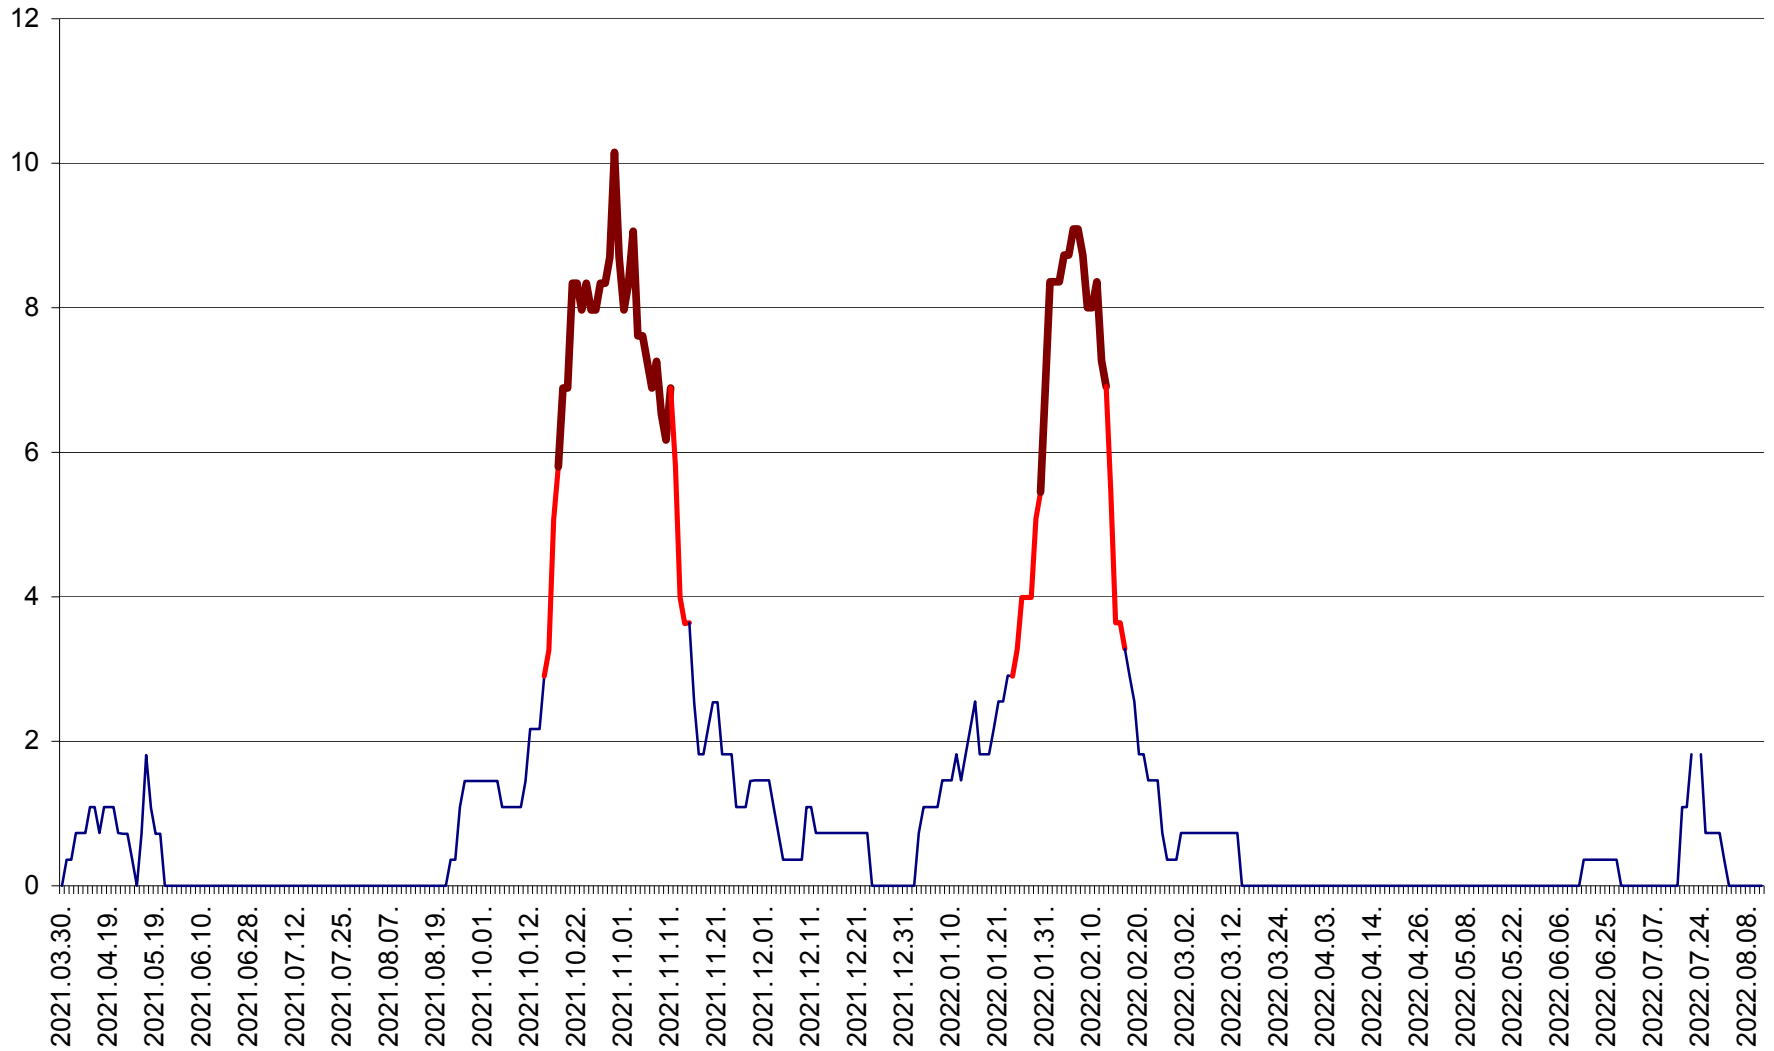

MĂRTINIȘ - Evolutia incidentei cumulate pe 14 zile la % de locuitori
2021.04.01. - 2022.08.11.

MEREȘTI - Evolutia incidentei cumulate pe 14 zile la ‰ de locuitori
2021.04.01. - 2022.08.11.

MUNICIPIUL MIERCUREA-CIUC - Evolutia incidentei cumulate pe 14 zile la ‰ de locuitori
2021.04.01. - 2022.08.11.

MIHĂILENI - Evolutia incidentei cumulate pe 14 zile la ‰ de locuitori
2021.04.01. - 2022.08.11.

MUGENI - Evolutia incidentei cumulate pe 14 zile la ‰ de locuitori
2021.04.01. - 2022.08.11.

OCLAND - Evolutia incidentei cumulate pe 14 zile la ‰ de locuitori
2021.04.01. - 2022.08.11.