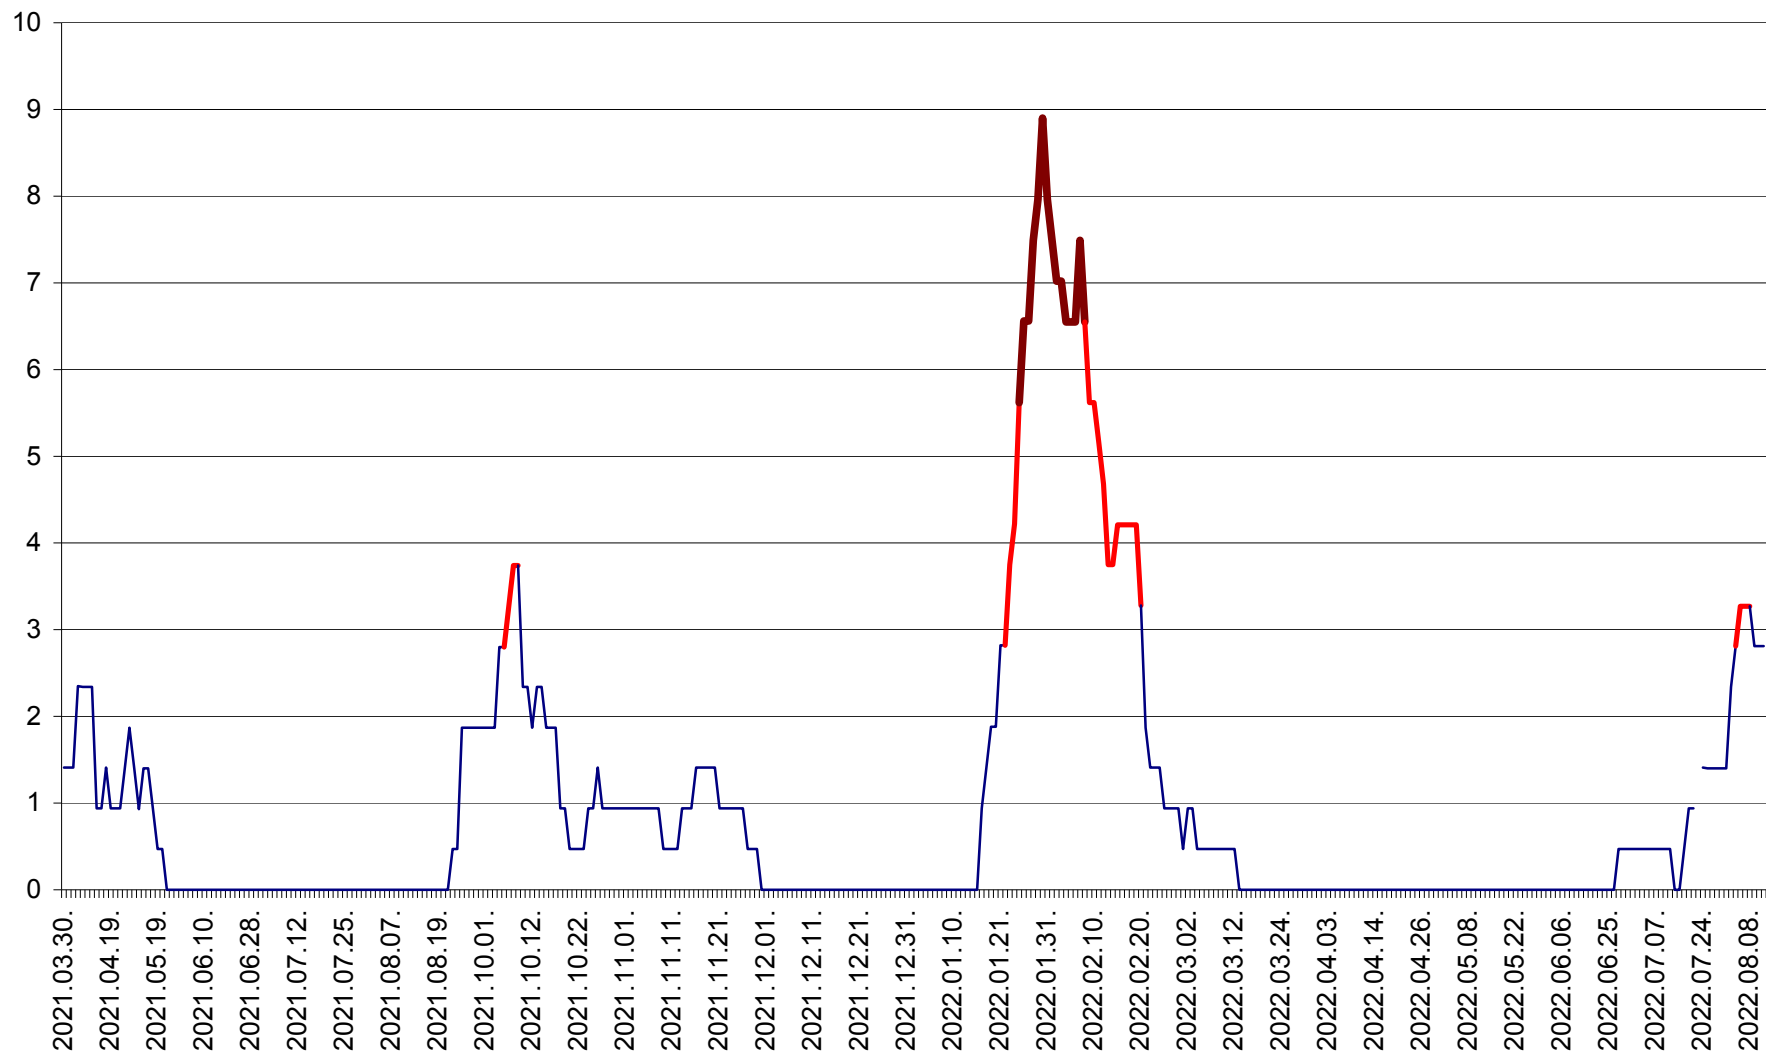

SECUIENI - Evolutia incidentei cumulate pe 14 zile la % de locuitori
2021.04.01. - 2022.08.11.