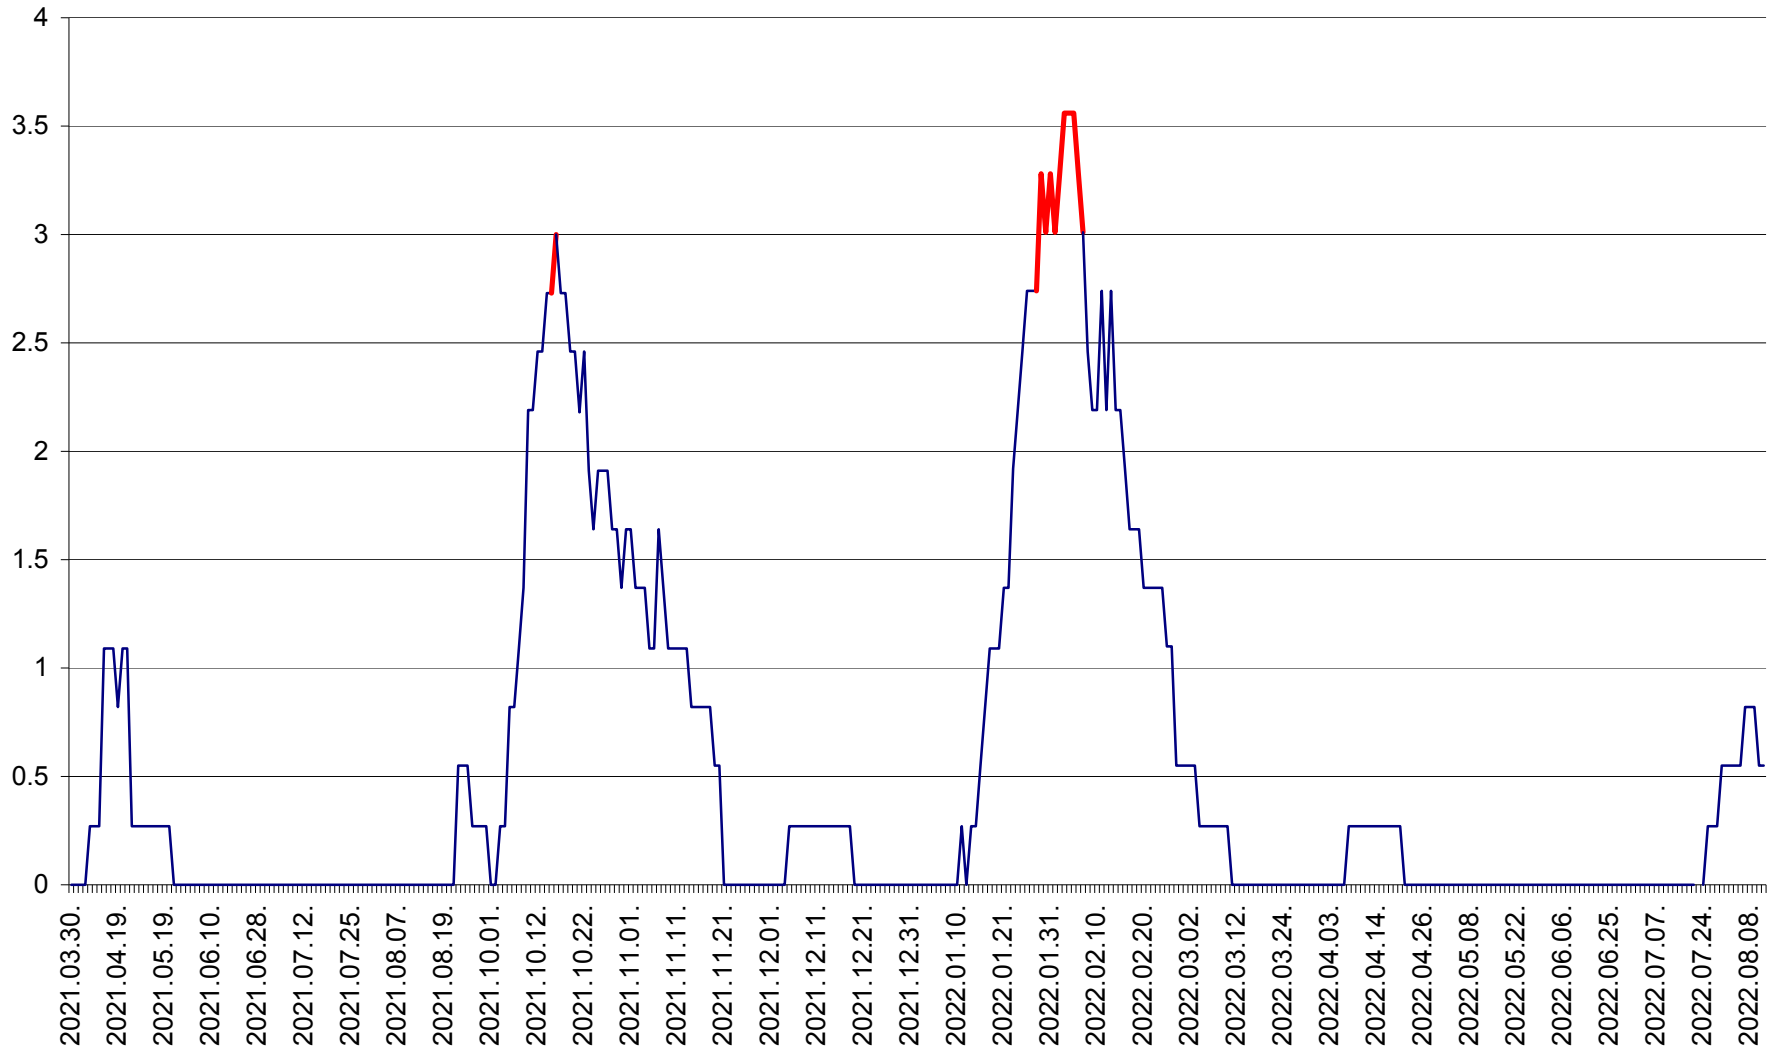

FELICENI - Evolutia incidentei cumulate pe 14 zile la % de locuitori
2021.04.01. - 2022.08.11.

FRUMOASA - Evolutia incidentei cumulate pe 14 zile la ‰ de locuitori
2021.04.01. - 2022.08.11.

GĂLĂUȚAȘ - Evoluția incidenței cumulate pe 14 zile la ‰ de locuitori
2021.04.01. - 2022.08.11.

MUNICIPIUL GHEORGHENI - Evolutia incidentei cumulate pe 14 zile la % de locuitori
2021.04.01. - 2022.08.11.

JOSENI - Evolutia incidentei cumulate pe 14 zile la ‰ de locuitori
2021.04.01. - 2022.08.11.

LĂZAREA - Evolutia incidentei cumulate pe 14 zile la % de locuitori
2021.04.01. - 2022.08.11.

LELICENI - Evolutia incidentei cumulate pe 14 zile la % de locuitori
2021.04.01. - 2022.08.11.

LUETA - Evolutia incidentei cumulate pe 14 zile la ‰ de locuitori
2021.04.01. - 2022.08.11.

LUNCA DE JOS - Evolutia incidentei cumulate pe 14 zile la ‰ de locuitori
2021.04.01. - 2022.08.11.