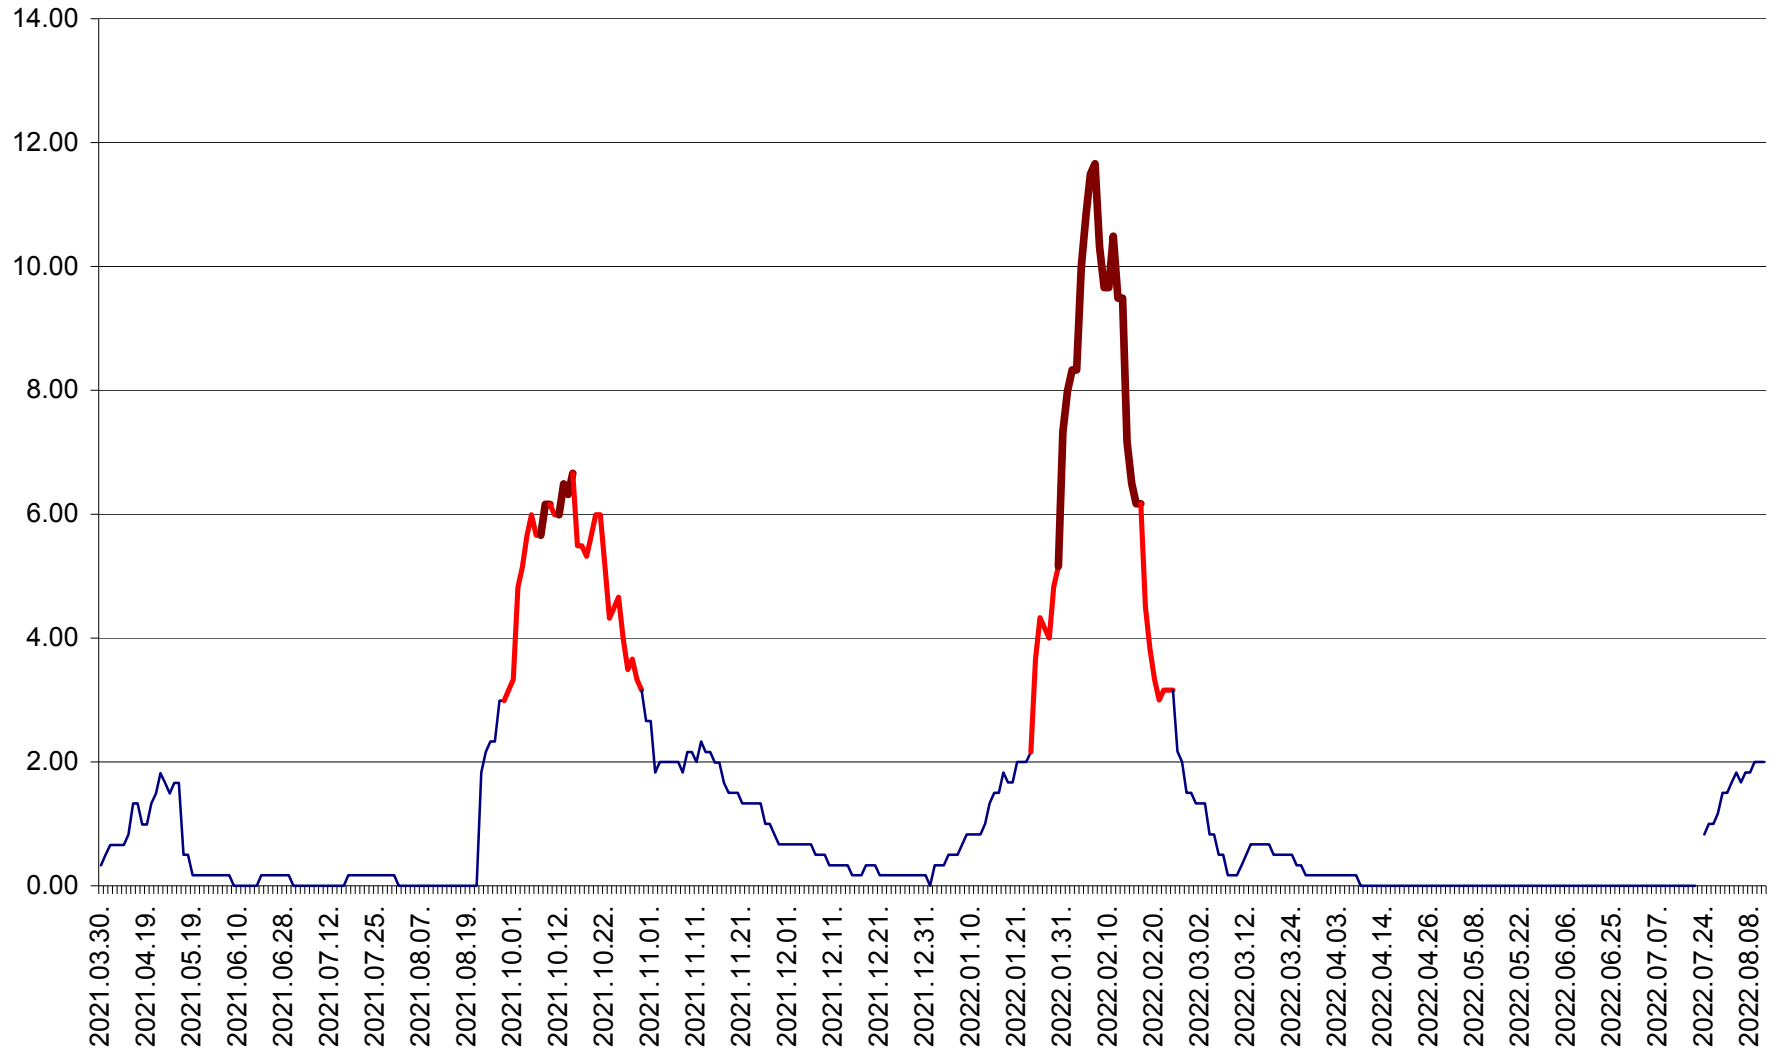

TUȘNAD - Evolutia incidentei cumulate pe 14 zile la ‰ de locuitori
2021.04.01. - 2022.08.11.

ULIEȘ - Evoluția incidenței cumulate pe 14 zile la ‰ de locuitori
2021.04.01. - 2022.08.11.

VĂRȘAG - Evolutia incidentei cumulate pe 14 zile la ‰ de locuitori
2021.04.01. - 2022.08.11.

ORAȘ VLĂHIȚA - Evolutia incidentei cumulate pe 14 zile la ‰ de locuitori
2021.04.01. - 2022.08.11.

VOȘLĂBENI - Evolutia incidentei cumulate pe 14 zile la ‰ de locuitori
2021.04.01. - 2022.08.11.

ZETEA - Evolutia incidentei cumulate pe 14 zile la ‰ de locuitori
2021.04.01. - 2022.08.11.