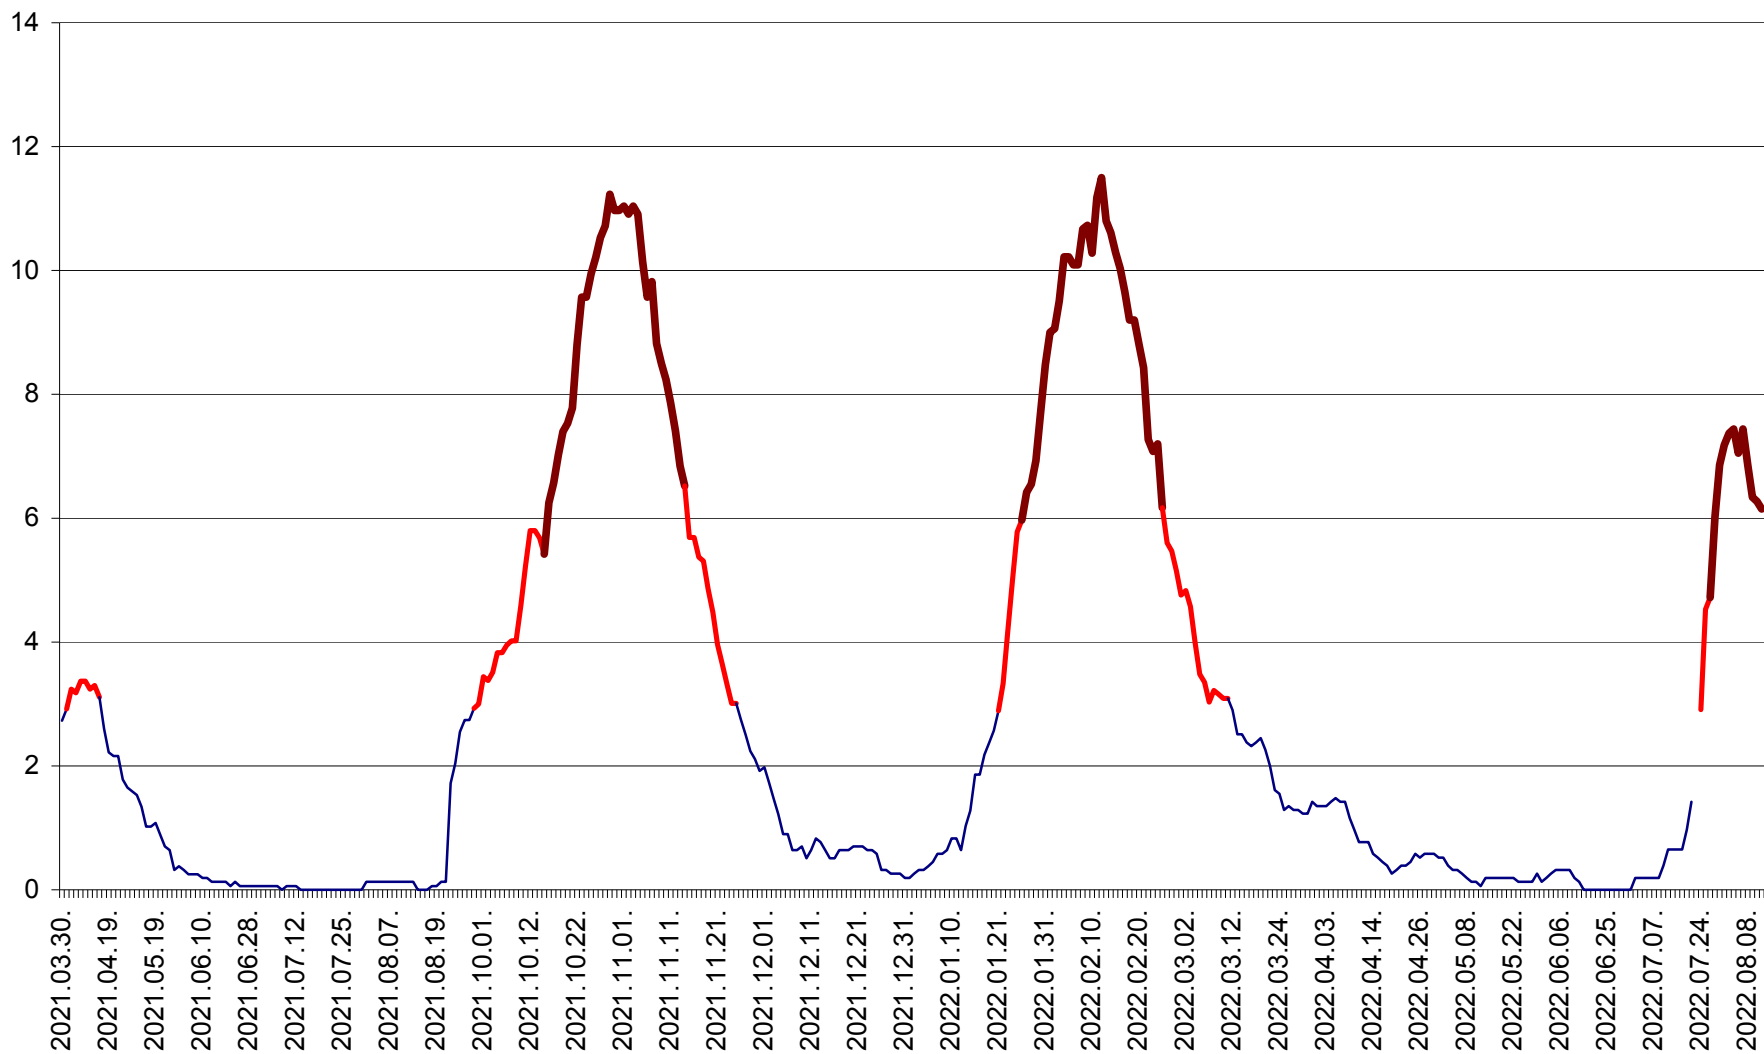

TULGHEȘ - Evolutia incidentei cumulate pe 14 zile la % de locuitori
2021.04.01. - 2022.08.11.