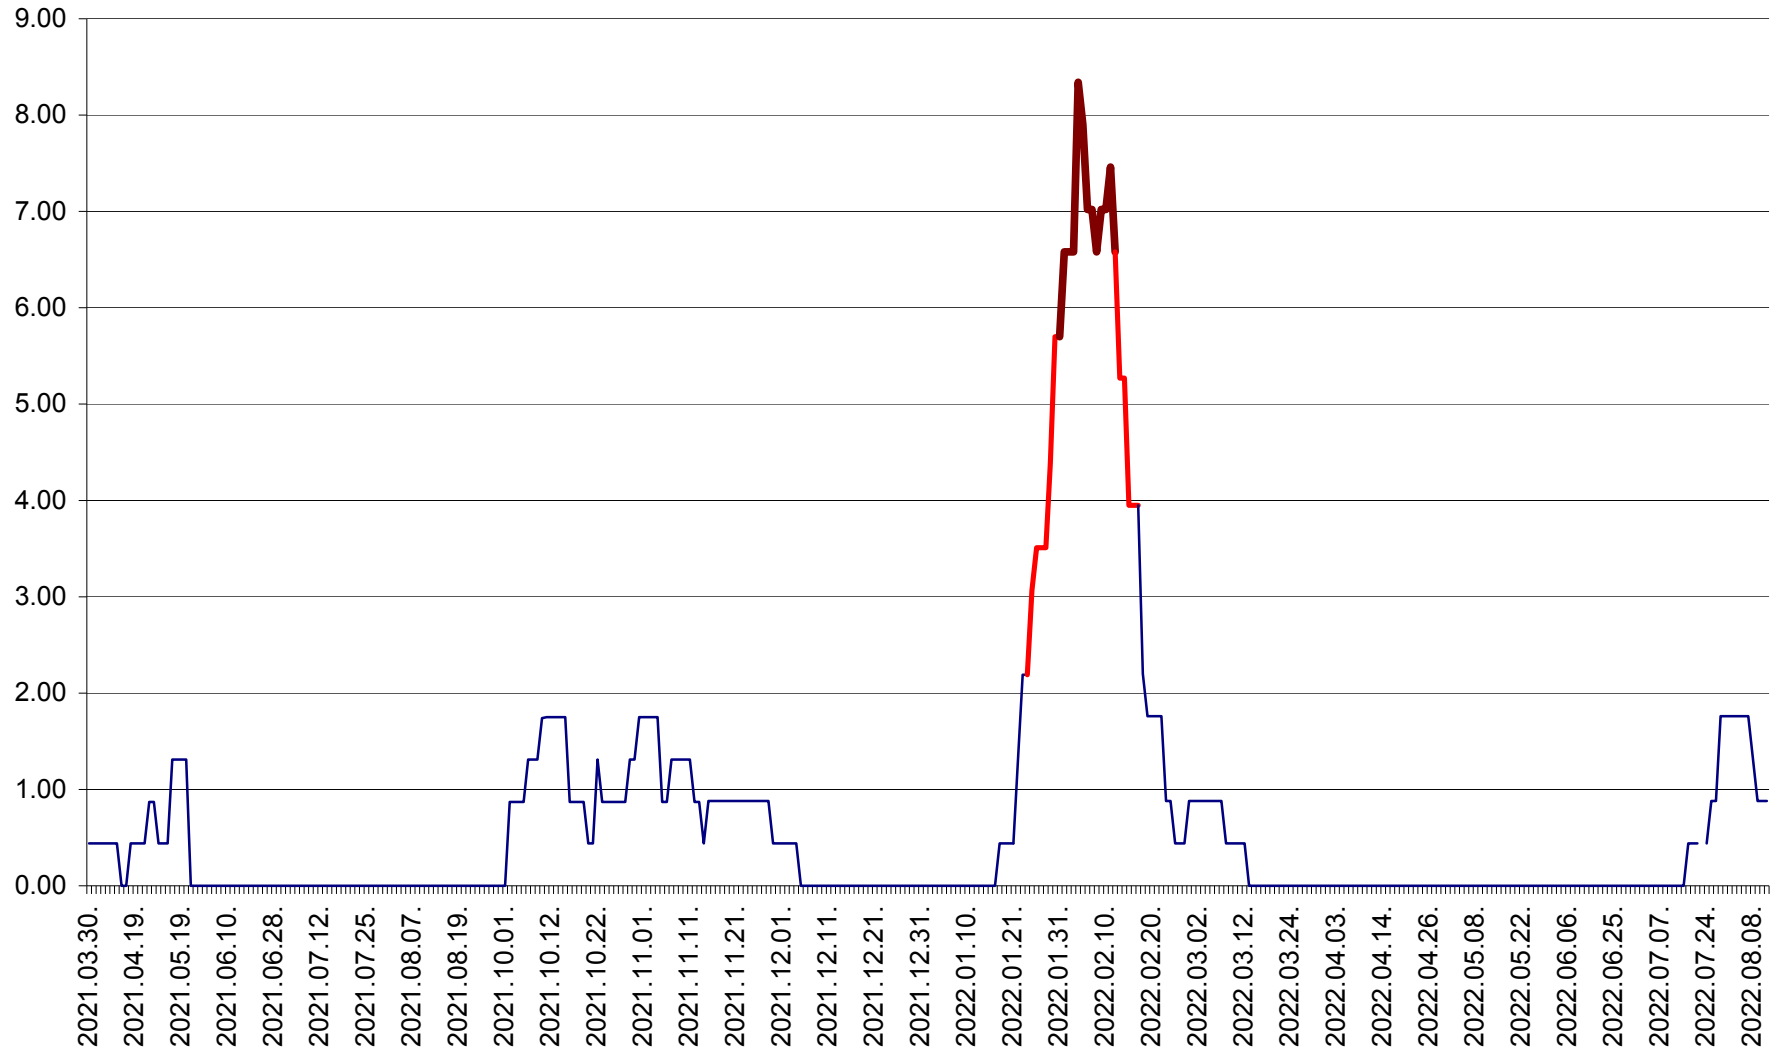

ORAȘ BĂLAN - Evoluția incidenței cumulate pe 14 zile la ‰ de locuitori
2021.04.01. - 2022.08.11.

BILBOR - Evolutia incidentei cumulate pe 14 zile la ‰ de locuitori
2021.04.01. - 2022.08.11.

ORAȘ BORSEC - Evolutia incidentei cumulate pe 14 zile la ‰ de locuitori
2021.04.01. - 2022.08.11.

BRĂDEȘTI - Evolutia incidentei cumulate pe 14 zile la ‰ de locuitori
2021.04.01. - 2022.08.11.

CĂPÂLNIȚA - Evoluția incidenței cumulate pe 14 zile la ‰ de locuitori
2021.04.01. - 2022.08.11.

CÂRȚA - Evolutia incidentei cumulate pe 14 zile la ‰ de locuitori
2021.04.01. - 2022.08.11.

CICEU - Evolutia incidentei cumulate pe 14 zile la ‰ de locuitori
2021.04.01. - 2022.08.11.

CIUCSÂNGEORGIU - Evolutia incidentei cumulate pe 14 zile la ‰ de locuitori
2021.04.01. - 2022.08.11.

CIUMANI - Evolutia incidentei cumulate pe 14 zile la ‰ de locuitori
2021.04.01. - 2022.08.11.

CORBU - Evolutia incidentei cumulate pe 14 zile la ‰ de locuitori
2021.04.01. - 2022.08.11.

CORUND - Evolutia incidentei cumulate pe 14 zile la ‰ de locuitori
2021.04.01. - 2022.08.11.

COZMENI - Evolutia incidentei cumulate pe 14 zile la ‰ de locuitori
2021.04.01. - 2022.08.11.