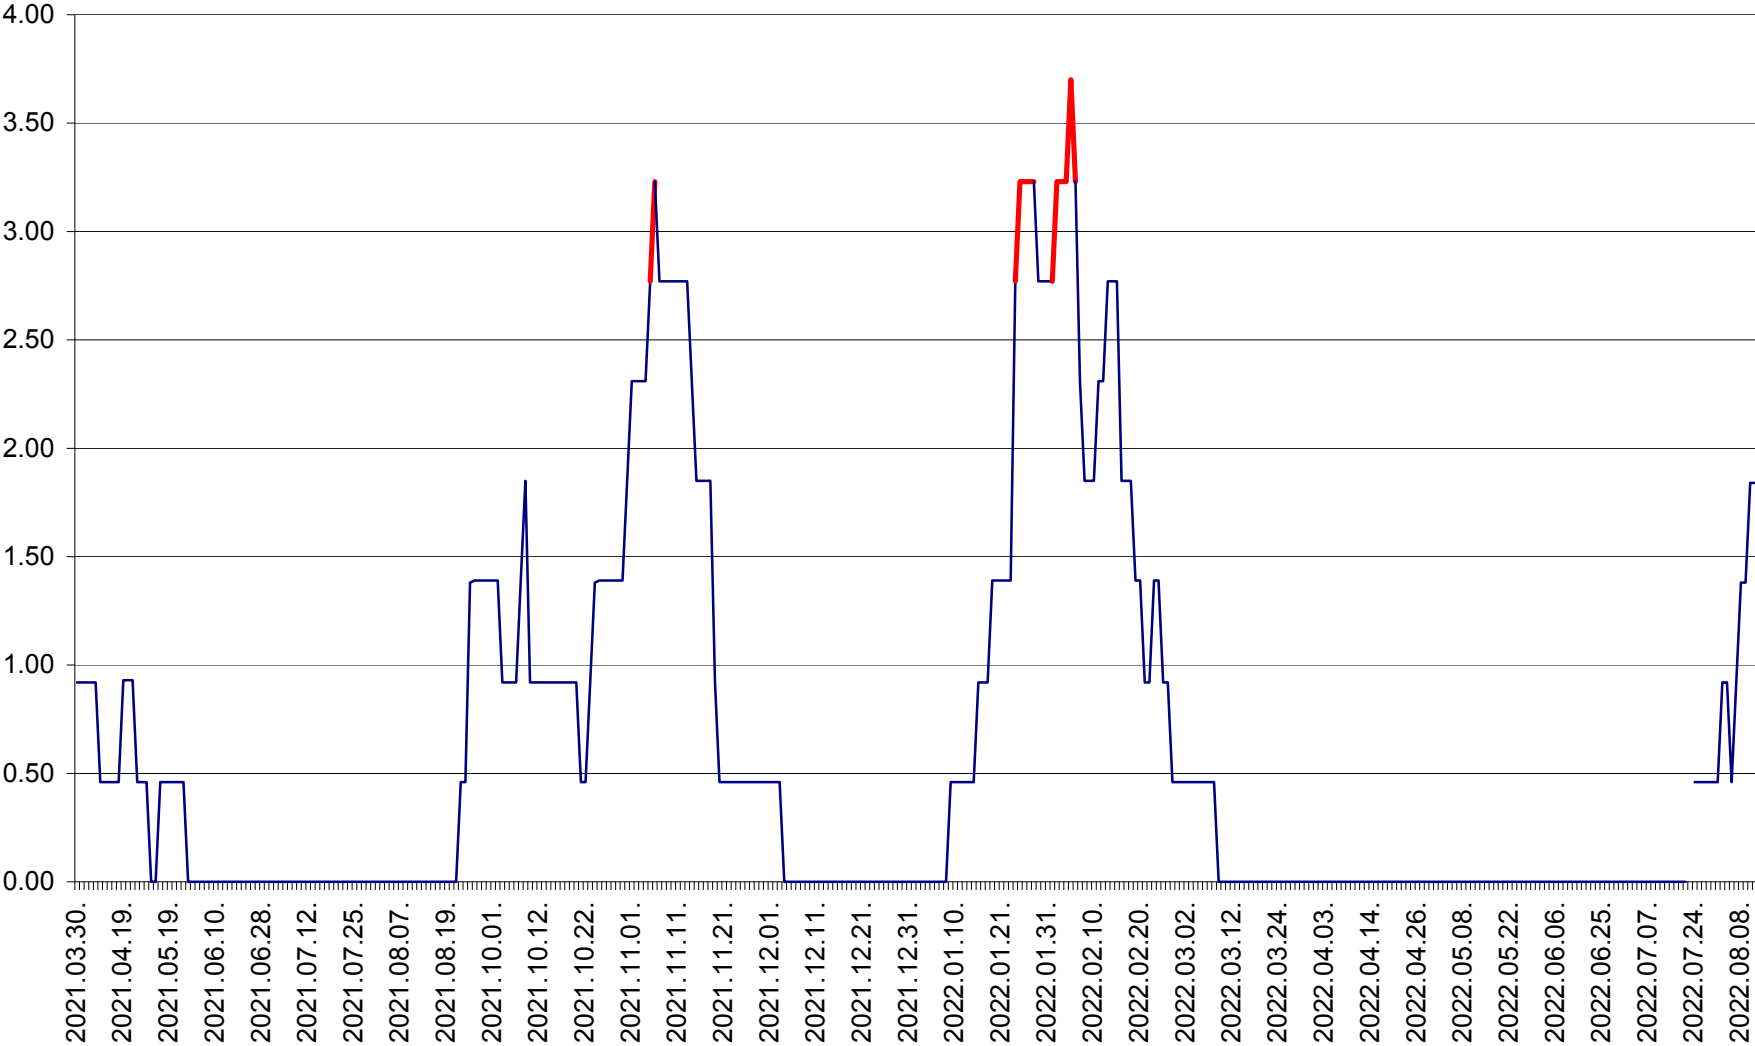

ATID - Evolutia incidentei cumulate pe 14 zile la % de locuitori
2021.04.01. - 2022.08.11.

AVRĂMEȘTI - Evolutia incidentei cumulate pe 14 zile la ‰ de locuitori
2021.04.01. - 2022.08.11.

ORAȘ BĂILE TUȘNAD - Evolutia incidentei cumulate pe 14 zile la ‰ de locuitori
2021.04.01. - 2022.08.11.

ORAȘ BĂLAN - Evoluția incidenței cumulate pe 14 zile la ‰ de locuitori
2021.04.01. - 2022.08.11.

BILBOR - Evolutia incidentei cumulate pe 14 zile la ‰ de locuitori
2021.04.01. - 2022.08.11.

ORAȘ BORSEC - Evolutia incidentei cumulate pe 14 zile la ‰ de locuitori
2021.04.01. - 2022.08.11.

BRĂDEȘTI - Evolutia incidentei cumulate pe 14 zile la ‰ de locuitori
2021.04.01. - 2022.08.11.

CĂPÂLNIȚA - Evoluția incidenței cumulate pe 14 zile la ‰ de locuitori
2021.04.01. - 2022.08.11.

CÂRȚA - Evolutia incidentei cumulate pe 14 zile la ‰ de locuitori
2021.04.01. - 2022.08.11.