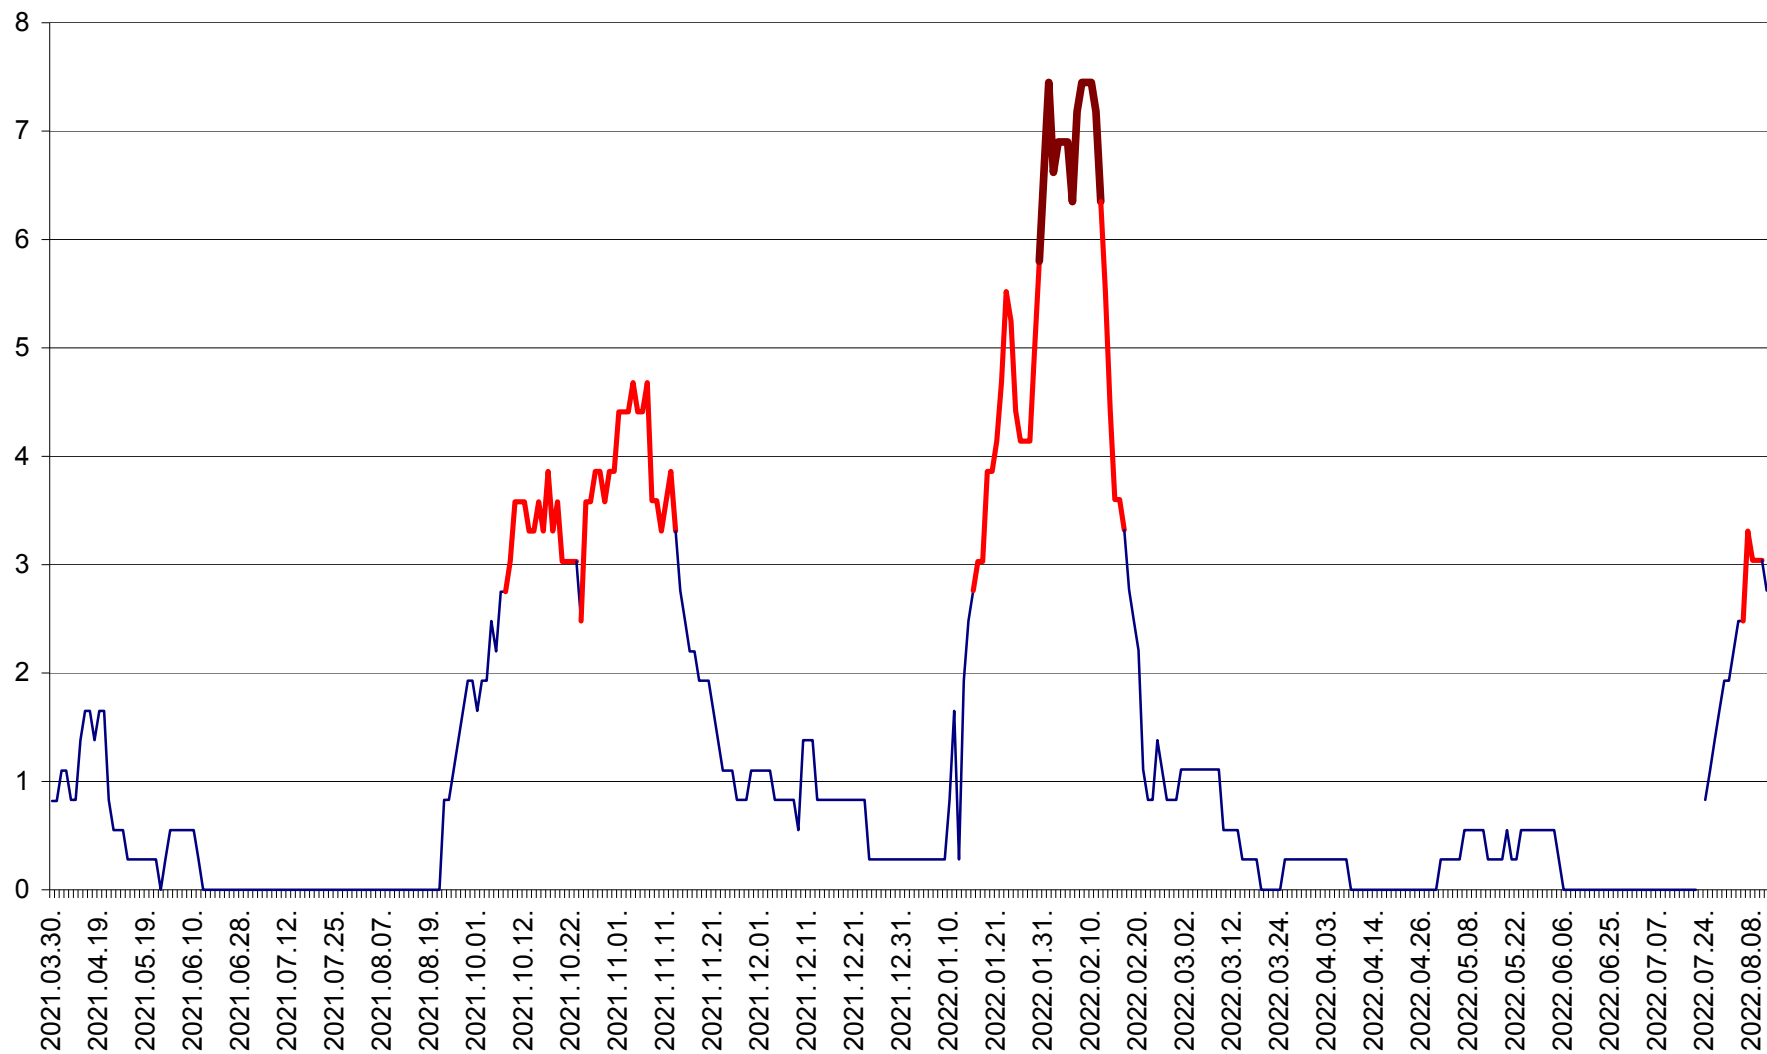

RACU - Evolutia incidentei cumulate pe 14 zile la ‰ de locuitori
2021.04.01. - 2022.08.11.

REMETEA - Evolutia incidentei cumulate pe 14 zile la % de locuitori
2021.04.01. - 2022.08.11.

SĂCEL - Evolutia incidentei cumulate pe 14 zile la ‰ de locuitori
2021.04.01. - 2022.08.11.

SÂNCRĂIENI - Evolutia incidentei cumulate pe 14 zile la ‰ de locuitori
2021.04.01. - 2022.08.11.

SÂNDOMINIC - Evolutia incidentei cumulate pe 14 zile la ‰ de locuitori
2021.04.01. - 2022.08.11.

SÂNMARTIN - Evolutia incidentei cumulate pe 14 zile la ‰ de locuitori
2021.04.01. - 2022.08.11.

SÂNSIMION - Evolutia incidentei cumulate pe 14 zile la ‰ de locuitori
2021.04.01. - 2022.08.11.

SÂNTIMBRU - Evolutia incidentei cumulate pe 14 zile la ‰ de locuitori
2021.04.01. - 2022.08.11.

SĂRMAȘ - Evolutia incidentei cumulate pe 14 zile la ‰ de locuitori
2021.04.01. - 2022.08.11.