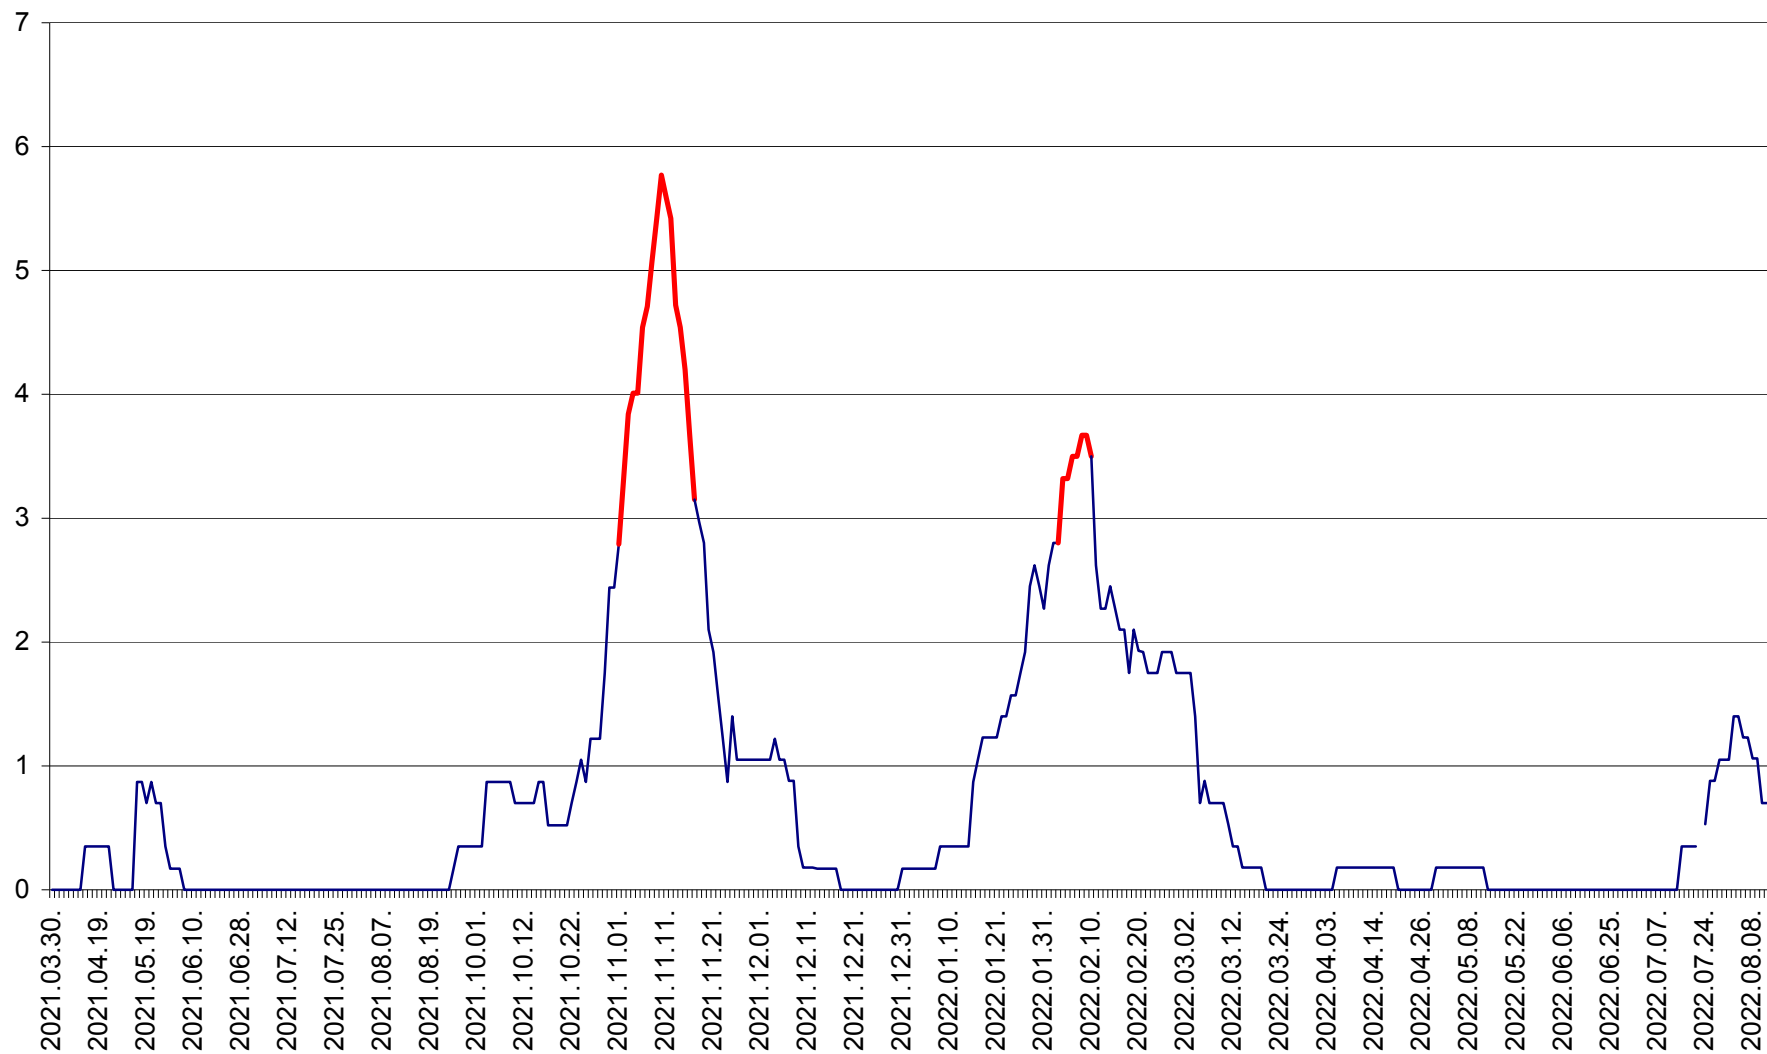

CORBU - Evolutia incidentei cumulate pe 14 zile la ‰ de locuitori
2021.04.01. - 2022.08.11.

CORUND - Evolutia incidentei cumulate pe 14 zile la ‰ de locuitori
2021.04.01. - 2022.08.11.

COZMENI - Evolutia incidentei cumulate pe 14 zile la ‰ de locuitori
2021.04.01. - 2022.08.11.

ORAȘ CRISTURU SECUIESC - Evolutia incidentei cumulate pe 14 zile la ‰ de locuitori
2021.04.01. - 2022.08.11.

DĂNEȘTI - Evolutia incidentei cumulate pe 14 zile la ‰ de locuitori
2021.04.01. - 2022.08.11.

DÂRJIU - Evolutia incidentei cumulate pe 14 zile la ‰ de locuitori
2021.04.01. - 2022.08.11.

DEALU - Evolutia incidentei cumulate pe 14 zile la ‰ de locuitori
2021.04.01. - 2022.08.11.

DITRĂU - Evolutia incidentei cumulate pe 14 zile la ‰ de locuitori
2021.04.01. - 2022.08.11.