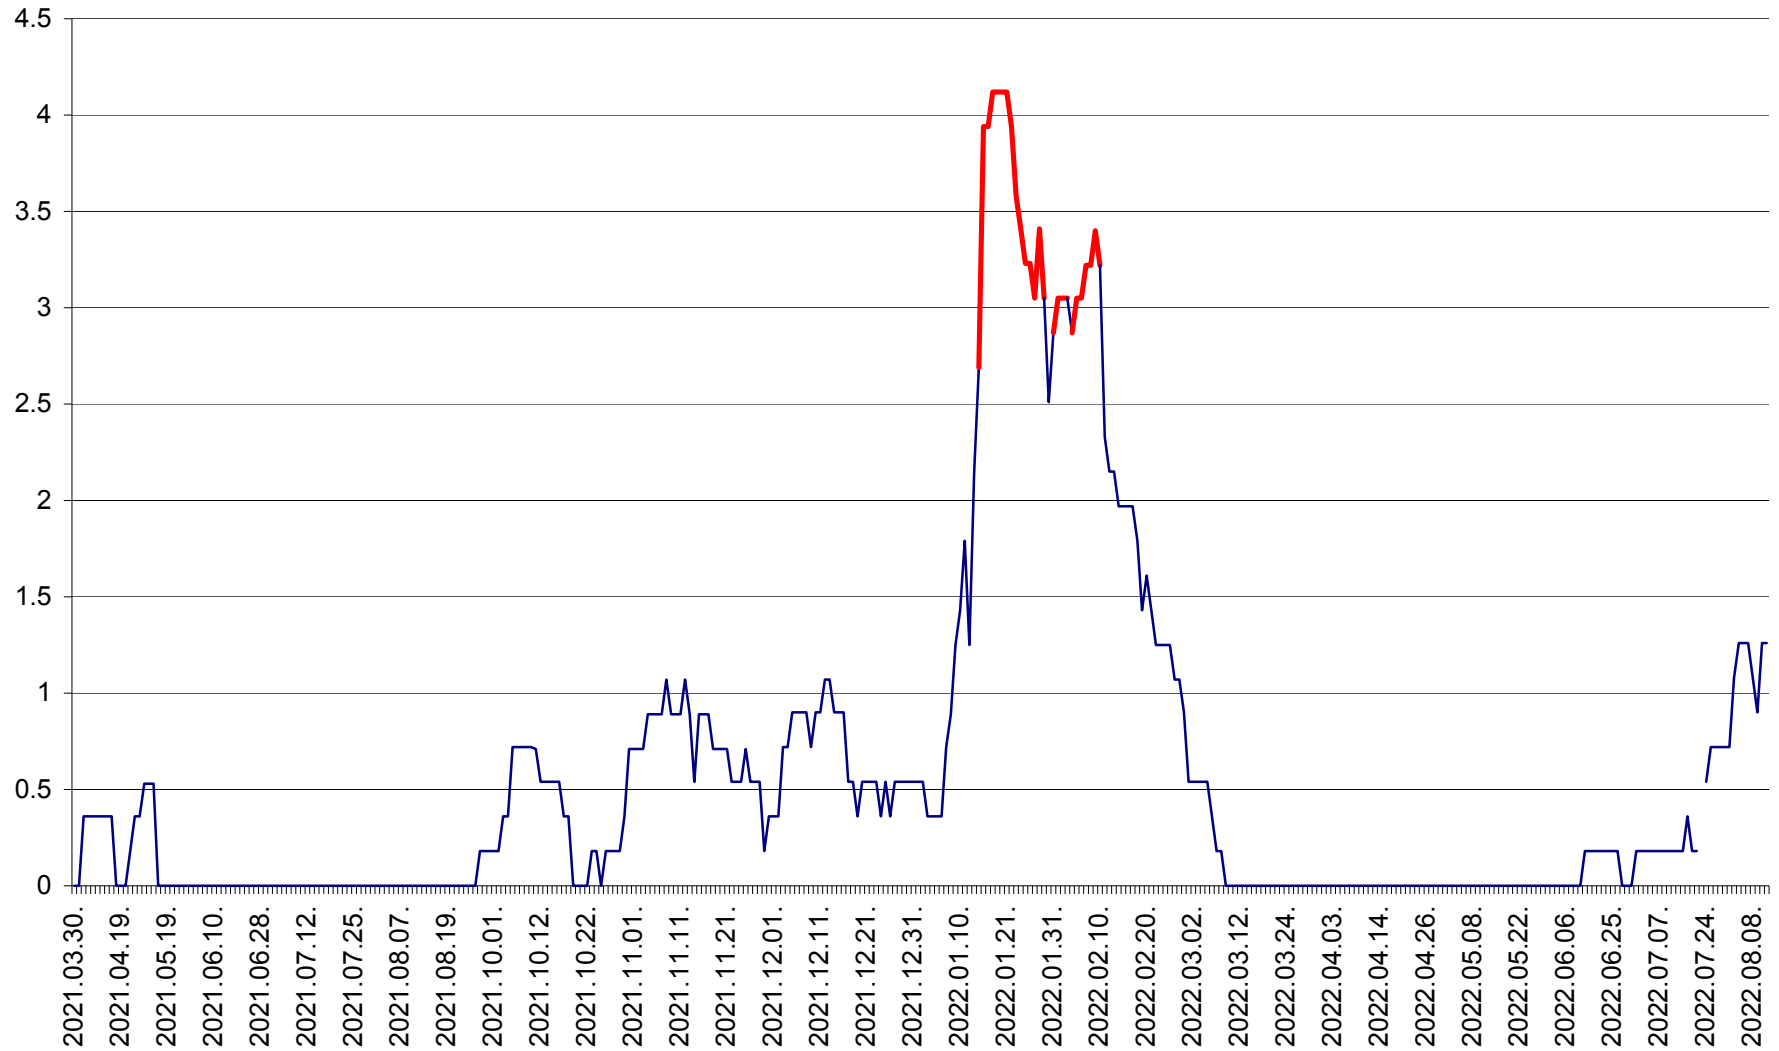

FELICENI - Evolutia incidentei cumulate pe 14 zile la % de locuitori
2021.04.01. - 2022.08.11.

FRUMOASA - Evolutia incidentei cumulate pe 14 zile la ‰ de locuitori
2021.04.01. - 2022.08.11.

GĂLĂUȚAȘ - Evoluția incidenței cumulate pe 14 zile la ‰ de locuitori
2021.04.01. - 2022.08.11.

MUNICIPIUL GHEORGHENI - Evolutia incidentei cumulate pe 14 zile la % de locuitori
2021.04.01. - 2022.08.11.

JOSENI - Evolutia incidentei cumulate pe 14 zile la ‰ de locuitori
2021.04.01. - 2022.08.11.

LĂZAREA - Evolutia incidentei cumulate pe 14 zile la % de locuitori
2021.04.01. - 2022.08.11.

LELICENI - Evolutia incidentei cumulate pe 14 zile la % de locuitori
2021.04.01. - 2022.08.11.

LUETA - Evolutia incidentei cumulate pe 14 zile la ‰ de locuitori
2021.04.01. - 2022.08.11.

LUNCA DE JOS - Evolutia incidentei cumulate pe 14 zile la ‰ de locuitori
2021.04.01. - 2022.08.11.