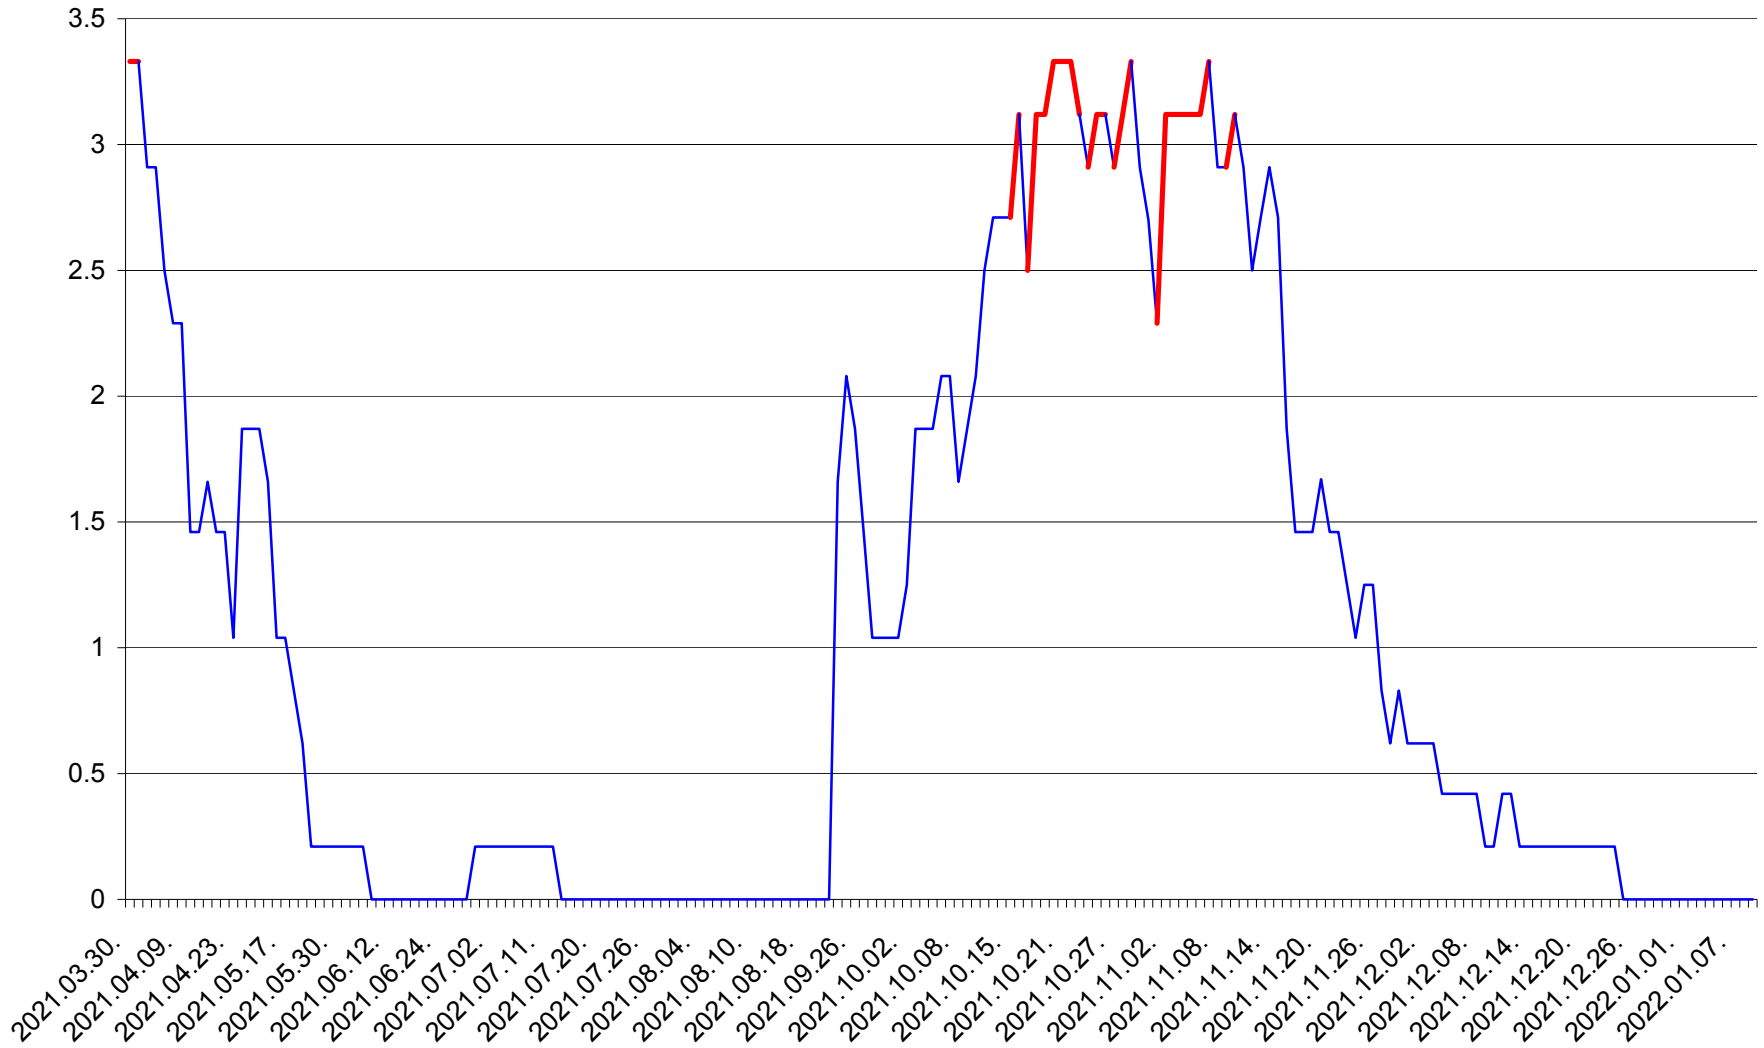

MUNICIPIUL GHEORGHENI - Evolutia incidentei cumulate pe 14 zile la % de locuitori
2021.04.01. - 2022.01.09.

JOSENI - Evolutia incidentei cumulate pe 14 zile la ‰ de locuitori
2021.04.01. - 2022.01.09.

LĂZAREA - Evolutia incidentei cumulate pe 14 zile la % de locuitori
2021.04.01. - 2022.01.09.

LELICENI - Evolutia incidentei cumulate pe 14 zile la % de locuitori
2021.04.01. - 2022.01.09.

LUETA - Evolutia incidentei cumulate pe 14 zile la ‰ de locuitori
2021.04.01. - 2022.01.09.

LUNCA DE JOS - Evolutia incidentei cumulate pe 14 zile la ‰ de locuitori
2021.04.01. - 2022.01.09.

LUNCA DE SUS - Evolutia incidentei cumulate pe 14 zile la ‰ de locuitori
2021.04.01. - 2022.01.09.

LUPENI - Evolutia incidentei cumulate pe 14 zile la ‰ de locuitori
2021.04.01. - 2022.01.09.

MĂDĂRAȘ - Evolutia incidentei cumulate pe 14 zile la ‰ de locuitori
2021.04.01. - 2022.01.09.