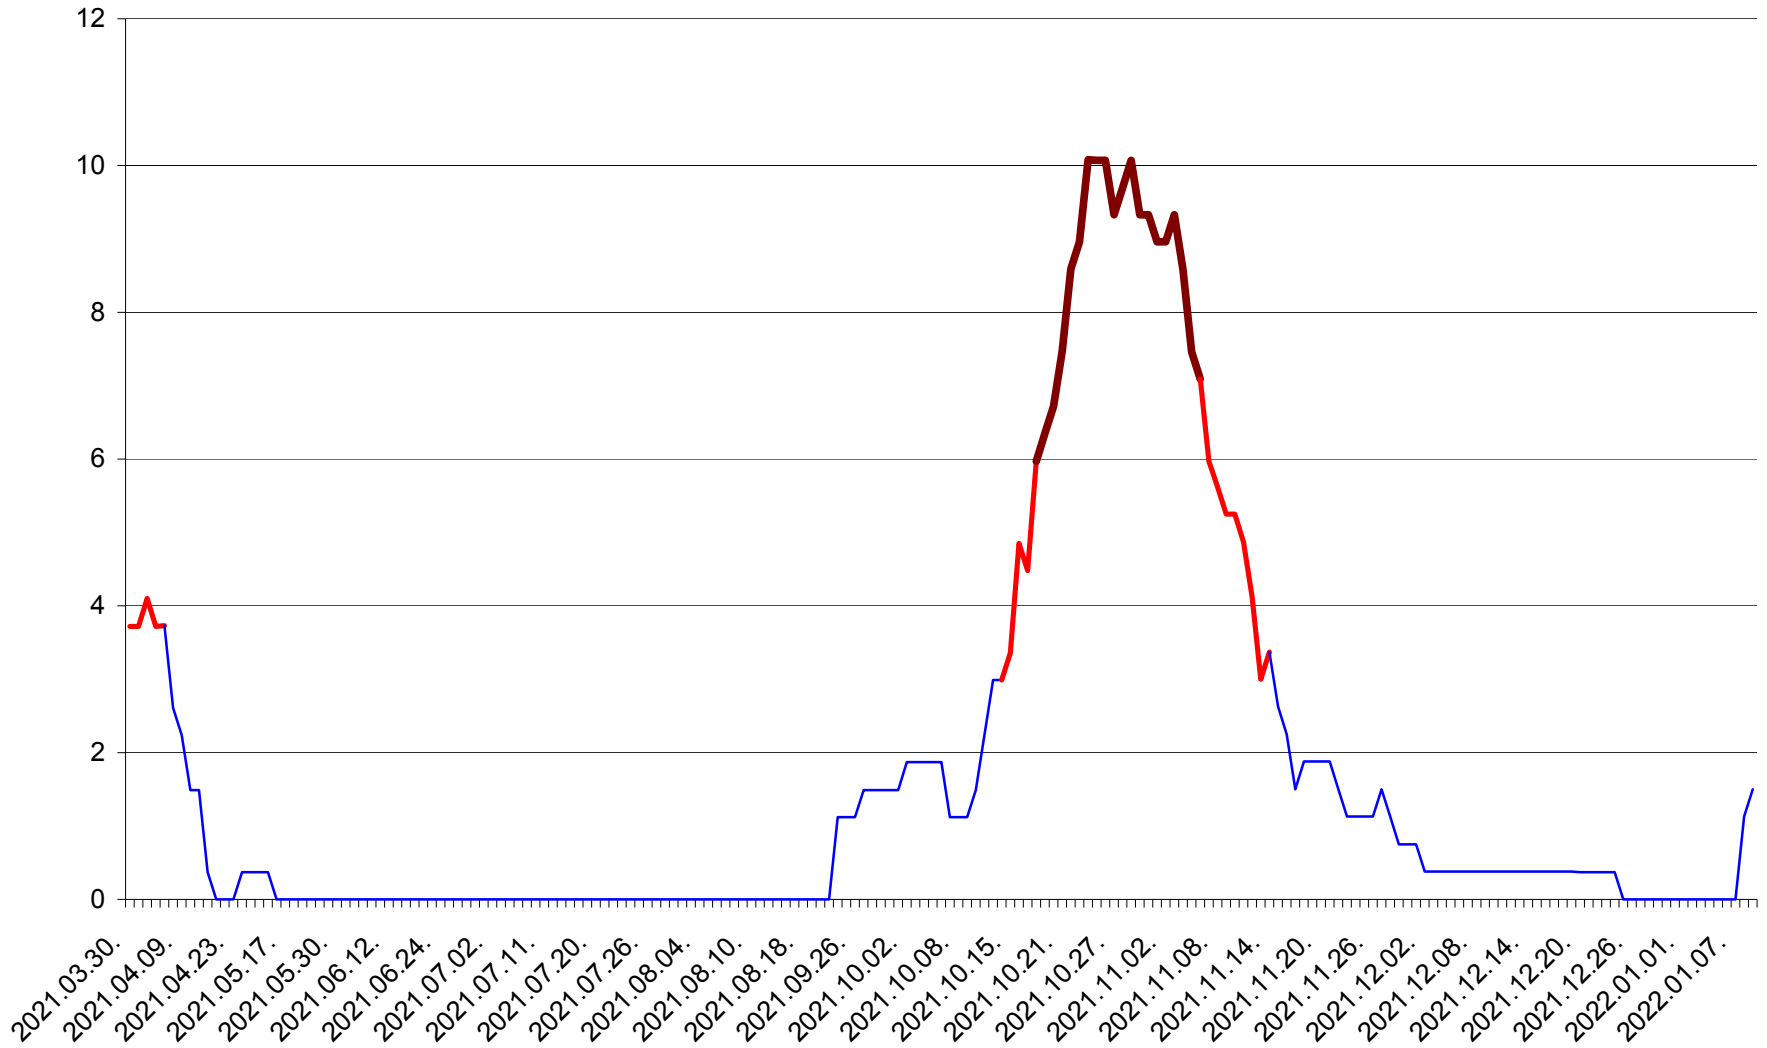

PLĂIEȘII DE JOS - Evolutia incidentei cumulate pe 14 zile la ‰ de locuitori
2021.04.01. - 2022.01.09.

PORUMBENI - Evolutia incidentei cumulate pe 14 zile la ‰ de locuitori
2021.04.01. - 2022.01.09.

PRAID - Evolutia incidentei cumulate pe 14 zile la ‰ de locuitori
2021.04.01. - 2022.01.09.

RACU - Evolutia incidentei cumulate pe 14 zile la ‰ de locuitori
2021.04.01. - 2022.01.09.

REMETEA - Evolutia incidentei cumulate pe 14 zile la % de locuitori
2021.04.01. - 2022.01.09.

SĂCEL - Evolutia incidentei cumulate pe 14 zile la ‰ de locuitori
2021.04.01. - 2022.01.09.

SÂNCRĂIENI - Evolutia incidentei cumulate pe 14 zile la ‰ de locuitori
2021.04.01. - 2022.01.09.

SÂNDOMINIC - Evolutia incidentei cumulate pe 14 zile la ‰ de locuitori
2021.04.01. - 2022.01.09.

SÂNMARTIN - Evolutia incidentei cumulate pe 14 zile la ‰ de locuitori
2021.04.01. - 2022.01.09.