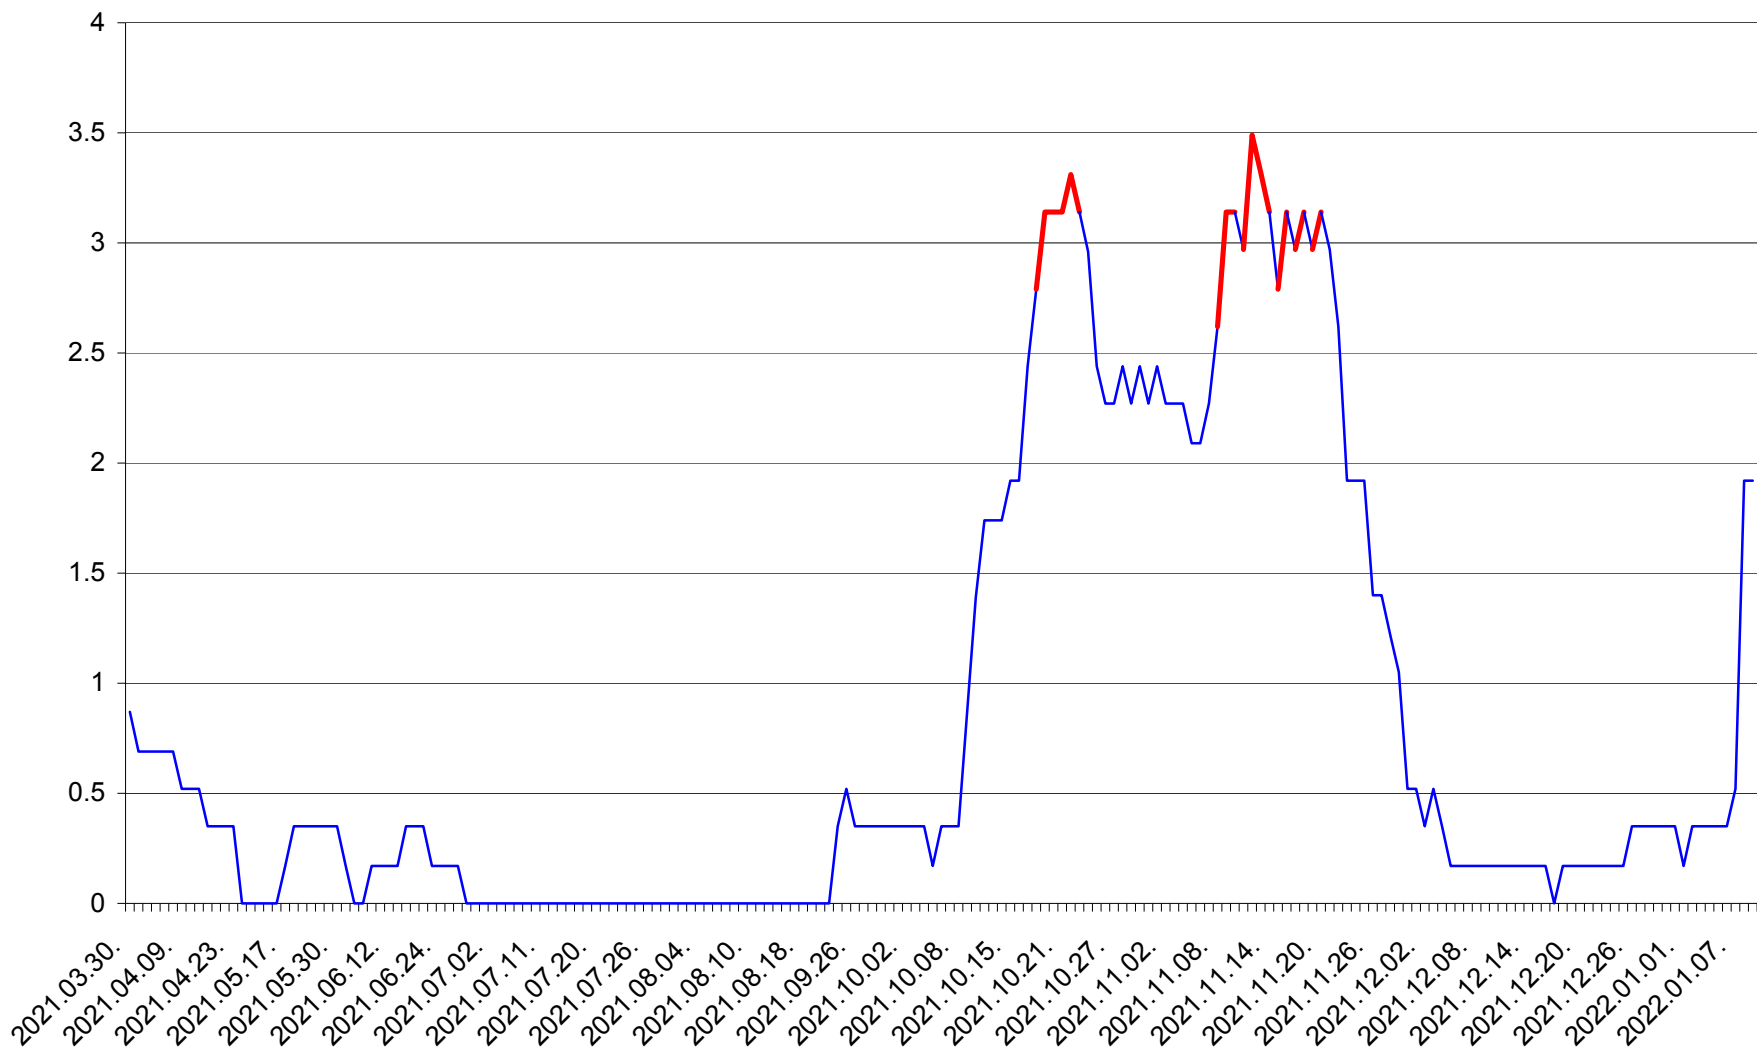

DÂRJIU - Evolutia incidentei cumulate pe 14 zile la ‰ de locuitori
2021.04.01. - 2022.01.09.

DEALU - Evolutia incidentei cumulate pe 14 zile la ‰ de locuitori
2021.04.01. - 2022.01.09.

DITRĂU - Evolutia incidentei cumulate pe 14 zile la ‰ de locuitori
2021.04.01. - 2022.01.09.

FELICENI - Evolutia incidentei cumulate pe 14 zile la % de locuitori
2021.04.01. - 2022.01.09.

FRUMOASA - Evolutia incidentei cumulate pe 14 zile la ‰ de locuitori
2021.04.01. - 2022.01.09.

GĂLĂUȚAȘ - Evolutia incidentei cumulate pe 14 zile la ‰ de locuitori
2021.04.01. - 2022.01.09.

MUNICIPIUL GHEORGHENI - Evolutia incidentei cumulate pe 14 zile la % de locuitori
2021.04.01. - 2022.01.09.

JOSENI - Evolutia incidentei cumulate pe 14 zile la ‰ de locuitori
2021.04.01. - 2022.01.09.

LĂZAREA - Evolutia incidentei cumulate pe 14 zile la % de locuitori
2021.04.01. - 2022.01.09.

LELICENI - Evolutia incidentei cumulate pe 14 zile la % de locuitori
2021.04.01. - 2022.01.09.

LUETA - Evolutia incidentei cumulate pe 14 zile la ‰ de locuitori
2021.04.01. - 2022.01.09.

LUNCA DE JOS - Evolutia incidentei cumulate pe 14 zile la ‰ de locuitori
2021.04.01. - 2022.01.09.