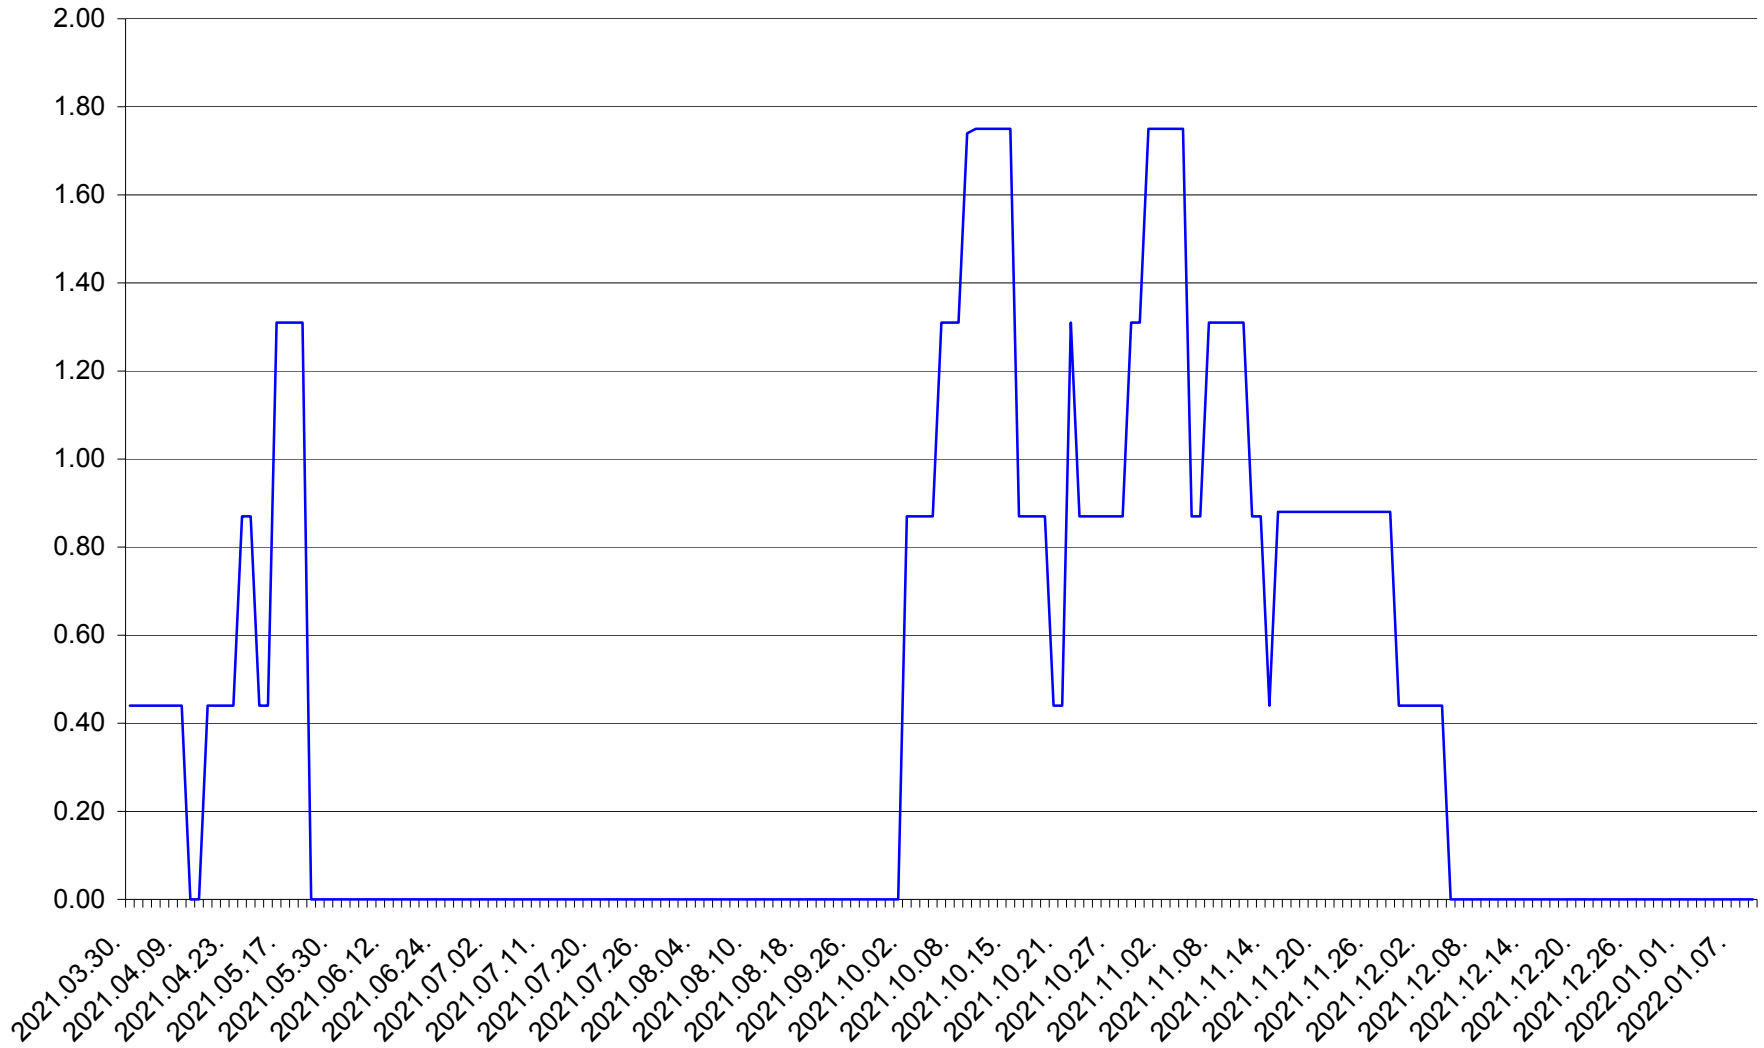

ORAȘ BĂLAN - Evolutia incidentei cumulate pe 14 zile la ‰ de locuitori
2021.04.01. - 2022.01.09.

BILBOR - Evolutia incidentei cumulate pe 14 zile la ‰ de locuitori
2021.04.01. - 2022.01.09.

ORAȘ BORSEC - Evolutia incidentei cumulate pe 14 zile la ‰ de locuitori
2021.04.01. - 2022.01.09.

BRĂDEȘTI - Evolutia incidentei cumulate pe 14 zile la ‰ de locuitori
2021.04.01. - 2022.01.09.

CĂPÂLNIȚA - Evolutia incidentei cumulate pe 14 zile la ‰ de locuitori
2021.04.01. - 2022.01.09.

CÂRȚA - Evolutia incidentei cumulate pe 14 zile la ‰ de locuitori
2021.04.01. - 2022.01.09.

CICEU - Evolutia incidentei cumulate pe 14 zile la ‰ de locuitori
2021.04.01. - 2022.01.09.

CIUCSÂNGEORGIU - Evolutia incidentei cumulate pe 14 zile la % de locuitori
2021.04.01. - 2022.01.09.

CIUMANI - Evolutia incidentei cumulate pe 14 zile la ‰ de locuitori
2021.04.01. - 2022.01.09.

CORBU - Evolutia incidentei cumulate pe 14 zile la ‰ de locuitori
2021.04.01. - 2022.01.09.

CORUND - Evolutia incidentei cumulate pe 14 zile la ‰ de locuitori
2021.04.01. - 2022.01.09.

COZMENI - Evolutia incidentei cumulate pe 14 zile la % de locuitori
2021.04.01. - 2022.01.09.