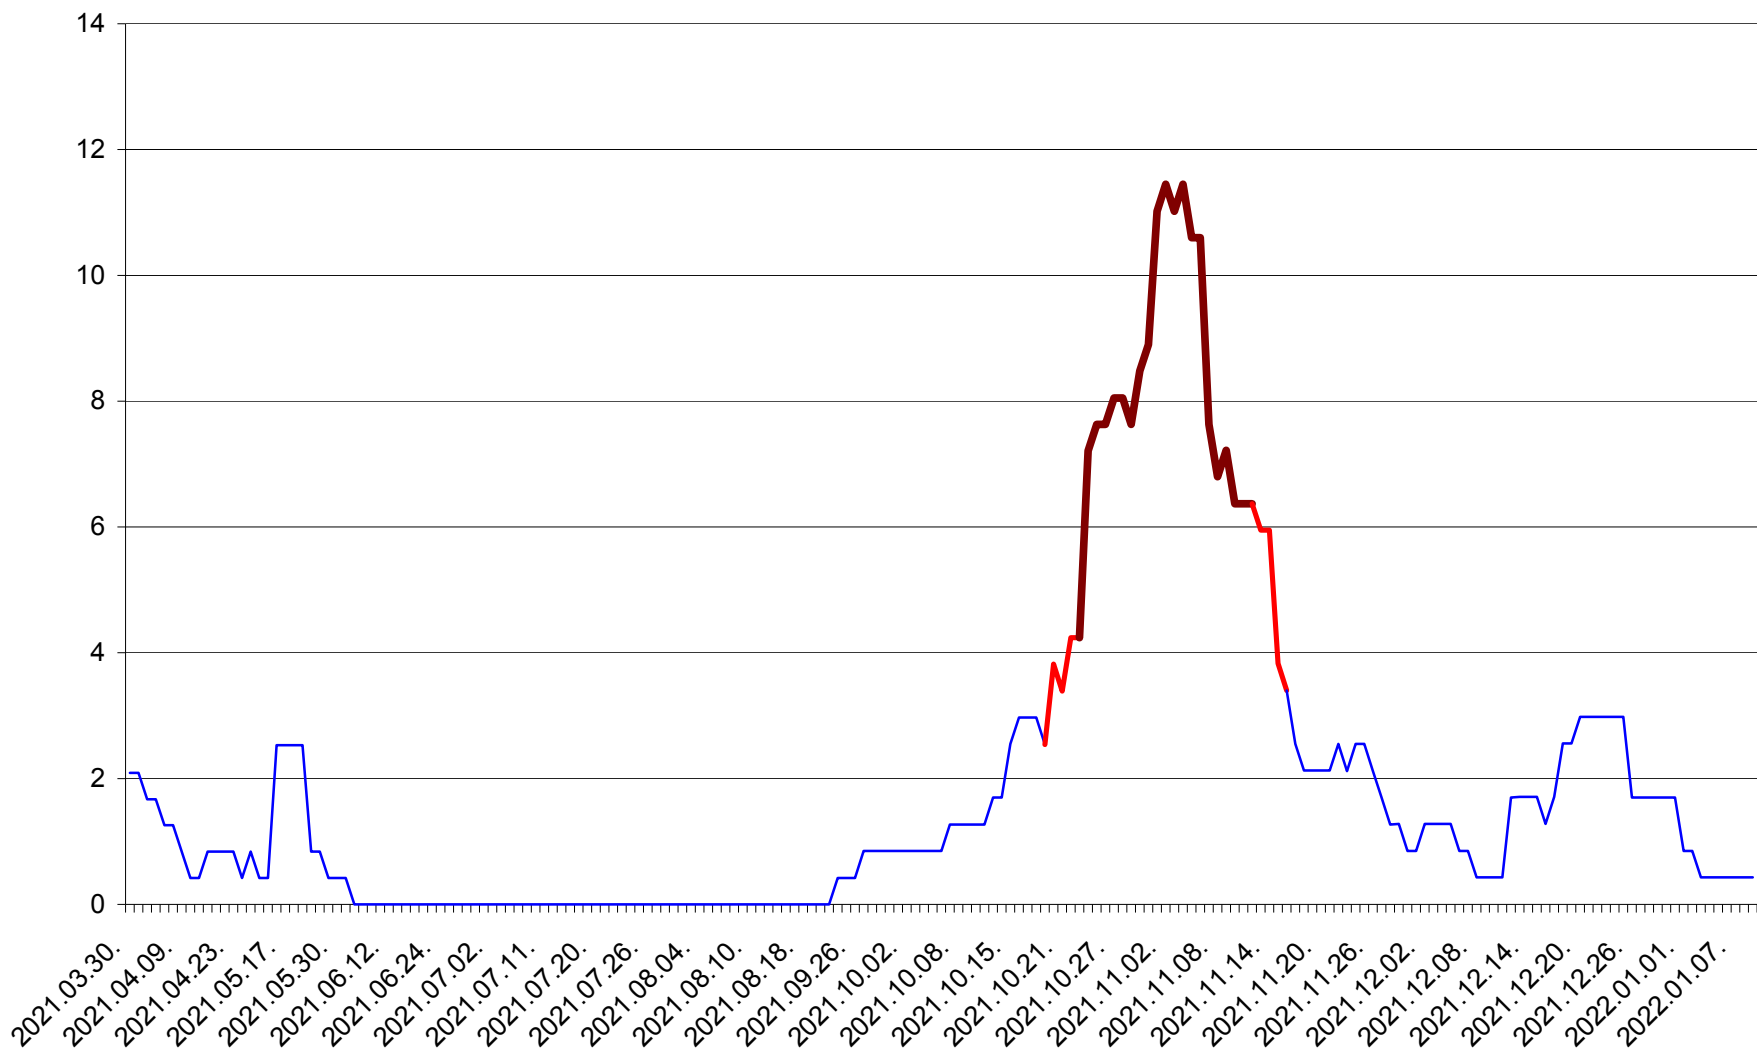

ORAȘ CRISTURU SECUIESC - Evolutia incidentei cumulate pe 14 zile la ‰ de locuitori
2021.04.01. - 2022.01.09.

DĂNEȘTI - Evolutia incidentei cumulate pe 14 zile la ‰ de locuitori
2021.04.01. - 2022.01.09.

DÂRJIU - Evolutia incidentei cumulate pe 14 zile la ‰ de locuitori
2021.04.01. - 2022.01.09.

DEALU - Evolutia incidentei cumulate pe 14 zile la ‰ de locuitori
2021.04.01. - 2022.01.09.

DITRĂU - Evolutia incidentei cumulate pe 14 zile la ‰ de locuitori
2021.04.01. - 2022.01.09.

FELICENI - Evolutia incidentei cumulate pe 14 zile la % de locuitori
2021.04.01. - 2022.01.09.

FRUMOASA - Evolutia incidentei cumulate pe 14 zile la ‰ de locuitori
2021.04.01. - 2022.01.09.

GĂLĂUȚAȘ - Evolutia incidentei cumulate pe 14 zile la ‰ de locuitori
2021.04.01. - 2022.01.09.