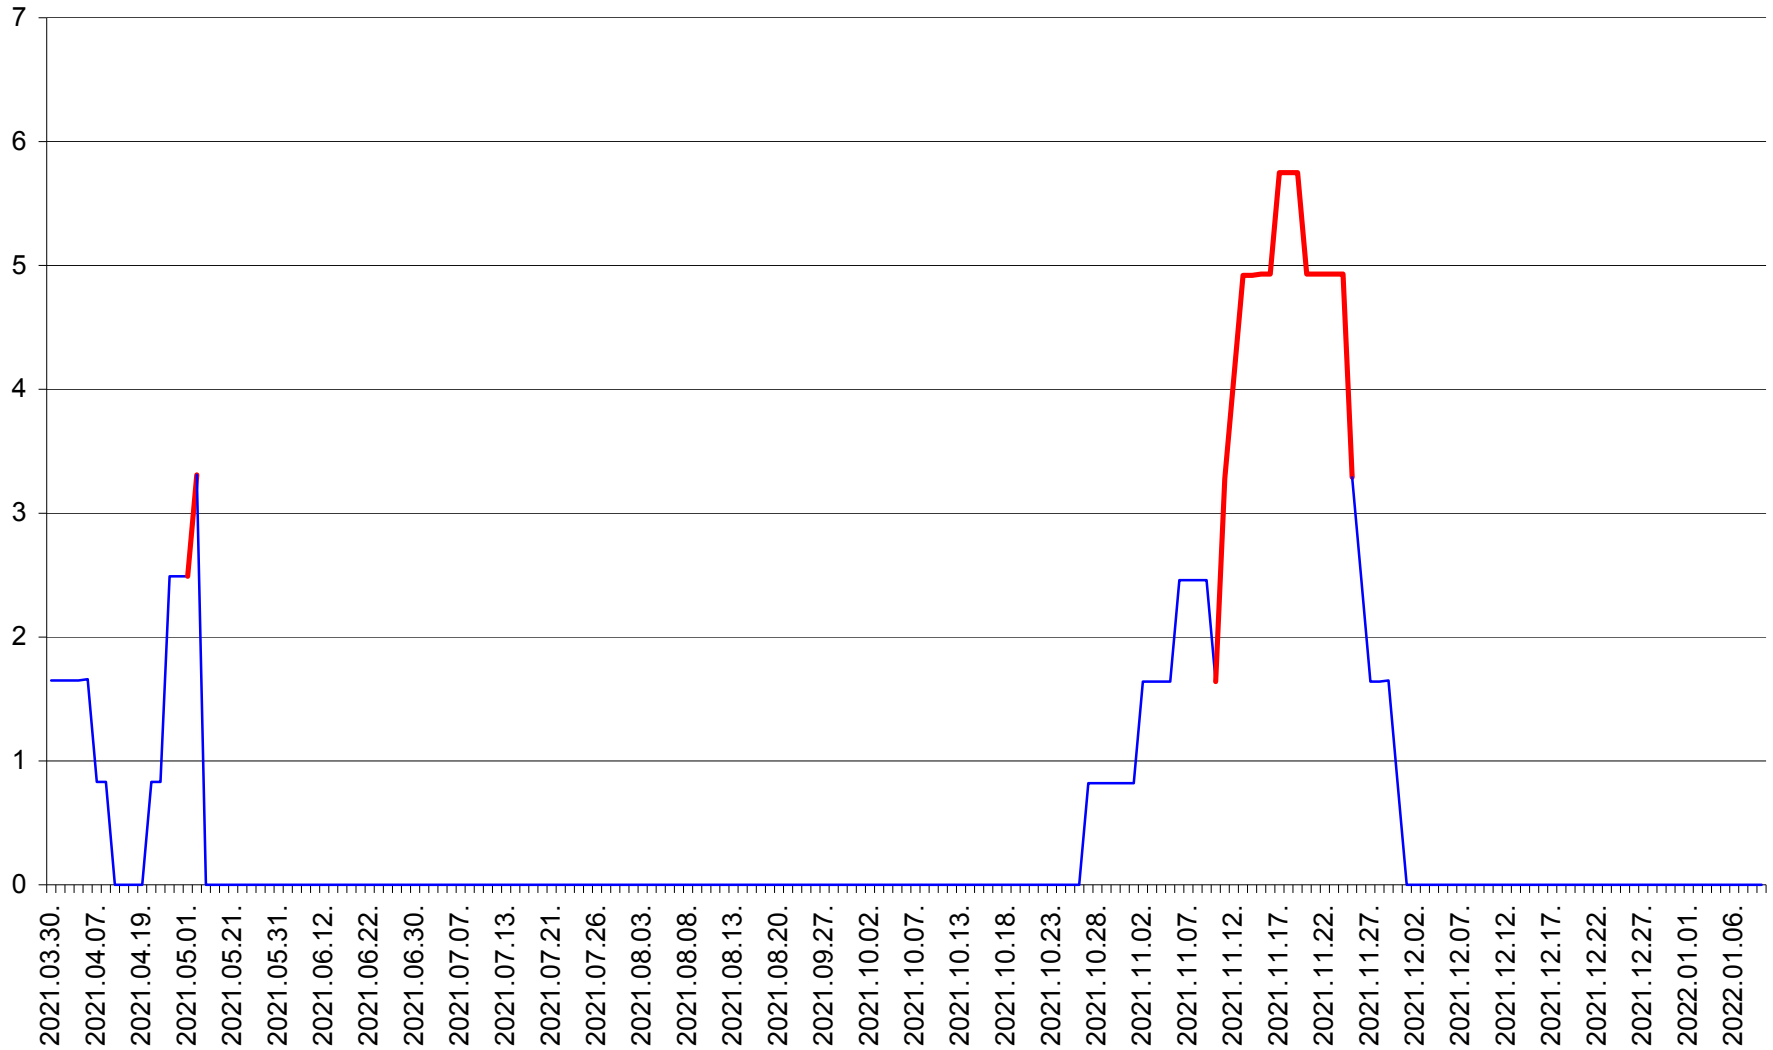

PLĂIEȘII DE JOS - Evolutia incidentei cumulate pe 14 zile la ‰ de locuitori
2021.04.01. - 2022.01.09.

PORUMBENI - Evolutia incidentei cumulate pe 14 zile la ‰ de locuitori
2021.04.01. - 2022.01.09.

PRAID - Evolutia incidentei cumulate pe 14 zile la ‰ de locuitori
2021.04.01. - 2022.01.09.

RACU - Evolutia incidentei cumulate pe 14 zile la ‰ de locuitori
2021.04.01. - 2022.01.09.

REMETEA - Evolutia incidentei cumulate pe 14 zile la % de locuitori
2021.04.01. - 2022.01.09.

SĂCEL - Evolutia incidentei cumulate pe 14 zile la ‰ de locuitori
2021.04.01. - 2022.01.09.