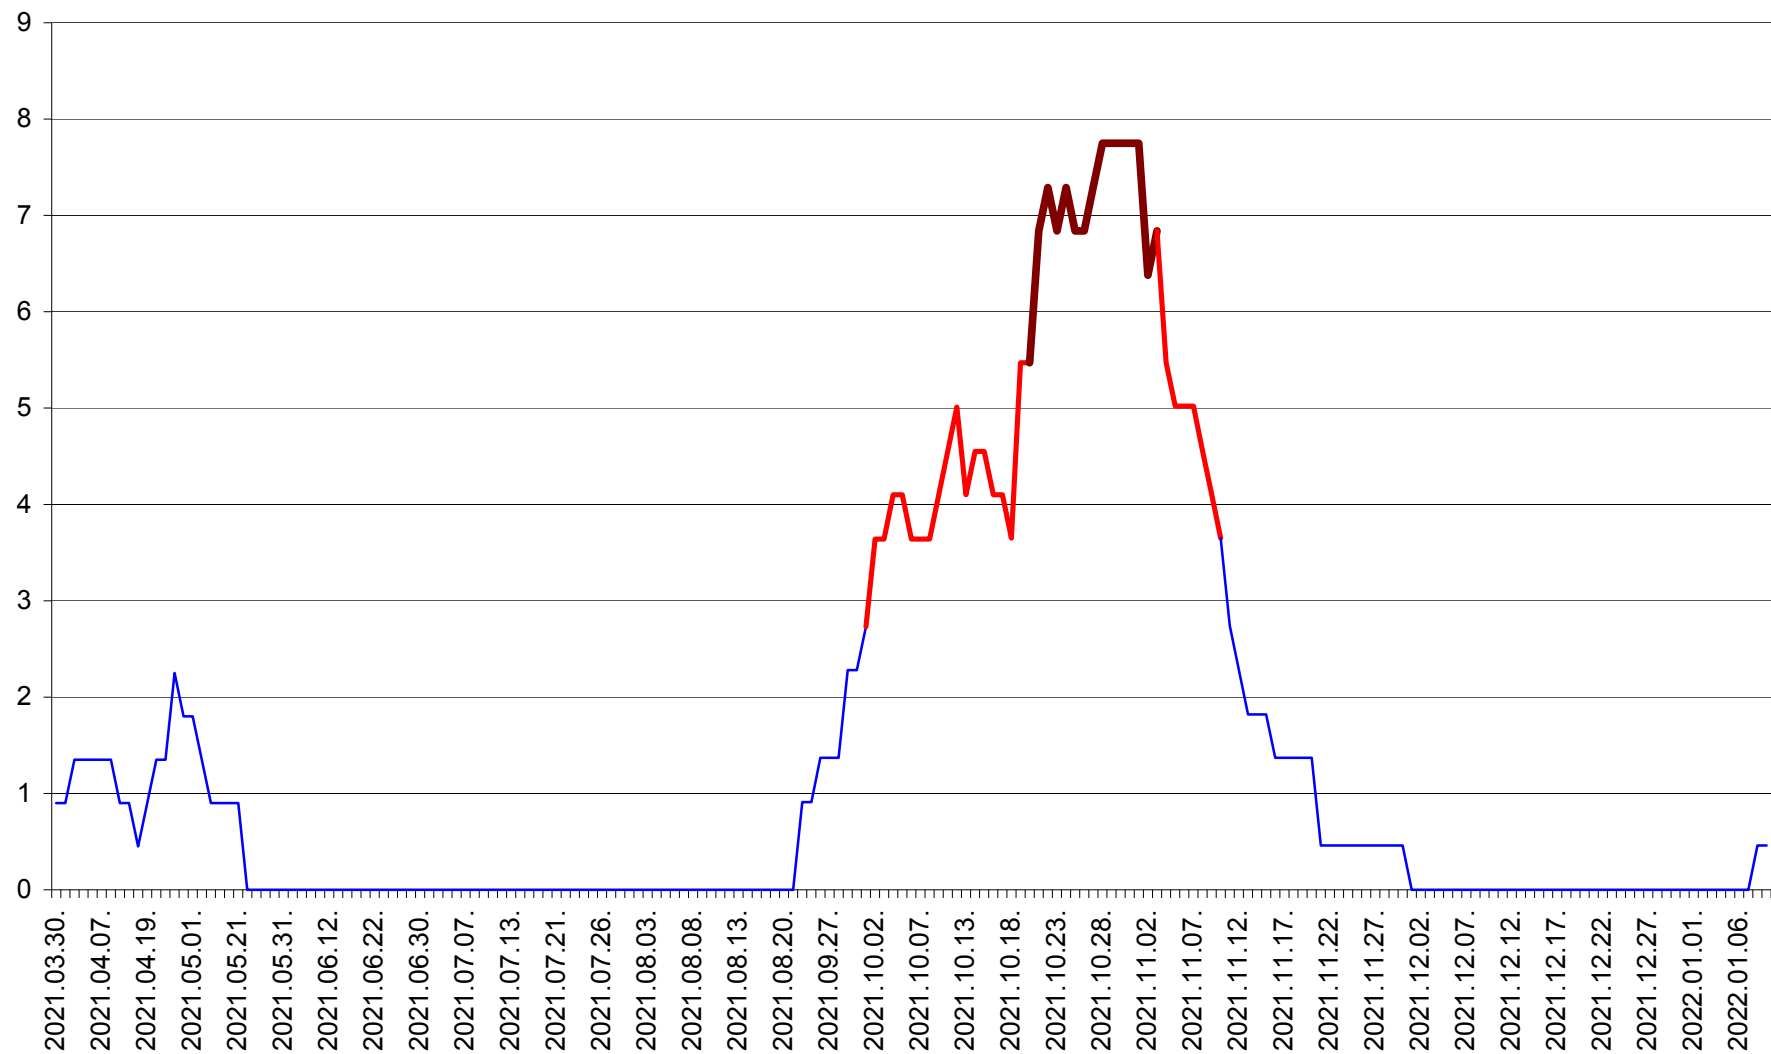

RACU - Evolutia incidentei cumulate pe 14 zile la ‰ de locuitori
2021.04.01. - 2022.01.09.

REMETEA - Evolutia incidentei cumulate pe 14 zile la % de locuitori
2021.04.01. - 2022.01.09.

SĂCEL - Evolutia incidentei cumulate pe 14 zile la ‰ de locuitori
2021.04.01. - 2022.01.09.

SÂNCRĂIENI - Evolutia incidentei cumulate pe 14 zile la ‰ de locuitori
2021.04.01. - 2022.01.09.

SÂNDOMINIC - Evolutia incidentei cumulate pe 14 zile la ‰ de locuitori
2021.04.01. - 2022.01.09.

SÂNMARTIN - Evolutia incidentei cumulate pe 14 zile la ‰ de locuitori
2021.04.01. - 2022.01.09.

SÂNSIMION - Evolutia incidentei cumulate pe 14 zile la ‰ de locuitori
2021.04.01. - 2022.01.09.

SÂNTIMBRU - Evolutia incidentei cumulate pe 14 zile la ‰ de locuitori
2021.04.01. - 2022.01.09.

SĂRMAȘ - Evolutia incidentei cumulate pe 14 zile la ‰ de locuitori
2021.04.01. - 2022.01.09.