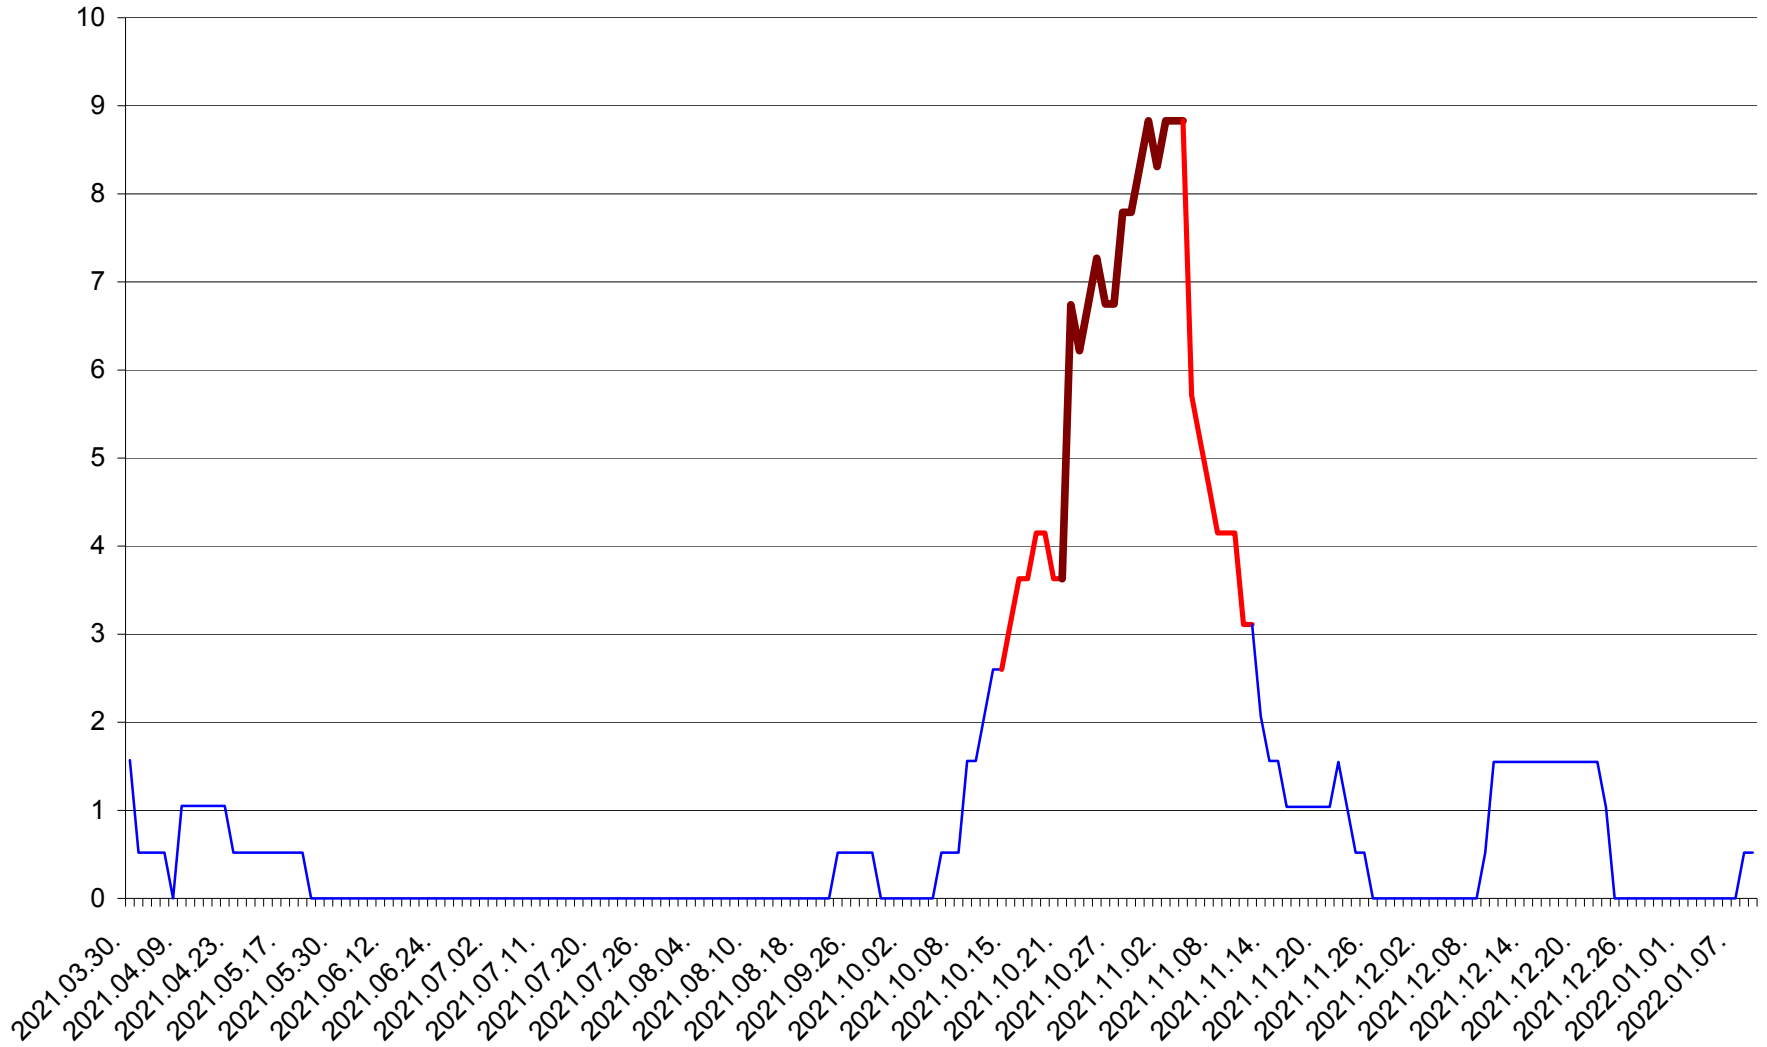

MIHĂILENI - Evolutia incidentei cumulate pe 14 zile la ‰ de locuitori
2021.04.01. - 2022.01.09.

MUGENI - Evolutia incidentei cumulate pe 14 zile la ‰ de locuitori
2021.04.01. - 2022.01.09.

OCLAND - Evolutia incidentei cumulate pe 14 zile la ‰ de locuitori
2021.04.01. - 2022.01.09.

MUNICIPIUL ODORHEIU SECUIESC - Evolutia incidentei cumulate pe 14 zile la % de locuitori
2021.04.01. - 2022.01.09.

PĂULENI-CIUC - Evolutia incidentei cumulate pe 14 zile la % de locuitori
2021.04.01. - 2022.01.09.

PLĂIEȘII DE JOS - Evolutia incidentei cumulate pe 14 zile la ‰ de locuitori
2021.04.01. - 2022.01.09.

PORUMBENI - Evolutia incidentei cumulate pe 14 zile la ‰ de locuitori
2021.04.01. - 2022.01.09.

PRAID - Evolutia incidentei cumulate pe 14 zile la ‰ de locuitori
2021.04.01. - 2022.01.09.