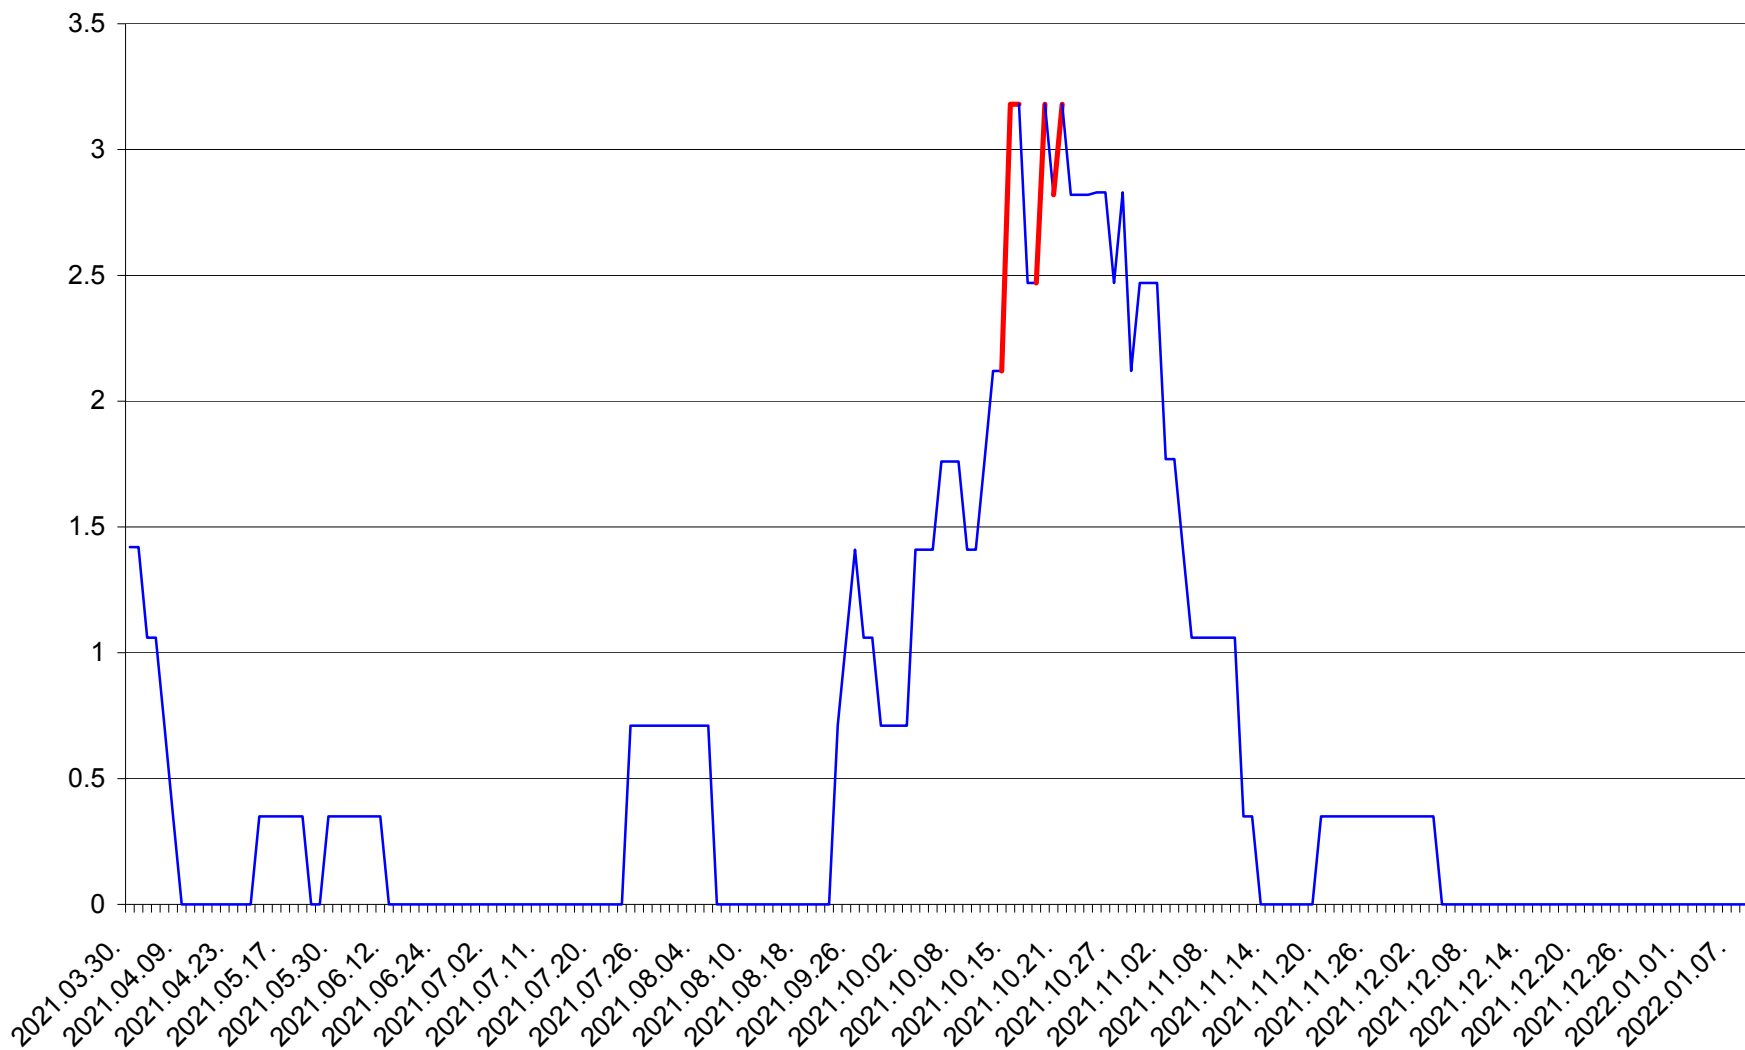

PORUMBENI - Evolutia incidentei cumulate pe 14 zile la ‰ de locuitori
2021.04.01. - 2022.01.09.