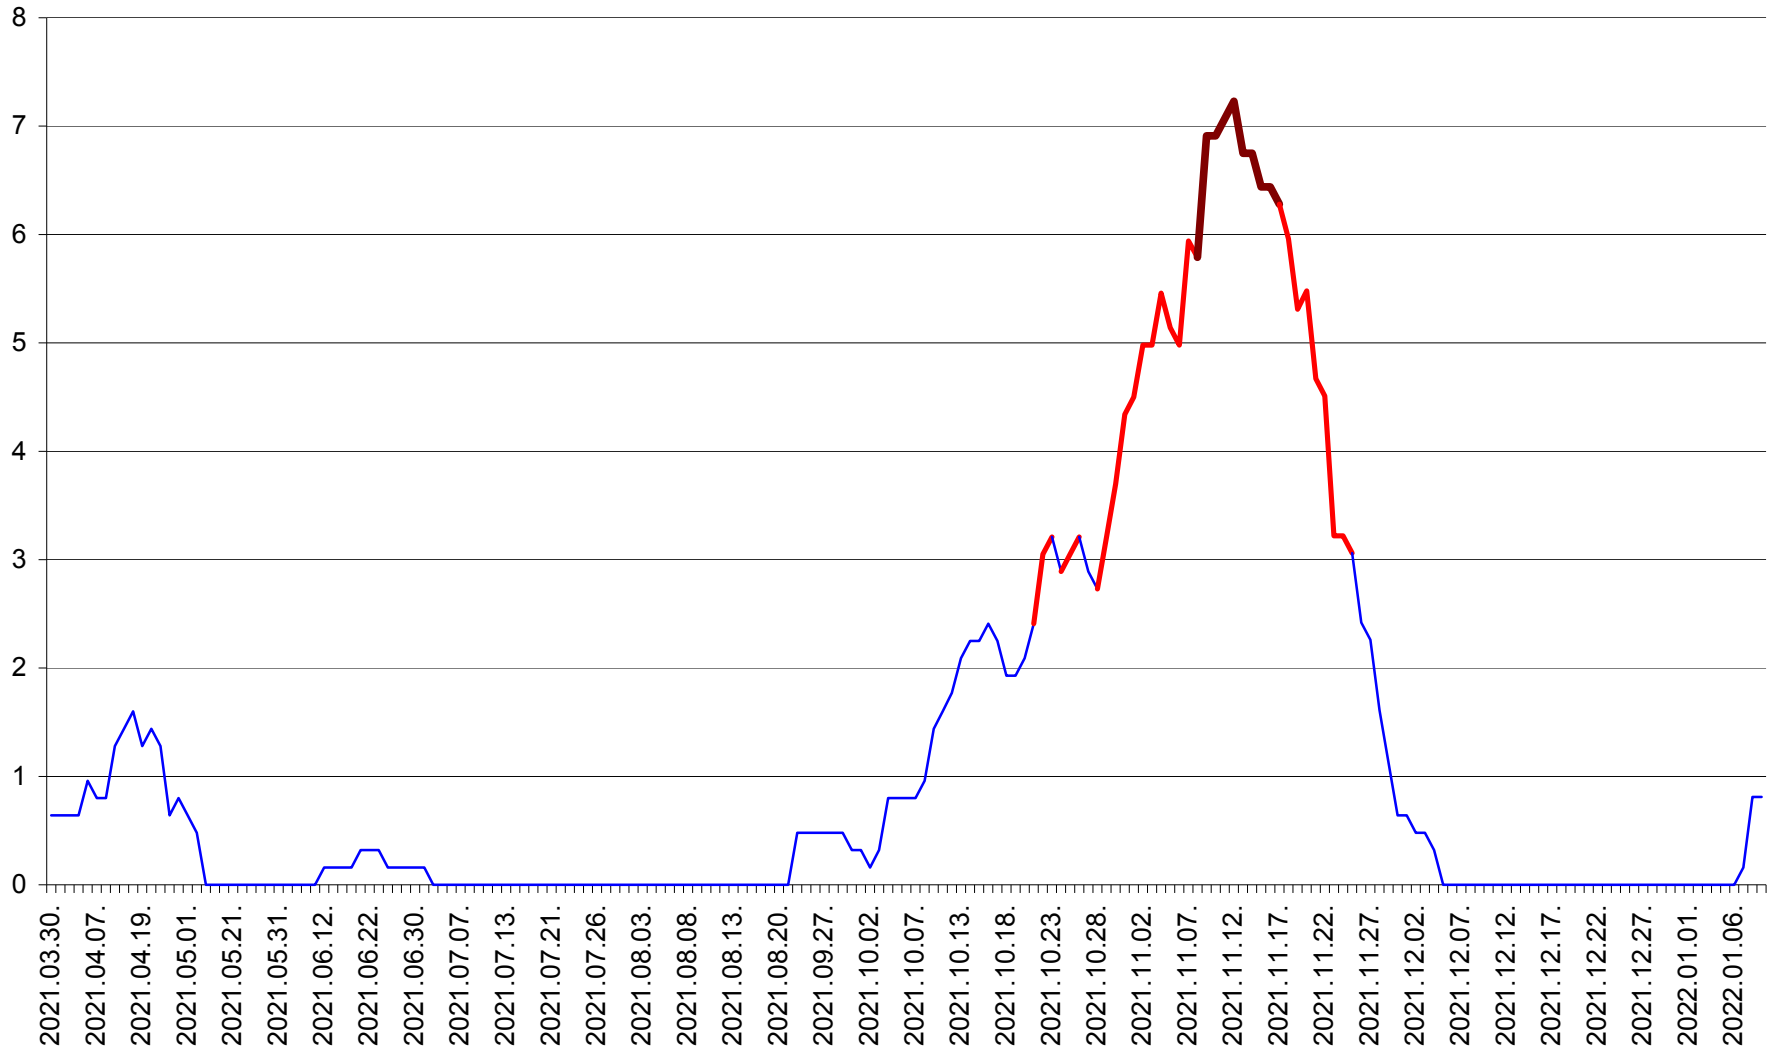

RACU - Evolutia incidentei cumulate pe 14 zile la ‰ de locuitori
2021.04.01. - 2022.01.09.

REMETEA - Evolutia incidentei cumulate pe 14 zile la % de locuitori
2021.04.01. - 2022.01.09.

SĂCEL - Evolutia incidentei cumulate pe 14 zile la ‰ de locuitori
2021.04.01. - 2022.01.09.

SÂNCRĂIENI - Evolutia incidentei cumulate pe 14 zile la ‰ de locuitori
2021.04.01. - 2022.01.09.

SÂNDOMINIC - Evolutia incidentei cumulate pe 14 zile la ‰ de locuitori
2021.04.01. - 2022.01.09.

SÂNMARTIN - Evolutia incidentei cumulate pe 14 zile la ‰ de locuitori
2021.04.01. - 2022.01.09.