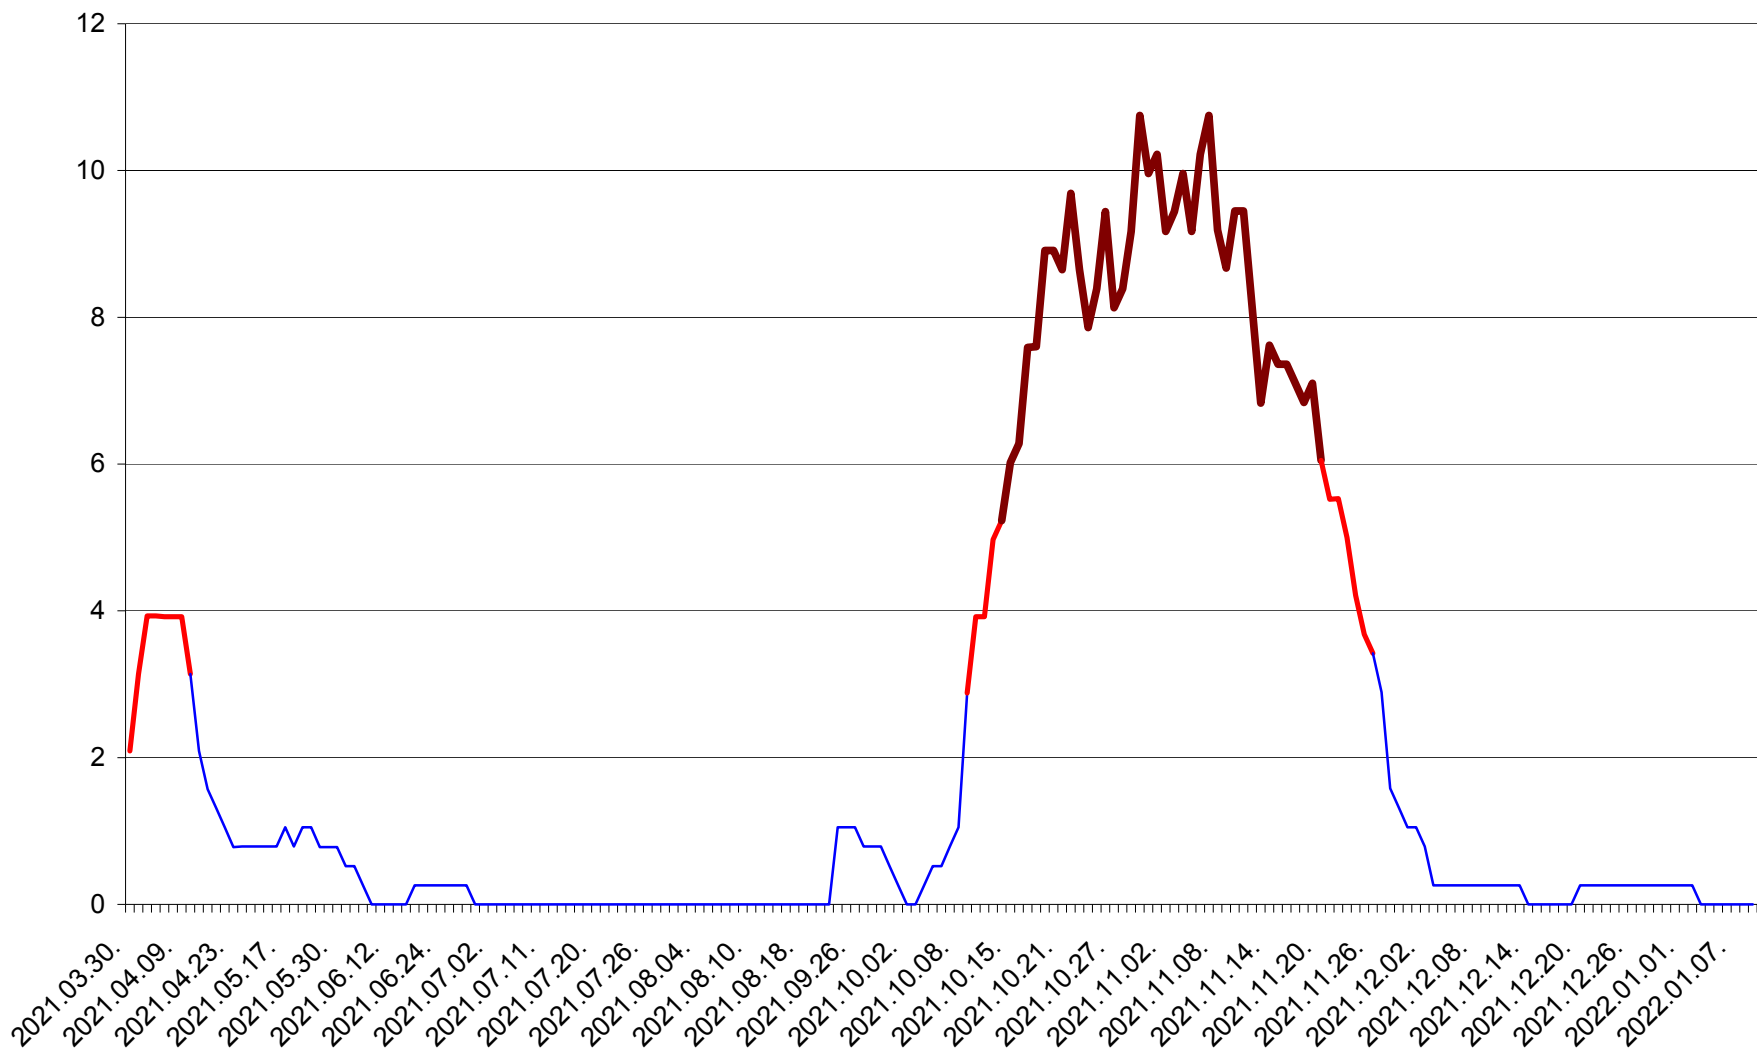

RACU - Evolutia incidentei cumulate pe 14 zile la ‰ de locuitori
2021.04.01. - 2022.01.09.

REMETEA - Evolutia incidentei cumulate pe 14 zile la % de locuitori
2021.04.01. - 2022.01.09.

SĂCEL - Evolutia incidentei cumulate pe 14 zile la ‰ de locuitori
2021.04.01. - 2022.01.09.

SÂNCRĂIENI - Evolutia incidentei cumulate pe 14 zile la ‰ de locuitori
2021.04.01. - 2022.01.09.

SÂNDOMINIC - Evolutia incidentei cumulate pe 14 zile la ‰ de locuitori
2021.04.01. - 2022.01.09.

SÂNMARTIN - Evolutia incidentei cumulate pe 14 zile la ‰ de locuitori
2021.04.01. - 2022.01.09.

SÂNSIMION - Evolutia incidentei cumulate pe 14 zile la ‰ de locuitori
2021.04.01. - 2022.01.09.

SÂNTIMBRU - Evolutia incidentei cumulate pe 14 zile la ‰ de locuitori
2021.04.01. - 2022.01.09.

SĂRMAȘ - Evolutia incidentei cumulate pe 14 zile la ‰ de locuitori
2021.04.01. - 2022.01.09.