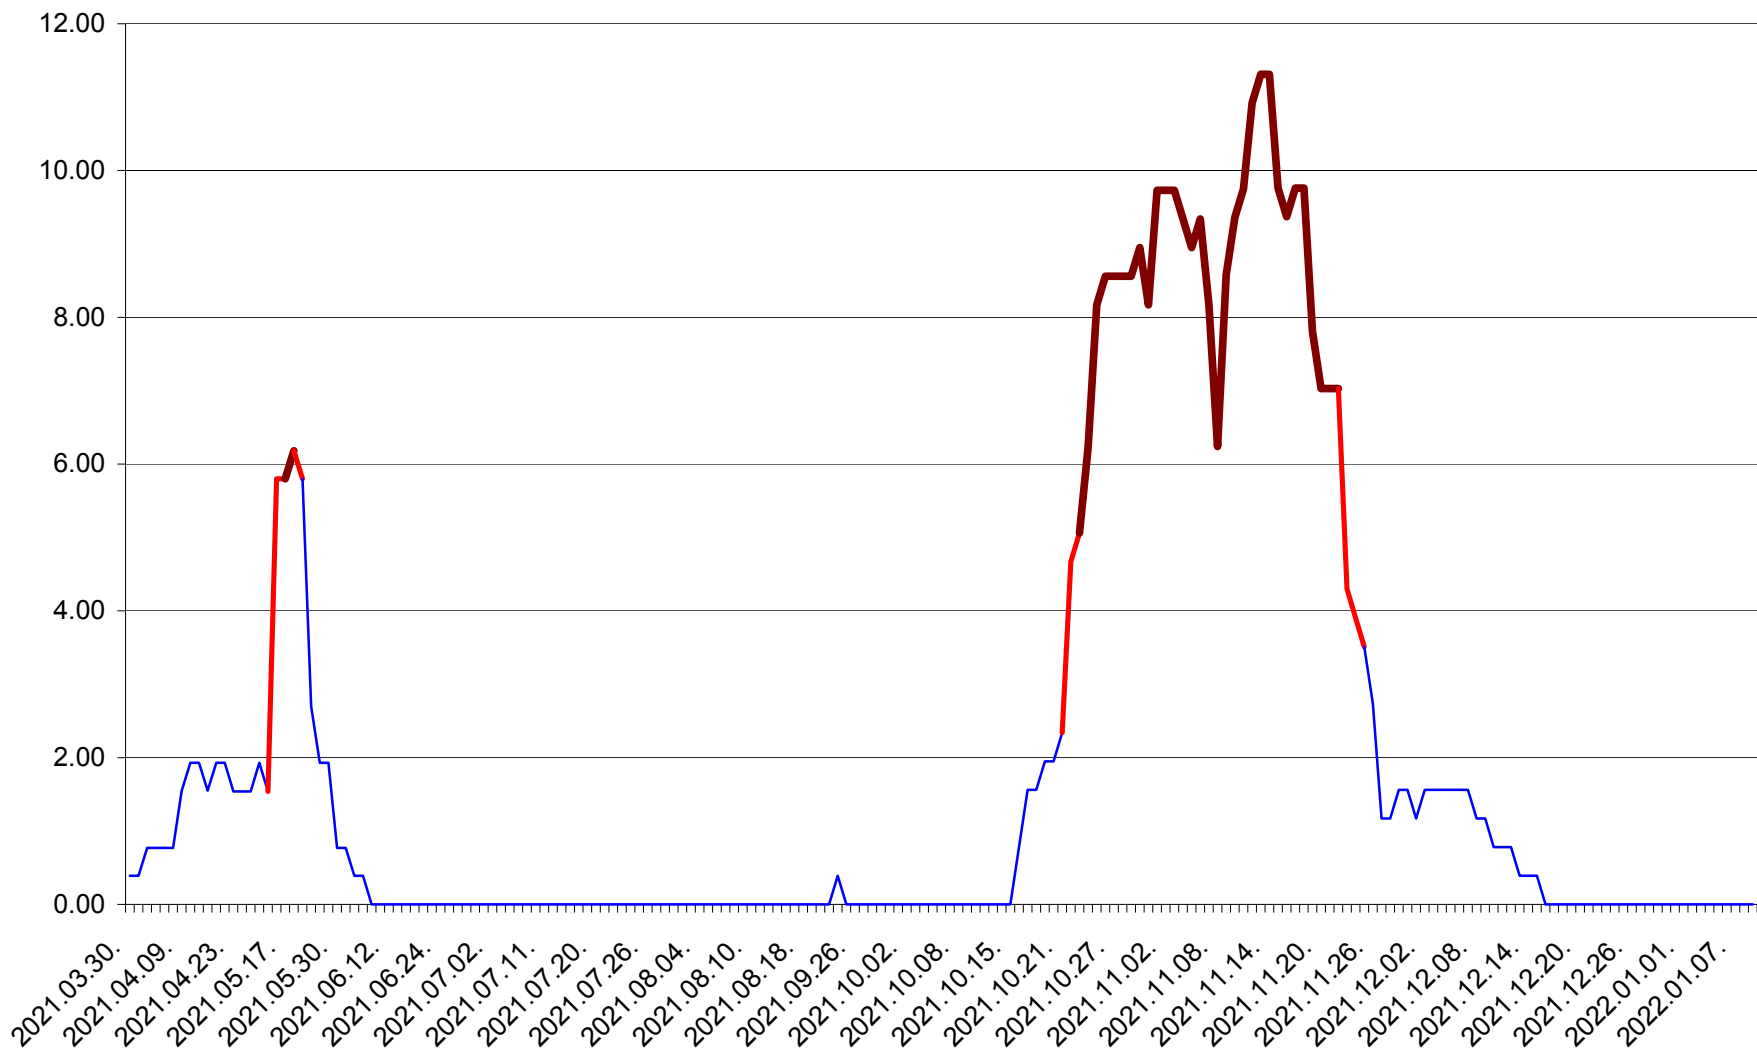

ATID - Evolutia incidentei cumulate pe 14 zile la % de locuitori
2021.04.01. - 2022.01.09.

AVRĂMEȘTI - Evolutia incidentei cumulate pe 14 zile la ‰ de locuitori
2021.04.01. - 2022.01.09.

ORAȘ BĂILE TUȘNAD - Evolutia incidentei cumulate pe 14 zile la ‰ de locuitori
2021.04.01. - 2022.01.09.

ORAȘ BĂLAN - Evolutia incidentei cumulate pe 14 zile la ‰ de locuitori
2021.04.01. - 2022.01.09.

BILBOR - Evolutia incidentei cumulate pe 14 zile la ‰ de locuitori
2021.04.01. - 2022.01.09.

ORAȘ BORSEC - Evolutia incidentei cumulate pe 14 zile la ‰ de locuitori
2021.04.01. - 2022.01.09.

BRĂDEȘTI - Evolutia incidentei cumulate pe 14 zile la ‰ de locuitori
2021.04.01. - 2022.01.09.

CĂPÂLNIȚA - Evolutia incidentei cumulate pe 14 zile la ‰ de locuitori
2021.04.01. - 2022.01.09.

CÂRȚA - Evolutia incidentei cumulate pe 14 zile la ‰ de locuitori
2021.04.01. - 2022.01.09.