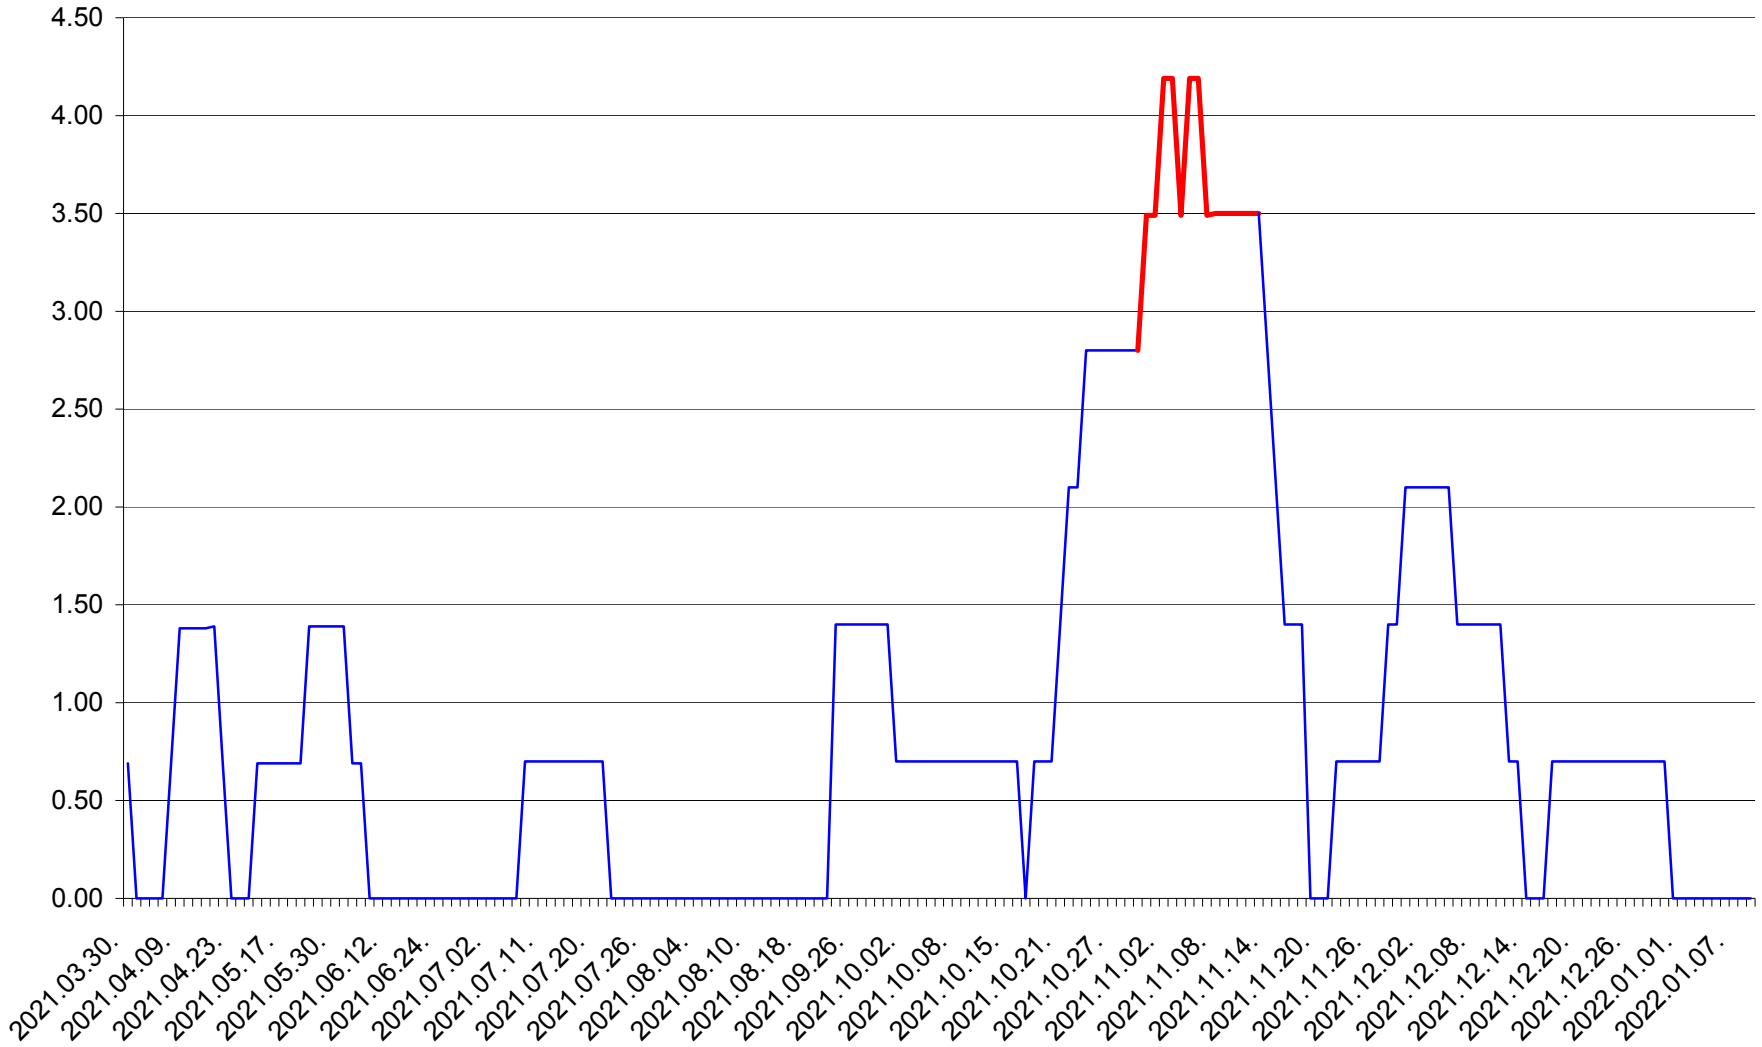

ORAȘ BĂLAN - Evolutia incidentei cumulate pe 14 zile la ‰ de locuitori
2021.04.01. - 2022.01.09.

BILBOR - Evolutia incidentei cumulate pe 14 zile la ‰ de locuitori
2021.04.01. - 2022.01.09.

ORAȘ BORSEC - Evolutia incidentei cumulate pe 14 zile la ‰ de locuitori
2021.04.01. - 2022.01.09.

BRĂDEȘTI - Evolutia incidentei cumulate pe 14 zile la ‰ de locuitori
2021.04.01. - 2022.01.09.

CĂPÂLNIȚA - Evolutia incidentei cumulate pe 14 zile la ‰ de locuitori
2021.04.01. - 2022.01.09.

CÂRȚA - Evolutia incidentei cumulate pe 14 zile la ‰ de locuitori
2021.04.01. - 2022.01.09.

CICEU - Evolutia incidentei cumulate pe 14 zile la ‰ de locuitori
2021.04.01. - 2022.01.09.

CIUCSÂNGEORGIU - Evolutia incidentei cumulate pe 14 zile la % de locuitori
2021.04.01. - 2022.01.09.

CIUMANI - Evolutia incidentei cumulate pe 14 zile la ‰ de locuitori
2021.04.01. - 2022.01.09.

CORBU - Evolutia incidentei cumulate pe 14 zile la ‰ de locuitori
2021.04.01. - 2022.01.09.

CORUND - Evolutia incidentei cumulate pe 14 zile la ‰ de locuitori
2021.04.01. - 2022.01.09.

COZMENI - Evolutia incidentei cumulate pe 14 zile la % de locuitori
2021.04.01. - 2022.01.09.