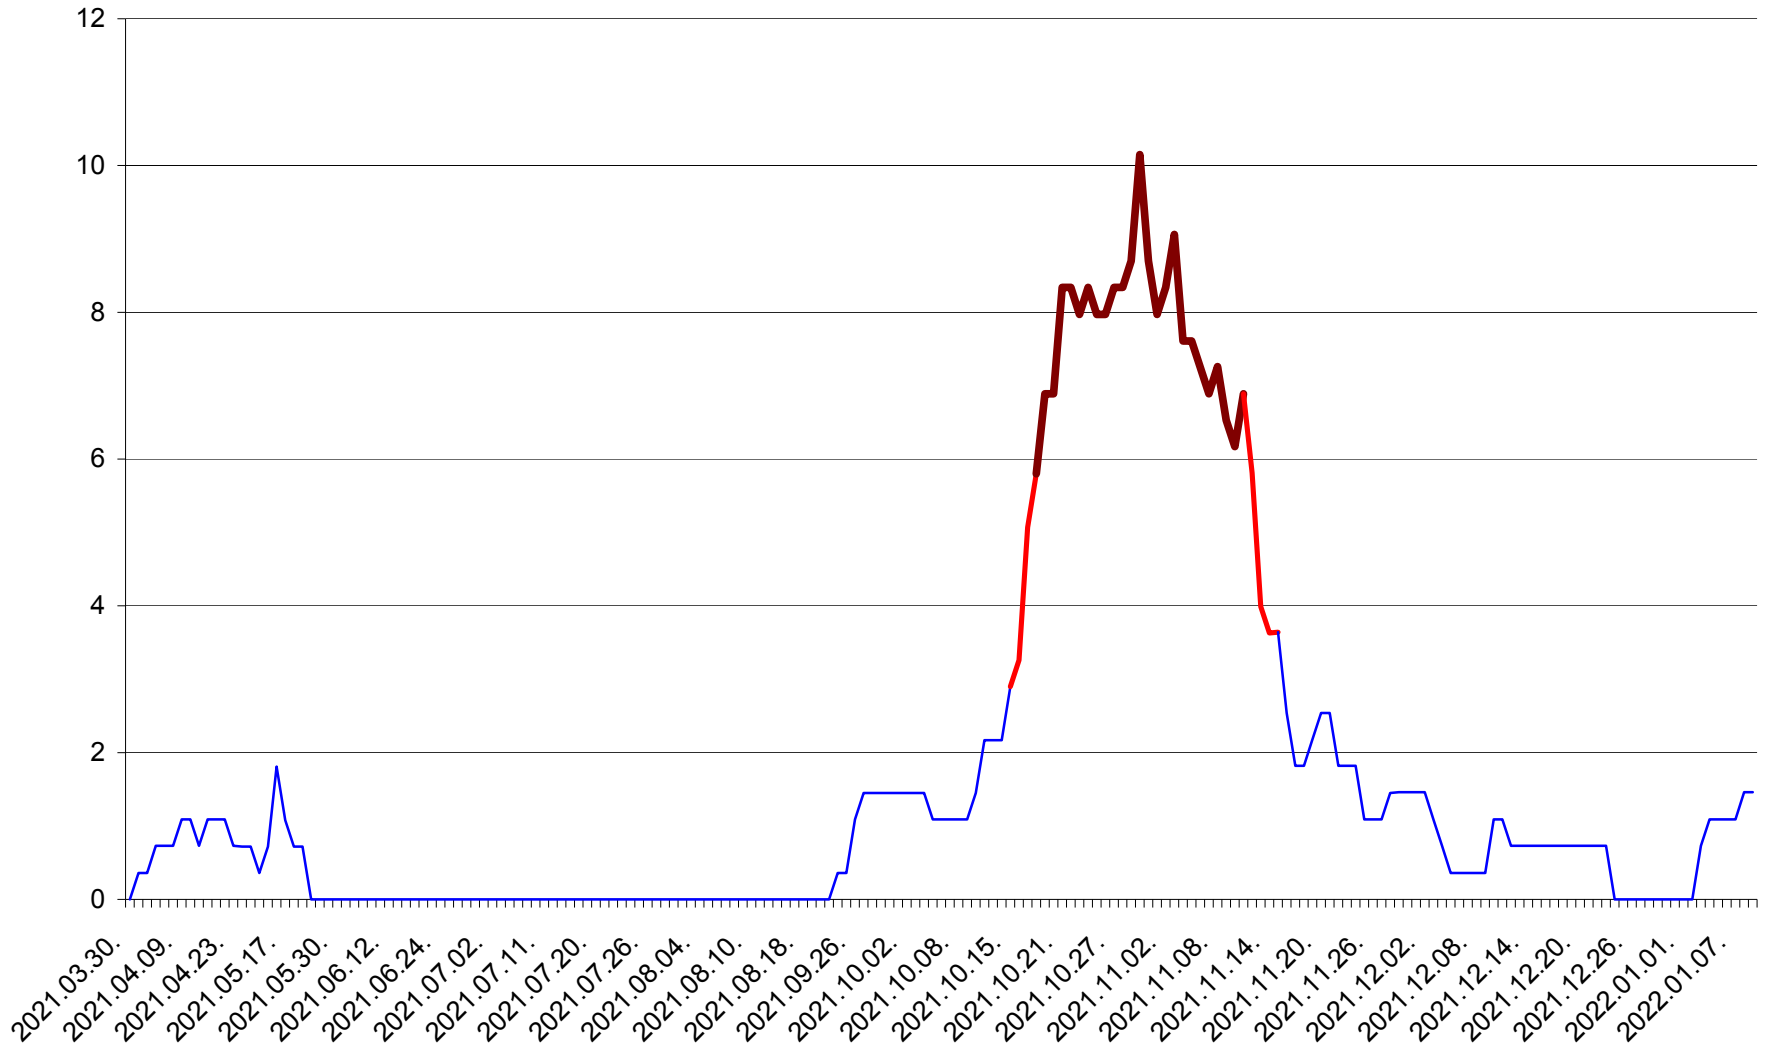

LELICENI - Evolutia incidentei cumulate pe 14 zile la % de locuitori
2021.04.01. - 2022.01.09.

LUETA - Evolutia incidentei cumulate pe 14 zile la ‰ de locuitori
2021.04.01. - 2022.01.09.

LUNCA DE JOS - Evolutia incidentei cumulate pe 14 zile la ‰ de locuitori
2021.04.01. - 2022.01.09.

LUNCA DE SUS - Evolutia incidentei cumulate pe 14 zile la ‰ de locuitori
2021.04.01. - 2022.01.09.

LUPENI - Evolutia incidentei cumulate pe 14 zile la ‰ de locuitori
2021.04.01. - 2022.01.09.

MĂDĂRAȘ - Evolutia incidentei cumulate pe 14 zile la ‰ de locuitori
2021.04.01. - 2022.01.09.

MĂRTINIȘ - Evolutia incidentei cumulate pe 14 zile la % de locuitori
2021.04.01. - 2022.01.09.

MEREȘTI - Evolutia incidentei cumulate pe 14 zile la ‰ de locuitori
2021.04.01. - 2022.01.09.

MUNICIPIUL MIERCUREA-CIUC - Evolutia incidentei cumulate pe 14 zile la ‰ de locuitori
2021.04.01. - 2022.01.09.

MIHĂILENI - Evolutia incidentei cumulate pe 14 zile la ‰ de locuitori
2021.04.01. - 2022.01.09.

MUGENI - Evolutia incidentei cumulate pe 14 zile la ‰ de locuitori
2021.04.01. - 2022.01.09.

OCLAND - Evolutia incidentei cumulate pe 14 zile la ‰ de locuitori
2021.04.01. - 2022.01.09.