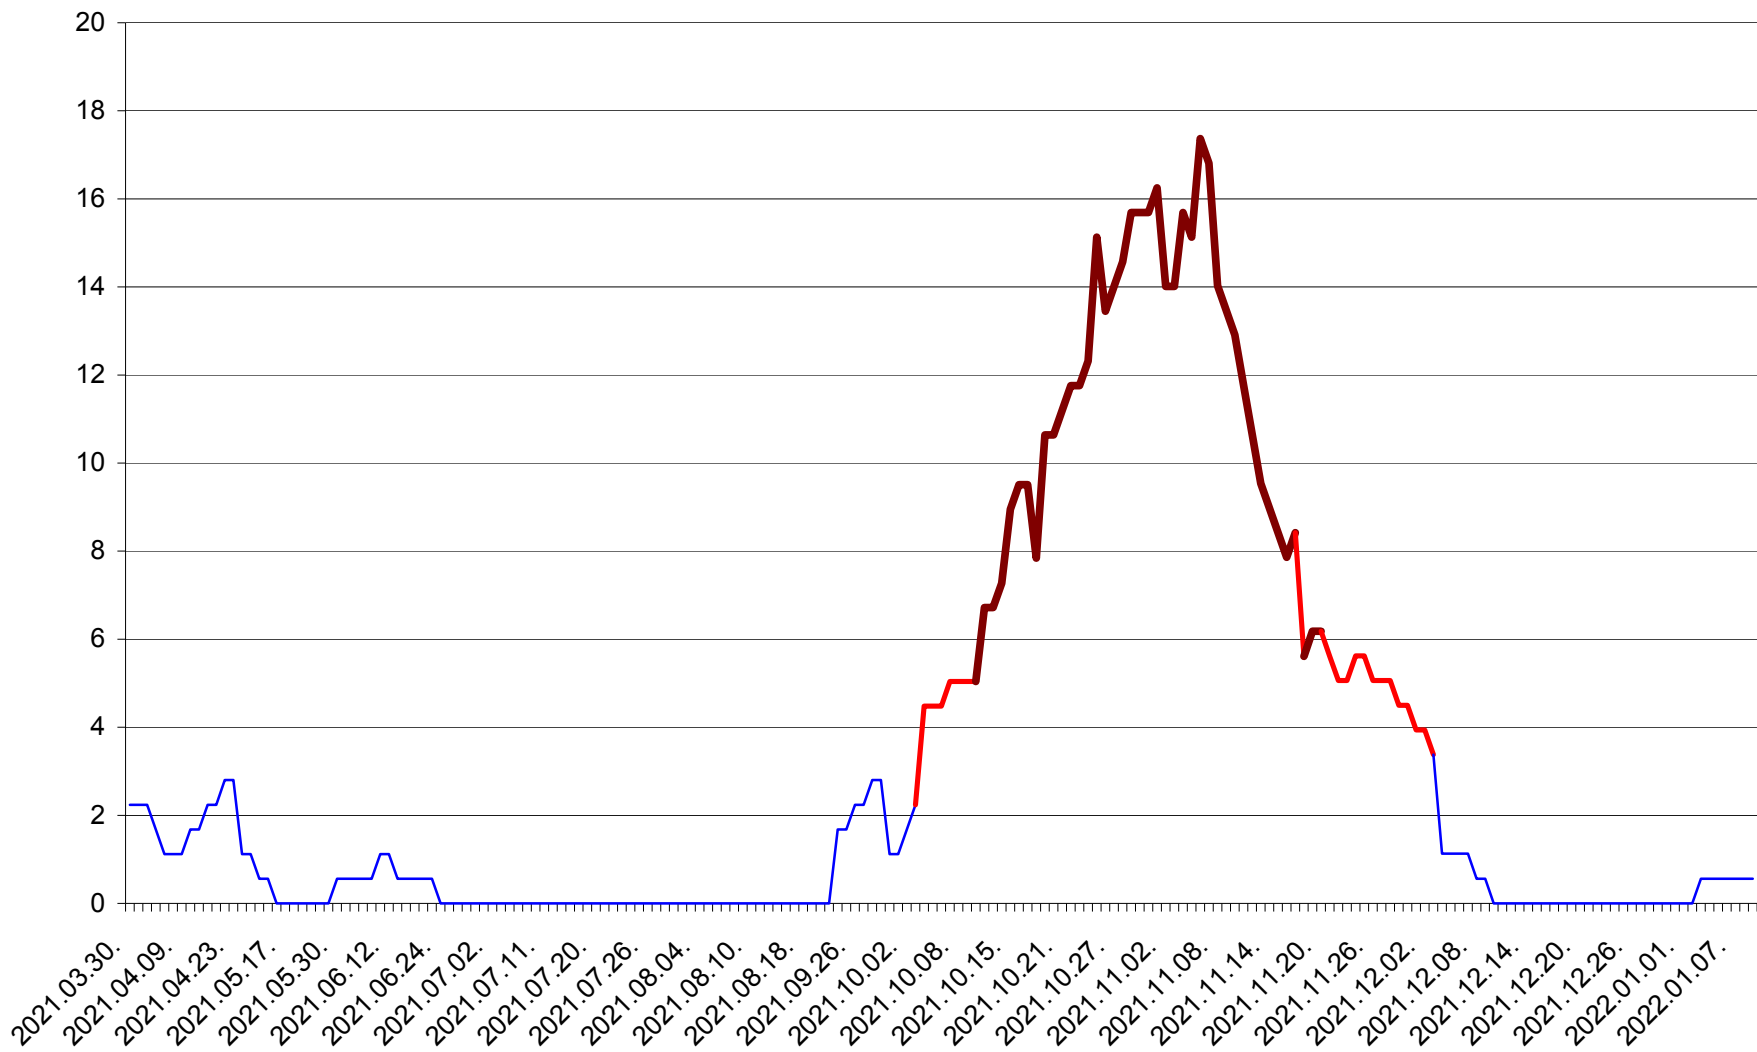

SÂNSIMION - Evolutia incidentei cumulate pe 14 zile la ‰ de locuitori
2021.04.01. - 2022.01.09.

SÂNTIMBRU - Evolutia incidentei cumulate pe 14 zile la ‰ de locuitori
2021.04.01. - 2022.01.09.

SĂRMAȘ - Evolutia incidentei cumulate pe 14 zile la ‰ de locuitori
2021.04.01. - 2022.01.09.

SATU MARE - Evolutia incidentei cumulate pe 14 zile la ‰ de locuitori
2021.04.01. - 2022.01.09.

SECUIENI - Evolutia incidentei cumulate pe 14 zile la % de locuitori
2021.04.01. - 2022.01.09.

SICULENI - Evolutia incidentei cumulate pe 14 zile la % de locuitori
2021.04.01. - 2022.01.09.

ȘIMONEȘTI - Evolutia incidentei cumulate pe 14 zile la ‰ de locuitori
2021.04.01. - 2022.01.09.

SUBCETATE - Evolutia incidentei cumulate pe 14 zile la ‰ de locuitori
2021.04.01. - 2022.01.09.

SUSENI - Evolutia incidentei cumulate pe 14 zile la ‰ de locuitori
2021.04.01. - 2022.01.09.