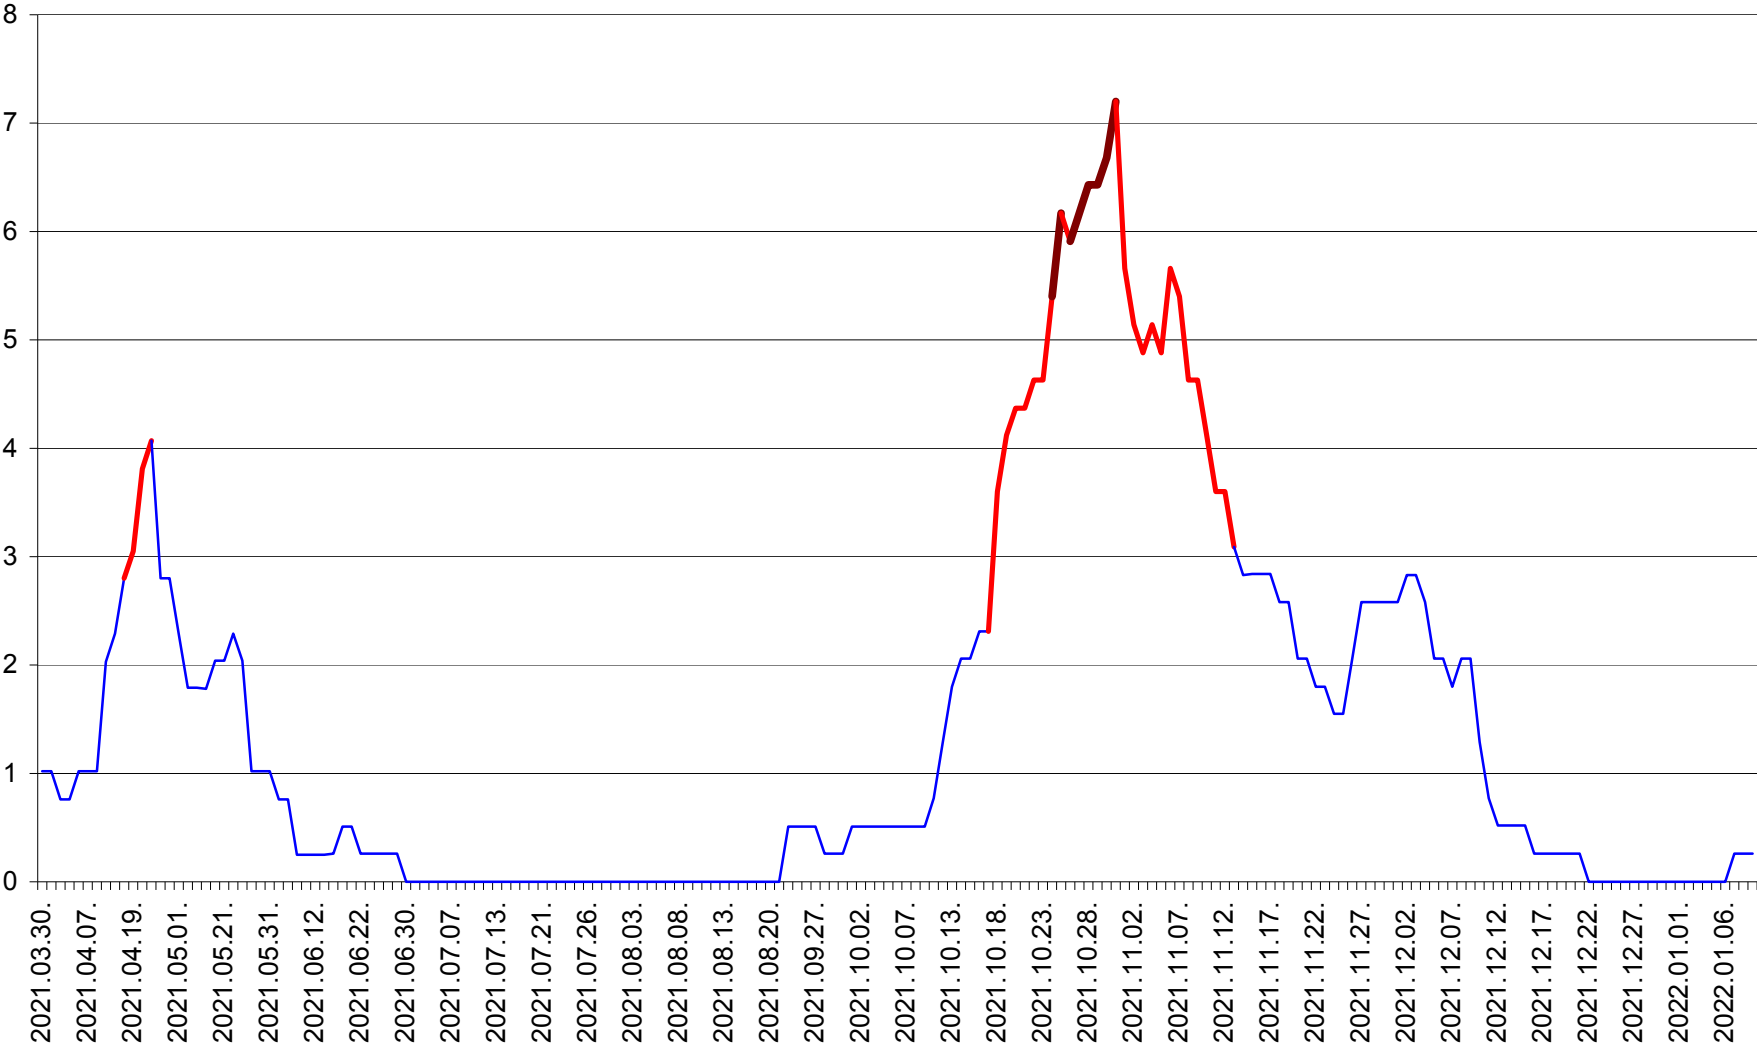

SUBCETATE - Evolutia incidentei cumulate pe 14 zile la ‰ de locuitori
2021.04.01. - 2022.01.09.