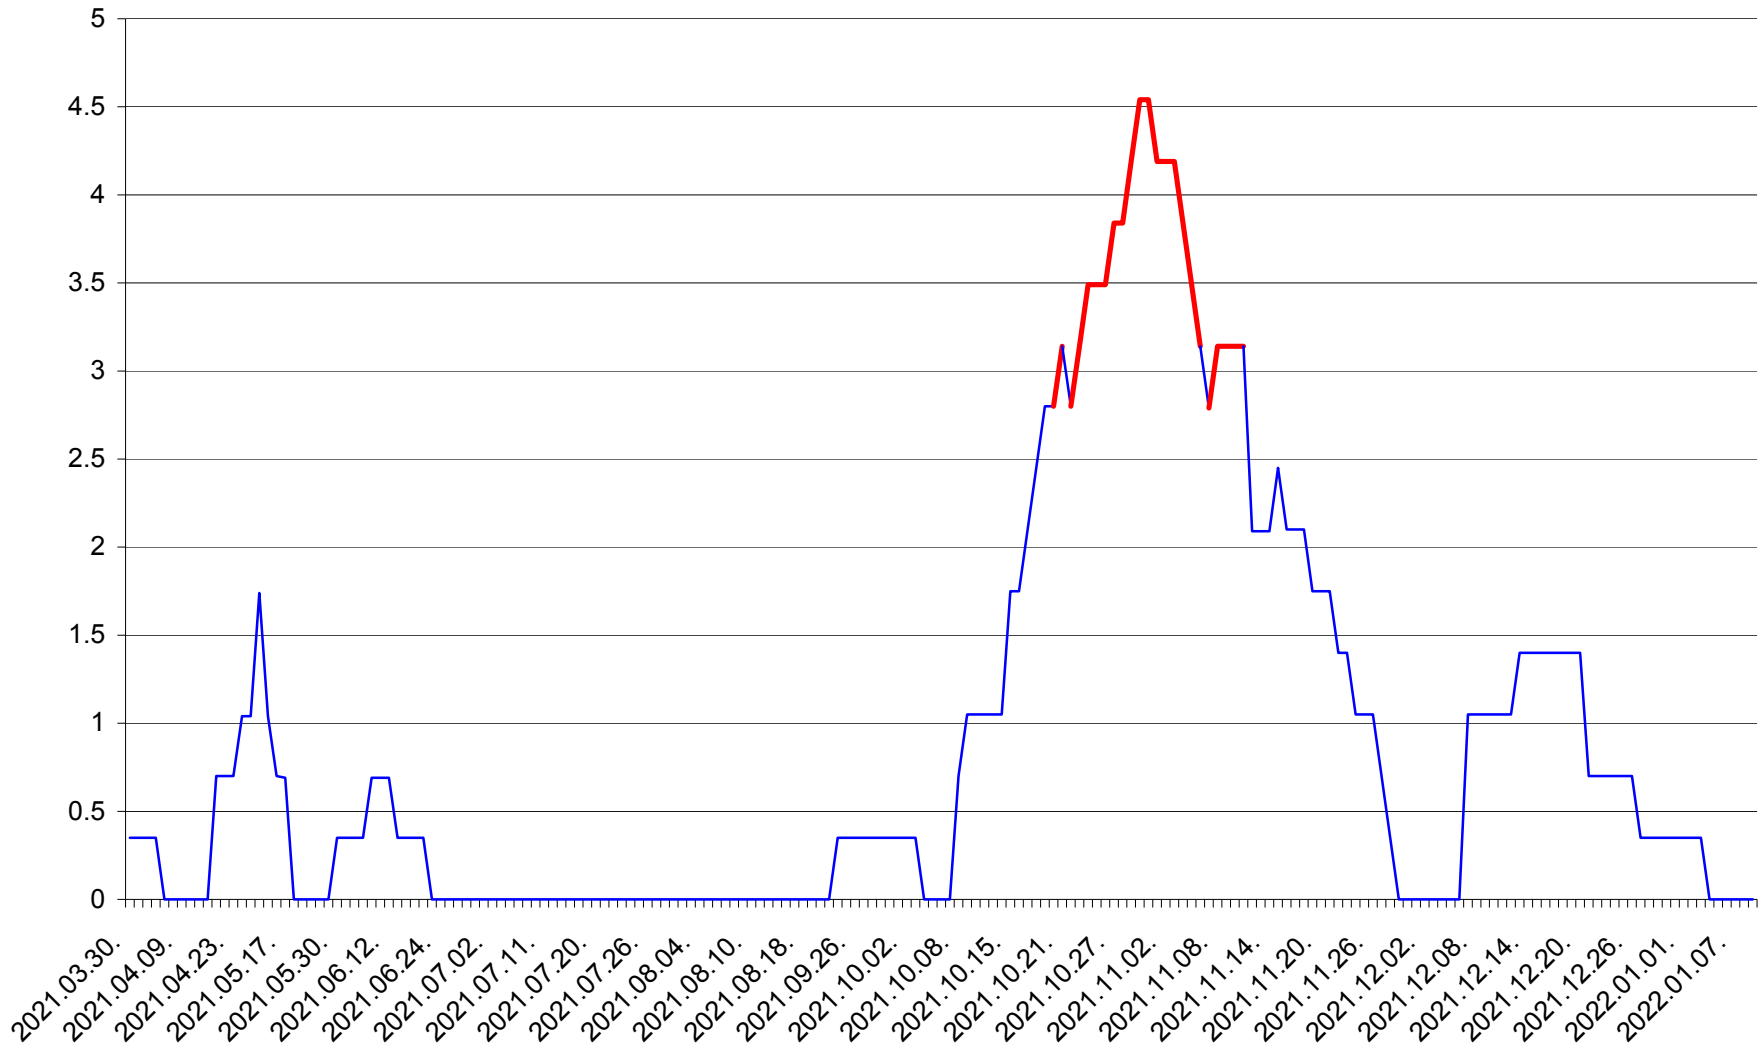

SICULENI - Evolutia incidentei cumulate pe 14 zile la % de locuitori
2021.04.01. - 2022.01.09.