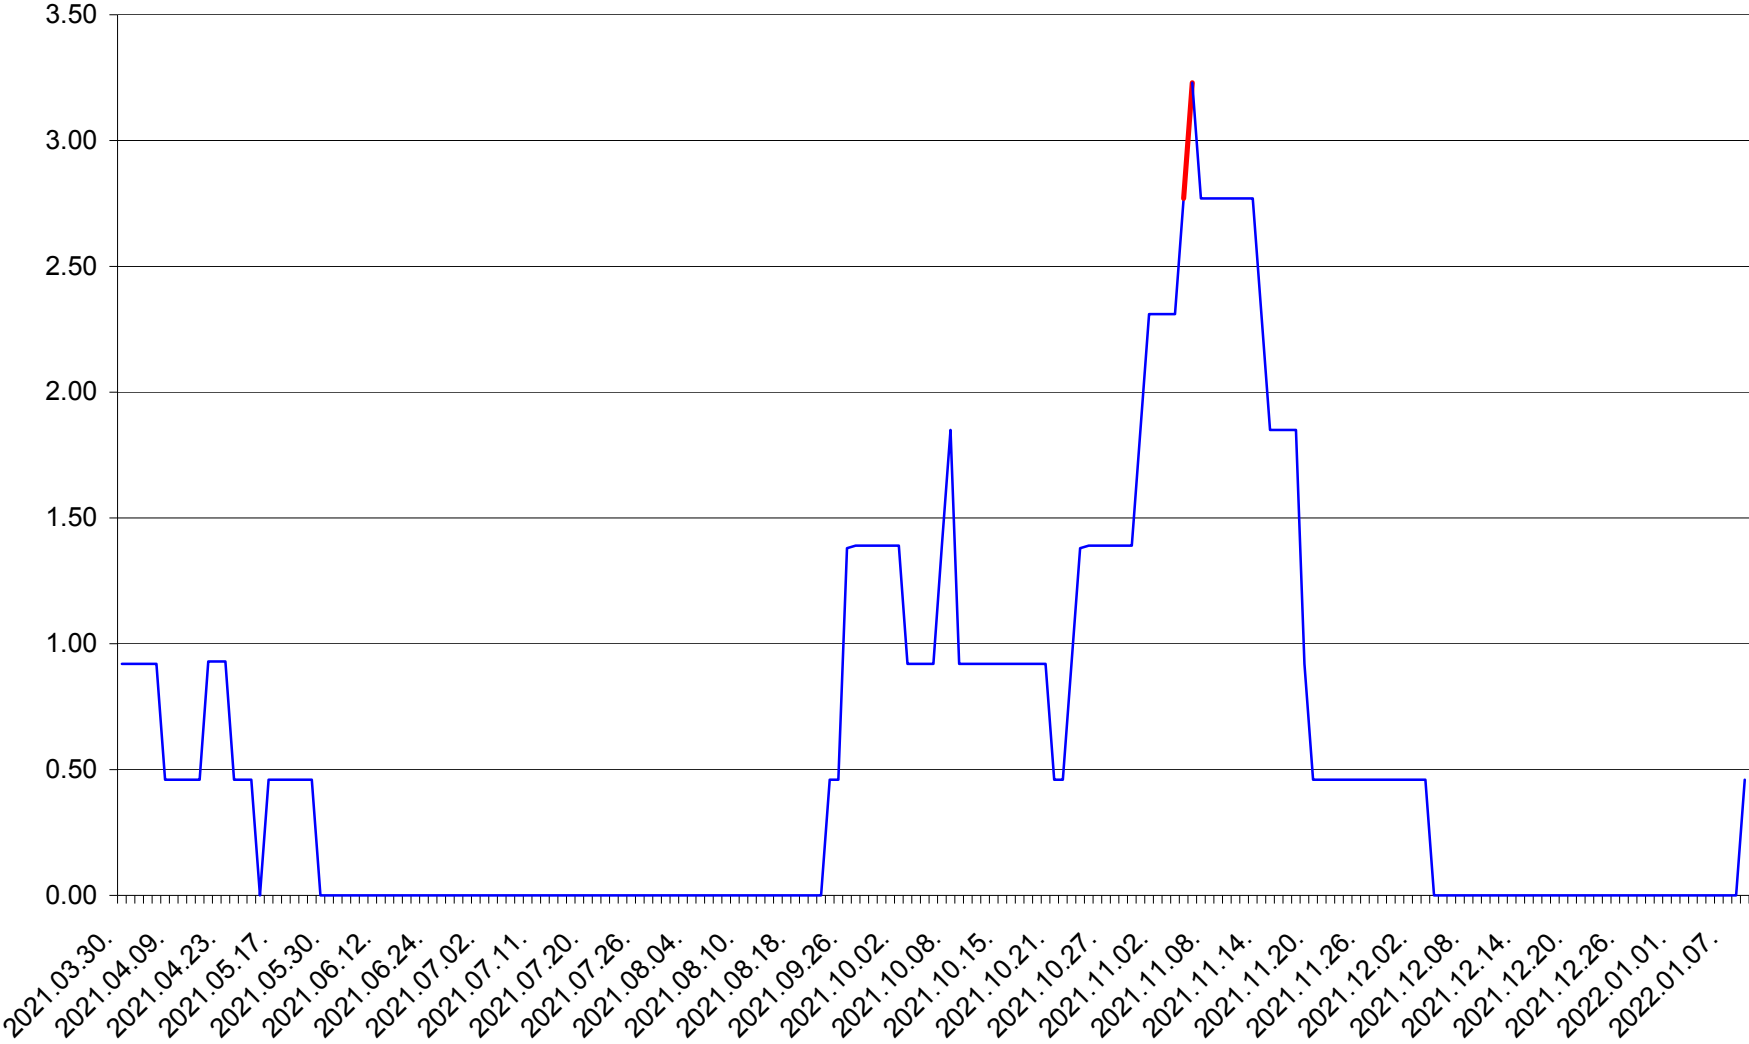

ATID - Evolutia incidentei cumulate pe 14 zile la % de locuitori
2021.04.01. - 2022.01.09.

AVRĂMEȘTI - Evolutia incidentei cumulate pe 14 zile la ‰ de locuitori
2021.04.01. - 2022.01.09.

ORAȘ BĂILE TUȘNAD - Evolutia incidentei cumulate pe 14 zile la ‰ de locuitori
2021.04.01. - 2022.01.09.

ORAȘ BĂLAN - Evolutia incidentei cumulate pe 14 zile la ‰ de locuitori
2021.04.01. - 2022.01.09.

BILBOR - Evolutia incidentei cumulate pe 14 zile la ‰ de locuitori
2021.04.01. - 2022.01.09.

ORAȘ BORSEC - Evolutia incidentei cumulate pe 14 zile la ‰ de locuitori
2021.04.01. - 2022.01.09.

BRĂDEȘTI - Evolutia incidentei cumulate pe 14 zile la ‰ de locuitori
2021.04.01. - 2022.01.09.

CĂPÂLNIȚA - Evolutia incidentei cumulate pe 14 zile la ‰ de locuitori
2021.04.01. - 2022.01.09.

CÂRȚA - Evolutia incidentei cumulate pe 14 zile la ‰ de locuitori
2021.04.01. - 2022.01.09.