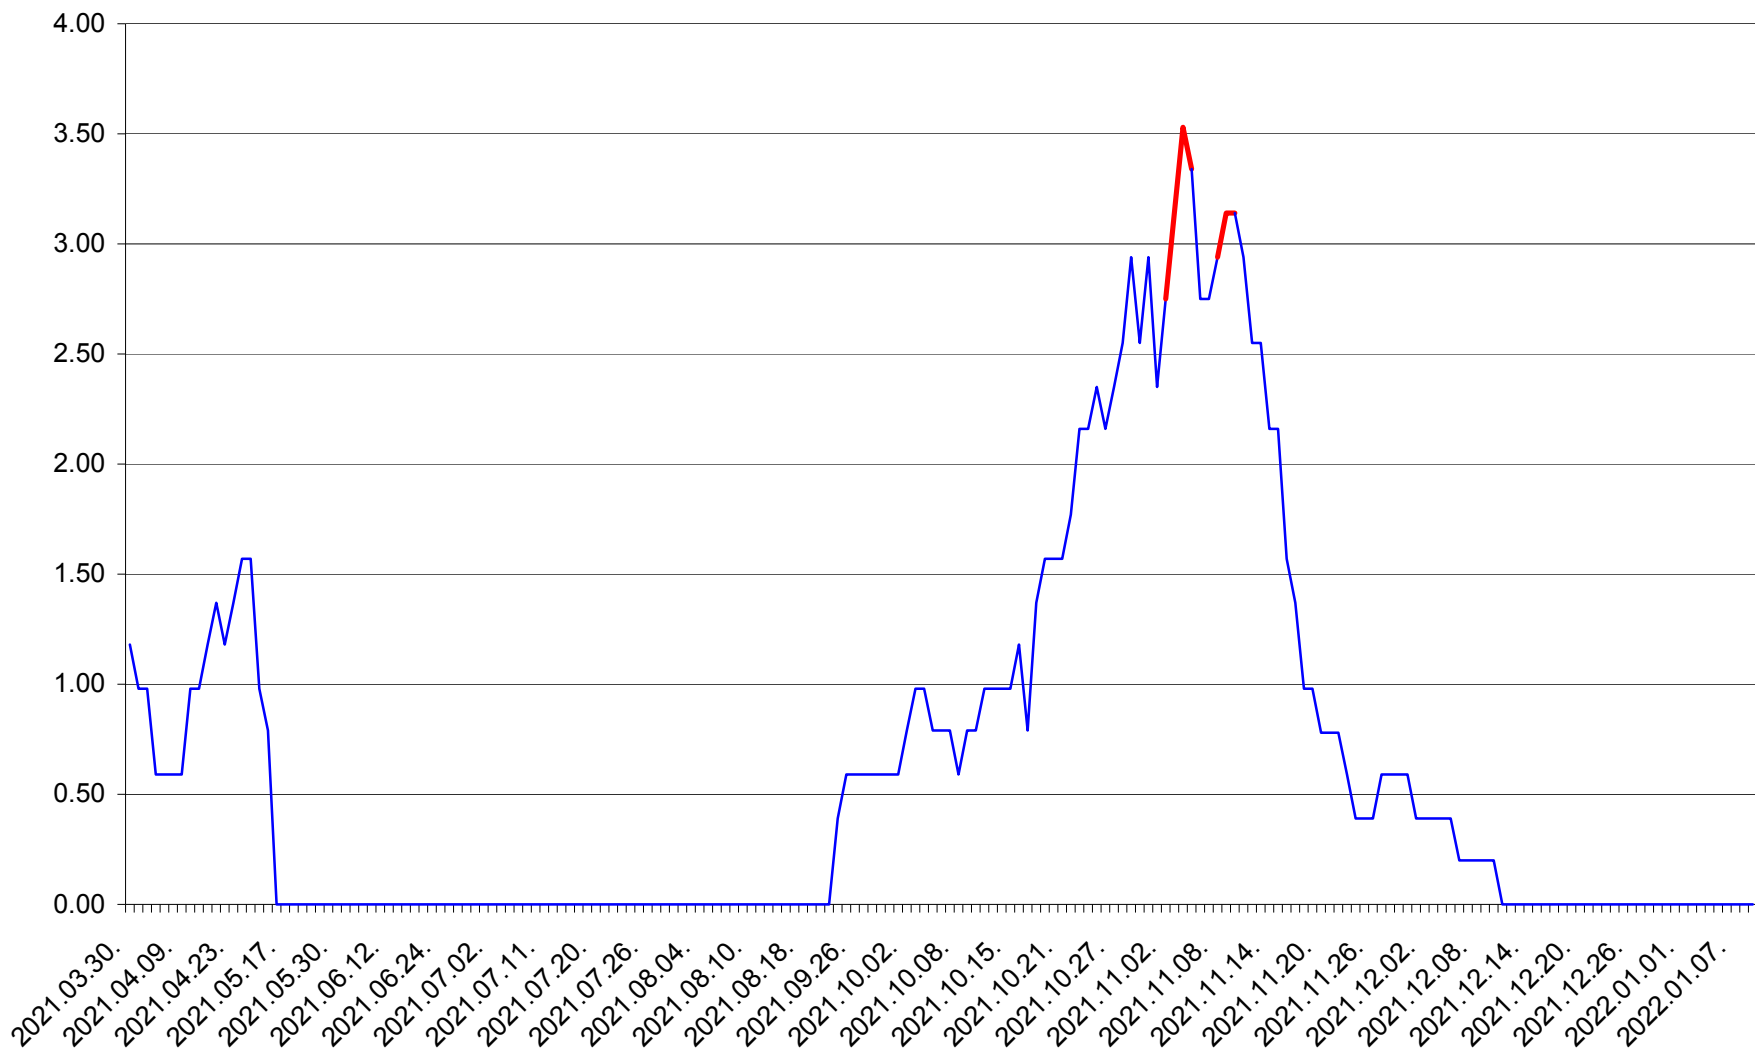

ORAȘ BĂLAN - Evolutia incidentei cumulate pe 14 zile la ‰ de locuitori
2021.04.01. - 2022.01.09.

BILBOR - Evolutia incidentei cumulate pe 14 zile la ‰ de locuitori
2021.04.01. - 2022.01.09.

ORAȘ BORSEC - Evolutia incidentei cumulate pe 14 zile la ‰ de locuitori
2021.04.01. - 2022.01.09.

BRĂDEȘTI - Evolutia incidentei cumulate pe 14 zile la ‰ de locuitori
2021.04.01. - 2022.01.09.

CĂPÂLNIȚA - Evolutia incidentei cumulate pe 14 zile la ‰ de locuitori
2021.04.01. - 2022.01.09.

CÂRȚA - Evolutia incidentei cumulate pe 14 zile la ‰ de locuitori
2021.04.01. - 2022.01.09.

CICEU - Evolutia incidentei cumulate pe 14 zile la ‰ de locuitori
2021.04.01. - 2022.01.09.

CIUCSÂNGEORGIU - Evolutia incidentei cumulate pe 14 zile la % de locuitori
2021.04.01. - 2022.01.09.

CIUMANI - Evolutia incidentei cumulate pe 14 zile la ‰ de locuitori
2021.04.01. - 2022.01.09.

CORBU - Evolutia incidentei cumulate pe 14 zile la ‰ de locuitori
2021.04.01. - 2022.01.09.

CORUND - Evolutia incidentei cumulate pe 14 zile la ‰ de locuitori
2021.04.01. - 2022.01.09.

COZMENI - Evolutia incidentei cumulate pe 14 zile la % de locuitori
2021.04.01. - 2022.01.09.