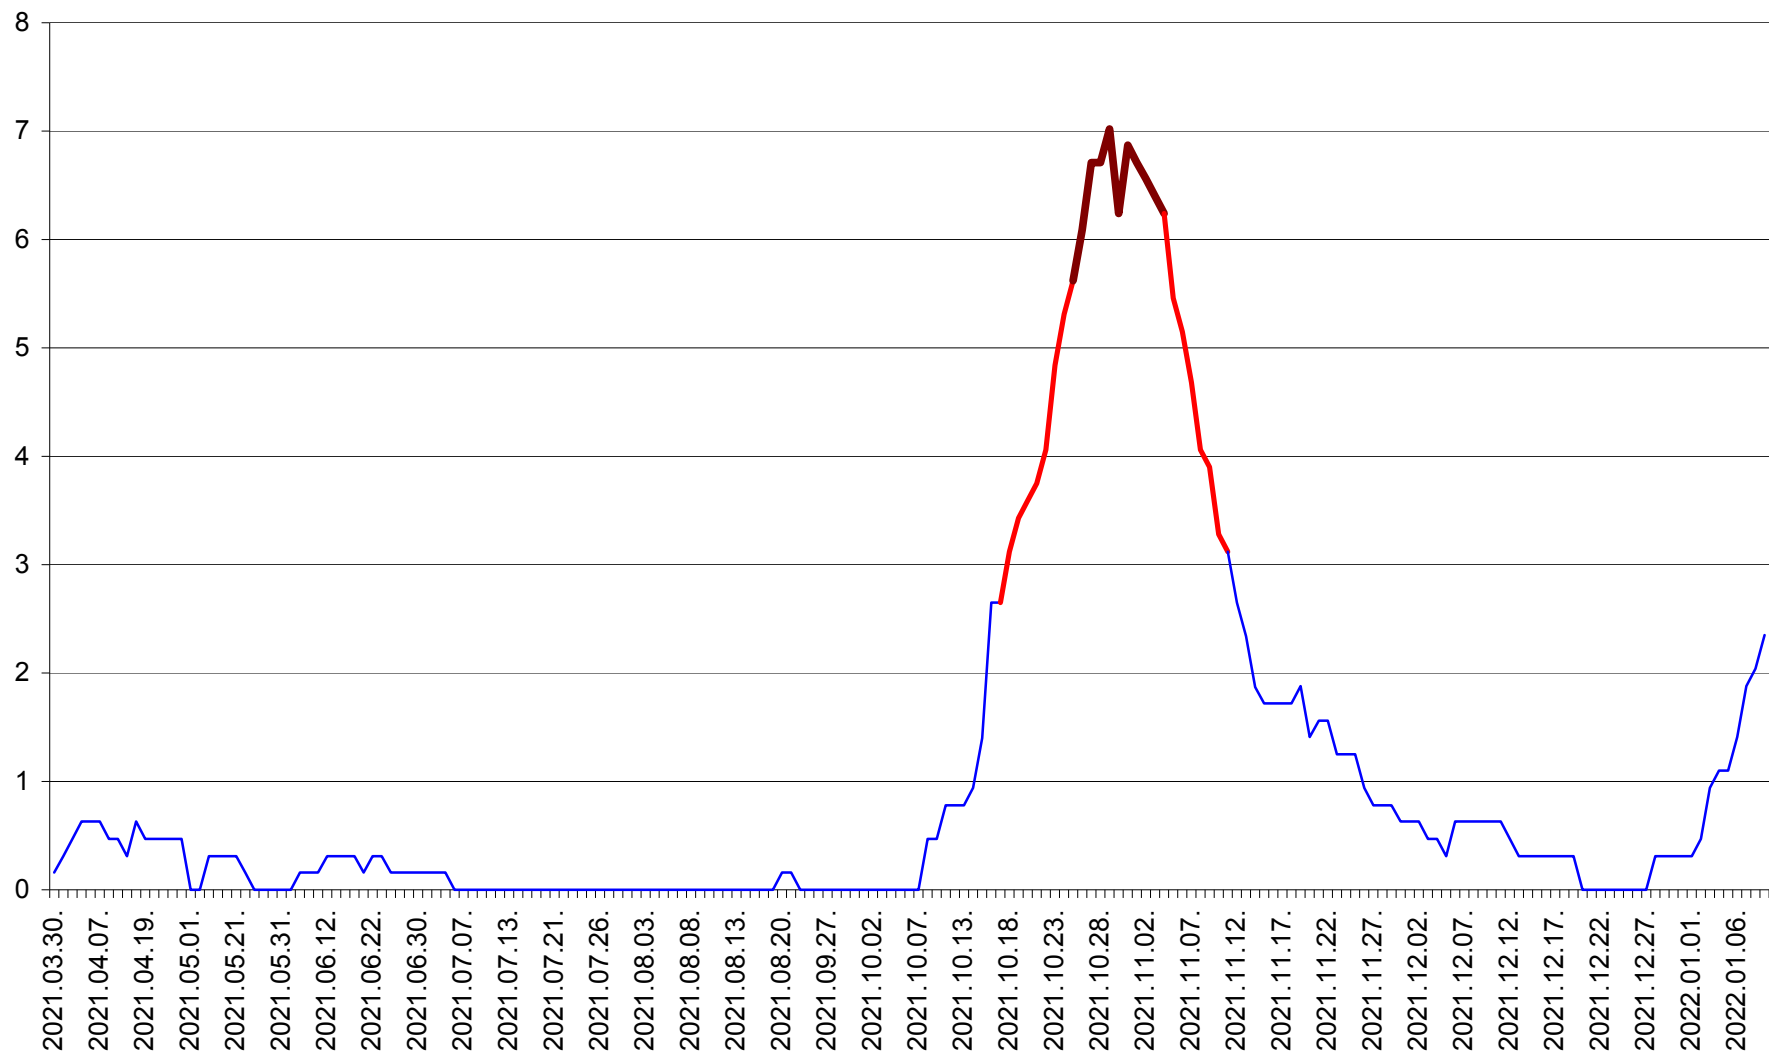

PLĂIEȘII DE JOS - Evolutia incidentei cumulate pe 14 zile la ‰ de locuitori
2021.04.01. - 2022.01.09.

PORUMBENI - Evolutia incidentei cumulate pe 14 zile la ‰ de locuitori
2021.04.01. - 2022.01.09.

PRAID - Evolutia incidentei cumulate pe 14 zile la ‰ de locuitori
2021.04.01. - 2022.01.09.

RACU - Evolutia incidentei cumulate pe 14 zile la ‰ de locuitori
2021.04.01. - 2022.01.09.

REMETEA - Evolutia incidentei cumulate pe 14 zile la % de locuitori
2021.04.01. - 2022.01.09.

SĂCEL - Evolutia incidentei cumulate pe 14 zile la ‰ de locuitori
2021.04.01. - 2022.01.09.