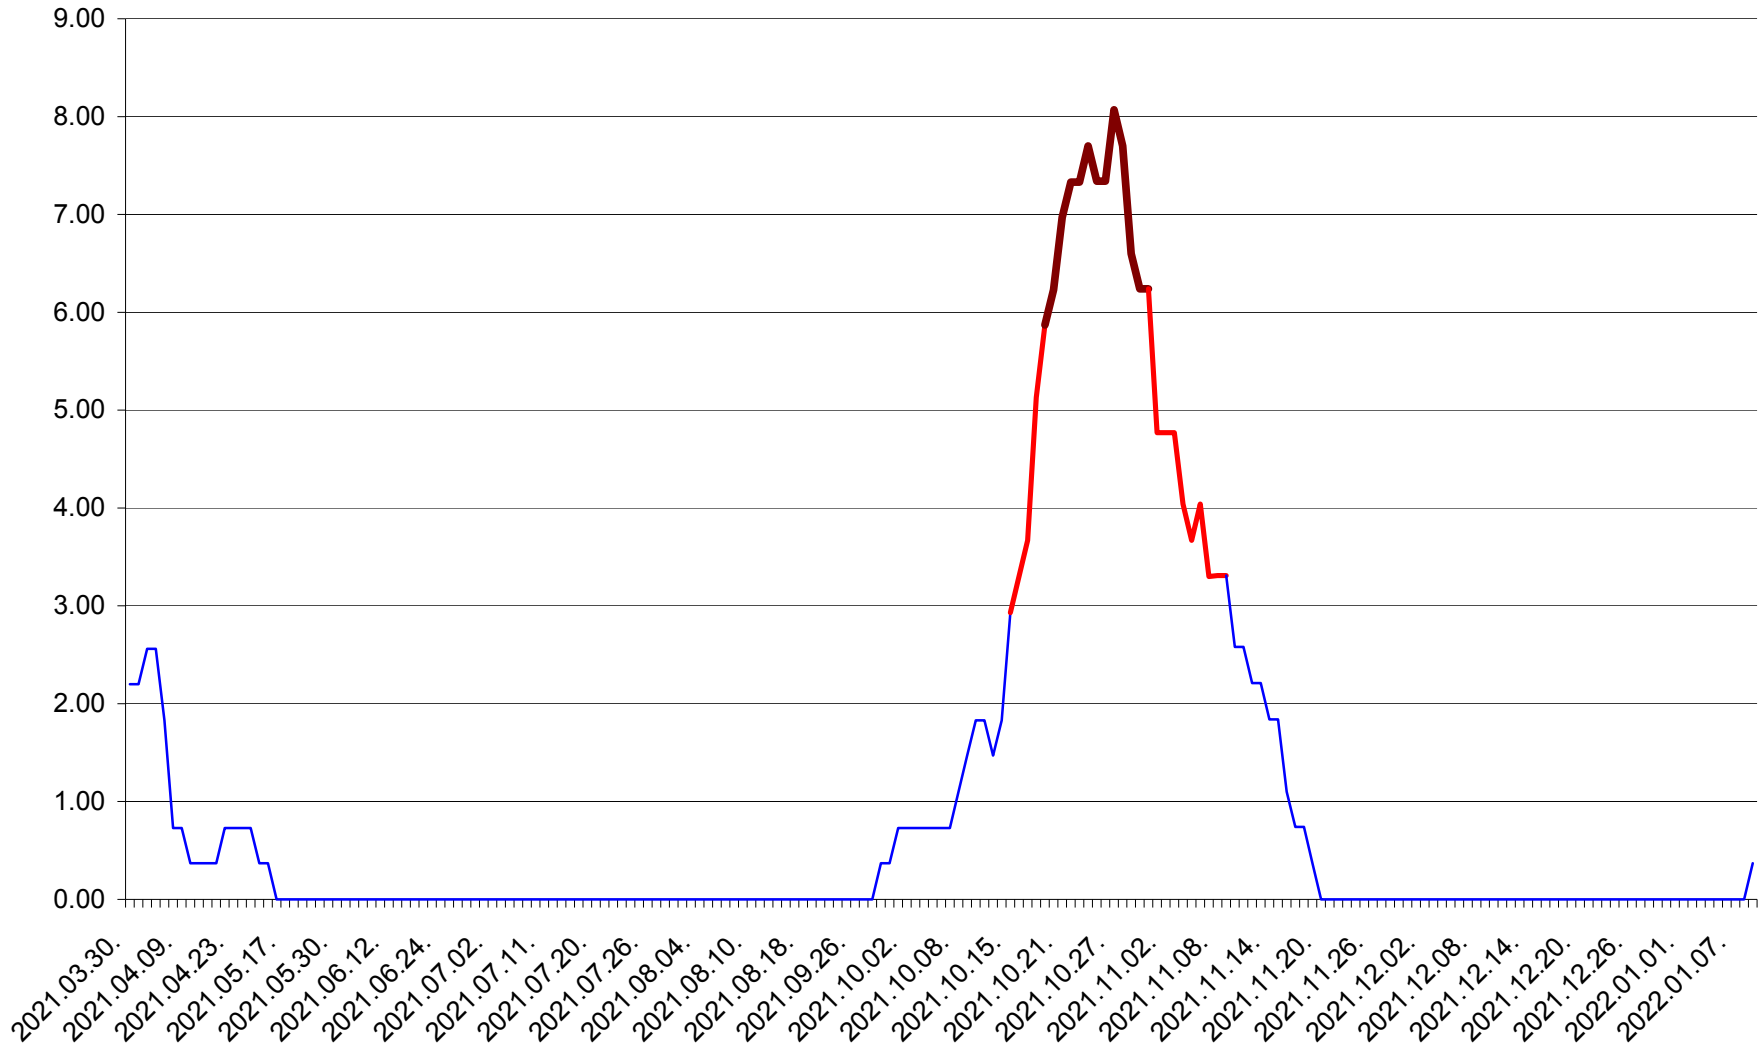

ATID - Evolutia incidentei cumulate pe 14 zile la % de locuitori
2021.04.01. - 2022.01.09.

AVRĂMEȘTI - Evolutia incidentei cumulate pe 14 zile la ‰ de locuitori
2021.04.01. - 2022.01.09.

ORAȘ BĂILE TUȘNAD - Evolutia incidentei cumulate pe 14 zile la ‰ de locuitori
2021.04.01. - 2022.01.09.

ORAȘ BĂLAN - Evolutia incidentei cumulate pe 14 zile la ‰ de locuitori
2021.04.01. - 2022.01.09.

BILBOR - Evolutia incidentei cumulate pe 14 zile la ‰ de locuitori
2021.04.01. - 2022.01.09.

ORAȘ BORSEC - Evolutia incidentei cumulate pe 14 zile la ‰ de locuitori
2021.04.01. - 2022.01.09.

BRĂDEȘTI - Evolutia incidentei cumulate pe 14 zile la ‰ de locuitori
2021.04.01. - 2022.01.09.

CĂPÂLNIȚA - Evolutia incidentei cumulate pe 14 zile la ‰ de locuitori
2021.04.01. - 2022.01.09.

CÂRȚA - Evolutia incidentei cumulate pe 14 zile la ‰ de locuitori
2021.04.01. - 2022.01.09.

CICEU - Evolutia incidentei cumulate pe 14 zile la ‰ de locuitori
2021.04.01. - 2022.01.09.

CIUCSÂNGEORGIU - Evolutia incidentei cumulate pe 14 zile la % de locuitori
2021.04.01. - 2022.01.09.

CIUMANI - Evolutia incidentei cumulate pe 14 zile la ‰ de locuitori
2021.04.01. - 2022.01.09.