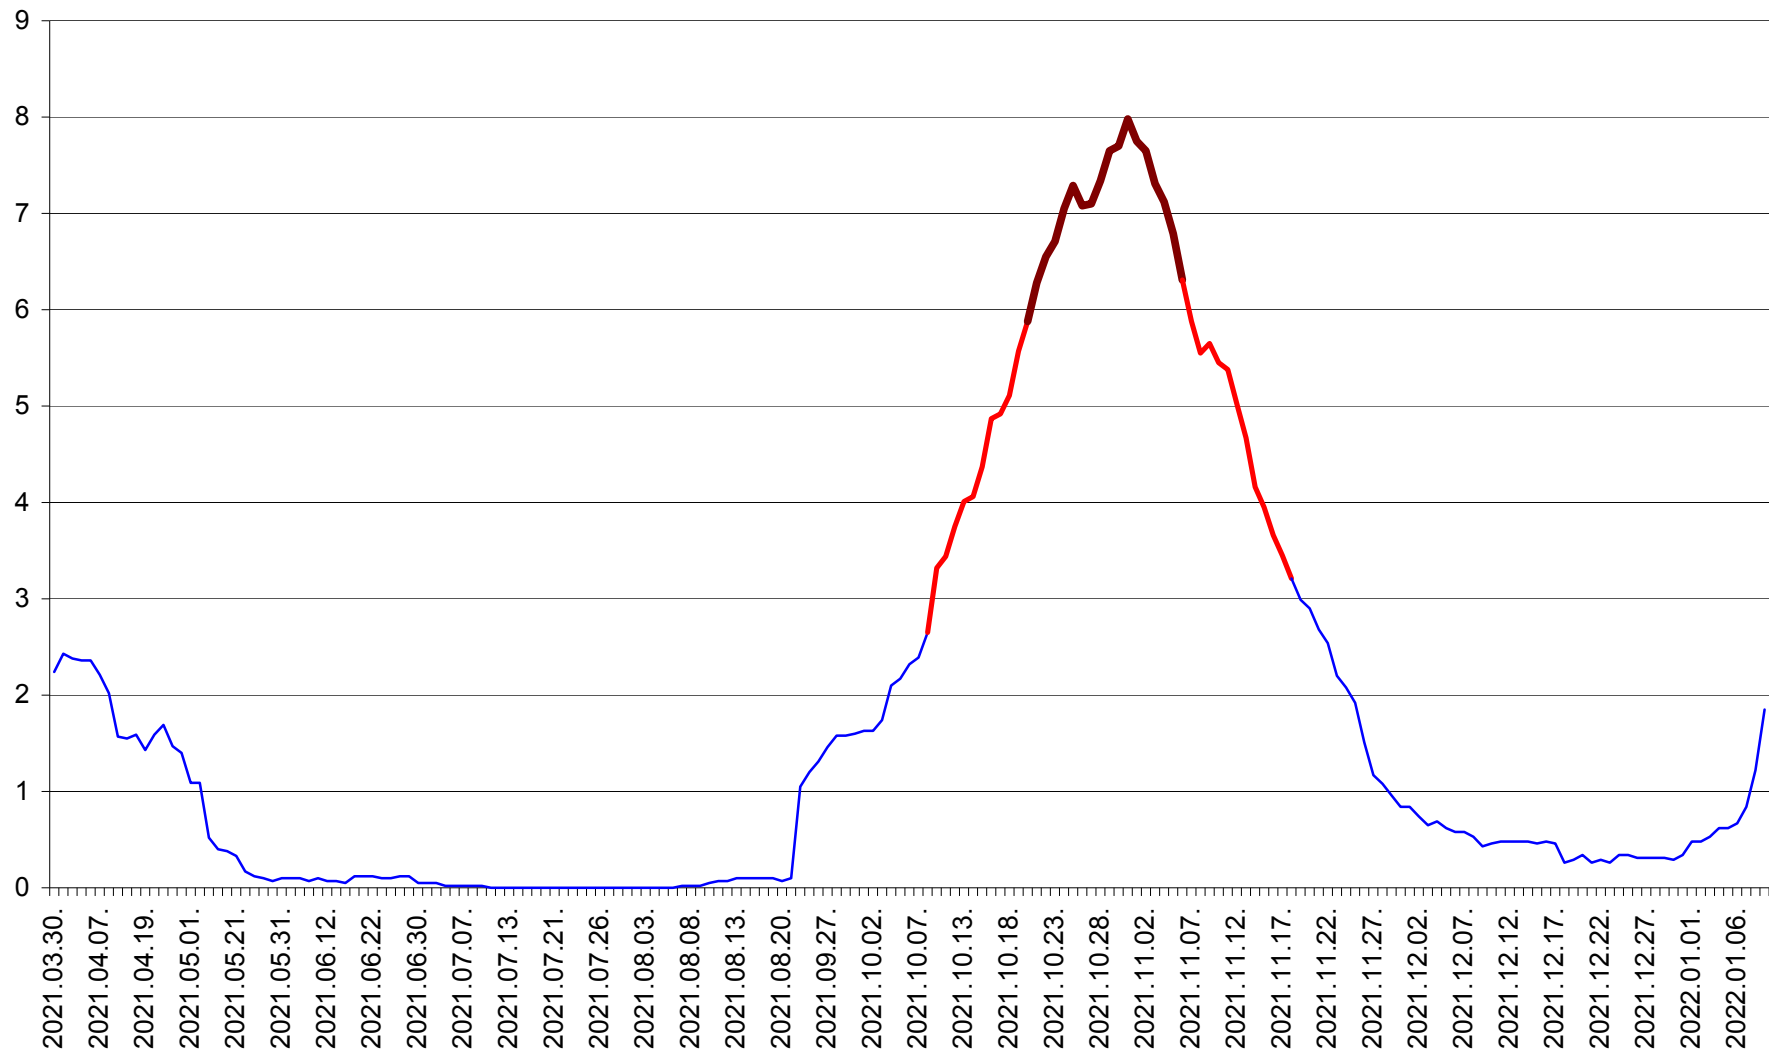

LELICENI - Evolutia incidentei cumulate pe 14 zile la % de locuitori
2021.04.01. - 2022.01.09.

LUETA - Evolutia incidentei cumulate pe 14 zile la ‰ de locuitori
2021.04.01. - 2022.01.09.

LUNCA DE JOS - Evolutia incidentei cumulate pe 14 zile la ‰ de locuitori
2021.04.01. - 2022.01.09.

LUNCA DE SUS - Evolutia incidentei cumulate pe 14 zile la ‰ de locuitori
2021.04.01. - 2022.01.09.

LUPENI - Evolutia incidentei cumulate pe 14 zile la ‰ de locuitori
2021.04.01. - 2022.01.09.

MĂDĂRAȘ - Evolutia incidentei cumulate pe 14 zile la ‰ de locuitori
2021.04.01. - 2022.01.09.

MĂRTINIȘ - Evolutia incidentei cumulate pe 14 zile la % de locuitori
2021.04.01. - 2022.01.09.

MEREȘTI - Evolutia incidentei cumulate pe 14 zile la ‰ de locuitori
2021.04.01. - 2022.01.09.

MUNICIPIUL MIERCUREA-CIUC - Evolutia incidentei cumulate pe 14 zile la ‰ de locuitori
2021.04.01. - 2022.01.09.