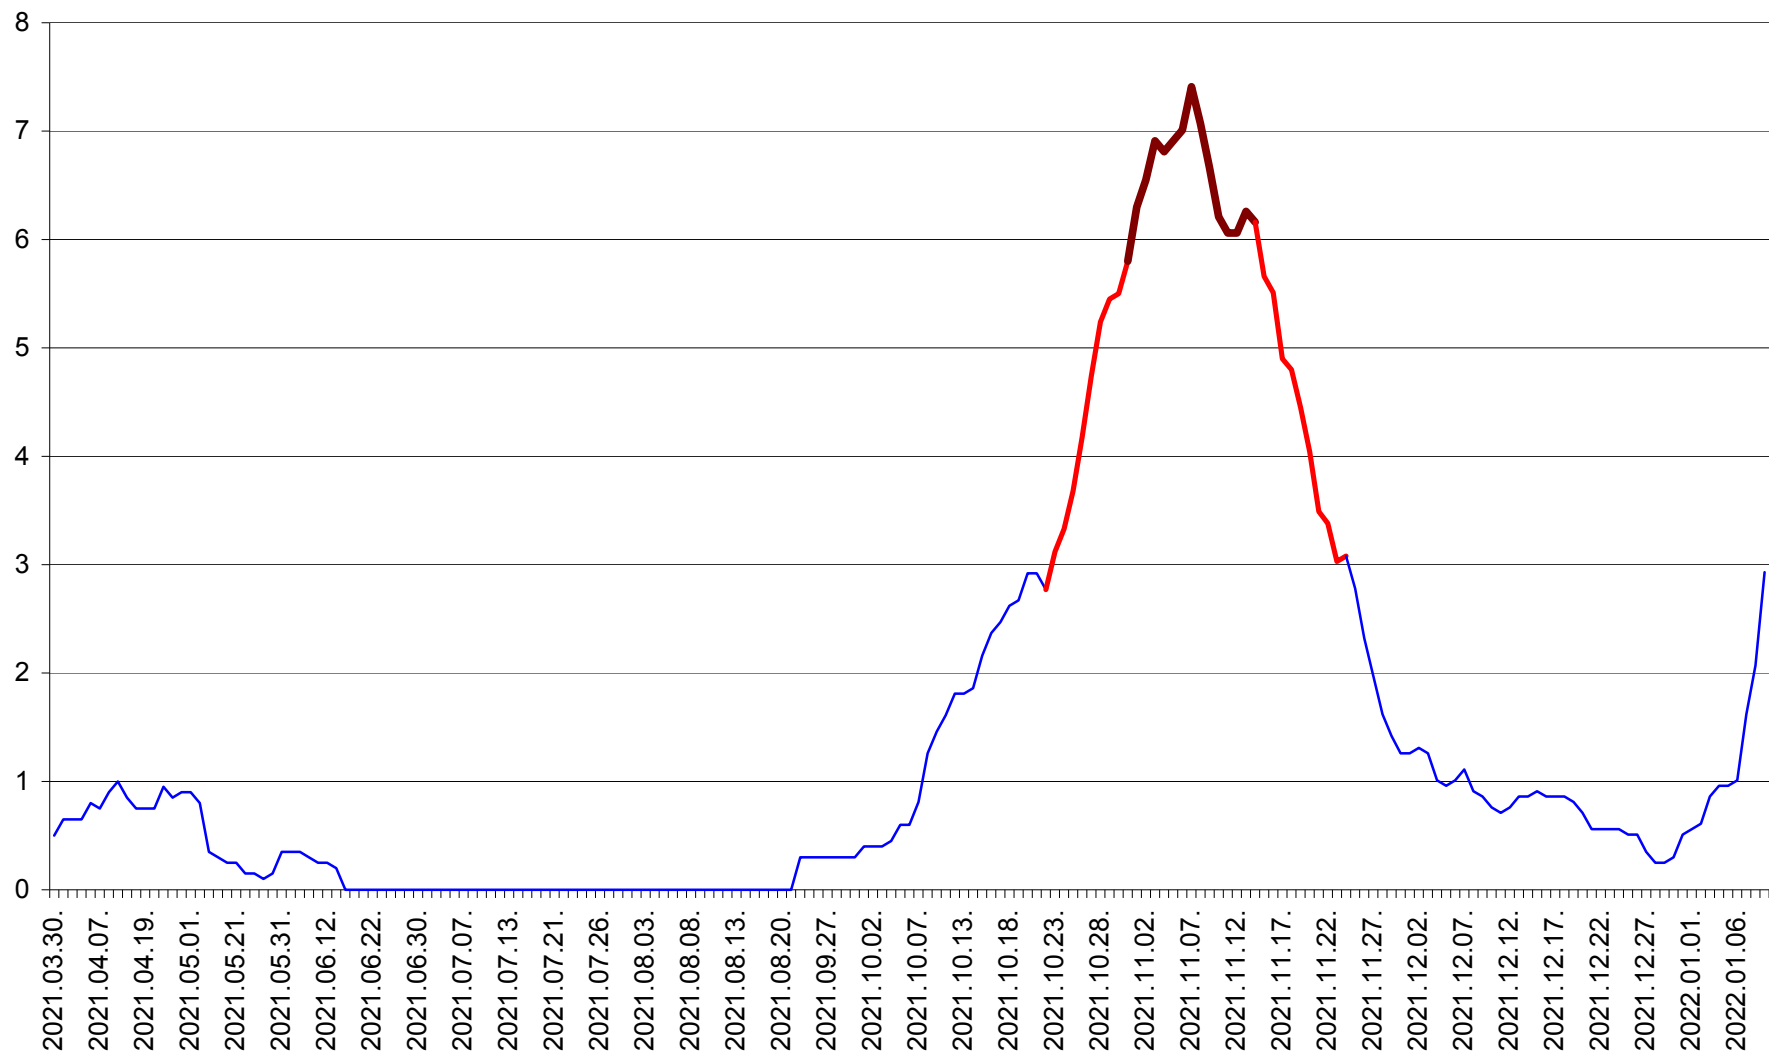

DÂRJIU - Evolutia incidentei cumulate pe 14 zile la ‰ de locuitori
2021.04.01. - 2022.01.09.

DEALU - Evolutia incidentei cumulate pe 14 zile la ‰ de locuitori
2021.04.01. - 2022.01.09.

DITRĂU - Evolutia incidentei cumulate pe 14 zile la ‰ de locuitori
2021.04.01. - 2022.01.09.

FELICENI - Evolutia incidentei cumulate pe 14 zile la % de locuitori
2021.04.01. - 2022.01.09.

FRUMOASA - Evolutia incidentei cumulate pe 14 zile la ‰ de locuitori
2021.04.01. - 2022.01.09.

GĂLĂUȚAȘ - Evolutia incidentei cumulate pe 14 zile la ‰ de locuitori
2021.04.01. - 2022.01.09.

MUNICIPIUL GHEORGHENI - Evolutia incidentei cumulate pe 14 zile la % de locuitori
2021.04.01. - 2022.01.09.

JOSENI - Evolutia incidentei cumulate pe 14 zile la ‰ de locuitori
2021.04.01. - 2022.01.09.

LĂZAREA - Evolutia incidentei cumulate pe 14 zile la % de locuitori
2021.04.01. - 2022.01.09.

LELICENI - Evolutia incidentei cumulate pe 14 zile la % de locuitori
2021.04.01. - 2022.01.09.

LUETA - Evolutia incidentei cumulate pe 14 zile la ‰ de locuitori
2021.04.01. - 2022.01.09.

LUNCA DE JOS - Evolutia incidentei cumulate pe 14 zile la ‰ de locuitori
2021.04.01. - 2022.01.09.