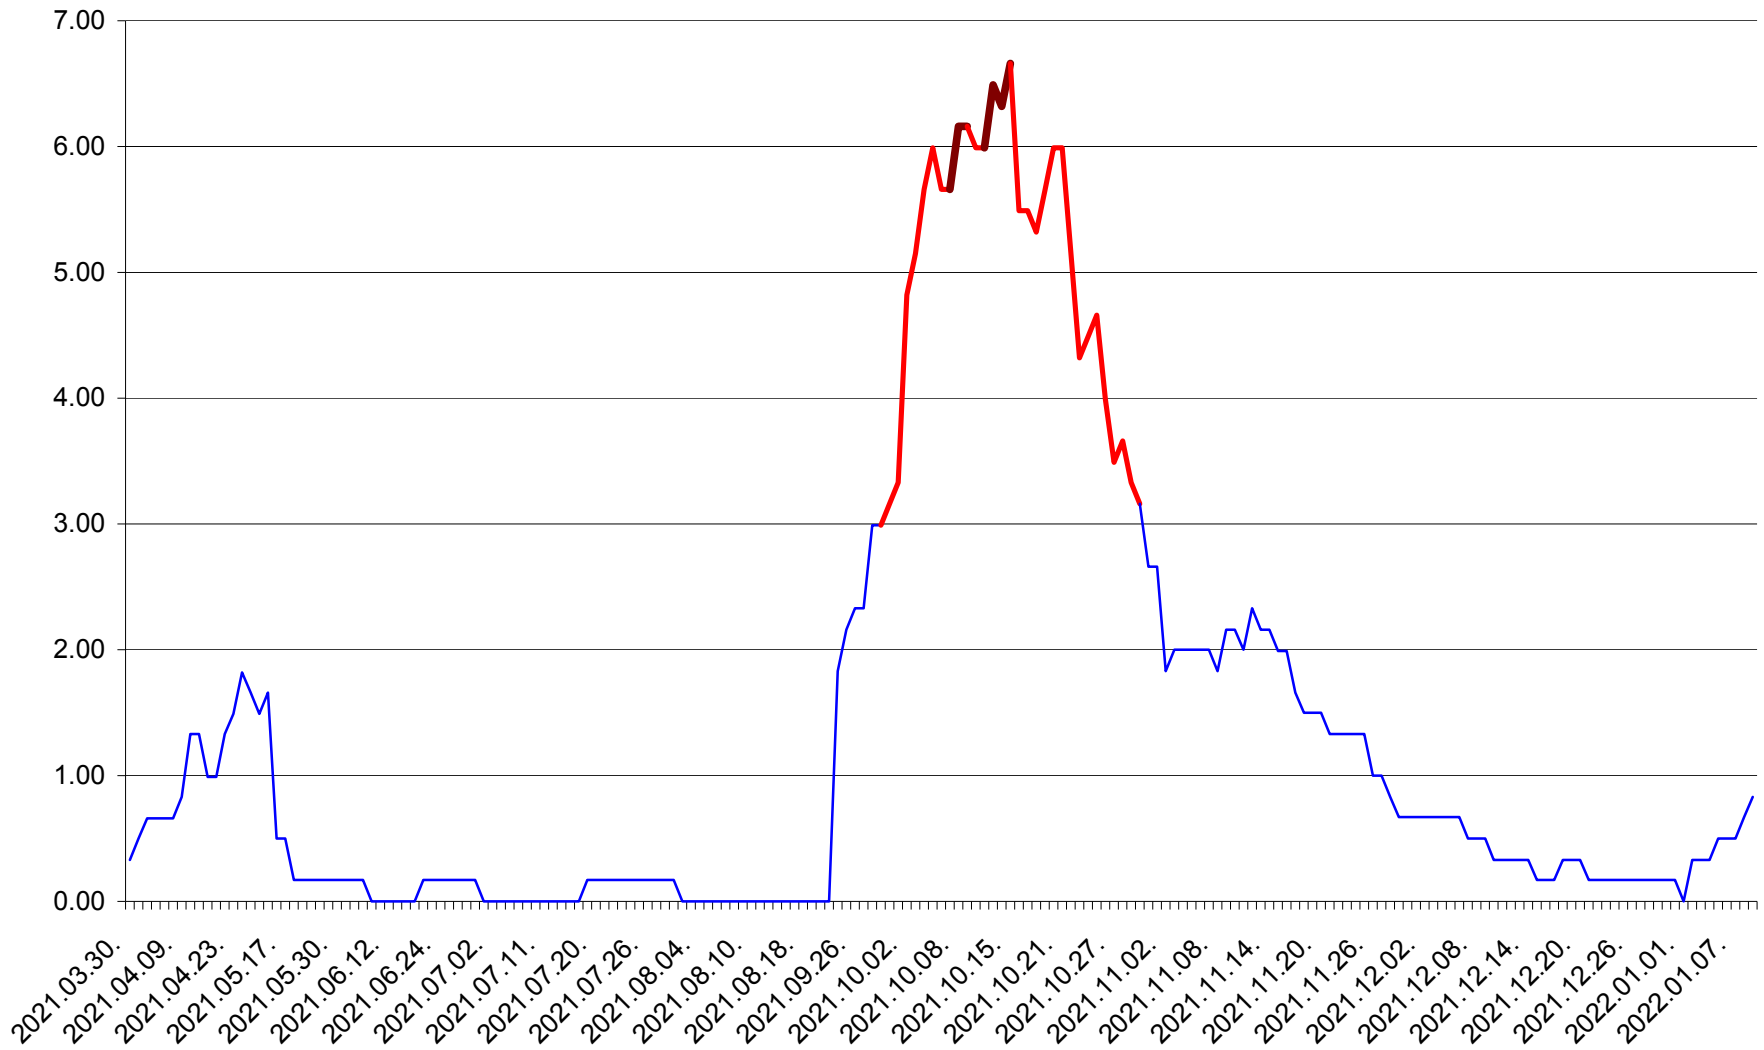

TUȘNAD - Evolutia incidentei cumulate pe 14 zile la ‰ de locuitori
2021.04.01. - 2022.01.09.

ULIEȘ - Evoluția incidenței cumulate pe 14 zile la ‰ de locuitori
2021.04.01. - 2022.01.09.

VĂRȘAG - Evolutia incidentei cumulate pe 14 zile la ‰ de locuitori
2021.04.01. - 2022.01.09.

ORAȘ VLĂHIȚA - Evolutia incidentei cumulate pe 14 zile la ‰ de locuitori
2021.04.01. - 2022.01.09.

VOȘLĂBENI - Evolutia incidentei cumulate pe 14 zile la ‰ de locuitori
2021.04.01. - 2022.01.09.

ZETEA - Evolutia incidentei cumulate pe 14 zile la ‰ de locuitori
2021.04.01. - 2022.01.09.