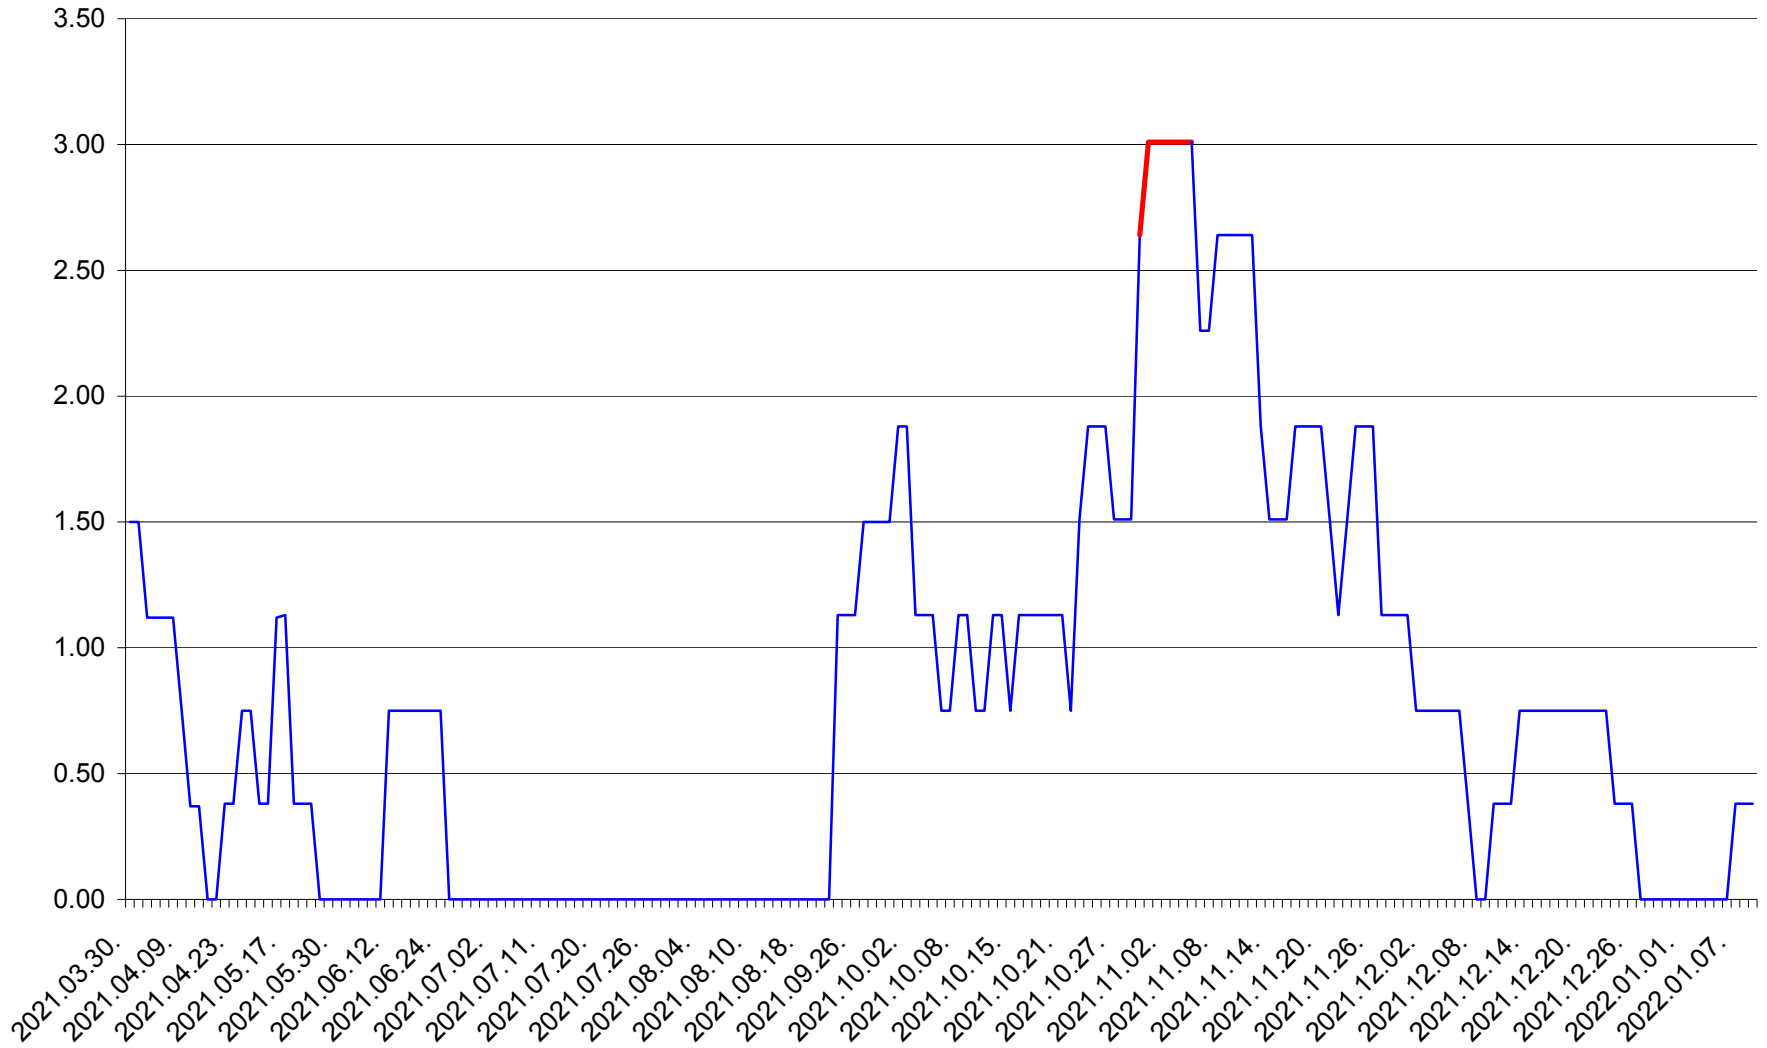

ATID - Evolutia incidentei cumulate pe 14 zile la % de locuitori
2021.04.01. - 2022.01.09.

AVRĂMEȘTI - Evolutia incidentei cumulate pe 14 zile la ‰ de locuitori
2021.04.01. - 2022.01.09.

ORAȘ BĂILE TUȘNAD - Evolutia incidentei cumulate pe 14 zile la ‰ de locuitori
2021.04.01. - 2022.01.09.

ORAȘ BĂLAN - Evolutia incidentei cumulate pe 14 zile la ‰ de locuitori
2021.04.01. - 2022.01.09.

BILBOR - Evolutia incidentei cumulate pe 14 zile la ‰ de locuitori
2021.04.01. - 2022.01.09.

ORAȘ BORSEC - Evolutia incidentei cumulate pe 14 zile la ‰ de locuitori
2021.04.01. - 2022.01.09.

BRĂDEȘTI - Evolutia incidentei cumulate pe 14 zile la ‰ de locuitori
2021.04.01. - 2022.01.09.

CĂPÂLNIȚA - Evolutia incidentei cumulate pe 14 zile la ‰ de locuitori
2021.04.01. - 2022.01.09.

CÂRȚA - Evolutia incidentei cumulate pe 14 zile la ‰ de locuitori
2021.04.01. - 2022.01.09.