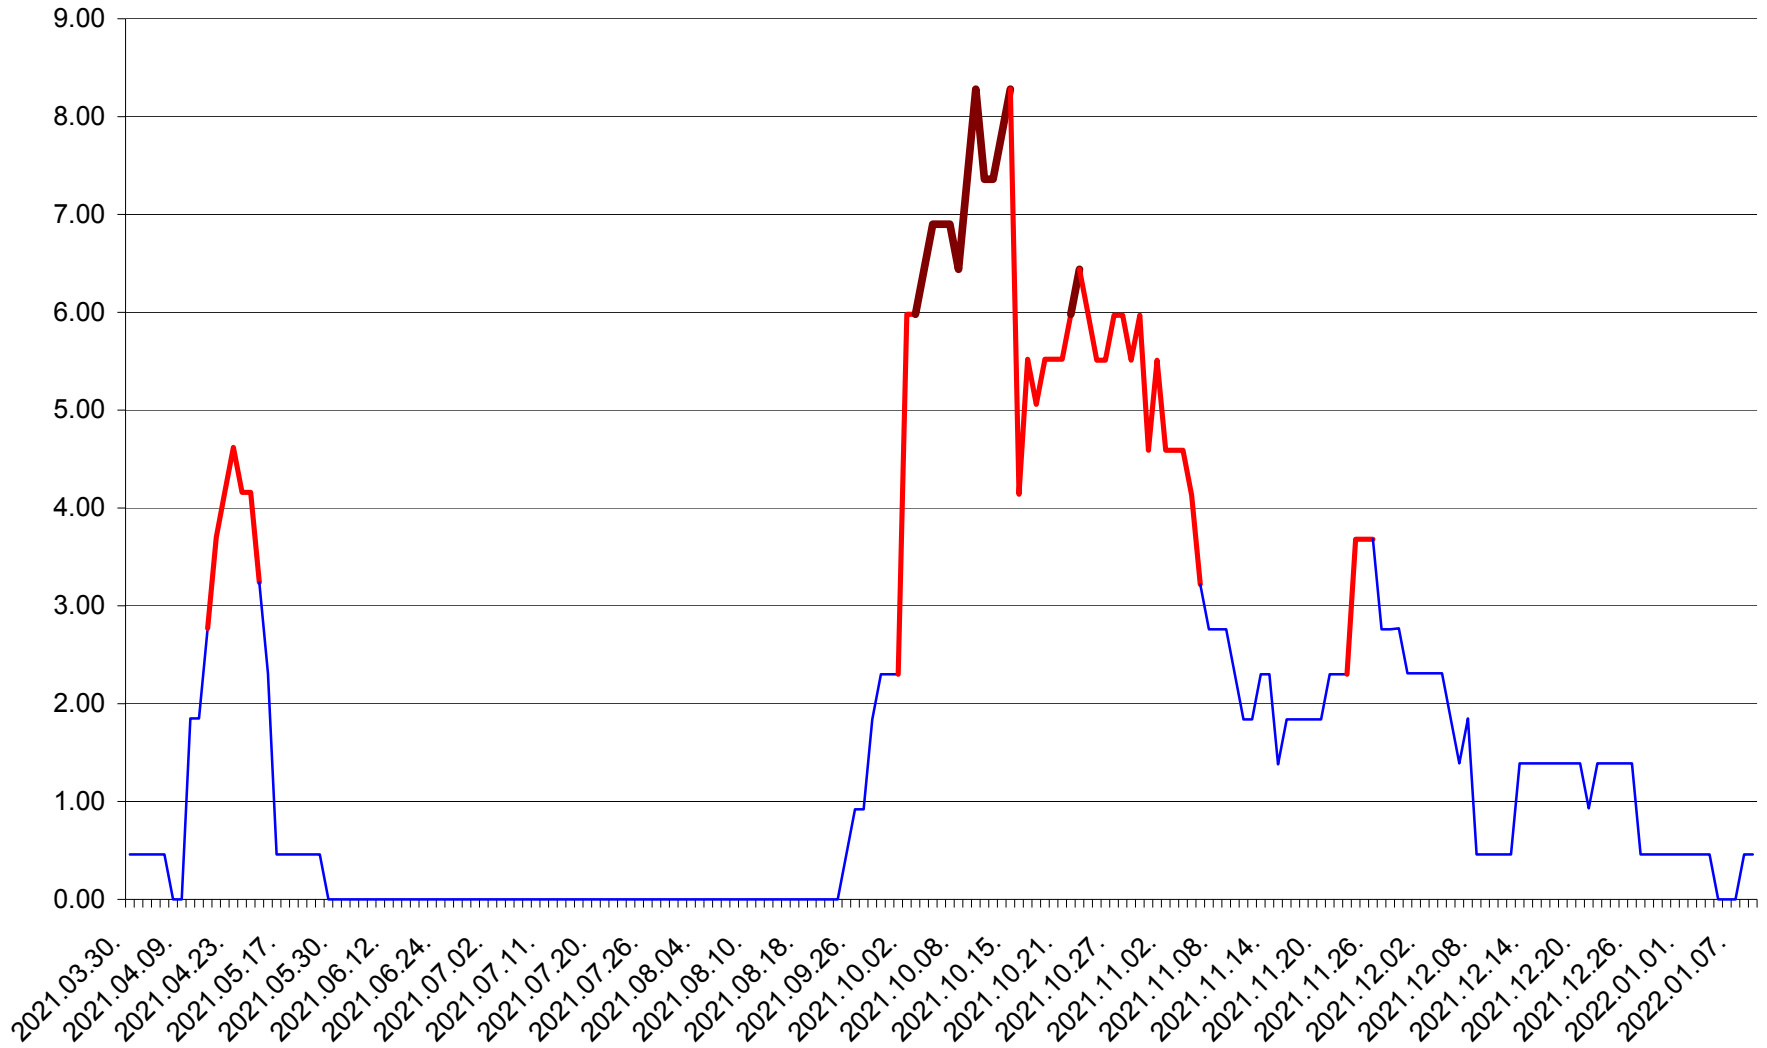

ATID - Evolutia incidentei cumulate pe 14 zile la % de locuitori
2021.04.01. - 2022.01.09.

AVRĂMEȘTI - Evolutia incidentei cumulate pe 14 zile la ‰ de locuitori
2021.04.01. - 2022.01.09.

ORAȘ BĂILE TUȘNAD - Evolutia incidentei cumulate pe 14 zile la ‰ de locuitori
2021.04.01. - 2022.01.09.

ORAȘ BĂLAN - Evolutia incidentei cumulate pe 14 zile la ‰ de locuitori
2021.04.01. - 2022.01.09.

BILBOR - Evolutia incidentei cumulate pe 14 zile la ‰ de locuitori
2021.04.01. - 2022.01.09.

ORAȘ BORSEC - Evolutia incidentei cumulate pe 14 zile la ‰ de locuitori
2021.04.01. - 2022.01.09.

BRĂDEȘTI - Evolutia incidentei cumulate pe 14 zile la ‰ de locuitori
2021.04.01. - 2022.01.09.

CĂPÂLNIȚA - Evolutia incidentei cumulate pe 14 zile la ‰ de locuitori
2021.04.01. - 2022.01.09.

CÂRȚA - Evolutia incidentei cumulate pe 14 zile la ‰ de locuitori
2021.04.01. - 2022.01.09.

CICEU - Evolutia incidentei cumulate pe 14 zile la ‰ de locuitori
2021.04.01. - 2022.01.09.

CIUCSÂNGEORGIU - Evolutia incidentei cumulate pe 14 zile la % de locuitori
2021.04.01. - 2022.01.09.

CIUMANI - Evolutia incidentei cumulate pe 14 zile la ‰ de locuitori
2021.04.01. - 2022.01.09.