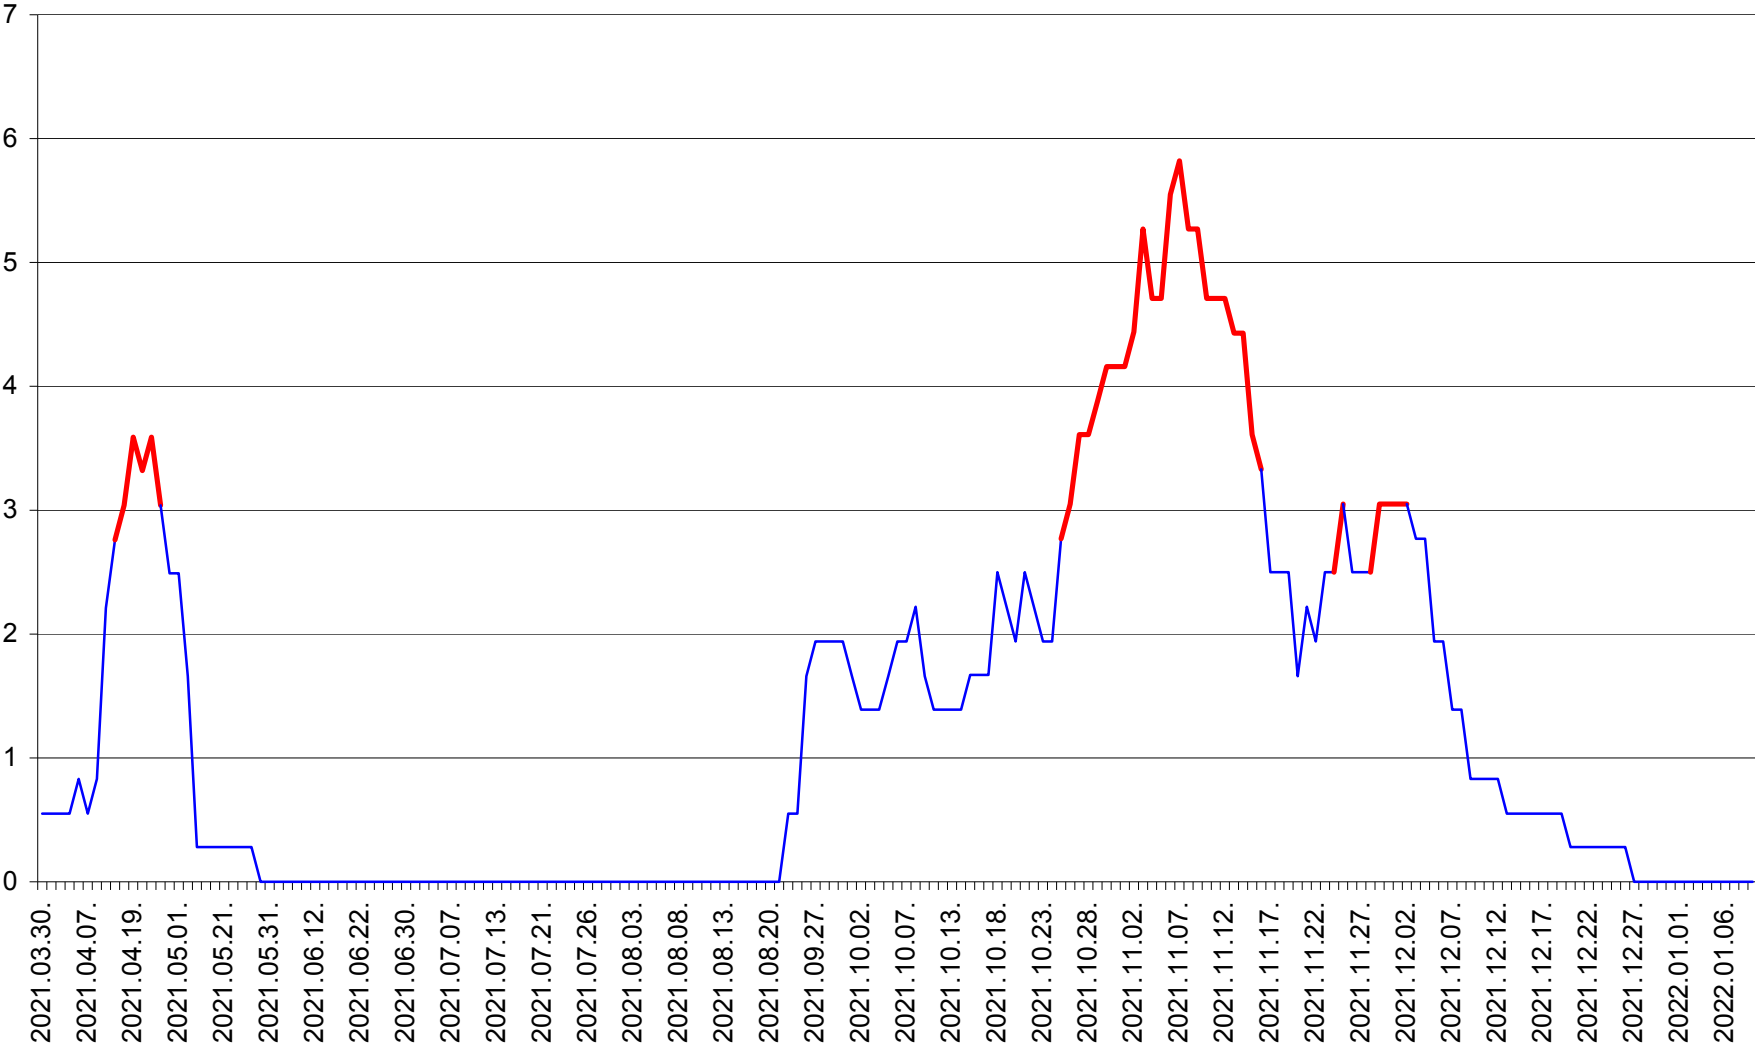

MĂRTINIȘ - Evolutia incidentei cumulate pe 14 zile la % de locuitori
2021.04.01. - 2022.01.09.

MEREȘTI - Evolutia incidentei cumulate pe 14 zile la ‰ de locuitori
2021.04.01. - 2022.01.09.

MUNICIPIUL MIERCUREA-CIUC - Evolutia incidentei cumulate pe 14 zile la ‰ de locuitori
2021.04.01. - 2022.01.09.

MIHĂILENI - Evolutia incidentei cumulate pe 14 zile la ‰ de locuitori
2021.04.01. - 2022.01.09.

MUGENI - Evolutia incidentei cumulate pe 14 zile la ‰ de locuitori
2021.04.01. - 2022.01.09.

OCLAND - Evolutia incidentei cumulate pe 14 zile la ‰ de locuitori
2021.04.01. - 2022.01.09.