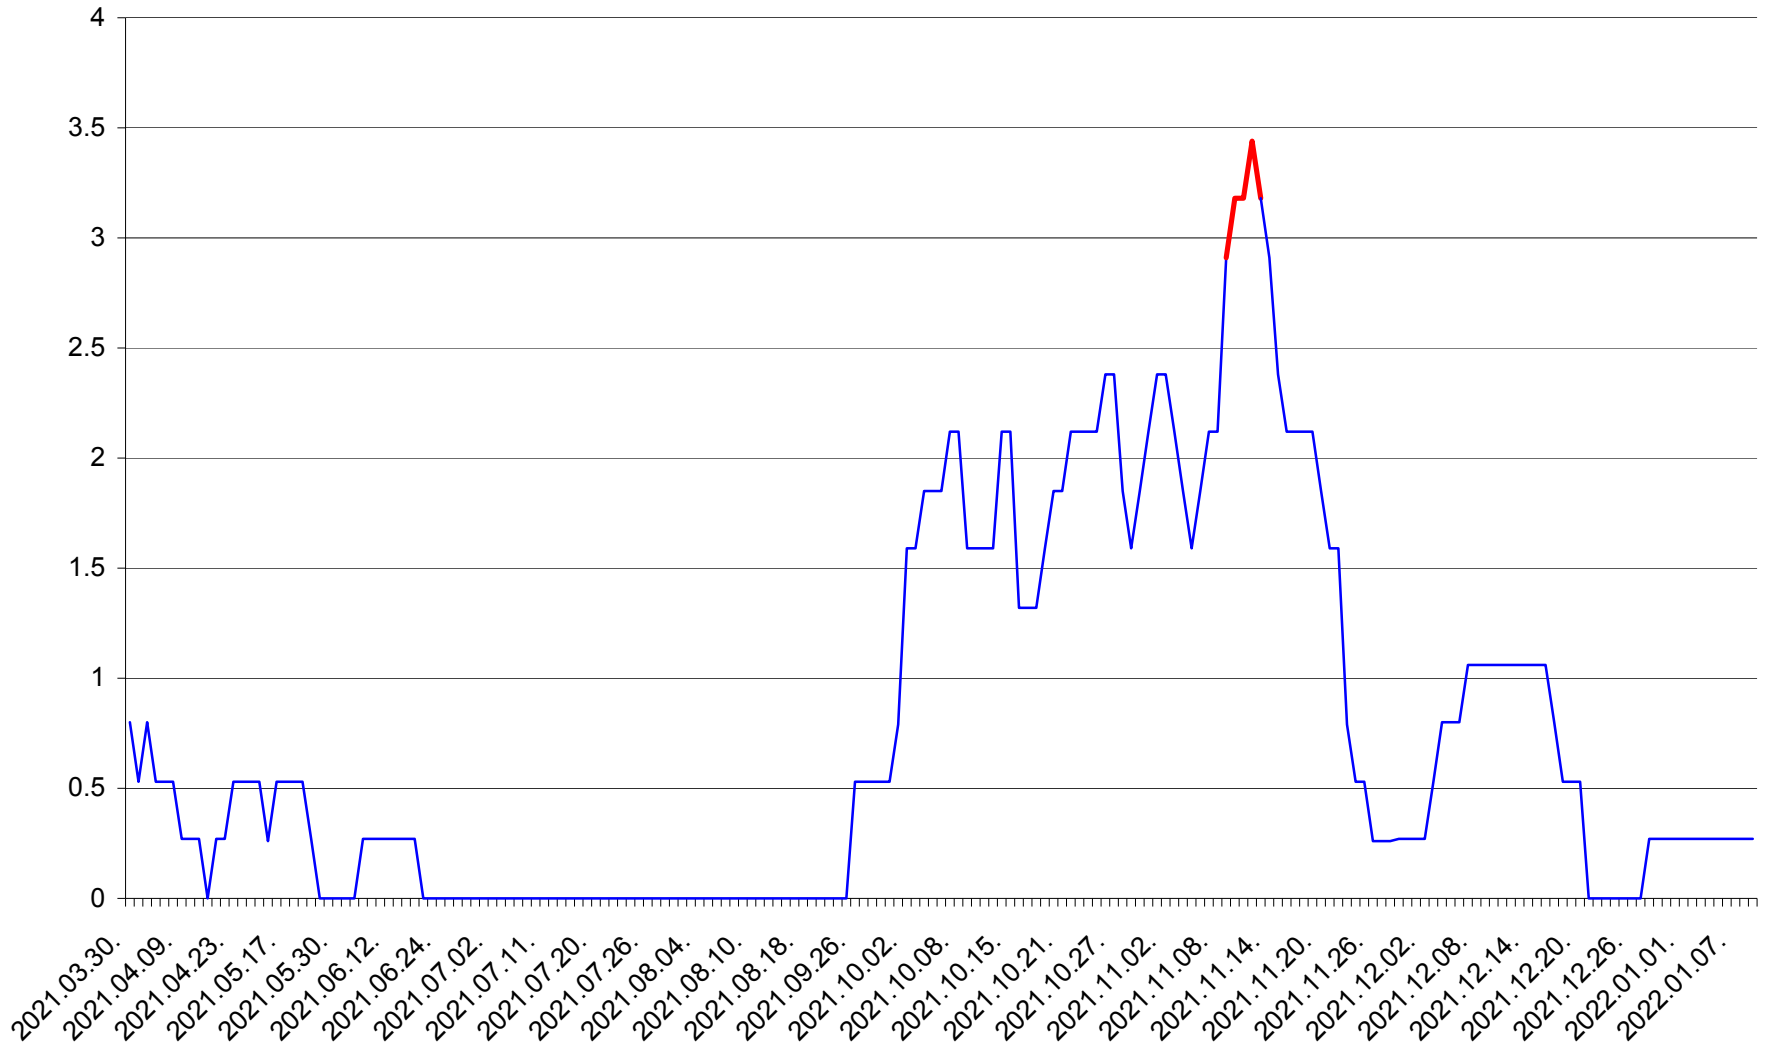

ORAȘ CRISTURU SECUIESC - Evolutia incidentei cumulate pe 14 zile la ‰ de locuitori
2021.04.01. - 2022.01.09.

DĂNEȘTI - Evolutia incidentei cumulate pe 14 zile la ‰ de locuitori
2021.04.01. - 2022.01.09.

DÂRJIU - Evolutia incidentei cumulate pe 14 zile la ‰ de locuitori
2021.04.01. - 2022.01.09.

DEALU - Evolutia incidentei cumulate pe 14 zile la ‰ de locuitori
2021.04.01. - 2022.01.09.

DITRĂU - Evolutia incidentei cumulate pe 14 zile la ‰ de locuitori
2021.04.01. - 2022.01.09.

FELICENI - Evolutia incidentei cumulate pe 14 zile la % de locuitori
2021.04.01. - 2022.01.09.

FRUMOASA - Evolutia incidentei cumulate pe 14 zile la ‰ de locuitori
2021.04.01. - 2022.01.09.

GĂLĂUȚAȘ - Evolutia incidentei cumulate pe 14 zile la ‰ de locuitori
2021.04.01. - 2022.01.09.