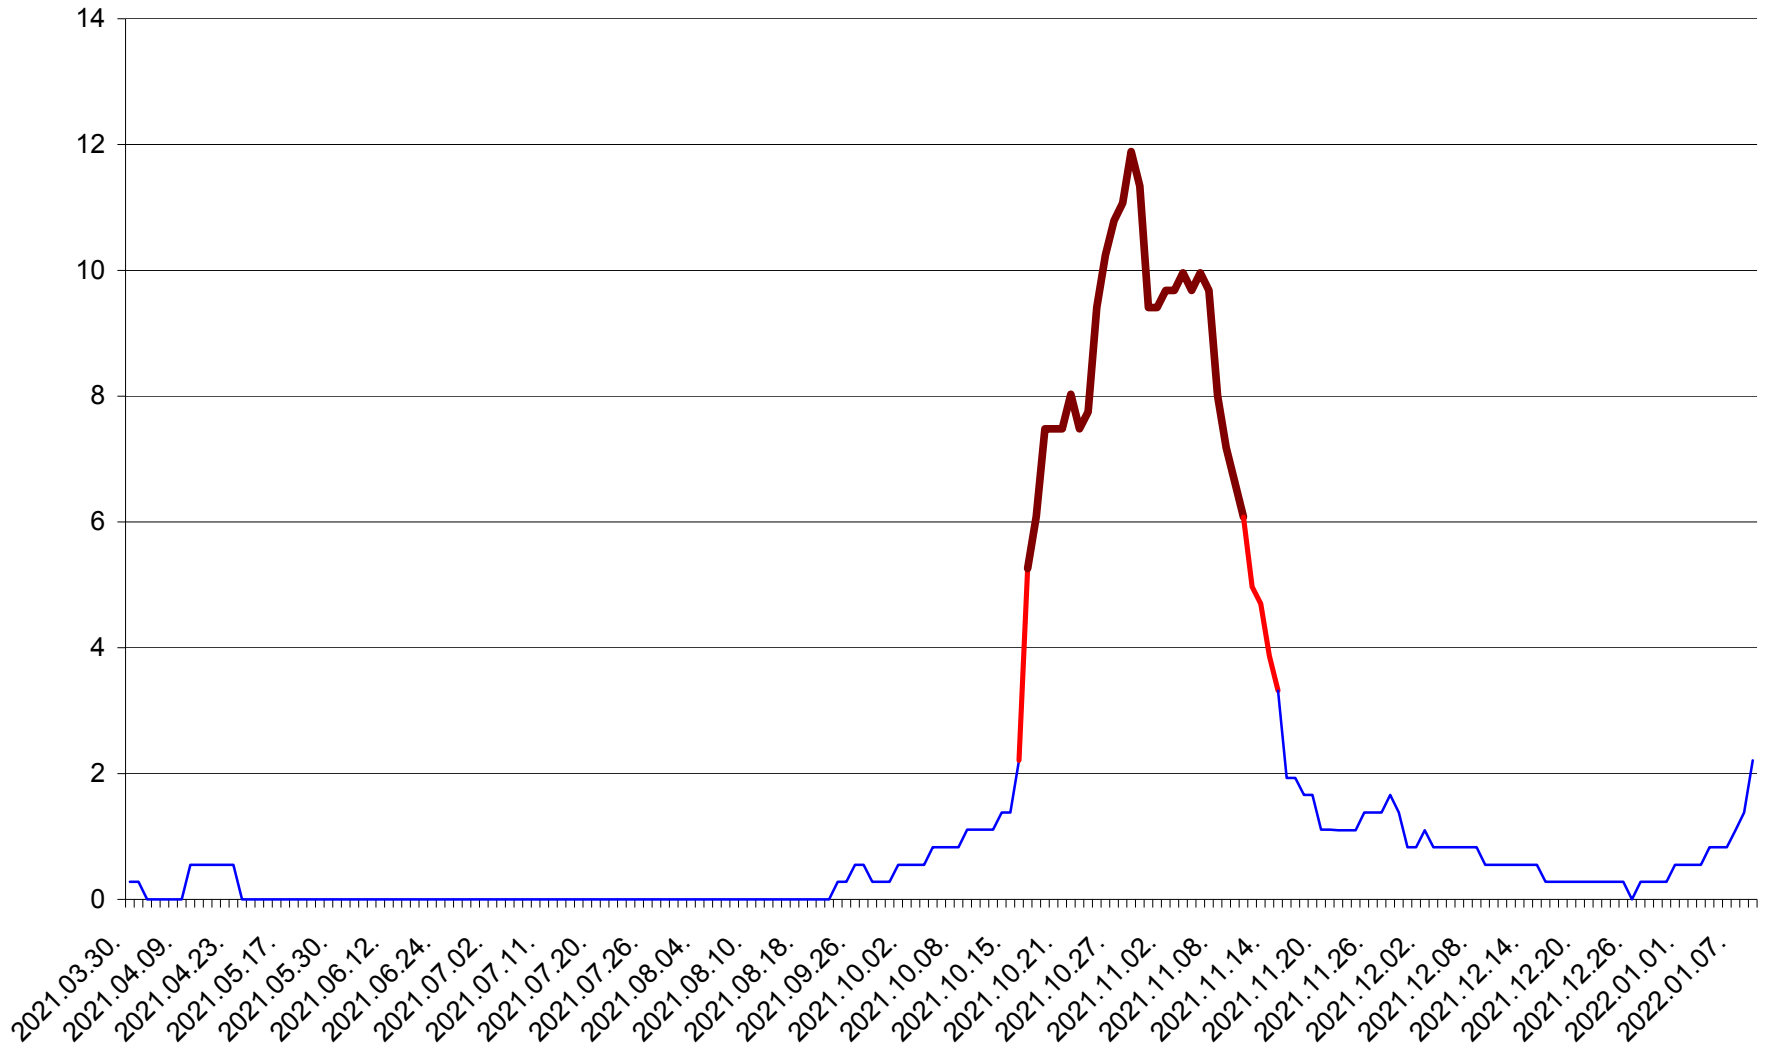

DÂRJIU - Evolutia incidentei cumulate pe 14 zile la ‰ de locuitori
2021.04.01. - 2022.01.09.

DEALU - Evolutia incidentei cumulate pe 14 zile la ‰ de locuitori
2021.04.01. - 2022.01.09.

DITRĂU - Evolutia incidentei cumulate pe 14 zile la ‰ de locuitori
2021.04.01. - 2022.01.09.

FELICENI - Evolutia incidentei cumulate pe 14 zile la % de locuitori
2021.04.01. - 2022.01.09.

FRUMOASA - Evolutia incidentei cumulate pe 14 zile la ‰ de locuitori
2021.04.01. - 2022.01.09.

GĂLĂUȚAȘ - Evolutia incidentei cumulate pe 14 zile la ‰ de locuitori
2021.04.01. - 2022.01.09.

MUNICIPIUL GHEORGHENI - Evolutia incidentei cumulate pe 14 zile la % de locuitori
2021.04.01. - 2022.01.09.

JOSENI - Evolutia incidentei cumulate pe 14 zile la ‰ de locuitori
2021.04.01. - 2022.01.09.

LĂZAREA - Evolutia incidentei cumulate pe 14 zile la % de locuitori
2021.04.01. - 2022.01.09.

LELICENI - Evolutia incidentei cumulate pe 14 zile la % de locuitori
2021.04.01. - 2022.01.09.

LUETA - Evolutia incidentei cumulate pe 14 zile la ‰ de locuitori
2021.04.01. - 2022.01.09.

LUNCA DE JOS - Evolutia incidentei cumulate pe 14 zile la ‰ de locuitori
2021.04.01. - 2022.01.09.