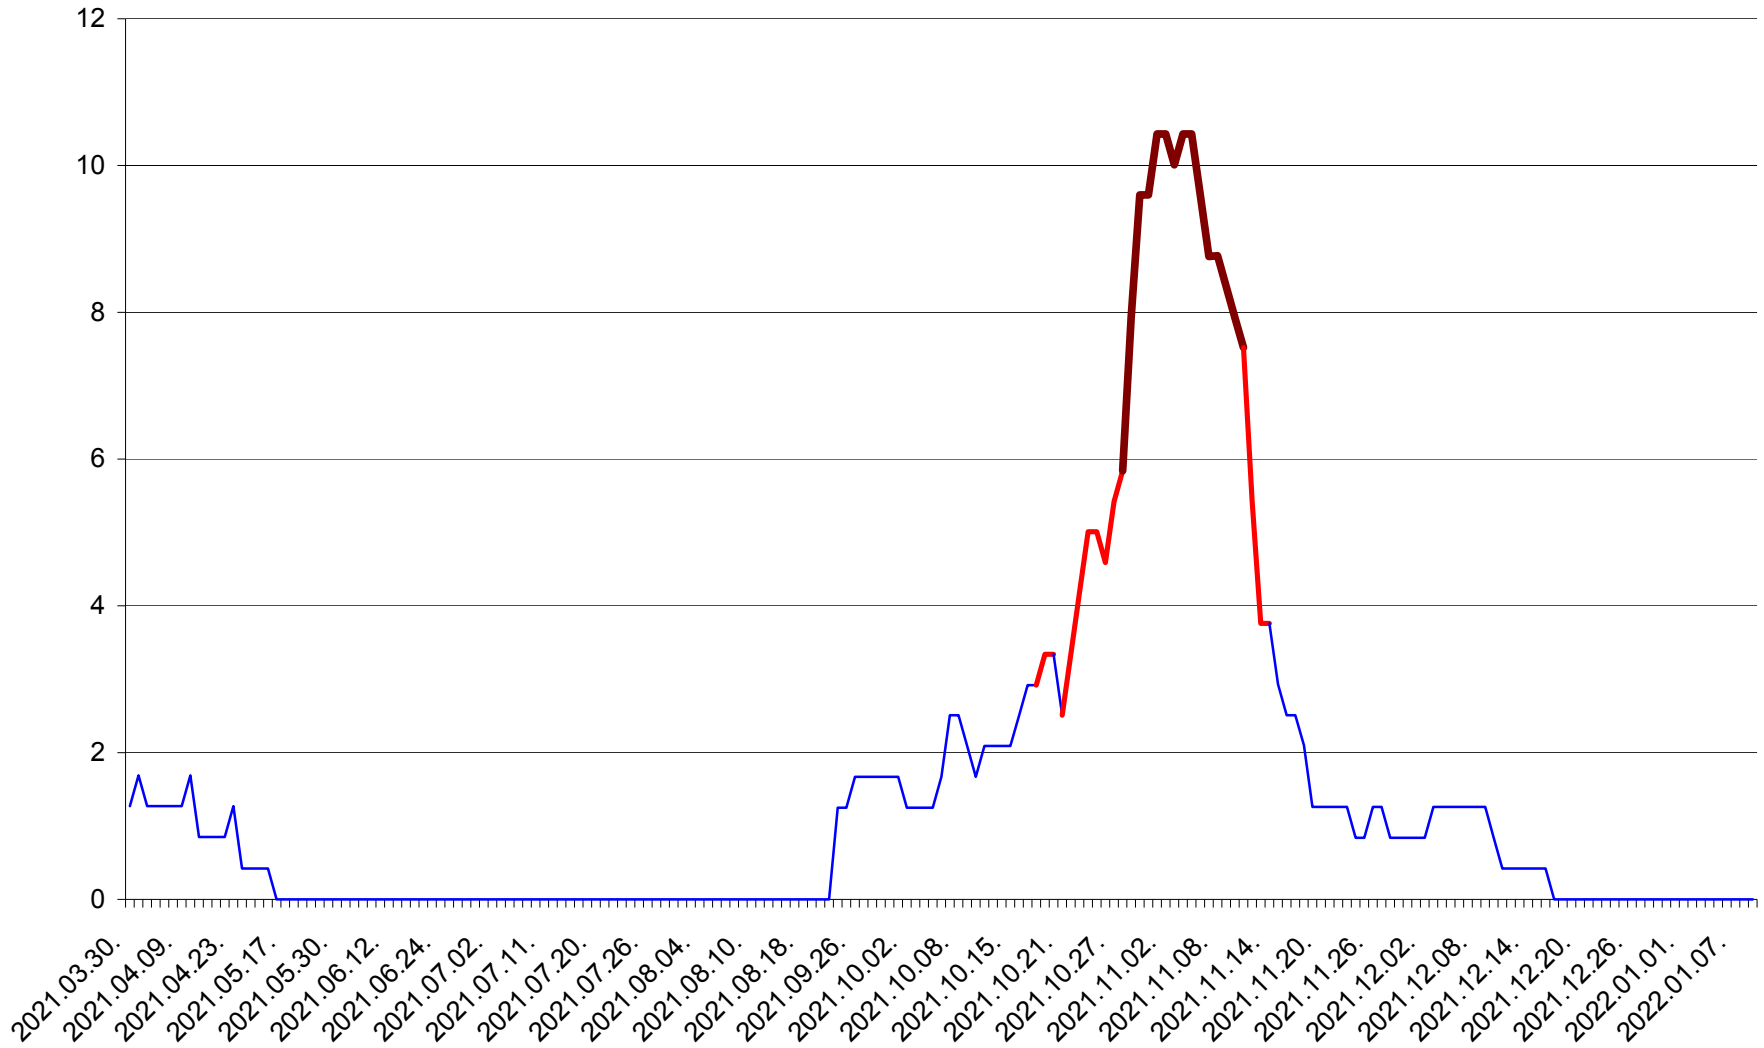

FELICENI - Evolutia incidentei cumulate pe 14 zile la % de locuitori
2021.04.01. - 2022.01.09.

FRUMOASA - Evolutia incidentei cumulate pe 14 zile la ‰ de locuitori
2021.04.01. - 2022.01.09.

GĂLĂUȚAȘ - Evolutia incidentei cumulate pe 14 zile la ‰ de locuitori
2021.04.01. - 2022.01.09.

MUNICIPIUL GHEORGHENI - Evolutia incidentei cumulate pe 14 zile la % de locuitori
2021.04.01. - 2022.01.09.

JOSENI - Evolutia incidentei cumulate pe 14 zile la ‰ de locuitori
2021.04.01. - 2022.01.09.

LĂZAREA - Evolutia incidentei cumulate pe 14 zile la % de locuitori
2021.04.01. - 2022.01.09.

LELICENI - Evolutia incidentei cumulate pe 14 zile la % de locuitori
2021.04.01. - 2022.01.09.

LUETA - Evolutia incidentei cumulate pe 14 zile la ‰ de locuitori
2021.04.01. - 2022.01.09.

LUNCA DE JOS - Evolutia incidentei cumulate pe 14 zile la ‰ de locuitori
2021.04.01. - 2022.01.09.