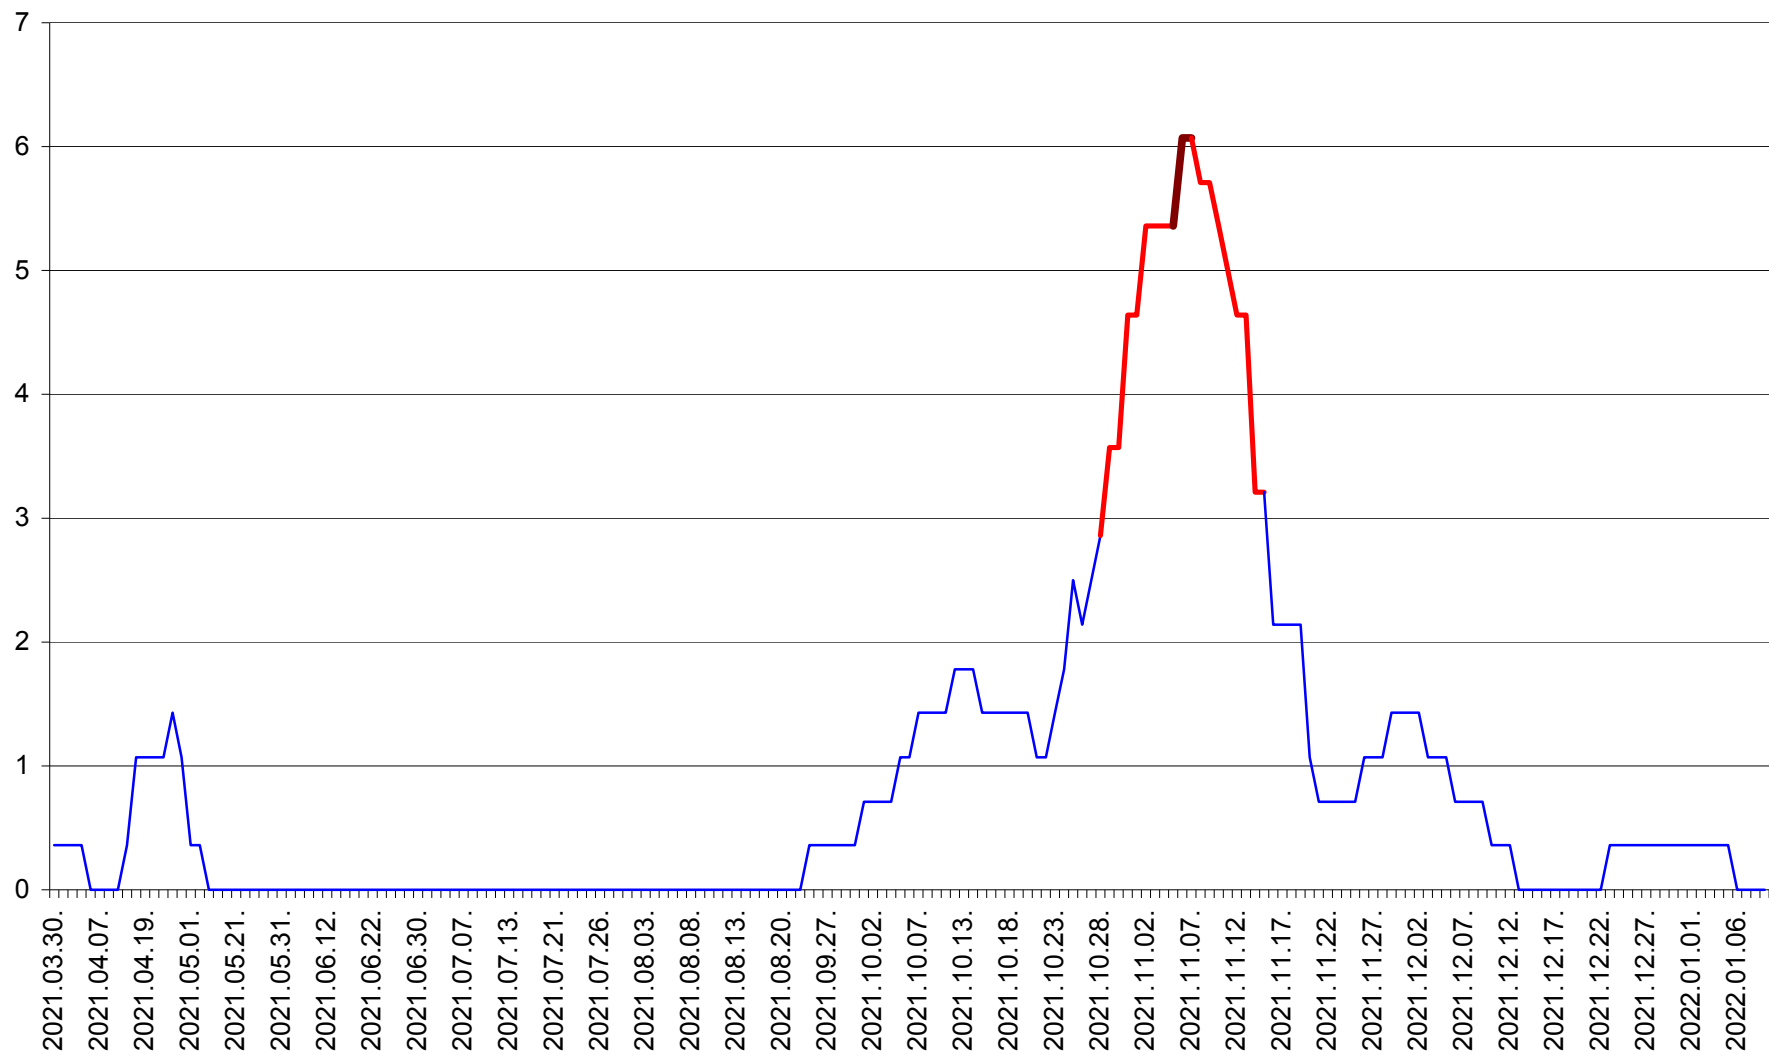

ȘIMONEȘTI - Evolutia incidentei cumulate pe 14 zile la ‰ de locuitori
2021.04.01. - 2022.01.09.