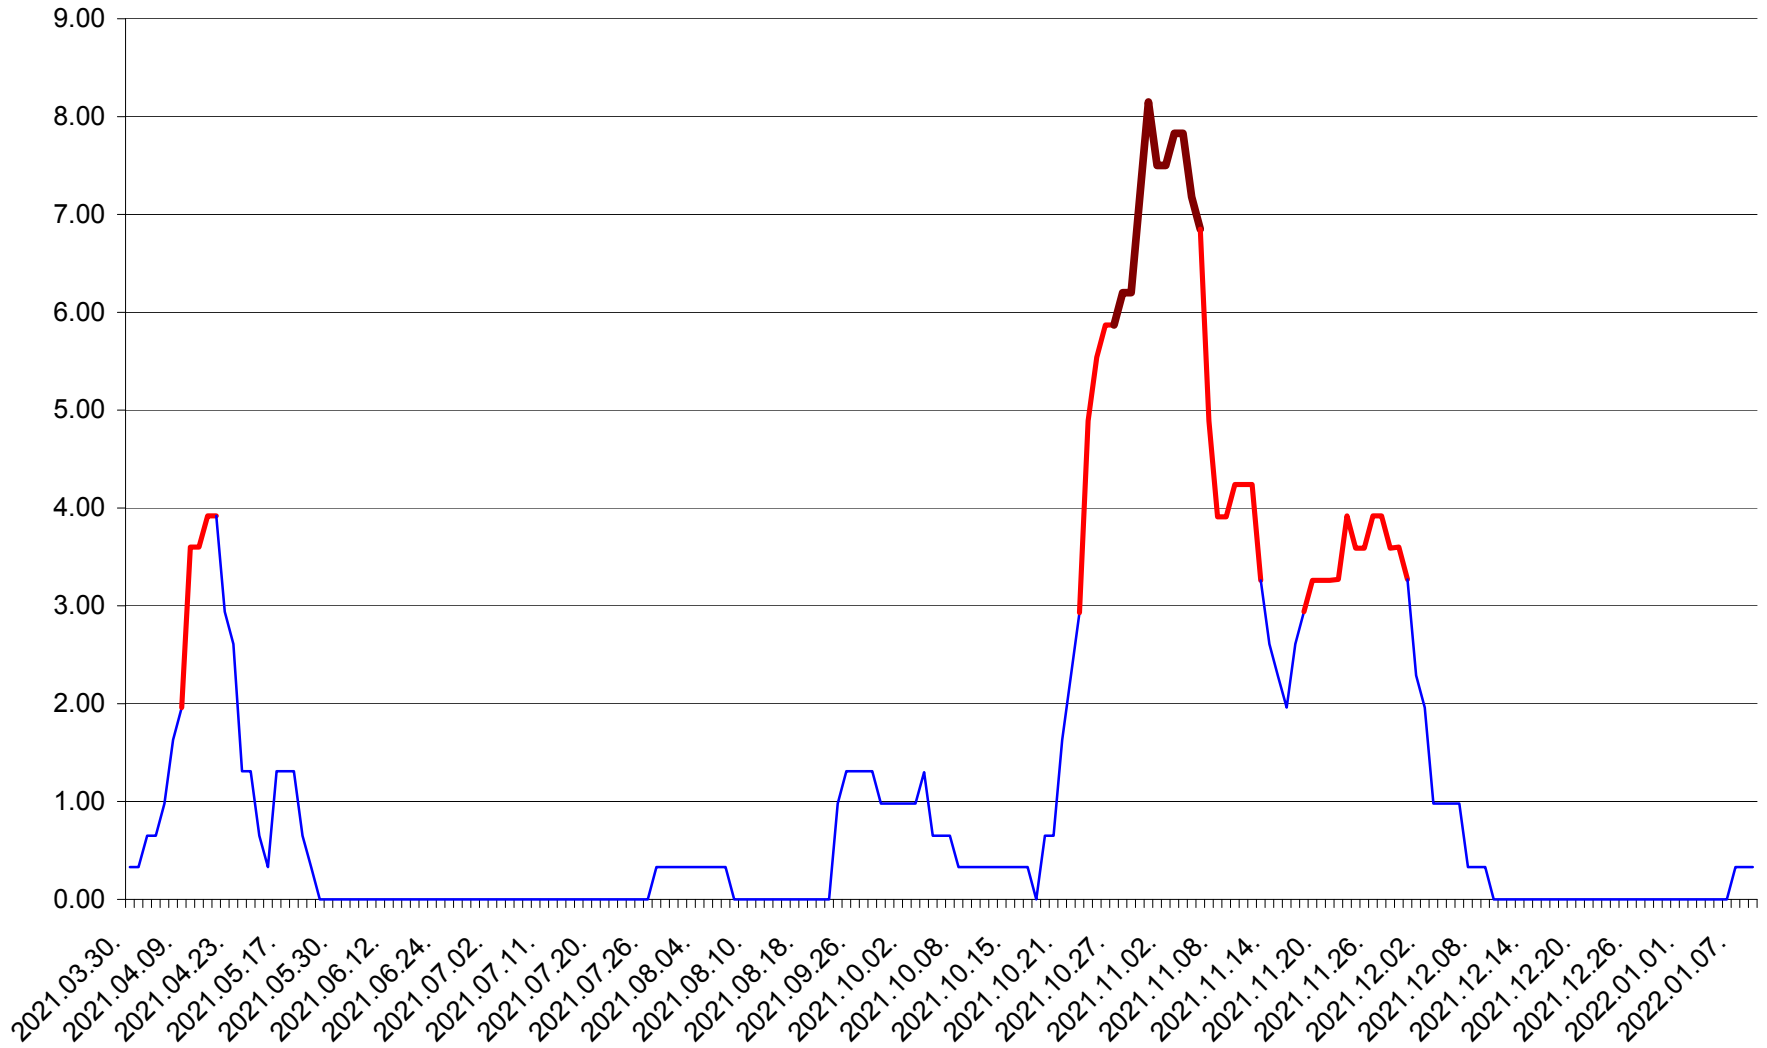

ATID - Evolutia incidentei cumulate pe 14 zile la % de locuitori
2021.04.01. - 2022.01.09.

AVRĂMEȘTI - Evolutia incidentei cumulate pe 14 zile la ‰ de locuitori
2021.04.01. - 2022.01.09.

ORAȘ BĂILE TUȘNAD - Evolutia incidentei cumulate pe 14 zile la ‰ de locuitori
2021.04.01. - 2022.01.09.

ORAȘ BĂLAN - Evolutia incidentei cumulate pe 14 zile la ‰ de locuitori
2021.04.01. - 2022.01.09.

BILBOR - Evolutia incidentei cumulate pe 14 zile la ‰ de locuitori
2021.04.01. - 2022.01.09.

ORAȘ BORSEC - Evolutia incidentei cumulate pe 14 zile la ‰ de locuitori
2021.04.01. - 2022.01.09.

BRĂDEȘTI - Evolutia incidentei cumulate pe 14 zile la ‰ de locuitori
2021.04.01. - 2022.01.09.

CĂPÂLNIȚA - Evolutia incidentei cumulate pe 14 zile la ‰ de locuitori
2021.04.01. - 2022.01.09.

CÂRȚA - Evolutia incidentei cumulate pe 14 zile la ‰ de locuitori
2021.04.01. - 2022.01.09.