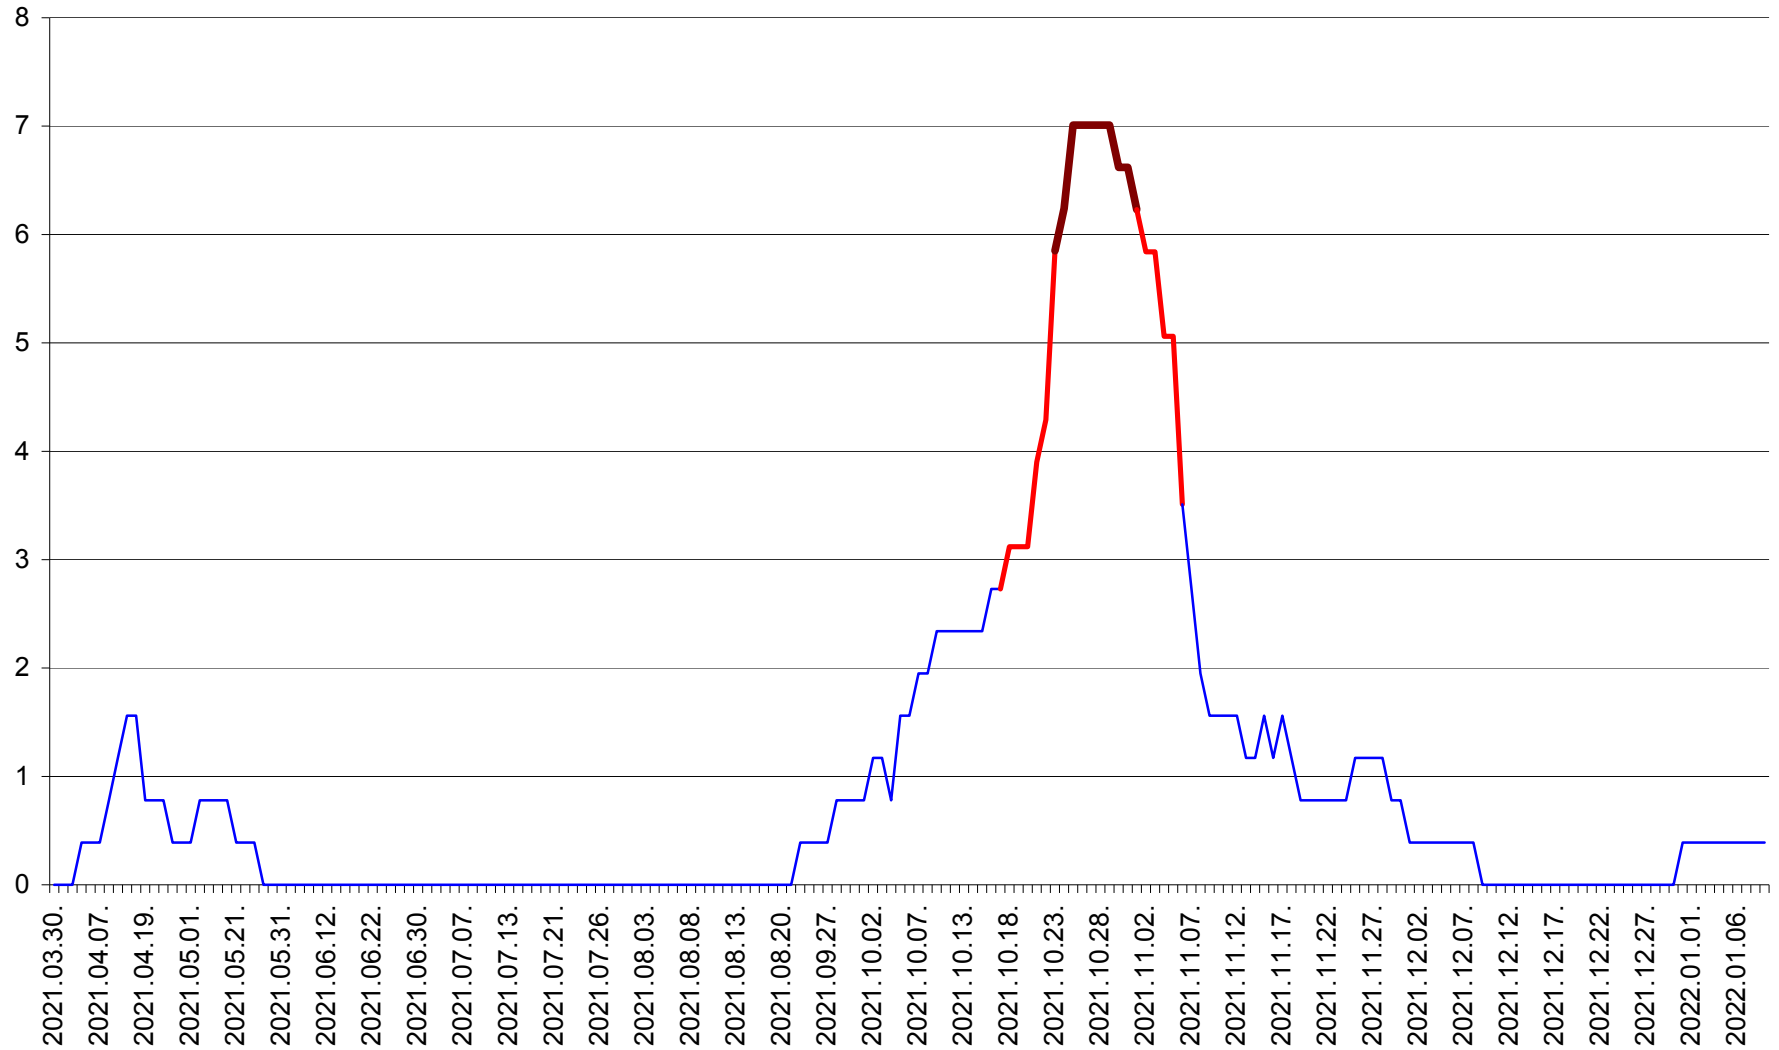

MUNICIPIUL TOPLIȚA - Evolutia incidentei cumulate pe 14 zile la ‰ de locuitori
2021.04.01. - 2022.01.09.