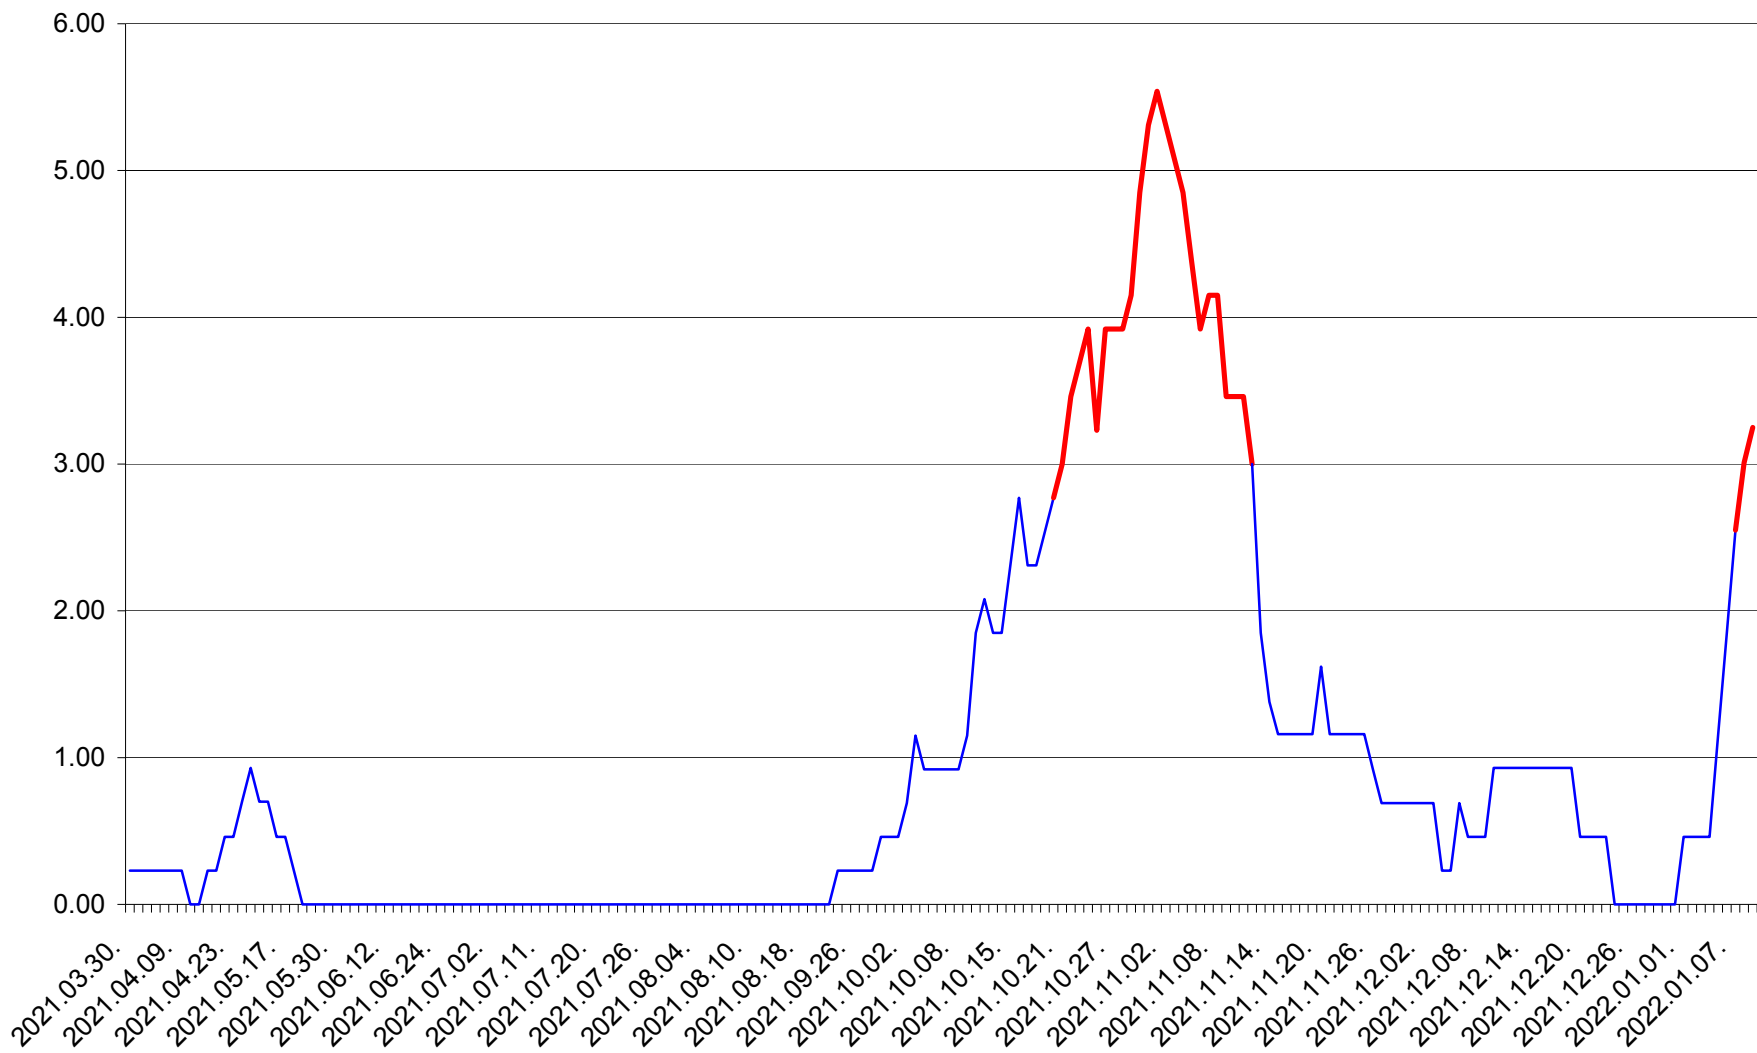

ORAȘ BĂLAN - Evolutia incidentei cumulate pe 14 zile la ‰ de locuitori
2021.04.01. - 2022.01.09.

BILBOR - Evolutia incidentei cumulate pe 14 zile la ‰ de locuitori
2021.04.01. - 2022.01.09.

ORAȘ BORSEC - Evolutia incidentei cumulate pe 14 zile la ‰ de locuitori
2021.04.01. - 2022.01.09.

BRĂDEȘTI - Evolutia incidentei cumulate pe 14 zile la ‰ de locuitori
2021.04.01. - 2022.01.09.

CĂPÂLNIȚA - Evolutia incidentei cumulate pe 14 zile la ‰ de locuitori
2021.04.01. - 2022.01.09.

CÂRȚA - Evolutia incidentei cumulate pe 14 zile la ‰ de locuitori
2021.04.01. - 2022.01.09.

CICEU - Evolutia incidentei cumulate pe 14 zile la ‰ de locuitori
2021.04.01. - 2022.01.09.

CIUCSÂNGEORGIU - Evolutia incidentei cumulate pe 14 zile la % de locuitori
2021.04.01. - 2022.01.09.

CIUMANI - Evolutia incidentei cumulate pe 14 zile la ‰ de locuitori
2021.04.01. - 2022.01.09.

CORBU - Evolutia incidentei cumulate pe 14 zile la ‰ de locuitori
2021.04.01. - 2022.01.09.

CORUND - Evolutia incidentei cumulate pe 14 zile la ‰ de locuitori
2021.04.01. - 2022.01.09.

COZMENI - Evolutia incidentei cumulate pe 14 zile la % de locuitori
2021.04.01. - 2022.01.09.