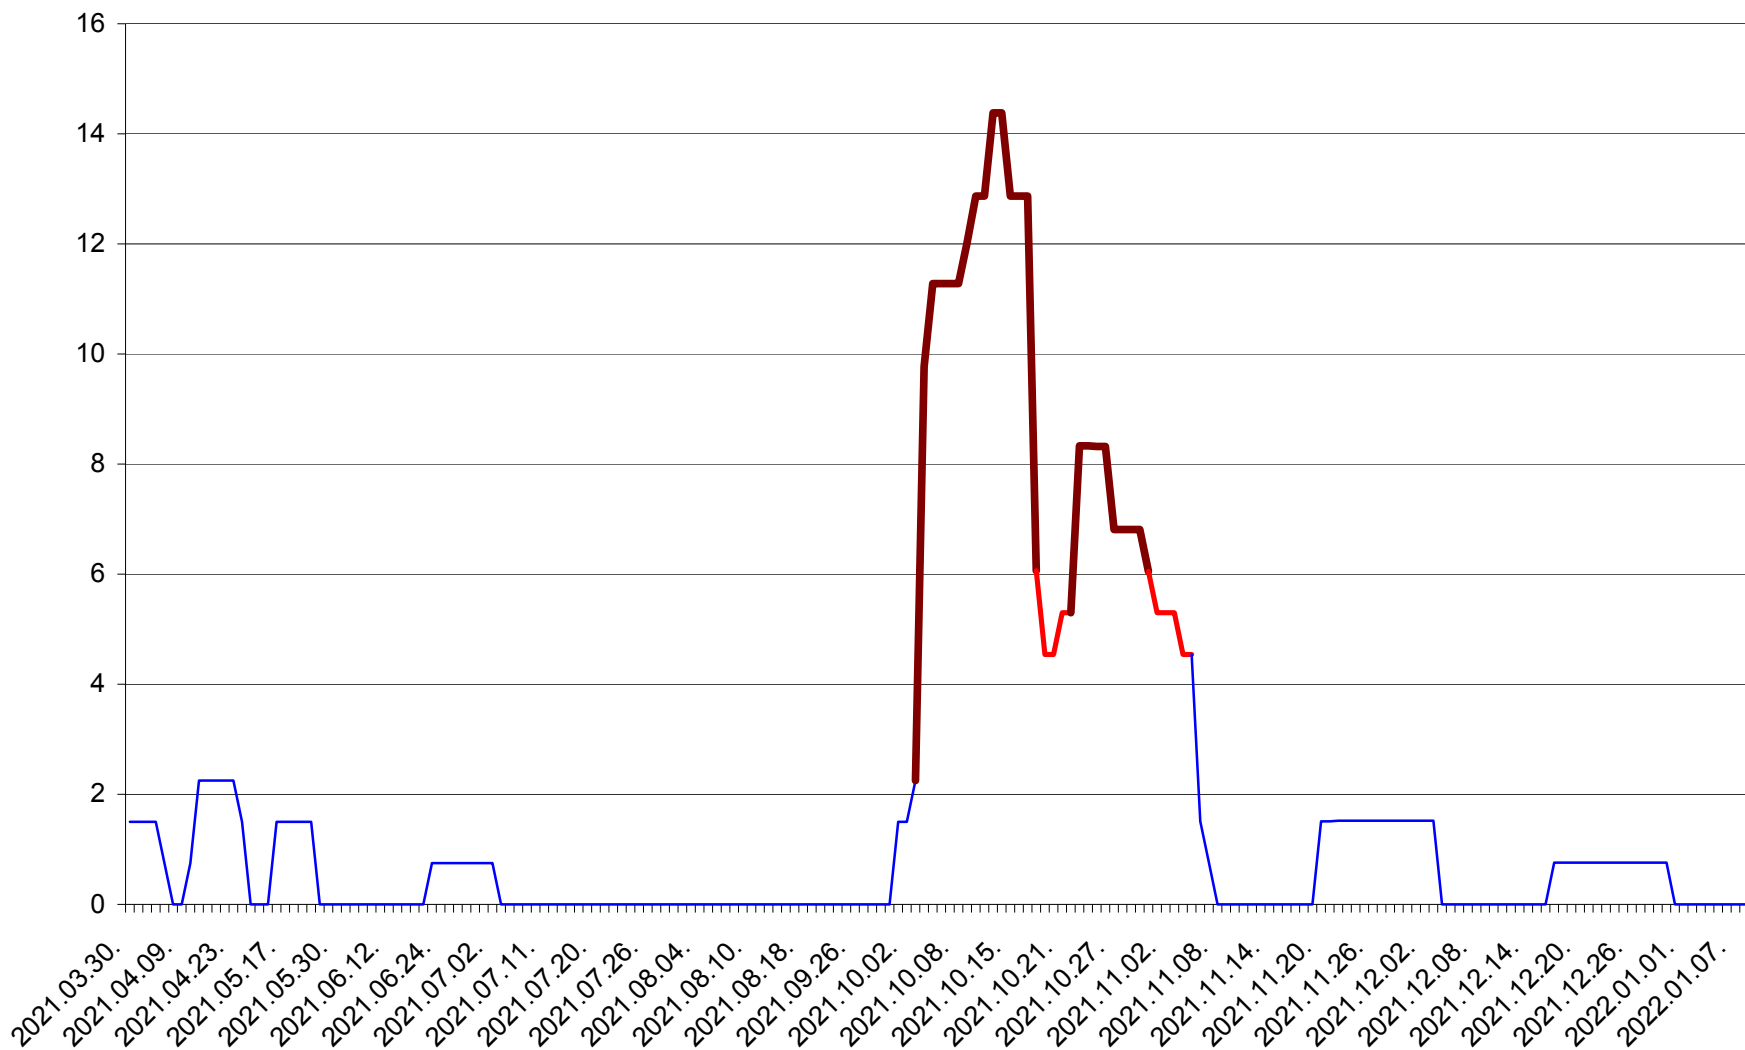

LUNCA DE SUS - Evolutia incidentei cumulate pe 14 zile la ‰ de locuitori
2021.04.01. - 2022.01.09.

LUPENI - Evolutia incidentei cumulate pe 14 zile la ‰ de locuitori
2021.04.01. - 2022.01.09.

MĂDĂRAȘ - Evolutia incidentei cumulate pe 14 zile la ‰ de locuitori
2021.04.01. - 2022.01.09.

MĂRTINIȘ - Evolutia incidentei cumulate pe 14 zile la % de locuitori
2021.04.01. - 2022.01.09.

MEREȘTI - Evolutia incidentei cumulate pe 14 zile la ‰ de locuitori
2021.04.01. - 2022.01.09.

MUNICIPIUL MIERCUREA-CIUC - Evolutia incidentei cumulate pe 14 zile la ‰ de locuitori
2021.04.01. - 2022.01.09.

MIHĂILENI - Evolutia incidentei cumulate pe 14 zile la ‰ de locuitori
2021.04.01. - 2022.01.09.

MUGENI - Evolutia incidentei cumulate pe 14 zile la ‰ de locuitori
2021.04.01. - 2022.01.09.

OCLAND - Evolutia incidentei cumulate pe 14 zile la ‰ de locuitori
2021.04.01. - 2022.01.09.