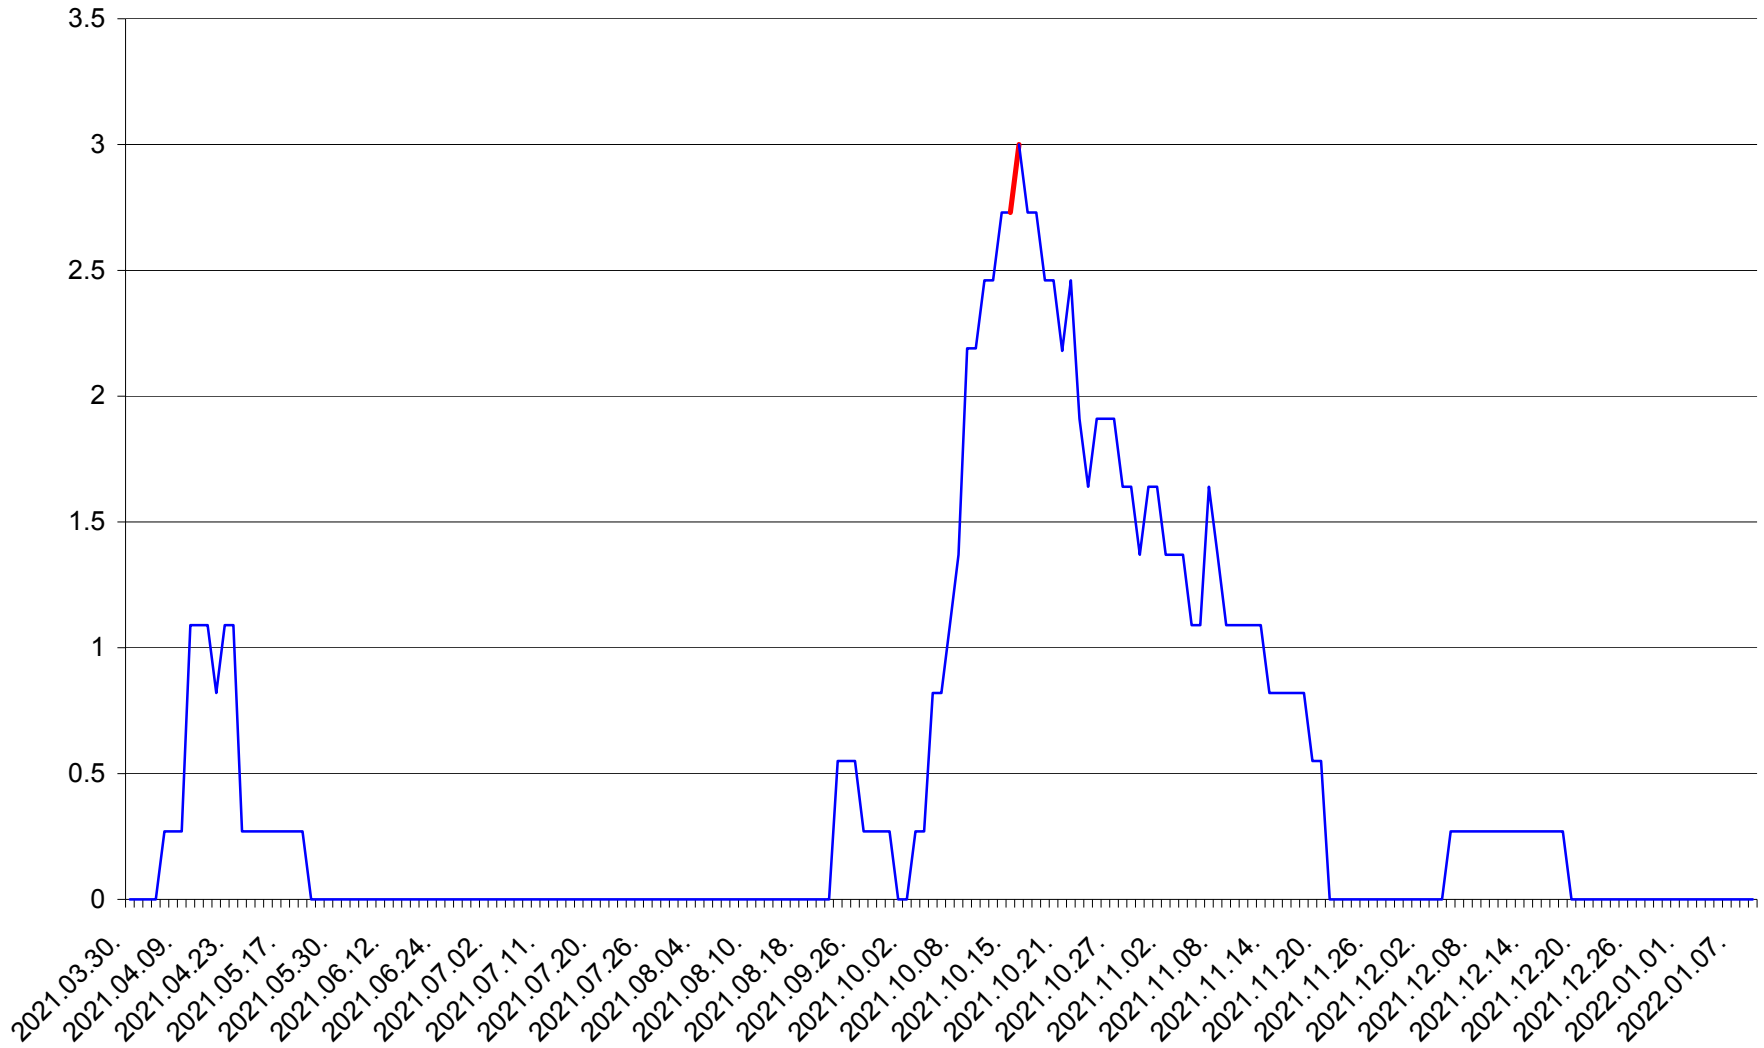

FELICENI - Evolutia incidentei cumulate pe 14 zile la % de locuitori
2021.04.01. - 2022.01.09.

FRUMOASA - Evolutia incidentei cumulate pe 14 zile la ‰ de locuitori
2021.04.01. - 2022.01.09.

GĂLĂUȚAȘ - Evolutia incidentei cumulate pe 14 zile la ‰ de locuitori
2021.04.01. - 2022.01.09.

MUNICIPIUL GHEORGHENI - Evolutia incidentei cumulate pe 14 zile la % de locuitori
2021.04.01. - 2022.01.09.

JOSENI - Evolutia incidentei cumulate pe 14 zile la ‰ de locuitori
2021.04.01. - 2022.01.09.

LĂZAREA - Evolutia incidentei cumulate pe 14 zile la % de locuitori
2021.04.01. - 2022.01.09.

LELICENI - Evolutia incidentei cumulate pe 14 zile la % de locuitori
2021.04.01. - 2022.01.09.

LUETA - Evolutia incidentei cumulate pe 14 zile la ‰ de locuitori
2021.04.01. - 2022.01.09.

LUNCA DE JOS - Evolutia incidentei cumulate pe 14 zile la ‰ de locuitori
2021.04.01. - 2022.01.09.