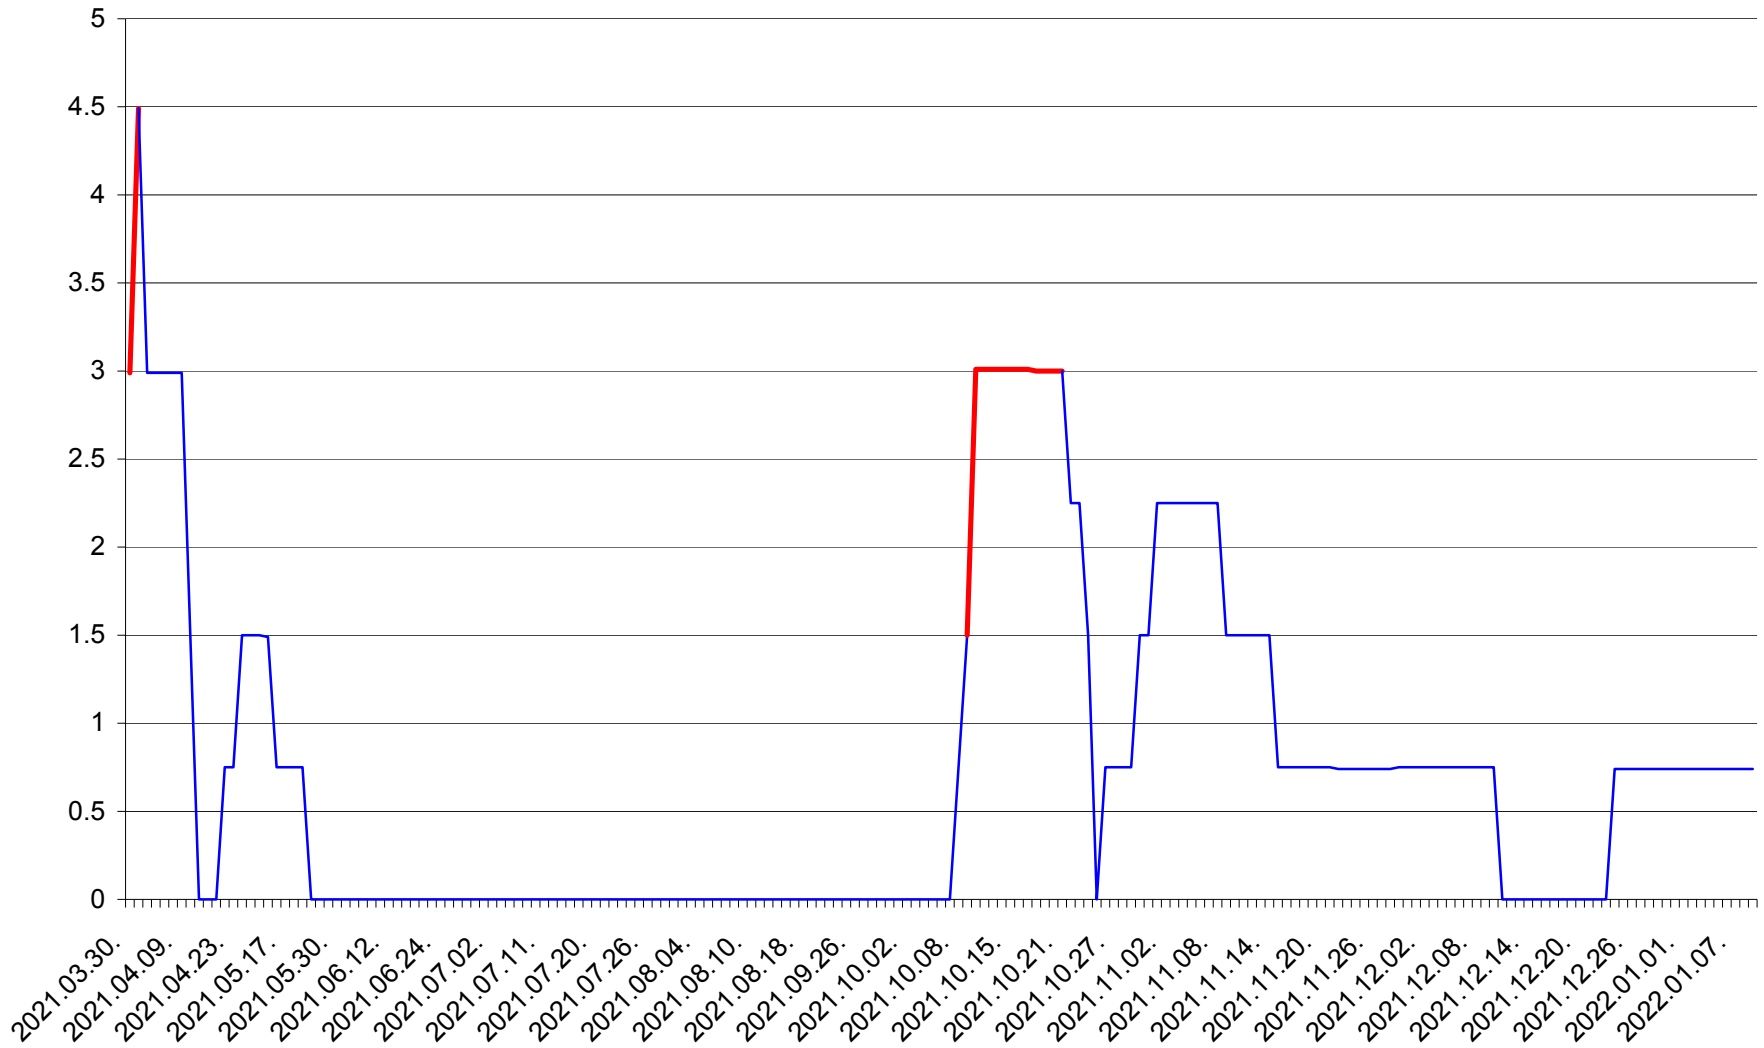

LELICENI - Evolutia incidentei cumulate pe 14 zile la % de locuitori
2021.04.01. - 2022.01.09.

LUETA - Evolutia incidentei cumulate pe 14 zile la ‰ de locuitori
2021.04.01. - 2022.01.09.

LUNCA DE JOS - Evolutia incidentei cumulate pe 14 zile la ‰ de locuitori
2021.04.01. - 2022.01.09.

LUNCA DE SUS - Evolutia incidentei cumulate pe 14 zile la ‰ de locuitori
2021.04.01. - 2022.01.09.

LUPENI - Evolutia incidentei cumulate pe 14 zile la ‰ de locuitori
2021.04.01. - 2022.01.09.

MĂDĂRAȘ - Evolutia incidentei cumulate pe 14 zile la ‰ de locuitori
2021.04.01. - 2022.01.09.

MĂRTINIȘ - Evolutia incidentei cumulate pe 14 zile la % de locuitori
2021.04.01. - 2022.01.09.

MEREȘTI - Evolutia incidentei cumulate pe 14 zile la ‰ de locuitori
2021.04.01. - 2022.01.09.

MUNICIPIUL MIERCUREA-CIUC - Evolutia incidentei cumulate pe 14 zile la ‰ de locuitori
2021.04.01. - 2022.01.09.