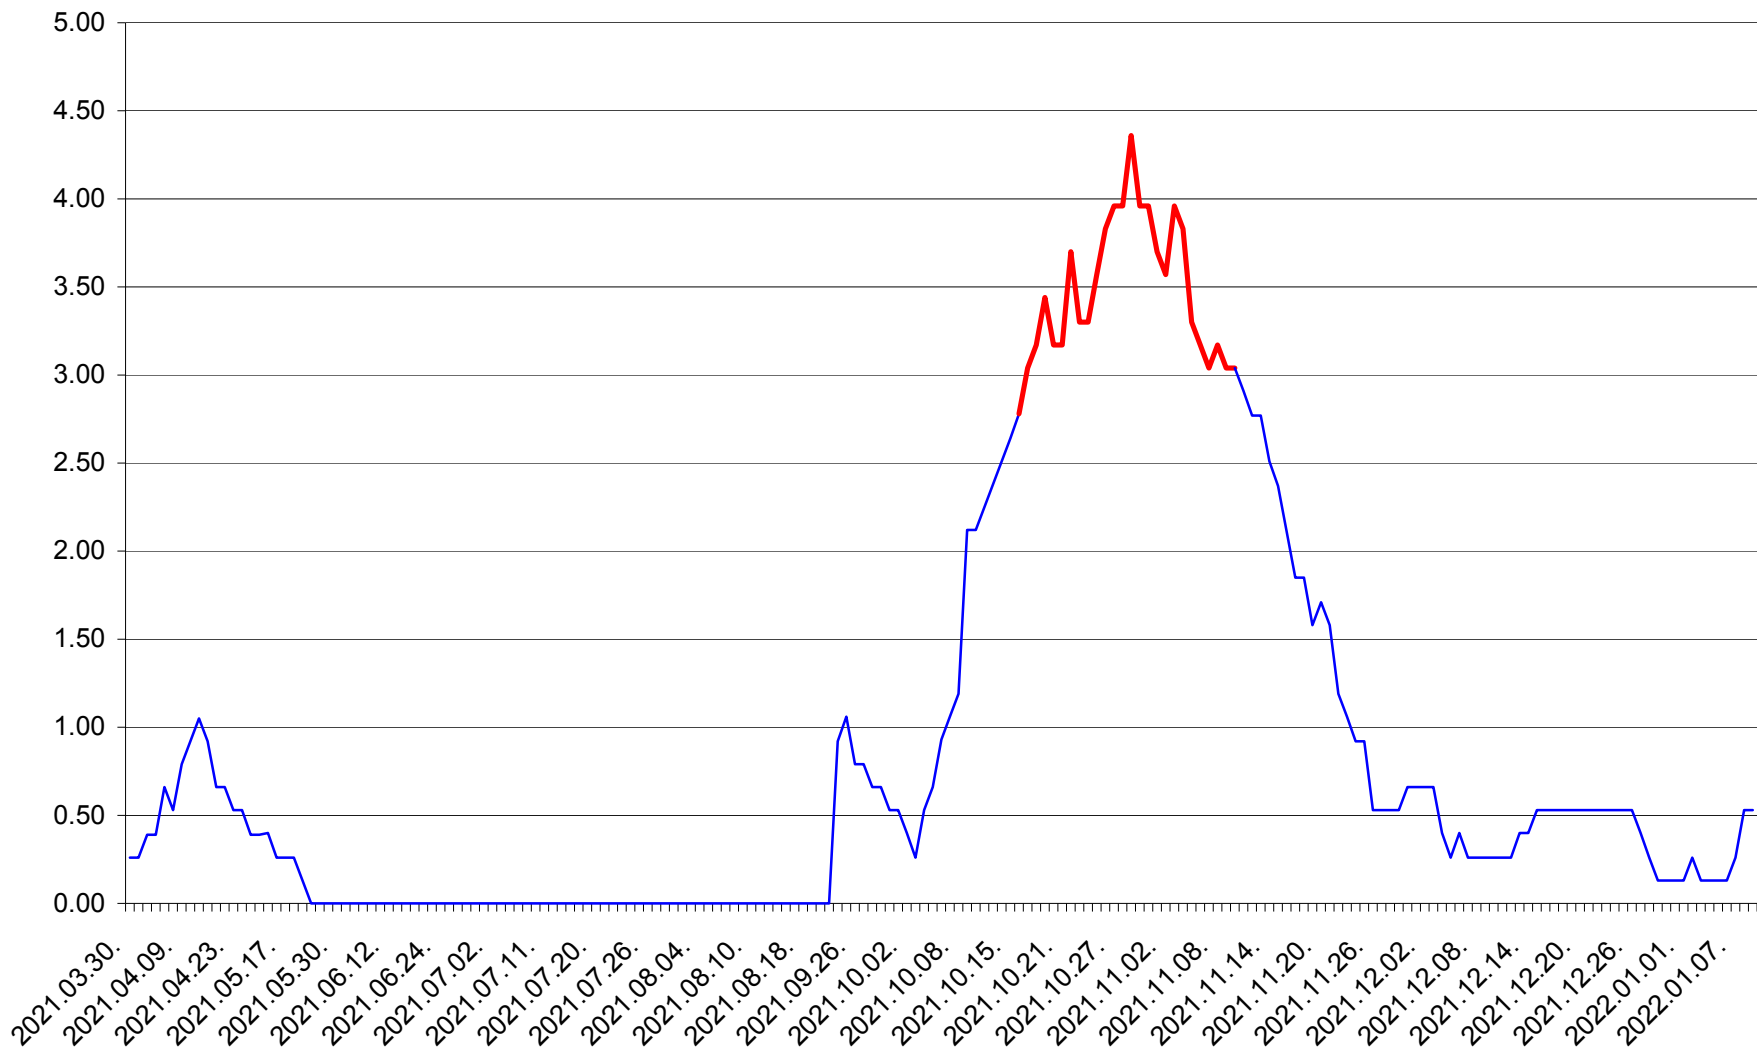

TUȘNAD - Evolutia incidentei cumulate pe 14 zile la ‰ de locuitori
2021.04.01. - 2022.01.09.

ULIEȘ - Evoluția incidenței cumulate pe 14 zile la ‰ de locuitori
2021.04.01. - 2022.01.09.

VĂRȘAG - Evolutia incidentei cumulate pe 14 zile la ‰ de locuitori
2021.04.01. - 2022.01.09.

ORAȘ VLĂHIȚA - Evolutia incidentei cumulate pe 14 zile la ‰ de locuitori
2021.04.01. - 2022.01.09.

VOȘLĂBENI - Evolutia incidentei cumulate pe 14 zile la ‰ de locuitori
2021.04.01. - 2022.01.09.

ZETEA - Evolutia incidentei cumulate pe 14 zile la ‰ de locuitori
2021.04.01. - 2022.01.09.