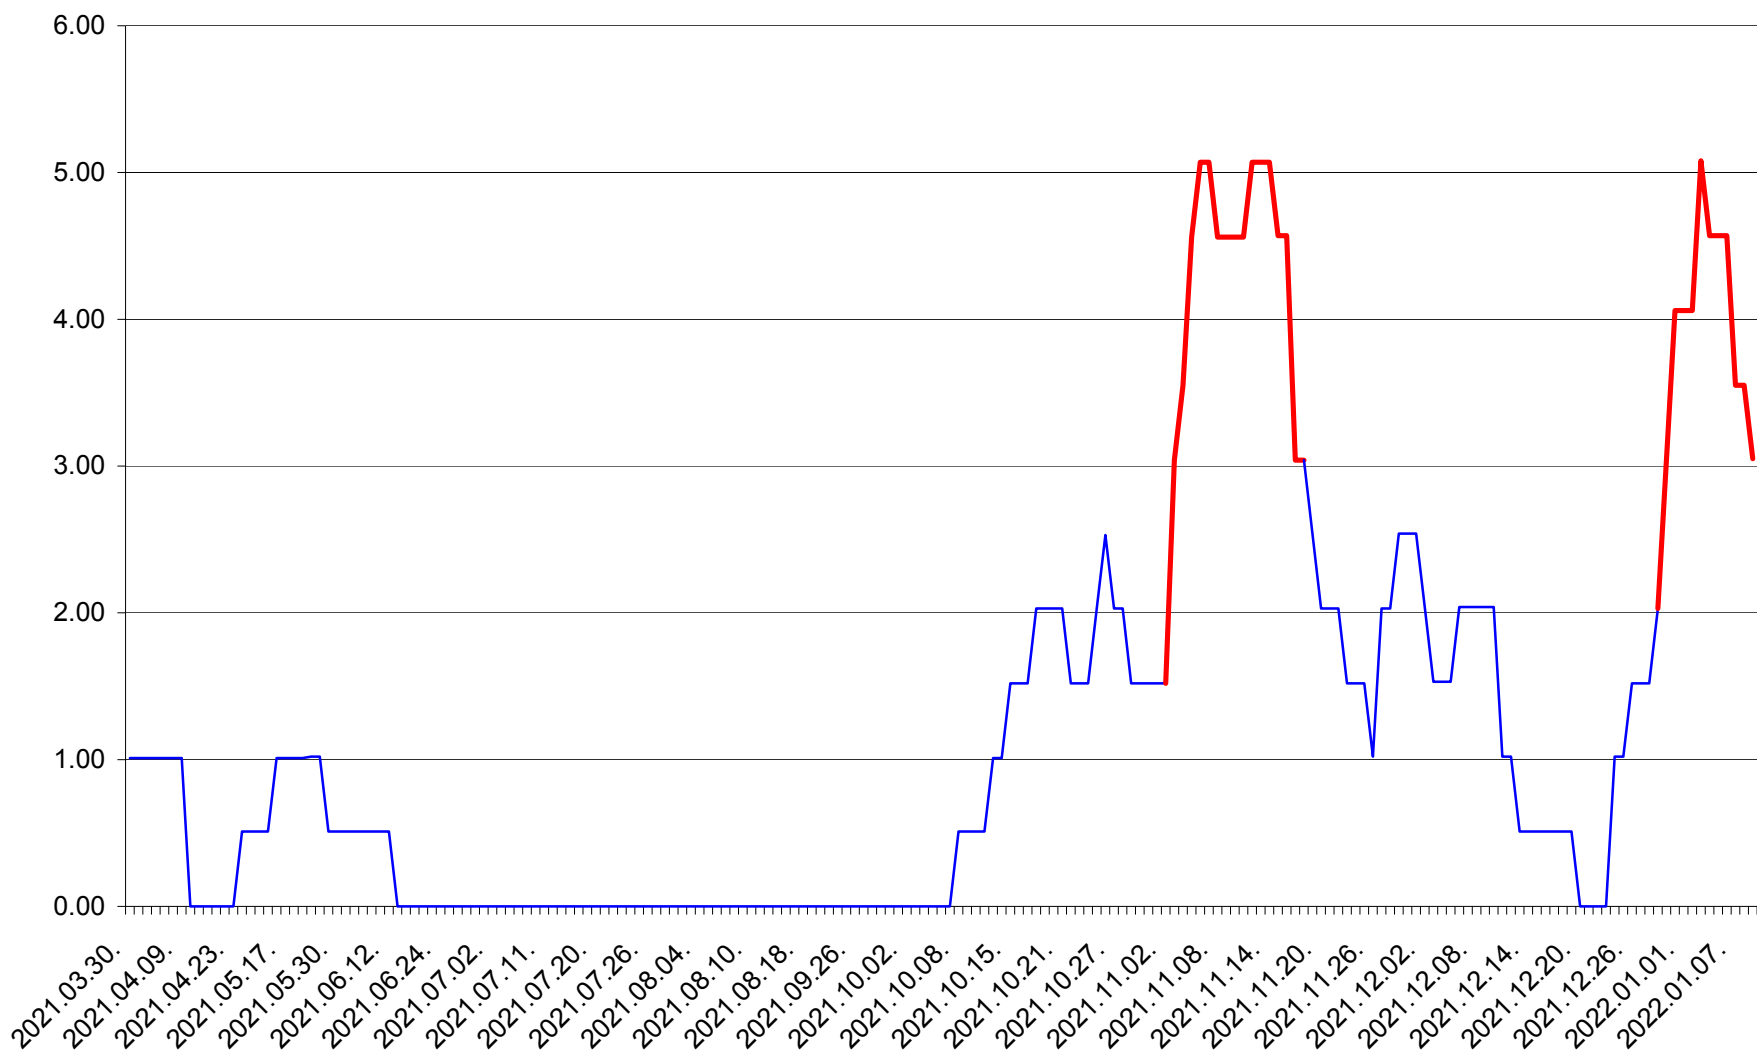

TUȘNAD - Evolutia incidentei cumulate pe 14 zile la ‰ de locuitori
2021.04.01. - 2022.01.09.

ULIEȘ - Evoluția incidenței cumulate pe 14 zile la ‰ de locuitori
2021.04.01. - 2022.01.09.

VĂRȘAG - Evolutia incidentei cumulate pe 14 zile la ‰ de locuitori
2021.04.01. - 2022.01.09.

ORAȘ VLĂHIȚA - Evolutia incidentei cumulate pe 14 zile la ‰ de locuitori
2021.04.01. - 2022.01.09.

VOȘLĂBENI - Evolutia incidentei cumulate pe 14 zile la ‰ de locuitori
2021.04.01. - 2022.01.09.

ZETEA - Evolutia incidentei cumulate pe 14 zile la ‰ de locuitori
2021.04.01. - 2022.01.09.