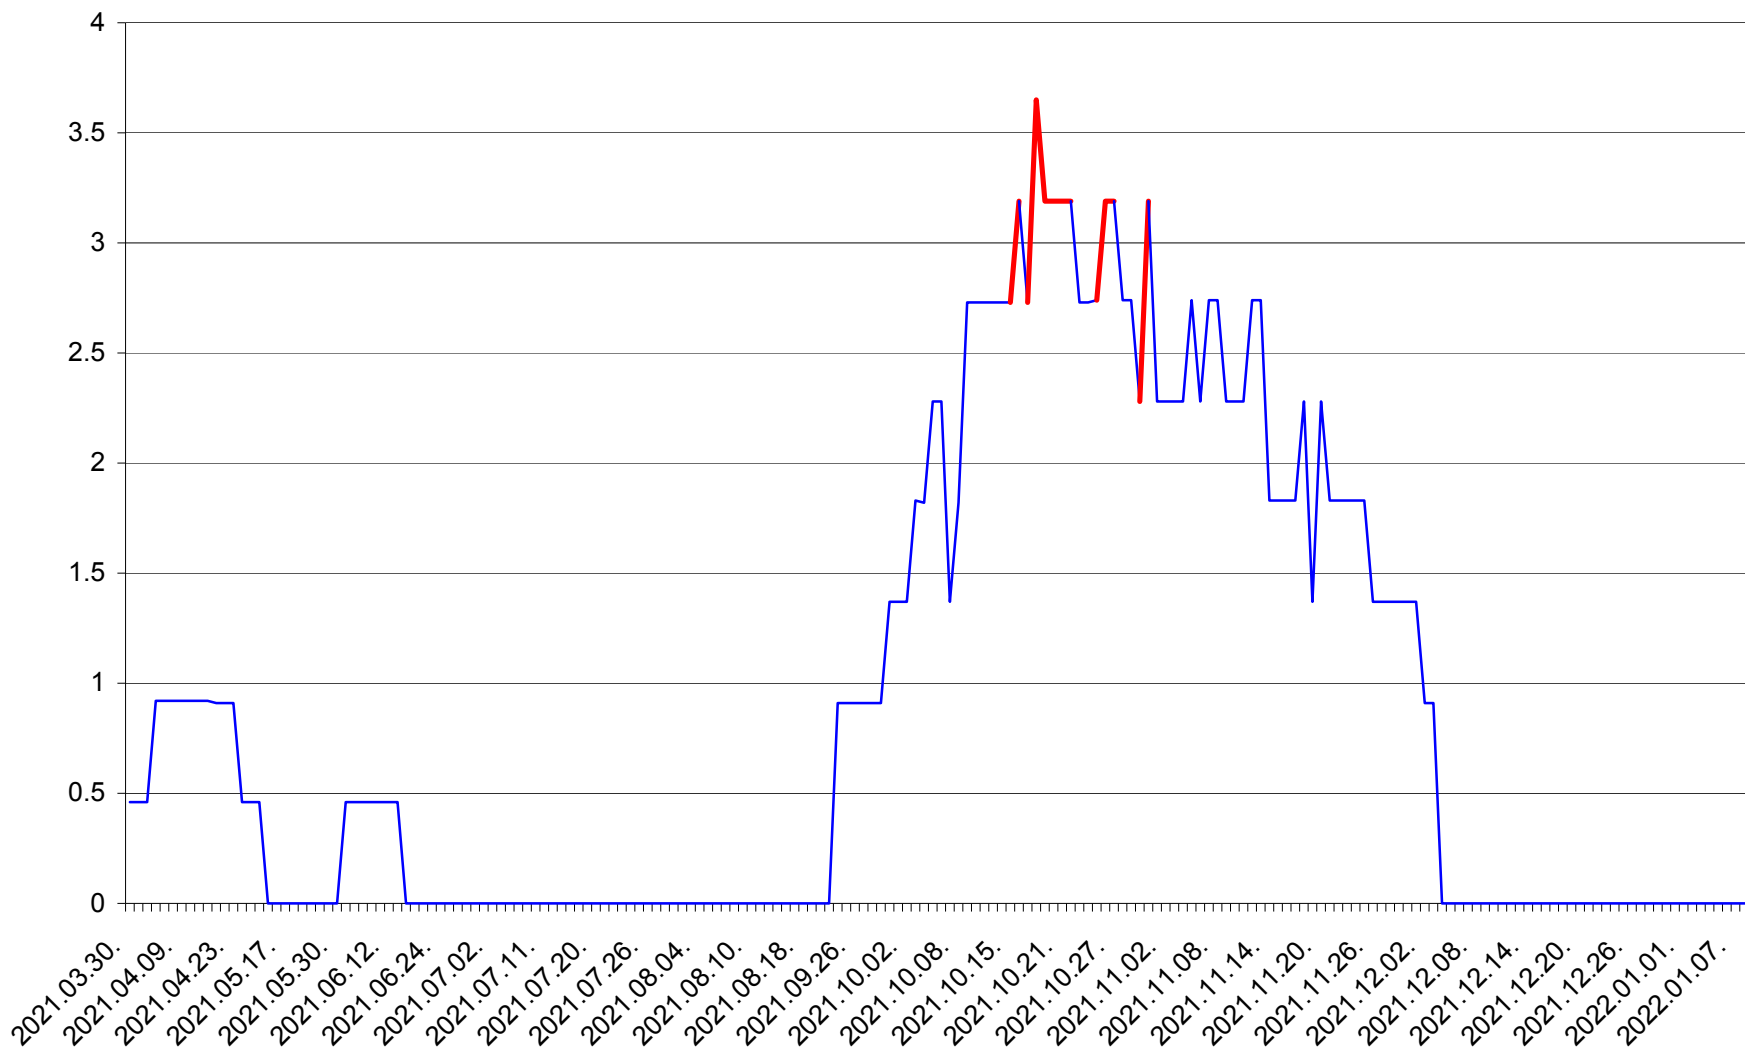

CICEU - Evolutia incidentei cumulate pe 14 zile la ‰ de locuitori
2021.04.01. - 2022.01.09.

CIUCSÂNGEORGIU - Evolutia incidentei cumulate pe 14 zile la % de locuitori
2021.04.01. - 2022.01.09.

CIUMANI - Evolutia incidentei cumulate pe 14 zile la ‰ de locuitori
2021.04.01. - 2022.01.09.

CORBU - Evolutia incidentei cumulate pe 14 zile la ‰ de locuitori
2021.04.01. - 2022.01.09.

CORUND - Evolutia incidentei cumulate pe 14 zile la ‰ de locuitori
2021.04.01. - 2022.01.09.

COZMENI - Evolutia incidentei cumulate pe 14 zile la % de locuitori
2021.04.01. - 2022.01.09.

ORAȘ CRISTURU SECUIESC - Evolutia incidentei cumulate pe 14 zile la ‰ de locuitori
2021.04.01. - 2022.01.09.

DĂNEȘTI - Evolutia incidentei cumulate pe 14 zile la ‰ de locuitori
2021.04.01. - 2022.01.09.

DÂRJIU - Evolutia incidentei cumulate pe 14 zile la ‰ de locuitori
2021.04.01. - 2022.01.09.

DEALU - Evolutia incidentei cumulate pe 14 zile la ‰ de locuitori
2021.04.01. - 2022.01.09.

DITRĂU - Evolutia incidentei cumulate pe 14 zile la ‰ de locuitori
2021.04.01. - 2022.01.09.