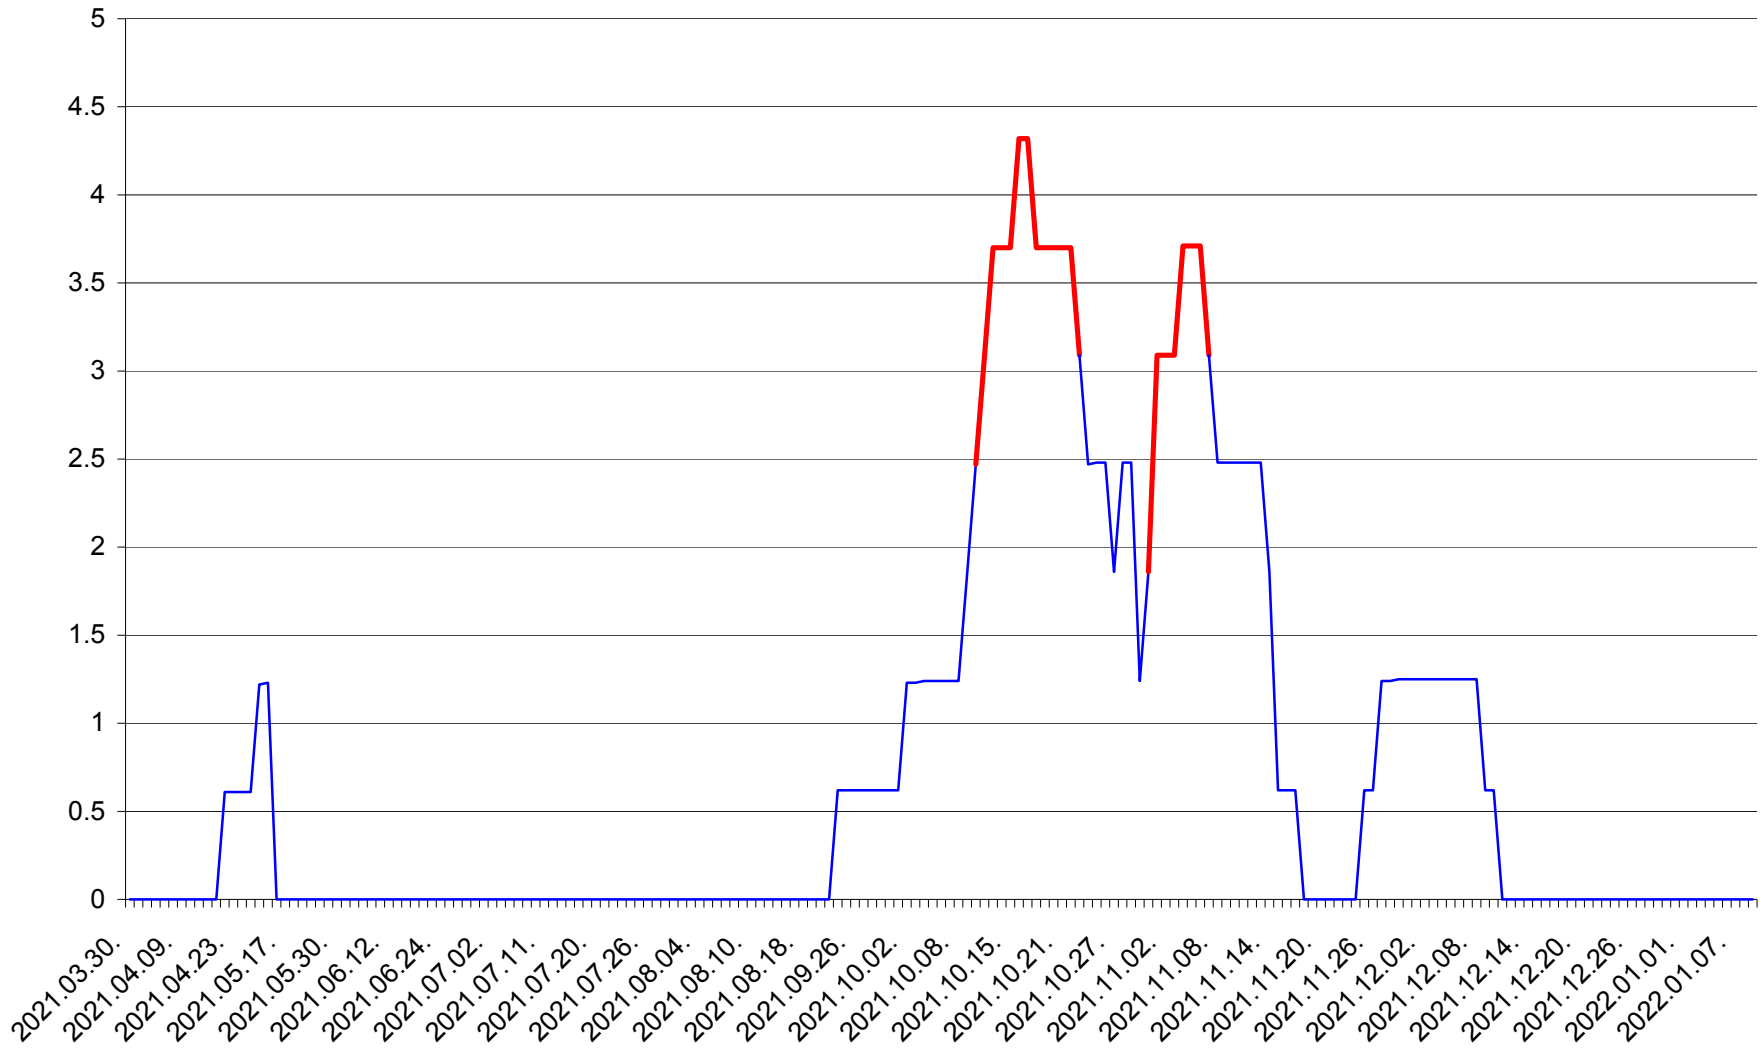

PLĂIEȘII DE JOS - Evolutia incidentei cumulate pe 14 zile la ‰ de locuitori
2021.04.01. - 2022.01.09.

PORUMBENI - Evolutia incidentei cumulate pe 14 zile la ‰ de locuitori
2021.04.01. - 2022.01.09.

PRAID - Evolutia incidentei cumulate pe 14 zile la ‰ de locuitori
2021.04.01. - 2022.01.09.

RACU - Evolutia incidentei cumulate pe 14 zile la ‰ de locuitori
2021.04.01. - 2022.01.09.

REMETEA - Evolutia incidentei cumulate pe 14 zile la % de locuitori
2021.04.01. - 2022.01.09.

SĂCEL - Evolutia incidentei cumulate pe 14 zile la ‰ de locuitori
2021.04.01. - 2022.01.09.