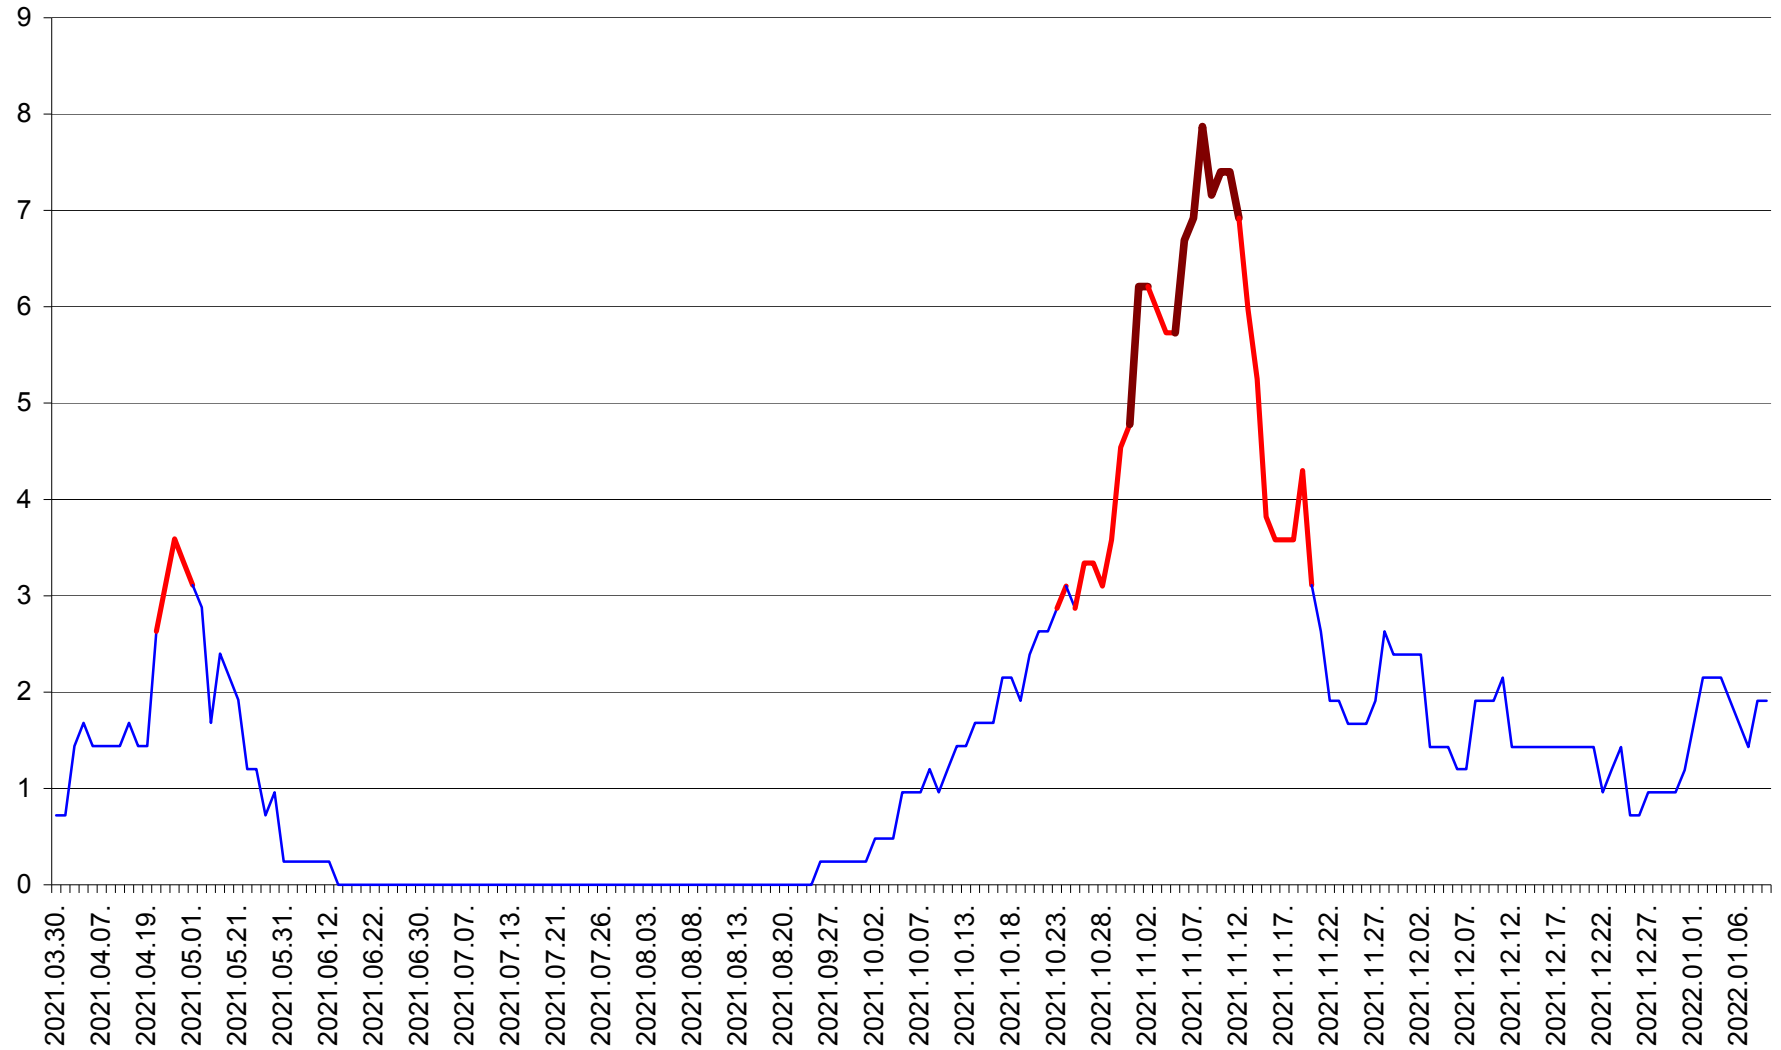

CORBU - Evolutia incidentei cumulate pe 14 zile la ‰ de locuitori
2021.04.01. - 2022.01.09.

CORUND - Evolutia incidentei cumulate pe 14 zile la ‰ de locuitori
2021.04.01. - 2022.01.09.

COZMENI - Evolutia incidentei cumulate pe 14 zile la % de locuitori
2021.04.01. - 2022.01.09.

ORAȘ CRISTURU SECUIESC - Evolutia incidentei cumulate pe 14 zile la ‰ de locuitori
2021.04.01. - 2022.01.09.

DĂNEȘTI - Evolutia incidentei cumulate pe 14 zile la ‰ de locuitori
2021.04.01. - 2022.01.09.

DÂRJIU - Evolutia incidentei cumulate pe 14 zile la ‰ de locuitori
2021.04.01. - 2022.01.09.

DEALU - Evolutia incidentei cumulate pe 14 zile la ‰ de locuitori
2021.04.01. - 2022.01.09.

DITRĂU - Evolutia incidentei cumulate pe 14 zile la ‰ de locuitori
2021.04.01. - 2022.01.09.