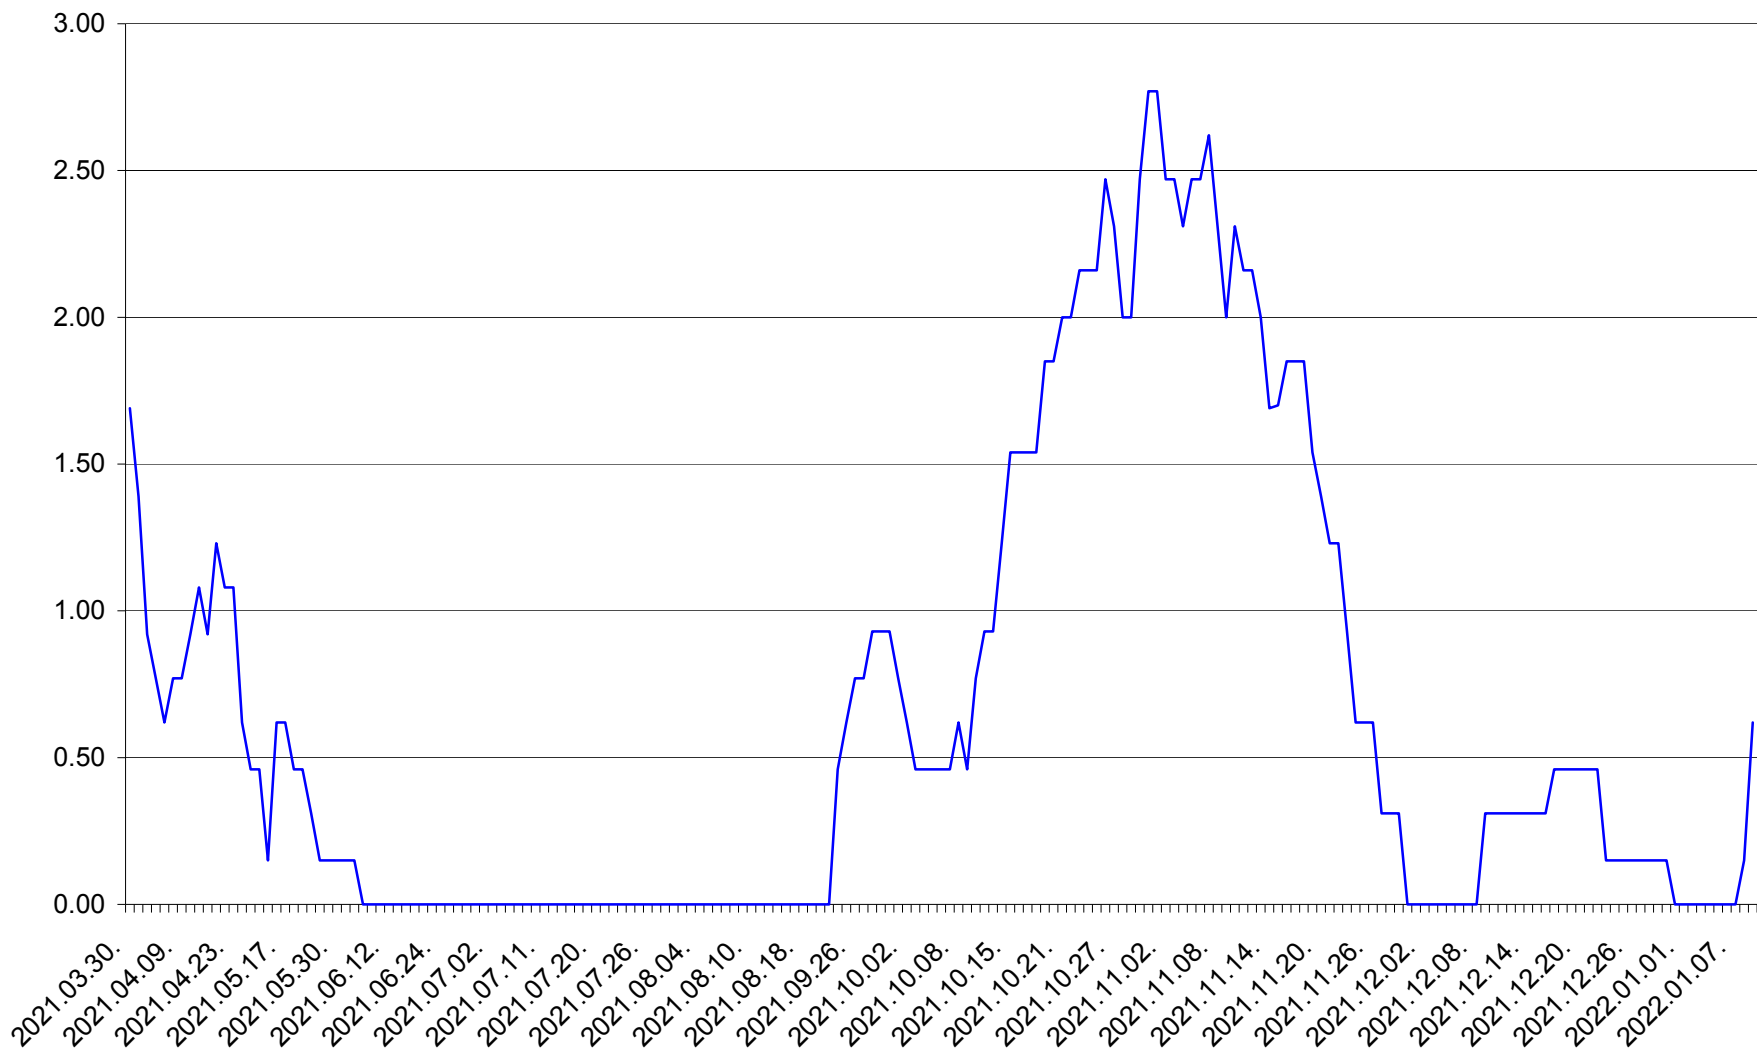

ORAȘ BĂLAN - Evolutia incidentei cumulate pe 14 zile la ‰ de locuitori
2021.04.01. - 2022.01.09.

BILBOR - Evolutia incidentei cumulate pe 14 zile la ‰ de locuitori
2021.04.01. - 2022.01.09.

ORAȘ BORSEC - Evolutia incidentei cumulate pe 14 zile la ‰ de locuitori
2021.04.01. - 2022.01.09.

BRĂDEȘTI - Evolutia incidentei cumulate pe 14 zile la ‰ de locuitori
2021.04.01. - 2022.01.09.

CĂPÂLNIȚA - Evolutia incidentei cumulate pe 14 zile la ‰ de locuitori
2021.04.01. - 2022.01.09.

CÂRȚA - Evolutia incidentei cumulate pe 14 zile la ‰ de locuitori
2021.04.01. - 2022.01.09.

CICEU - Evolutia incidentei cumulate pe 14 zile la ‰ de locuitori
2021.04.01. - 2022.01.09.

CIUCSÂNGEORGIU - Evolutia incidentei cumulate pe 14 zile la % de locuitori
2021.04.01. - 2022.01.09.

CIUMANI - Evolutia incidentei cumulate pe 14 zile la ‰ de locuitori
2021.04.01. - 2022.01.09.

CORBU - Evolutia incidentei cumulate pe 14 zile la ‰ de locuitori
2021.04.01. - 2022.01.09.

CORUND - Evolutia incidentei cumulate pe 14 zile la ‰ de locuitori
2021.04.01. - 2022.01.09.

COZMENI - Evolutia incidentei cumulate pe 14 zile la % de locuitori
2021.04.01. - 2022.01.09.