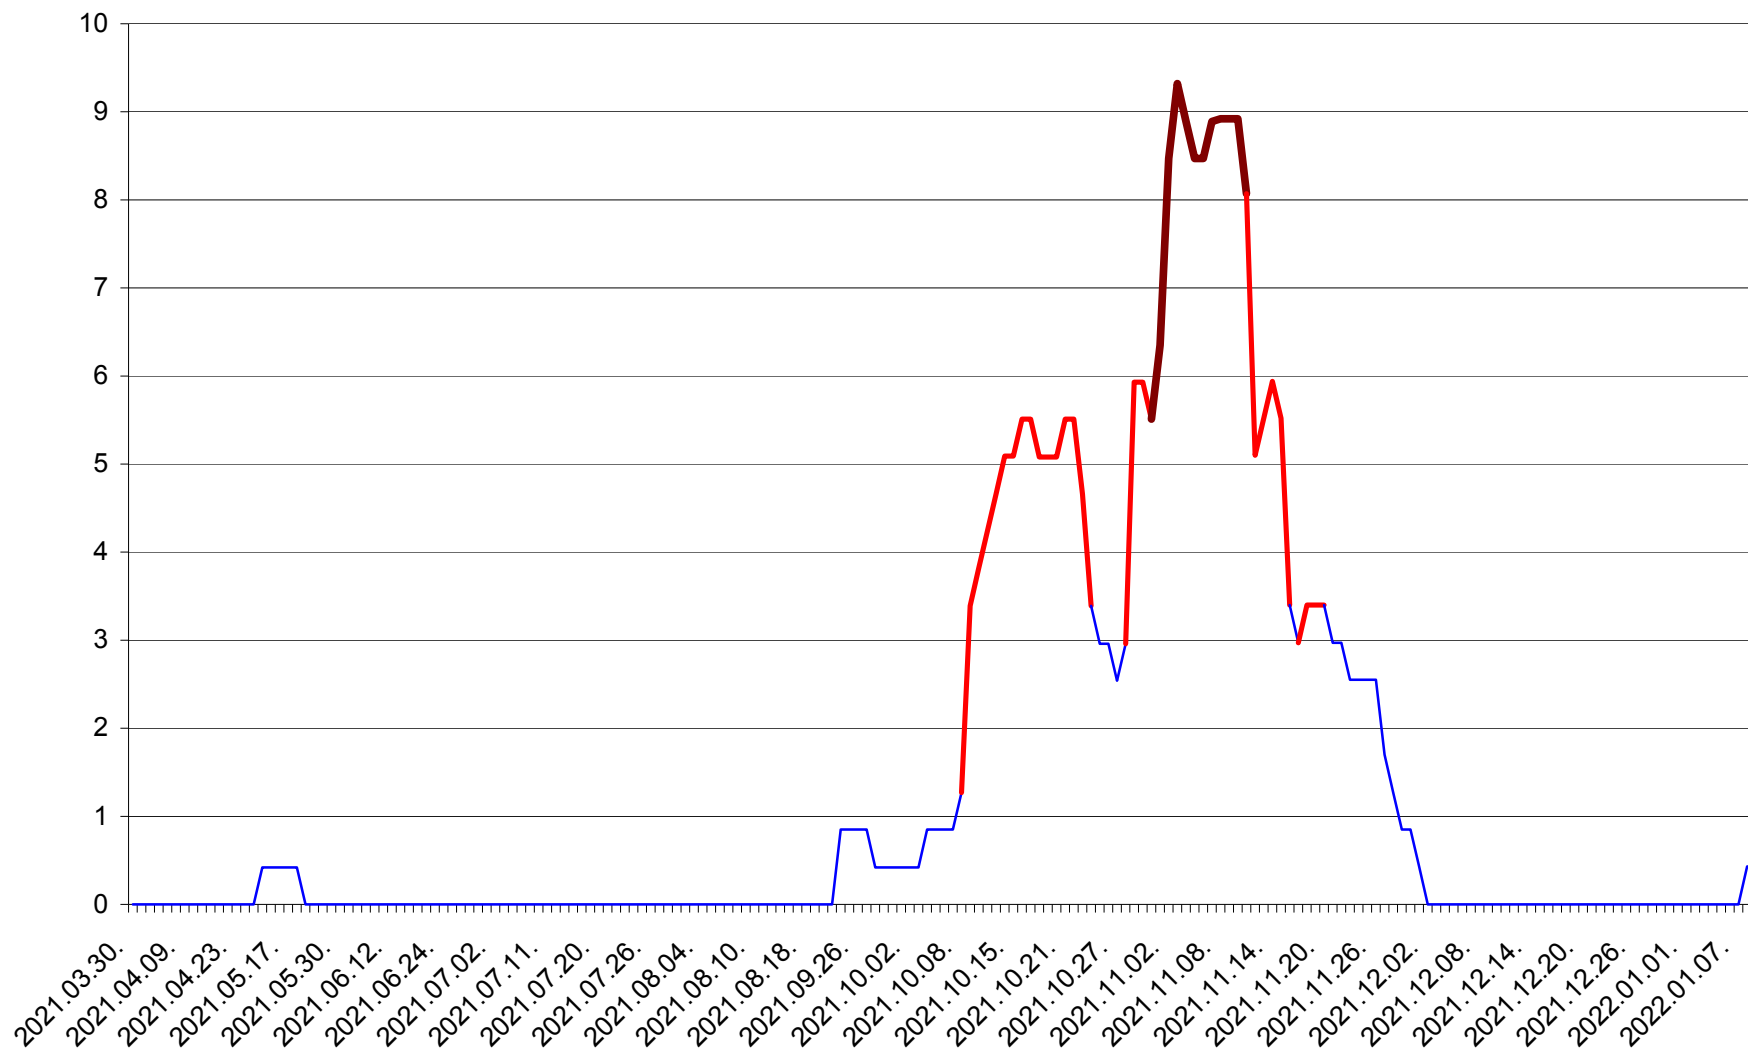

PLĂIEȘII DE JOS - Evolutia incidentei cumulate pe 14 zile la ‰ de locuitori
2021.04.01. - 2022.01.09.

PORUMBENI - Evolutia incidentei cumulate pe 14 zile la ‰ de locuitori
2021.04.01. - 2022.01.09.

PRAID - Evolutia incidentei cumulate pe 14 zile la ‰ de locuitori
2021.04.01. - 2022.01.09.

RACU - Evolutia incidentei cumulate pe 14 zile la ‰ de locuitori
2021.04.01. - 2022.01.09.

REMETEA - Evolutia incidentei cumulate pe 14 zile la % de locuitori
2021.04.01. - 2022.01.09.

SĂCEL - Evolutia incidentei cumulate pe 14 zile la ‰ de locuitori
2021.04.01. - 2022.01.09.

SÂNCRĂIENI - Evolutia incidentei cumulate pe 14 zile la ‰ de locuitori
2021.04.01. - 2022.01.09.

SÂNDOMINIC - Evolutia incidentei cumulate pe 14 zile la ‰ de locuitori
2021.04.01. - 2022.01.09.

SÂNMARTIN - Evolutia incidentei cumulate pe 14 zile la ‰ de locuitori
2021.04.01. - 2022.01.09.