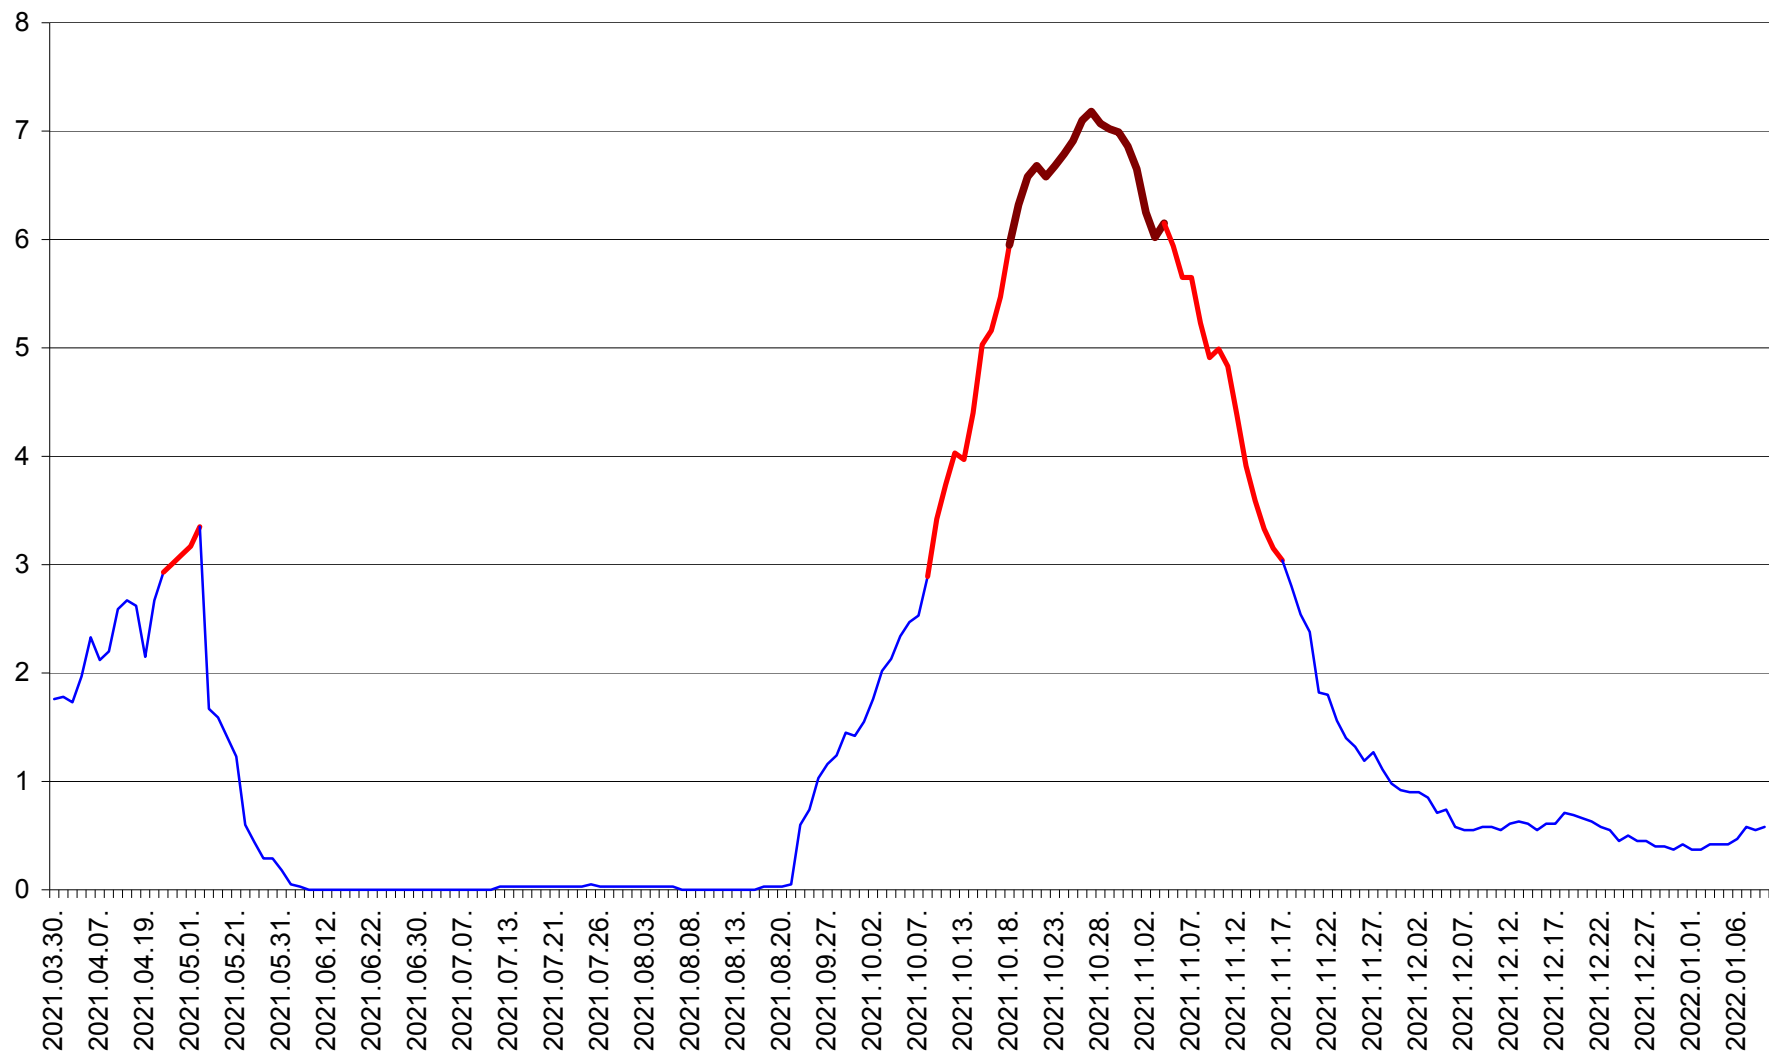

PĂULENI-CIUC - Evolutia incidentei cumulate pe 14 zile la % de locuitori
2021.04.01. - 2022.01.09.