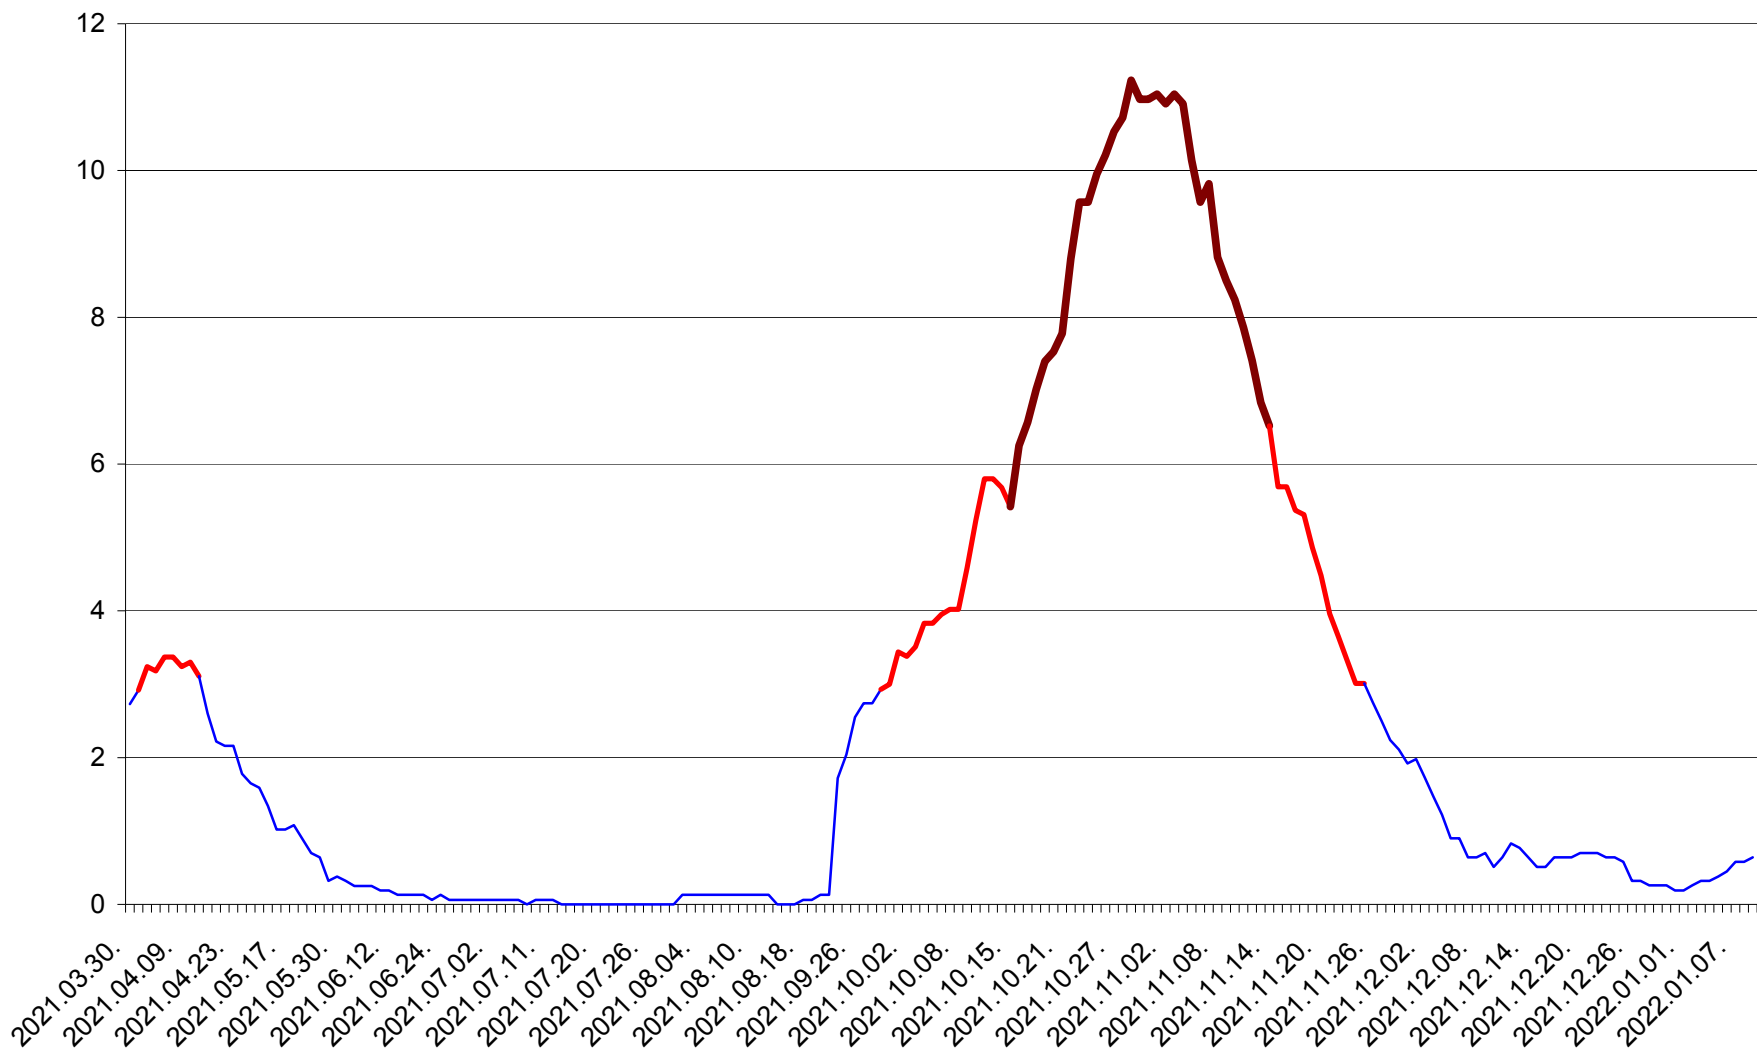

TULGHEȘ - Evolutia incidentei cumulate pe 14 zile la % de locuitori
2021.04.01. - 2022.01.09.