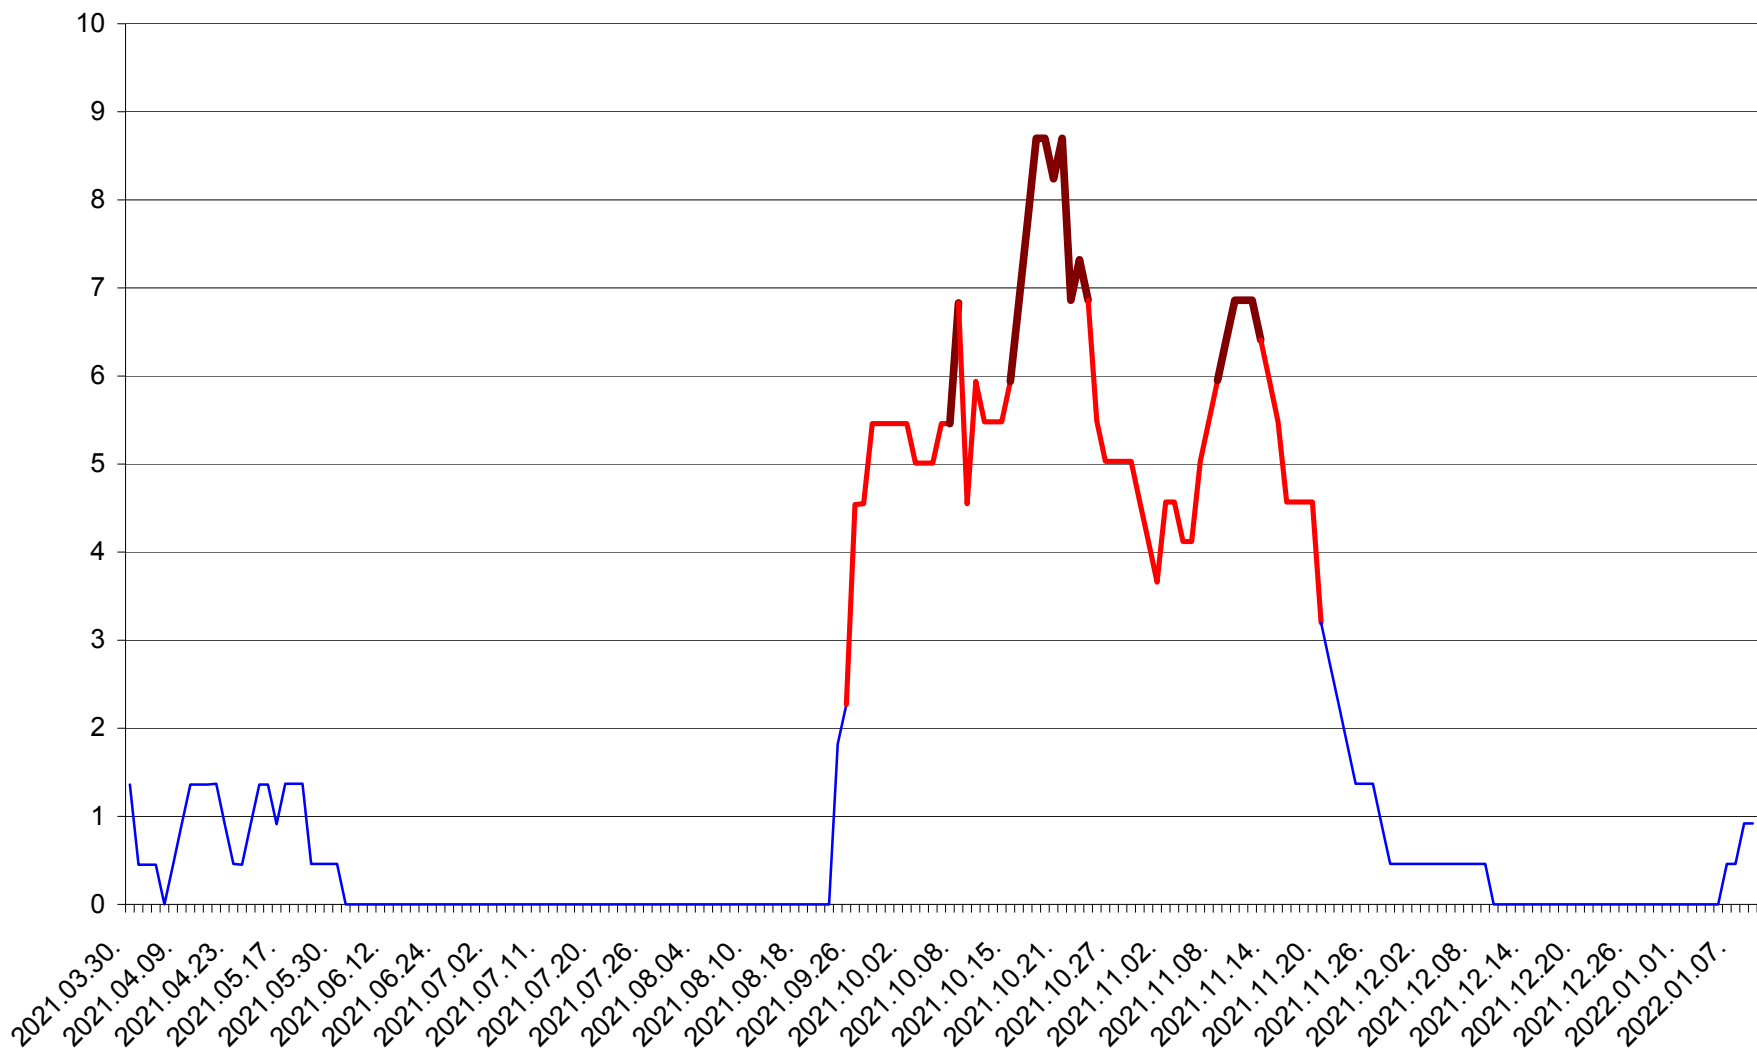

MUNICIPIUL GHEORGHENI - Evolutia incidentei cumulate pe 14 zile la % de locuitori
2021.04.01. - 2022.01.09.

JOSENI - Evolutia incidentei cumulate pe 14 zile la ‰ de locuitori
2021.04.01. - 2022.01.09.

LĂZAREA - Evolutia incidentei cumulate pe 14 zile la % de locuitori
2021.04.01. - 2022.01.09.

LELICENI - Evolutia incidentei cumulate pe 14 zile la % de locuitori
2021.04.01. - 2022.01.09.

LUETA - Evolutia incidentei cumulate pe 14 zile la ‰ de locuitori
2021.04.01. - 2022.01.09.

LUNCA DE JOS - Evolutia incidentei cumulate pe 14 zile la ‰ de locuitori
2021.04.01. - 2022.01.09.

LUNCA DE SUS - Evolutia incidentei cumulate pe 14 zile la ‰ de locuitori
2021.04.01. - 2022.01.09.

LUPENI - Evolutia incidentei cumulate pe 14 zile la ‰ de locuitori
2021.04.01. - 2022.01.09.

MĂDĂRAȘ - Evolutia incidentei cumulate pe 14 zile la ‰ de locuitori
2021.04.01. - 2022.01.09.