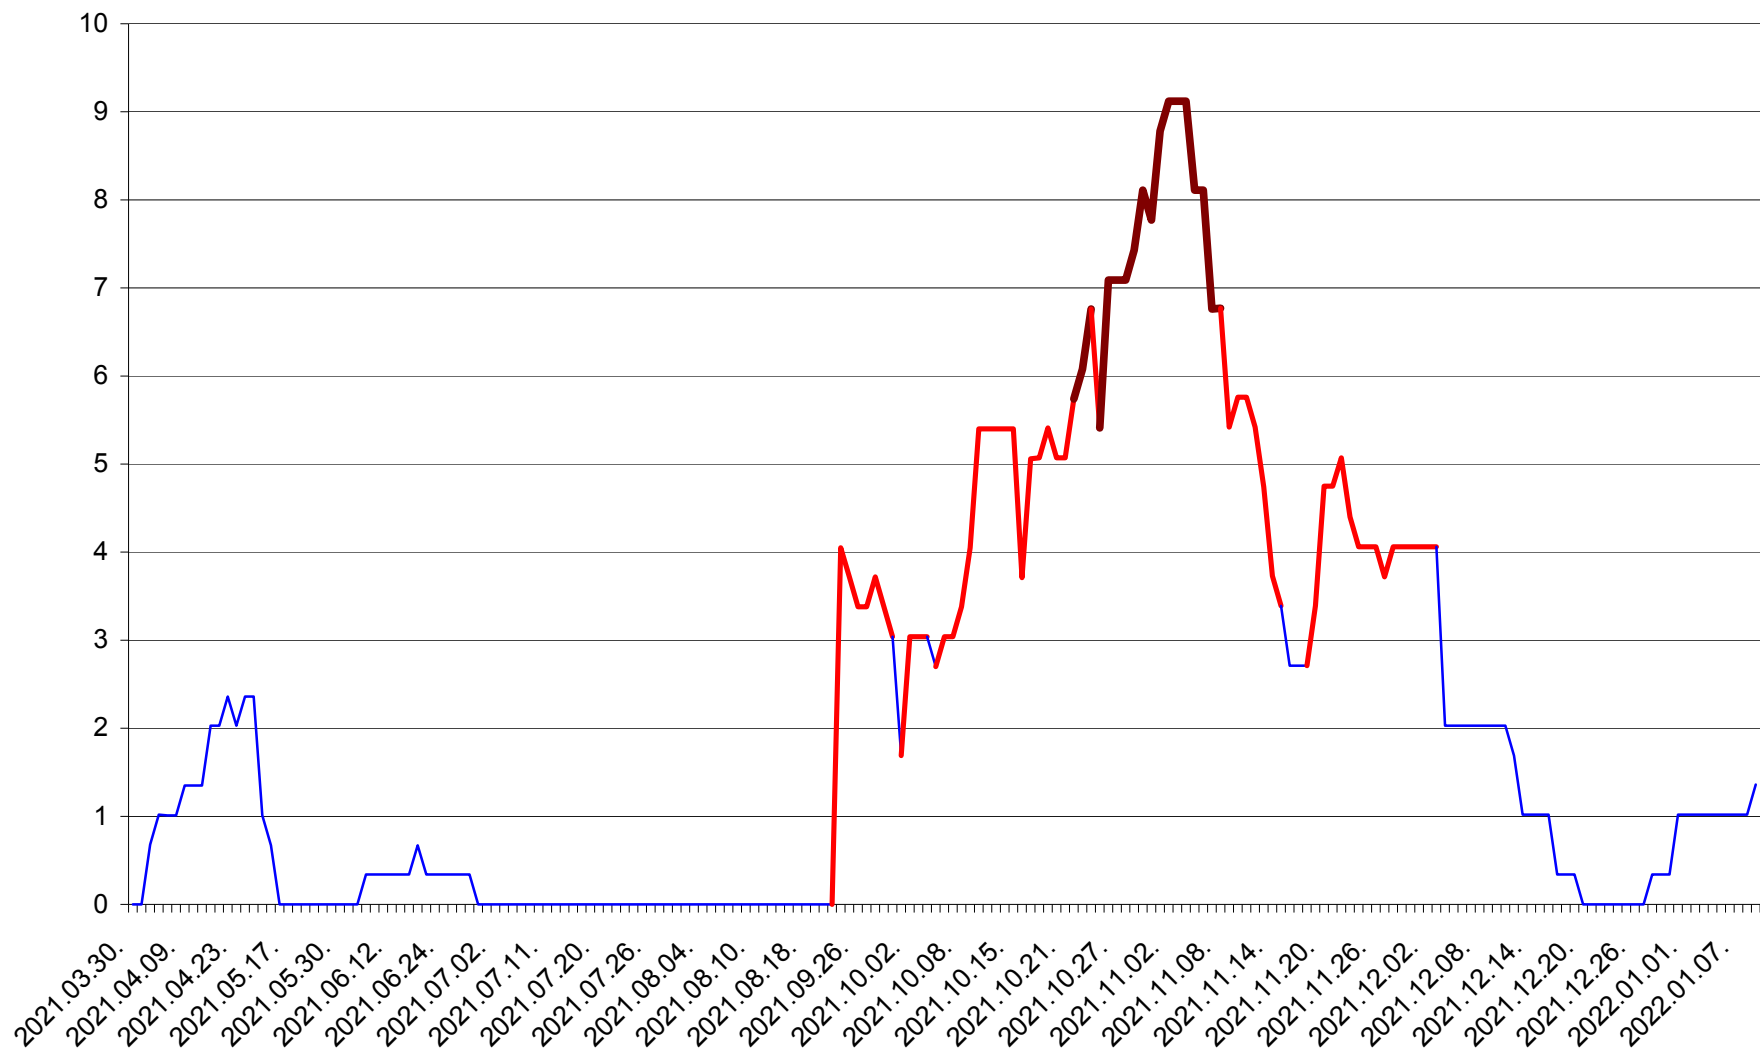

LELICENI - Evolutia incidentei cumulate pe 14 zile la % de locuitori
2021.04.01. - 2022.01.09.

LUETA - Evolutia incidentei cumulate pe 14 zile la ‰ de locuitori
2021.04.01. - 2022.01.09.

LUNCA DE JOS - Evolutia incidentei cumulate pe 14 zile la ‰ de locuitori
2021.04.01. - 2022.01.09.

LUNCA DE SUS - Evolutia incidentei cumulate pe 14 zile la ‰ de locuitori
2021.04.01. - 2022.01.09.

LUPENI - Evolutia incidentei cumulate pe 14 zile la ‰ de locuitori
2021.04.01. - 2022.01.09.

MĂDĂRAȘ - Evolutia incidentei cumulate pe 14 zile la ‰ de locuitori
2021.04.01. - 2022.01.09.

MĂRTINIȘ - Evolutia incidentei cumulate pe 14 zile la % de locuitori
2021.04.01. - 2022.01.09.

MEREȘTI - Evolutia incidentei cumulate pe 14 zile la ‰ de locuitori
2021.04.01. - 2022.01.09.

MUNICIPIUL MIERCUREA-CIUC - Evolutia incidentei cumulate pe 14 zile la ‰ de locuitori
2021.04.01. - 2022.01.09.