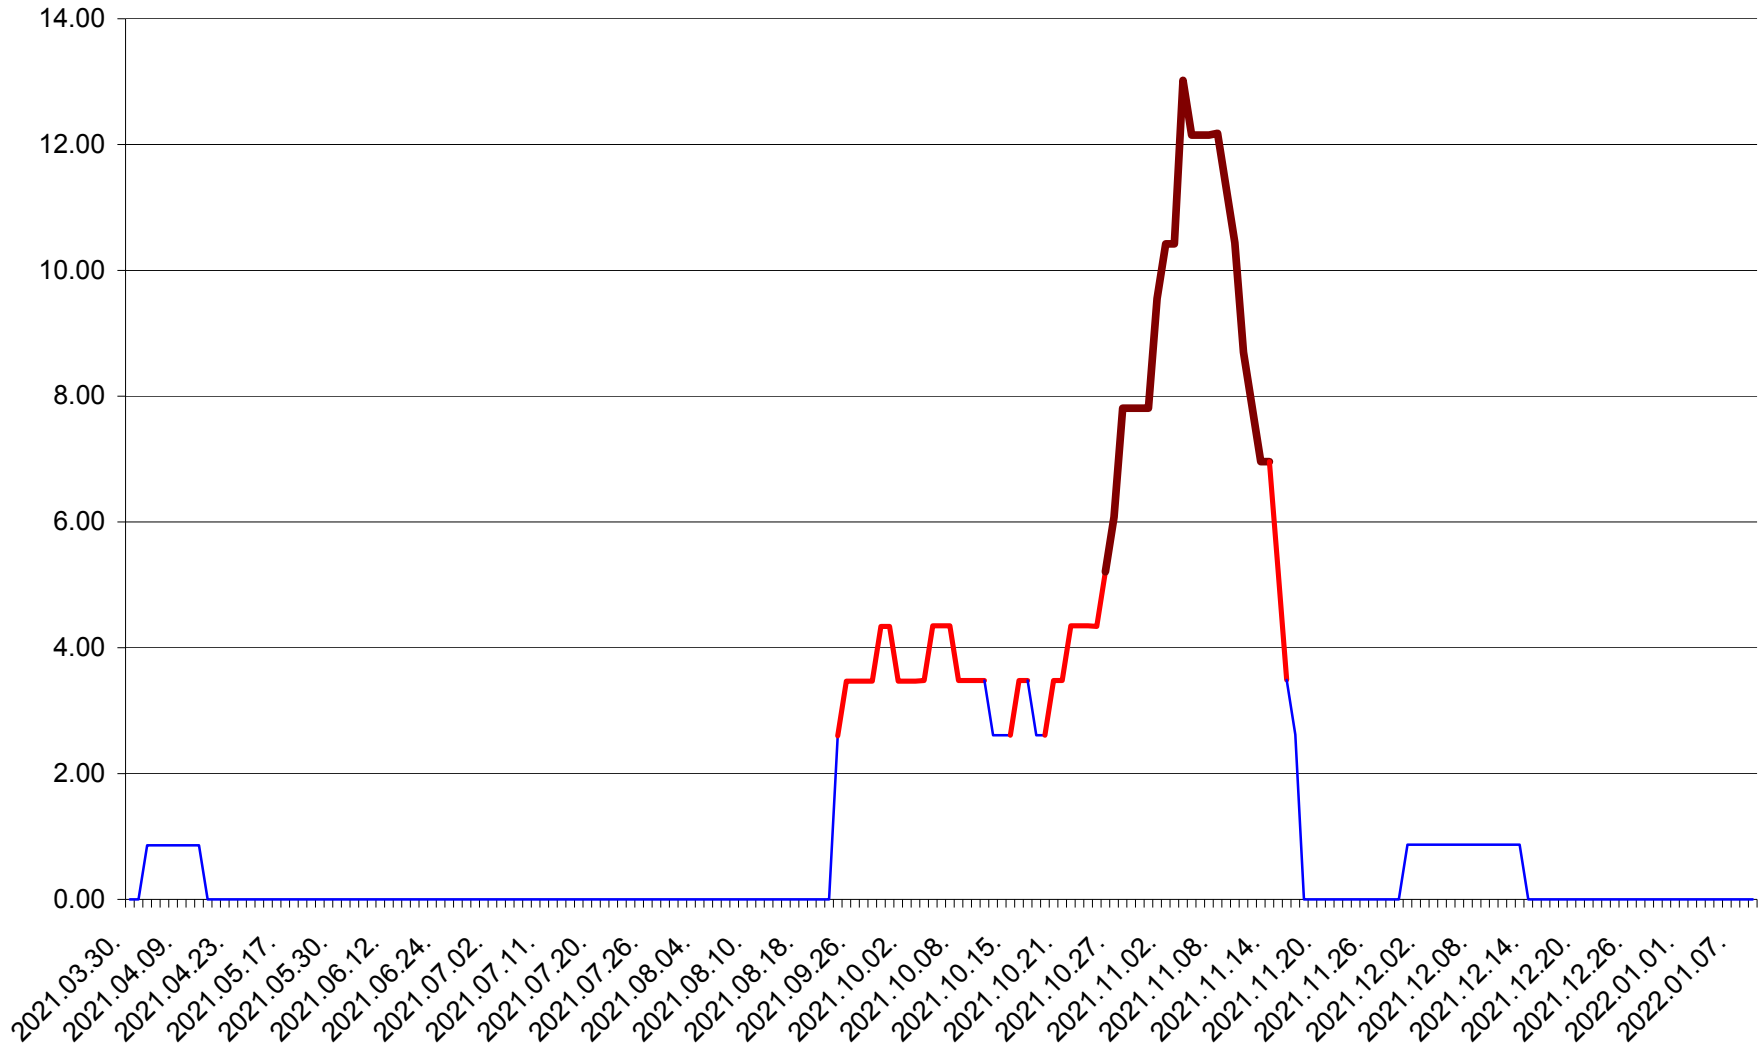

VĂRȘAG - Evolutia incidentei cumulate pe 14 zile la ‰ de locuitori
2021.04.01. - 2022.01.09.