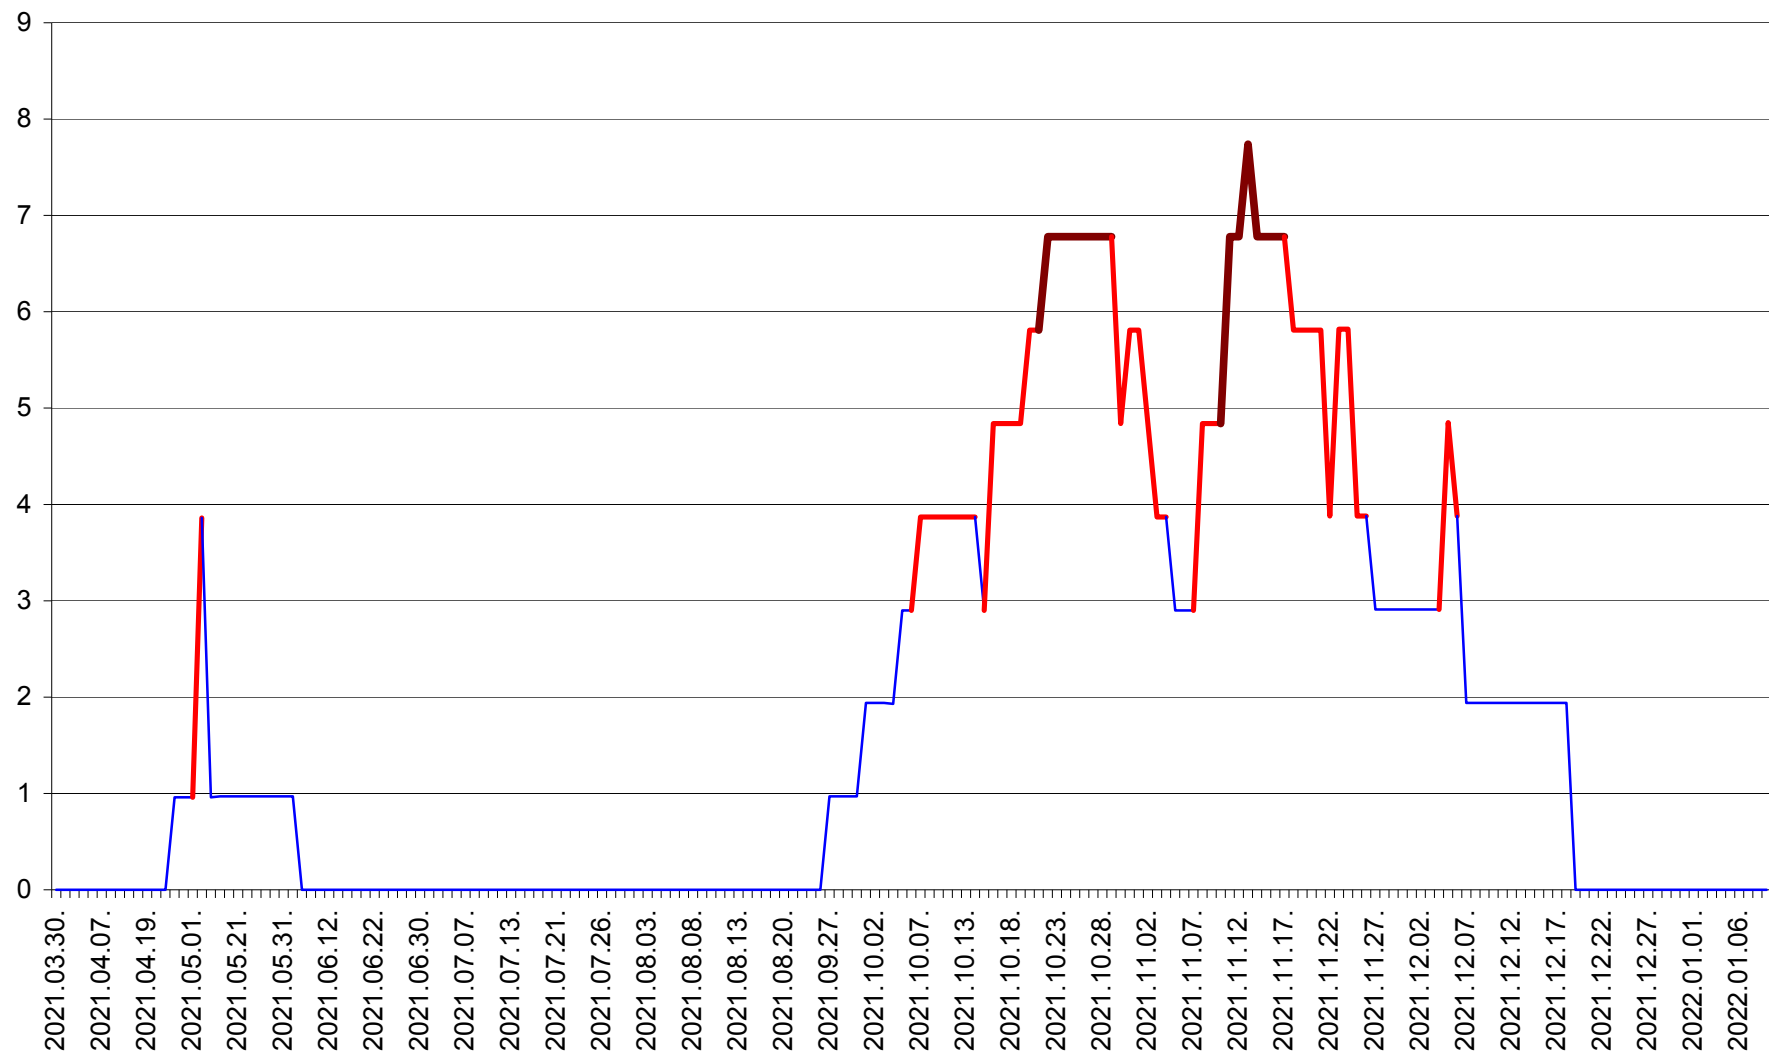

DEALU - Evolutia incidentei cumulate pe 14 zile la ‰ de locuitori
2021.04.01. - 2022.01.09.