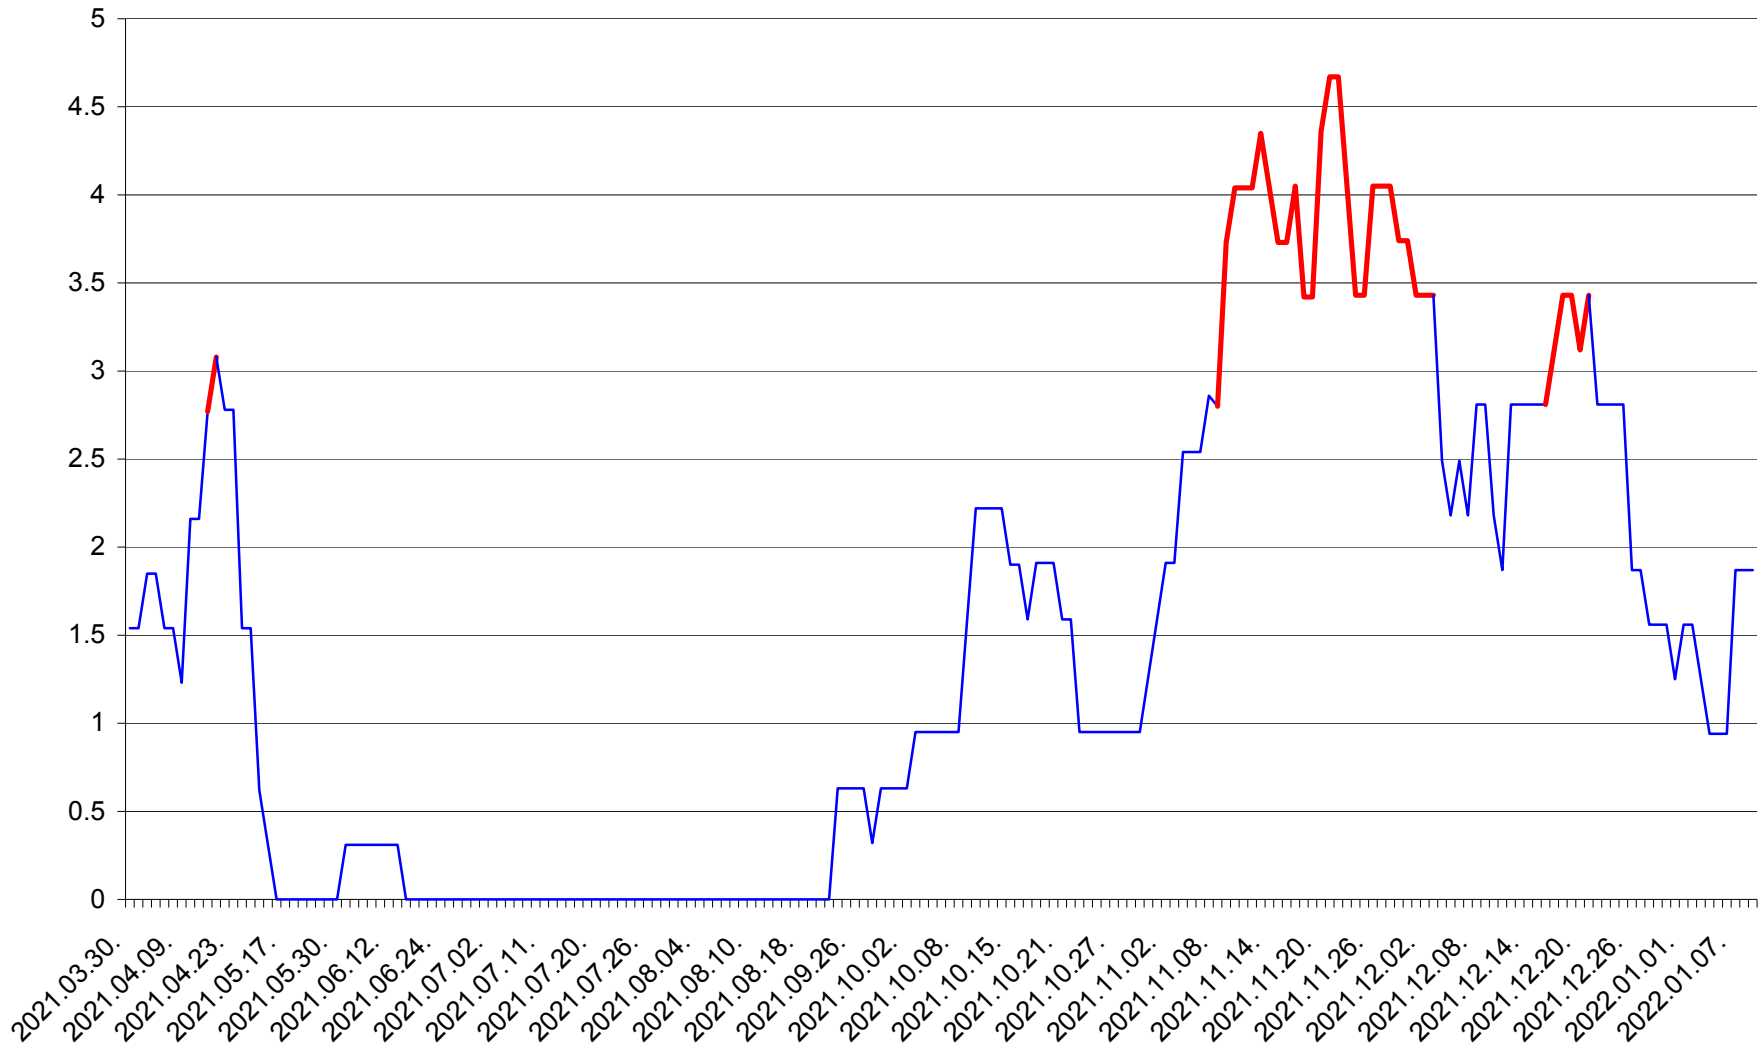

TUȘNAD - Evolutia incidentei cumulate pe 14 zile la ‰ de locuitori
2021.04.01. - 2022.01.09.