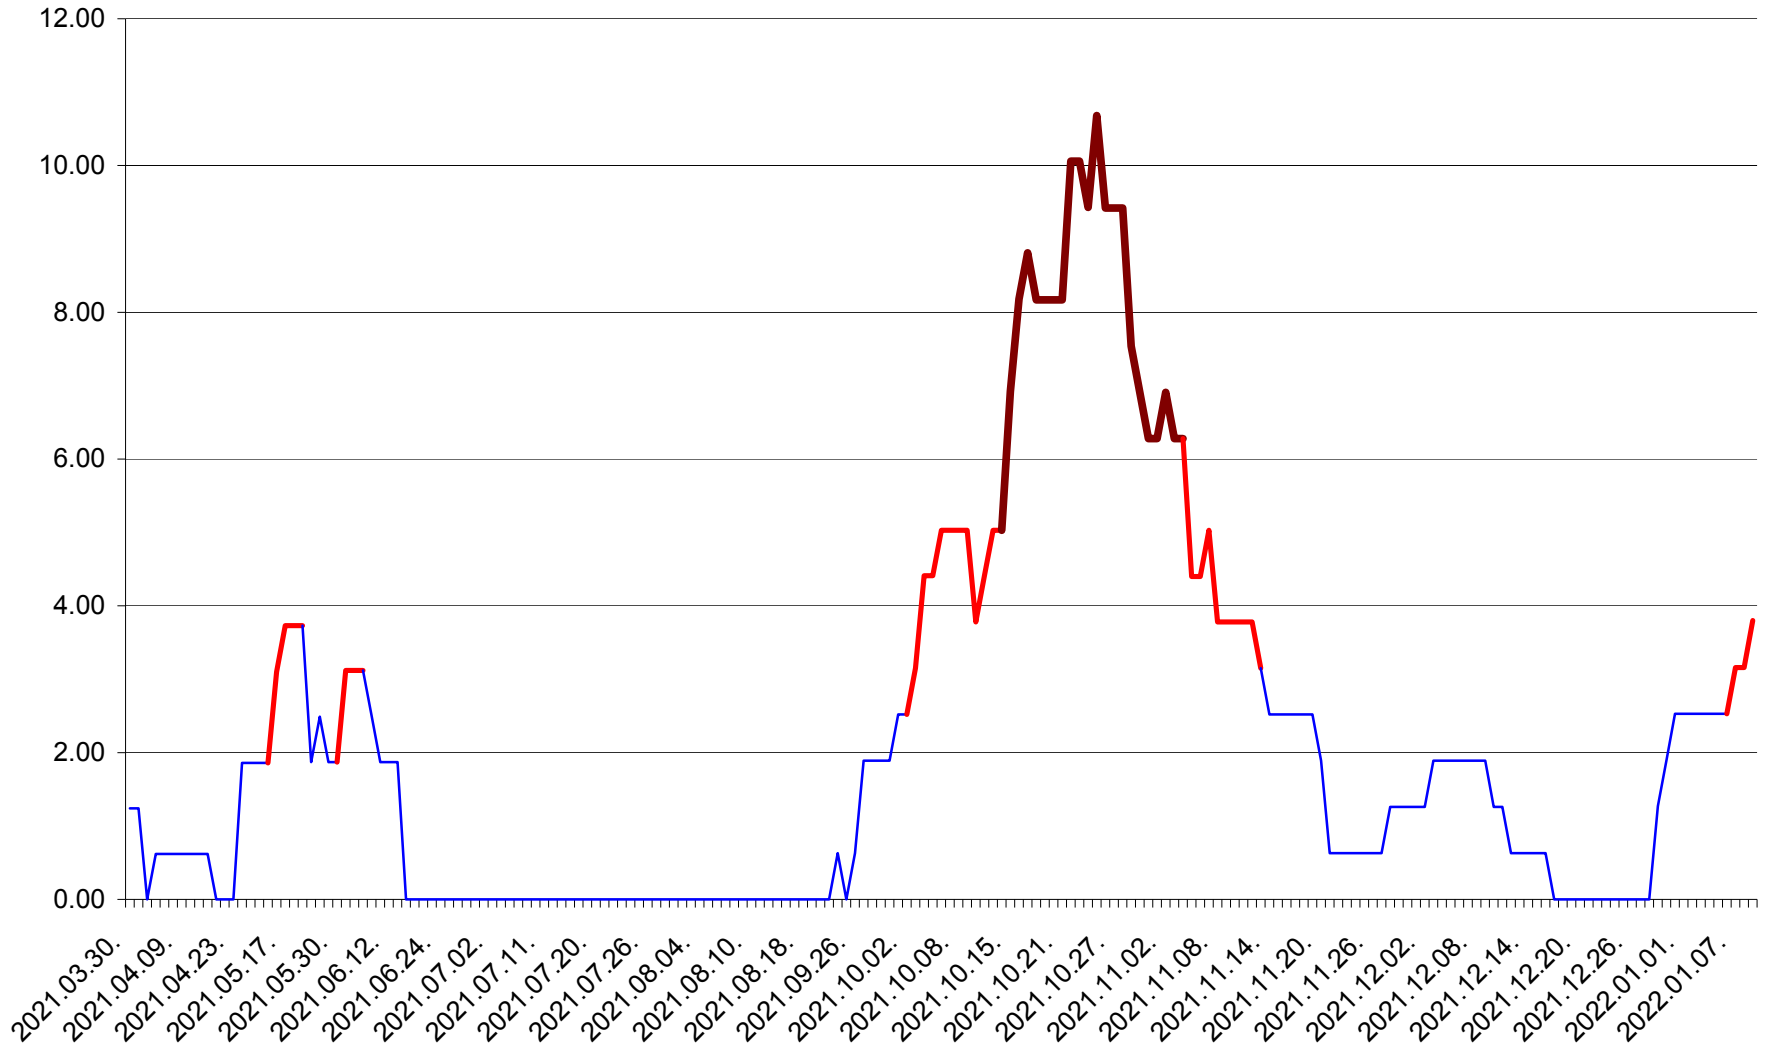

ATID - Evolutia incidentei cumulate pe 14 zile la % de locuitori
2021.04.01. - 2022.01.09.

AVRĂMEȘTI - Evolutia incidentei cumulate pe 14 zile la ‰ de locuitori
2021.04.01. - 2022.01.09.

ORAȘ BĂILE TUȘNAD - Evolutia incidentei cumulate pe 14 zile la ‰ de locuitori
2021.04.01. - 2022.01.09.

ORAȘ BĂLAN - Evolutia incidentei cumulate pe 14 zile la ‰ de locuitori
2021.04.01. - 2022.01.09.

BILBOR - Evolutia incidentei cumulate pe 14 zile la ‰ de locuitori
2021.04.01. - 2022.01.09.

ORAȘ BORSEC - Evolutia incidentei cumulate pe 14 zile la ‰ de locuitori
2021.04.01. - 2022.01.09.

BRĂDEȘTI - Evolutia incidentei cumulate pe 14 zile la ‰ de locuitori
2021.04.01. - 2022.01.09.

CĂPÂLNIȚA - Evolutia incidentei cumulate pe 14 zile la ‰ de locuitori
2021.04.01. - 2022.01.09.

CÂRȚA - Evolutia incidentei cumulate pe 14 zile la ‰ de locuitori
2021.04.01. - 2022.01.09.