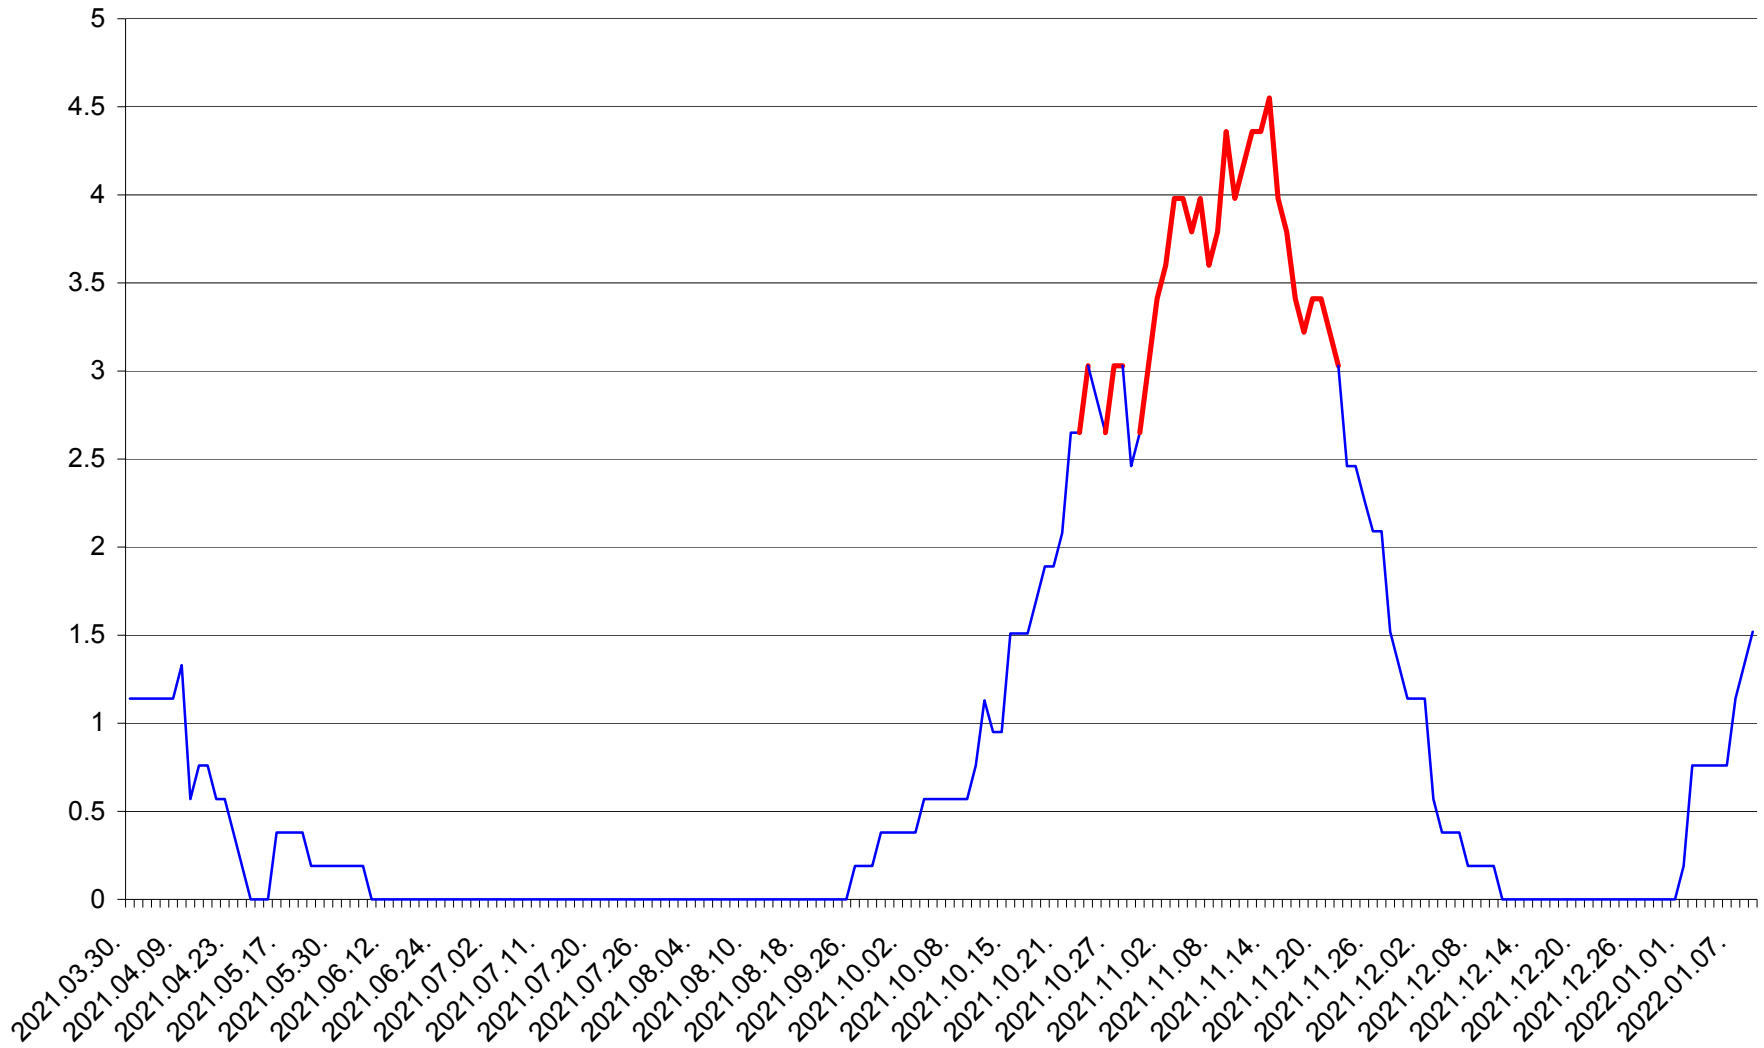

SÂNSIMION - Evolutia incidentei cumulate pe 14 zile la ‰ de locuitori
2021.04.01. - 2022.01.09.

SÂNTIMBRU - Evolutia incidentei cumulate pe 14 zile la ‰ de locuitori
2021.04.01. - 2022.01.09.

SĂRMAȘ - Evolutia incidentei cumulate pe 14 zile la ‰ de locuitori
2021.04.01. - 2022.01.09.

SATU MARE - Evolutia incidentei cumulate pe 14 zile la ‰ de locuitori
2021.04.01. - 2022.01.09.

SECUIENI - Evolutia incidentei cumulate pe 14 zile la % de locuitori
2021.04.01. - 2022.01.09.

SICULENI - Evolutia incidentei cumulate pe 14 zile la % de locuitori
2021.04.01. - 2022.01.09.

ȘIMONEȘTI - Evolutia incidentei cumulate pe 14 zile la ‰ de locuitori
2021.04.01. - 2022.01.09.

SUBCETATE - Evolutia incidentei cumulate pe 14 zile la ‰ de locuitori
2021.04.01. - 2022.01.09.

SUSENI - Evolutia incidentei cumulate pe 14 zile la ‰ de locuitori
2021.04.01. - 2022.01.09.