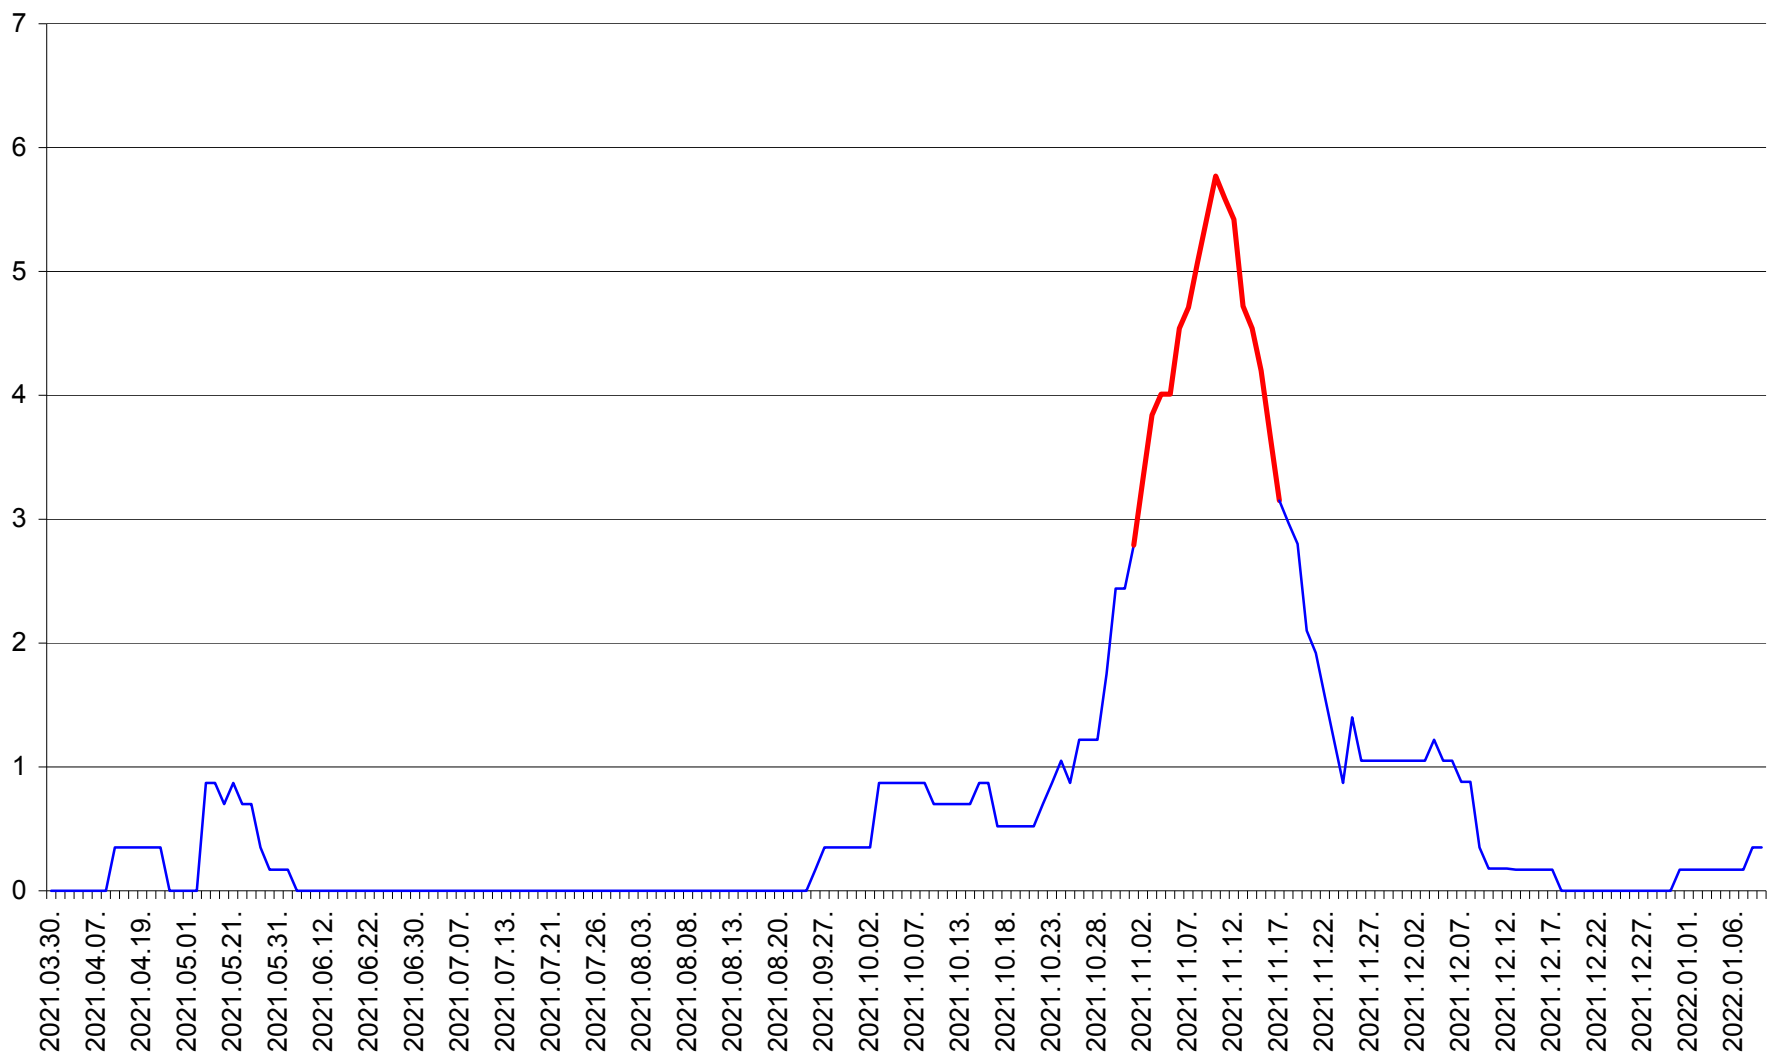

CORBU - Evolutia incidentei cumulate pe 14 zile la ‰ de locuitori
2021.04.01. - 2022.01.09.

CORUND - Evolutia incidentei cumulate pe 14 zile la ‰ de locuitori
2021.04.01. - 2022.01.09.

COZMENI - Evolutia incidentei cumulate pe 14 zile la % de locuitori
2021.04.01. - 2022.01.09.

ORAȘ CRISTURU SECUIESC - Evolutia incidentei cumulate pe 14 zile la ‰ de locuitori
2021.04.01. - 2022.01.09.

DĂNEȘTI - Evolutia incidentei cumulate pe 14 zile la ‰ de locuitori
2021.04.01. - 2022.01.09.

DÂRJIU - Evolutia incidentei cumulate pe 14 zile la ‰ de locuitori
2021.04.01. - 2022.01.09.

DEALU - Evolutia incidentei cumulate pe 14 zile la ‰ de locuitori
2021.04.01. - 2022.01.09.

DITRĂU - Evolutia incidentei cumulate pe 14 zile la ‰ de locuitori
2021.04.01. - 2022.01.09.