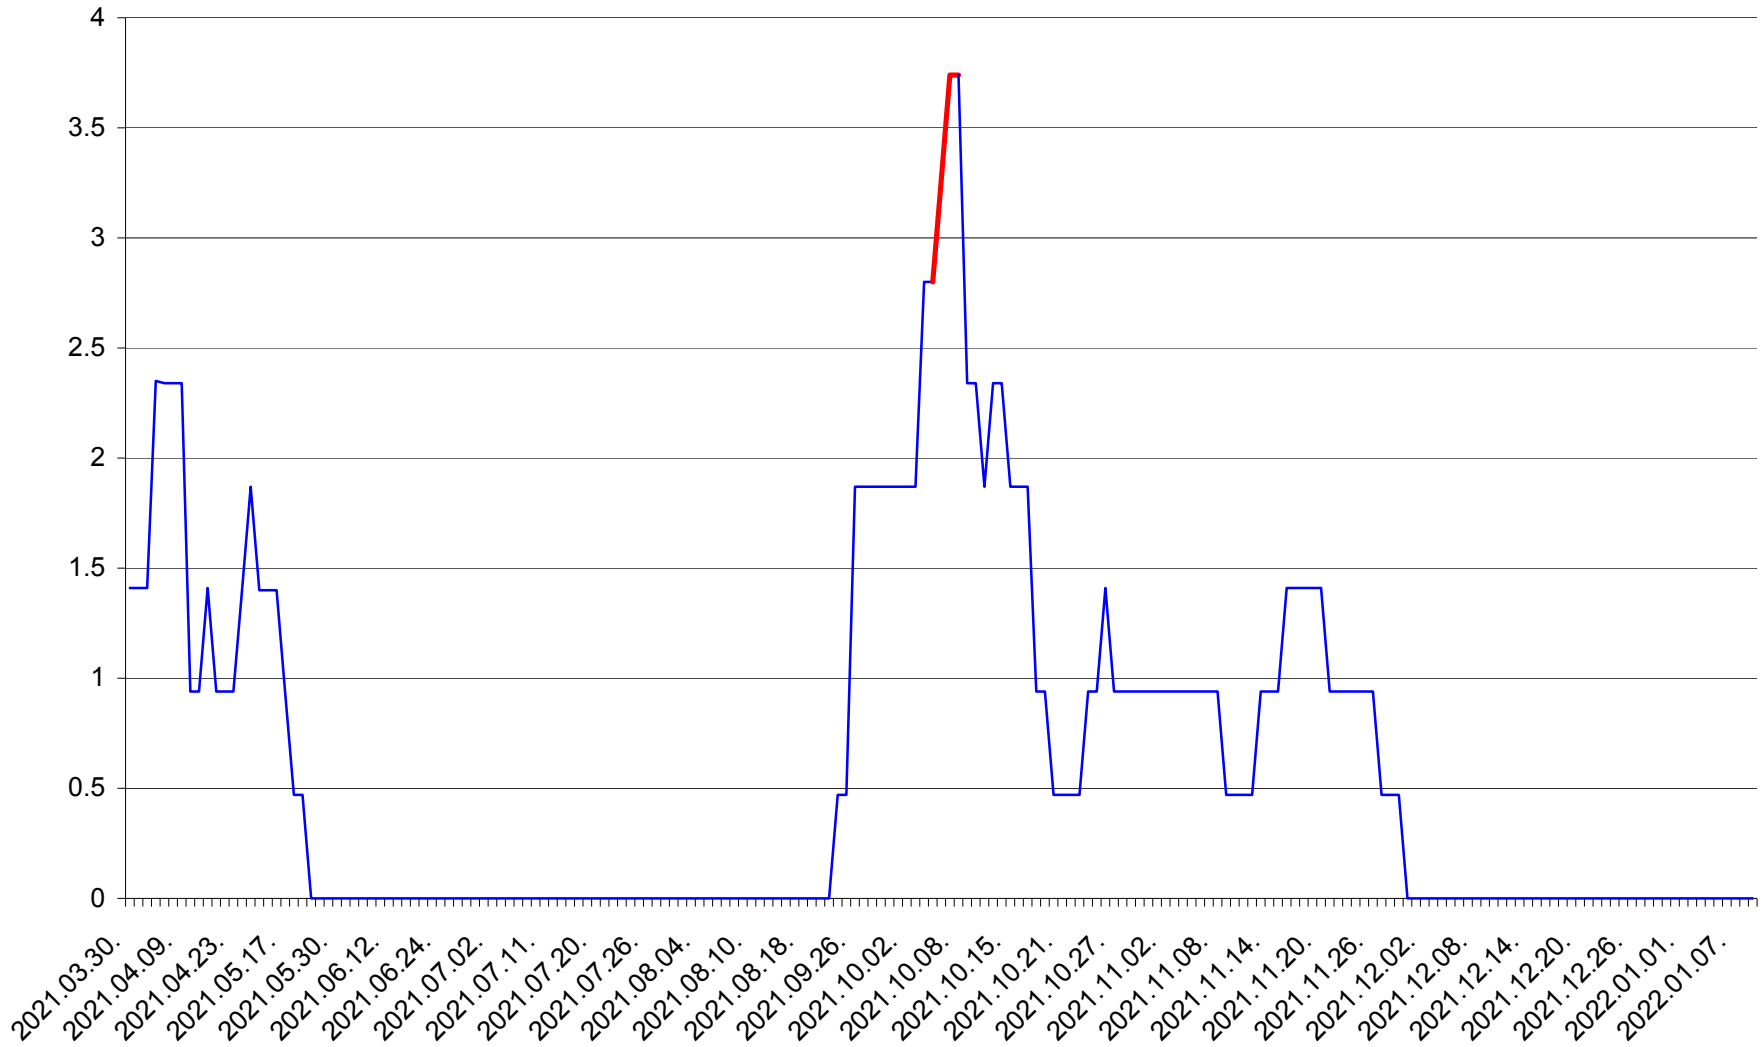

SECUIENI - Evolutia incidentei cumulate pe 14 zile la % de locuitori
2021.04.01. - 2022.01.09.