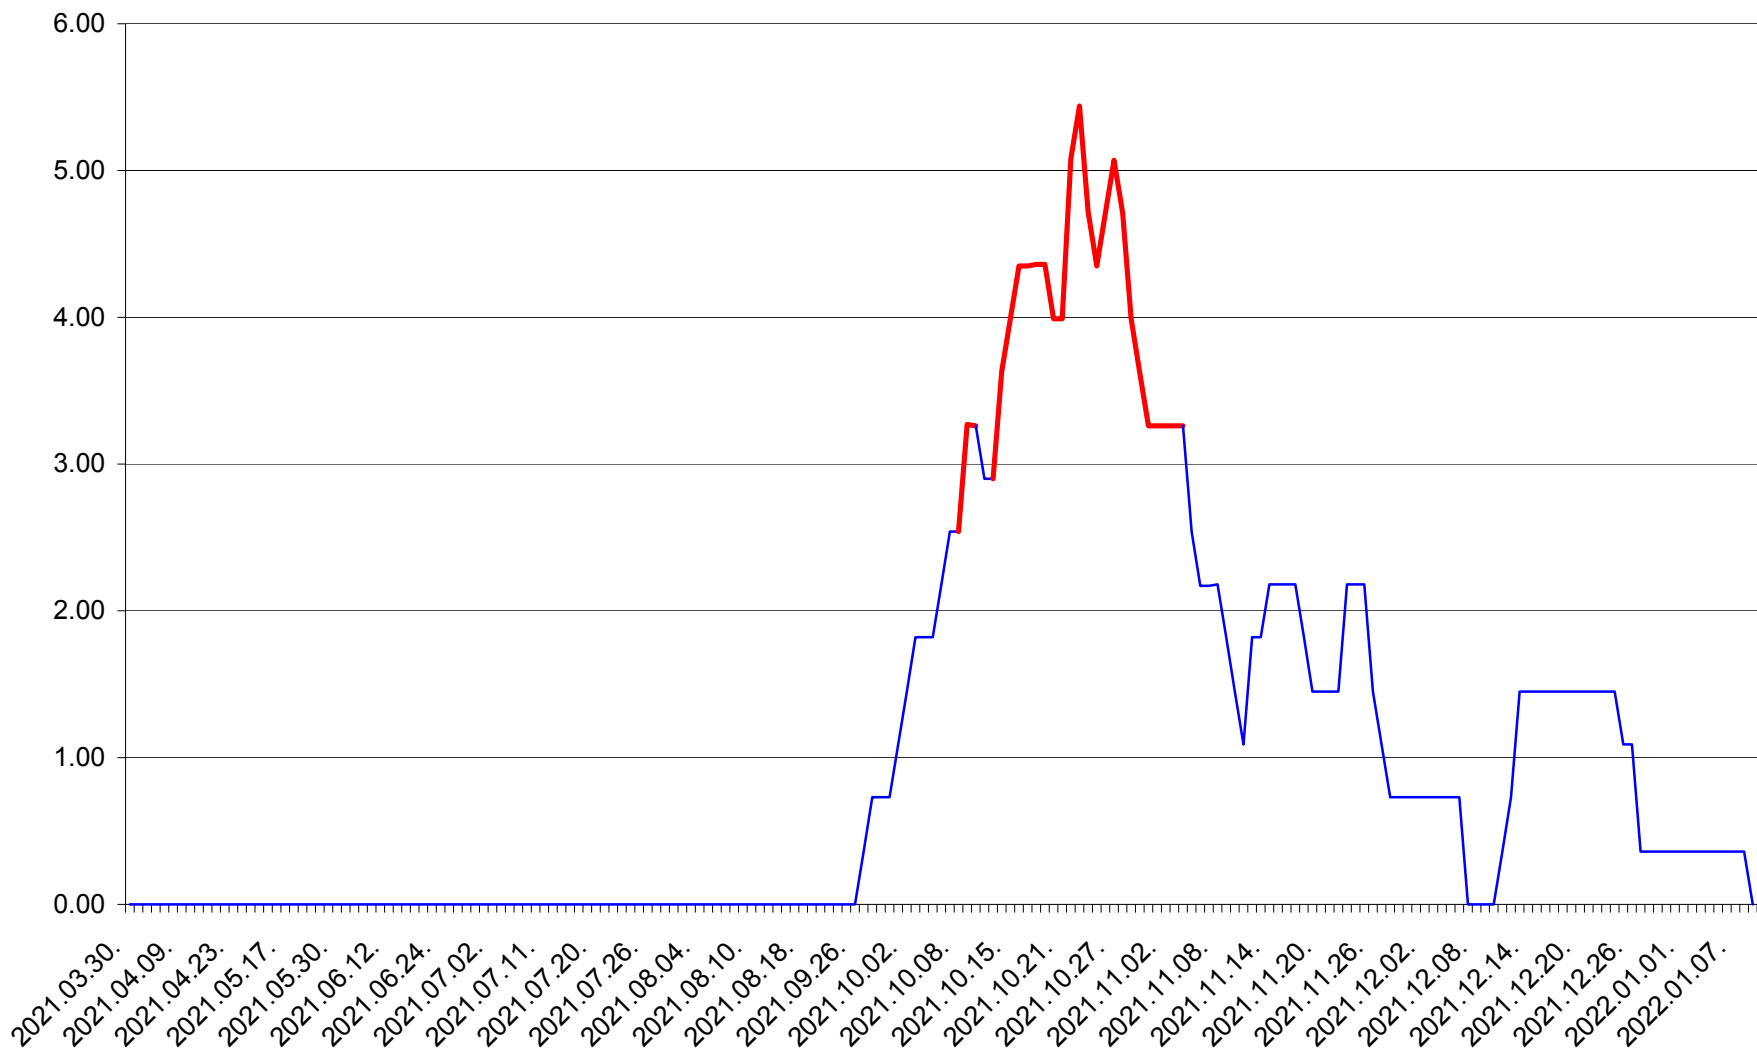

ATID - Evolutia incidentei cumulate pe 14 zile la % de locuitori
2021.04.01. - 2022.01.09.

AVRĂMEȘTI - Evolutia incidentei cumulate pe 14 zile la ‰ de locuitori
2021.04.01. - 2022.01.09.

ORAȘ BĂILE TUȘNAD - Evolutia incidentei cumulate pe 14 zile la ‰ de locuitori
2021.04.01. - 2022.01.09.

ORAȘ BĂLAN - Evolutia incidentei cumulate pe 14 zile la ‰ de locuitori
2021.04.01. - 2022.01.09.

BILBOR - Evolutia incidentei cumulate pe 14 zile la ‰ de locuitori
2021.04.01. - 2022.01.09.

ORAȘ BORSEC - Evolutia incidentei cumulate pe 14 zile la ‰ de locuitori
2021.04.01. - 2022.01.09.

BRĂDEȘTI - Evolutia incidentei cumulate pe 14 zile la ‰ de locuitori
2021.04.01. - 2022.01.09.

CĂPÂLNIȚA - Evolutia incidentei cumulate pe 14 zile la ‰ de locuitori
2021.04.01. - 2022.01.09.

CÂRȚA - Evolutia incidentei cumulate pe 14 zile la ‰ de locuitori
2021.04.01. - 2022.01.09.