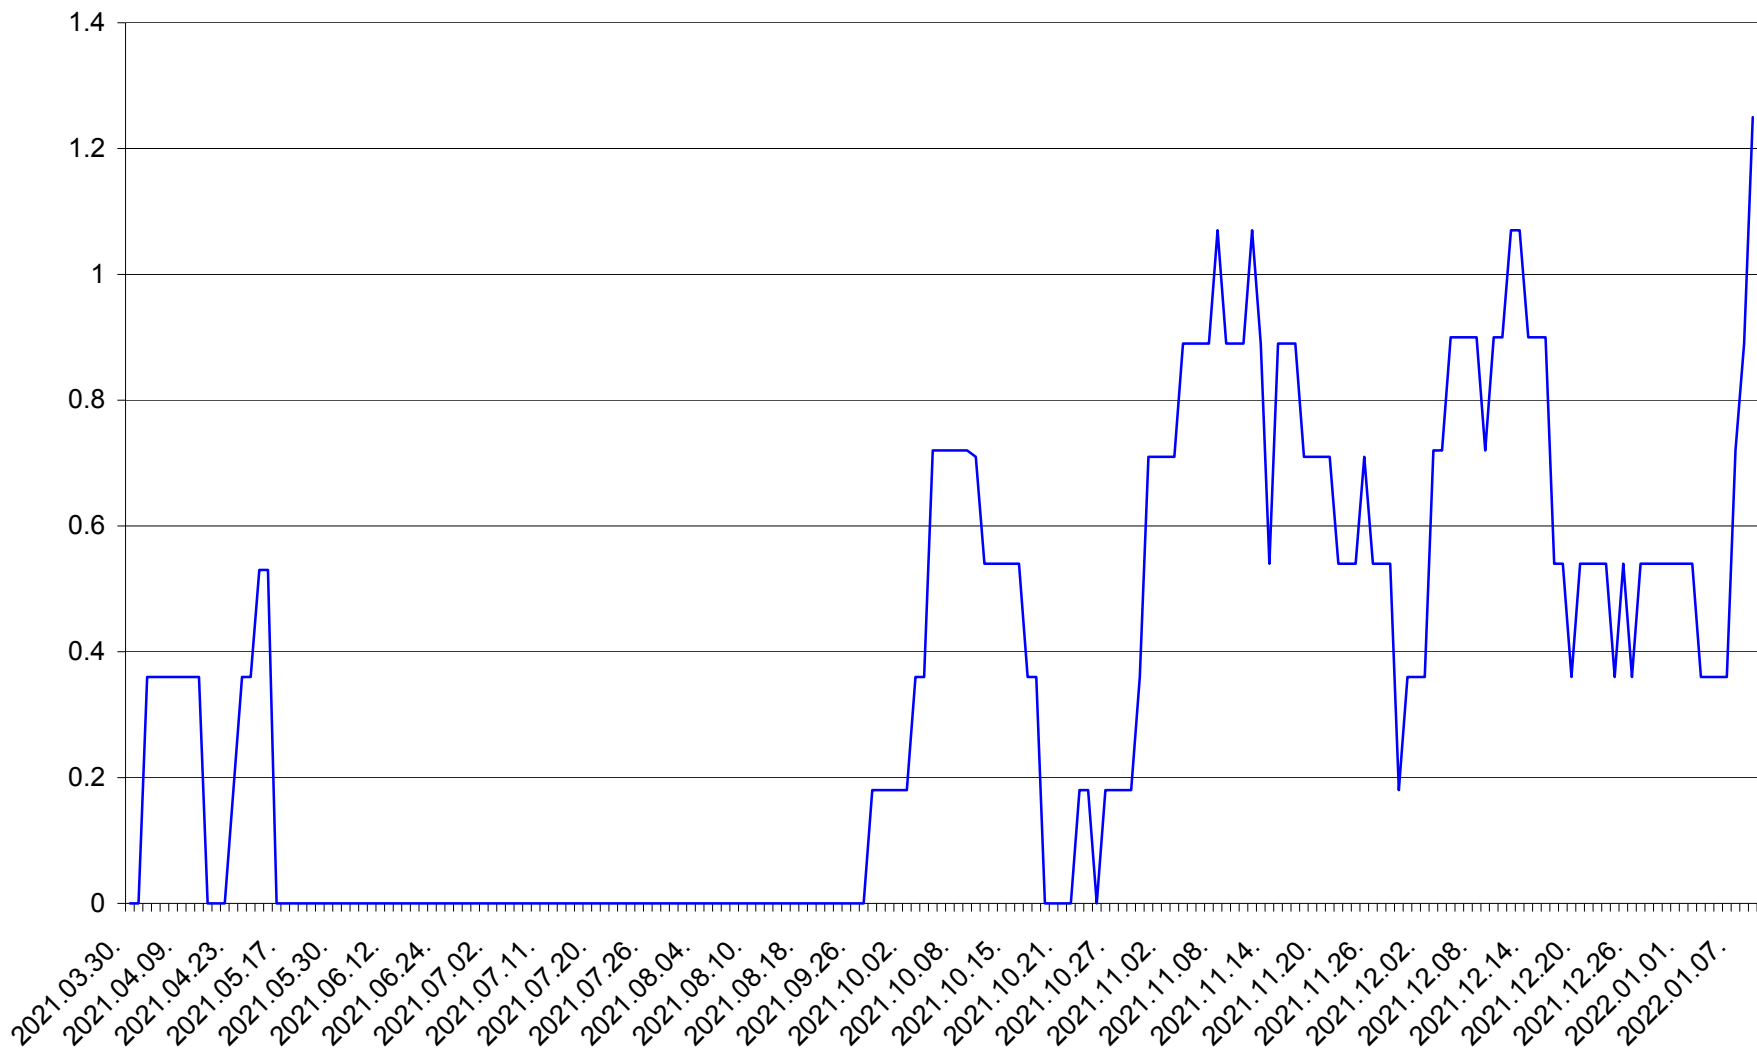

FELICENI - Evolutia incidentei cumulate pe 14 zile la % de locuitori
2021.04.01. - 2022.01.09.

FRUMOASA - Evolutia incidentei cumulate pe 14 zile la ‰ de locuitori
2021.04.01. - 2022.01.09.

GĂLĂUȚAȘ - Evolutia incidentei cumulate pe 14 zile la ‰ de locuitori
2021.04.01. - 2022.01.09.

MUNICIPIUL GHEORGHENI - Evolutia incidentei cumulate pe 14 zile la % de locuitori
2021.04.01. - 2022.01.09.

JOSENI - Evolutia incidentei cumulate pe 14 zile la ‰ de locuitori
2021.04.01. - 2022.01.09.

LĂZAREA - Evolutia incidentei cumulate pe 14 zile la % de locuitori
2021.04.01. - 2022.01.09.

LELICENI - Evolutia incidentei cumulate pe 14 zile la % de locuitori
2021.04.01. - 2022.01.09.

LUETA - Evolutia incidentei cumulate pe 14 zile la ‰ de locuitori
2021.04.01. - 2022.01.09.

LUNCA DE JOS - Evolutia incidentei cumulate pe 14 zile la ‰ de locuitori
2021.04.01. - 2022.01.09.