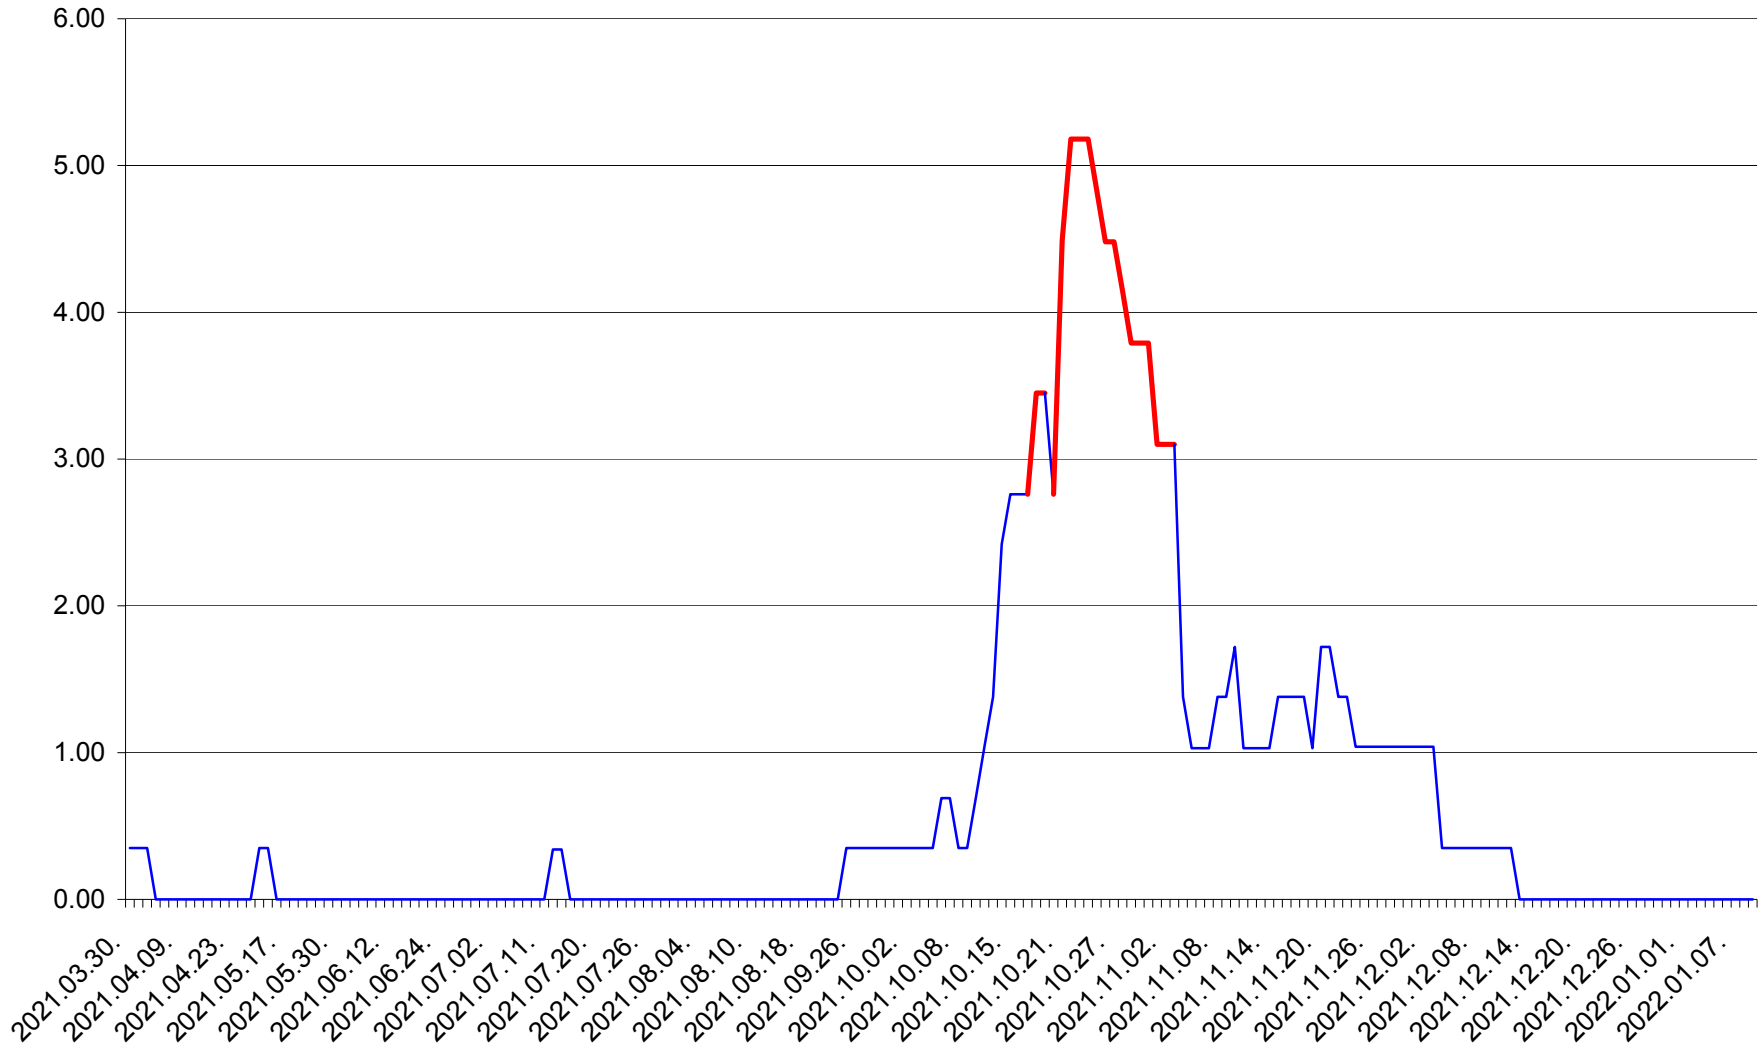

ORAȘ BĂLAN - Evolutia incidentei cumulate pe 14 zile la ‰ de locuitori
2021.04.01. - 2022.01.09.

BILBOR - Evolutia incidentei cumulate pe 14 zile la ‰ de locuitori
2021.04.01. - 2022.01.09.

ORAȘ BORSEC - Evolutia incidentei cumulate pe 14 zile la ‰ de locuitori
2021.04.01. - 2022.01.09.

BRĂDEȘTI - Evolutia incidentei cumulate pe 14 zile la ‰ de locuitori
2021.04.01. - 2022.01.09.

CĂPÂLNIȚA - Evolutia incidentei cumulate pe 14 zile la ‰ de locuitori
2021.04.01. - 2022.01.09.

CÂRȚA - Evolutia incidentei cumulate pe 14 zile la ‰ de locuitori
2021.04.01. - 2022.01.09.

CICEU - Evolutia incidentei cumulate pe 14 zile la ‰ de locuitori
2021.04.01. - 2022.01.09.

CIUCSÂNGEORGIU - Evolutia incidentei cumulate pe 14 zile la % de locuitori
2021.04.01. - 2022.01.09.

CIUMANI - Evolutia incidentei cumulate pe 14 zile la ‰ de locuitori
2021.04.01. - 2022.01.09.

CORBU - Evolutia incidentei cumulate pe 14 zile la ‰ de locuitori
2021.04.01. - 2022.01.09.

CORUND - Evolutia incidentei cumulate pe 14 zile la ‰ de locuitori
2021.04.01. - 2022.01.09.

COZMENI - Evolutia incidentei cumulate pe 14 zile la % de locuitori
2021.04.01. - 2022.01.09.