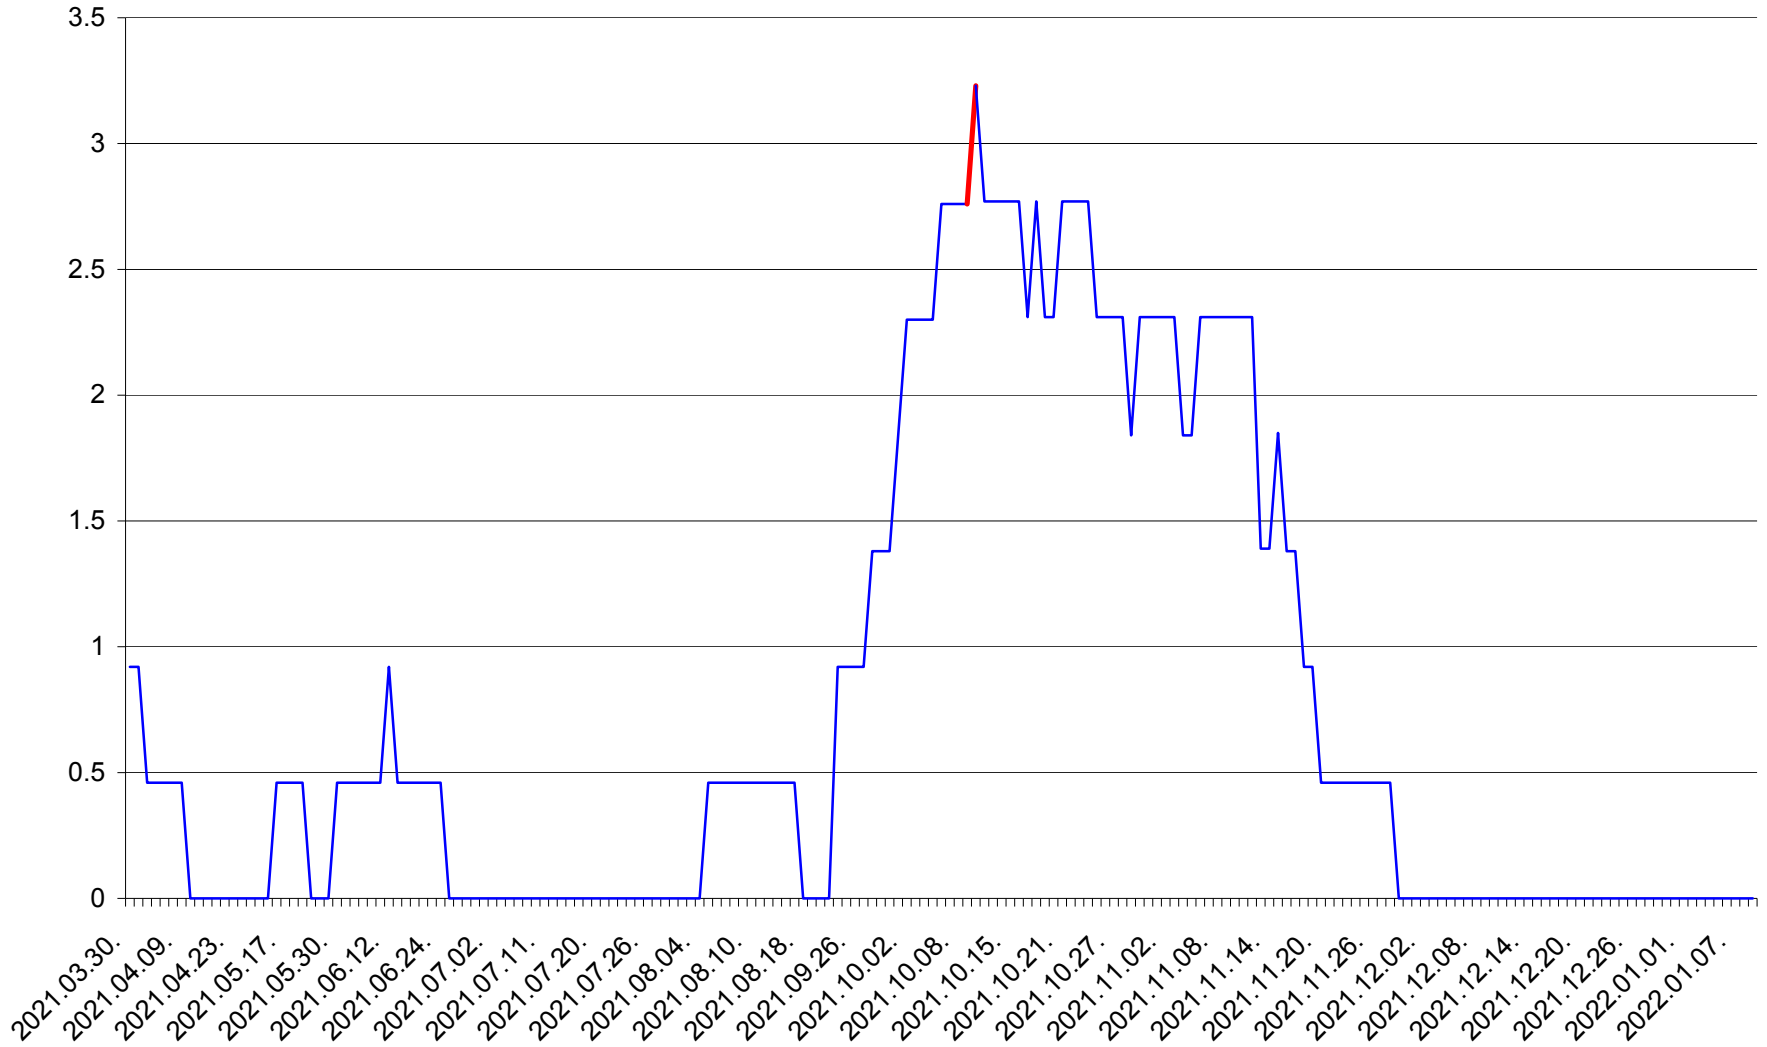

ULIEȘ - Evoluția incidenței cumulate pe 14 zile la ‰ de locuitori
2021.04.01. - 2022.01.09.

TUȘNAD - Evolutia incidentei cumulate pe 14 zile la ‰ de locuitori
2021.04.01. - 2022.01.09.