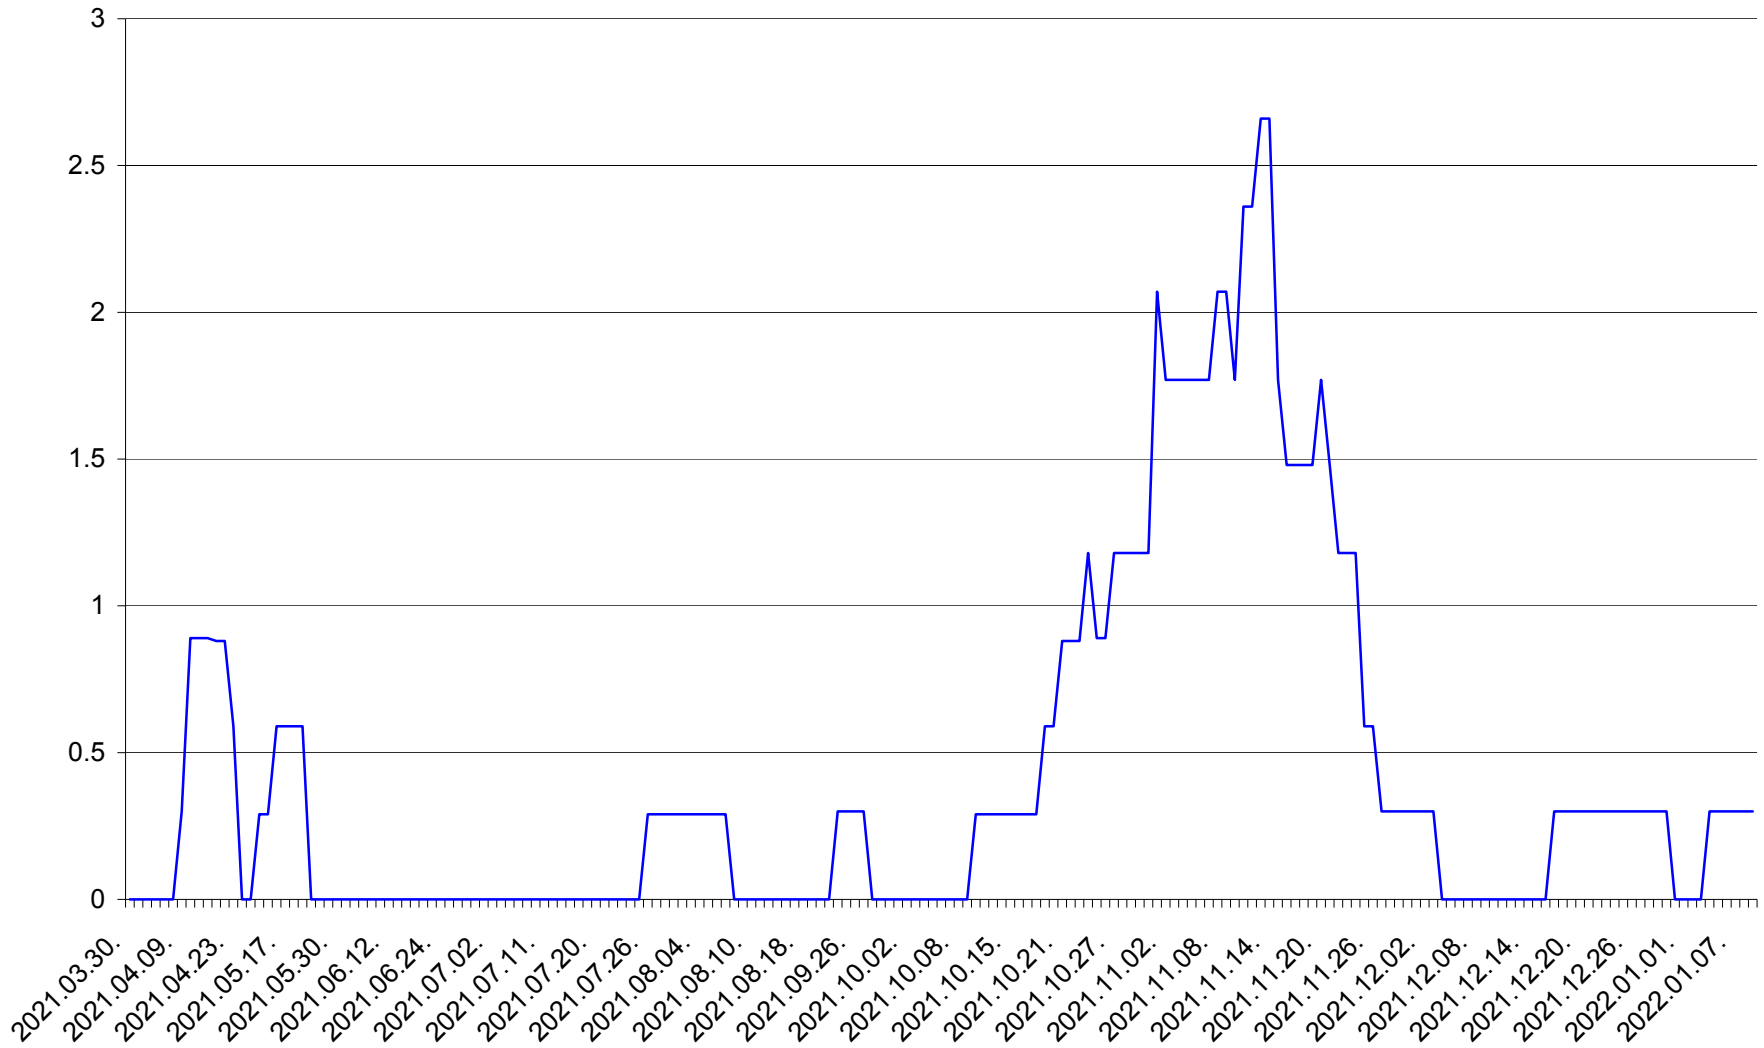

MUNICIPIUL GHEORGHENI - Evolutia incidentei cumulate pe 14 zile la % de locuitori
2021.04.01. - 2022.01.09.

JOSENI - Evolutia incidentei cumulate pe 14 zile la ‰ de locuitori
2021.04.01. - 2022.01.09.

LĂZAREA - Evolutia incidentei cumulate pe 14 zile la % de locuitori
2021.04.01. - 2022.01.09.

LELICENI - Evolutia incidentei cumulate pe 14 zile la % de locuitori
2021.04.01. - 2022.01.09.

LUETA - Evolutia incidentei cumulate pe 14 zile la ‰ de locuitori
2021.04.01. - 2022.01.09.

LUNCA DE JOS - Evolutia incidentei cumulate pe 14 zile la ‰ de locuitori
2021.04.01. - 2022.01.09.

LUNCA DE SUS - Evolutia incidentei cumulate pe 14 zile la ‰ de locuitori
2021.04.01. - 2022.01.09.

LUPENI - Evolutia incidentei cumulate pe 14 zile la ‰ de locuitori
2021.04.01. - 2022.01.09.

MĂDĂRAȘ - Evolutia incidentei cumulate pe 14 zile la ‰ de locuitori
2021.04.01. - 2022.01.09.