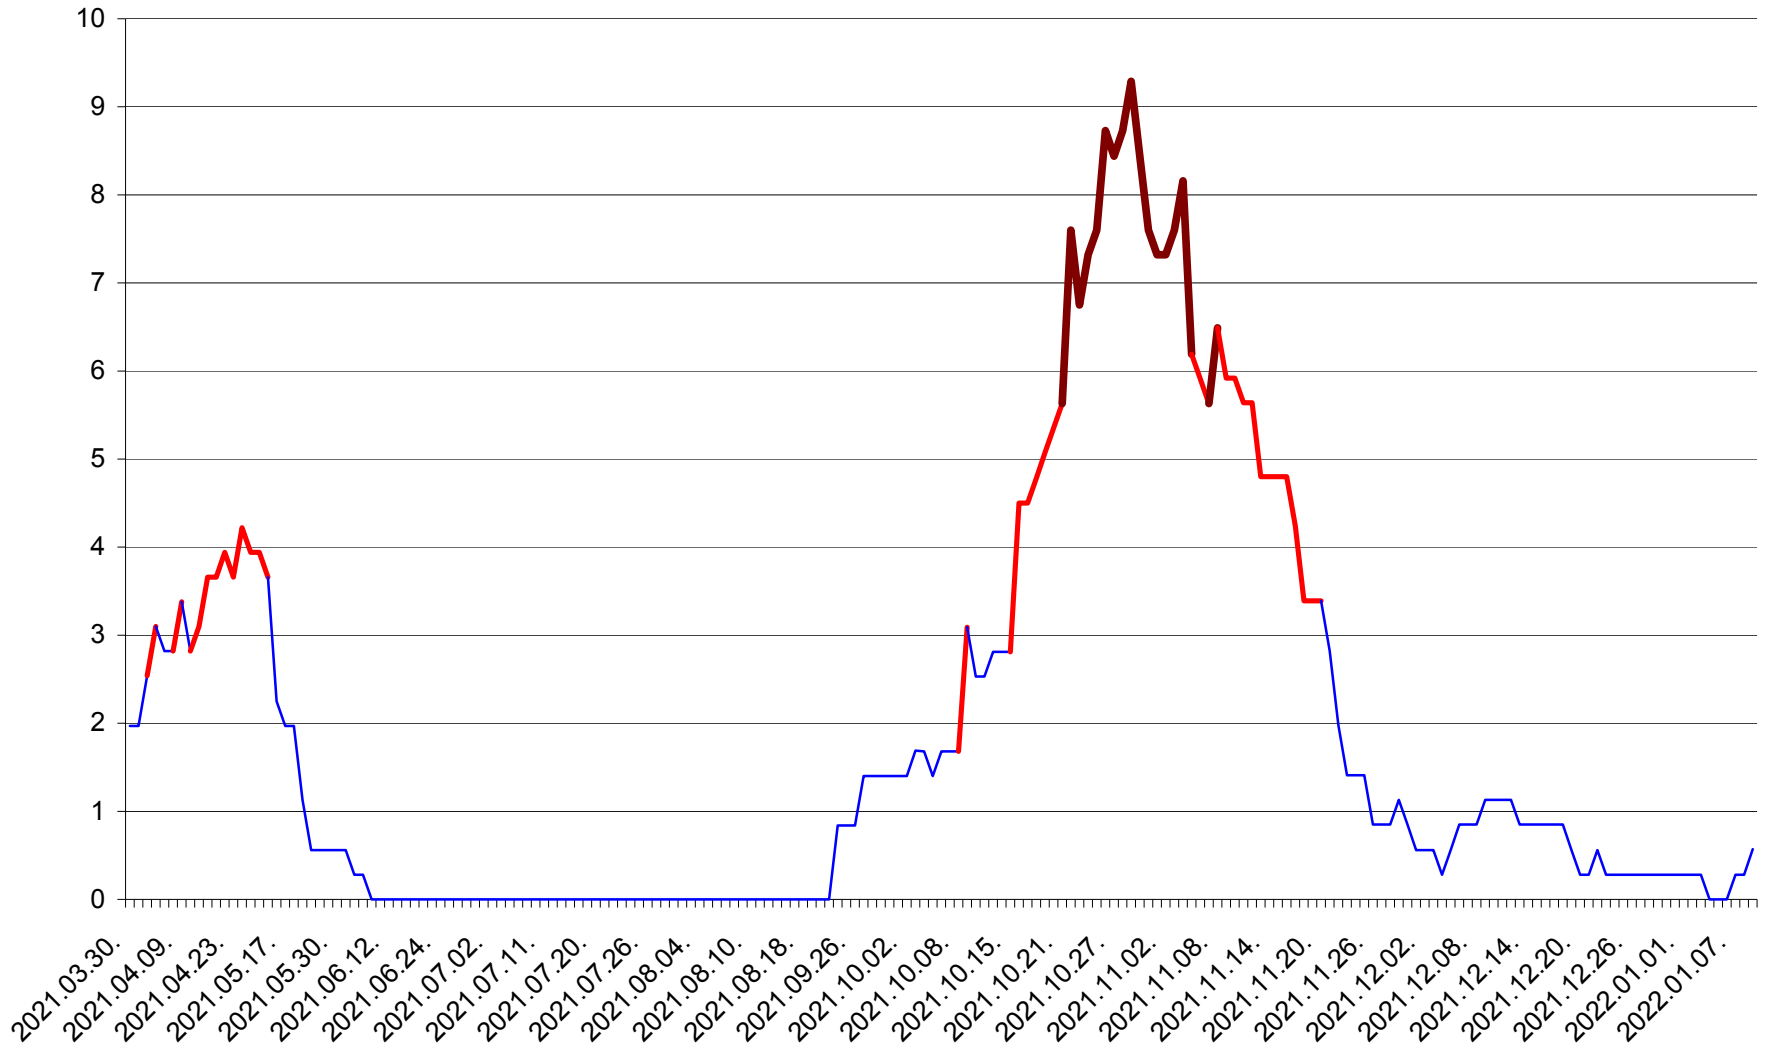

ORAȘ CRISTURU SECUIESC - Evolutia incidentei cumulate pe 14 zile la ‰ de locuitori
2021.04.01. - 2022.01.09.

DĂNEȘTI - Evolutia incidentei cumulate pe 14 zile la ‰ de locuitori
2021.04.01. - 2022.01.09.

DÂRJIU - Evolutia incidentei cumulate pe 14 zile la ‰ de locuitori
2021.04.01. - 2022.01.09.

DEALU - Evolutia incidentei cumulate pe 14 zile la ‰ de locuitori
2021.04.01. - 2022.01.09.

DITRĂU - Evolutia incidentei cumulate pe 14 zile la ‰ de locuitori
2021.04.01. - 2022.01.09.

FELICENI - Evolutia incidentei cumulate pe 14 zile la % de locuitori
2021.04.01. - 2022.01.09.

FRUMOASA - Evolutia incidentei cumulate pe 14 zile la ‰ de locuitori
2021.04.01. - 2022.01.09.

GĂLĂUȚAȘ - Evolutia incidentei cumulate pe 14 zile la ‰ de locuitori
2021.04.01. - 2022.01.09.