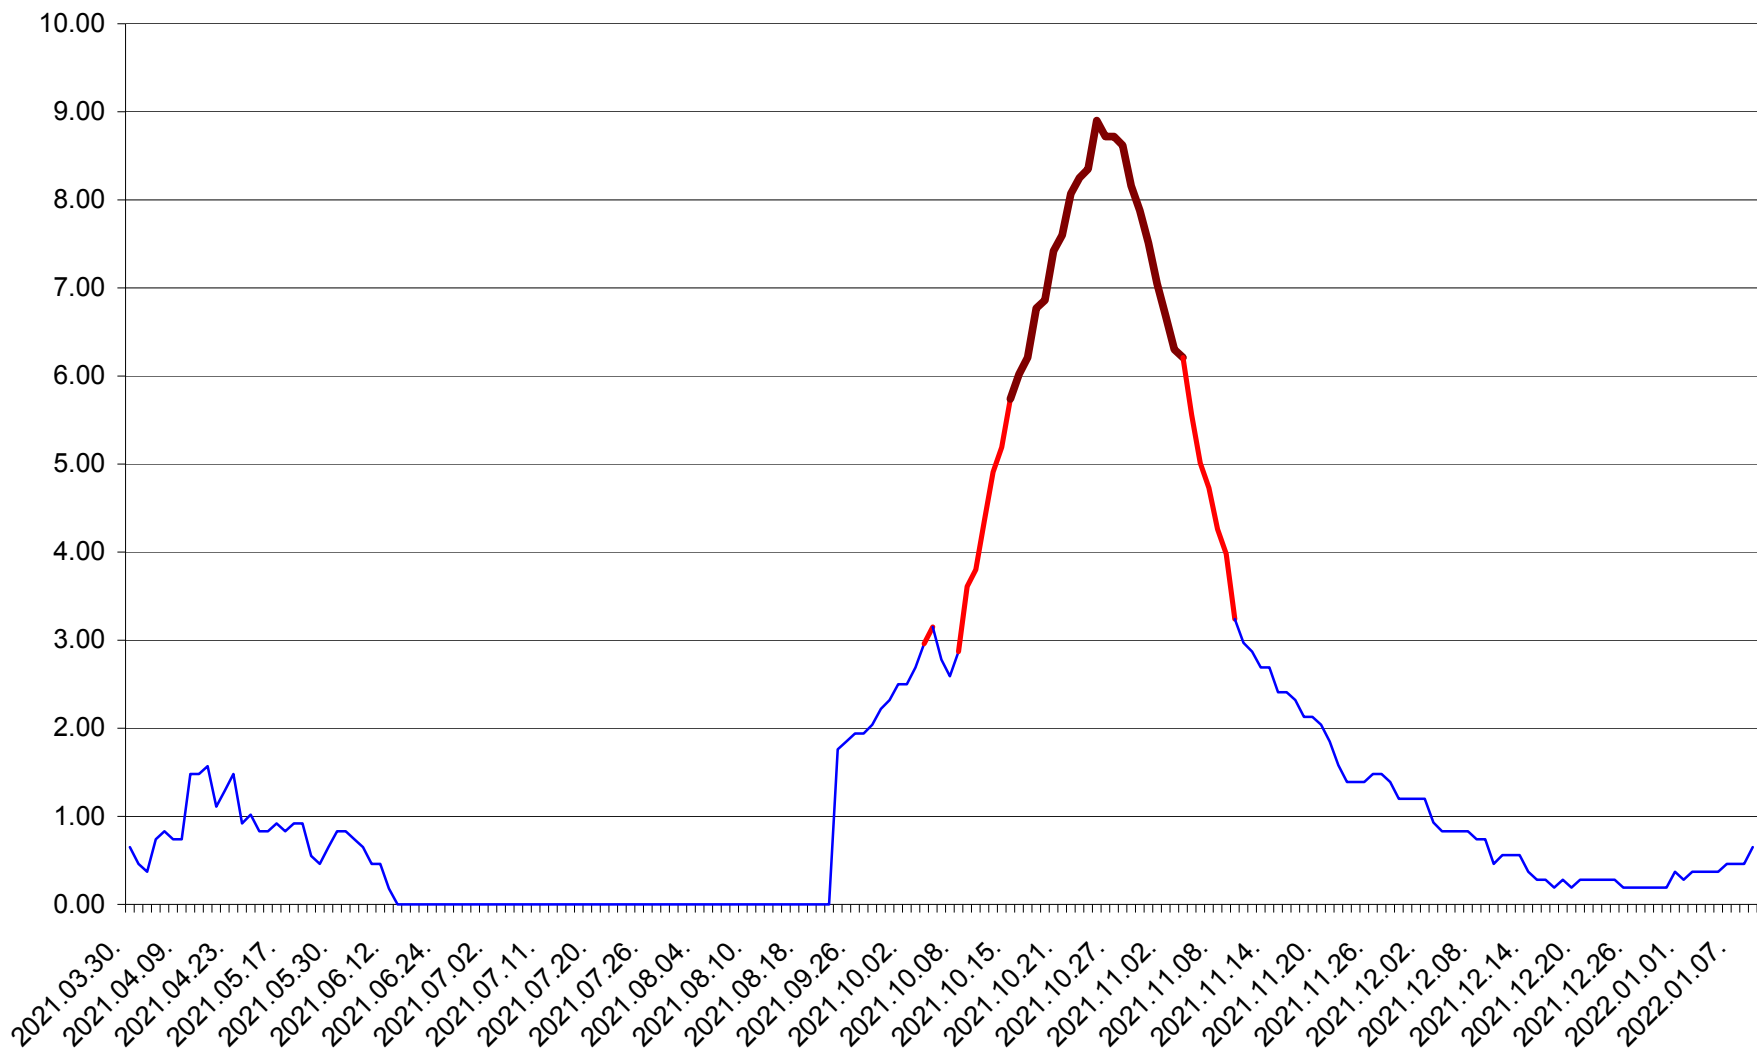

ORAȘ BĂLAN - Evolutia incidentei cumulate pe 14 zile la ‰ de locuitori
2021.04.01. - 2022.01.09.

BILBOR - Evolutia incidentei cumulate pe 14 zile la ‰ de locuitori
2021.04.01. - 2022.01.09.

ORAȘ BORSEC - Evolutia incidentei cumulate pe 14 zile la ‰ de locuitori
2021.04.01. - 2022.01.09.

CICEU - Evolutia incidentei cumulate pe 14 zile la ‰ de locuitori
2021.04.01. - 2022.01.09.

CIUCSÂNGEORGIU - Evolutia incidentei cumulate pe 14 zile la % de locuitori
2021.04.01. - 2022.01.09.

CIUMANI - Evolutia incidentei cumulate pe 14 zile la ‰ de locuitori
2021.04.01. - 2022.01.09.

CORBU - Evolutia incidentei cumulate pe 14 zile la ‰ de locuitori
2021.04.01. - 2022.01.09.

CORUND - Evolutia incidentei cumulate pe 14 zile la ‰ de locuitori
2021.04.01. - 2022.01.09.

COZMENI - Evolutia incidentei cumulate pe 14 zile la % de locuitori
2021.04.01. - 2022.01.09.

ORAȘ CRISTURU SECUIESC - Evolutia incidentei cumulate pe 14 zile la ‰ de locuitori
2021.04.01. - 2022.01.09.

DĂNEȘTI - Evolutia incidentei cumulate pe 14 zile la ‰ de locuitori
2021.04.01. - 2022.01.09.