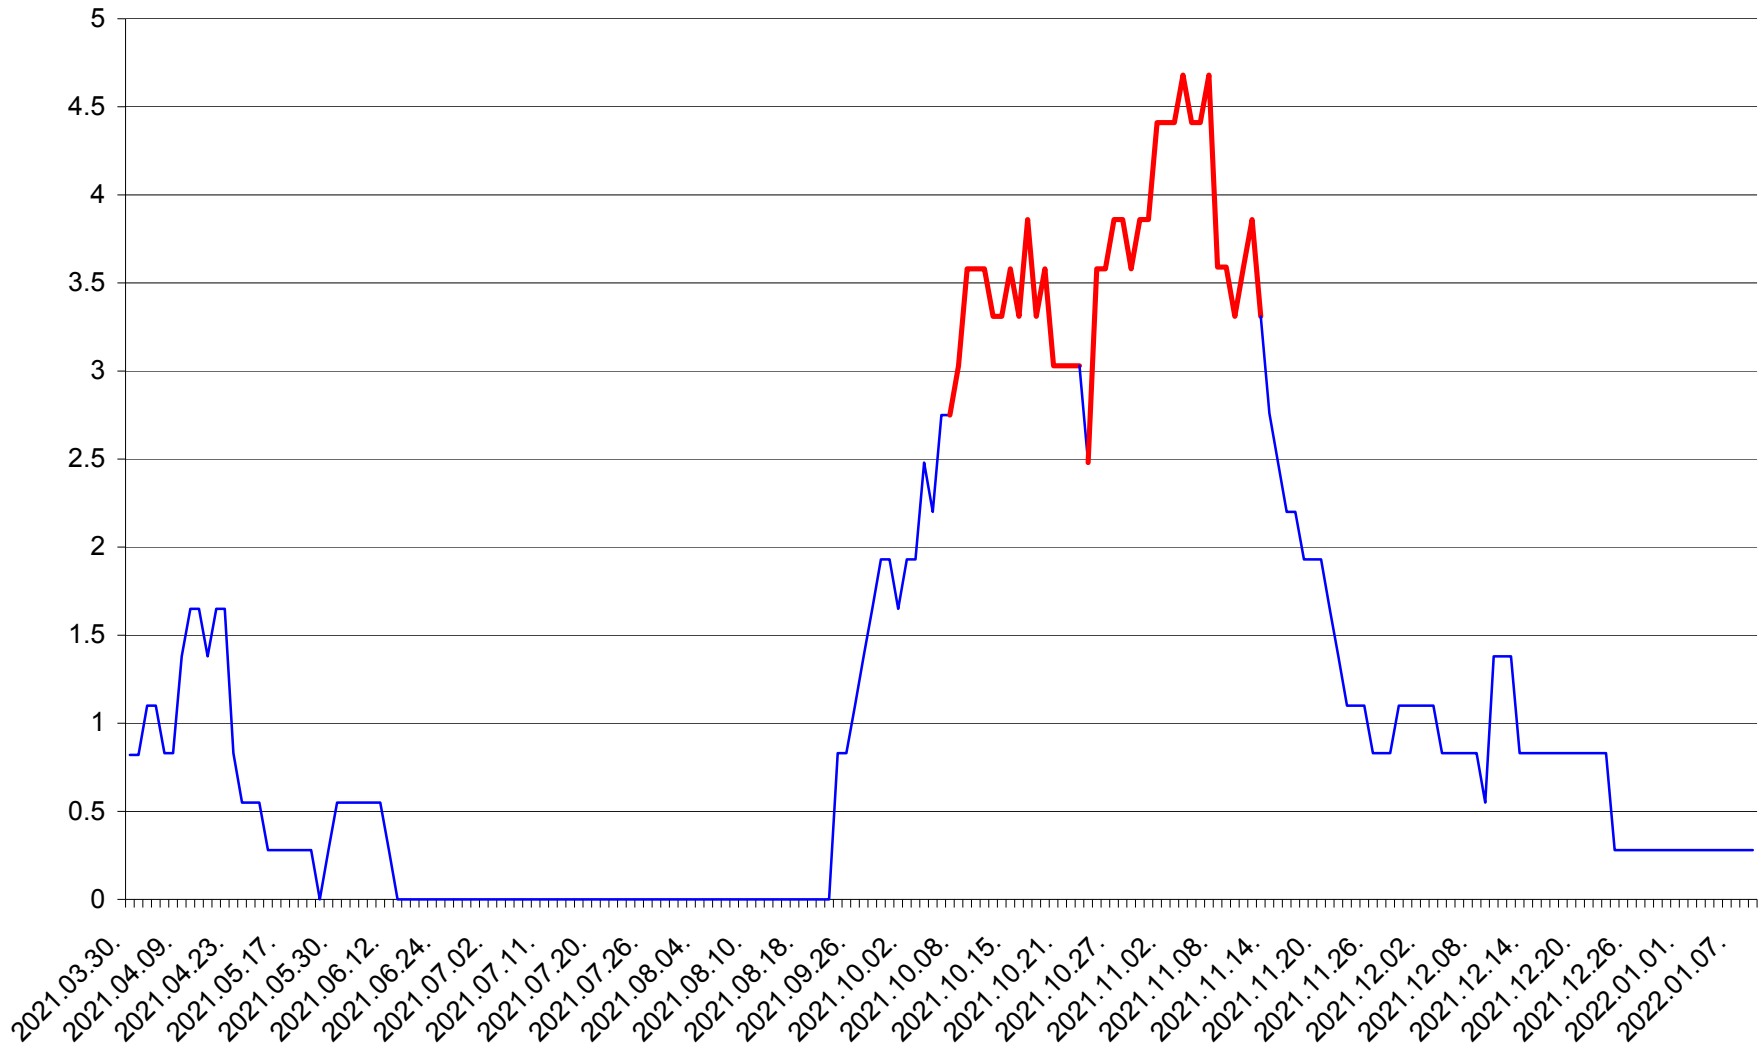

RACU - Evolutia incidentei cumulate pe 14 zile la ‰ de locuitori
2021.04.01. - 2022.01.09.

REMETEA - Evolutia incidentei cumulate pe 14 zile la % de locuitori
2021.04.01. - 2022.01.09.

SĂCEL - Evolutia incidentei cumulate pe 14 zile la ‰ de locuitori
2021.04.01. - 2022.01.09.

SÂNCRĂIENI - Evolutia incidentei cumulate pe 14 zile la ‰ de locuitori
2021.04.01. - 2022.01.09.

SÂNDOMINIC - Evolutia incidentei cumulate pe 14 zile la ‰ de locuitori
2021.04.01. - 2022.01.09.

SÂNMARTIN - Evolutia incidentei cumulate pe 14 zile la ‰ de locuitori
2021.04.01. - 2022.01.09.

SÂNSIMION - Evolutia incidentei cumulate pe 14 zile la ‰ de locuitori
2021.04.01. - 2022.01.09.

SÂNTIMBRU - Evolutia incidentei cumulate pe 14 zile la ‰ de locuitori
2021.04.01. - 2022.01.09.

SĂRMAȘ - Evolutia incidentei cumulate pe 14 zile la ‰ de locuitori
2021.04.01. - 2022.01.09.