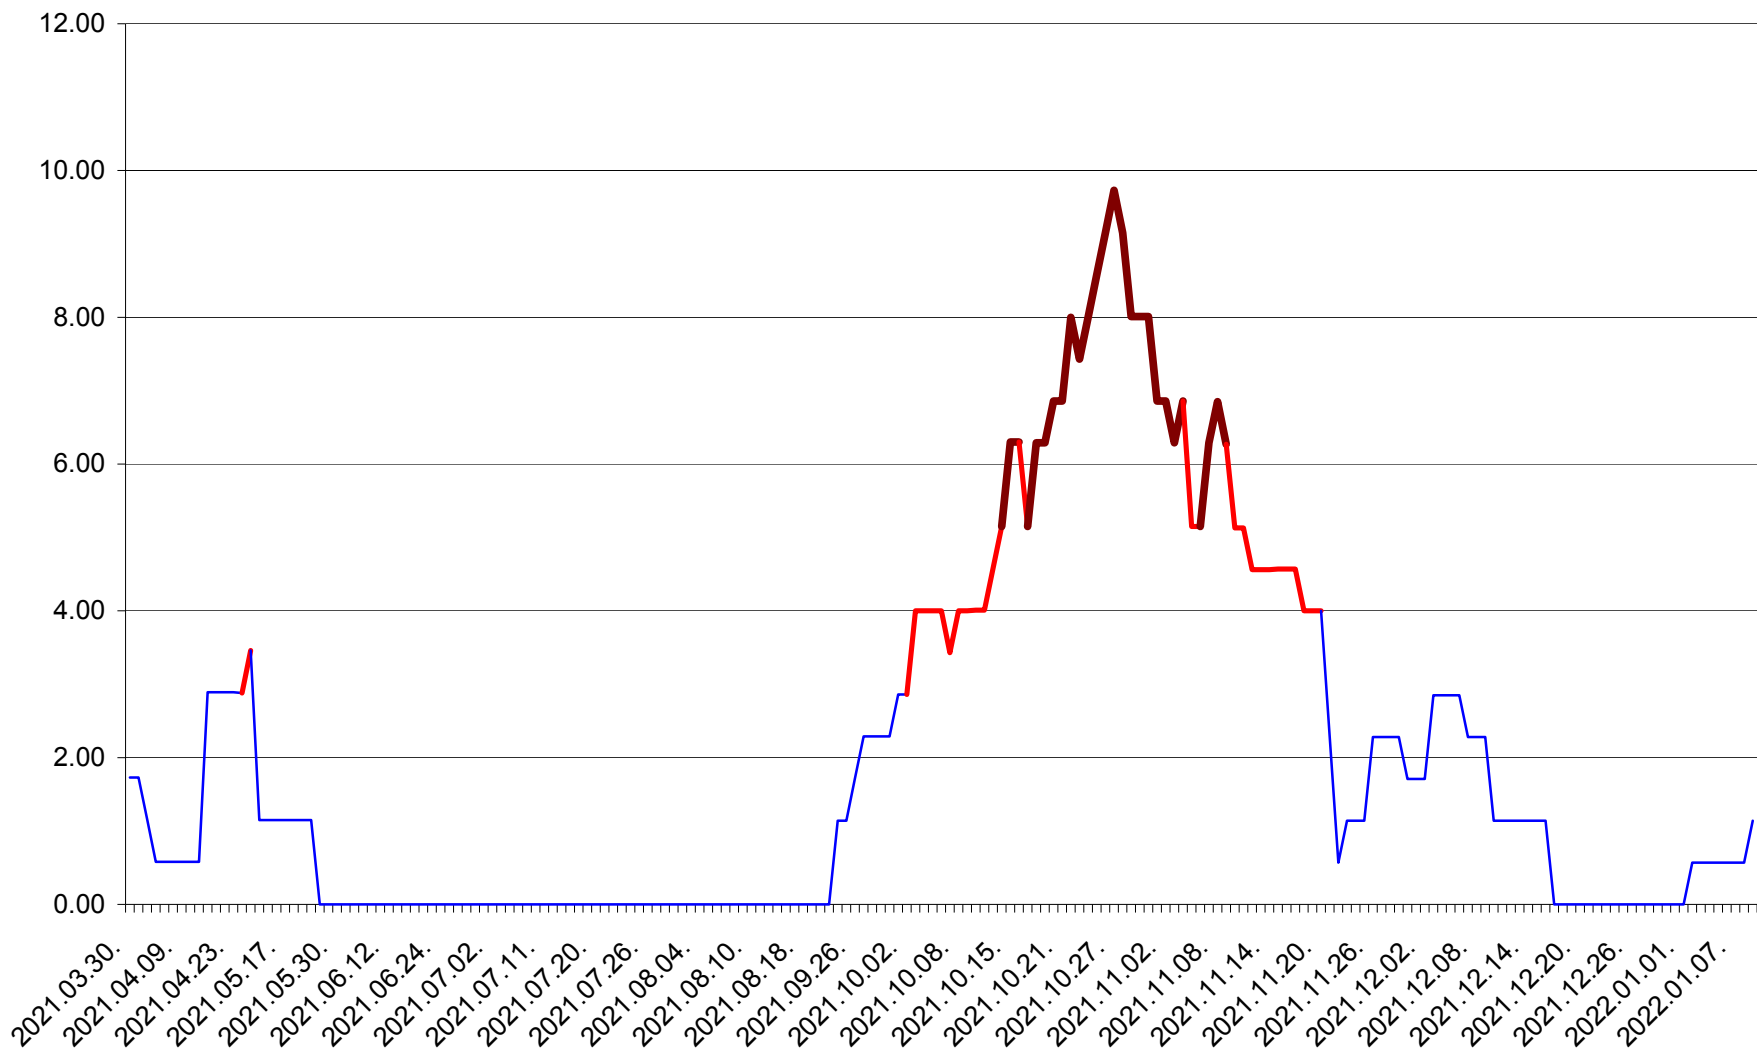

ORAȘ VLĂHIȚA - Evolutia incidentei cumulate pe 14 zile la ‰ de locuitori
2021.04.01. - 2022.01.09.