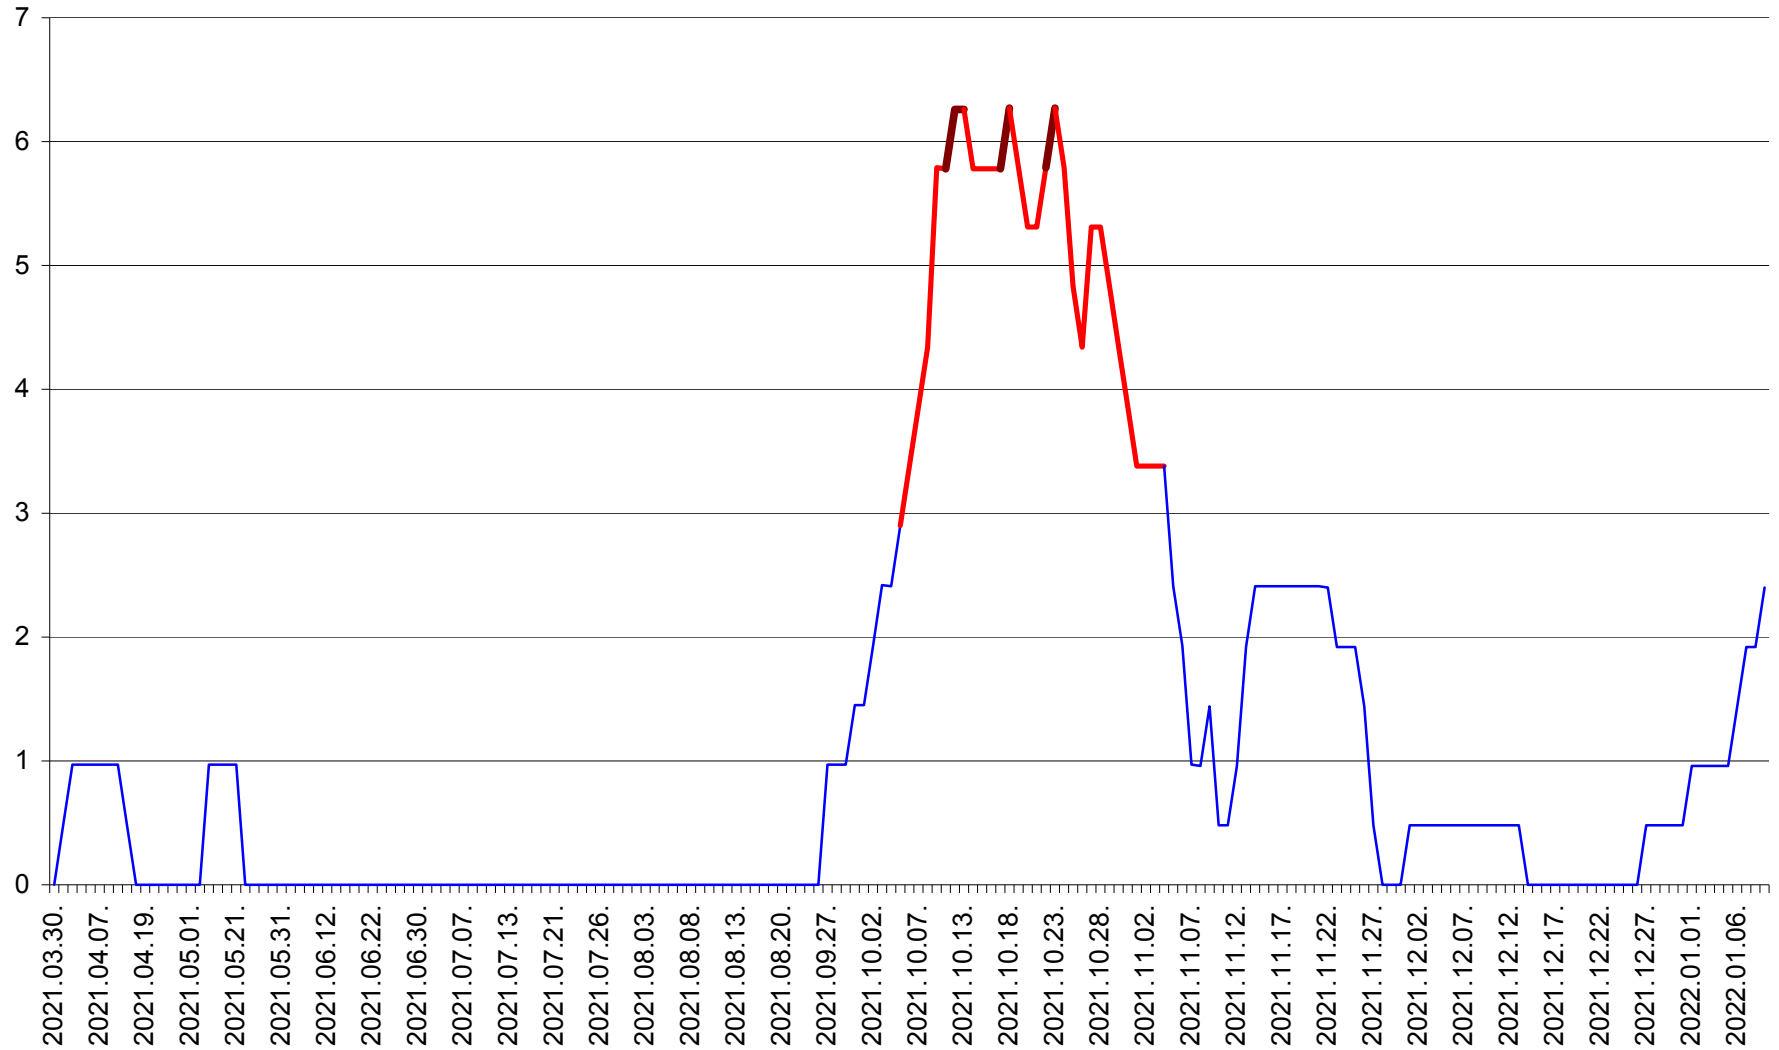

PLĂIEȘII DE JOS - Evolutia incidentei cumulate pe 14 zile la ‰ de locuitori
2021.04.01. - 2022.01.09.