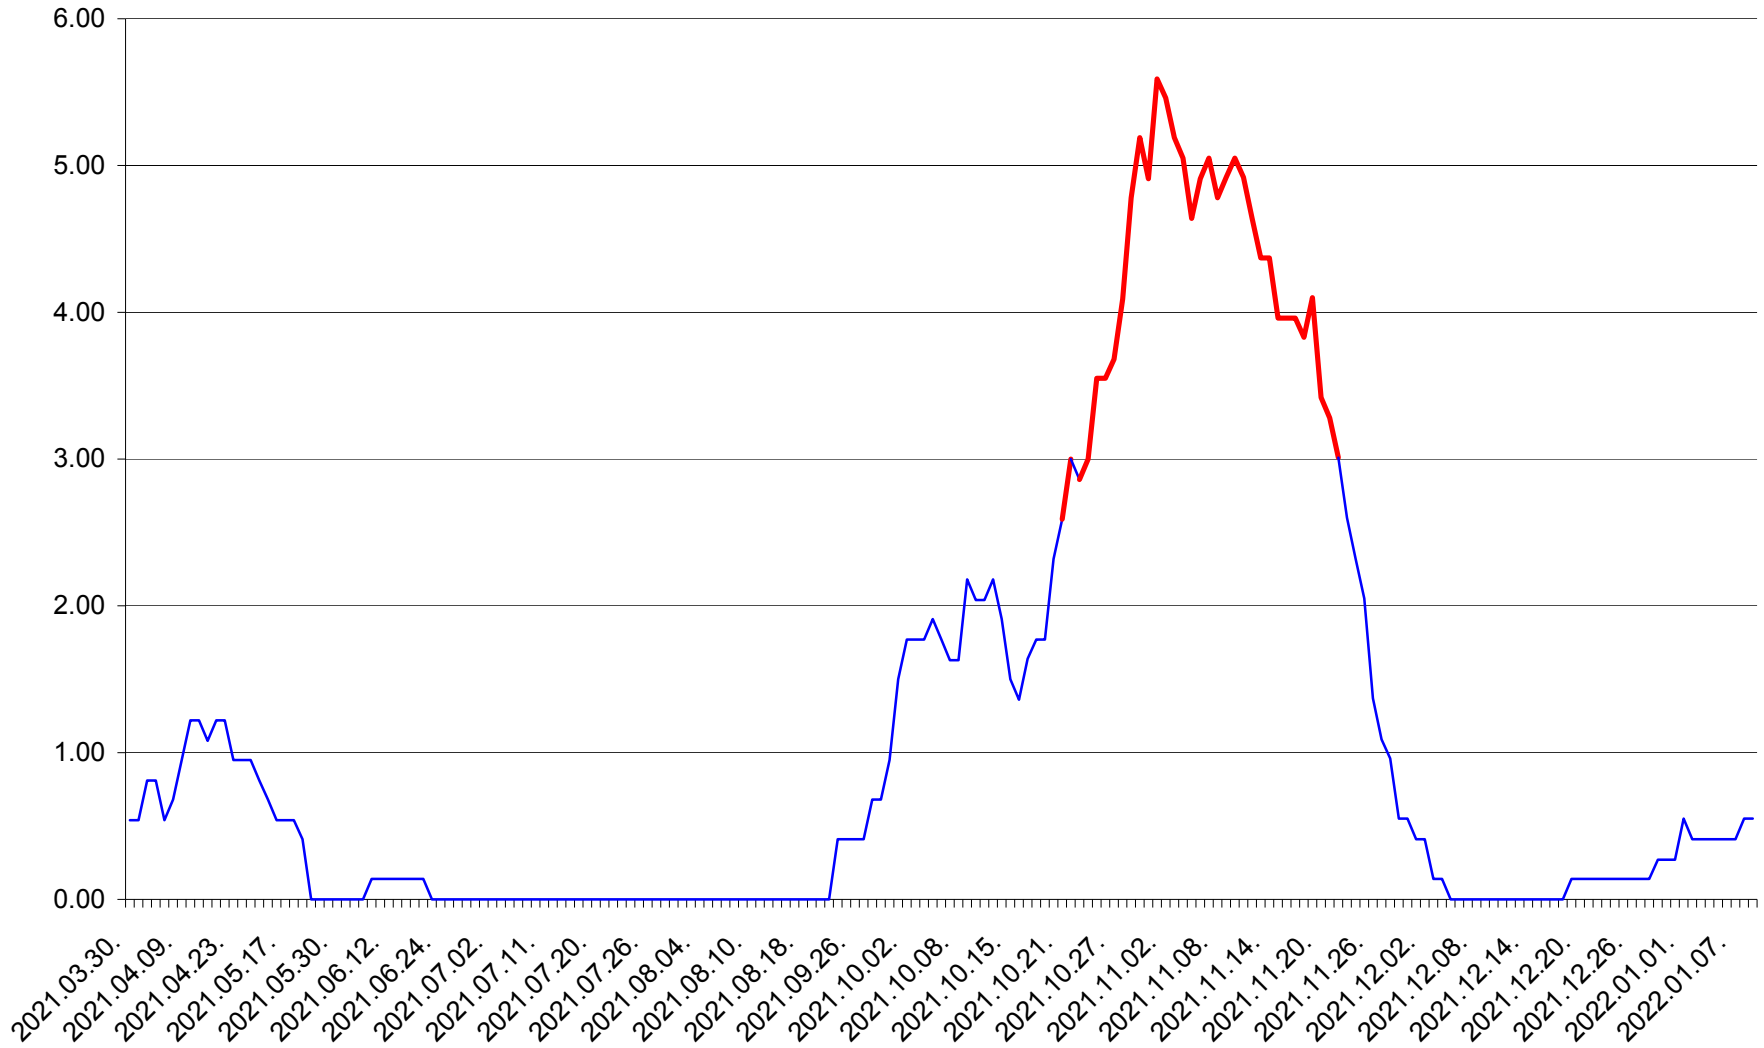

ATID - Evolutia incidentei cumulate pe 14 zile la % de locuitori
2021.04.01. - 2022.01.09.

AVRĂMEȘTI - Evolutia incidentei cumulate pe 14 zile la ‰ de locuitori
2021.04.01. - 2022.01.09.

ORAȘ BĂILE TUȘNAD - Evolutia incidentei cumulate pe 14 zile la ‰ de locuitori
2021.04.01. - 2022.01.09.

ORAȘ BĂLAN - Evolutia incidentei cumulate pe 14 zile la ‰ de locuitori
2021.04.01. - 2022.01.09.

BILBOR - Evolutia incidentei cumulate pe 14 zile la ‰ de locuitori
2021.04.01. - 2022.01.09.

ORAȘ BORSEC - Evolutia incidentei cumulate pe 14 zile la ‰ de locuitori
2021.04.01. - 2022.01.09.

BRĂDEȘTI - Evolutia incidentei cumulate pe 14 zile la ‰ de locuitori
2021.04.01. - 2022.01.09.

CĂPÂLNIȚA - Evolutia incidentei cumulate pe 14 zile la ‰ de locuitori
2021.04.01. - 2022.01.09.

CÂRȚA - Evolutia incidentei cumulate pe 14 zile la ‰ de locuitori
2021.04.01. - 2022.01.09.