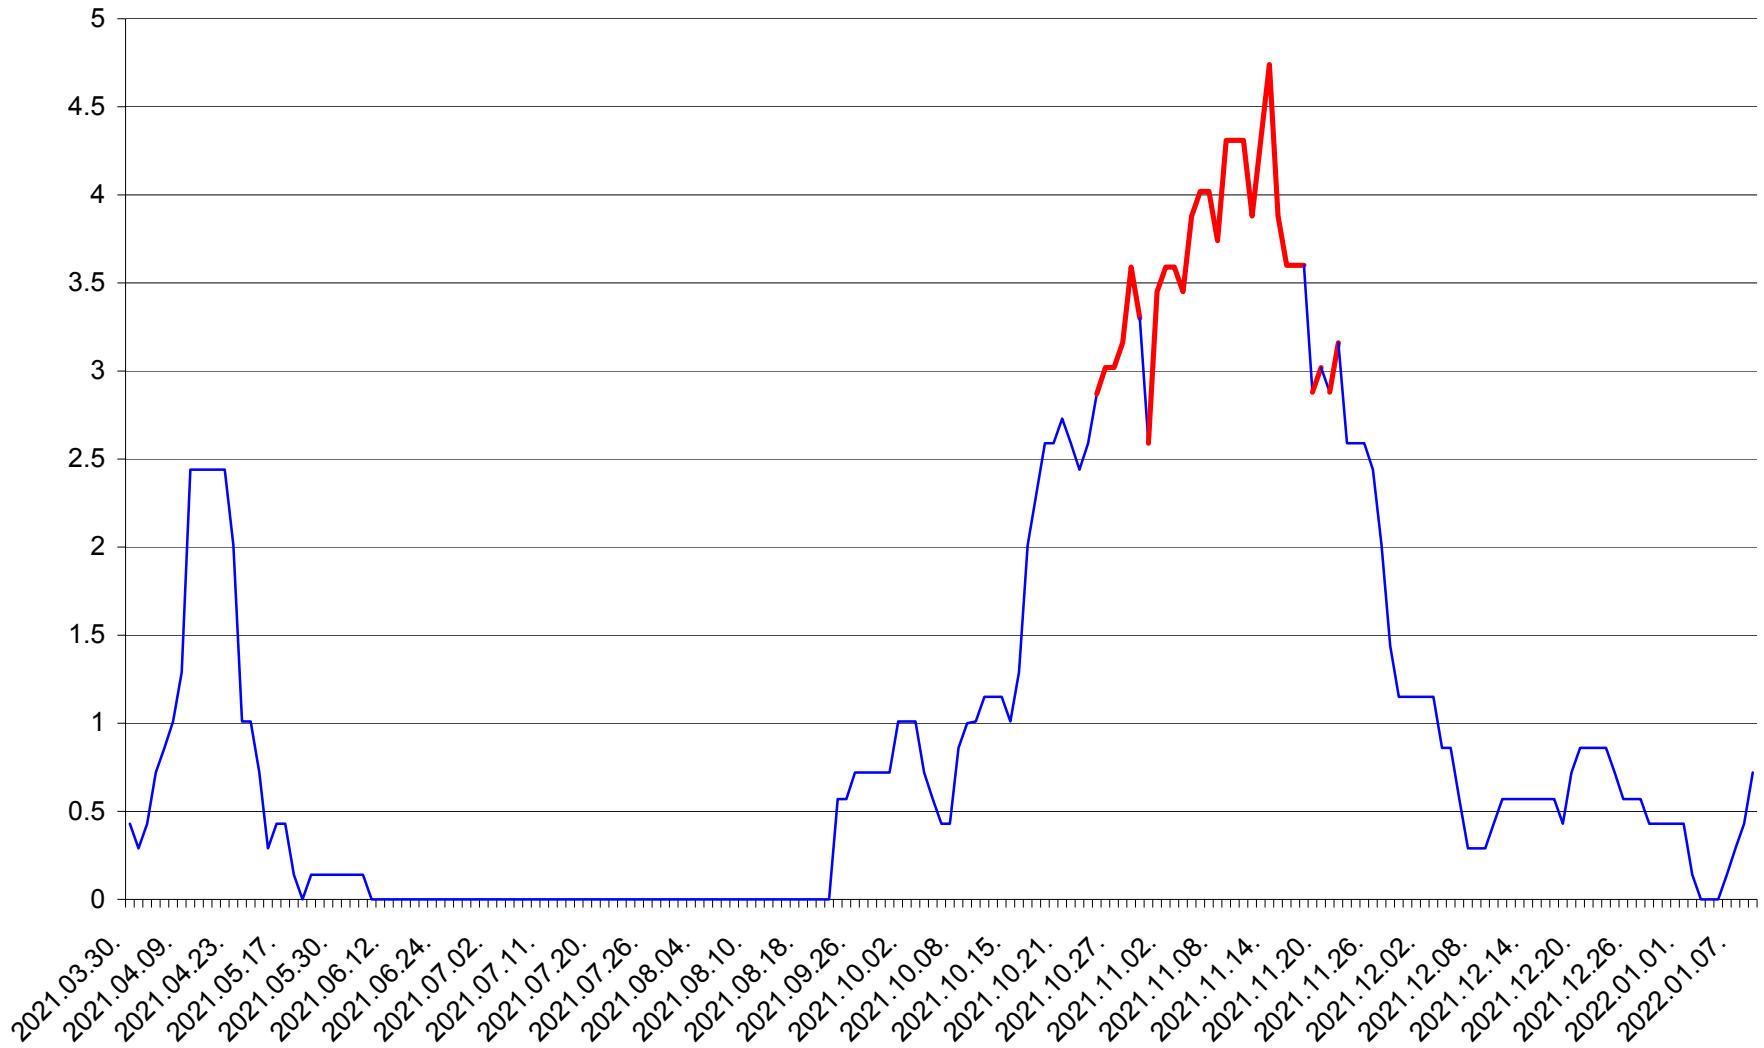

MIHĂILENI - Evolutia incidentei cumulate pe 14 zile la ‰ de locuitori
2021.04.01. - 2022.01.09.

MUGENI - Evolutia incidentei cumulate pe 14 zile la ‰ de locuitori
2021.04.01. - 2022.01.09.

OCLAND - Evolutia incidentei cumulate pe 14 zile la ‰ de locuitori
2021.04.01. - 2022.01.09.

MUNICIPIUL ODORHEIU SECUIESC - Evolutia incidentei cumulate pe 14 zile la % de locuitori
2021.04.01. - 2022.01.09.

PĂULENI-CIUC - Evolutia incidentei cumulate pe 14 zile la % de locuitori
2021.04.01. - 2022.01.09.

PLĂIEȘII DE JOS - Evolutia incidentei cumulate pe 14 zile la ‰ de locuitori
2021.04.01. - 2022.01.09.

PORUMBENI - Evolutia incidentei cumulate pe 14 zile la ‰ de locuitori
2021.04.01. - 2022.01.09.

PRAID - Evolutia incidentei cumulate pe 14 zile la ‰ de locuitori
2021.04.01. - 2022.01.09.

RACU - Evolutia incidentei cumulate pe 14 zile la ‰ de locuitori
2021.04.01. - 2022.01.09.

REMETEA - Evolutia incidentei cumulate pe 14 zile la % de locuitori
2021.04.01. - 2022.01.09.

SĂCEL - Evolutia incidentei cumulate pe 14 zile la ‰ de locuitori
2021.04.01. - 2022.01.09.