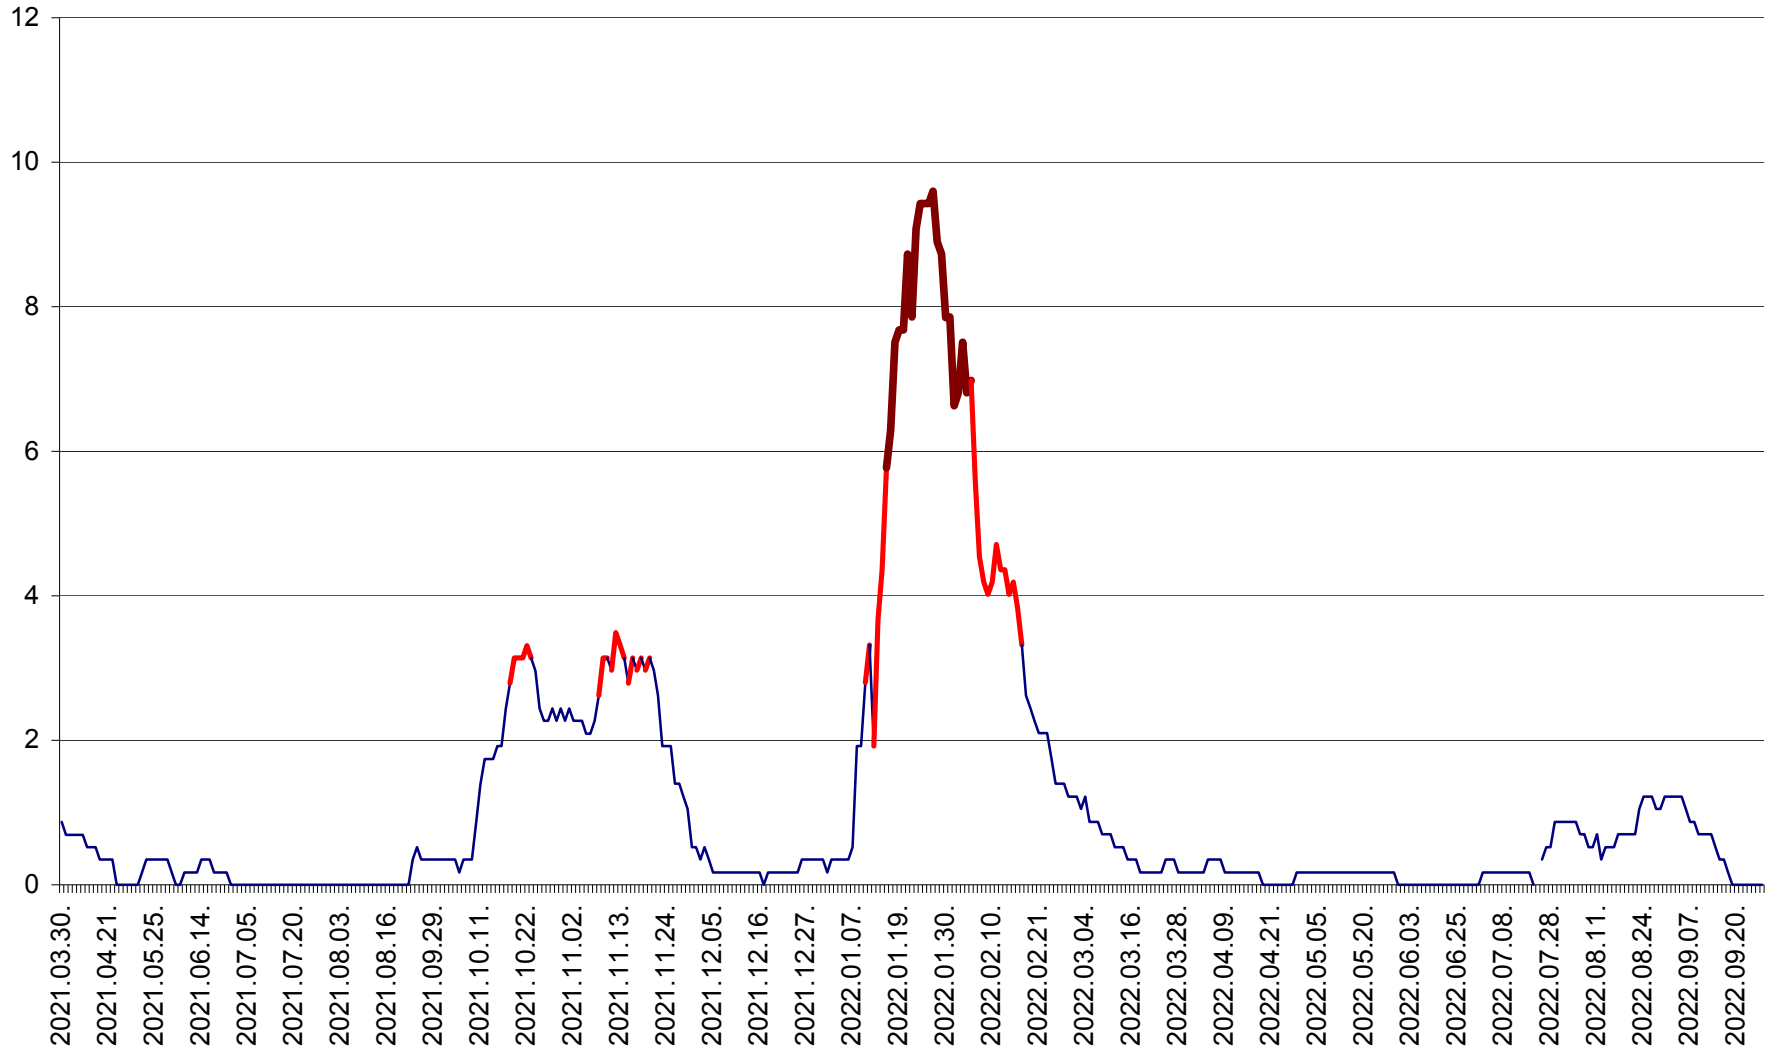

DÂRJIU - Evolutia incidentei cumulate pe 14 zile la ‰ de locuitori  
2021.04.01. - 2022.09.27.

DEALU - Evolutia incidentei cumulate pe 14 zile la ‰ de locuitori  
2021.04.01. - 2022.09.27.

DITRĂU - Evolutia incidentei cumulate pe 14 zile la ‰ de locuitori  
2021.04.01. - 2022.09.27.

FELICENI - Evolutia incidentei cumulate pe 14 zile la % de locuitori  
2021.04.01. - 2022.09.27.

FRUMOASA - Evolutia incidentei cumulate pe 14 zile la ‰ de locuitori  
2021.04.01. - 2022.09.27.

GĂLĂUȚAȘ - Evoluția incidenței cumulate pe 14 zile la ‰ de locuitori  
2021.04.01. - 2022.09.27.

MUNICIPIUL GHEORGHENI - Evolutia incidentei cumulate pe 14 zile la % de locuitori  
2021.04.01. - 2022.09.27.

JOSENI - Evolutia incidentei cumulate pe 14 zile la ‰ de locuitori  
2021.04.01. - 2022.09.27.

LĂZAREA - Evolutia incidentei cumulate pe 14 zile la % de locuitori  
2021.04.01. - 2022.09.27.

LELICENI - Evolutia incidentei cumulate pe 14 zile la % de locuitori  
2021.04.01. - 2022.09.27.

LUETA - Evolutia incidentei cumulate pe 14 zile la ‰ de locuitori  
2021.04.01. - 2022.09.27.