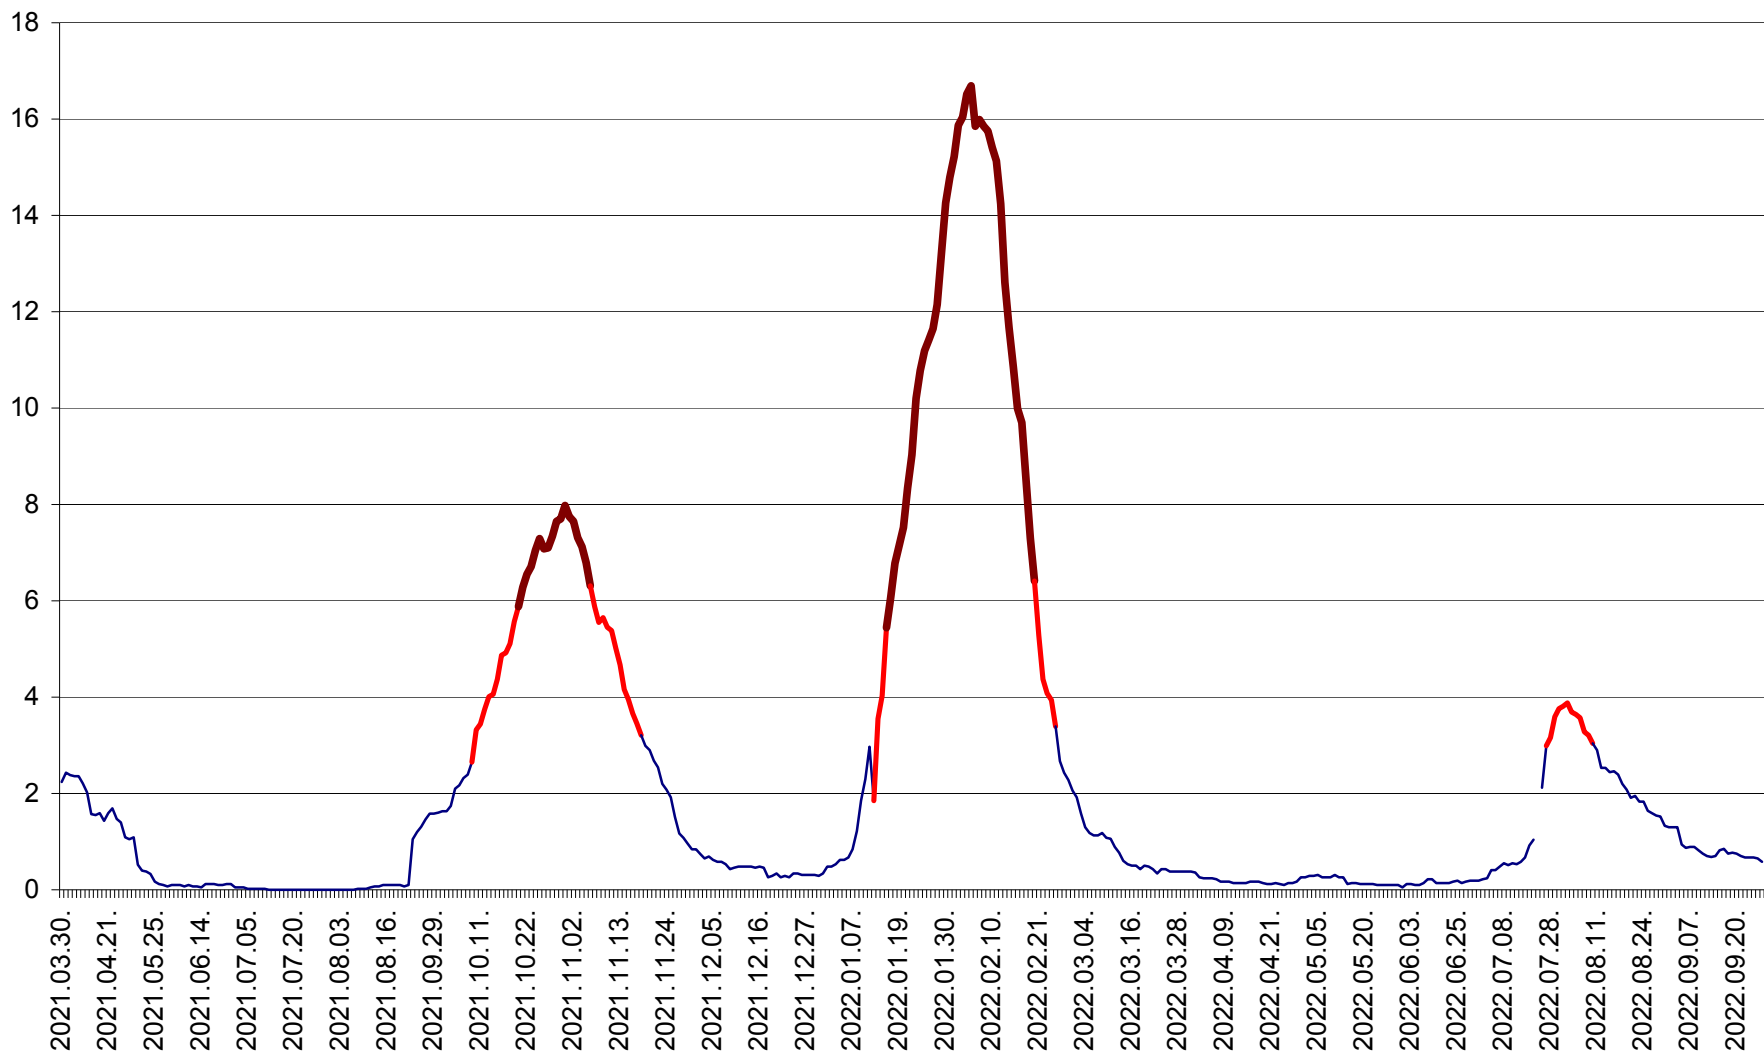

LUNCA DE JOS - Evolutia incidentei cumulate pe 14 zile la ‰ de locuitori  
2021.04.01. - 2022.09.27.

LUNCA DE SUS - Evolutia incidentei cumulate pe 14 zile la ‰ de locuitori  
2021.04.01. - 2022.09.27.

LUPENI - Evolutia incidentei cumulate pe 14 zile la ‰ de locuitori  
2021.04.01. - 2022.09.27.

MĂDĂRAȘ - Evolutia incidentei cumulate pe 14 zile la ‰ de locuitori  
2021.04.01. - 2022.09.27.

MĂRTINIȘ - Evolutia incidentei cumulate pe 14 zile la ‰ de locuitori  
2021.04.01. - 2022.09.27.

MEREȘTI - Evolutia incidentei cumulate pe 14 zile la ‰ de locuitori  
2021.04.01. - 2022.09.27.

MUNICIPIUL MIERCUREA-CIUC - Evolutia incidentei cumulate pe 14 zile la ‰ de locuitori  
2021.04.01. - 2022.09.27.