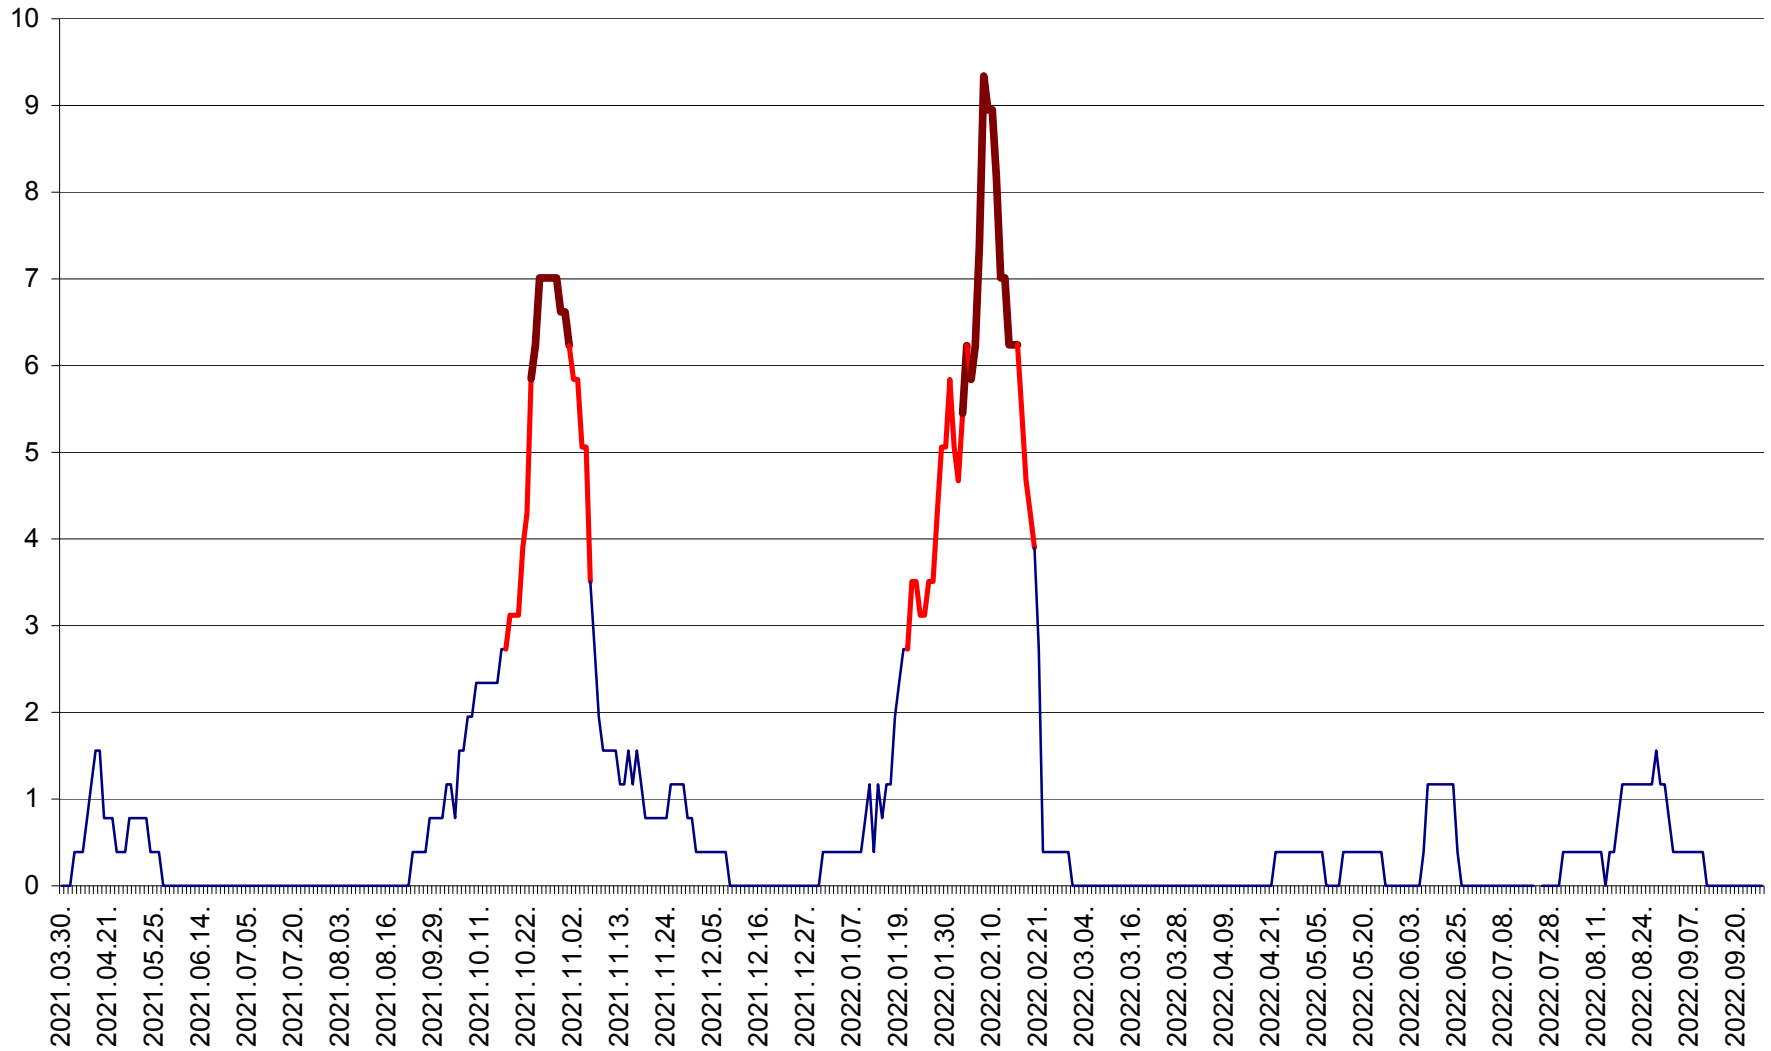

MUNICIPIUL TOPLIȚA - Evolutia incidentei cumulate pe 14 zile la ‰ de locuitori
2021.04.01. - 2022.09.27.