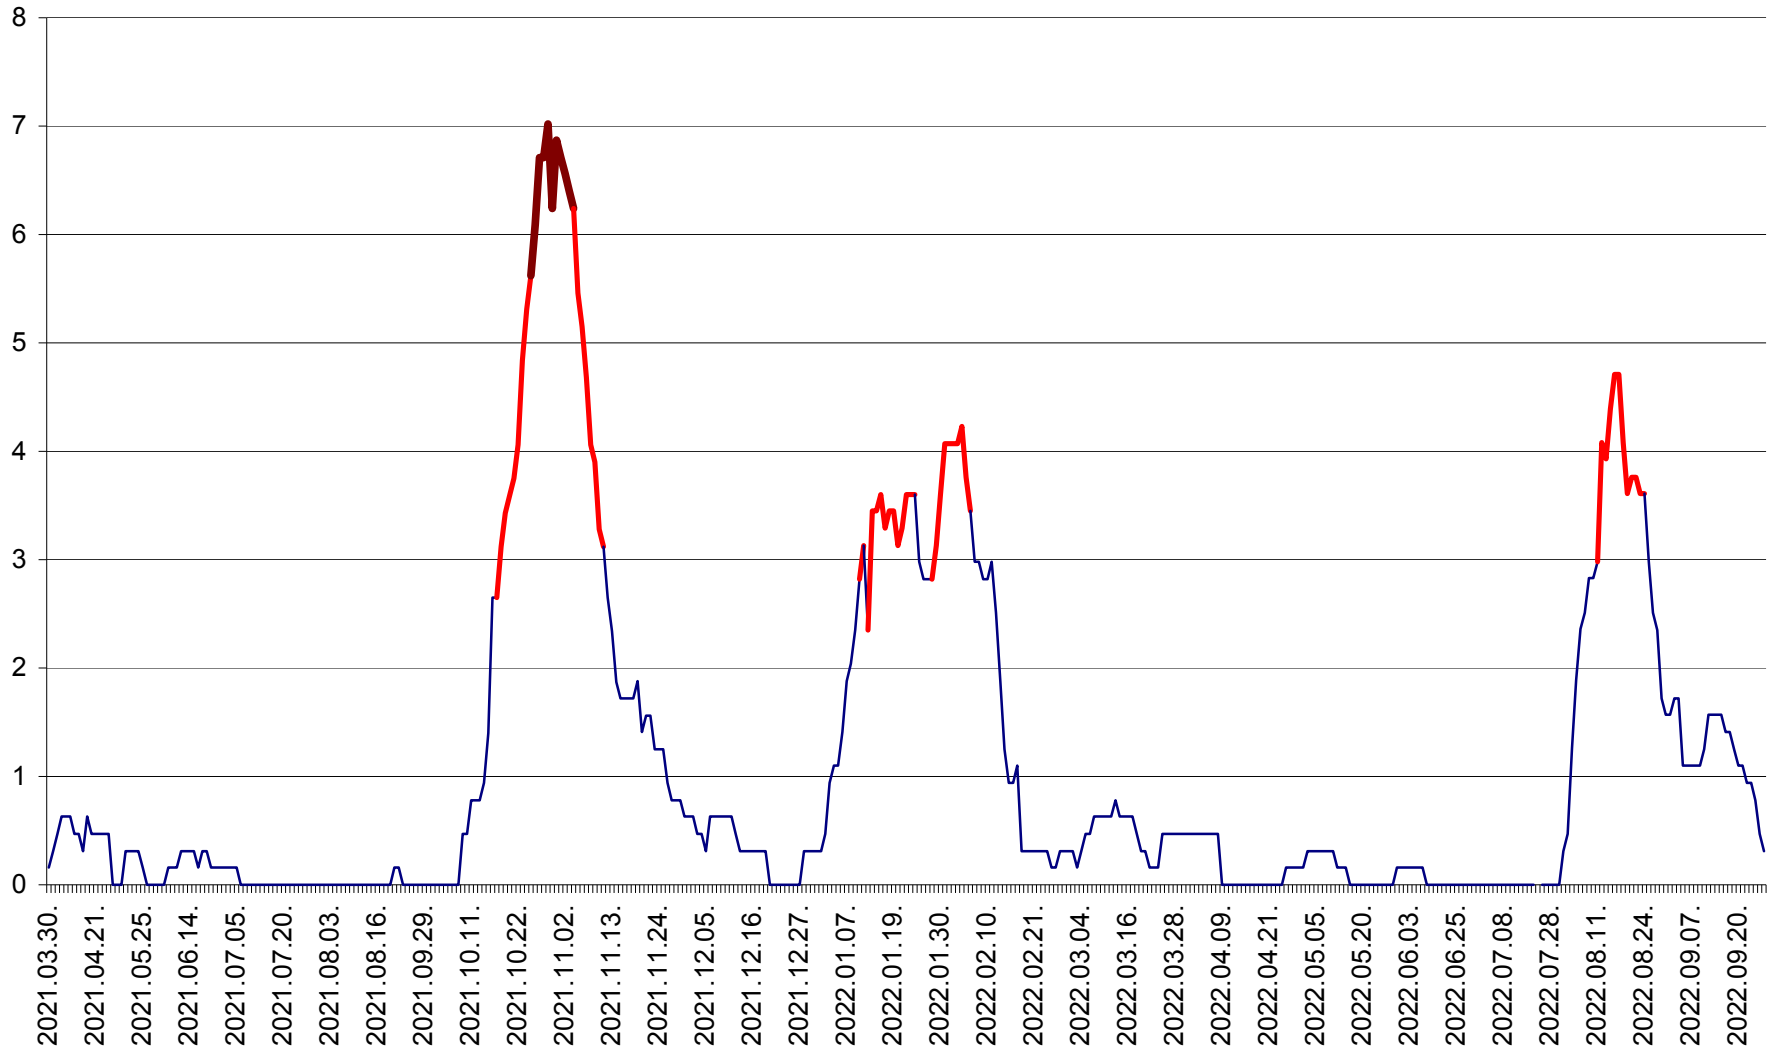

PLĂIEȘII DE JOS - Evoluția incidenței cumulate pe 14 zile la ‰ de locuitori  
2021.04.01. - 2022.09.27.

PORUMBENI - Evolutia incidentei cumulate pe 14 zile la ‰ de locuitori  
2021.04.01. - 2022.09.27.

PRAID - Evolutia incidentei cumulate pe 14 zile la ‰ de locuitori  
2021.04.01. - 2022.09.27.

RACU - Evolutia incidentei cumulate pe 14 zile la ‰ de locuitori  
2021.04.01. - 2022.09.27.

REMETEA - Evolutia incidentei cumulate pe 14 zile la % de locuitori  
2021.04.01. - 2022.09.27.