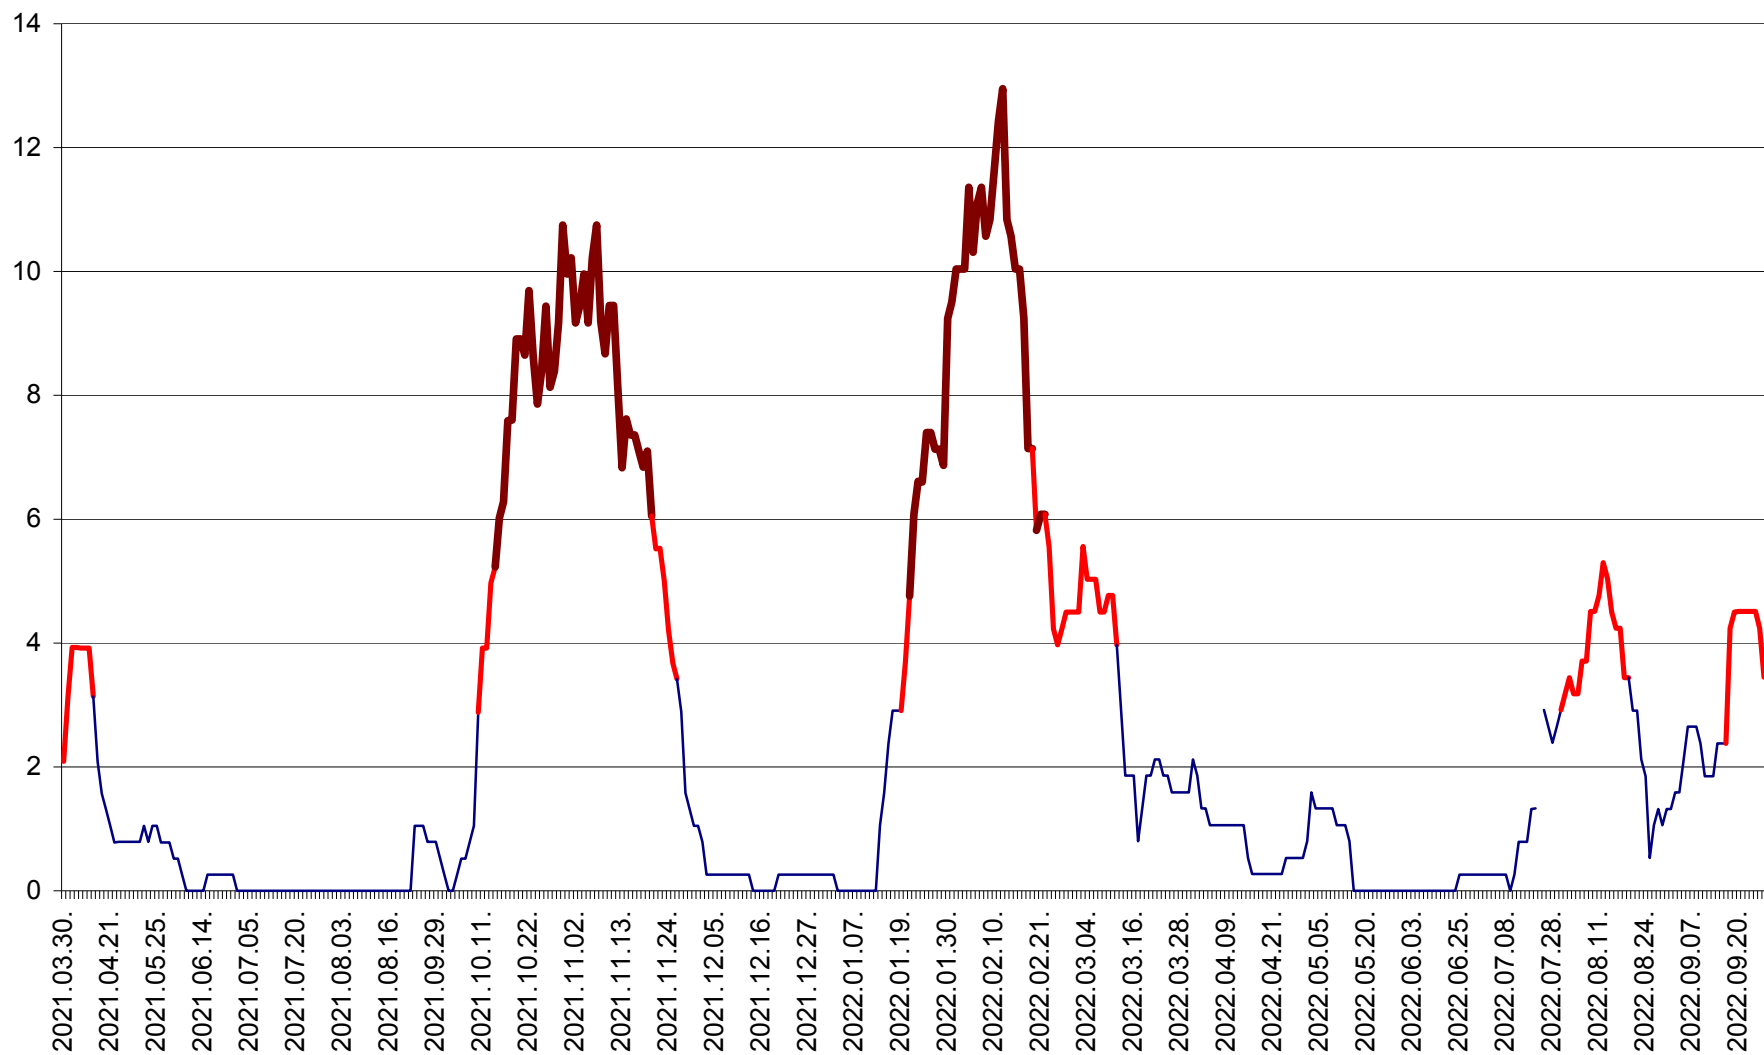

SATU MARE - Evolutia incidentei cumulate pe 14 zile la ‰ de locuitori
2021.04.01. - 2022.09.27.