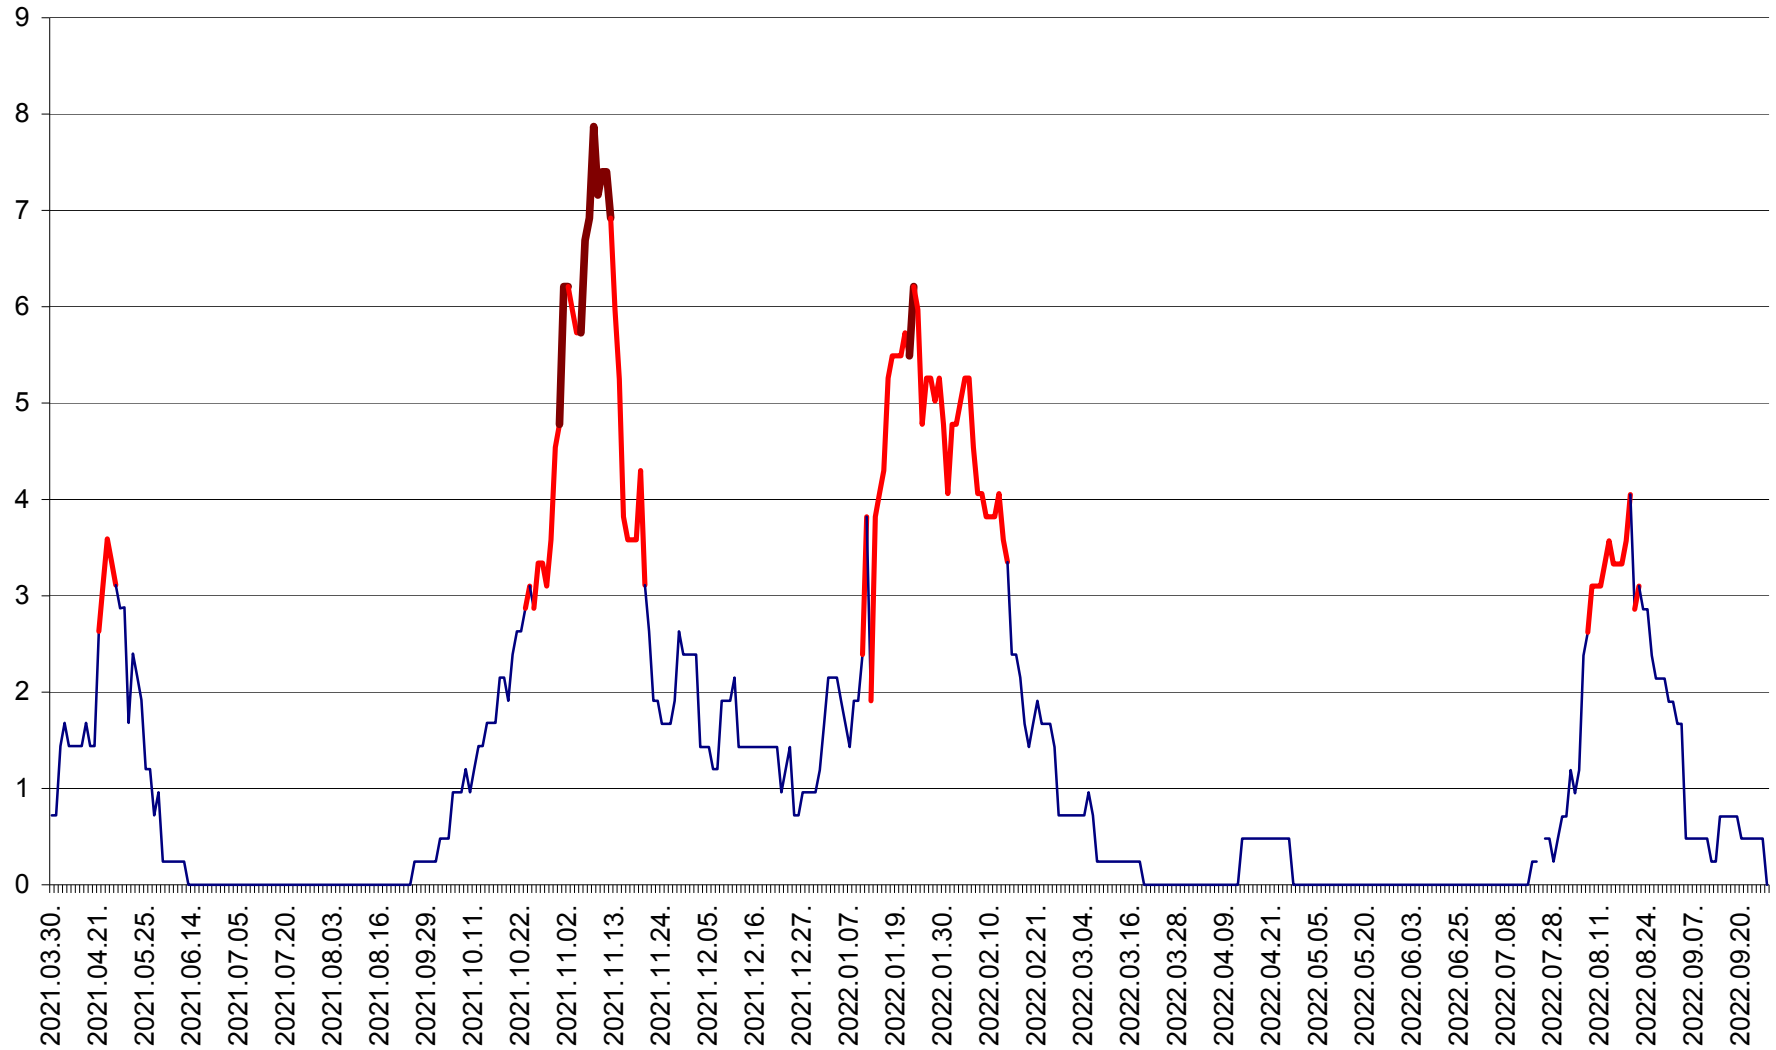

CORBU - Evolutia incidentei cumulate pe 14 zile la ‰ de locuitori  
2021.04.01. - 2022.09.27.

CORUND - Evolutia incidentei cumulate pe 14 zile la ‰ de locuitori  
2021.04.01. - 2022.09.27.

COZMENI - Evolutia incidentei cumulate pe 14 zile la ‰ de locuitori  
2021.04.01. - 2022.09.27.

ORAȘ CRISTURU SECUIESC - Evolutia incidentei cumulate pe 14 zile la ‰ de locuitori  
2021.04.01. - 2022.09.27.

DĂNEȘTI - Evoluția incidenței cumulate pe 14 zile la ‰ de locuitori  
2021.04.01. - 2022.09.27.

DÂRJIU - Evolutia incidentei cumulate pe 14 zile la ‰ de locuitori  
2021.04.01. - 2022.09.27.

DEALU - Evolutia incidentei cumulate pe 14 zile la ‰ de locuitori  
2021.04.01. - 2022.09.27.

DITRĂU - Evolutia incidentei cumulate pe 14 zile la ‰ de locuitori  
2021.04.01. - 2022.09.27.

FELICENI - Evolutia incidentei cumulate pe 14 zile la % de locuitori  
2021.04.01. - 2022.09.27.

FRUMOASA - Evolutia incidentei cumulate pe 14 zile la ‰ de locuitori  
2021.04.01. - 2022.09.27.

GĂLĂUȚAȘ - Evoluția incidenței cumulate pe 14 zile la ‰ de locuitori  
2021.04.01. - 2022.09.27.