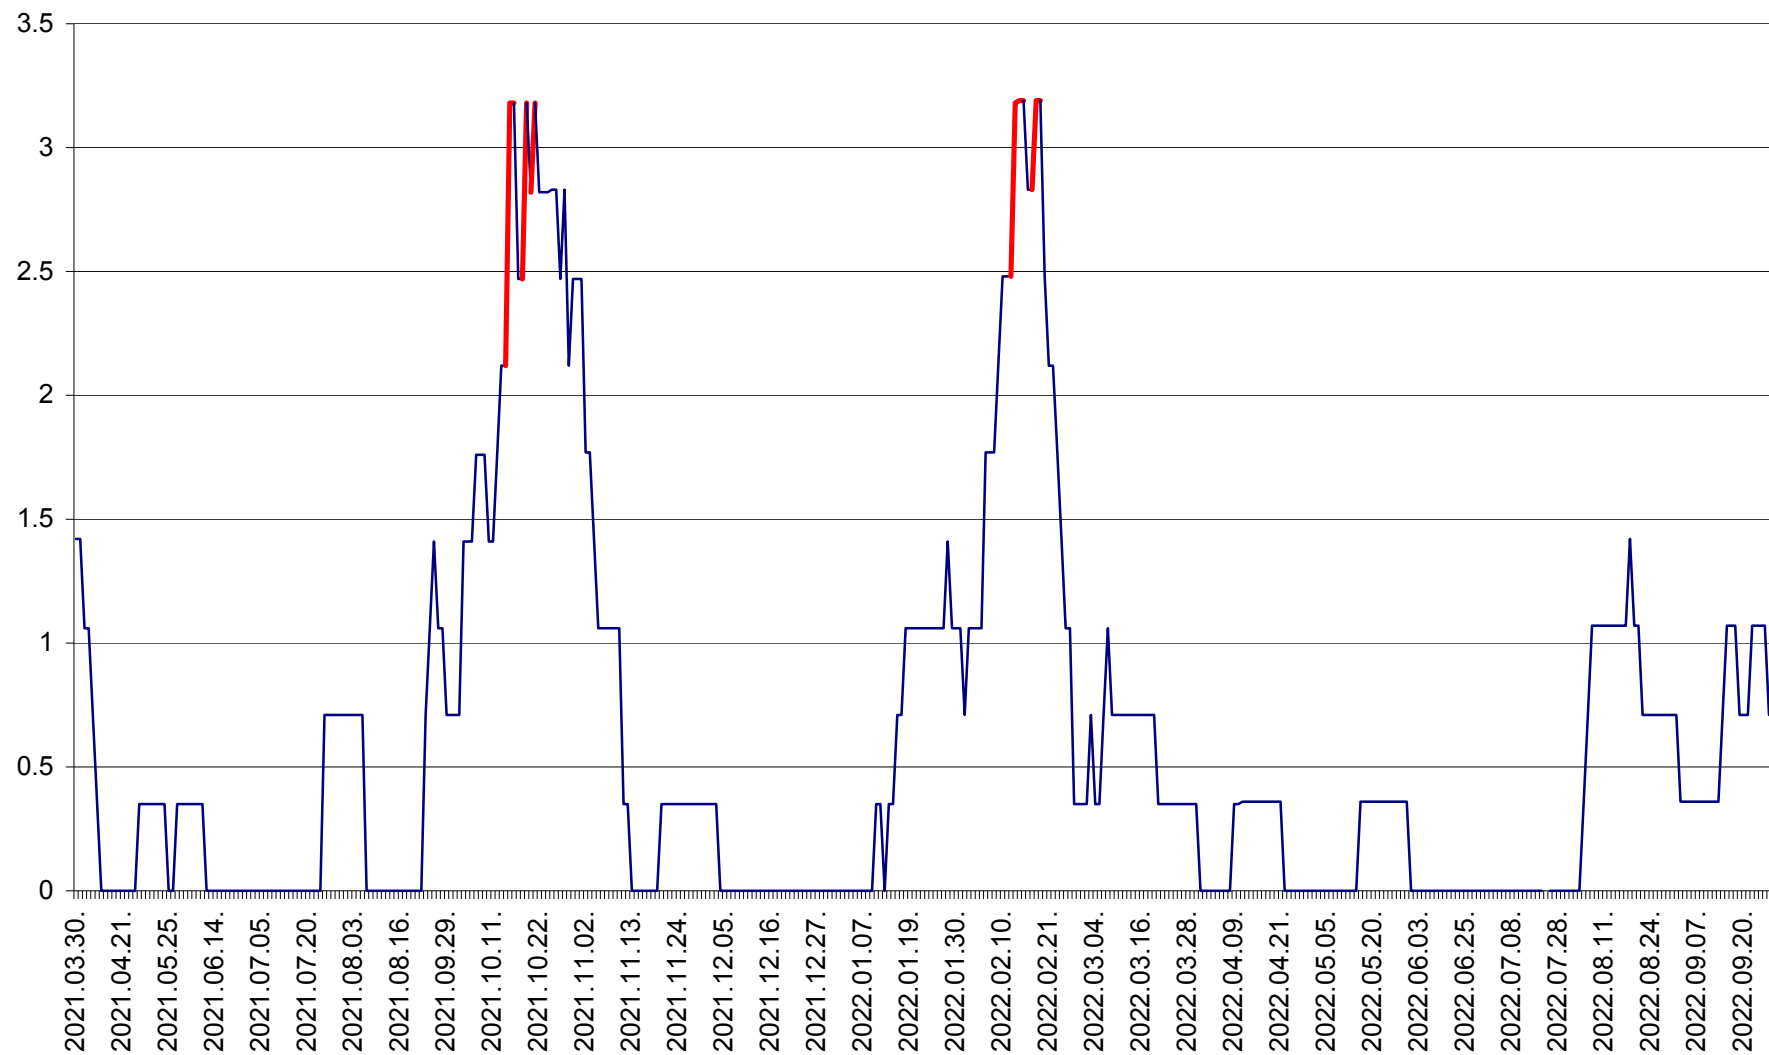

MIHĂILENI - Evolutia incidentei cumulate pe 14 zile la ‰ de locuitori  
2021.04.01. - 2022.09.27.

MUGENI - Evolutia incidentei cumulate pe 14 zile la ‰ de locuitori  
2021.04.01. - 2022.09.27.

OCLAND - Evolutia incidentei cumulate pe 14 zile la ‰ de locuitori  
2021.04.01. - 2022.09.27.

MUNICIPIUL ODORHEIU SECUIESC - Evolutia incidentei cumulate pe 14 zile la % de locuitori  
2021.04.01. - 2022.09.27.

PĂULENI-CIUC - Evolutia incidentei cumulate pe 14 zile la ‰ de locuitori  
2021.04.01. - 2022.09.27.

PLĂIEȘII DE JOS - Evoluția incidenței cumulate pe 14 zile la ‰ de locuitori  
2021.04.01. - 2022.09.27.

PORUMBENI - Evolutia incidentei cumulate pe 14 zile la ‰ de locuitori  
2021.04.01. - 2022.09.27.