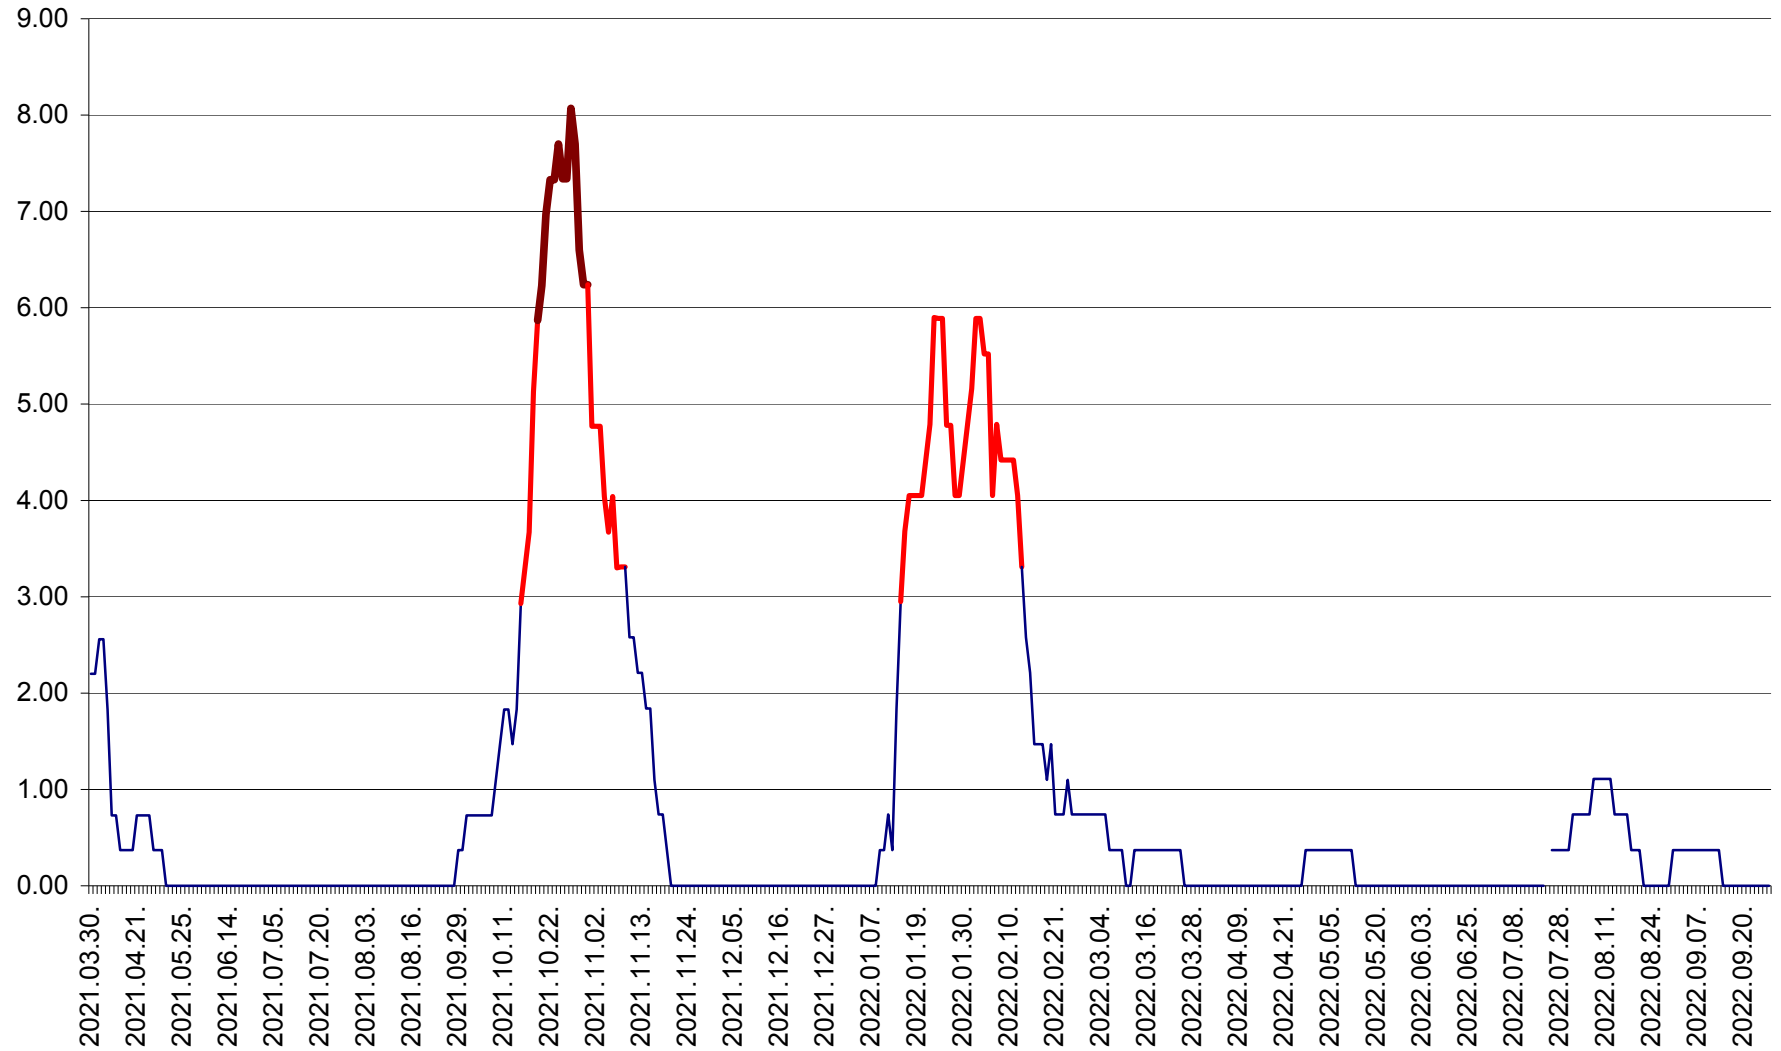

ORAȘ BĂLAN - Evoluția incidenței cumulate pe 14 zile la ‰ de locuitori  
2021.04.01. - 2022.09.27.

BILBOR - Evolutia incidentei cumulate pe 14 zile la ‰ de locuitori  
2021.04.01. - 2022.09.27.

ORAȘ BORSEC - Evolutia incidentei cumulate pe 14 zile la ‰ de locuitori  
2021.04.01. - 2022.09.27.

BRĂDEȘTI - Evolutia incidentei cumulate pe 14 zile la ‰ de locuitori  
2021.04.01. - 2022.09.27.

CĂPÂLNIȚA - Evoluția incidenței cumulate pe 14 zile la ‰ de locuitori  
2021.04.01. - 2022.09.27.

CÂRȚA - Evolutia incidentei cumulate pe 14 zile la ‰ de locuitori  
2021.04.01. - 2022.09.27.

CICEU - Evolutia incidentei cumulate pe 14 zile la ‰ de locuitori  
2021.04.01. - 2022.09.27.

CIUCSÂNGEORGIU - Evolutia incidentei cumulate pe 14 zile la ‰ de locuitori  
2021.04.01. - 2022.09.27.

CIUMANI - Evolutia incidentei cumulate pe 14 zile la ‰ de locuitori  
2021.04.01. - 2022.09.27.

CORBU - Evolutia incidentei cumulate pe 14 zile la ‰ de locuitori  
2021.04.01. - 2022.09.27.

CORUND - Evolutia incidentei cumulate pe 14 zile la ‰ de locuitori  
2021.04.01. - 2022.09.27.

COZMENI - Evolutia incidentei cumulate pe 14 zile la ‰ de locuitori  
2021.04.01. - 2022.09.27.