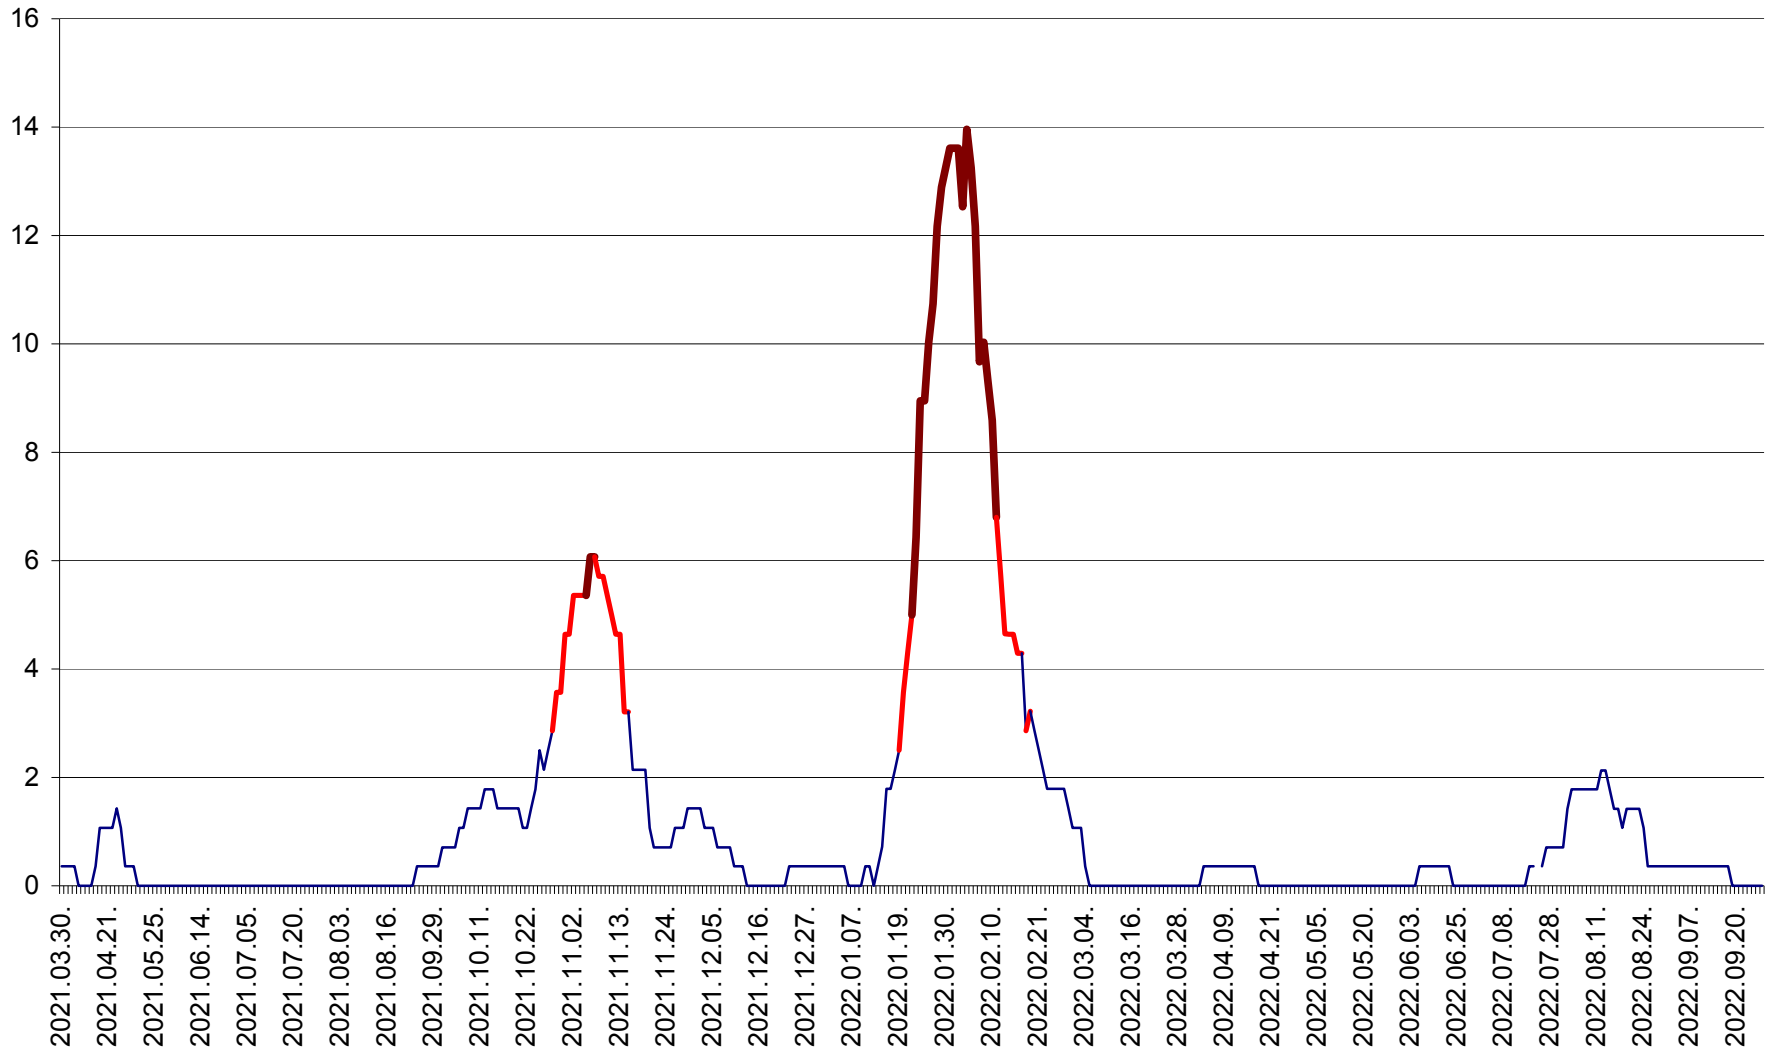

SÂNMARTIN - Evolutia incidentei cumulate pe 14 zile la ‰ de locuitori  
2021.04.01. - 2022.09.27.

SÂNSIMION - Evolutia incidentei cumulate pe 14 zile la ‰ de locuitori  
2021.04.01. - 2022.09.27.

SÂNTIMBRU - Evolutia incidentei cumulate pe 14 zile la ‰ de locuitori  
2021.04.01. - 2022.09.27.

SĂRMAȘ - Evolutia incidentei cumulate pe 14 zile la ‰ de locuitori  
2021.04.01. - 2022.09.27.

SATU MARE - Evolutia incidentei cumulate pe 14 zile la ‰ de locuitori  
2021.04.01. - 2022.09.27.

SECUIENI - Evolutia incidentei cumulate pe 14 zile la % de locuitori  
2021.04.01. - 2022.09.27.

SICULENI - Evolutia incidentei cumulate pe 14 zile la ‰ de locuitori  
2021.04.01. - 2022.09.27.

ȘIMONEȘTI - Evolutia incidentei cumulate pe 14 zile la ‰ de locuitori  
2021.04.01. - 2022.09.27.

SUBCETATE - Evolutia incidentei cumulate pe 14 zile la ‰ de locuitori  
2021.04.01. - 2022.09.27.