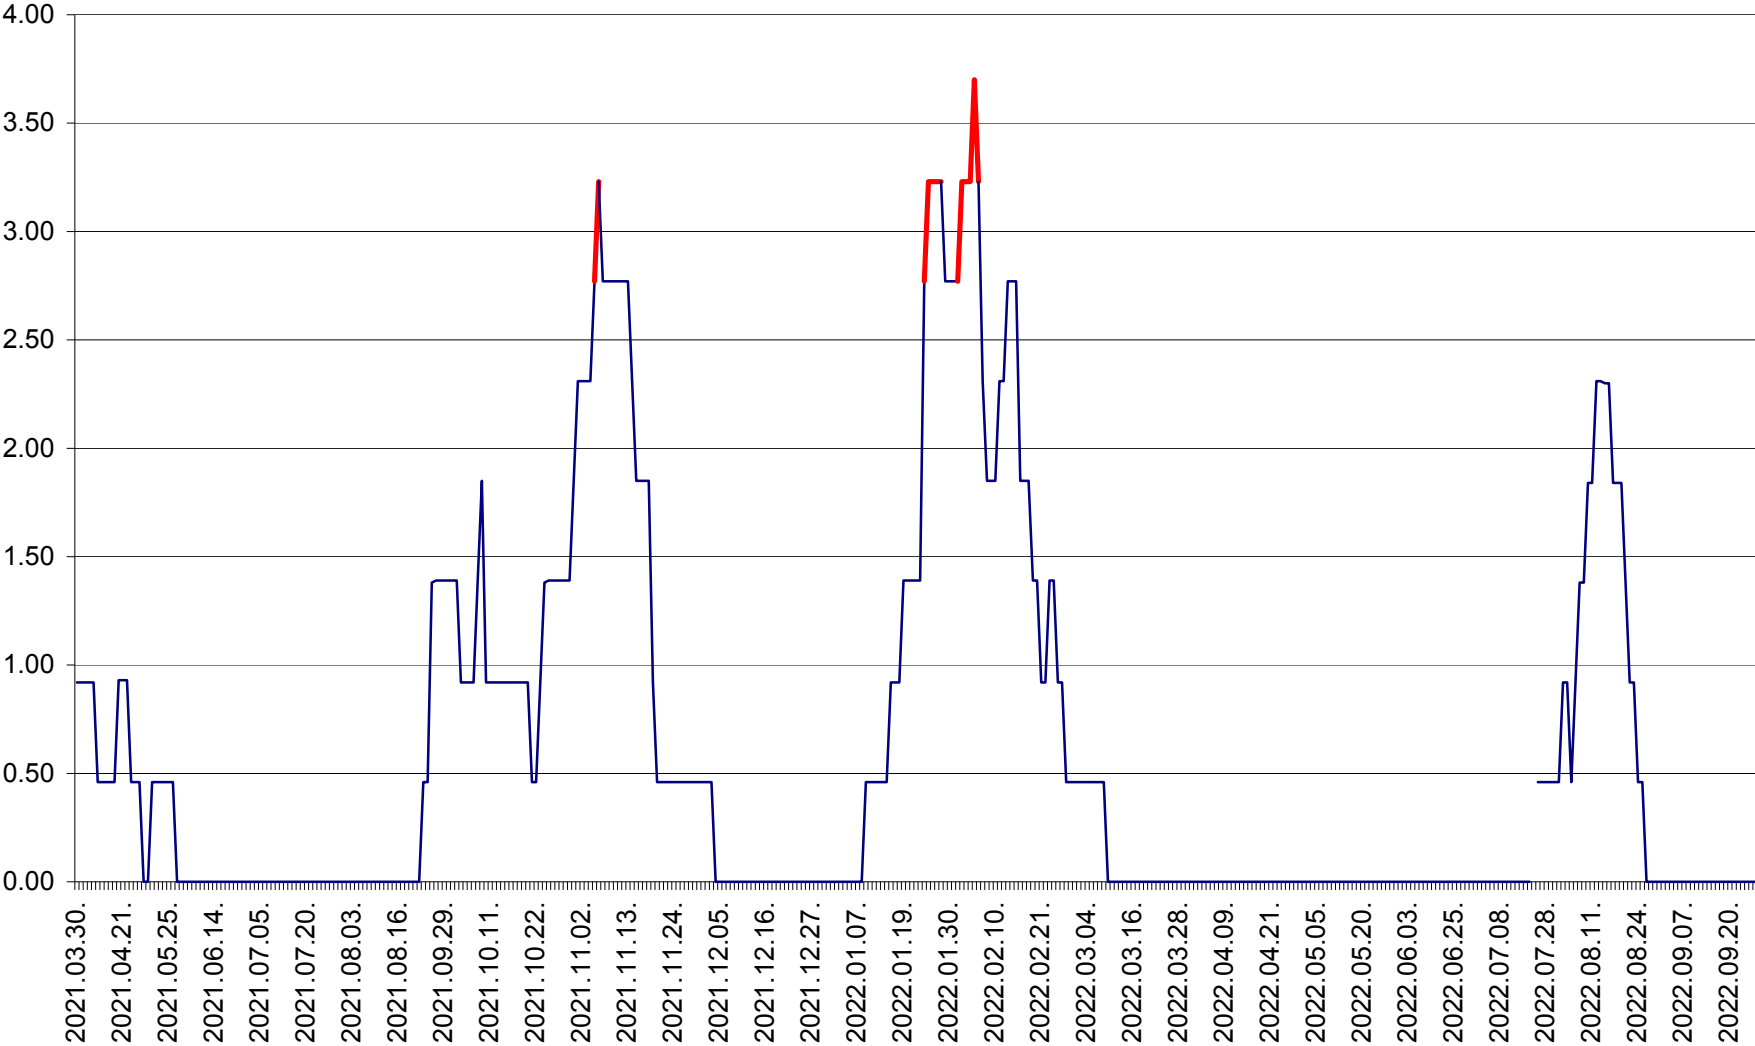

ATID - Evolutia incidentei cumulate pe 14 zile la % de locuitori  
2021.04.01. - 2022.09.27.

AVRĂMEȘTI - Evolutia incidentei cumulate pe 14 zile la ‰ de locuitori  
2021.04.01. - 2022.09.27.

ORAȘ BĂILE TUȘNAD - Evolutia incidentei cumulate pe 14 zile la ‰ de locuitori  
2021.04.01. - 2022.09.27.

ORAȘ BĂLAN - Evoluția incidenței cumulate pe 14 zile la ‰ de locuitori  
2021.04.01. - 2022.09.27.

BILBOR - Evolutia incidentei cumulate pe 14 zile la ‰ de locuitori  
2021.04.01. - 2022.09.27.

ORAȘ BORSEC - Evolutia incidentei cumulate pe 14 zile la ‰ de locuitori  
2021.04.01. - 2022.09.27.

BRĂDEȘTI - Evolutia incidentei cumulate pe 14 zile la ‰ de locuitori  
2021.04.01. - 2022.09.27.

CĂPÂLNIȚA - Evoluția incidenței cumulate pe 14 zile la ‰ de locuitori  
2021.04.01. - 2022.09.27.

CÂRȚA - Evolutia incidentei cumulate pe 14 zile la ‰ de locuitori  
2021.04.01. - 2022.09.27.

CICEU - Evolutia incidentei cumulate pe 14 zile la ‰ de locuitori  
2021.04.01. - 2022.09.27.

CIUCSÂNGEORGIU - Evolutia incidentei cumulate pe 14 zile la ‰ de locuitori  
2021.04.01. - 2022.09.27.

CIUMANI - Evolutia incidentei cumulate pe 14 zile la ‰ de locuitori  
2021.04.01. - 2022.09.27.