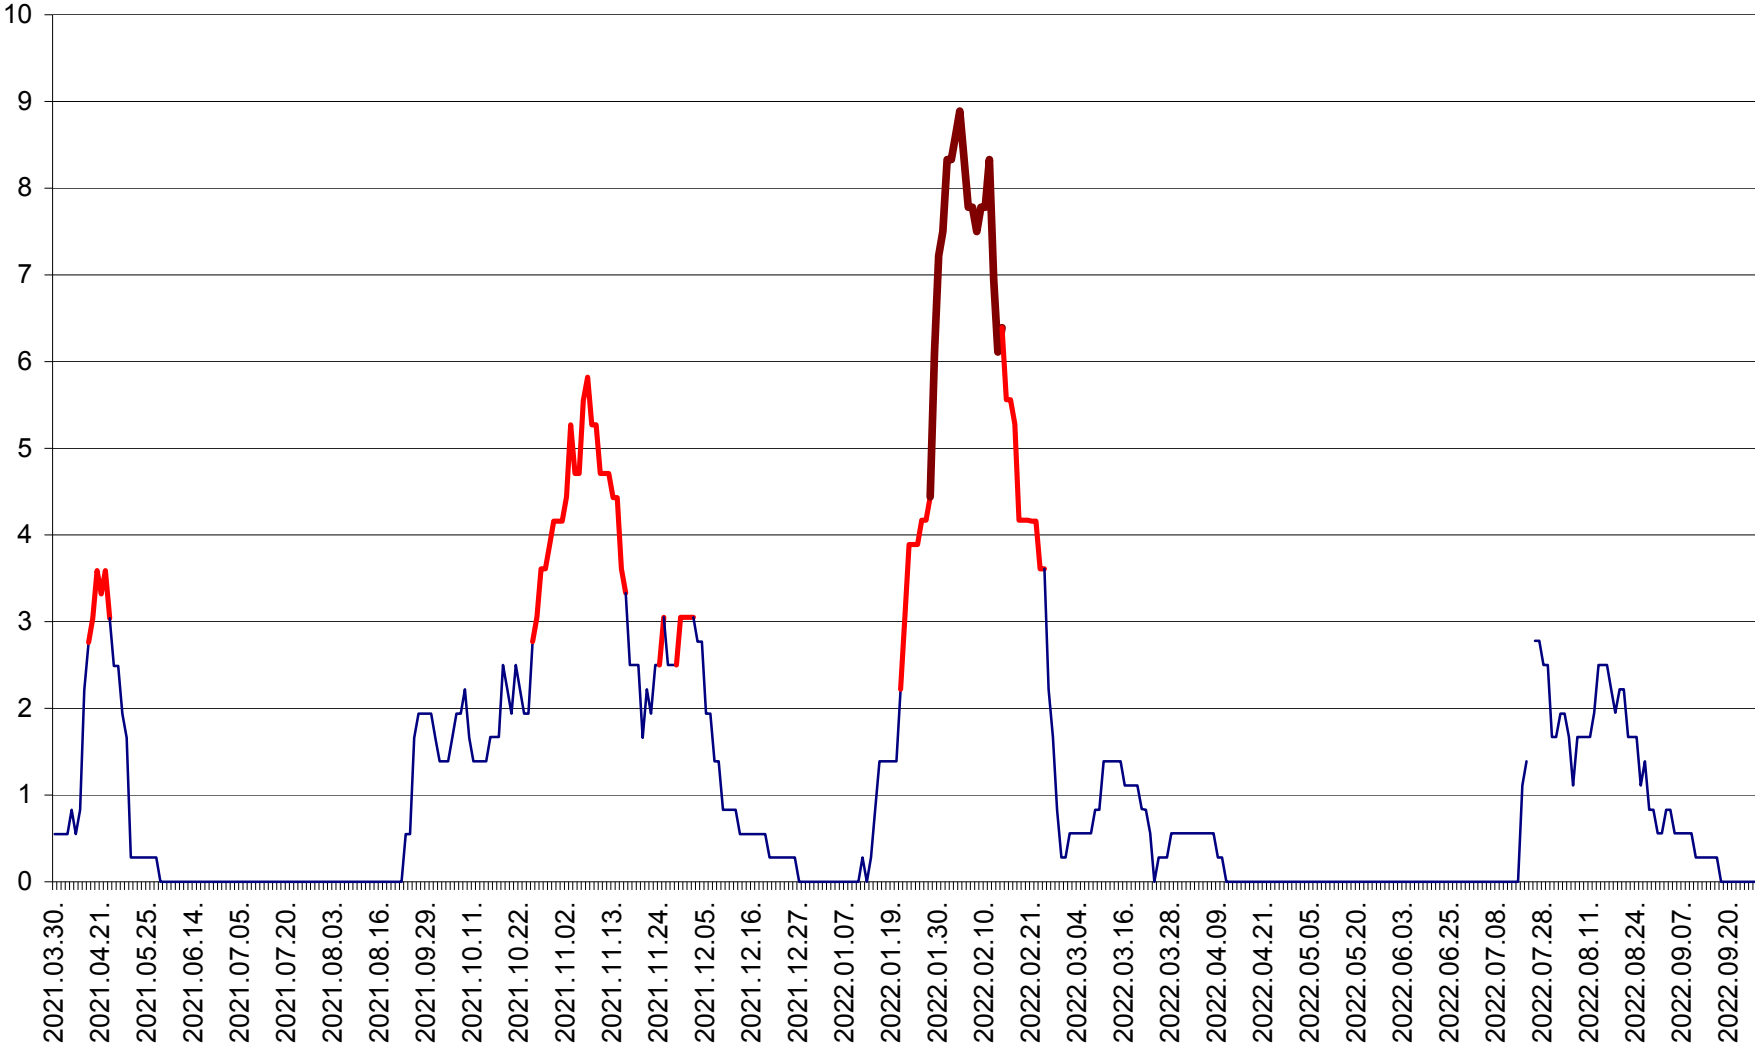

LUPENI - Evolutia incidentei cumulate pe 14 zile la ‰ de locuitori  
2021.04.01. - 2022.09.27.

MĂDĂRAȘ - Evolutia incidentei cumulate pe 14 zile la ‰ de locuitori  
2021.04.01. - 2022.09.27.

MĂRTINIȘ - Evolutia incidentei cumulate pe 14 zile la ‰ de locuitori  
2021.04.01. - 2022.09.27.

MEREȘTI - Evolutia incidentei cumulate pe 14 zile la ‰ de locuitori  
2021.04.01. - 2022.09.27.

MUNICIPIUL MIERCUREA-CIUC - Evolutia incidentei cumulate pe 14 zile la ‰ de locuitori  
2021.04.01. - 2022.09.27.

MIHĂILENI - Evolutia incidentei cumulate pe 14 zile la ‰ de locuitori  
2021.04.01. - 2022.09.27.

MUGENI - Evolutia incidentei cumulate pe 14 zile la ‰ de locuitori  
2021.04.01. - 2022.09.27.

OCLAND - Evolutia incidentei cumulate pe 14 zile la ‰ de locuitori  
2021.04.01. - 2022.09.27.