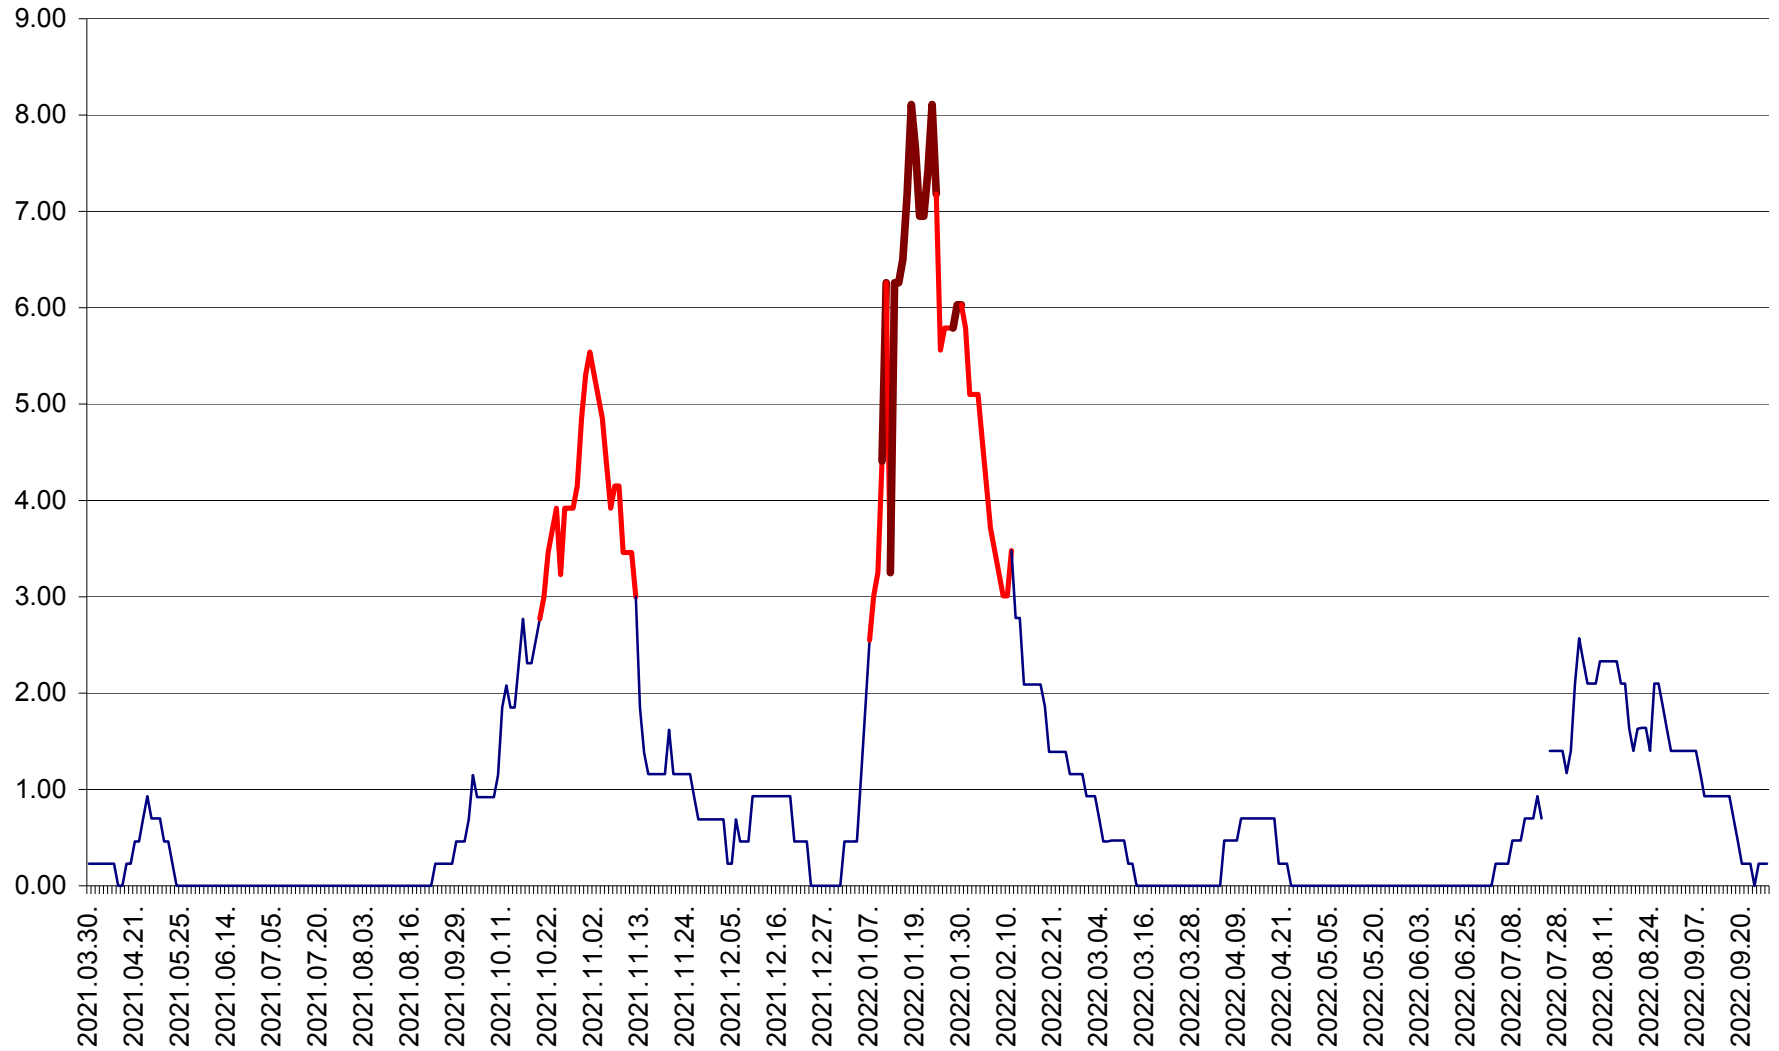

ORAȘ BĂLAN - Evoluția incidenței cumulate pe 14 zile la ‰ de locuitori  
2021.04.01. - 2022.09.27.

BILBOR - Evolutia incidentei cumulate pe 14 zile la ‰ de locuitori  
2021.04.01. - 2022.09.27.

ORAȘ BORSEC - Evolutia incidentei cumulate pe 14 zile la ‰ de locuitori  
2021.04.01. - 2022.09.27.

BRĂDEȘTI - Evolutia incidentei cumulate pe 14 zile la ‰ de locuitori  
2021.04.01. - 2022.09.27.

CĂPÂLNIȚA - Evoluția incidenței cumulate pe 14 zile la ‰ de locuitori  
2021.04.01. - 2022.09.27.

CÂRȚA - Evolutia incidentei cumulate pe 14 zile la ‰ de locuitori  
2021.04.01. - 2022.09.27.

CICEU - Evolutia incidentei cumulate pe 14 zile la ‰ de locuitori  
2021.04.01. - 2022.09.27.

CIUCSÂNGEORGIU - Evolutia incidentei cumulate pe 14 zile la ‰ de locuitori  
2021.04.01. - 2022.09.27.

CIUMANI - Evolutia incidentei cumulate pe 14 zile la ‰ de locuitori  
2021.04.01. - 2022.09.27.

CORBU - Evolutia incidentei cumulate pe 14 zile la ‰ de locuitori  
2021.04.01. - 2022.09.27.

CORUND - Evolutia incidentei cumulate pe 14 zile la ‰ de locuitori  
2021.04.01. - 2022.09.27.

COZMENI - Evolutia incidentei cumulate pe 14 zile la ‰ de locuitori  
2021.04.01. - 2022.09.27.