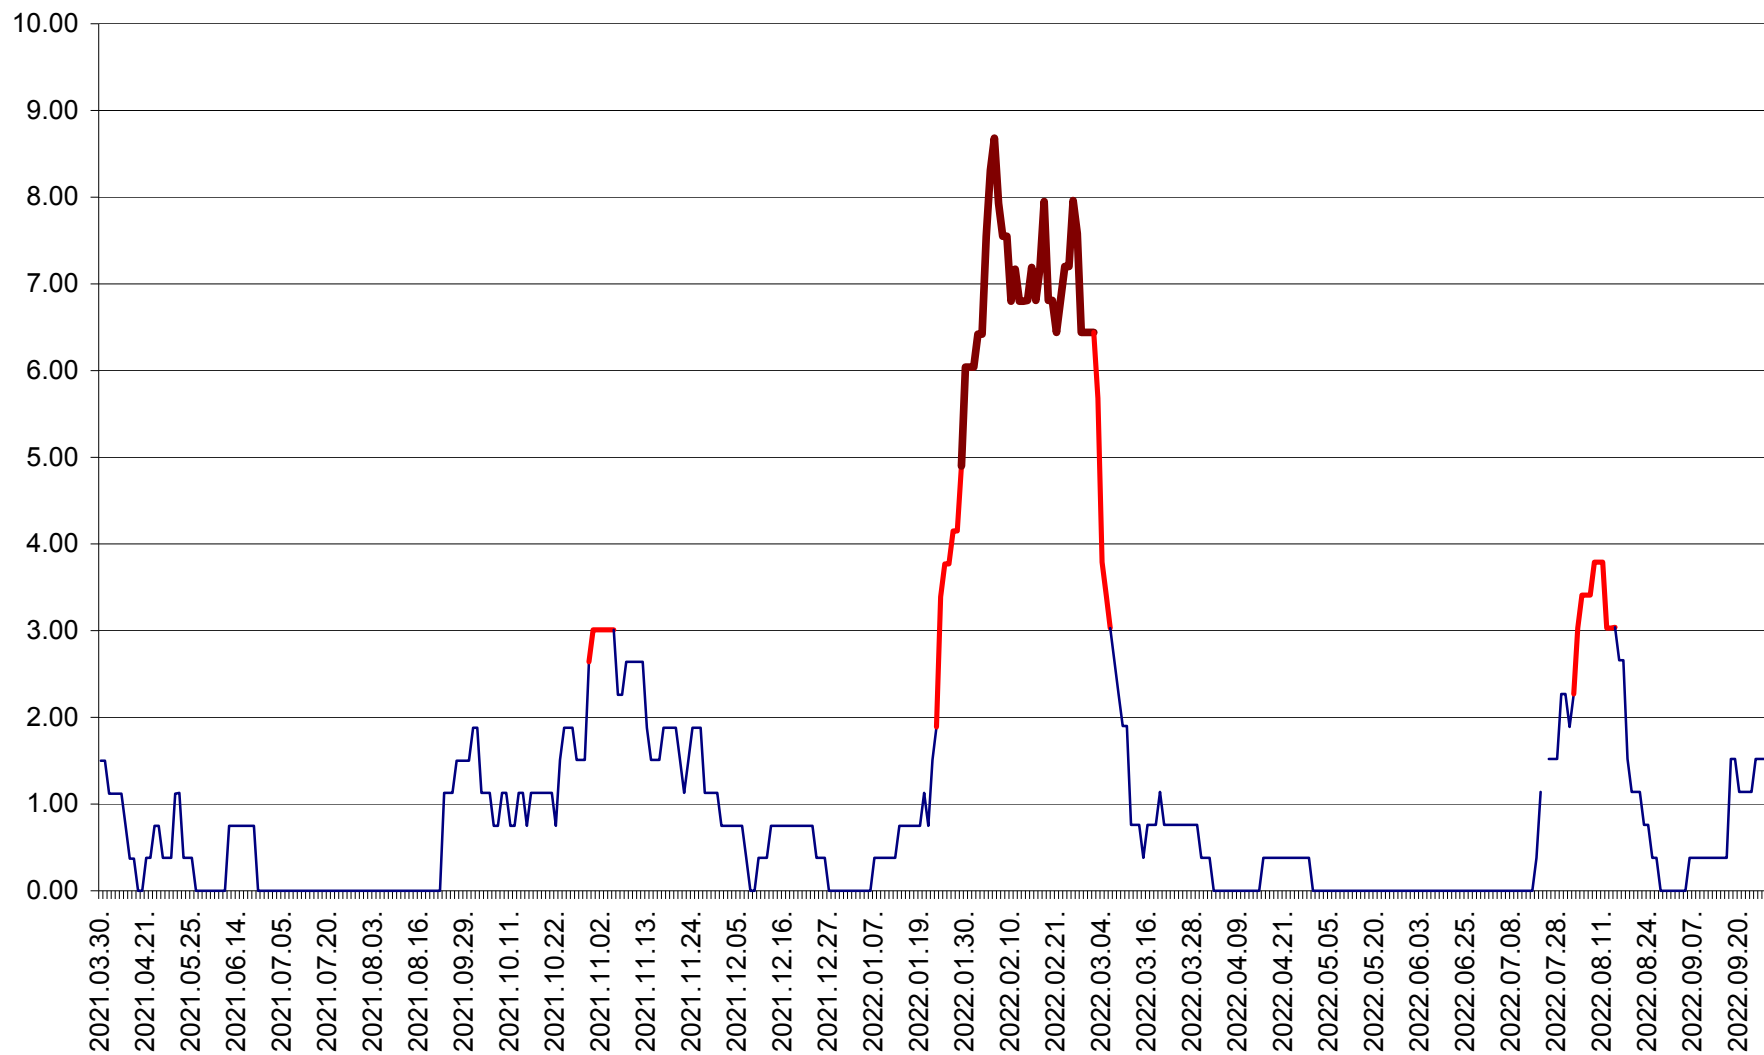

ATID - Evolutia incidentei cumulate pe 14 zile la % de locuitori  
2021.04.01. - 2022.09.27.

AVRĂMEȘTI - Evolutia incidentei cumulate pe 14 zile la ‰ de locuitori  
2021.04.01. - 2022.09.27.

ORAȘ BĂILE TUȘNAD - Evolutia incidentei cumulate pe 14 zile la ‰ de locuitori  
2021.04.01. - 2022.09.27.

ORAȘ BĂLAN - Evoluția incidenței cumulate pe 14 zile la ‰ de locuitori  
2021.04.01. - 2022.09.27.

BILBOR - Evolutia incidentei cumulate pe 14 zile la ‰ de locuitori  
2021.04.01. - 2022.09.27.

ORAȘ BORSEC - Evolutia incidentei cumulate pe 14 zile la ‰ de locuitori  
2021.04.01. - 2022.09.27.

BRĂDEȘTI - Evolutia incidentei cumulate pe 14 zile la ‰ de locuitori  
2021.04.01. - 2022.09.27.

CĂPÂLNIȚA - Evoluția incidenței cumulate pe 14 zile la ‰ de locuitori  
2021.04.01. - 2022.09.27.

CÂRȚA - Evolutia incidentei cumulate pe 14 zile la ‰ de locuitori  
2021.04.01. - 2022.09.27.