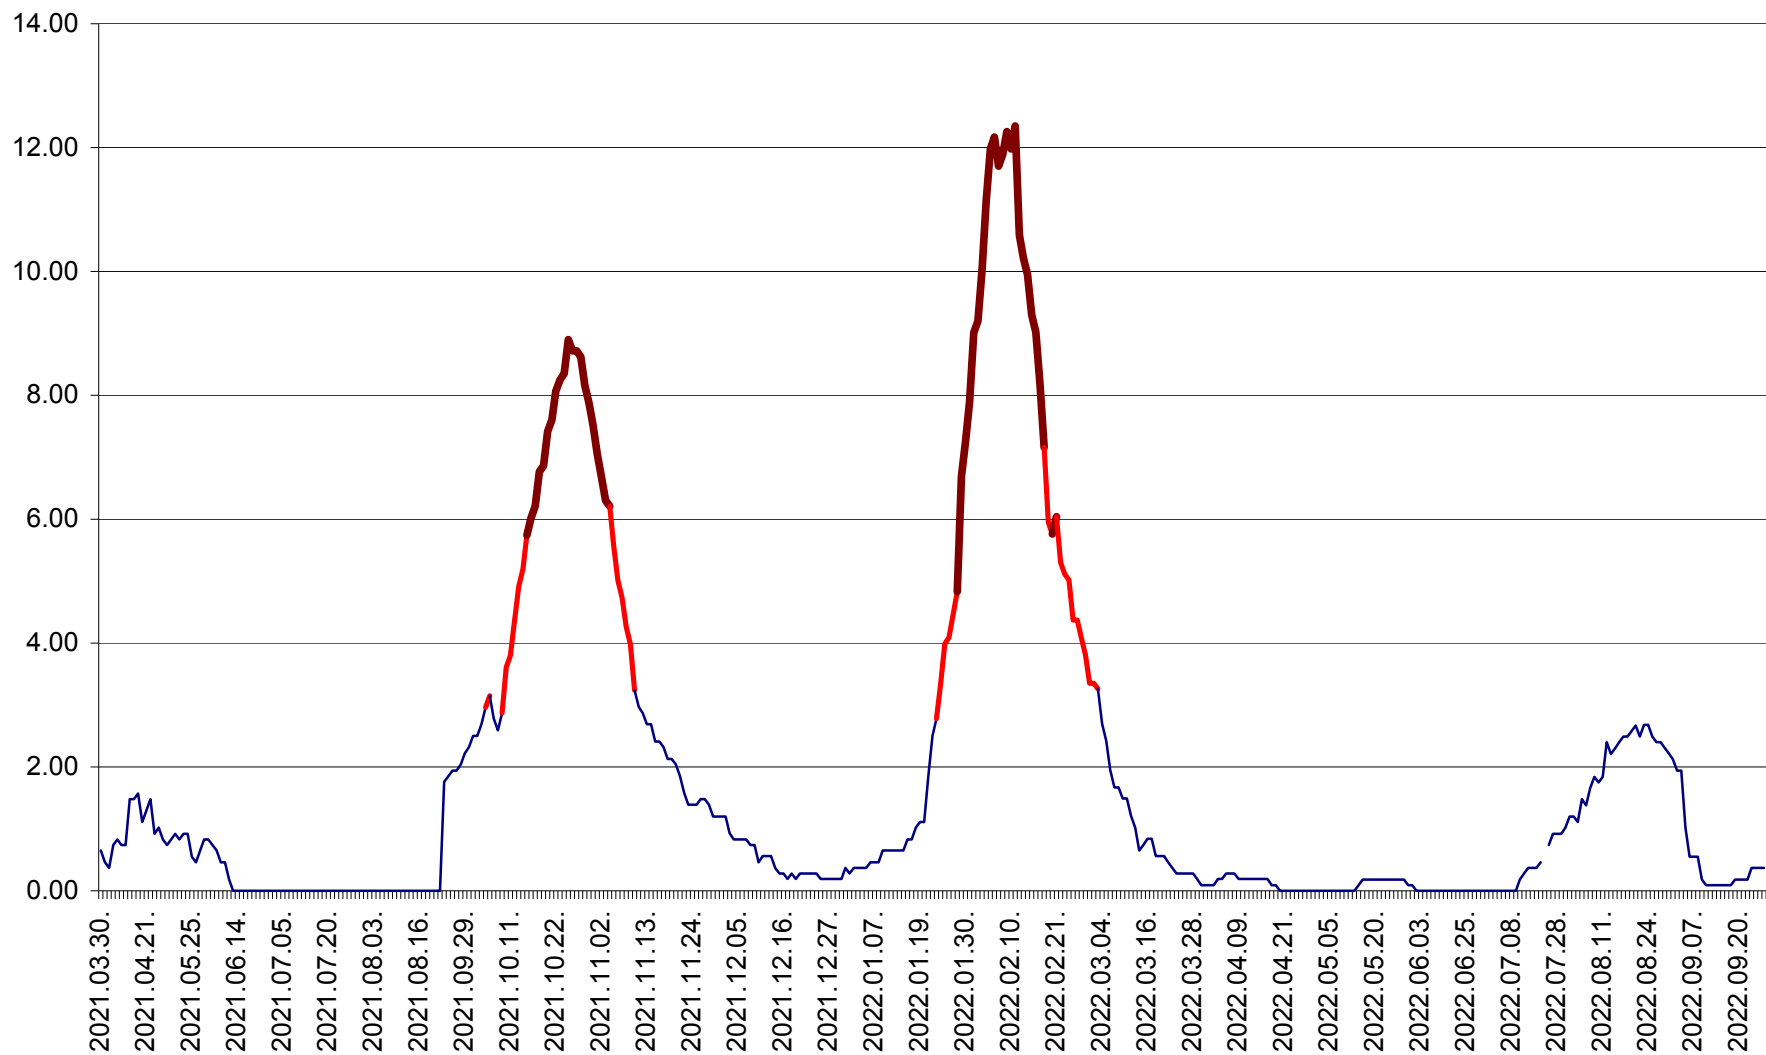

BRĂDEȘTI - Evolutia incidentei cumulate pe 14 zile la ‰ de locuitori  
2021.04.01. - 2022.09.27.

CĂPÂLNIȚA - Evoluția incidenței cumulate pe 14 zile la ‰ de locuitori  
2021.04.01. - 2022.09.27.

CÂRȚA - Evolutia incidentei cumulate pe 14 zile la ‰ de locuitori  
2021.04.01. - 2022.09.27.

CICEU - Evolutia incidentei cumulate pe 14 zile la ‰ de locuitori  
2021.04.01. - 2022.09.27.

CIUCSÂNGEORGIU - Evolutia incidentei cumulate pe 14 zile la ‰ de locuitori  
2021.04.01. - 2022.09.27.

CIUMANI - Evolutia incidentei cumulate pe 14 zile la ‰ de locuitori  
2021.04.01. - 2022.09.27.

CORBU - Evolutia incidentei cumulate pe 14 zile la ‰ de locuitori  
2021.04.01. - 2022.09.27.

CORUND - Evolutia incidentei cumulate pe 14 zile la ‰ de locuitori  
2021.04.01. - 2022.09.27.

COZMENI - Evolutia incidentei cumulate pe 14 zile la ‰ de locuitori  
2021.04.01. - 2022.09.27.

ORAȘ CRISTURU SECUIESC - Evolutia incidentei cumulate pe 14 zile la ‰ de locuitori  
2021.04.01. - 2022.09.27.

DĂNEȘTI - Evoluția incidenței cumulate pe 14 zile la ‰ de locuitori  
2021.04.01. - 2022.09.27.