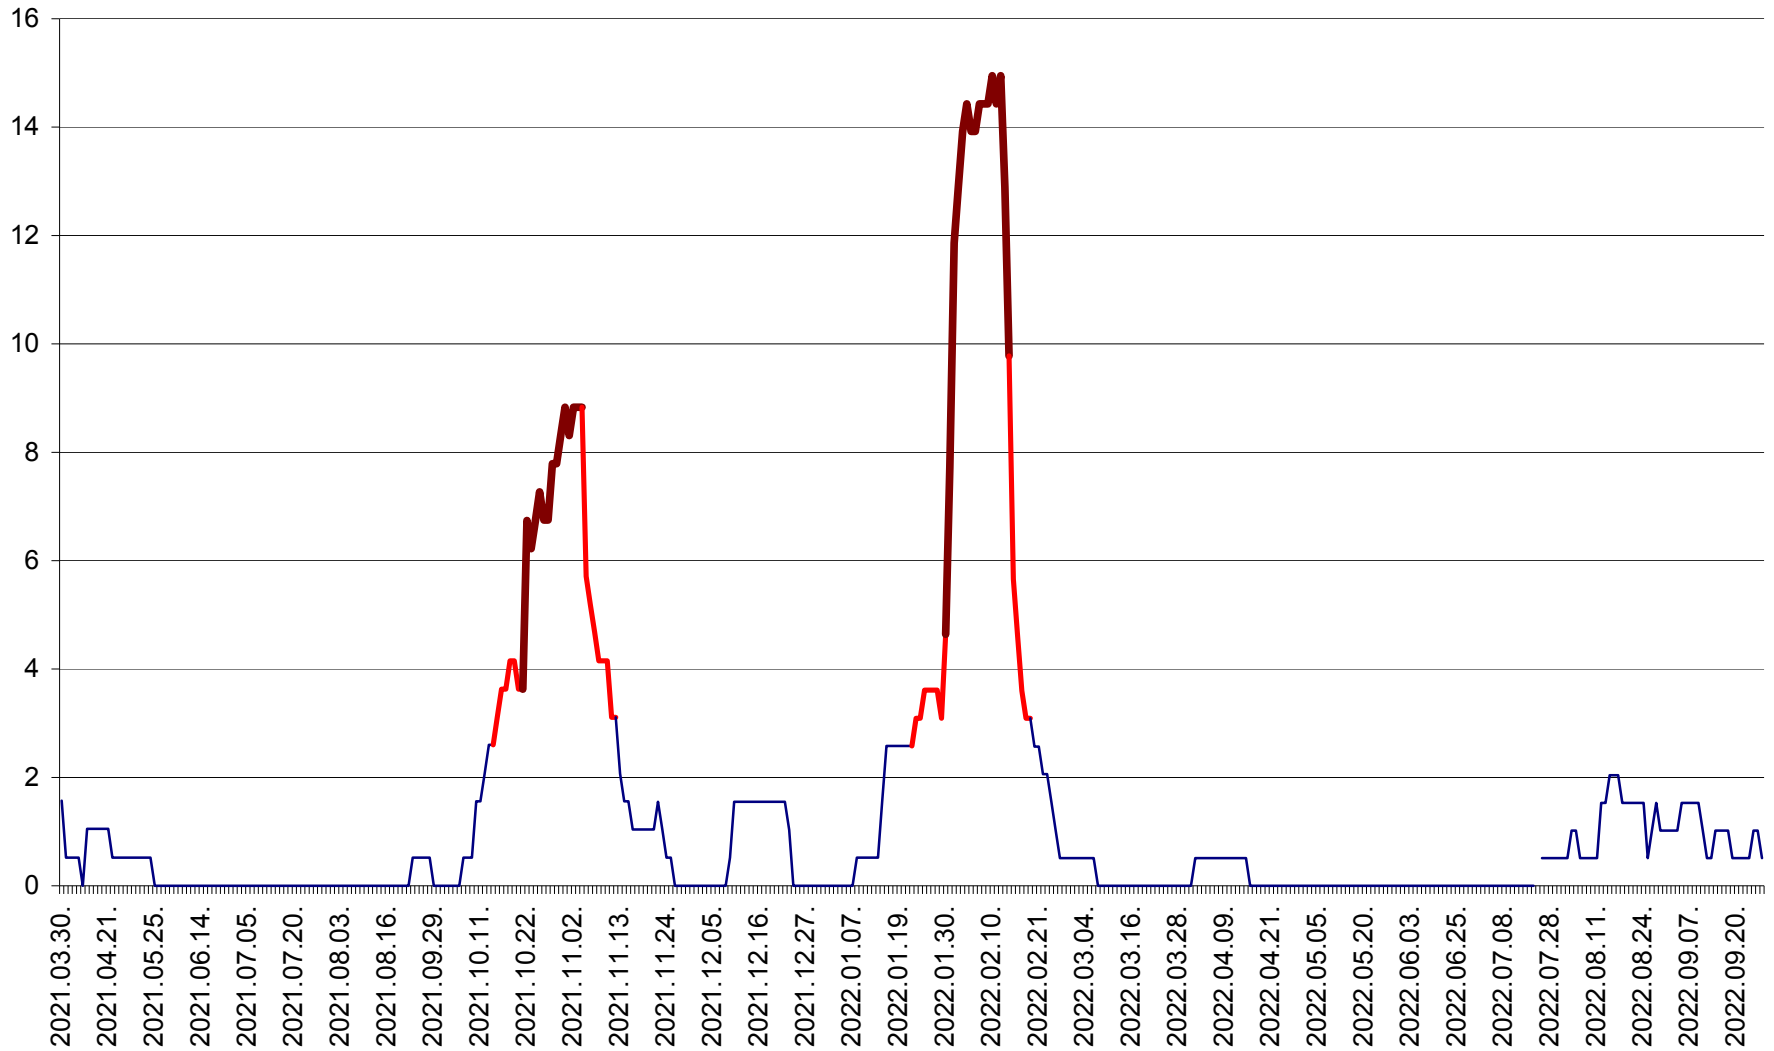

MIHĂILENI - Evolutia incidentei cumulate pe 14 zile la ‰ de locuitori  
2021.04.01. - 2022.09.27.

MUGENI - Evolutia incidentei cumulate pe 14 zile la ‰ de locuitori  
2021.04.01. - 2022.09.27.

OCLAND - Evolutia incidentei cumulate pe 14 zile la ‰ de locuitori  
2021.04.01. - 2022.09.27.

MUNICIPIUL ODORHEIU SECUIESC - Evolutia incidentei cumulate pe 14 zile la % de locuitori  
2021.04.01. - 2022.09.27.

PĂULENI-CIUC - Evolutia incidentei cumulate pe 14 zile la ‰ de locuitori  
2021.04.01. - 2022.09.27.

PLĂIEȘII DE JOS - Evoluția incidenței cumulate pe 14 zile la ‰ de locuitori  
2021.04.01. - 2022.09.27.

PORUMBENI - Evolutia incidentei cumulate pe 14 zile la ‰ de locuitori  
2021.04.01. - 2022.09.27.