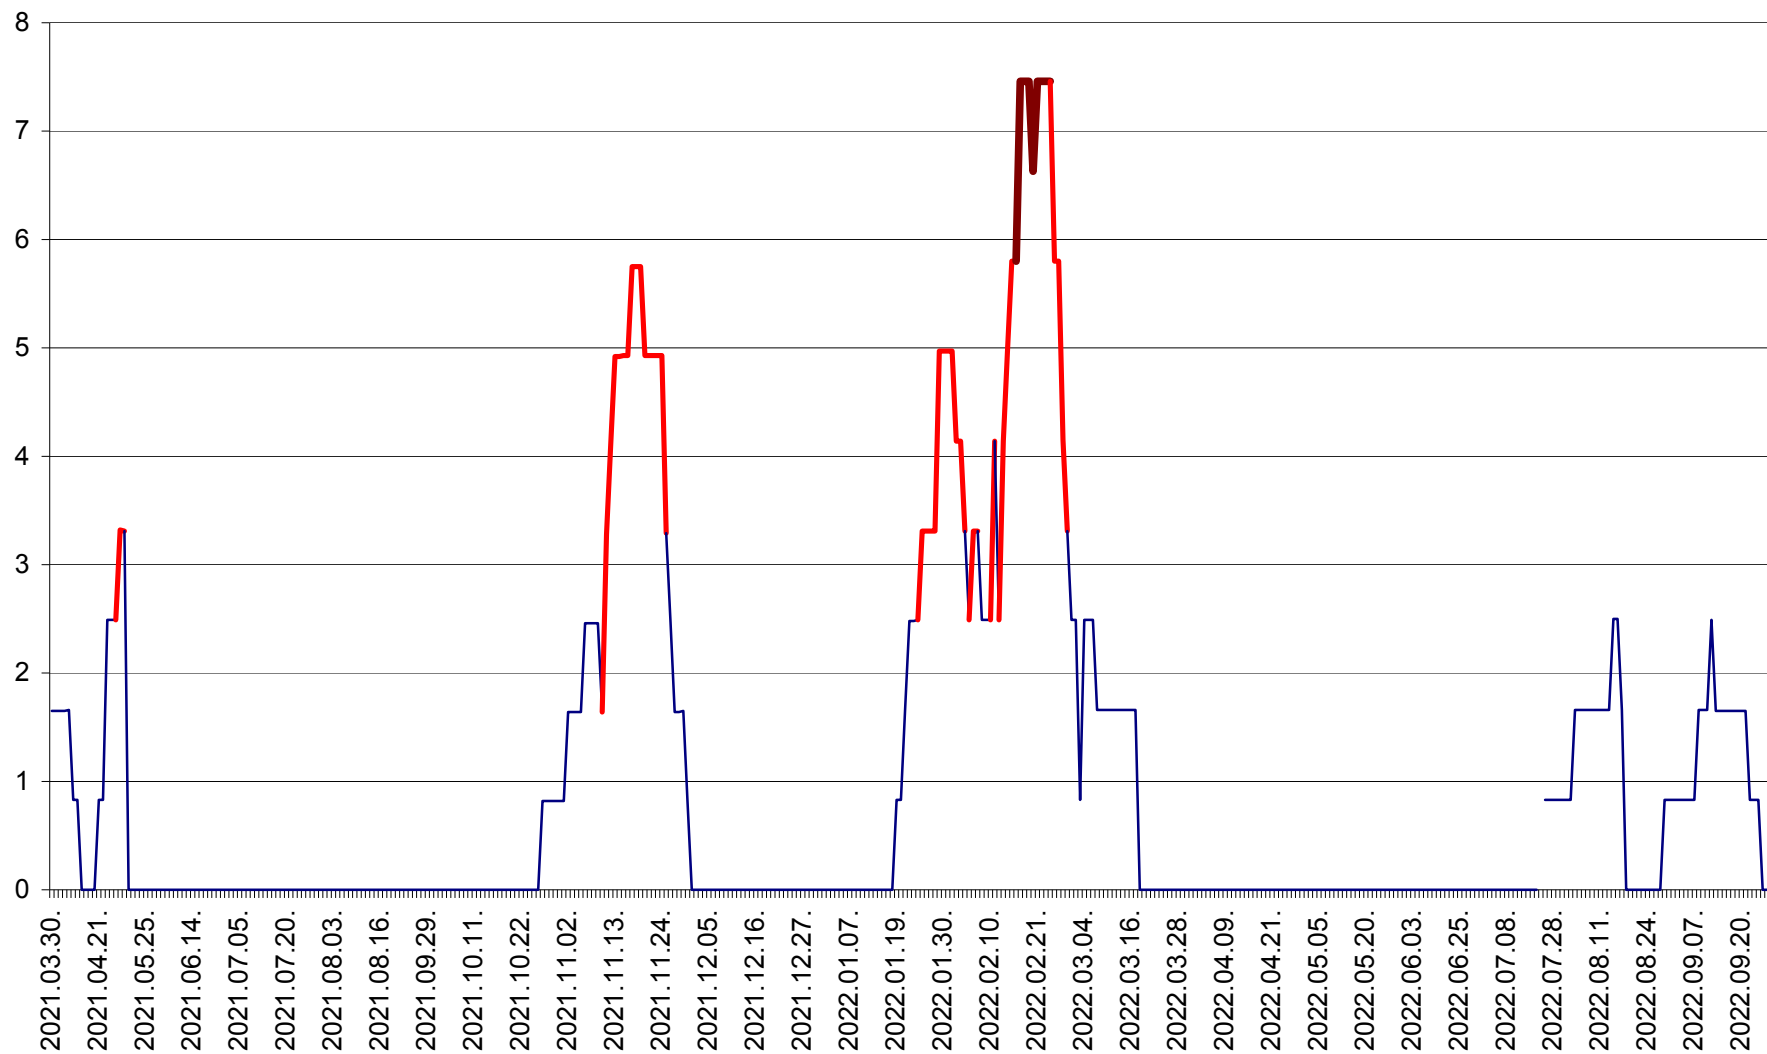

PRAID - Evolutia incidentei cumulate pe 14 zile la ‰ de locuitori  
2021.04.01. - 2022.09.27.

RACU - Evolutia incidentei cumulate pe 14 zile la ‰ de locuitori  
2021.04.01. - 2022.09.27.

REMETEA - Evolutia incidentei cumulate pe 14 zile la % de locuitori  
2021.04.01. - 2022.09.27.

SĂCEL - Evolutia incidentei cumulate pe 14 zile la ‰ de locuitori  
2021.04.01. - 2022.09.27.

SÂNCRĂIENI - Evolutia incidentei cumulate pe 14 zile la ‰ de locuitori  
2021.04.01. - 2022.09.27.

SÂNDOMIC - Evolutia incidentei cumulate pe 14 zile la ‰ de locuitori  
2021.04.01. - 2022.09.27.