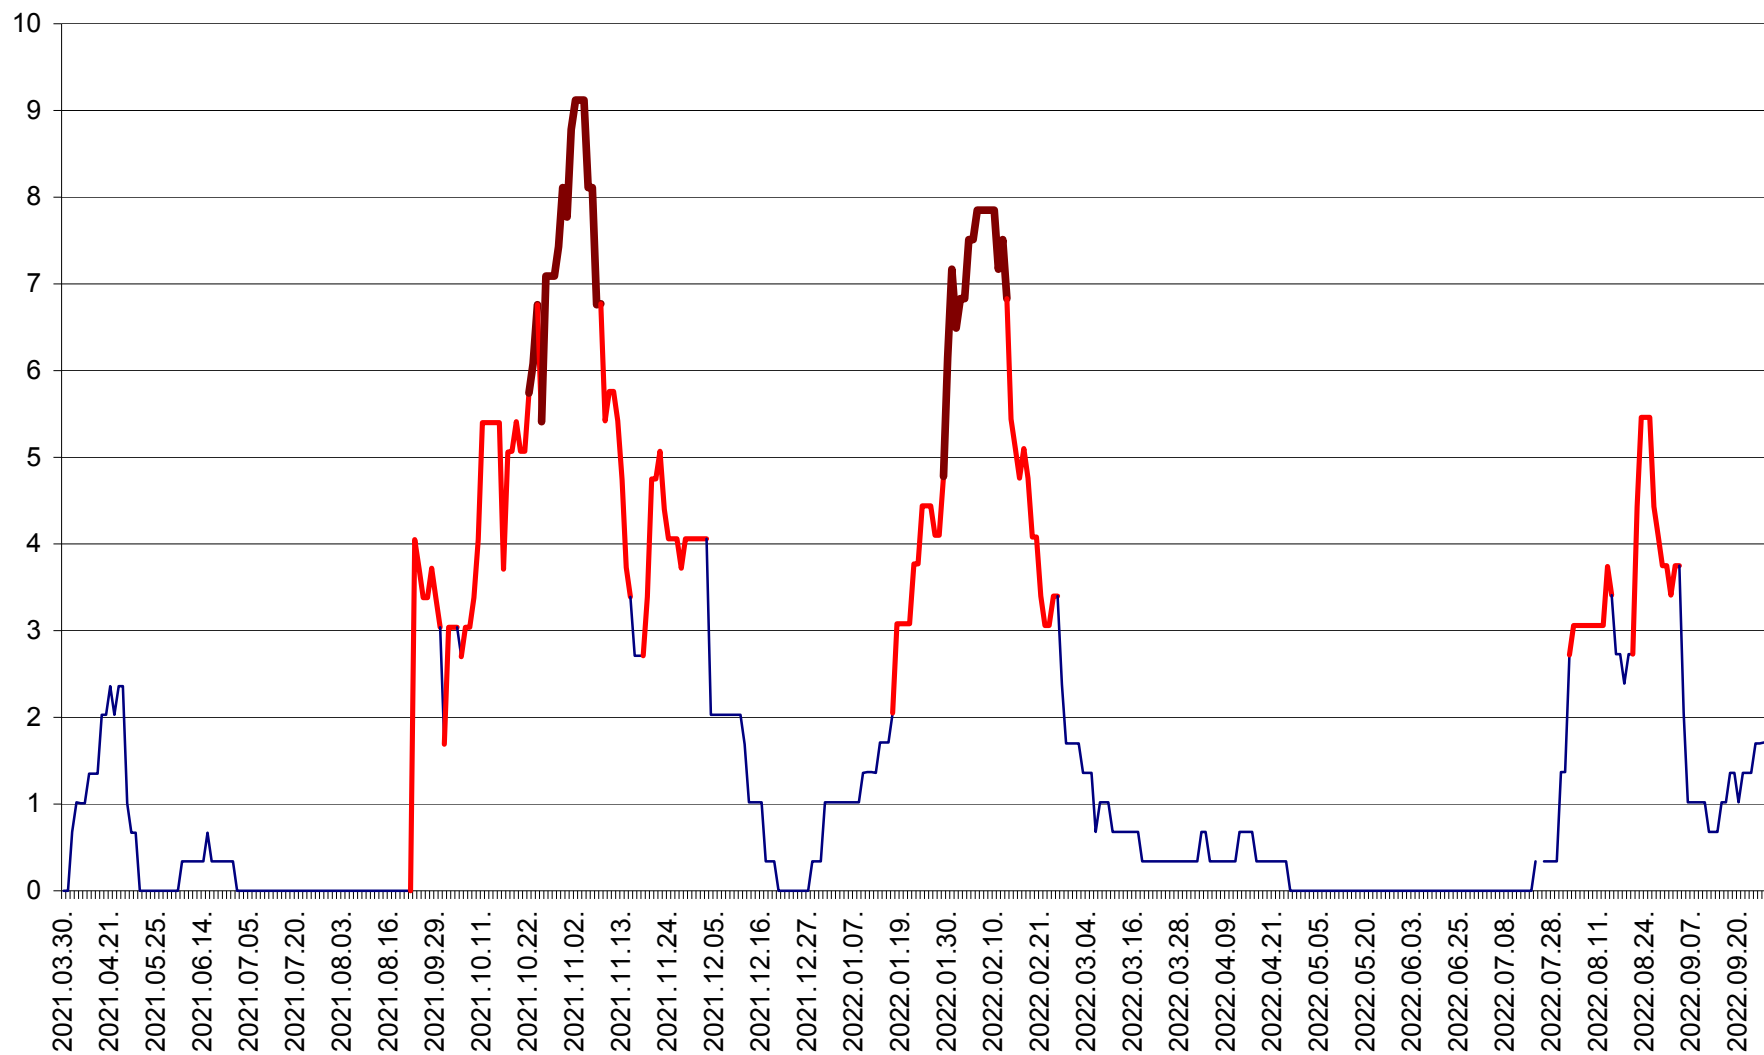

LUNCA DE JOS - Evolutia incidentei cumulate pe 14 zile la ‰ de locuitori  
2021.04.01. - 2022.09.27.

LUNCA DE SUS - Evolutia incidentei cumulate pe 14 zile la ‰ de locuitori  
2021.04.01. - 2022.09.27.

LUPENI - Evolutia incidentei cumulate pe 14 zile la ‰ de locuitori  
2021.04.01. - 2022.09.27.

MĂDĂRAȘ - Evolutia incidentei cumulate pe 14 zile la ‰ de locuitori  
2021.04.01. - 2022.09.27.

MĂRTINIȘ - Evolutia incidentei cumulate pe 14 zile la ‰ de locuitori  
2021.04.01. - 2022.09.27.

MEREȘTI - Evolutia incidentei cumulate pe 14 zile la ‰ de locuitori  
2021.04.01. - 2022.09.27.

MUNICIPIUL MIERCUREA-CIUC - Evolutia incidentei cumulate pe 14 zile la ‰ de locuitori  
2021.04.01. - 2022.09.27.