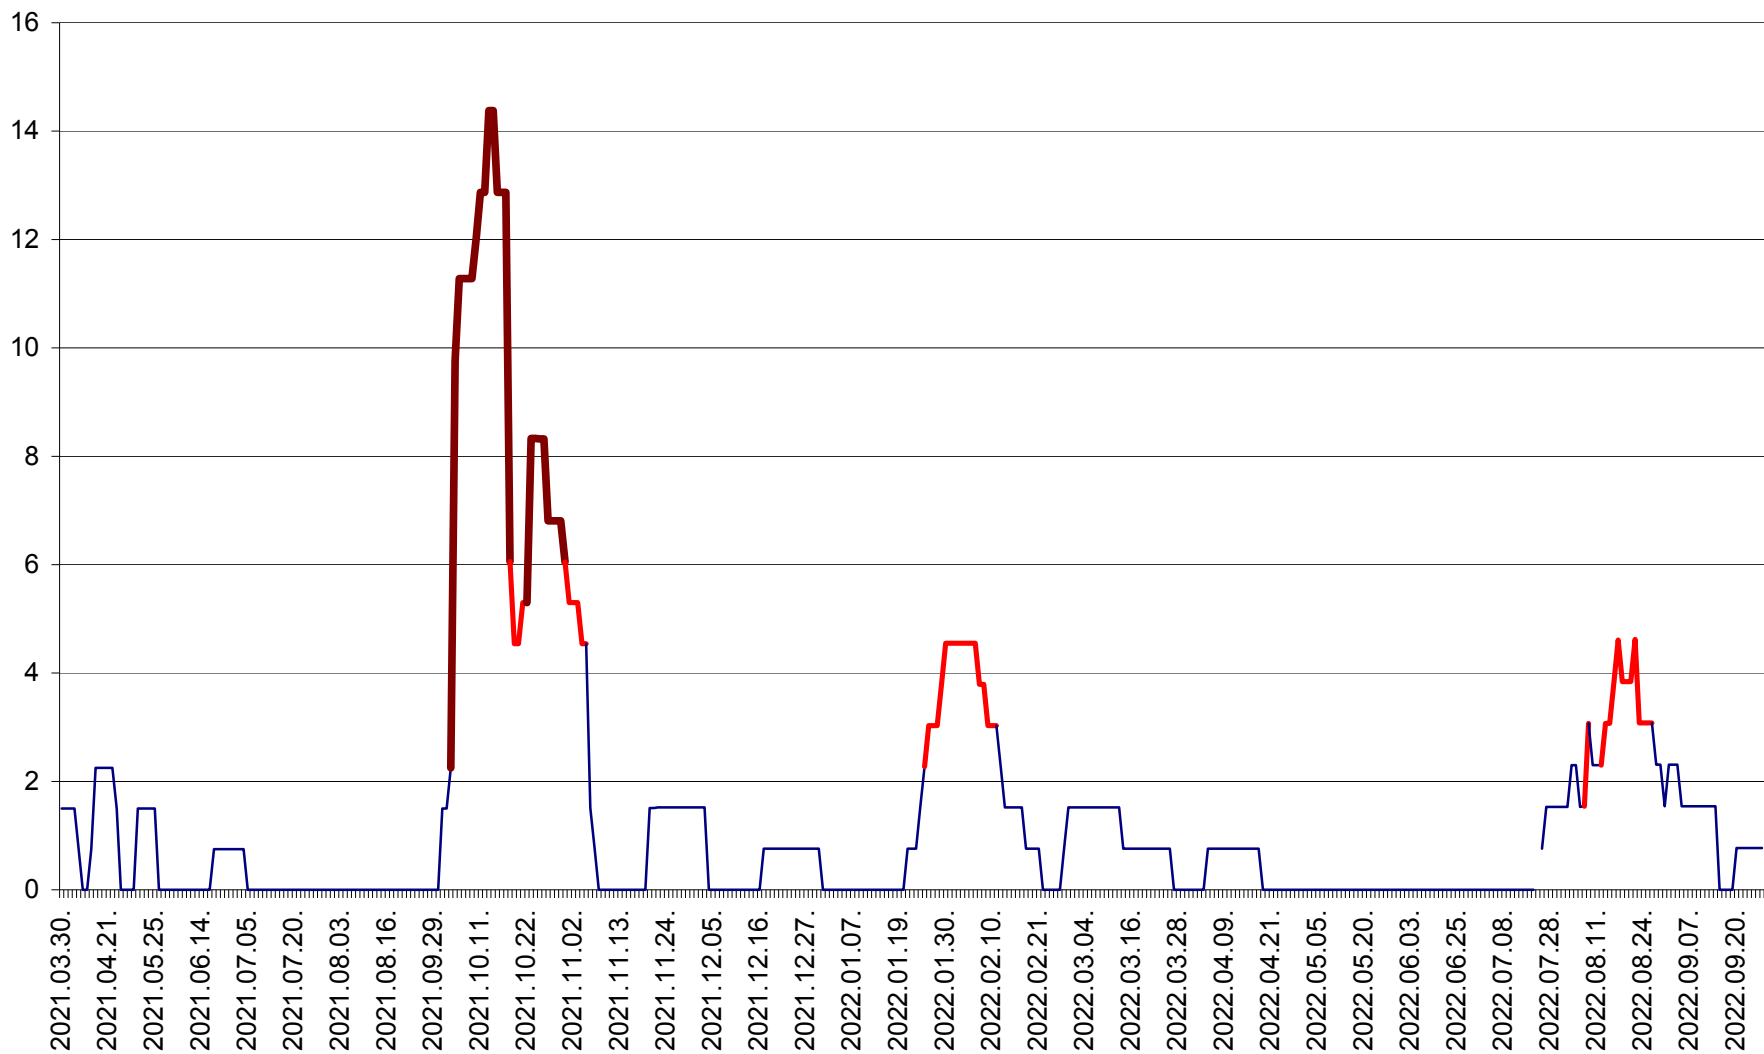

LUPENI - Evolutia incidentei cumulate pe 14 zile la ‰ de locuitori  
2021.04.01. - 2022.09.27.

MĂDĂRAȘ - Evolutia incidentei cumulate pe 14 zile la ‰ de locuitori  
2021.04.01. - 2022.09.27.

MĂRTINIȘ - Evolutia incidentei cumulate pe 14 zile la ‰ de locuitori  
2021.04.01. - 2022.09.27.

MEREȘTI - Evolutia incidentei cumulate pe 14 zile la ‰ de locuitori  
2021.04.01. - 2022.09.27.

MUNICIPIUL MIERCUREA-CIUC - Evolutia incidentei cumulate pe 14 zile la ‰ de locuitori  
2021.04.01. - 2022.09.27.

MIHĂILENI - Evolutia incidentei cumulate pe 14 zile la ‰ de locuitori  
2021.04.01. - 2022.09.27.

MUGENI - Evolutia incidentei cumulate pe 14 zile la ‰ de locuitori  
2021.04.01. - 2022.09.27.

OCLAND - Evolutia incidentei cumulate pe 14 zile la ‰ de locuitori  
2021.04.01. - 2022.09.27.