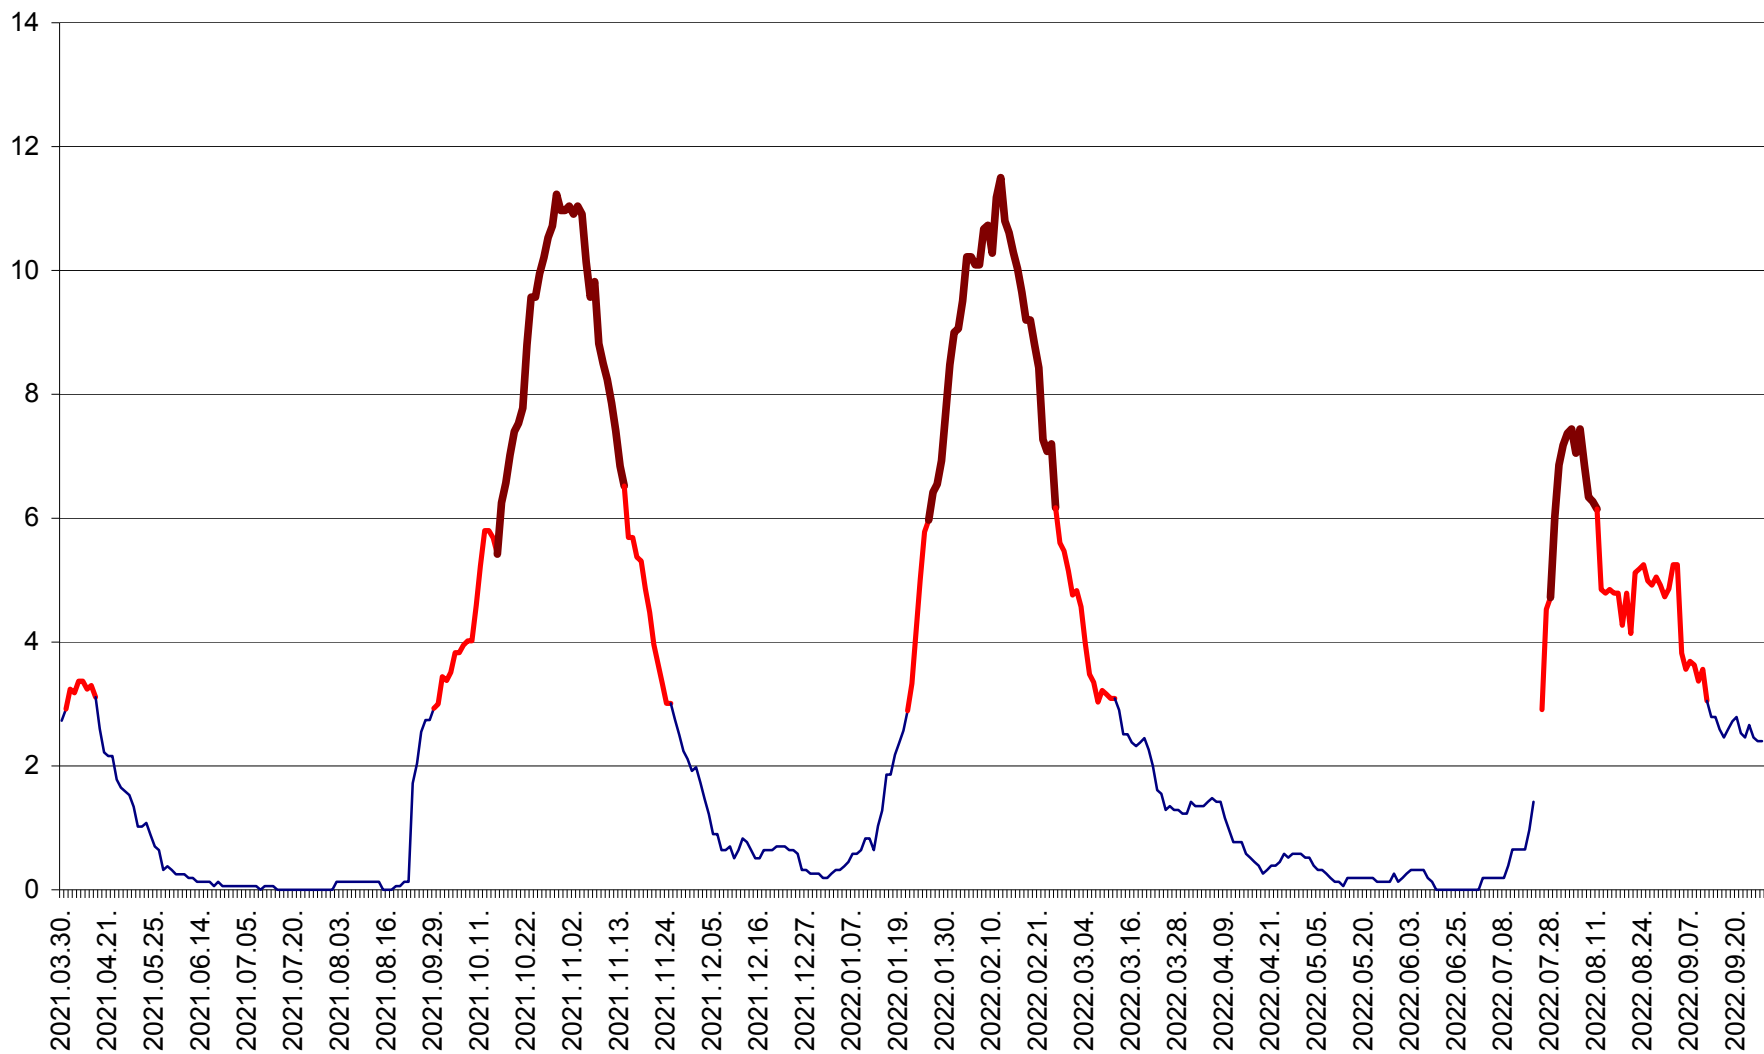

TULGHEȘ - Evolutia incidentei cumulate pe 14 zile la ‰ de locuitori
2021.04.01. - 2022.09.27.