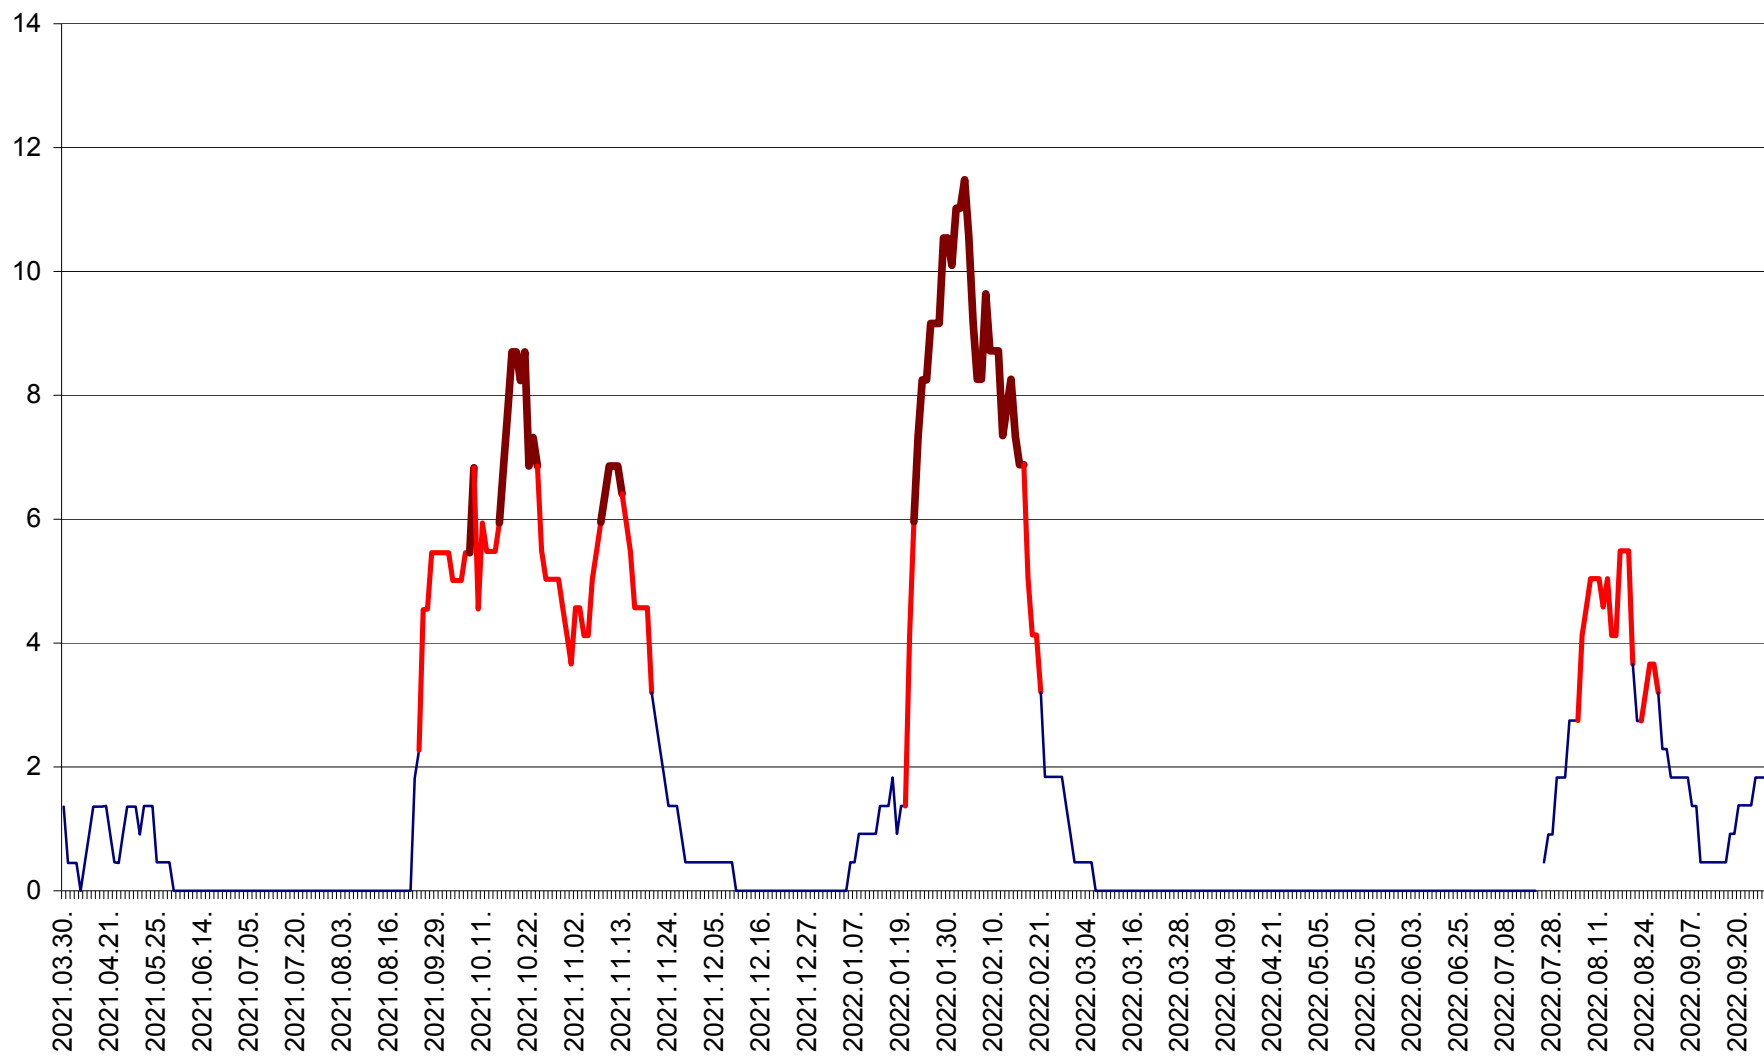

LĂZAREA - Evolutia incidentei cumulate pe 14 zile la % de locuitori  
2021.04.01. - 2022.09.27.

LELICENI - Evolutia incidentei cumulate pe 14 zile la % de locuitori  
2021.04.01. - 2022.09.27.

LUETA - Evolutia incidentei cumulate pe 14 zile la ‰ de locuitori  
2021.04.01. - 2022.09.27.

LUNCA DE JOS - Evolutia incidentei cumulate pe 14 zile la ‰ de locuitori  
2021.04.01. - 2022.09.27.

LUNCA DE SUS - Evolutia incidentei cumulate pe 14 zile la ‰ de locuitori  
2021.04.01. - 2022.09.27.

LUPENI - Evolutia incidentei cumulate pe 14 zile la ‰ de locuitori  
2021.04.01. - 2022.09.27.

MĂDĂRAȘ - Evolutia incidentei cumulate pe 14 zile la ‰ de locuitori  
2021.04.01. - 2022.09.27.

MĂRTINIȘ - Evolutia incidentei cumulate pe 14 zile la ‰ de locuitori  
2021.04.01. - 2022.09.27.

MEREȘTI - Evolutia incidentei cumulate pe 14 zile la ‰ de locuitori  
2021.04.01. - 2022.09.27.

MUNICIPIUL MIERCUREA-CIUC - Evolutia incidentei cumulate pe 14 zile la ‰ de locuitori  
2021.04.01. - 2022.09.27.