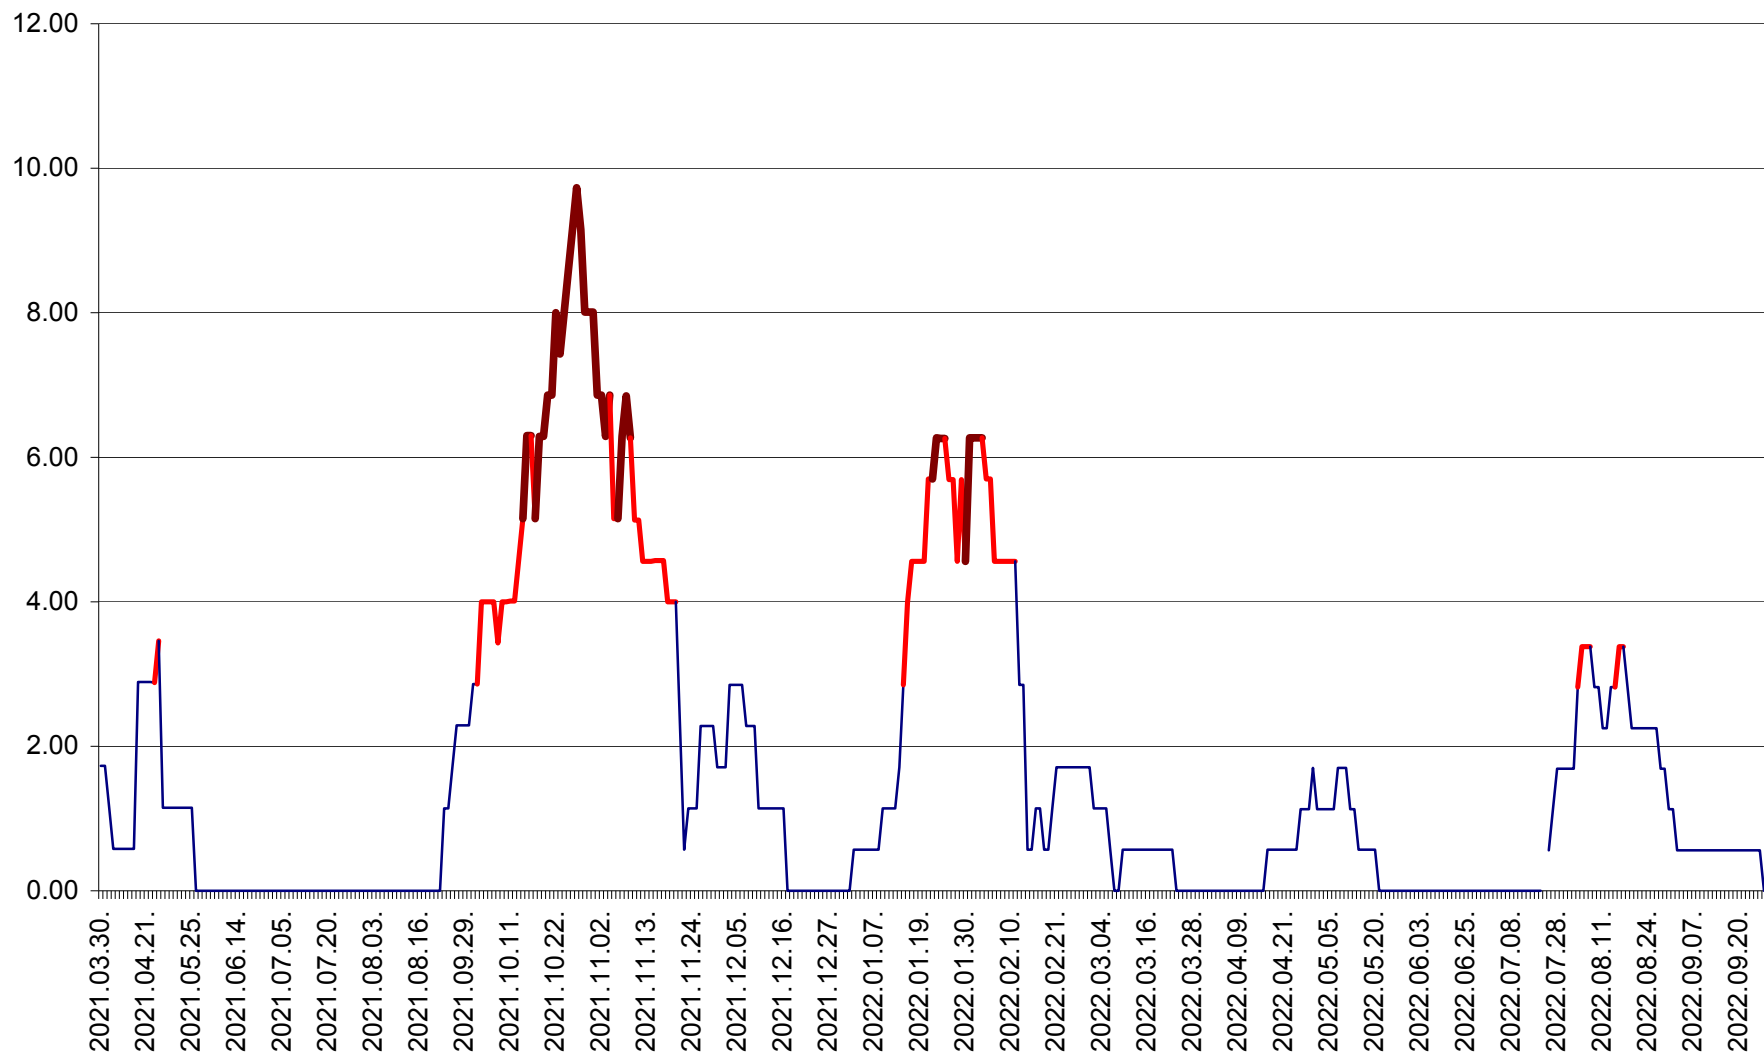

ORAȘ VLĂHIȚA - Evolutia incidentei cumulate pe 14 zile la ‰ de locuitori
2021.04.01. - 2022.09.27.