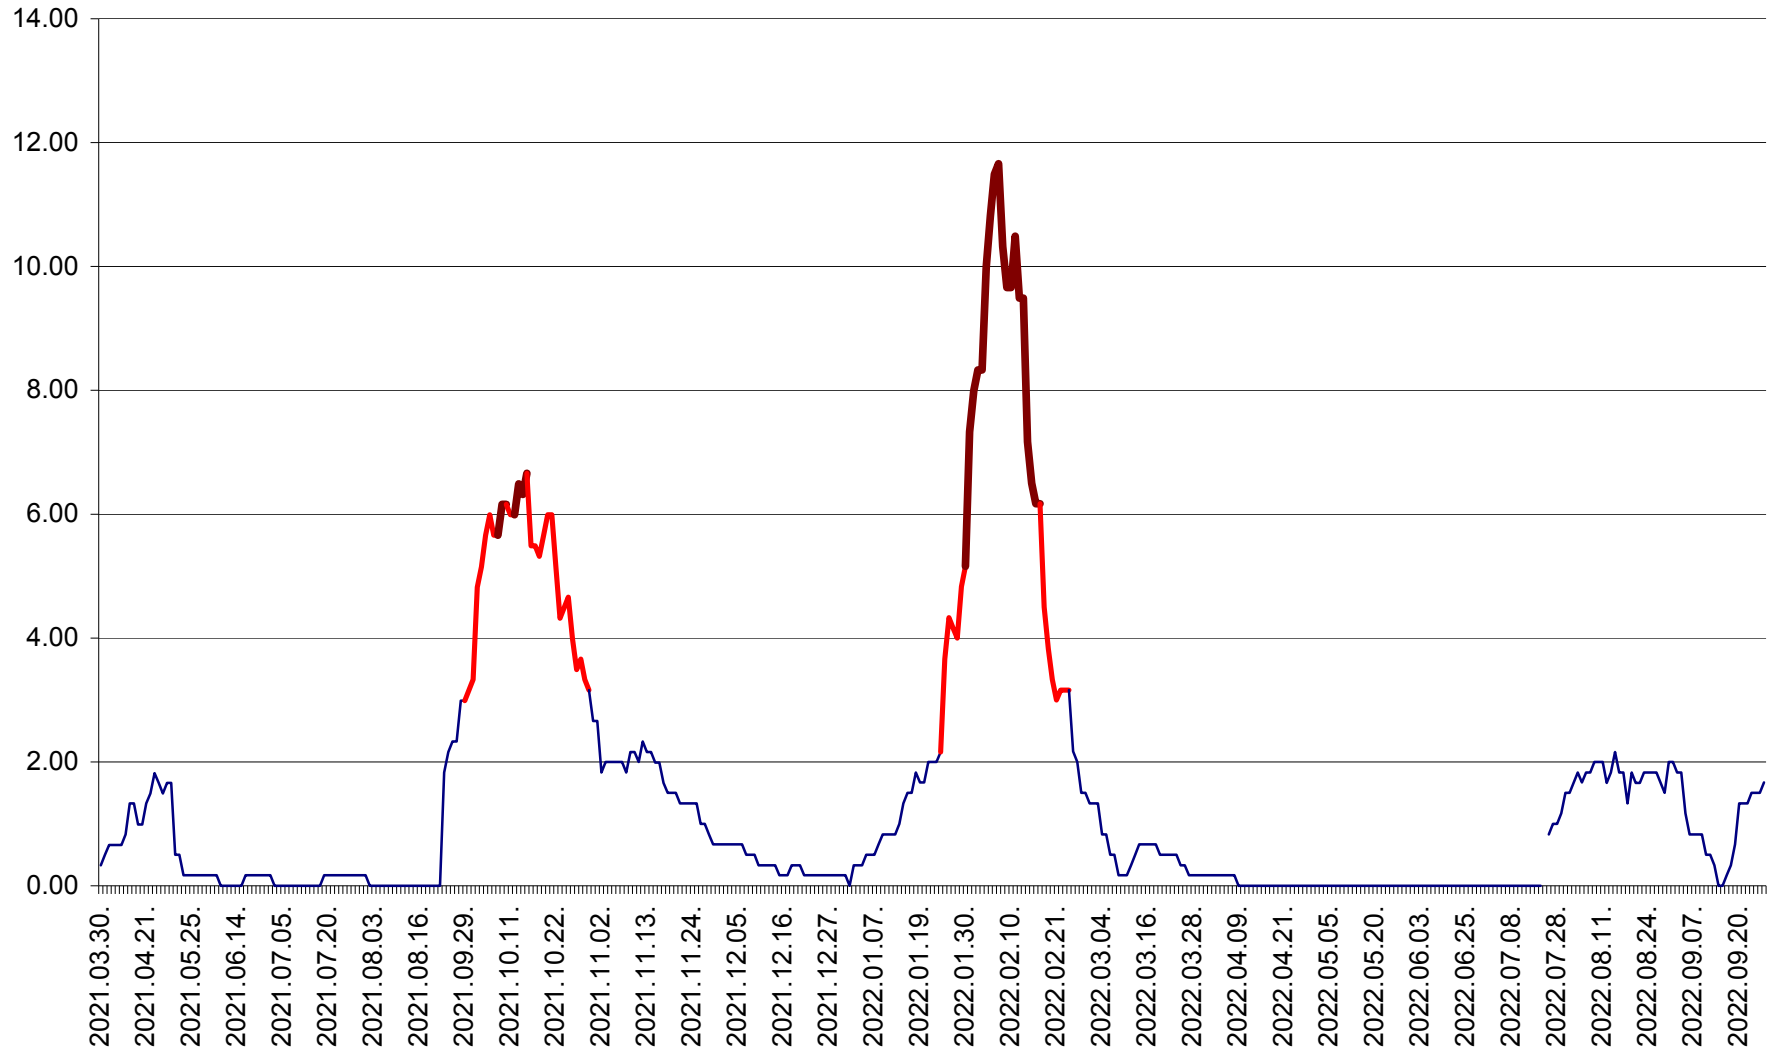

VĂRȘAG - Evolutia incidentei cumulate pe 14 zile la ‰ de locuitori  
2021.04.01. - 2022.09.27.

ORAȘ VLĂHIȚA - Evolutia incidentei cumulate pe 14 zile la ‰ de locuitori  
2021.04.01. - 2022.09.27.

VOȘLĂBENI - Evolutia incidentei cumulate pe 14 zile la ‰ de locuitori  
2021.04.01. - 2022.09.27.

ZETEA - Evolutia incidentei cumulate pe 14 zile la ‰ de locuitori  
2021.04.01. - 2022.09.27.

Total - Evolutia incidentei cumulate pe 14 zile la % de locuitori  
2021.04.01. - 2022.09.27.