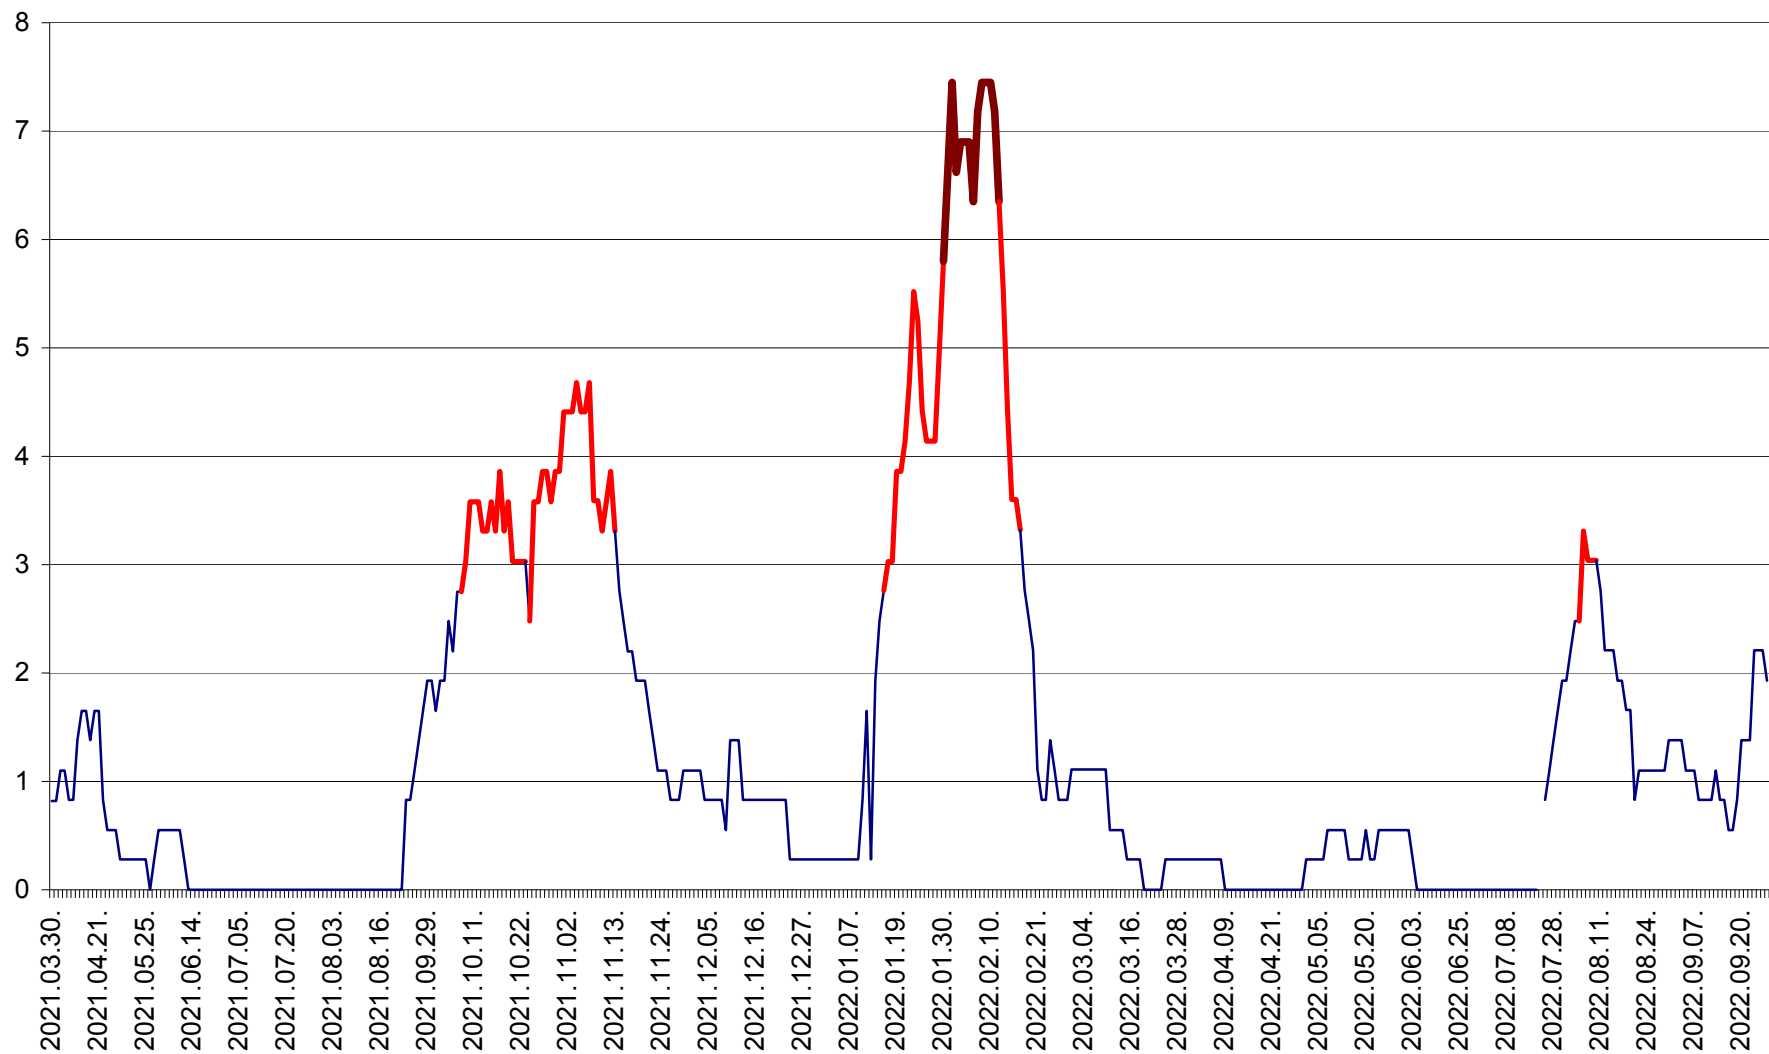

PRAID - Evolutia incidentei cumulate pe 14 zile la ‰ de locuitori  
2021.04.01. - 2022.09.27.

RACU - Evolutia incidentei cumulate pe 14 zile la ‰ de locuitori  
2021.04.01. - 2022.09.27.

REMETEA - Evolutia incidentei cumulate pe 14 zile la % de locuitori  
2021.04.01. - 2022.09.27.

SĂCEL - Evolutia incidentei cumulate pe 14 zile la ‰ de locuitori  
2021.04.01. - 2022.09.27.

SÂNCRĂIENI - Evolutia incidentei cumulate pe 14 zile la ‰ de locuitori  
2021.04.01. - 2022.09.27.

SÂNDOMIC - Evolutia incidentei cumulate pe 14 zile la ‰ de locuitori  
2021.04.01. - 2022.09.27.

SÂNMARTIN - Evolutia incidentei cumulate pe 14 zile la ‰ de locuitori  
2021.04.01. - 2022.09.27.

SÂNSIMION - Evolutia incidentei cumulate pe 14 zile la ‰ de locuitori  
2021.04.01. - 2022.09.27.

SÂNTIMBRU - Evolutia incidentei cumulate pe 14 zile la ‰ de locuitori  
2021.04.01. - 2022.09.27.