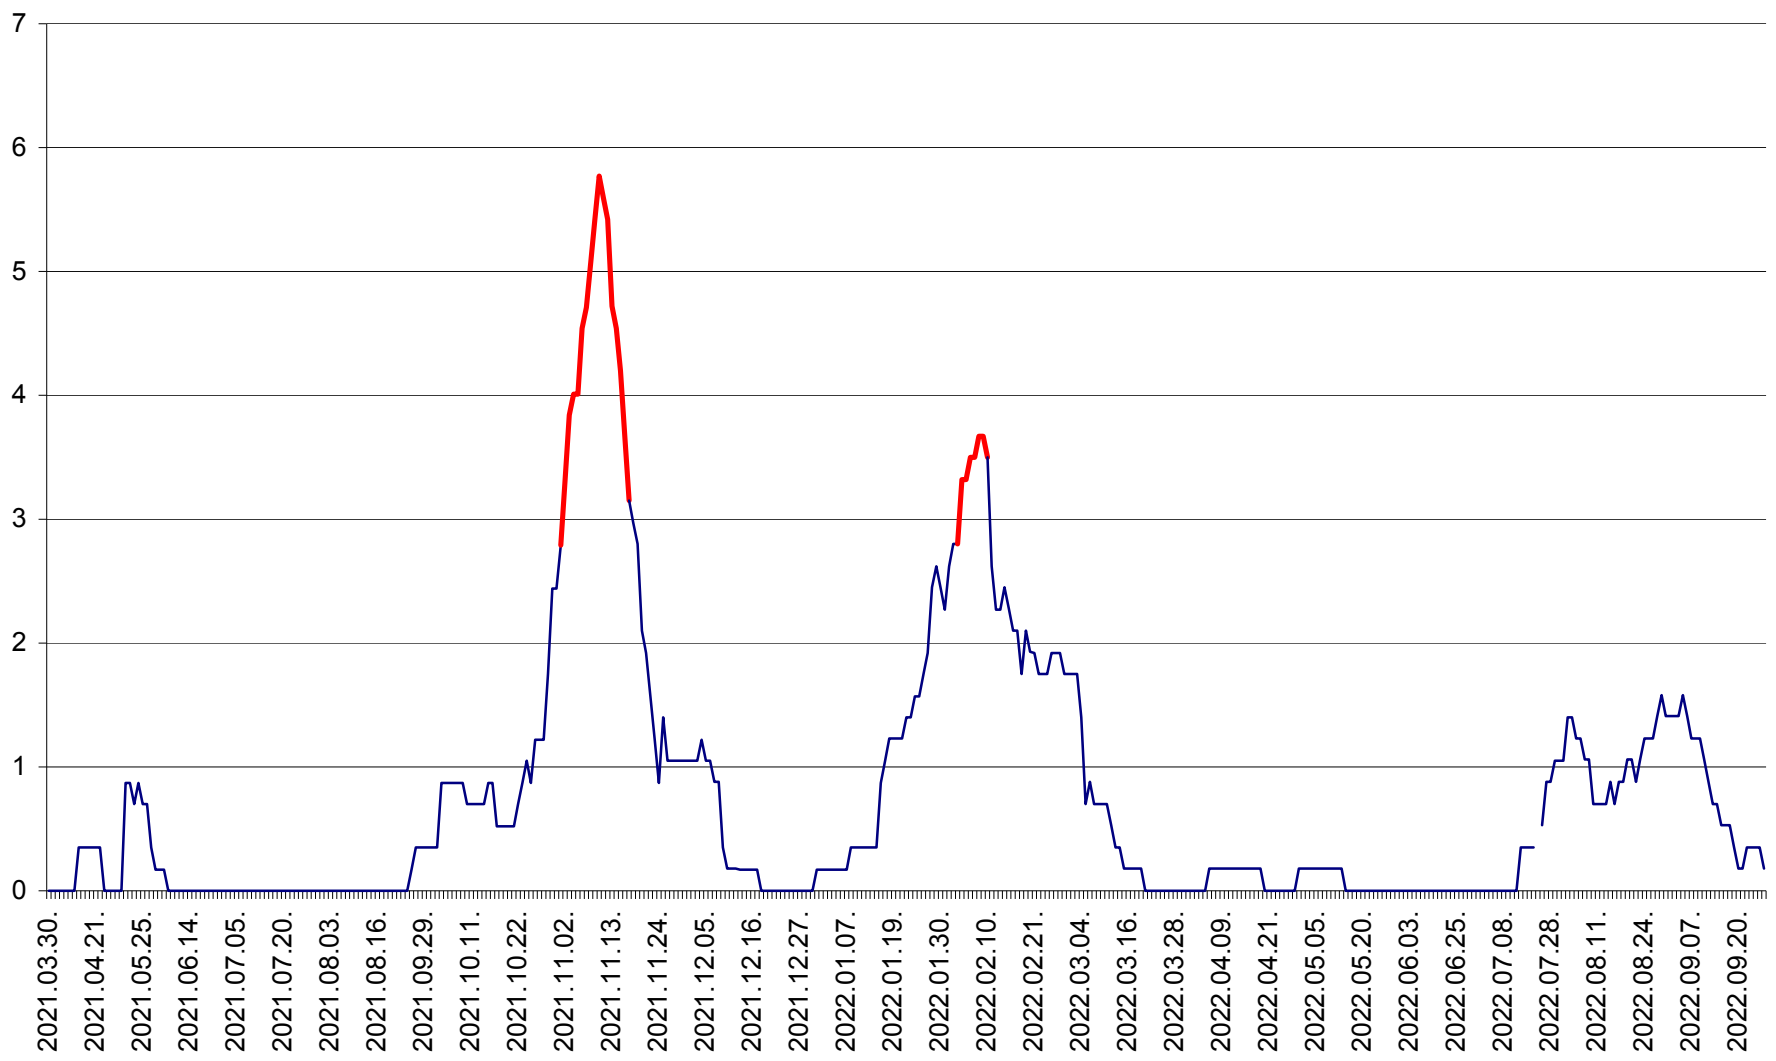

CORBU - Evolutia incidentei cumulate pe 14 zile la ‰ de locuitori  
2021.04.01. - 2022.09.27.

CORUND - Evolutia incidentei cumulate pe 14 zile la ‰ de locuitori  
2021.04.01. - 2022.09.27.

COZMENI - Evolutia incidentei cumulate pe 14 zile la ‰ de locuitori  
2021.04.01. - 2022.09.27.

ORAȘ CRISTURU SECUIESC - Evolutia incidentei cumulate pe 14 zile la ‰ de locuitori  
2021.04.01. - 2022.09.27.

DĂNEȘTI - Evoluția incidenței cumulate pe 14 zile la ‰ de locuitori  
2021.04.01. - 2022.09.27.

DÂRJIU - Evolutia incidentei cumulate pe 14 zile la ‰ de locuitori  
2021.04.01. - 2022.09.27.

DEALU - Evolutia incidentei cumulate pe 14 zile la ‰ de locuitori  
2021.04.01. - 2022.09.27.

DITRĂU - Evolutia incidentei cumulate pe 14 zile la ‰ de locuitori  
2021.04.01. - 2022.09.27.

FELICENI - Evolutia incidentei cumulate pe 14 zile la % de locuitori  
2021.04.01. - 2022.09.27.

FRUMOASA - Evolutia incidentei cumulate pe 14 zile la ‰ de locuitori  
2021.04.01. - 2022.09.27.

GĂLĂUȚAȘ - Evoluția incidenței cumulate pe 14 zile la ‰ de locuitori  
2021.04.01. - 2022.09.27.