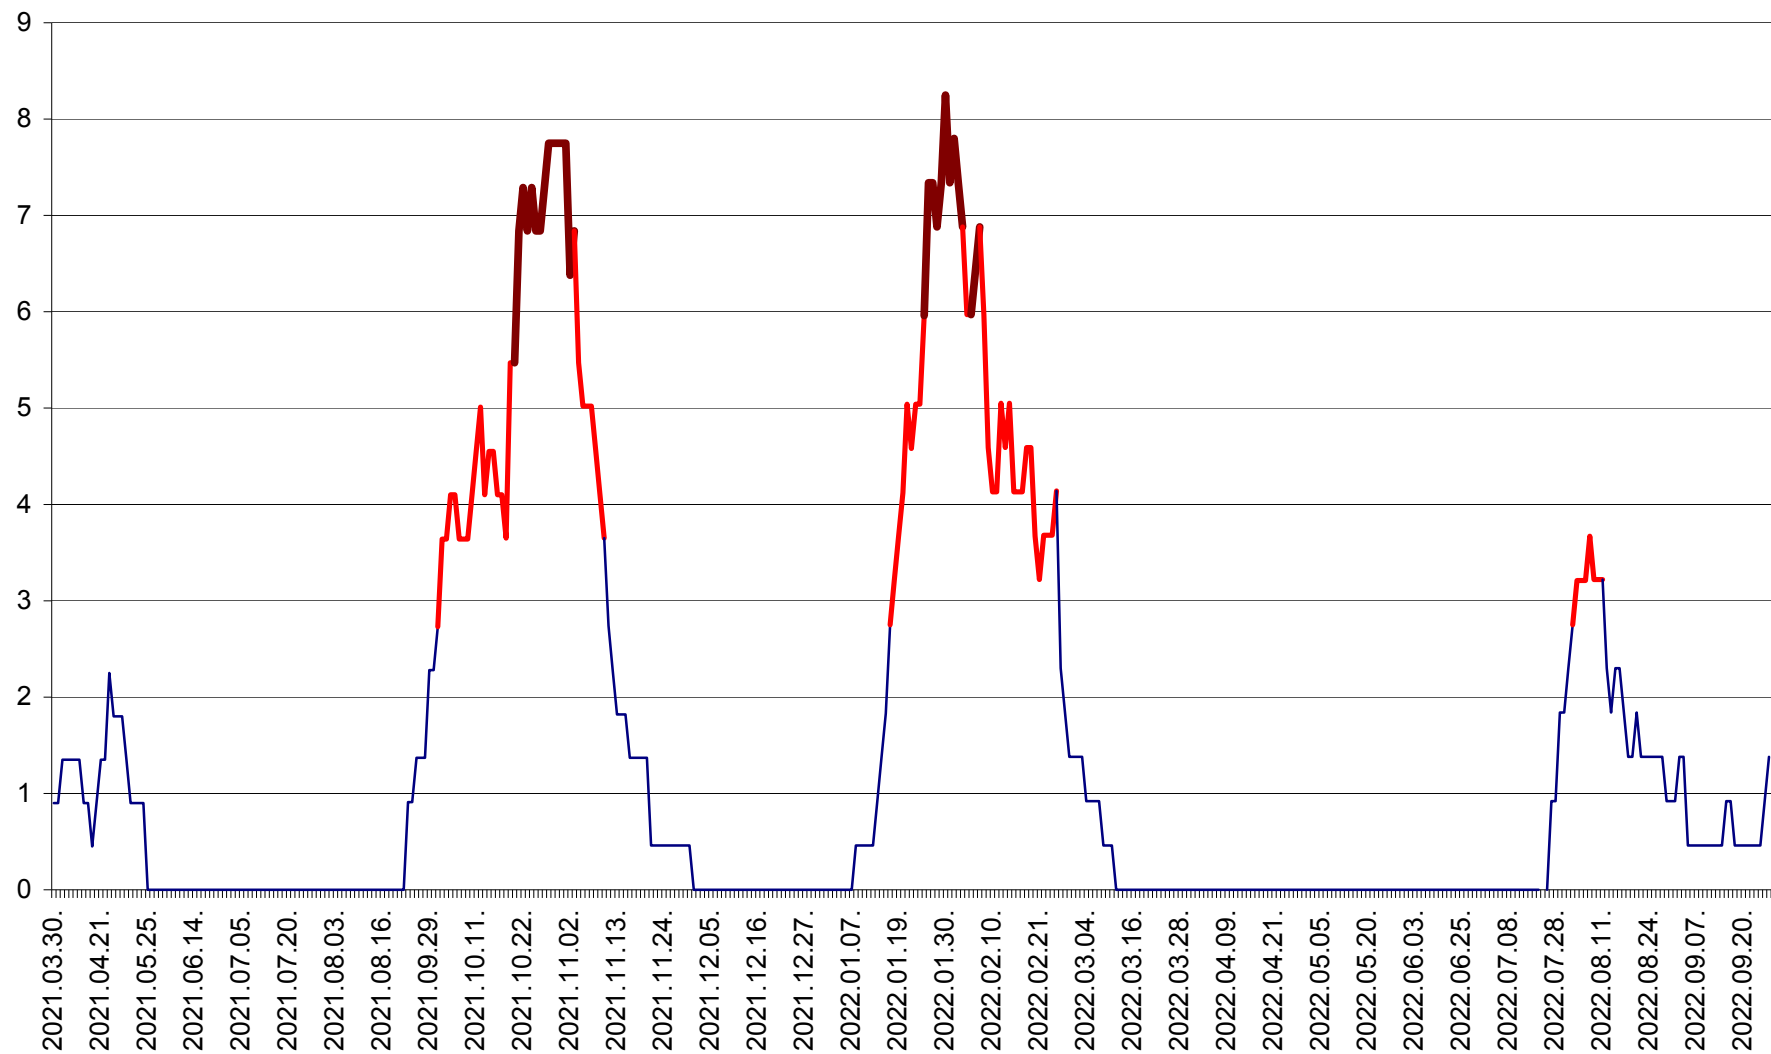

PRAID - Evolutia incidentei cumulate pe 14 zile la ‰ de locuitori  
2021.04.01. - 2022.09.27.

RACU - Evolutia incidentei cumulate pe 14 zile la ‰ de locuitori  
2021.04.01. - 2022.09.27.

REMETEA - Evolutia incidentei cumulate pe 14 zile la % de locuitori  
2021.04.01. - 2022.09.27.

SĂCEL - Evolutia incidentei cumulate pe 14 zile la ‰ de locuitori  
2021.04.01. - 2022.09.27.

SÂNCRĂIENI - Evolutia incidentei cumulate pe 14 zile la ‰ de locuitori  
2021.04.01. - 2022.09.27.

SÂNDOMIC - Evolutia incidentei cumulate pe 14 zile la ‰ de locuitori  
2021.04.01. - 2022.09.27.

SÂNMARTIN - Evolutia incidentei cumulate pe 14 zile la ‰ de locuitori  
2021.04.01. - 2022.09.27.

SÂNSIMION - Evolutia incidentei cumulate pe 14 zile la ‰ de locuitori  
2021.04.01. - 2022.09.27.

SÂNTIMBRU - Evolutia incidentei cumulate pe 14 zile la ‰ de locuitori  
2021.04.01. - 2022.09.27.