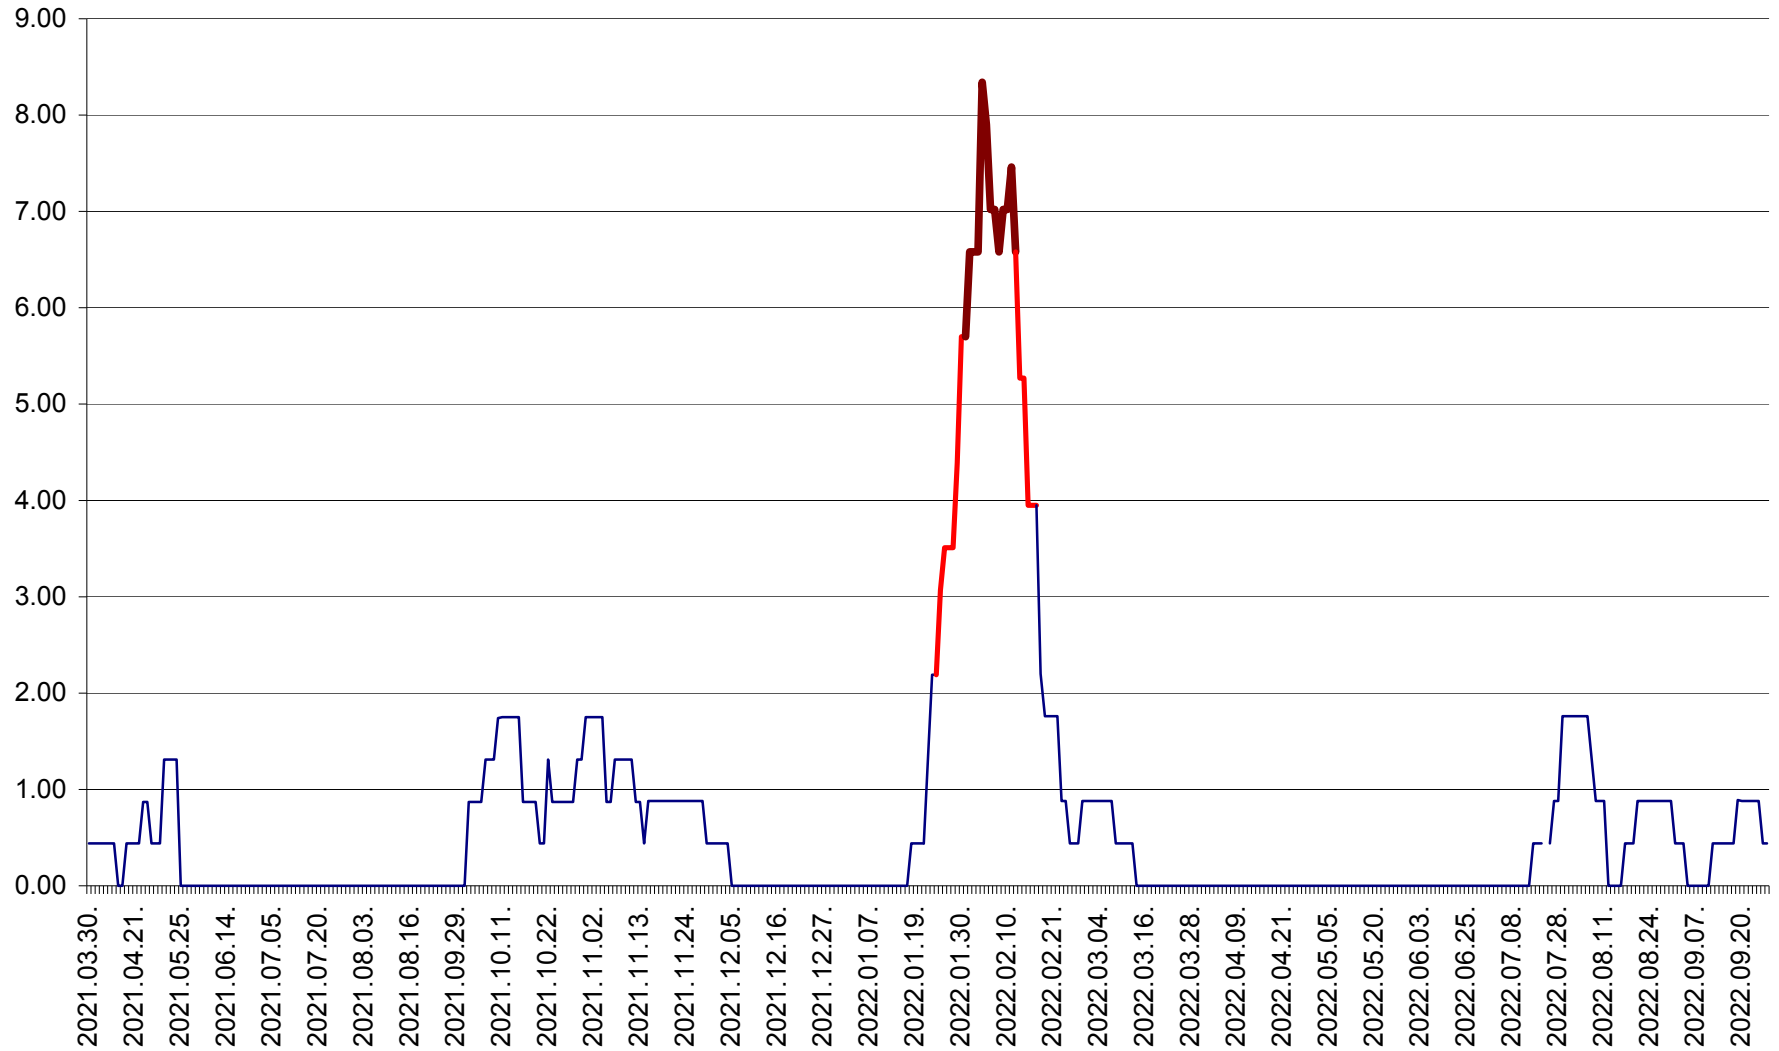

ORAȘ BĂLAN - Evoluția incidenței cumulate pe 14 zile la ‰ de locuitori  
2021.04.01. - 2022.09.27.

BILBOR - Evolutia incidentei cumulate pe 14 zile la ‰ de locuitori  
2021.04.01. - 2022.09.27.

ORAȘ BORSEC - Evolutia incidentei cumulate pe 14 zile la ‰ de locuitori  
2021.04.01. - 2022.09.27.

BRĂDEȘTI - Evolutia incidentei cumulate pe 14 zile la ‰ de locuitori  
2021.04.01. - 2022.09.27.

CĂPÂLNIȚA - Evoluția incidenței cumulate pe 14 zile la ‰ de locuitori  
2021.04.01. - 2022.09.27.

CÂRȚA - Evolutia incidentei cumulate pe 14 zile la ‰ de locuitori  
2021.04.01. - 2022.09.27.

CICEU - Evolutia incidentei cumulate pe 14 zile la ‰ de locuitori  
2021.04.01. - 2022.09.27.

CIUCSÂNGEORGIU - Evolutia incidentei cumulate pe 14 zile la ‰ de locuitori  
2021.04.01. - 2022.09.27.

CIUMANI - Evolutia incidentei cumulate pe 14 zile la ‰ de locuitori  
2021.04.01. - 2022.09.27.

CORBU - Evolutia incidentei cumulate pe 14 zile la ‰ de locuitori  
2021.04.01. - 2022.09.27.

CORUND - Evolutia incidentei cumulate pe 14 zile la ‰ de locuitori  
2021.04.01. - 2022.09.27.

COZMENI - Evolutia incidentei cumulate pe 14 zile la ‰ de locuitori  
2021.04.01. - 2022.09.27.