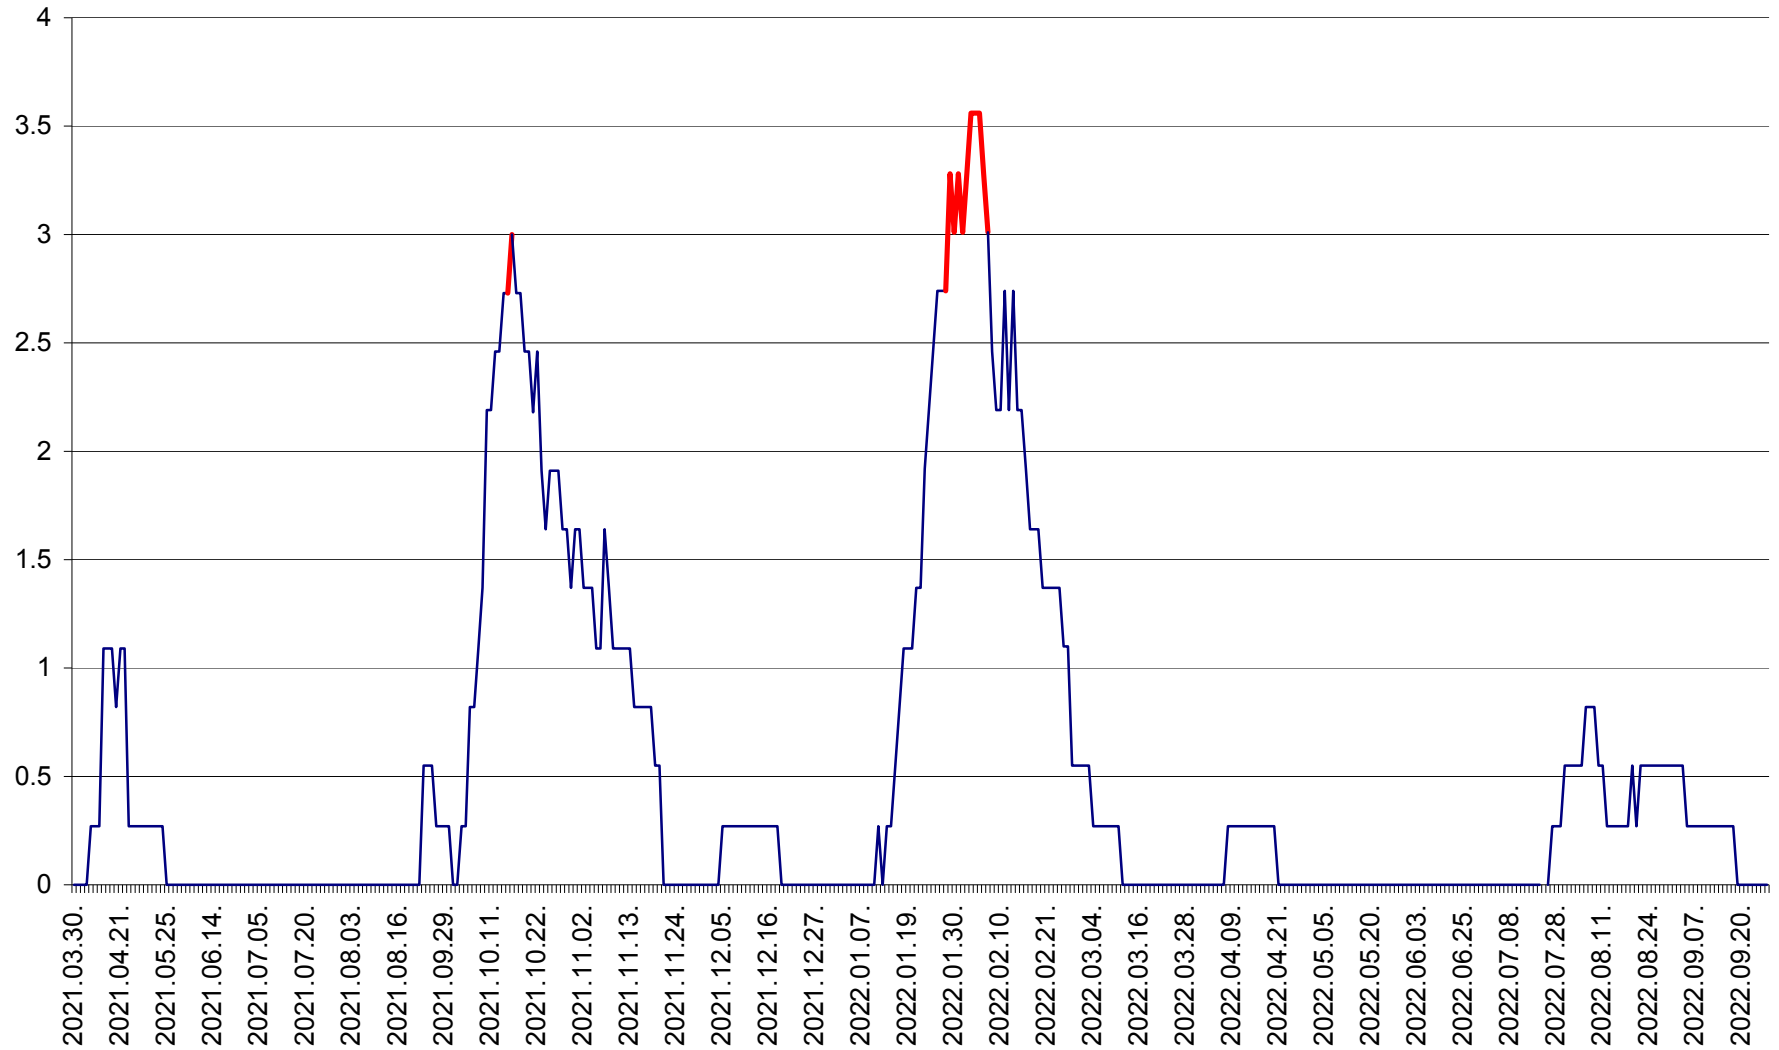

FELICENI - Evolutia incidentei cumulate pe 14 zile la % de locuitori  
2021.04.01. - 2022.09.27.

FRUMOASA - Evolutia incidentei cumulate pe 14 zile la ‰ de locuitori  
2021.04.01. - 2022.09.27.

GĂLĂUȚAȘ - Evoluția incidenței cumulate pe 14 zile la ‰ de locuitori  
2021.04.01. - 2022.09.27.

MUNICIPIUL GHEORGHENI - Evolutia incidentei cumulate pe 14 zile la % de locuitori  
2021.04.01. - 2022.09.27.

JOSENI - Evolutia incidentei cumulate pe 14 zile la ‰ de locuitori  
2021.04.01. - 2022.09.27.

LĂZAREA - Evolutia incidentei cumulate pe 14 zile la % de locuitori  
2021.04.01. - 2022.09.27.

LELICENI - Evolutia incidentei cumulate pe 14 zile la % de locuitori  
2021.04.01. - 2022.09.27.

LUETA - Evolutia incidentei cumulate pe 14 zile la ‰ de locuitori  
2021.04.01. - 2022.09.27.

LUNCA DE JOS - Evolutia incidentei cumulate pe 14 zile la ‰ de locuitori  
2021.04.01. - 2022.09.27.

LUNCA DE SUS - Evolutia incidentei cumulate pe 14 zile la ‰ de locuitori  
2021.04.01. - 2022.09.27.