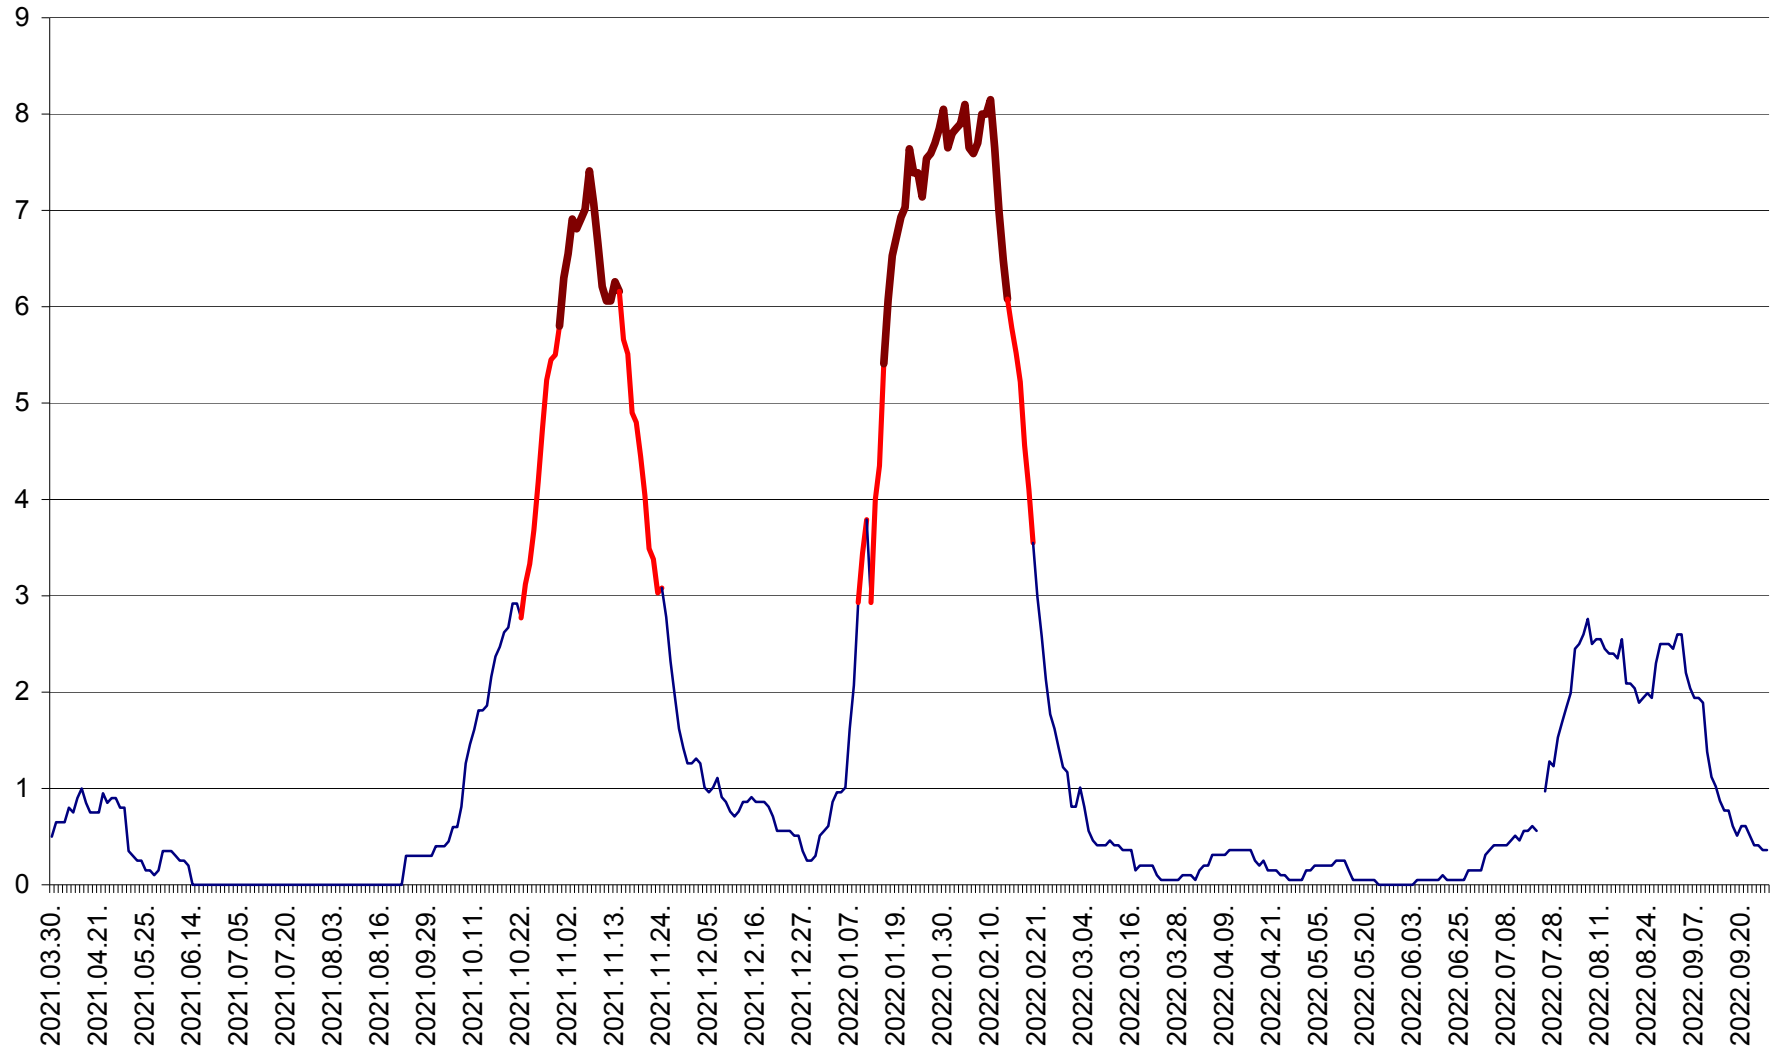

DÂRJIU - Evolutia incidentei cumulate pe 14 zile la ‰ de locuitori  
2021.04.01. - 2022.09.27.

DEALU - Evolutia incidentei cumulate pe 14 zile la ‰ de locuitori  
2021.04.01. - 2022.09.27.

DITRĂU - Evolutia incidentei cumulate pe 14 zile la ‰ de locuitori  
2021.04.01. - 2022.09.27.

FELICENI - Evolutia incidentei cumulate pe 14 zile la % de locuitori  
2021.04.01. - 2022.09.27.

FRUMOASA - Evolutia incidentei cumulate pe 14 zile la ‰ de locuitori  
2021.04.01. - 2022.09.27.

GĂLĂUȚAȘ - Evoluția incidenței cumulate pe 14 zile la ‰ de locuitori  
2021.04.01. - 2022.09.27.

MUNICIPIUL GHEORGHENI - Evolutia incidentei cumulate pe 14 zile la % de locuitori  
2021.04.01. - 2022.09.27.

JOSENI - Evolutia incidentei cumulate pe 14 zile la ‰ de locuitori  
2021.04.01. - 2022.09.27.

LĂZAREA - Evolutia incidentei cumulate pe 14 zile la % de locuitori  
2021.04.01. - 2022.09.27.

LELICENI - Evolutia incidentei cumulate pe 14 zile la % de locuitori  
2021.04.01. - 2022.09.27.

LUETA - Evolutia incidentei cumulate pe 14 zile la ‰ de locuitori  
2021.04.01. - 2022.09.27.