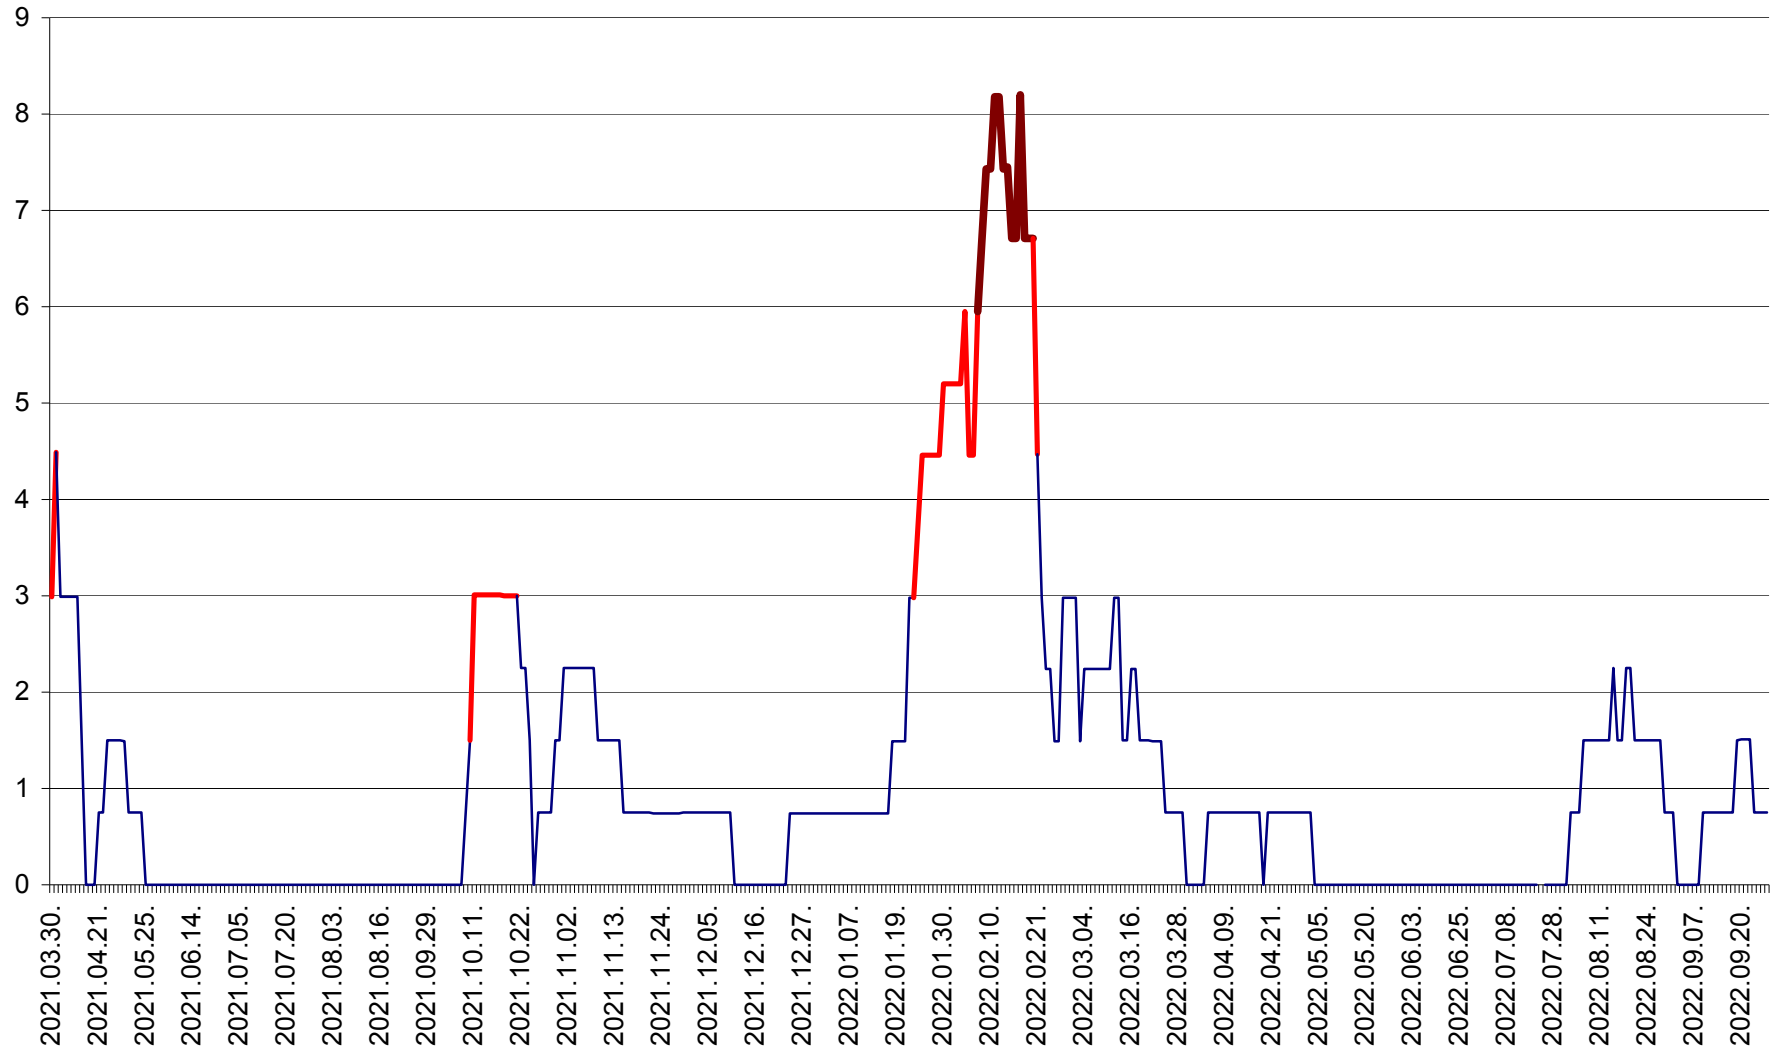

LUNCA DE JOS - Evolutia incidentei cumulate pe 14 zile la ‰ de locuitori  
2021.04.01. - 2022.09.27.

LUNCA DE SUS - Evolutia incidentei cumulate pe 14 zile la ‰ de locuitori  
2021.04.01. - 2022.09.27.

LUPENI - Evolutia incidentei cumulate pe 14 zile la ‰ de locuitori  
2021.04.01. - 2022.09.27.

MĂDĂRAȘ - Evolutia incidentei cumulate pe 14 zile la ‰ de locuitori  
2021.04.01. - 2022.09.27.

MĂRTINIȘ - Evolutia incidentei cumulate pe 14 zile la ‰ de locuitori  
2021.04.01. - 2022.09.27.

MEREȘTI - Evolutia incidentei cumulate pe 14 zile la ‰ de locuitori  
2021.04.01. - 2022.09.27.

MUNICIPIUL MIERCUREA-CIUC - Evolutia incidentei cumulate pe 14 zile la ‰ de locuitori  
2021.04.01. - 2022.09.27.