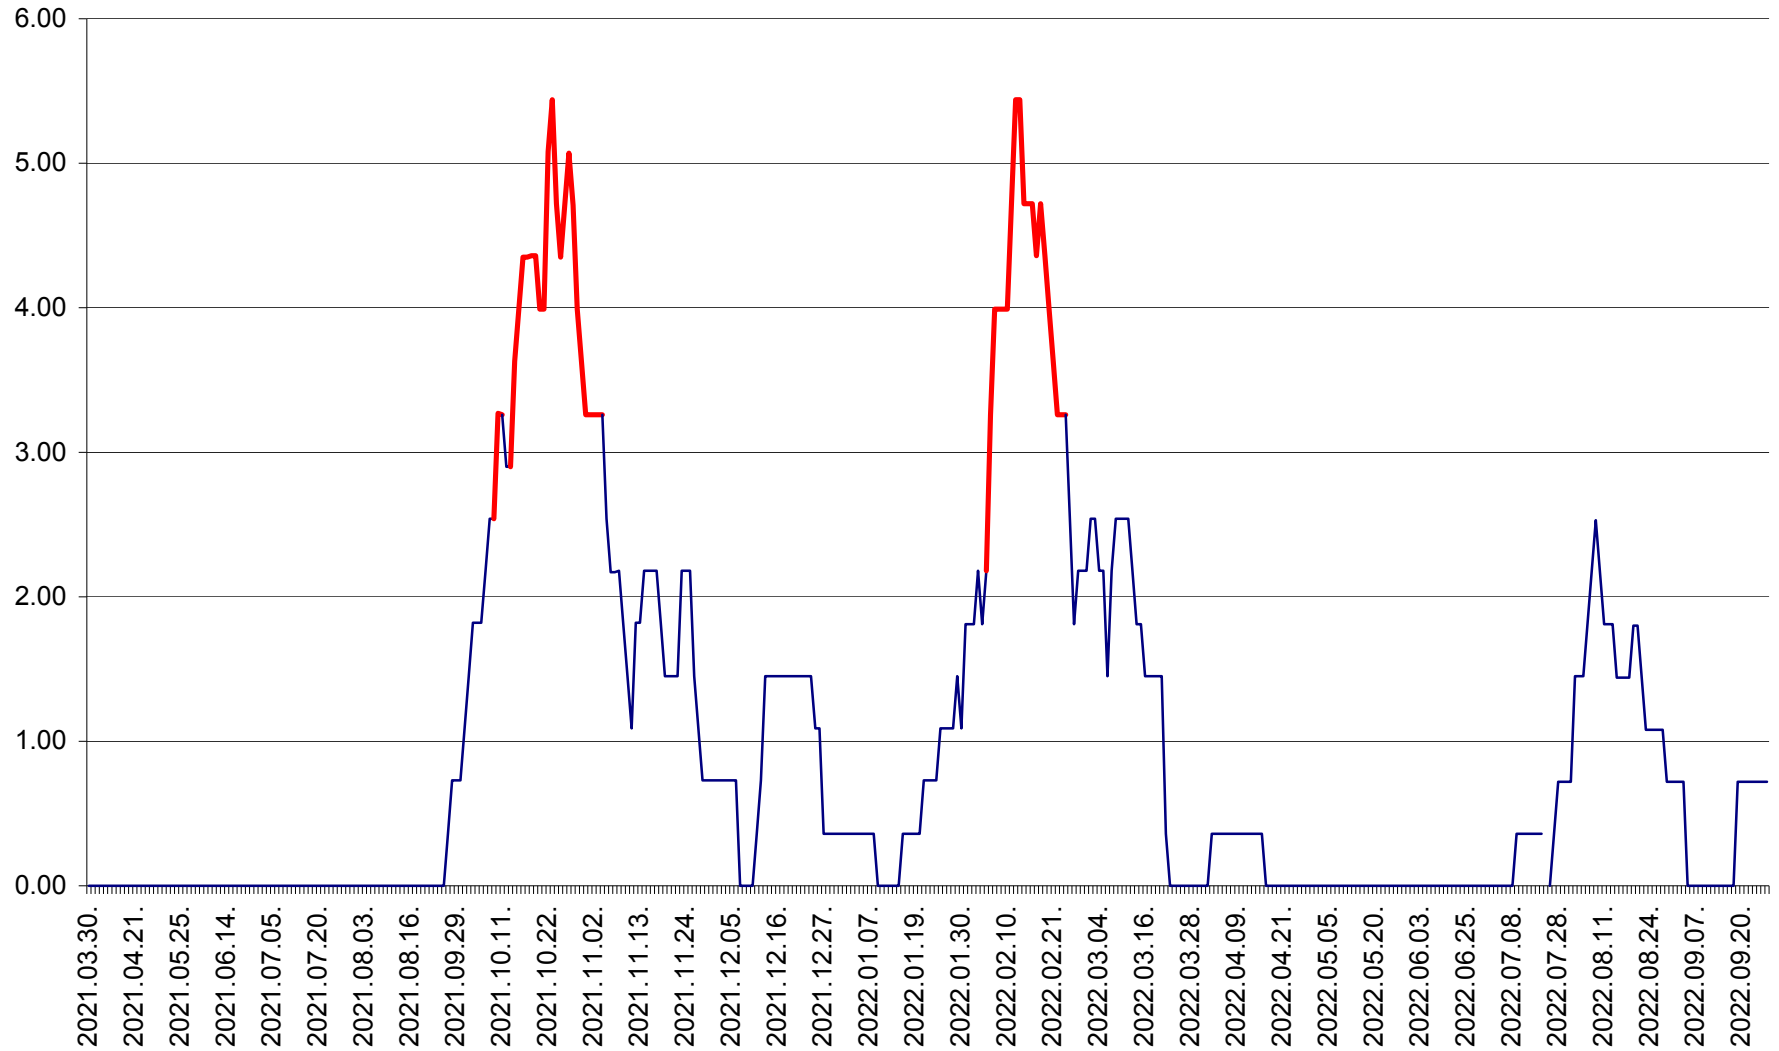

ATID - Evolutia incidentei cumulate pe 14 zile la % de locuitori  
2021.04.01. - 2022.09.27.

AVRĂMEȘTI - Evolutia incidentei cumulate pe 14 zile la ‰ de locuitori  
2021.04.01. - 2022.09.27.

ORAȘ BĂILE TUȘNAD - Evolutia incidentei cumulate pe 14 zile la ‰ de locuitori  
2021.04.01. - 2022.09.27.

ORAȘ BĂLAN - Evoluția incidenței cumulate pe 14 zile la ‰ de locuitori  
2021.04.01. - 2022.09.27.

BILBOR - Evolutia incidentei cumulate pe 14 zile la ‰ de locuitori  
2021.04.01. - 2022.09.27.

ORAȘ BORSEC - Evolutia incidentei cumulate pe 14 zile la ‰ de locuitori  
2021.04.01. - 2022.09.27.

BRĂDEȘTI - Evolutia incidentei cumulate pe 14 zile la ‰ de locuitori  
2021.04.01. - 2022.09.27.

CĂPÂLNIȚA - Evoluția incidenței cumulate pe 14 zile la ‰ de locuitori  
2021.04.01. - 2022.09.27.

CÂRȚA - Evolutia incidentei cumulate pe 14 zile la ‰ de locuitori  
2021.04.01. - 2022.09.27.