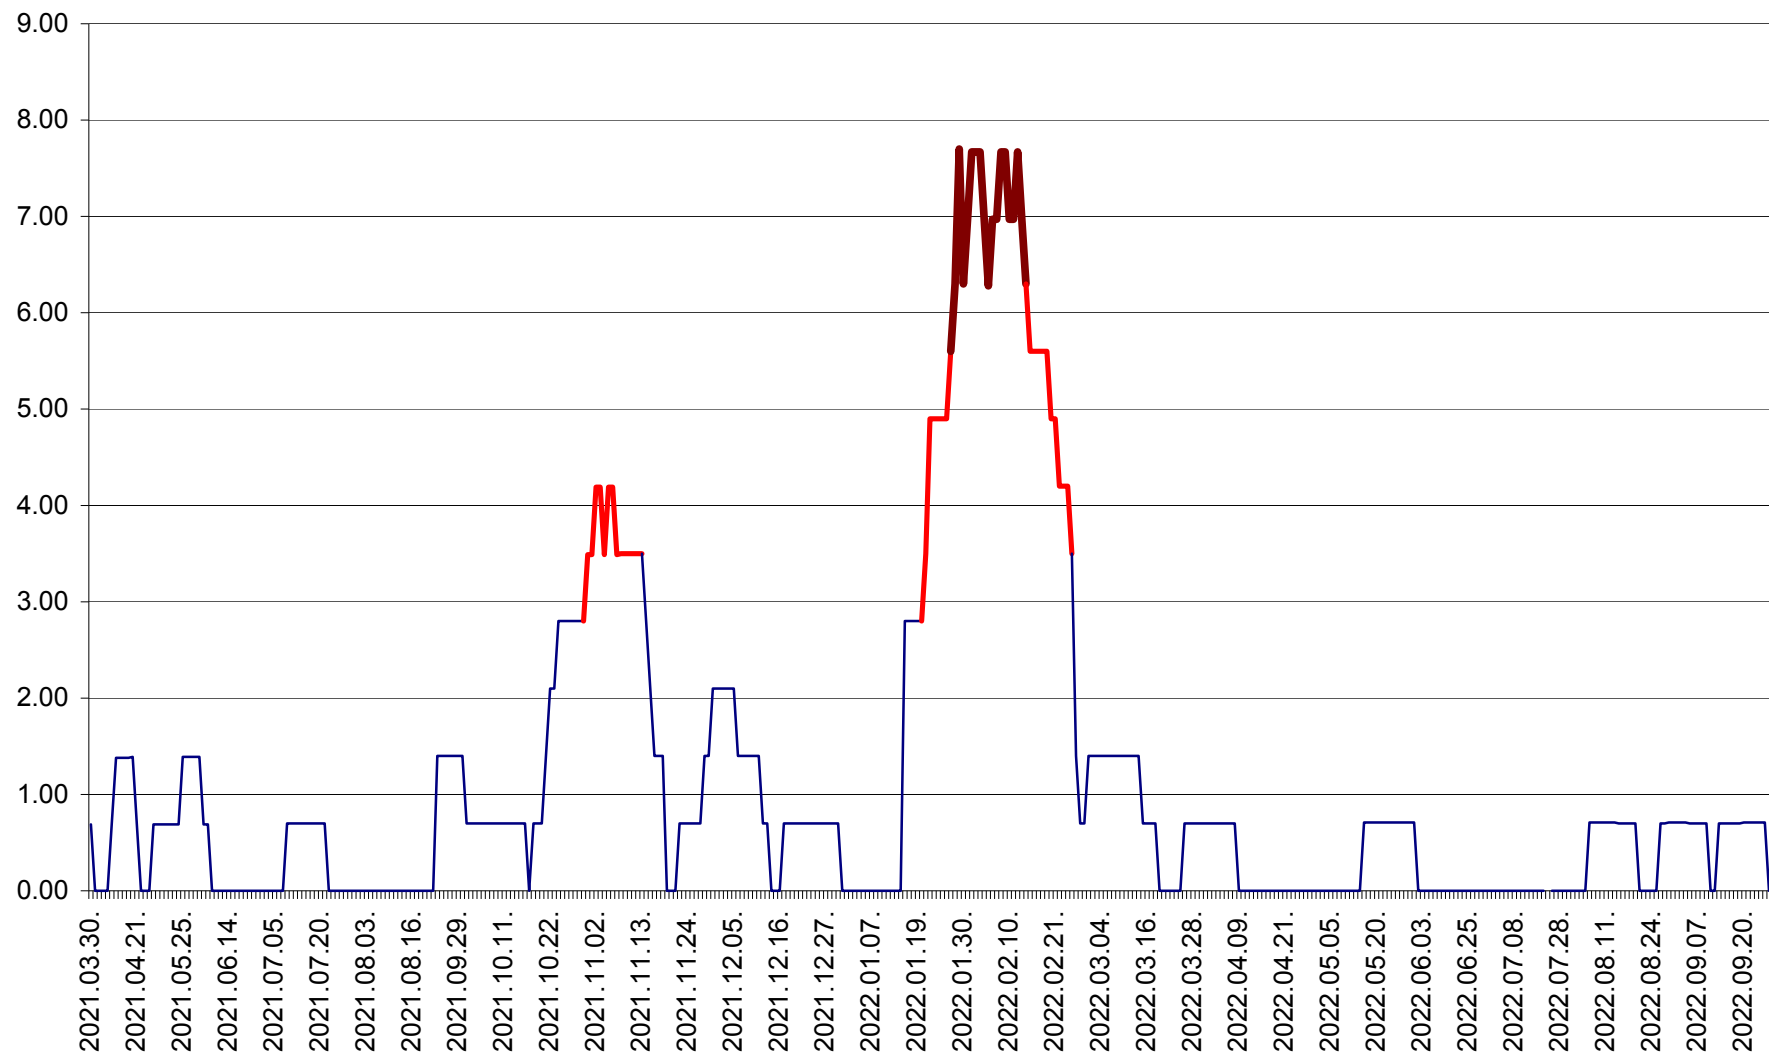

ORAȘ BĂLAN - Evoluția incidenței cumulate pe 14 zile la ‰ de locuitori  
2021.04.01. - 2022.09.27.

BILBOR - Evolutia incidentei cumulate pe 14 zile la ‰ de locuitori  
2021.04.01. - 2022.09.27.

ORAȘ BORSEC - Evolutia incidentei cumulate pe 14 zile la ‰ de locuitori  
2021.04.01. - 2022.09.27.

BRĂDEȘTI - Evolutia incidentei cumulate pe 14 zile la ‰ de locuitori  
2021.04.01. - 2022.09.27.

CĂPÂLNIȚA - Evoluția incidenței cumulate pe 14 zile la ‰ de locuitori  
2021.04.01. - 2022.09.27.

CÂRȚA - Evolutia incidentei cumulate pe 14 zile la ‰ de locuitori  
2021.04.01. - 2022.09.27.

CICEU - Evolutia incidentei cumulate pe 14 zile la ‰ de locuitori  
2021.04.01. - 2022.09.27.

CIUCSÂNGEORGIU - Evolutia incidentei cumulate pe 14 zile la ‰ de locuitori  
2021.04.01. - 2022.09.27.

CIUMANI - Evolutia incidentei cumulate pe 14 zile la ‰ de locuitori  
2021.04.01. - 2022.09.27.

CORBU - Evolutia incidentei cumulate pe 14 zile la ‰ de locuitori  
2021.04.01. - 2022.09.27.

CORUND - Evolutia incidentei cumulate pe 14 zile la ‰ de locuitori  
2021.04.01. - 2022.09.27.

COZMENI - Evolutia incidentei cumulate pe 14 zile la ‰ de locuitori  
2021.04.01. - 2022.09.27.