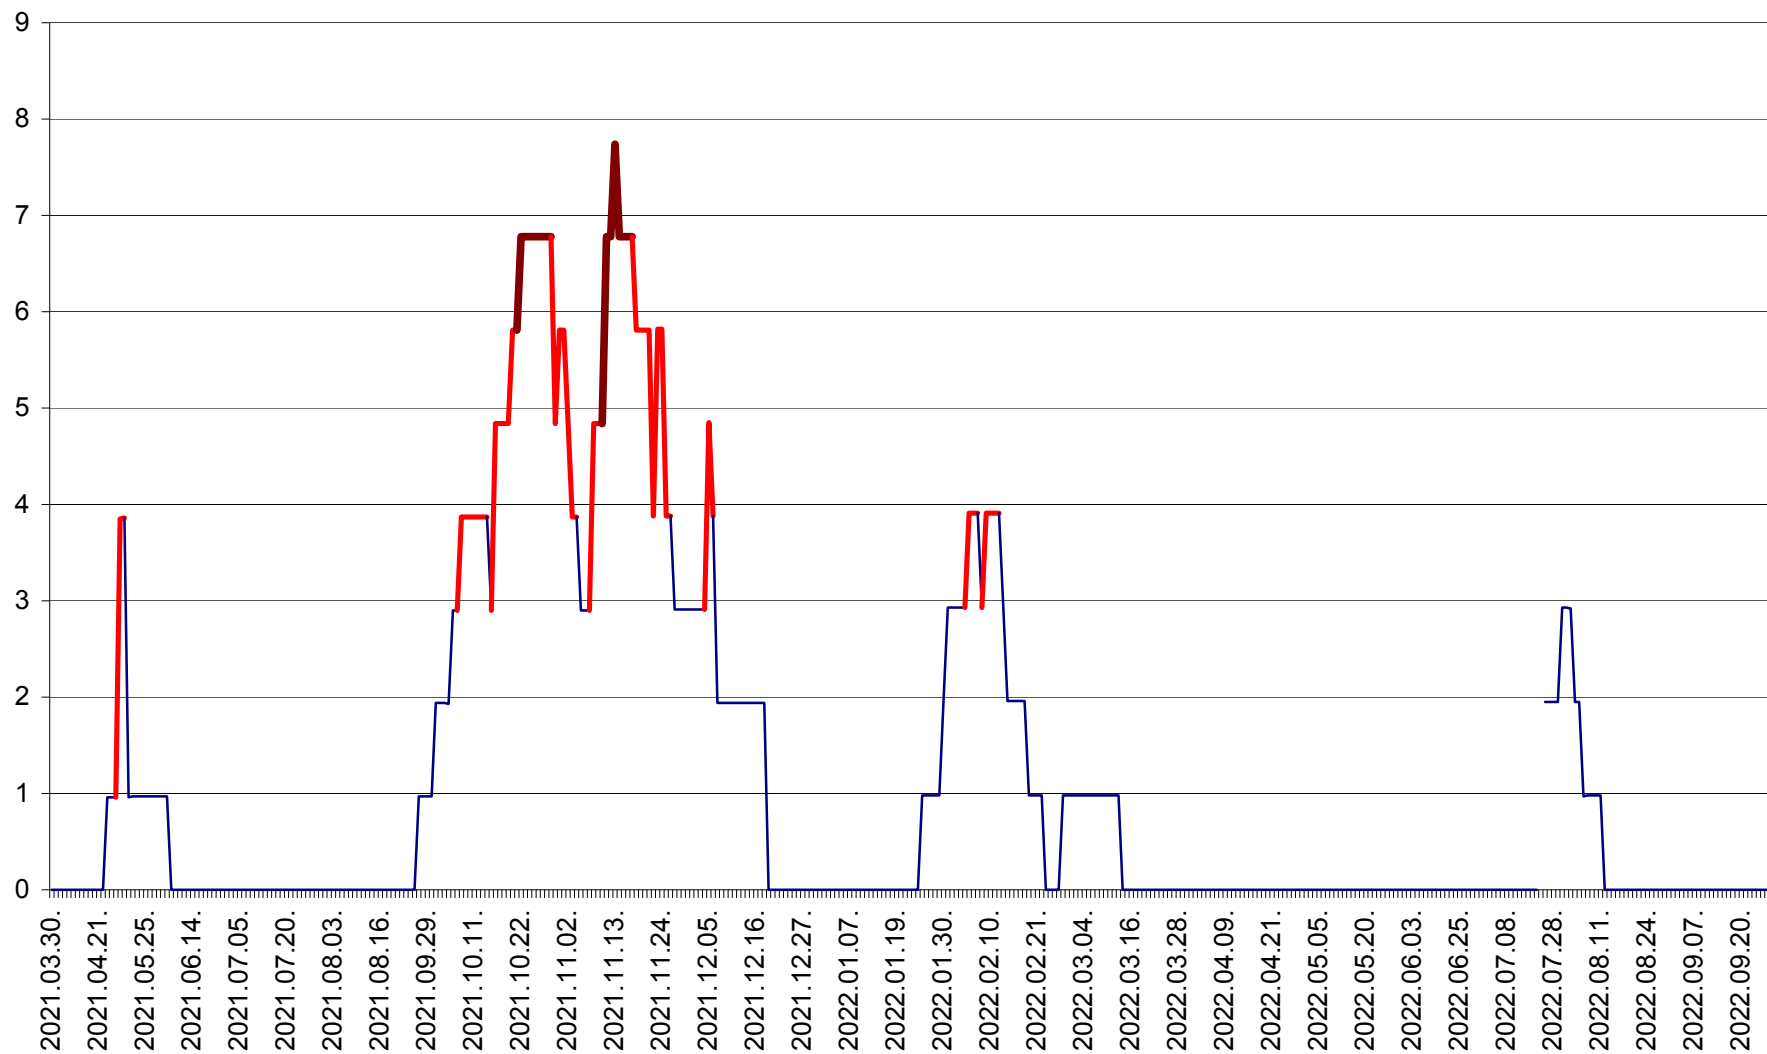

CORBU - Evolutia incidentei cumulate pe 14 zile la ‰ de locuitori  
2021.04.01. - 2022.09.27.

CORUND - Evolutia incidentei cumulate pe 14 zile la ‰ de locuitori  
2021.04.01. - 2022.09.27.

COZMENI - Evolutia incidentei cumulate pe 14 zile la ‰ de locuitori  
2021.04.01. - 2022.09.27.

ORAȘ CRISTURU SECUIESC - Evolutia incidentei cumulate pe 14 zile la ‰ de locuitori  
2021.04.01. - 2022.09.27.

DĂNEȘTI - Evoluția incidenței cumulate pe 14 zile la ‰ de locuitori  
2021.04.01. - 2022.09.27.

DÂRJIU - Evolutia incidentei cumulate pe 14 zile la ‰ de locuitori  
2021.04.01. - 2022.09.27.

DEALU - Evolutia incidentei cumulate pe 14 zile la ‰ de locuitori  
2021.04.01. - 2022.09.27.

DITRĂU - Evolutia incidentei cumulate pe 14 zile la ‰ de locuitori  
2021.04.01. - 2022.09.27.