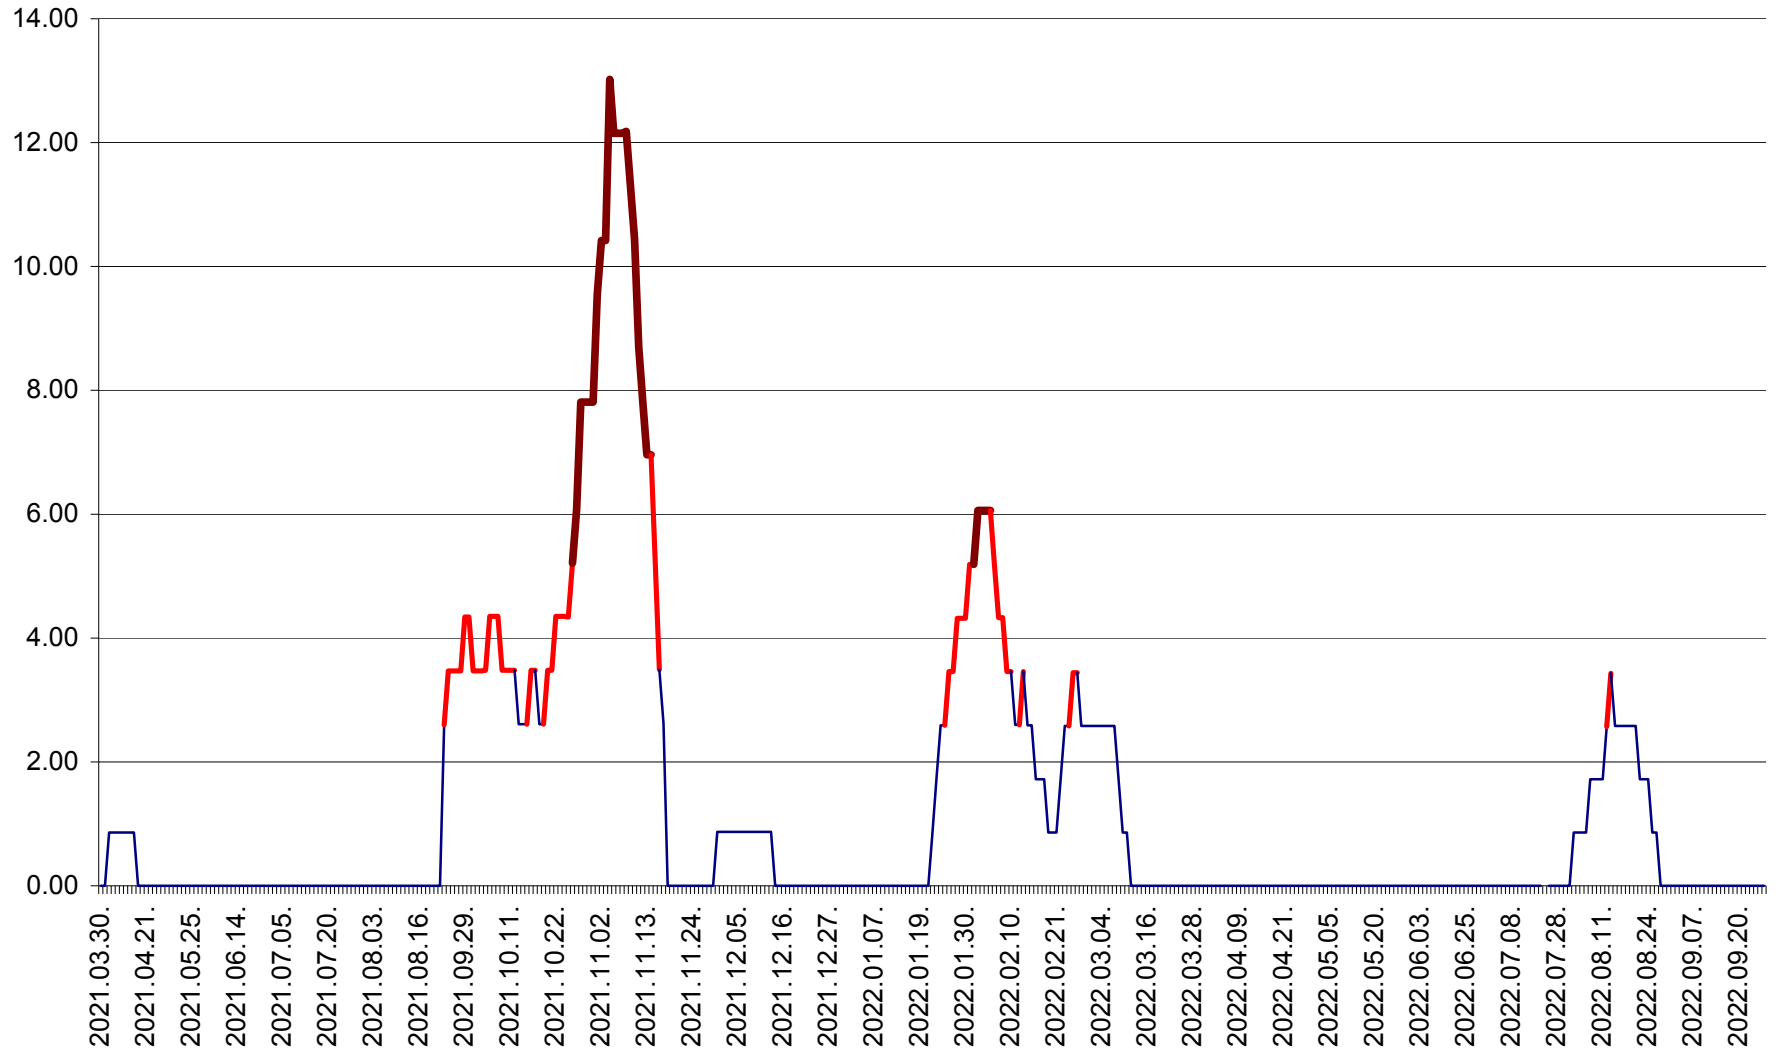

VĂRȘAG - Evolutia incidentei cumulate pe 14 zile la ‰ de locuitori
2021.04.01. - 2022.09.27.