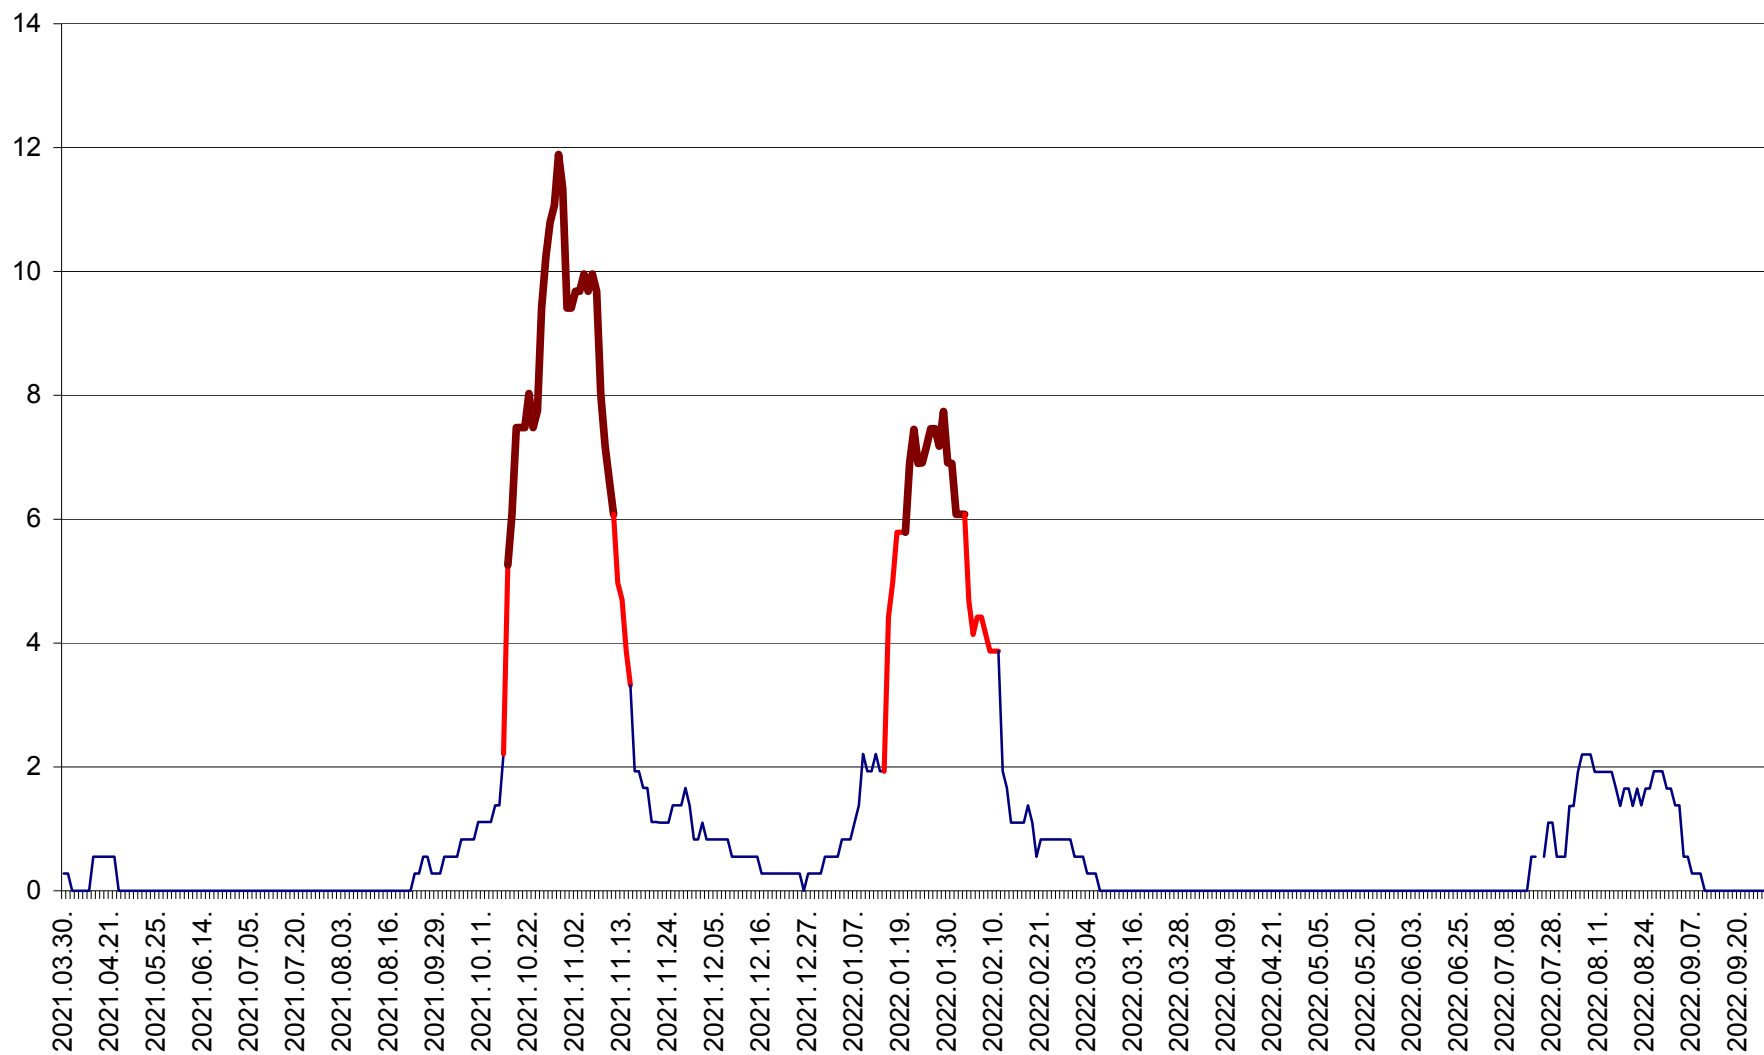

FELICENI - Evolutia incidentei cumulate pe 14 zile la % de locuitori  
2021.04.01. - 2022.09.27.

FRUMOASA - Evolutia incidentei cumulate pe 14 zile la ‰ de locuitori  
2021.04.01. - 2022.09.27.

GĂLĂUȚAȘ - Evoluția incidenței cumulate pe 14 zile la ‰ de locuitori  
2021.04.01. - 2022.09.27.

MUNICIPIUL GHEORGHENI - Evolutia incidentei cumulate pe 14 zile la % de locuitori  
2021.04.01. - 2022.09.27.

JOSENI - Evolutia incidentei cumulate pe 14 zile la ‰ de locuitori  
2021.04.01. - 2022.09.27.

LĂZAREA - Evolutia incidentei cumulate pe 14 zile la % de locuitori  
2021.04.01. - 2022.09.27.

LELICENI - Evolutia incidentei cumulate pe 14 zile la % de locuitori  
2021.04.01. - 2022.09.27.

LUETA - Evolutia incidentei cumulate pe 14 zile la ‰ de locuitori  
2021.04.01. - 2022.09.27.

LUNCA DE JOS - Evolutia incidentei cumulate pe 14 zile la ‰ de locuitori  
2021.04.01. - 2022.09.27.

LUNCA DE SUS - Evolutia incidentei cumulate pe 14 zile la ‰ de locuitori  
2021.04.01. - 2022.09.27.