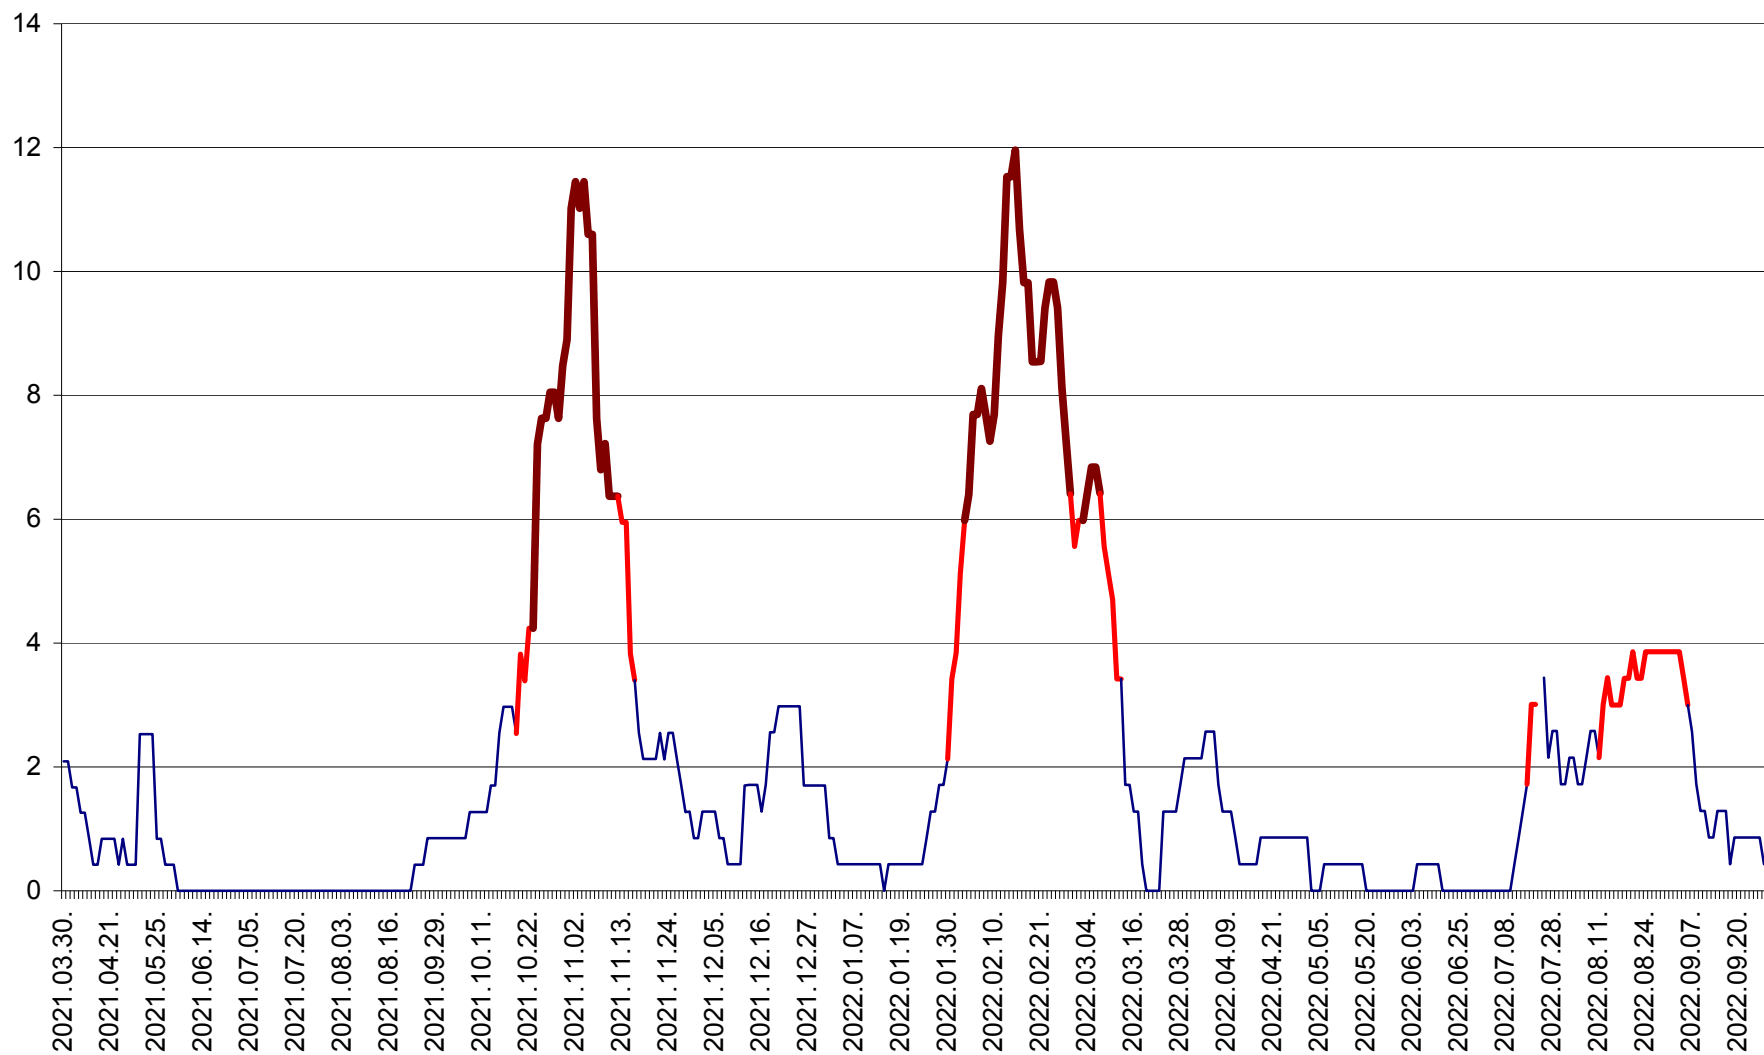

CORBU - Evolutia incidentei cumulate pe 14 zile la ‰ de locuitori  
2021.04.01. - 2022.09.27.

CORUND - Evolutia incidentei cumulate pe 14 zile la ‰ de locuitori  
2021.04.01. - 2022.09.27.

COZMENI - Evolutia incidentei cumulate pe 14 zile la ‰ de locuitori  
2021.04.01. - 2022.09.27.

ORAȘ CRISTURU SECUIESC - Evolutia incidentei cumulate pe 14 zile la ‰ de locuitori  
2021.04.01. - 2022.09.27.

DĂNEȘTI - Evoluția incidenței cumulate pe 14 zile la ‰ de locuitori  
2021.04.01. - 2022.09.27.

DÂRJIU - Evolutia incidentei cumulate pe 14 zile la ‰ de locuitori  
2021.04.01. - 2022.09.27.

DEALU - Evolutia incidentei cumulate pe 14 zile la ‰ de locuitori  
2021.04.01. - 2022.09.27.

DITRĂU - Evolutia incidentei cumulate pe 14 zile la ‰ de locuitori  
2021.04.01. - 2022.09.27.

FELICENI - Evolutia incidentei cumulate pe 14 zile la % de locuitori  
2021.04.01. - 2022.09.27.

FRUMOASA - Evolutia incidentei cumulate pe 14 zile la ‰ de locuitori  
2021.04.01. - 2022.09.27.

GĂLĂUȚAȘ - Evoluția incidenței cumulate pe 14 zile la ‰ de locuitori  
2021.04.01. - 2022.09.27.