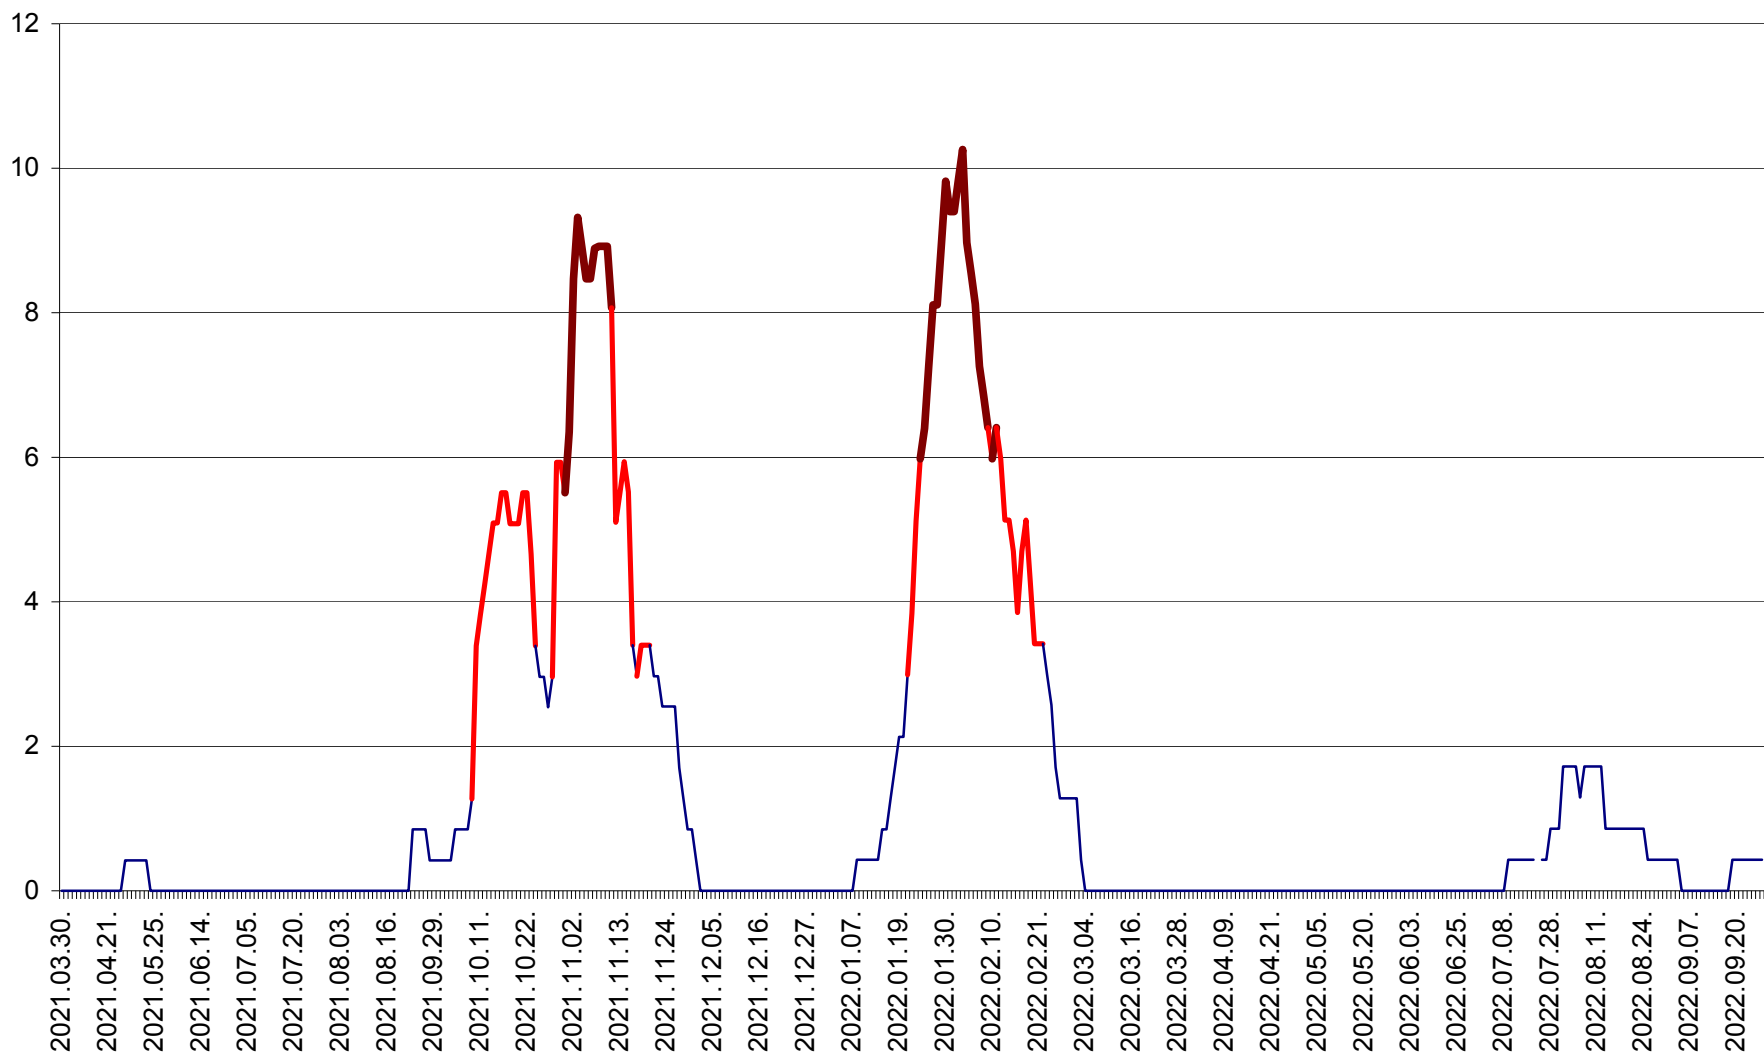

PRAID - Evolutia incidentei cumulate pe 14 zile la ‰ de locuitori  
2021.04.01. - 2022.09.27.

RACU - Evolutia incidentei cumulate pe 14 zile la ‰ de locuitori  
2021.04.01. - 2022.09.27.

REMETEA - Evolutia incidentei cumulate pe 14 zile la % de locuitori  
2021.04.01. - 2022.09.27.

SĂCEL - Evolutia incidentei cumulate pe 14 zile la ‰ de locuitori  
2021.04.01. - 2022.09.27.

SÂNCRĂIENI - Evolutia incidentei cumulate pe 14 zile la ‰ de locuitori  
2021.04.01. - 2022.09.27.

SÂNDOMIC - Evolutia incidentei cumulate pe 14 zile la ‰ de locuitori  
2021.04.01. - 2022.09.27.

SÂNMARTIN - Evolutia incidentei cumulate pe 14 zile la ‰ de locuitori  
2021.04.01. - 2022.09.27.

SÂNSIMION - Evolutia incidentei cumulate pe 14 zile la ‰ de locuitori  
2021.04.01. - 2022.09.27.

SÂNTIMBRU - Evolutia incidentei cumulate pe 14 zile la ‰ de locuitori  
2021.04.01. - 2022.09.27.