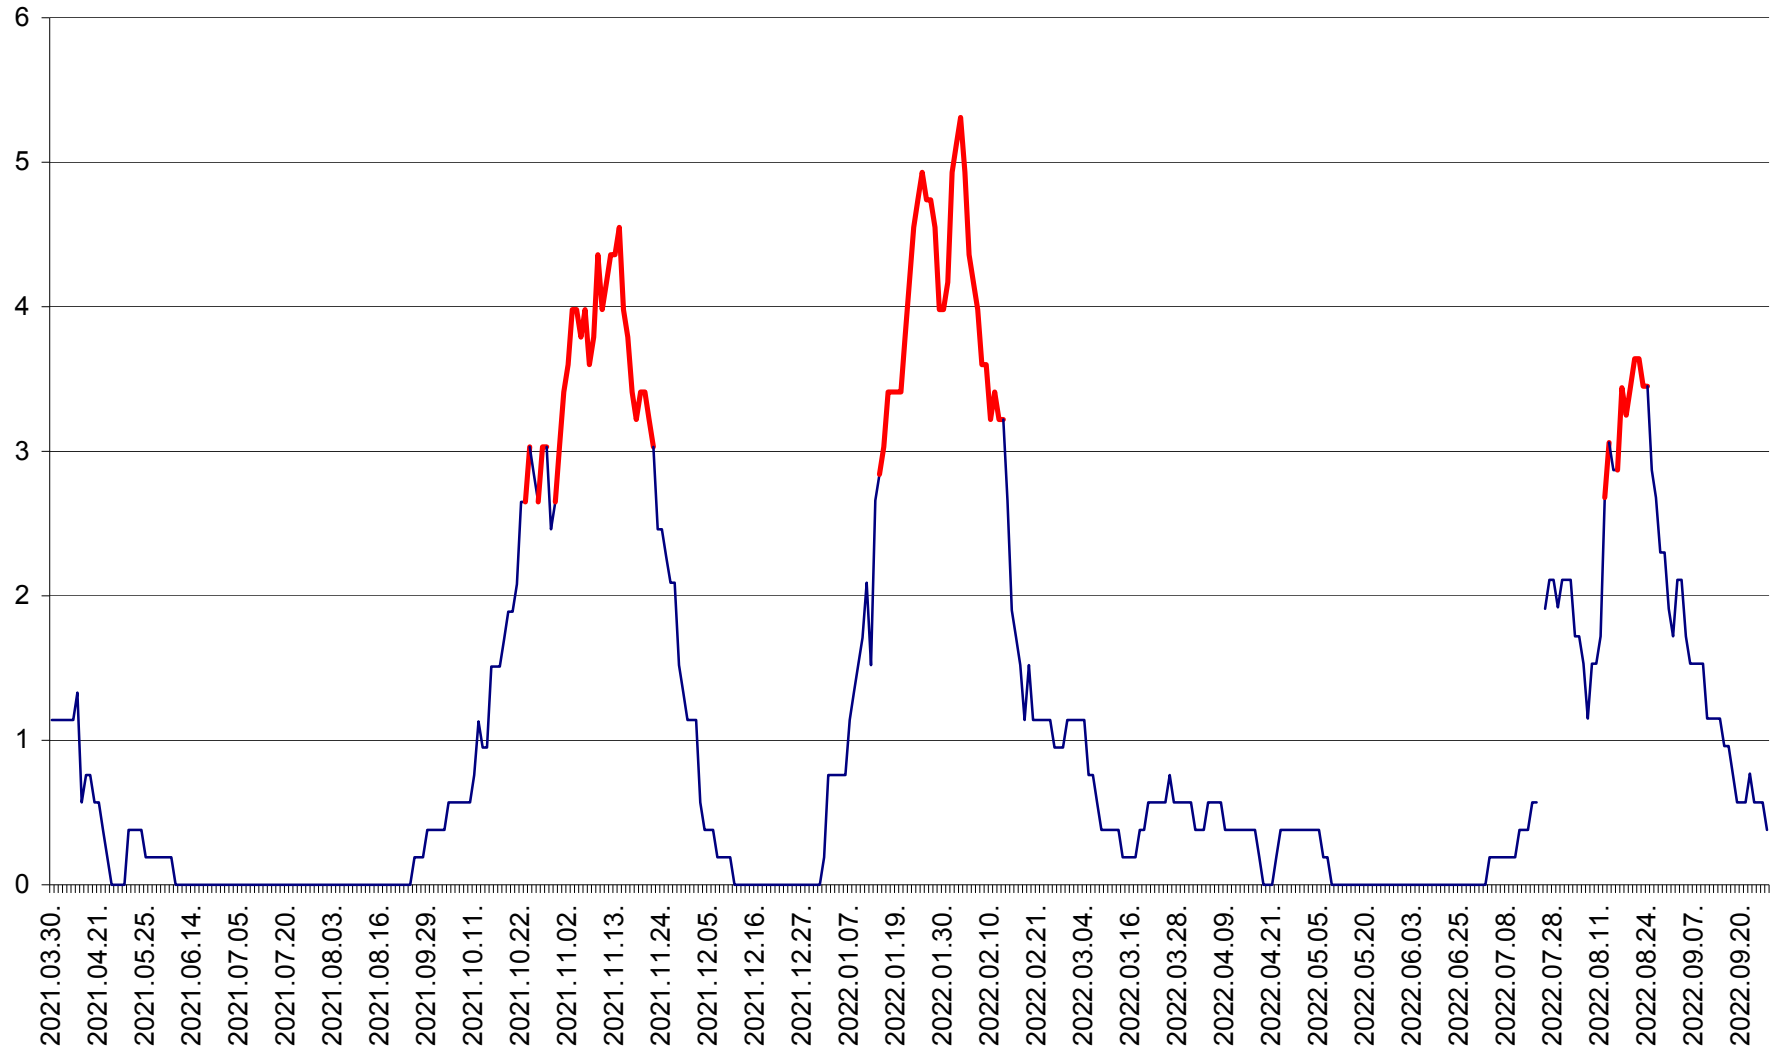

SICULENI - Evolutia incidentei cumulate pe 14 zile la ‰ de locuitori  
2021.04.01. - 2022.09.27.

ȘIMONEȘTI - Evolutia incidentei cumulate pe 14 zile la ‰ de locuitori  
2021.04.01. - 2022.09.27.

SUBCETATE - Evolutia incidentei cumulate pe 14 zile la ‰ de locuitori  
2021.04.01. - 2022.09.27.

SUSENI - Evolutia incidentei cumulate pe 14 zile la ‰ de locuitori  
2021.04.01. - 2022.09.27.

TOMEȘTI - Evolutia incidentei cumulate pe 14 zile la ‰ de locuitori  
2021.04.01. - 2022.09.27.

MUNICIPIUL TOPLIȚA - Evolutia incidentei cumulate pe 14 zile la ‰ de locuitori  
2021.04.01. - 2022.09.27.