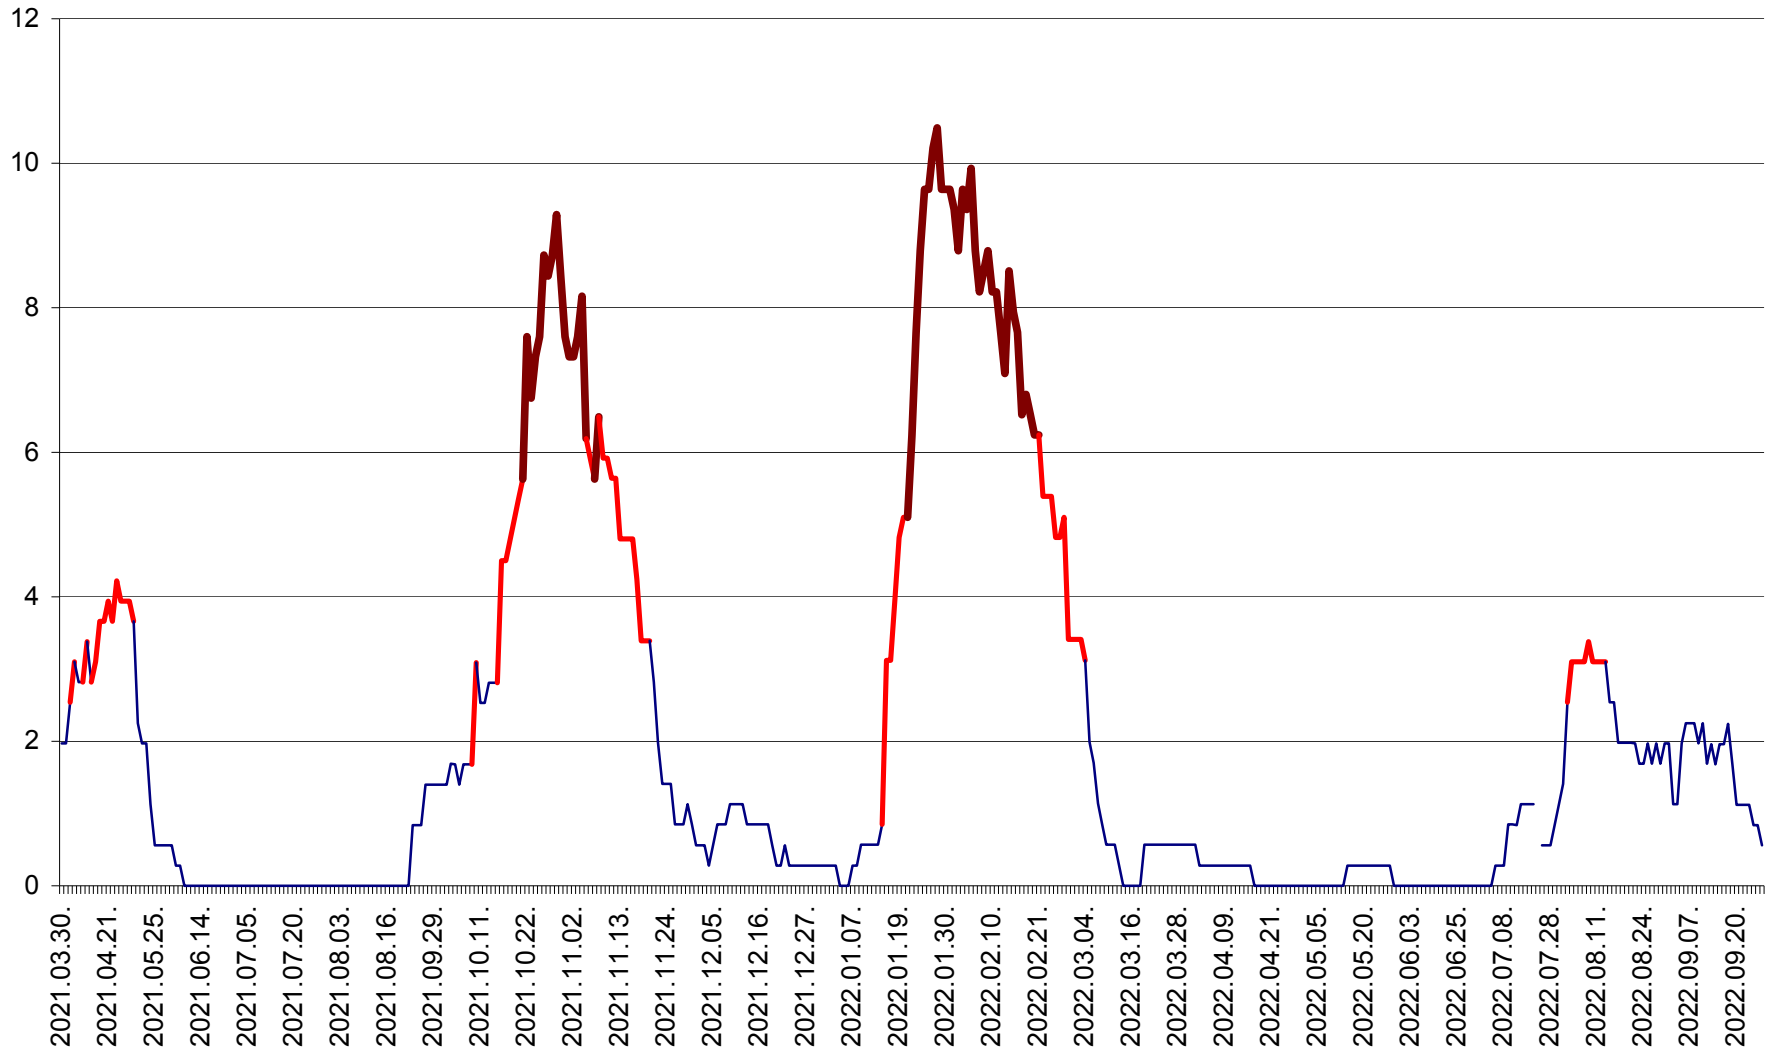

ORAȘ CRISTURU SECUIESC - Evolutia incidentei cumulate pe 14 zile la ‰ de locuitori  
2021.04.01. - 2022.09.27.

DĂNEȘTI - Evoluția incidenței cumulate pe 14 zile la ‰ de locuitori  
2021.04.01. - 2022.09.27.

DÂRJIU - Evolutia incidentei cumulate pe 14 zile la ‰ de locuitori  
2021.04.01. - 2022.09.27.

DEALU - Evolutia incidentei cumulate pe 14 zile la ‰ de locuitori  
2021.04.01. - 2022.09.27.

DITRĂU - Evolutia incidentei cumulate pe 14 zile la ‰ de locuitori  
2021.04.01. - 2022.09.27.

FELICENI - Evolutia incidentei cumulate pe 14 zile la % de locuitori  
2021.04.01. - 2022.09.27.

FRUMOASA - Evolutia incidentei cumulate pe 14 zile la ‰ de locuitori  
2021.04.01. - 2022.09.27.

GĂLĂUȚAȘ - Evoluția incidenței cumulate pe 14 zile la ‰ de locuitori  
2021.04.01. - 2022.09.27.