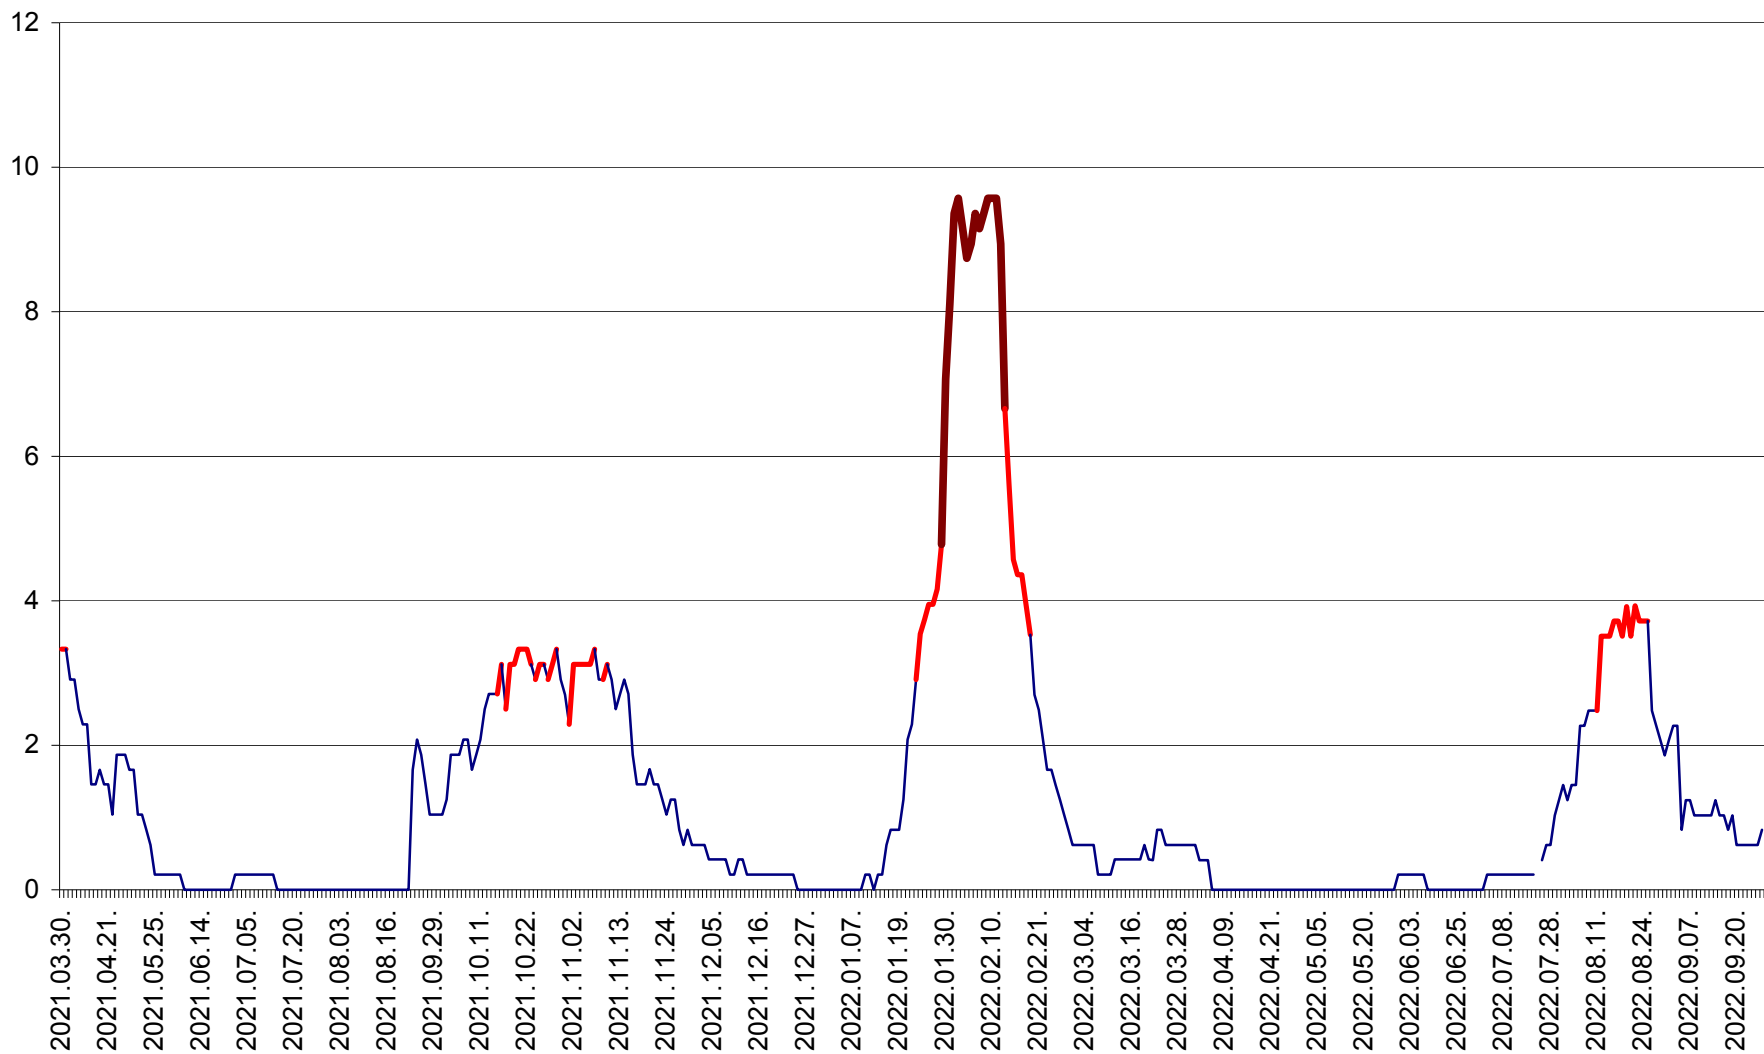

MĂDĂRAȘ - Evolutia incidentei cumulate pe 14 zile la ‰ de locuitori
2021.04.01. - 2022.09.27.