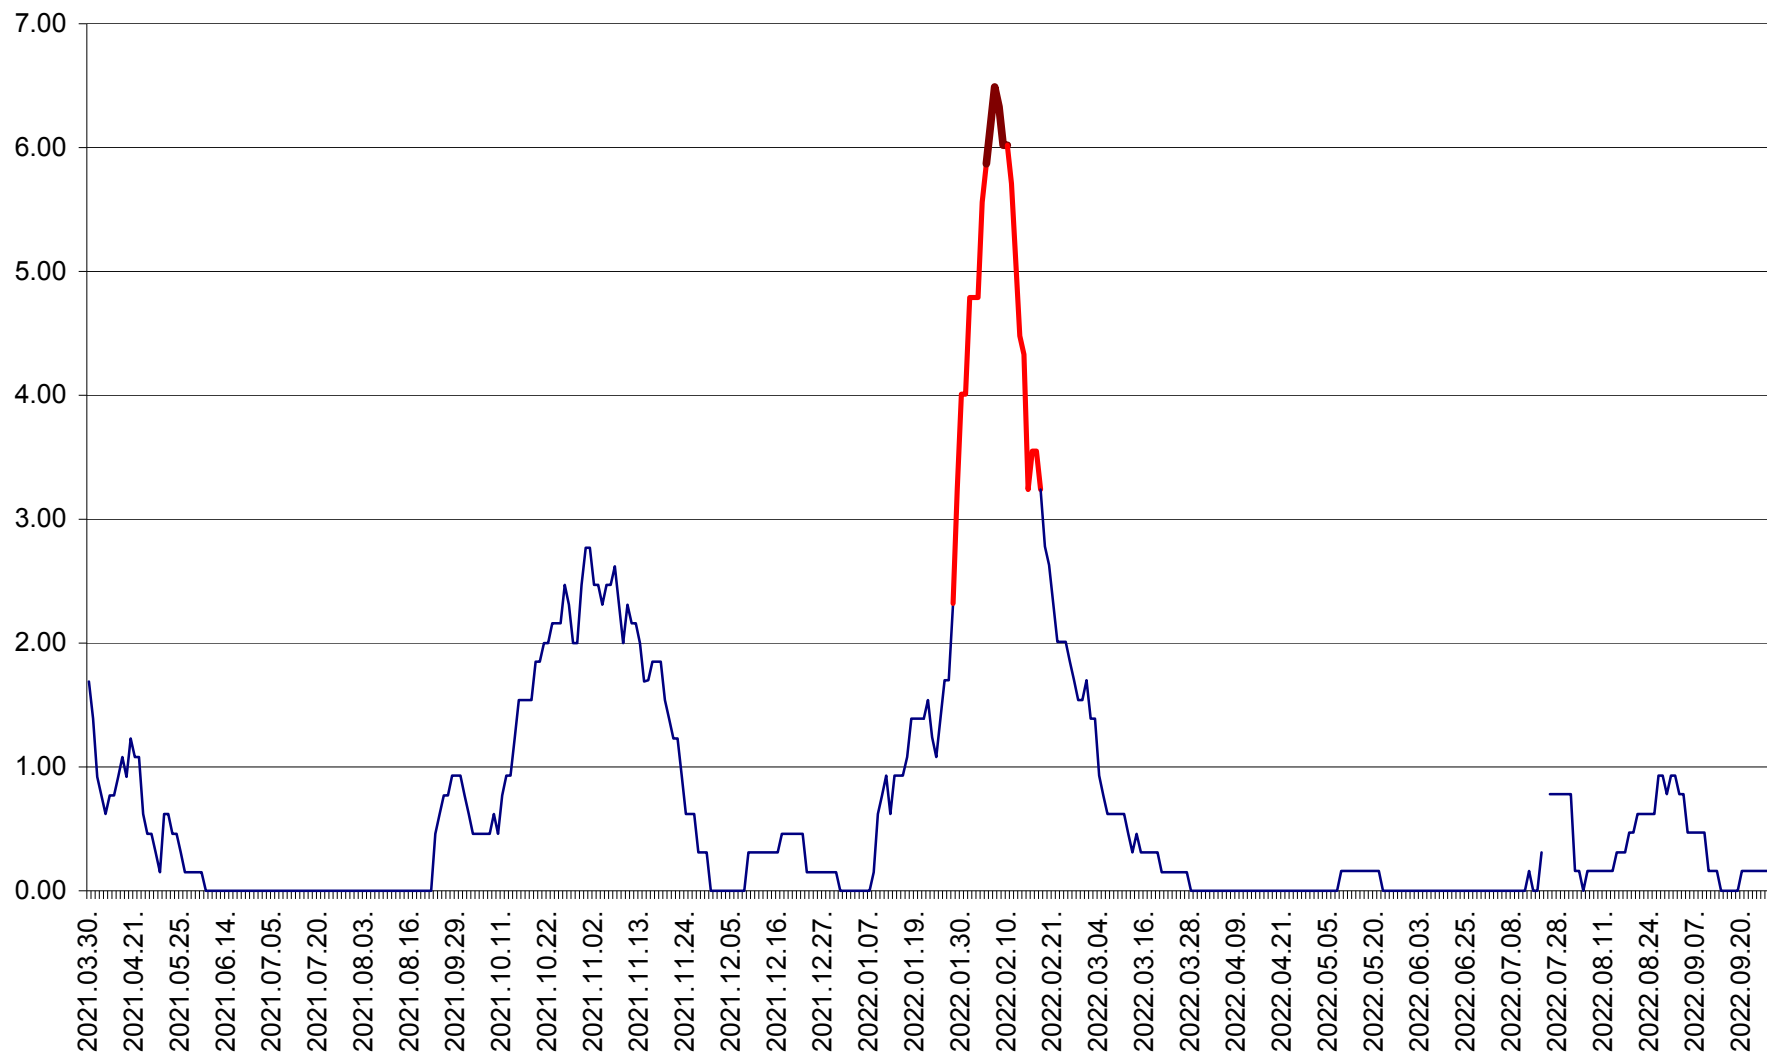

ORAȘ BĂLAN - Evoluția incidenței cumulate pe 14 zile la ‰ de locuitori  
2021.04.01. - 2022.09.27.

BILBOR - Evolutia incidentei cumulate pe 14 zile la ‰ de locuitori  
2021.04.01. - 2022.09.27.

ORAȘ BORSEC - Evolutia incidentei cumulate pe 14 zile la ‰ de locuitori  
2021.04.01. - 2022.09.27.

BRĂDEȘTI - Evolutia incidentei cumulate pe 14 zile la ‰ de locuitori  
2021.04.01. - 2022.09.27.

CĂPÂLNIȚA - Evoluția incidenței cumulate pe 14 zile la ‰ de locuitori  
2021.04.01. - 2022.09.27.

CÂRȚA - Evolutia incidentei cumulate pe 14 zile la ‰ de locuitori  
2021.04.01. - 2022.09.27.

CICEU - Evolutia incidentei cumulate pe 14 zile la ‰ de locuitori  
2021.04.01. - 2022.09.27.

CIUCSÂNGEORGIU - Evolutia incidentei cumulate pe 14 zile la ‰ de locuitori  
2021.04.01. - 2022.09.27.

CIUMANI - Evolutia incidentei cumulate pe 14 zile la ‰ de locuitori  
2021.04.01. - 2022.09.27.

CORBU - Evolutia incidentei cumulate pe 14 zile la ‰ de locuitori  
2021.04.01. - 2022.09.27.

CORUND - Evolutia incidentei cumulate pe 14 zile la ‰ de locuitori  
2021.04.01. - 2022.09.27.

COZMENI - Evolutia incidentei cumulate pe 14 zile la ‰ de locuitori  
2021.04.01. - 2022.09.27.