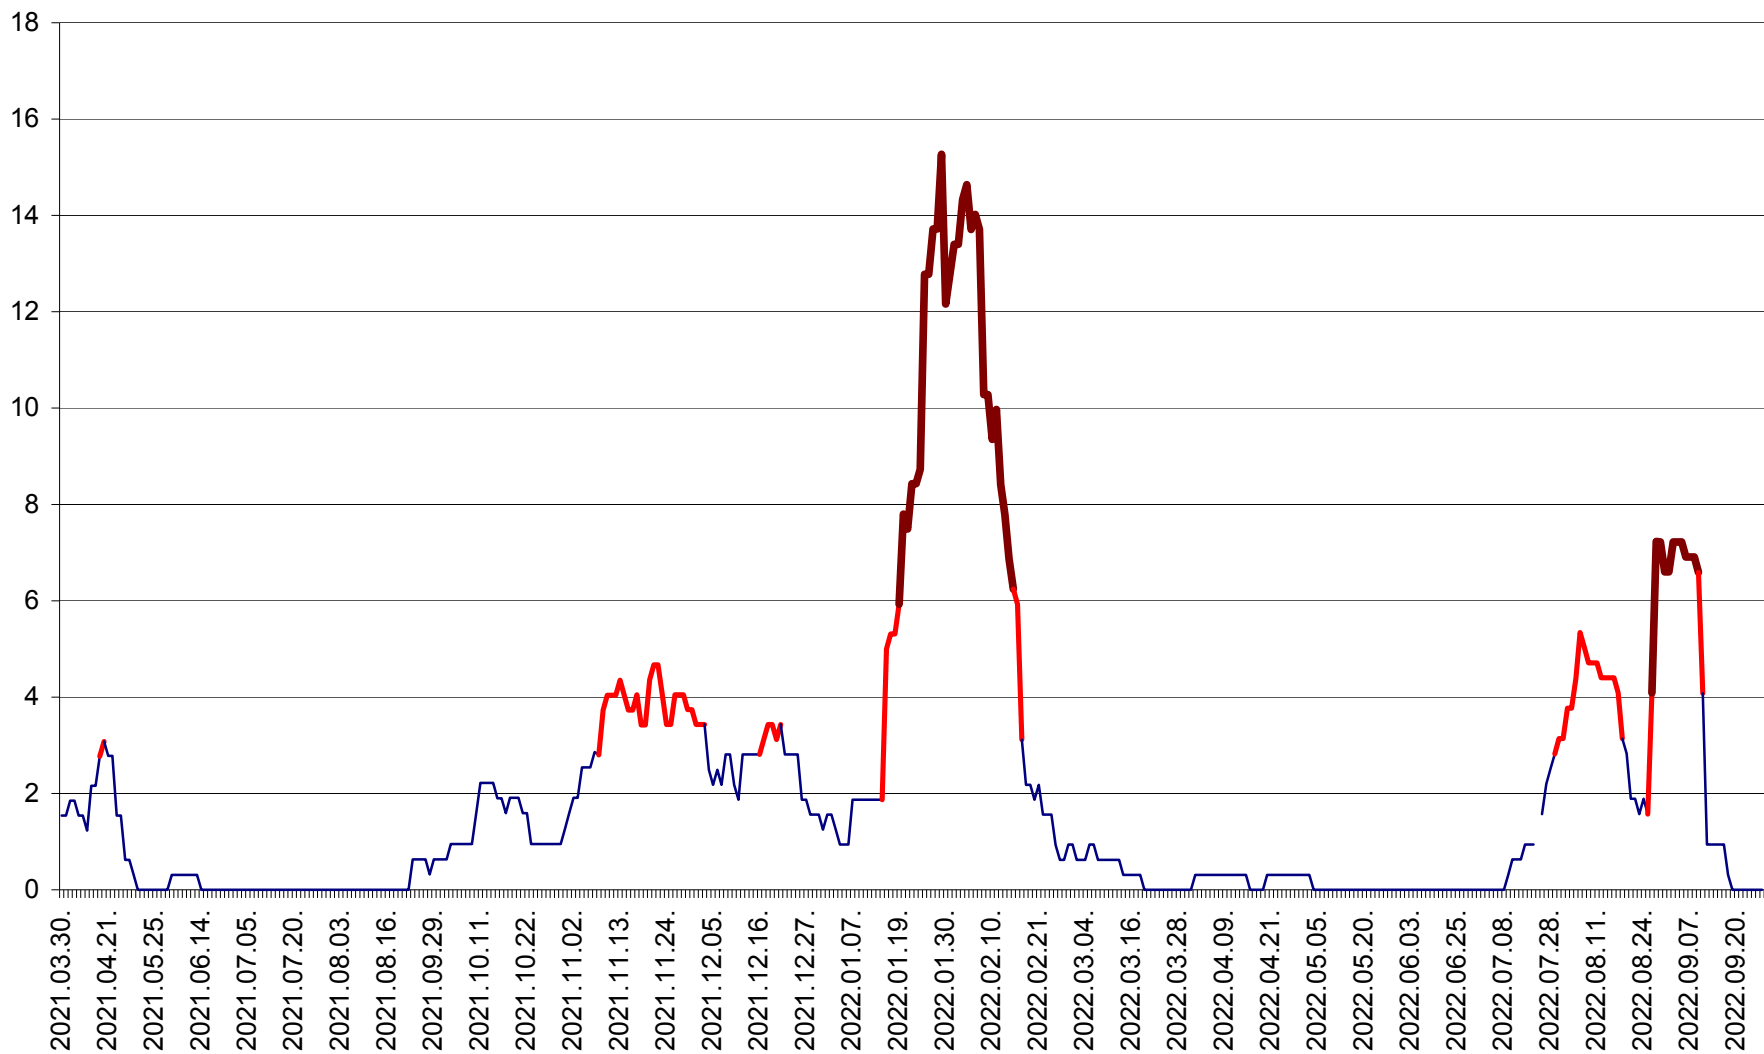

TUȘNAD - Evolulia incidenței cumulate pe 14 zile la ‰ de locuitori
2021.04.01. - 2022.09.27.