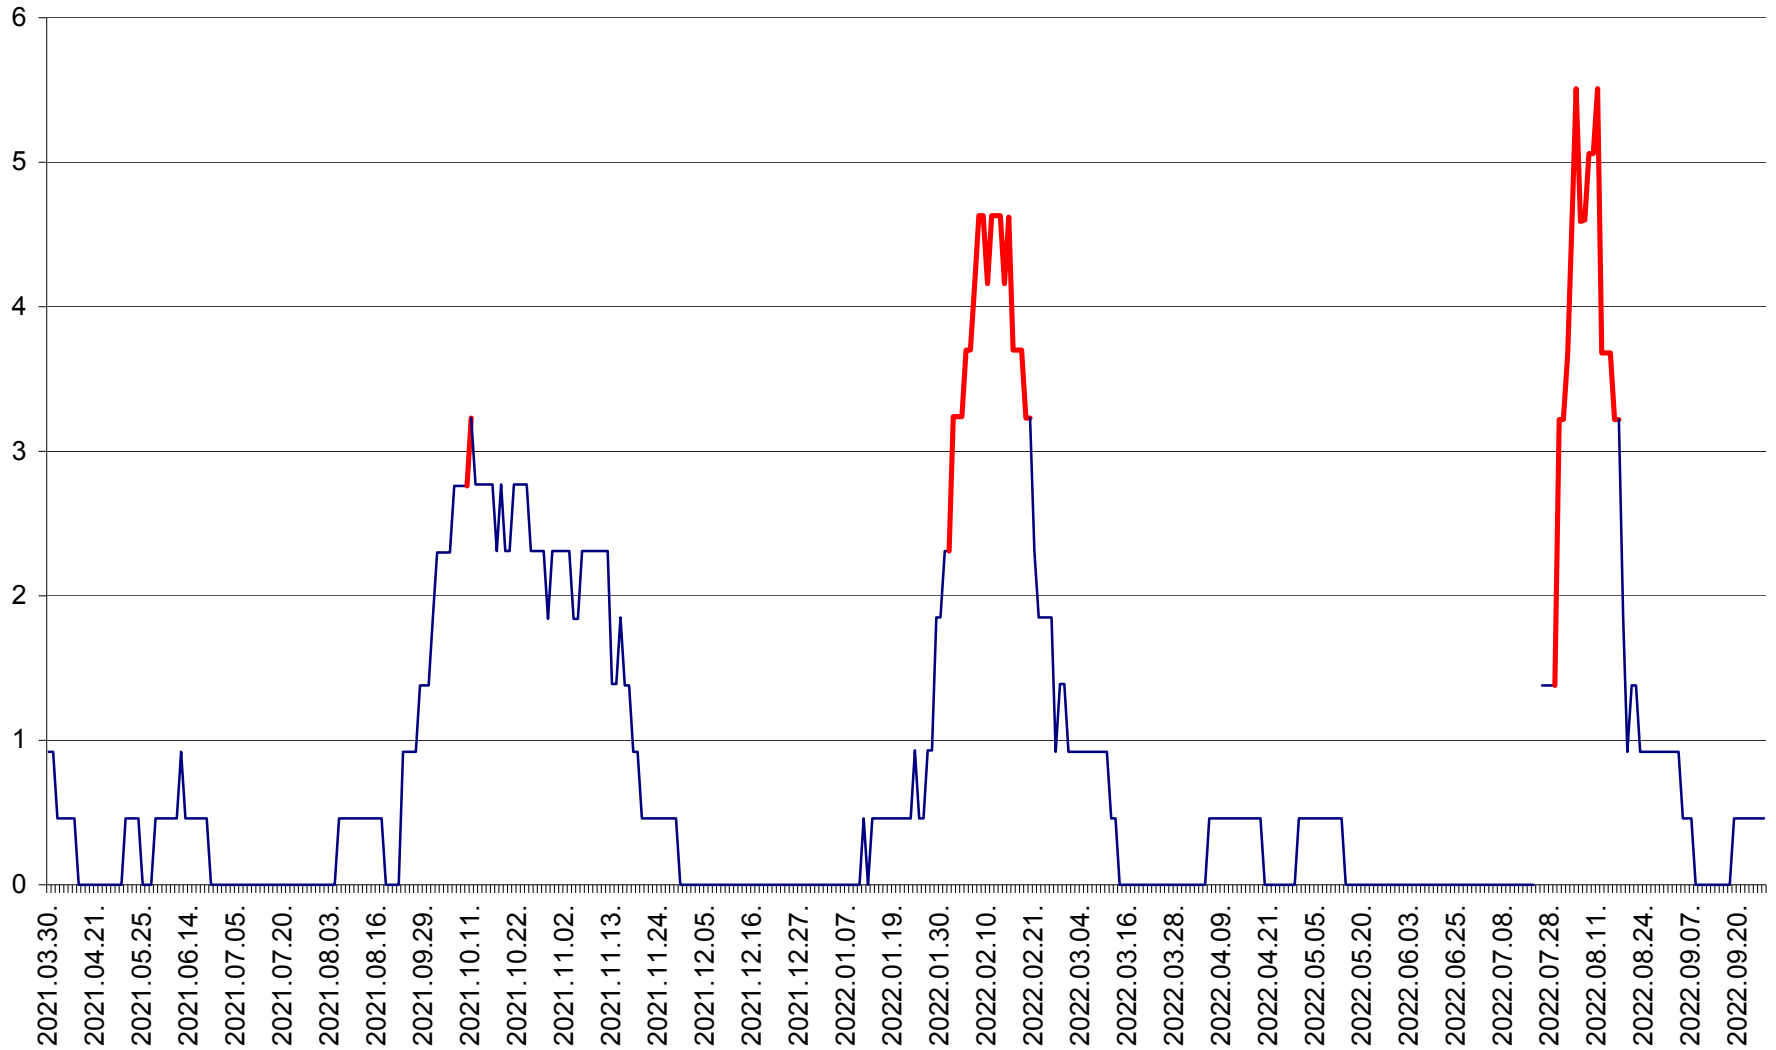

ULIEȘ - Evoluția incidenței cumulate pe 14 zile la ‰ de locuitori
2021.04.01. - 2022.09.27.

TUȘNAD - Evolulia incidenței cumulate pe 14 zile la ‰ de locuitori
2021.04.01. - 2022.09.27.