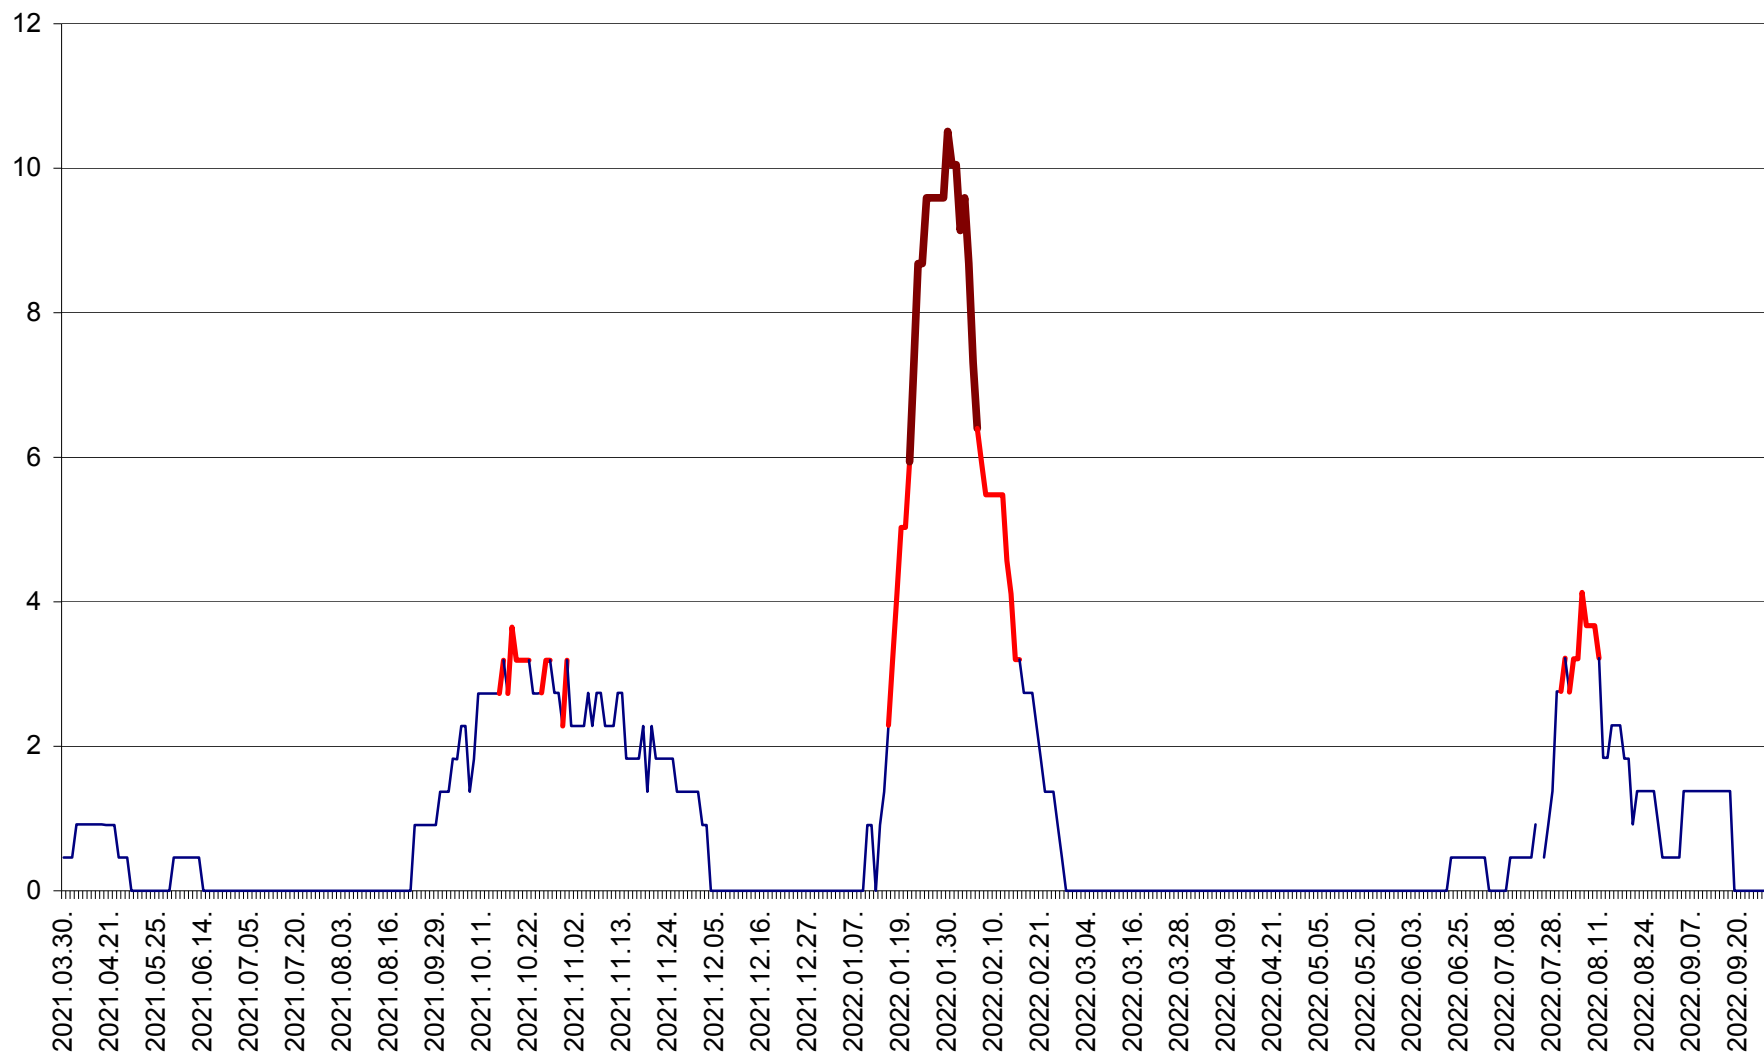

CICEU - Evolutia incidentei cumulate pe 14 zile la ‰ de locuitori  
2021.04.01. - 2022.09.27.

CIUCSÂNGEORGIU - Evolutia incidentei cumulate pe 14 zile la ‰ de locuitori  
2021.04.01. - 2022.09.27.

CIUMANI - Evolutia incidentei cumulate pe 14 zile la ‰ de locuitori  
2021.04.01. - 2022.09.27.

CORBU - Evolutia incidentei cumulate pe 14 zile la ‰ de locuitori  
2021.04.01. - 2022.09.27.

CORUND - Evolutia incidentei cumulate pe 14 zile la ‰ de locuitori  
2021.04.01. - 2022.09.27.

COZMENI - Evolutia incidentei cumulate pe 14 zile la ‰ de locuitori  
2021.04.01. - 2022.09.27.

ORAȘ CRISTURU SECUIESC - Evolutia incidentei cumulate pe 14 zile la ‰ de locuitori  
2021.04.01. - 2022.09.27.

DĂNEȘTI - Evoluția incidenței cumulate pe 14 zile la ‰ de locuitori  
2021.04.01. - 2022.09.27.

DÂRJIU - Evolutia incidentei cumulate pe 14 zile la ‰ de locuitori  
2021.04.01. - 2022.09.27.

DEALU - Evolutia incidentei cumulate pe 14 zile la ‰ de locuitori  
2021.04.01. - 2022.09.27.

DITRĂU - Evolutia incidentei cumulate pe 14 zile la ‰ de locuitori  
2021.04.01. - 2022.09.27.