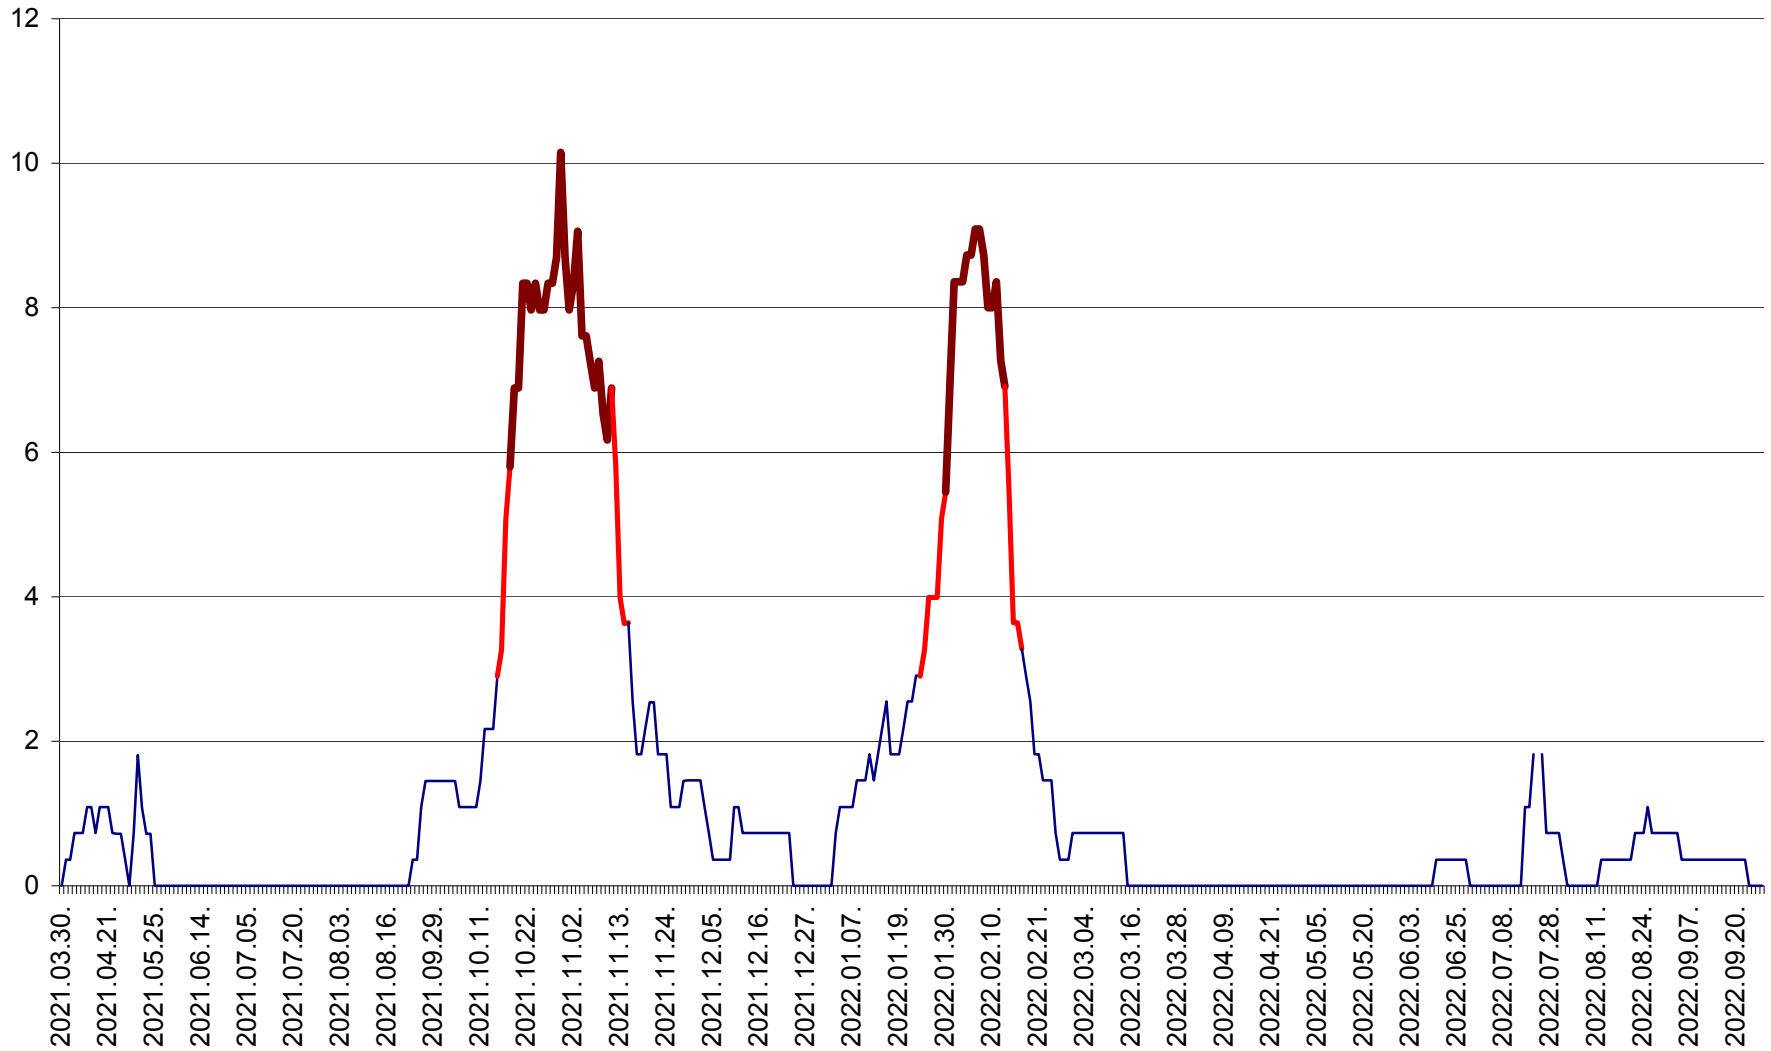

MUGENI - Evolutia incidentei cumulate pe 14 zile la ‰ de locuitori
2021.04.01. - 2022.09.27.