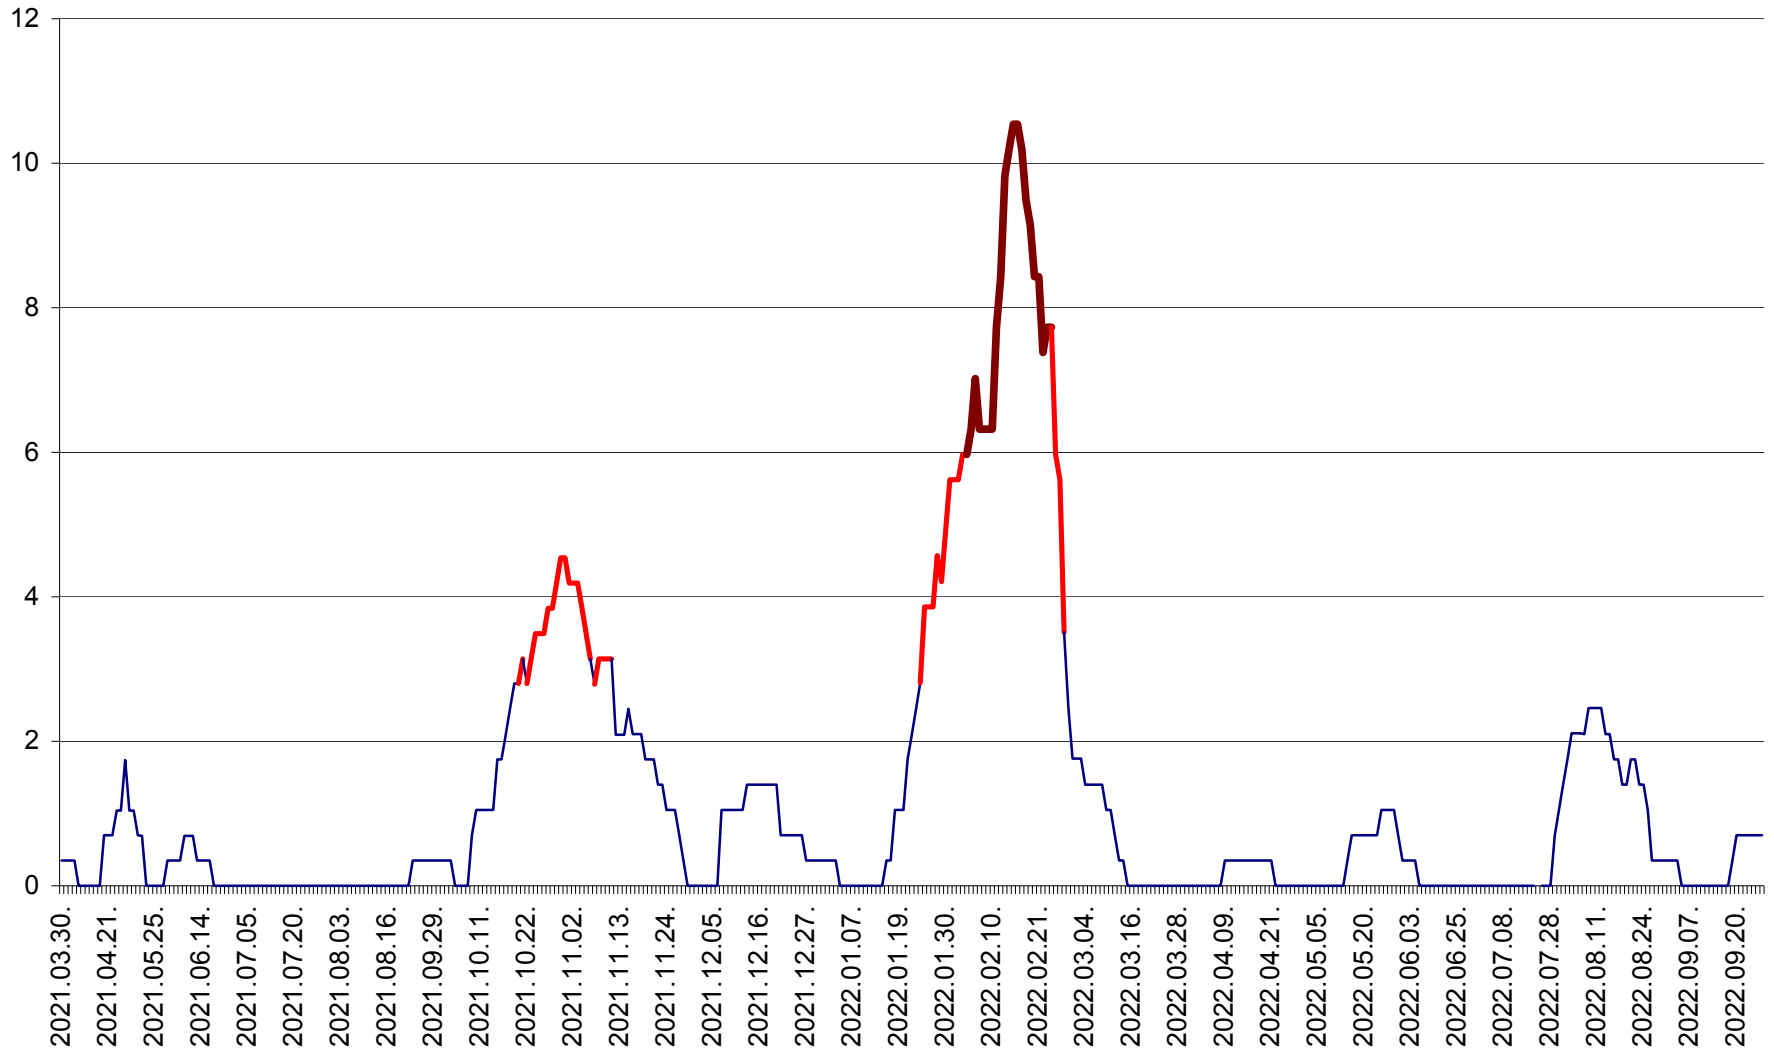

SICULENI - Evolutia incidentei cumulate pe 14 zile la ‰ de locuitori
2021.04.01. - 2022.09.27.