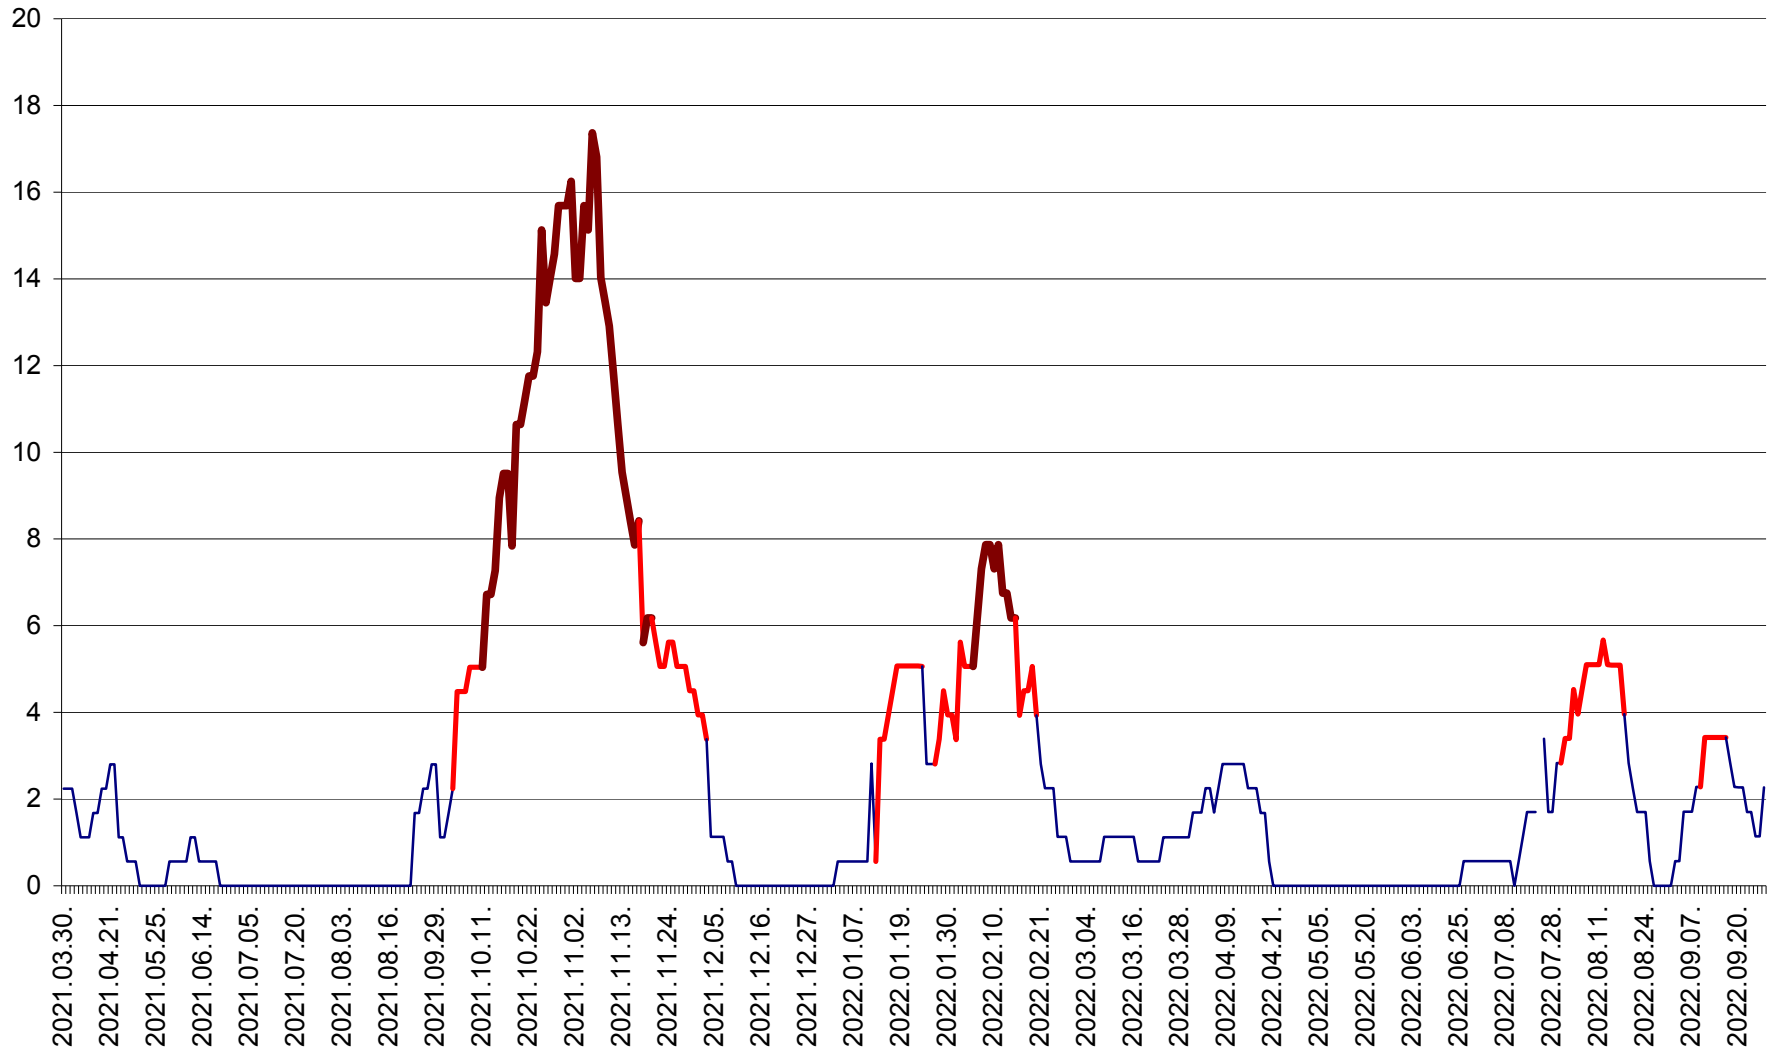

SICULENI - Evolutia incidentei cumulate pe 14 zile la ‰ de locuitori  
2021.04.01. - 2022.09.27.

ȘIMONEȘTI - Evolutia incidentei cumulate pe 14 zile la ‰ de locuitori  
2021.04.01. - 2022.09.27.

SUBCETATE - Evolutia incidentei cumulate pe 14 zile la ‰ de locuitori  
2021.04.01. - 2022.09.27.