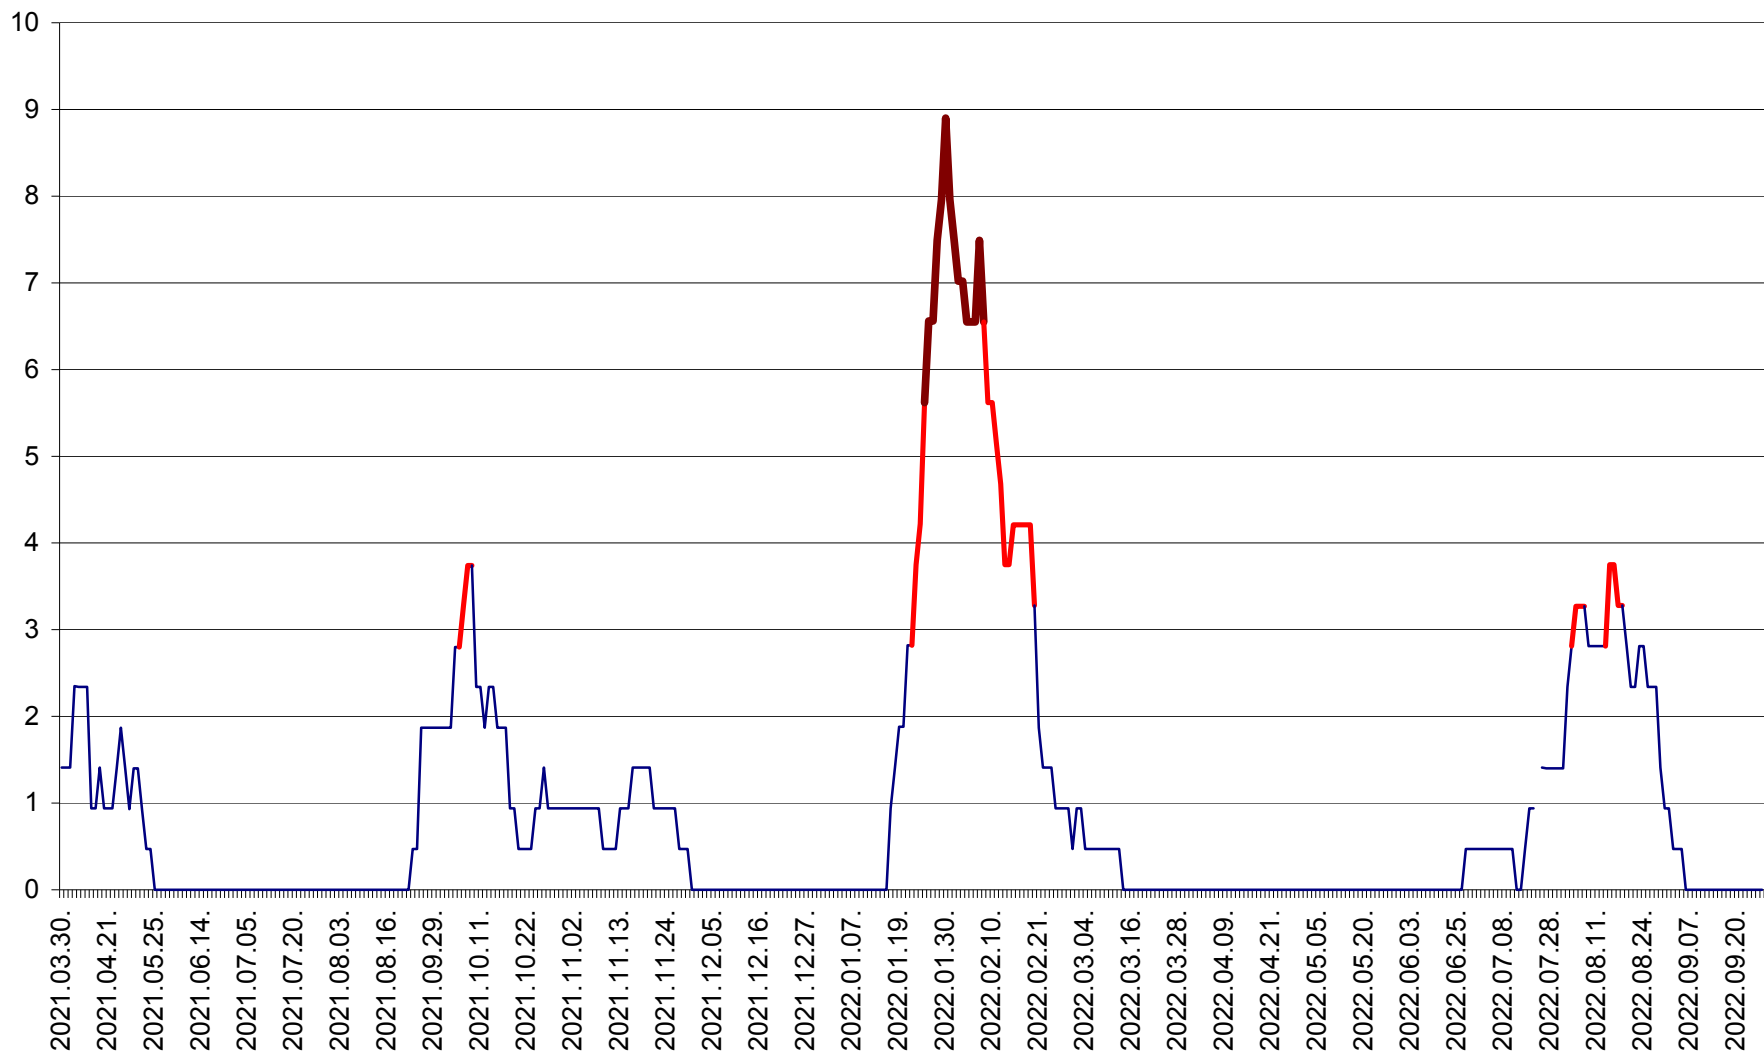

SECUIENI - Evolutia incidentei cumulate pe 14 zile la % de locuitori
2021.04.01. - 2022.09.27.