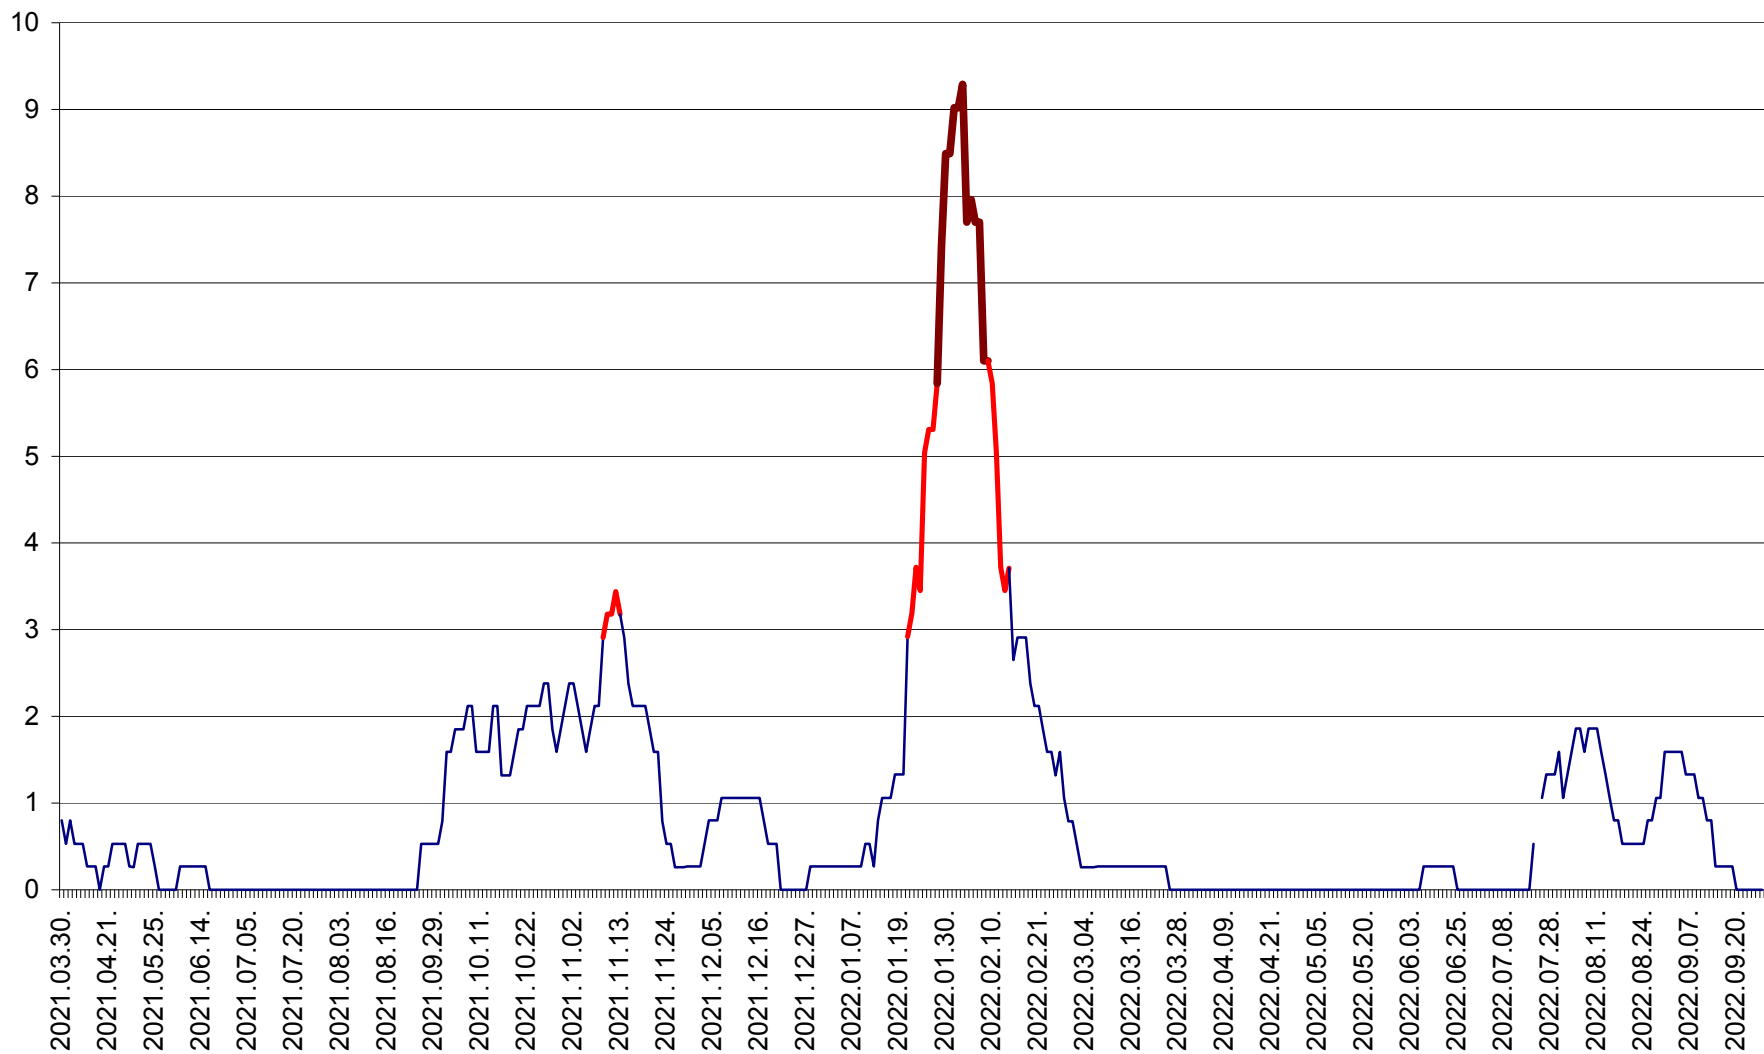

CORBU - Evolutia incidentei cumulate pe 14 zile la ‰ de locuitori  
2021.04.01. - 2022.09.27.

CORUND - Evolutia incidentei cumulate pe 14 zile la ‰ de locuitori  
2021.04.01. - 2022.09.27.

COZMENI - Evolutia incidentei cumulate pe 14 zile la ‰ de locuitori  
2021.04.01. - 2022.09.27.

ORAȘ CRISTURU SECUIESC - Evolutia incidentei cumulate pe 14 zile la ‰ de locuitori  
2021.04.01. - 2022.09.27.

DĂNEȘTI - Evoluția incidenței cumulate pe 14 zile la ‰ de locuitori  
2021.04.01. - 2022.09.27.

DÂRJIU - Evolutia incidentei cumulate pe 14 zile la ‰ de locuitori  
2021.04.01. - 2022.09.27.

DEALU - Evolutia incidentei cumulate pe 14 zile la ‰ de locuitori  
2021.04.01. - 2022.09.27.

DITRĂU - Evolutia incidentei cumulate pe 14 zile la ‰ de locuitori  
2021.04.01. - 2022.09.27.

FELICENI - Evolutia incidentei cumulate pe 14 zile la % de locuitori  
2021.04.01. - 2022.09.27.

FRUMOASA - Evolutia incidentei cumulate pe 14 zile la ‰ de locuitori  
2021.04.01. - 2022.09.27.

GĂLĂUȚAȘ - Evoluția incidenței cumulate pe 14 zile la ‰ de locuitori  
2021.04.01. - 2022.09.27.