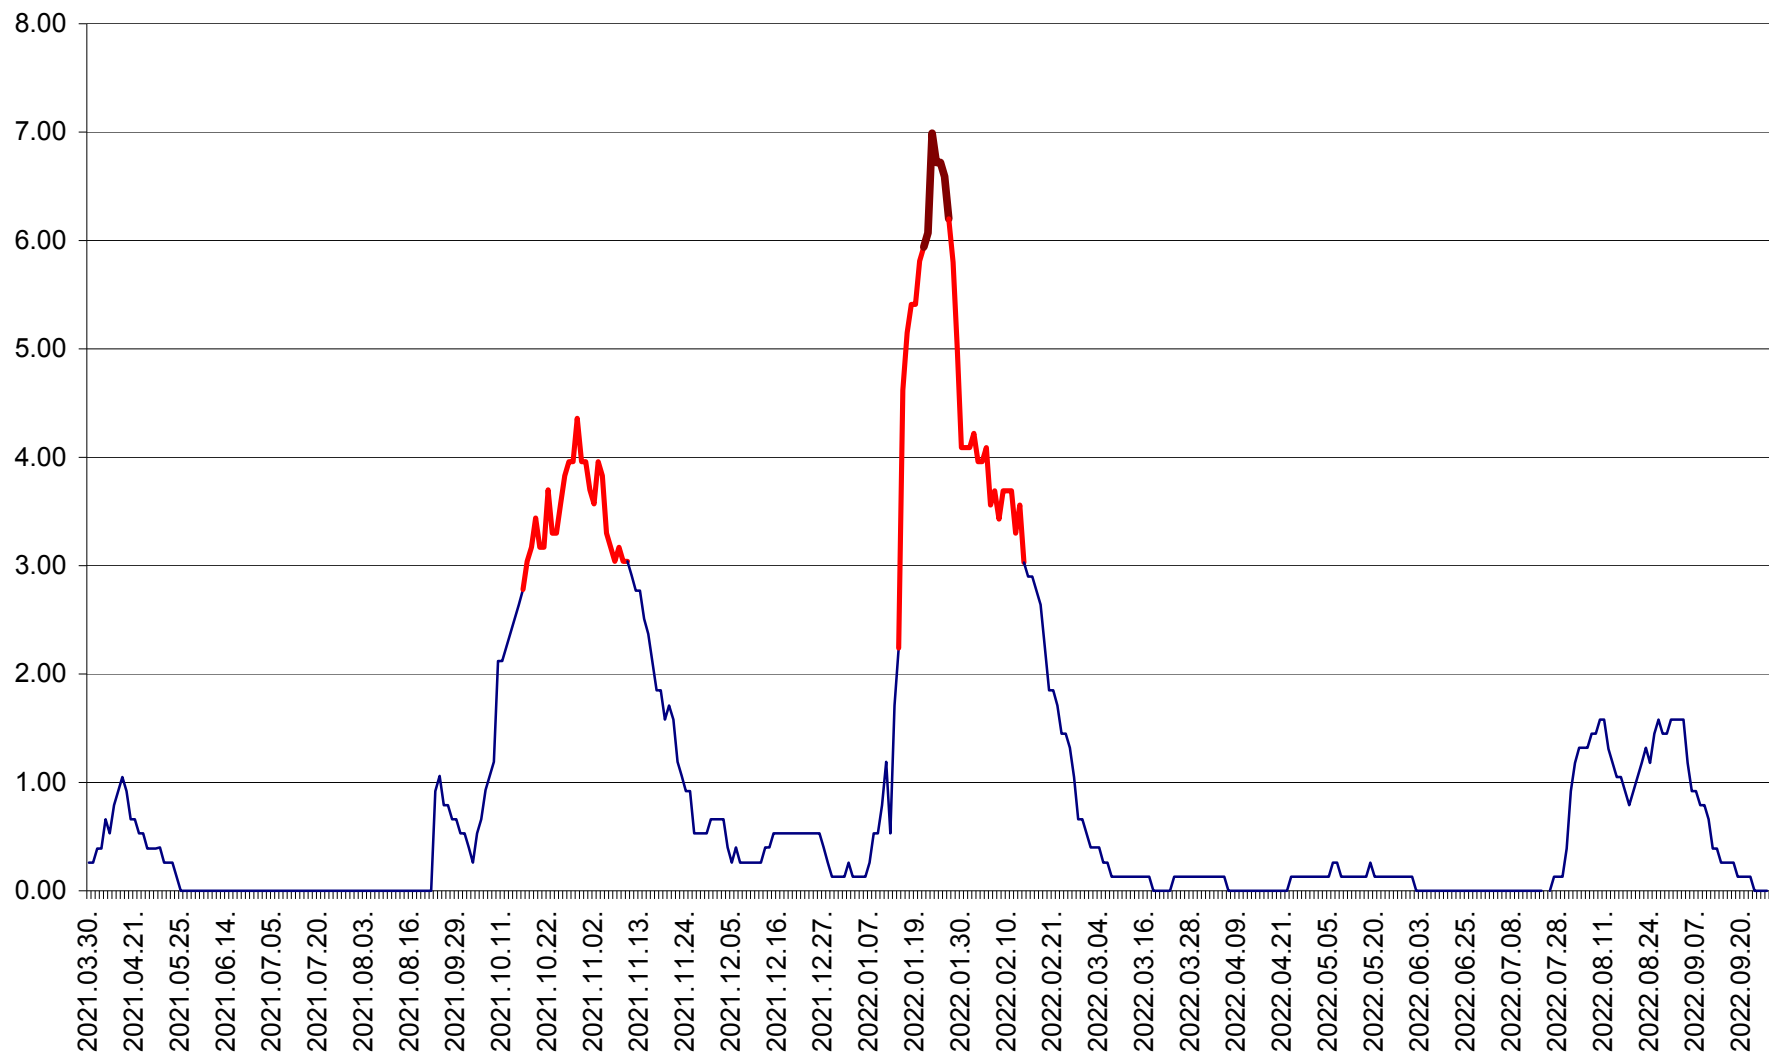

VOȘLĂBENI - Evolutia incidentei cumulate pe 14 zile la ‰ de locuitori
2021.04.01. - 2022.09.27.