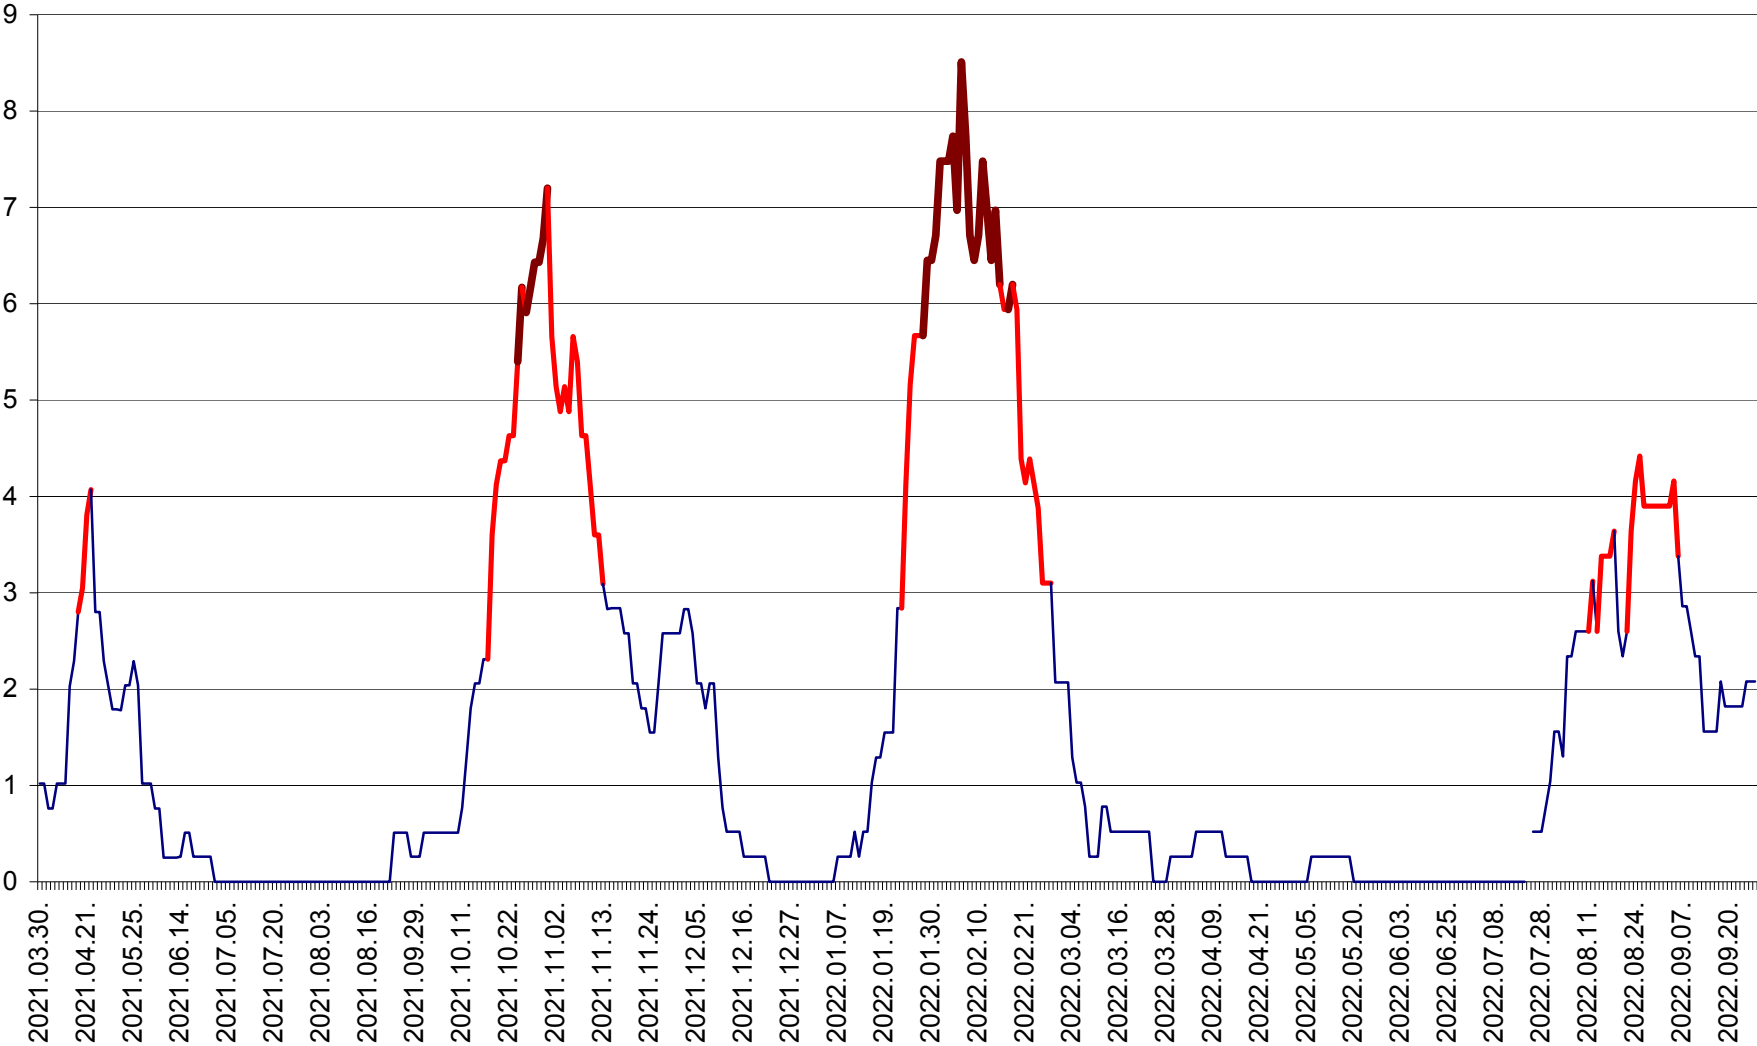

SÂNMARTIN - Evolutia incidentei cumulate pe 14 zile la ‰ de locuitori  
2021.04.01. - 2022.09.27.

SÂNSIMION - Evolutia incidentei cumulate pe 14 zile la ‰ de locuitori  
2021.04.01. - 2022.09.27.

SÂNTIMBRU - Evolutia incidentei cumulate pe 14 zile la ‰ de locuitori  
2021.04.01. - 2022.09.27.

SĂRMAȘ - Evolutia incidentei cumulate pe 14 zile la ‰ de locuitori  
2021.04.01. - 2022.09.27.

SATU MARE - Evolutia incidentei cumulate pe 14 zile la ‰ de locuitori  
2021.04.01. - 2022.09.27.

SECUIENI - Evolutia incidentei cumulate pe 14 zile la % de locuitori  
2021.04.01. - 2022.09.27.

SICULENI - Evolutia incidentei cumulate pe 14 zile la ‰ de locuitori  
2021.04.01. - 2022.09.27.

ȘIMONEȘTI - Evolutia incidentei cumulate pe 14 zile la ‰ de locuitori  
2021.04.01. - 2022.09.27.

SUBCETATE - Evolutia incidentei cumulate pe 14 zile la ‰ de locuitori  
2021.04.01. - 2022.09.27.