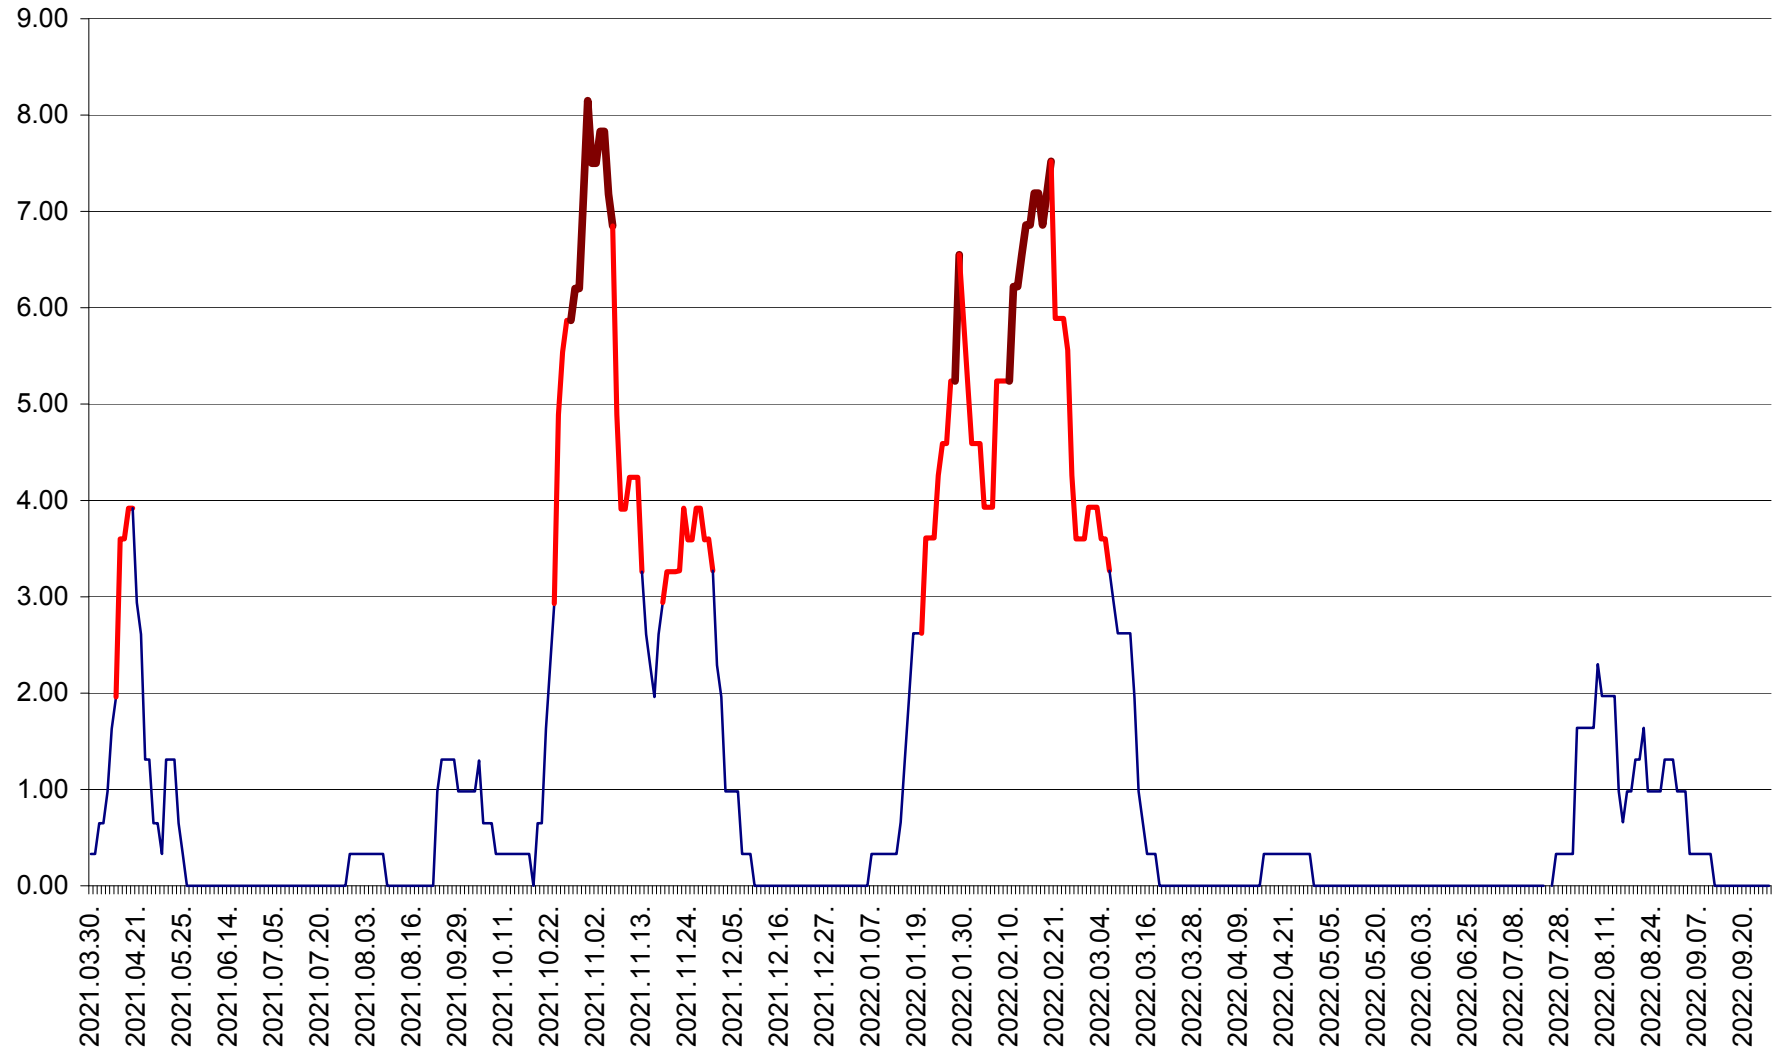

ATID - Evolutia incidentei cumulate pe 14 zile la % de locuitori  
2021.04.01. - 2022.09.27.

AVRĂMEȘTI - Evolutia incidentei cumulate pe 14 zile la ‰ de locuitori  
2021.04.01. - 2022.09.27.

ORAȘ BĂILE TUȘNAD - Evolutia incidentei cumulate pe 14 zile la ‰ de locuitori  
2021.04.01. - 2022.09.27.

ORAȘ BĂLAN - Evoluția incidenței cumulate pe 14 zile la ‰ de locuitori  
2021.04.01. - 2022.09.27.

BILBOR - Evolutia incidentei cumulate pe 14 zile la ‰ de locuitori  
2021.04.01. - 2022.09.27.

ORAȘ BORSEC - Evolutia incidentei cumulate pe 14 zile la ‰ de locuitori  
2021.04.01. - 2022.09.27.

BRĂDEȘTI - Evolutia incidentei cumulate pe 14 zile la ‰ de locuitori  
2021.04.01. - 2022.09.27.

CĂPÂLNIȚA - Evoluția incidenței cumulate pe 14 zile la ‰ de locuitori  
2021.04.01. - 2022.09.27.

CÂRȚA - Evolutia incidentei cumulate pe 14 zile la ‰ de locuitori  
2021.04.01. - 2022.09.27.