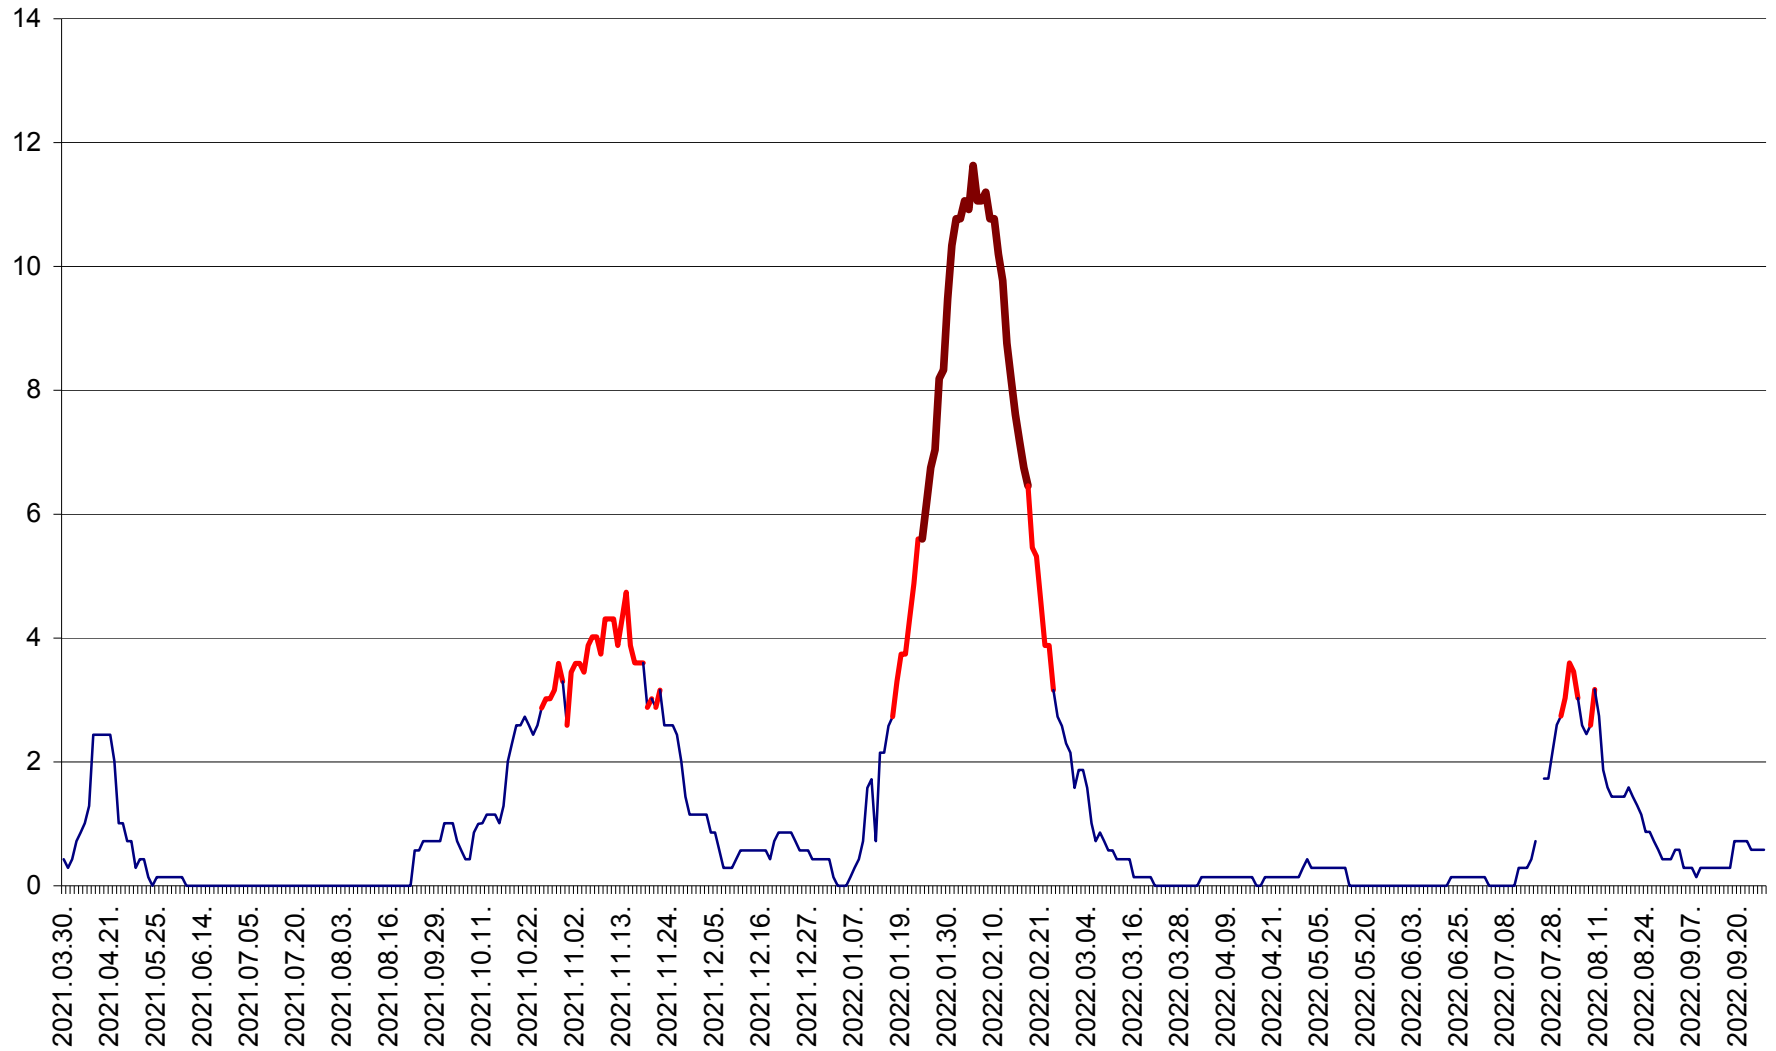

RACU - Evolutia incidentei cumulate pe 14 zile la ‰ de locuitori
2021.04.01. - 2022.09.27.