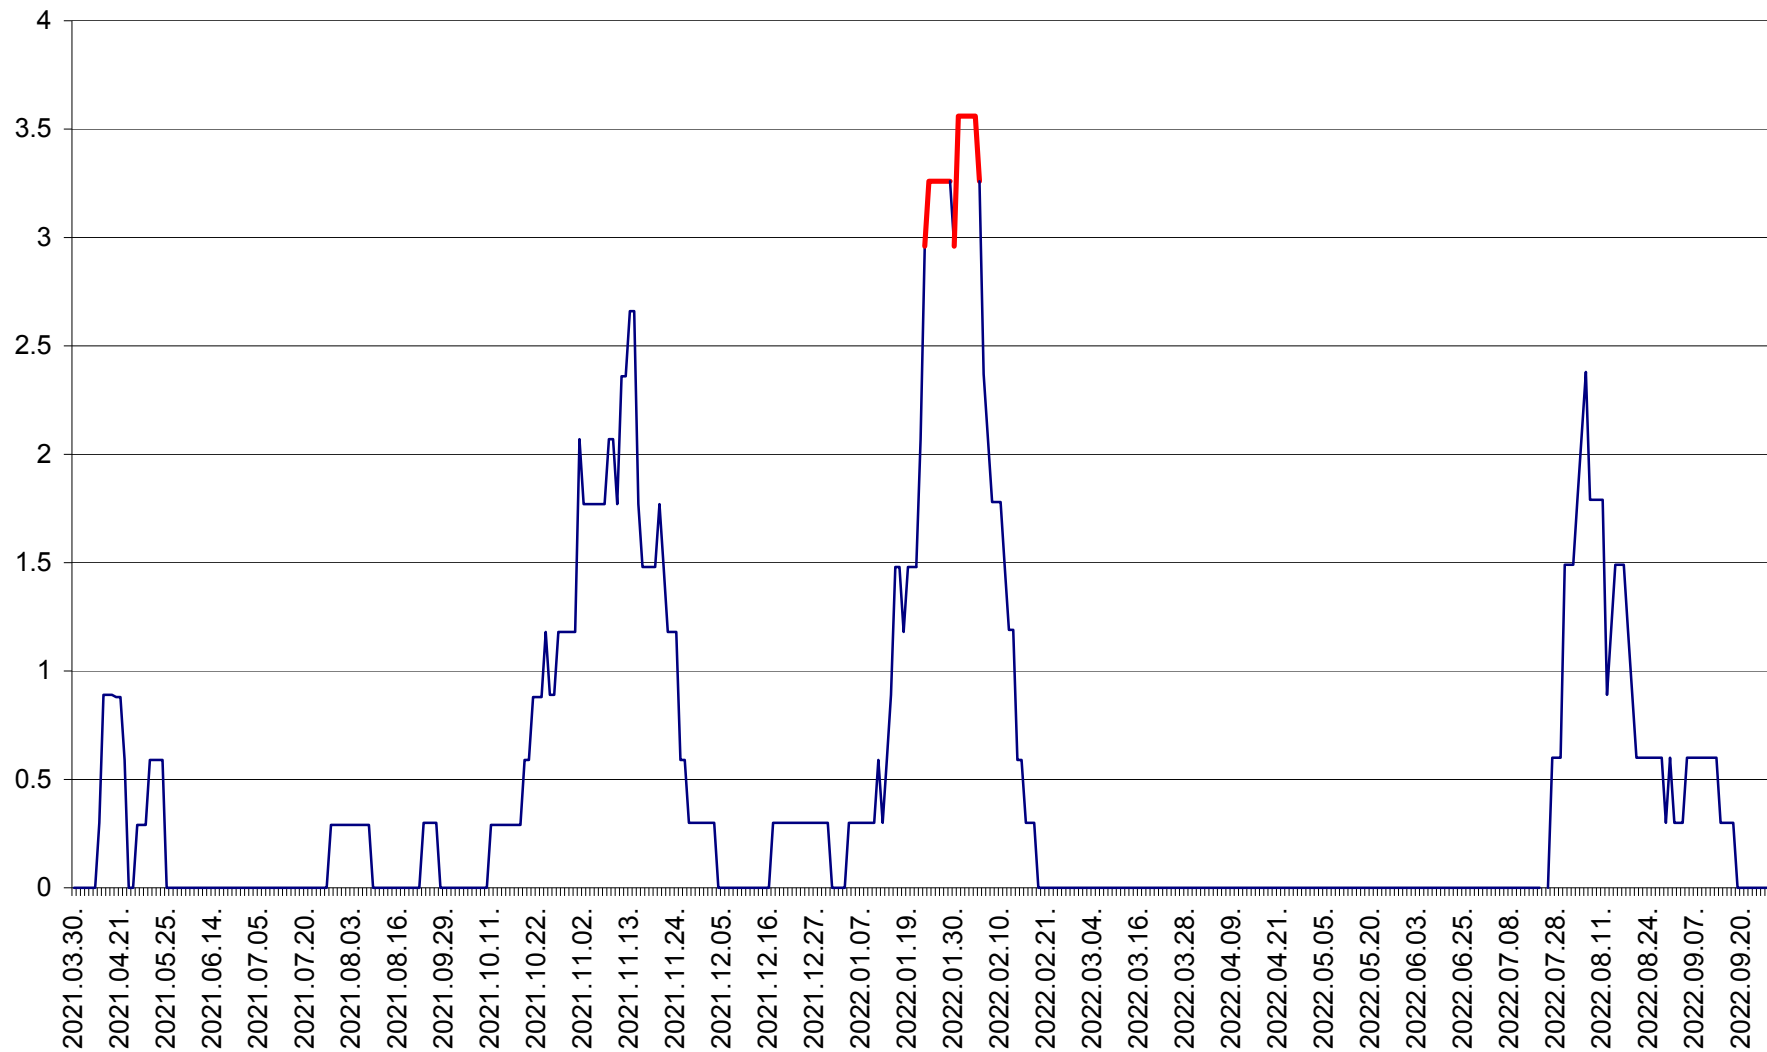

MUNICIPIUL GHEORGHENI - Evolutia incidentei cumulate pe 14 zile la % de locuitori  
2021.04.01. - 2022.09.27.

JOSENI - Evolutia incidentei cumulate pe 14 zile la ‰ de locuitori  
2021.04.01. - 2022.09.27.

LĂZAREA - Evolutia incidentei cumulate pe 14 zile la % de locuitori  
2021.04.01. - 2022.09.27.

LELICENI - Evolutia incidentei cumulate pe 14 zile la % de locuitori  
2021.04.01. - 2022.09.27.

LUETA - Evolutia incidentei cumulate pe 14 zile la ‰ de locuitori  
2021.04.01. - 2022.09.27.

LUNCA DE JOS - Evolutia incidentei cumulate pe 14 zile la ‰ de locuitori  
2021.04.01. - 2022.09.27.

LUNCA DE SUS - Evolutia incidentei cumulate pe 14 zile la ‰ de locuitori  
2021.04.01. - 2022.09.27.