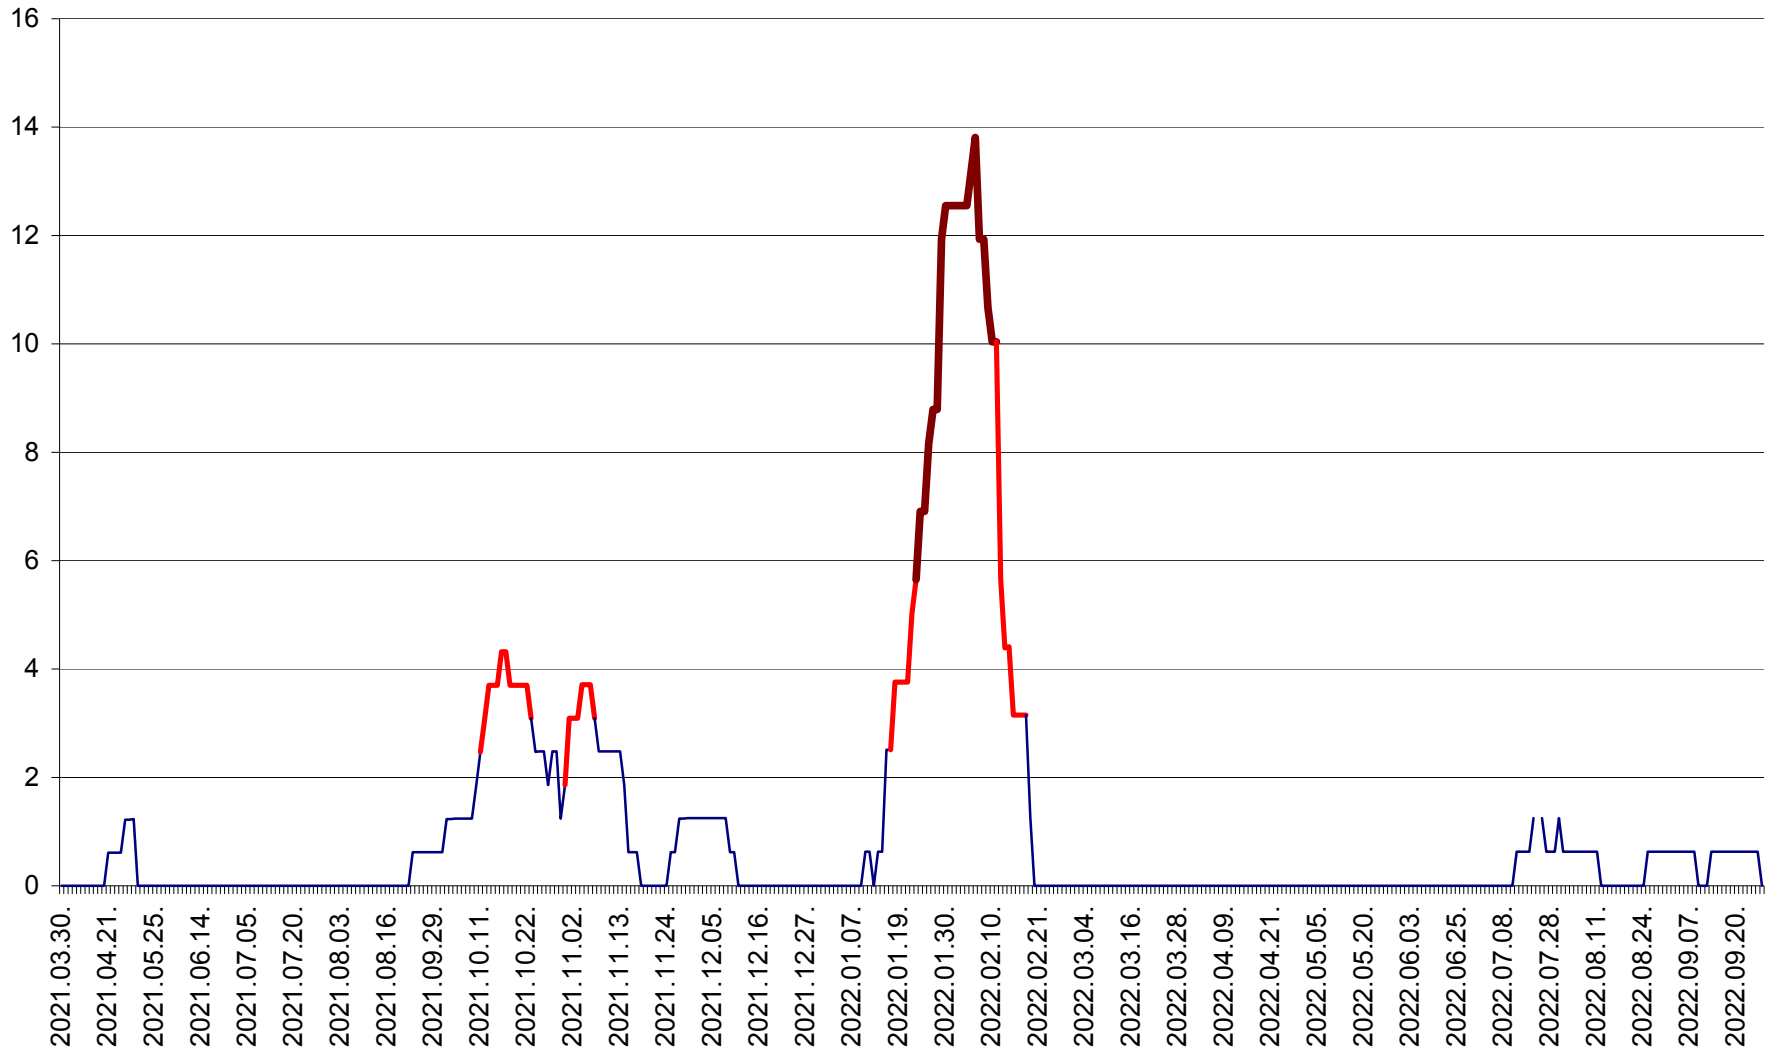

PLĂIEȘII DE JOS - Evoluția incidenței cumulate pe 14 zile la ‰ de locuitori  
2021.04.01. - 2022.09.27.

PORUMBENI - Evolutia incidentei cumulate pe 14 zile la ‰ de locuitori  
2021.04.01. - 2022.09.27.

PRAID - Evolutia incidentei cumulate pe 14 zile la ‰ de locuitori  
2021.04.01. - 2022.09.27.

RACU - Evolutia incidentei cumulate pe 14 zile la ‰ de locuitori  
2021.04.01. - 2022.09.27.

REMETEA - Evolutia incidentei cumulate pe 14 zile la % de locuitori  
2021.04.01. - 2022.09.27.