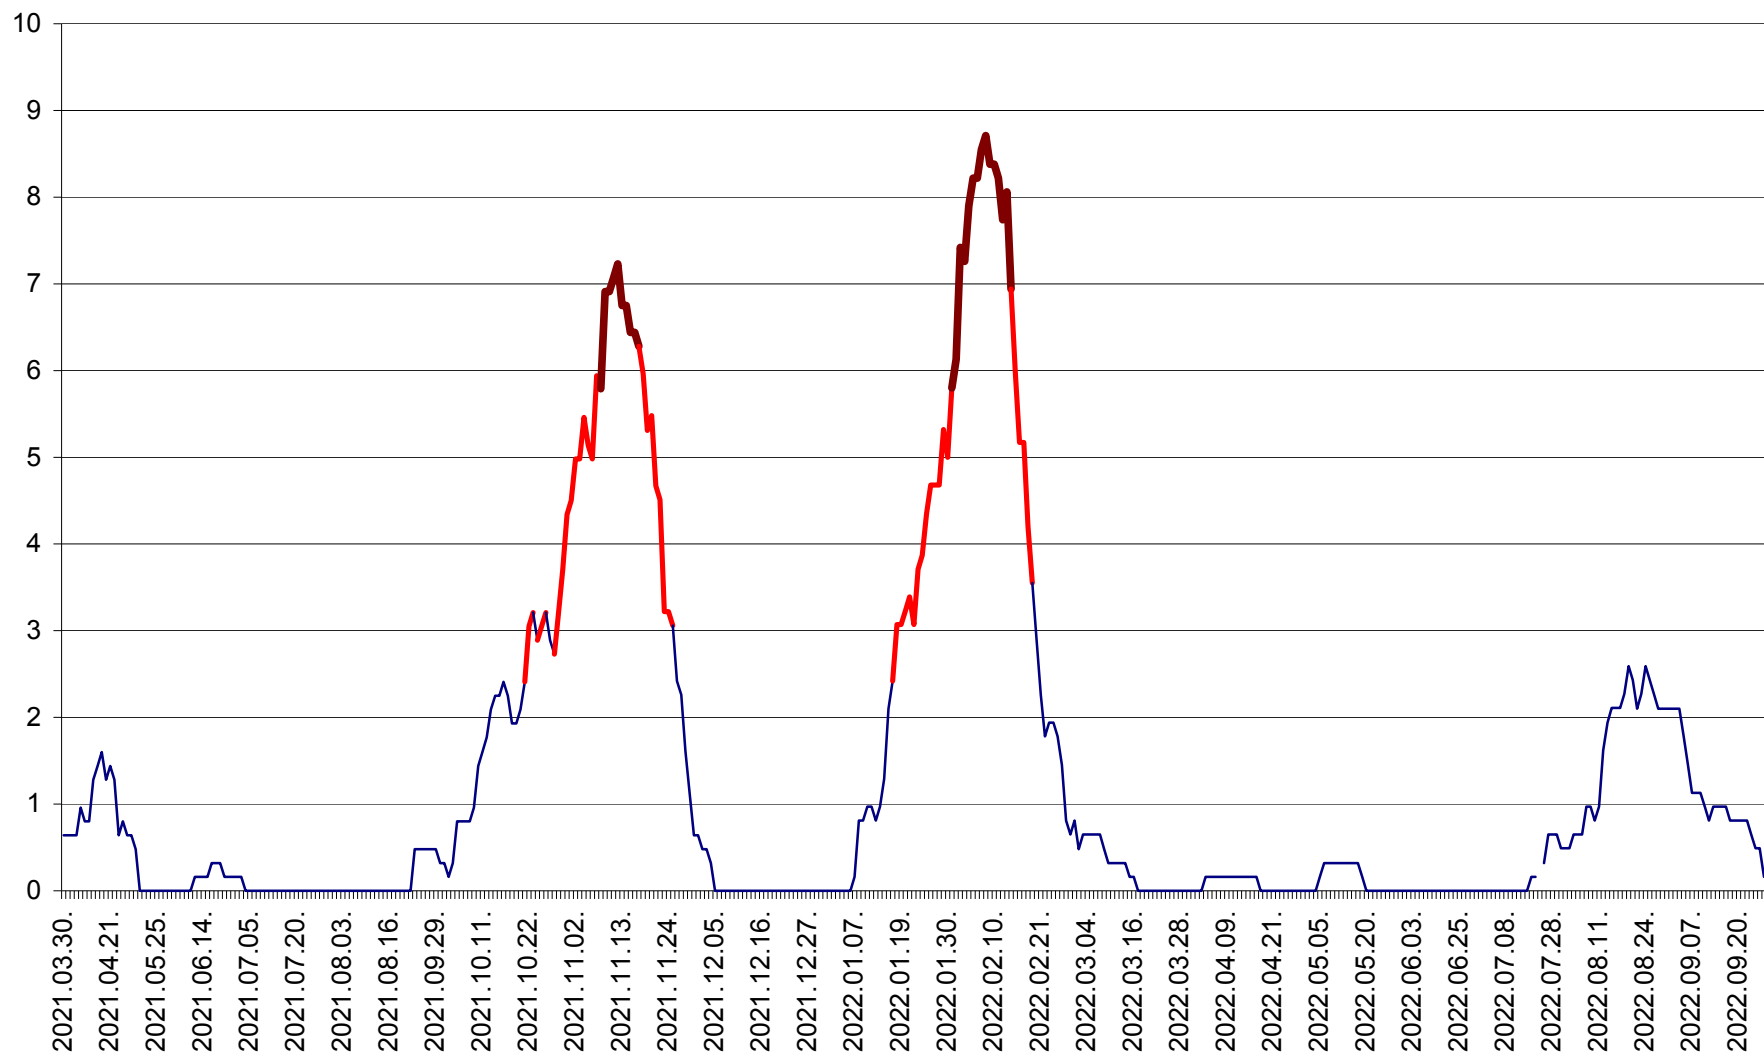

PRAID - Evolutia incidentei cumulate pe 14 zile la ‰ de locuitori  
2021.04.01. - 2022.09.27.

RACU - Evolutia incidentei cumulate pe 14 zile la ‰ de locuitori  
2021.04.01. - 2022.09.27.

REMETEA - Evolutia incidentei cumulate pe 14 zile la % de locuitori  
2021.04.01. - 2022.09.27.

SĂCEL - Evolutia incidentei cumulate pe 14 zile la ‰ de locuitori  
2021.04.01. - 2022.09.27.

SÂNCRĂIENI - Evolutia incidentei cumulate pe 14 zile la ‰ de locuitori  
2021.04.01. - 2022.09.27.

SÂNDOMIC - Evolutia incidentei cumulate pe 14 zile la ‰ de locuitori  
2021.04.01. - 2022.09.27.