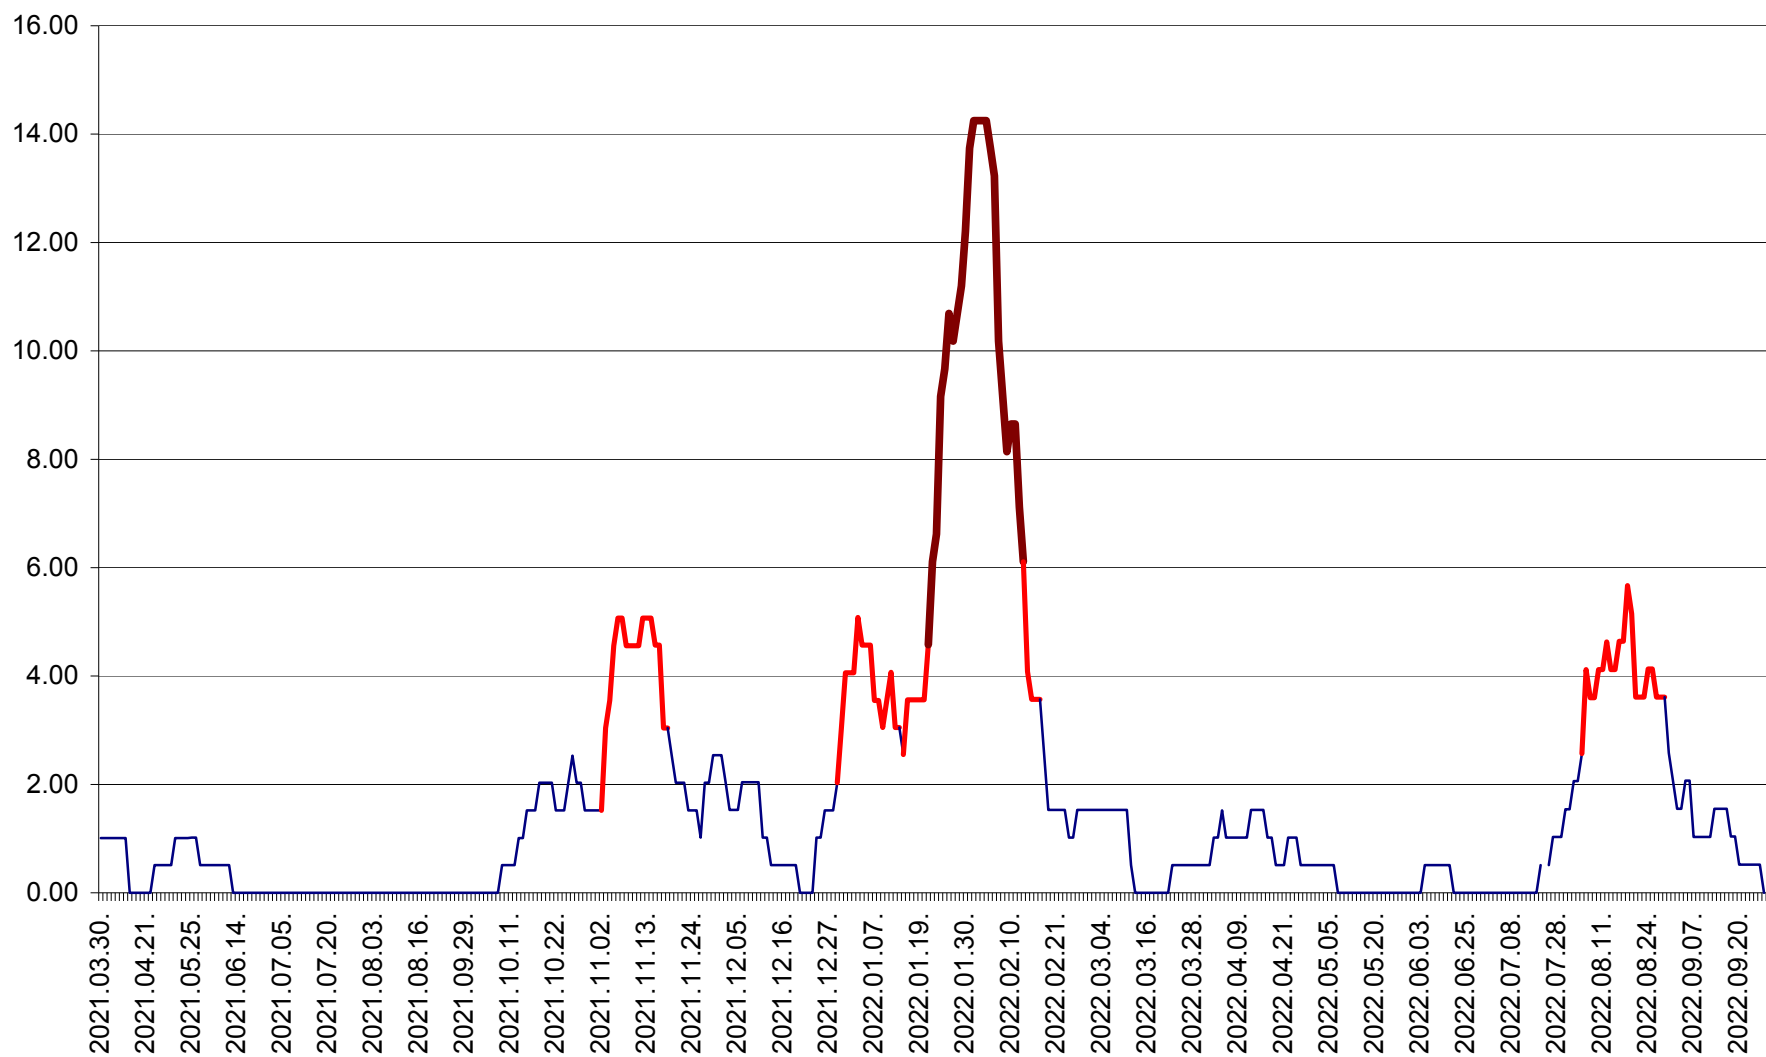

VĂRȘAG - Evolutia incidentei cumulate pe 14 zile la ‰ de locuitori  
2021.04.01. - 2022.09.27.

ORAȘ VLĂHIȚA - Evolutia incidentei cumulate pe 14 zile la ‰ de locuitori  
2021.04.01. - 2022.09.27.

VOȘLĂBENI - Evolutia incidentei cumulate pe 14 zile la ‰ de locuitori  
2021.04.01. - 2022.09.27.

ZETEA - Evolutia incidentei cumulate pe 14 zile la ‰ de locuitori  
2021.04.01. - 2022.09.27.

Total - Evolutia incidentei cumulate pe 14 zile la % de locuitori  
2021.04.01. - 2022.09.27.