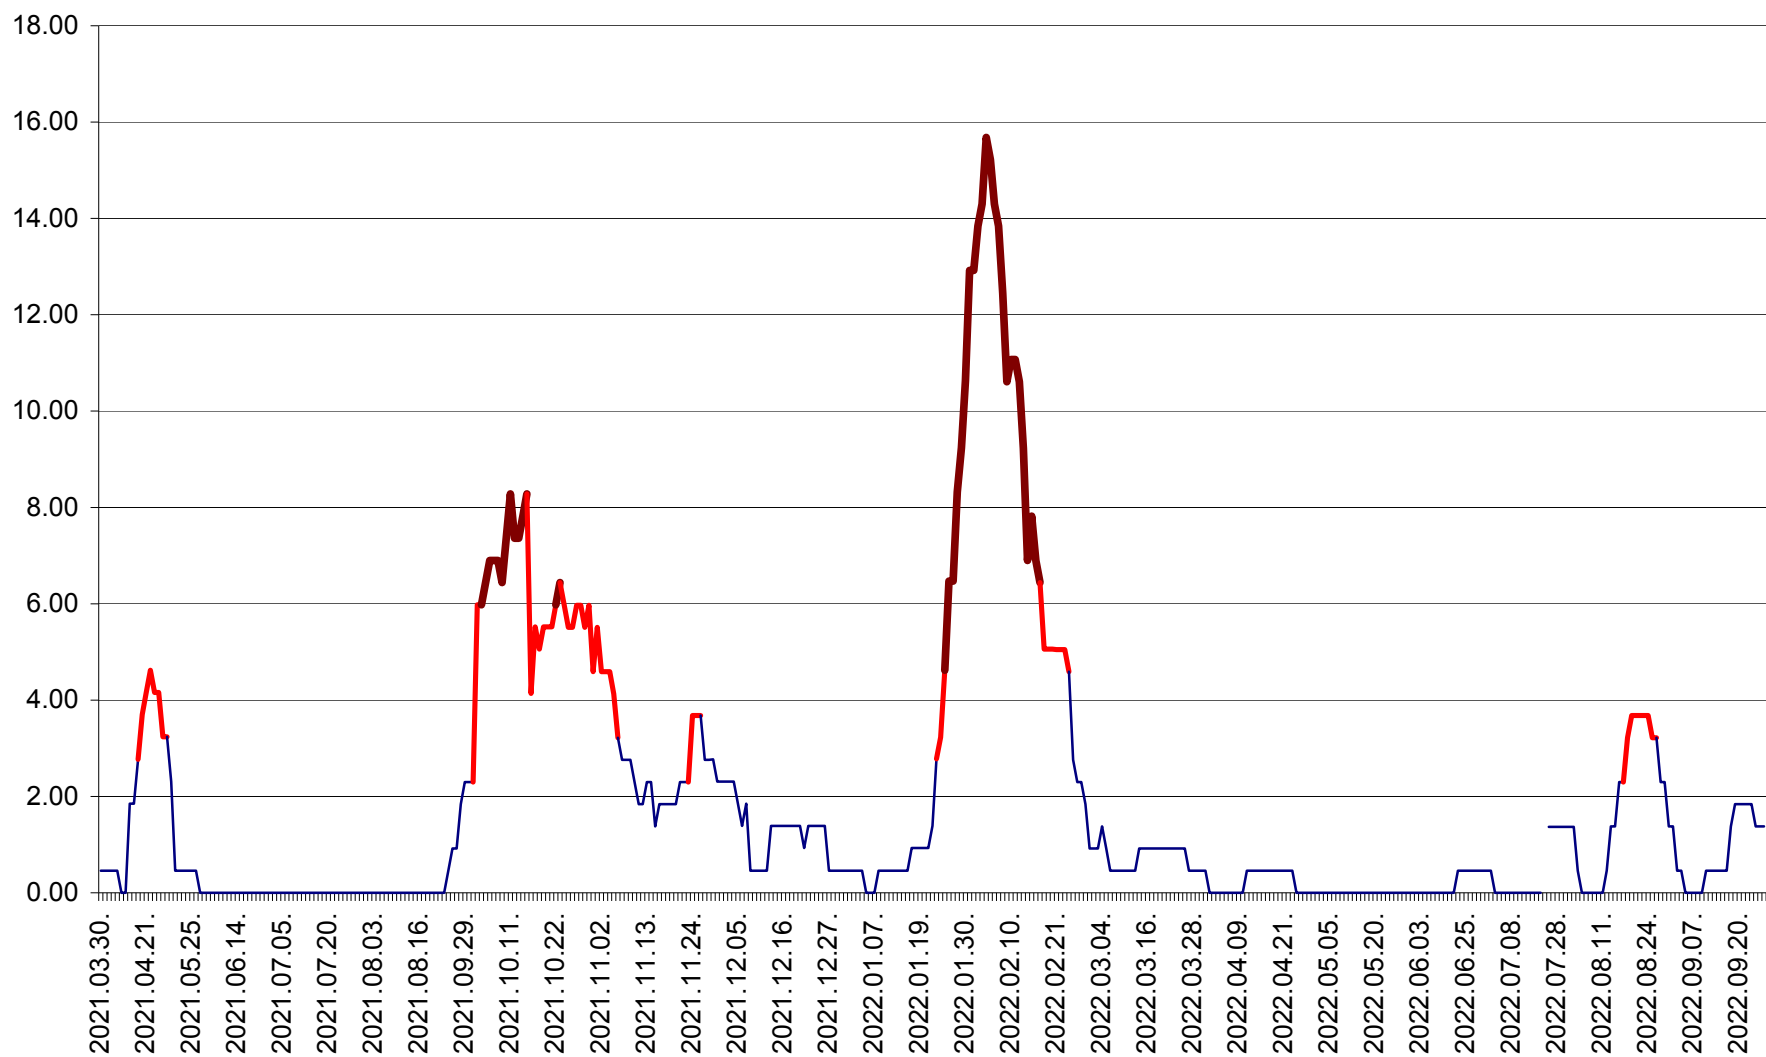

ATID - Evolutia incidentei cumulate pe 14 zile la % de locuitori  
2021.04.01. - 2022.09.27.

AVRĂMEȘTI - Evolutia incidentei cumulate pe 14 zile la ‰ de locuitori  
2021.04.01. - 2022.09.27.

ORAȘ BĂILE TUȘNAD - Evolutia incidentei cumulate pe 14 zile la ‰ de locuitori  
2021.04.01. - 2022.09.27.

ORAȘ BĂLAN - Evoluția incidenței cumulate pe 14 zile la ‰ de locuitori  
2021.04.01. - 2022.09.27.

BILBOR - Evolutia incidentei cumulate pe 14 zile la ‰ de locuitori  
2021.04.01. - 2022.09.27.

ORAȘ BORSEC - Evolutia incidentei cumulate pe 14 zile la ‰ de locuitori  
2021.04.01. - 2022.09.27.

BRĂDEȘTI - Evolutia incidentei cumulate pe 14 zile la ‰ de locuitori  
2021.04.01. - 2022.09.27.

CĂPÂLNIȚA - Evoluția incidenței cumulate pe 14 zile la ‰ de locuitori  
2021.04.01. - 2022.09.27.

CÂRȚA - Evolutia incidentei cumulate pe 14 zile la ‰ de locuitori  
2021.04.01. - 2022.09.27.

CICEU - Evolutia incidentei cumulate pe 14 zile la ‰ de locuitori  
2021.04.01. - 2022.09.27.

CIUCSÂNGEORGIU - Evolutia incidentei cumulate pe 14 zile la ‰ de locuitori  
2021.04.01. - 2022.09.27.

CIUMANI - Evolutia incidentei cumulate pe 14 zile la ‰ de locuitori  
2021.04.01. - 2022.09.27.