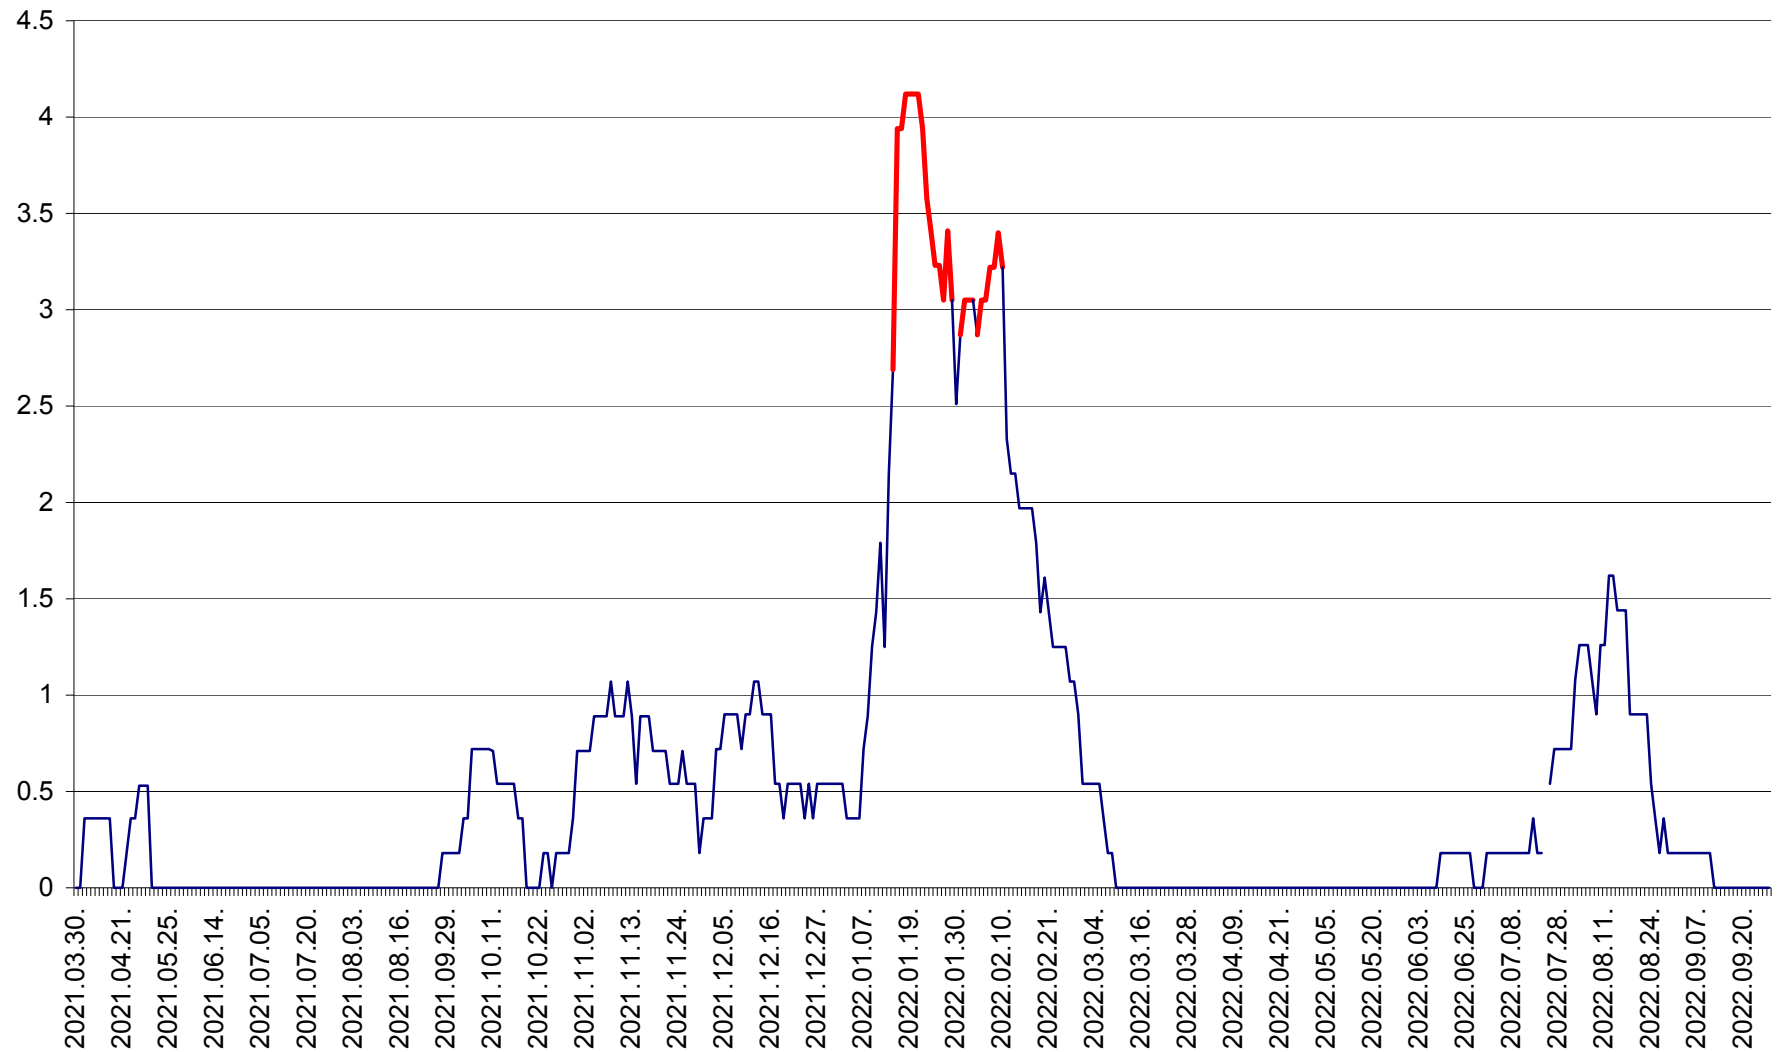

MUNICIPIUL GHEORGHENI - Evolutia incidentei cumulate pe 14 zile la % de locuitori  
2021.04.01. - 2022.09.27.

JOSENI - Evolutia incidentei cumulate pe 14 zile la ‰ de locuitori  
2021.04.01. - 2022.09.27.

LĂZAREA - Evolutia incidentei cumulate pe 14 zile la % de locuitori  
2021.04.01. - 2022.09.27.

LELICENI - Evolutia incidentei cumulate pe 14 zile la % de locuitori  
2021.04.01. - 2022.09.27.

LUETA - Evolutia incidentei cumulate pe 14 zile la ‰ de locuitori  
2021.04.01. - 2022.09.27.

LUNCA DE JOS - Evolutia incidentei cumulate pe 14 zile la ‰ de locuitori  
2021.04.01. - 2022.09.27.

LUNCA DE SUS - Evolutia incidentei cumulate pe 14 zile la ‰ de locuitori  
2021.04.01. - 2022.09.27.