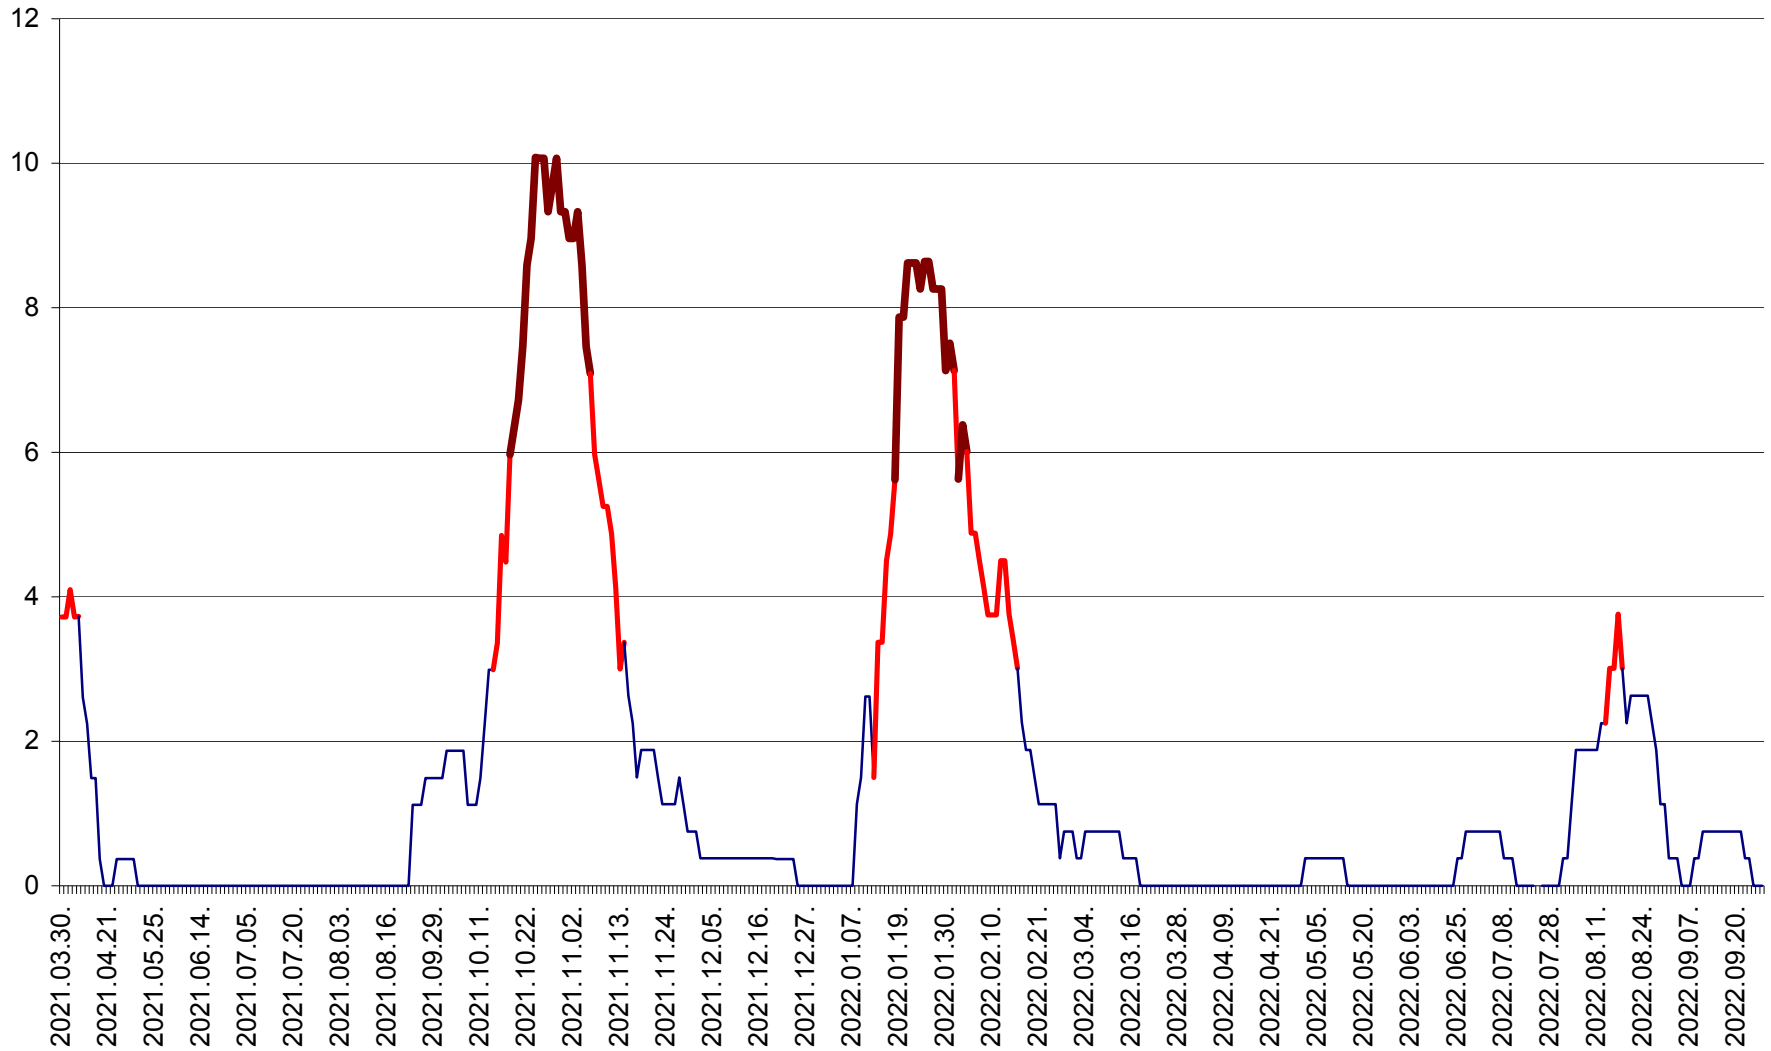

PRAID - Evolutia incidentei cumulate pe 14 zile la ‰ de locuitori  
2021.04.01. - 2022.09.27.

RACU - Evolutia incidentei cumulate pe 14 zile la ‰ de locuitori  
2021.04.01. - 2022.09.27.

REMETEA - Evolutia incidentei cumulate pe 14 zile la % de locuitori  
2021.04.01. - 2022.09.27.

SĂCEL - Evolutia incidentei cumulate pe 14 zile la ‰ de locuitori  
2021.04.01. - 2022.09.27.

SÂNCRĂIENI - Evolutia incidentei cumulate pe 14 zile la ‰ de locuitori  
2021.04.01. - 2022.09.27.

SÂNDOMIC - Evolutia incidentei cumulate pe 14 zile la ‰ de locuitori  
2021.04.01. - 2022.09.27.