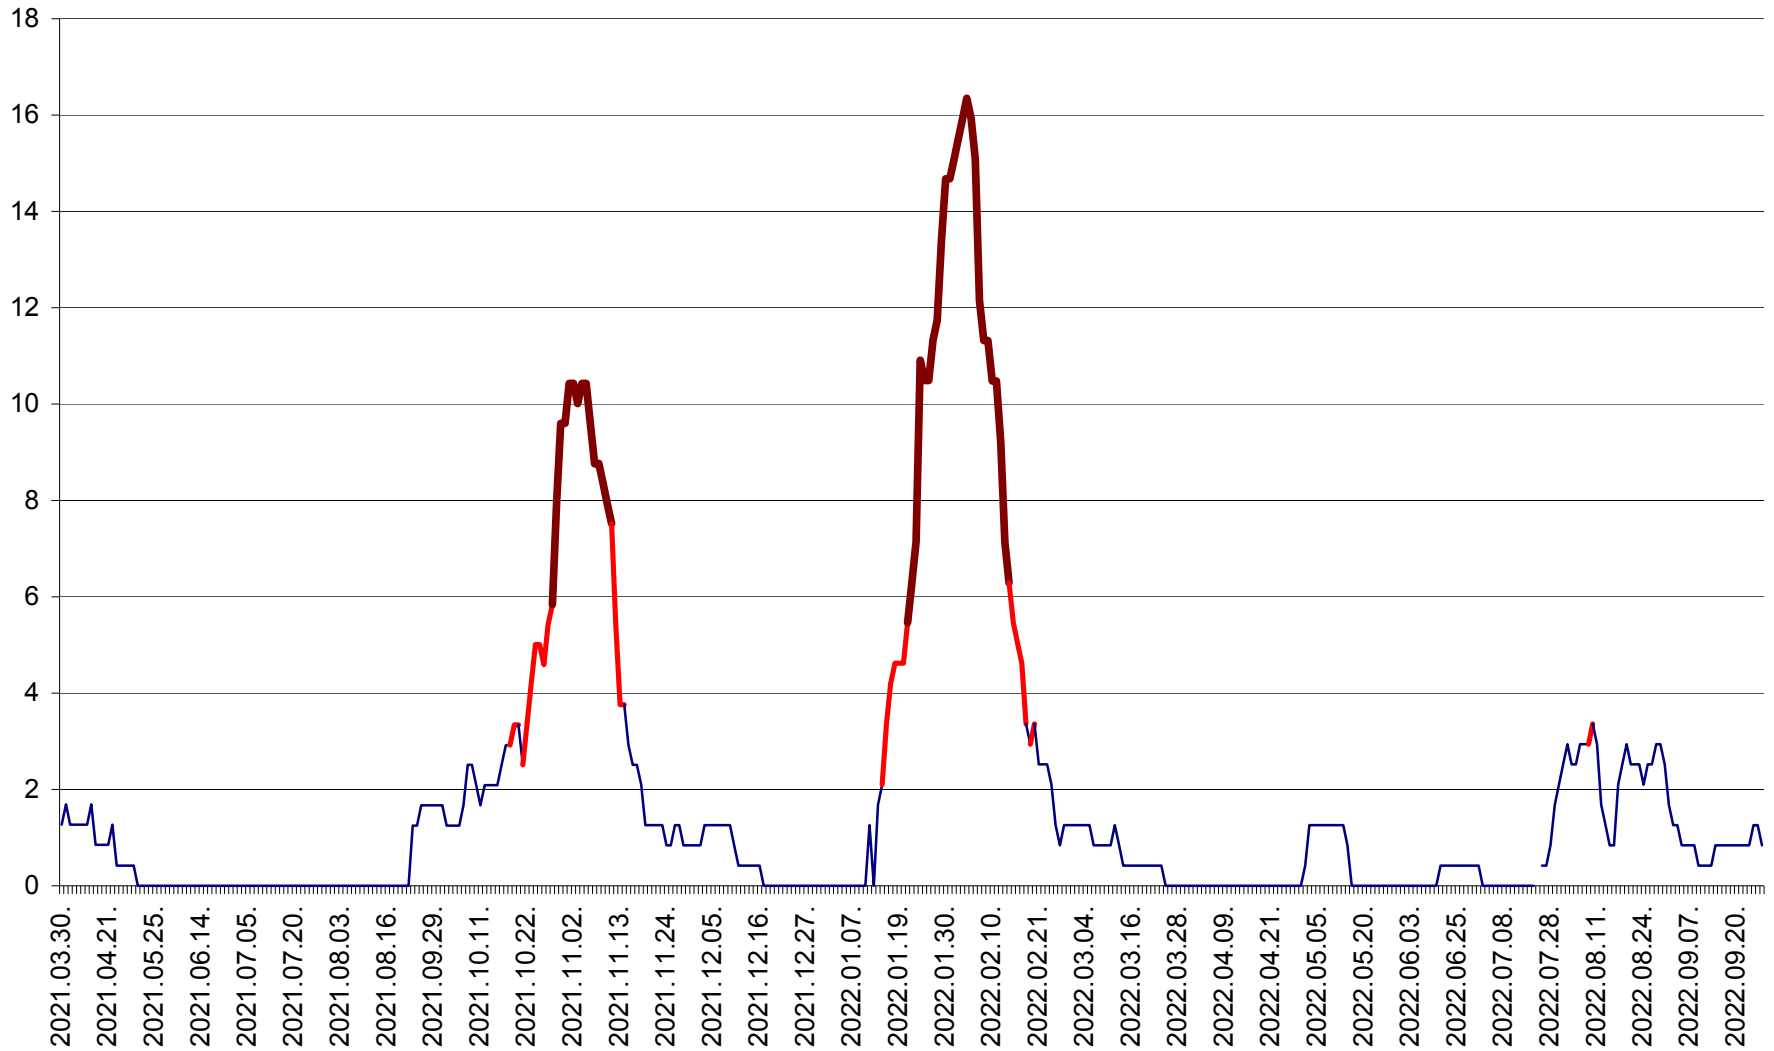

FELICENI - Evolutia incidentei cumulate pe 14 zile la % de locuitori  
2021.04.01. - 2022.09.27.

FRUMOASA - Evolutia incidentei cumulate pe 14 zile la ‰ de locuitori  
2021.04.01. - 2022.09.27.

GĂLĂUȚAȘ - Evoluția incidenței cumulate pe 14 zile la ‰ de locuitori  
2021.04.01. - 2022.09.27.

MUNICIPIUL GHEORGHENI - Evolutia incidentei cumulate pe 14 zile la % de locuitori  
2021.04.01. - 2022.09.27.

JOSENI - Evolutia incidentei cumulate pe 14 zile la ‰ de locuitori  
2021.04.01. - 2022.09.27.

LĂZAREA - Evolutia incidentei cumulate pe 14 zile la % de locuitori  
2021.04.01. - 2022.09.27.

LELICENI - Evolutia incidentei cumulate pe 14 zile la % de locuitori  
2021.04.01. - 2022.09.27.

LUETA - Evolutia incidentei cumulate pe 14 zile la ‰ de locuitori  
2021.04.01. - 2022.09.27.

LUNCA DE JOS - Evolutia incidentei cumulate pe 14 zile la ‰ de locuitori  
2021.04.01. - 2022.09.27.

LUNCA DE SUS - Evolutia incidentei cumulate pe 14 zile la ‰ de locuitori  
2021.04.01. - 2022.09.27.