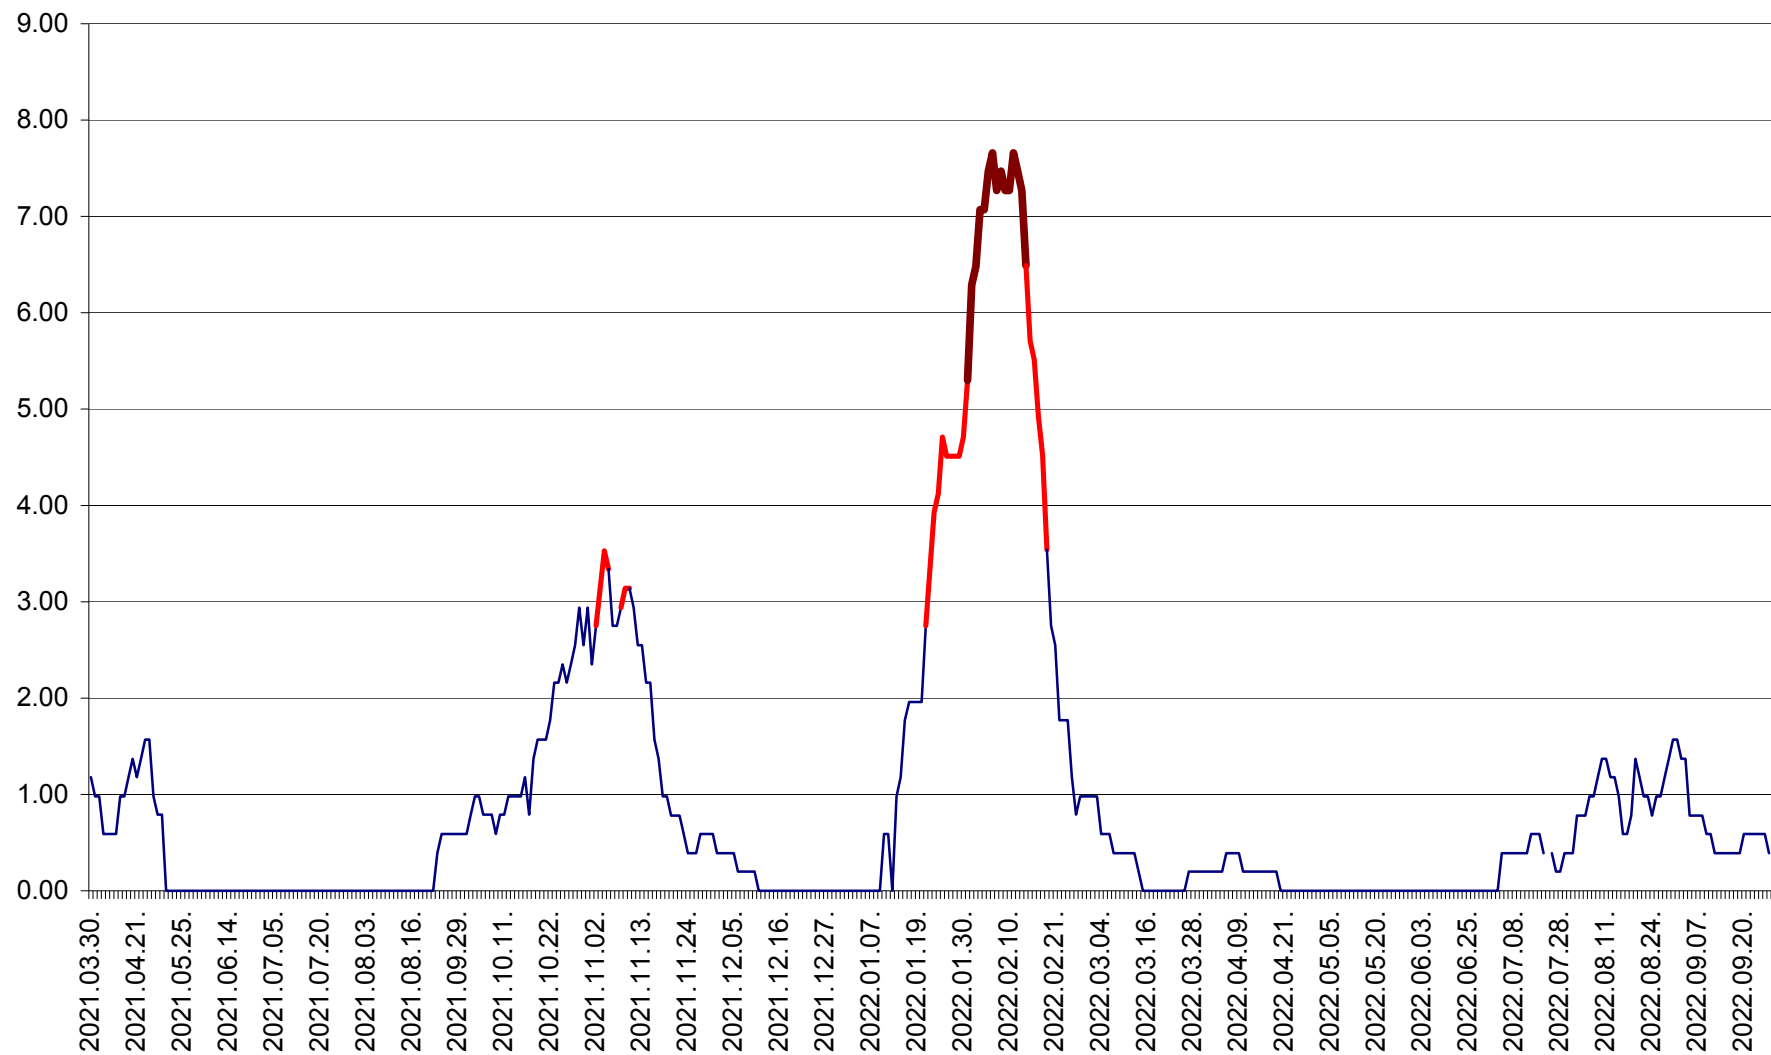

ORAȘ BĂLAN - Evoluția incidenței cumulate pe 14 zile la ‰ de locuitori  
2021.04.01. - 2022.09.27.

BILBOR - Evolutia incidentei cumulate pe 14 zile la ‰ de locuitori  
2021.04.01. - 2022.09.27.

ORAȘ BORSEC - Evolutia incidentei cumulate pe 14 zile la ‰ de locuitori  
2021.04.01. - 2022.09.27.

BRĂDEȘTI - Evolutia incidentei cumulate pe 14 zile la ‰ de locuitori  
2021.04.01. - 2022.09.27.

CĂPÂLNIȚA - Evoluția incidenței cumulate pe 14 zile la ‰ de locuitori  
2021.04.01. - 2022.09.27.

CÂRȚA - Evolutia incidentei cumulate pe 14 zile la ‰ de locuitori  
2021.04.01. - 2022.09.27.

CICEU - Evolutia incidentei cumulate pe 14 zile la ‰ de locuitori  
2021.04.01. - 2022.09.27.

CIUCSÂNGEORGIU - Evolutia incidentei cumulate pe 14 zile la ‰ de locuitori  
2021.04.01. - 2022.09.27.

CIUMANI - Evolutia incidentei cumulate pe 14 zile la ‰ de locuitori  
2021.04.01. - 2022.09.27.

CORBU - Evolutia incidentei cumulate pe 14 zile la ‰ de locuitori  
2021.04.01. - 2022.09.27.

CORUND - Evolutia incidentei cumulate pe 14 zile la ‰ de locuitori  
2021.04.01. - 2022.09.27.

COZMENI - Evolutia incidentei cumulate pe 14 zile la ‰ de locuitori  
2021.04.01. - 2022.09.27.