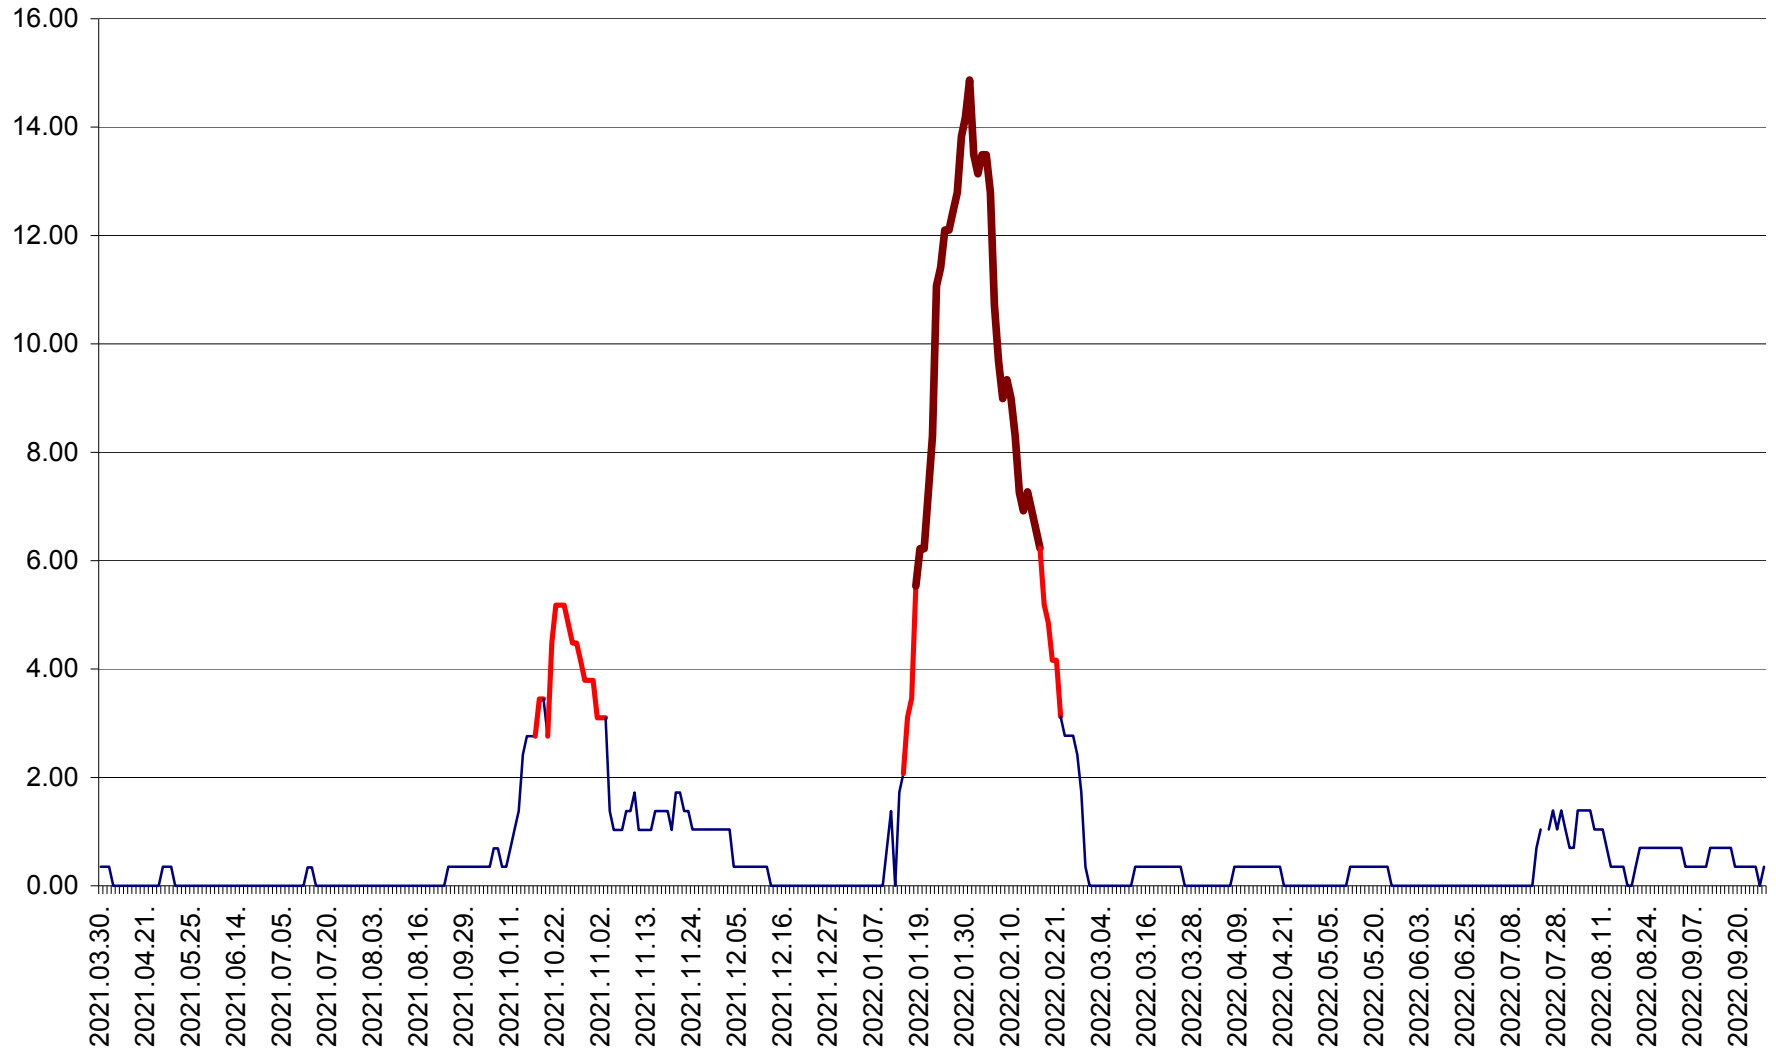

ORAȘ BĂLAN - Evoluția incidenței cumulate pe 14 zile la ‰ de locuitori  
2021.04.01. - 2022.09.27.

BILBOR - Evolutia incidentei cumulate pe 14 zile la ‰ de locuitori  
2021.04.01. - 2022.09.27.

ORAȘ BORSEC - Evolutia incidentei cumulate pe 14 zile la ‰ de locuitori  
2021.04.01. - 2022.09.27.

BRĂDEȘTI - Evolutia incidentei cumulate pe 14 zile la ‰ de locuitori  
2021.04.01. - 2022.09.27.

CĂPÂLNIȚA - Evoluția incidenței cumulate pe 14 zile la ‰ de locuitori  
2021.04.01. - 2022.09.27.

CÂRȚA - Evolutia incidentei cumulate pe 14 zile la ‰ de locuitori  
2021.04.01. - 2022.09.27.

CICEU - Evolutia incidentei cumulate pe 14 zile la ‰ de locuitori  
2021.04.01. - 2022.09.27.

CIUCSÂNGEORGIU - Evolutia incidentei cumulate pe 14 zile la ‰ de locuitori  
2021.04.01. - 2022.09.27.

CIUMANI - Evolutia incidentei cumulate pe 14 zile la ‰ de locuitori  
2021.04.01. - 2022.09.27.

CORBU - Evolutia incidentei cumulate pe 14 zile la ‰ de locuitori  
2021.04.01. - 2022.09.27.

CORUND - Evolutia incidentei cumulate pe 14 zile la ‰ de locuitori  
2021.04.01. - 2022.09.27.

COZMENI - Evolutia incidentei cumulate pe 14 zile la ‰ de locuitori  
2021.04.01. - 2022.09.27.