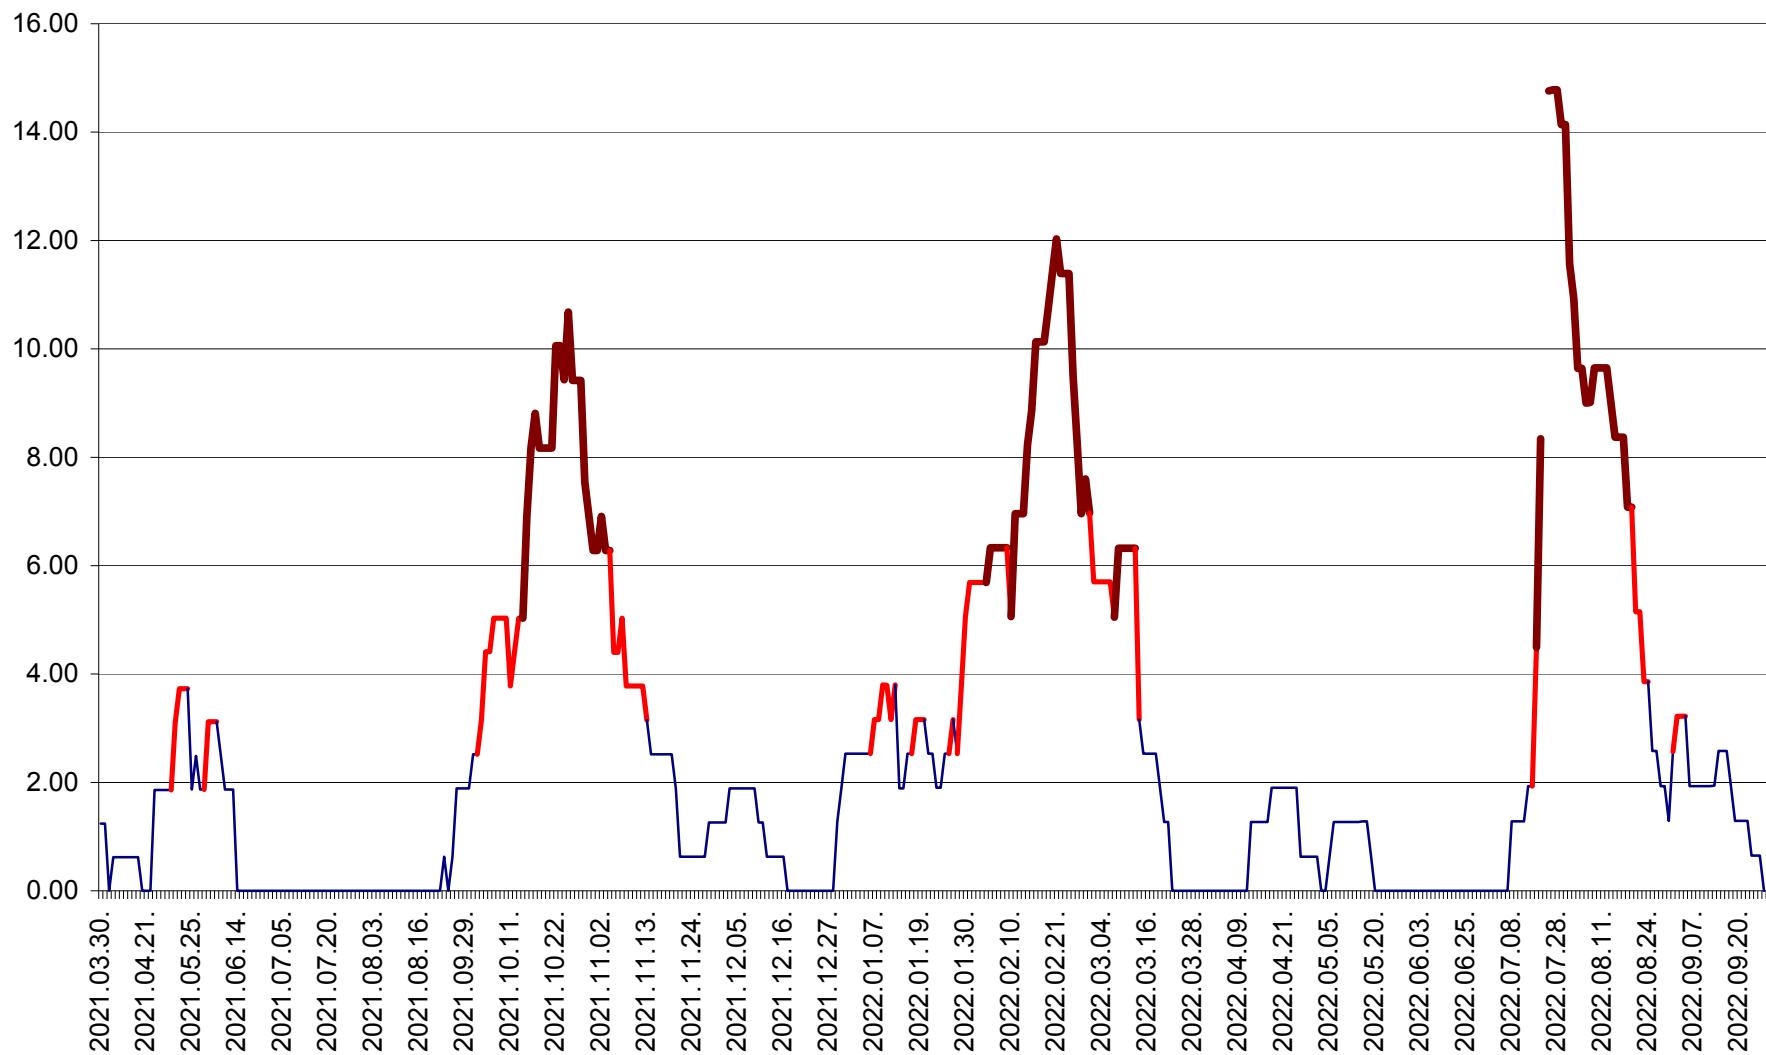

ATID - Evolutia incidentei cumulate pe 14 zile la % de locuitori  
2021.04.01. - 2022.09.27.

AVRĂMEȘTI - Evolutia incidentei cumulate pe 14 zile la ‰ de locuitori  
2021.04.01. - 2022.09.27.

ORAȘ BĂILE TUȘNAD - Evolutia incidentei cumulate pe 14 zile la ‰ de locuitori  
2021.04.01. - 2022.09.27.

ORAȘ BĂLAN - Evoluția incidenței cumulate pe 14 zile la ‰ de locuitori  
2021.04.01. - 2022.09.27.

BILBOR - Evolutia incidentei cumulate pe 14 zile la ‰ de locuitori  
2021.04.01. - 2022.09.27.

ORAȘ BORSEC - Evolutia incidentei cumulate pe 14 zile la ‰ de locuitori  
2021.04.01. - 2022.09.27.

BRĂDEȘTI - Evolutia incidentei cumulate pe 14 zile la ‰ de locuitori  
2021.04.01. - 2022.09.27.

CĂPÂLNIȚA - Evoluția incidenței cumulate pe 14 zile la ‰ de locuitori  
2021.04.01. - 2022.09.27.

CÂRȚA - Evolutia incidentei cumulate pe 14 zile la ‰ de locuitori  
2021.04.01. - 2022.09.27.