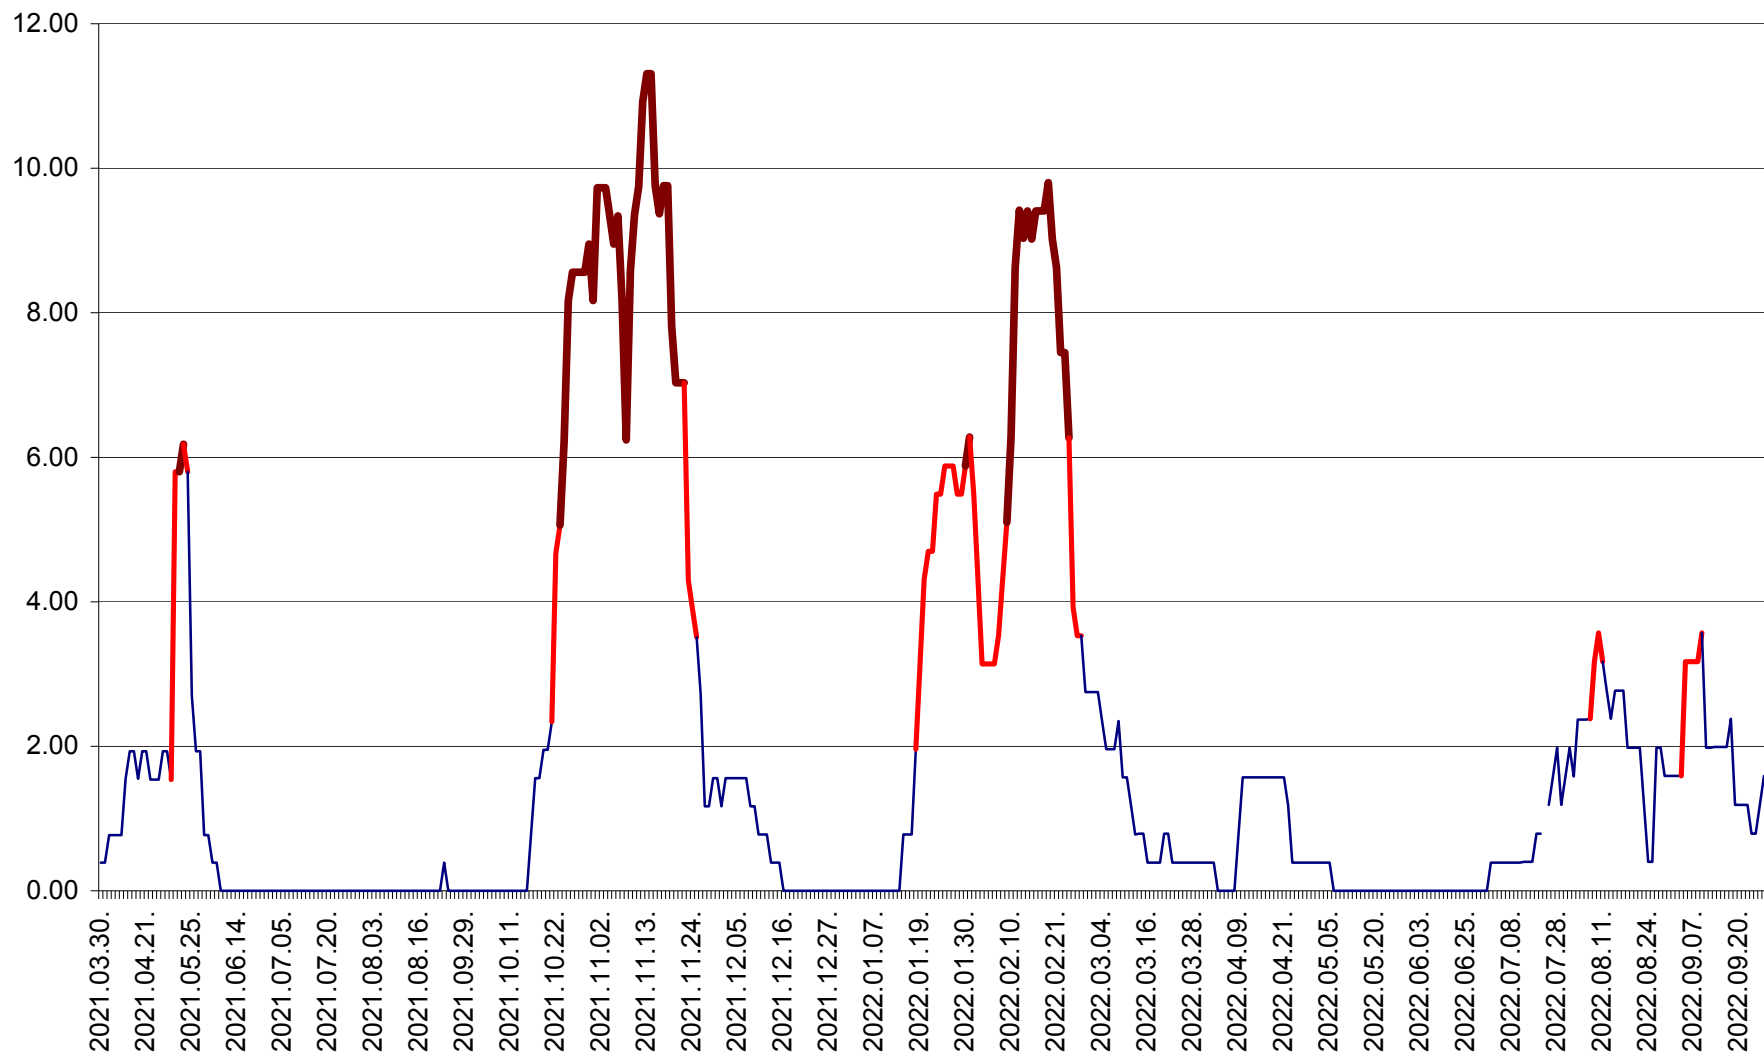

ATID - Evolutia incidentei cumulate pe 14 zile la % de locuitori  
2021.04.01. - 2022.09.27.

AVRĂMEȘTI - Evolutia incidentei cumulate pe 14 zile la ‰ de locuitori  
2021.04.01. - 2022.09.27.

ORAȘ BĂILE TUȘNAD - Evolutia incidentei cumulate pe 14 zile la ‰ de locuitori  
2021.04.01. - 2022.09.27.

ORAȘ BĂLAN - Evoluția incidenței cumulate pe 14 zile la ‰ de locuitori  
2021.04.01. - 2022.09.27.

BILBOR - Evolutia incidentei cumulate pe 14 zile la ‰ de locuitori  
2021.04.01. - 2022.09.27.

ORAȘ BORSEC - Evolutia incidentei cumulate pe 14 zile la ‰ de locuitori  
2021.04.01. - 2022.09.27.

BRĂDEȘTI - Evolutia incidentei cumulate pe 14 zile la ‰ de locuitori  
2021.04.01. - 2022.09.27.

CĂPÂLNIȚA - Evoluția incidenței cumulate pe 14 zile la ‰ de locuitori  
2021.04.01. - 2022.09.27.

CÂRȚA - Evolutia incidentei cumulate pe 14 zile la ‰ de locuitori  
2021.04.01. - 2022.09.27.