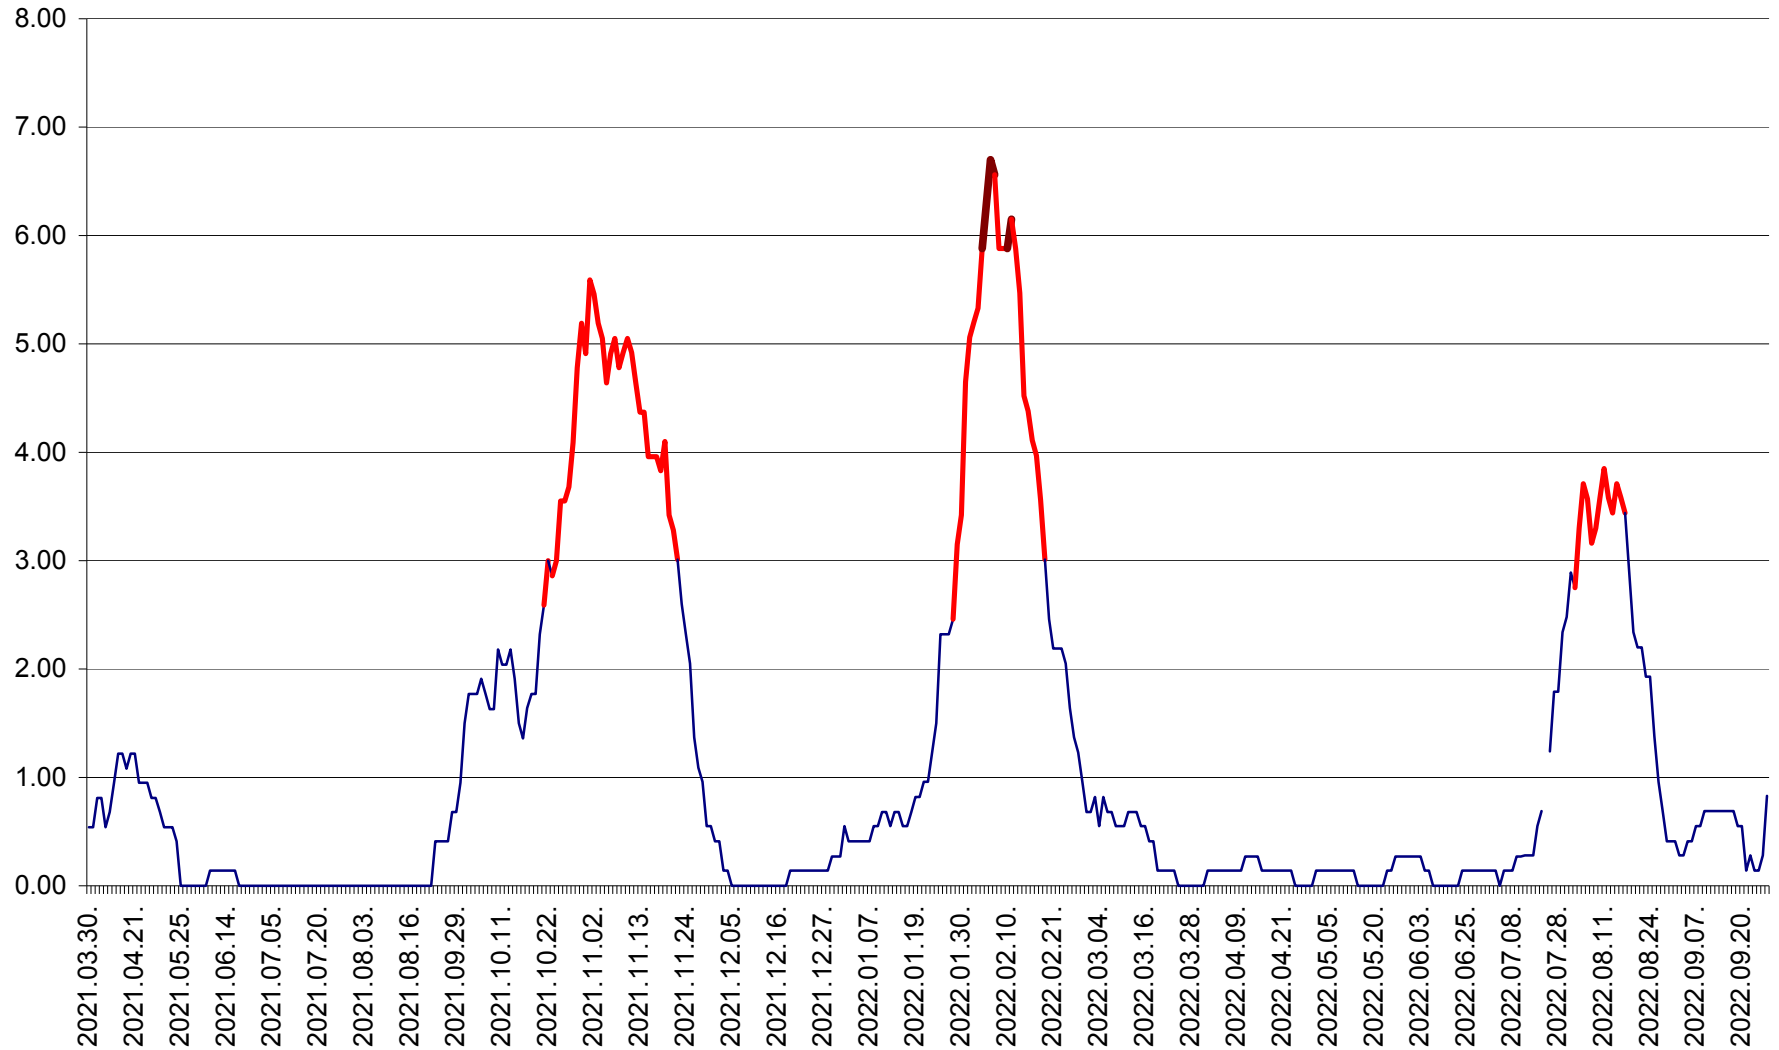

ATID - Evolutia incidentei cumulate pe 14 zile la % de locuitori  
2021.04.01. - 2022.09.27.

AVRĂMEȘTI - Evolutia incidentei cumulate pe 14 zile la ‰ de locuitori  
2021.04.01. - 2022.09.27.

ORAȘ BĂILE TUȘNAD - Evolutia incidentei cumulate pe 14 zile la ‰ de locuitori  
2021.04.01. - 2022.09.27.

ORAȘ BĂLAN - Evoluția incidenței cumulate pe 14 zile la ‰ de locuitori  
2021.04.01. - 2022.09.27.

BILBOR - Evolutia incidentei cumulate pe 14 zile la ‰ de locuitori  
2021.04.01. - 2022.09.27.

ORAȘ BORSEC - Evolutia incidentei cumulate pe 14 zile la ‰ de locuitori  
2021.04.01. - 2022.09.27.

BRĂDEȘTI - Evolutia incidentei cumulate pe 14 zile la ‰ de locuitori  
2021.04.01. - 2022.09.27.

CĂPÂLNIȚA - Evoluția incidenței cumulate pe 14 zile la ‰ de locuitori  
2021.04.01. - 2022.09.27.

CÂRȚA - Evolutia incidentei cumulate pe 14 zile la ‰ de locuitori  
2021.04.01. - 2022.09.27.