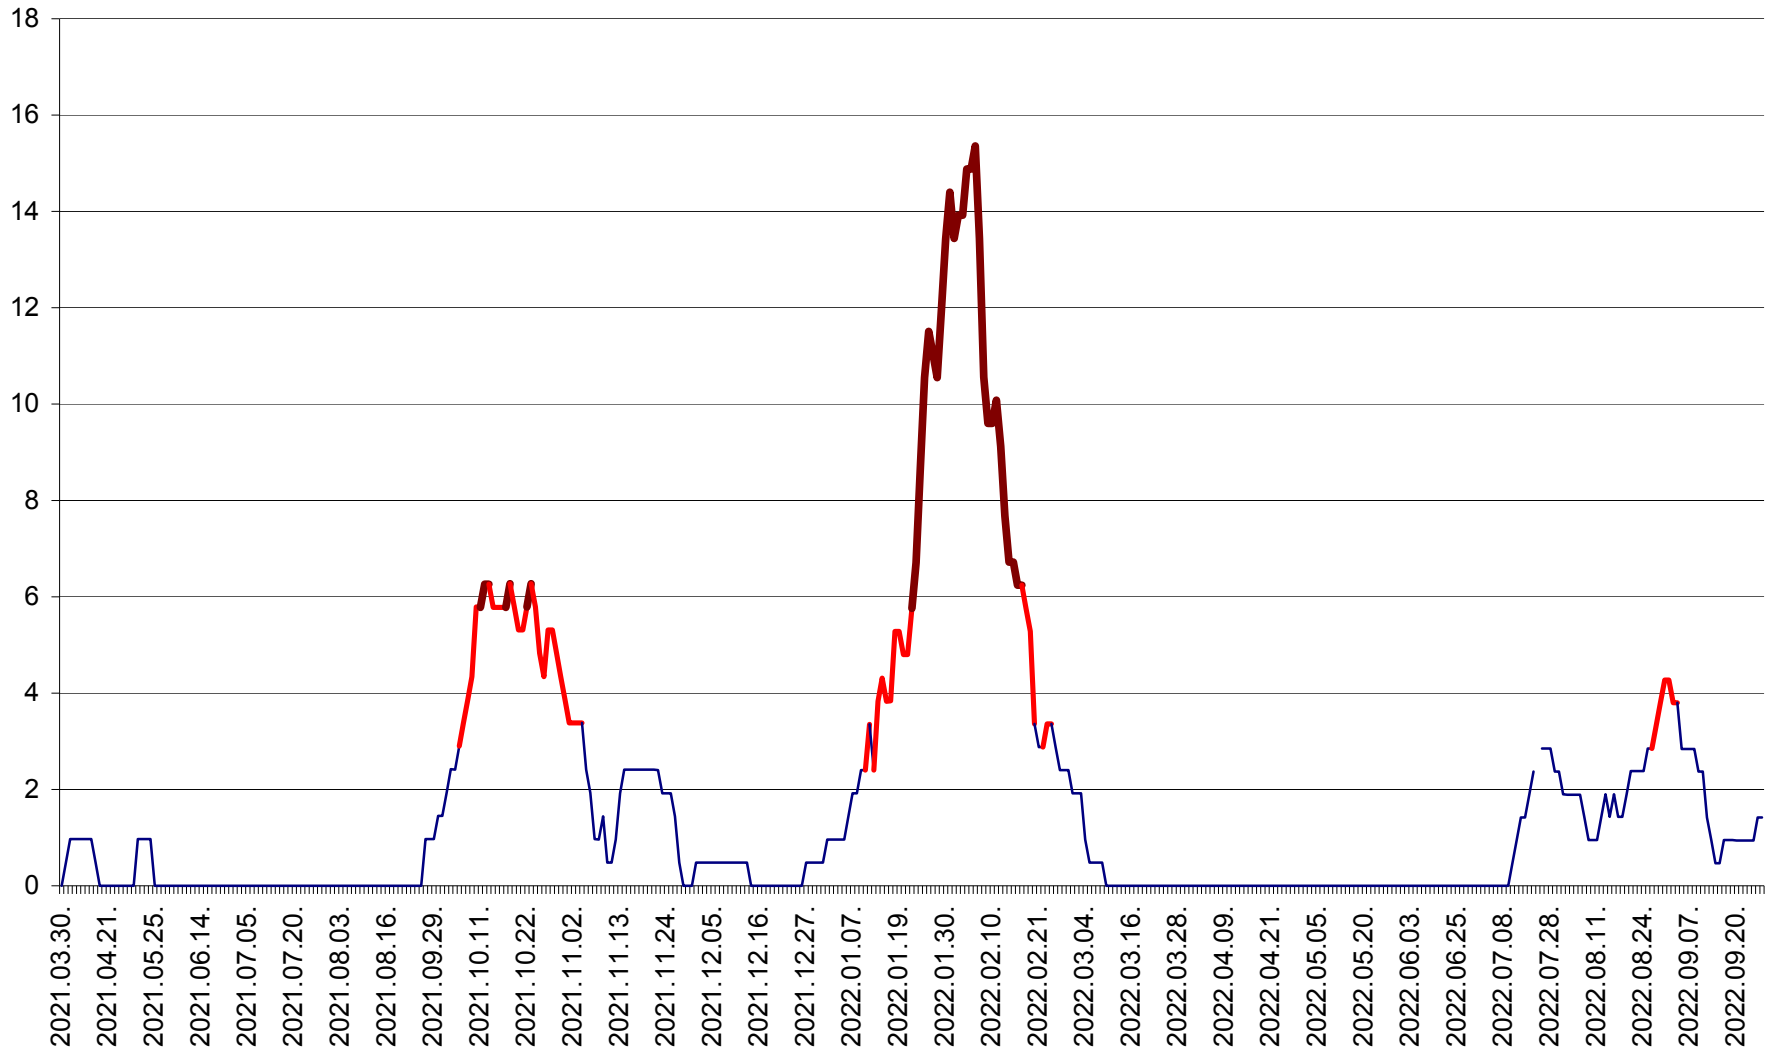

PLĂIEȘII DE JOS - Evoluția incidenței cumulate pe 14 zile la ‰ de locuitori
2021.04.01. - 2022.09.27.