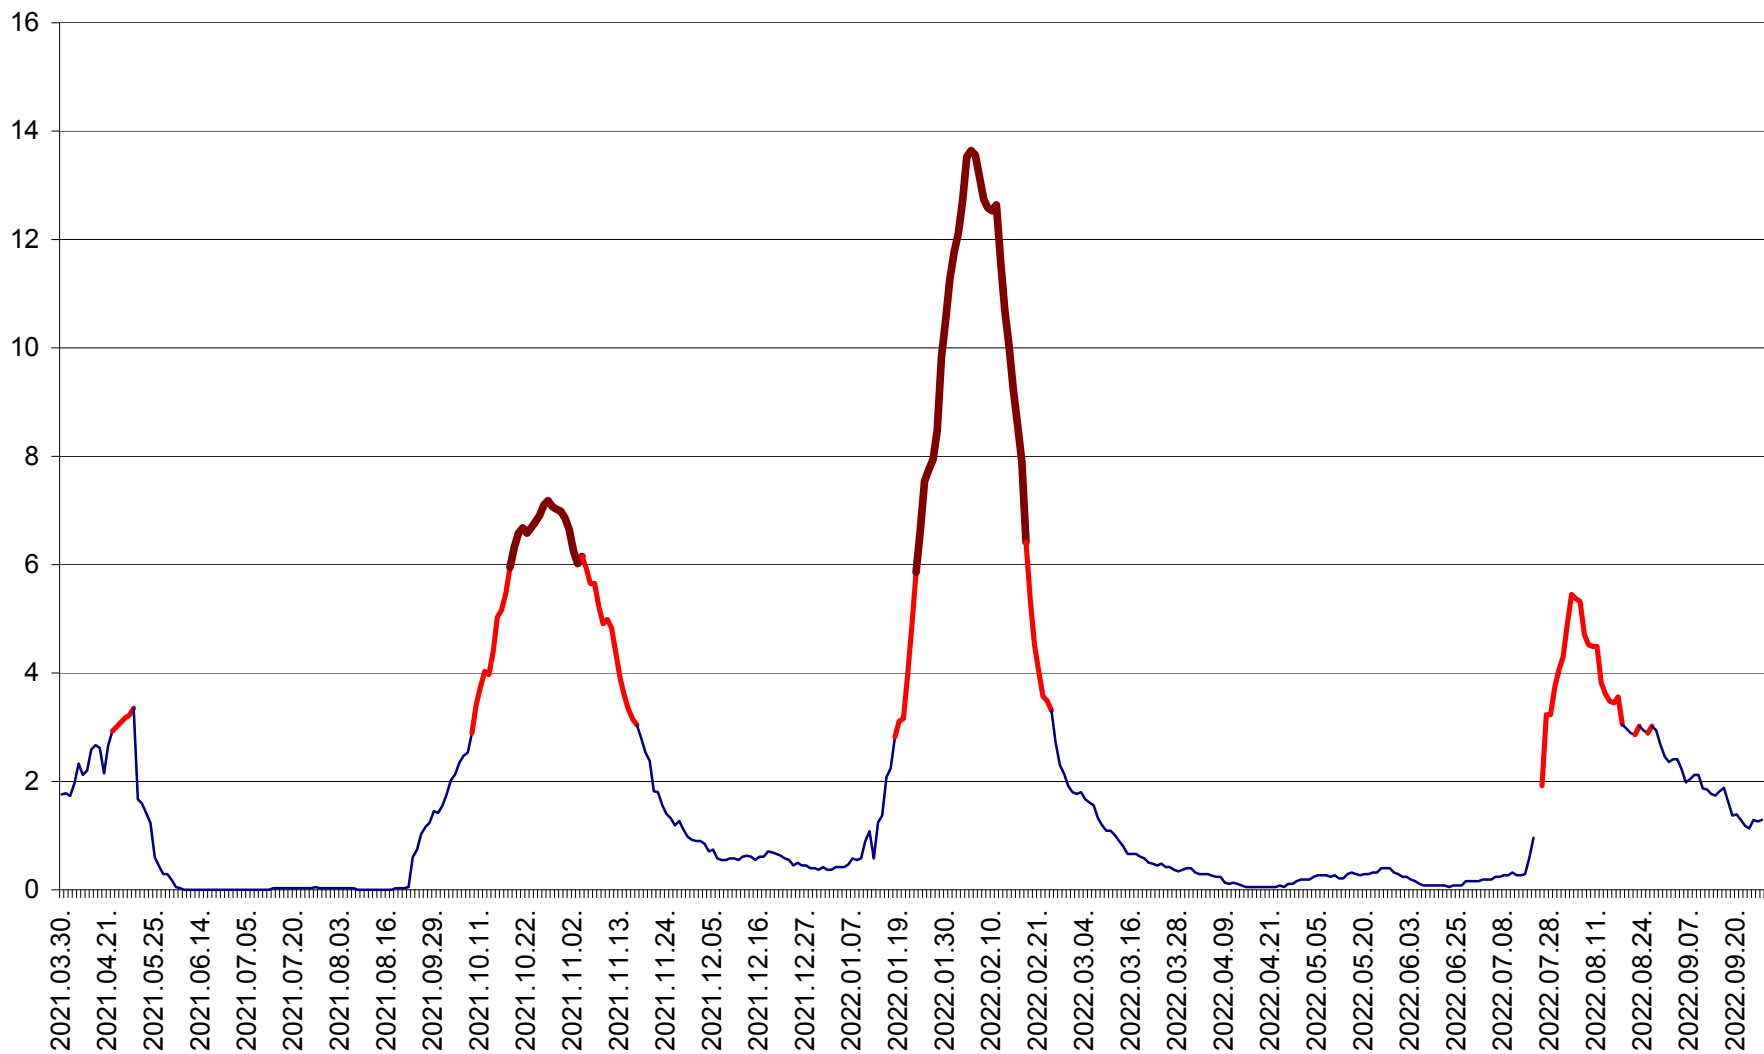

PĂULENI-CIUC - Evolutia incidentei cumulate pe 14 zile la ‰ de locuitori
2021.04.01. - 2022.09.27.