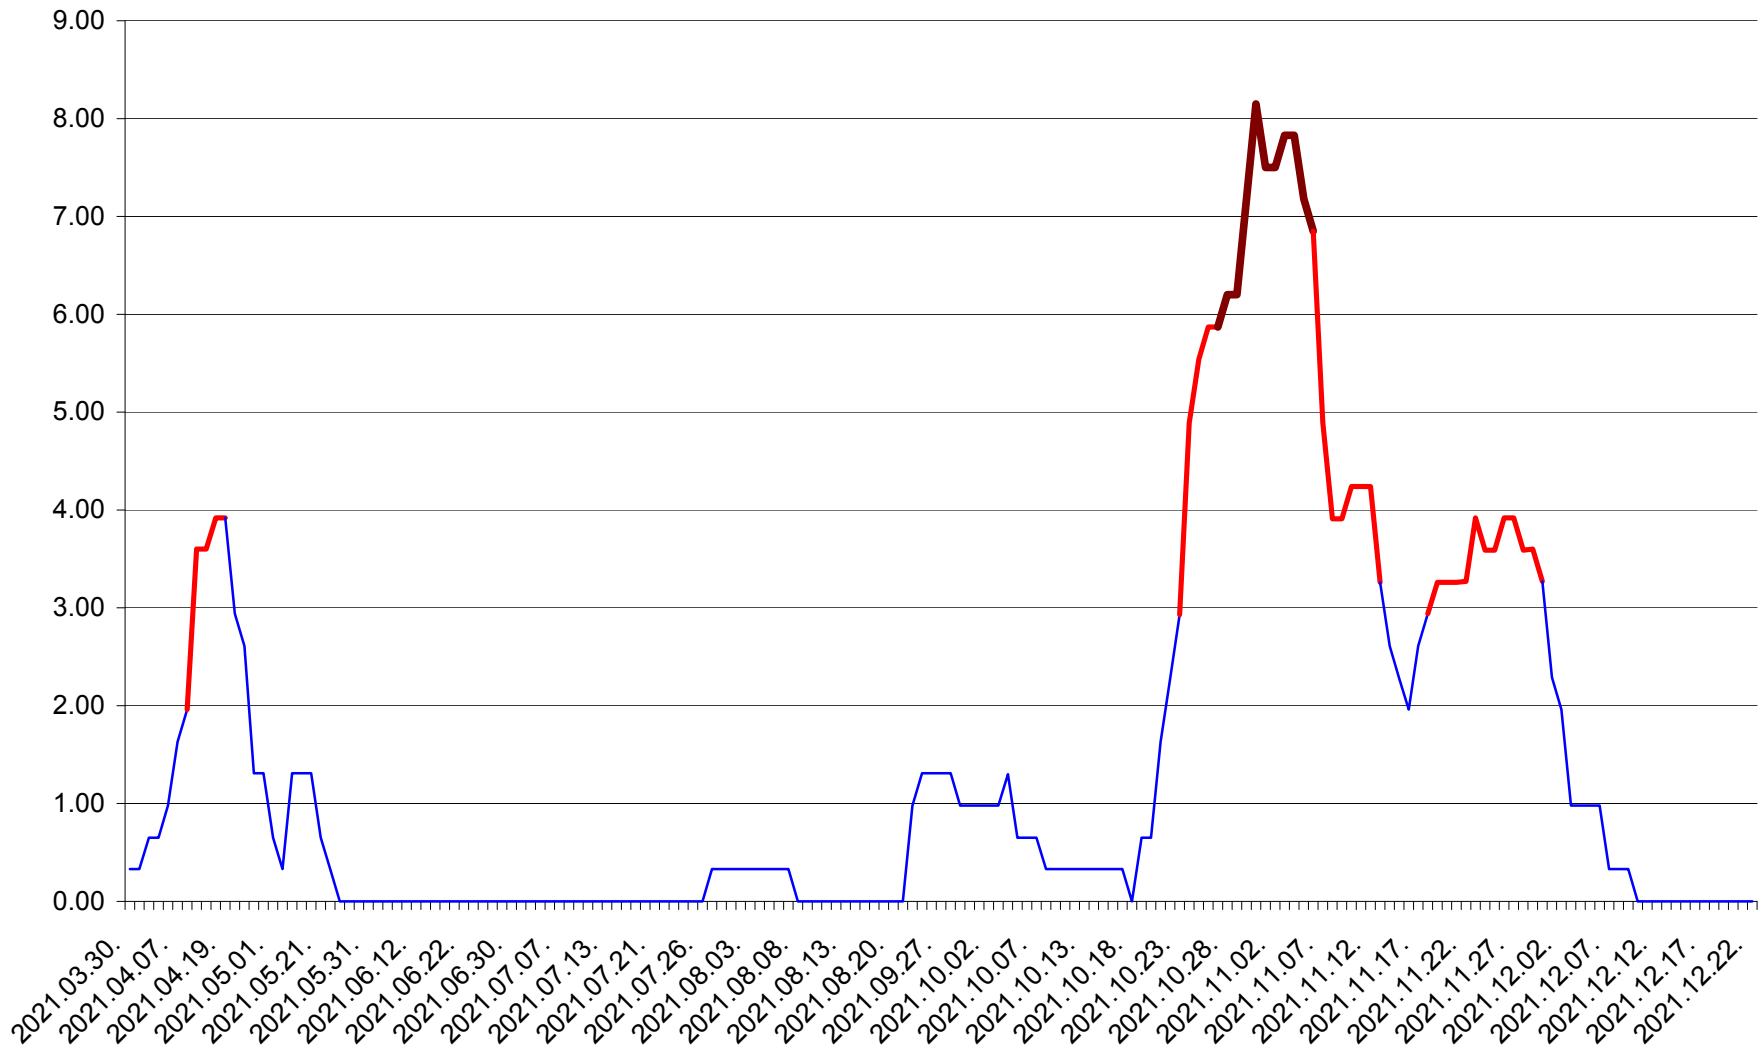

ATID - Evolutia incidentei cumulate pe 14 zile la ‰ de locuitori
2021.03.30. - 2021.12.22.

AVRĂMEȘTI - Evolutia incidentei cumulate pe 14 zile la ‰ de locuitori
2021.03.30. - 2021.12.22.

ORAȘ BĂILE TUȘNAD - Evolutia incidentei cumulate pe 14 zile la ‰ de locuitori
2021.03.30. - 2021.12.22.

ORAȘ BĂLAN - Evolutia incidentei cumulate pe 14 zile la ‰ de locuitori
2021.03.30. - 2021.12.22.

BILBOR - Evolutia incidentei cumulate pe 14 zile la ‰ de locuitori
2021.03.30. - 2021.12.22.

ORAȘ BORSEC - Evolutia incidentei cumulate pe 14 zile la ‰ de locuitori
2021.03.30. - 2021.12.22.

BRĂDEȘTI - Evolutia incidentei cumulate pe 14 zile la ‰ de locuitori
2021.03.30. - 2021.12.22.

CĂPÂLNIȚA - Evolutia incidentei cumulate pe 14 zile la ‰ de locuitori
2021.03.30. - 2021.12.22.

CÂRȚA - Evolutia incidentei cumulate pe 14 zile la ‰ de locuitori
2021.03.30. - 2021.12.22.

ORAȘ CRISTURU SECUIESC - Evolutia incidentei cumulate pe 14 zile la ‰ de locuitori
2021.03.30. - 2021.12.22.

DĂNEȘTI - Evolutia incidentei cumulate pe 14 zile la ‰ de locuitori
2021.03.30. - 2021.12.22.