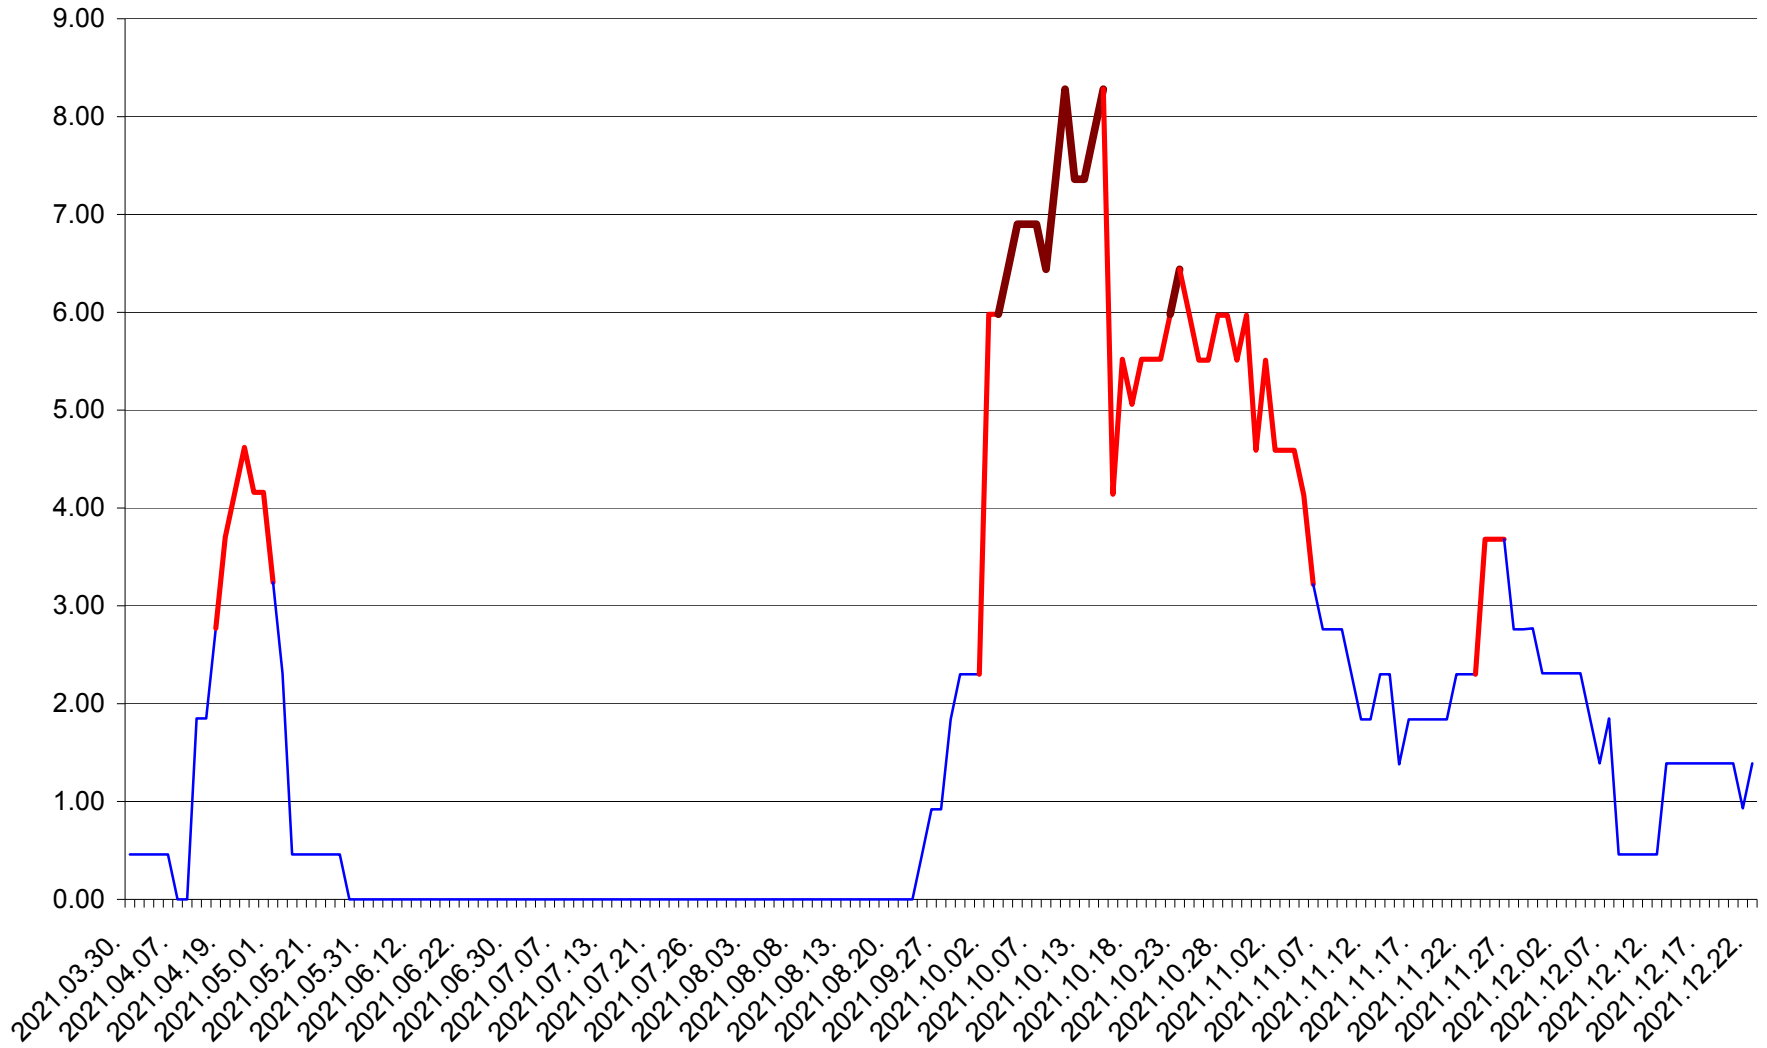

ATID - Evolutia incidentei cumulate pe 14 zile la ‰ de locuitori
2021.03.30. - 2021.12.22.

AVRĂMEȘTI - Evolutia incidentei cumulate pe 14 zile la ‰ de locuitori
2021.03.30. - 2021.12.22.

ORAȘ BĂILE TUȘNAD - Evolutia incidentei cumulate pe 14 zile la ‰ de locuitori
2021.03.30. - 2021.12.22.

ORAȘ BĂLAN - Evolutia incidentei cumulate pe 14 zile la ‰ de locuitori
2021.03.30. - 2021.12.22.

BILBOR - Evolutia incidentei cumulate pe 14 zile la ‰ de locuitori
2021.03.30. - 2021.12.22.

ORAȘ BORSEC - Evolutia incidentei cumulate pe 14 zile la ‰ de locuitori
2021.03.30. - 2021.12.22.

BRĂDEȘTI - Evolutia incidentei cumulate pe 14 zile la ‰ de locuitori
2021.03.30. - 2021.12.22.

CĂPÂLNIȚA - Evolutia incidentei cumulate pe 14 zile la ‰ de locuitori
2021.03.30. - 2021.12.22.

CÂRȚA - Evolutia incidentei cumulate pe 14 zile la ‰ de locuitori
2021.03.30. - 2021.12.22.

CICEU - Evolutia incidentei cumulate pe 14 zile la ‰ de locuitori
2021.03.30. - 2021.12.22.

CIUCSÂNGEORGIU - Evolutia incidentei cumulate pe 14 zile la % de locuitori
2021.03.30. - 2021.12.22.

CIUMANI - Evolutia incidentei cumulate pe 14 zile la ‰ de locuitori
2021.03.30. - 2021.12.22.