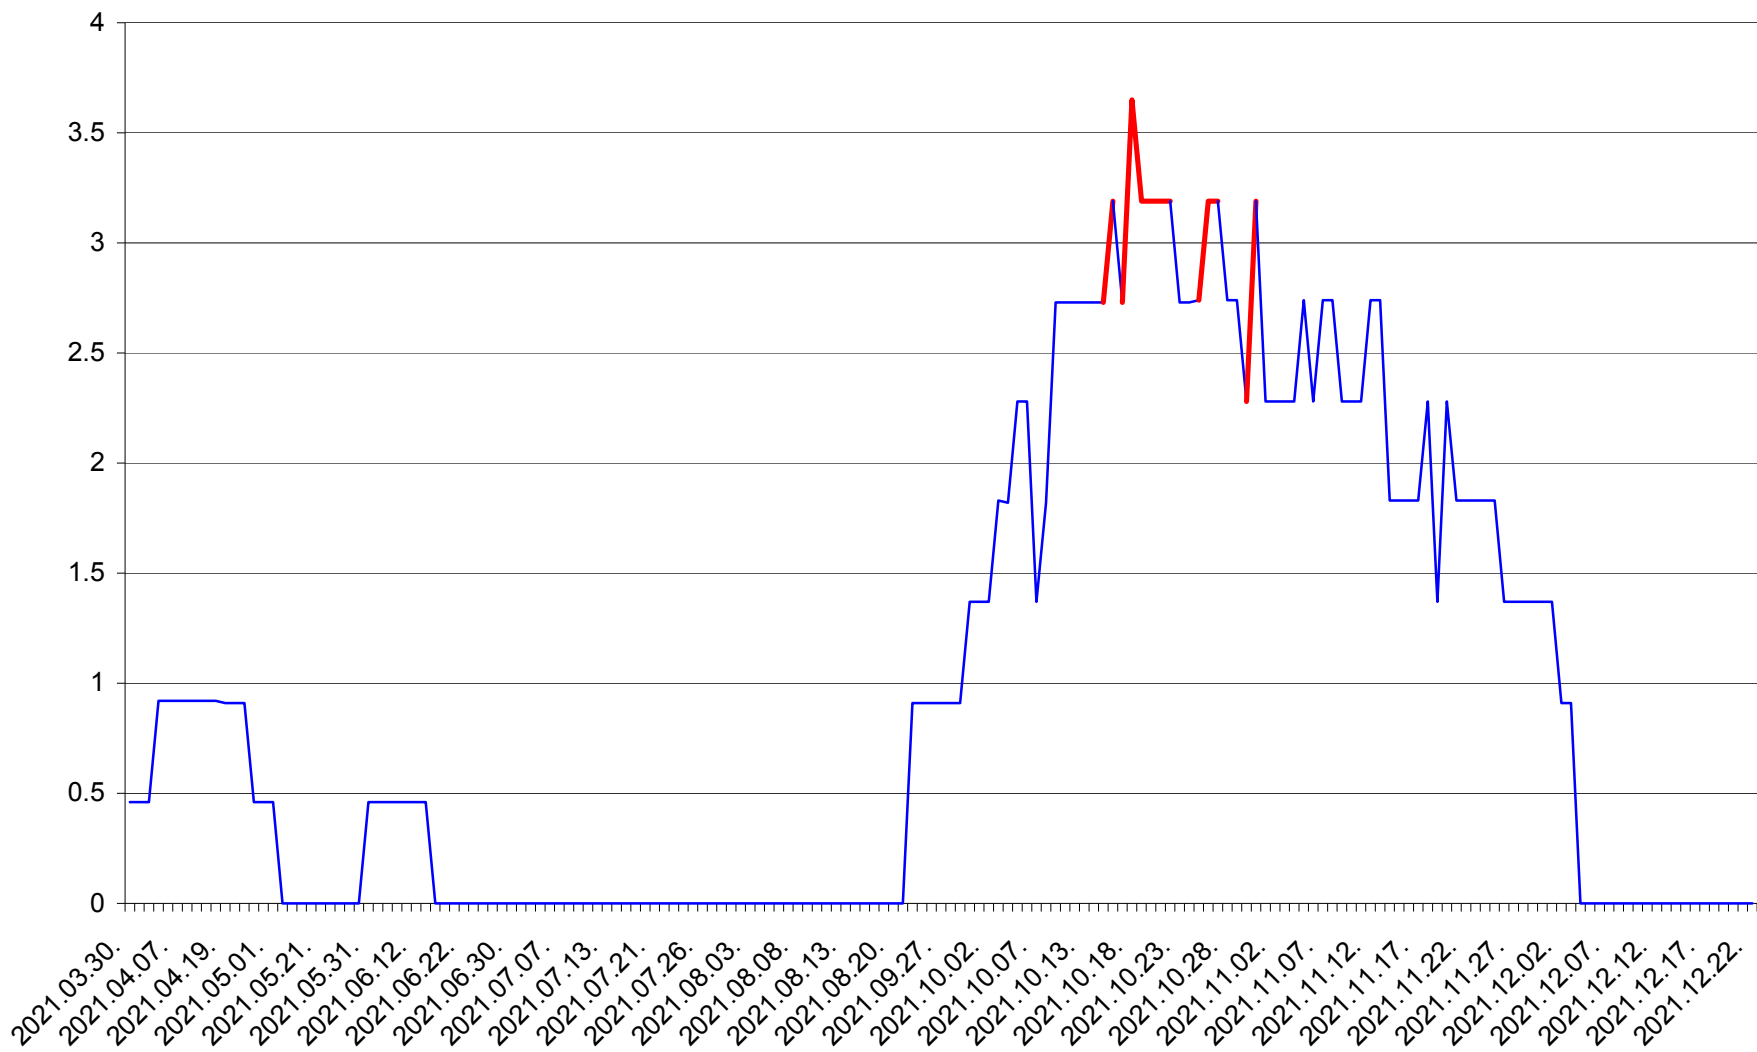

BRĂDEȘTI - Evolutia incidentei cumulate pe 14 zile la ‰ de locuitori
2021.03.30. - 2021.12.22.

CĂPÂLNIȚA - Evolutia incidentei cumulate pe 14 zile la ‰ de locuitori
2021.03.30. - 2021.12.22.

CÂRȚA - Evolutia incidentei cumulate pe 14 zile la ‰ de locuitori
2021.03.30. - 2021.12.22.

CICEU - Evolutia incidentei cumulate pe 14 zile la ‰ de locuitori
2021.03.30. - 2021.12.22.

CIUCSÂNGEORGIU - Evolutia incidentei cumulate pe 14 zile la % de locuitori
2021.03.30. - 2021.12.22.

CIUMANI - Evolutia incidentei cumulate pe 14 zile la ‰ de locuitori
2021.03.30. - 2021.12.22.

CORBU - Evolutia incidentei cumulate pe 14 zile la ‰ de locuitori
2021.03.30. - 2021.12.22.

CORUND - Evolutia incidentei cumulate pe 14 zile la ‰ de locuitori
2021.03.30. - 2021.12.22.

COZMENI - Evolutia incidentei cumulate pe 14 zile la ‰ de locuitori
2021.03.30. - 2021.12.22.

ORAȘ CRISTURU SECUIESC - Evolutia incidentei cumulate pe 14 zile la ‰ de locuitori
2021.03.30. - 2021.12.22.

DĂNEȘTI - Evolutia incidentei cumulate pe 14 zile la ‰ de locuitori
2021.03.30. - 2021.12.22.