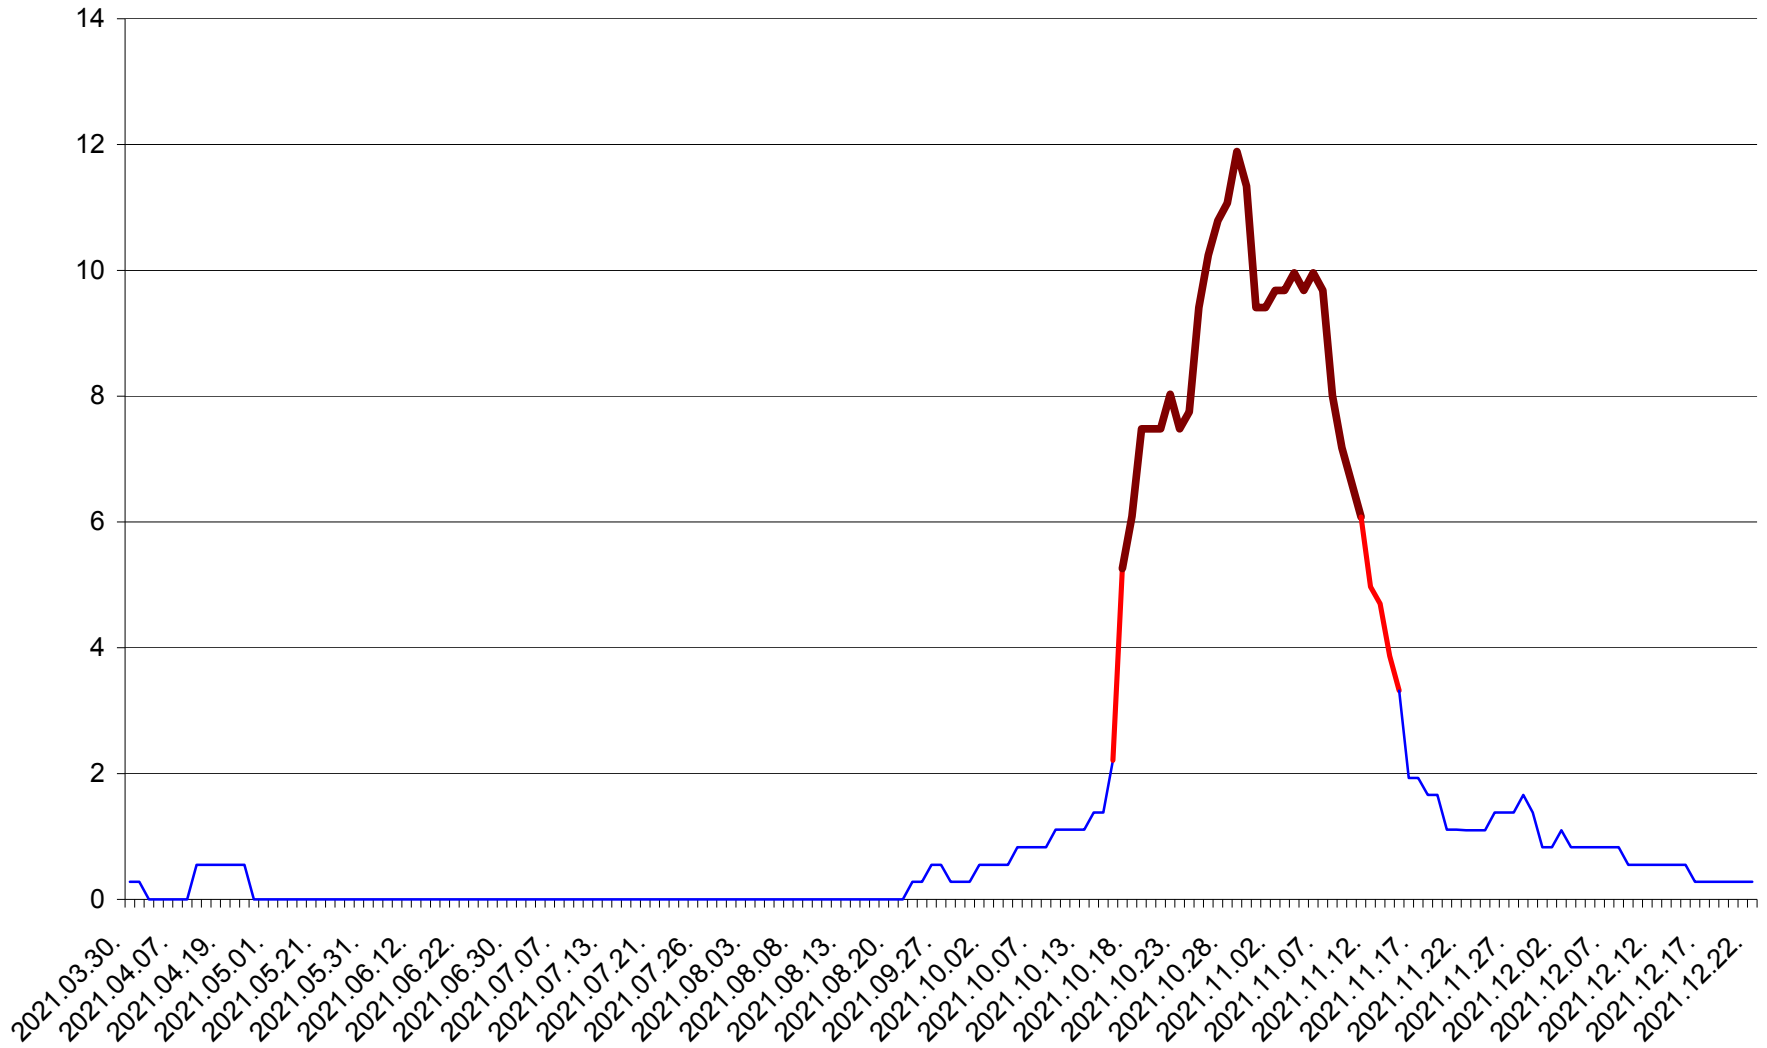

DÂRJIU - Evolutia incidentei cumulate pe 14 zile la ‰ de locuitori
2021.03.30. - 2021.12.22.

DEALU - Evolutia incidentei cumulate pe 14 zile la ‰ de locuitori
2021.03.30. - 2021.12.22.

DITRĂU - Evolutia incidentei cumulate pe 14 zile la ‰ de locuitori
2021.03.30. - 2021.12.22.

FELICENI - Evolutia incidentei cumulate pe 14 zile la % de locuitori
2021.03.30. - 2021.12.22.

FRUMOASA - Evolutia incidentei cumulate pe 14 zile la ‰ de locuitori
2021.03.30. - 2021.12.22.

GĂLĂUȚAȘ - Evolutia incidentei cumulate pe 14 zile la ‰ de locuitori
2021.03.30. - 2021.12.22.

MUNICIPIUL GHEORGHENI - Evolutia incidentei cumulate pe 14 zile la % de locuitori
2021.03.30. - 2021.12.22.

JOSENI - Evolutia incidentei cumulate pe 14 zile la ‰ de locuitori
2021.03.30. - 2021.12.22.

LĂZAREA - Evolutia incidentei cumulate pe 14 zile la ‰ de locuitori
2021.03.30. - 2021.12.22.

LELICENI - Evolutia incidentei cumulate pe 14 zile la ‰ de locuitori
2021.03.30. - 2021.12.22.

LUETA - Evolutia incidentei cumulate pe 14 zile la ‰ de locuitori
2021.03.30. - 2021.12.22.

LUNCA DE JOS - Evolutia incidentei cumulate pe 14 zile la ‰ de locuitori
2021.03.30. - 2021.12.22.