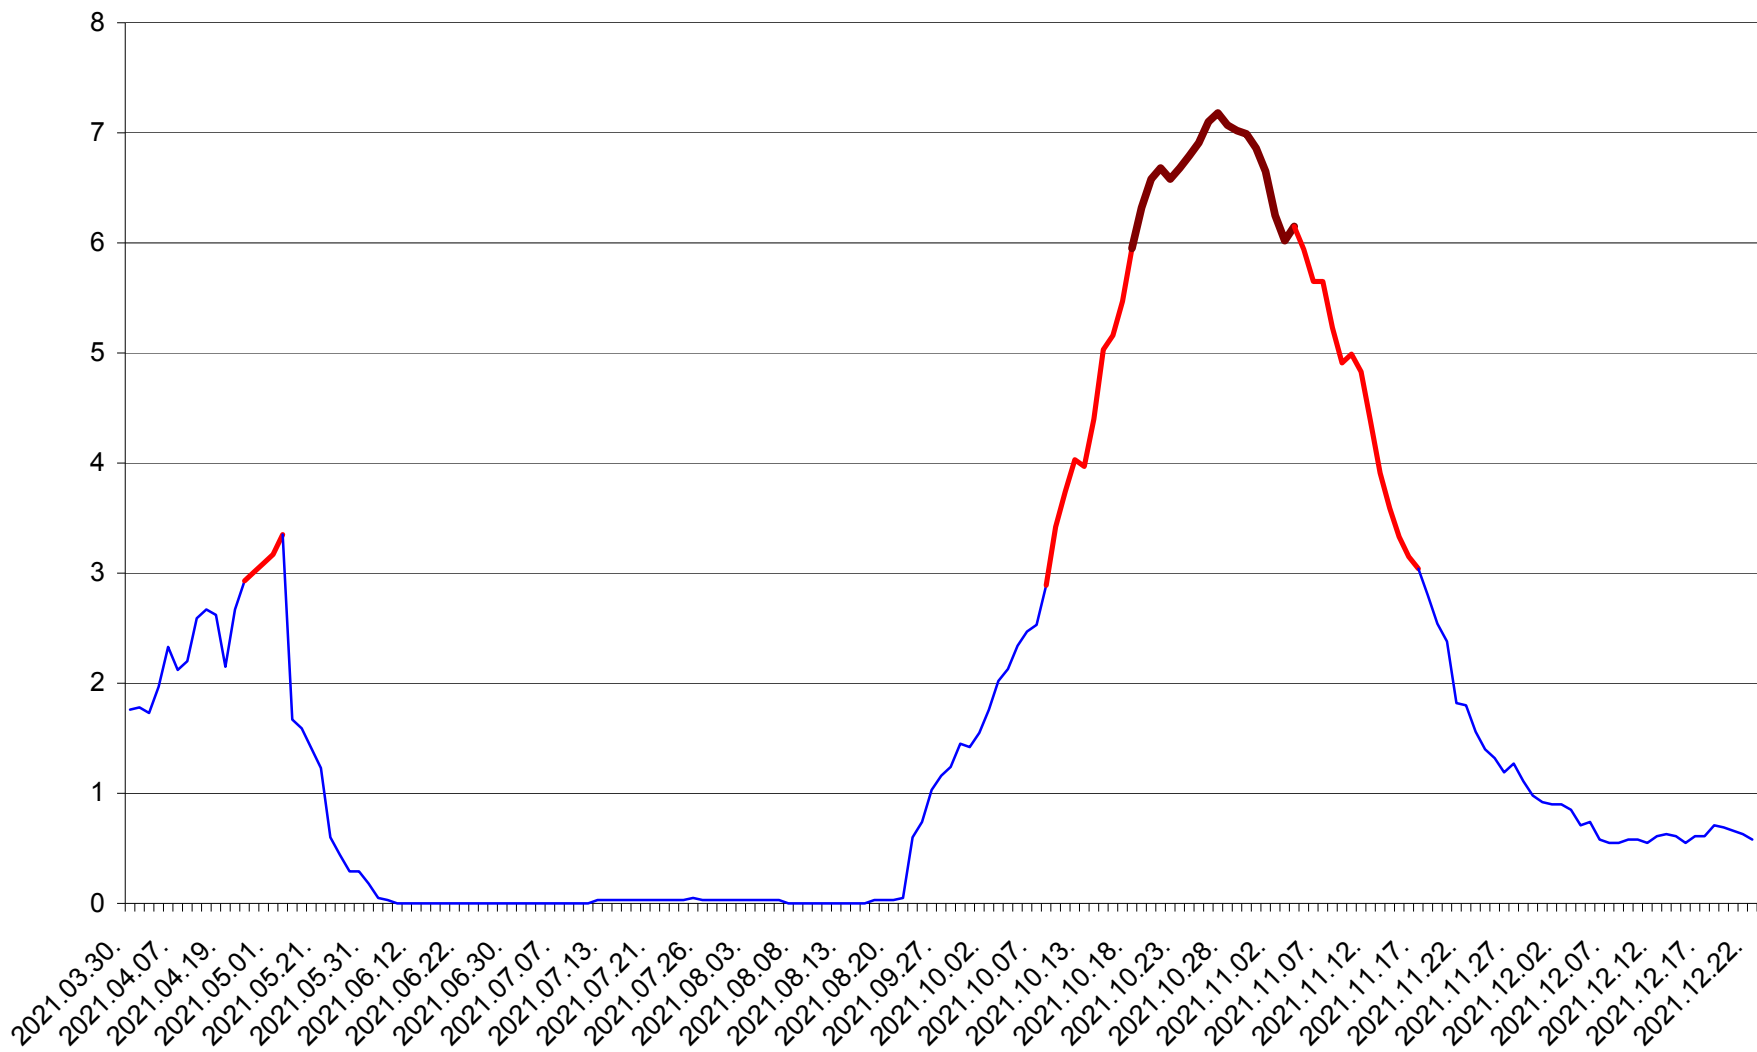

PĂULENI-CIUC - Evolutia incidentei cumulate pe 14 zile la ‰ de locuitori
2021.03.30. - 2021.12.22.