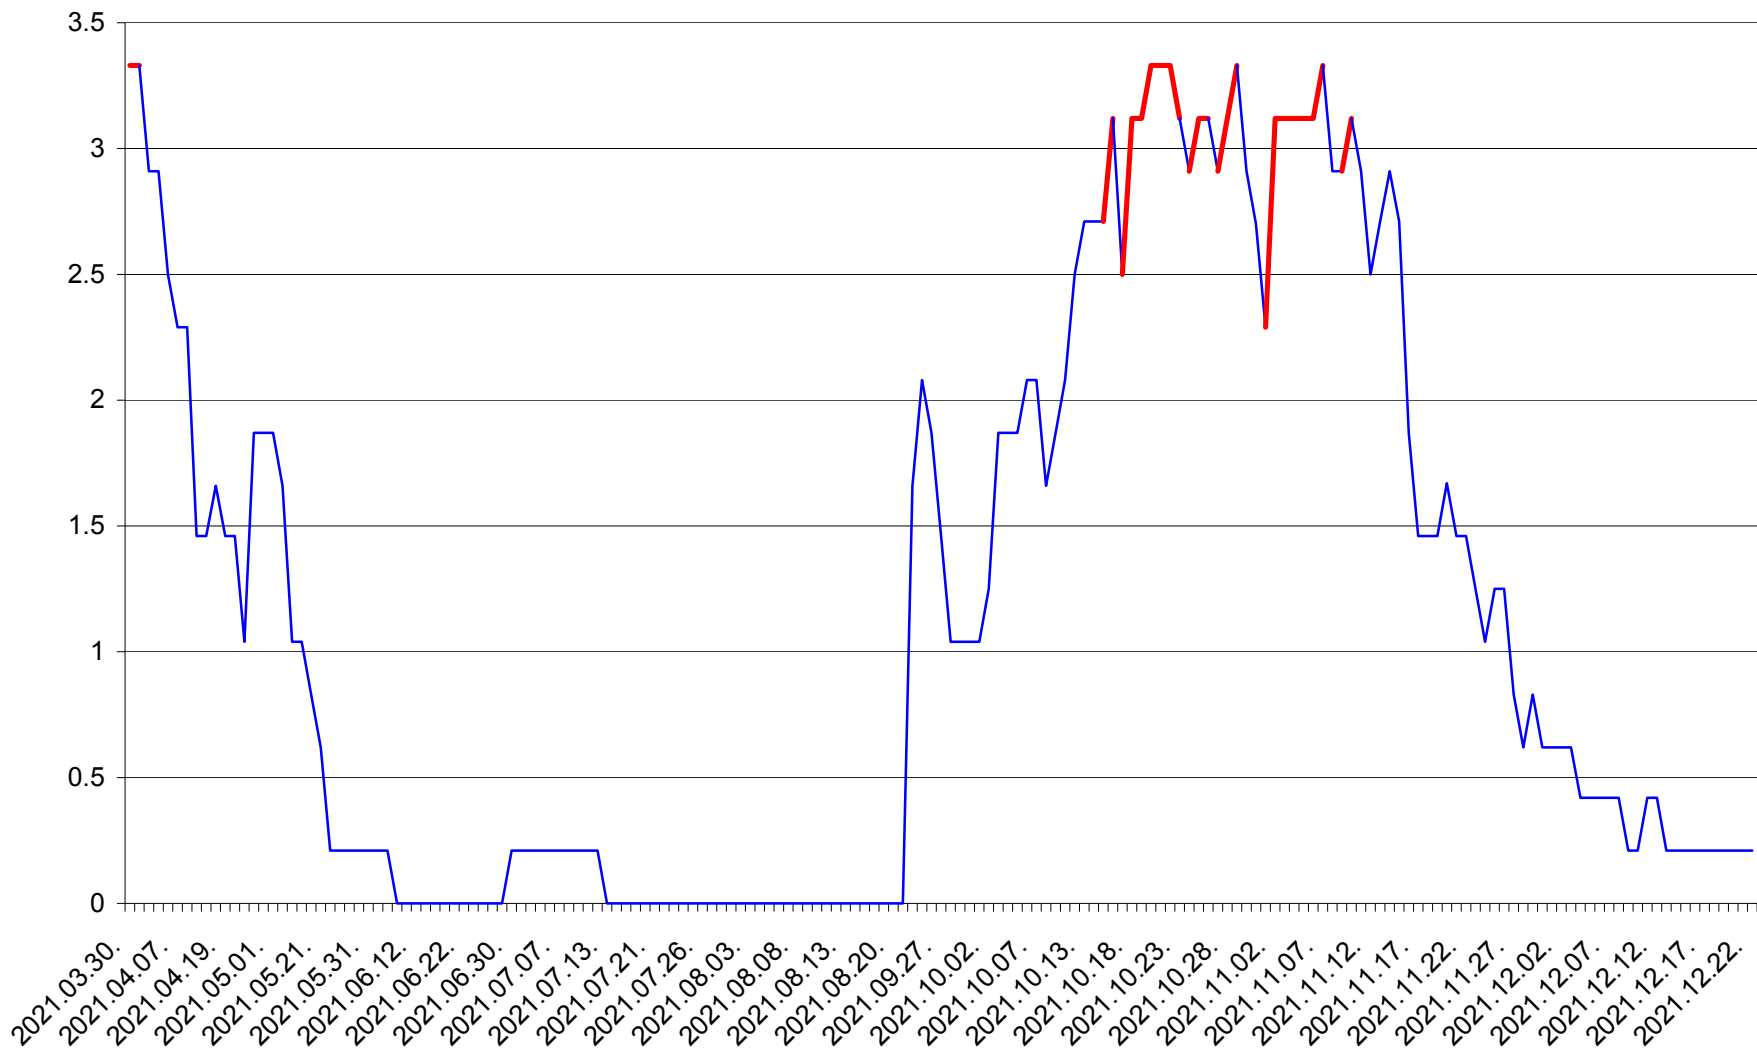

MUNICIPIUL GHEORGHENI - Evolutia incidentei cumulate pe 14 zile la % de locuitori
2021.03.30. - 2021.12.22.

JOSENI - Evolutia incidentei cumulate pe 14 zile la ‰ de locuitori
2021.03.30. - 2021.12.22.

LĂZAREA - Evolutia incidentei cumulate pe 14 zile la ‰ de locuitori
2021.03.30. - 2021.12.22.

LELICENI - Evolutia incidentei cumulate pe 14 zile la ‰ de locuitori
2021.03.30. - 2021.12.22.

LUETA - Evolutia incidentei cumulate pe 14 zile la ‰ de locuitori
2021.03.30. - 2021.12.22.

LUNCA DE JOS - Evolutia incidentei cumulate pe 14 zile la ‰ de locuitori
2021.03.30. - 2021.12.22.

LUNCA DE SUS - Evolutia incidentei cumulate pe 14 zile la ‰ de locuitori
2021.03.30. - 2021.12.22.

LUPENI - Evolutia incidentei cumulate pe 14 zile la ‰ de locuitori
2021.03.30. - 2021.12.22.

MĂDĂRAȘ - Evolutia incidentei cumulate pe 14 zile la ‰ de locuitori
2021.03.30. - 2021.12.22.