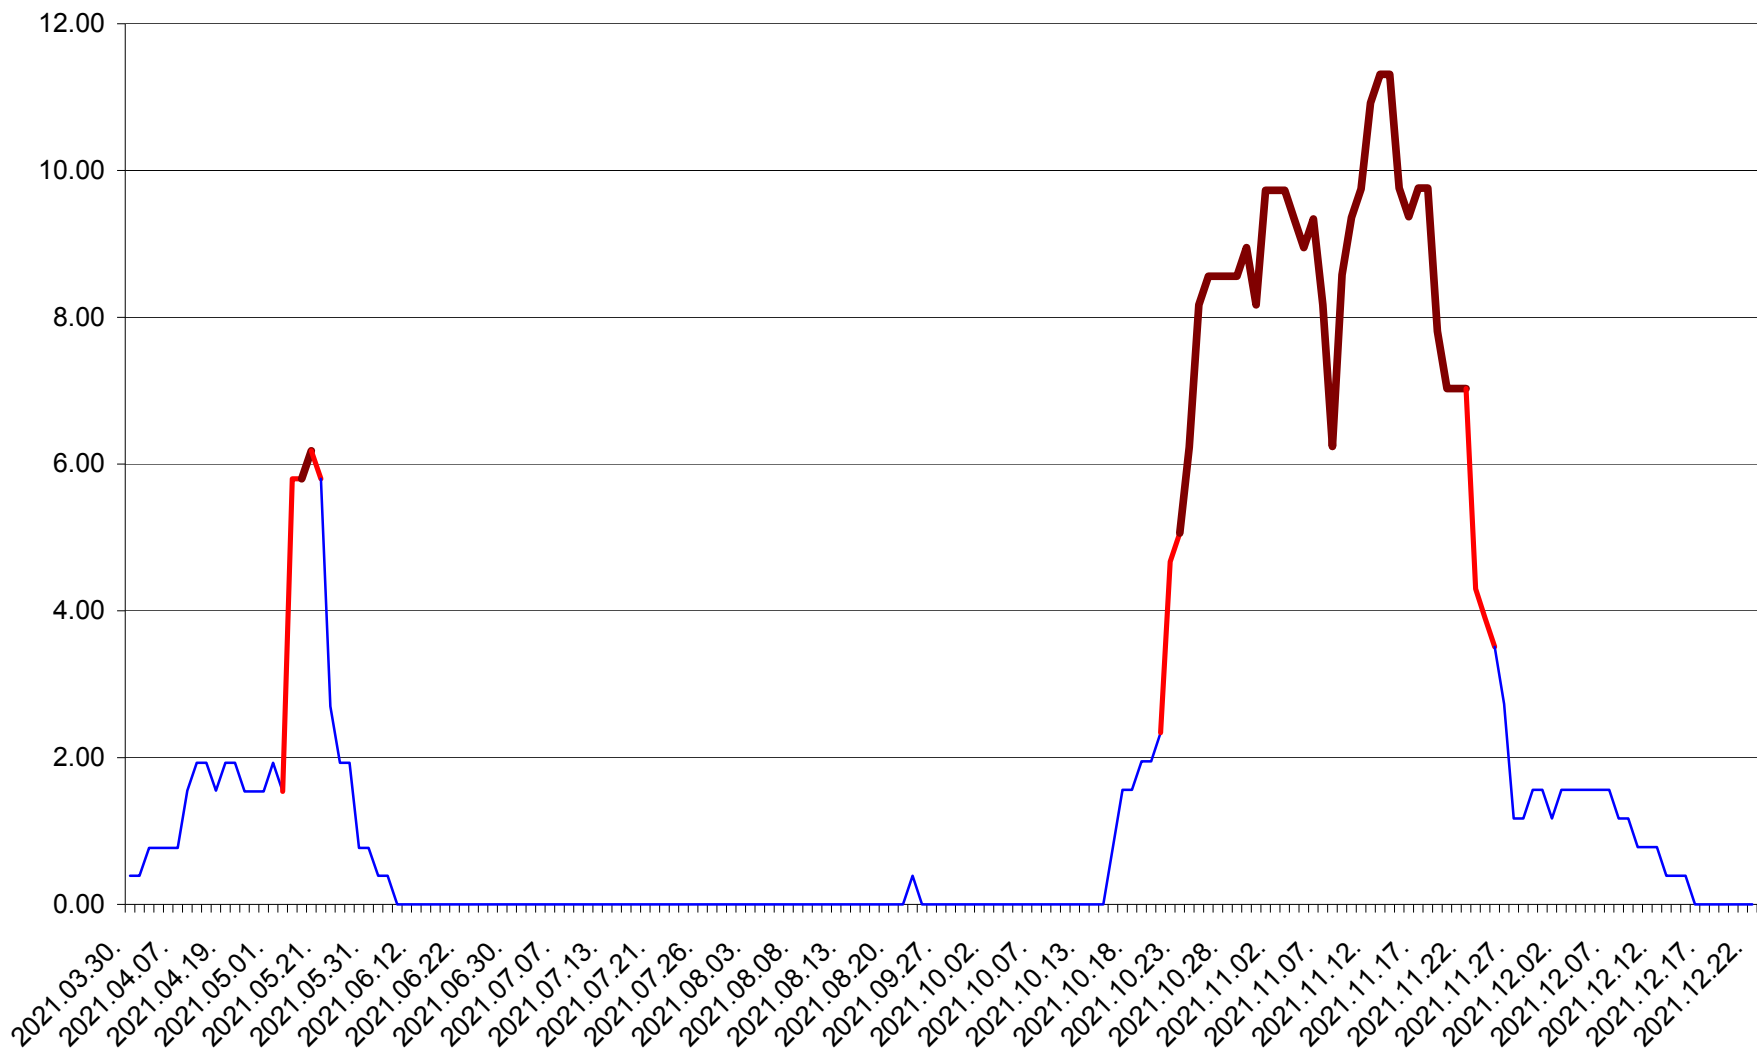

ATID - Evolutia incidentei cumulate pe 14 zile la ‰ de locuitori
2021.03.30. - 2021.12.22.

AVRĂMEȘTI - Evolutia incidentei cumulate pe 14 zile la ‰ de locuitori
2021.03.30. - 2021.12.22.

ORAȘ BĂILE TUȘNAD - Evolutia incidentei cumulate pe 14 zile la ‰ de locuitori
2021.03.30. - 2021.12.22.

ORAȘ BĂLAN - Evolutia incidentei cumulate pe 14 zile la ‰ de locuitori
2021.03.30. - 2021.12.22.

BILBOR - Evolutia incidentei cumulate pe 14 zile la ‰ de locuitori
2021.03.30. - 2021.12.22.

ORAȘ BORSEC - Evolutia incidentei cumulate pe 14 zile la ‰ de locuitori
2021.03.30. - 2021.12.22.

BRĂDEȘTI - Evolutia incidentei cumulate pe 14 zile la ‰ de locuitori
2021.03.30. - 2021.12.22.

CĂPÂLNIȚA - Evolutia incidentei cumulate pe 14 zile la ‰ de locuitori
2021.03.30. - 2021.12.22.

CÂRȚA - Evolutia incidentei cumulate pe 14 zile la ‰ de locuitori
2021.03.30. - 2021.12.22.