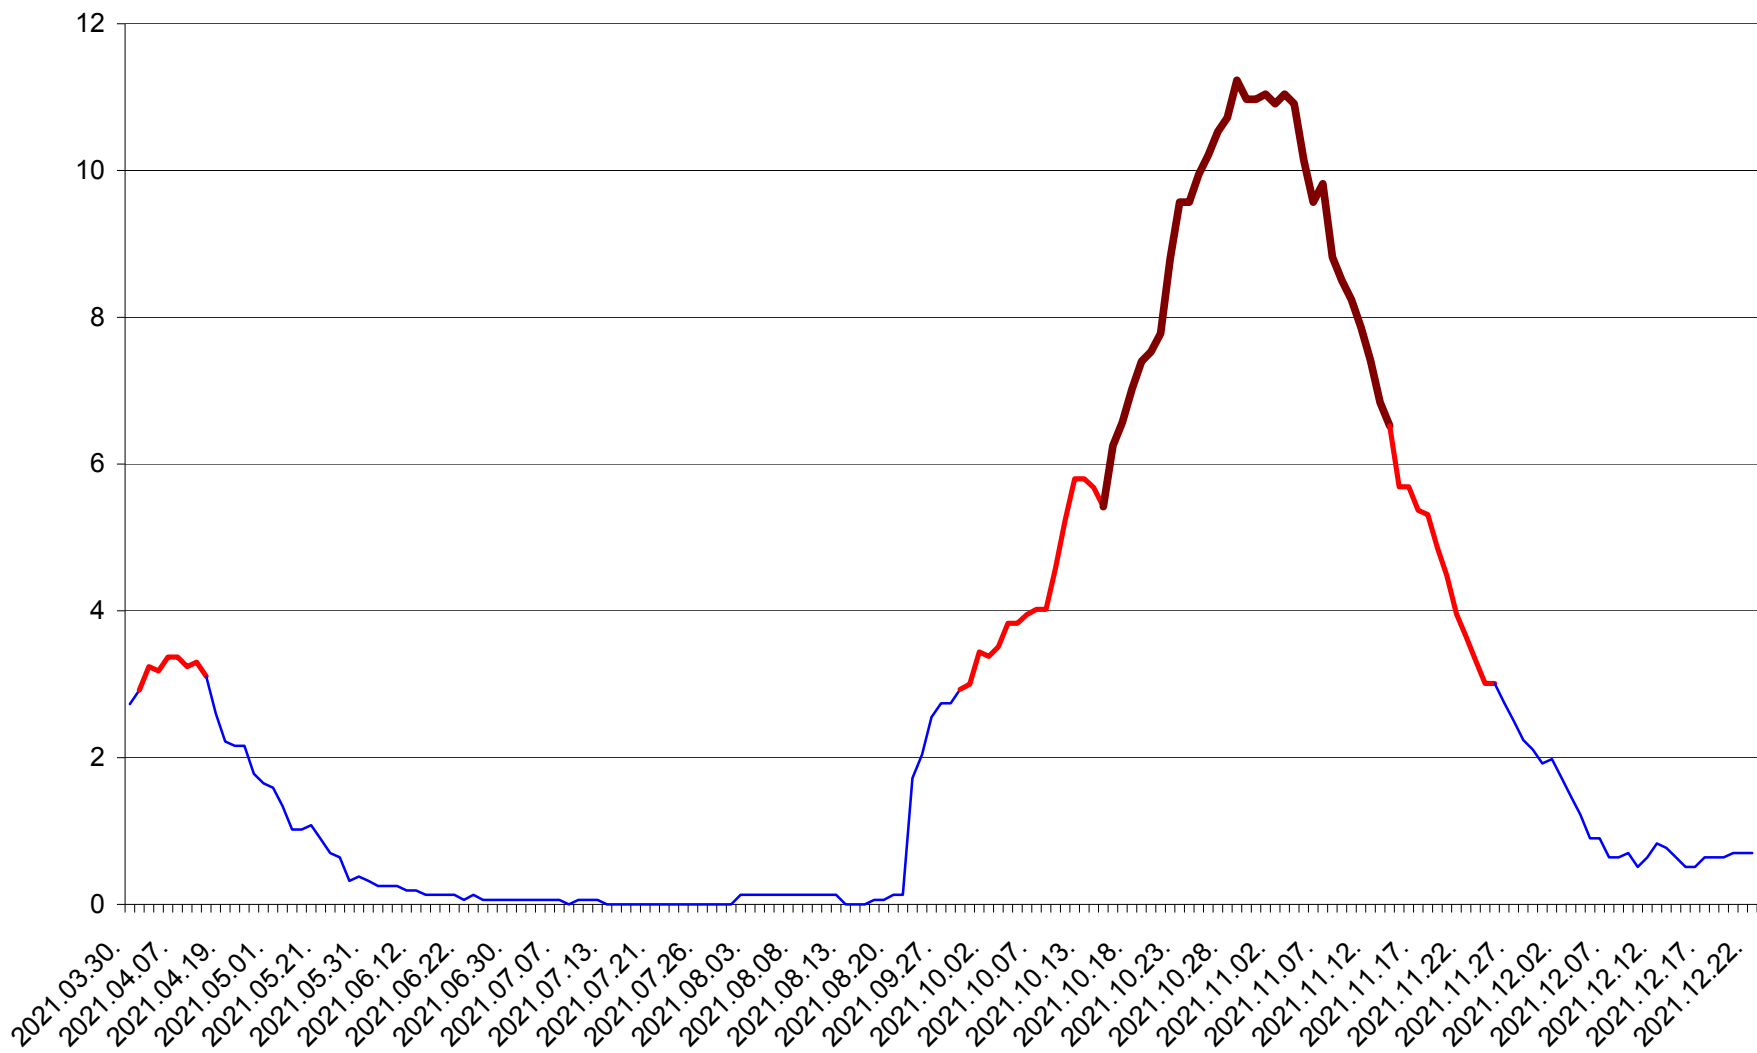

TULGHEȘ - Evolutia incidentei cumulate pe 14 zile la ‰ de locuitori
2021.03.30. - 2021.12.22.