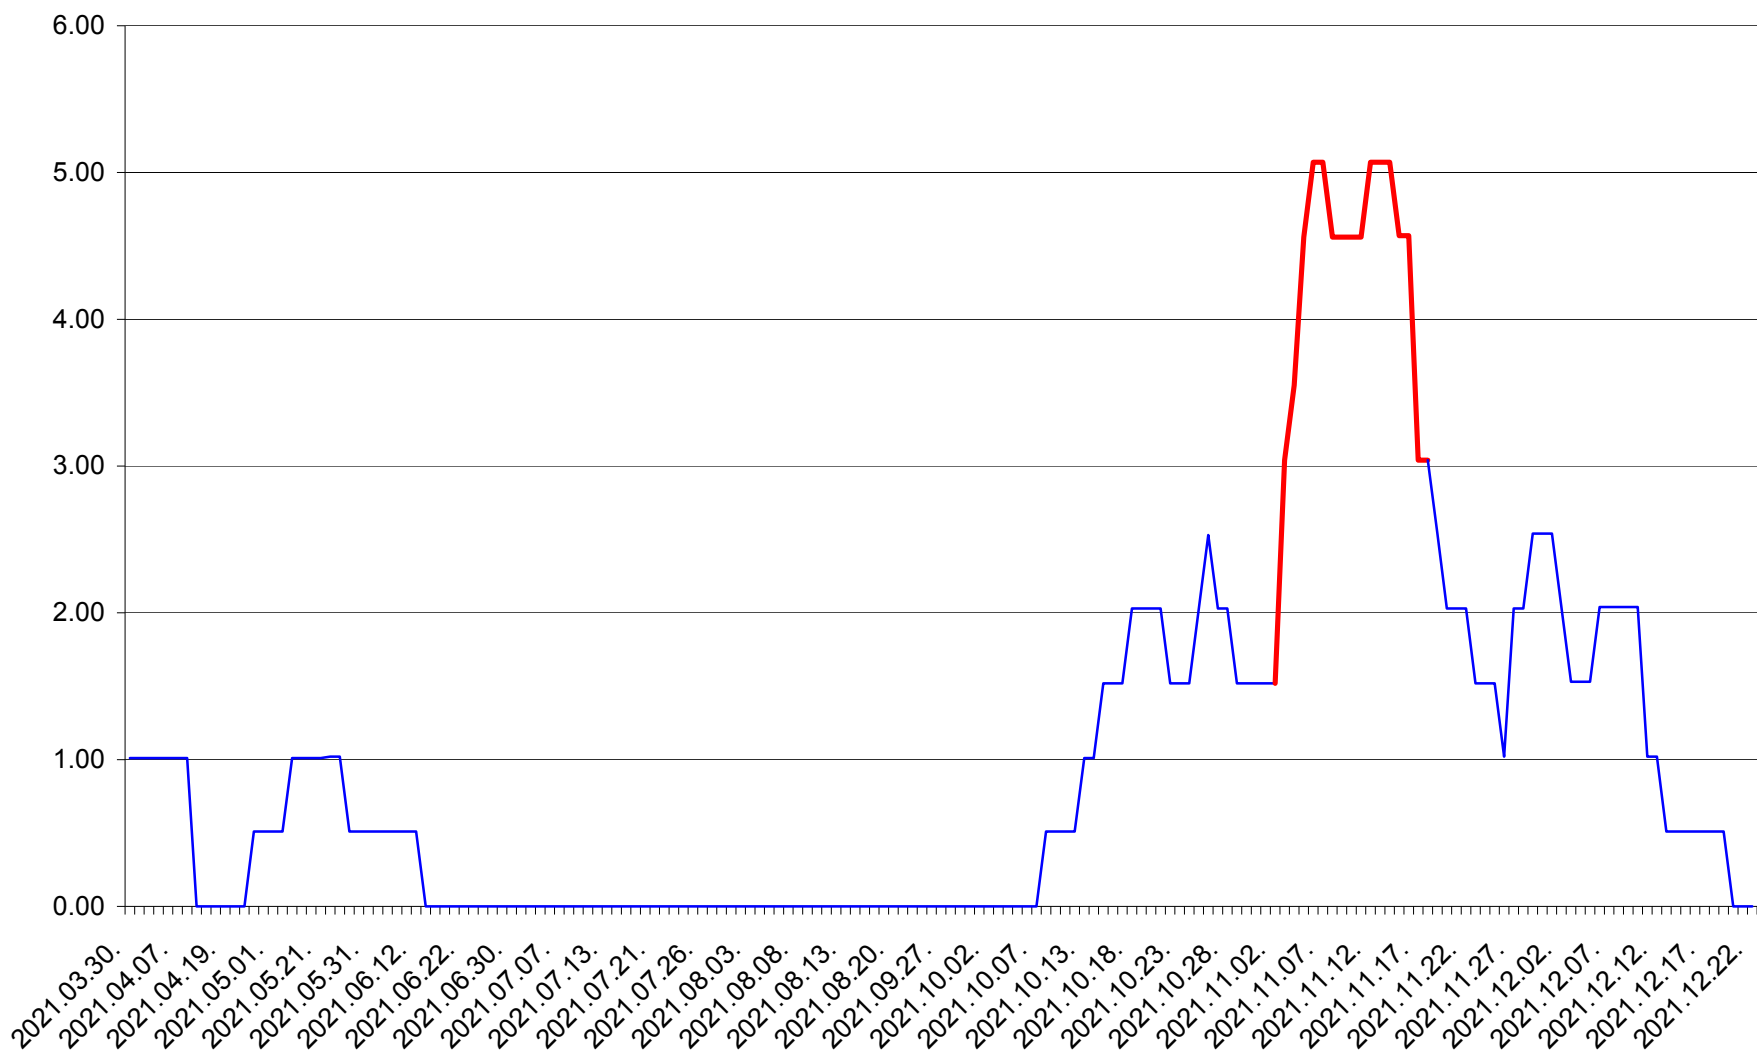

ZETEA - Evolutia incidentei cumulate pe 14 zile la ‰ de locuitori
2021.03.30. - 2021.12.22.

VOȘLĂBENI - Evolutia incidentei cumulate pe 14 zile la ‰ de locuitori
2021.03.30. - 2021.12.22.