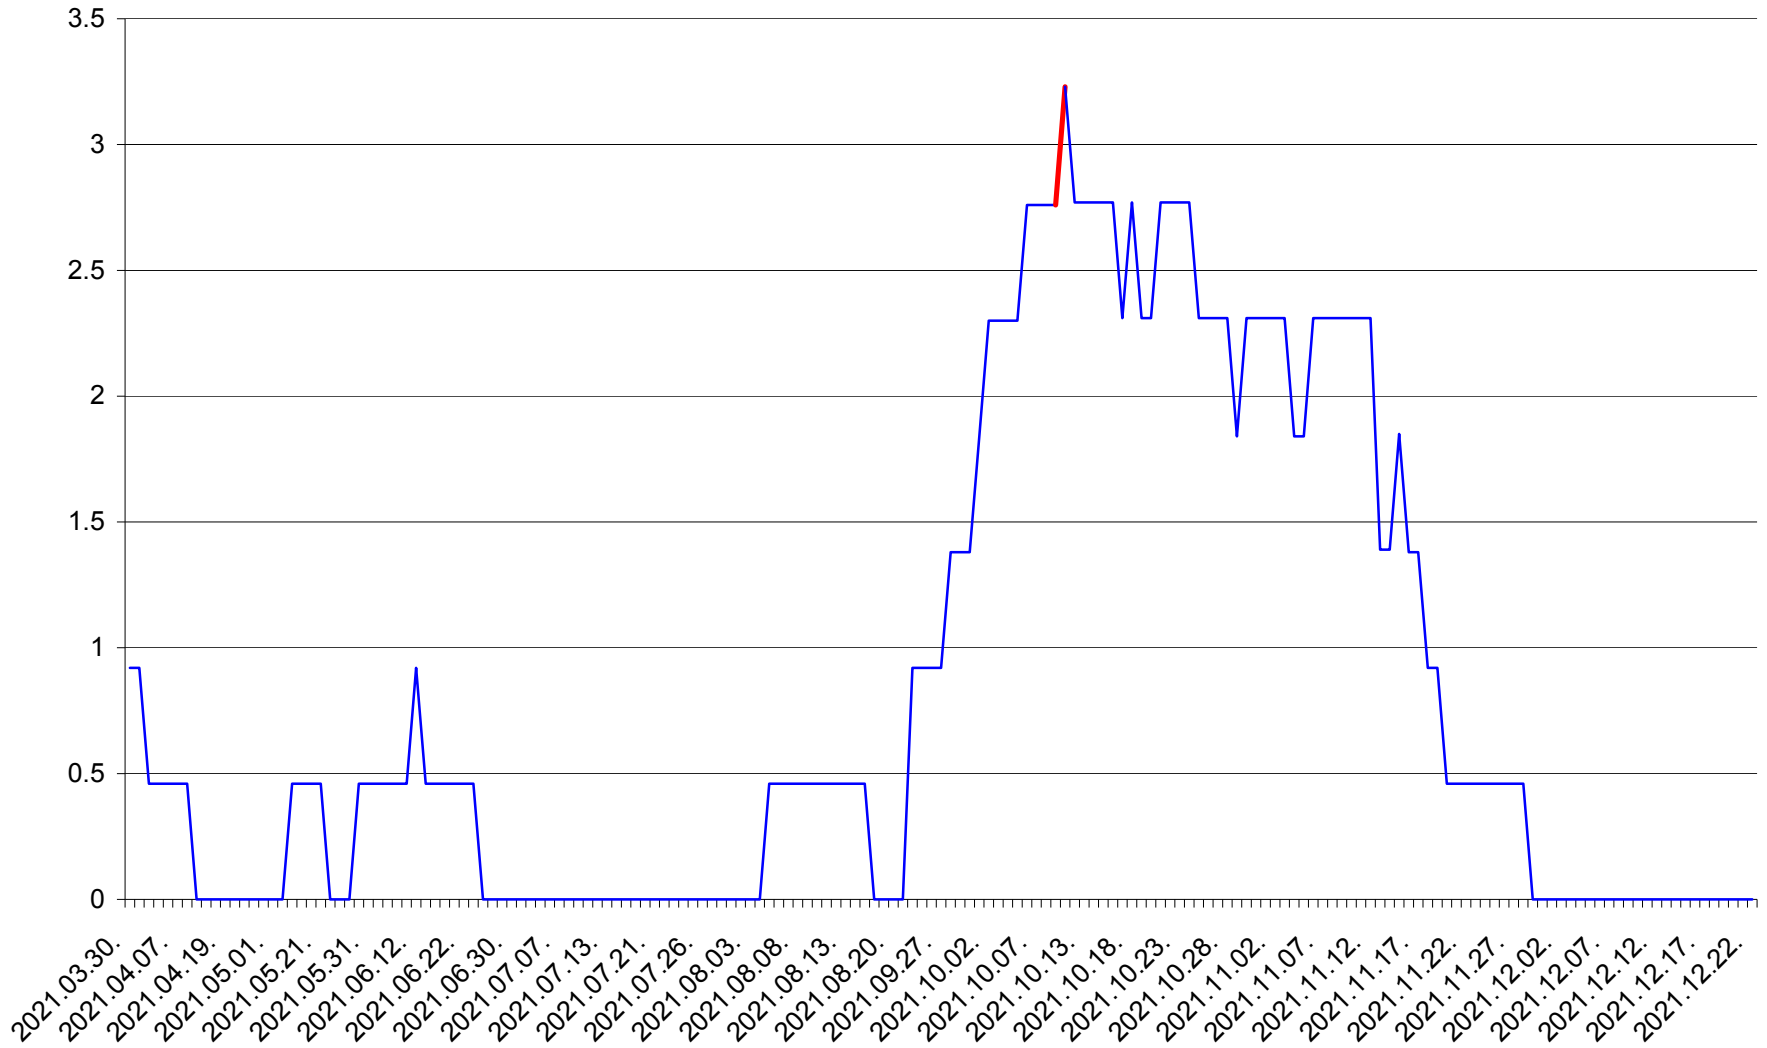

ULIEȘ - Evolutia incidentei cumulate pe 14 zile la ‰ de locuitori
2021.03.30. - 2021.12.22.