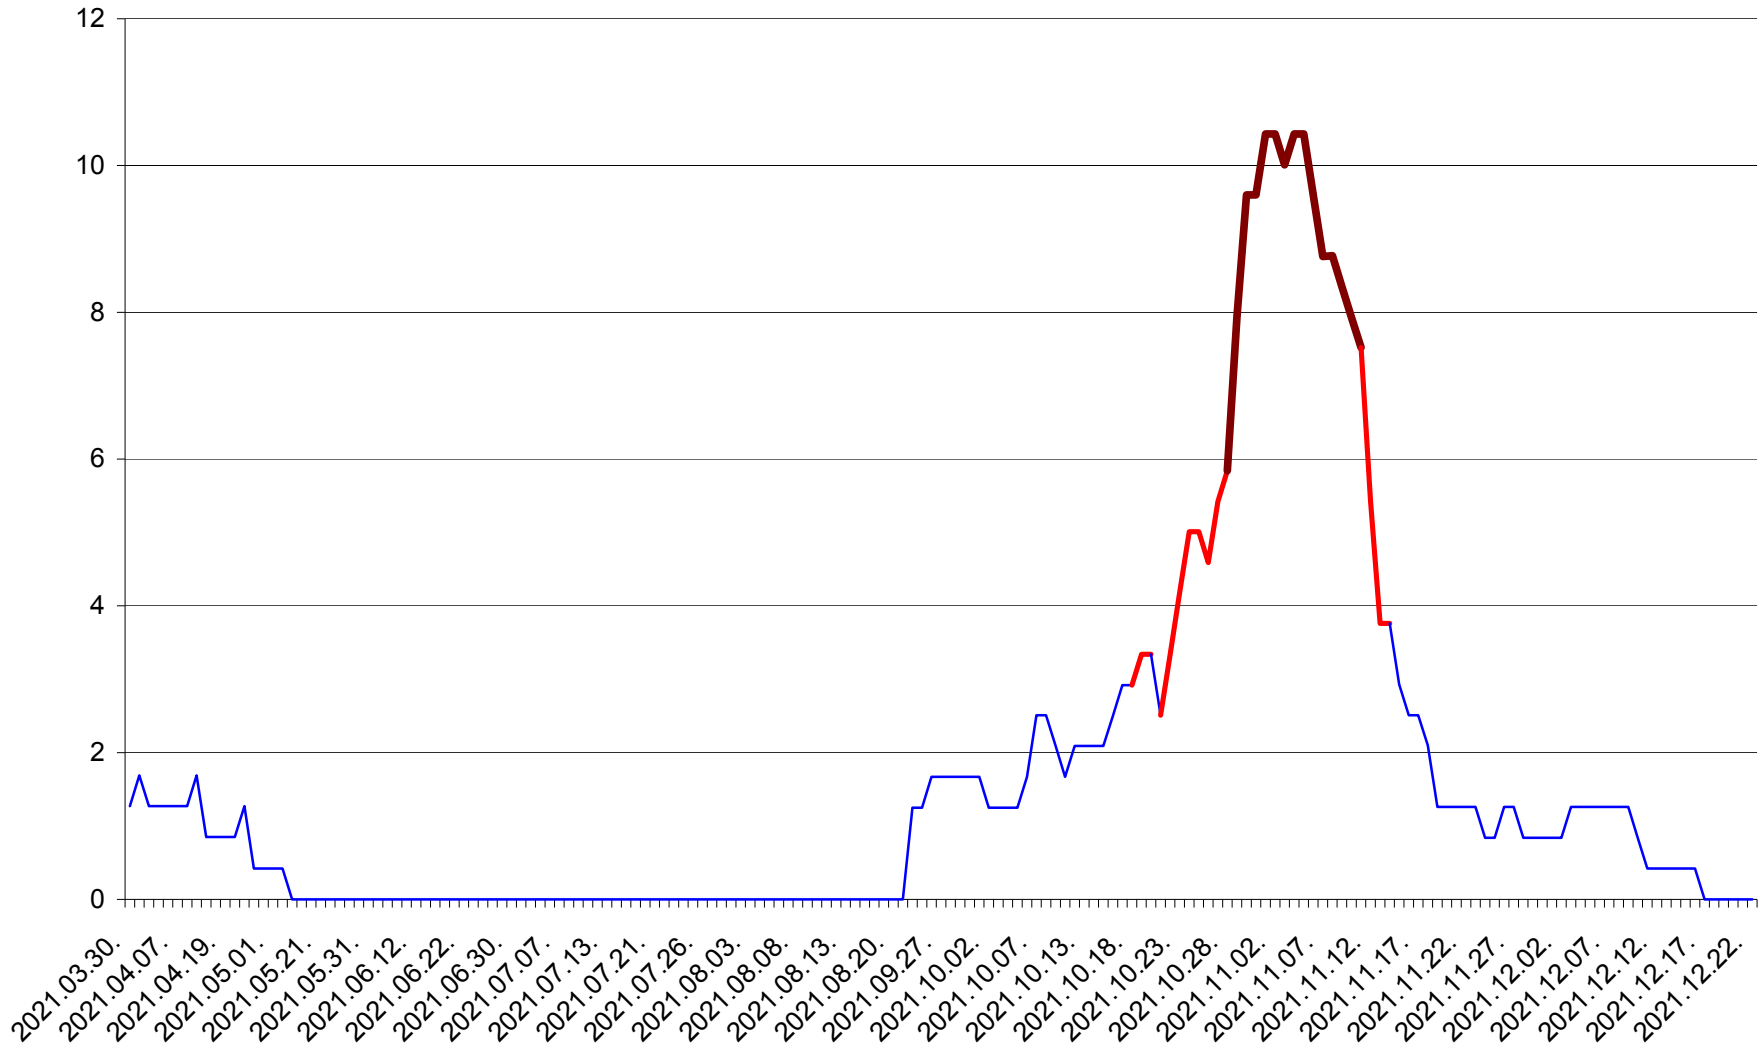

FELICENI - Evolutia incidentei cumulate pe 14 zile la % de locuitori
2021.03.30. - 2021.12.22.

FRUMOASA - Evolutia incidentei cumulate pe 14 zile la ‰ de locuitori
2021.03.30. - 2021.12.22.

GĂLĂUȚAȘ - Evolutia incidentei cumulate pe 14 zile la ‰ de locuitori
2021.03.30. - 2021.12.22.

MUNICIPIUL GHEORGHENI - Evolutia incidentei cumulate pe 14 zile la % de locuitori
2021.03.30. - 2021.12.22.

JOSENI - Evolutia incidentei cumulate pe 14 zile la ‰ de locuitori
2021.03.30. - 2021.12.22.

LĂZAREA - Evolutia incidentei cumulate pe 14 zile la ‰ de locuitori
2021.03.30. - 2021.12.22.

LELICENI - Evolutia incidentei cumulate pe 14 zile la ‰ de locuitori
2021.03.30. - 2021.12.22.

LUETA - Evolutia incidentei cumulate pe 14 zile la ‰ de locuitori
2021.03.30. - 2021.12.22.

LUNCA DE JOS - Evolutia incidentei cumulate pe 14 zile la ‰ de locuitori
2021.03.30. - 2021.12.22.