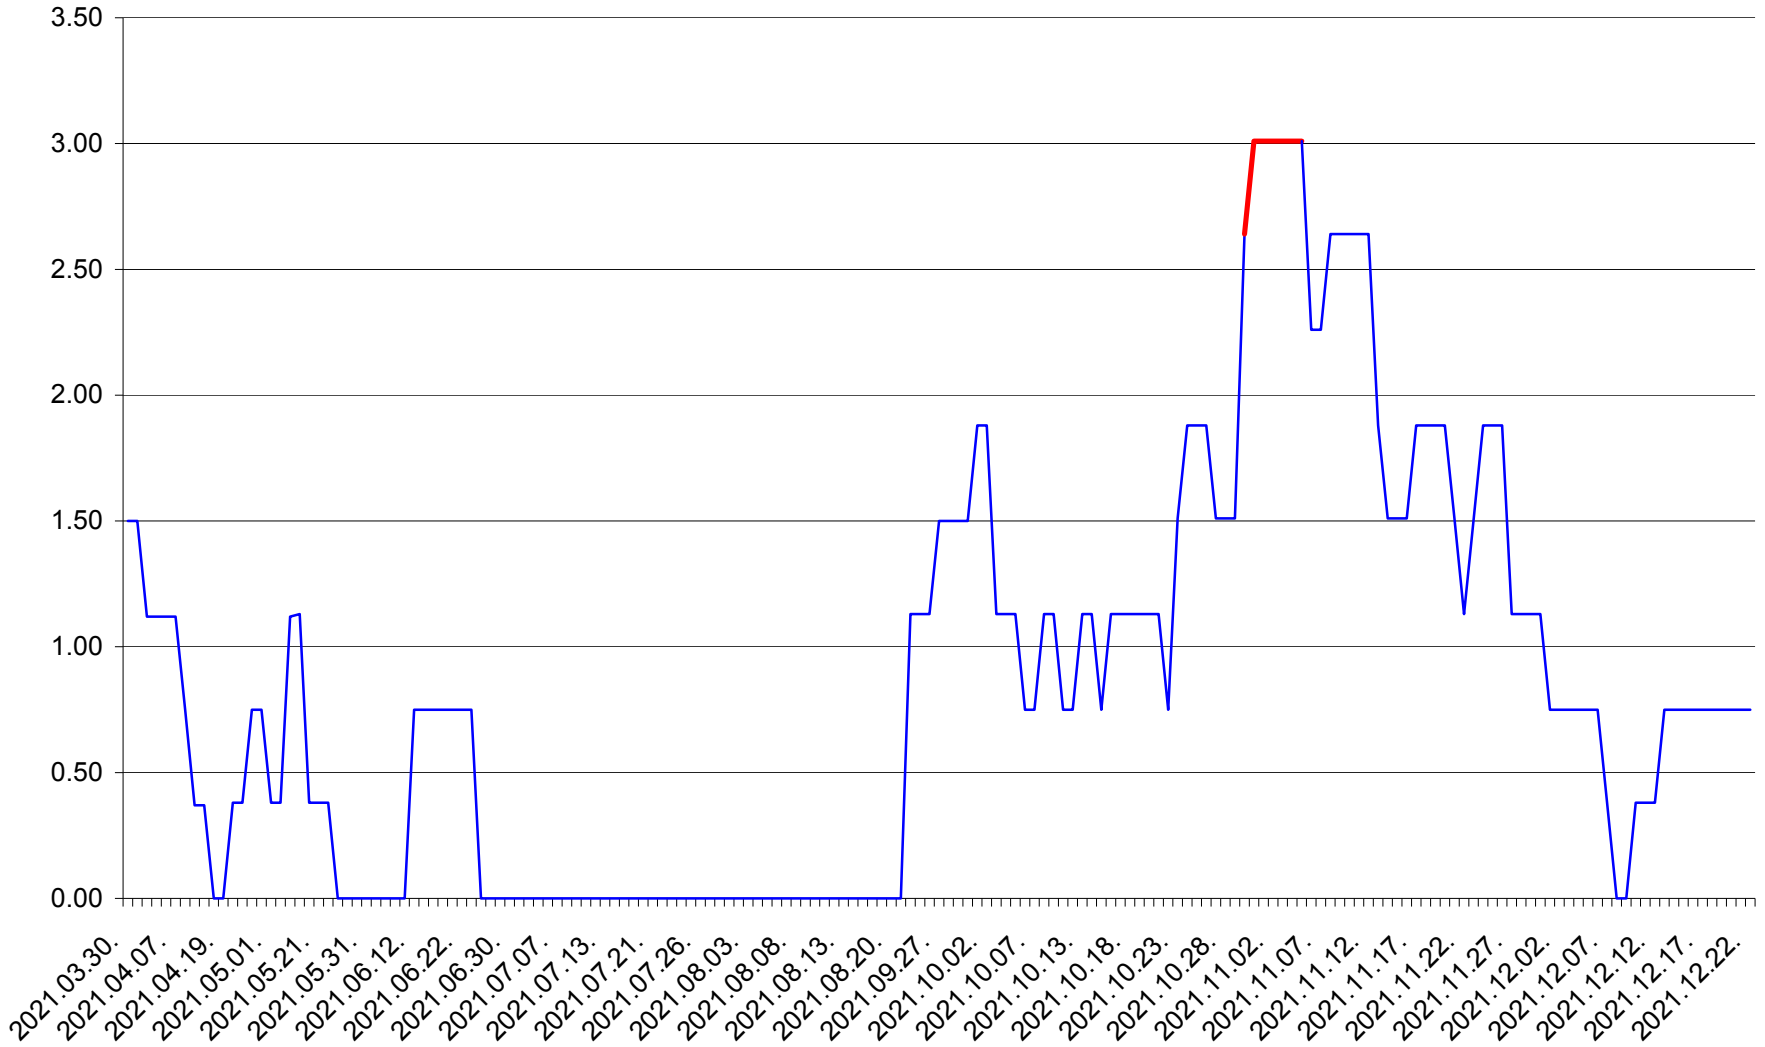

ATID - Evolutia incidentei cumulate pe 14 zile la ‰ de locuitori
2021.03.30. - 2021.12.22.

AVRĂMEȘTI - Evolutia incidentei cumulate pe 14 zile la ‰ de locuitori
2021.03.30. - 2021.12.22.

ORAȘ BĂILE TUȘNAD - Evolutia incidentei cumulate pe 14 zile la ‰ de locuitori
2021.03.30. - 2021.12.22.

ORAȘ BĂLAN - Evolutia incidentei cumulate pe 14 zile la ‰ de locuitori
2021.03.30. - 2021.12.22.

BILBOR - Evolutia incidentei cumulate pe 14 zile la ‰ de locuitori
2021.03.30. - 2021.12.22.

ORAȘ BORSEC - Evolutia incidentei cumulate pe 14 zile la ‰ de locuitori
2021.03.30. - 2021.12.22.

BRĂDEȘTI - Evolutia incidentei cumulate pe 14 zile la ‰ de locuitori
2021.03.30. - 2021.12.22.

CĂPÂLNIȚA - Evolutia incidentei cumulate pe 14 zile la ‰ de locuitori
2021.03.30. - 2021.12.22.

CÂRȚA - Evolutia incidentei cumulate pe 14 zile la ‰ de locuitori
2021.03.30. - 2021.12.22.