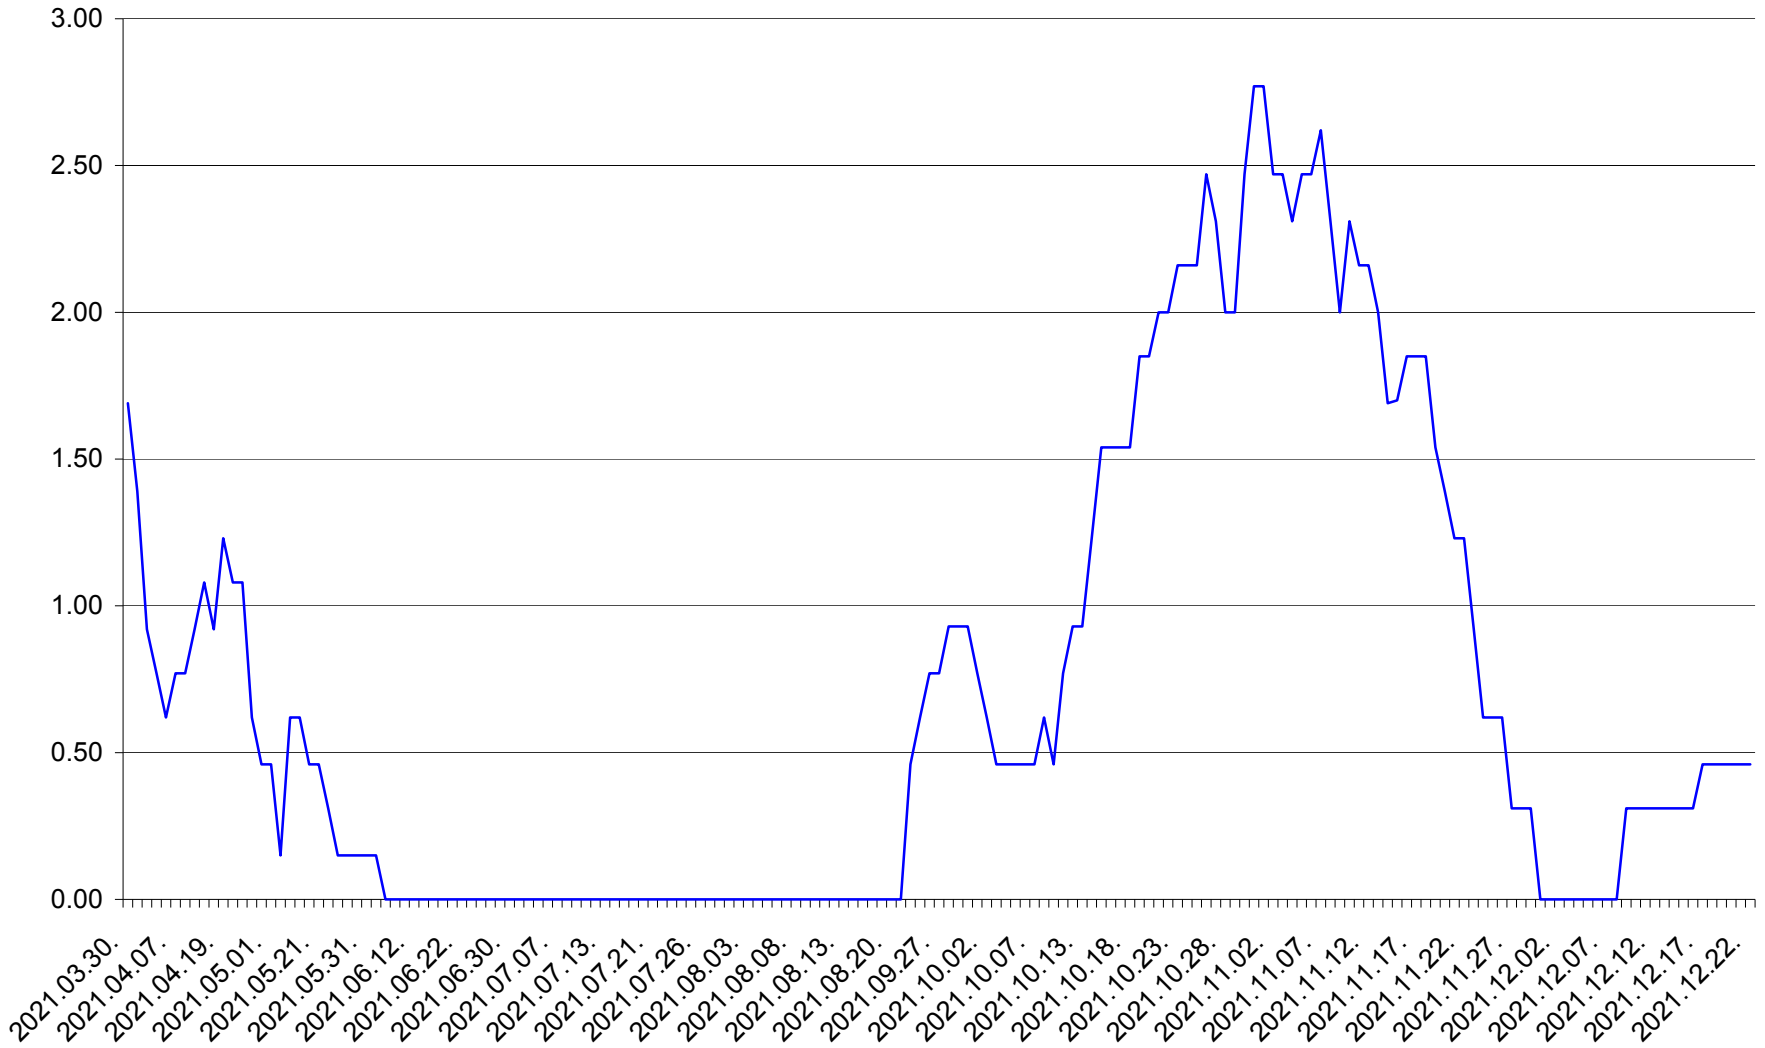

ORAȘ BĂLAN - Evolutia incidentei cumulate pe 14 zile la ‰ de locuitori
2021.03.30. - 2021.12.22.

BILBOR - Evolutia incidentei cumulate pe 14 zile la ‰ de locuitori
2021.03.30. - 2021.12.22.

ORAȘ BORSEC - Evolutia incidentei cumulate pe 14 zile la ‰ de locuitori
2021.03.30. - 2021.12.22.

BRĂDEȘTI - Evolutia incidentei cumulate pe 14 zile la ‰ de locuitori
2021.03.30. - 2021.12.22.

CĂPÂLNIȚA - Evolutia incidentei cumulate pe 14 zile la ‰ de locuitori
2021.03.30. - 2021.12.22.

CÂRȚA - Evolutia incidentei cumulate pe 14 zile la ‰ de locuitori
2021.03.30. - 2021.12.22.

CICEU - Evolutia incidentei cumulate pe 14 zile la ‰ de locuitori
2021.03.30. - 2021.12.22.

CIUCSÂNGEORGIU - Evolutia incidentei cumulate pe 14 zile la % de locuitori
2021.03.30. - 2021.12.22.

CIUMANI - Evolutia incidentei cumulate pe 14 zile la ‰ de locuitori
2021.03.30. - 2021.12.22.

CORBU - Evolutia incidentei cumulate pe 14 zile la ‰ de locuitori
2021.03.30. - 2021.12.22.

CORUND - Evolutia incidentei cumulate pe 14 zile la ‰ de locuitori
2021.03.30. - 2021.12.22.

COZMENI - Evolutia incidentei cumulate pe 14 zile la ‰ de locuitori
2021.03.30. - 2021.12.22.