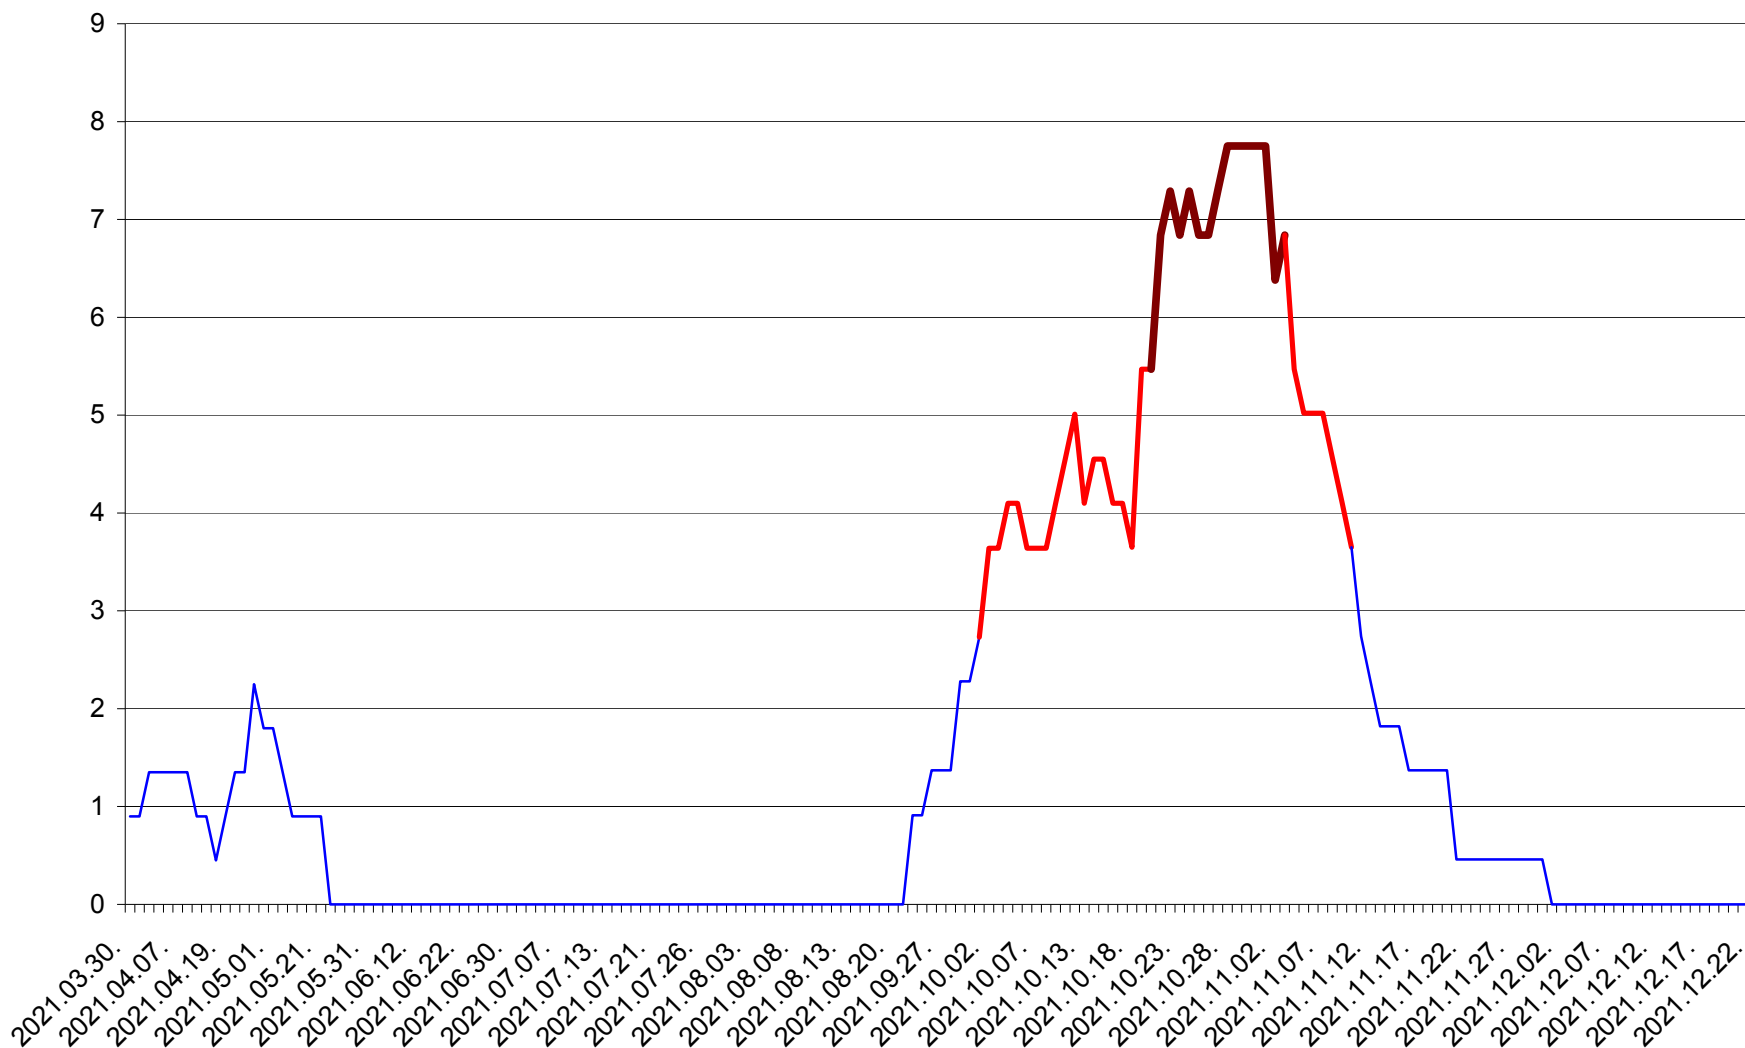

RACU - Evolutia incidentei cumulate pe 14 zile la ‰ de locuitori
2021.03.30. - 2021.12.22.

REMETEA - Evolutia incidentei cumulate pe 14 zile la ‰ de locuitori
2021.03.30. - 2021.12.22.

SĂCEL - Evolutia incidentei cumulate pe 14 zile la ‰ de locuitori
2021.03.30. - 2021.12.22.

SÂNCRĂIENI - Evolutia incidentei cumulate pe 14 zile la ‰ de locuitori
2021.03.30. - 2021.12.22.

SÂNDOMIC - Evolutia incidentei cumulate pe 14 zile la ‰ de locuitori
2021.03.30. - 2021.12.22.

SÂNMARTIN - Evolutia incidentei cumulate pe 14 zile la ‰ de locuitori
2021.03.30. - 2021.12.22.

SÂNSIMION - Evolutia incidentei cumulate pe 14 zile la ‰ de locuitori
2021.03.30. - 2021.12.22.

SÂNTIMBRU - Evolutia incidentei cumulate pe 14 zile la ‰ de locuitori
2021.03.30. - 2021.12.22.

SĂRMAȘ - Evolția incidenței cumulate pe 14 zile la ‰ de locuitori
2021.03.30. - 2021.12.22.