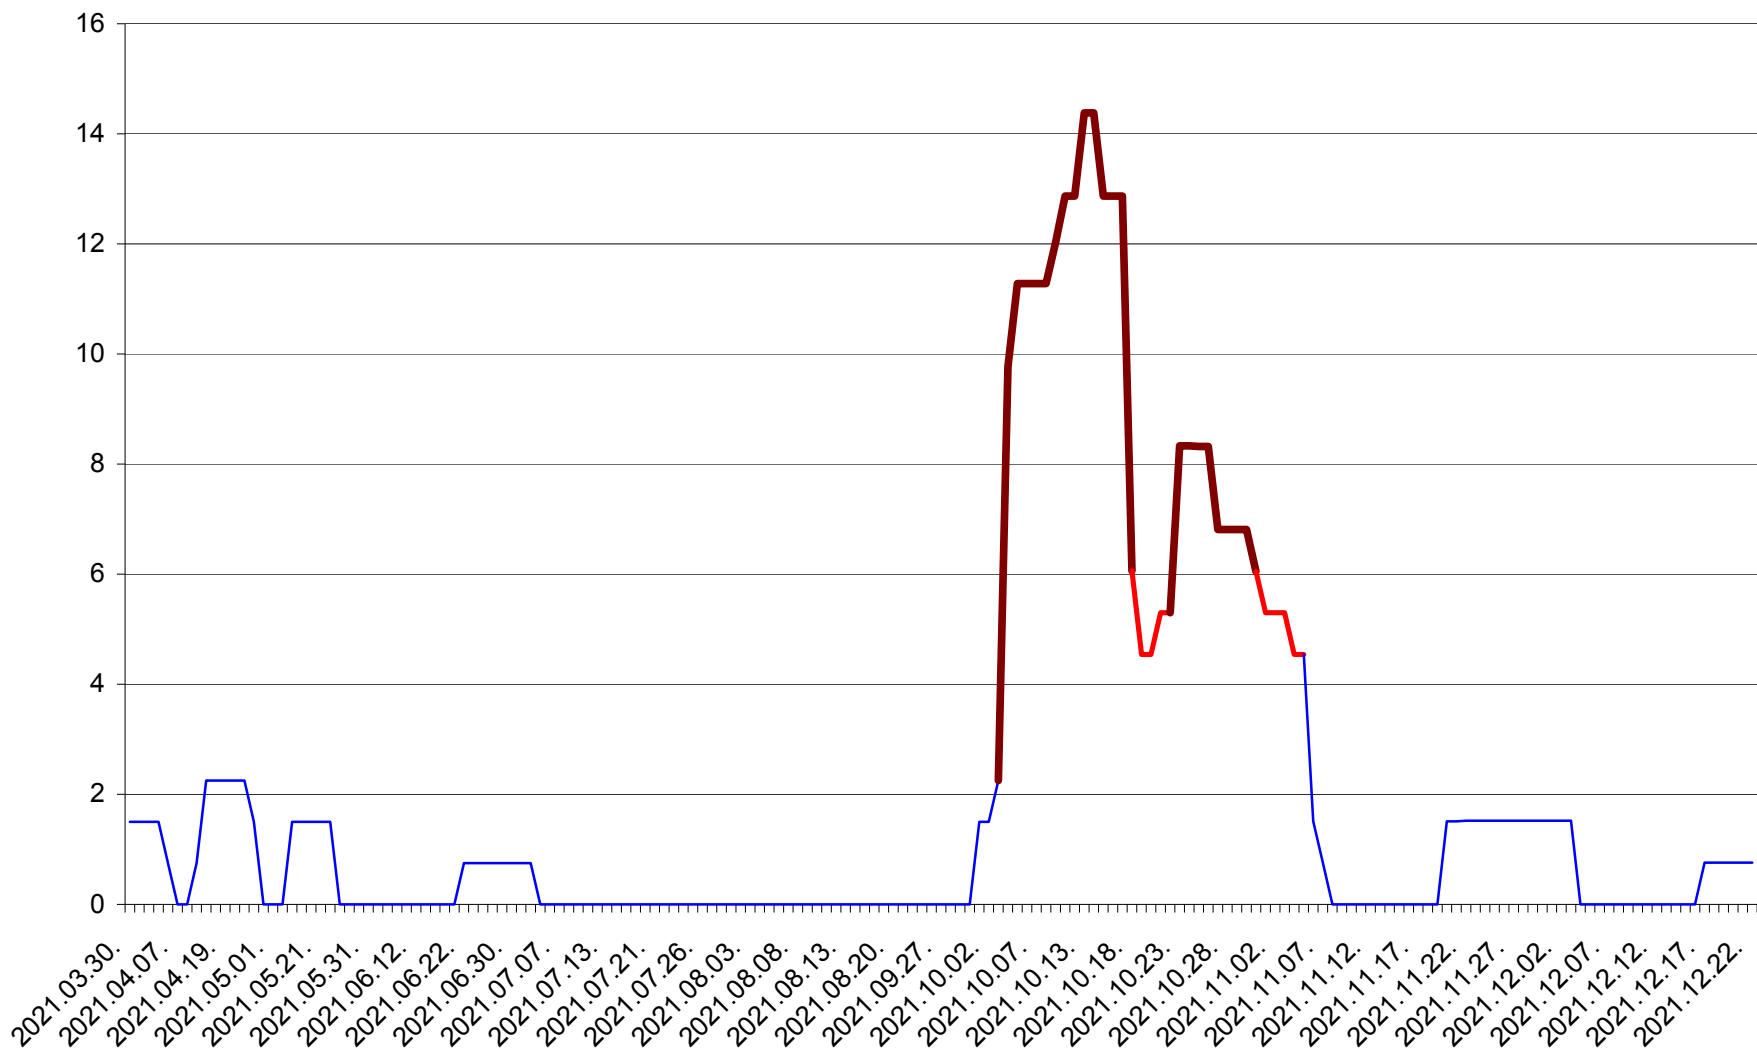

LELICENI - Evolutia incidentei cumulate pe 14 zile la ‰ de locuitori
2021.03.30. - 2021.12.22.

LUETA - Evolutia incidentei cumulate pe 14 zile la ‰ de locuitori
2021.03.30. - 2021.12.22.

LUNCA DE JOS - Evolutia incidentei cumulate pe 14 zile la ‰ de locuitori
2021.03.30. - 2021.12.22.

LUNCA DE SUS - Evolutia incidentei cumulate pe 14 zile la ‰ de locuitori
2021.03.30. - 2021.12.22.

LUPENI - Evolutia incidentei cumulate pe 14 zile la ‰ de locuitori
2021.03.30. - 2021.12.22.

MĂDĂRAȘ - Evolutia incidentei cumulate pe 14 zile la ‰ de locuitori
2021.03.30. - 2021.12.22.

MĂRTINIȘ - Evolutia incidentei cumulate pe 14 zile la ‰ de locuitori
2021.03.30. - 2021.12.22.

MEREȘTI - Evolutia incidentei cumulate pe 14 zile la ‰ de locuitori
2021.03.30. - 2021.12.22.

MUNICIPIUL MIERCUREA-CIUC - Evolutia incidentei cumulate pe 14 zile la ‰ de locuitori
2021.03.30. - 2021.12.22.

MIHĂILENI - Evolutia incidentei cumulate pe 14 zile la ‰ de locuitori
2021.03.30. - 2021.12.22.

MUGENI - Evolutia incidentei cumulate pe 14 zile la ‰ de locuitori
2021.03.30. - 2021.12.22.

OCLAND - Evolutia incidentei cumulate pe 14 zile la ‰ de locuitori
2021.03.30. - 2021.12.22.