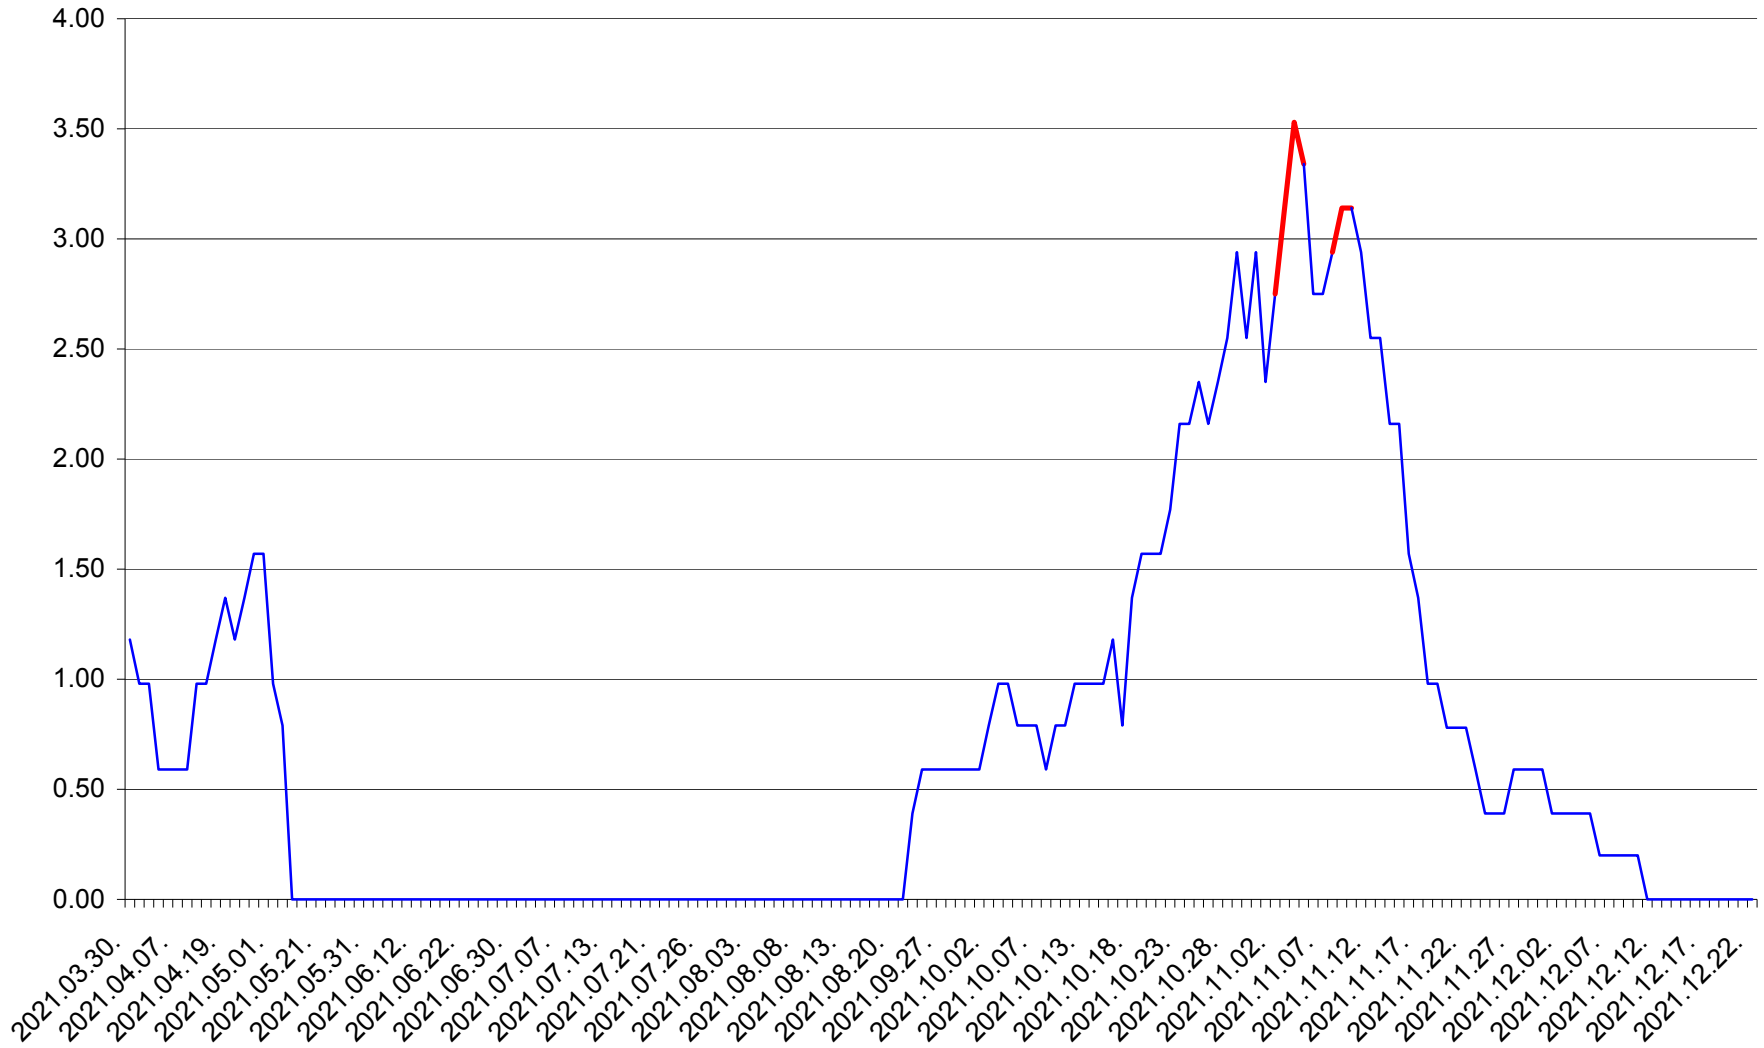

ORAȘ BĂLAN - Evolutia incidentei cumulate pe 14 zile la ‰ de locuitori
2021.03.30. - 2021.12.22.

BILBOR - Evolutia incidentei cumulate pe 14 zile la ‰ de locuitori
2021.03.30. - 2021.12.22.

ORAȘ BORSEC - Evolutia incidentei cumulate pe 14 zile la ‰ de locuitori
2021.03.30. - 2021.12.22.

BRĂDEȘTI - Evolutia incidentei cumulate pe 14 zile la ‰ de locuitori
2021.03.30. - 2021.12.22.

CĂPÂLNIȚA - Evolutia incidentei cumulate pe 14 zile la ‰ de locuitori
2021.03.30. - 2021.12.22.

CÂRȚA - Evolutia incidentei cumulate pe 14 zile la ‰ de locuitori
2021.03.30. - 2021.12.22.

CICEU - Evolutia incidentei cumulate pe 14 zile la ‰ de locuitori
2021.03.30. - 2021.12.22.

CIUCSÂNGEORGIU - Evolutia incidentei cumulate pe 14 zile la % de locuitori
2021.03.30. - 2021.12.22.

CIUMANI - Evolutia incidentei cumulate pe 14 zile la ‰ de locuitori
2021.03.30. - 2021.12.22.

CORBU - Evolutia incidentei cumulate pe 14 zile la ‰ de locuitori
2021.03.30. - 2021.12.22.

CORUND - Evolutia incidentei cumulate pe 14 zile la ‰ de locuitori
2021.03.30. - 2021.12.22.

COZMENI - Evolutia incidentei cumulate pe 14 zile la ‰ de locuitori
2021.03.30. - 2021.12.22.