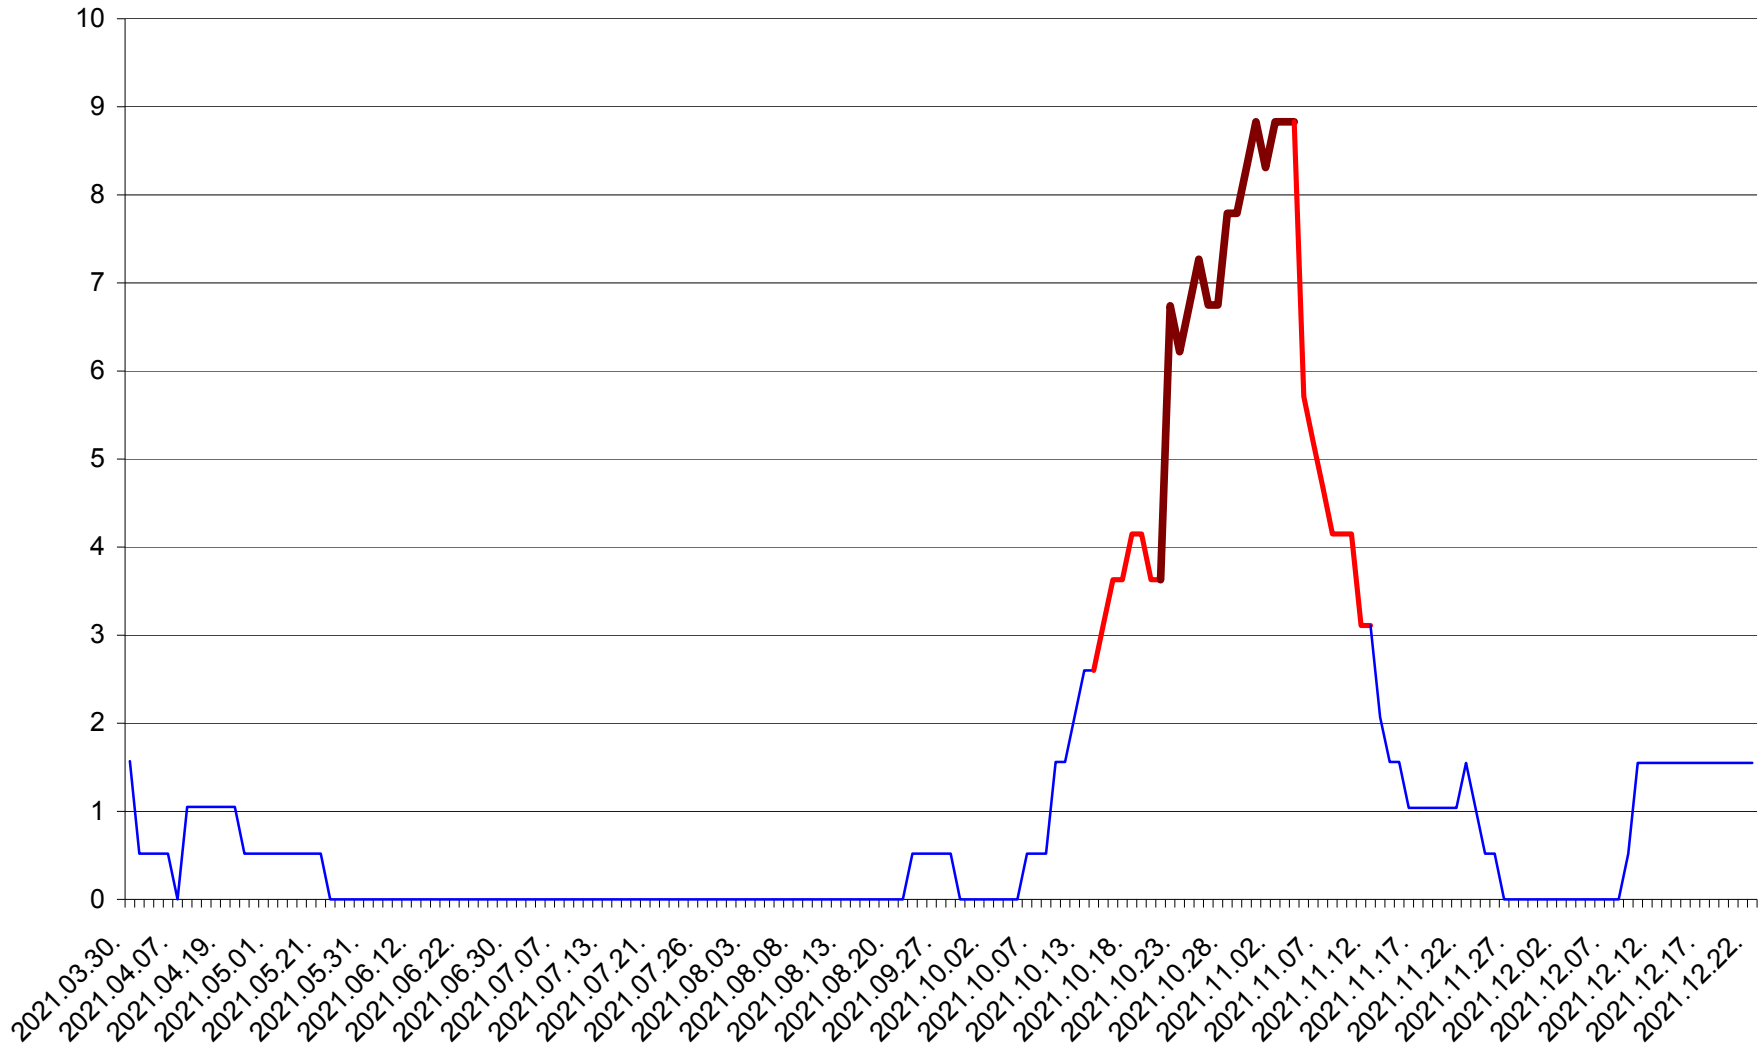

MIHĂILENI - Evolutia incidentei cumulate pe 14 zile la ‰ de locuitori
2021.03.30. - 2021.12.22.

MUGENI - Evolutia incidentei cumulate pe 14 zile la ‰ de locuitori
2021.03.30. - 2021.12.22.

OCLAND - Evolutia incidentei cumulate pe 14 zile la ‰ de locuitori
2021.03.30. - 2021.12.22.

MUNICIPIUL ODORHEIU SECUIESC - Evolutia incidentei cumulate pe 14 zile la % de locuitori
2021.03.30. - 2021.12.22.

PĂULENI-CIUC - Evolutia incidentei cumulate pe 14 zile la ‰ de locuitori
2021.03.30. - 2021.12.22.

PLĂIEȘII DE JOS - Evolutia incidentei cumulate pe 14 zile la ‰ de locuitori
2021.03.30. - 2021.12.22.

PORUMBENI - Evolutia incidentei cumulate pe 14 zile la ‰ de locuitori
2021.03.30. - 2021.12.22.

PRAID - Evolutia incidentei cumulate pe 14 zile la ‰ de locuitori
2021.03.30. - 2021.12.22.