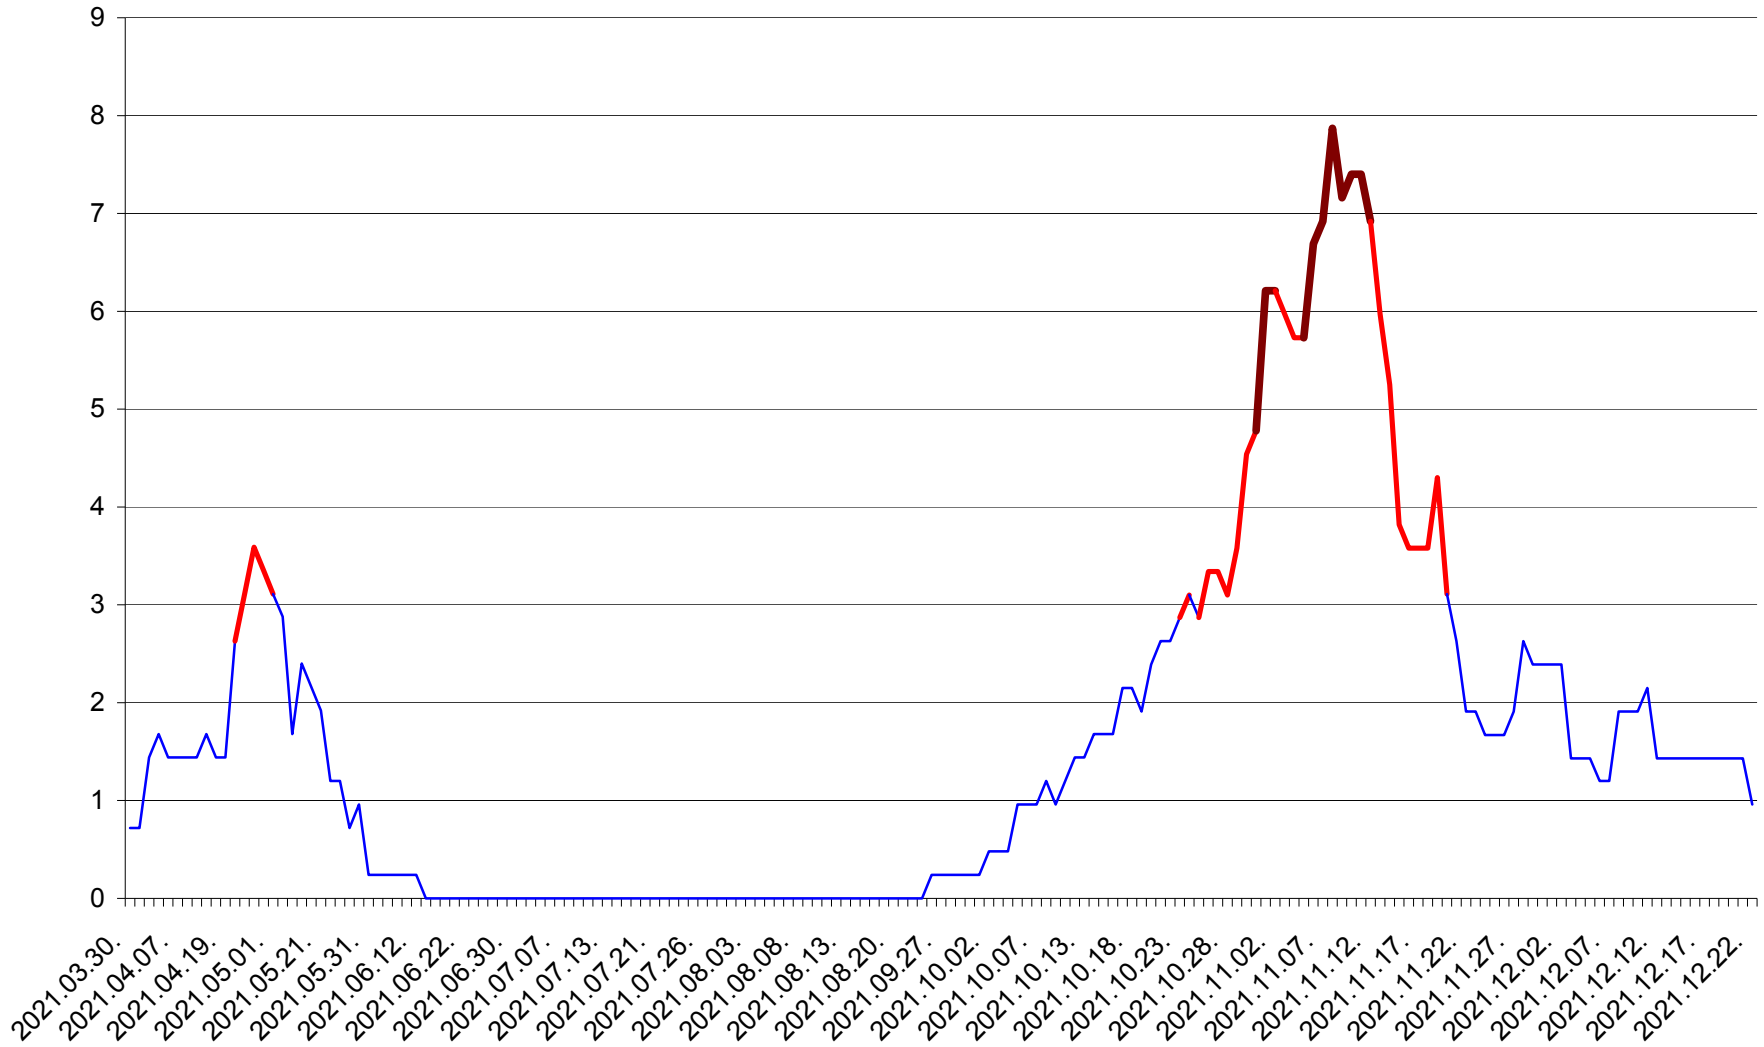

CORBU - Evolutia incidentei cumulate pe 14 zile la ‰ de locuitori
2021.03.30. - 2021.12.22.

CORUND - Evolutia incidentei cumulate pe 14 zile la ‰ de locuitori
2021.03.30. - 2021.12.22.

COZMENI - Evolutia incidentei cumulate pe 14 zile la ‰ de locuitori
2021.03.30. - 2021.12.22.

ORAȘ CRISTURU SECUIESC - Evolutia incidentei cumulate pe 14 zile la ‰ de locuitori
2021.03.30. - 2021.12.22.

DĂNEȘTI - Evolutia incidentei cumulate pe 14 zile la ‰ de locuitori
2021.03.30. - 2021.12.22.

DÂRJIU - Evolutia incidentei cumulate pe 14 zile la ‰ de locuitori
2021.03.30. - 2021.12.22.

DEALU - Evolutia incidentei cumulate pe 14 zile la ‰ de locuitori
2021.03.30. - 2021.12.22.

DITRĂU - Evolutia incidentei cumulate pe 14 zile la ‰ de locuitori
2021.03.30. - 2021.12.22.

FELICENI - Evolutia incidentei cumulate pe 14 zile la % de locuitori
2021.03.30. - 2021.12.22.

FRUMOASA - Evolutia incidentei cumulate pe 14 zile la ‰ de locuitori
2021.03.30. - 2021.12.22.

GĂLĂUȚAȘ - Evolutia incidentei cumulate pe 14 zile la ‰ de locuitori
2021.03.30. - 2021.12.22.