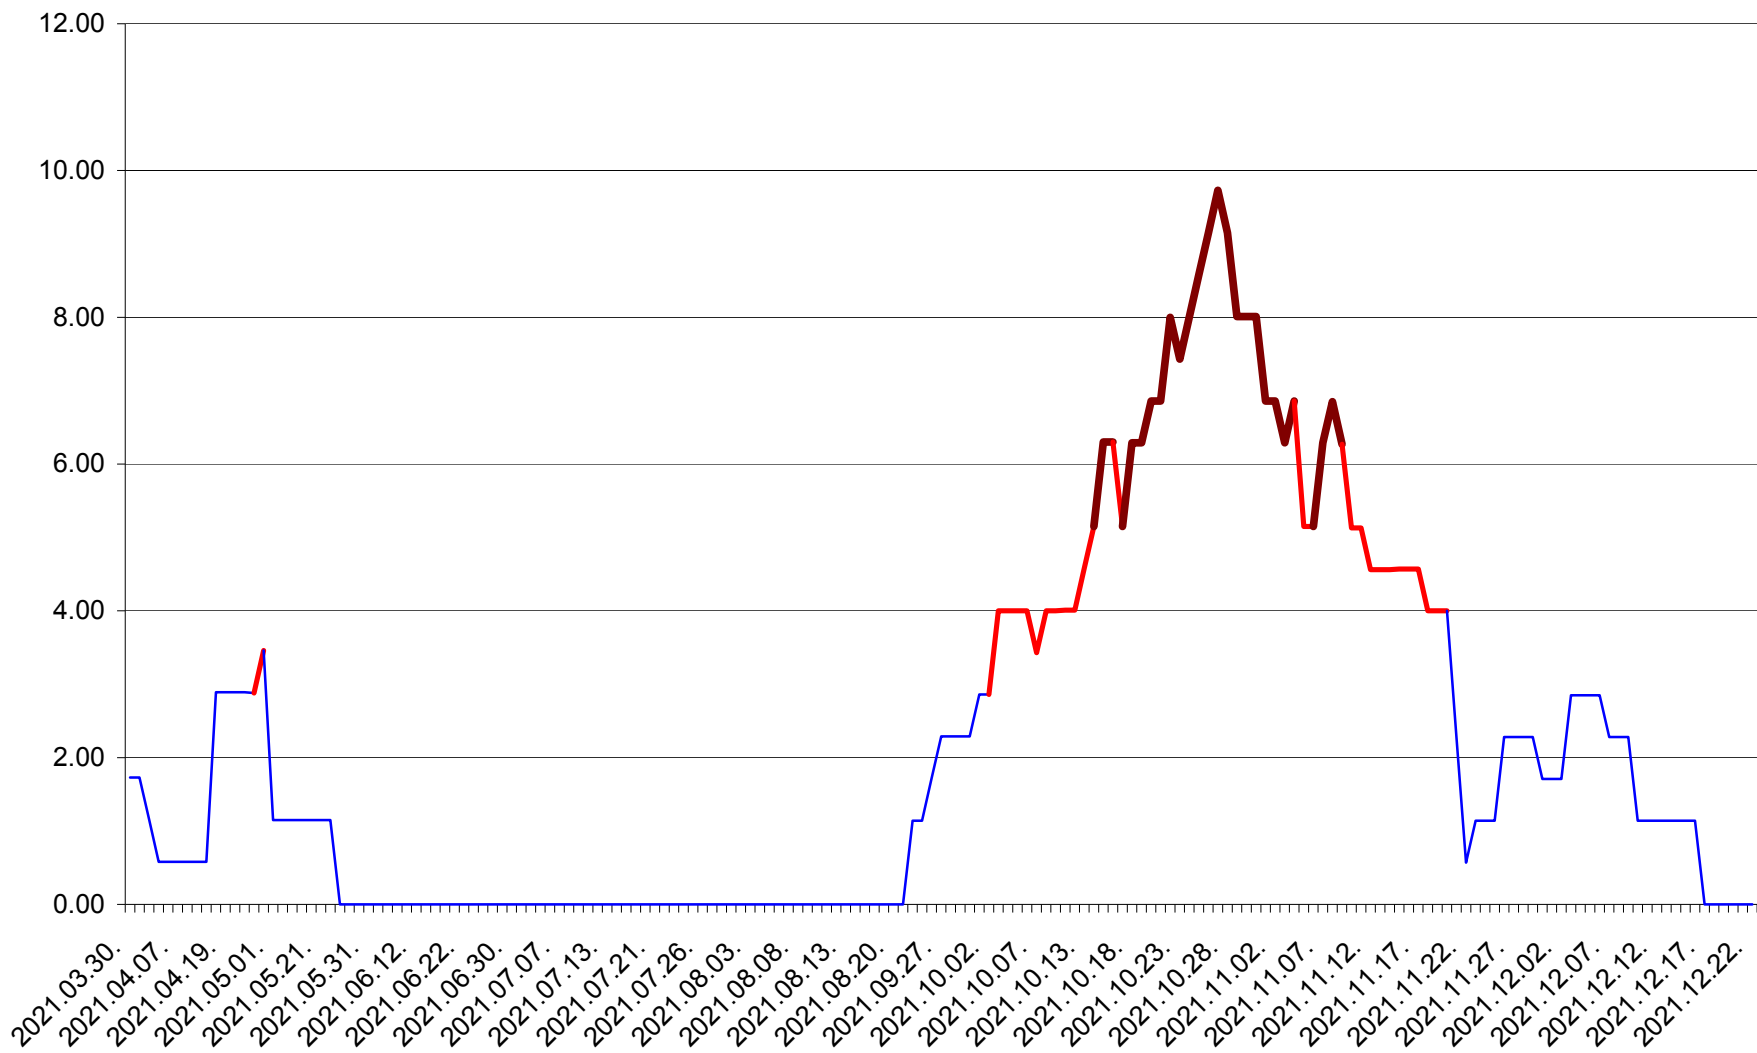

ORAȘ VLĂHIȚA - Evolutia incidentei cumulate pe 14 zile la ‰ de locuitori
2021.03.30. - 2021.12.22.