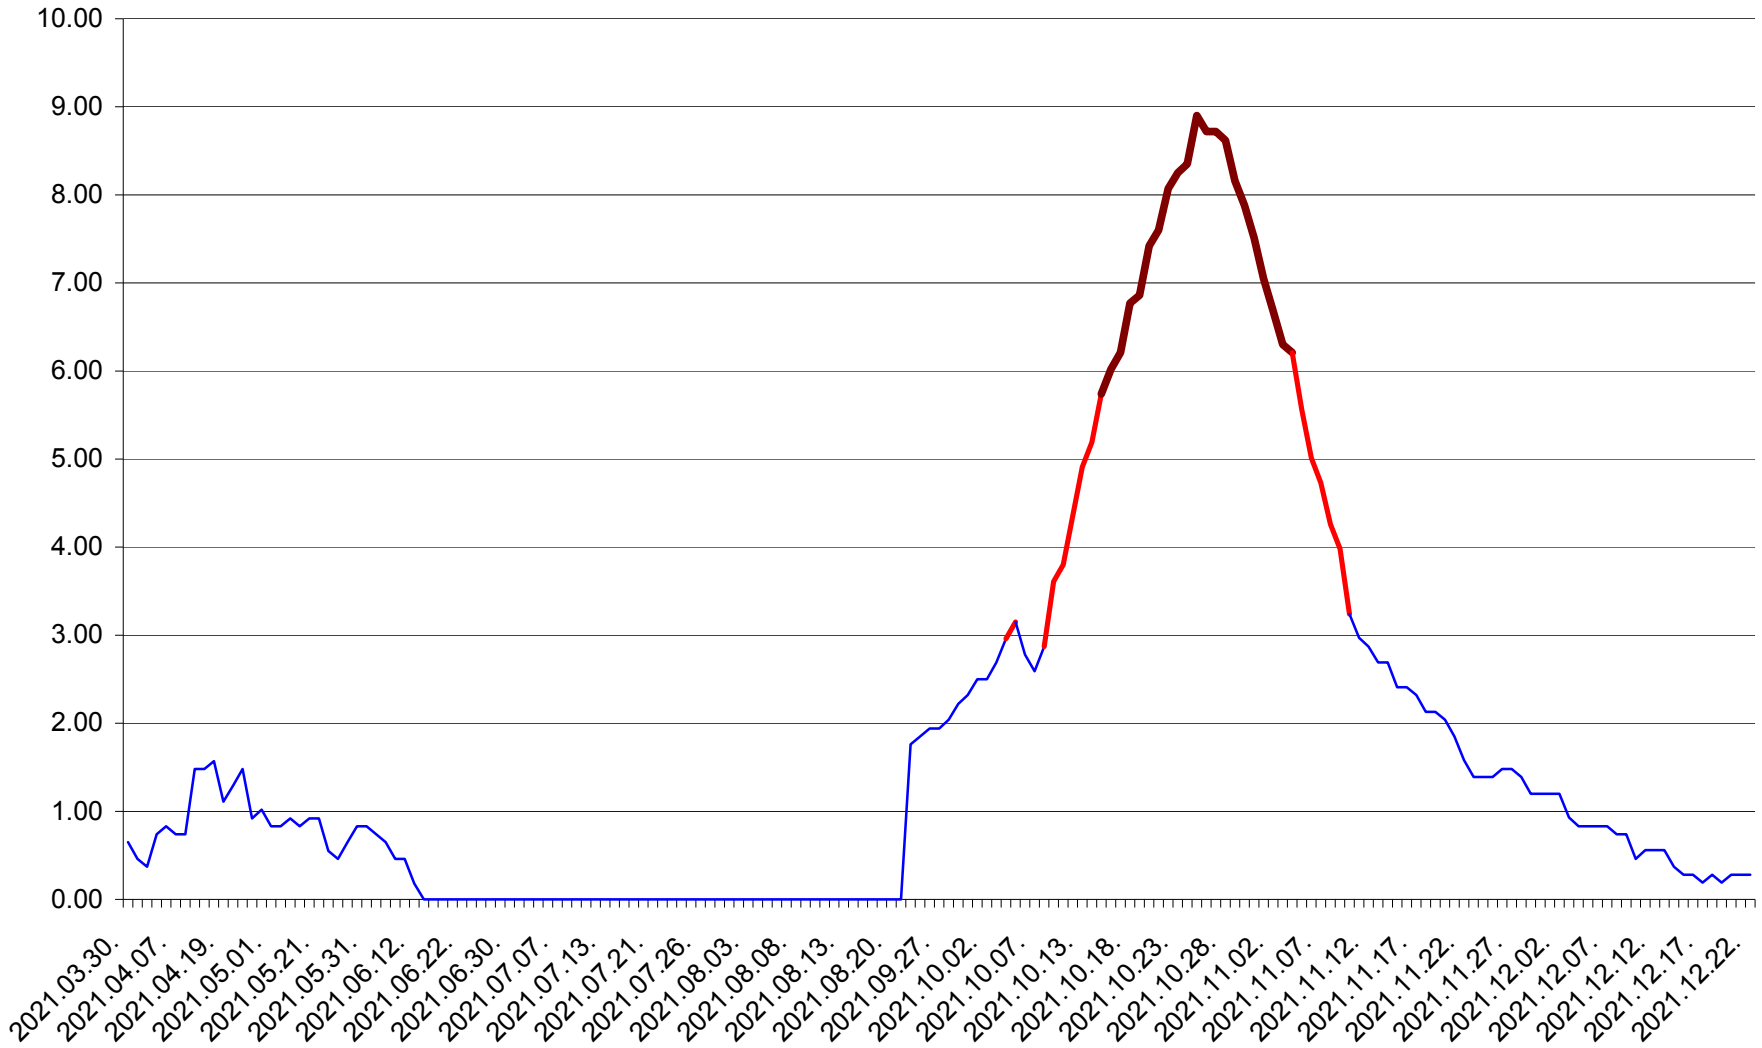

BRĂDEȘTI - Evolutia incidentei cumulate pe 14 zile la ‰ de locuitori
2021.03.30. - 2021.12.22.

CĂPÂLNIȚA - Evolutia incidentei cumulate pe 14 zile la ‰ de locuitori
2021.03.30. - 2021.12.22.

CÂRȚA - Evolutia incidentei cumulate pe 14 zile la ‰ de locuitori
2021.03.30. - 2021.12.22.

CICEU - Evolutia incidentei cumulate pe 14 zile la ‰ de locuitori
2021.03.30. - 2021.12.22.

CIUCSÂNGEORGIU - Evolutia incidentei cumulate pe 14 zile la % de locuitori
2021.03.30. - 2021.12.22.

CIUMANI - Evolutia incidentei cumulate pe 14 zile la ‰ de locuitori
2021.03.30. - 2021.12.22.

CORBU - Evolutia incidentei cumulate pe 14 zile la ‰ de locuitori
2021.03.30. - 2021.12.22.

CORUND - Evolutia incidentei cumulate pe 14 zile la ‰ de locuitori
2021.03.30. - 2021.12.22.

COZMENI - Evolutia incidentei cumulate pe 14 zile la ‰ de locuitori
2021.03.30. - 2021.12.22.

ORAȘ CRISTURU SECUIESC - Evolutia incidentei cumulate pe 14 zile la ‰ de locuitori
2021.03.30. - 2021.12.22.

DĂNEȘTI - Evolutia incidentei cumulate pe 14 zile la ‰ de locuitori
2021.03.30. - 2021.12.22.