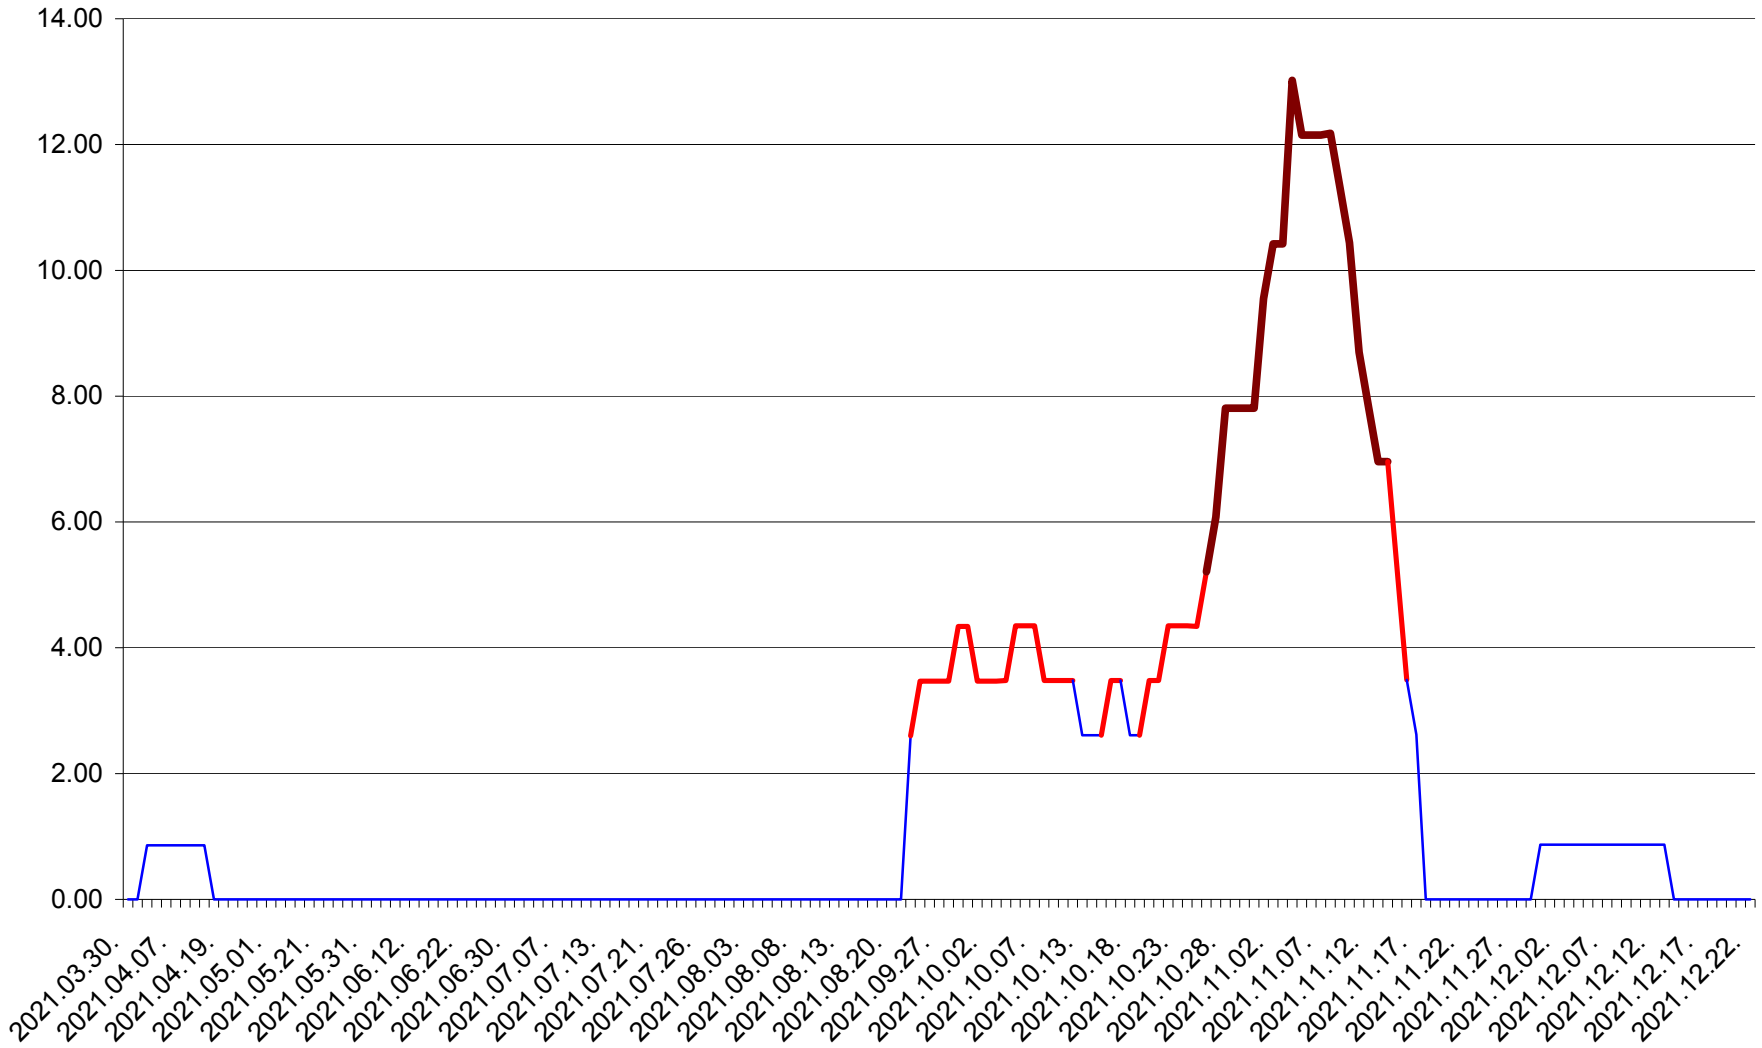

VĂRȘAG - Evolutia incidentei cumulate pe 14 zile la ‰ de locuitori
2021.03.30. - 2021.12.22.