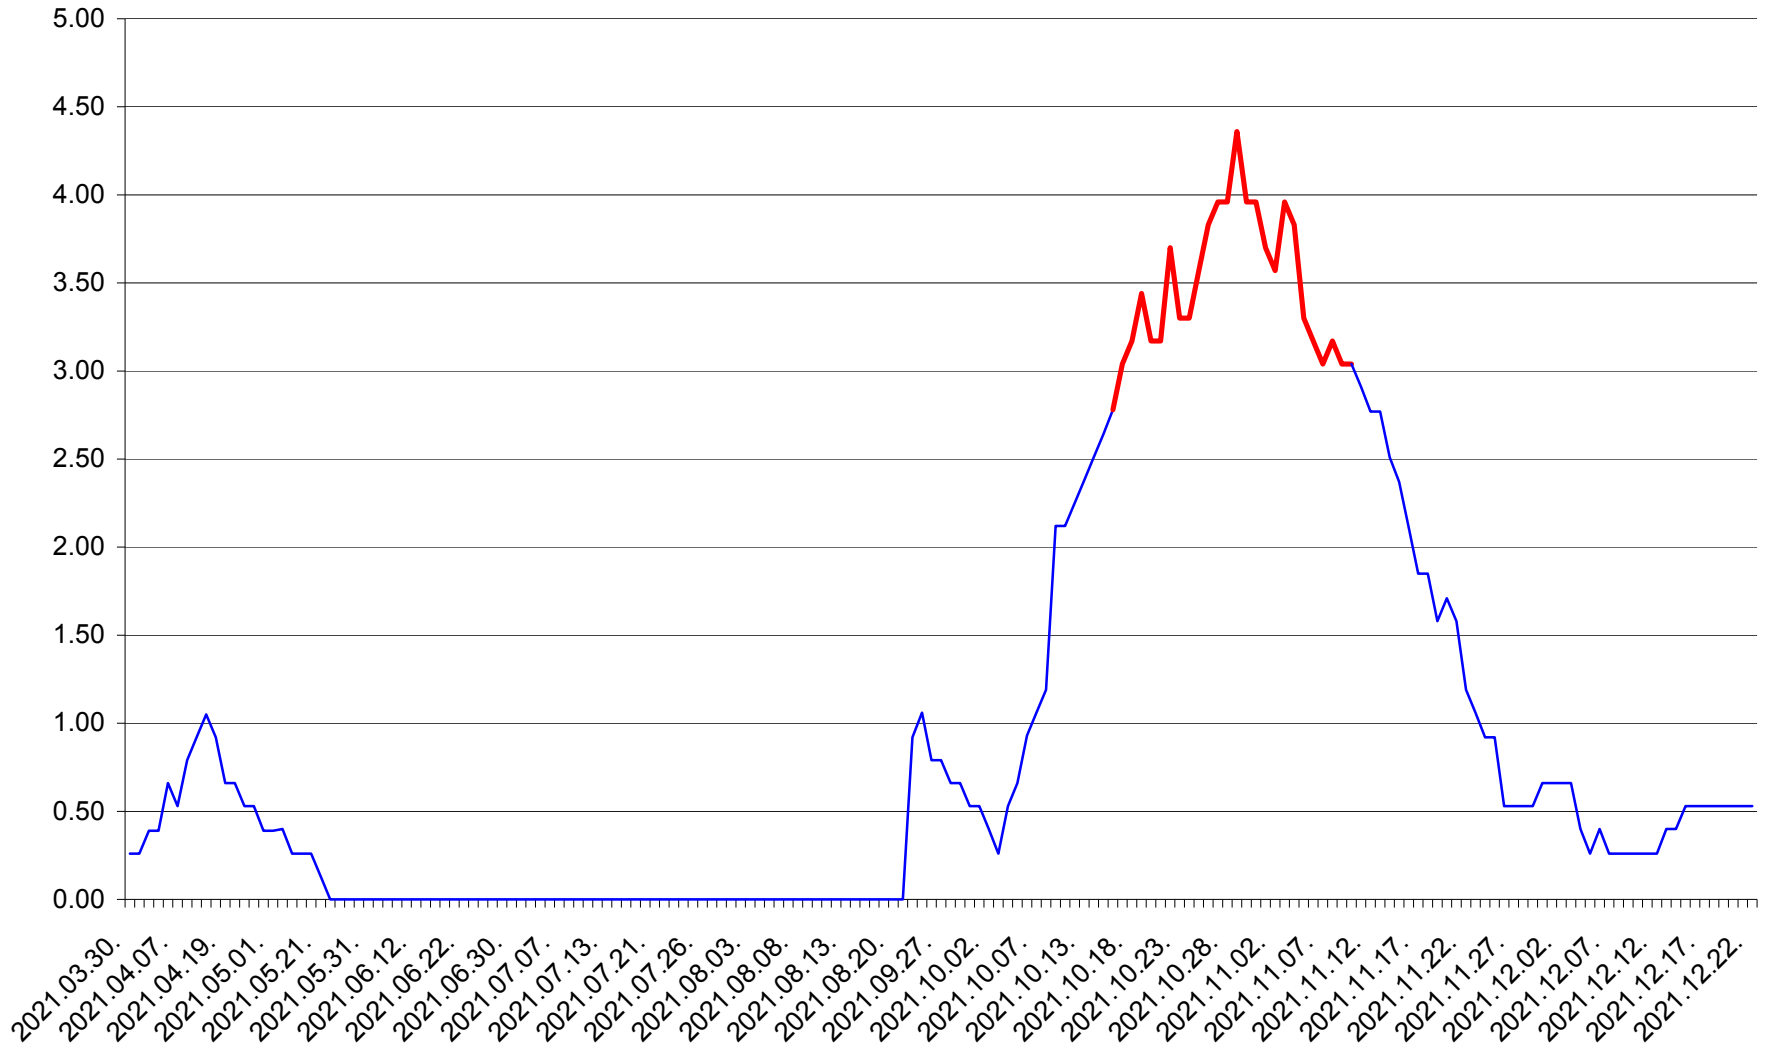

TUȘNAD - Evolutia incidentei cumulate pe 14 zile la ‰ de locuitori
2021.03.30. - 2021.12.22.

ULIEȘ - Evolutia incidentei cumulate pe 14 zile la ‰ de locuitori
2021.03.30. - 2021.12.22.

VĂRȘAG - Evolutia incidentei cumulate pe 14 zile la ‰ de locuitori
2021.03.30. - 2021.12.22.

ORAȘ VLĂHIȚA - Evolutia incidentei cumulate pe 14 zile la ‰ de locuitori
2021.03.30. - 2021.12.22.

VOȘLĂBENI - Evolutia incidentei cumulate pe 14 zile la ‰ de locuitori
2021.03.30. - 2021.12.22.

ZETEA - Evolutia incidentei cumulate pe 14 zile la ‰ de locuitori
2021.03.30. - 2021.12.22.