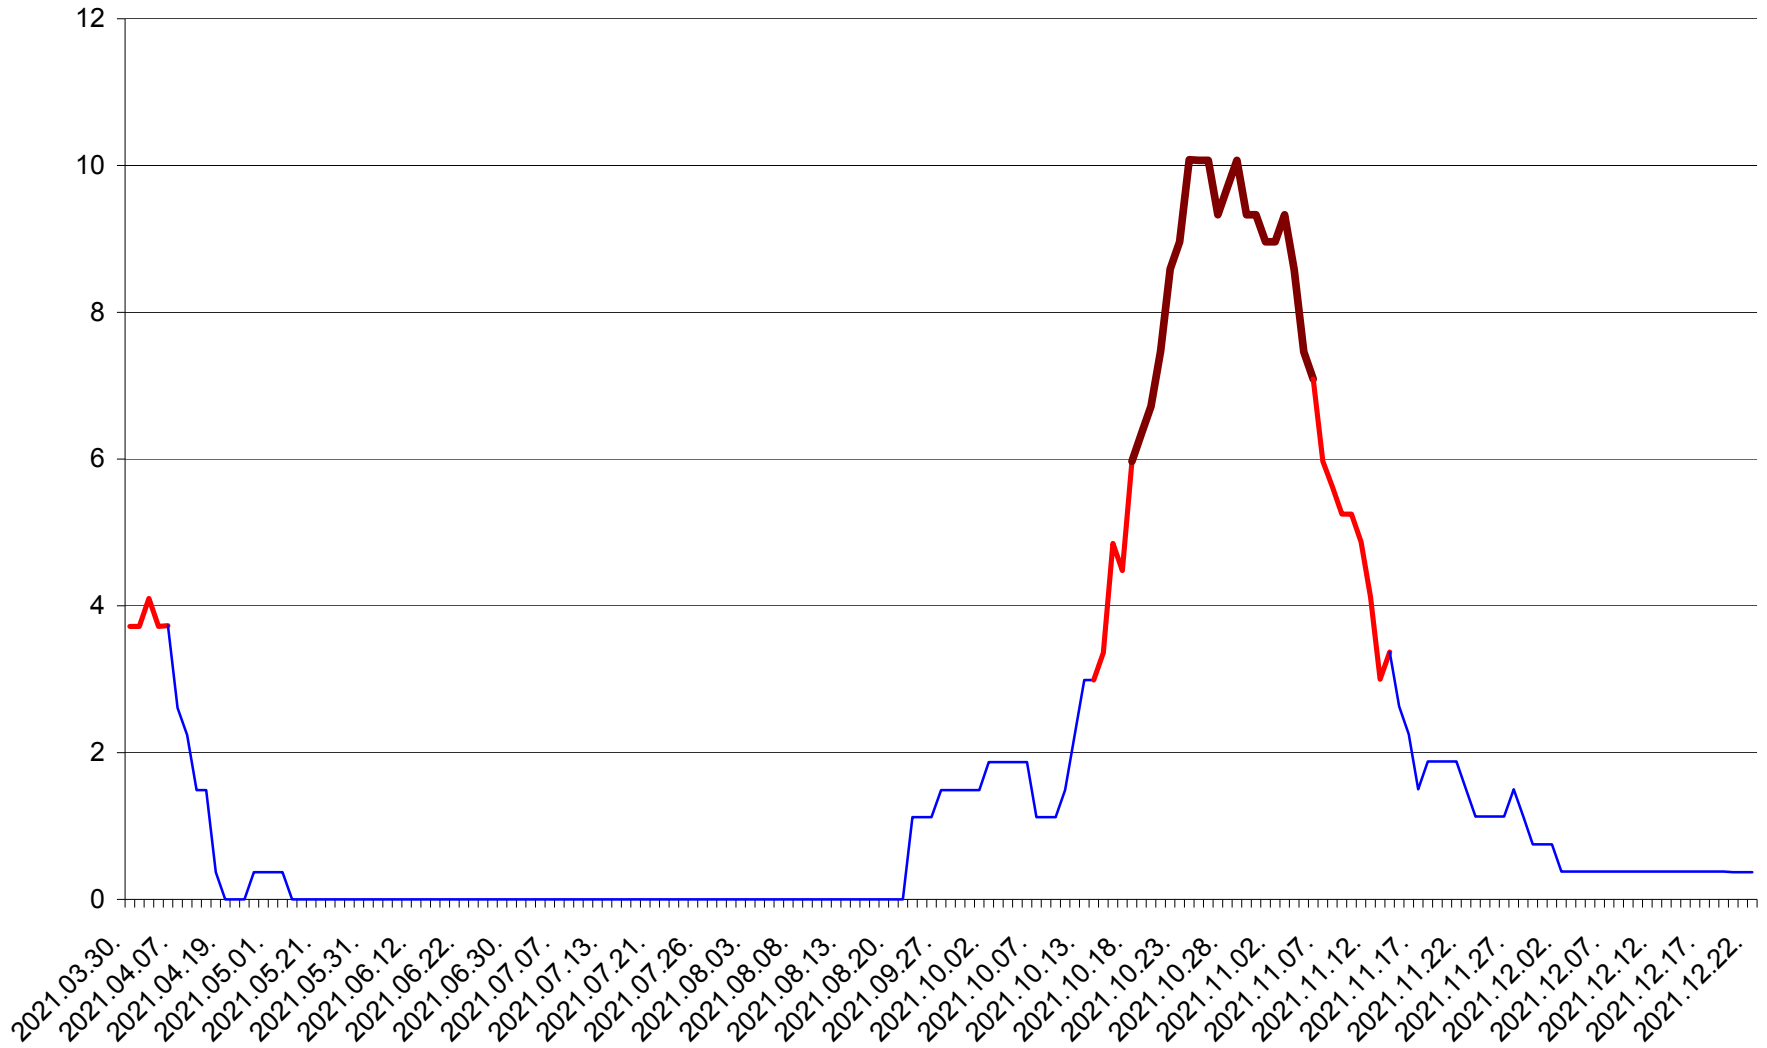

RACU - Evolutia incidentei cumulate pe 14 zile la ‰ de locuitori
2021.03.30. - 2021.12.22.

REMETEA - Evolutia incidentei cumulate pe 14 zile la ‰ de locuitori
2021.03.30. - 2021.12.22.

SĂCEL - Evolutia incidentei cumulate pe 14 zile la ‰ de locuitori
2021.03.30. - 2021.12.22.

SÂNCRĂIENI - Evolutia incidentei cumulate pe 14 zile la ‰ de locuitori
2021.03.30. - 2021.12.22.

SÂNDOMIC - Evolutia incidentei cumulate pe 14 zile la ‰ de locuitori
2021.03.30. - 2021.12.22.

SÂNMARTIN - Evolutia incidentei cumulate pe 14 zile la ‰ de locuitori
2021.03.30. - 2021.12.22.