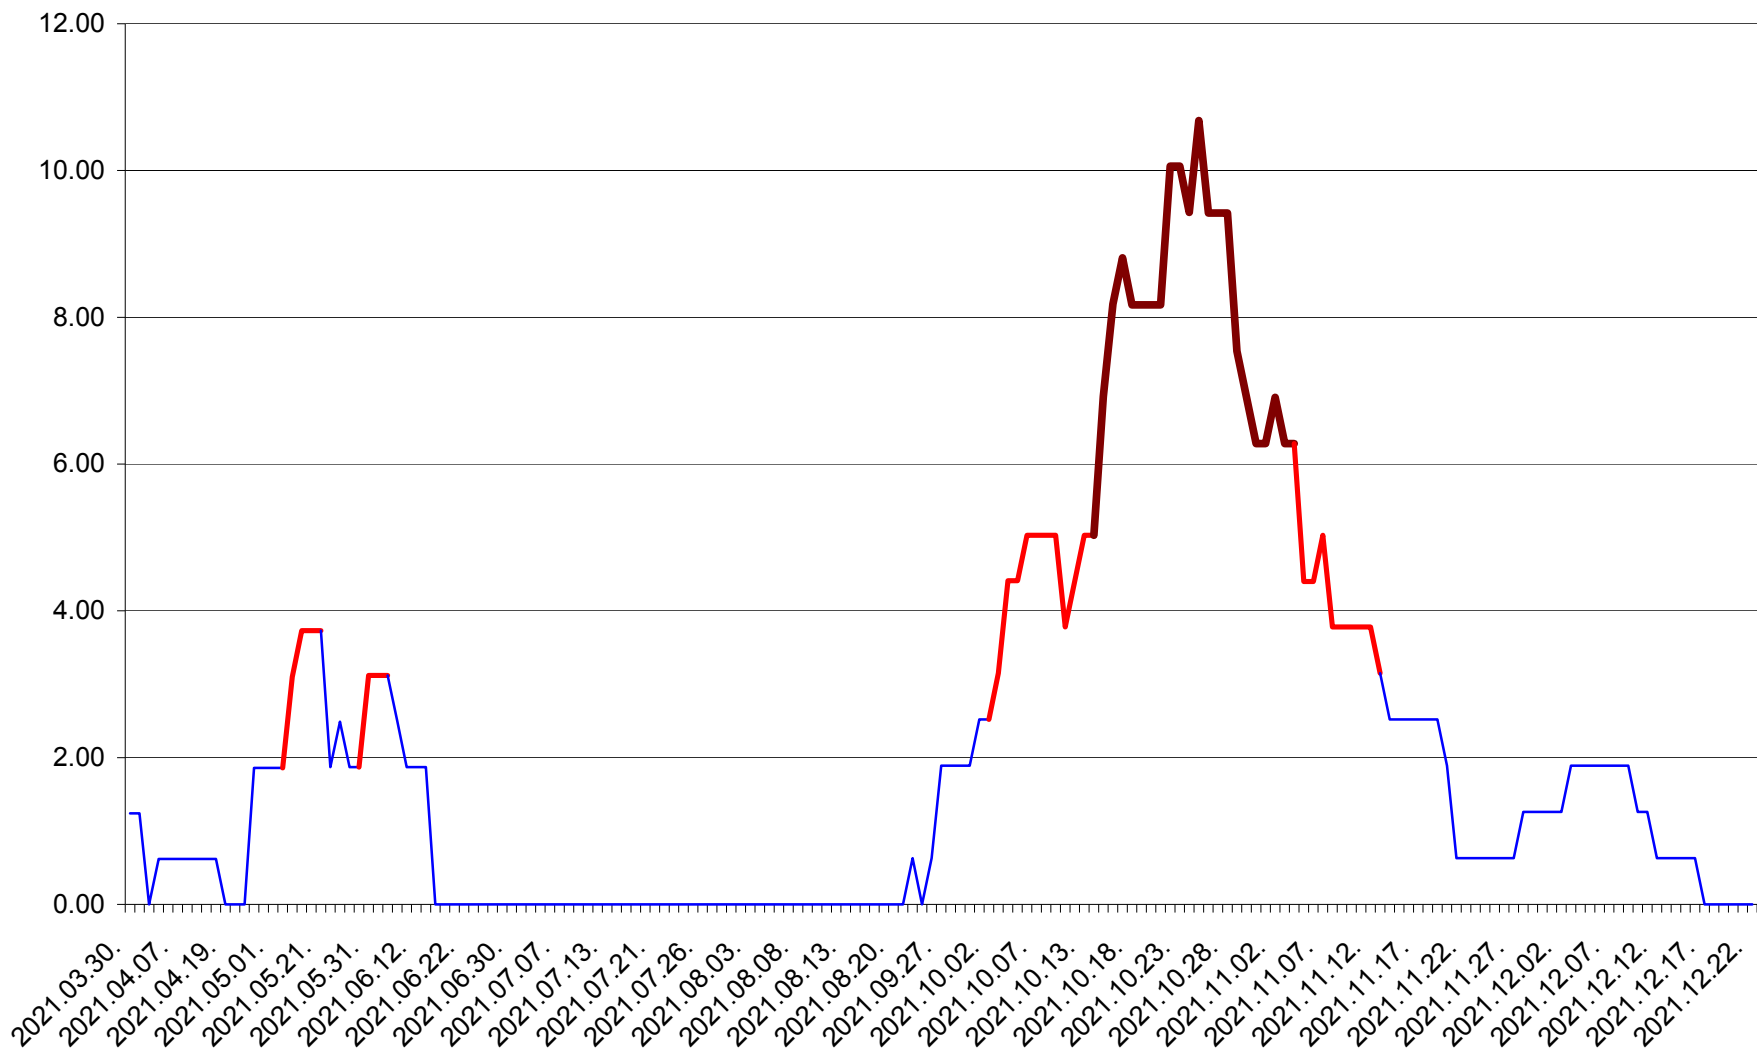

ATID - Evolutia incidentei cumulate pe 14 zile la ‰ de locuitori
2021.03.30. - 2021.12.22.

AVRĂMEȘTI - Evolutia incidentei cumulate pe 14 zile la ‰ de locuitori
2021.03.30. - 2021.12.22.

ORAȘ BĂILE TUȘNAD - Evolutia incidentei cumulate pe 14 zile la ‰ de locuitori
2021.03.30. - 2021.12.22.

ORAȘ BĂLAN - Evolutia incidentei cumulate pe 14 zile la ‰ de locuitori
2021.03.30. - 2021.12.22.

BILBOR - Evolutia incidentei cumulate pe 14 zile la ‰ de locuitori
2021.03.30. - 2021.12.22.

ORAȘ BORSEC - Evolutia incidentei cumulate pe 14 zile la ‰ de locuitori
2021.03.30. - 2021.12.22.

BRĂDEȘTI - Evolutia incidentei cumulate pe 14 zile la ‰ de locuitori
2021.03.30. - 2021.12.22.

CĂPÂLNIȚA - Evolutia incidentei cumulate pe 14 zile la ‰ de locuitori
2021.03.30. - 2021.12.22.

CÂRȚA - Evolutia incidentei cumulate pe 14 zile la ‰ de locuitori
2021.03.30. - 2021.12.22.