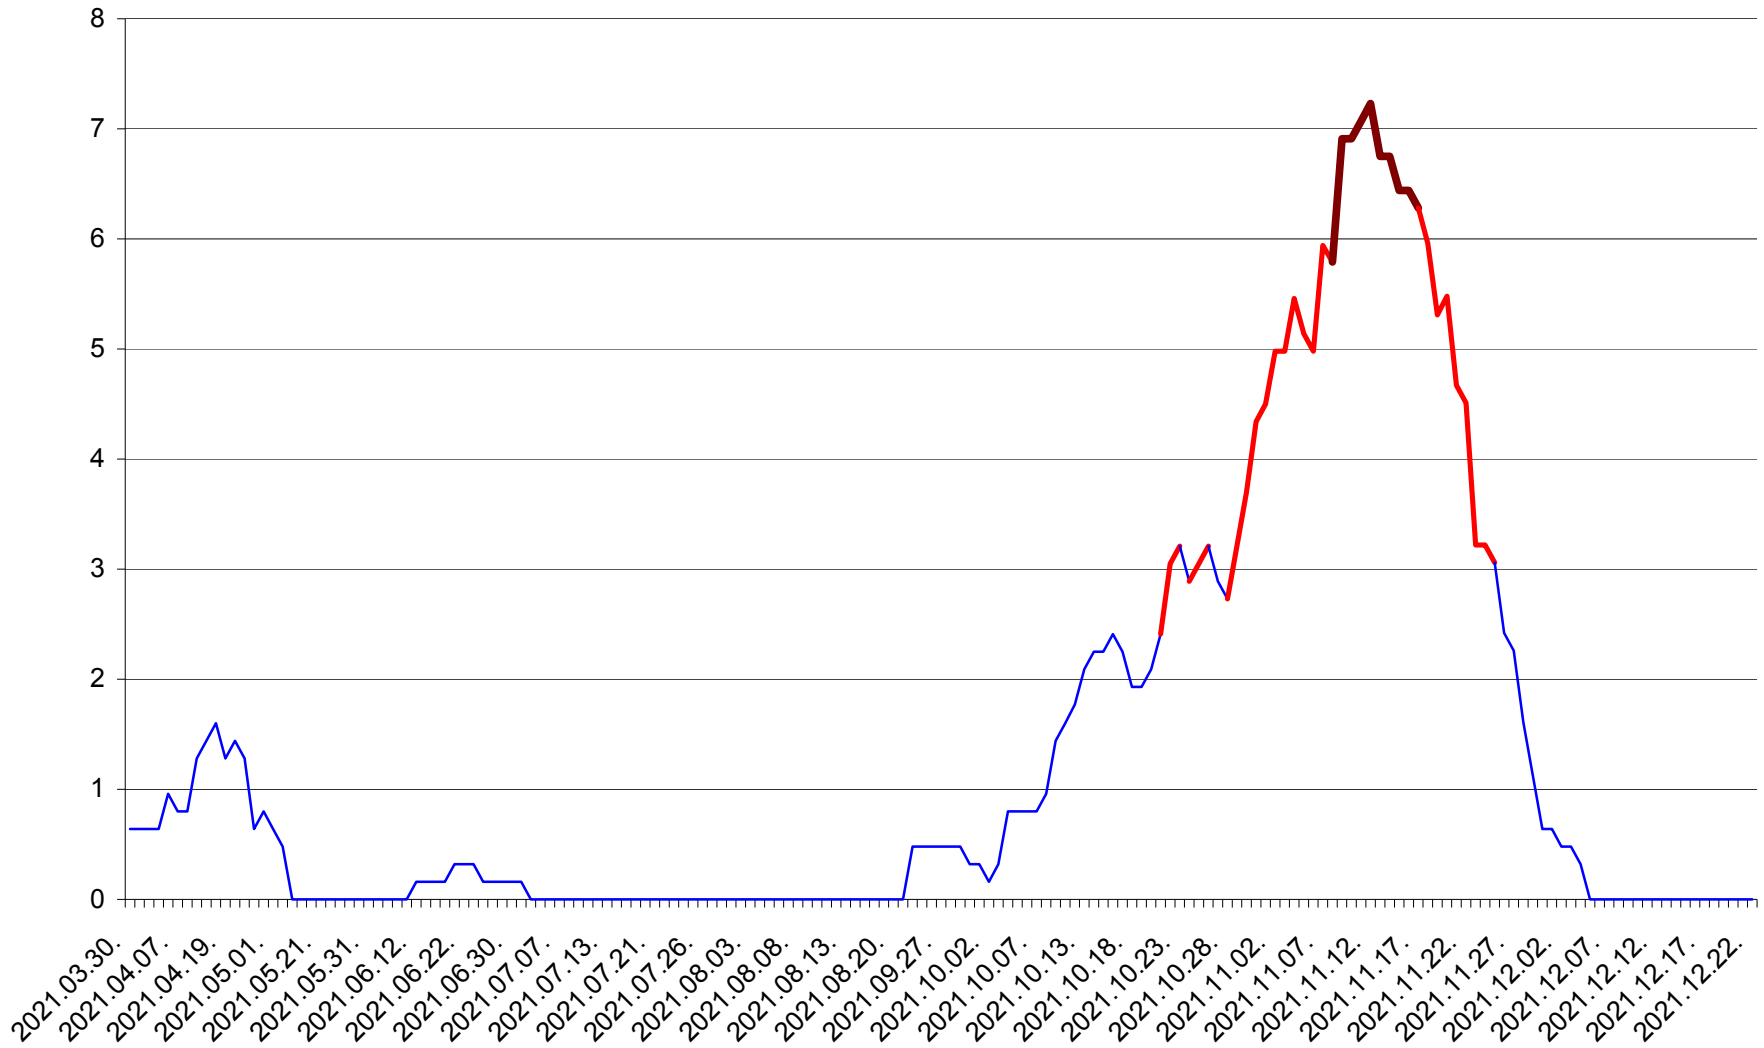

RACU - Evolutia incidentei cumulate pe 14 zile la ‰ de locuitori
2021.03.30. - 2021.12.22.

REMETEA - Evolutia incidentei cumulate pe 14 zile la ‰ de locuitori
2021.03.30. - 2021.12.22.

SĂCEL - Evolutia incidentei cumulate pe 14 zile la ‰ de locuitori
2021.03.30. - 2021.12.22.

SÂNCRĂIENI - Evolutia incidentei cumulate pe 14 zile la ‰ de locuitori
2021.03.30. - 2021.12.22.

SÂNDOMIC - Evolutia incidentei cumulate pe 14 zile la ‰ de locuitori
2021.03.30. - 2021.12.22.

SÂNMARTIN - Evolutia incidentei cumulate pe 14 zile la ‰ de locuitori
2021.03.30. - 2021.12.22.