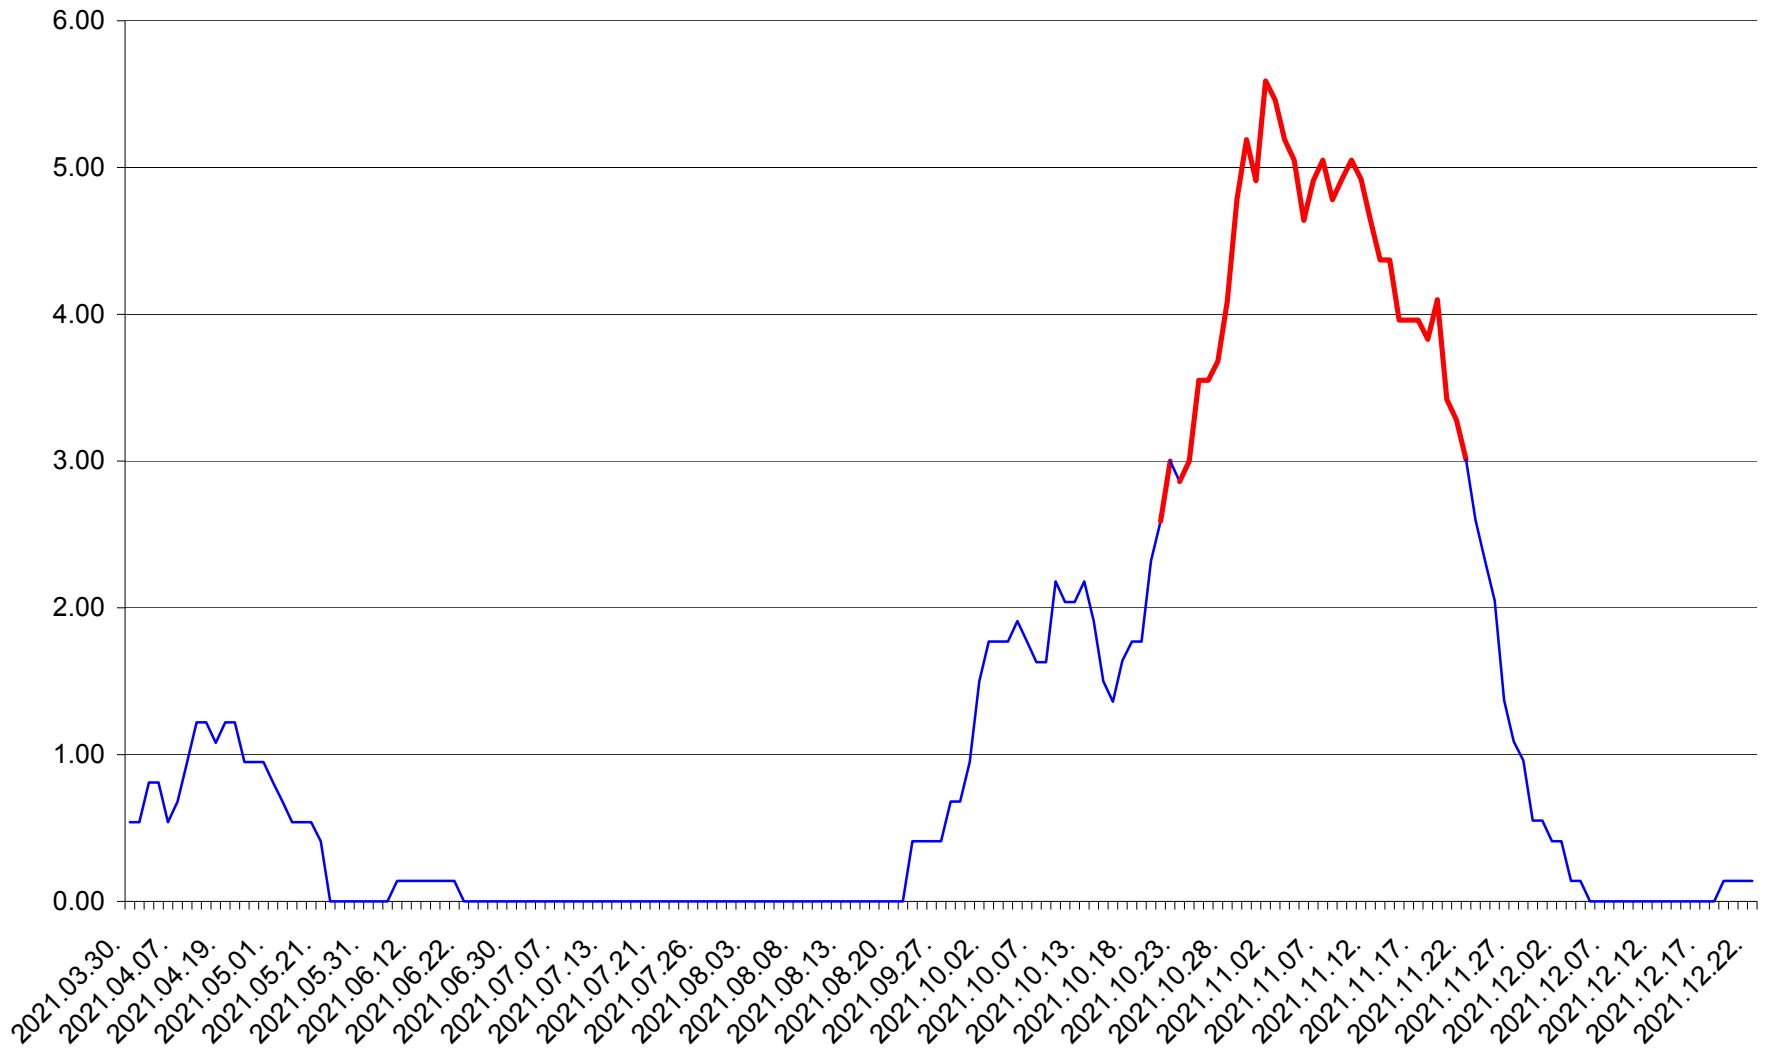

ATID - Evolutia incidentei cumulate pe 14 zile la ‰ de locuitori
2021.03.30. - 2021.12.22.

AVRĂMEȘTI - Evolutia incidentei cumulate pe 14 zile la ‰ de locuitori
2021.03.30. - 2021.12.22.

ORAȘ BĂILE TUȘNAD - Evolutia incidentei cumulate pe 14 zile la ‰ de locuitori
2021.03.30. - 2021.12.22.

ORAȘ BĂLAN - Evolutia incidentei cumulate pe 14 zile la ‰ de locuitori
2021.03.30. - 2021.12.22.

BILBOR - Evolutia incidentei cumulate pe 14 zile la ‰ de locuitori
2021.03.30. - 2021.12.22.

ORAȘ BORSEC - Evolutia incidentei cumulate pe 14 zile la ‰ de locuitori
2021.03.30. - 2021.12.22.

BRĂDEȘTI - Evolutia incidentei cumulate pe 14 zile la ‰ de locuitori
2021.03.30. - 2021.12.22.

CĂPÂLNIȚA - Evolutia incidentei cumulate pe 14 zile la ‰ de locuitori
2021.03.30. - 2021.12.22.

CÂRȚA - Evolutia incidentei cumulate pe 14 zile la ‰ de locuitori
2021.03.30. - 2021.12.22.