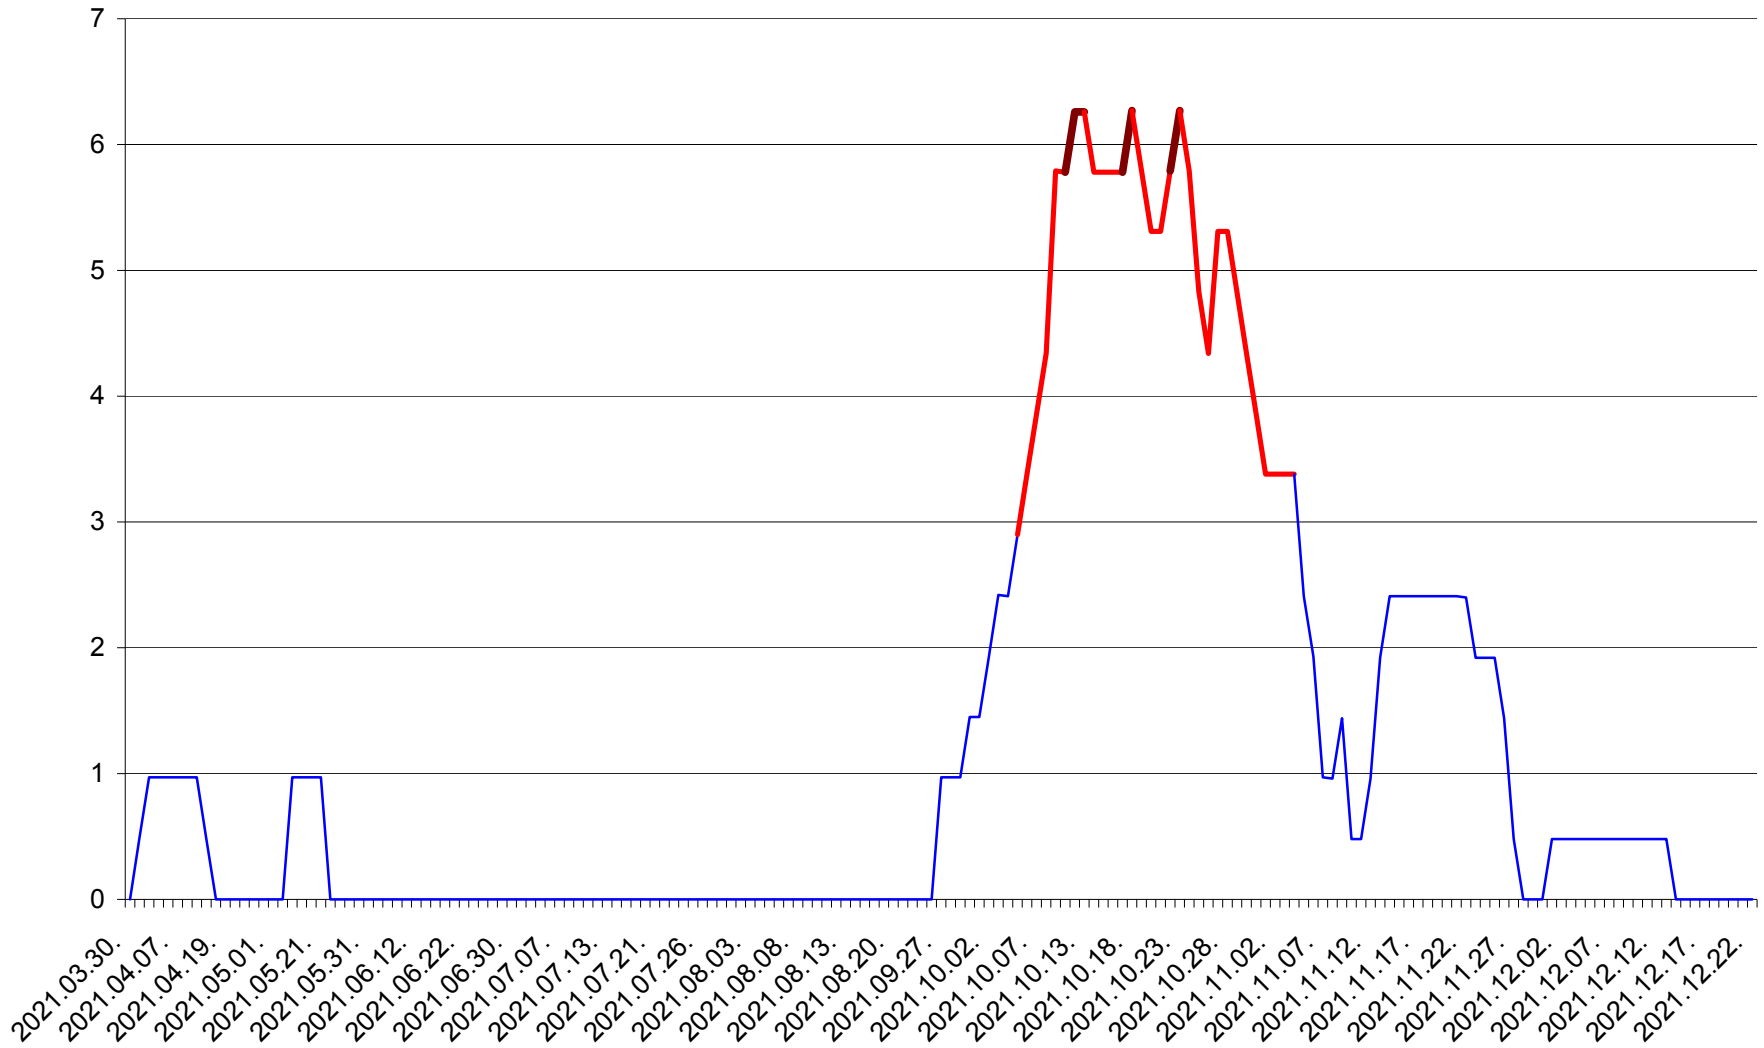

PLĂIEȘII DE JOS - Evolutia incidentei cumulate pe 14 zile la ‰ de locuitori
2021.03.30. - 2021.12.22.