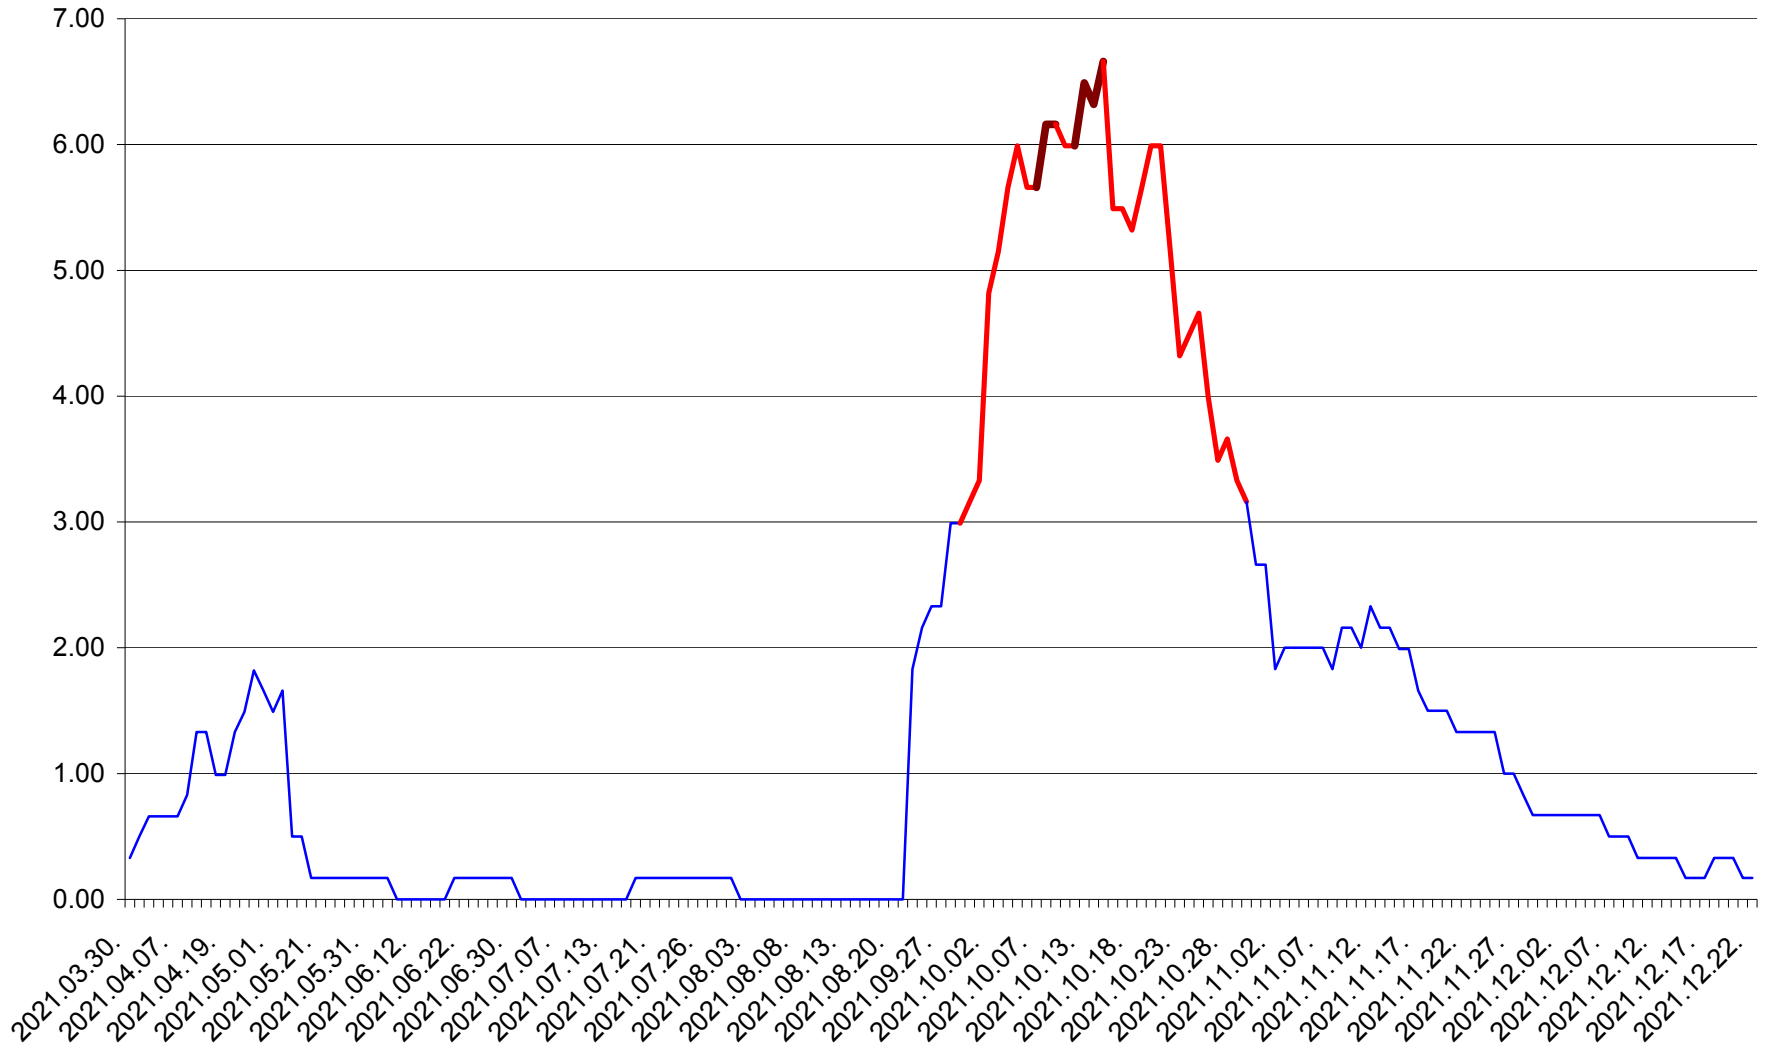

TUȘNAD - Evolutia incidentei cumulate pe 14 zile la ‰ de locuitori
2021.03.30. - 2021.12.22.

ULIEȘ - Evolutia incidentei cumulate pe 14 zile la ‰ de locuitori
2021.03.30. - 2021.12.22.

VĂRȘAG - Evolutia incidentei cumulate pe 14 zile la ‰ de locuitori
2021.03.30. - 2021.12.22.

ORAȘ VLĂHIȚA - Evolutia incidentei cumulate pe 14 zile la ‰ de locuitori
2021.03.30. - 2021.12.22.

VOȘLĂBENI - Evolutia incidentei cumulate pe 14 zile la ‰ de locuitori
2021.03.30. - 2021.12.22.

ZETEA - Evolutia incidentei cumulate pe 14 zile la ‰ de locuitori
2021.03.30. - 2021.12.22.