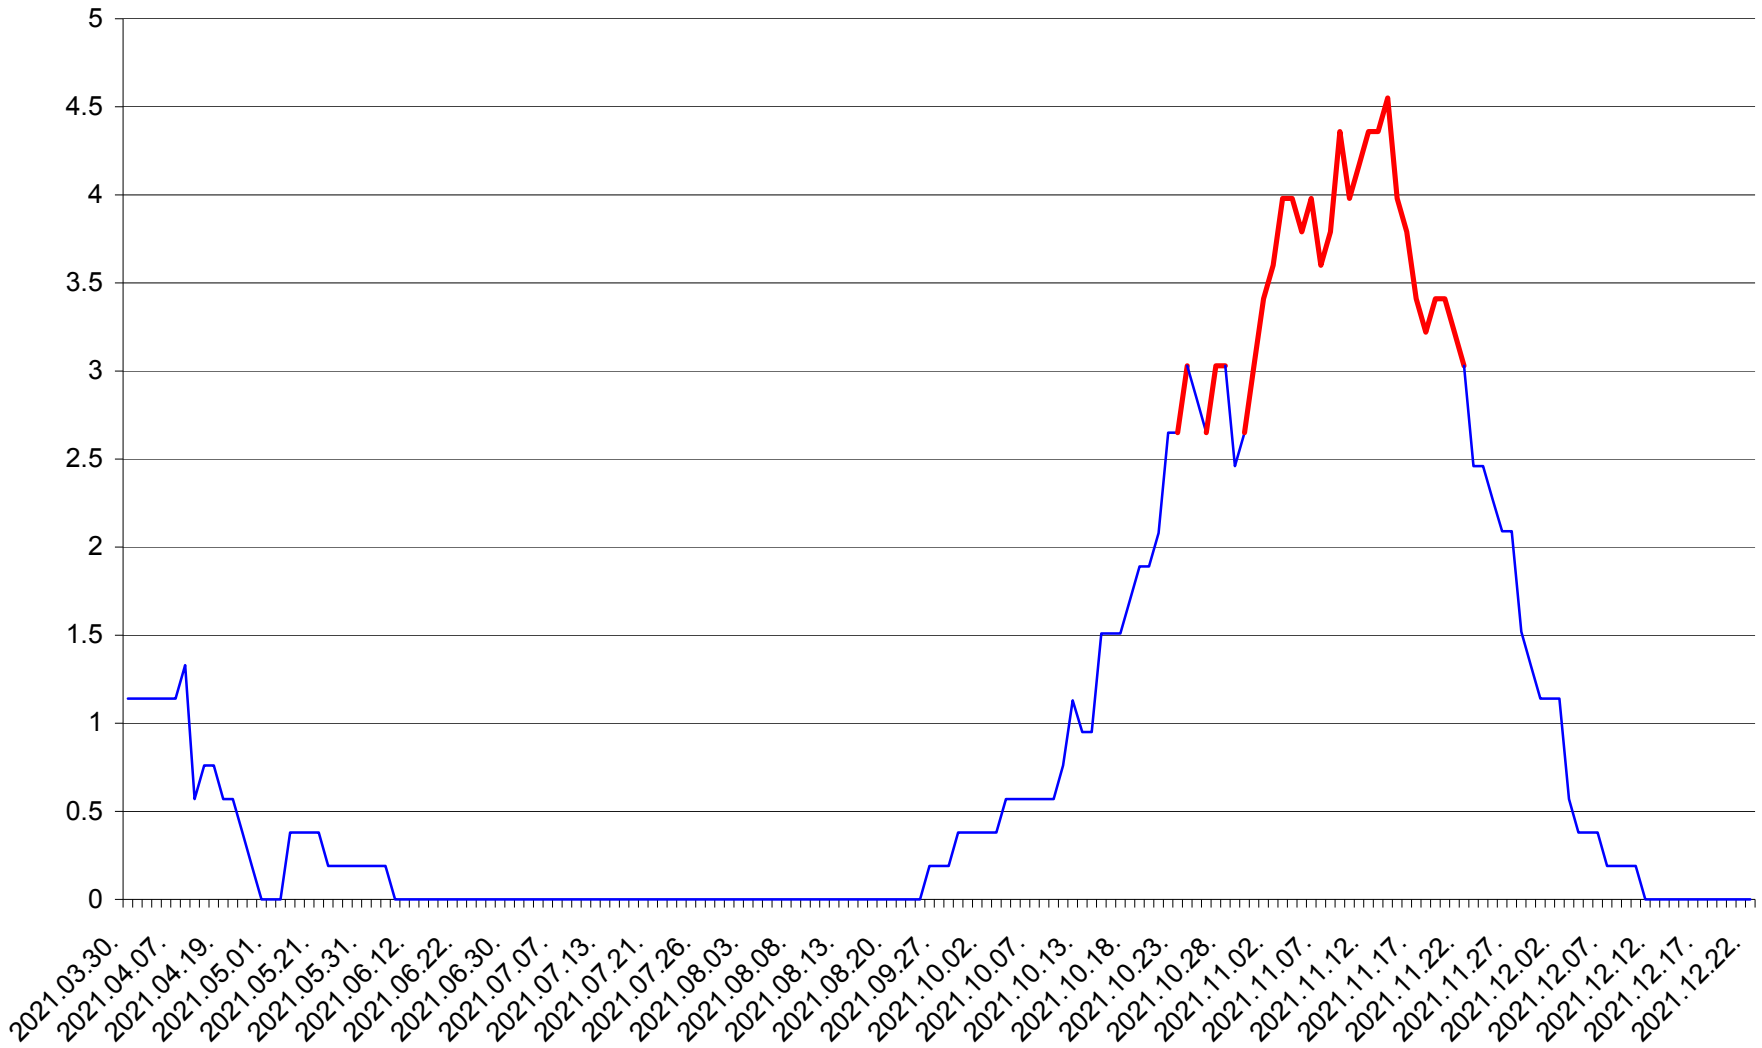

SÂNSIMION - Evolutia incidentei cumulate pe 14 zile la ‰ de locuitori
2021.03.30. - 2021.12.22.

SÂNTIMBRU - Evolutia incidentei cumulate pe 14 zile la ‰ de locuitori
2021.03.30. - 2021.12.22.

SĂRMAȘ - Evolția incidenței cumulate pe 14 zile la ‰ de locuitori
2021.03.30. - 2021.12.22.

SATU MARE - Evolutia incidentei cumulate pe 14 zile la ‰ de locuitori
2021.03.30. - 2021.12.22.

SECUIENI - Evolutia incidentei cumulate pe 14 zile la % de locuitori
2021.03.30. - 2021.12.22.

SICULENI - Evolutia incidentei cumulate pe 14 zile la ‰ de locuitori
2021.03.30. - 2021.12.22.

ȘIMONEȘTI - Evolutia incidentei cumulate pe 14 zile la ‰ de locuitori
2021.03.30. - 2021.12.22.

SUBCETATE - Evolutia incidentei cumulate pe 14 zile la ‰ de locuitori
2021.03.30. - 2021.12.22.

SUSENI - Evolutia incidentei cumulate pe 14 zile la ‰ de locuitori
2021.03.30. - 2021.12.22.