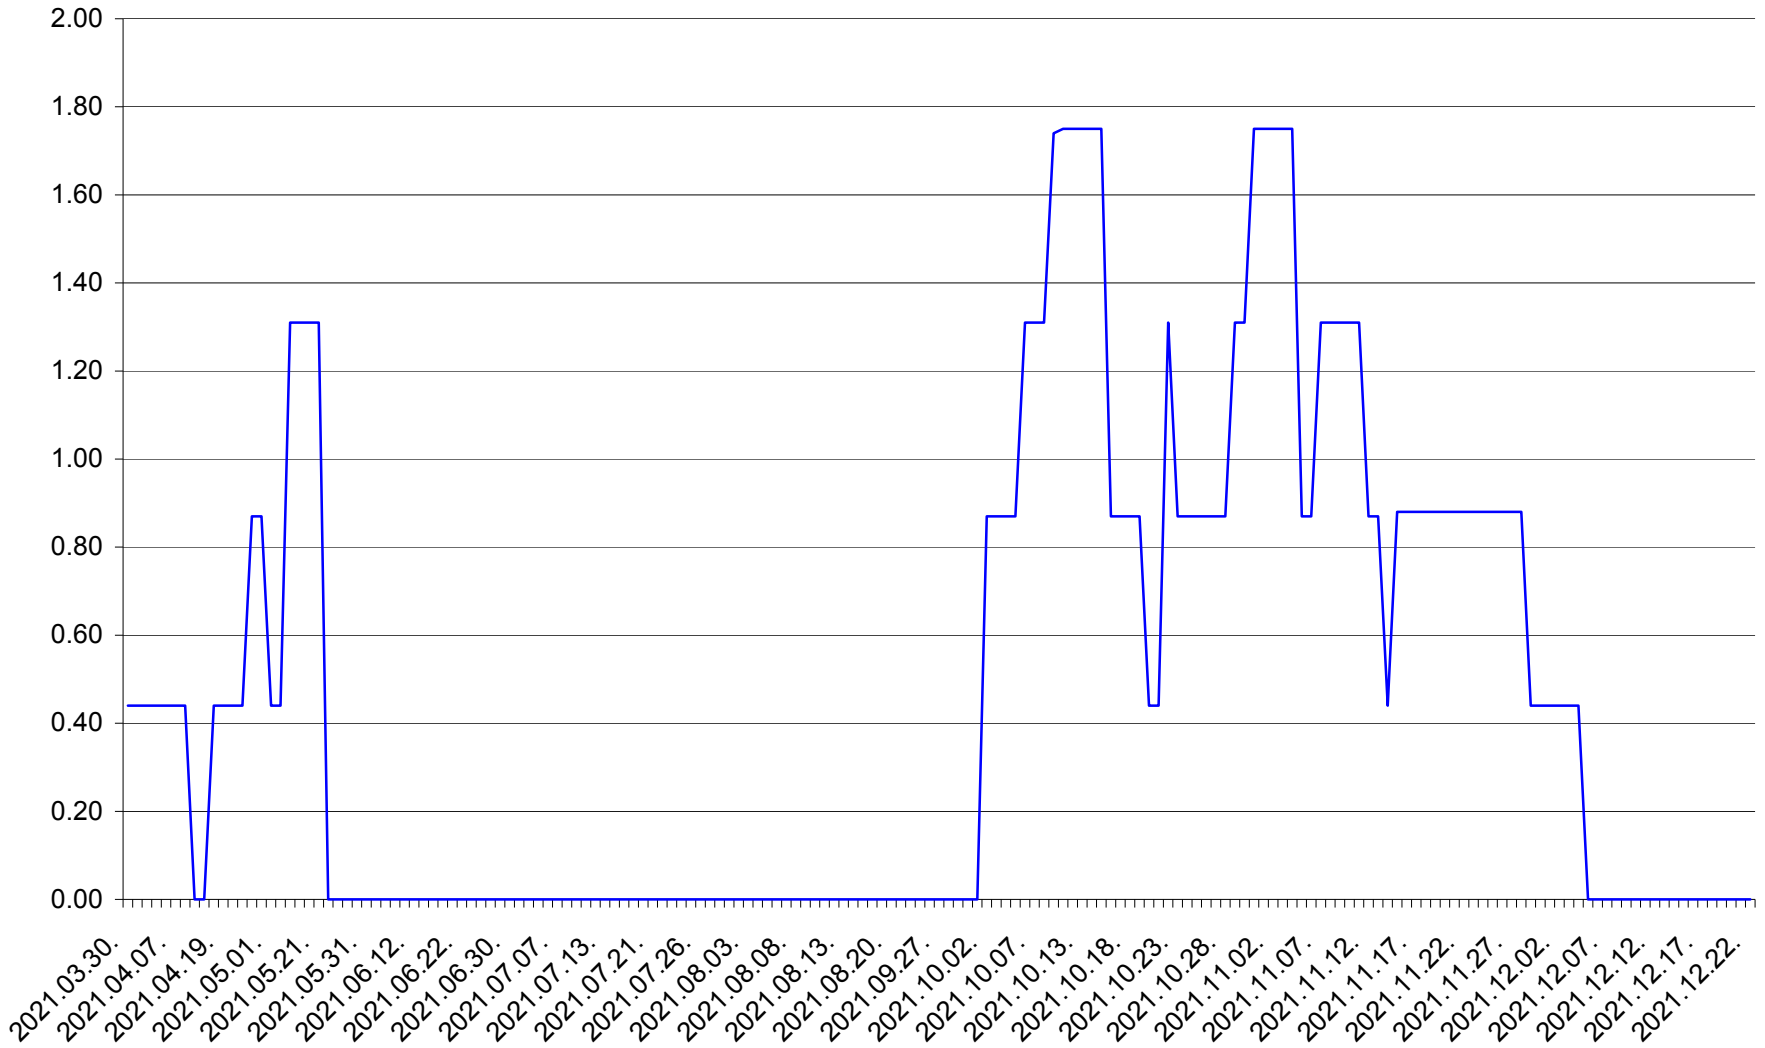

ORAȘ BĂLAN - Evolutia incidentei cumulate pe 14 zile la ‰ de locuitori
2021.03.30. - 2021.12.22.

BILBOR - Evolutia incidentei cumulate pe 14 zile la ‰ de locuitori
2021.03.30. - 2021.12.22.

ORAȘ BORSEC - Evolutia incidentei cumulate pe 14 zile la ‰ de locuitori
2021.03.30. - 2021.12.22.

BRĂDEȘTI - Evolutia incidentei cumulate pe 14 zile la ‰ de locuitori
2021.03.30. - 2021.12.22.

CĂPÂLNIȚA - Evolutia incidentei cumulate pe 14 zile la ‰ de locuitori
2021.03.30. - 2021.12.22.

CÂRȚA - Evolutia incidentei cumulate pe 14 zile la ‰ de locuitori
2021.03.30. - 2021.12.22.

CICEU - Evolutia incidentei cumulate pe 14 zile la ‰ de locuitori
2021.03.30. - 2021.12.22.

CIUCSÂNGEORGIU - Evolutia incidentei cumulate pe 14 zile la % de locuitori
2021.03.30. - 2021.12.22.

CIUMANI - Evolutia incidentei cumulate pe 14 zile la ‰ de locuitori
2021.03.30. - 2021.12.22.

CORBU - Evolutia incidentei cumulate pe 14 zile la ‰ de locuitori
2021.03.30. - 2021.12.22.

CORUND - Evolutia incidentei cumulate pe 14 zile la ‰ de locuitori
2021.03.30. - 2021.12.22.

COZMENI - Evolutia incidentei cumulate pe 14 zile la ‰ de locuitori
2021.03.30. - 2021.12.22.