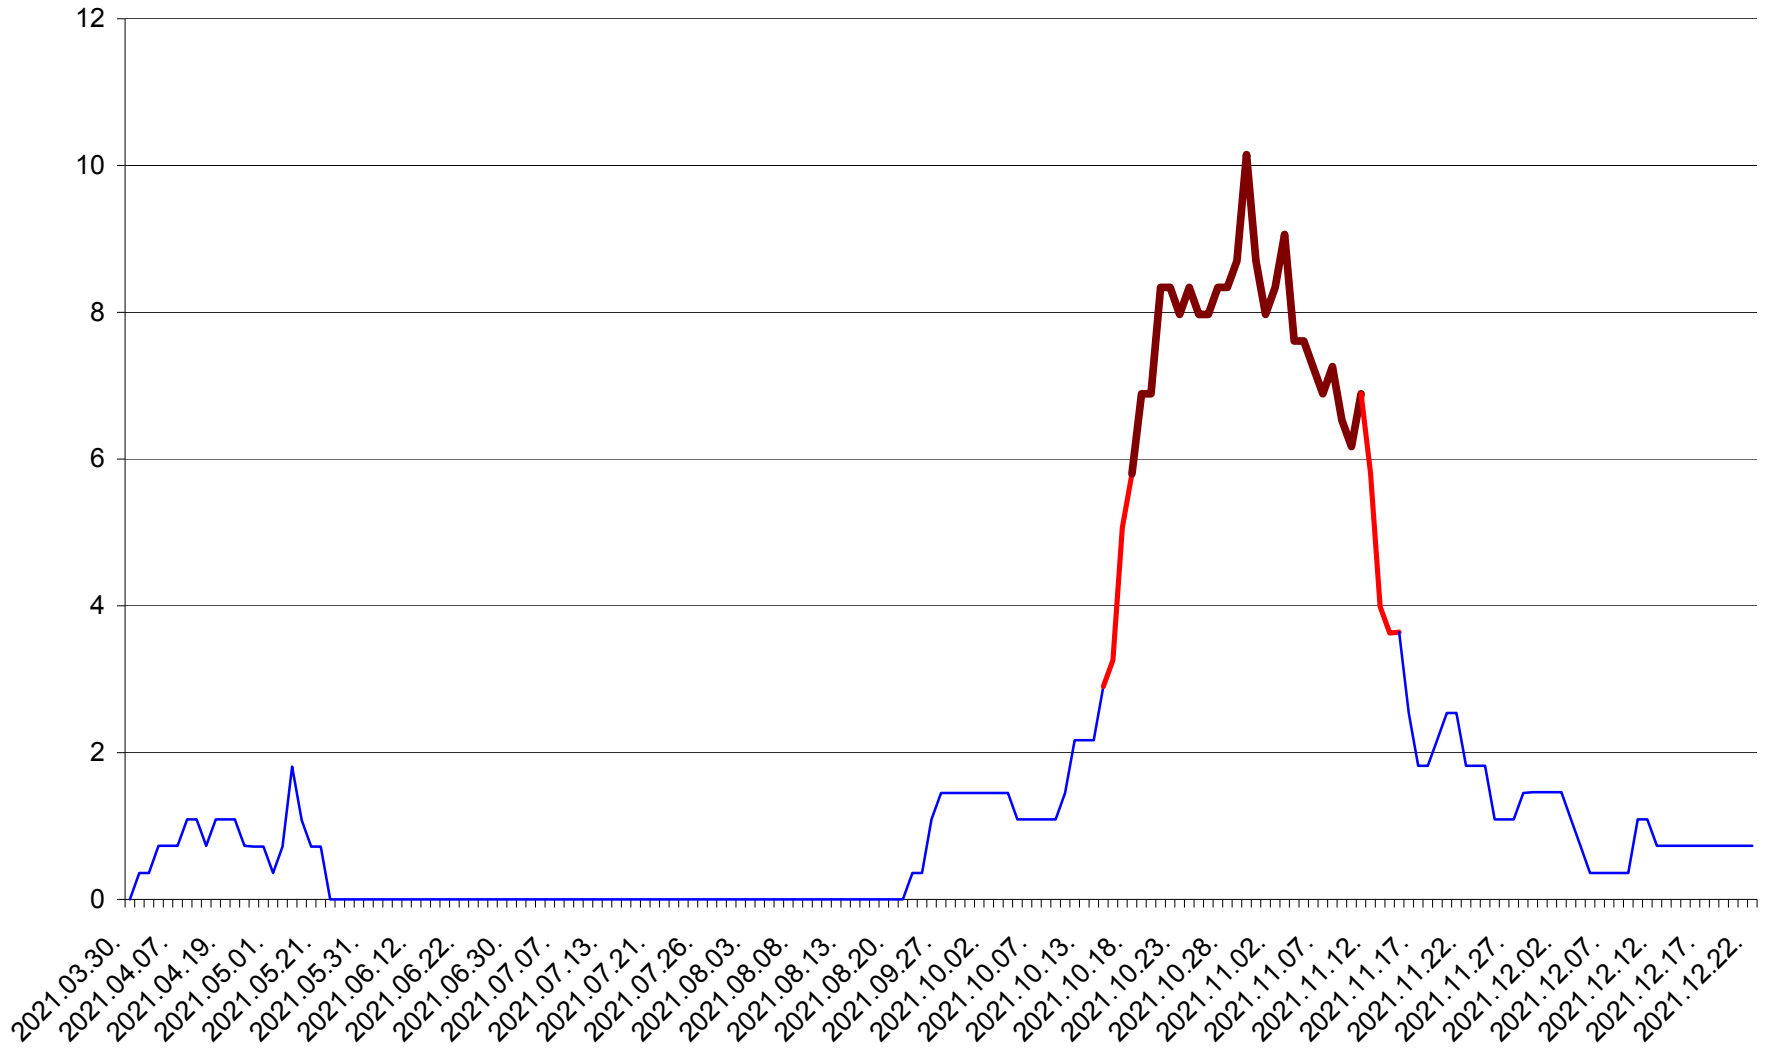

LUNCA DE SUS - Evolutia incidentei cumulate pe 14 zile la ‰ de locuitori
2021.03.30. - 2021.12.22.

LUPENI - Evolutia incidentei cumulate pe 14 zile la ‰ de locuitori
2021.03.30. - 2021.12.22.

MĂDĂRAȘ - Evolutia incidentei cumulate pe 14 zile la ‰ de locuitori
2021.03.30. - 2021.12.22.

MĂRTINIȘ - Evolutia incidentei cumulate pe 14 zile la ‰ de locuitori
2021.03.30. - 2021.12.22.

MEREȘTI - Evolutia incidentei cumulate pe 14 zile la ‰ de locuitori
2021.03.30. - 2021.12.22.

MUNICIPIUL MIERCUREA-CIUC - Evolutia incidentei cumulate pe 14 zile la ‰ de locuitori
2021.03.30. - 2021.12.22.

MIHĂILENI - Evolutia incidentei cumulate pe 14 zile la ‰ de locuitori
2021.03.30. - 2021.12.22.

MUGENI - Evolutia incidentei cumulate pe 14 zile la ‰ de locuitori
2021.03.30. - 2021.12.22.

OCLAND - Evolutia incidentei cumulate pe 14 zile la ‰ de locuitori
2021.03.30. - 2021.12.22.