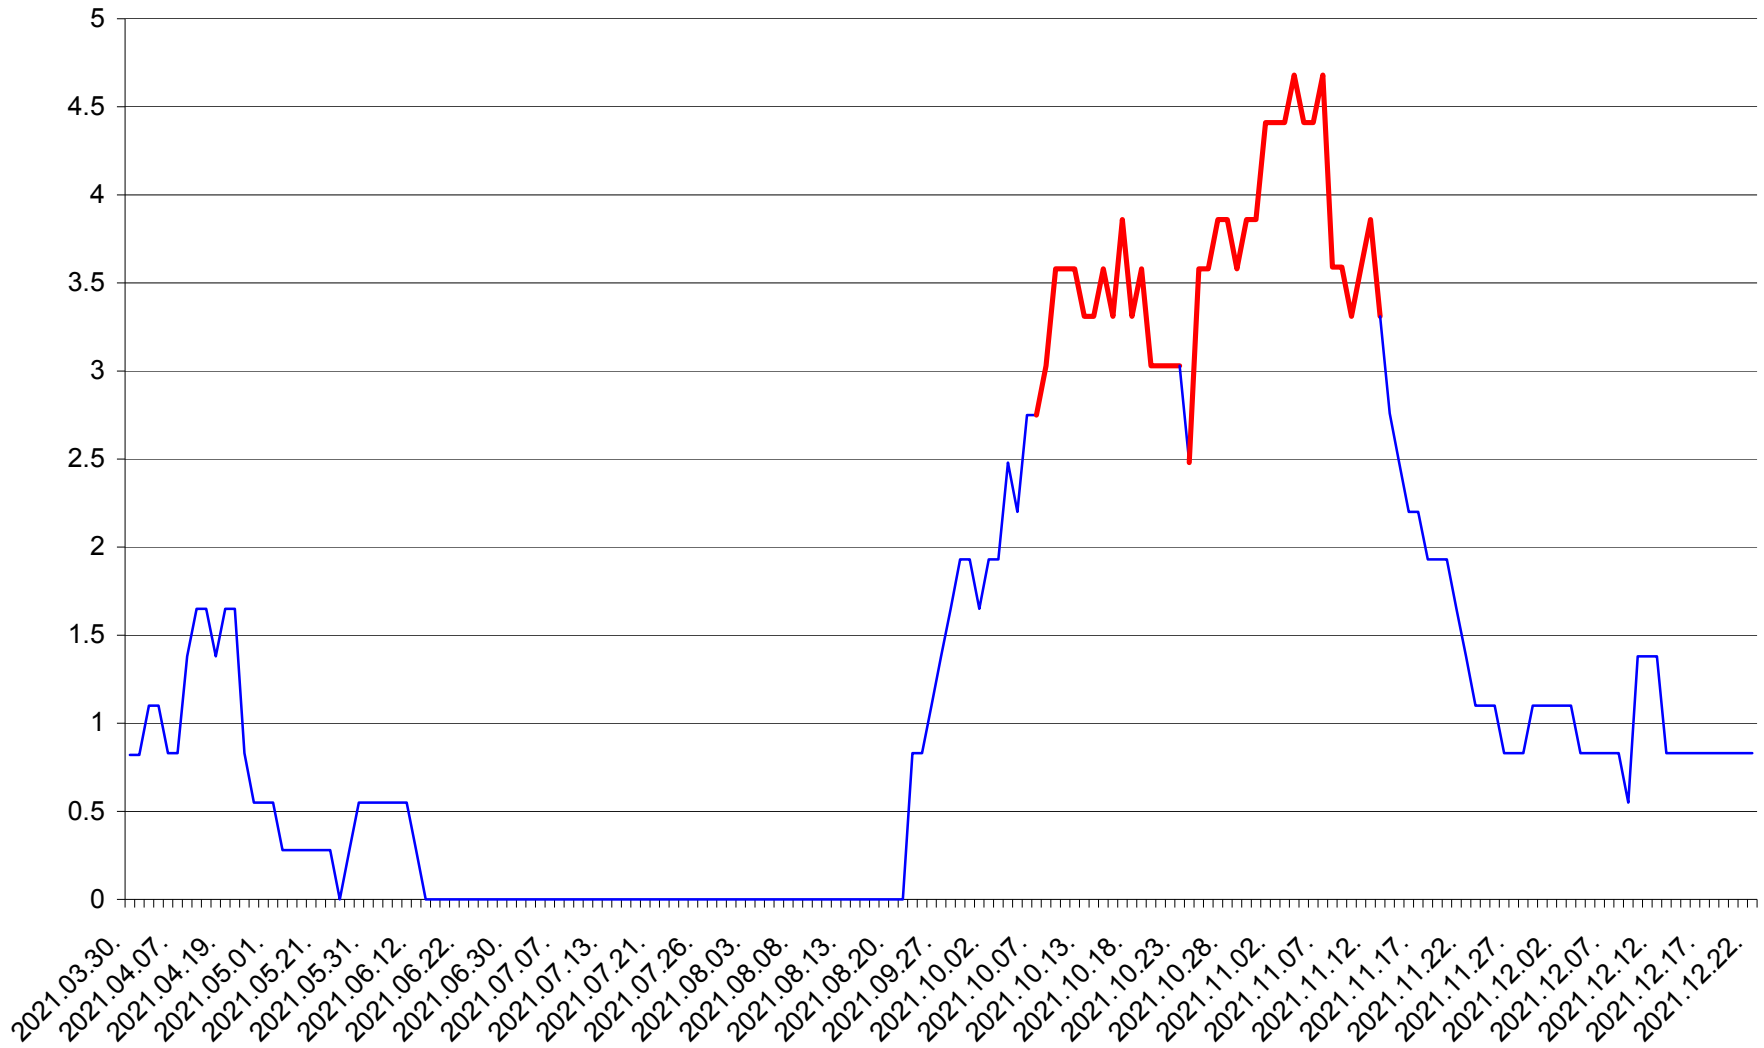

RACU - Evolutia incidentei cumulate pe 14 zile la ‰ de locuitori
2021.03.30. - 2021.12.22.

REMETEA - Evolutia incidentei cumulate pe 14 zile la ‰ de locuitori
2021.03.30. - 2021.12.22.

SĂCEL - Evolutia incidentei cumulate pe 14 zile la ‰ de locuitori
2021.03.30. - 2021.12.22.

SÂNCRĂIENI - Evolutia incidentei cumulate pe 14 zile la ‰ de locuitori
2021.03.30. - 2021.12.22.

SÂNDOMIC - Evolutia incidentei cumulate pe 14 zile la ‰ de locuitori
2021.03.30. - 2021.12.22.

SÂNMARTIN - Evolutia incidentei cumulate pe 14 zile la ‰ de locuitori
2021.03.30. - 2021.12.22.

SÂNSIMION - Evolutia incidentei cumulate pe 14 zile la ‰ de locuitori
2021.03.30. - 2021.12.22.

SÂNTIMBRU - Evolutia incidentei cumulate pe 14 zile la ‰ de locuitori
2021.03.30. - 2021.12.22.

SĂRMAȘ - Evolția incidenței cumulate pe 14 zile la ‰ de locuitori
2021.03.30. - 2021.12.22.