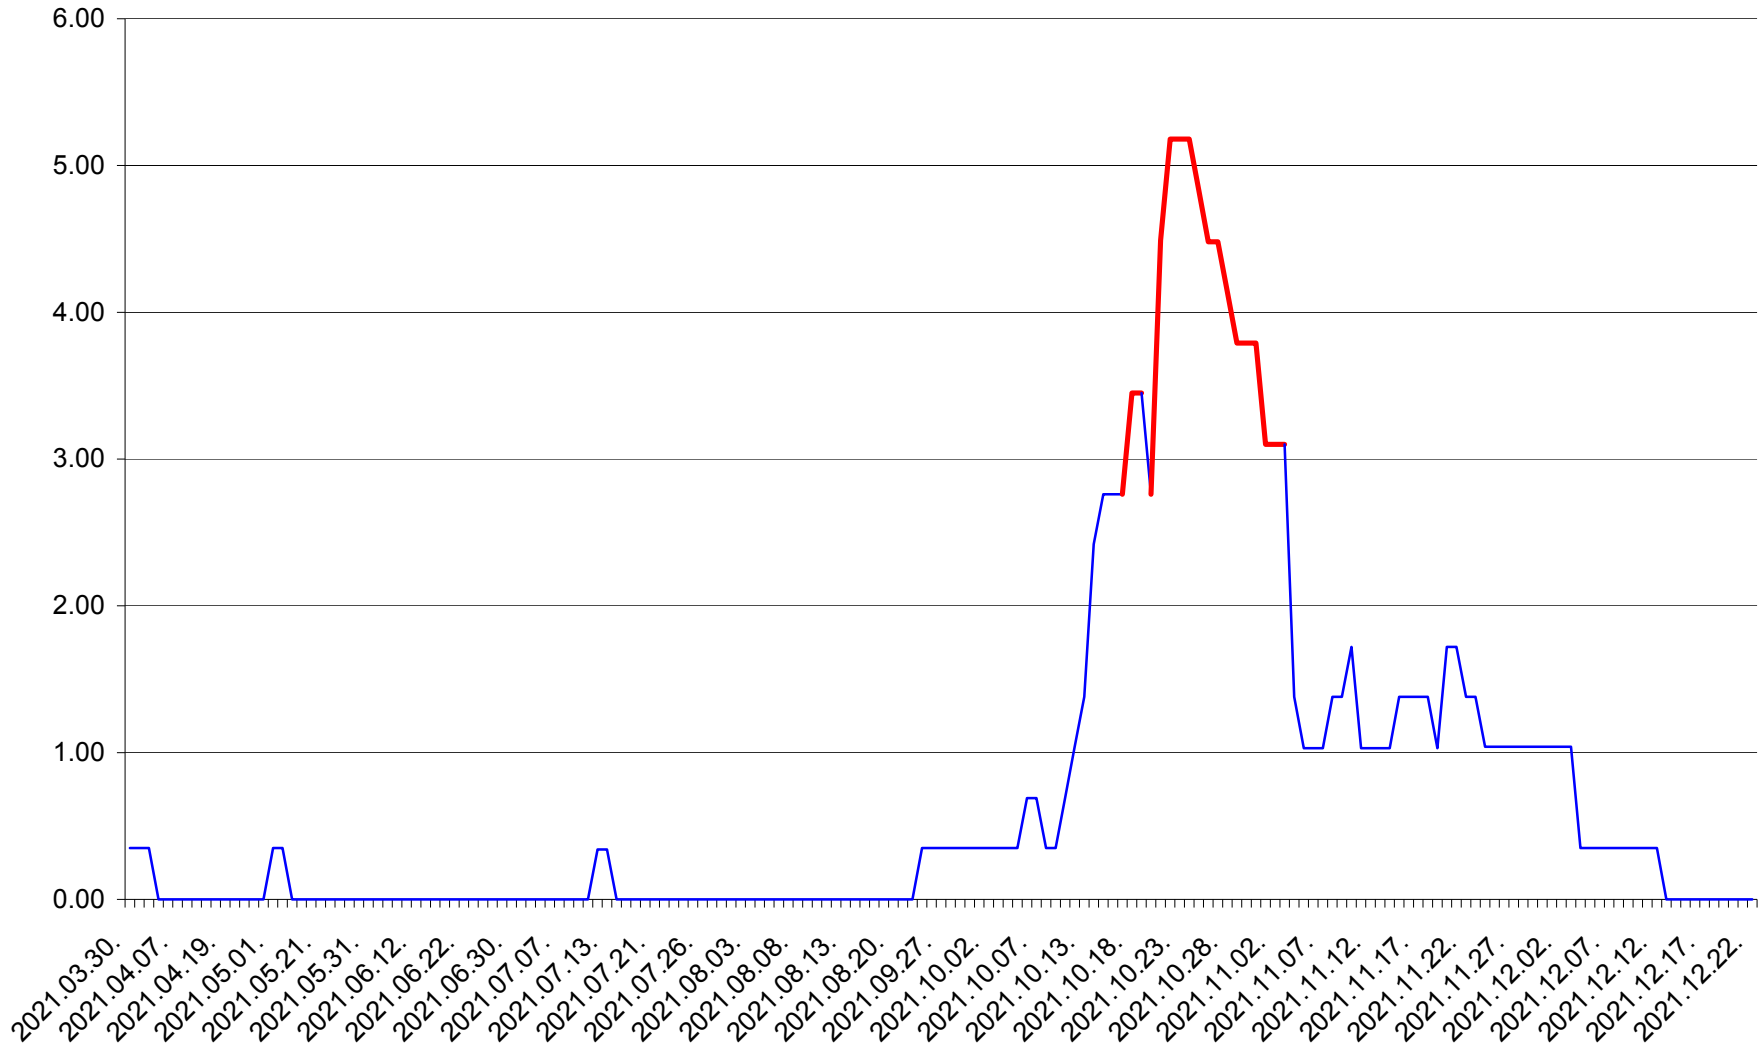

ORAȘ BĂLAN - Evolutia incidentei cumulate pe 14 zile la ‰ de locuitori
2021.03.30. - 2021.12.22.

BILBOR - Evolutia incidentei cumulate pe 14 zile la ‰ de locuitori
2021.03.30. - 2021.12.22.

ORAȘ BORSEC - Evolutia incidentei cumulate pe 14 zile la ‰ de locuitori
2021.03.30. - 2021.12.22.

BRĂDEȘTI - Evolutia incidentei cumulate pe 14 zile la ‰ de locuitori
2021.03.30. - 2021.12.22.

CĂPÂLNIȚA - Evolutia incidentei cumulate pe 14 zile la ‰ de locuitori
2021.03.30. - 2021.12.22.

CÂRȚA - Evolutia incidentei cumulate pe 14 zile la ‰ de locuitori
2021.03.30. - 2021.12.22.

CICEU - Evolutia incidentei cumulate pe 14 zile la ‰ de locuitori
2021.03.30. - 2021.12.22.

CIUCSÂNGEORGIU - Evolutia incidentei cumulate pe 14 zile la % de locuitori
2021.03.30. - 2021.12.22.

CIUMANI - Evolutia incidentei cumulate pe 14 zile la ‰ de locuitori
2021.03.30. - 2021.12.22.

CORBU - Evolutia incidentei cumulate pe 14 zile la ‰ de locuitori
2021.03.30. - 2021.12.22.

CORUND - Evolutia incidentei cumulate pe 14 zile la ‰ de locuitori
2021.03.30. - 2021.12.22.

COZMENI - Evolutia incidentei cumulate pe 14 zile la ‰ de locuitori
2021.03.30. - 2021.12.22.