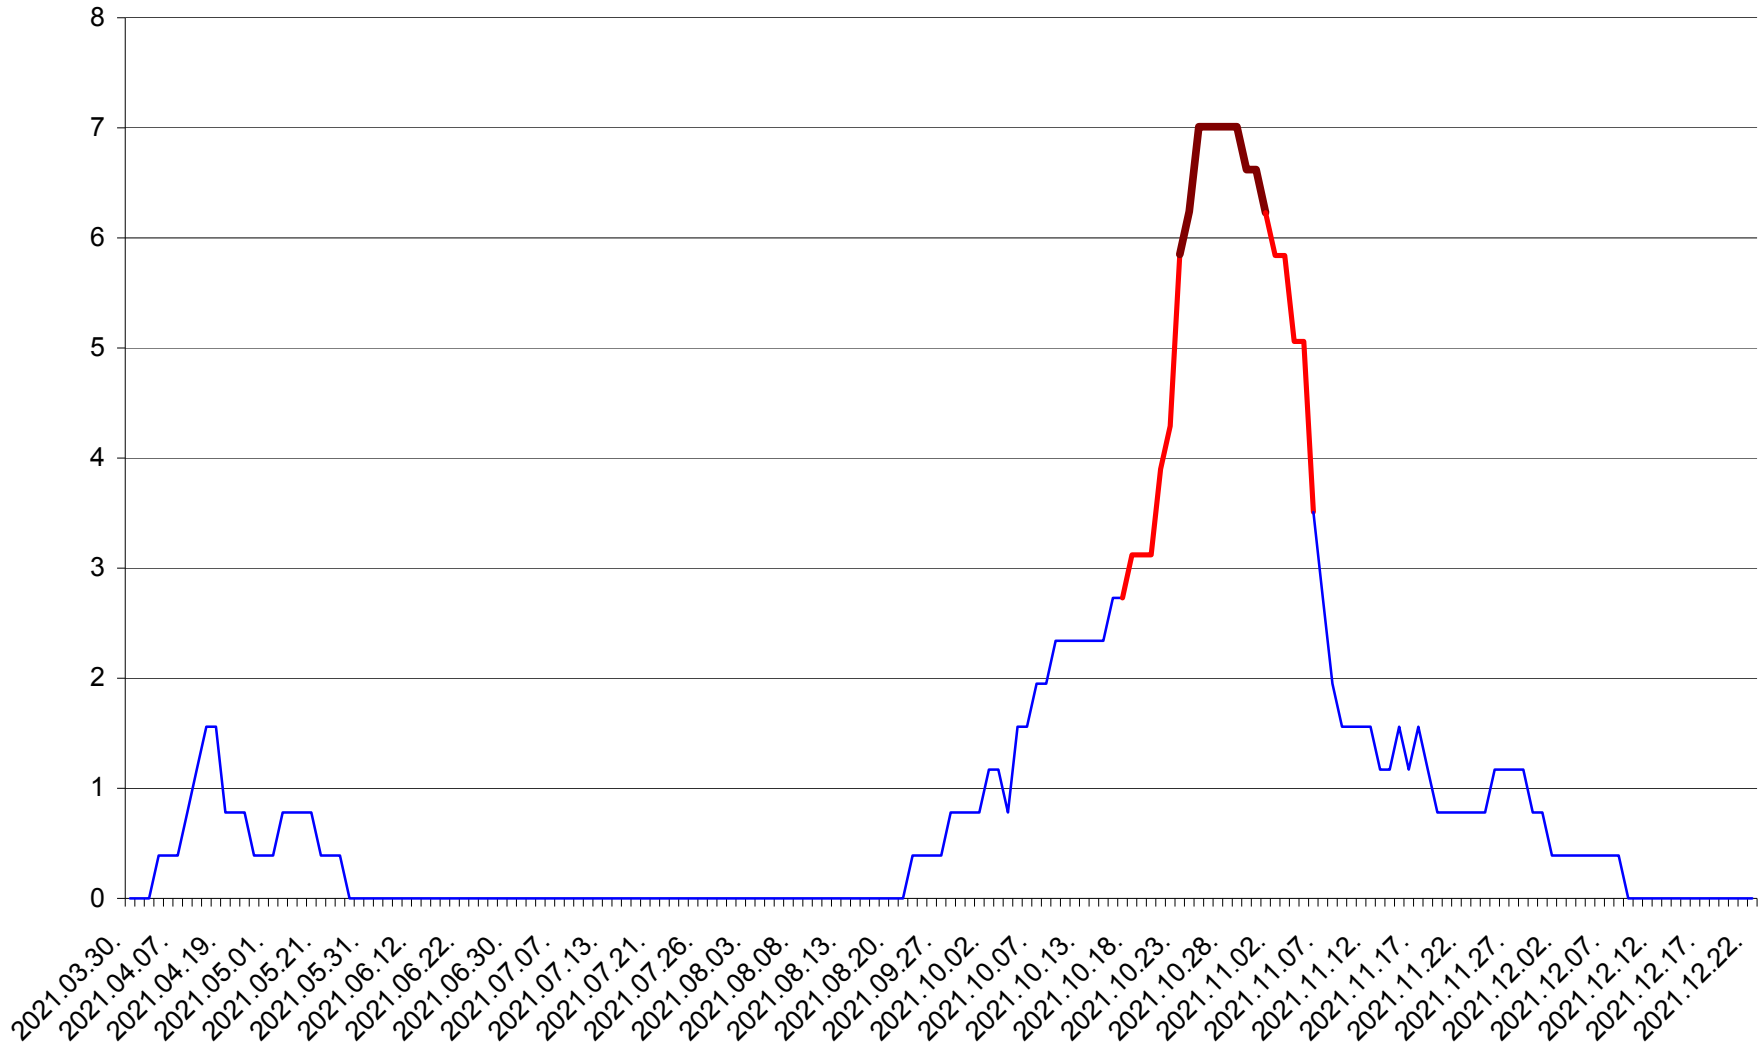

MUNICIPIUL TOPLIȚA - Evolutia incidentei cumulate pe 14 zile la ‰ de locuitori
2021.03.30. - 2021.12.22.