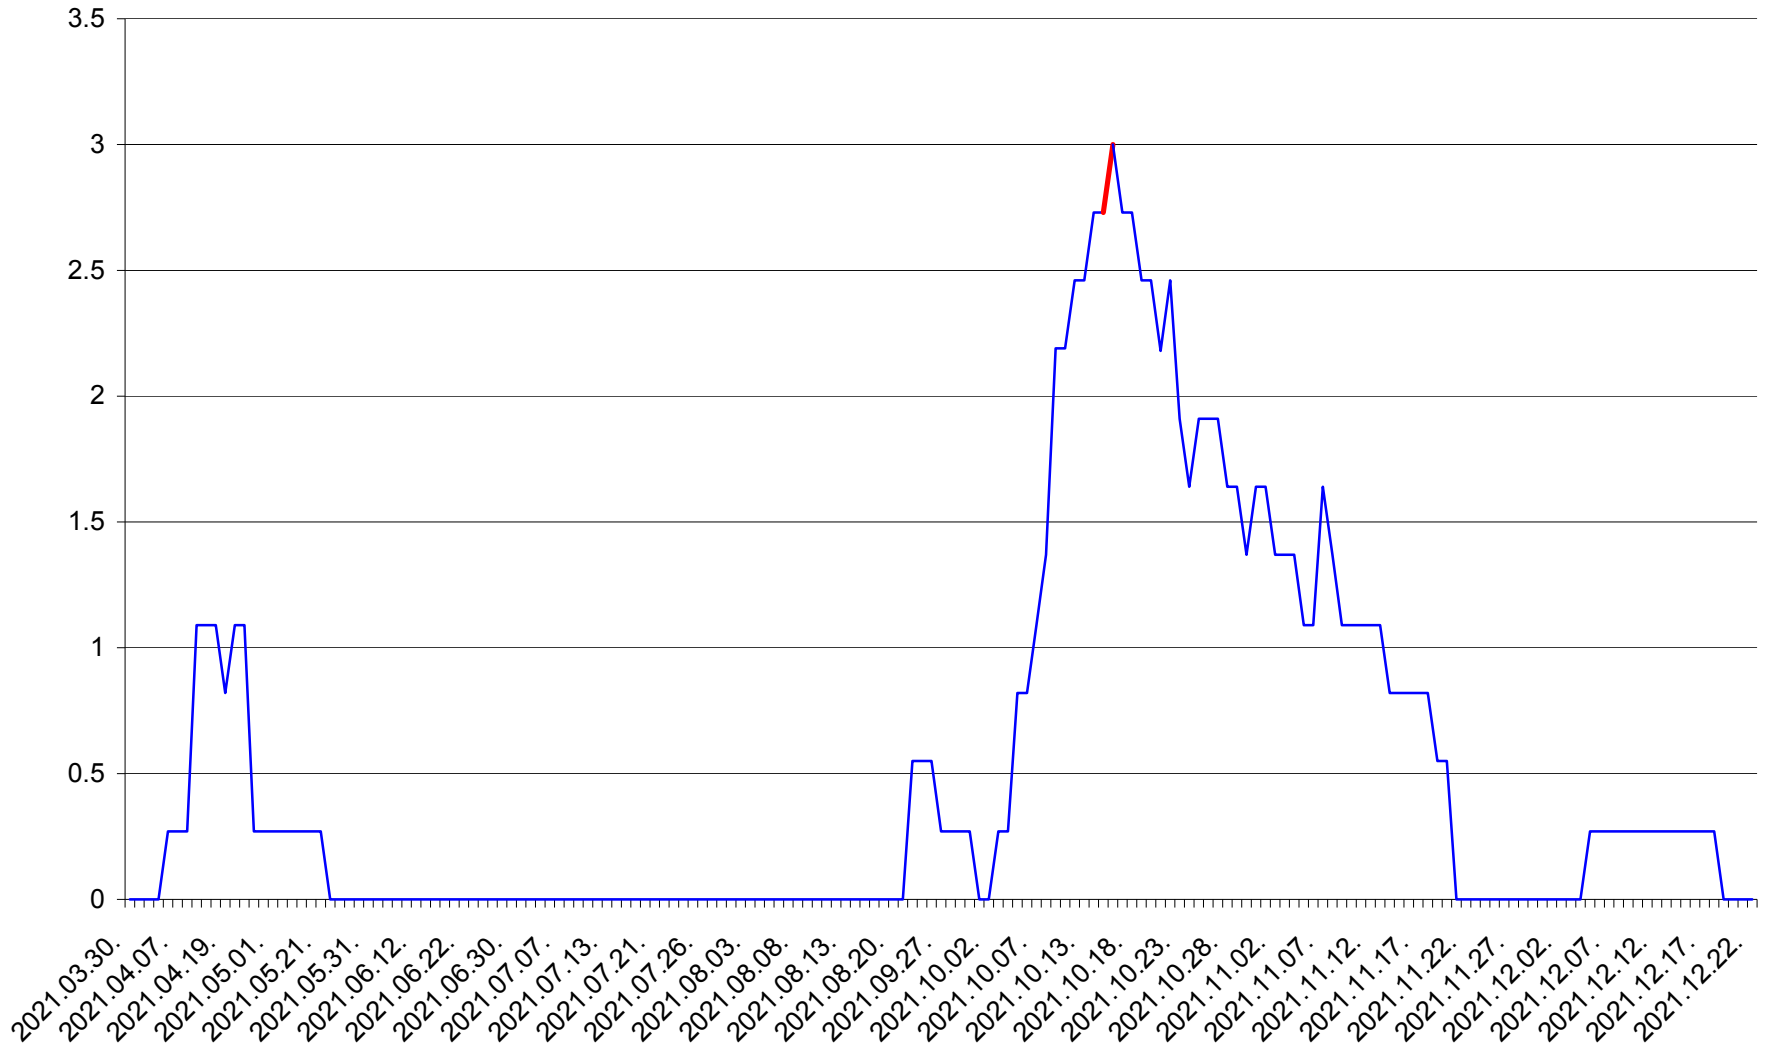

FELICENI - Evolutia incidentei cumulate pe 14 zile la % de locuitori
2021.03.30. - 2021.12.22.

FRUMOASA - Evolutia incidentei cumulate pe 14 zile la ‰ de locuitori
2021.03.30. - 2021.12.22.

GĂLĂUȚAȘ - Evolutia incidentei cumulate pe 14 zile la ‰ de locuitori
2021.03.30. - 2021.12.22.

MUNICIPIUL GHEORGHENI - Evolutia incidentei cumulate pe 14 zile la % de locuitori
2021.03.30. - 2021.12.22.

JOSENI - Evolutia incidentei cumulate pe 14 zile la ‰ de locuitori
2021.03.30. - 2021.12.22.

LĂZAREA - Evolutia incidentei cumulate pe 14 zile la ‰ de locuitori
2021.03.30. - 2021.12.22.

LELICENI - Evolutia incidentei cumulate pe 14 zile la ‰ de locuitori
2021.03.30. - 2021.12.22.

LUETA - Evolutia incidentei cumulate pe 14 zile la ‰ de locuitori
2021.03.30. - 2021.12.22.

LUNCA DE JOS - Evolutia incidentei cumulate pe 14 zile la ‰ de locuitori
2021.03.30. - 2021.12.22.