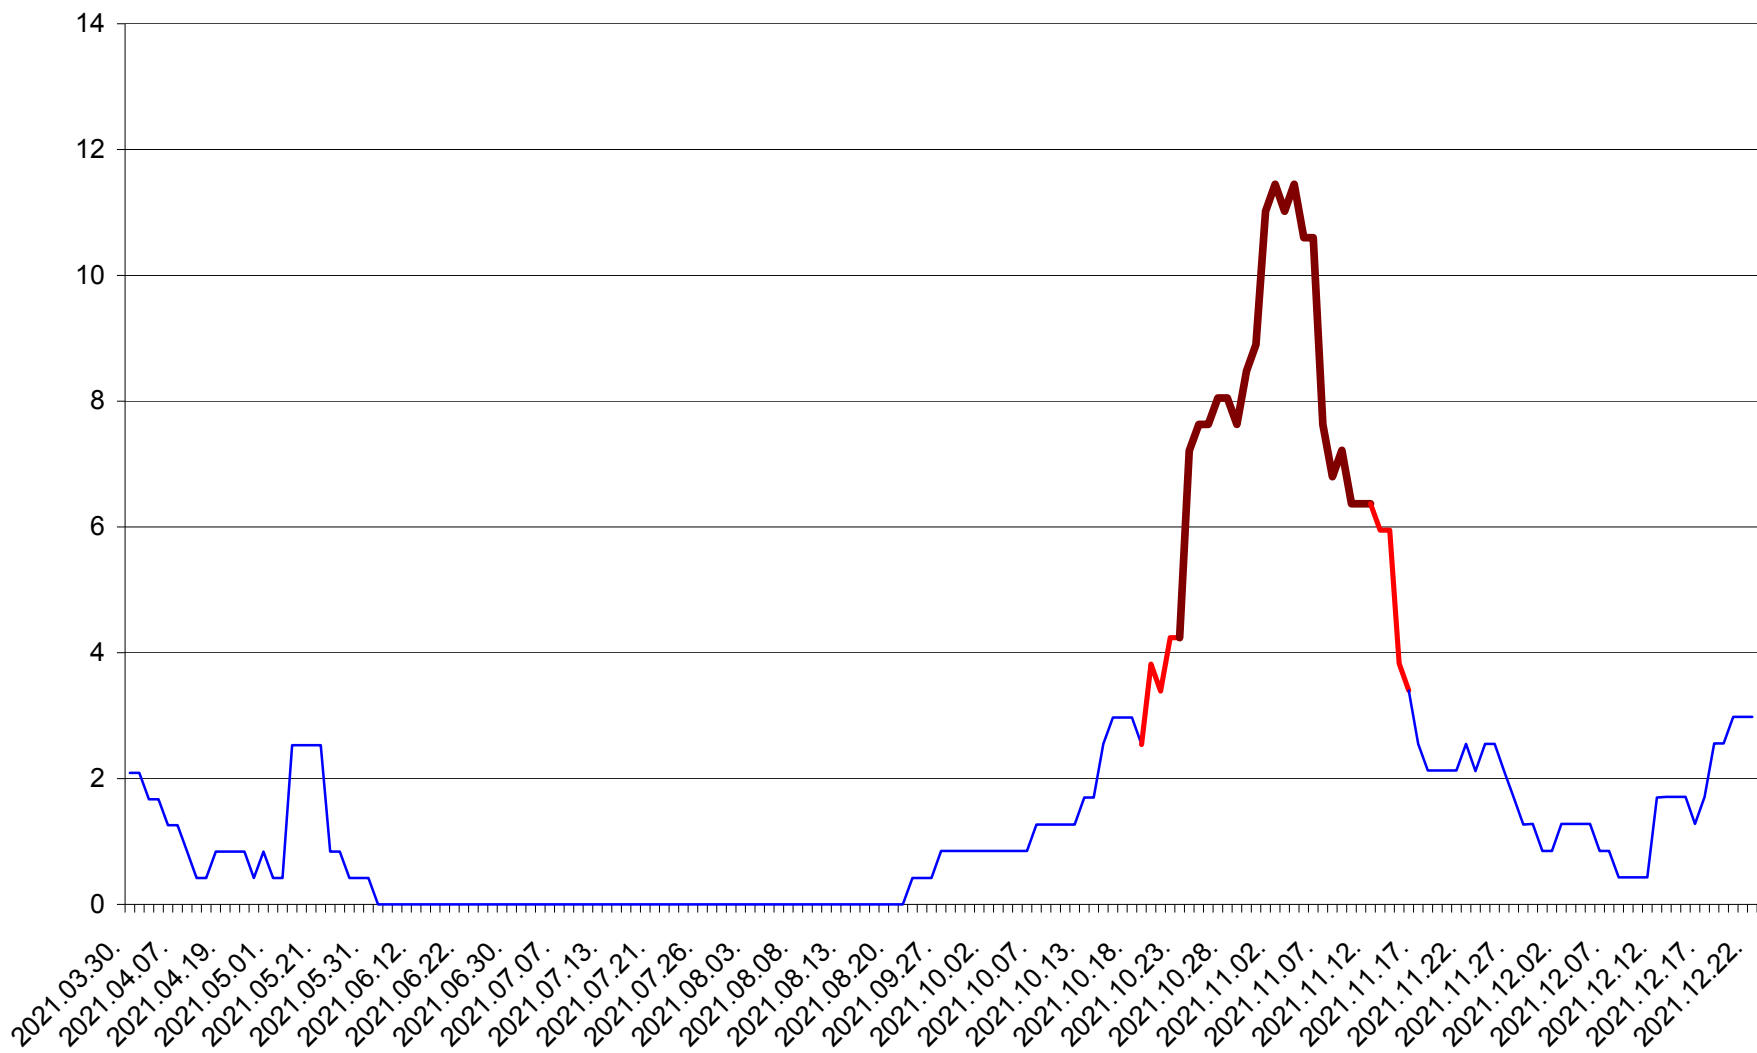

ORAȘ CRISTURU SECUIESC - Evolutia incidentei cumulate pe 14 zile la ‰ de locuitori
2021.03.30. - 2021.12.22.

DĂNEȘTI - Evolutia incidentei cumulate pe 14 zile la ‰ de locuitori
2021.03.30. - 2021.12.22.

DÂRJIU - Evolutia incidentei cumulate pe 14 zile la ‰ de locuitori
2021.03.30. - 2021.12.22.

DEALU - Evolutia incidentei cumulate pe 14 zile la ‰ de locuitori
2021.03.30. - 2021.12.22.

DITRĂU - Evolutia incidentei cumulate pe 14 zile la ‰ de locuitori
2021.03.30. - 2021.12.22.

FELICENI - Evolutia incidentei cumulate pe 14 zile la % de locuitori
2021.03.30. - 2021.12.22.

FRUMOASA - Evolutia incidentei cumulate pe 14 zile la ‰ de locuitori
2021.03.30. - 2021.12.22.

GĂLĂUȚAȘ - Evolutia incidentei cumulate pe 14 zile la ‰ de locuitori
2021.03.30. - 2021.12.22.