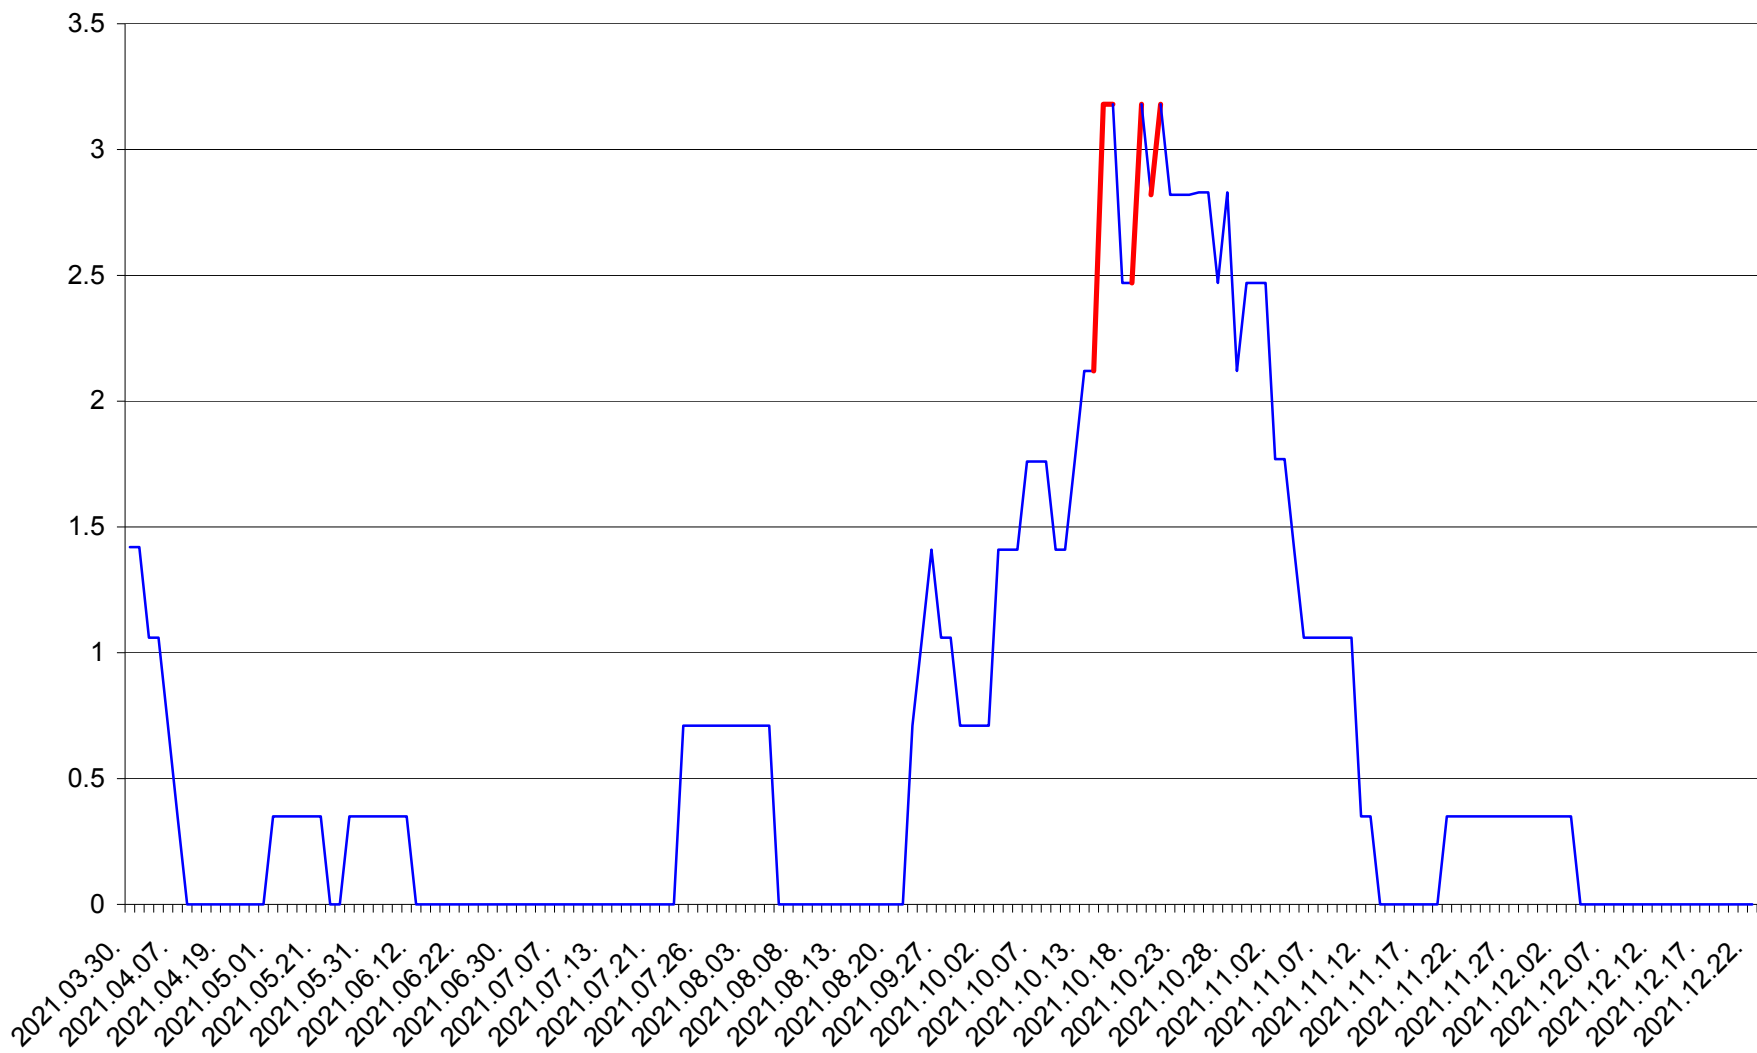

PORUMBENI - Evolutia incidentei cumulate pe 14 zile la ‰ de locuitori
2021.03.30. - 2021.12.22.