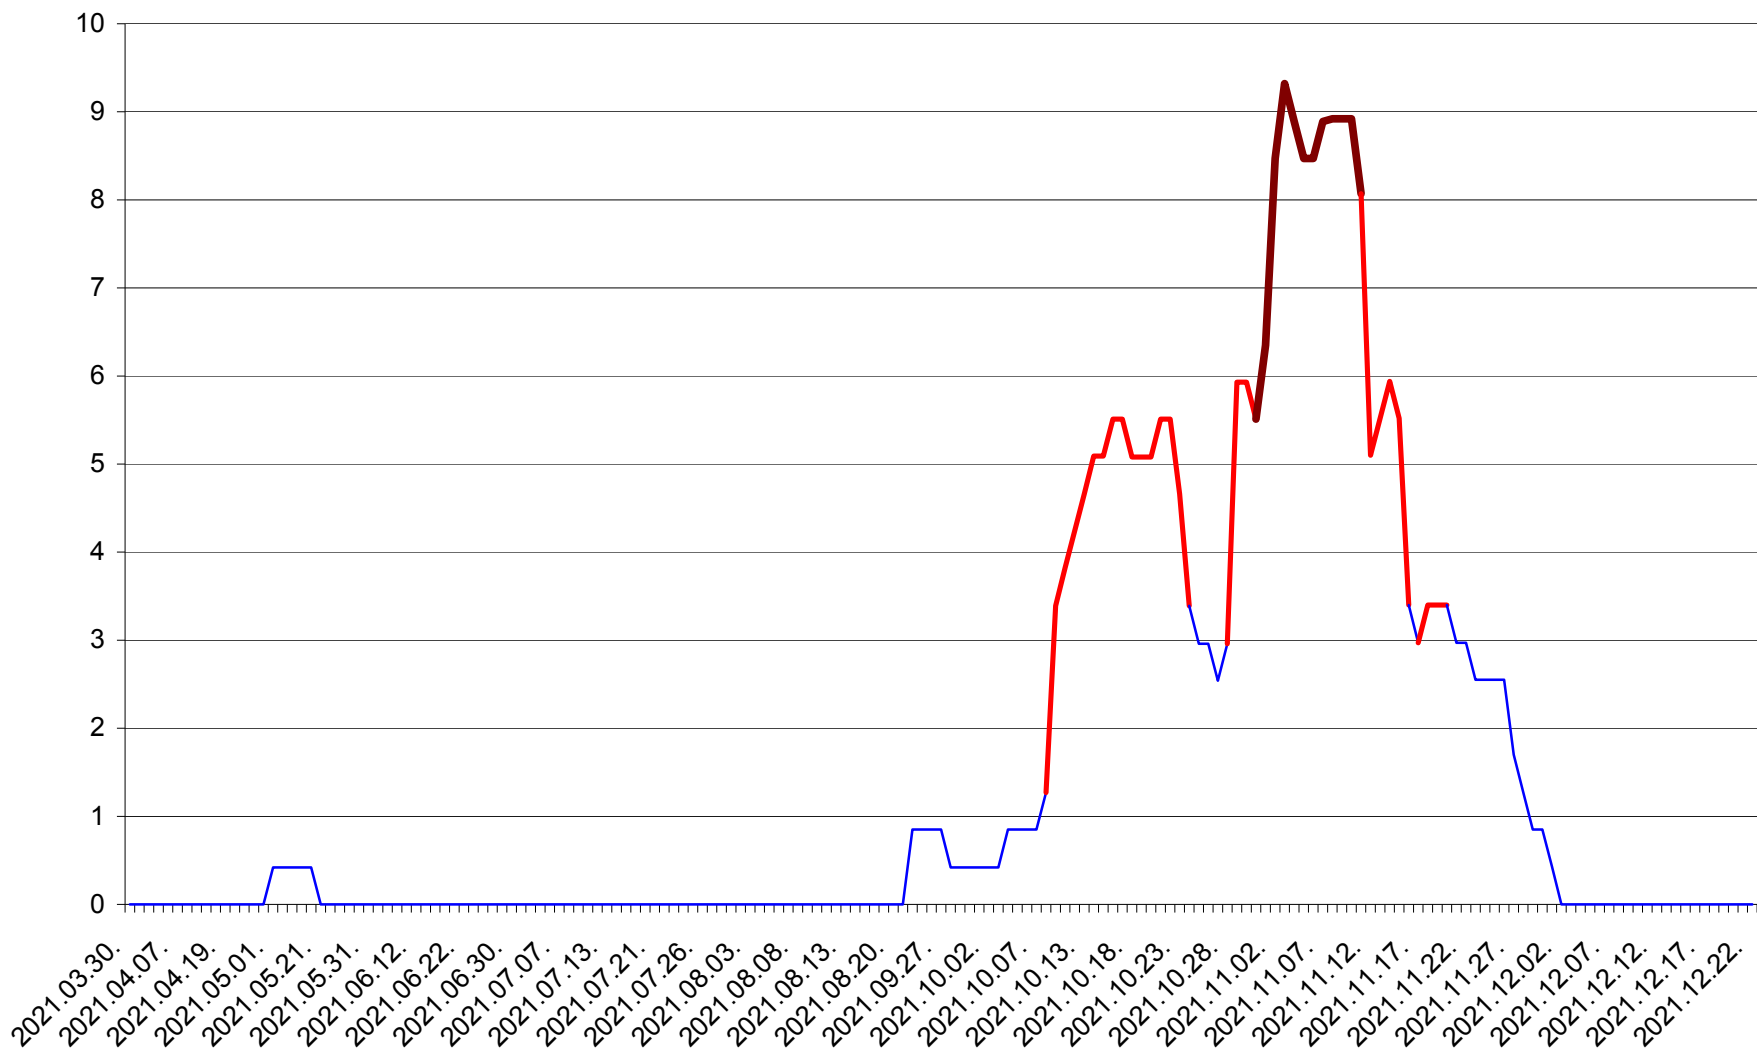

PLĂIEȘII DE JOS - Evolutia incidentei cumulate pe 14 zile la ‰ de locuitori
2021.03.30. - 2021.12.22.

PORUMBENI - Evolutia incidentei cumulate pe 14 zile la ‰ de locuitori
2021.03.30. - 2021.12.22.

PRAID - Evolutia incidentei cumulate pe 14 zile la ‰ de locuitori
2021.03.30. - 2021.12.22.

RACU - Evolutia incidentei cumulate pe 14 zile la ‰ de locuitori
2021.03.30. - 2021.12.22.

REMETEA - Evolutia incidentei cumulate pe 14 zile la ‰ de locuitori
2021.03.30. - 2021.12.22.

SĂCEL - Evolutia incidentei cumulate pe 14 zile la ‰ de locuitori
2021.03.30. - 2021.12.22.

SÂNCRĂIENI - Evolutia incidentei cumulate pe 14 zile la ‰ de locuitori
2021.03.30. - 2021.12.22.

SÂNDOMIC - Evolutia incidentei cumulate pe 14 zile la ‰ de locuitori
2021.03.30. - 2021.12.22.

SÂNMARTIN - Evolutia incidentei cumulate pe 14 zile la ‰ de locuitori
2021.03.30. - 2021.12.22.