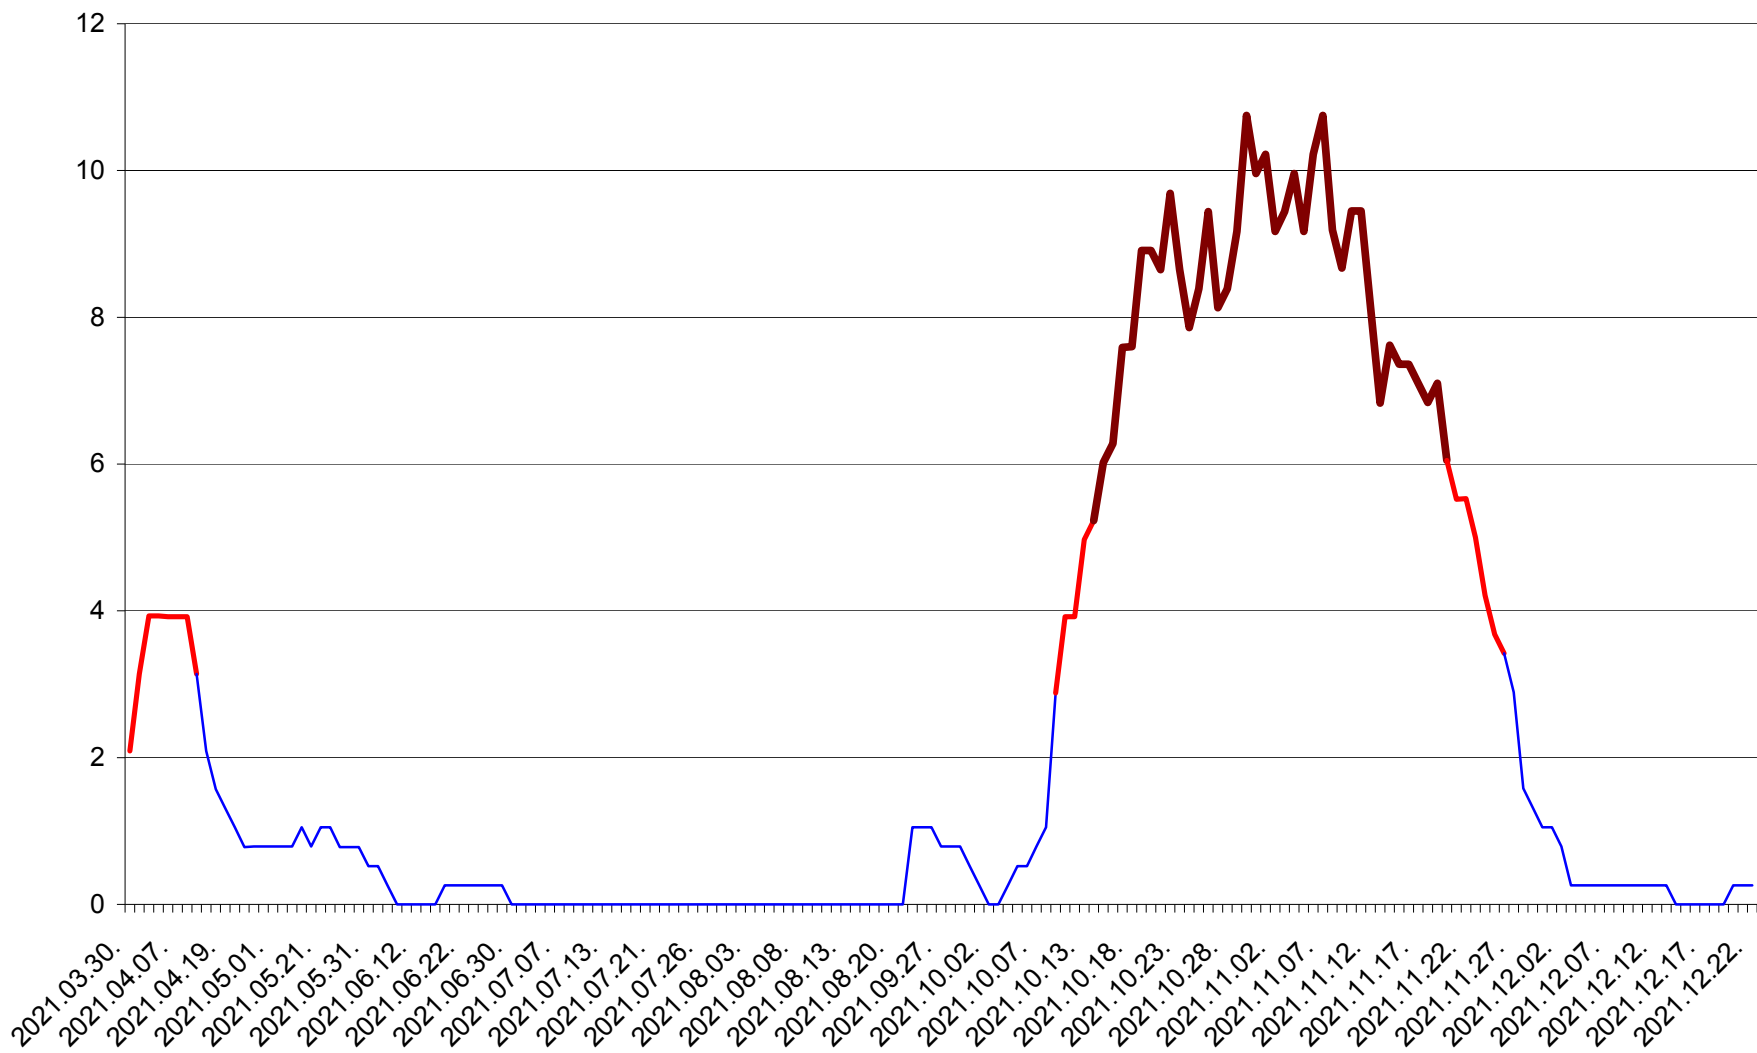

RACU - Evolutia incidentei cumulate pe 14 zile la ‰ de locuitori
2021.03.30. - 2021.12.22.

REMETEA - Evolutia incidentei cumulate pe 14 zile la ‰ de locuitori
2021.03.30. - 2021.12.22.

SĂCEL - Evolutia incidentei cumulate pe 14 zile la ‰ de locuitori
2021.03.30. - 2021.12.22.

SÂNCRĂIENI - Evolutia incidentei cumulate pe 14 zile la ‰ de locuitori
2021.03.30. - 2021.12.22.

SÂNDOMIC - Evolutia incidentei cumulate pe 14 zile la ‰ de locuitori
2021.03.30. - 2021.12.22.

SÂNMARTIN - Evolutia incidentei cumulate pe 14 zile la ‰ de locuitori
2021.03.30. - 2021.12.22.

SÂNSIMION - Evolutia incidentei cumulate pe 14 zile la ‰ de locuitori
2021.03.30. - 2021.12.22.

SÂNTIMBRU - Evolutia incidentei cumulate pe 14 zile la ‰ de locuitori
2021.03.30. - 2021.12.22.

SĂRMAȘ - Evolția incidenței cumulate pe 14 zile la ‰ de locuitori
2021.03.30. - 2021.12.22.