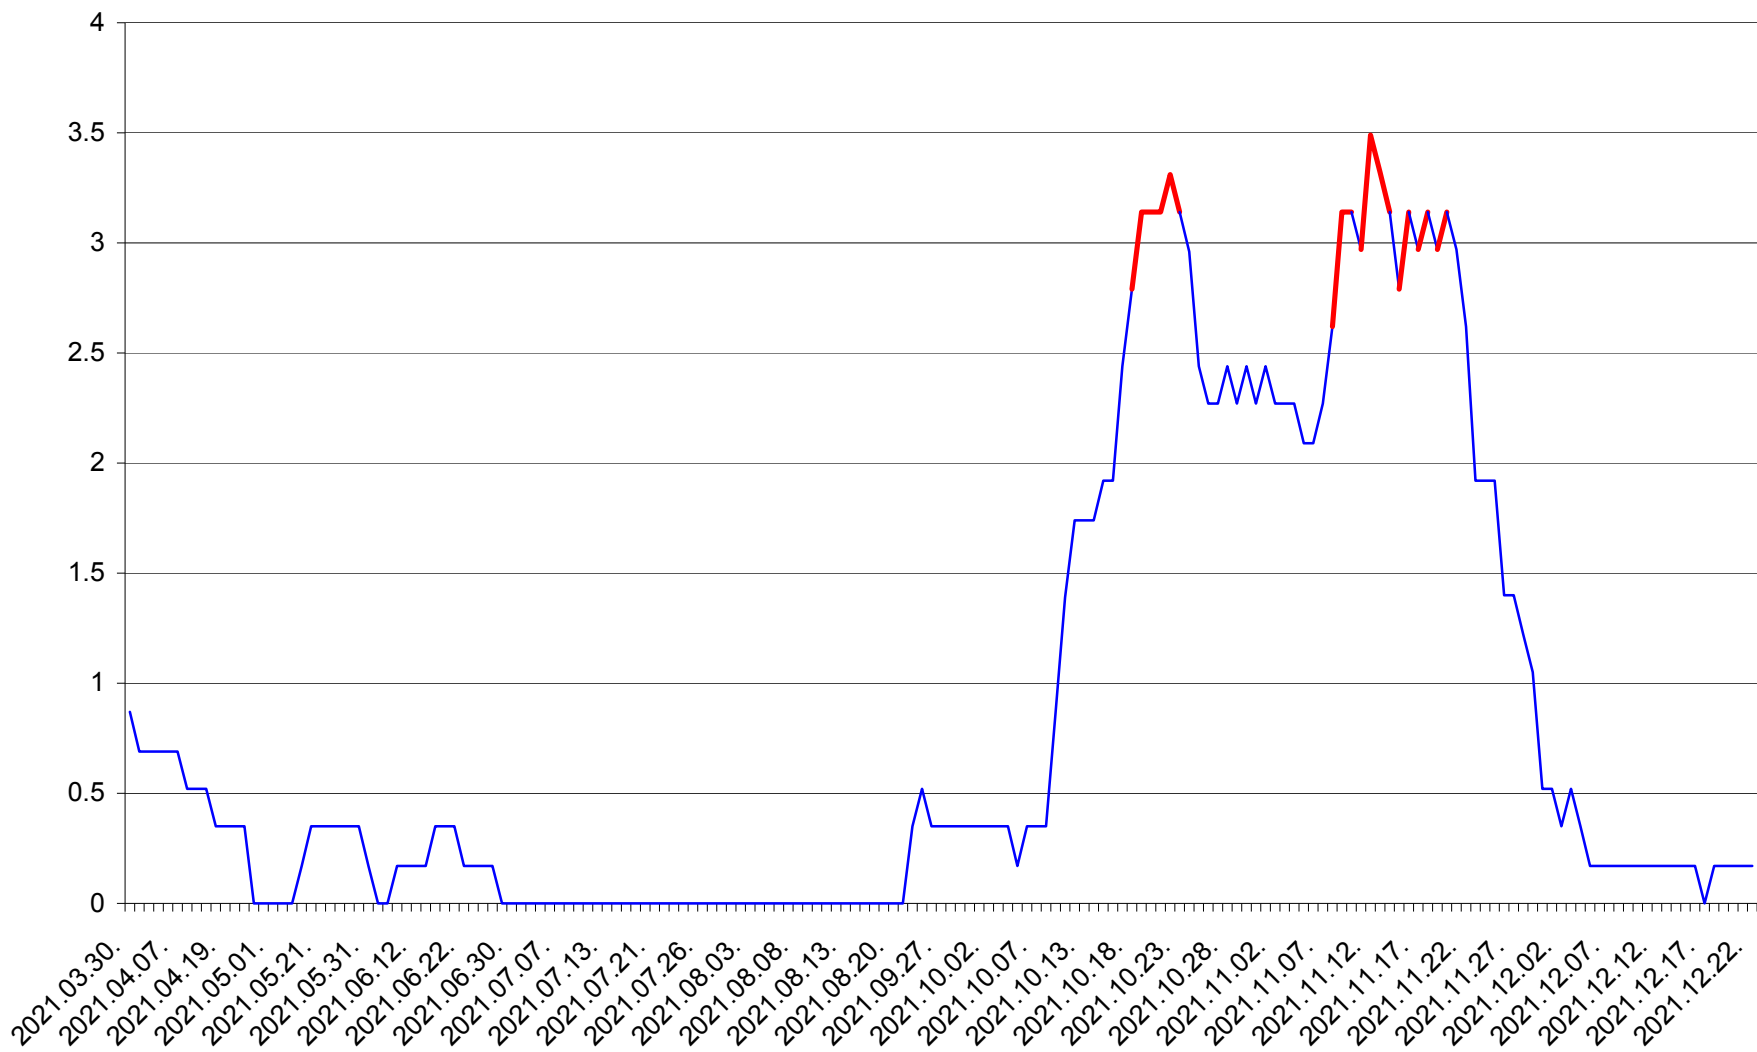

DÂRJIU - Evolutia incidentei cumulate pe 14 zile la ‰ de locuitori
2021.03.30. - 2021.12.22.

DEALU - Evolutia incidentei cumulate pe 14 zile la ‰ de locuitori
2021.03.30. - 2021.12.22.

DITRĂU - Evolutia incidentei cumulate pe 14 zile la ‰ de locuitori
2021.03.30. - 2021.12.22.

FELICENI - Evolutia incidentei cumulate pe 14 zile la % de locuitori
2021.03.30. - 2021.12.22.

FRUMOASA - Evolutia incidentei cumulate pe 14 zile la ‰ de locuitori
2021.03.30. - 2021.12.22.

GĂLĂUȚAȘ - Evolutia incidentei cumulate pe 14 zile la ‰ de locuitori
2021.03.30. - 2021.12.22.

MUNICIPIUL GHEORGHENI - Evolutia incidentei cumulate pe 14 zile la % de locuitori
2021.03.30. - 2021.12.22.

JOSENI - Evolutia incidentei cumulate pe 14 zile la ‰ de locuitori
2021.03.30. - 2021.12.22.

LĂZAREA - Evolutia incidentei cumulate pe 14 zile la ‰ de locuitori
2021.03.30. - 2021.12.22.

LELICENI - Evolutia incidentei cumulate pe 14 zile la ‰ de locuitori
2021.03.30. - 2021.12.22.

LUETA - Evolutia incidentei cumulate pe 14 zile la ‰ de locuitori
2021.03.30. - 2021.12.22.

LUNCA DE JOS - Evolutia incidentei cumulate pe 14 zile la ‰ de locuitori
2021.03.30. - 2021.12.22.