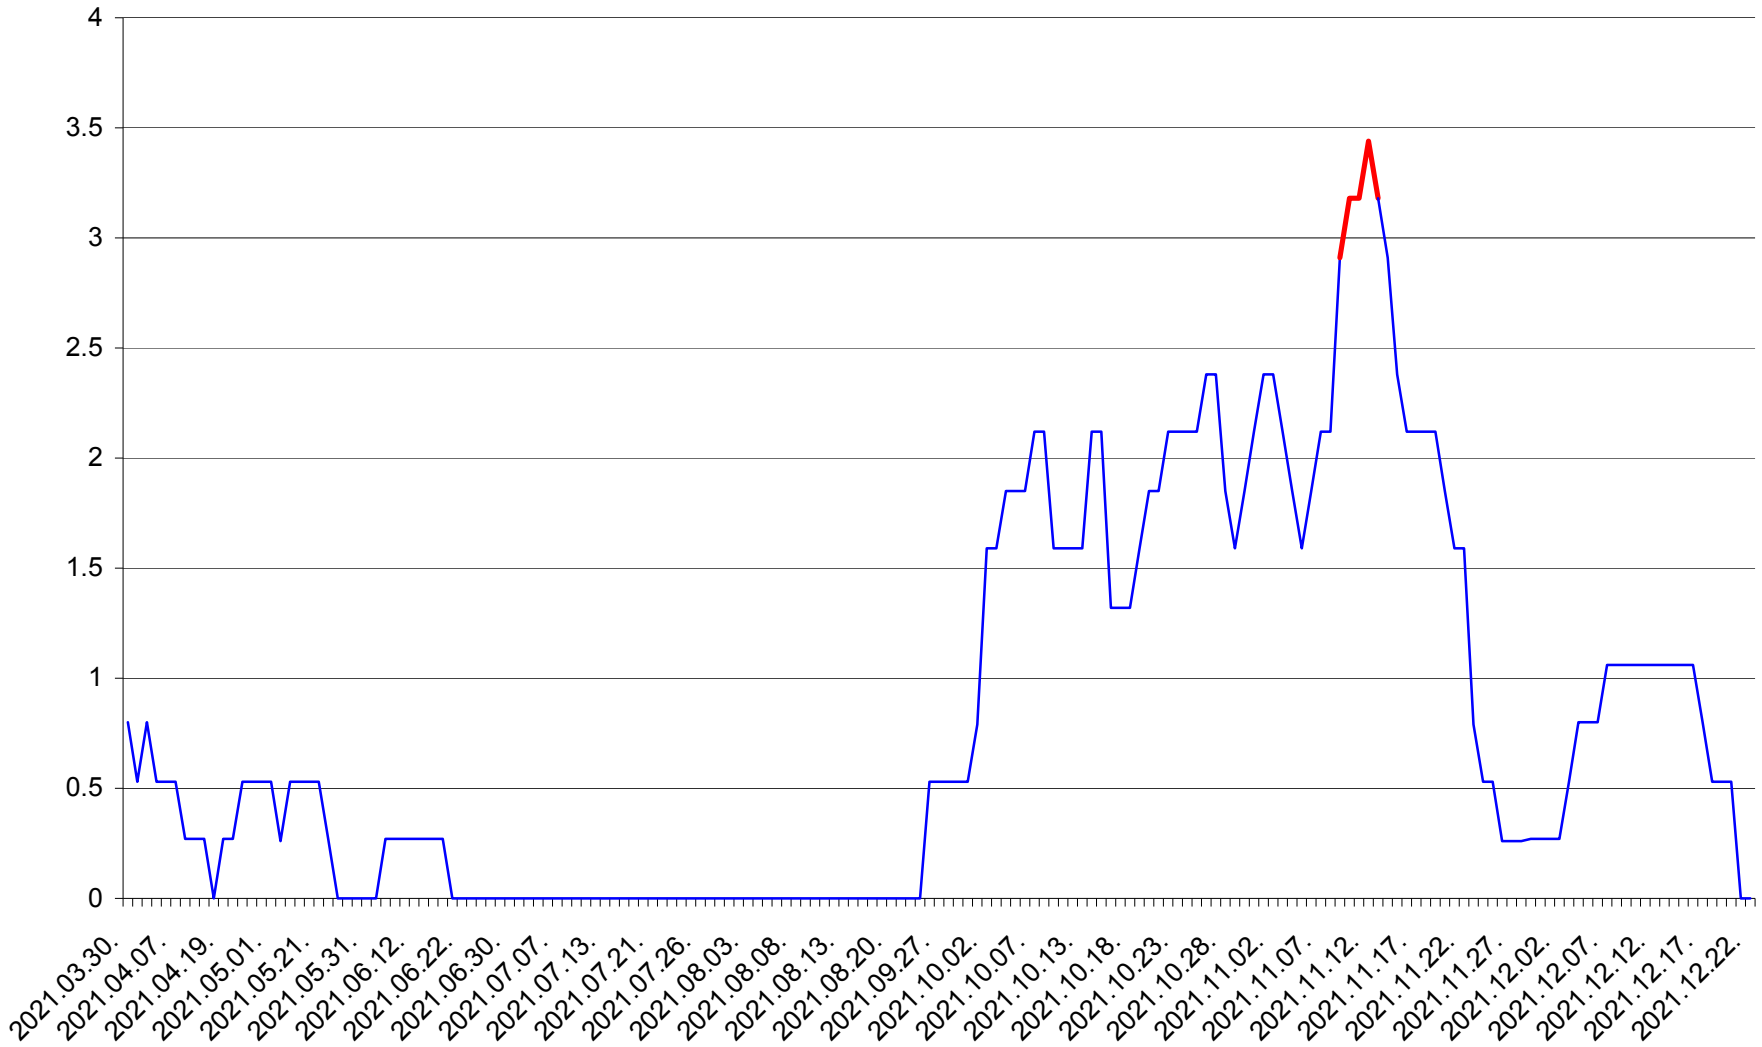

ORAȘ CRISTURU SECUIESC - Evolutia incidentei cumulate pe 14 zile la ‰ de locuitori
2021.03.30. - 2021.12.22.

DĂNEȘTI - Evolutia incidentei cumulate pe 14 zile la ‰ de locuitori
2021.03.30. - 2021.12.22.

DÂRJIU - Evolutia incidentei cumulate pe 14 zile la ‰ de locuitori
2021.03.30. - 2021.12.22.

DEALU - Evolutia incidentei cumulate pe 14 zile la ‰ de locuitori
2021.03.30. - 2021.12.22.

DITRĂU - Evolutia incidentei cumulate pe 14 zile la ‰ de locuitori
2021.03.30. - 2021.12.22.

FELICENI - Evolutia incidentei cumulate pe 14 zile la % de locuitori
2021.03.30. - 2021.12.22.

FRUMOASA - Evolutia incidentei cumulate pe 14 zile la ‰ de locuitori
2021.03.30. - 2021.12.22.

GĂLĂUȚAȘ - Evolutia incidentei cumulate pe 14 zile la ‰ de locuitori
2021.03.30. - 2021.12.22.