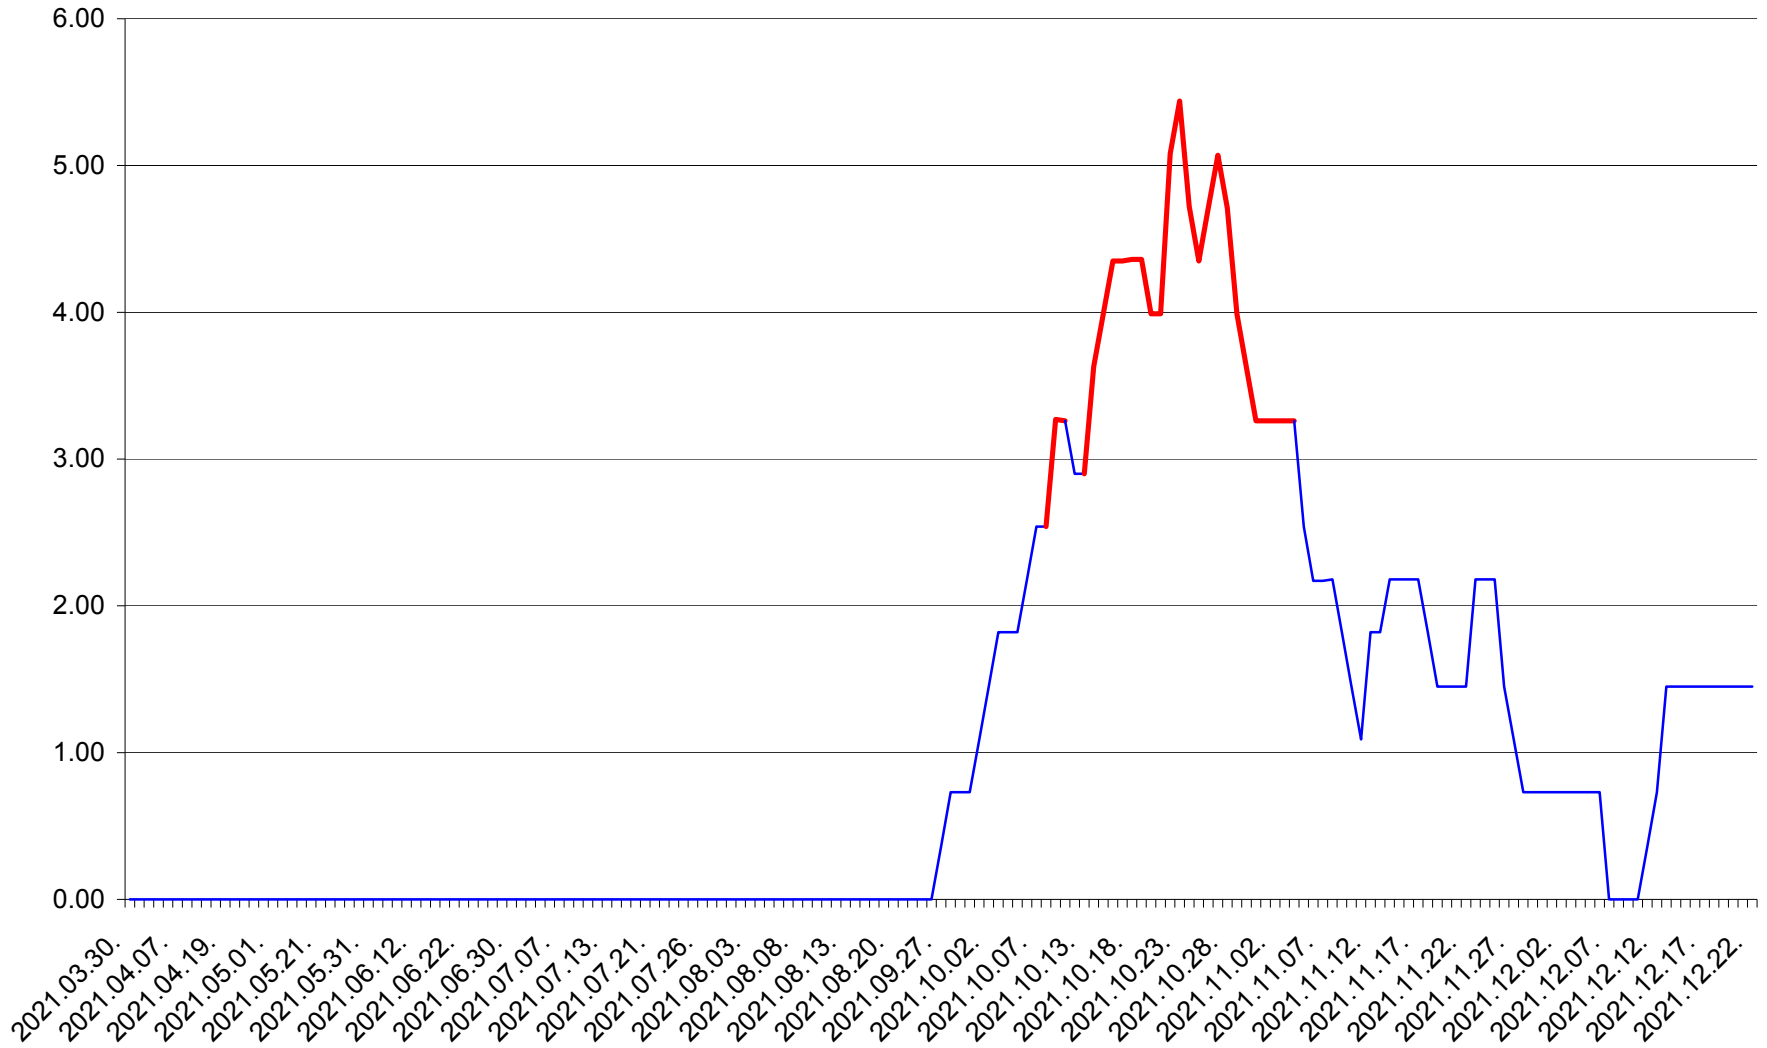

ATID - Evolutia incidentei cumulate pe 14 zile la ‰ de locuitori
2021.03.30. - 2021.12.22.

AVRĂMEȘTI - Evolutia incidentei cumulate pe 14 zile la ‰ de locuitori
2021.03.30. - 2021.12.22.

ORAȘ BĂILE TUȘNAD - Evolutia incidentei cumulate pe 14 zile la ‰ de locuitori
2021.03.30. - 2021.12.22.

ORAȘ BĂLAN - Evolutia incidentei cumulate pe 14 zile la ‰ de locuitori
2021.03.30. - 2021.12.22.

BILBOR - Evolutia incidentei cumulate pe 14 zile la ‰ de locuitori
2021.03.30. - 2021.12.22.

ORAȘ BORSEC - Evolutia incidentei cumulate pe 14 zile la ‰ de locuitori
2021.03.30. - 2021.12.22.

BRĂDEȘTI - Evolutia incidentei cumulate pe 14 zile la ‰ de locuitori
2021.03.30. - 2021.12.22.

CĂPÂLNIȚA - Evolutia incidentei cumulate pe 14 zile la ‰ de locuitori
2021.03.30. - 2021.12.22.

CÂRȚA - Evolutia incidentei cumulate pe 14 zile la ‰ de locuitori
2021.03.30. - 2021.12.22.