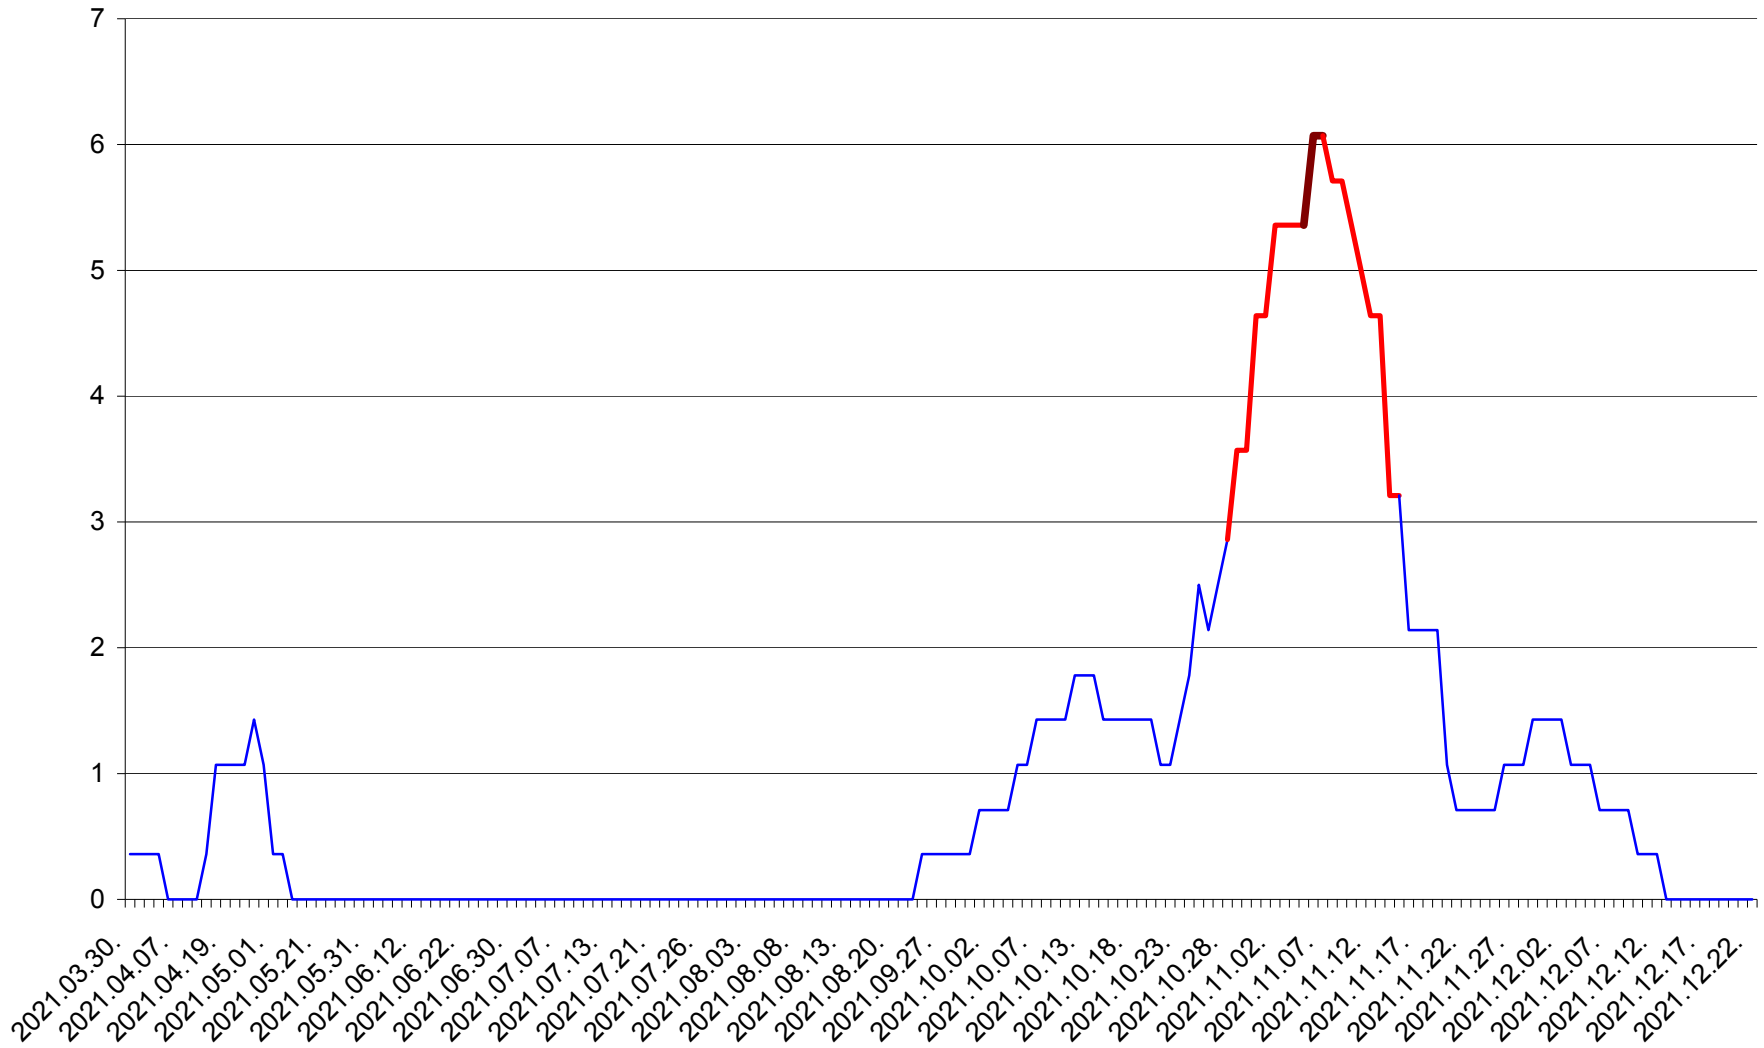

ȘIMONEȘTI - Evolutia incidentei cumulate pe 14 zile la ‰ de locuitori
2021.03.30. - 2021.12.22.