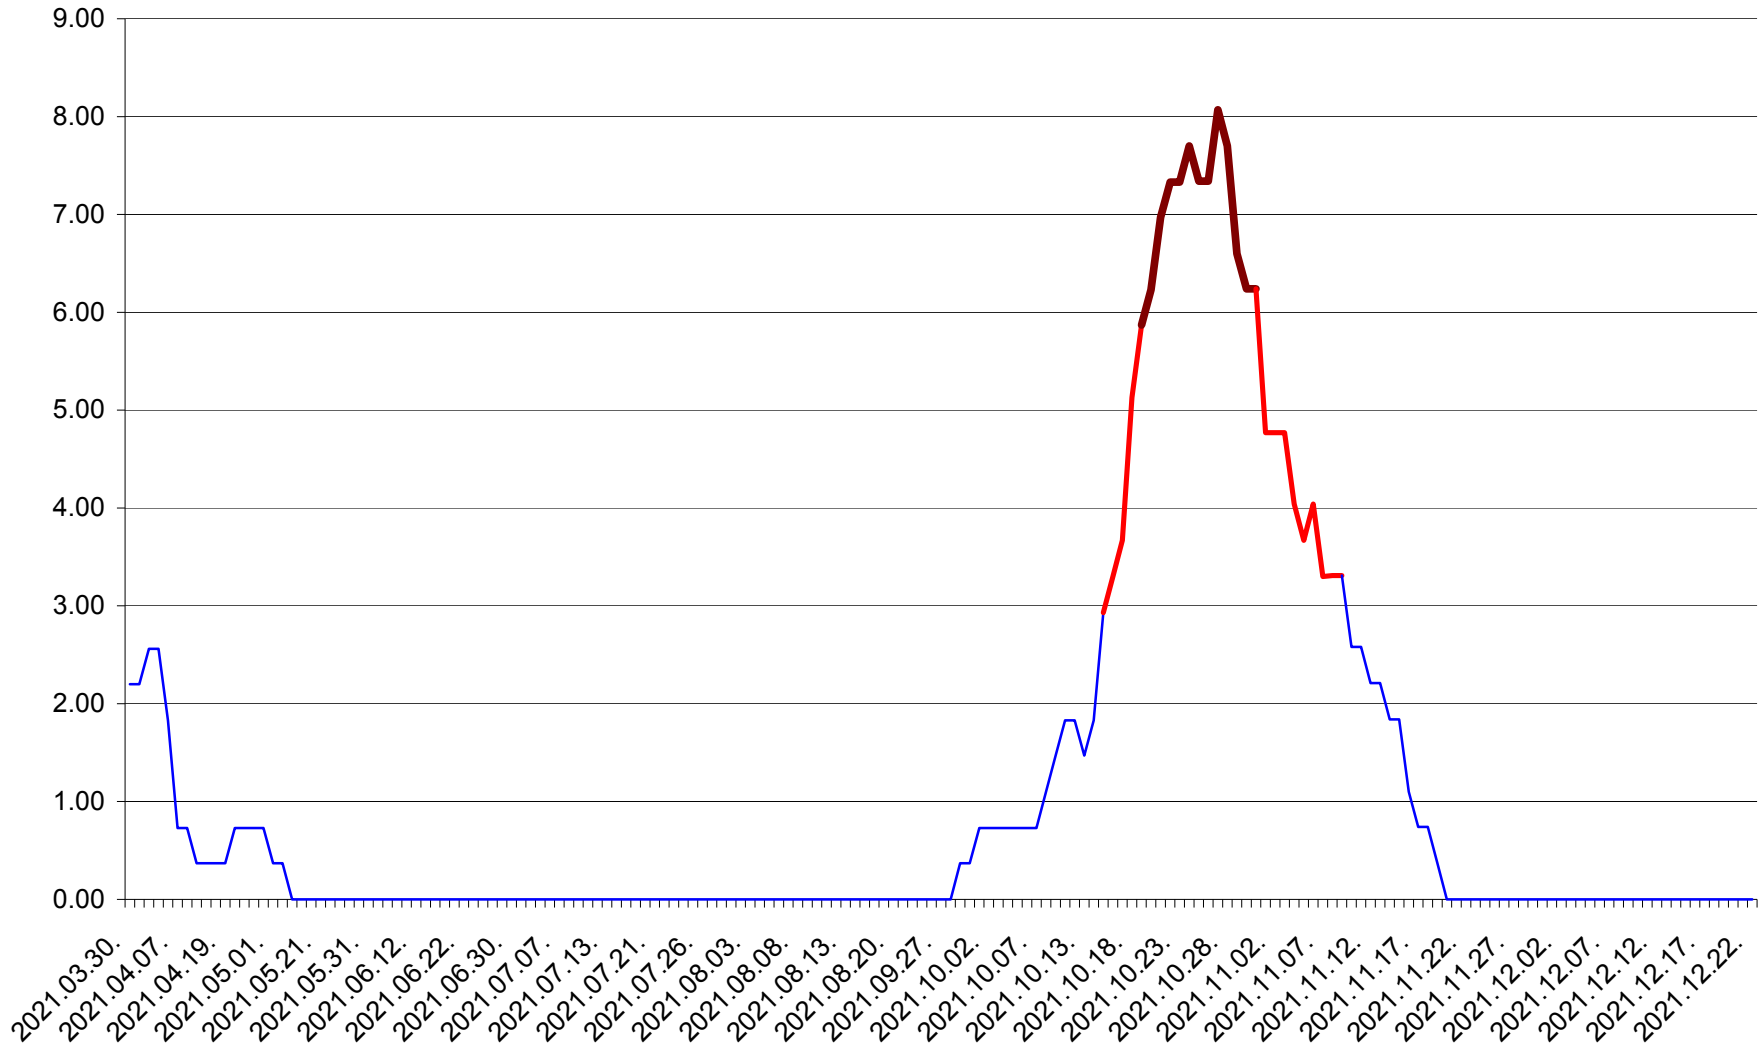

ATID - Evolutia incidentei cumulate pe 14 zile la ‰ de locuitori
2021.03.30. - 2021.12.22.

AVRĂMEȘTI - Evolutia incidentei cumulate pe 14 zile la ‰ de locuitori
2021.03.30. - 2021.12.22.

ORAȘ BĂILE TUȘNAD - Evolutia incidentei cumulate pe 14 zile la ‰ de locuitori
2021.03.30. - 2021.12.22.

ORAȘ BĂLAN - Evolutia incidentei cumulate pe 14 zile la ‰ de locuitori
2021.03.30. - 2021.12.22.

BILBOR - Evolutia incidentei cumulate pe 14 zile la ‰ de locuitori
2021.03.30. - 2021.12.22.

ORAȘ BORSEC - Evolutia incidentei cumulate pe 14 zile la ‰ de locuitori
2021.03.30. - 2021.12.22.

BRĂDEȘTI - Evolutia incidentei cumulate pe 14 zile la ‰ de locuitori
2021.03.30. - 2021.12.22.

CĂPÂLNIȚA - Evolutia incidentei cumulate pe 14 zile la ‰ de locuitori
2021.03.30. - 2021.12.22.

CÂRȚA - Evolutia incidentei cumulate pe 14 zile la ‰ de locuitori
2021.03.30. - 2021.12.22.

CICEU - Evolutia incidentei cumulate pe 14 zile la ‰ de locuitori
2021.03.30. - 2021.12.22.

CIUCSÂNGEORGIU - Evolutia incidentei cumulate pe 14 zile la % de locuitori
2021.03.30. - 2021.12.22.

CIUMANI - Evolutia incidentei cumulate pe 14 zile la ‰ de locuitori
2021.03.30. - 2021.12.22.