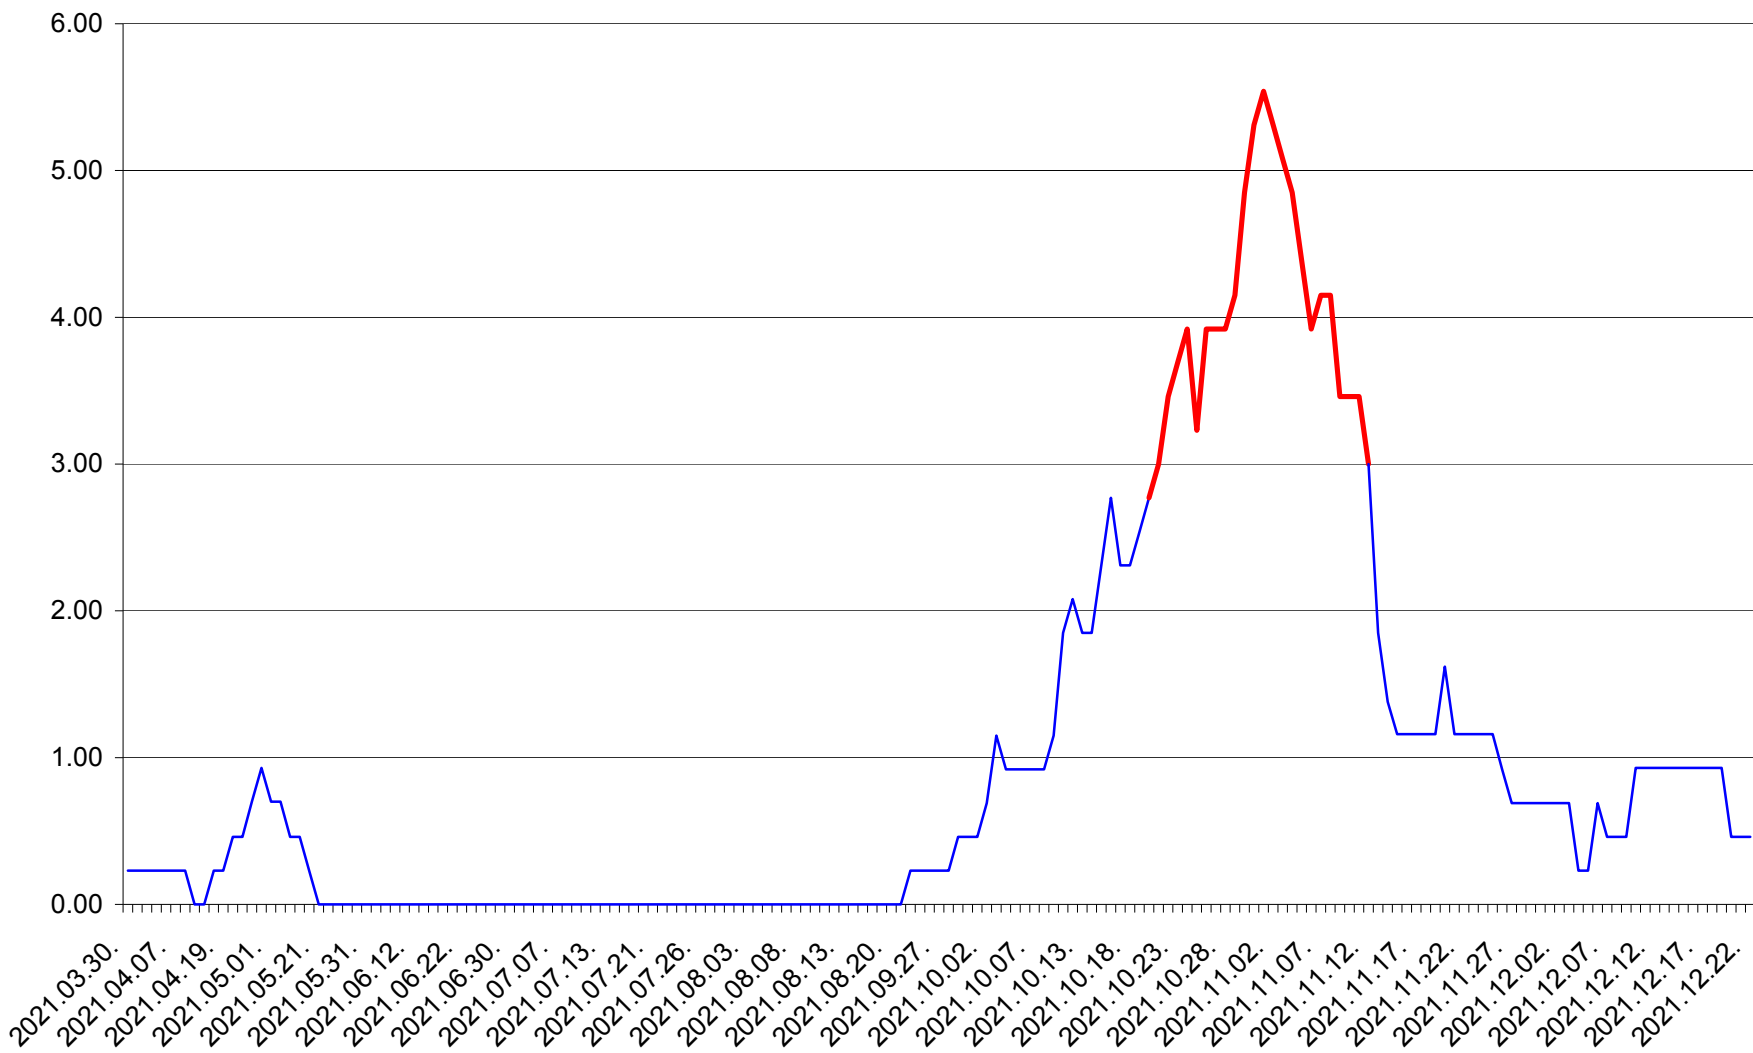

ORAȘ BĂLAN - Evolutia incidentei cumulate pe 14 zile la ‰ de locuitori
2021.03.30. - 2021.12.22.

BILBOR - Evolutia incidentei cumulate pe 14 zile la ‰ de locuitori
2021.03.30. - 2021.12.22.

ORAȘ BORSEC - Evolutia incidentei cumulate pe 14 zile la ‰ de locuitori
2021.03.30. - 2021.12.22.

BRĂDEȘTI - Evolutia incidentei cumulate pe 14 zile la ‰ de locuitori
2021.03.30. - 2021.12.22.

CĂPÂLNIȚA - Evolutia incidentei cumulate pe 14 zile la ‰ de locuitori
2021.03.30. - 2021.12.22.

CÂRȚA - Evolutia incidentei cumulate pe 14 zile la ‰ de locuitori
2021.03.30. - 2021.12.22.

CICEU - Evolutia incidentei cumulate pe 14 zile la ‰ de locuitori
2021.03.30. - 2021.12.22.

CIUCSÂNGEORGIU - Evolutia incidentei cumulate pe 14 zile la % de locuitori
2021.03.30. - 2021.12.22.

CIUMANI - Evolutia incidentei cumulate pe 14 zile la ‰ de locuitori
2021.03.30. - 2021.12.22.

CORBU - Evolutia incidentei cumulate pe 14 zile la ‰ de locuitori
2021.03.30. - 2021.12.22.

CORUND - Evolutia incidentei cumulate pe 14 zile la ‰ de locuitori
2021.03.30. - 2021.12.22.

COZMENI - Evolutia incidentei cumulate pe 14 zile la ‰ de locuitori
2021.03.30. - 2021.12.22.