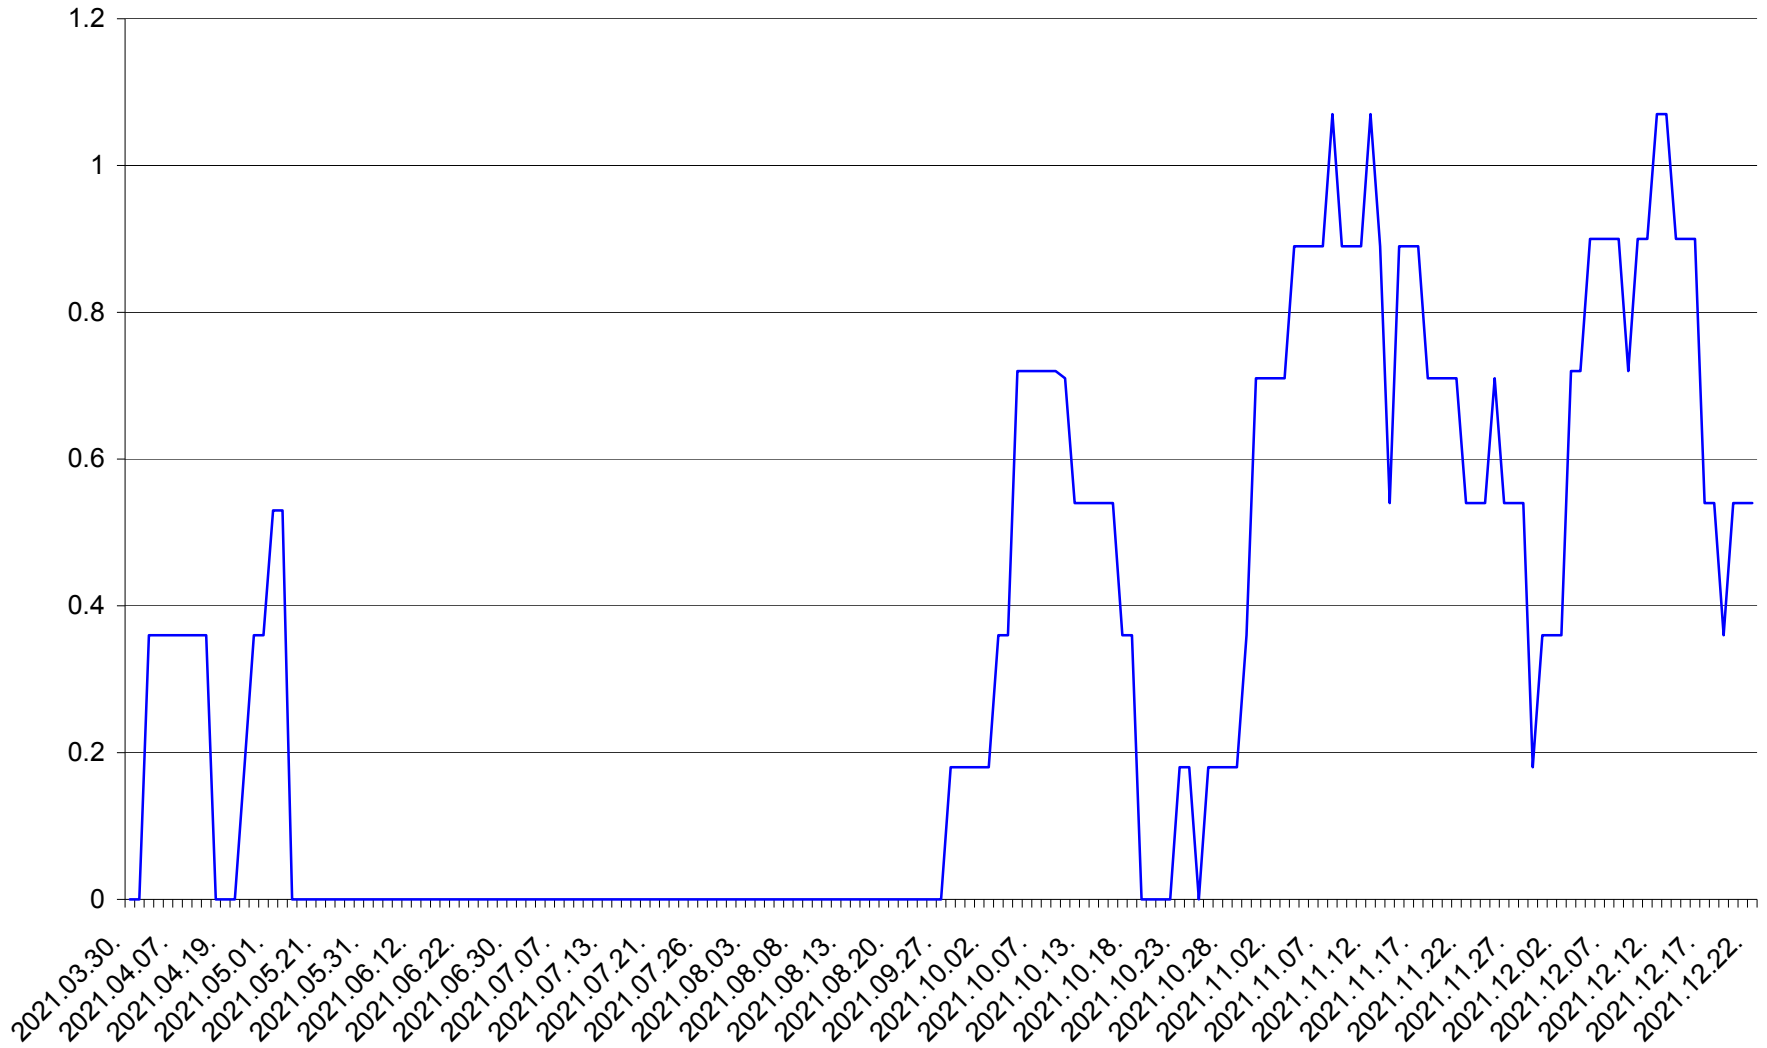

FELICENI - Evolutia incidentei cumulate pe 14 zile la % de locuitori
2021.03.30. - 2021.12.22.

FRUMOASA - Evolutia incidentei cumulate pe 14 zile la ‰ de locuitori
2021.03.30. - 2021.12.22.

GĂLĂUȚAȘ - Evolutia incidentei cumulate pe 14 zile la ‰ de locuitori
2021.03.30. - 2021.12.22.

MUNICIPIUL GHEORGHENI - Evolutia incidentei cumulate pe 14 zile la % de locuitori
2021.03.30. - 2021.12.22.

JOSENI - Evolutia incidentei cumulate pe 14 zile la ‰ de locuitori
2021.03.30. - 2021.12.22.

LĂZAREA - Evolutia incidentei cumulate pe 14 zile la ‰ de locuitori
2021.03.30. - 2021.12.22.

LELICENI - Evolutia incidentei cumulate pe 14 zile la ‰ de locuitori
2021.03.30. - 2021.12.22.

LUETA - Evolutia incidentei cumulate pe 14 zile la ‰ de locuitori
2021.03.30. - 2021.12.22.

LUNCA DE JOS - Evolutia incidentei cumulate pe 14 zile la ‰ de locuitori
2021.03.30. - 2021.12.22.