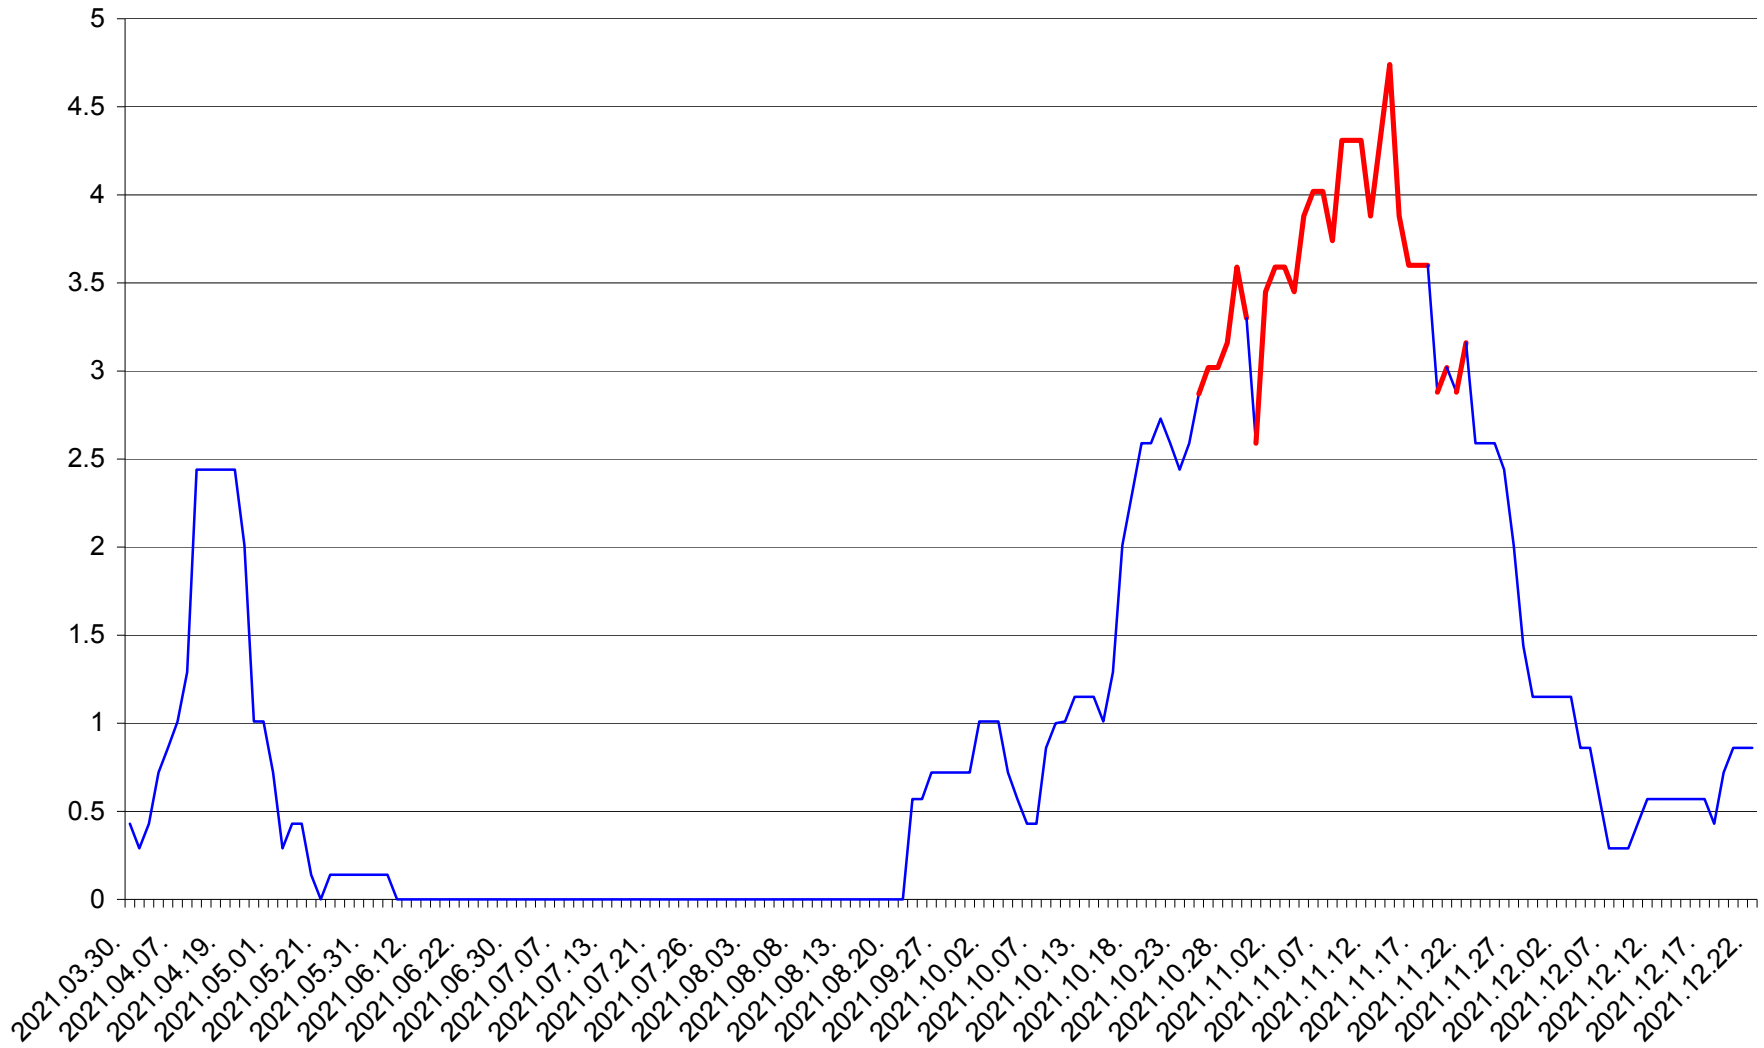

MIHĂILENI - Evolutia incidentei cumulate pe 14 zile la ‰ de locuitori
2021.03.30. - 2021.12.22.

MUGENI - Evolutia incidentei cumulate pe 14 zile la ‰ de locuitori
2021.03.30. - 2021.12.22.

OCLAND - Evolutia incidentei cumulate pe 14 zile la ‰ de locuitori
2021.03.30. - 2021.12.22.

MUNICIPIUL ODORHEIU SECUIESC - Evolutia incidentei cumulate pe 14 zile la % de locuitori
2021.03.30. - 2021.12.22.

PĂULENI-CIUC - Evolutia incidentei cumulate pe 14 zile la ‰ de locuitori
2021.03.30. - 2021.12.22.

PLĂIEȘII DE JOS - Evolutia incidentei cumulate pe 14 zile la ‰ de locuitori
2021.03.30. - 2021.12.22.

PORUMBENI - Evolutia incidentei cumulate pe 14 zile la ‰ de locuitori
2021.03.30. - 2021.12.22.

PRAID - Evolutia incidentei cumulate pe 14 zile la ‰ de locuitori
2021.03.30. - 2021.12.22.