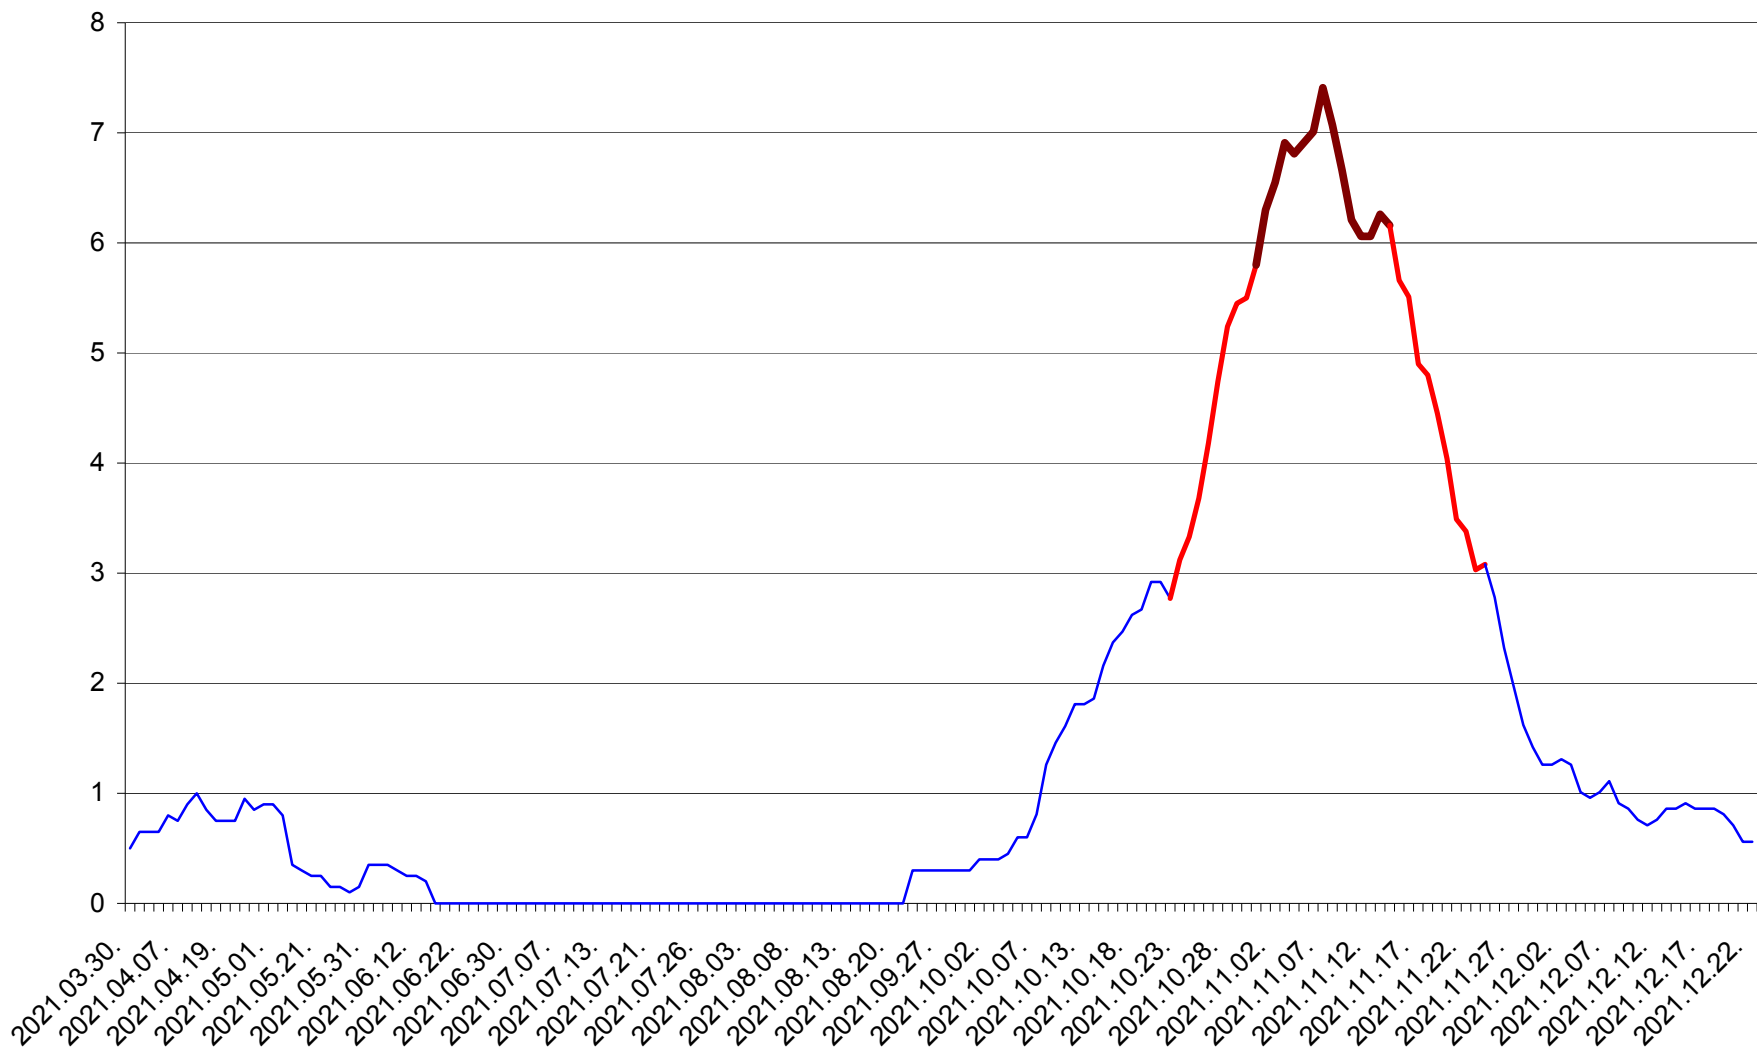

DÂRJIU - Evolutia incidentei cumulate pe 14 zile la ‰ de locuitori
2021.03.30. - 2021.12.22.

DEALU - Evolutia incidentei cumulate pe 14 zile la ‰ de locuitori
2021.03.30. - 2021.12.22.

DITRĂU - Evolutia incidentei cumulate pe 14 zile la ‰ de locuitori
2021.03.30. - 2021.12.22.

FELICENI - Evolutia incidentei cumulate pe 14 zile la % de locuitori
2021.03.30. - 2021.12.22.

FRUMOASA - Evolutia incidentei cumulate pe 14 zile la ‰ de locuitori
2021.03.30. - 2021.12.22.

GĂLĂUȚAȘ - Evolutia incidentei cumulate pe 14 zile la ‰ de locuitori
2021.03.30. - 2021.12.22.

MUNICIPIUL GHEORGHENI - Evolutia incidentei cumulate pe 14 zile la % de locuitori
2021.03.30. - 2021.12.22.

JOSENI - Evolutia incidentei cumulate pe 14 zile la ‰ de locuitori
2021.03.30. - 2021.12.22.

LĂZAREA - Evolutia incidentei cumulate pe 14 zile la ‰ de locuitori
2021.03.30. - 2021.12.22.

LELICENI - Evolutia incidentei cumulate pe 14 zile la ‰ de locuitori
2021.03.30. - 2021.12.22.

LUETA - Evolutia incidentei cumulate pe 14 zile la ‰ de locuitori
2021.03.30. - 2021.12.22.

LUNCA DE JOS - Evolutia incidentei cumulate pe 14 zile la ‰ de locuitori
2021.03.30. - 2021.12.22.