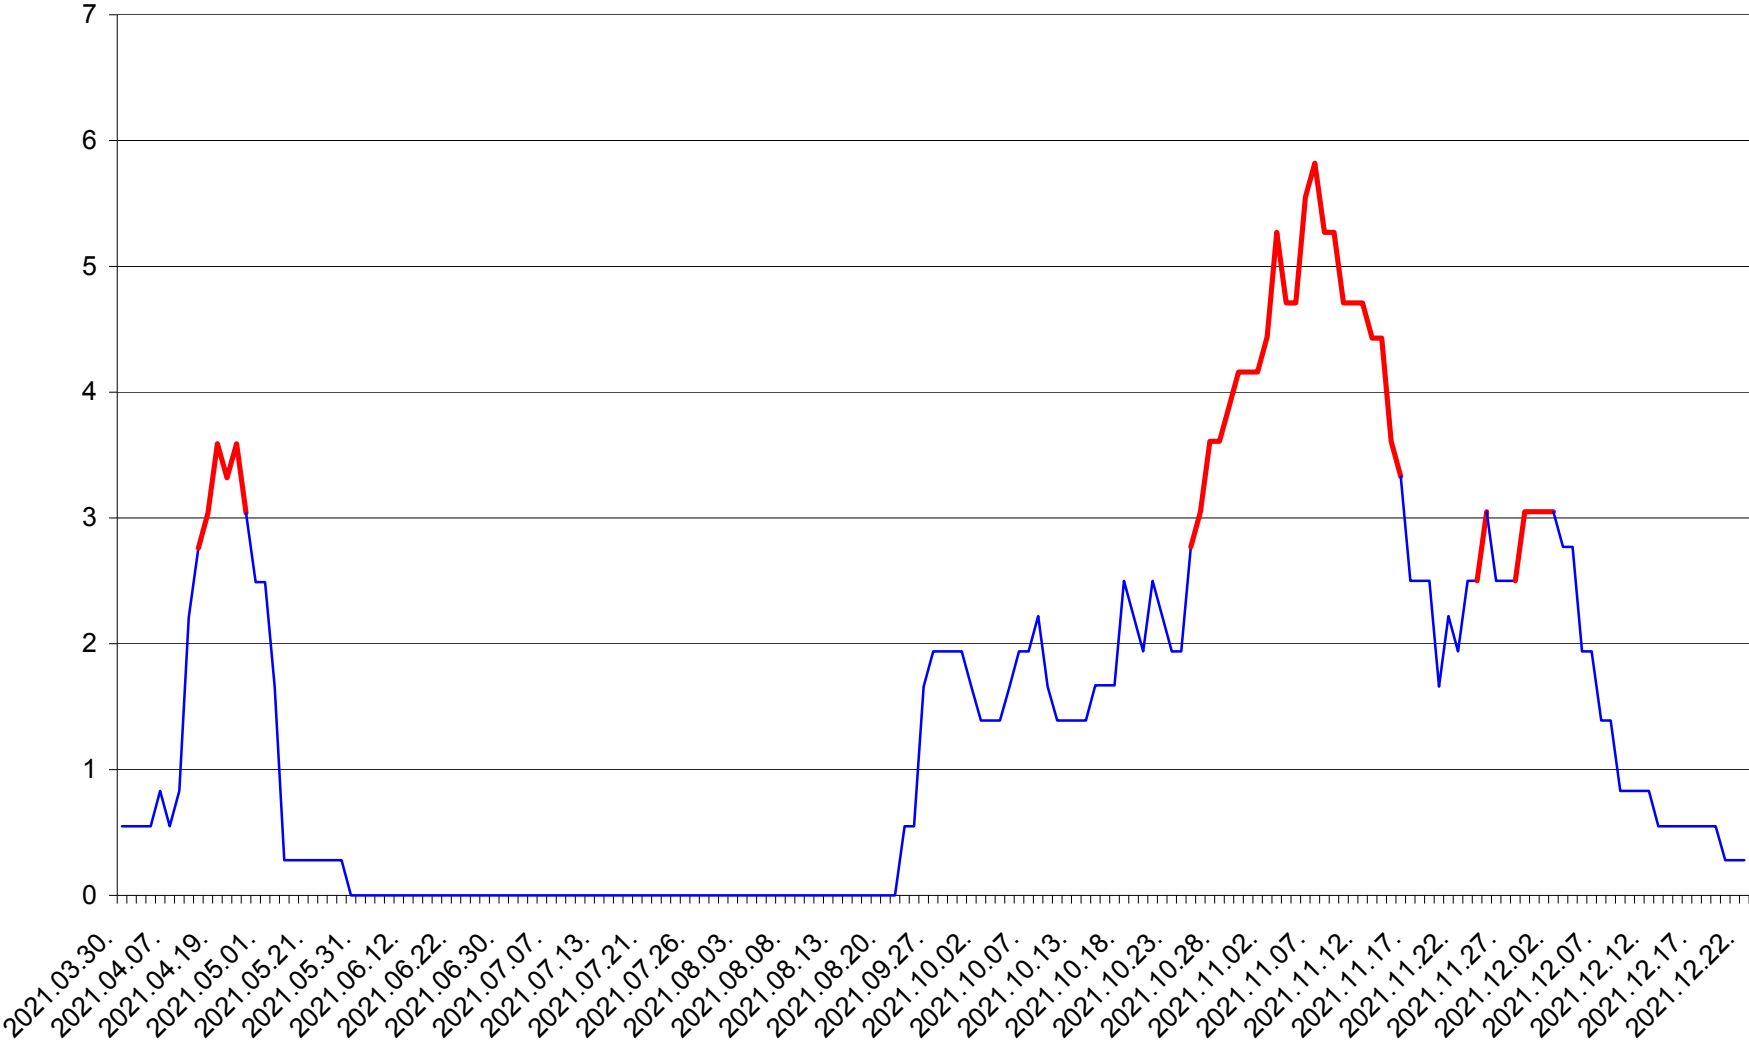

LELICENI - Evolutia incidentei cumulate pe 14 zile la ‰ de locuitori
2021.03.30. - 2021.12.22.

LUETA - Evolutia incidentei cumulate pe 14 zile la ‰ de locuitori
2021.03.30. - 2021.12.22.

LUNCA DE JOS - Evolutia incidentei cumulate pe 14 zile la ‰ de locuitori
2021.03.30. - 2021.12.22.

LUNCA DE SUS - Evolutia incidentei cumulate pe 14 zile la ‰ de locuitori
2021.03.30. - 2021.12.22.

LUPENI - Evolutia incidentei cumulate pe 14 zile la ‰ de locuitori
2021.03.30. - 2021.12.22.

MĂDĂRAȘ - Evolutia incidentei cumulate pe 14 zile la ‰ de locuitori
2021.03.30. - 2021.12.22.

MĂRTINIȘ - Evolutia incidentei cumulate pe 14 zile la ‰ de locuitori
2021.03.30. - 2021.12.22.

MEREȘTI - Evolutia incidentei cumulate pe 14 zile la ‰ de locuitori
2021.03.30. - 2021.12.22.

MUNICIPIUL MIERCUREA-CIUC - Evolutia incidentei cumulate pe 14 zile la ‰ de locuitori
2021.03.30. - 2021.12.22.

MIHĂILENI - Evolutia incidentei cumulate pe 14 zile la ‰ de locuitori
2021.03.30. - 2021.12.22.

MUGENI - Evolutia incidentei cumulate pe 14 zile la ‰ de locuitori
2021.03.30. - 2021.12.22.

OCLAND - Evolutia incidentei cumulate pe 14 zile la ‰ de locuitori
2021.03.30. - 2021.12.22.