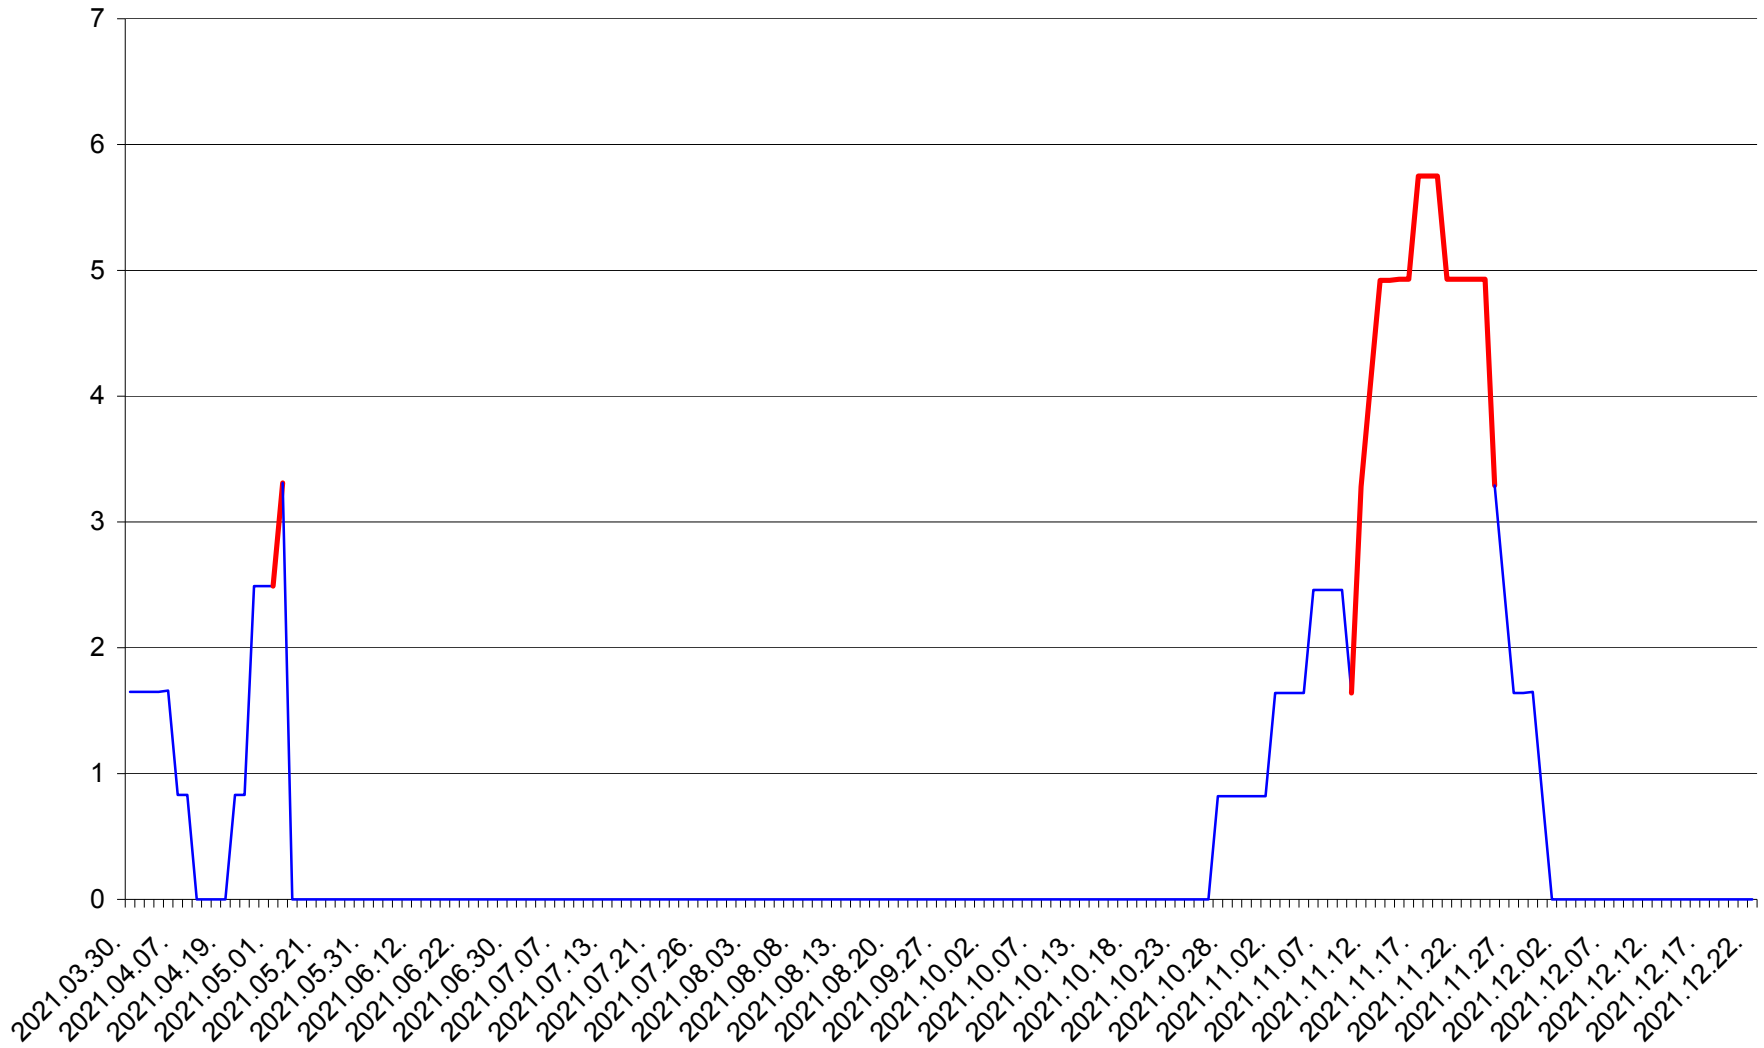

PLĂIEȘII DE JOS - Evolutia incidentei cumulate pe 14 zile la ‰ de locuitori
2021.03.30. - 2021.12.22.

PORUMBENI - Evolutia incidentei cumulate pe 14 zile la ‰ de locuitori
2021.03.30. - 2021.12.22.

PRAID - Evolutia incidentei cumulate pe 14 zile la ‰ de locuitori
2021.03.30. - 2021.12.22.

RACU - Evolutia incidentei cumulate pe 14 zile la ‰ de locuitori
2021.03.30. - 2021.12.22.

REMETEA - Evolutia incidentei cumulate pe 14 zile la ‰ de locuitori
2021.03.30. - 2021.12.22.

SĂCEL - Evolutia incidentei cumulate pe 14 zile la ‰ de locuitori
2021.03.30. - 2021.12.22.