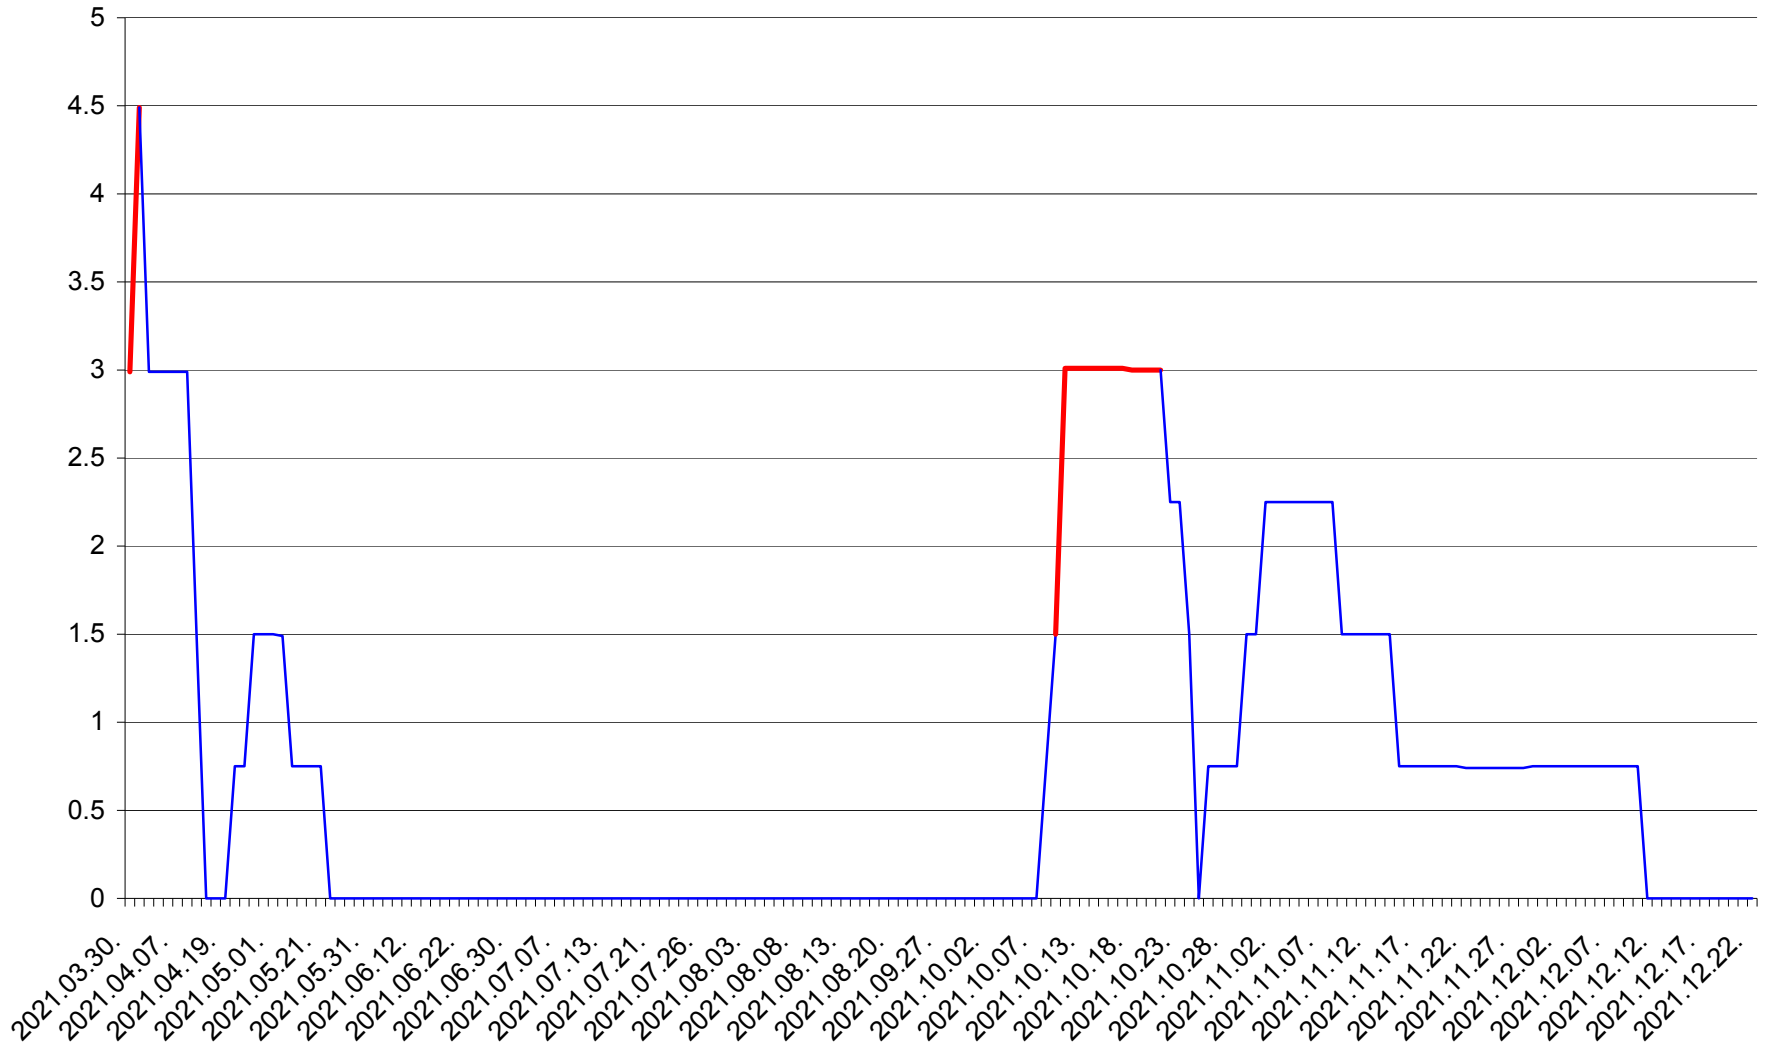

LELICENI - Evolutia incidentei cumulate pe 14 zile la ‰ de locuitori
2021.03.30. - 2021.12.22.

LUETA - Evolutia incidentei cumulate pe 14 zile la ‰ de locuitori
2021.03.30. - 2021.12.22.

LUNCA DE JOS - Evolutia incidentei cumulate pe 14 zile la ‰ de locuitori
2021.03.30. - 2021.12.22.

LUNCA DE SUS - Evolutia incidentei cumulate pe 14 zile la ‰ de locuitori
2021.03.30. - 2021.12.22.

LUPENI - Evolutia incidentei cumulate pe 14 zile la ‰ de locuitori
2021.03.30. - 2021.12.22.

MĂDĂRAȘ - Evolutia incidentei cumulate pe 14 zile la ‰ de locuitori
2021.03.30. - 2021.12.22.

MĂRTINIȘ - Evolutia incidentei cumulate pe 14 zile la ‰ de locuitori
2021.03.30. - 2021.12.22.

MEREȘTI - Evolutia incidentei cumulate pe 14 zile la ‰ de locuitori
2021.03.30. - 2021.12.22.

MUNICIPIUL MIERCUREA-CIUC - Evolutia incidentei cumulate pe 14 zile la ‰ de locuitori
2021.03.30. - 2021.12.22.