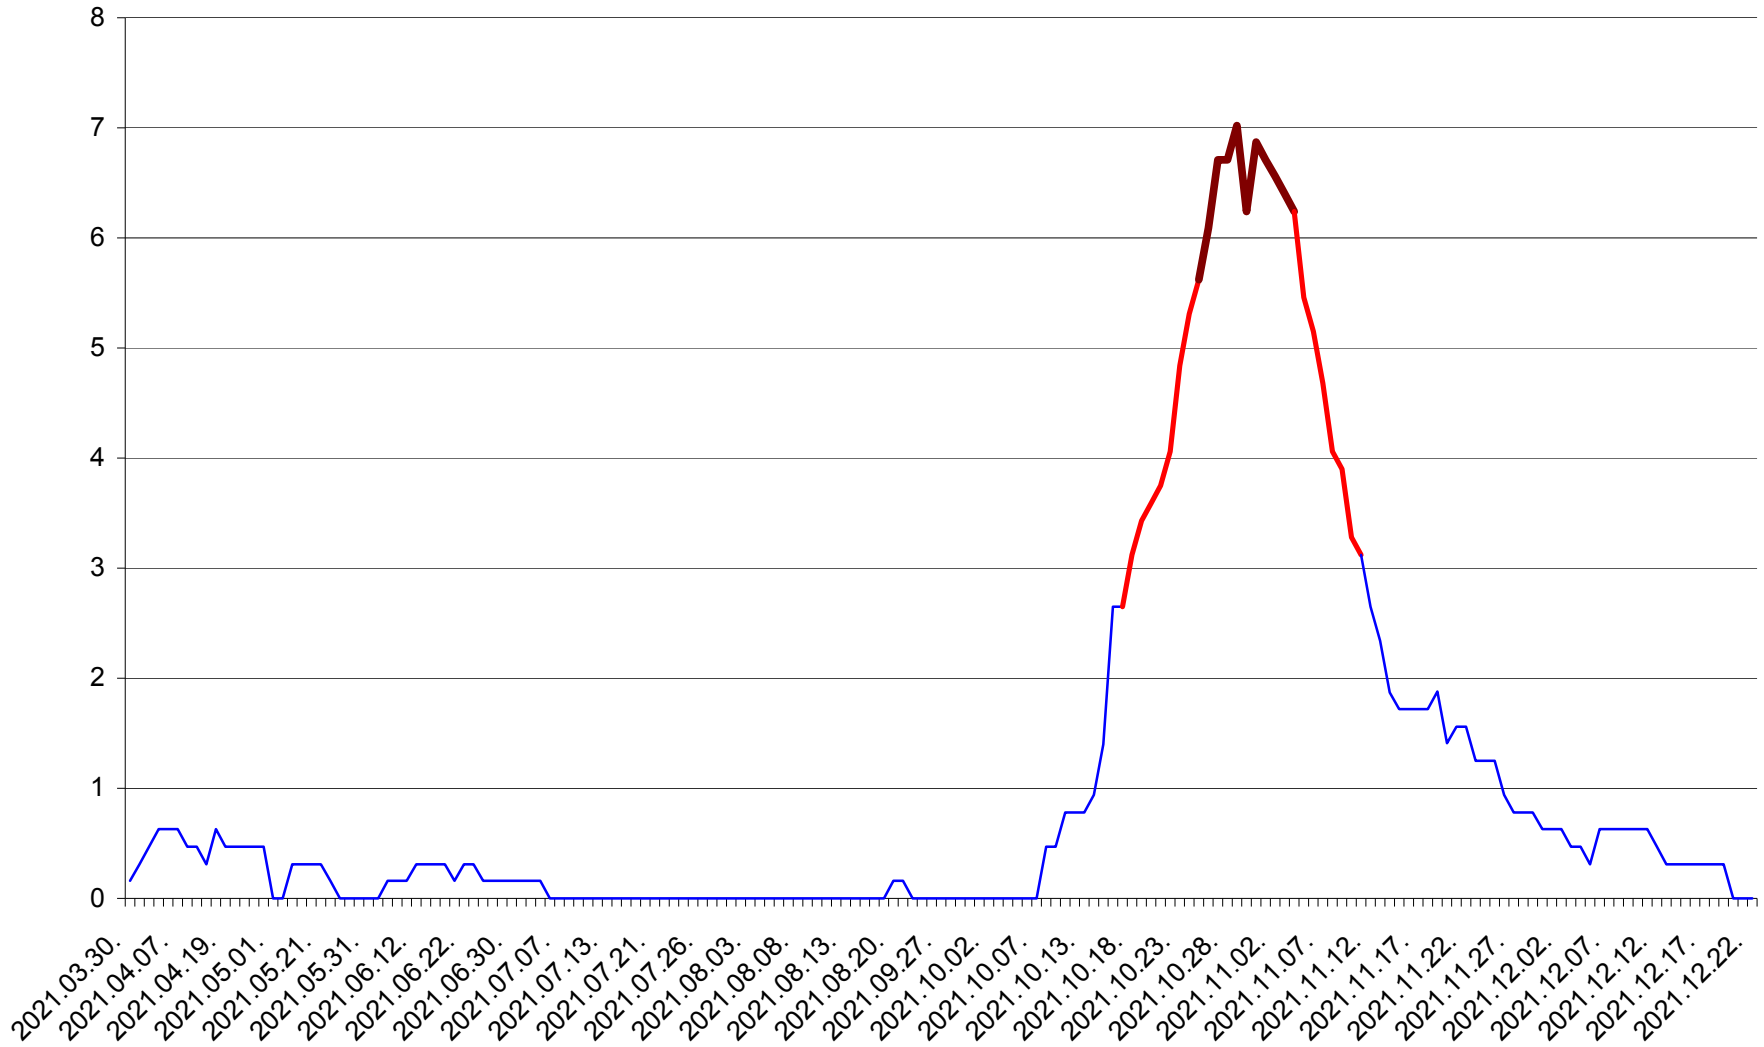

PLĂIEȘII DE JOS - Evolutia incidentei cumulate pe 14 zile la ‰ de locuitori
2021.03.30. - 2021.12.22.

PORUMBENI - Evolutia incidentei cumulate pe 14 zile la ‰ de locuitori
2021.03.30. - 2021.12.22.

PRAID - Evolutia incidentei cumulate pe 14 zile la ‰ de locuitori
2021.03.30. - 2021.12.22.

RACU - Evolutia incidentei cumulate pe 14 zile la ‰ de locuitori
2021.03.30. - 2021.12.22.

REMETEA - Evolutia incidentei cumulate pe 14 zile la ‰ de locuitori
2021.03.30. - 2021.12.22.

SĂCEL - Evolutia incidentei cumulate pe 14 zile la ‰ de locuitori
2021.03.30. - 2021.12.22.