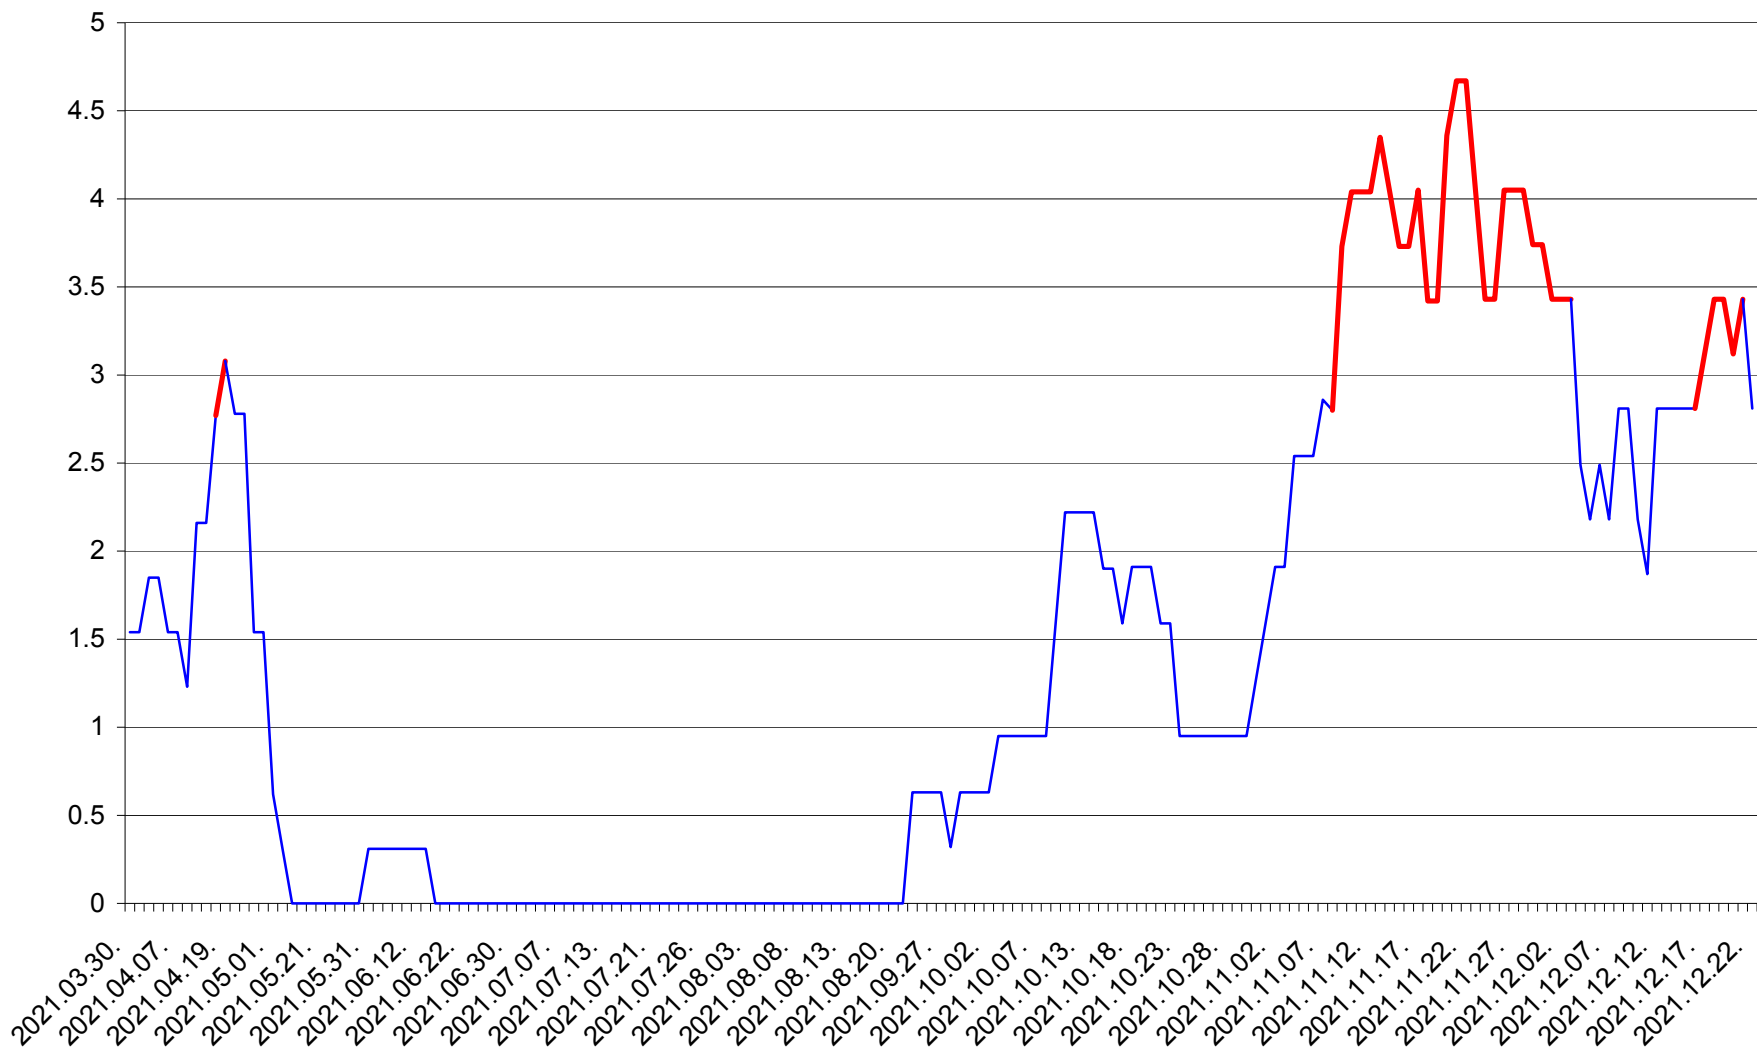

TUȘNAD - Evolutia incidentei cumulate pe 14 zile la ‰ de locuitori
2021.03.30. - 2021.12.22.