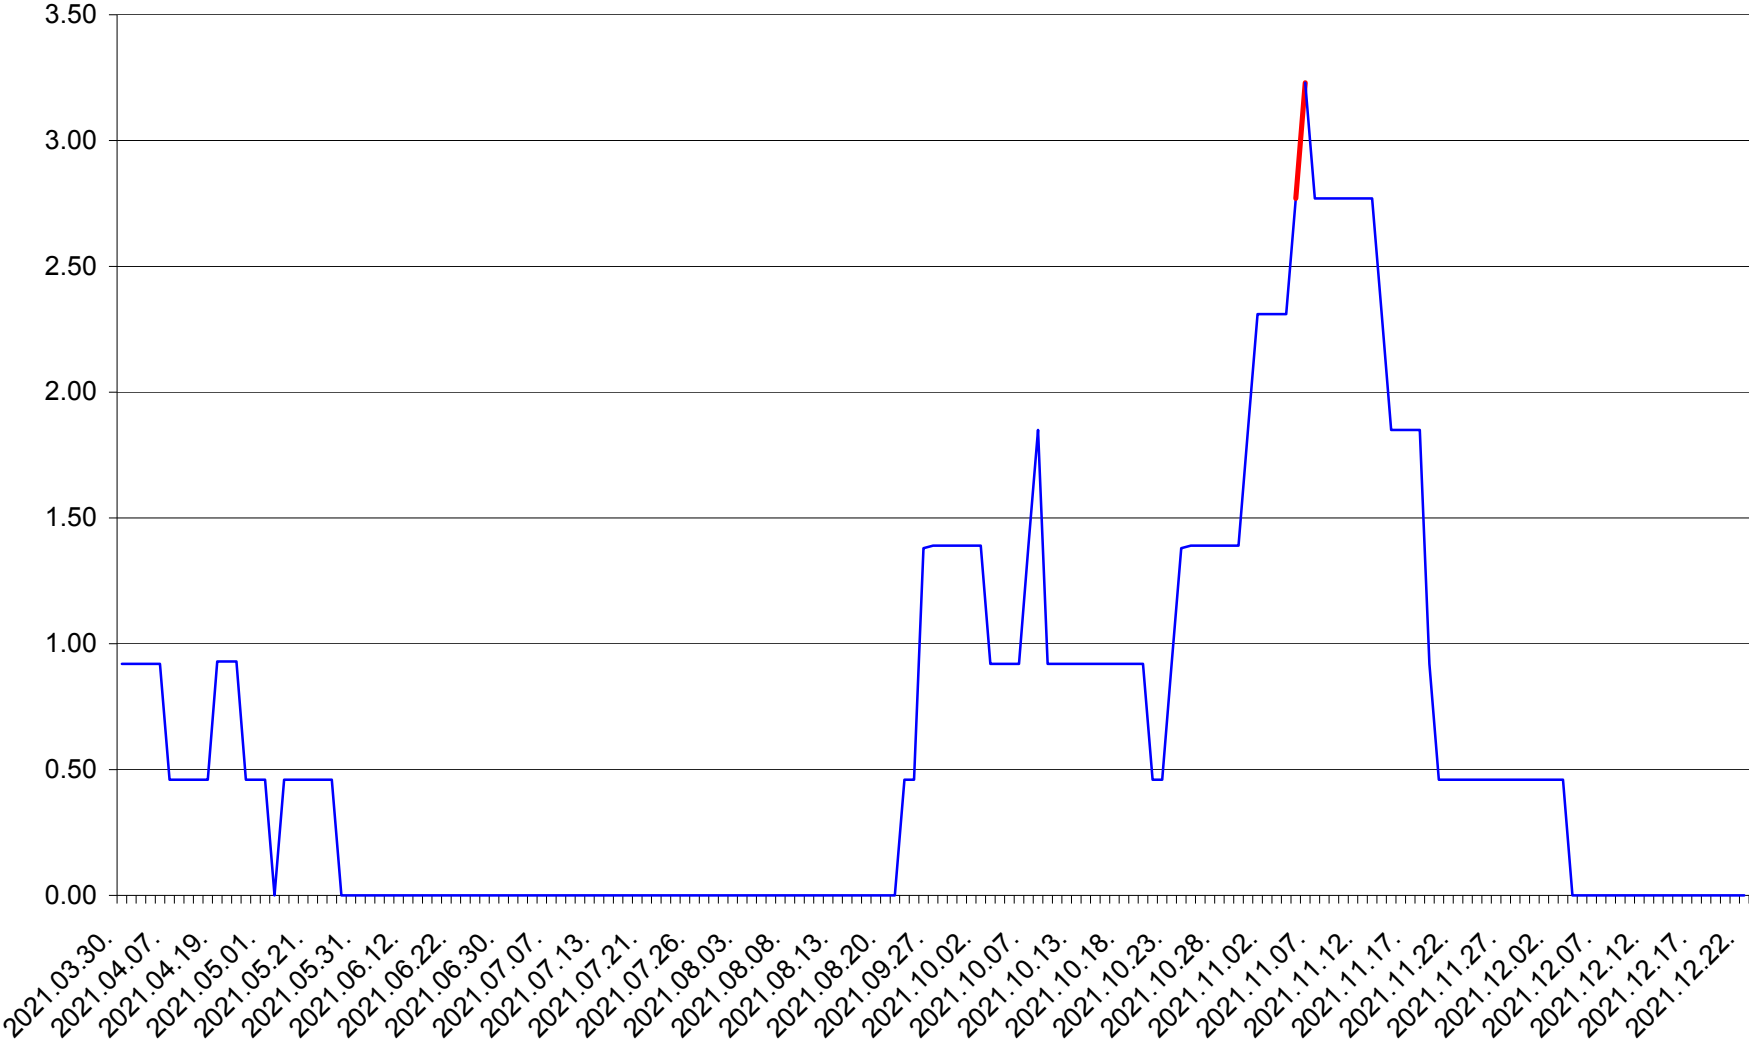

ATID - Evolutia incidentei cumulate pe 14 zile la ‰ de locuitori
2021.03.30. - 2021.12.22.

AVRĂMEȘTI - Evolutia incidentei cumulate pe 14 zile la ‰ de locuitori
2021.03.30. - 2021.12.22.

ORAȘ BĂILE TUȘNAD - Evolutia incidentei cumulate pe 14 zile la ‰ de locuitori
2021.03.30. - 2021.12.22.

ORAȘ BĂLAN - Evolutia incidentei cumulate pe 14 zile la ‰ de locuitori
2021.03.30. - 2021.12.22.

BILBOR - Evolutia incidentei cumulate pe 14 zile la ‰ de locuitori
2021.03.30. - 2021.12.22.

ORAȘ BORSEC - Evolutia incidentei cumulate pe 14 zile la ‰ de locuitori
2021.03.30. - 2021.12.22.

BRĂDEȘTI - Evolutia incidentei cumulate pe 14 zile la ‰ de locuitori
2021.03.30. - 2021.12.22.

CĂPÂLNIȚA - Evolutia incidentei cumulate pe 14 zile la ‰ de locuitori
2021.03.30. - 2021.12.22.

CÂRȚA - Evolutia incidentei cumulate pe 14 zile la ‰ de locuitori
2021.03.30. - 2021.12.22.

CICEU - Evolutia incidentei cumulate pe 14 zile la ‰ de locuitori
2021.03.30. - 2021.12.22.

CIUCSÂNGEORGIU - Evolutia incidentei cumulate pe 14 zile la % de locuitori
2021.03.30. - 2021.12.22.

CIUMANI - Evolutia incidentei cumulate pe 14 zile la ‰ de locuitori
2021.03.30. - 2021.12.22.