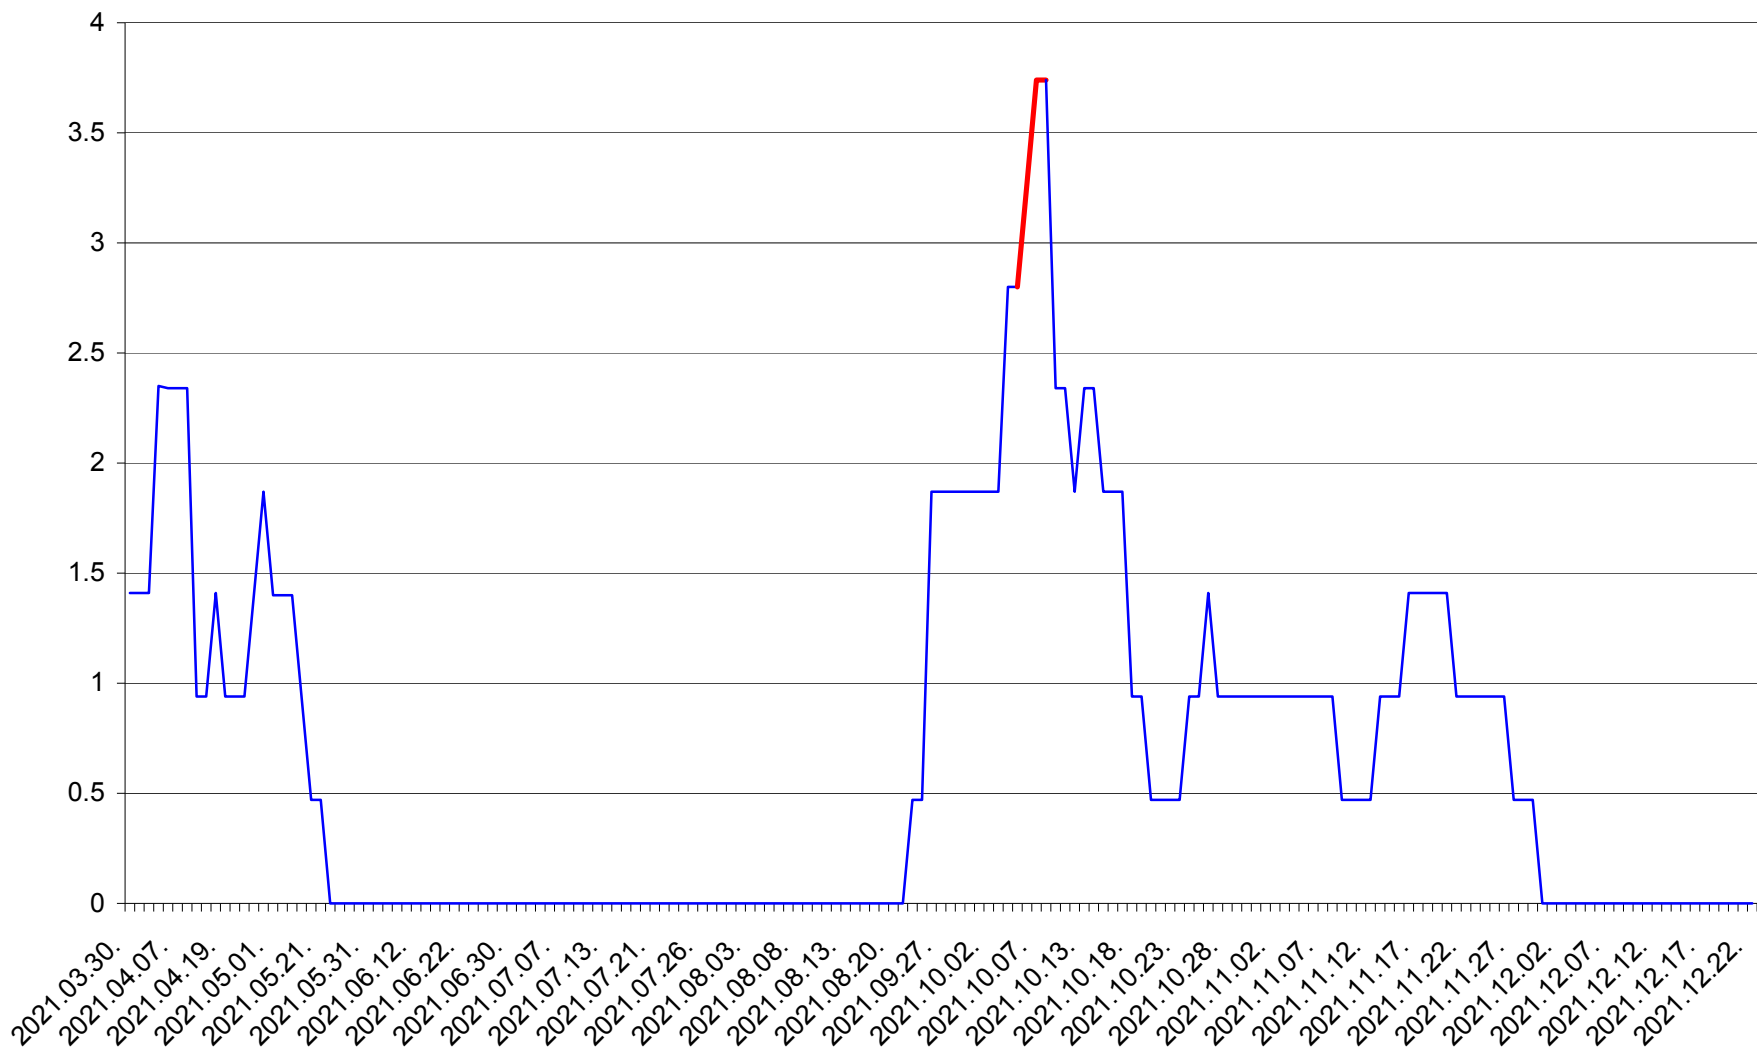

SECUIENI - Evolutia incidentei cumulate pe 14 zile la % de locuitori
2021.03.30. - 2021.12.22.