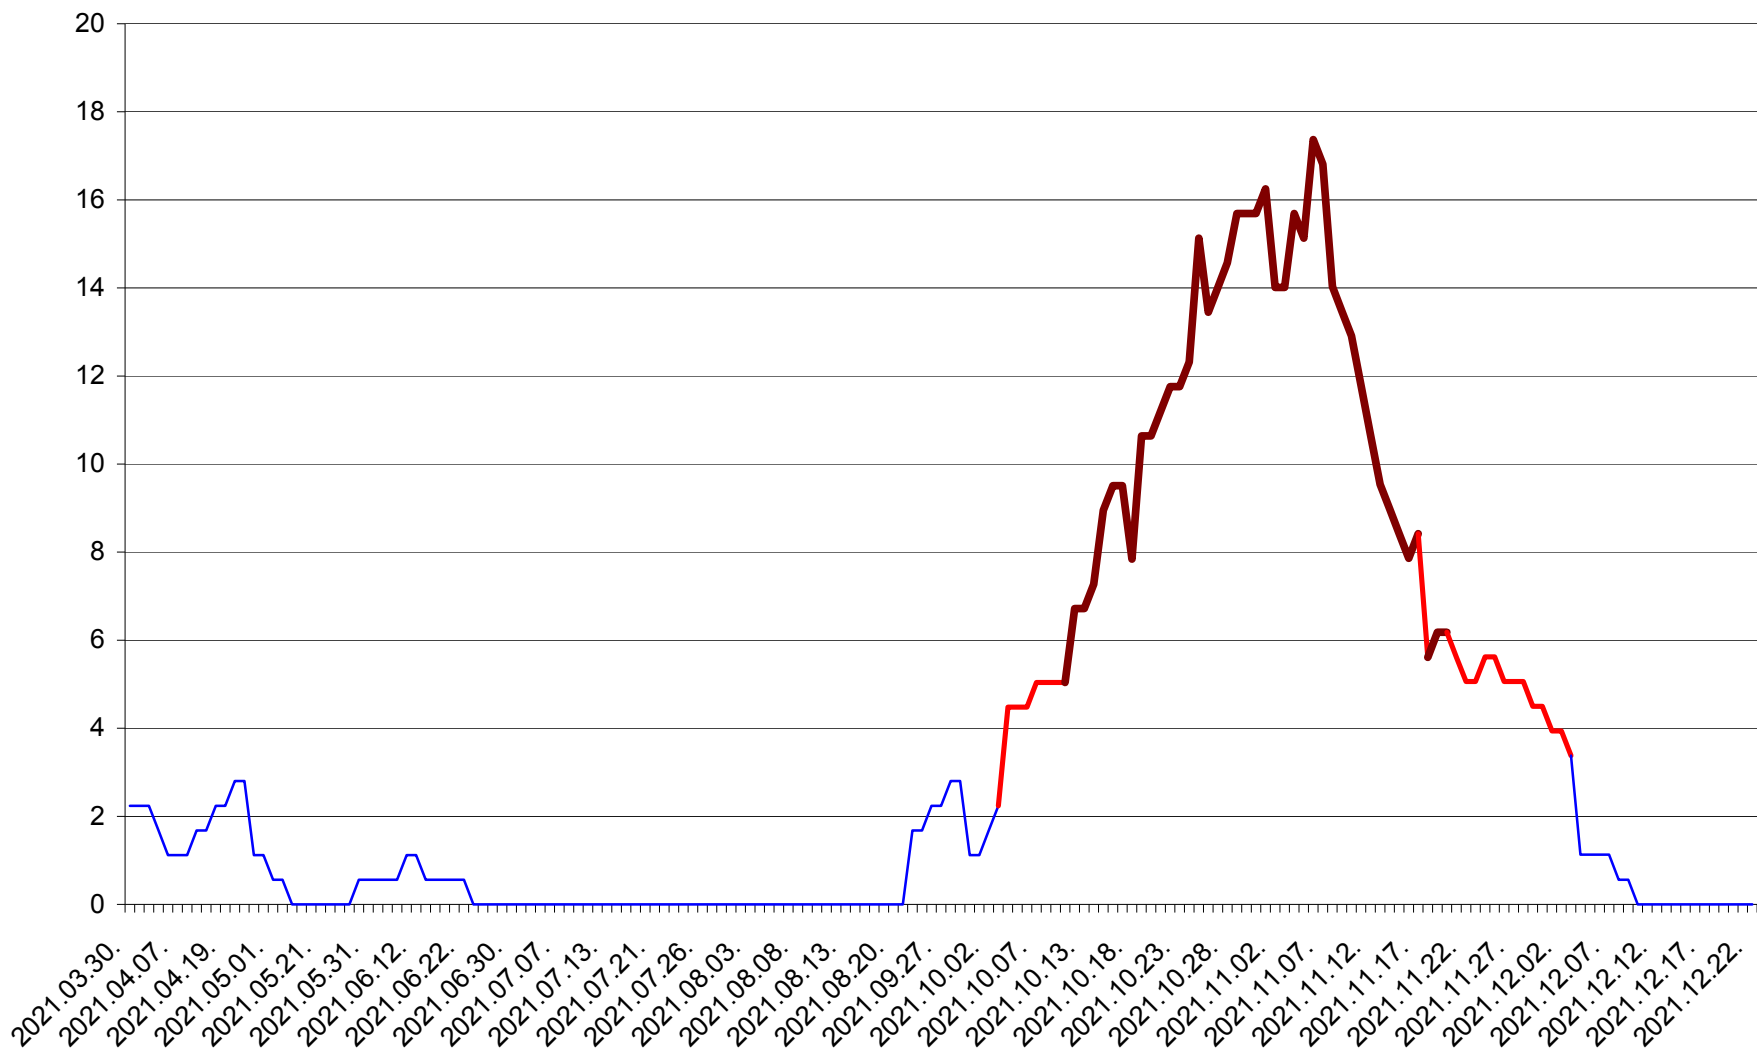

SUSENI - Evolutia incidentei cumulate pe 14 zile la ‰ de locuitori
2021.03.30. - 2021.12.22.