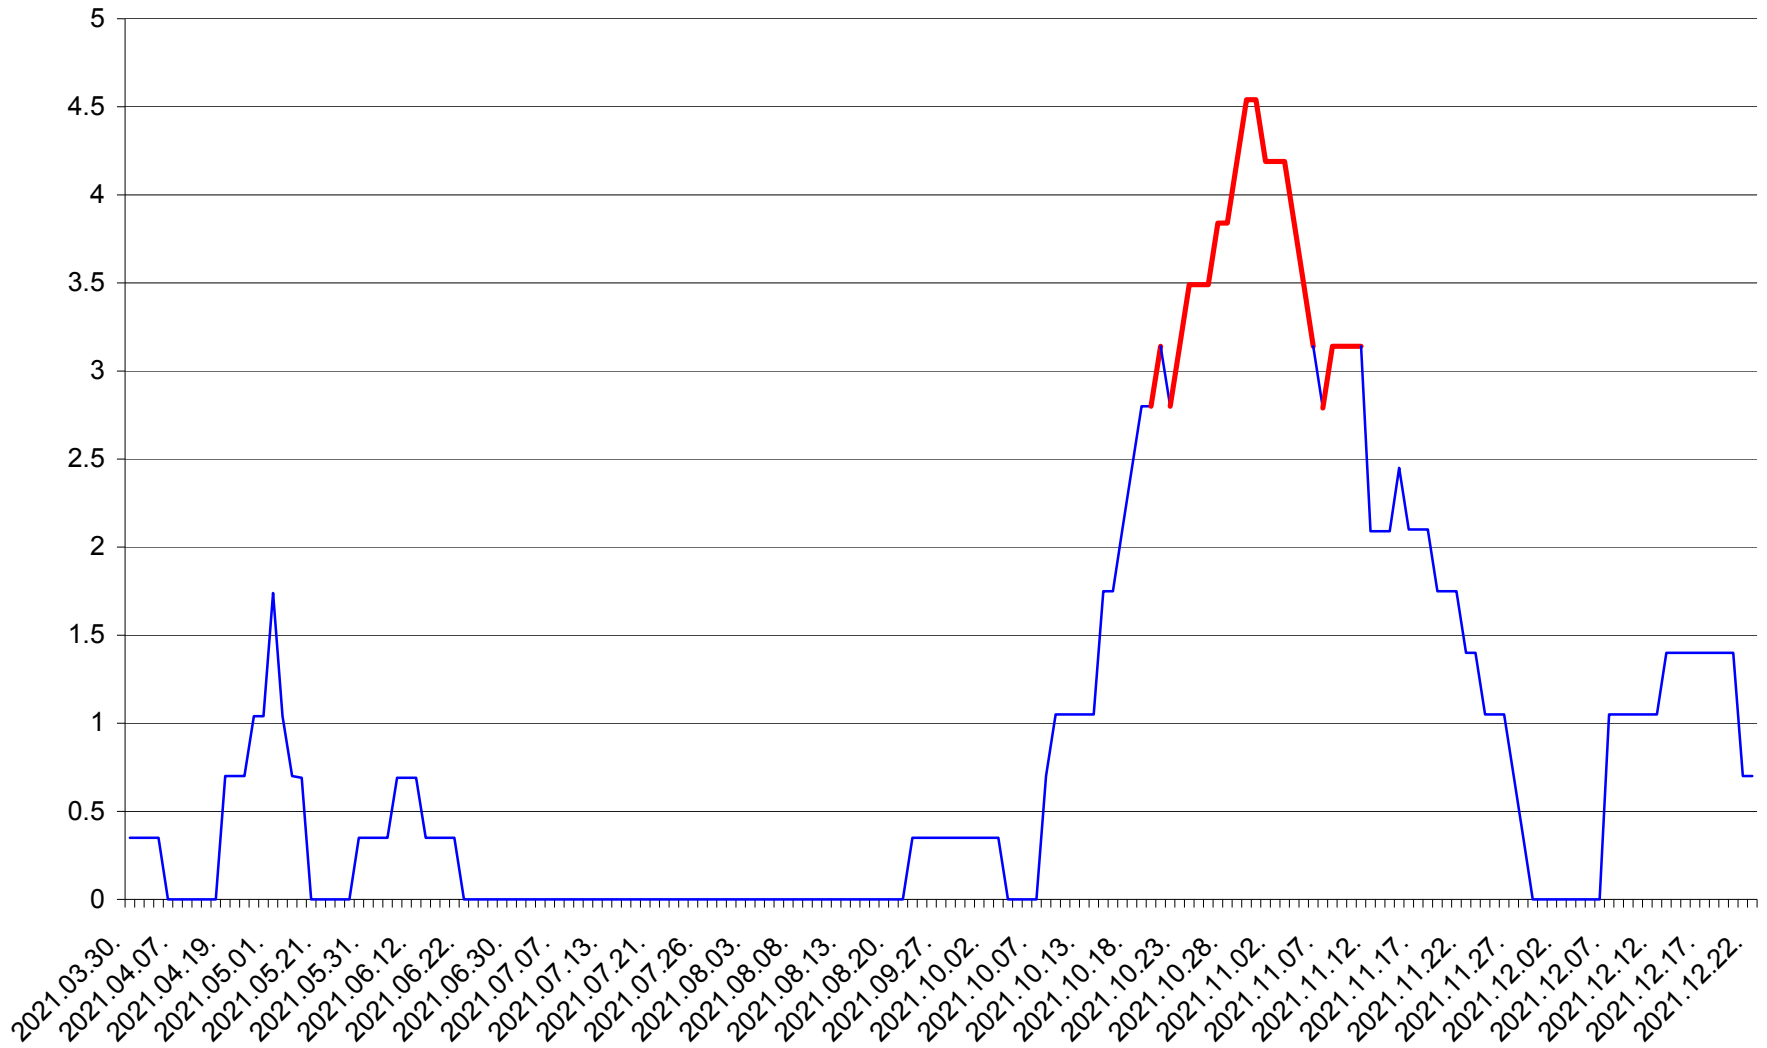

SICULENI - Evolutia incidentei cumulate pe 14 zile la ‰ de locuitori
2021.03.30. - 2021.12.22.