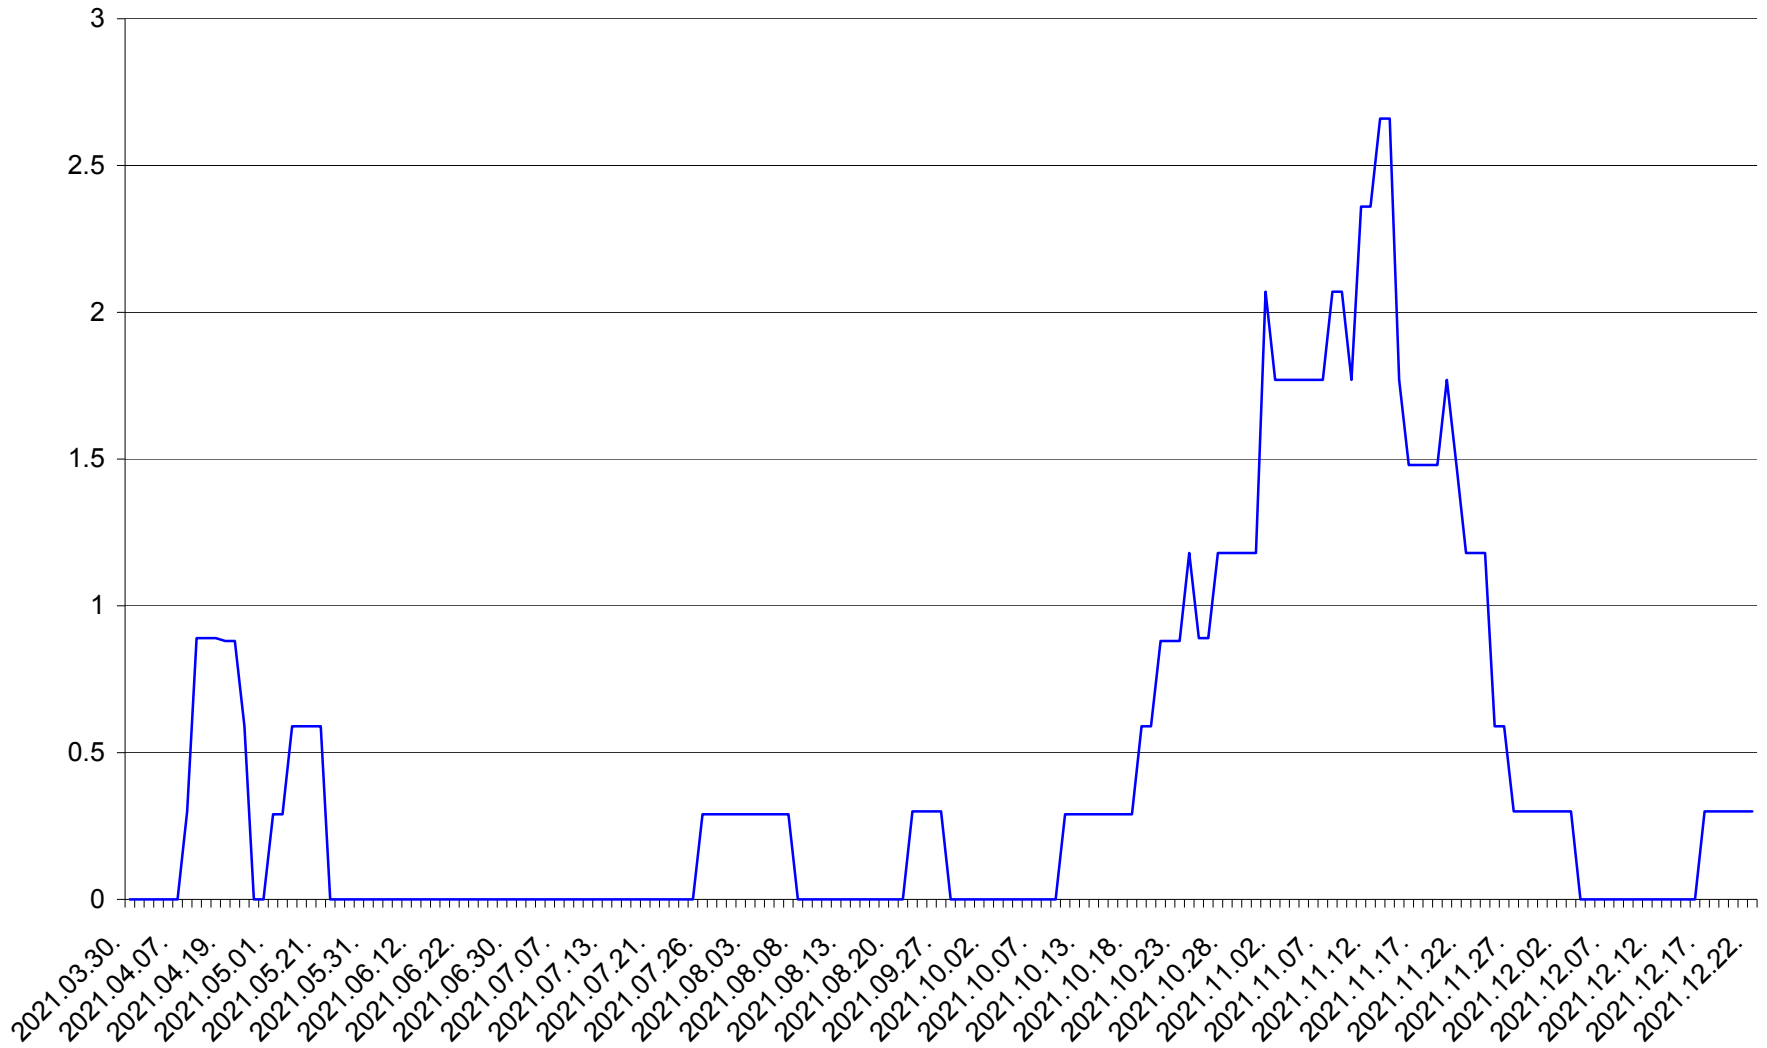

MUNICIPIUL GHEORGHENI - Evolutia incidentei cumulate pe 14 zile la % de locuitori
2021.03.30. - 2021.12.22.

JOSENI - Evolutia incidentei cumulate pe 14 zile la ‰ de locuitori
2021.03.30. - 2021.12.22.

LĂZAREA - Evolutia incidentei cumulate pe 14 zile la ‰ de locuitori
2021.03.30. - 2021.12.22.

LELICENI - Evolutia incidentei cumulate pe 14 zile la ‰ de locuitori
2021.03.30. - 2021.12.22.

LUETA - Evolutia incidentei cumulate pe 14 zile la ‰ de locuitori
2021.03.30. - 2021.12.22.

LUNCA DE JOS - Evolutia incidentei cumulate pe 14 zile la ‰ de locuitori
2021.03.30. - 2021.12.22.

LUNCA DE SUS - Evolutia incidentei cumulate pe 14 zile la ‰ de locuitori
2021.03.30. - 2021.12.22.

LUPENI - Evolutia incidentei cumulate pe 14 zile la ‰ de locuitori
2021.03.30. - 2021.12.22.

MĂDĂRAȘ - Evolutia incidentei cumulate pe 14 zile la ‰ de locuitori
2021.03.30. - 2021.12.22.