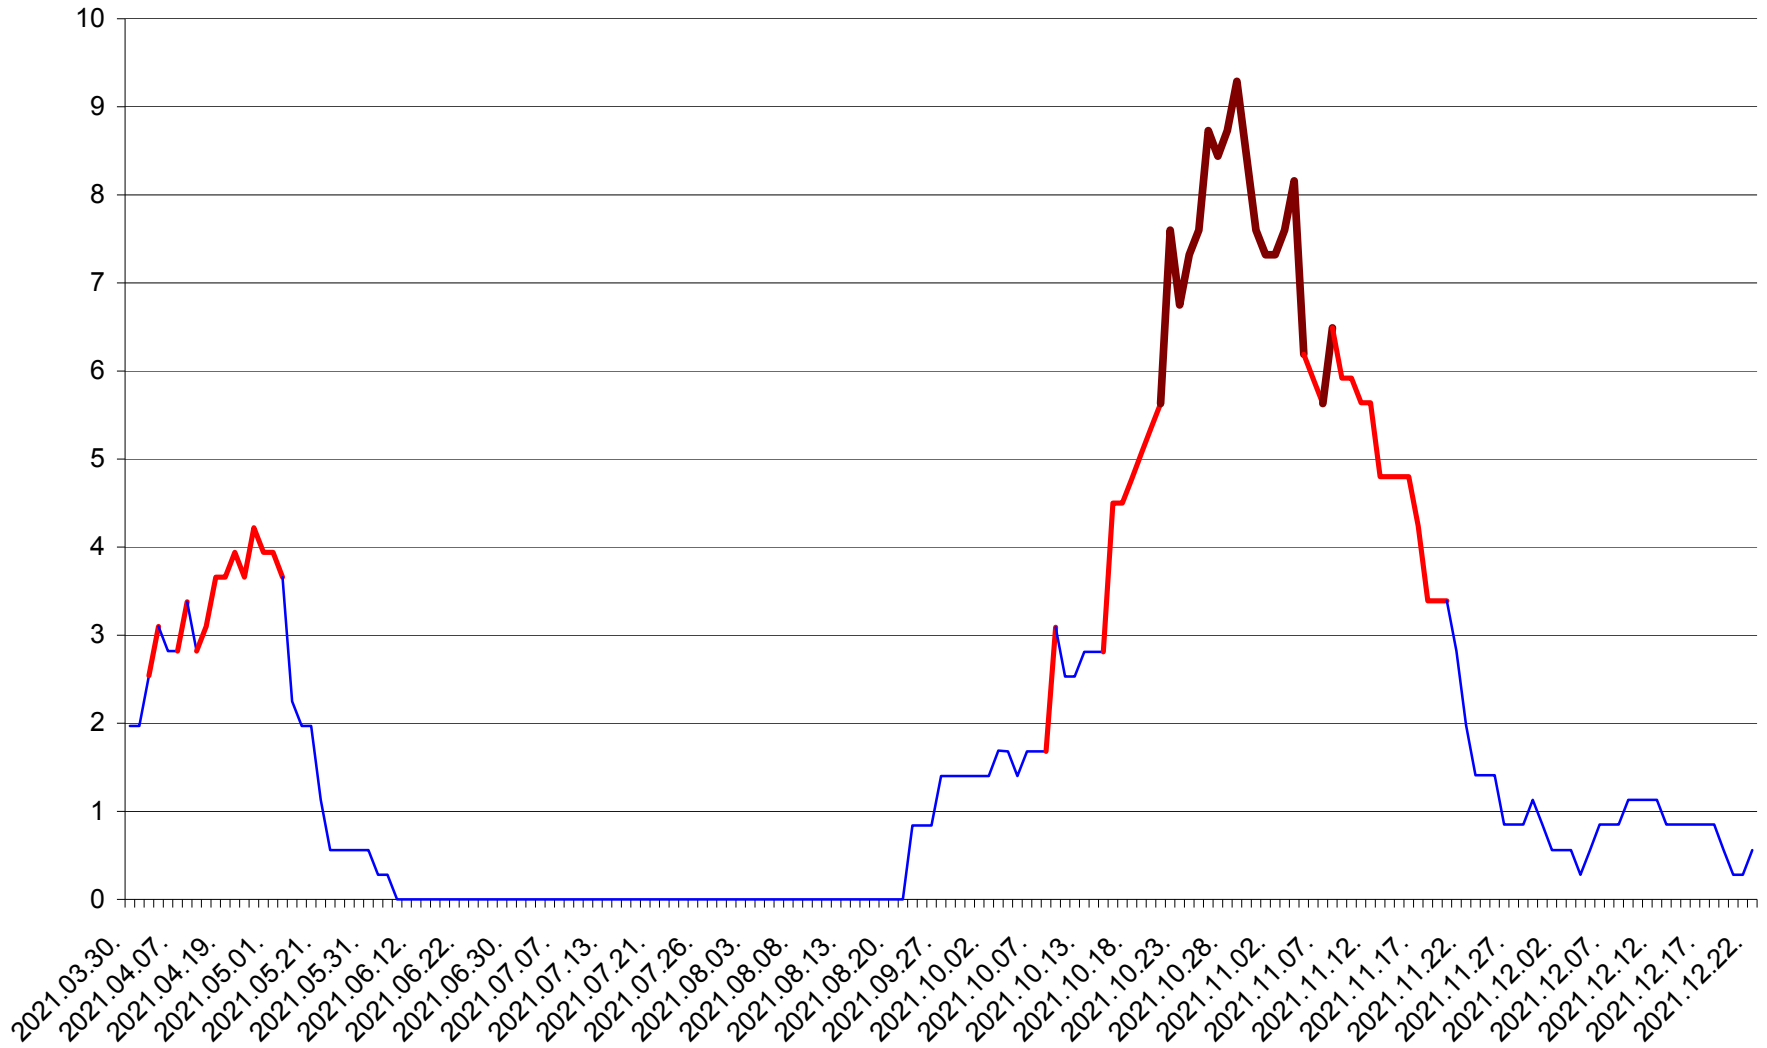

CORBU - Evolutia incidentei cumulate pe 14 zile la ‰ de locuitori
2021.03.30. - 2021.12.22.

CORUND - Evolutia incidentei cumulate pe 14 zile la ‰ de locuitori
2021.03.30. - 2021.12.22.

COZMENI - Evolutia incidentei cumulate pe 14 zile la ‰ de locuitori
2021.03.30. - 2021.12.22.

ORAȘ CRISTURU SECUIESC - Evolutia incidentei cumulate pe 14 zile la ‰ de locuitori
2021.03.30. - 2021.12.22.

DĂNEȘTI - Evolutia incidentei cumulate pe 14 zile la ‰ de locuitori
2021.03.30. - 2021.12.22.

DÂRJIU - Evolutia incidentei cumulate pe 14 zile la ‰ de locuitori
2021.03.30. - 2021.12.22.

DEALU - Evolutia incidentei cumulate pe 14 zile la ‰ de locuitori
2021.03.30. - 2021.12.22.

DITRĂU - Evolutia incidentei cumulate pe 14 zile la ‰ de locuitori
2021.03.30. - 2021.12.22.

FELICENI - Evolutia incidentei cumulate pe 14 zile la % de locuitori
2021.03.30. - 2021.12.22.

FRUMOASA - Evolutia incidentei cumulate pe 14 zile la ‰ de locuitori
2021.03.30. - 2021.12.22.

GĂLĂUȚAȘ - Evolutia incidentei cumulate pe 14 zile la ‰ de locuitori
2021.03.30. - 2021.12.22.