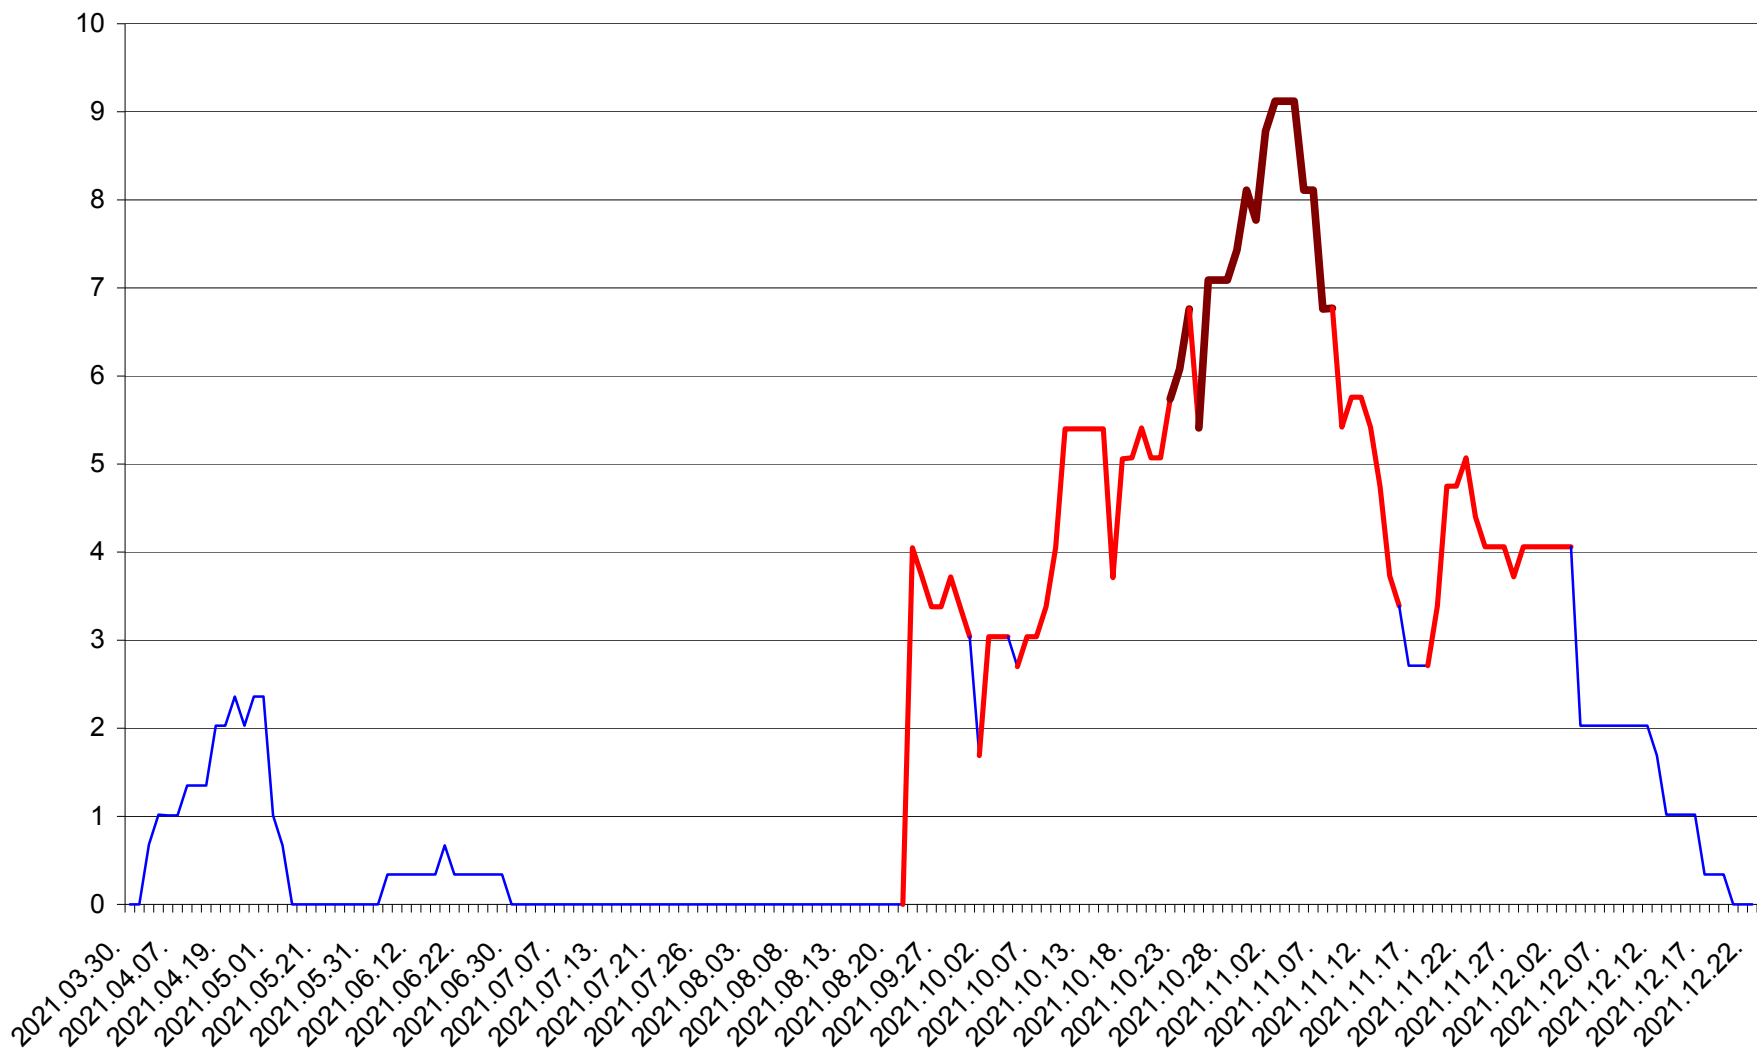

LELICENI - Evolutia incidentei cumulate pe 14 zile la ‰ de locuitori
2021.03.30. - 2021.12.22.

LUETA - Evolutia incidentei cumulate pe 14 zile la ‰ de locuitori
2021.03.30. - 2021.12.22.

LUNCA DE JOS - Evolutia incidentei cumulate pe 14 zile la ‰ de locuitori
2021.03.30. - 2021.12.22.

LUNCA DE SUS - Evolutia incidentei cumulate pe 14 zile la ‰ de locuitori
2021.03.30. - 2021.12.22.

LUPENI - Evolutia incidentei cumulate pe 14 zile la ‰ de locuitori
2021.03.30. - 2021.12.22.

MĂDĂRAȘ - Evolutia incidentei cumulate pe 14 zile la ‰ de locuitori
2021.03.30. - 2021.12.22.

MĂRTINIȘ - Evolutia incidentei cumulate pe 14 zile la ‰ de locuitori
2021.03.30. - 2021.12.22.

MEREȘTI - Evolutia incidentei cumulate pe 14 zile la ‰ de locuitori
2021.03.30. - 2021.12.22.

MUNICIPIUL MIERCUREA-CIUC - Evolutia incidentei cumulate pe 14 zile la ‰ de locuitori
2021.03.30. - 2021.12.22.