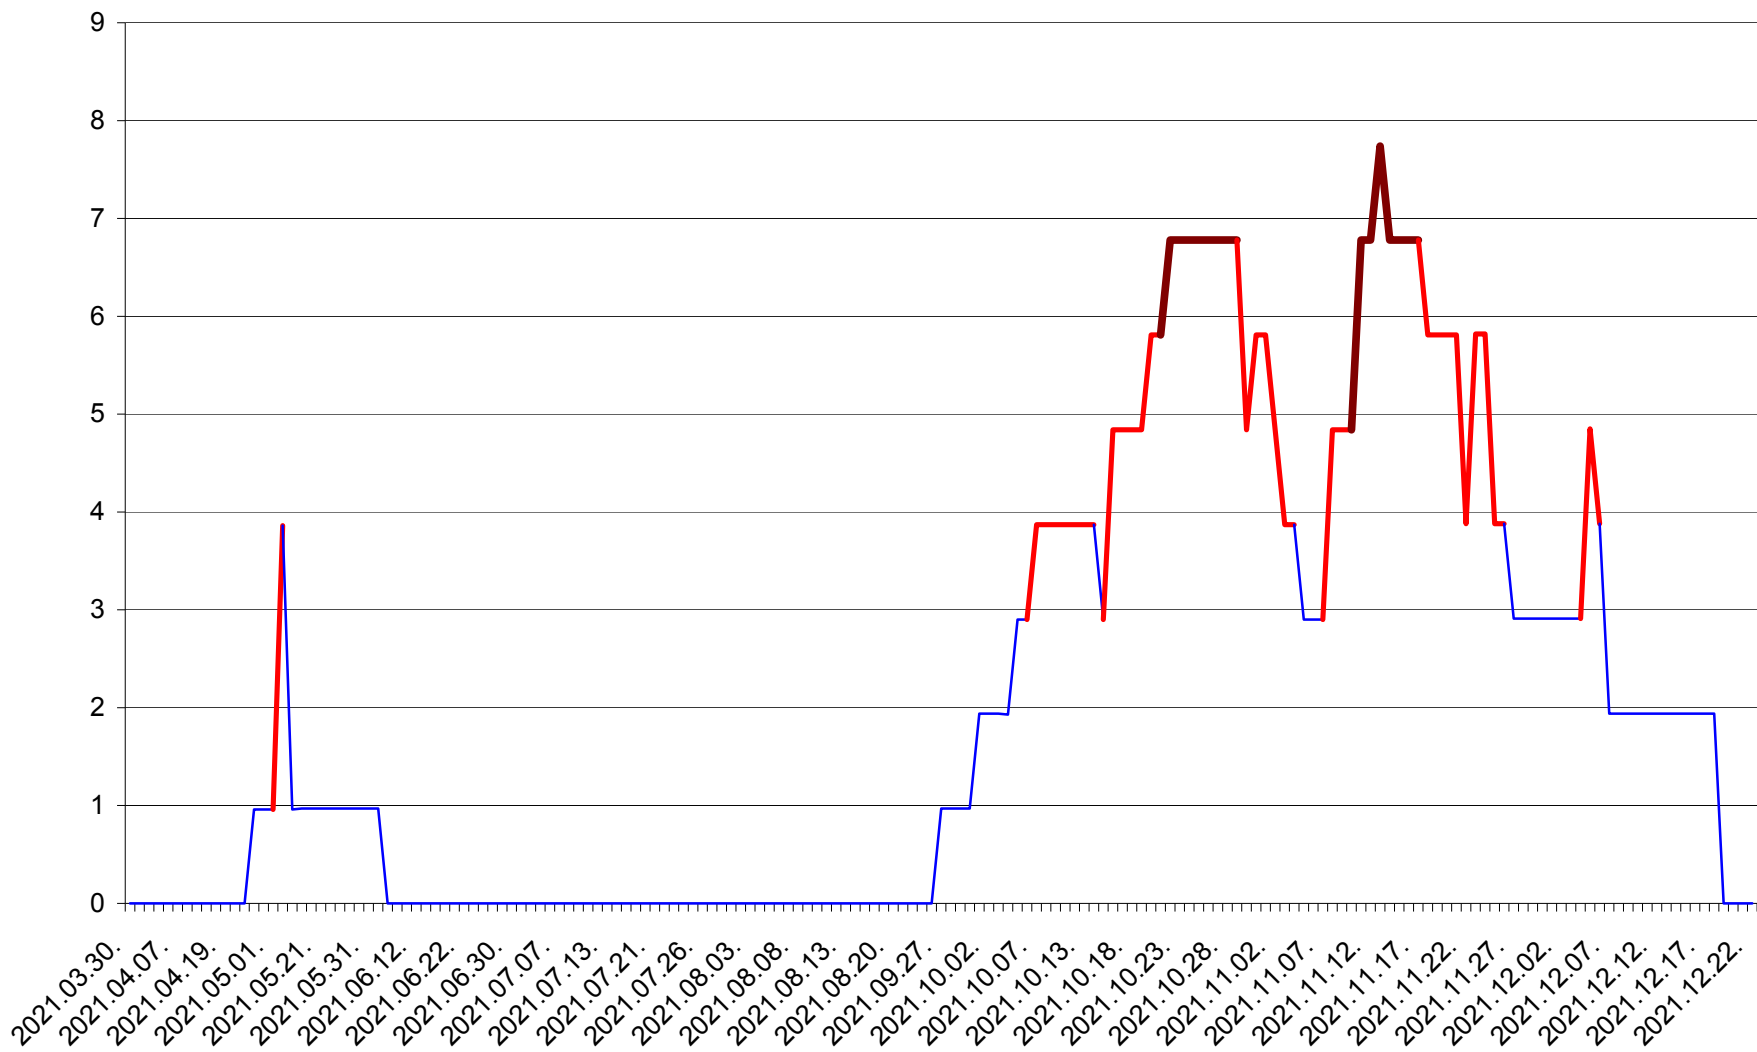

DEALU - Evolutia incidentei cumulate pe 14 zile la ‰ de locuitori
2021.03.30. - 2021.12.22.