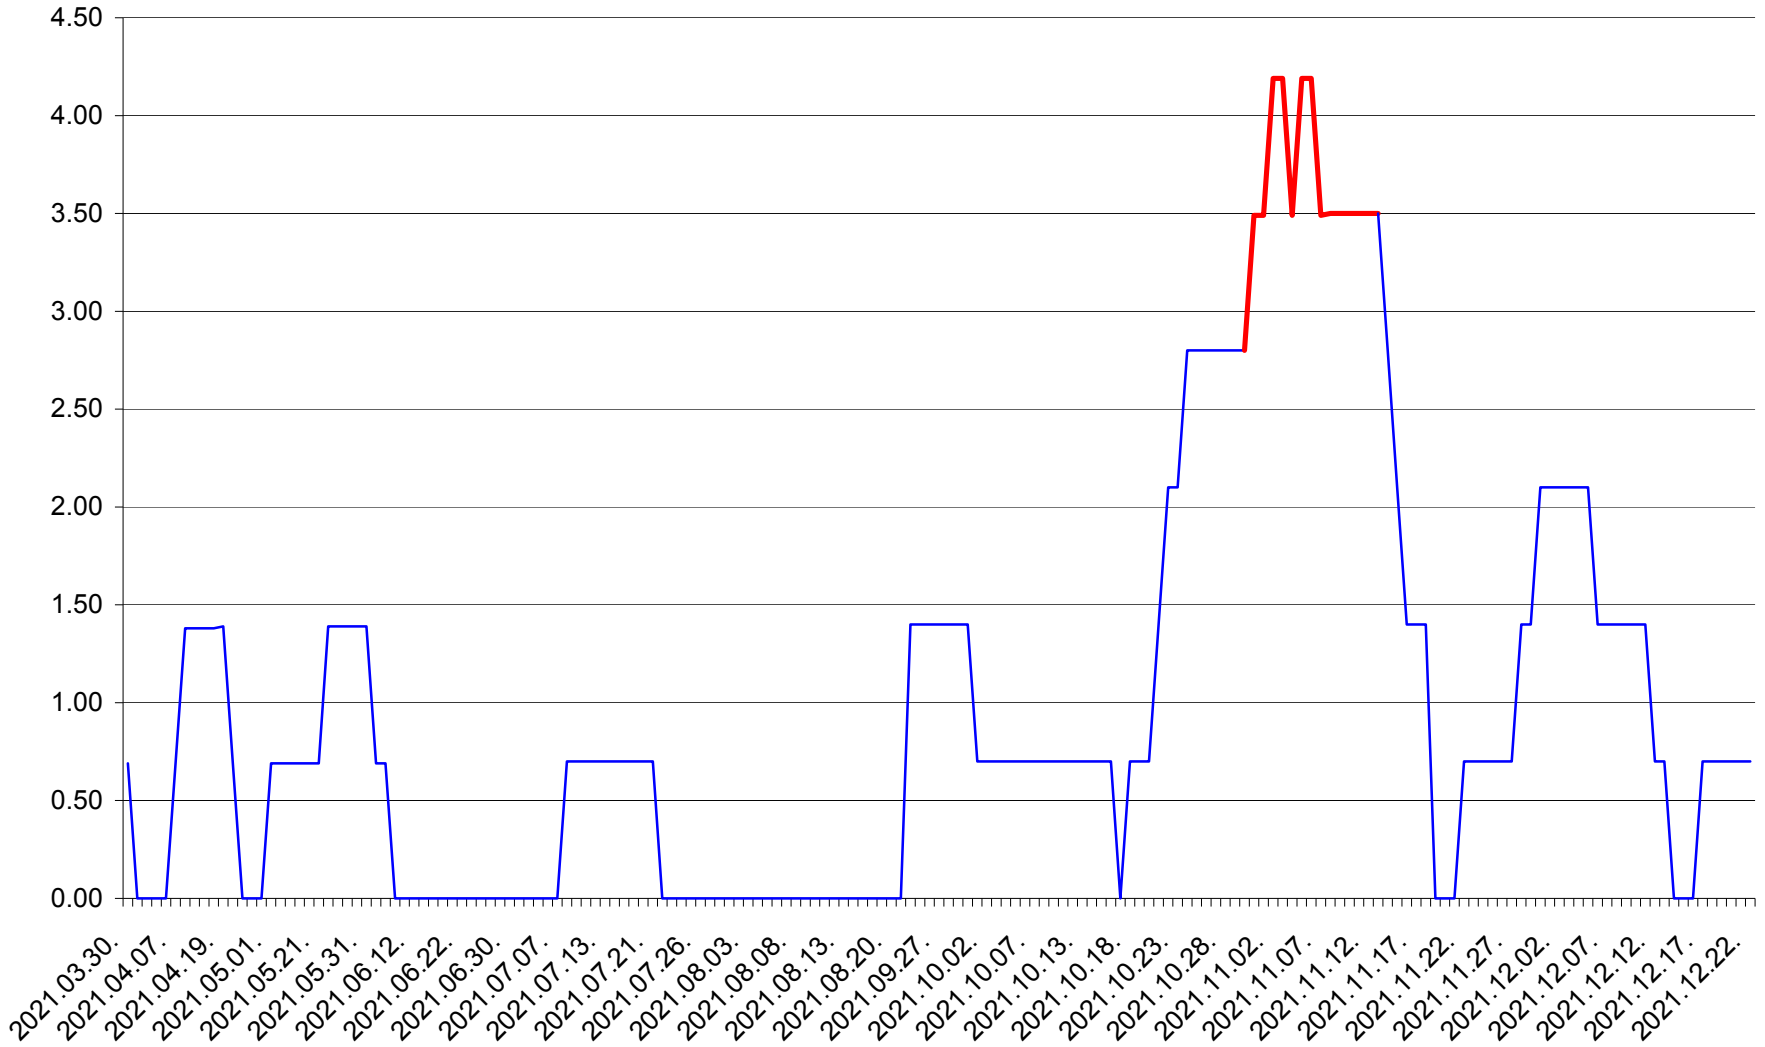

BRĂDEȘTI - Evolutia incidentei cumulate pe 14 zile la ‰ de locuitori
2021.03.30. - 2021.12.22.

CĂPÂLNIȚA - Evolutia incidentei cumulate pe 14 zile la ‰ de locuitori
2021.03.30. - 2021.12.22.

CÂRȚA - Evolutia incidentei cumulate pe 14 zile la ‰ de locuitori
2021.03.30. - 2021.12.22.

CICEU - Evolutia incidentei cumulate pe 14 zile la ‰ de locuitori
2021.03.30. - 2021.12.22.

CIUCSÂNGEORGIU - Evolutia incidentei cumulate pe 14 zile la % de locuitori
2021.03.30. - 2021.12.22.

CIUMANI - Evolutia incidentei cumulate pe 14 zile la ‰ de locuitori
2021.03.30. - 2021.12.22.

CORBU - Evolutia incidentei cumulate pe 14 zile la ‰ de locuitori
2021.03.30. - 2021.12.22.

CORUND - Evolutia incidentei cumulate pe 14 zile la ‰ de locuitori
2021.03.30. - 2021.12.22.

COZMENI - Evolutia incidentei cumulate pe 14 zile la ‰ de locuitori
2021.03.30. - 2021.12.22.

ORAȘ CRISTURU SECUIESC - Evolutia incidentei cumulate pe 14 zile la ‰ de locuitori
2021.03.30. - 2021.12.22.

DĂNEȘTI - Evolutia incidentei cumulate pe 14 zile la ‰ de locuitori
2021.03.30. - 2021.12.22.