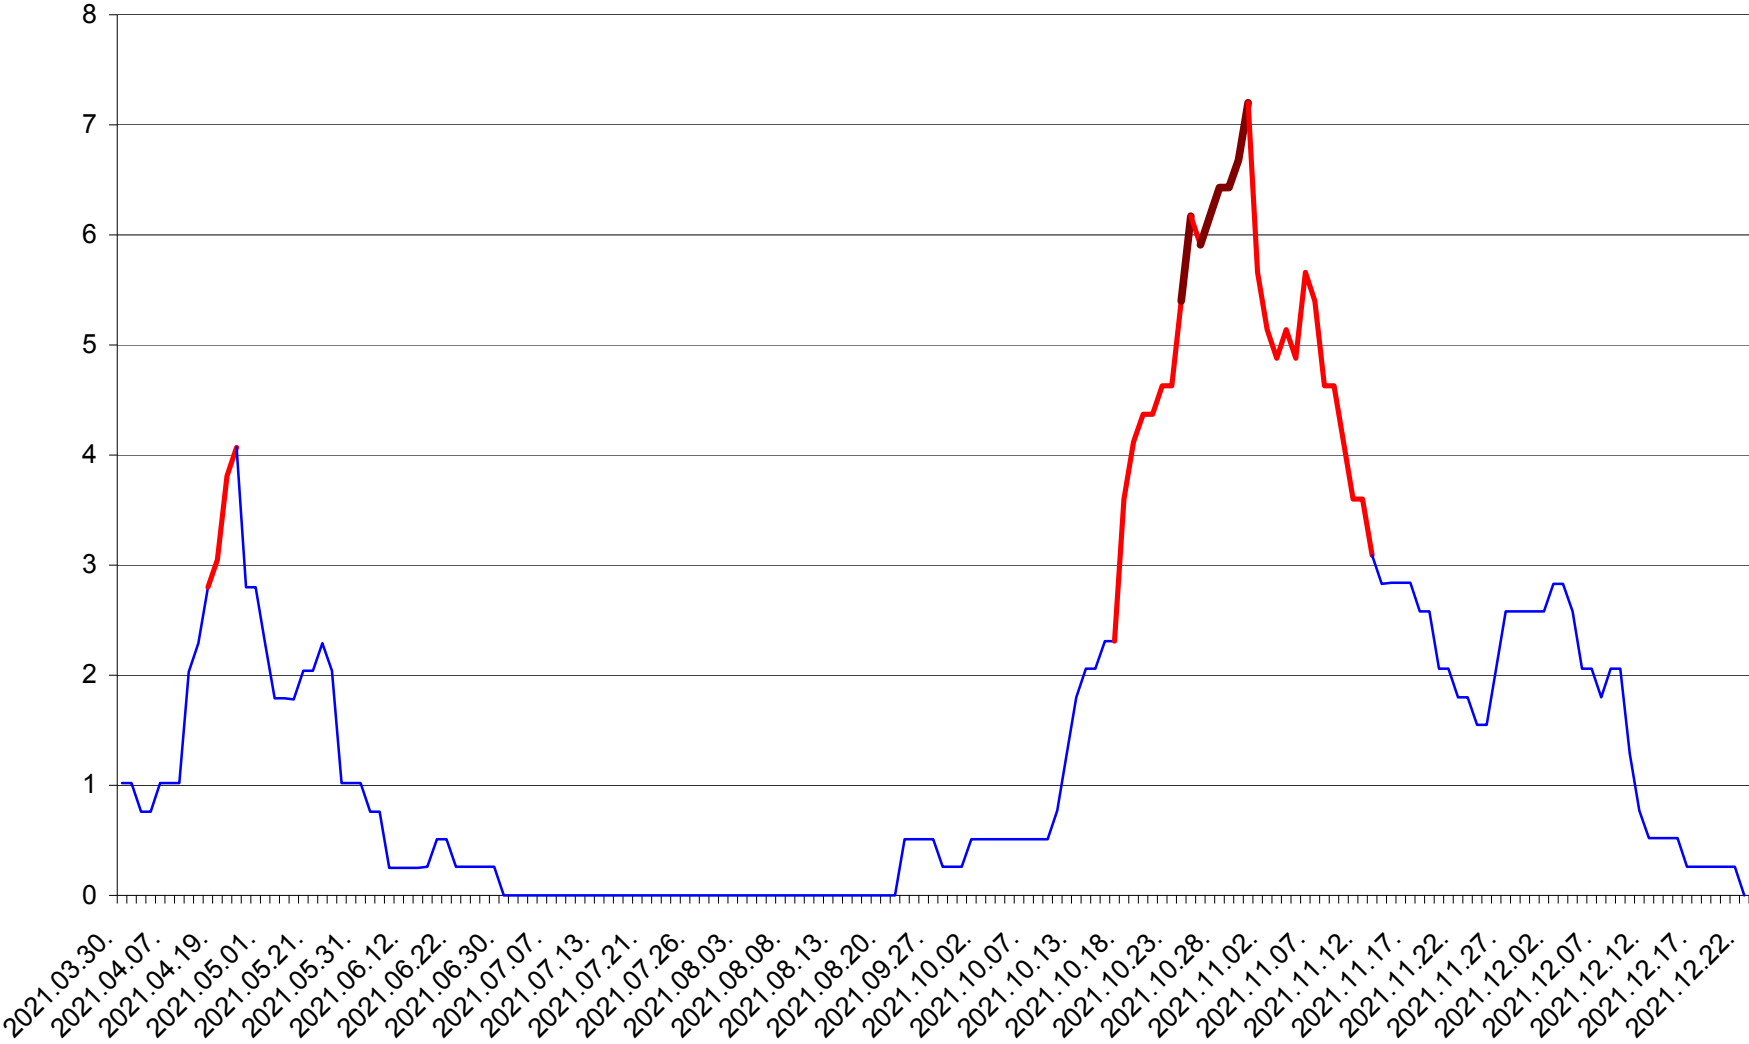

SATU MARE - Evolutia incidentei cumulate pe 14 zile la ‰ de locuitori
2021.03.30. - 2021.12.22.

SECUIENI - Evolutia incidentei cumulate pe 14 zile la % de locuitori
2021.03.30. - 2021.12.22.

SICULENI - Evolutia incidentei cumulate pe 14 zile la ‰ de locuitori
2021.03.30. - 2021.12.22.

ȘIMONEȘTI - Evolutia incidentei cumulate pe 14 zile la ‰ de locuitori
2021.03.30. - 2021.12.22.

SUBCETATE - Evolutia incidentei cumulate pe 14 zile la ‰ de locuitori
2021.03.30. - 2021.12.22.

SUSENI - Evolutia incidentei cumulate pe 14 zile la ‰ de locuitori
2021.03.30. - 2021.12.22.