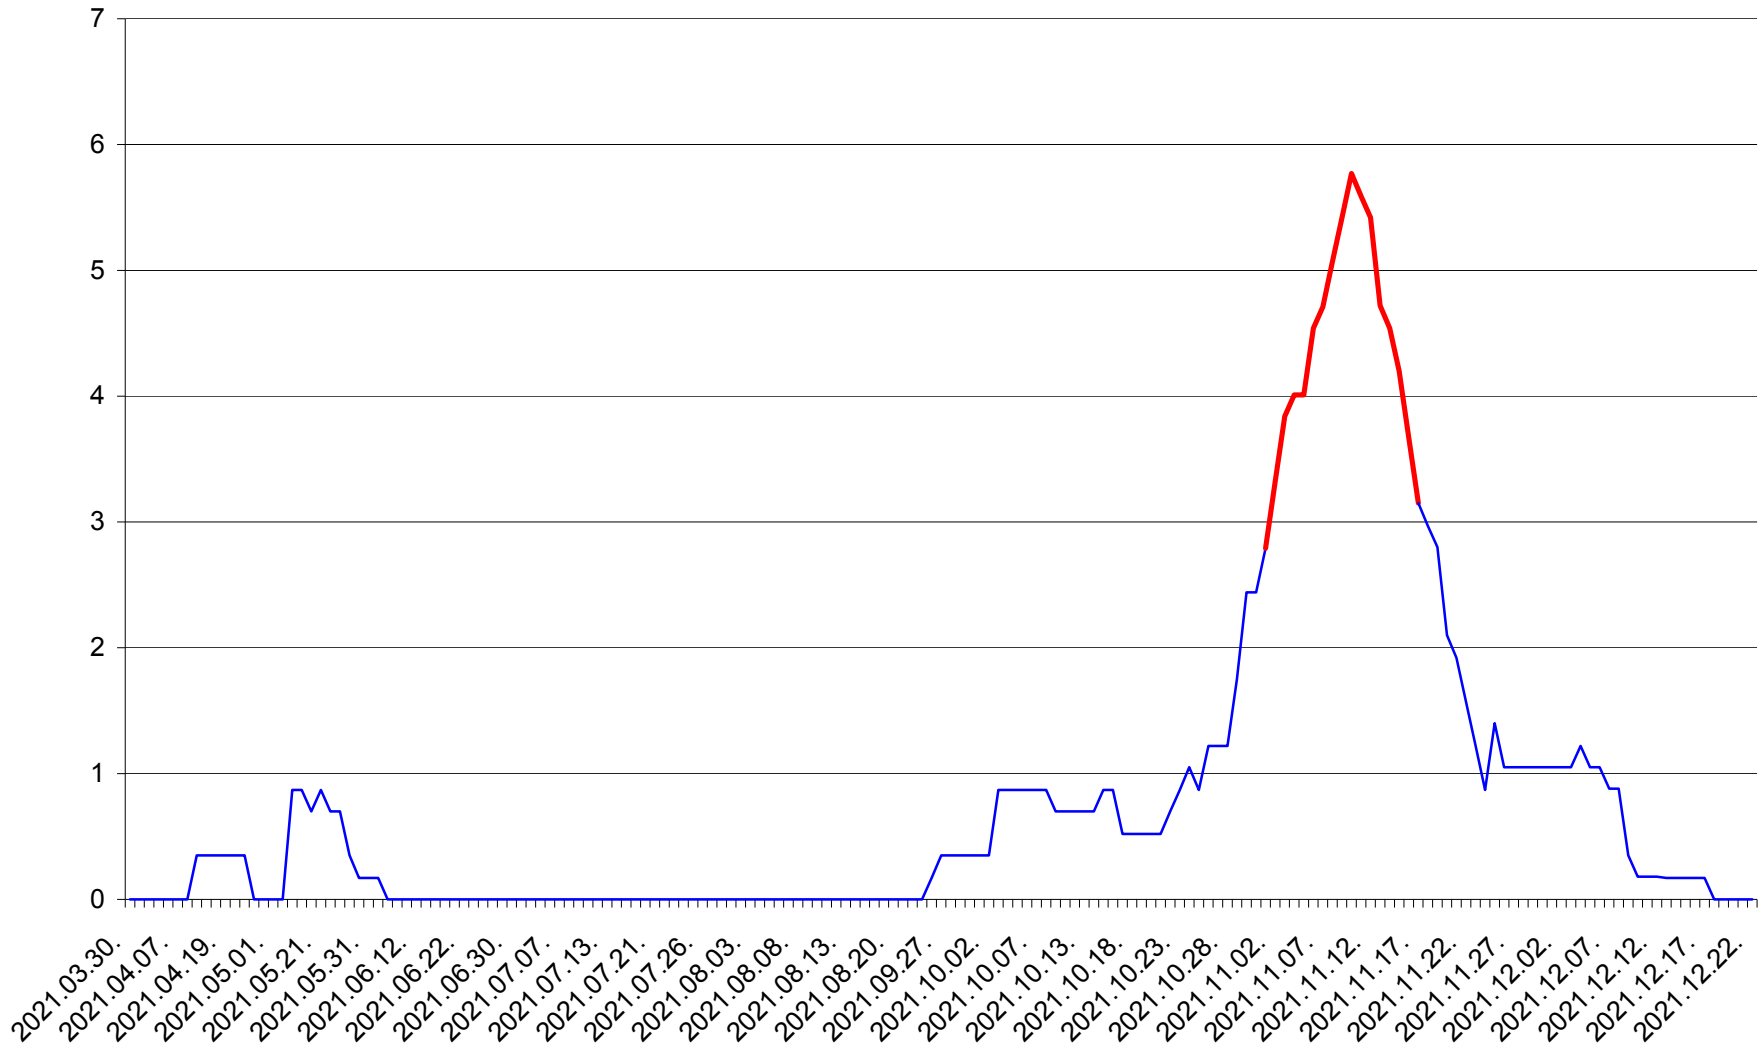

ORAȘ BĂLAN - Evolutia incidentei cumulate pe 14 zile la ‰ de locuitori
2021.03.30. - 2021.12.22.

BILBOR - Evolutia incidentei cumulate pe 14 zile la ‰ de locuitori
2021.03.30. - 2021.12.22.

ORAȘ BORSEC - Evolutia incidentei cumulate pe 14 zile la ‰ de locuitori
2021.03.30. - 2021.12.22.

CORBU - Evolutia incidentei cumulate pe 14 zile la ‰ de locuitori
2021.03.30. - 2021.12.22.

CORUND - Evolutia incidentei cumulate pe 14 zile la ‰ de locuitori
2021.03.30. - 2021.12.22.

COZMENI - Evolutia incidentei cumulate pe 14 zile la ‰ de locuitori
2021.03.30. - 2021.12.22.

ORAȘ CRISTURU SECUIESC - Evolutia incidentei cumulate pe 14 zile la ‰ de locuitori
2021.03.30. - 2021.12.22.

DĂNEȘTI - Evolutia incidentei cumulate pe 14 zile la ‰ de locuitori
2021.03.30. - 2021.12.22.

DÂRJIU - Evolutia incidentei cumulate pe 14 zile la ‰ de locuitori
2021.03.30. - 2021.12.22.

DEALU - Evolutia incidentei cumulate pe 14 zile la ‰ de locuitori
2021.03.30. - 2021.12.22.

DITRĂU - Evolutia incidentei cumulate pe 14 zile la ‰ de locuitori
2021.03.30. - 2021.12.22.