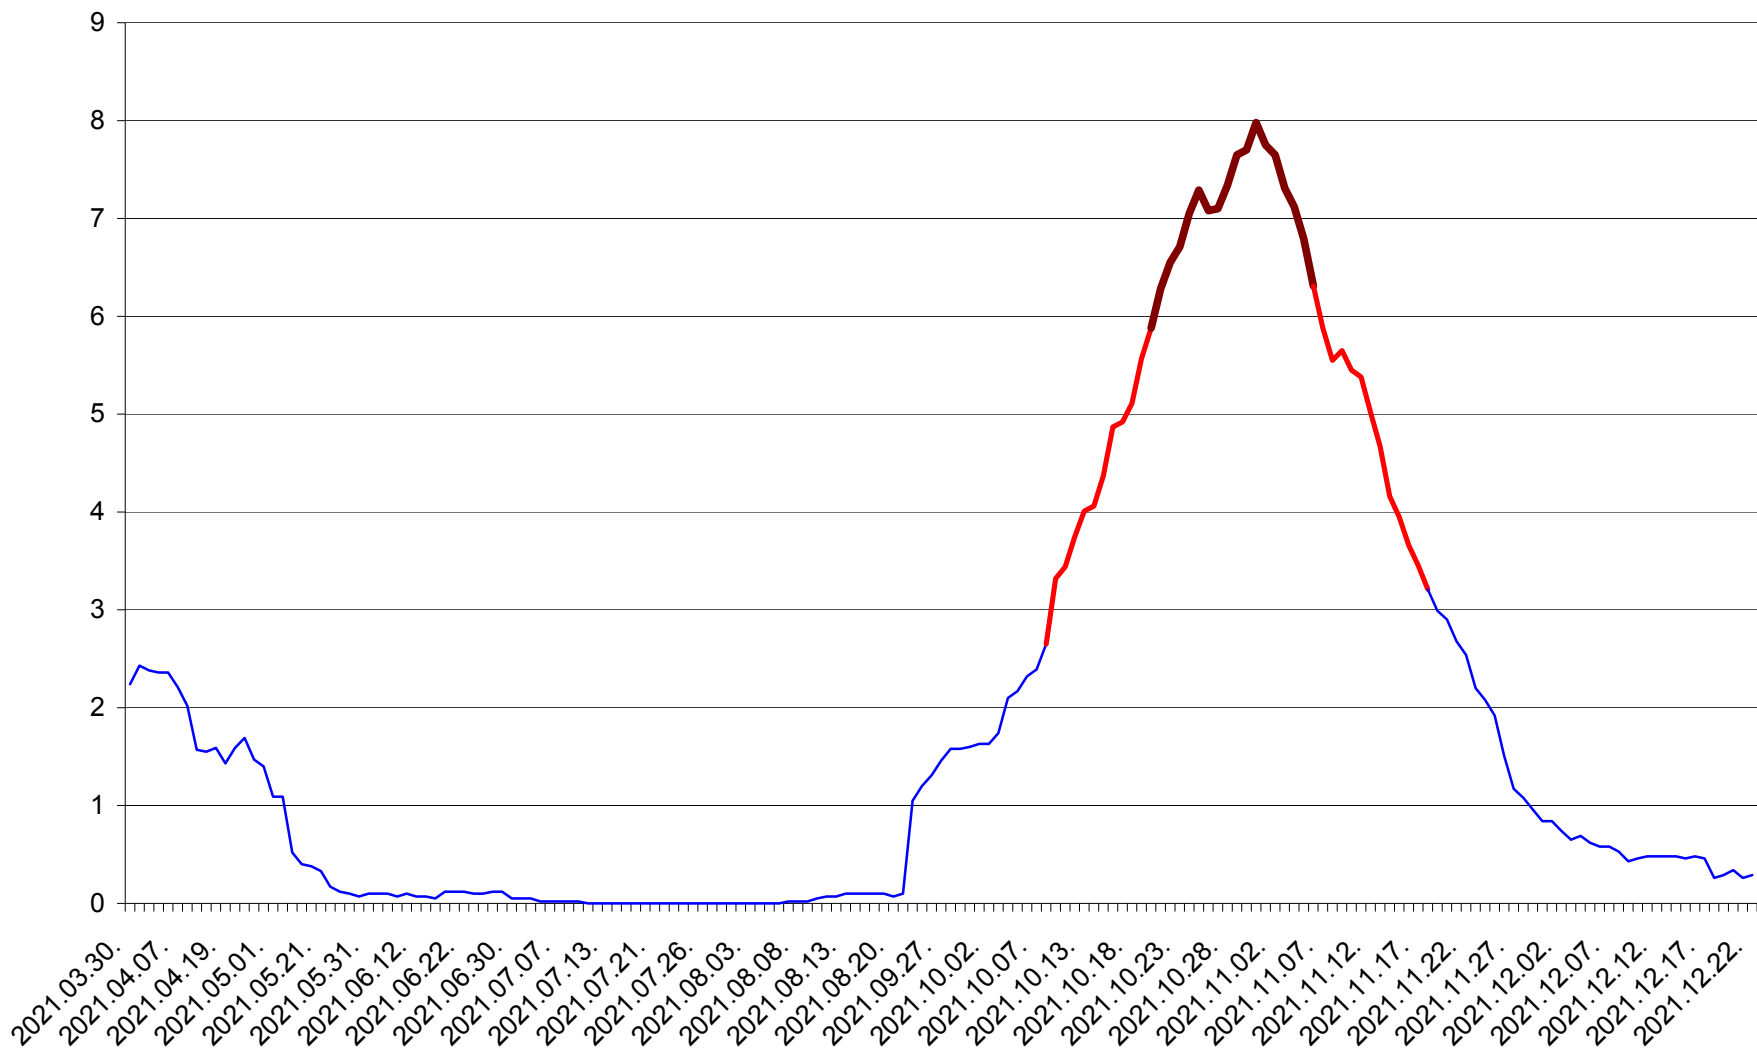

LELICENI - Evolutia incidentei cumulate pe 14 zile la ‰ de locuitori
2021.03.30. - 2021.12.22.

LUETA - Evolutia incidentei cumulate pe 14 zile la ‰ de locuitori
2021.03.30. - 2021.12.22.

LUNCA DE JOS - Evolutia incidentei cumulate pe 14 zile la ‰ de locuitori
2021.03.30. - 2021.12.22.

LUNCA DE SUS - Evolutia incidentei cumulate pe 14 zile la ‰ de locuitori
2021.03.30. - 2021.12.22.

LUPENI - Evolutia incidentei cumulate pe 14 zile la ‰ de locuitori
2021.03.30. - 2021.12.22.

MĂDĂRAȘ - Evolutia incidentei cumulate pe 14 zile la ‰ de locuitori
2021.03.30. - 2021.12.22.

MĂRTINIȘ - Evolutia incidentei cumulate pe 14 zile la ‰ de locuitori
2021.03.30. - 2021.12.22.

MEREȘTI - Evolutia incidentei cumulate pe 14 zile la ‰ de locuitori
2021.03.30. - 2021.12.22.

MUNICIPIUL MIERCUREA-CIUC - Evolutia incidentei cumulate pe 14 zile la ‰ de locuitori
2021.03.30. - 2021.12.22.