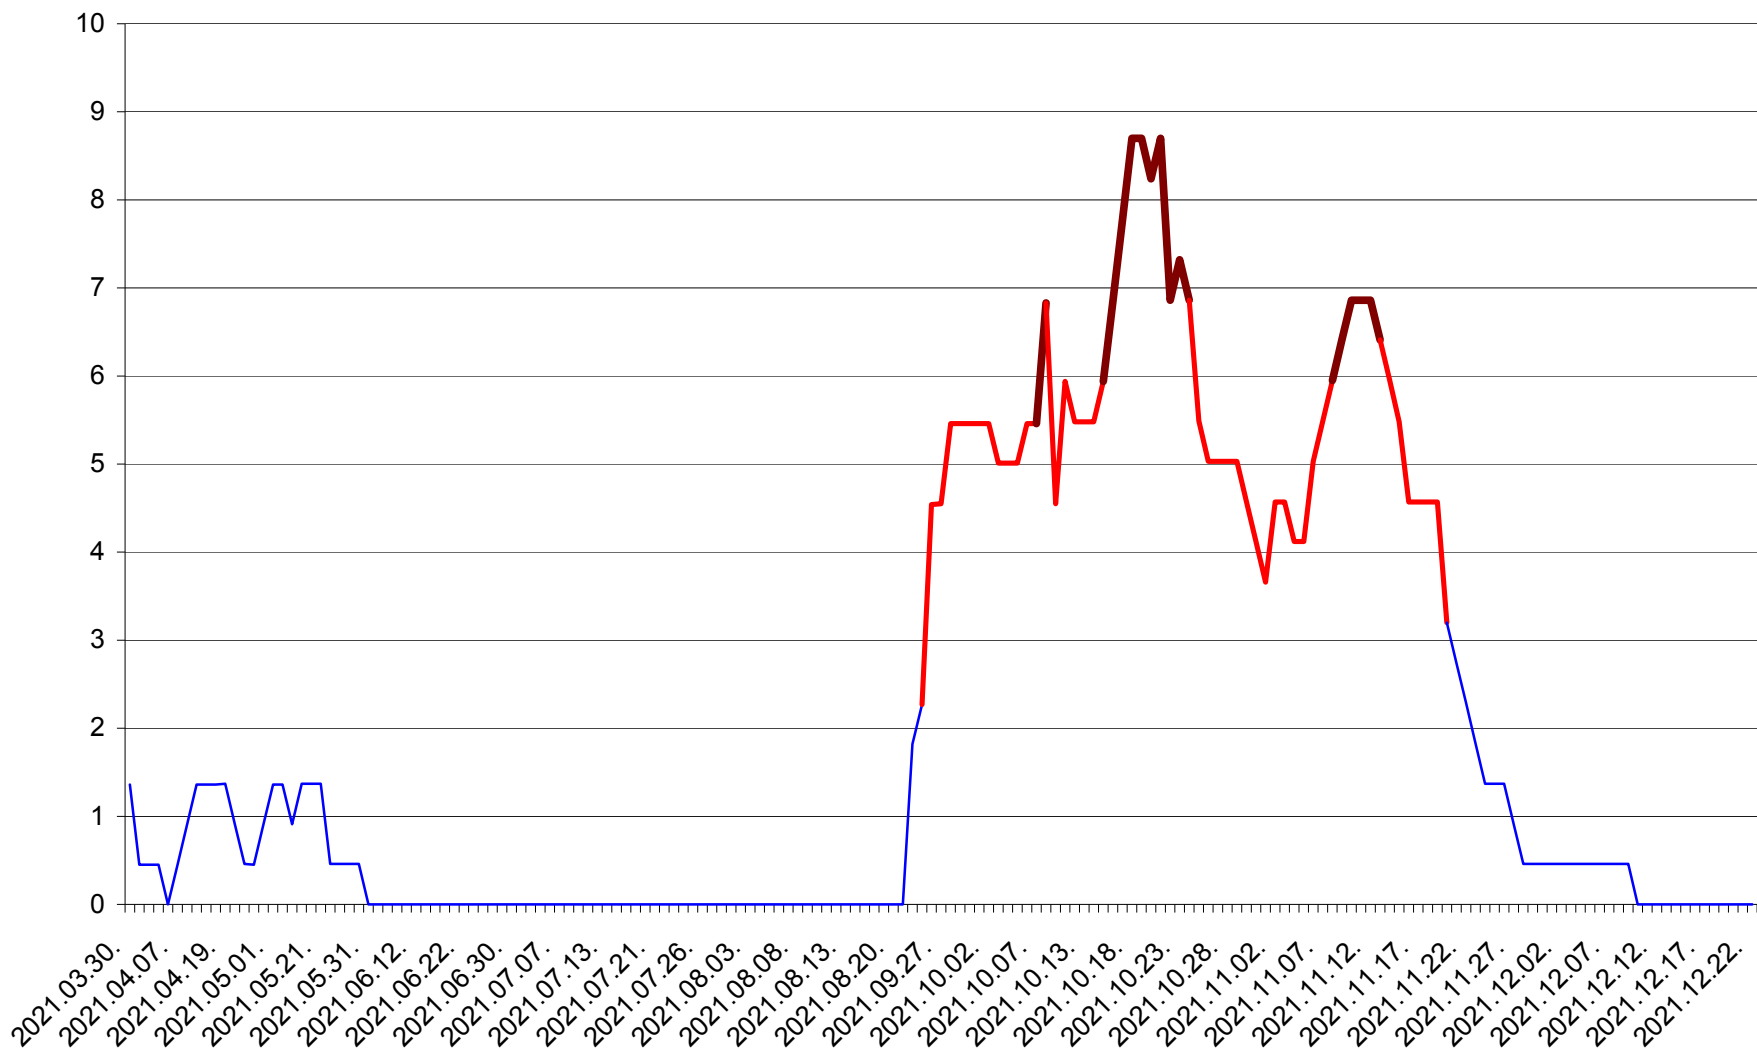

MUNICIPIUL GHEORGHENI - Evolutia incidentei cumulate pe 14 zile la % de locuitori
2021.03.30. - 2021.12.22.

JOSENI - Evolutia incidentei cumulate pe 14 zile la ‰ de locuitori
2021.03.30. - 2021.12.22.

LĂZAREA - Evolutia incidentei cumulate pe 14 zile la ‰ de locuitori
2021.03.30. - 2021.12.22.

LELICENI - Evolutia incidentei cumulate pe 14 zile la ‰ de locuitori
2021.03.30. - 2021.12.22.

LUETA - Evolutia incidentei cumulate pe 14 zile la ‰ de locuitori
2021.03.30. - 2021.12.22.

LUNCA DE JOS - Evolutia incidentei cumulate pe 14 zile la ‰ de locuitori
2021.03.30. - 2021.12.22.

LUNCA DE SUS - Evolutia incidentei cumulate pe 14 zile la ‰ de locuitori
2021.03.30. - 2021.12.22.

LUPENI - Evolutia incidentei cumulate pe 14 zile la ‰ de locuitori
2021.03.30. - 2021.12.22.

MĂDĂRAȘ - Evolutia incidentei cumulate pe 14 zile la ‰ de locuitori
2021.03.30. - 2021.12.22.