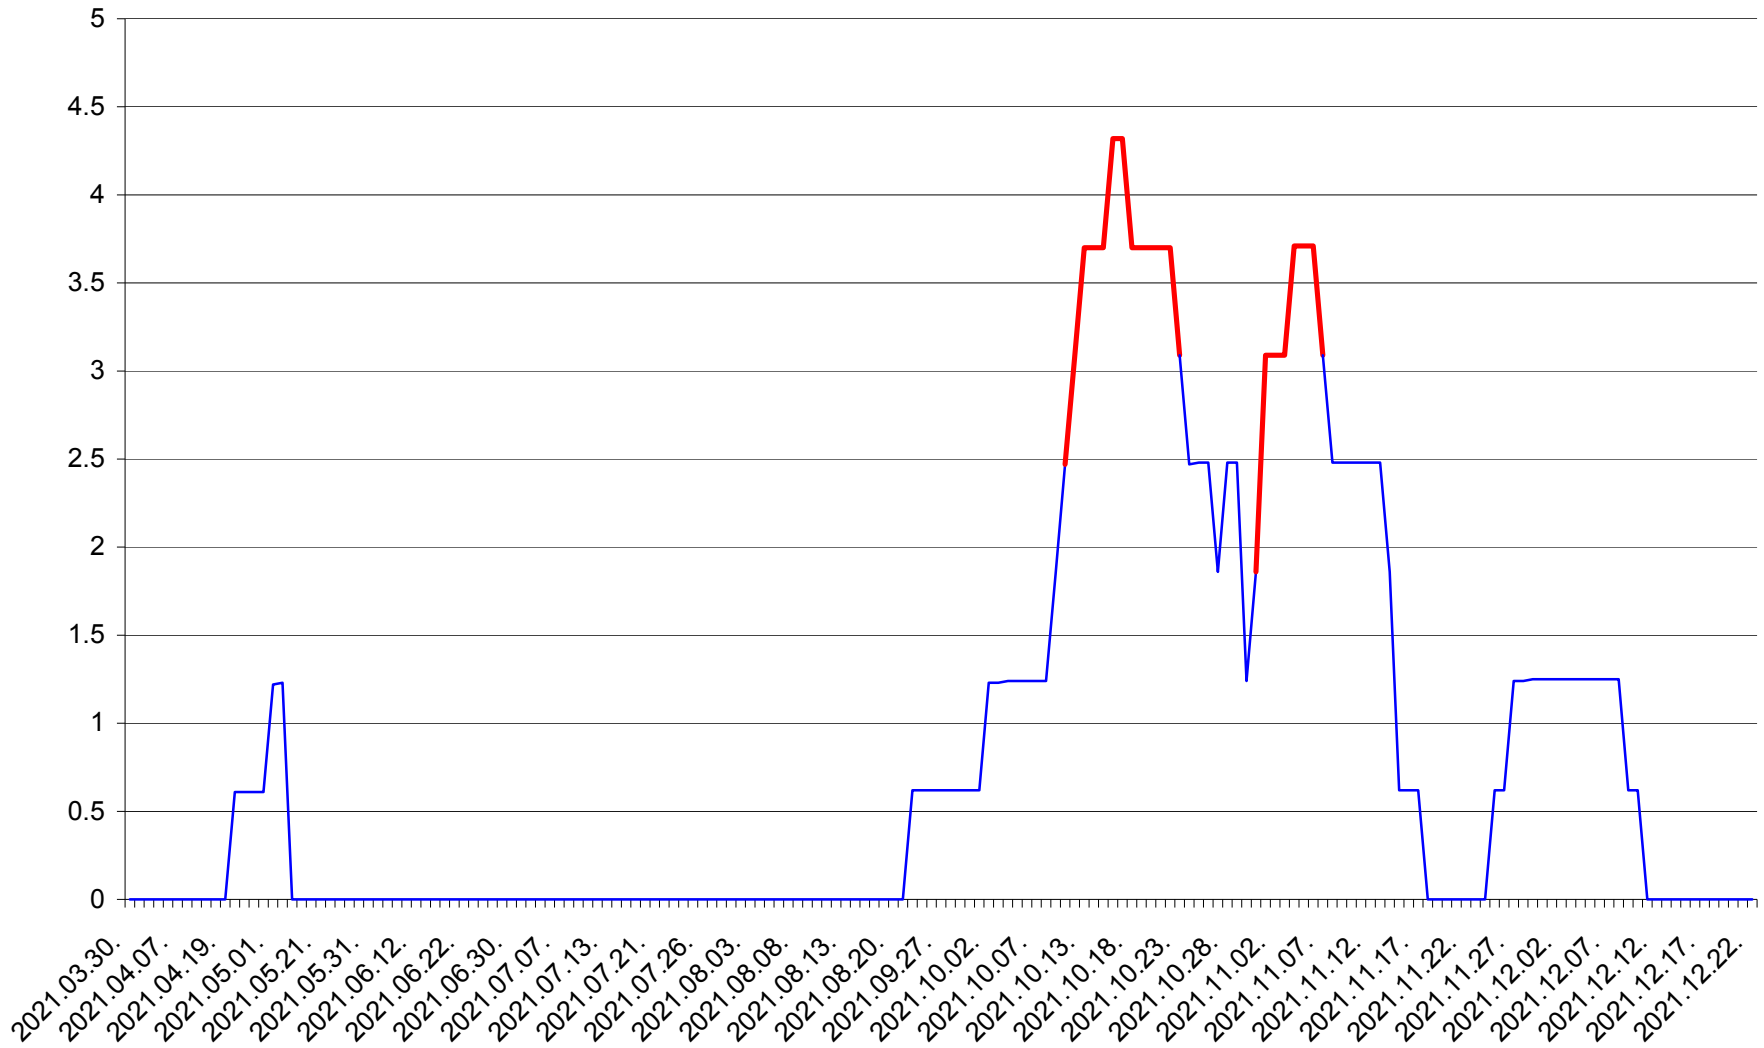

PLĂIEȘII DE JOS - Evolutia incidentei cumulate pe 14 zile la ‰ de locuitori
2021.03.30. - 2021.12.22.

PORUMBENI - Evolutia incidentei cumulate pe 14 zile la ‰ de locuitori
2021.03.30. - 2021.12.22.

PRAID - Evolutia incidentei cumulate pe 14 zile la ‰ de locuitori
2021.03.30. - 2021.12.22.

RACU - Evolutia incidentei cumulate pe 14 zile la ‰ de locuitori
2021.03.30. - 2021.12.22.

REMETEA - Evolutia incidentei cumulate pe 14 zile la ‰ de locuitori
2021.03.30. - 2021.12.22.

SĂCEL - Evolutia incidentei cumulate pe 14 zile la ‰ de locuitori
2021.03.30. - 2021.12.22.