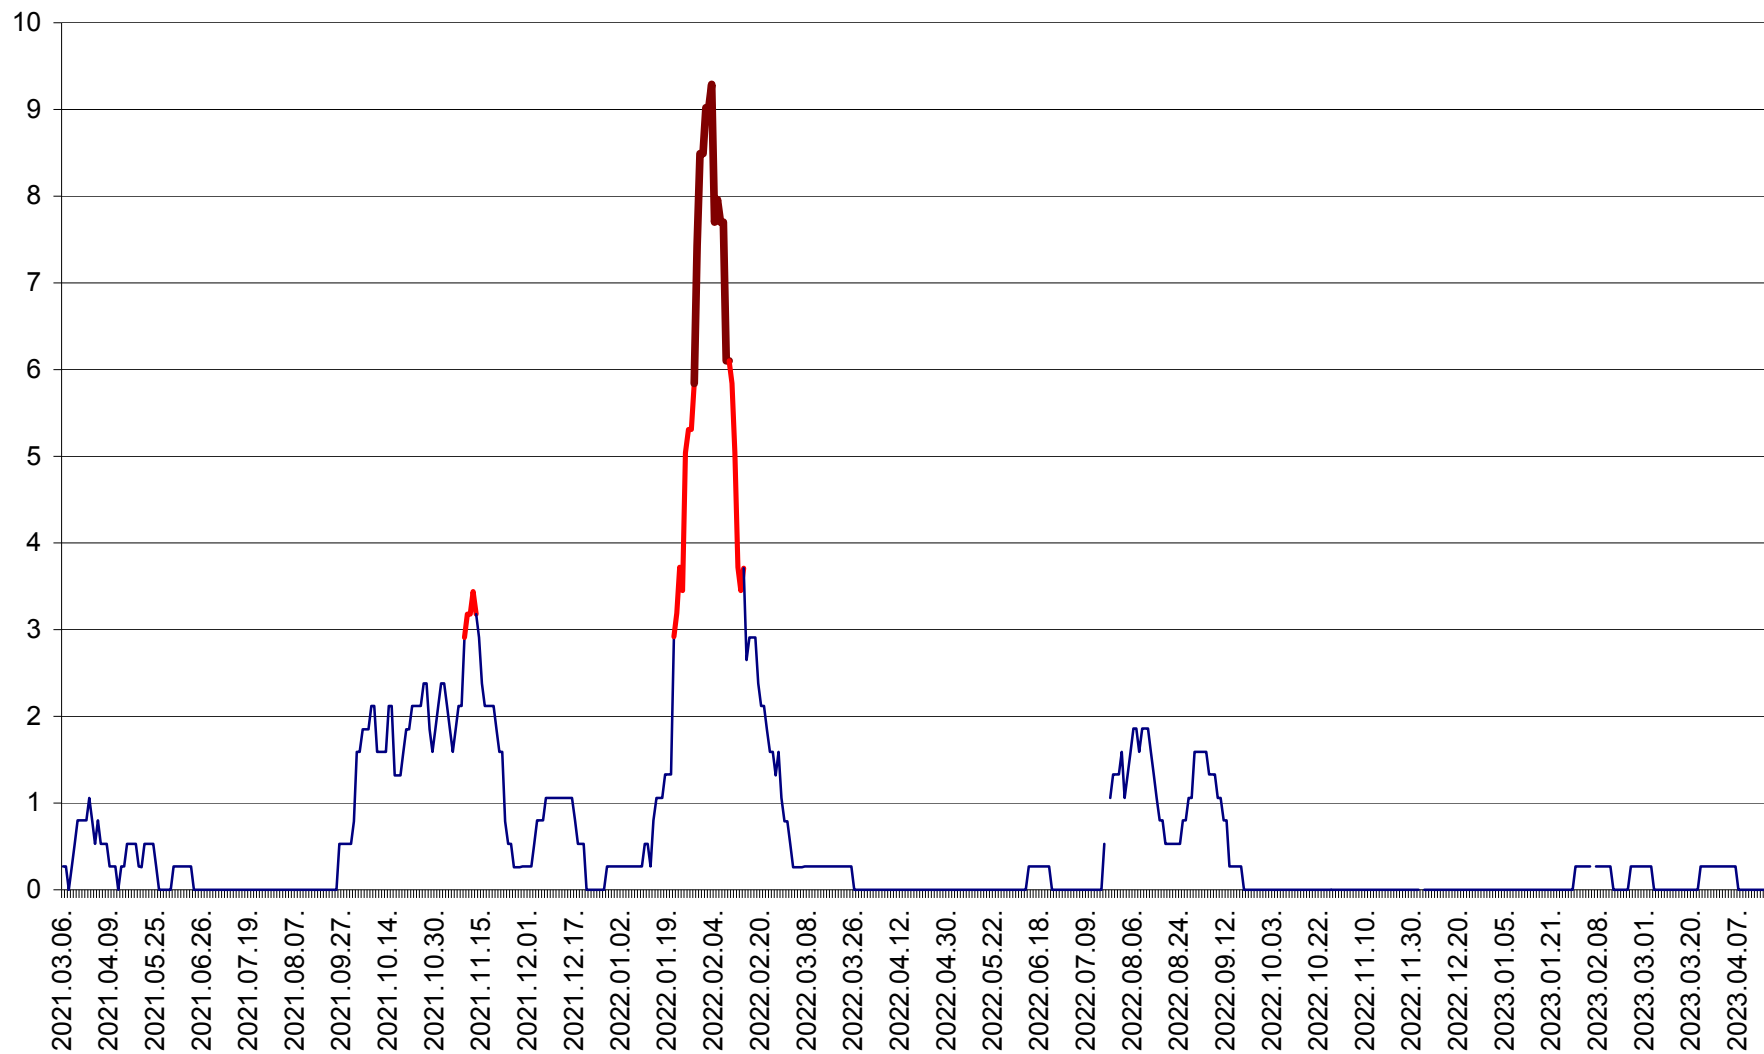

ORAȘ CRISTURU SECUIESC - Evolutia incidentei cumulate pe 14 zile la ‰ de locuitori  
2021.03.07. - 2023.04.16.

DĂNEȘTI - Evolutia incidentei cumulate pe 14 zile la ‰ de locuitori  
2021.03.07. - 2023.04.16.

DÂRJIU - Evolutia incidentei cumulate pe 14 zile la ‰ de locuitori  
2021.03.07. - 2023.04.16.

DEALU - Evolutia incidentei cumulate pe 14 zile la ‰ de locuitori  
2021.03.07. - 2023.04.16.

DITRĂU - Evolutia incidentei cumulate pe 14 zile la ‰ de locuitori  
2021.03.07. - 2023.04.16.

FELICENI - Evolutia incidentei cumulate pe 14 zile la % de locuitori  
2021.03.07. - 2023.04.16.

FRUMOASA - Evolutia incidentei cumulate pe 14 zile la ‰ de locuitori  
2021.03.07. - 2023.04.16.

GĂLĂUȚAȘ - Evoluția incidenței cumulate pe 14 zile la ‰ de locuitori  
2021.03.07. - 2023.04.16.