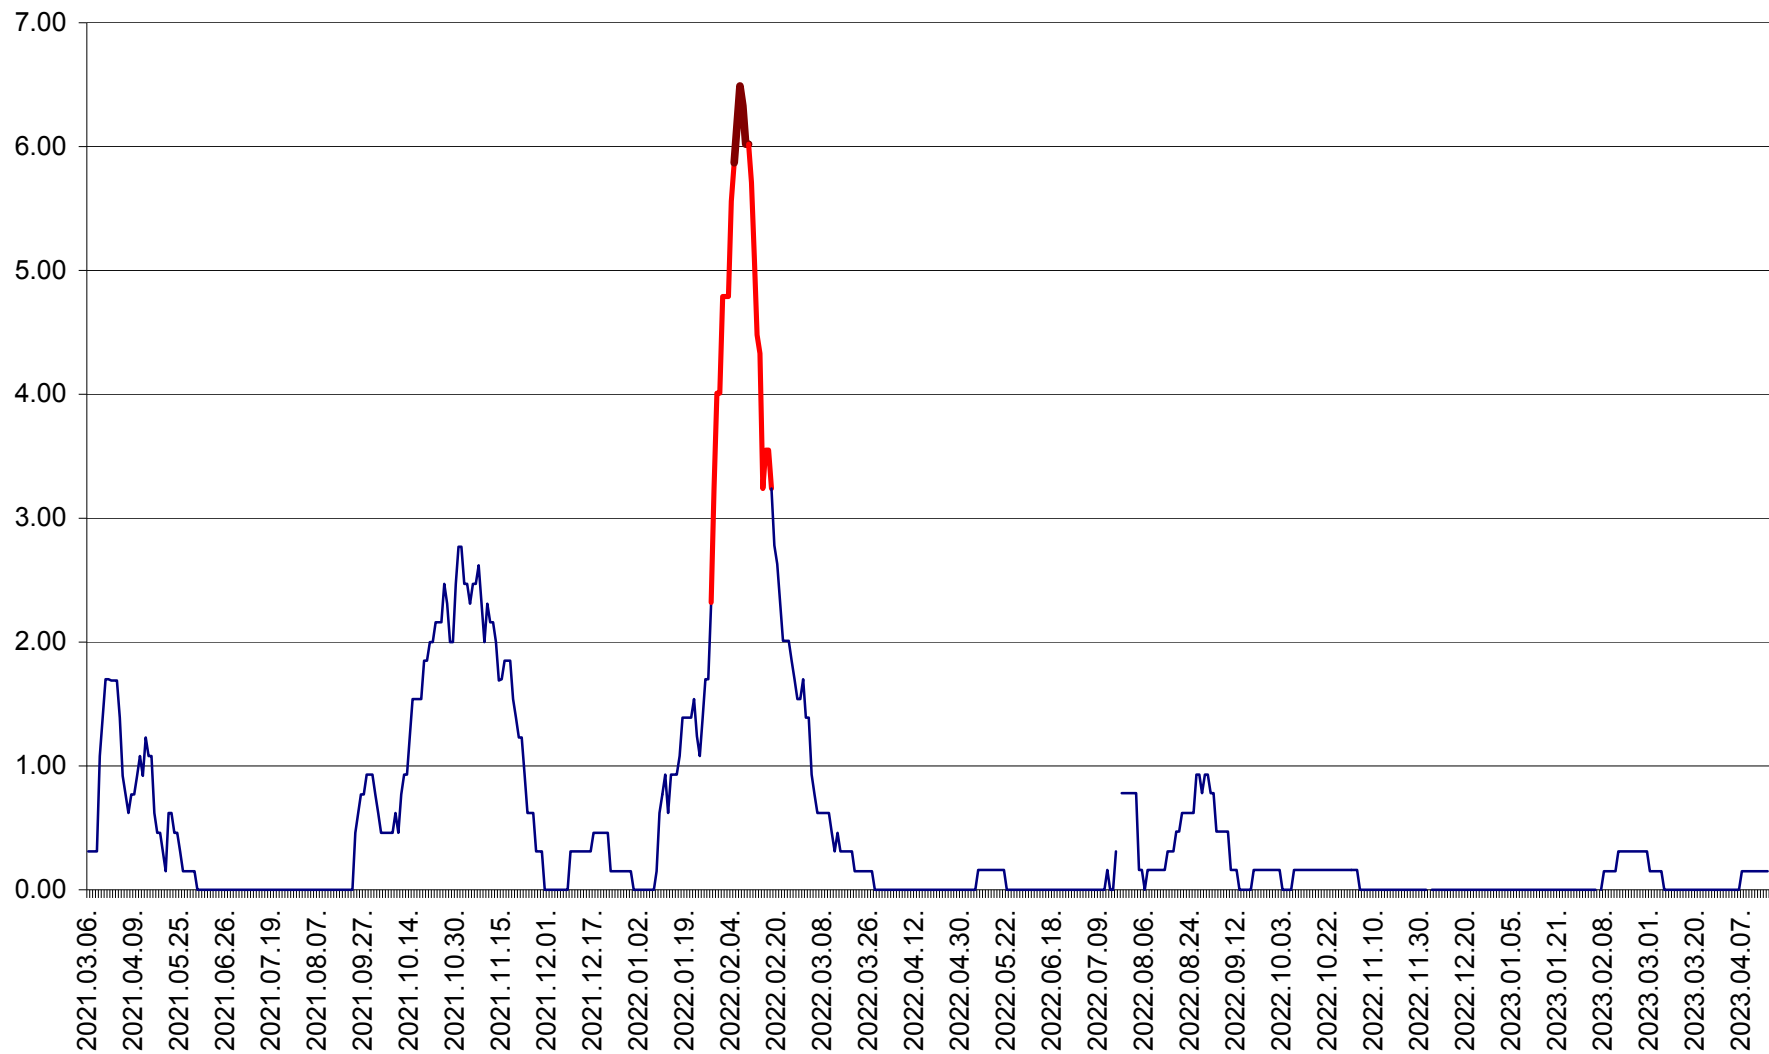

ORAȘ BĂLAN - Evoluția incidenței cumulate pe 14 zile la ‰ de locuitori  
2021.03.07. - 2023.04.16.

BILBOR - Evolutia incidentei cumulate pe 14 zile la ‰ de locuitori  
2021.03.07. - 2023.04.16.

ORAȘ BORSEC - Evolutia incidentei cumulate pe 14 zile la ‰ de locuitori  
2021.03.07. - 2023.04.16.

BRĂDEȘTI - Evoluția incidenței cumulate pe 14 zile la ‰ de locuitori  
2021.03.07. - 2023.04.16.

CĂPÂLNIȚA - Evoluția incidenței cumulate pe 14 zile la ‰ de locuitori  
2021.03.07. - 2023.04.16.

CÂRȚA - Evolutia incidentei cumulate pe 14 zile la ‰ de locuitori  
2021.03.07. - 2023.04.16.

CICEU - Evolutia incidentei cumulate pe 14 zile la ‰ de locuitori  
2021.03.07. - 2023.04.16.

CIUCSÂNGEORGIU - Evolutia incidentei cumulate pe 14 zile la ‰ de locuitori  
2021.03.07. - 2023.04.16.

CIUMANI - Evolutia incidentei cumulate pe 14 zile la ‰ de locuitori  
2021.03.07. - 2023.04.16.

CORBU - Evolutia incidentei cumulate pe 14 zile la ‰ de locuitori  
2021.03.07. - 2023.04.16.

CORUND - Evolutia incidentei cumulate pe 14 zile la ‰ de locuitori  
2021.03.07. - 2023.04.16.

COZMENI - Evolutia incidentei cumulate pe 14 zile la ‰ de locuitori  
2021.03.07. - 2023.04.16.