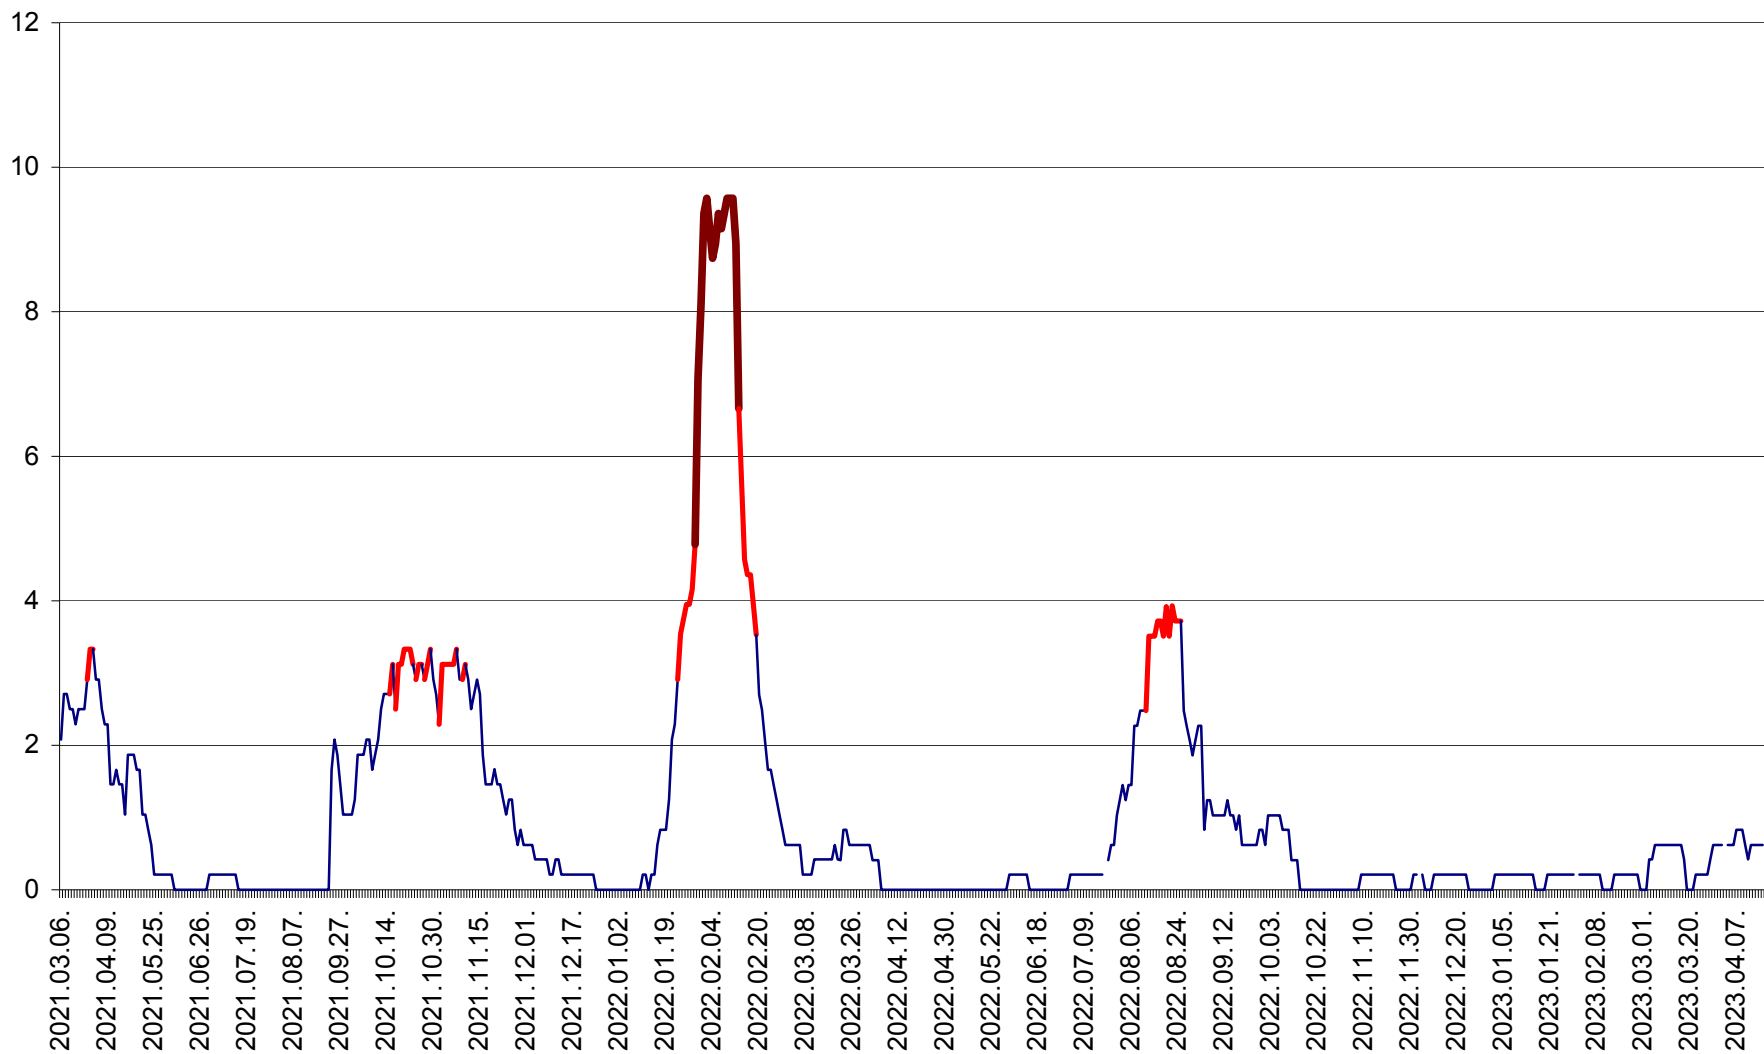

MĂDĂRAȘ - Evolutia incidentei cumulate pe 14 zile la ‰ de locuitori
2021.03.07. - 2023.04.16.