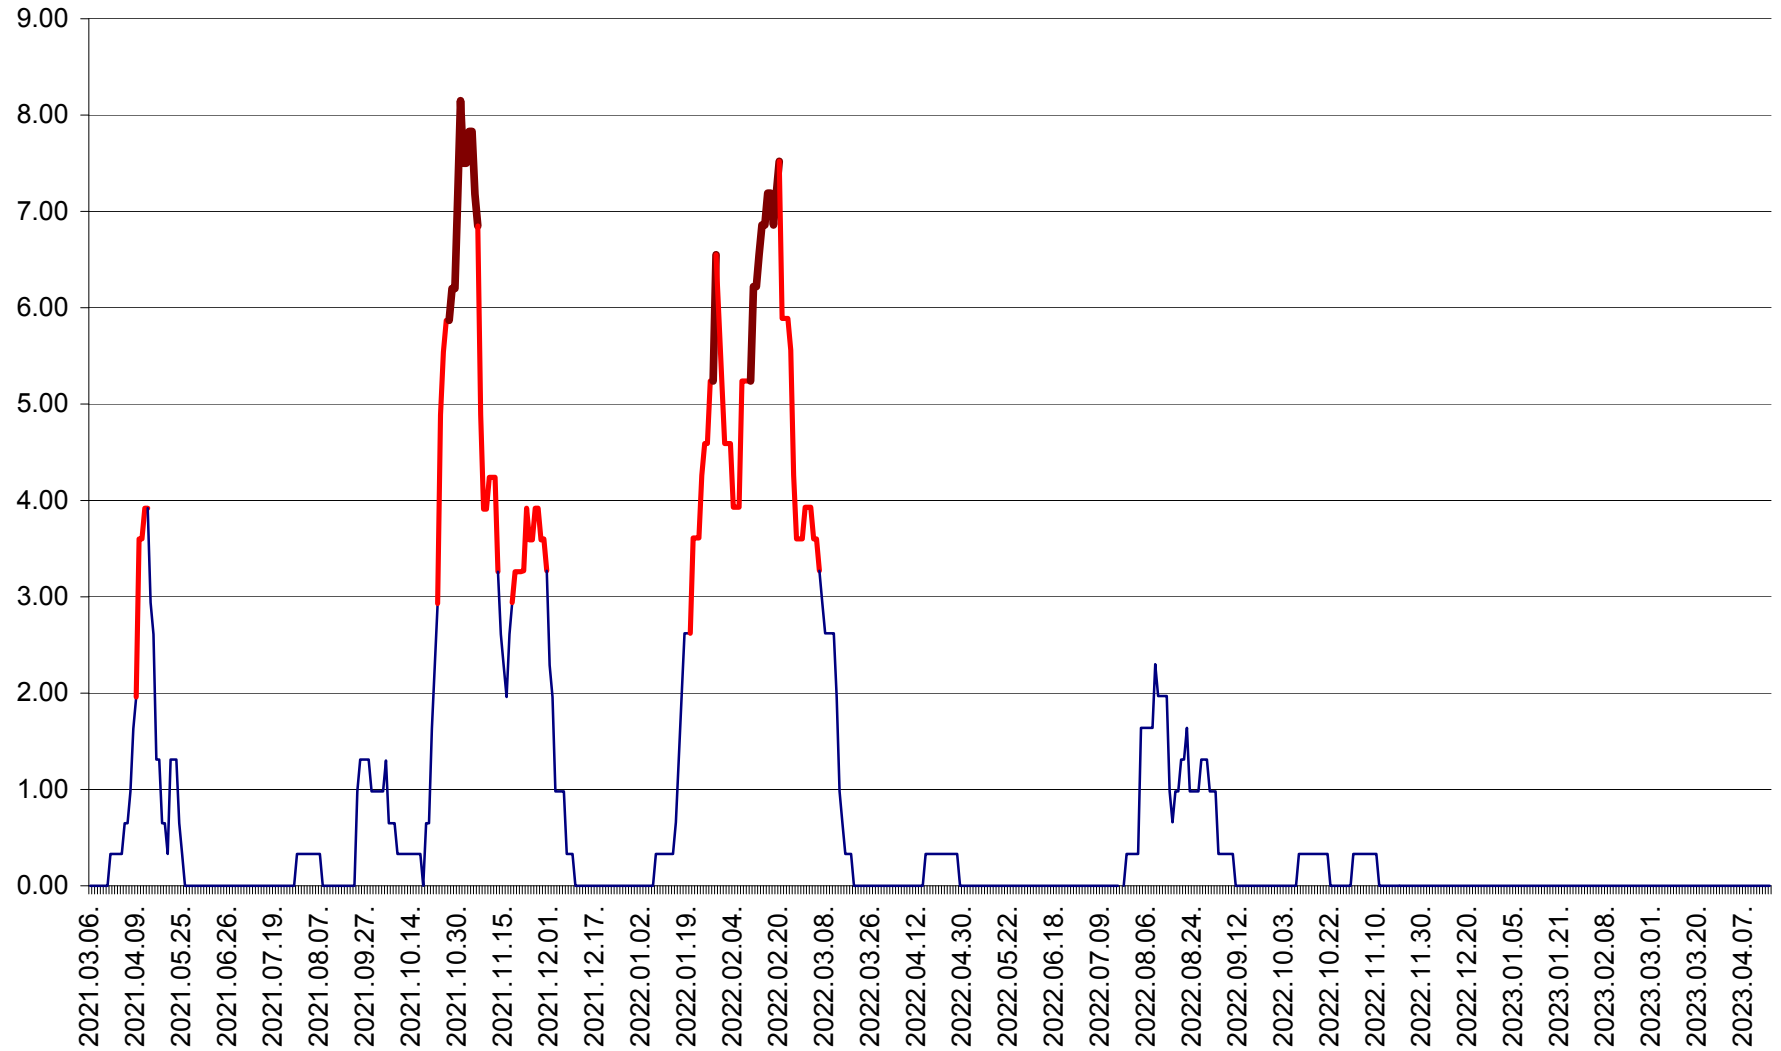

ATID - Evolutia incidentei cumulate pe 14 zile la % de locuitori  
2021.03.07. - 2023.04.16.

AVRĂMEȘTI - Evolutia incidentei cumulate pe 14 zile la ‰ de locuitori  
2021.03.07. - 2023.04.16.

ORAȘ BĂILE TUȘNAD - Evoluția incidenței cumulate pe 14 zile la ‰ de locuitori  
2021.03.07. - 2023.04.16.

ORAȘ BĂLAN - Evoluția incidenței cumulate pe 14 zile la ‰ de locuitori  
2021.03.07. - 2023.04.16.

BILBOR - Evolutia incidentei cumulate pe 14 zile la ‰ de locuitori  
2021.03.07. - 2023.04.16.

ORAȘ BORSEC - Evolutia incidentei cumulate pe 14 zile la ‰ de locuitori  
2021.03.07. - 2023.04.16.

BRĂDEȘTI - Evoluția incidenței cumulate pe 14 zile la ‰ de locuitori  
2021.03.07. - 2023.04.16.

CĂPÂLNIȚA - Evoluția incidenței cumulate pe 14 zile la ‰ de locuitori  
2021.03.07. - 2023.04.16.

CÂRȚA - Evolutia incidentei cumulate pe 14 zile la ‰ de locuitori  
2021.03.07. - 2023.04.16.