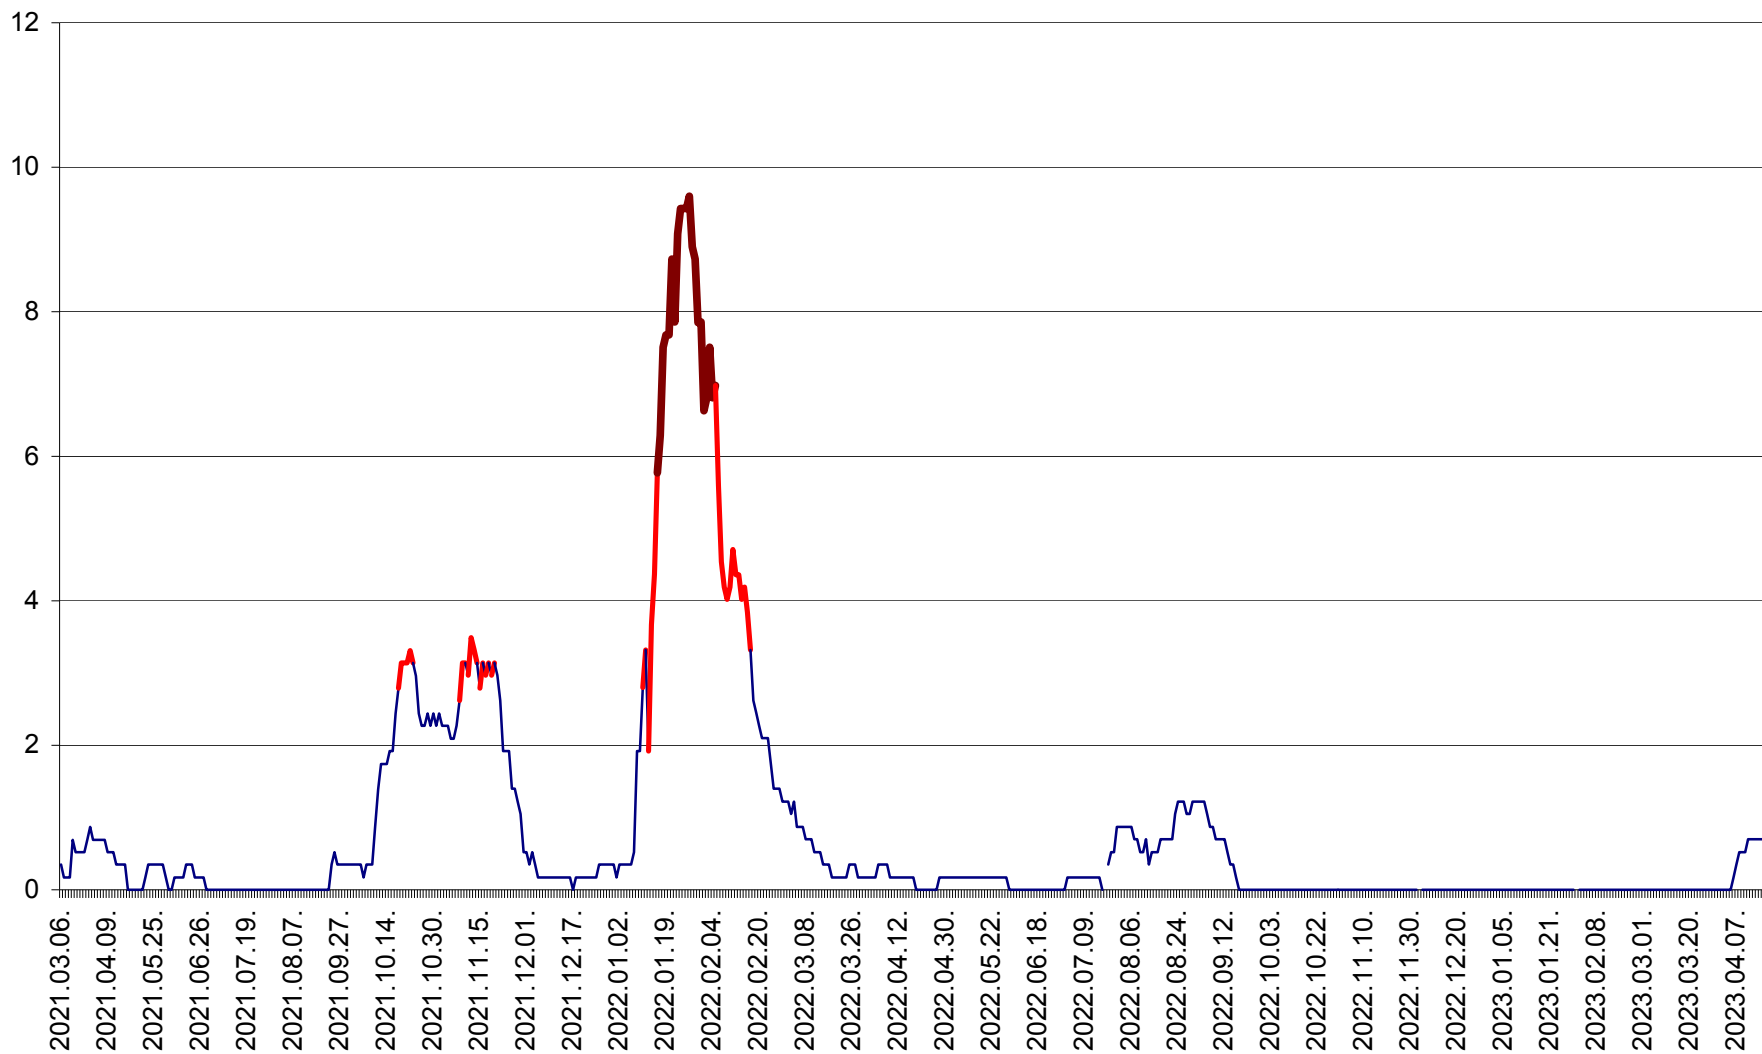

DÂRJIU - Evolutia incidentei cumulate pe 14 zile la ‰ de locuitori  
2021.03.07. - 2023.04.16.

DEALU - Evolutia incidentei cumulate pe 14 zile la ‰ de locuitori  
2021.03.07. - 2023.04.16.

DITRĂU - Evolutia incidentei cumulate pe 14 zile la ‰ de locuitori  
2021.03.07. - 2023.04.16.

FELICENI - Evolutia incidentei cumulate pe 14 zile la % de locuitori  
2021.03.07. - 2023.04.16.

FRUMOASA - Evolutia incidentei cumulate pe 14 zile la ‰ de locuitori  
2021.03.07. - 2023.04.16.

GĂLĂUȚAȘ - Evoluția incidenței cumulate pe 14 zile la ‰ de locuitori  
2021.03.07. - 2023.04.16.

MUNICIPIUL GHEORGHENI - Evolutia incidentei cumulate pe 14 zile la % de locuitori  
2021.03.07. - 2023.04.16.

JOSENI - Evolutia incidentei cumulate pe 14 zile la ‰ de locuitori  
2021.03.07. - 2023.04.16.

LĂZAREA - Evolutia incidentei cumulate pe 14 zile la % de locuitori  
2021.03.07. - 2023.04.16.

LELICENI - Evolutia incidentei cumulate pe 14 zile la ‰ de locuitori  
2021.03.07. - 2023.04.16.

LUETA - Evolutia incidentei cumulate pe 14 zile la ‰ de locuitori  
2021.03.07. - 2023.04.16.