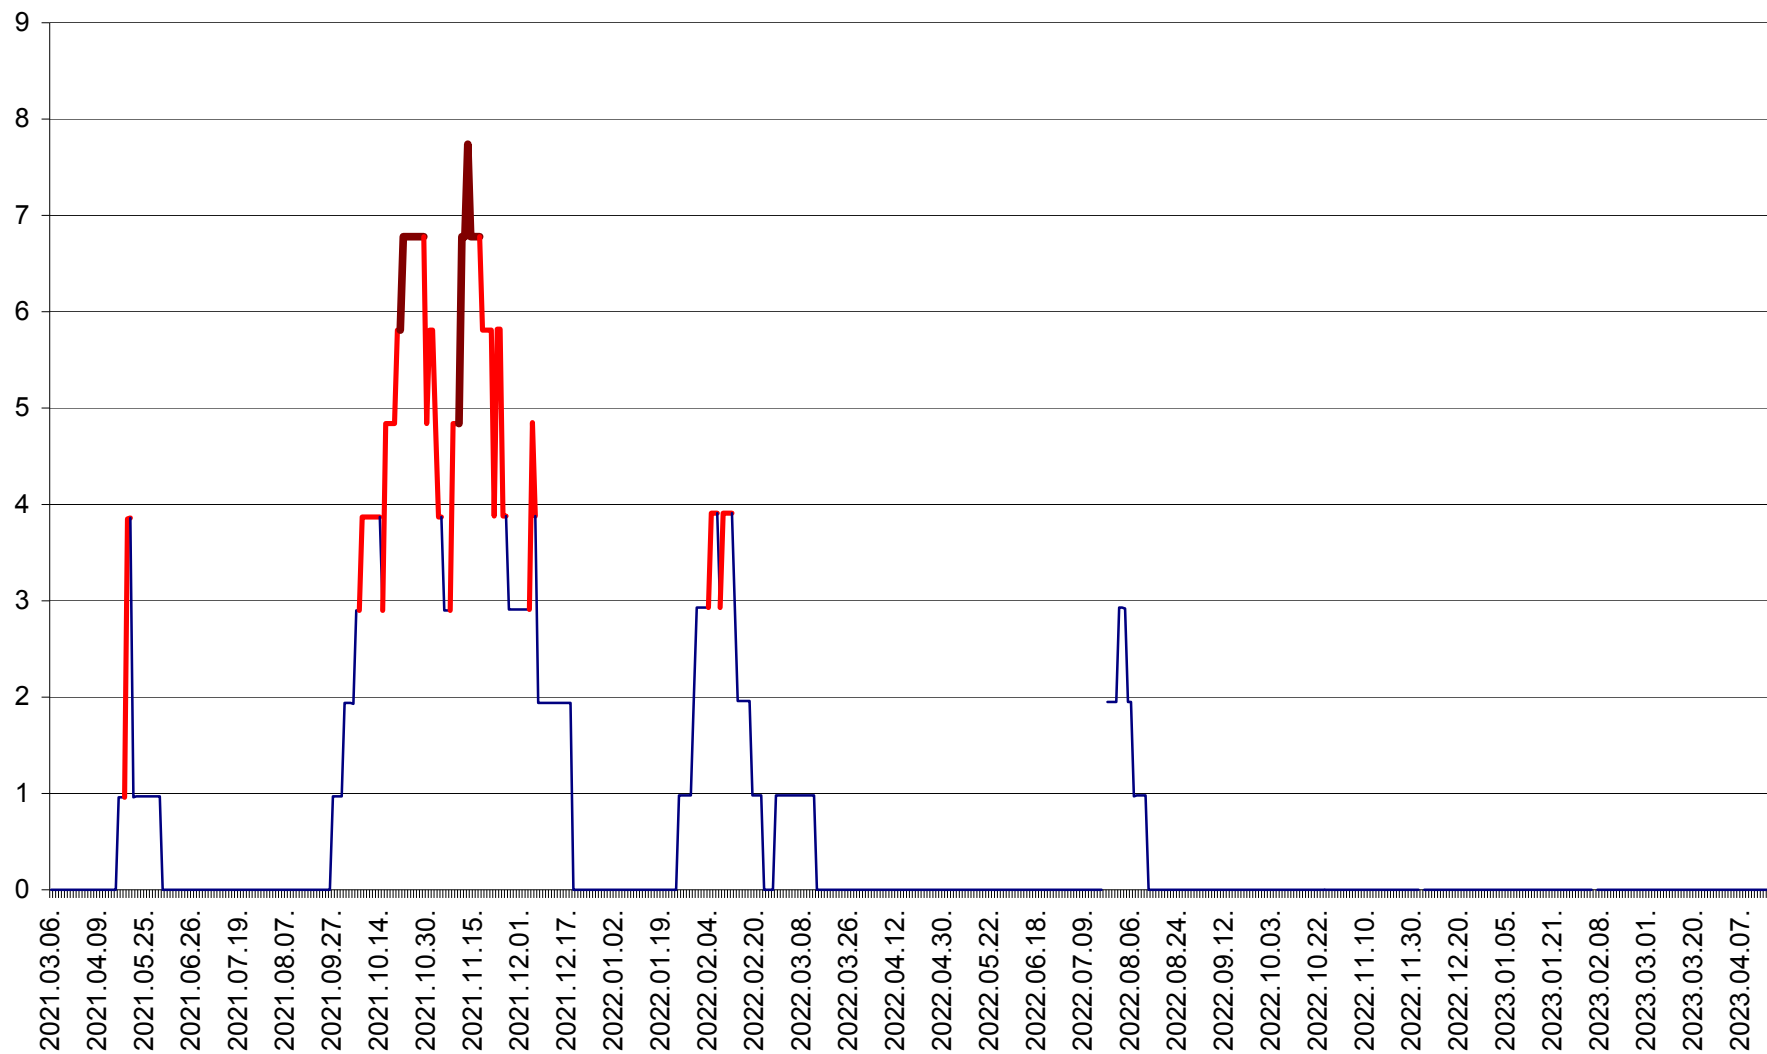

CORBU - Evolutia incidentei cumulate pe 14 zile la ‰ de locuitori  
2021.03.07. - 2023.04.16.

CORUND - Evolutia incidentei cumulate pe 14 zile la ‰ de locuitori  
2021.03.07. - 2023.04.16.

COZMENI - Evolutia incidentei cumulate pe 14 zile la ‰ de locuitori  
2021.03.07. - 2023.04.16.

ORAȘ CRISTURU SECUIESC - Evolutia incidentei cumulate pe 14 zile la ‰ de locuitori  
2021.03.07. - 2023.04.16.

DĂNEȘTI - Evolutia incidentei cumulate pe 14 zile la ‰ de locuitori  
2021.03.07. - 2023.04.16.

DÂRJIU - Evolutia incidentei cumulate pe 14 zile la ‰ de locuitori  
2021.03.07. - 2023.04.16.

DEALU - Evolutia incidentei cumulate pe 14 zile la ‰ de locuitori  
2021.03.07. - 2023.04.16.

DITRĂU - Evolutia incidentei cumulate pe 14 zile la ‰ de locuitori  
2021.03.07. - 2023.04.16.