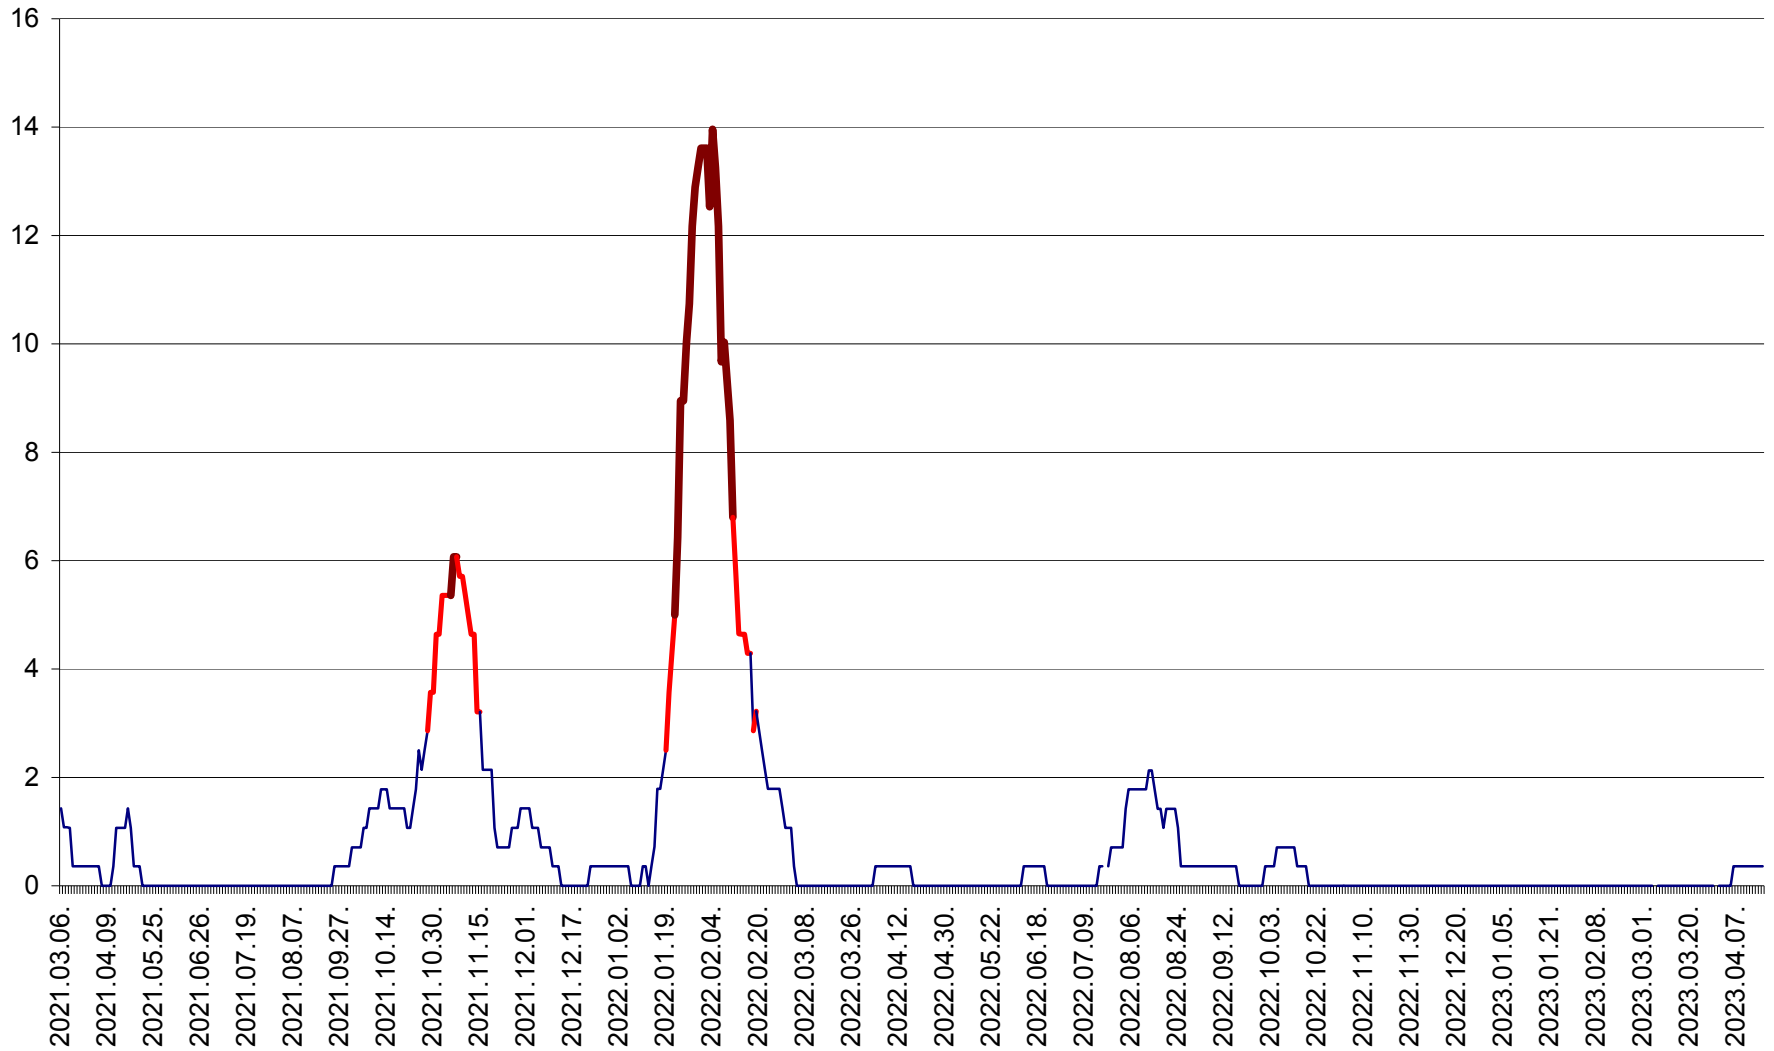

ȘIMONEȘTI - Evolutia incidentei cumulate pe 14 zile la ‰ de locuitori
2021.03.07. - 2023.04.16.

SICULENI - Evolutia incidentei cumulate pe 14 zile la ‰ de locuitori
2021.03.07. - 2023.04.16.