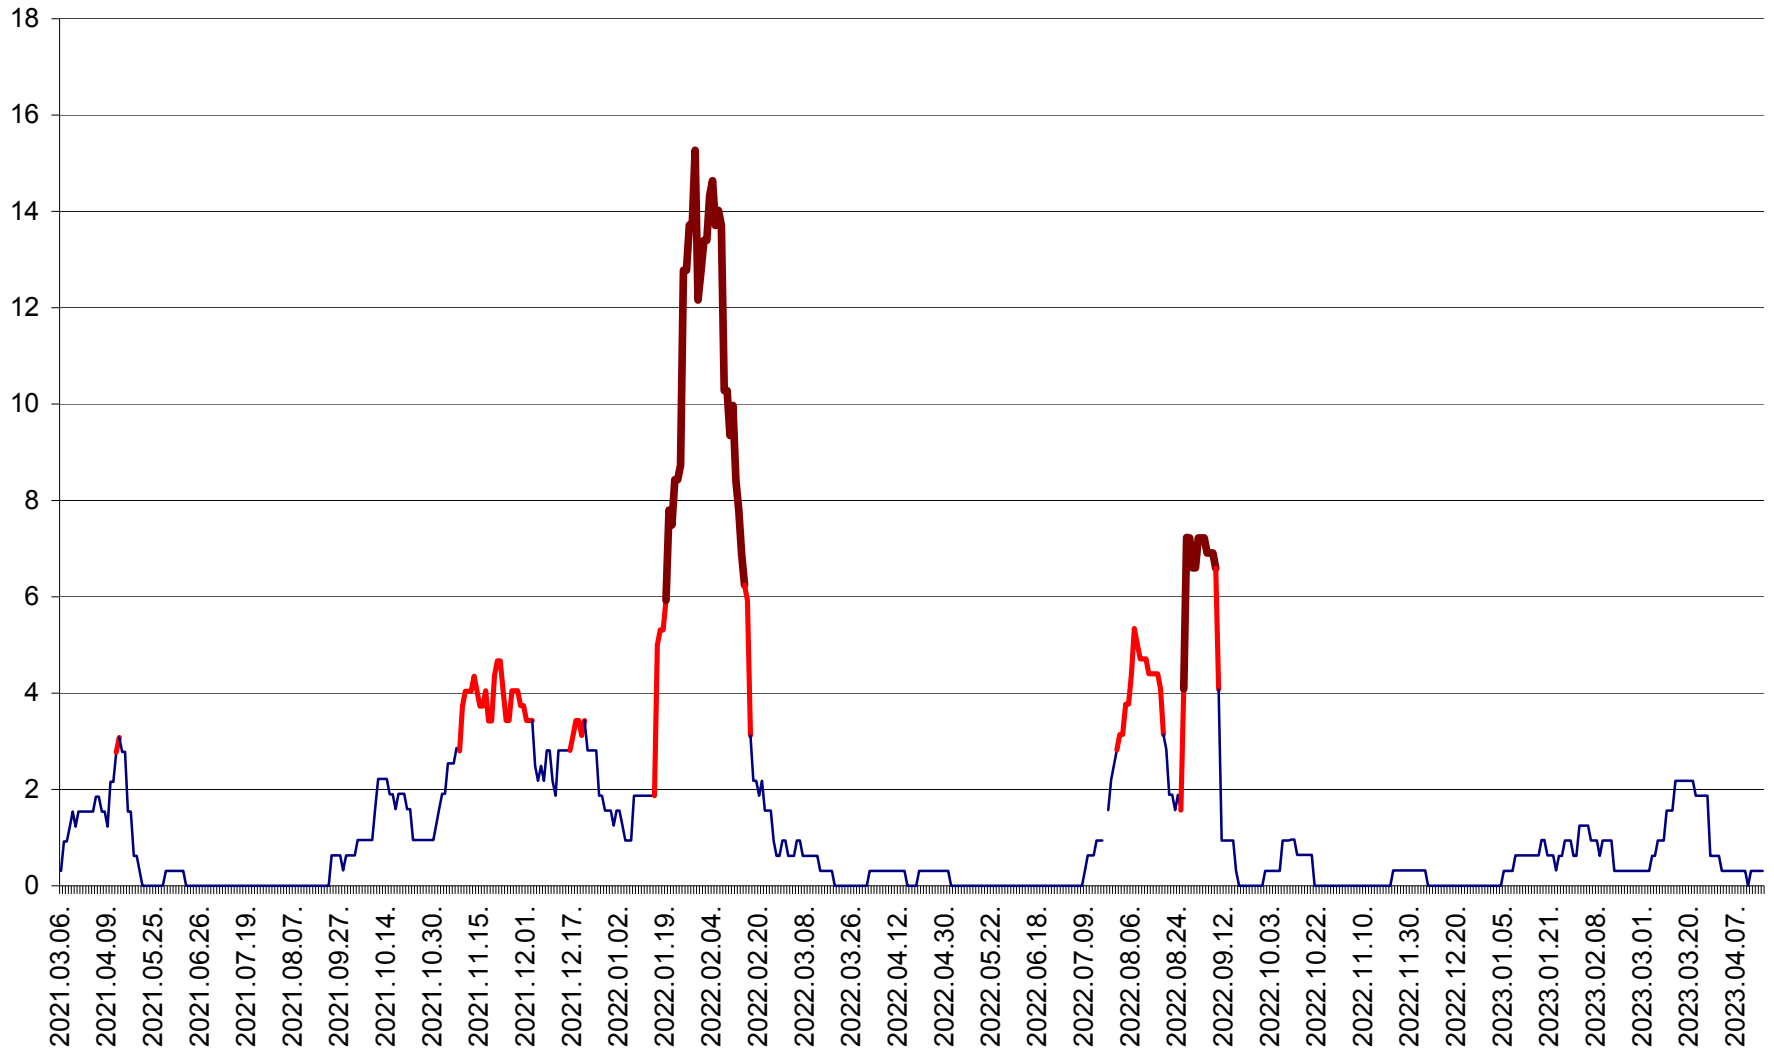

TUȘNAD - Evolutia incidentei cumulate pe 14 zile la ‰ de locuitori
2021.03.07. - 2023.04.16.