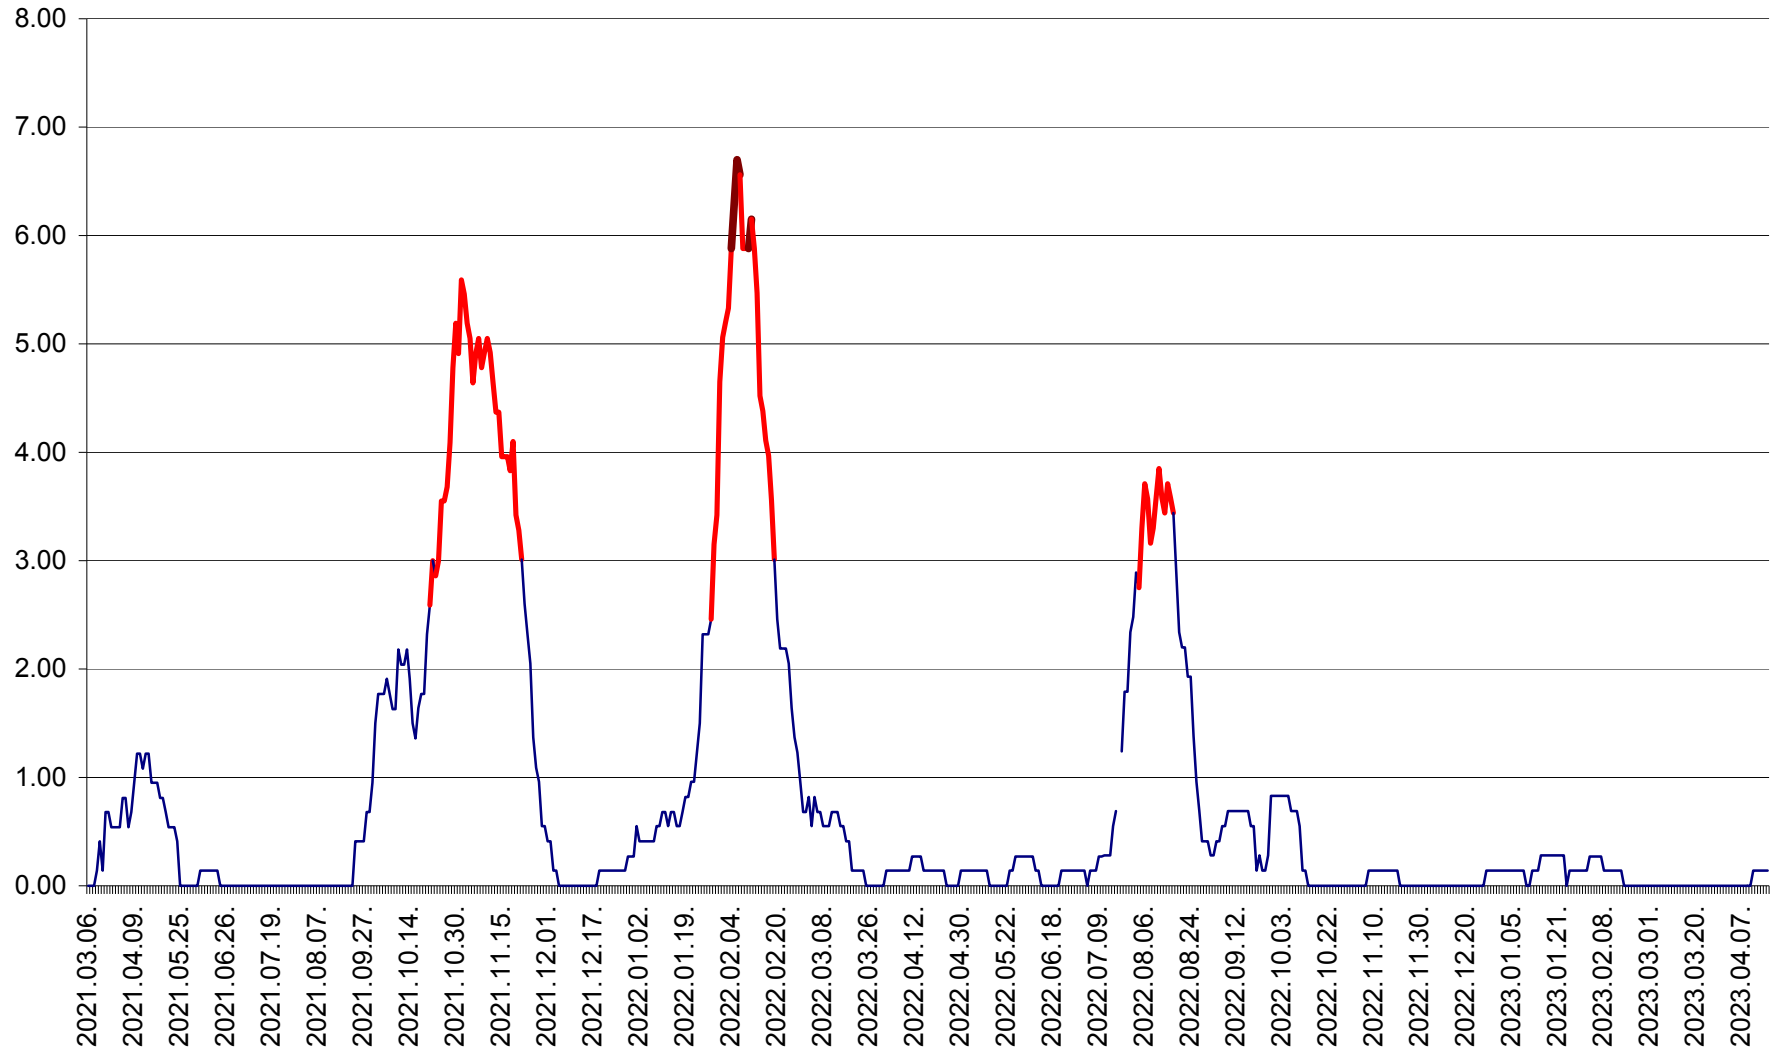

ATID - Evolutia incidentei cumulate pe 14 zile la % de locuitori  
2021.03.07. - 2023.04.16.

AVRĂMEȘTI - Evolutia incidentei cumulate pe 14 zile la ‰ de locuitori  
2021.03.07. - 2023.04.16.

ORAȘ BĂILE TUȘNAD - Evoluția incidenței cumulate pe 14 zile la ‰ de locuitori  
2021.03.07. - 2023.04.16.

ORAȘ BĂLAN - Evoluția incidenței cumulate pe 14 zile la ‰ de locuitori  
2021.03.07. - 2023.04.16.

BILBOR - Evolutia incidentei cumulate pe 14 zile la ‰ de locuitori  
2021.03.07. - 2023.04.16.

ORAȘ BORSEC - Evolutia incidentei cumulate pe 14 zile la ‰ de locuitori  
2021.03.07. - 2023.04.16.

BRĂDEȘTI - Evoluția incidenței cumulate pe 14 zile la ‰ de locuitori  
2021.03.07. - 2023.04.16.

CĂPÂLNIȚA - Evoluția incidenței cumulate pe 14 zile la ‰ de locuitori  
2021.03.07. - 2023.04.16.

CÂRȚA - Evolutia incidentei cumulate pe 14 zile la ‰ de locuitori  
2021.03.07. - 2023.04.16.