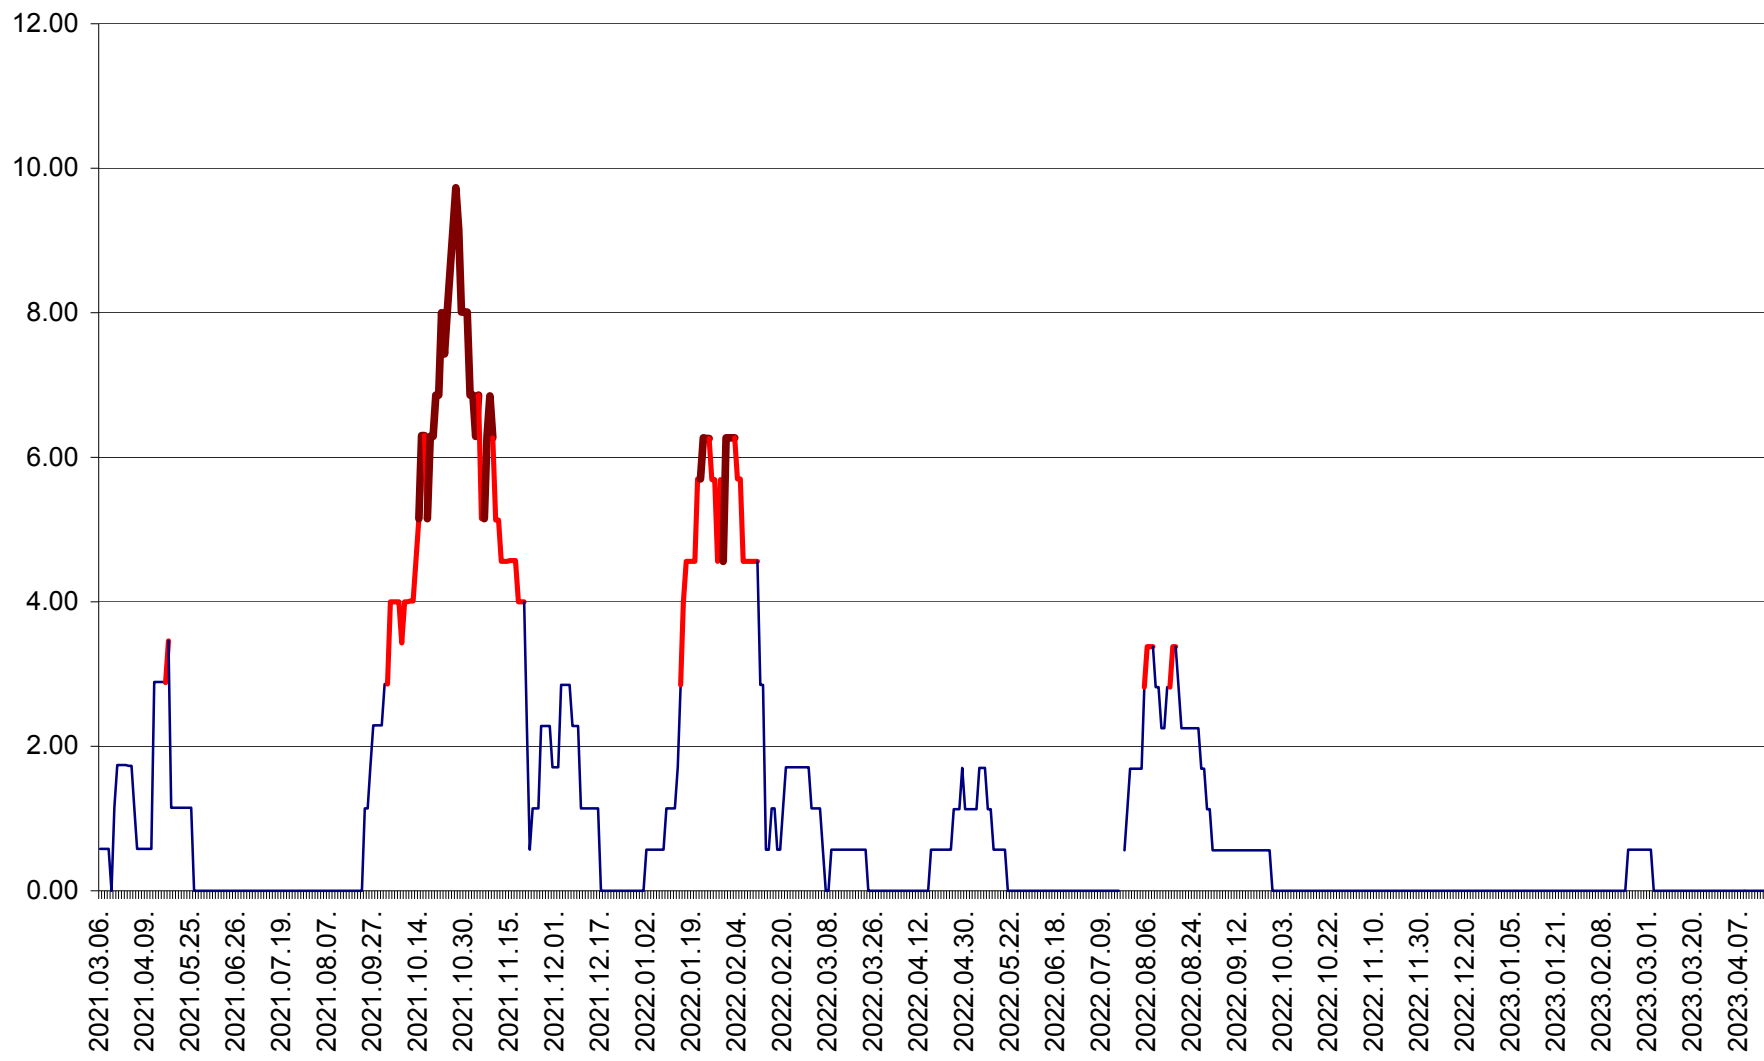

ORAȘ VLĂHIȚA - Evolutia incidentei cumulate pe 14 zile la ‰ de locuitori
2021.03.07. - 2023.04.16.