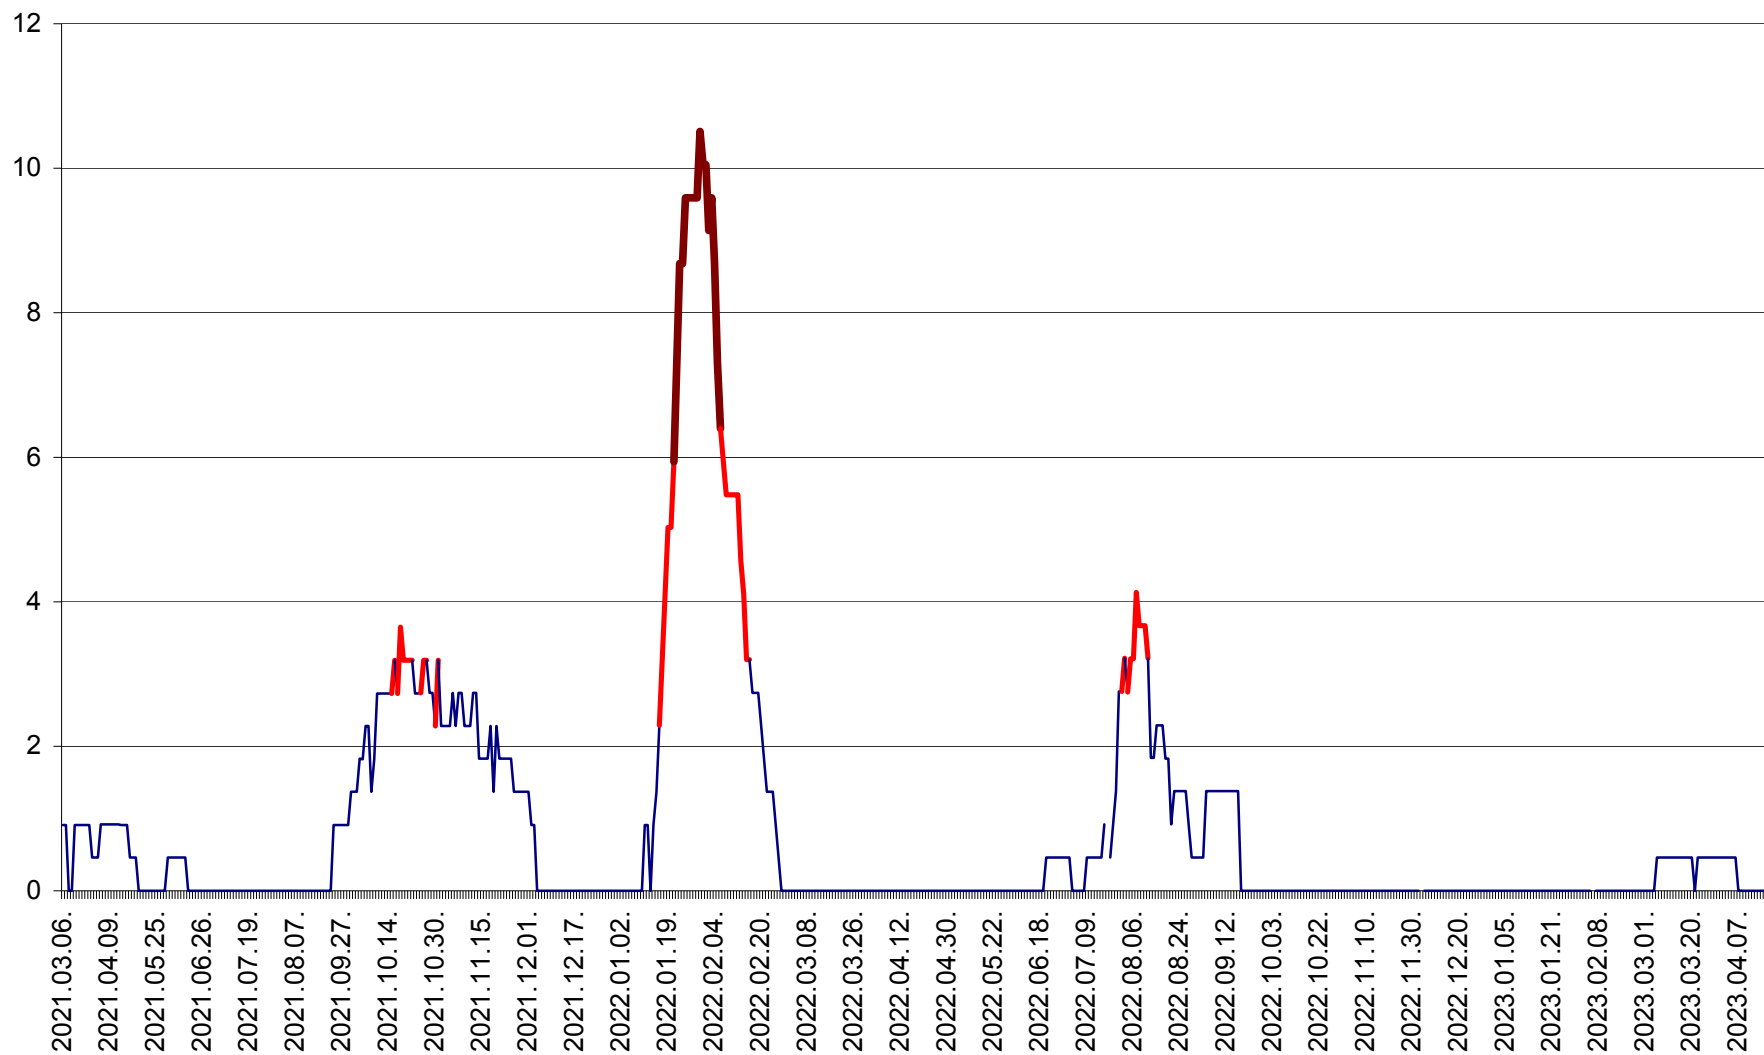

ORAȘ BĂLAN - Evoluția incidenței cumulate pe 14 zile la ‰ de locuitori  
2021.03.07. - 2023.04.16.

BILBOR - Evolutia incidentei cumulate pe 14 zile la ‰ de locuitori  
2021.03.07. - 2023.04.16.

ORAȘ BORSEC - Evolutia incidentei cumulate pe 14 zile la ‰ de locuitori  
2021.03.07. - 2023.04.16.

CICEU - Evolutia incidentei cumulate pe 14 zile la ‰ de locuitori  
2021.03.07. - 2023.04.16.

CIUCSÂNGEORGIU - Evolutia incidentei cumulate pe 14 zile la ‰ de locuitori  
2021.03.07. - 2023.04.16.

CIUMANI - Evolutia incidentei cumulate pe 14 zile la ‰ de locuitori  
2021.03.07. - 2023.04.16.

CORBU - Evolutia incidentei cumulate pe 14 zile la ‰ de locuitori  
2021.03.07. - 2023.04.16.

CORUND - Evolutia incidentei cumulate pe 14 zile la ‰ de locuitori  
2021.03.07. - 2023.04.16.

COZMENI - Evolutia incidentei cumulate pe 14 zile la ‰ de locuitori  
2021.03.07. - 2023.04.16.

ORAȘ CRISTURU SECUIESC - Evolutia incidentei cumulate pe 14 zile la ‰ de locuitori  
2021.03.07. - 2023.04.16.

DĂNEȘTI - Evolutia incidentei cumulate pe 14 zile la ‰ de locuitori  
2021.03.07. - 2023.04.16.