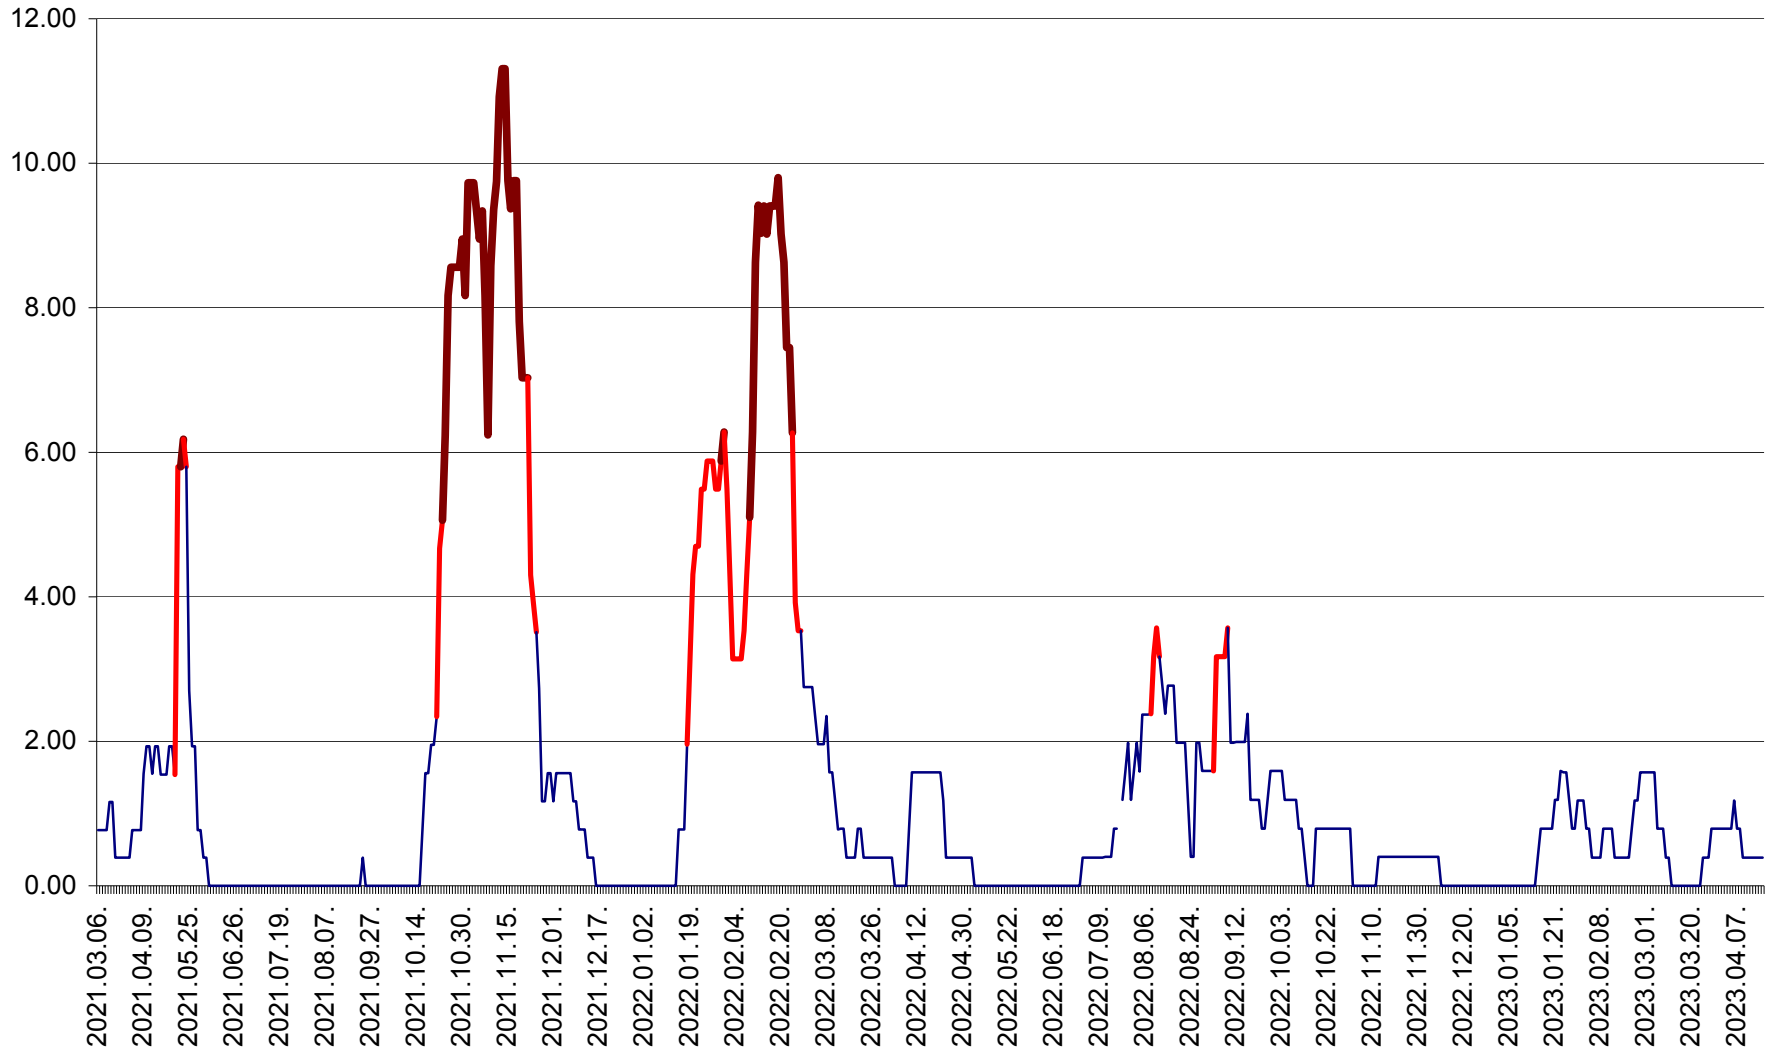

ATID - Evolutia incidentei cumulate pe 14 zile la % de locuitori  
2021.03.07. - 2023.04.16.

AVRĂMEȘTI - Evolutia incidentei cumulate pe 14 zile la ‰ de locuitori  
2021.03.07. - 2023.04.16.

ORAȘ BĂILE TUȘNAD - Evoluția incidenței cumulate pe 14 zile la ‰ de locuitori  
2021.03.07. - 2023.04.16.

ORAȘ BĂLAN - Evoluția incidenței cumulate pe 14 zile la ‰ de locuitori  
2021.03.07. - 2023.04.16.

BILBOR - Evolutia incidentei cumulate pe 14 zile la ‰ de locuitori  
2021.03.07. - 2023.04.16.

ORAȘ BORSEC - Evolutia incidentei cumulate pe 14 zile la ‰ de locuitori  
2021.03.07. - 2023.04.16.

BRĂDEȘTI - Evoluția incidenței cumulate pe 14 zile la ‰ de locuitori  
2021.03.07. - 2023.04.16.

CĂPÂLNIȚA - Evoluția incidenței cumulate pe 14 zile la ‰ de locuitori  
2021.03.07. - 2023.04.16.

CÂRȚA - Evolutia incidentei cumulate pe 14 zile la ‰ de locuitori  
2021.03.07. - 2023.04.16.