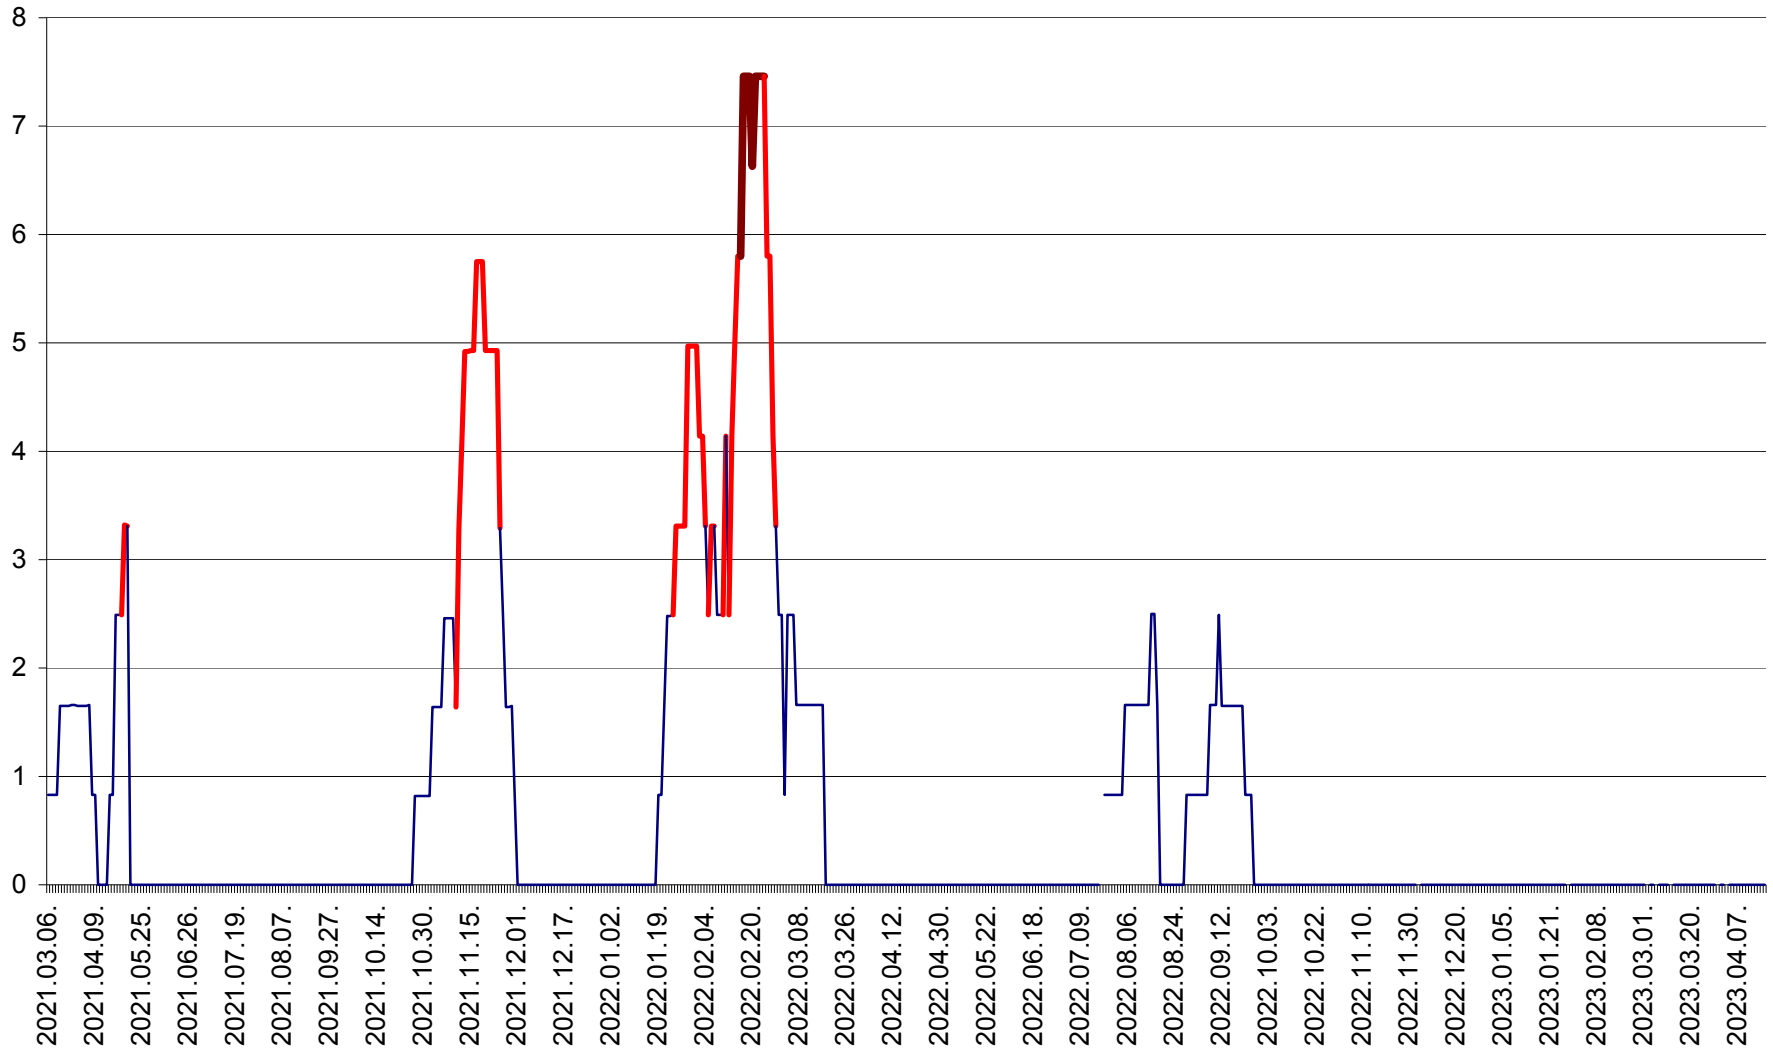

PRAID - Evolutia incidentei cumulate pe 14 zile la ‰ de locuitori  
2021.03.07. - 2023.04.16.

RACU - Evolutia incidentei cumulate pe 14 zile la ‰ de locuitori  
2021.03.07. - 2023.04.16.

REMETEA - Evolutia incidentei cumulate pe 14 zile la % de locuitori  
2021.03.07. - 2023.04.16.

SĂCEL - Evolutia incidentei cumulate pe 14 zile la ‰ de locuitori  
2021.03.07. - 2023.04.16.

SÂNCRĂIENI - Evolutia incidentei cumulate pe 14 zile la ‰ de locuitori  
2021.03.07. - 2023.04.16.

SÂNDOMIC - Evolutia incidentei cumulate pe 14 zile la ‰ de locuitori  
2021.03.07. - 2023.04.16.