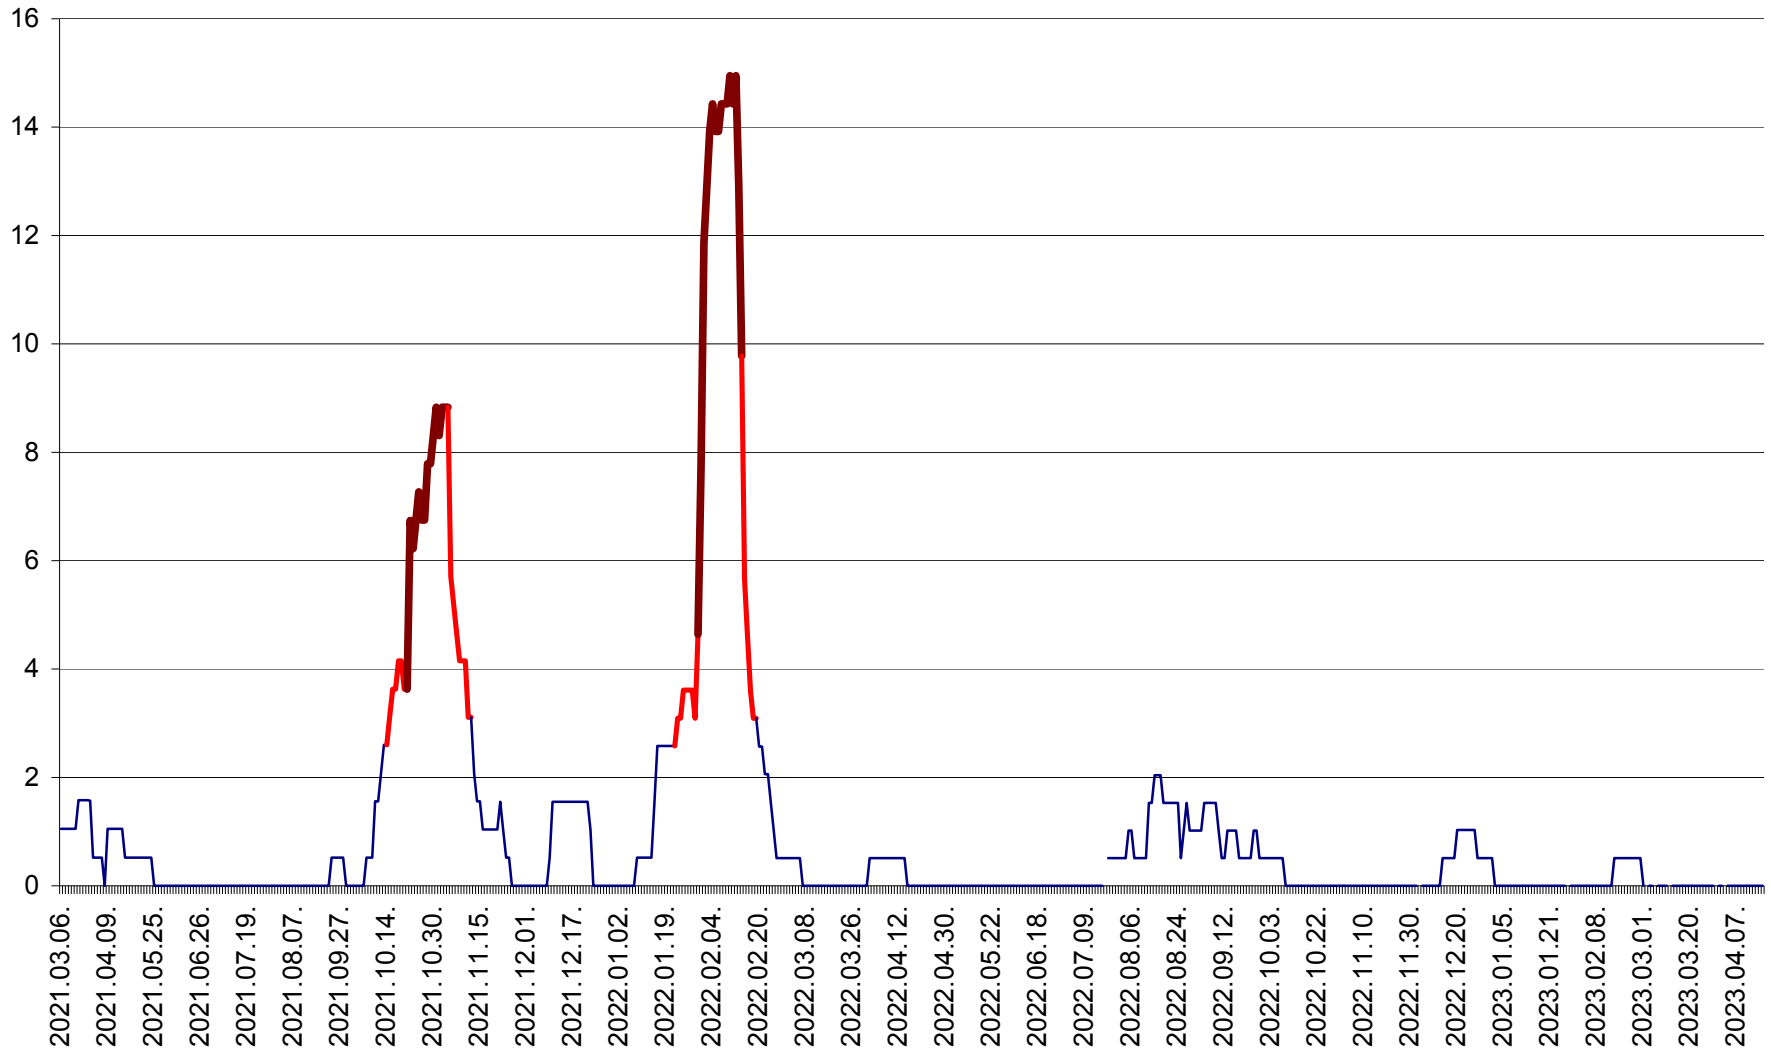

MIHĂILENI - Evolutia incidentei cumulate pe 14 zile la ‰ de locuitori  
2021.03.07. - 2023.04.16.

MUGENI - Evolutia incidentei cumulate pe 14 zile la ‰ de locuitori  
2021.03.07. - 2023.04.16.

OCLAND - Evolutia incidentei cumulate pe 14 zile la ‰ de locuitori  
2021.03.07. - 2023.04.16.

MUNICIPIUL ODORHEIU SECUIESC - Evolutia incidentei cumulate pe 14 zile la % de locuitori  
2021.03.07. - 2023.04.16.

PĂULENI-CIUC - Evolutia incidentei cumulate pe 14 zile la % de locuitori  
2021.03.07. - 2023.04.16.

PLĂIEȘII DE JOS - Evolutia incidentei cumulate pe 14 zile la ‰ de locuitori  
2021.03.07. - 2023.04.16.

PORUMBENI - Evolutia incidentei cumulate pe 14 zile la ‰ de locuitori  
2021.03.07. - 2023.04.16.