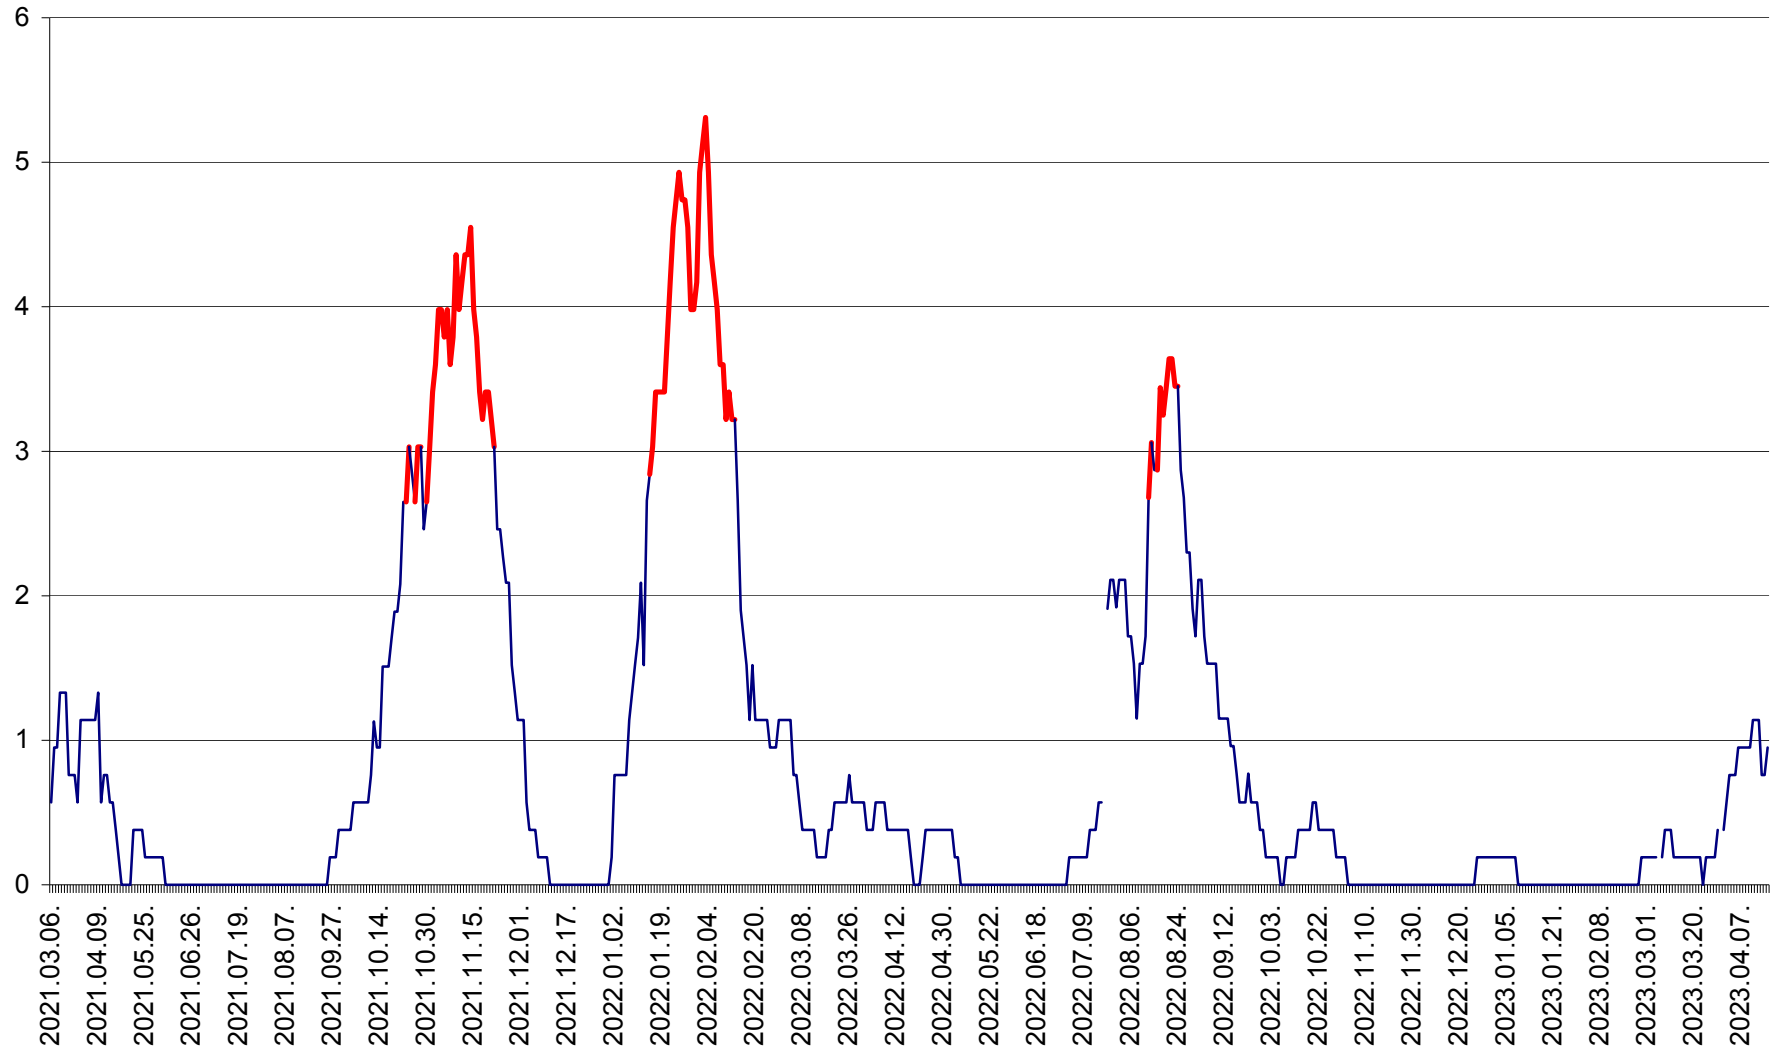

TOMEȘTI - Evolutia incidentei cumulate pe 14 zile la ‰ de locuitori
2021.03.07. - 2023.04.16.