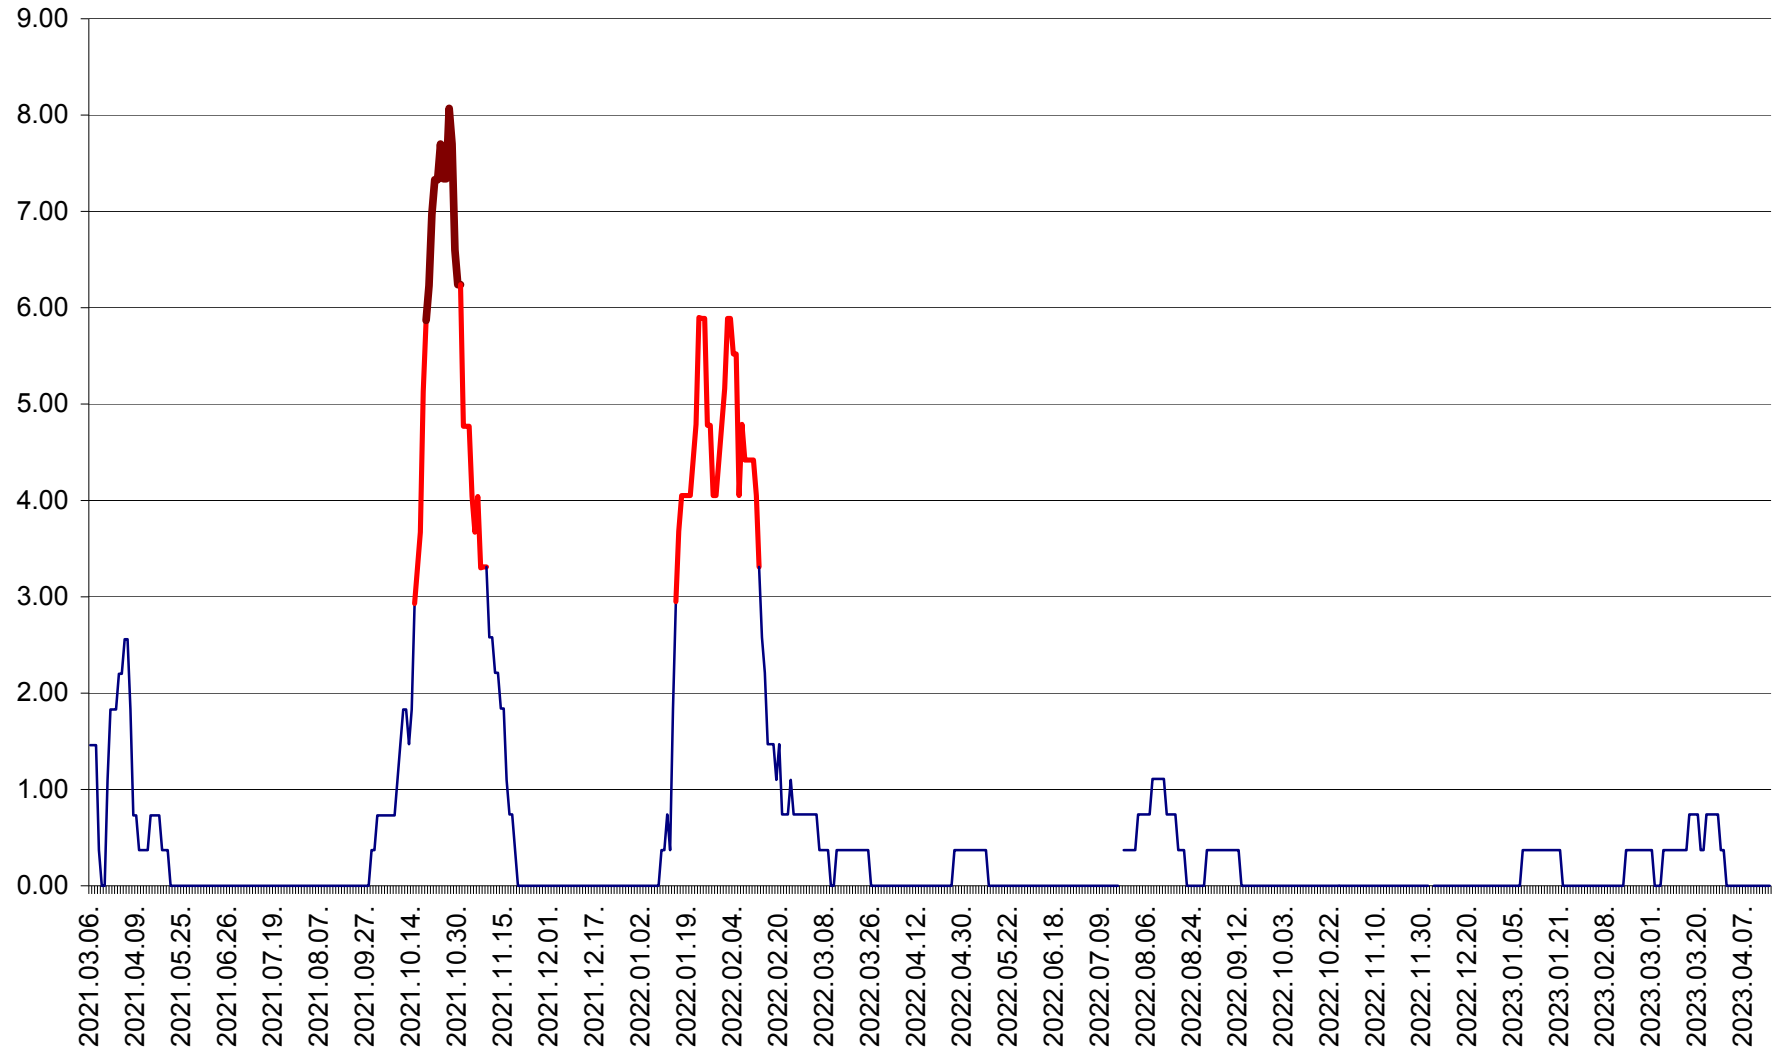

ORAȘ BĂLAN - Evoluția incidenței cumulate pe 14 zile la ‰ de locuitori  
2021.03.07. - 2023.04.16.

BILBOR - Evolutia incidentei cumulate pe 14 zile la ‰ de locuitori  
2021.03.07. - 2023.04.16.

ORAȘ BORSEC - Evolutia incidentei cumulate pe 14 zile la ‰ de locuitori  
2021.03.07. - 2023.04.16.

BRĂDEȘTI - Evoluția incidenței cumulate pe 14 zile la ‰ de locuitori  
2021.03.07. - 2023.04.16.

CĂPÂLNIȚA - Evoluția incidenței cumulate pe 14 zile la ‰ de locuitori  
2021.03.07. - 2023.04.16.

CÂRȚA - Evolutia incidentei cumulate pe 14 zile la ‰ de locuitori  
2021.03.07. - 2023.04.16.

CICEU - Evolutia incidentei cumulate pe 14 zile la ‰ de locuitori  
2021.03.07. - 2023.04.16.

CIUCSÂNGEORGIU - Evolutia incidentei cumulate pe 14 zile la ‰ de locuitori  
2021.03.07. - 2023.04.16.

CIUMANI - Evolutia incidentei cumulate pe 14 zile la ‰ de locuitori  
2021.03.07. - 2023.04.16.

CORBU - Evolutia incidentei cumulate pe 14 zile la ‰ de locuitori  
2021.03.07. - 2023.04.16.

CORUND - Evolutia incidentei cumulate pe 14 zile la ‰ de locuitori  
2021.03.07. - 2023.04.16.

COZMENI - Evolutia incidentei cumulate pe 14 zile la ‰ de locuitori  
2021.03.07. - 2023.04.16.