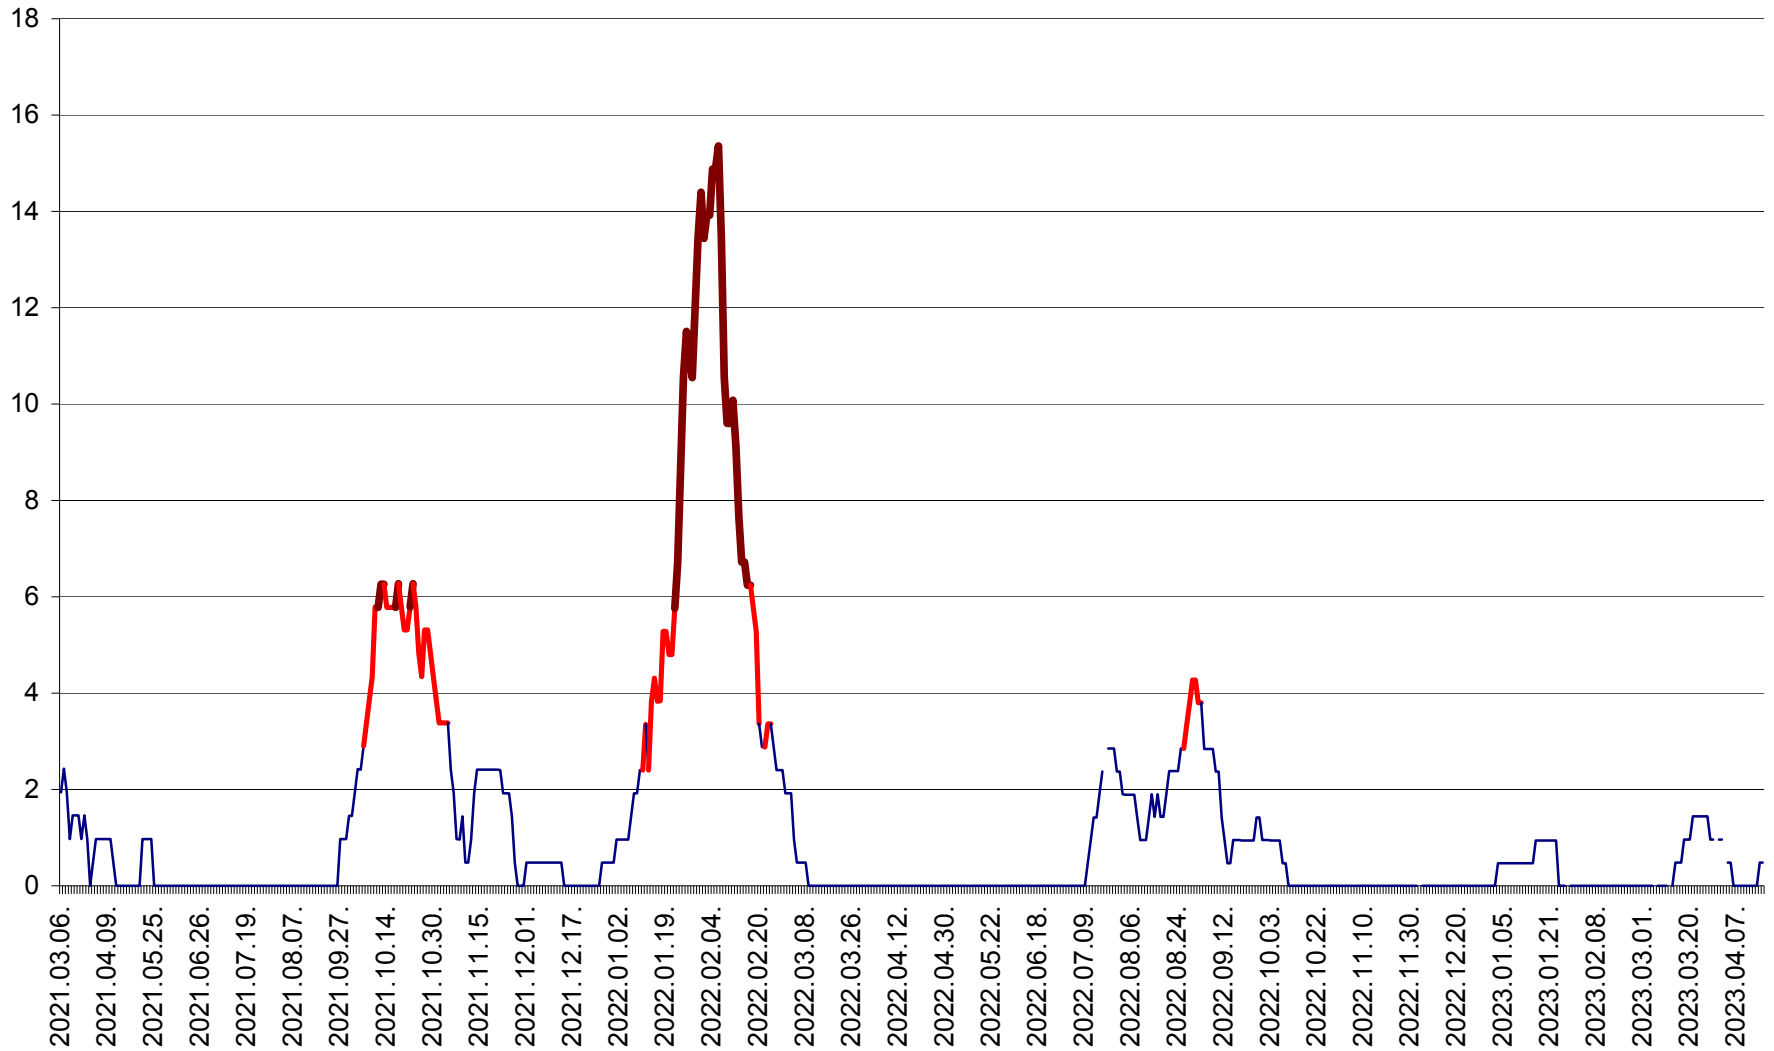

PLĂIEȘII DE JOS - Evolutia incidentei cumulate pe 14 zile la ‰ de locuitori
2021.03.07. - 2023.04.16.