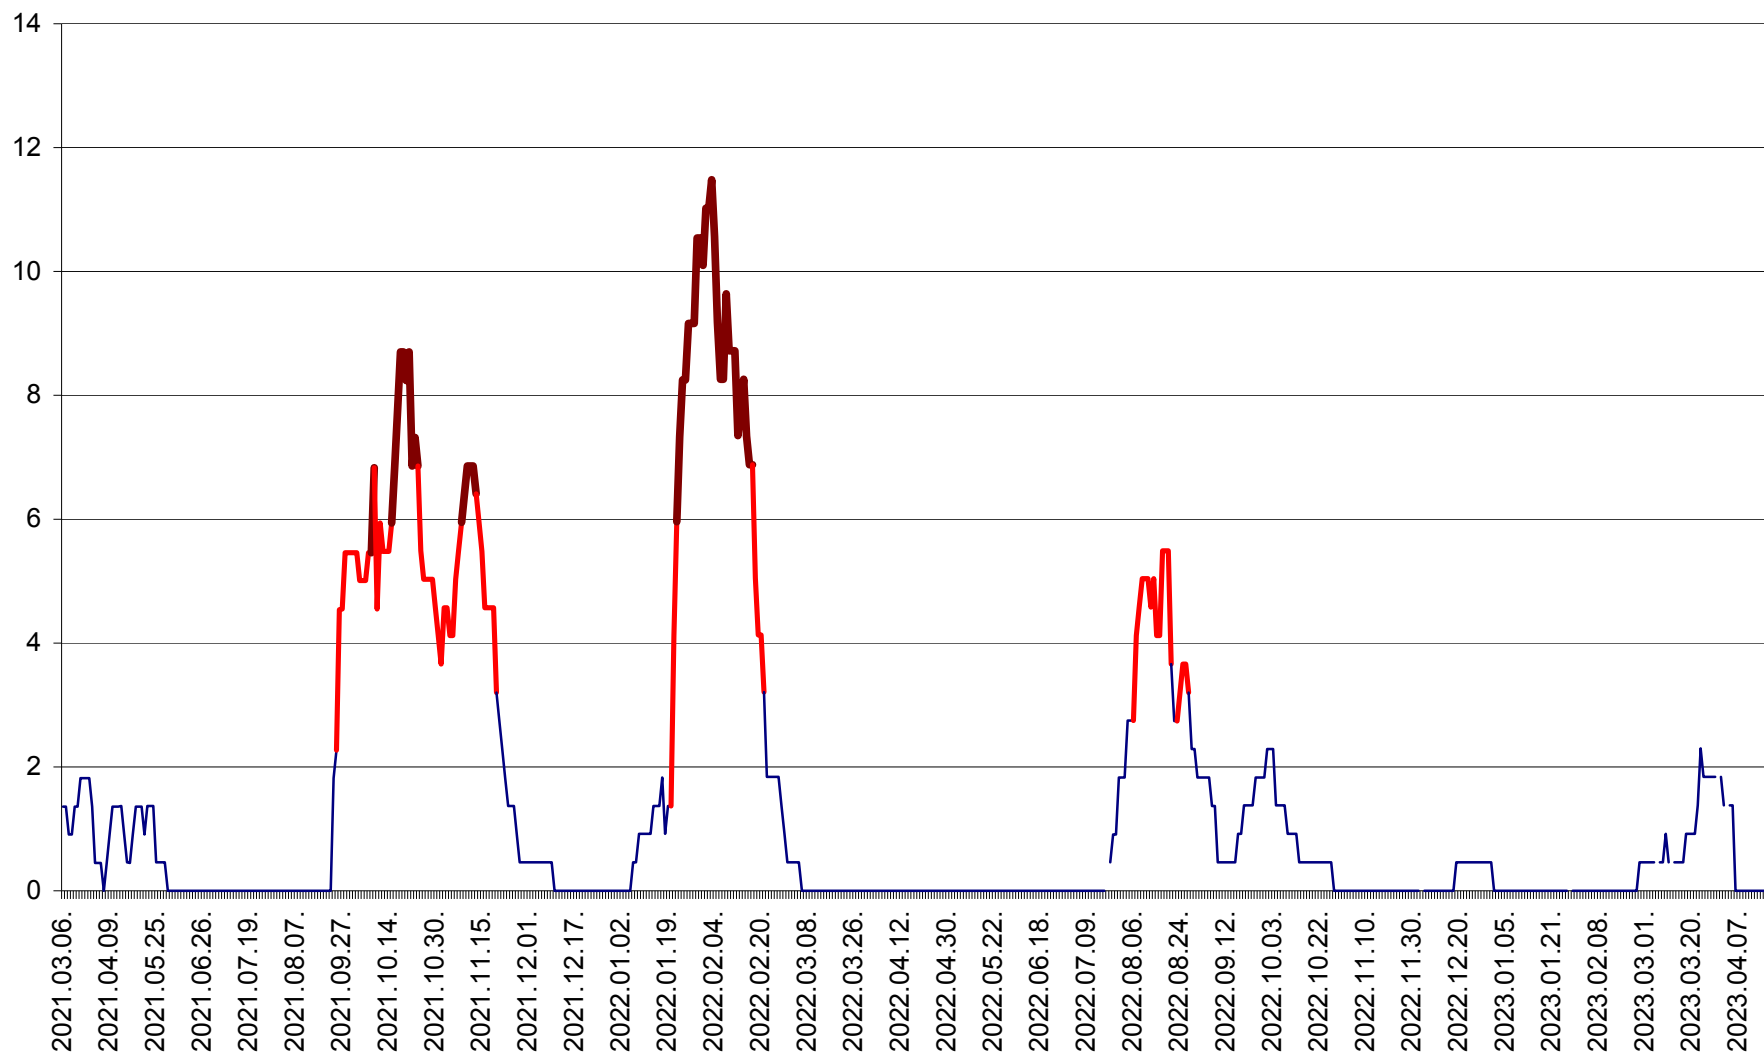

MĂRTINIȘ - Evolutia incidentei cumulate pe 14 zile la % de locuitori
2021.03.07. - 2023.04.16.