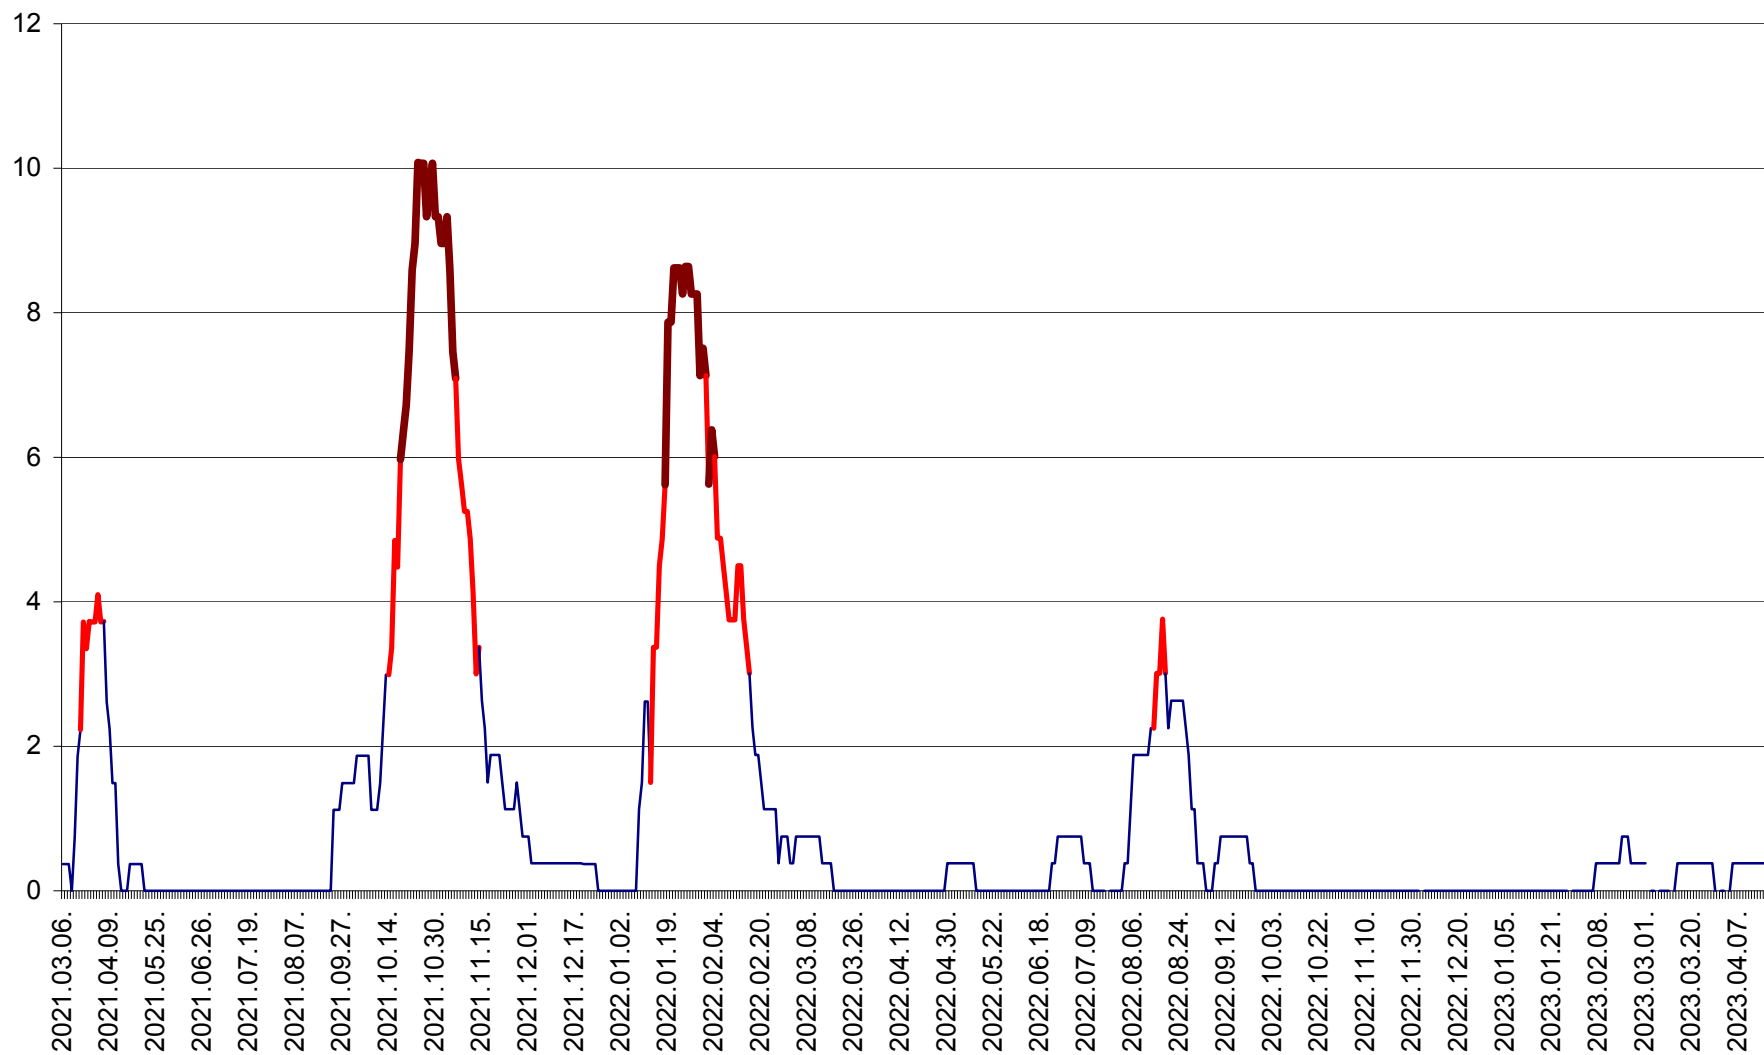

PRAID - Evolutia incidentei cumulate pe 14 zile la ‰ de locuitori  
2021.03.07. - 2023.04.16.

RACU - Evolutia incidentei cumulate pe 14 zile la ‰ de locuitori  
2021.03.07. - 2023.04.16.

REMETEA - Evolutia incidentei cumulate pe 14 zile la % de locuitori  
2021.03.07. - 2023.04.16.

SĂCEL - Evolutia incidentei cumulate pe 14 zile la ‰ de locuitori  
2021.03.07. - 2023.04.16.

SÂNCRĂIENI - Evolutia incidentei cumulate pe 14 zile la ‰ de locuitori  
2021.03.07. - 2023.04.16.

SÂNDOMIC - Evolutia incidentei cumulate pe 14 zile la ‰ de locuitori  
2021.03.07. - 2023.04.16.