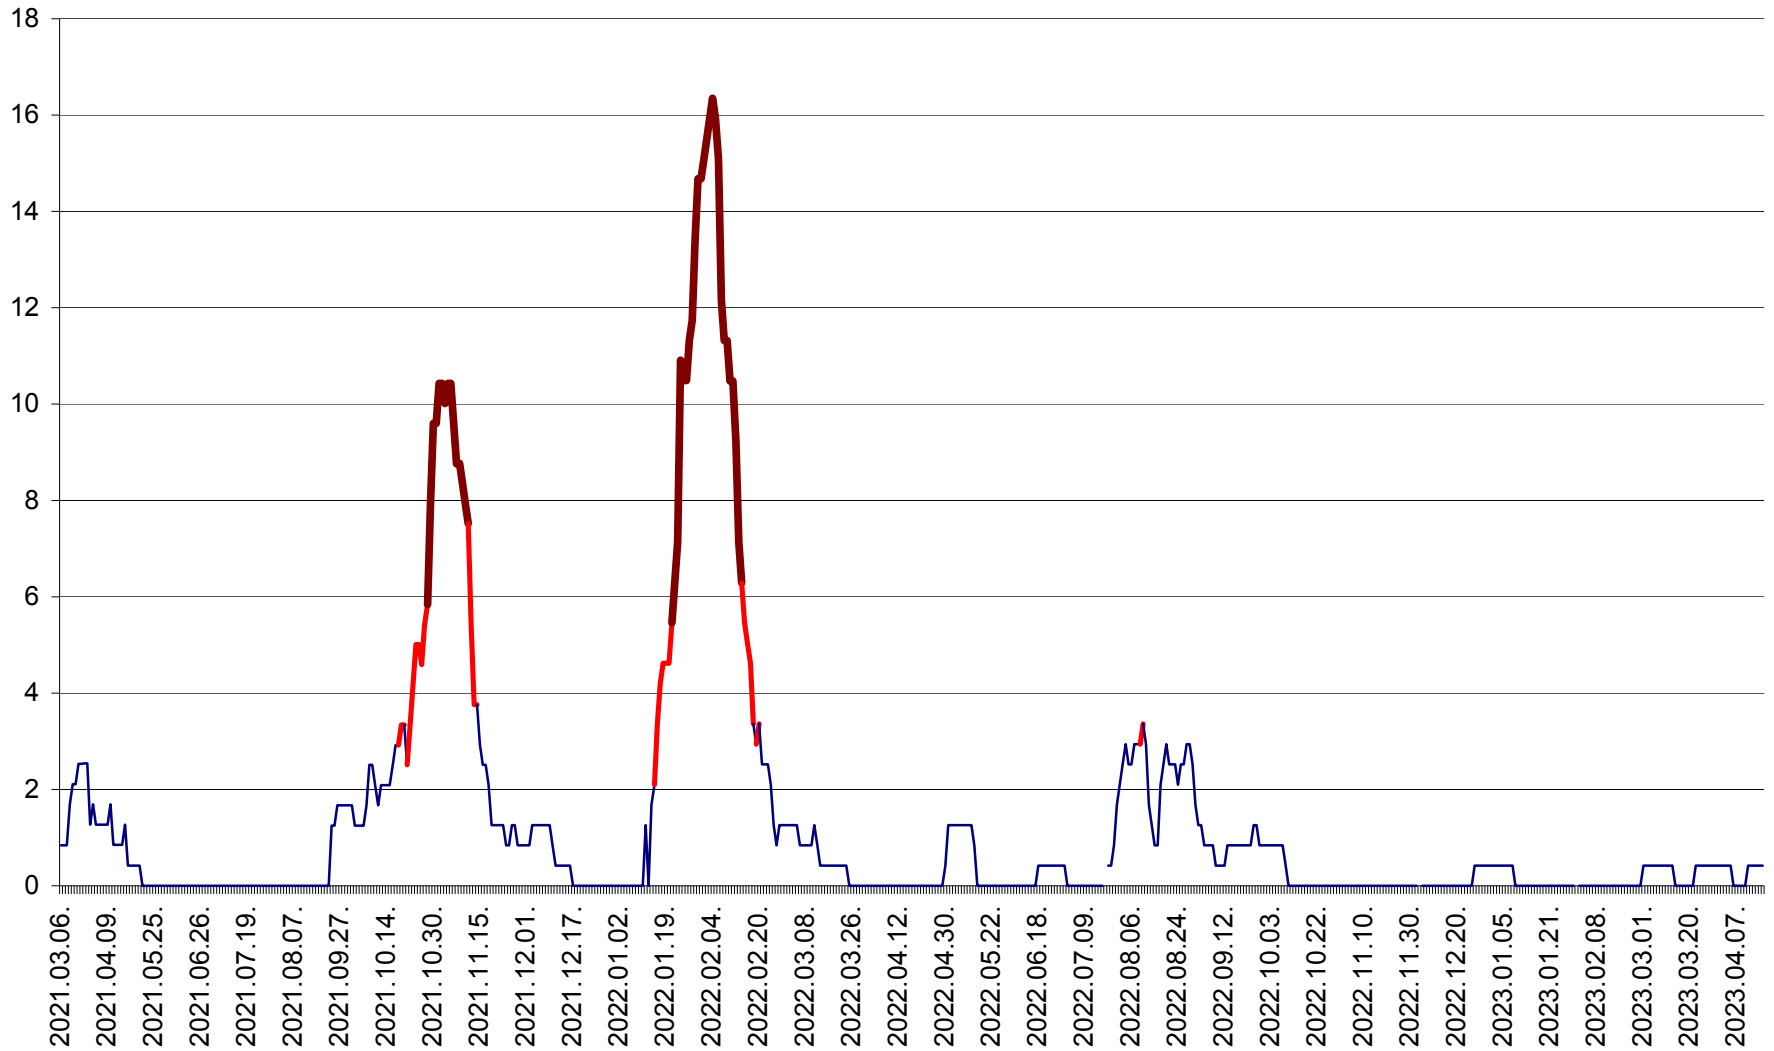

FELICENI - Evolutia incidentei cumulate pe 14 zile la % de locuitori  
2021.03.07. - 2023.04.16.

FRUMOASA - Evolutia incidentei cumulate pe 14 zile la ‰ de locuitori  
2021.03.07. - 2023.04.16.

GĂLĂUȚAȘ - Evoluția incidenței cumulate pe 14 zile la ‰ de locuitori  
2021.03.07. - 2023.04.16.

MUNICIPIUL GHEORGHENI - Evolutia incidentei cumulate pe 14 zile la % de locuitori  
2021.03.07. - 2023.04.16.

JOSENI - Evolutia incidentei cumulate pe 14 zile la ‰ de locuitori  
2021.03.07. - 2023.04.16.

LĂZAREA - Evolutia incidentei cumulate pe 14 zile la % de locuitori  
2021.03.07. - 2023.04.16.

LELICENI - Evolutia incidentei cumulate pe 14 zile la ‰ de locuitori  
2021.03.07. - 2023.04.16.

LUETA - Evolutia incidentei cumulate pe 14 zile la ‰ de locuitori  
2021.03.07. - 2023.04.16.

LUNCA DE JOS - Evolutia incidentei cumulate pe 14 zile la ‰ de locuitori  
2021.03.07. - 2023.04.16.

LUNCA DE SUS - Evolutia incidentei cumulate pe 14 zile la ‰ de locuitori  
2021.03.07. - 2023.04.16.