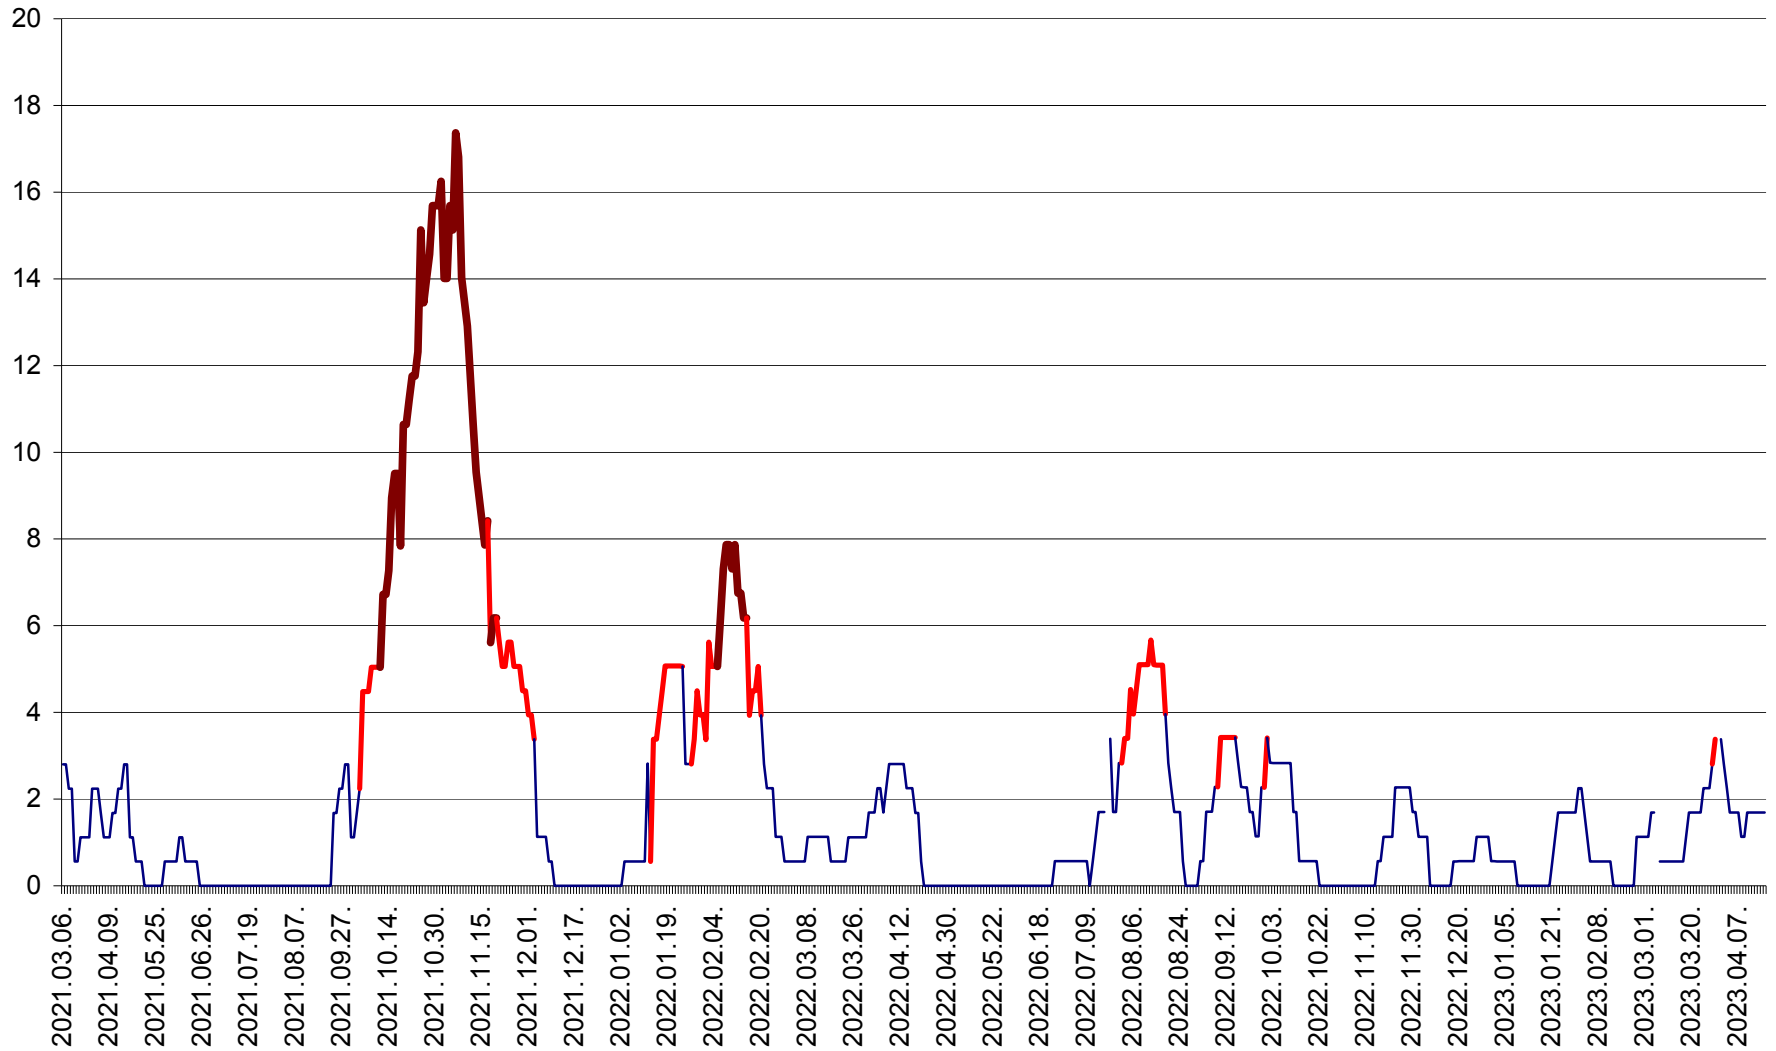

SICULENI - Evolutia incidentei cumulate pe 14 zile la ‰ de locuitori  
2021.03.07. - 2023.04.16.

ȘIMONEȘTI - Evolutia incidentei cumulate pe 14 zile la ‰ de locuitori  
2021.03.07. - 2023.04.16.

SUBCETATE - Evolutia incidentei cumulate pe 14 zile la ‰ de locuitori  
2021.03.07. - 2023.04.16.