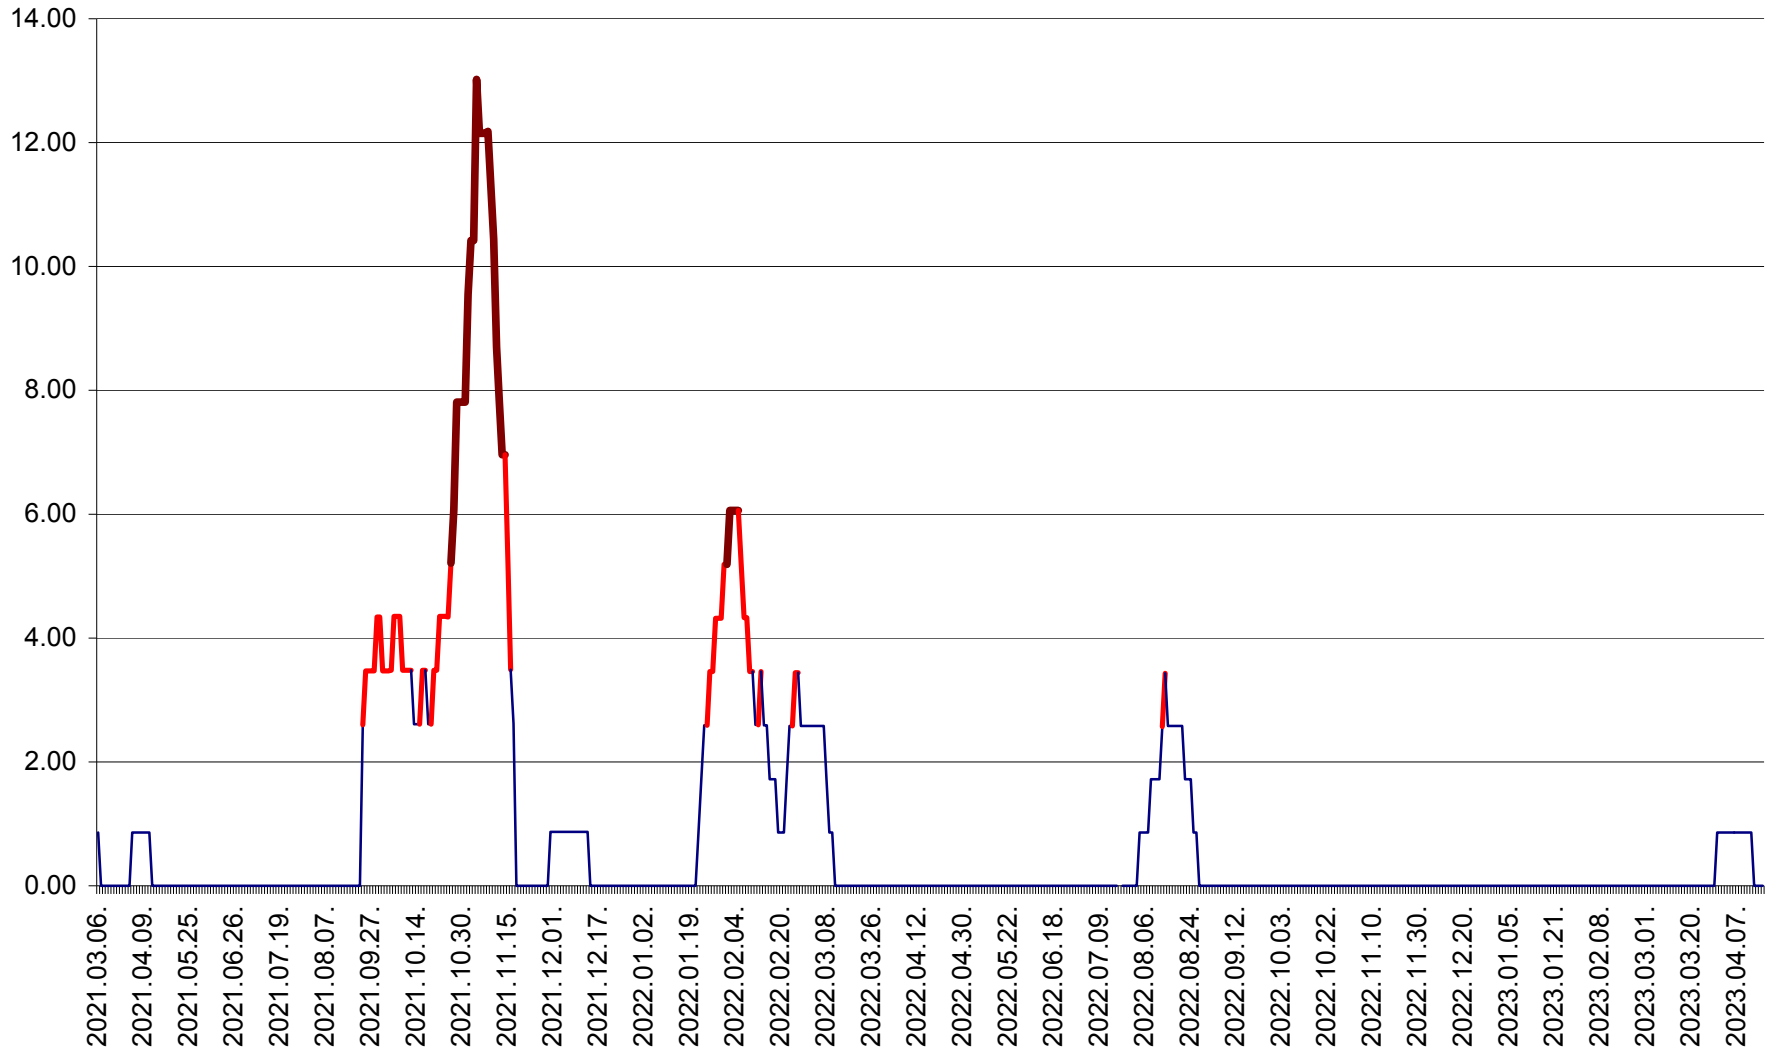

VĂRȘAG - Evolutia incidentei cumulate pe 14 zile la ‰ de locuitori
2021.03.07. - 2023.04.16.