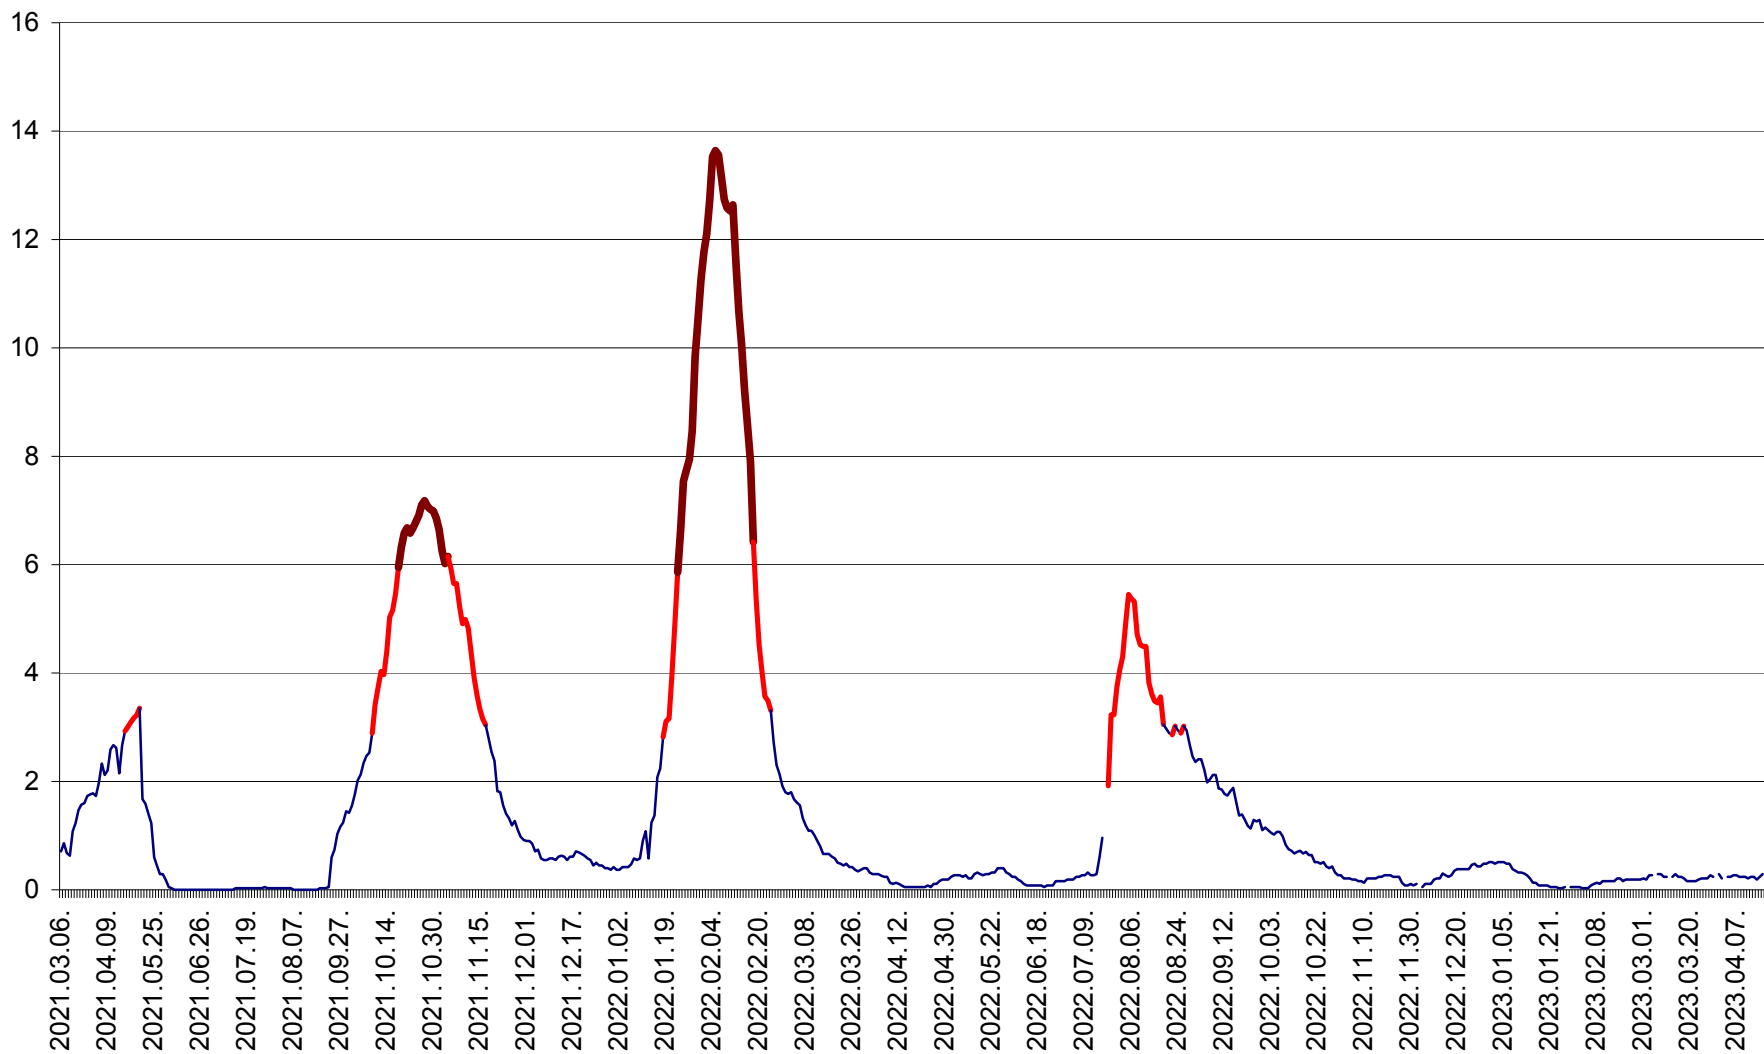

PĂULENI-CIUC - Evolutia incidentei cumulate pe 14 zile la % de locuitori
2021.03.07. - 2023.04.16.