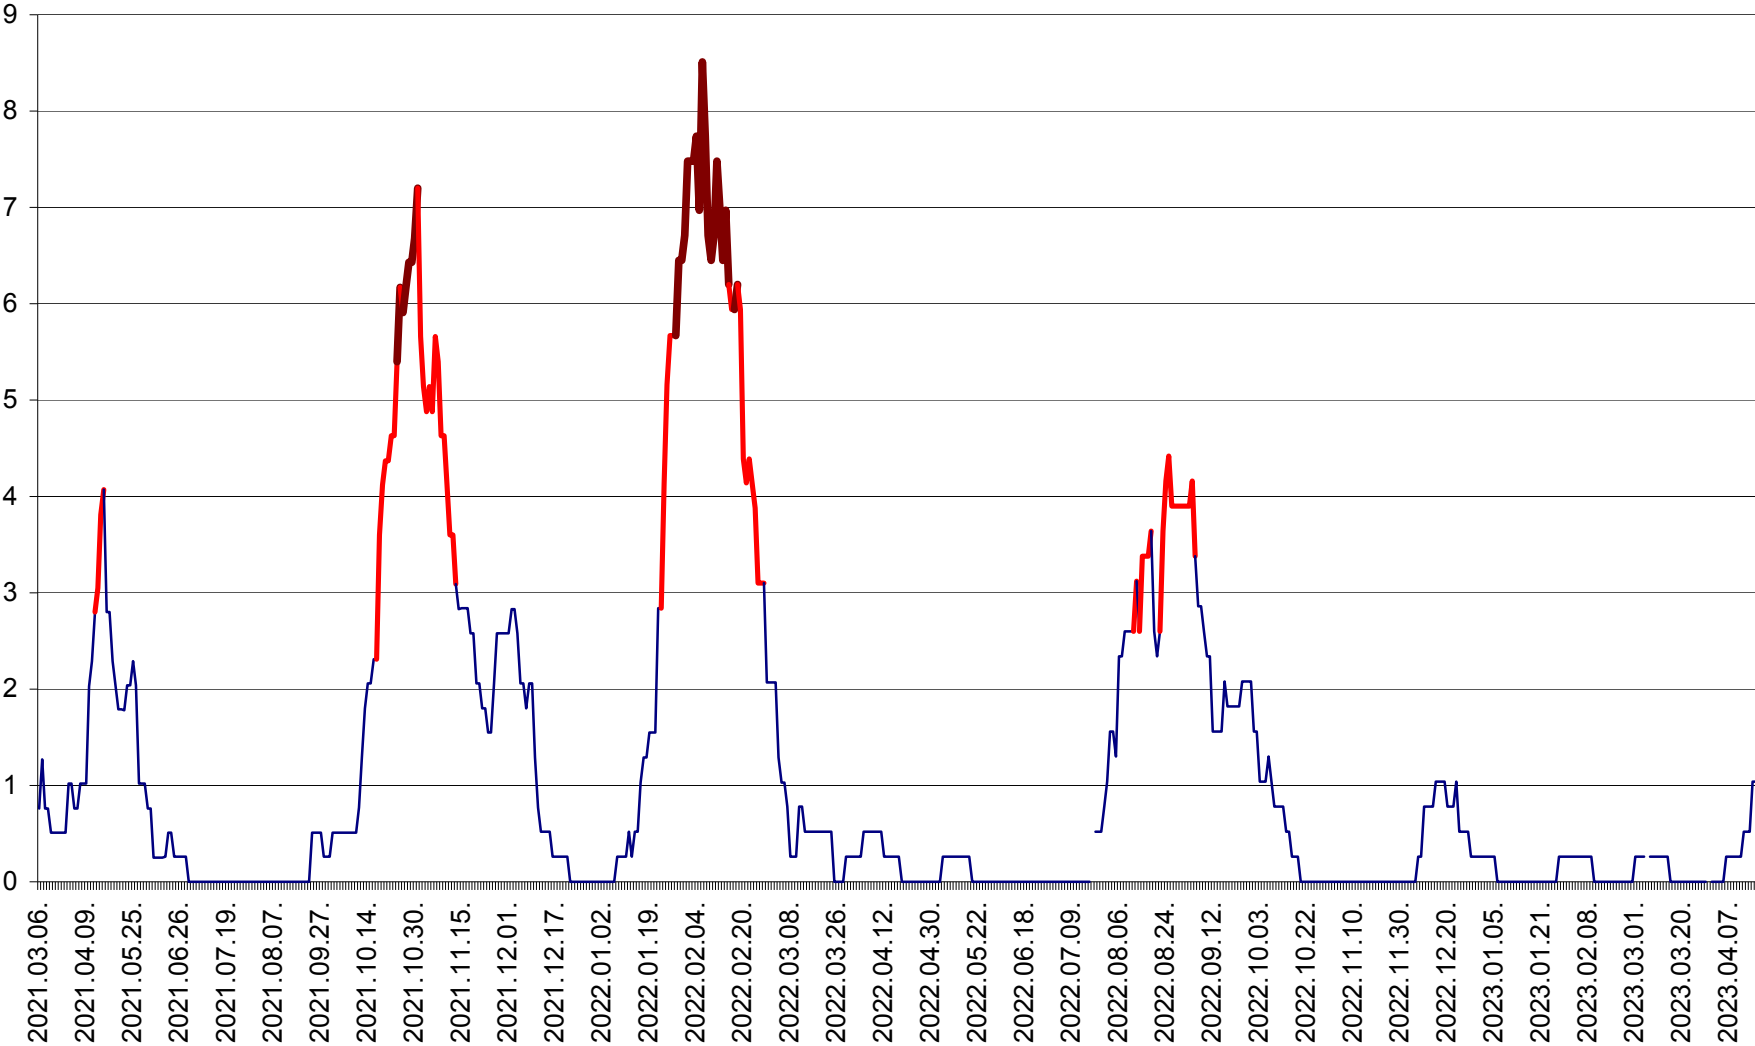

SÂNMARTIN - Evolutia incidentei cumulate pe 14 zile la ‰ de locuitori  
2021.03.07. - 2023.04.16.

SÂNSIMION - Evolutia incidentei cumulate pe 14 zile la ‰ de locuitori  
2021.03.07. - 2023.04.16.

SÂNTIMBRU - Evolutia incidentei cumulate pe 14 zile la ‰ de locuitori  
2021.03.07. - 2023.04.16.

SĂRMAȘ - Evolutia incidentei cumulate pe 14 zile la ‰ de locuitori  
2021.03.07. - 2023.04.16.

SATU MARE - Evolutia incidentei cumulate pe 14 zile la ‰ de locuitori  
2021.03.07. - 2023.04.16.

SECUIENI - Evolutia incidentei cumulate pe 14 zile la ‰ de locuitori  
2021.03.07. - 2023.04.16.

SICULENI - Evolutia incidentei cumulate pe 14 zile la ‰ de locuitori  
2021.03.07. - 2023.04.16.

ȘIMONEȘTI - Evolutia incidentei cumulate pe 14 zile la ‰ de locuitori  
2021.03.07. - 2023.04.16.

SUBCETATE - Evolutia incidentei cumulate pe 14 zile la ‰ de locuitori  
2021.03.07. - 2023.04.16.