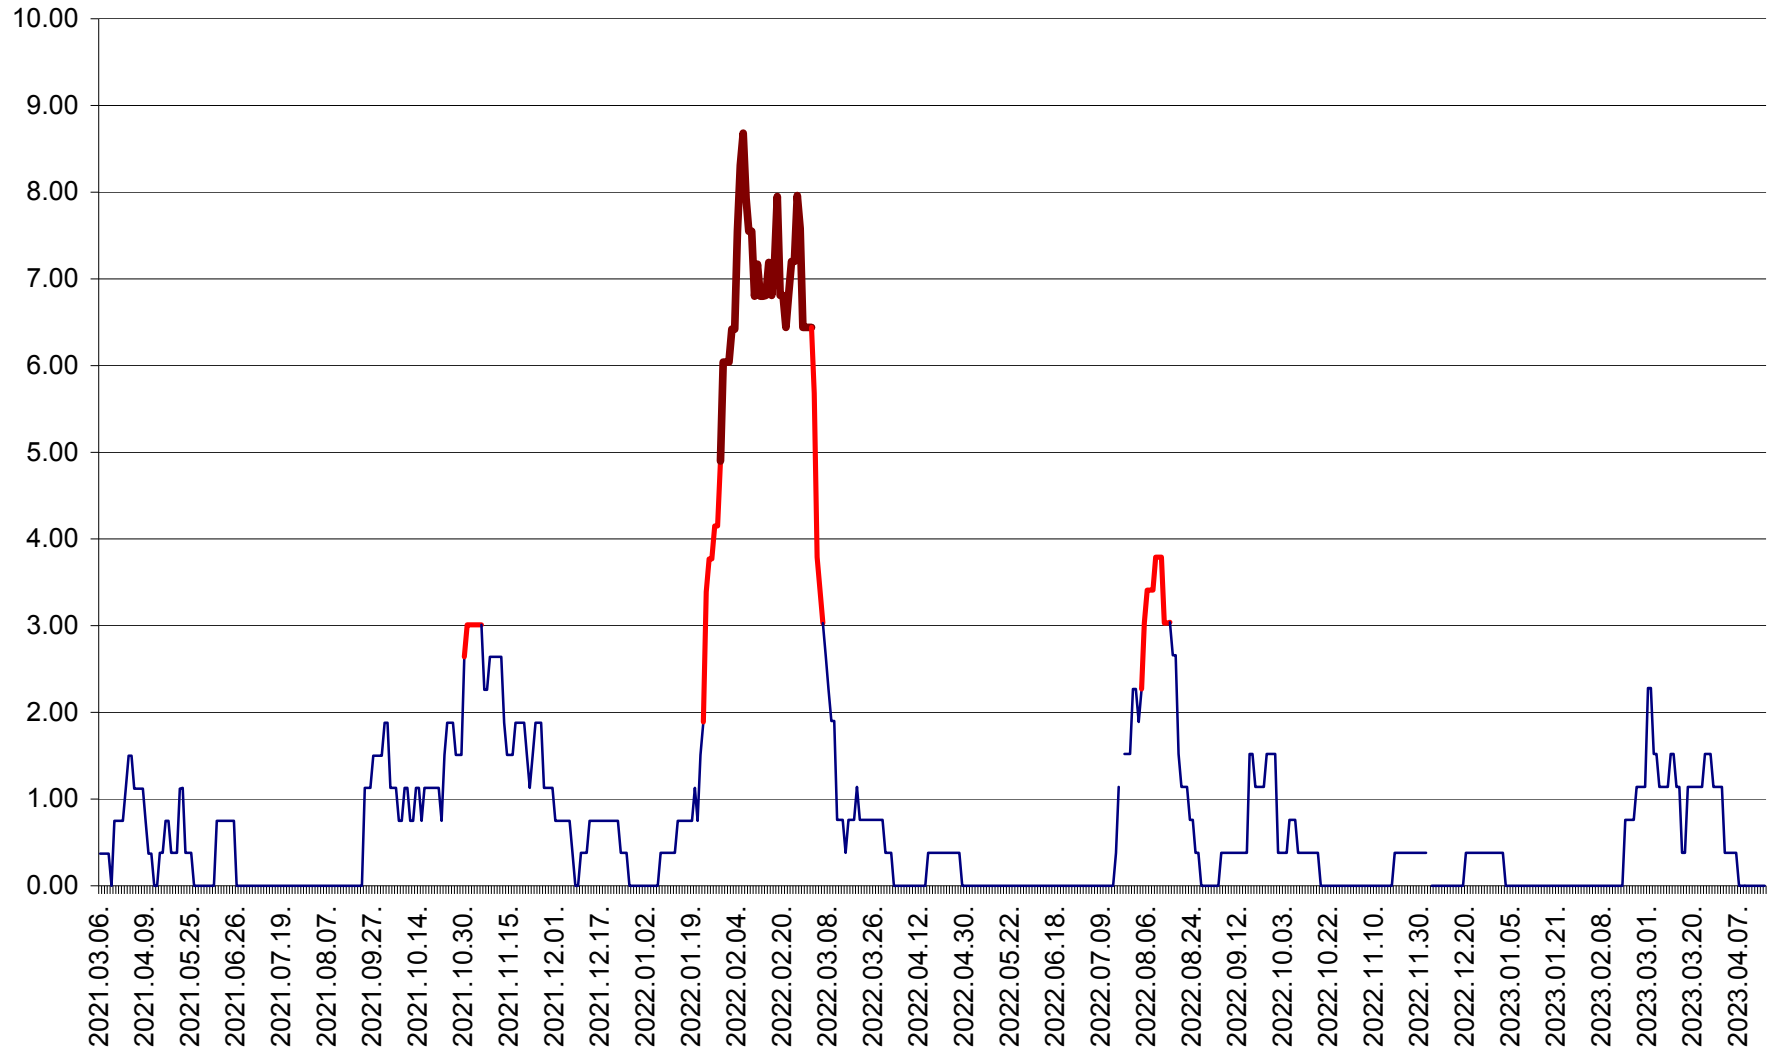

ATID - Evolutia incidentei cumulate pe 14 zile la % de locuitori  
2021.03.07. - 2023.04.16.

AVRĂMEȘTI - Evolutia incidentei cumulate pe 14 zile la ‰ de locuitori  
2021.03.07. - 2023.04.16.

ORAȘ BĂILE TUȘNAD - Evoluția incidenței cumulate pe 14 zile la ‰ de locuitori  
2021.03.07. - 2023.04.16.

ORAȘ BĂLAN - Evoluția incidenței cumulate pe 14 zile la ‰ de locuitori  
2021.03.07. - 2023.04.16.

BILBOR - Evolutia incidentei cumulate pe 14 zile la ‰ de locuitori  
2021.03.07. - 2023.04.16.

ORAȘ BORSEC - Evolutia incidentei cumulate pe 14 zile la ‰ de locuitori  
2021.03.07. - 2023.04.16.

BRĂDEȘTI - Evoluția incidenței cumulate pe 14 zile la ‰ de locuitori  
2021.03.07. - 2023.04.16.

CĂPÂLNIȚA - Evoluția incidenței cumulate pe 14 zile la ‰ de locuitori  
2021.03.07. - 2023.04.16.

CÂRȚA - Evolutia incidentei cumulate pe 14 zile la ‰ de locuitori  
2021.03.07. - 2023.04.16.