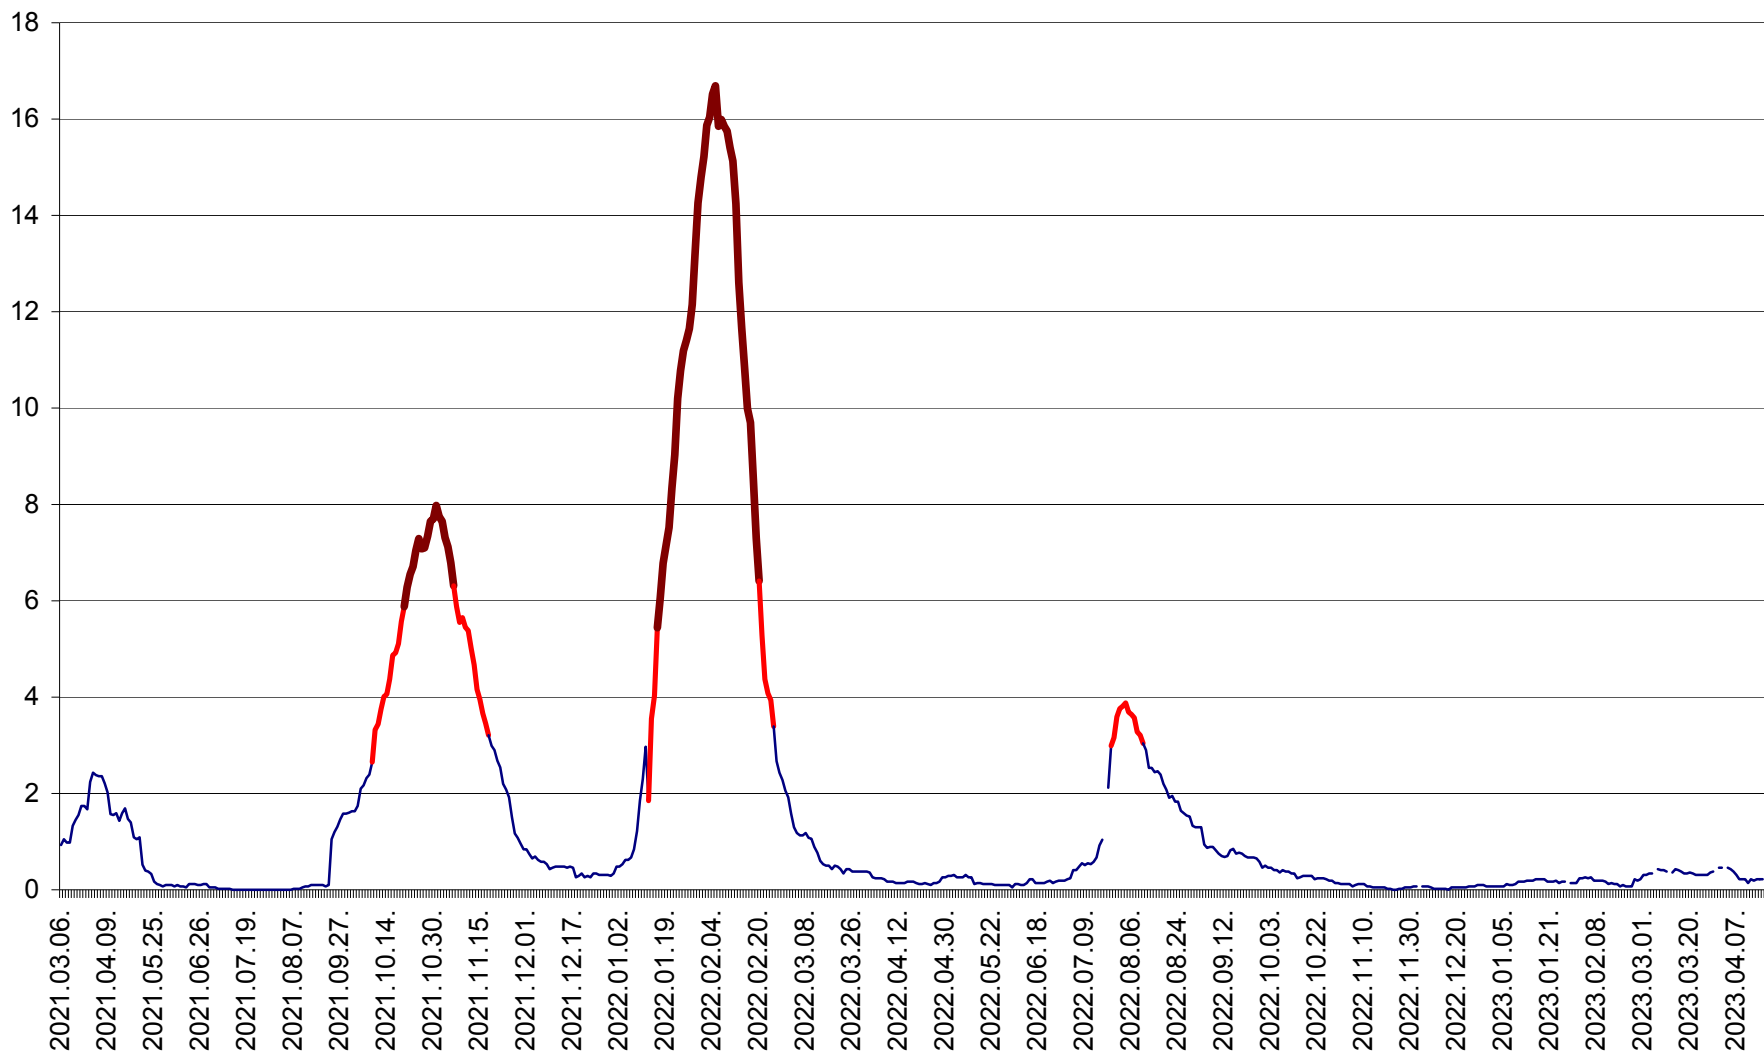

LUNCA DE JOS - Evolutia incidentei cumulate pe 14 zile la ‰ de locuitori  
2021.03.07. - 2023.04.16.

LUNCA DE SUS - Evolutia incidentei cumulate pe 14 zile la ‰ de locuitori  
2021.03.07. - 2023.04.16.

LUPENI - Evolutia incidentei cumulate pe 14 zile la ‰ de locuitori  
2021.03.07. - 2023.04.16.

MĂDĂRAȘ - Evolutia incidentei cumulate pe 14 zile la ‰ de locuitori  
2021.03.07. - 2023.04.16.

MĂRTINIȘ - Evolutia incidentei cumulate pe 14 zile la % de locuitori  
2021.03.07. - 2023.04.16.

MEREȘTI - Evolutia incidentei cumulate pe 14 zile la ‰ de locuitori  
2021.03.07. - 2023.04.16.

MUNICIPIUL MIERCUREA-CIUC - Evolutia incidentei cumulate pe 14 zile la ‰ de locuitori  
2021.03.07. - 2023.04.16.