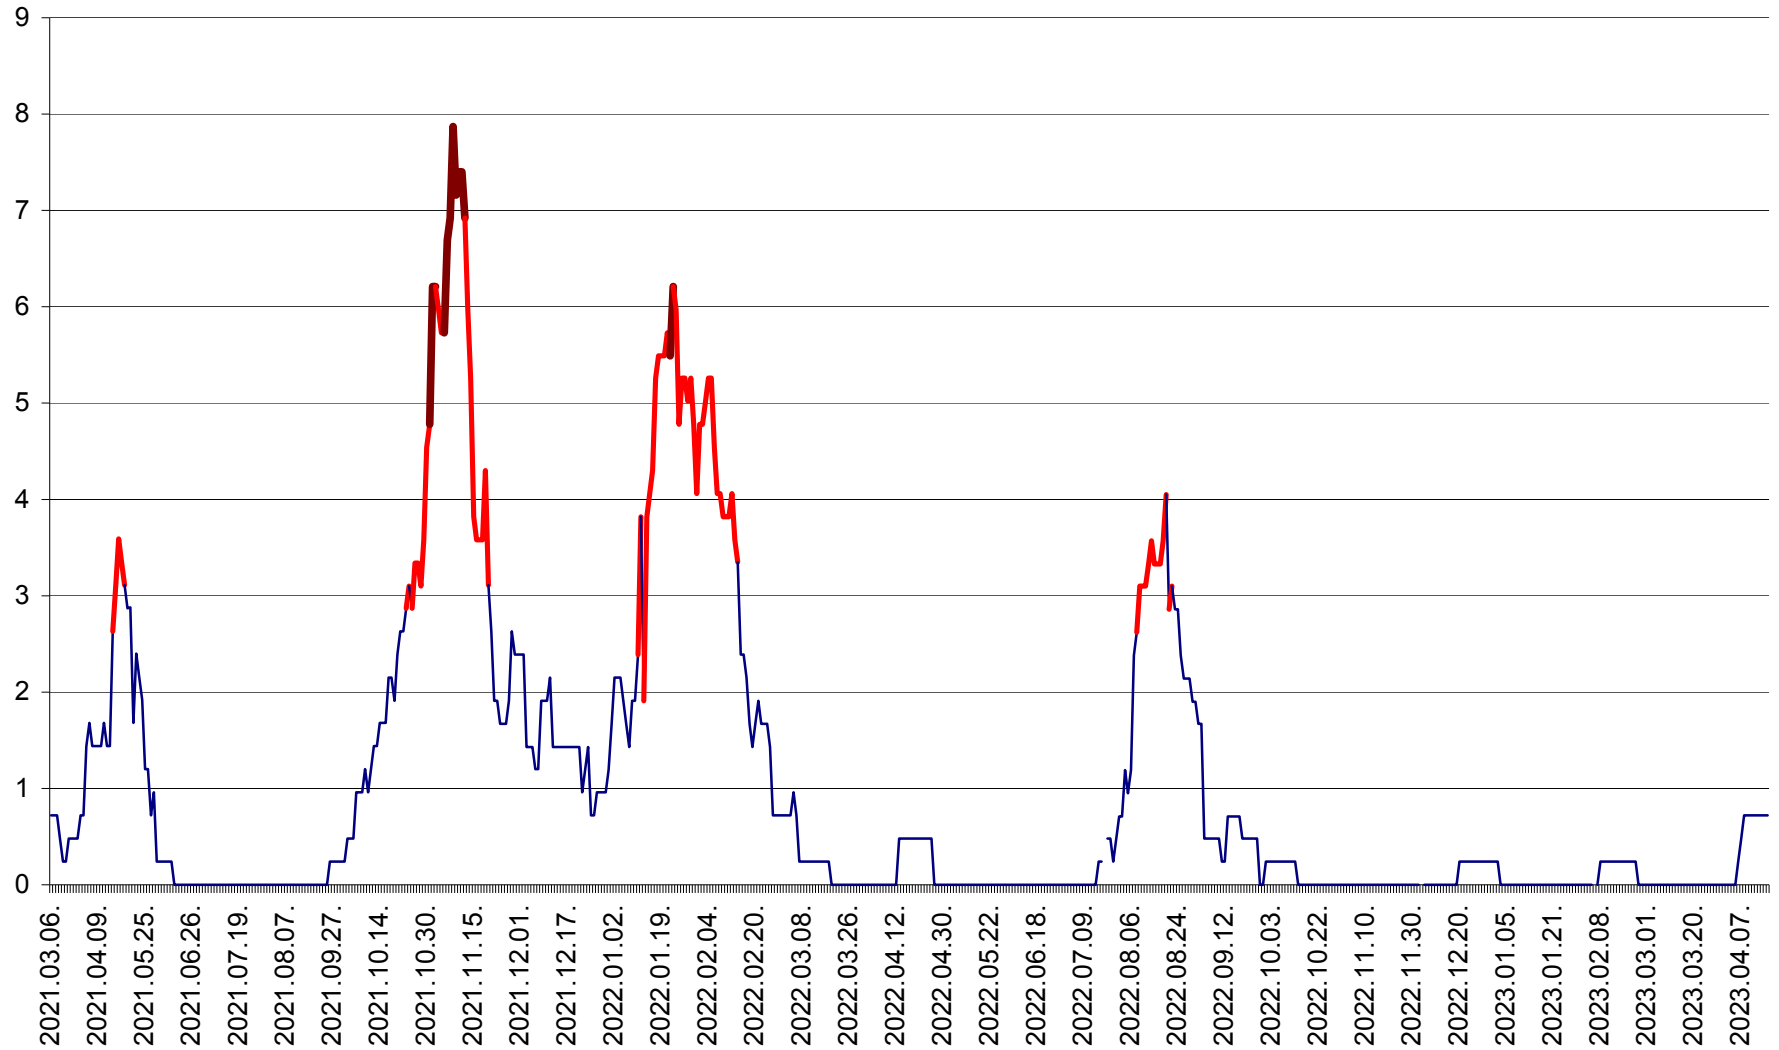

ORAȘ BĂLAN - Evoluția incidenței cumulate pe 14 zile la ‰ de locuitori  
2021.03.07. - 2023.04.16.

BILBOR - Evolutia incidentei cumulate pe 14 zile la ‰ de locuitori  
2021.03.07. - 2023.04.16.

ORAȘ BORSEC - Evolutia incidentei cumulate pe 14 zile la ‰ de locuitori  
2021.03.07. - 2023.04.16.

CORBU - Evolutia incidentei cumulate pe 14 zile la ‰ de locuitori  
2021.03.07. - 2023.04.16.

CORUND - Evolutia incidentei cumulate pe 14 zile la ‰ de locuitori  
2021.03.07. - 2023.04.16.

COZMENI - Evolutia incidentei cumulate pe 14 zile la ‰ de locuitori  
2021.03.07. - 2023.04.16.

ORAȘ CRISTURU SECUIESC - Evolutia incidentei cumulate pe 14 zile la ‰ de locuitori  
2021.03.07. - 2023.04.16.

DĂNEȘTI - Evolutia incidentei cumulate pe 14 zile la ‰ de locuitori  
2021.03.07. - 2023.04.16.

DÂRJIU - Evolutia incidentei cumulate pe 14 zile la ‰ de locuitori  
2021.03.07. - 2023.04.16.

DEALU - Evolutia incidentei cumulate pe 14 zile la ‰ de locuitori  
2021.03.07. - 2023.04.16.

DITRĂU - Evolutia incidentei cumulate pe 14 zile la ‰ de locuitori  
2021.03.07. - 2023.04.16.