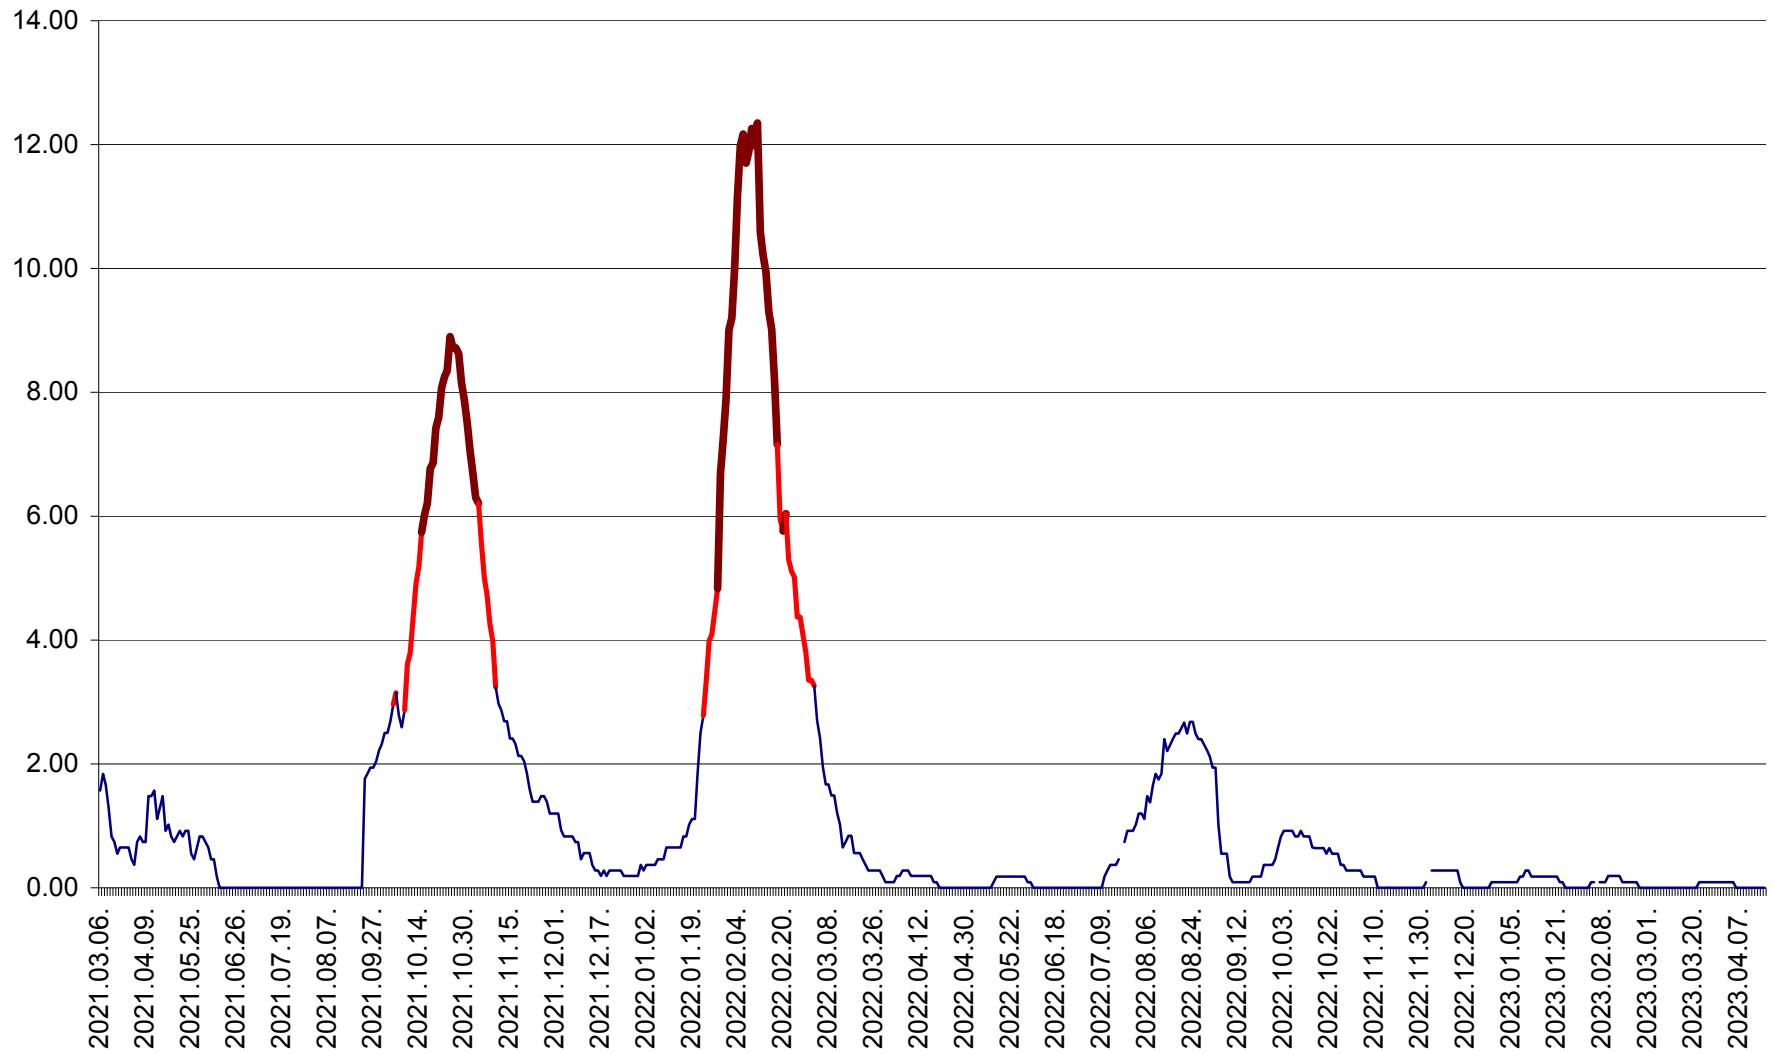

ORAȘ BĂLAN - Evoluția incidenței cumulate pe 14 zile la ‰ de locuitori  
2021.03.07. - 2023.04.16.

BILBOR - Evolutia incidentei cumulate pe 14 zile la ‰ de locuitori  
2021.03.07. - 2023.04.16.

ORAȘ BORSEC - Evolutia incidentei cumulate pe 14 zile la ‰ de locuitori  
2021.03.07. - 2023.04.16.

CICEU - Evolutia incidentei cumulate pe 14 zile la ‰ de locuitori  
2021.03.07. - 2023.04.16.

CIUCSÂNGEORGIU - Evolutia incidentei cumulate pe 14 zile la ‰ de locuitori  
2021.03.07. - 2023.04.16.

CIUMANI - Evolutia incidentei cumulate pe 14 zile la ‰ de locuitori  
2021.03.07. - 2023.04.16.

CORBU - Evolutia incidentei cumulate pe 14 zile la ‰ de locuitori  
2021.03.07. - 2023.04.16.

CORUND - Evolutia incidentei cumulate pe 14 zile la ‰ de locuitori  
2021.03.07. - 2023.04.16.

COZMENI - Evolutia incidentei cumulate pe 14 zile la ‰ de locuitori  
2021.03.07. - 2023.04.16.

ORAȘ CRISTURU SECUIESC - Evolutia incidentei cumulate pe 14 zile la ‰ de locuitori  
2021.03.07. - 2023.04.16.

DĂNEȘTI - Evolutia incidentei cumulate pe 14 zile la ‰ de locuitori  
2021.03.07. - 2023.04.16.