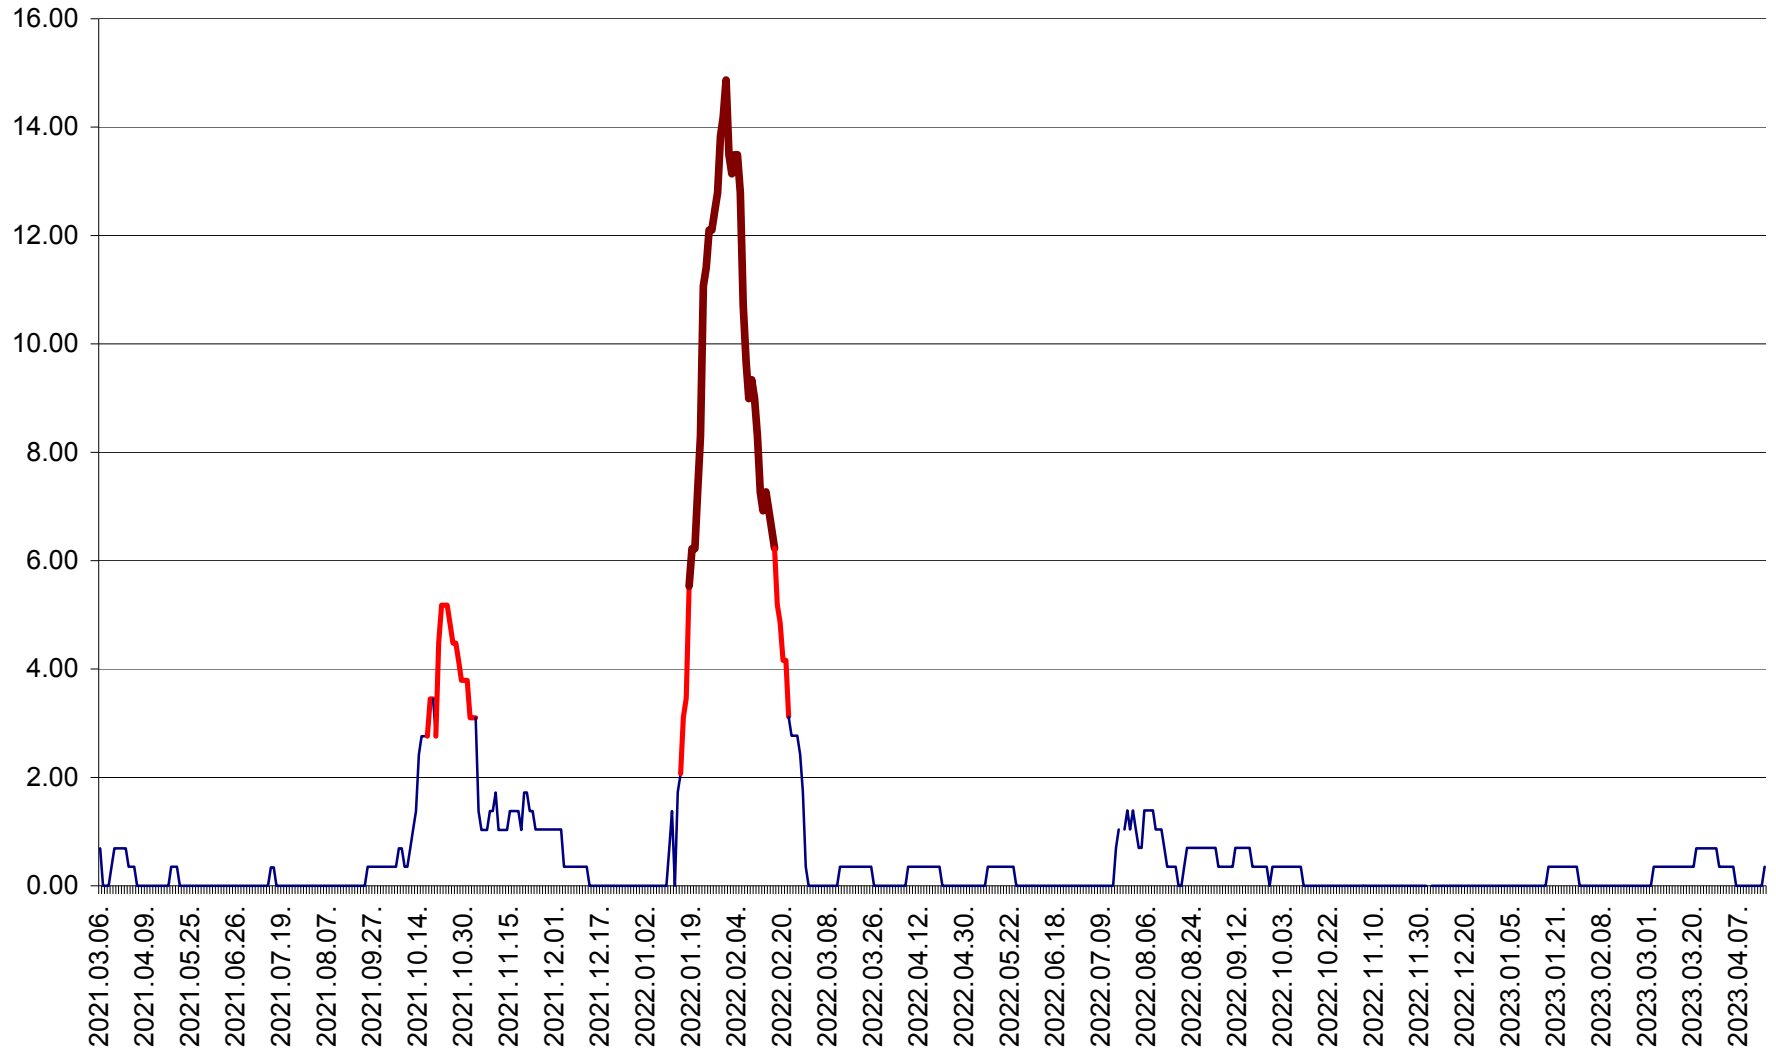

ORAȘ BĂLAN - Evoluția incidenței cumulate pe 14 zile la ‰ de locuitori  
2021.03.07. - 2023.04.16.

BILBOR - Evolutia incidentei cumulate pe 14 zile la ‰ de locuitori  
2021.03.07. - 2023.04.16.

ORAȘ BORSEC - Evolutia incidentei cumulate pe 14 zile la ‰ de locuitori  
2021.03.07. - 2023.04.16.

BRĂDEȘTI - Evoluția incidenței cumulate pe 14 zile la ‰ de locuitori  
2021.03.07. - 2023.04.16.

CĂPÂLNIȚA - Evoluția incidenței cumulate pe 14 zile la ‰ de locuitori  
2021.03.07. - 2023.04.16.

CÂRȚA - Evolutia incidentei cumulate pe 14 zile la ‰ de locuitori  
2021.03.07. - 2023.04.16.

CICEU - Evolutia incidentei cumulate pe 14 zile la ‰ de locuitori  
2021.03.07. - 2023.04.16.

CIUCSÂNGEORGIU - Evolutia incidentei cumulate pe 14 zile la ‰ de locuitori  
2021.03.07. - 2023.04.16.

CIUMANI - Evolutia incidentei cumulate pe 14 zile la ‰ de locuitori  
2021.03.07. - 2023.04.16.

CORBU - Evolutia incidentei cumulate pe 14 zile la ‰ de locuitori  
2021.03.07. - 2023.04.16.

CORUND - Evolutia incidentei cumulate pe 14 zile la ‰ de locuitori  
2021.03.07. - 2023.04.16.

COZMENI - Evolutia incidentei cumulate pe 14 zile la ‰ de locuitori  
2021.03.07. - 2023.04.16.