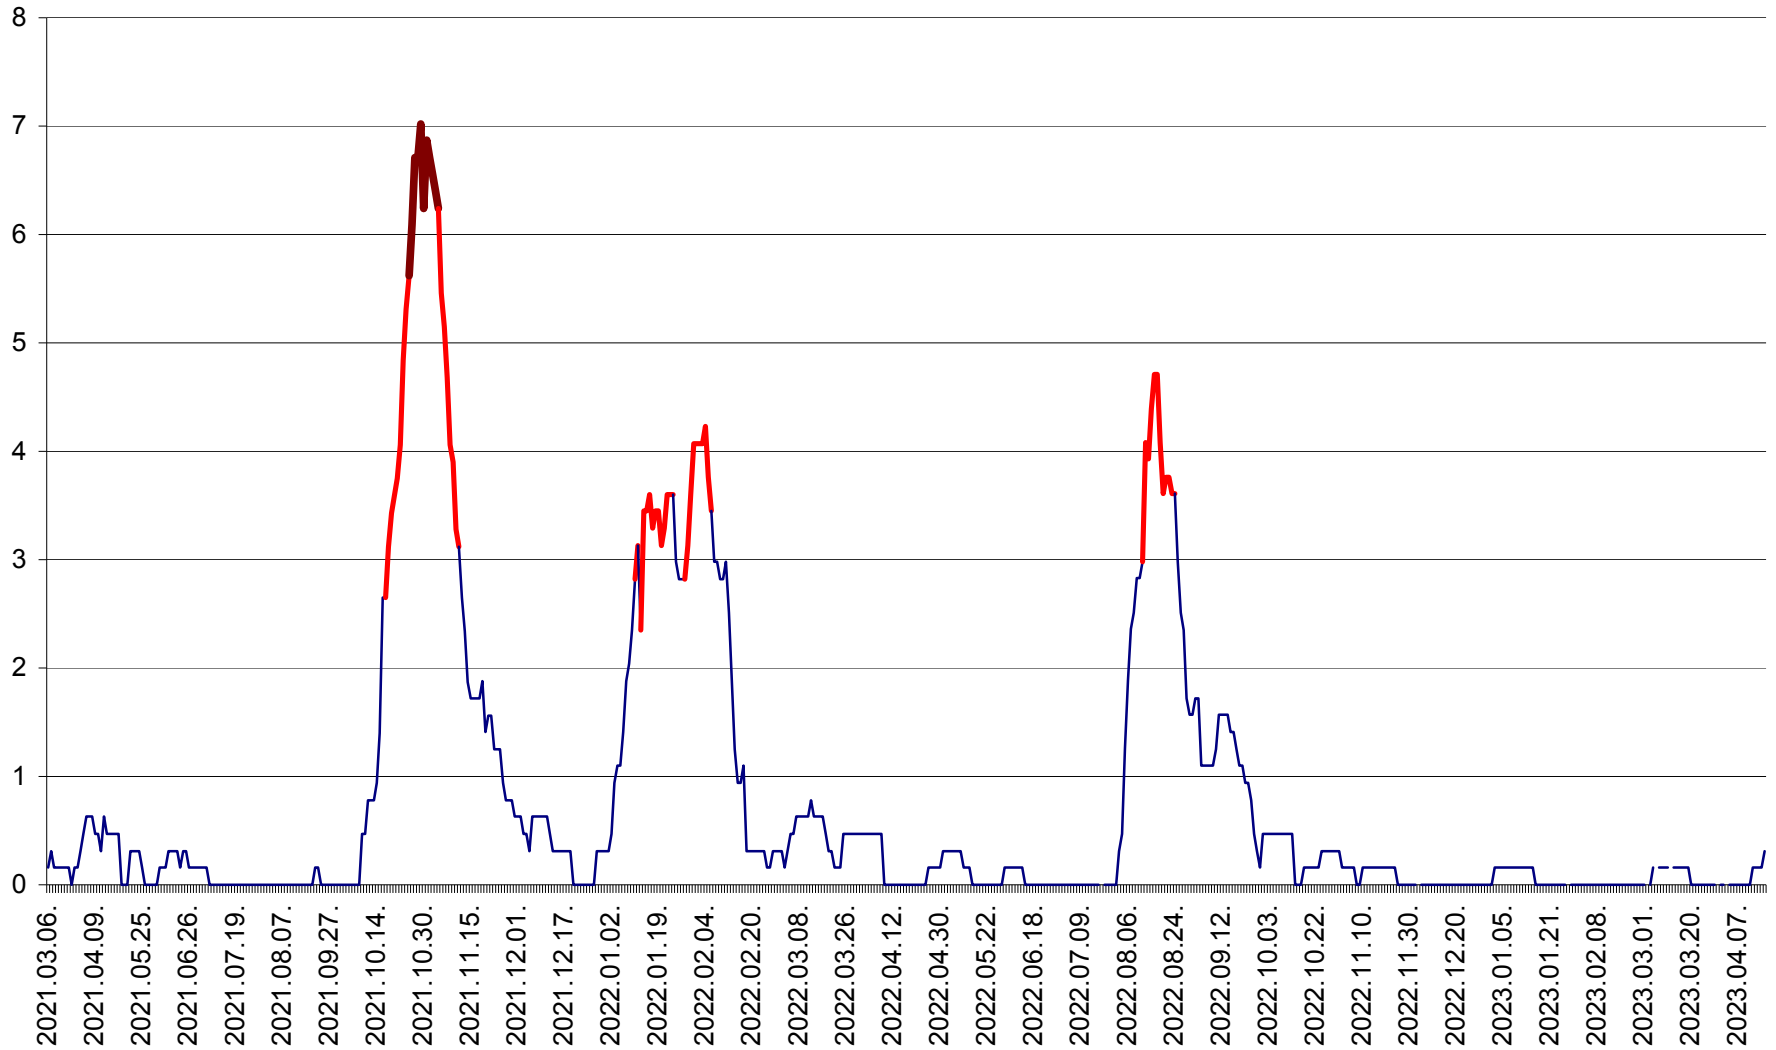

PLĂIEȘII DE JOS - Evolutia incidentei cumulate pe 14 zile la ‰ de locuitori  
2021.03.07. - 2023.04.16.

PORUMBENI - Evolutia incidentei cumulate pe 14 zile la ‰ de locuitori  
2021.03.07. - 2023.04.16.

PRAID - Evolutia incidentei cumulate pe 14 zile la ‰ de locuitori  
2021.03.07. - 2023.04.16.

RACU - Evolutia incidentei cumulate pe 14 zile la ‰ de locuitori  
2021.03.07. - 2023.04.16.

REMETEA - Evolutia incidentei cumulate pe 14 zile la % de locuitori  
2021.03.07. - 2023.04.16.