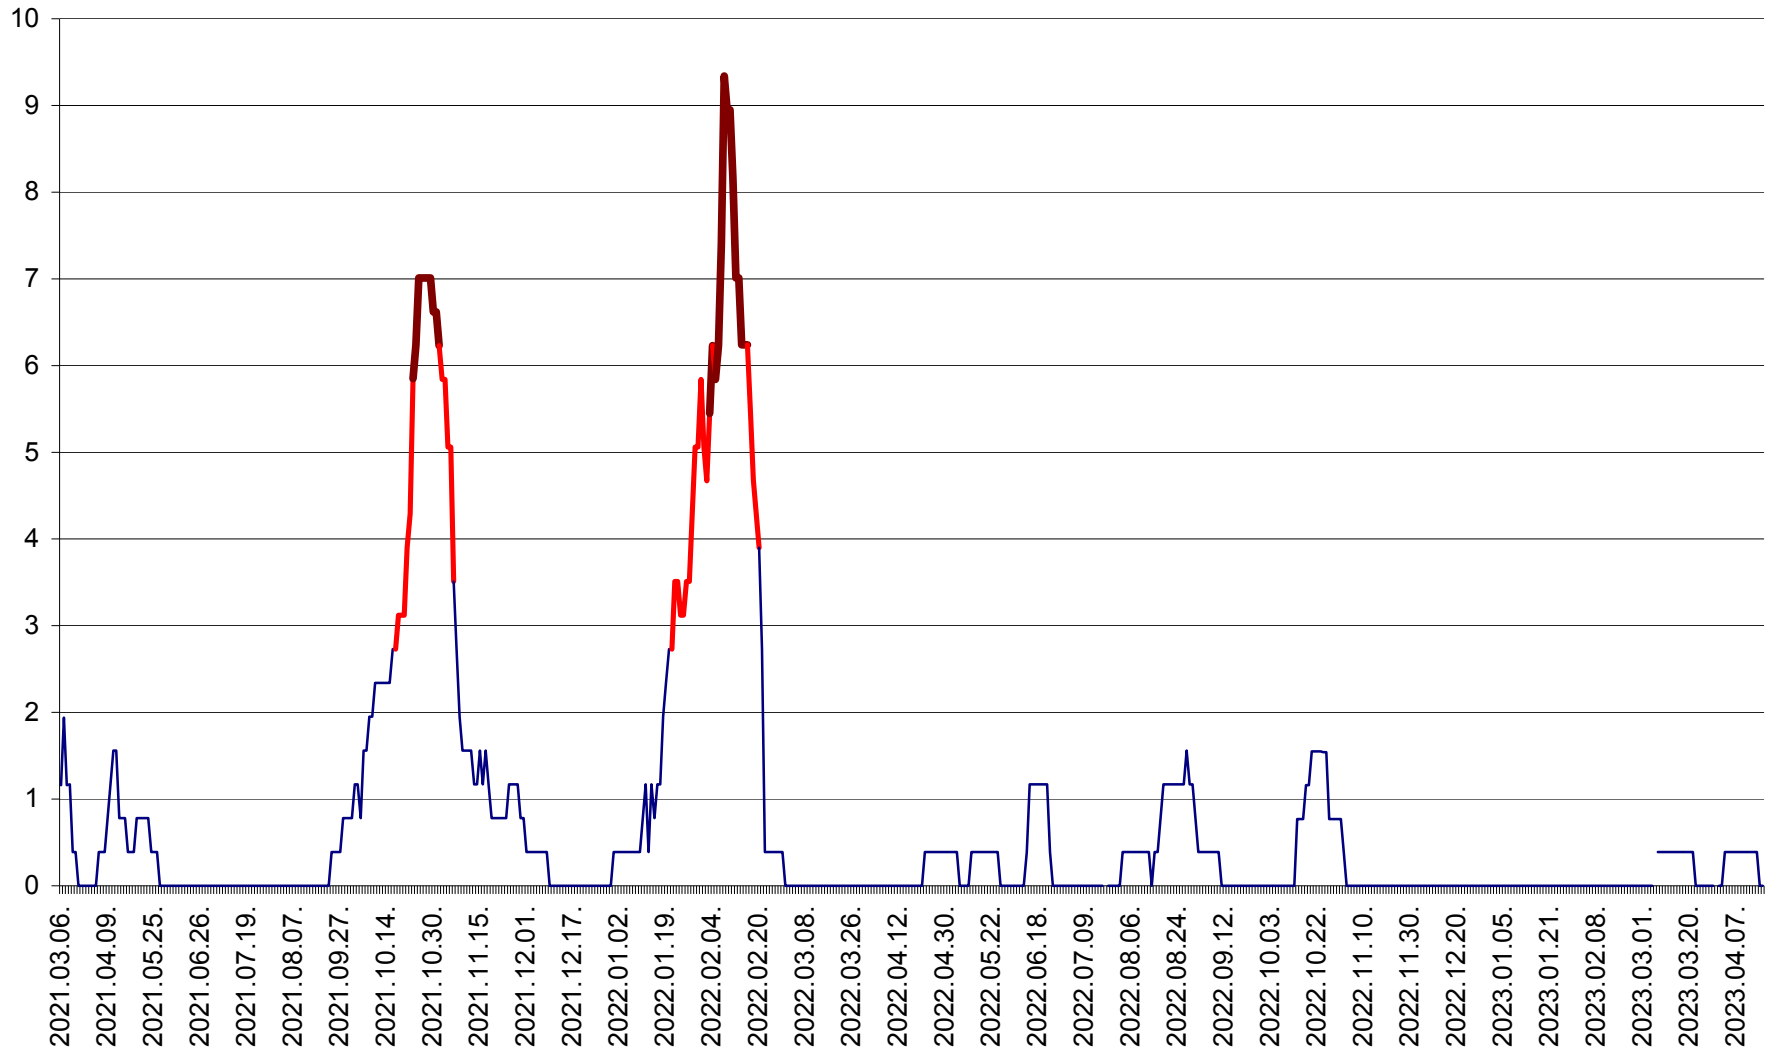

MUNICIPIUL TOPLIȚA - Evoluția incidenței cumulate pe 14 zile la ‰ de locuitori
2021.03.07. - 2023.04.16.

TOMEȘTI - Evolutia incidentei cumulate pe 14 zile la ‰ de locuitori
2021.03.07. - 2023.04.16.