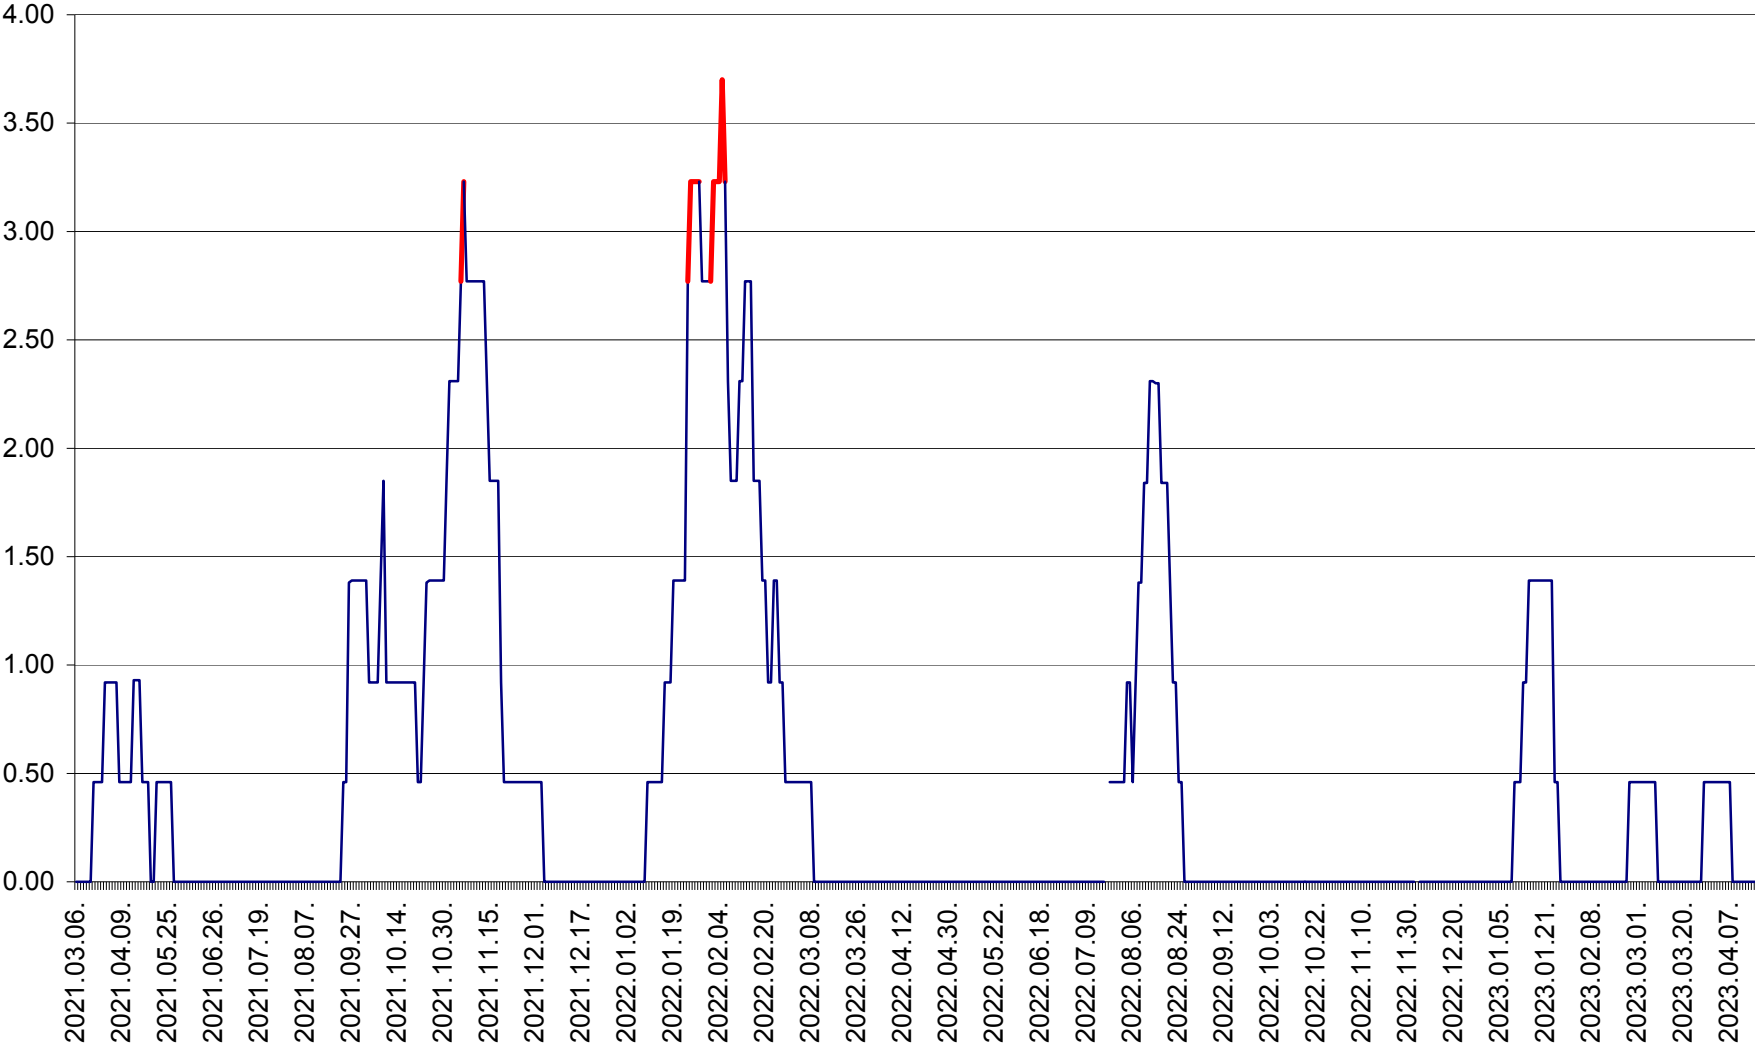

ATID - Evolutia incidentei cumulate pe 14 zile la % de locuitori  
2021.03.07. - 2023.04.16.

AVRĂMEȘTI - Evolutia incidentei cumulate pe 14 zile la ‰ de locuitori  
2021.03.07. - 2023.04.16.

ORAȘ BĂILE TUȘNAD - Evoluția incidenței cumulate pe 14 zile la ‰ de locuitori  
2021.03.07. - 2023.04.16.

ORAȘ BĂLAN - Evoluția incidenței cumulate pe 14 zile la ‰ de locuitori  
2021.03.07. - 2023.04.16.

BILBOR - Evolutia incidentei cumulate pe 14 zile la ‰ de locuitori  
2021.03.07. - 2023.04.16.

ORAȘ BORSEC - Evolutia incidentei cumulate pe 14 zile la ‰ de locuitori  
2021.03.07. - 2023.04.16.

BRĂDEȘTI - Evoluția incidenței cumulate pe 14 zile la ‰ de locuitori  
2021.03.07. - 2023.04.16.

CĂPÂLNIȚA - Evoluția incidenței cumulate pe 14 zile la ‰ de locuitori  
2021.03.07. - 2023.04.16.

CÂRȚA - Evolutia incidentei cumulate pe 14 zile la ‰ de locuitori  
2021.03.07. - 2023.04.16.

CICEU - Evolutia incidentei cumulate pe 14 zile la ‰ de locuitori  
2021.03.07. - 2023.04.16.

CIUCSÂNGEORGIU - Evolutia incidentei cumulate pe 14 zile la ‰ de locuitori  
2021.03.07. - 2023.04.16.

CIUMANI - Evolutia incidentei cumulate pe 14 zile la ‰ de locuitori  
2021.03.07. - 2023.04.16.