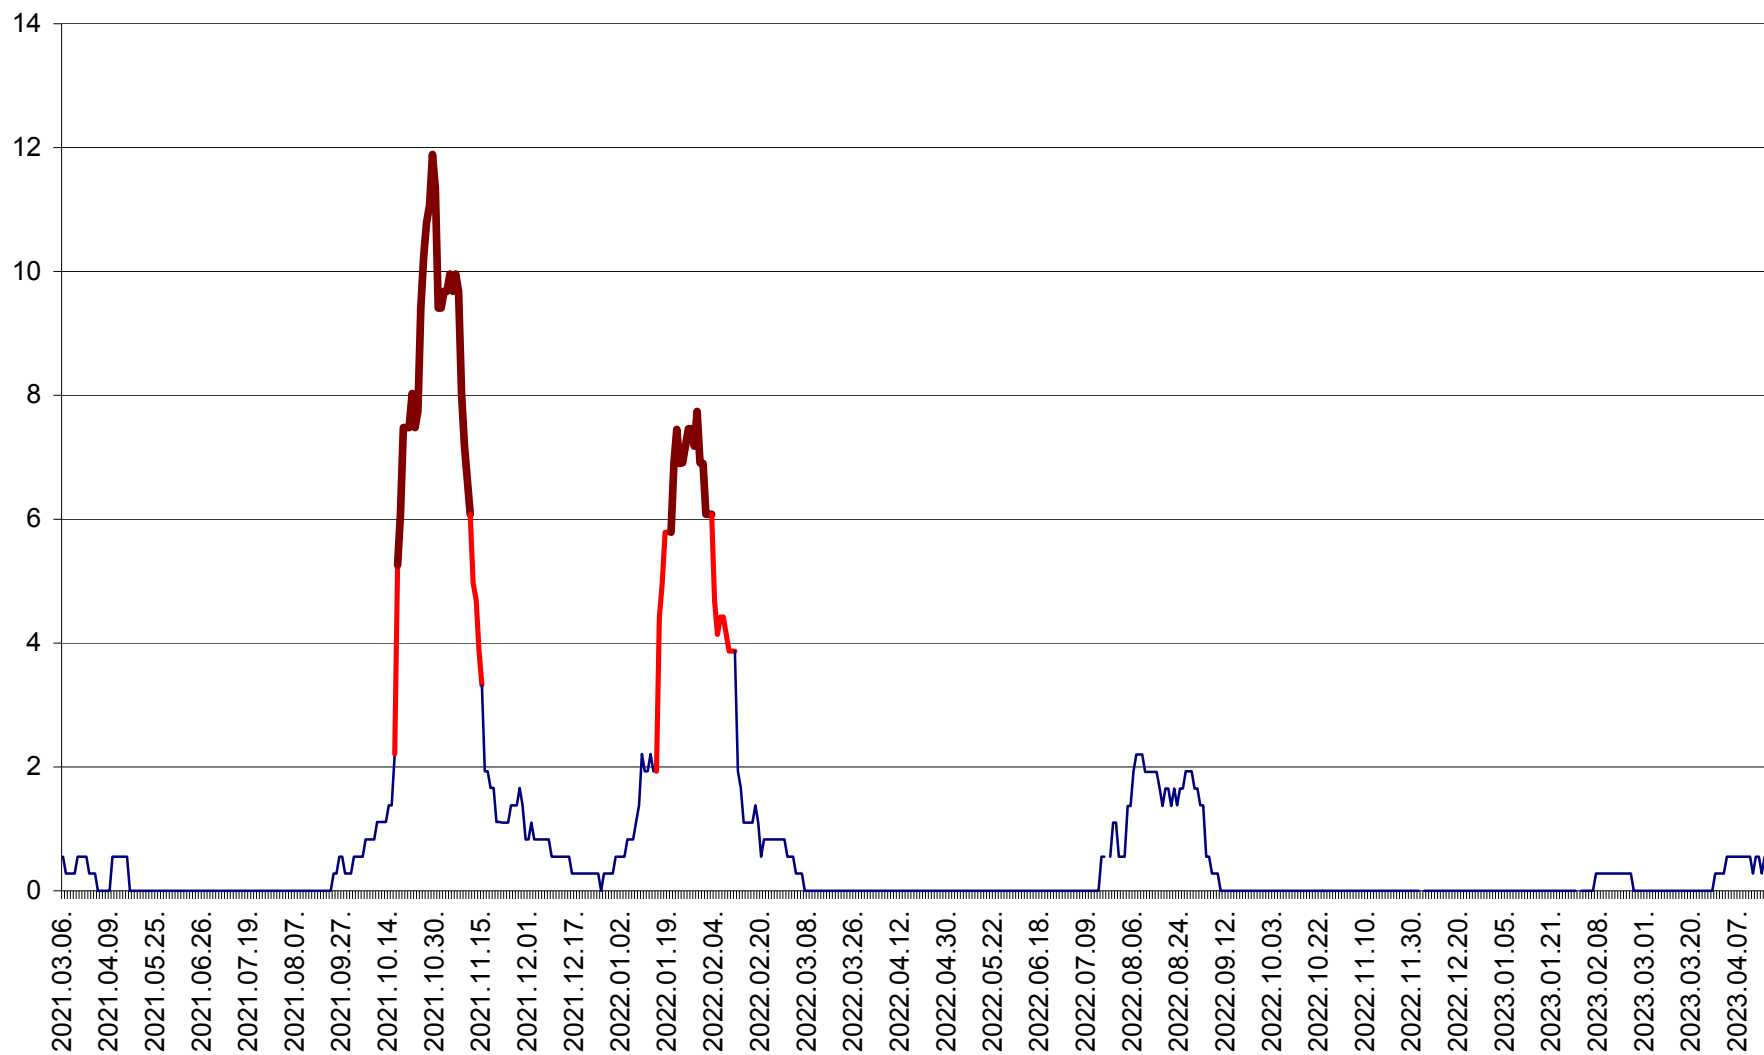

FELICENI - Evolutia incidentei cumulate pe 14 zile la % de locuitori  
2021.03.07. - 2023.04.16.

FRUMOASA - Evolutia incidentei cumulate pe 14 zile la ‰ de locuitori  
2021.03.07. - 2023.04.16.

GĂLĂUȚAȘ - Evoluția incidenței cumulate pe 14 zile la ‰ de locuitori  
2021.03.07. - 2023.04.16.

MUNICIPIUL GHEORGHENI - Evolutia incidentei cumulate pe 14 zile la % de locuitori  
2021.03.07. - 2023.04.16.

JOSENI - Evolutia incidentei cumulate pe 14 zile la ‰ de locuitori  
2021.03.07. - 2023.04.16.

LĂZAREA - Evolutia incidentei cumulate pe 14 zile la % de locuitori  
2021.03.07. - 2023.04.16.

LELICENI - Evolutia incidentei cumulate pe 14 zile la ‰ de locuitori  
2021.03.07. - 2023.04.16.

LUETA - Evolutia incidentei cumulate pe 14 zile la ‰ de locuitori  
2021.03.07. - 2023.04.16.

LUNCA DE JOS - Evolutia incidentei cumulate pe 14 zile la ‰ de locuitori  
2021.03.07. - 2023.04.16.

LUNCA DE SUS - Evolutia incidentei cumulate pe 14 zile la ‰ de locuitori  
2021.03.07. - 2023.04.16.