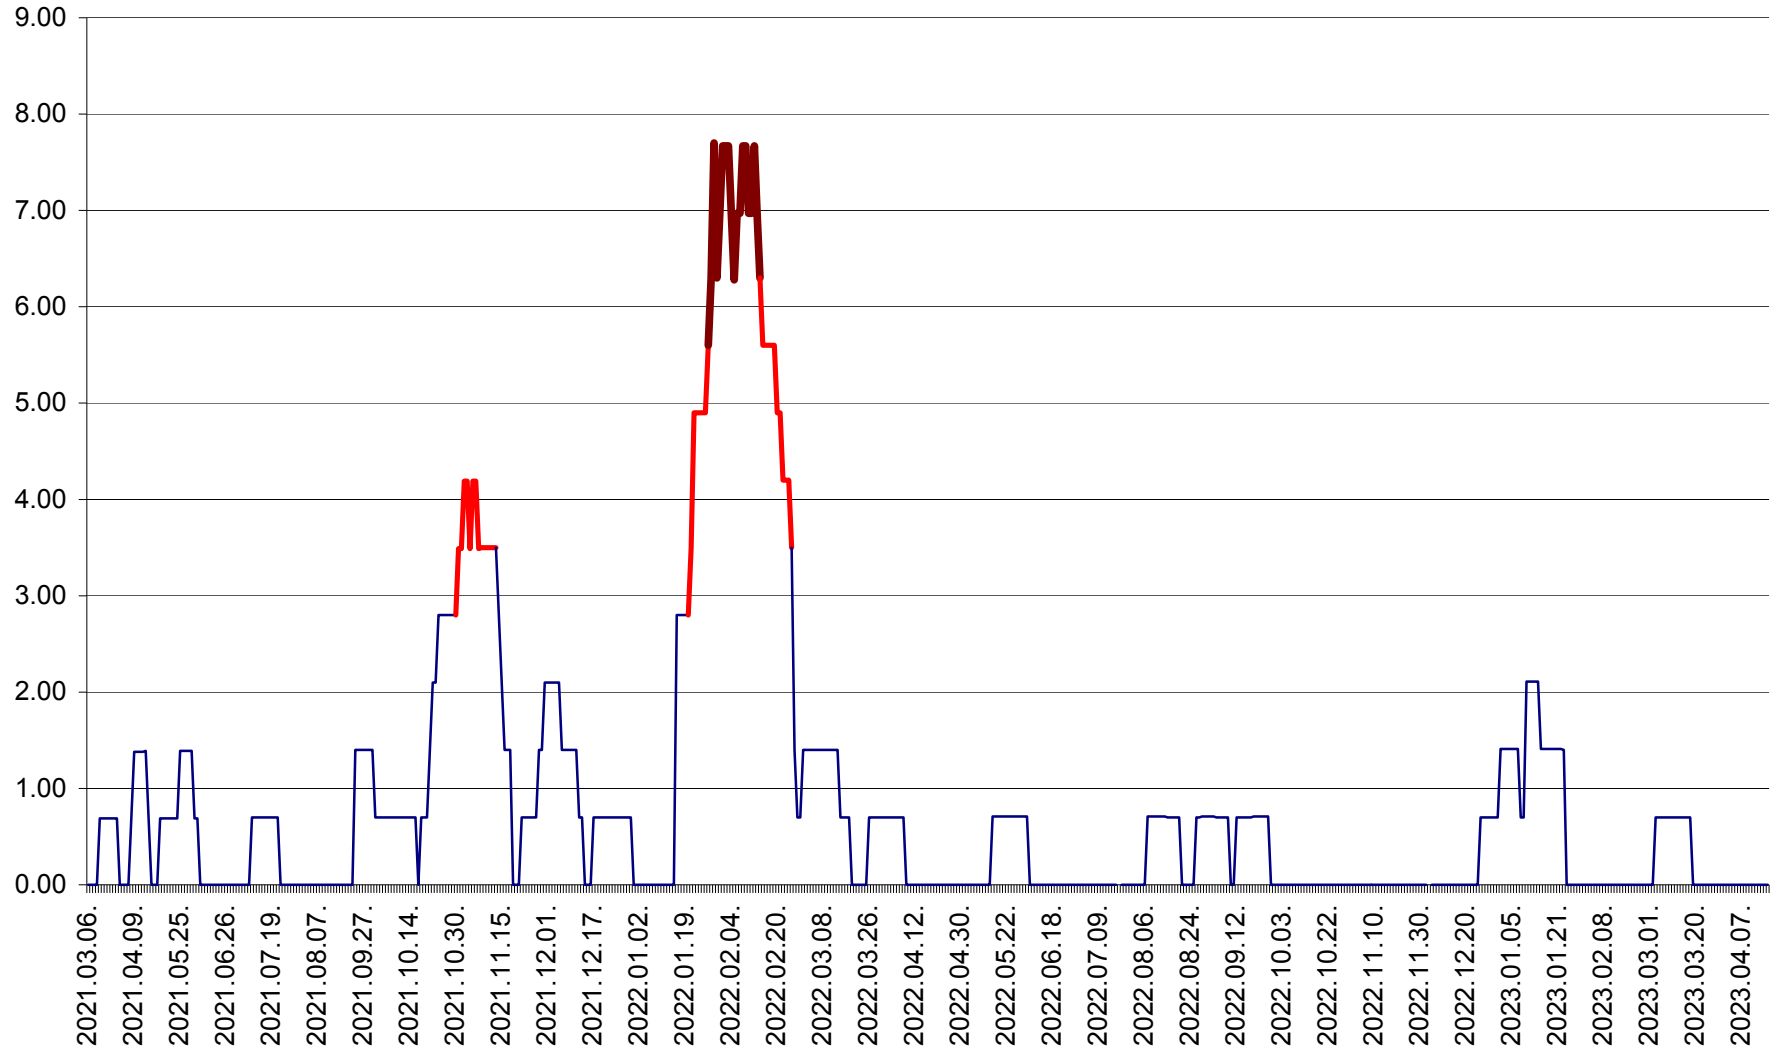

ORAȘ BĂLAN - Evoluția incidenței cumulate pe 14 zile la ‰ de locuitori  
2021.03.07. - 2023.04.16.

BILBOR - Evolutia incidentei cumulate pe 14 zile la ‰ de locuitori  
2021.03.07. - 2023.04.16.

ORAȘ BORSEC - Evolutia incidentei cumulate pe 14 zile la ‰ de locuitori  
2021.03.07. - 2023.04.16.

BRĂDEȘTI - Evoluția incidenței cumulate pe 14 zile la ‰ de locuitori  
2021.03.07. - 2023.04.16.

CĂPÂLNIȚA - Evoluția incidenței cumulate pe 14 zile la ‰ de locuitori  
2021.03.07. - 2023.04.16.

CÂRȚA - Evolutia incidentei cumulate pe 14 zile la ‰ de locuitori  
2021.03.07. - 2023.04.16.

CICEU - Evolutia incidentei cumulate pe 14 zile la ‰ de locuitori  
2021.03.07. - 2023.04.16.

CIUCSÂNGEORGIU - Evolutia incidentei cumulate pe 14 zile la ‰ de locuitori  
2021.03.07. - 2023.04.16.

CIUMANI - Evolutia incidentei cumulate pe 14 zile la ‰ de locuitori  
2021.03.07. - 2023.04.16.

CORBU - Evolutia incidentei cumulate pe 14 zile la ‰ de locuitori  
2021.03.07. - 2023.04.16.

CORUND - Evolutia incidentei cumulate pe 14 zile la ‰ de locuitori  
2021.03.07. - 2023.04.16.

COZMENI - Evolutia incidentei cumulate pe 14 zile la ‰ de locuitori  
2021.03.07. - 2023.04.16.