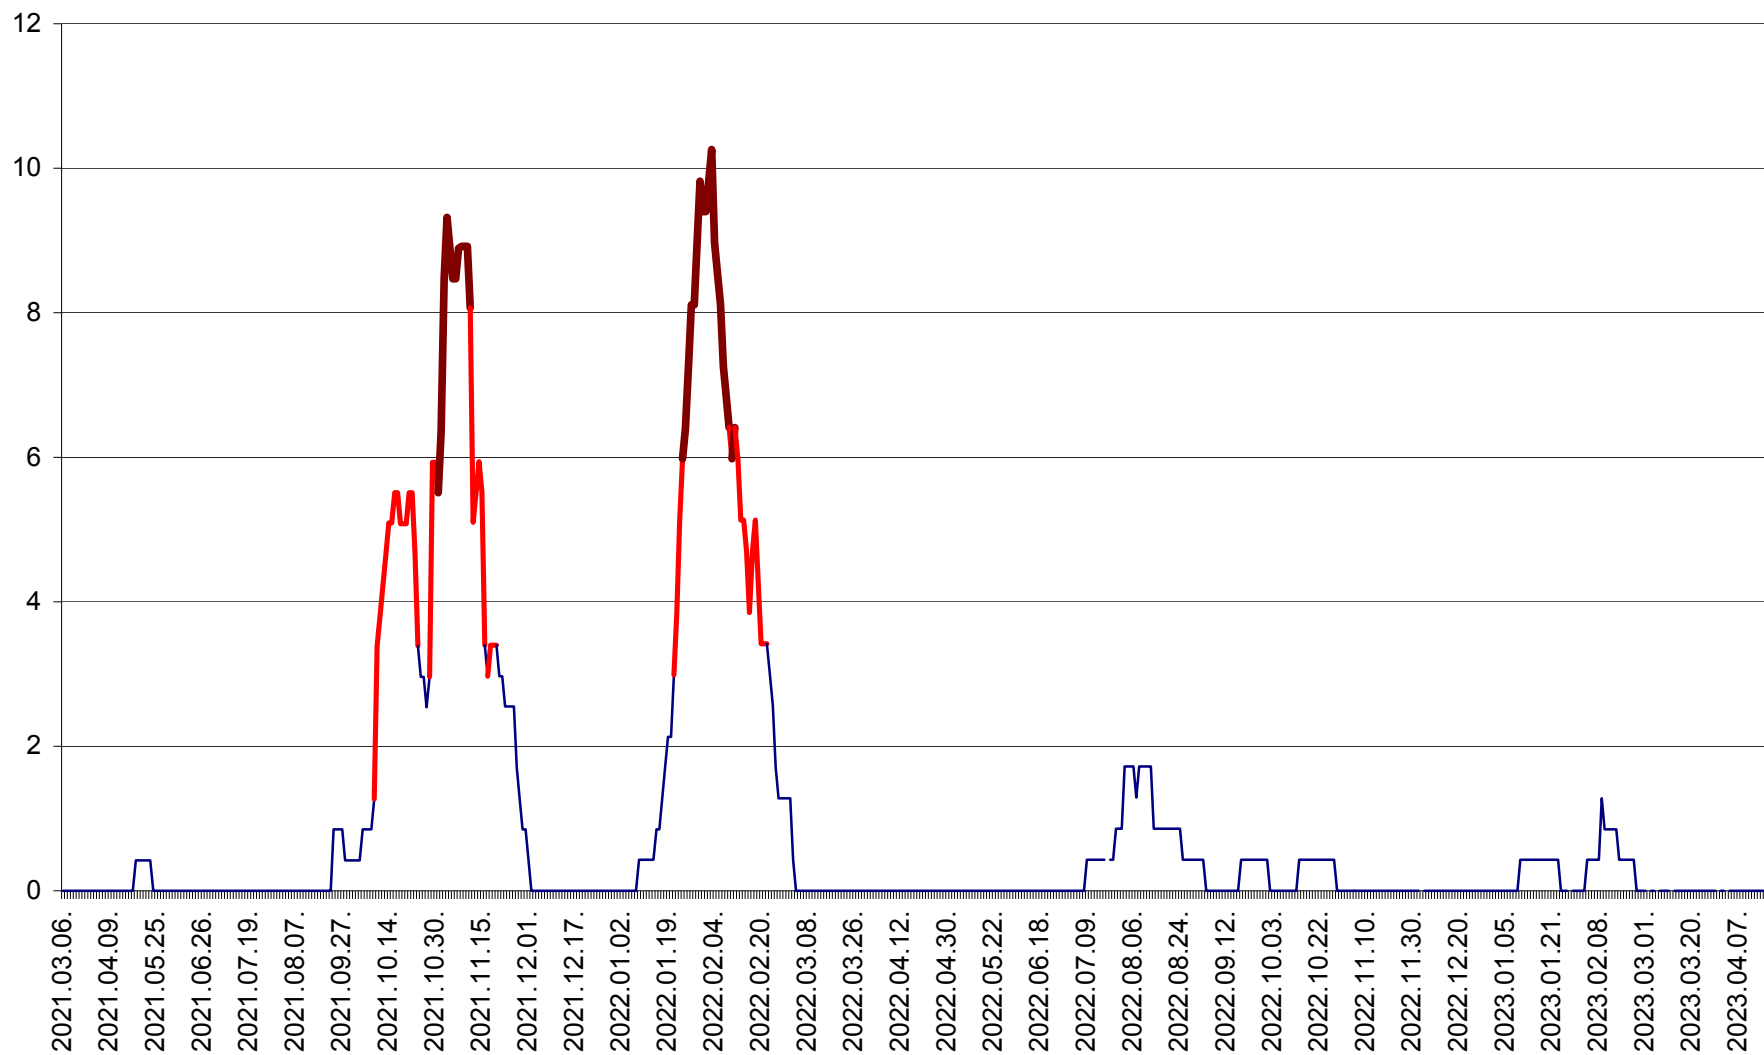

SĂCEL - Evolutia incidentei cumulate pe 14 zile la ‰ de locuitori  
2021.03.07. - 2023.04.16.

SÂNCRĂIENI - Evolutia incidentei cumulate pe 14 zile la ‰ de locuitori  
2021.03.07. - 2023.04.16.

SÂNDOMIC - Evolutia incidentei cumulate pe 14 zile la ‰ de locuitori  
2021.03.07. - 2023.04.16.

SÂNMARTIN - Evolutia incidentei cumulate pe 14 zile la ‰ de locuitori  
2021.03.07. - 2023.04.16.

SÂNSIMION - Evolutia incidentei cumulate pe 14 zile la ‰ de locuitori  
2021.03.07. - 2023.04.16.

SÂNTIMBRU - Evolutia incidentei cumulate pe 14 zile la ‰ de locuitori  
2021.03.07. - 2023.04.16.