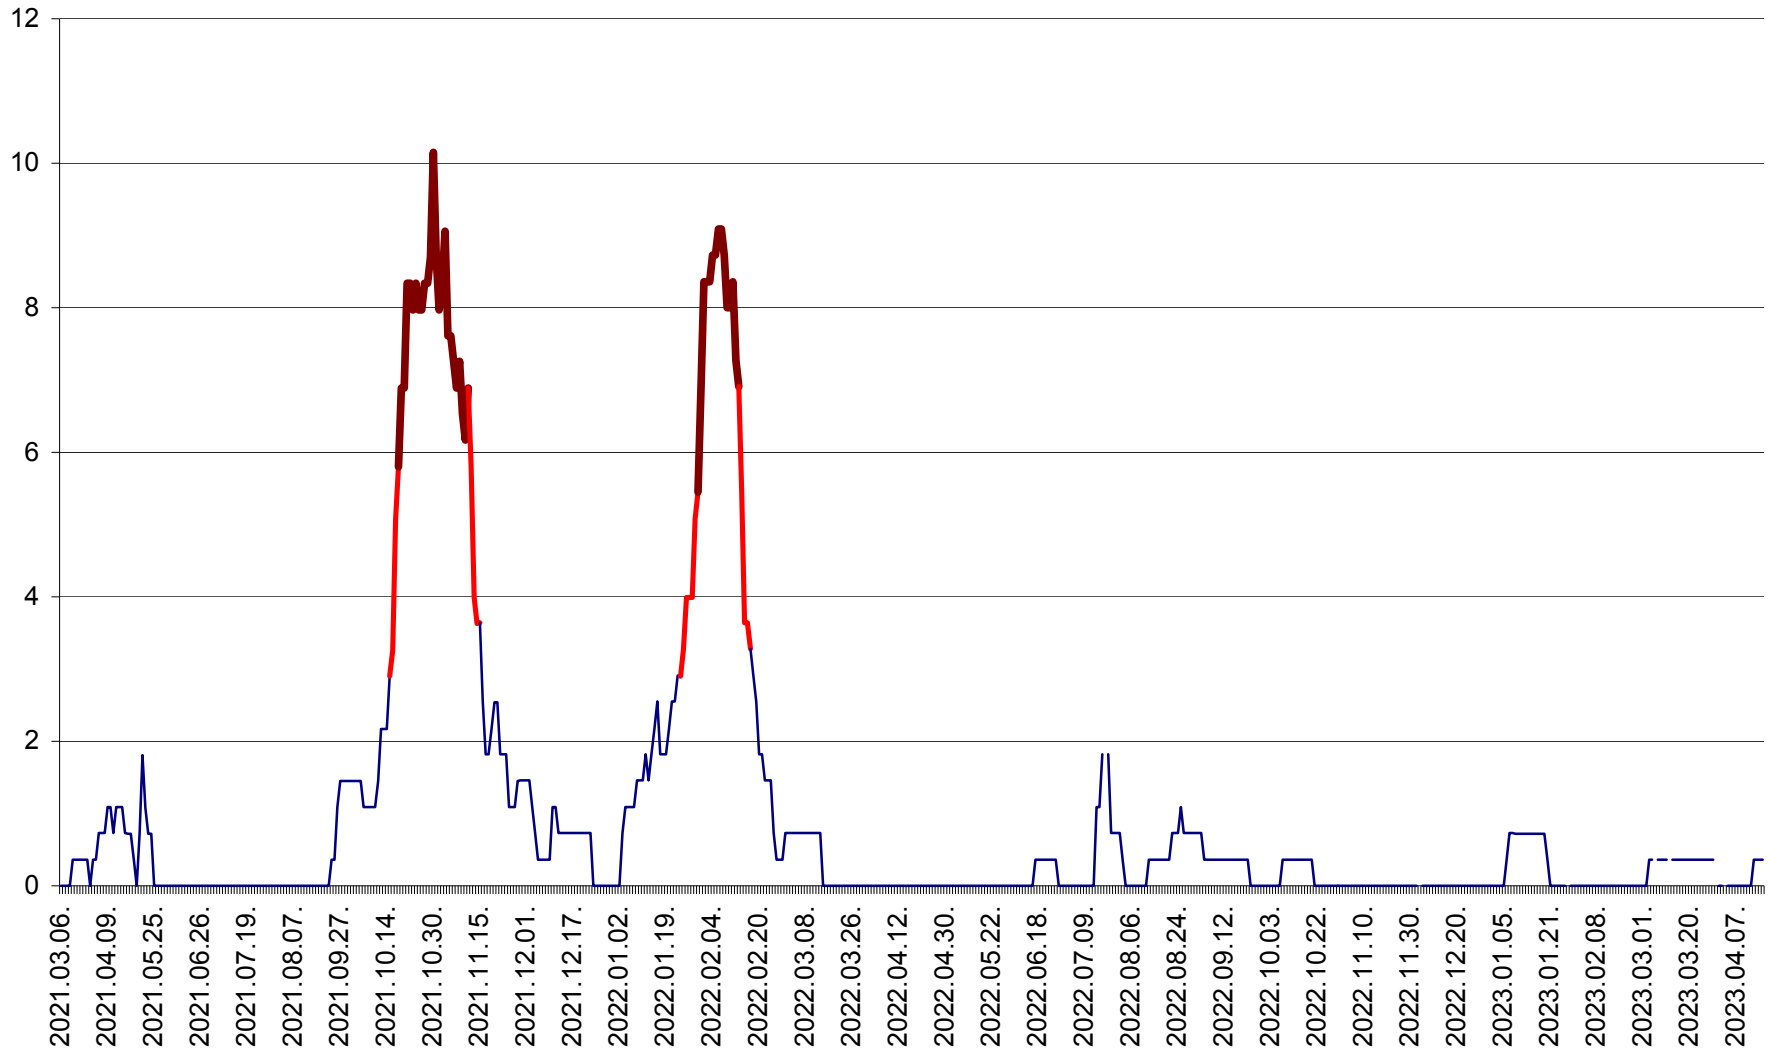

MUGENI - Evolutia incidentei cumulate pe 14 zile la ‰ de locuitori
2021.03.07. - 2023.04.16.

MIHĂILENI - Evolutia incidentei cumulate pe 14 zile la ‰ de locuitori
2021.03.07. - 2023.04.16.