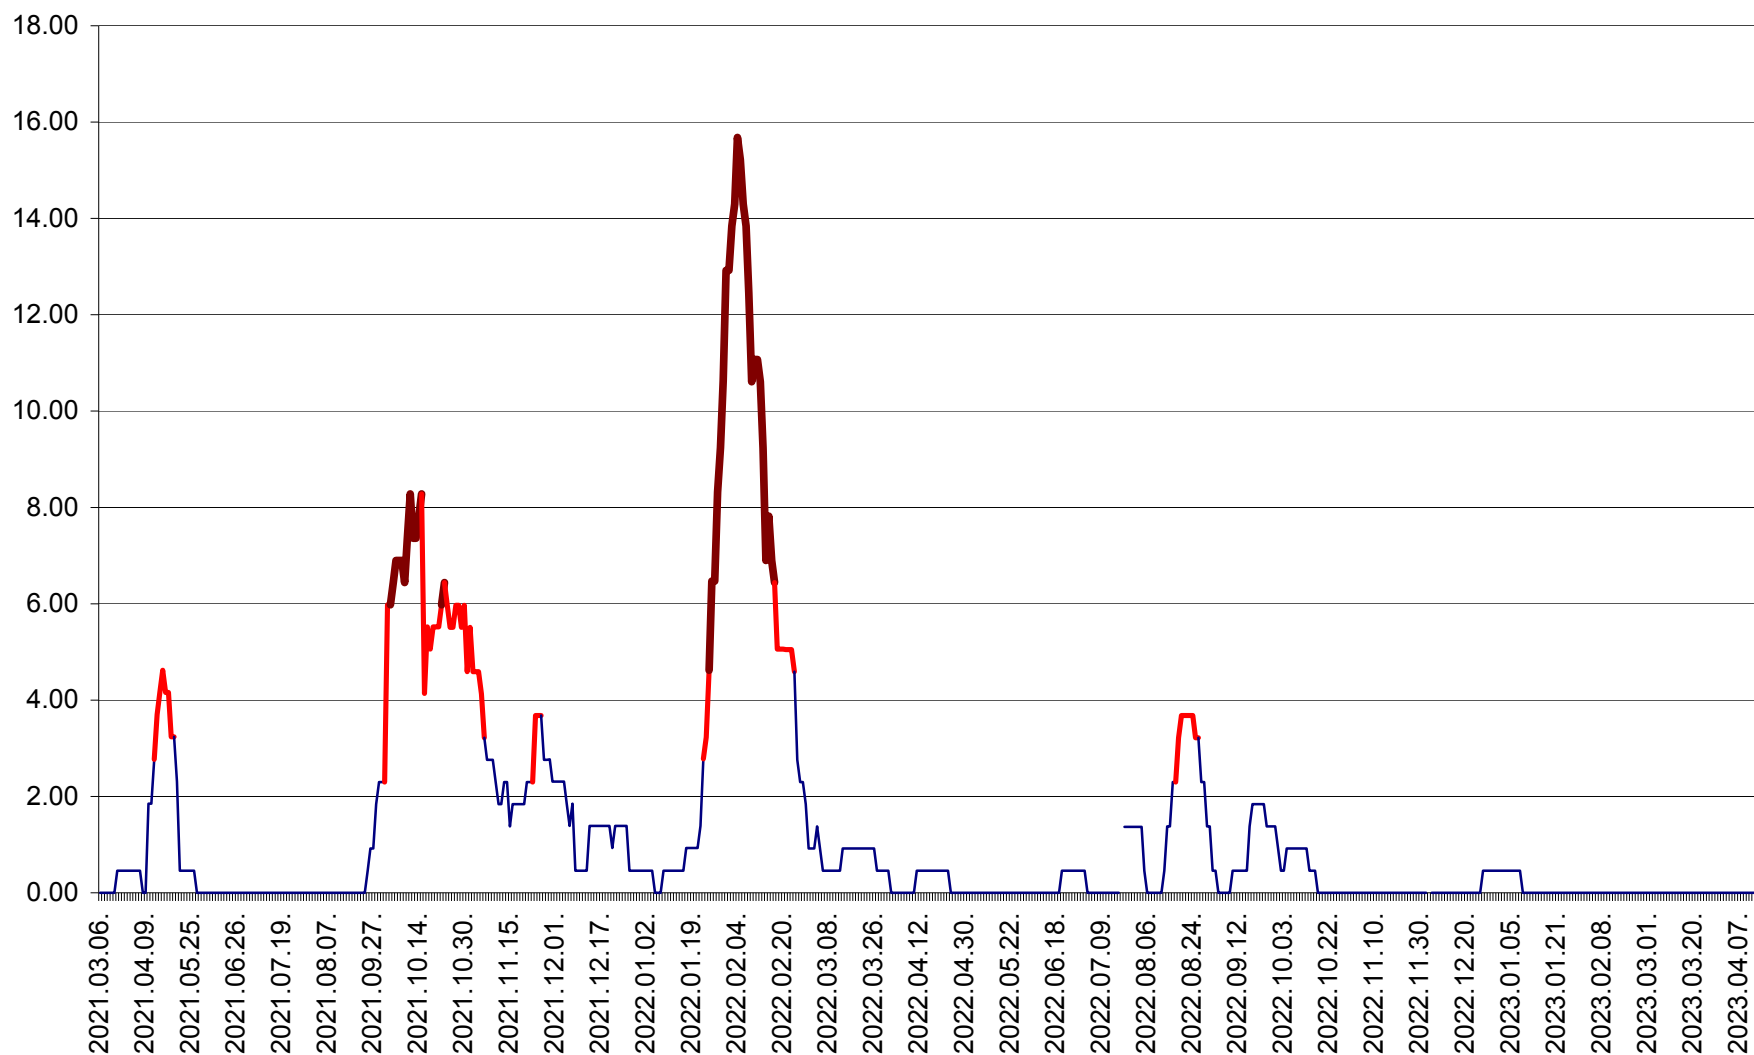

ATID - Evolutia incidentei cumulate pe 14 zile la % de locuitori  
2021.03.07. - 2023.04.16.

AVRĂMEȘTI - Evolutia incidentei cumulate pe 14 zile la ‰ de locuitori  
2021.03.07. - 2023.04.16.

ORAȘ BĂILE TUȘNAD - Evoluția incidenței cumulate pe 14 zile la ‰ de locuitori  
2021.03.07. - 2023.04.16.

ORAȘ BĂLAN - Evoluția incidenței cumulate pe 14 zile la ‰ de locuitori  
2021.03.07. - 2023.04.16.

BILBOR - Evolutia incidentei cumulate pe 14 zile la ‰ de locuitori  
2021.03.07. - 2023.04.16.

ORAȘ BORSEC - Evolutia incidentei cumulate pe 14 zile la ‰ de locuitori  
2021.03.07. - 2023.04.16.

BRĂDEȘTI - Evoluția incidenței cumulate pe 14 zile la ‰ de locuitori  
2021.03.07. - 2023.04.16.

CĂPÂLNIȚA - Evoluția incidenței cumulate pe 14 zile la ‰ de locuitori  
2021.03.07. - 2023.04.16.

CÂRȚA - Evolutia incidentei cumulate pe 14 zile la ‰ de locuitori  
2021.03.07. - 2023.04.16.

CICEU - Evolutia incidentei cumulate pe 14 zile la ‰ de locuitori  
2021.03.07. - 2023.04.16.

CIUCSÂNGEORGIU - Evolutia incidentei cumulate pe 14 zile la ‰ de locuitori  
2021.03.07. - 2023.04.16.

CIUMANI - Evolutia incidentei cumulate pe 14 zile la ‰ de locuitori  
2021.03.07. - 2023.04.16.