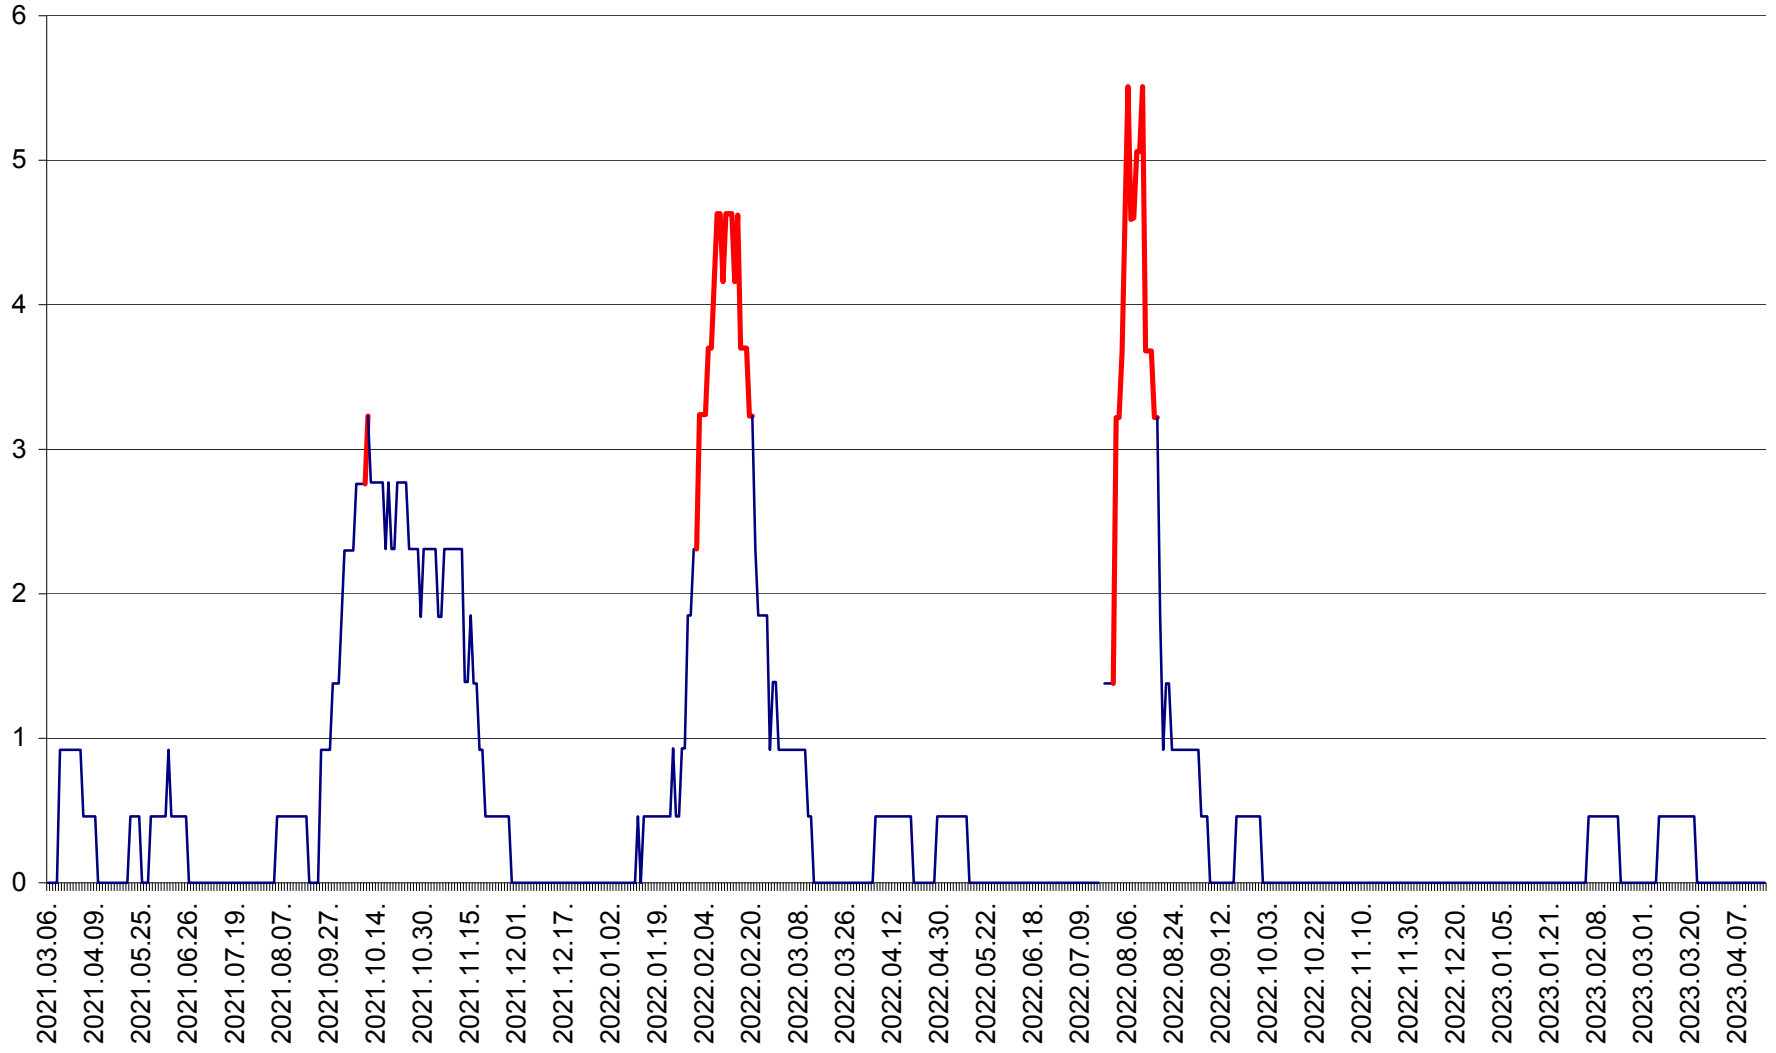

ULIEȘ - Evoluția incidentei cumulate pe 14 zile la ‰ de locuitori
2021.03.07. - 2023.04.16.