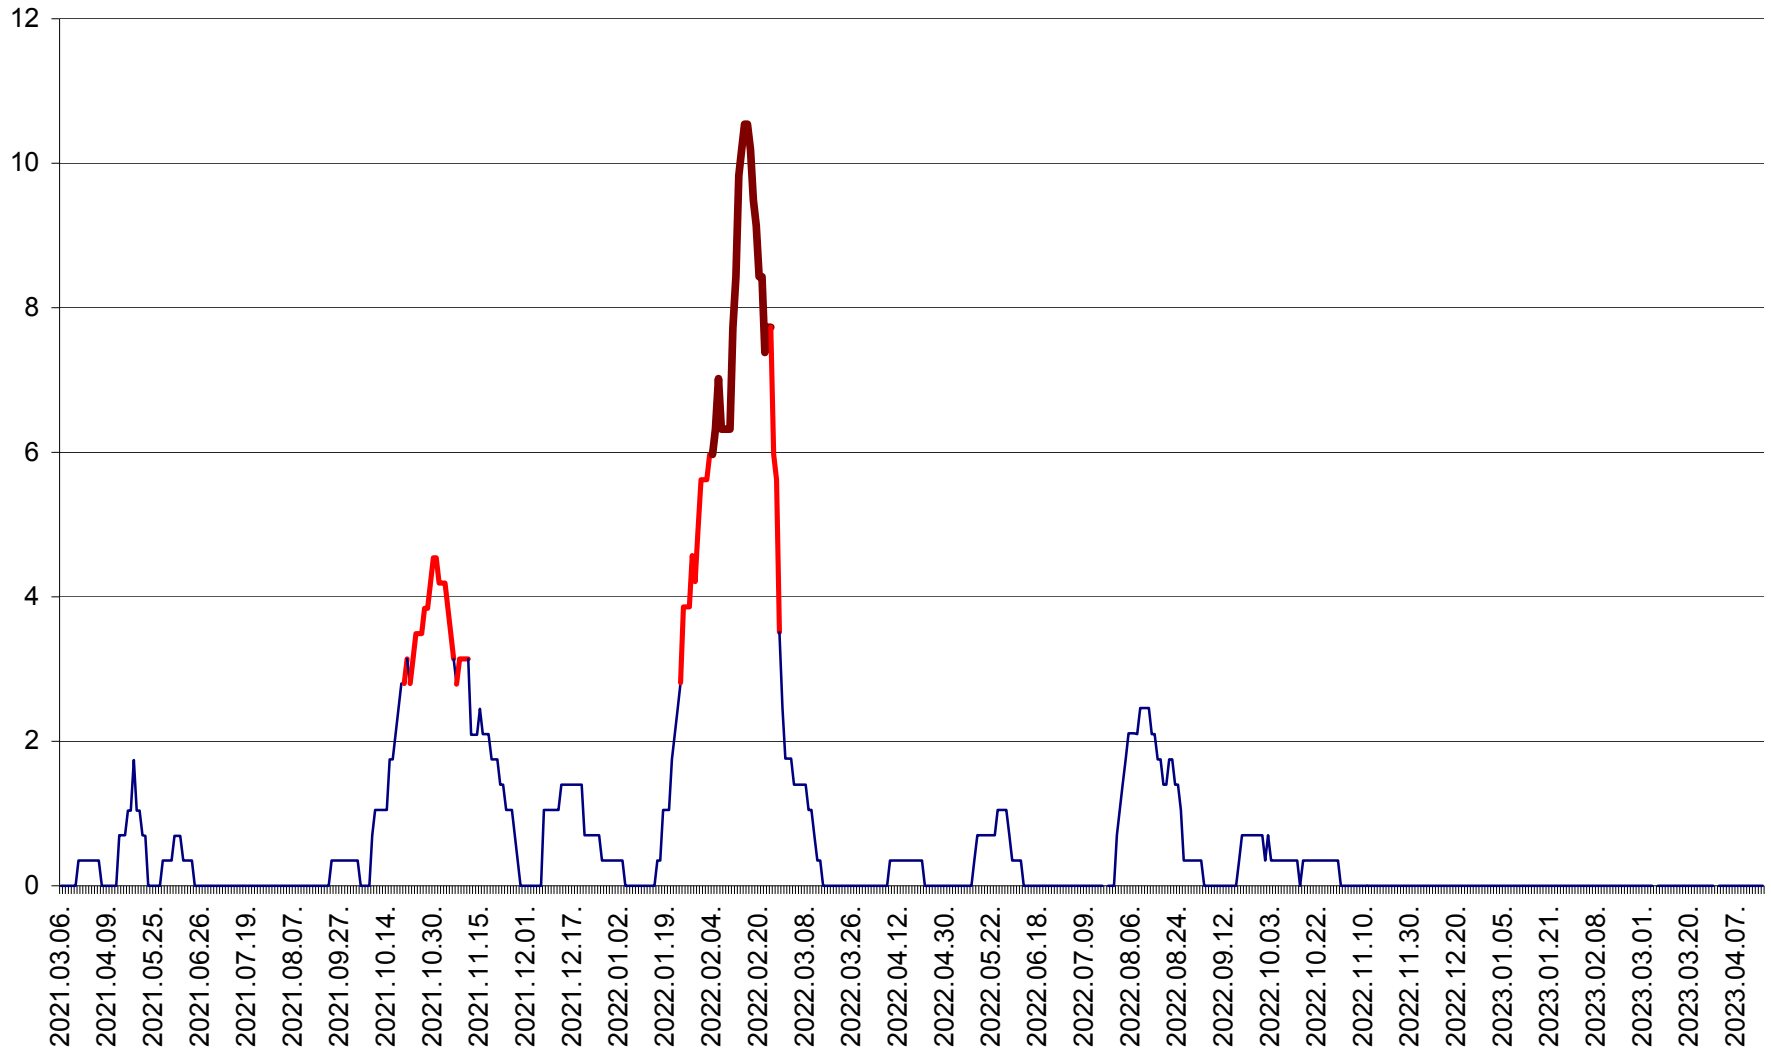

SICULENI - Evolutia incidentei cumulate pe 14 zile la ‰ de locuitori
2021.03.07. - 2023.04.16.