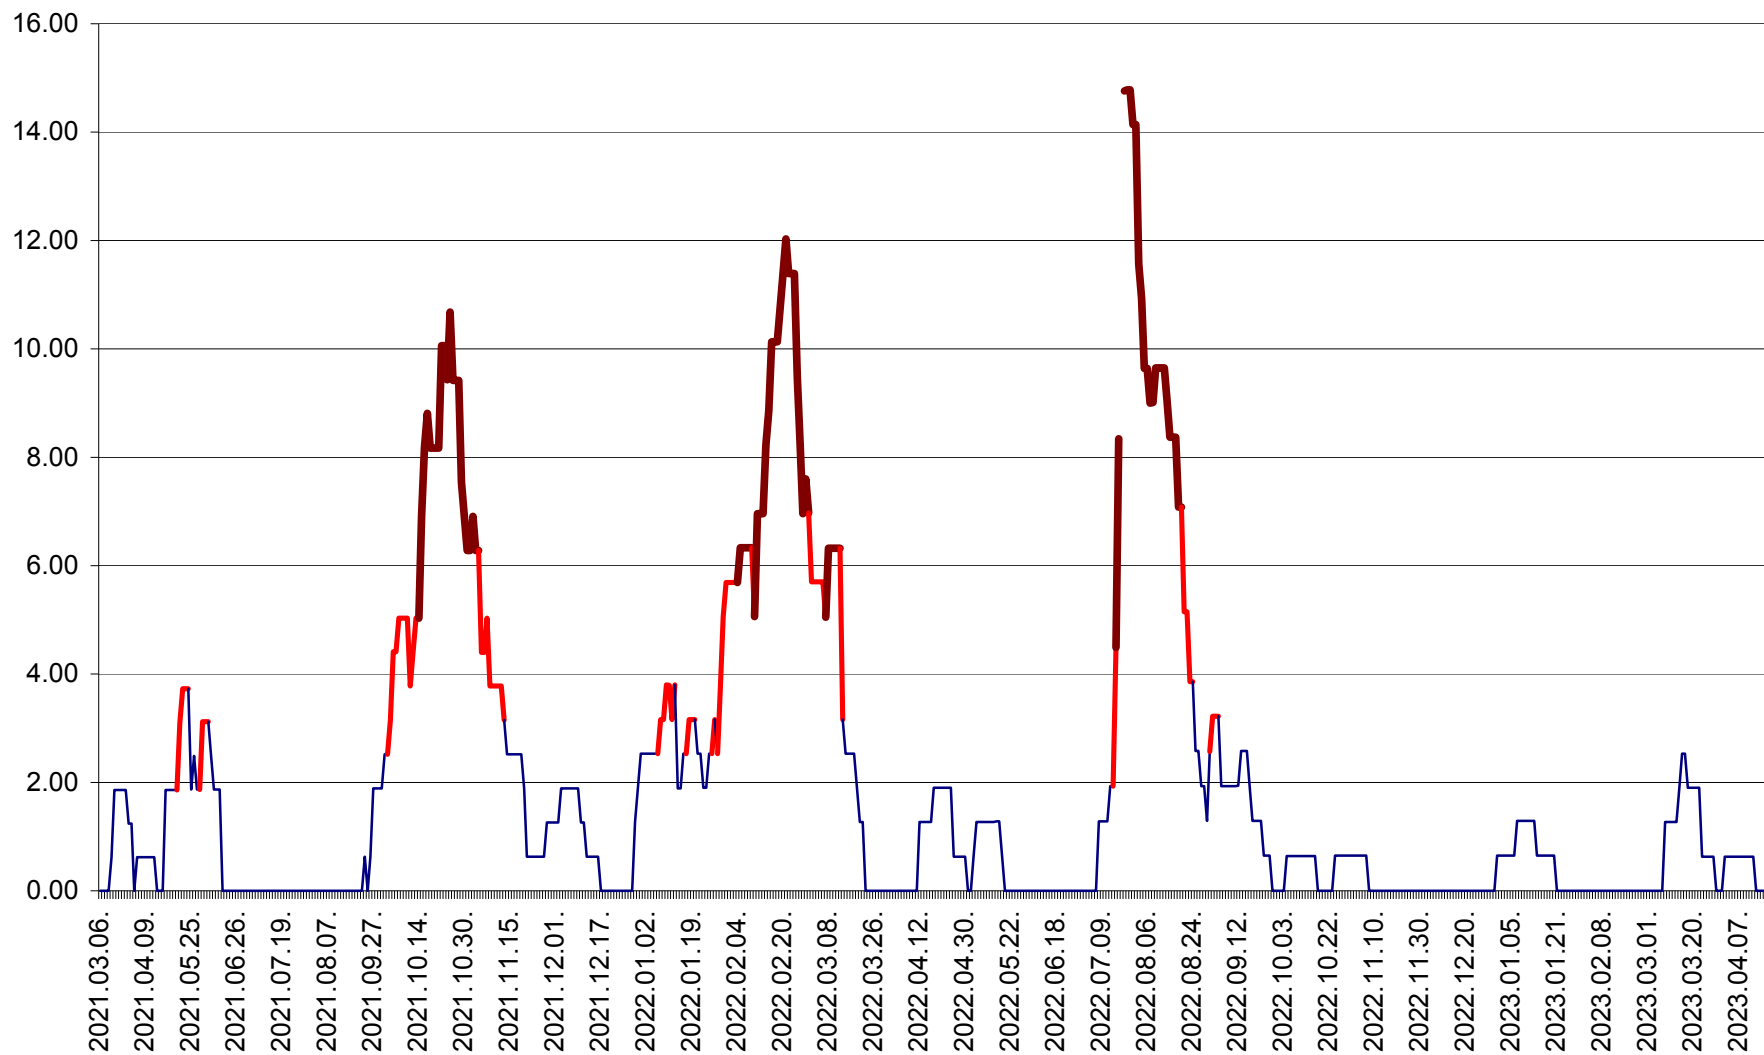

ATID - Evolutia incidentei cumulate pe 14 zile la % de locuitori  
2021.03.07. - 2023.04.16.

AVRĂMEȘTI - Evolutia incidentei cumulate pe 14 zile la ‰ de locuitori  
2021.03.07. - 2023.04.16.

ORAȘ BĂILE TUȘNAD - Evoluția incidenței cumulate pe 14 zile la ‰ de locuitori  
2021.03.07. - 2023.04.16.

ORAȘ BĂLAN - Evoluția incidenței cumulate pe 14 zile la ‰ de locuitori  
2021.03.07. - 2023.04.16.

BILBOR - Evolutia incidentei cumulate pe 14 zile la ‰ de locuitori  
2021.03.07. - 2023.04.16.

ORAȘ BORSEC - Evolutia incidentei cumulate pe 14 zile la ‰ de locuitori  
2021.03.07. - 2023.04.16.

BRĂDEȘTI - Evoluția incidenței cumulate pe 14 zile la ‰ de locuitori  
2021.03.07. - 2023.04.16.

CĂPÂLNIȚA - Evoluția incidenței cumulate pe 14 zile la ‰ de locuitori  
2021.03.07. - 2023.04.16.

CÂRȚA - Evolutia incidentei cumulate pe 14 zile la ‰ de locuitori  
2021.03.07. - 2023.04.16.