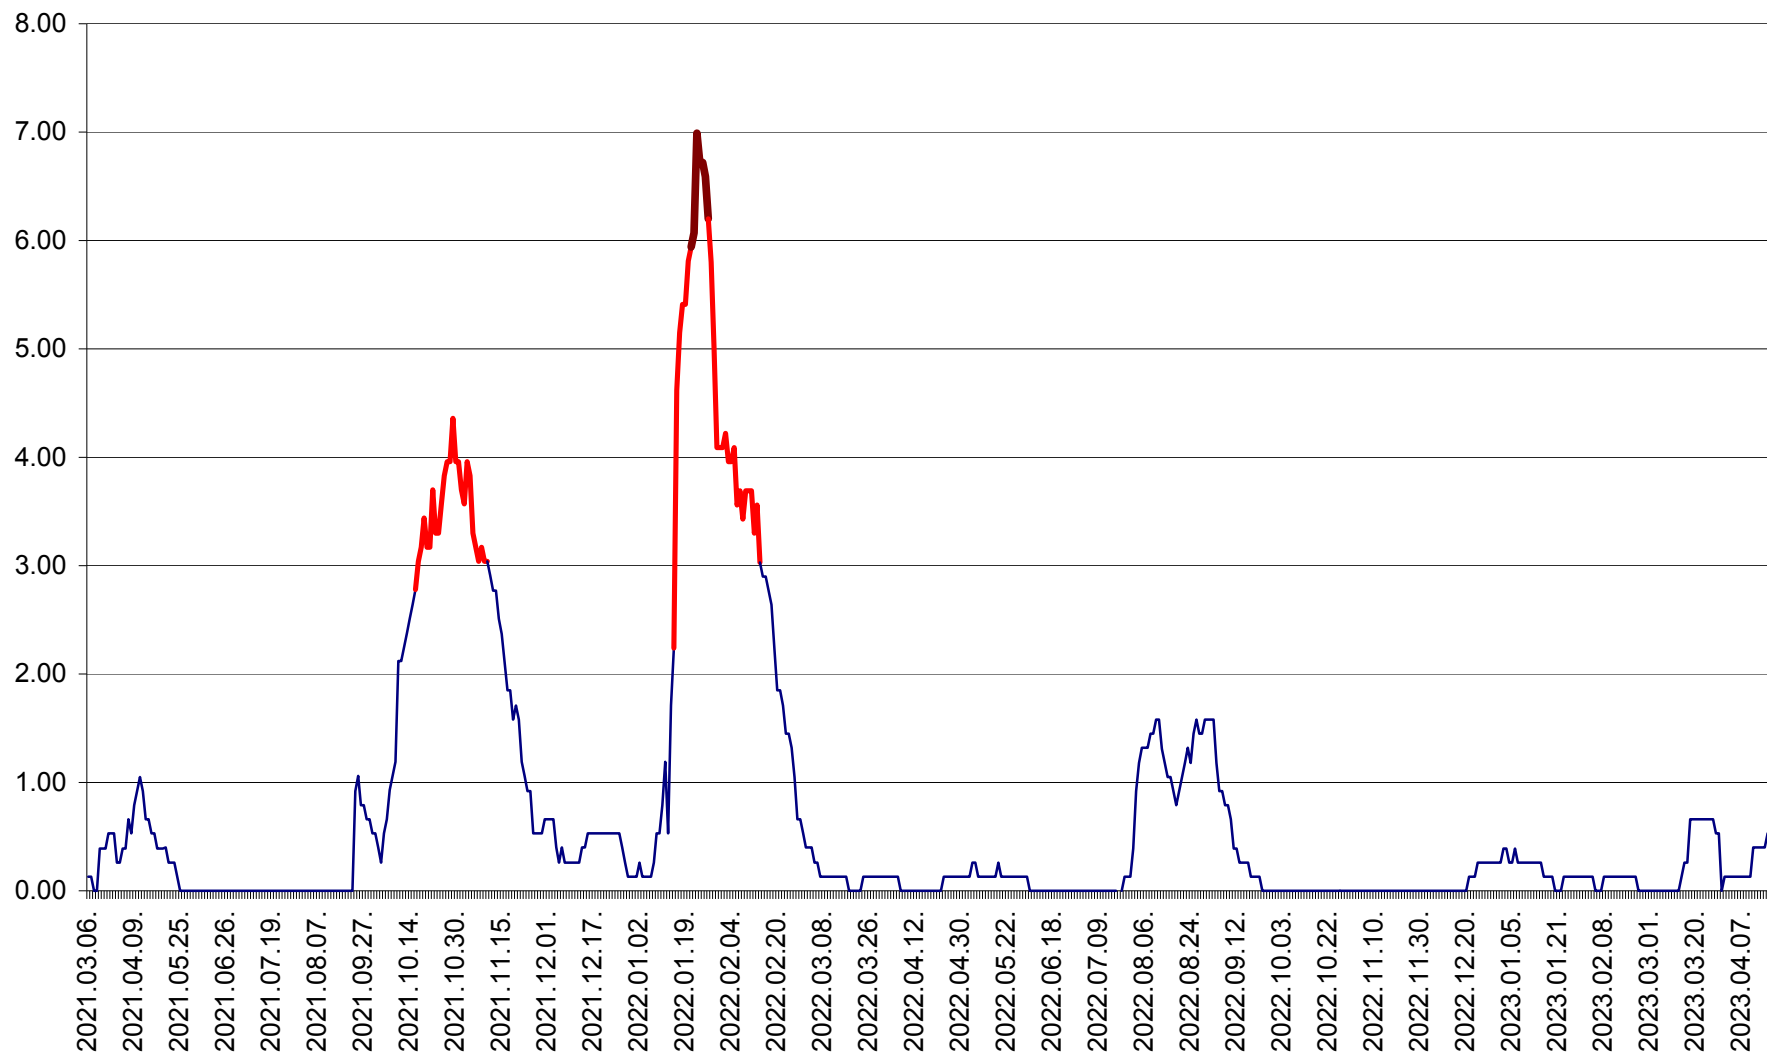

VOȘLĂBENI - Evolutia incidentei cumulate pe 14 zile la ‰ de locuitori
2021.03.07. - 2023.04.16.