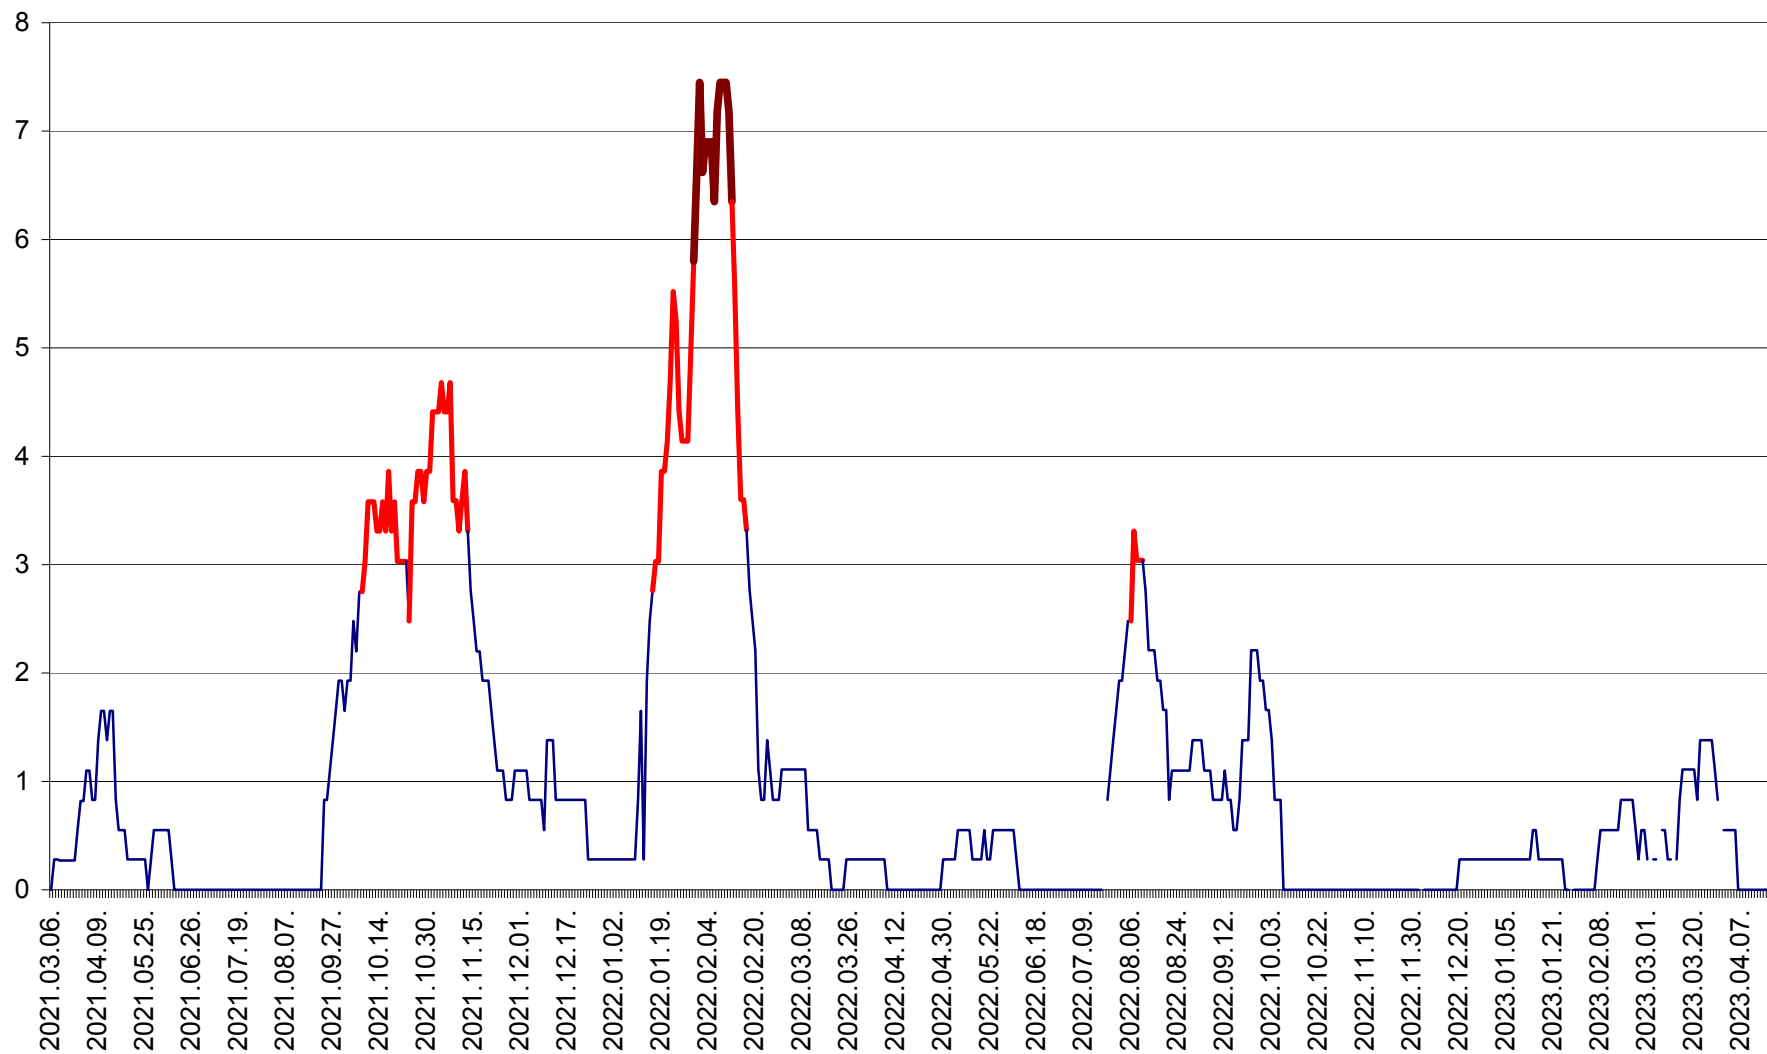

SĂCEL - Evolutia incidentei cumulate pe 14 zile la ‰ de locuitori  
2021.03.07. - 2023.04.16.

SÂNCRĂIENI - Evolutia incidentei cumulate pe 14 zile la ‰ de locuitori  
2021.03.07. - 2023.04.16.

SÂNDOMIC - Evolutia incidentei cumulate pe 14 zile la ‰ de locuitori  
2021.03.07. - 2023.04.16.

SÂNMARTIN - Evolutia incidentei cumulate pe 14 zile la ‰ de locuitori  
2021.03.07. - 2023.04.16.

SÂNSIMION - Evolutia incidentei cumulate pe 14 zile la ‰ de locuitori  
2021.03.07. - 2023.04.16.

SÂNTIMBRU - Evolutia incidentei cumulate pe 14 zile la ‰ de locuitori  
2021.03.07. - 2023.04.16.