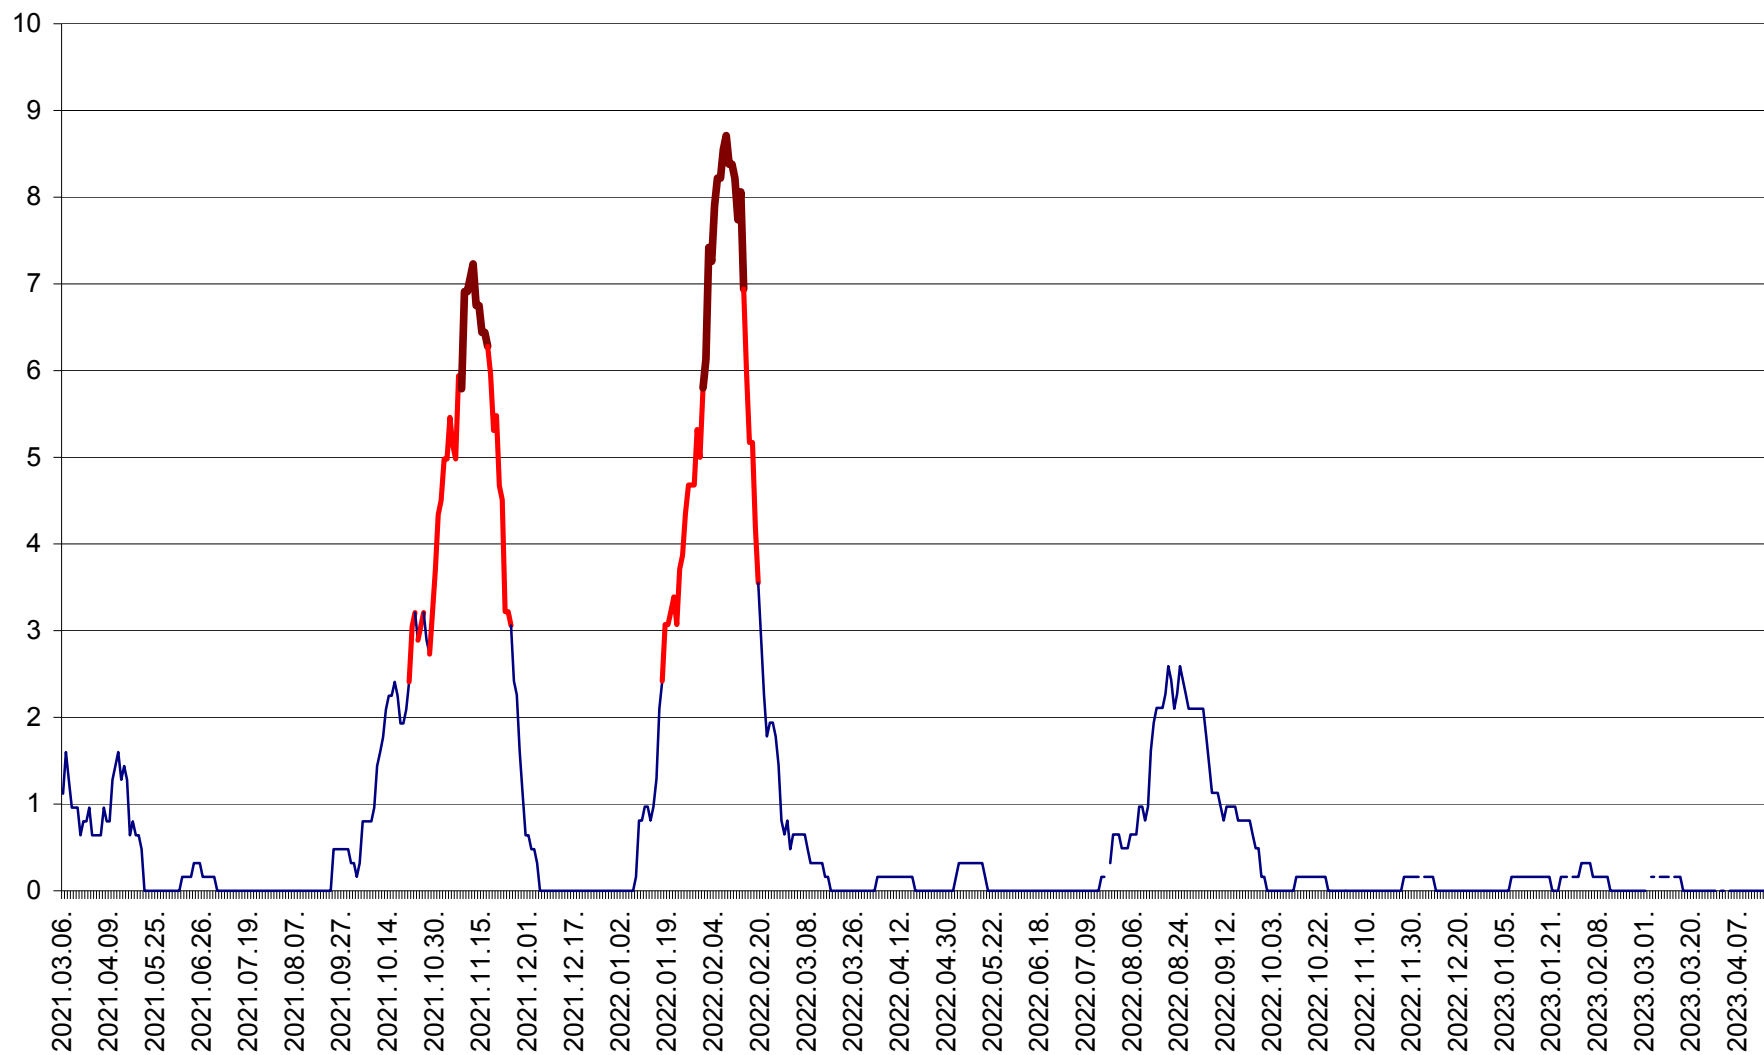

PRAID - Evolutia incidentei cumulate pe 14 zile la ‰ de locuitori  
2021.03.07. - 2023.04.16.

RACU - Evolutia incidentei cumulate pe 14 zile la ‰ de locuitori  
2021.03.07. - 2023.04.16.

REMETEA - Evolutia incidentei cumulate pe 14 zile la % de locuitori  
2021.03.07. - 2023.04.16.

SĂCEL - Evolutia incidentei cumulate pe 14 zile la ‰ de locuitori  
2021.03.07. - 2023.04.16.

SÂNCRĂIENI - Evolutia incidentei cumulate pe 14 zile la ‰ de locuitori  
2021.03.07. - 2023.04.16.

SÂNDOMIC - Evolutia incidentei cumulate pe 14 zile la ‰ de locuitori  
2021.03.07. - 2023.04.16.