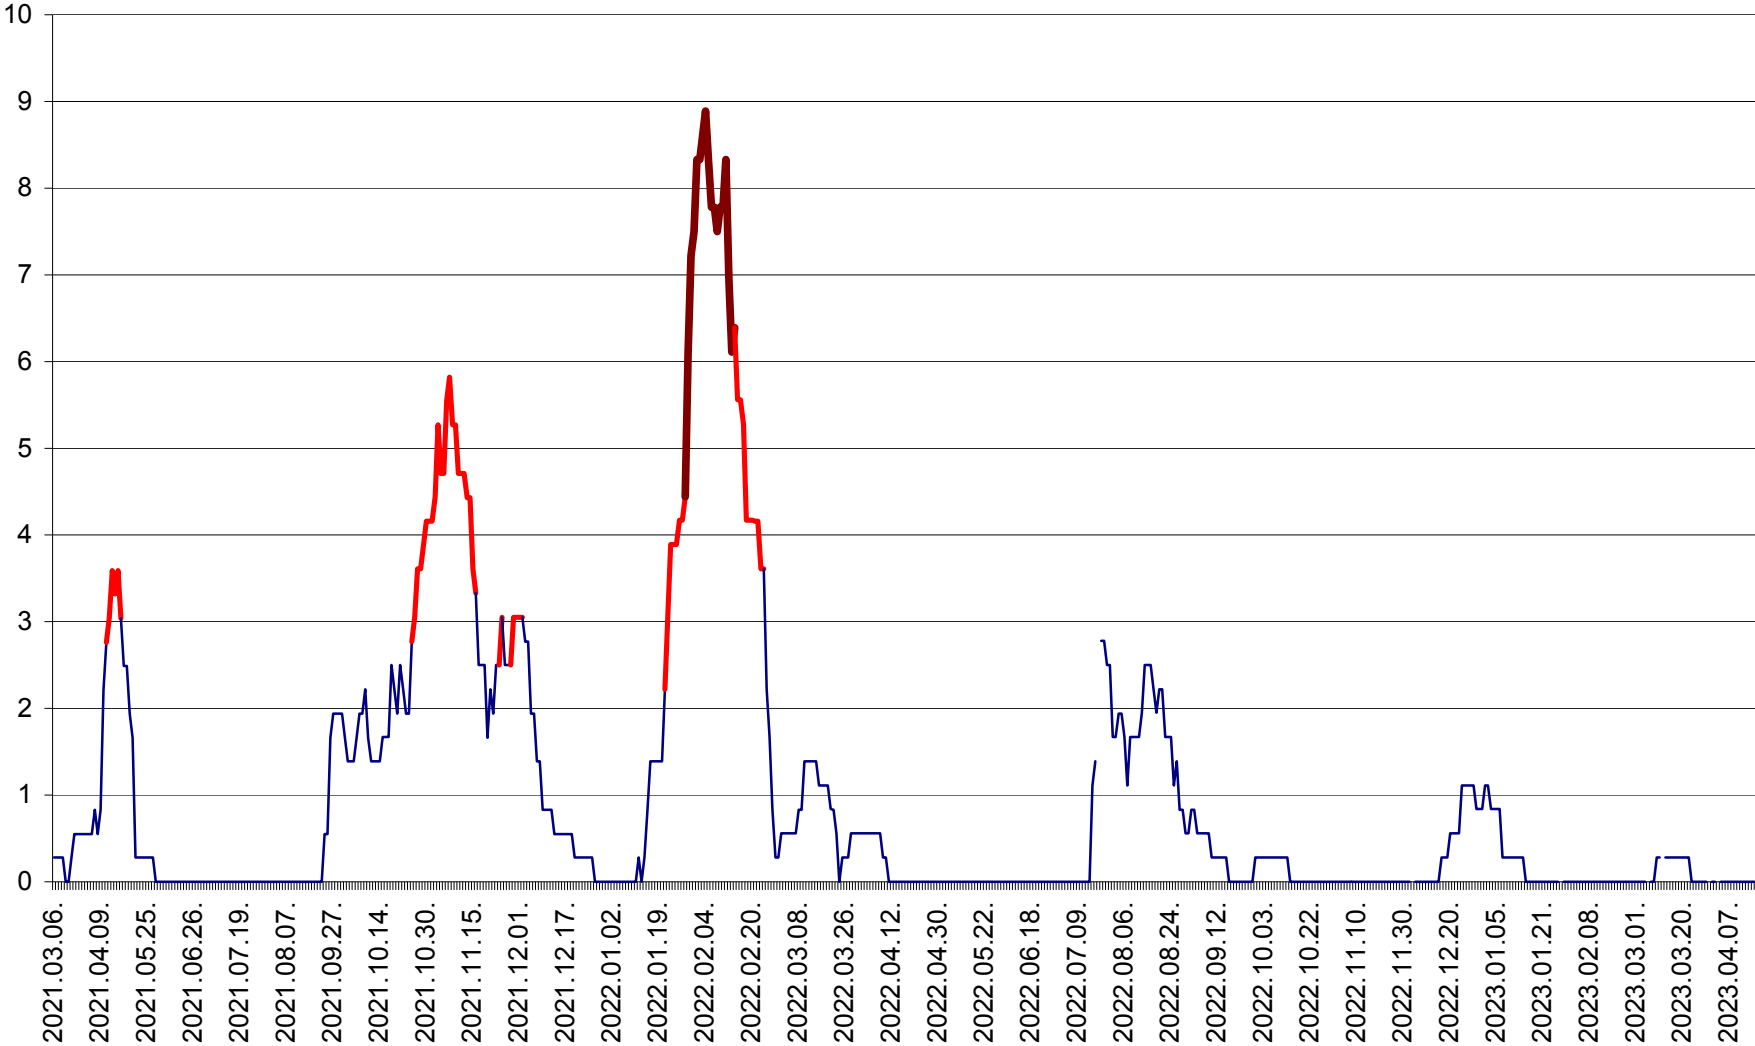

MEREȘTI - Evolutia incidentei cumulate pe 14 zile la ‰ de locuitori  
2021.03.07. - 2023.04.16.

MUNICIPIUL MIERCUREA-CIUC - Evolutia incidentei cumulate pe 14 zile la ‰ de locuitori  
2021.03.07. - 2023.04.16.

MIHĂILENI - Evolutia incidentei cumulate pe 14 zile la ‰ de locuitori  
2021.03.07. - 2023.04.16.

MUGENI - Evolutia incidentei cumulate pe 14 zile la ‰ de locuitori  
2021.03.07. - 2023.04.16.

OCLAND - Evolutia incidentei cumulate pe 14 zile la ‰ de locuitori  
2021.03.07. - 2023.04.16.