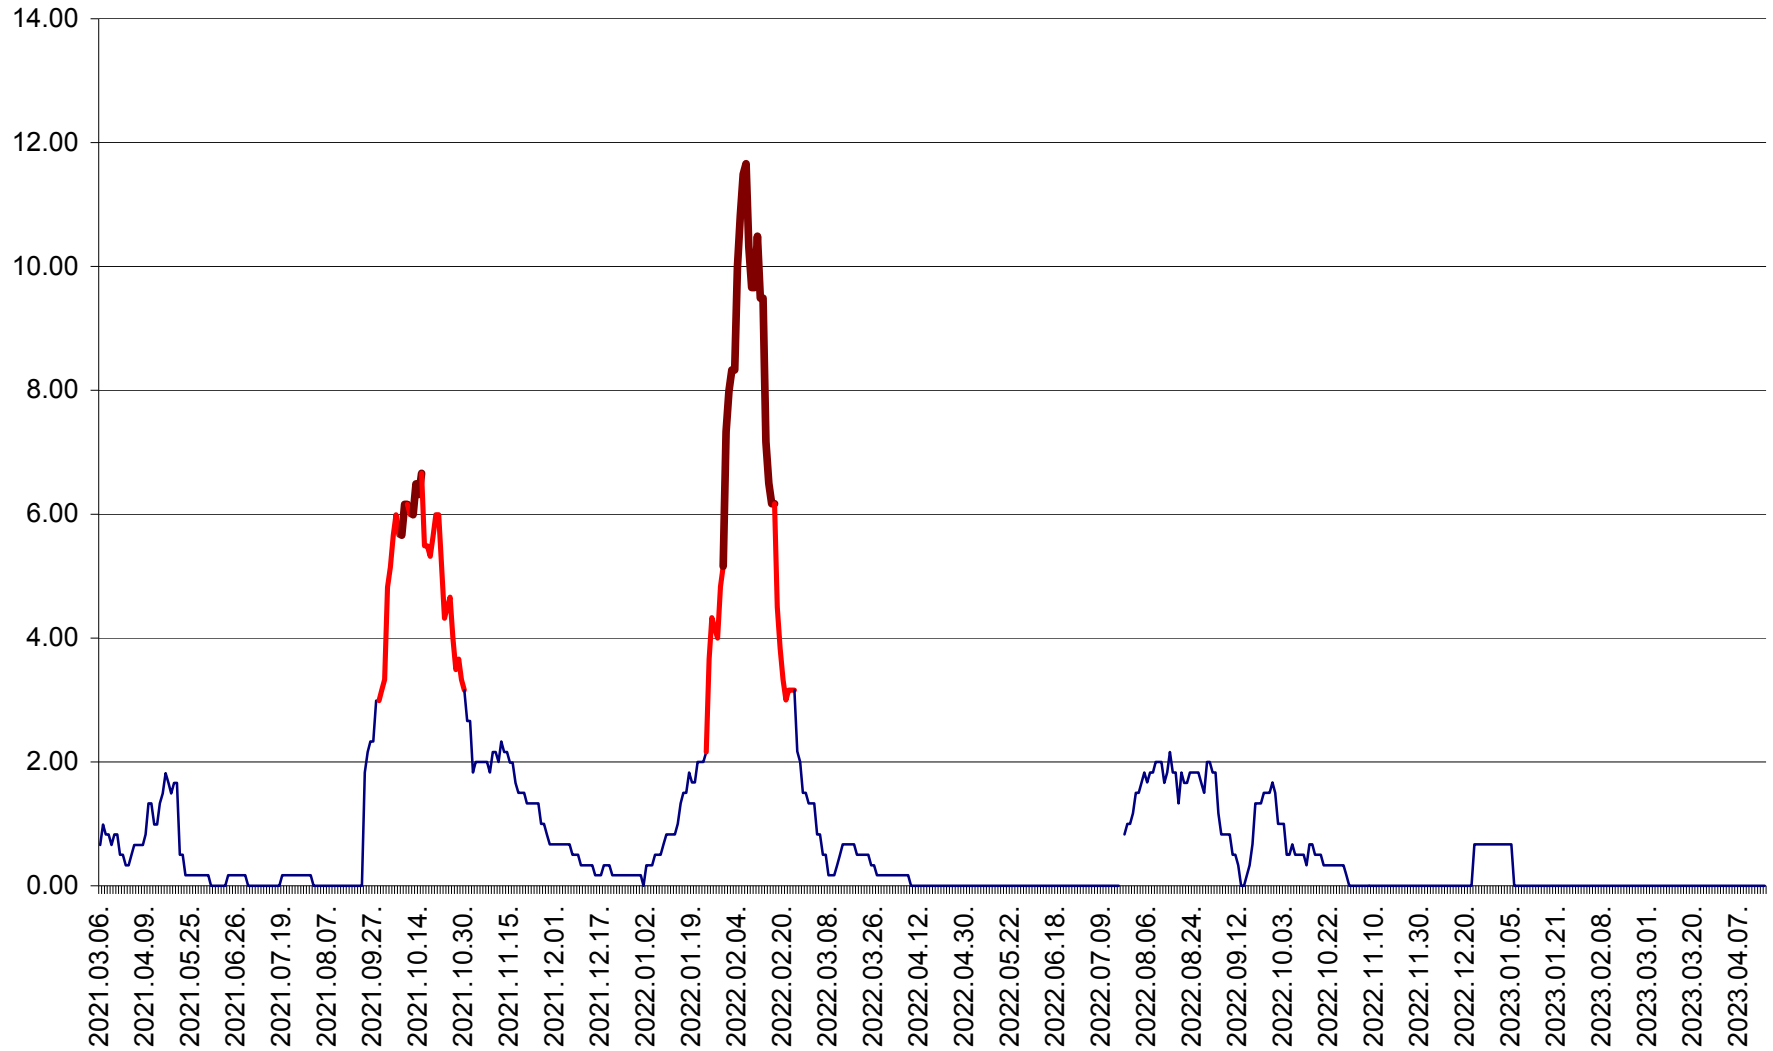

VĂRȘAG - Evolutia incidentei cumulate pe 14 zile la ‰ de locuitori  
2021.03.07. - 2023.04.16.

ORAȘ VLĂHIȚA - Evolutia incidentei cumulate pe 14 zile la ‰ de locuitori  
2021.03.07. - 2023.04.16.

VOȘLĂBENI - Evolutia incidentei cumulate pe 14 zile la ‰ de locuitori  
2021.03.07. - 2023.04.16.

ZETEA - Evolutia incidentei cumulate pe 14 zile la ‰ de locuitori  
2021.03.07. - 2023.04.16.

Total - Evolutia incidentei cumulate pe 14 zile la ‰ de locuitori  
2021.03.07. - 2023.04.16.