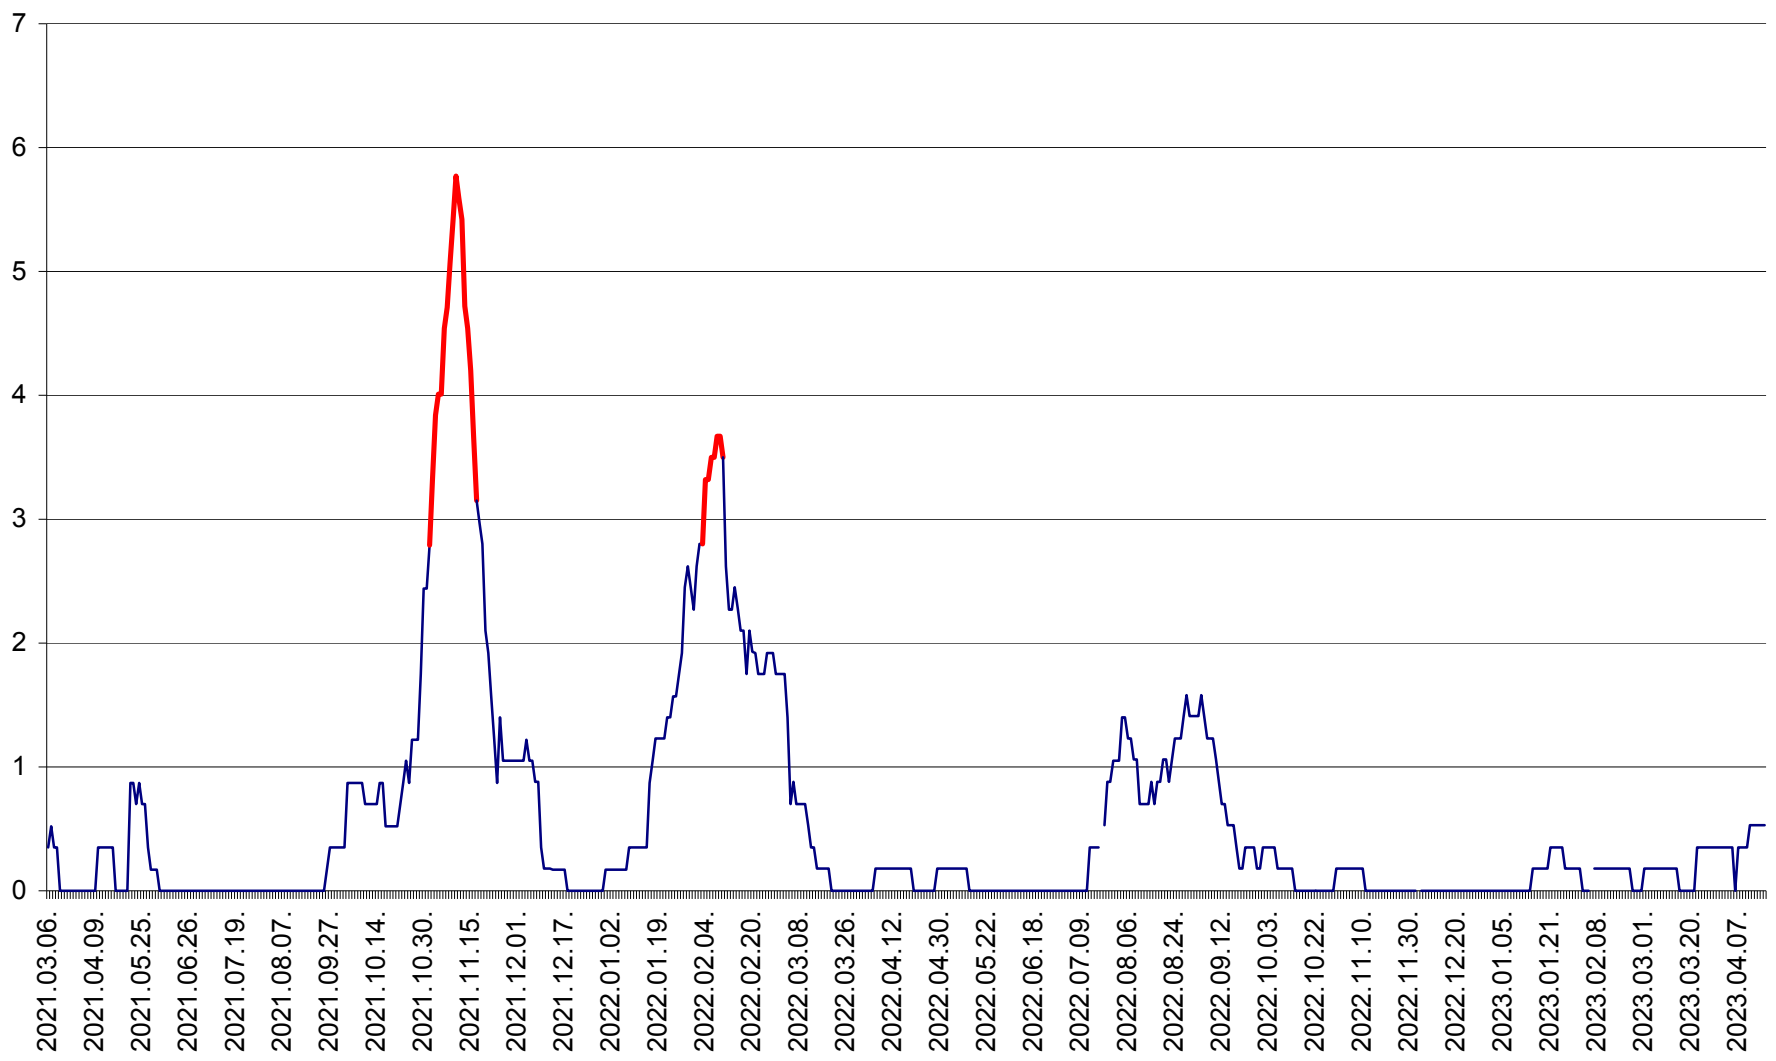

ORAȘ BĂLAN - Evoluția incidenței cumulate pe 14 zile la ‰ de locuitori  
2021.03.07. - 2023.04.16.

BILBOR - Evolutia incidentei cumulate pe 14 zile la ‰ de locuitori  
2021.03.07. - 2023.04.16.

ORAȘ BORSEC - Evolutia incidentei cumulate pe 14 zile la ‰ de locuitori  
2021.03.07. - 2023.04.16.

CORBU - Evolutia incidentei cumulate pe 14 zile la ‰ de locuitori  
2021.03.07. - 2023.04.16.

CORUND - Evolutia incidentei cumulate pe 14 zile la ‰ de locuitori  
2021.03.07. - 2023.04.16.

COZMENI - Evolutia incidentei cumulate pe 14 zile la ‰ de locuitori  
2021.03.07. - 2023.04.16.

ORAȘ CRISTURU SECUIESC - Evolutia incidentei cumulate pe 14 zile la ‰ de locuitori  
2021.03.07. - 2023.04.16.

DĂNEȘTI - Evolutia incidentei cumulate pe 14 zile la ‰ de locuitori  
2021.03.07. - 2023.04.16.

DÂRJIU - Evolutia incidentei cumulate pe 14 zile la ‰ de locuitori  
2021.03.07. - 2023.04.16.

DEALU - Evolutia incidentei cumulate pe 14 zile la ‰ de locuitori  
2021.03.07. - 2023.04.16.

DITRĂU - Evolutia incidentei cumulate pe 14 zile la ‰ de locuitori  
2021.03.07. - 2023.04.16.