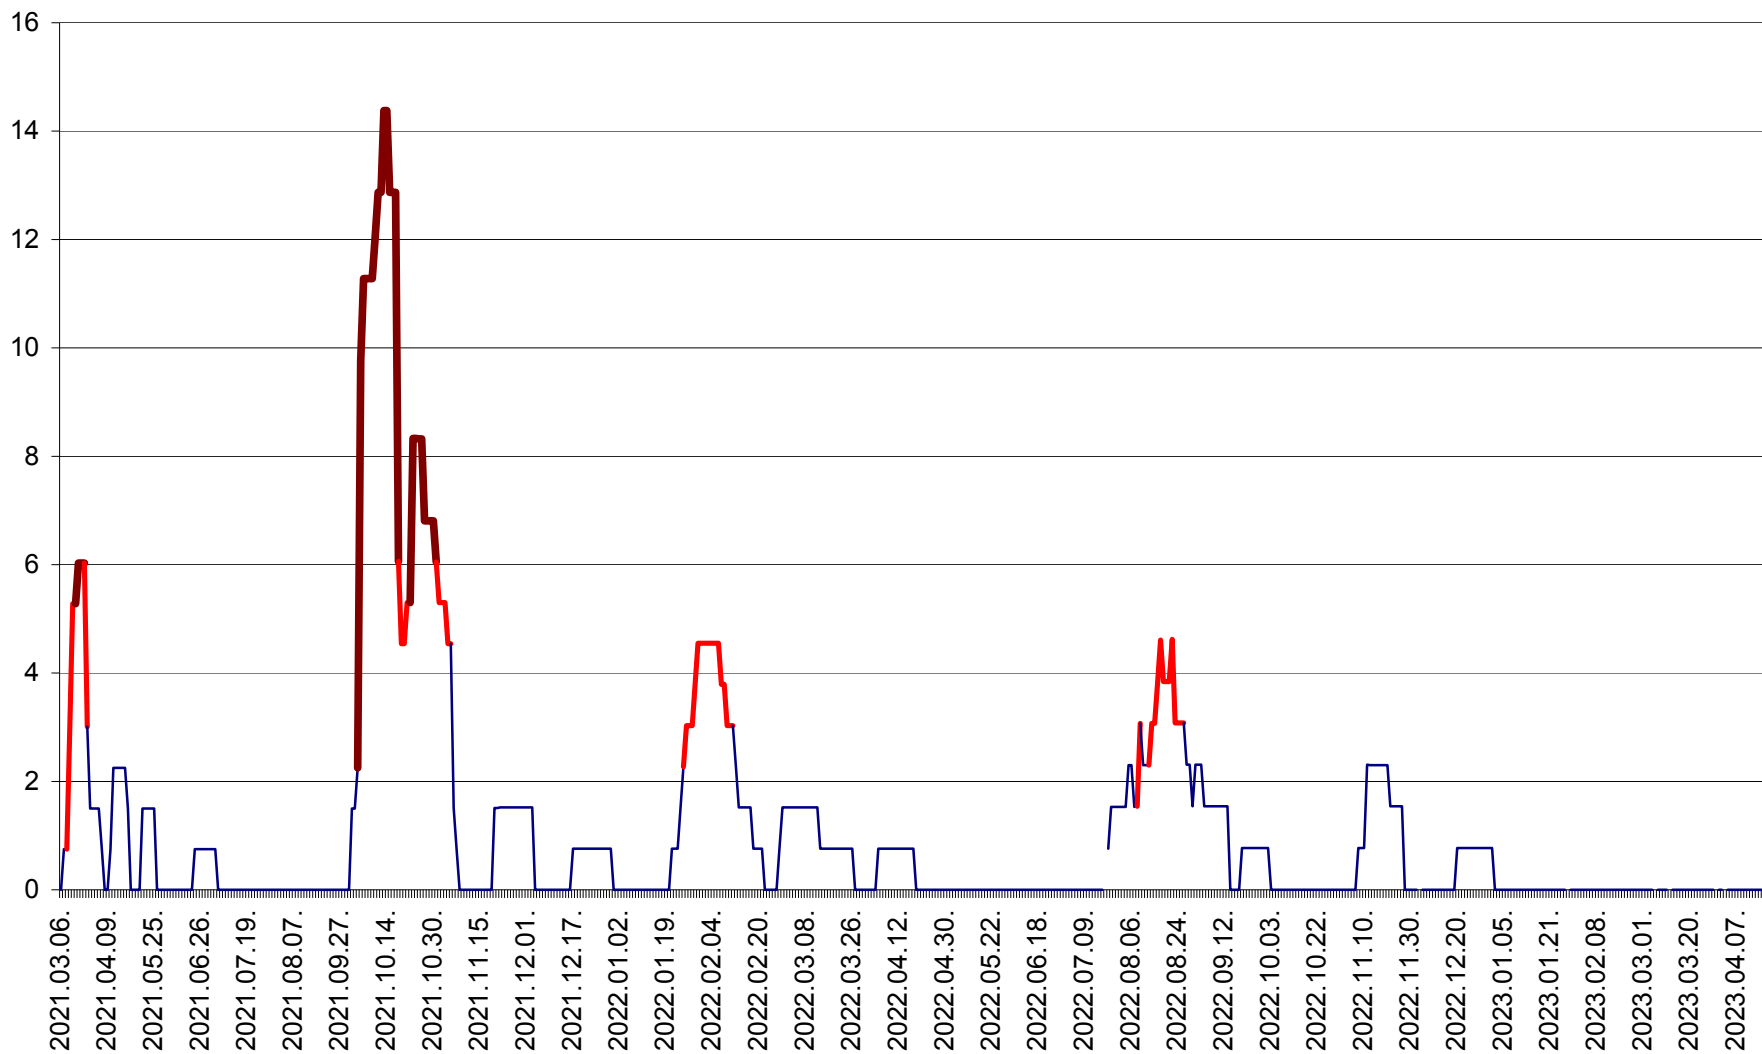

MEREȘTI - Evolutia incidentei cumulate pe 14 zile la ‰ de locuitori  
2021.03.07. - 2023.04.16.

MUNICIPIUL MIERCUREA-CIUC - Evolutia incidentei cumulate pe 14 zile la ‰ de locuitori  
2021.03.07. - 2023.04.16.

MIHĂILENI - Evolutia incidentei cumulate pe 14 zile la ‰ de locuitori  
2021.03.07. - 2023.04.16.

MUGENI - Evolutia incidentei cumulate pe 14 zile la ‰ de locuitori  
2021.03.07. - 2023.04.16.

OCLAND - Evolutia incidentei cumulate pe 14 zile la ‰ de locuitori  
2021.03.07. - 2023.04.16.