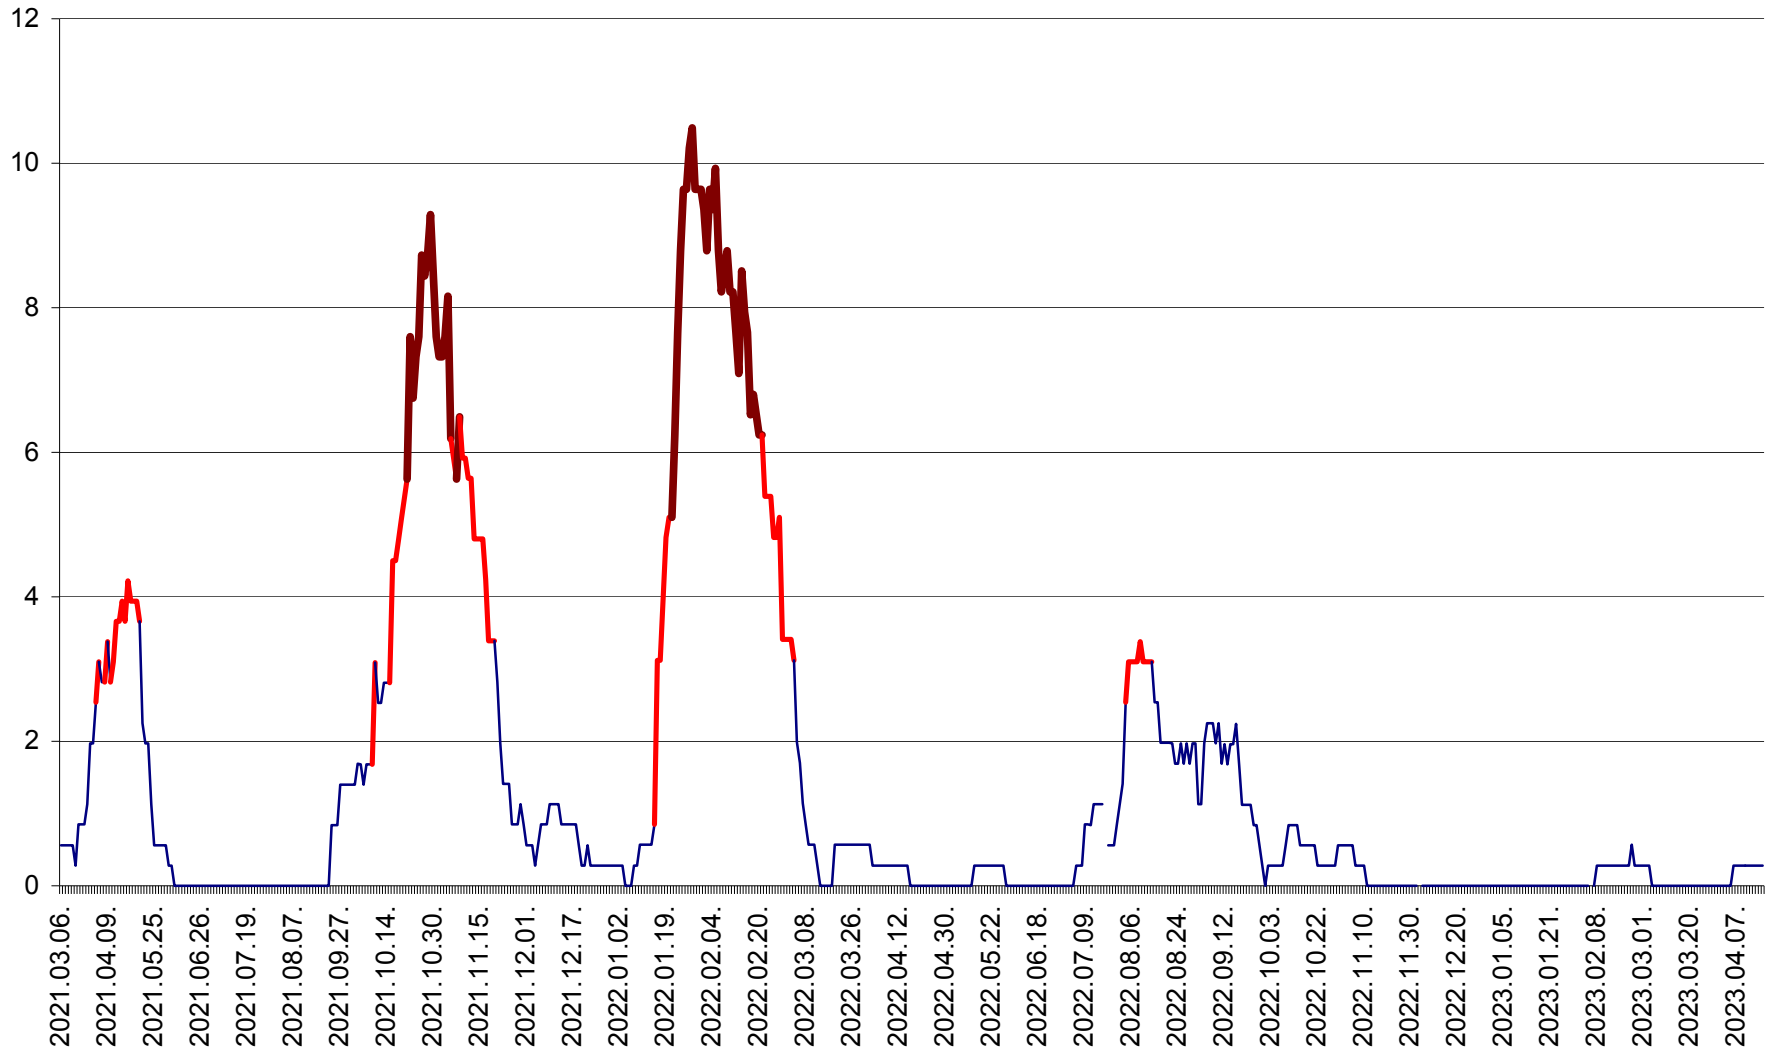

ORAȘ CRISTURU SECUIESC - Evolutia incidentei cumulate pe 14 zile la ‰ de locuitori  
2021.03.07. - 2023.04.16.

DĂNEȘTI - Evolutia incidentei cumulate pe 14 zile la ‰ de locuitori  
2021.03.07. - 2023.04.16.

DÂRJIU - Evolutia incidentei cumulate pe 14 zile la ‰ de locuitori  
2021.03.07. - 2023.04.16.

DEALU - Evolutia incidentei cumulate pe 14 zile la ‰ de locuitori  
2021.03.07. - 2023.04.16.

DITRĂU - Evolutia incidentei cumulate pe 14 zile la ‰ de locuitori  
2021.03.07. - 2023.04.16.

FELICENI - Evolutia incidentei cumulate pe 14 zile la % de locuitori  
2021.03.07. - 2023.04.16.

FRUMOASA - Evolutia incidentei cumulate pe 14 zile la ‰ de locuitori  
2021.03.07. - 2023.04.16.

GĂLĂUȚAȘ - Evoluția incidenței cumulate pe 14 zile la ‰ de locuitori  
2021.03.07. - 2023.04.16.