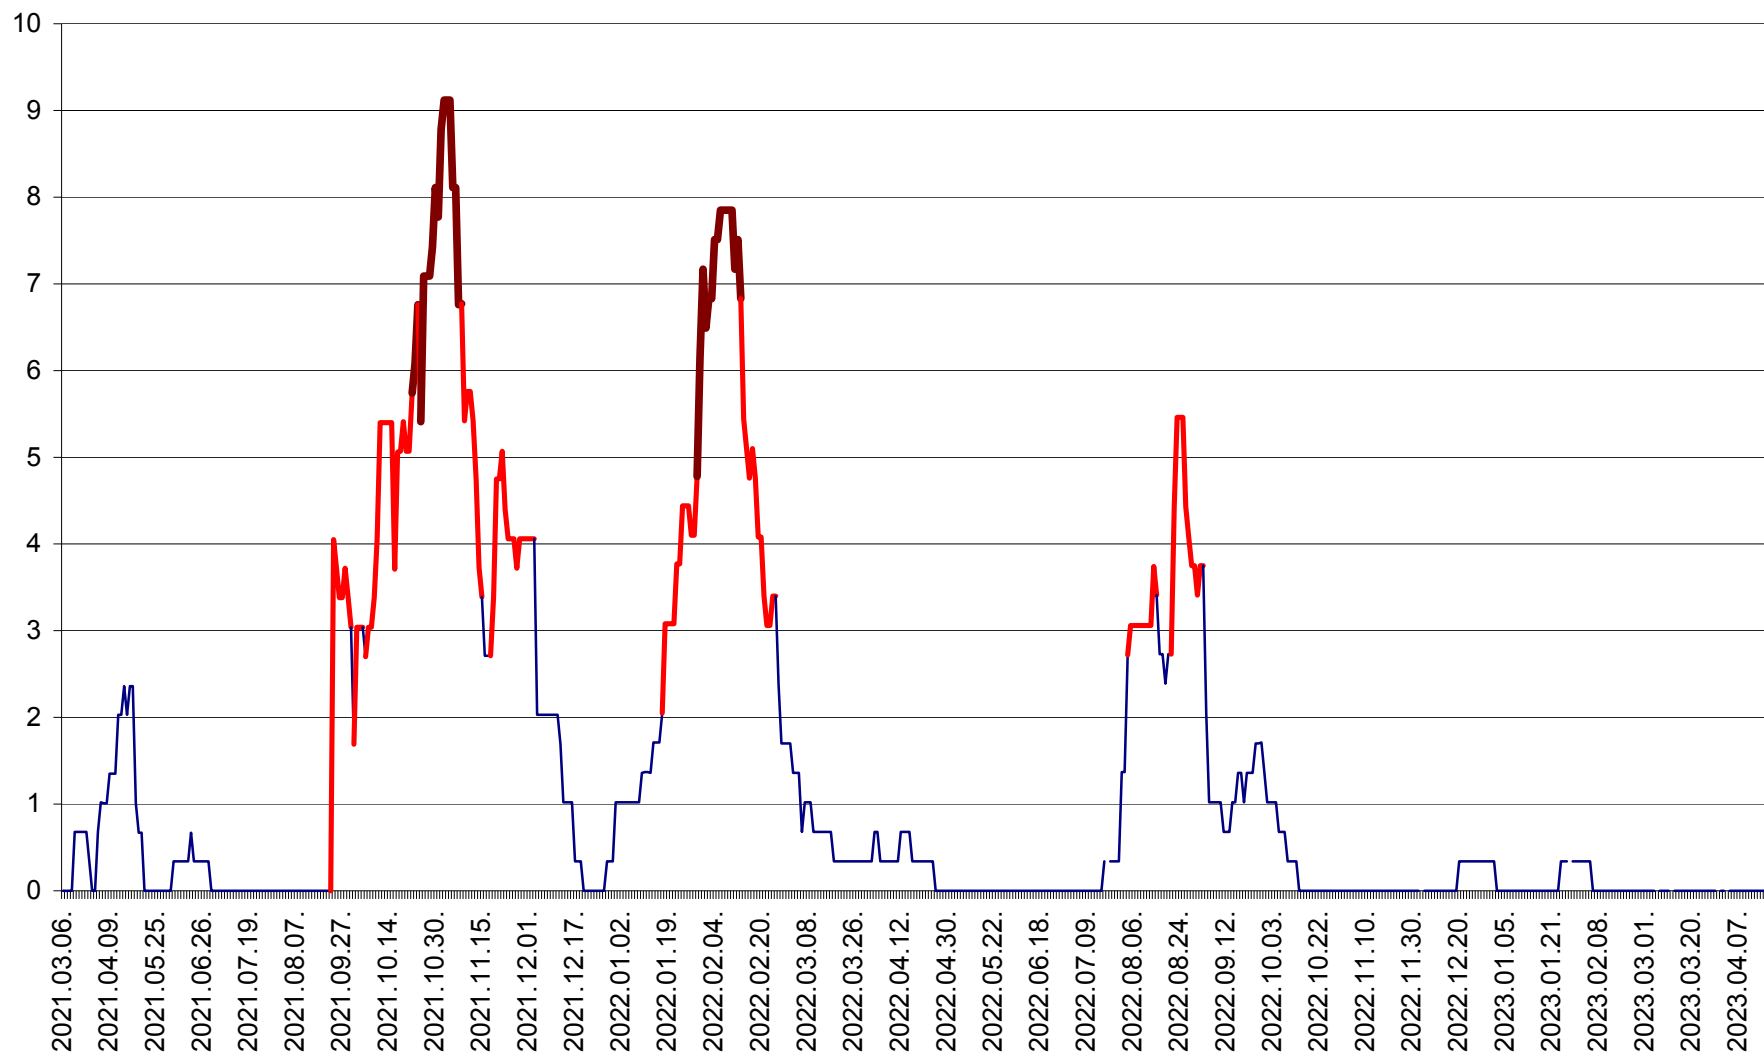

LUNCA DE JOS - Evolutia incidentei cumulate pe 14 zile la ‰ de locuitori  
2021.03.07. - 2023.04.16.

LUNCA DE SUS - Evolutia incidentei cumulate pe 14 zile la ‰ de locuitori  
2021.03.07. - 2023.04.16.

LUPENI - Evolutia incidentei cumulate pe 14 zile la ‰ de locuitori  
2021.03.07. - 2023.04.16.

MĂDĂRAȘ - Evolutia incidentei cumulate pe 14 zile la ‰ de locuitori  
2021.03.07. - 2023.04.16.

MĂRTINIȘ - Evolutia incidentei cumulate pe 14 zile la % de locuitori  
2021.03.07. - 2023.04.16.

MEREȘTI - Evolutia incidentei cumulate pe 14 zile la ‰ de locuitori  
2021.03.07. - 2023.04.16.

MUNICIPIUL MIERCUREA-CIUC - Evolutia incidentei cumulate pe 14 zile la ‰ de locuitori  
2021.03.07. - 2023.04.16.