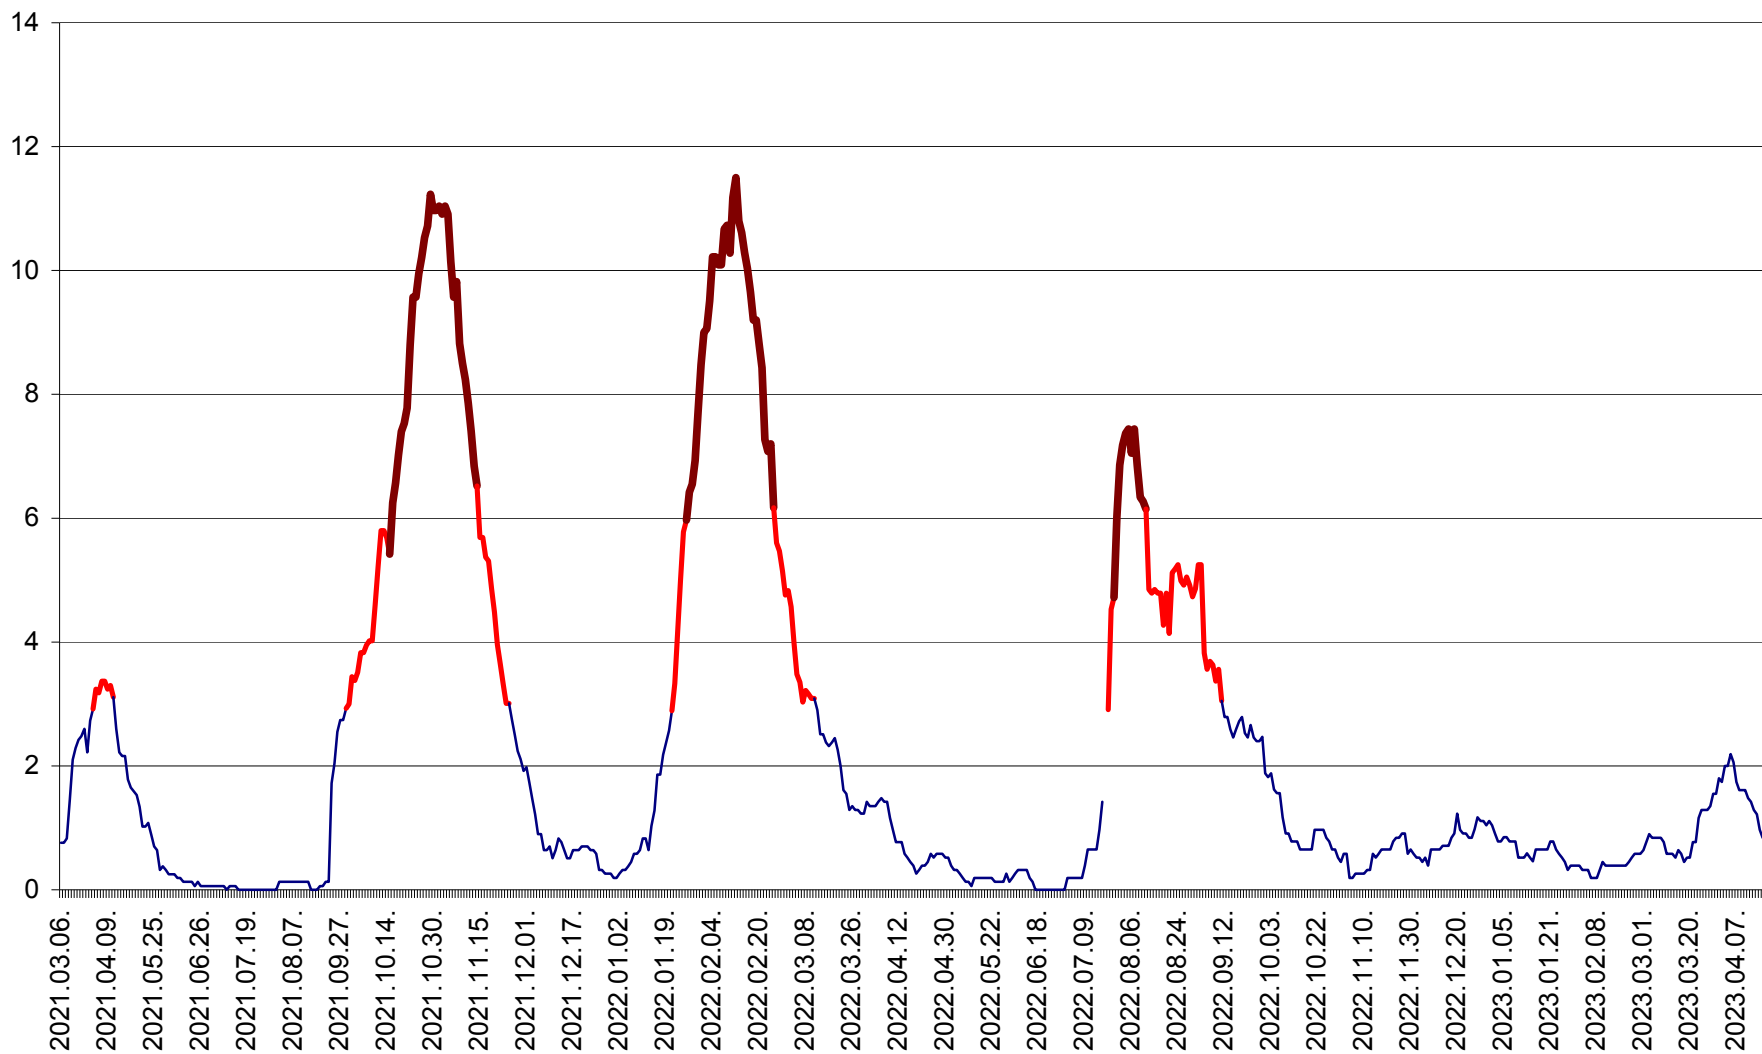

TULGHEȘ - Evolutia incidentei cumulate pe 14 zile la % de locuitori
2021.03.07. - 2023.04.16.