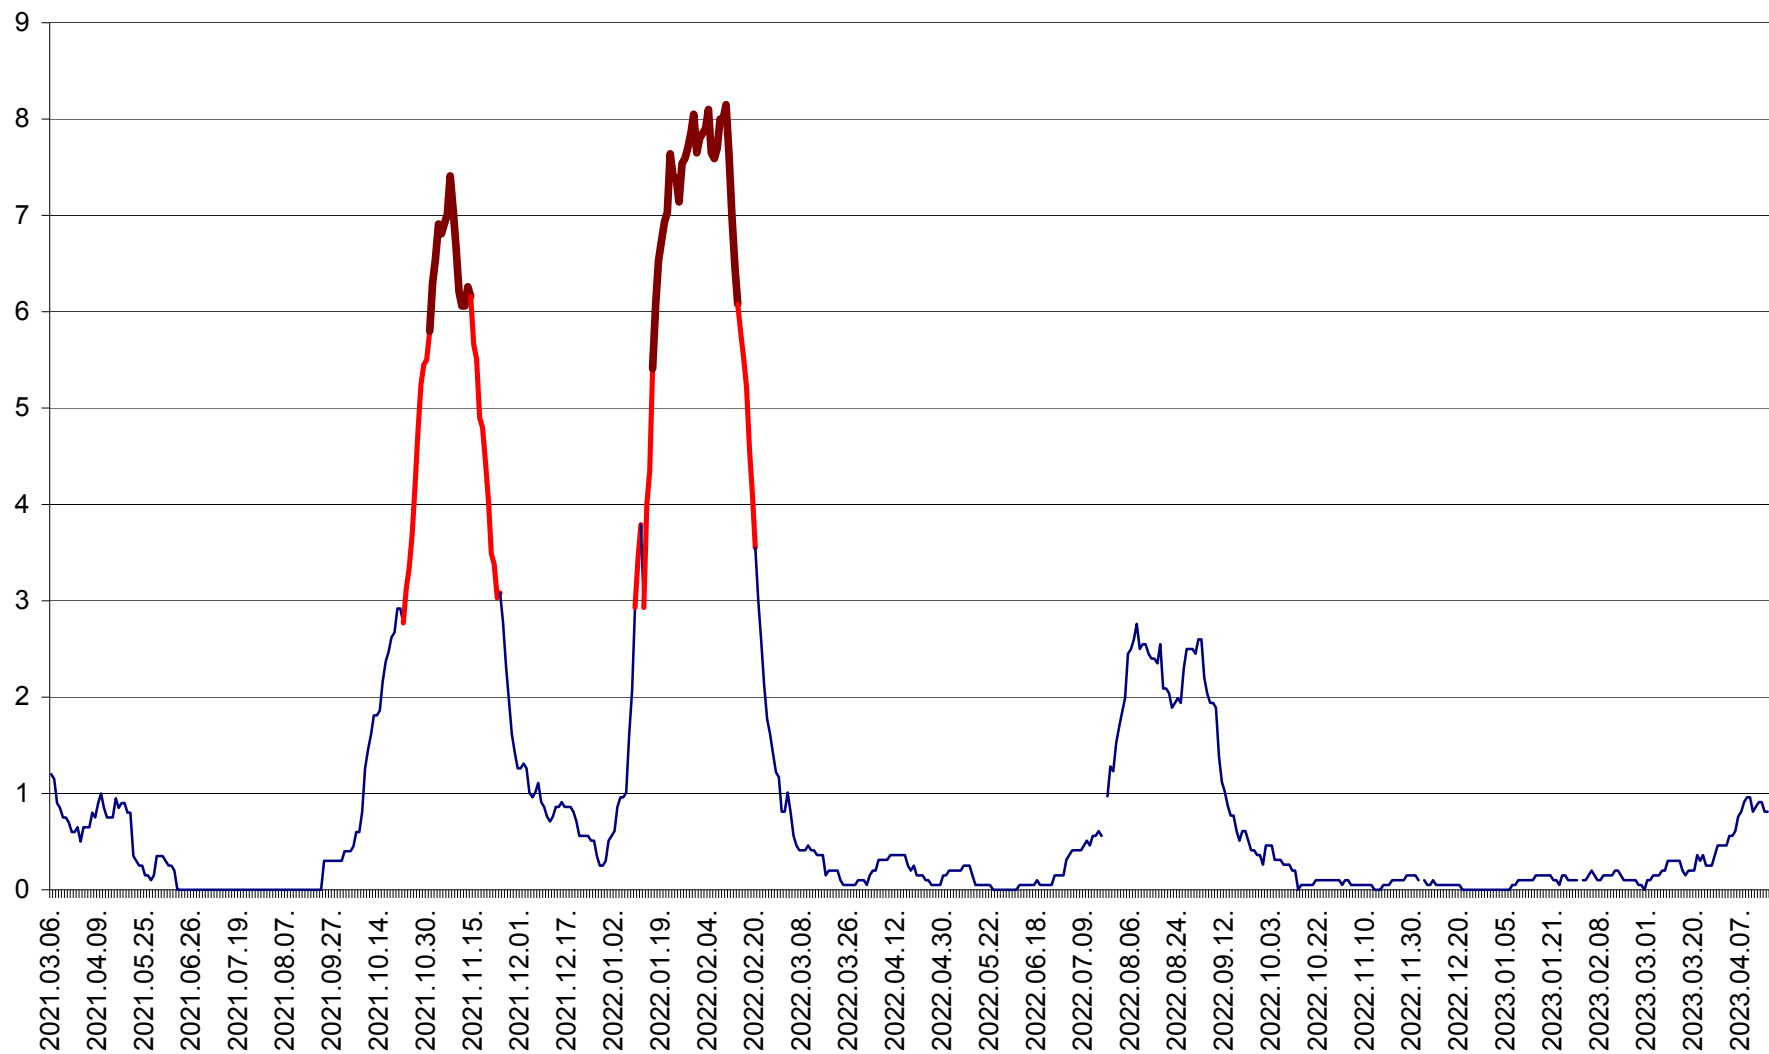

DÂRJIU - Evolutia incidentei cumulate pe 14 zile la ‰ de locuitori  
2021.03.07. - 2023.04.16.

DEALU - Evolutia incidentei cumulate pe 14 zile la ‰ de locuitori  
2021.03.07. - 2023.04.16.

DITRĂU - Evolutia incidentei cumulate pe 14 zile la ‰ de locuitori  
2021.03.07. - 2023.04.16.

FELICENI - Evolutia incidentei cumulate pe 14 zile la % de locuitori  
2021.03.07. - 2023.04.16.

FRUMOASA - Evolutia incidentei cumulate pe 14 zile la ‰ de locuitori  
2021.03.07. - 2023.04.16.

GĂLĂUȚAȘ - Evoluția incidenței cumulate pe 14 zile la ‰ de locuitori  
2021.03.07. - 2023.04.16.

MUNICIPIUL GHEORGHENI - Evolutia incidentei cumulate pe 14 zile la % de locuitori  
2021.03.07. - 2023.04.16.

JOSENI - Evolutia incidentei cumulate pe 14 zile la ‰ de locuitori  
2021.03.07. - 2023.04.16.

LĂZAREA - Evolutia incidentei cumulate pe 14 zile la % de locuitori  
2021.03.07. - 2023.04.16.

LELICENI - Evolutia incidentei cumulate pe 14 zile la ‰ de locuitori  
2021.03.07. - 2023.04.16.

LUETA - Evolutia incidentei cumulate pe 14 zile la ‰ de locuitori  
2021.03.07. - 2023.04.16.