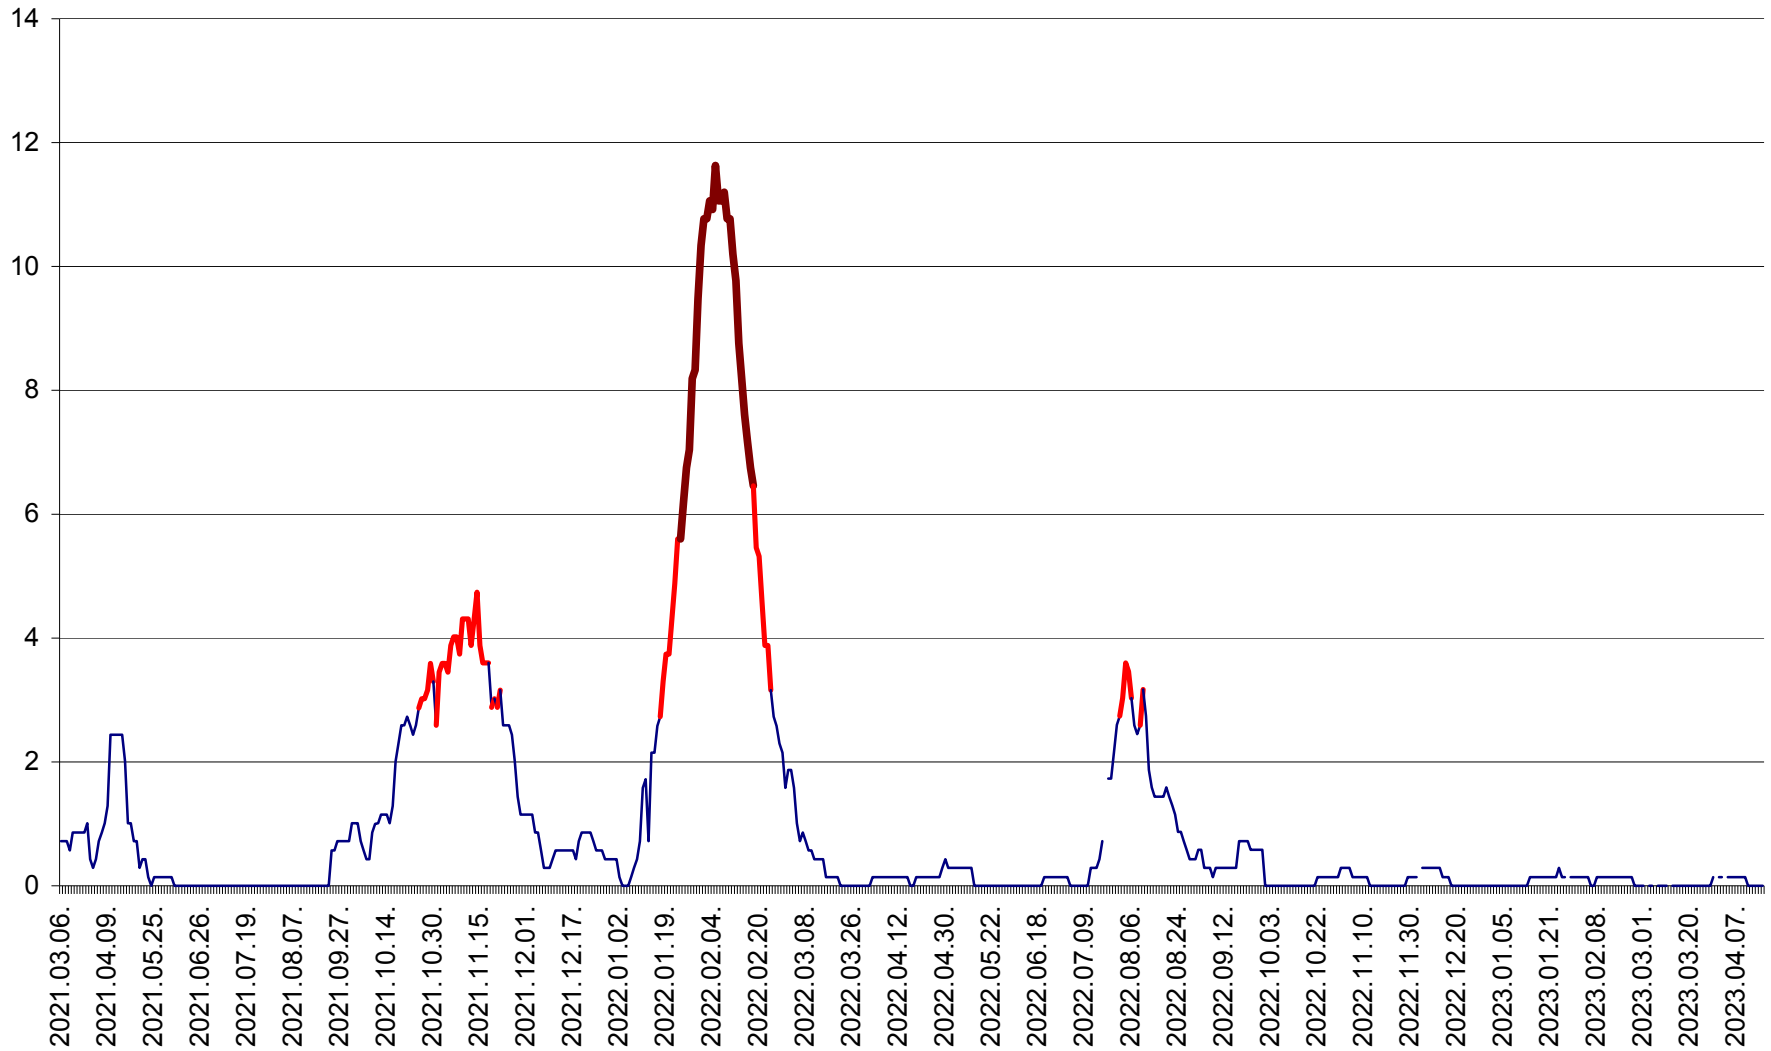

RACU - Evolutia incidentei cumulate pe 14 zile la ‰ de locuitori
2021.03.07. - 2023.04.16.