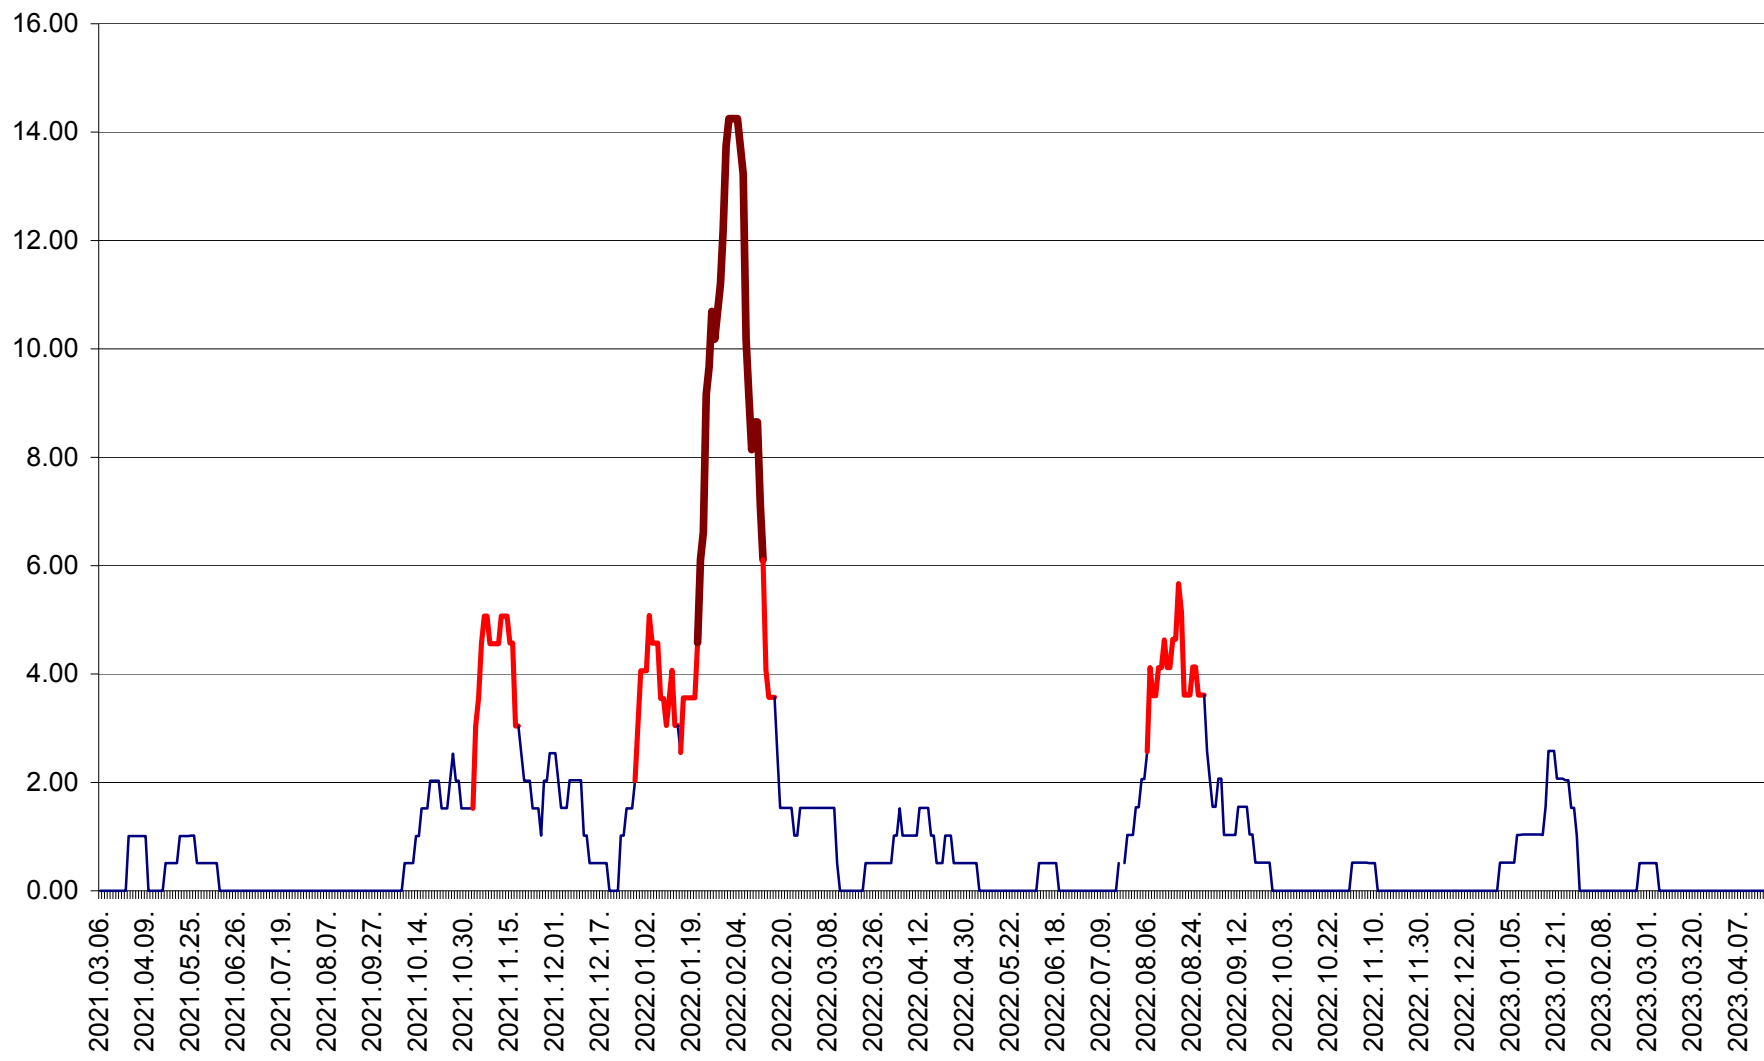

VĂRȘAG - Evolutia incidentei cumulate pe 14 zile la ‰ de locuitori  
2021.03.07. - 2023.04.16.

ORAȘ VLĂHIȚA - Evolutia incidentei cumulate pe 14 zile la ‰ de locuitori  
2021.03.07. - 2023.04.16.

VOȘLĂBENI - Evolutia incidentei cumulate pe 14 zile la ‰ de locuitori  
2021.03.07. - 2023.04.16.

ZETEA - Evolutia incidentei cumulate pe 14 zile la ‰ de locuitori  
2021.03.07. - 2023.04.16.

Total - Evolutia incidentei cumulate pe 14 zile la ‰ de locuitori  
2021.03.07. - 2023.04.16.