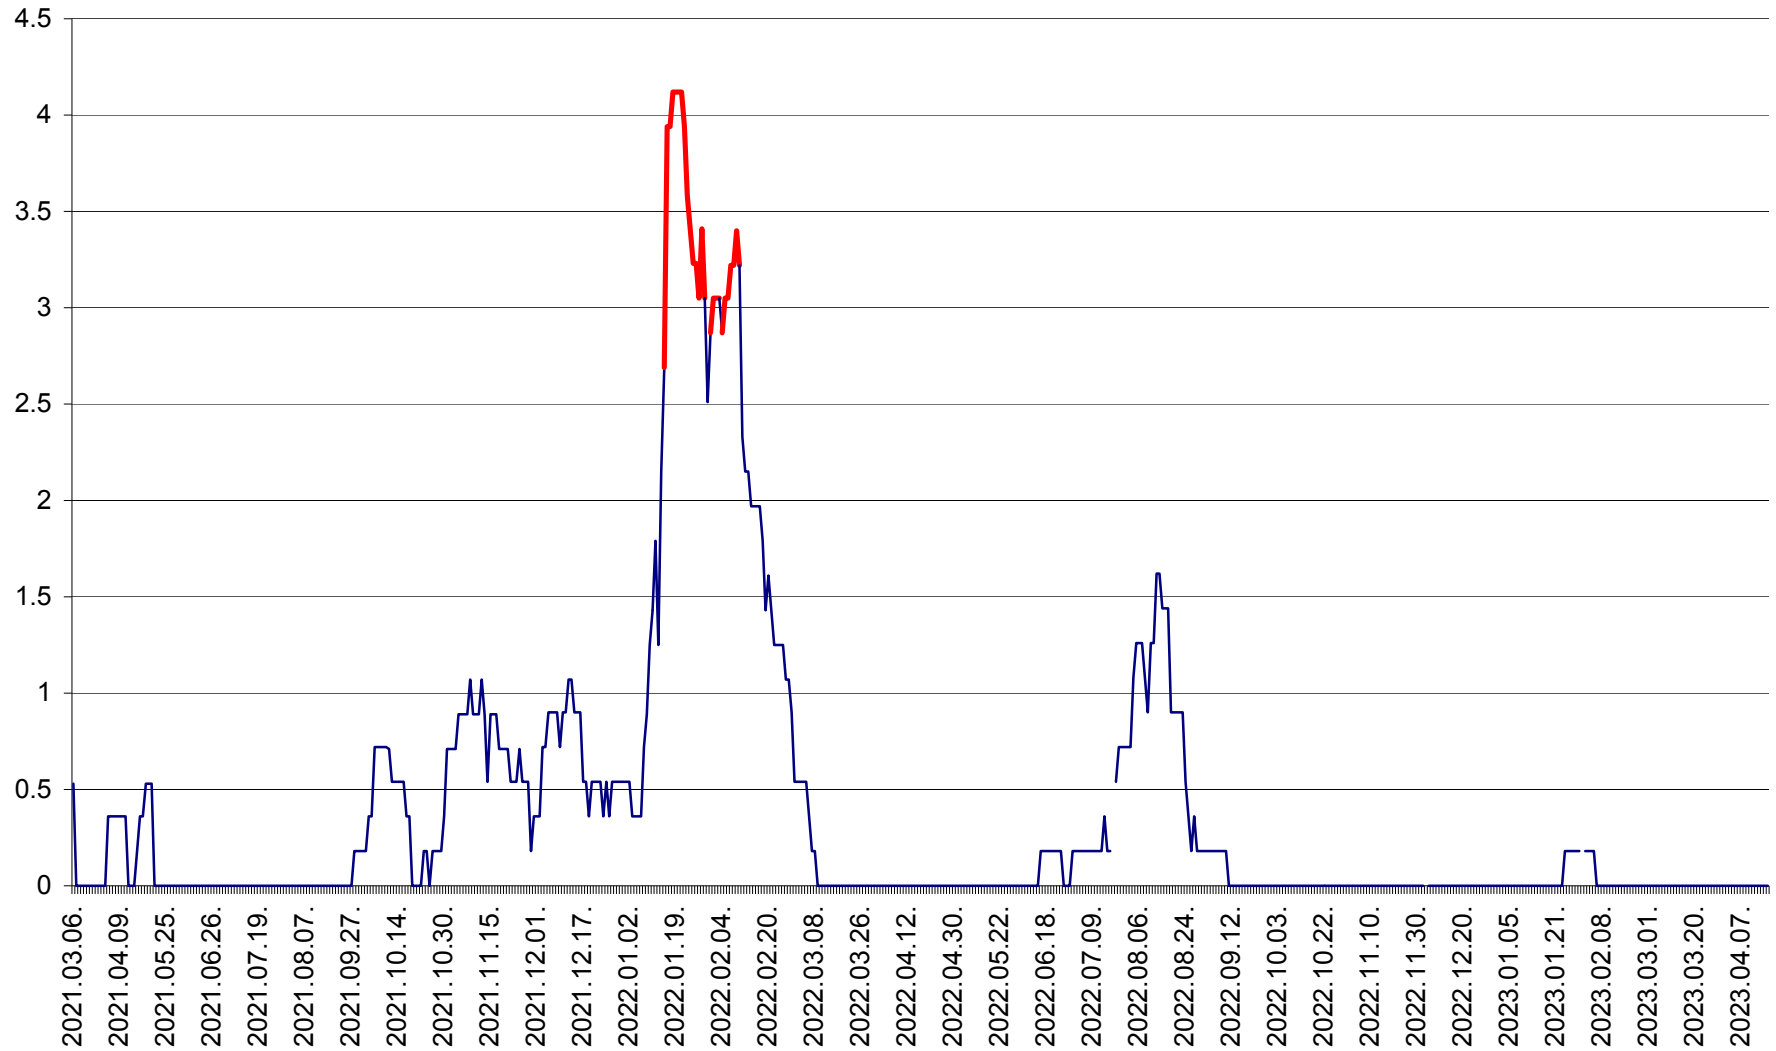

MUNICIPIUL GHEORGHENI - Evolutia incidentei cumulate pe 14 zile la % de locuitori  
2021.03.07. - 2023.04.16.

JOSENI - Evolutia incidentei cumulate pe 14 zile la ‰ de locuitori  
2021.03.07. - 2023.04.16.

LĂZAREA - Evolutia incidentei cumulate pe 14 zile la % de locuitori  
2021.03.07. - 2023.04.16.

LELICENI - Evolutia incidentei cumulate pe 14 zile la ‰ de locuitori  
2021.03.07. - 2023.04.16.

LUETA - Evolutia incidentei cumulate pe 14 zile la ‰ de locuitori  
2021.03.07. - 2023.04.16.

LUNCA DE JOS - Evolutia incidentei cumulate pe 14 zile la ‰ de locuitori  
2021.03.07. - 2023.04.16.

LUNCA DE SUS - Evolutia incidentei cumulate pe 14 zile la ‰ de locuitori  
2021.03.07. - 2023.04.16.