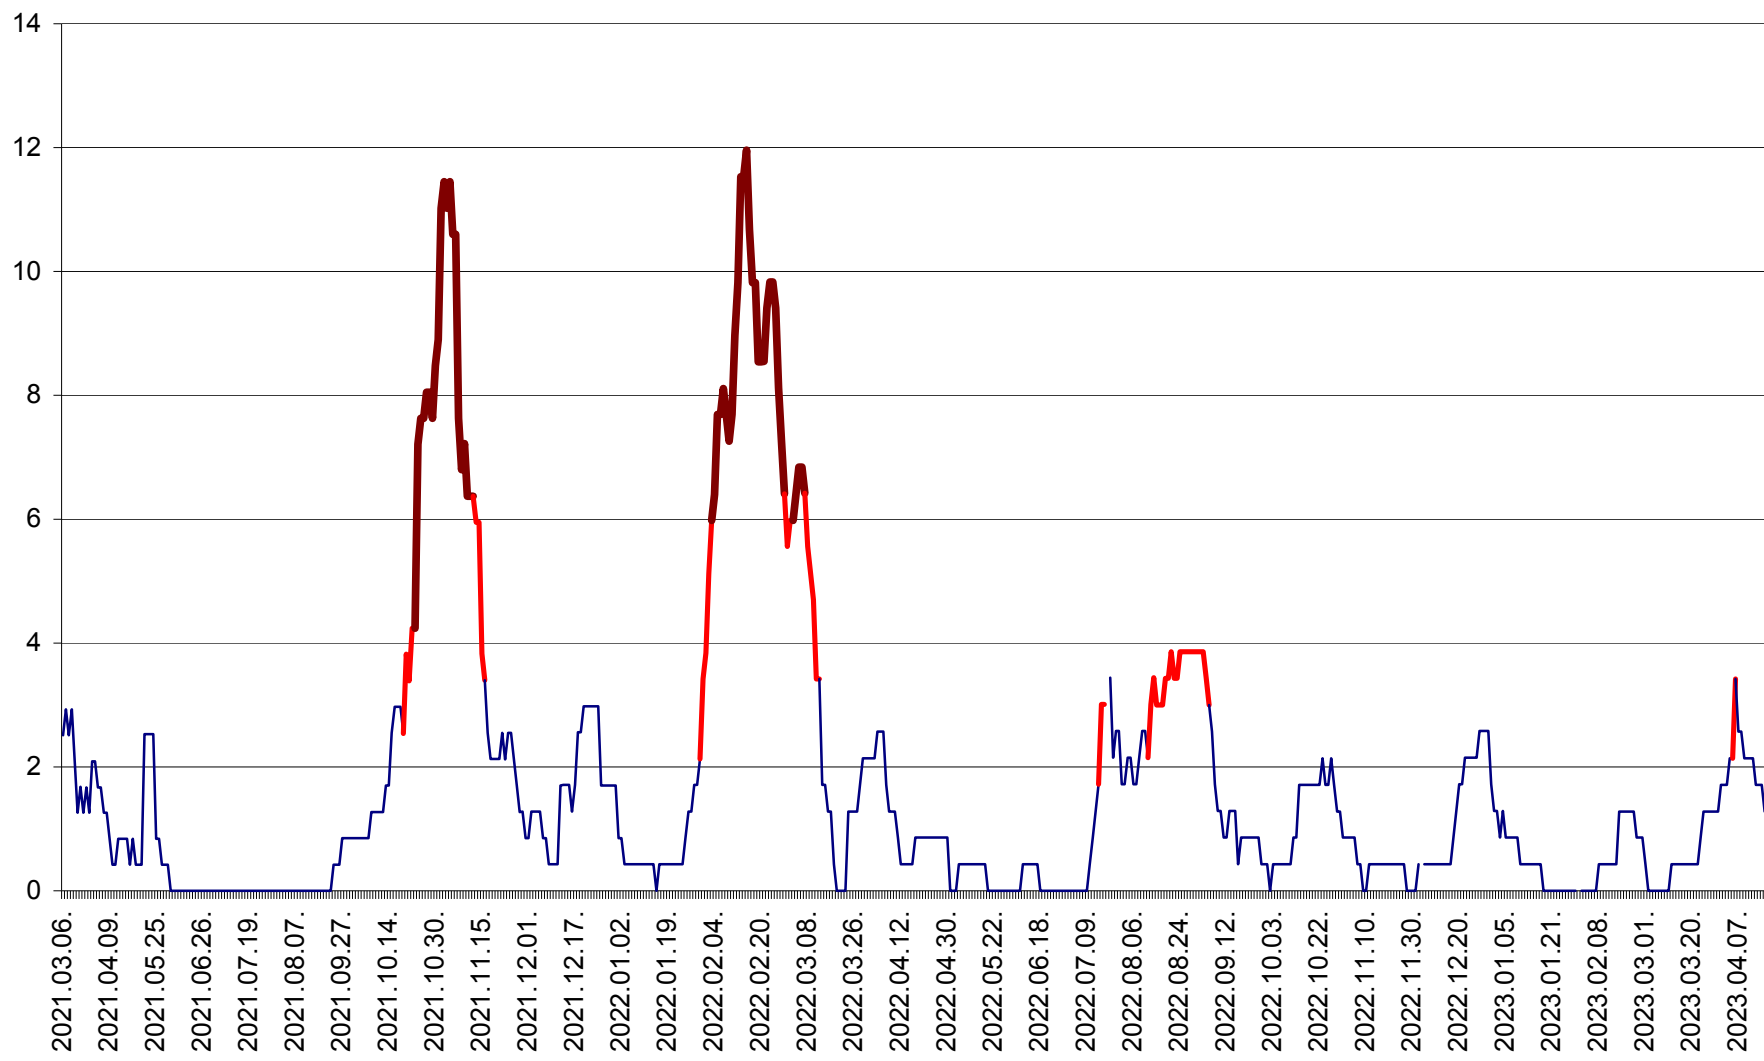

CORBU - Evolutia incidentei cumulate pe 14 zile la ‰ de locuitori  
2021.03.07. - 2023.04.16.

CORUND - Evolutia incidentei cumulate pe 14 zile la ‰ de locuitori  
2021.03.07. - 2023.04.16.

COZMENI - Evolutia incidentei cumulate pe 14 zile la ‰ de locuitori  
2021.03.07. - 2023.04.16.

ORAȘ CRISTURU SECUIESC - Evolutia incidentei cumulate pe 14 zile la ‰ de locuitori  
2021.03.07. - 2023.04.16.

DĂNEȘTI - Evolutia incidentei cumulate pe 14 zile la ‰ de locuitori  
2021.03.07. - 2023.04.16.

DÂRJIU - Evolutia incidentei cumulate pe 14 zile la ‰ de locuitori  
2021.03.07. - 2023.04.16.

DEALU - Evolutia incidentei cumulate pe 14 zile la ‰ de locuitori  
2021.03.07. - 2023.04.16.

DITRĂU - Evolutia incidentei cumulate pe 14 zile la ‰ de locuitori  
2021.03.07. - 2023.04.16.

FELICENI - Evolutia incidentei cumulate pe 14 zile la % de locuitori  
2021.03.07. - 2023.04.16.

FRUMOASA - Evolutia incidentei cumulate pe 14 zile la ‰ de locuitori  
2021.03.07. - 2023.04.16.

GĂLĂUȚAȘ - Evoluția incidenței cumulate pe 14 zile la ‰ de locuitori  
2021.03.07. - 2023.04.16.