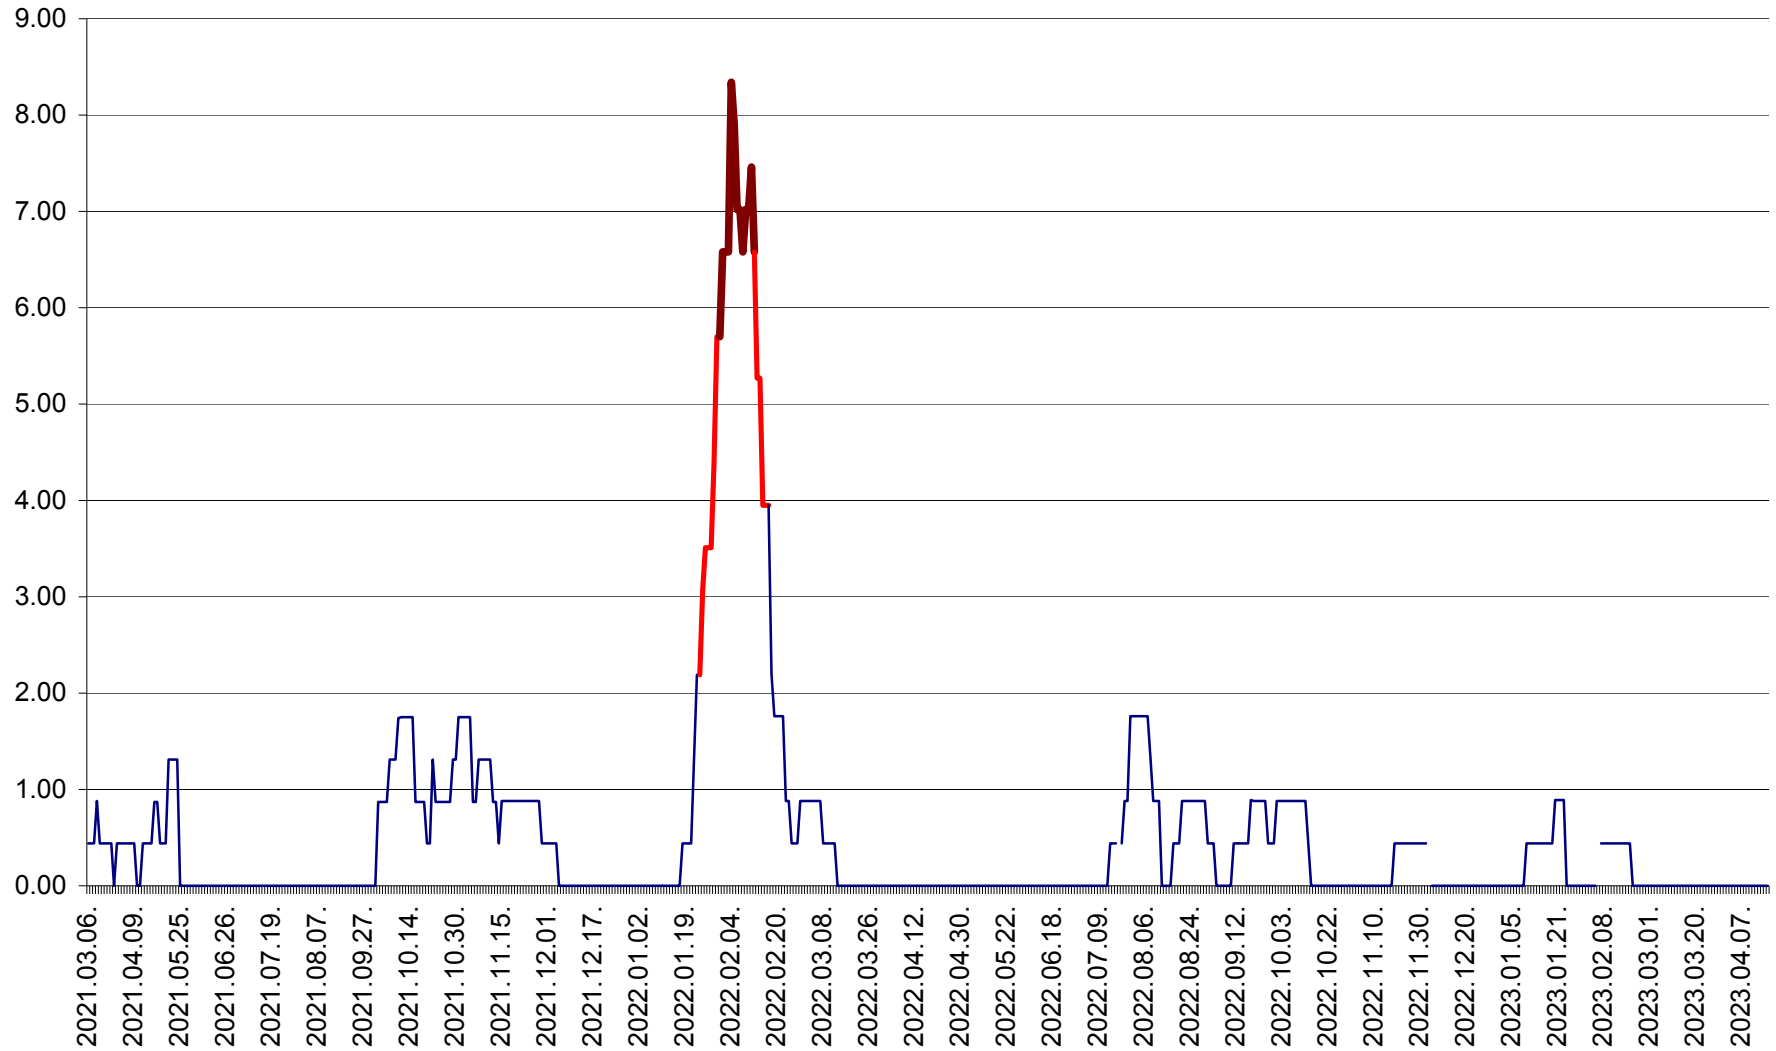

ORAȘ BĂLAN - Evoluția incidenței cumulate pe 14 zile la ‰ de locuitori  
2021.03.07. - 2023.04.16.

BILBOR - Evolutia incidentei cumulate pe 14 zile la ‰ de locuitori  
2021.03.07. - 2023.04.16.

ORAȘ BORSEC - Evolutia incidentei cumulate pe 14 zile la ‰ de locuitori  
2021.03.07. - 2023.04.16.

BRĂDEȘTI - Evoluția incidenței cumulate pe 14 zile la ‰ de locuitori  
2021.03.07. - 2023.04.16.

CĂPÂLNIȚA - Evoluția incidenței cumulate pe 14 zile la ‰ de locuitori  
2021.03.07. - 2023.04.16.

CÂRȚA - Evolutia incidentei cumulate pe 14 zile la ‰ de locuitori  
2021.03.07. - 2023.04.16.

CICEU - Evolutia incidentei cumulate pe 14 zile la ‰ de locuitori  
2021.03.07. - 2023.04.16.

CIUCSÂNGEORGIU - Evolutia incidentei cumulate pe 14 zile la ‰ de locuitori  
2021.03.07. - 2023.04.16.

CIUMANI - Evolutia incidentei cumulate pe 14 zile la ‰ de locuitori  
2021.03.07. - 2023.04.16.

CORBU - Evolutia incidentei cumulate pe 14 zile la ‰ de locuitori  
2021.03.07. - 2023.04.16.

CORUND - Evolutia incidentei cumulate pe 14 zile la ‰ de locuitori  
2021.03.07. - 2023.04.16.

COZMENI - Evolutia incidentei cumulate pe 14 zile la ‰ de locuitori  
2021.03.07. - 2023.04.16.