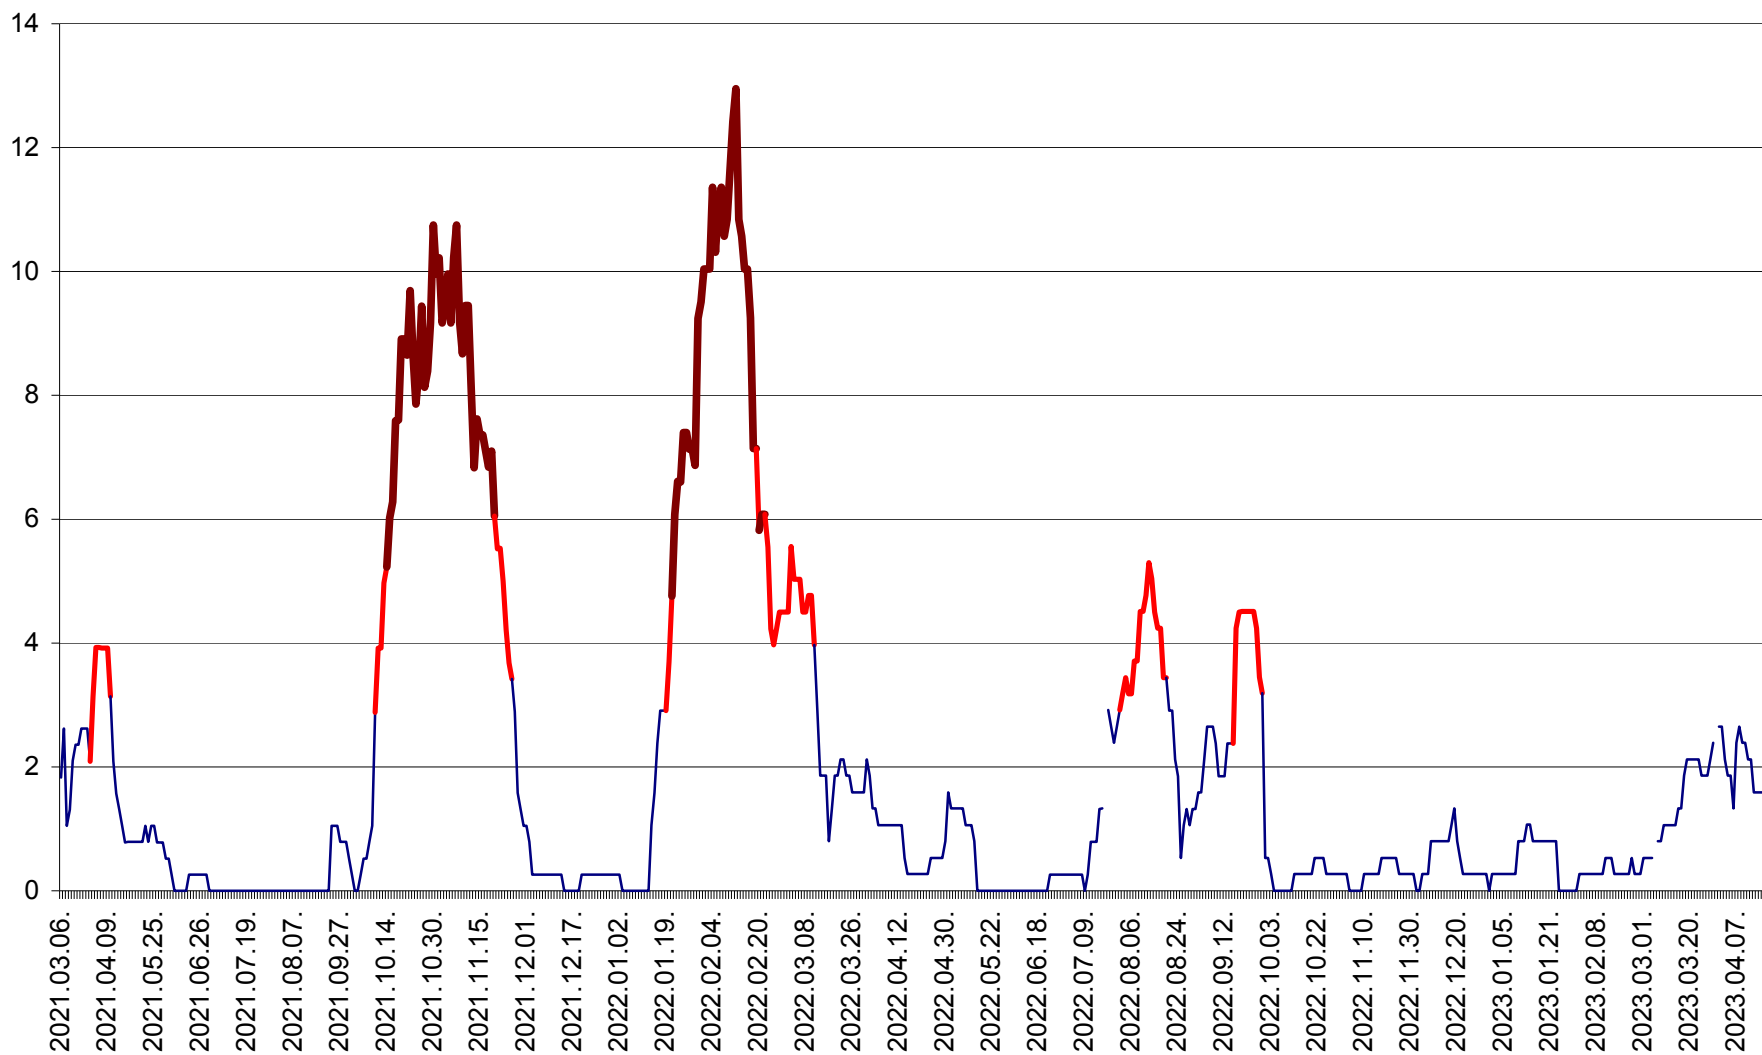

SATU MARE - Evolutia incidentei cumulate pe 14 zile la ‰ de locuitori
2021.03.07. - 2023.04.16.