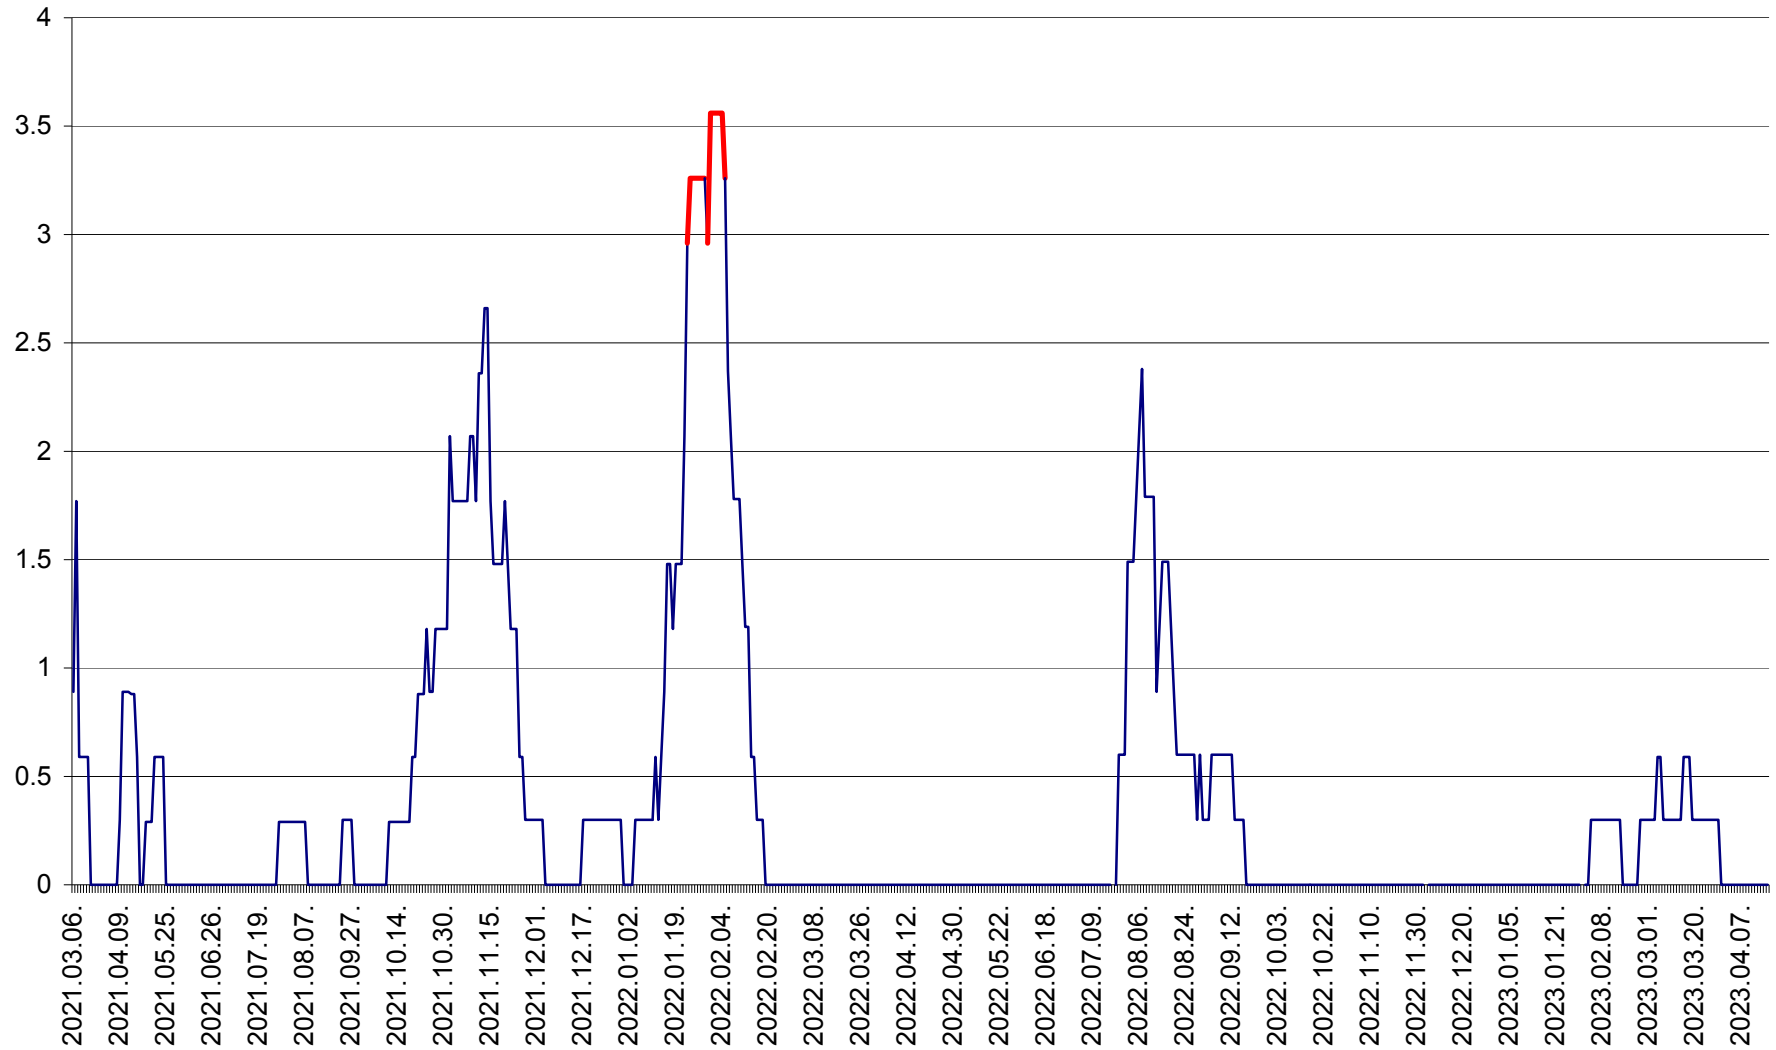

MUNICIPIUL GHEORGHENI - Evolutia incidentei cumulate pe 14 zile la % de locuitori  
2021.03.07. - 2023.04.16.

JOSENI - Evolutia incidentei cumulate pe 14 zile la ‰ de locuitori  
2021.03.07. - 2023.04.16.

LĂZAREA - Evolutia incidentei cumulate pe 14 zile la % de locuitori  
2021.03.07. - 2023.04.16.

LELICENI - Evolutia incidentei cumulate pe 14 zile la ‰ de locuitori  
2021.03.07. - 2023.04.16.

LUETA - Evolutia incidentei cumulate pe 14 zile la ‰ de locuitori  
2021.03.07. - 2023.04.16.

LUNCA DE JOS - Evolutia incidentei cumulate pe 14 zile la ‰ de locuitori  
2021.03.07. - 2023.04.16.

LUNCA DE SUS - Evolutia incidentei cumulate pe 14 zile la ‰ de locuitori  
2021.03.07. - 2023.04.16.