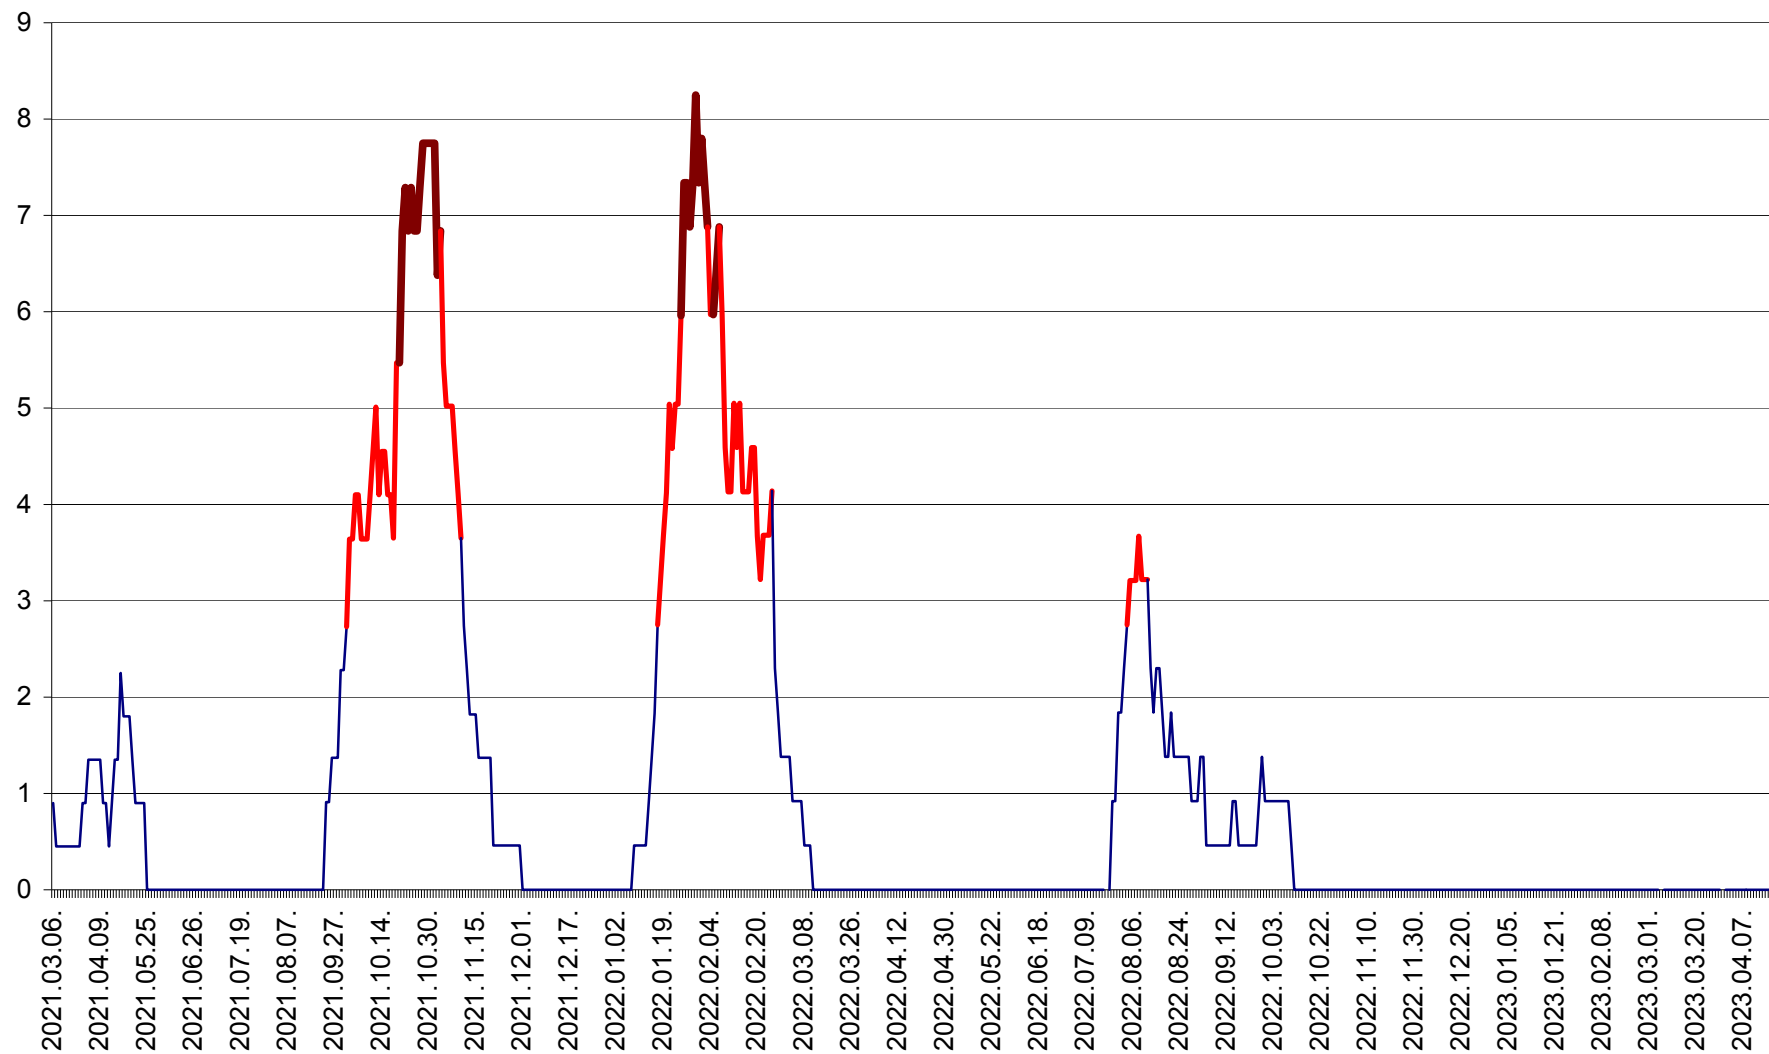

SĂCEL - Evolutia incidentei cumulate pe 14 zile la ‰ de locuitori  
2021.03.07. - 2023.04.16.

SÂNCRĂIENI - Evolutia incidentei cumulate pe 14 zile la ‰ de locuitori  
2021.03.07. - 2023.04.16.

SÂNDOMIC - Evolutia incidentei cumulate pe 14 zile la ‰ de locuitori  
2021.03.07. - 2023.04.16.

SÂNMARTIN - Evolutia incidentei cumulate pe 14 zile la ‰ de locuitori  
2021.03.07. - 2023.04.16.

SÂNSIMION - Evolutia incidentei cumulate pe 14 zile la ‰ de locuitori  
2021.03.07. - 2023.04.16.

SÂNTIMBRU - Evolutia incidentei cumulate pe 14 zile la ‰ de locuitori  
2021.03.07. - 2023.04.16.