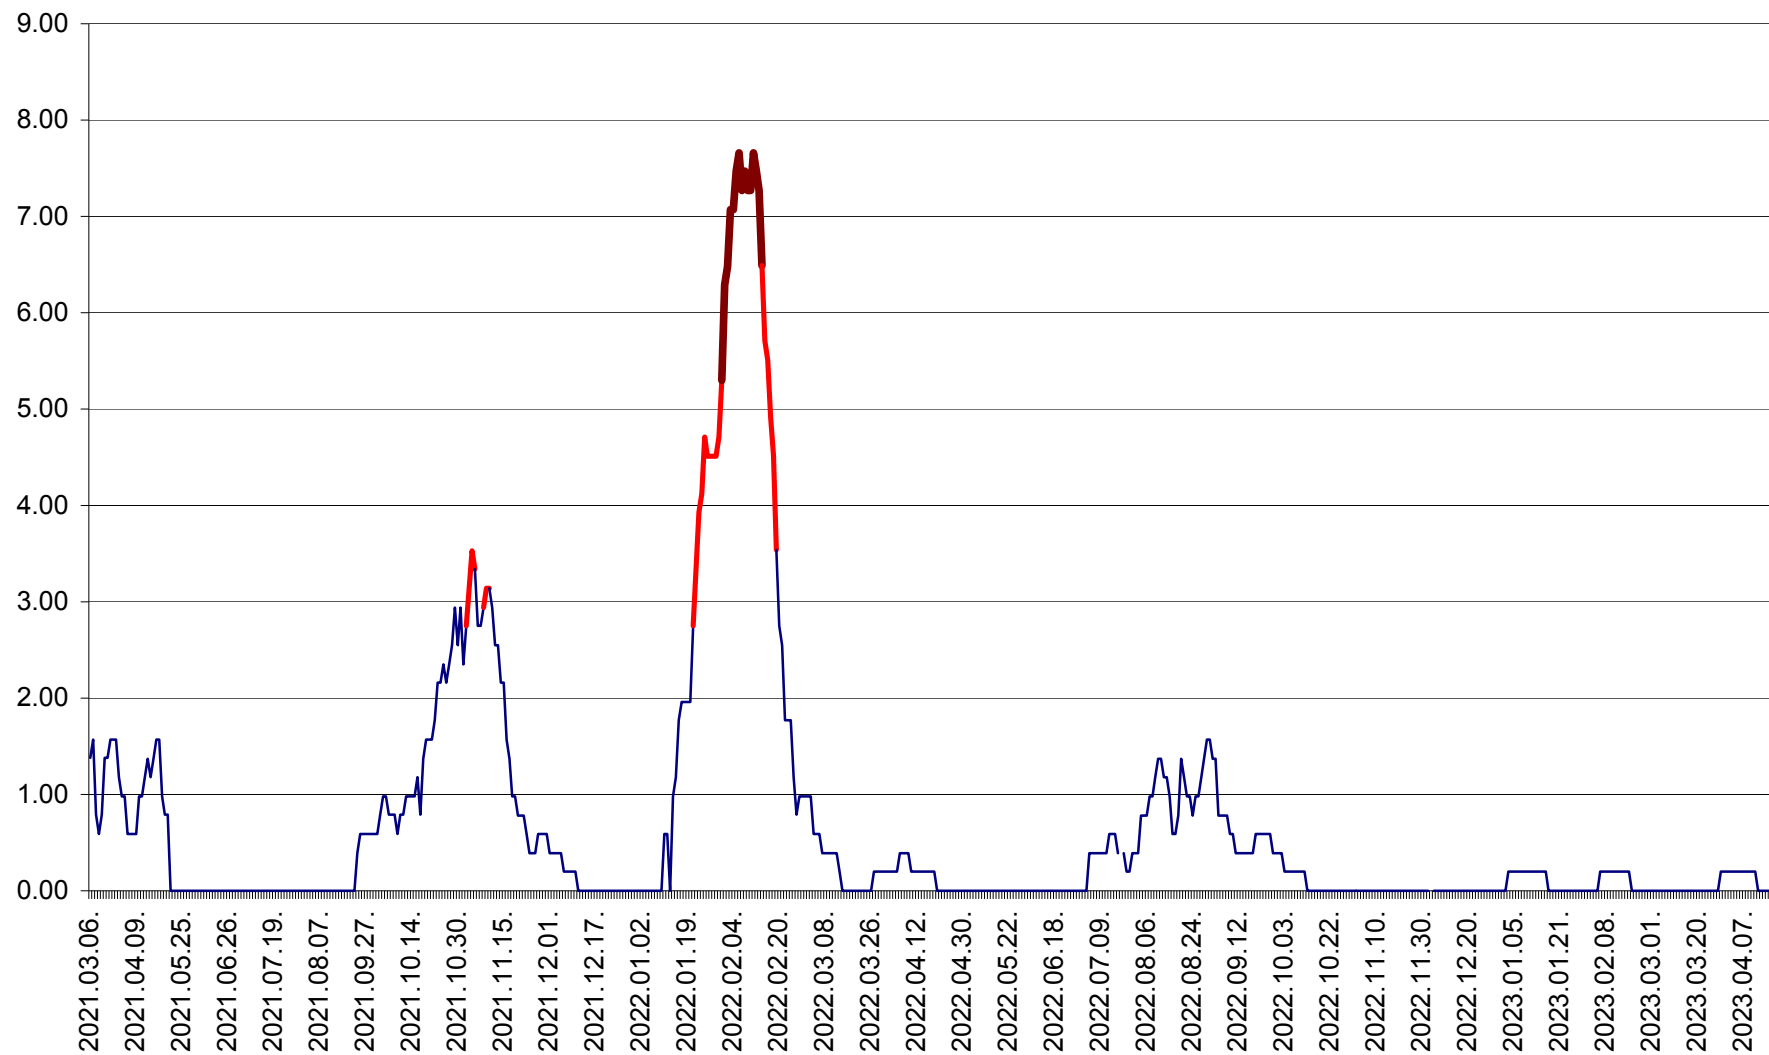

ORAȘ BĂLAN - Evoluția incidenței cumulate pe 14 zile la ‰ de locuitori  
2021.03.07. - 2023.04.16.

BILBOR - Evolutia incidentei cumulate pe 14 zile la ‰ de locuitori  
2021.03.07. - 2023.04.16.

ORAȘ BORSEC - Evolutia incidentei cumulate pe 14 zile la ‰ de locuitori  
2021.03.07. - 2023.04.16.

BRĂDEȘTI - Evoluția incidenței cumulate pe 14 zile la ‰ de locuitori  
2021.03.07. - 2023.04.16.

CĂPÂLNIȚA - Evoluția incidenței cumulate pe 14 zile la ‰ de locuitori  
2021.03.07. - 2023.04.16.

CÂRȚA - Evolutia incidentei cumulate pe 14 zile la ‰ de locuitori  
2021.03.07. - 2023.04.16.

CICEU - Evolutia incidentei cumulate pe 14 zile la ‰ de locuitori  
2021.03.07. - 2023.04.16.

CIUCSÂNGEORGIU - Evolutia incidentei cumulate pe 14 zile la ‰ de locuitori  
2021.03.07. - 2023.04.16.

CIUMANI - Evolutia incidentei cumulate pe 14 zile la ‰ de locuitori  
2021.03.07. - 2023.04.16.

CORBU - Evolutia incidentei cumulate pe 14 zile la ‰ de locuitori  
2021.03.07. - 2023.04.16.

CORUND - Evolutia incidentei cumulate pe 14 zile la ‰ de locuitori  
2021.03.07. - 2023.04.16.

COZMENI - Evolutia incidentei cumulate pe 14 zile la ‰ de locuitori  
2021.03.07. - 2023.04.16.