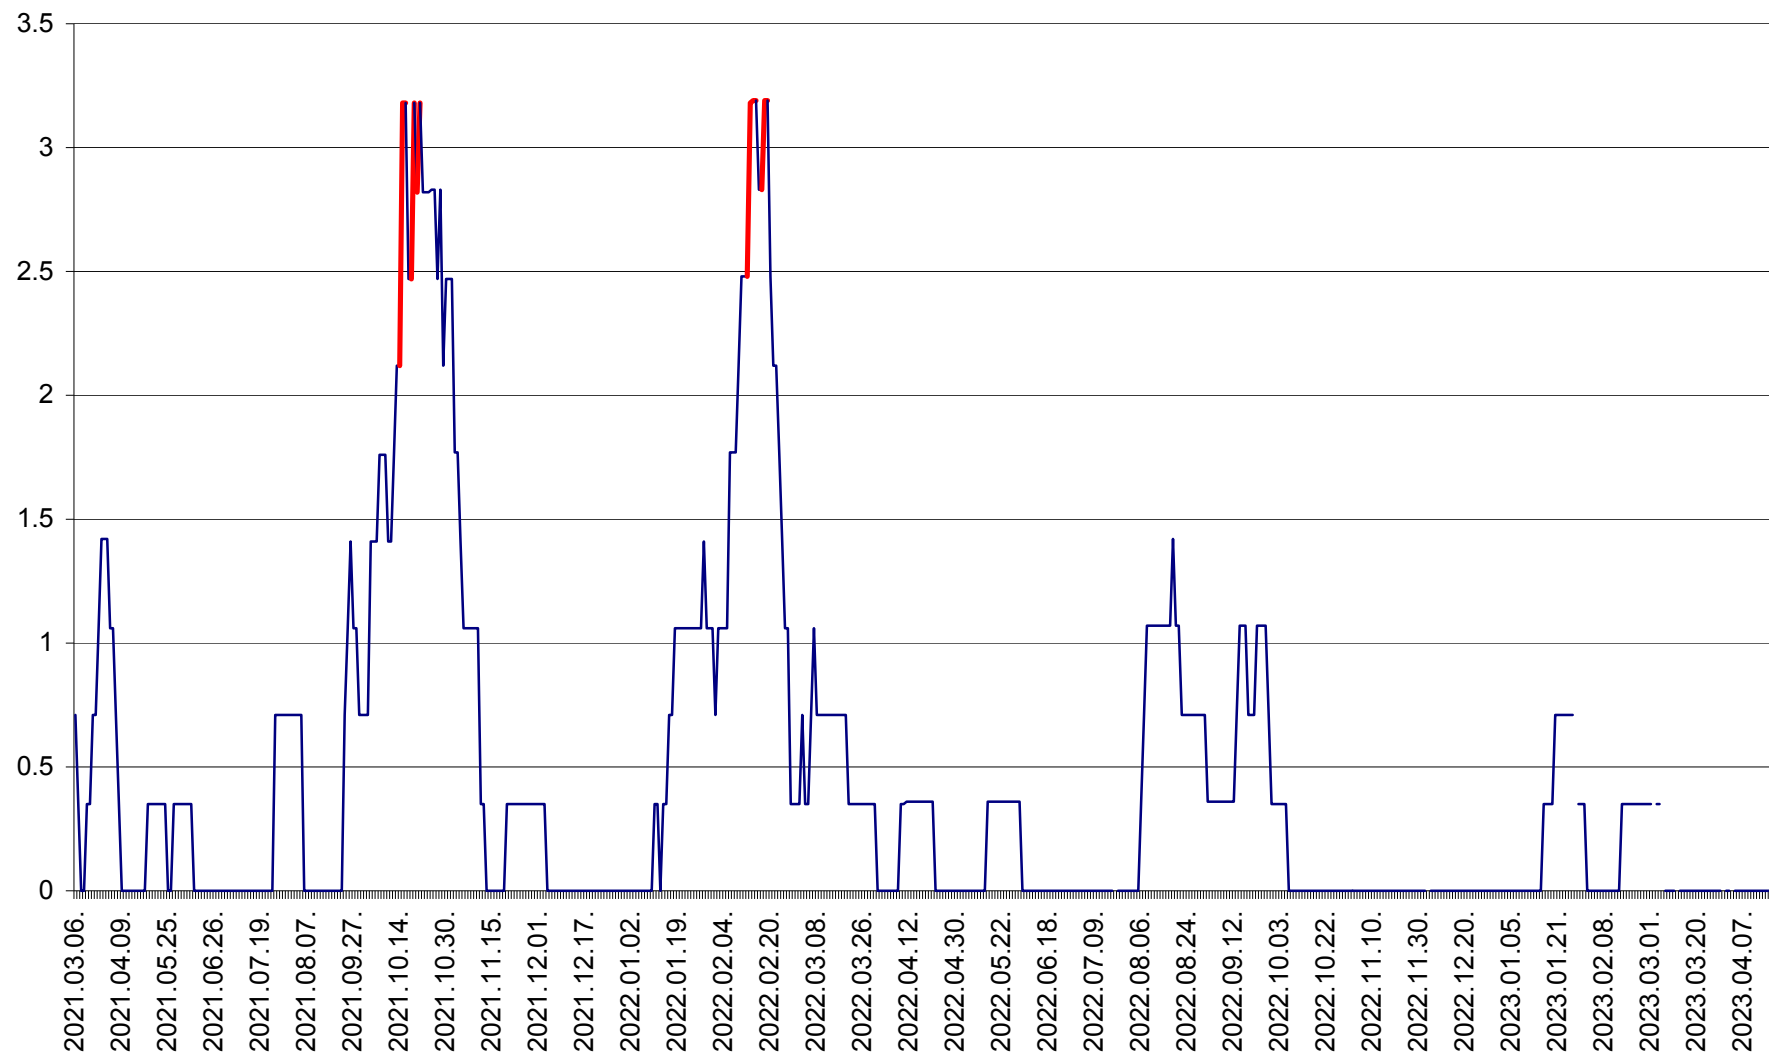

MIHĂILENI - Evolutia incidentei cumulate pe 14 zile la ‰ de locuitori  
2021.03.07. - 2023.04.16.

MUGENI - Evolutia incidentei cumulate pe 14 zile la ‰ de locuitori  
2021.03.07. - 2023.04.16.

OCLAND - Evolutia incidentei cumulate pe 14 zile la ‰ de locuitori  
2021.03.07. - 2023.04.16.

MUNICIPIUL ODORHEIU SECUIESC - Evolutia incidentei cumulate pe 14 zile la % de locuitori  
2021.03.07. - 2023.04.16.

PĂULENI-CIUC - Evolutia incidentei cumulate pe 14 zile la % de locuitori  
2021.03.07. - 2023.04.16.

PLĂIEȘII DE JOS - Evolutia incidentei cumulate pe 14 zile la ‰ de locuitori  
2021.03.07. - 2023.04.16.

PORUMBENI - Evolutia incidentei cumulate pe 14 zile la ‰ de locuitori  
2021.03.07. - 2023.04.16.