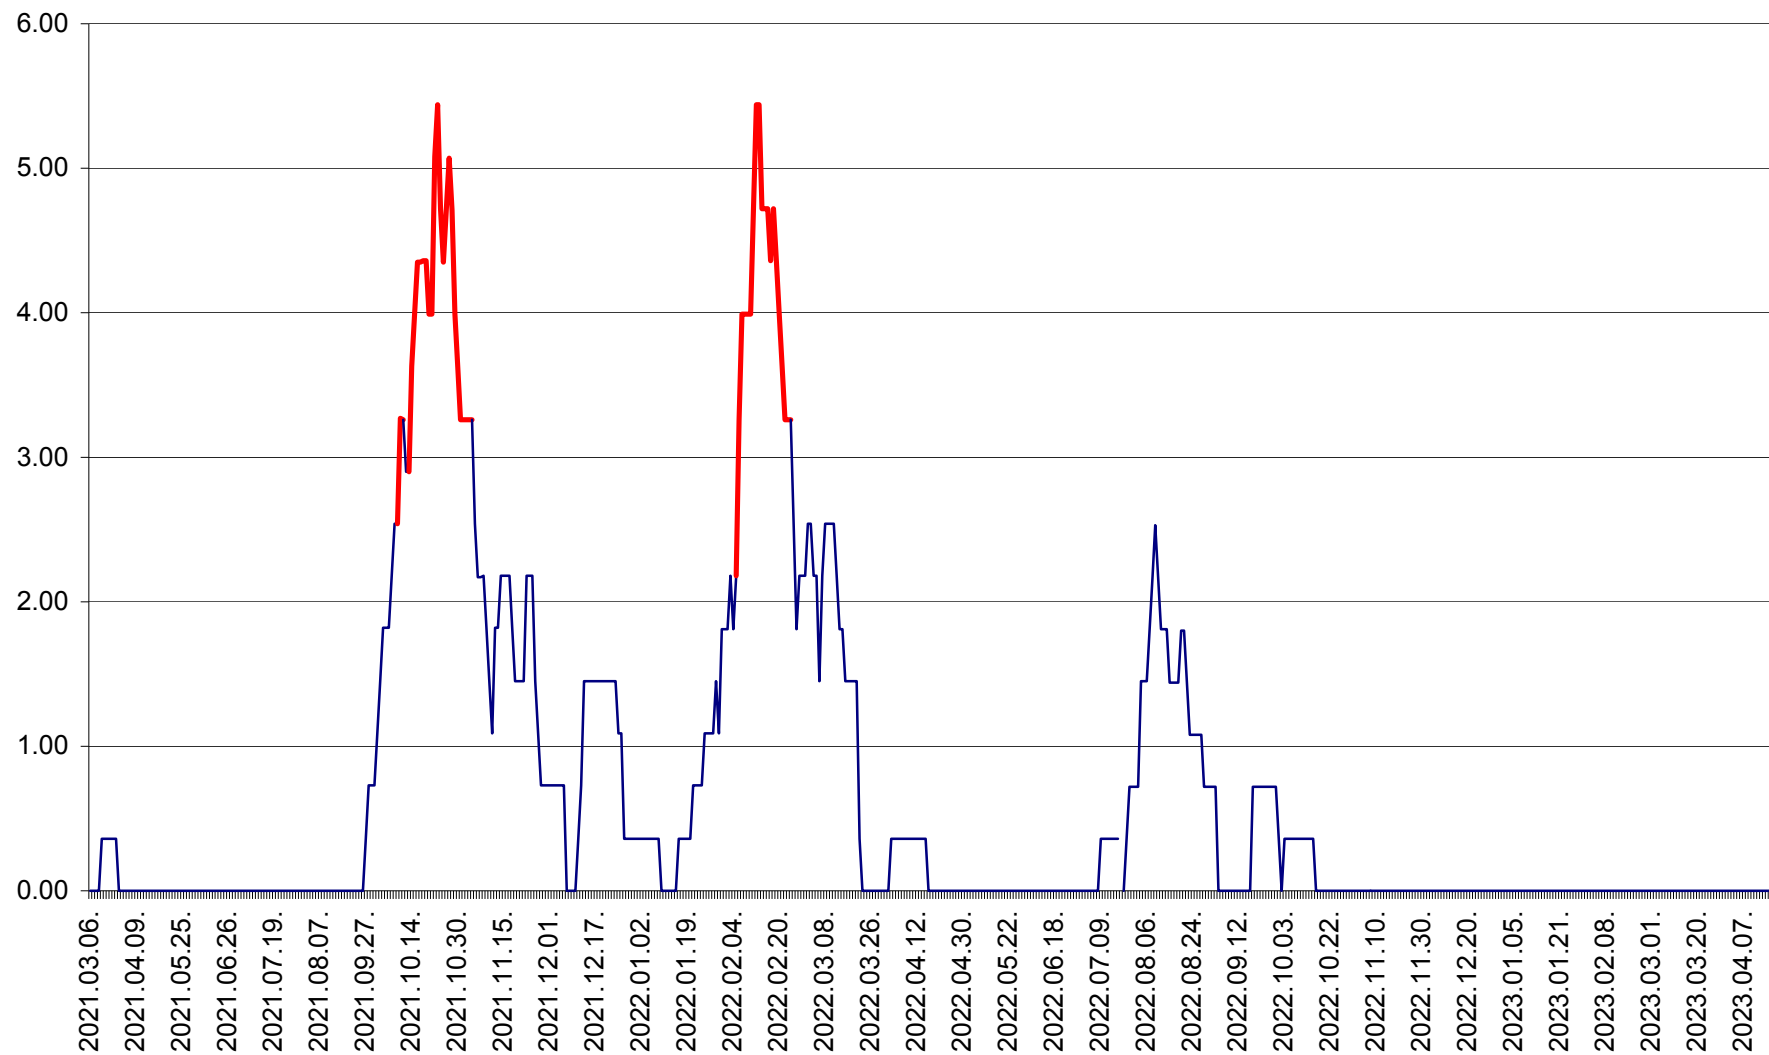

ATID - Evolutia incidentei cumulate pe 14 zile la % de locuitori  
2021.03.07. - 2023.04.16.

AVRĂMEȘTI - Evolutia incidentei cumulate pe 14 zile la ‰ de locuitori  
2021.03.07. - 2023.04.16.

ORAȘ BĂILE TUȘNAD - Evoluția incidenței cumulate pe 14 zile la ‰ de locuitori  
2021.03.07. - 2023.04.16.

ORAȘ BĂLAN - Evoluția incidenței cumulate pe 14 zile la ‰ de locuitori  
2021.03.07. - 2023.04.16.

BILBOR - Evolutia incidentei cumulate pe 14 zile la ‰ de locuitori  
2021.03.07. - 2023.04.16.

ORAȘ BORSEC - Evolutia incidentei cumulate pe 14 zile la ‰ de locuitori  
2021.03.07. - 2023.04.16.

BRĂDEȘTI - Evoluția incidenței cumulate pe 14 zile la ‰ de locuitori  
2021.03.07. - 2023.04.16.

CĂPÂLNIȚA - Evoluția incidenței cumulate pe 14 zile la ‰ de locuitori  
2021.03.07. - 2023.04.16.

CÂRȚA - Evolutia incidentei cumulate pe 14 zile la ‰ de locuitori  
2021.03.07. - 2023.04.16.