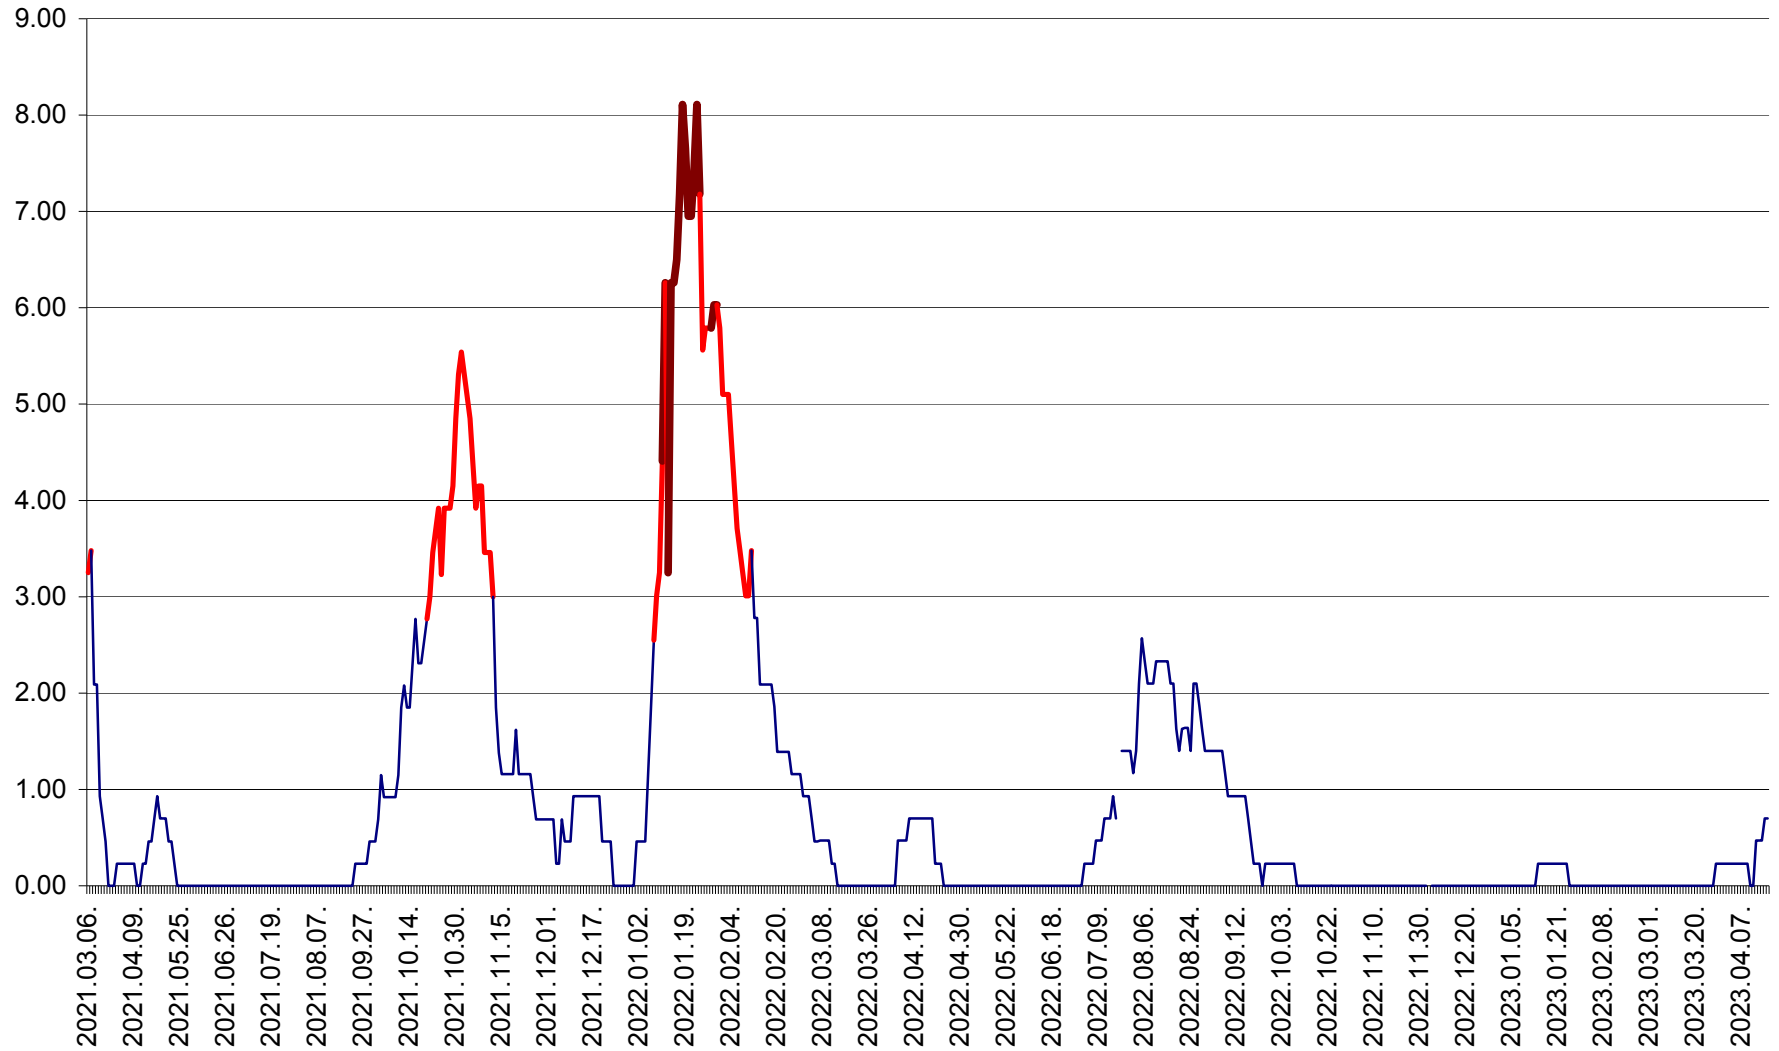

ORAȘ BĂLAN - Evoluția incidenței cumulate pe 14 zile la ‰ de locuitori  
2021.03.07. - 2023.04.16.

BILBOR - Evolutia incidentei cumulate pe 14 zile la ‰ de locuitori  
2021.03.07. - 2023.04.16.

ORAȘ BORSEC - Evolutia incidentei cumulate pe 14 zile la ‰ de locuitori  
2021.03.07. - 2023.04.16.

BRĂDEȘTI - Evoluția incidenței cumulate pe 14 zile la ‰ de locuitori  
2021.03.07. - 2023.04.16.

CĂPÂLNIȚA - Evoluția incidenței cumulate pe 14 zile la ‰ de locuitori  
2021.03.07. - 2023.04.16.

CÂRȚA - Evolutia incidentei cumulate pe 14 zile la ‰ de locuitori  
2021.03.07. - 2023.04.16.

CICEU - Evolutia incidentei cumulate pe 14 zile la ‰ de locuitori  
2021.03.07. - 2023.04.16.

CIUCSÂNGEORGIU - Evolutia incidentei cumulate pe 14 zile la ‰ de locuitori  
2021.03.07. - 2023.04.16.

CIUMANI - Evolutia incidentei cumulate pe 14 zile la ‰ de locuitori  
2021.03.07. - 2023.04.16.

CORBU - Evolutia incidentei cumulate pe 14 zile la ‰ de locuitori  
2021.03.07. - 2023.04.16.

CORUND - Evolutia incidentei cumulate pe 14 zile la ‰ de locuitori  
2021.03.07. - 2023.04.16.

COZMENI - Evolutia incidentei cumulate pe 14 zile la ‰ de locuitori  
2021.03.07. - 2023.04.16.