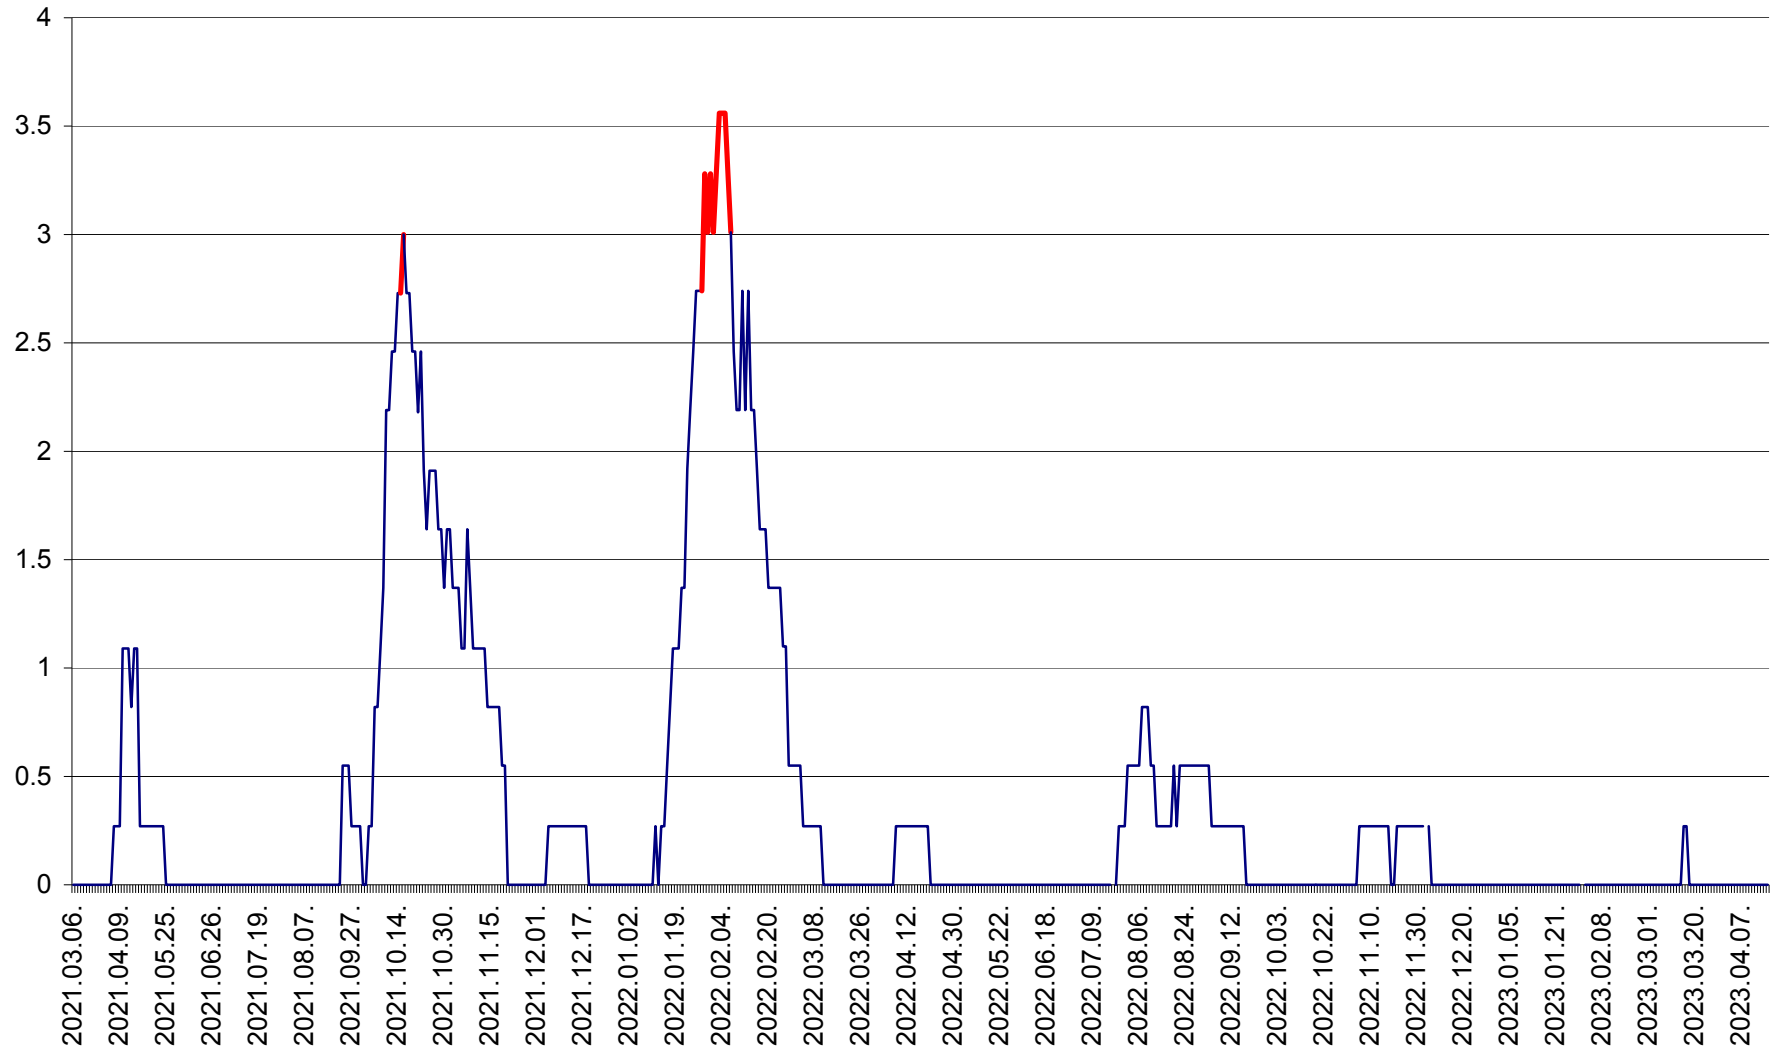

FELICENI - Evolutia incidentei cumulate pe 14 zile la % de locuitori  
2021.03.07. - 2023.04.16.

FRUMOASA - Evolutia incidentei cumulate pe 14 zile la ‰ de locuitori  
2021.03.07. - 2023.04.16.

GĂLĂUȚAȘ - Evoluția incidenței cumulate pe 14 zile la ‰ de locuitori  
2021.03.07. - 2023.04.16.

MUNICIPIUL GHEORGHENI - Evolutia incidentei cumulate pe 14 zile la % de locuitori  
2021.03.07. - 2023.04.16.

JOSENI - Evolutia incidentei cumulate pe 14 zile la ‰ de locuitori  
2021.03.07. - 2023.04.16.

LĂZAREA - Evolutia incidentei cumulate pe 14 zile la % de locuitori  
2021.03.07. - 2023.04.16.

LELICENI - Evolutia incidentei cumulate pe 14 zile la ‰ de locuitori  
2021.03.07. - 2023.04.16.

LUETA - Evolutia incidentei cumulate pe 14 zile la ‰ de locuitori  
2021.03.07. - 2023.04.16.

LUNCA DE JOS - Evolutia incidentei cumulate pe 14 zile la ‰ de locuitori  
2021.03.07. - 2023.04.16.

LUNCA DE SUS - Evolutia incidentei cumulate pe 14 zile la ‰ de locuitori  
2021.03.07. - 2023.04.16.