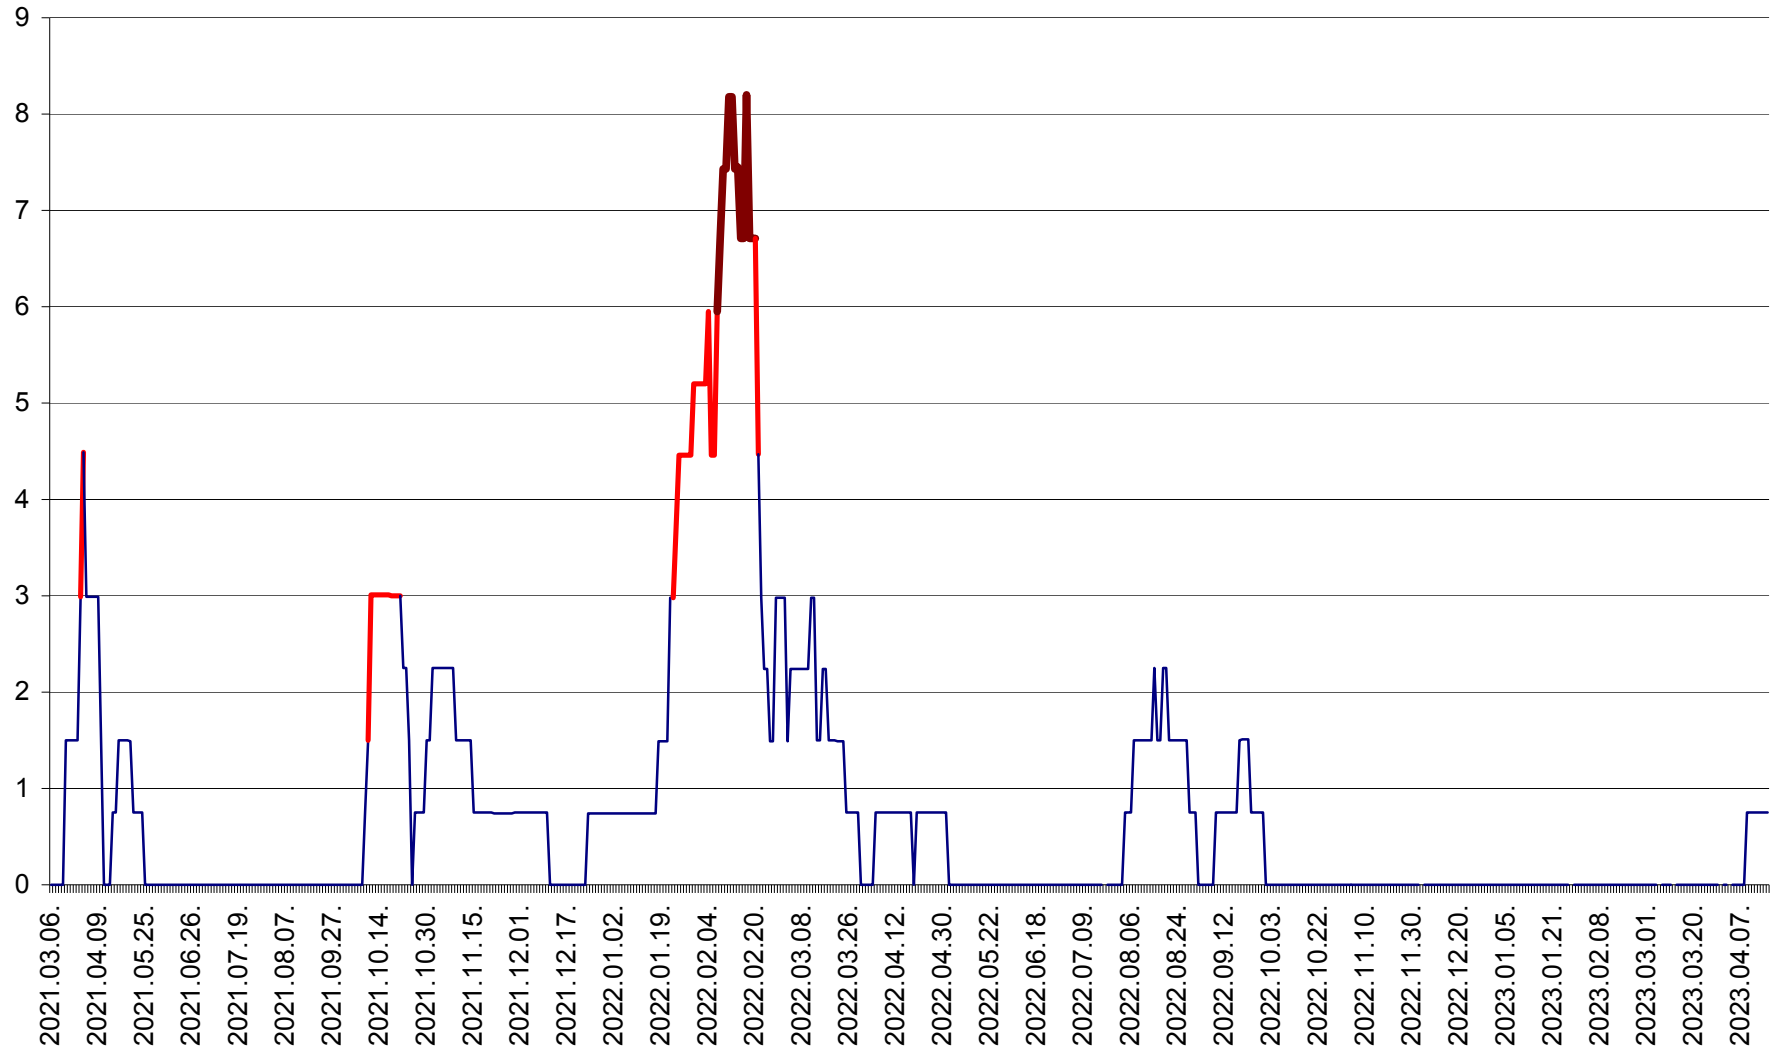

LUNCA DE JOS - Evolutia incidentei cumulate pe 14 zile la ‰ de locuitori  
2021.03.07. - 2023.04.16.

LUNCA DE SUS - Evolutia incidentei cumulate pe 14 zile la ‰ de locuitori  
2021.03.07. - 2023.04.16.

LUPENI - Evolutia incidentei cumulate pe 14 zile la ‰ de locuitori  
2021.03.07. - 2023.04.16.

MĂDĂRAȘ - Evolutia incidentei cumulate pe 14 zile la ‰ de locuitori  
2021.03.07. - 2023.04.16.

MĂRTINIȘ - Evolutia incidentei cumulate pe 14 zile la % de locuitori  
2021.03.07. - 2023.04.16.

MEREȘTI - Evolutia incidentei cumulate pe 14 zile la ‰ de locuitori  
2021.03.07. - 2023.04.16.

MUNICIPIUL MIERCUREA-CIUC - Evolutia incidentei cumulate pe 14 zile la ‰ de locuitori  
2021.03.07. - 2023.04.16.