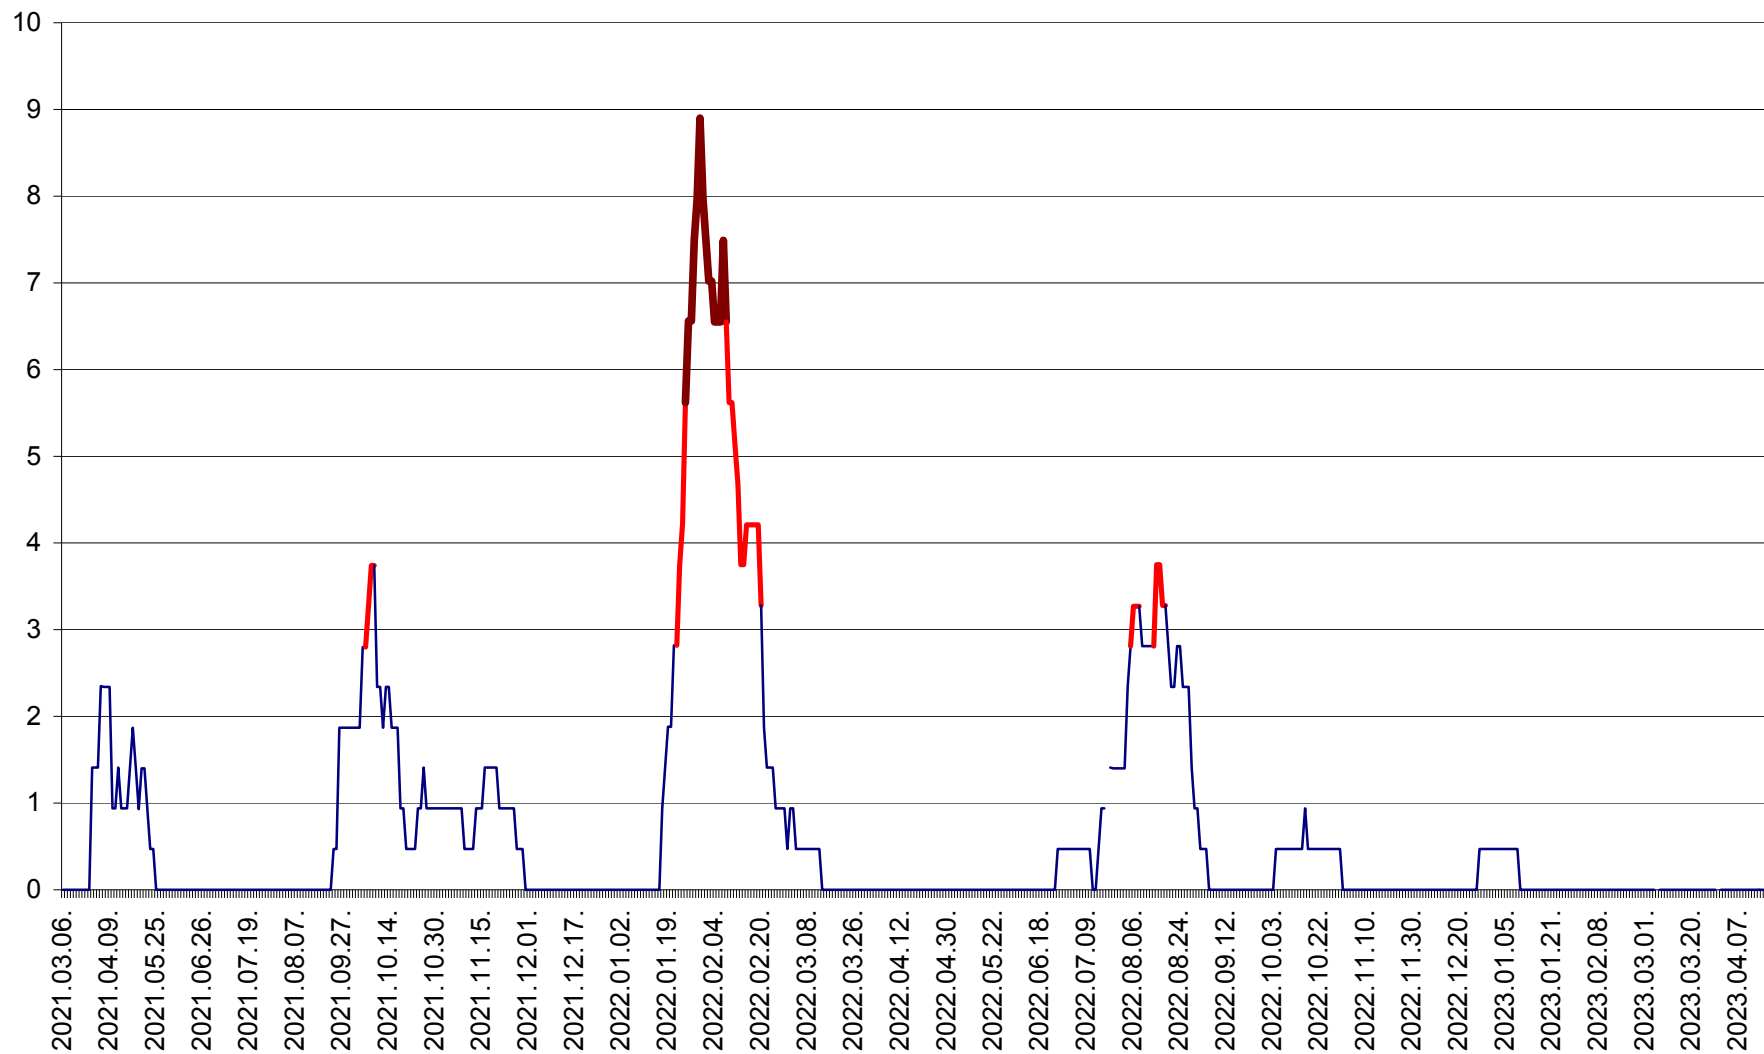

SECUIENI - Evolutia incidentei cumulate pe 14 zile la ‰ de locuitori
2021.03.07. - 2023.04.16.