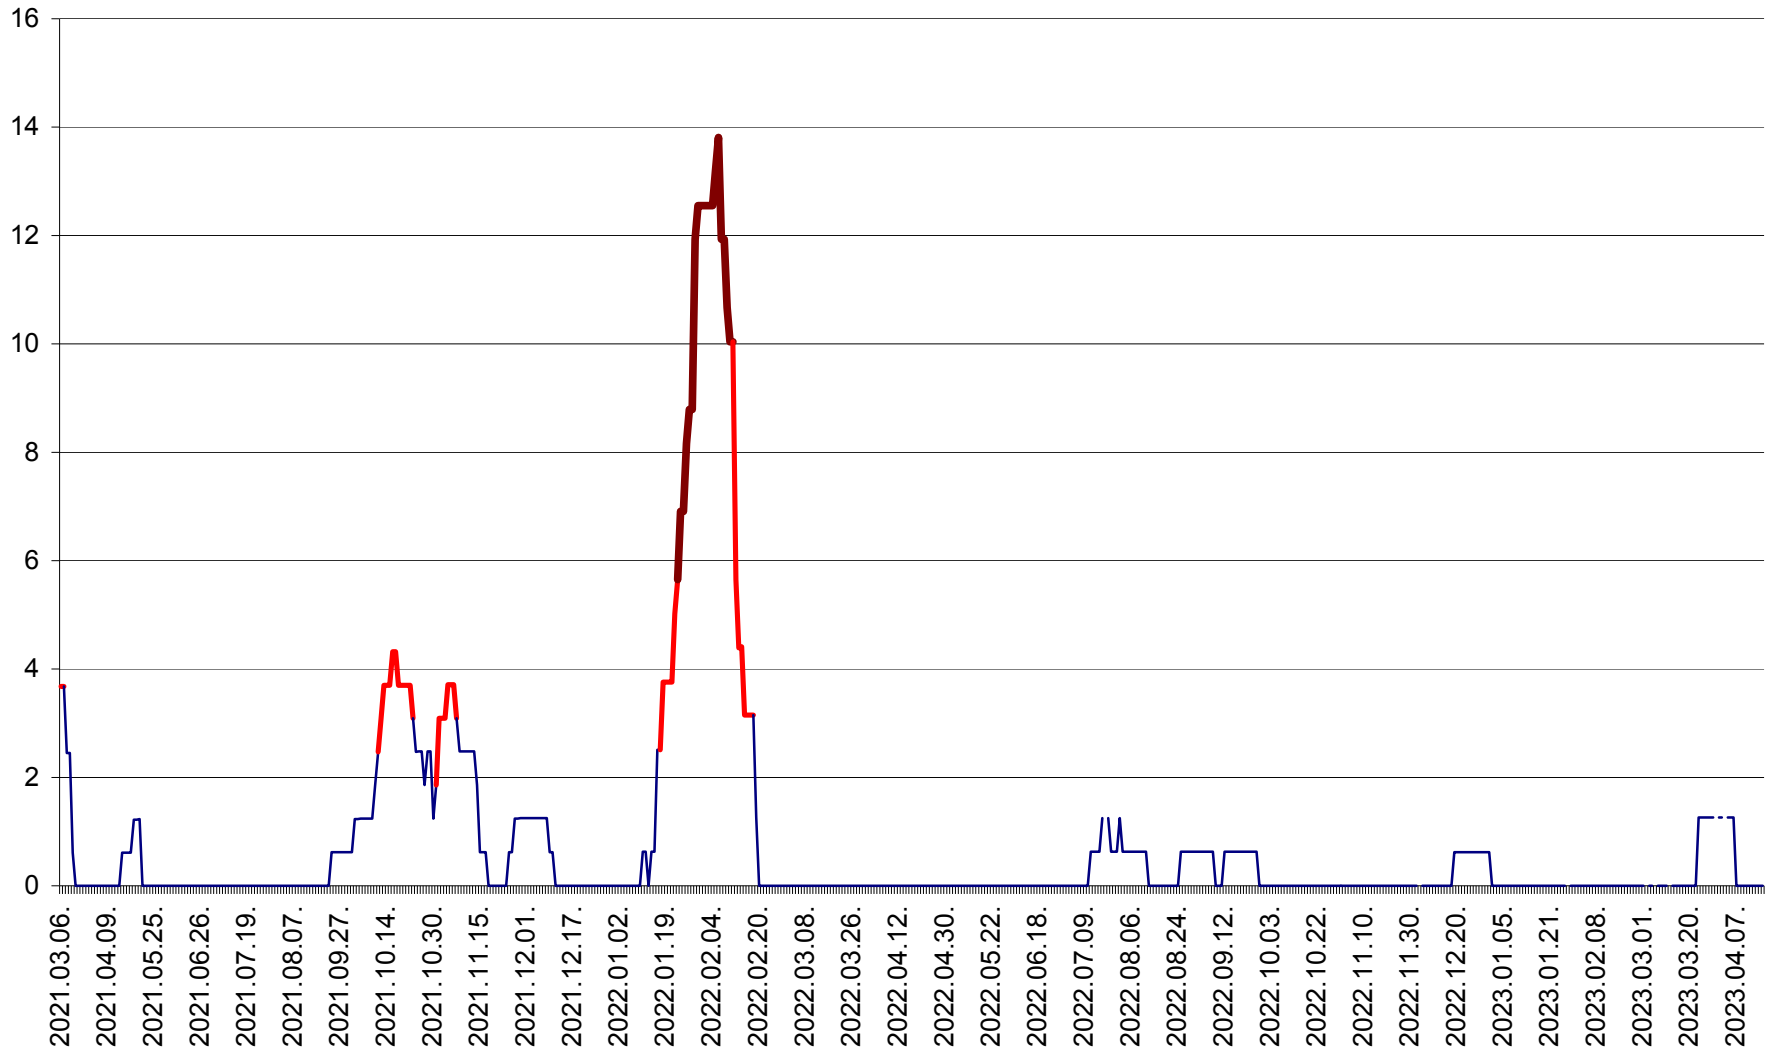

PLĂIEȘII DE JOS - Evolutia incidentei cumulate pe 14 zile la ‰ de locuitori  
2021.03.07. - 2023.04.16.

PORUMBENI - Evolutia incidentei cumulate pe 14 zile la ‰ de locuitori  
2021.03.07. - 2023.04.16.

PRAID - Evolutia incidentei cumulate pe 14 zile la ‰ de locuitori  
2021.03.07. - 2023.04.16.

RACU - Evolutia incidentei cumulate pe 14 zile la ‰ de locuitori  
2021.03.07. - 2023.04.16.

REMETEA - Evolutia incidentei cumulate pe 14 zile la % de locuitori  
2021.03.07. - 2023.04.16.