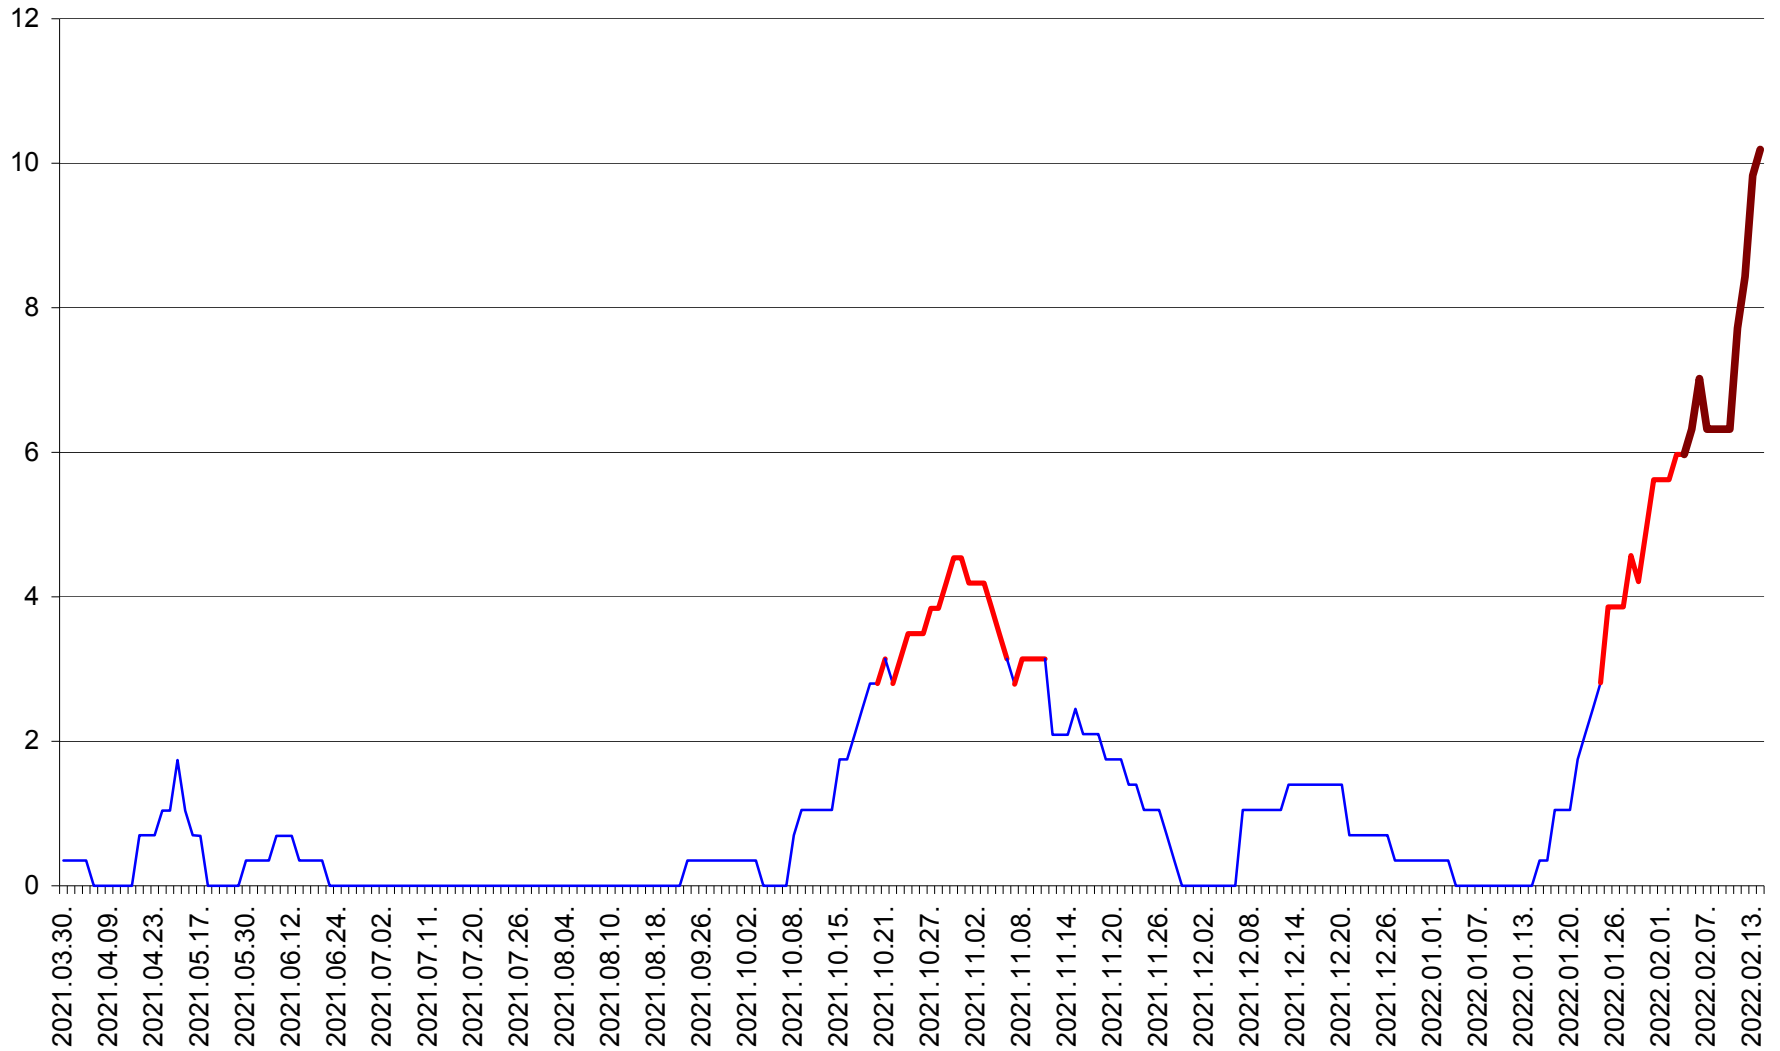

SICULENI - Evolutia incidentei cumulate pe 14 zile la ‰ de locuitori
2021.04.01. - 2022.02.14.