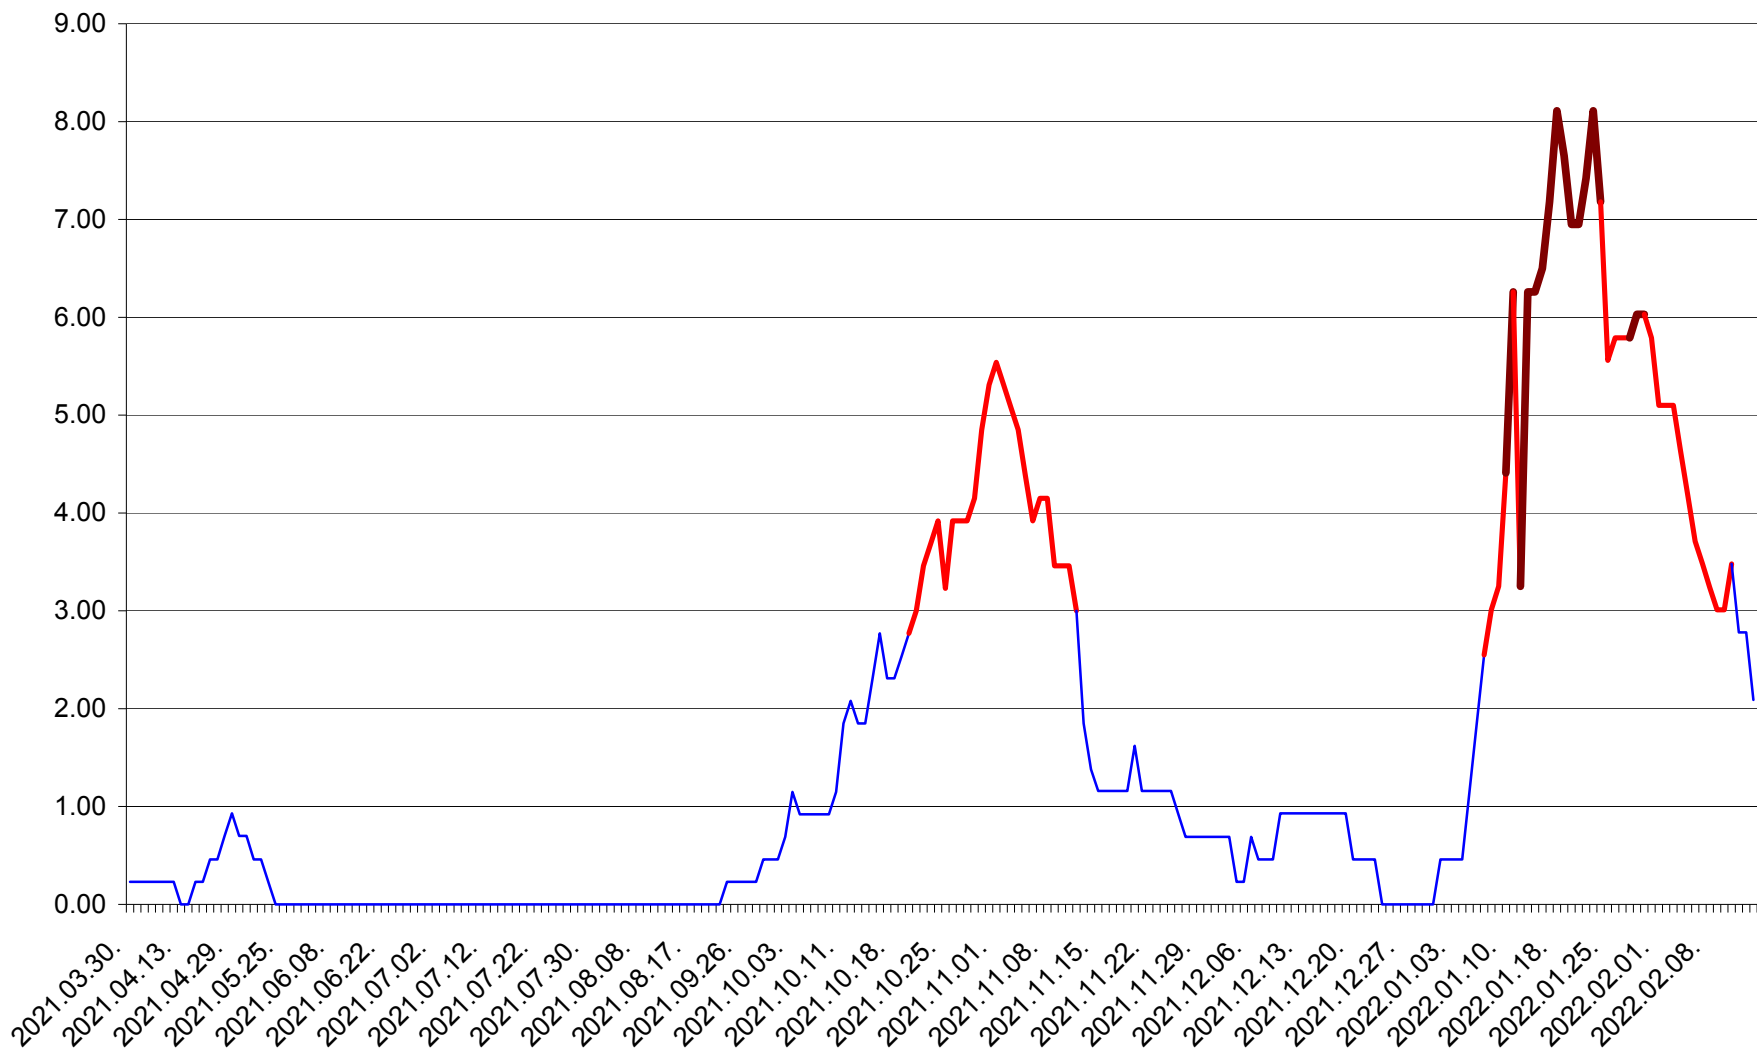

ORAȘ BĂLAN - Evolutia incidentei cumulate pe 14 zile la ‰ de locuitori
2021.04.01. - 2022.02.14.

BILBOR - Evolutia incidentei cumulate pe 14 zile la ‰ de locuitori
2021.04.01. - 2022.02.14.

ORAȘ BORSEC - Evolutia incidentei cumulate pe 14 zile la ‰ de locuitori
2021.04.01. - 2022.02.14.

BRĂDEȘTI - Evolutia incidentei cumulate pe 14 zile la ‰ de locuitori
2021.04.01. - 2022.02.14.

CĂPÂLNIȚA - Evolutia incidentei cumulate pe 14 zile la ‰ de locuitori
2021.04.01. - 2022.02.14.

CÂRȚA - Evolutia incidentei cumulate pe 14 zile la ‰ de locuitori
2021.04.01. - 2022.02.14.

CICEU - Evolutia incidentei cumulate pe 14 zile la ‰ de locuitori
2021.04.01. - 2022.02.14.

CIUCSÂNGEORGIU - Evolutia incidentei cumulate pe 14 zile la ‰ de locuitori
2021.04.01. - 2022.02.14.

CIUMANI - Evolutia incidentei cumulate pe 14 zile la ‰ de locuitori
2021.04.01. - 2022.02.14.

CORUND - Evolutia incidentei cumulate pe 14 zile la ‰ de locuitori
2021.04.01. - 2022.02.14.

COZMENI - Evolutia incidentei cumulate pe 14 zile la ‰ de locuitori
2021.04.01. - 2022.02.14.

ORAȘ CRISTURU SECUIESC - Evolutia incidentei cumulate pe 14 zile la ‰ de locuitori
2021.04.01. - 2022.02.14.