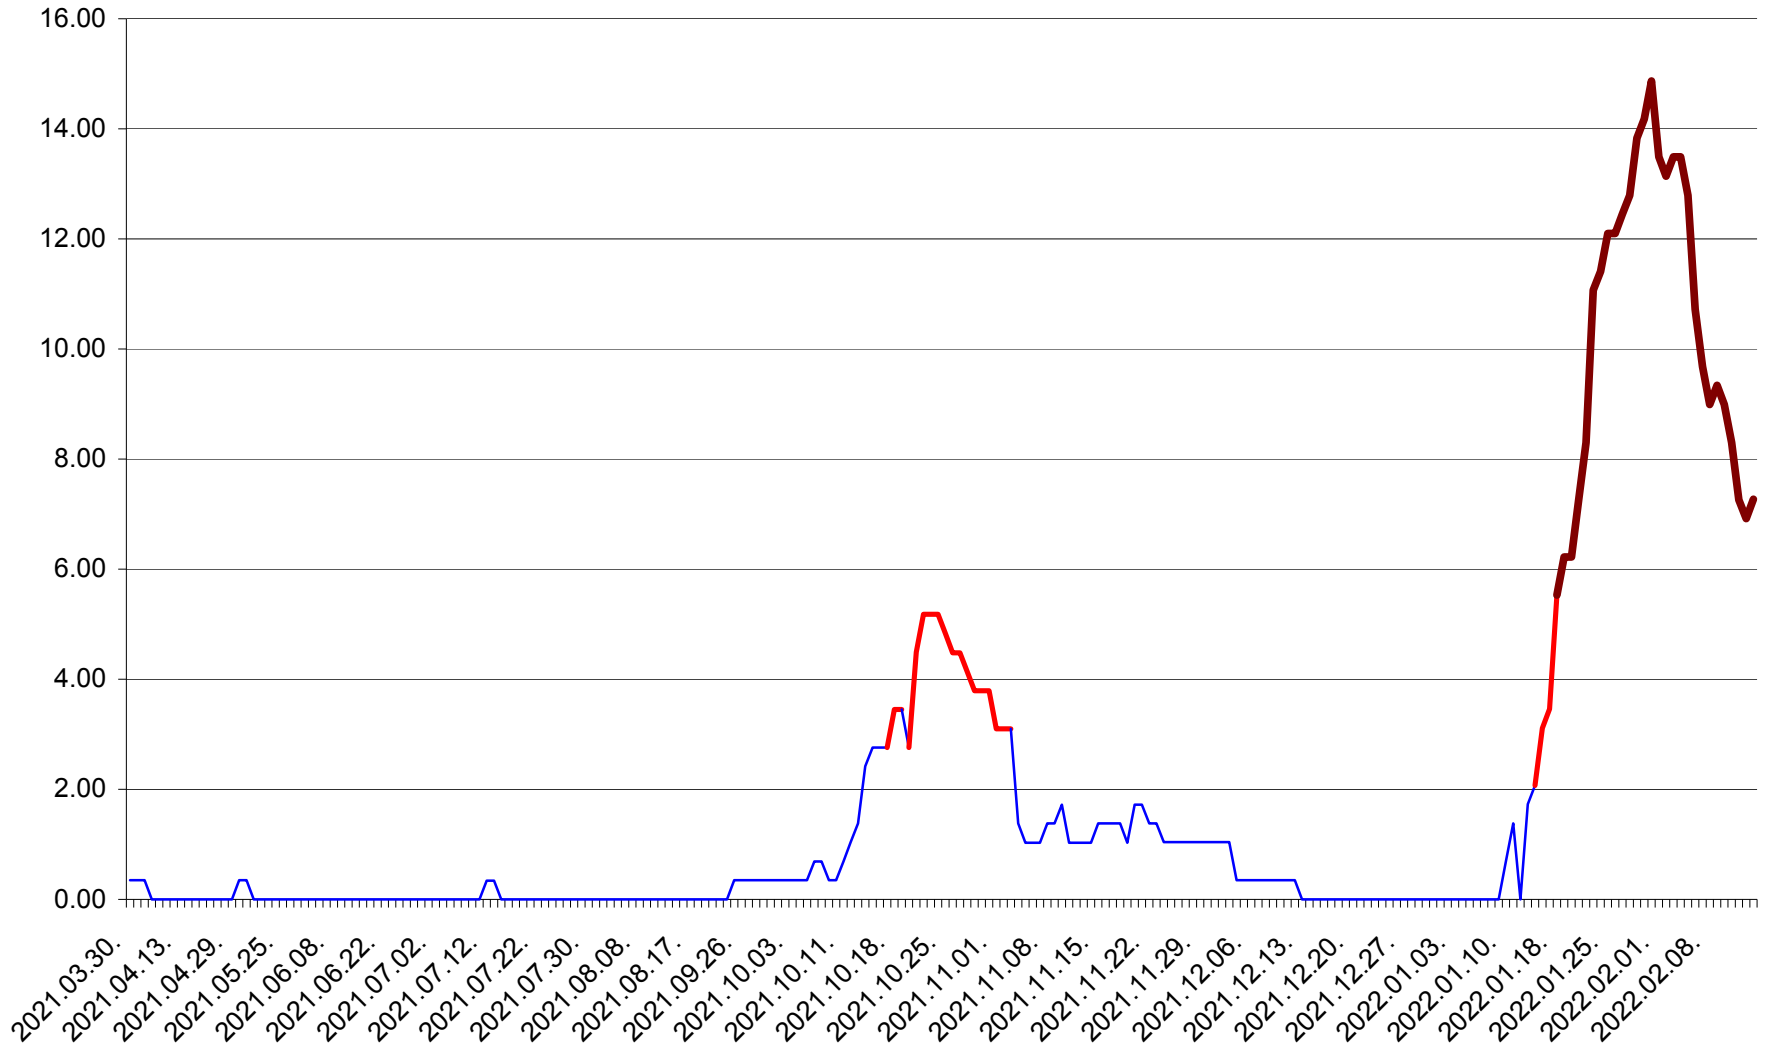

ORAȘ BĂLAN - Evolutia incidentei cumulate pe 14 zile la ‰ de locuitori
2021.04.01. - 2022.02.14.

BILBOR - Evolutia incidentei cumulate pe 14 zile la ‰ de locuitori
2021.04.01. - 2022.02.14.

ORAȘ BORSEC - Evolutia incidentei cumulate pe 14 zile la ‰ de locuitori
2021.04.01. - 2022.02.14.

BRĂDEȘTI - Evolutia incidentei cumulate pe 14 zile la ‰ de locuitori
2021.04.01. - 2022.02.14.

CĂPÂLNIȚA - Evolutia incidentei cumulate pe 14 zile la ‰ de locuitori
2021.04.01. - 2022.02.14.

CÂRȚA - Evolutia incidentei cumulate pe 14 zile la ‰ de locuitori
2021.04.01. - 2022.02.14.

CICEU - Evolutia incidentei cumulate pe 14 zile la ‰ de locuitori
2021.04.01. - 2022.02.14.

CIUCSÂNGEORGIU - Evolutia incidentei cumulate pe 14 zile la ‰ de locuitori
2021.04.01. - 2022.02.14.

CIUMANI - Evolutia incidentei cumulate pe 14 zile la ‰ de locuitori
2021.04.01. - 2022.02.14.

CORUND - Evolutia incidentei cumulate pe 14 zile la ‰ de locuitori
2021.04.01. - 2022.02.14.

COZMENI - Evolutia incidentei cumulate pe 14 zile la ‰ de locuitori
2021.04.01. - 2022.02.14.

ORAȘ CRISTURU SECUIESC - Evolutia incidentei cumulate pe 14 zile la ‰ de locuitori
2021.04.01. - 2022.02.14.