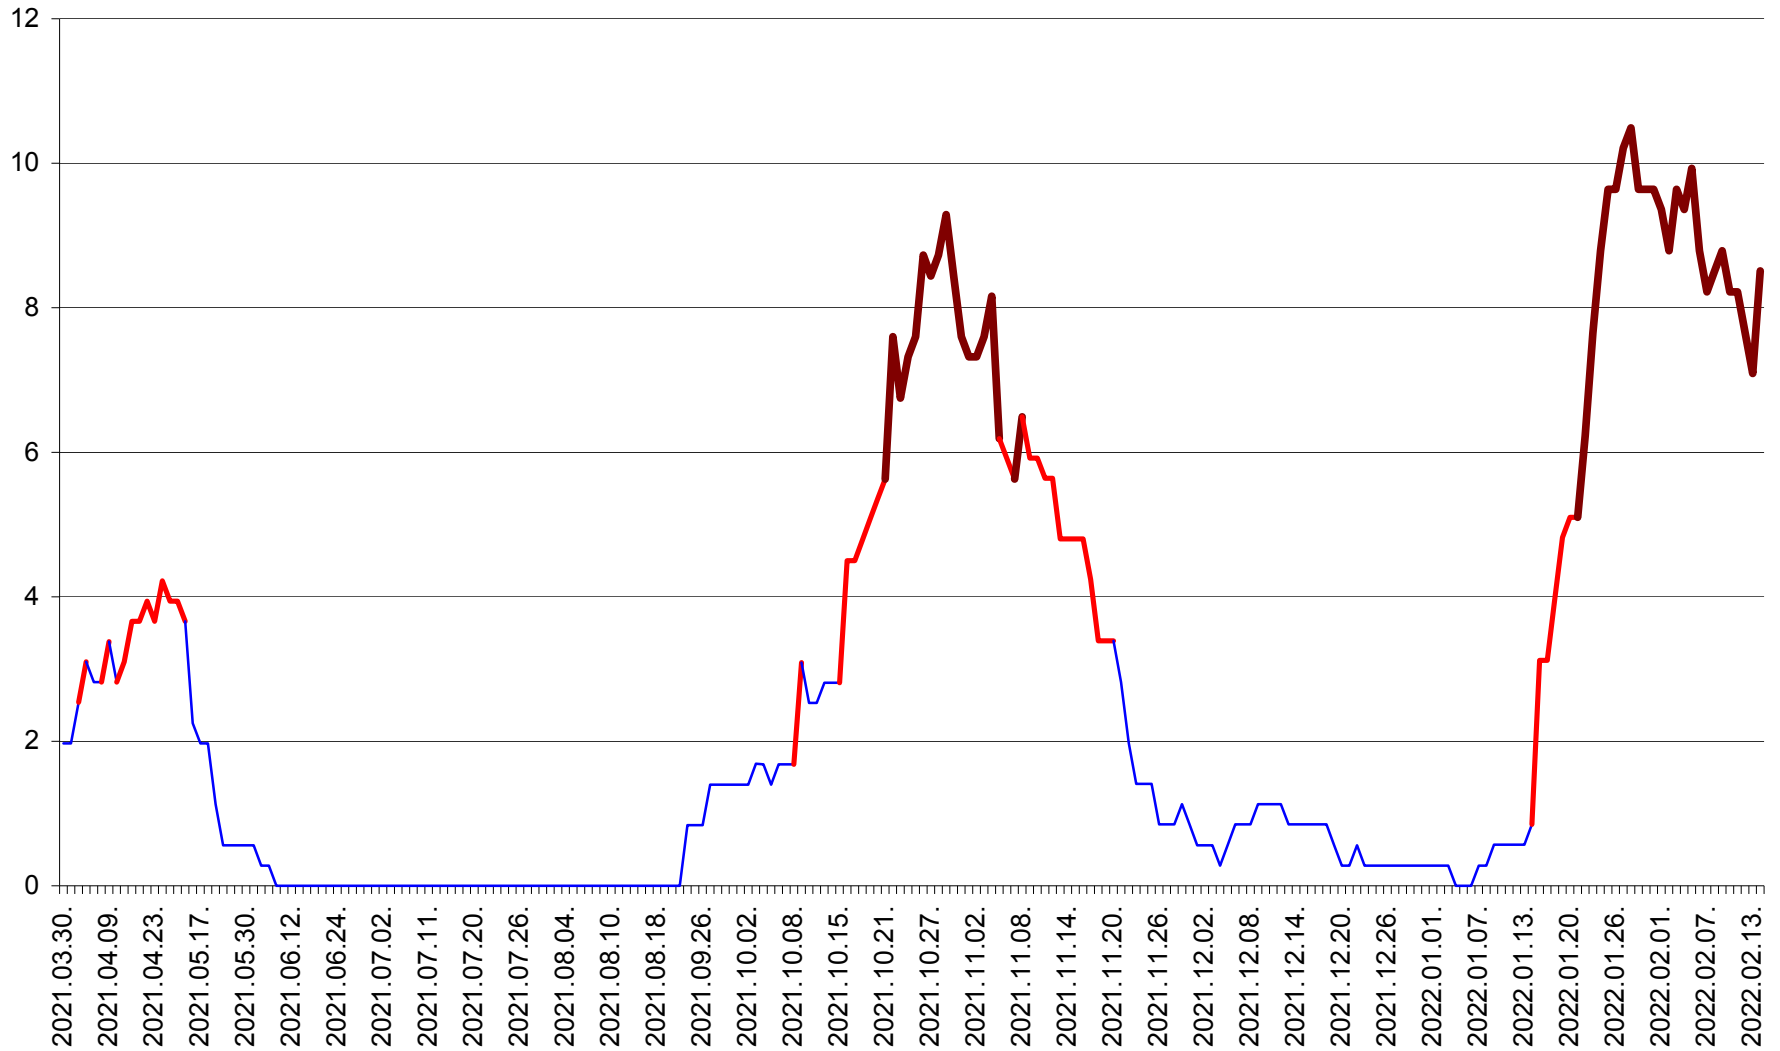

CORUND - Evolutia incidentei cumulate pe 14 zile la ‰ de locuitori
2021.04.01. - 2022.02.14.

COZMENI - Evolutia incidentei cumulate pe 14 zile la ‰ de locuitori
2021.04.01. - 2022.02.14.

ORAȘ CRISTURU SECUIESC - Evolutia incidentei cumulate pe 14 zile la ‰ de locuitori
2021.04.01. - 2022.02.14.

DĂNEȘTI - Evolutia incidentei cumulate pe 14 zile la ‰ de locuitori
2021.04.01. - 2022.02.14.

DÂRJIU - Evolutia incidentei cumulate pe 14 zile la ‰ de locuitori
2021.04.01. - 2022.02.14.

DEALU - Evolutia incidentei cumulate pe 14 zile la ‰ de locuitori
2021.04.01. - 2022.02.14.

DITRĂU - Evolutia incidentei cumulate pe 14 zile la ‰ de locuitori
2021.04.01. - 2022.02.14.

FELICENI - Evolutia incidentei cumulate pe 14 zile la ‰ de locuitori
2021.04.01. - 2022.02.14.

FRUMOASA - Evolutia incidentei cumulate pe 14 zile la ‰ de locuitori
2021.04.01. - 2022.02.14.