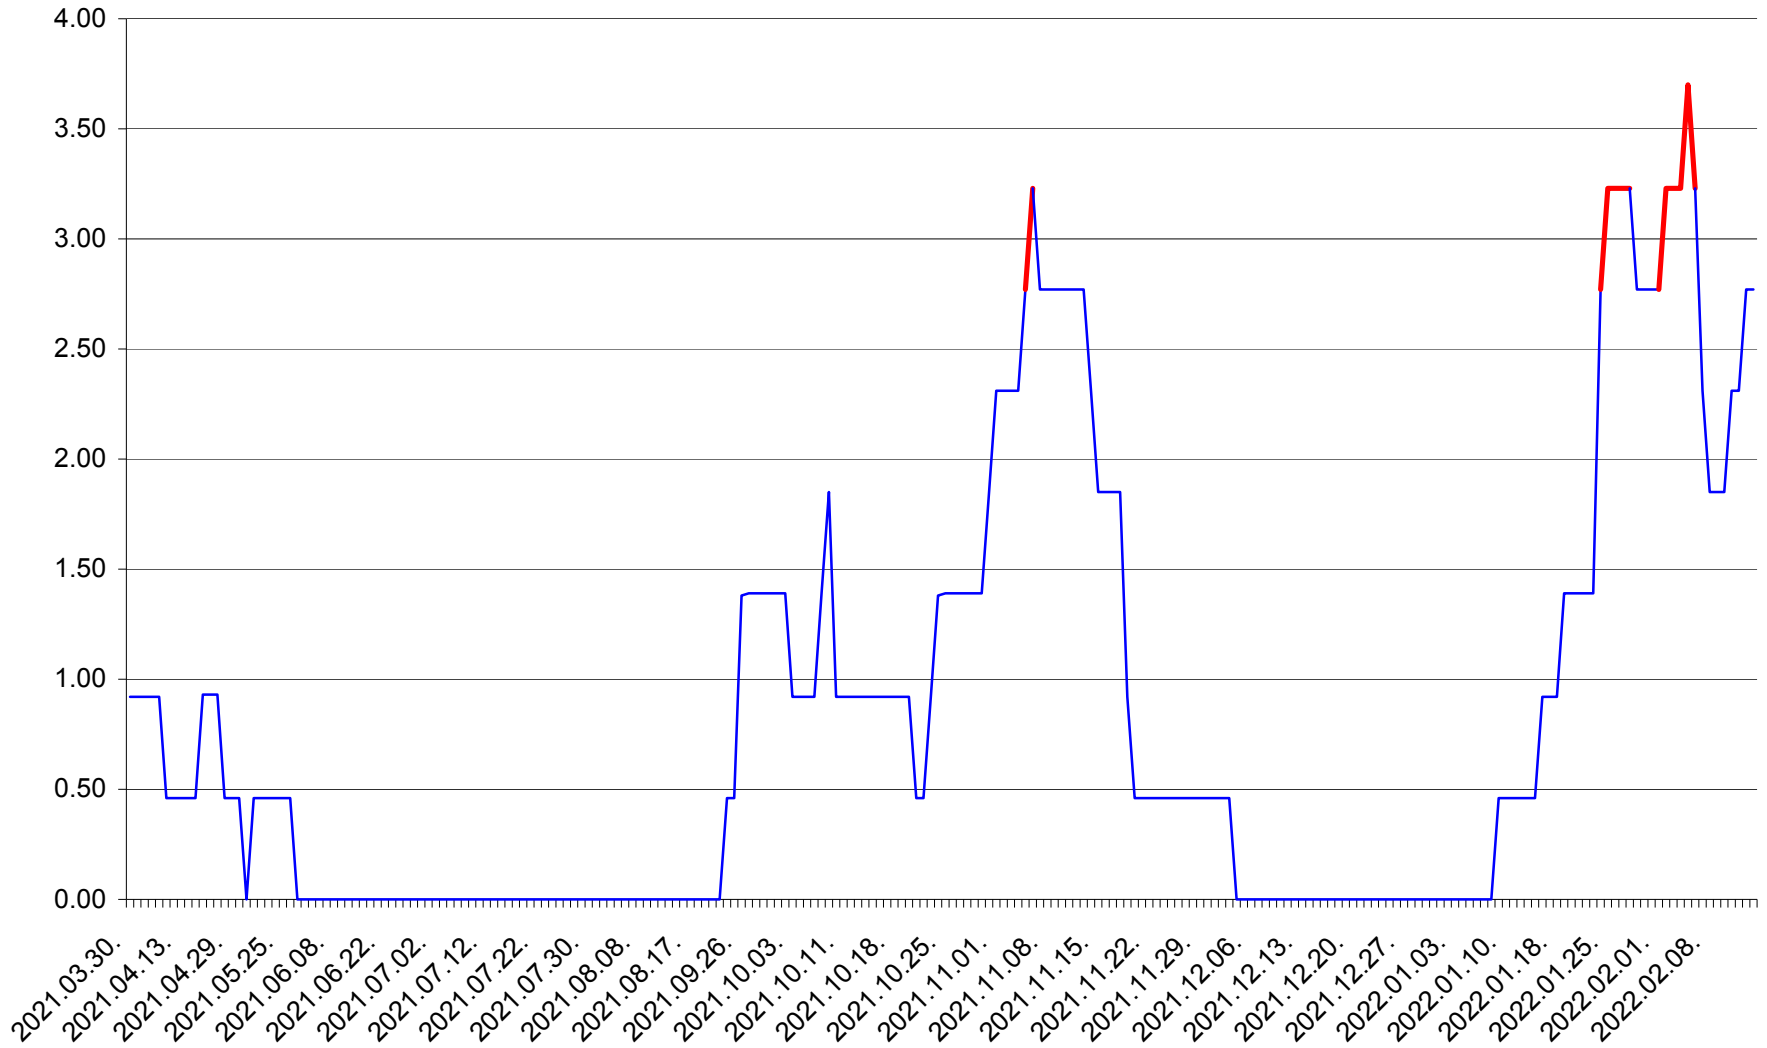

ATID - Evolutia incidentei cumulate pe 14 zile la % de locuitori
2021.04.01. - 2022.02.14.

AVRĂMEȘTI - Evolutia incidentei cumulate pe 14 zile la ‰ de locuitori
2021.04.01. - 2022.02.14.

ORAȘ BĂILE TUȘNAD - Evolutia incidentei cumulate pe 14 zile la ‰ de locuitori
2021.04.01. - 2022.02.14.

ORAȘ BĂLAN - Evolutia incidentei cumulate pe 14 zile la ‰ de locuitori
2021.04.01. - 2022.02.14.

BILBOR - Evolutia incidentei cumulate pe 14 zile la ‰ de locuitori
2021.04.01. - 2022.02.14.

ORAȘ BORSEC - Evolutia incidentei cumulate pe 14 zile la ‰ de locuitori
2021.04.01. - 2022.02.14.

BRĂDEȘTI - Evolutia incidentei cumulate pe 14 zile la ‰ de locuitori
2021.04.01. - 2022.02.14.

CĂPÂLNIȚA - Evolutia incidentei cumulate pe 14 zile la ‰ de locuitori
2021.04.01. - 2022.02.14.

CÂRȚA - Evolutia incidentei cumulate pe 14 zile la ‰ de locuitori
2021.04.01. - 2022.02.14.

CICEU - Evolutia incidentei cumulate pe 14 zile la ‰ de locuitori
2021.04.01. - 2022.02.14.

CIUCSÂNGEORGIU - Evolutia incidentei cumulate pe 14 zile la ‰ de locuitori
2021.04.01. - 2022.02.14.

CIUMANI - Evolutia incidentei cumulate pe 14 zile la ‰ de locuitori
2021.04.01. - 2022.02.14.