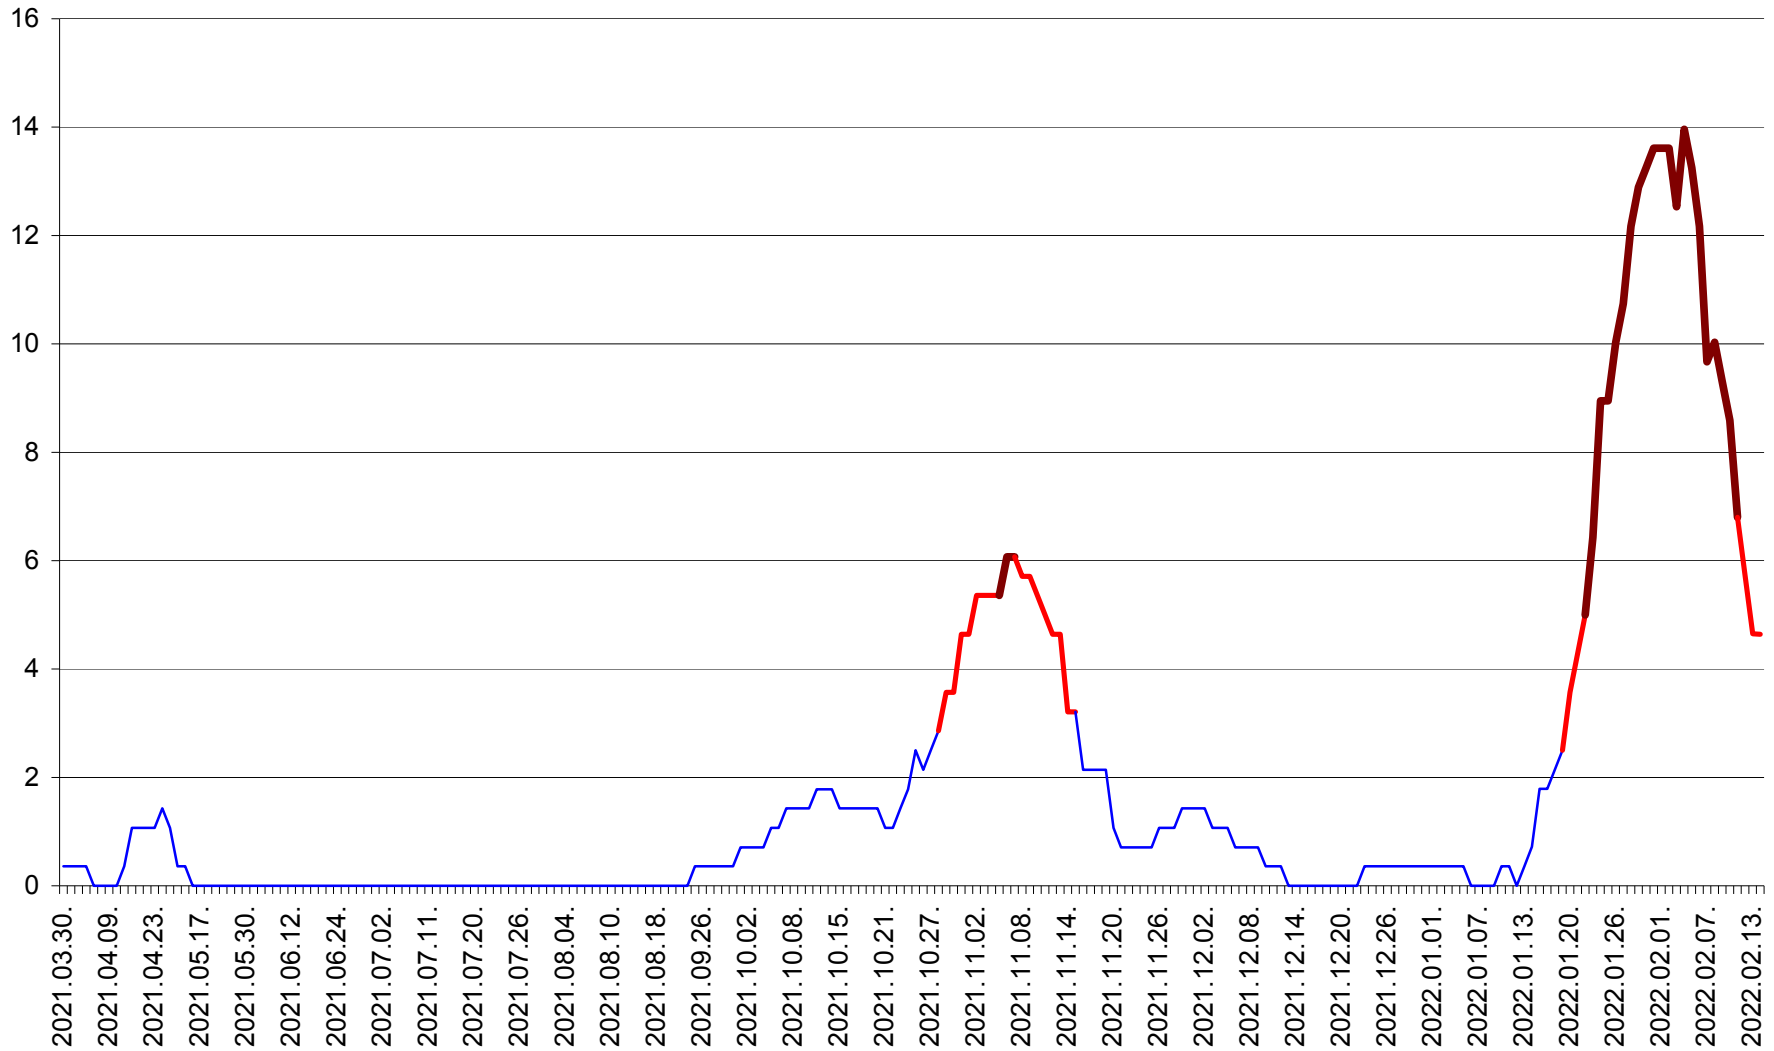

ȘIMONEȘTI - Evolția incidenței cumulate pe 14 zile la ‰ de locuitori
2021.04.01. - 2022.02.14.