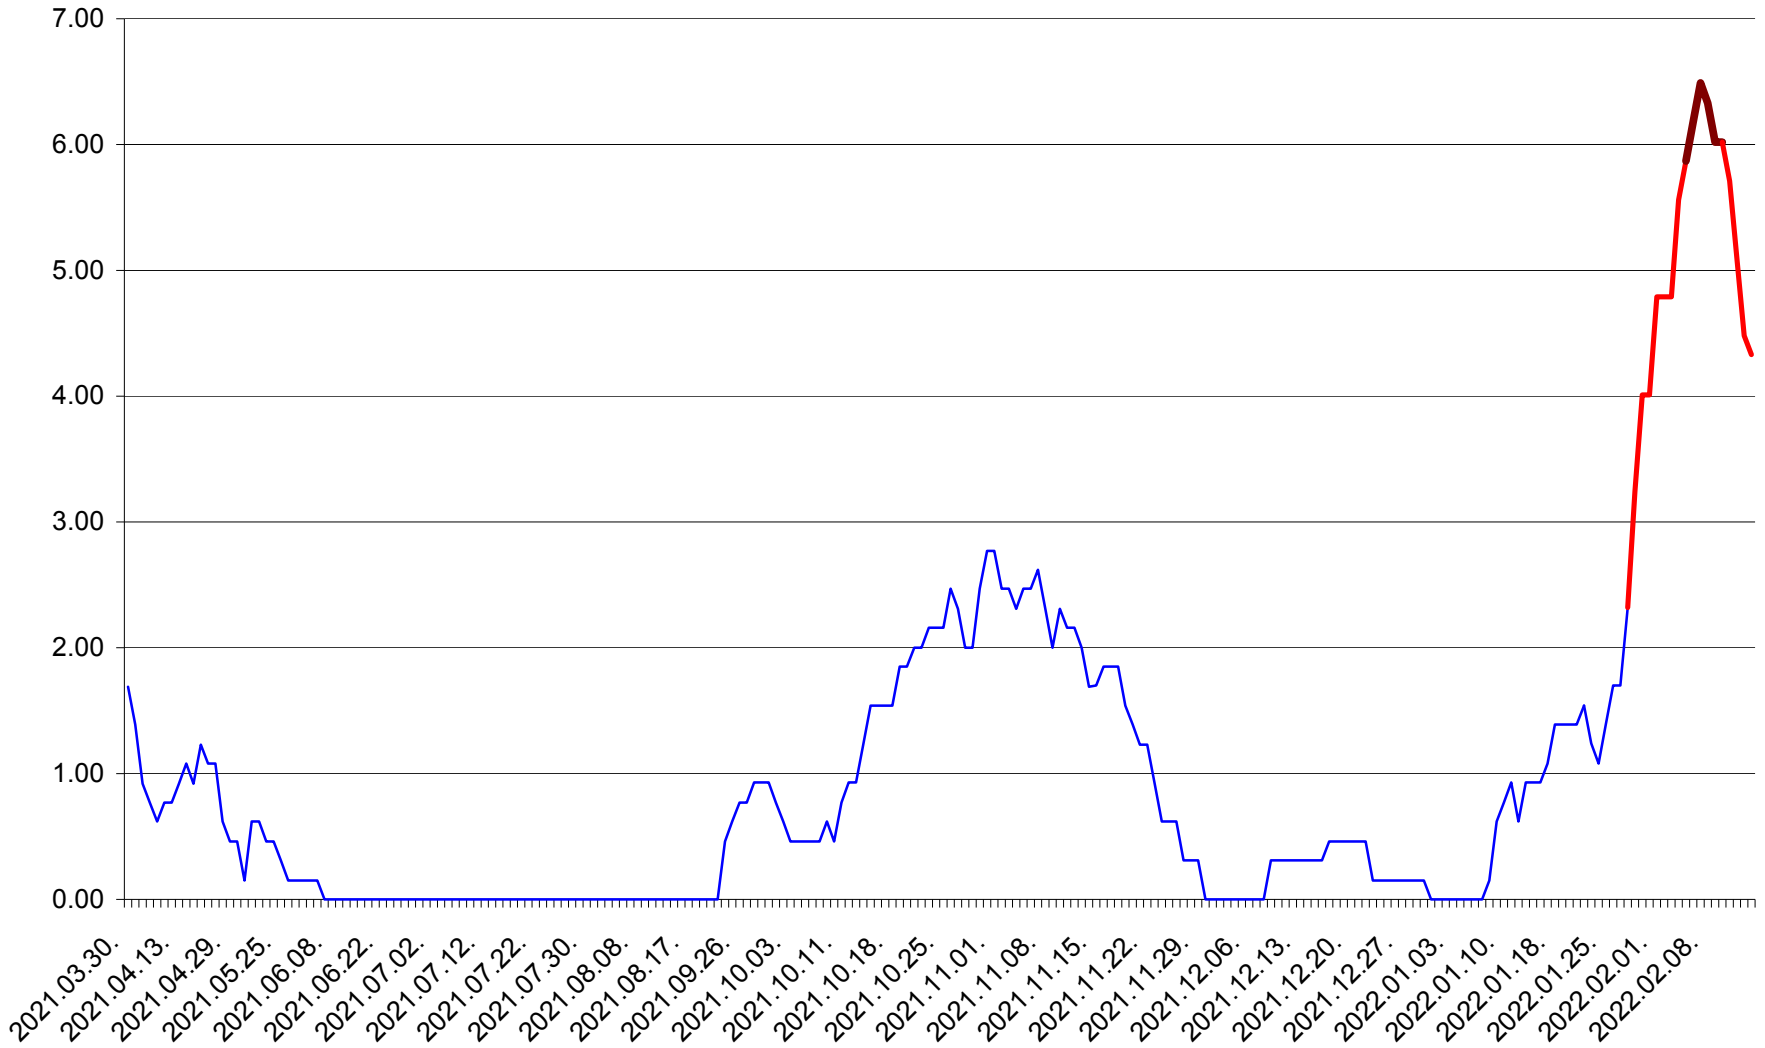

ORAȘ BĂLAN - Evolutia incidentei cumulate pe 14 zile la ‰ de locuitori
2021.04.01. - 2022.02.14.

BILBOR - Evolutia incidentei cumulate pe 14 zile la ‰ de locuitori
2021.04.01. - 2022.02.14.

ORAȘ BORSEC - Evolutia incidentei cumulate pe 14 zile la ‰ de locuitori
2021.04.01. - 2022.02.14.

BRĂDEȘTI - Evolutia incidentei cumulate pe 14 zile la ‰ de locuitori
2021.04.01. - 2022.02.14.

CĂPÂLNIȚA - Evolutia incidentei cumulate pe 14 zile la ‰ de locuitori
2021.04.01. - 2022.02.14.

CÂRȚA - Evolutia incidentei cumulate pe 14 zile la ‰ de locuitori
2021.04.01. - 2022.02.14.

CICEU - Evolutia incidentei cumulate pe 14 zile la ‰ de locuitori
2021.04.01. - 2022.02.14.

CIUCSÂNGEORGIU - Evolutia incidentei cumulate pe 14 zile la ‰ de locuitori
2021.04.01. - 2022.02.14.

CIUMANI - Evolutia incidentei cumulate pe 14 zile la ‰ de locuitori
2021.04.01. - 2022.02.14.

CORUND - Evolutia incidentei cumulate pe 14 zile la ‰ de locuitori
2021.04.01. - 2022.02.14.

COZMENI - Evolutia incidentei cumulate pe 14 zile la ‰ de locuitori
2021.04.01. - 2022.02.14.

ORAȘ CRISTURU SECUIESC - Evolutia incidentei cumulate pe 14 zile la ‰ de locuitori
2021.04.01. - 2022.02.14.