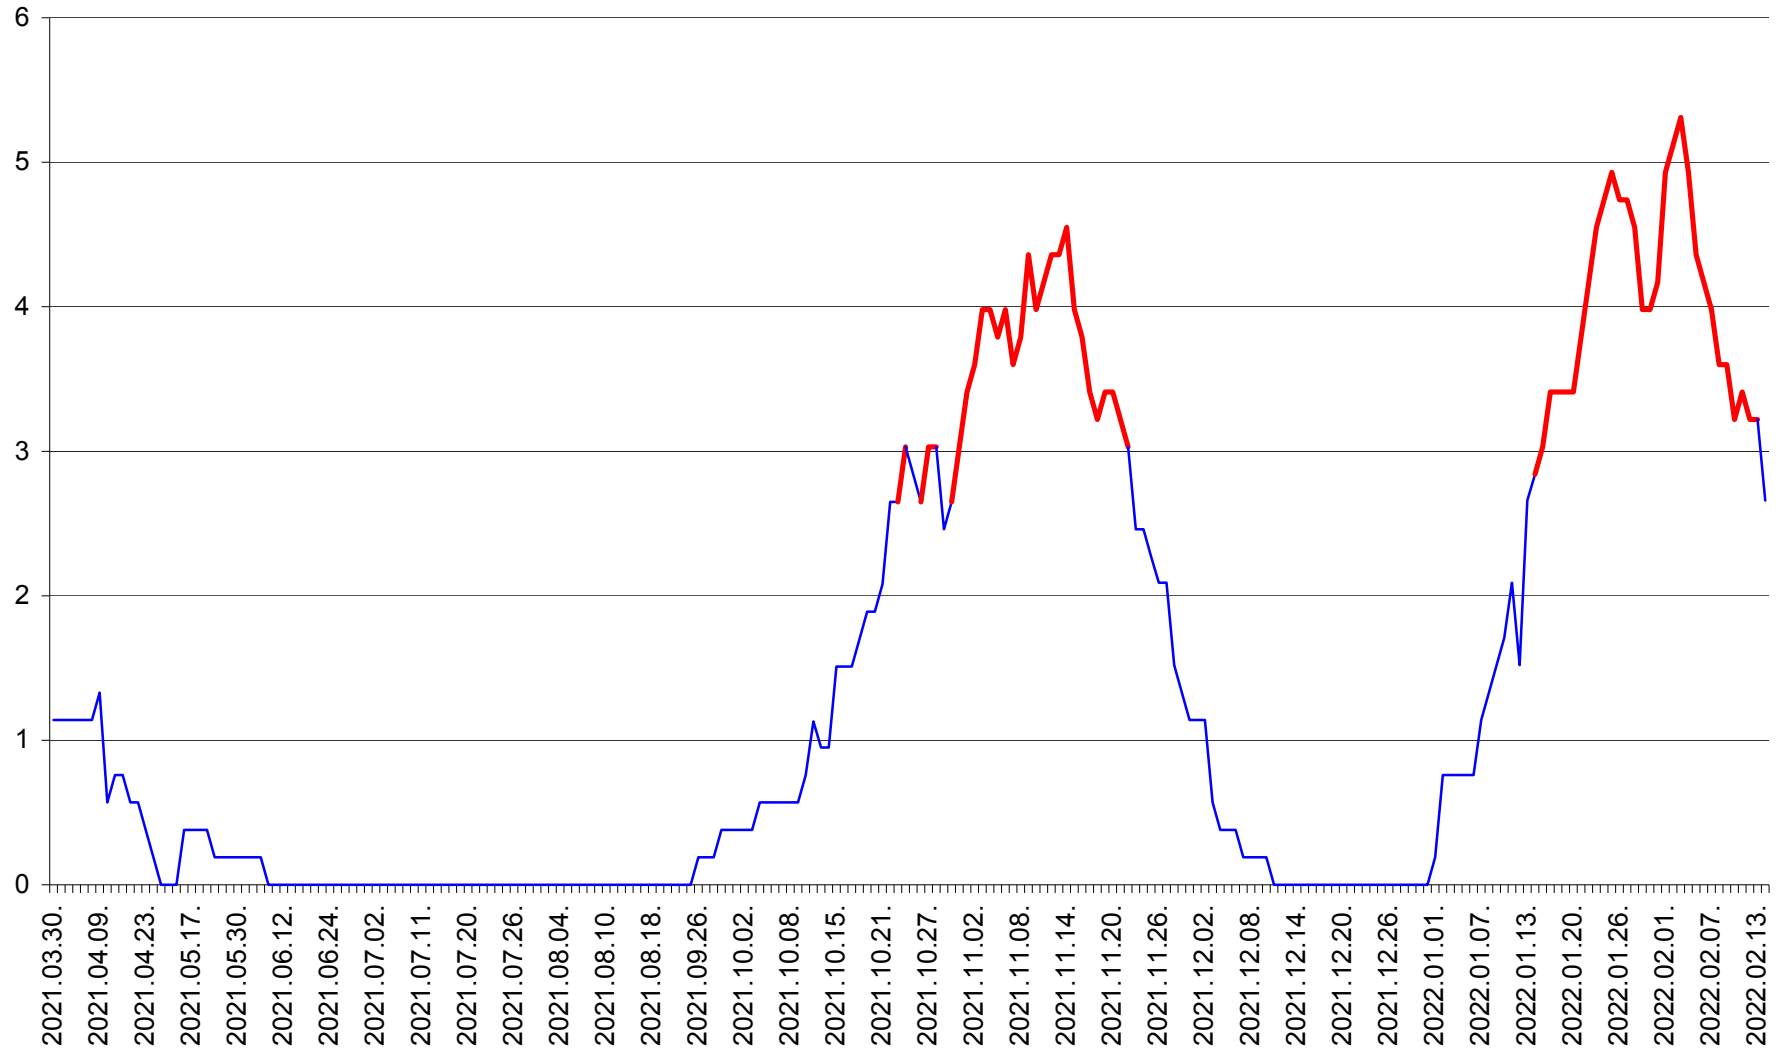

SÂNSIMION - Evolutia incidentei cumulate pe 14 zile la ‰ de locuitori
2021.04.01. - 2022.02.14.

SÂNTIMBRU - Evolutia incidentei cumulate pe 14 zile la % de locuitori
2021.04.01. - 2022.02.14.

SĂRMAȘ - Evolutia incidentei cumulate pe 14 zile la ‰ de locuitori
2021.04.01. - 2022.02.14.

SATU MARE - Evolutia incidentei cumulate pe 14 zile la ‰ de locuitori
2021.04.01. - 2022.02.14.

SECUIENI - Evolutia incidentei cumulate pe 14 zile la ‰ de locuitori
2021.04.01. - 2022.02.14.

SICULENI - Evolutia incidentei cumulate pe 14 zile la ‰ de locuitori
2021.04.01. - 2022.02.14.

ȘIMONEȘTI - Evolția incidenței cumulate pe 14 zile la ‰ de locuitori
2021.04.01. - 2022.02.14.

SUBCETATE - Evolutia incidentei cumulate pe 14 zile la ‰ de locuitori
2021.04.01. - 2022.02.14.

SUSENI - Evolutia incidentei cumulate pe 14 zile la ‰ de locuitori
2021.04.01. - 2022.02.14.