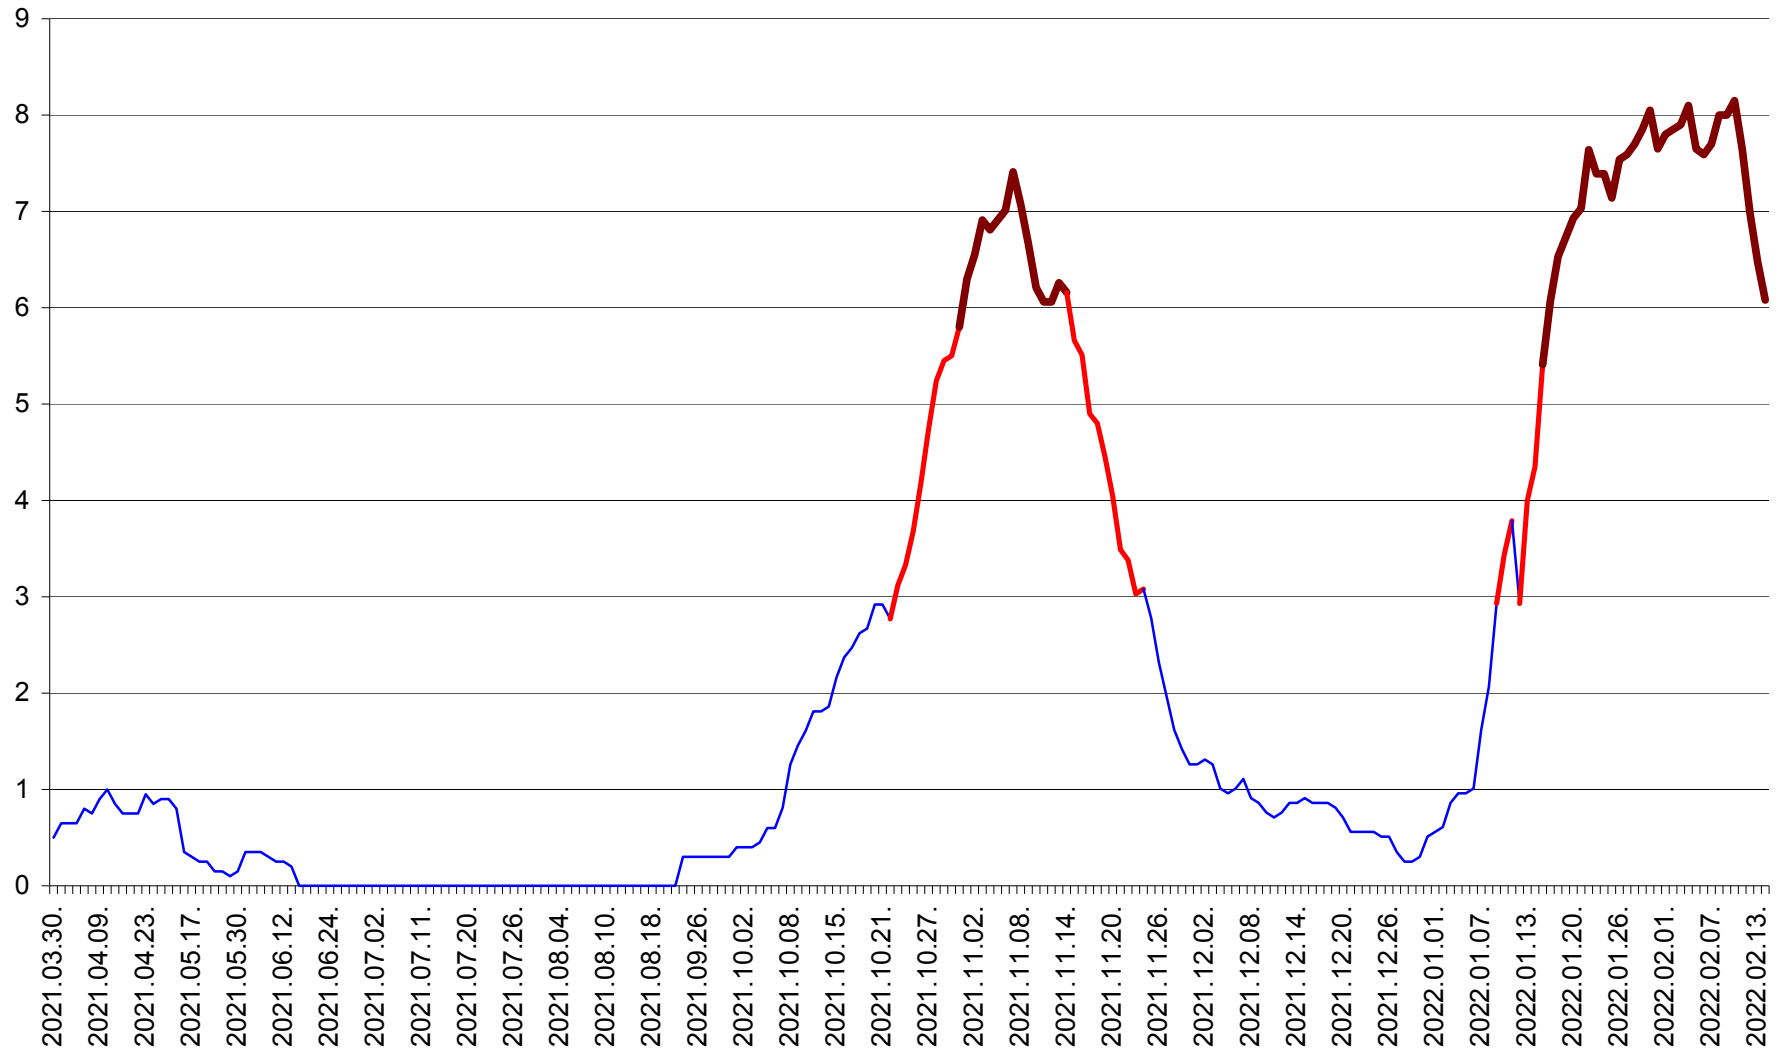

DĂNEȘTI - Evolutia incidentei cumulate pe 14 zile la ‰ de locuitori
2021.04.01. - 2022.02.14.

DÂRJIU - Evolutia incidentei cumulate pe 14 zile la ‰ de locuitori
2021.04.01. - 2022.02.14.

DEALU - Evolutia incidentei cumulate pe 14 zile la ‰ de locuitori
2021.04.01. - 2022.02.14.

DITRĂU - Evolutia incidentei cumulate pe 14 zile la ‰ de locuitori
2021.04.01. - 2022.02.14.

FELICENI - Evolutia incidentei cumulate pe 14 zile la ‰ de locuitori
2021.04.01. - 2022.02.14.

FRUMOASA - Evolutia incidentei cumulate pe 14 zile la ‰ de locuitori
2021.04.01. - 2022.02.14.

GĂLĂUȚAȘ - Evolutia incidentei cumulate pe 14 zile la ‰ de locuitori
2021.04.01. - 2022.02.14.

MUNICIPIUL GHEORGHENI - Evolutia incidentei cumulate pe 14 zile la % de locuitori
2021.04.01. - 2022.02.14.

JOSENI - Evolutia incidentei cumulate pe 14 zile la % de locuitori
2021.04.01. - 2022.02.14.

LĂZAREA - Evolutia incidentei cumulate pe 14 zile la % de locuitori
2021.04.01. - 2022.02.14.

LELICENI - Evolutia incidentei cumulate pe 14 zile la ‰ de locuitori
2021.04.01. - 2022.02.14.