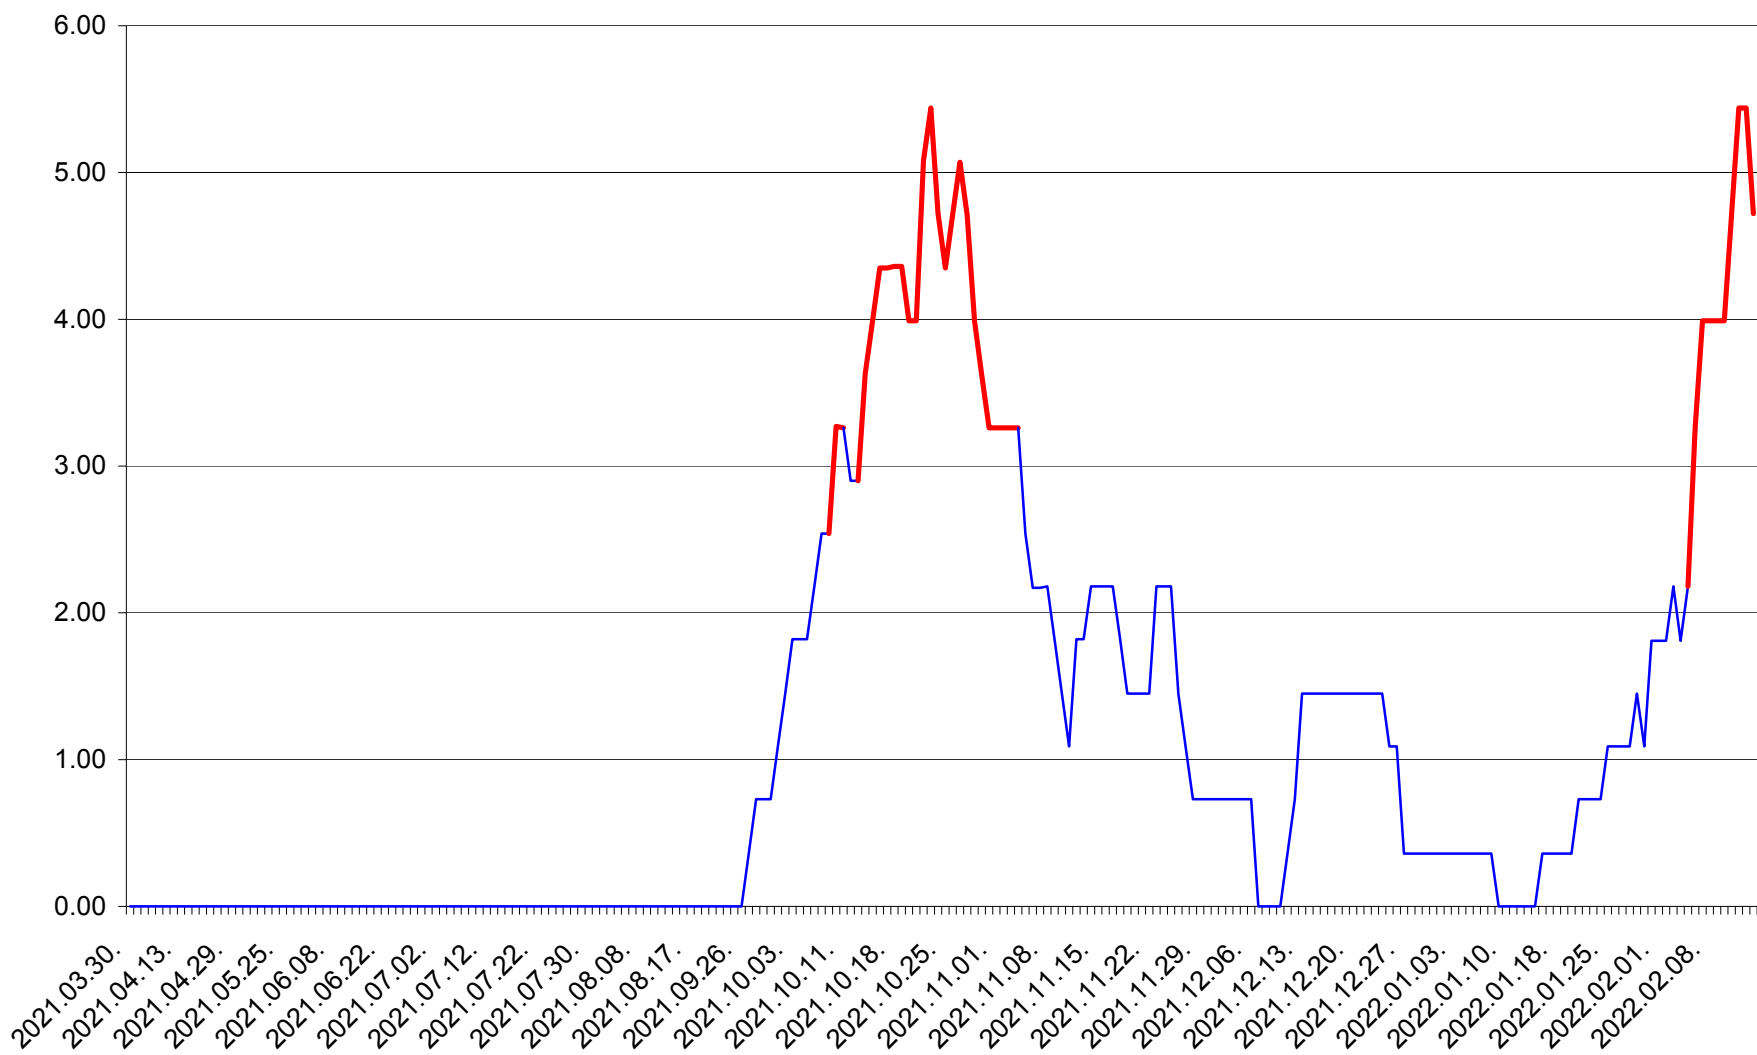

ATID - Evolutia incidentei cumulate pe 14 zile la % de locuitori
2021.04.01. - 2022.02.14.

AVRĂMEȘTI - Evolutia incidentei cumulate pe 14 zile la ‰ de locuitori
2021.04.01. - 2022.02.14.

ORAȘ BĂILE TUȘNAD - Evolutia incidentei cumulate pe 14 zile la ‰ de locuitori
2021.04.01. - 2022.02.14.

ORAȘ BĂLAN - Evolutia incidentei cumulate pe 14 zile la ‰ de locuitori
2021.04.01. - 2022.02.14.

BILBOR - Evolutia incidentei cumulate pe 14 zile la ‰ de locuitori
2021.04.01. - 2022.02.14.

ORAȘ BORSEC - Evolutia incidentei cumulate pe 14 zile la ‰ de locuitori
2021.04.01. - 2022.02.14.

BRĂDEȘTI - Evolutia incidentei cumulate pe 14 zile la ‰ de locuitori
2021.04.01. - 2022.02.14.

CĂPÂLNIȚA - Evolutia incidentei cumulate pe 14 zile la ‰ de locuitori
2021.04.01. - 2022.02.14.

CÂRȚA - Evolutia incidentei cumulate pe 14 zile la ‰ de locuitori
2021.04.01. - 2022.02.14.