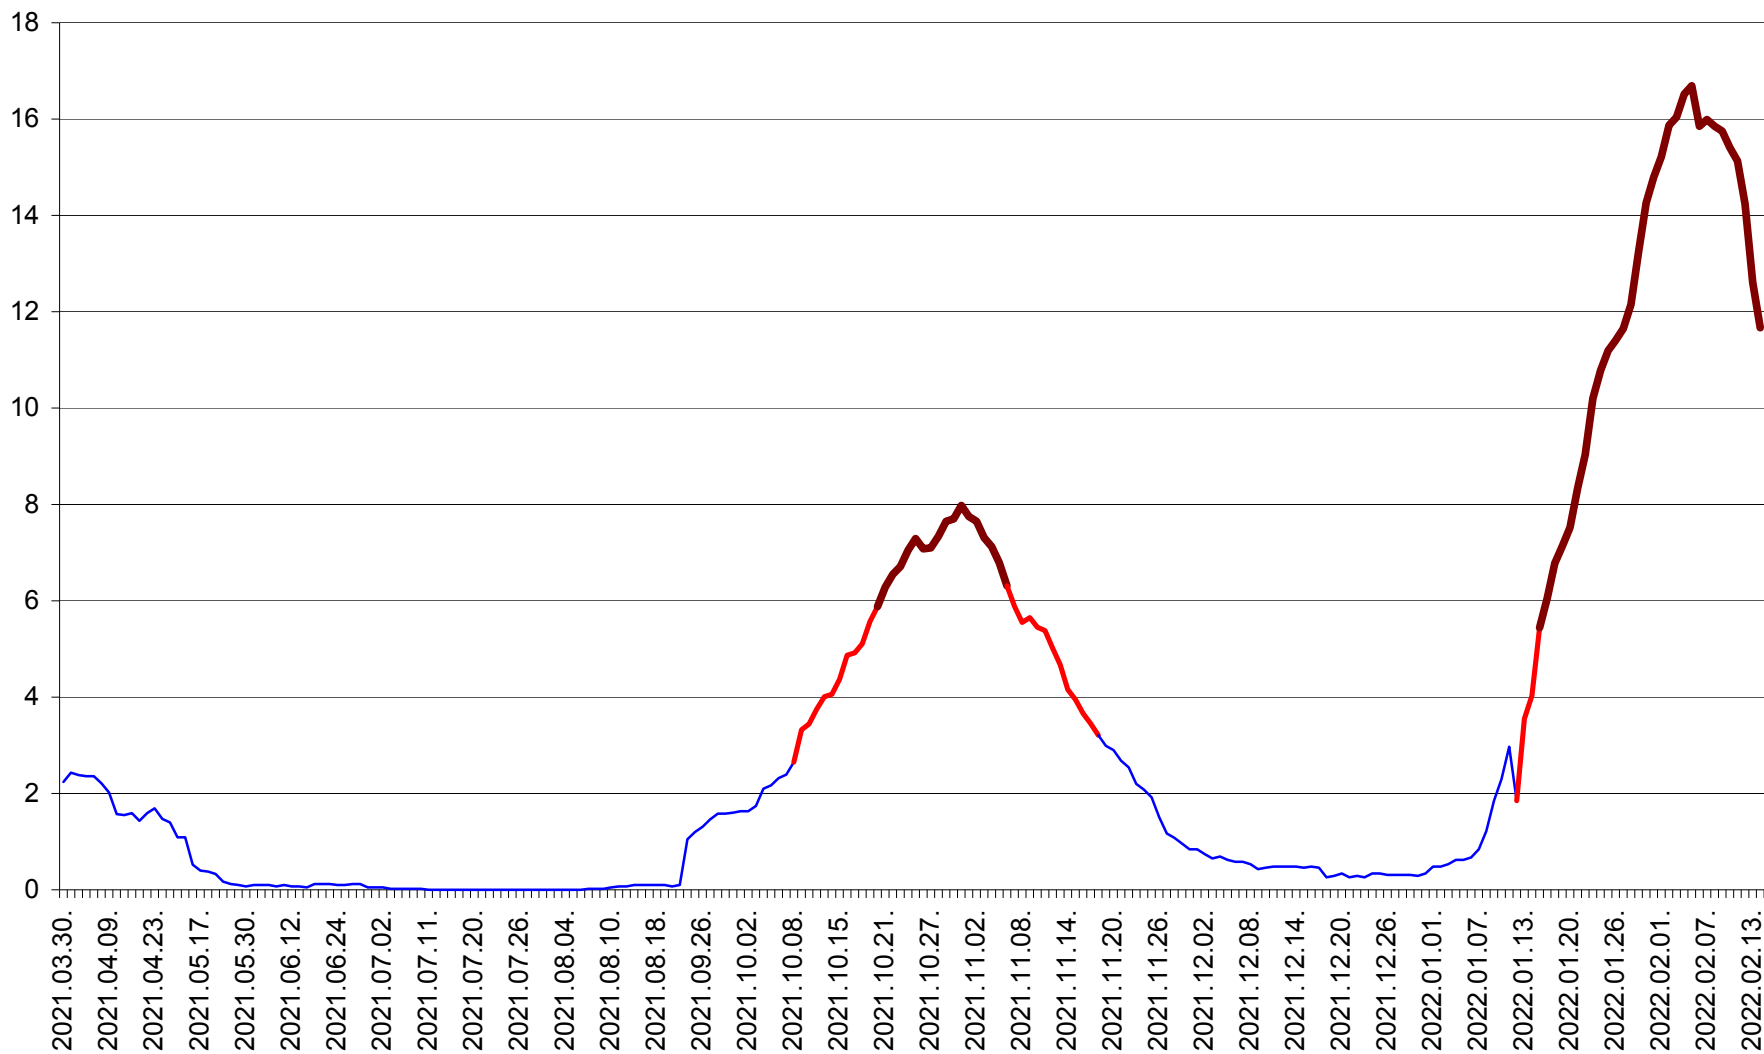

LUETA - Evolutia incidentei cumulate pe 14 zile la ‰ de locuitori
2021.04.01. - 2022.02.14.

LUNCA DE JOS - Evolutia incidentei cumulate pe 14 zile la ‰ de locuitori
2021.04.01. - 2022.02.14.

LUNCA DE SUS - Evolutia incidentei cumulate pe 14 zile la ‰ de locuitori
2021.04.01. - 2022.02.14.

LUPENI - Evolutia incidentei cumulate pe 14 zile la ‰ de locuitori
2021.04.01. - 2022.02.14.

MĂDĂRAȘ - Evolutia incidentei cumulate pe 14 zile la ‰ de locuitori
2021.04.01. - 2022.02.14.

MĂRTINIȘ - Evolutia incidentei cumulate pe 14 zile la % de locuitori
2021.04.01. - 2022.02.14.

MEREȘTI - Evolutia incidentei cumulate pe 14 zile la ‰ de locuitori
2021.04.01. - 2022.02.14.

MUNICIPIUL MIERCUREA-CIUC - Evolutia incidentei cumulate pe 14 zile la ‰ de locuitori
2021.04.01. - 2022.02.14.