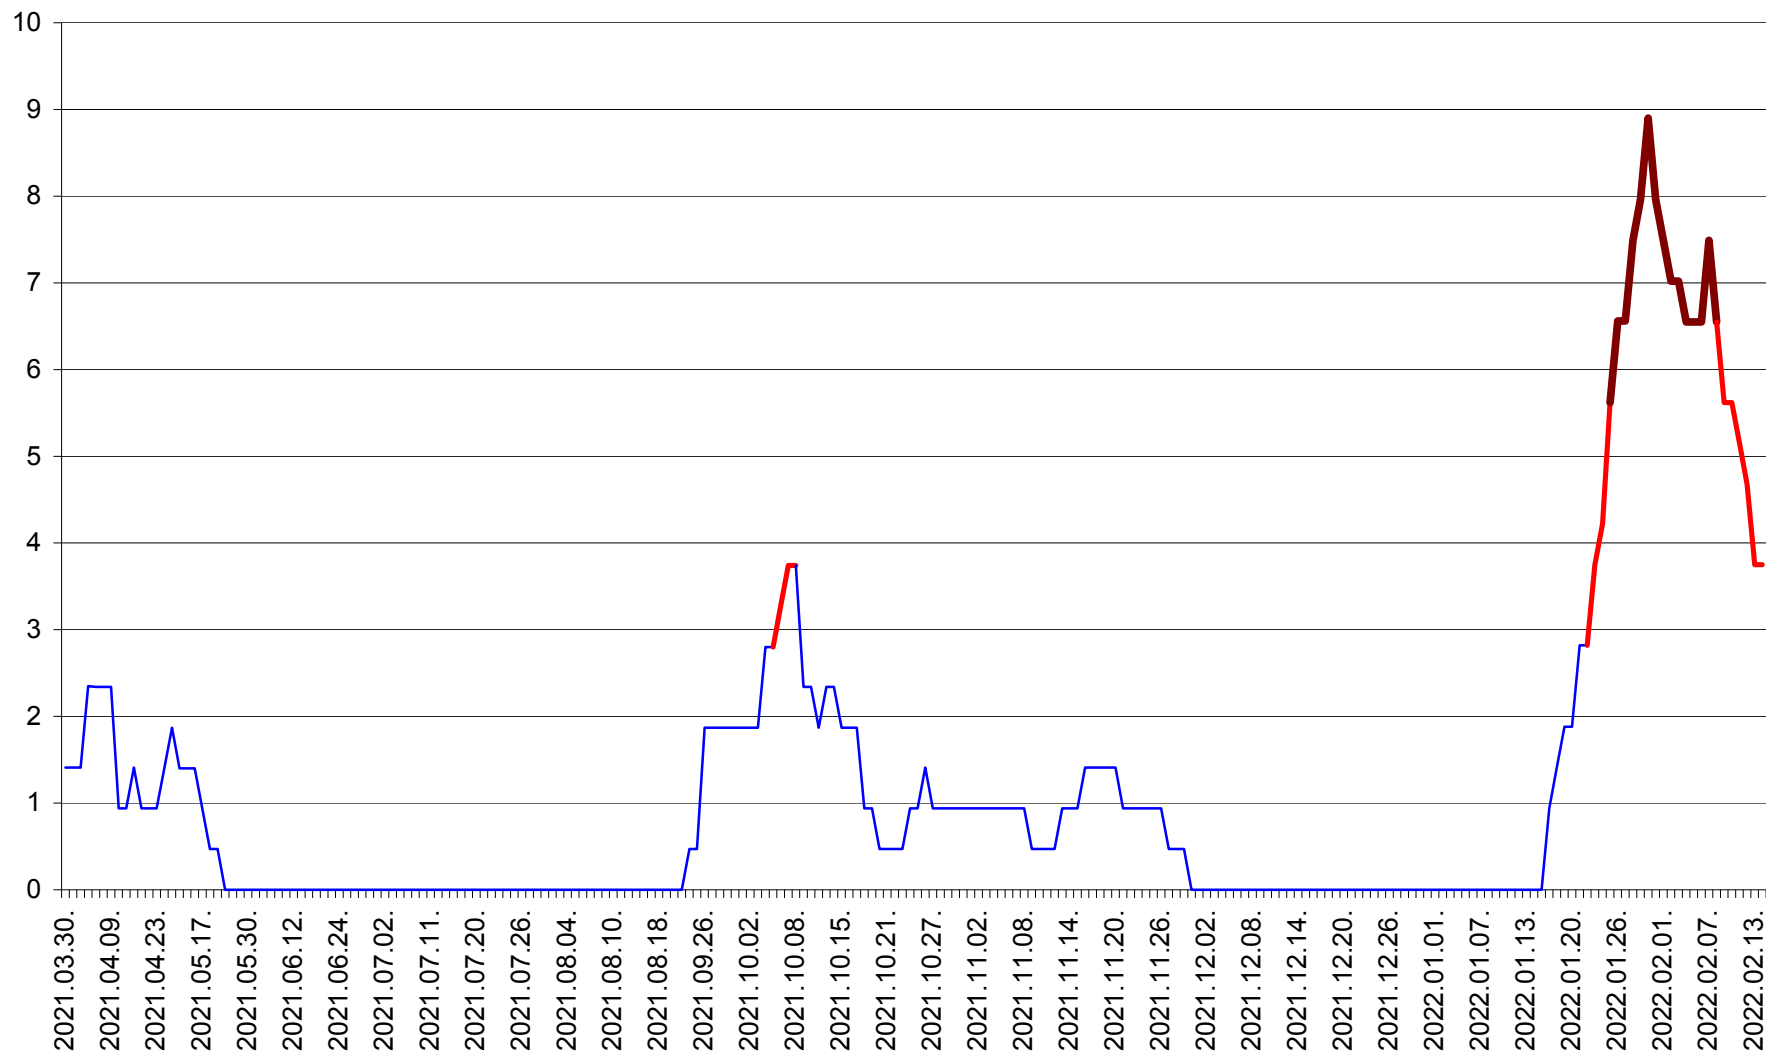

SECUIENI - Evolutia incidentei cumulate pe 14 zile la ‰ de locuitori
2021.04.01. - 2022.02.14.