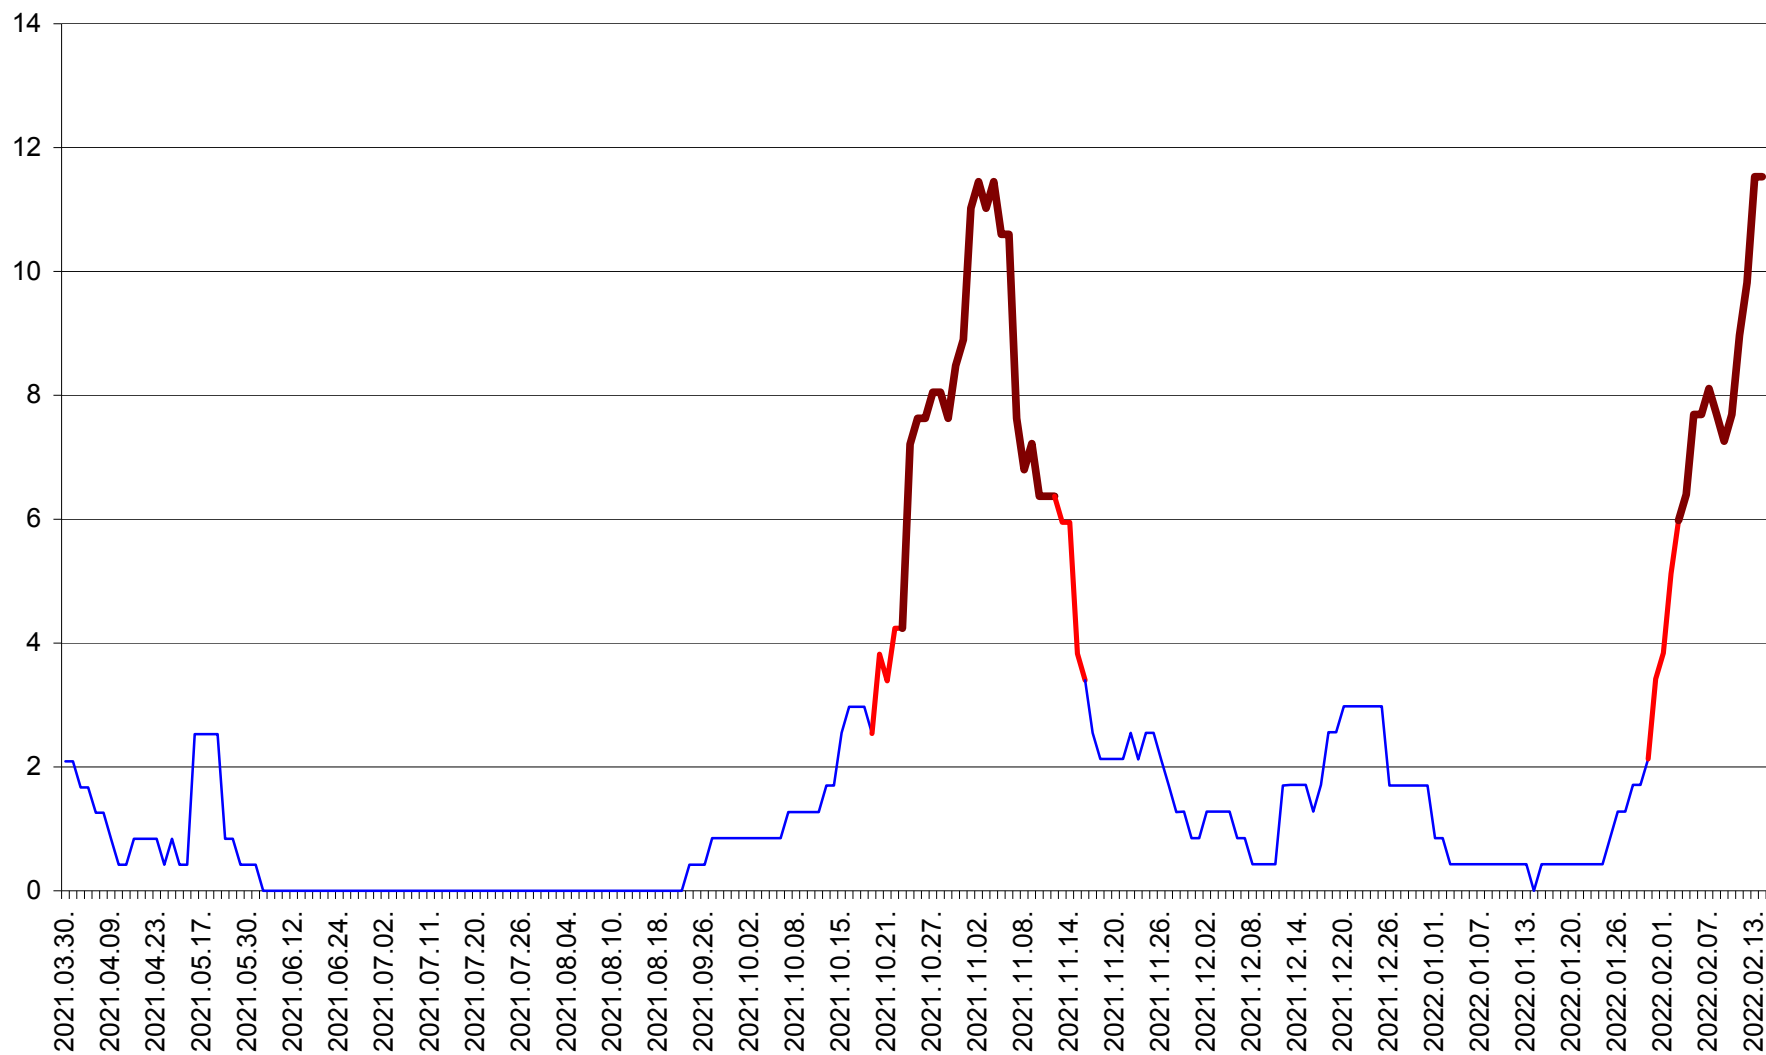

DĂNEȘTI - Evolutia incidentei cumulate pe 14 zile la ‰ de locuitori
2021.04.01. - 2022.02.14.

DÂRJIU - Evolutia incidentei cumulate pe 14 zile la ‰ de locuitori
2021.04.01. - 2022.02.14.

DEALU - Evolutia incidentei cumulate pe 14 zile la ‰ de locuitori
2021.04.01. - 2022.02.14.

DITRĂU - Evolutia incidentei cumulate pe 14 zile la ‰ de locuitori
2021.04.01. - 2022.02.14.

FELICENI - Evolutia incidentei cumulate pe 14 zile la ‰ de locuitori
2021.04.01. - 2022.02.14.

FRUMOASA - Evolutia incidentei cumulate pe 14 zile la ‰ de locuitori
2021.04.01. - 2022.02.14.

GĂLĂUȚAȘ - Evolutia incidentei cumulate pe 14 zile la ‰ de locuitori
2021.04.01. - 2022.02.14.

MUNICIPIUL GHEORGHENI - Evolutia incidentei cumulate pe 14 zile la % de locuitori
2021.04.01. - 2022.02.14.

JOSENI - Evolutia incidentei cumulate pe 14 zile la % de locuitori
2021.04.01. - 2022.02.14.

LĂZAREA - Evolutia incidentei cumulate pe 14 zile la % de locuitori
2021.04.01. - 2022.02.14.

LELICENI - Evolutia incidentei cumulate pe 14 zile la ‰ de locuitori
2021.04.01. - 2022.02.14.