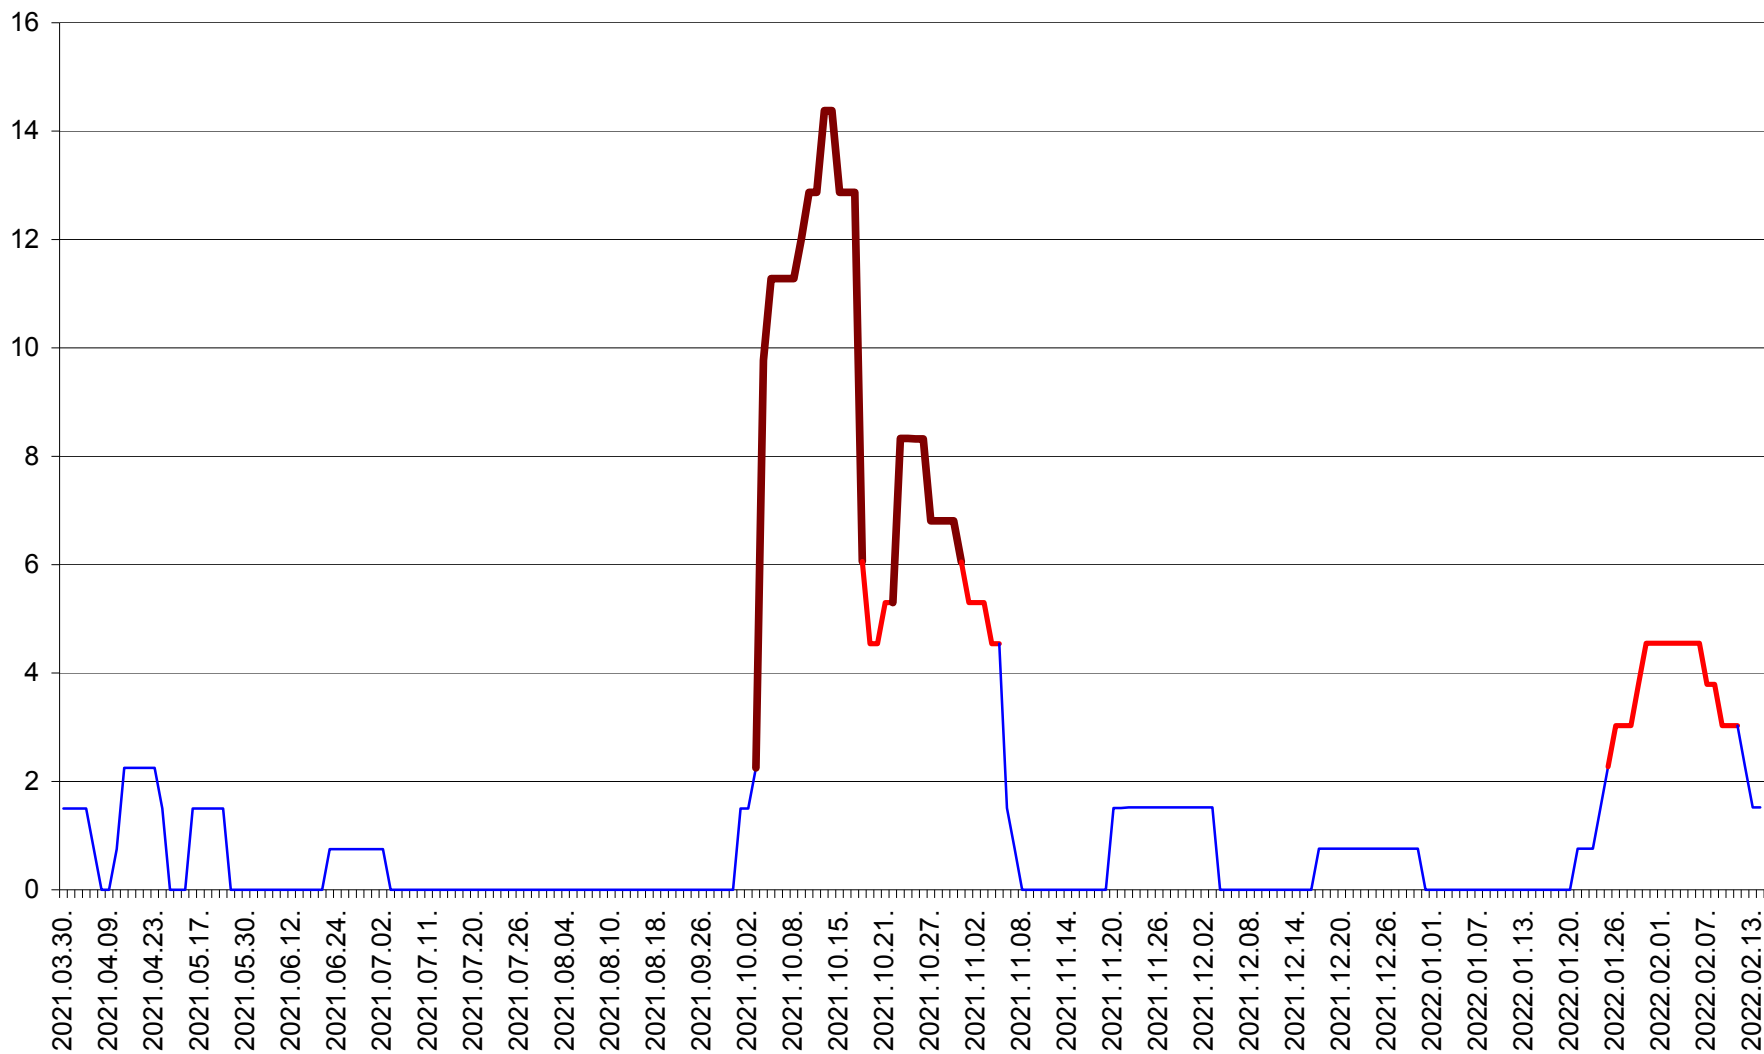

MEREȘTI - Evolutia incidentei cumulate pe 14 zile la ‰ de locuitori
2021.04.01. - 2022.02.14.

MUNICIPIUL MIERCUREA-CIUC - Evolutia incidentei cumulate pe 14 zile la ‰ de locuitori
2021.04.01. - 2022.02.14.

MIHĂILENI - Evolutia incidentei cumulate pe 14 zile la ‰ de locuitori
2021.04.01. - 2022.02.14.

MUGENI - Evolutia incidentei cumulate pe 14 zile la ‰ de locuitori
2021.04.01. - 2022.02.14.

OCLAND - Evolutia incidentei cumulate pe 14 zile la ‰ de locuitori
2021.04.01. - 2022.02.14.