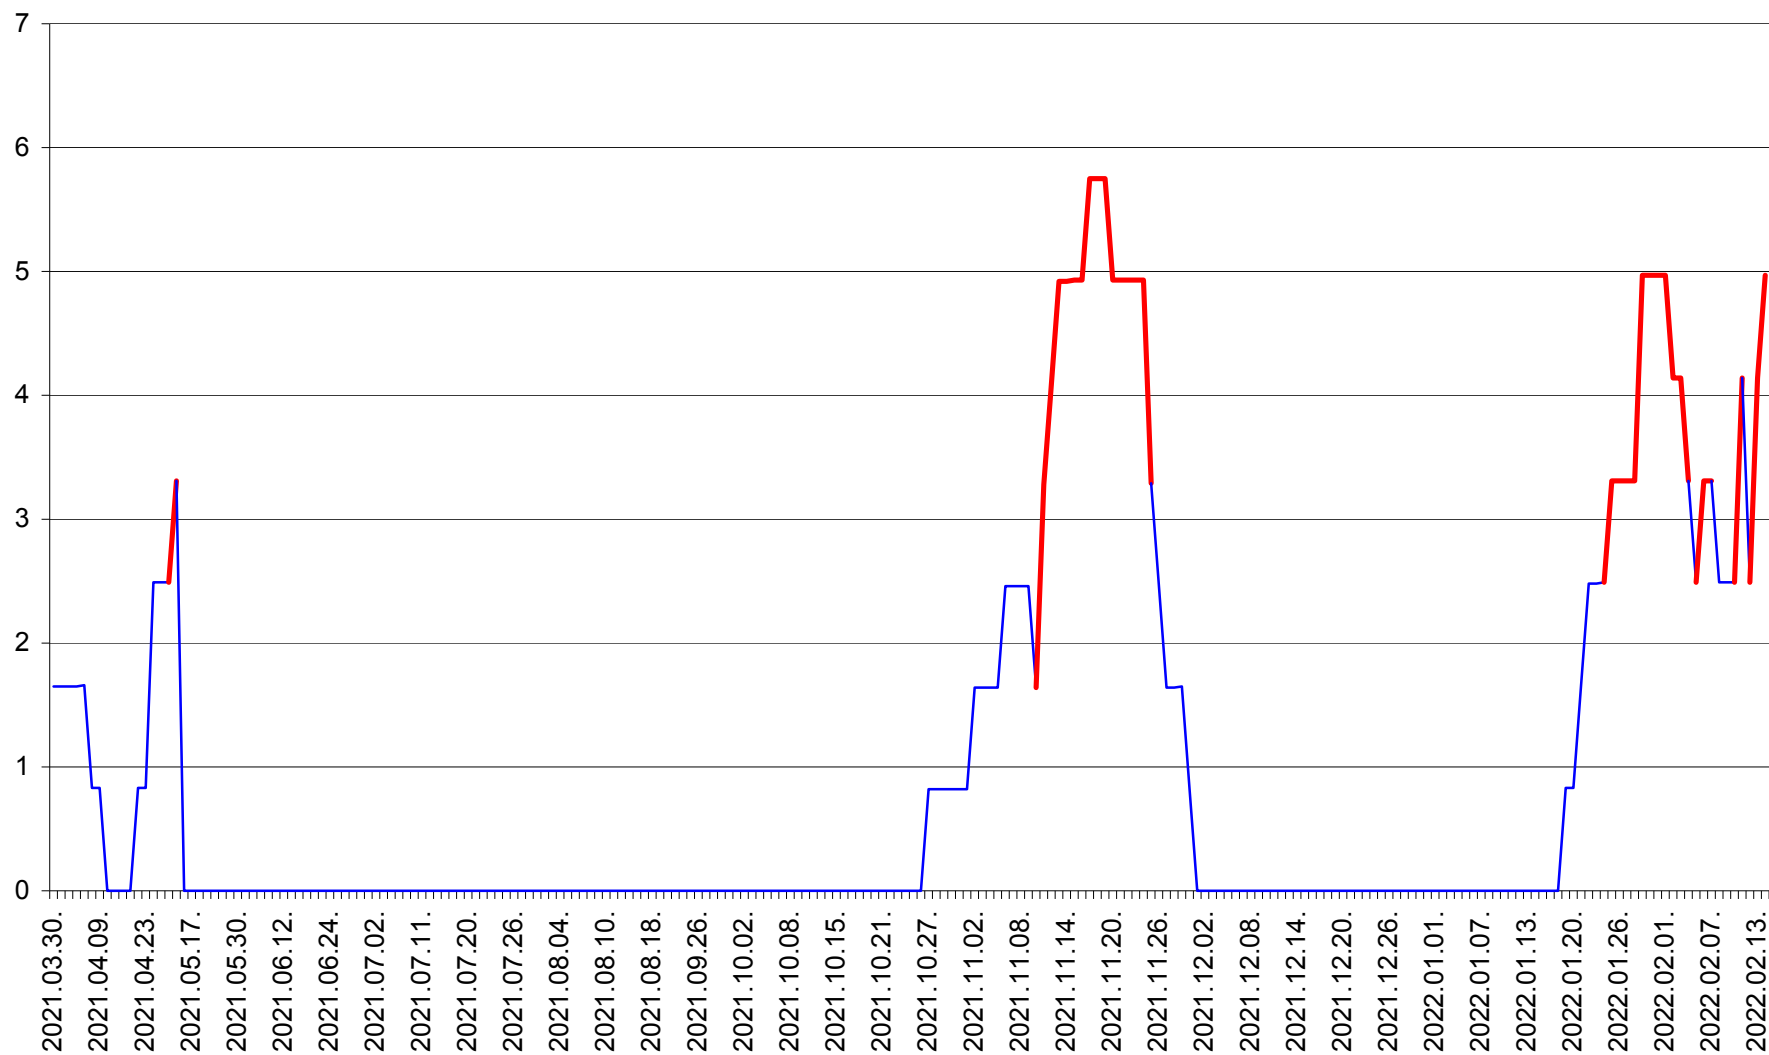

PLĂIEȘII DE JOS - Evoluția incidenței cumulate pe 14 zile la ‰ de locuitori
2021.04.01. - 2022.02.14.

PORUMBENI - Evolutia incidentei cumulate pe 14 zile la % de locuitori
2021.04.01. - 2022.02.14.

PRAID - Evolutia incidentei cumulate pe 14 zile la ‰ de locuitori
2021.04.01. - 2022.02.14.

RACU - Evolutia incidentei cumulate pe 14 zile la ‰ de locuitori
2021.04.01. - 2022.02.14.

REMETEA - Evolutia incidentei cumulate pe 14 zile la % de locuitori
2021.04.01. - 2022.02.14.

SĂCEL - Evolutia incidentei cumulate pe 14 zile la ‰ de locuitori
2021.04.01. - 2022.02.14.