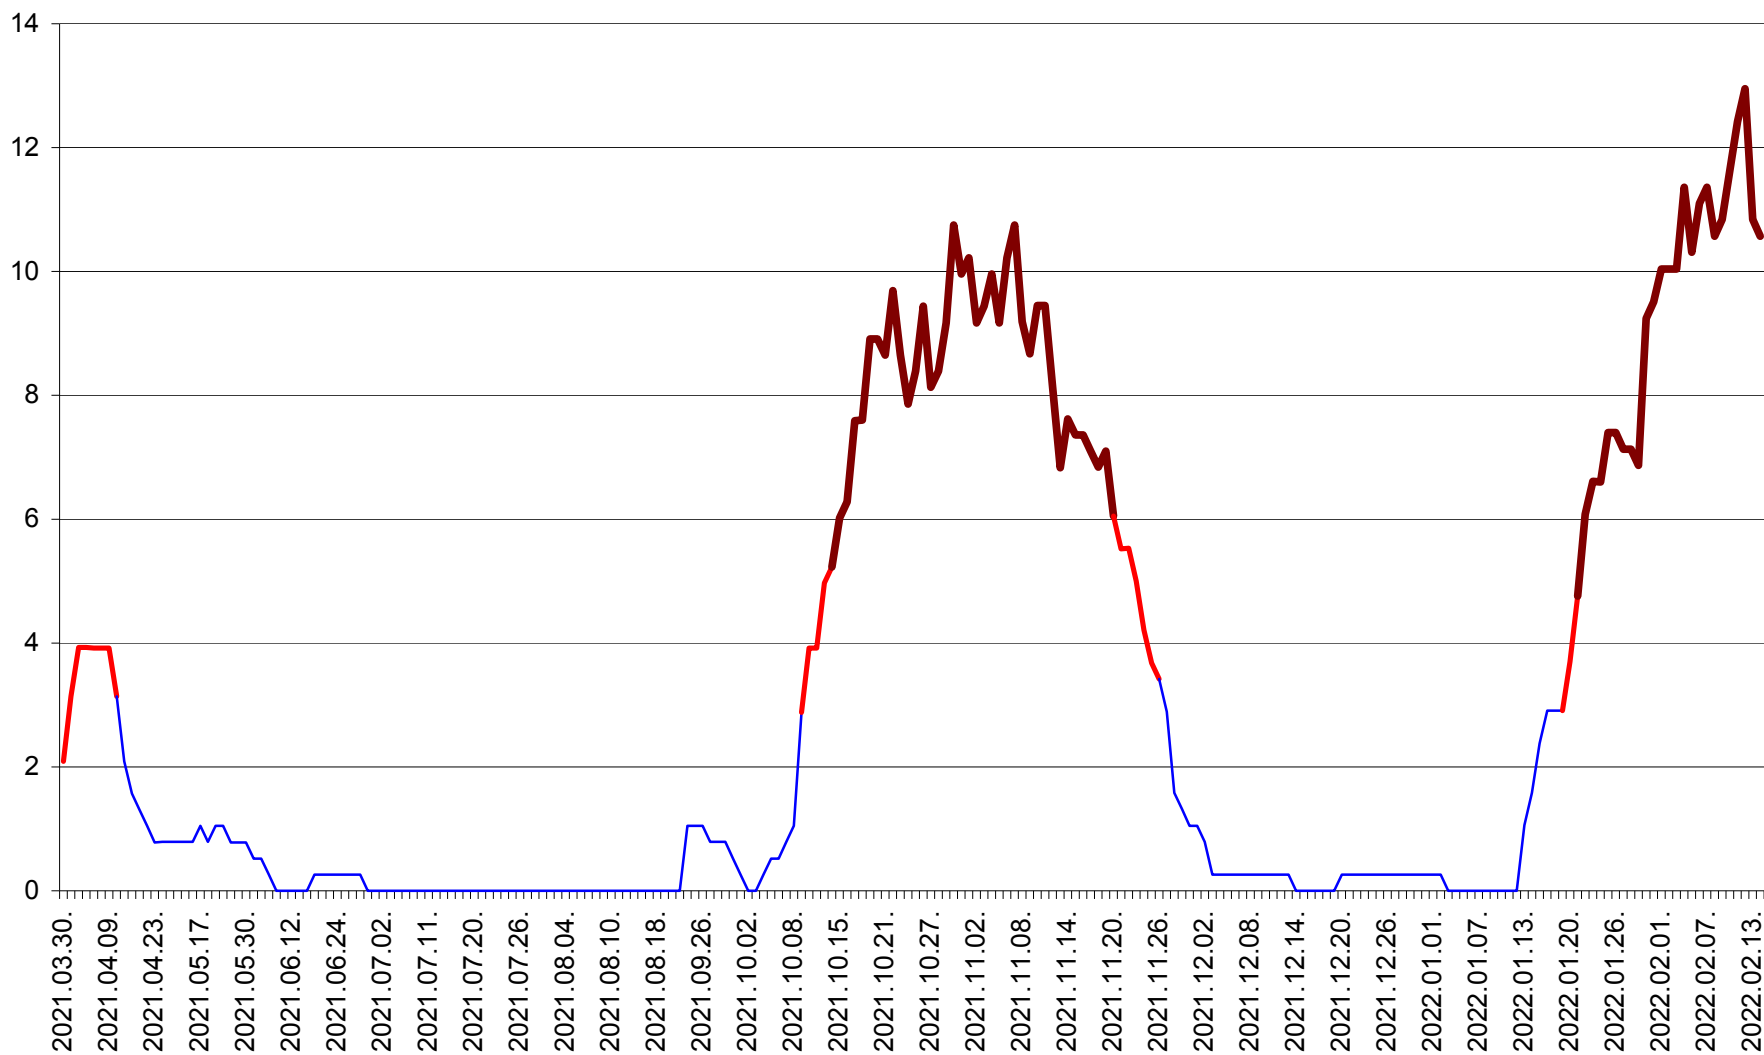

RACU - Evolutia incidentei cumulate pe 14 zile la ‰ de locuitori
2021.04.01. - 2022.02.14.

REMETEA - Evolutia incidentei cumulate pe 14 zile la % de locuitori
2021.04.01. - 2022.02.14.

SĂCEL - Evolutia incidentei cumulate pe 14 zile la ‰ de locuitori
2021.04.01. - 2022.02.14.

SÂNCRĂIENI - Evolutia incidentei cumulate pe 14 zile la ‰ de locuitori
2021.04.01. - 2022.02.14.

SÂNDOMINIC - Evolutia incidentei cumulate pe 14 zile la ‰ de locuitori
2021.04.01. - 2022.02.14.

SÂNMARTIN - Evolutia incidentei cumulate pe 14 zile la ‰ de locuitori
2021.04.01. - 2022.02.14.

SÂNSIMION - Evolutia incidentei cumulate pe 14 zile la ‰ de locuitori
2021.04.01. - 2022.02.14.

SÂNTIMBRU - Evolutia incidentei cumulate pe 14 zile la % de locuitori
2021.04.01. - 2022.02.14.

SĂRMAȘ - Evolutia incidentei cumulate pe 14 zile la ‰ de locuitori
2021.04.01. - 2022.02.14.