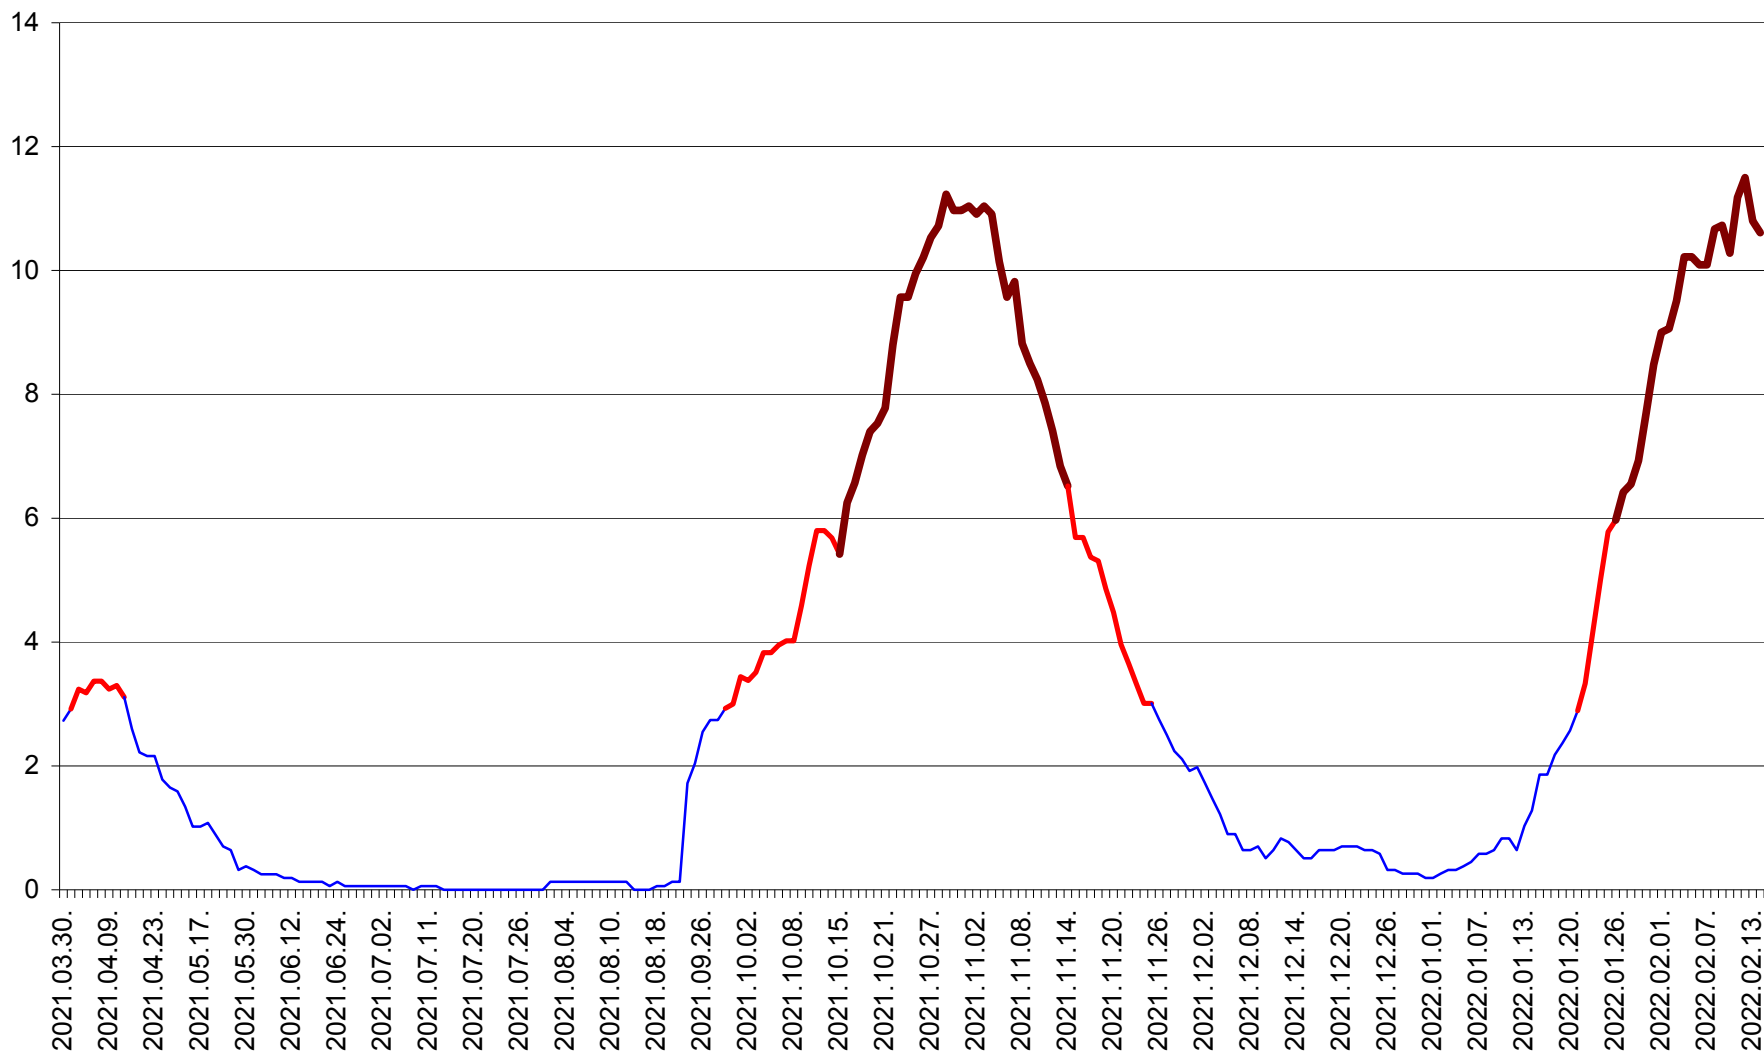

TULGHEȘ - Evolutia incidentei cumulate pe 14 zile la ‰ de locuitori
2021.04.01. - 2022.02.14.