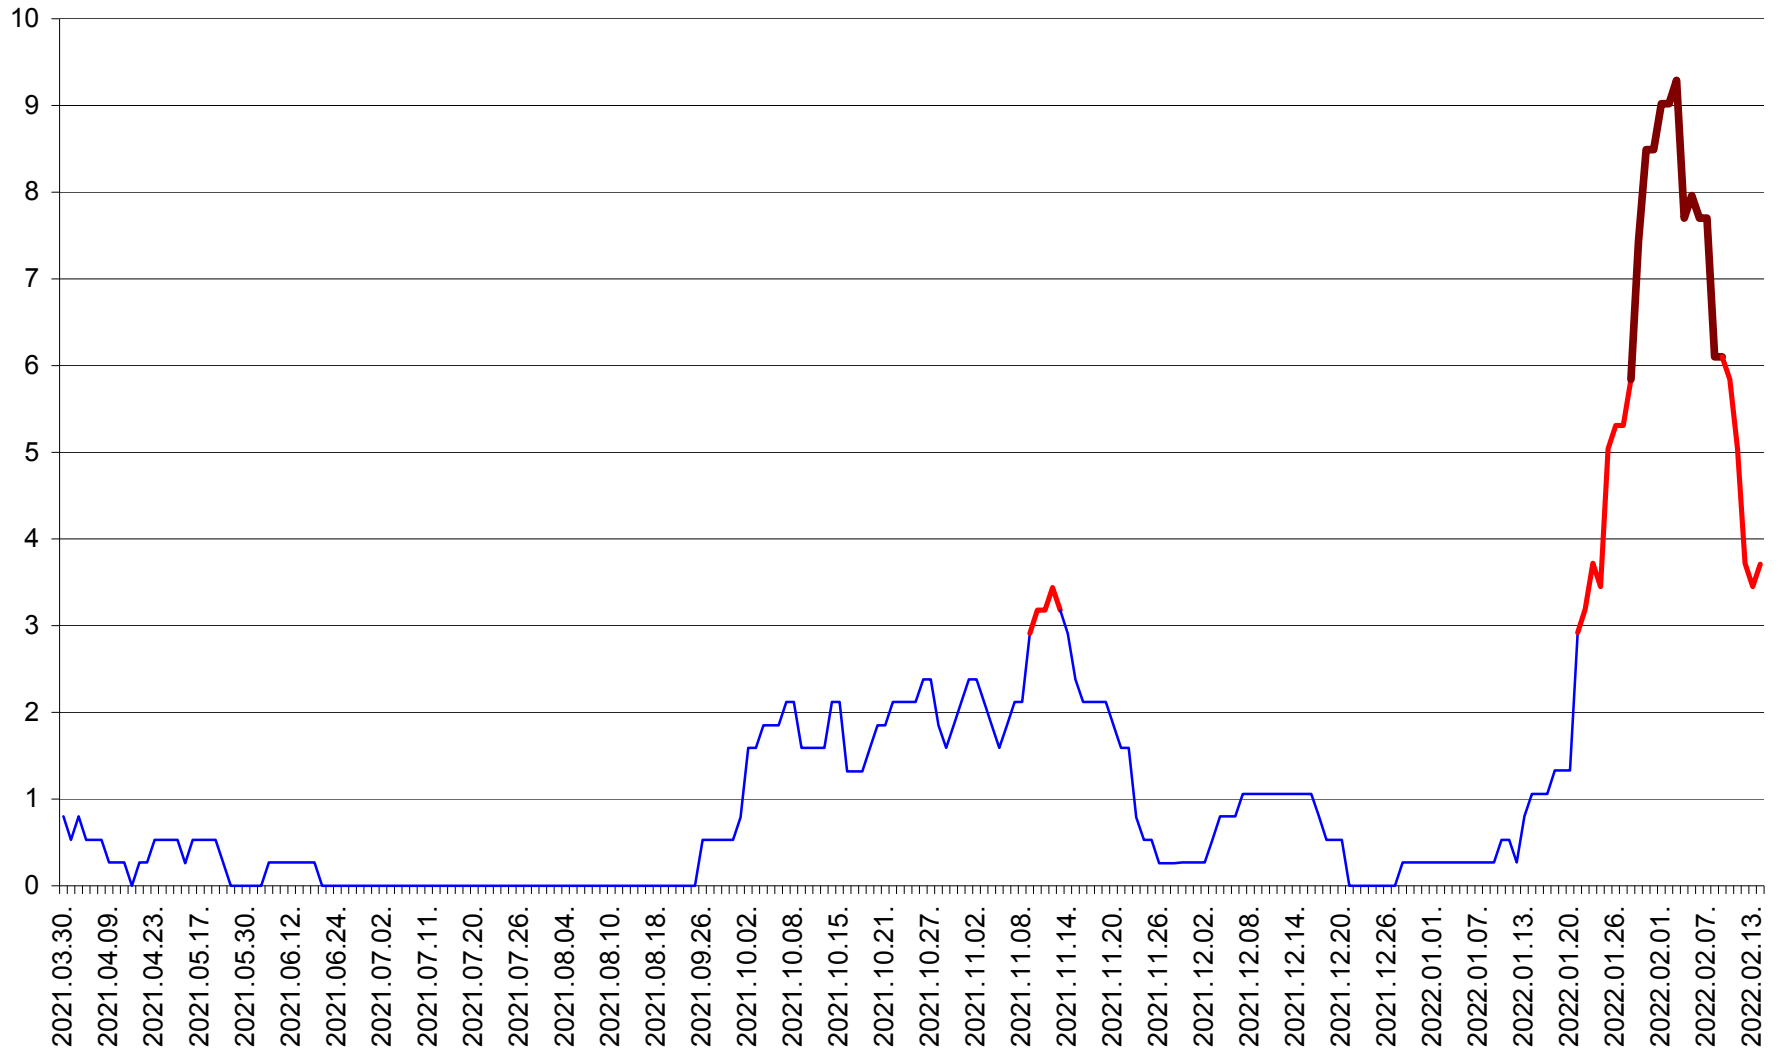

CORUND - Evolutia incidentei cumulate pe 14 zile la ‰ de locuitori
2021.04.01. - 2022.02.14.

COZMENI - Evolutia incidentei cumulate pe 14 zile la ‰ de locuitori
2021.04.01. - 2022.02.14.

ORAȘ CRISTURU SECUIESC - Evolutia incidentei cumulate pe 14 zile la ‰ de locuitori
2021.04.01. - 2022.02.14.

DĂNEȘTI - Evolutia incidentei cumulate pe 14 zile la ‰ de locuitori
2021.04.01. - 2022.02.14.

DÂRJIU - Evolutia incidentei cumulate pe 14 zile la ‰ de locuitori
2021.04.01. - 2022.02.14.

DEALU - Evolutia incidentei cumulate pe 14 zile la ‰ de locuitori
2021.04.01. - 2022.02.14.

DITRĂU - Evolutia incidentei cumulate pe 14 zile la ‰ de locuitori
2021.04.01. - 2022.02.14.

FELICENI - Evolutia incidentei cumulate pe 14 zile la ‰ de locuitori
2021.04.01. - 2022.02.14.

FRUMOASA - Evolutia incidentei cumulate pe 14 zile la ‰ de locuitori
2021.04.01. - 2022.02.14.