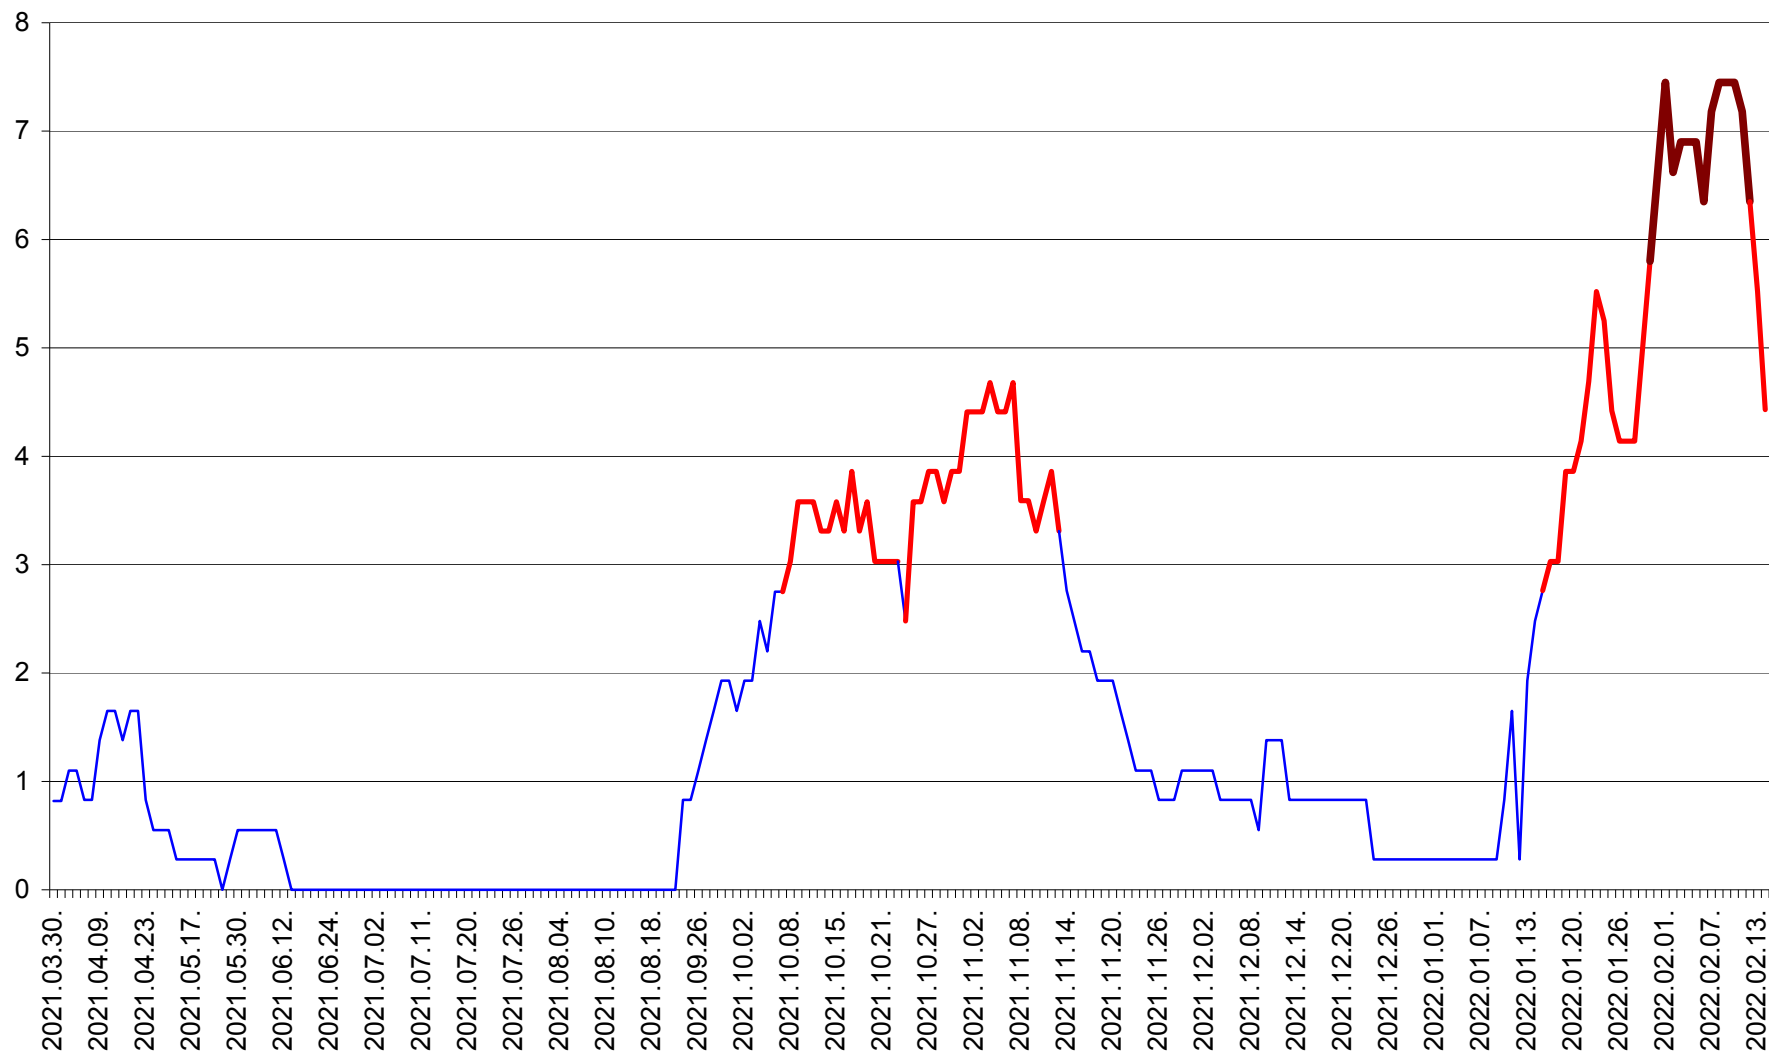

RACU - Evolutia incidentei cumulate pe 14 zile la ‰ de locuitori
2021.04.01. - 2022.02.14.

REMETEA - Evolutia incidentei cumulate pe 14 zile la % de locuitori
2021.04.01. - 2022.02.14.

SĂCEL - Evolutia incidentei cumulate pe 14 zile la ‰ de locuitori
2021.04.01. - 2022.02.14.

SÂNCRĂIENI - Evolutia incidentei cumulate pe 14 zile la ‰ de locuitori
2021.04.01. - 2022.02.14.

SÂNDOMINIC - Evolutia incidentei cumulate pe 14 zile la ‰ de locuitori
2021.04.01. - 2022.02.14.

SÂNMARTIN - Evolutia incidentei cumulate pe 14 zile la ‰ de locuitori
2021.04.01. - 2022.02.14.

SÂNSIMION - Evolutia incidentei cumulate pe 14 zile la ‰ de locuitori
2021.04.01. - 2022.02.14.

SÂNTIMBRU - Evolutia incidentei cumulate pe 14 zile la % de locuitori
2021.04.01. - 2022.02.14.

SĂRMAȘ - Evolutia incidentei cumulate pe 14 zile la ‰ de locuitori
2021.04.01. - 2022.02.14.