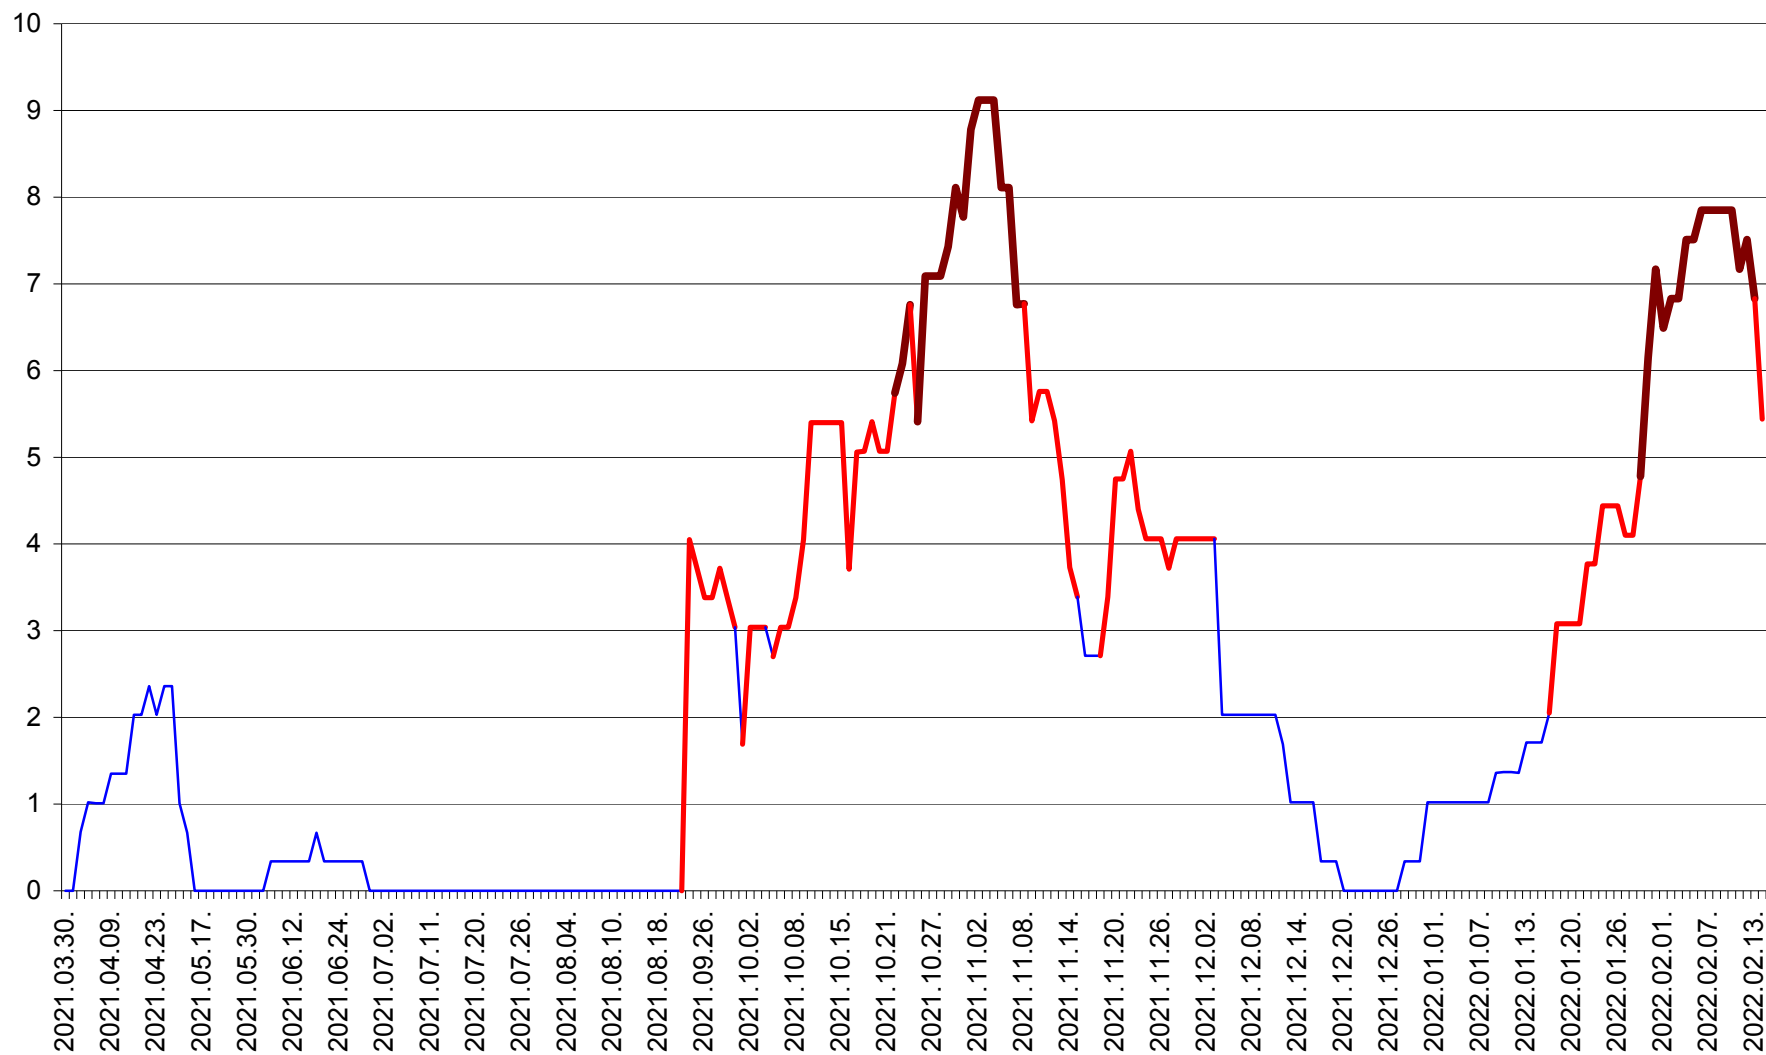

JOSENI - Evolutia incidentei cumulate pe 14 zile la % de locuitori
2021.04.01. - 2022.02.14.

LĂZAREA - Evolutia incidentei cumulate pe 14 zile la % de locuitori
2021.04.01. - 2022.02.14.

LELICENI - Evolutia incidentei cumulate pe 14 zile la ‰ de locuitori
2021.04.01. - 2022.02.14.

LUETA - Evolutia incidentei cumulate pe 14 zile la ‰ de locuitori
2021.04.01. - 2022.02.14.

LUNCA DE JOS - Evolutia incidentei cumulate pe 14 zile la ‰ de locuitori
2021.04.01. - 2022.02.14.

LUNCA DE SUS - Evolutia incidentei cumulate pe 14 zile la ‰ de locuitori
2021.04.01. - 2022.02.14.

LUPENI - Evolutia incidentei cumulate pe 14 zile la ‰ de locuitori
2021.04.01. - 2022.02.14.

MĂDĂRAȘ - Evolutia incidentei cumulate pe 14 zile la ‰ de locuitori
2021.04.01. - 2022.02.14.

MĂRTINIȘ - Evolutia incidentei cumulate pe 14 zile la % de locuitori
2021.04.01. - 2022.02.14.