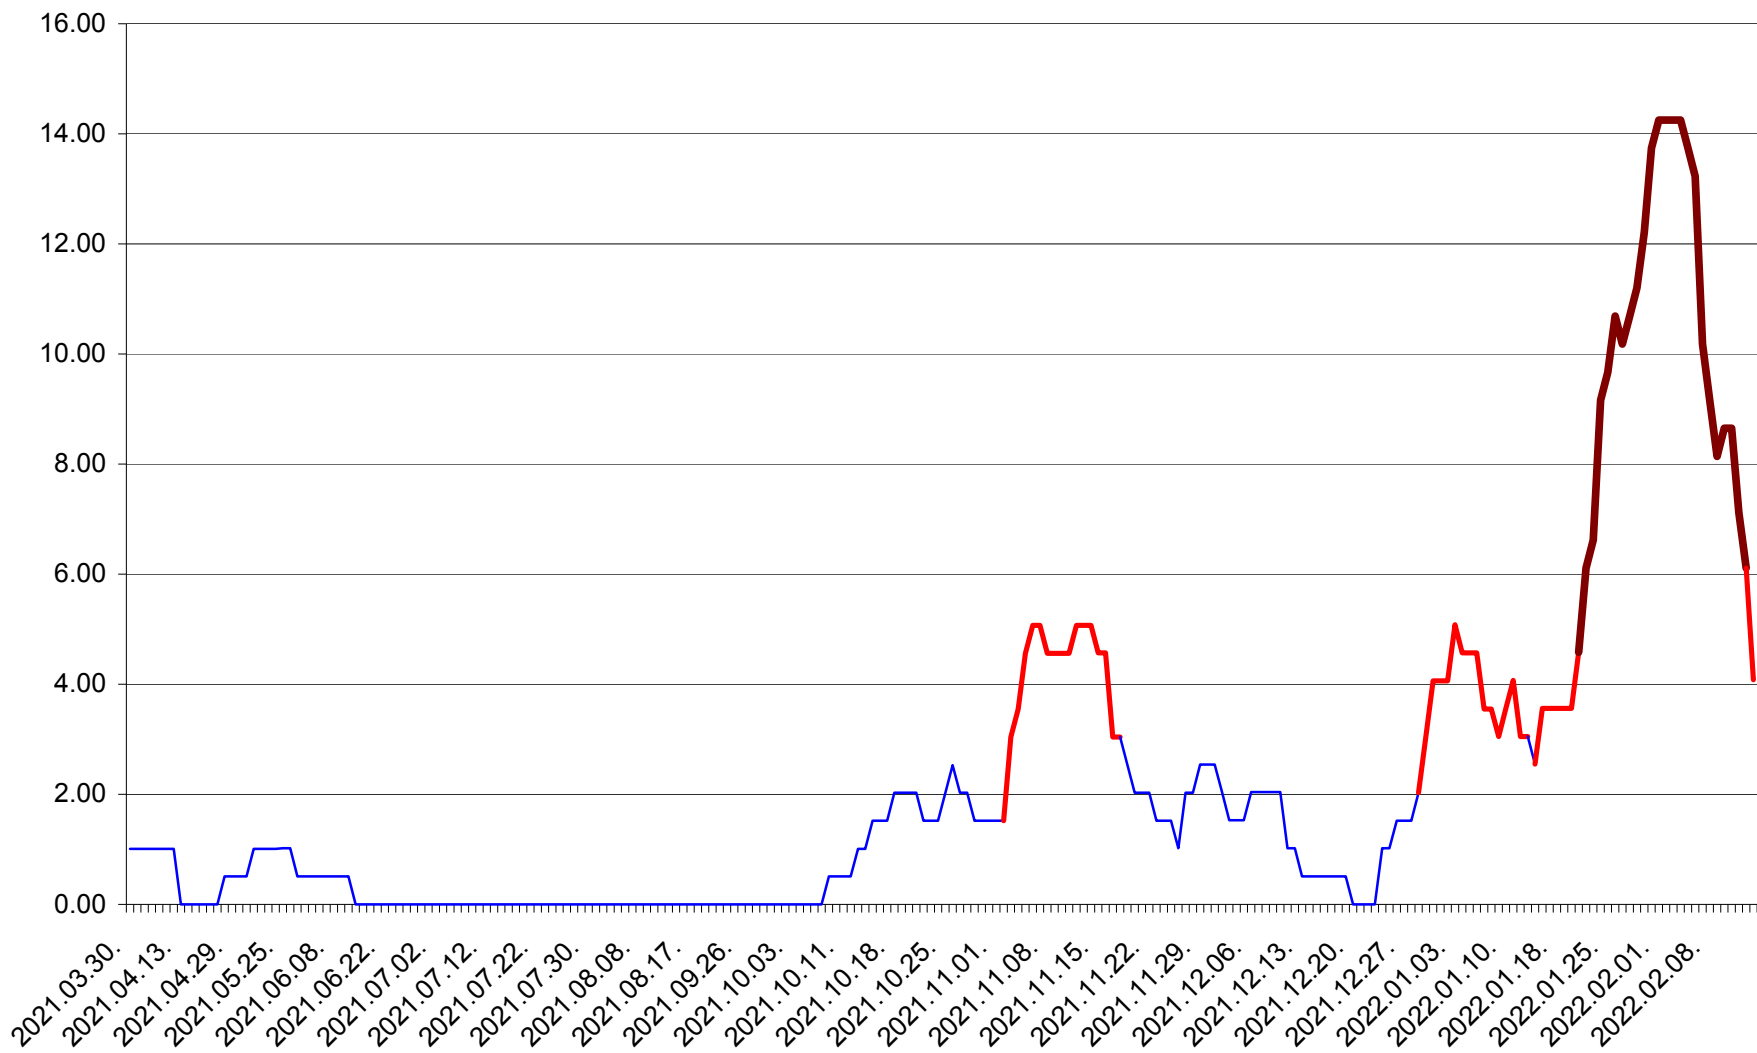

TUȘNAD - Evolutia incidentei cumulate pe 14 zile la ‰ de locuitori
2021.04.01. - 2022.02.14.

ULIEȘ - Evoluția incidenței cumulate pe 14 zile la ‰ de locuitori
2021.04.01. - 2022.02.14.

VĂRȘAG - Evolutia incidentei cumulate pe 14 zile la ‰ de locuitori
2021.04.01. - 2022.02.14.

ORAȘ VLĂHIȚA - Evolutia incidentei cumulate pe 14 zile la ‰ de locuitori
2021.04.01. - 2022.02.14.

VOȘLĂBENI - Evolutia incidentei cumulate pe 14 zile la ‰ de locuitori
2021.04.01. - 2022.02.14.

ZETEA - Evolutia incidentei cumulate pe 14 zile la ‰ de locuitori
2021.04.01. - 2022.02.14.