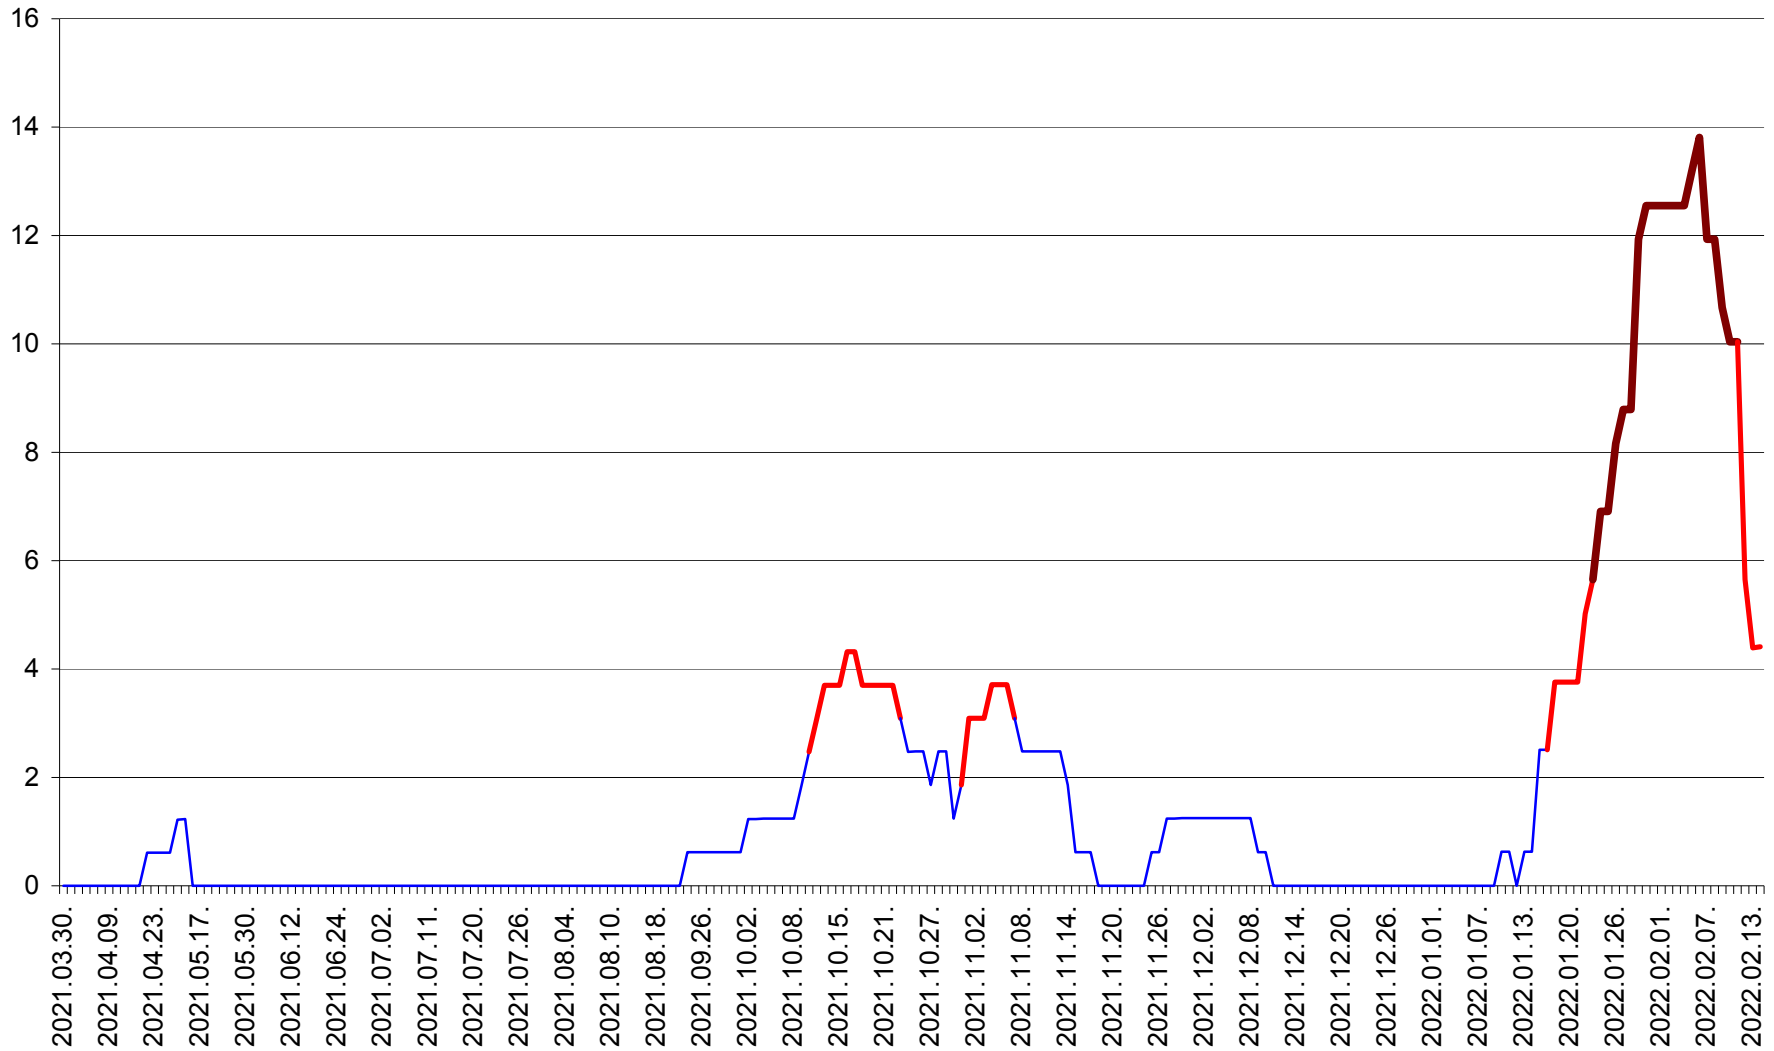

PLĂIEȘII DE JOS - Evoluția incidenței cumulate pe 14 zile la ‰ de locuitori
2021.04.01. - 2022.02.14.

PORUMBENI - Evolutia incidentei cumulate pe 14 zile la % de locuitori
2021.04.01. - 2022.02.14.

PRAID - Evolutia incidentei cumulate pe 14 zile la ‰ de locuitori
2021.04.01. - 2022.02.14.

RACU - Evolutia incidentei cumulate pe 14 zile la ‰ de locuitori
2021.04.01. - 2022.02.14.

REMETEA - Evolutia incidentei cumulate pe 14 zile la % de locuitori
2021.04.01. - 2022.02.14.

SĂCEL - Evolutia incidentei cumulate pe 14 zile la ‰ de locuitori
2021.04.01. - 2022.02.14.