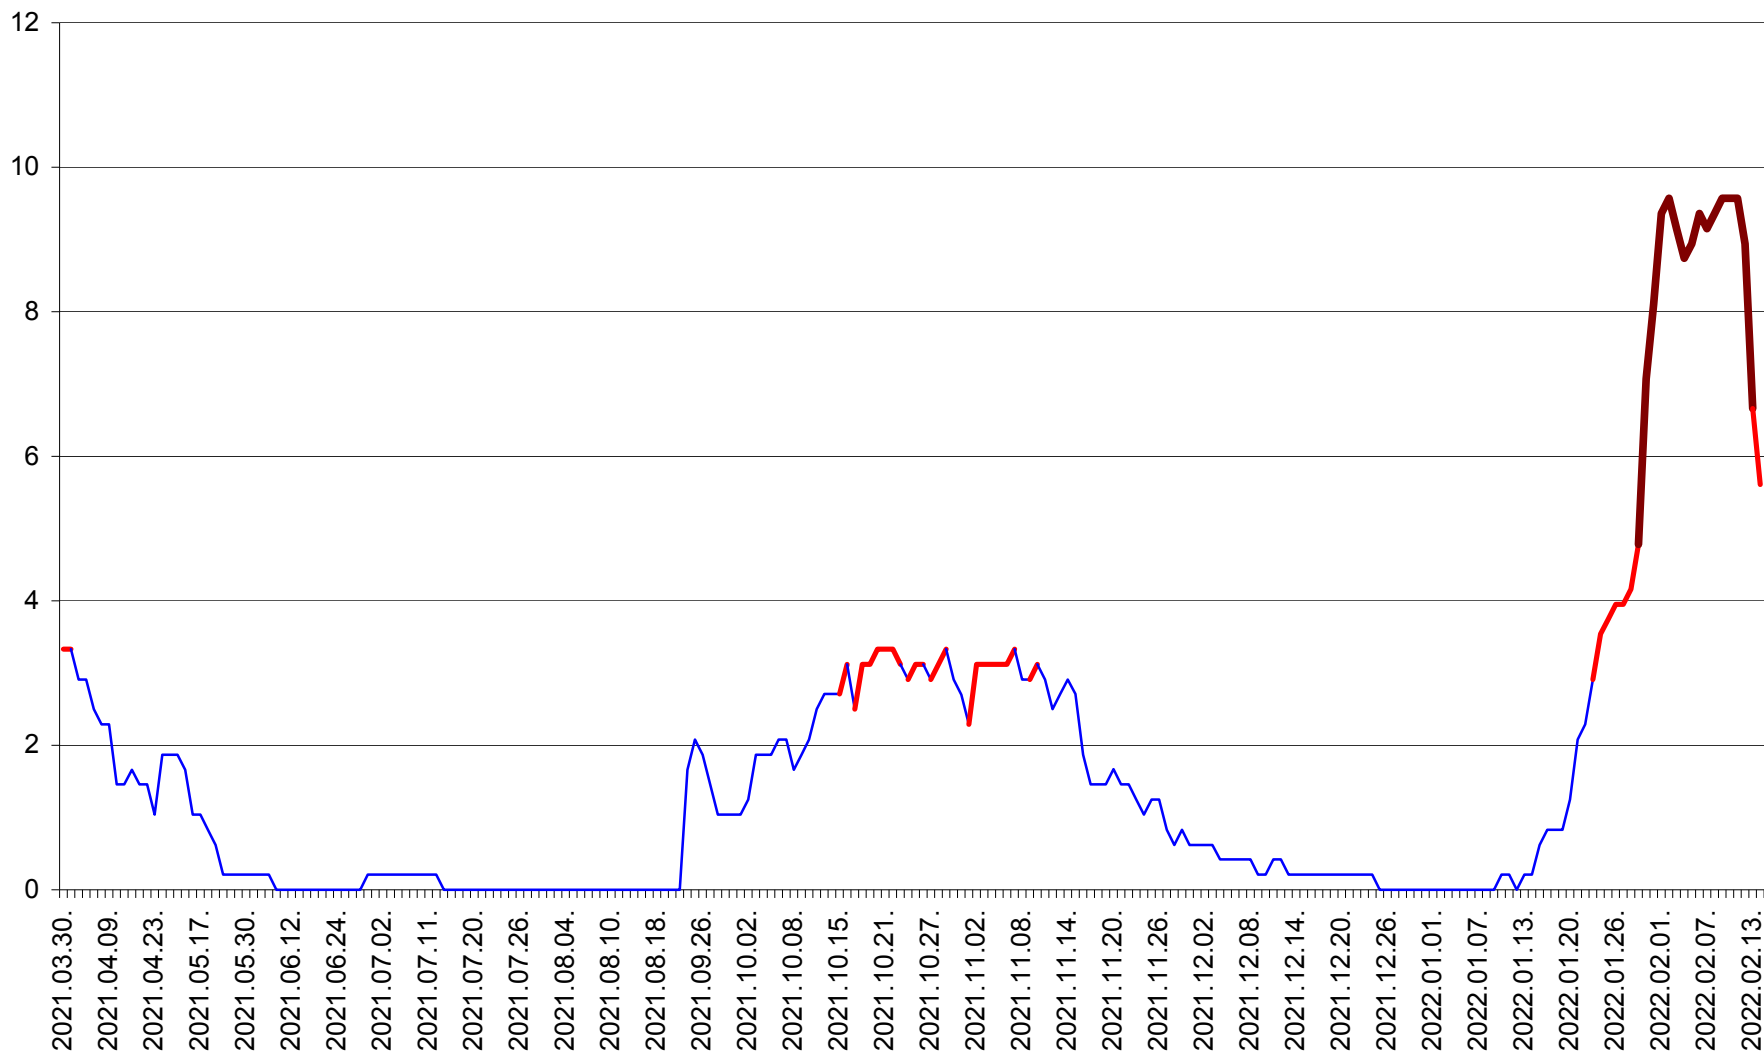

JOSENI - Evolutia incidentei cumulate pe 14 zile la % de locuitori
2021.04.01. - 2022.02.14.

LĂZAREA - Evolutia incidentei cumulate pe 14 zile la % de locuitori
2021.04.01. - 2022.02.14.

LELICENI - Evolutia incidentei cumulate pe 14 zile la ‰ de locuitori
2021.04.01. - 2022.02.14.

LUETA - Evolutia incidentei cumulate pe 14 zile la ‰ de locuitori
2021.04.01. - 2022.02.14.

LUNCA DE JOS - Evolutia incidentei cumulate pe 14 zile la ‰ de locuitori
2021.04.01. - 2022.02.14.

LUNCA DE SUS - Evolutia incidentei cumulate pe 14 zile la ‰ de locuitori
2021.04.01. - 2022.02.14.

LUPENI - Evolutia incidentei cumulate pe 14 zile la ‰ de locuitori
2021.04.01. - 2022.02.14.

MĂDĂRAȘ - Evolutia incidentei cumulate pe 14 zile la ‰ de locuitori
2021.04.01. - 2022.02.14.

MĂRTINIȘ - Evolutia incidentei cumulate pe 14 zile la % de locuitori
2021.04.01. - 2022.02.14.