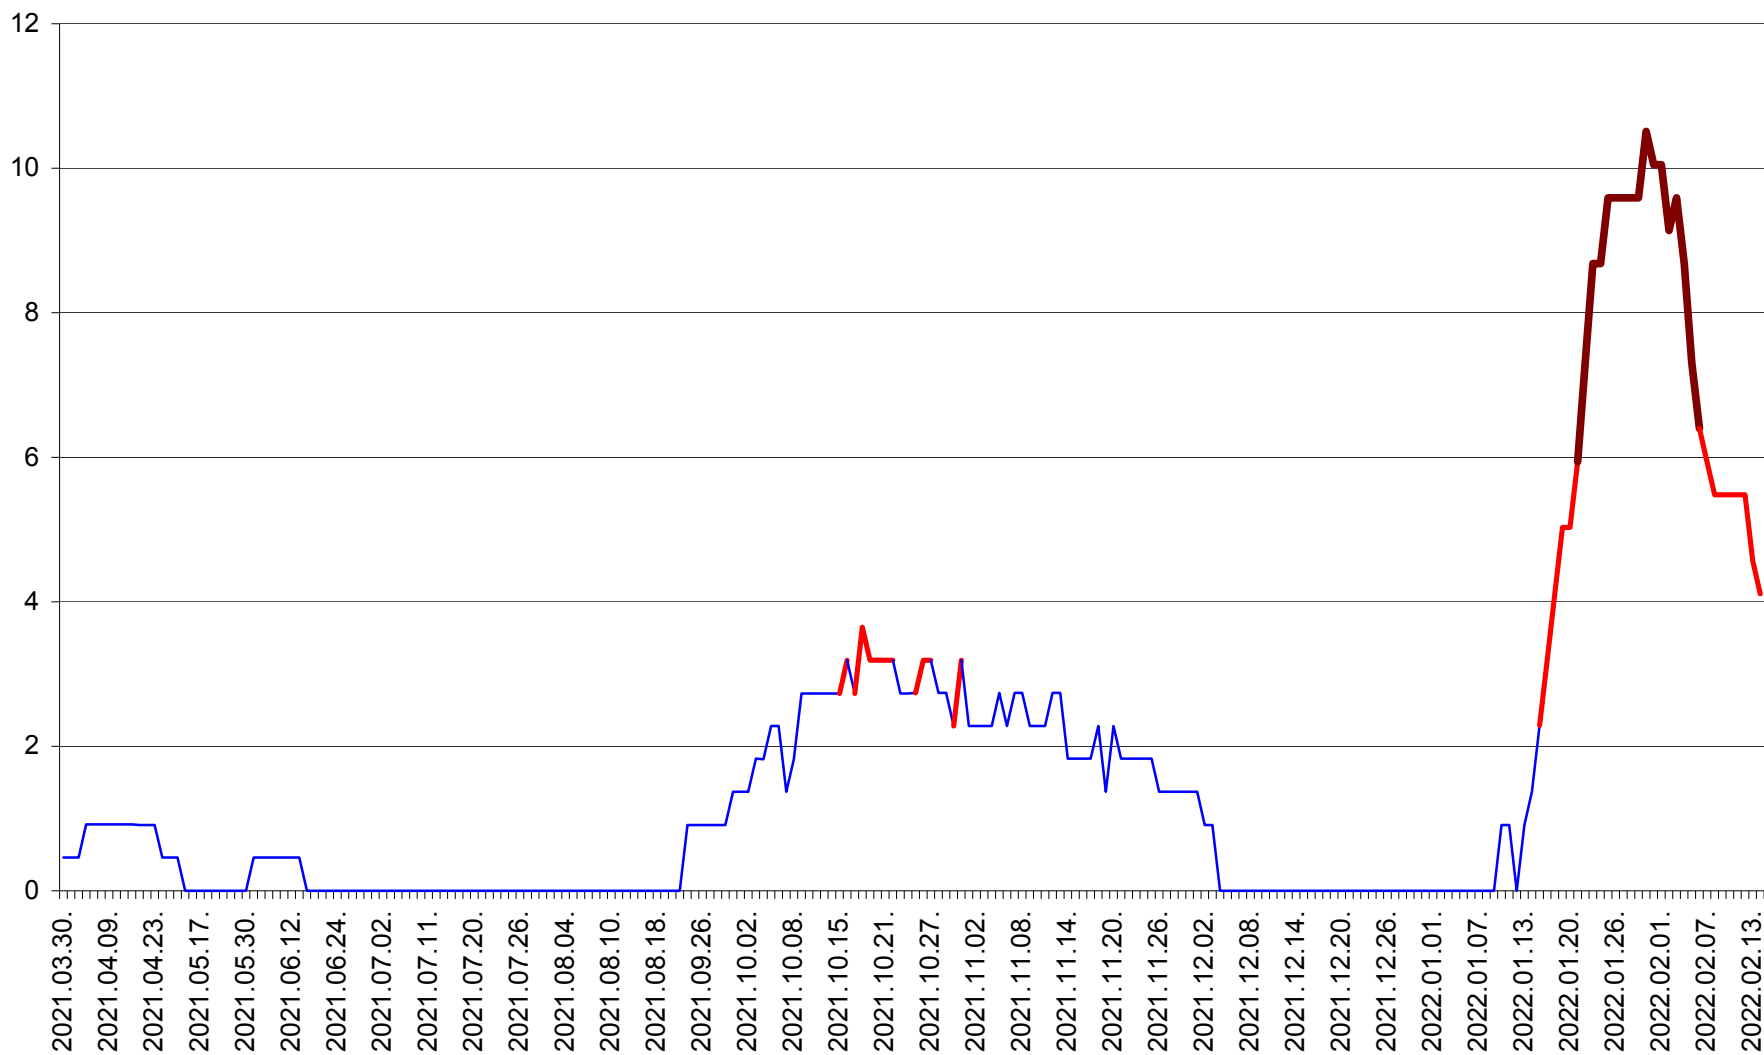

CICEU - Evolutia incidentei cumulate pe 14 zile la ‰ de locuitori
2021.04.01. - 2022.02.14.

CIUCSÂNGEORGIU - Evolutia incidentei cumulate pe 14 zile la ‰ de locuitori
2021.04.01. - 2022.02.14.

CIUMANI - Evolutia incidentei cumulate pe 14 zile la ‰ de locuitori
2021.04.01. - 2022.02.14.

CORUND - Evolutia incidentei cumulate pe 14 zile la ‰ de locuitori
2021.04.01. - 2022.02.14.

COZMENI - Evolutia incidentei cumulate pe 14 zile la ‰ de locuitori
2021.04.01. - 2022.02.14.

ORAȘ CRISTURU SECUIESC - Evolutia incidentei cumulate pe 14 zile la ‰ de locuitori
2021.04.01. - 2022.02.14.

DĂNEȘTI - Evolutia incidentei cumulate pe 14 zile la ‰ de locuitori
2021.04.01. - 2022.02.14.

DÂRJIU - Evolutia incidentei cumulate pe 14 zile la ‰ de locuitori
2021.04.01. - 2022.02.14.

DEALU - Evolutia incidentei cumulate pe 14 zile la ‰ de locuitori
2021.04.01. - 2022.02.14.

DITRĂU - Evolutia incidentei cumulate pe 14 zile la ‰ de locuitori
2021.04.01. - 2022.02.14.

FELICENI - Evolutia incidentei cumulate pe 14 zile la ‰ de locuitori
2021.04.01. - 2022.02.14.

FRUMOASA - Evolutia incidentei cumulate pe 14 zile la ‰ de locuitori
2021.04.01. - 2022.02.14.