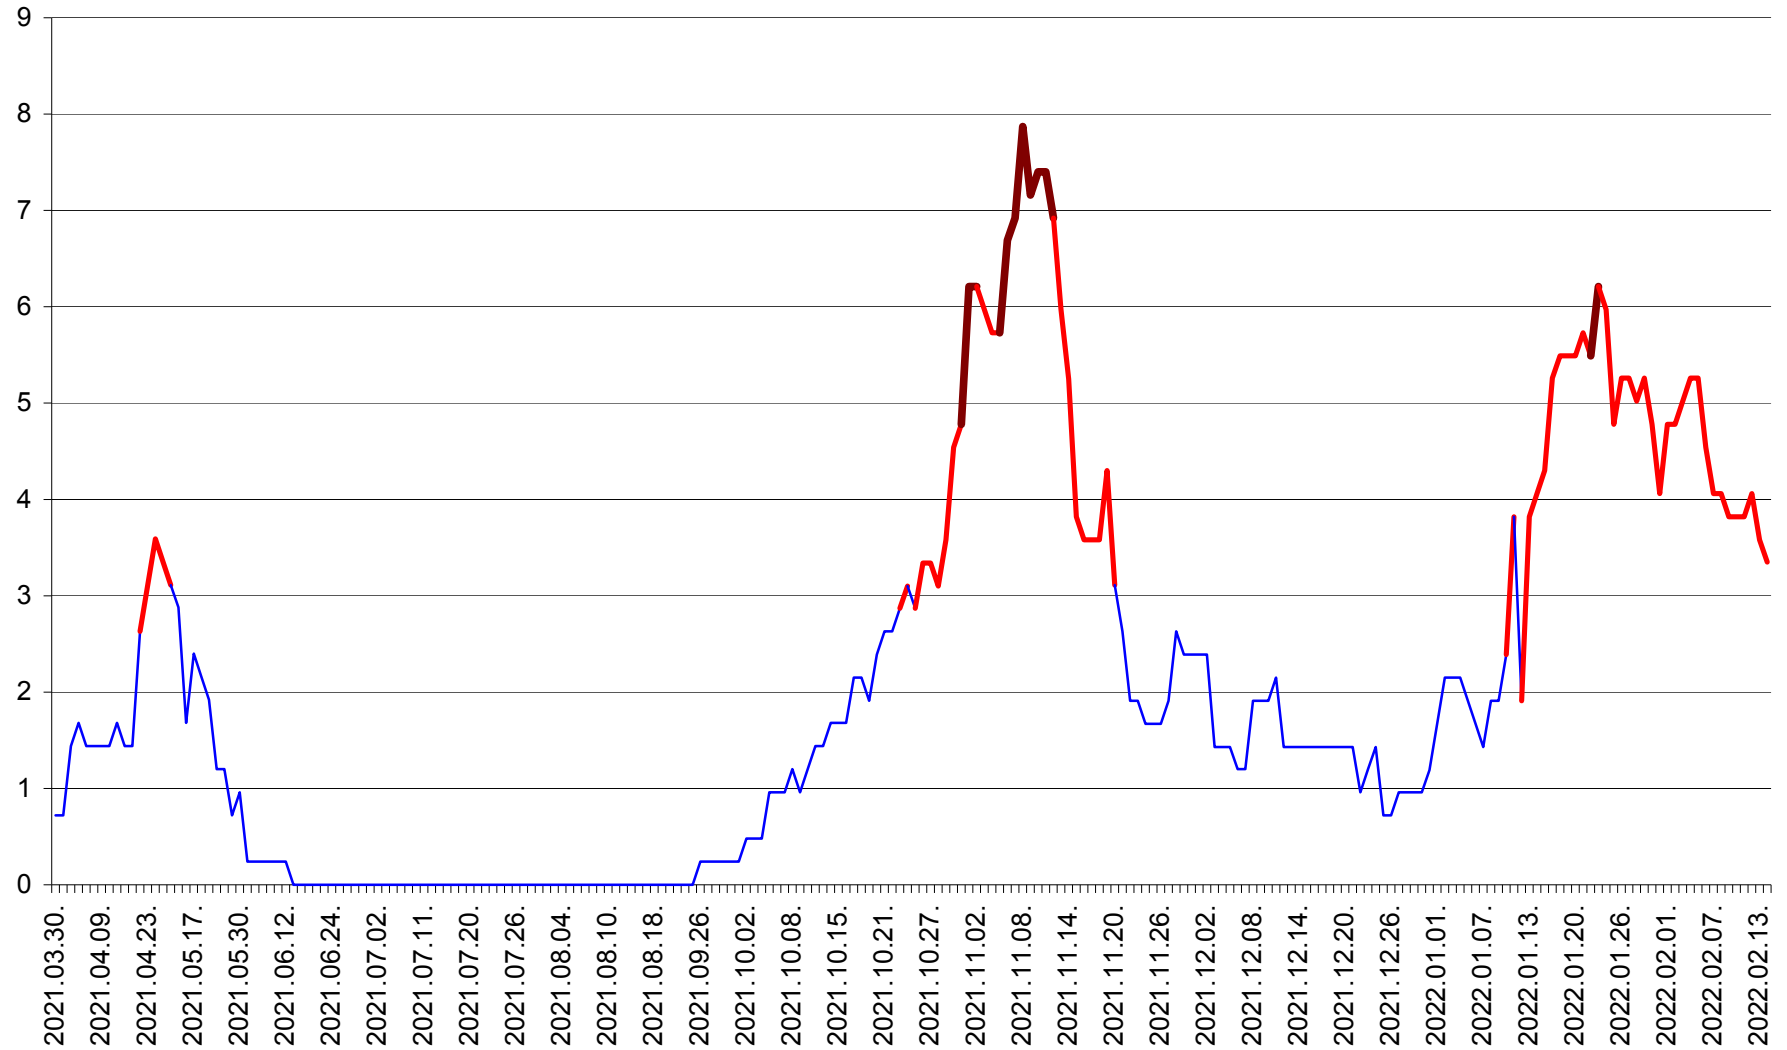

BRĂDEȘTI - Evolutia incidentei cumulate pe 14 zile la ‰ de locuitori
2021.04.01. - 2022.02.14.

CĂPÂLNIȚA - Evolutia incidentei cumulate pe 14 zile la ‰ de locuitori
2021.04.01. - 2022.02.14.

CÂRȚA - Evolutia incidentei cumulate pe 14 zile la ‰ de locuitori
2021.04.01. - 2022.02.14.

CICEU - Evolutia incidentei cumulate pe 14 zile la ‰ de locuitori
2021.04.01. - 2022.02.14.

CIUCSÂNGEORGIU - Evolutia incidentei cumulate pe 14 zile la ‰ de locuitori
2021.04.01. - 2022.02.14.

CIUMANI - Evolutia incidentei cumulate pe 14 zile la ‰ de locuitori
2021.04.01. - 2022.02.14.

CORUND - Evolutia incidentei cumulate pe 14 zile la ‰ de locuitori
2021.04.01. - 2022.02.14.

COZMENI - Evolutia incidentei cumulate pe 14 zile la ‰ de locuitori
2021.04.01. - 2022.02.14.

ORAȘ CRISTURU SECUIESC - Evolutia incidentei cumulate pe 14 zile la ‰ de locuitori
2021.04.01. - 2022.02.14.

DĂNEȘTI - Evolutia incidentei cumulate pe 14 zile la ‰ de locuitori
2021.04.01. - 2022.02.14.

DÂRJIU - Evolutia incidentei cumulate pe 14 zile la ‰ de locuitori
2021.04.01. - 2022.02.14.

DEALU - Evolutia incidentei cumulate pe 14 zile la ‰ de locuitori
2021.04.01. - 2022.02.14.