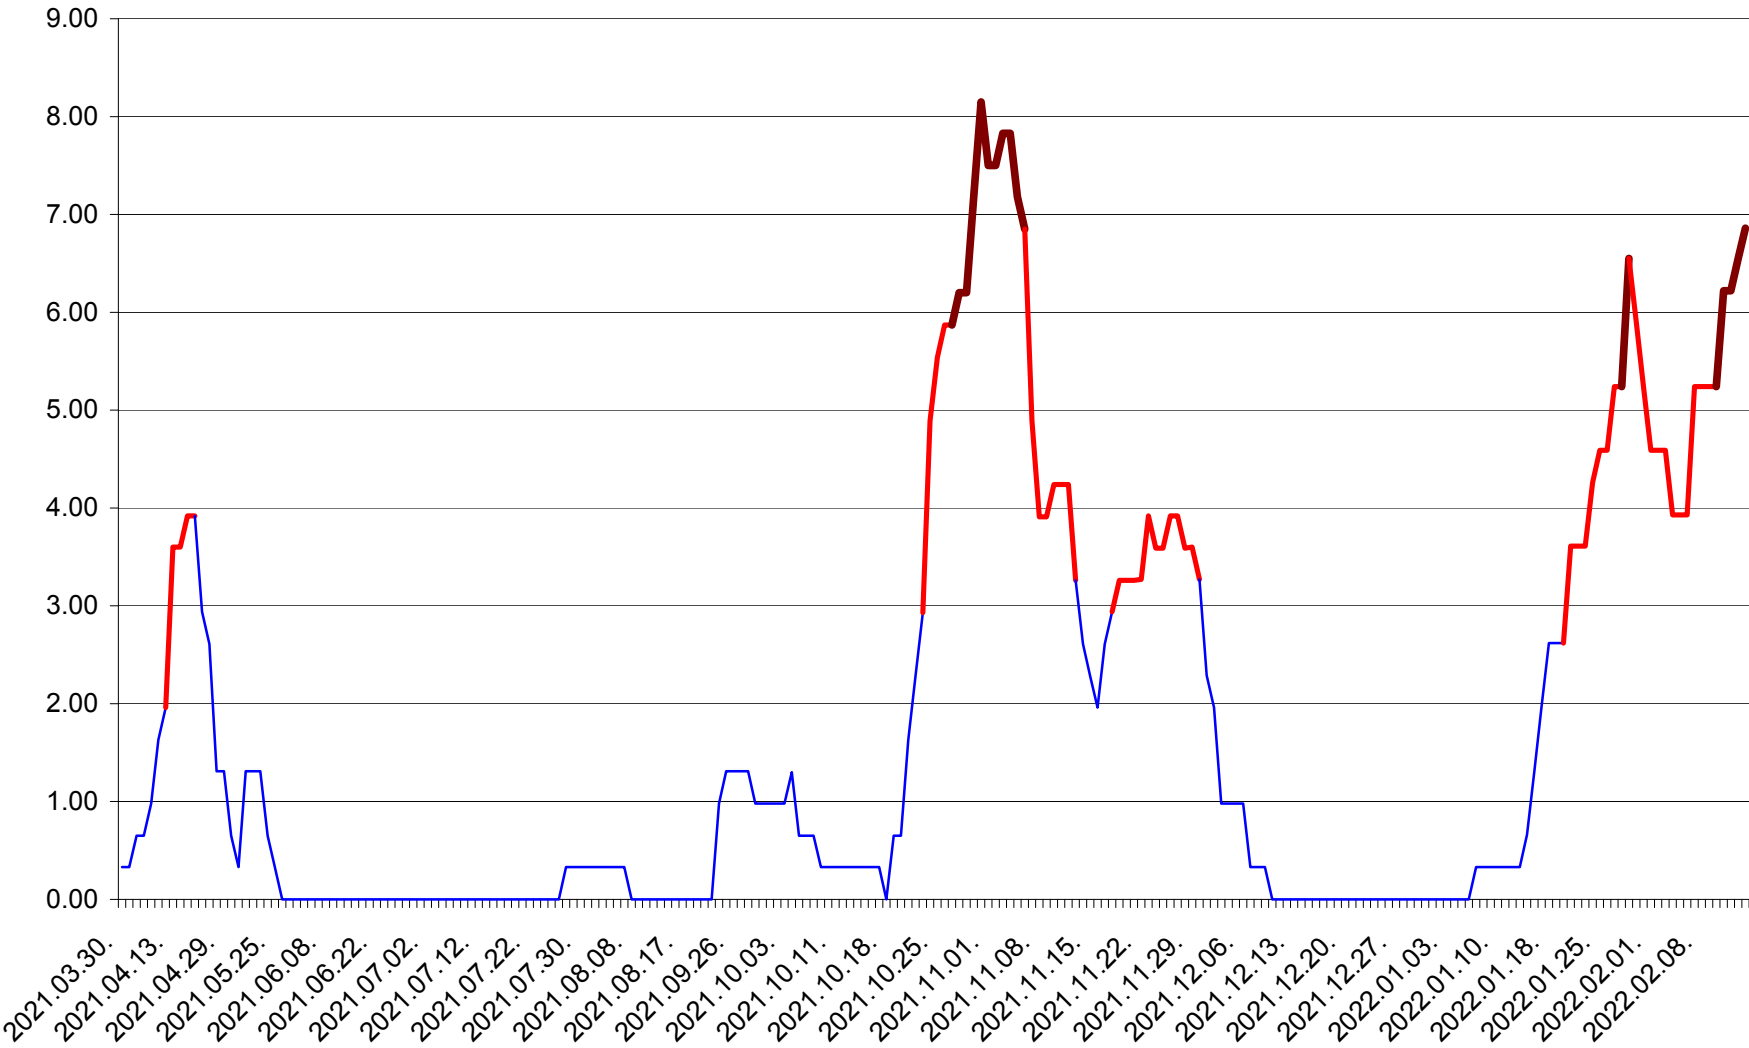

ATID - Evolutia incidentei cumulate pe 14 zile la % de locuitori
2021.04.01. - 2022.02.14.

AVRĂMEȘTI - Evolutia incidentei cumulate pe 14 zile la ‰ de locuitori
2021.04.01. - 2022.02.14.

ORAȘ BĂILE TUȘNAD - Evolutia incidentei cumulate pe 14 zile la ‰ de locuitori
2021.04.01. - 2022.02.14.

ORAȘ BĂLAN - Evolutia incidentei cumulate pe 14 zile la ‰ de locuitori
2021.04.01. - 2022.02.14.

BILBOR - Evolutia incidentei cumulate pe 14 zile la ‰ de locuitori
2021.04.01. - 2022.02.14.

ORAȘ BORSEC - Evolutia incidentei cumulate pe 14 zile la ‰ de locuitori
2021.04.01. - 2022.02.14.

BRĂDEȘTI - Evolutia incidentei cumulate pe 14 zile la ‰ de locuitori
2021.04.01. - 2022.02.14.

CĂPÂLNIȚA - Evolutia incidentei cumulate pe 14 zile la ‰ de locuitori
2021.04.01. - 2022.02.14.

CÂRȚA - Evolutia incidentei cumulate pe 14 zile la ‰ de locuitori
2021.04.01. - 2022.02.14.