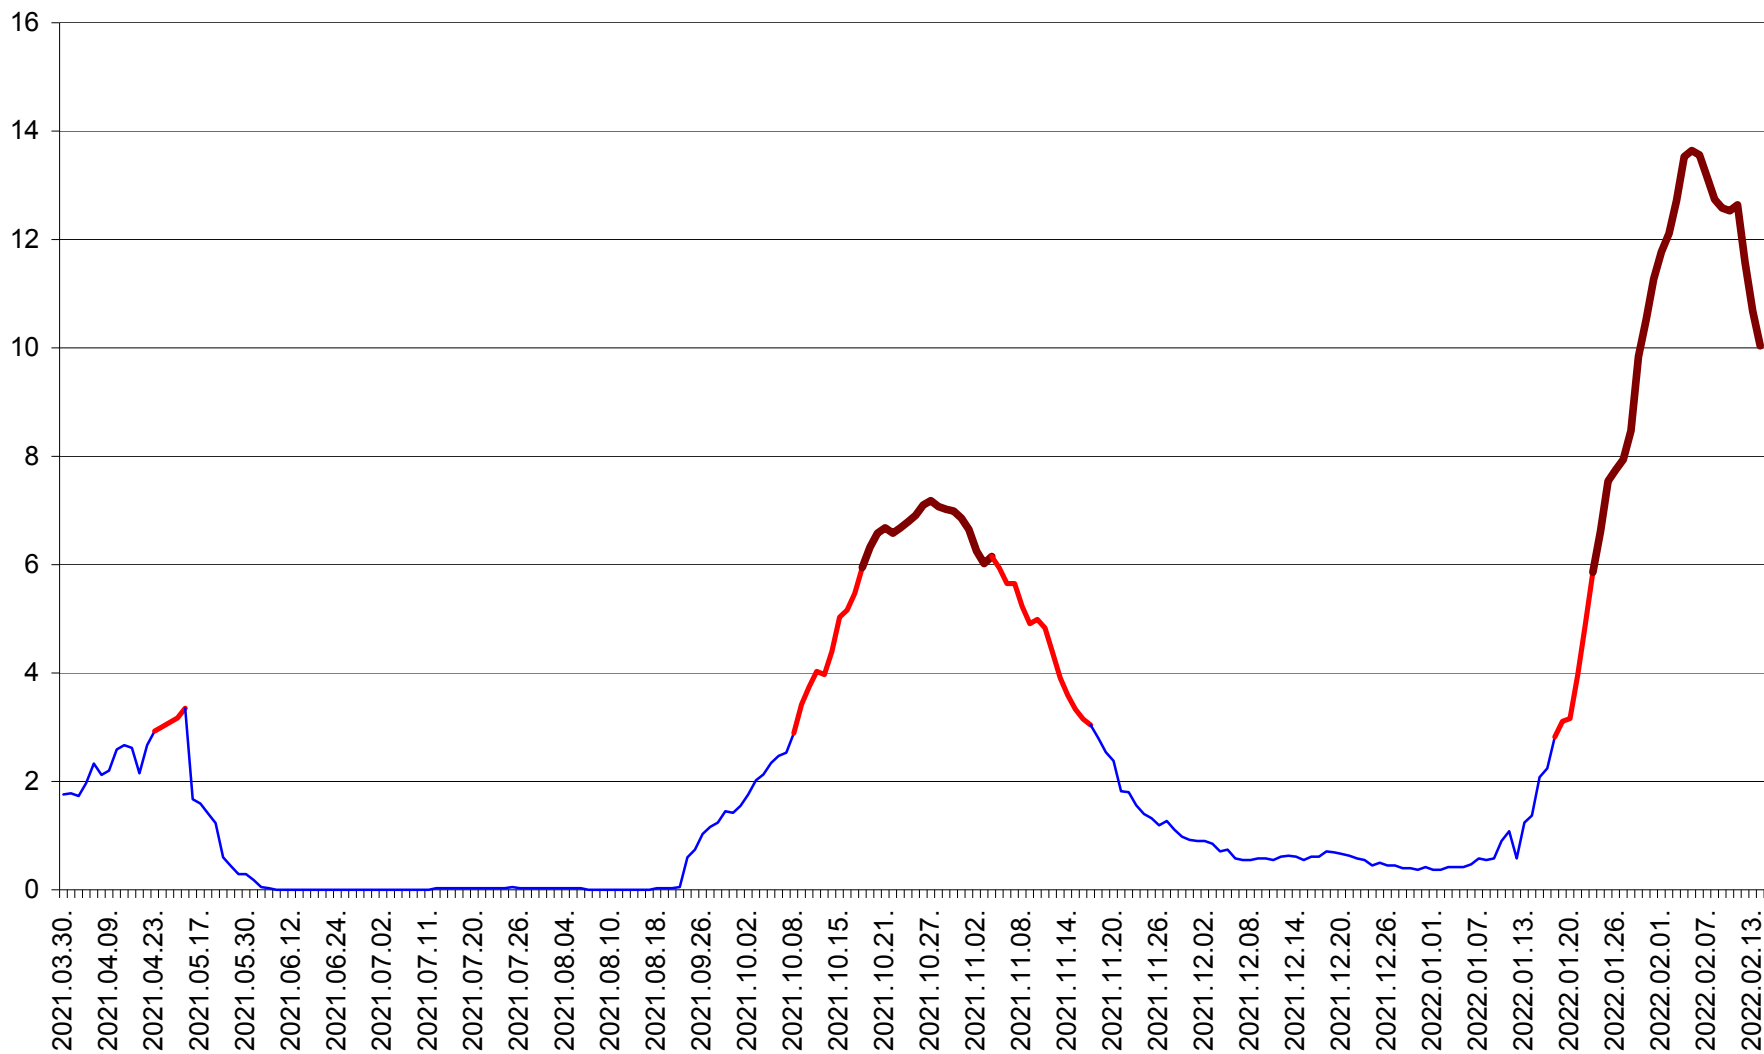

PĂULENI-CIUC - Evolutia incidentei cumulate pe 14 zile la ‰ de locuitori
2021.04.01. - 2022.02.14.