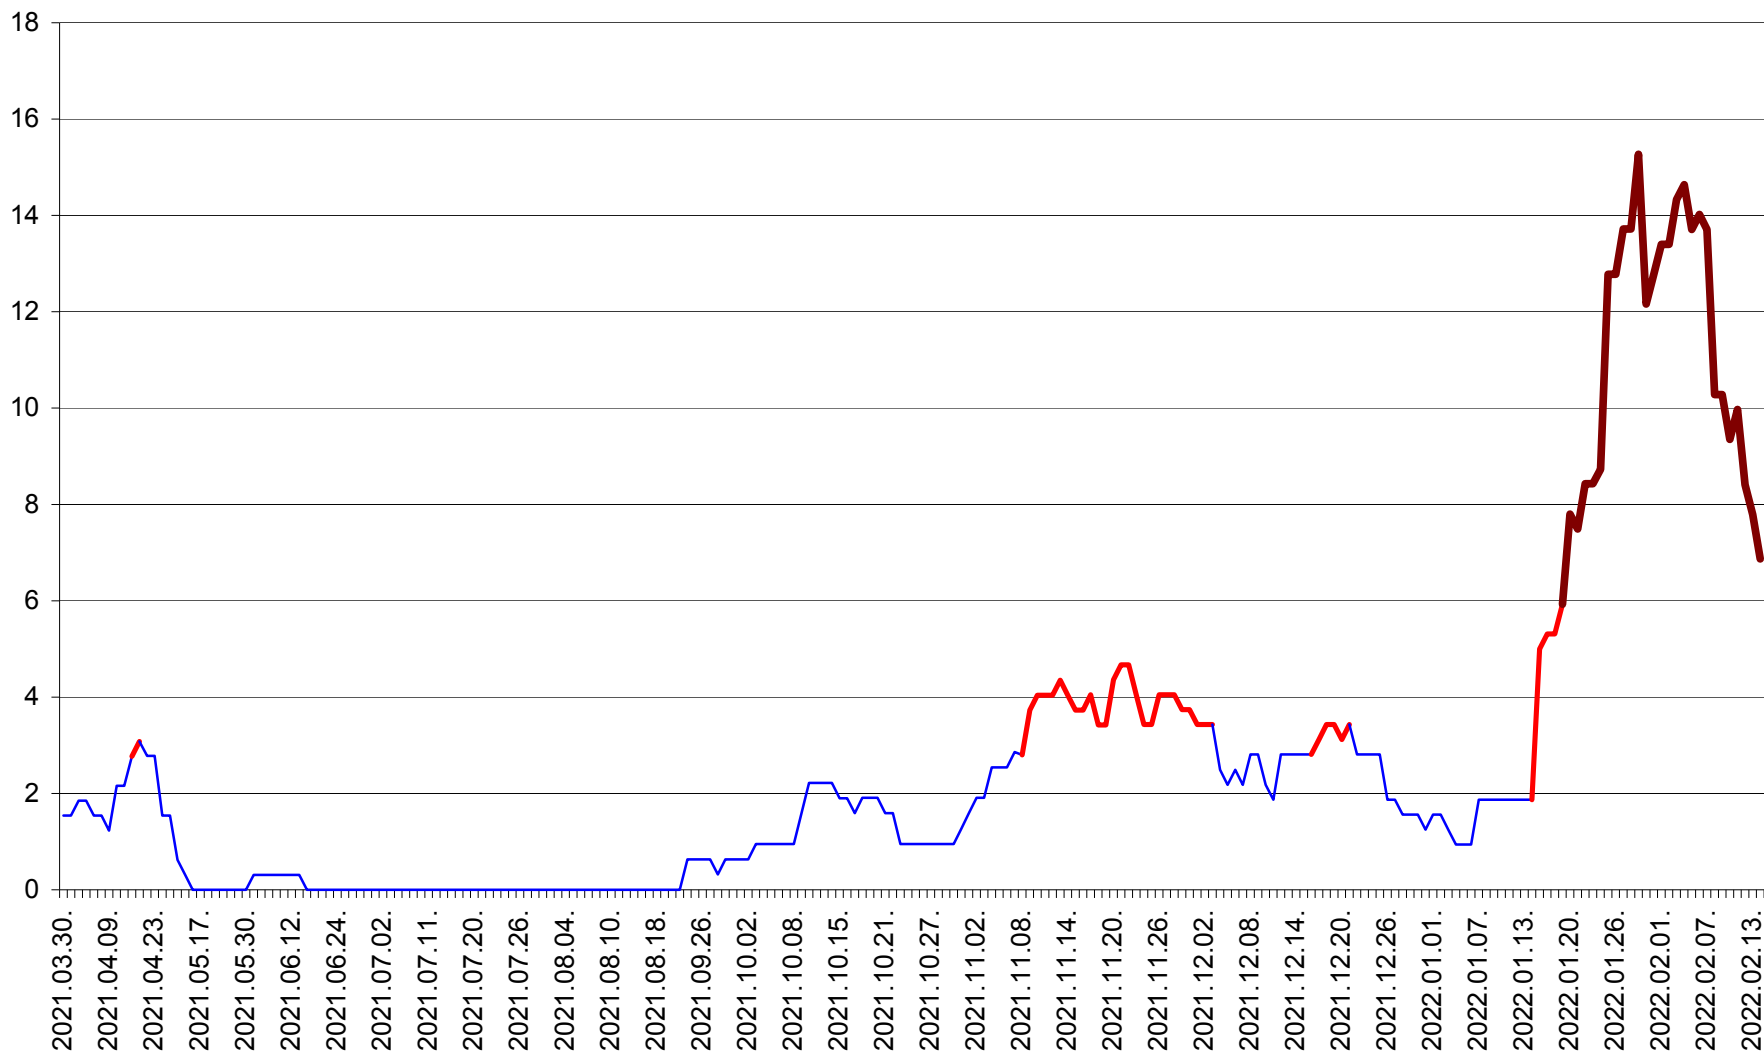

TUȘNAD - Evolutia incidentei cumulate pe 14 zile la ‰ de locuitori
2021.04.01. - 2022.02.14.