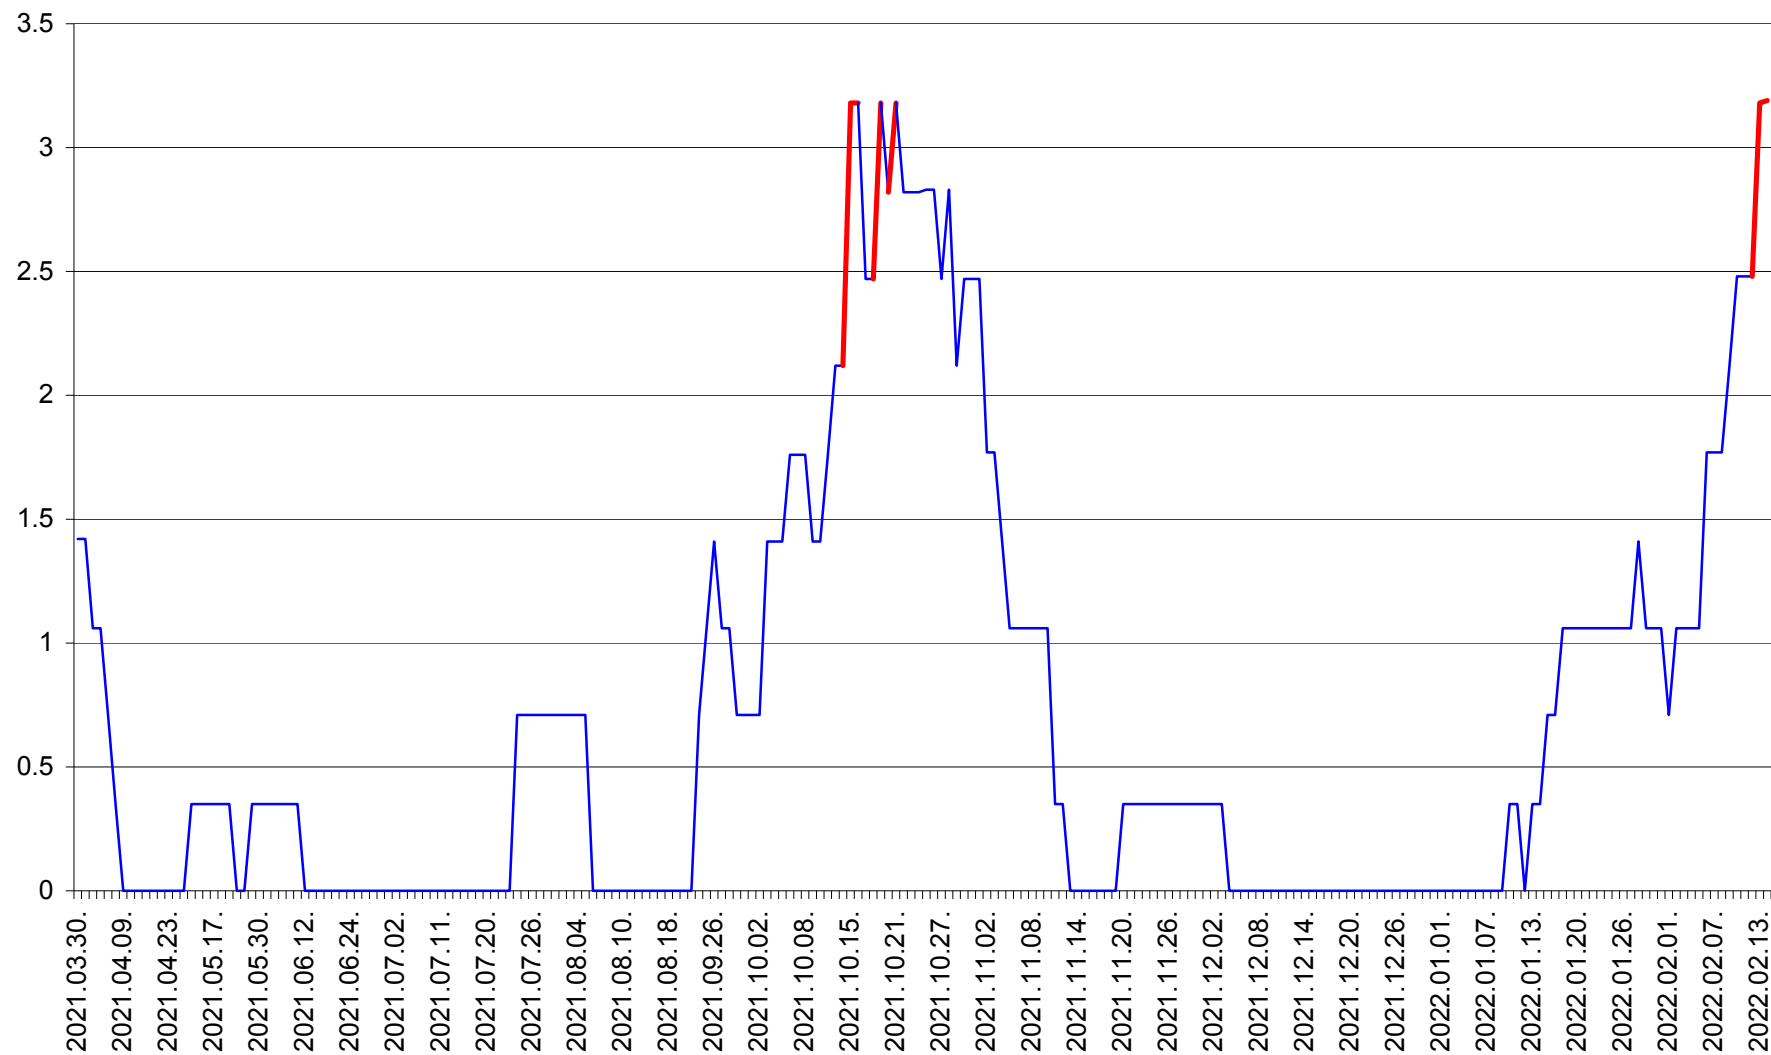

PORUMBENI - Evolutia incidentei cumulate pe 14 zile la % de locuitori
2021.04.01. - 2022.02.14.