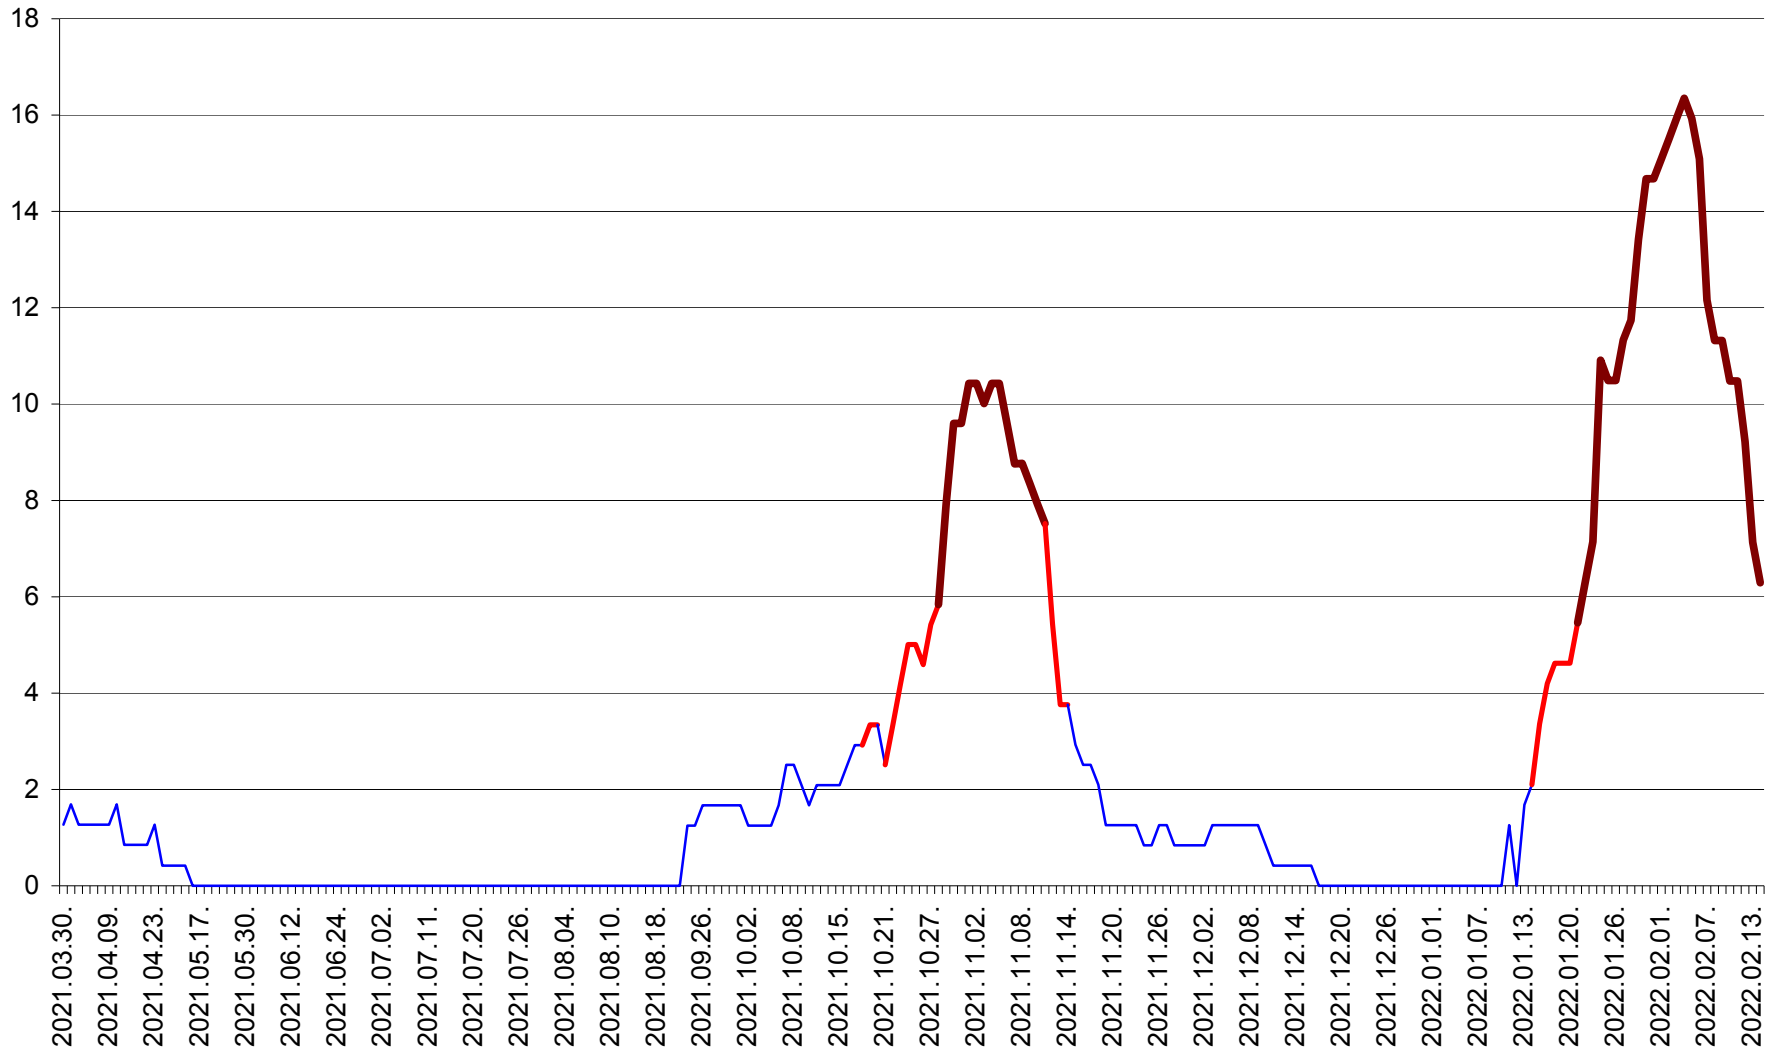

DITRĂU - Evolutia incidentei cumulate pe 14 zile la ‰ de locuitori
2021.04.01. - 2022.02.14.

FELICENI - Evolutia incidentei cumulate pe 14 zile la ‰ de locuitori
2021.04.01. - 2022.02.14.

FRUMOASA - Evolutia incidentei cumulate pe 14 zile la ‰ de locuitori
2021.04.01. - 2022.02.14.

GĂLĂUȚAȘ - Evolutia incidentei cumulate pe 14 zile la ‰ de locuitori
2021.04.01. - 2022.02.14.

MUNICIPIUL GHEORGHENI - Evolutia incidentei cumulate pe 14 zile la % de locuitori
2021.04.01. - 2022.02.14.

JOSENI - Evolutia incidentei cumulate pe 14 zile la % de locuitori
2021.04.01. - 2022.02.14.

LĂZAREA - Evolutia incidentei cumulate pe 14 zile la % de locuitori
2021.04.01. - 2022.02.14.

LELICENI - Evolutia incidentei cumulate pe 14 zile la ‰ de locuitori
2021.04.01. - 2022.02.14.

LUETA - Evolutia incidentei cumulate pe 14 zile la ‰ de locuitori
2021.04.01. - 2022.02.14.

LUNCA DE JOS - Evolutia incidentei cumulate pe 14 zile la ‰ de locuitori
2021.04.01. - 2022.02.14.

LUNCA DE SUS - Evolutia incidentei cumulate pe 14 zile la ‰ de locuitori
2021.04.01. - 2022.02.14.