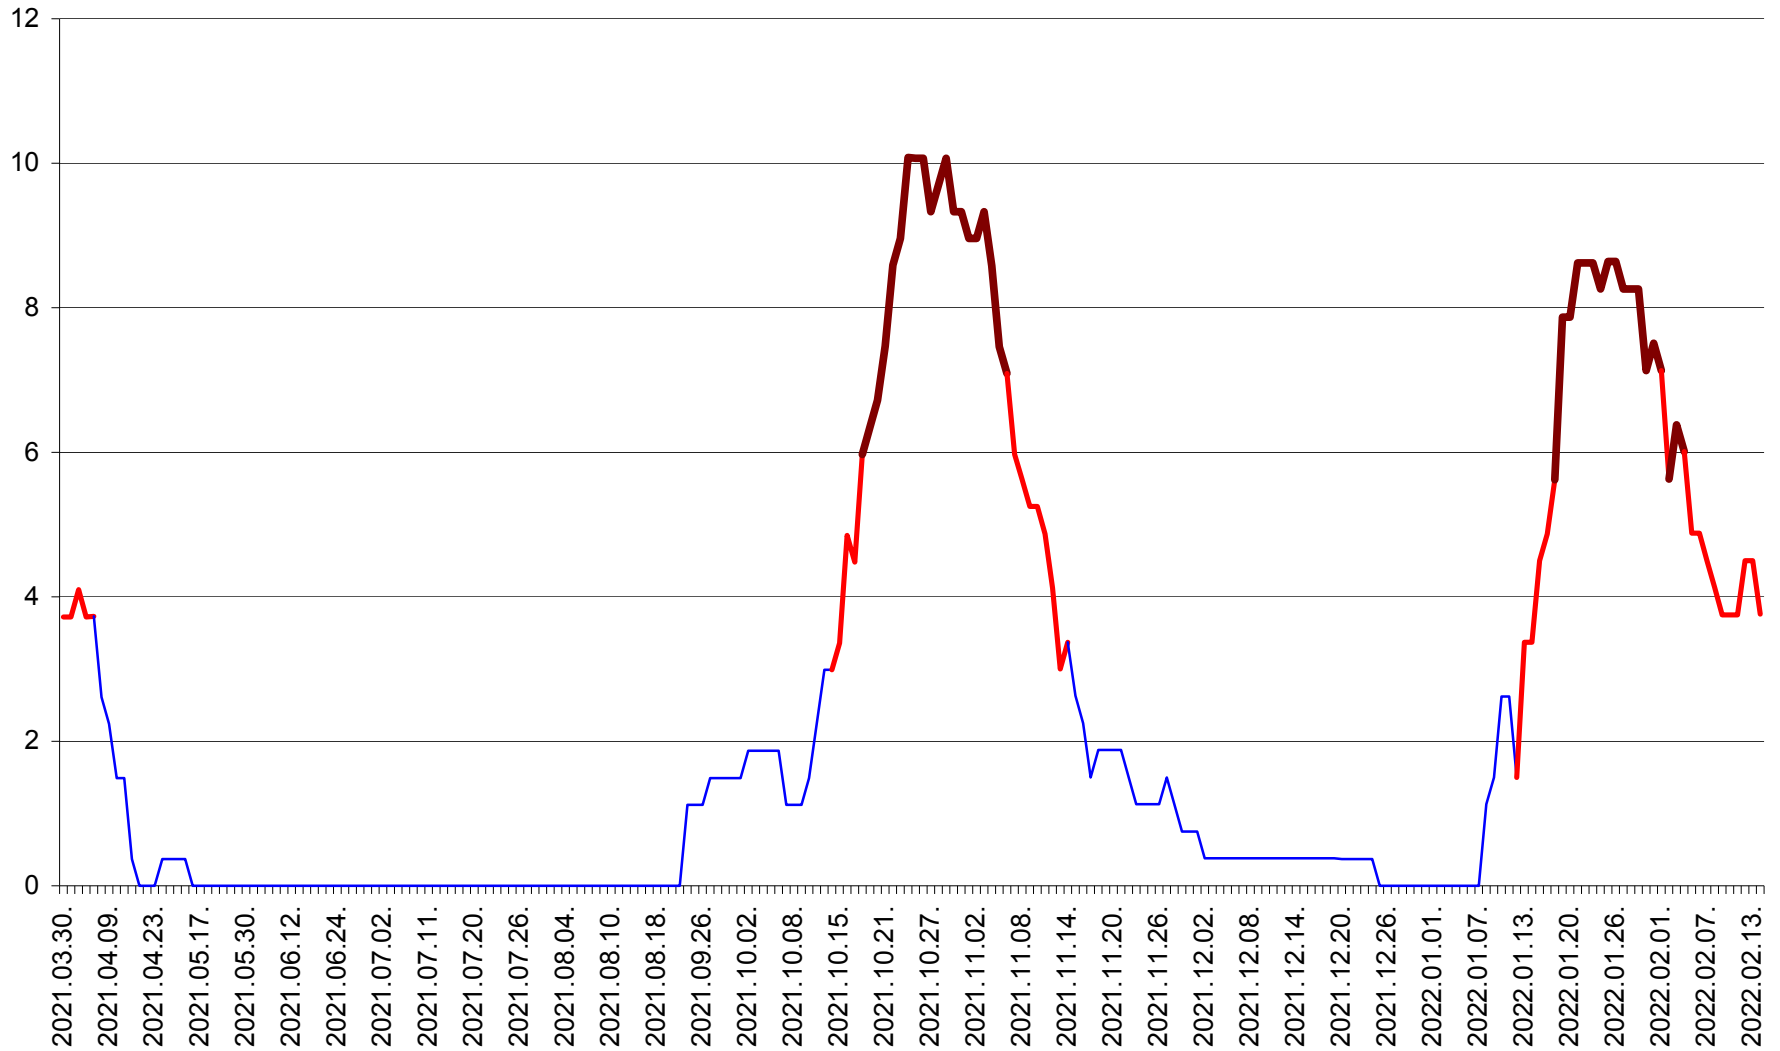

PLĂIEȘII DE JOS - Evoluția incidenței cumulate pe 14 zile la ‰ de locuitori
2021.04.01. - 2022.02.14.

PORUMBENI - Evolutia incidentei cumulate pe 14 zile la % de locuitori
2021.04.01. - 2022.02.14.

PRAID - Evolutia incidentei cumulate pe 14 zile la ‰ de locuitori
2021.04.01. - 2022.02.14.

RACU - Evolutia incidentei cumulate pe 14 zile la ‰ de locuitori
2021.04.01. - 2022.02.14.

REMETEA - Evolutia incidentei cumulate pe 14 zile la % de locuitori
2021.04.01. - 2022.02.14.

SĂCEL - Evolutia incidentei cumulate pe 14 zile la ‰ de locuitori
2021.04.01. - 2022.02.14.

SÂNCRĂIENI - Evolutia incidentei cumulate pe 14 zile la ‰ de locuitori
2021.04.01. - 2022.02.14.

SÂNDOMINIC - Evolutia incidentei cumulate pe 14 zile la ‰ de locuitori
2021.04.01. - 2022.02.14.

SÂNMARTIN - Evolutia incidentei cumulate pe 14 zile la ‰ de locuitori
2021.04.01. - 2022.02.14.