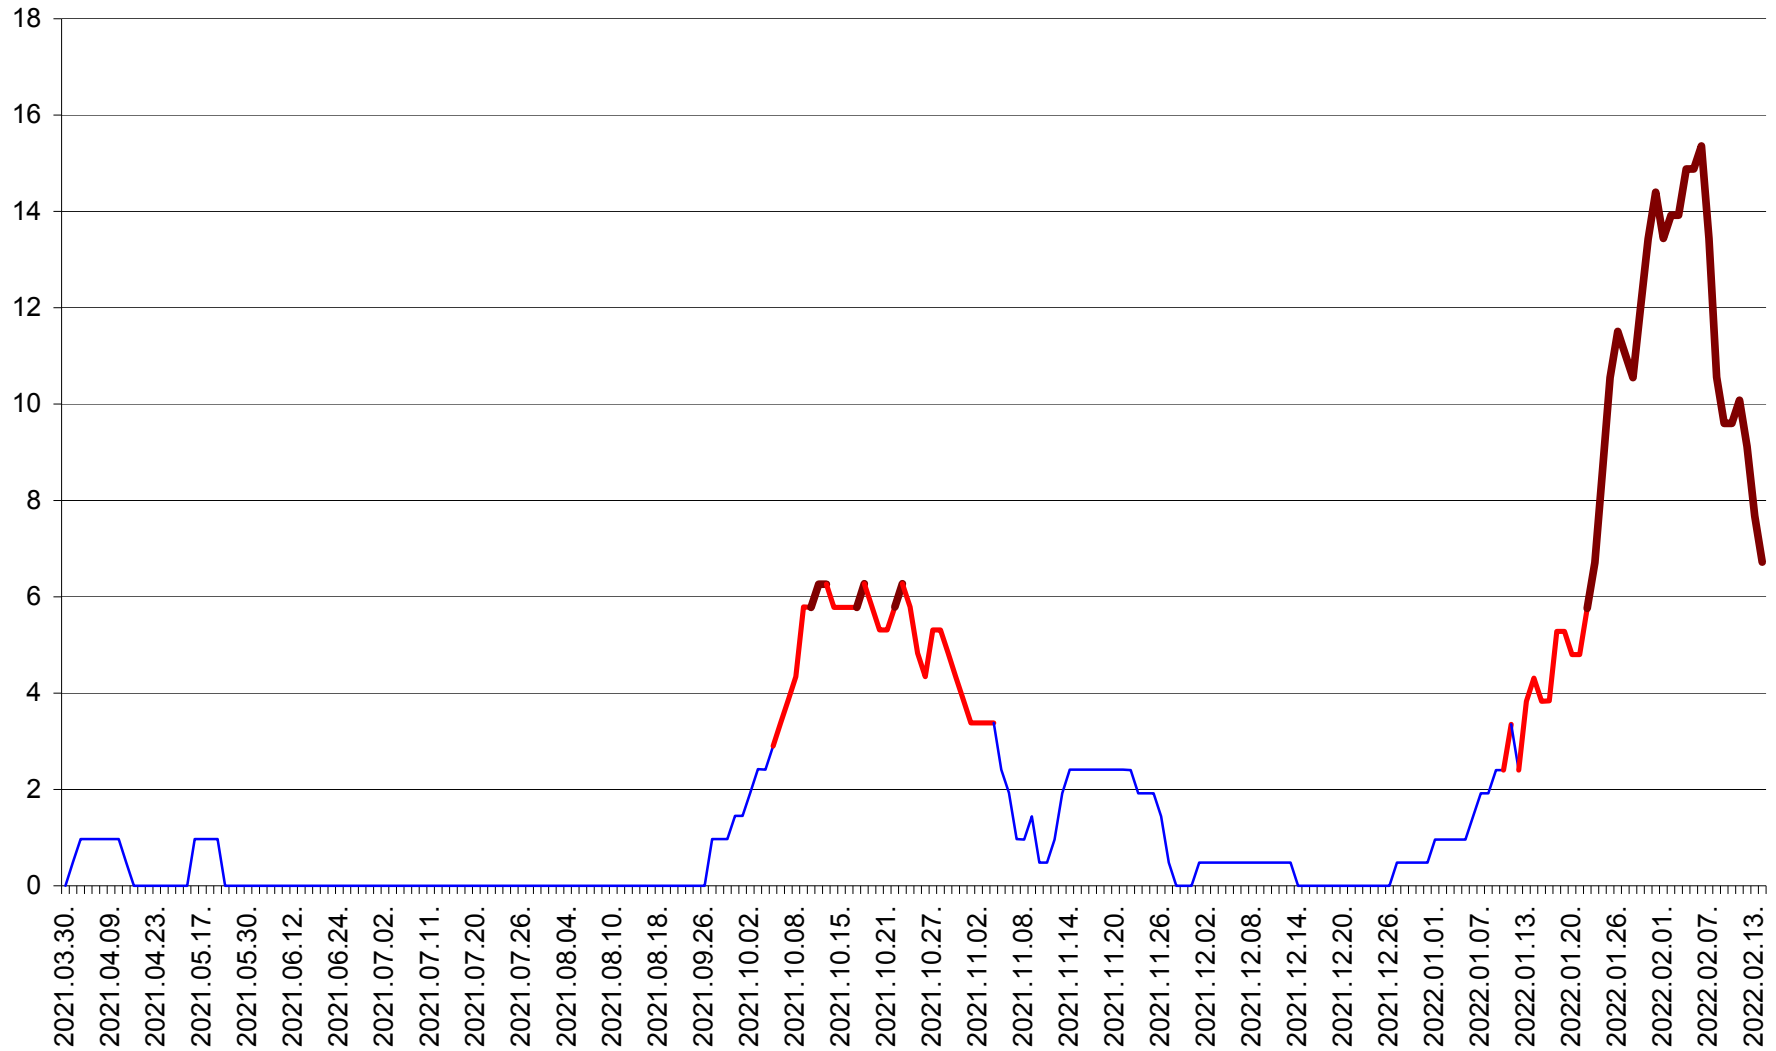

PLĂIEȘII DE JOS - Evoluția incidenței cumulate pe 14 zile la ‰ de locuitori
2021.04.01. - 2022.02.14.