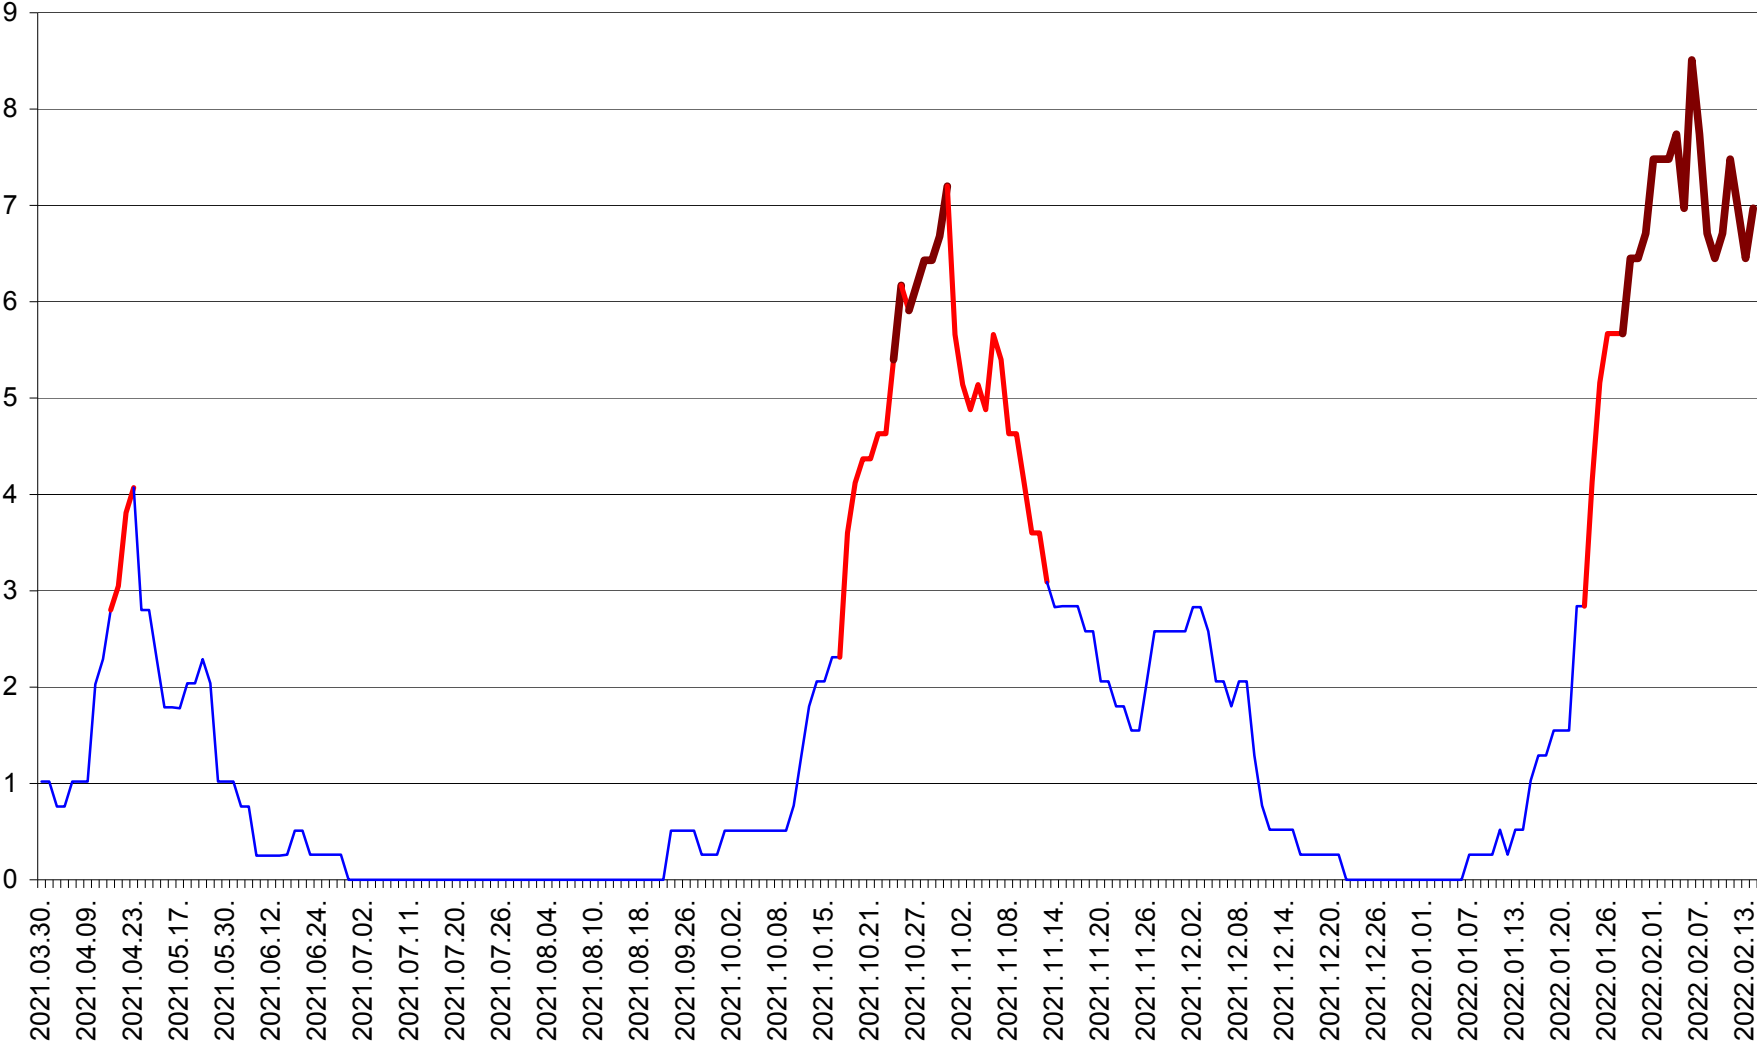

SÂNSIMION - Evolutia incidentei cumulate pe 14 zile la ‰ de locuitori
2021.04.01. - 2022.02.14.

SÂNTIMBRU - Evolutia incidentei cumulate pe 14 zile la % de locuitori
2021.04.01. - 2022.02.14.

SĂRMAȘ - Evolutia incidentei cumulate pe 14 zile la ‰ de locuitori
2021.04.01. - 2022.02.14.

SATU MARE - Evolutia incidentei cumulate pe 14 zile la ‰ de locuitori
2021.04.01. - 2022.02.14.

SECUIENI - Evolutia incidentei cumulate pe 14 zile la ‰ de locuitori
2021.04.01. - 2022.02.14.

SICULENI - Evolutia incidentei cumulate pe 14 zile la ‰ de locuitori
2021.04.01. - 2022.02.14.

ȘIMONEȘTI - Evolția incidenței cumulate pe 14 zile la ‰ de locuitori
2021.04.01. - 2022.02.14.

SUBCETATE - Evolutia incidentei cumulate pe 14 zile la ‰ de locuitori
2021.04.01. - 2022.02.14.

SUSENI - Evolutia incidentei cumulate pe 14 zile la ‰ de locuitori
2021.04.01. - 2022.02.14.