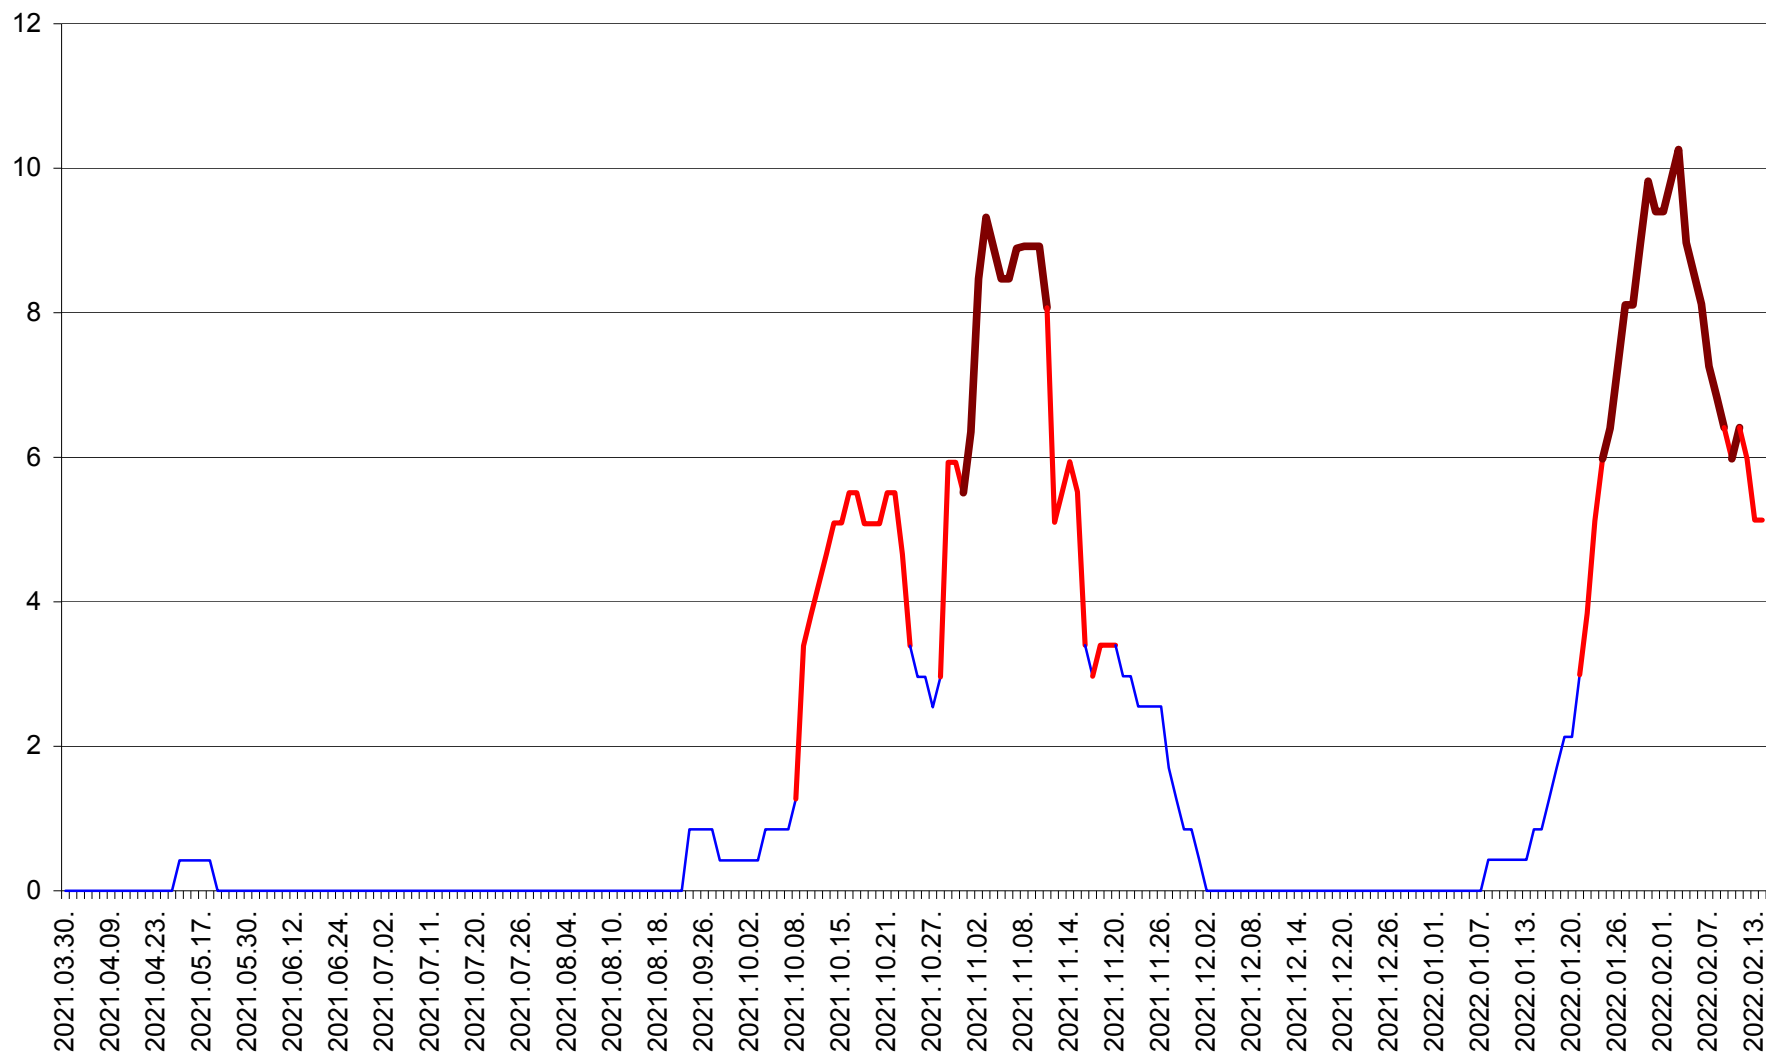

PLĂIEȘII DE JOS - Evoluția incidenței cumulate pe 14 zile la ‰ de locuitori
2021.04.01. - 2022.02.14.

PORUMBENI - Evolutia incidentei cumulate pe 14 zile la % de locuitori
2021.04.01. - 2022.02.14.

PRAID - Evolutia incidentei cumulate pe 14 zile la ‰ de locuitori
2021.04.01. - 2022.02.14.

RACU - Evolutia incidentei cumulate pe 14 zile la ‰ de locuitori
2021.04.01. - 2022.02.14.

REMETEA - Evolutia incidentei cumulate pe 14 zile la % de locuitori
2021.04.01. - 2022.02.14.

SĂCEL - Evolutia incidentei cumulate pe 14 zile la ‰ de locuitori
2021.04.01. - 2022.02.14.

SÂNCRĂIENI - Evolutia incidentei cumulate pe 14 zile la ‰ de locuitori
2021.04.01. - 2022.02.14.

SÂNDOMINIC - Evolutia incidentei cumulate pe 14 zile la ‰ de locuitori
2021.04.01. - 2022.02.14.

SÂNMARTIN - Evolutia incidentei cumulate pe 14 zile la ‰ de locuitori
2021.04.01. - 2022.02.14.