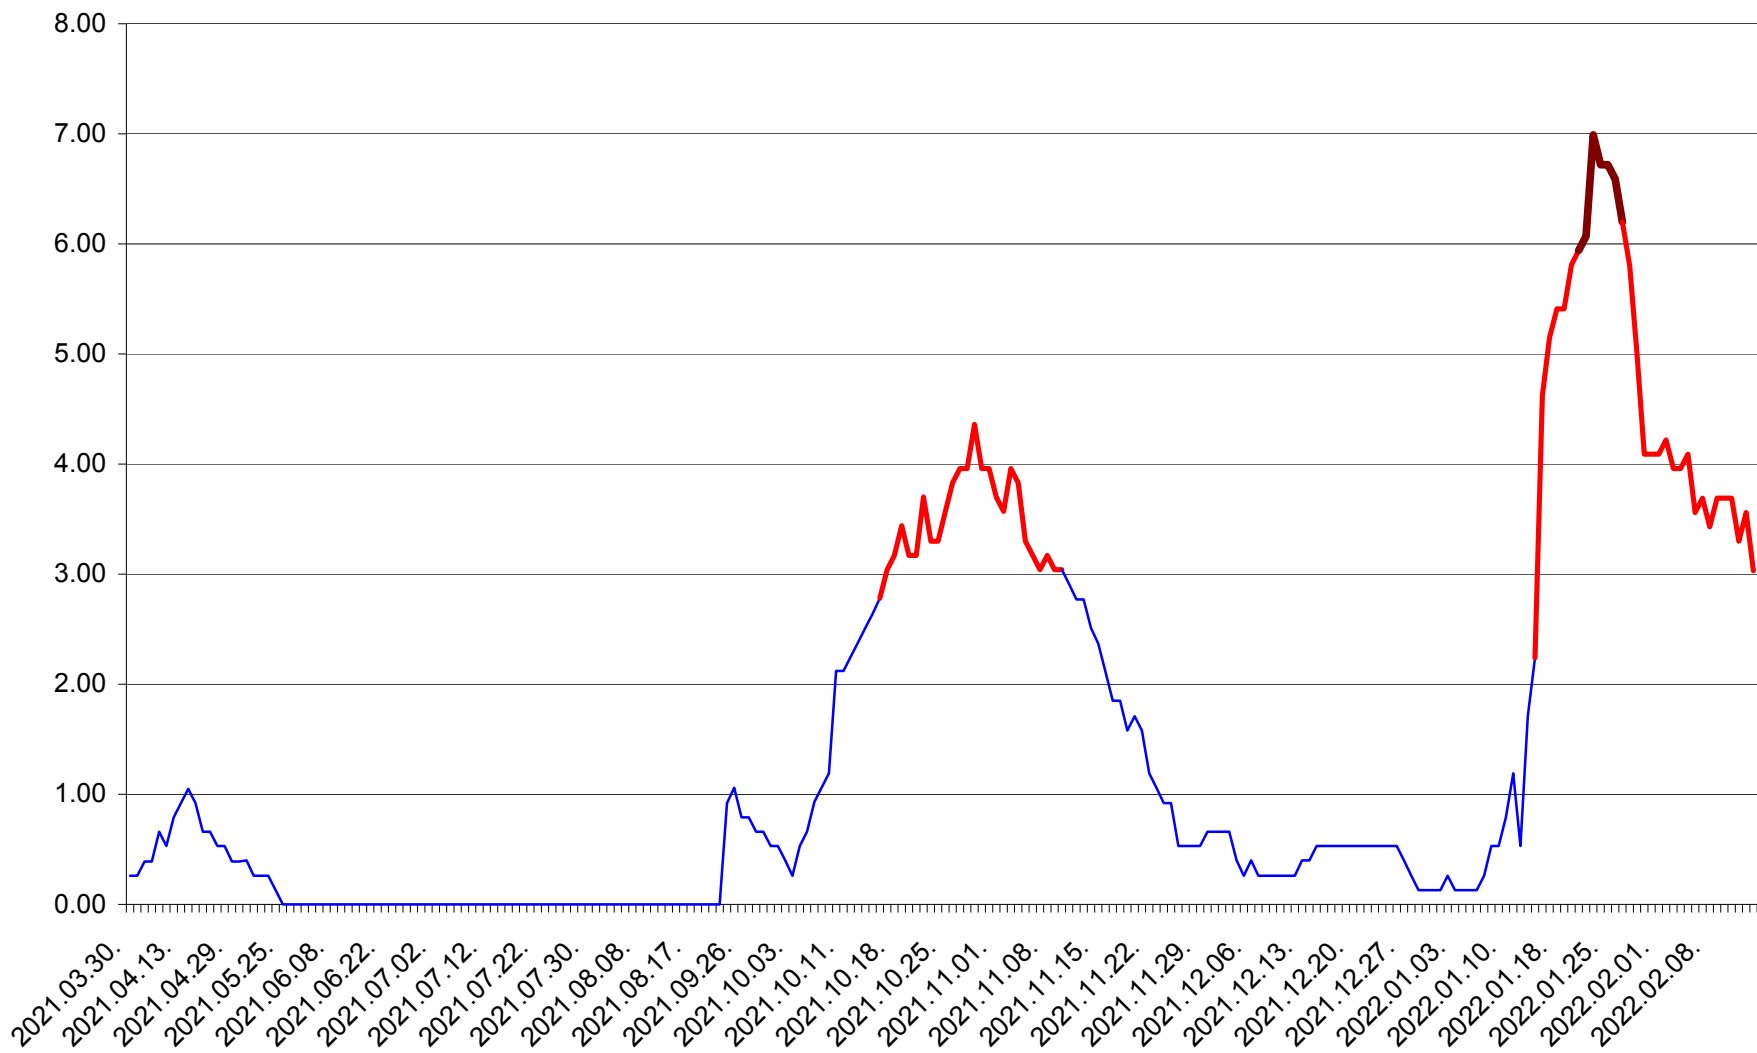

TUȘNAD - Evolutia incidentei cumulate pe 14 zile la ‰ de locuitori
2021.04.01. - 2022.02.14.

ULIEȘ - Evoluția incidenței cumulate pe 14 zile la ‰ de locuitori
2021.04.01. - 2022.02.14.

VĂRȘAG - Evolutia incidentei cumulate pe 14 zile la ‰ de locuitori
2021.04.01. - 2022.02.14.

ORAȘ VLĂHIȚA - Evolutia incidentei cumulate pe 14 zile la ‰ de locuitori
2021.04.01. - 2022.02.14.

VOȘLĂBENI - Evolutia incidentei cumulate pe 14 zile la ‰ de locuitori
2021.04.01. - 2022.02.14.

ZETEA - Evolutia incidentei cumulate pe 14 zile la ‰ de locuitori
2021.04.01. - 2022.02.14.