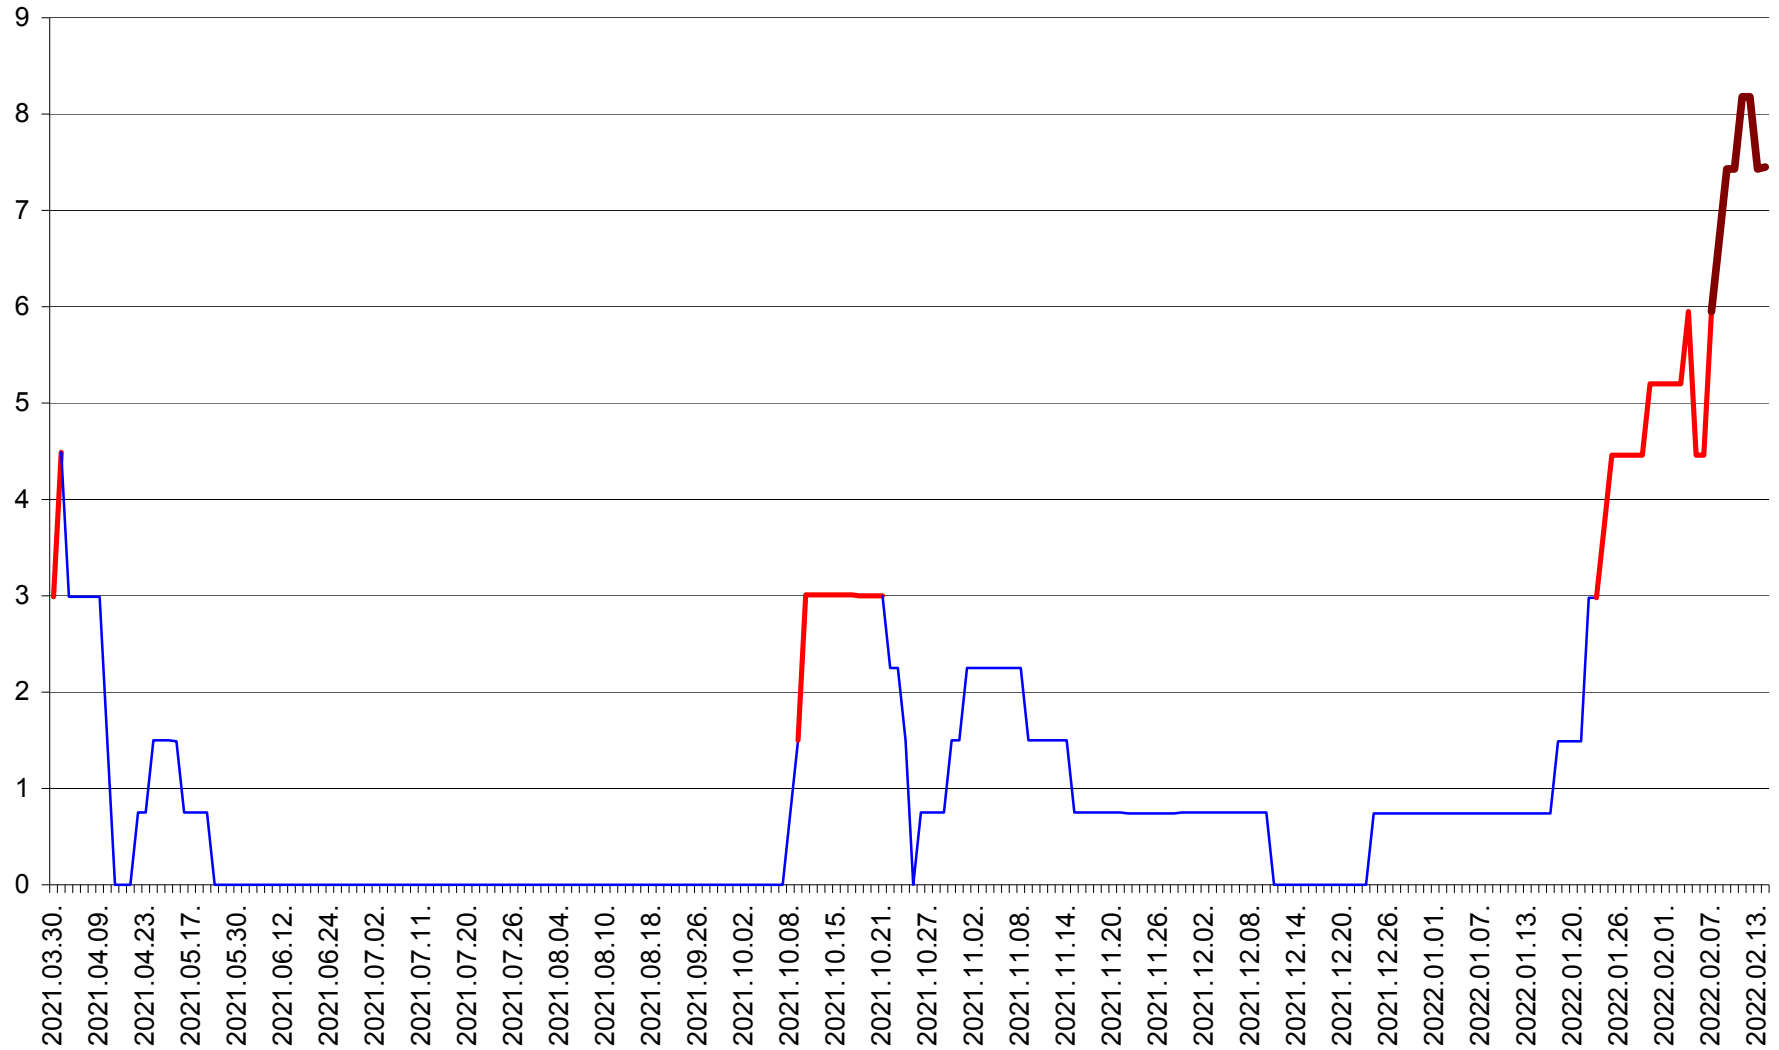

LUETA - Evolutia incidentei cumulate pe 14 zile la ‰ de locuitori
2021.04.01. - 2022.02.14.

LUNCA DE JOS - Evolutia incidentei cumulate pe 14 zile la ‰ de locuitori
2021.04.01. - 2022.02.14.

LUNCA DE SUS - Evolutia incidentei cumulate pe 14 zile la ‰ de locuitori
2021.04.01. - 2022.02.14.

LUPENI - Evolutia incidentei cumulate pe 14 zile la ‰ de locuitori
2021.04.01. - 2022.02.14.

MĂDĂRAȘ - Evolutia incidentei cumulate pe 14 zile la ‰ de locuitori
2021.04.01. - 2022.02.14.

MĂRTINIȘ - Evolutia incidentei cumulate pe 14 zile la % de locuitori
2021.04.01. - 2022.02.14.

MEREȘTI - Evolutia incidentei cumulate pe 14 zile la ‰ de locuitori
2021.04.01. - 2022.02.14.

MUNICIPIUL MIERCUREA-CIUC - Evolutia incidentei cumulate pe 14 zile la ‰ de locuitori
2021.04.01. - 2022.02.14.