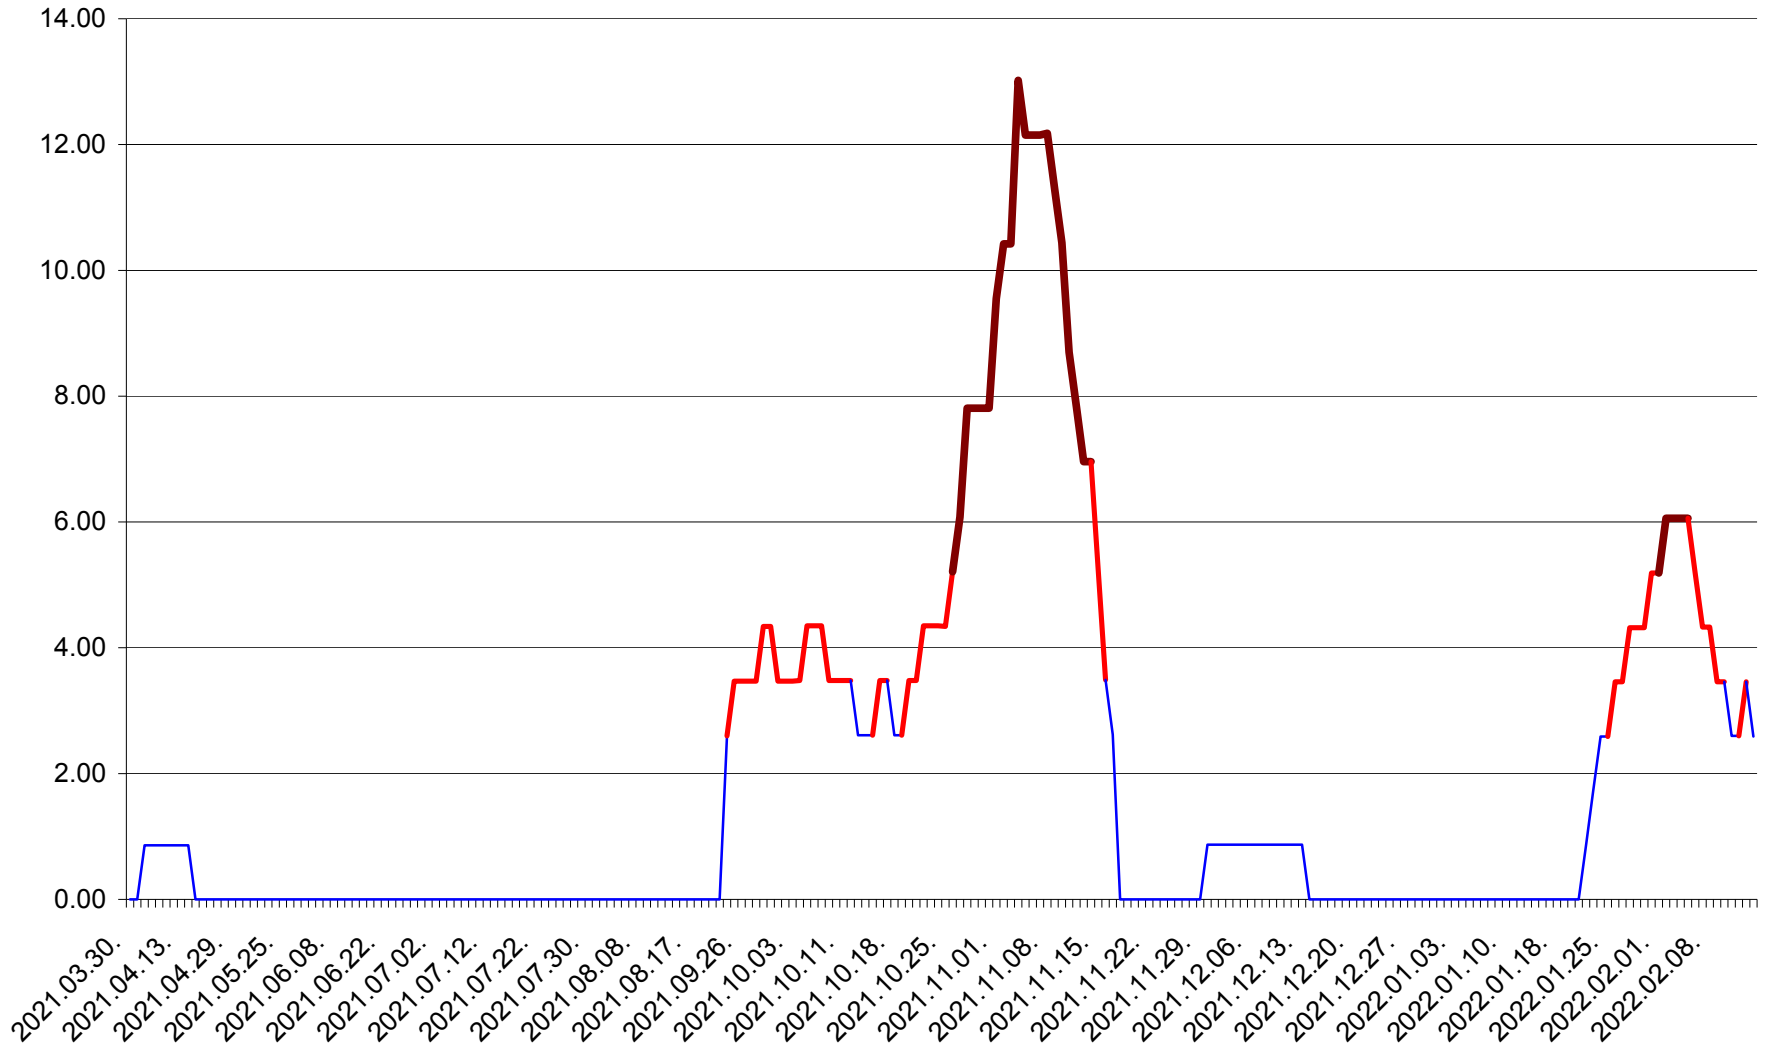

VĂRȘAG - Evolutia incidentei cumulate pe 14 zile la ‰ de locuitori
2021.04.01. - 2022.02.14.