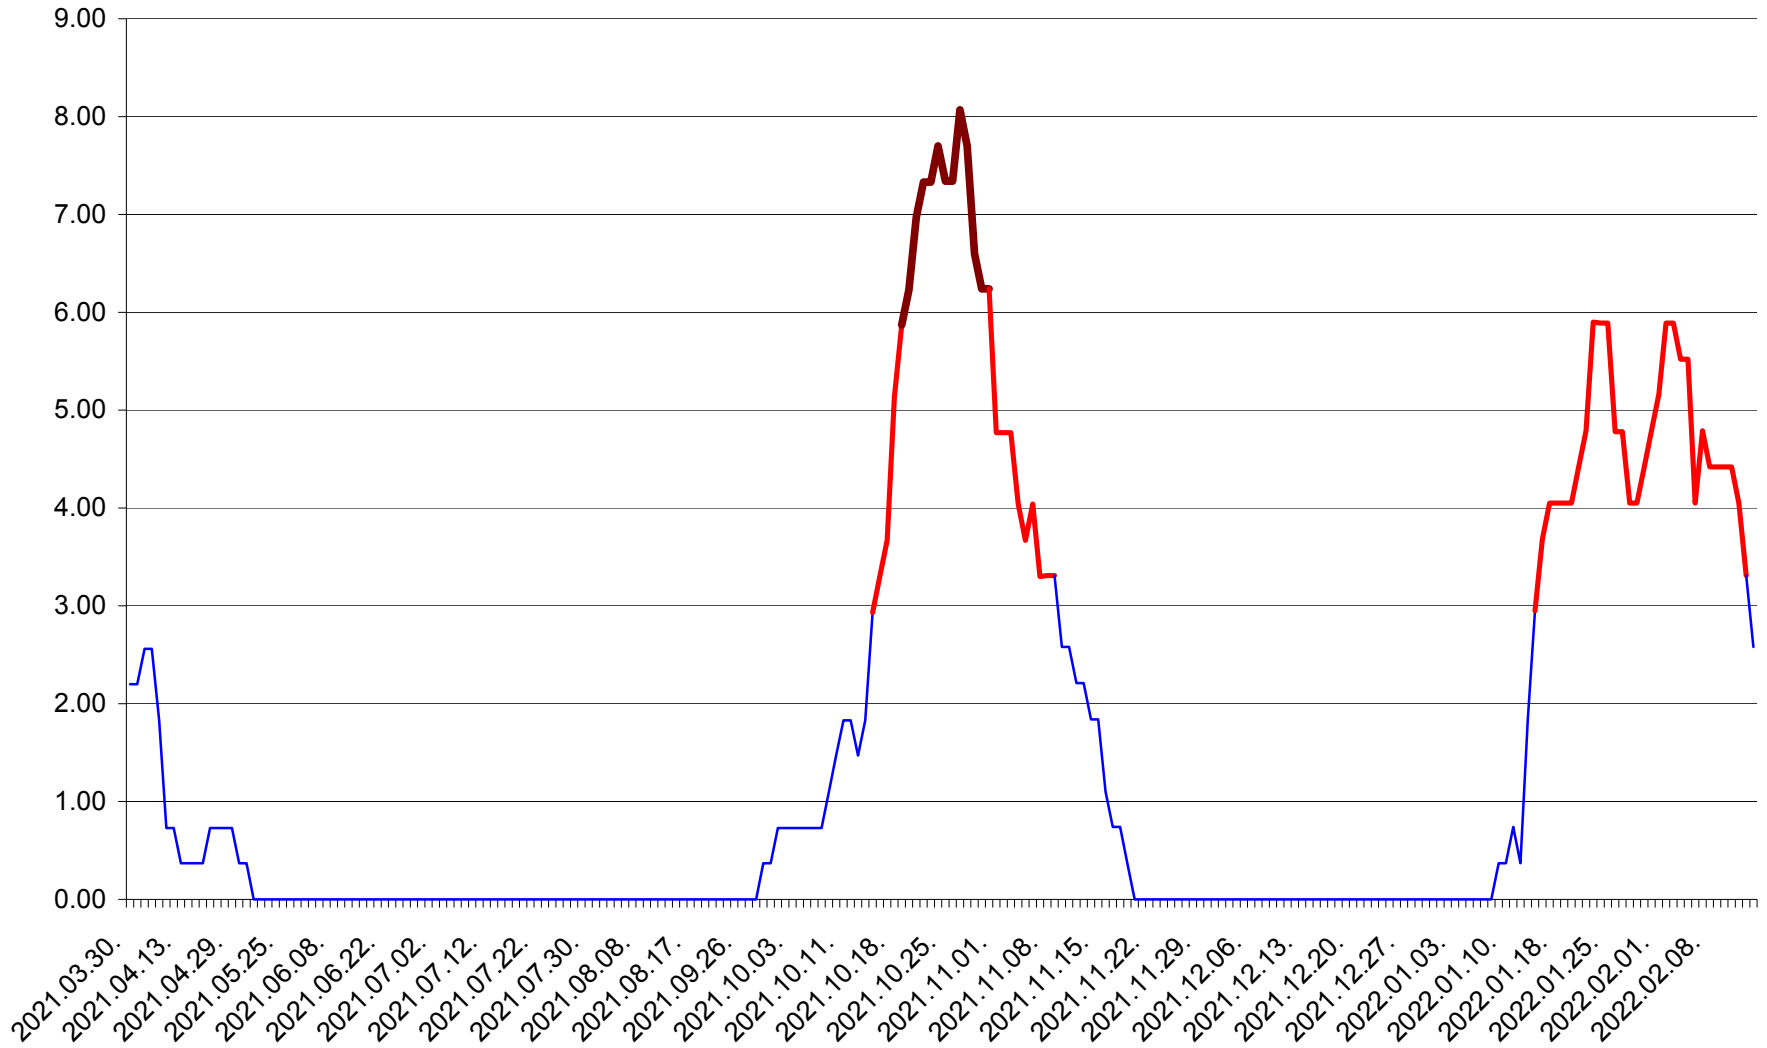

ATID - Evolutia incidentei cumulate pe 14 zile la % de locuitori
2021.04.01. - 2022.02.14.

AVRĂMEȘTI - Evolutia incidentei cumulate pe 14 zile la ‰ de locuitori
2021.04.01. - 2022.02.14.

ORAȘ BĂILE TUȘNAD - Evolutia incidentei cumulate pe 14 zile la ‰ de locuitori
2021.04.01. - 2022.02.14.

ORAȘ BĂLAN - Evolutia incidentei cumulate pe 14 zile la ‰ de locuitori
2021.04.01. - 2022.02.14.

BILBOR - Evolutia incidentei cumulate pe 14 zile la ‰ de locuitori
2021.04.01. - 2022.02.14.

ORAȘ BORSEC - Evolutia incidentei cumulate pe 14 zile la ‰ de locuitori
2021.04.01. - 2022.02.14.

BRĂDEȘTI - Evolutia incidentei cumulate pe 14 zile la ‰ de locuitori
2021.04.01. - 2022.02.14.

CĂPÂLNIȚA - Evolutia incidentei cumulate pe 14 zile la ‰ de locuitori
2021.04.01. - 2022.02.14.

CÂRȚA - Evolutia incidentei cumulate pe 14 zile la ‰ de locuitori
2021.04.01. - 2022.02.14.

CICEU - Evolutia incidentei cumulate pe 14 zile la ‰ de locuitori
2021.04.01. - 2022.02.14.

CIUCSÂNGEORGIU - Evolutia incidentei cumulate pe 14 zile la ‰ de locuitori
2021.04.01. - 2022.02.14.

CIUMANI - Evolutia incidentei cumulate pe 14 zile la ‰ de locuitori
2021.04.01. - 2022.02.14.