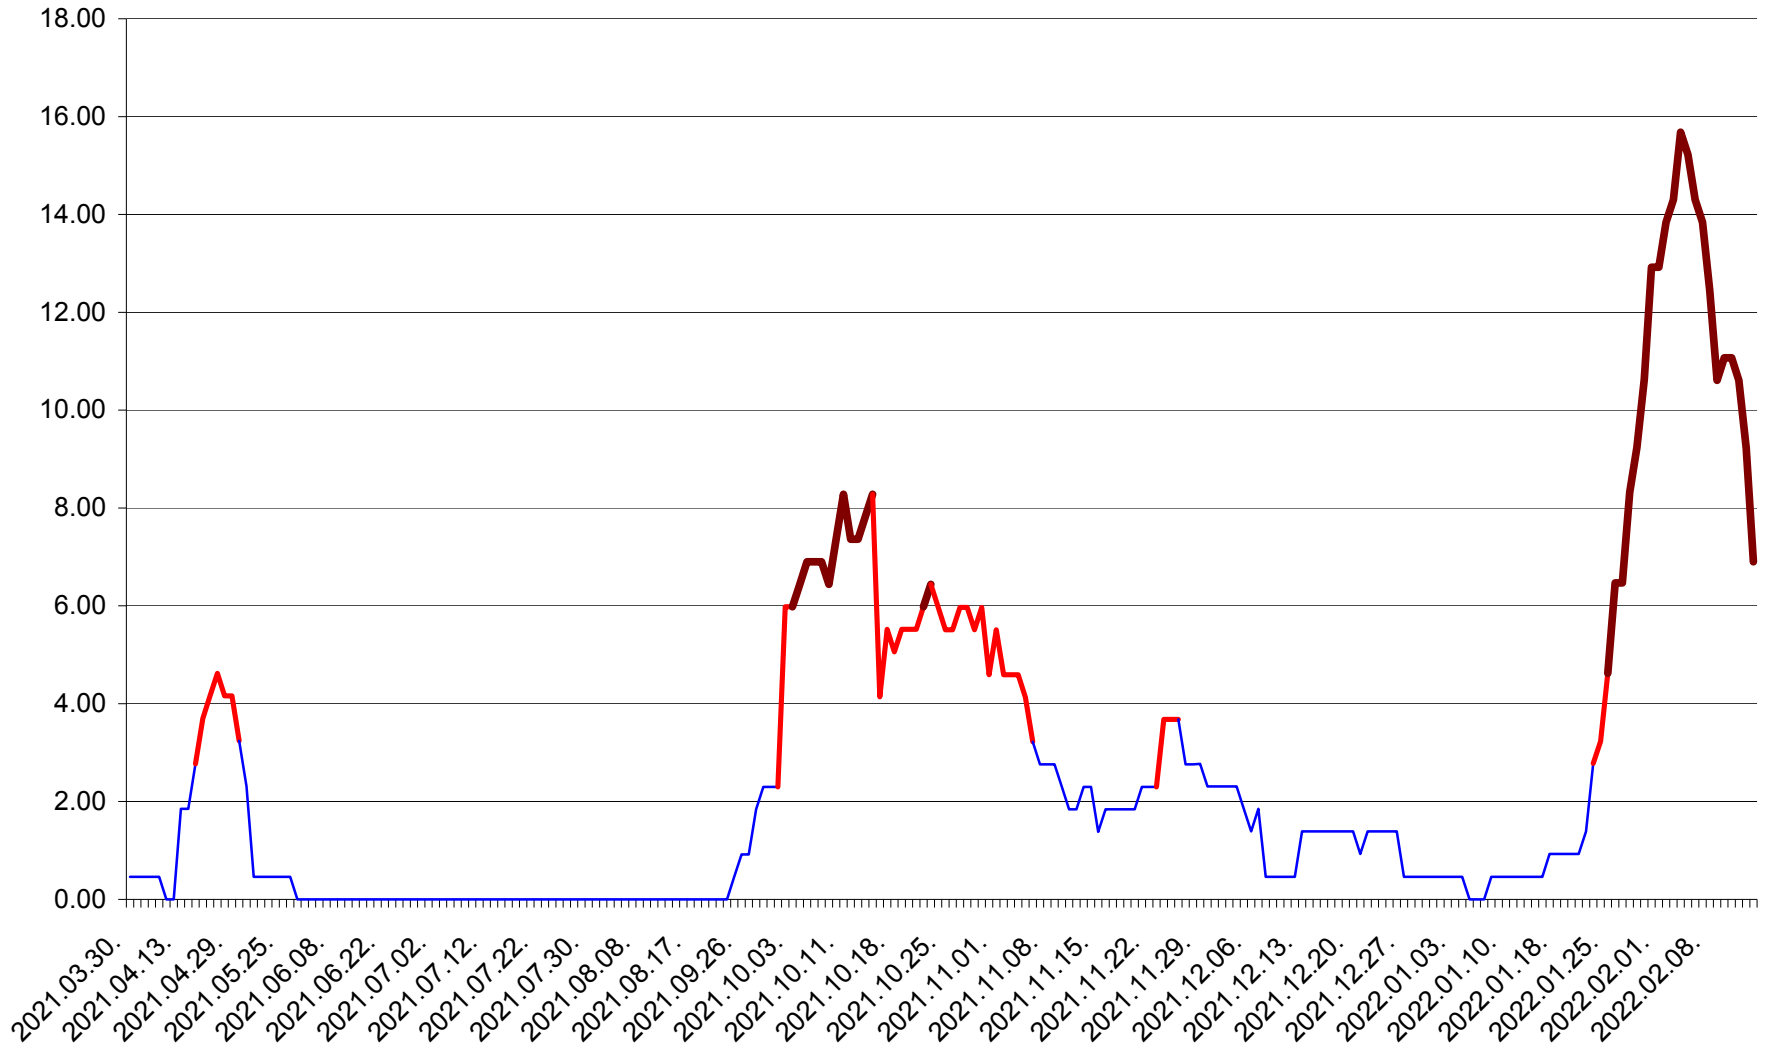

ATID - Evolutia incidentei cumulate pe 14 zile la % de locuitori
2021.04.01. - 2022.02.14.

AVRĂMEȘTI - Evolutia incidentei cumulate pe 14 zile la ‰ de locuitori
2021.04.01. - 2022.02.14.

ORAȘ BĂILE TUȘNAD - Evolutia incidentei cumulate pe 14 zile la ‰ de locuitori
2021.04.01. - 2022.02.14.

ORAȘ BĂLAN - Evolutia incidentei cumulate pe 14 zile la ‰ de locuitori
2021.04.01. - 2022.02.14.

BILBOR - Evolutia incidentei cumulate pe 14 zile la ‰ de locuitori
2021.04.01. - 2022.02.14.

ORAȘ BORSEC - Evolutia incidentei cumulate pe 14 zile la ‰ de locuitori
2021.04.01. - 2022.02.14.

BRĂDEȘTI - Evolutia incidentei cumulate pe 14 zile la ‰ de locuitori
2021.04.01. - 2022.02.14.

CĂPÂLNIȚA - Evolutia incidentei cumulate pe 14 zile la ‰ de locuitori
2021.04.01. - 2022.02.14.

CÂRȚA - Evolutia incidentei cumulate pe 14 zile la ‰ de locuitori
2021.04.01. - 2022.02.14.

CICEU - Evolutia incidentei cumulate pe 14 zile la ‰ de locuitori
2021.04.01. - 2022.02.14.

CIUCSÂNGEORGIU - Evolutia incidentei cumulate pe 14 zile la ‰ de locuitori
2021.04.01. - 2022.02.14.

CIUMANI - Evolutia incidentei cumulate pe 14 zile la ‰ de locuitori
2021.04.01. - 2022.02.14.