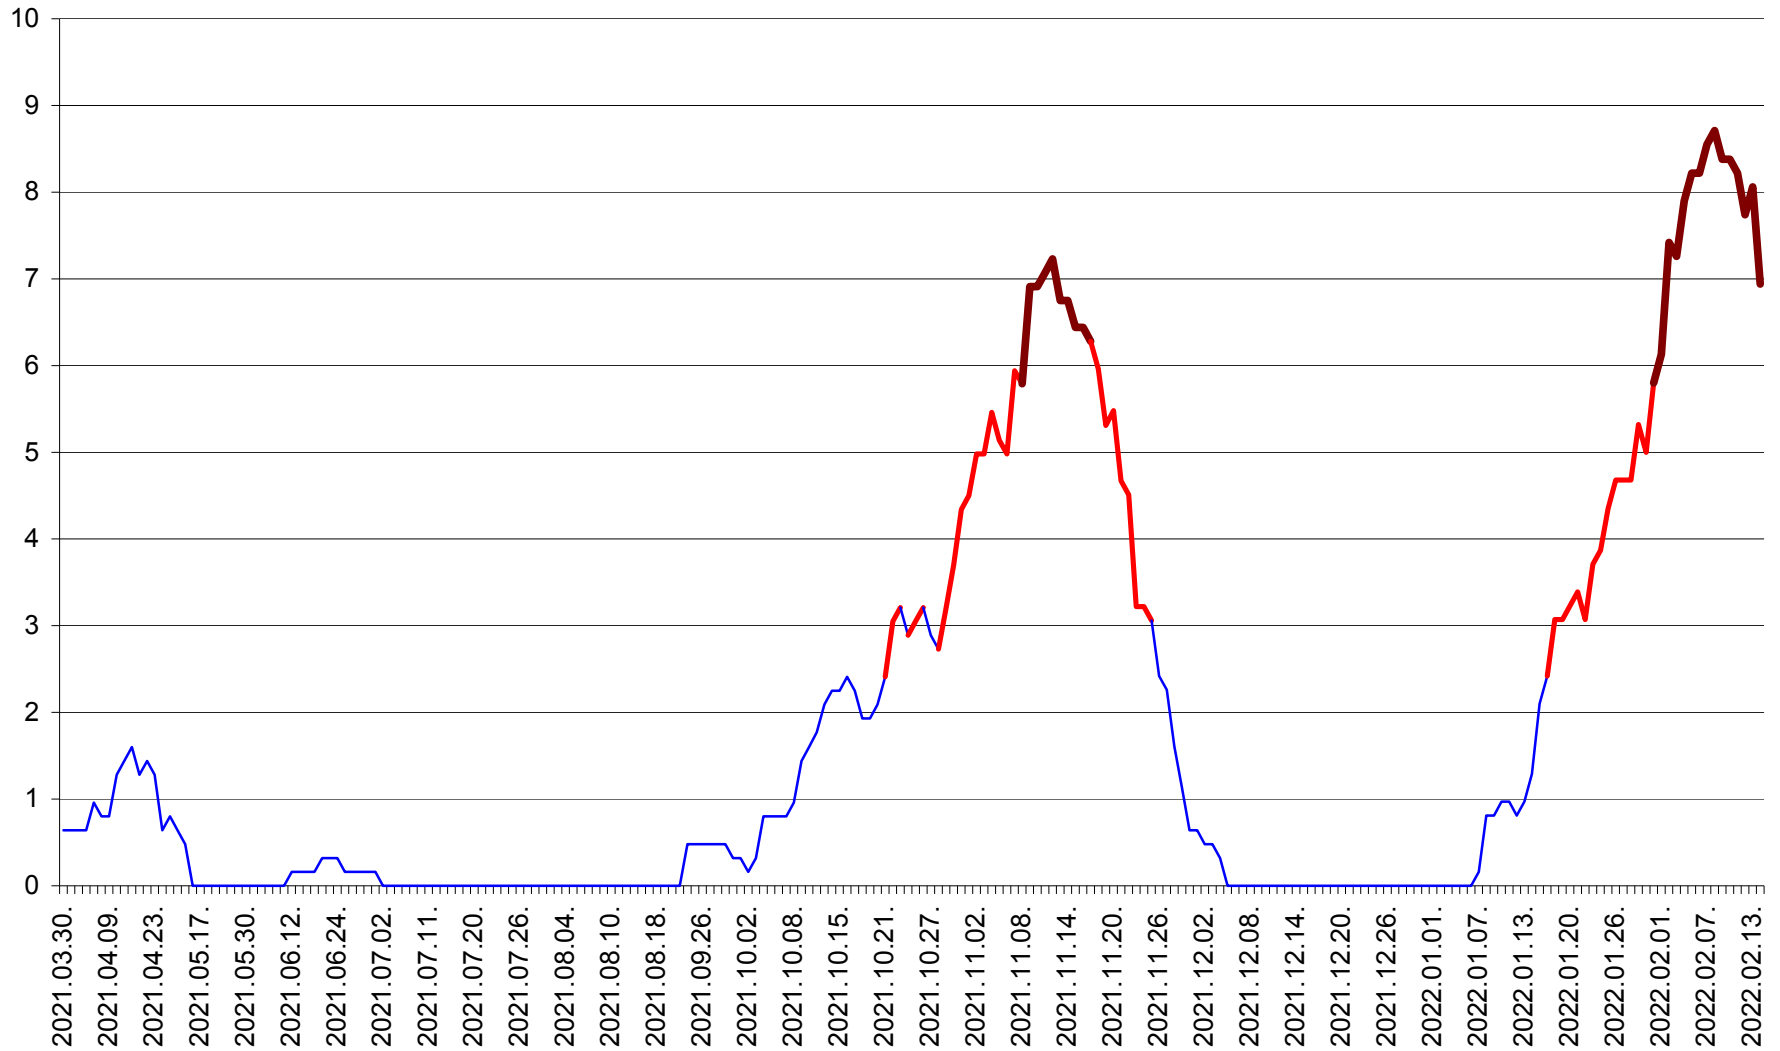

PLĂIEȘII DE JOS - Evoluția incidenței cumulate pe 14 zile la ‰ de locuitori
2021.04.01. - 2022.02.14.

PORUMBENI - Evolutia incidentei cumulate pe 14 zile la % de locuitori
2021.04.01. - 2022.02.14.

PRAID - Evolutia incidentei cumulate pe 14 zile la ‰ de locuitori
2021.04.01. - 2022.02.14.

RACU - Evolutia incidentei cumulate pe 14 zile la ‰ de locuitori
2021.04.01. - 2022.02.14.

REMETEA - Evolutia incidentei cumulate pe 14 zile la % de locuitori
2021.04.01. - 2022.02.14.

SĂCEL - Evolutia incidentei cumulate pe 14 zile la ‰ de locuitori
2021.04.01. - 2022.02.14.

SÂNCRĂIENI - Evolutia incidentei cumulate pe 14 zile la ‰ de locuitori
2021.04.01. - 2022.02.14.

SÂNDOMINIC - Evolutia incidentei cumulate pe 14 zile la ‰ de locuitori
2021.04.01. - 2022.02.14.

SÂNMARTIN - Evolutia incidentei cumulate pe 14 zile la ‰ de locuitori
2021.04.01. - 2022.02.14.