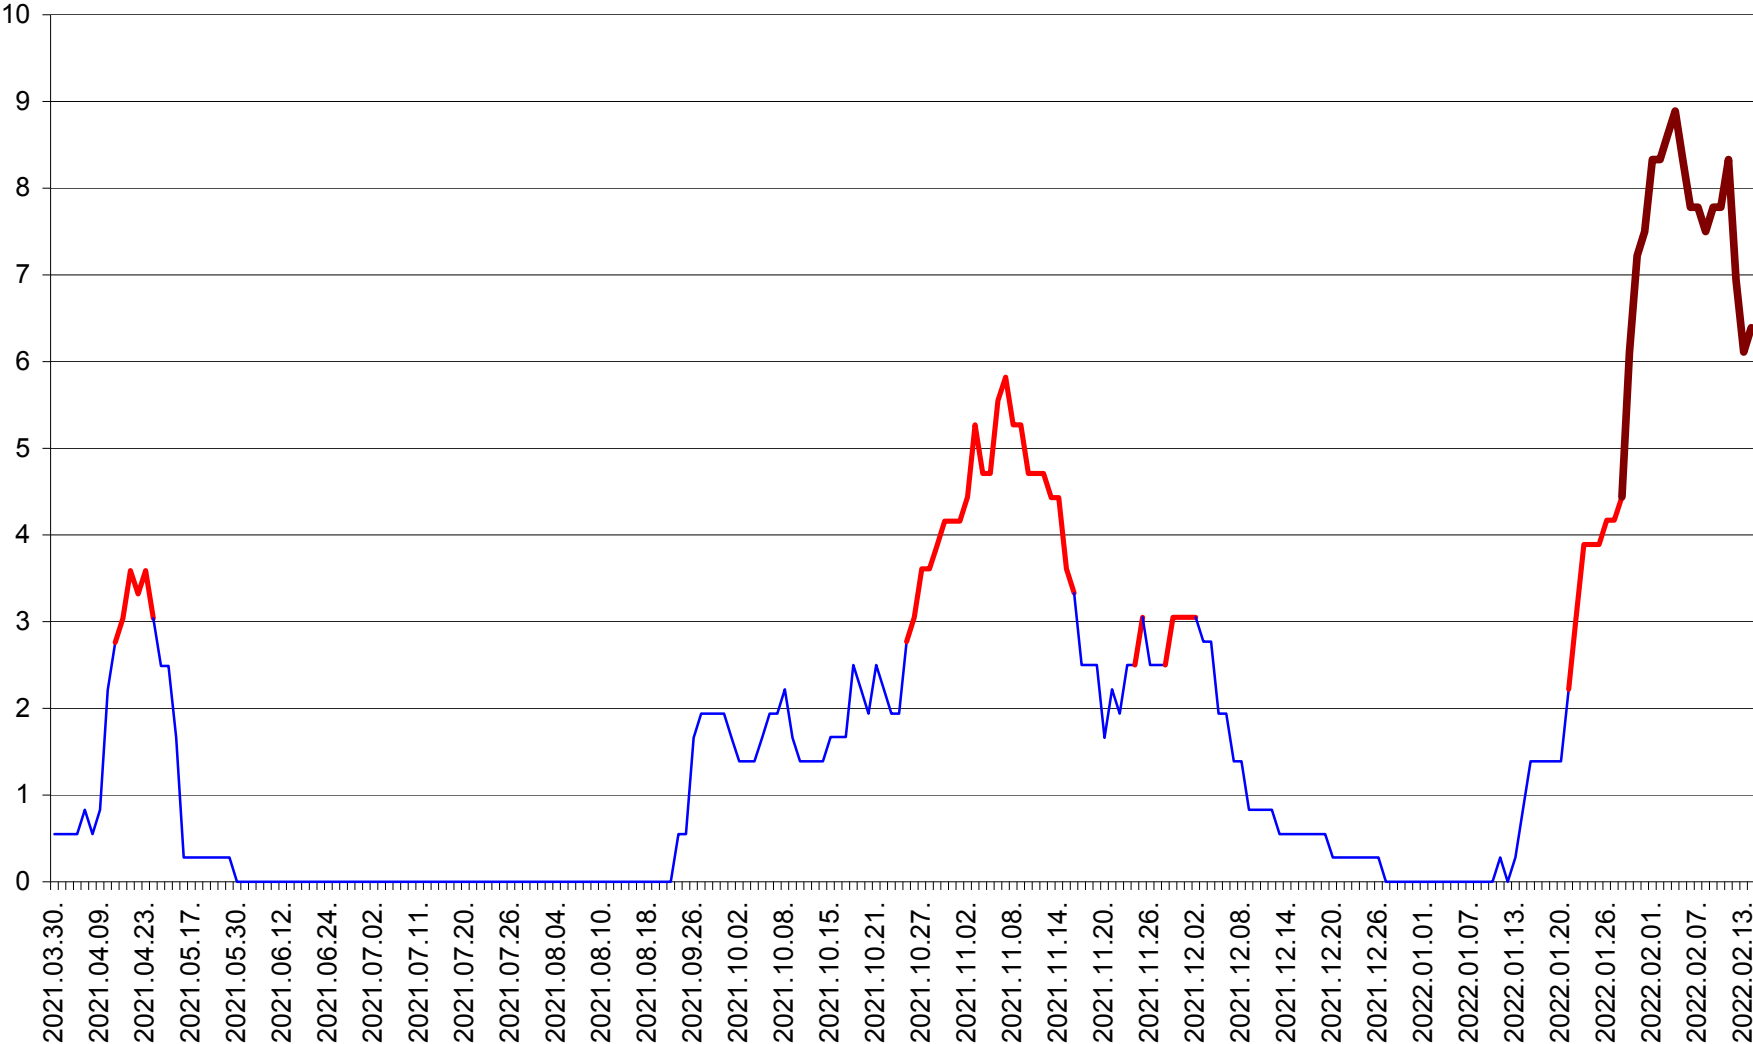

LUETA - Evolutia incidentei cumulate pe 14 zile la ‰ de locuitori
2021.04.01. - 2022.02.14.

LUNCA DE JOS - Evolutia incidentei cumulate pe 14 zile la ‰ de locuitori
2021.04.01. - 2022.02.14.

LUNCA DE SUS - Evolutia incidentei cumulate pe 14 zile la ‰ de locuitori
2021.04.01. - 2022.02.14.

LUPENI - Evolutia incidentei cumulate pe 14 zile la ‰ de locuitori
2021.04.01. - 2022.02.14.

MĂDĂRAȘ - Evolutia incidentei cumulate pe 14 zile la ‰ de locuitori
2021.04.01. - 2022.02.14.

MĂRTINIȘ - Evolutia incidentei cumulate pe 14 zile la % de locuitori
2021.04.01. - 2022.02.14.

MEREȘTI - Evolutia incidentei cumulate pe 14 zile la ‰ de locuitori
2021.04.01. - 2022.02.14.

MUNICIPIUL MIERCUREA-CIUC - Evolutia incidentei cumulate pe 14 zile la ‰ de locuitori
2021.04.01. - 2022.02.14.

MIHĂILENI - Evolutia incidentei cumulate pe 14 zile la ‰ de locuitori
2021.04.01. - 2022.02.14.

MUGENI - Evolutia incidentei cumulate pe 14 zile la ‰ de locuitori
2021.04.01. - 2022.02.14.

OCLAND - Evolutia incidentei cumulate pe 14 zile la ‰ de locuitori
2021.04.01. - 2022.02.14.