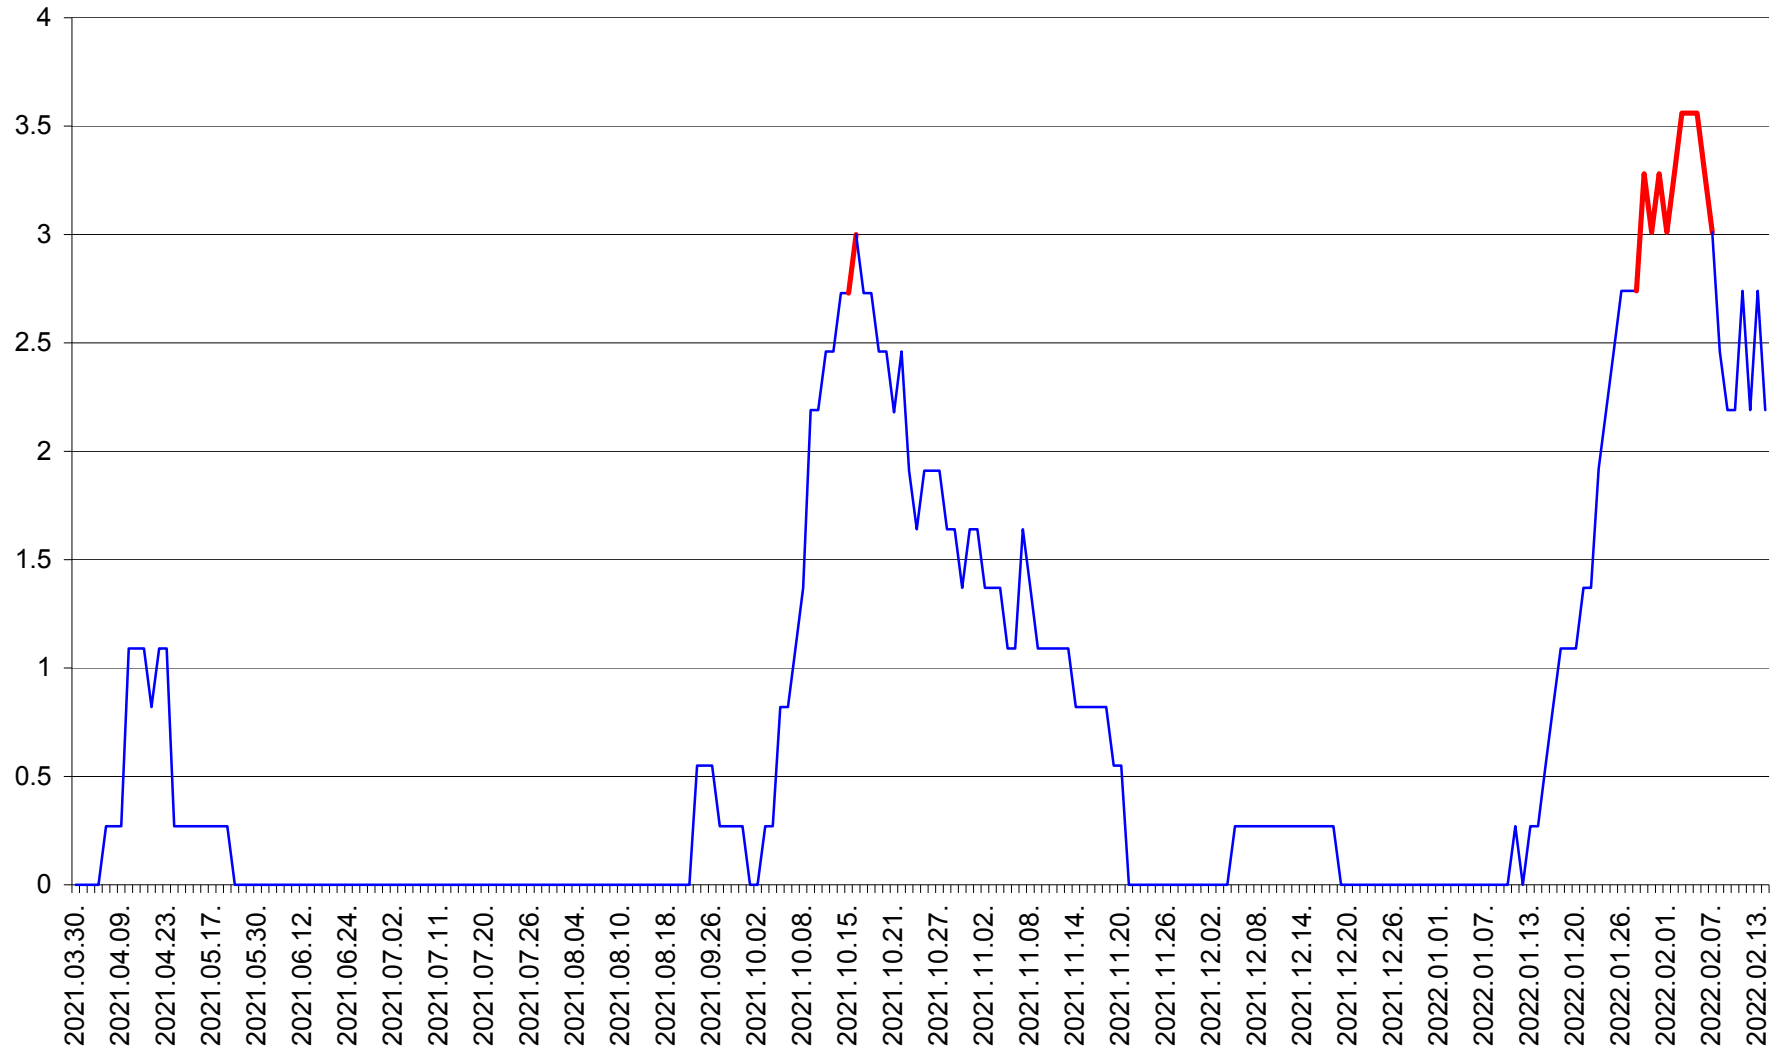

GĂLĂUȚAȘ - Evolutia incidentei cumulate pe 14 zile la ‰ de locuitori
2021.04.01. - 2022.02.14.

MUNICIPIUL GHEORGHENI - Evolutia incidentei cumulate pe 14 zile la % de locuitori
2021.04.01. - 2022.02.14.

JOSENI - Evolutia incidentei cumulate pe 14 zile la % de locuitori
2021.04.01. - 2022.02.14.

LĂZAREA - Evolutia incidentei cumulate pe 14 zile la % de locuitori
2021.04.01. - 2022.02.14.

LELICENI - Evolutia incidentei cumulate pe 14 zile la ‰ de locuitori
2021.04.01. - 2022.02.14.

LUETA - Evolutia incidentei cumulate pe 14 zile la ‰ de locuitori
2021.04.01. - 2022.02.14.

LUNCA DE JOS - Evolutia incidentei cumulate pe 14 zile la ‰ de locuitori
2021.04.01. - 2022.02.14.

LUNCA DE SUS - Evolutia incidentei cumulate pe 14 zile la ‰ de locuitori
2021.04.01. - 2022.02.14.