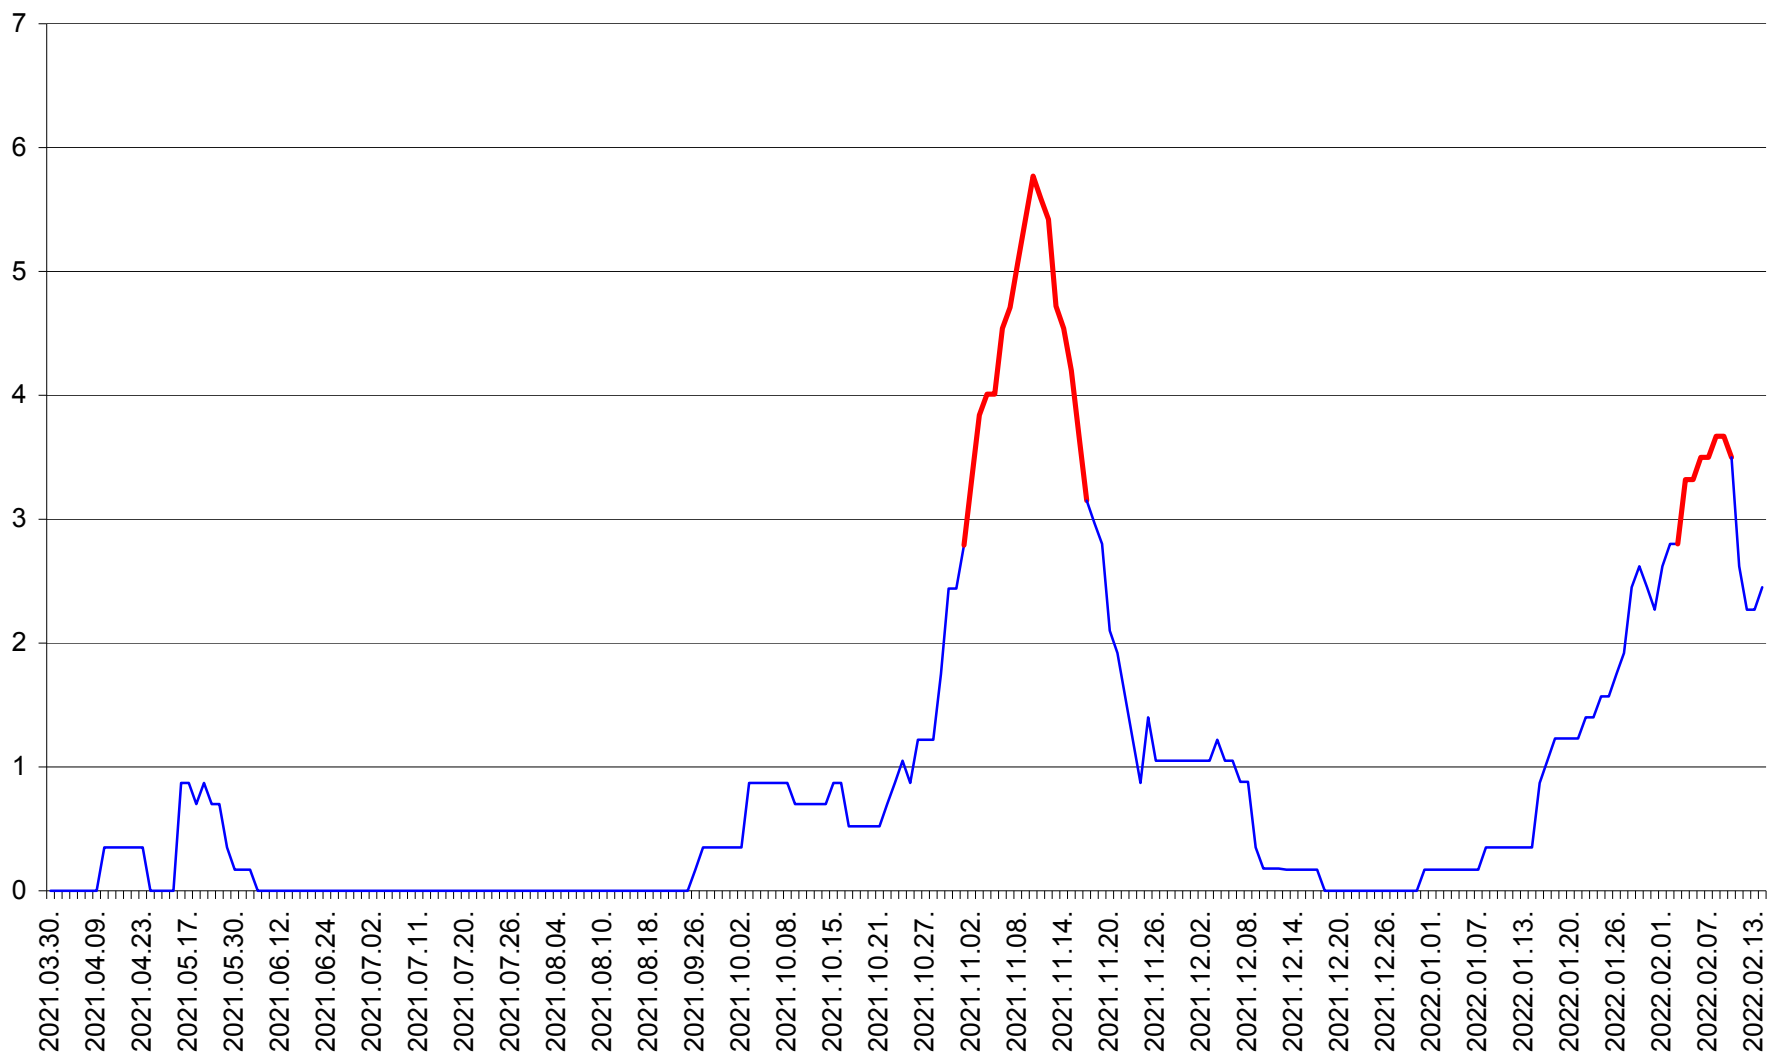

CORUND - Evolutia incidentei cumulate pe 14 zile la ‰ de locuitori
2021.04.01. - 2022.02.14.

COZMENI - Evolutia incidentei cumulate pe 14 zile la ‰ de locuitori
2021.04.01. - 2022.02.14.

ORAȘ CRISTURU SECUIESC - Evolutia incidentei cumulate pe 14 zile la ‰ de locuitori
2021.04.01. - 2022.02.14.

DĂNEȘTI - Evolutia incidentei cumulate pe 14 zile la ‰ de locuitori
2021.04.01. - 2022.02.14.

DÂRJIU - Evolutia incidentei cumulate pe 14 zile la ‰ de locuitori
2021.04.01. - 2022.02.14.

DEALU - Evolutia incidentei cumulate pe 14 zile la ‰ de locuitori
2021.04.01. - 2022.02.14.

DITRĂU - Evolutia incidentei cumulate pe 14 zile la ‰ de locuitori
2021.04.01. - 2022.02.14.

FELICENI - Evolutia incidentei cumulate pe 14 zile la ‰ de locuitori
2021.04.01. - 2022.02.14.

FRUMOASA - Evolutia incidentei cumulate pe 14 zile la ‰ de locuitori
2021.04.01. - 2022.02.14.