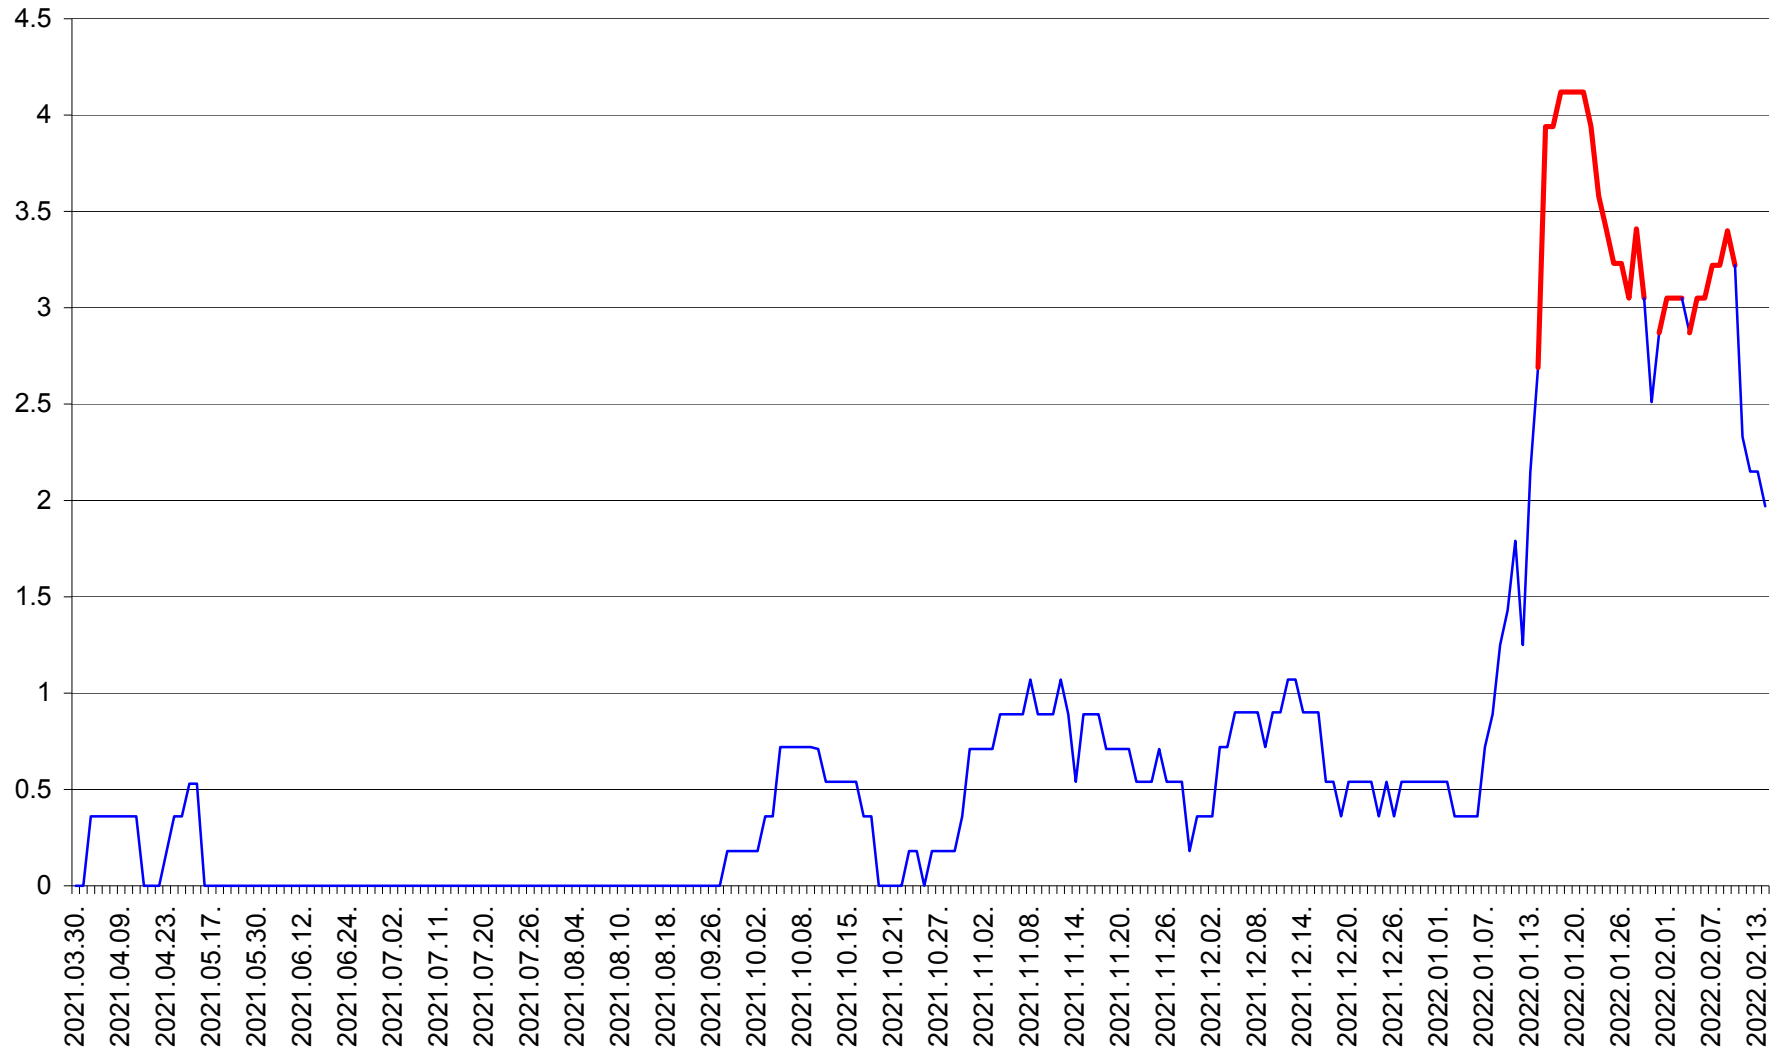

GĂLĂUȚAȘ - Evolutia incidentei cumulate pe 14 zile la ‰ de locuitori
2021.04.01. - 2022.02.14.

MUNICIPIUL GHEORGHENI - Evolutia incidentei cumulate pe 14 zile la % de locuitori
2021.04.01. - 2022.02.14.

JOSENI - Evolutia incidentei cumulate pe 14 zile la % de locuitori
2021.04.01. - 2022.02.14.

LĂZAREA - Evolutia incidentei cumulate pe 14 zile la % de locuitori
2021.04.01. - 2022.02.14.

LELICENI - Evolutia incidentei cumulate pe 14 zile la ‰ de locuitori
2021.04.01. - 2022.02.14.

LUETA - Evolutia incidentei cumulate pe 14 zile la ‰ de locuitori
2021.04.01. - 2022.02.14.

LUNCA DE JOS - Evolutia incidentei cumulate pe 14 zile la ‰ de locuitori
2021.04.01. - 2022.02.14.

LUNCA DE SUS - Evolutia incidentei cumulate pe 14 zile la ‰ de locuitori
2021.04.01. - 2022.02.14.