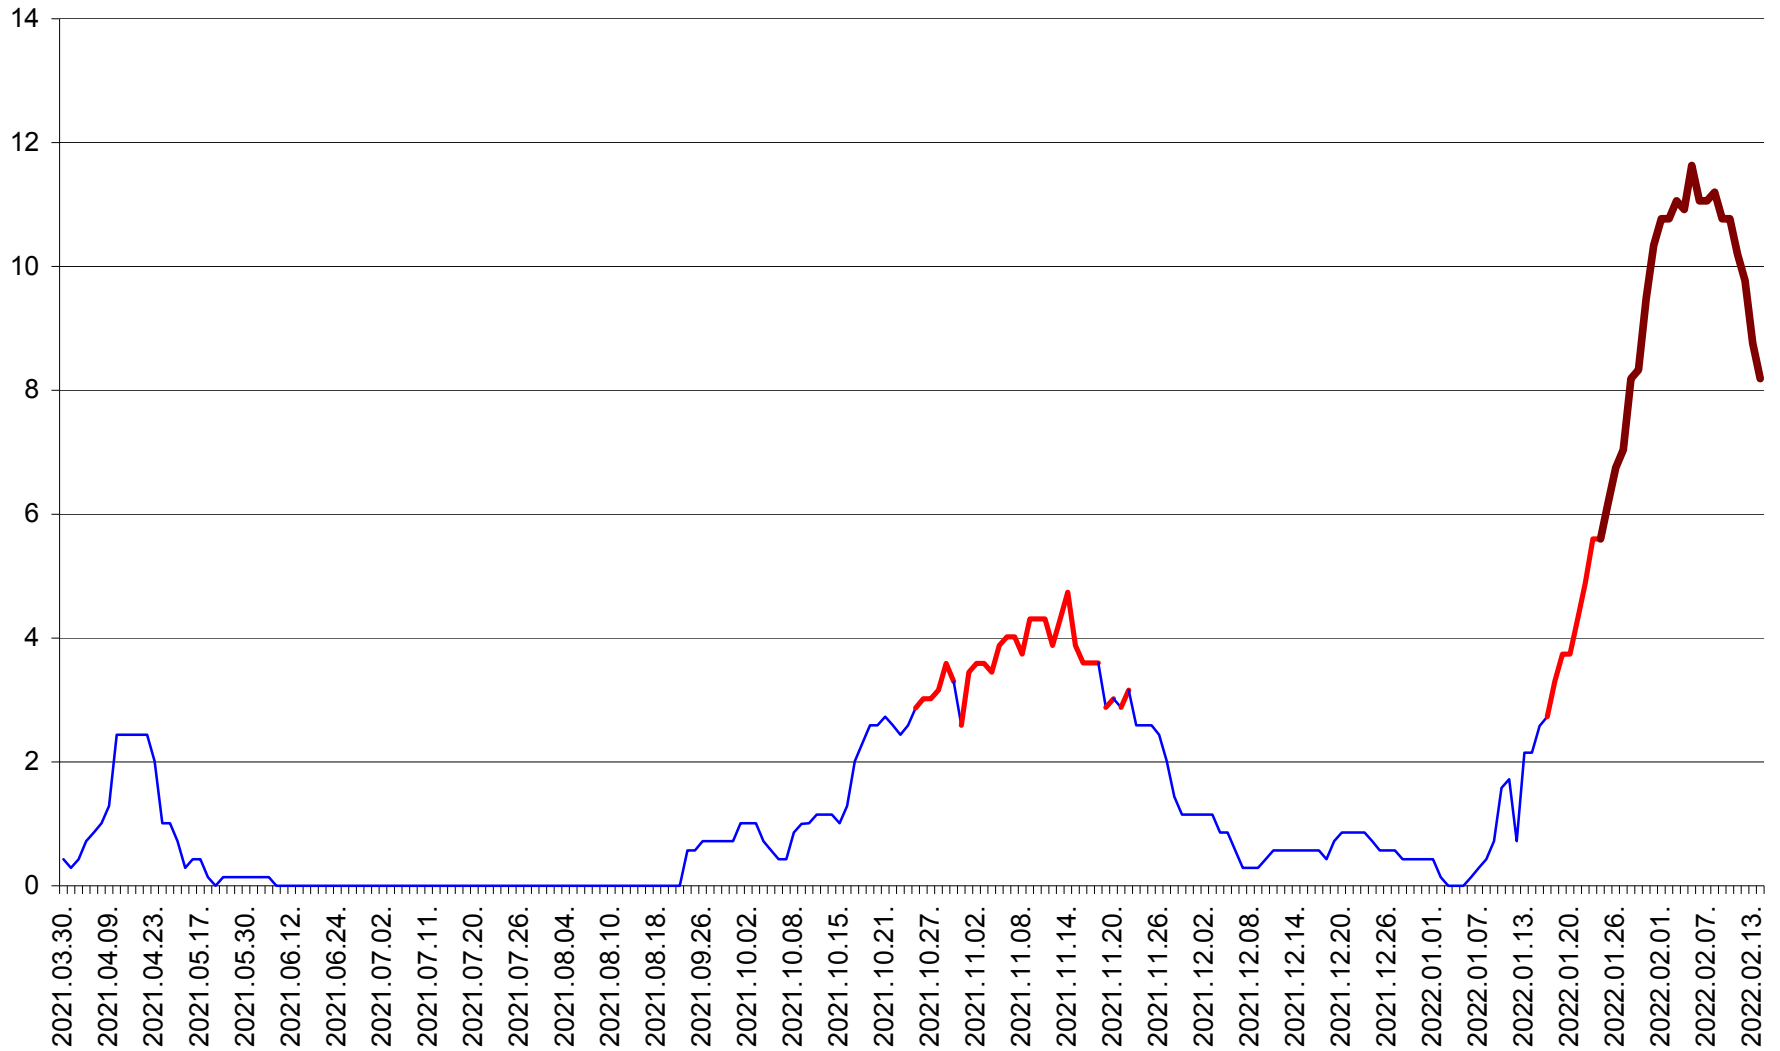

MIHĂILENI - Evolutia incidentei cumulate pe 14 zile la ‰ de locuitori
2021.04.01. - 2022.02.14.

MUGENI - Evolutia incidentei cumulate pe 14 zile la ‰ de locuitori
2021.04.01. - 2022.02.14.

OCLAND - Evolutia incidentei cumulate pe 14 zile la ‰ de locuitori
2021.04.01. - 2022.02.14.

MUNICIPIUL ODORHEIU SECUIESC - Evolutia incidentei cumulate pe 14 zile la % de locuitori
2021.04.01. - 2022.02.14.

PĂULENI-CIUC - Evolutia incidentei cumulate pe 14 zile la ‰ de locuitori
2021.04.01. - 2022.02.14.

PLĂIEȘII DE JOS - Evoluția incidenței cumulate pe 14 zile la ‰ de locuitori
2021.04.01. - 2022.02.14.

PORUMBENI - Evolutia incidentei cumulate pe 14 zile la % de locuitori
2021.04.01. - 2022.02.14.

PRAID - Evolutia incidentei cumulate pe 14 zile la ‰ de locuitori
2021.04.01. - 2022.02.14.