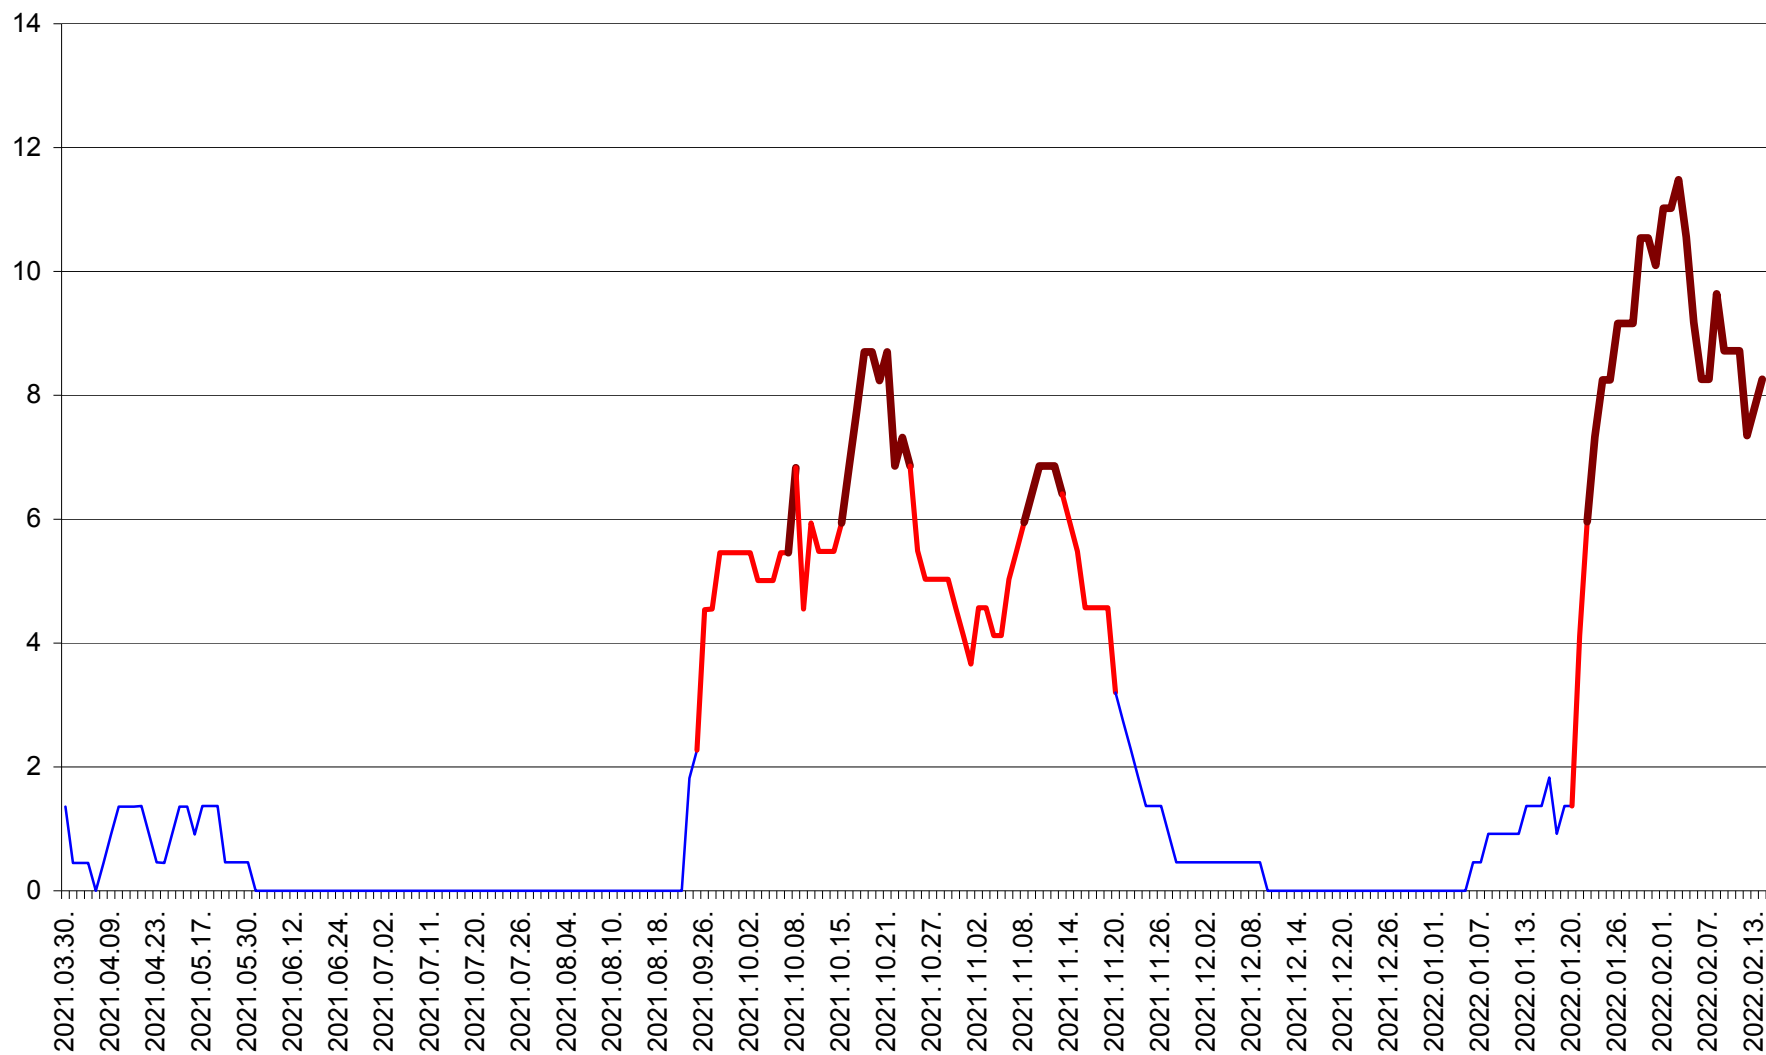

JOSENI - Evolutia incidentei cumulate pe 14 zile la % de locuitori
2021.04.01. - 2022.02.14.

LĂZAREA - Evolutia incidentei cumulate pe 14 zile la % de locuitori
2021.04.01. - 2022.02.14.

LELICENI - Evolutia incidentei cumulate pe 14 zile la ‰ de locuitori
2021.04.01. - 2022.02.14.

LUETA - Evolutia incidentei cumulate pe 14 zile la ‰ de locuitori
2021.04.01. - 2022.02.14.

LUNCA DE JOS - Evolutia incidentei cumulate pe 14 zile la ‰ de locuitori
2021.04.01. - 2022.02.14.

LUNCA DE SUS - Evolutia incidentei cumulate pe 14 zile la ‰ de locuitori
2021.04.01. - 2022.02.14.

LUPENI - Evolutia incidentei cumulate pe 14 zile la ‰ de locuitori
2021.04.01. - 2022.02.14.

MĂDĂRAȘ - Evolutia incidentei cumulate pe 14 zile la ‰ de locuitori
2021.04.01. - 2022.02.14.

MĂRTINIȘ - Evolutia incidentei cumulate pe 14 zile la % de locuitori
2021.04.01. - 2022.02.14.