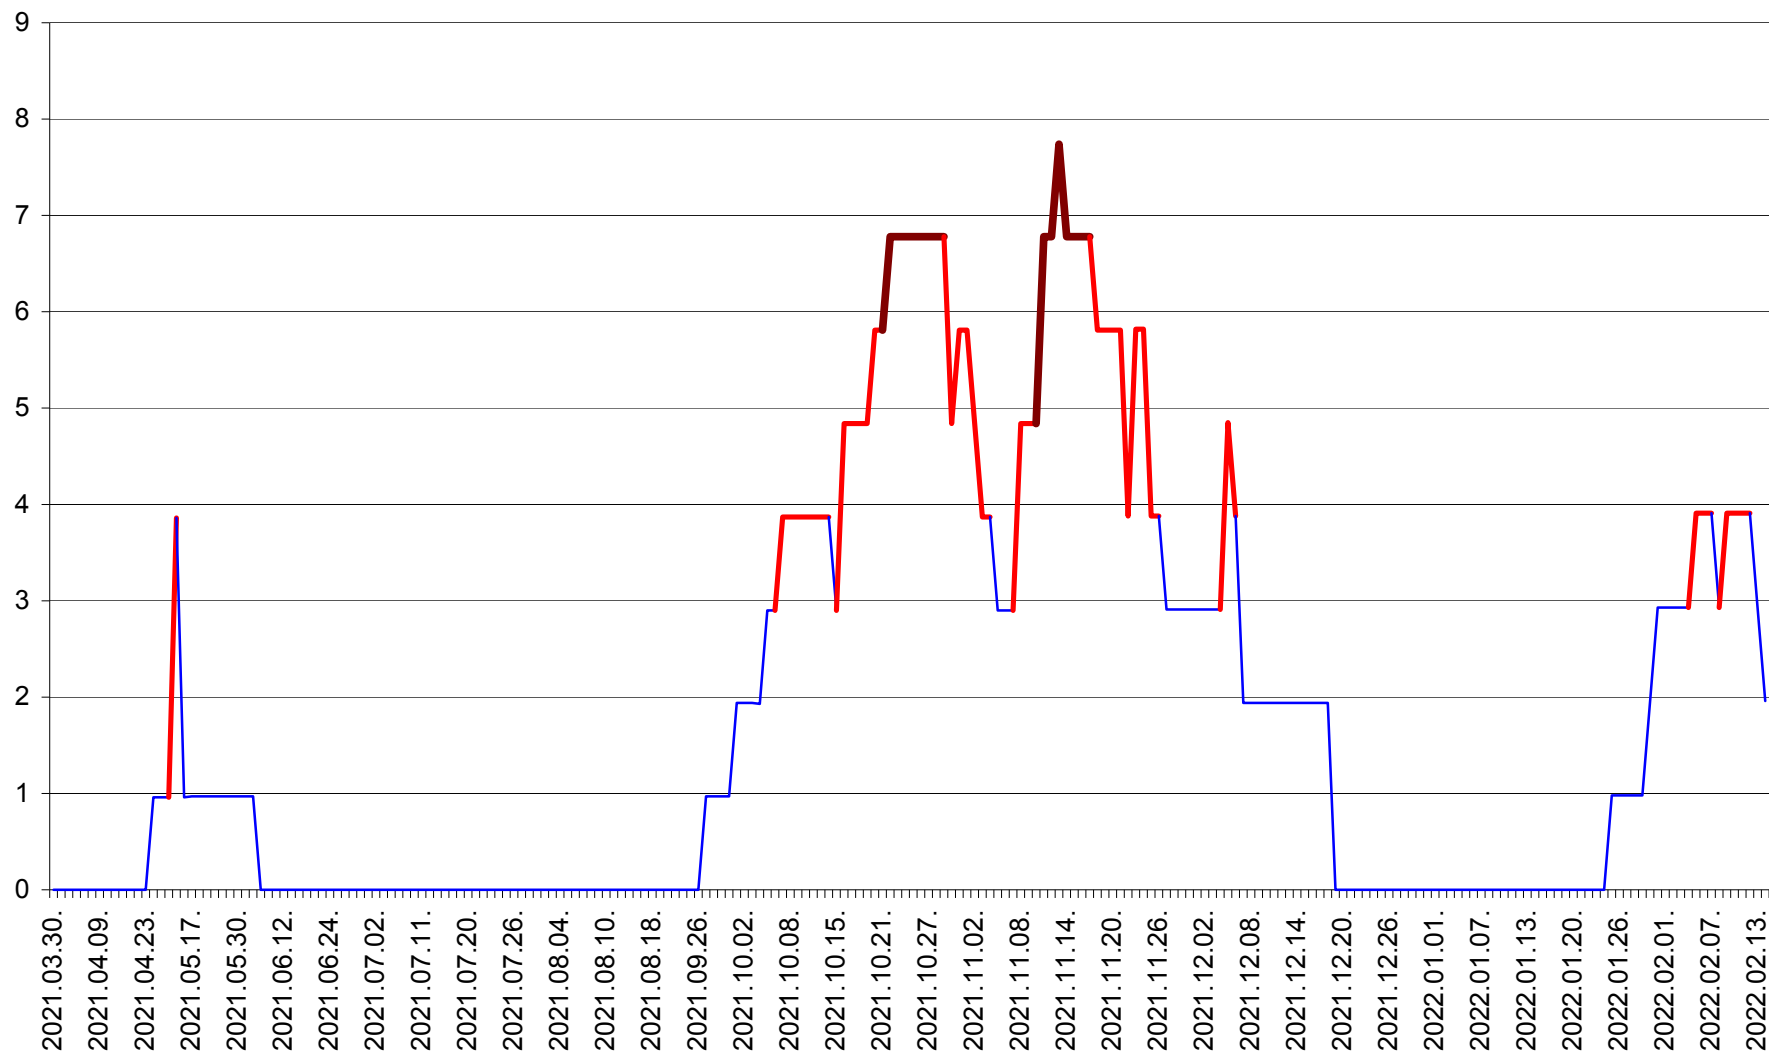

BRĂDEȘTI - Evolutia incidentei cumulate pe 14 zile la ‰ de locuitori
2021.04.01. - 2022.02.14.

CĂPÂLNIȚA - Evolutia incidentei cumulate pe 14 zile la ‰ de locuitori
2021.04.01. - 2022.02.14.

CÂRȚA - Evolutia incidentei cumulate pe 14 zile la ‰ de locuitori
2021.04.01. - 2022.02.14.

CICEU - Evolutia incidentei cumulate pe 14 zile la ‰ de locuitori
2021.04.01. - 2022.02.14.

CIUCSÂNGEORGIU - Evolutia incidentei cumulate pe 14 zile la ‰ de locuitori
2021.04.01. - 2022.02.14.

CIUMANI - Evolutia incidentei cumulate pe 14 zile la ‰ de locuitori
2021.04.01. - 2022.02.14.

CORUND - Evolutia incidentei cumulate pe 14 zile la ‰ de locuitori
2021.04.01. - 2022.02.14.

COZMENI - Evolutia incidentei cumulate pe 14 zile la ‰ de locuitori
2021.04.01. - 2022.02.14.

ORAȘ CRISTURU SECUIESC - Evolutia incidentei cumulate pe 14 zile la ‰ de locuitori
2021.04.01. - 2022.02.14.

DĂNEȘTI - Evolutia incidentei cumulate pe 14 zile la ‰ de locuitori
2021.04.01. - 2022.02.14.

DÂRJIU - Evolutia incidentei cumulate pe 14 zile la ‰ de locuitori
2021.04.01. - 2022.02.14.

DEALU - Evolutia incidentei cumulate pe 14 zile la ‰ de locuitori
2021.04.01. - 2022.02.14.