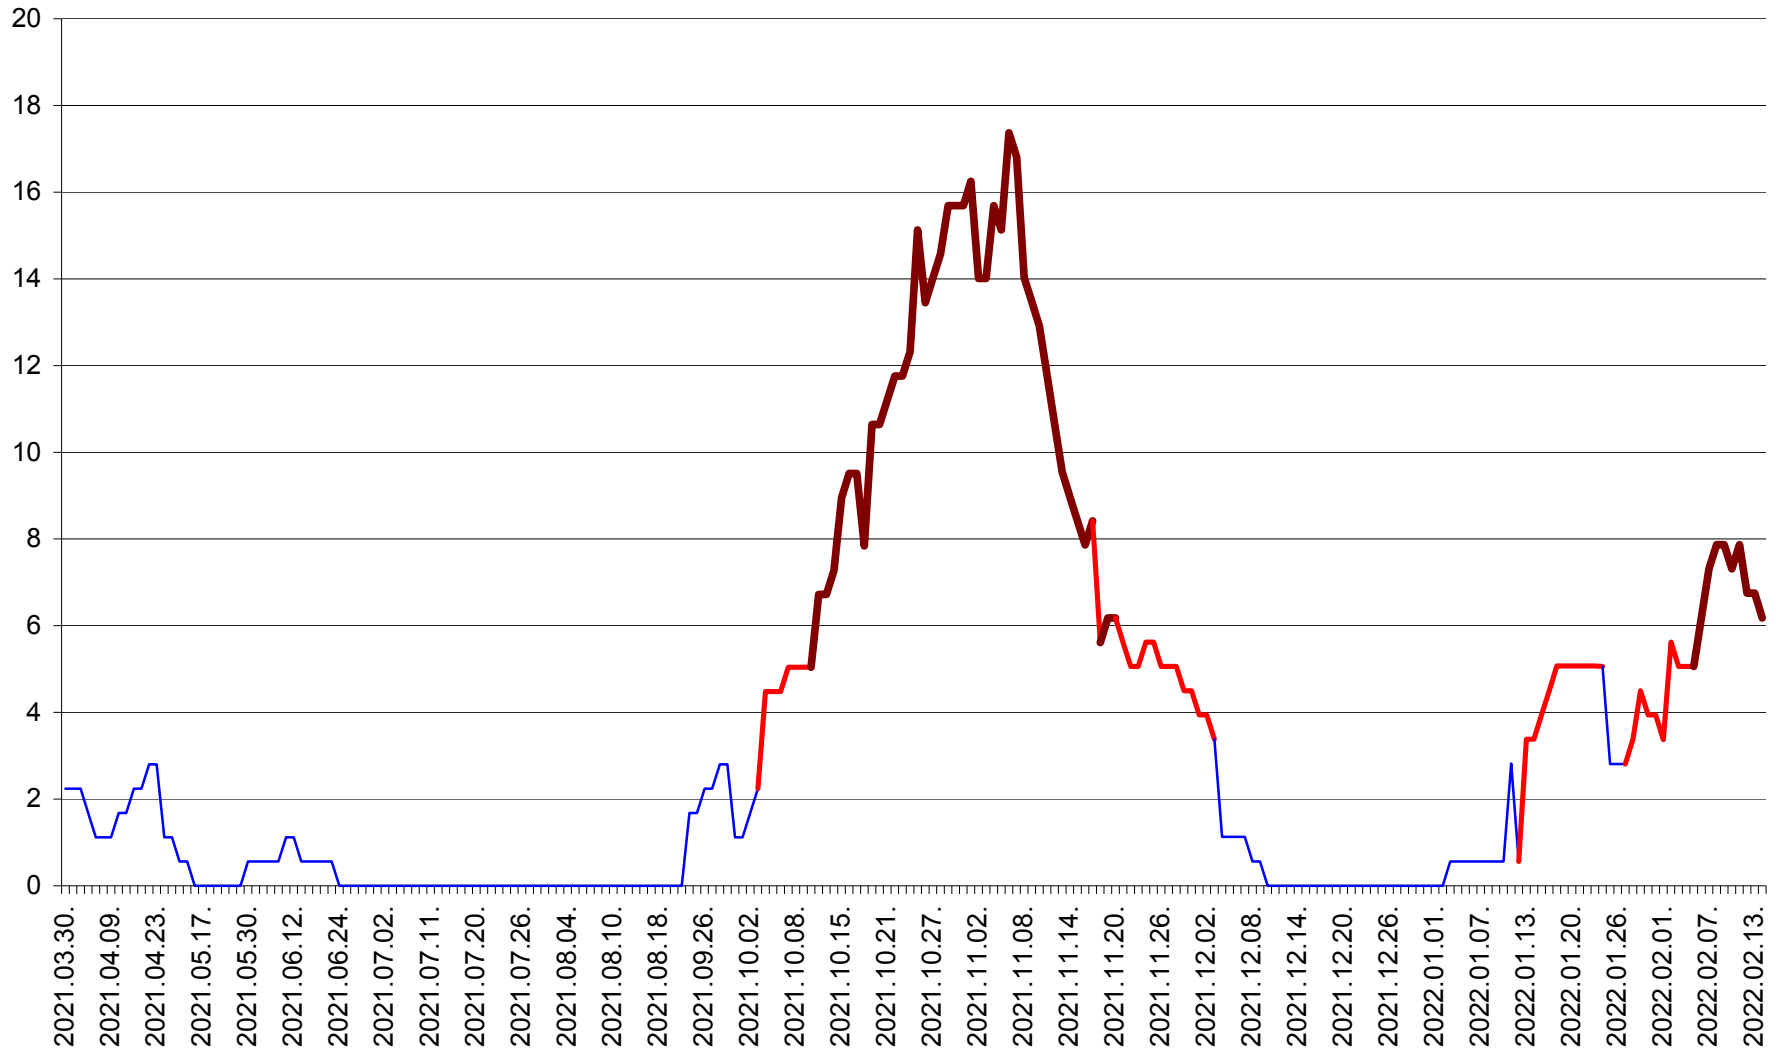

SÂNSIMION - Evolutia incidentei cumulate pe 14 zile la ‰ de locuitori
2021.04.01. - 2022.02.14.

SÂNTIMBRU - Evolutia incidentei cumulate pe 14 zile la % de locuitori
2021.04.01. - 2022.02.14.

SĂRMAȘ - Evolutia incidentei cumulate pe 14 zile la ‰ de locuitori
2021.04.01. - 2022.02.14.

SATU MARE - Evolutia incidentei cumulate pe 14 zile la ‰ de locuitori
2021.04.01. - 2022.02.14.

SECUIENI - Evolutia incidentei cumulate pe 14 zile la ‰ de locuitori
2021.04.01. - 2022.02.14.

SICULENI - Evolutia incidentei cumulate pe 14 zile la ‰ de locuitori
2021.04.01. - 2022.02.14.

ȘIMONEȘTI - Evolția incidenței cumulate pe 14 zile la ‰ de locuitori
2021.04.01. - 2022.02.14.

SUBCETATE - Evolutia incidentei cumulate pe 14 zile la ‰ de locuitori
2021.04.01. - 2022.02.14.

SUSENI - Evolutia incidentei cumulate pe 14 zile la ‰ de locuitori
2021.04.01. - 2022.02.14.