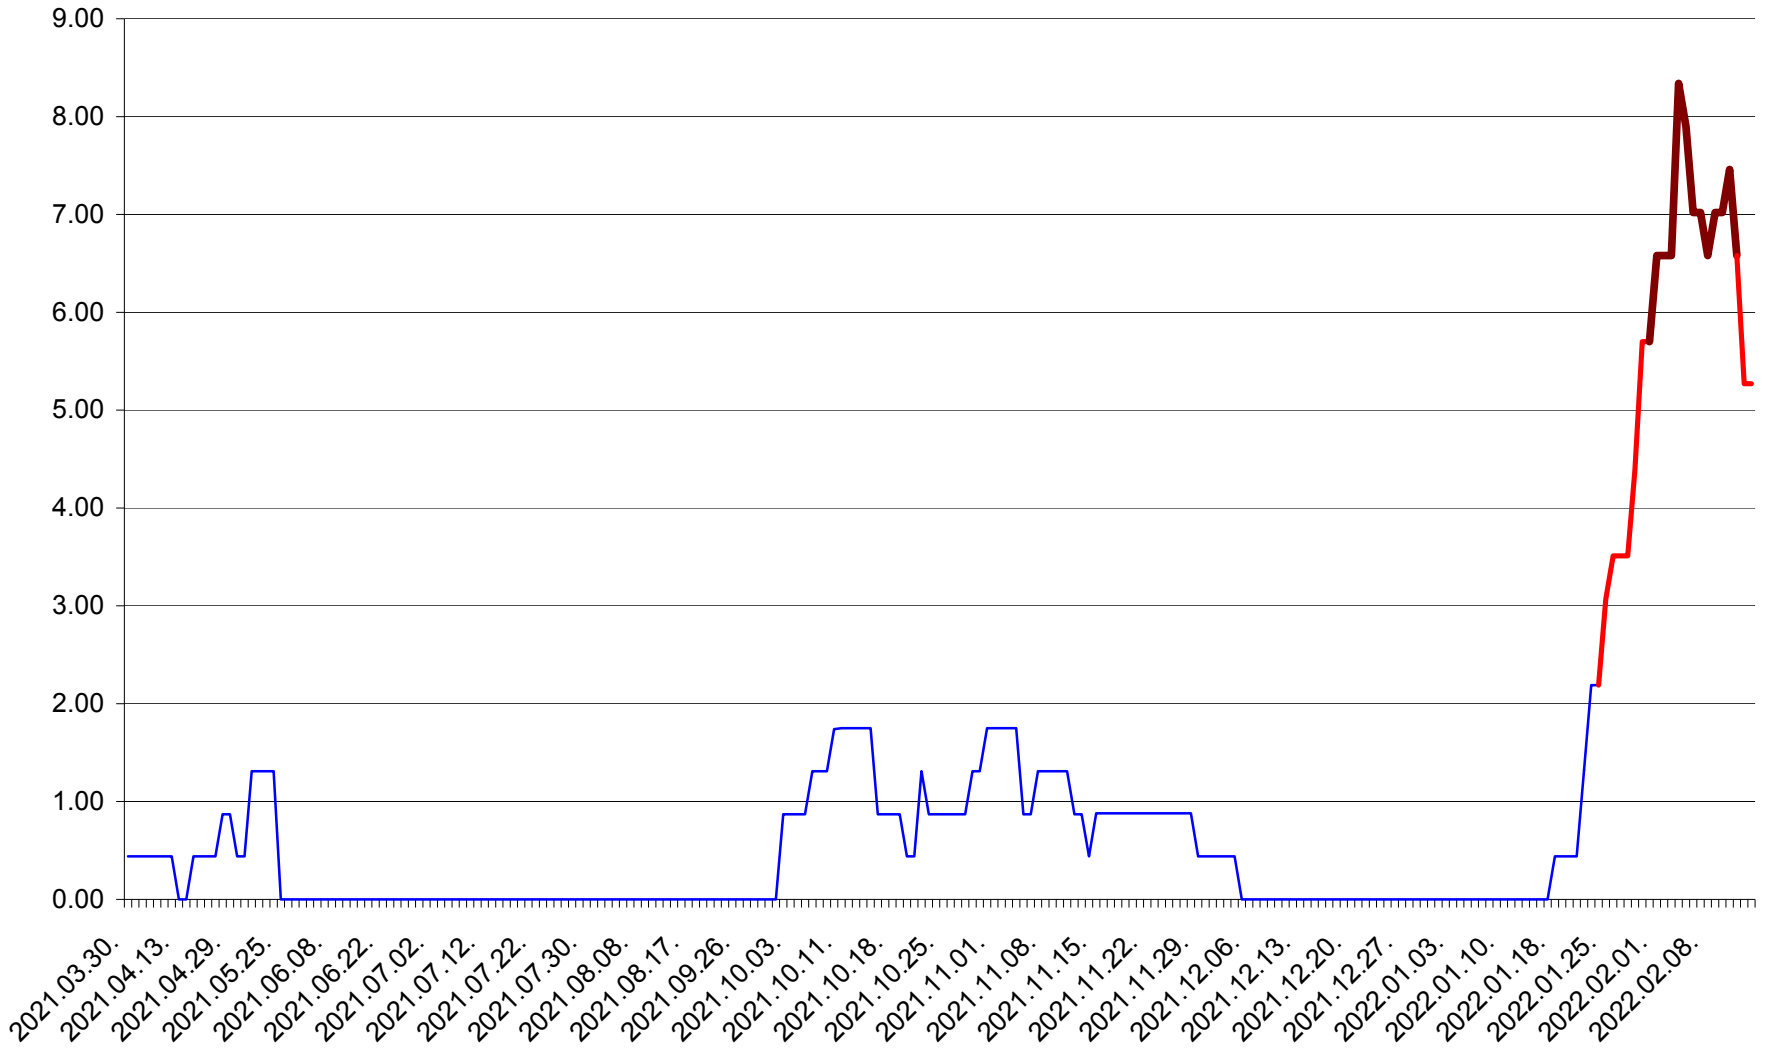

ORAȘ BĂLAN - Evolutia incidentei cumulate pe 14 zile la ‰ de locuitori
2021.04.01. - 2022.02.14.

BILBOR - Evolutia incidentei cumulate pe 14 zile la ‰ de locuitori
2021.04.01. - 2022.02.14.

ORAȘ BORSEC - Evolutia incidentei cumulate pe 14 zile la ‰ de locuitori
2021.04.01. - 2022.02.14.

BRĂDEȘTI - Evolutia incidentei cumulate pe 14 zile la ‰ de locuitori
2021.04.01. - 2022.02.14.

CĂPÂLNIȚA - Evolutia incidentei cumulate pe 14 zile la ‰ de locuitori
2021.04.01. - 2022.02.14.

CÂRȚA - Evolutia incidentei cumulate pe 14 zile la ‰ de locuitori
2021.04.01. - 2022.02.14.

CICEU - Evolutia incidentei cumulate pe 14 zile la ‰ de locuitori
2021.04.01. - 2022.02.14.

CIUCSÂNGEORGIU - Evolutia incidentei cumulate pe 14 zile la ‰ de locuitori
2021.04.01. - 2022.02.14.

CIUMANI - Evolutia incidentei cumulate pe 14 zile la ‰ de locuitori
2021.04.01. - 2022.02.14.

CORUND - Evolutia incidentei cumulate pe 14 zile la ‰ de locuitori
2021.04.01. - 2022.02.14.

COZMENI - Evolutia incidentei cumulate pe 14 zile la ‰ de locuitori
2021.04.01. - 2022.02.14.

ORAȘ CRISTURU SECUIESC - Evolutia incidentei cumulate pe 14 zile la ‰ de locuitori
2021.04.01. - 2022.02.14.