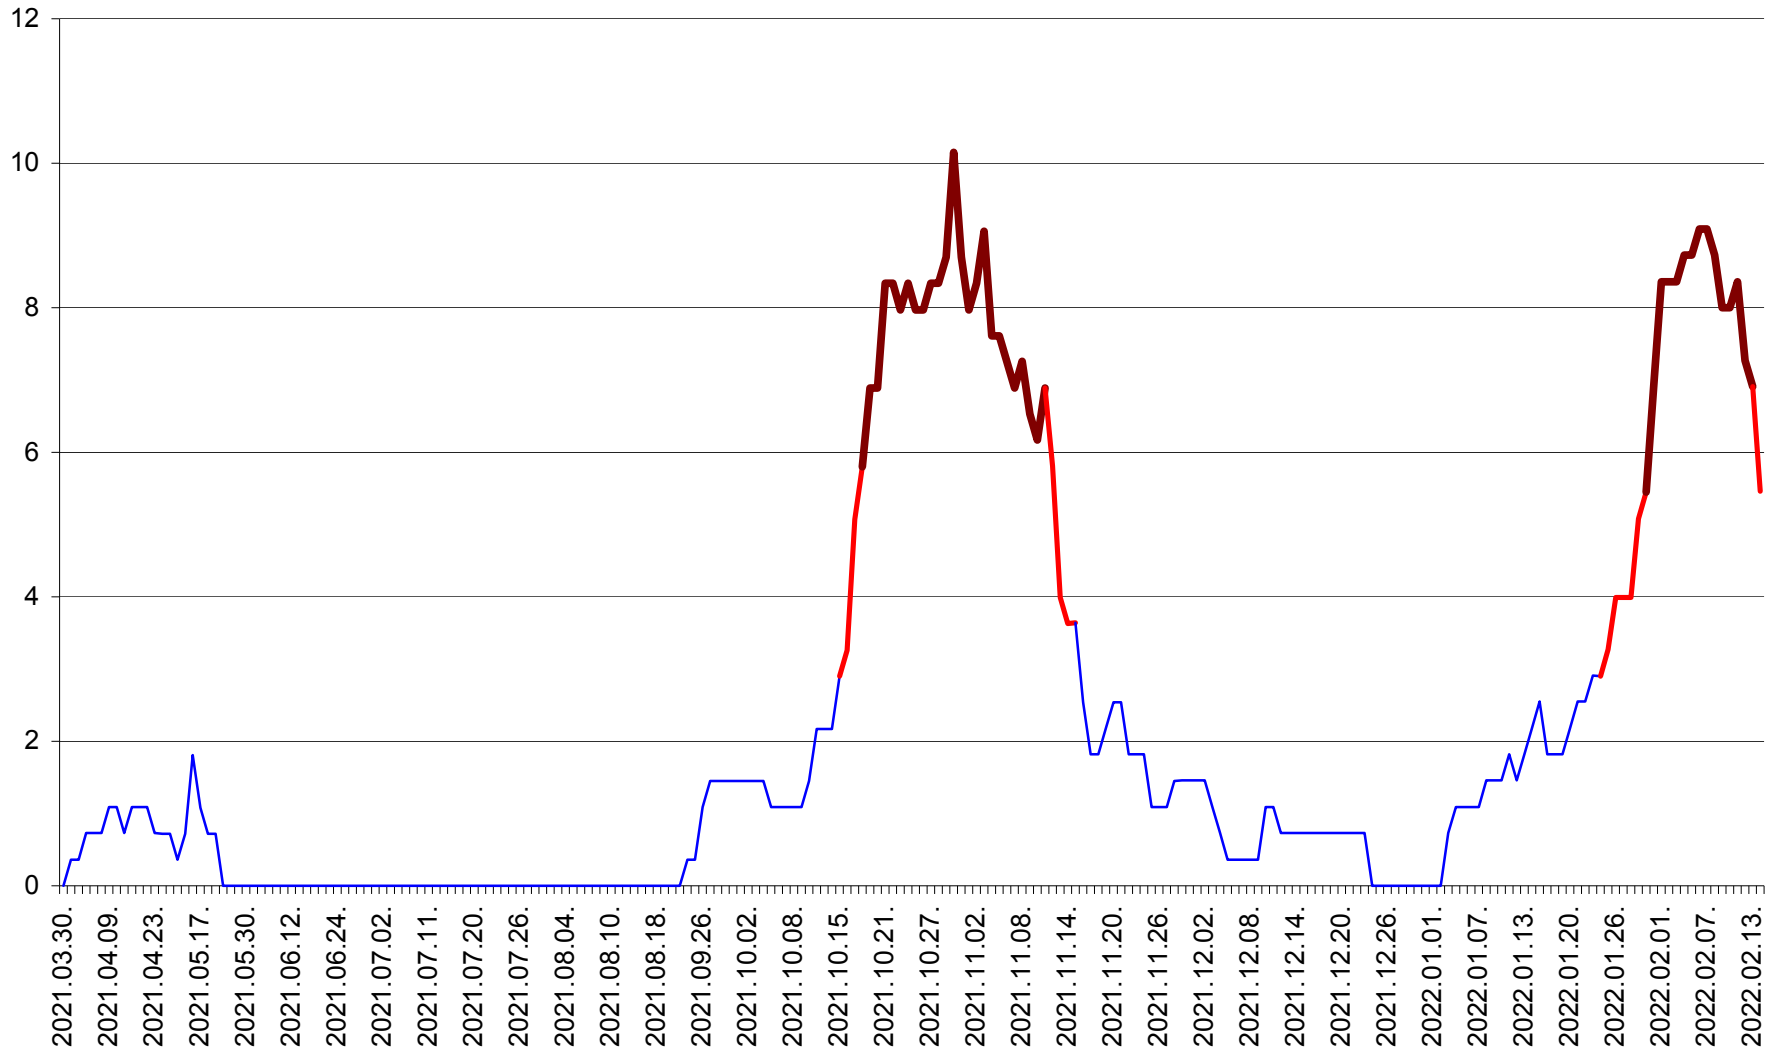

MUGENI - Evolutia incidentei cumulate pe 14 zile la ‰ de locuitori
2021.04.01. - 2022.02.14.