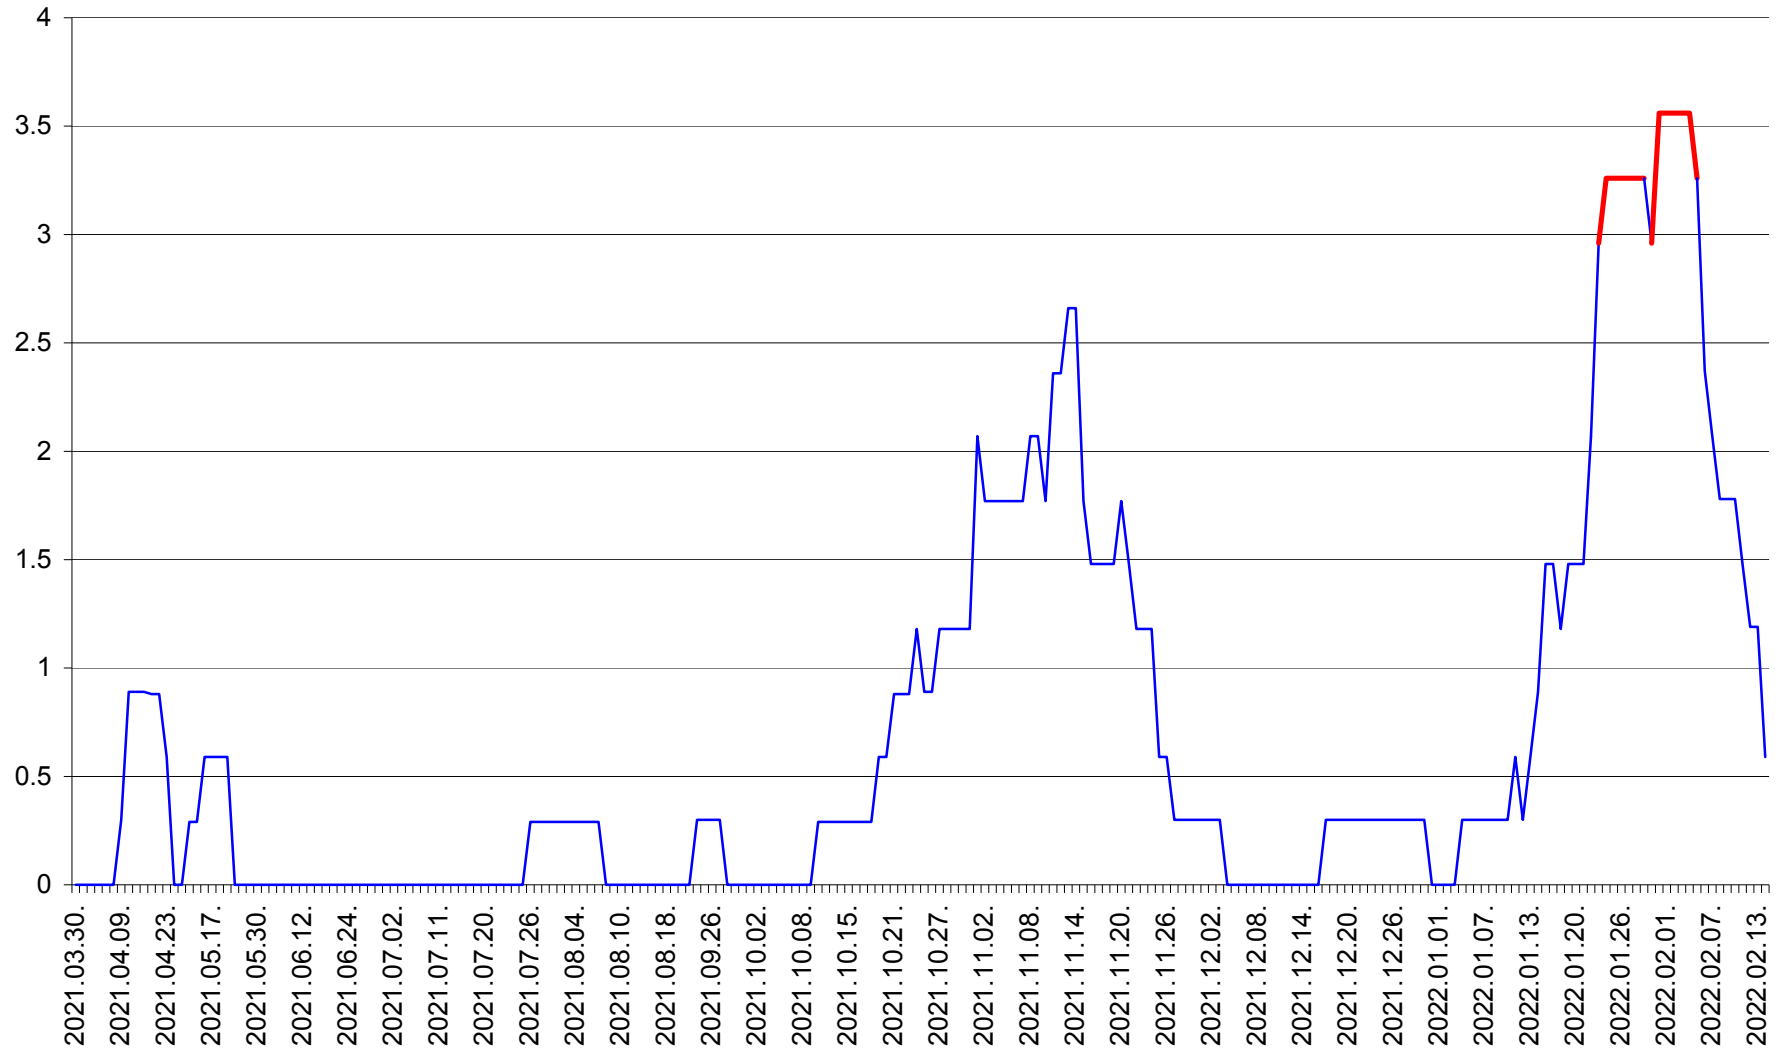

GĂLĂUȚAȘ - Evolutia incidentei cumulate pe 14 zile la ‰ de locuitori
2021.04.01. - 2022.02.14.

MUNICIPIUL GHEORGHENI - Evolutia incidentei cumulate pe 14 zile la % de locuitori
2021.04.01. - 2022.02.14.

JOSENI - Evolutia incidentei cumulate pe 14 zile la % de locuitori
2021.04.01. - 2022.02.14.

LĂZAREA - Evolutia incidentei cumulate pe 14 zile la % de locuitori
2021.04.01. - 2022.02.14.

LELICENI - Evolutia incidentei cumulate pe 14 zile la ‰ de locuitori
2021.04.01. - 2022.02.14.

LUETA - Evolutia incidentei cumulate pe 14 zile la ‰ de locuitori
2021.04.01. - 2022.02.14.

LUNCA DE JOS - Evolutia incidentei cumulate pe 14 zile la ‰ de locuitori
2021.04.01. - 2022.02.14.

LUNCA DE SUS - Evolutia incidentei cumulate pe 14 zile la ‰ de locuitori
2021.04.01. - 2022.02.14.