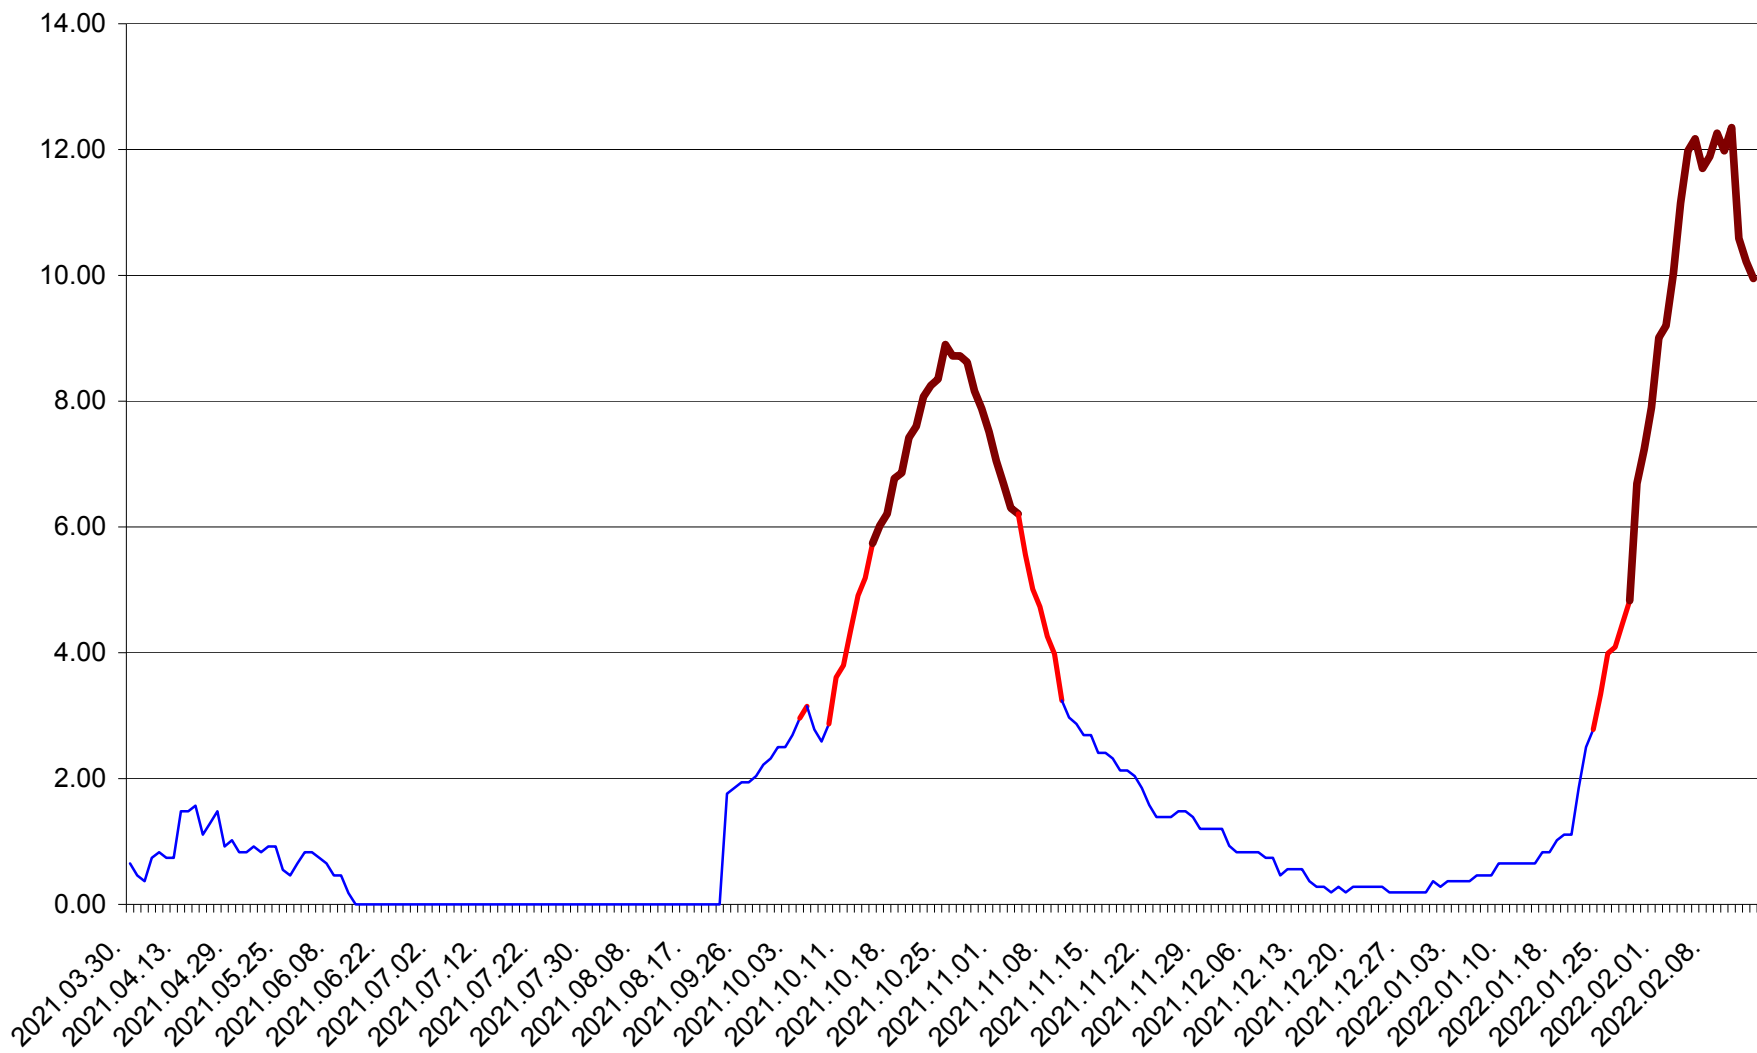

ORAȘ BĂLAN - Evolutia incidentei cumulate pe 14 zile la ‰ de locuitori
2021.04.01. - 2022.02.14.

BILBOR - Evolutia incidentei cumulate pe 14 zile la ‰ de locuitori
2021.04.01. - 2022.02.14.

ORAȘ BORSEC - Evolutia incidentei cumulate pe 14 zile la ‰ de locuitori
2021.04.01. - 2022.02.14.

BRĂDEȘTI - Evolutia incidentei cumulate pe 14 zile la ‰ de locuitori
2021.04.01. - 2022.02.14.

CĂPÂLNIȚA - Evolutia incidentei cumulate pe 14 zile la ‰ de locuitori
2021.04.01. - 2022.02.14.

CÂRȚA - Evolutia incidentei cumulate pe 14 zile la ‰ de locuitori
2021.04.01. - 2022.02.14.

CICEU - Evolutia incidentei cumulate pe 14 zile la ‰ de locuitori
2021.04.01. - 2022.02.14.

CIUCSÂNGEORGIU - Evolutia incidentei cumulate pe 14 zile la ‰ de locuitori
2021.04.01. - 2022.02.14.

CIUMANI - Evolutia incidentei cumulate pe 14 zile la ‰ de locuitori
2021.04.01. - 2022.02.14.

CORUND - Evolutia incidentei cumulate pe 14 zile la ‰ de locuitori
2021.04.01. - 2022.02.14.

COZMENI - Evolutia incidentei cumulate pe 14 zile la ‰ de locuitori
2021.04.01. - 2022.02.14.

ORAȘ CRISTURU SECUIESC - Evolutia incidentei cumulate pe 14 zile la ‰ de locuitori
2021.04.01. - 2022.02.14.