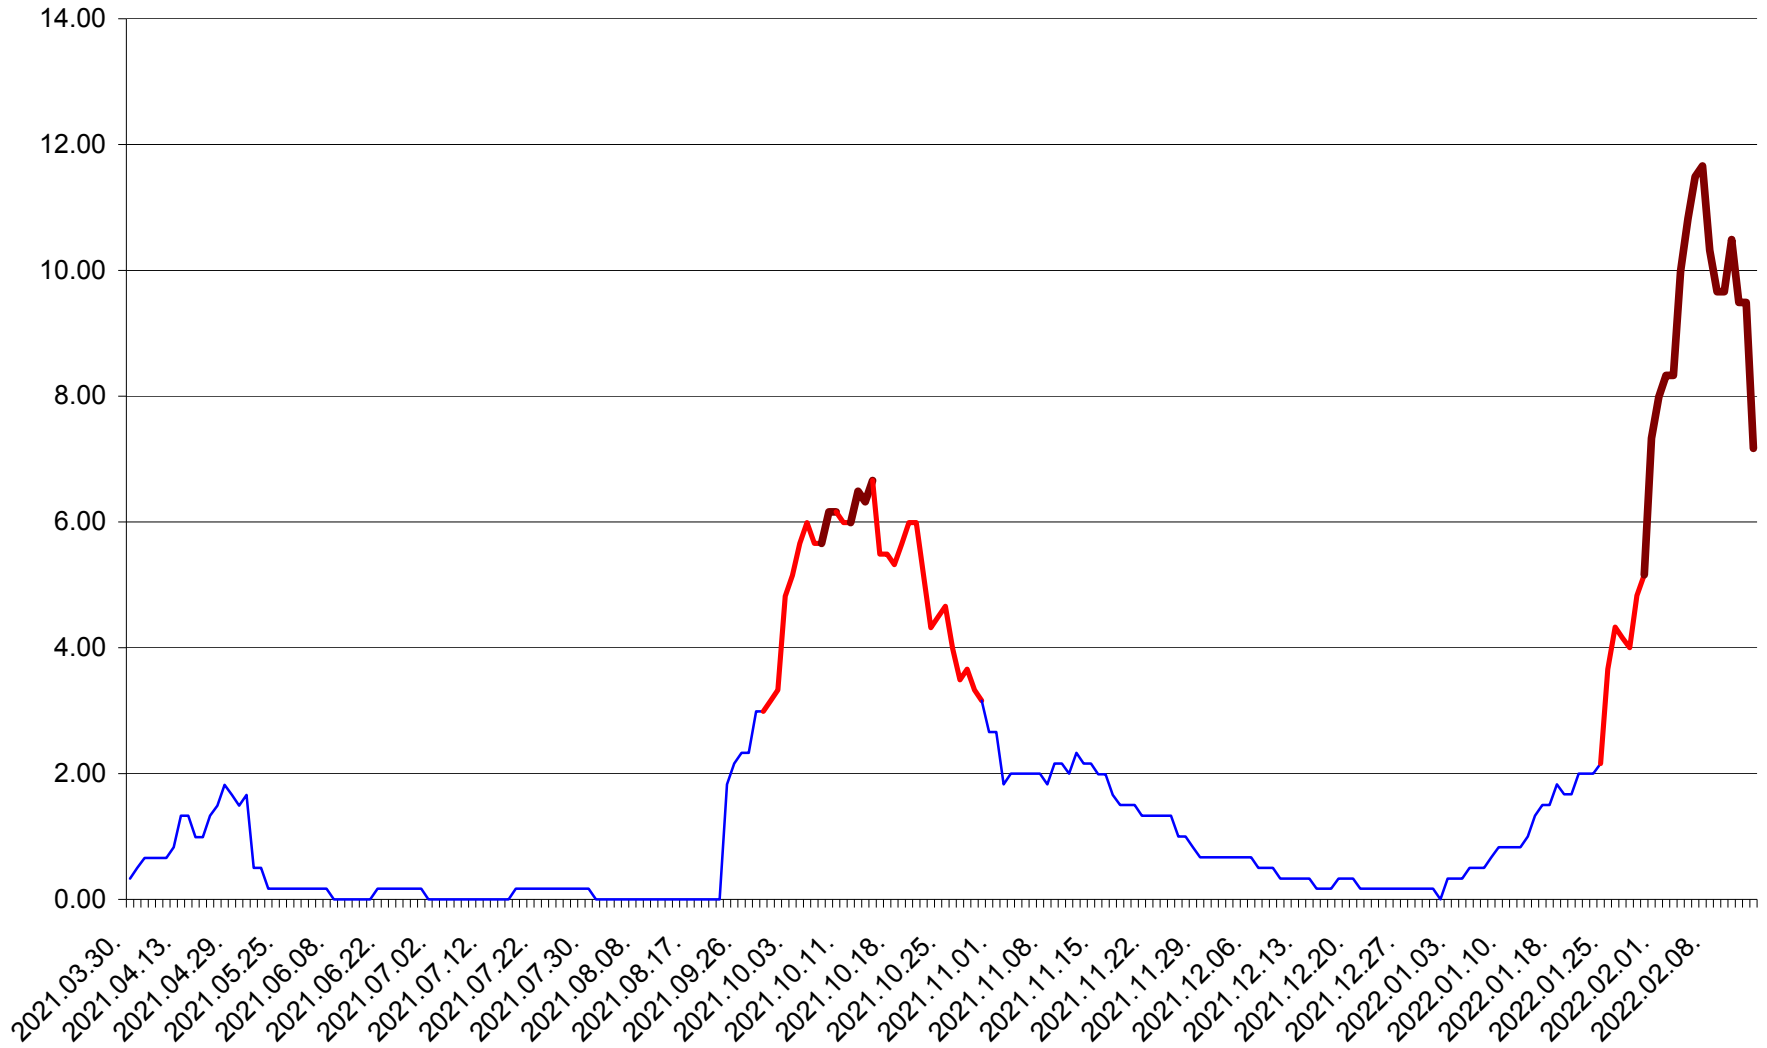

TUȘNAD - Evolutia incidentei cumulate pe 14 zile la ‰ de locuitori
2021.04.01. - 2022.02.14.

ULIEȘ - Evoluția incidenței cumulate pe 14 zile la ‰ de locuitori
2021.04.01. - 2022.02.14.

VĂRȘAG - Evolutia incidentei cumulate pe 14 zile la ‰ de locuitori
2021.04.01. - 2022.02.14.

ORAȘ VLĂHIȚA - Evolutia incidentei cumulate pe 14 zile la ‰ de locuitori
2021.04.01. - 2022.02.14.

VOȘLĂBENI - Evolutia incidentei cumulate pe 14 zile la ‰ de locuitori
2021.04.01. - 2022.02.14.

ZETEA - Evolutia incidentei cumulate pe 14 zile la ‰ de locuitori
2021.04.01. - 2022.02.14.