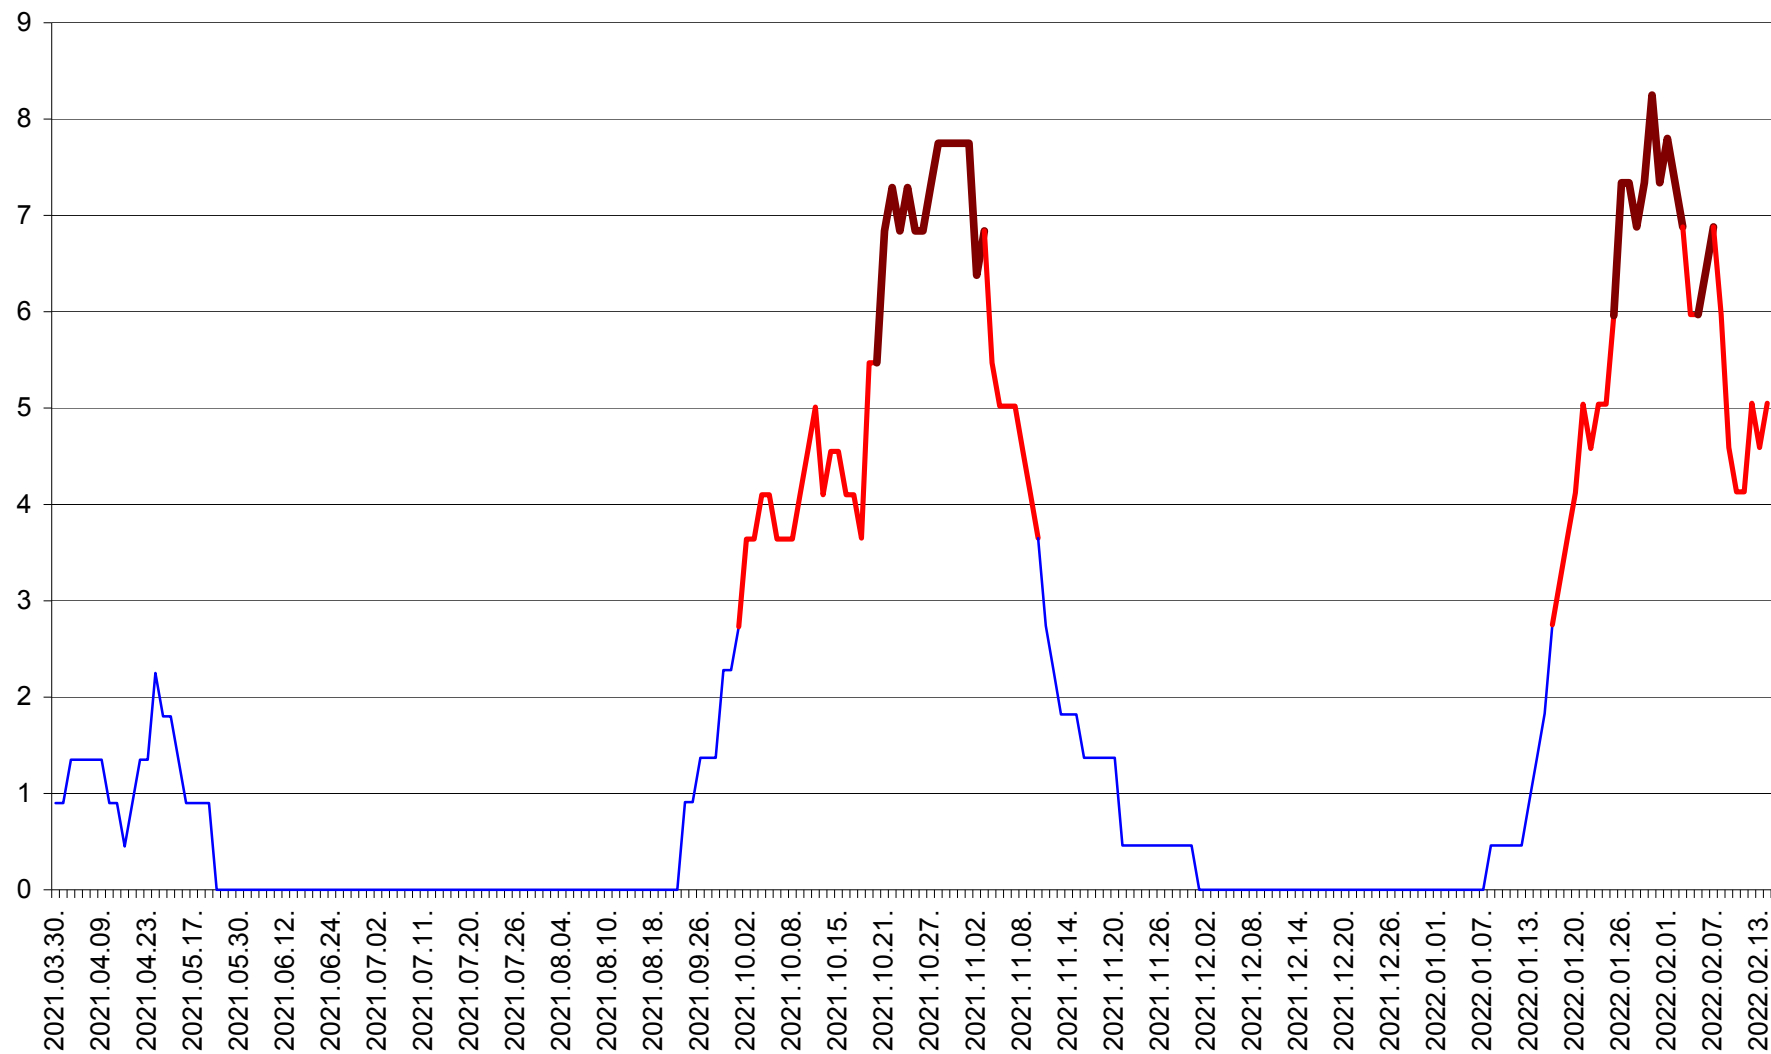

RACU - Evolutia incidentei cumulate pe 14 zile la ‰ de locuitori
2021.04.01. - 2022.02.14.

REMETEA - Evolutia incidentei cumulate pe 14 zile la % de locuitori
2021.04.01. - 2022.02.14.

SĂCEL - Evolutia incidentei cumulate pe 14 zile la ‰ de locuitori
2021.04.01. - 2022.02.14.

SÂNCRĂIENI - Evolutia incidentei cumulate pe 14 zile la ‰ de locuitori
2021.04.01. - 2022.02.14.

SÂNDOMINIC - Evolutia incidentei cumulate pe 14 zile la ‰ de locuitori
2021.04.01. - 2022.02.14.

SÂNMARTIN - Evolutia incidentei cumulate pe 14 zile la ‰ de locuitori
2021.04.01. - 2022.02.14.

SÂNSIMION - Evolutia incidentei cumulate pe 14 zile la ‰ de locuitori
2021.04.01. - 2022.02.14.

SÂNTIMBRU - Evolutia incidentei cumulate pe 14 zile la % de locuitori
2021.04.01. - 2022.02.14.

SĂRMAȘ - Evolutia incidentei cumulate pe 14 zile la ‰ de locuitori
2021.04.01. - 2022.02.14.