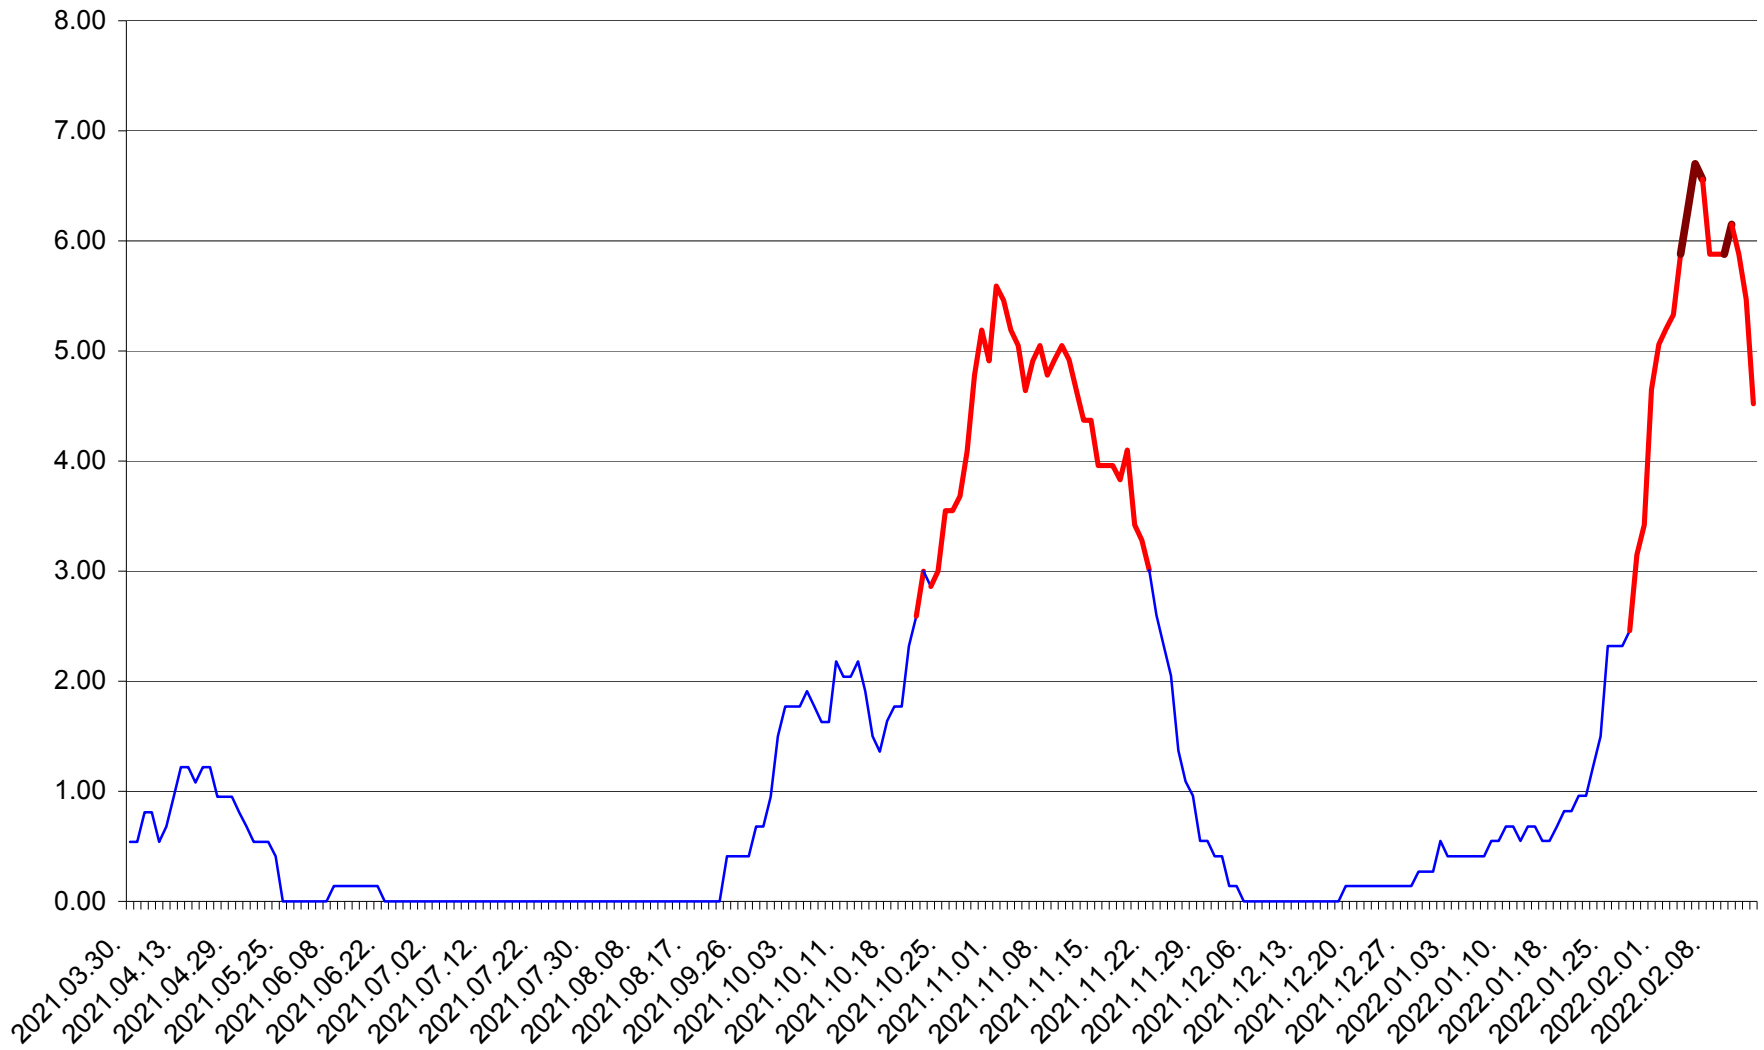

ATID - Evolutia incidentei cumulate pe 14 zile la % de locuitori
2021.04.01. - 2022.02.14.

AVRĂMEȘTI - Evolutia incidentei cumulate pe 14 zile la ‰ de locuitori
2021.04.01. - 2022.02.14.

ORAȘ BĂILE TUȘNAD - Evolutia incidentei cumulate pe 14 zile la ‰ de locuitori
2021.04.01. - 2022.02.14.

ORAȘ BĂLAN - Evolutia incidentei cumulate pe 14 zile la ‰ de locuitori
2021.04.01. - 2022.02.14.

BILBOR - Evolutia incidentei cumulate pe 14 zile la ‰ de locuitori
2021.04.01. - 2022.02.14.

ORAȘ BORSEC - Evolutia incidentei cumulate pe 14 zile la ‰ de locuitori
2021.04.01. - 2022.02.14.

BRĂDEȘTI - Evolutia incidentei cumulate pe 14 zile la ‰ de locuitori
2021.04.01. - 2022.02.14.

CĂPÂLNIȚA - Evolutia incidentei cumulate pe 14 zile la ‰ de locuitori
2021.04.01. - 2022.02.14.

CÂRȚA - Evolutia incidentei cumulate pe 14 zile la ‰ de locuitori
2021.04.01. - 2022.02.14.