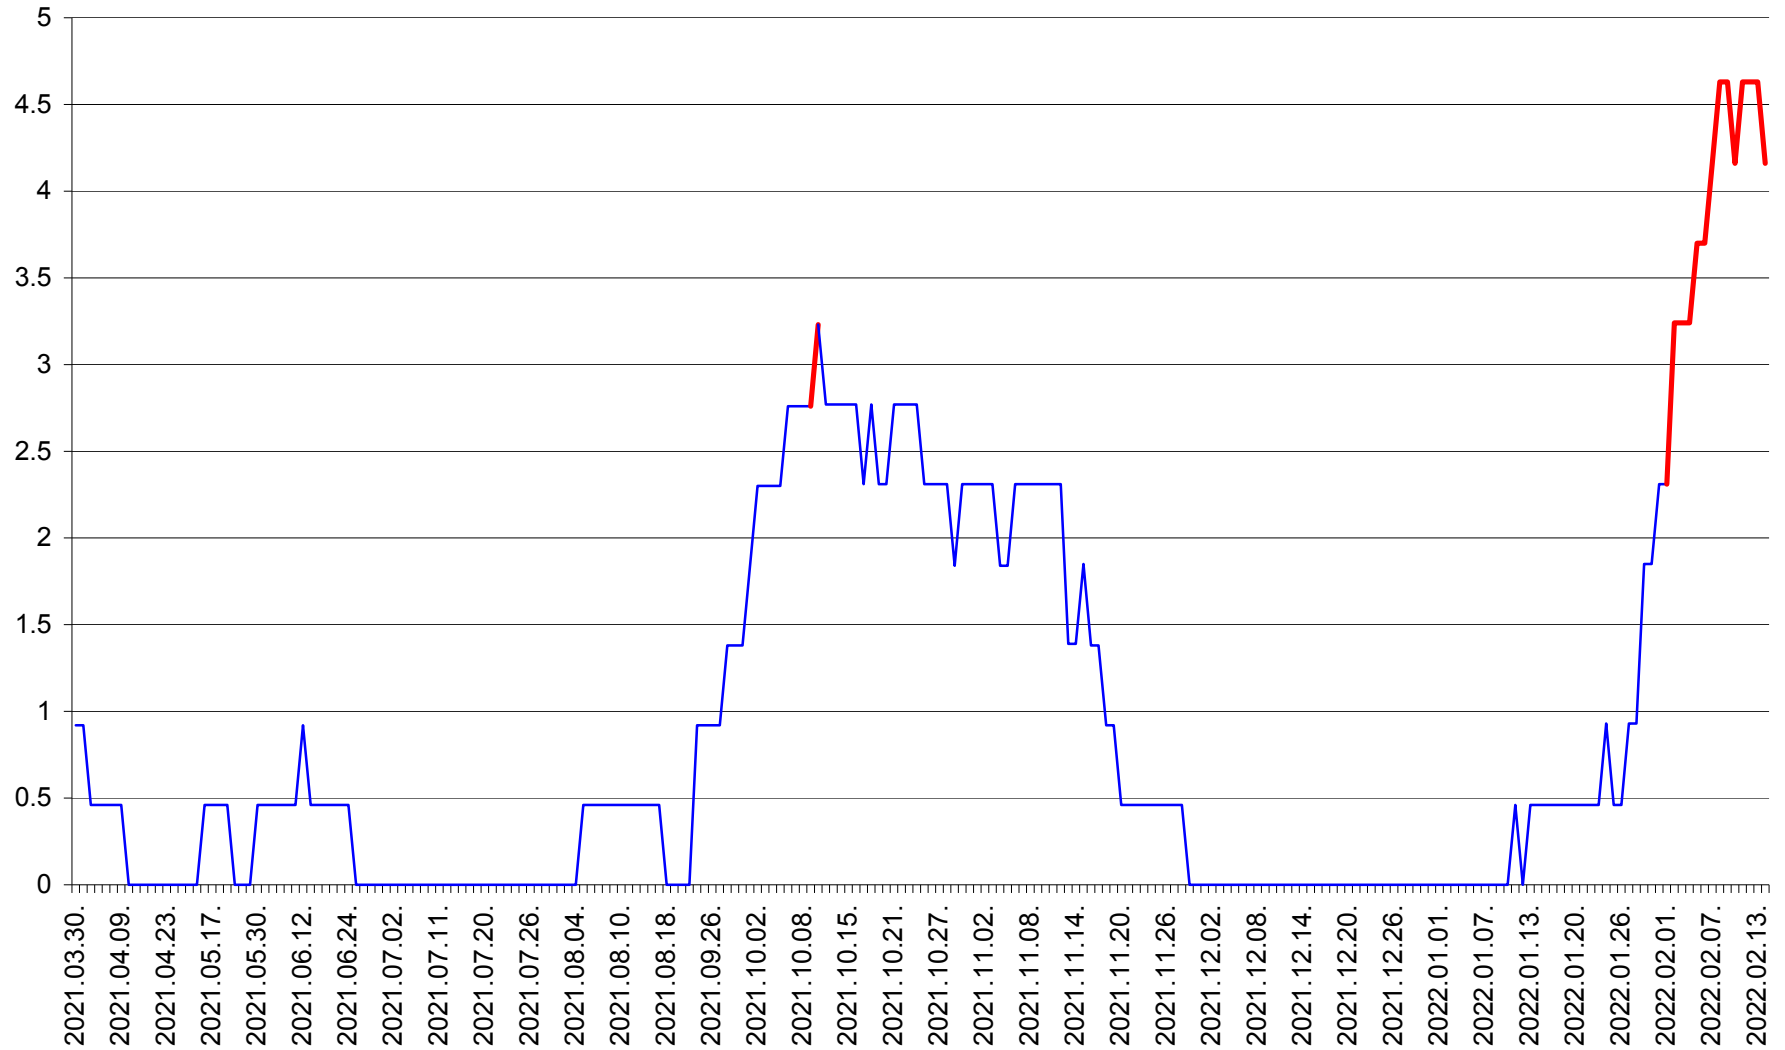

ULIEȘ - Evoluția incidenței cumulate pe 14 zile la ‰ de locuitori
2021.04.01. - 2022.02.14.