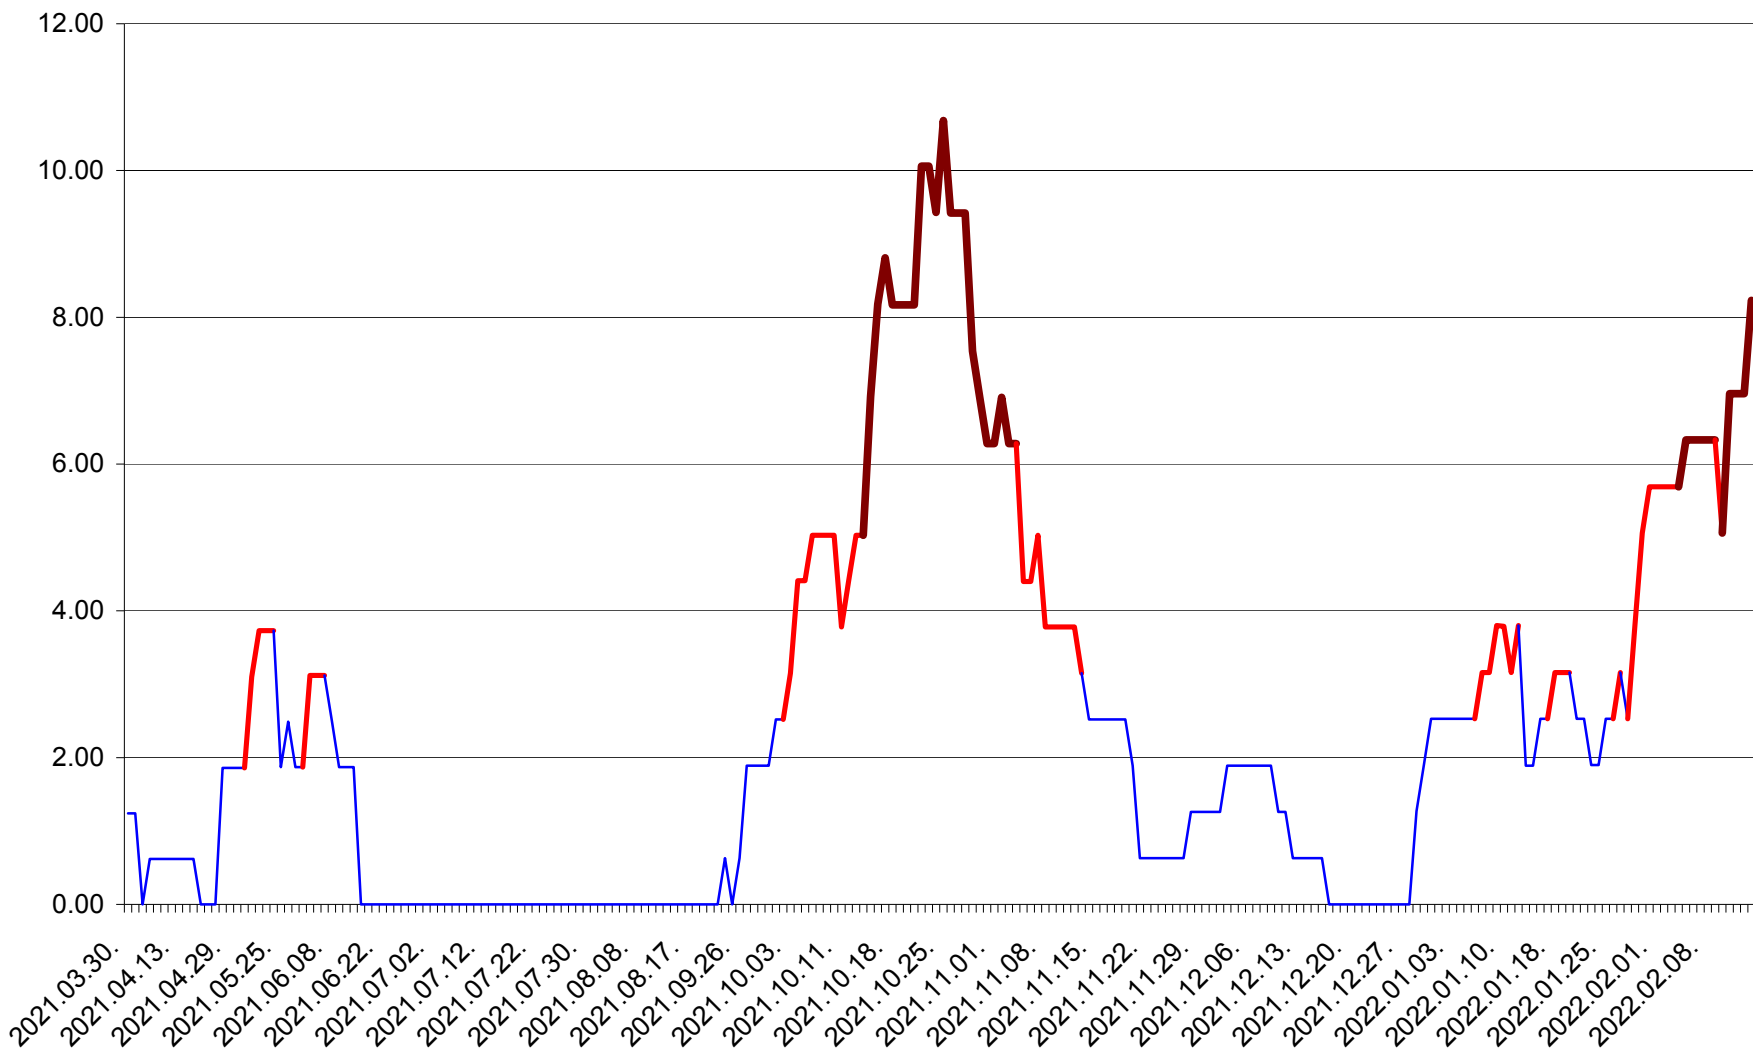

ATID - Evolutia incidentei cumulate pe 14 zile la % de locuitori
2021.04.01. - 2022.02.14.

AVRĂMEȘTI - Evolutia incidentei cumulate pe 14 zile la ‰ de locuitori
2021.04.01. - 2022.02.14.

ORAȘ BĂILE TUȘNAD - Evolutia incidentei cumulate pe 14 zile la ‰ de locuitori
2021.04.01. - 2022.02.14.

ORAȘ BĂLAN - Evolutia incidentei cumulate pe 14 zile la ‰ de locuitori
2021.04.01. - 2022.02.14.

BILBOR - Evolutia incidentei cumulate pe 14 zile la ‰ de locuitori
2021.04.01. - 2022.02.14.

ORAȘ BORSEC - Evolutia incidentei cumulate pe 14 zile la ‰ de locuitori
2021.04.01. - 2022.02.14.

BRĂDEȘTI - Evolutia incidentei cumulate pe 14 zile la ‰ de locuitori
2021.04.01. - 2022.02.14.

CĂPÂLNIȚA - Evolutia incidentei cumulate pe 14 zile la ‰ de locuitori
2021.04.01. - 2022.02.14.

CÂRȚA - Evolutia incidentei cumulate pe 14 zile la ‰ de locuitori
2021.04.01. - 2022.02.14.