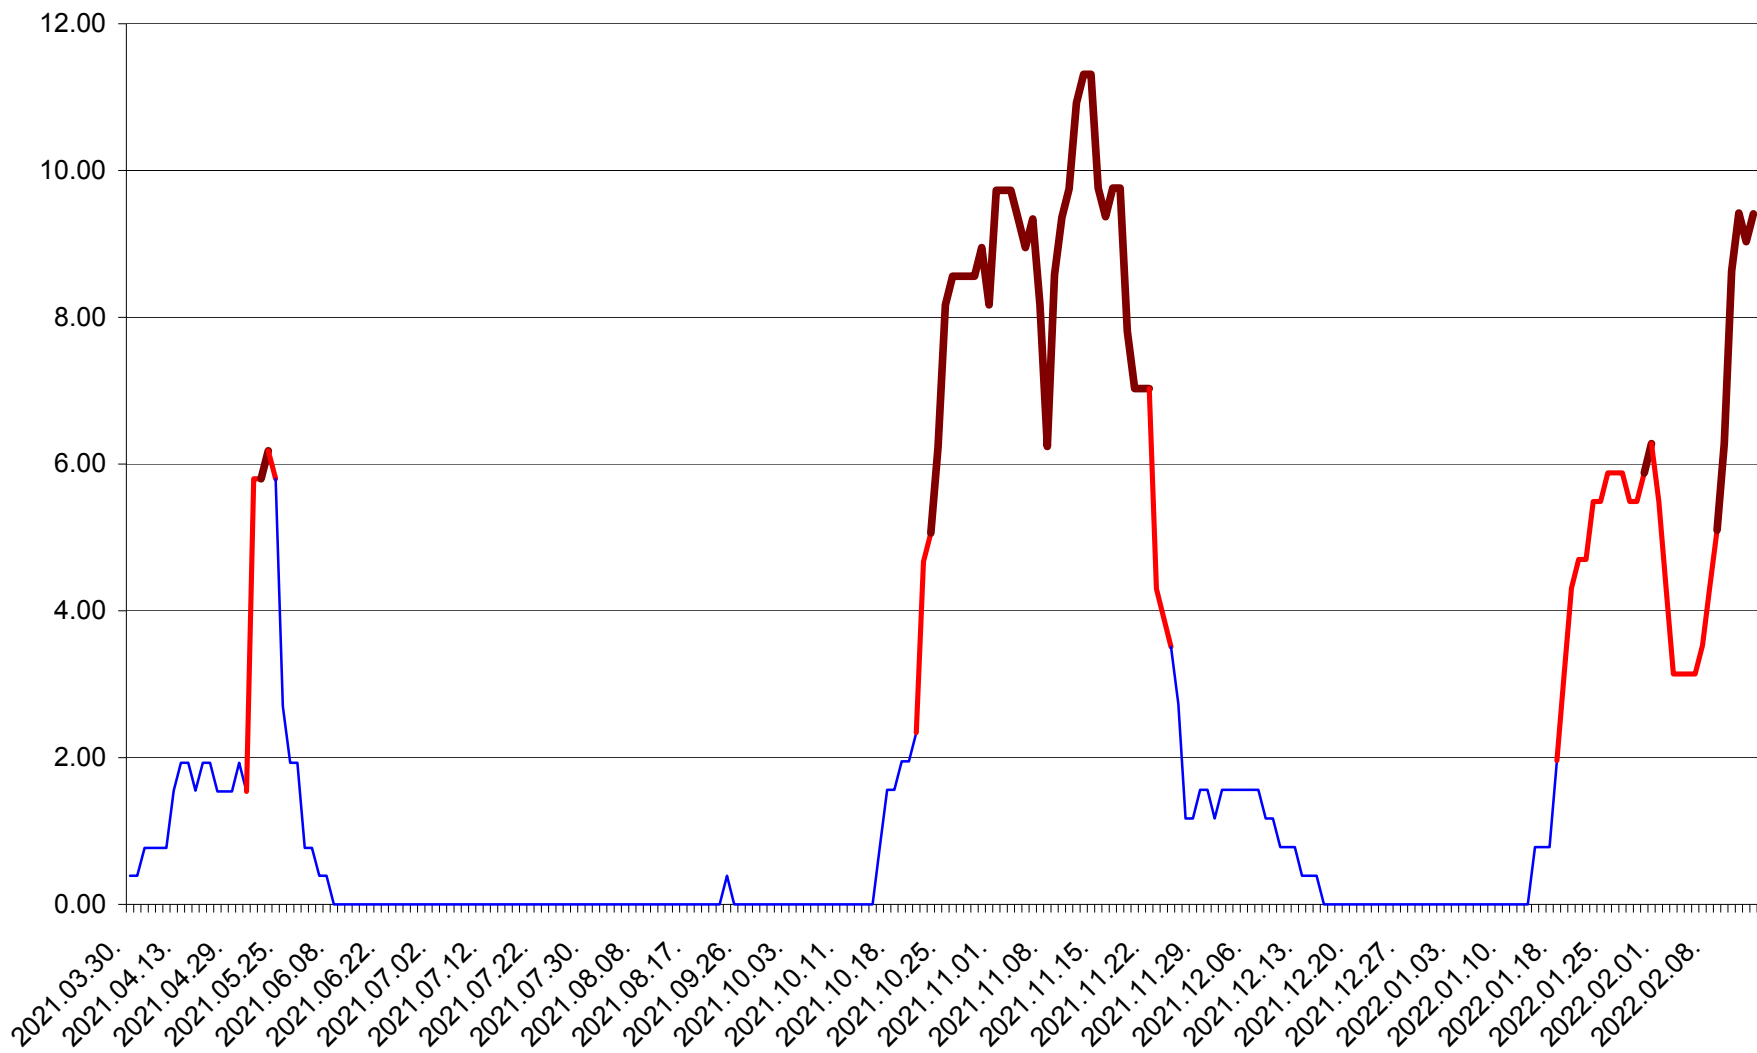

ATID - Evolutia incidentei cumulate pe 14 zile la % de locuitori
2021.04.01. - 2022.02.14.

AVRĂMEȘTI - Evolutia incidentei cumulate pe 14 zile la ‰ de locuitori
2021.04.01. - 2022.02.14.

ORAȘ BĂILE TUȘNAD - Evolutia incidentei cumulate pe 14 zile la ‰ de locuitori
2021.04.01. - 2022.02.14.

ORAȘ BĂLAN - Evolutia incidentei cumulate pe 14 zile la ‰ de locuitori
2021.04.01. - 2022.02.14.

BILBOR - Evolutia incidentei cumulate pe 14 zile la ‰ de locuitori
2021.04.01. - 2022.02.14.

ORAȘ BORSEC - Evolutia incidentei cumulate pe 14 zile la ‰ de locuitori
2021.04.01. - 2022.02.14.

BRĂDEȘTI - Evolutia incidentei cumulate pe 14 zile la ‰ de locuitori
2021.04.01. - 2022.02.14.

CĂPÂLNIȚA - Evolutia incidentei cumulate pe 14 zile la ‰ de locuitori
2021.04.01. - 2022.02.14.

CÂRȚA - Evolutia incidentei cumulate pe 14 zile la ‰ de locuitori
2021.04.01. - 2022.02.14.