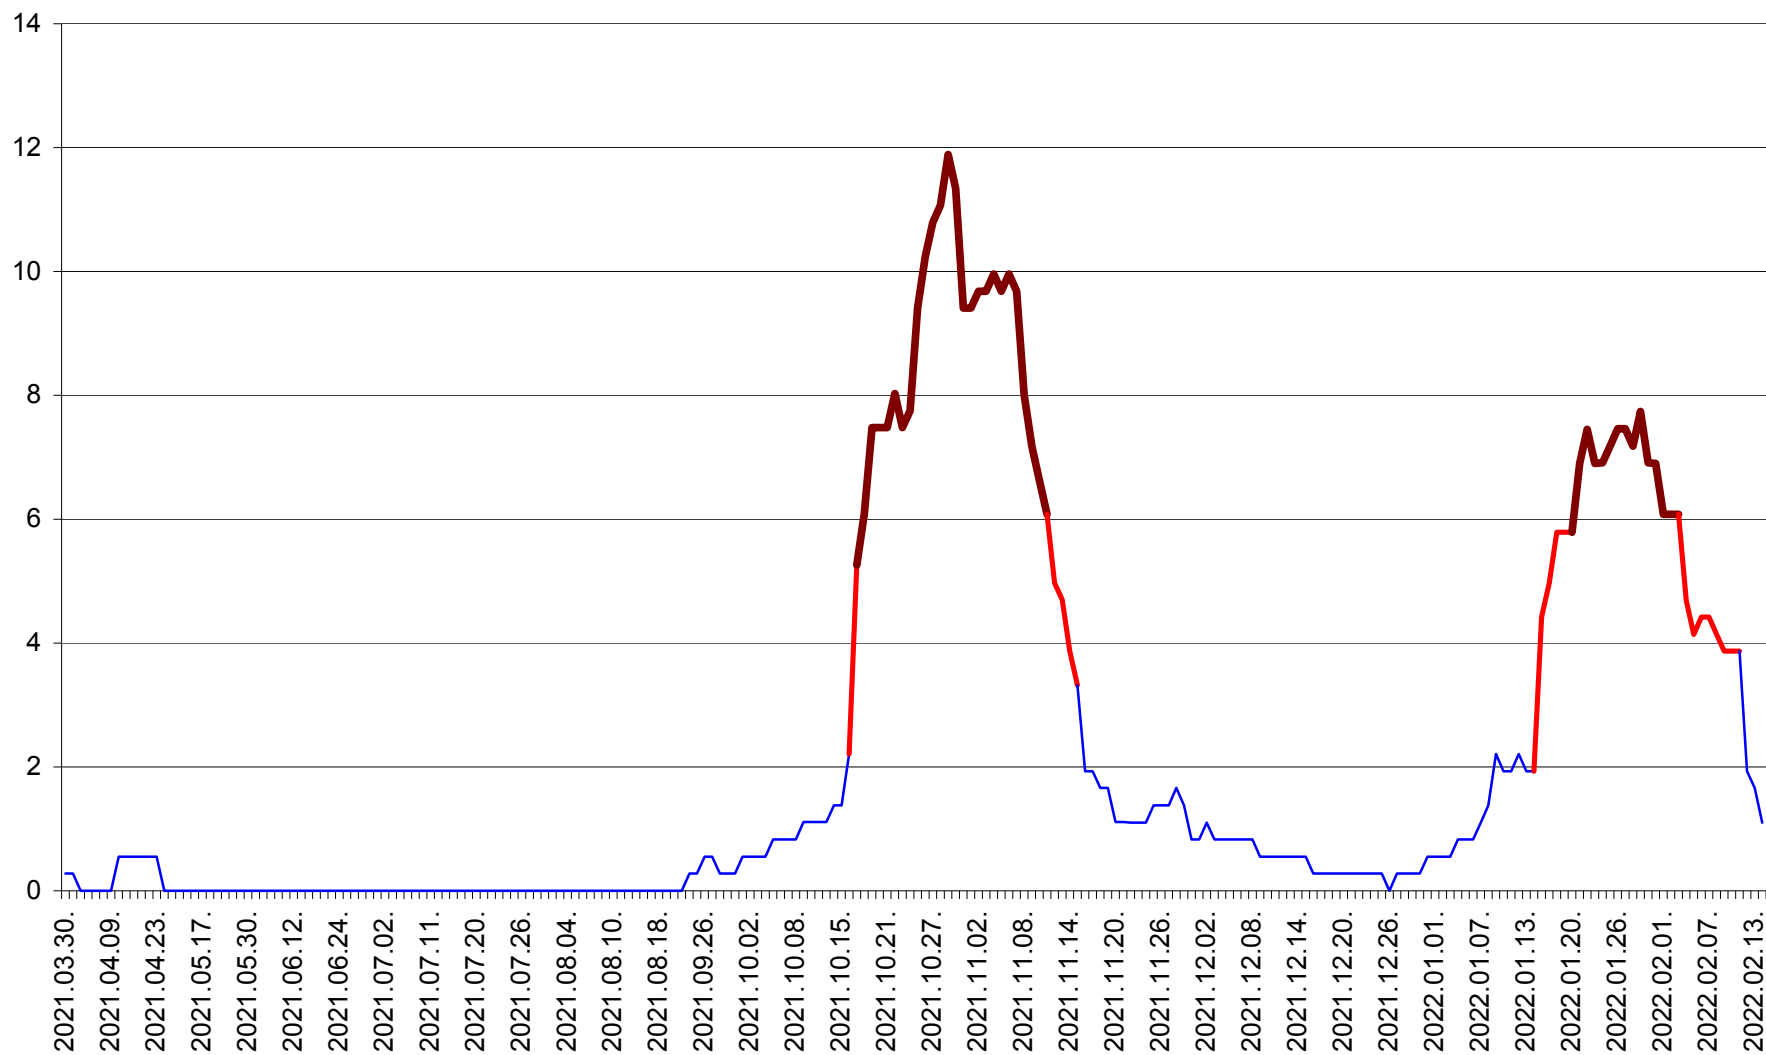

DITRĂU - Evolutia incidentei cumulate pe 14 zile la ‰ de locuitori
2021.04.01. - 2022.02.14.

FELICENI - Evolutia incidentei cumulate pe 14 zile la ‰ de locuitori
2021.04.01. - 2022.02.14.

FRUMOASA - Evolutia incidentei cumulate pe 14 zile la ‰ de locuitori
2021.04.01. - 2022.02.14.

GĂLĂUȚAȘ - Evolutia incidentei cumulate pe 14 zile la ‰ de locuitori
2021.04.01. - 2022.02.14.

MUNICIPIUL GHEORGHENI - Evolutia incidentei cumulate pe 14 zile la % de locuitori
2021.04.01. - 2022.02.14.

JOSENI - Evolutia incidentei cumulate pe 14 zile la % de locuitori
2021.04.01. - 2022.02.14.

LĂZAREA - Evolutia incidentei cumulate pe 14 zile la % de locuitori
2021.04.01. - 2022.02.14.

LELICENI - Evolutia incidentei cumulate pe 14 zile la ‰ de locuitori
2021.04.01. - 2022.02.14.

LUETA - Evolutia incidentei cumulate pe 14 zile la ‰ de locuitori
2021.04.01. - 2022.02.14.

LUNCA DE JOS - Evolutia incidentei cumulate pe 14 zile la ‰ de locuitori
2021.04.01. - 2022.02.14.

LUNCA DE SUS - Evolutia incidentei cumulate pe 14 zile la ‰ de locuitori
2021.04.01. - 2022.02.14.