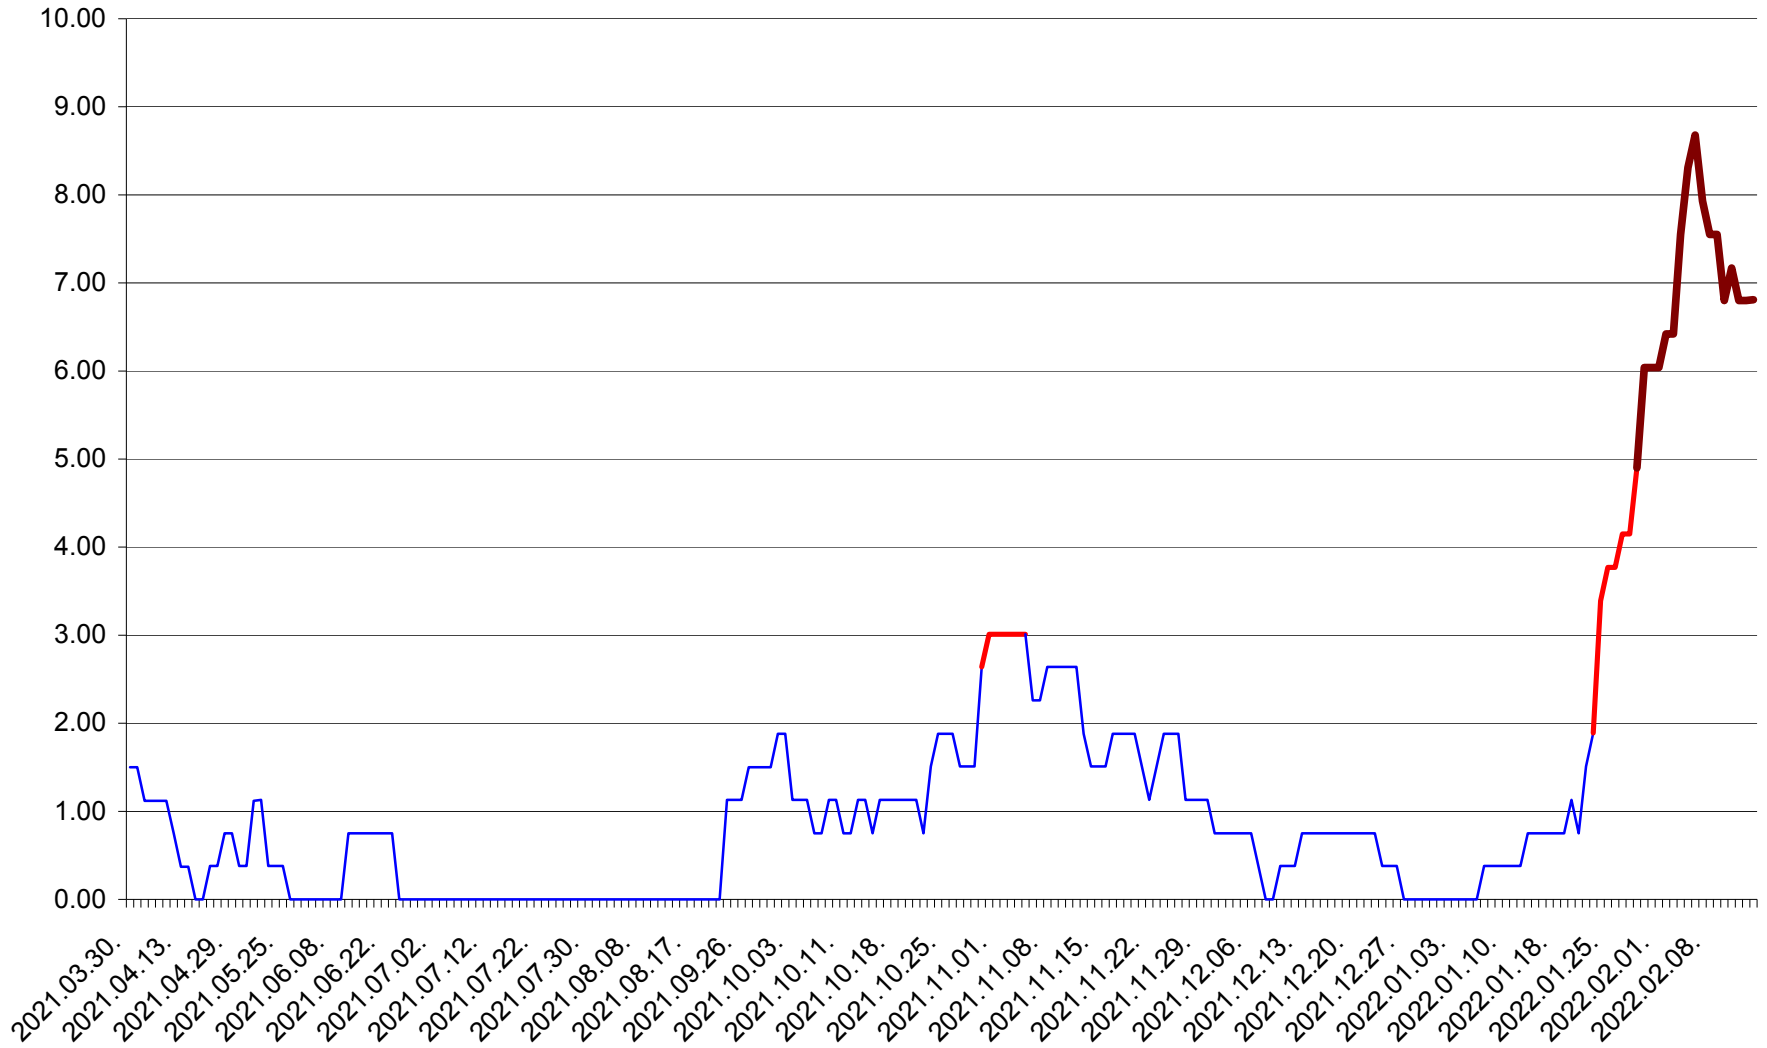

ATID - Evolutia incidentei cumulate pe 14 zile la % de locuitori
2021.04.01. - 2022.02.14.

AVRĂMEȘTI - Evolutia incidentei cumulate pe 14 zile la ‰ de locuitori
2021.04.01. - 2022.02.14.

ORAȘ BĂILE TUȘNAD - Evolutia incidentei cumulate pe 14 zile la ‰ de locuitori
2021.04.01. - 2022.02.14.

ORAȘ BĂLAN - Evolutia incidentei cumulate pe 14 zile la ‰ de locuitori
2021.04.01. - 2022.02.14.

BILBOR - Evolutia incidentei cumulate pe 14 zile la ‰ de locuitori
2021.04.01. - 2022.02.14.

ORAȘ BORSEC - Evolutia incidentei cumulate pe 14 zile la ‰ de locuitori
2021.04.01. - 2022.02.14.

BRĂDEȘTI - Evolutia incidentei cumulate pe 14 zile la ‰ de locuitori
2021.04.01. - 2022.02.14.

CĂPÂLNIȚA - Evolutia incidentei cumulate pe 14 zile la ‰ de locuitori
2021.04.01. - 2022.02.14.

CÂRȚA - Evolutia incidentei cumulate pe 14 zile la ‰ de locuitori
2021.04.01. - 2022.02.14.