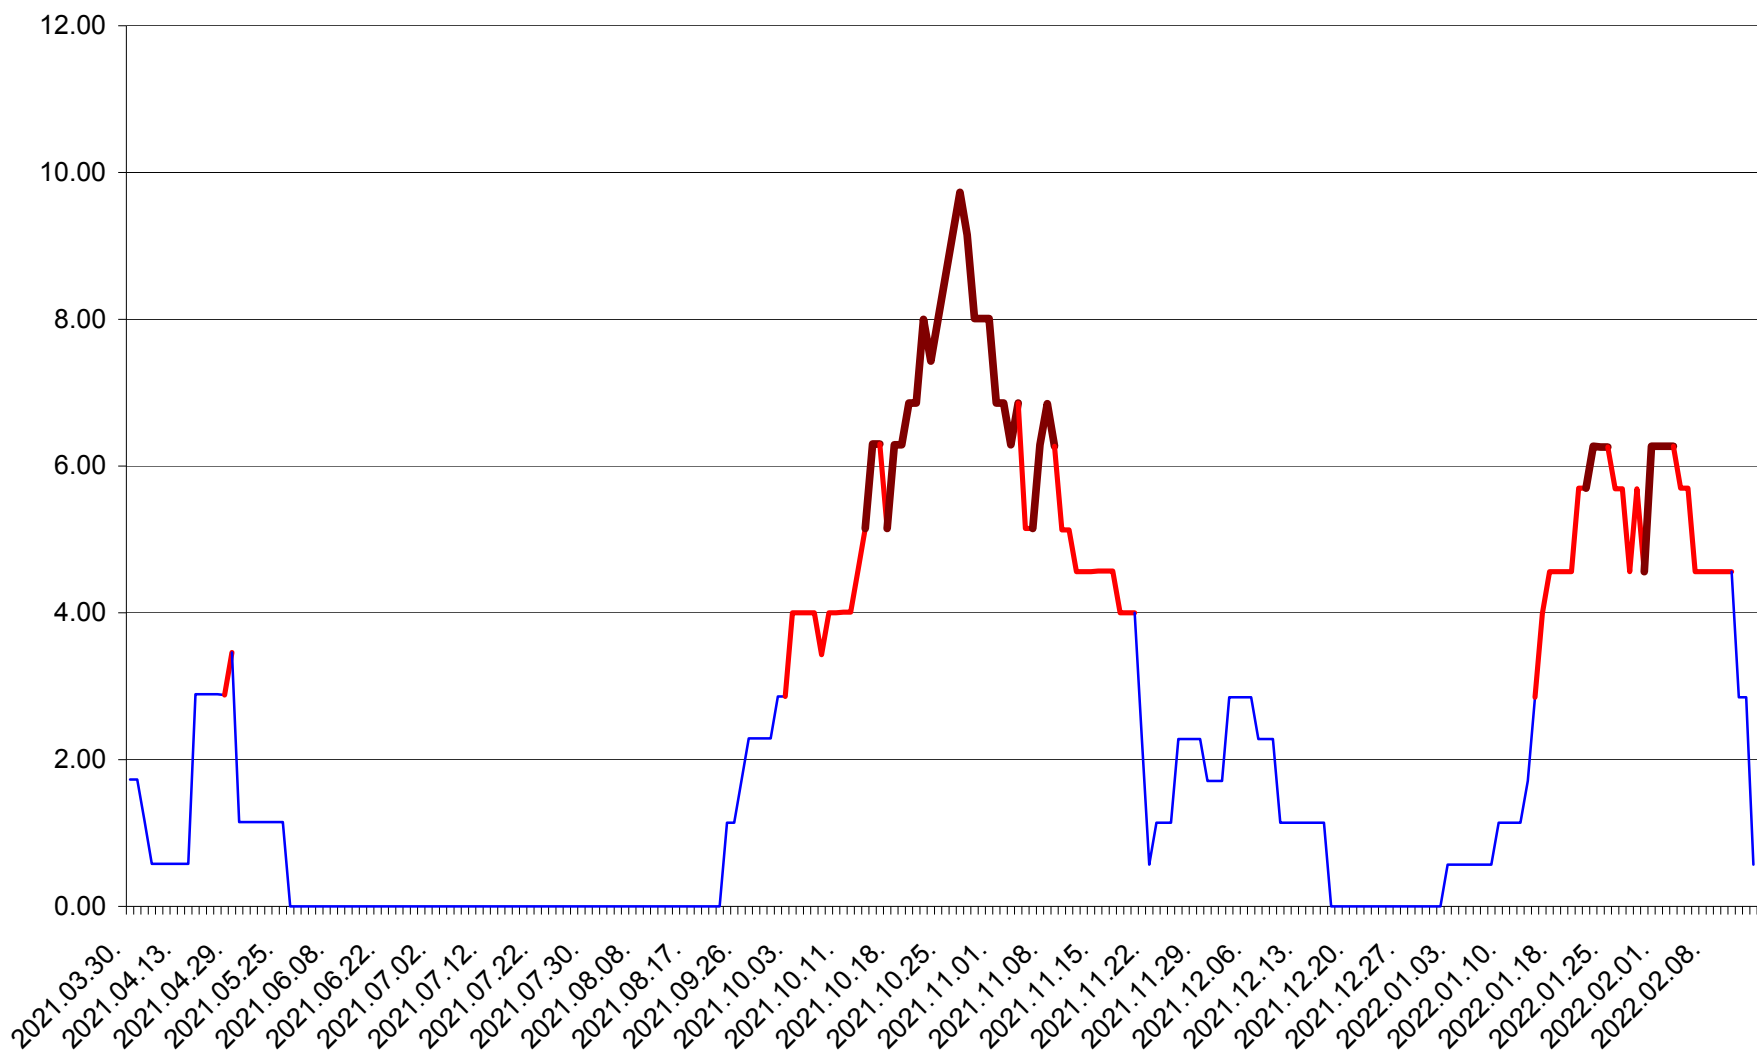

ORAȘ VLĂHIȚA - Evolutia incidentei cumulate pe 14 zile la ‰ de locuitori
2021.04.01. - 2022.02.14.

VĂRȘAG - Evolutia incidentei cumulate pe 14 zile la ‰ de locuitori
2021.04.01. - 2022.02.14.