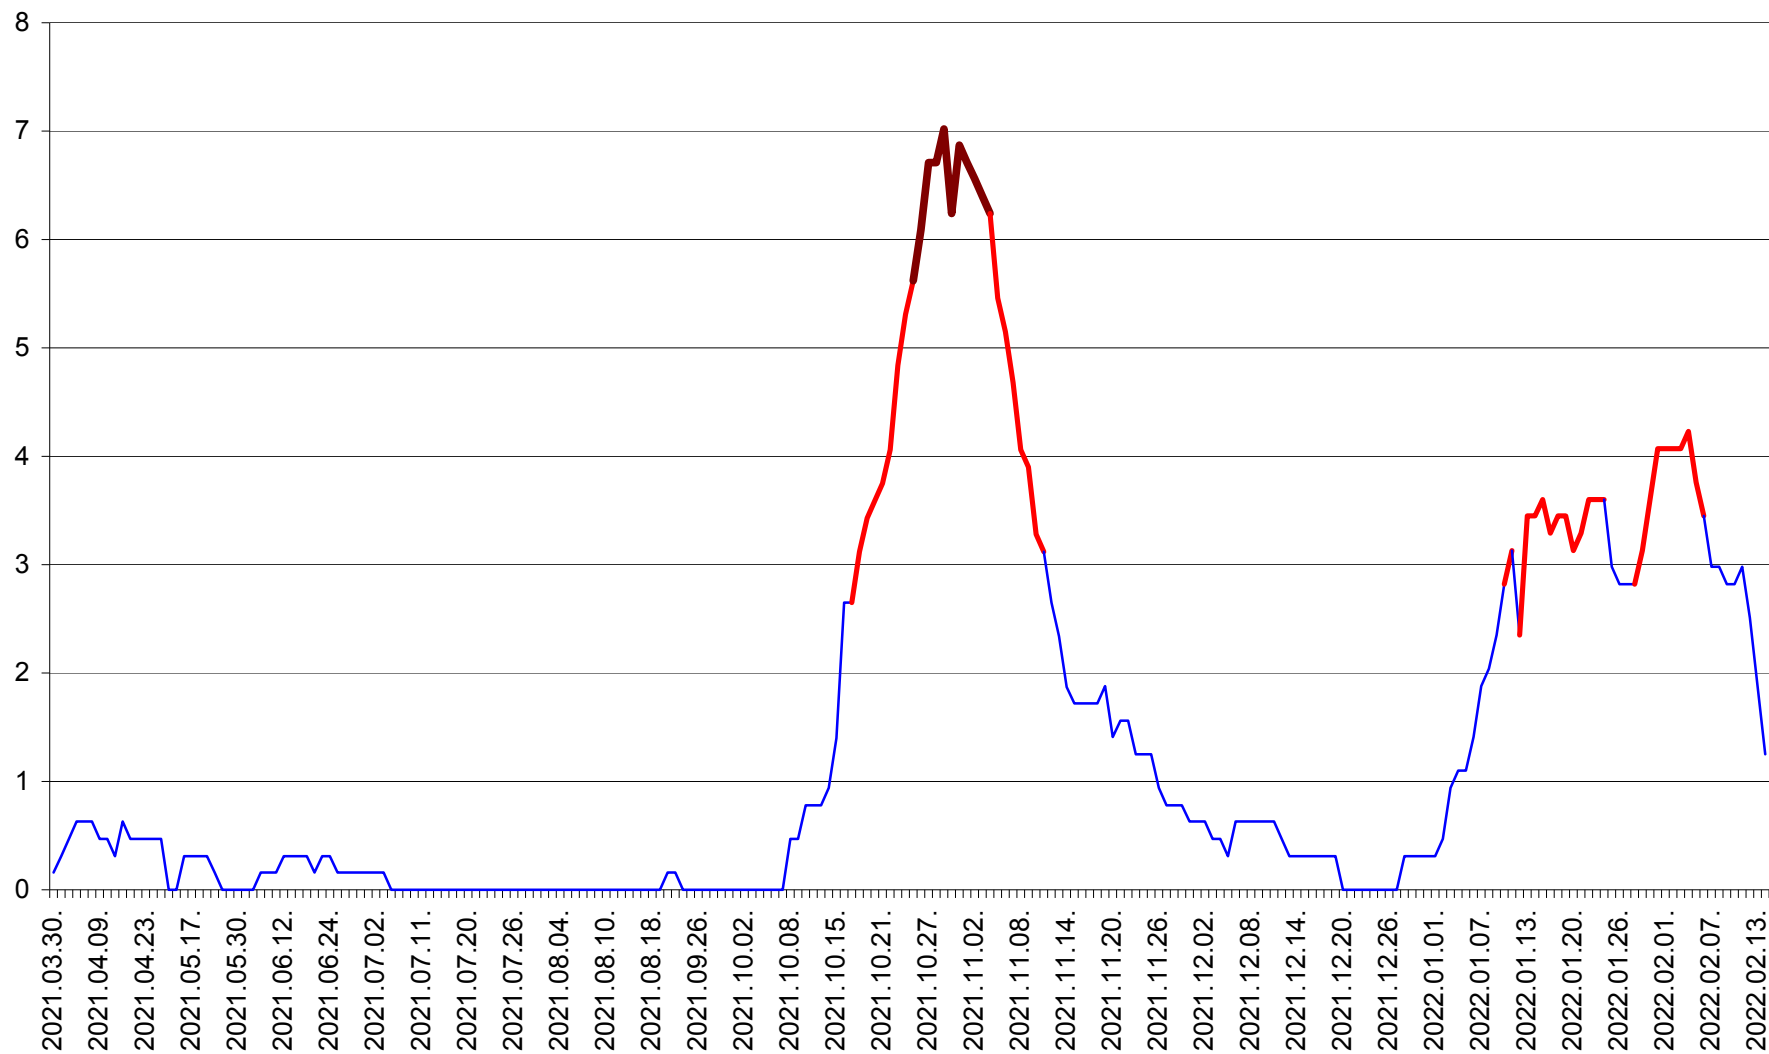

PLĂIEȘII DE JOS - Evoluția incidenței cumulate pe 14 zile la ‰ de locuitori
2021.04.01. - 2022.02.14.

PORUMBENI - Evolutia incidentei cumulate pe 14 zile la % de locuitori
2021.04.01. - 2022.02.14.

PRAID - Evolutia incidentei cumulate pe 14 zile la ‰ de locuitori
2021.04.01. - 2022.02.14.

RACU - Evolutia incidentei cumulate pe 14 zile la ‰ de locuitori
2021.04.01. - 2022.02.14.

REMETEA - Evolutia incidentei cumulate pe 14 zile la % de locuitori
2021.04.01. - 2022.02.14.

SĂCEL - Evolutia incidentei cumulate pe 14 zile la ‰ de locuitori
2021.04.01. - 2022.02.14.