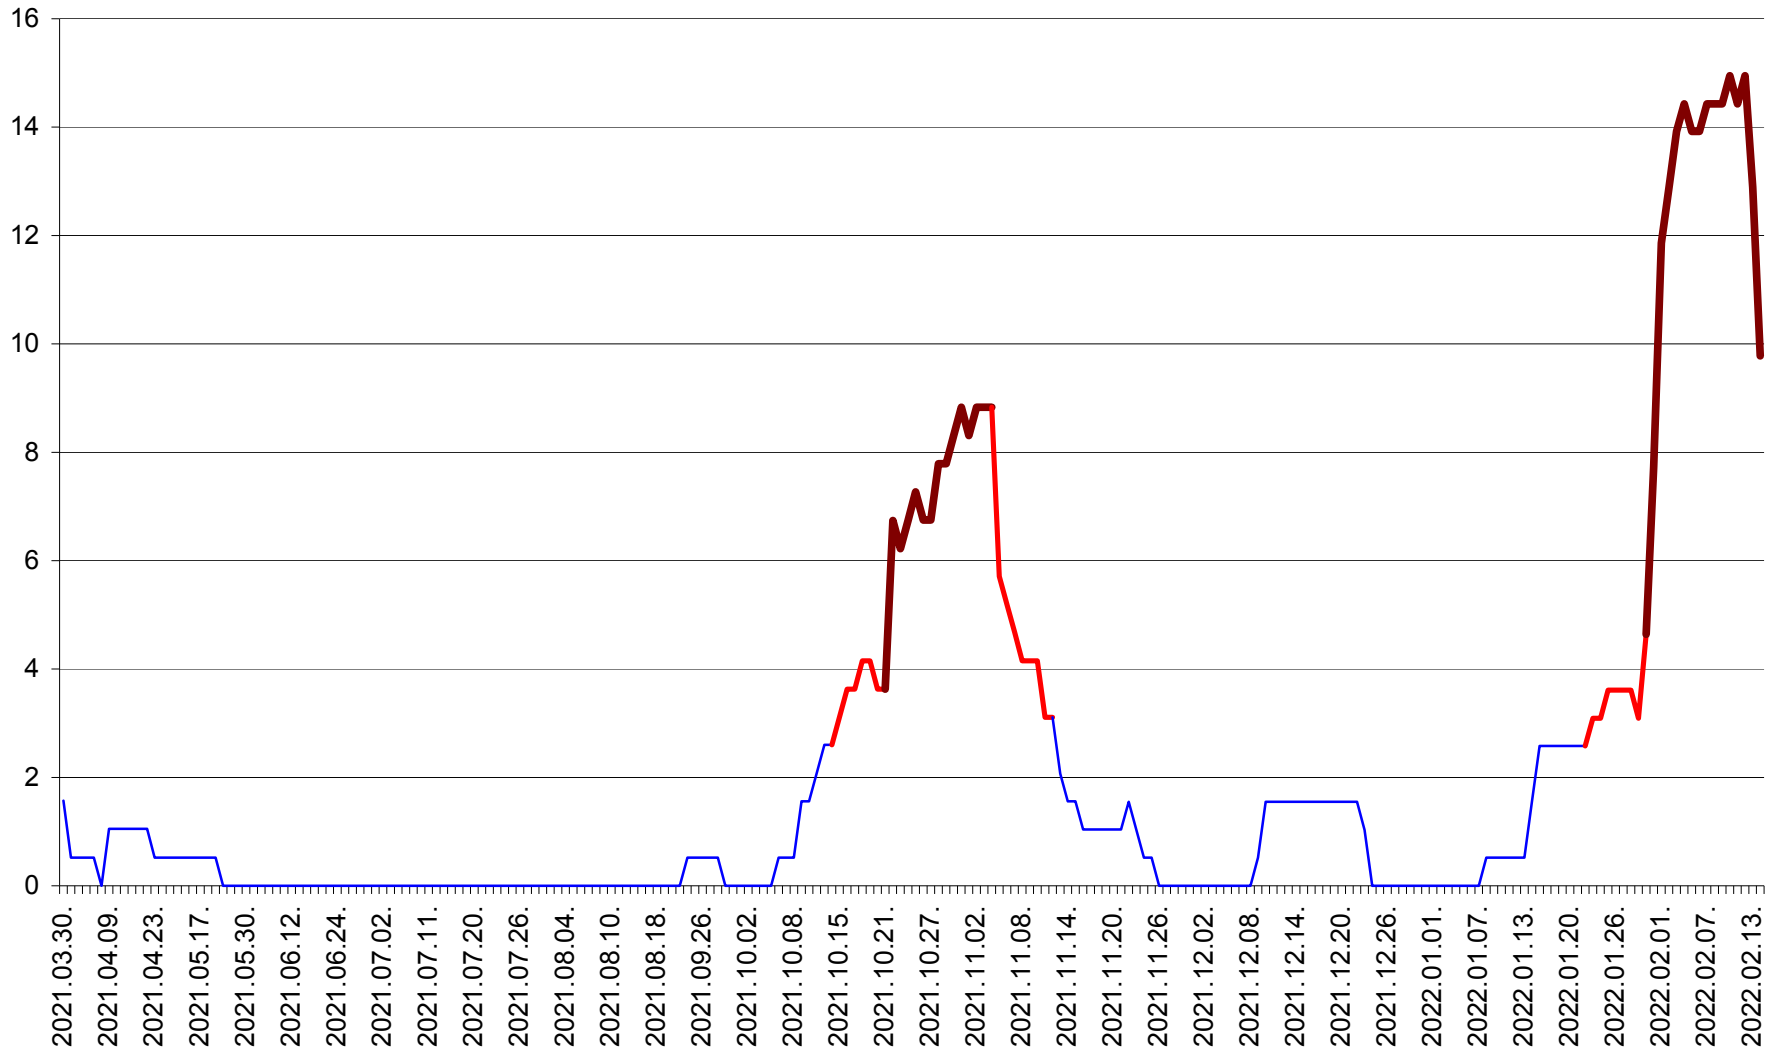

MIHĂILENI - Evolutia incidentei cumulate pe 14 zile la ‰ de locuitori
2021.04.01. - 2022.02.14.

MUGENI - Evolutia incidentei cumulate pe 14 zile la ‰ de locuitori
2021.04.01. - 2022.02.14.

OCLAND - Evolutia incidentei cumulate pe 14 zile la ‰ de locuitori
2021.04.01. - 2022.02.14.

MUNICIPIUL ODORHEIU SECUIESC - Evolutia incidentei cumulate pe 14 zile la % de locuitori
2021.04.01. - 2022.02.14.

PĂULENI-CIUC - Evolutia incidentei cumulate pe 14 zile la ‰ de locuitori
2021.04.01. - 2022.02.14.

PLĂIEȘII DE JOS - Evoluția incidenței cumulate pe 14 zile la ‰ de locuitori
2021.04.01. - 2022.02.14.

PORUMBENI - Evolutia incidentei cumulate pe 14 zile la % de locuitori
2021.04.01. - 2022.02.14.

PRAID - Evolutia incidentei cumulate pe 14 zile la ‰ de locuitori
2021.04.01. - 2022.02.14.