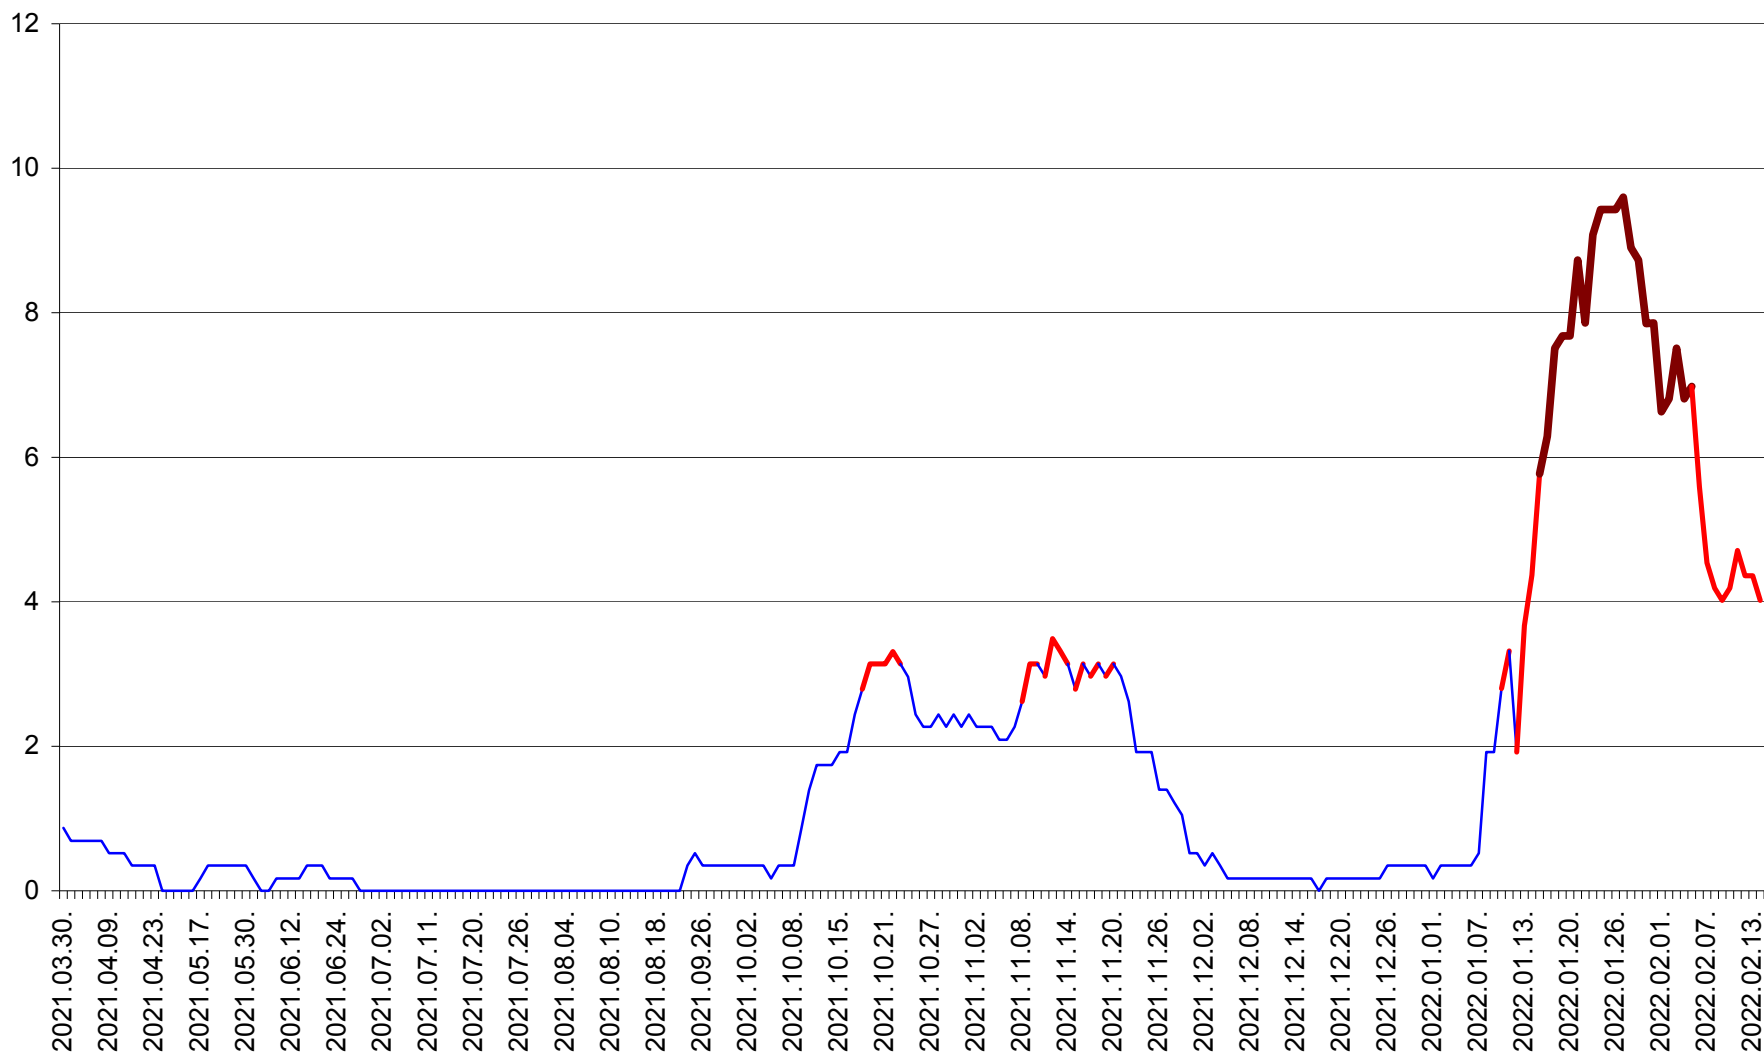

DĂNEȘTI - Evolutia incidentei cumulate pe 14 zile la ‰ de locuitori
2021.04.01. - 2022.02.14.

DÂRJIU - Evolutia incidentei cumulate pe 14 zile la ‰ de locuitori
2021.04.01. - 2022.02.14.

DEALU - Evolutia incidentei cumulate pe 14 zile la ‰ de locuitori
2021.04.01. - 2022.02.14.

DITRĂU - Evolutia incidentei cumulate pe 14 zile la ‰ de locuitori
2021.04.01. - 2022.02.14.

FELICENI - Evolutia incidentei cumulate pe 14 zile la ‰ de locuitori
2021.04.01. - 2022.02.14.

FRUMOASA - Evolutia incidentei cumulate pe 14 zile la ‰ de locuitori
2021.04.01. - 2022.02.14.

GĂLĂUȚAȘ - Evolutia incidentei cumulate pe 14 zile la ‰ de locuitori
2021.04.01. - 2022.02.14.

MUNICIPIUL GHEORGHENI - Evolutia incidentei cumulate pe 14 zile la % de locuitori
2021.04.01. - 2022.02.14.

JOSENI - Evolutia incidentei cumulate pe 14 zile la % de locuitori
2021.04.01. - 2022.02.14.

LĂZAREA - Evolutia incidentei cumulate pe 14 zile la % de locuitori
2021.04.01. - 2022.02.14.

LELICENI - Evolutia incidentei cumulate pe 14 zile la ‰ de locuitori
2021.04.01. - 2022.02.14.