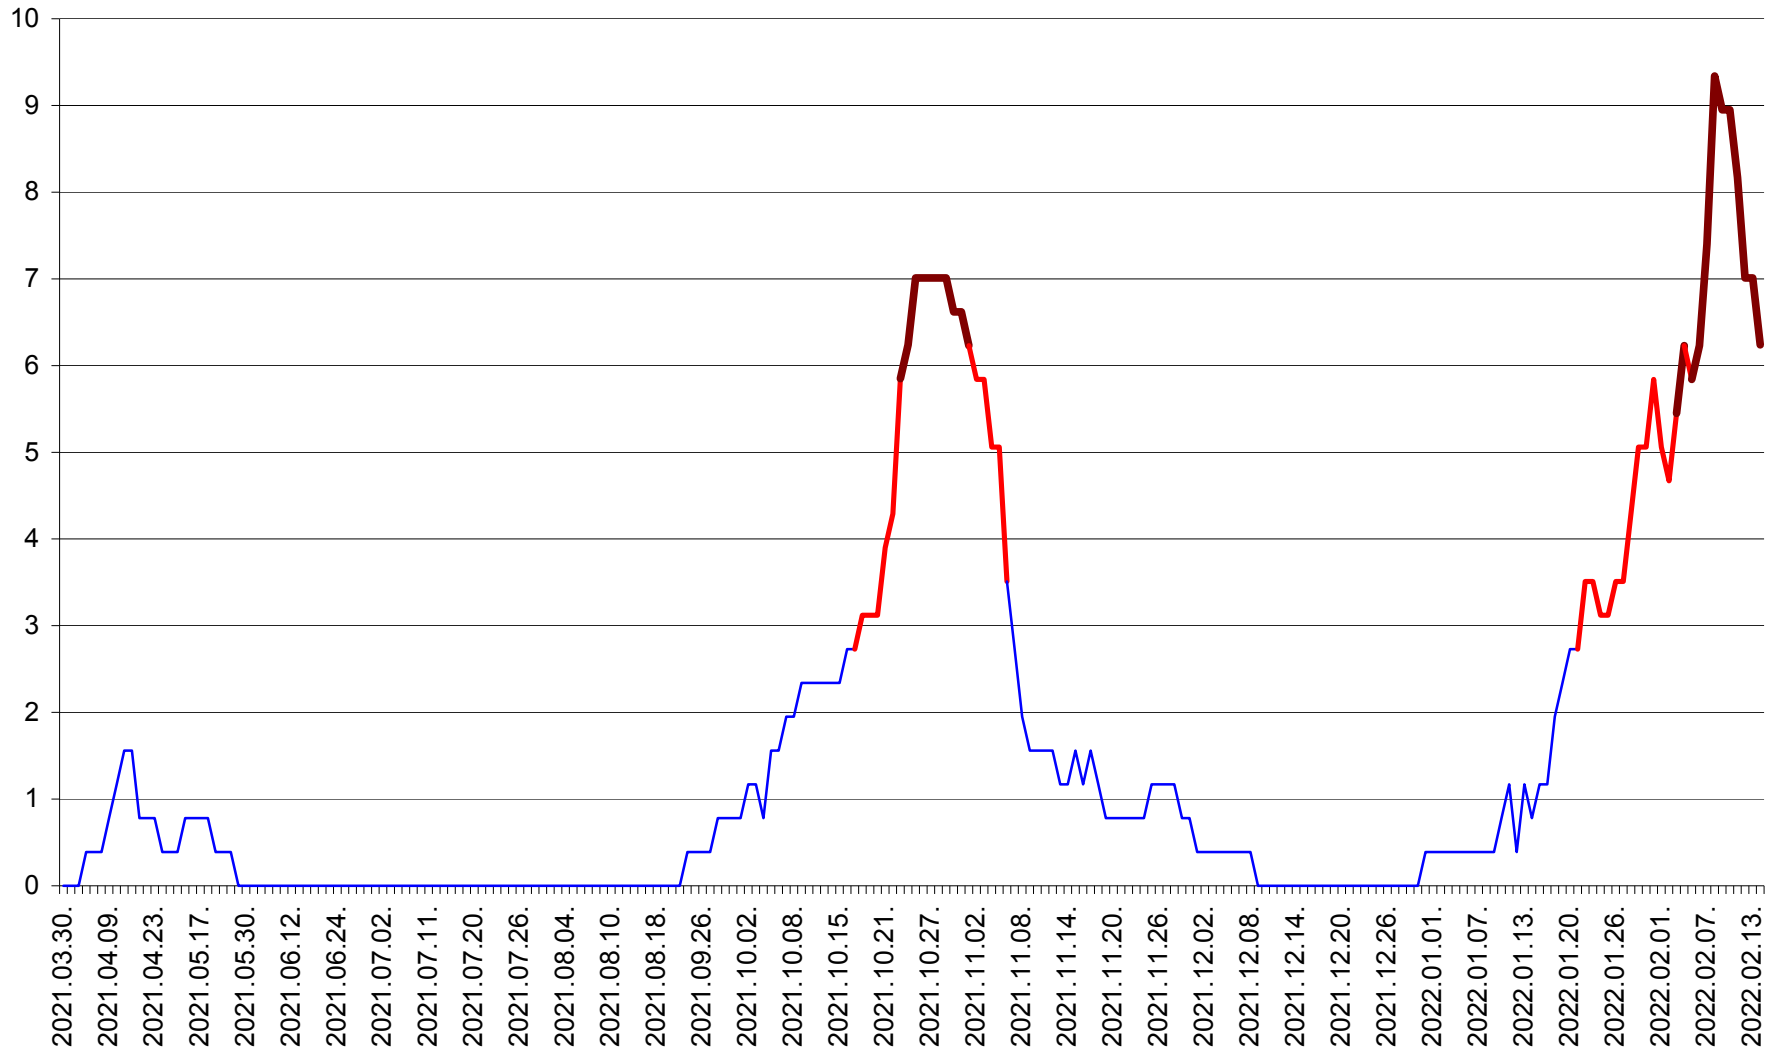

MUNICIPIUL TOPLIȚA - Evolutia incidentei cumulate pe 14 zile la ‰ de locuitori
2021.04.01. - 2022.02.14.