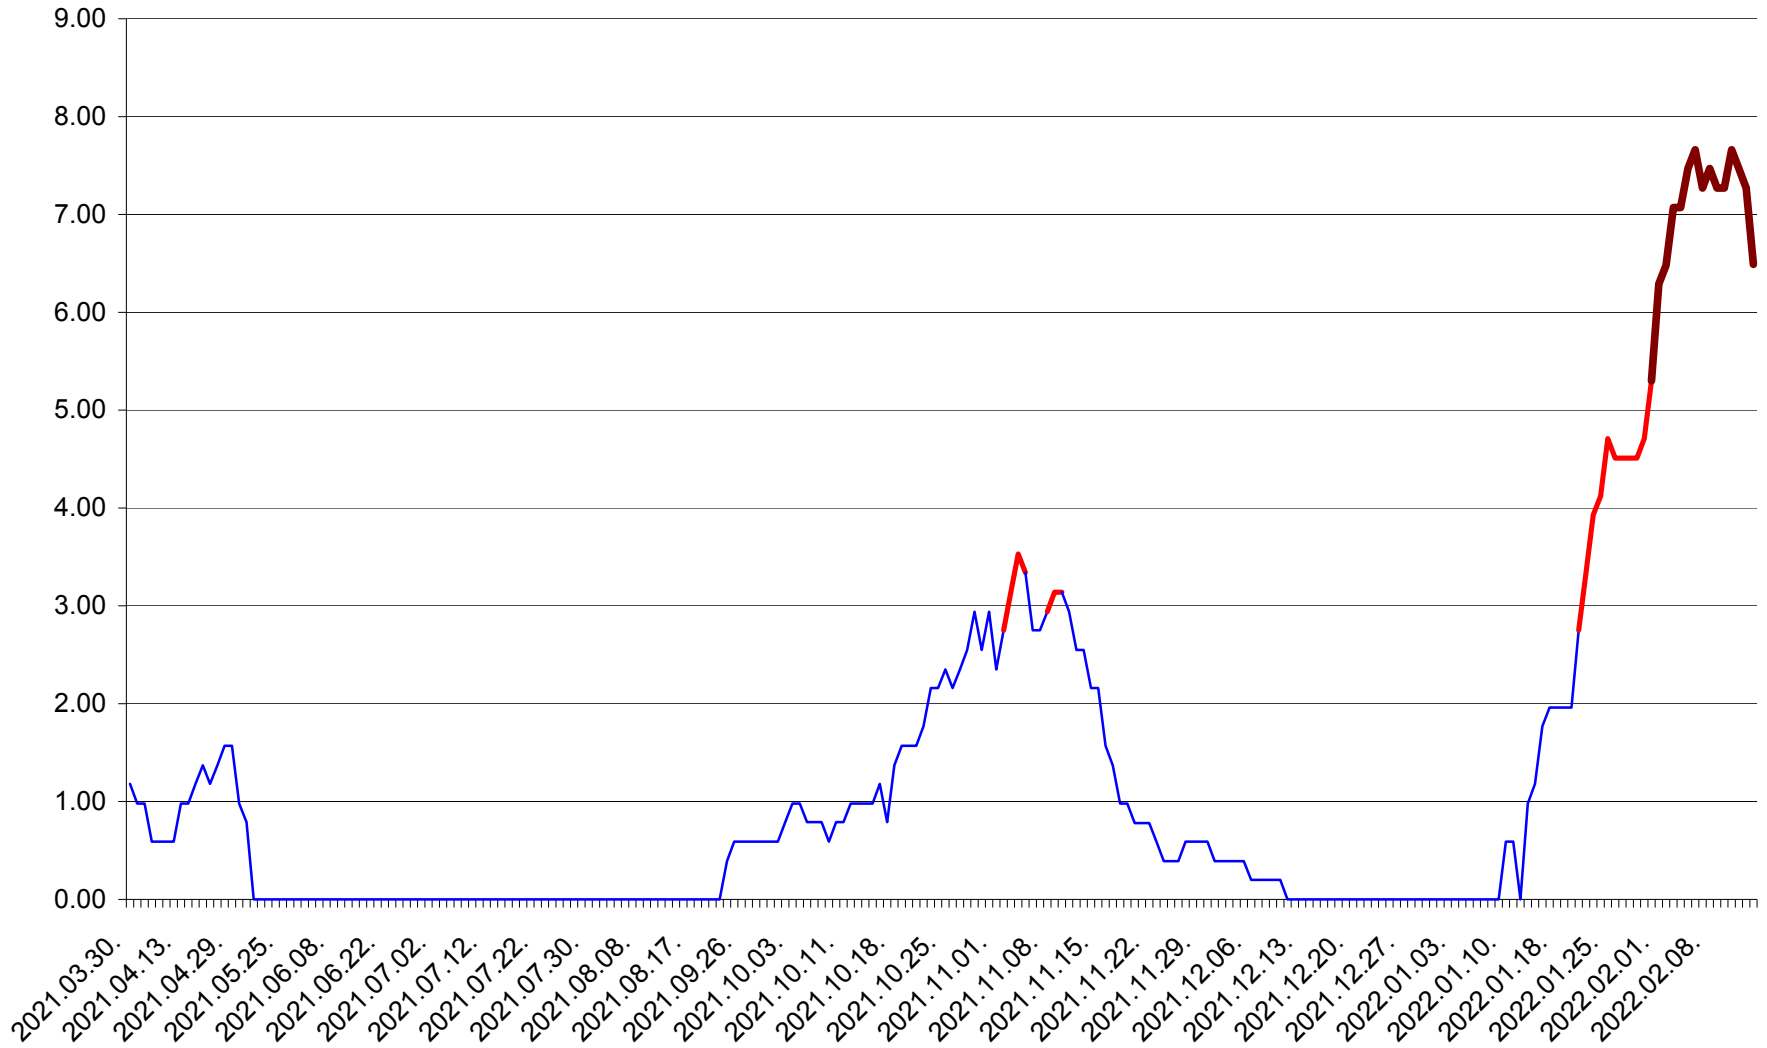

ORAȘ BĂLAN - Evolutia incidentei cumulate pe 14 zile la ‰ de locuitori
2021.04.01. - 2022.02.14.

BILBOR - Evolutia incidentei cumulate pe 14 zile la ‰ de locuitori
2021.04.01. - 2022.02.14.

ORAȘ BORSEC - Evolutia incidentei cumulate pe 14 zile la ‰ de locuitori
2021.04.01. - 2022.02.14.

BRĂDEȘTI - Evolutia incidentei cumulate pe 14 zile la ‰ de locuitori
2021.04.01. - 2022.02.14.

CĂPÂLNIȚA - Evolutia incidentei cumulate pe 14 zile la ‰ de locuitori
2021.04.01. - 2022.02.14.

CÂRȚA - Evolutia incidentei cumulate pe 14 zile la ‰ de locuitori
2021.04.01. - 2022.02.14.

CICEU - Evolutia incidentei cumulate pe 14 zile la ‰ de locuitori
2021.04.01. - 2022.02.14.

CIUCSÂNGEORGIU - Evolutia incidentei cumulate pe 14 zile la ‰ de locuitori
2021.04.01. - 2022.02.14.

CIUMANI - Evolutia incidentei cumulate pe 14 zile la ‰ de locuitori
2021.04.01. - 2022.02.14.

CORUND - Evolutia incidentei cumulate pe 14 zile la ‰ de locuitori
2021.04.01. - 2022.02.14.

COZMENI - Evolutia incidentei cumulate pe 14 zile la ‰ de locuitori
2021.04.01. - 2022.02.14.

ORAȘ CRISTURU SECUIESC - Evolutia incidentei cumulate pe 14 zile la ‰ de locuitori
2021.04.01. - 2022.02.14.