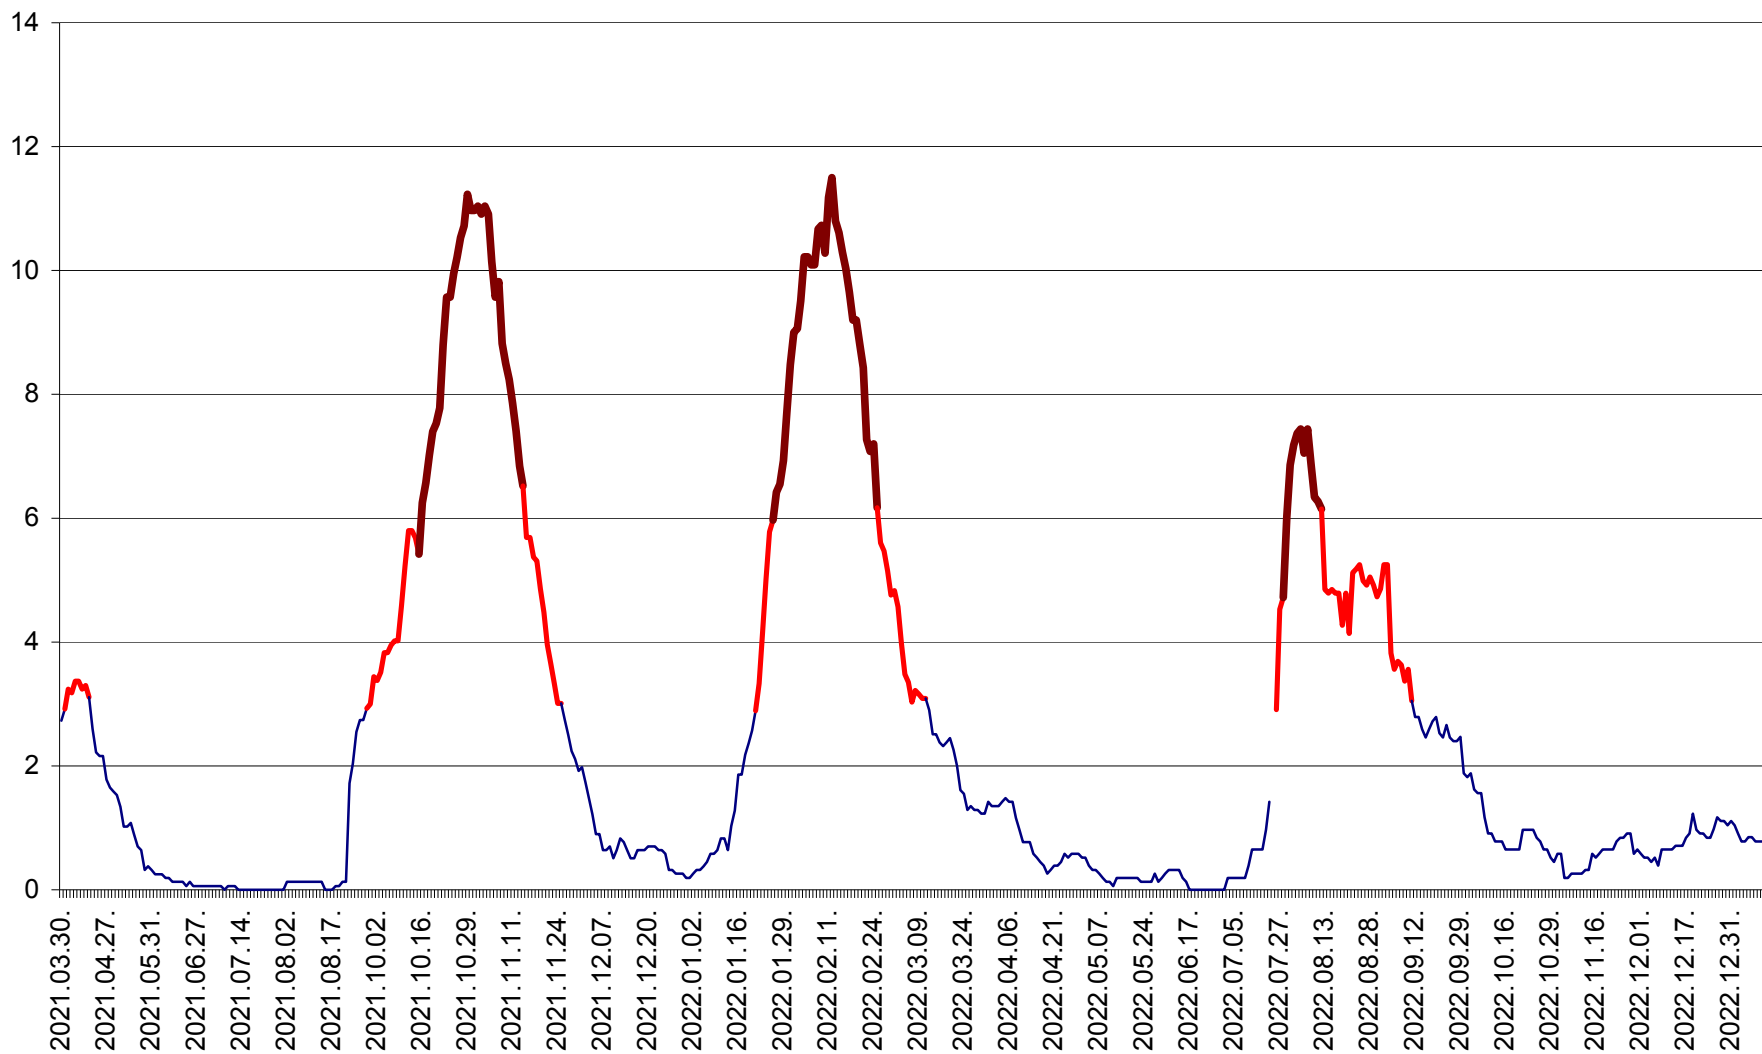

TULGHEȘ - Evolutia incidentei cumulate pe 14 zile la ‰ de locuitori
2021.04.01. - 2023.01.09.