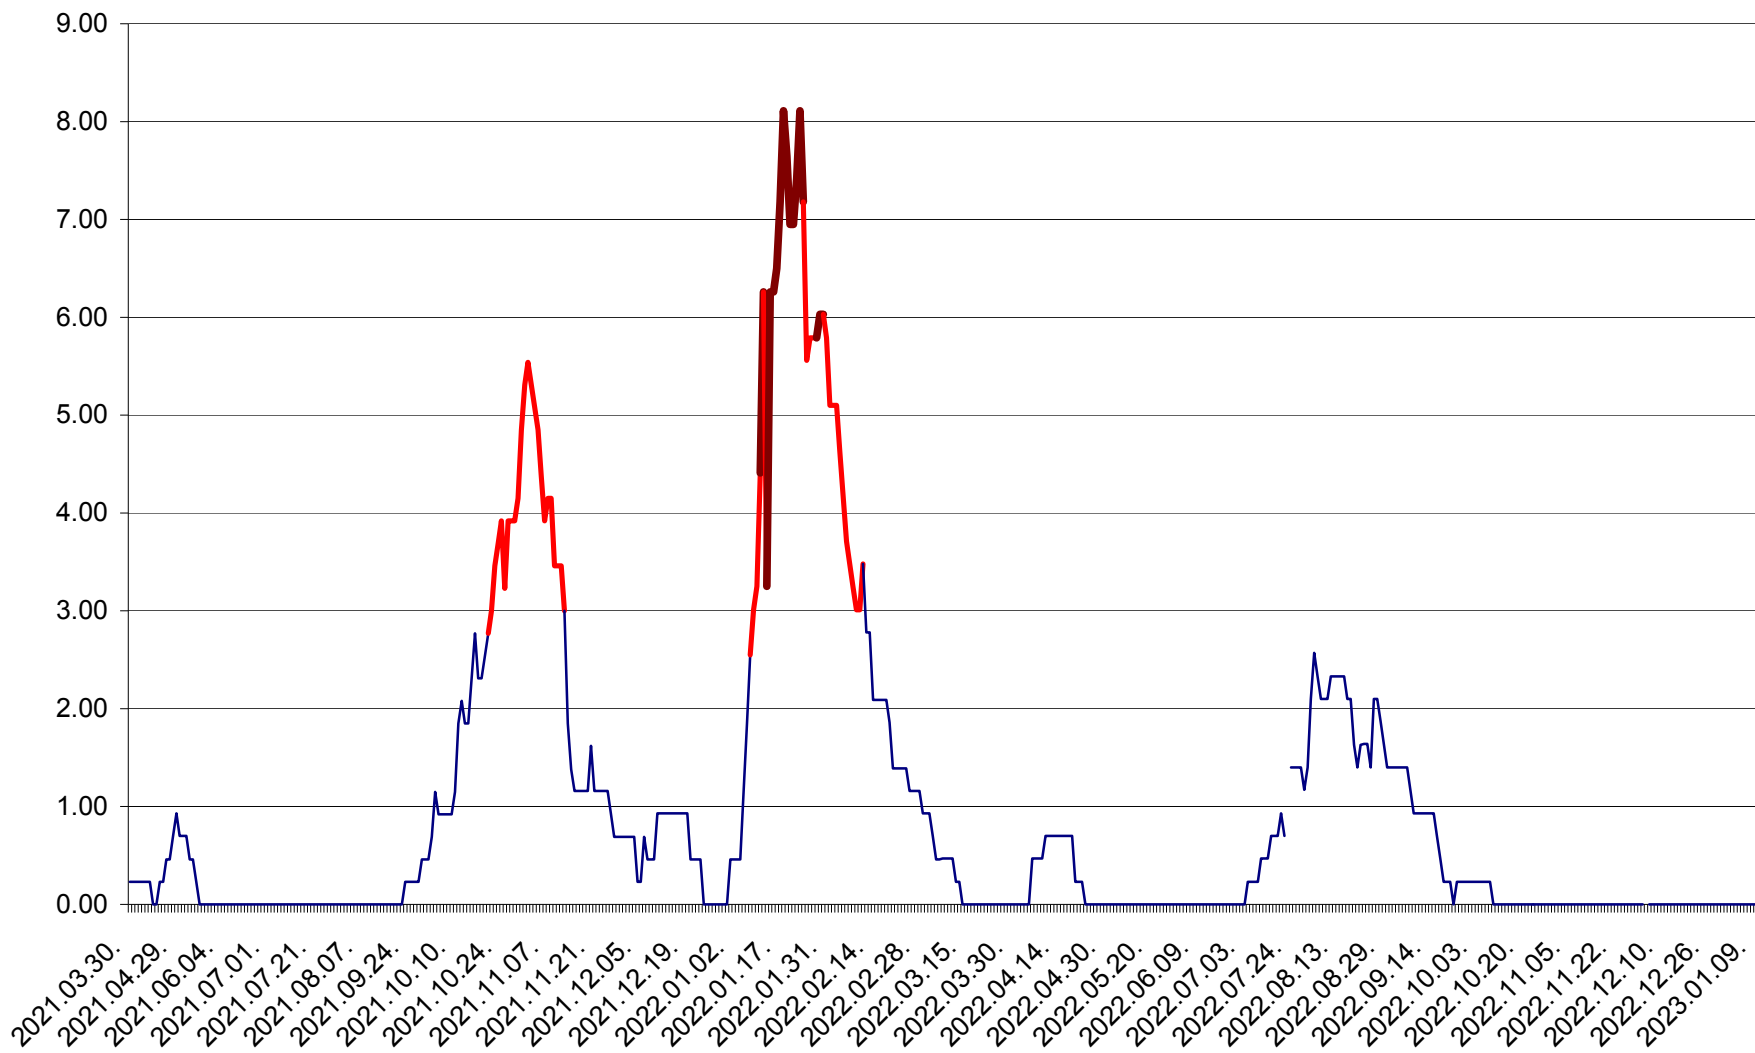

ORAȘ BĂLAN - Evoluția incidenței cumulate pe 14 zile la ‰ de locuitori
2021.04.01. - 2023.01.09.

BILBOR - Evolutia incidentei cumulate pe 14 zile la ‰ de locuitori
2021.04.01. - 2023.01.09.

ORAȘ BORSEC - Evolutia incidentei cumulate pe 14 zile la ‰ de locuitori
2021.04.01. - 2023.01.09.

BRĂDEȘTI - Evolutia incidentei cumulate pe 14 zile la ‰ de locuitori
2021.04.01. - 2023.01.09.

CĂPÂLNIȚA - Evoluția incidenței cumulate pe 14 zile la ‰ de locuitori
2021.04.01. - 2023.01.09.

CÂRȚA - Evolutia incidentei cumulate pe 14 zile la ‰ de locuitori
2021.04.01. - 2023.01.09.

CICEU - Evolutia incidentei cumulate pe 14 zile la ‰ de locuitori
2021.04.01. - 2023.01.09.

CIUCSÂNGEORGIU - Evolutia incidentei cumulate pe 14 zile la ‰ de locuitori
2021.04.01. - 2023.01.09.

CIUMANI - Evolutia incidentei cumulate pe 14 zile la ‰ de locuitori
2021.04.01. - 2023.01.09.

CORBU - Evolutia incidentei cumulate pe 14 zile la ‰ de locuitori
2021.04.01. - 2023.01.09.

CORUND - Evolutia incidentei cumulate pe 14 zile la ‰ de locuitori
2021.04.01. - 2023.01.09.

COZMENI - Evolutia incidentei cumulate pe 14 zile la ‰ de locuitori
2021.04.01. - 2023.01.09.