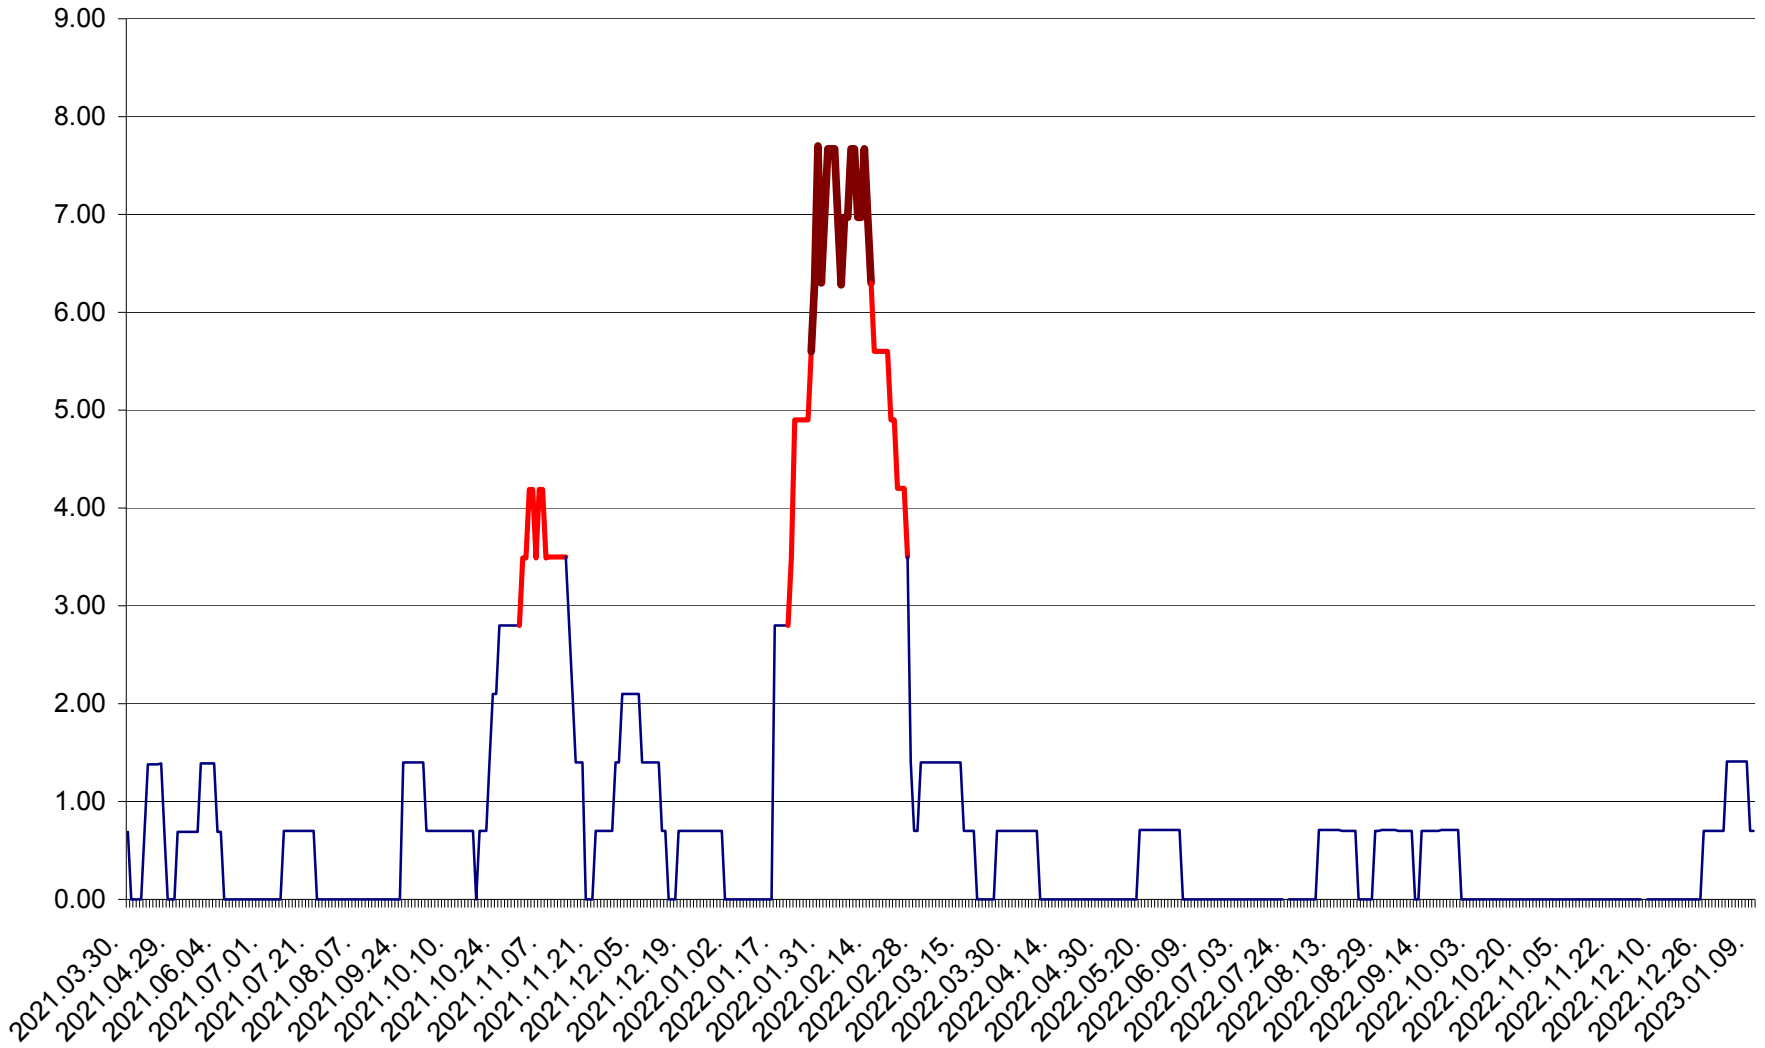

ORAȘ BĂLAN - Evoluția incidenței cumulate pe 14 zile la ‰ de locuitori
2021.04.01. - 2023.01.09.

BILBOR - Evolutia incidentei cumulate pe 14 zile la ‰ de locuitori
2021.04.01. - 2023.01.09.

ORAȘ BORSEC - Evolutia incidentei cumulate pe 14 zile la ‰ de locuitori
2021.04.01. - 2023.01.09.

BRĂDEȘTI - Evolutia incidentei cumulate pe 14 zile la ‰ de locuitori
2021.04.01. - 2023.01.09.

CĂPÂLNIȚA - Evoluția incidenței cumulate pe 14 zile la ‰ de locuitori
2021.04.01. - 2023.01.09.

CÂRȚA - Evolutia incidentei cumulate pe 14 zile la ‰ de locuitori
2021.04.01. - 2023.01.09.

CICEU - Evolutia incidentei cumulate pe 14 zile la ‰ de locuitori
2021.04.01. - 2023.01.09.

CIUCSÂNGEORGIU - Evolutia incidentei cumulate pe 14 zile la ‰ de locuitori
2021.04.01. - 2023.01.09.

CIUMANI - Evolutia incidentei cumulate pe 14 zile la ‰ de locuitori
2021.04.01. - 2023.01.09.

CORBU - Evolutia incidentei cumulate pe 14 zile la ‰ de locuitori
2021.04.01. - 2023.01.09.

CORUND - Evolutia incidentei cumulate pe 14 zile la ‰ de locuitori
2021.04.01. - 2023.01.09.

COZMENI - Evolutia incidentei cumulate pe 14 zile la ‰ de locuitori
2021.04.01. - 2023.01.09.