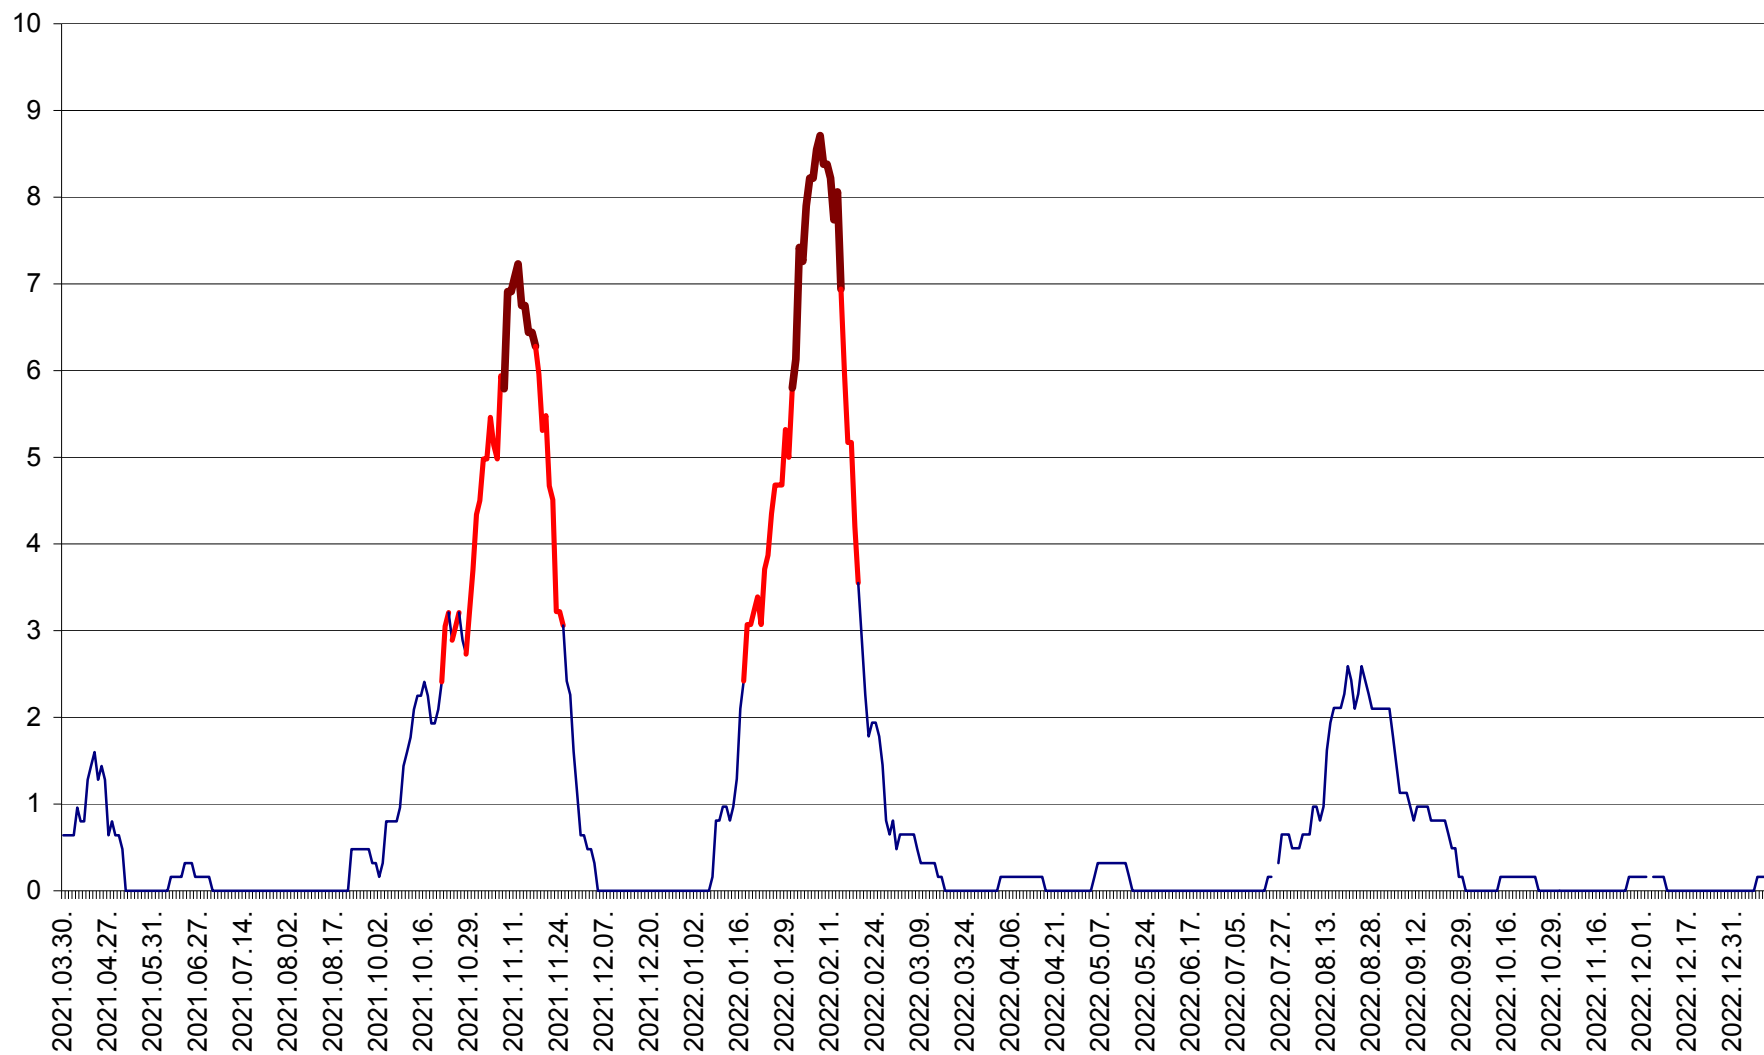

PLĂIEȘII DE JOS - Evoluția incidenței cumulate pe 14 zile la ‰ de locuitori
2021.04.01. - 2023.01.09.

PORUMBENI - Evolutia incidentei cumulate pe 14 zile la ‰ de locuitori
2021.04.01. - 2023.01.09.

PRAID - Evolutia incidentei cumulate pe 14 zile la ‰ de locuitori
2021.04.01. - 2023.01.09.

RACU - Evolutia incidentei cumulate pe 14 zile la ‰ de locuitori
2021.04.01. - 2023.01.09.

REMETEA - Evolutia incidentei cumulate pe 14 zile la ‰ de locuitori
2021.04.01. - 2023.01.09.

SĂCEL - Evolutia incidentei cumulate pe 14 zile la ‰ de locuitori
2021.04.01. - 2023.01.09.

SÂNCRĂIENI - Evolutia incidentei cumulate pe 14 zile la ‰ de locuitori
2021.04.01. - 2023.01.09.

SÂNDOMINIC - Evolutia incidentei cumulate pe 14 zile la ‰ de locuitori
2021.04.01. - 2023.01.09.

SÂNMARTIN - Evolutia incidentei cumulate pe 14 zile la ‰ de locuitori
2021.04.01. - 2023.01.09.