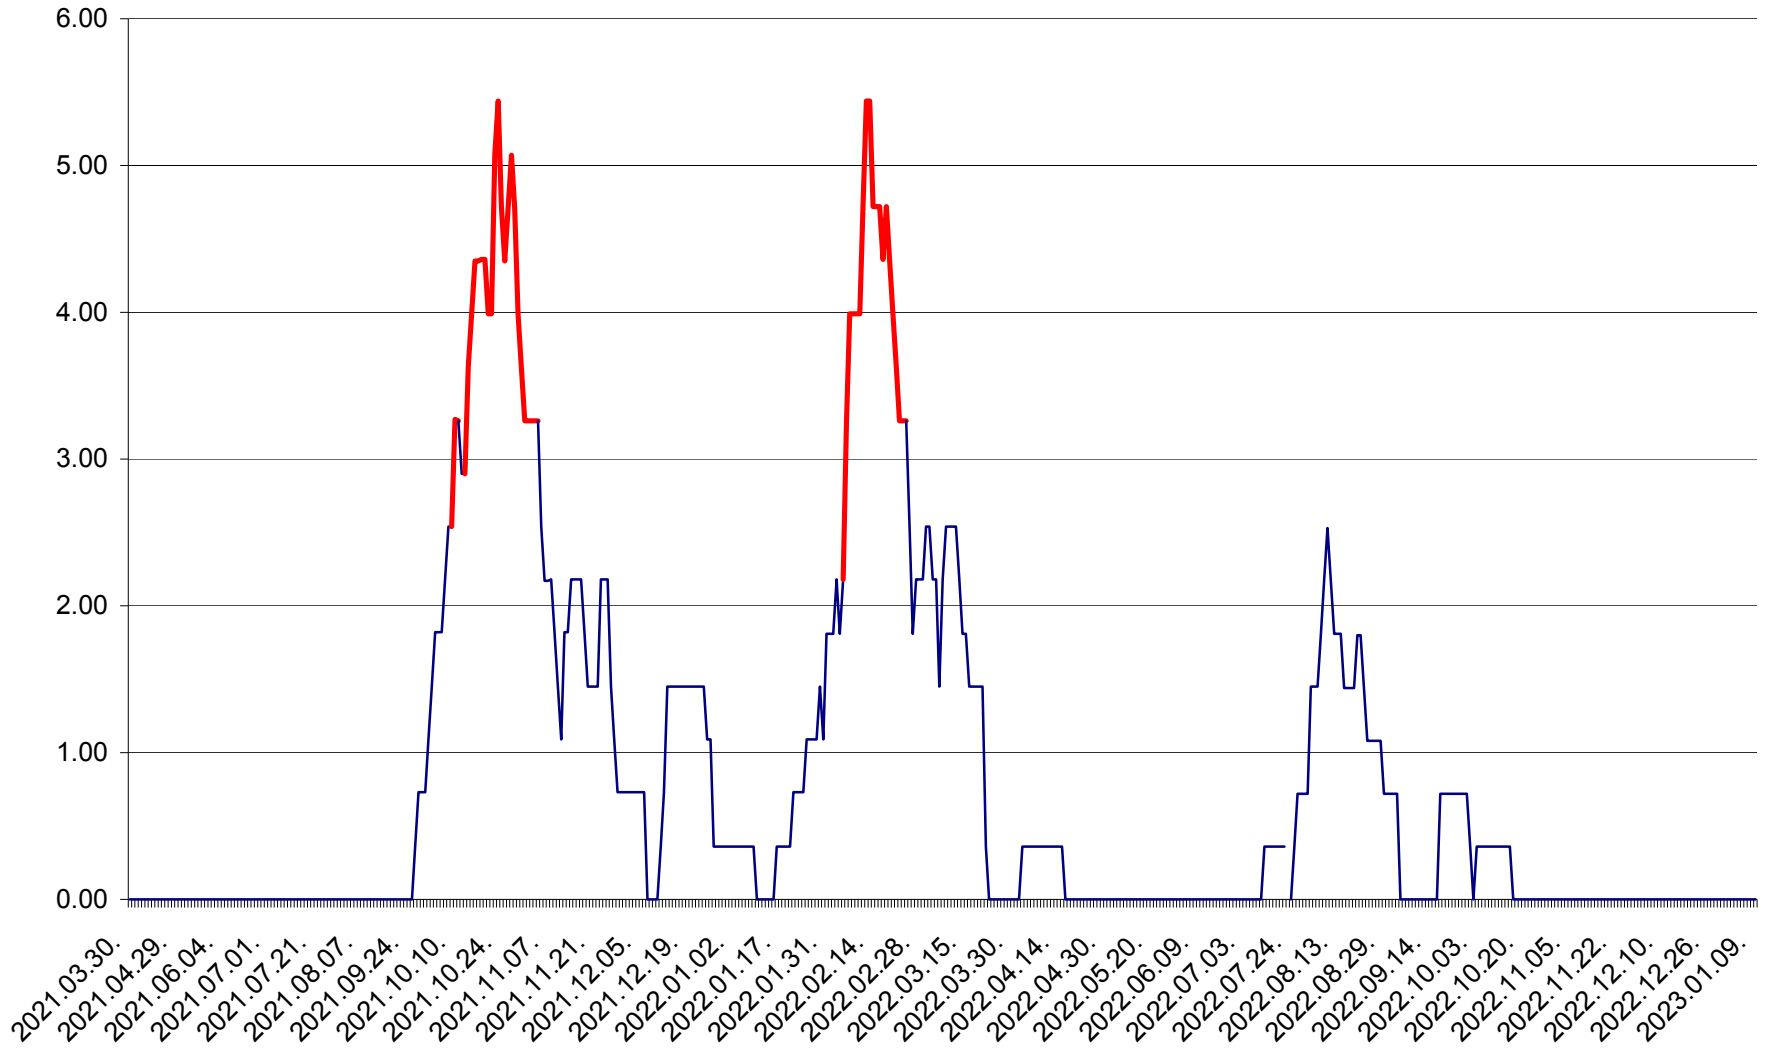

ATID - Evolutia incidentei cumulate pe 14 zile la % de locuitori
2021.04.01. - 2023.01.09.

AVRĂMEȘTI - Evolutia incidentei cumulate pe 14 zile la ‰ de locuitori
2021.04.01. - 2023.01.09.

ORAȘ BĂILE TUȘNAD - Evoluția incidenței cumulate pe 14 zile la ‰ de locuitori
2021.04.01. - 2023.01.09.

ORAȘ BĂLAN - Evoluția incidenței cumulate pe 14 zile la ‰ de locuitori
2021.04.01. - 2023.01.09.

BILBOR - Evolutia incidentei cumulate pe 14 zile la ‰ de locuitori
2021.04.01. - 2023.01.09.

ORAȘ BORSEC - Evolutia incidentei cumulate pe 14 zile la ‰ de locuitori
2021.04.01. - 2023.01.09.

BRĂDEȘTI - Evolutia incidentei cumulate pe 14 zile la ‰ de locuitori
2021.04.01. - 2023.01.09.

CĂPÂLNIȚA - Evoluția incidenței cumulate pe 14 zile la ‰ de locuitori
2021.04.01. - 2023.01.09.

CÂRȚA - Evolutia incidentei cumulate pe 14 zile la ‰ de locuitori
2021.04.01. - 2023.01.09.