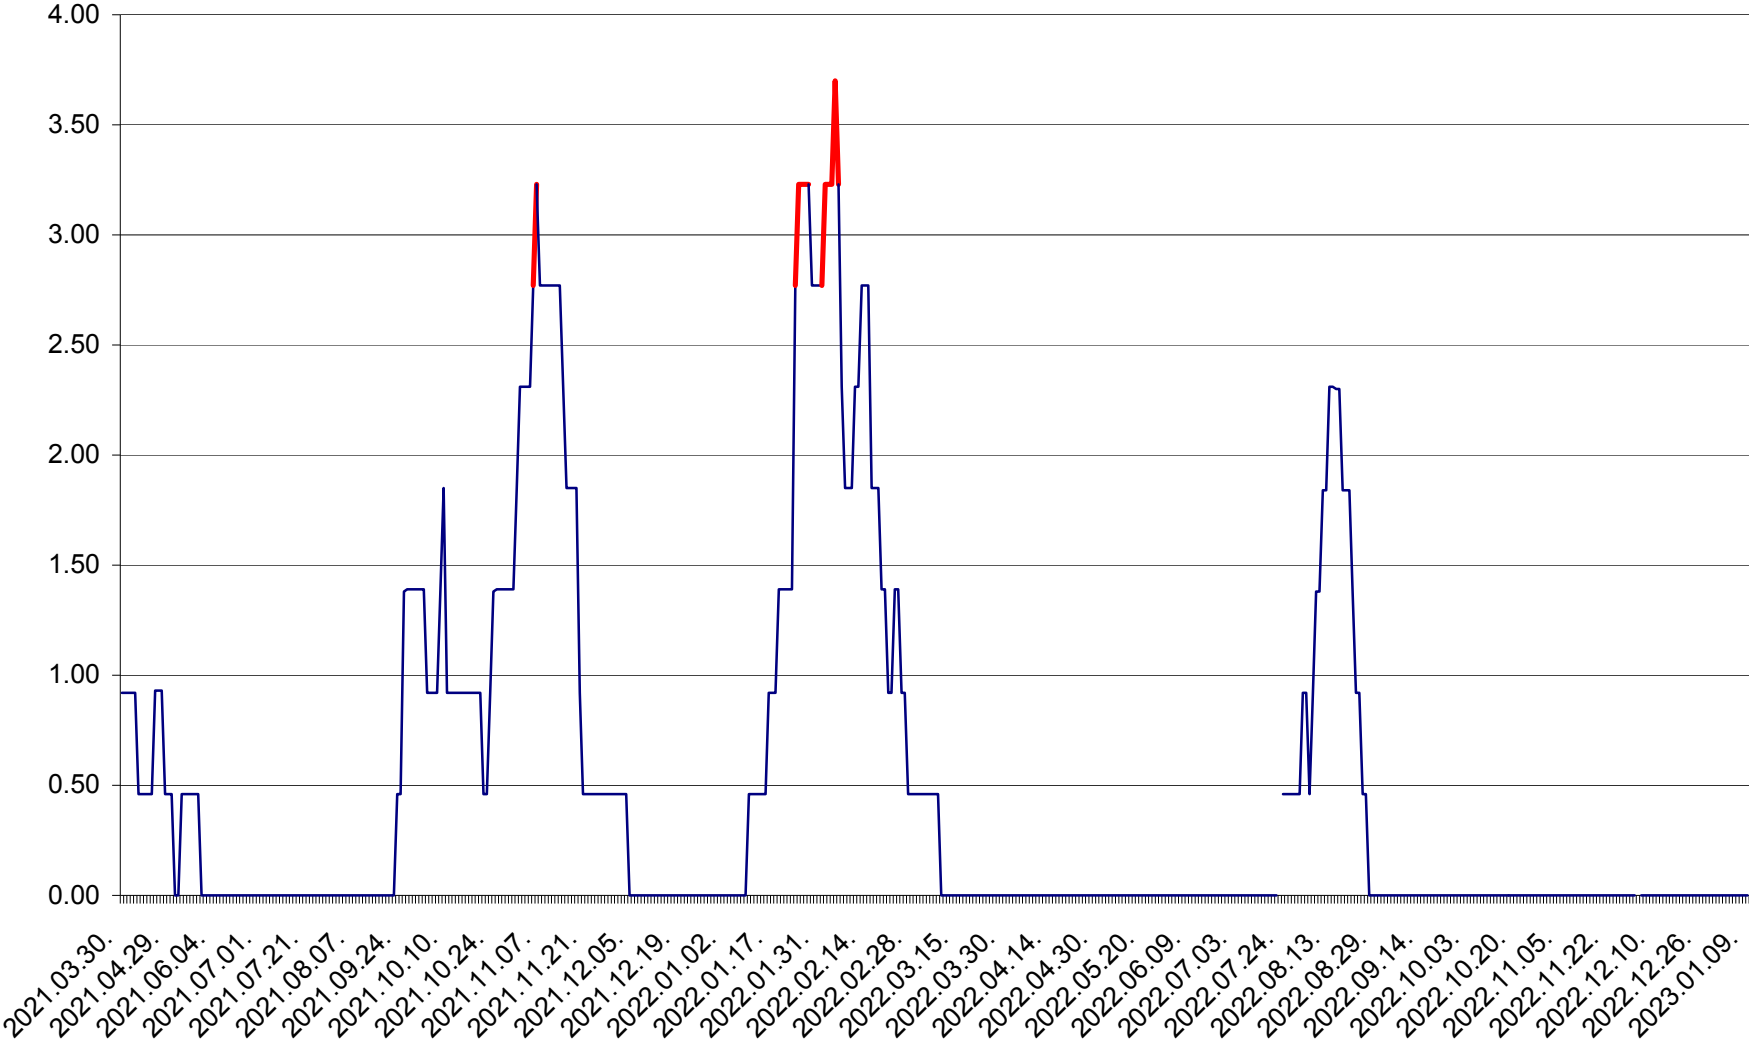

ATID - Evolutia incidentei cumulate pe 14 zile la % de locuitori
2021.04.01. - 2023.01.09.

AVRĂMEȘTI - Evolutia incidentei cumulate pe 14 zile la ‰ de locuitori
2021.04.01. - 2023.01.09.

ORAȘ BĂILE TUȘNAD - Evoluția incidenței cumulate pe 14 zile la ‰ de locuitori
2021.04.01. - 2023.01.09.

ORAȘ BĂLAN - Evoluția incidenței cumulate pe 14 zile la ‰ de locuitori
2021.04.01. - 2023.01.09.

BILBOR - Evolutia incidentei cumulate pe 14 zile la ‰ de locuitori
2021.04.01. - 2023.01.09.

ORAȘ BORSEC - Evolutia incidentei cumulate pe 14 zile la ‰ de locuitori
2021.04.01. - 2023.01.09.

BRĂDEȘTI - Evolutia incidentei cumulate pe 14 zile la ‰ de locuitori
2021.04.01. - 2023.01.09.

CĂPÂLNIȚA - Evoluția incidenței cumulate pe 14 zile la ‰ de locuitori
2021.04.01. - 2023.01.09.

CÂRȚA - Evolutia incidentei cumulate pe 14 zile la ‰ de locuitori
2021.04.01. - 2023.01.09.

CICEU - Evolutia incidentei cumulate pe 14 zile la ‰ de locuitori
2021.04.01. - 2023.01.09.

CIUCSÂNGEORGIU - Evolutia incidentei cumulate pe 14 zile la ‰ de locuitori
2021.04.01. - 2023.01.09.

CIUMANI - Evolutia incidentei cumulate pe 14 zile la ‰ de locuitori
2021.04.01. - 2023.01.09.