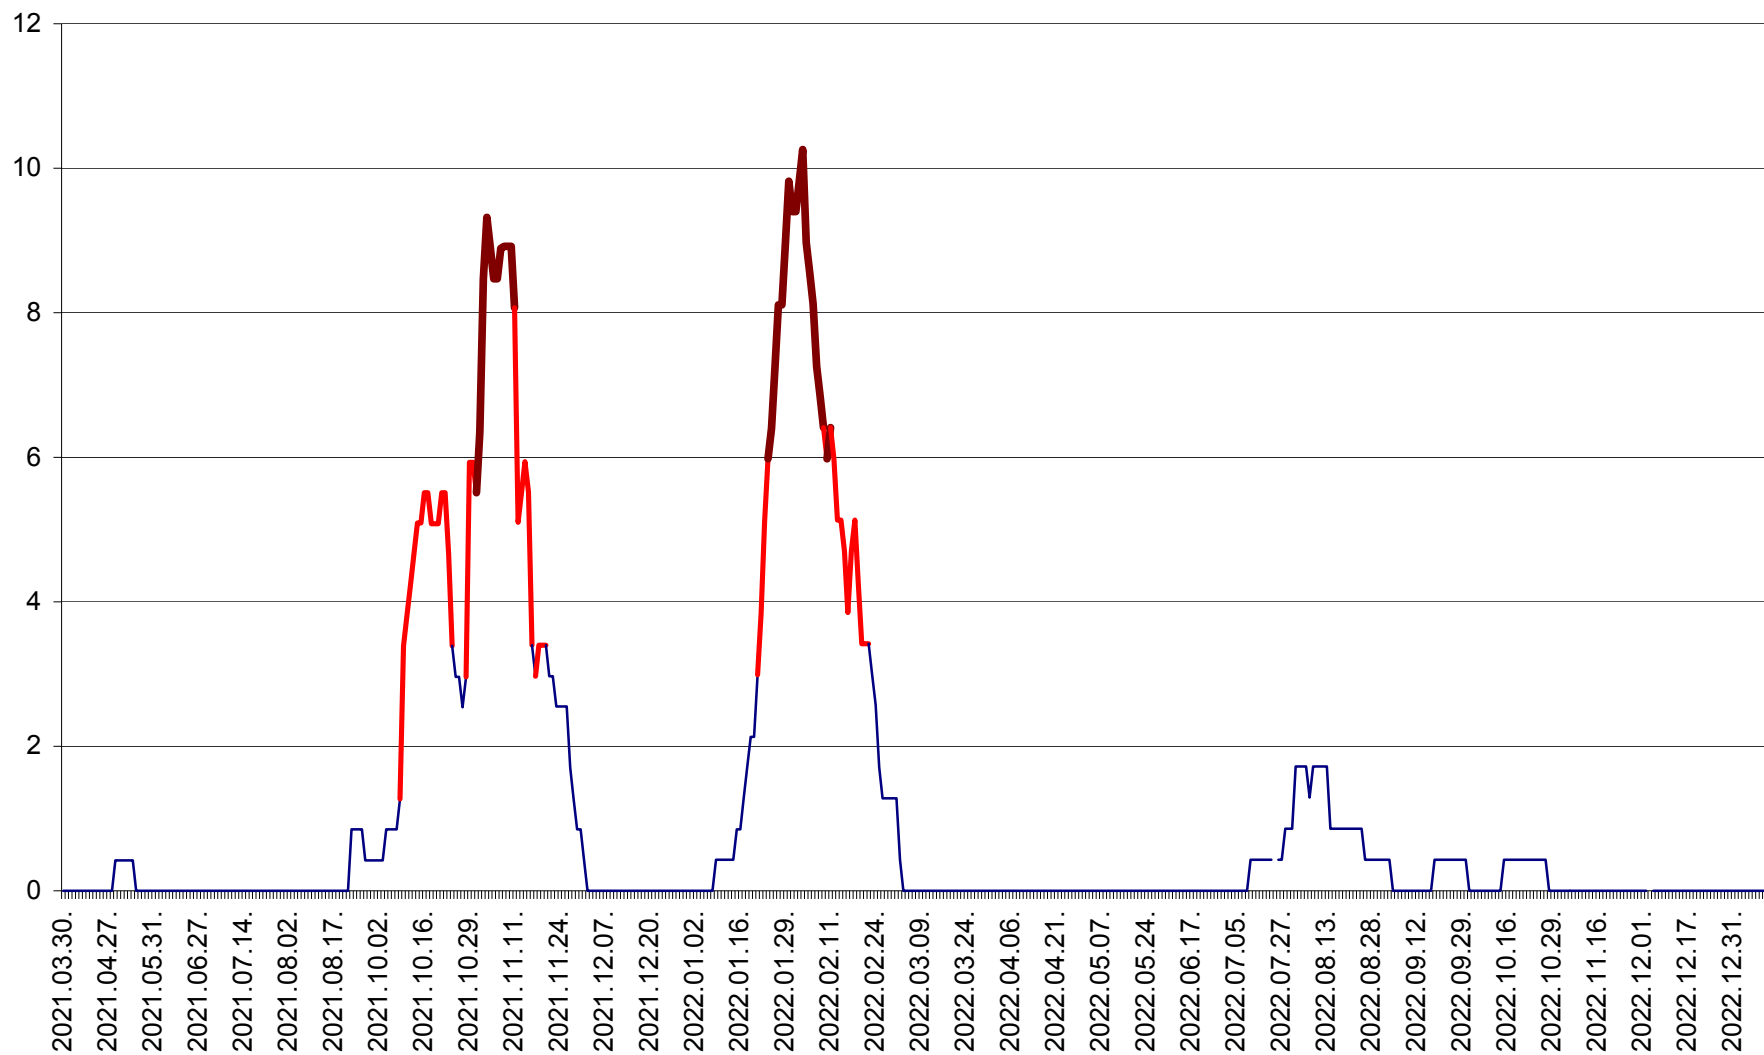

PLĂIEȘII DE JOS - Evoluția incidenței cumulate pe 14 zile la ‰ de locuitori
2021.04.01. - 2023.01.09.

PORUMBENI - Evolutia incidentei cumulate pe 14 zile la ‰ de locuitori
2021.04.01. - 2023.01.09.

PRAID - Evolutia incidentei cumulate pe 14 zile la ‰ de locuitori
2021.04.01. - 2023.01.09.

RACU - Evolutia incidentei cumulate pe 14 zile la ‰ de locuitori
2021.04.01. - 2023.01.09.

REMETEA - Evolutia incidentei cumulate pe 14 zile la ‰ de locuitori
2021.04.01. - 2023.01.09.

SĂCEL - Evolutia incidentei cumulate pe 14 zile la ‰ de locuitori
2021.04.01. - 2023.01.09.

SÂNCRĂIENI - Evolutia incidentei cumulate pe 14 zile la ‰ de locuitori
2021.04.01. - 2023.01.09.

SÂNDOMINIC - Evolutia incidentei cumulate pe 14 zile la ‰ de locuitori
2021.04.01. - 2023.01.09.

SÂNMARTIN - Evolutia incidentei cumulate pe 14 zile la ‰ de locuitori
2021.04.01. - 2023.01.09.