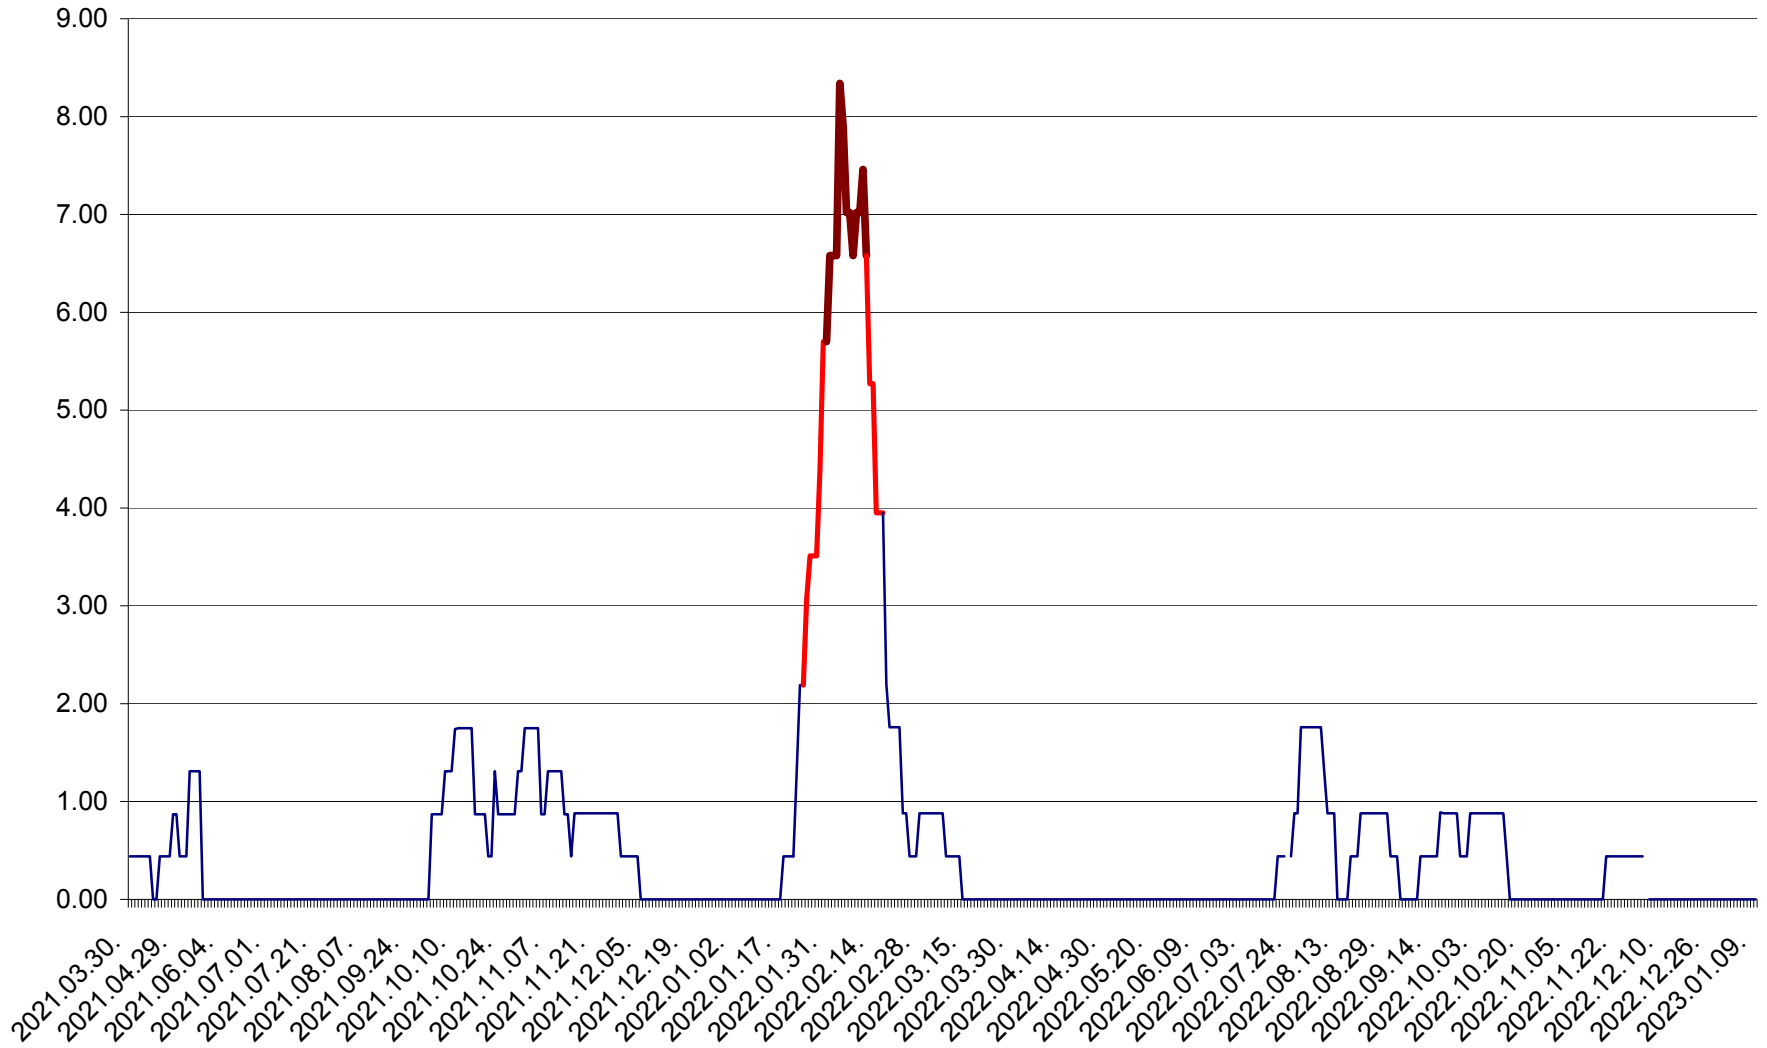

ORAȘ BĂLAN - Evoluția incidenței cumulate pe 14 zile la ‰ de locuitori
2021.04.01. - 2023.01.09.

BILBOR - Evolutia incidentei cumulate pe 14 zile la ‰ de locuitori
2021.04.01. - 2023.01.09.

ORAȘ BORSEC - Evolutia incidentei cumulate pe 14 zile la ‰ de locuitori
2021.04.01. - 2023.01.09.

BRĂDEȘTI - Evolutia incidentei cumulate pe 14 zile la ‰ de locuitori
2021.04.01. - 2023.01.09.

CĂPÂLNIȚA - Evoluția incidenței cumulate pe 14 zile la ‰ de locuitori
2021.04.01. - 2023.01.09.

CÂRȚA - Evolutia incidentei cumulate pe 14 zile la ‰ de locuitori
2021.04.01. - 2023.01.09.

CICEU - Evolutia incidentei cumulate pe 14 zile la ‰ de locuitori
2021.04.01. - 2023.01.09.

CIUCSÂNGEORGIU - Evolutia incidentei cumulate pe 14 zile la ‰ de locuitori
2021.04.01. - 2023.01.09.

CIUMANI - Evolutia incidentei cumulate pe 14 zile la ‰ de locuitori
2021.04.01. - 2023.01.09.

CORBU - Evolutia incidentei cumulate pe 14 zile la ‰ de locuitori
2021.04.01. - 2023.01.09.

CORUND - Evolutia incidentei cumulate pe 14 zile la ‰ de locuitori
2021.04.01. - 2023.01.09.

COZMENI - Evolutia incidentei cumulate pe 14 zile la ‰ de locuitori
2021.04.01. - 2023.01.09.