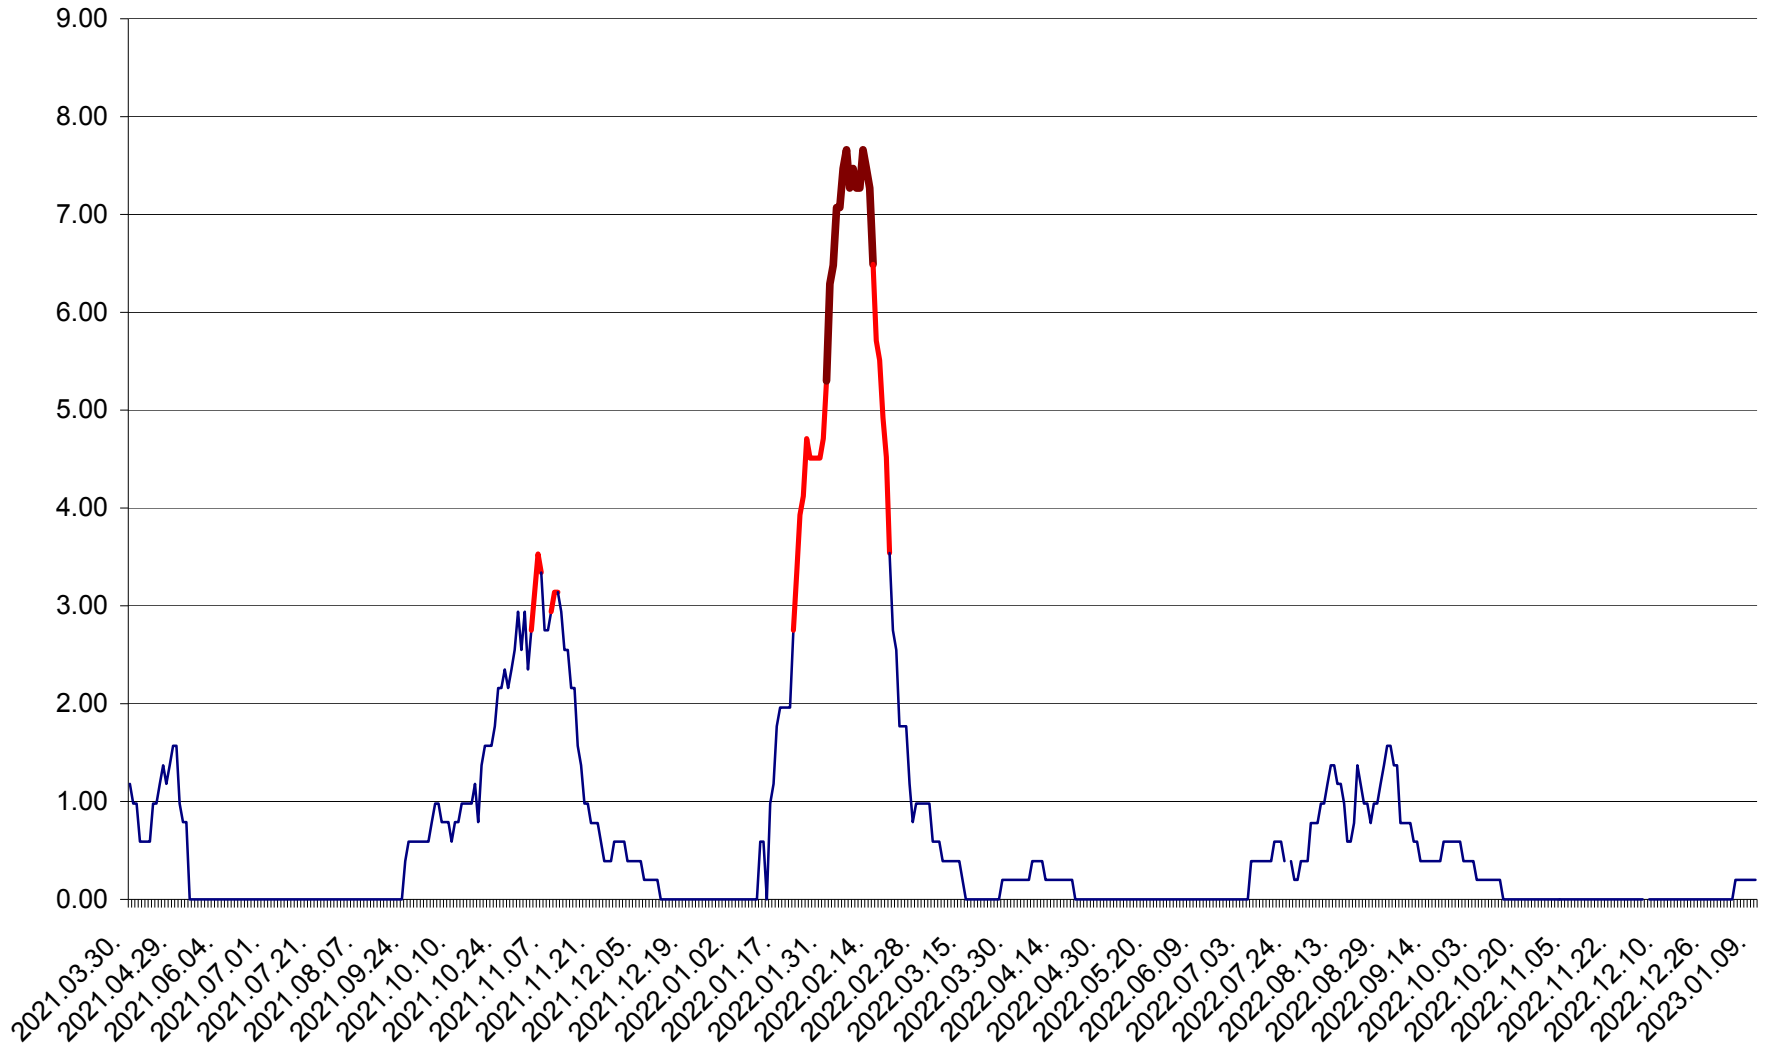

ORAȘ BĂLAN - Evoluția incidenței cumulate pe 14 zile la ‰ de locuitori
2021.04.01. - 2023.01.09.

BILBOR - Evolutia incidentei cumulate pe 14 zile la ‰ de locuitori
2021.04.01. - 2023.01.09.

ORAȘ BORSEC - Evolutia incidentei cumulate pe 14 zile la ‰ de locuitori
2021.04.01. - 2023.01.09.

BRĂDEȘTI - Evolutia incidentei cumulate pe 14 zile la ‰ de locuitori
2021.04.01. - 2023.01.09.

CĂPÂLNIȚA - Evoluția incidenței cumulate pe 14 zile la ‰ de locuitori
2021.04.01. - 2023.01.09.

CÂRȚA - Evolutia incidentei cumulate pe 14 zile la ‰ de locuitori
2021.04.01. - 2023.01.09.

CICEU - Evolutia incidentei cumulate pe 14 zile la ‰ de locuitori
2021.04.01. - 2023.01.09.

CIUCSÂNGEORGIU - Evolutia incidentei cumulate pe 14 zile la ‰ de locuitori
2021.04.01. - 2023.01.09.

CIUMANI - Evolutia incidentei cumulate pe 14 zile la ‰ de locuitori
2021.04.01. - 2023.01.09.

CORBU - Evolutia incidentei cumulate pe 14 zile la ‰ de locuitori
2021.04.01. - 2023.01.09.

CORUND - Evolutia incidentei cumulate pe 14 zile la ‰ de locuitori
2021.04.01. - 2023.01.09.

COZMENI - Evolutia incidentei cumulate pe 14 zile la ‰ de locuitori
2021.04.01. - 2023.01.09.