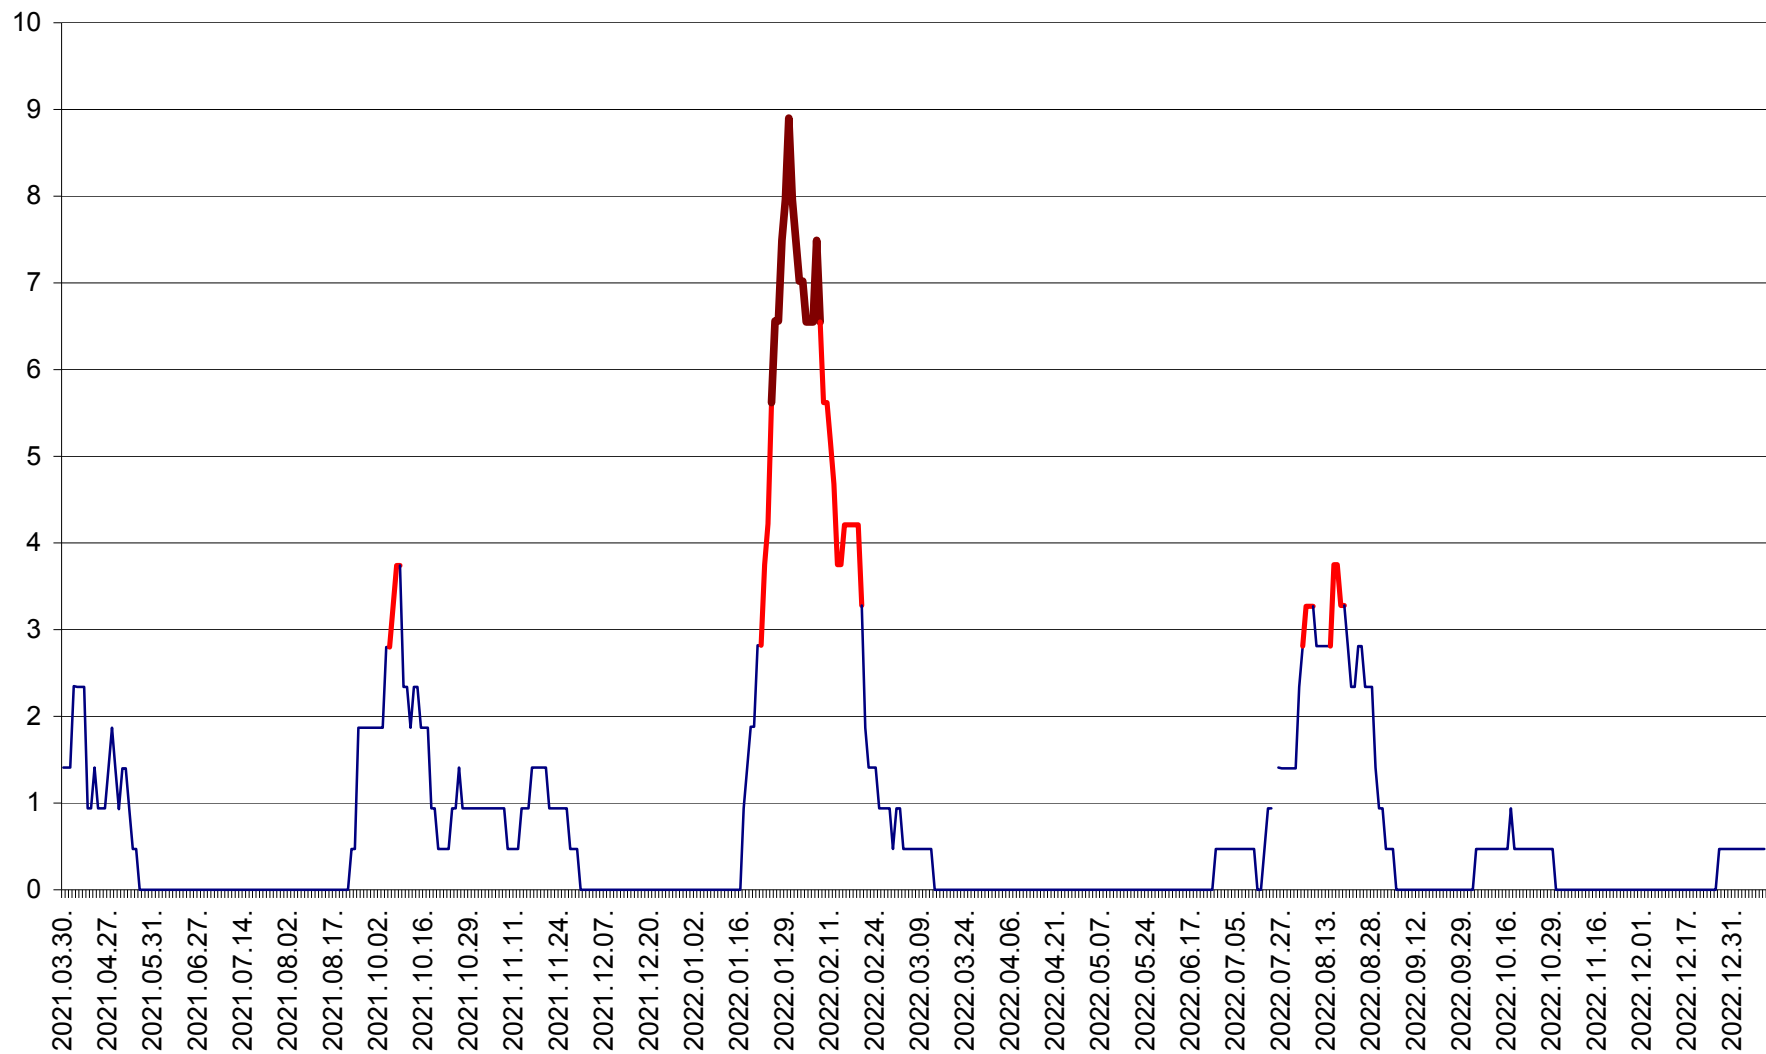

SECUIENI - Evolutia incidentei cumulate pe 14 zile la ‰ de locuitori
2021.04.01. - 2023.01.09.