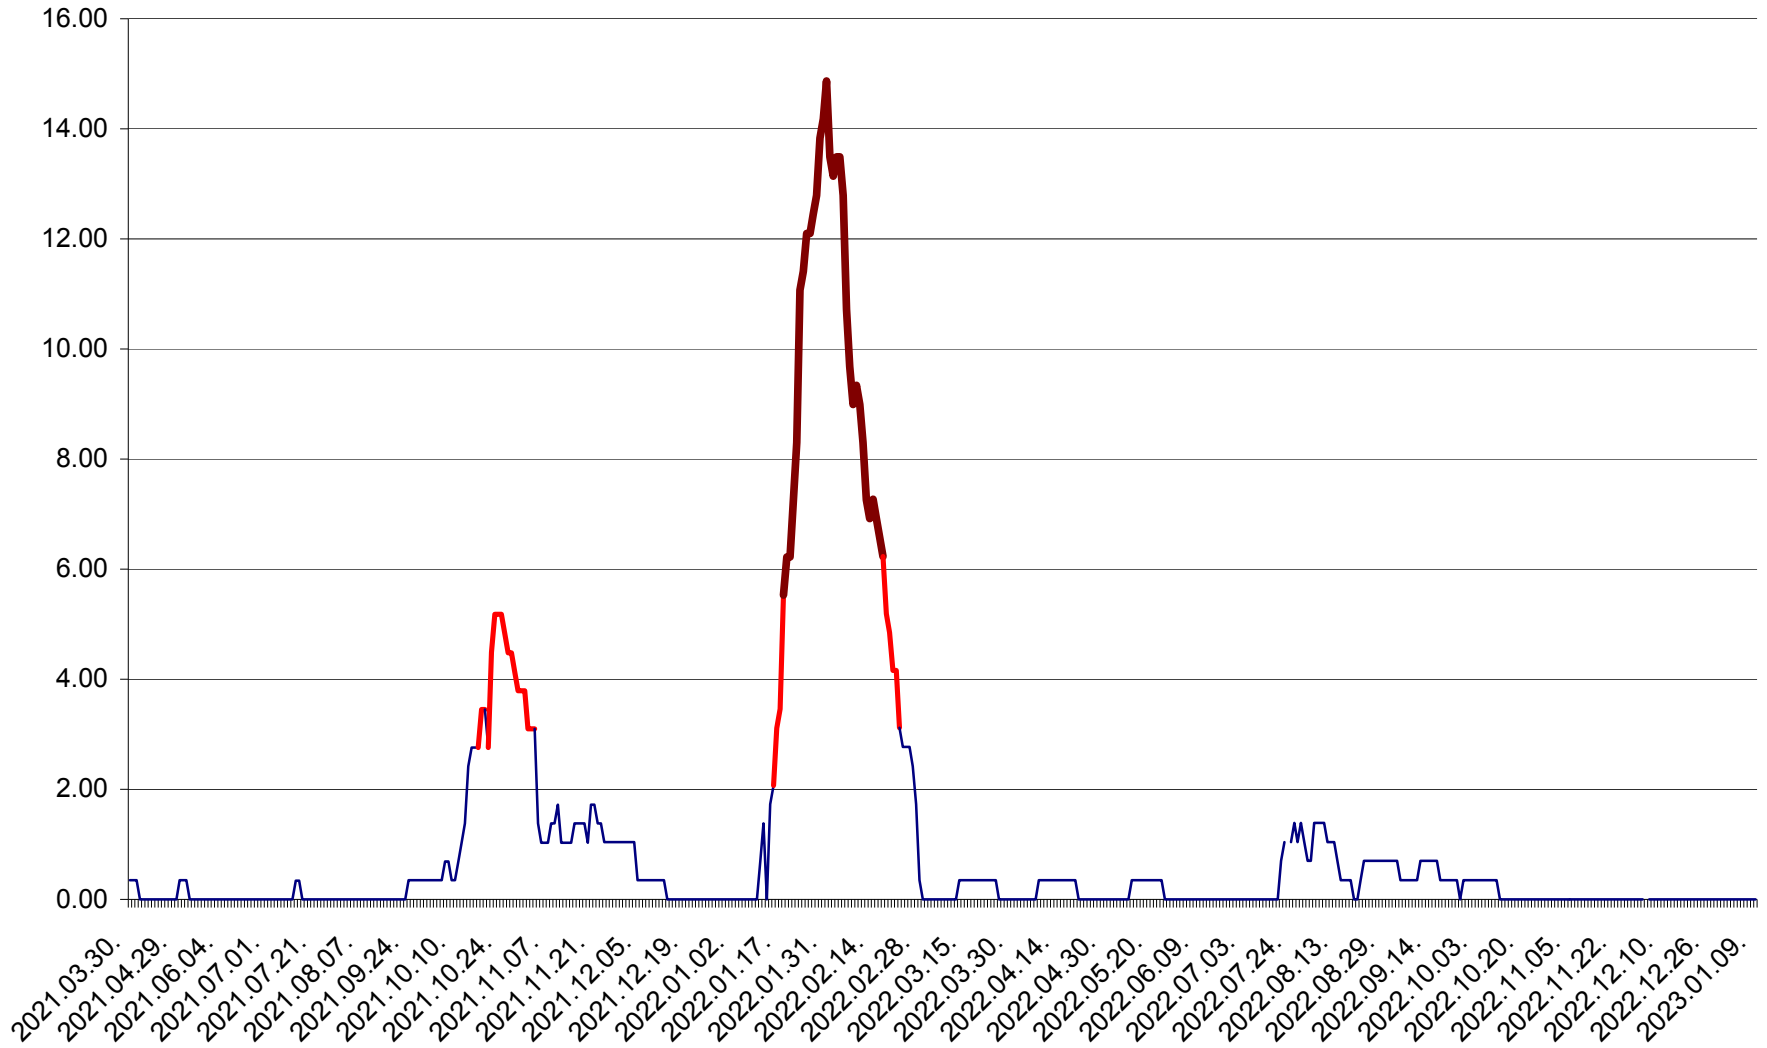

ORAȘ BĂLAN - Evoluția incidenței cumulate pe 14 zile la ‰ de locuitori
2021.04.01. - 2023.01.09.

BILBOR - Evolutia incidentei cumulate pe 14 zile la ‰ de locuitori
2021.04.01. - 2023.01.09.

ORAȘ BORSEC - Evolutia incidentei cumulate pe 14 zile la ‰ de locuitori
2021.04.01. - 2023.01.09.

BRĂDEȘTI - Evolutia incidentei cumulate pe 14 zile la ‰ de locuitori
2021.04.01. - 2023.01.09.

CĂPÂLNIȚA - Evoluția incidenței cumulate pe 14 zile la ‰ de locuitori
2021.04.01. - 2023.01.09.

CÂRȚA - Evolutia incidentei cumulate pe 14 zile la ‰ de locuitori
2021.04.01. - 2023.01.09.

CICEU - Evolutia incidentei cumulate pe 14 zile la ‰ de locuitori
2021.04.01. - 2023.01.09.

CIUCSÂNGEORGIU - Evolutia incidentei cumulate pe 14 zile la ‰ de locuitori
2021.04.01. - 2023.01.09.

CIUMANI - Evolutia incidentei cumulate pe 14 zile la ‰ de locuitori
2021.04.01. - 2023.01.09.

CORBU - Evolutia incidentei cumulate pe 14 zile la ‰ de locuitori
2021.04.01. - 2023.01.09.

CORUND - Evolutia incidentei cumulate pe 14 zile la ‰ de locuitori
2021.04.01. - 2023.01.09.

COZMENI - Evolutia incidentei cumulate pe 14 zile la ‰ de locuitori
2021.04.01. - 2023.01.09.