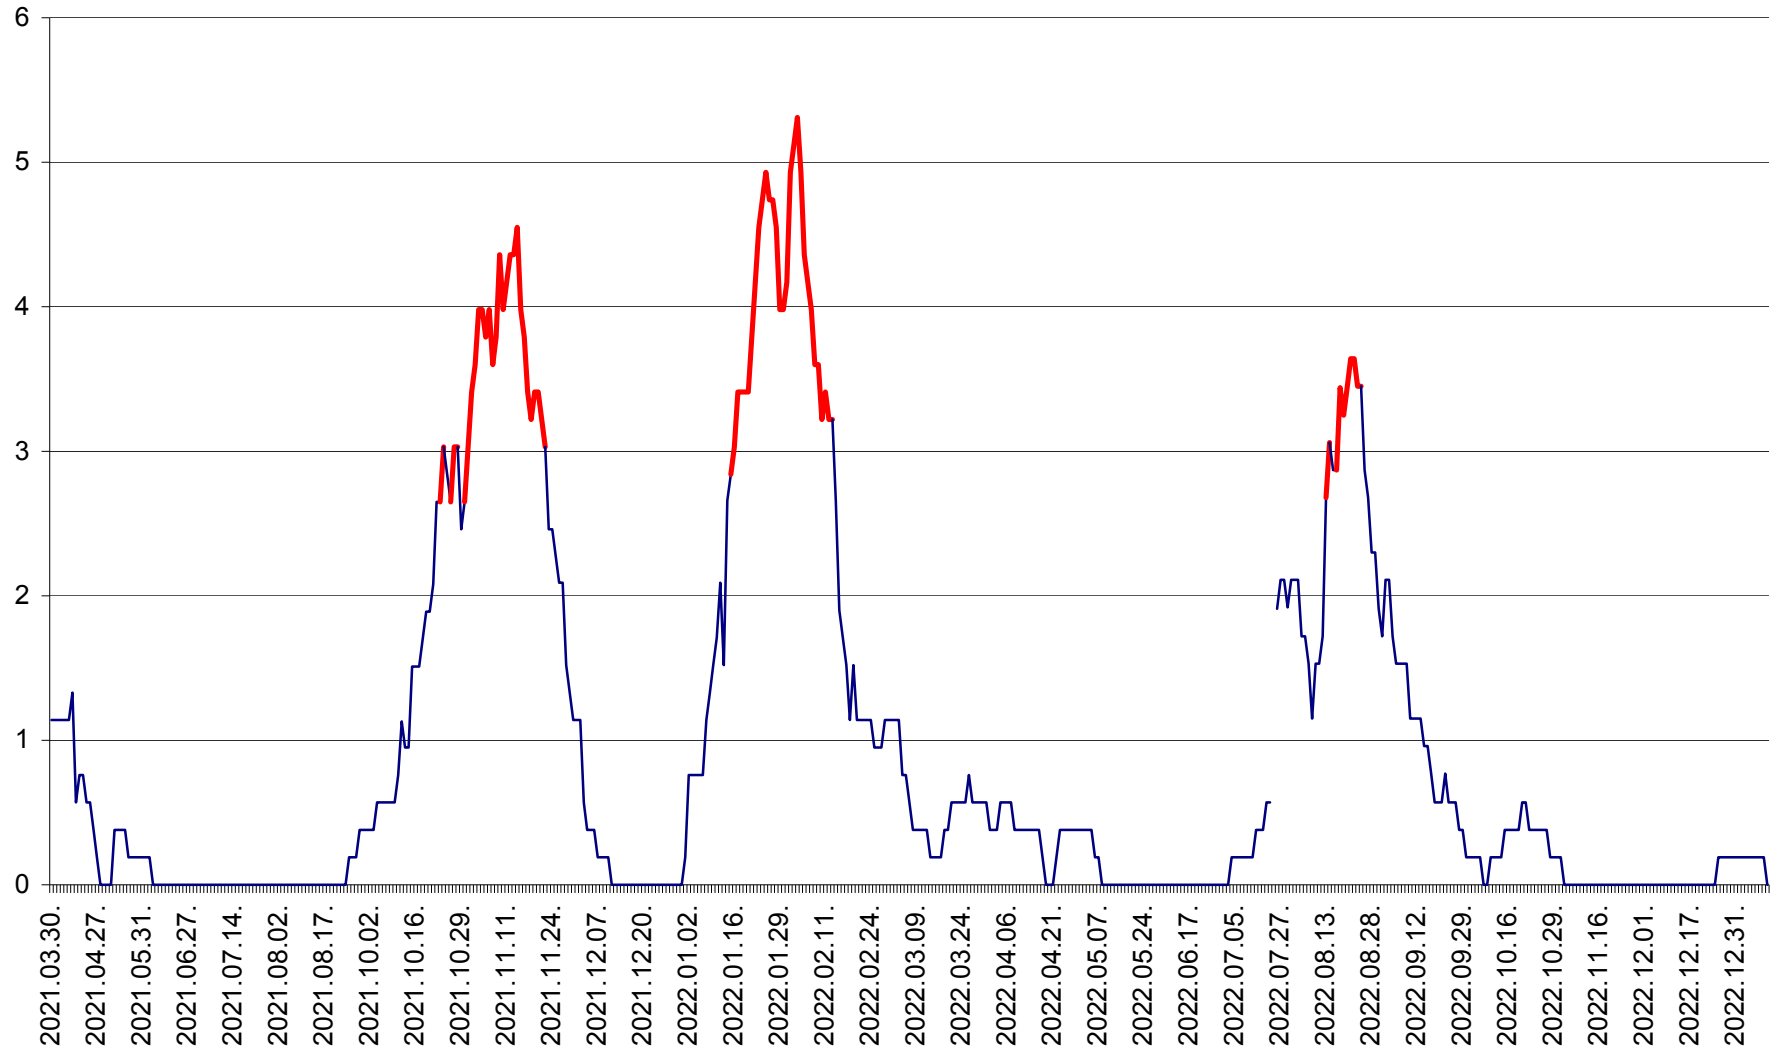

SÂNSIMION - Evolutia incidentei cumulate pe 14 zile la ‰ de locuitori
2021.04.01. - 2023.01.09.

SÂNTIMBRU - Evolutia incidentei cumulate pe 14 zile la ‰ de locuitori
2021.04.01. - 2023.01.09.

SĂRMAȘ - Evolutia incidentei cumulate pe 14 zile la ‰ de locuitori
2021.04.01. - 2023.01.09.

SATU MARE - Evolutia incidentei cumulate pe 14 zile la ‰ de locuitori
2021.04.01. - 2023.01.09.

SECUIENI - Evolutia incidentei cumulate pe 14 zile la ‰ de locuitori
2021.04.01. - 2023.01.09.

SICULENI - Evolutia incidentei cumulate pe 14 zile la ‰ de locuitori
2021.04.01. - 2023.01.09.

ȘIMONEȘTI - Evolutia incidentei cumulate pe 14 zile la ‰ de locuitori
2021.04.01. - 2023.01.09.

SUBCETATE - Evolutia incidentei cumulate pe 14 zile la ‰ de locuitori
2021.04.01. - 2023.01.09.

SUSENI - Evolutia incidentei cumulate pe 14 zile la ‰ de locuitori
2021.04.01. - 2023.01.09.