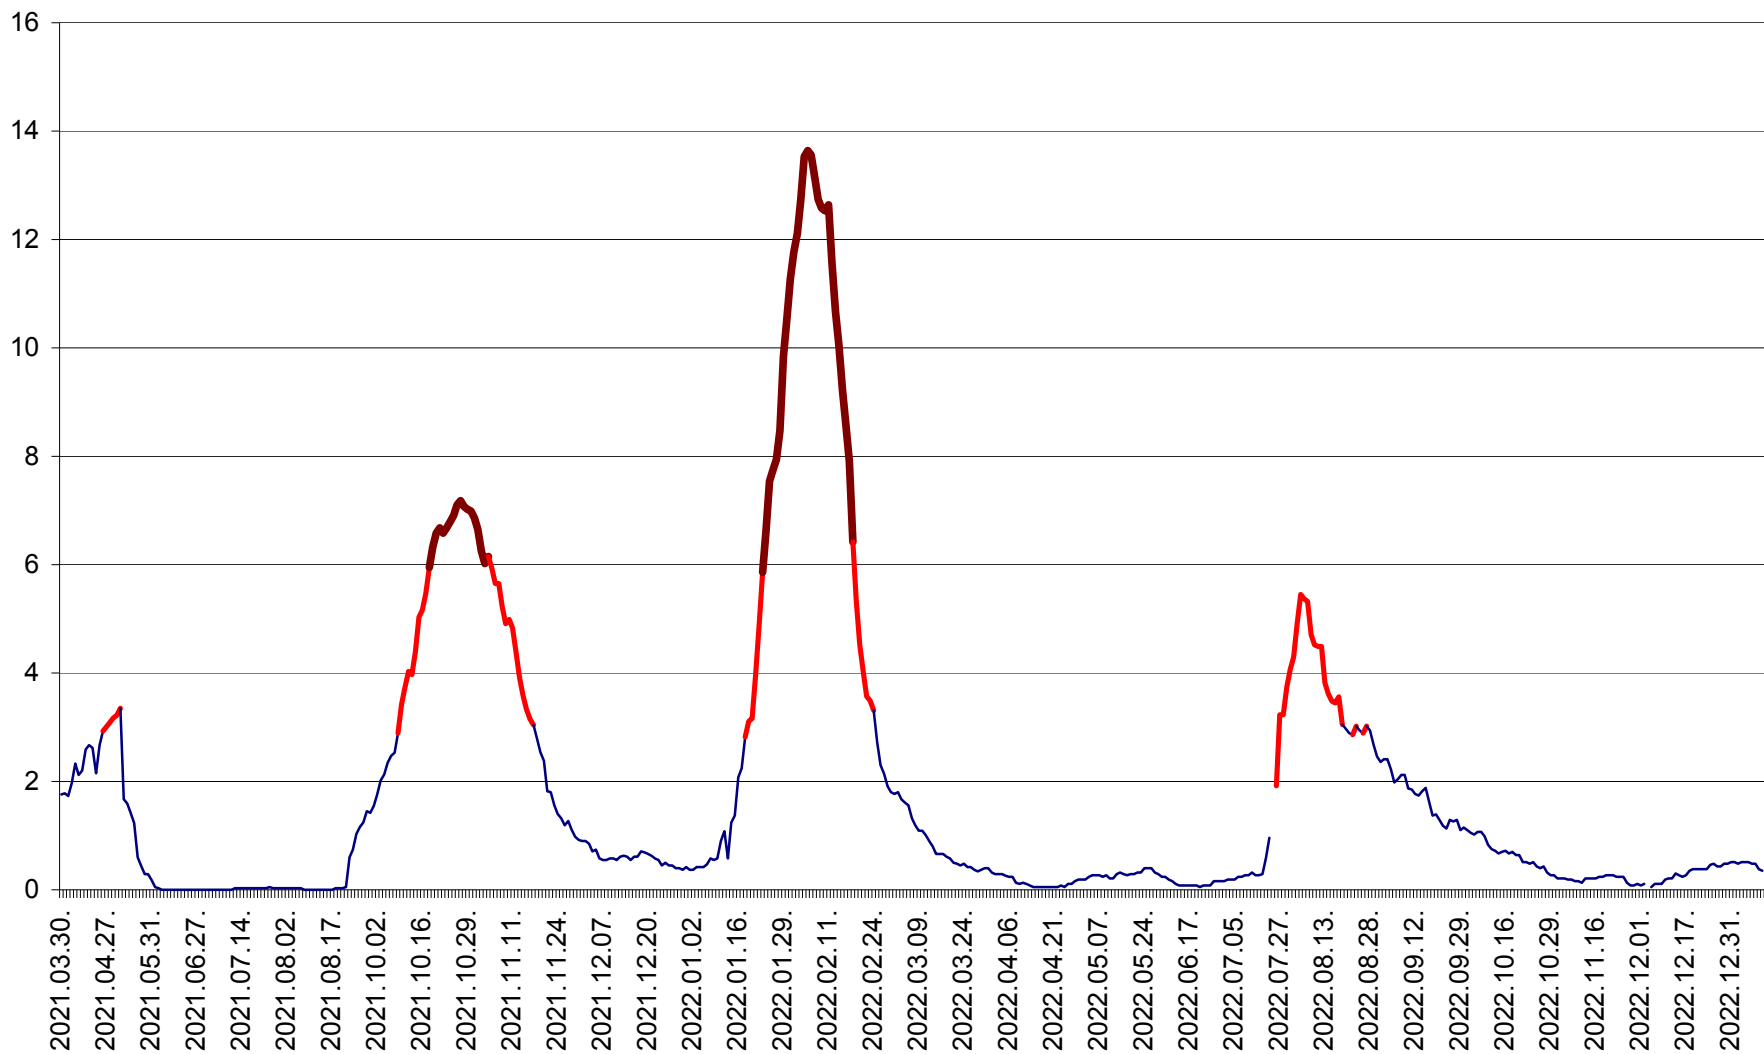

PĂULENI-CIUC - Evolutia incidentei cumulate pe 14 zile la ‰ de locuitori
2021.04.01. - 2023.01.09.