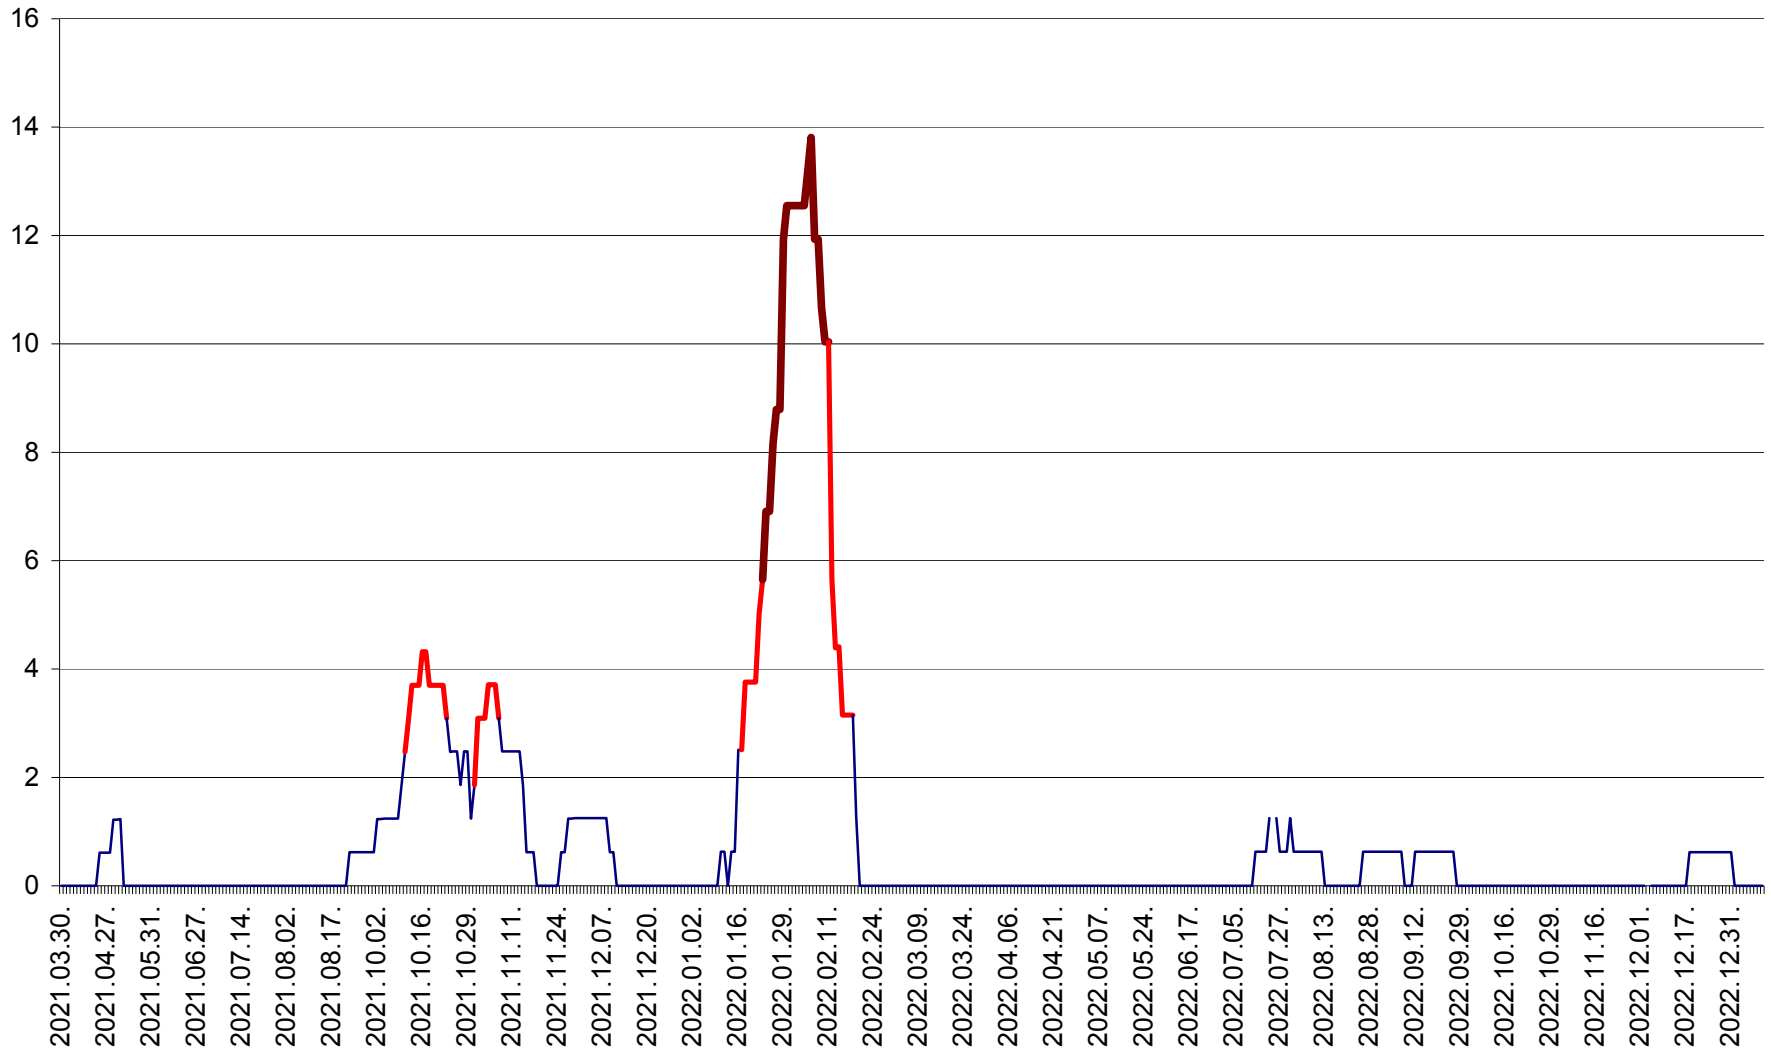

PLĂIEȘII DE JOS - Evoluția incidenței cumulate pe 14 zile la ‰ de locuitori
2021.04.01. - 2023.01.09.

PORUMBENI - Evolutia incidentei cumulate pe 14 zile la ‰ de locuitori
2021.04.01. - 2023.01.09.

PRAID - Evolutia incidentei cumulate pe 14 zile la ‰ de locuitori
2021.04.01. - 2023.01.09.

RACU - Evolutia incidentei cumulate pe 14 zile la ‰ de locuitori
2021.04.01. - 2023.01.09.

REMETEA - Evolutia incidentei cumulate pe 14 zile la ‰ de locuitori
2021.04.01. - 2023.01.09.

SĂCEL - Evolutia incidentei cumulate pe 14 zile la ‰ de locuitori
2021.04.01. - 2023.01.09.