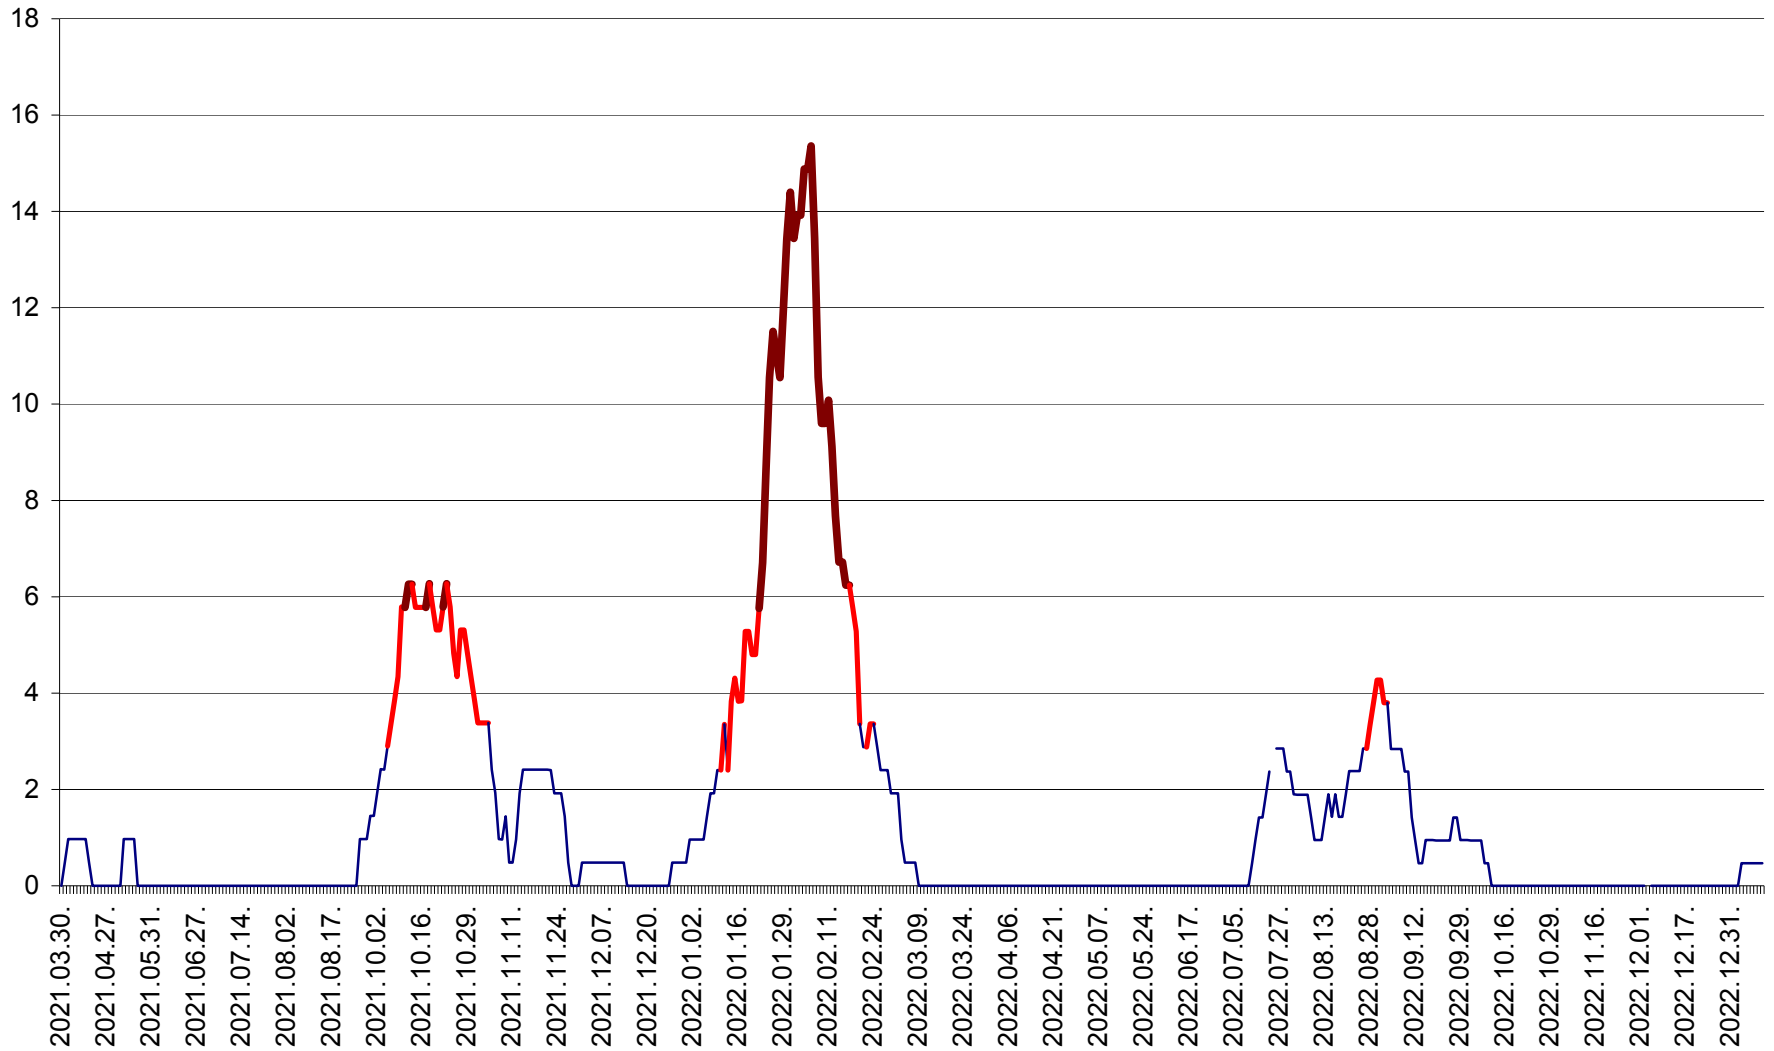

PLĂIEȘII DE JOS - Evoluția incidenței cumulate pe 14 zile la ‰ de locuitori
2021.04.01. - 2023.01.09.