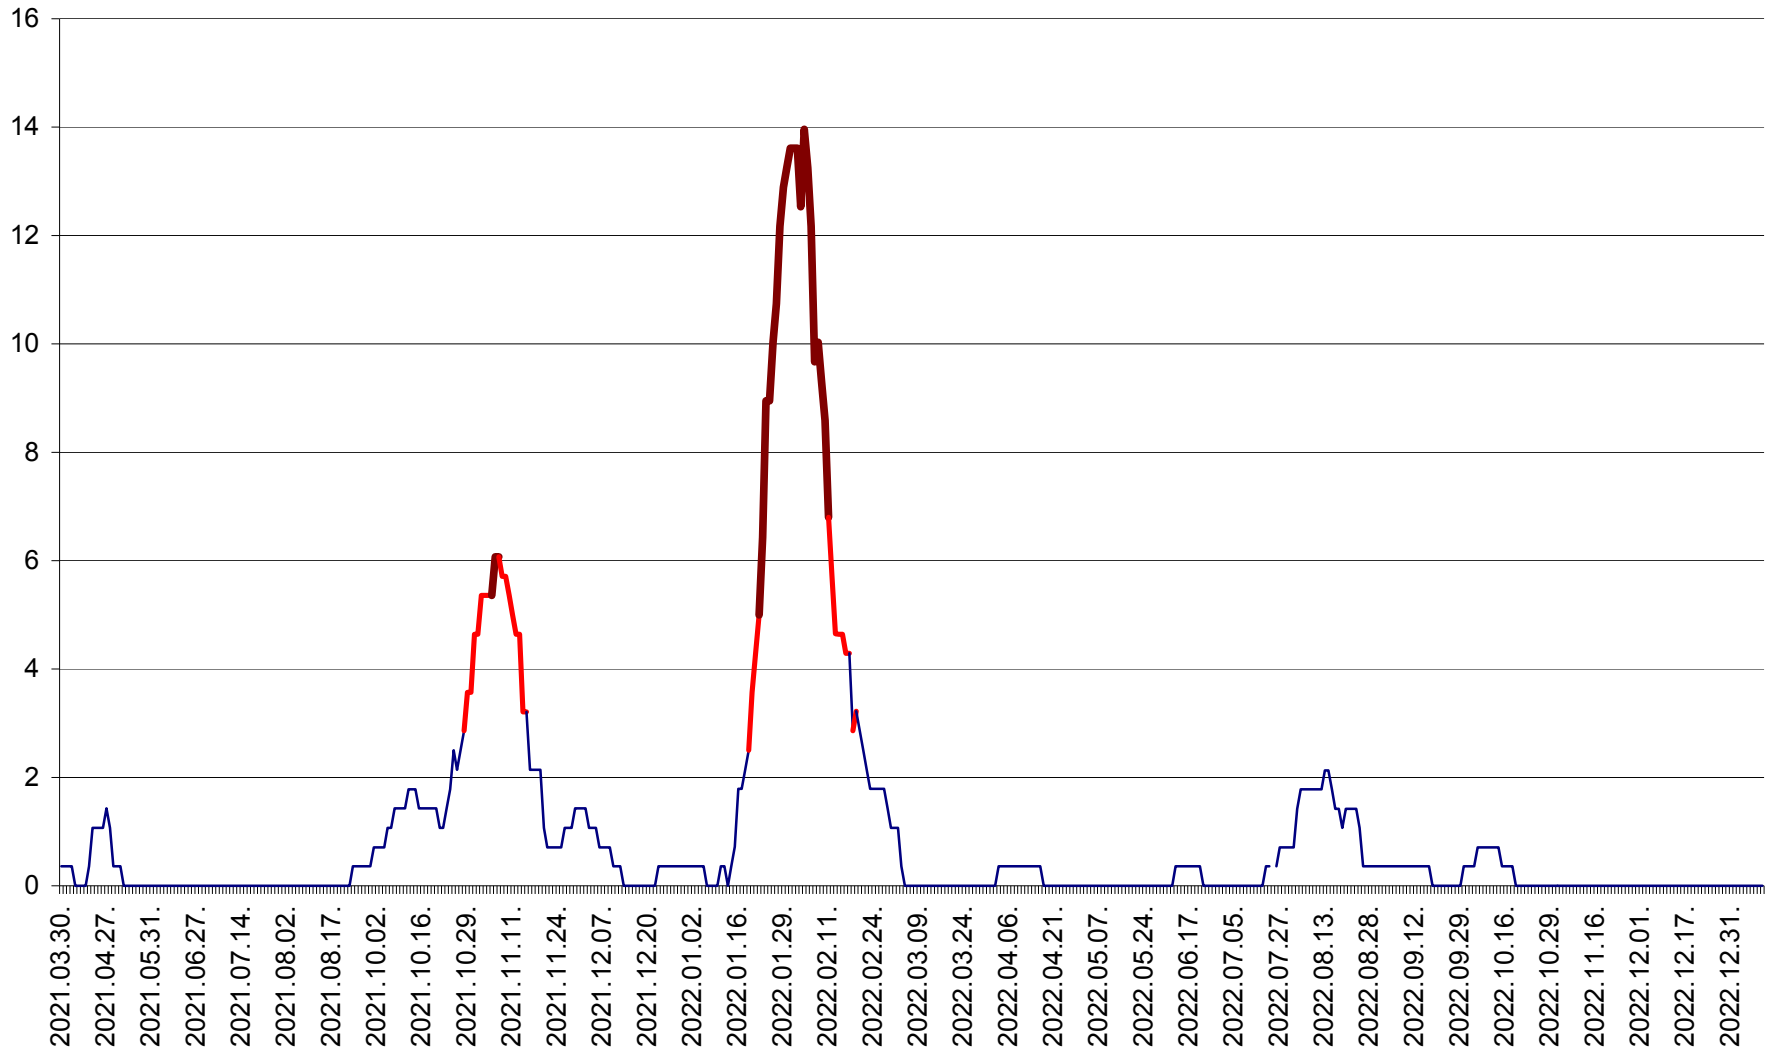

ȘIMONEȘTI - Evolutia incidentei cumulate pe 14 zile la ‰ de locuitori
2021.04.01. - 2023.01.09.

SICULENI - Evolutia incidentei cumulate pe 14 zile la ‰ de locuitori
2021.04.01. - 2023.01.09.