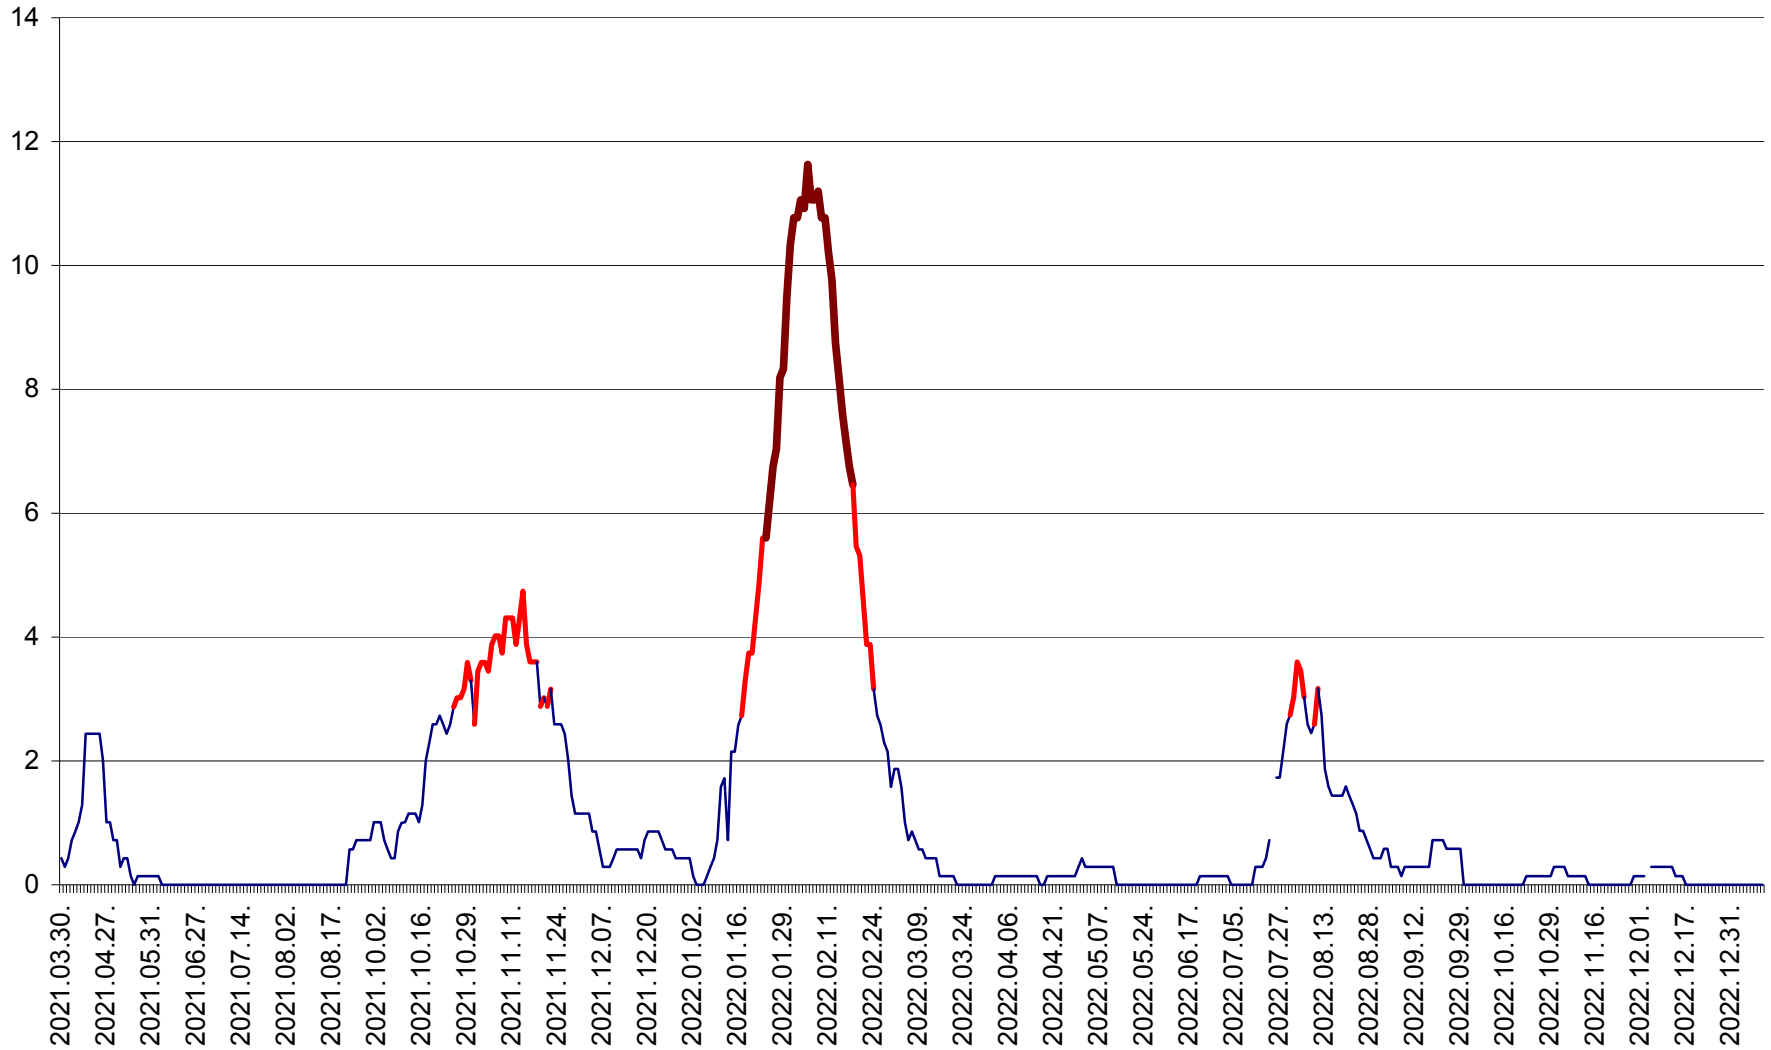

MIHĂILENI - Evolutia incidentei cumulate pe 14 zile la ‰ de locuitori
2021.04.01. - 2023.01.09.

MUGENI - Evolutia incidentei cumulate pe 14 zile la ‰ de locuitori
2021.04.01. - 2023.01.09.

OCLAND - Evolutia incidentei cumulate pe 14 zile la ‰ de locuitori
2021.04.01. - 2023.01.09.

MUNICIPIUL ODORHEIU SECUIESC - Evolutia incidentei cumulate pe 14 zile la % de locuitori
2021.04.01. - 2023.01.09.

PĂULENI-CIUC - Evolutia incidentei cumulate pe 14 zile la ‰ de locuitori
2021.04.01. - 2023.01.09.

PLĂIEȘII DE JOS - Evoluția incidenței cumulate pe 14 zile la ‰ de locuitori
2021.04.01. - 2023.01.09.

PORUMBENI - Evolutia incidentei cumulate pe 14 zile la ‰ de locuitori
2021.04.01. - 2023.01.09.

PRAID - Evolutia incidentei cumulate pe 14 zile la ‰ de locuitori
2021.04.01. - 2023.01.09.