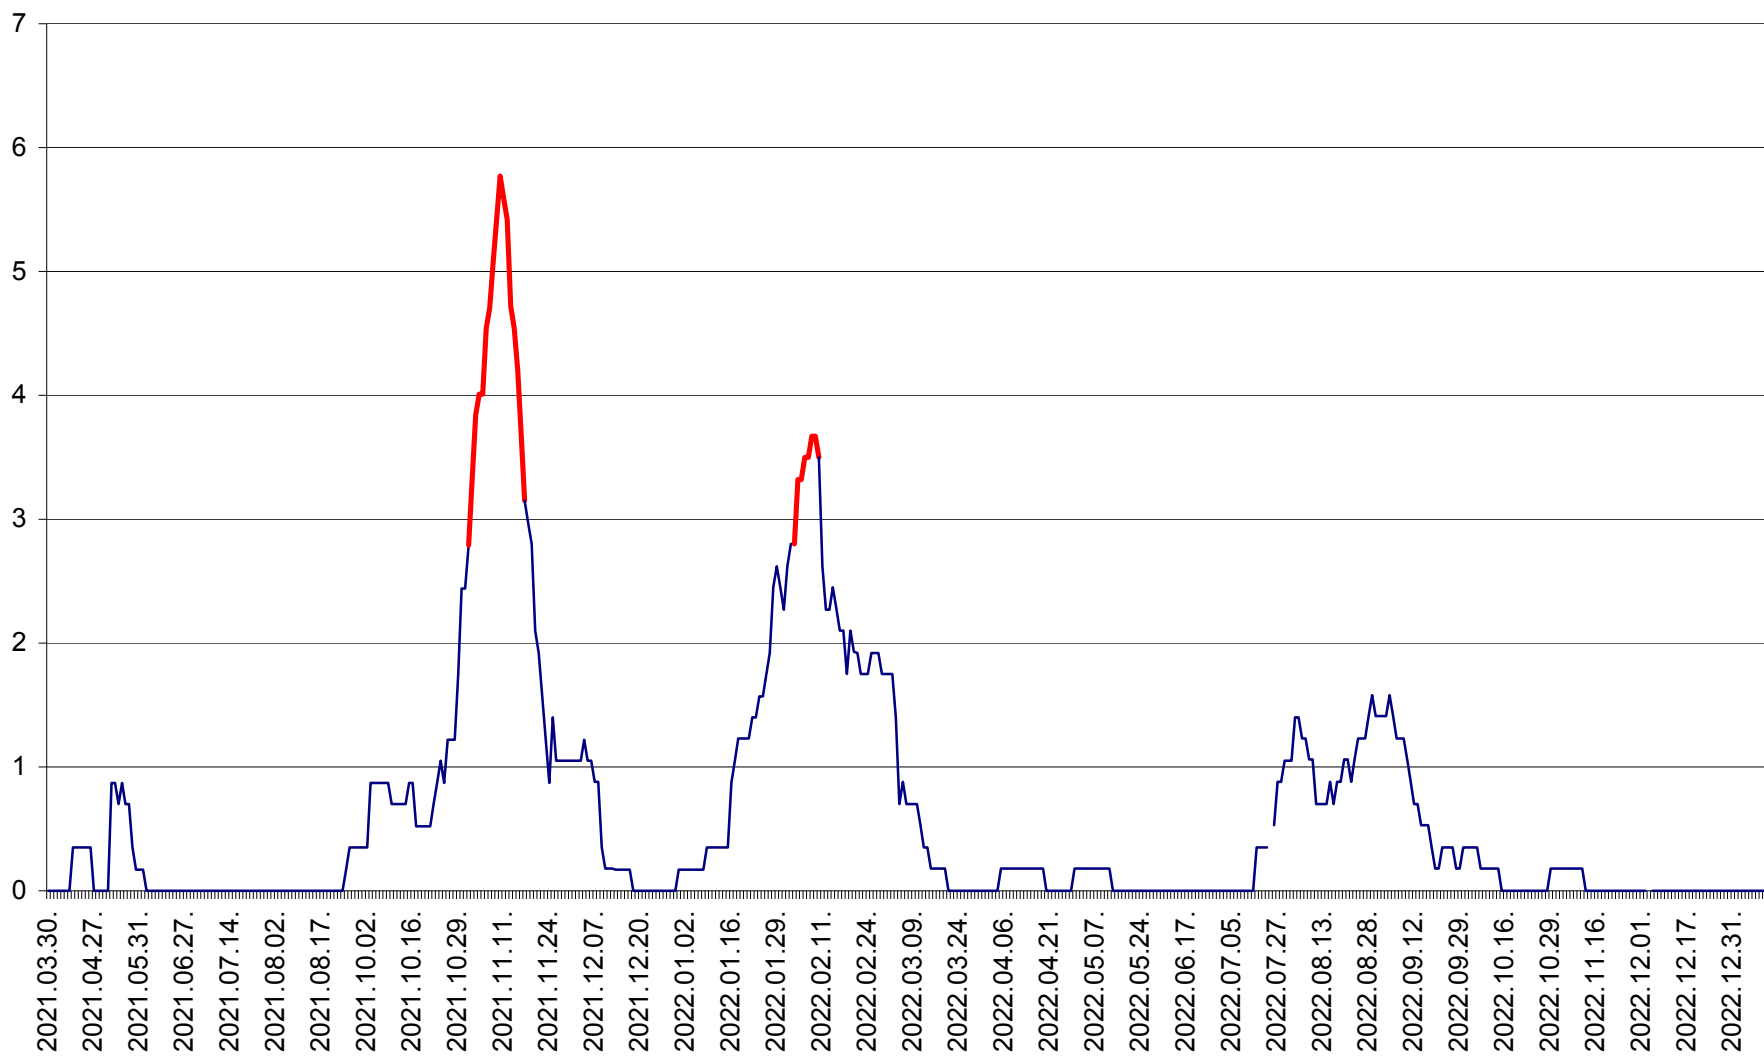

ORAȘ BĂLAN - Evoluția incidenței cumulate pe 14 zile la ‰ de locuitori
2021.04.01. - 2023.01.09.

BILBOR - Evolutia incidentei cumulate pe 14 zile la ‰ de locuitori
2021.04.01. - 2023.01.09.

ORAȘ BORSEC - Evolutia incidentei cumulate pe 14 zile la ‰ de locuitori
2021.04.01. - 2023.01.09.

CORBU - Evolutia incidentei cumulate pe 14 zile la ‰ de locuitori
2021.04.01. - 2023.01.09.

CORUND - Evolutia incidentei cumulate pe 14 zile la ‰ de locuitori
2021.04.01. - 2023.01.09.

COZMENI - Evolutia incidentei cumulate pe 14 zile la ‰ de locuitori
2021.04.01. - 2023.01.09.

ORAȘ CRISTURU SECUIESC - Evolutia incidentei cumulate pe 14 zile la ‰ de locuitori
2021.04.01. - 2023.01.09.

DĂNEȘTI - Evolutia incidentei cumulate pe 14 zile la ‰ de locuitori
2021.04.01. - 2023.01.09.

DÂRJIU - Evolutia incidentei cumulate pe 14 zile la ‰ de locuitori
2021.04.01. - 2023.01.09.

DEALU - Evolutia incidentei cumulate pe 14 zile la ‰ de locuitori
2021.04.01. - 2023.01.09.

DITRĂU - Evolutia incidentei cumulate pe 14 zile la ‰ de locuitori
2021.04.01. - 2023.01.09.