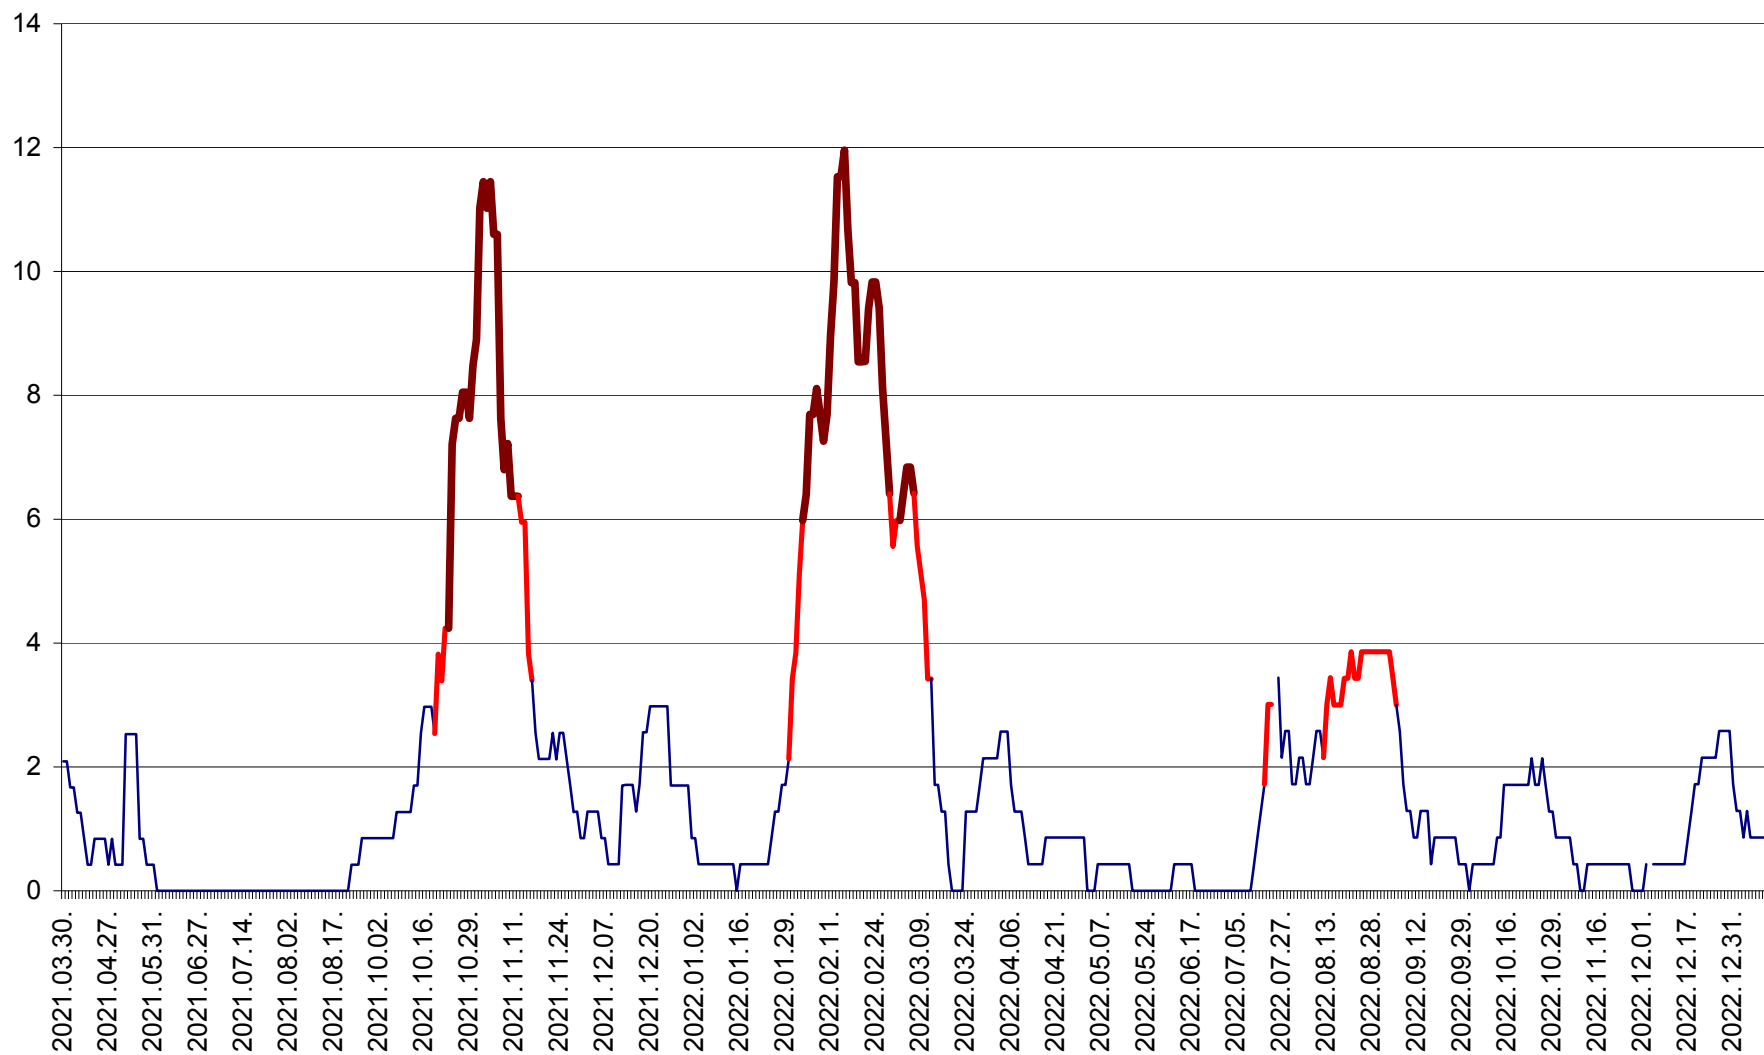

CORBU - Evolutia incidentei cumulate pe 14 zile la ‰ de locuitori
2021.04.01. - 2023.01.09.

CORUND - Evolutia incidentei cumulate pe 14 zile la ‰ de locuitori
2021.04.01. - 2023.01.09.

COZMENI - Evolutia incidentei cumulate pe 14 zile la ‰ de locuitori
2021.04.01. - 2023.01.09.

ORAȘ CRISTURU SECUIESC - Evolutia incidentei cumulate pe 14 zile la ‰ de locuitori
2021.04.01. - 2023.01.09.

DĂNEȘTI - Evolutia incidentei cumulate pe 14 zile la ‰ de locuitori
2021.04.01. - 2023.01.09.

DÂRJIU - Evolutia incidentei cumulate pe 14 zile la ‰ de locuitori
2021.04.01. - 2023.01.09.

DEALU - Evolutia incidentei cumulate pe 14 zile la ‰ de locuitori
2021.04.01. - 2023.01.09.

DITRĂU - Evolutia incidentei cumulate pe 14 zile la ‰ de locuitori
2021.04.01. - 2023.01.09.

FELICENI - Evolutia incidentei cumulate pe 14 zile la ‰ de locuitori
2021.04.01. - 2023.01.09.

FRUMOASA - Evolutia incidentei cumulate pe 14 zile la ‰ de locuitori
2021.04.01. - 2023.01.09.

GĂLĂUȚAȘ - Evoluția incidenței cumulate pe 14 zile la ‰ de locuitori
2021.04.01. - 2023.01.09.