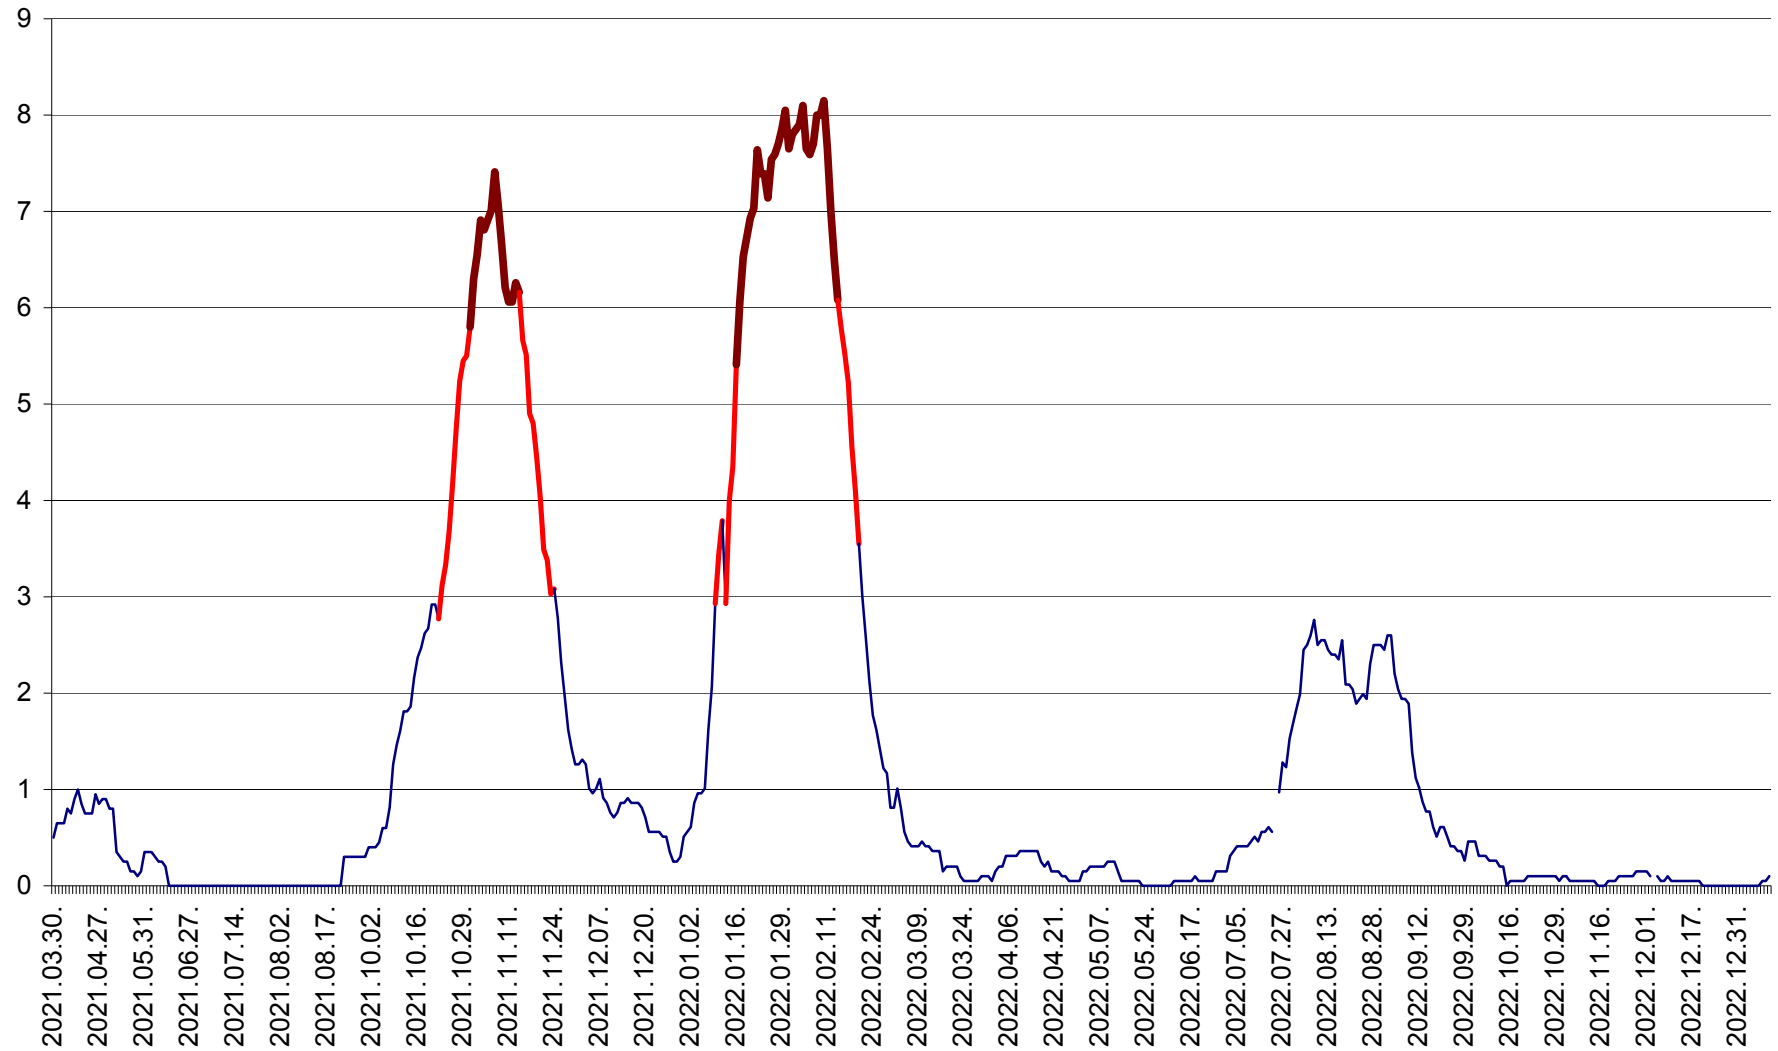

DÂRJIU - Evolutia incidentei cumulate pe 14 zile la ‰ de locuitori
2021.04.01. - 2023.01.09.

DEALU - Evolutia incidentei cumulate pe 14 zile la ‰ de locuitori
2021.04.01. - 2023.01.09.

DITRĂU - Evolutia incidentei cumulate pe 14 zile la ‰ de locuitori
2021.04.01. - 2023.01.09.

FELICENI - Evolutia incidentei cumulate pe 14 zile la ‰ de locuitori
2021.04.01. - 2023.01.09.

FRUMOASA - Evolutia incidentei cumulate pe 14 zile la ‰ de locuitori
2021.04.01. - 2023.01.09.

GĂLĂUȚAȘ - Evoluția incidenței cumulate pe 14 zile la ‰ de locuitori
2021.04.01. - 2023.01.09.

MUNICIPIUL GHEORGHENI - Evolutia incidentei cumulate pe 14 zile la % de locuitori
2021.04.01. - 2023.01.09.

JOSENI - Evolutia incidentei cumulate pe 14 zile la ‰ de locuitori
2021.04.01. - 2023.01.09.

LĂZAREA - Evolutia incidentei cumulate pe 14 zile la % de locuitori
2021.04.01. - 2023.01.09.

LELICENI - Evolutia incidentei cumulate pe 14 zile la ‰ de locuitori
2021.04.01. - 2023.01.09.

LUETA - Evolutia incidentei cumulate pe 14 zile la ‰ de locuitori
2021.04.01. - 2023.01.09.

LUNCA DE JOS - Evolutia incidentei cumulate pe 14 zile la ‰ de locuitori
2021.04.01. - 2023.01.09.