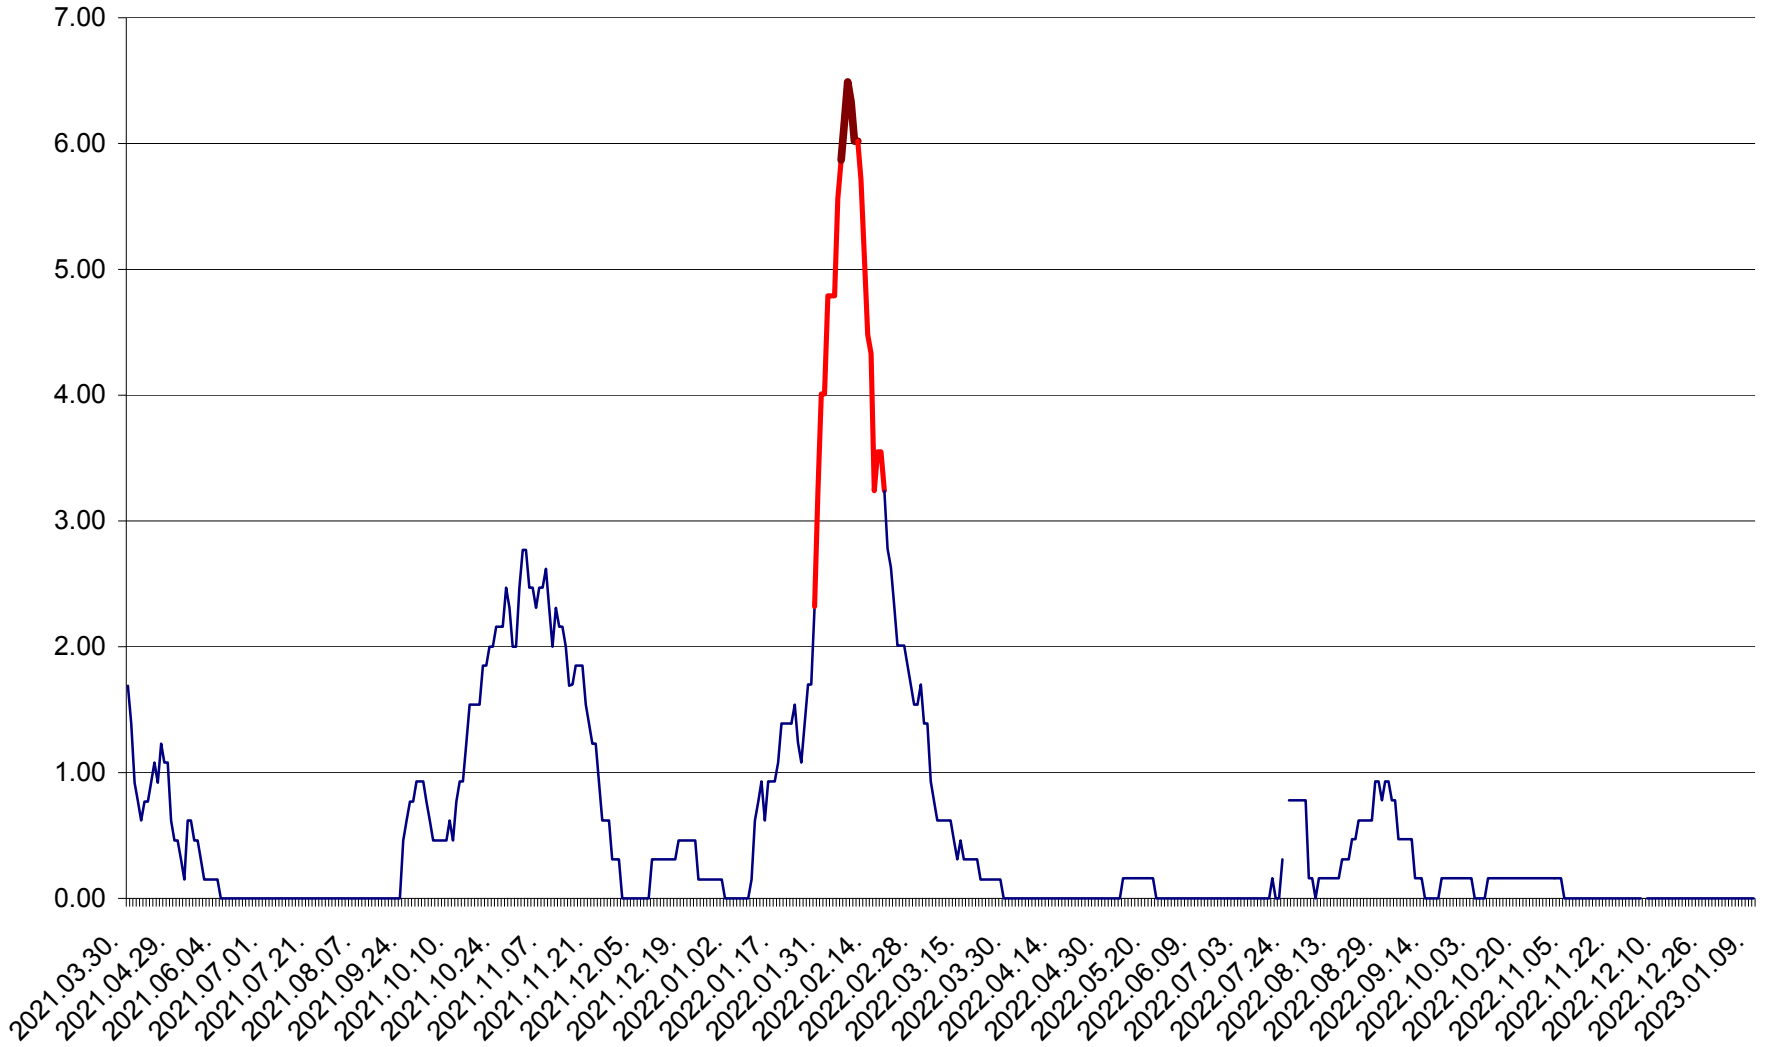

ORAȘ BĂLAN - Evoluția incidenței cumulate pe 14 zile la ‰ de locuitori
2021.04.01. - 2023.01.09.

BILBOR - Evolutia incidentei cumulate pe 14 zile la ‰ de locuitori
2021.04.01. - 2023.01.09.

ORAȘ BORSEC - Evolutia incidentei cumulate pe 14 zile la ‰ de locuitori
2021.04.01. - 2023.01.09.

BRĂDEȘTI - Evolutia incidentei cumulate pe 14 zile la ‰ de locuitori
2021.04.01. - 2023.01.09.

CĂPÂLNIȚA - Evoluția incidenței cumulate pe 14 zile la ‰ de locuitori
2021.04.01. - 2023.01.09.

CÂRȚA - Evolutia incidentei cumulate pe 14 zile la ‰ de locuitori
2021.04.01. - 2023.01.09.

CICEU - Evolutia incidentei cumulate pe 14 zile la ‰ de locuitori
2021.04.01. - 2023.01.09.

CIUCSÂNGEORGIU - Evolutia incidentei cumulate pe 14 zile la ‰ de locuitori
2021.04.01. - 2023.01.09.

CIUMANI - Evolutia incidentei cumulate pe 14 zile la ‰ de locuitori
2021.04.01. - 2023.01.09.

CORBU - Evolutia incidentei cumulate pe 14 zile la ‰ de locuitori
2021.04.01. - 2023.01.09.

CORUND - Evolutia incidentei cumulate pe 14 zile la ‰ de locuitori
2021.04.01. - 2023.01.09.

COZMENI - Evolutia incidentei cumulate pe 14 zile la ‰ de locuitori
2021.04.01. - 2023.01.09.