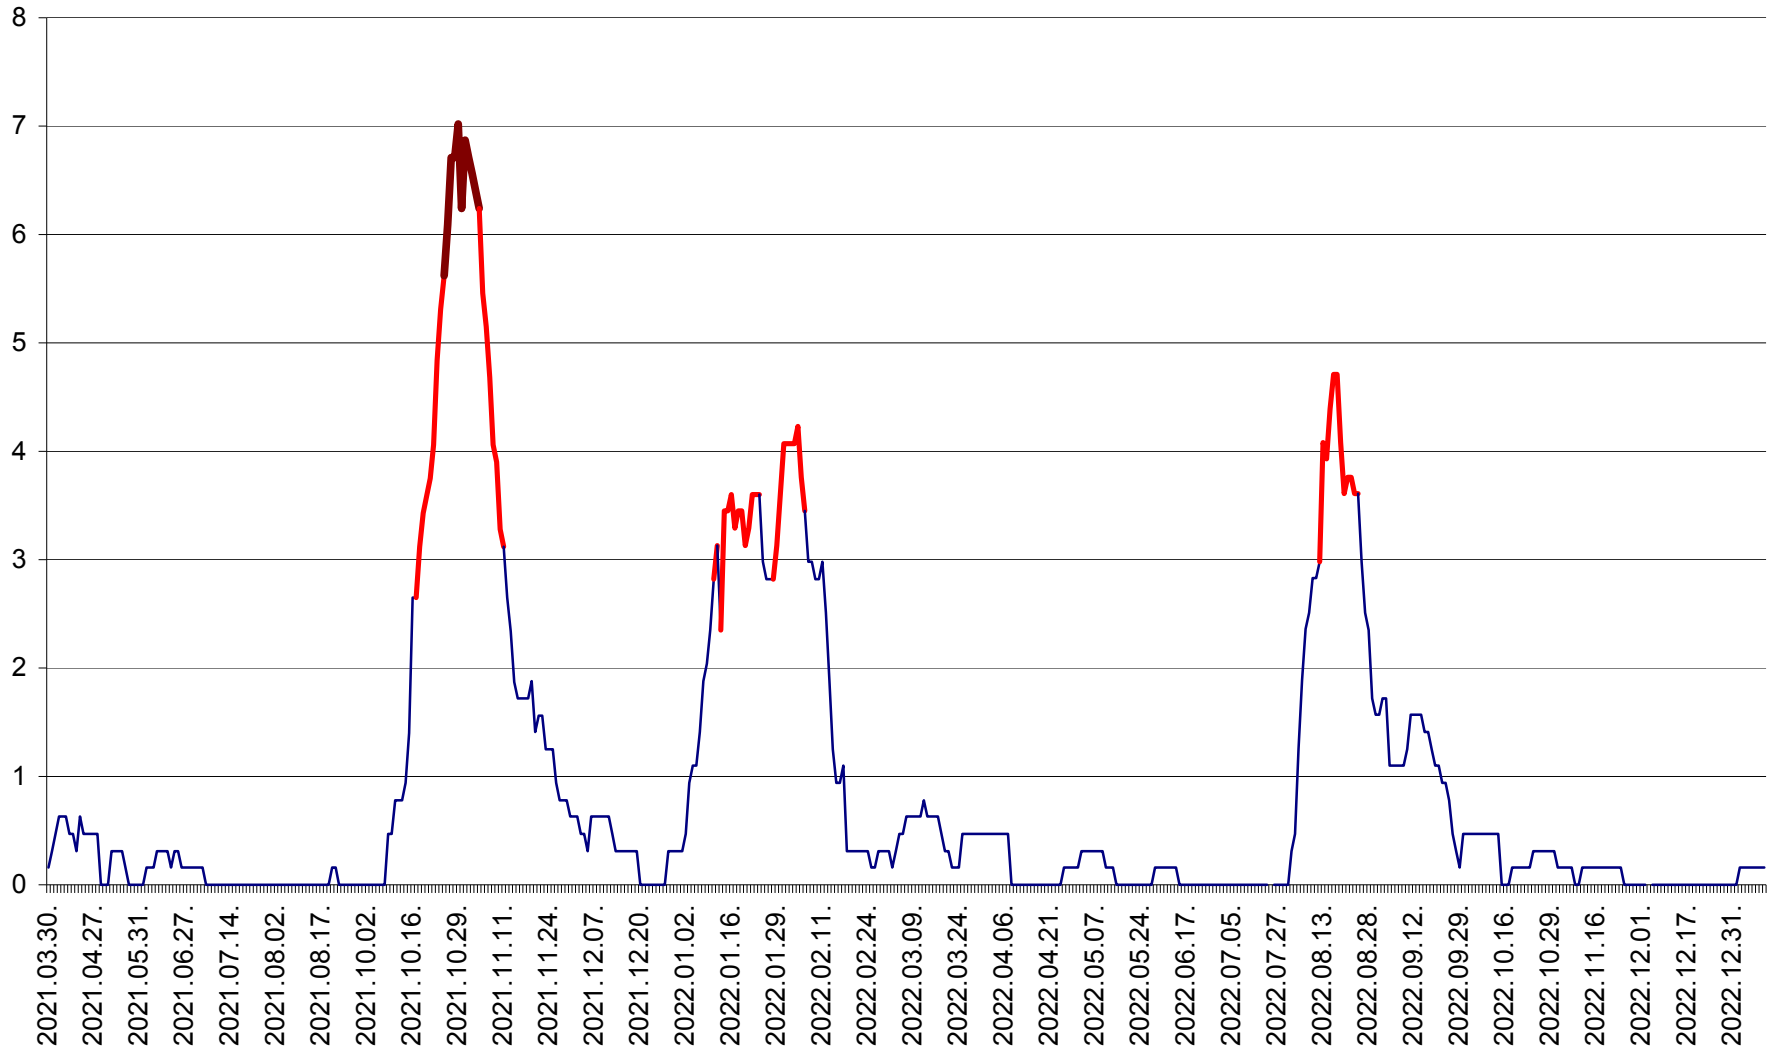

PLĂIEȘII DE JOS - Evoluția incidenței cumulate pe 14 zile la ‰ de locuitori
2021.04.01. - 2023.01.09.

PORUMBENI - Evolutia incidentei cumulate pe 14 zile la ‰ de locuitori
2021.04.01. - 2023.01.09.

PRAID - Evolutia incidentei cumulate pe 14 zile la ‰ de locuitori
2021.04.01. - 2023.01.09.

RACU - Evolutia incidentei cumulate pe 14 zile la ‰ de locuitori
2021.04.01. - 2023.01.09.

REMETEA - Evolutia incidentei cumulate pe 14 zile la ‰ de locuitori
2021.04.01. - 2023.01.09.

SĂCEL - Evolutia incidentei cumulate pe 14 zile la ‰ de locuitori
2021.04.01. - 2023.01.09.