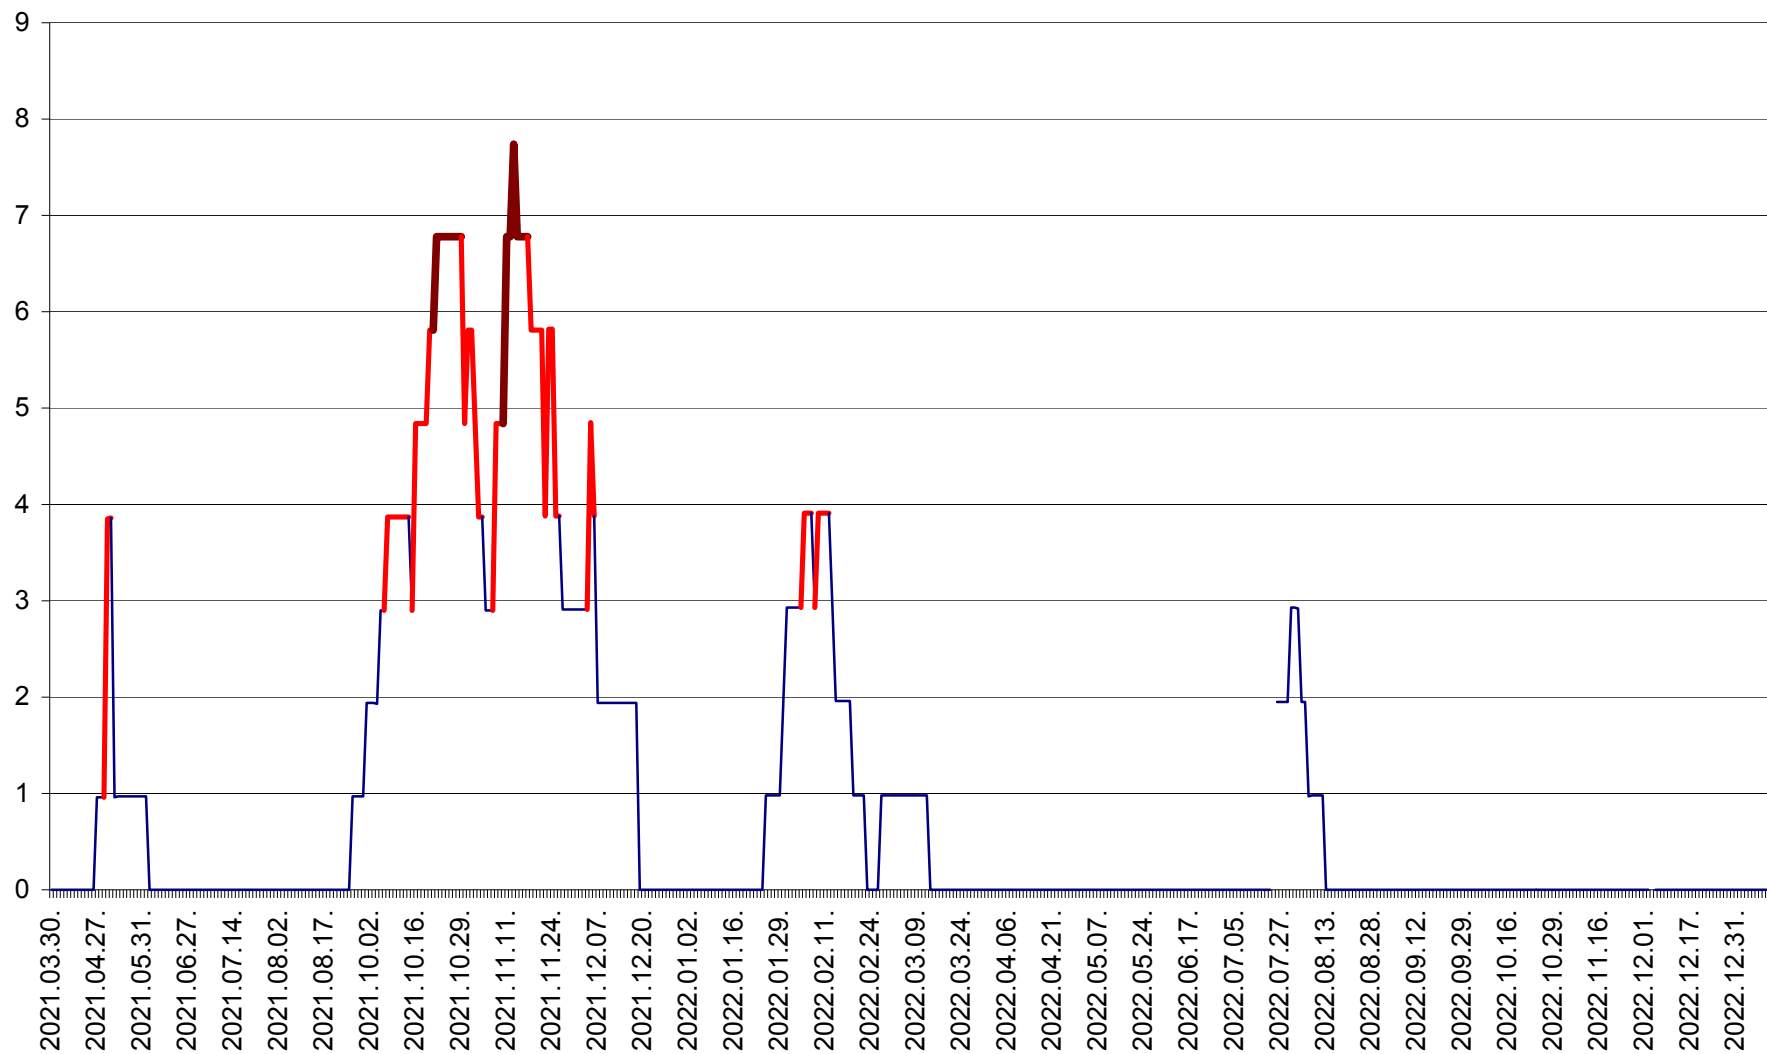

DEALU - Evolutia incidentei cumulate pe 14 zile la ‰ de locuitori
2021.04.01. - 2023.01.09.