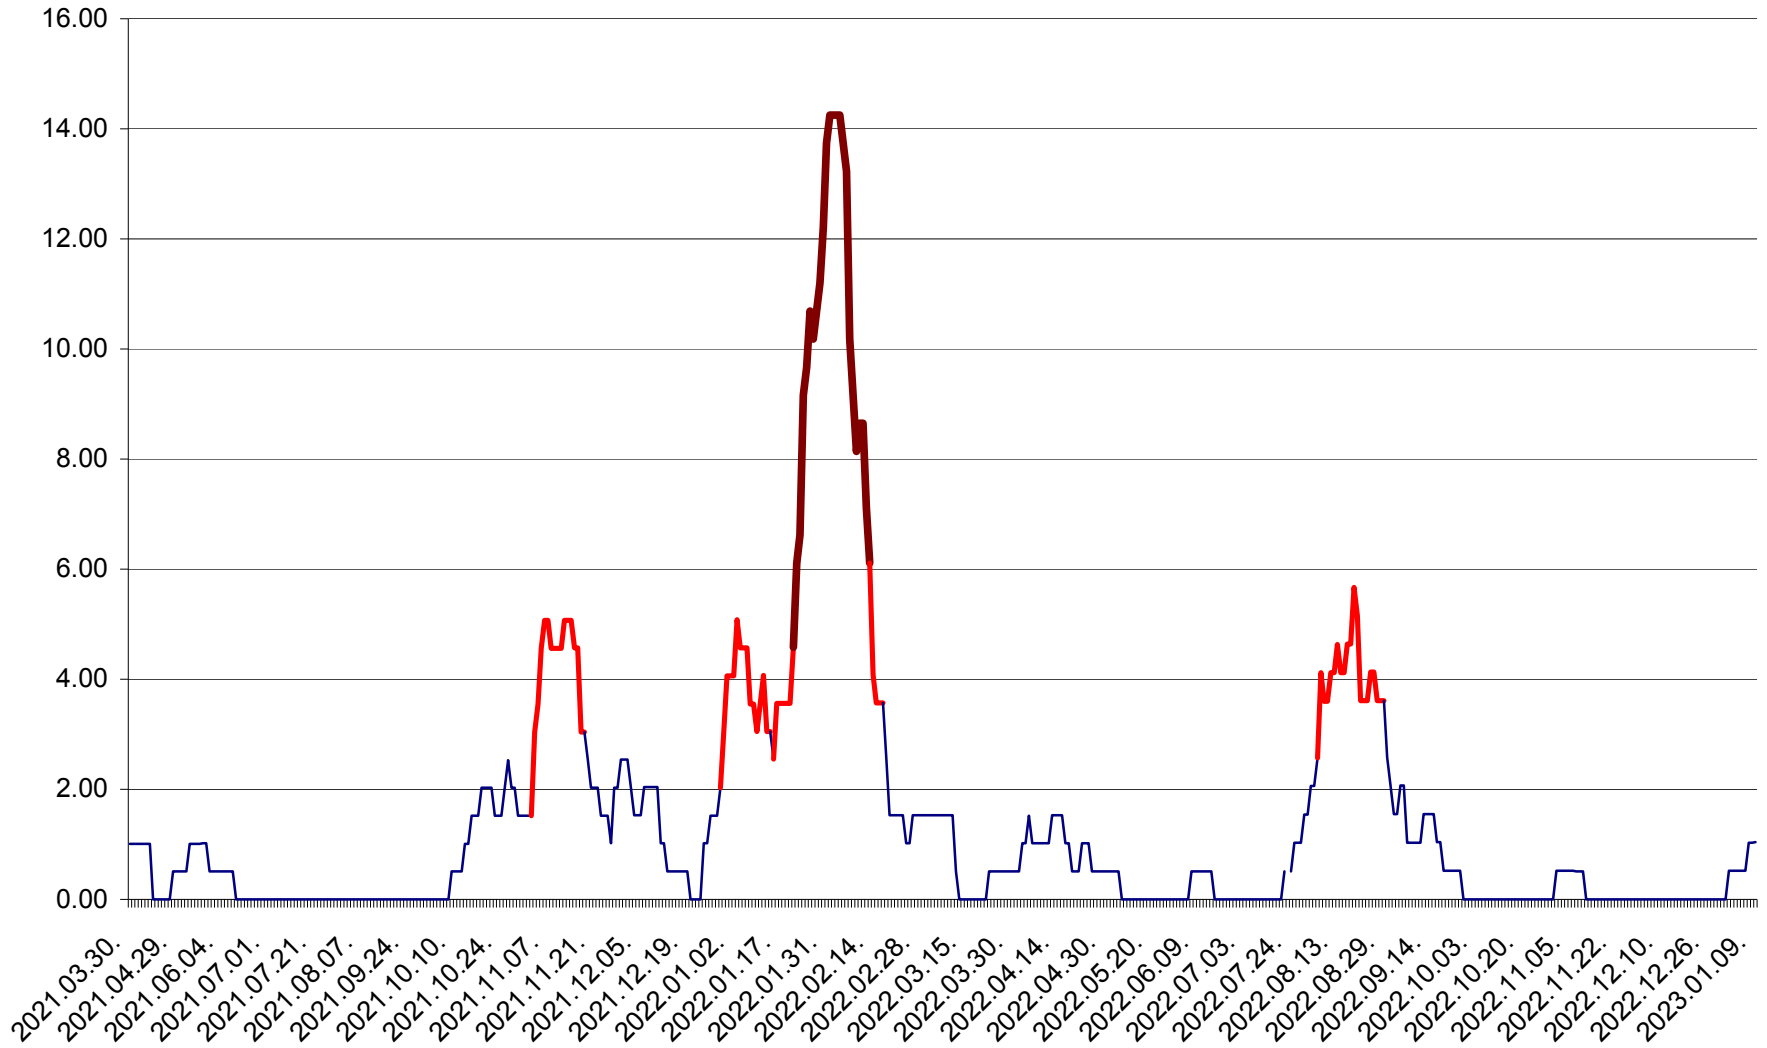

TOMEȘTI - Evolutia incidentei cumulate pe 14 zile la ‰ de locuitori
2021.04.01. - 2023.01.09.

MUNICIPIUL TOPLIȚA - Evolutia incidentei cumulate pe 14 zile la ‰ de locuitori
2021.04.01. - 2023.01.09.

TULGHEȘ - Evolutia incidentei cumulate pe 14 zile la ‰ de locuitori
2021.04.01. - 2023.01.09.

TUȘNAD - Evolutia incidentei cumulate pe 14 zile la ‰ de locuitori
2021.04.01. - 2023.01.09.

ULIEȘ - Evoluția incidenței cumulate pe 14 zile la ‰ de locuitori
2021.04.01. - 2023.01.09.

VĂRȘAG - Evolutia incidentei cumulate pe 14 zile la ‰ de locuitori
2021.04.01. - 2023.01.09.

ORAȘ VLĂHIȚA - Evolutia incidentei cumulate pe 14 zile la ‰ de locuitori
2021.04.01. - 2023.01.09.

VOȘLĂBENI - Evolutia incidentei cumulate pe 14 zile la ‰ de locuitori
2021.04.01. - 2023.01.09.

ZETEA - Evolutia incidentei cumulate pe 14 zile la ‰ de locuitori
2021.04.01. - 2023.01.09.