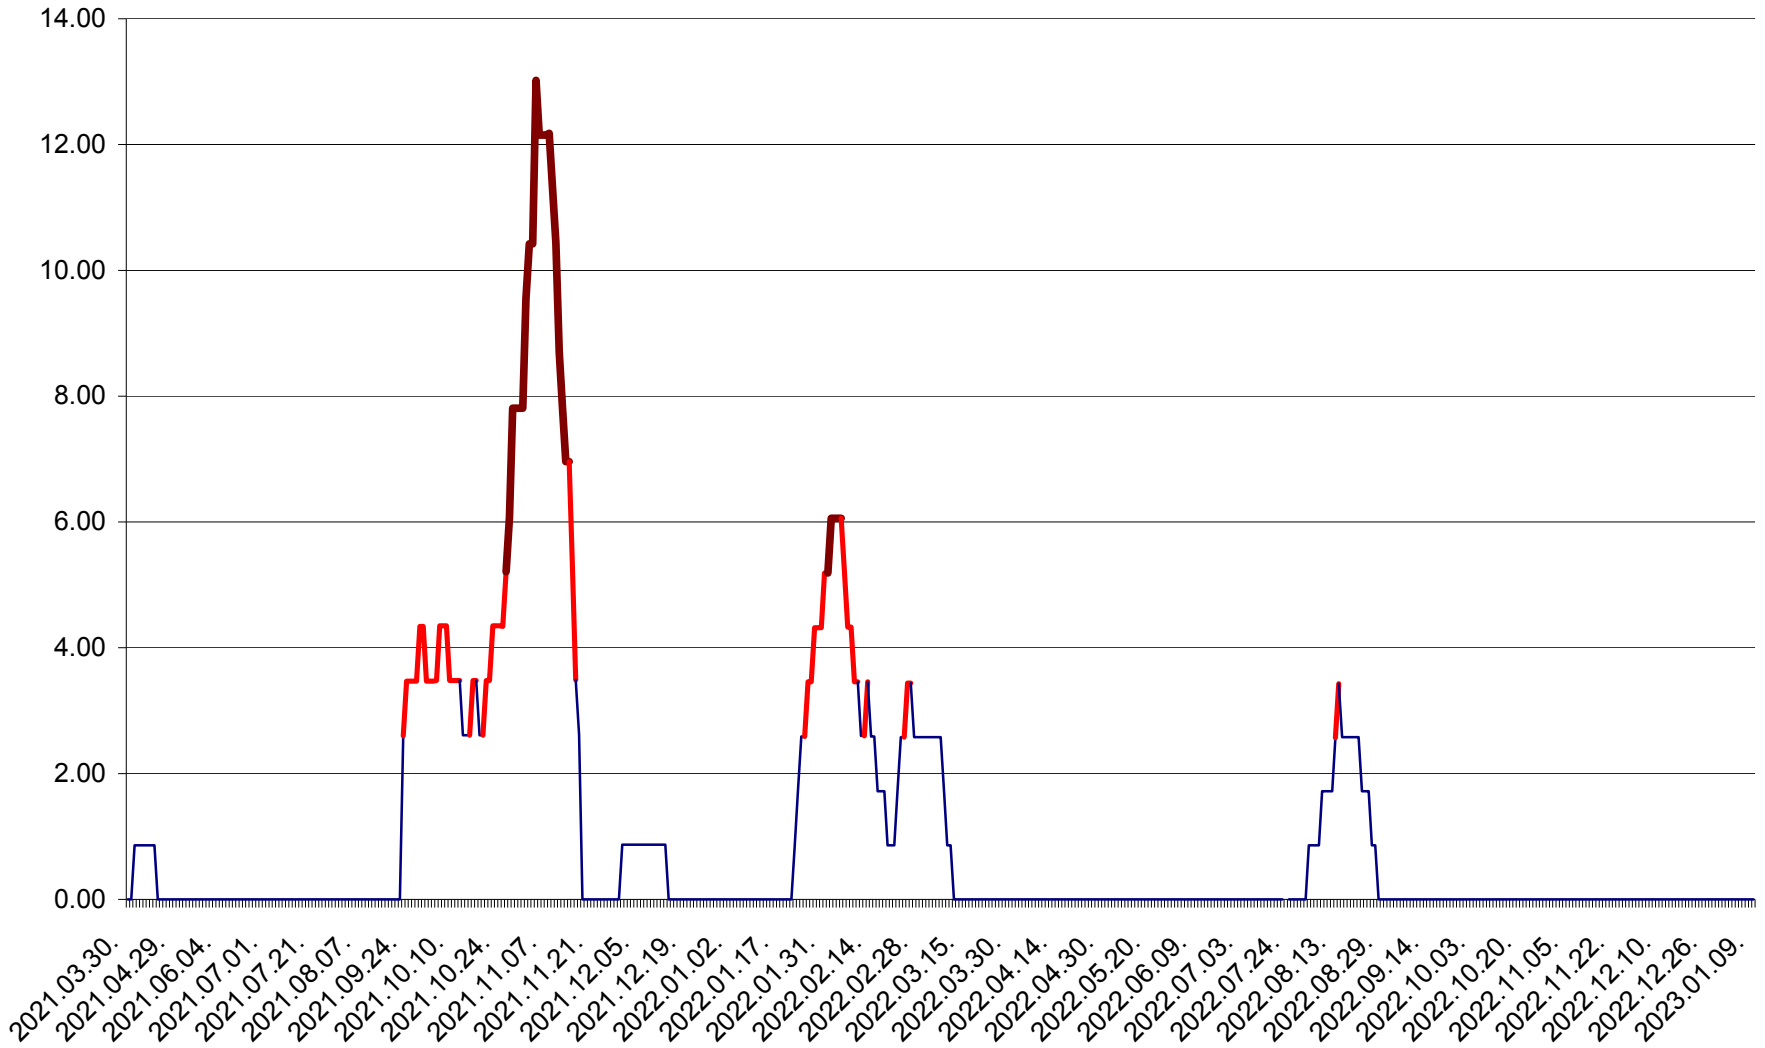

VĂRȘAG - Evolutia incidentei cumulate pe 14 zile la ‰ de locuitori
2021.04.01. - 2023.01.09.