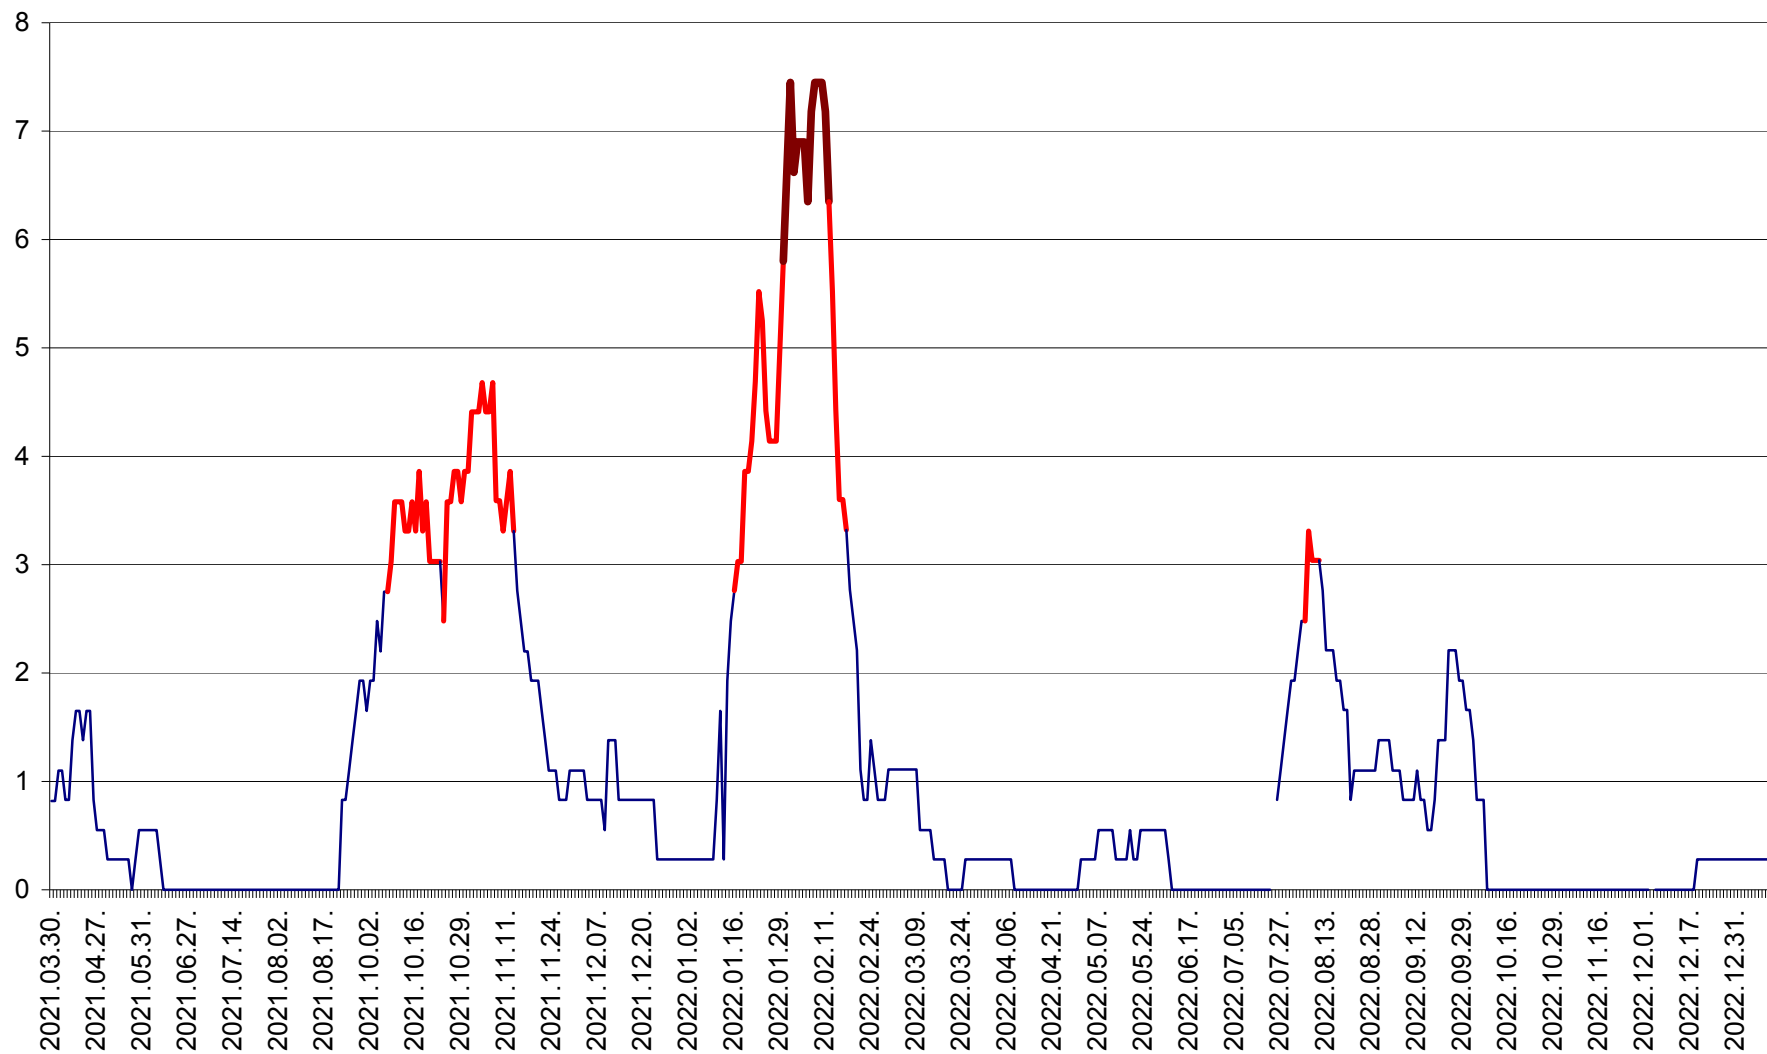

RACU - Evolutia incidentei cumulate pe 14 zile la ‰ de locuitori
2021.04.01. - 2023.01.09.

REMETEA - Evolutia incidentei cumulate pe 14 zile la ‰ de locuitori
2021.04.01. - 2023.01.09.

SĂCEL - Evolutia incidentei cumulate pe 14 zile la ‰ de locuitori
2021.04.01. - 2023.01.09.

SÂNCRĂIENI - Evolutia incidentei cumulate pe 14 zile la ‰ de locuitori
2021.04.01. - 2023.01.09.

SÂNDOMINIC - Evolutia incidentei cumulate pe 14 zile la ‰ de locuitori
2021.04.01. - 2023.01.09.

SÂNMARTIN - Evolutia incidentei cumulate pe 14 zile la ‰ de locuitori
2021.04.01. - 2023.01.09.

SÂNSIMION - Evolutia incidentei cumulate pe 14 zile la ‰ de locuitori
2021.04.01. - 2023.01.09.

SÂNTIMBRU - Evolutia incidentei cumulate pe 14 zile la ‰ de locuitori
2021.04.01. - 2023.01.09.

SĂRMAȘ - Evolutia incidentei cumulate pe 14 zile la ‰ de locuitori
2021.04.01. - 2023.01.09.