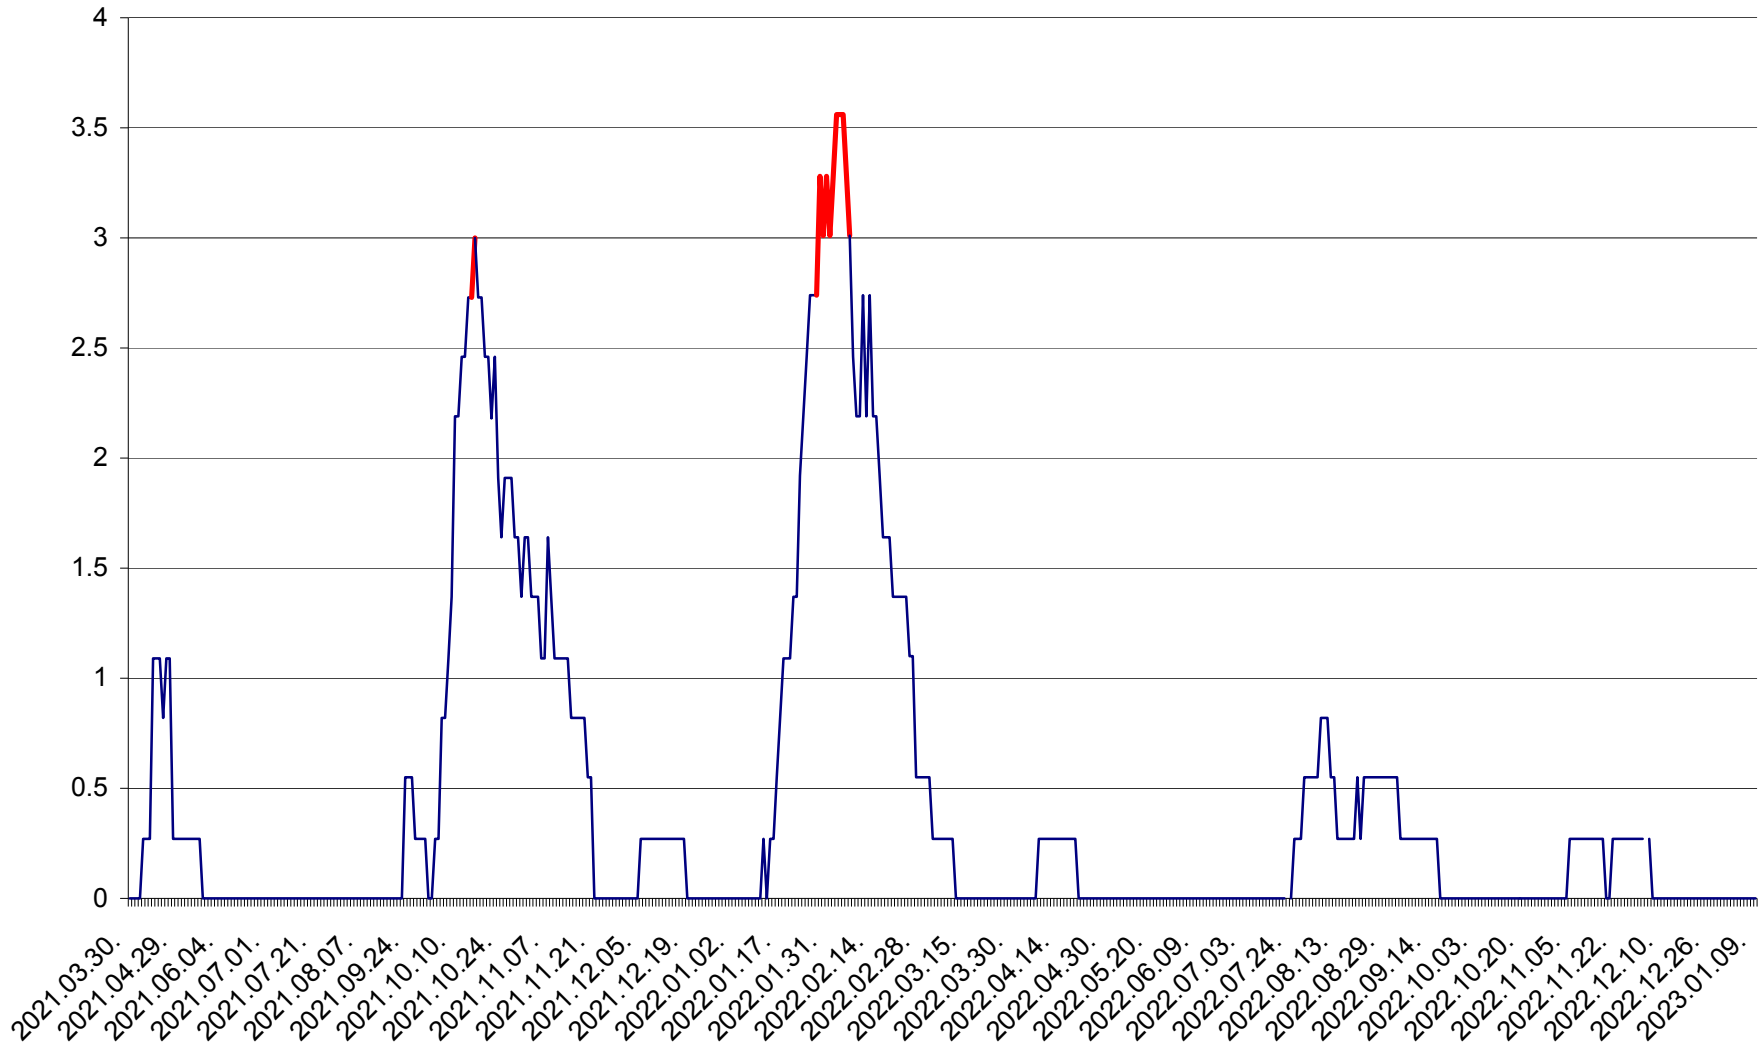

FELICENI - Evolutia incidentei cumulate pe 14 zile la ‰ de locuitori
2021.04.01. - 2023.01.09.

FRUMOASA - Evolutia incidentei cumulate pe 14 zile la ‰ de locuitori
2021.04.01. - 2023.01.09.

GĂLĂUȚAȘ - Evoluția incidenței cumulate pe 14 zile la ‰ de locuitori
2021.04.01. - 2023.01.09.

MUNICIPIUL GHEORGHENI - Evolutia incidentei cumulate pe 14 zile la % de locuitori
2021.04.01. - 2023.01.09.

JOSENI - Evolutia incidentei cumulate pe 14 zile la ‰ de locuitori
2021.04.01. - 2023.01.09.

LĂZAREA - Evolutia incidentei cumulate pe 14 zile la % de locuitori
2021.04.01. - 2023.01.09.

LELICENI - Evolutia incidentei cumulate pe 14 zile la ‰ de locuitori
2021.04.01. - 2023.01.09.

LUETA - Evolutia incidentei cumulate pe 14 zile la ‰ de locuitori
2021.04.01. - 2023.01.09.

LUNCA DE JOS - Evolutia incidentei cumulate pe 14 zile la ‰ de locuitori
2021.04.01. - 2023.01.09.