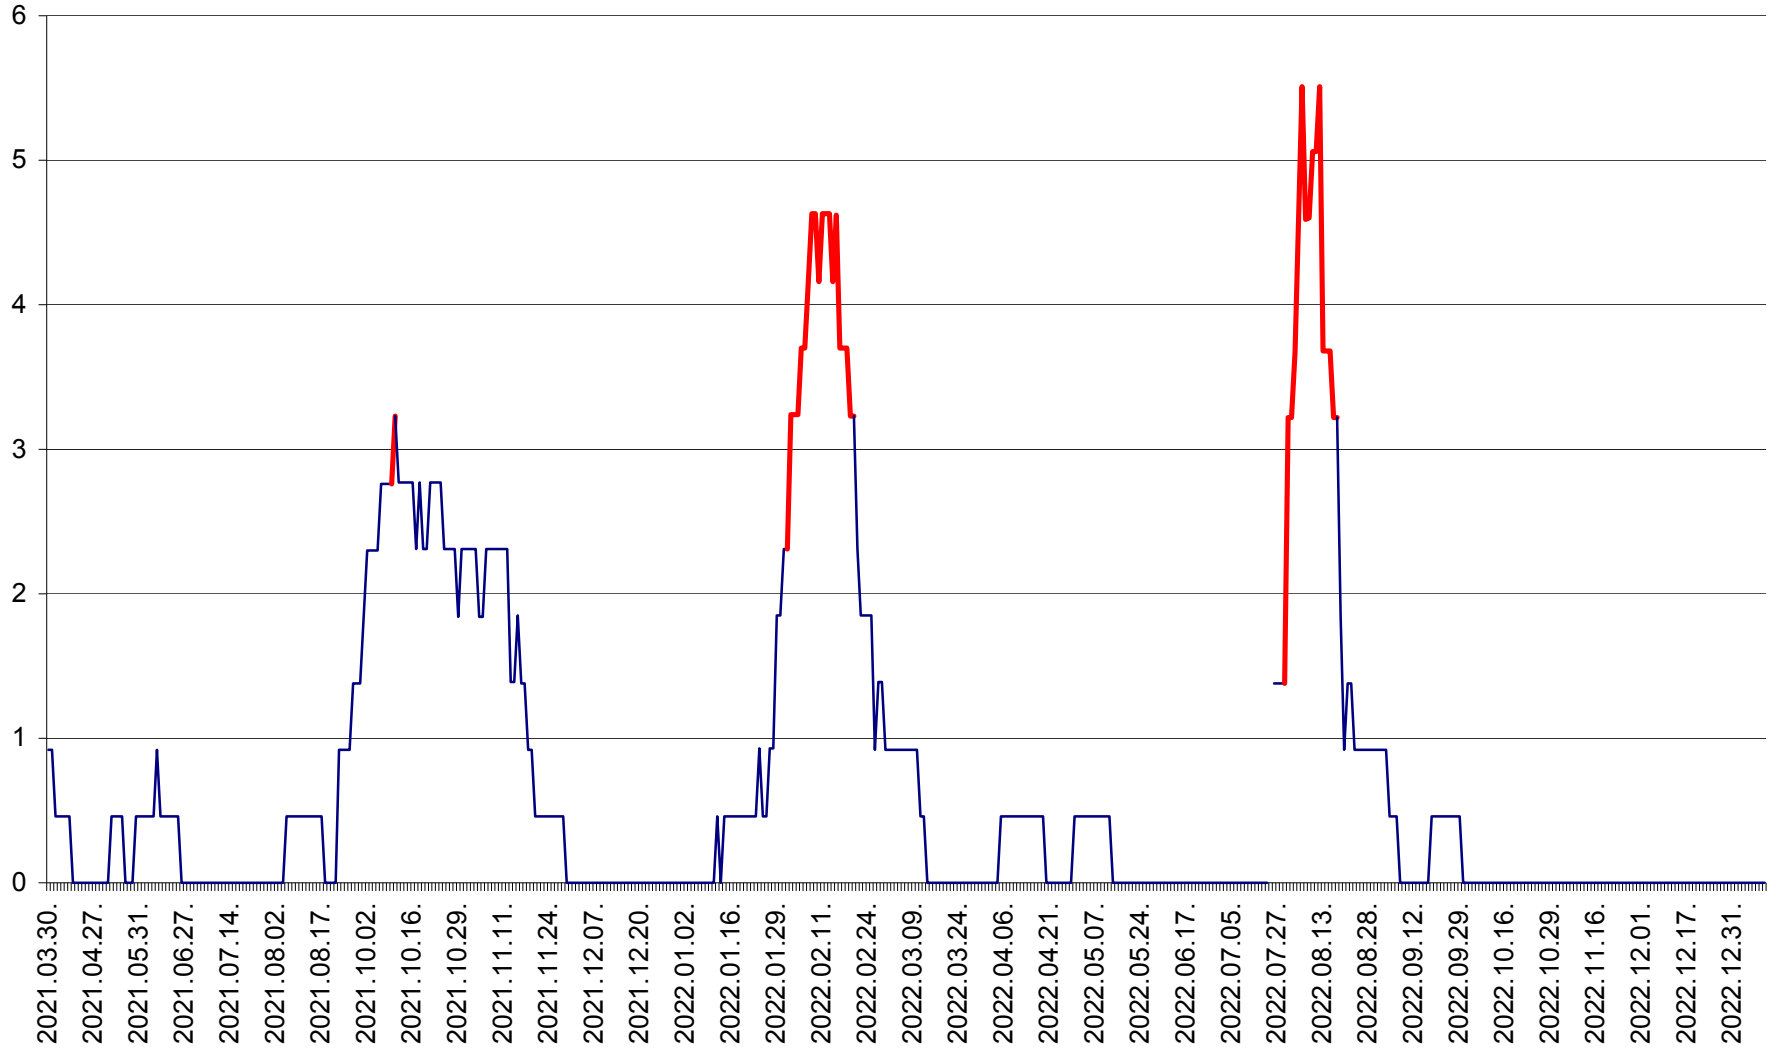

ULIEȘ - Evoluția incidenței cumulate pe 14 zile la ‰ de locuitori
2021.04.01. - 2023.01.09.