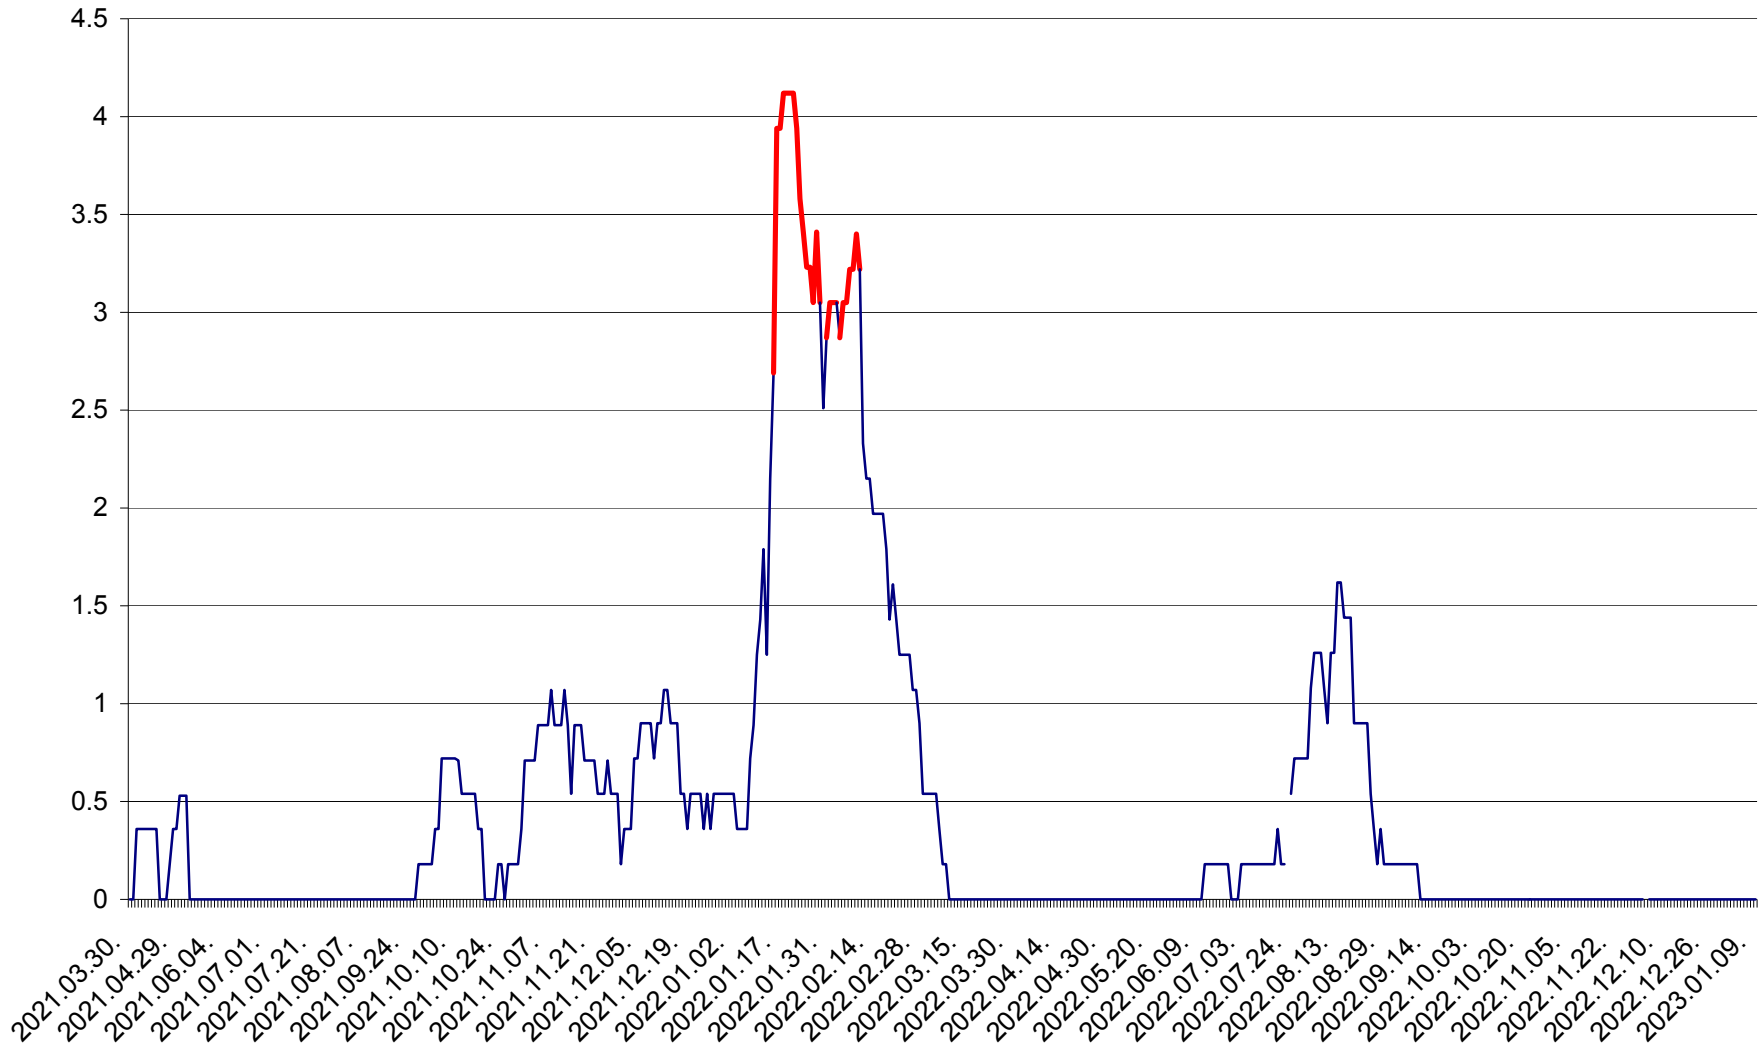

FELICENI - Evolutia incidentei cumulate pe 14 zile la ‰ de locuitori
2021.04.01. - 2023.01.09.

FRUMOASA - Evolutia incidentei cumulate pe 14 zile la ‰ de locuitori
2021.04.01. - 2023.01.09.

GĂLĂUȚAȘ - Evoluția incidenței cumulate pe 14 zile la ‰ de locuitori
2021.04.01. - 2023.01.09.

MUNICIPIUL GHEORGHENI - Evolutia incidentei cumulate pe 14 zile la % de locuitori
2021.04.01. - 2023.01.09.

JOSENI - Evolutia incidentei cumulate pe 14 zile la ‰ de locuitori
2021.04.01. - 2023.01.09.

LĂZAREA - Evolutia incidentei cumulate pe 14 zile la % de locuitori
2021.04.01. - 2023.01.09.

LELICENI - Evolutia incidentei cumulate pe 14 zile la ‰ de locuitori
2021.04.01. - 2023.01.09.

LUETA - Evolutia incidentei cumulate pe 14 zile la ‰ de locuitori
2021.04.01. - 2023.01.09.

LUNCA DE JOS - Evolutia incidentei cumulate pe 14 zile la ‰ de locuitori
2021.04.01. - 2023.01.09.