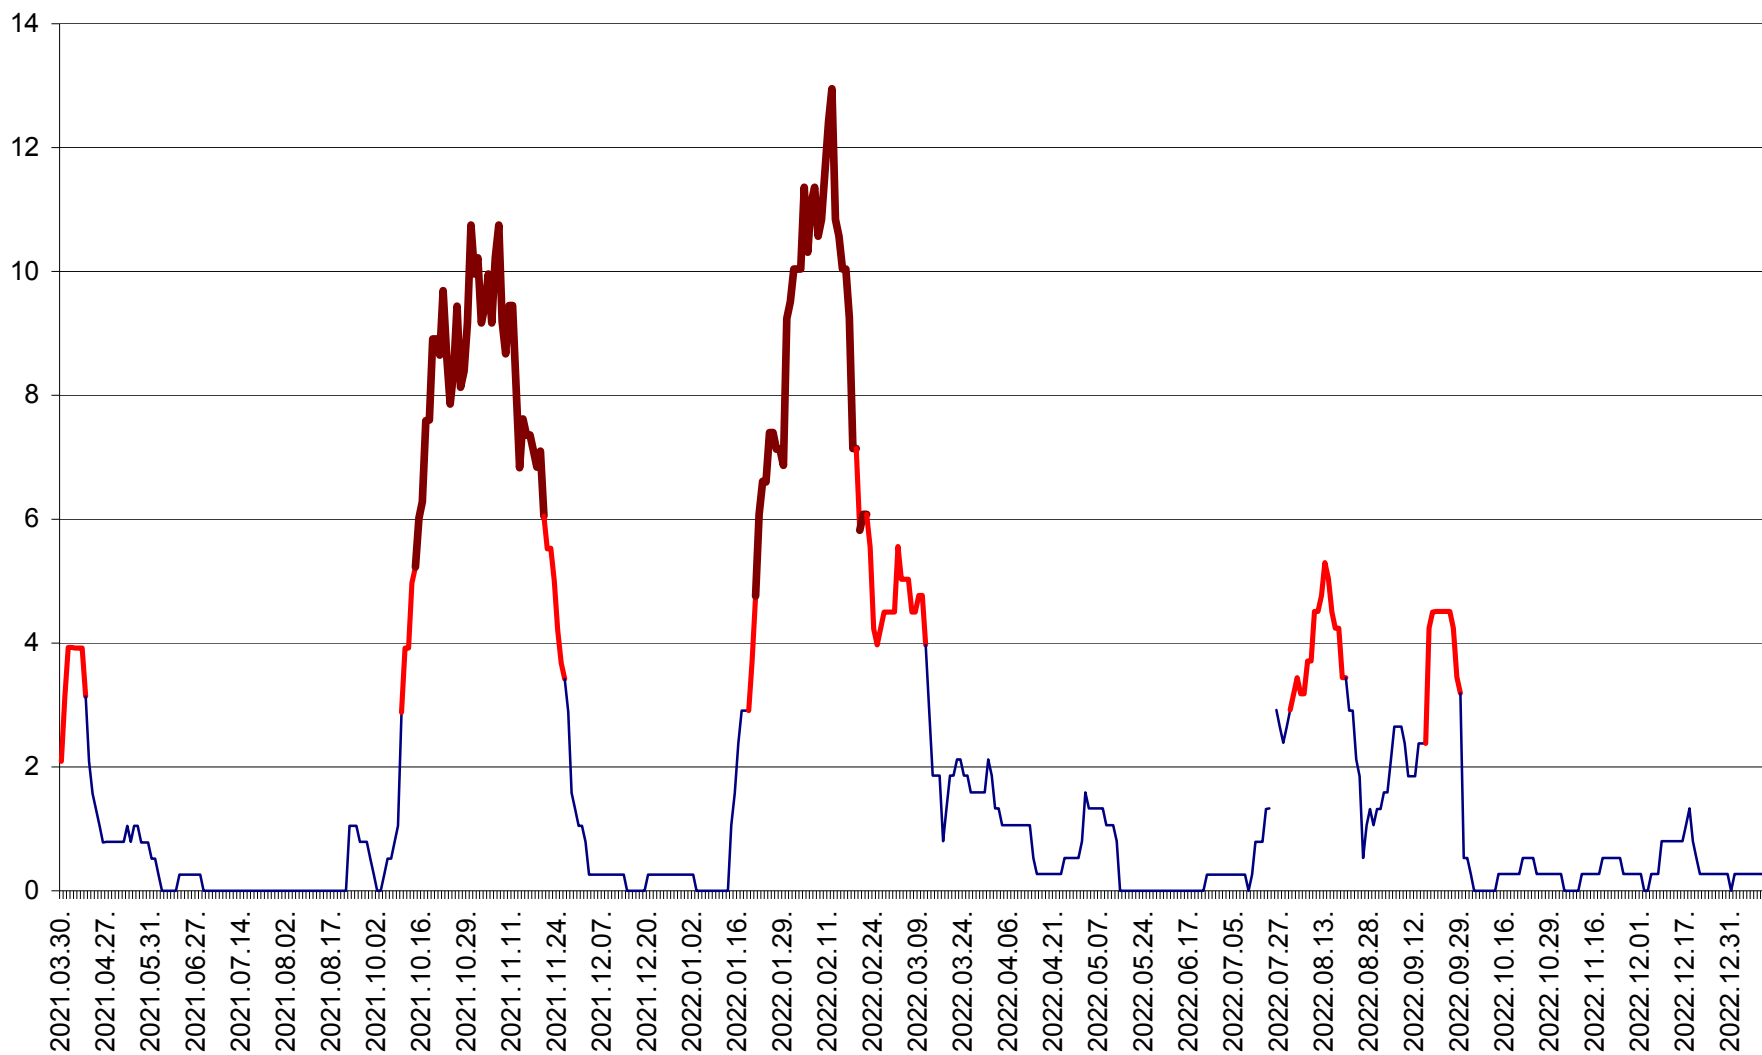

RACU - Evolutia incidentei cumulate pe 14 zile la ‰ de locuitori
2021.04.01. - 2023.01.09.

REMETEA - Evolutia incidentei cumulate pe 14 zile la ‰ de locuitori
2021.04.01. - 2023.01.09.

SĂCEL - Evolutia incidentei cumulate pe 14 zile la ‰ de locuitori
2021.04.01. - 2023.01.09.

SÂNCRĂIENI - Evolutia incidentei cumulate pe 14 zile la ‰ de locuitori
2021.04.01. - 2023.01.09.

SÂNDOMINIC - Evolutia incidentei cumulate pe 14 zile la ‰ de locuitori
2021.04.01. - 2023.01.09.

SÂNMARTIN - Evolutia incidentei cumulate pe 14 zile la ‰ de locuitori
2021.04.01. - 2023.01.09.

SÂNSIMION - Evolutia incidentei cumulate pe 14 zile la ‰ de locuitori
2021.04.01. - 2023.01.09.

SÂNTIMBRU - Evolutia incidentei cumulate pe 14 zile la ‰ de locuitori
2021.04.01. - 2023.01.09.

SĂRMAȘ - Evolutia incidentei cumulate pe 14 zile la ‰ de locuitori
2021.04.01. - 2023.01.09.