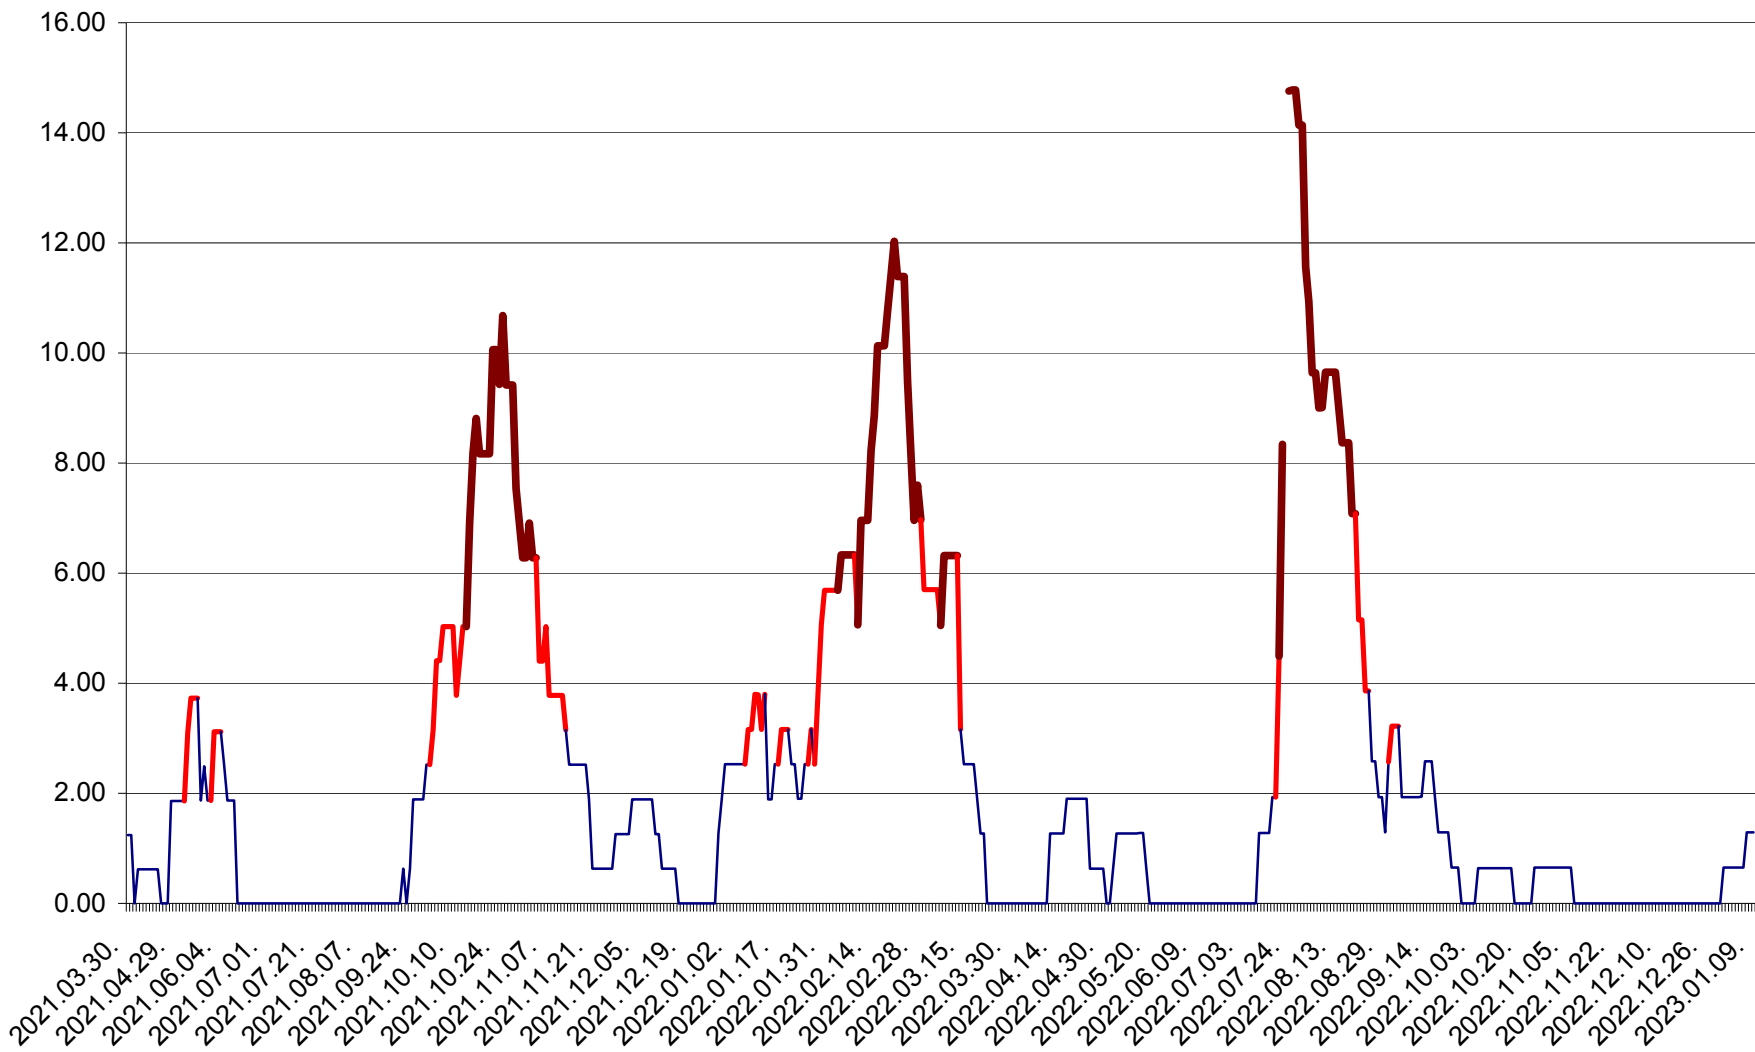

ATID - Evolutia incidentei cumulate pe 14 zile la % de locuitori
2021.04.01. - 2023.01.09.

AVRĂMEȘTI - Evolutia incidentei cumulate pe 14 zile la ‰ de locuitori
2021.04.01. - 2023.01.09.

ORAȘ BĂILE TUȘNAD - Evoluția incidenței cumulate pe 14 zile la ‰ de locuitori
2021.04.01. - 2023.01.09.

ORAȘ BĂLAN - Evoluția incidenței cumulate pe 14 zile la ‰ de locuitori
2021.04.01. - 2023.01.09.

BILBOR - Evolutia incidentei cumulate pe 14 zile la ‰ de locuitori
2021.04.01. - 2023.01.09.

ORAȘ BORSEC - Evolutia incidentei cumulate pe 14 zile la ‰ de locuitori
2021.04.01. - 2023.01.09.

BRĂDEȘTI - Evolutia incidentei cumulate pe 14 zile la ‰ de locuitori
2021.04.01. - 2023.01.09.

CĂPÂLNIȚA - Evoluția incidenței cumulate pe 14 zile la ‰ de locuitori
2021.04.01. - 2023.01.09.

CÂRȚA - Evolutia incidentei cumulate pe 14 zile la ‰ de locuitori
2021.04.01. - 2023.01.09.