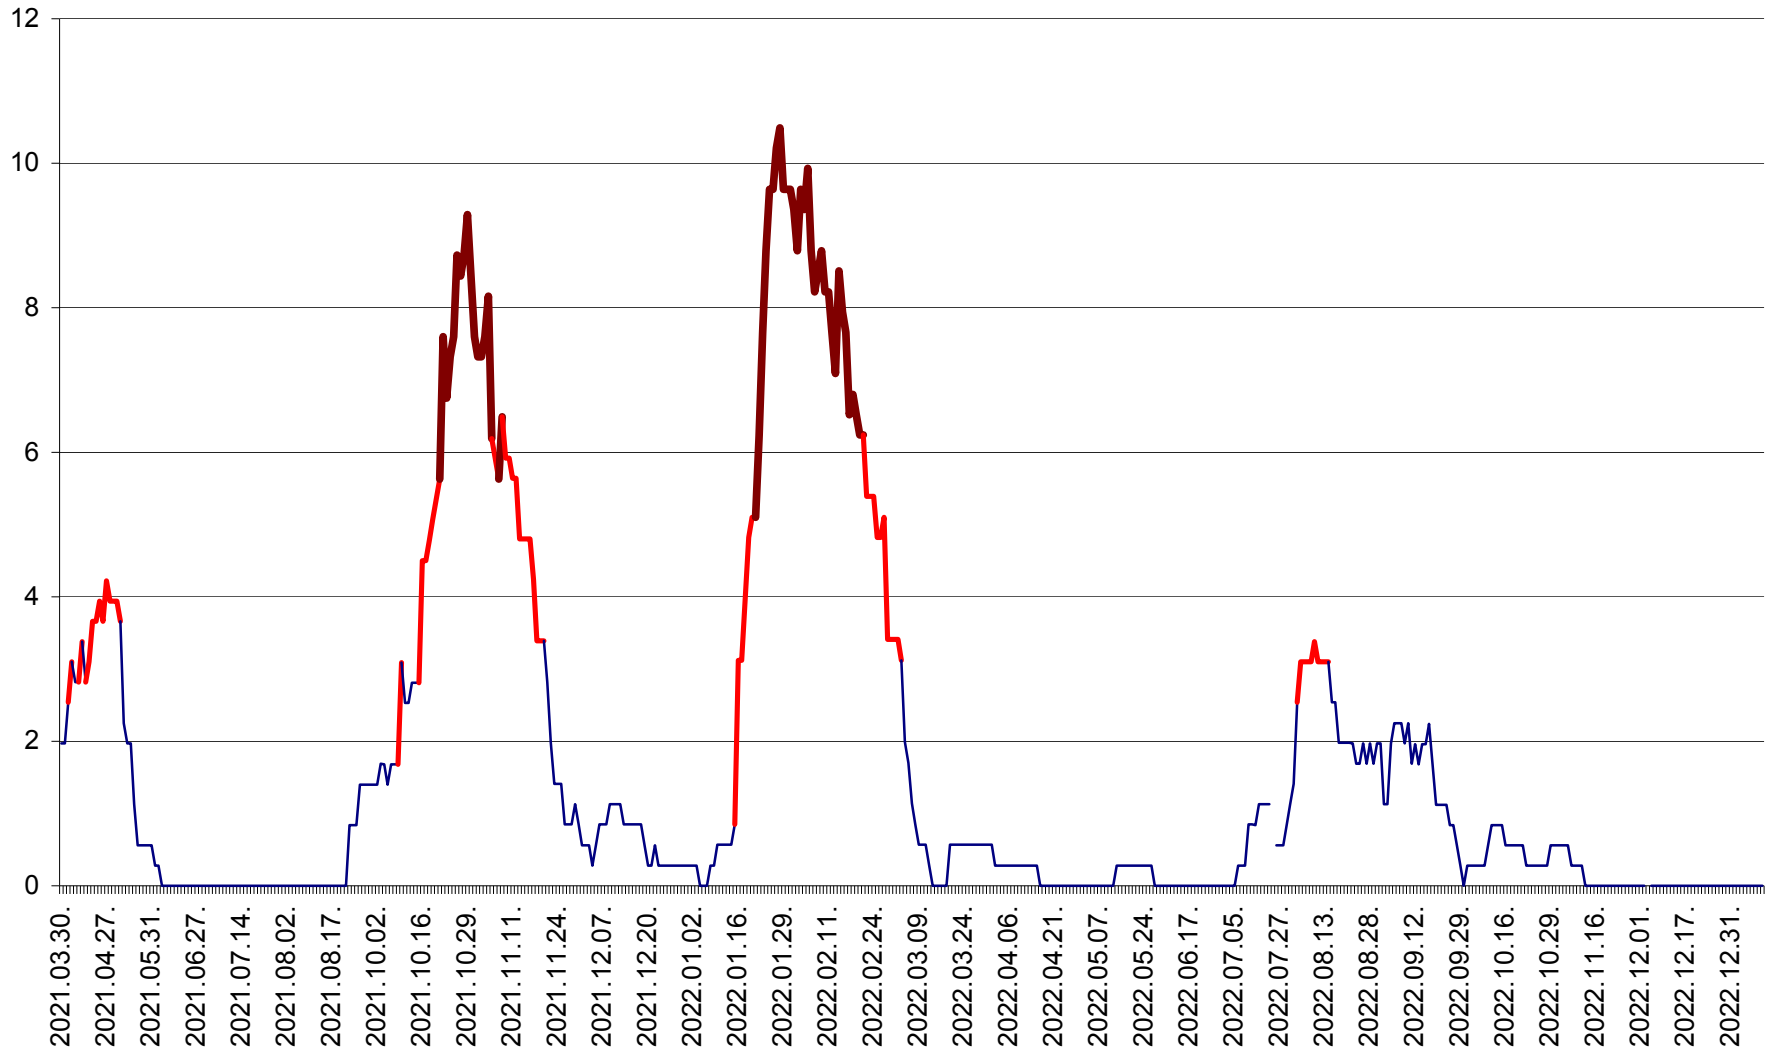

ORAȘ CRISTURU SECUIESC - Evolutia incidentei cumulate pe 14 zile la ‰ de locuitori
2021.04.01. - 2023.01.09.

DĂNEȘTI - Evolutia incidentei cumulate pe 14 zile la ‰ de locuitori
2021.04.01. - 2023.01.09.

DÂRJIU - Evolutia incidentei cumulate pe 14 zile la ‰ de locuitori
2021.04.01. - 2023.01.09.

DEALU - Evolutia incidentei cumulate pe 14 zile la ‰ de locuitori
2021.04.01. - 2023.01.09.

DITRĂU - Evolutia incidentei cumulate pe 14 zile la ‰ de locuitori
2021.04.01. - 2023.01.09.

FELICENI - Evolutia incidentei cumulate pe 14 zile la ‰ de locuitori
2021.04.01. - 2023.01.09.

FRUMOASA - Evolutia incidentei cumulate pe 14 zile la ‰ de locuitori
2021.04.01. - 2023.01.09.

GĂLĂUȚAȘ - Evoluția incidenței cumulate pe 14 zile la ‰ de locuitori
2021.04.01. - 2023.01.09.