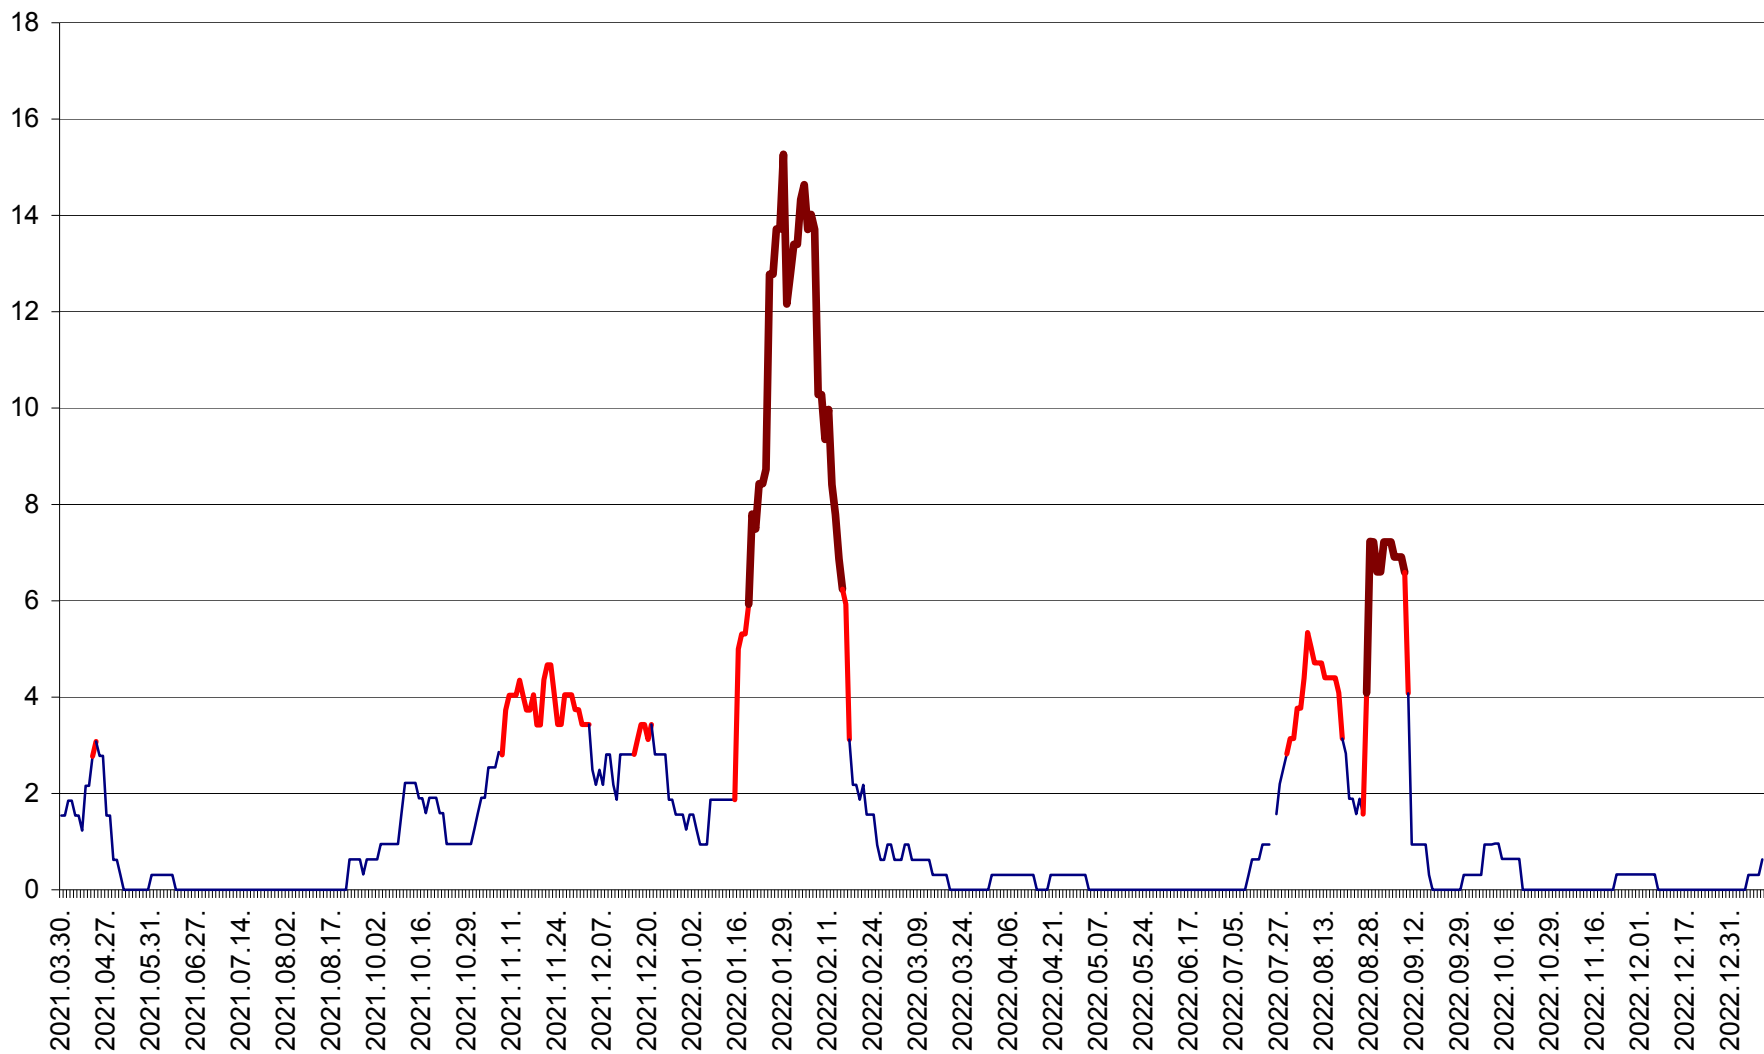

TUȘNAD - Evolutia incidentei cumulate pe 14 zile la ‰ de locuitori
2021.04.01. - 2023.01.09.