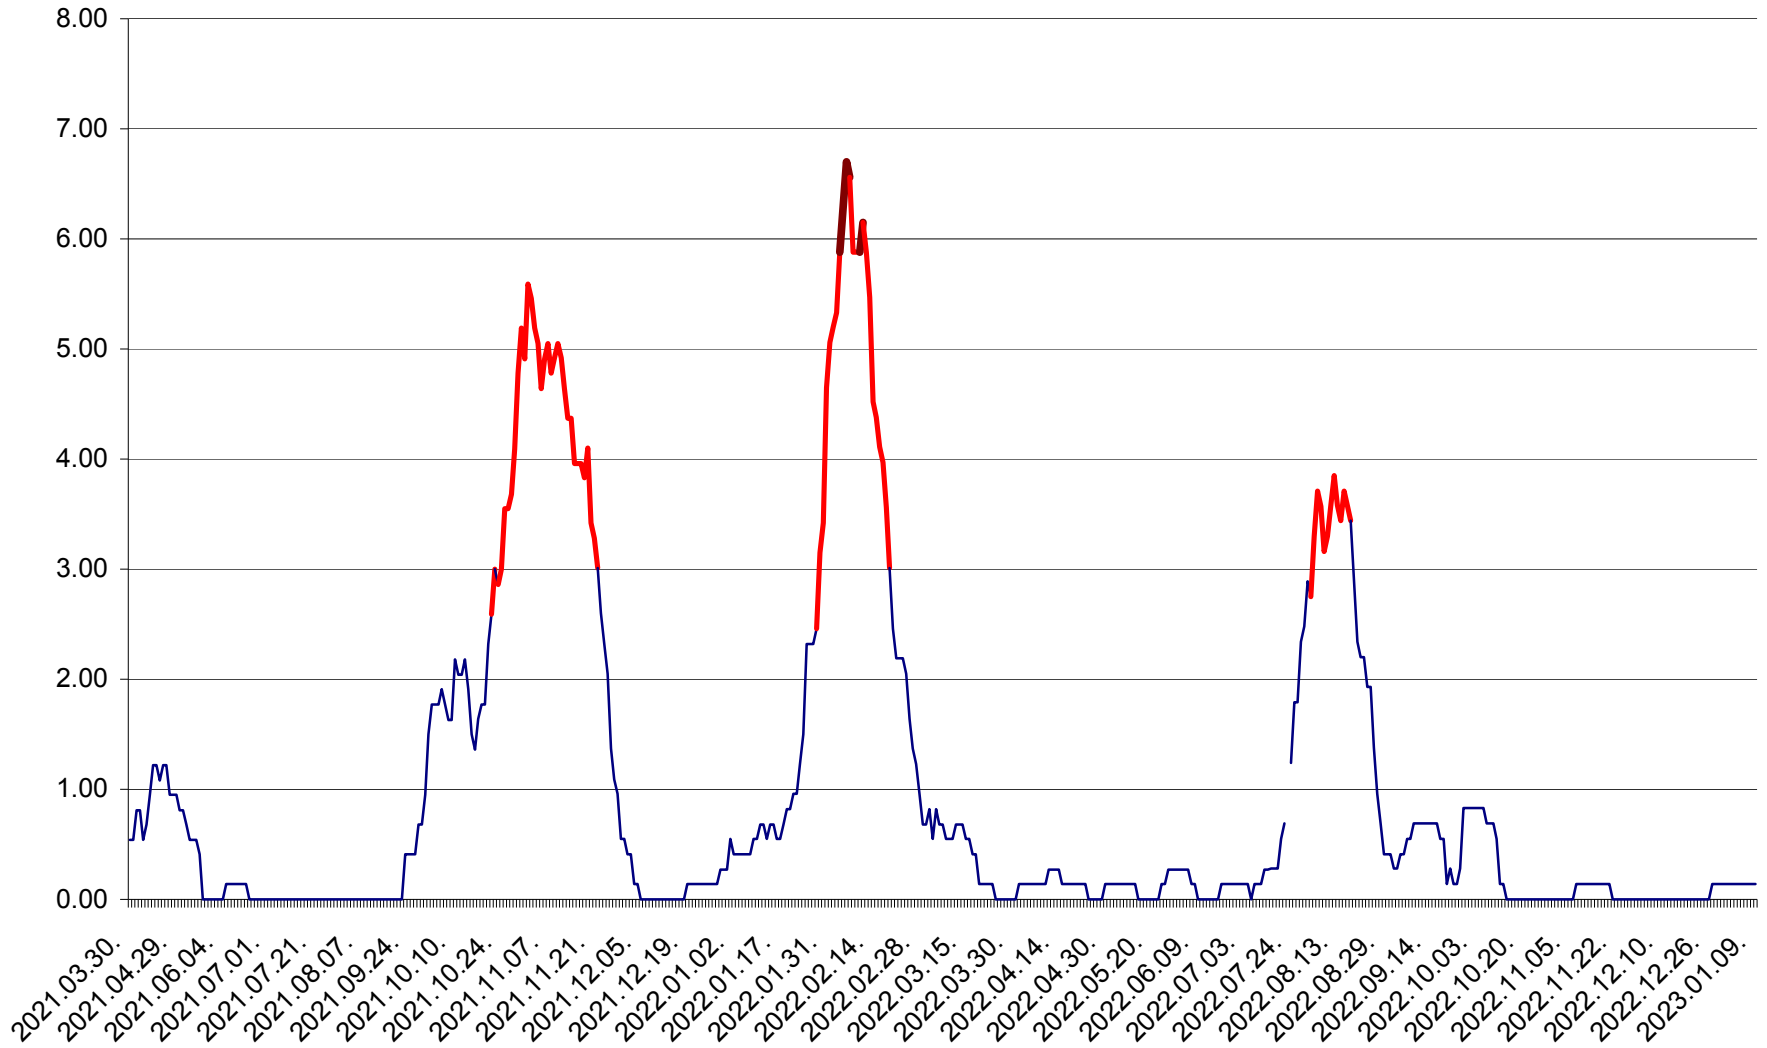

ATID - Evolutia incidentei cumulate pe 14 zile la % de locuitori
2021.04.01. - 2023.01.09.

AVRĂMEȘTI - Evolutia incidentei cumulate pe 14 zile la ‰ de locuitori
2021.04.01. - 2023.01.09.

ORAȘ BĂILE TUȘNAD - Evoluția incidenței cumulate pe 14 zile la ‰ de locuitori
2021.04.01. - 2023.01.09.

ORAȘ BĂLAN - Evoluția incidenței cumulate pe 14 zile la ‰ de locuitori
2021.04.01. - 2023.01.09.

BILBOR - Evolutia incidentei cumulate pe 14 zile la ‰ de locuitori
2021.04.01. - 2023.01.09.

ORAȘ BORSEC - Evolutia incidentei cumulate pe 14 zile la ‰ de locuitori
2021.04.01. - 2023.01.09.

BRĂDEȘTI - Evolutia incidentei cumulate pe 14 zile la ‰ de locuitori
2021.04.01. - 2023.01.09.

CĂPÂLNIȚA - Evoluția incidenței cumulate pe 14 zile la ‰ de locuitori
2021.04.01. - 2023.01.09.

CÂRȚA - Evolutia incidentei cumulate pe 14 zile la ‰ de locuitori
2021.04.01. - 2023.01.09.