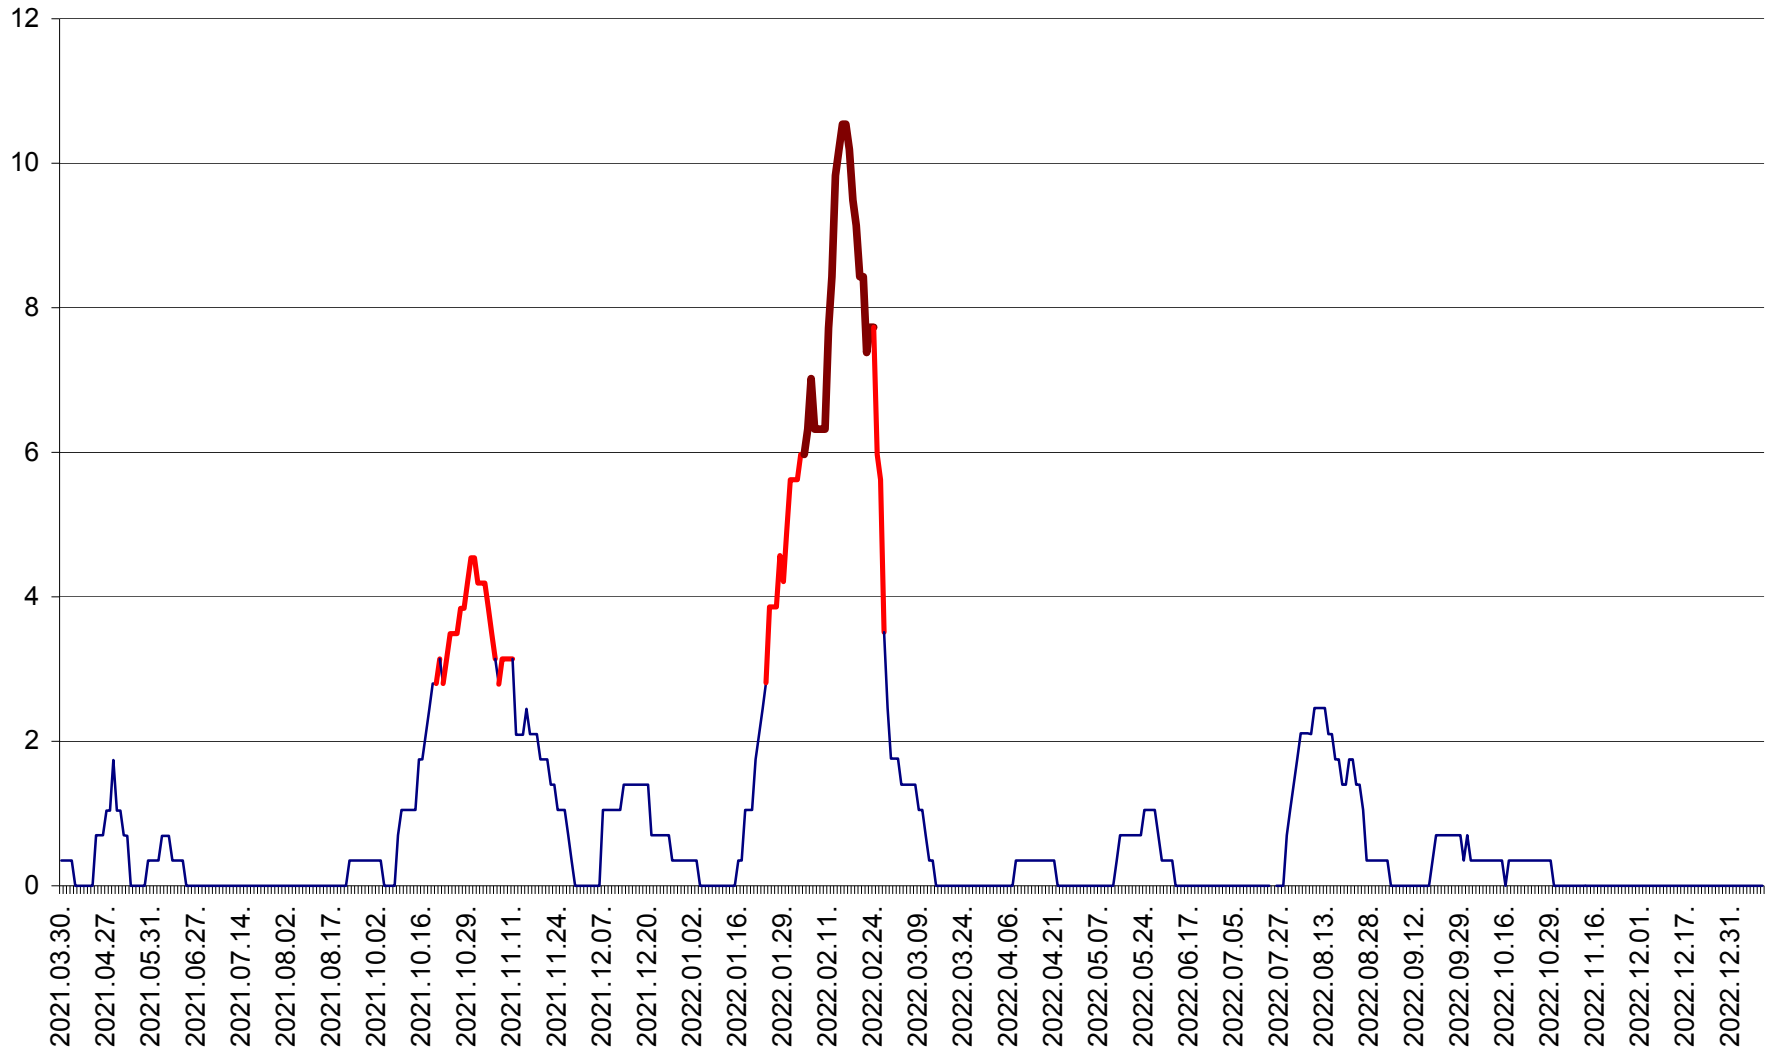

SICULENI - Evolutia incidentei cumulate pe 14 zile la ‰ de locuitori
2021.04.01. - 2023.01.09.