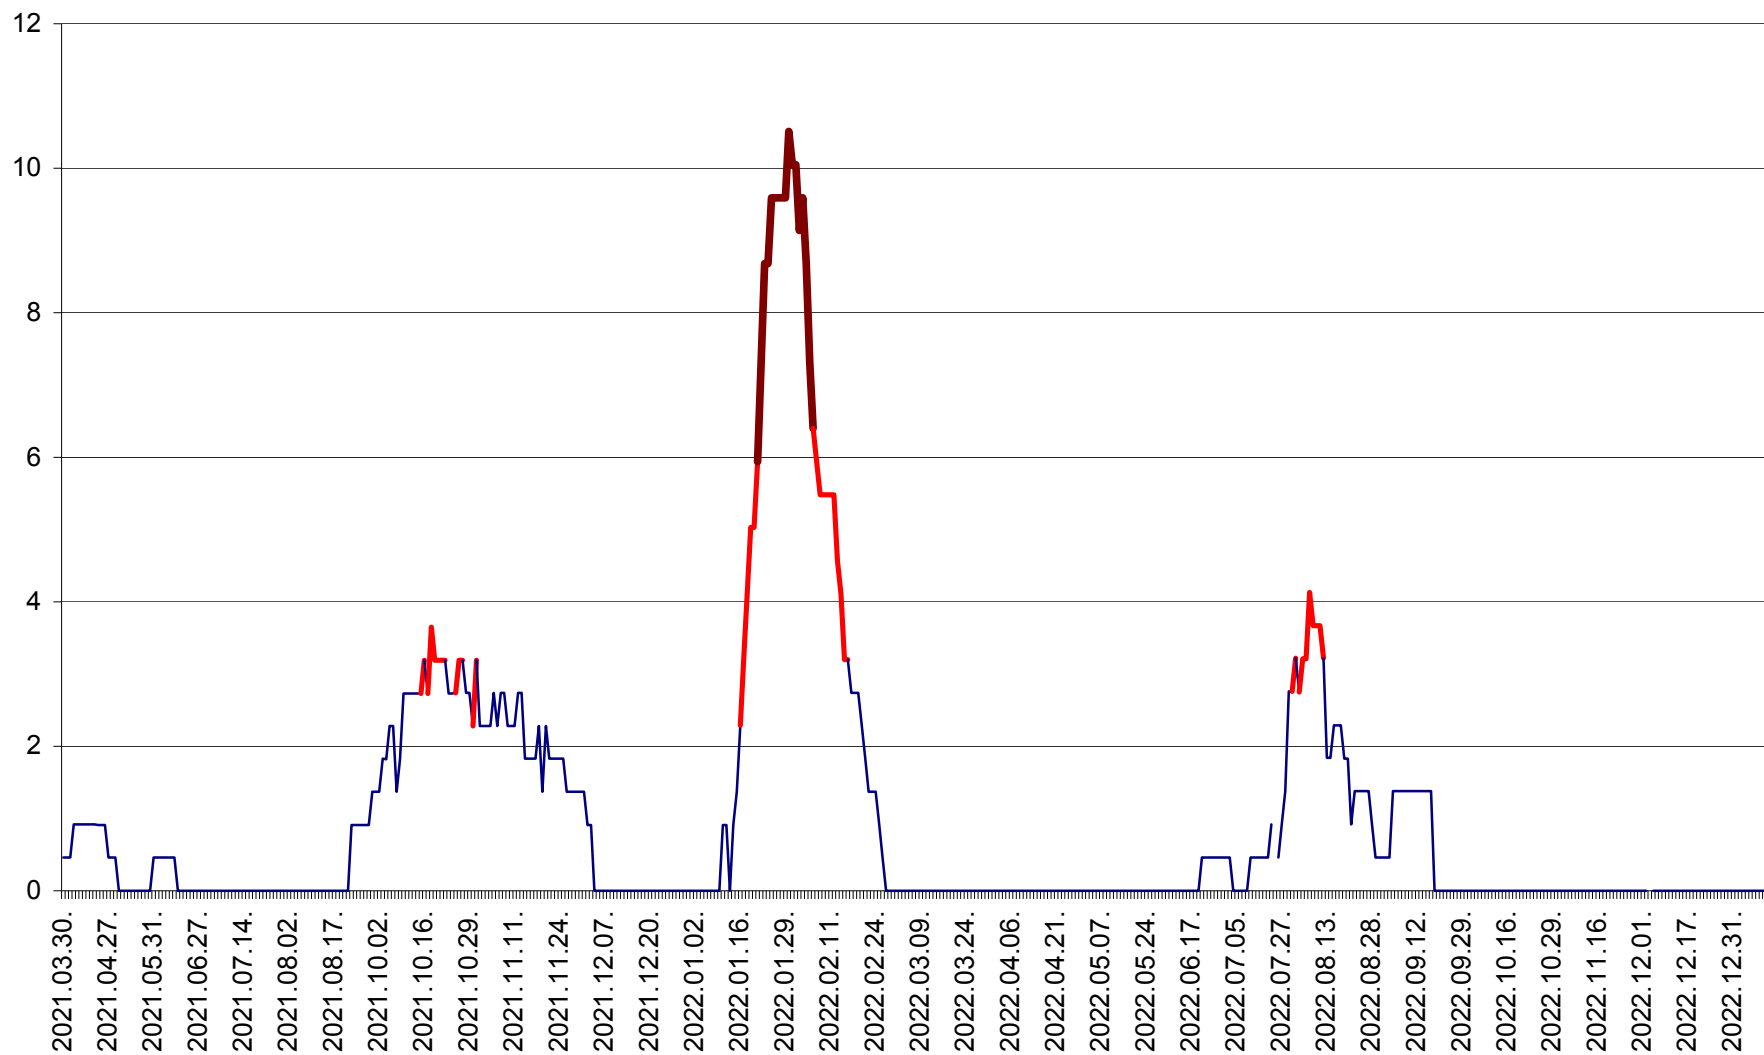

ORAȘ BĂLAN - Evoluția incidenței cumulate pe 14 zile la ‰ de locuitori
2021.04.01. - 2023.01.09.

BILBOR - Evolutia incidentei cumulate pe 14 zile la ‰ de locuitori
2021.04.01. - 2023.01.09.

ORAȘ BORSEC - Evolutia incidentei cumulate pe 14 zile la ‰ de locuitori
2021.04.01. - 2023.01.09.

CICEU - Evolutia incidentei cumulate pe 14 zile la ‰ de locuitori
2021.04.01. - 2023.01.09.

CIUCSÂNGEORGIU - Evolutia incidentei cumulate pe 14 zile la ‰ de locuitori
2021.04.01. - 2023.01.09.

CIUMANI - Evolutia incidentei cumulate pe 14 zile la ‰ de locuitori
2021.04.01. - 2023.01.09.

CORBU - Evolutia incidentei cumulate pe 14 zile la ‰ de locuitori
2021.04.01. - 2023.01.09.

CORUND - Evolutia incidentei cumulate pe 14 zile la ‰ de locuitori
2021.04.01. - 2023.01.09.

COZMENI - Evolutia incidentei cumulate pe 14 zile la ‰ de locuitori
2021.04.01. - 2023.01.09.

ORAȘ CRISTURU SECUIESC - Evolutia incidentei cumulate pe 14 zile la ‰ de locuitori
2021.04.01. - 2023.01.09.

DĂNEȘTI - Evolutia incidentei cumulate pe 14 zile la ‰ de locuitori
2021.04.01. - 2023.01.09.