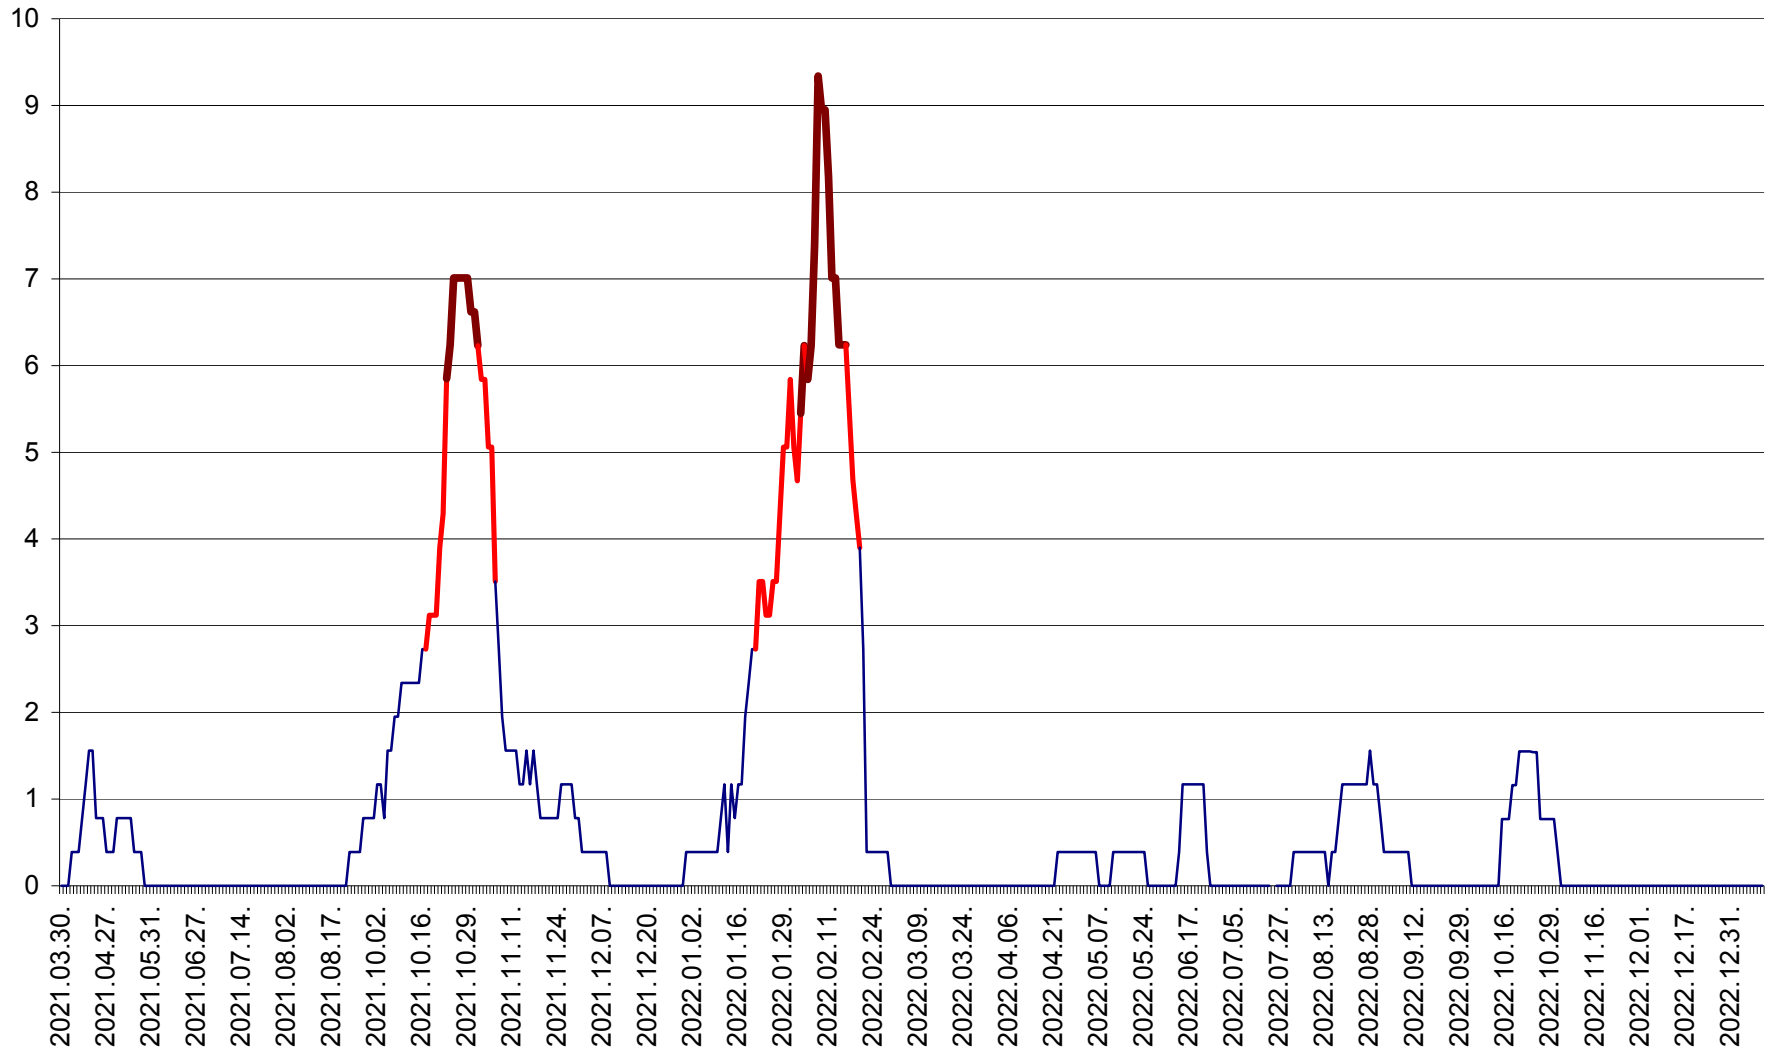

MUNICIPIUL TOPLIȚA - Evolutia incidentei cumulate pe 14 zile la ‰ de locuitori
2021.04.01. - 2023.01.09.