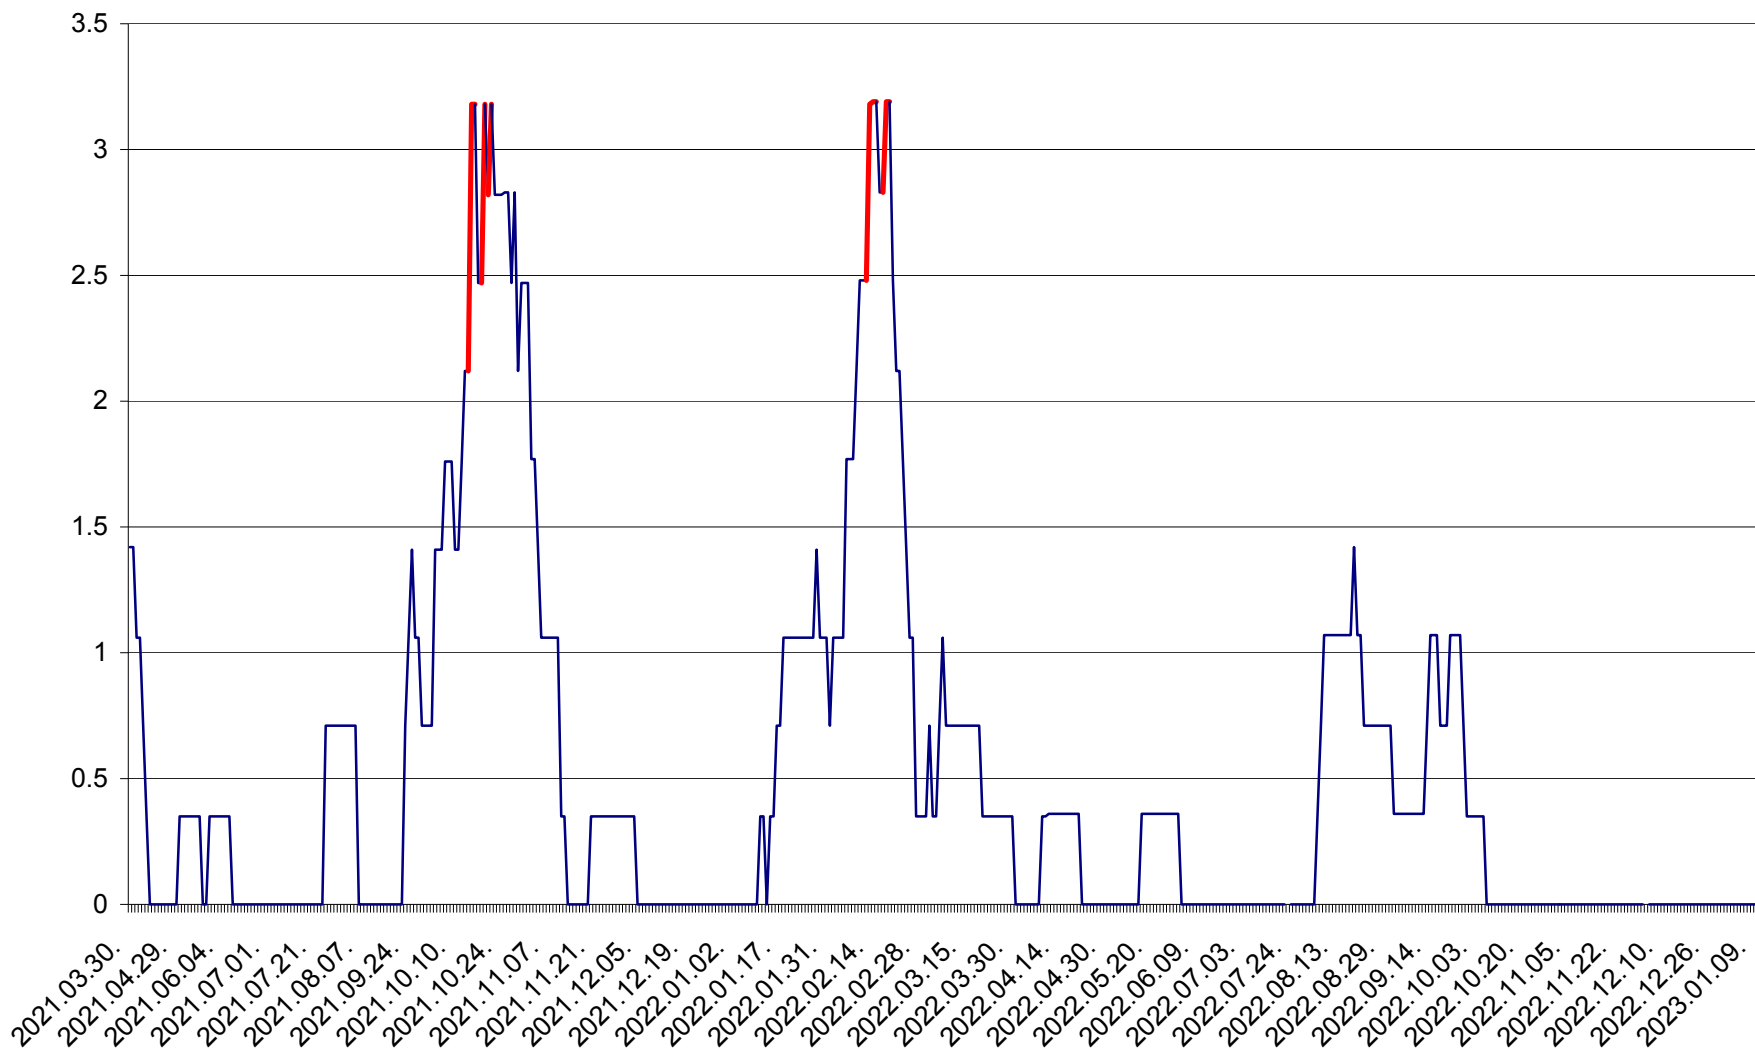

PORUMBENI - Evolutia incidentei cumulate pe 14 zile la ‰ de locuitori
2021.04.01. - 2023.01.09.