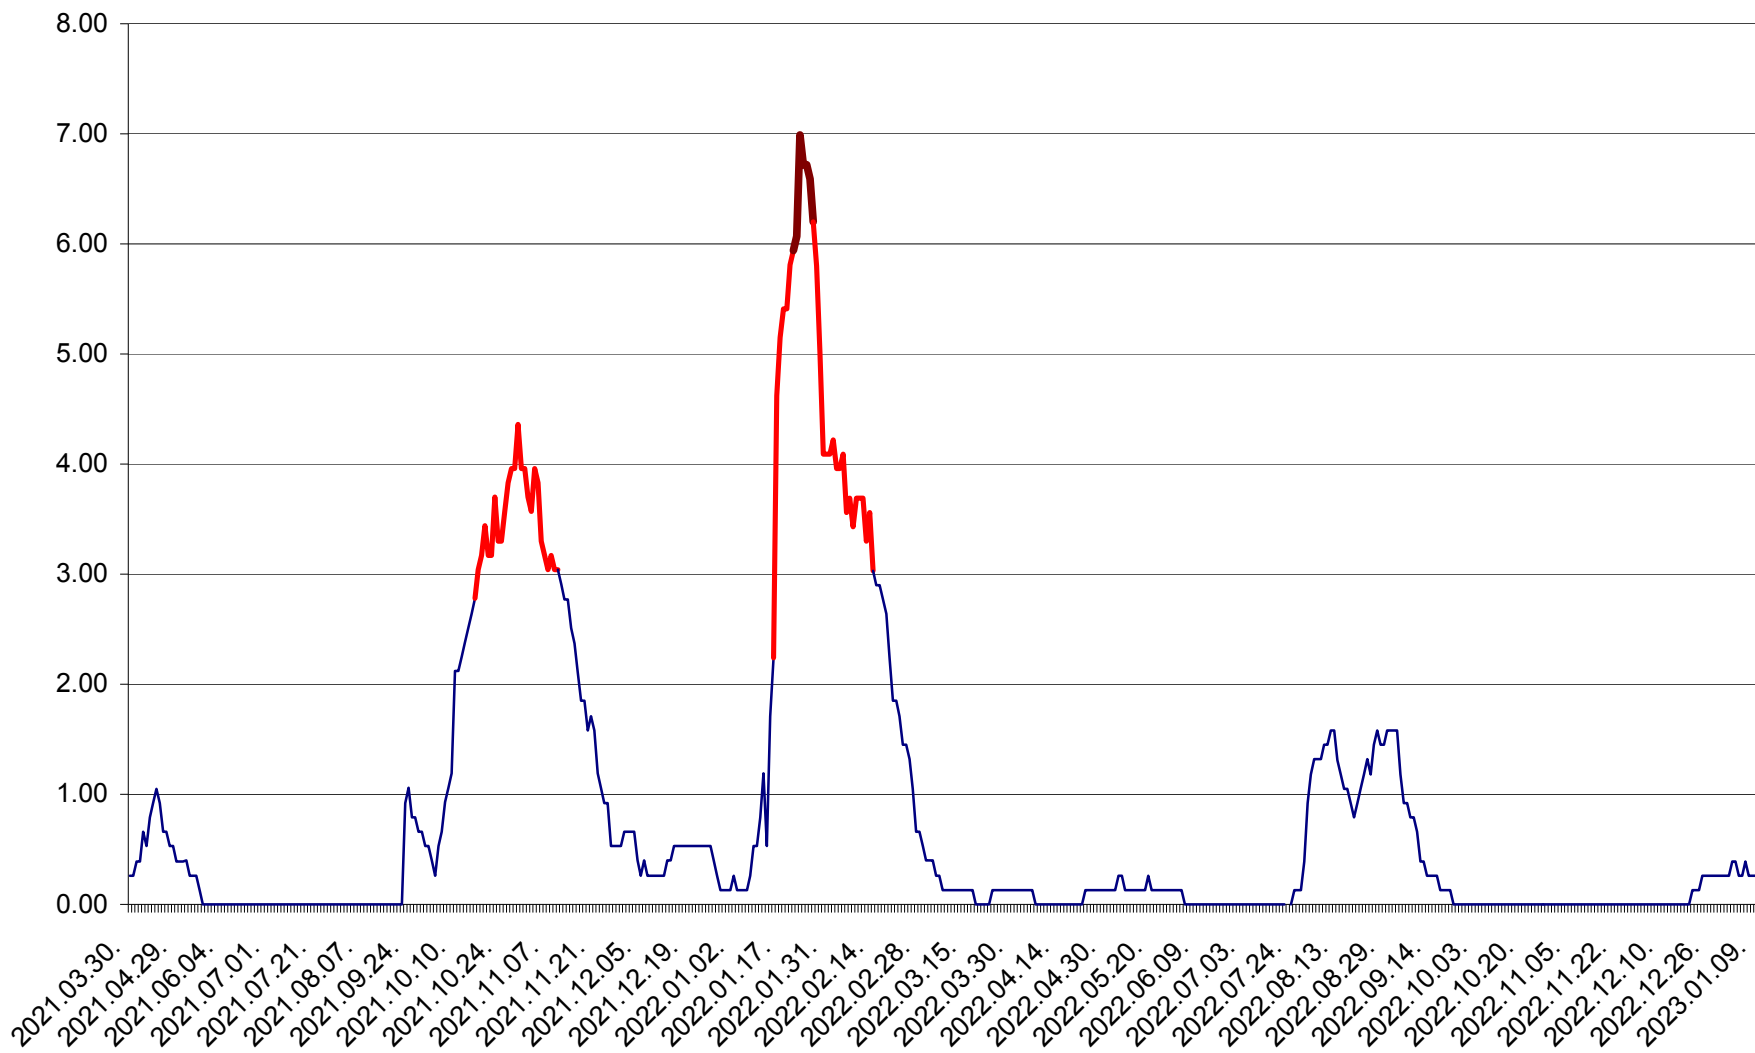

TUȘNAD - Evolutia incidentei cumulate pe 14 zile la ‰ de locuitori
2021.04.01. - 2023.01.09.

ULIEȘ - Evoluția incidenței cumulate pe 14 zile la ‰ de locuitori
2021.04.01. - 2023.01.09.

VĂRȘAG - Evolutia incidentei cumulate pe 14 zile la ‰ de locuitori
2021.04.01. - 2023.01.09.

ORAȘ VLĂHIȚA - Evolutia incidentei cumulate pe 14 zile la ‰ de locuitori
2021.04.01. - 2023.01.09.

VOȘLĂBENI - Evolutia incidentei cumulate pe 14 zile la ‰ de locuitori
2021.04.01. - 2023.01.09.

ZETEA - Evolutia incidentei cumulate pe 14 zile la ‰ de locuitori
2021.04.01. - 2023.01.09.