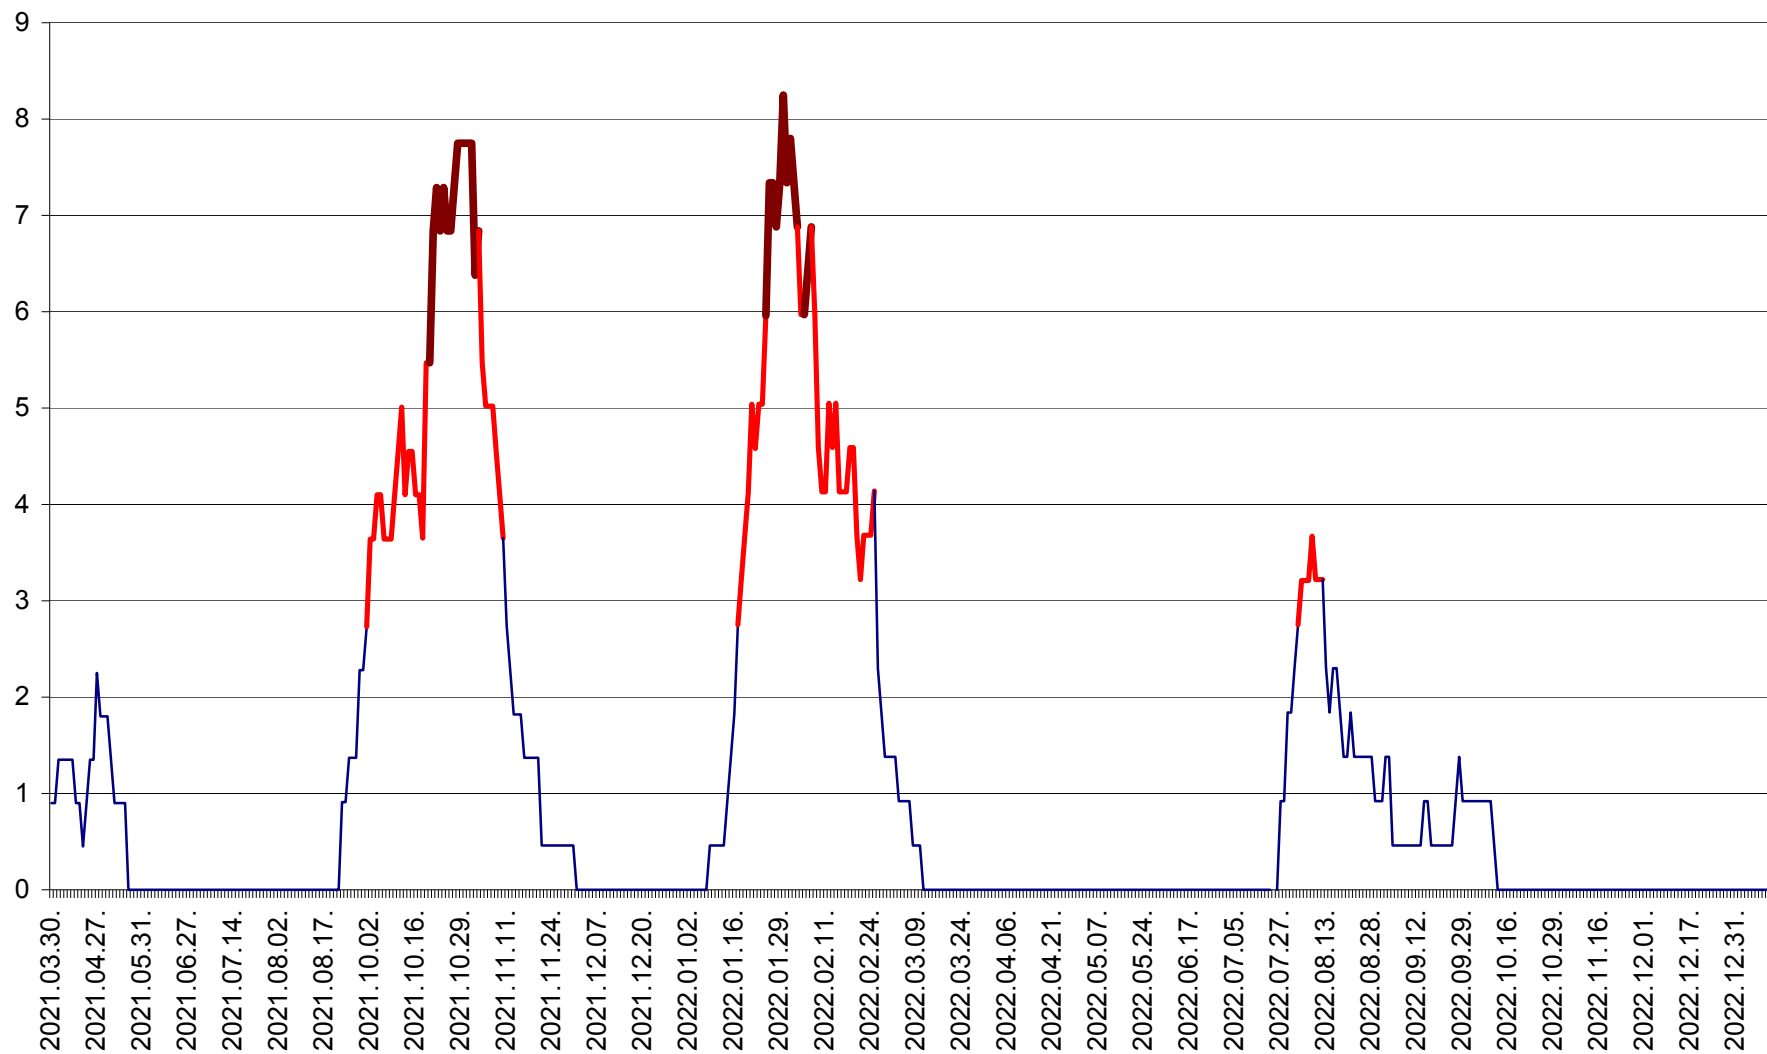

RACU - Evolutia incidentei cumulate pe 14 zile la ‰ de locuitori
2021.04.01. - 2023.01.09.

REMETEA - Evolutia incidentei cumulate pe 14 zile la ‰ de locuitori
2021.04.01. - 2023.01.09.

SĂCEL - Evolutia incidentei cumulate pe 14 zile la ‰ de locuitori
2021.04.01. - 2023.01.09.

SÂNCRĂIENI - Evolutia incidentei cumulate pe 14 zile la ‰ de locuitori
2021.04.01. - 2023.01.09.

SÂNDOMINIC - Evolutia incidentei cumulate pe 14 zile la ‰ de locuitori
2021.04.01. - 2023.01.09.

SÂNMARTIN - Evolutia incidentei cumulate pe 14 zile la ‰ de locuitori
2021.04.01. - 2023.01.09.

SÂNSIMION - Evolutia incidentei cumulate pe 14 zile la ‰ de locuitori
2021.04.01. - 2023.01.09.

SÂNTIMBRU - Evolutia incidentei cumulate pe 14 zile la ‰ de locuitori
2021.04.01. - 2023.01.09.

SĂRMAȘ - Evolutia incidentei cumulate pe 14 zile la ‰ de locuitori
2021.04.01. - 2023.01.09.