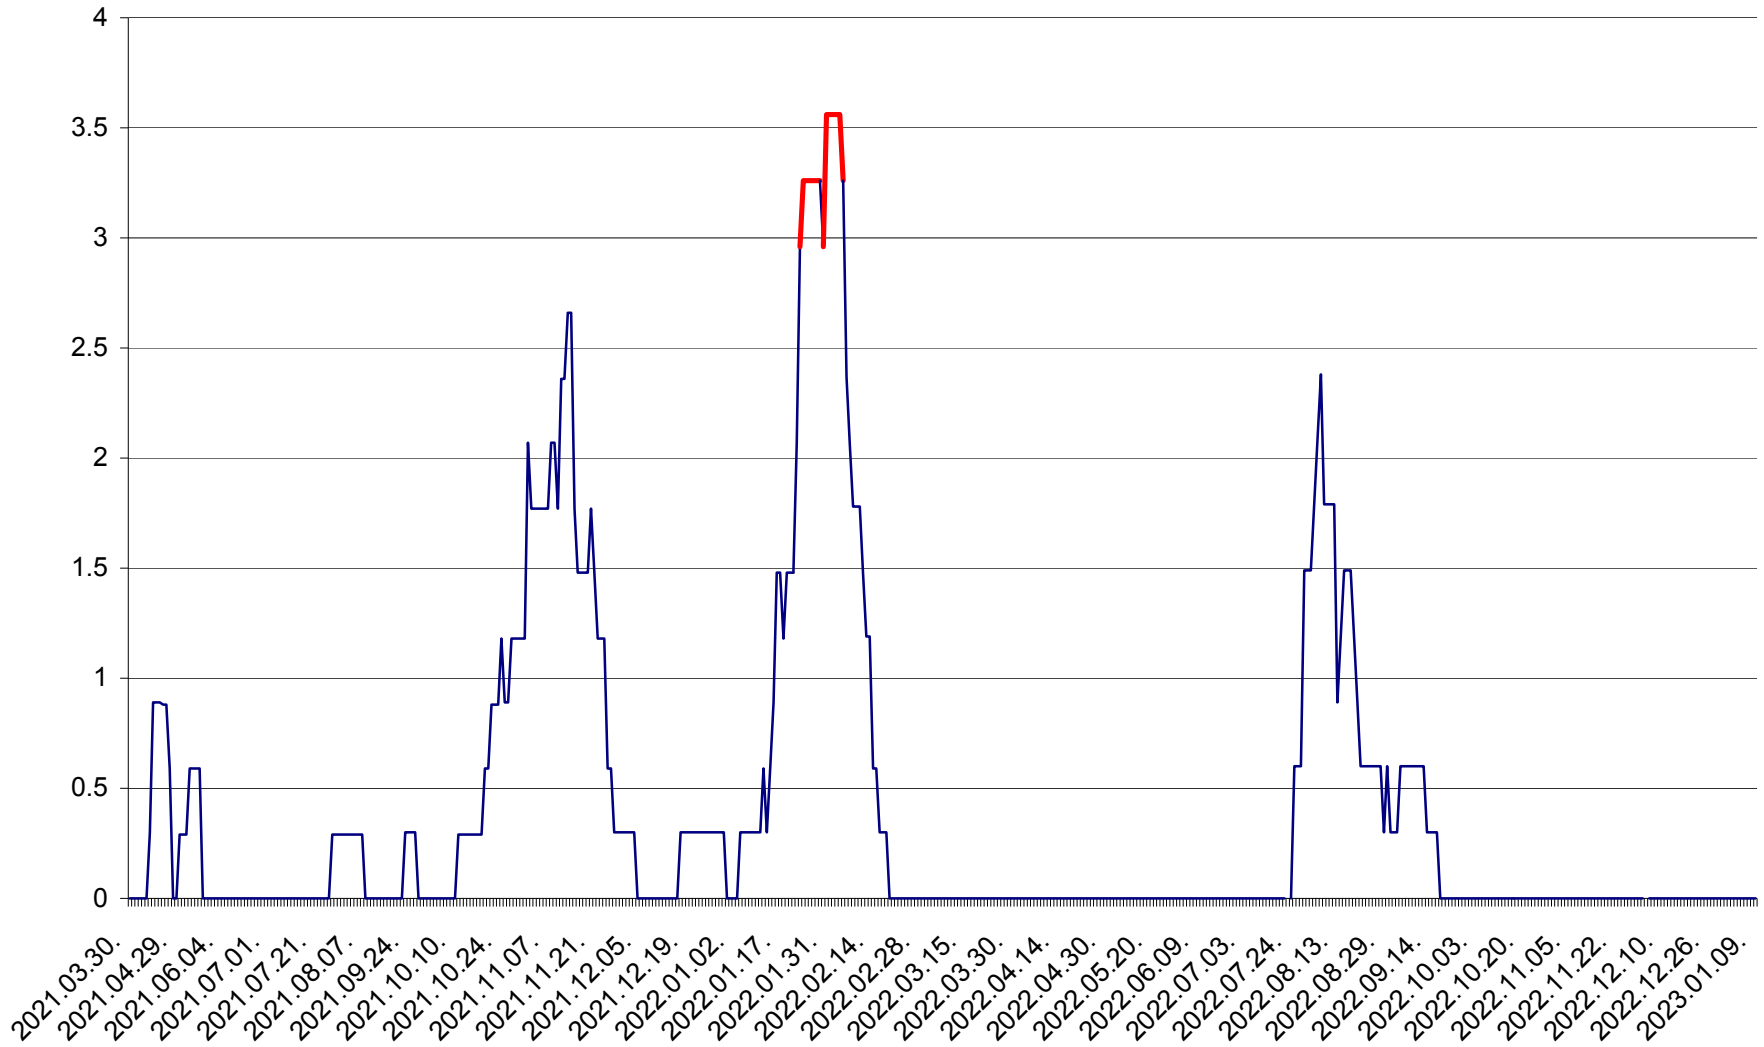

MUNICIPIUL GHEORGHENI - Evolutia incidentei cumulate pe 14 zile la % de locuitori
2021.04.01. - 2023.01.09.

JOSENI - Evolutia incidentei cumulate pe 14 zile la ‰ de locuitori
2021.04.01. - 2023.01.09.

LĂZAREA - Evolutia incidentei cumulate pe 14 zile la % de locuitori
2021.04.01. - 2023.01.09.

LELICENI - Evolutia incidentei cumulate pe 14 zile la ‰ de locuitori
2021.04.01. - 2023.01.09.

LUETA - Evolutia incidentei cumulate pe 14 zile la ‰ de locuitori
2021.04.01. - 2023.01.09.

LUNCA DE JOS - Evolutia incidentei cumulate pe 14 zile la ‰ de locuitori
2021.04.01. - 2023.01.09.

LUNCA DE SUS - Evolutia incidentei cumulate pe 14 zile la ‰ de locuitori
2021.04.01. - 2023.01.09.

LUPENI - Evolutia incidentei cumulate pe 14 zile la ‰ de locuitori
2021.04.01. - 2023.01.09.

MĂDĂRAȘ - Evolutia incidentei cumulate pe 14 zile la ‰ de locuitori
2021.04.01. - 2023.01.09.