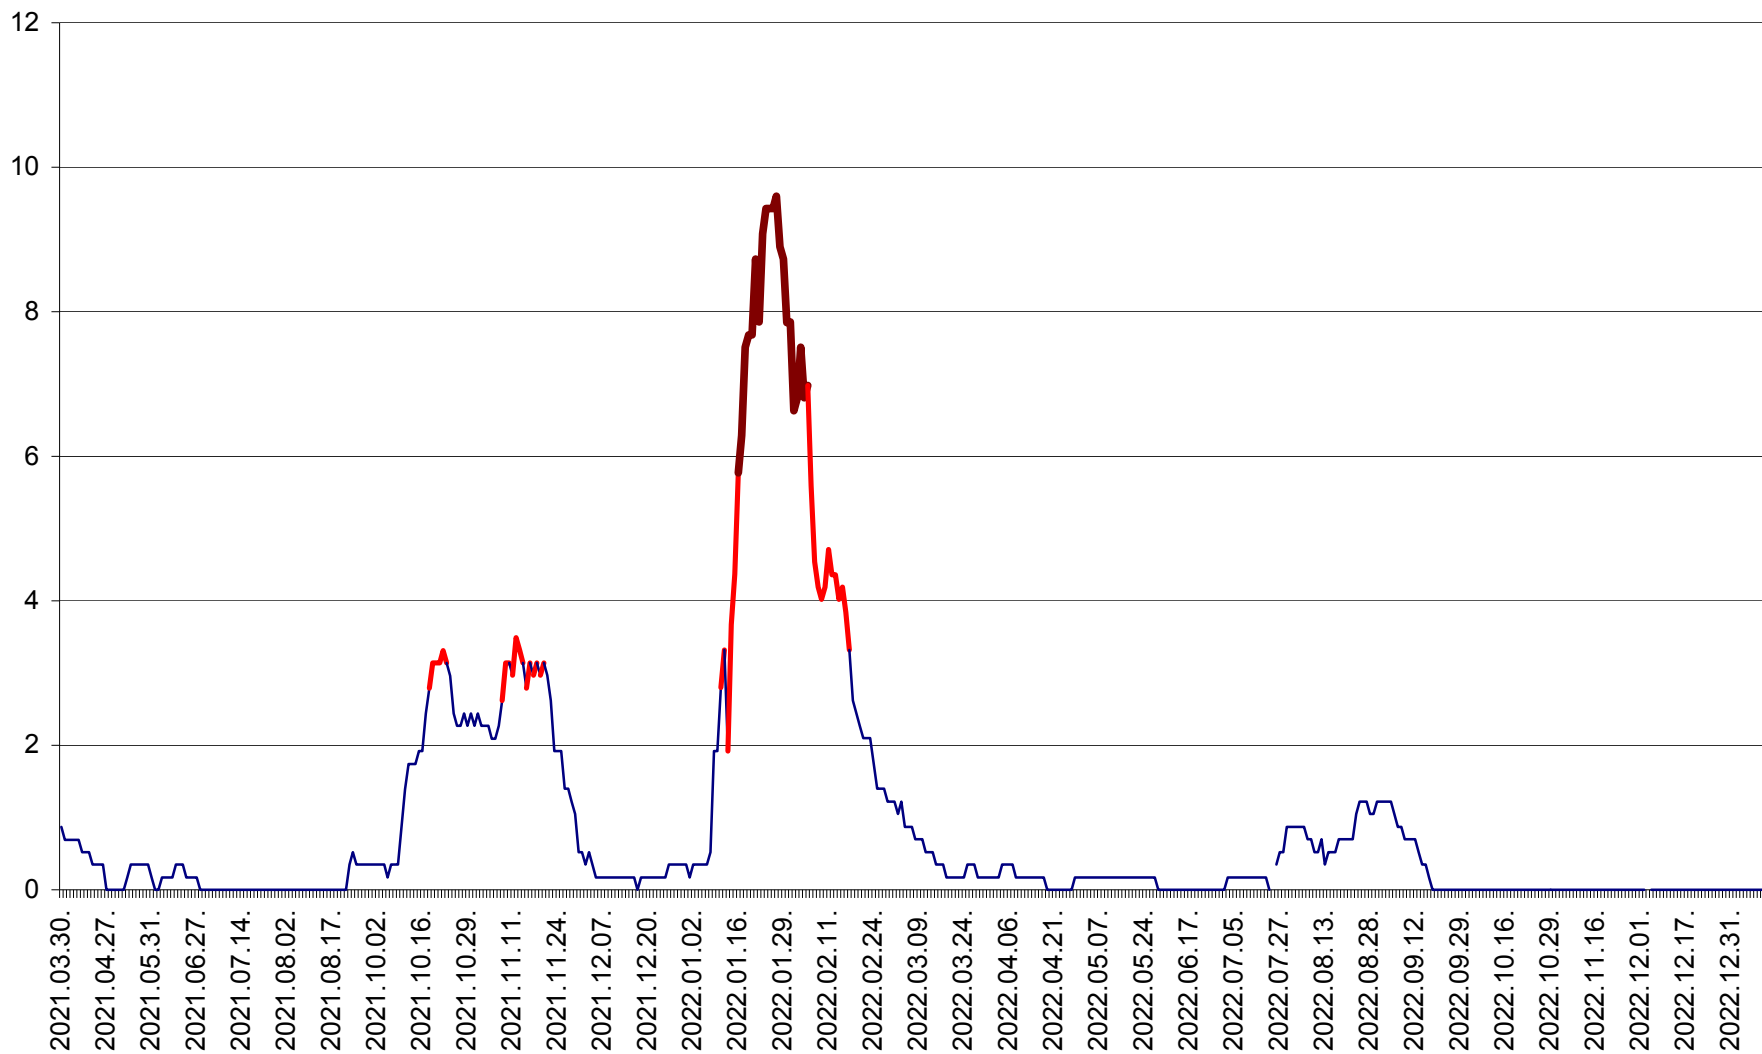

DÂRJIU - Evolutia incidentei cumulate pe 14 zile la ‰ de locuitori
2021.04.01. - 2023.01.09.

DEALU - Evolutia incidentei cumulate pe 14 zile la ‰ de locuitori
2021.04.01. - 2023.01.09.

DITRĂU - Evolutia incidentei cumulate pe 14 zile la ‰ de locuitori
2021.04.01. - 2023.01.09.

FELICENI - Evolutia incidentei cumulate pe 14 zile la ‰ de locuitori
2021.04.01. - 2023.01.09.

FRUMOASA - Evolutia incidentei cumulate pe 14 zile la ‰ de locuitori
2021.04.01. - 2023.01.09.

GĂLĂUȚAȘ - Evoluția incidenței cumulate pe 14 zile la ‰ de locuitori
2021.04.01. - 2023.01.09.

MUNICIPIUL GHEORGHENI - Evolutia incidentei cumulate pe 14 zile la % de locuitori
2021.04.01. - 2023.01.09.

JOSENI - Evolutia incidentei cumulate pe 14 zile la ‰ de locuitori
2021.04.01. - 2023.01.09.

LĂZAREA - Evolutia incidentei cumulate pe 14 zile la % de locuitori
2021.04.01. - 2023.01.09.

LELICENI - Evolutia incidentei cumulate pe 14 zile la ‰ de locuitori
2021.04.01. - 2023.01.09.

LUETA - Evolutia incidentei cumulate pe 14 zile la ‰ de locuitori
2021.04.01. - 2023.01.09.

LUNCA DE JOS - Evolutia incidentei cumulate pe 14 zile la ‰ de locuitori
2021.04.01. - 2023.01.09.