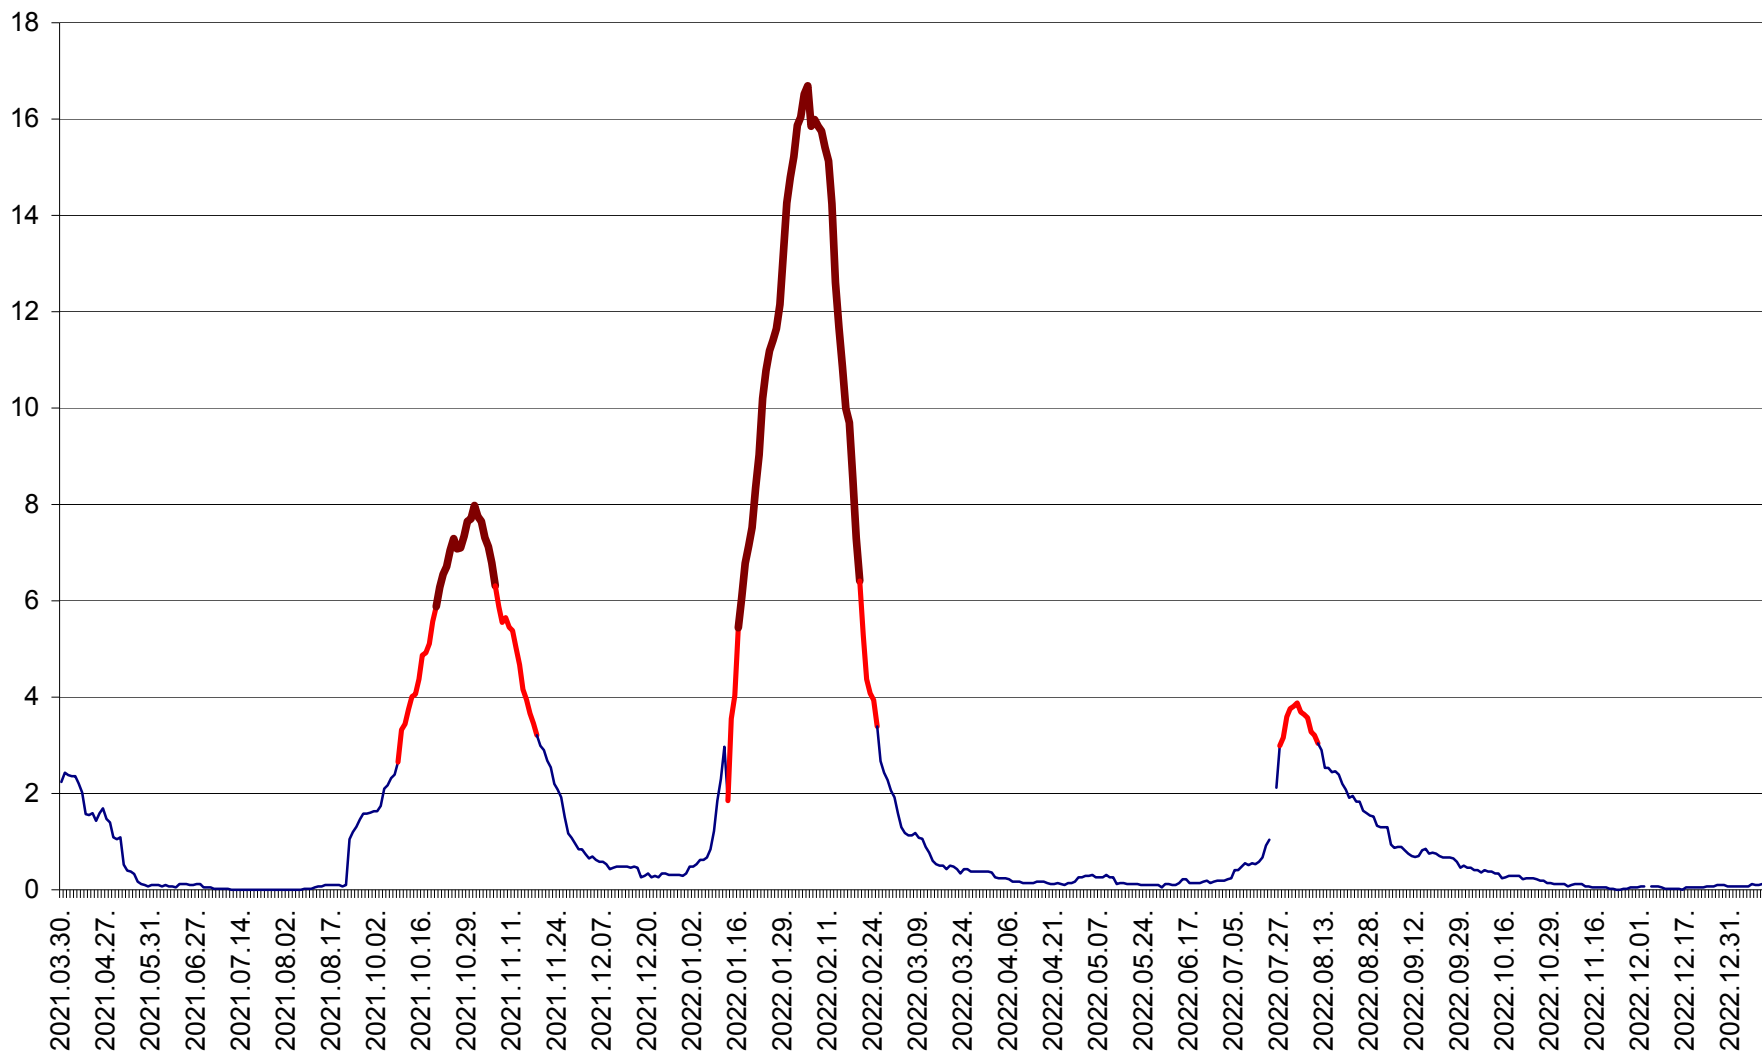

LELICENI - Evolutia incidentei cumulate pe 14 zile la ‰ de locuitori
2021.04.01. - 2023.01.09.

LUETA - Evolutia incidentei cumulate pe 14 zile la ‰ de locuitori
2021.04.01. - 2023.01.09.

LUNCA DE JOS - Evolutia incidentei cumulate pe 14 zile la ‰ de locuitori
2021.04.01. - 2023.01.09.

LUNCA DE SUS - Evolutia incidentei cumulate pe 14 zile la ‰ de locuitori
2021.04.01. - 2023.01.09.

LUPENI - Evolutia incidentei cumulate pe 14 zile la ‰ de locuitori
2021.04.01. - 2023.01.09.

MĂDĂRAȘ - Evolutia incidentei cumulate pe 14 zile la ‰ de locuitori
2021.04.01. - 2023.01.09.

MĂRTINIȘ - Evolutia incidentei cumulate pe 14 zile la ‰ de locuitori
2021.04.01. - 2023.01.09.

MEREȘTI - Evolutia incidentei cumulate pe 14 zile la ‰ de locuitori
2021.04.01. - 2023.01.09.

MUNICIPIUL MIERCUREA-CIUC - Evolutia incidentei cumulate pe 14 zile la ‰ de locuitori
2021.04.01. - 2023.01.09.