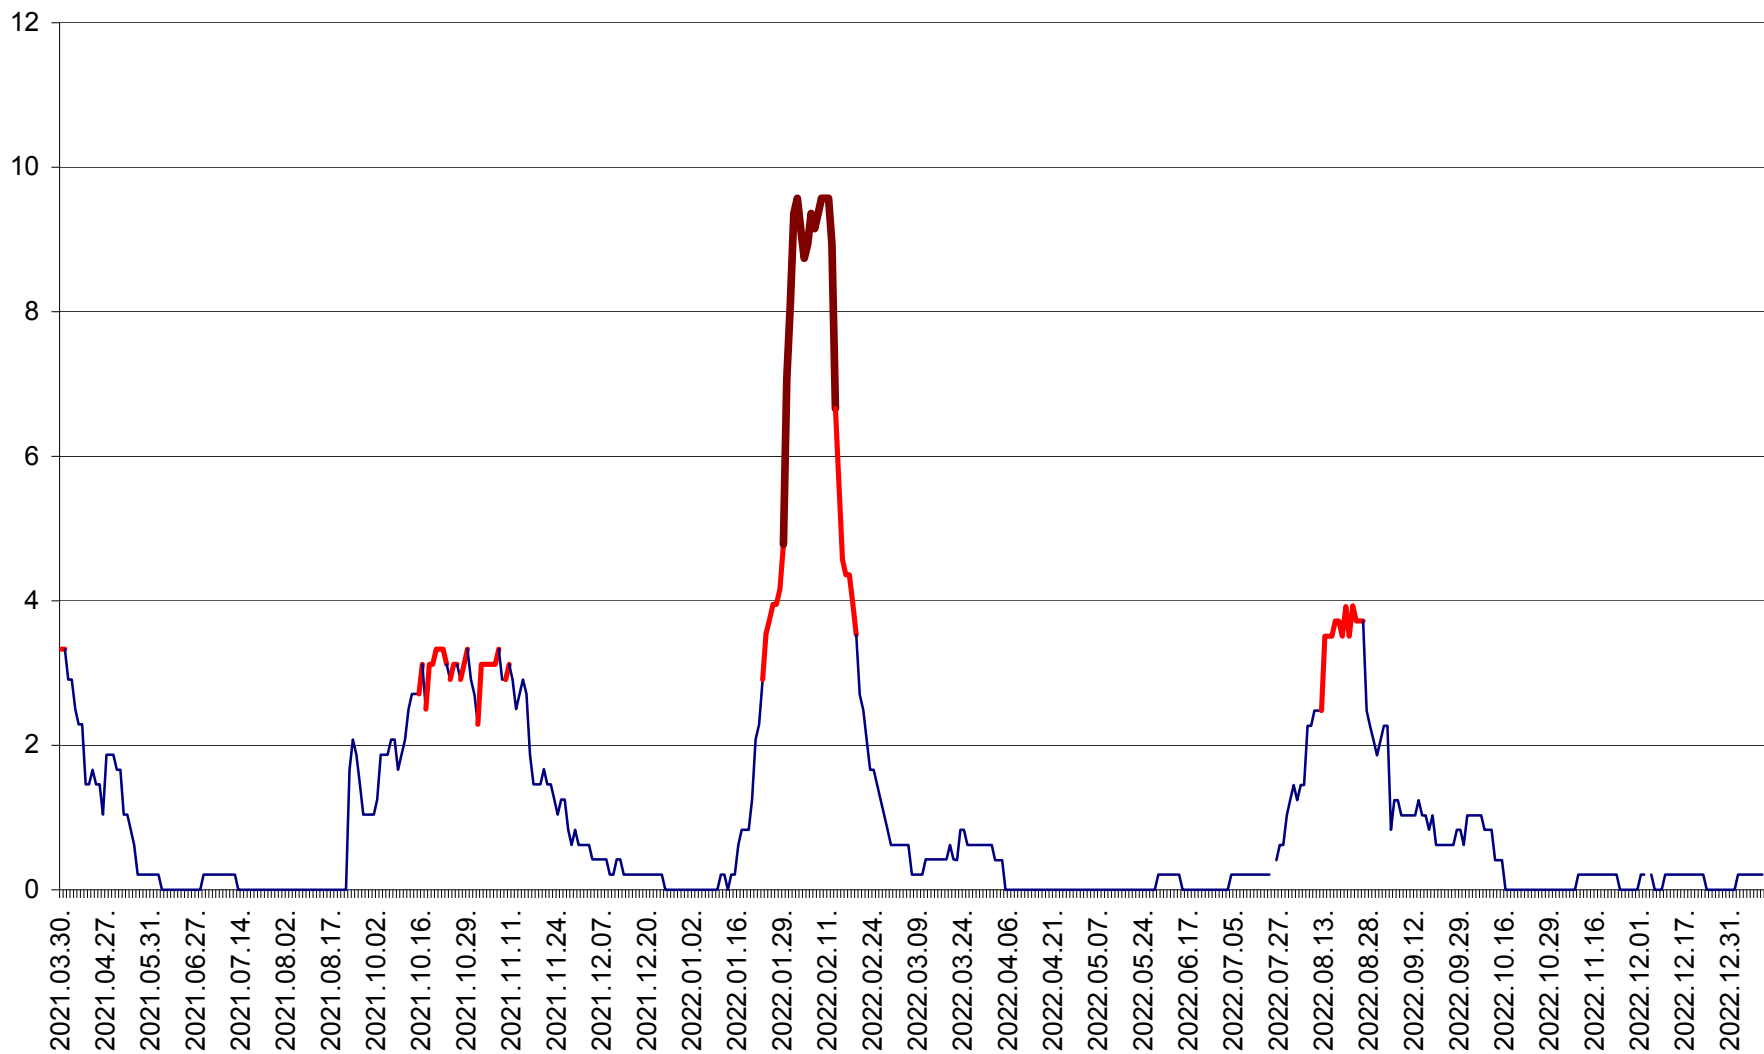

MUNICIPIUL GHEORGHENI - Evolutia incidentei cumulate pe 14 zile la % de locuitori
2021.04.01. - 2023.01.09.

JOSENI - Evolutia incidentei cumulate pe 14 zile la ‰ de locuitori
2021.04.01. - 2023.01.09.

LĂZAREA - Evolutia incidentei cumulate pe 14 zile la % de locuitori
2021.04.01. - 2023.01.09.

LELICENI - Evolutia incidentei cumulate pe 14 zile la ‰ de locuitori
2021.04.01. - 2023.01.09.

LUETA - Evolutia incidentei cumulate pe 14 zile la ‰ de locuitori
2021.04.01. - 2023.01.09.

LUNCA DE JOS - Evolutia incidentei cumulate pe 14 zile la ‰ de locuitori
2021.04.01. - 2023.01.09.

LUNCA DE SUS - Evolutia incidentei cumulate pe 14 zile la ‰ de locuitori
2021.04.01. - 2023.01.09.

LUPENI - Evolutia incidentei cumulate pe 14 zile la ‰ de locuitori
2021.04.01. - 2023.01.09.

MĂDĂRAȘ - Evolutia incidentei cumulate pe 14 zile la ‰ de locuitori
2021.04.01. - 2023.01.09.