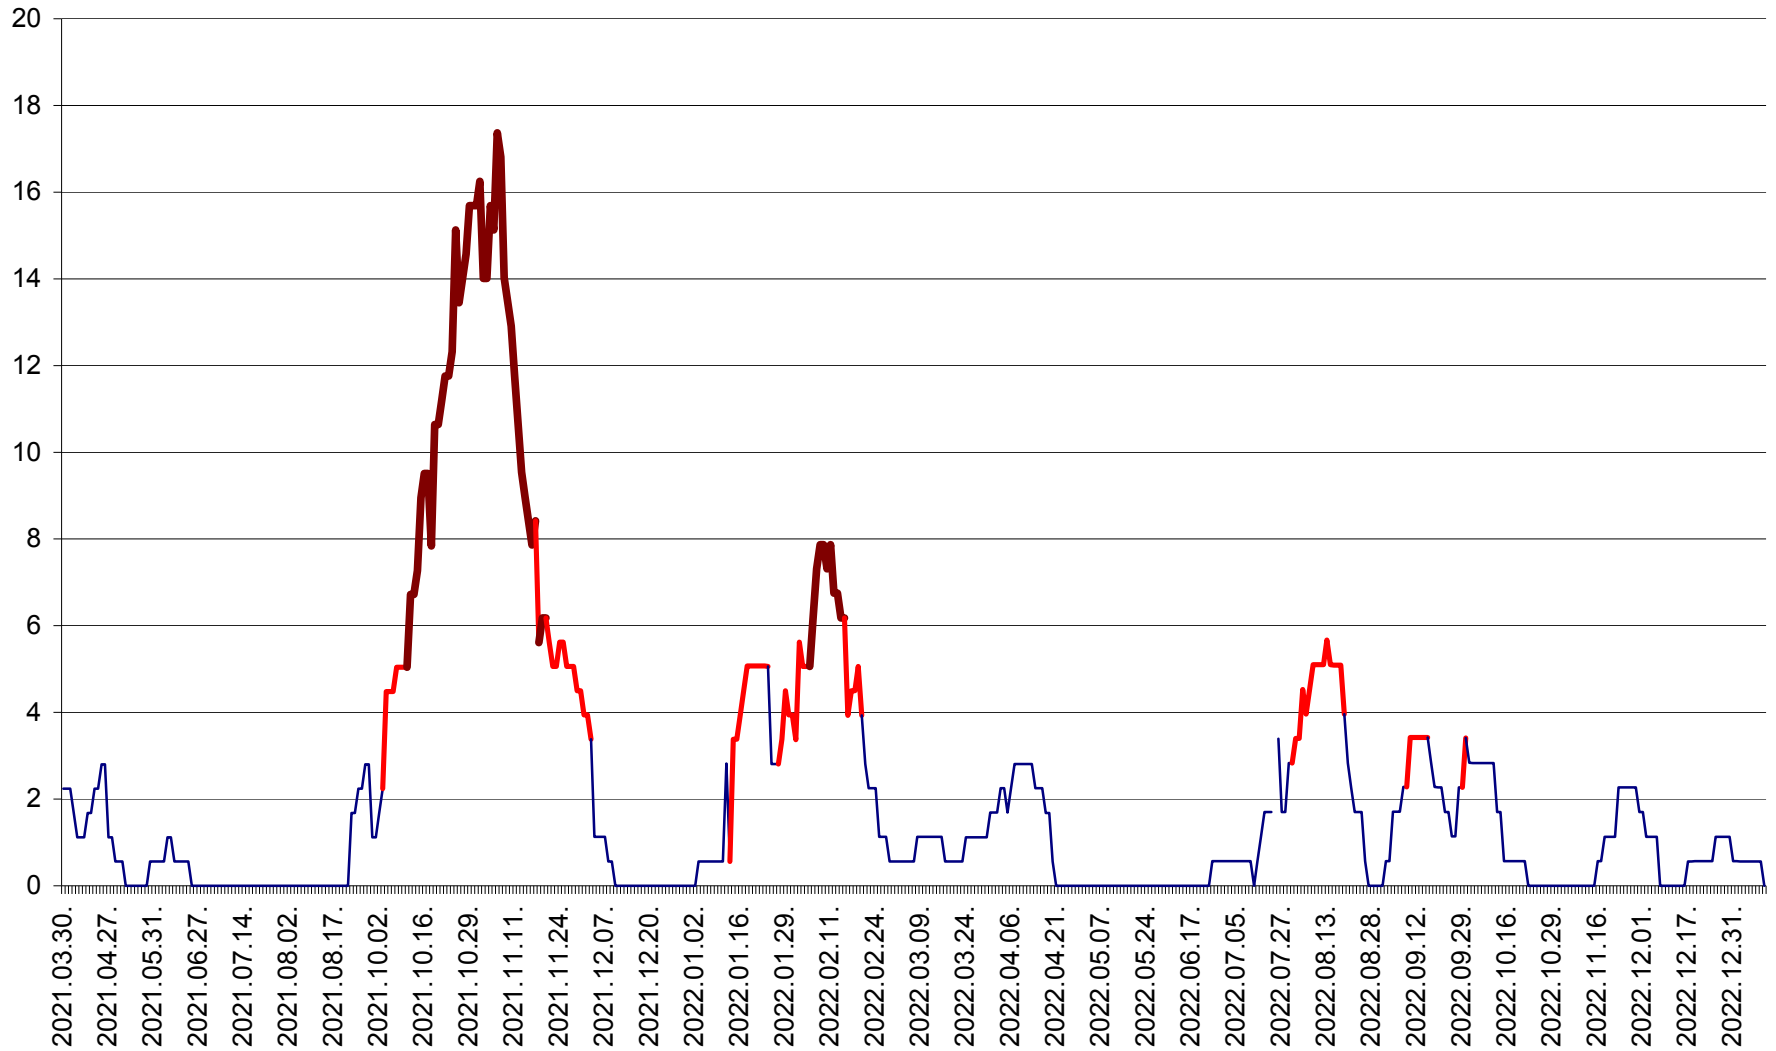

SÂNSIMION - Evolutia incidentei cumulate pe 14 zile la ‰ de locuitori
2021.04.01. - 2023.01.09.

SÂNTIMBRU - Evolutia incidentei cumulate pe 14 zile la ‰ de locuitori
2021.04.01. - 2023.01.09.

SĂRMAȘ - Evolutia incidentei cumulate pe 14 zile la ‰ de locuitori
2021.04.01. - 2023.01.09.

SATU MARE - Evolutia incidentei cumulate pe 14 zile la ‰ de locuitori
2021.04.01. - 2023.01.09.

SECUIENI - Evolutia incidentei cumulate pe 14 zile la ‰ de locuitori
2021.04.01. - 2023.01.09.

SICULENI - Evolutia incidentei cumulate pe 14 zile la ‰ de locuitori
2021.04.01. - 2023.01.09.

ȘIMONEȘTI - Evolutia incidentei cumulate pe 14 zile la ‰ de locuitori
2021.04.01. - 2023.01.09.

SUBCETATE - Evolutia incidentei cumulate pe 14 zile la ‰ de locuitori
2021.04.01. - 2023.01.09.

SUSENI - Evolutia incidentei cumulate pe 14 zile la ‰ de locuitori
2021.04.01. - 2023.01.09.