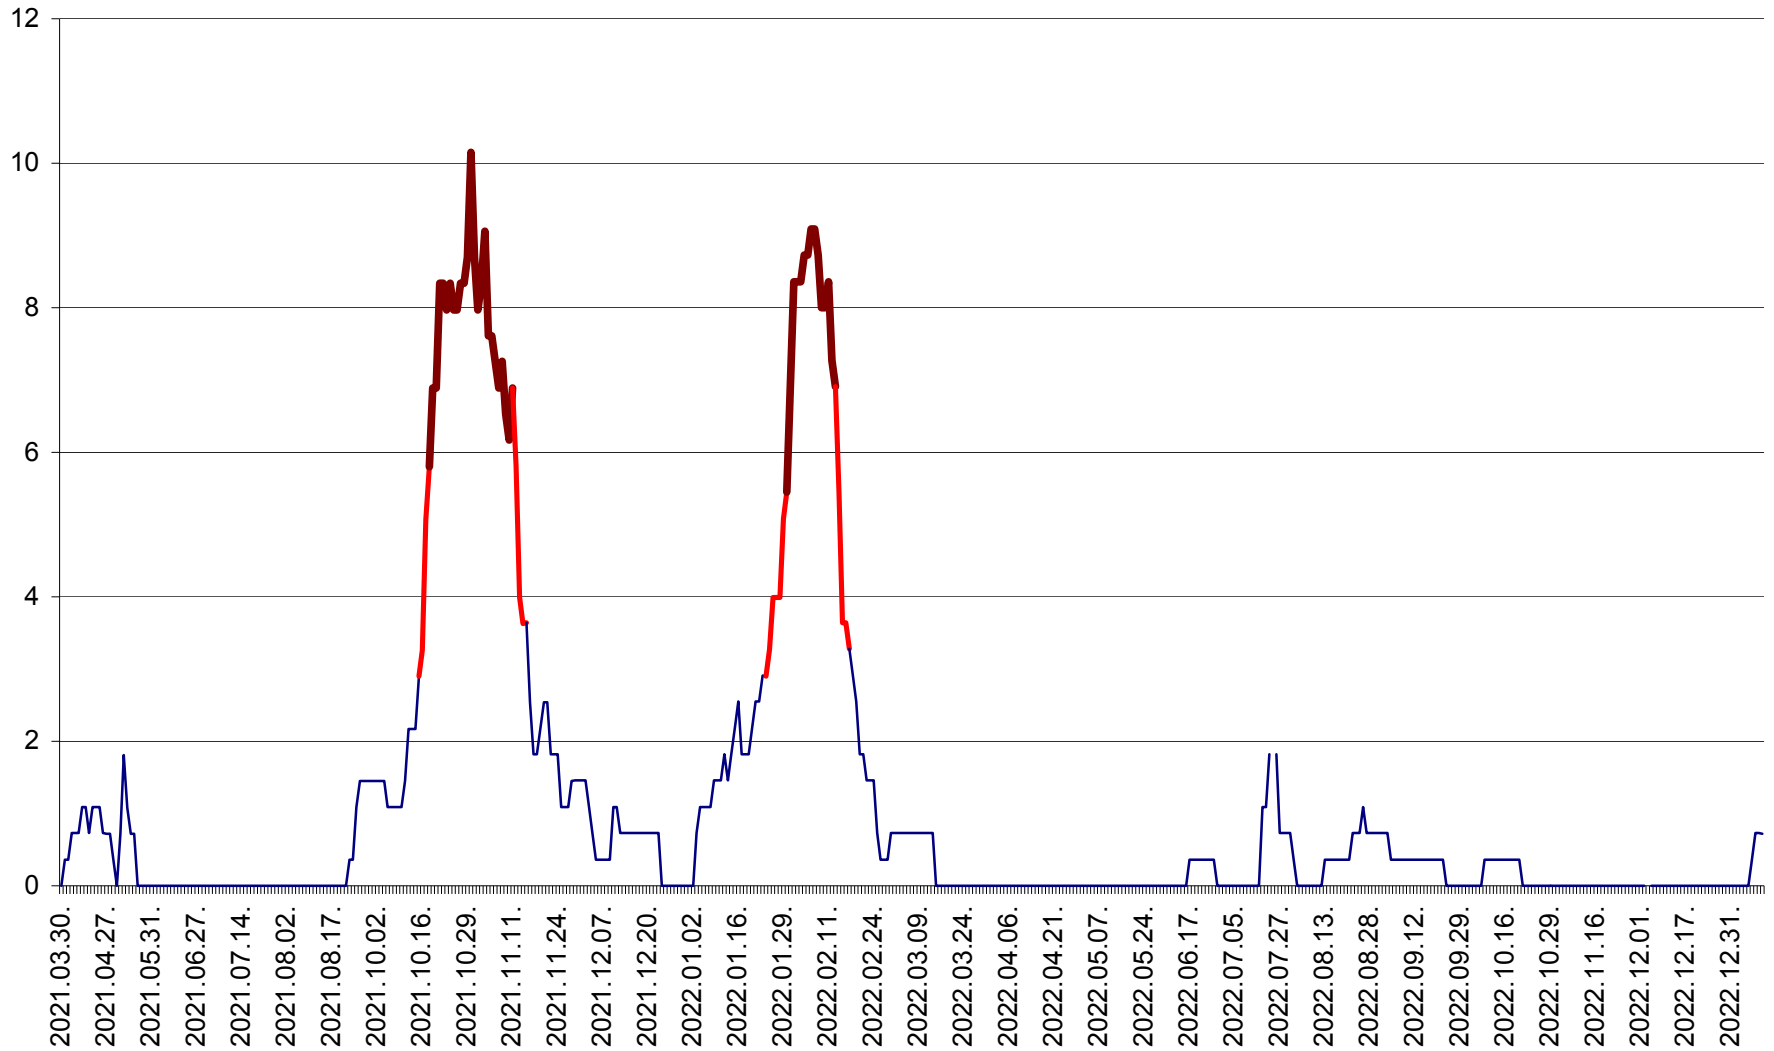

MĂRTINIȘ - Evolutia incidentei cumulate pe 14 zile la ‰ de locuitori
2021.04.01. - 2023.01.09.

MEREȘTI - Evolutia incidentei cumulate pe 14 zile la ‰ de locuitori
2021.04.01. - 2023.01.09.

MUNICIPIUL MIERCUREA-CIUC - Evolutia incidentei cumulate pe 14 zile la ‰ de locuitori
2021.04.01. - 2023.01.09.

MIHĂILENI - Evolutia incidentei cumulate pe 14 zile la ‰ de locuitori
2021.04.01. - 2023.01.09.

MUGENI - Evolutia incidentei cumulate pe 14 zile la ‰ de locuitori
2021.04.01. - 2023.01.09.

OCLAND - Evolutia incidentei cumulate pe 14 zile la ‰ de locuitori
2021.04.01. - 2023.01.09.