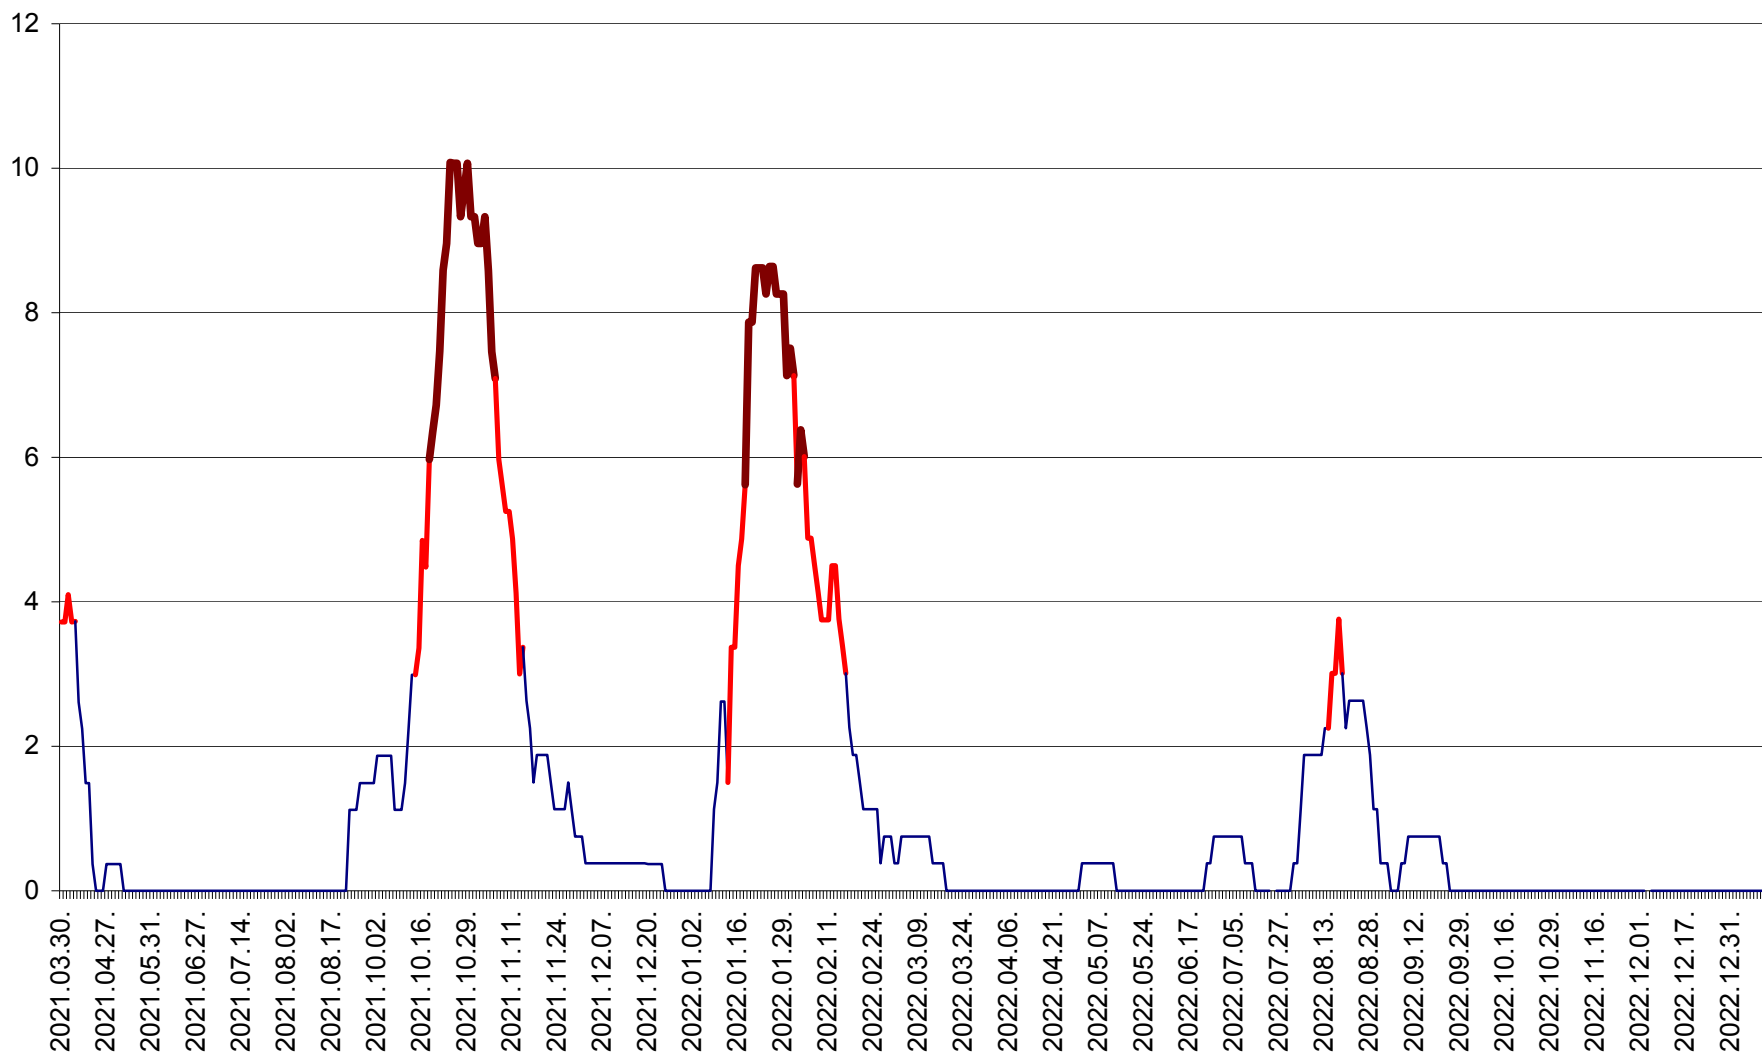

PLĂIEȘII DE JOS - Evoluția incidenței cumulate pe 14 zile la ‰ de locuitori
2021.04.01. - 2023.01.09.

PORUMBENI - Evolutia incidentei cumulate pe 14 zile la ‰ de locuitori
2021.04.01. - 2023.01.09.

PRAID - Evolutia incidentei cumulate pe 14 zile la ‰ de locuitori
2021.04.01. - 2023.01.09.

RACU - Evolutia incidentei cumulate pe 14 zile la ‰ de locuitori
2021.04.01. - 2023.01.09.

REMETEA - Evolutia incidentei cumulate pe 14 zile la ‰ de locuitori
2021.04.01. - 2023.01.09.

SĂCEL - Evolutia incidentei cumulate pe 14 zile la ‰ de locuitori
2021.04.01. - 2023.01.09.

SÂNCRĂIENI - Evolutia incidentei cumulate pe 14 zile la ‰ de locuitori
2021.04.01. - 2023.01.09.

SÂNDOMINIC - Evolutia incidentei cumulate pe 14 zile la ‰ de locuitori
2021.04.01. - 2023.01.09.

SÂNMARTIN - Evolutia incidentei cumulate pe 14 zile la ‰ de locuitori
2021.04.01. - 2023.01.09.