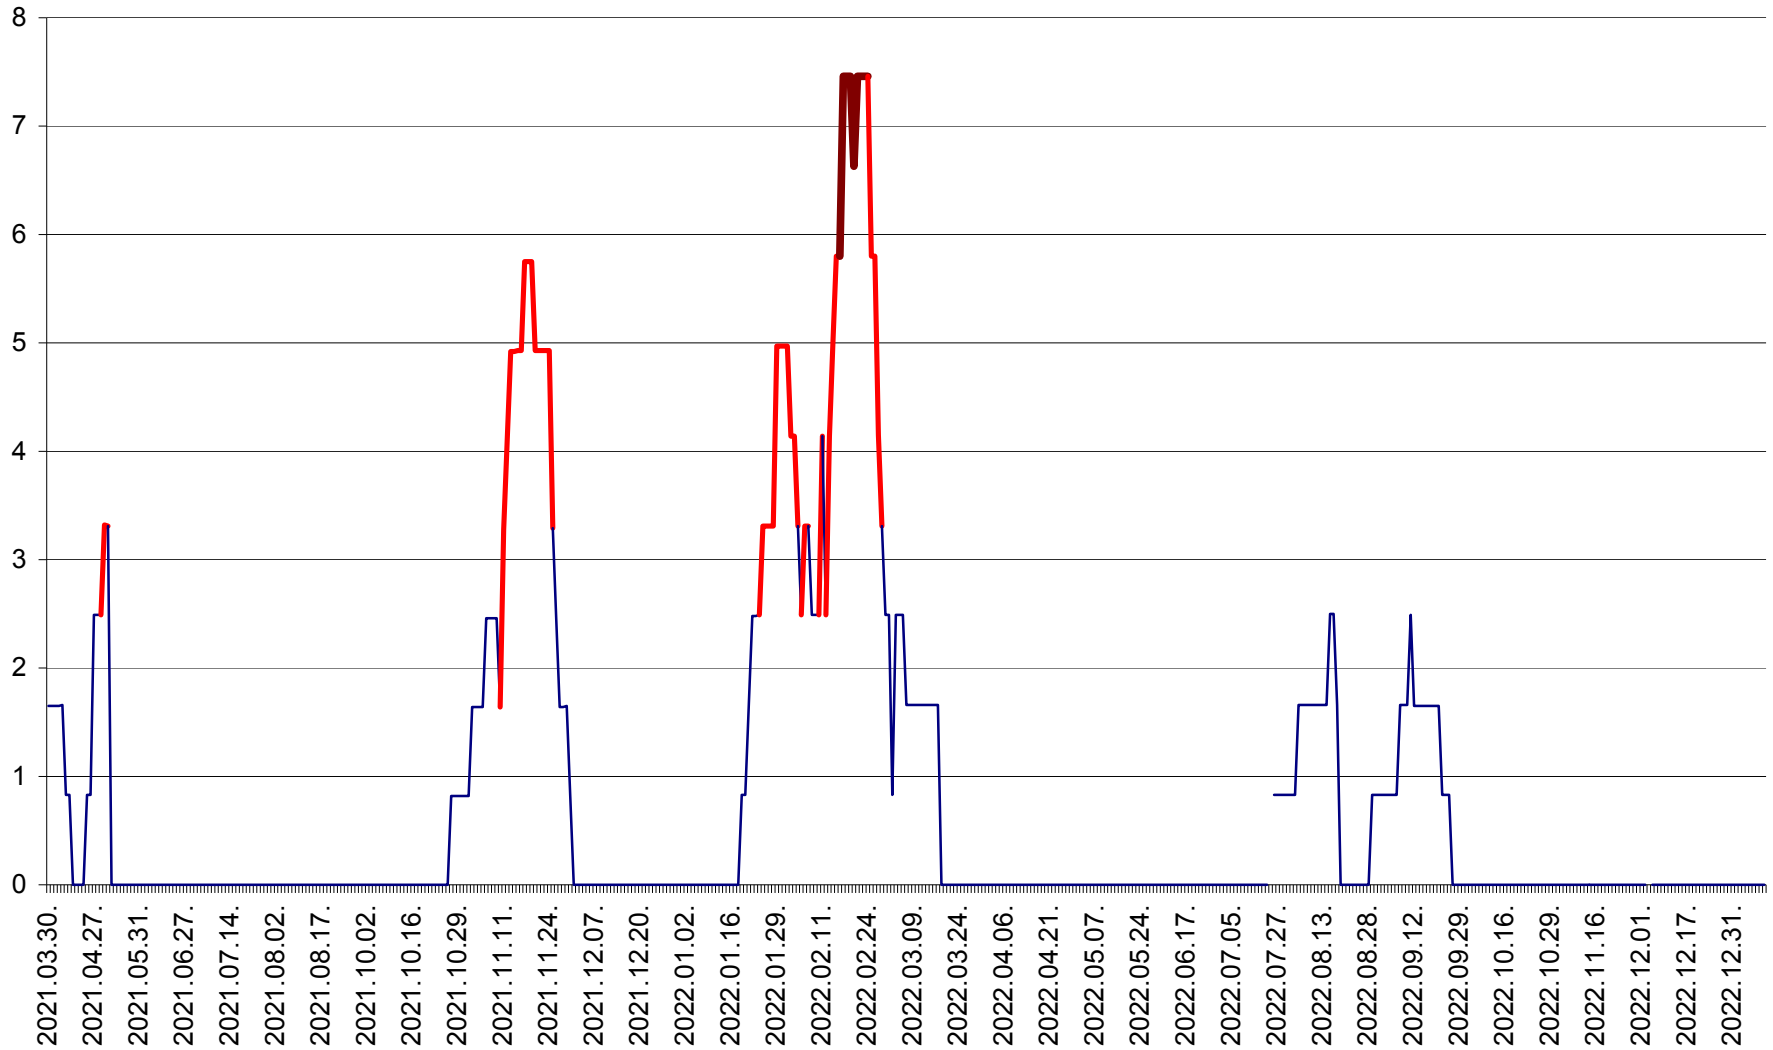

PLĂIEȘII DE JOS - Evoluția incidenței cumulate pe 14 zile la ‰ de locuitori
2021.04.01. - 2023.01.09.

PORUMBENI - Evolutia incidentei cumulate pe 14 zile la ‰ de locuitori
2021.04.01. - 2023.01.09.

PRAID - Evolutia incidentei cumulate pe 14 zile la ‰ de locuitori
2021.04.01. - 2023.01.09.

RACU - Evolutia incidentei cumulate pe 14 zile la ‰ de locuitori
2021.04.01. - 2023.01.09.

REMETEA - Evolutia incidentei cumulate pe 14 zile la ‰ de locuitori
2021.04.01. - 2023.01.09.

SĂCEL - Evolutia incidentei cumulate pe 14 zile la ‰ de locuitori
2021.04.01. - 2023.01.09.