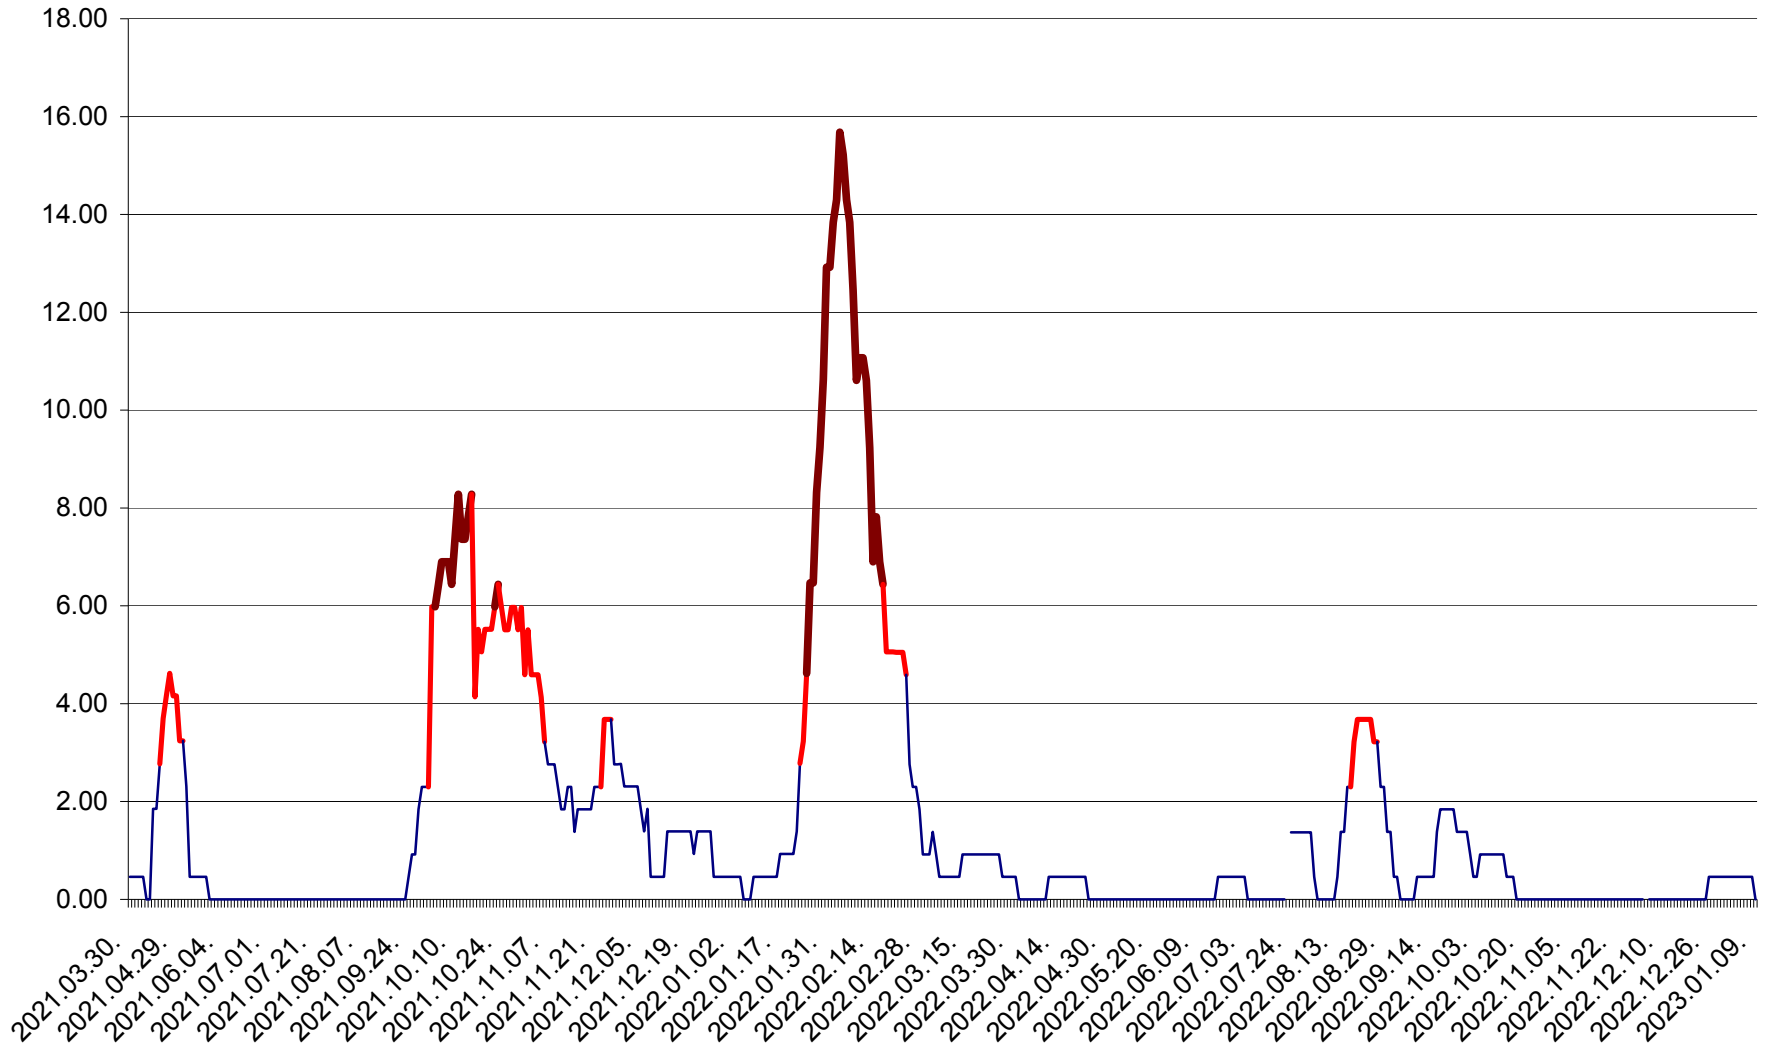

ATID - Evolutia incidentei cumulate pe 14 zile la % de locuitori
2021.04.01. - 2023.01.09.

AVRĂMEȘTI - Evolutia incidentei cumulate pe 14 zile la ‰ de locuitori
2021.04.01. - 2023.01.09.

ORAȘ BĂILE TUȘNAD - Evoluția incidenței cumulate pe 14 zile la ‰ de locuitori
2021.04.01. - 2023.01.09.

ORAȘ BĂLAN - Evoluția incidenței cumulate pe 14 zile la ‰ de locuitori
2021.04.01. - 2023.01.09.

BILBOR - Evolutia incidentei cumulate pe 14 zile la ‰ de locuitori
2021.04.01. - 2023.01.09.

ORAȘ BORSEC - Evolutia incidentei cumulate pe 14 zile la ‰ de locuitori
2021.04.01. - 2023.01.09.

BRĂDEȘTI - Evolutia incidentei cumulate pe 14 zile la ‰ de locuitori
2021.04.01. - 2023.01.09.

CĂPÂLNIȚA - Evoluția incidenței cumulate pe 14 zile la ‰ de locuitori
2021.04.01. - 2023.01.09.

CÂRȚA - Evolutia incidentei cumulate pe 14 zile la ‰ de locuitori
2021.04.01. - 2023.01.09.

CICEU - Evolutia incidentei cumulate pe 14 zile la ‰ de locuitori
2021.04.01. - 2023.01.09.

CIUCSÂNGEORGIU - Evolutia incidentei cumulate pe 14 zile la ‰ de locuitori
2021.04.01. - 2023.01.09.

CIUMANI - Evolutia incidentei cumulate pe 14 zile la ‰ de locuitori
2021.04.01. - 2023.01.09.