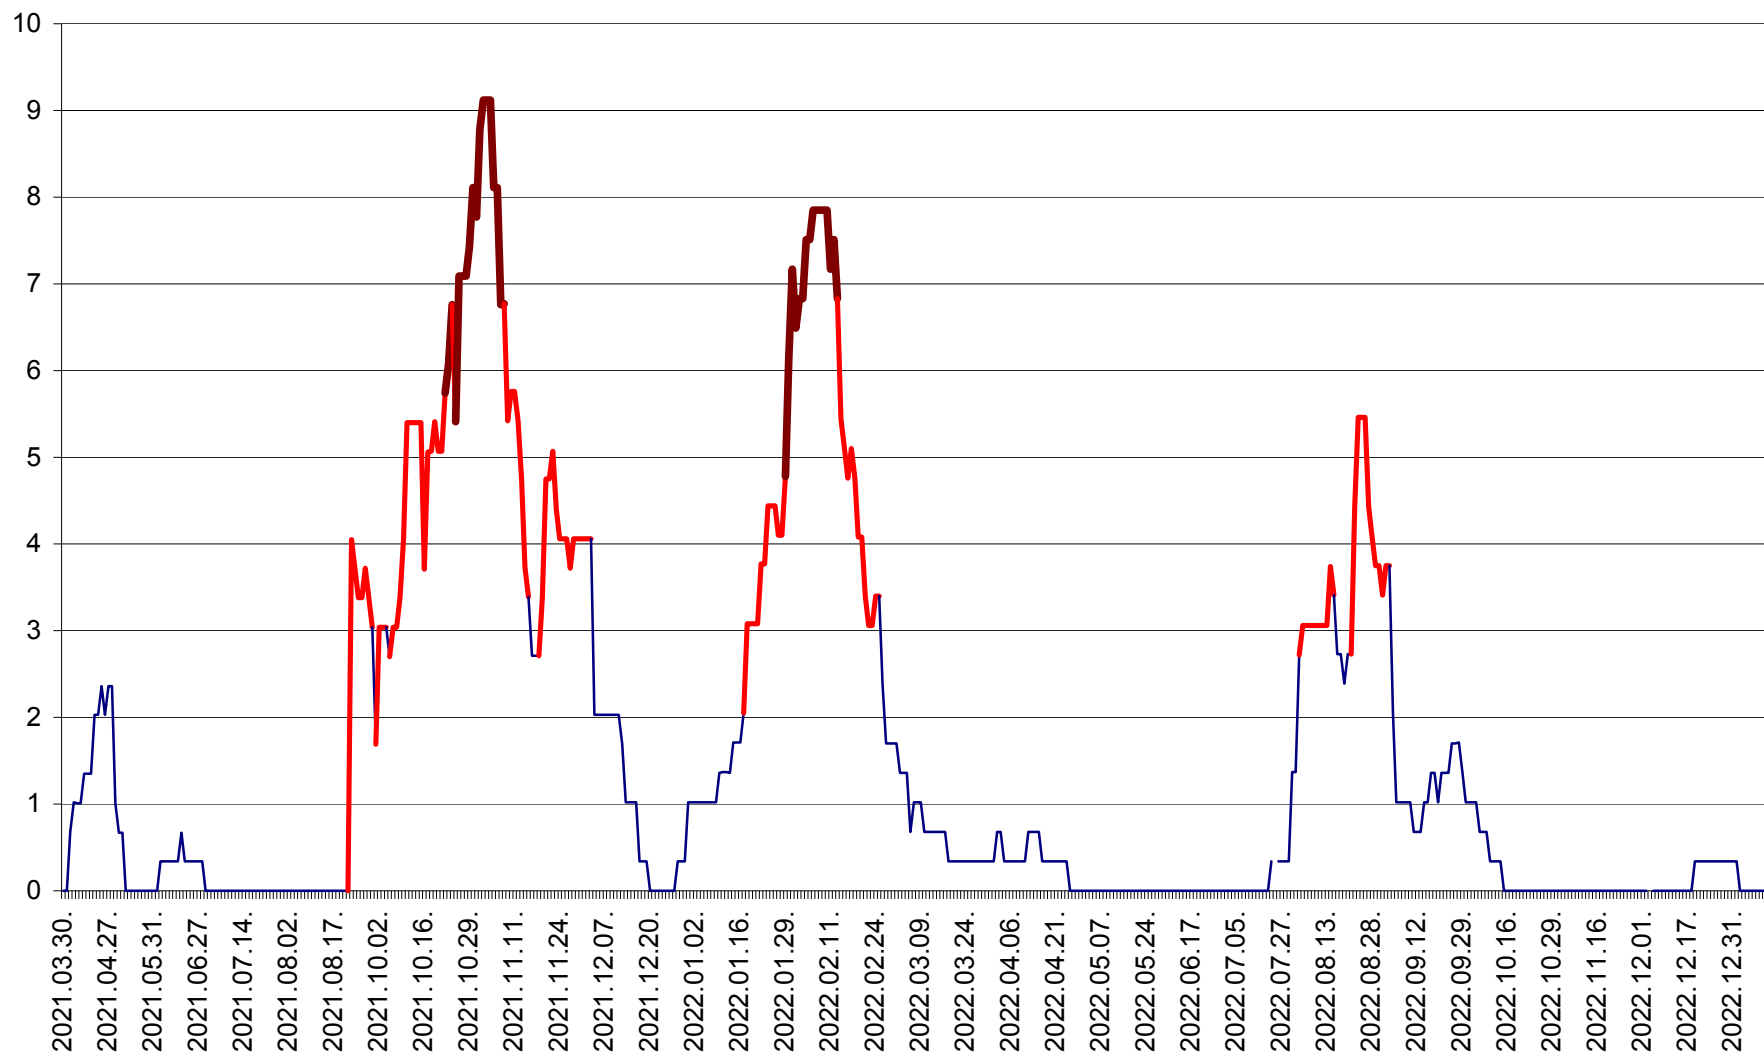

LELICENI - Evolutia incidentei cumulate pe 14 zile la ‰ de locuitori
2021.04.01. - 2023.01.09.

LUETA - Evolutia incidentei cumulate pe 14 zile la ‰ de locuitori
2021.04.01. - 2023.01.09.

LUNCA DE JOS - Evolutia incidentei cumulate pe 14 zile la ‰ de locuitori
2021.04.01. - 2023.01.09.

LUNCA DE SUS - Evolutia incidentei cumulate pe 14 zile la ‰ de locuitori
2021.04.01. - 2023.01.09.

LUPENI - Evolutia incidentei cumulate pe 14 zile la ‰ de locuitori
2021.04.01. - 2023.01.09.

MĂDĂRAȘ - Evolutia incidentei cumulate pe 14 zile la ‰ de locuitori
2021.04.01. - 2023.01.09.

MĂRTINIȘ - Evolutia incidentei cumulate pe 14 zile la ‰ de locuitori
2021.04.01. - 2023.01.09.

MEREȘTI - Evolutia incidentei cumulate pe 14 zile la ‰ de locuitori
2021.04.01. - 2023.01.09.

MUNICIPIUL MIERCUREA-CIUC - Evolutia incidentei cumulate pe 14 zile la ‰ de locuitori
2021.04.01. - 2023.01.09.