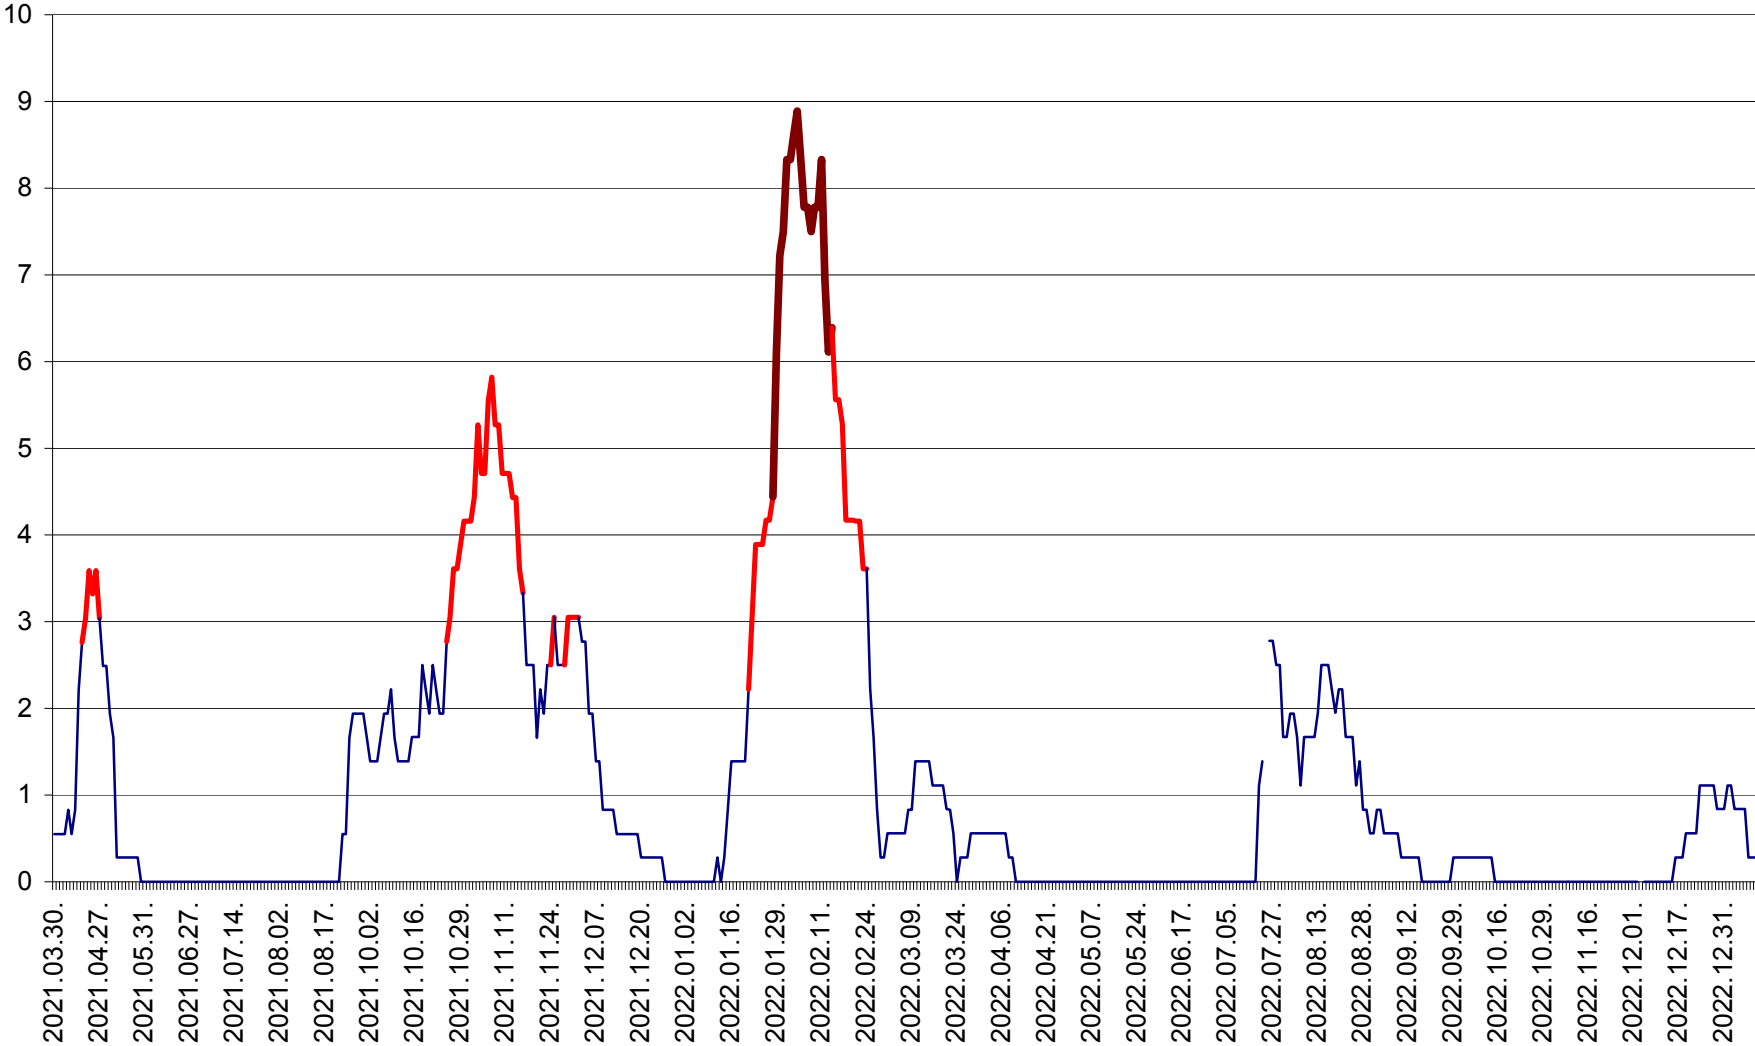

LELICENI - Evolutia incidentei cumulate pe 14 zile la ‰ de locuitori
2021.04.01. - 2023.01.09.

LUETA - Evolutia incidentei cumulate pe 14 zile la ‰ de locuitori
2021.04.01. - 2023.01.09.

LUNCA DE JOS - Evolutia incidentei cumulate pe 14 zile la ‰ de locuitori
2021.04.01. - 2023.01.09.

MĂRTINIȘ - Evolutia incidentei cumulate pe 14 zile la ‰ de locuitori
2021.04.01. - 2023.01.09.

MEREȘTI - Evolutia incidentei cumulate pe 14 zile la ‰ de locuitori
2021.04.01. - 2023.01.09.

MUNICIPIUL MIERCUREA-CIUC - Evolutia incidentei cumulate pe 14 zile la ‰ de locuitori
2021.04.01. - 2023.01.09.

MIHĂILENI - Evolutia incidentei cumulate pe 14 zile la ‰ de locuitori
2021.04.01. - 2023.01.09.

MUGENI - Evolutia incidentei cumulate pe 14 zile la ‰ de locuitori
2021.04.01. - 2023.01.09.

OCLAND - Evolutia incidentei cumulate pe 14 zile la ‰ de locuitori
2021.04.01. - 2023.01.09.