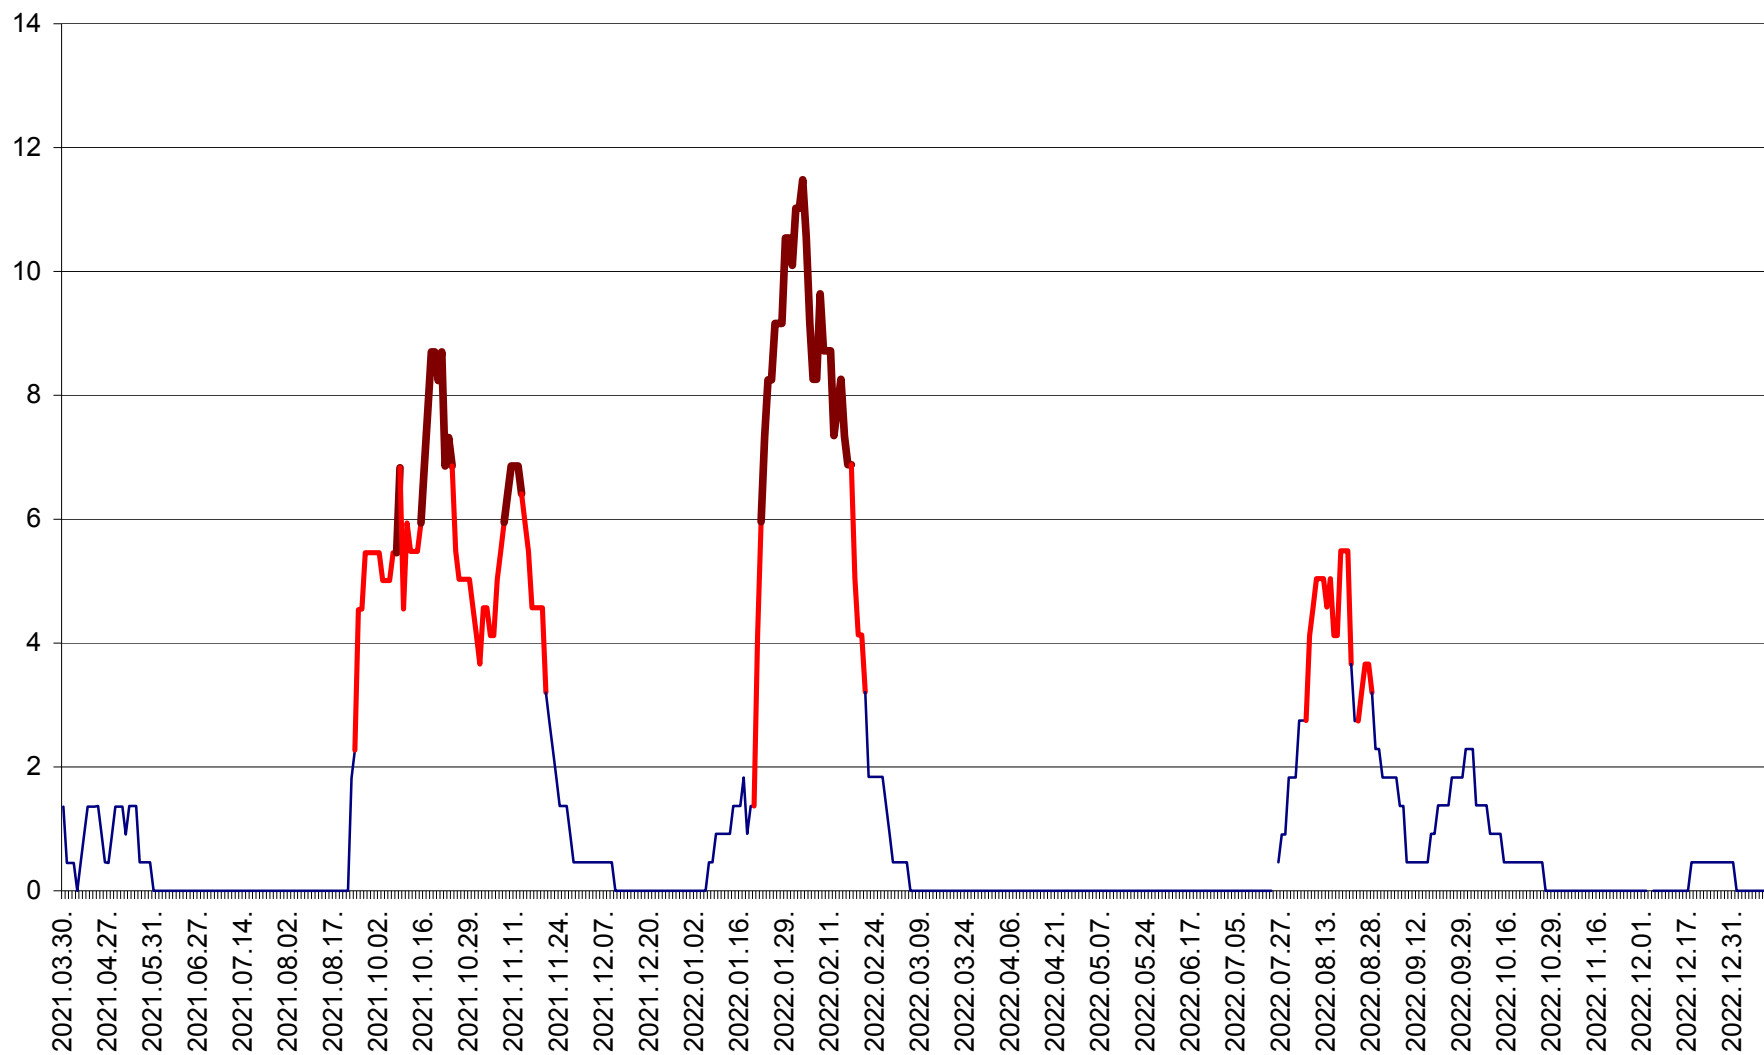

MUNICIPIUL GHEORGHENI - Evolutia incidentei cumulate pe 14 zile la % de locuitori
2021.04.01. - 2023.01.09.

JOSENI - Evolutia incidentei cumulate pe 14 zile la ‰ de locuitori
2021.04.01. - 2023.01.09.

LĂZAREA - Evolutia incidentei cumulate pe 14 zile la % de locuitori
2021.04.01. - 2023.01.09.

LELICENI - Evolutia incidentei cumulate pe 14 zile la ‰ de locuitori
2021.04.01. - 2023.01.09.

LUETA - Evolutia incidentei cumulate pe 14 zile la ‰ de locuitori
2021.04.01. - 2023.01.09.

LUNCA DE JOS - Evolutia incidentei cumulate pe 14 zile la ‰ de locuitori
2021.04.01. - 2023.01.09.

LUNCA DE SUS - Evolutia incidentei cumulate pe 14 zile la ‰ de locuitori
2021.04.01. - 2023.01.09.

LUPENI - Evolutia incidentei cumulate pe 14 zile la ‰ de locuitori
2021.04.01. - 2023.01.09.

MĂDĂRAȘ - Evolutia incidentei cumulate pe 14 zile la ‰ de locuitori
2021.04.01. - 2023.01.09.