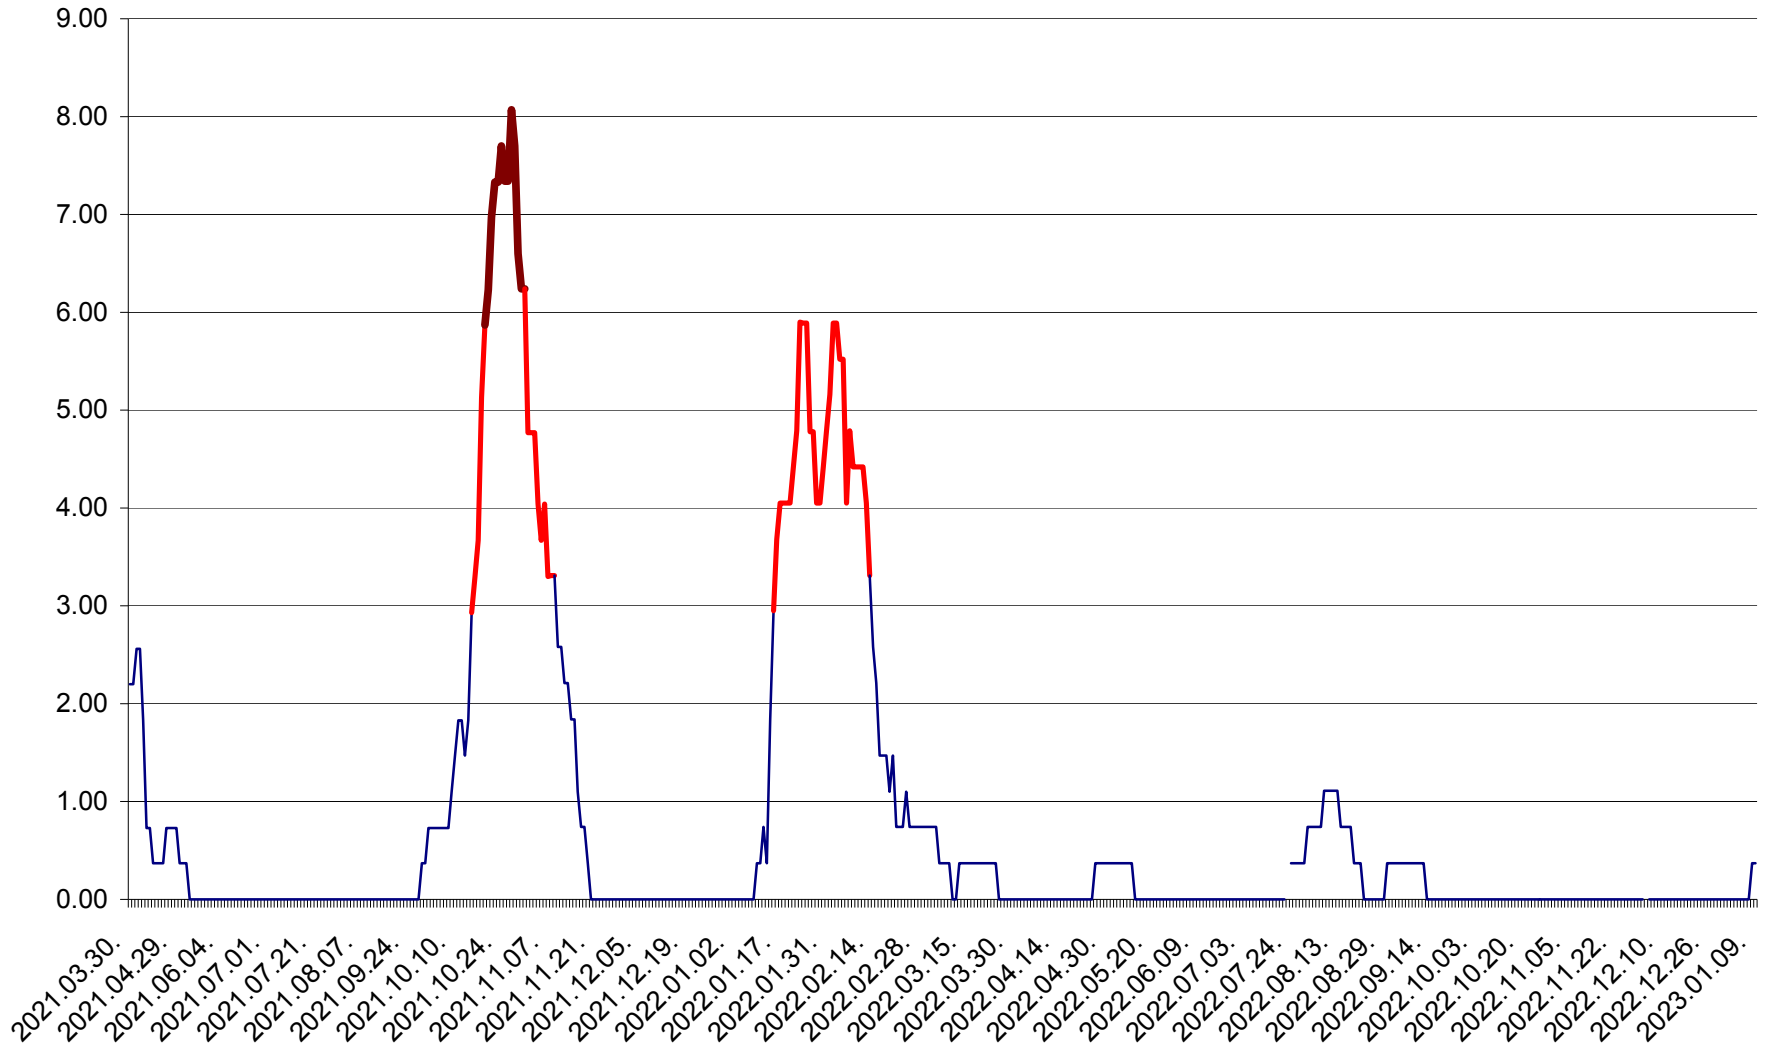

ATID - Evolutia incidentei cumulate pe 14 zile la % de locuitori
2021.04.01. - 2023.01.09.

AVRĂMEȘTI - Evolutia incidentei cumulate pe 14 zile la ‰ de locuitori
2021.04.01. - 2023.01.09.

ORAȘ BĂILE TUȘNAD - Evoluția incidenței cumulate pe 14 zile la ‰ de locuitori
2021.04.01. - 2023.01.09.

ORAȘ BĂLAN - Evoluția incidenței cumulate pe 14 zile la ‰ de locuitori
2021.04.01. - 2023.01.09.

BILBOR - Evolutia incidentei cumulate pe 14 zile la ‰ de locuitori
2021.04.01. - 2023.01.09.

ORAȘ BORSEC - Evolutia incidentei cumulate pe 14 zile la ‰ de locuitori
2021.04.01. - 2023.01.09.

BRĂDEȘTI - Evolutia incidentei cumulate pe 14 zile la ‰ de locuitori
2021.04.01. - 2023.01.09.

CĂPÂLNIȚA - Evoluția incidenței cumulate pe 14 zile la ‰ de locuitori
2021.04.01. - 2023.01.09.

CÂRȚA - Evolutia incidentei cumulate pe 14 zile la ‰ de locuitori
2021.04.01. - 2023.01.09.

CICEU - Evolutia incidentei cumulate pe 14 zile la ‰ de locuitori
2021.04.01. - 2023.01.09.

CIUCSÂNGEORGIU - Evolutia incidentei cumulate pe 14 zile la ‰ de locuitori
2021.04.01. - 2023.01.09.

CIUMANI - Evolutia incidentei cumulate pe 14 zile la ‰ de locuitori
2021.04.01. - 2023.01.09.