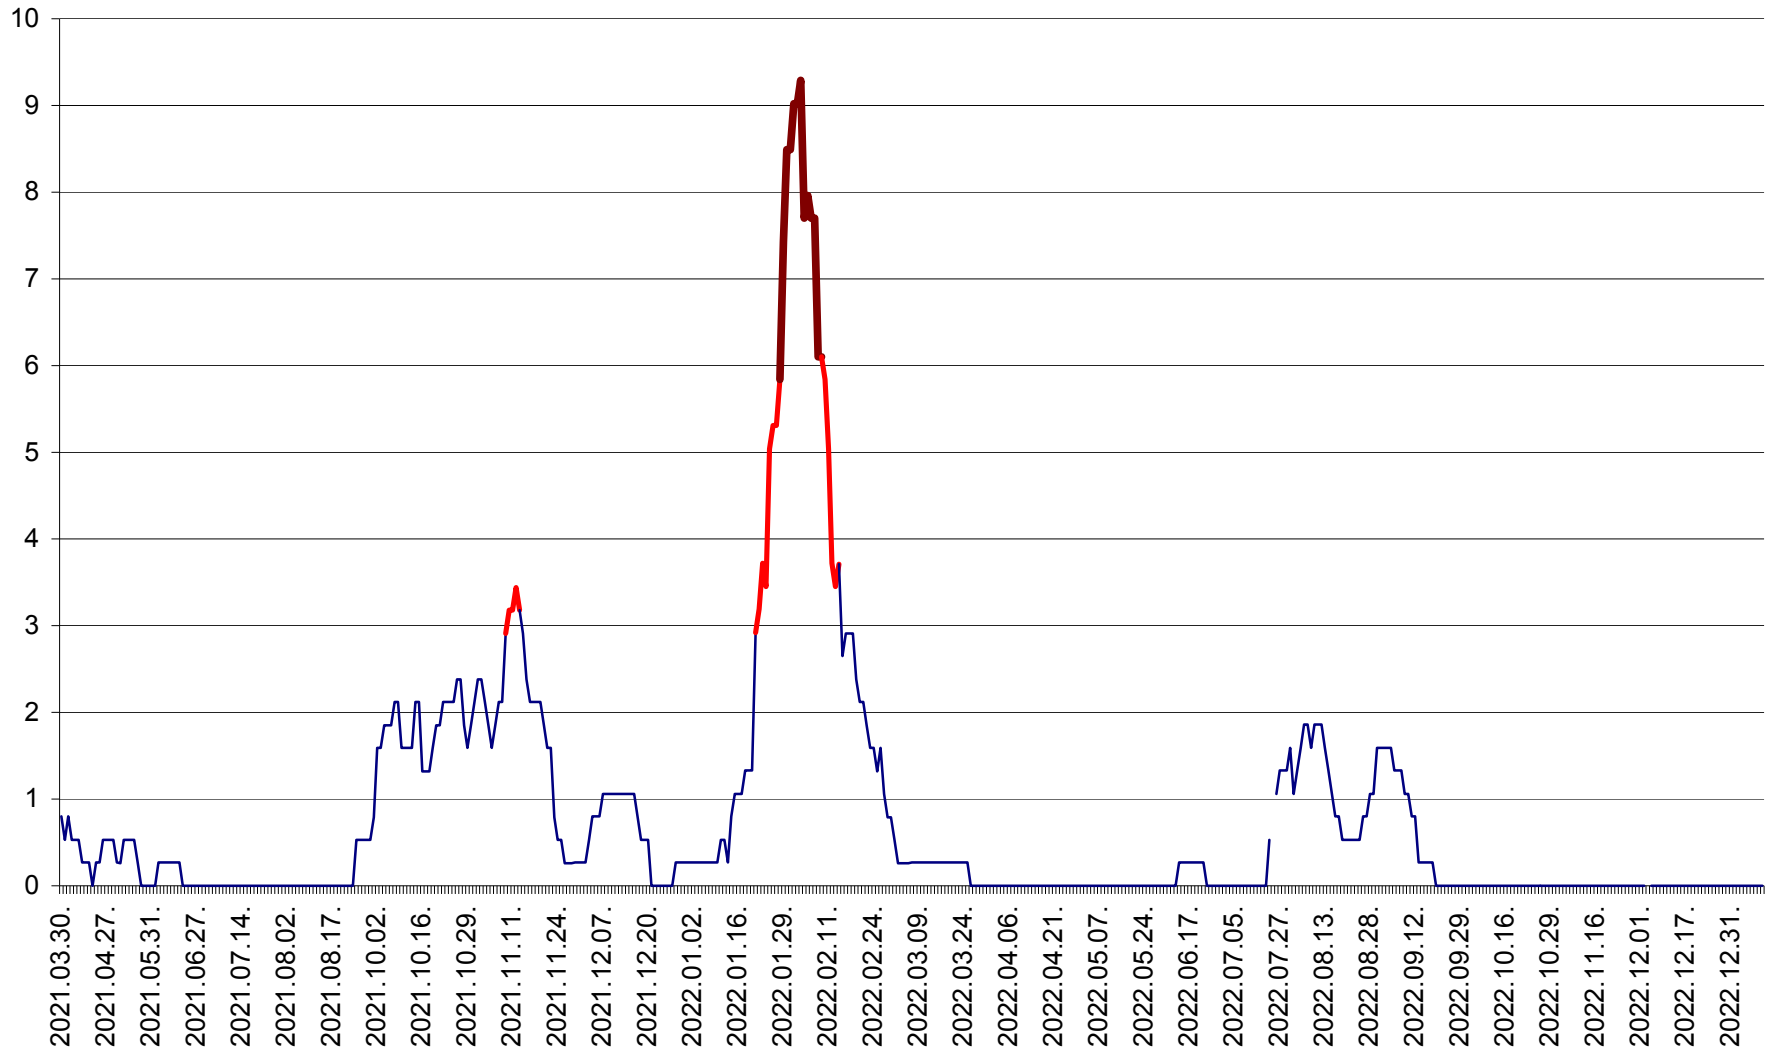

ORAȘ CRISTURU SECUIESC - Evolutia incidentei cumulate pe 14 zile la ‰ de locuitori
2021.04.01. - 2023.01.09.

DĂNEȘTI - Evolutia incidentei cumulate pe 14 zile la ‰ de locuitori
2021.04.01. - 2023.01.09.

DÂRJIU - Evolutia incidentei cumulate pe 14 zile la ‰ de locuitori
2021.04.01. - 2023.01.09.

DEALU - Evolutia incidentei cumulate pe 14 zile la ‰ de locuitori
2021.04.01. - 2023.01.09.

DITRĂU - Evolutia incidentei cumulate pe 14 zile la ‰ de locuitori
2021.04.01. - 2023.01.09.

FELICENI - Evolutia incidentei cumulate pe 14 zile la ‰ de locuitori
2021.04.01. - 2023.01.09.

FRUMOASA - Evolutia incidentei cumulate pe 14 zile la ‰ de locuitori
2021.04.01. - 2023.01.09.

GĂLĂUȚAȘ - Evoluția incidenței cumulate pe 14 zile la ‰ de locuitori
2021.04.01. - 2023.01.09.