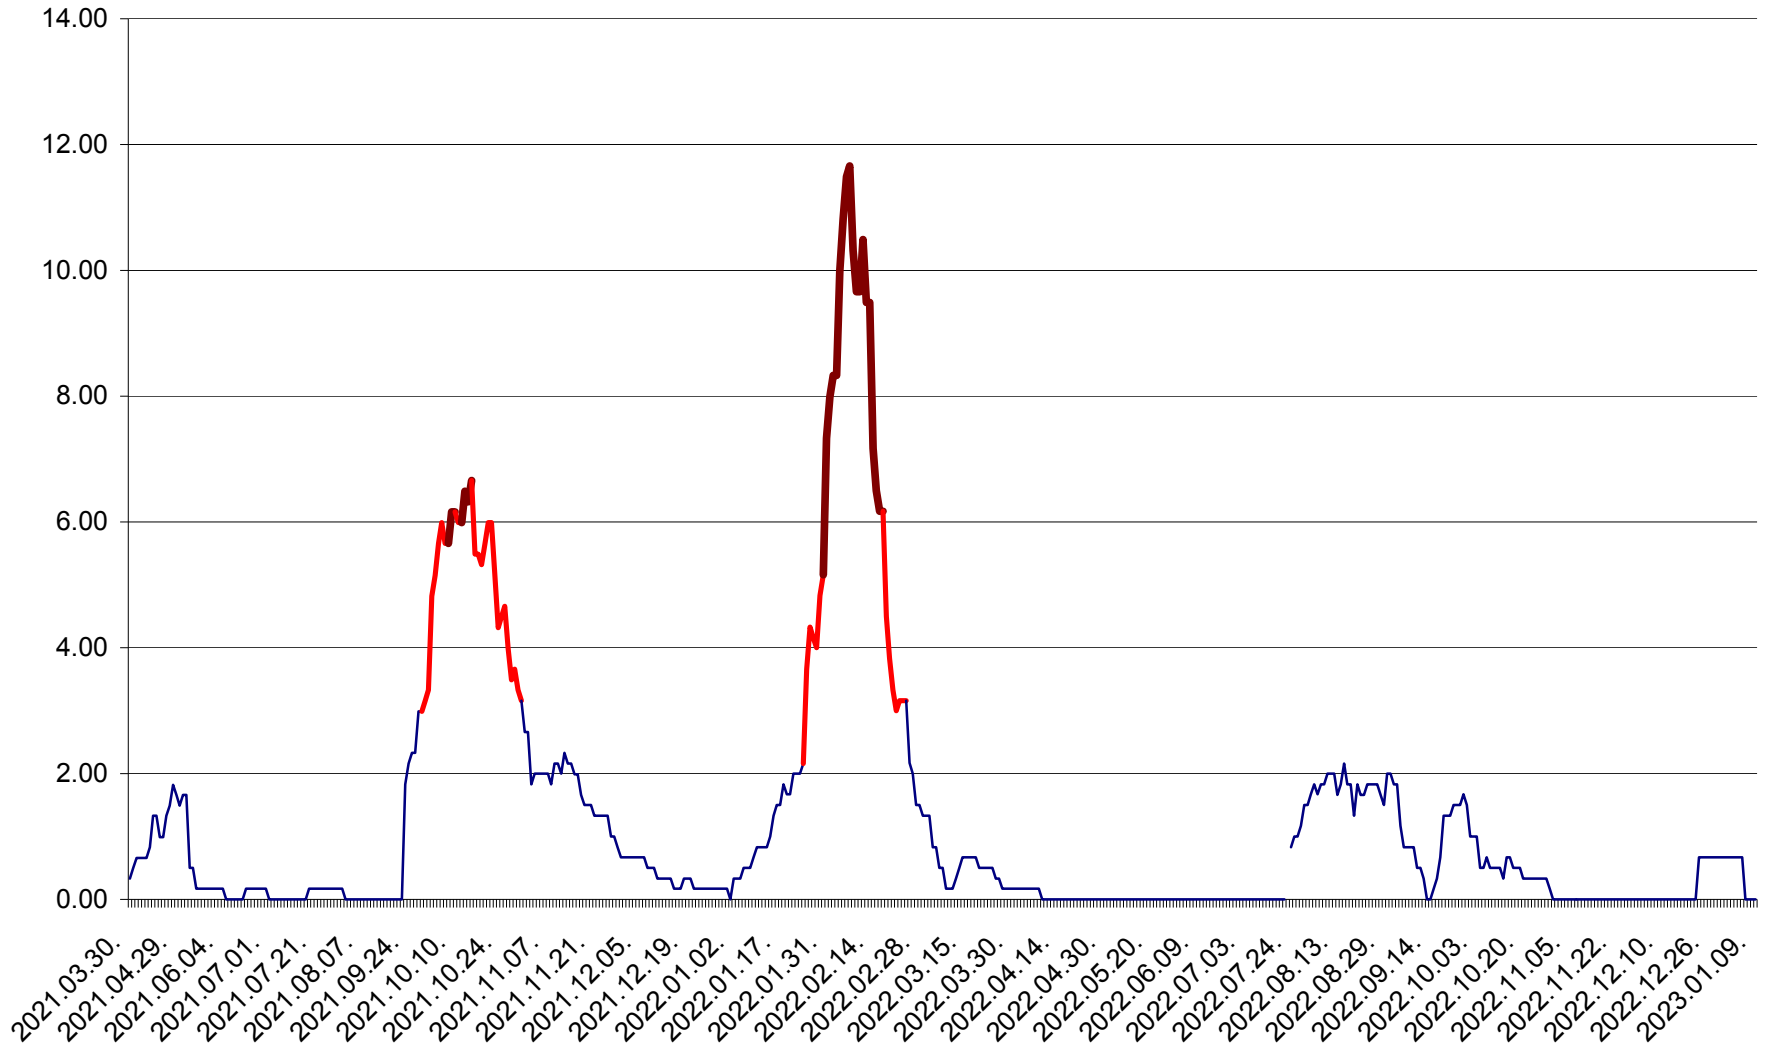

TUȘNAD - Evolutia incidentei cumulate pe 14 zile la ‰ de locuitori
2021.04.01. - 2023.01.09.

ULIEȘ - Evoluția incidenței cumulate pe 14 zile la ‰ de locuitori
2021.04.01. - 2023.01.09.

VĂRȘAG - Evolutia incidentei cumulate pe 14 zile la ‰ de locuitori
2021.04.01. - 2023.01.09.

ORAȘ VLĂHIȚA - Evolutia incidentei cumulate pe 14 zile la ‰ de locuitori
2021.04.01. - 2023.01.09.

VOȘLĂBENI - Evolutia incidentei cumulate pe 14 zile la ‰ de locuitori
2021.04.01. - 2023.01.09.

ZETEA - Evolutia incidentei cumulate pe 14 zile la ‰ de locuitori
2021.04.01. - 2023.01.09.