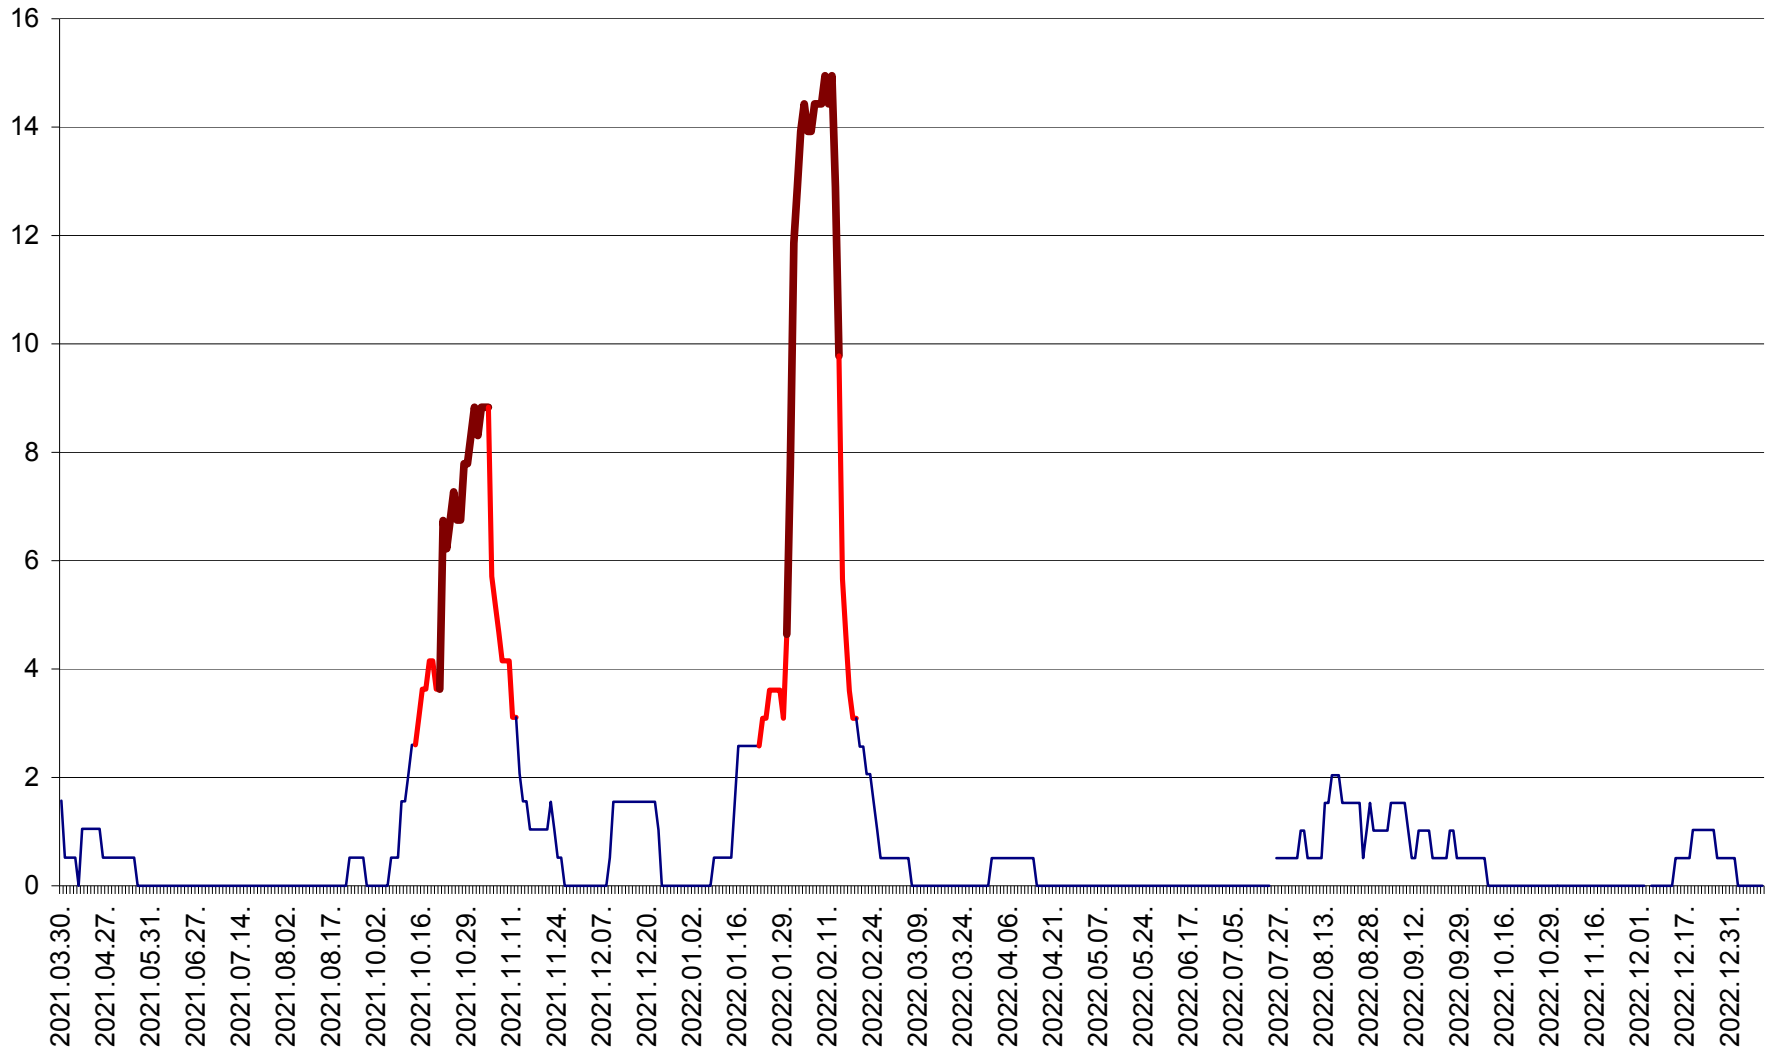

MIHĂILENI - Evolutia incidentei cumulate pe 14 zile la ‰ de locuitori
2021.04.01. - 2023.01.09.

MUGENI - Evolutia incidentei cumulate pe 14 zile la ‰ de locuitori
2021.04.01. - 2023.01.09.

OCLAND - Evolutia incidentei cumulate pe 14 zile la ‰ de locuitori
2021.04.01. - 2023.01.09.

MUNICIPIUL ODORHEIU SECUIESC - Evolutia incidentei cumulate pe 14 zile la % de locuitori
2021.04.01. - 2023.01.09.

PĂULENI-CIUC - Evolutia incidentei cumulate pe 14 zile la ‰ de locuitori
2021.04.01. - 2023.01.09.

PLĂIEȘII DE JOS - Evoluția incidenței cumulate pe 14 zile la ‰ de locuitori
2021.04.01. - 2023.01.09.

PORUMBENI - Evolutia incidentei cumulate pe 14 zile la ‰ de locuitori
2021.04.01. - 2023.01.09.

PRAID - Evolutia incidentei cumulate pe 14 zile la ‰ de locuitori
2021.04.01. - 2023.01.09.