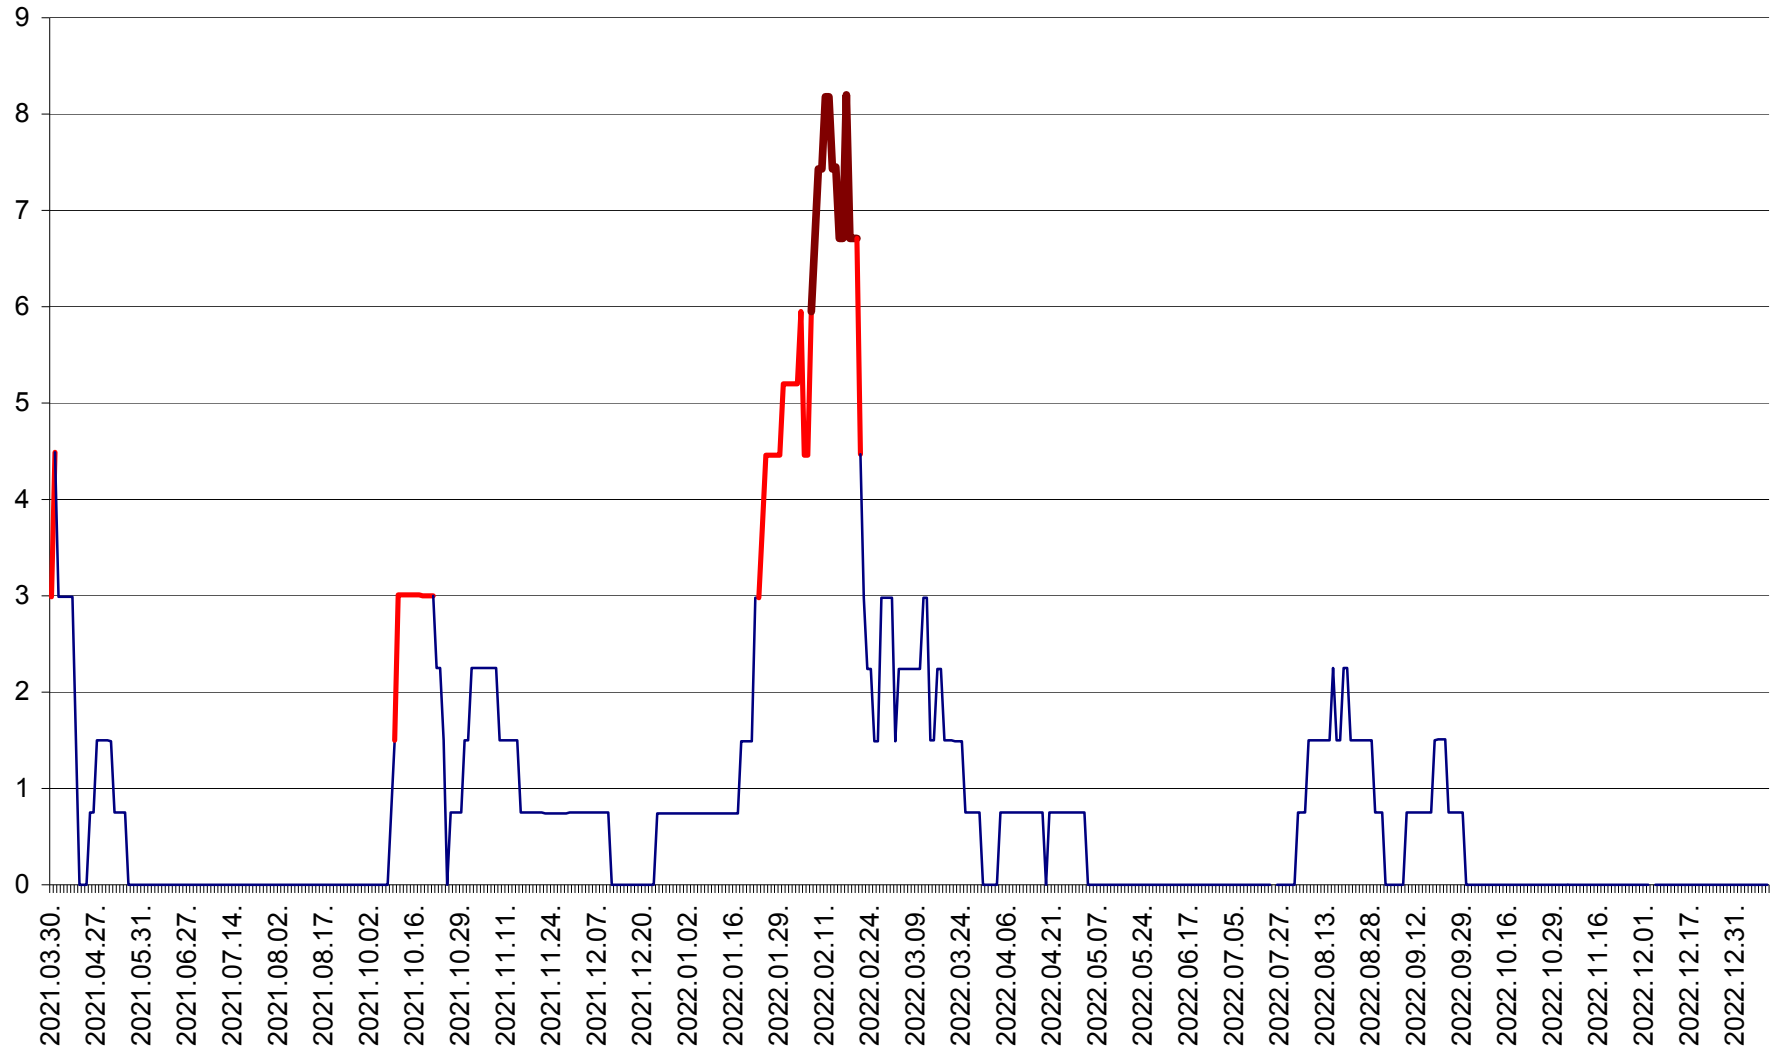

LELICENI - Evolutia incidentei cumulate pe 14 zile la ‰ de locuitori
2021.04.01. - 2023.01.09.

LUETA - Evolutia incidentei cumulate pe 14 zile la ‰ de locuitori
2021.04.01. - 2023.01.09.

LUNCA DE JOS - Evolutia incidentei cumulate pe 14 zile la ‰ de locuitori
2021.04.01. - 2023.01.09.

LUNCA DE SUS - Evolutia incidentei cumulate pe 14 zile la ‰ de locuitori
2021.04.01. - 2023.01.09.

LUPENI - Evolutia incidentei cumulate pe 14 zile la ‰ de locuitori
2021.04.01. - 2023.01.09.

MĂDĂRAȘ - Evolutia incidentei cumulate pe 14 zile la ‰ de locuitori
2021.04.01. - 2023.01.09.

MĂRTINIȘ - Evolutia incidentei cumulate pe 14 zile la ‰ de locuitori
2021.04.01. - 2023.01.09.

MEREȘTI - Evolutia incidentei cumulate pe 14 zile la ‰ de locuitori
2021.04.01. - 2023.01.09.

MUNICIPIUL MIERCUREA-CIUC - Evolutia incidentei cumulate pe 14 zile la ‰ de locuitori
2021.04.01. - 2023.01.09.