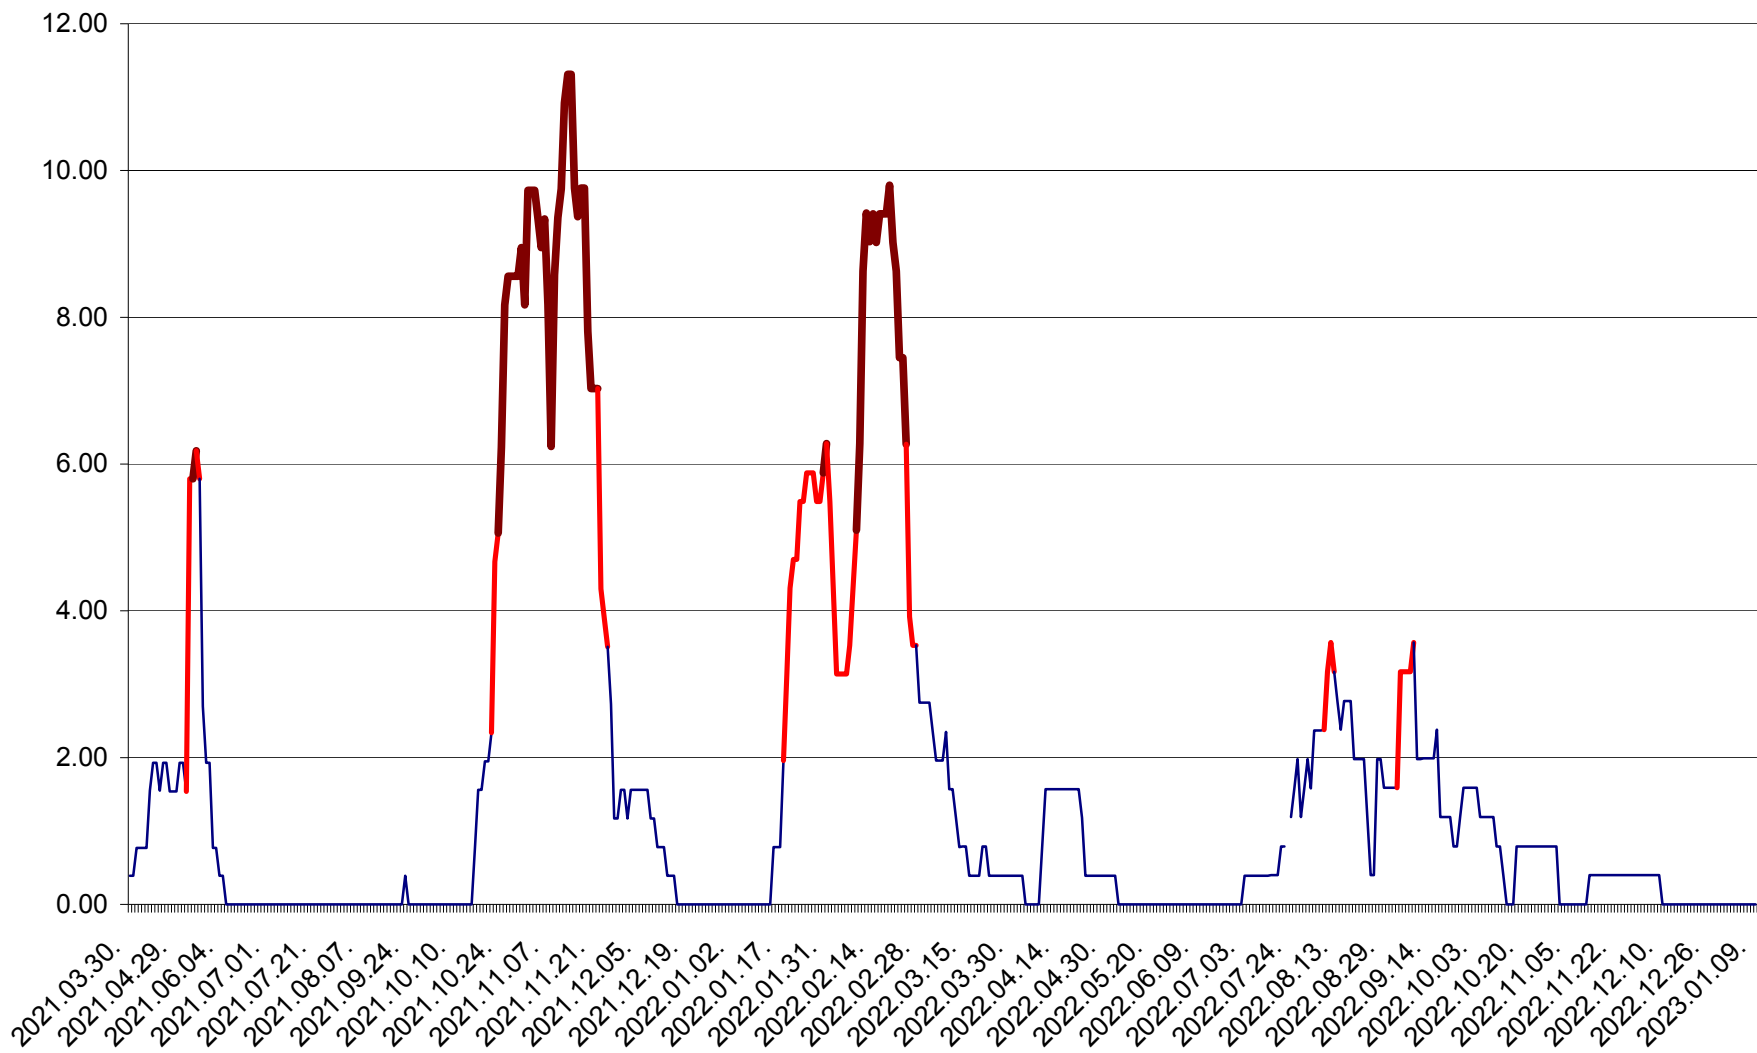

ATID - Evolutia incidentei cumulate pe 14 zile la % de locuitori
2021.04.01. - 2023.01.09.

AVRĂMEȘTI - Evolutia incidentei cumulate pe 14 zile la ‰ de locuitori
2021.04.01. - 2023.01.09.

ORAȘ BĂILE TUȘNAD - Evoluția incidenței cumulate pe 14 zile la ‰ de locuitori
2021.04.01. - 2023.01.09.

ORAȘ BĂLAN - Evoluția incidenței cumulate pe 14 zile la ‰ de locuitori
2021.04.01. - 2023.01.09.

BILBOR - Evolutia incidentei cumulate pe 14 zile la ‰ de locuitori
2021.04.01. - 2023.01.09.

ORAȘ BORSEC - Evolutia incidentei cumulate pe 14 zile la ‰ de locuitori
2021.04.01. - 2023.01.09.

BRĂDEȘTI - Evolutia incidentei cumulate pe 14 zile la ‰ de locuitori
2021.04.01. - 2023.01.09.

CĂPÂLNIȚA - Evoluția incidenței cumulate pe 14 zile la ‰ de locuitori
2021.04.01. - 2023.01.09.

CÂRȚA - Evolutia incidentei cumulate pe 14 zile la ‰ de locuitori
2021.04.01. - 2023.01.09.

CICEU - Evolutia incidentei cumulate pe 14 zile la ‰ de locuitori
2021.04.01. - 2023.01.09.

CIUCSÂNGEORGIU - Evolutia incidentei cumulate pe 14 zile la ‰ de locuitori
2021.04.01. - 2023.01.09.

CIUMANI - Evolutia incidentei cumulate pe 14 zile la ‰ de locuitori
2021.04.01. - 2023.01.09.