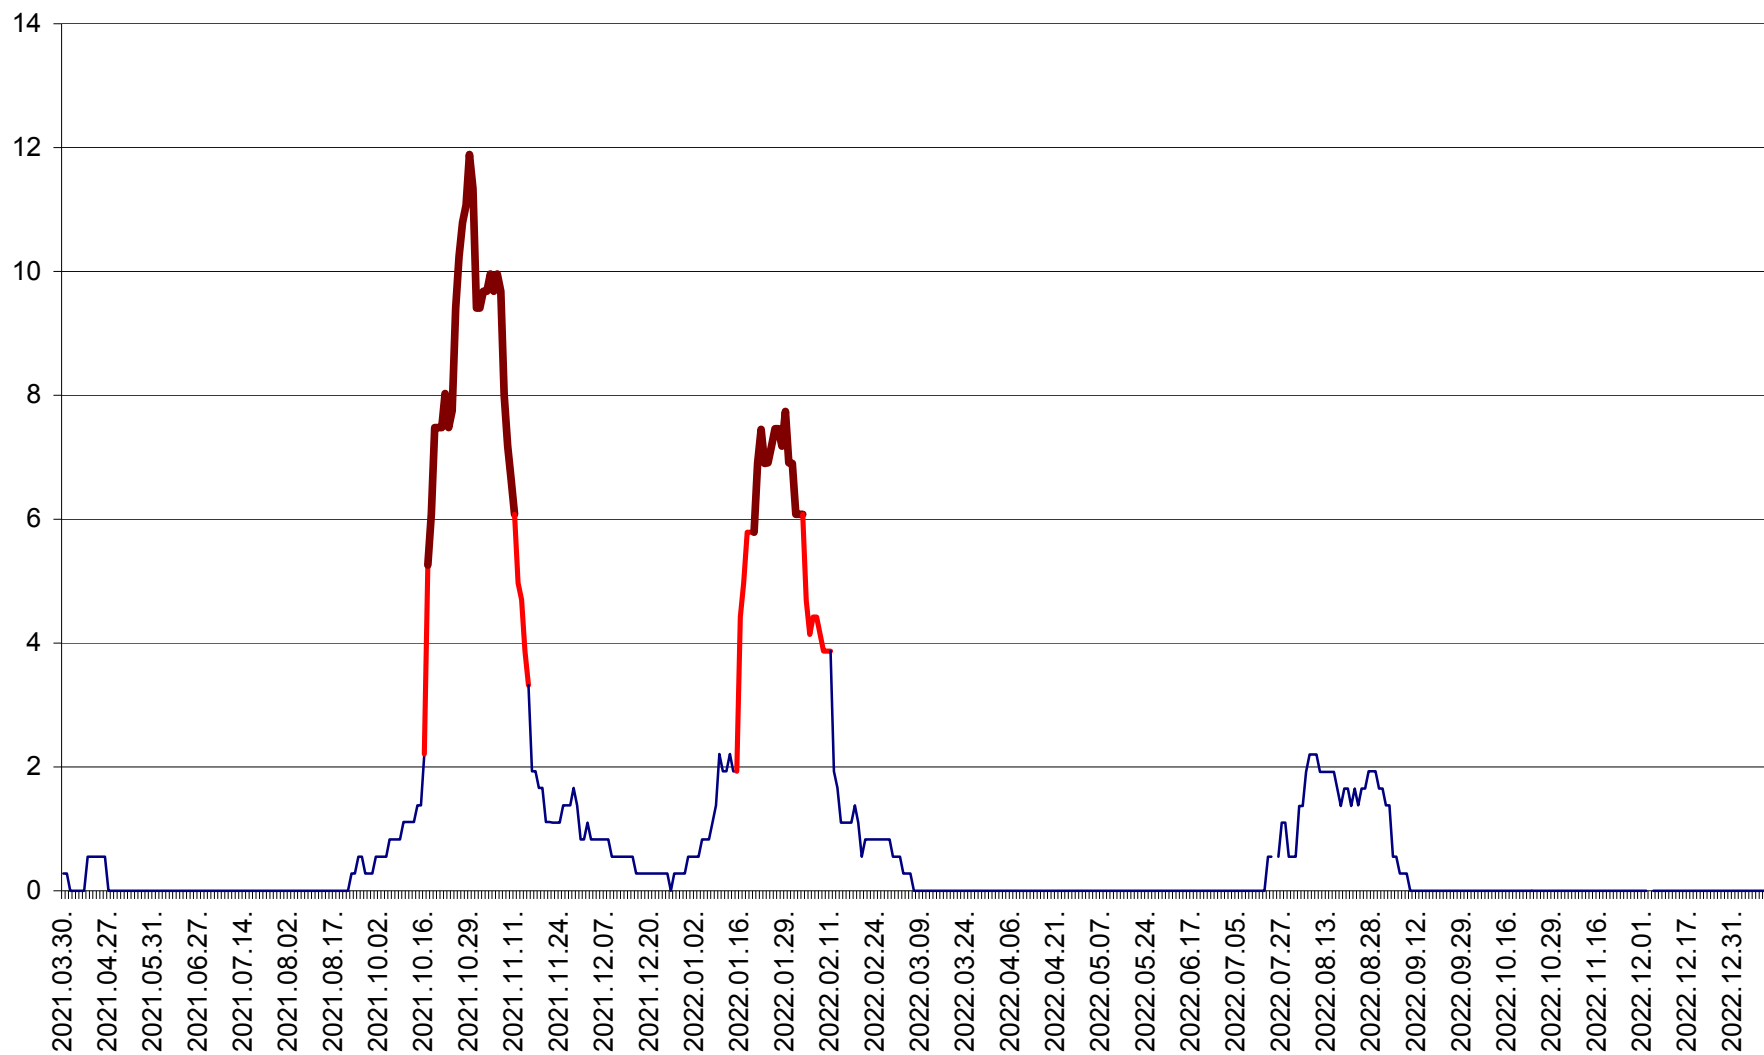

DÂRJIU - Evolutia incidentei cumulate pe 14 zile la ‰ de locuitori
2021.04.01. - 2023.01.09.

DEALU - Evolutia incidentei cumulate pe 14 zile la ‰ de locuitori
2021.04.01. - 2023.01.09.

DITRĂU - Evolutia incidentei cumulate pe 14 zile la ‰ de locuitori
2021.04.01. - 2023.01.09.

FELICENI - Evolutia incidentei cumulate pe 14 zile la ‰ de locuitori
2021.04.01. - 2023.01.09.

FRUMOASA - Evolutia incidentei cumulate pe 14 zile la ‰ de locuitori
2021.04.01. - 2023.01.09.

GĂLĂUȚAȘ - Evoluția incidenței cumulate pe 14 zile la ‰ de locuitori
2021.04.01. - 2023.01.09.

MUNICIPIUL GHEORGHENI - Evolutia incidentei cumulate pe 14 zile la % de locuitori
2021.04.01. - 2023.01.09.

JOSENI - Evolutia incidentei cumulate pe 14 zile la ‰ de locuitori
2021.04.01. - 2023.01.09.

LĂZAREA - Evolutia incidentei cumulate pe 14 zile la % de locuitori
2021.04.01. - 2023.01.09.

LELICENI - Evolutia incidentei cumulate pe 14 zile la ‰ de locuitori
2021.04.01. - 2023.01.09.

LUETA - Evolutia incidentei cumulate pe 14 zile la ‰ de locuitori
2021.04.01. - 2023.01.09.

LUNCA DE JOS - Evolutia incidentei cumulate pe 14 zile la ‰ de locuitori
2021.04.01. - 2023.01.09.