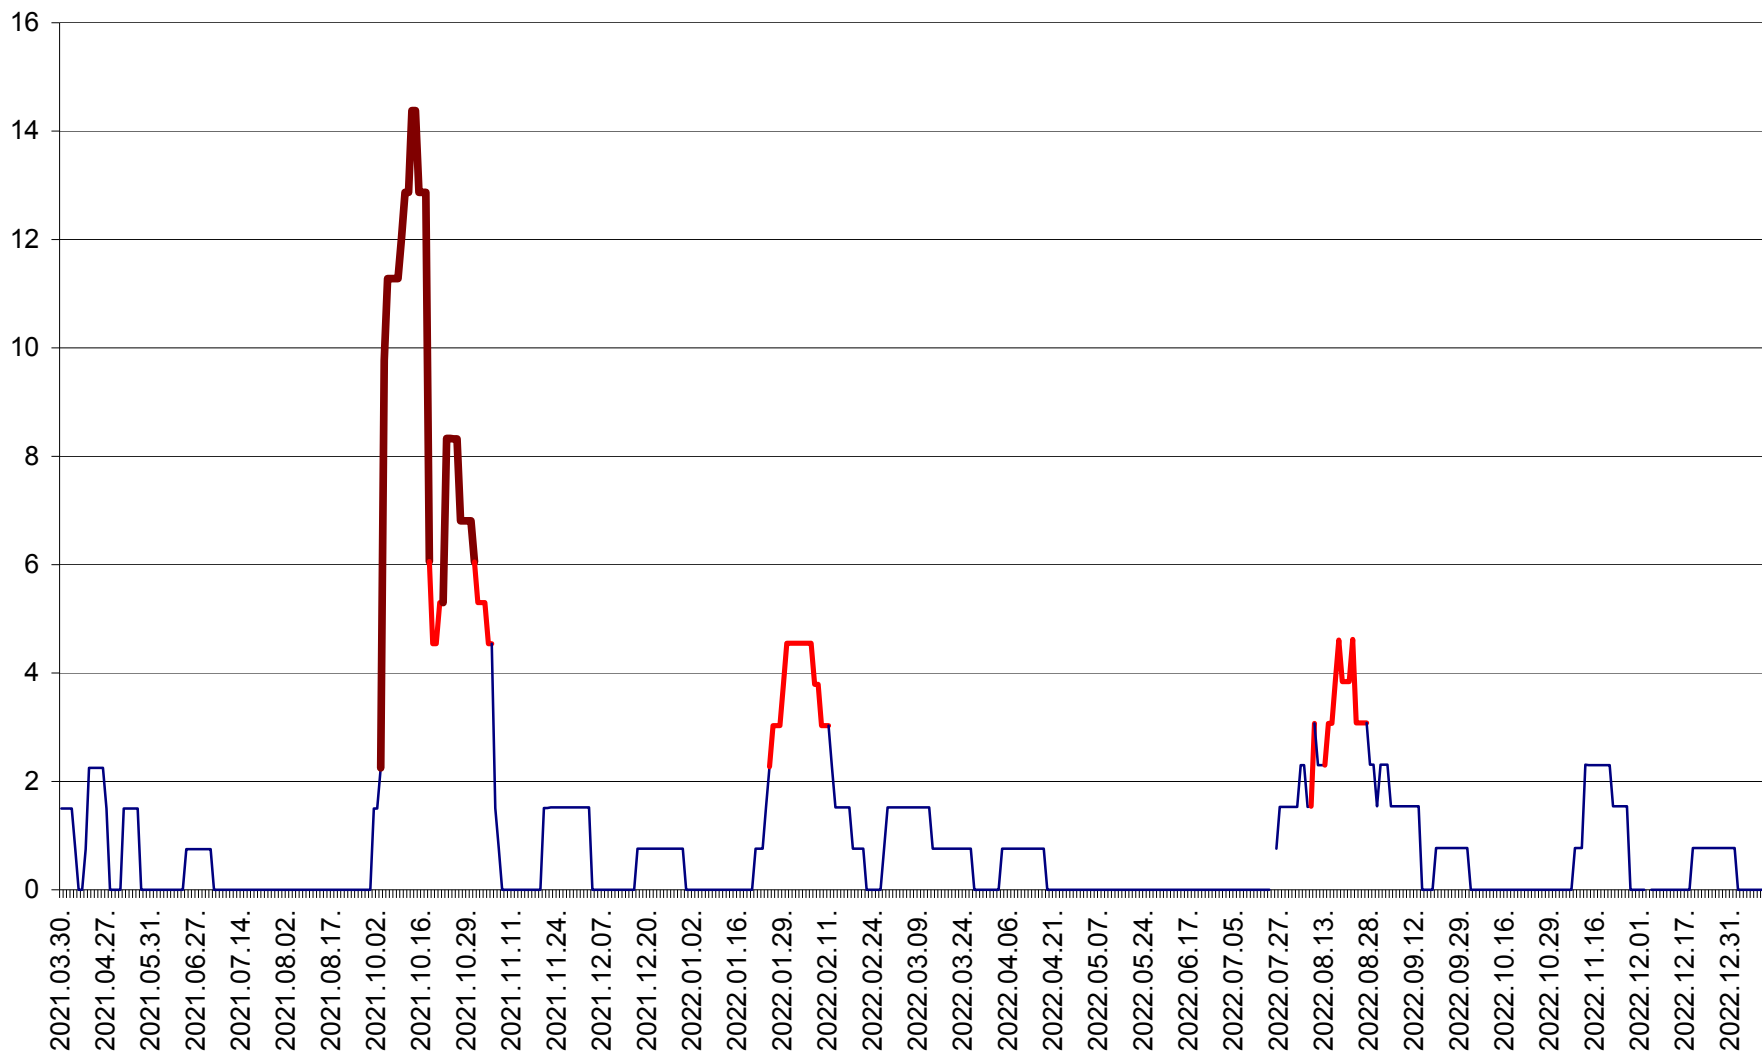

MĂRTINIȘ - Evolutia incidentei cumulate pe 14 zile la ‰ de locuitori
2021.04.01. - 2023.01.09.

MEREȘTI - Evolutia incidentei cumulate pe 14 zile la ‰ de locuitori
2021.04.01. - 2023.01.09.

MUNICIPIUL MIERCUREA-CIUC - Evolutia incidentei cumulate pe 14 zile la ‰ de locuitori
2021.04.01. - 2023.01.09.

MIHĂILENI - Evolutia incidentei cumulate pe 14 zile la ‰ de locuitori
2021.04.01. - 2023.01.09.

MUGENI - Evolutia incidentei cumulate pe 14 zile la ‰ de locuitori
2021.04.01. - 2023.01.09.

OCLAND - Evolutia incidentei cumulate pe 14 zile la ‰ de locuitori
2021.04.01. - 2023.01.09.