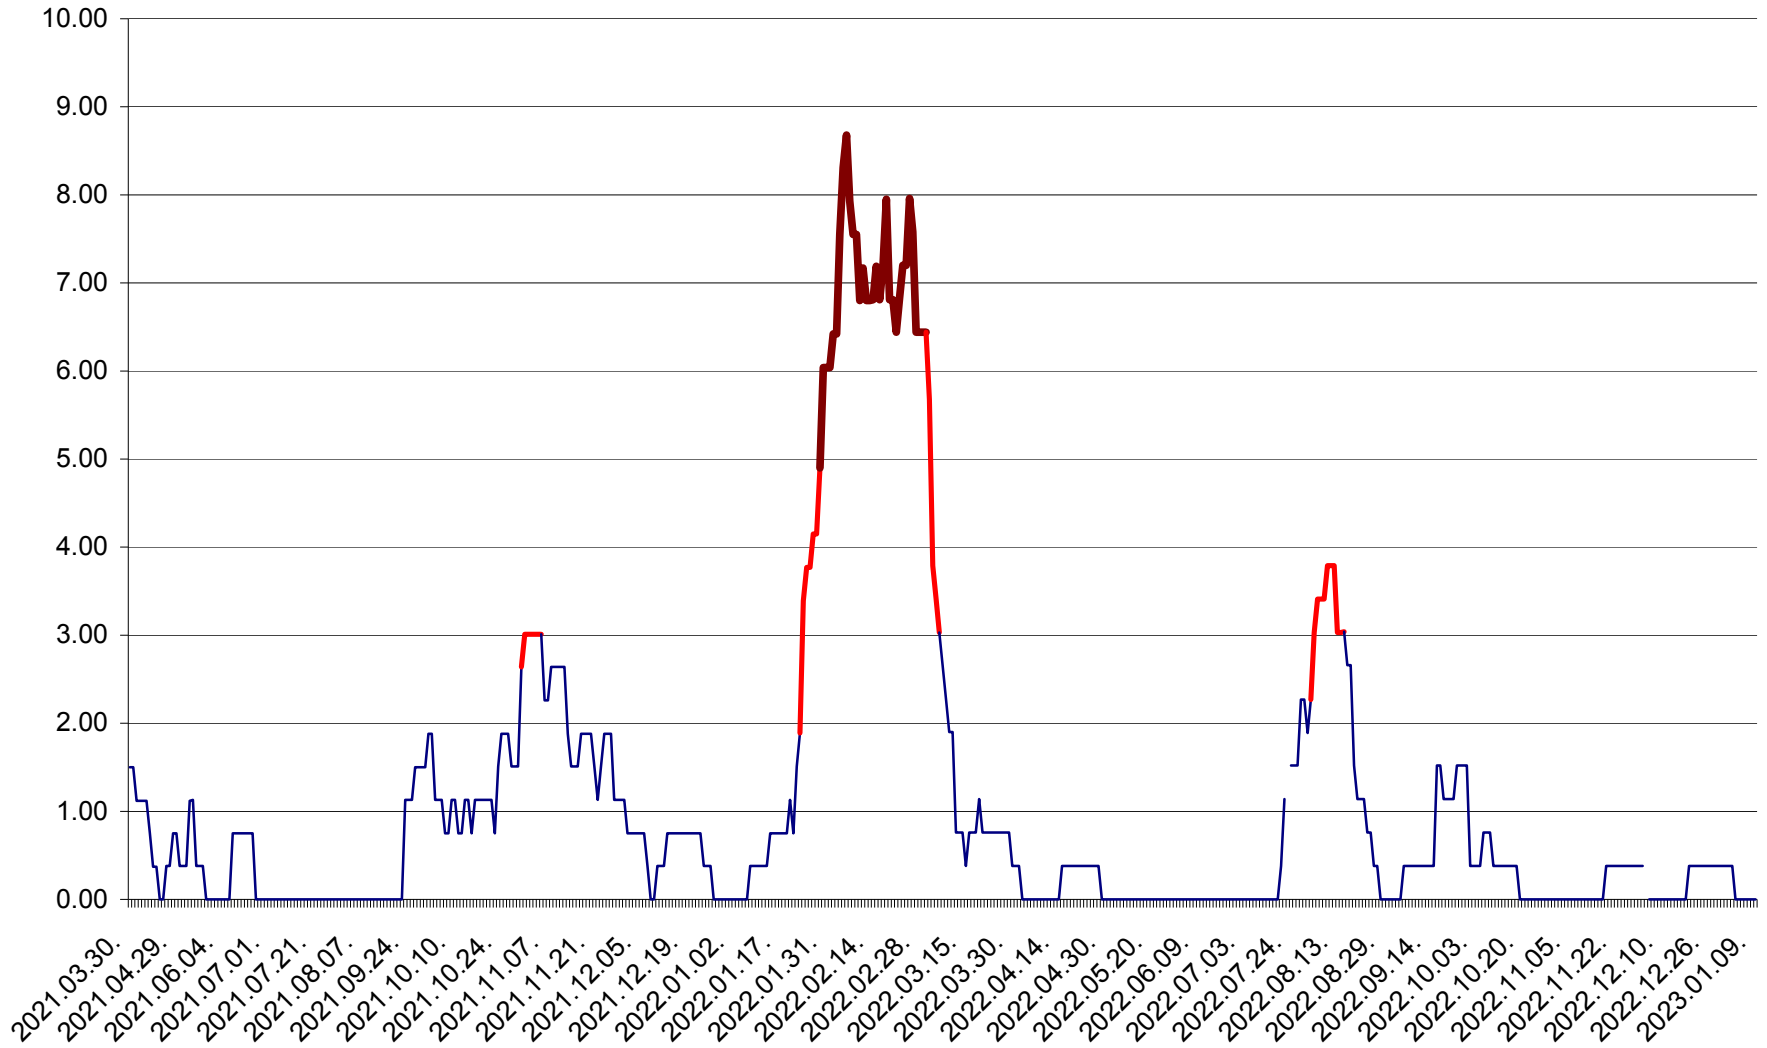

ATID - Evolutia incidentei cumulate pe 14 zile la % de locuitori
2021.04.01. - 2023.01.09.

AVRĂMEȘTI - Evolutia incidentei cumulate pe 14 zile la ‰ de locuitori
2021.04.01. - 2023.01.09.

ORAȘ BĂILE TUȘNAD - Evoluția incidenței cumulate pe 14 zile la ‰ de locuitori
2021.04.01. - 2023.01.09.

ORAȘ BĂLAN - Evoluția incidenței cumulate pe 14 zile la ‰ de locuitori
2021.04.01. - 2023.01.09.

BILBOR - Evolutia incidentei cumulate pe 14 zile la ‰ de locuitori
2021.04.01. - 2023.01.09.

ORAȘ BORSEC - Evolutia incidentei cumulate pe 14 zile la ‰ de locuitori
2021.04.01. - 2023.01.09.

BRĂDEȘTI - Evolutia incidentei cumulate pe 14 zile la ‰ de locuitori
2021.04.01. - 2023.01.09.

CĂPÂLNIȚA - Evoluția incidenței cumulate pe 14 zile la ‰ de locuitori
2021.04.01. - 2023.01.09.

CÂRȚA - Evolutia incidentei cumulate pe 14 zile la ‰ de locuitori
2021.04.01. - 2023.01.09.