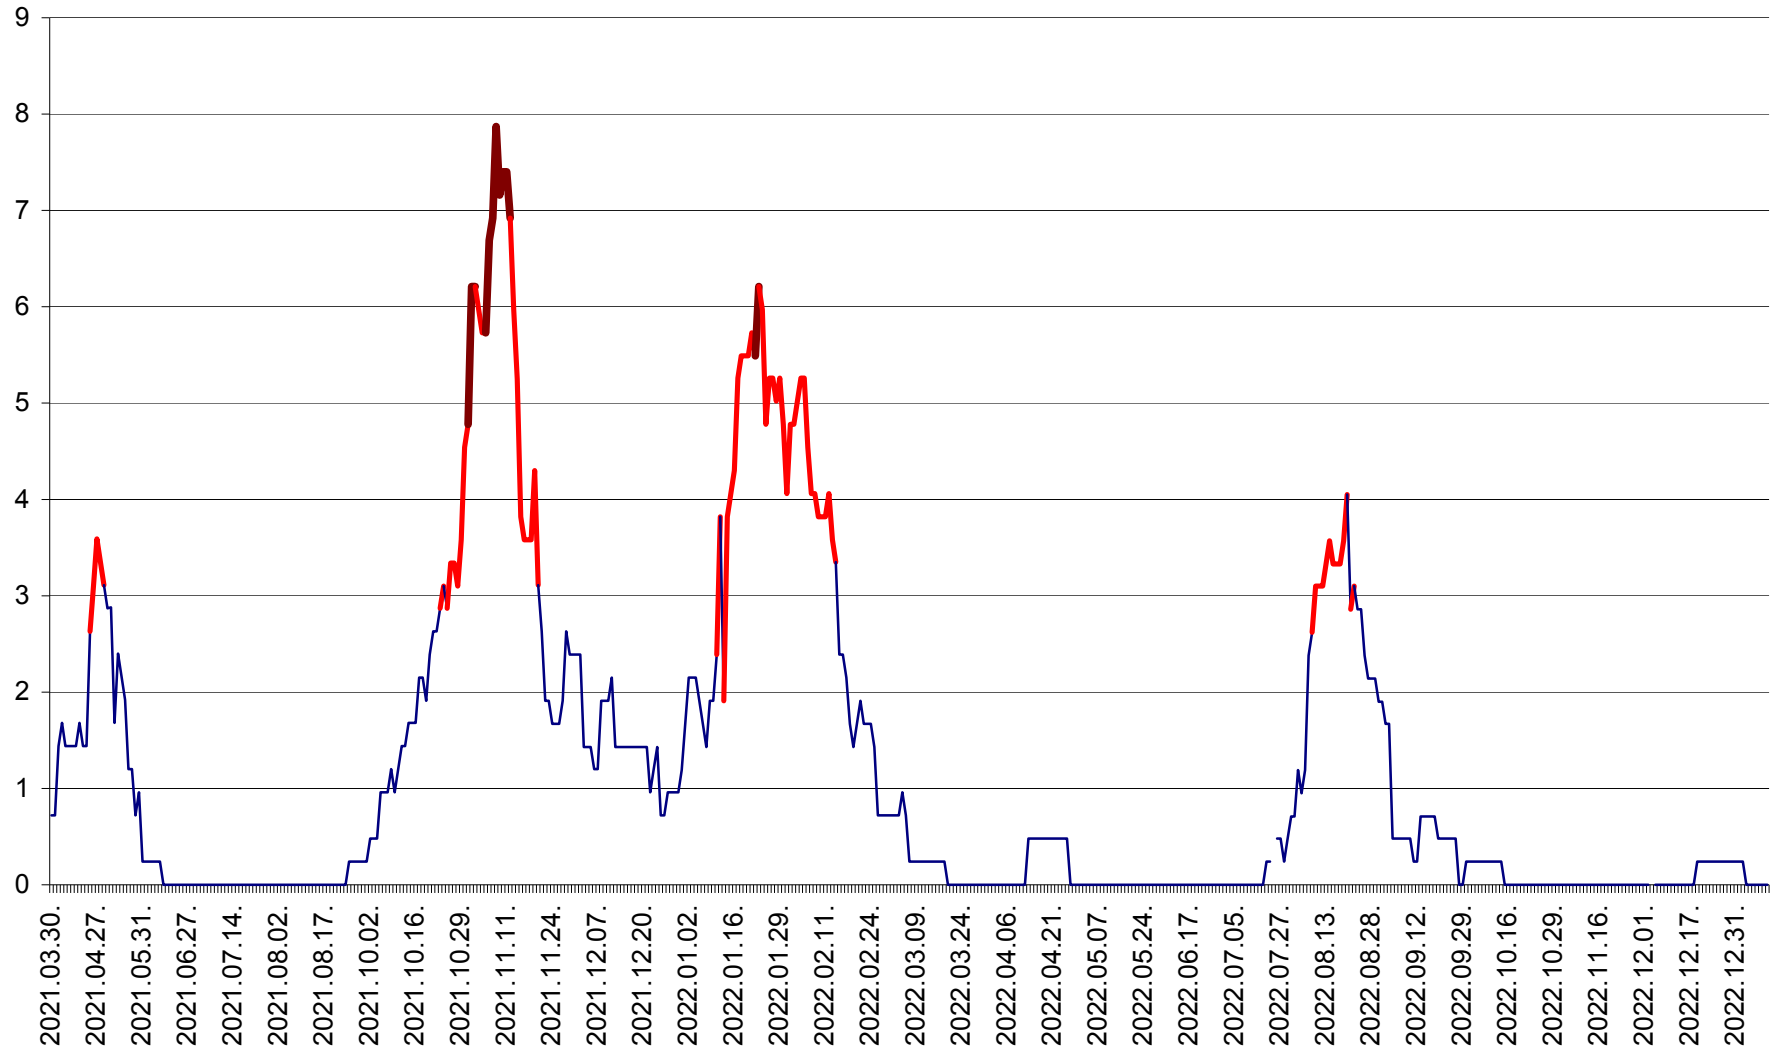

CORBU - Evolutia incidentei cumulate pe 14 zile la ‰ de locuitori
2021.04.01. - 2023.01.09.

CORUND - Evolutia incidentei cumulate pe 14 zile la ‰ de locuitori
2021.04.01. - 2023.01.09.

COZMENI - Evolutia incidentei cumulate pe 14 zile la ‰ de locuitori
2021.04.01. - 2023.01.09.

ORAȘ CRISTURU SECUIESC - Evolutia incidentei cumulate pe 14 zile la ‰ de locuitori
2021.04.01. - 2023.01.09.

DĂNEȘTI - Evolutia incidentei cumulate pe 14 zile la ‰ de locuitori
2021.04.01. - 2023.01.09.

DÂRJIU - Evolutia incidentei cumulate pe 14 zile la ‰ de locuitori
2021.04.01. - 2023.01.09.

DEALU - Evolutia incidentei cumulate pe 14 zile la ‰ de locuitori
2021.04.01. - 2023.01.09.

DITRĂU - Evolutia incidentei cumulate pe 14 zile la ‰ de locuitori
2021.04.01. - 2023.01.09.