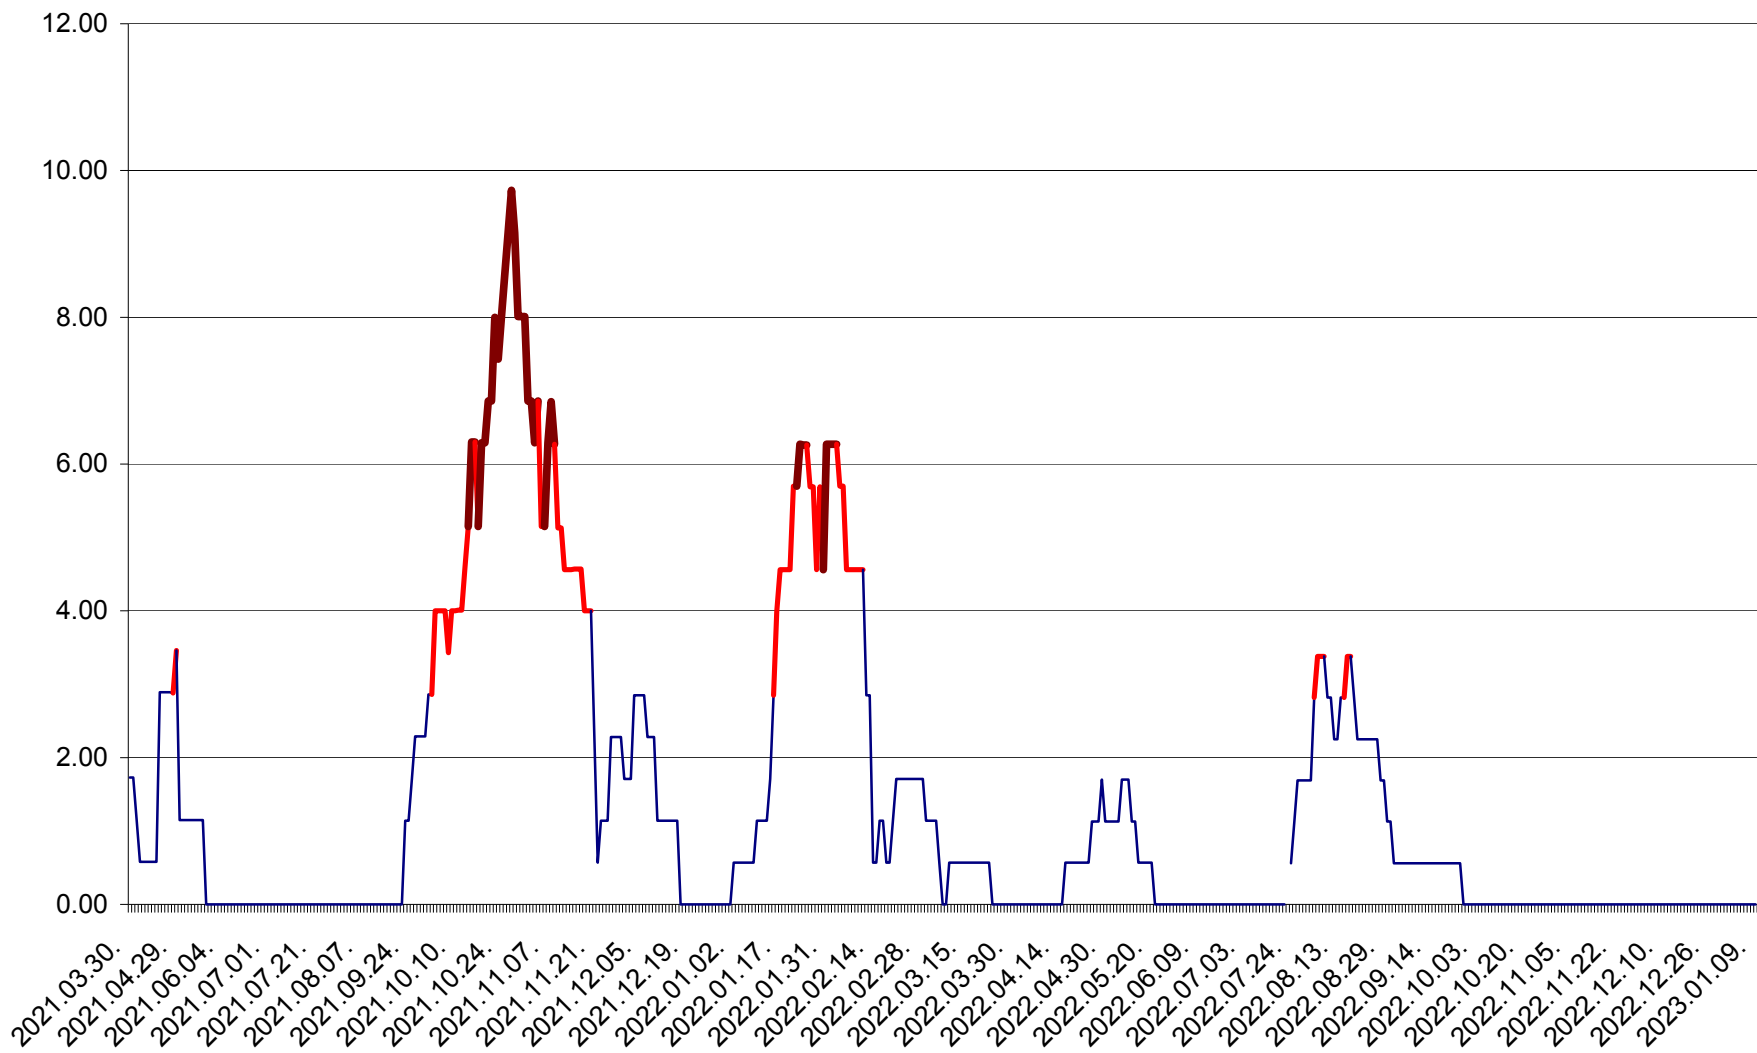

ȘIMONEȘTI - Evolutia incidentei cumulate pe 14 zile la ‰ de locuitori
2021.04.01. - 2023.01.09.

SUBCETATE - Evolutia incidentei cumulate pe 14 zile la ‰ de locuitori
2021.04.01. - 2023.01.09.

SUSENI - Evolutia incidentei cumulate pe 14 zile la ‰ de locuitori
2021.04.01. - 2023.01.09.

TOMEȘTI - Evolutia incidentei cumulate pe 14 zile la ‰ de locuitori
2021.04.01. - 2023.01.09.

MUNICIPIUL TOPLIȚA - Evolutia incidentei cumulate pe 14 zile la ‰ de locuitori
2021.04.01. - 2023.01.09.

TULGHEȘ - Evolutia incidentei cumulate pe 14 zile la ‰ de locuitori
2021.04.01. - 2023.01.09.

TUȘNAD - Evolutia incidentei cumulate pe 14 zile la ‰ de locuitori
2021.04.01. - 2023.01.09.

ULIEȘ - Evoluția incidenței cumulate pe 14 zile la ‰ de locuitori
2021.04.01. - 2023.01.09.

VĂRȘAG - Evolutia incidentei cumulate pe 14 zile la ‰ de locuitori
2021.04.01. - 2023.01.09.