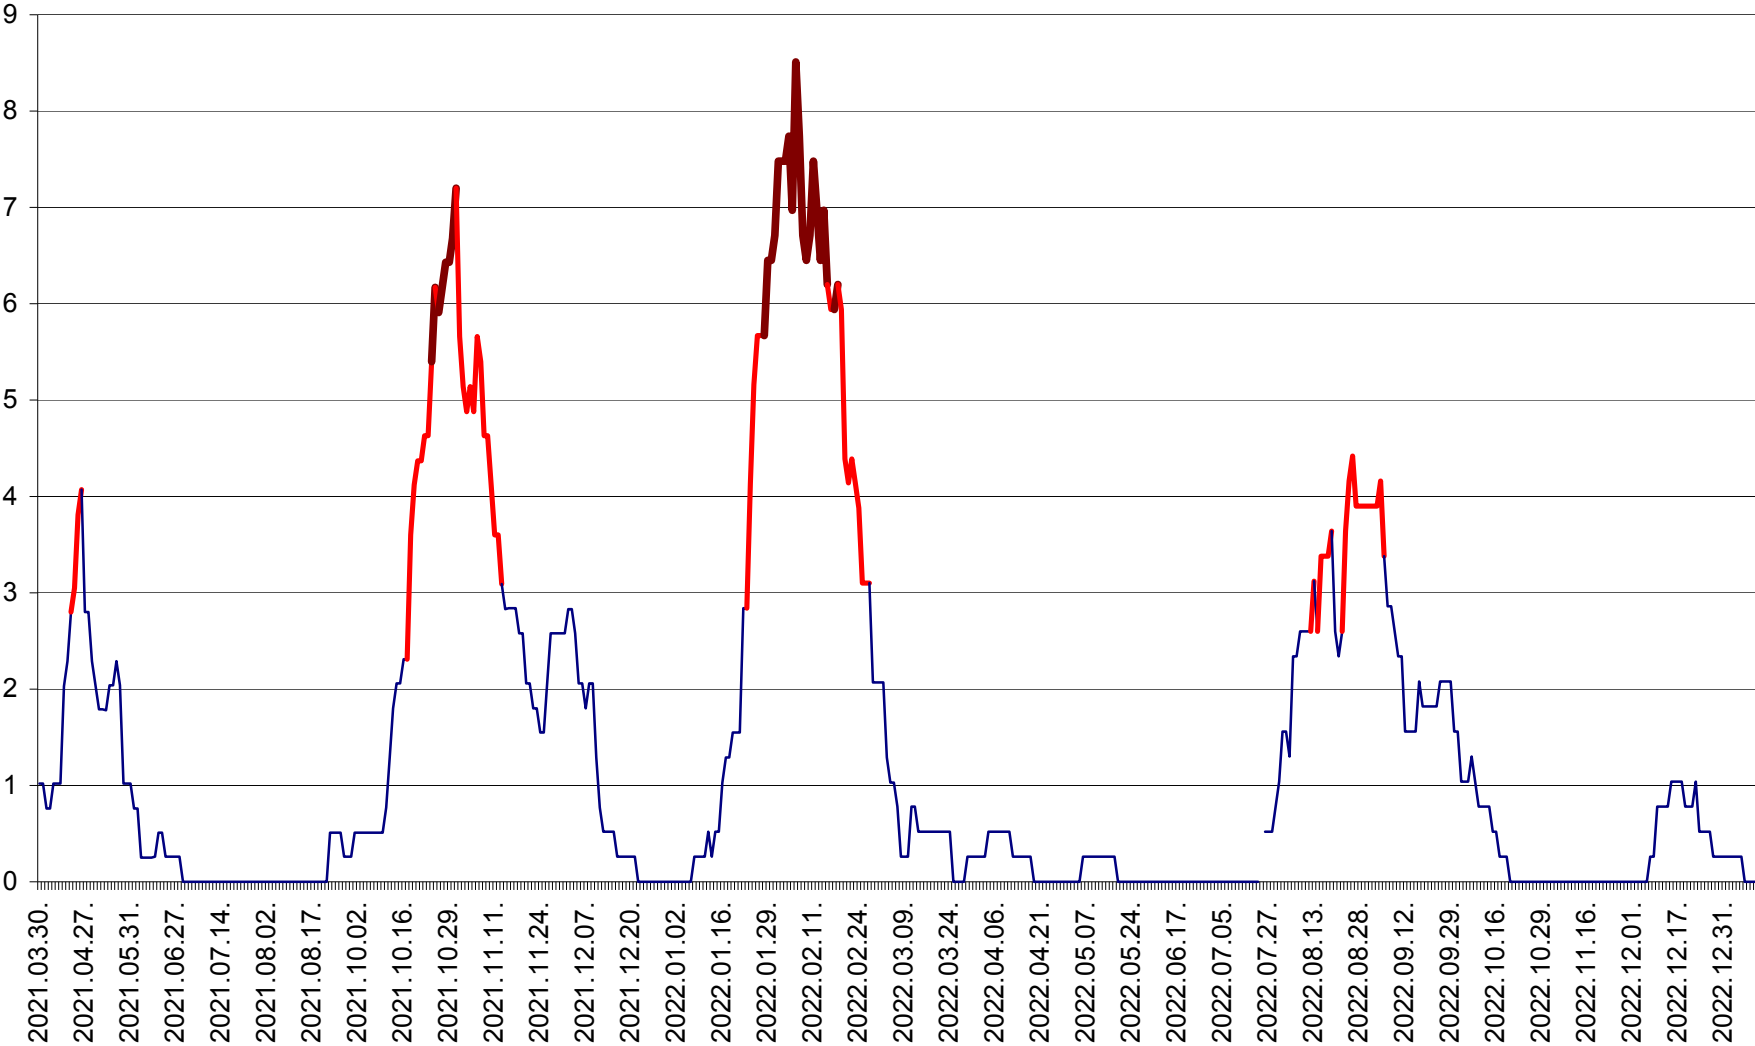

SÂNSIMION - Evolutia incidentei cumulate pe 14 zile la ‰ de locuitori
2021.04.01. - 2023.01.09.

SÂNTIMBRU - Evolutia incidentei cumulate pe 14 zile la ‰ de locuitori
2021.04.01. - 2023.01.09.

SĂRMAȘ - Evolutia incidentei cumulate pe 14 zile la ‰ de locuitori
2021.04.01. - 2023.01.09.

SATU MARE - Evolutia incidentei cumulate pe 14 zile la ‰ de locuitori
2021.04.01. - 2023.01.09.

SECUIENI - Evolutia incidentei cumulate pe 14 zile la ‰ de locuitori
2021.04.01. - 2023.01.09.

SICULENI - Evolutia incidentei cumulate pe 14 zile la ‰ de locuitori
2021.04.01. - 2023.01.09.

ȘIMONEȘTI - Evolutia incidentei cumulate pe 14 zile la ‰ de locuitori
2021.04.01. - 2023.01.09.

SUBCETATE - Evolutia incidentei cumulate pe 14 zile la ‰ de locuitori
2021.04.01. - 2023.01.09.

SUSENI - Evolutia incidentei cumulate pe 14 zile la ‰ de locuitori
2021.04.01. - 2023.01.09.