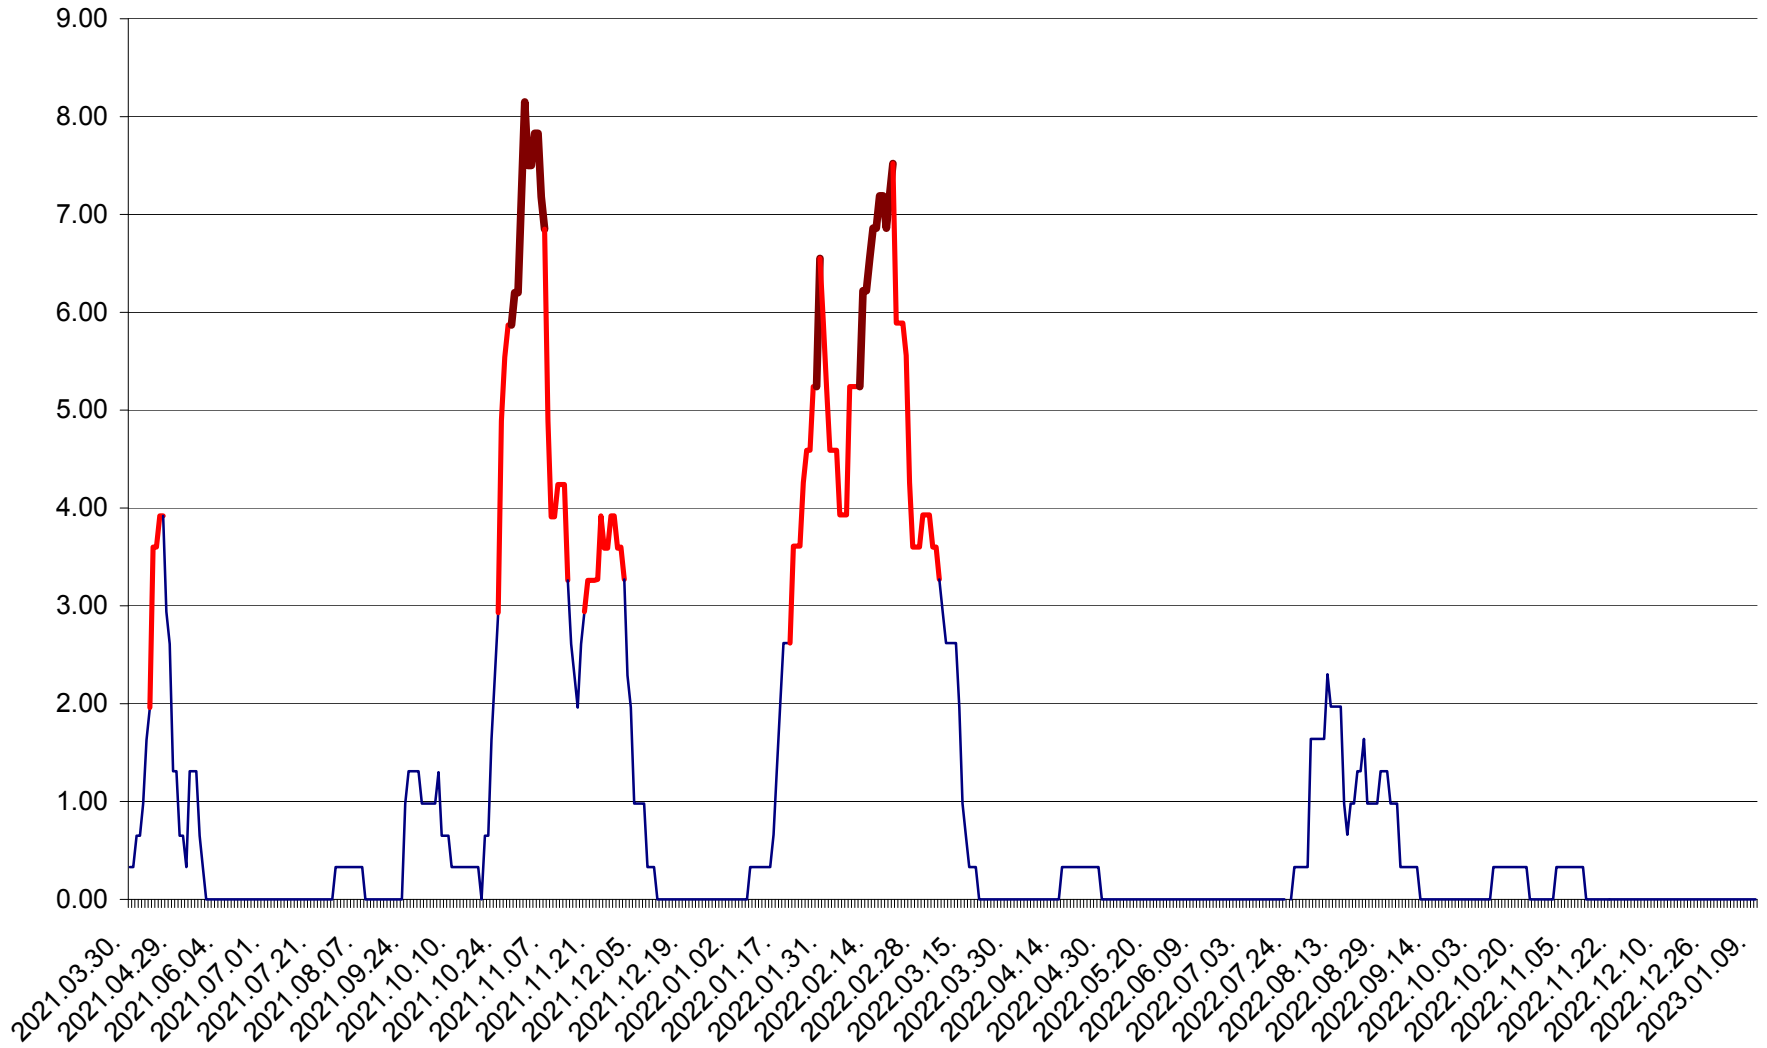

ATID - Evolutia incidentei cumulate pe 14 zile la % de locuitori
2021.04.01. - 2023.01.09.

AVRĂMEȘTI - Evolutia incidentei cumulate pe 14 zile la ‰ de locuitori
2021.04.01. - 2023.01.09.

ORAȘ BĂILE TUȘNAD - Evoluția incidenței cumulate pe 14 zile la ‰ de locuitori
2021.04.01. - 2023.01.09.

ORAȘ BĂLAN - Evoluția incidenței cumulate pe 14 zile la ‰ de locuitori
2021.04.01. - 2023.01.09.

BILBOR - Evolutia incidentei cumulate pe 14 zile la ‰ de locuitori
2021.04.01. - 2023.01.09.

ORAȘ BORSEC - Evolutia incidentei cumulate pe 14 zile la ‰ de locuitori
2021.04.01. - 2023.01.09.

BRĂDEȘTI - Evolutia incidentei cumulate pe 14 zile la ‰ de locuitori
2021.04.01. - 2023.01.09.

CĂPÂLNIȚA - Evoluția incidenței cumulate pe 14 zile la ‰ de locuitori
2021.04.01. - 2023.01.09.

CÂRȚA - Evolutia incidentei cumulate pe 14 zile la ‰ de locuitori
2021.04.01. - 2023.01.09.