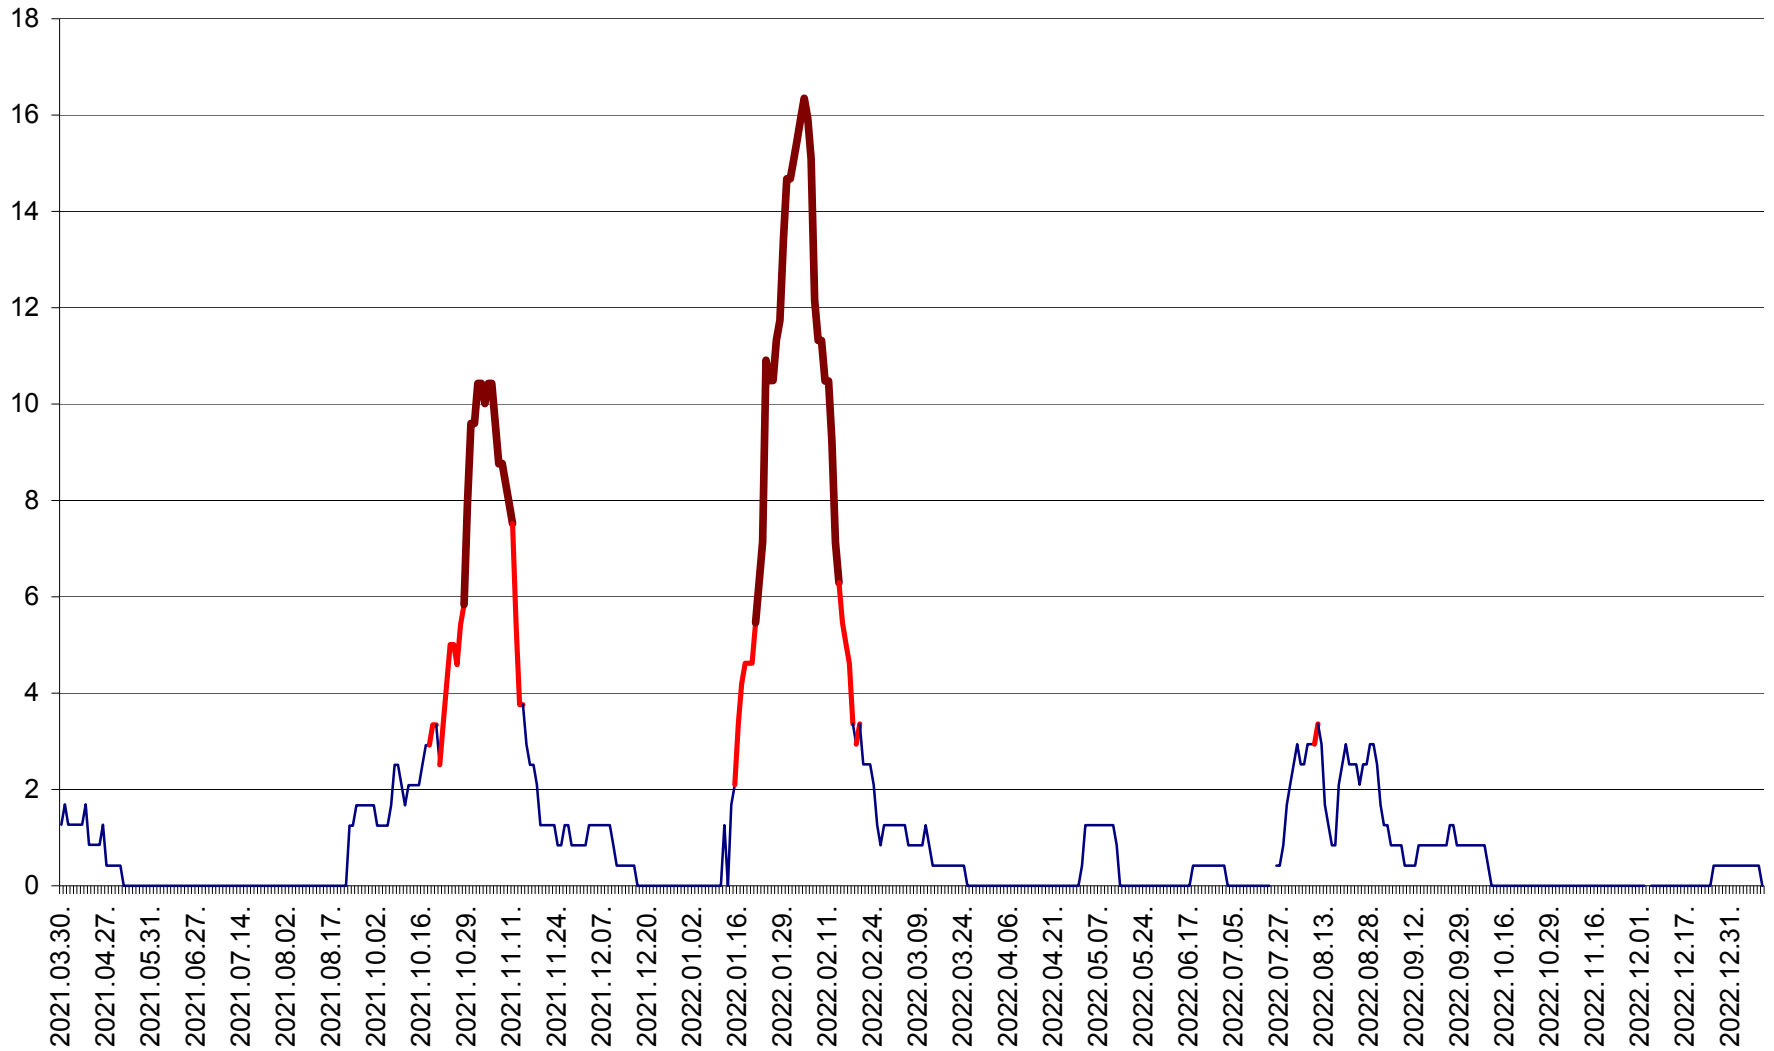

FELICENI - Evolutia incidentei cumulate pe 14 zile la ‰ de locuitori
2021.04.01. - 2023.01.09.

FRUMOASA - Evolutia incidentei cumulate pe 14 zile la ‰ de locuitori
2021.04.01. - 2023.01.09.

GĂLĂUȚAȘ - Evoluția incidenței cumulate pe 14 zile la ‰ de locuitori
2021.04.01. - 2023.01.09.

MUNICIPIUL GHEORGHENI - Evolutia incidentei cumulate pe 14 zile la % de locuitori
2021.04.01. - 2023.01.09.

JOSENI - Evolutia incidentei cumulate pe 14 zile la ‰ de locuitori
2021.04.01. - 2023.01.09.

LĂZAREA - Evolutia incidentei cumulate pe 14 zile la % de locuitori
2021.04.01. - 2023.01.09.

LELICENI - Evolutia incidentei cumulate pe 14 zile la ‰ de locuitori
2021.04.01. - 2023.01.09.

LUETA - Evolutia incidentei cumulate pe 14 zile la ‰ de locuitori
2021.04.01. - 2023.01.09.

LUNCA DE JOS - Evolutia incidentei cumulate pe 14 zile la ‰ de locuitori
2021.04.01. - 2023.01.09.