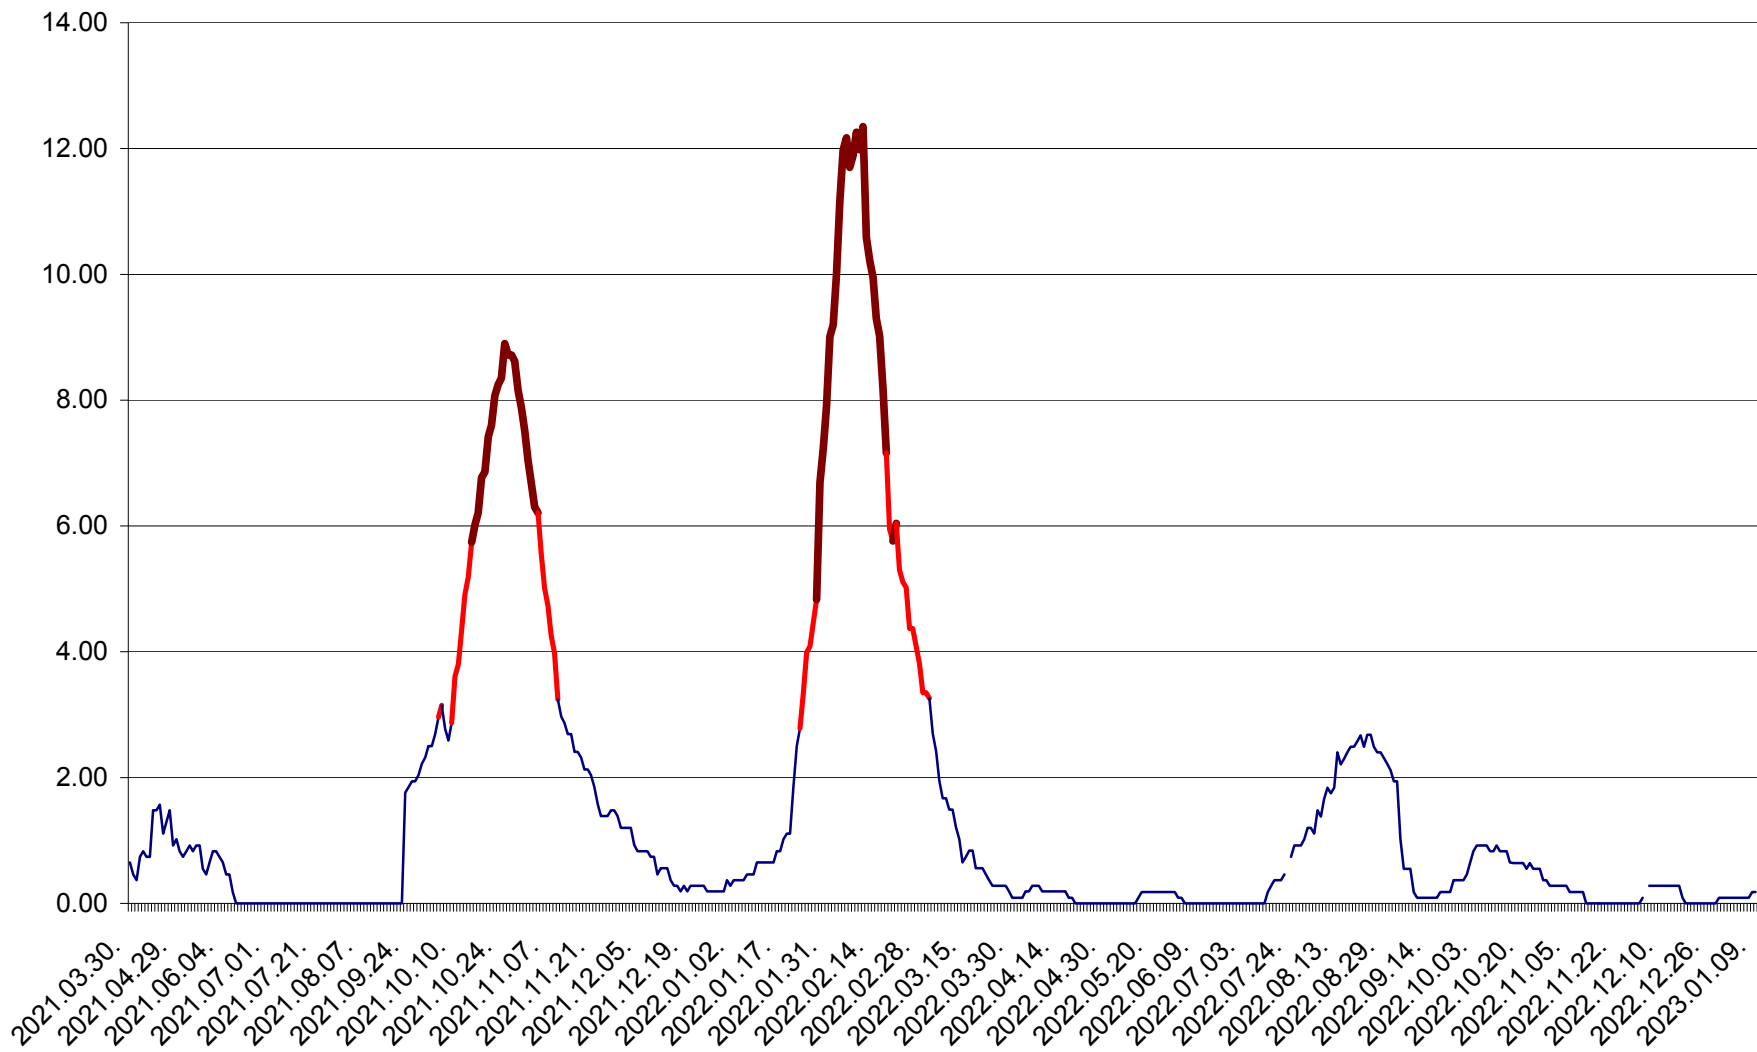

ORAȘ BĂLAN - Evoluția incidenței cumulate pe 14 zile la ‰ de locuitori
2021.04.01. - 2023.01.09.

BILBOR - Evolutia incidentei cumulate pe 14 zile la ‰ de locuitori
2021.04.01. - 2023.01.09.

ORAȘ BORSEC - Evolutia incidentei cumulate pe 14 zile la ‰ de locuitori
2021.04.01. - 2023.01.09.

CICEU - Evolutia incidentei cumulate pe 14 zile la ‰ de locuitori
2021.04.01. - 2023.01.09.

CIUCSÂNGEORGIU - Evolutia incidentei cumulate pe 14 zile la ‰ de locuitori
2021.04.01. - 2023.01.09.

CIUMANI - Evolutia incidentei cumulate pe 14 zile la ‰ de locuitori
2021.04.01. - 2023.01.09.

CORBU - Evolutia incidentei cumulate pe 14 zile la ‰ de locuitori
2021.04.01. - 2023.01.09.

CORUND - Evolutia incidentei cumulate pe 14 zile la ‰ de locuitori
2021.04.01. - 2023.01.09.

COZMENI - Evolutia incidentei cumulate pe 14 zile la ‰ de locuitori
2021.04.01. - 2023.01.09.

ORAȘ CRISTURU SECUIESC - Evolutia incidentei cumulate pe 14 zile la ‰ de locuitori
2021.04.01. - 2023.01.09.

DĂNEȘTI - Evolutia incidentei cumulate pe 14 zile la ‰ de locuitori
2021.04.01. - 2023.01.09.