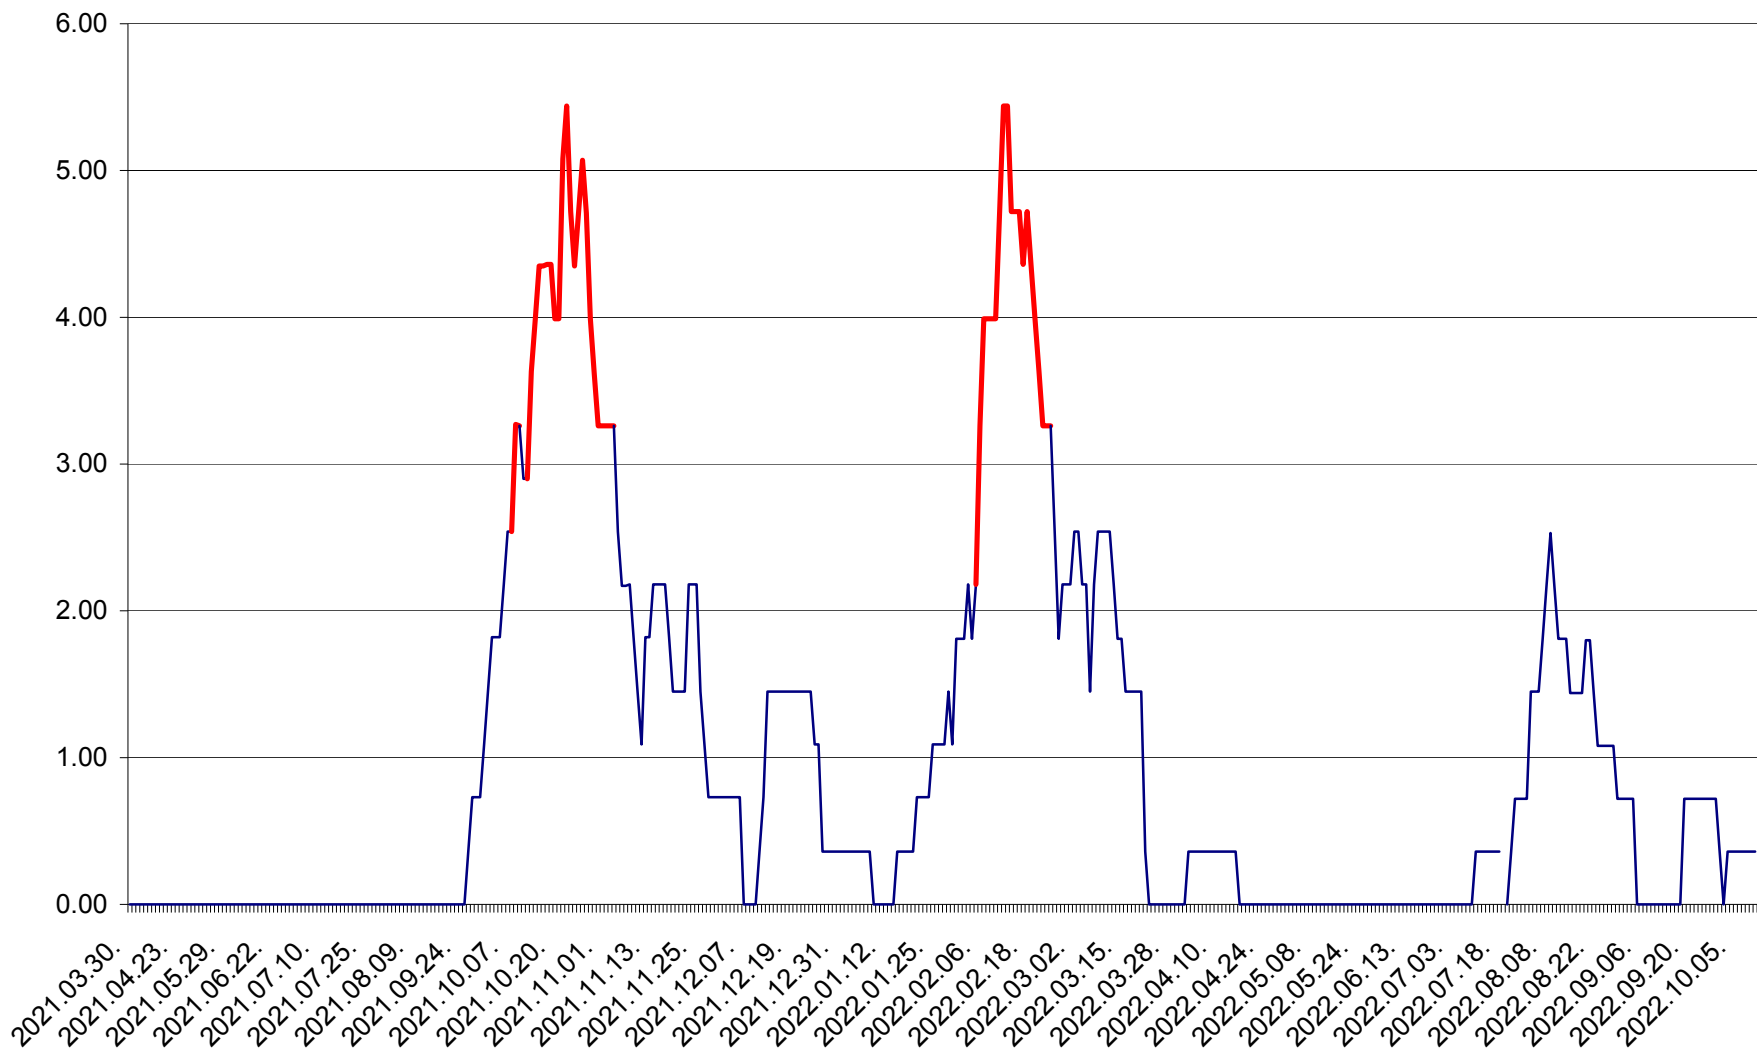

ATID - Evolutia incidentei cumulate pe 14 zile la % de locuitori
2021.04.01. - 2022.10.10.

AVRĂMEȘTI - Evolutia incidentei cumulate pe 14 zile la ‰ de locuitori
2021.04.01. - 2022.10.10.

ORAȘ BĂILE TUȘNAD - Evolutia incidentei cumulate pe 14 zile la ‰ de locuitori
2021.04.01. - 2022.10.10.

ORAȘ BĂLAN - Evolutia incidentei cumulate pe 14 zile la ‰ de locuitori
2021.04.01. - 2022.10.10.

BILBOR - Evolutia incidentei cumulate pe 14 zile la ‰ de locuitori
2021.04.01. - 2022.10.10.

ORAȘ BORSEC - Evolutia incidentei cumulate pe 14 zile la ‰ de locuitori
2021.04.01. - 2022.10.10.

BRĂDEȘTI - Evolutia incidentei cumulate pe 14 zile la ‰ de locuitori
2021.04.01. - 2022.10.10.

CĂPÂLNIȚA - Evolutia incidentei cumulate pe 14 zile la ‰ de locuitori
2021.04.01. - 2022.10.10.

CÂRȚA - Evolutia incidentei cumulate pe 14 zile la ‰ de locuitori
2021.04.01. - 2022.10.10.