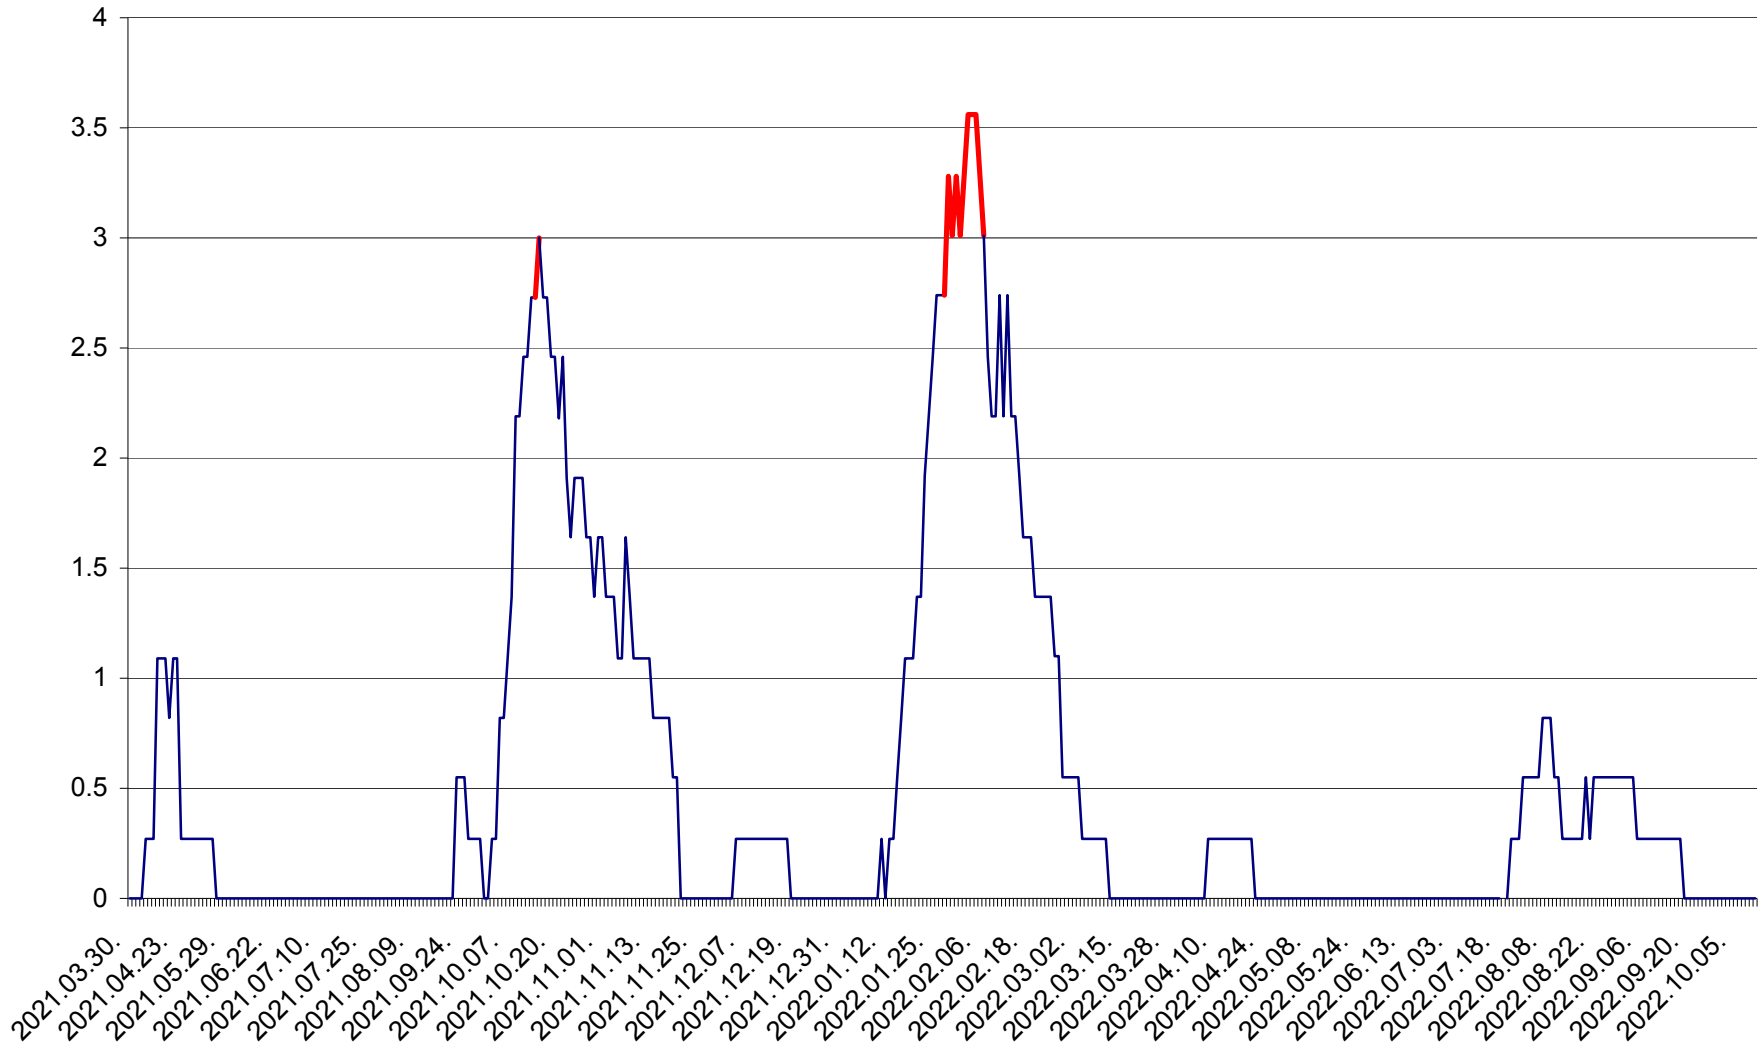

FELICENI - Evolutia incidentei cumulate pe 14 zile la % de locuitori
2021.04.01. - 2022.10.10.

FRUMOASA - Evolutia incidentei cumulate pe 14 zile la ‰ de locuitori
2021.04.01. - 2022.10.10.

GĂLĂUȚAȘ - Evoluția incidenței cumulate pe 14 zile la ‰ de locuitori
2021.04.01. - 2022.10.10.

MUNICIPIUL GHEORGHENI - Evolutia incidentei cumulate pe 14 zile la % de locuitori
2021.04.01. - 2022.10.10.

JOSENI - Evolutia incidentei cumulate pe 14 zile la ‰ de locuitori
2021.04.01. - 2022.10.10.

LĂZAREA - Evolutia incidentei cumulate pe 14 zile la % de locuitori
2021.04.01. - 2022.10.10.

LELICENI - Evolutia incidentei cumulate pe 14 zile la ‰ de locuitori
2021.04.01. - 2022.10.10.

LUETA - Evolutia incidentei cumulate pe 14 zile la ‰ de locuitori
2021.04.01. - 2022.10.10.

LUNCA DE JOS - Evolutia incidentei cumulate pe 14 zile la ‰ de locuitori
2021.04.01. - 2022.10.10.