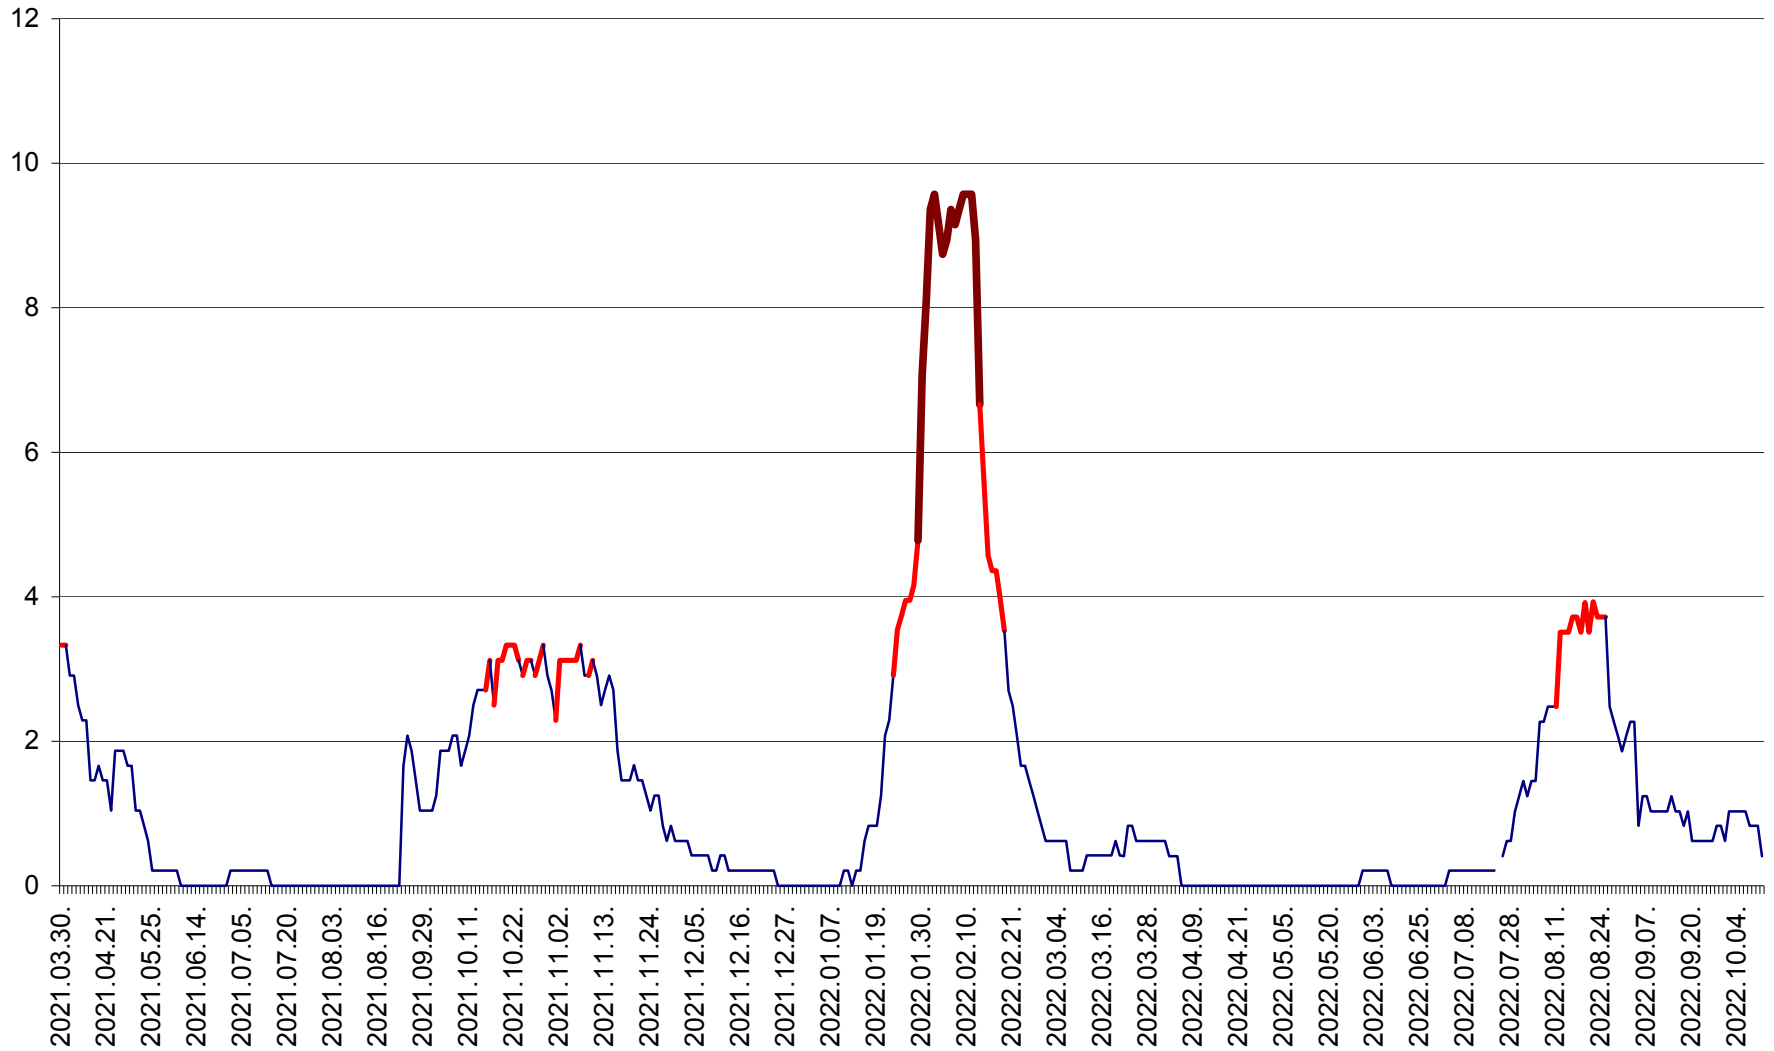

MUNICIPIUL GHEORGHENI - Evolutia incidentei cumulate pe 14 zile la % de locuitori
2021.04.01. - 2022.10.10.

JOSENI - Evolutia incidentei cumulate pe 14 zile la ‰ de locuitori
2021.04.01. - 2022.10.10.

LĂZAREA - Evolutia incidentei cumulate pe 14 zile la % de locuitori
2021.04.01. - 2022.10.10.

LELICENI - Evolutia incidentei cumulate pe 14 zile la ‰ de locuitori
2021.04.01. - 2022.10.10.

LUETA - Evolutia incidentei cumulate pe 14 zile la ‰ de locuitori
2021.04.01. - 2022.10.10.

LUNCA DE JOS - Evolutia incidentei cumulate pe 14 zile la ‰ de locuitori
2021.04.01. - 2022.10.10.

LUNCA DE SUS - Evolutia incidentei cumulate pe 14 zile la ‰ de locuitori
2021.04.01. - 2022.10.10.

LUPENI - Evolutia incidentei cumulate pe 14 zile la ‰ de locuitori
2021.04.01. - 2022.10.10.

MĂDĂRAȘ - Evolutia incidentei cumulate pe 14 zile la ‰ de locuitori
2021.04.01. - 2022.10.10.