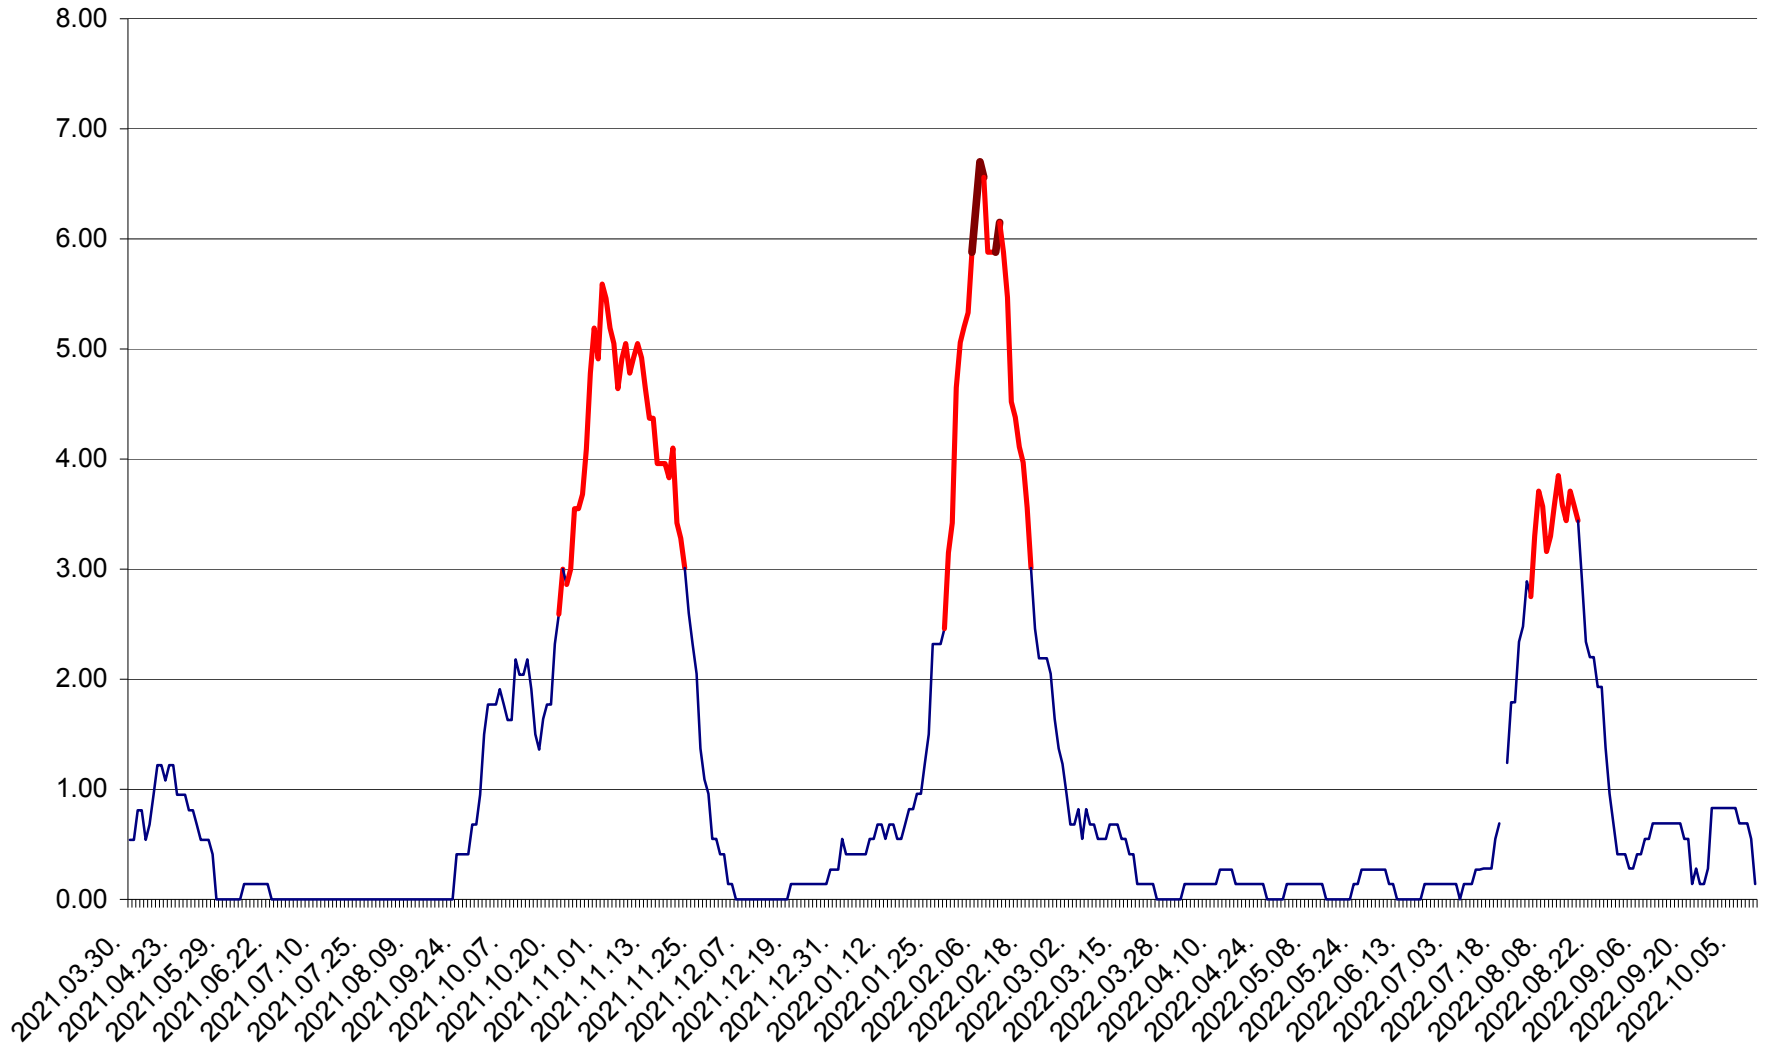

ATID - Evolutia incidentei cumulate pe 14 zile la % de locuitori
2021.04.01. - 2022.10.10.

AVRĂMEȘTI - Evolutia incidentei cumulate pe 14 zile la ‰ de locuitori
2021.04.01. - 2022.10.10.

ORAȘ BĂILE TUȘNAD - Evolutia incidentei cumulate pe 14 zile la ‰ de locuitori
2021.04.01. - 2022.10.10.

ORAȘ BĂLAN - Evolutia incidentei cumulate pe 14 zile la ‰ de locuitori
2021.04.01. - 2022.10.10.

BILBOR - Evolutia incidentei cumulate pe 14 zile la ‰ de locuitori
2021.04.01. - 2022.10.10.

ORAȘ BORSEC - Evolutia incidentei cumulate pe 14 zile la ‰ de locuitori
2021.04.01. - 2022.10.10.

BRĂDEȘTI - Evolutia incidentei cumulate pe 14 zile la ‰ de locuitori
2021.04.01. - 2022.10.10.

CĂPÂLNIȚA - Evolutia incidentei cumulate pe 14 zile la ‰ de locuitori
2021.04.01. - 2022.10.10.

CÂRȚA - Evolutia incidentei cumulate pe 14 zile la ‰ de locuitori
2021.04.01. - 2022.10.10.