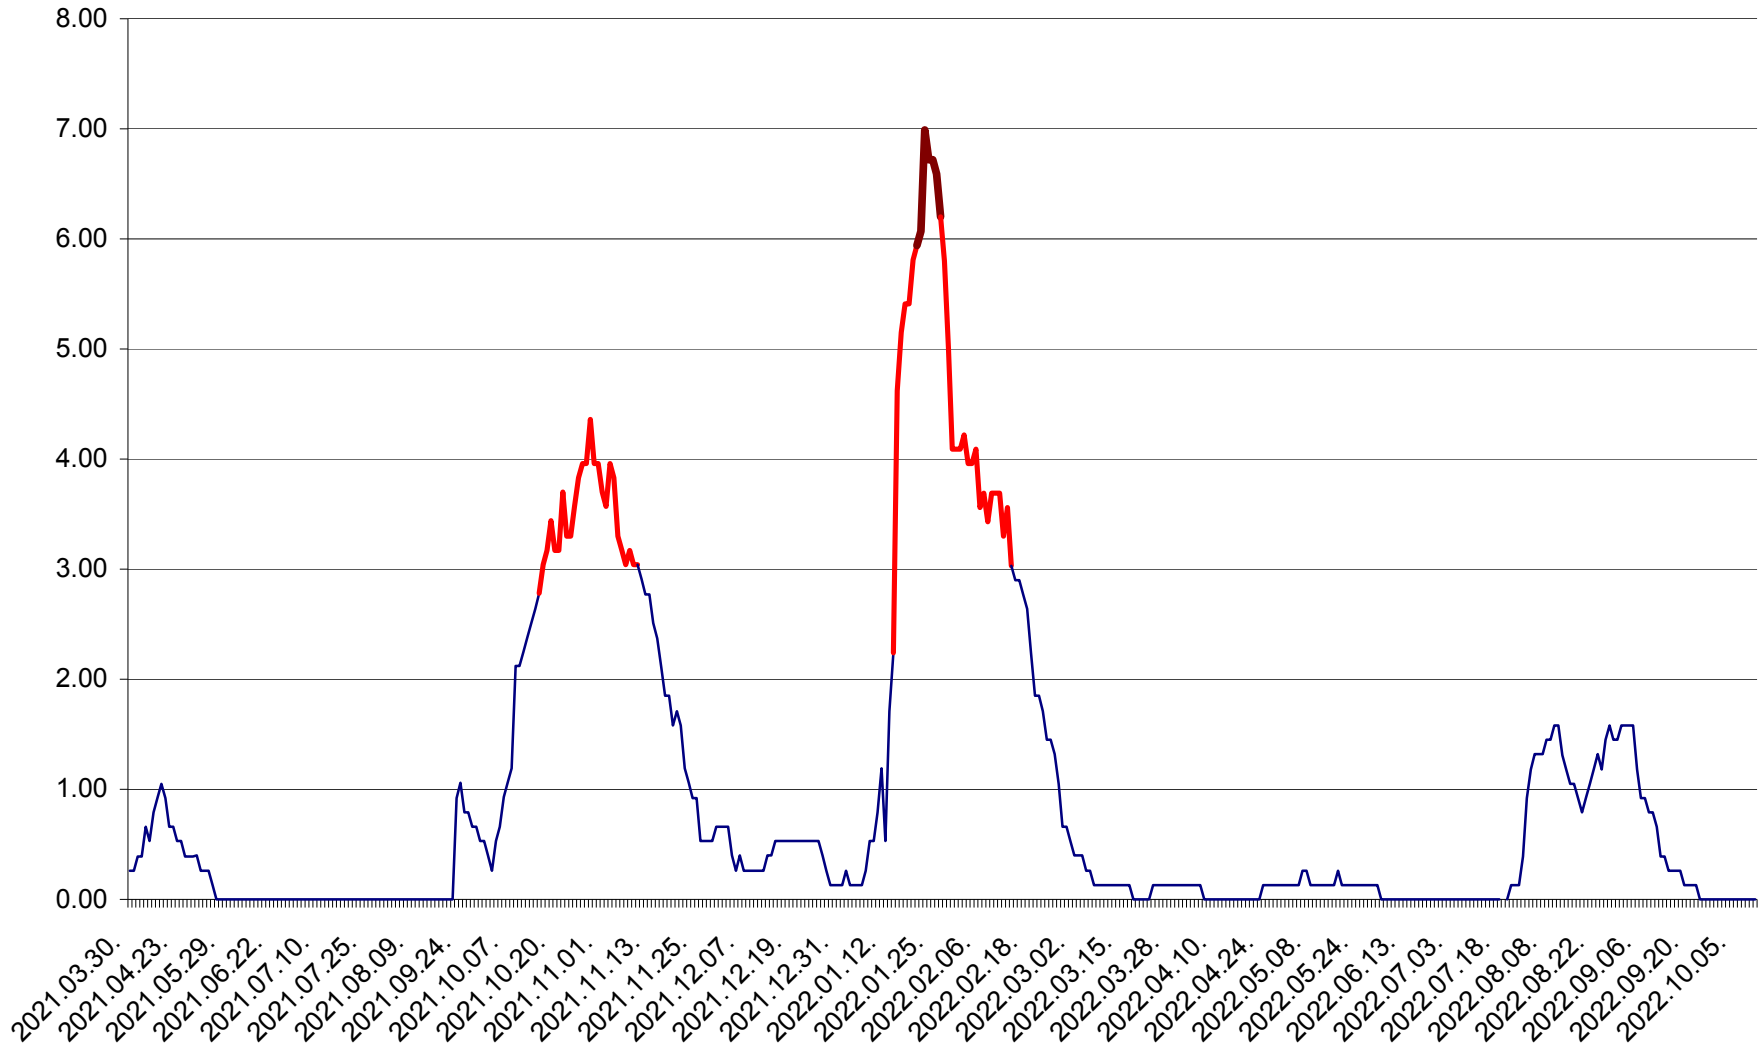

TUȘNAD - Evolutia incidentei cumulate pe 14 zile la ‰ de locuitori
2021.04.01. - 2022.10.10.

ULIEȘ - Evoluția incidentei cumulate pe 14 zile la ‰ de locuitori
2021.04.01. - 2022.10.10.

VĂRȘAG - Evolutia incidentei cumulate pe 14 zile la ‰ de locuitori
2021.04.01. - 2022.10.10.

ORAȘ VLĂHIȚA - Evolutia incidentei cumulate pe 14 zile la ‰ de locuitori
2021.04.01. - 2022.10.10.

VOȘLĂBENI - Evolutia incidentei cumulate pe 14 zile la ‰ de locuitori
2021.04.01. - 2022.10.10.

ZETEA - Evolutia incidentei cumulate pe 14 zile la ‰ de locuitori
2021.04.01. - 2022.10.10.