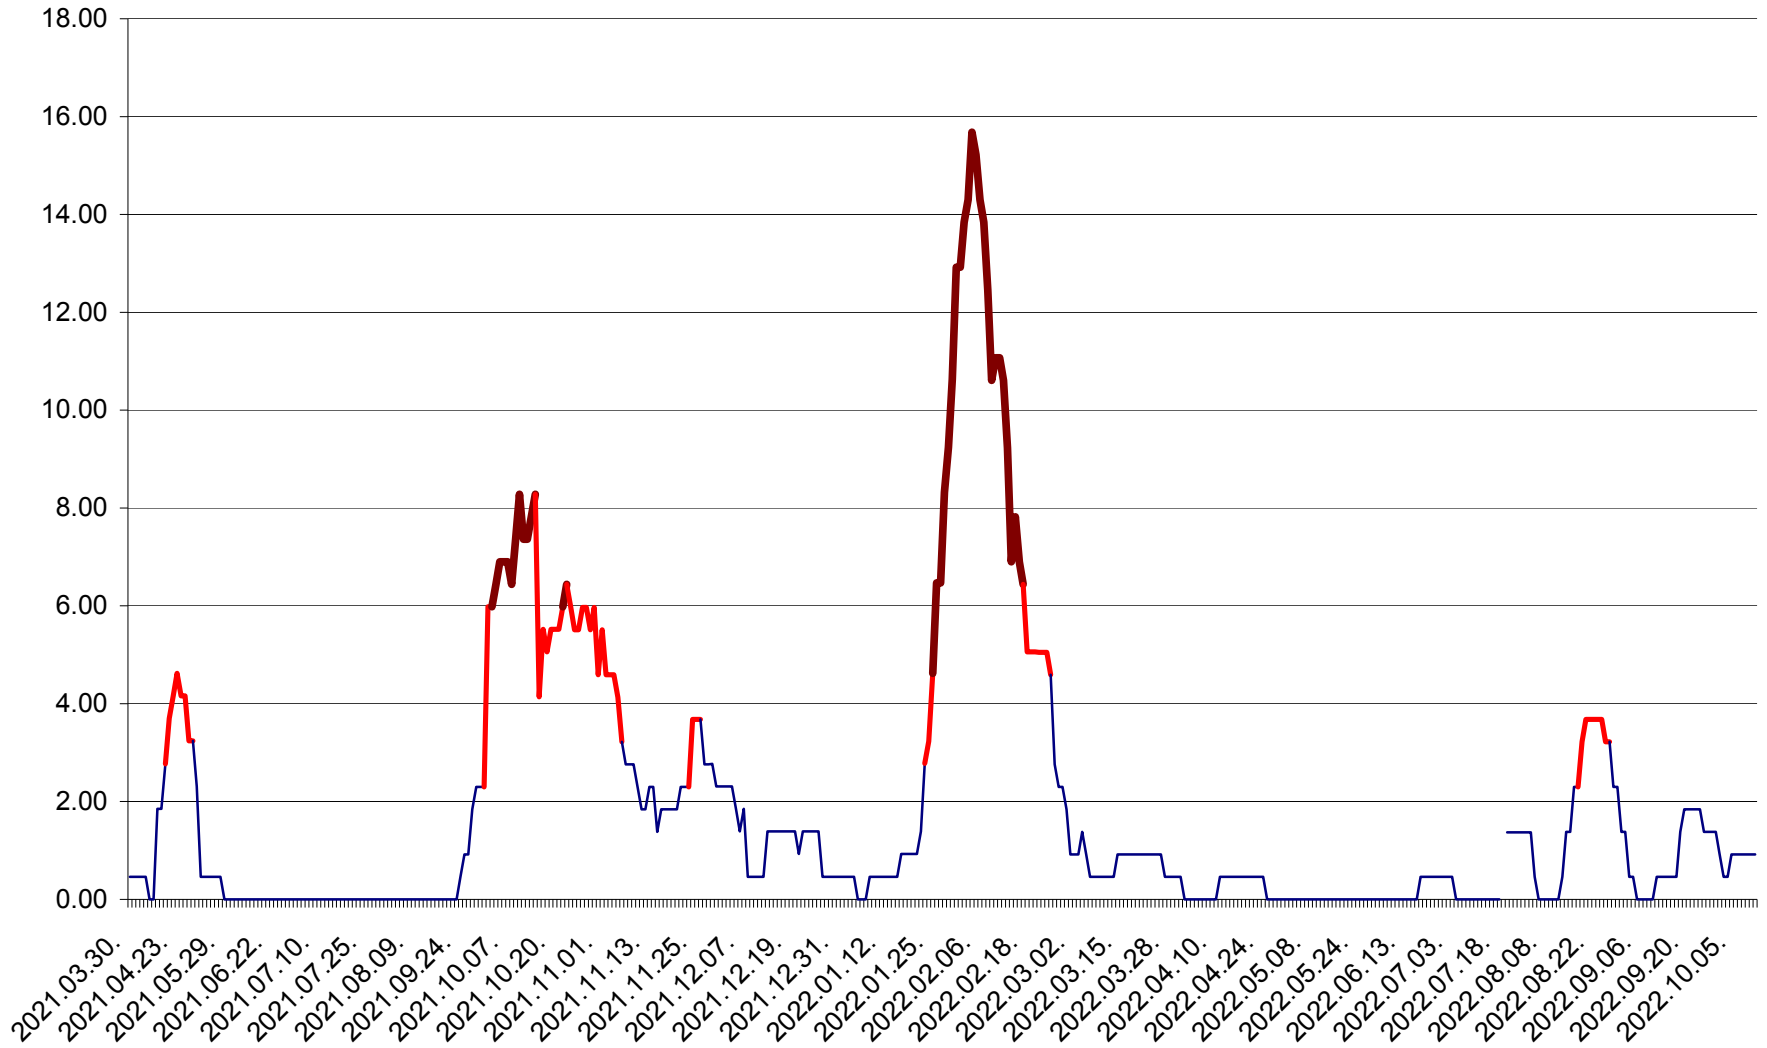

ATID - Evolutia incidentei cumulate pe 14 zile la % de locuitori
2021.04.01. - 2022.10.10.

AVRĂMEȘTI - Evolutia incidentei cumulate pe 14 zile la ‰ de locuitori
2021.04.01. - 2022.10.10.

ORAȘ BĂILE TUȘNAD - Evolutia incidentei cumulate pe 14 zile la ‰ de locuitori
2021.04.01. - 2022.10.10.

ORAȘ BĂLAN - Evolutia incidentei cumulate pe 14 zile la ‰ de locuitori
2021.04.01. - 2022.10.10.

BILBOR - Evolutia incidentei cumulate pe 14 zile la ‰ de locuitori
2021.04.01. - 2022.10.10.

ORAȘ BORSEC - Evolutia incidentei cumulate pe 14 zile la ‰ de locuitori
2021.04.01. - 2022.10.10.

BRĂDEȘTI - Evolutia incidentei cumulate pe 14 zile la ‰ de locuitori
2021.04.01. - 2022.10.10.

CĂPÂLNIȚA - Evolutia incidentei cumulate pe 14 zile la ‰ de locuitori
2021.04.01. - 2022.10.10.

CÂRȚA - Evolutia incidentei cumulate pe 14 zile la ‰ de locuitori
2021.04.01. - 2022.10.10.

CICEU - Evolutia incidentei cumulate pe 14 zile la ‰ de locuitori
2021.04.01. - 2022.10.10.

CIUCSÂNGEORGIU - Evolutia incidentei cumulate pe 14 zile la ‰ de locuitori
2021.04.01. - 2022.10.10.

CIUMANI - Evolutia incidentei cumulate pe 14 zile la ‰ de locuitori
2021.04.01. - 2022.10.10.