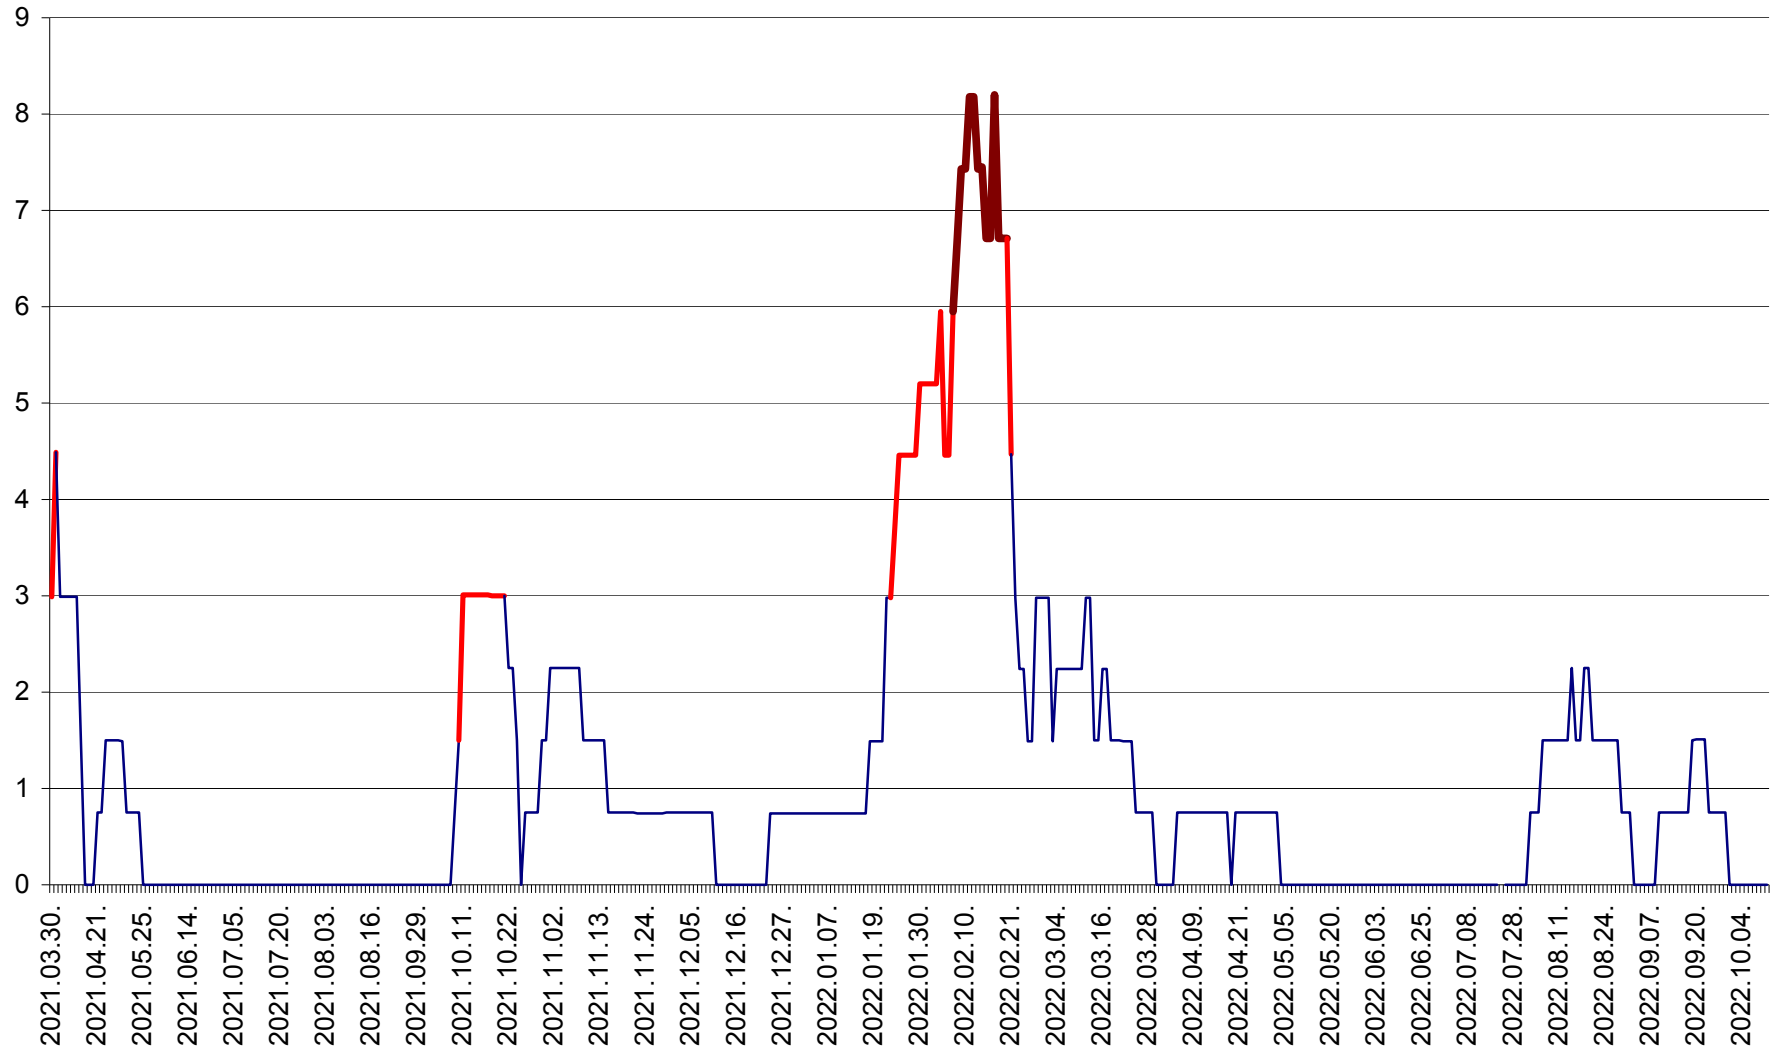

LELICENI - Evolutia incidentei cumulate pe 14 zile la ‰ de locuitori
2021.04.01. - 2022.10.10.

LUETA - Evolutia incidentei cumulate pe 14 zile la ‰ de locuitori
2021.04.01. - 2022.10.10.

LUNCA DE JOS - Evolutia incidentei cumulate pe 14 zile la ‰ de locuitori
2021.04.01. - 2022.10.10.

LUNCA DE SUS - Evolutia incidentei cumulate pe 14 zile la ‰ de locuitori
2021.04.01. - 2022.10.10.

LUPENI - Evolutia incidentei cumulate pe 14 zile la ‰ de locuitori
2021.04.01. - 2022.10.10.

MĂDĂRAȘ - Evolutia incidentei cumulate pe 14 zile la ‰ de locuitori
2021.04.01. - 2022.10.10.

MĂRTINIȘ - Evolutia incidentei cumulate pe 14 zile la ‰ de locuitori
2021.04.01. - 2022.10.10.

MEREȘTI - Evolutia incidentei cumulate pe 14 zile la ‰ de locuitori
2021.04.01. - 2022.10.10.

MUNICIPIUL MIERCUREA-CIUC - Evolutia incidentei cumulate pe 14 zile la ‰ de locuitori
2021.04.01. - 2022.10.10.