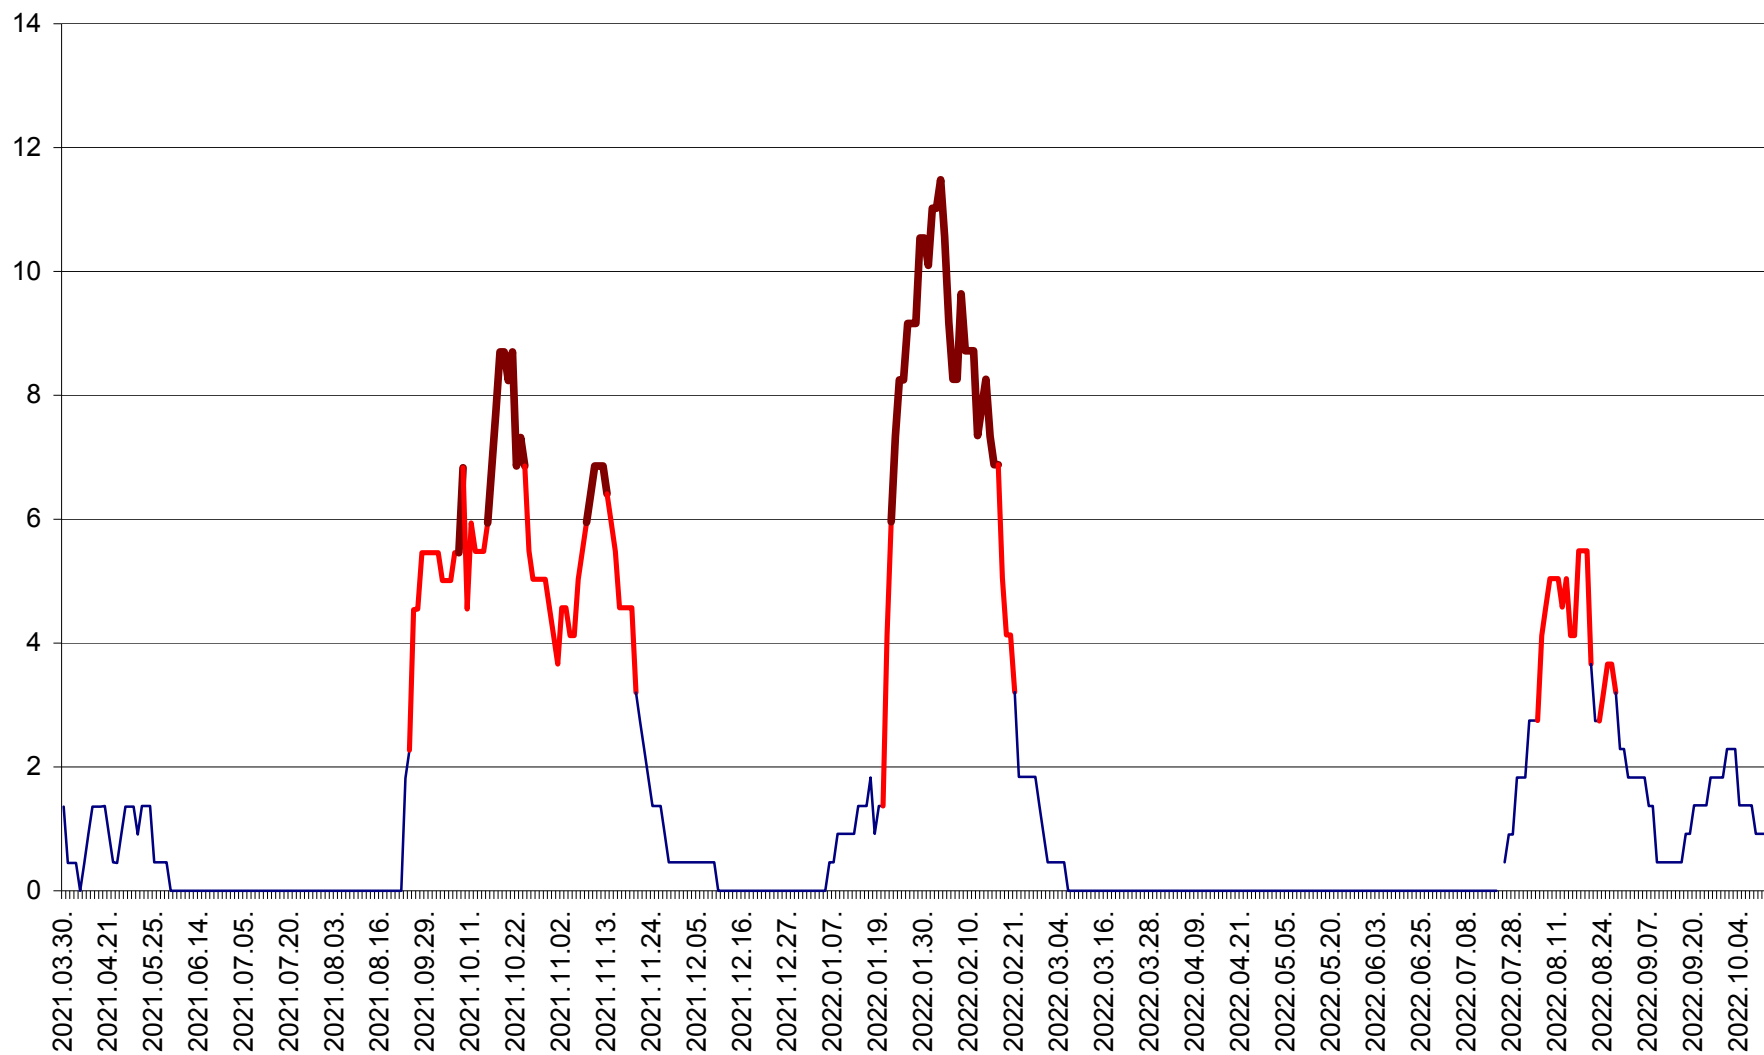

MUNICIPIUL GHEORGHENI - Evolutia incidentei cumulate pe 14 zile la % de locuitori
2021.04.01. - 2022.10.10.

JOSENI - Evolutia incidentei cumulate pe 14 zile la ‰ de locuitori
2021.04.01. - 2022.10.10.

LĂZAREA - Evolutia incidentei cumulate pe 14 zile la % de locuitori
2021.04.01. - 2022.10.10.

LELICENI - Evolutia incidentei cumulate pe 14 zile la ‰ de locuitori
2021.04.01. - 2022.10.10.

LUETA - Evolutia incidentei cumulate pe 14 zile la ‰ de locuitori
2021.04.01. - 2022.10.10.

LUNCA DE JOS - Evolutia incidentei cumulate pe 14 zile la ‰ de locuitori
2021.04.01. - 2022.10.10.

LUNCA DE SUS - Evolutia incidentei cumulate pe 14 zile la ‰ de locuitori
2021.04.01. - 2022.10.10.

LUPENI - Evolutia incidentei cumulate pe 14 zile la ‰ de locuitori
2021.04.01. - 2022.10.10.

MĂDĂRAȘ - Evolutia incidentei cumulate pe 14 zile la ‰ de locuitori
2021.04.01. - 2022.10.10.