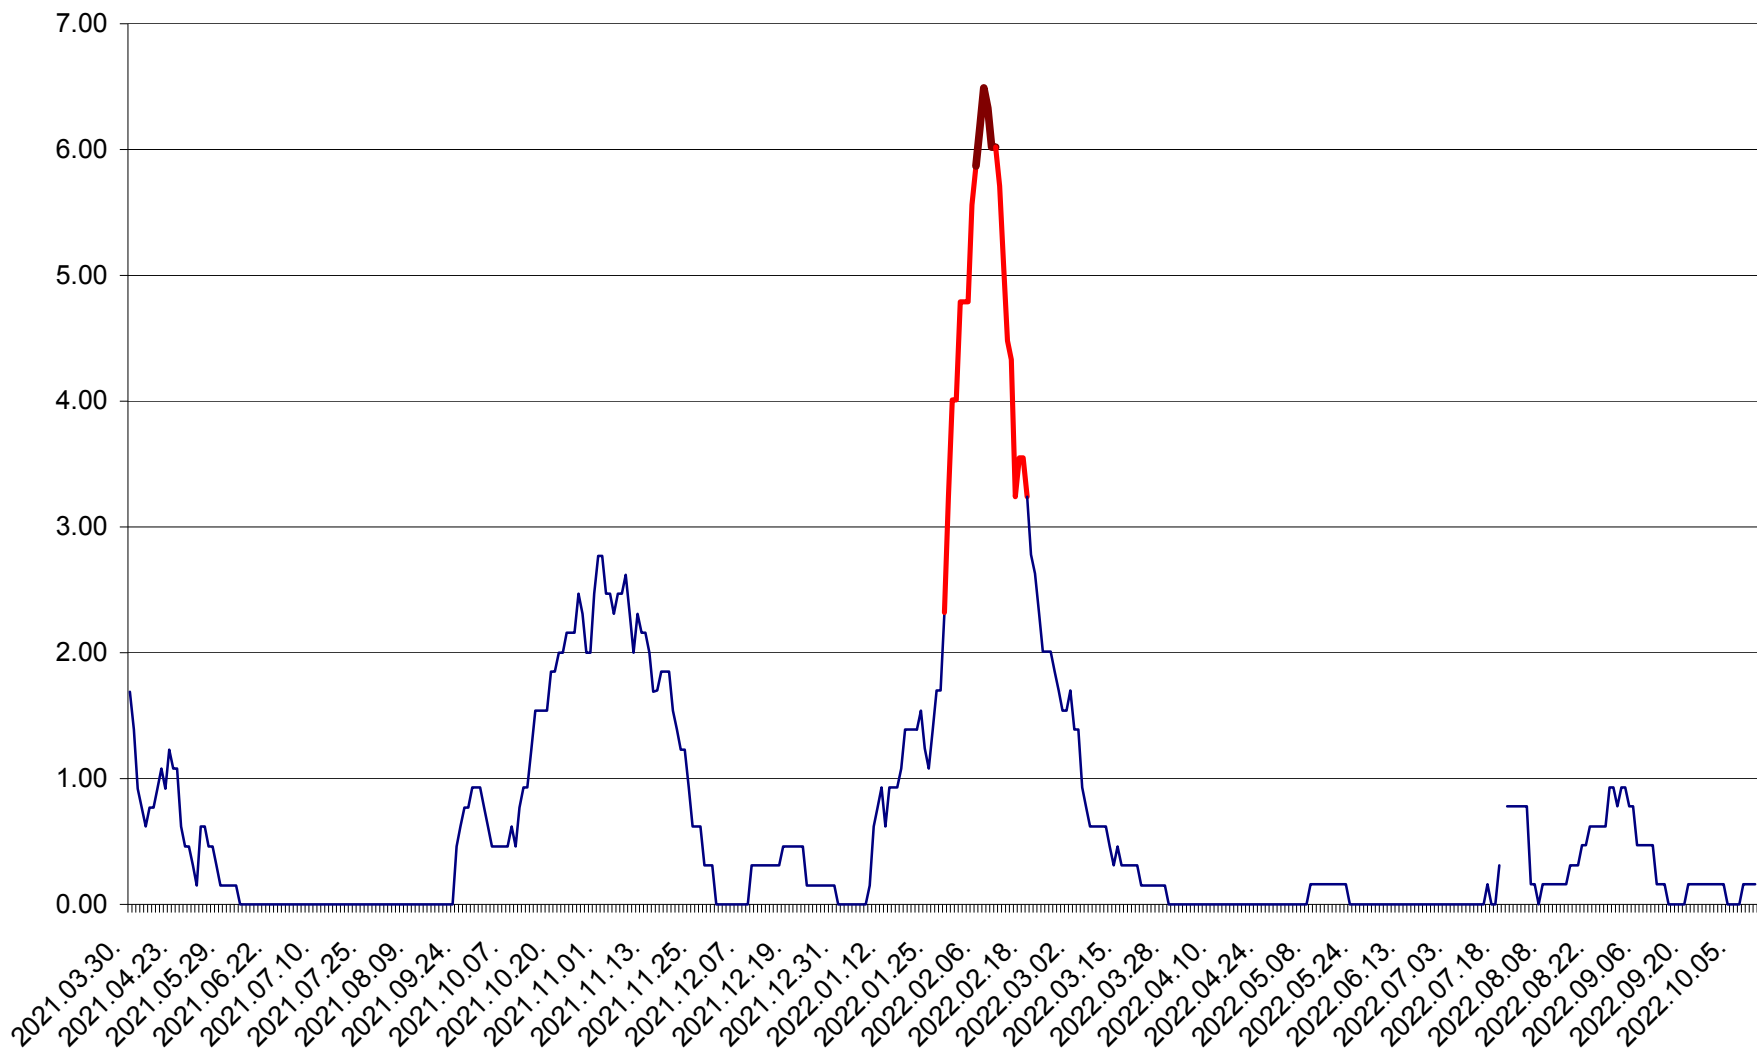

ORAȘ BĂLAN - Evolutia incidentei cumulate pe 14 zile la ‰ de locuitori
2021.04.01. - 2022.10.10.

BILBOR - Evolutia incidentei cumulate pe 14 zile la ‰ de locuitori
2021.04.01. - 2022.10.10.

ORAȘ BORSEC - Evolutia incidentei cumulate pe 14 zile la ‰ de locuitori
2021.04.01. - 2022.10.10.

BRĂDEȘTI - Evolutia incidentei cumulate pe 14 zile la ‰ de locuitori
2021.04.01. - 2022.10.10.

CĂPÂLNIȚA - Evolutia incidentei cumulate pe 14 zile la ‰ de locuitori
2021.04.01. - 2022.10.10.

CÂRȚA - Evolutia incidentei cumulate pe 14 zile la ‰ de locuitori
2021.04.01. - 2022.10.10.

CICEU - Evolutia incidentei cumulate pe 14 zile la ‰ de locuitori
2021.04.01. - 2022.10.10.

CIUCSÂNGEORGIU - Evolutia incidentei cumulate pe 14 zile la ‰ de locuitori
2021.04.01. - 2022.10.10.

CIUMANI - Evolutia incidentei cumulate pe 14 zile la ‰ de locuitori
2021.04.01. - 2022.10.10.

CORBU - Evolutia incidentei cumulate pe 14 zile la ‰ de locuitori
2021.04.01. - 2022.10.10.

CORUND - Evolutia incidentei cumulate pe 14 zile la ‰ de locuitori
2021.04.01. - 2022.10.10.

COZMENI - Evolutia incidentei cumulate pe 14 zile la ‰ de locuitori
2021.04.01. - 2022.10.10.