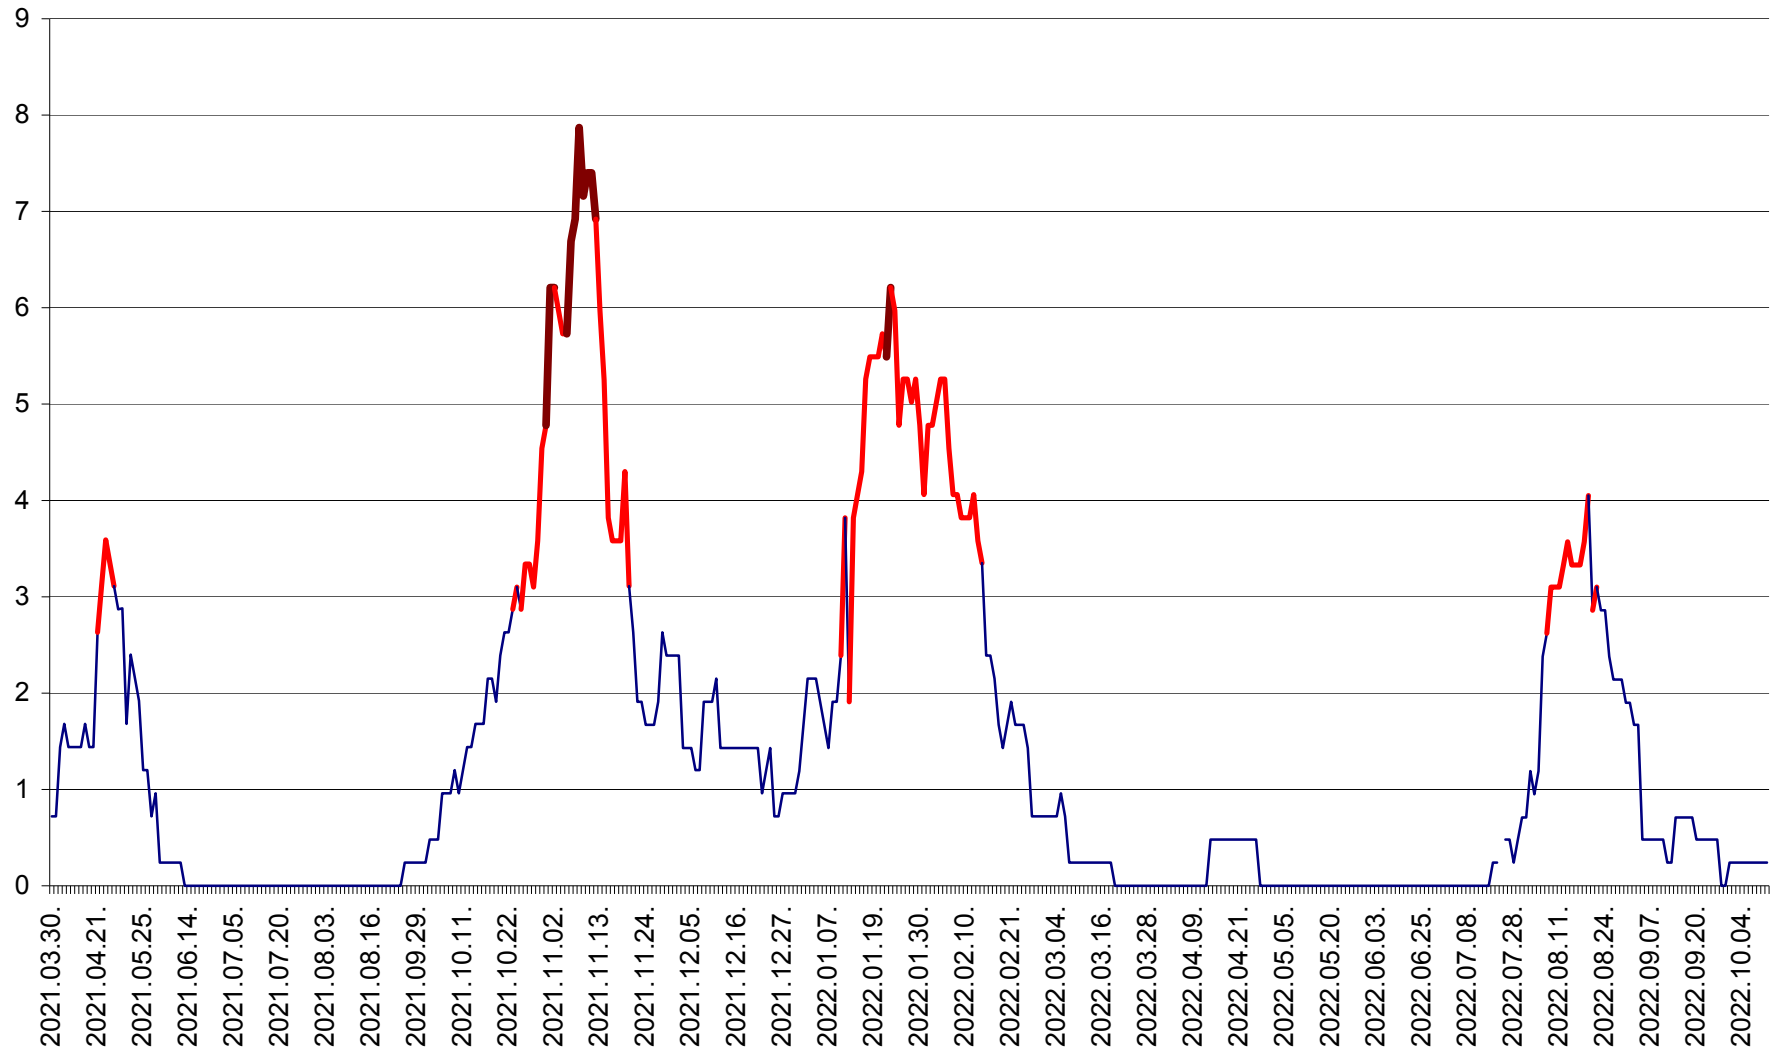

CORBU - Evolutia incidentei cumulate pe 14 zile la ‰ de locuitori
2021.04.01. - 2022.10.10.

CORUND - Evolutia incidentei cumulate pe 14 zile la ‰ de locuitori
2021.04.01. - 2022.10.10.

COZMENI - Evolutia incidentei cumulate pe 14 zile la ‰ de locuitori
2021.04.01. - 2022.10.10.

ORAȘ CRISTURU SECUIESC - Evolutia incidentei cumulate pe 14 zile la ‰ de locuitori
2021.04.01. - 2022.10.10.

DĂNEȘTI - Evoluția incidenței cumulate pe 14 zile la ‰ de locuitori
2021.04.01. - 2022.10.10.

DÂRJIU - Evolutia incidentei cumulate pe 14 zile la ‰ de locuitori
2021.04.01. - 2022.10.10.

DEALU - Evolutia incidentei cumulate pe 14 zile la ‰ de locuitori
2021.04.01. - 2022.10.10.

DITRĂU - Evolutia incidentei cumulate pe 14 zile la ‰ de locuitori
2021.04.01. - 2022.10.10.

FELICENI - Evolutia incidentei cumulate pe 14 zile la % de locuitori
2021.04.01. - 2022.10.10.

FRUMOASA - Evolutia incidentei cumulate pe 14 zile la ‰ de locuitori
2021.04.01. - 2022.10.10.

GĂLĂUȚAȘ - Evoluția incidenței cumulate pe 14 zile la ‰ de locuitori
2021.04.01. - 2022.10.10.