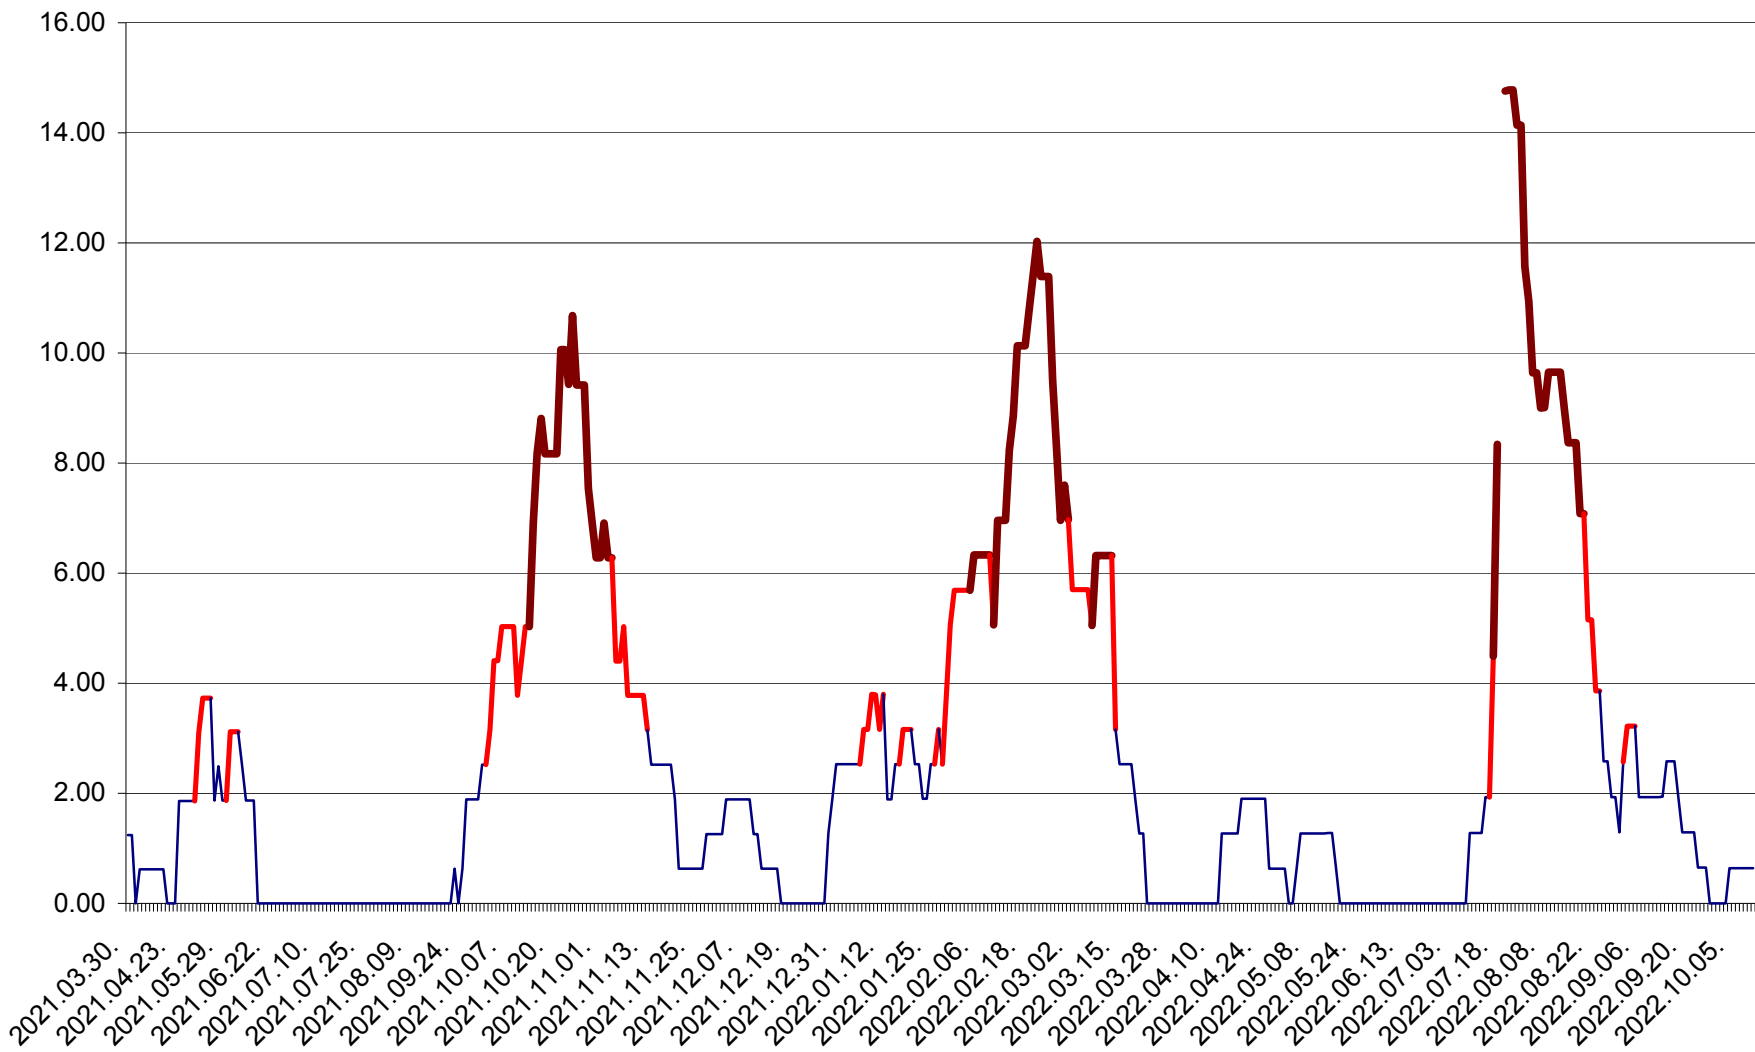

ATID - Evolutia incidentei cumulate pe 14 zile la % de locuitori
2021.04.01. - 2022.10.10.

AVRĂMEȘTI - Evolutia incidentei cumulate pe 14 zile la ‰ de locuitori
2021.04.01. - 2022.10.10.

ORAȘ BĂILE TUȘNAD - Evolutia incidentei cumulate pe 14 zile la ‰ de locuitori
2021.04.01. - 2022.10.10.

ORAȘ BĂLAN - Evolutia incidentei cumulate pe 14 zile la ‰ de locuitori
2021.04.01. - 2022.10.10.

BILBOR - Evolutia incidentei cumulate pe 14 zile la ‰ de locuitori
2021.04.01. - 2022.10.10.

ORAȘ BORSEC - Evolutia incidentei cumulate pe 14 zile la ‰ de locuitori
2021.04.01. - 2022.10.10.

BRĂDEȘTI - Evolutia incidentei cumulate pe 14 zile la ‰ de locuitori
2021.04.01. - 2022.10.10.

CĂPÂLNIȚA - Evolutia incidentei cumulate pe 14 zile la ‰ de locuitori
2021.04.01. - 2022.10.10.

CÂRȚA - Evolutia incidentei cumulate pe 14 zile la ‰ de locuitori
2021.04.01. - 2022.10.10.