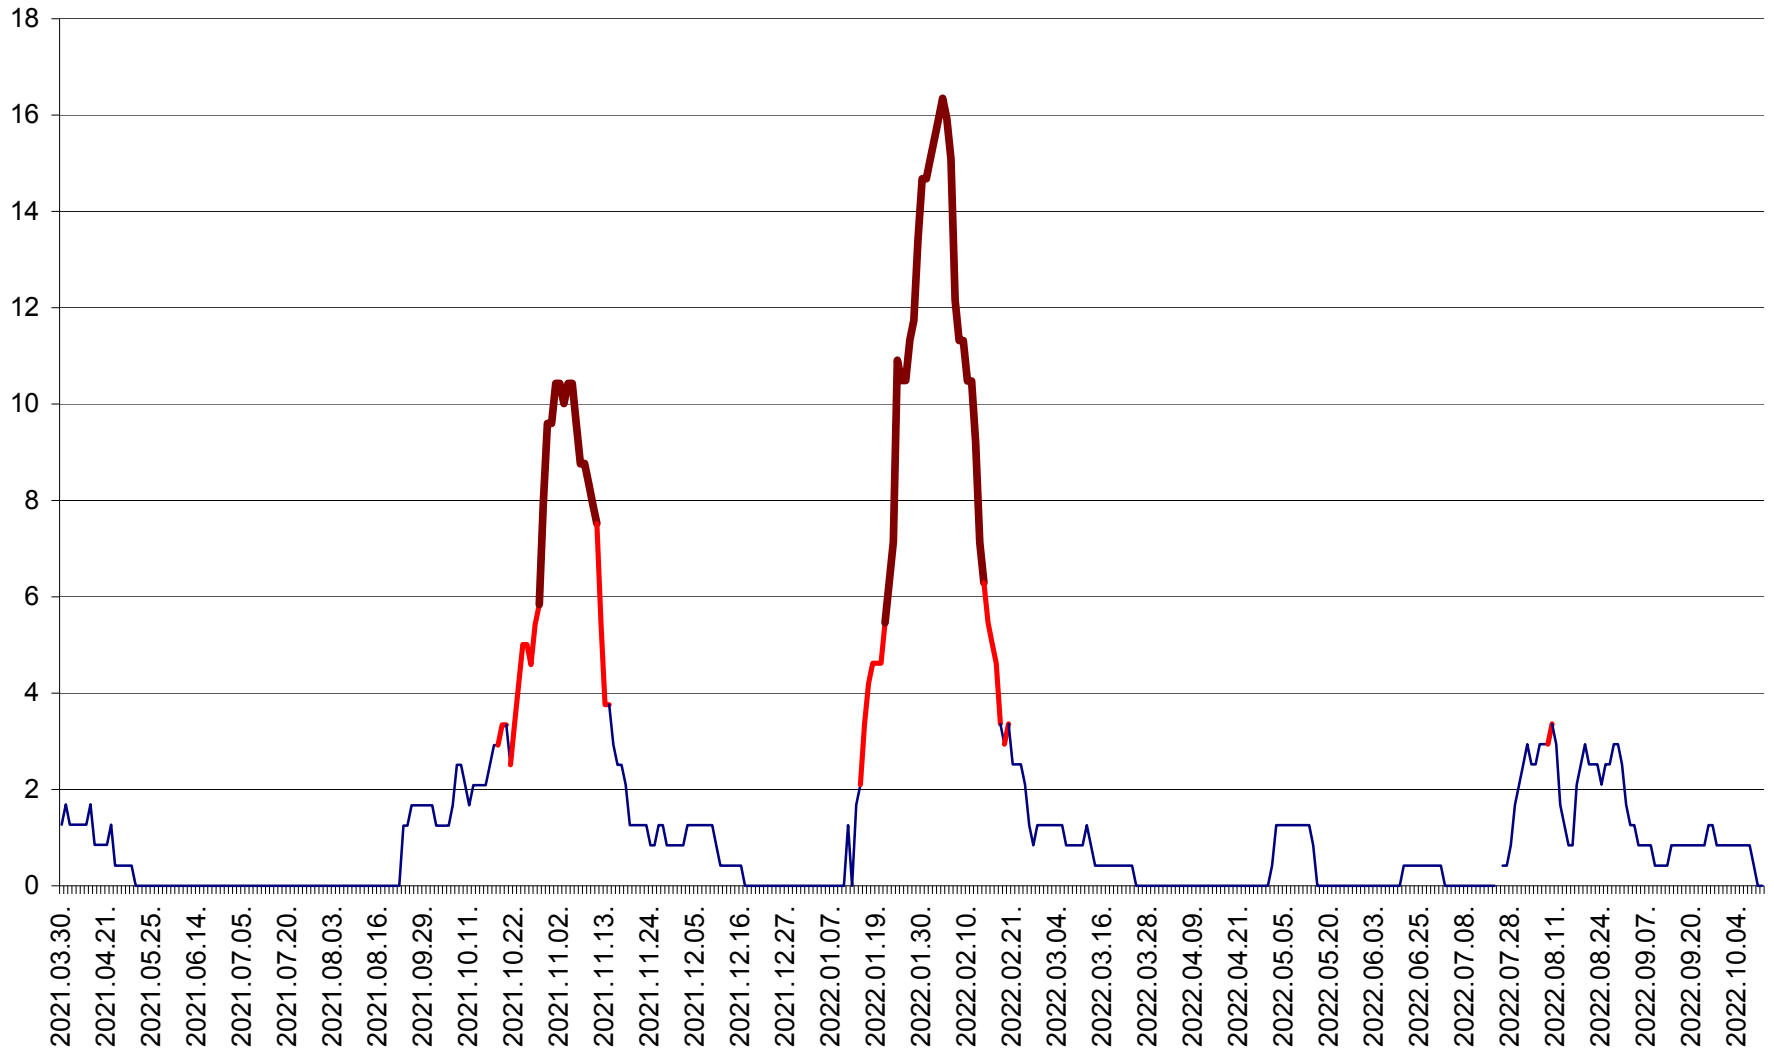

FELICENI - Evolutia incidentei cumulate pe 14 zile la % de locuitori
2021.04.01. - 2022.10.10.

FRUMOASA - Evolutia incidentei cumulate pe 14 zile la ‰ de locuitori
2021.04.01. - 2022.10.10.

GĂLĂUȚAȘ - Evoluția incidenței cumulate pe 14 zile la ‰ de locuitori
2021.04.01. - 2022.10.10.

MUNICIPIUL GHEORGHENI - Evolutia incidentei cumulate pe 14 zile la % de locuitori
2021.04.01. - 2022.10.10.

JOSENI - Evolutia incidentei cumulate pe 14 zile la ‰ de locuitori
2021.04.01. - 2022.10.10.

LĂZAREA - Evolutia incidentei cumulate pe 14 zile la % de locuitori
2021.04.01. - 2022.10.10.

LELICENI - Evolutia incidentei cumulate pe 14 zile la ‰ de locuitori
2021.04.01. - 2022.10.10.

LUETA - Evolutia incidentei cumulate pe 14 zile la ‰ de locuitori
2021.04.01. - 2022.10.10.

LUNCA DE JOS - Evolutia incidentei cumulate pe 14 zile la ‰ de locuitori
2021.04.01. - 2022.10.10.