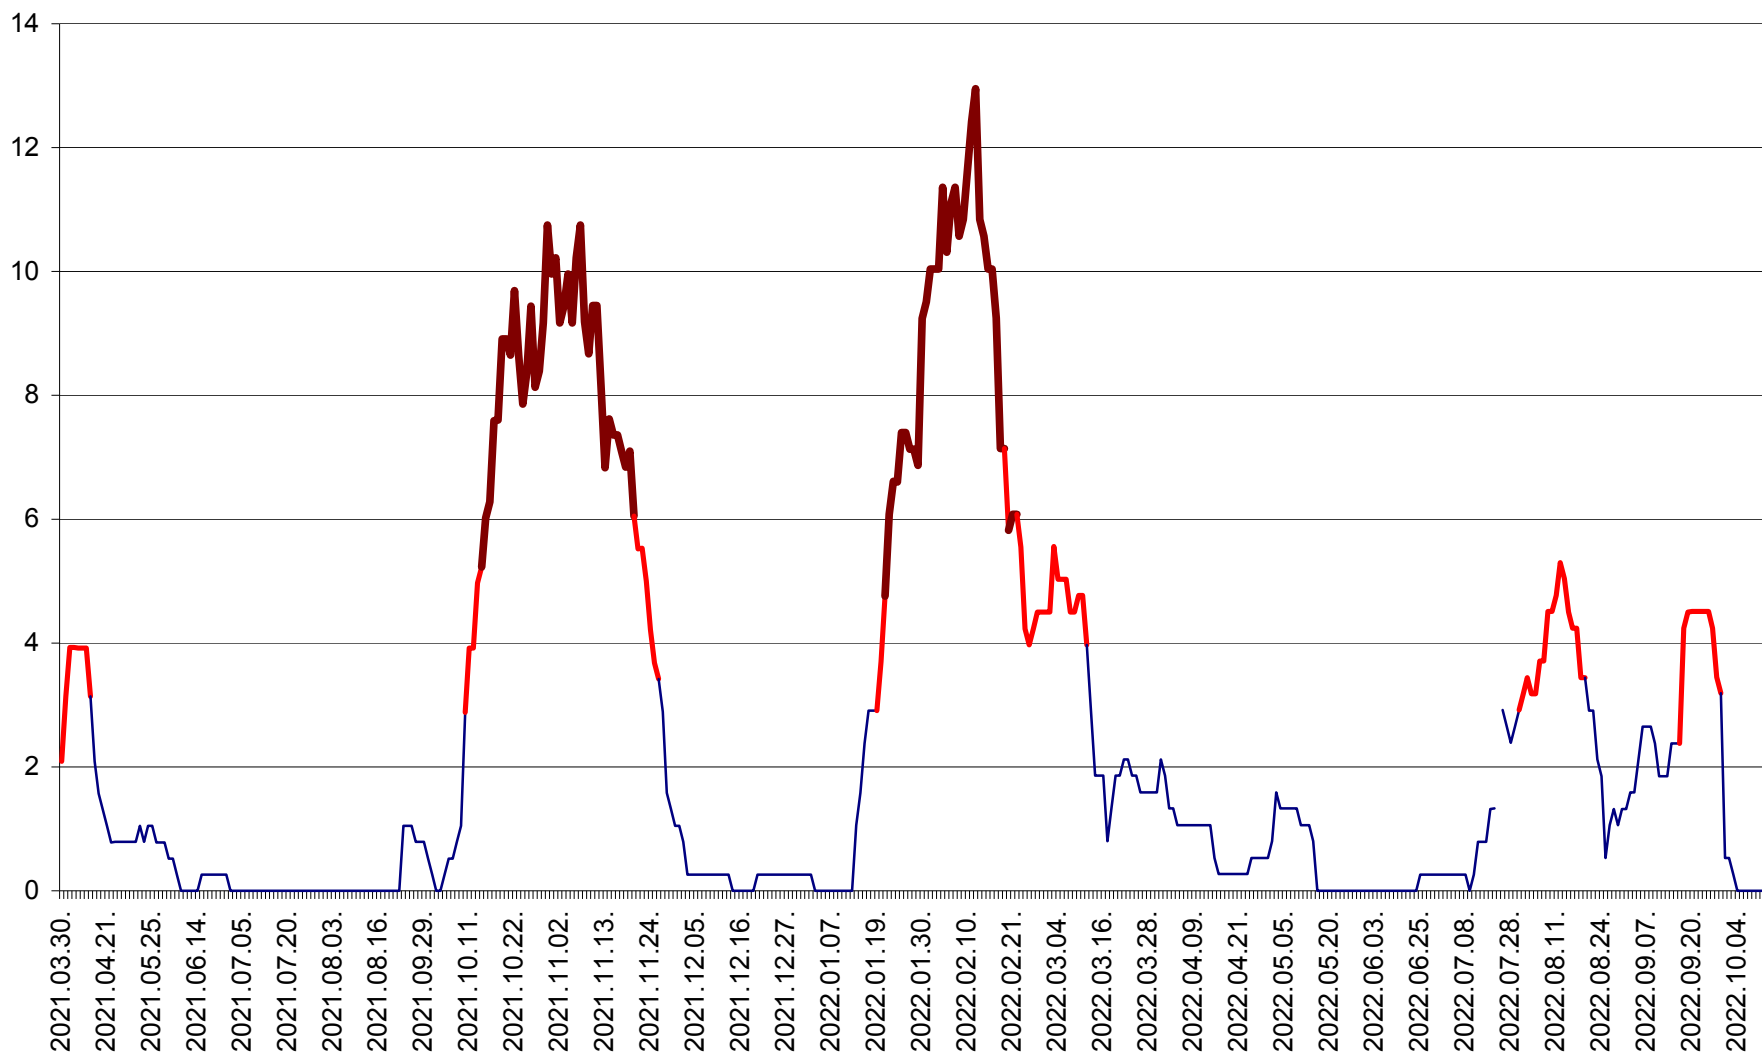

RACU - Evolutia incidentei cumulate pe 14 zile la ‰ de locuitori
2021.04.01. - 2022.10.10.

REMETEA - Evolutia incidentei cumulate pe 14 zile la ‰ de locuitori
2021.04.01. - 2022.10.10.

SĂCEL - Evolutia incidentei cumulate pe 14 zile la ‰ de locuitori
2021.04.01. - 2022.10.10.

SÂNCRĂIENI - Evolutia incidentei cumulate pe 14 zile la ‰ de locuitori
2021.04.01. - 2022.10.10.

SÂNDOMIC - Evolutia incidentei cumulate pe 14 zile la ‰ de locuitori
2021.04.01. - 2022.10.10.

SÂNMARTIN - Evolutia incidentei cumulate pe 14 zile la ‰ de locuitori
2021.04.01. - 2022.10.10.

SÂNSIMION - Evolutia incidentei cumulate pe 14 zile la ‰ de locuitori
2021.04.01. - 2022.10.10.

SÂNTIMBRU - Evolutia incidentei cumulate pe 14 zile la ‰ de locuitori
2021.04.01. - 2022.10.10.

SĂRMAȘ - Evolutia incidentei cumulate pe 14 zile la ‰ de locuitori
2021.04.01. - 2022.10.10.