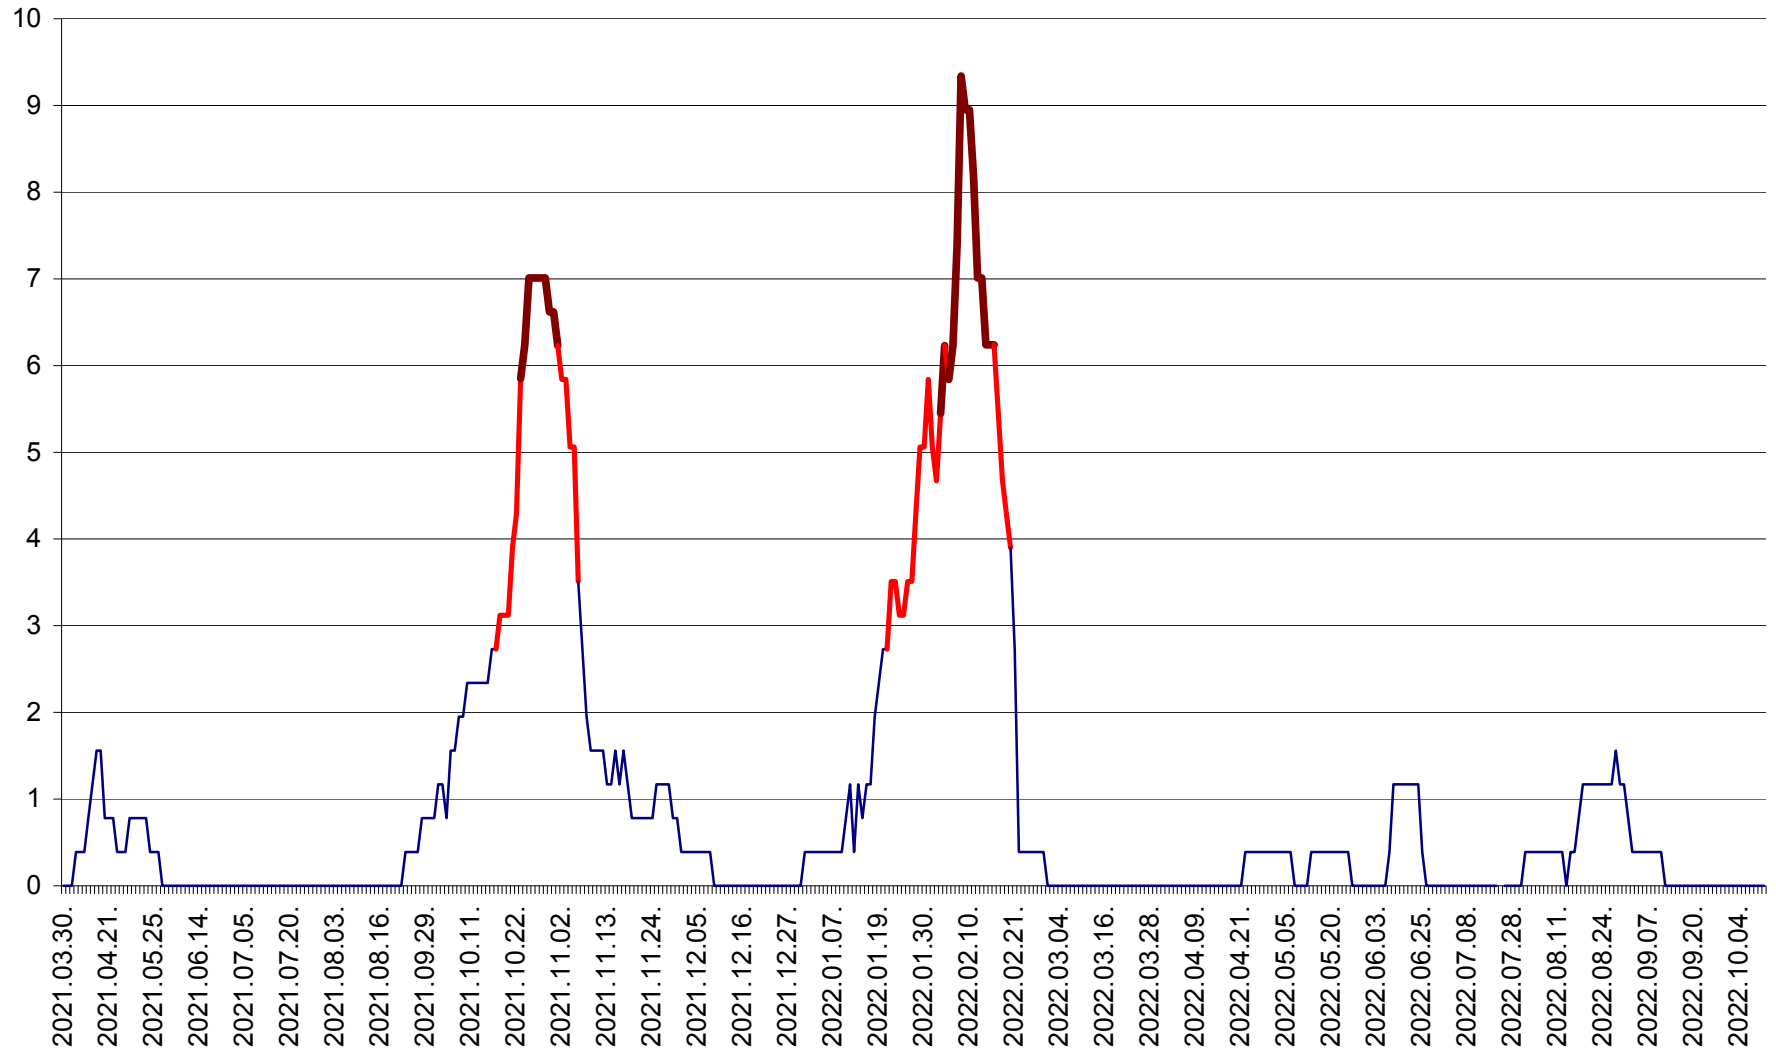

MUNICIPIUL TOPLIȚA - Evolutia incidentei cumulate pe 14 zile la ‰ de locuitori
2021.04.01. - 2022.10.10.

TOMEȘTI - Evolutia incidentei cumulate pe 14 zile la ‰ de locuitori
2021.04.01. - 2022.10.10.