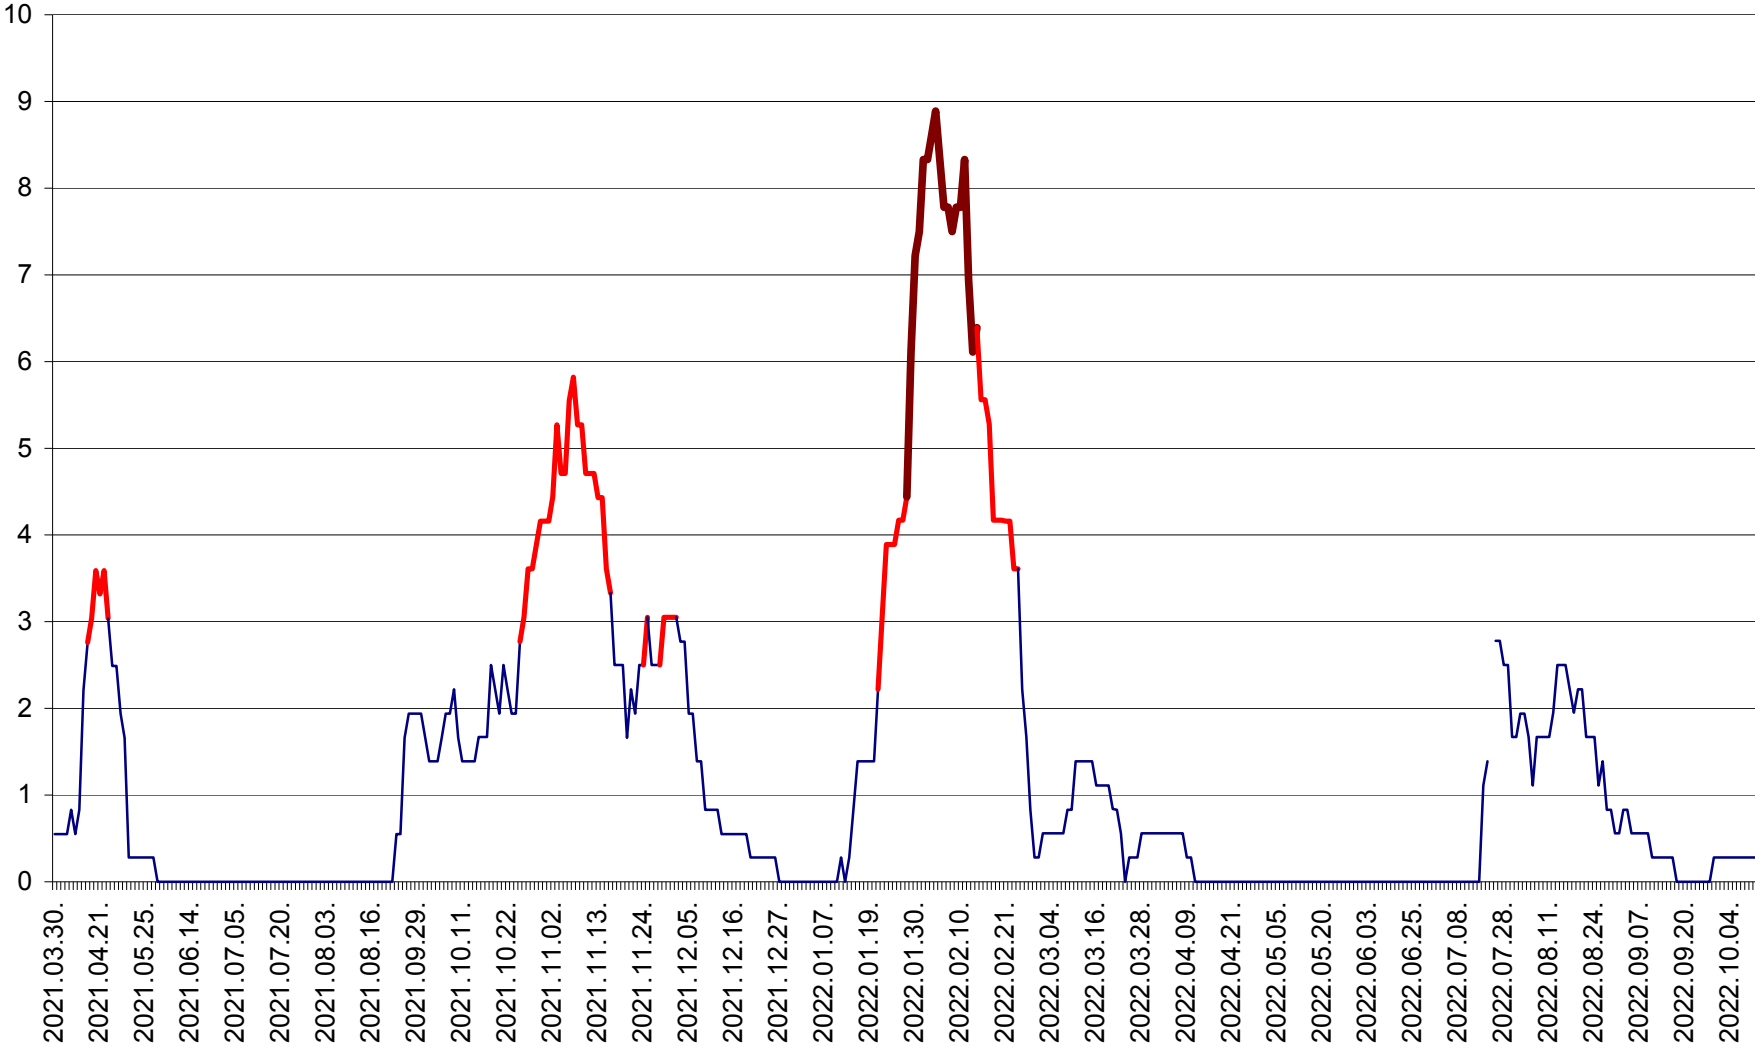

LELICENI - Evolutia incidentei cumulate pe 14 zile la ‰ de locuitori
2021.04.01. - 2022.10.10.

LUETA - Evolutia incidentei cumulate pe 14 zile la ‰ de locuitori
2021.04.01. - 2022.10.10.

LUNCA DE JOS - Evolutia incidentei cumulate pe 14 zile la ‰ de locuitori
2021.04.01. - 2022.10.10.

LUNCA DE SUS - Evolutia incidentei cumulate pe 14 zile la ‰ de locuitori
2021.04.01. - 2022.10.10.

LUPENI - Evolutia incidentei cumulate pe 14 zile la ‰ de locuitori
2021.04.01. - 2022.10.10.

MĂDĂRAȘ - Evolutia incidentei cumulate pe 14 zile la ‰ de locuitori
2021.04.01. - 2022.10.10.

MĂRTINIȘ - Evolutia incidentei cumulate pe 14 zile la ‰ de locuitori
2021.04.01. - 2022.10.10.

MEREȘTI - Evolutia incidentei cumulate pe 14 zile la ‰ de locuitori
2021.04.01. - 2022.10.10.

MUNICIPIUL MIERCUREA-CIUC - Evolutia incidentei cumulate pe 14 zile la ‰ de locuitori
2021.04.01. - 2022.10.10.

MIHĂILENI - Evolutia incidentei cumulate pe 14 zile la ‰ de locuitori
2021.04.01. - 2022.10.10.

MUGENI - Evolutia incidentei cumulate pe 14 zile la ‰ de locuitori
2021.04.01. - 2022.10.10.

OCLAND - Evolutia incidentei cumulate pe 14 zile la ‰ de locuitori
2021.04.01. - 2022.10.10.