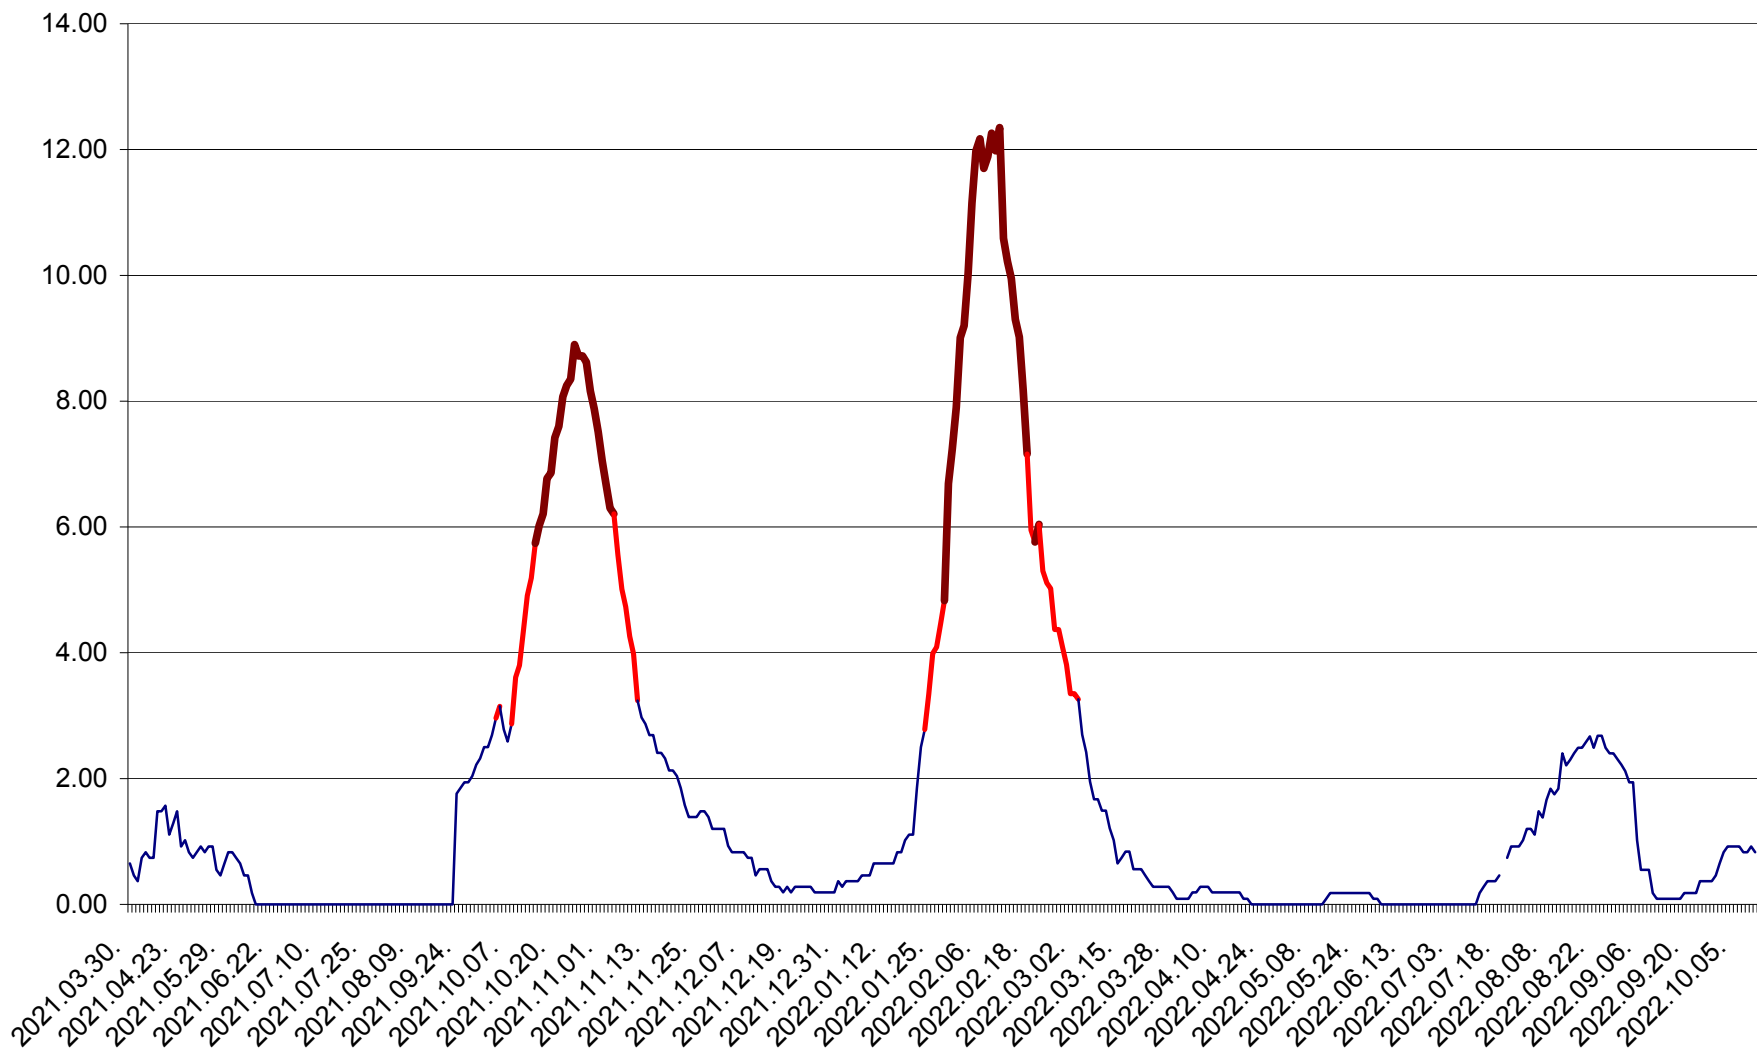

BRĂDEȘTI - Evolutia incidentei cumulate pe 14 zile la ‰ de locuitori
2021.04.01. - 2022.10.10.

CĂPÂLNIȚA - Evolutia incidentei cumulate pe 14 zile la ‰ de locuitori
2021.04.01. - 2022.10.10.

CÂRȚA - Evolutia incidentei cumulate pe 14 zile la ‰ de locuitori
2021.04.01. - 2022.10.10.

CICEU - Evolutia incidentei cumulate pe 14 zile la ‰ de locuitori
2021.04.01. - 2022.10.10.

CIUCSÂNGEORGIU - Evolutia incidentei cumulate pe 14 zile la ‰ de locuitori
2021.04.01. - 2022.10.10.

CIUMANI - Evolutia incidentei cumulate pe 14 zile la ‰ de locuitori
2021.04.01. - 2022.10.10.

CORBU - Evolutia incidentei cumulate pe 14 zile la ‰ de locuitori
2021.04.01. - 2022.10.10.

CORUND - Evolutia incidentei cumulate pe 14 zile la ‰ de locuitori
2021.04.01. - 2022.10.10.

COZMENI - Evolutia incidentei cumulate pe 14 zile la ‰ de locuitori
2021.04.01. - 2022.10.10.

ORAȘ CRISTURU SECUIESC - Evolutia incidentei cumulate pe 14 zile la ‰ de locuitori
2021.04.01. - 2022.10.10.

DĂNEȘTI - Evoluția incidenței cumulate pe 14 zile la ‰ de locuitori
2021.04.01. - 2022.10.10.