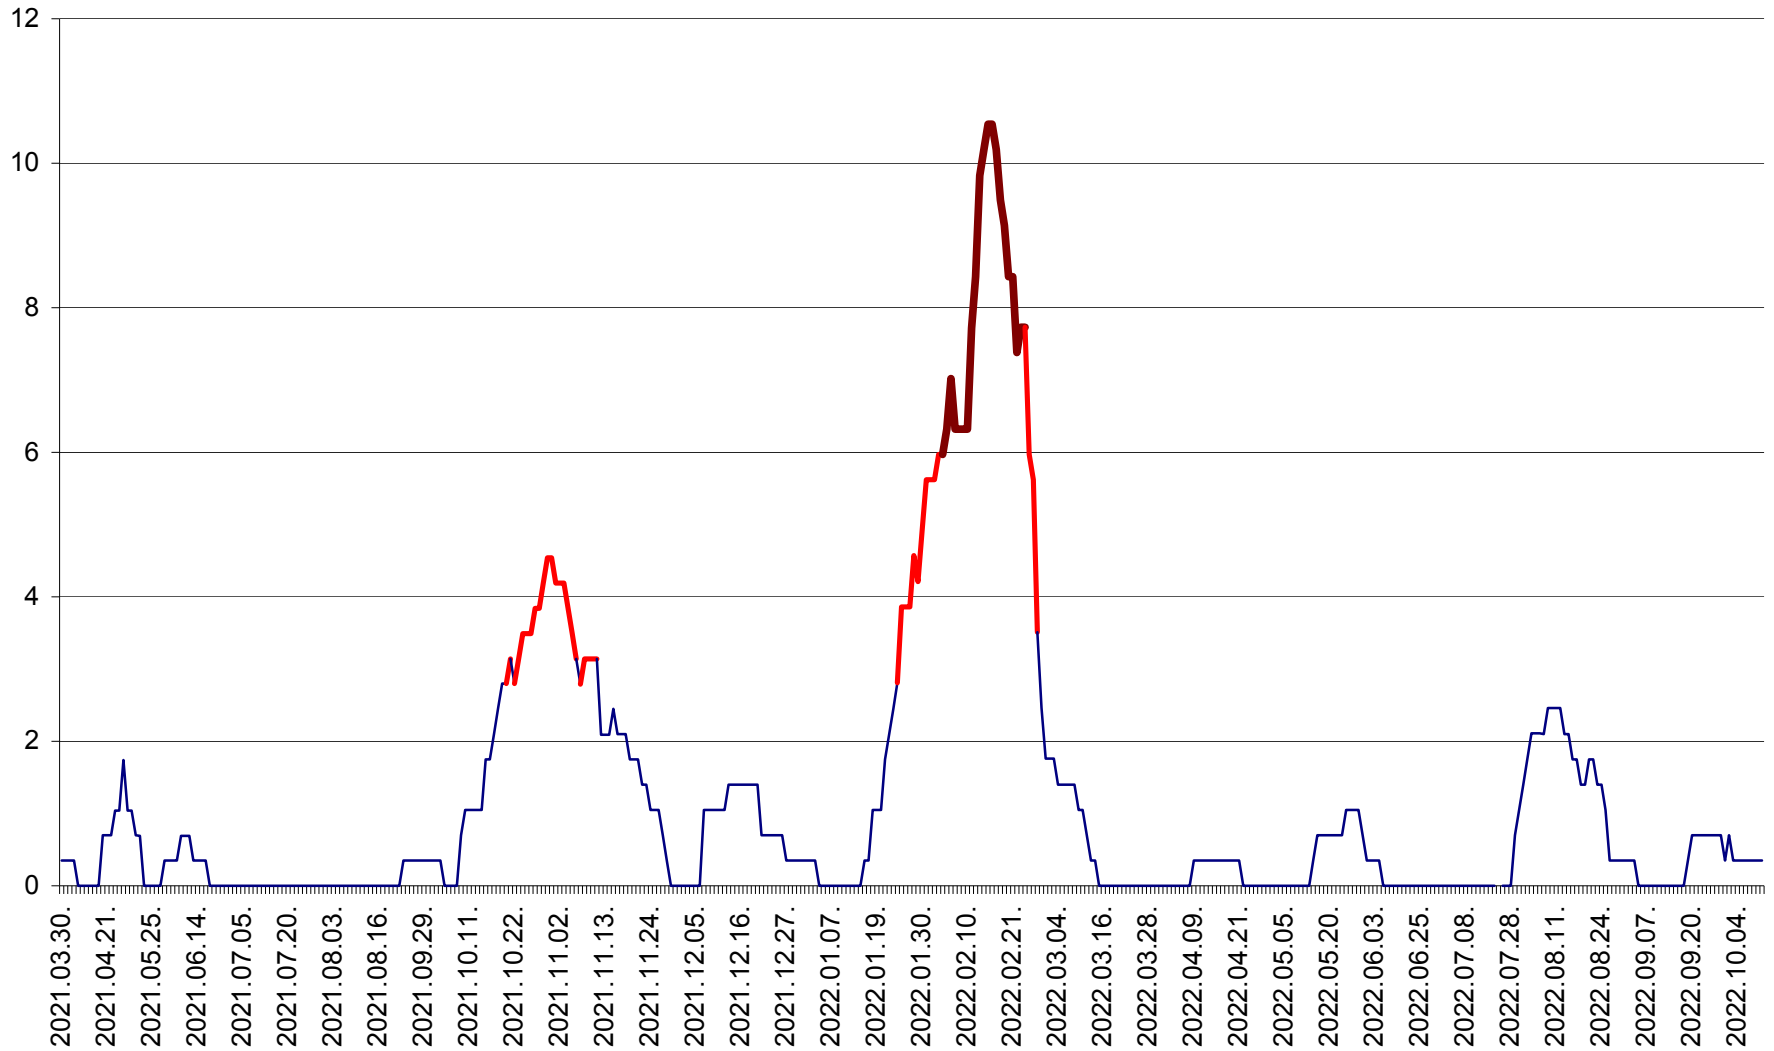

SICULENI - Evolutia incidentei cumulate pe 14 zile la ‰ de locuitori
2021.04.01. - 2022.10.10.