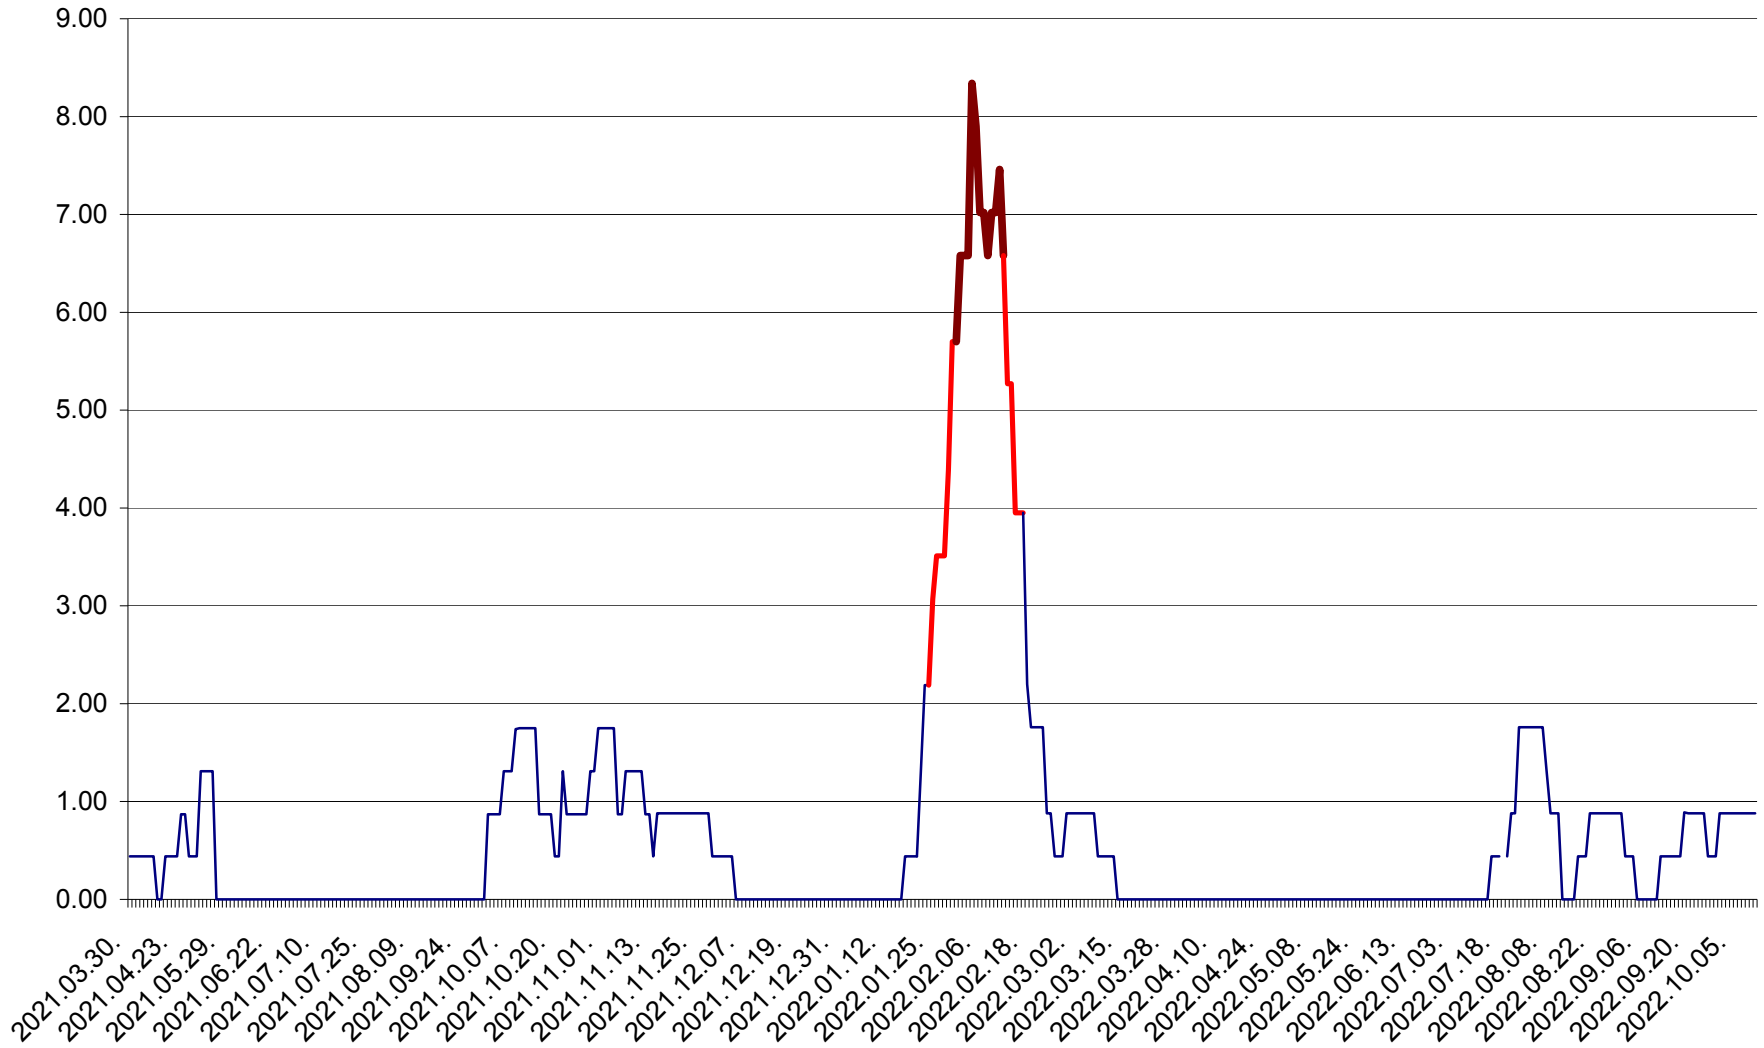

ORAȘ BĂLAN - Evolutia incidentei cumulate pe 14 zile la ‰ de locuitori
2021.04.01. - 2022.10.10.

BILBOR - Evolutia incidentei cumulate pe 14 zile la ‰ de locuitori
2021.04.01. - 2022.10.10.

ORAȘ BORSEC - Evolutia incidentei cumulate pe 14 zile la ‰ de locuitori
2021.04.01. - 2022.10.10.

BRĂDEȘTI - Evolutia incidentei cumulate pe 14 zile la ‰ de locuitori
2021.04.01. - 2022.10.10.

CĂPÂLNIȚA - Evolutia incidentei cumulate pe 14 zile la ‰ de locuitori
2021.04.01. - 2022.10.10.

CÂRȚA - Evolutia incidentei cumulate pe 14 zile la ‰ de locuitori
2021.04.01. - 2022.10.10.

CICEU - Evolutia incidentei cumulate pe 14 zile la ‰ de locuitori
2021.04.01. - 2022.10.10.

CIUCSÂNGEORGIU - Evolutia incidentei cumulate pe 14 zile la ‰ de locuitori
2021.04.01. - 2022.10.10.

CIUMANI - Evolutia incidentei cumulate pe 14 zile la ‰ de locuitori
2021.04.01. - 2022.10.10.

CORBU - Evolutia incidentei cumulate pe 14 zile la ‰ de locuitori
2021.04.01. - 2022.10.10.

CORUND - Evolutia incidentei cumulate pe 14 zile la ‰ de locuitori
2021.04.01. - 2022.10.10.

COZMENI - Evolutia incidentei cumulate pe 14 zile la ‰ de locuitori
2021.04.01. - 2022.10.10.