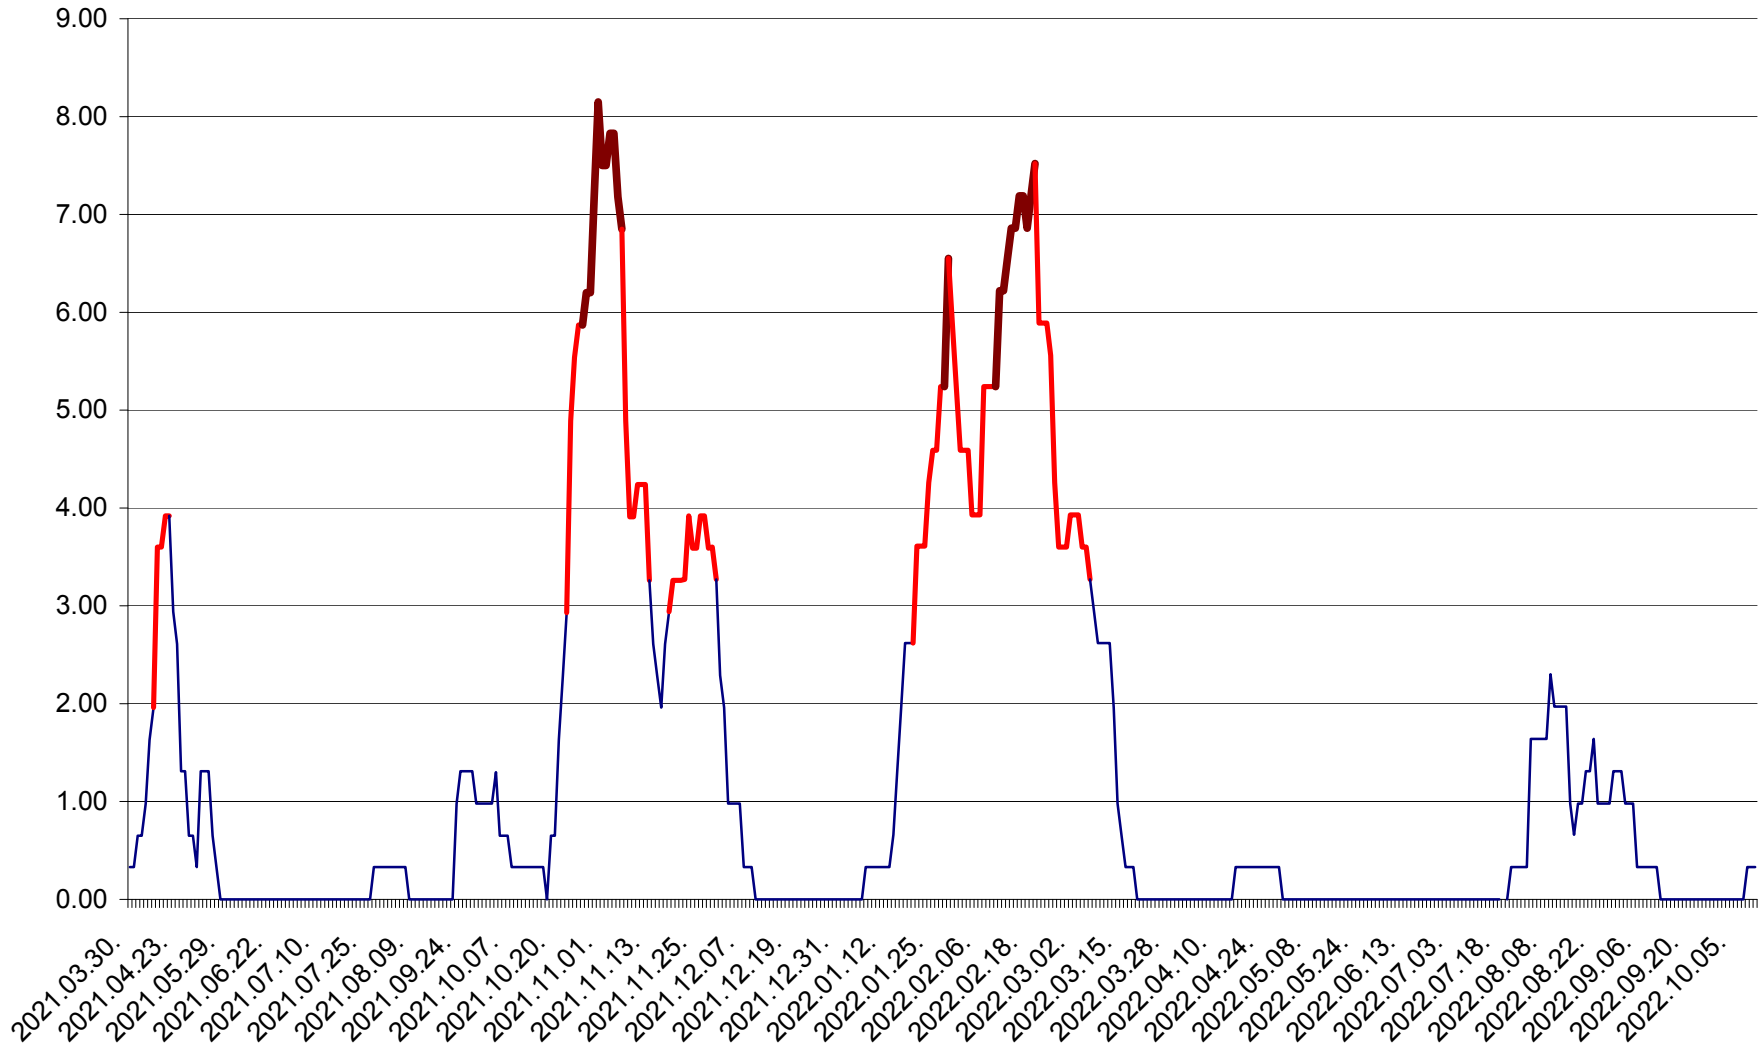

ATID - Evolutia incidentei cumulate pe 14 zile la % de locuitori
2021.04.01. - 2022.10.10.

AVRĂMEȘTI - Evolutia incidentei cumulate pe 14 zile la ‰ de locuitori
2021.04.01. - 2022.10.10.

ORAȘ BĂILE TUȘNAD - Evolutia incidentei cumulate pe 14 zile la ‰ de locuitori
2021.04.01. - 2022.10.10.

ORAȘ BĂLAN - Evolutia incidentei cumulate pe 14 zile la ‰ de locuitori
2021.04.01. - 2022.10.10.

BILBOR - Evolutia incidentei cumulate pe 14 zile la ‰ de locuitori
2021.04.01. - 2022.10.10.

ORAȘ BORSEC - Evolutia incidentei cumulate pe 14 zile la ‰ de locuitori
2021.04.01. - 2022.10.10.

BRĂDEȘTI - Evolutia incidentei cumulate pe 14 zile la ‰ de locuitori
2021.04.01. - 2022.10.10.

CĂPÂLNIȚA - Evolutia incidentei cumulate pe 14 zile la ‰ de locuitori
2021.04.01. - 2022.10.10.

CÂRȚA - Evolutia incidentei cumulate pe 14 zile la ‰ de locuitori
2021.04.01. - 2022.10.10.