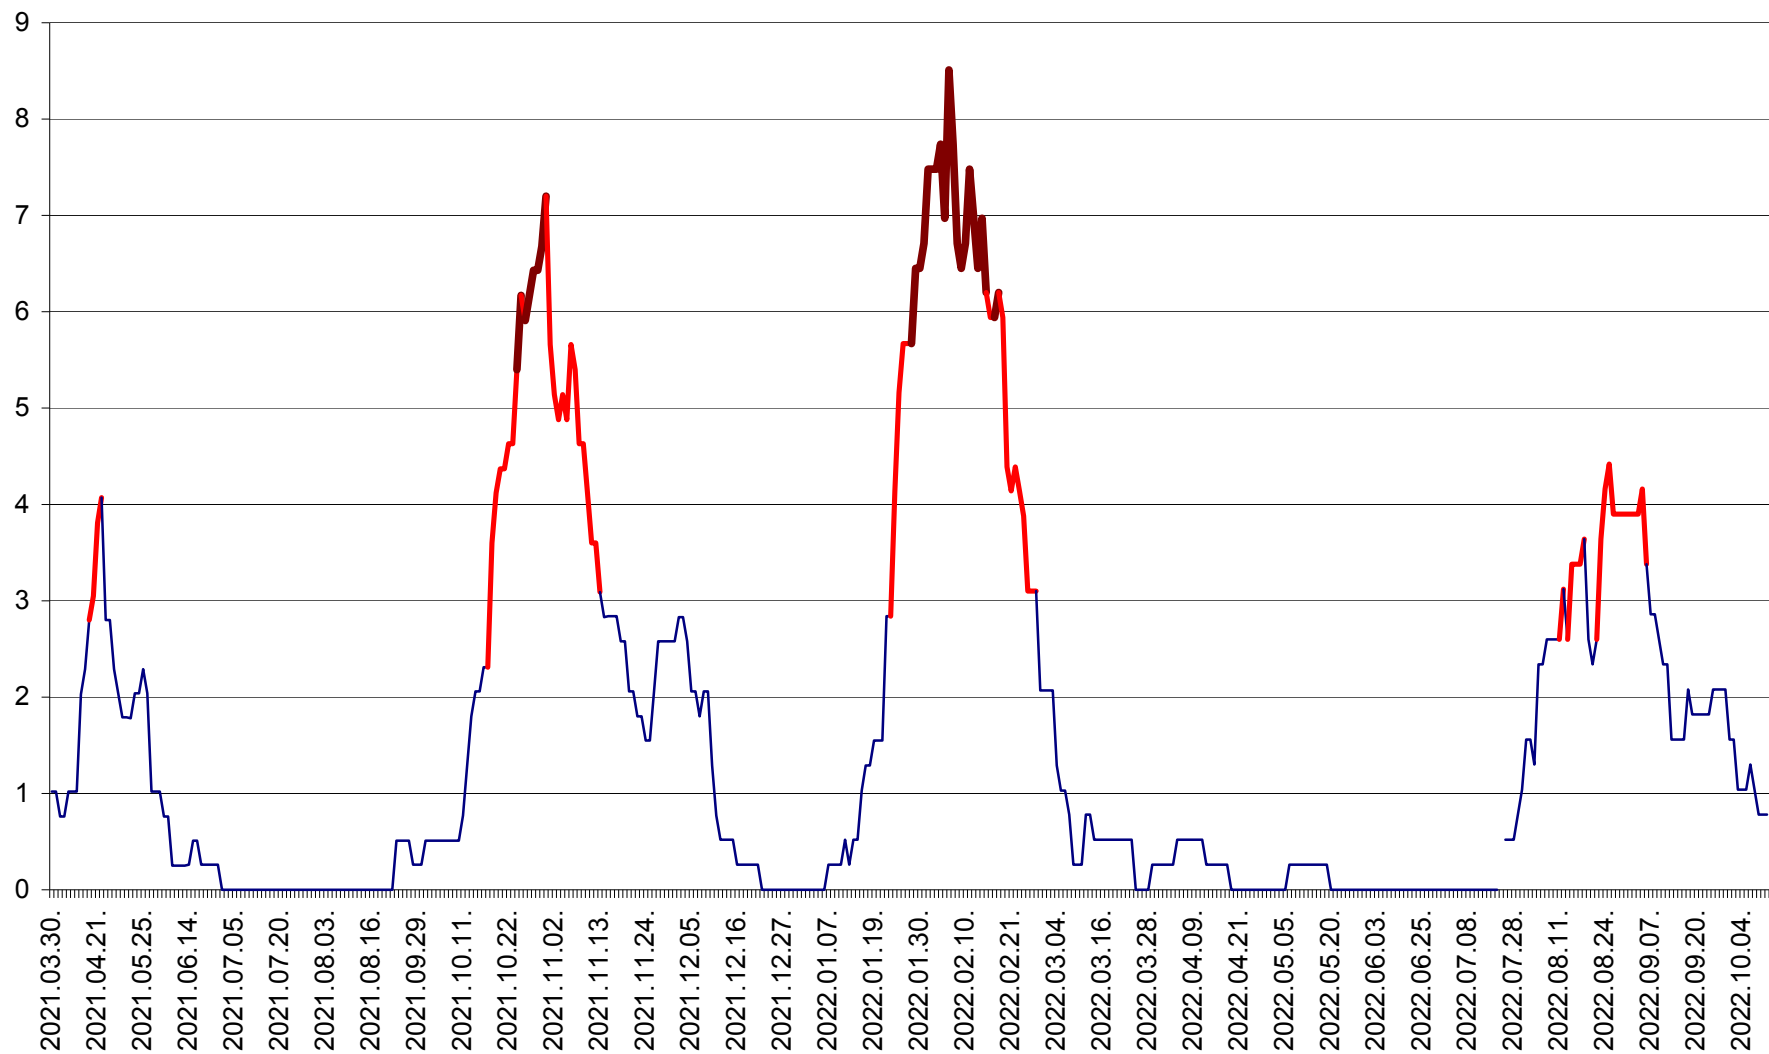

SÂNSIMION - Evolutia incidentei cumulate pe 14 zile la ‰ de locuitori
2021.04.01. - 2022.10.10.

SÂNTIMBRU - Evolutia incidentei cumulate pe 14 zile la ‰ de locuitori
2021.04.01. - 2022.10.10.

SĂRMAȘ - Evolutia incidentei cumulate pe 14 zile la ‰ de locuitori
2021.04.01. - 2022.10.10.

SATU MARE - Evolutia incidentei cumulate pe 14 zile la ‰ de locuitori
2021.04.01. - 2022.10.10.

SECUIENI - Evolutia incidentei cumulate pe 14 zile la ‰ de locuitori
2021.04.01. - 2022.10.10.

SICULENI - Evolutia incidentei cumulate pe 14 zile la ‰ de locuitori
2021.04.01. - 2022.10.10.

ȘIMONEȘTI - Evolutia incidentei cumulate pe 14 zile la % de locuitori
2021.04.01. - 2022.10.10.

SUBCETATE - Evolutia incidentei cumulate pe 14 zile la ‰ de locuitori
2021.04.01. - 2022.10.10.

SUSENI - Evolutia incidentei cumulate pe 14 zile la ‰ de locuitori
2021.04.01. - 2022.10.10.