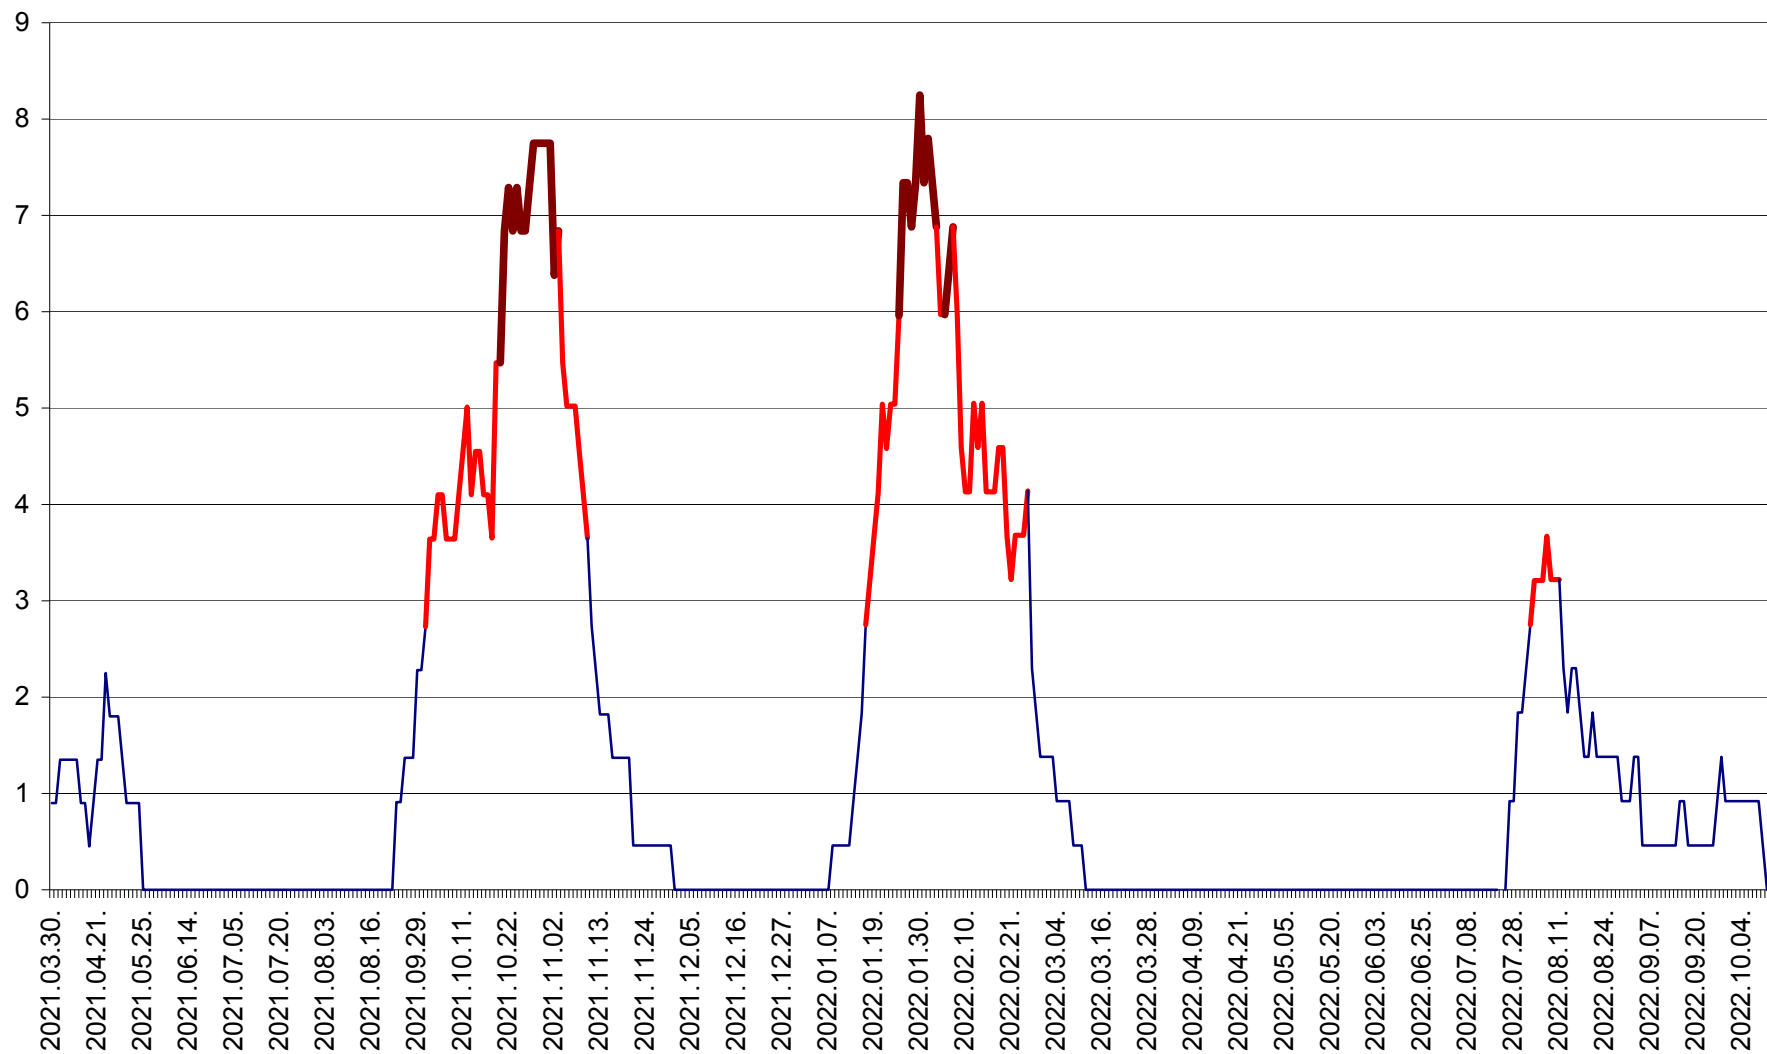

RACU - Evolutia incidentei cumulate pe 14 zile la ‰ de locuitori
2021.04.01. - 2022.10.10.

REMETEA - Evolutia incidentei cumulate pe 14 zile la ‰ de locuitori
2021.04.01. - 2022.10.10.

SĂCEL - Evolutia incidentei cumulate pe 14 zile la ‰ de locuitori
2021.04.01. - 2022.10.10.

SÂNCRĂIENI - Evolutia incidentei cumulate pe 14 zile la ‰ de locuitori
2021.04.01. - 2022.10.10.

SÂNDOMIC - Evolutia incidentei cumulate pe 14 zile la ‰ de locuitori
2021.04.01. - 2022.10.10.

SÂNMARTIN - Evolutia incidentei cumulate pe 14 zile la ‰ de locuitori
2021.04.01. - 2022.10.10.

SÂNSIMION - Evolutia incidentei cumulate pe 14 zile la ‰ de locuitori
2021.04.01. - 2022.10.10.

SÂNTIMBRU - Evolutia incidentei cumulate pe 14 zile la ‰ de locuitori
2021.04.01. - 2022.10.10.

SĂRMAȘ - Evolutia incidentei cumulate pe 14 zile la ‰ de locuitori
2021.04.01. - 2022.10.10.