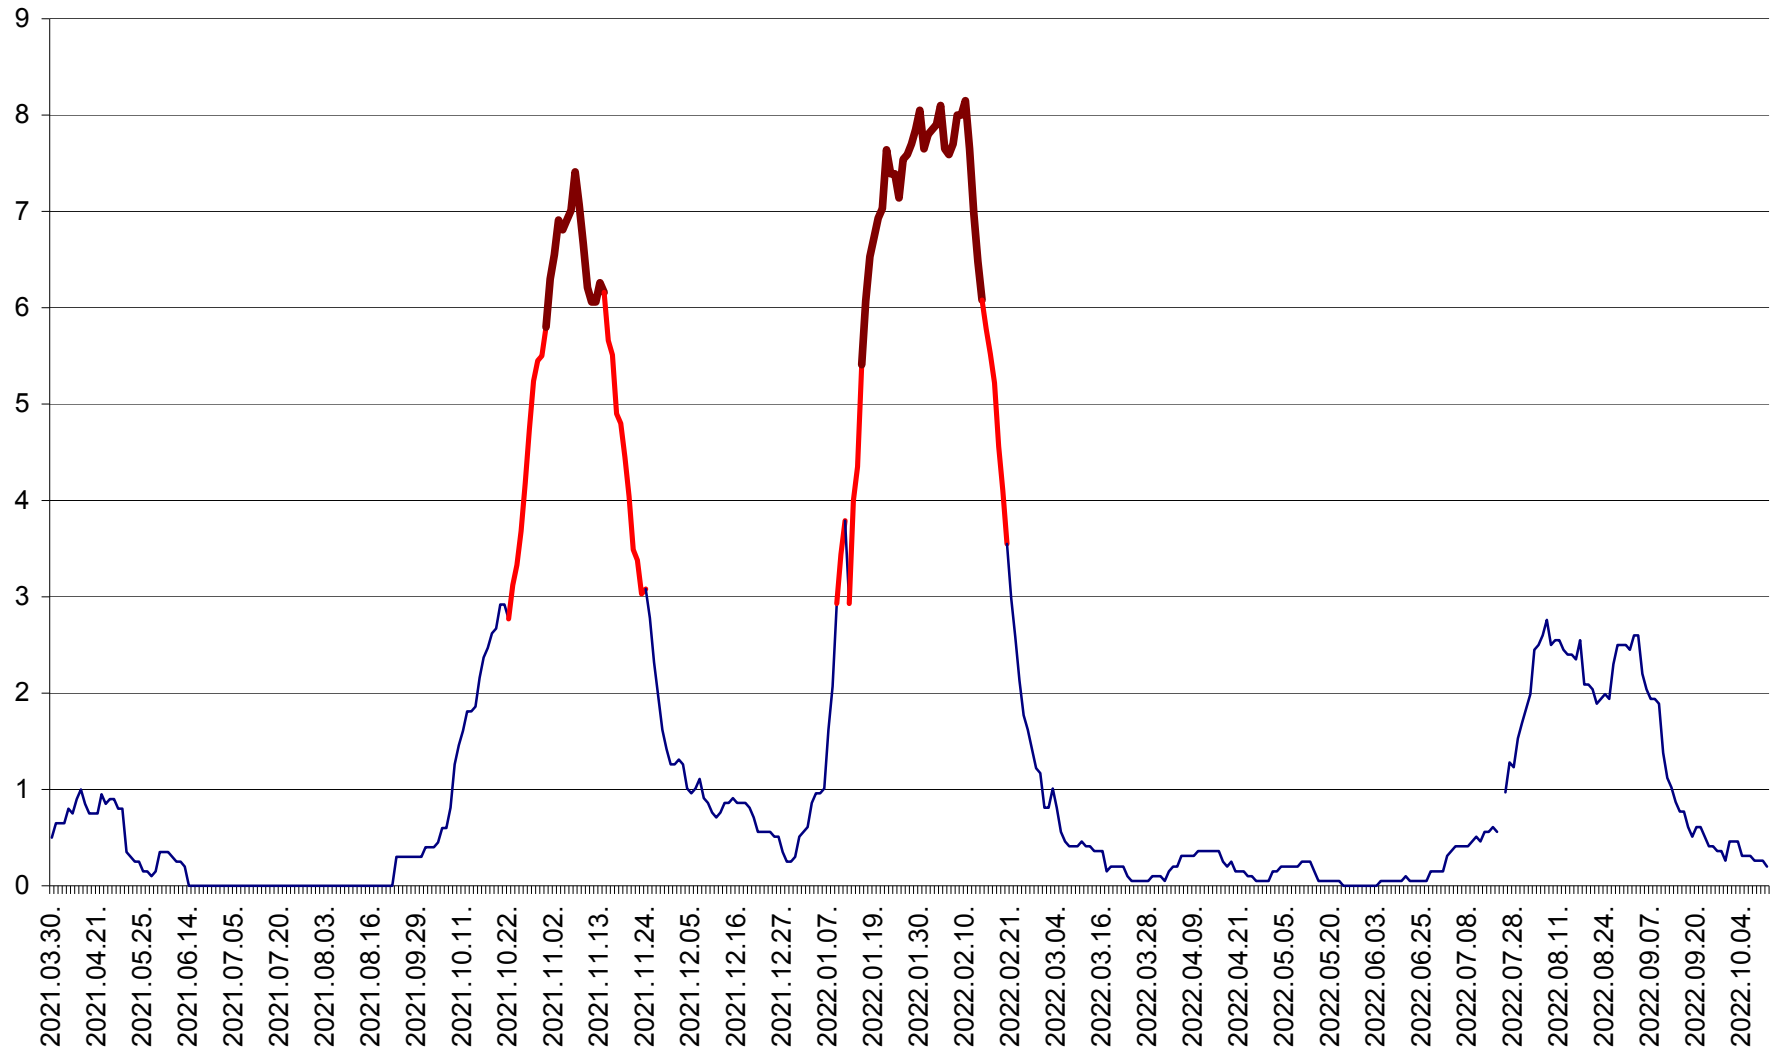

DÂRJIU - Evolutia incidentei cumulate pe 14 zile la ‰ de locuitori
2021.04.01. - 2022.10.10.

DEALU - Evolutia incidentei cumulate pe 14 zile la ‰ de locuitori
2021.04.01. - 2022.10.10.

DITRĂU - Evolutia incidentei cumulate pe 14 zile la ‰ de locuitori
2021.04.01. - 2022.10.10.

FELICENI - Evolutia incidentei cumulate pe 14 zile la % de locuitori
2021.04.01. - 2022.10.10.

FRUMOASA - Evolutia incidentei cumulate pe 14 zile la ‰ de locuitori
2021.04.01. - 2022.10.10.

GĂLĂUȚAȘ - Evoluția incidenței cumulate pe 14 zile la ‰ de locuitori
2021.04.01. - 2022.10.10.

MUNICIPIUL GHEORGHENI - Evolutia incidentei cumulate pe 14 zile la % de locuitori
2021.04.01. - 2022.10.10.

JOSENI - Evolutia incidentei cumulate pe 14 zile la ‰ de locuitori
2021.04.01. - 2022.10.10.

LĂZAREA - Evolutia incidentei cumulate pe 14 zile la % de locuitori
2021.04.01. - 2022.10.10.

LELICENI - Evolutia incidentei cumulate pe 14 zile la ‰ de locuitori
2021.04.01. - 2022.10.10.

LUETA - Evolutia incidentei cumulate pe 14 zile la ‰ de locuitori
2021.04.01. - 2022.10.10.

LUNCA DE JOS - Evolutia incidentei cumulate pe 14 zile la ‰ de locuitori
2021.04.01. - 2022.10.10.