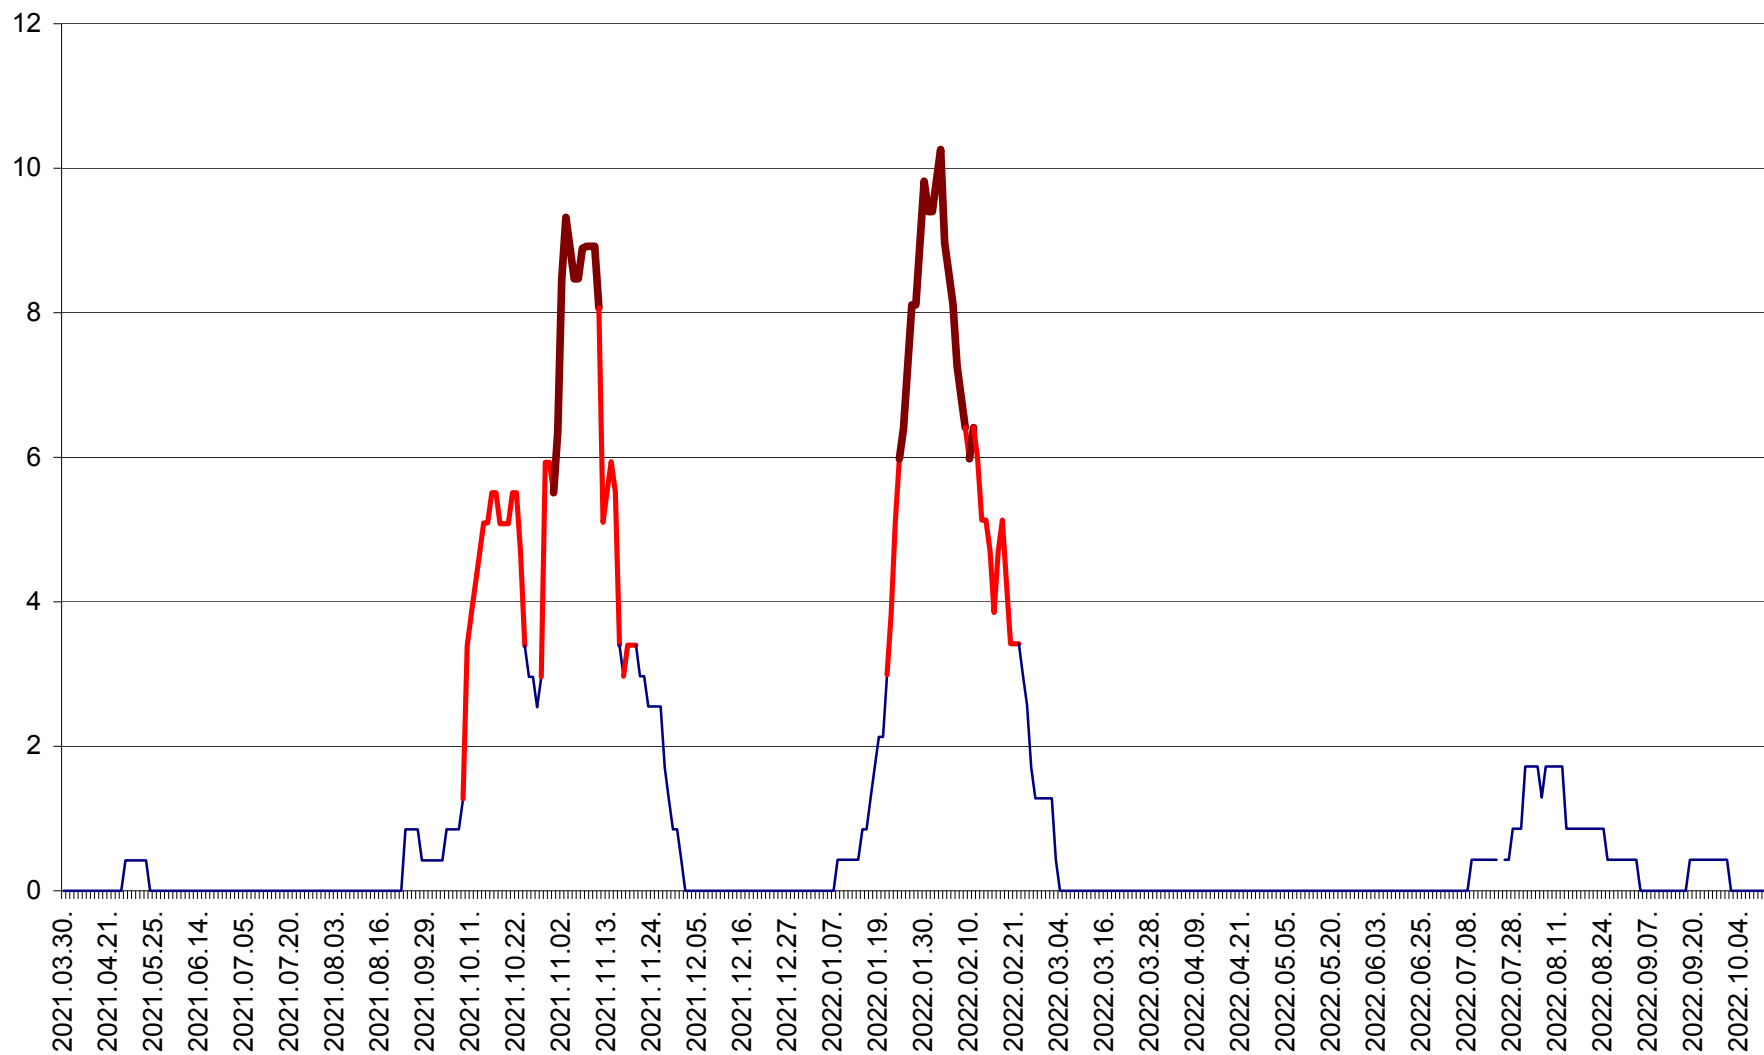

PLĂIEȘII DE JOS - Evoluția incidenței cumulate pe 14 zile la ‰ de locuitori
2021.04.01. - 2022.10.10.

PORUMBENI - Evolutia incidentei cumulate pe 14 zile la ‰ de locuitori
2021.04.01. - 2022.10.10.

PRAID - Evolutia incidentei cumulate pe 14 zile la ‰ de locuitori
2021.04.01. - 2022.10.10.

RACU - Evolutia incidentei cumulate pe 14 zile la ‰ de locuitori
2021.04.01. - 2022.10.10.

REMETEA - Evolutia incidentei cumulate pe 14 zile la ‰ de locuitori
2021.04.01. - 2022.10.10.

SĂCEL - Evolutia incidentei cumulate pe 14 zile la ‰ de locuitori
2021.04.01. - 2022.10.10.

SÂNCRĂIENI - Evolutia incidentei cumulate pe 14 zile la ‰ de locuitori
2021.04.01. - 2022.10.10.

SÂNDOMIC - Evolutia incidentei cumulate pe 14 zile la ‰ de locuitori
2021.04.01. - 2022.10.10.

SÂNMARTIN - Evolutia incidentei cumulate pe 14 zile la ‰ de locuitori
2021.04.01. - 2022.10.10.