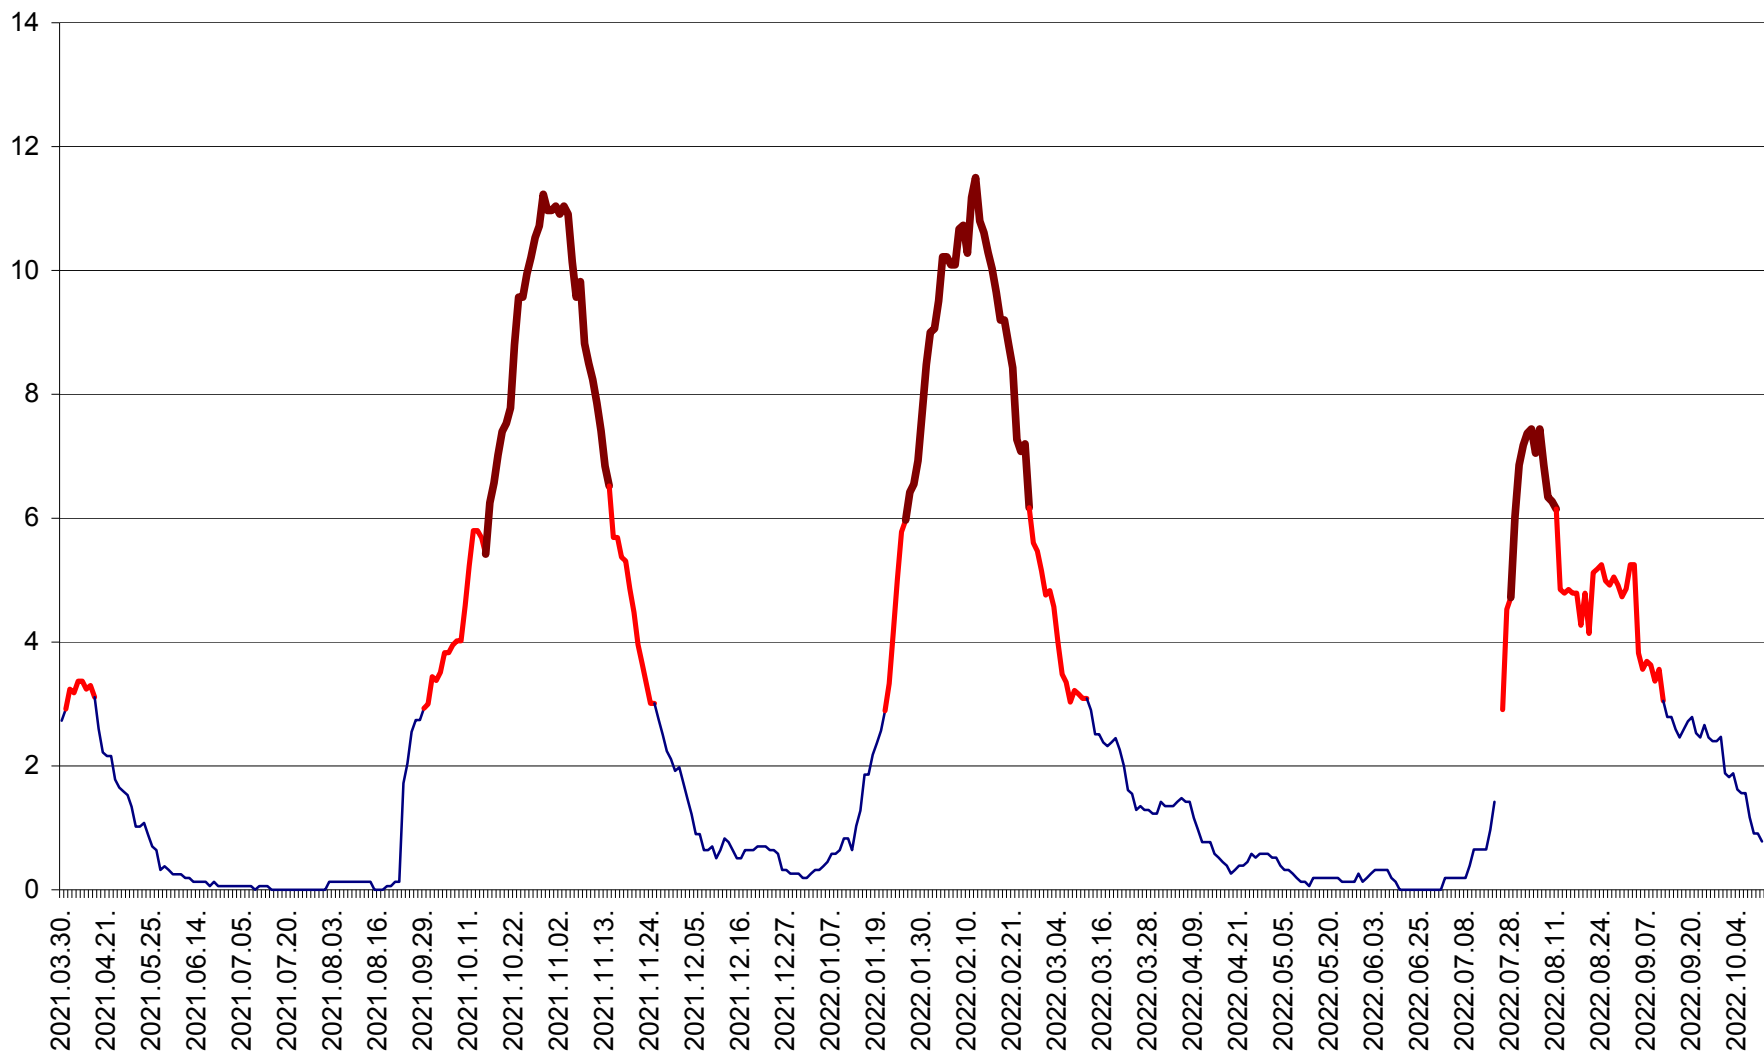

TULGHEȘ - Evolutia incidentei cumulate pe 14 zile la ‰ de locuitori
2021.04.01. - 2022.10.10.