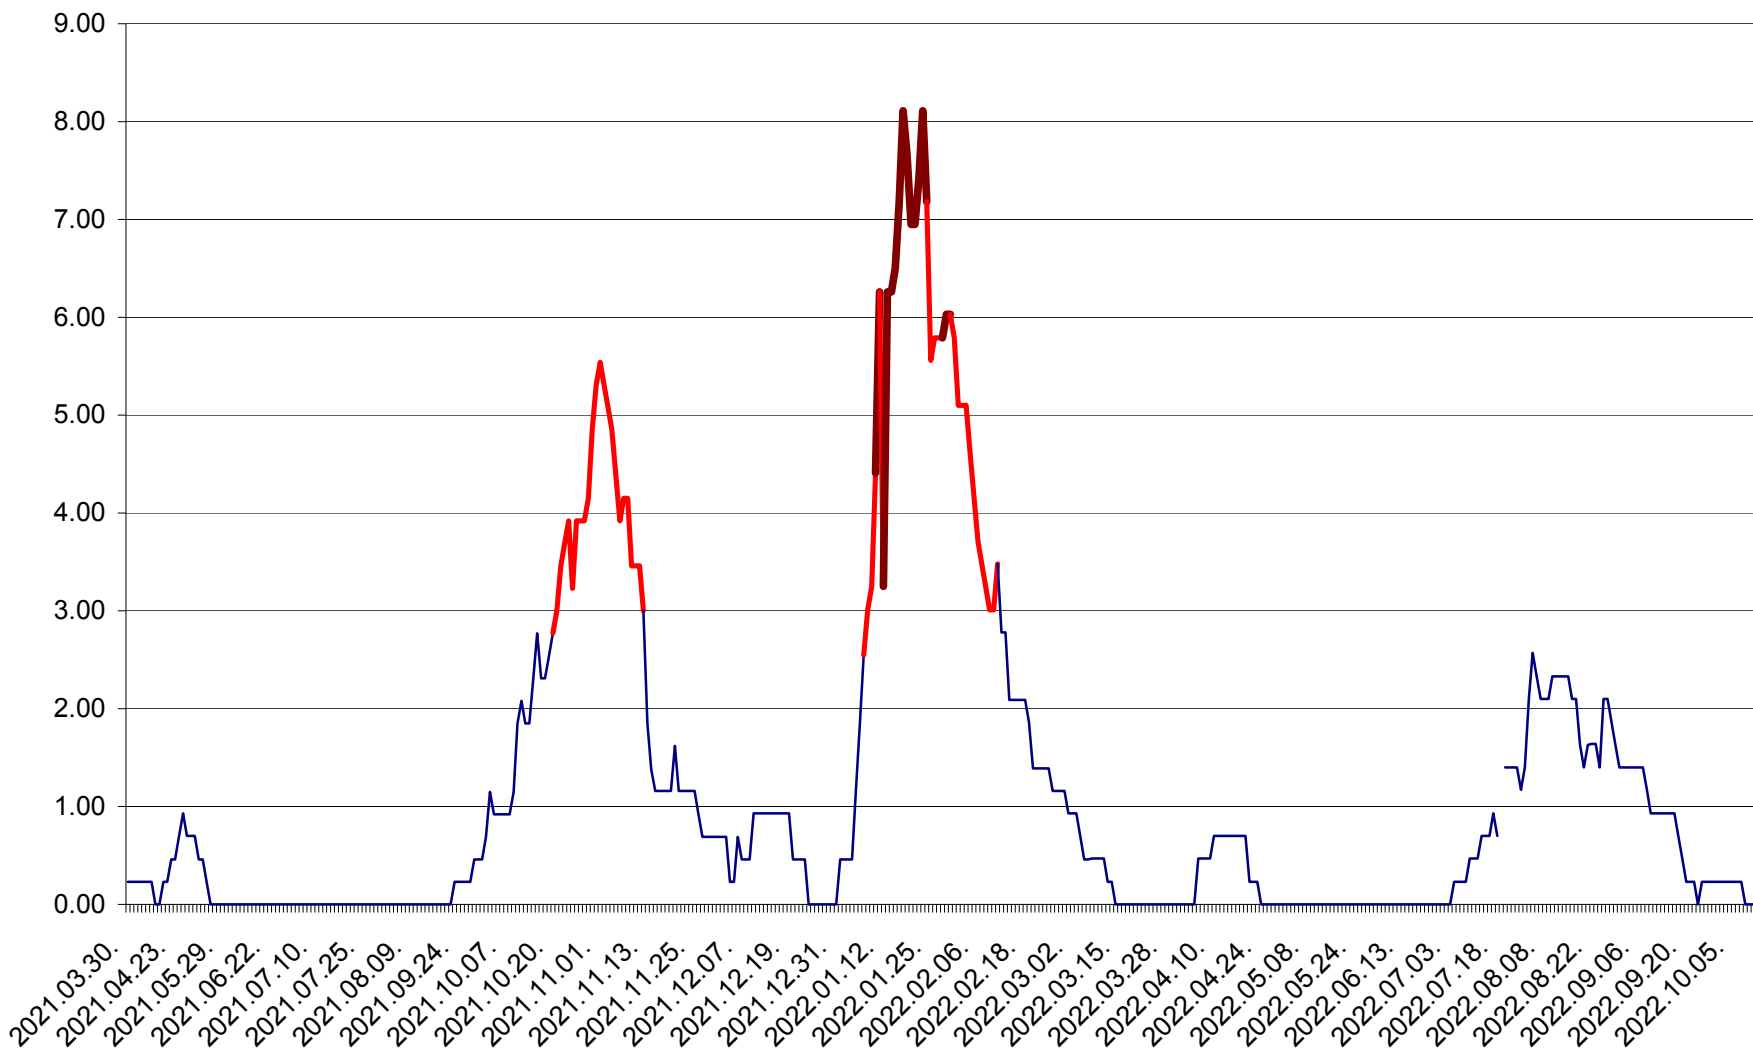

ORAȘ BĂLAN - Evolutia incidentei cumulate pe 14 zile la ‰ de locuitori
2021.04.01. - 2022.10.10.

BILBOR - Evolutia incidentei cumulate pe 14 zile la ‰ de locuitori
2021.04.01. - 2022.10.10.

ORAȘ BORSEC - Evolutia incidentei cumulate pe 14 zile la ‰ de locuitori
2021.04.01. - 2022.10.10.

BRĂDEȘTI - Evolutia incidentei cumulate pe 14 zile la ‰ de locuitori
2021.04.01. - 2022.10.10.

CĂPÂLNIȚA - Evolutia incidentei cumulate pe 14 zile la ‰ de locuitori
2021.04.01. - 2022.10.10.

CÂRȚA - Evolutia incidentei cumulate pe 14 zile la ‰ de locuitori
2021.04.01. - 2022.10.10.

CICEU - Evolutia incidentei cumulate pe 14 zile la ‰ de locuitori
2021.04.01. - 2022.10.10.

CIUCSÂNGEORGIU - Evolutia incidentei cumulate pe 14 zile la ‰ de locuitori
2021.04.01. - 2022.10.10.

CIUMANI - Evolutia incidentei cumulate pe 14 zile la ‰ de locuitori
2021.04.01. - 2022.10.10.

CORBU - Evolutia incidentei cumulate pe 14 zile la ‰ de locuitori
2021.04.01. - 2022.10.10.

CORUND - Evolutia incidentei cumulate pe 14 zile la ‰ de locuitori
2021.04.01. - 2022.10.10.

COZMENI - Evolutia incidentei cumulate pe 14 zile la ‰ de locuitori
2021.04.01. - 2022.10.10.