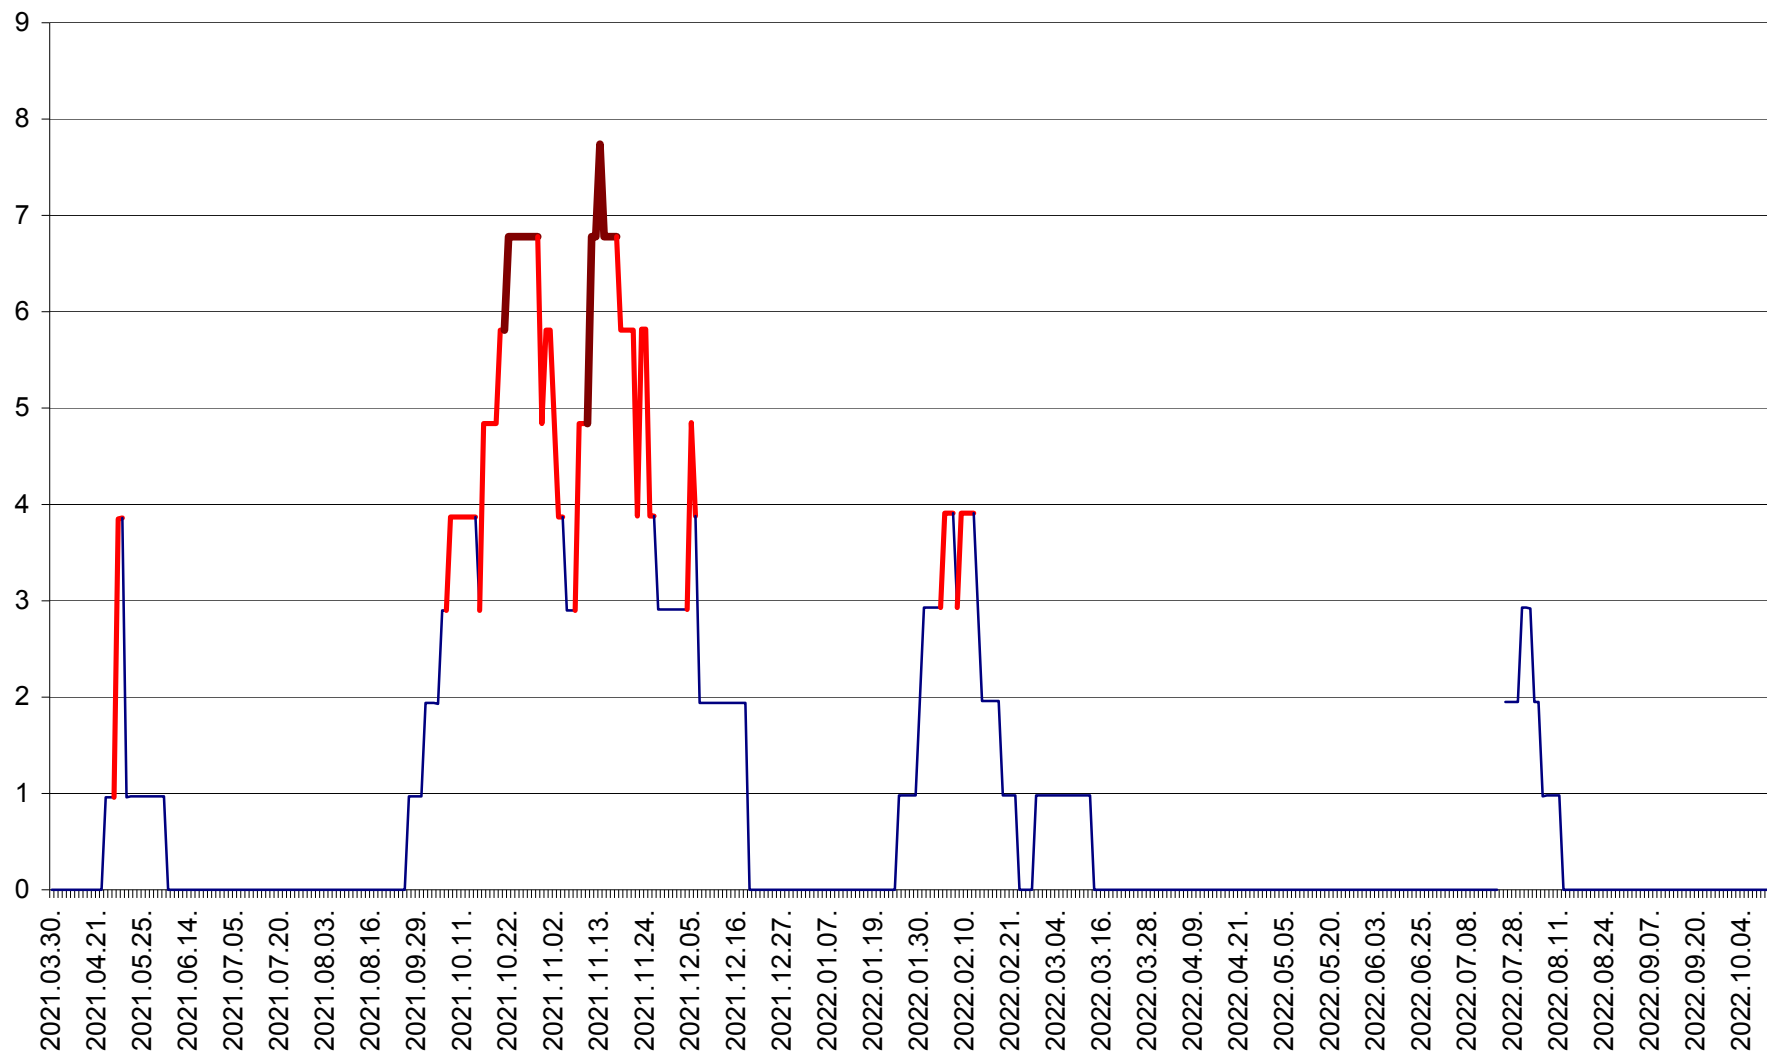

DEALU - Evolutia incidentei cumulate pe 14 zile la ‰ de locuitori
2021.04.01. - 2022.10.10.