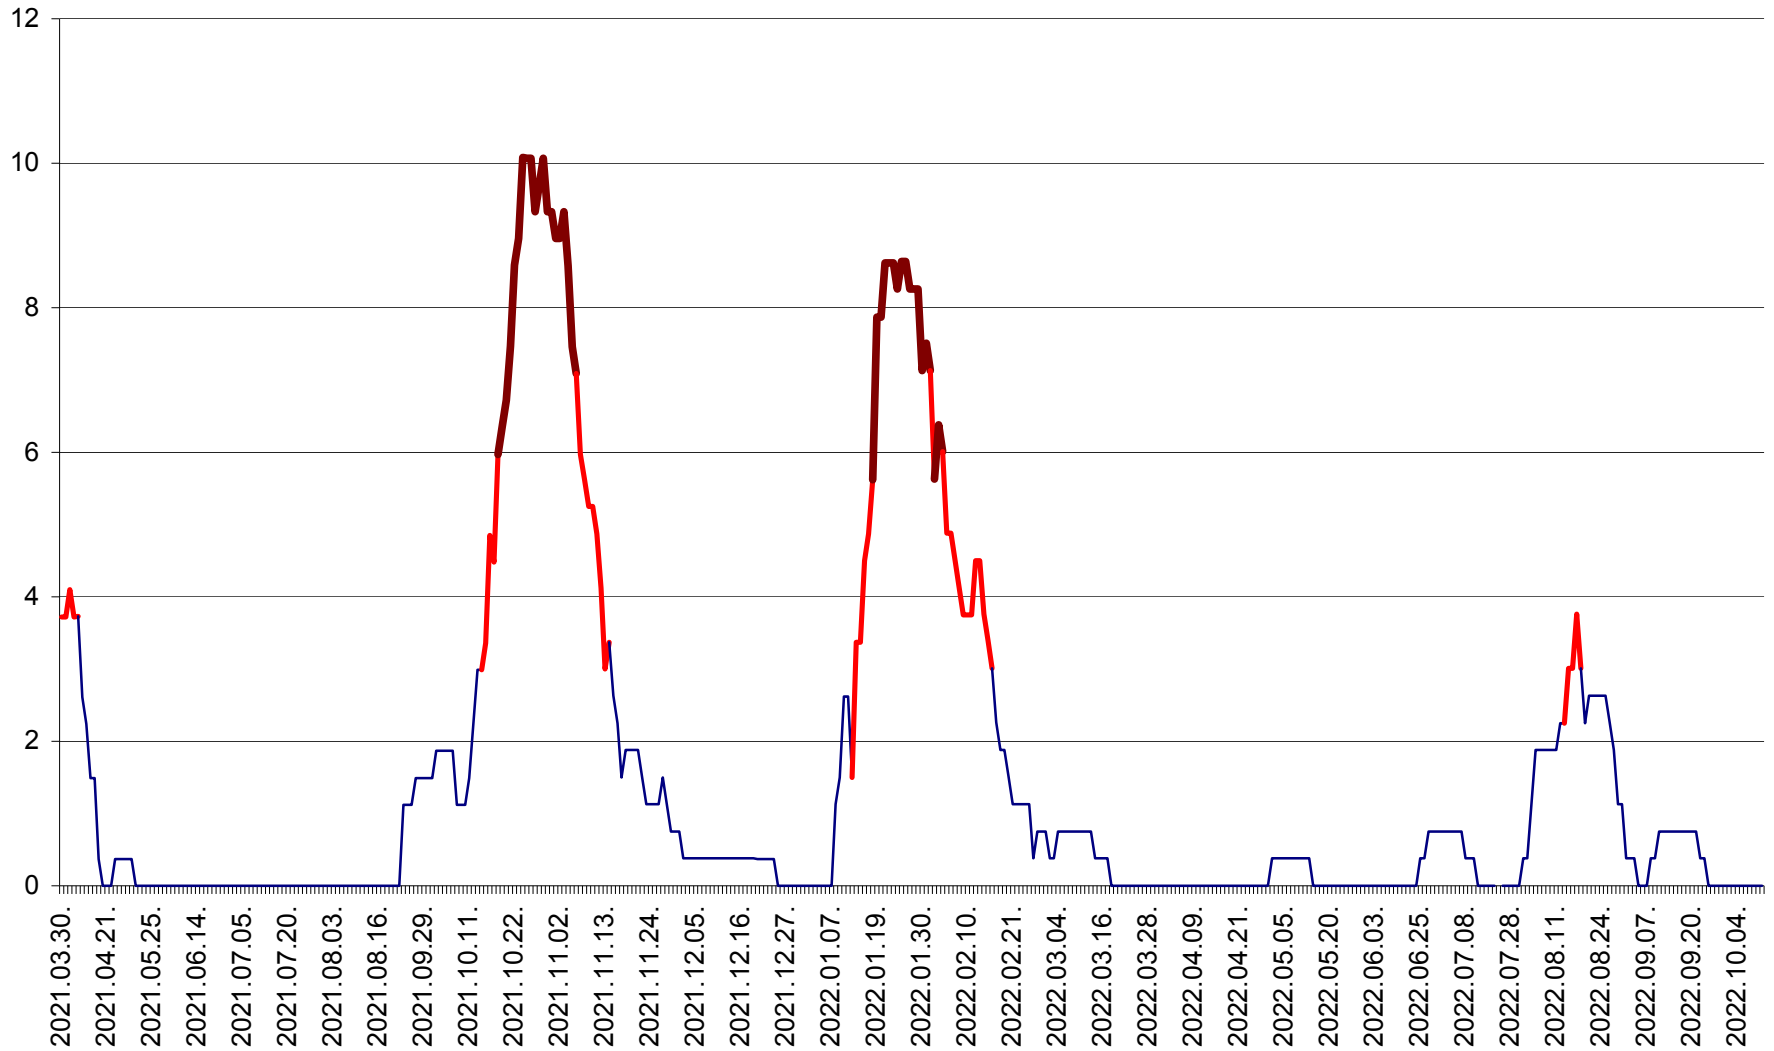

PLĂIEȘII DE JOS - Evoluția incidenței cumulate pe 14 zile la ‰ de locuitori
2021.04.01. - 2022.10.10.

PORUMBENI - Evolutia incidentei cumulate pe 14 zile la ‰ de locuitori
2021.04.01. - 2022.10.10.

PRAID - Evolutia incidentei cumulate pe 14 zile la ‰ de locuitori
2021.04.01. - 2022.10.10.

RACU - Evolutia incidentei cumulate pe 14 zile la ‰ de locuitori
2021.04.01. - 2022.10.10.

REMETEA - Evolutia incidentei cumulate pe 14 zile la ‰ de locuitori
2021.04.01. - 2022.10.10.

SĂCEL - Evolutia incidentei cumulate pe 14 zile la ‰ de locuitori
2021.04.01. - 2022.10.10.

SÂNCRĂIENI - Evolutia incidentei cumulate pe 14 zile la ‰ de locuitori
2021.04.01. - 2022.10.10.

SÂNDOMIC - Evolutia incidentei cumulate pe 14 zile la ‰ de locuitori
2021.04.01. - 2022.10.10.

SÂNMARTIN - Evolutia incidentei cumulate pe 14 zile la ‰ de locuitori
2021.04.01. - 2022.10.10.