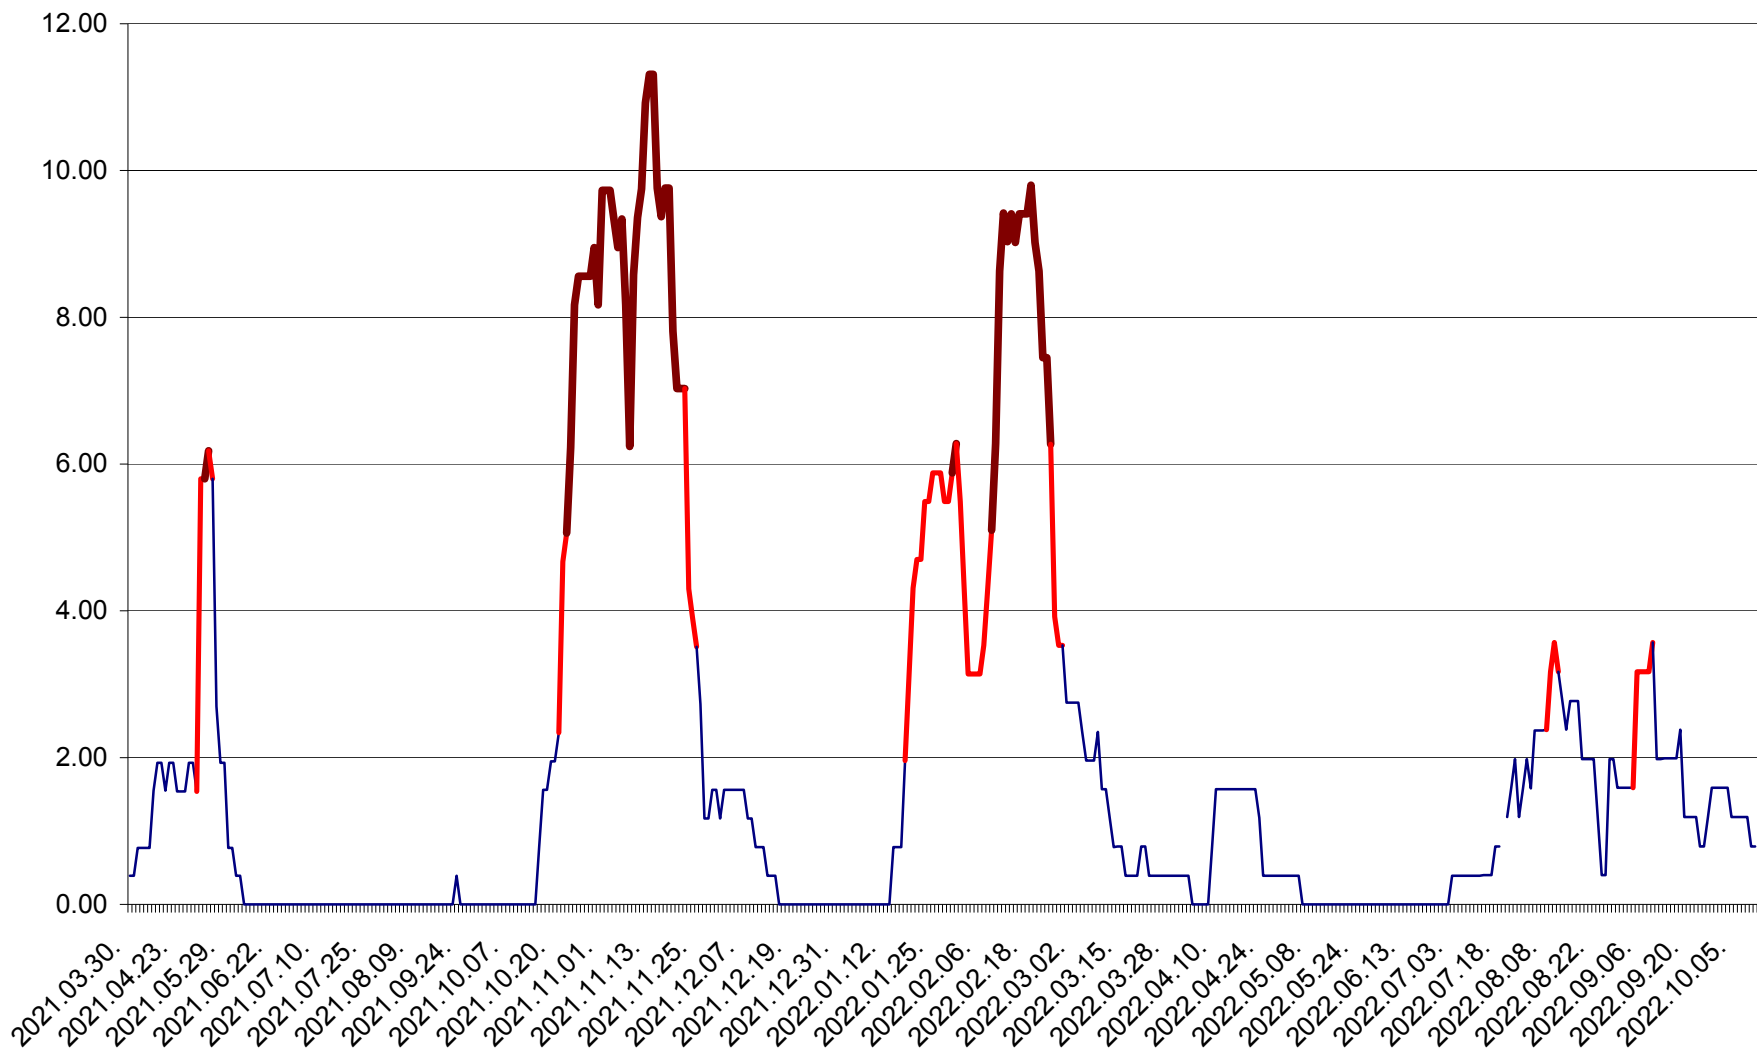

ATID - Evolutia incidentei cumulate pe 14 zile la % de locuitori
2021.04.01. - 2022.10.10.

AVRĂMEȘTI - Evolutia incidentei cumulate pe 14 zile la ‰ de locuitori
2021.04.01. - 2022.10.10.

ORAȘ BĂILE TUȘNAD - Evolutia incidentei cumulate pe 14 zile la ‰ de locuitori
2021.04.01. - 2022.10.10.

ORAȘ BĂLAN - Evolutia incidentei cumulate pe 14 zile la ‰ de locuitori
2021.04.01. - 2022.10.10.

BILBOR - Evolutia incidentei cumulate pe 14 zile la ‰ de locuitori
2021.04.01. - 2022.10.10.

ORAȘ BORSEC - Evolutia incidentei cumulate pe 14 zile la ‰ de locuitori
2021.04.01. - 2022.10.10.

BRĂDEȘTI - Evolutia incidentei cumulate pe 14 zile la ‰ de locuitori
2021.04.01. - 2022.10.10.

CĂPÂLNIȚA - Evolutia incidentei cumulate pe 14 zile la ‰ de locuitori
2021.04.01. - 2022.10.10.

CÂRȚA - Evolutia incidentei cumulate pe 14 zile la ‰ de locuitori
2021.04.01. - 2022.10.10.

CICEU - Evolutia incidentei cumulate pe 14 zile la ‰ de locuitori
2021.04.01. - 2022.10.10.

CIUCSÂNGEORGIU - Evolutia incidentei cumulate pe 14 zile la ‰ de locuitori
2021.04.01. - 2022.10.10.

CIUMANI - Evolutia incidentei cumulate pe 14 zile la ‰ de locuitori
2021.04.01. - 2022.10.10.