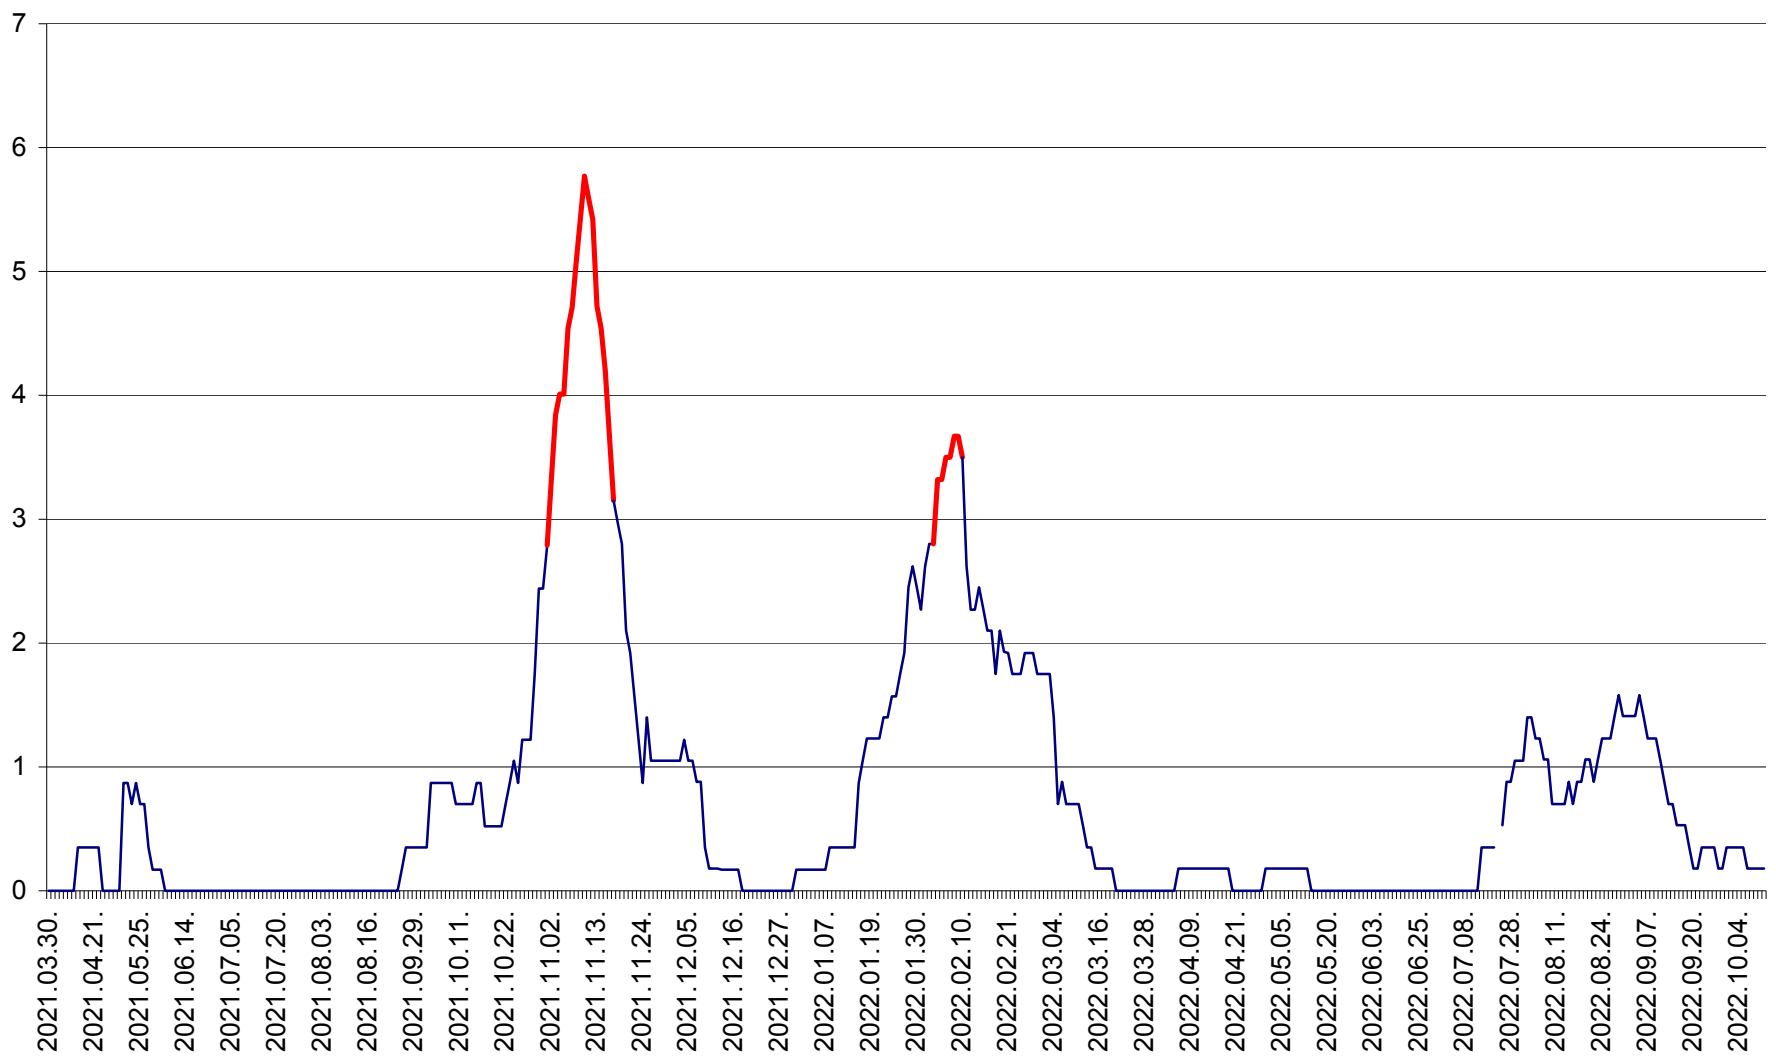

ORAȘ BĂLAN - Evolutia incidentei cumulate pe 14 zile la ‰ de locuitori
2021.04.01. - 2022.10.10.

BILBOR - Evolutia incidentei cumulate pe 14 zile la ‰ de locuitori
2021.04.01. - 2022.10.10.

ORAȘ BORSEC - Evolutia incidentei cumulate pe 14 zile la ‰ de locuitori
2021.04.01. - 2022.10.10.

CORBU - Evolutia incidentei cumulate pe 14 zile la ‰ de locuitori
2021.04.01. - 2022.10.10.

CORUND - Evolutia incidentei cumulate pe 14 zile la ‰ de locuitori
2021.04.01. - 2022.10.10.

COZMENI - Evolutia incidentei cumulate pe 14 zile la ‰ de locuitori
2021.04.01. - 2022.10.10.

ORAȘ CRISTURU SECUIESC - Evolutia incidentei cumulate pe 14 zile la ‰ de locuitori
2021.04.01. - 2022.10.10.

DĂNEȘTI - Evoluția incidenței cumulate pe 14 zile la ‰ de locuitori
2021.04.01. - 2022.10.10.

DÂRJIU - Evolutia incidentei cumulate pe 14 zile la ‰ de locuitori
2021.04.01. - 2022.10.10.

DEALU - Evolutia incidentei cumulate pe 14 zile la ‰ de locuitori
2021.04.01. - 2022.10.10.

DITRĂU - Evolutia incidentei cumulate pe 14 zile la ‰ de locuitori
2021.04.01. - 2022.10.10.