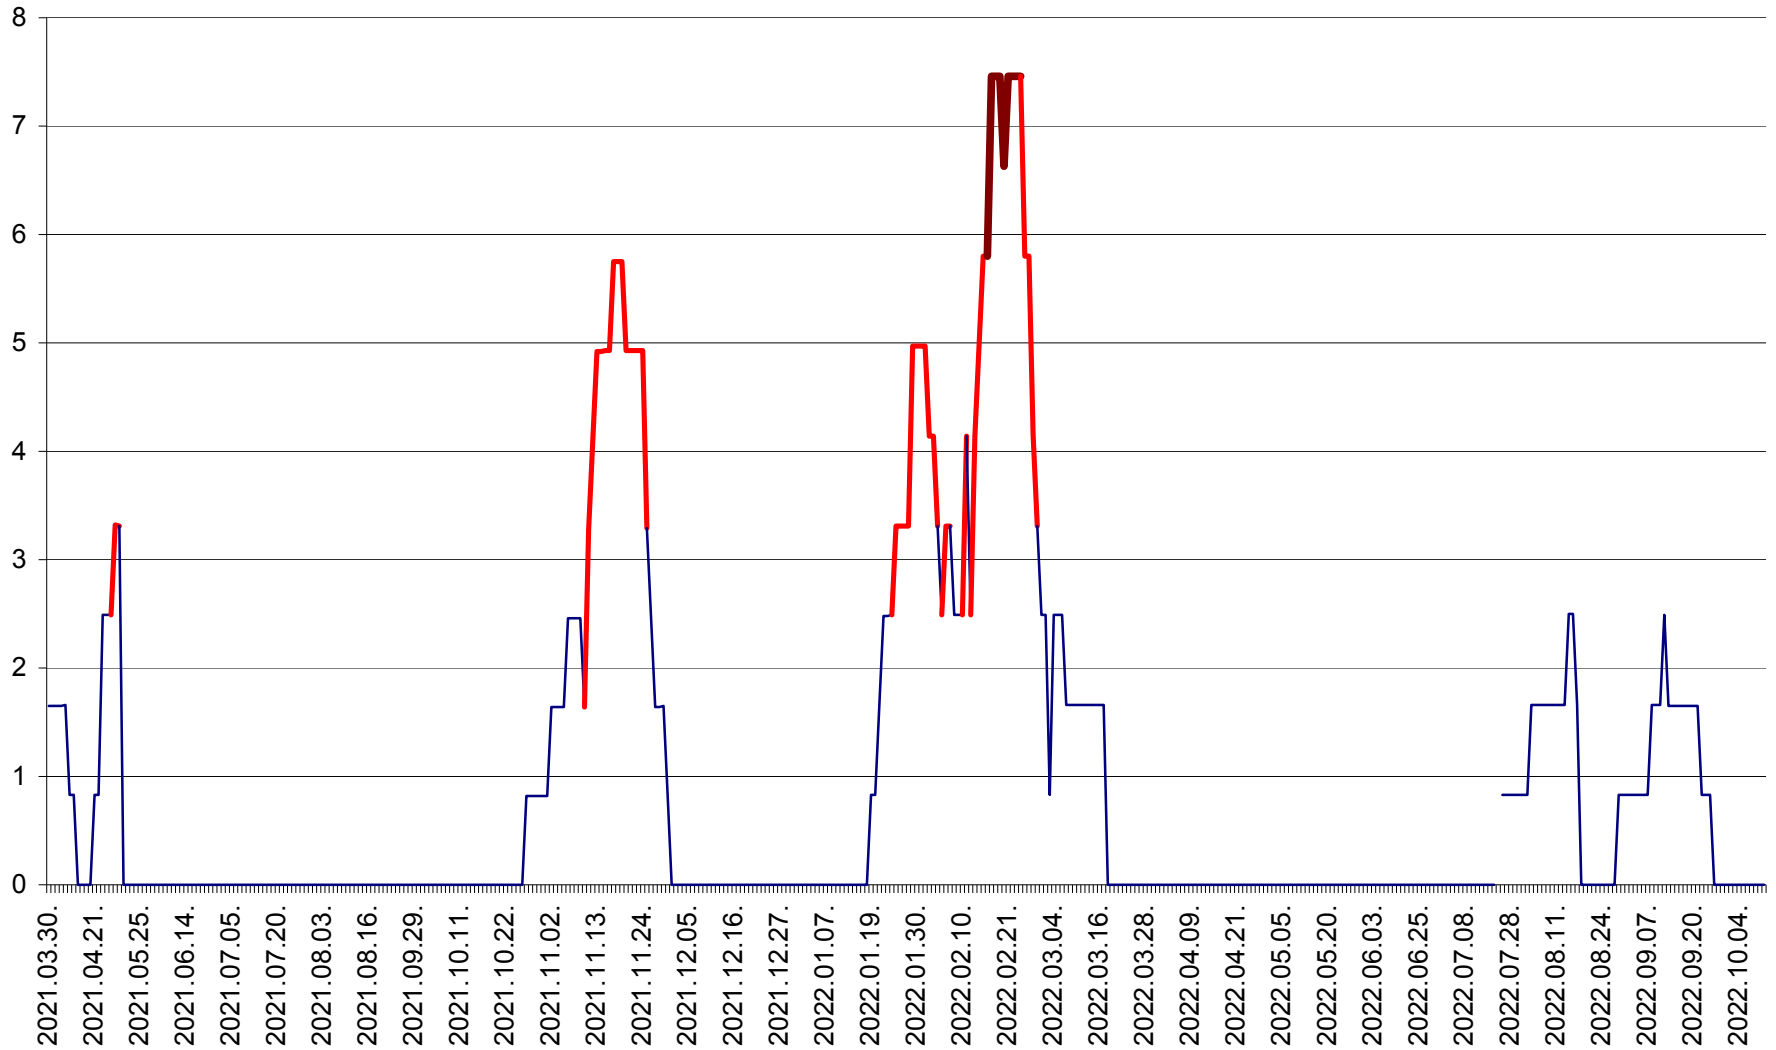

PLĂIEȘII DE JOS - Evoluția incidenței cumulate pe 14 zile la ‰ de locuitori
2021.04.01. - 2022.10.10.

PORUMBENI - Evolutia incidentei cumulate pe 14 zile la ‰ de locuitori
2021.04.01. - 2022.10.10.

PRAID - Evolutia incidentei cumulate pe 14 zile la ‰ de locuitori
2021.04.01. - 2022.10.10.

RACU - Evolutia incidentei cumulate pe 14 zile la ‰ de locuitori
2021.04.01. - 2022.10.10.

REMETEA - Evolutia incidentei cumulate pe 14 zile la ‰ de locuitori
2021.04.01. - 2022.10.10.

SĂCEL - Evolutia incidentei cumulate pe 14 zile la ‰ de locuitori
2021.04.01. - 2022.10.10.