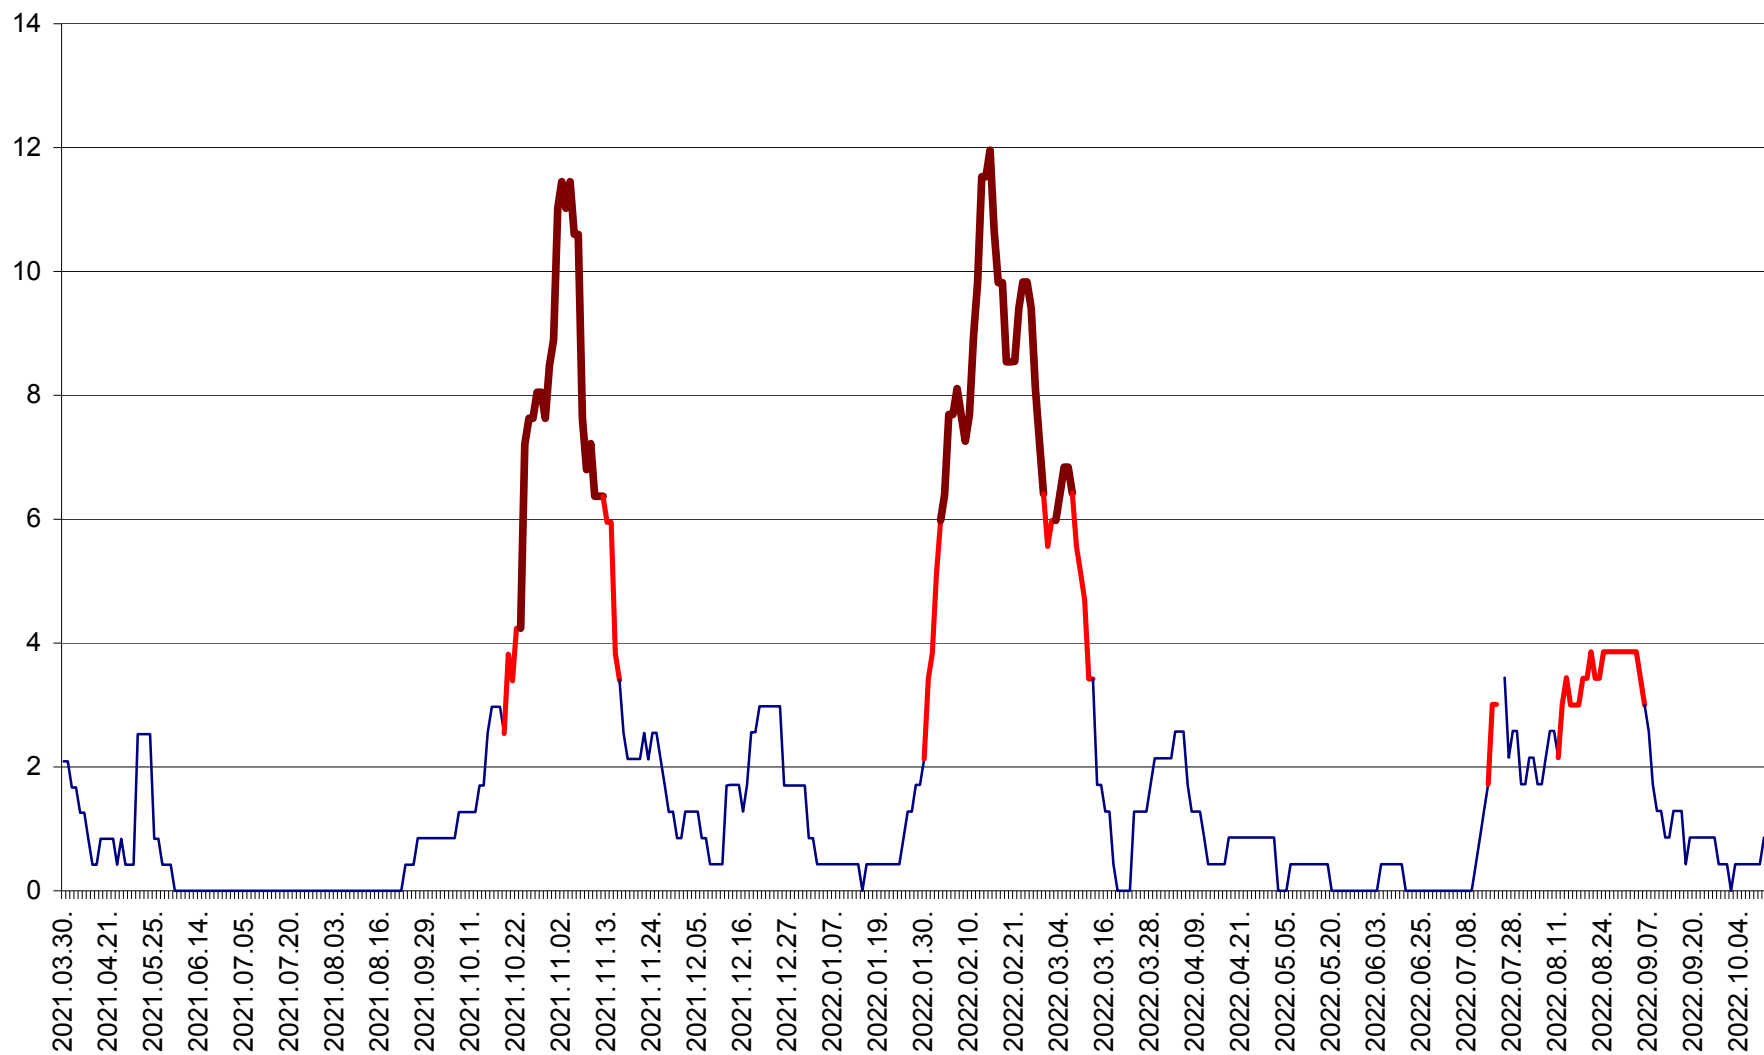

CORBU - Evolutia incidentei cumulate pe 14 zile la ‰ de locuitori
2021.04.01. - 2022.10.10.

CORUND - Evolutia incidentei cumulate pe 14 zile la ‰ de locuitori
2021.04.01. - 2022.10.10.

COZMENI - Evolutia incidentei cumulate pe 14 zile la ‰ de locuitori
2021.04.01. - 2022.10.10.

ORAȘ CRISTURU SECUIESC - Evolutia incidentei cumulate pe 14 zile la ‰ de locuitori
2021.04.01. - 2022.10.10.

DĂNEȘTI - Evoluția incidenței cumulate pe 14 zile la ‰ de locuitori
2021.04.01. - 2022.10.10.

DÂRJIU - Evolutia incidentei cumulate pe 14 zile la ‰ de locuitori
2021.04.01. - 2022.10.10.

DEALU - Evolutia incidentei cumulate pe 14 zile la ‰ de locuitori
2021.04.01. - 2022.10.10.

DITRĂU - Evolutia incidentei cumulate pe 14 zile la ‰ de locuitori
2021.04.01. - 2022.10.10.

FELICENI - Evolutia incidentei cumulate pe 14 zile la % de locuitori
2021.04.01. - 2022.10.10.

FRUMOASA - Evolutia incidentei cumulate pe 14 zile la ‰ de locuitori
2021.04.01. - 2022.10.10.

GĂLĂUȚAȘ - Evoluția incidenței cumulate pe 14 zile la ‰ de locuitori
2021.04.01. - 2022.10.10.