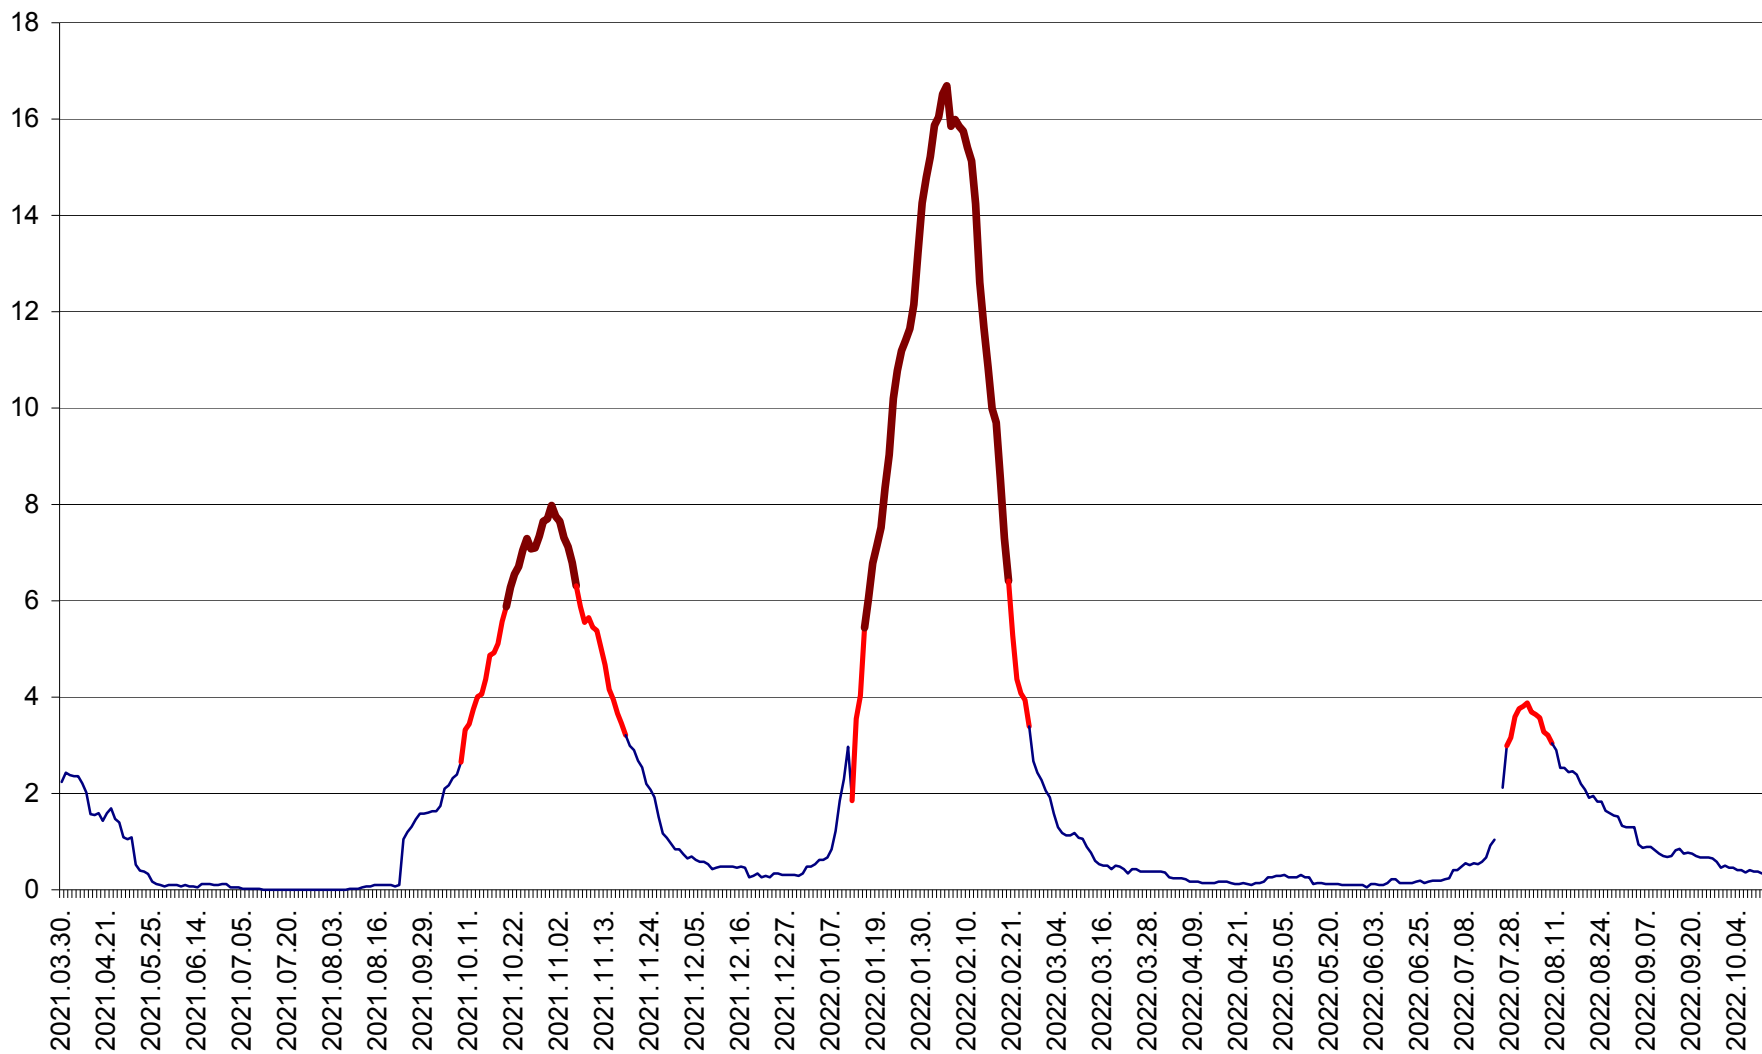

LELICENI - Evolutia incidentei cumulate pe 14 zile la ‰ de locuitori
2021.04.01. - 2022.10.10.

LUETA - Evolutia incidentei cumulate pe 14 zile la ‰ de locuitori
2021.04.01. - 2022.10.10.

LUNCA DE JOS - Evolutia incidentei cumulate pe 14 zile la ‰ de locuitori
2021.04.01. - 2022.10.10.

LUNCA DE SUS - Evolutia incidentei cumulate pe 14 zile la ‰ de locuitori
2021.04.01. - 2022.10.10.

LUPENI - Evolutia incidentei cumulate pe 14 zile la ‰ de locuitori
2021.04.01. - 2022.10.10.

MĂDĂRAȘ - Evolutia incidentei cumulate pe 14 zile la ‰ de locuitori
2021.04.01. - 2022.10.10.

MĂRTINIȘ - Evolutia incidentei cumulate pe 14 zile la ‰ de locuitori
2021.04.01. - 2022.10.10.

MEREȘTI - Evolutia incidentei cumulate pe 14 zile la ‰ de locuitori
2021.04.01. - 2022.10.10.

MUNICIPIUL MIERCUREA-CIUC - Evolutia incidentei cumulate pe 14 zile la ‰ de locuitori
2021.04.01. - 2022.10.10.