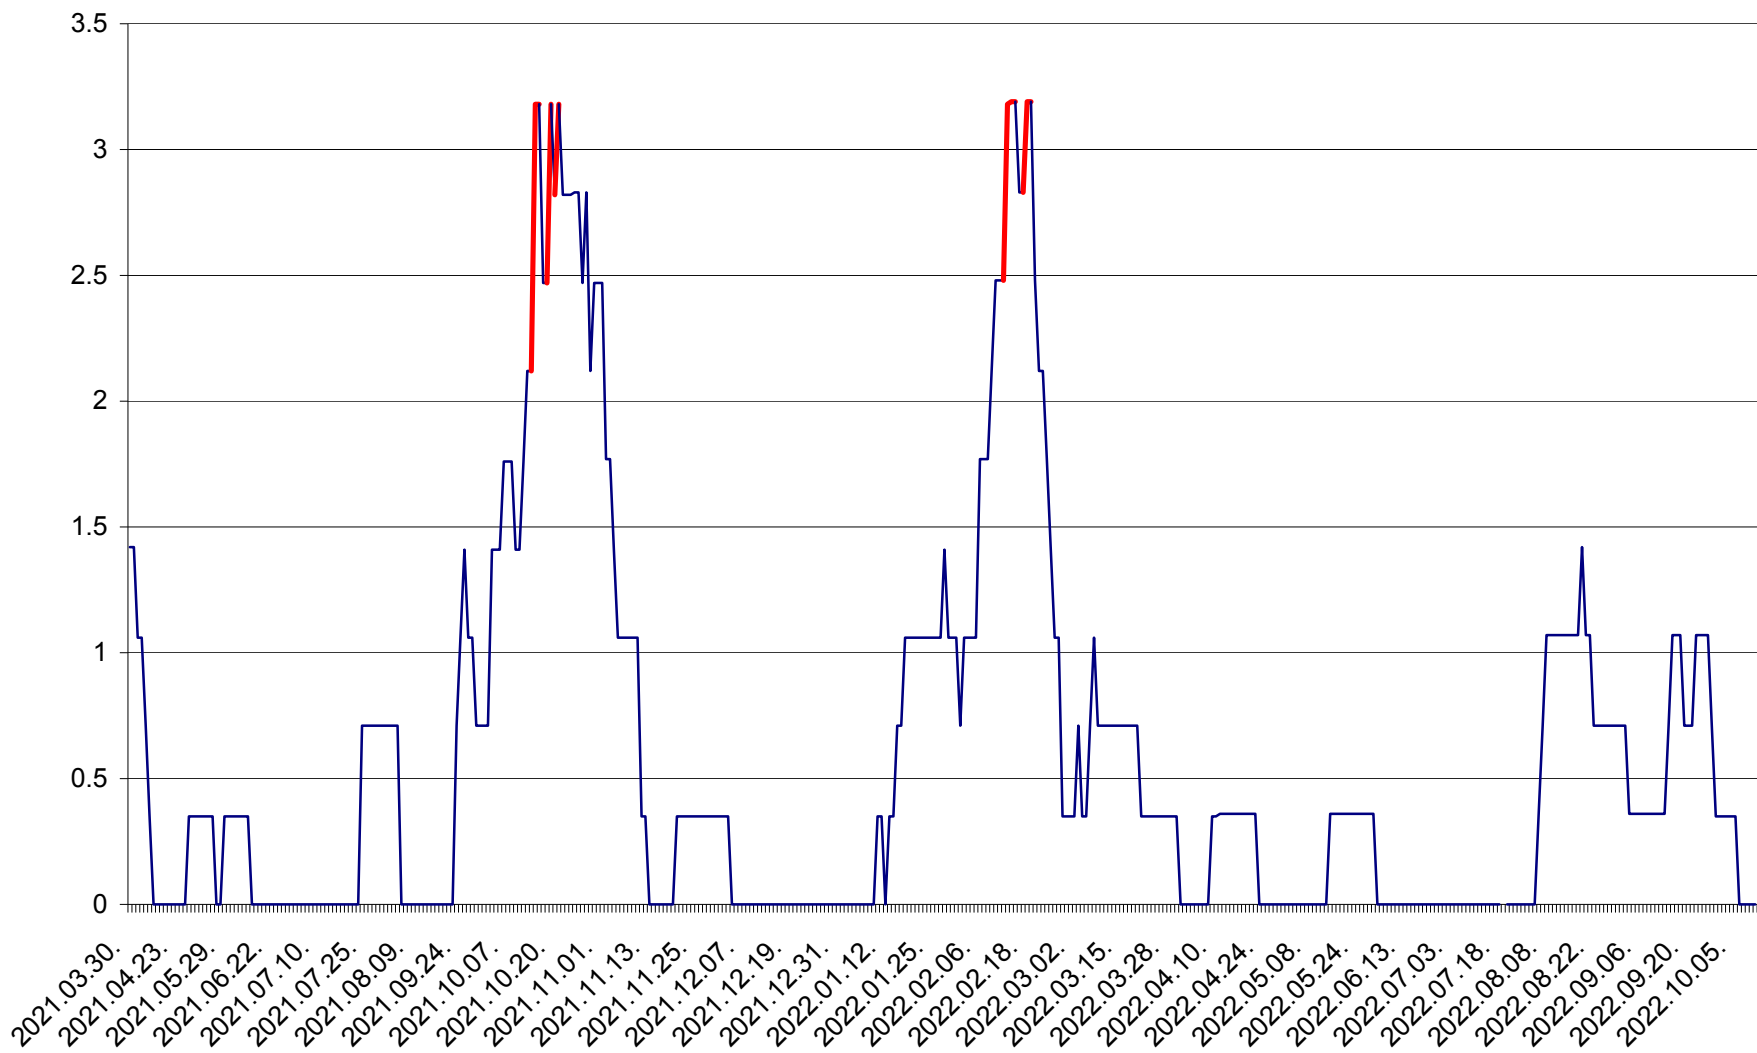

PORUMBENI - Evolutia incidentei cumulate pe 14 zile la ‰ de locuitori
2021.04.01. - 2022.10.10.