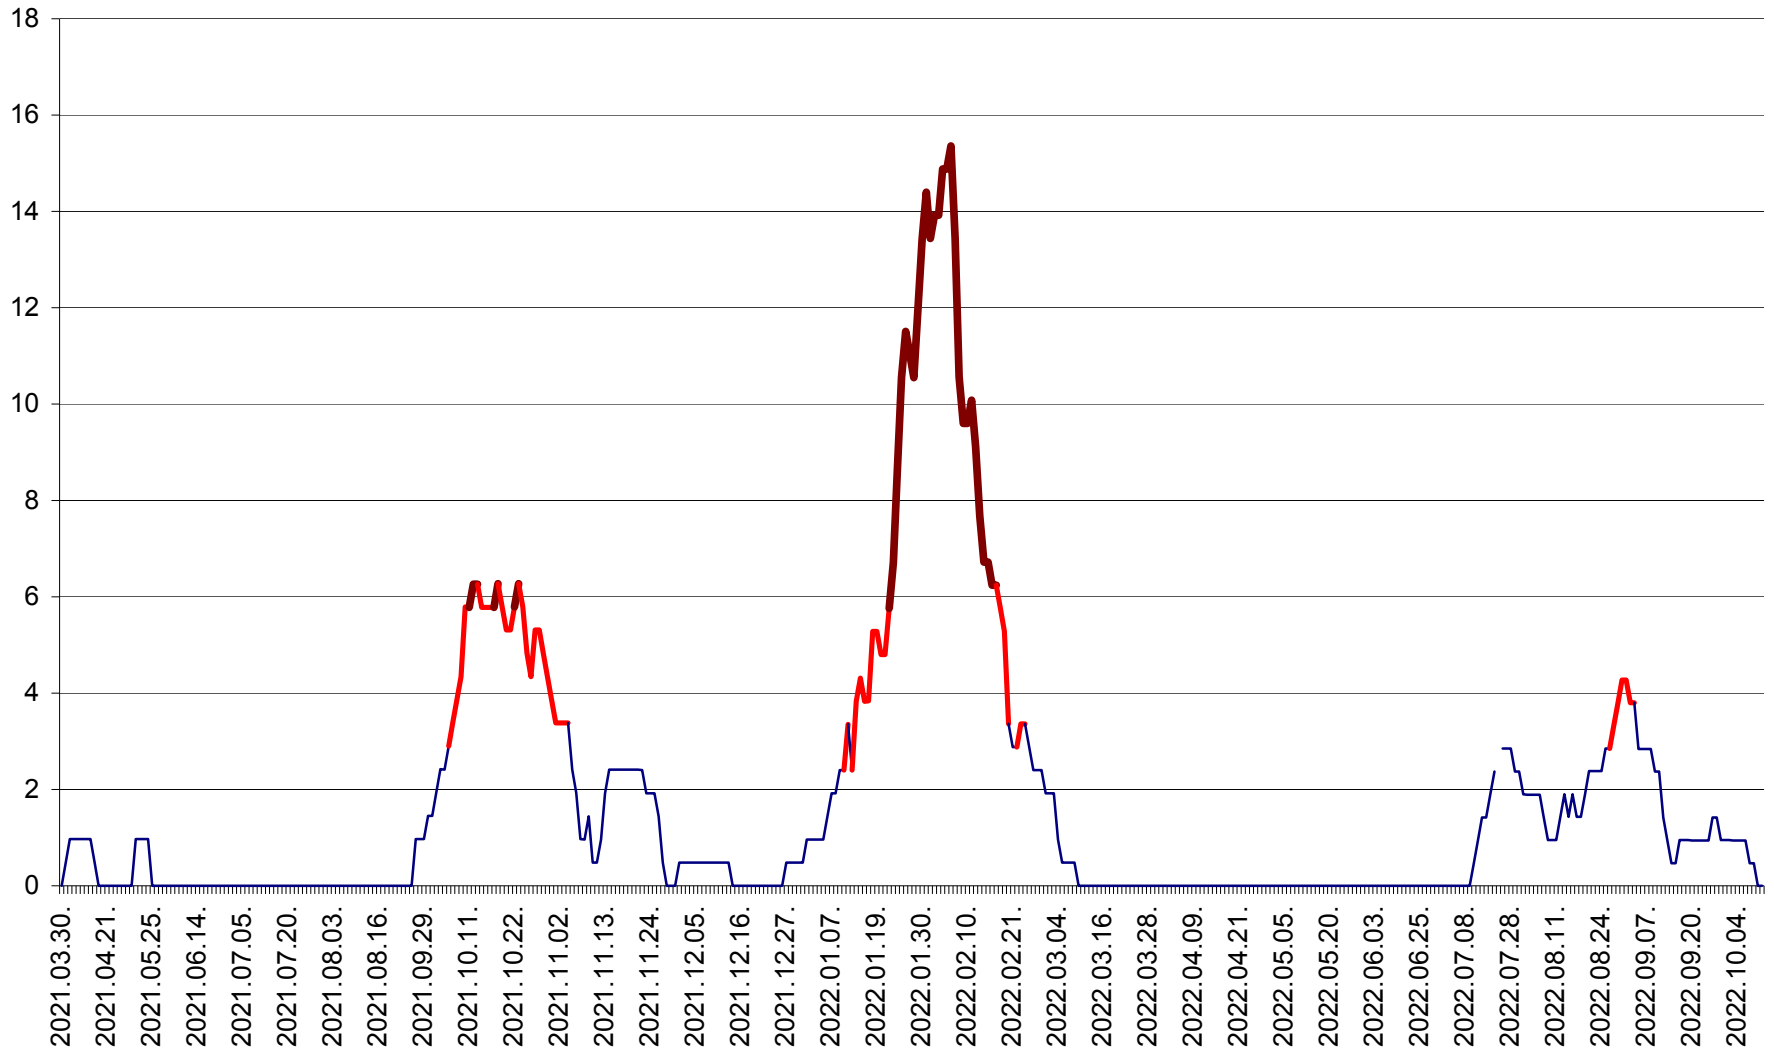

PLĂIEȘII DE JOS - Evoluția incidenței cumulate pe 14 zile la ‰ de locuitori
2021.04.01. - 2022.10.10.