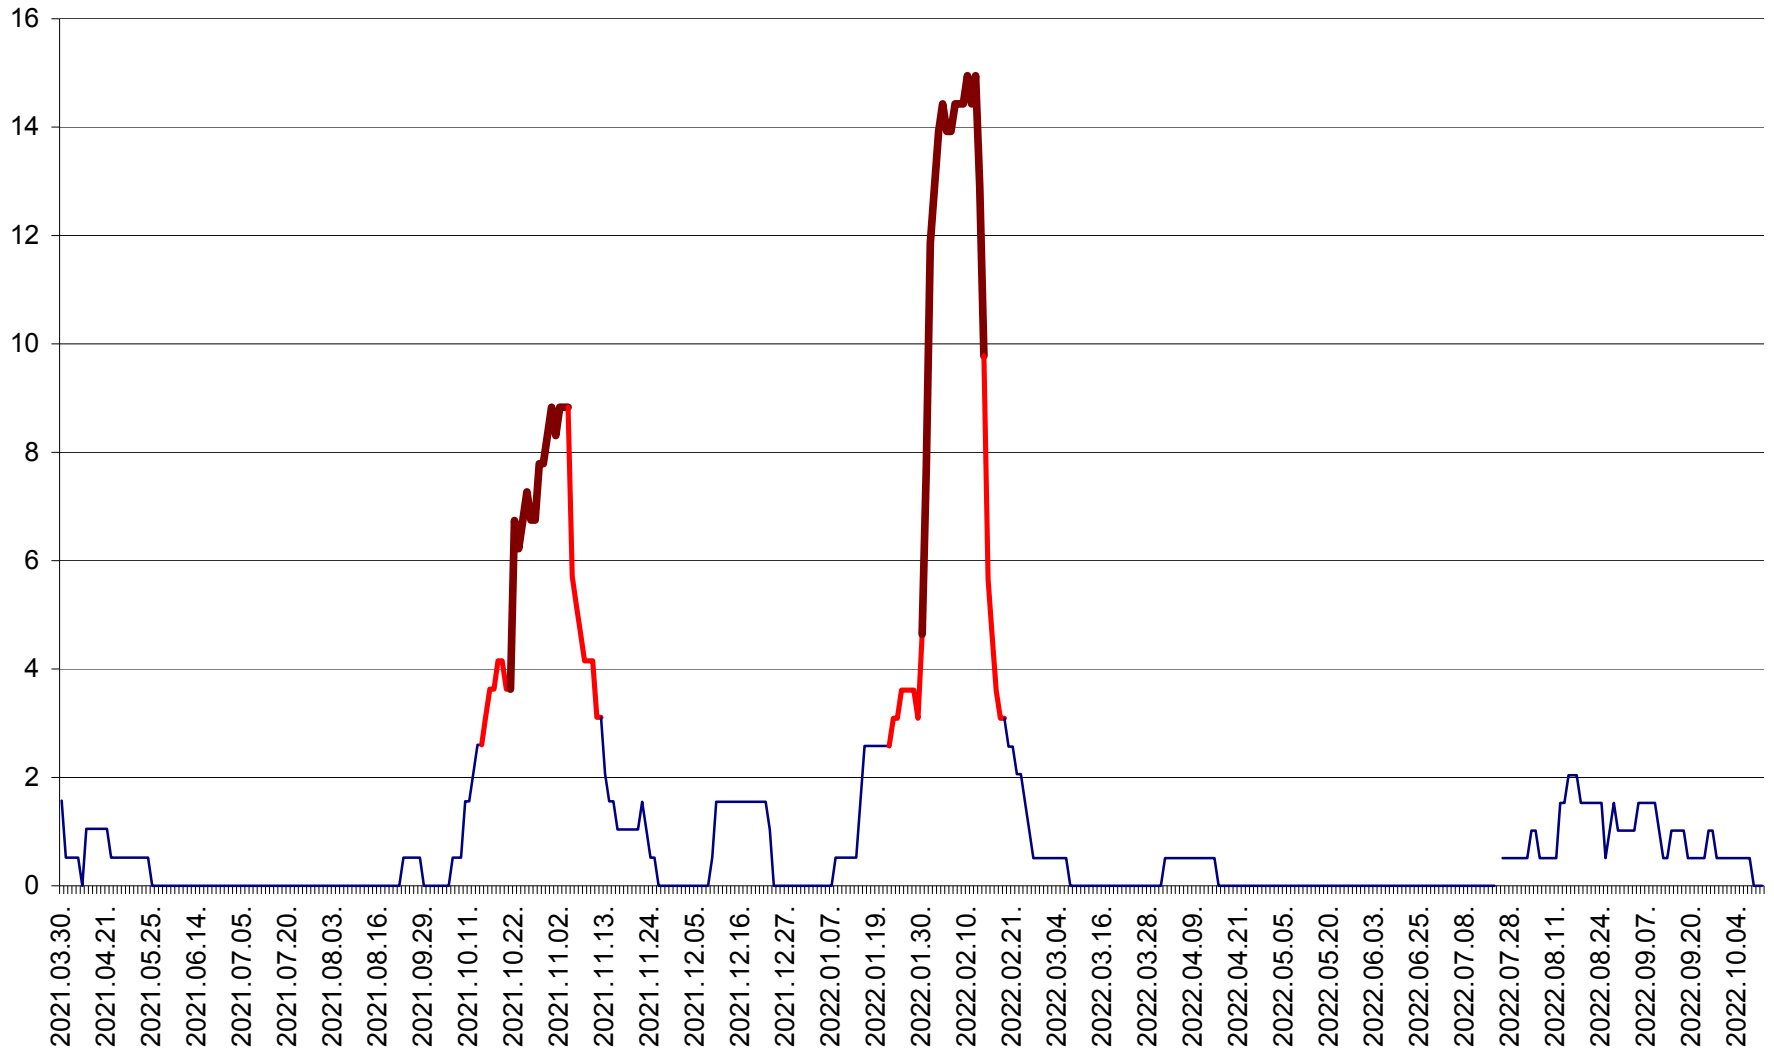

MIHĂILENI - Evolutia incidentei cumulate pe 14 zile la ‰ de locuitori
2021.04.01. - 2022.10.10.

MUGENI - Evolutia incidentei cumulate pe 14 zile la ‰ de locuitori
2021.04.01. - 2022.10.10.

OCLAND - Evolutia incidentei cumulate pe 14 zile la ‰ de locuitori
2021.04.01. - 2022.10.10.

MUNICIPIUL ODORHEIU SECUIESC - Evolutia incidentei cumulate pe 14 zile la ‰ de locuitori
2021.04.01. - 2022.10.10.

PĂULENI-CIUC - Evolutia incidentei cumulate pe 14 zile la ‰ de locuitori
2021.04.01. - 2022.10.10.

PLĂIEȘII DE JOS - Evoluția incidenței cumulate pe 14 zile la ‰ de locuitori
2021.04.01. - 2022.10.10.

PORUMBENI - Evolutia incidentei cumulate pe 14 zile la ‰ de locuitori
2021.04.01. - 2022.10.10.

PRAID - Evolutia incidentei cumulate pe 14 zile la ‰ de locuitori
2021.04.01. - 2022.10.10.