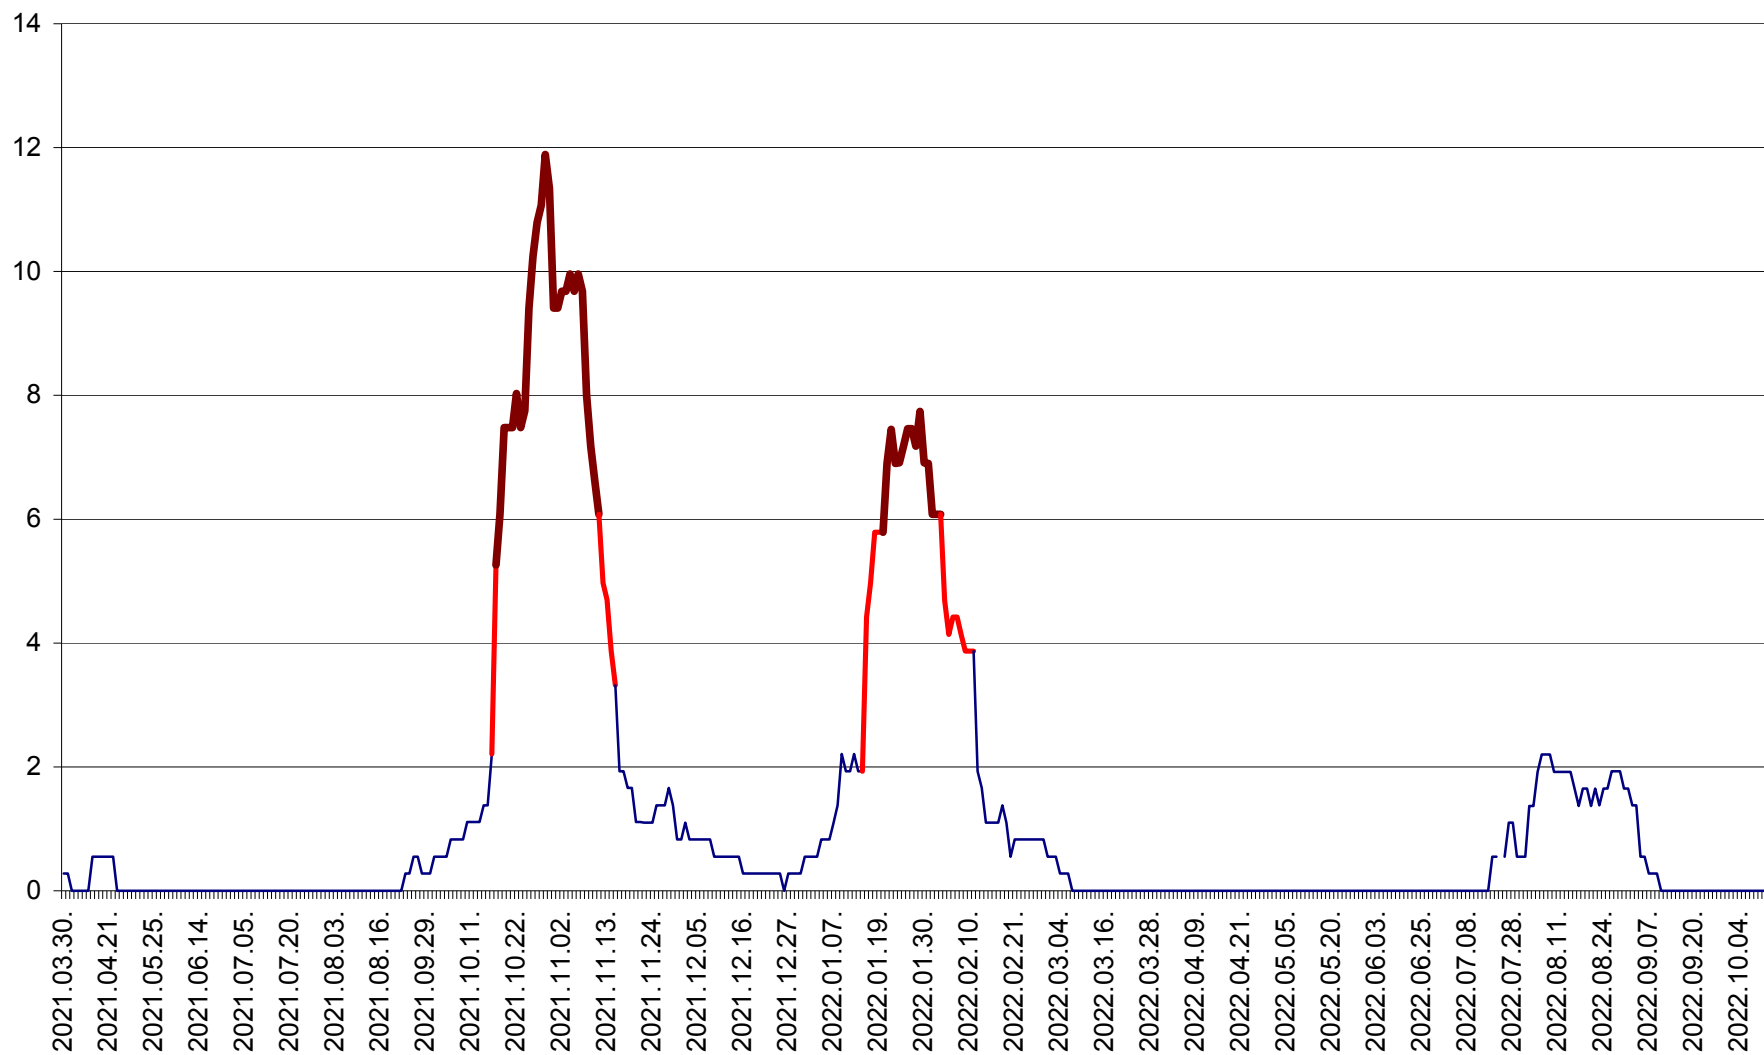

DÂRJIU - Evolutia incidentei cumulate pe 14 zile la ‰ de locuitori
2021.04.01. - 2022.10.10.

DEALU - Evolutia incidentei cumulate pe 14 zile la ‰ de locuitori
2021.04.01. - 2022.10.10.

DITRĂU - Evolutia incidentei cumulate pe 14 zile la ‰ de locuitori
2021.04.01. - 2022.10.10.

FELICENI - Evolutia incidentei cumulate pe 14 zile la % de locuitori
2021.04.01. - 2022.10.10.

FRUMOASA - Evolutia incidentei cumulate pe 14 zile la ‰ de locuitori
2021.04.01. - 2022.10.10.

GĂLĂUȚAȘ - Evoluția incidenței cumulate pe 14 zile la ‰ de locuitori
2021.04.01. - 2022.10.10.

MUNICIPIUL GHEORGHENI - Evolutia incidentei cumulate pe 14 zile la % de locuitori
2021.04.01. - 2022.10.10.

JOSENI - Evolutia incidentei cumulate pe 14 zile la ‰ de locuitori
2021.04.01. - 2022.10.10.

LĂZAREA - Evolutia incidentei cumulate pe 14 zile la % de locuitori
2021.04.01. - 2022.10.10.

LELICENI - Evolutia incidentei cumulate pe 14 zile la ‰ de locuitori
2021.04.01. - 2022.10.10.

LUETA - Evolutia incidentei cumulate pe 14 zile la ‰ de locuitori
2021.04.01. - 2022.10.10.

LUNCA DE JOS - Evolutia incidentei cumulate pe 14 zile la ‰ de locuitori
2021.04.01. - 2022.10.10.