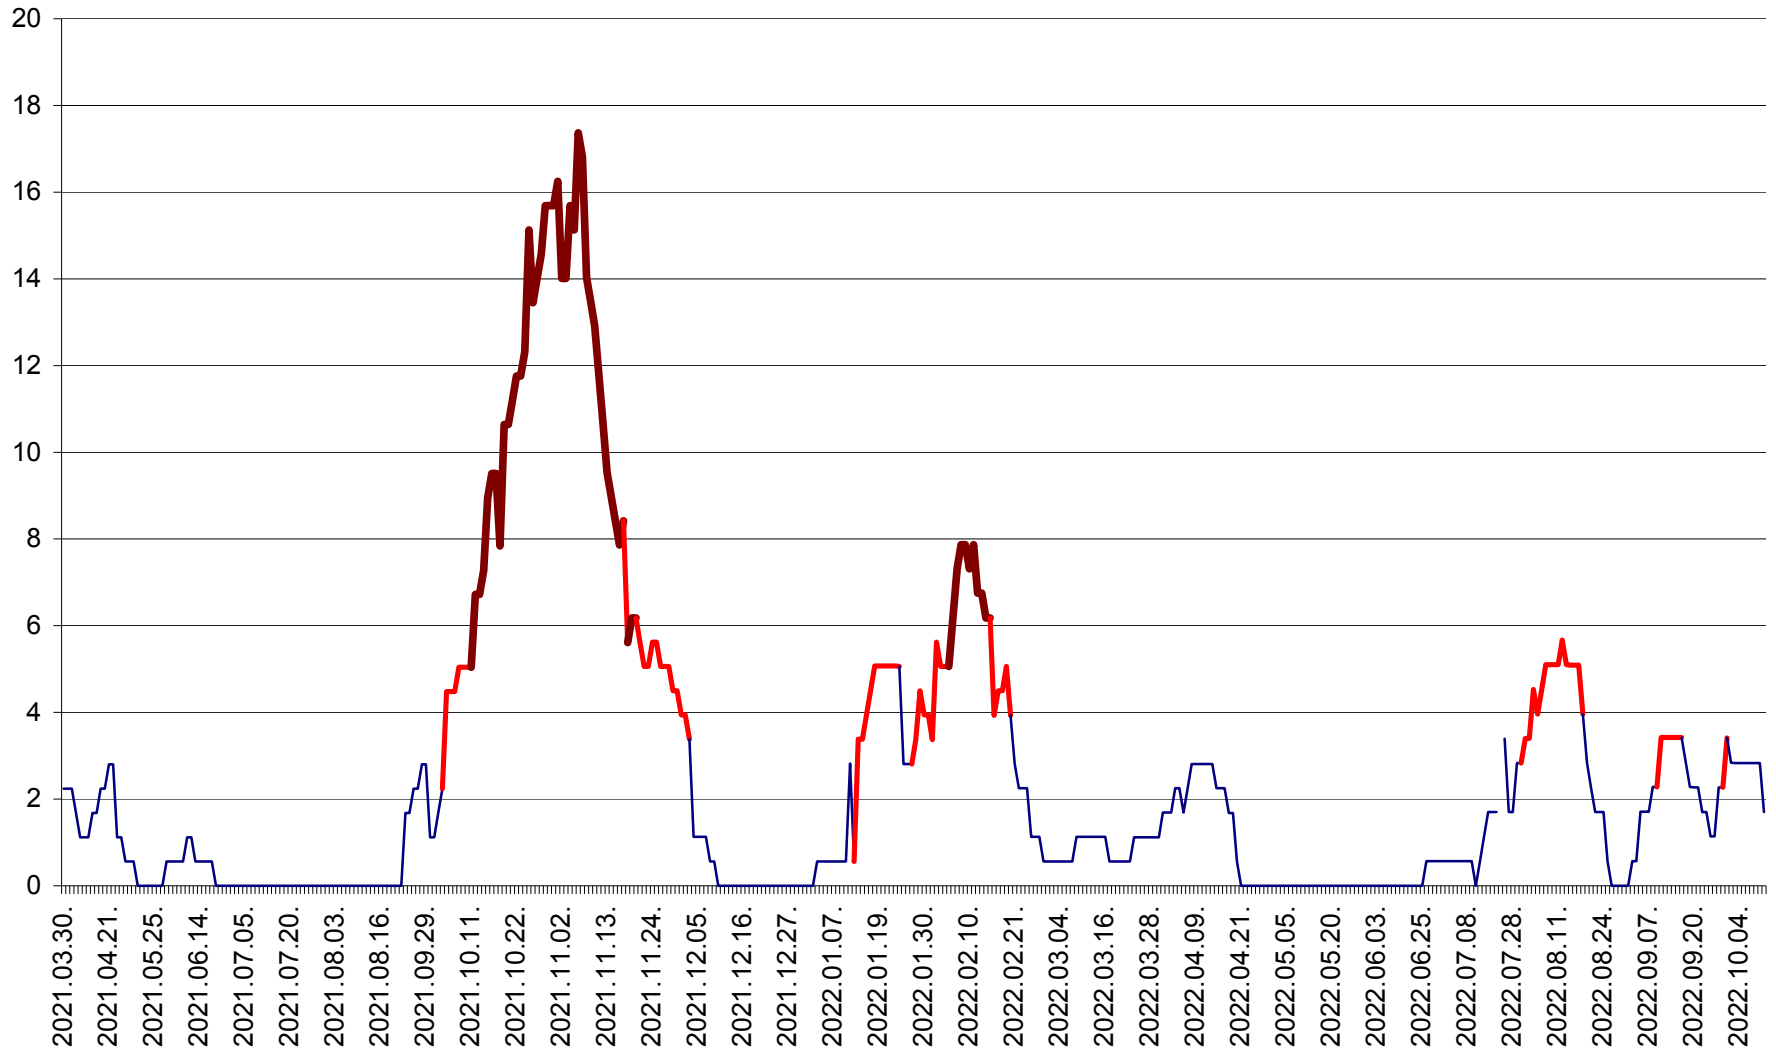

SÂNSIMION - Evolutia incidentei cumulate pe 14 zile la ‰ de locuitori
2021.04.01. - 2022.10.10.

SÂNTIMBRU - Evolutia incidentei cumulate pe 14 zile la ‰ de locuitori
2021.04.01. - 2022.10.10.

SĂRMAȘ - Evolutia incidentei cumulate pe 14 zile la ‰ de locuitori
2021.04.01. - 2022.10.10.

SATU MARE - Evolutia incidentei cumulate pe 14 zile la ‰ de locuitori
2021.04.01. - 2022.10.10.

SECUIENI - Evolutia incidentei cumulate pe 14 zile la ‰ de locuitori
2021.04.01. - 2022.10.10.

SICULENI - Evolutia incidentei cumulate pe 14 zile la ‰ de locuitori
2021.04.01. - 2022.10.10.

ȘIMONEȘTI - Evolutia incidentei cumulate pe 14 zile la % de locuitori
2021.04.01. - 2022.10.10.

SUBCETATE - Evolutia incidentei cumulate pe 14 zile la ‰ de locuitori
2021.04.01. - 2022.10.10.

SUSENI - Evolutia incidentei cumulate pe 14 zile la ‰ de locuitori
2021.04.01. - 2022.10.10.