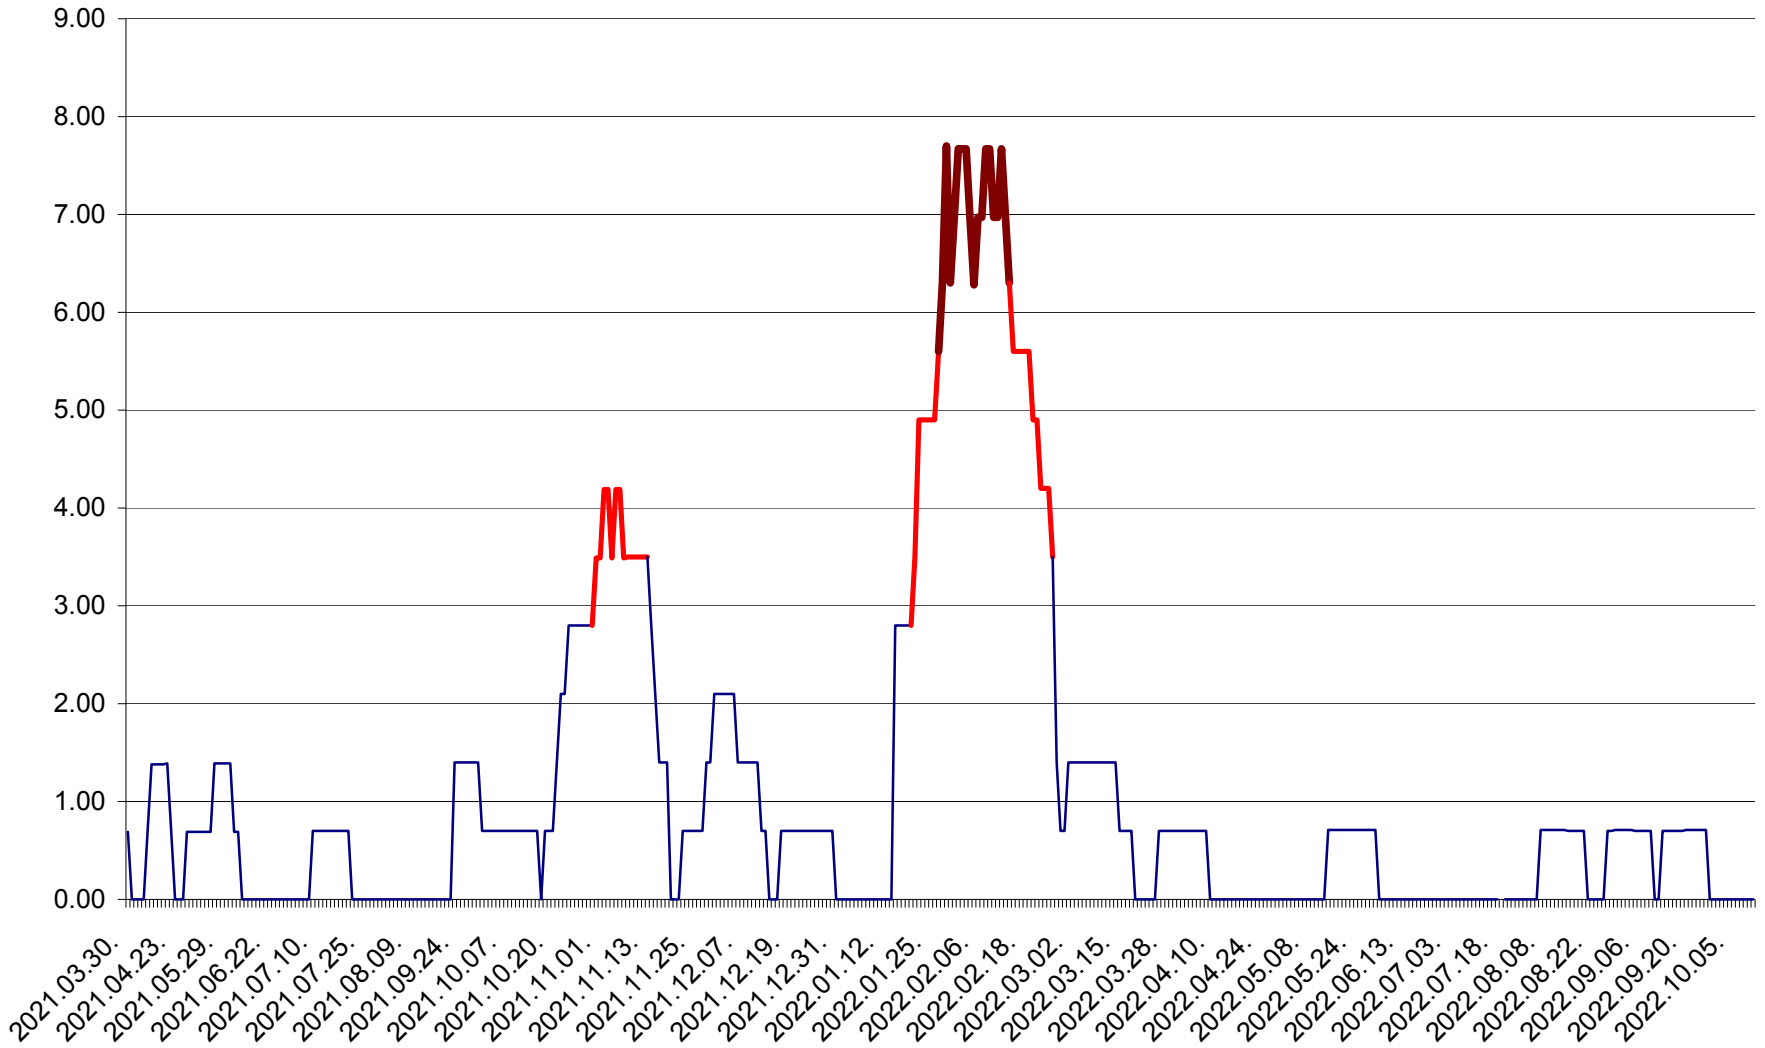

ORAȘ BĂLAN - Evolutia incidentei cumulate pe 14 zile la ‰ de locuitori
2021.04.01. - 2022.10.10.

BILBOR - Evolutia incidentei cumulate pe 14 zile la ‰ de locuitori
2021.04.01. - 2022.10.10.

ORAȘ BORSEC - Evolutia incidentei cumulate pe 14 zile la ‰ de locuitori
2021.04.01. - 2022.10.10.

BRĂDEȘTI - Evolutia incidentei cumulate pe 14 zile la ‰ de locuitori
2021.04.01. - 2022.10.10.

CĂPÂLNIȚA - Evolutia incidentei cumulate pe 14 zile la ‰ de locuitori
2021.04.01. - 2022.10.10.

CÂRȚA - Evolutia incidentei cumulate pe 14 zile la ‰ de locuitori
2021.04.01. - 2022.10.10.

CICEU - Evolutia incidentei cumulate pe 14 zile la ‰ de locuitori
2021.04.01. - 2022.10.10.

CIUCSÂNGEORGIU - Evolutia incidentei cumulate pe 14 zile la ‰ de locuitori
2021.04.01. - 2022.10.10.

CIUMANI - Evolutia incidentei cumulate pe 14 zile la ‰ de locuitori
2021.04.01. - 2022.10.10.

CORBU - Evolutia incidentei cumulate pe 14 zile la ‰ de locuitori
2021.04.01. - 2022.10.10.

CORUND - Evolutia incidentei cumulate pe 14 zile la ‰ de locuitori
2021.04.01. - 2022.10.10.

COZMENI - Evolutia incidentei cumulate pe 14 zile la ‰ de locuitori
2021.04.01. - 2022.10.10.