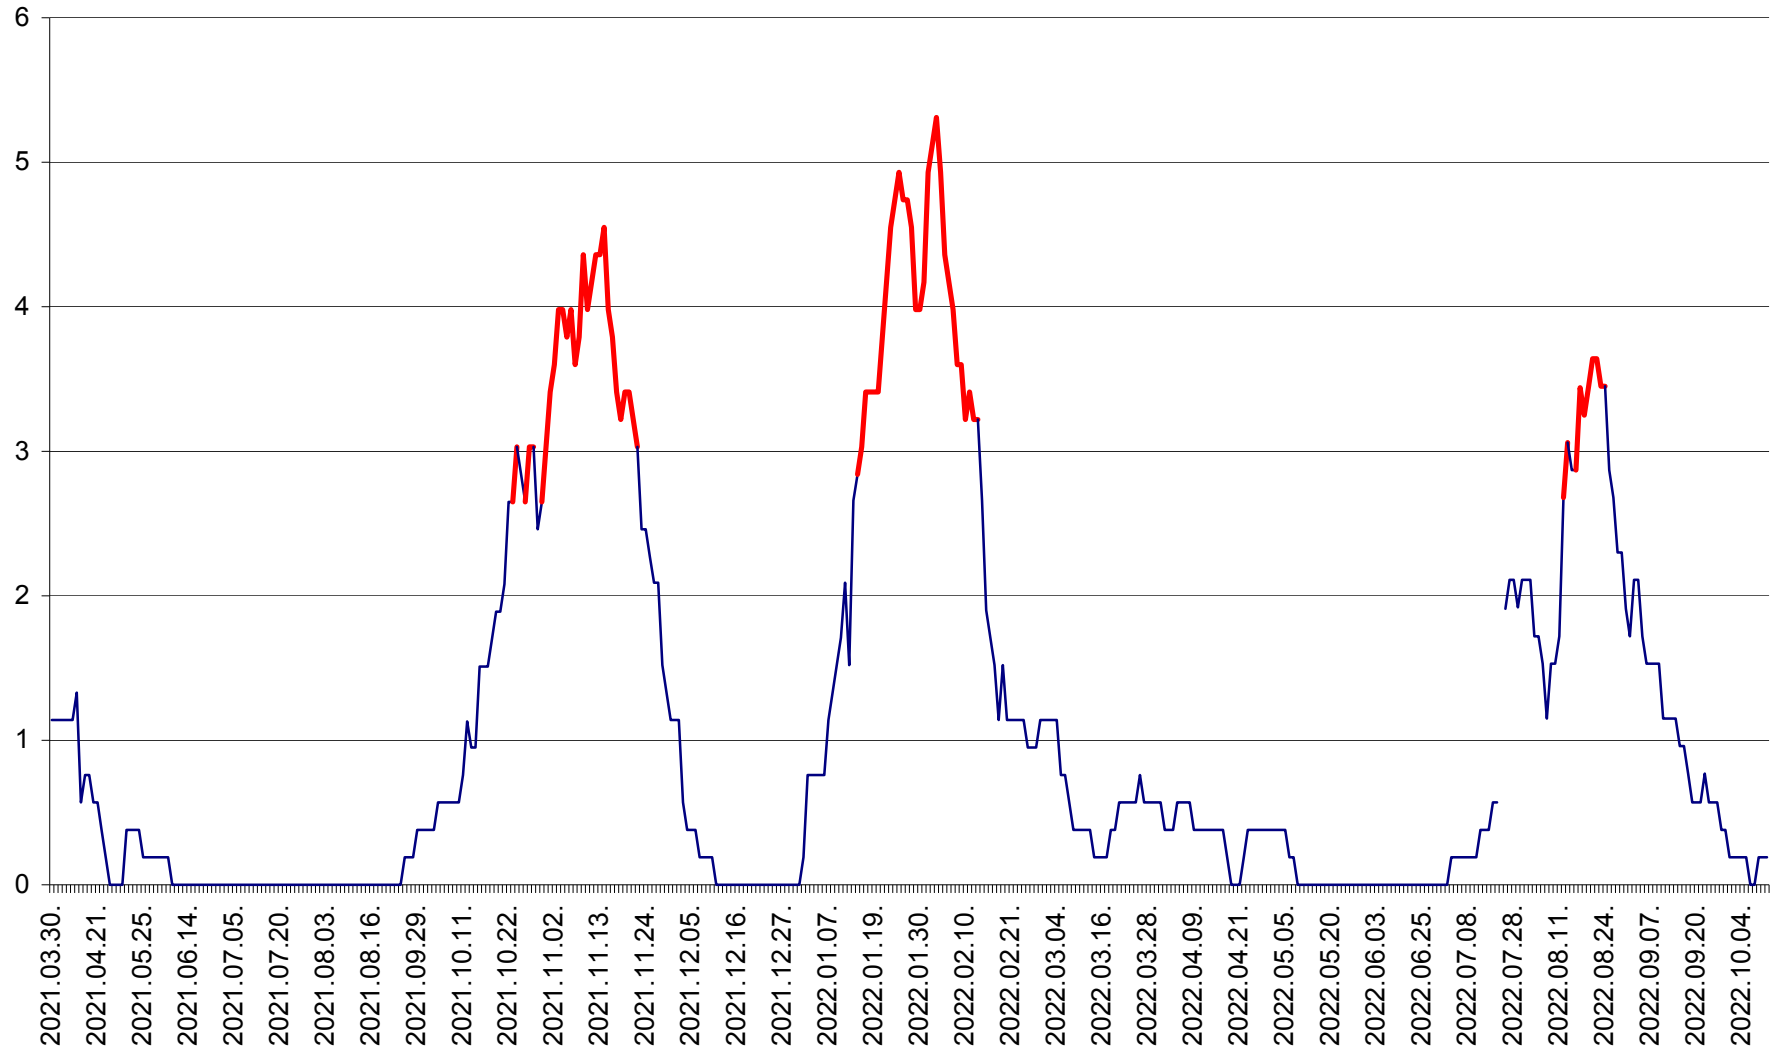

SÂNSIMION - Evolutia incidentei cumulate pe 14 zile la ‰ de locuitori
2021.04.01. - 2022.10.10.

SÂNTIMBRU - Evolutia incidentei cumulate pe 14 zile la ‰ de locuitori
2021.04.01. - 2022.10.10.

SĂRMAȘ - Evolutia incidentei cumulate pe 14 zile la ‰ de locuitori
2021.04.01. - 2022.10.10.

SATU MARE - Evolutia incidentei cumulate pe 14 zile la ‰ de locuitori
2021.04.01. - 2022.10.10.

SECUIENI - Evolutia incidentei cumulate pe 14 zile la ‰ de locuitori
2021.04.01. - 2022.10.10.

SICULENI - Evolutia incidentei cumulate pe 14 zile la ‰ de locuitori
2021.04.01. - 2022.10.10.

ȘIMONEȘTI - Evolutia incidentei cumulate pe 14 zile la % de locuitori
2021.04.01. - 2022.10.10.

SUBCETATE - Evolutia incidentei cumulate pe 14 zile la ‰ de locuitori
2021.04.01. - 2022.10.10.

SUSENI - Evolutia incidentei cumulate pe 14 zile la ‰ de locuitori
2021.04.01. - 2022.10.10.