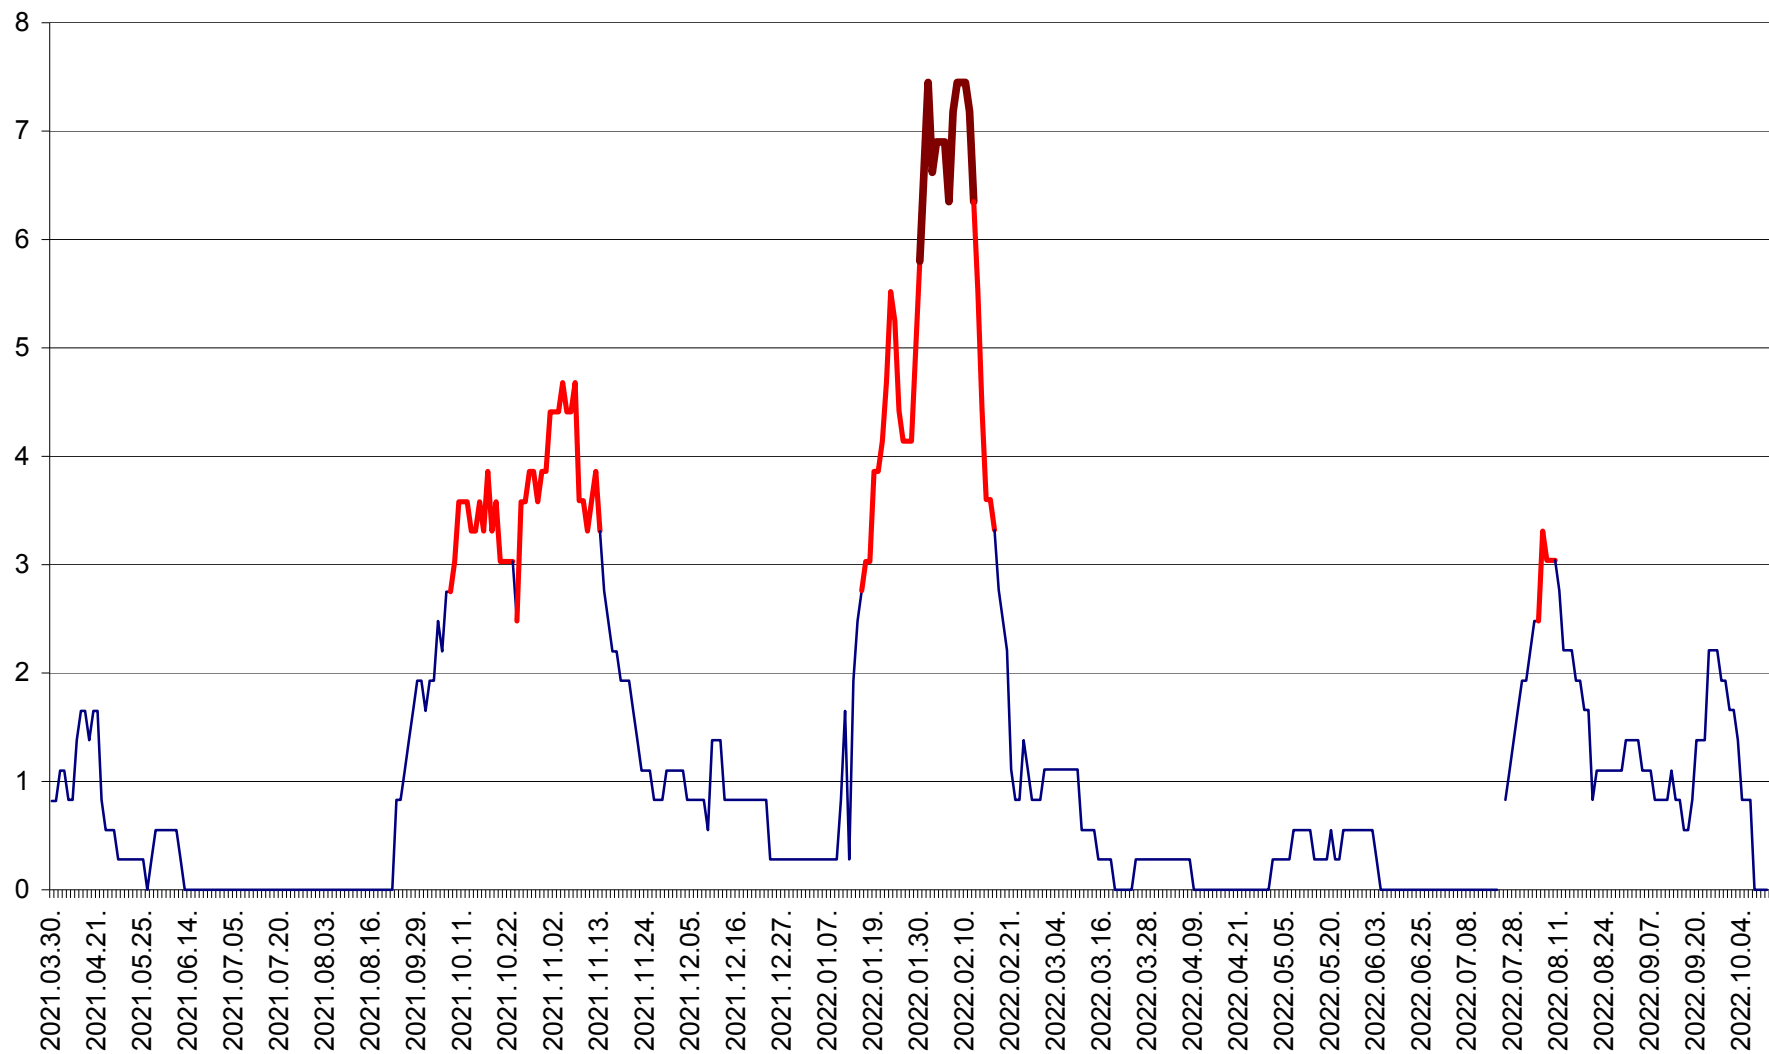

RACU - Evolutia incidentei cumulate pe 14 zile la ‰ de locuitori
2021.04.01. - 2022.10.10.

REMETEA - Evolutia incidentei cumulate pe 14 zile la ‰ de locuitori
2021.04.01. - 2022.10.10.

SĂCEL - Evolutia incidentei cumulate pe 14 zile la ‰ de locuitori
2021.04.01. - 2022.10.10.

SÂNCRĂIENI - Evolutia incidentei cumulate pe 14 zile la ‰ de locuitori
2021.04.01. - 2022.10.10.

SÂNDOMIC - Evolutia incidentei cumulate pe 14 zile la ‰ de locuitori
2021.04.01. - 2022.10.10.

SÂNMARTIN - Evolutia incidentei cumulate pe 14 zile la ‰ de locuitori
2021.04.01. - 2022.10.10.

SÂNSIMION - Evolutia incidentei cumulate pe 14 zile la ‰ de locuitori
2021.04.01. - 2022.10.10.

SÂNTIMBRU - Evolutia incidentei cumulate pe 14 zile la ‰ de locuitori
2021.04.01. - 2022.10.10.

SĂRMAȘ - Evolutia incidentei cumulate pe 14 zile la ‰ de locuitori
2021.04.01. - 2022.10.10.