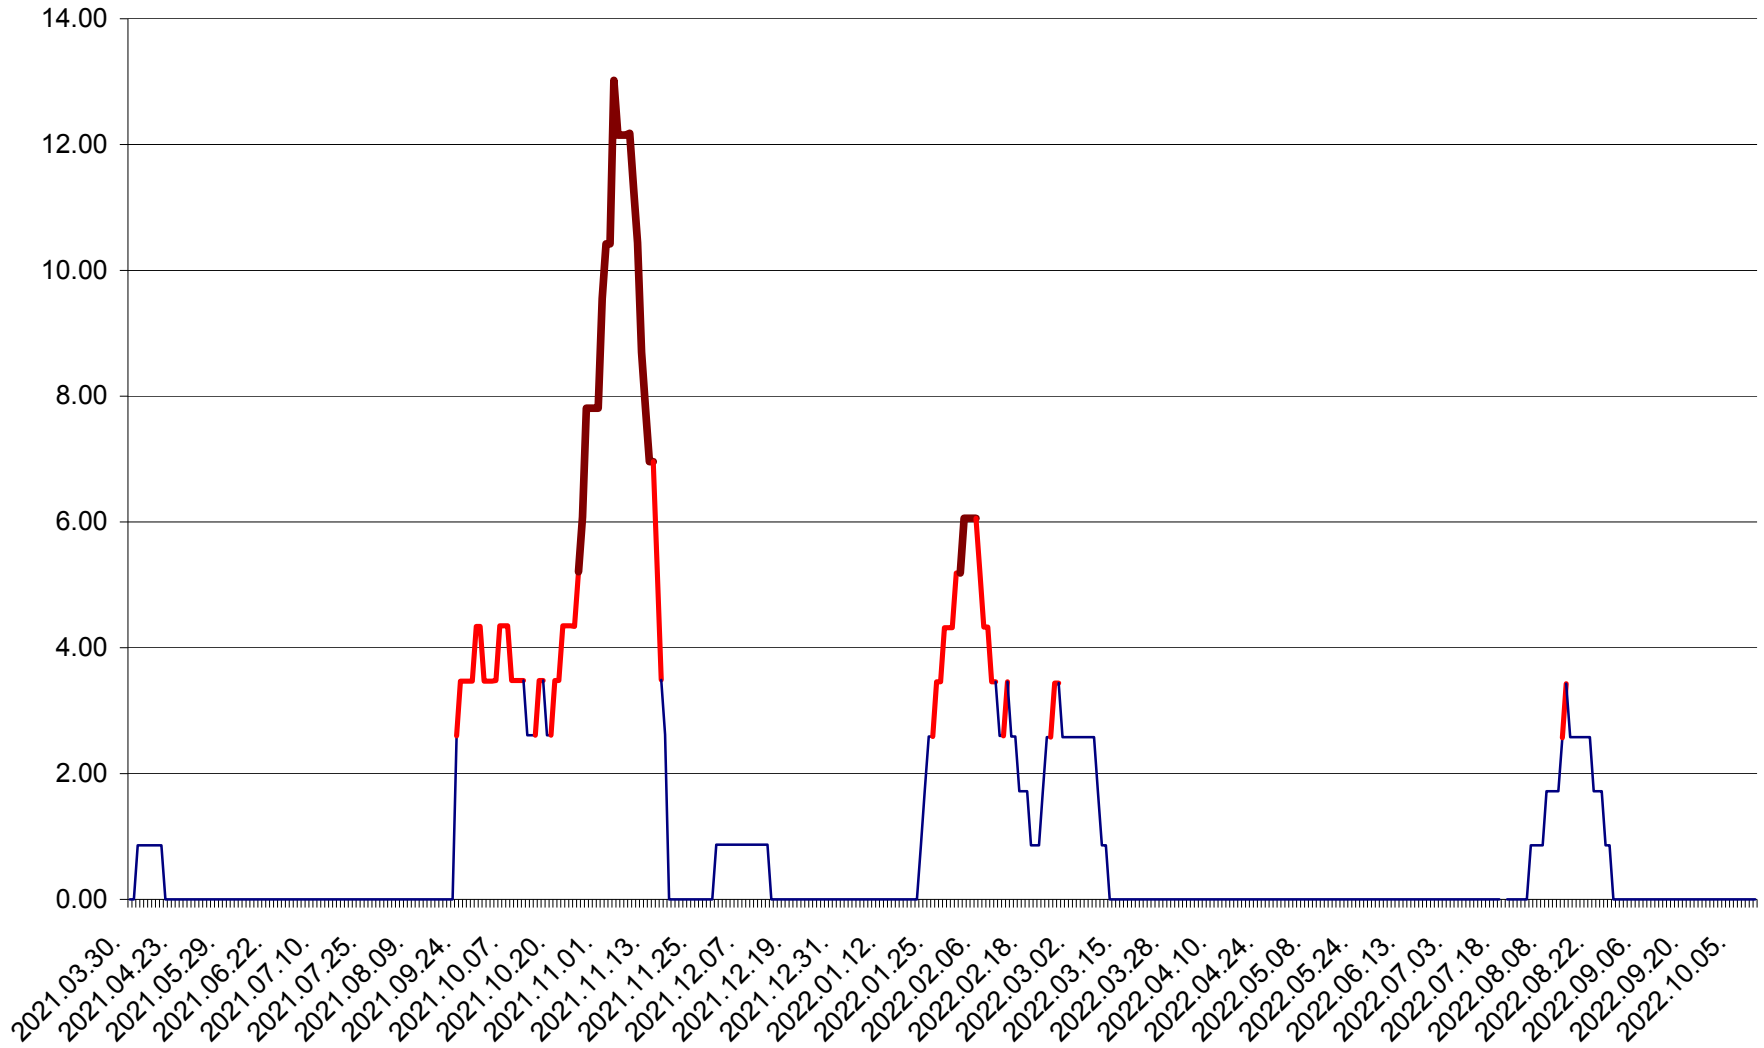

ȘIMONEȘTI - Evolutia incidentei cumulate pe 14 zile la % de locuitori
2021.04.01. - 2022.10.10.

SUBCETATE - Evolutia incidentei cumulate pe 14 zile la ‰ de locuitori
2021.04.01. - 2022.10.10.

SUSENI - Evolutia incidentei cumulate pe 14 zile la ‰ de locuitori
2021.04.01. - 2022.10.10.

TOMEȘTI - Evolutia incidentei cumulate pe 14 zile la ‰ de locuitori
2021.04.01. - 2022.10.10.

MUNICIPIUL TOPLIȚA - Evolutia incidentei cumulate pe 14 zile la ‰ de locuitori
2021.04.01. - 2022.10.10.

TULGHEȘ - Evolutia incidentei cumulate pe 14 zile la ‰ de locuitori
2021.04.01. - 2022.10.10.

TUȘNAD - Evolutia incidentei cumulate pe 14 zile la ‰ de locuitori
2021.04.01. - 2022.10.10.

ULIEȘ - Evoluția incidentei cumulate pe 14 zile la ‰ de locuitori
2021.04.01. - 2022.10.10.

VĂRȘAG - Evolutia incidentei cumulate pe 14 zile la ‰ de locuitori
2021.04.01. - 2022.10.10.