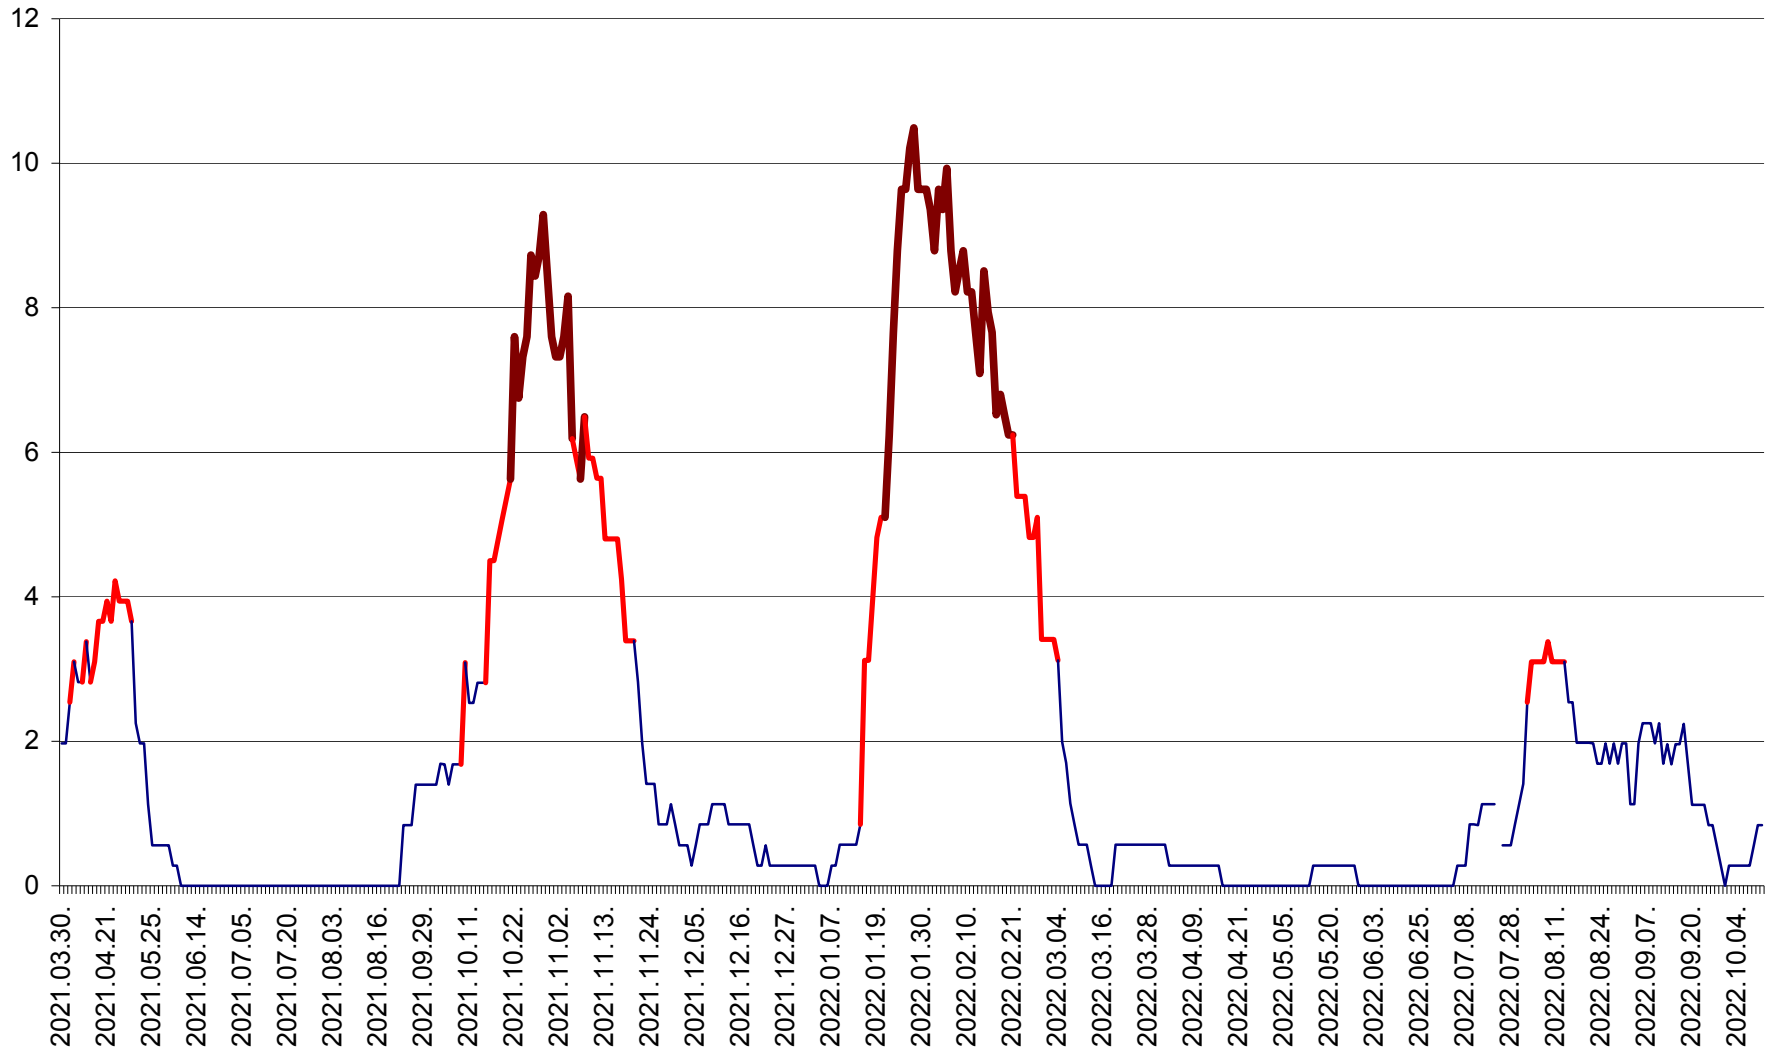

ORAȘ CRISTURU SECUIESC - Evolutia incidentei cumulate pe 14 zile la ‰ de locuitori
2021.04.01. - 2022.10.10.

DĂNEȘTI - Evoluția incidenței cumulate pe 14 zile la ‰ de locuitori
2021.04.01. - 2022.10.10.

DÂRJIU - Evolutia incidentei cumulate pe 14 zile la ‰ de locuitori
2021.04.01. - 2022.10.10.

DEALU - Evolutia incidentei cumulate pe 14 zile la ‰ de locuitori
2021.04.01. - 2022.10.10.

DITRĂU - Evolutia incidentei cumulate pe 14 zile la ‰ de locuitori
2021.04.01. - 2022.10.10.

FELICENI - Evolutia incidentei cumulate pe 14 zile la % de locuitori
2021.04.01. - 2022.10.10.

FRUMOASA - Evolutia incidentei cumulate pe 14 zile la ‰ de locuitori
2021.04.01. - 2022.10.10.

GĂLĂUȚAȘ - Evoluția incidenței cumulate pe 14 zile la ‰ de locuitori
2021.04.01. - 2022.10.10.