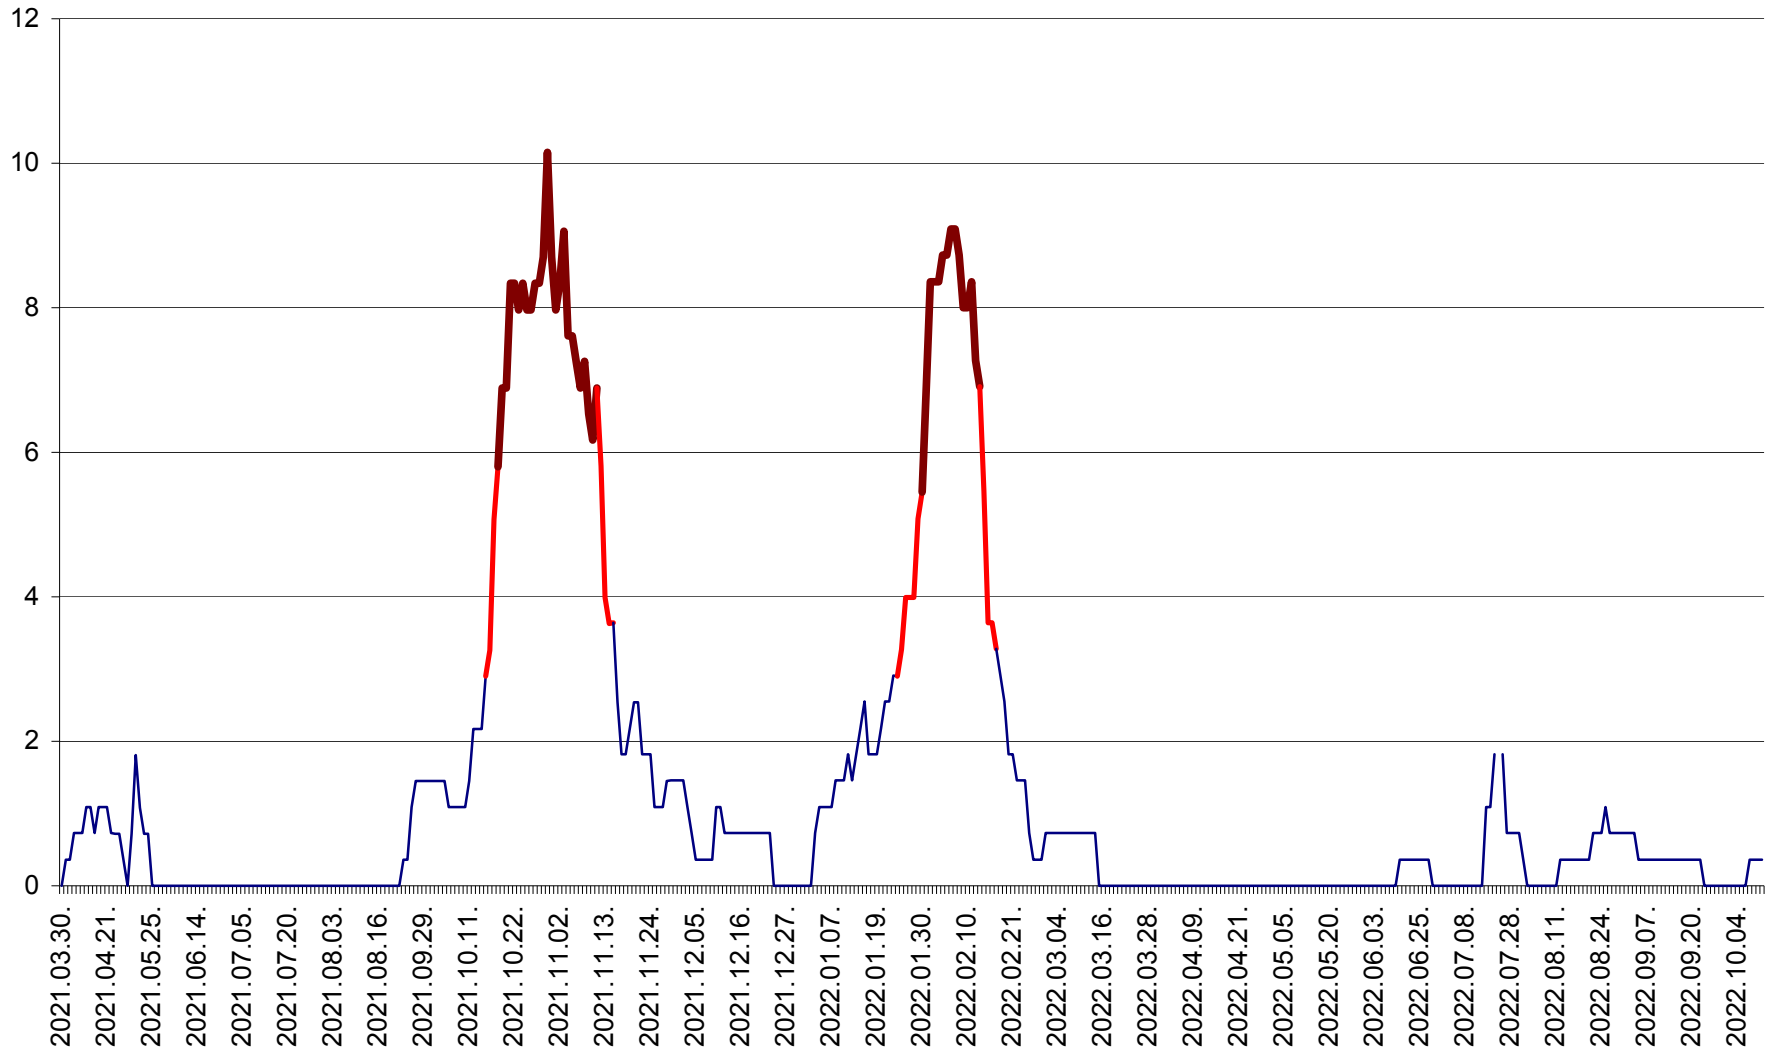

LELICENI - Evolutia incidentei cumulate pe 14 zile la ‰ de locuitori
2021.04.01. - 2022.10.10.

LUETA - Evolutia incidentei cumulate pe 14 zile la ‰ de locuitori
2021.04.01. - 2022.10.10.

LUNCA DE JOS - Evolutia incidentei cumulate pe 14 zile la ‰ de locuitori
2021.04.01. - 2022.10.10.

LUNCA DE SUS - Evolutia incidentei cumulate pe 14 zile la ‰ de locuitori
2021.04.01. - 2022.10.10.

LUPENI - Evolutia incidentei cumulate pe 14 zile la ‰ de locuitori
2021.04.01. - 2022.10.10.

MĂDĂRAȘ - Evolutia incidentei cumulate pe 14 zile la ‰ de locuitori
2021.04.01. - 2022.10.10.

MĂRTINIȘ - Evolutia incidentei cumulate pe 14 zile la ‰ de locuitori
2021.04.01. - 2022.10.10.

MEREȘTI - Evolutia incidentei cumulate pe 14 zile la ‰ de locuitori
2021.04.01. - 2022.10.10.

MUNICIPIUL MIERCUREA-CIUC - Evolutia incidentei cumulate pe 14 zile la ‰ de locuitori
2021.04.01. - 2022.10.10.

MIHĂILENI - Evolutia incidentei cumulate pe 14 zile la ‰ de locuitori
2021.04.01. - 2022.10.10.

MUGENI - Evolutia incidentei cumulate pe 14 zile la ‰ de locuitori
2021.04.01. - 2022.10.10.

OCLAND - Evolutia incidentei cumulate pe 14 zile la ‰ de locuitori
2021.04.01. - 2022.10.10.