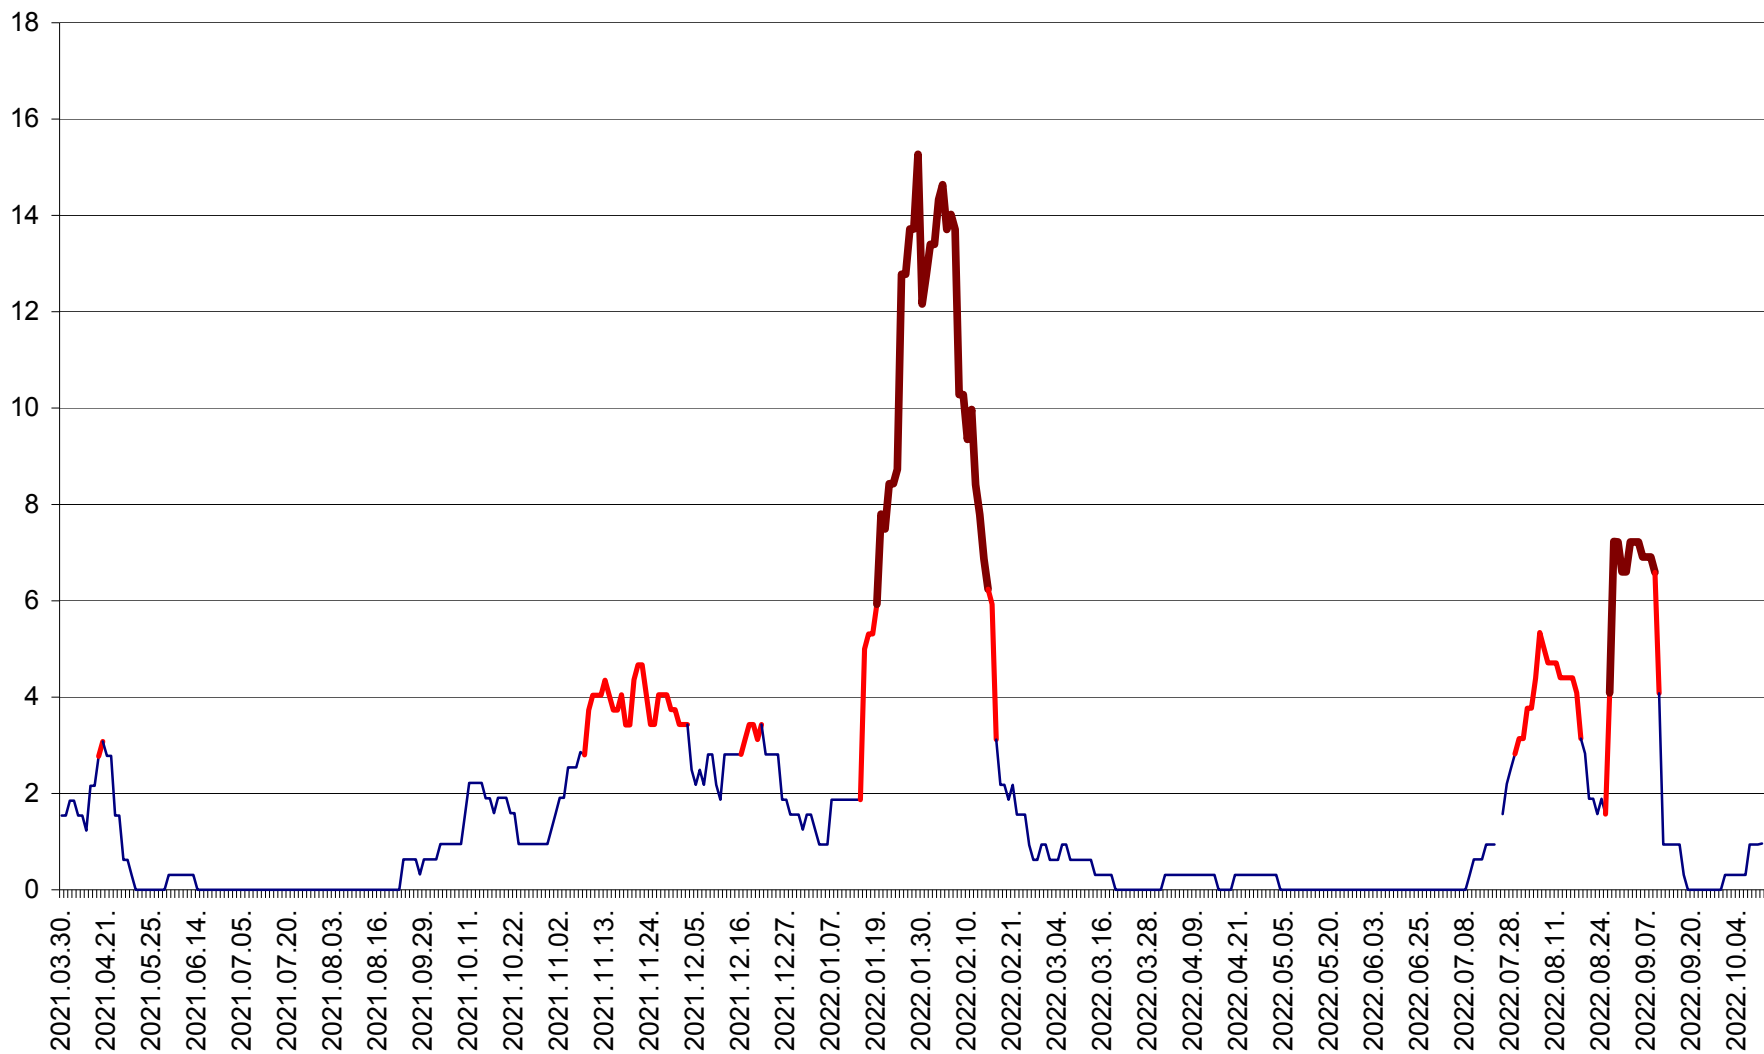

TUȘNAD - Evolutia incidentei cumulate pe 14 zile la ‰ de locuitori
2021.04.01. - 2022.10.10.