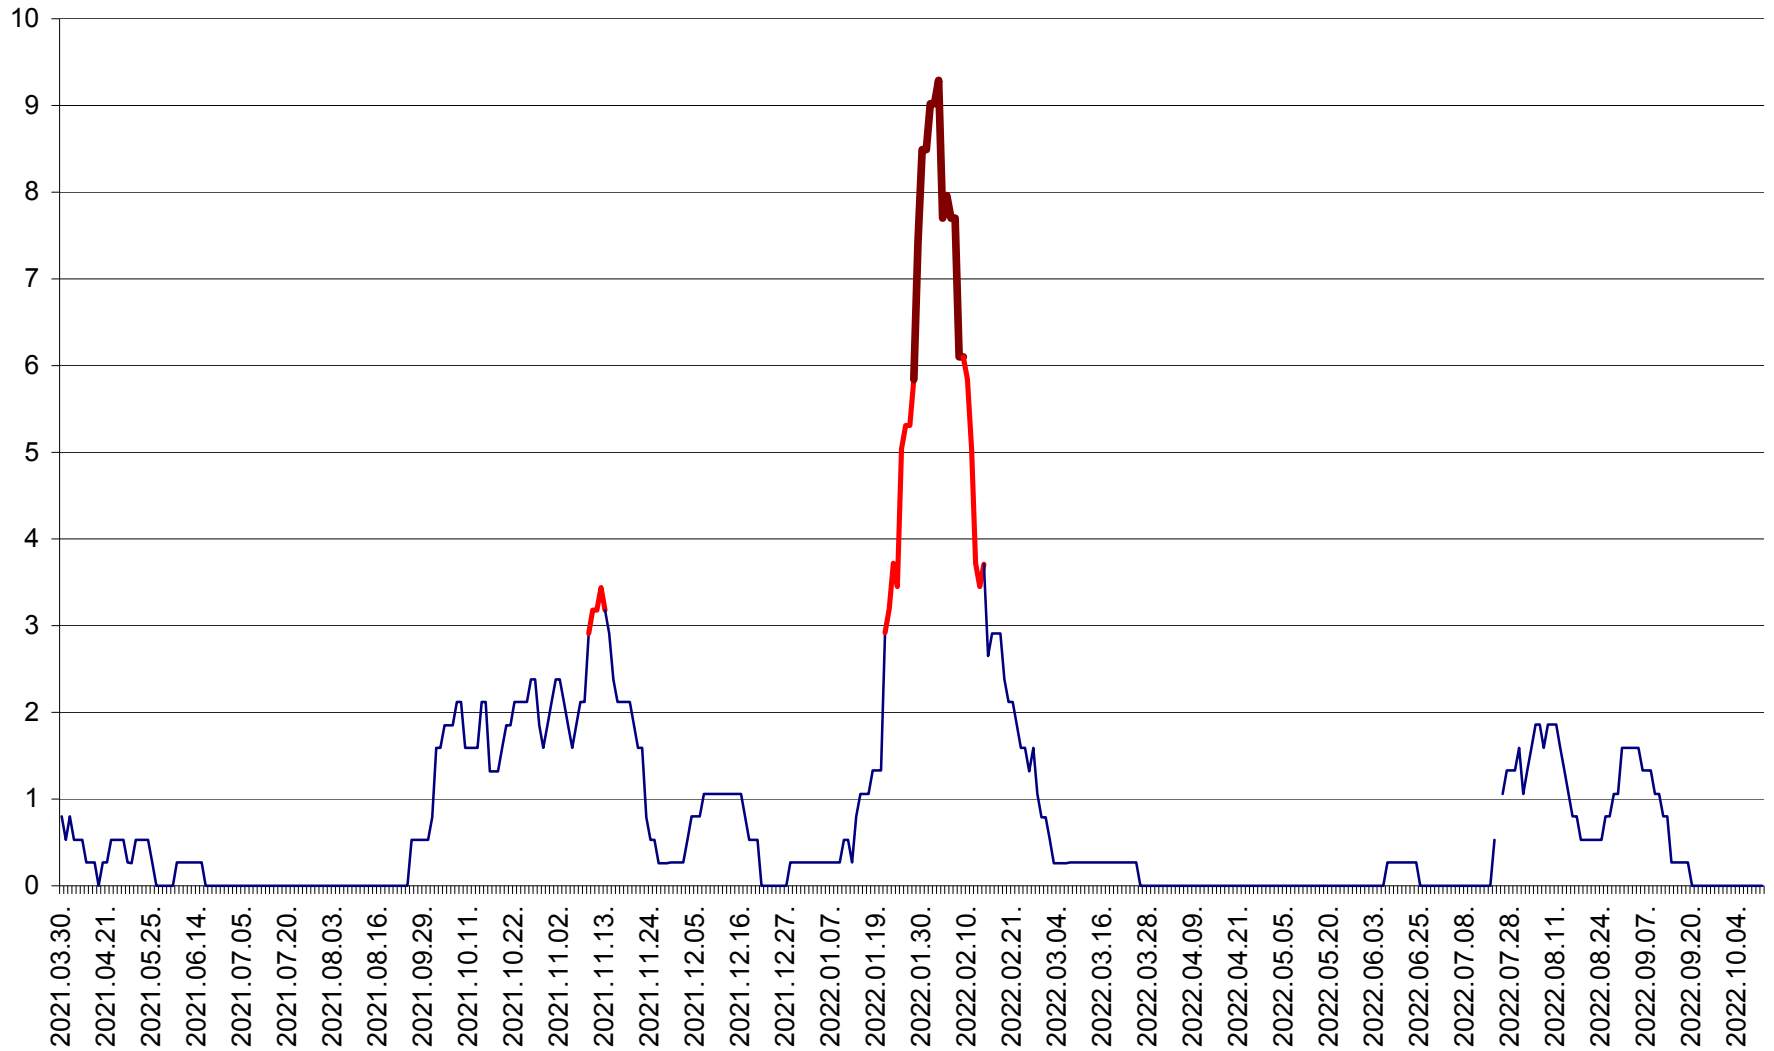

CORBU - Evolutia incidentei cumulate pe 14 zile la ‰ de locuitori
2021.04.01. - 2022.10.10.

CORUND - Evolutia incidentei cumulate pe 14 zile la ‰ de locuitori
2021.04.01. - 2022.10.10.

COZMENI - Evolutia incidentei cumulate pe 14 zile la ‰ de locuitori
2021.04.01. - 2022.10.10.

ORAȘ CRISTURU SECUIESC - Evolutia incidentei cumulate pe 14 zile la ‰ de locuitori
2021.04.01. - 2022.10.10.

DĂNEȘTI - Evoluția incidenței cumulate pe 14 zile la ‰ de locuitori
2021.04.01. - 2022.10.10.

DÂRJIU - Evolutia incidentei cumulate pe 14 zile la ‰ de locuitori
2021.04.01. - 2022.10.10.

DEALU - Evolutia incidentei cumulate pe 14 zile la ‰ de locuitori
2021.04.01. - 2022.10.10.

DITRĂU - Evolutia incidentei cumulate pe 14 zile la ‰ de locuitori
2021.04.01. - 2022.10.10.

FELICENI - Evolutia incidentei cumulate pe 14 zile la % de locuitori
2021.04.01. - 2022.10.10.

FRUMOASA - Evolutia incidentei cumulate pe 14 zile la ‰ de locuitori
2021.04.01. - 2022.10.10.

GĂLĂUȚAȘ - Evoluția incidenței cumulate pe 14 zile la ‰ de locuitori
2021.04.01. - 2022.10.10.