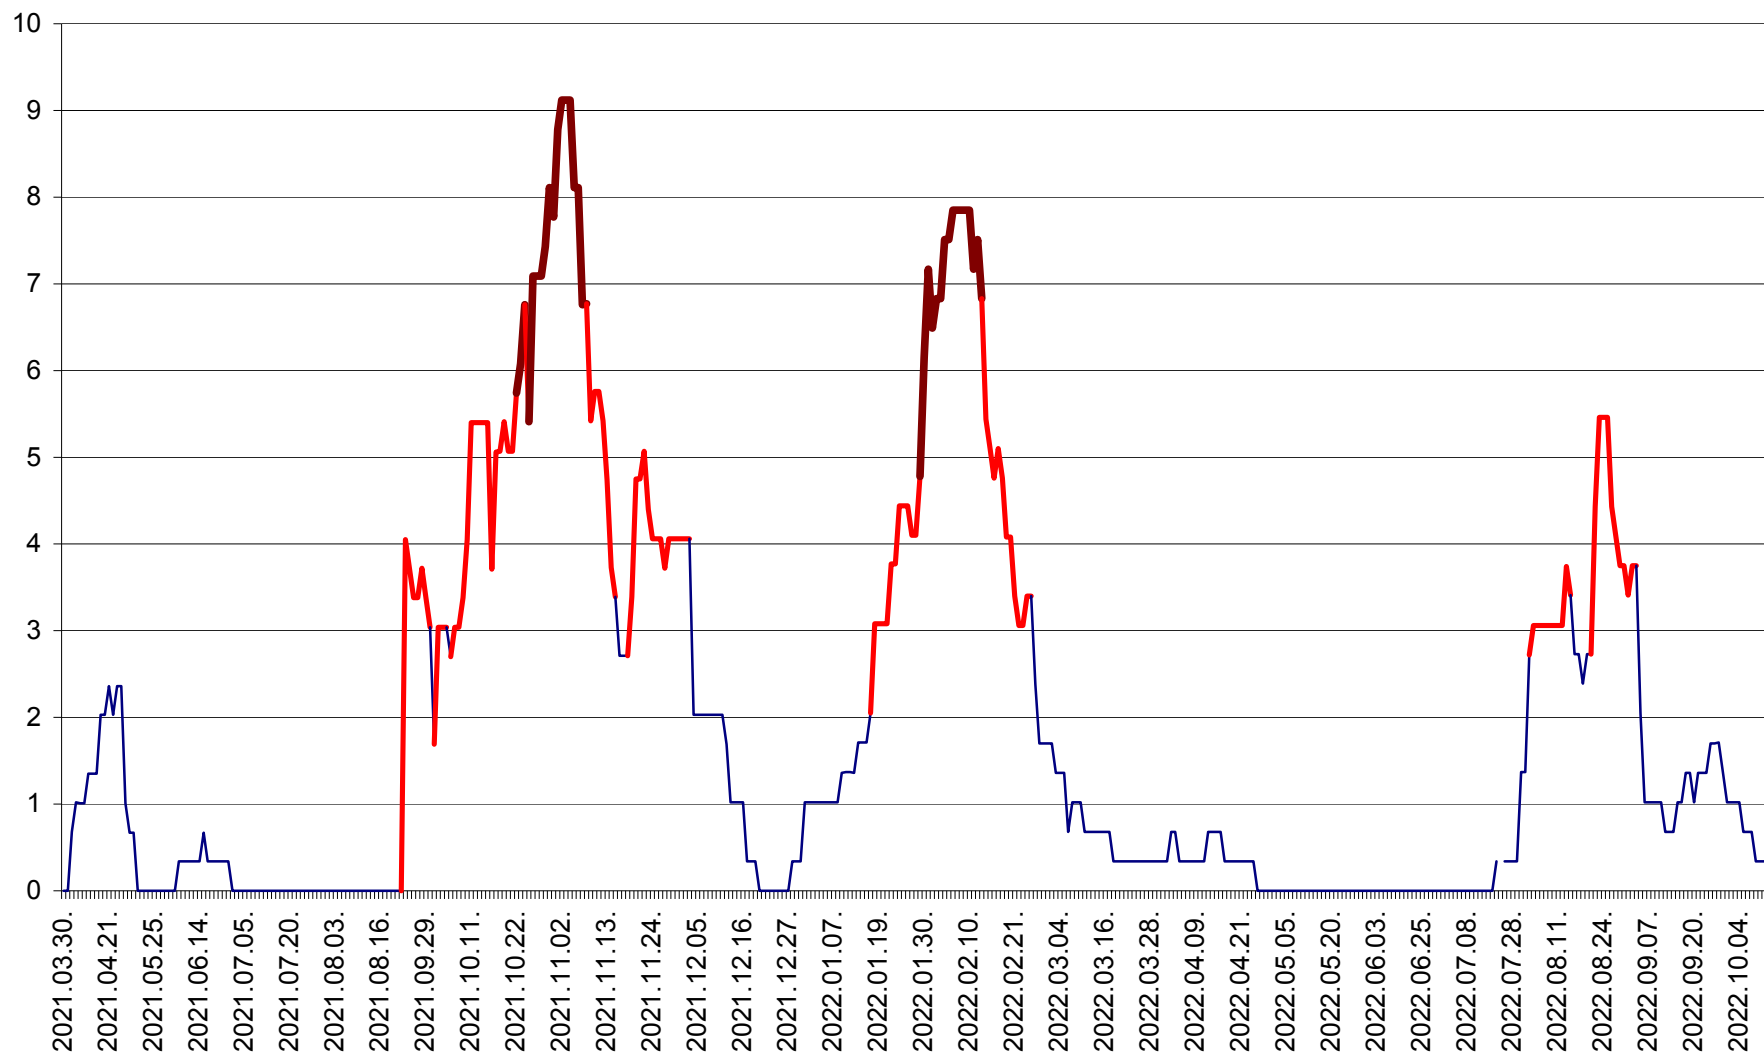

LELICENI - Evolutia incidentei cumulate pe 14 zile la ‰ de locuitori
2021.04.01. - 2022.10.10.

LUETA - Evolutia incidentei cumulate pe 14 zile la ‰ de locuitori
2021.04.01. - 2022.10.10.

LUNCA DE JOS - Evolutia incidentei cumulate pe 14 zile la ‰ de locuitori
2021.04.01. - 2022.10.10.

LUNCA DE SUS - Evolutia incidentei cumulate pe 14 zile la ‰ de locuitori
2021.04.01. - 2022.10.10.

LUPENI - Evolutia incidentei cumulate pe 14 zile la ‰ de locuitori
2021.04.01. - 2022.10.10.

MĂDĂRAȘ - Evolutia incidentei cumulate pe 14 zile la ‰ de locuitori
2021.04.01. - 2022.10.10.

MĂRTINIȘ - Evolutia incidentei cumulate pe 14 zile la ‰ de locuitori
2021.04.01. - 2022.10.10.

MEREȘTI - Evolutia incidentei cumulate pe 14 zile la ‰ de locuitori
2021.04.01. - 2022.10.10.

MUNICIPIUL MIERCUREA-CIUC - Evolutia incidentei cumulate pe 14 zile la ‰ de locuitori
2021.04.01. - 2022.10.10.