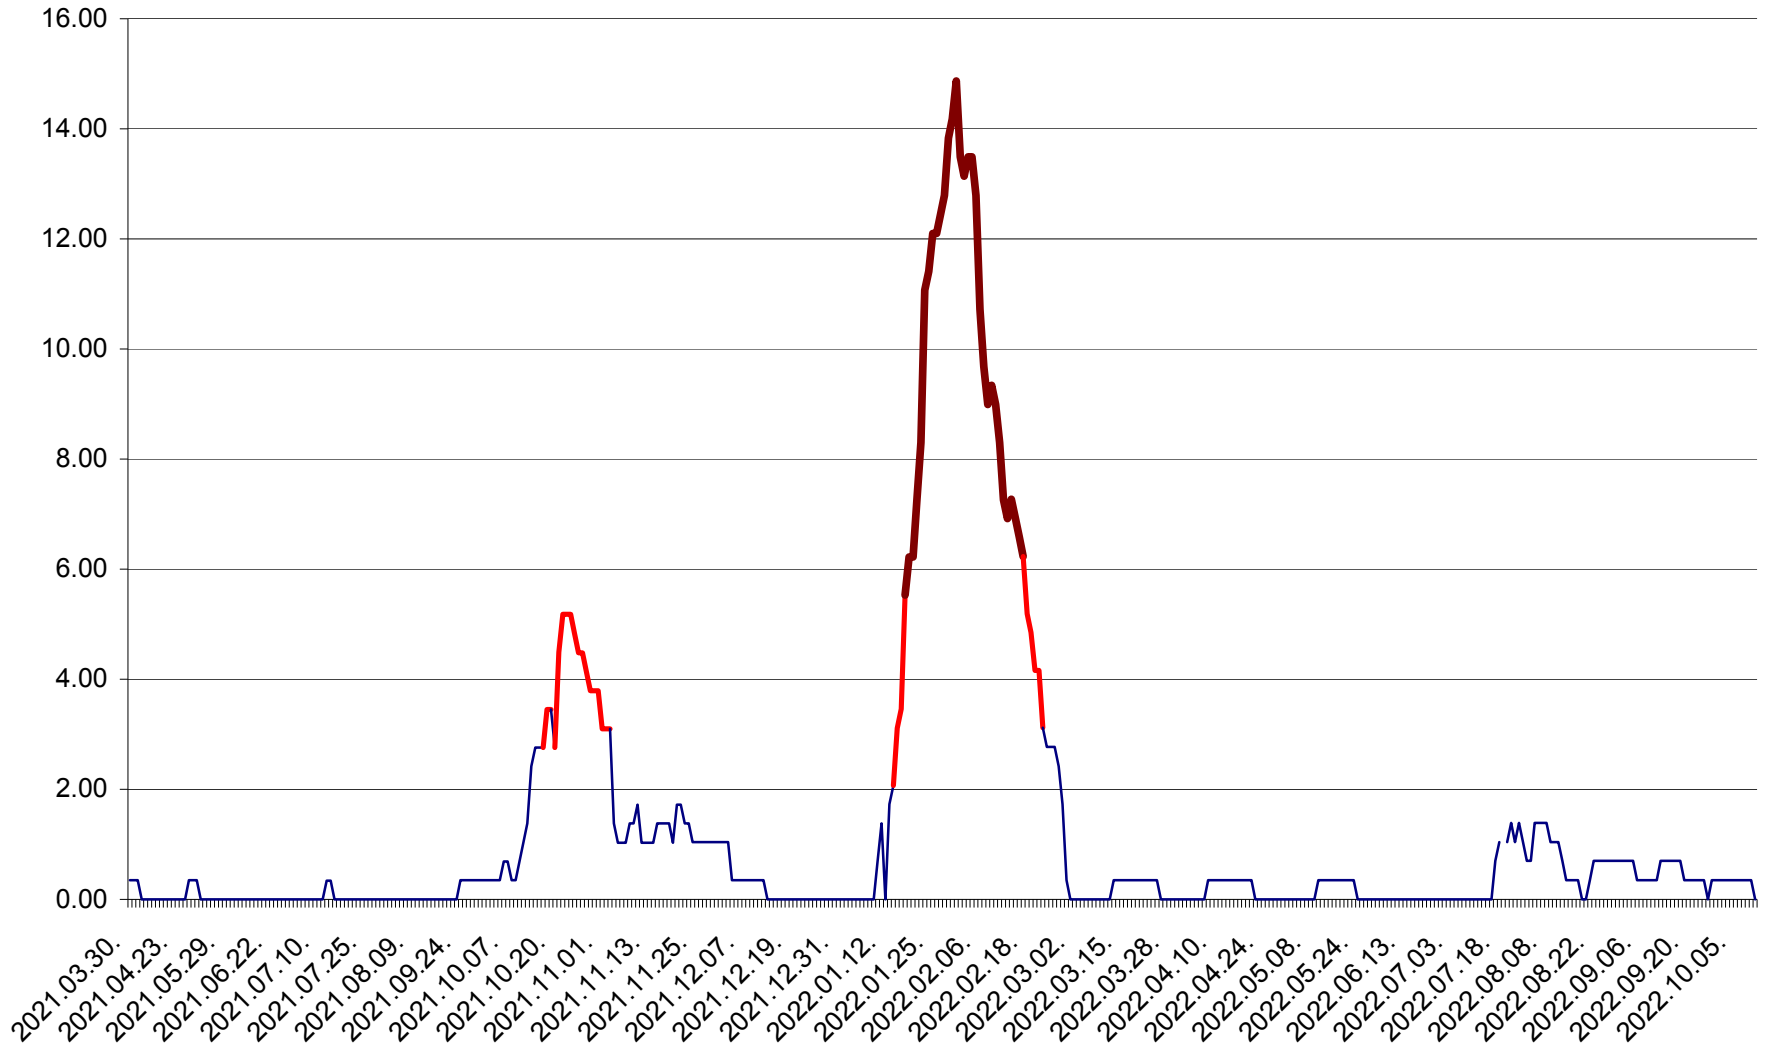

ORAȘ BĂLAN - Evolutia incidentei cumulate pe 14 zile la ‰ de locuitori
2021.04.01. - 2022.10.10.

BILBOR - Evolutia incidentei cumulate pe 14 zile la ‰ de locuitori
2021.04.01. - 2022.10.10.

ORAȘ BORSEC - Evolutia incidentei cumulate pe 14 zile la ‰ de locuitori
2021.04.01. - 2022.10.10.

BRĂDEȘTI - Evolutia incidentei cumulate pe 14 zile la ‰ de locuitori
2021.04.01. - 2022.10.10.

CĂPÂLNIȚA - Evolutia incidentei cumulate pe 14 zile la ‰ de locuitori
2021.04.01. - 2022.10.10.

CÂRȚA - Evolutia incidentei cumulate pe 14 zile la ‰ de locuitori
2021.04.01. - 2022.10.10.

CICEU - Evolutia incidentei cumulate pe 14 zile la ‰ de locuitori
2021.04.01. - 2022.10.10.

CIUCSÂNGEORGIU - Evolutia incidentei cumulate pe 14 zile la ‰ de locuitori
2021.04.01. - 2022.10.10.

CIUMANI - Evolutia incidentei cumulate pe 14 zile la ‰ de locuitori
2021.04.01. - 2022.10.10.

CORBU - Evolutia incidentei cumulate pe 14 zile la ‰ de locuitori
2021.04.01. - 2022.10.10.

CORUND - Evolutia incidentei cumulate pe 14 zile la ‰ de locuitori
2021.04.01. - 2022.10.10.

COZMENI - Evolutia incidentei cumulate pe 14 zile la ‰ de locuitori
2021.04.01. - 2022.10.10.