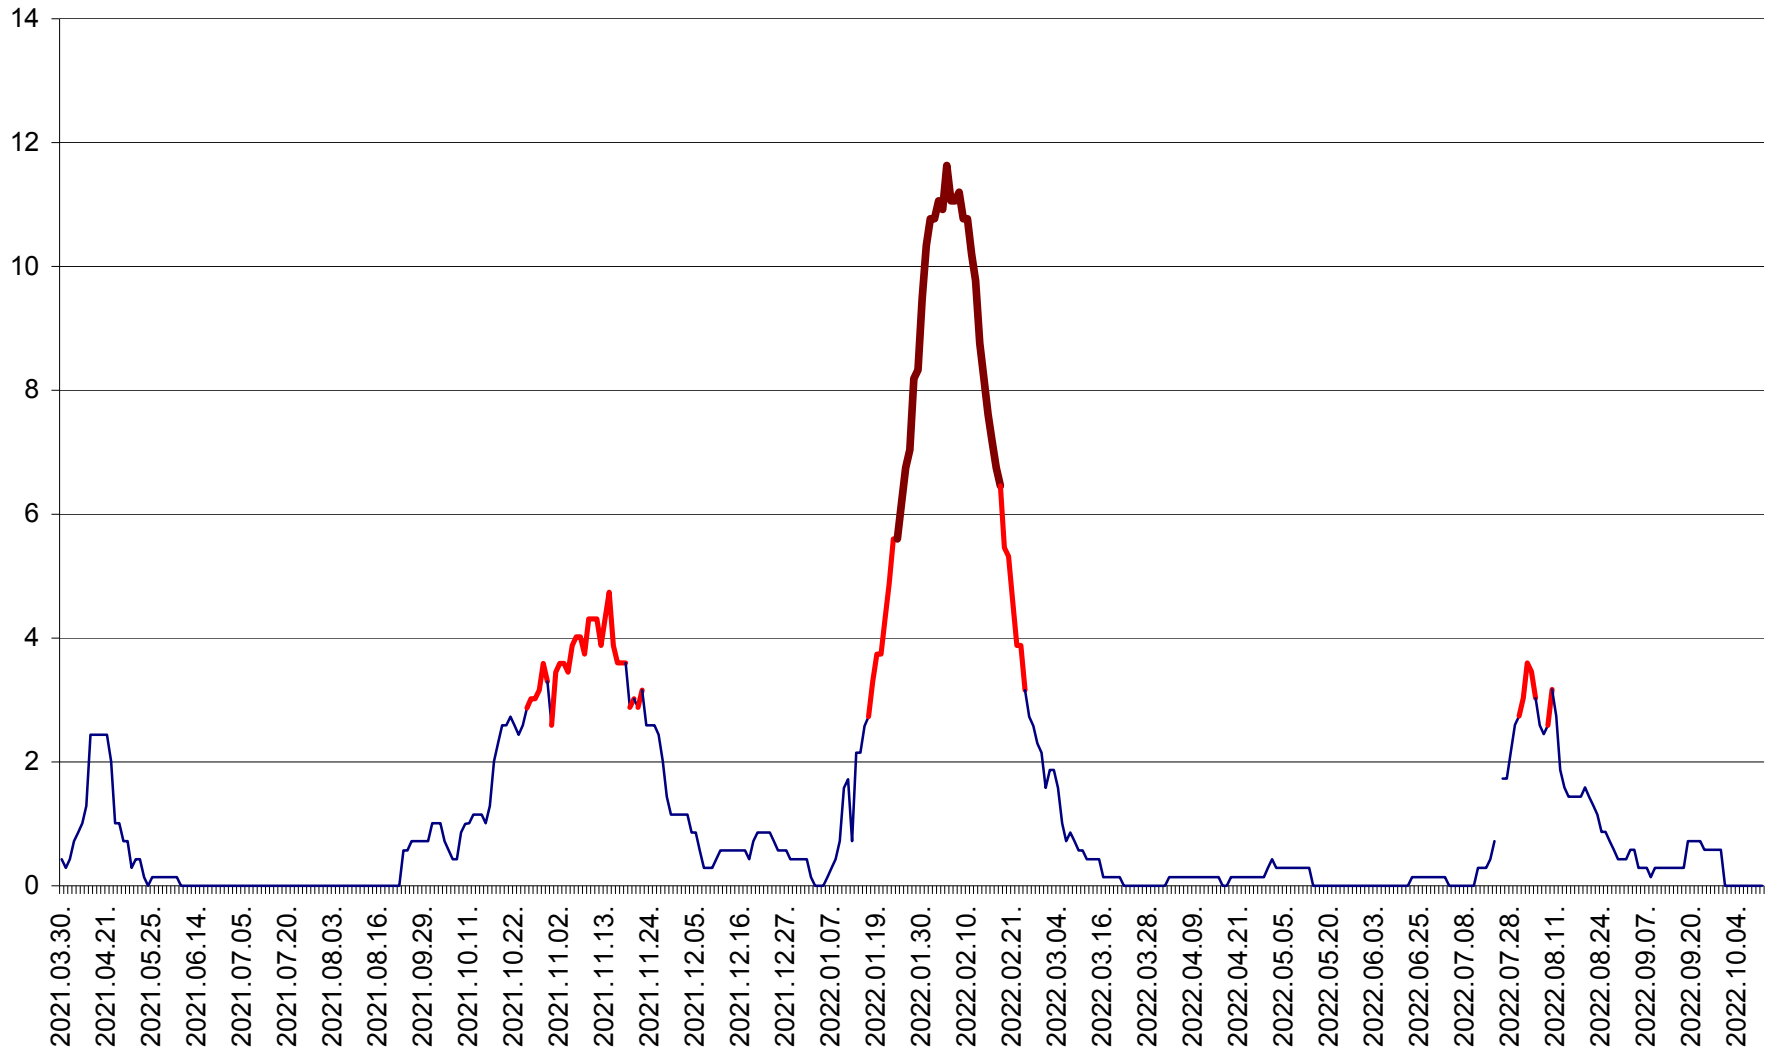

MIHĂILENI - Evolutia incidentei cumulate pe 14 zile la ‰ de locuitori
2021.04.01. - 2022.10.10.

MUGENI - Evolutia incidentei cumulate pe 14 zile la ‰ de locuitori
2021.04.01. - 2022.10.10.

OCLAND - Evolutia incidentei cumulate pe 14 zile la ‰ de locuitori
2021.04.01. - 2022.10.10.

MUNICIPIUL ODORHEIU SECUIESC - Evolutia incidentei cumulate pe 14 zile la ‰ de locuitori
2021.04.01. - 2022.10.10.

PĂULENI-CIUC - Evolutia incidentei cumulate pe 14 zile la ‰ de locuitori
2021.04.01. - 2022.10.10.

PLĂIEȘII DE JOS - Evoluția incidenței cumulate pe 14 zile la ‰ de locuitori
2021.04.01. - 2022.10.10.

PORUMBENI - Evolutia incidentei cumulate pe 14 zile la ‰ de locuitori
2021.04.01. - 2022.10.10.

PRAID - Evolutia incidentei cumulate pe 14 zile la ‰ de locuitori
2021.04.01. - 2022.10.10.