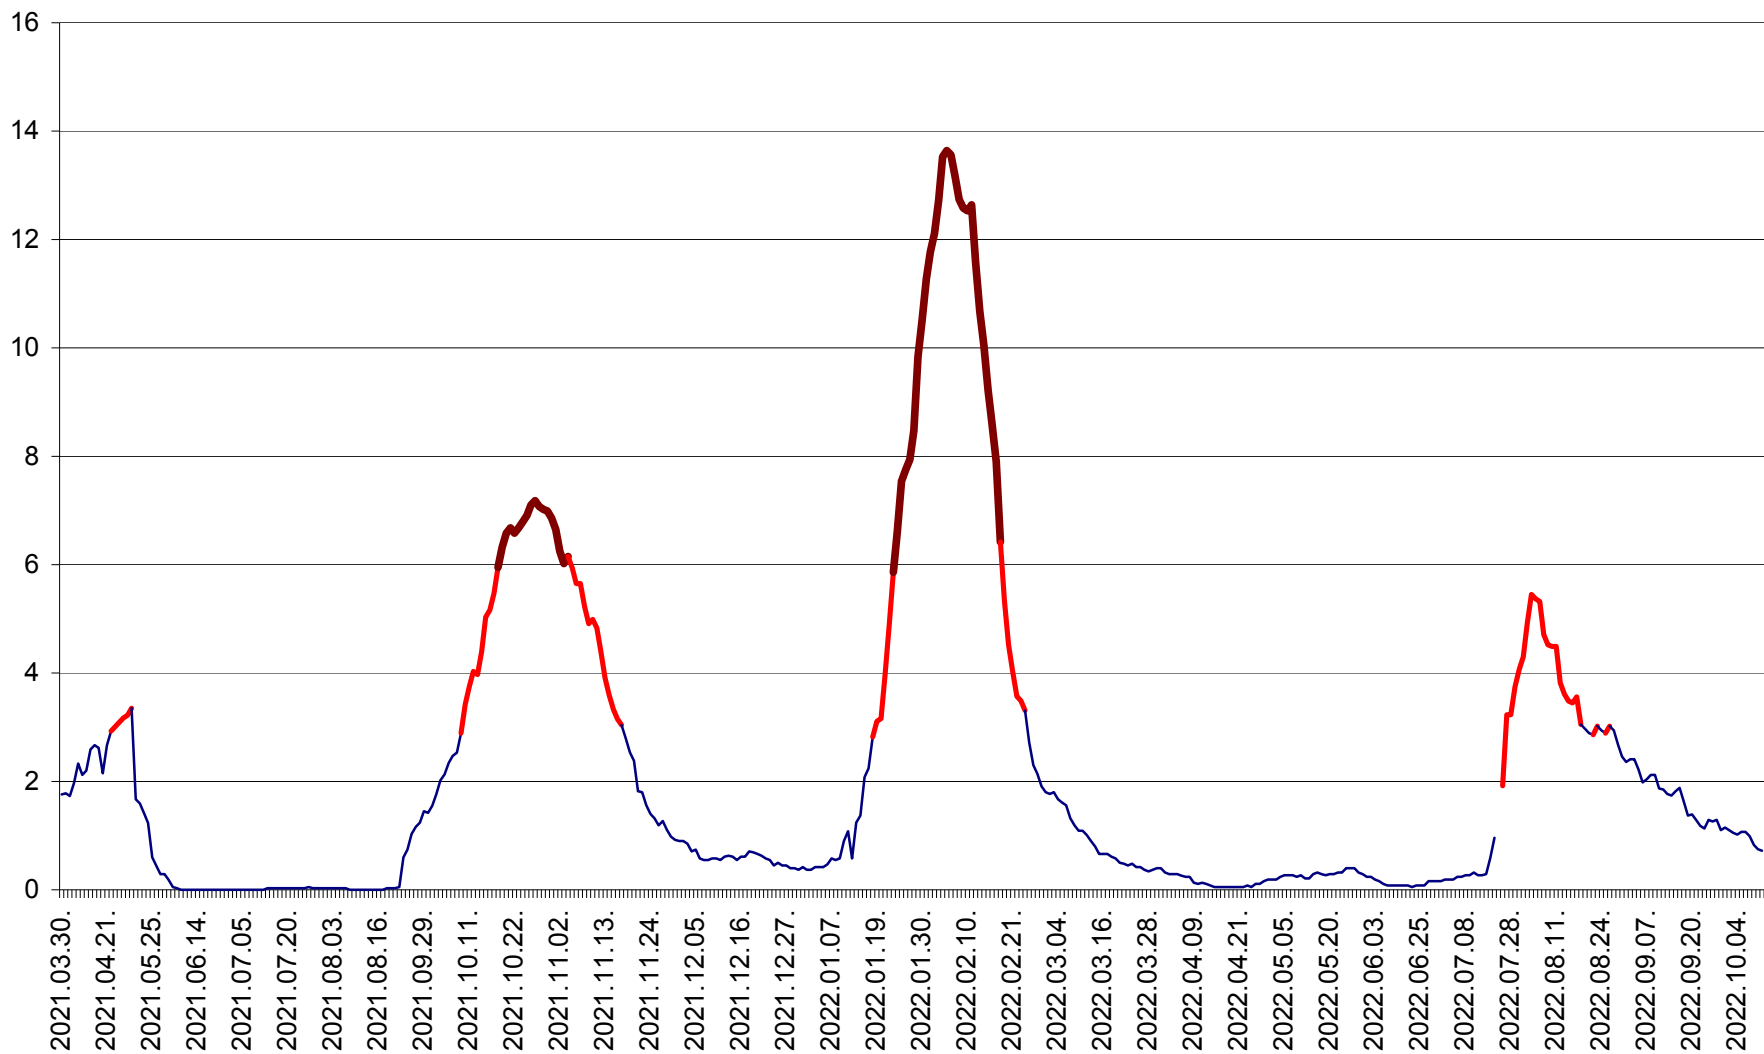

MĂRTINIȘ - Evolutia incidentei cumulate pe 14 zile la ‰ de locuitori
2021.04.01. - 2022.10.10.

MEREȘTI - Evolutia incidentei cumulate pe 14 zile la ‰ de locuitori
2021.04.01. - 2022.10.10.

MUNICIPIUL MIERCUREA-CIUC - Evolutia incidentei cumulate pe 14 zile la ‰ de locuitori
2021.04.01. - 2022.10.10.

MIHĂILENI - Evolutia incidentei cumulate pe 14 zile la ‰ de locuitori
2021.04.01. - 2022.10.10.

MUGENI - Evolutia incidentei cumulate pe 14 zile la ‰ de locuitori
2021.04.01. - 2022.10.10.

OCLAND - Evolutia incidentei cumulate pe 14 zile la ‰ de locuitori
2021.04.01. - 2022.10.10.

MUNICIPIUL ODORHEIU SECUIESC - Evolutia incidentei cumulate pe 14 zile la ‰ de locuitori
2021.04.01. - 2022.10.10.

PĂULENI-CIUC - Evolutia incidentei cumulate pe 14 zile la ‰ de locuitori
2021.04.01. - 2022.10.10.