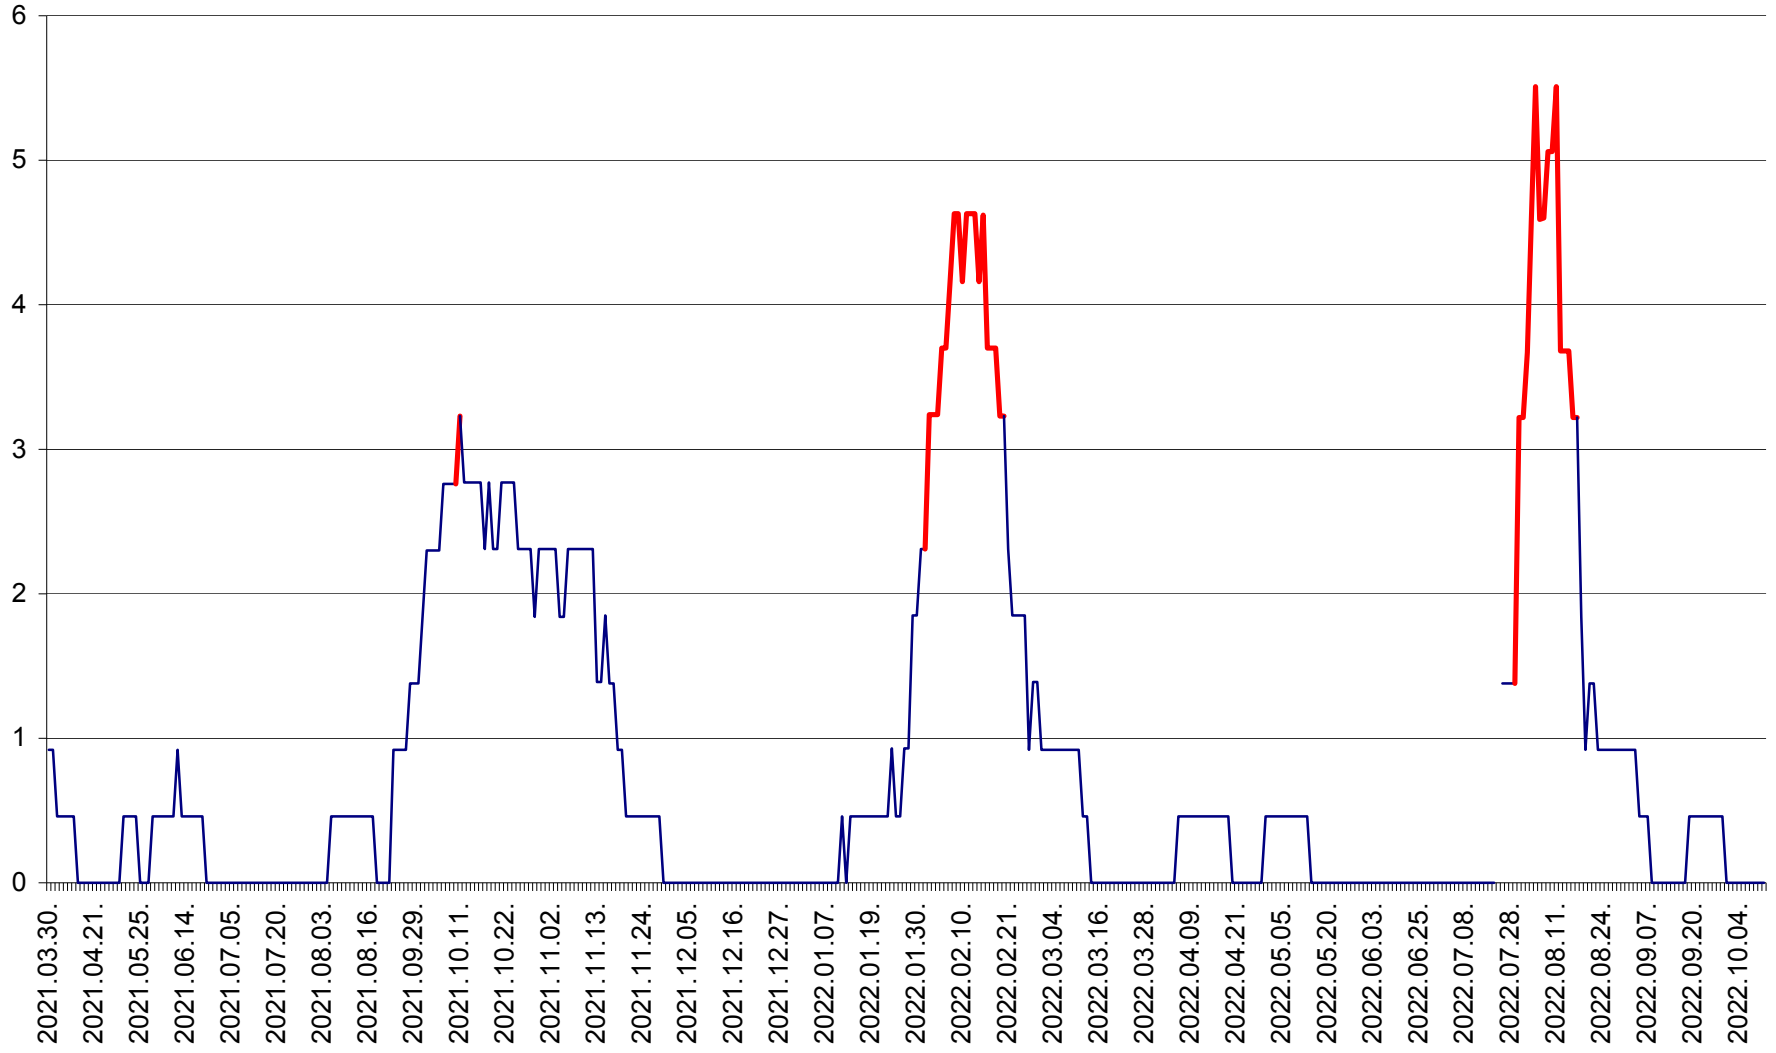

ULIEȘ - Evoluția incidentei cumulate pe 14 zile la ‰ de locuitori
2021.04.01. - 2022.10.10.