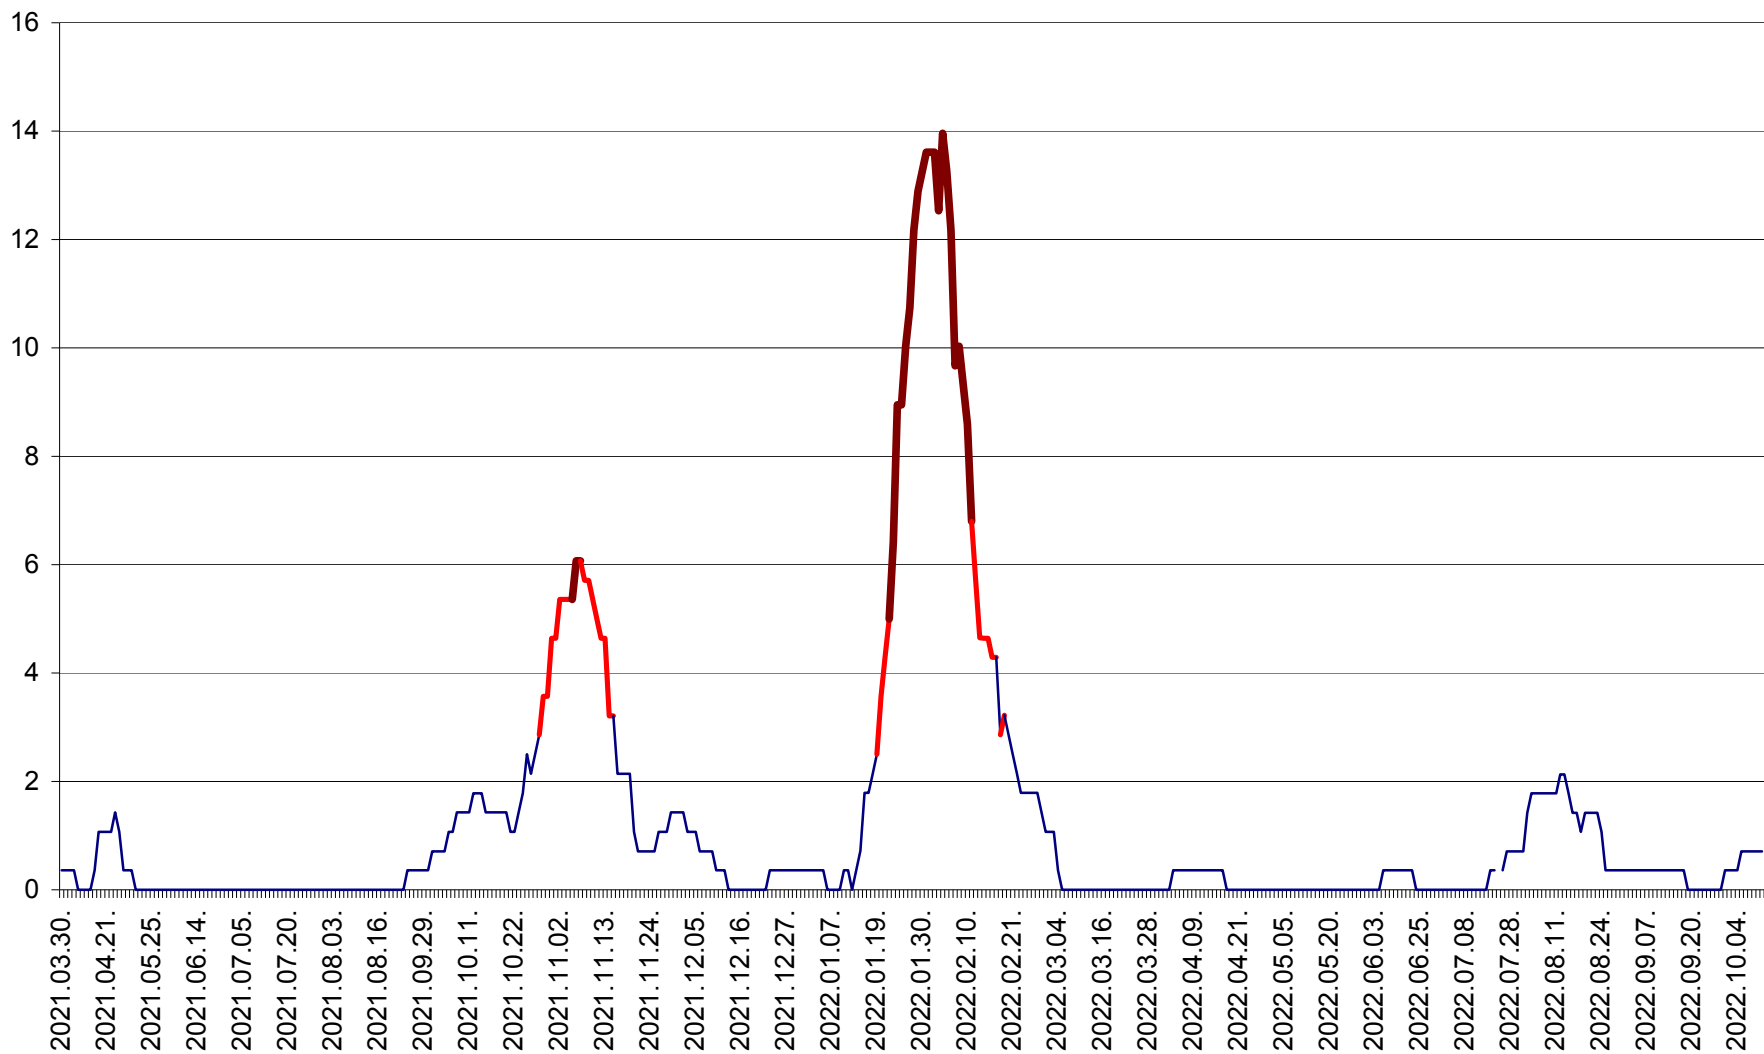

ȘIMONEȘTI - Evolutia incidentei cumulate pe 14 zile la % de locuitori
2021.04.01. - 2022.10.10.