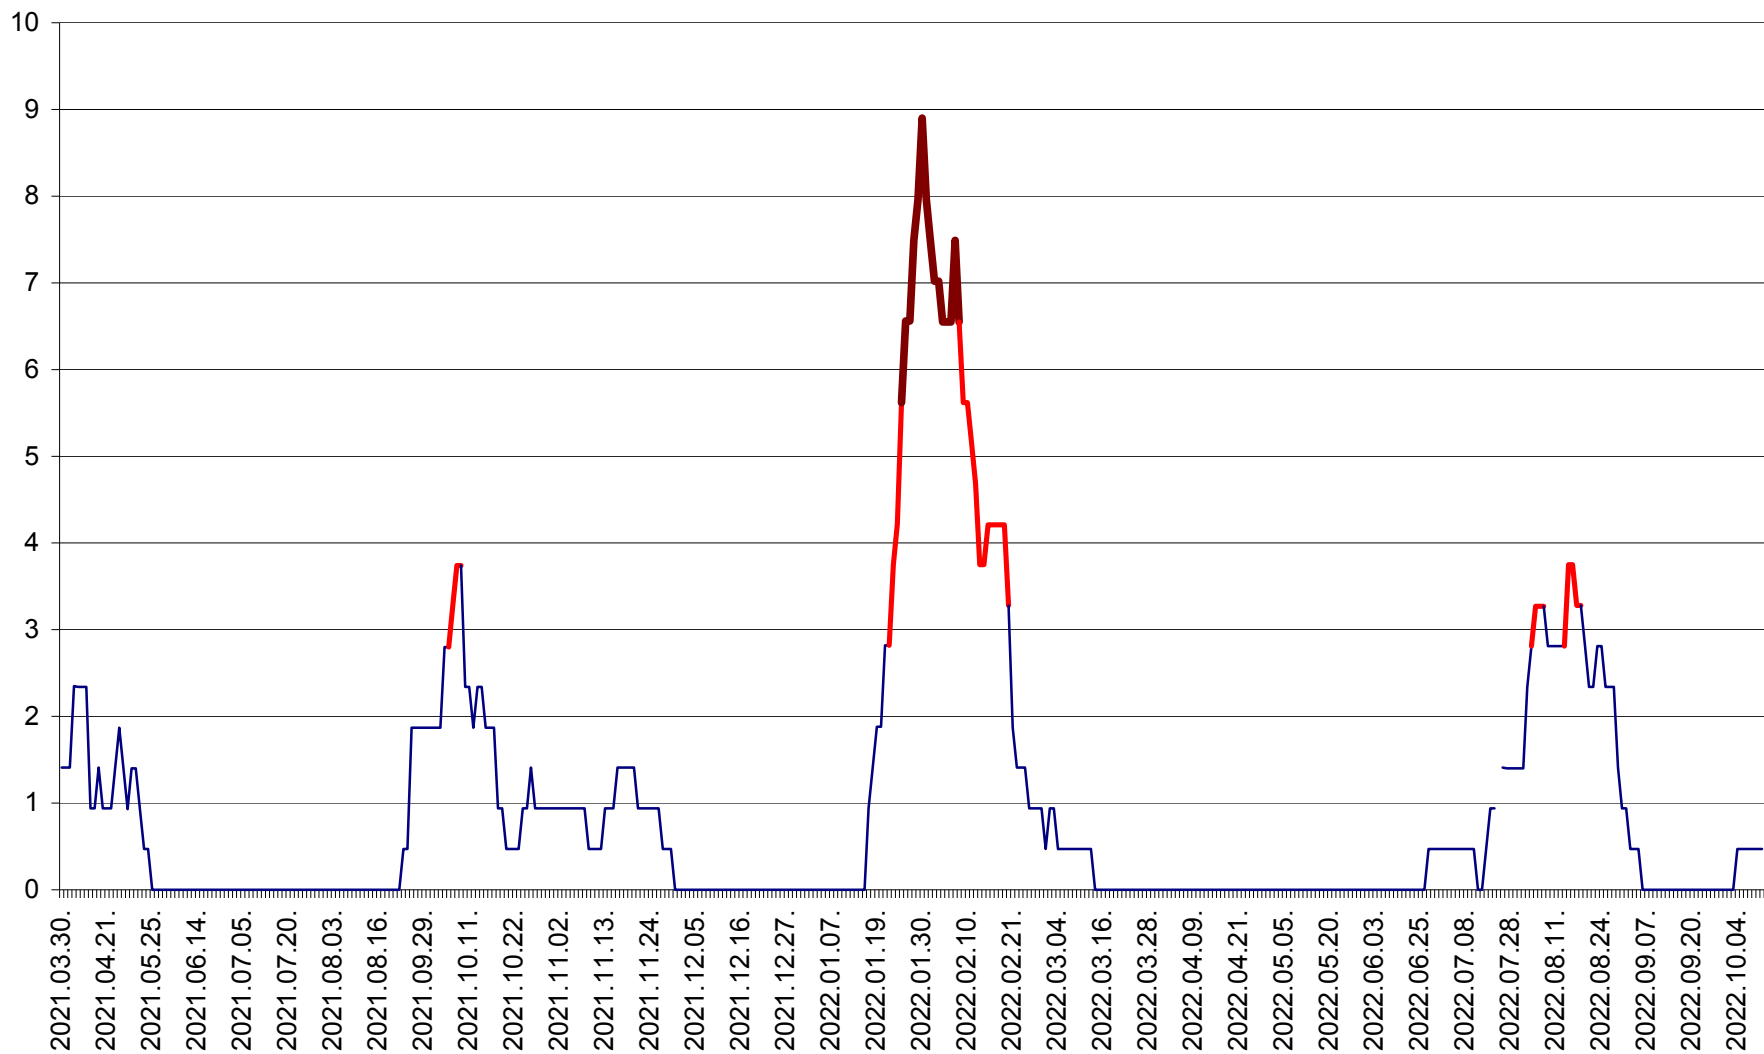

SECUIENI - Evolutia incidentei cumulate pe 14 zile la ‰ de locuitori
2021.04.01. - 2022.10.10.