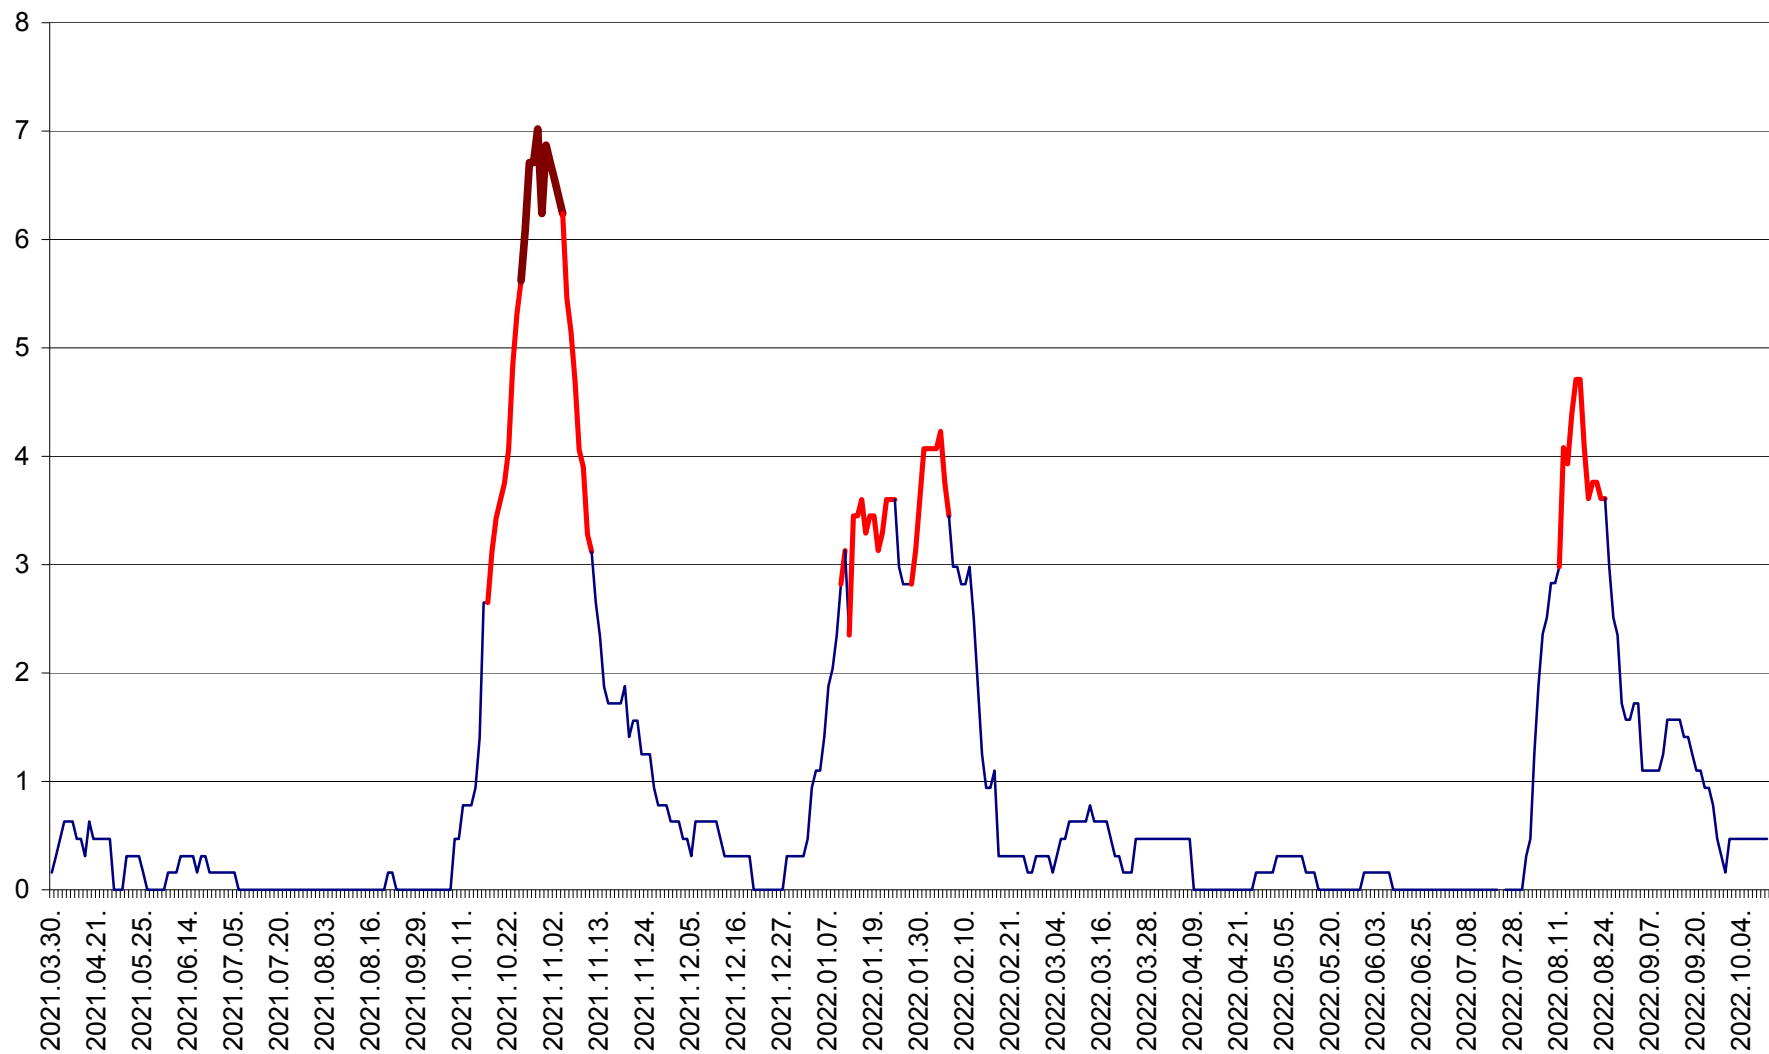

PLĂIEȘII DE JOS - Evoluția incidenței cumulate pe 14 zile la ‰ de locuitori
2021.04.01. - 2022.10.10.

PORUMBENI - Evolutia incidentei cumulate pe 14 zile la ‰ de locuitori
2021.04.01. - 2022.10.10.

PRAID - Evolutia incidentei cumulate pe 14 zile la ‰ de locuitori
2021.04.01. - 2022.10.10.

RACU - Evolutia incidentei cumulate pe 14 zile la ‰ de locuitori
2021.04.01. - 2022.10.10.

REMETEA - Evolutia incidentei cumulate pe 14 zile la ‰ de locuitori
2021.04.01. - 2022.10.10.

SĂCEL - Evolutia incidentei cumulate pe 14 zile la ‰ de locuitori
2021.04.01. - 2022.10.10.