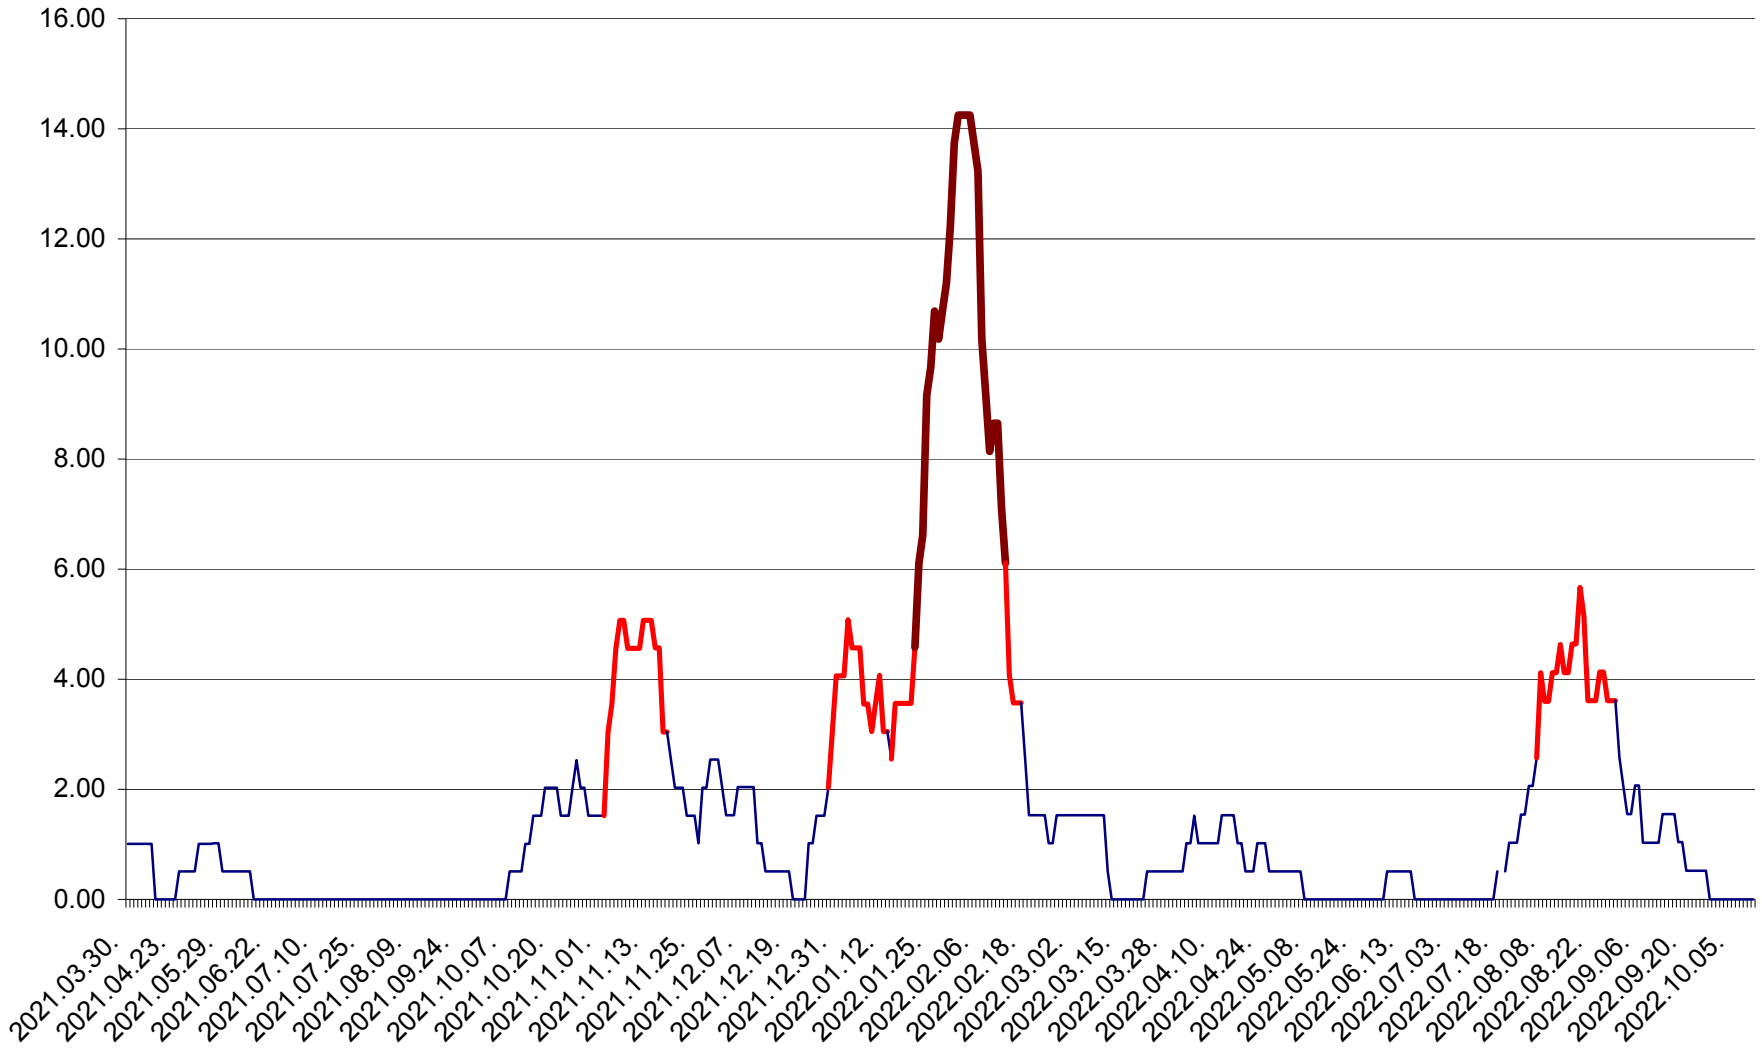

TUȘNAD - Evolutia incidentei cumulate pe 14 zile la ‰ de locuitori
2021.04.01. - 2022.10.10.

ULIEȘ - Evoluția incidentei cumulate pe 14 zile la ‰ de locuitori
2021.04.01. - 2022.10.10.

VĂRȘAG - Evolutia incidentei cumulate pe 14 zile la ‰ de locuitori
2021.04.01. - 2022.10.10.

ORAȘ VLĂHIȚA - Evolutia incidentei cumulate pe 14 zile la ‰ de locuitori
2021.04.01. - 2022.10.10.

VOȘLĂBENI - Evolutia incidentei cumulate pe 14 zile la ‰ de locuitori
2021.04.01. - 2022.10.10.

ZETEA - Evolutia incidentei cumulate pe 14 zile la ‰ de locuitori
2021.04.01. - 2022.10.10.