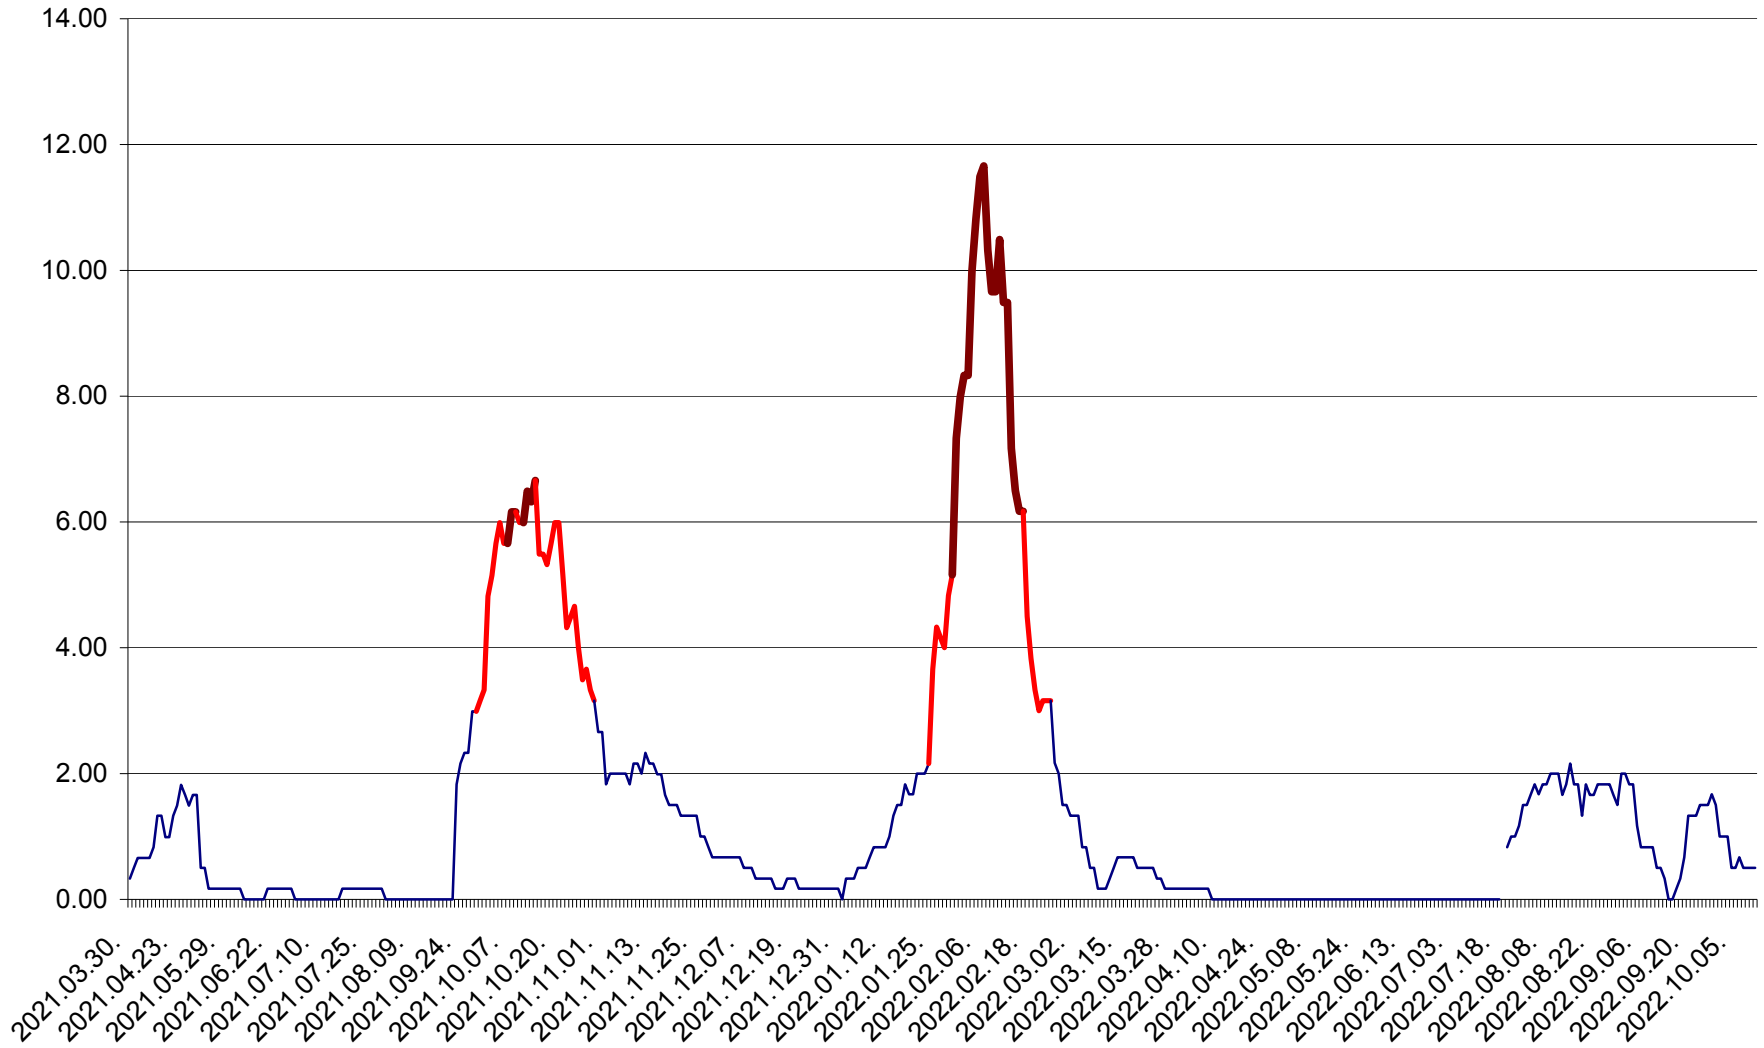

TUȘNAD - Evolutia incidentei cumulate pe 14 zile la ‰ de locuitori
2021.04.01. - 2022.10.10.

ULIEȘ - Evoluția incidentei cumulate pe 14 zile la ‰ de locuitori
2021.04.01. - 2022.10.10.

VĂRȘAG - Evolutia incidentei cumulate pe 14 zile la ‰ de locuitori
2021.04.01. - 2022.10.10.

ORAȘ VLĂHIȚA - Evolutia incidentei cumulate pe 14 zile la ‰ de locuitori
2021.04.01. - 2022.10.10.

VOȘLĂBENI - Evolutia incidentei cumulate pe 14 zile la ‰ de locuitori
2021.04.01. - 2022.10.10.

ZETEA - Evolutia incidentei cumulate pe 14 zile la ‰ de locuitori
2021.04.01. - 2022.10.10.