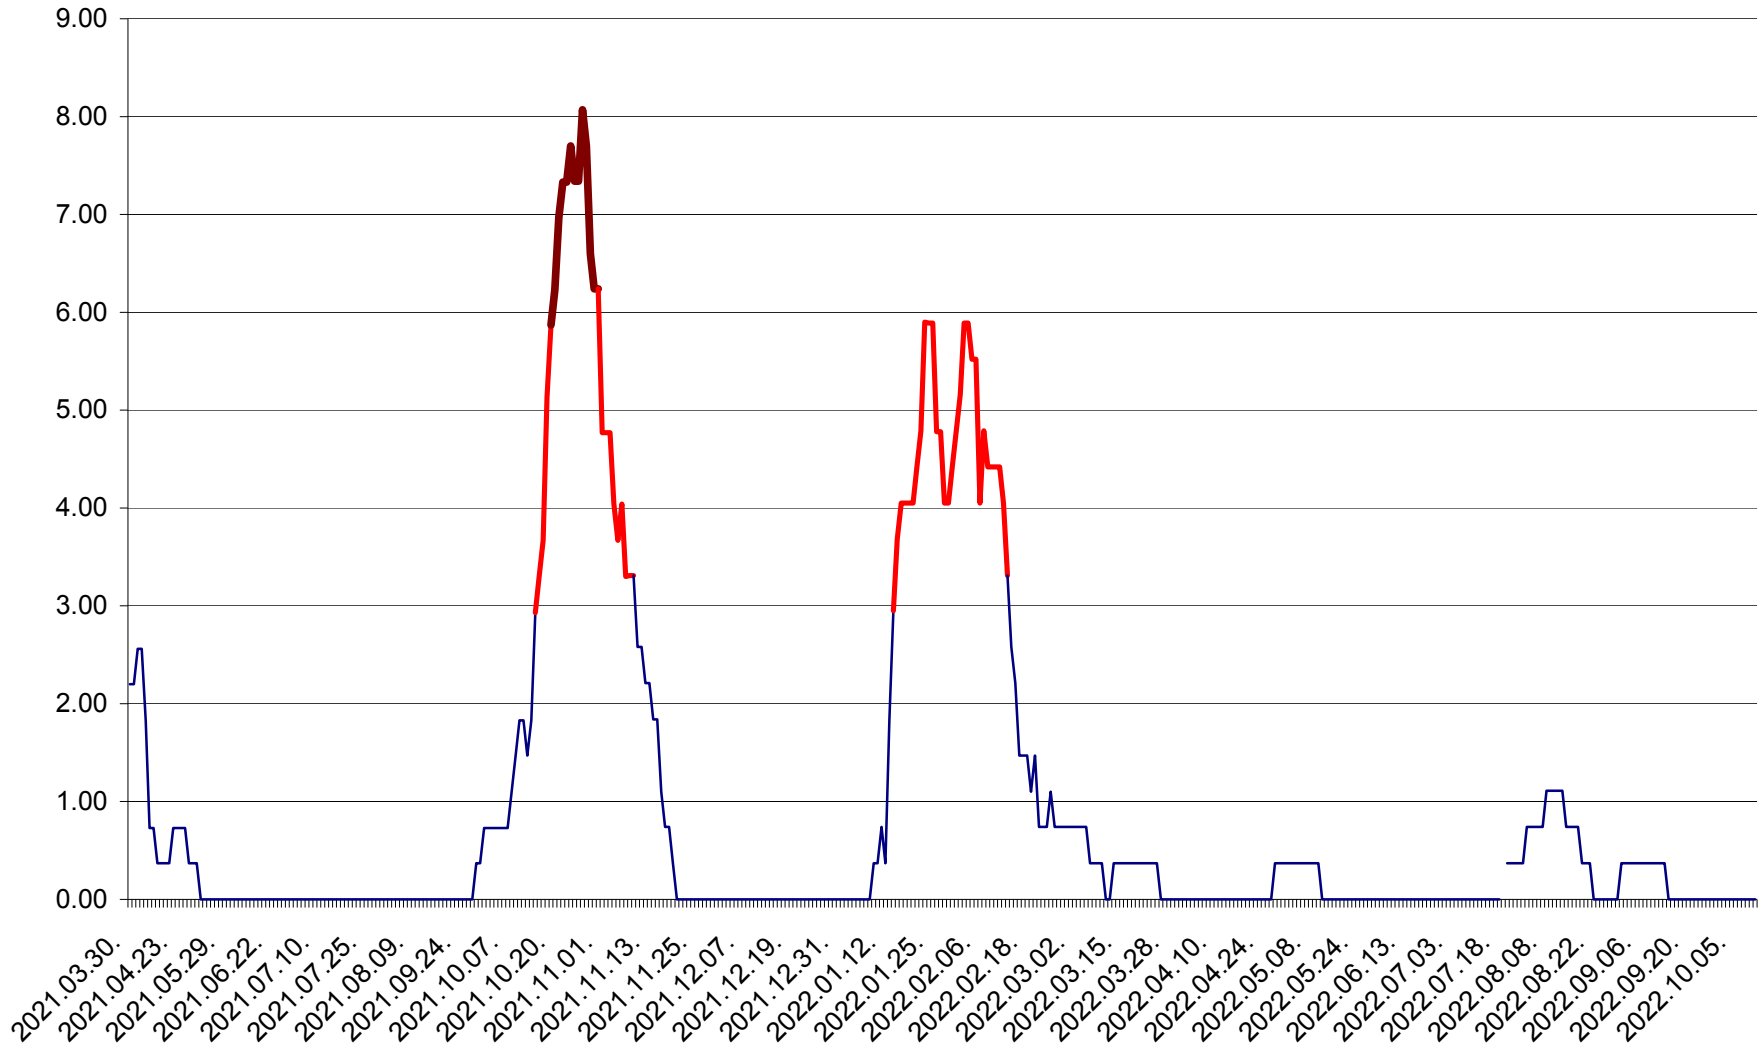

ATID - Evolutia incidentei cumulate pe 14 zile la % de locuitori
2021.04.01. - 2022.10.10.

AVRĂMEȘTI - Evolutia incidentei cumulate pe 14 zile la ‰ de locuitori
2021.04.01. - 2022.10.10.

ORAȘ BĂILE TUȘNAD - Evolutia incidentei cumulate pe 14 zile la ‰ de locuitori
2021.04.01. - 2022.10.10.

ORAȘ BĂLAN - Evolutia incidentei cumulate pe 14 zile la ‰ de locuitori
2021.04.01. - 2022.10.10.

BILBOR - Evolutia incidentei cumulate pe 14 zile la ‰ de locuitori
2021.04.01. - 2022.10.10.

ORAȘ BORSEC - Evolutia incidentei cumulate pe 14 zile la ‰ de locuitori
2021.04.01. - 2022.10.10.

BRĂDEȘTI - Evolutia incidentei cumulate pe 14 zile la ‰ de locuitori
2021.04.01. - 2022.10.10.

CĂPÂLNIȚA - Evolutia incidentei cumulate pe 14 zile la ‰ de locuitori
2021.04.01. - 2022.10.10.

CÂRȚA - Evolutia incidentei cumulate pe 14 zile la ‰ de locuitori
2021.04.01. - 2022.10.10.

CICEU - Evolutia incidentei cumulate pe 14 zile la ‰ de locuitori
2021.04.01. - 2022.10.10.

CIUCSÂNGEORGIU - Evolutia incidentei cumulate pe 14 zile la ‰ de locuitori
2021.04.01. - 2022.10.10.

CIUMANI - Evolutia incidentei cumulate pe 14 zile la ‰ de locuitori
2021.04.01. - 2022.10.10.