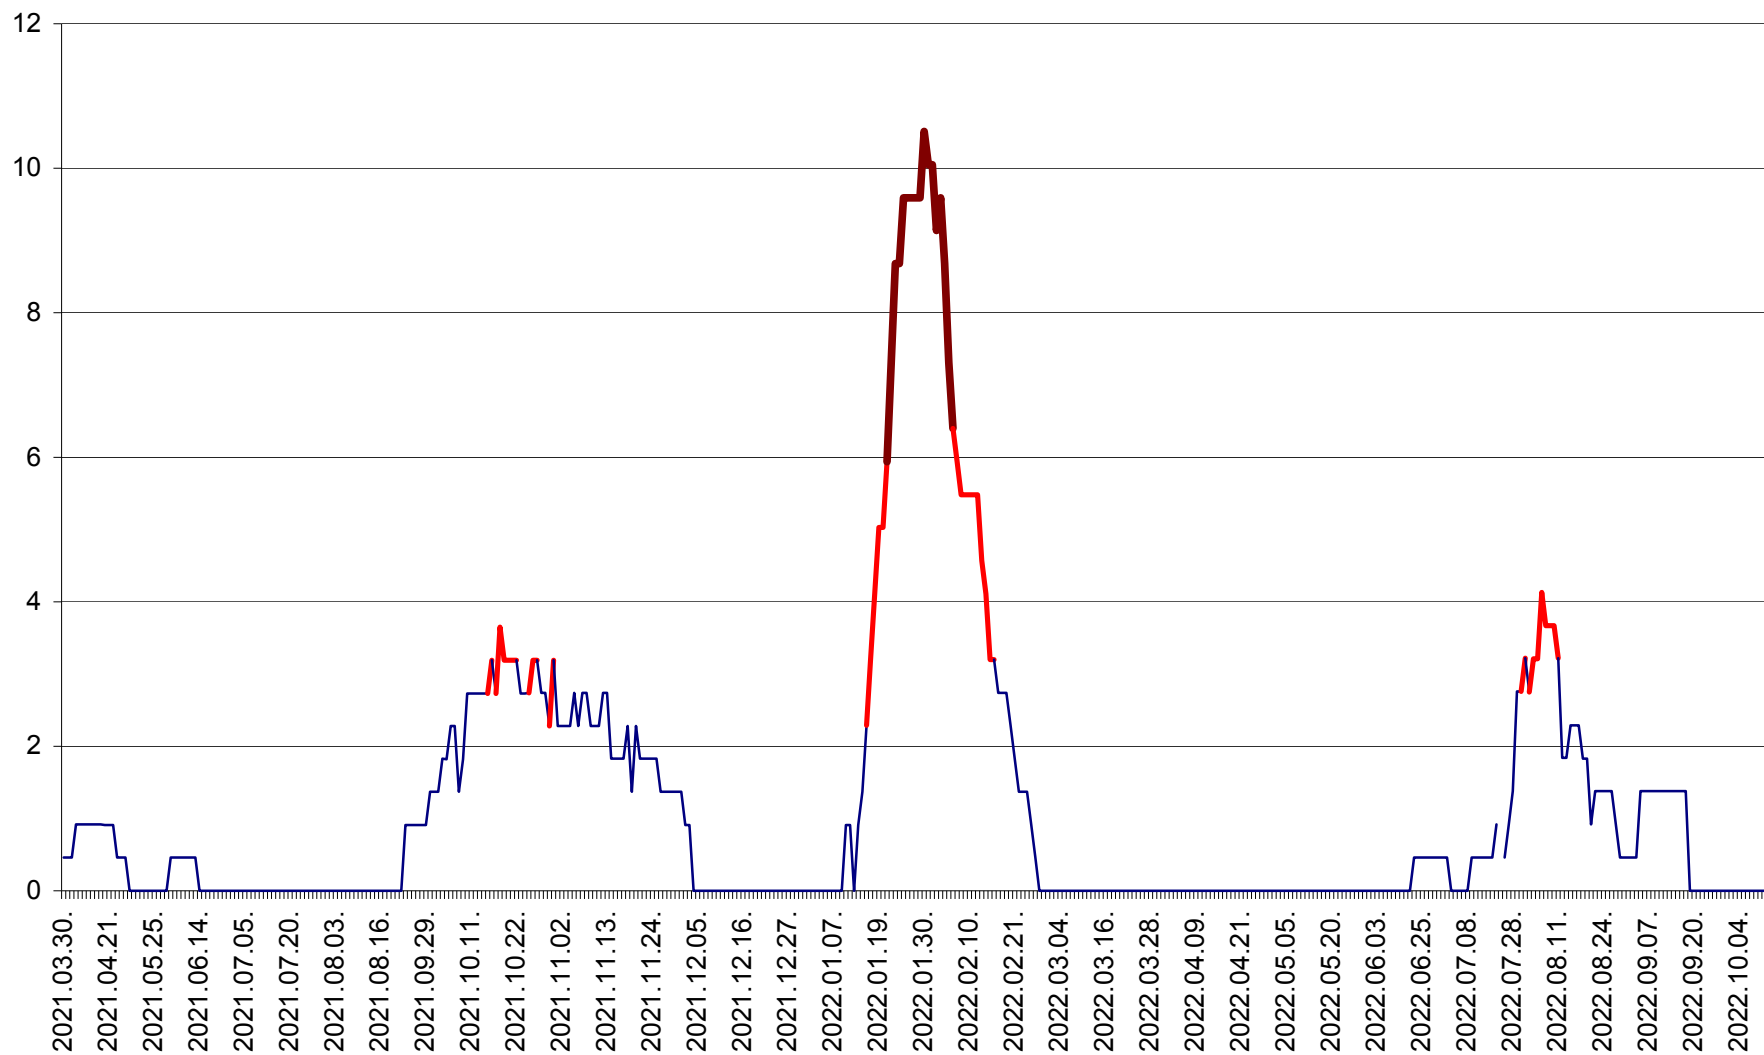

CICEU - Evolutia incidentei cumulate pe 14 zile la ‰ de locuitori
2021.04.01. - 2022.10.10.

CIUCSÂNGEORGIU - Evolutia incidentei cumulate pe 14 zile la ‰ de locuitori
2021.04.01. - 2022.10.10.

CIUMANI - Evolutia incidentei cumulate pe 14 zile la ‰ de locuitori
2021.04.01. - 2022.10.10.

CORBU - Evolutia incidentei cumulate pe 14 zile la ‰ de locuitori
2021.04.01. - 2022.10.10.

CORUND - Evolutia incidentei cumulate pe 14 zile la ‰ de locuitori
2021.04.01. - 2022.10.10.

COZMENI - Evolutia incidentei cumulate pe 14 zile la ‰ de locuitori
2021.04.01. - 2022.10.10.

ORAȘ CRISTURU SECUIESC - Evolutia incidentei cumulate pe 14 zile la ‰ de locuitori
2021.04.01. - 2022.10.10.

DĂNEȘTI - Evoluția incidenței cumulate pe 14 zile la ‰ de locuitori
2021.04.01. - 2022.10.10.

DÂRJIU - Evolutia incidentei cumulate pe 14 zile la ‰ de locuitori
2021.04.01. - 2022.10.10.

DEALU - Evolutia incidentei cumulate pe 14 zile la ‰ de locuitori
2021.04.01. - 2022.10.10.

DITRĂU - Evolutia incidentei cumulate pe 14 zile la ‰ de locuitori
2021.04.01. - 2022.10.10.