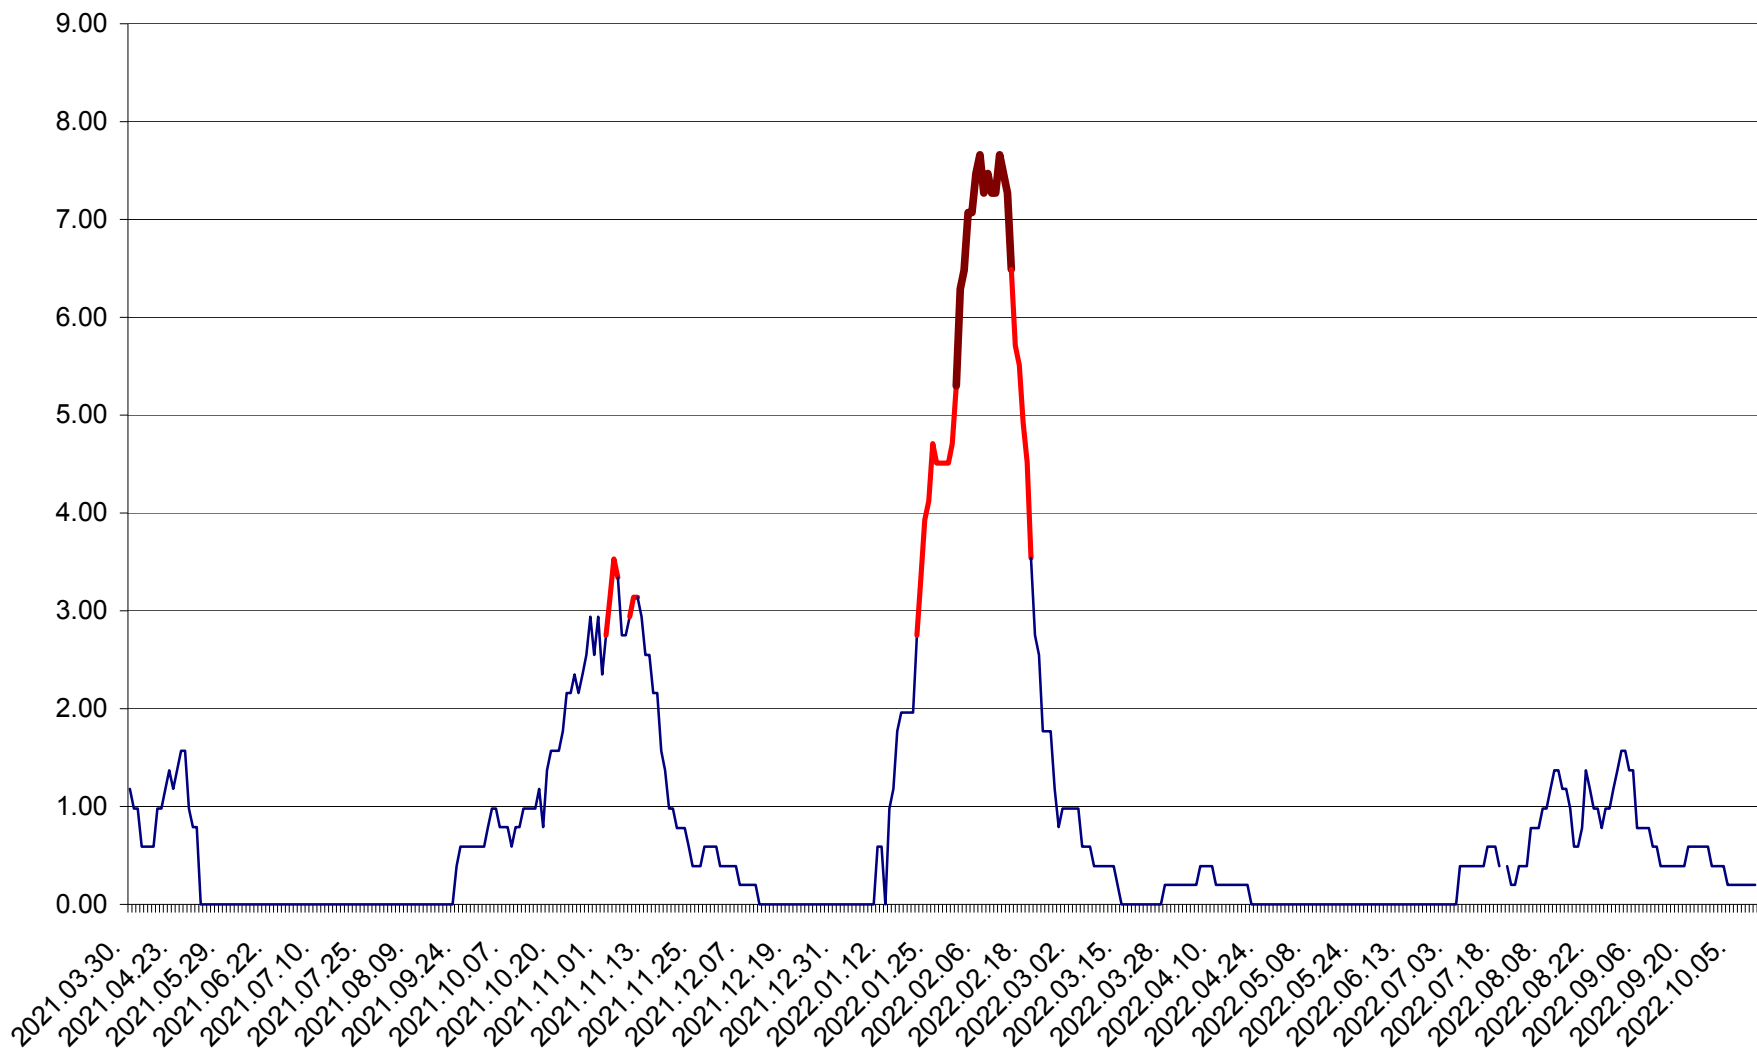

ORAȘ BĂLAN - Evolutia incidentei cumulate pe 14 zile la ‰ de locuitori
2021.04.01. - 2022.10.10.

BILBOR - Evolutia incidentei cumulate pe 14 zile la ‰ de locuitori
2021.04.01. - 2022.10.10.

ORAȘ BORSEC - Evolutia incidentei cumulate pe 14 zile la ‰ de locuitori
2021.04.01. - 2022.10.10.

BRĂDEȘTI - Evolutia incidentei cumulate pe 14 zile la ‰ de locuitori
2021.04.01. - 2022.10.10.

CĂPÂLNIȚA - Evolutia incidentei cumulate pe 14 zile la ‰ de locuitori
2021.04.01. - 2022.10.10.

CÂRȚA - Evolutia incidentei cumulate pe 14 zile la ‰ de locuitori
2021.04.01. - 2022.10.10.

CICEU - Evolutia incidentei cumulate pe 14 zile la ‰ de locuitori
2021.04.01. - 2022.10.10.

CIUCSÂNGEORGIU - Evolutia incidentei cumulate pe 14 zile la ‰ de locuitori
2021.04.01. - 2022.10.10.

CIUMANI - Evolutia incidentei cumulate pe 14 zile la ‰ de locuitori
2021.04.01. - 2022.10.10.

CORBU - Evolutia incidentei cumulate pe 14 zile la ‰ de locuitori
2021.04.01. - 2022.10.10.

CORUND - Evolutia incidentei cumulate pe 14 zile la ‰ de locuitori
2021.04.01. - 2022.10.10.

COZMENI - Evolutia incidentei cumulate pe 14 zile la ‰ de locuitori
2021.04.01. - 2022.10.10.