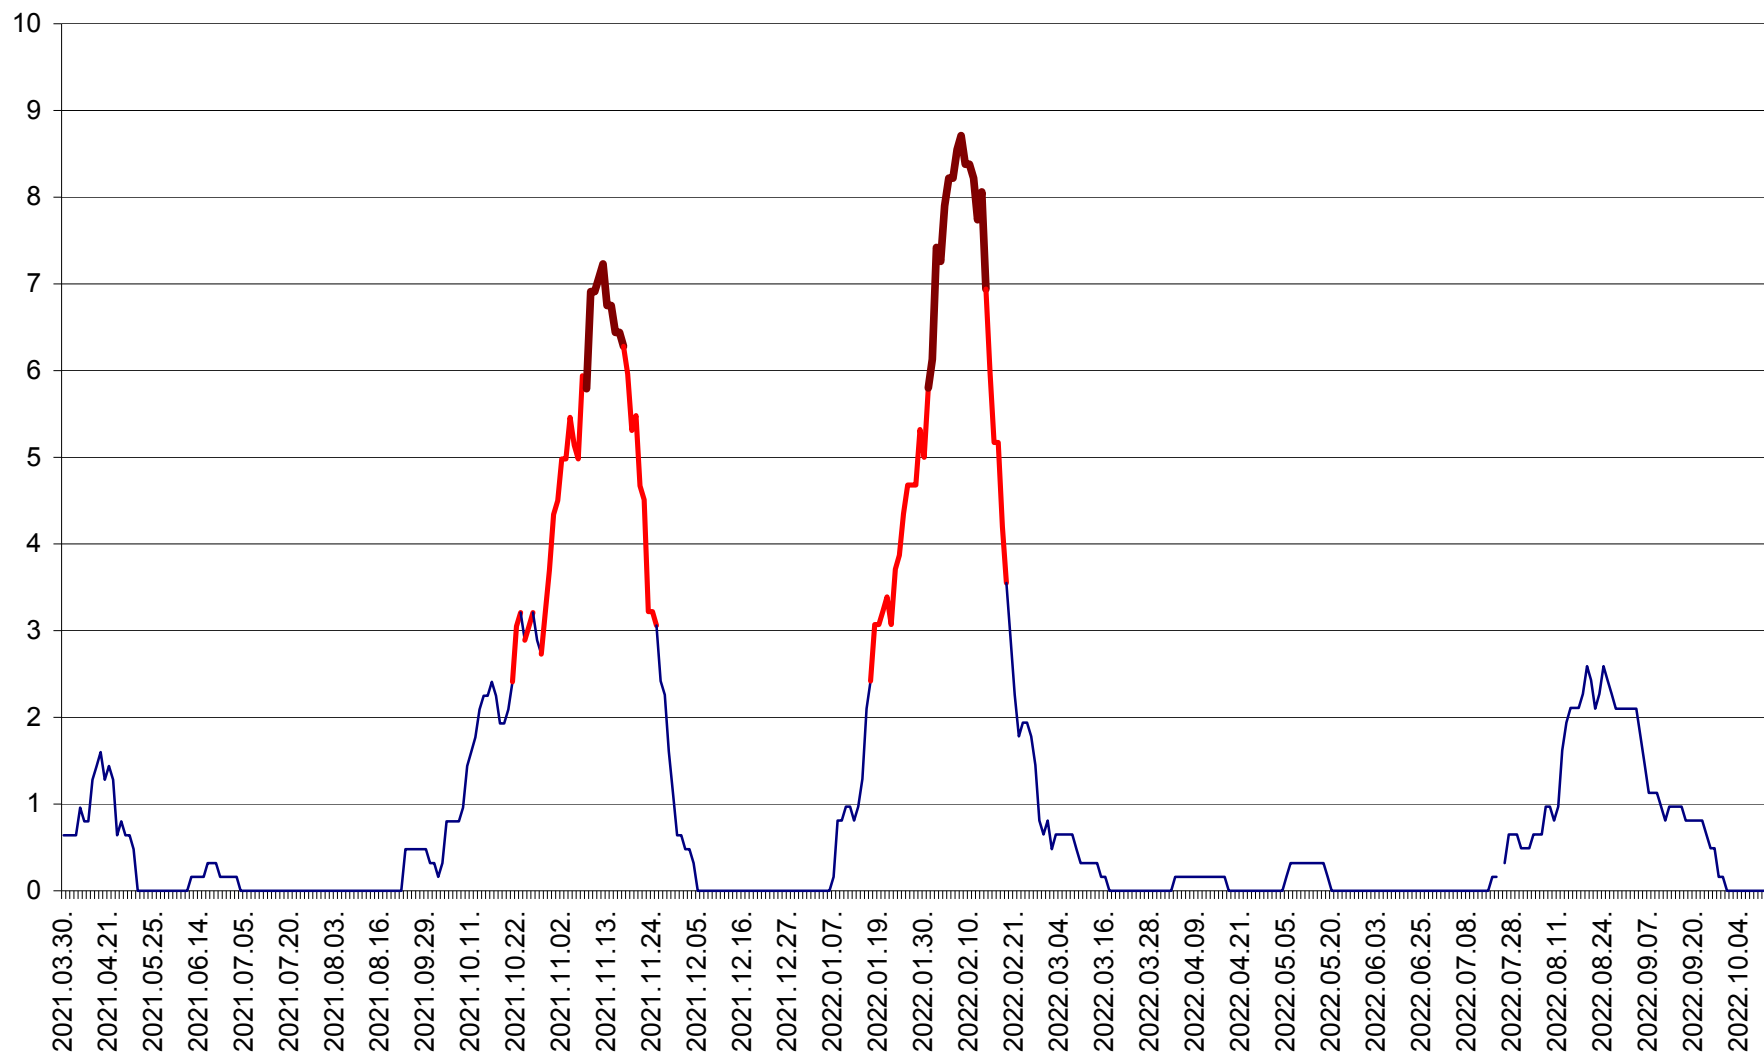

PLĂIEȘII DE JOS - Evoluția incidenței cumulate pe 14 zile la ‰ de locuitori
2021.04.01. - 2022.10.10.

PORUMBENI - Evolutia incidentei cumulate pe 14 zile la ‰ de locuitori
2021.04.01. - 2022.10.10.

PRAID - Evolutia incidentei cumulate pe 14 zile la ‰ de locuitori
2021.04.01. - 2022.10.10.

RACU - Evolutia incidentei cumulate pe 14 zile la ‰ de locuitori
2021.04.01. - 2022.10.10.

REMETEA - Evolutia incidentei cumulate pe 14 zile la ‰ de locuitori
2021.04.01. - 2022.10.10.

SĂCEL - Evolutia incidentei cumulate pe 14 zile la ‰ de locuitori
2021.04.01. - 2022.10.10.

SÂNCRĂIENI - Evolutia incidentei cumulate pe 14 zile la ‰ de locuitori
2021.04.01. - 2022.10.10.

SÂNDOMIC - Evolutia incidentei cumulate pe 14 zile la ‰ de locuitori
2021.04.01. - 2022.10.10.

SÂNMARTIN - Evolutia incidentei cumulate pe 14 zile la ‰ de locuitori
2021.04.01. - 2022.10.10.