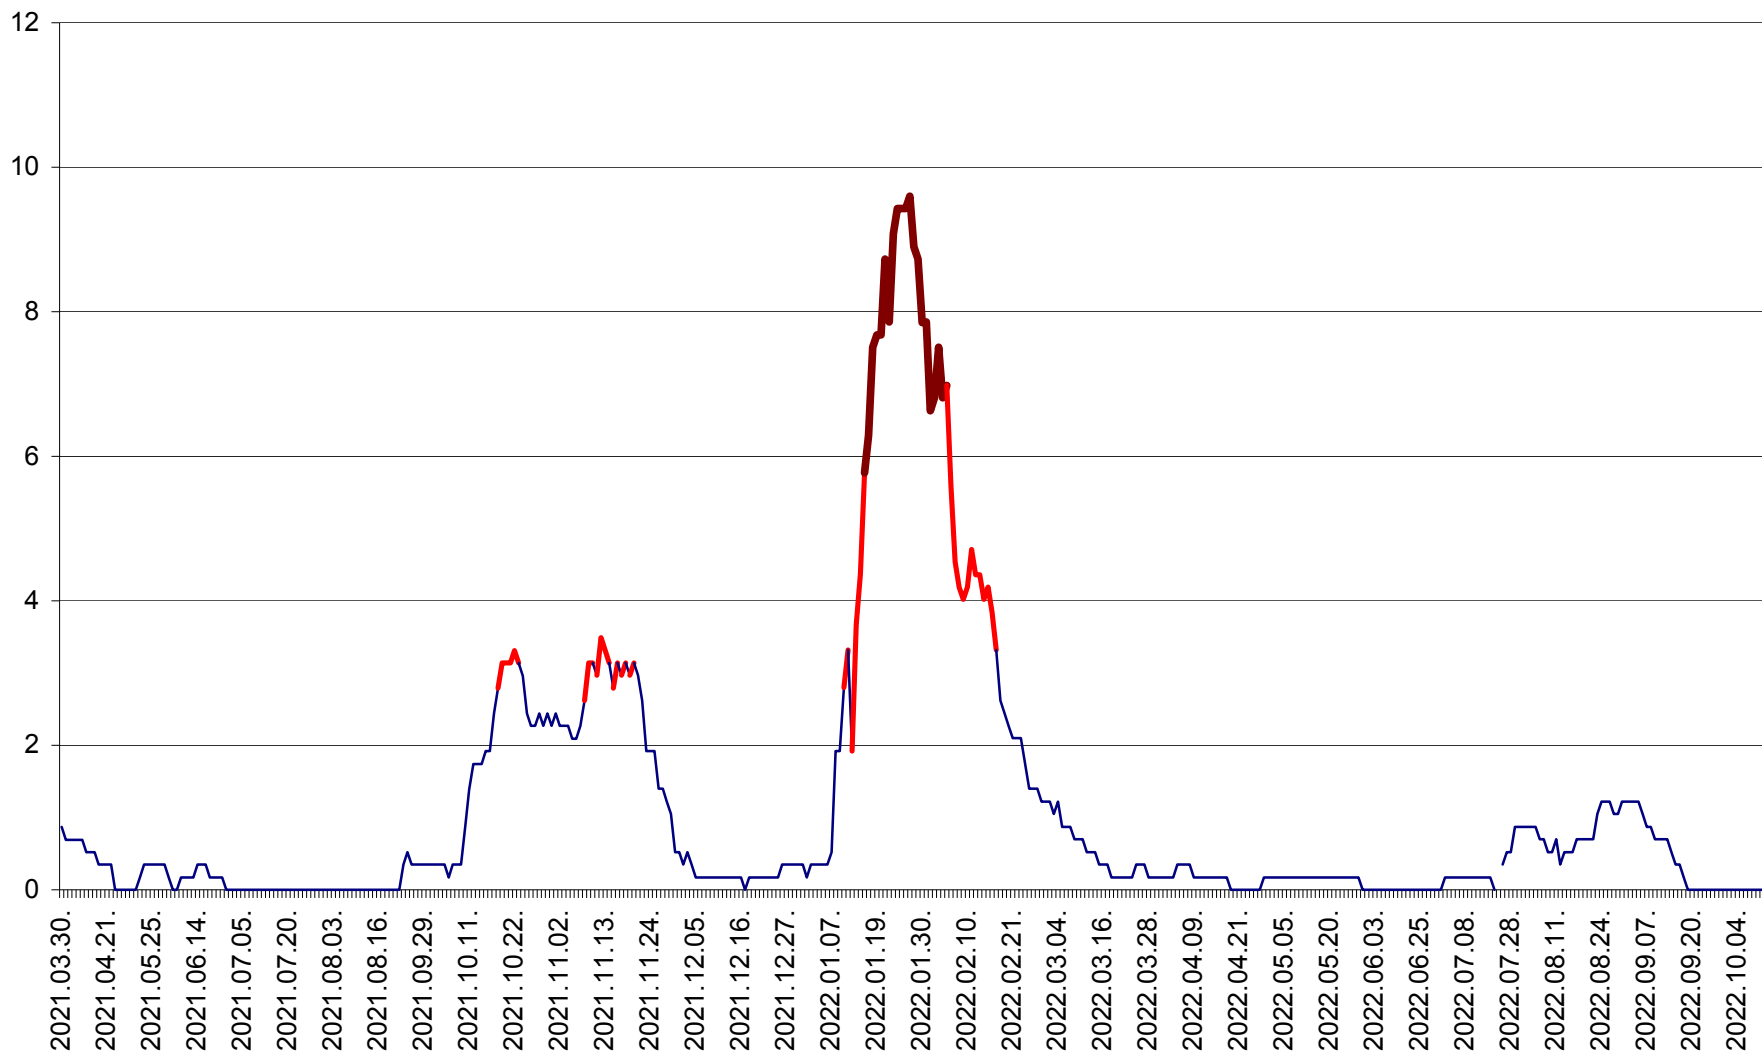

DÂRJIU - Evolutia incidentei cumulate pe 14 zile la ‰ de locuitori
2021.04.01. - 2022.10.10.

DEALU - Evolutia incidentei cumulate pe 14 zile la ‰ de locuitori
2021.04.01. - 2022.10.10.

DITRĂU - Evolutia incidentei cumulate pe 14 zile la ‰ de locuitori
2021.04.01. - 2022.10.10.

FELICENI - Evolutia incidentei cumulate pe 14 zile la % de locuitori
2021.04.01. - 2022.10.10.

FRUMOASA - Evolutia incidentei cumulate pe 14 zile la ‰ de locuitori
2021.04.01. - 2022.10.10.

GĂLĂUȚAȘ - Evoluția incidenței cumulate pe 14 zile la ‰ de locuitori
2021.04.01. - 2022.10.10.

MUNICIPIUL GHEORGHENI - Evolutia incidentei cumulate pe 14 zile la % de locuitori
2021.04.01. - 2022.10.10.

JOSENI - Evolutia incidentei cumulate pe 14 zile la ‰ de locuitori
2021.04.01. - 2022.10.10.

LĂZAREA - Evolutia incidentei cumulate pe 14 zile la % de locuitori
2021.04.01. - 2022.10.10.

LELICENI - Evolutia incidentei cumulate pe 14 zile la ‰ de locuitori
2021.04.01. - 2022.10.10.

LUETA - Evolutia incidentei cumulate pe 14 zile la ‰ de locuitori
2021.04.01. - 2022.10.10.

LUNCA DE JOS - Evolutia incidentei cumulate pe 14 zile la ‰ de locuitori
2021.04.01. - 2022.10.10.