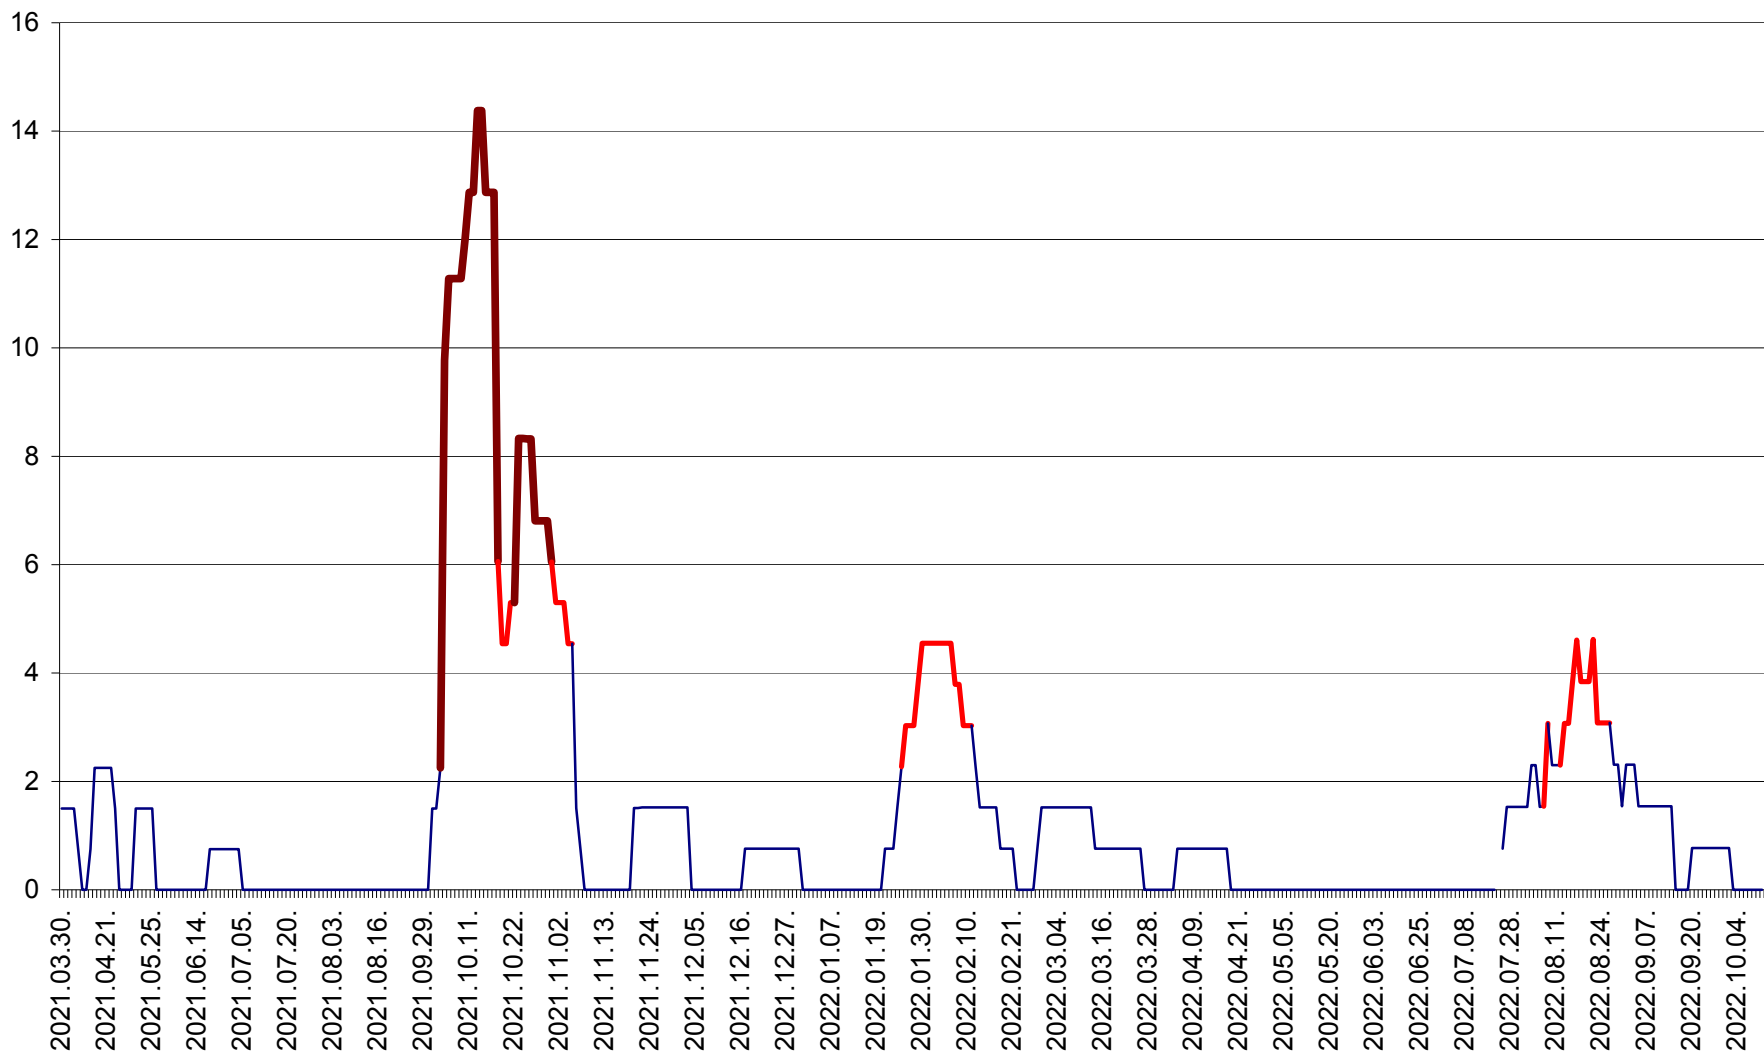

LELICENI - Evolutia incidentei cumulate pe 14 zile la ‰ de locuitori
2021.04.01. - 2022.10.10.

LUETA - Evolutia incidentei cumulate pe 14 zile la ‰ de locuitori
2021.04.01. - 2022.10.10.

LUNCA DE JOS - Evolutia incidentei cumulate pe 14 zile la ‰ de locuitori
2021.04.01. - 2022.10.10.

LUNCA DE SUS - Evolutia incidentei cumulate pe 14 zile la ‰ de locuitori
2021.04.01. - 2022.10.10.

LUPENI - Evolutia incidentei cumulate pe 14 zile la ‰ de locuitori
2021.04.01. - 2022.10.10.

MĂDĂRAȘ - Evolutia incidentei cumulate pe 14 zile la ‰ de locuitori
2021.04.01. - 2022.10.10.

MĂRTINIȘ - Evolutia incidentei cumulate pe 14 zile la ‰ de locuitori
2021.04.01. - 2022.10.10.

MEREȘTI - Evolutia incidentei cumulate pe 14 zile la ‰ de locuitori
2021.04.01. - 2022.10.10.

MUNICIPIUL MIERCUREA-CIUC - Evolutia incidentei cumulate pe 14 zile la ‰ de locuitori
2021.04.01. - 2022.10.10.

MIHĂILENI - Evolutia incidentei cumulate pe 14 zile la ‰ de locuitori
2021.04.01. - 2022.10.10.

MUGENI - Evolutia incidentei cumulate pe 14 zile la ‰ de locuitori
2021.04.01. - 2022.10.10.

OCLAND - Evolutia incidentei cumulate pe 14 zile la ‰ de locuitori
2021.04.01. - 2022.10.10.