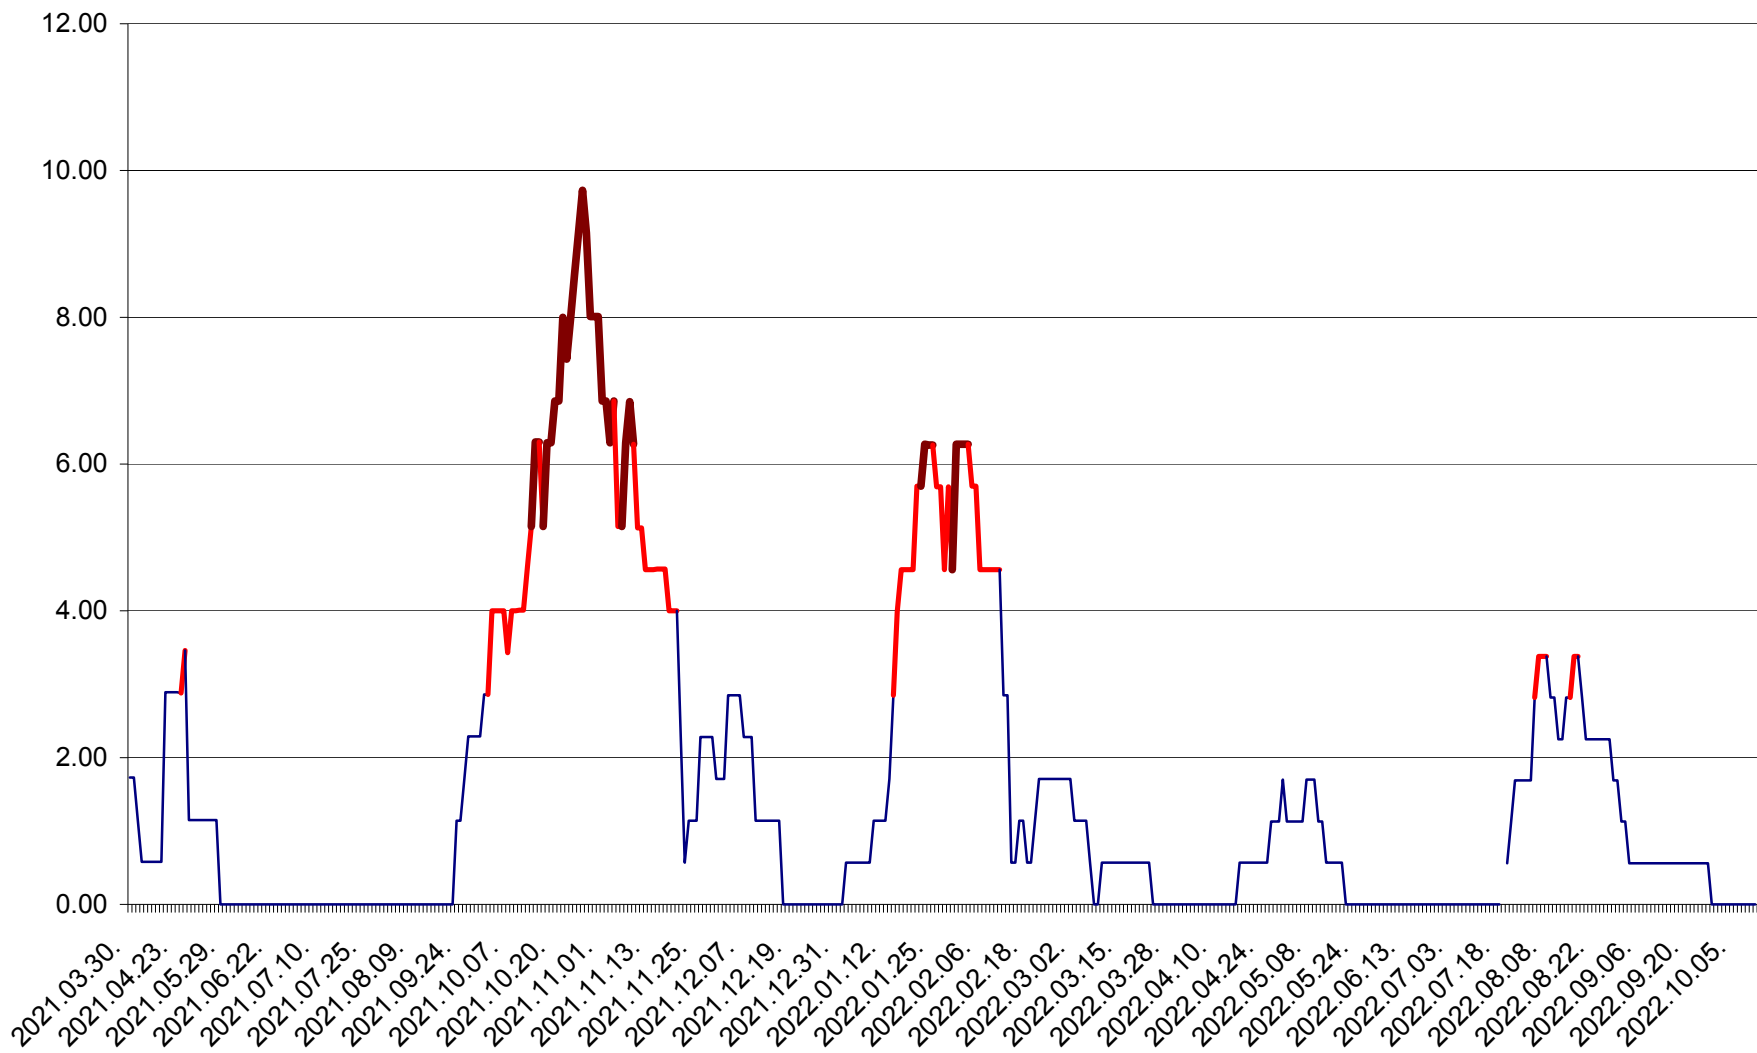

ȘIMONEȘTI - Evolutia incidentei cumulate pe 14 zile la % de locuitori
2021.04.01. - 2022.10.10.

SUBCETATE - Evolutia incidentei cumulate pe 14 zile la ‰ de locuitori
2021.04.01. - 2022.10.10.

SUSENI - Evolutia incidentei cumulate pe 14 zile la ‰ de locuitori
2021.04.01. - 2022.10.10.

TOMEȘTI - Evolutia incidentei cumulate pe 14 zile la ‰ de locuitori
2021.04.01. - 2022.10.10.

MUNICIPIUL TOPLIȚA - Evolutia incidentei cumulate pe 14 zile la ‰ de locuitori
2021.04.01. - 2022.10.10.

TULGHEȘ - Evolutia incidentei cumulate pe 14 zile la ‰ de locuitori
2021.04.01. - 2022.10.10.

TUȘNAD - Evolutia incidentei cumulate pe 14 zile la ‰ de locuitori
2021.04.01. - 2022.10.10.

ULIEȘ - Evoluția incidentei cumulate pe 14 zile la ‰ de locuitori
2021.04.01. - 2022.10.10.

VĂRȘAG - Evolutia incidentei cumulate pe 14 zile la ‰ de locuitori
2021.04.01. - 2022.10.10.