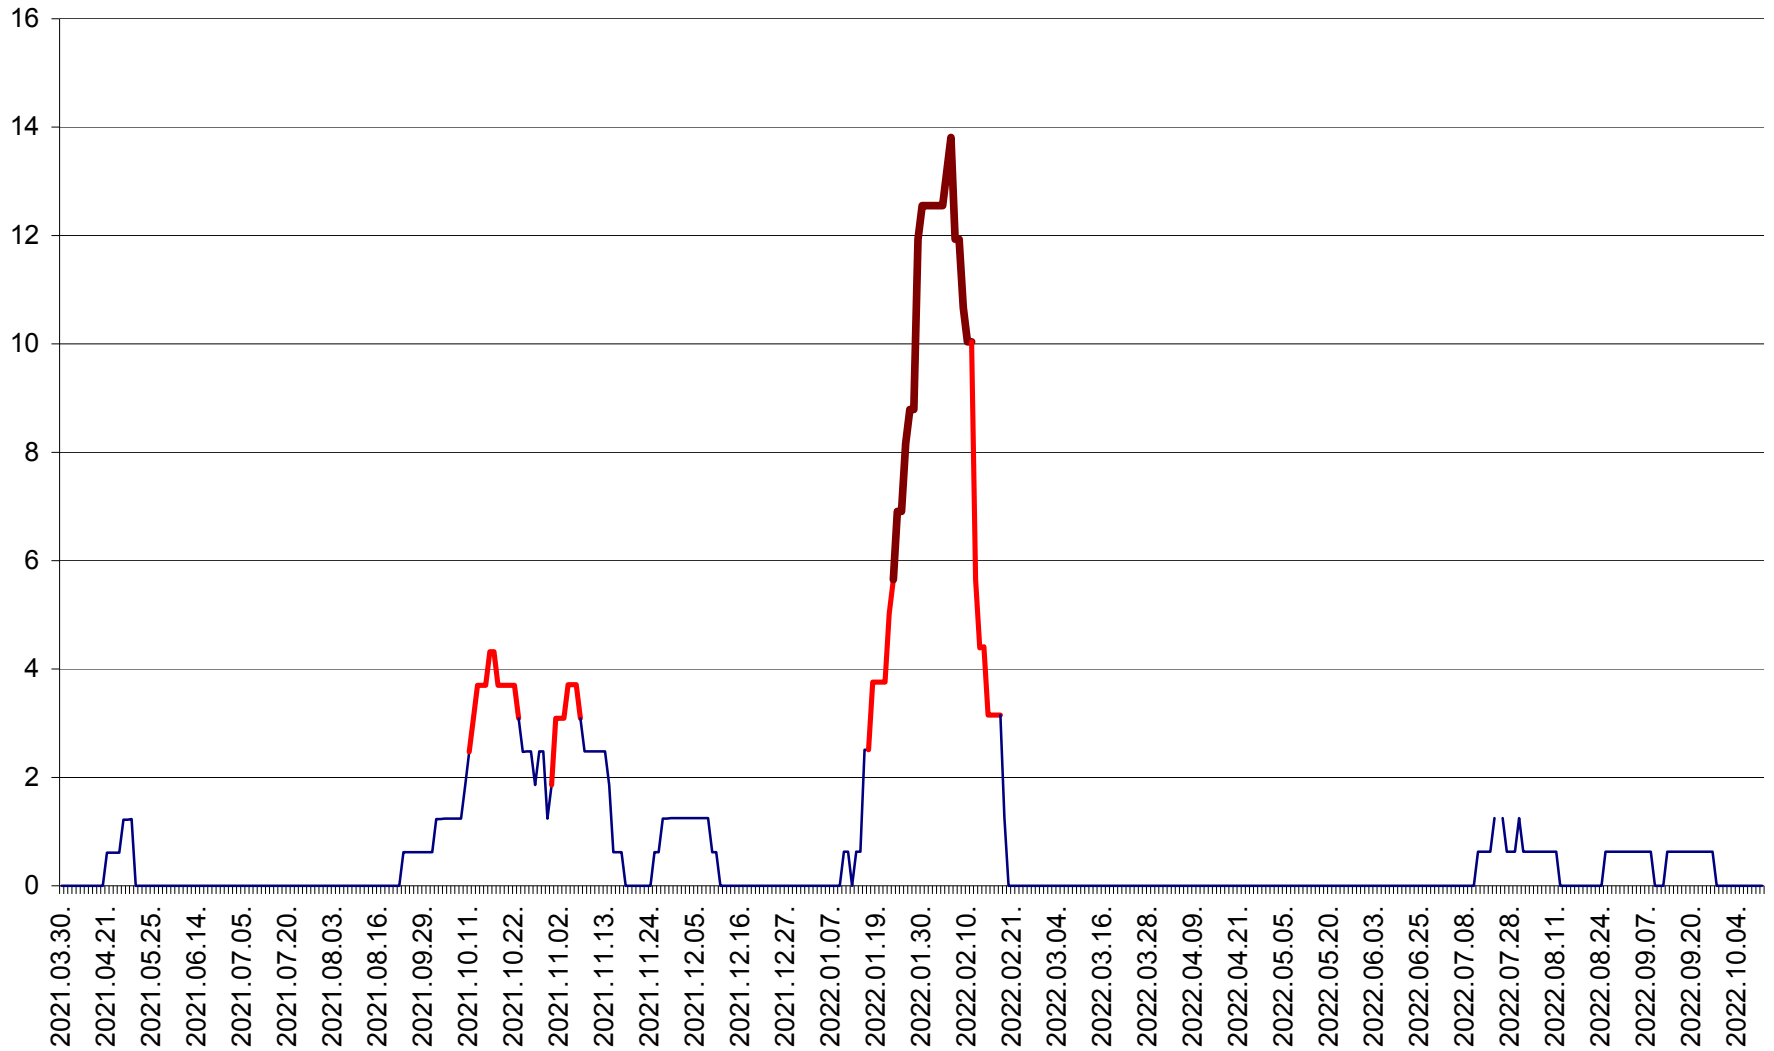

PLĂIEȘII DE JOS - Evoluția incidenței cumulate pe 14 zile la ‰ de locuitori
2021.04.01. - 2022.10.10.

PORUMBENI - Evolutia incidentei cumulate pe 14 zile la ‰ de locuitori
2021.04.01. - 2022.10.10.

PRAID - Evolutia incidentei cumulate pe 14 zile la ‰ de locuitori
2021.04.01. - 2022.10.10.

RACU - Evolutia incidentei cumulate pe 14 zile la ‰ de locuitori
2021.04.01. - 2022.10.10.

REMETEA - Evolutia incidentei cumulate pe 14 zile la ‰ de locuitori
2021.04.01. - 2022.10.10.

SĂCEL - Evolutia incidentei cumulate pe 14 zile la ‰ de locuitori
2021.04.01. - 2022.10.10.