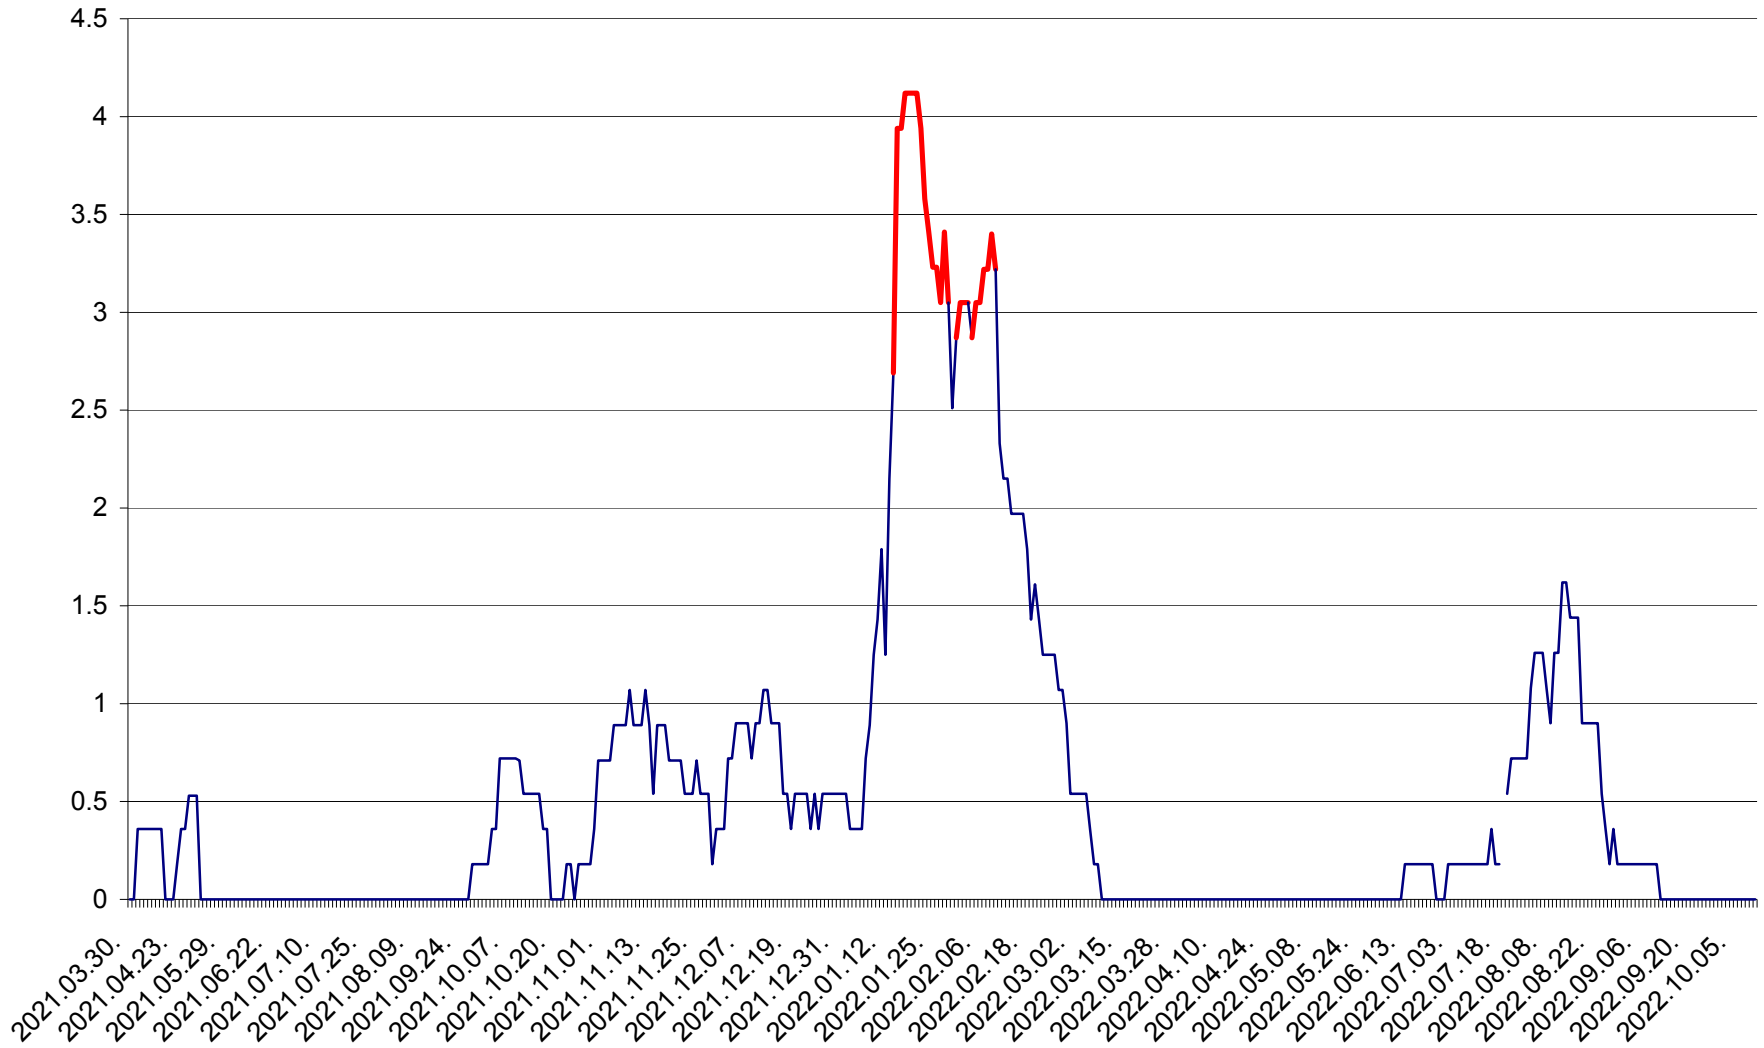

FELICENI - Evolutia incidentei cumulate pe 14 zile la % de locuitori
2021.04.01. - 2022.10.10.

FRUMOASA - Evolutia incidentei cumulate pe 14 zile la ‰ de locuitori
2021.04.01. - 2022.10.10.

GĂLĂUȚAȘ - Evoluția incidenței cumulate pe 14 zile la ‰ de locuitori
2021.04.01. - 2022.10.10.

MUNICIPIUL GHEORGHENI - Evolutia incidentei cumulate pe 14 zile la % de locuitori
2021.04.01. - 2022.10.10.

JOSENI - Evolutia incidentei cumulate pe 14 zile la ‰ de locuitori
2021.04.01. - 2022.10.10.

LĂZAREA - Evolutia incidentei cumulate pe 14 zile la % de locuitori
2021.04.01. - 2022.10.10.

LELICENI - Evolutia incidentei cumulate pe 14 zile la ‰ de locuitori
2021.04.01. - 2022.10.10.

LUETA - Evolutia incidentei cumulate pe 14 zile la ‰ de locuitori
2021.04.01. - 2022.10.10.

LUNCA DE JOS - Evolutia incidentei cumulate pe 14 zile la ‰ de locuitori
2021.04.01. - 2022.10.10.