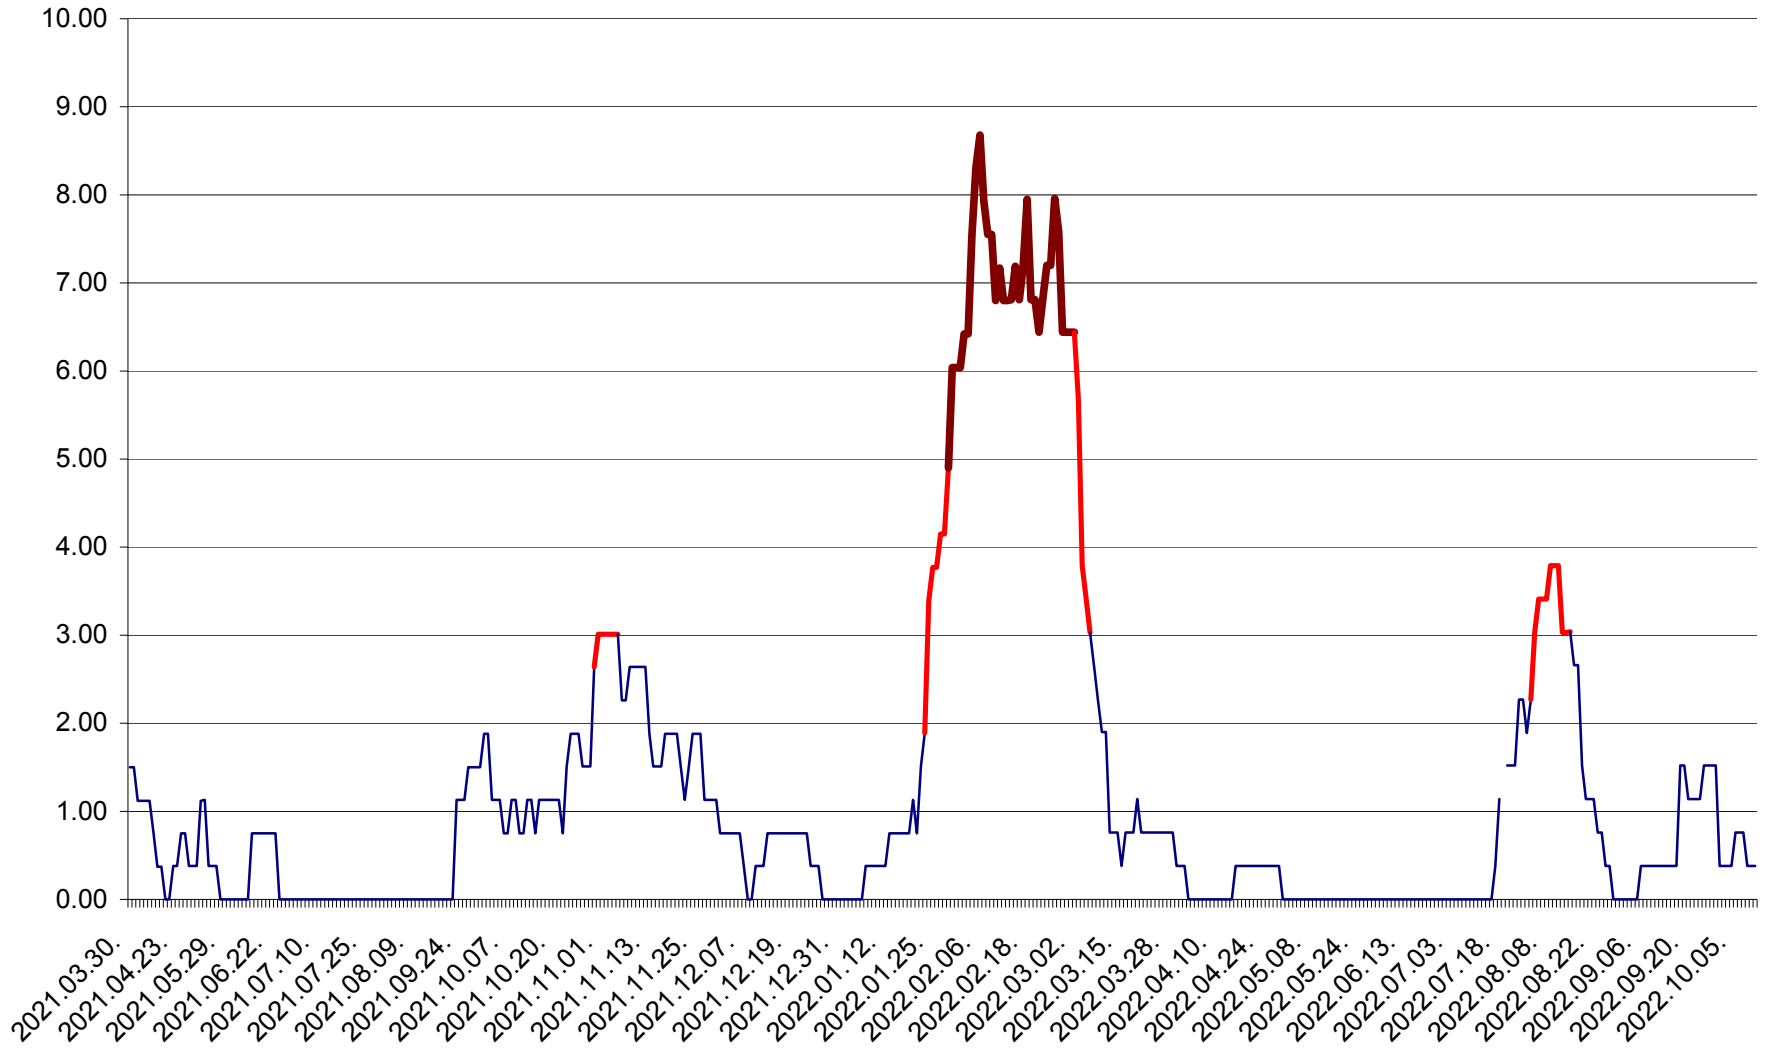

ATID - Evolutia incidentei cumulate pe 14 zile la % de locuitori
2021.04.01. - 2022.10.10.

AVRĂMEȘTI - Evolutia incidentei cumulate pe 14 zile la ‰ de locuitori
2021.04.01. - 2022.10.10.

ORAȘ BĂILE TUȘNAD - Evolutia incidentei cumulate pe 14 zile la ‰ de locuitori
2021.04.01. - 2022.10.10.

ORAȘ BĂLAN - Evolutia incidentei cumulate pe 14 zile la ‰ de locuitori
2021.04.01. - 2022.10.10.

BILBOR - Evolutia incidentei cumulate pe 14 zile la ‰ de locuitori
2021.04.01. - 2022.10.10.

ORAȘ BORSEC - Evolutia incidentei cumulate pe 14 zile la ‰ de locuitori
2021.04.01. - 2022.10.10.

BRĂDEȘTI - Evolutia incidentei cumulate pe 14 zile la ‰ de locuitori
2021.04.01. - 2022.10.10.

CĂPÂLNIȚA - Evolutia incidentei cumulate pe 14 zile la ‰ de locuitori
2021.04.01. - 2022.10.10.

CÂRȚA - Evolutia incidentei cumulate pe 14 zile la ‰ de locuitori
2021.04.01. - 2022.10.10.