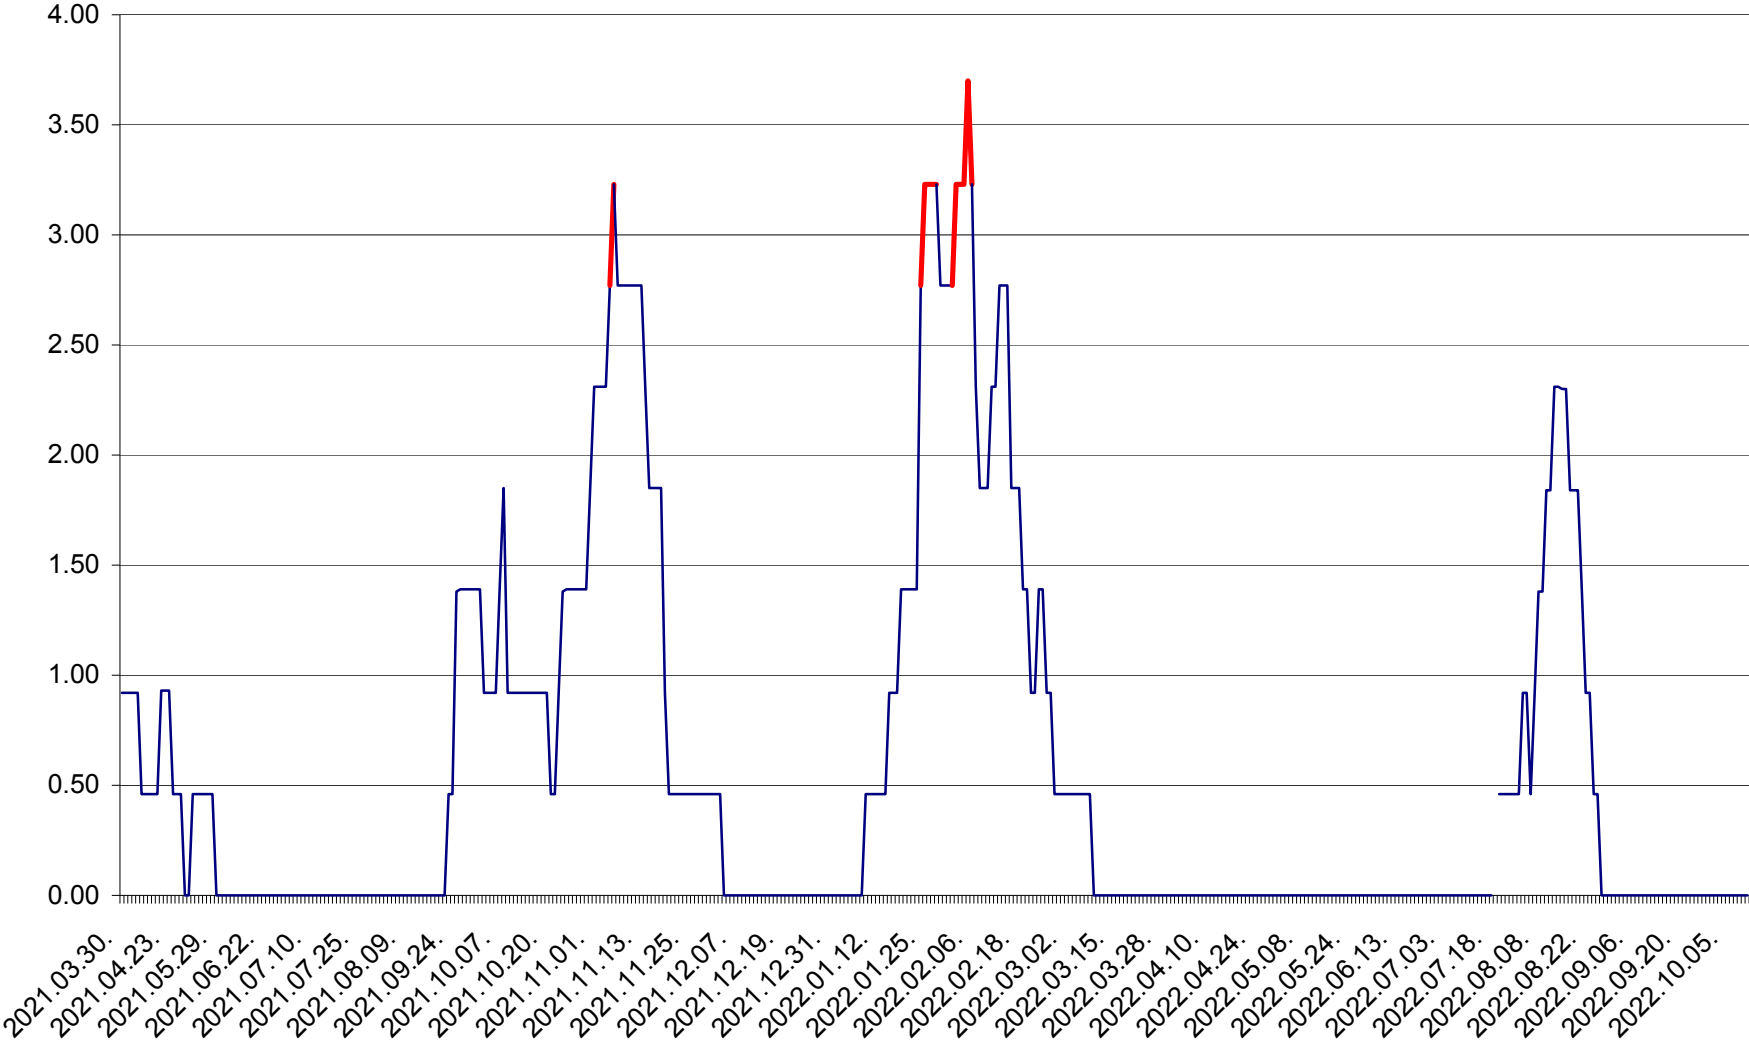

ATID - Evolutia incidentei cumulate pe 14 zile la % de locuitori
2021.04.01. - 2022.10.10.

AVRĂMEȘTI - Evolutia incidentei cumulate pe 14 zile la ‰ de locuitori
2021.04.01. - 2022.10.10.

ORAȘ BĂILE TUȘNAD - Evolutia incidentei cumulate pe 14 zile la ‰ de locuitori
2021.04.01. - 2022.10.10.

ORAȘ BĂLAN - Evolutia incidentei cumulate pe 14 zile la ‰ de locuitori
2021.04.01. - 2022.10.10.

BILBOR - Evolutia incidentei cumulate pe 14 zile la ‰ de locuitori
2021.04.01. - 2022.10.10.

ORAȘ BORSEC - Evolutia incidentei cumulate pe 14 zile la ‰ de locuitori
2021.04.01. - 2022.10.10.

BRĂDEȘTI - Evolutia incidentei cumulate pe 14 zile la ‰ de locuitori
2021.04.01. - 2022.10.10.

CĂPÂLNIȚA - Evolutia incidentei cumulate pe 14 zile la ‰ de locuitori
2021.04.01. - 2022.10.10.

CÂRȚA - Evolutia incidentei cumulate pe 14 zile la ‰ de locuitori
2021.04.01. - 2022.10.10.

CICEU - Evolutia incidentei cumulate pe 14 zile la ‰ de locuitori
2021.04.01. - 2022.10.10.

CIUCSÂNGEORGIU - Evolutia incidentei cumulate pe 14 zile la ‰ de locuitori
2021.04.01. - 2022.10.10.

CIUMANI - Evolutia incidentei cumulate pe 14 zile la ‰ de locuitori
2021.04.01. - 2022.10.10.