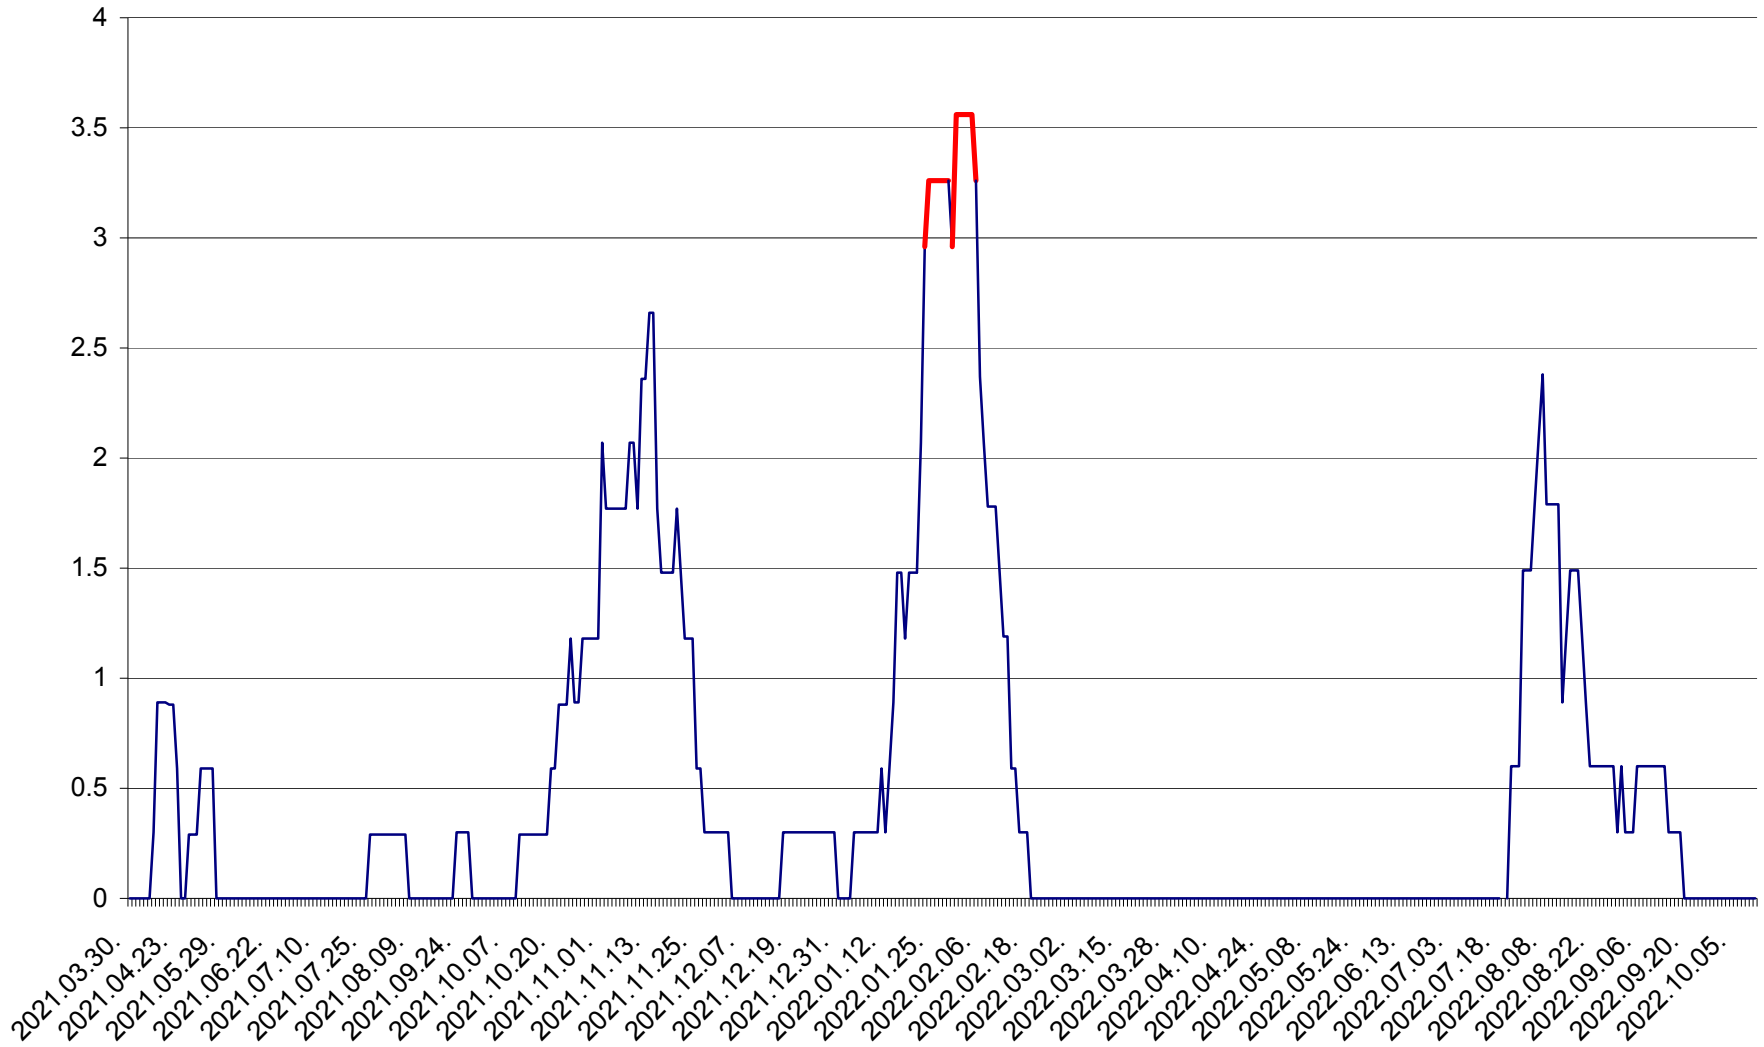

MUNICIPIUL GHEORGHENI - Evolutia incidentei cumulate pe 14 zile la % de locuitori
2021.04.01. - 2022.10.10.

JOSENI - Evolutia incidentei cumulate pe 14 zile la ‰ de locuitori
2021.04.01. - 2022.10.10.

LĂZAREA - Evolutia incidentei cumulate pe 14 zile la % de locuitori
2021.04.01. - 2022.10.10.

LELICENI - Evolutia incidentei cumulate pe 14 zile la ‰ de locuitori
2021.04.01. - 2022.10.10.

LUETA - Evolutia incidentei cumulate pe 14 zile la ‰ de locuitori
2021.04.01. - 2022.10.10.

LUNCA DE JOS - Evolutia incidentei cumulate pe 14 zile la ‰ de locuitori
2021.04.01. - 2022.10.10.

LUNCA DE SUS - Evolutia incidentei cumulate pe 14 zile la ‰ de locuitori
2021.04.01. - 2022.10.10.

LUPENI - Evolutia incidentei cumulate pe 14 zile la ‰ de locuitori
2021.04.01. - 2022.10.10.

MĂDĂRAȘ - Evolutia incidentei cumulate pe 14 zile la ‰ de locuitori
2021.04.01. - 2022.10.10.