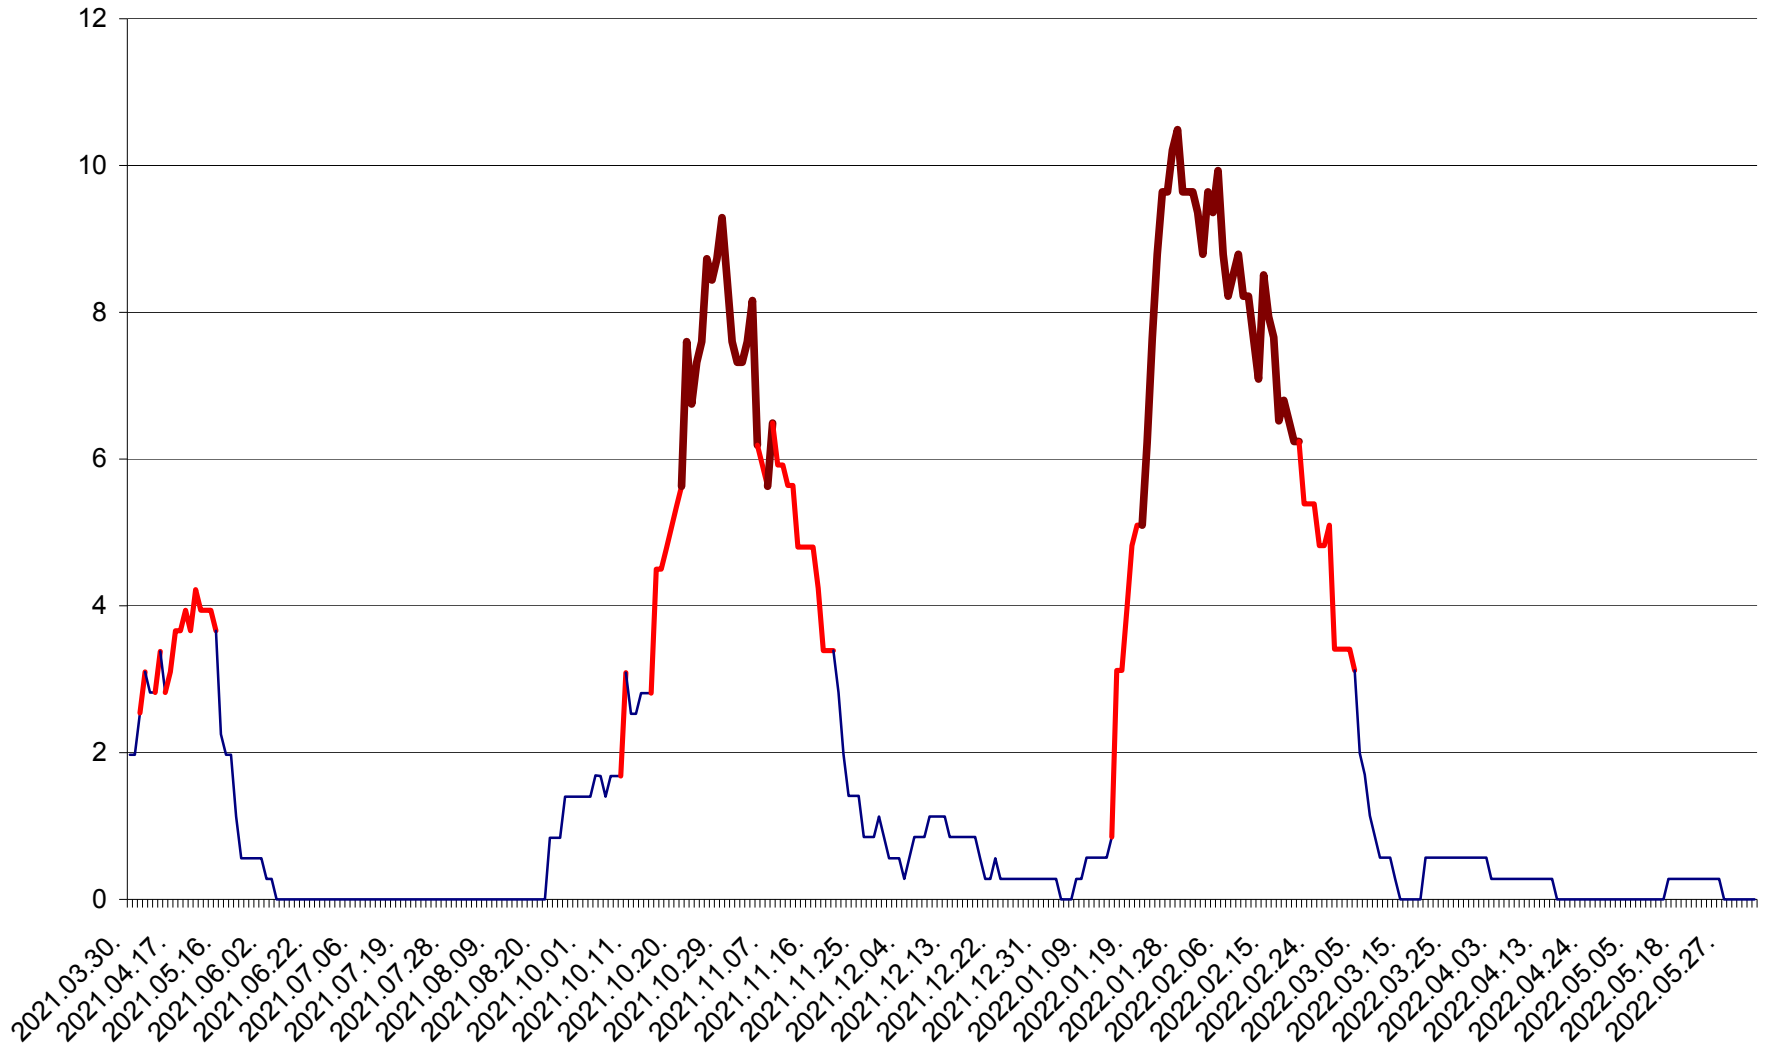

CORBU - Evolutia incidentei cumulate pe 14 zile la ‰ de locuitori  
2021.04.01. - 2022.06.07.

CORUND - Evolutia incidentei cumulate pe 14 zile la ‰ de locuitori  
2021.04.01. - 2022.06.07.

COZMENI - Evolutia incidentei cumulate pe 14 zile la ‰ de locuitori  
2021.04.01. - 2022.06.07.

ORAȘ CRISTURU SECUIESC - Evolutia incidentei cumulate pe 14 zile la ‰ de locuitori  
2021.04.01. - 2022.06.07.

DĂNEȘTI - Evolutia incidentei cumulate pe 14 zile la ‰ de locuitori  
2021.04.01. - 2022.06.07.

DÂRJIU - Evolutia incidentei cumulate pe 14 zile la ‰ de locuitori  
2021.04.01. - 2022.06.07.

DEALU - Evolutia incidentei cumulate pe 14 zile la ‰ de locuitori  
2021.04.01. - 2022.06.07.

DITRĂU - Evolutia incidentei cumulate pe 14 zile la ‰ de locuitori  
2021.04.01. - 2022.06.07.

FELICENI - Evolutia incidentei cumulate pe 14 zile la % de locuitori  
2021.04.01. - 2022.06.07.

FRUMOASA - Evolutia incidentei cumulate pe 14 zile la ‰ de locuitori  
2021.04.01. - 2022.06.07.

GĂLĂUȚAȘ - Evolutia incidentei cumulate pe 14 zile la ‰ de locuitori  
2021.04.01. - 2022.06.07.