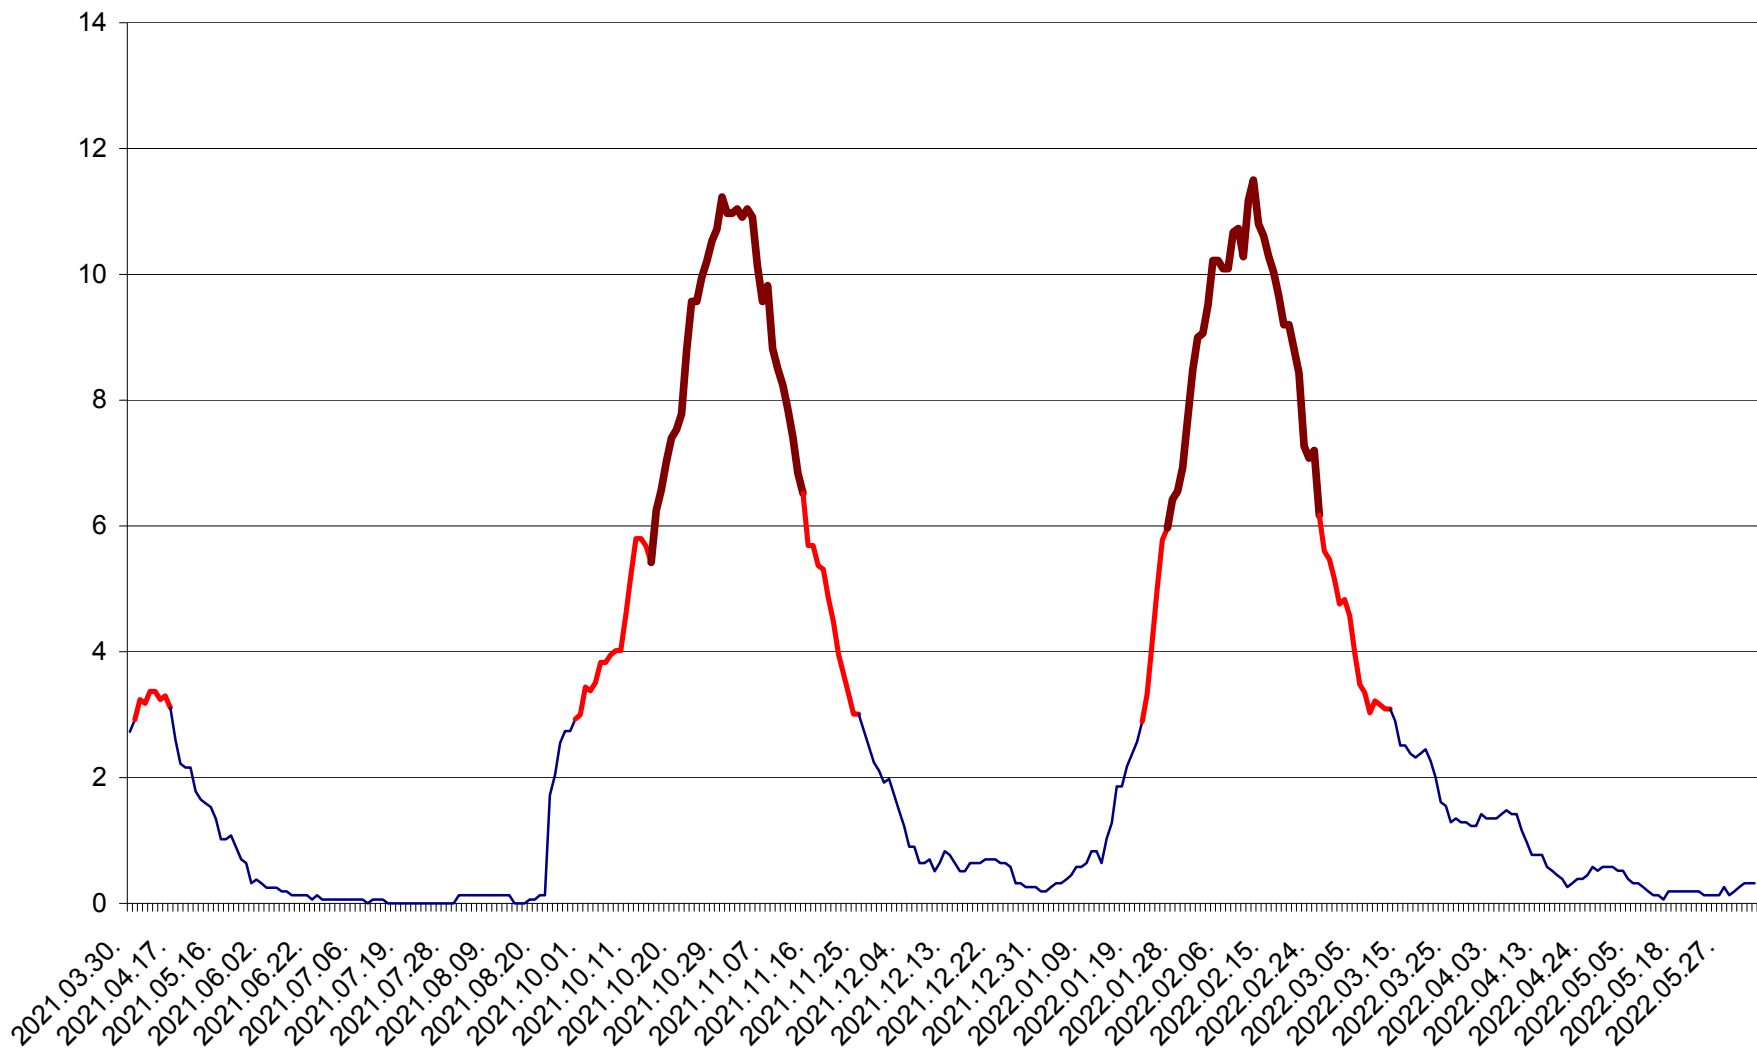

SICULENI - Evolutia incidentei cumulate pe 14 zile la ‰ de locuitori  
2021.04.01. - 2022.06.07.

ȘIMONEȘTI - Evolutia incidentei cumulate pe 14 zile la ‰ de locuitori  
2021.04.01. - 2022.06.07.

SUBCETATE - Evolutia incidentei cumulate pe 14 zile la ‰ de locuitori  
2021.04.01. - 2022.06.07.

SUSENI - Evolutia incidentei cumulate pe 14 zile la ‰ de locuitori  
2021.04.01. - 2022.06.07.

TOMEȘTI - Evolutia incidentei cumulate pe 14 zile la ‰ de locuitori  
2021.04.01. - 2022.06.07.

MUNICIPIUL TOPLIȚA - Evolutia incidentei cumulate pe 14 zile la ‰ de locuitori  
2021.04.01. - 2022.06.07.