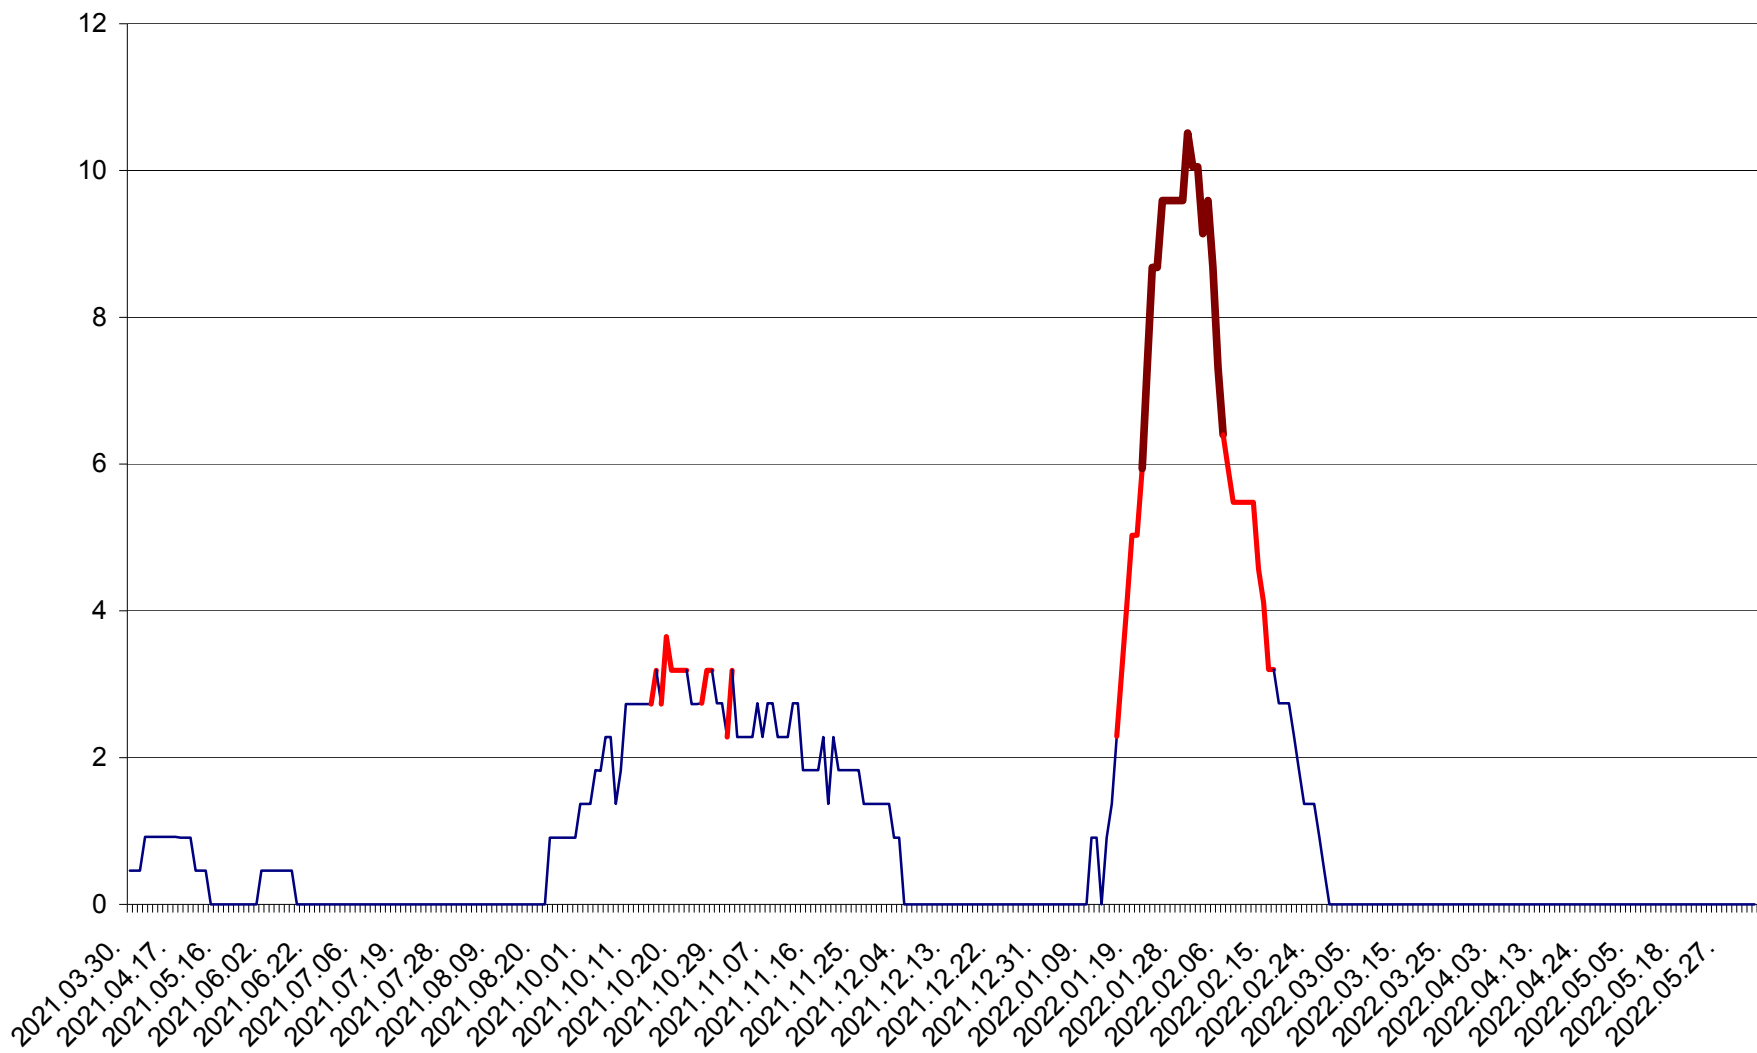

CICEU - Evolutia incidentei cumulate pe 14 zile la ‰ de locuitori  
2021.04.01. - 2022.06.07.

CIUCSÂNGEORGIU - Evolutia incidentei cumulate pe 14 zile la ‰ de locuitori  
2021.04.01. - 2022.06.07.

CIUMANI - Evolutia incidentei cumulate pe 14 zile la ‰ de locuitori  
2021.04.01. - 2022.06.07.

CORBU - Evolutia incidentei cumulate pe 14 zile la ‰ de locuitori  
2021.04.01. - 2022.06.07.

CORUND - Evolutia incidentei cumulate pe 14 zile la ‰ de locuitori  
2021.04.01. - 2022.06.07.

COZMENI - Evolutia incidentei cumulate pe 14 zile la ‰ de locuitori  
2021.04.01. - 2022.06.07.

ORAȘ CRISTURU SECUIESC - Evolutia incidentei cumulate pe 14 zile la ‰ de locuitori  
2021.04.01. - 2022.06.07.

DĂNEȘTI - Evolutia incidentei cumulate pe 14 zile la ‰ de locuitori  
2021.04.01. - 2022.06.07.

DÂRJIU - Evolutia incidentei cumulate pe 14 zile la ‰ de locuitori  
2021.04.01. - 2022.06.07.

DEALU - Evolutia incidentei cumulate pe 14 zile la ‰ de locuitori  
2021.04.01. - 2022.06.07.

DITRĂU - Evolutia incidentei cumulate pe 14 zile la ‰ de locuitori  
2021.04.01. - 2022.06.07.