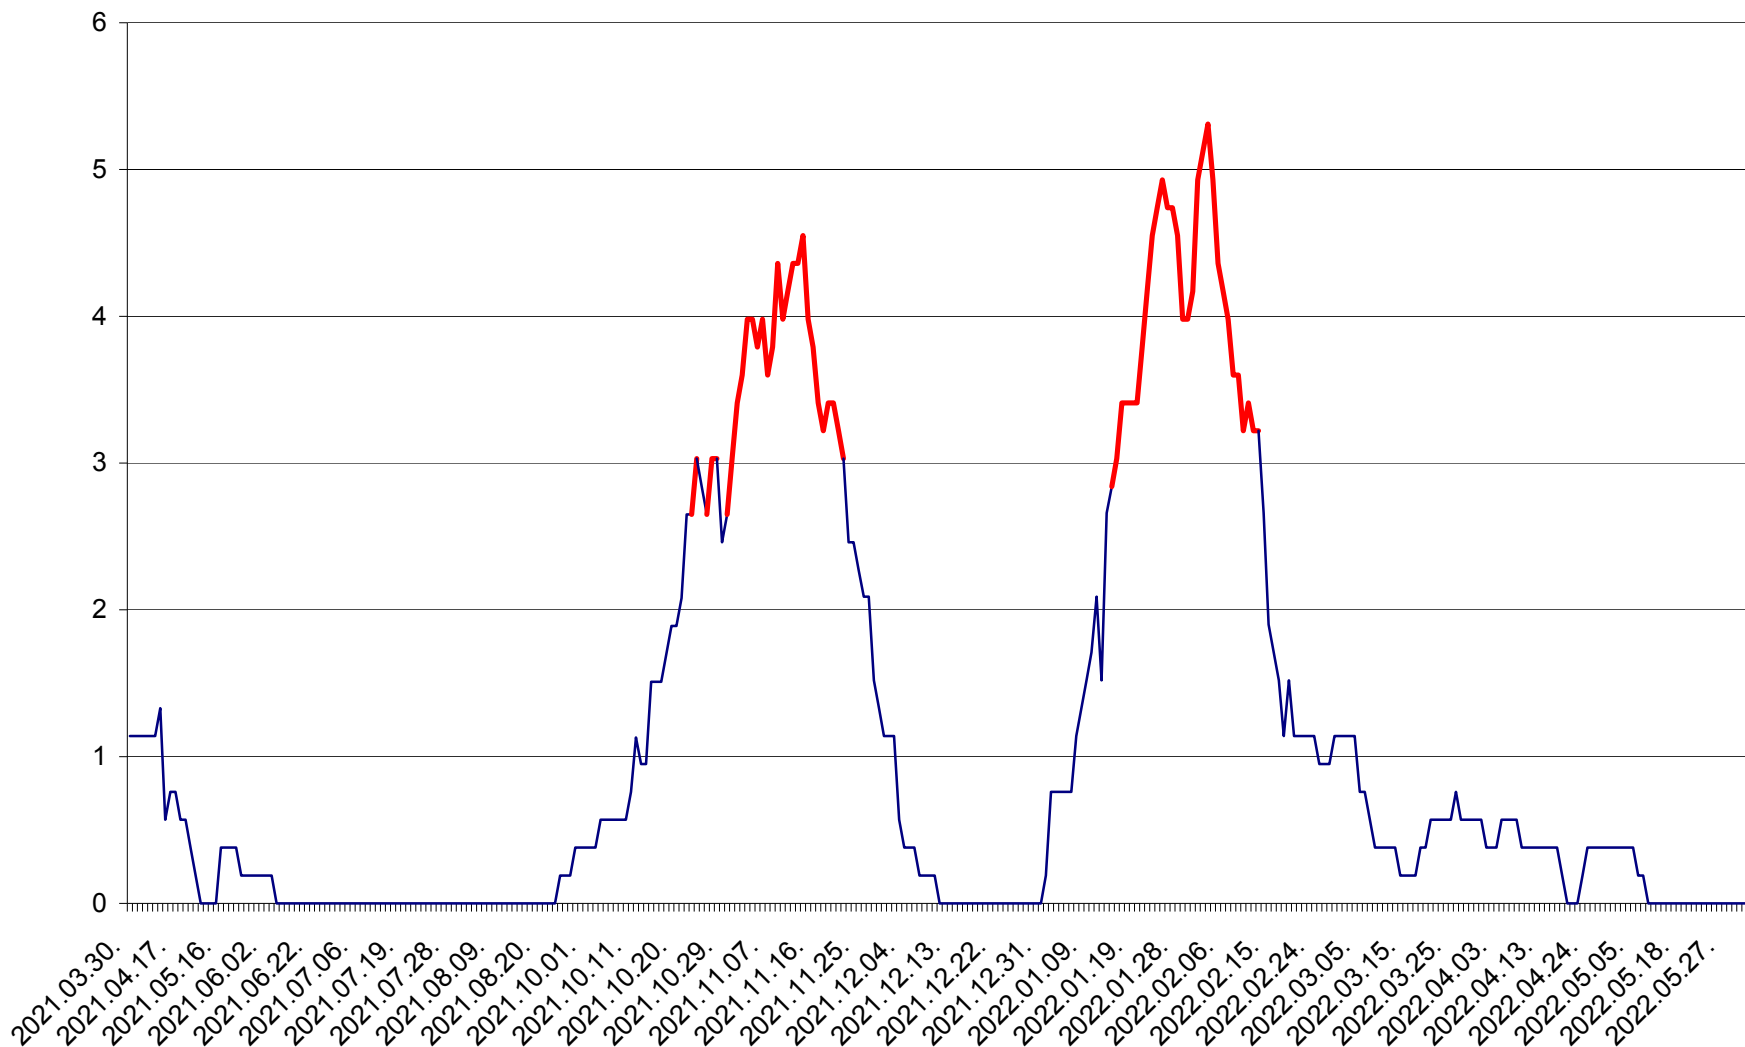

SICULENI - Evolutia incidentei cumulate pe 14 zile la ‰ de locuitori  
2021.04.01. - 2022.06.07.

ȘIMONEȘTI - Evolutia incidentei cumulate pe 14 zile la ‰ de locuitori  
2021.04.01. - 2022.06.07.

SUBCETATE - Evolutia incidentei cumulate pe 14 zile la ‰ de locuitori  
2021.04.01. - 2022.06.07.

SUSENI - Evolutia incidentei cumulate pe 14 zile la ‰ de locuitori  
2021.04.01. - 2022.06.07.

TOMEȘTI - Evolutia incidentei cumulate pe 14 zile la ‰ de locuitori  
2021.04.01. - 2022.06.07.

MUNICIPIUL TOPLIȚA - Evolutia incidentei cumulate pe 14 zile la ‰ de locuitori  
2021.04.01. - 2022.06.07.