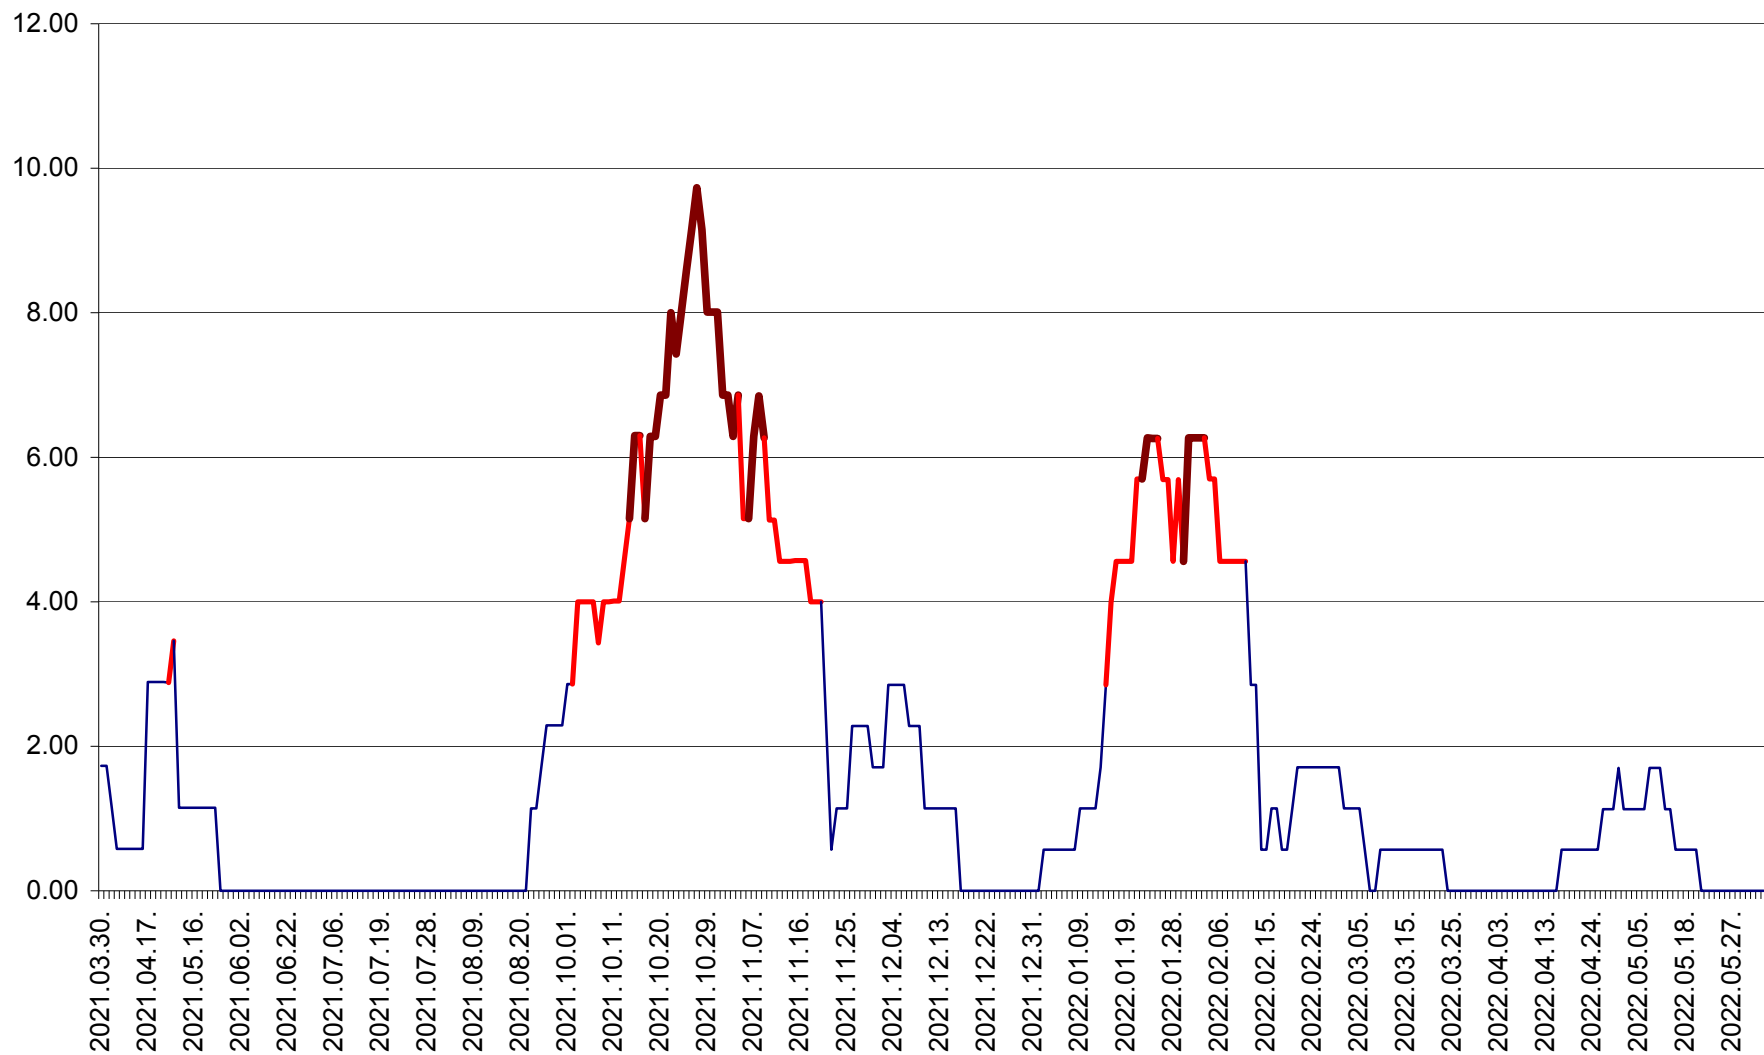

SUSENI - Evolutia incidentei cumulate pe 14 zile la ‰ de locuitori  
2021.04.01. - 2022.06.07.

TOMEȘTI - Evolutia incidentei cumulate pe 14 zile la ‰ de locuitori  
2021.04.01. - 2022.06.07.

MUNICIPIUL TOPLIȚA - Evolutia incidentei cumulate pe 14 zile la ‰ de locuitori  
2021.04.01. - 2022.06.07.

TULGHEȘ - Evolutia incidentei cumulate pe 14 zile la ‰ de locuitori  
2021.04.01. - 2022.06.07.

TUȘNAD - Evolutia incidentei cumulate pe 14 zile la ‰ de locuitori  
2021.04.01. - 2022.06.07.

ULIEȘ - Evoluția incidenței cumulate pe 14 zile la ‰ de locuitori  
2021.04.01. - 2022.06.07.

VĂRȘAG - Evolutia incidentei cumulate pe 14 zile la ‰ de locuitori  
2021.04.01. - 2022.06.07.

ORAȘ VLĂHIȚA - Evolutia incidentei cumulate pe 14 zile la ‰ de locuitori  
2021.04.01. - 2022.06.07.

VOȘLĂBENI - Evolutia incidentei cumulate pe 14 zile la ‰ de locuitori  
2021.04.01. - 2022.06.07.