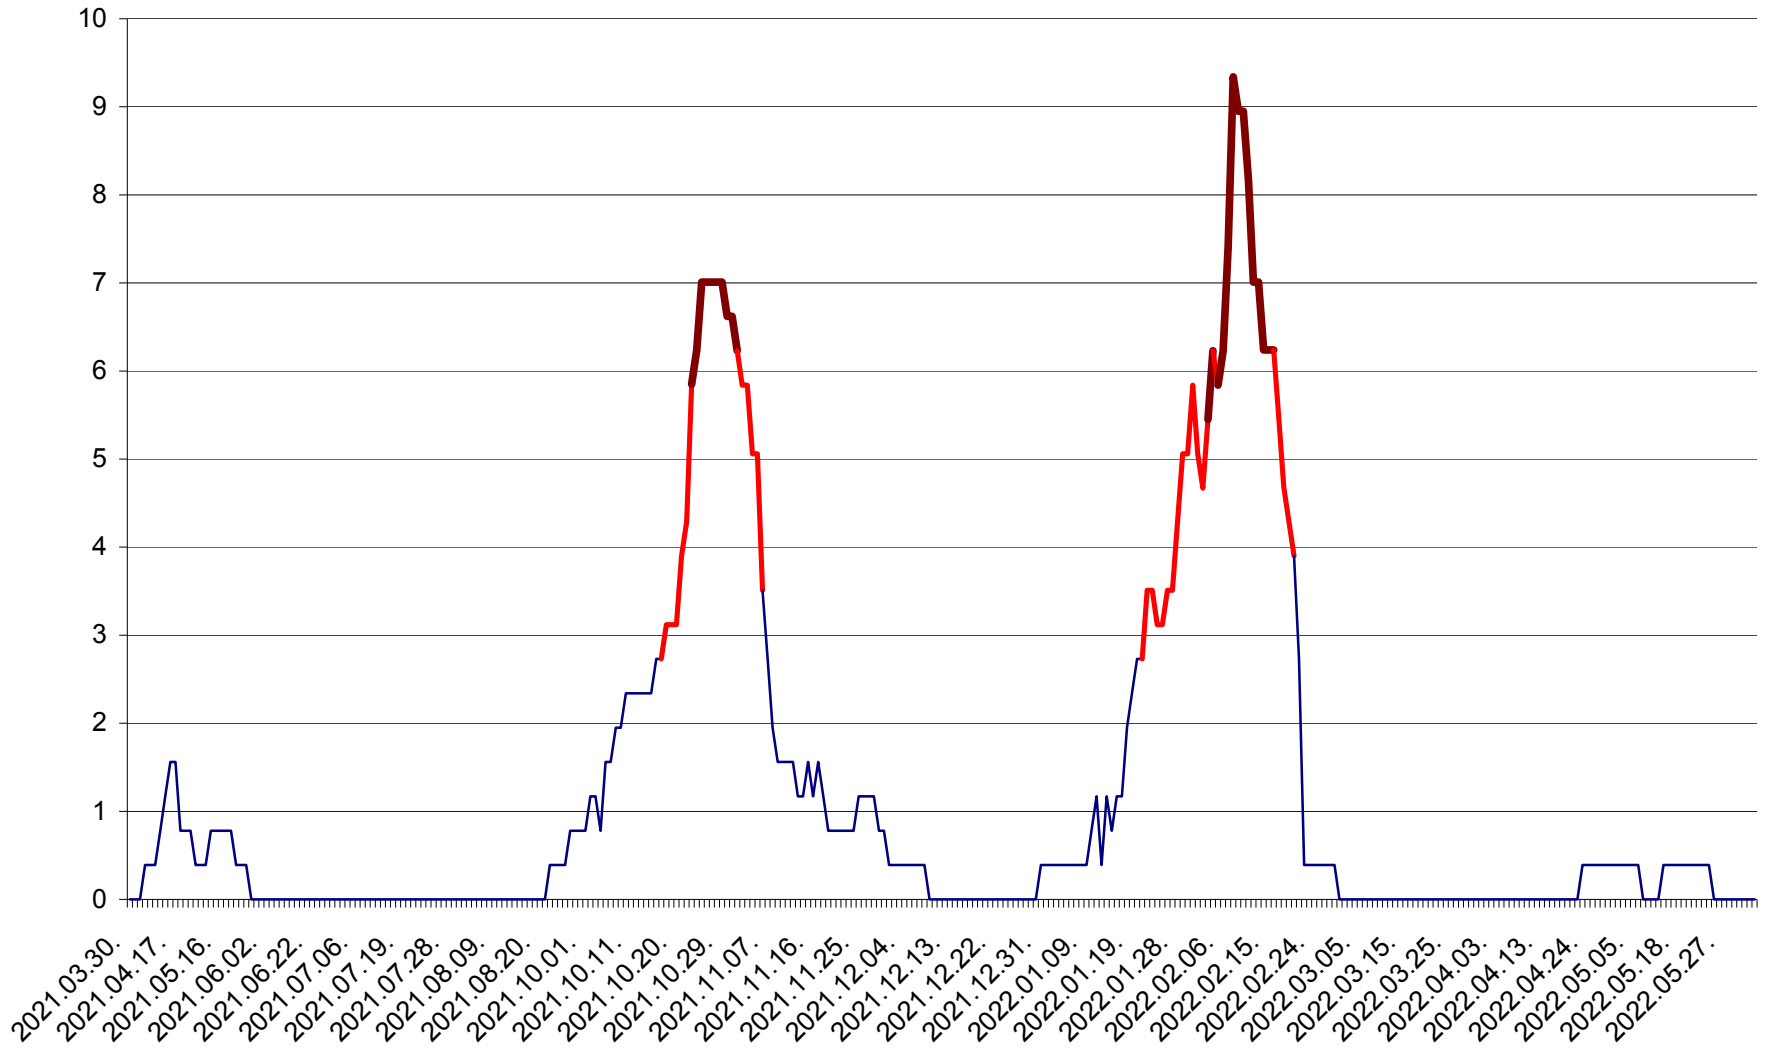

SICULENI - Evolutia incidentei cumulate pe 14 zile la ‰ de locuitori  
2021.04.01. - 2022.06.07.

ȘIMONEȘTI - Evolutia incidentei cumulate pe 14 zile la ‰ de locuitori  
2021.04.01. - 2022.06.07.

SUBCETATE - Evolutia incidentei cumulate pe 14 zile la ‰ de locuitori  
2021.04.01. - 2022.06.07.

SUSENI - Evolutia incidentei cumulate pe 14 zile la ‰ de locuitori  
2021.04.01. - 2022.06.07.

TOMEȘTI - Evolutia incidentei cumulate pe 14 zile la ‰ de locuitori  
2021.04.01. - 2022.06.07.

MUNICIPIUL TOPLIȚA - Evolutia incidentei cumulate pe 14 zile la ‰ de locuitori  
2021.04.01. - 2022.06.07.