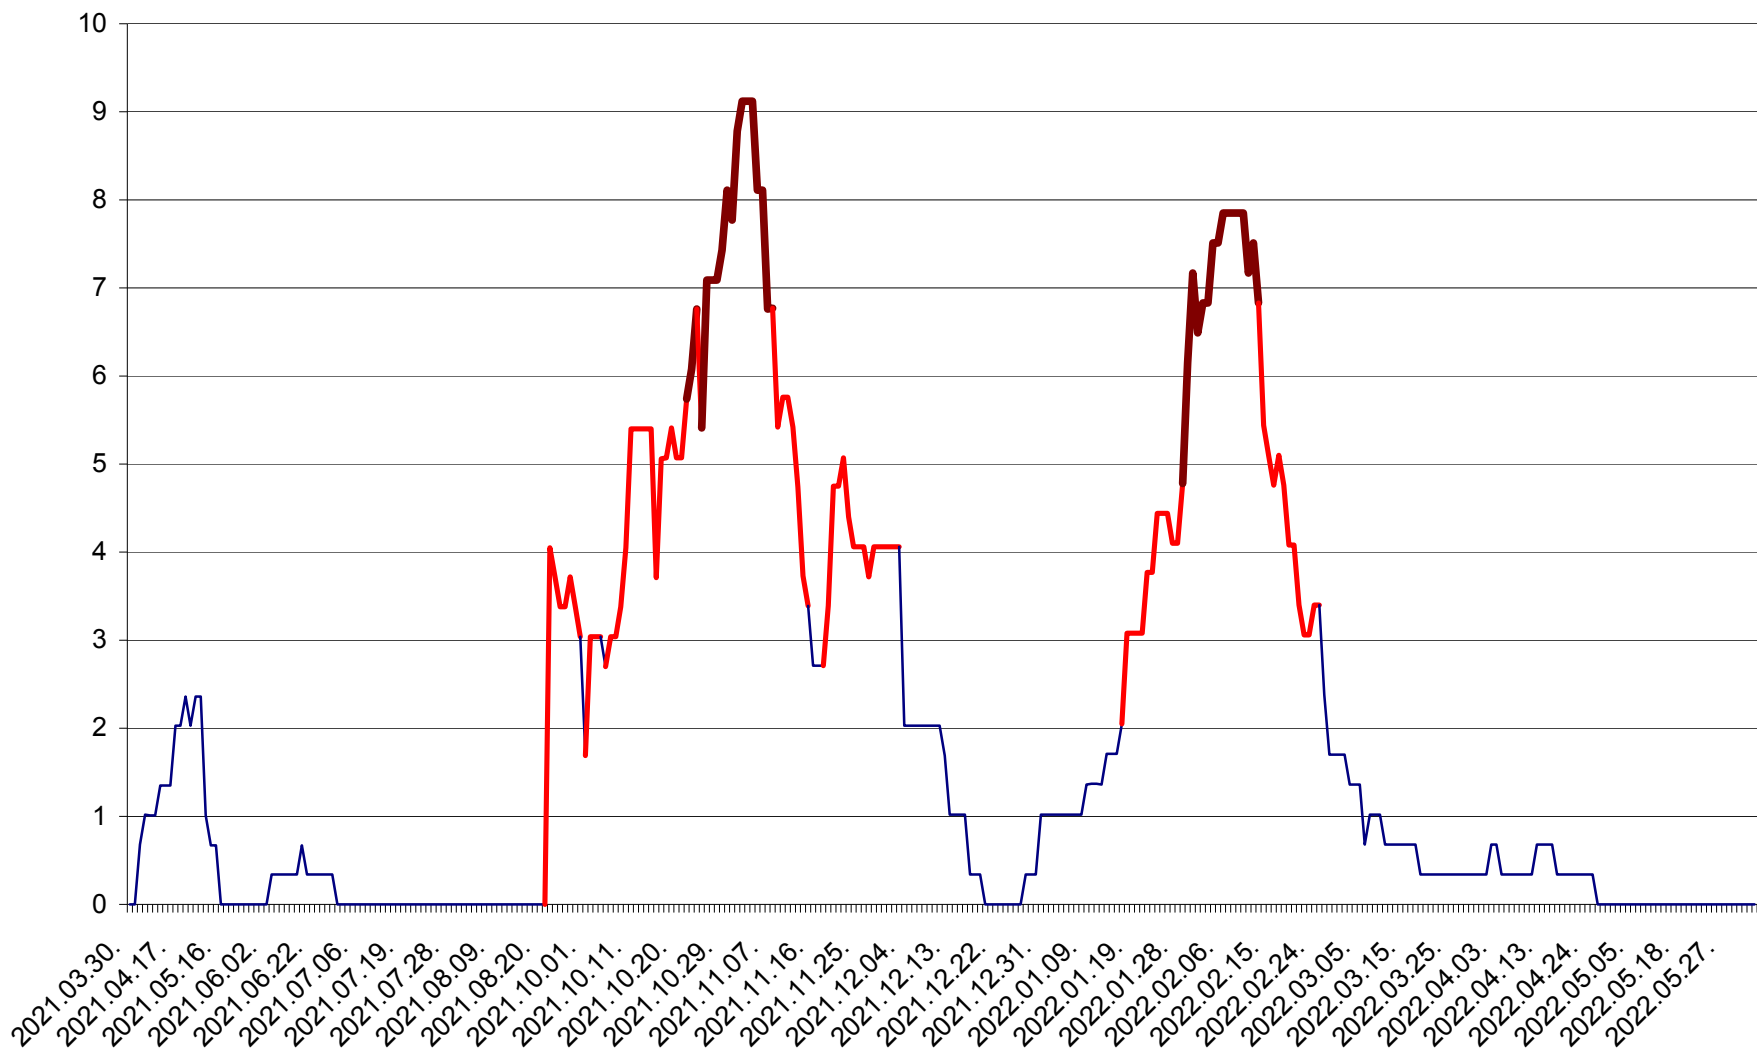

LĂZAREA - Evolutia incidentei cumulate pe 14 zile la % de locuitori  
2021.04.01. - 2022.06.07.

LELICENI - Evolutia incidentei cumulate pe 14 zile la ‰ de locuitori  
2021.04.01. - 2022.06.07.

LUETA - Evolutia incidentei cumulate pe 14 zile la ‰ de locuitori  
2021.04.01. - 2022.06.07.

LUNCA DE JOS - Evolutia incidentei cumulate pe 14 zile la ‰ de locuitori  
2021.04.01. - 2022.06.07.

LUNCA DE SUS - Evolutia incidentei cumulate pe 14 zile la ‰ de locuitori  
2021.04.01. - 2022.06.07.

LUPENI - Evolutia incidentei cumulate pe 14 zile la ‰ de locuitori  
2021.04.01. - 2022.06.07.

MĂDĂRAȘ - Evolutia incidentei cumulate pe 14 zile la ‰ de locuitori  
2021.04.01. - 2022.06.07.

MĂRTINIȘ - Evolutia incidentei cumulate pe 14 zile la ‰ de locuitori  
2021.04.01. - 2022.06.07.

MEREȘTI - Evoluția incidenței cumulate pe 14 zile la ‰ de locuitori  
2021.04.01. - 2022.06.07.

MUNICIPIUL MIERCUREA-CIUC - Evolutia incidentei cumulate pe 14 zile la ‰ de locuitori  
2021.04.01. - 2022.06.07.