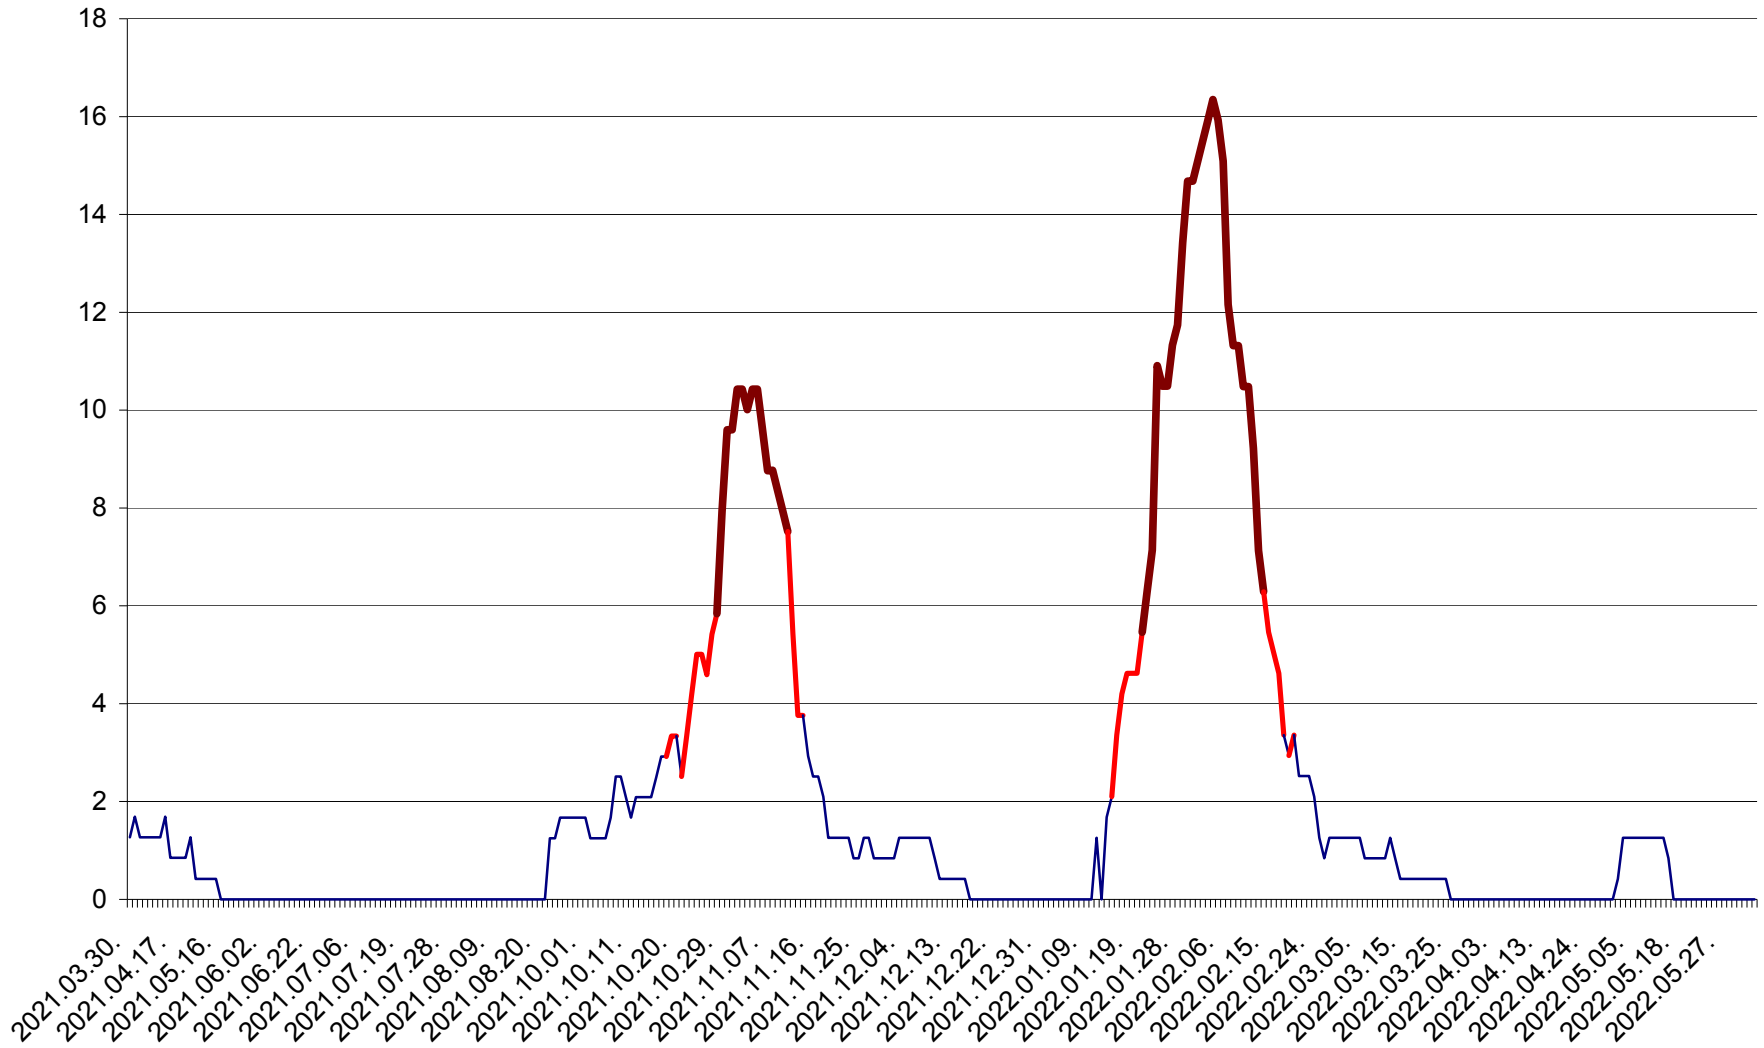

FELICENI - Evolutia incidentei cumulate pe 14 zile la % de locuitori  
2021.04.01. - 2022.06.07.

FRUMOASA - Evolutia incidentei cumulate pe 14 zile la ‰ de locuitori  
2021.04.01. - 2022.06.07.

GĂLĂUȚAȘ - Evolutia incidentei cumulate pe 14 zile la ‰ de locuitori  
2021.04.01. - 2022.06.07.

MUNICIPIUL GHEORGHENI - Evolutia incidentei cumulate pe 14 zile la ‰ de locuitori  
2021.04.01. - 2022.06.07.

JOSENI - Evolutia incidentei cumulate pe 14 zile la ‰ de locuitori  
2021.04.01. - 2022.06.07.

LĂZAREA - Evolutia incidentei cumulate pe 14 zile la % de locuitori  
2021.04.01. - 2022.06.07.

LELICENI - Evolutia incidentei cumulate pe 14 zile la ‰ de locuitori  
2021.04.01. - 2022.06.07.

LUETA - Evolutia incidentei cumulate pe 14 zile la ‰ de locuitori  
2021.04.01. - 2022.06.07.

LUNCA DE JOS - Evolutia incidentei cumulate pe 14 zile la ‰ de locuitori  
2021.04.01. - 2022.06.07.

LUNCA DE SUS - Evolutia incidentei cumulate pe 14 zile la ‰ de locuitori  
2021.04.01. - 2022.06.07.