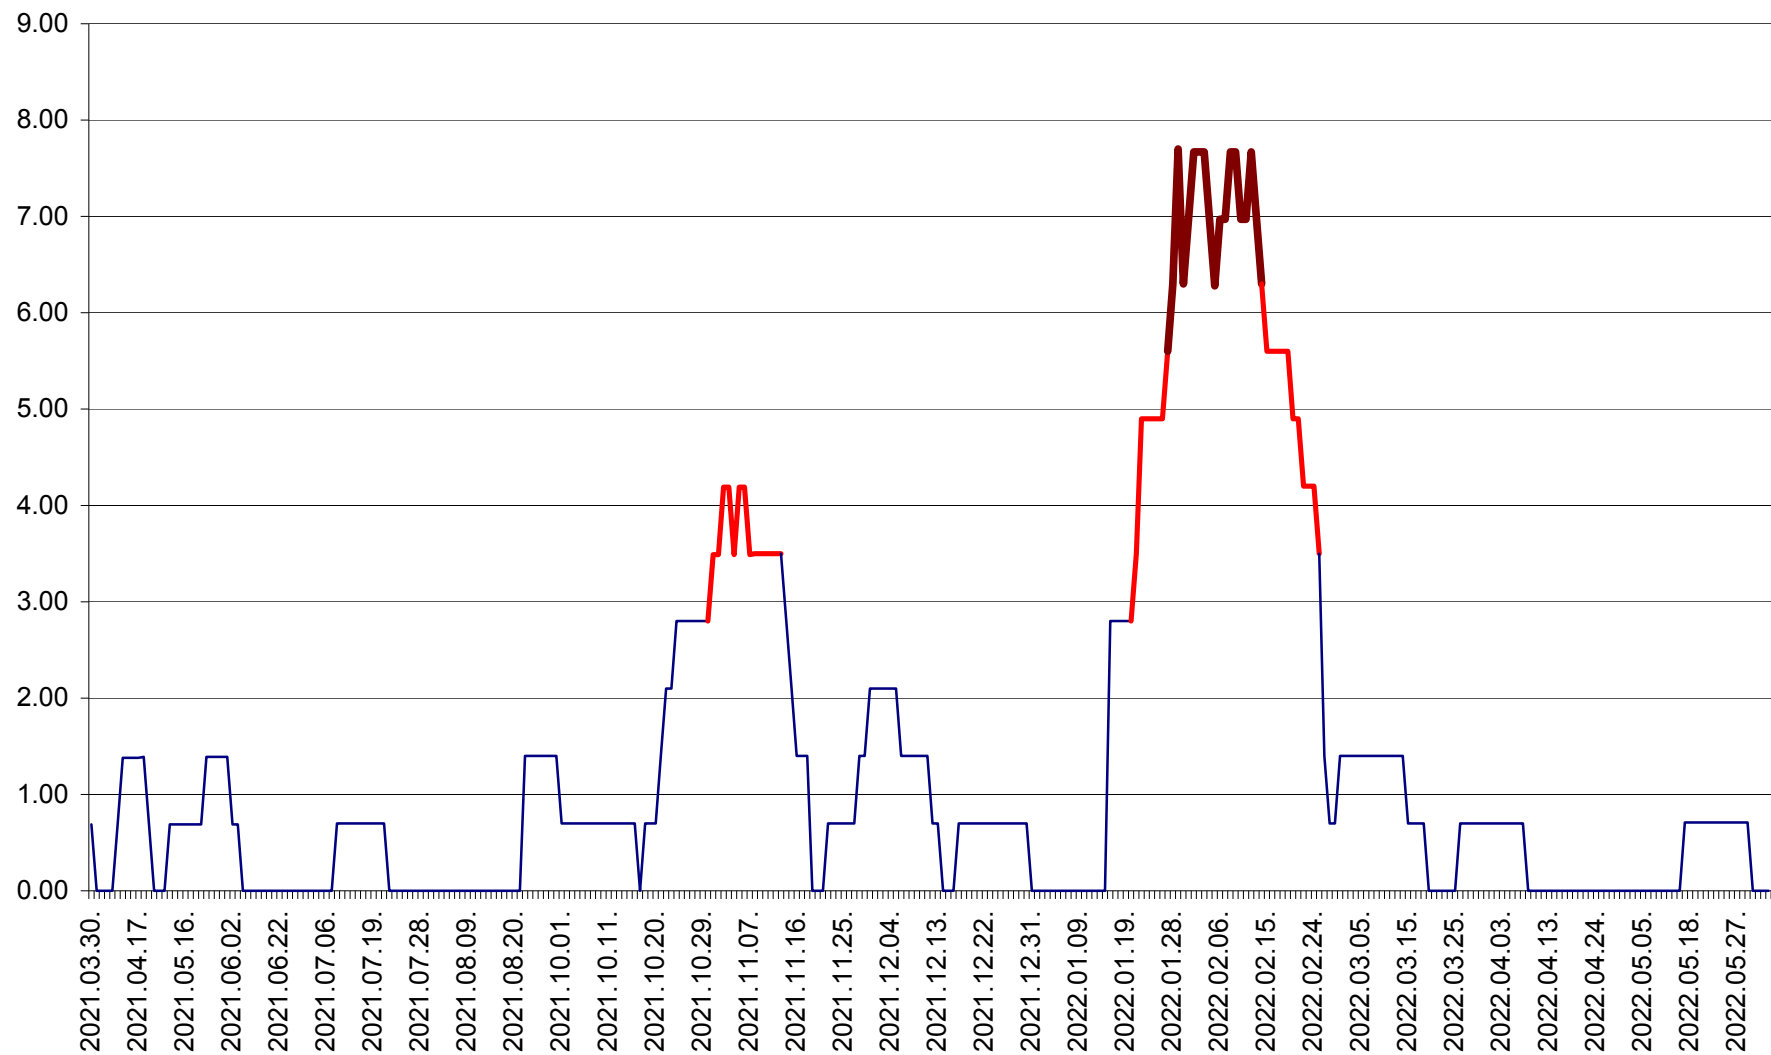

ORAȘ BĂLAN - Evoluția incidenței cumulate pe 14 zile la ‰ de locuitori  
2021.04.01. - 2022.06.07.

BILBOR - Evolutia incidentei cumulate pe 14 zile la ‰ de locuitori  
2021.04.01. - 2022.06.07.

ORAȘ BORSEC - Evolutia incidentei cumulate pe 14 zile la ‰ de locuitori  
2021.04.01. - 2022.06.07.

BRĂDEȘTI - Evoluția incidenței cumulate pe 14 zile la ‰ de locuitori  
2021.04.01. - 2022.06.07.

CĂPÂLNIȚA - Evoluția incidenței cumulate pe 14 zile la ‰ de locuitori  
2021.04.01. - 2022.06.07.

CÂRȚA - Evolutia incidentei cumulate pe 14 zile la ‰ de locuitori  
2021.04.01. - 2022.06.07.

CICEU - Evolutia incidentei cumulate pe 14 zile la ‰ de locuitori  
2021.04.01. - 2022.06.07.

CIUCSÂNGEORGIU - Evolutia incidentei cumulate pe 14 zile la ‰ de locuitori  
2021.04.01. - 2022.06.07.

CIUMANI - Evolutia incidentei cumulate pe 14 zile la ‰ de locuitori  
2021.04.01. - 2022.06.07.

CORBU - Evolutia incidentei cumulate pe 14 zile la ‰ de locuitori  
2021.04.01. - 2022.06.07.

CORUND - Evolutia incidentei cumulate pe 14 zile la ‰ de locuitori  
2021.04.01. - 2022.06.07.

COZMENI - Evolutia incidentei cumulate pe 14 zile la ‰ de locuitori  
2021.04.01. - 2022.06.07.