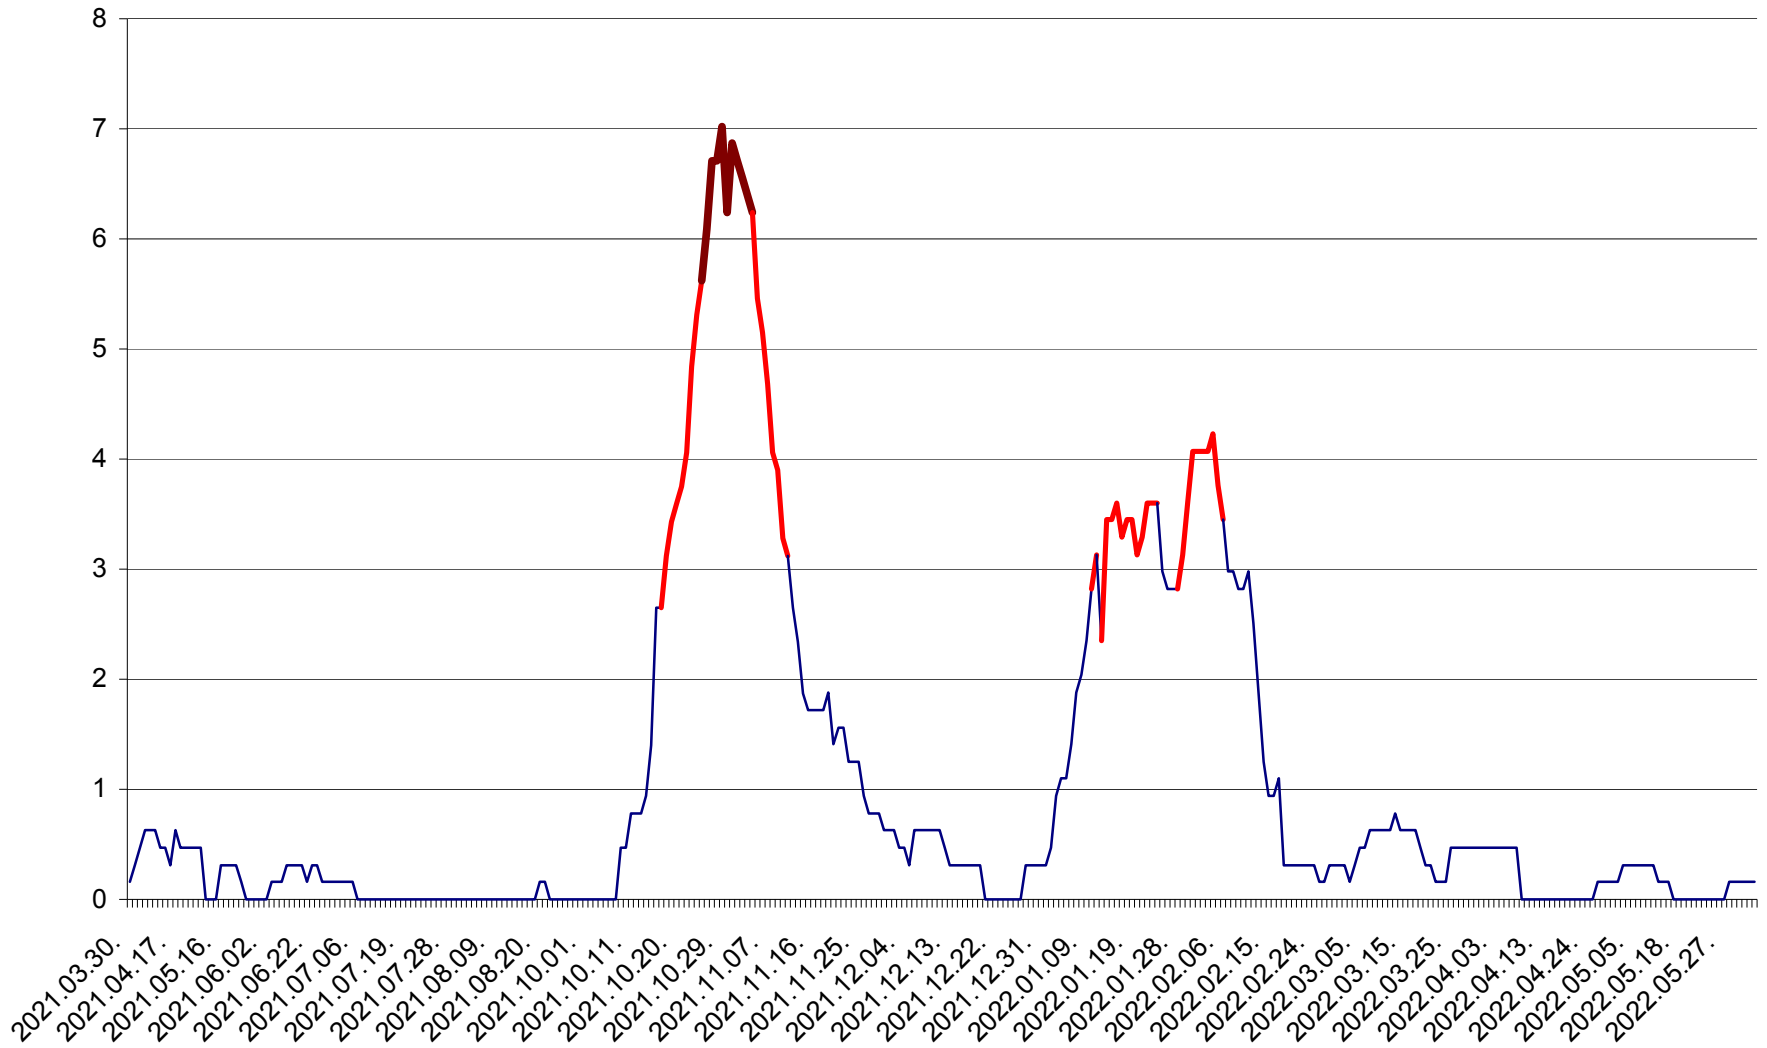

MUNICIPIUL ODORHEIU SECUIESC - Evolutia incidentei cumulate pe 14 zile la % de locuitori  
2021.04.01. - 2022.06.07.

PĂULENI-CIUC - Evolutia incidentei cumulate pe 14 zile la % de locuitori  
2021.04.01. - 2022.06.07.

PLĂIEȘII DE JOS - Evolutia incidentei cumulate pe 14 zile la ‰ de locuitori  
2021.04.01. - 2022.06.07.

PORUMBENI - Evolutia incidentei cumulate pe 14 zile la ‰ de locuitori  
2021.04.01. - 2022.06.07.

PRAID - Evolutia incidentei cumulate pe 14 zile la ‰ de locuitori  
2021.04.01. - 2022.06.07.

RACU - Evolutia incidentei cumulate pe 14 zile la ‰ de locuitori  
2021.04.01. - 2022.06.07.

REMETEA - Evolutia incidentei cumulate pe 14 zile la ‰ de locuitori  
2021.04.01. - 2022.06.07.