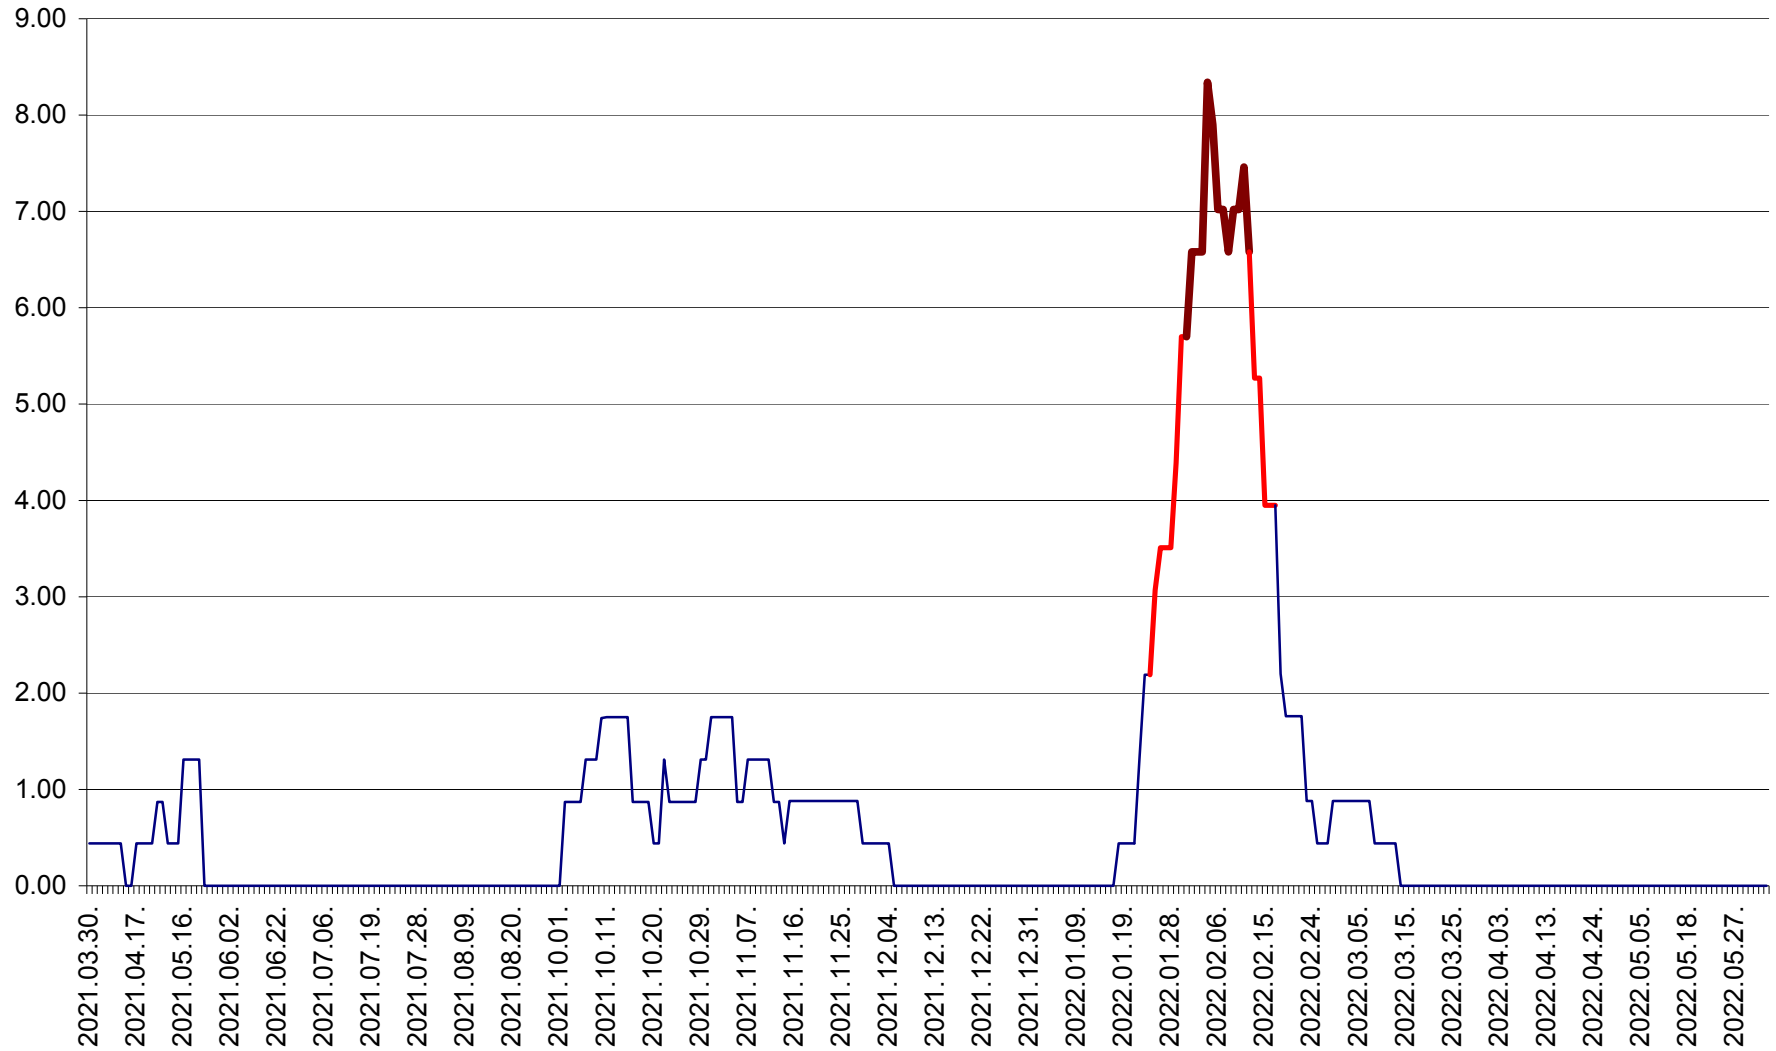

ORAȘ BĂLAN - Evoluția incidenței cumulate pe 14 zile la ‰ de locuitori  
2021.04.01. - 2022.06.07.

BILBOR - Evolutia incidentei cumulate pe 14 zile la ‰ de locuitori  
2021.04.01. - 2022.06.07.

ORAȘ BORSEC - Evolutia incidentei cumulate pe 14 zile la ‰ de locuitori  
2021.04.01. - 2022.06.07.

BRĂDEȘTI - Evoluția incidenței cumulate pe 14 zile la ‰ de locuitori  
2021.04.01. - 2022.06.07.

CĂPÂLNIȚA - Evoluția incidenței cumulate pe 14 zile la ‰ de locuitori  
2021.04.01. - 2022.06.07.

CÂRȚA - Evolutia incidentei cumulate pe 14 zile la ‰ de locuitori  
2021.04.01. - 2022.06.07.

CICEU - Evolutia incidentei cumulate pe 14 zile la ‰ de locuitori  
2021.04.01. - 2022.06.07.

CIUCSÂNGEORGIU - Evolutia incidentei cumulate pe 14 zile la ‰ de locuitori  
2021.04.01. - 2022.06.07.

CIUMANI - Evolutia incidentei cumulate pe 14 zile la ‰ de locuitori  
2021.04.01. - 2022.06.07.

CORBU - Evolutia incidentei cumulate pe 14 zile la ‰ de locuitori  
2021.04.01. - 2022.06.07.

CORUND - Evolutia incidentei cumulate pe 14 zile la ‰ de locuitori  
2021.04.01. - 2022.06.07.

COZMENI - Evolutia incidentei cumulate pe 14 zile la ‰ de locuitori  
2021.04.01. - 2022.06.07.