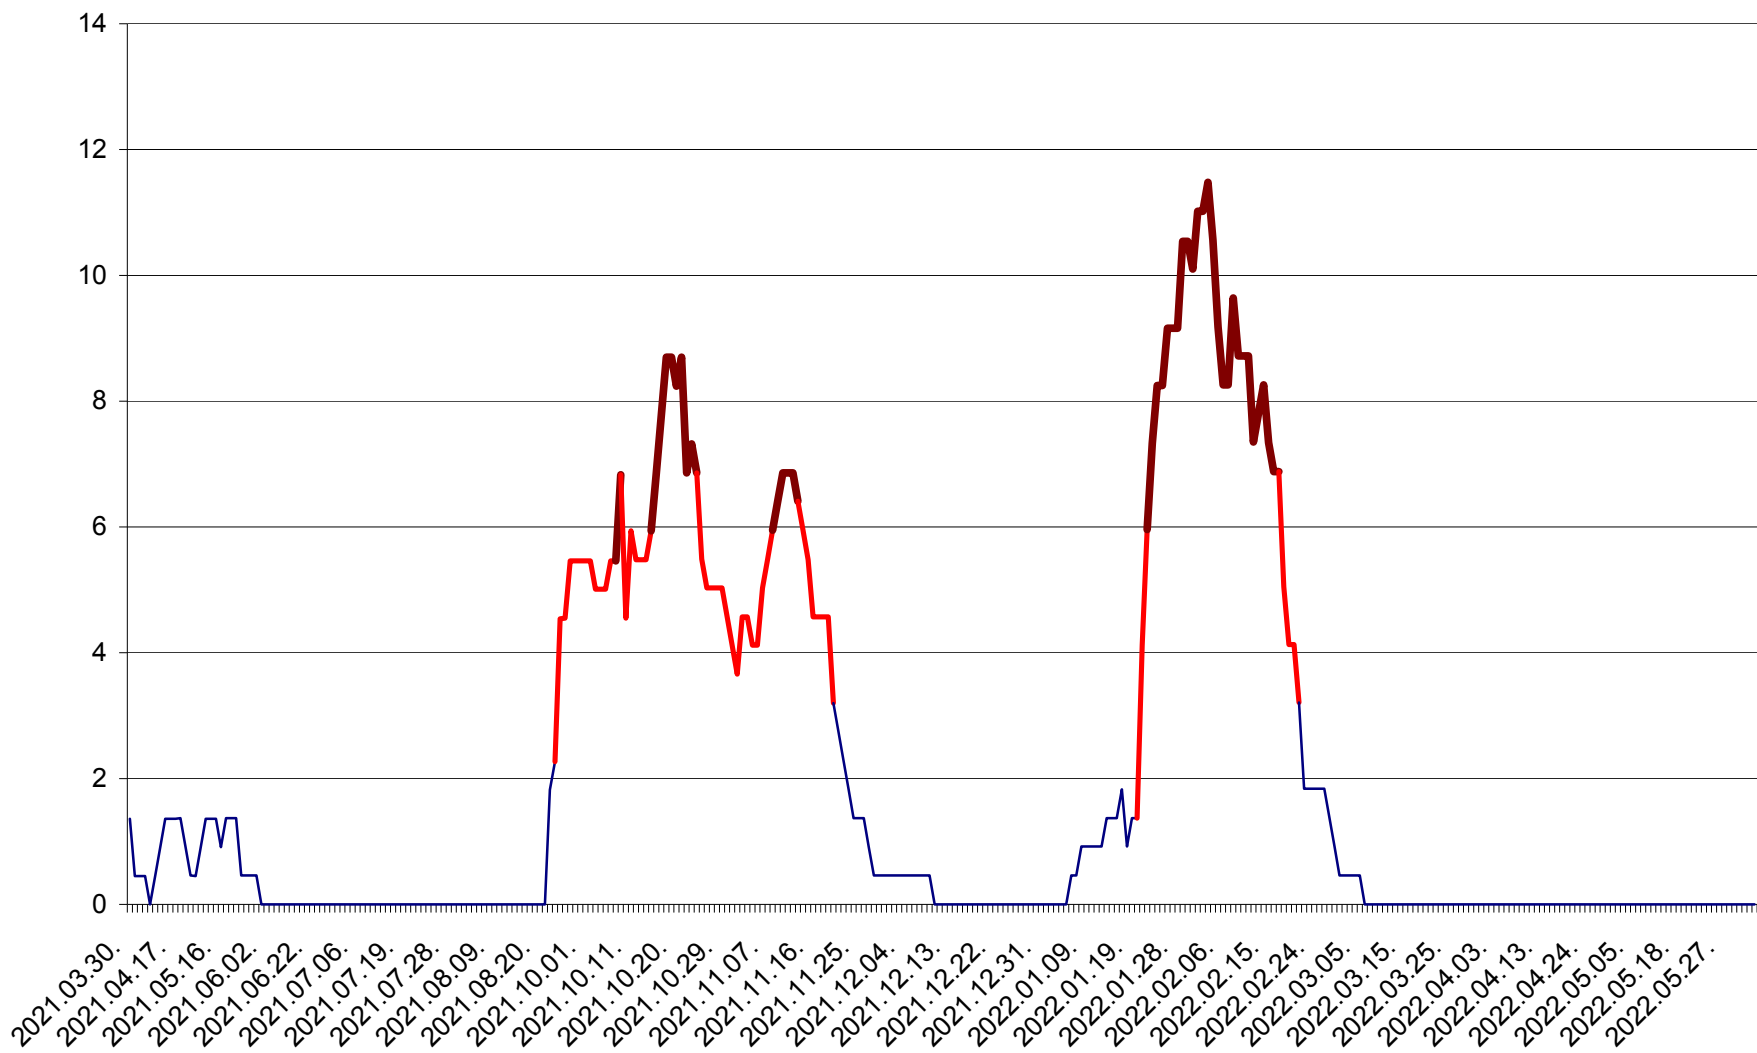

LĂZAREA - Evolutia incidentei cumulate pe 14 zile la % de locuitori  
2021.04.01. - 2022.06.07.

LELICENI - Evolutia incidentei cumulate pe 14 zile la ‰ de locuitori  
2021.04.01. - 2022.06.07.

LUETA - Evolutia incidentei cumulate pe 14 zile la ‰ de locuitori  
2021.04.01. - 2022.06.07.

LUNCA DE JOS - Evolutia incidentei cumulate pe 14 zile la ‰ de locuitori  
2021.04.01. - 2022.06.07.

LUNCA DE SUS - Evolutia incidentei cumulate pe 14 zile la ‰ de locuitori  
2021.04.01. - 2022.06.07.

LUPENI - Evolutia incidentei cumulate pe 14 zile la ‰ de locuitori  
2021.04.01. - 2022.06.07.

MĂDĂRAȘ - Evolutia incidentei cumulate pe 14 zile la ‰ de locuitori  
2021.04.01. - 2022.06.07.

MĂRTINIȘ - Evolutia incidentei cumulate pe 14 zile la ‰ de locuitori  
2021.04.01. - 2022.06.07.

MEREȘTI - Evoluția incidenței cumulate pe 14 zile la ‰ de locuitori  
2021.04.01. - 2022.06.07.

MUNICIPIUL MIERCUREA-CIUC - Evolutia incidentei cumulate pe 14 zile la ‰ de locuitori  
2021.04.01. - 2022.06.07.