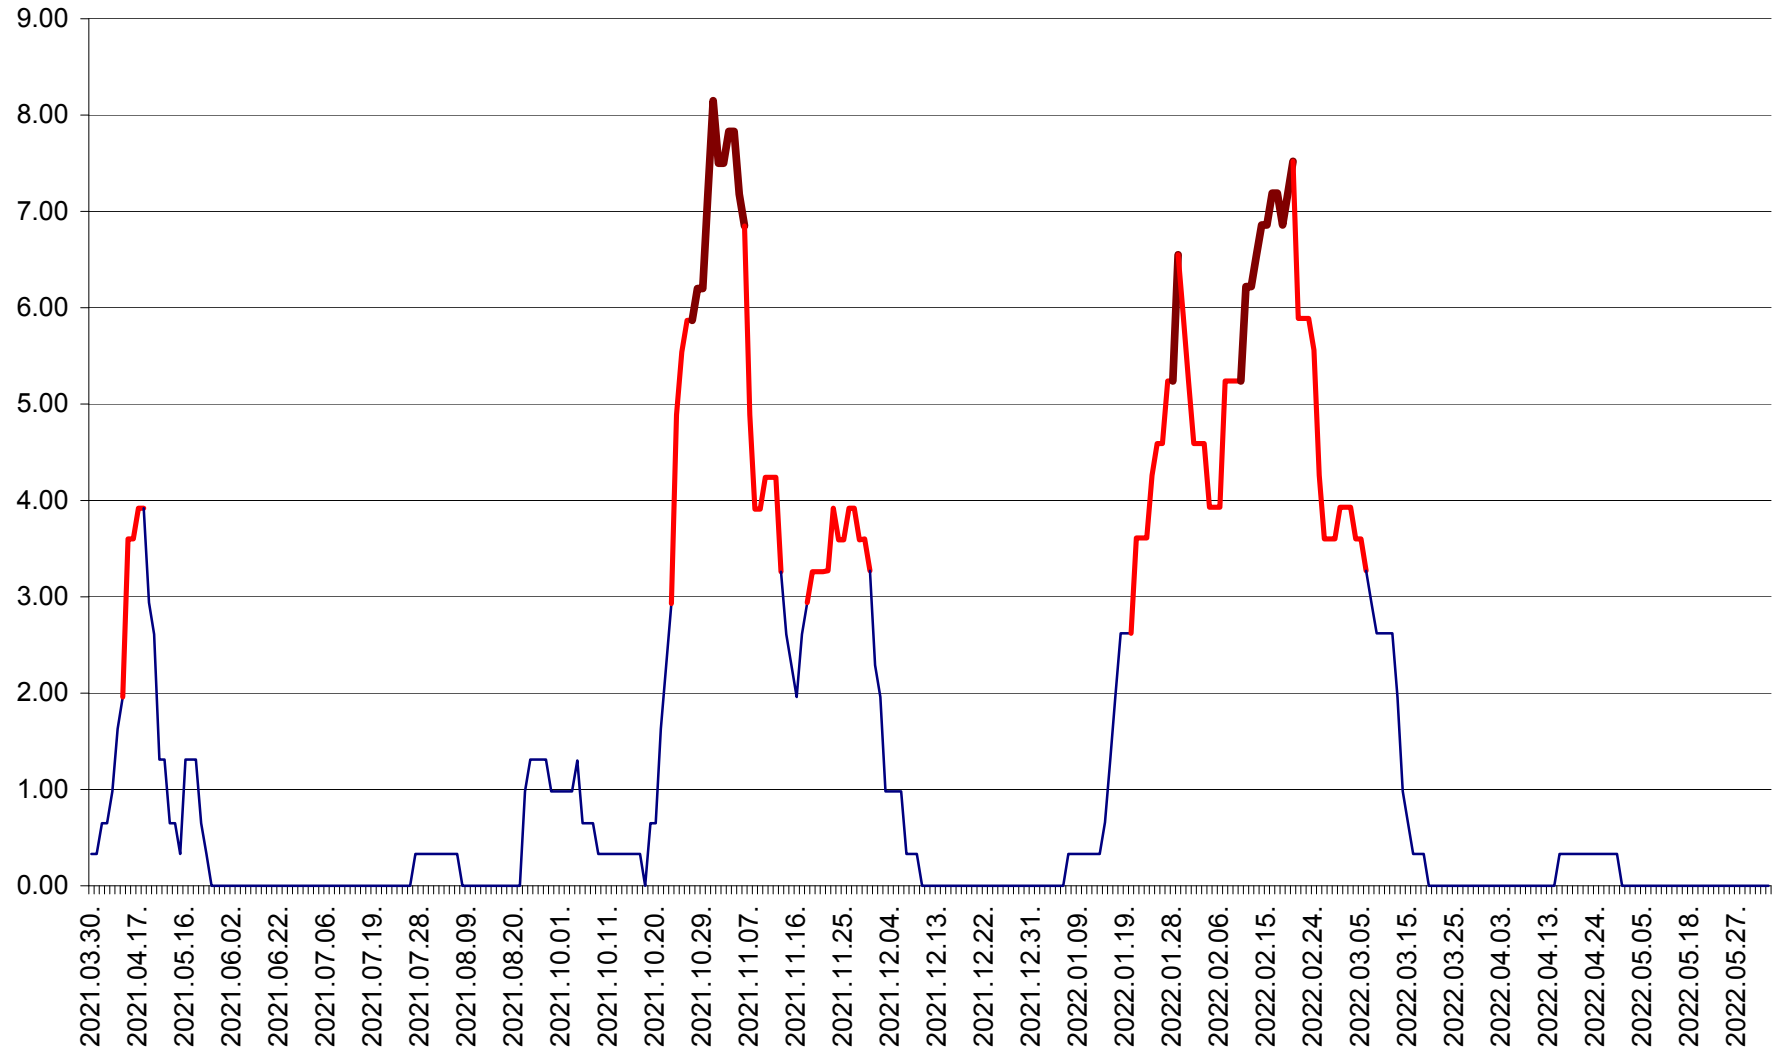

ATID - Evolutia incidentei cumulate pe 14 zile la % de locuitori  
2021.04.01. - 2022.06.07.

AVRĂMEȘTI - Evolutia incidentei cumulate pe 14 zile la ‰ de locuitori  
2021.04.01. - 2022.06.07.

ORAȘ BĂILE TUȘNAD - Evolutia incidentei cumulate pe 14 zile la ‰ de locuitori  
2021.04.01. - 2022.06.07.

ORAȘ BĂLAN - Evoluția incidenței cumulate pe 14 zile la ‰ de locuitori  
2021.04.01. - 2022.06.07.

BILBOR - Evolutia incidentei cumulate pe 14 zile la ‰ de locuitori  
2021.04.01. - 2022.06.07.

ORAȘ BORSEC - Evolutia incidentei cumulate pe 14 zile la ‰ de locuitori  
2021.04.01. - 2022.06.07.

BRĂDEȘTI - Evoluția incidenței cumulate pe 14 zile la ‰ de locuitori  
2021.04.01. - 2022.06.07.

CĂPÂLNIȚA - Evoluția incidenței cumulate pe 14 zile la ‰ de locuitori  
2021.04.01. - 2022.06.07.

CÂRȚA - Evolutia incidentei cumulate pe 14 zile la ‰ de locuitori  
2021.04.01. - 2022.06.07.