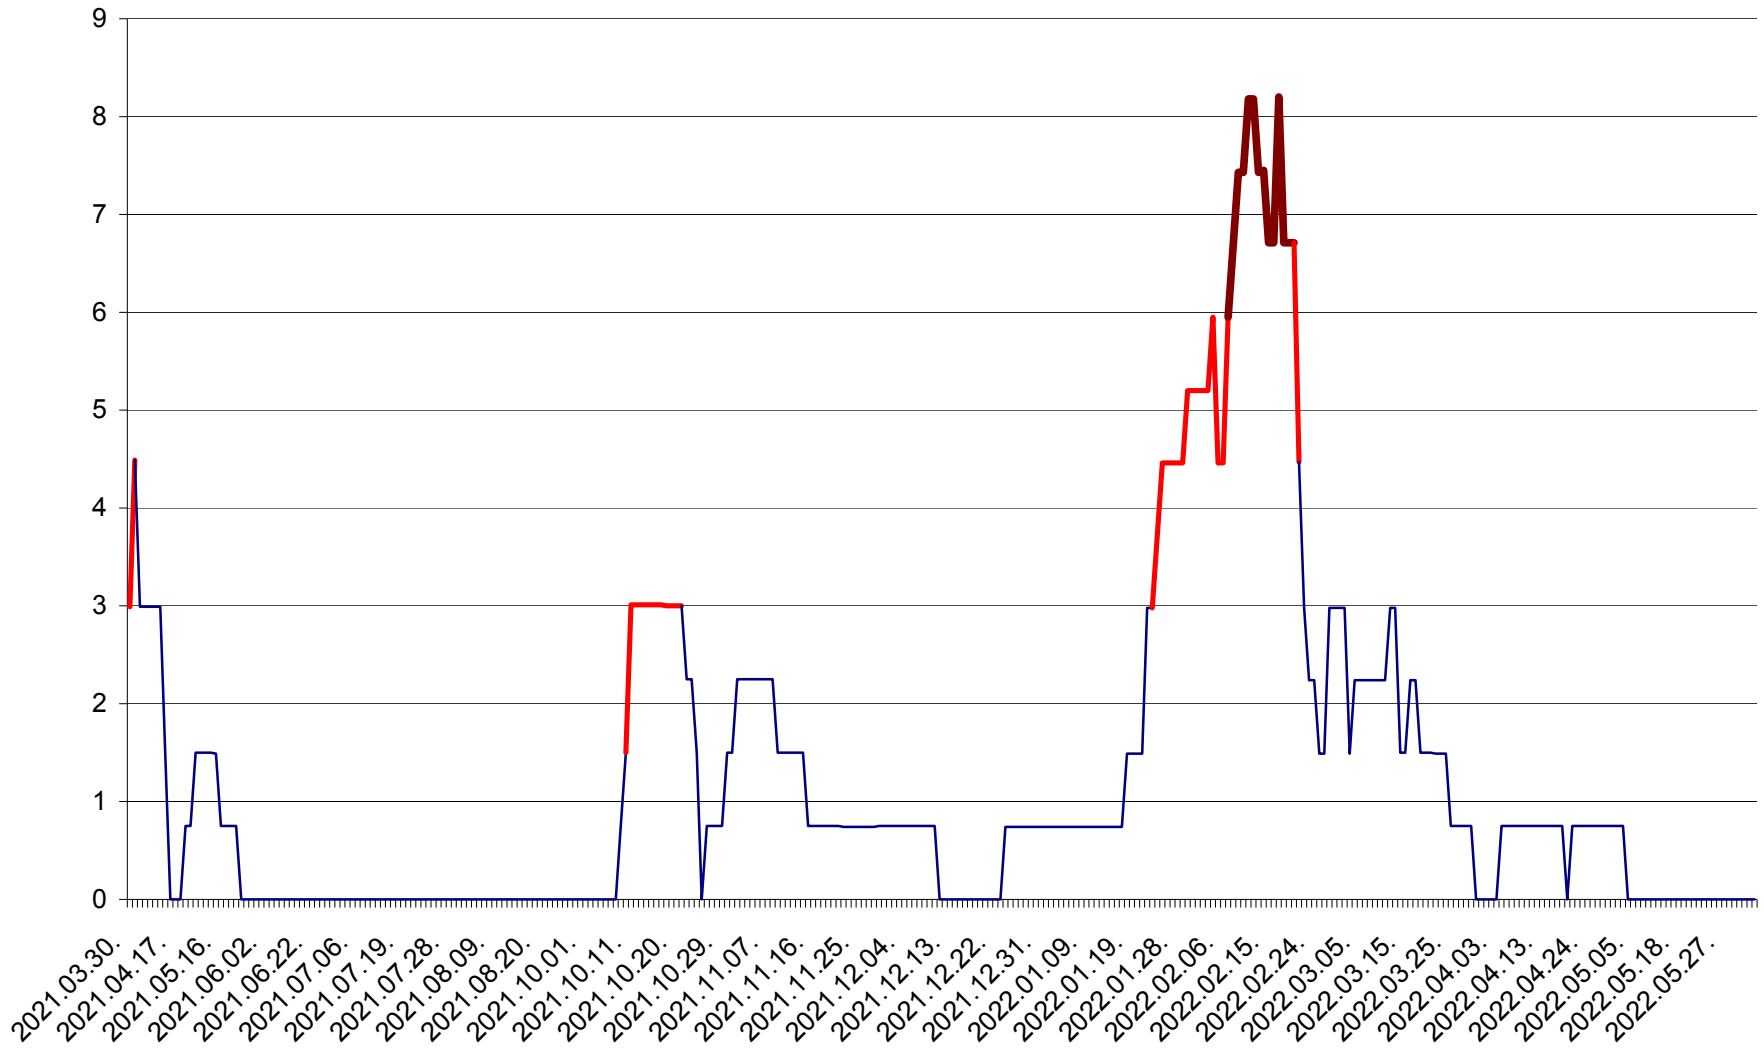

LĂZAREA - Evolutia incidentei cumulate pe 14 zile la % de locuitori  
2021.04.01. - 2022.06.07.

LELICENI - Evolutia incidentei cumulate pe 14 zile la ‰ de locuitori  
2021.04.01. - 2022.06.07.

LUETA - Evolutia incidentei cumulate pe 14 zile la ‰ de locuitori  
2021.04.01. - 2022.06.07.

LUNCA DE JOS - Evolutia incidentei cumulate pe 14 zile la ‰ de locuitori  
2021.04.01. - 2022.06.07.

LUNCA DE SUS - Evolutia incidentei cumulate pe 14 zile la ‰ de locuitori  
2021.04.01. - 2022.06.07.

LUPENI - Evolutia incidentei cumulate pe 14 zile la ‰ de locuitori  
2021.04.01. - 2022.06.07.

MĂDĂRAȘ - Evolutia incidentei cumulate pe 14 zile la ‰ de locuitori  
2021.04.01. - 2022.06.07.

MĂRTINIȘ - Evolutia incidentei cumulate pe 14 zile la ‰ de locuitori  
2021.04.01. - 2022.06.07.

MEREȘTI - Evoluția incidenței cumulate pe 14 zile la ‰ de locuitori  
2021.04.01. - 2022.06.07.

MUNICIPIUL MIERCUREA-CIUC - Evolutia incidentei cumulate pe 14 zile la ‰ de locuitori  
2021.04.01. - 2022.06.07.