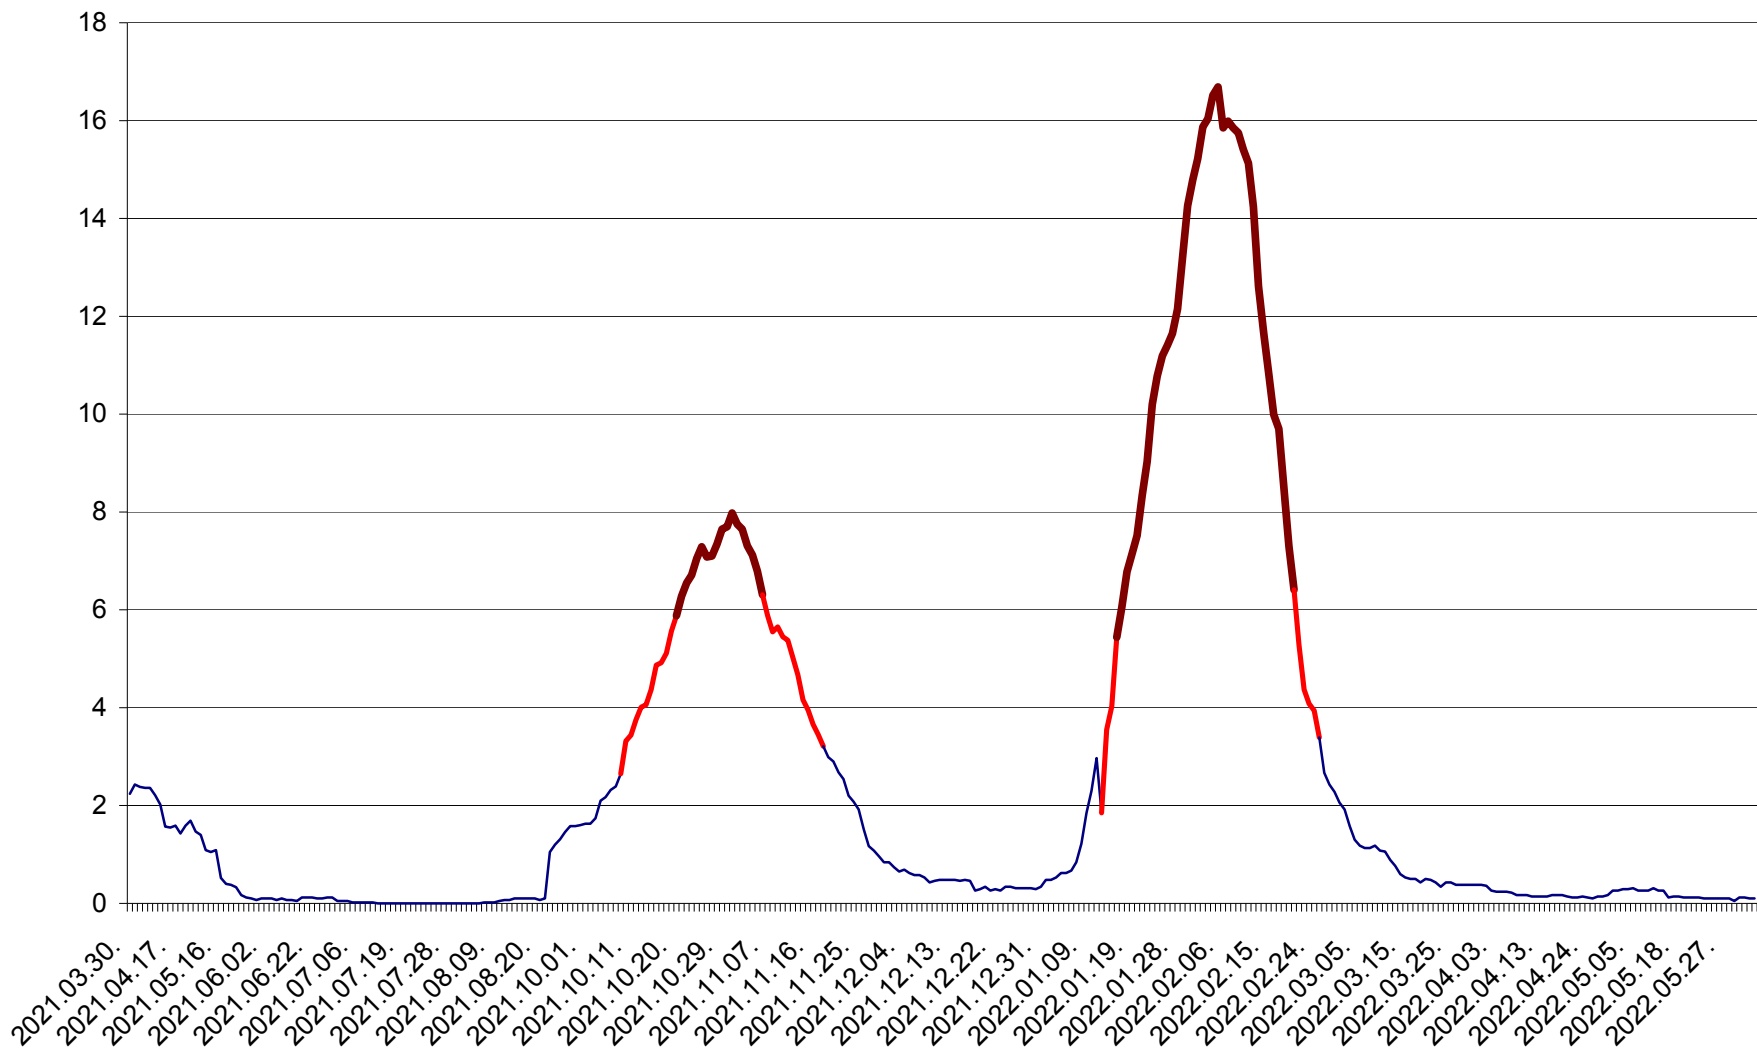

LĂZAREA - Evolutia incidentei cumulate pe 14 zile la % de locuitori  
2021.04.01. - 2022.06.07.

LELICENI - Evolutia incidentei cumulate pe 14 zile la ‰ de locuitori  
2021.04.01. - 2022.06.07.

LUETA - Evolutia incidentei cumulate pe 14 zile la ‰ de locuitori  
2021.04.01. - 2022.06.07.

LUNCA DE JOS - Evolutia incidentei cumulate pe 14 zile la ‰ de locuitori  
2021.04.01. - 2022.06.07.

LUNCA DE SUS - Evolutia incidentei cumulate pe 14 zile la ‰ de locuitori  
2021.04.01. - 2022.06.07.

LUPENI - Evolutia incidentei cumulate pe 14 zile la ‰ de locuitori  
2021.04.01. - 2022.06.07.

MĂDĂRAȘ - Evolutia incidentei cumulate pe 14 zile la ‰ de locuitori  
2021.04.01. - 2022.06.07.

MĂRTINIȘ - Evolutia incidentei cumulate pe 14 zile la ‰ de locuitori  
2021.04.01. - 2022.06.07.

MEREȘTI - Evoluția incidenței cumulate pe 14 zile la ‰ de locuitori  
2021.04.01. - 2022.06.07.

MUNICIPIUL MIERCUREA-CIUC - Evolutia incidentei cumulate pe 14 zile la ‰ de locuitori  
2021.04.01. - 2022.06.07.