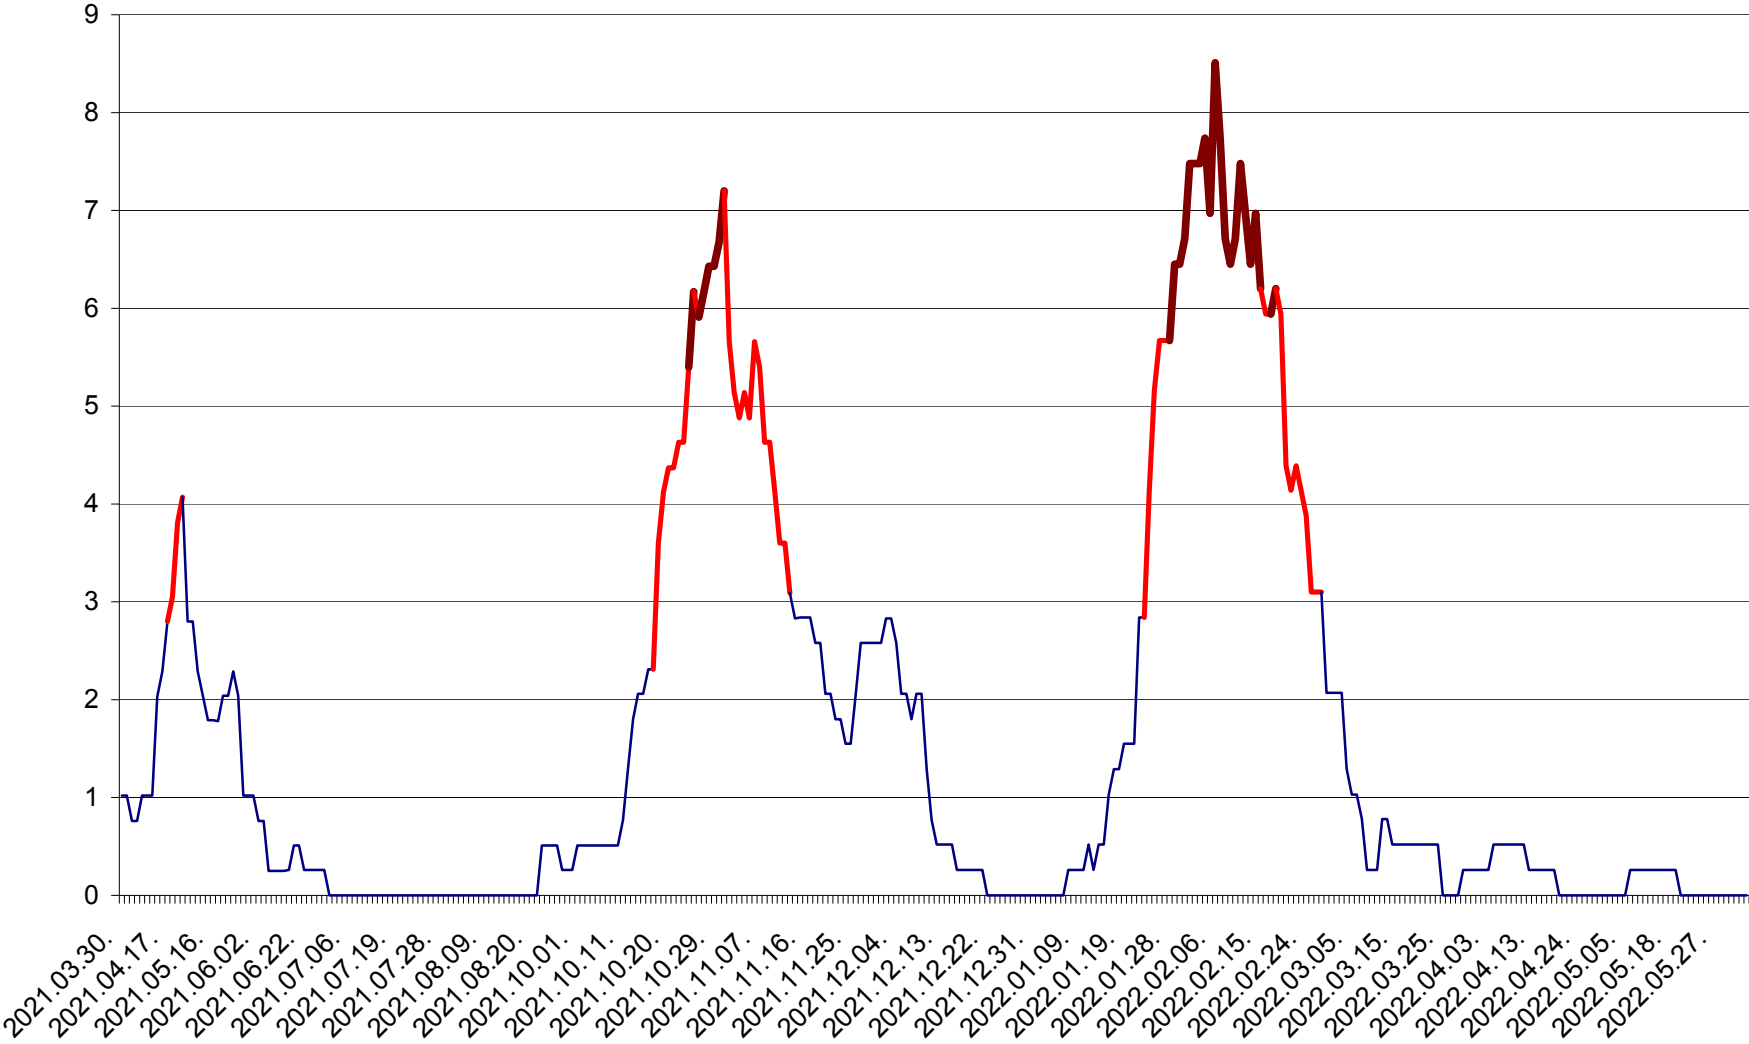

SÂNMARTIN - Evolutia incidentei cumulate pe 14 zile la ‰ de locuitori  
2021.04.01. - 2022.06.07.

SÂNSIMION - Evolutia incidentei cumulate pe 14 zile la ‰ de locuitori  
2021.04.01. - 2022.06.07.

SÂNTIMBRU - Evolutia incidentei cumulate pe 14 zile la ‰ de locuitori  
2021.04.01. - 2022.06.07.

SĂRMAȘ - Evolutia incidentei cumulate pe 14 zile la ‰ de locuitori  
2021.04.01. - 2022.06.07.

SATU MARE - Evolutia incidentei cumulate pe 14 zile la ‰ de locuitori  
2021.04.01. - 2022.06.07.

SECUIENI - Evolutia incidentei cumulate pe 14 zile la ‰ de locuitori  
2021.04.01. - 2022.06.07.

SICULENI - Evolutia incidentei cumulate pe 14 zile la ‰ de locuitori  
2021.04.01. - 2022.06.07.

ȘIMONEȘTI - Evolutia incidentei cumulate pe 14 zile la ‰ de locuitori  
2021.04.01. - 2022.06.07.

SUBCETATE - Evolutia incidentei cumulate pe 14 zile la ‰ de locuitori  
2021.04.01. - 2022.06.07.