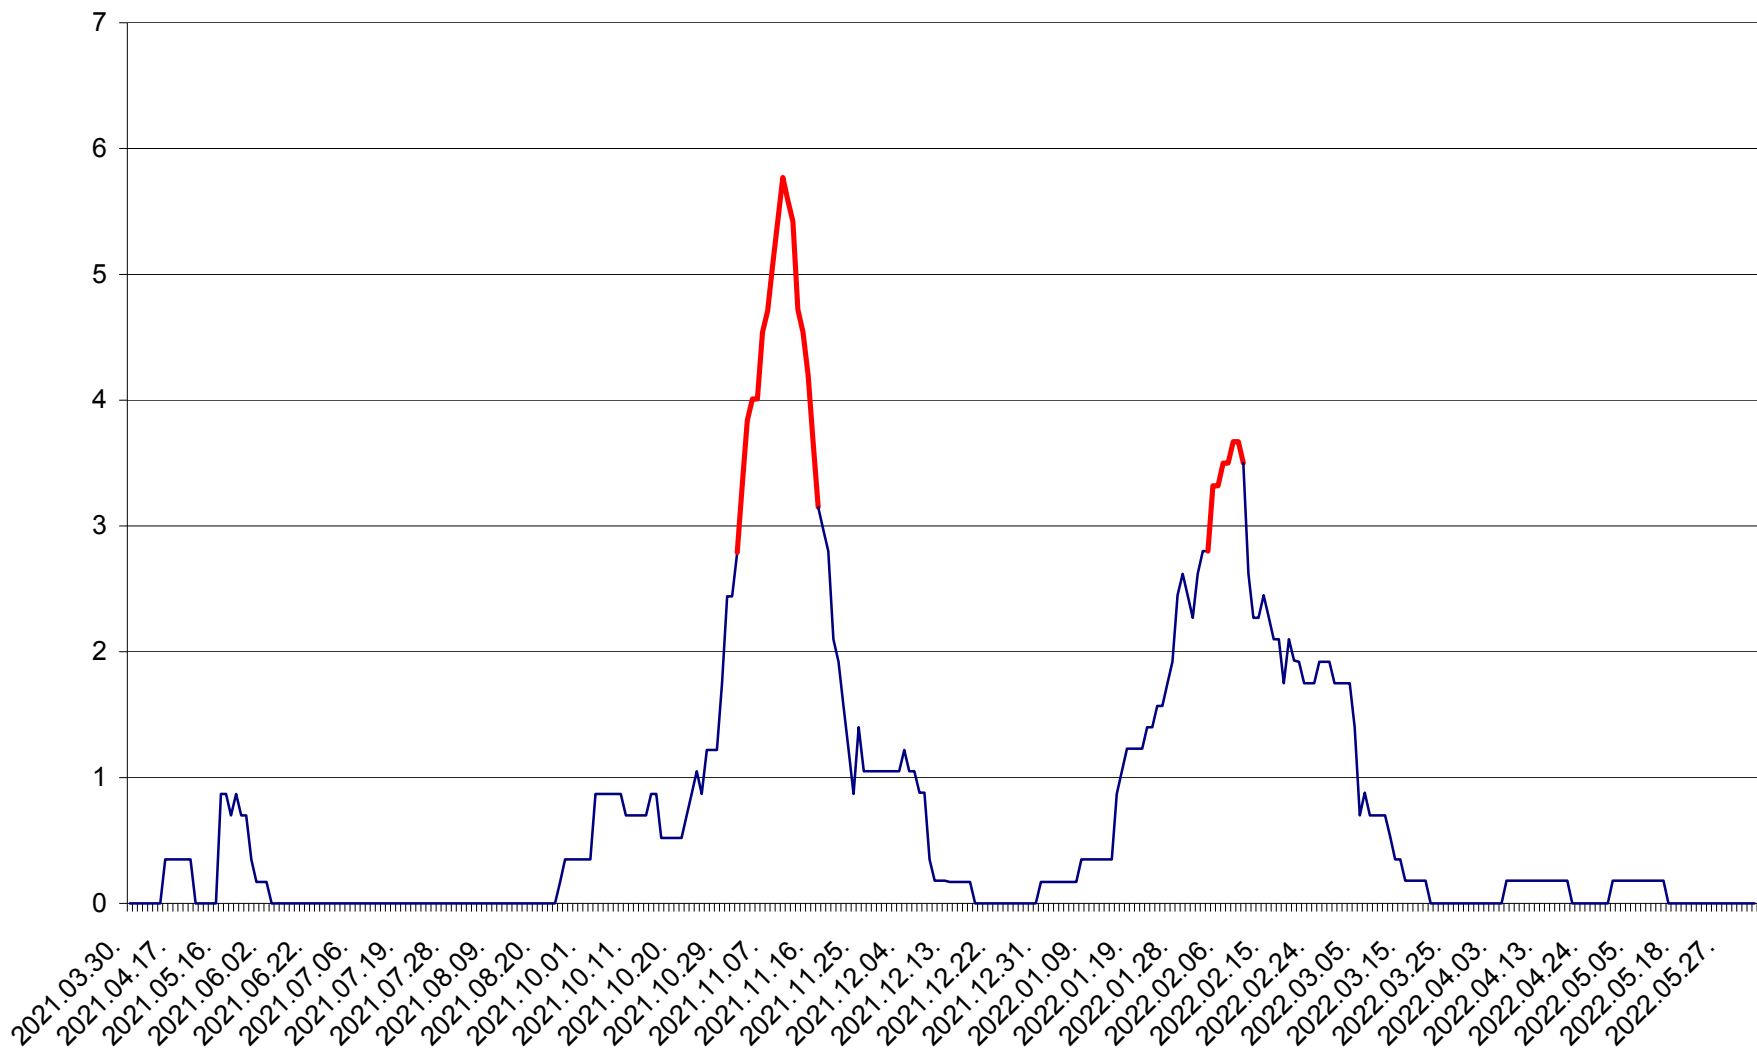

ORAȘ BĂLAN - Evoluția incidenței cumulate pe 14 zile la ‰ de locuitori  
2021.04.01. - 2022.06.07.

BILBOR - Evolutia incidentei cumulate pe 14 zile la ‰ de locuitori  
2021.04.01. - 2022.06.07.

ORAȘ BORSEC - Evolutia incidentei cumulate pe 14 zile la ‰ de locuitori  
2021.04.01. - 2022.06.07.

CORBU - Evolutia incidentei cumulate pe 14 zile la ‰ de locuitori  
2021.04.01. - 2022.06.07.

CORUND - Evolutia incidentei cumulate pe 14 zile la ‰ de locuitori  
2021.04.01. - 2022.06.07.

COZMENI - Evolutia incidentei cumulate pe 14 zile la ‰ de locuitori  
2021.04.01. - 2022.06.07.

ORAȘ CRISTURU SECUIESC - Evolutia incidentei cumulate pe 14 zile la ‰ de locuitori  
2021.04.01. - 2022.06.07.

DĂNEȘTI - Evolutia incidentei cumulate pe 14 zile la ‰ de locuitori  
2021.04.01. - 2022.06.07.

DÂRJIU - Evolutia incidentei cumulate pe 14 zile la ‰ de locuitori  
2021.04.01. - 2022.06.07.

DEALU - Evolutia incidentei cumulate pe 14 zile la ‰ de locuitori  
2021.04.01. - 2022.06.07.

DITRĂU - Evolutia incidentei cumulate pe 14 zile la ‰ de locuitori  
2021.04.01. - 2022.06.07.