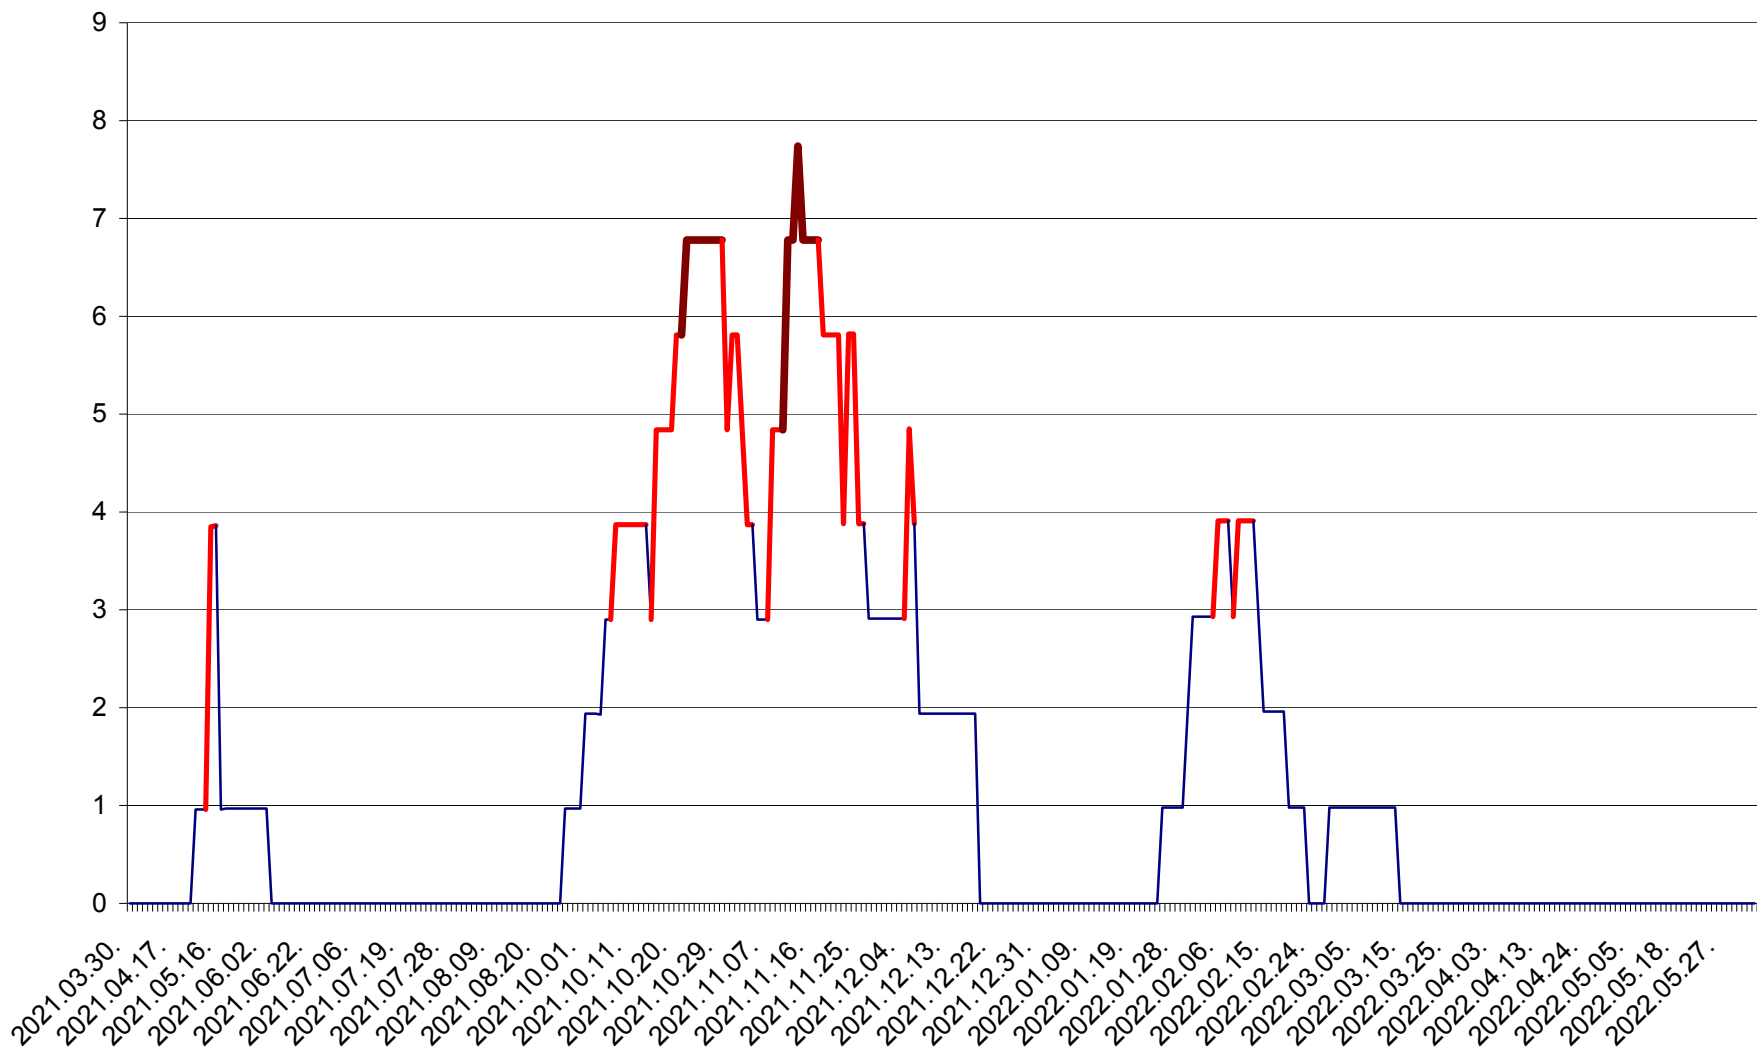

CORBU - Evolutia incidentei cumulate pe 14 zile la ‰ de locuitori  
2021.04.01. - 2022.06.07.

CORUND - Evolutia incidentei cumulate pe 14 zile la ‰ de locuitori  
2021.04.01. - 2022.06.07.

COZMENI - Evolutia incidentei cumulate pe 14 zile la ‰ de locuitori  
2021.04.01. - 2022.06.07.

ORAȘ CRISTURU SECUIESC - Evolutia incidentei cumulate pe 14 zile la ‰ de locuitori  
2021.04.01. - 2022.06.07.

DĂNEȘTI - Evolutia incidentei cumulate pe 14 zile la ‰ de locuitori  
2021.04.01. - 2022.06.07.

DÂRJIU - Evolutia incidentei cumulate pe 14 zile la ‰ de locuitori  
2021.04.01. - 2022.06.07.

DEALU - Evolutia incidentei cumulate pe 14 zile la ‰ de locuitori  
2021.04.01. - 2022.06.07.

DITRĂU - Evolutia incidentei cumulate pe 14 zile la ‰ de locuitori  
2021.04.01. - 2022.06.07.

FELICENI - Evolutia incidentei cumulate pe 14 zile la % de locuitori  
2021.04.01. - 2022.06.07.

FRUMOASA - Evolutia incidentei cumulate pe 14 zile la ‰ de locuitori  
2021.04.01. - 2022.06.07.

GĂLĂUȚAȘ - Evolutia incidentei cumulate pe 14 zile la ‰ de locuitori  
2021.04.01. - 2022.06.07.