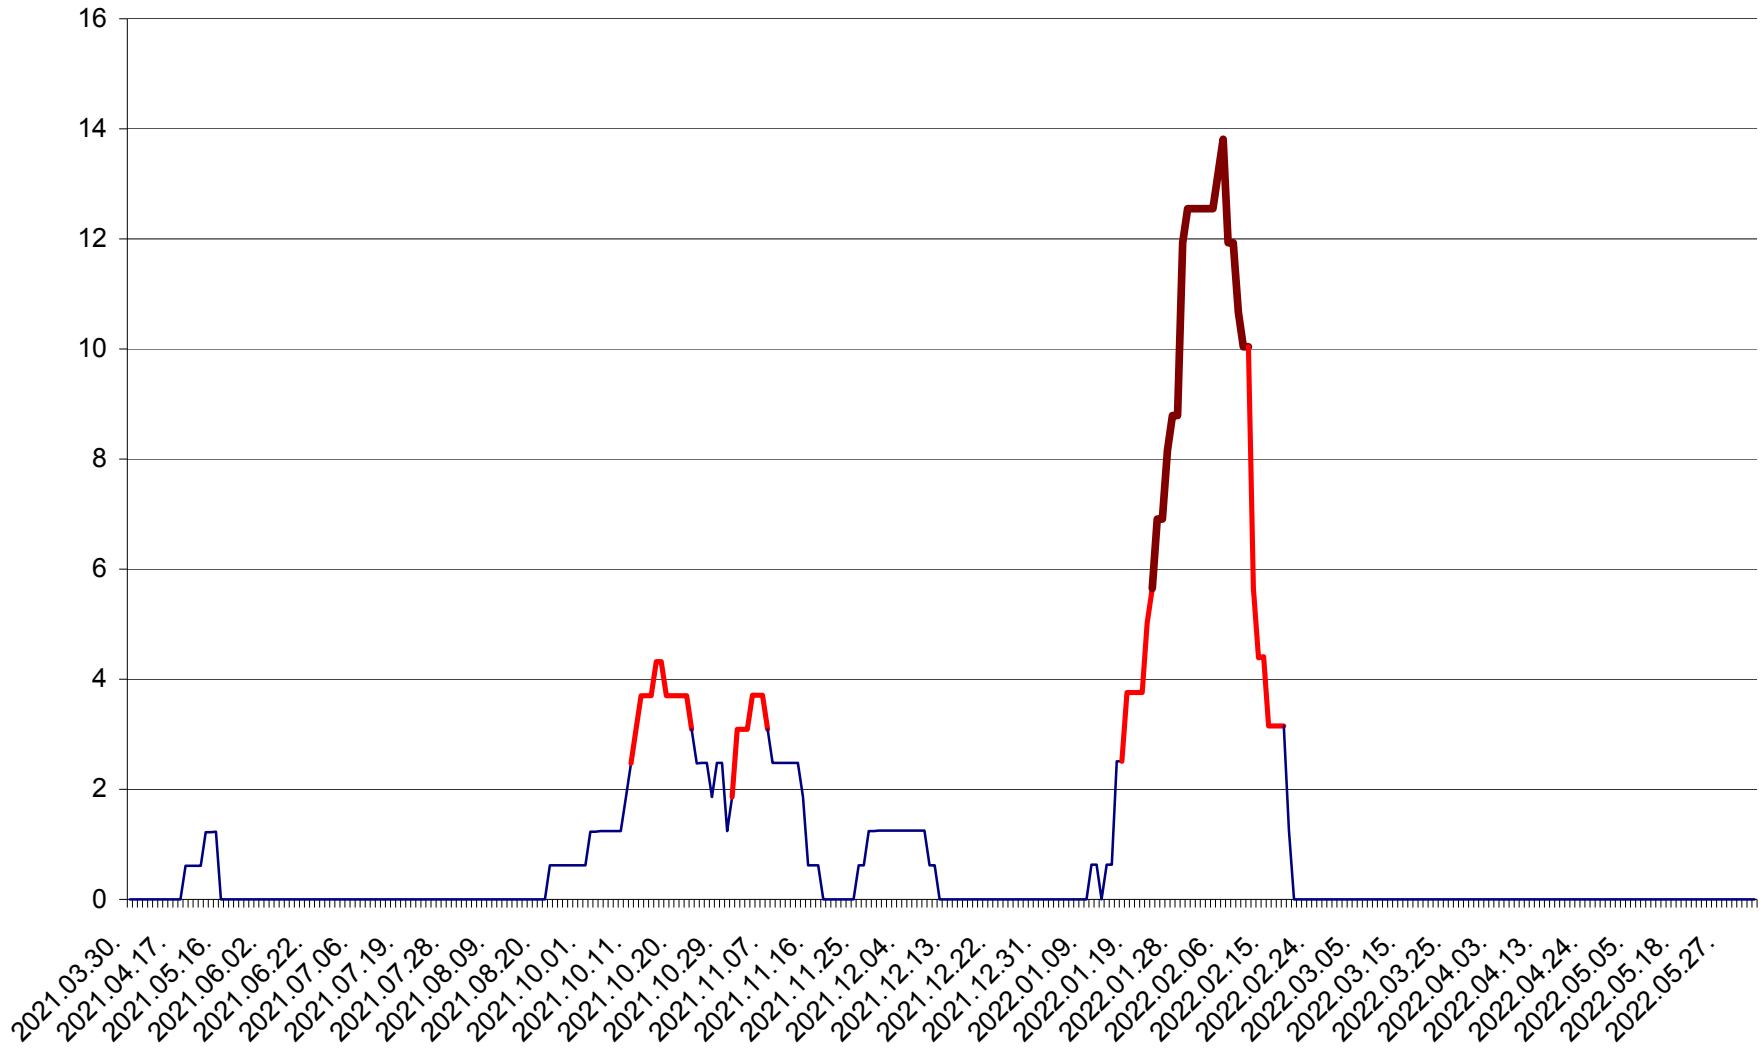

MUNICIPIUL ODORHEIU SECUIESC - Evolutia incidentei cumulate pe 14 zile la % de locuitori  
2021.04.01. - 2022.06.07.

PĂULENI-CIUC - Evolutia incidentei cumulate pe 14 zile la % de locuitori  
2021.04.01. - 2022.06.07.

PLĂIEȘII DE JOS - Evolutia incidentei cumulate pe 14 zile la ‰ de locuitori  
2021.04.01. - 2022.06.07.

PORUMBENI - Evolutia incidentei cumulate pe 14 zile la ‰ de locuitori  
2021.04.01. - 2022.06.07.

PRAID - Evolutia incidentei cumulate pe 14 zile la ‰ de locuitori  
2021.04.01. - 2022.06.07.

RACU - Evolutia incidentei cumulate pe 14 zile la ‰ de locuitori  
2021.04.01. - 2022.06.07.

REMETEA - Evolutia incidentei cumulate pe 14 zile la ‰ de locuitori  
2021.04.01. - 2022.06.07.