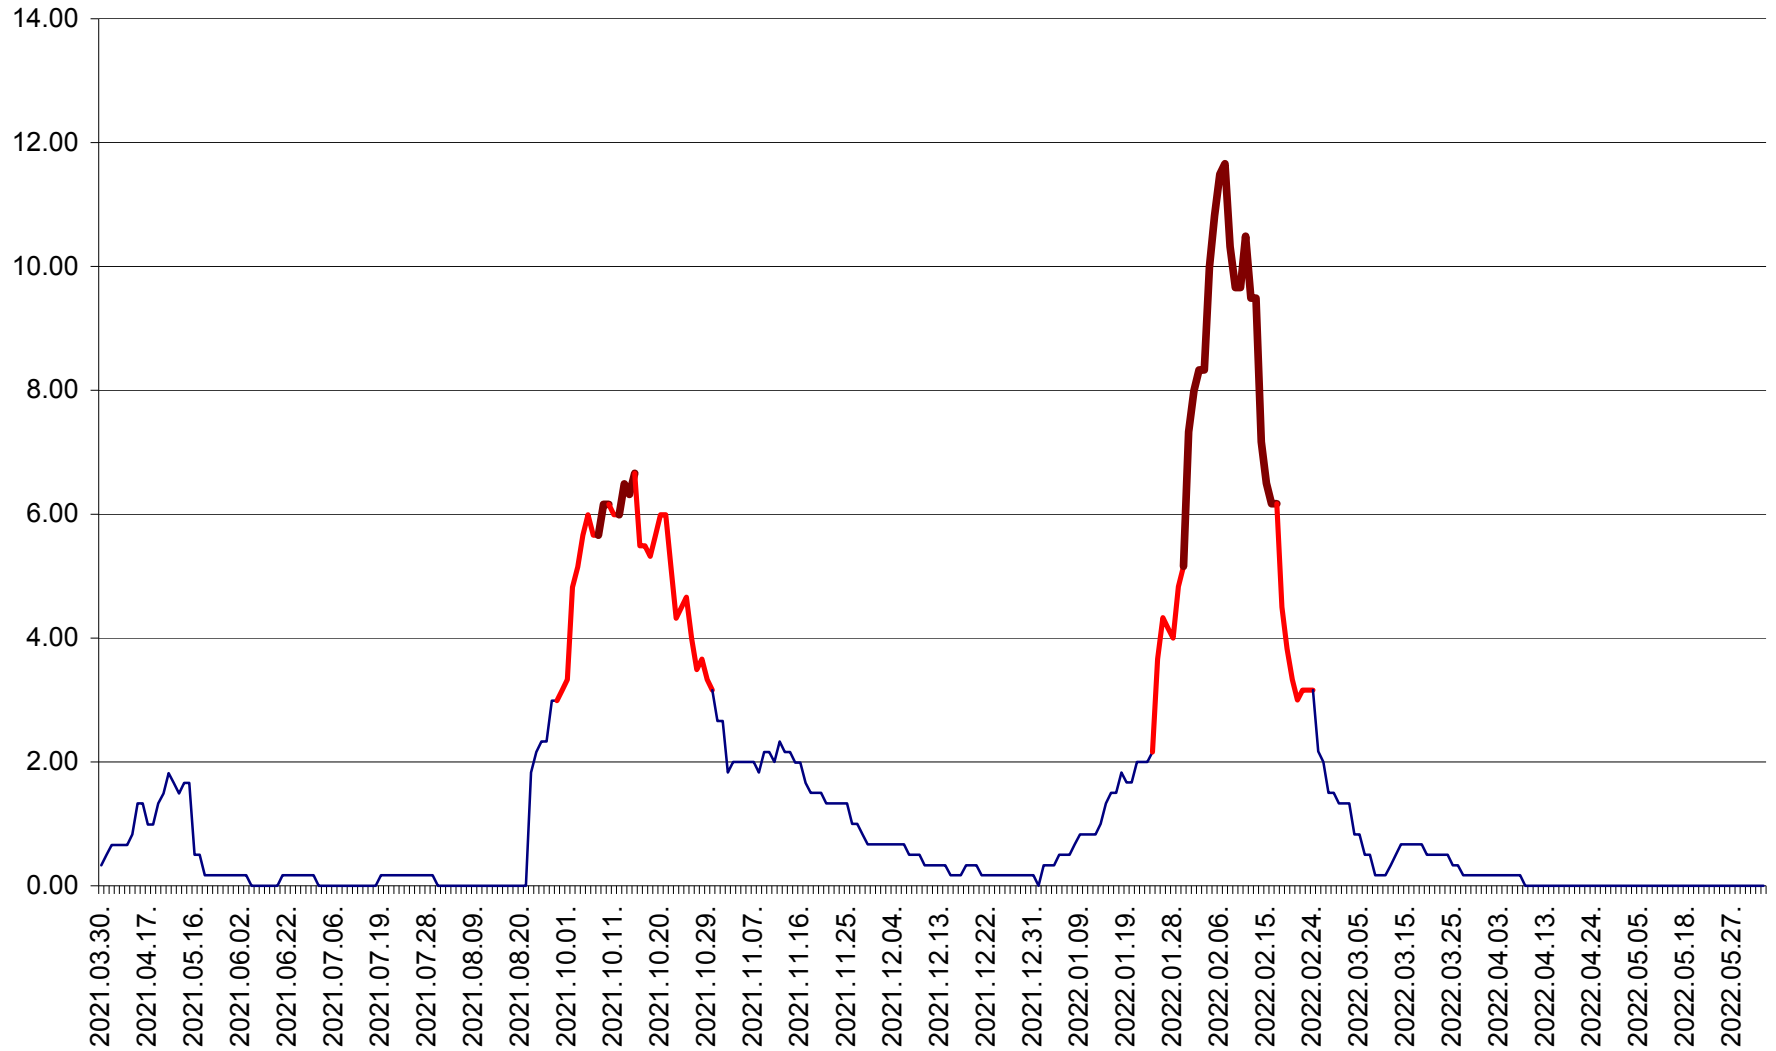

VĂRȘAG - Evolutia incidentei cumulate pe 14 zile la ‰ de locuitori  
2021.04.01. - 2022.06.07.

ORAȘ VLĂHIȚA - Evolutia incidentei cumulate pe 14 zile la ‰ de locuitori  
2021.04.01. - 2022.06.07.

VOȘLĂBENI - Evolutia incidentei cumulate pe 14 zile la ‰ de locuitori  
2021.04.01. - 2022.06.07.

ZETEA - Evolutia incidentei cumulate pe 14 zile la ‰ de locuitori  
2021.04.01. - 2022.06.07.

Total - Evolutia incidentei cumulate pe 14 zile la % de locuitori  
2021.04.01. - 2022.06.07.