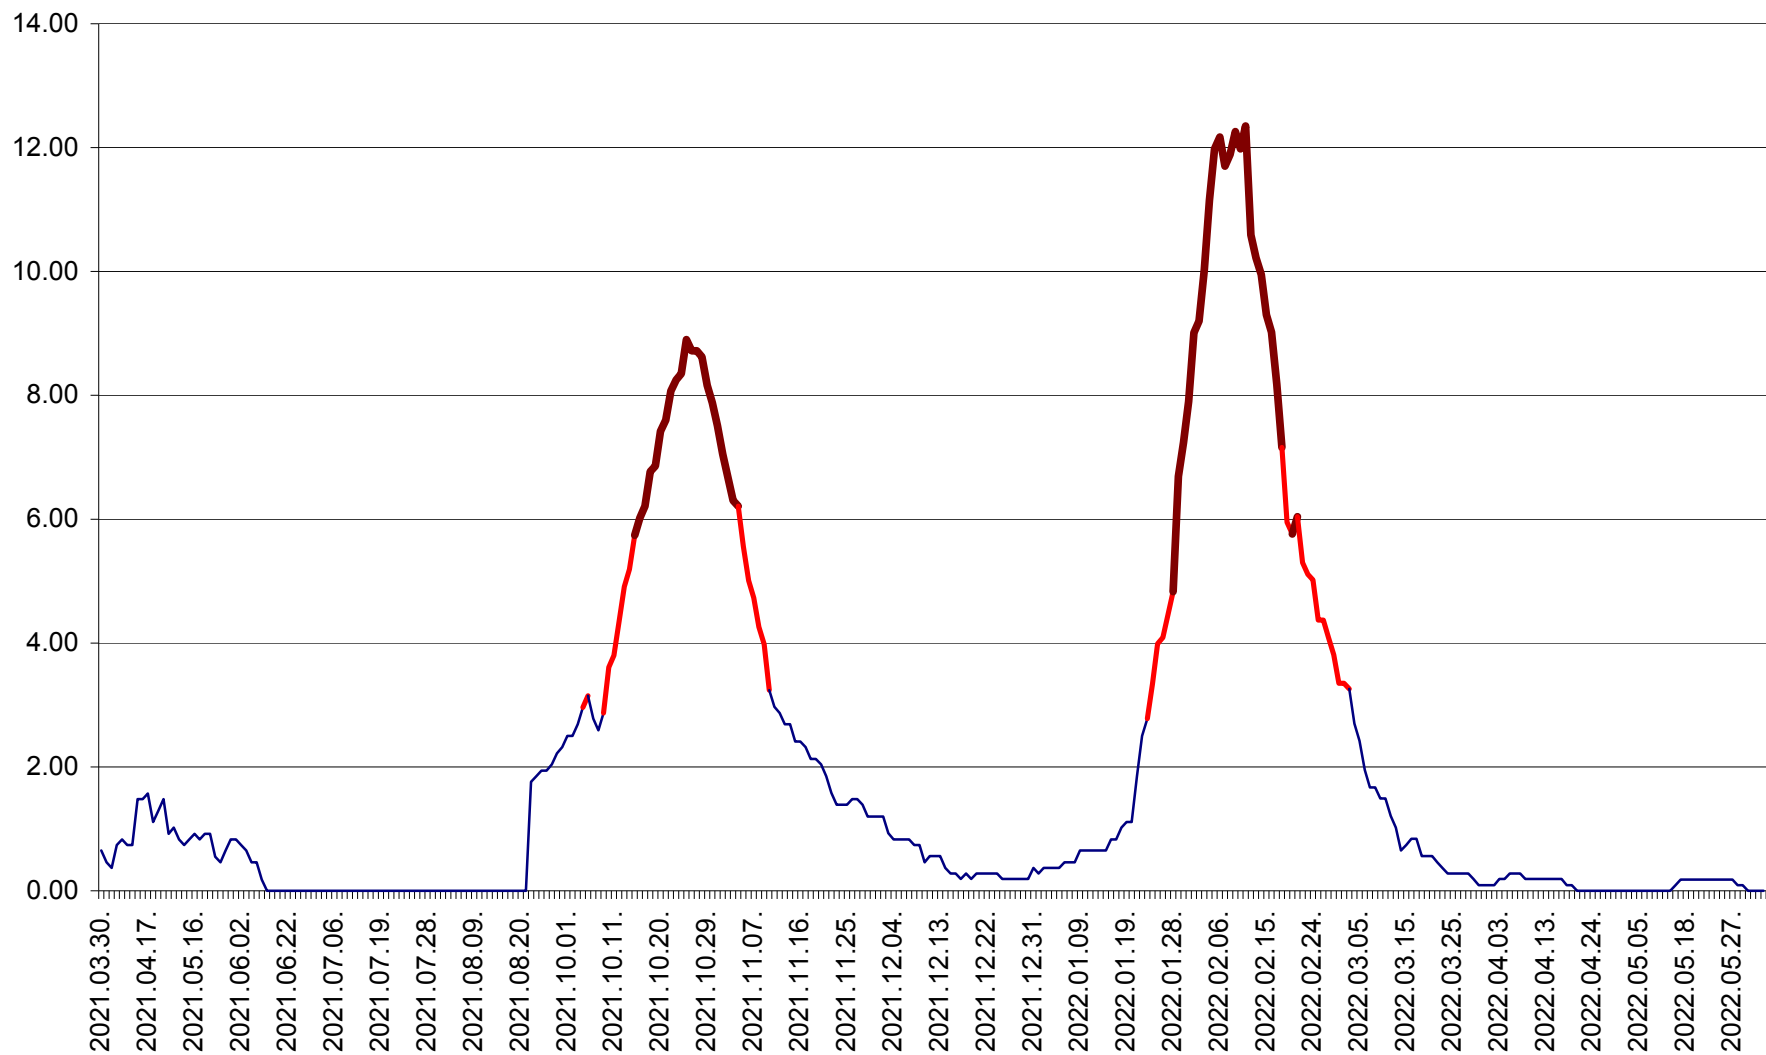

CICEU - Evolutia incidentei cumulate pe 14 zile la ‰ de locuitori  
2021.04.01. - 2022.06.07.

CIUCSÂNGEORGIU - Evolutia incidentei cumulate pe 14 zile la ‰ de locuitori  
2021.04.01. - 2022.06.07.

CIUMANI - Evolutia incidentei cumulate pe 14 zile la ‰ de locuitori  
2021.04.01. - 2022.06.07.

CORBU - Evolutia incidentei cumulate pe 14 zile la ‰ de locuitori  
2021.04.01. - 2022.06.07.

CORUND - Evolutia incidentei cumulate pe 14 zile la ‰ de locuitori  
2021.04.01. - 2022.06.07.

COZMENI - Evolutia incidentei cumulate pe 14 zile la ‰ de locuitori  
2021.04.01. - 2022.06.07.

ORAȘ CRISTURU SECUIESC - Evolutia incidentei cumulate pe 14 zile la ‰ de locuitori  
2021.04.01. - 2022.06.07.

DĂNEȘTI - Evolutia incidentei cumulate pe 14 zile la ‰ de locuitori  
2021.04.01. - 2022.06.07.

DÂRJIU - Evolutia incidentei cumulate pe 14 zile la ‰ de locuitori  
2021.04.01. - 2022.06.07.

DEALU - Evolutia incidentei cumulate pe 14 zile la ‰ de locuitori  
2021.04.01. - 2022.06.07.

DITRĂU - Evolutia incidentei cumulate pe 14 zile la ‰ de locuitori  
2021.04.01. - 2022.06.07.