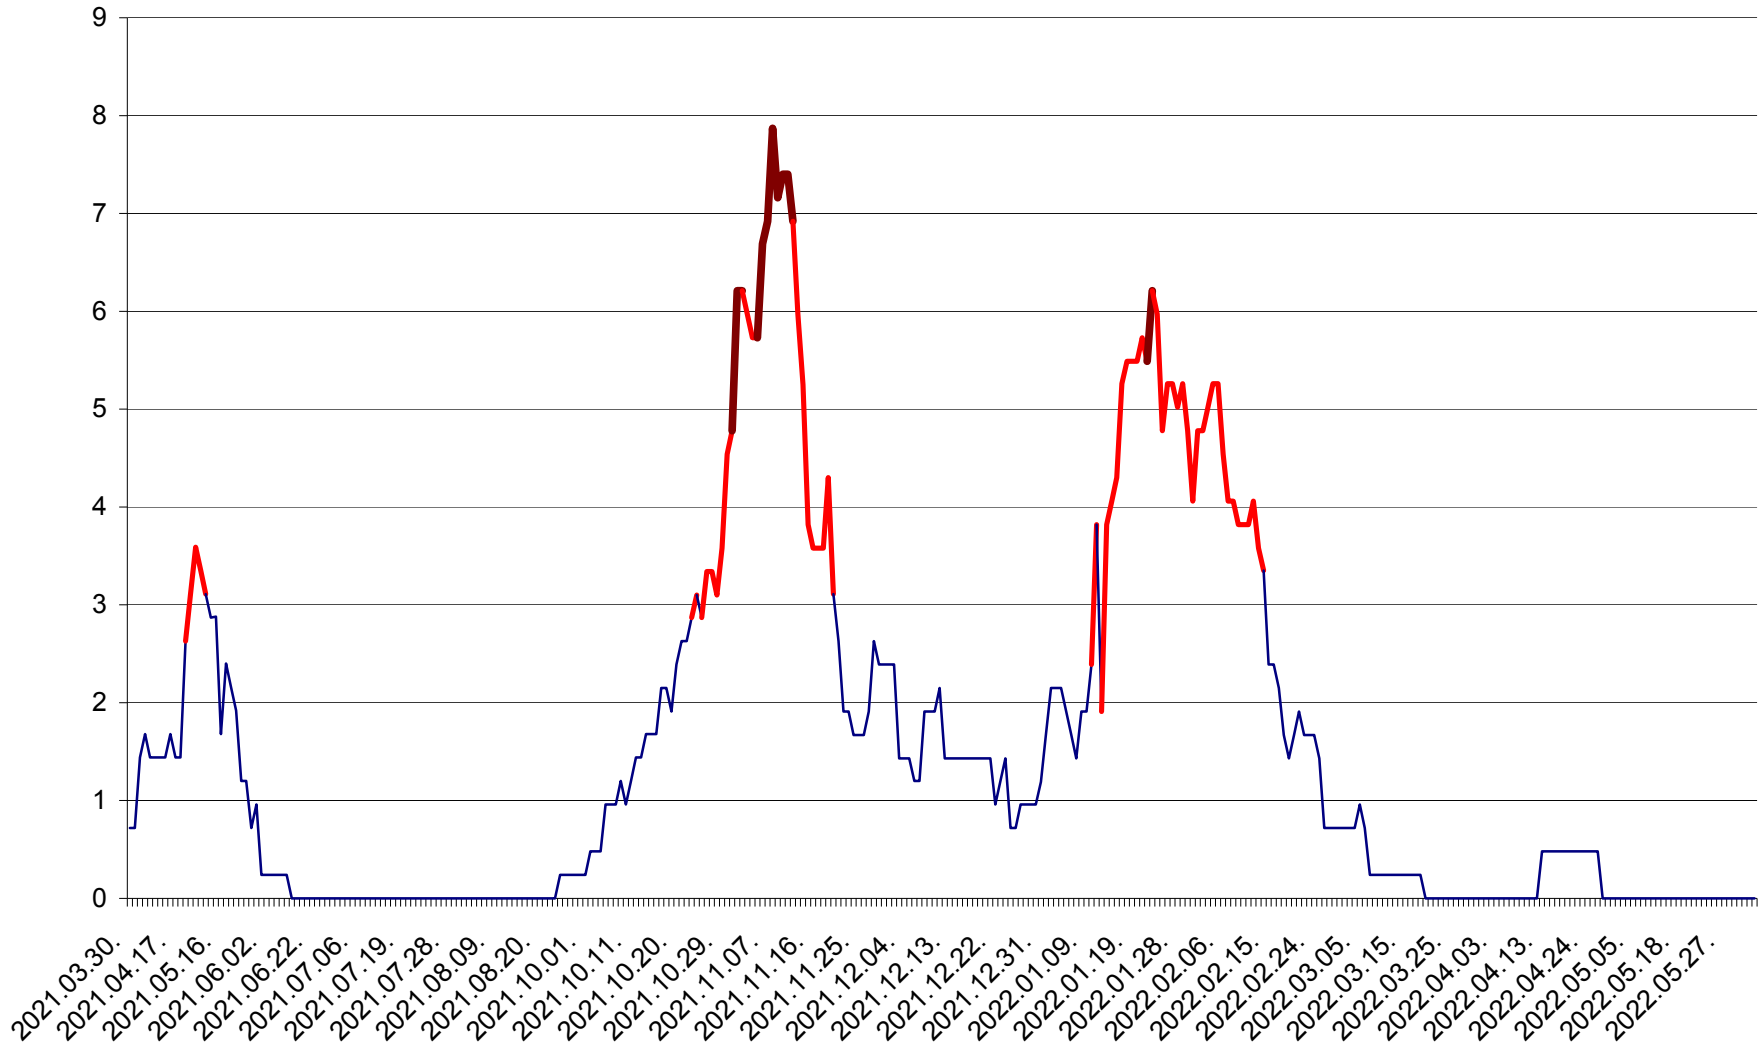

CORBU - Evolutia incidentei cumulate pe 14 zile la ‰ de locuitori  
2021.04.01. - 2022.06.07.

CORUND - Evolutia incidentei cumulate pe 14 zile la ‰ de locuitori  
2021.04.01. - 2022.06.07.

COZMENI - Evolutia incidentei cumulate pe 14 zile la ‰ de locuitori  
2021.04.01. - 2022.06.07.

ORAȘ CRISTURU SECUIESC - Evolutia incidentei cumulate pe 14 zile la ‰ de locuitori  
2021.04.01. - 2022.06.07.

DĂNEȘTI - Evolutia incidentei cumulate pe 14 zile la ‰ de locuitori  
2021.04.01. - 2022.06.07.

DÂRJIU - Evolutia incidentei cumulate pe 14 zile la ‰ de locuitori  
2021.04.01. - 2022.06.07.

DEALU - Evolutia incidentei cumulate pe 14 zile la ‰ de locuitori  
2021.04.01. - 2022.06.07.

DITRĂU - Evolutia incidentei cumulate pe 14 zile la ‰ de locuitori  
2021.04.01. - 2022.06.07.

FELICENI - Evolutia incidentei cumulate pe 14 zile la % de locuitori  
2021.04.01. - 2022.06.07.

FRUMOASA - Evolutia incidentei cumulate pe 14 zile la ‰ de locuitori  
2021.04.01. - 2022.06.07.

GĂLĂUȚAȘ - Evolutia incidentei cumulate pe 14 zile la ‰ de locuitori  
2021.04.01. - 2022.06.07.