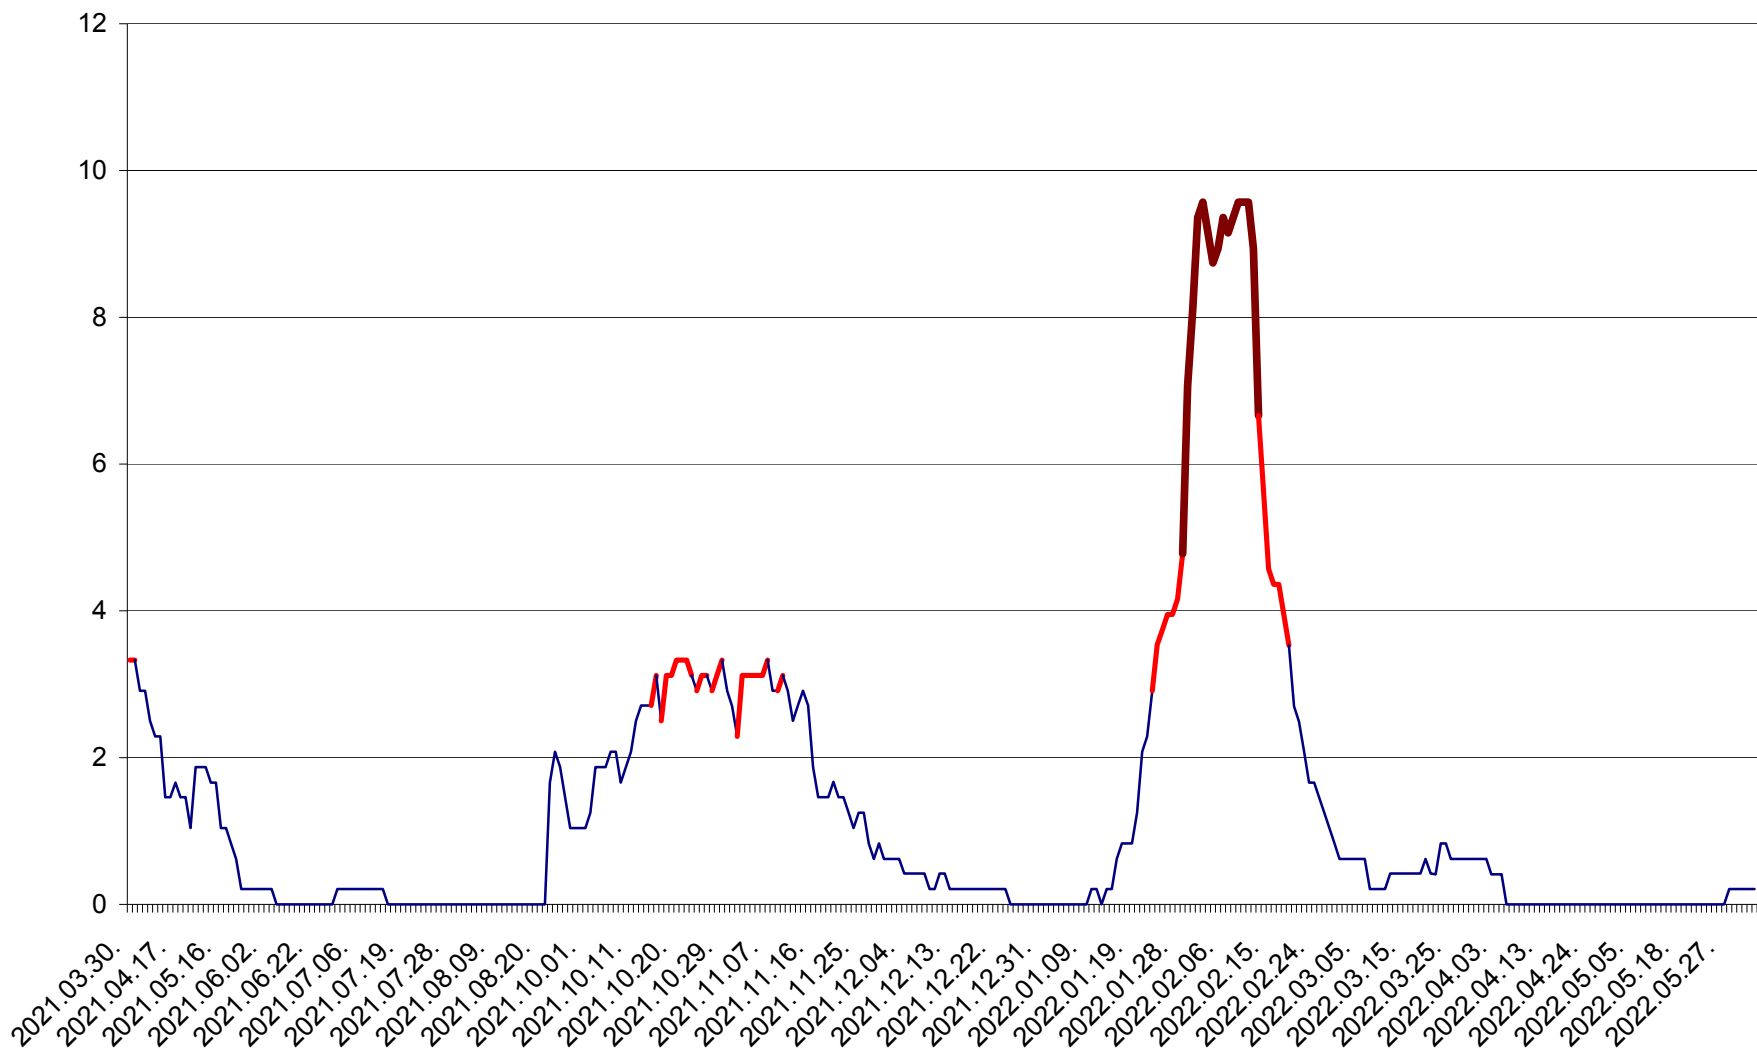

MĂDĂRAȘ - Evolutia incidentei cumulate pe 14 zile la ‰ de locuitori
2021.04.01. - 2022.06.07.