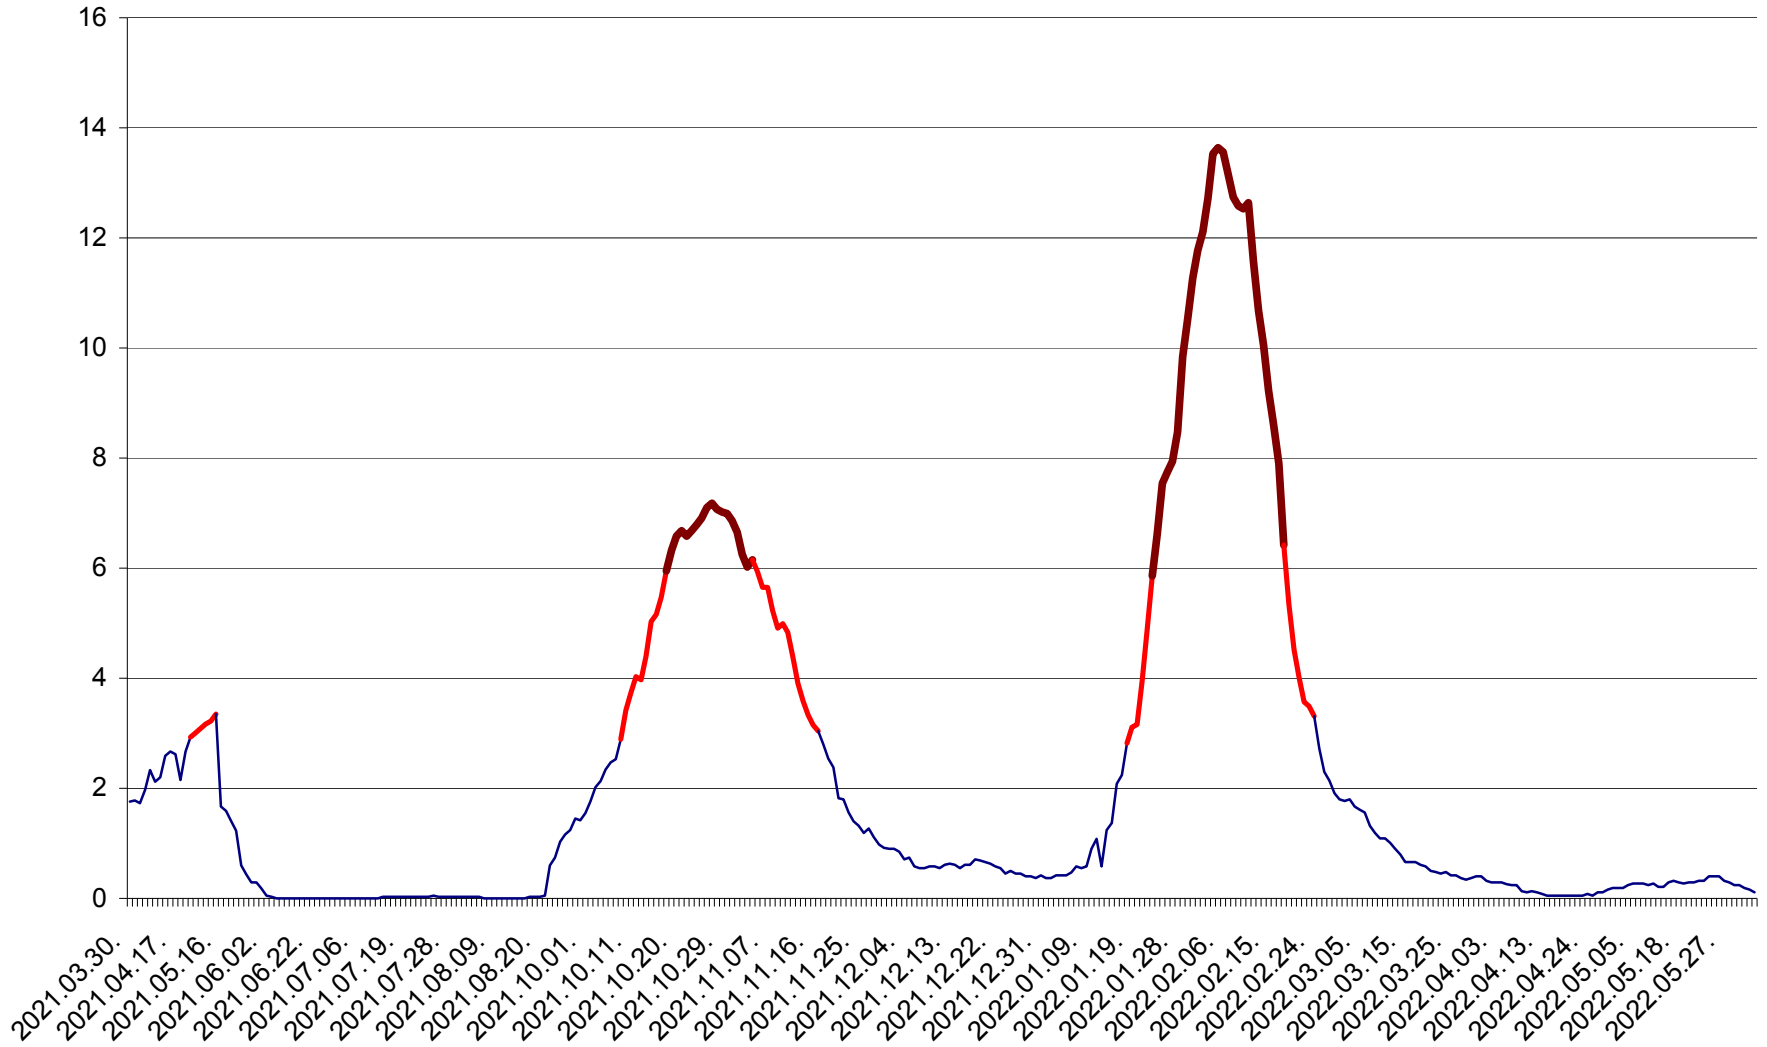

MEREȘTI - Evoluția incidenței cumulate pe 14 zile la ‰ de locuitori  
2021.04.01. - 2022.06.07.

MUNICIPIUL MIERCUREA-CIUC - Evolutia incidentei cumulate pe 14 zile la ‰ de locuitori  
2021.04.01. - 2022.06.07.

MIHĂILENI - Evolutia incidentei cumulate pe 14 zile la ‰ de locuitori  
2021.04.01. - 2022.06.07.

MUGENI - Evolutia incidentei cumulate pe 14 zile la ‰ de locuitori  
2021.04.01. - 2022.06.07.

OCLAND - Evolutia incidentei cumulate pe 14 zile la ‰ de locuitori  
2021.04.01. - 2022.06.07.

MUNICIPIUL ODORHEIU SECUIESC - Evolutia incidentei cumulate pe 14 zile la % de locuitori  
2021.04.01. - 2022.06.07.

PĂULENI-CIUC - Evolutia incidentei cumulate pe 14 zile la % de locuitori  
2021.04.01. - 2022.06.07.