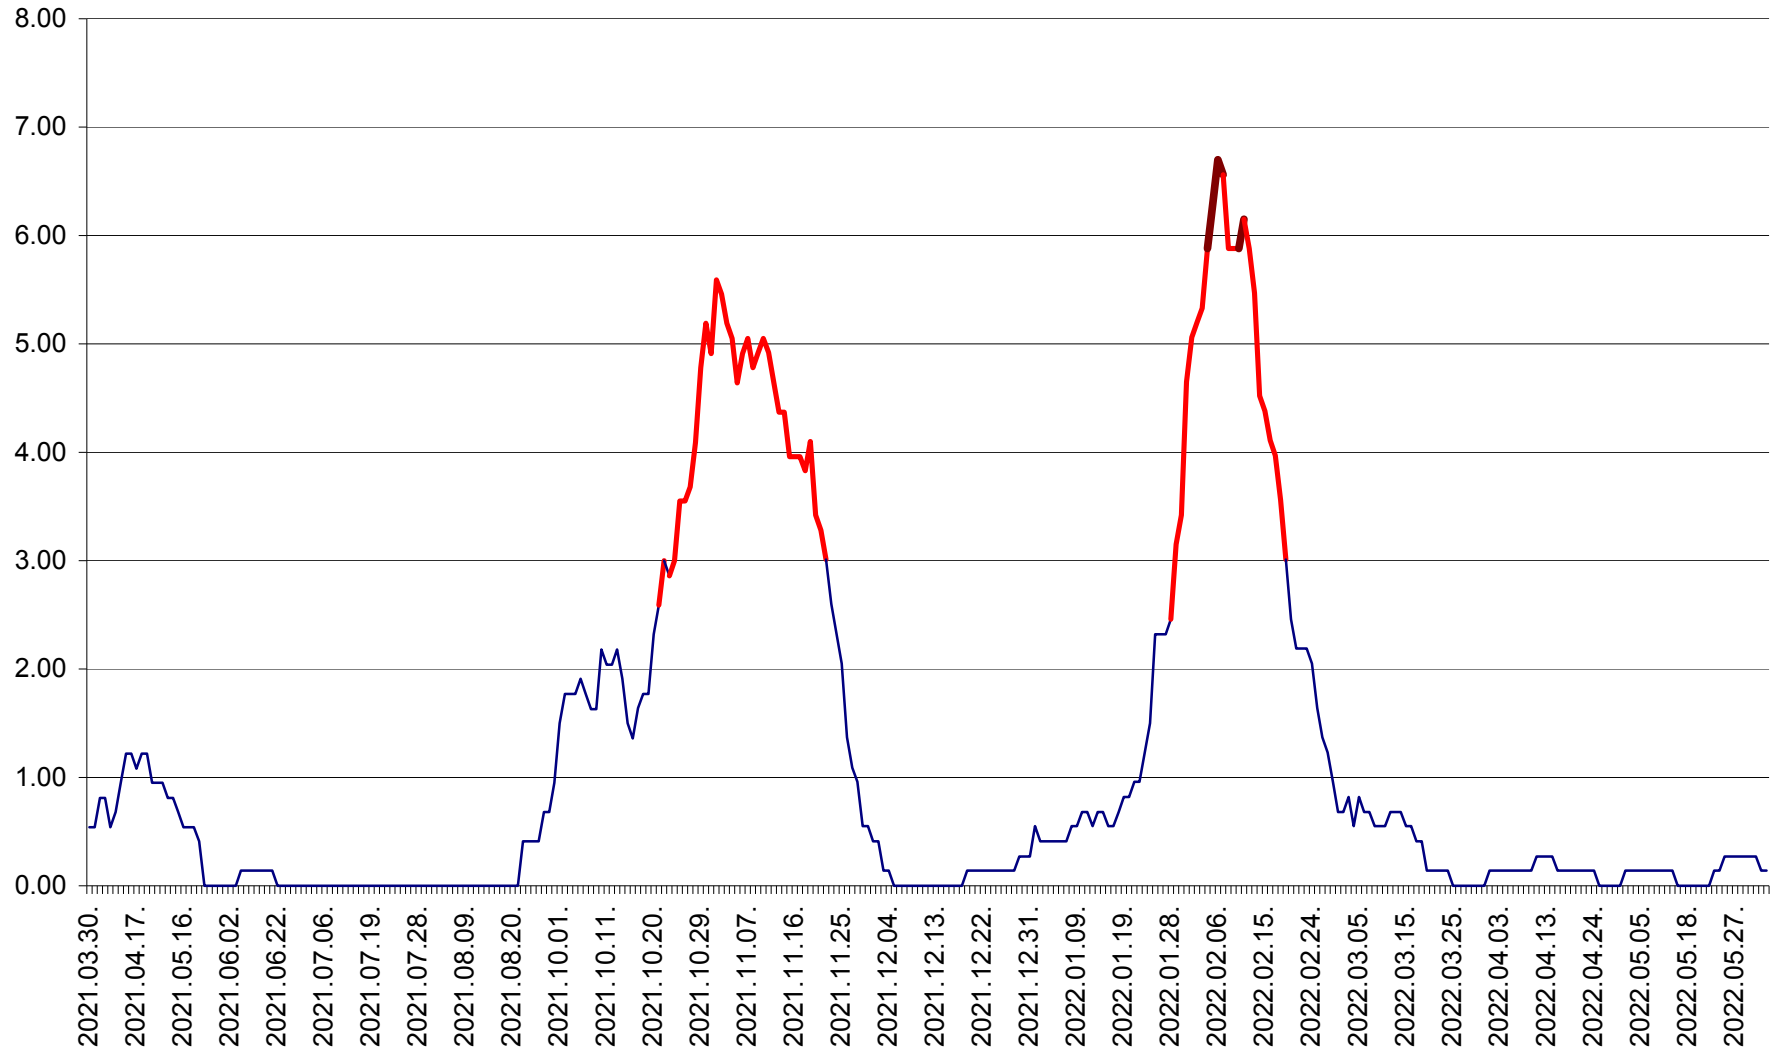

ATID - Evolutia incidentei cumulate pe 14 zile la % de locuitori  
2021.04.01. - 2022.06.07.

AVRĂMEȘTI - Evolutia incidentei cumulate pe 14 zile la ‰ de locuitori  
2021.04.01. - 2022.06.07.

ORAȘ BĂILE TUȘNAD - Evolutia incidentei cumulate pe 14 zile la ‰ de locuitori  
2021.04.01. - 2022.06.07.

ORAȘ BĂLAN - Evoluția incidenței cumulate pe 14 zile la ‰ de locuitori  
2021.04.01. - 2022.06.07.

BILBOR - Evolutia incidentei cumulate pe 14 zile la ‰ de locuitori  
2021.04.01. - 2022.06.07.

ORAȘ BORSEC - Evolutia incidentei cumulate pe 14 zile la ‰ de locuitori  
2021.04.01. - 2022.06.07.

BRĂDEȘTI - Evoluția incidenței cumulate pe 14 zile la ‰ de locuitori  
2021.04.01. - 2022.06.07.

CĂPÂLNIȚA - Evoluția incidenței cumulate pe 14 zile la ‰ de locuitori  
2021.04.01. - 2022.06.07.

CÂRȚA - Evolutia incidentei cumulate pe 14 zile la ‰ de locuitori  
2021.04.01. - 2022.06.07.