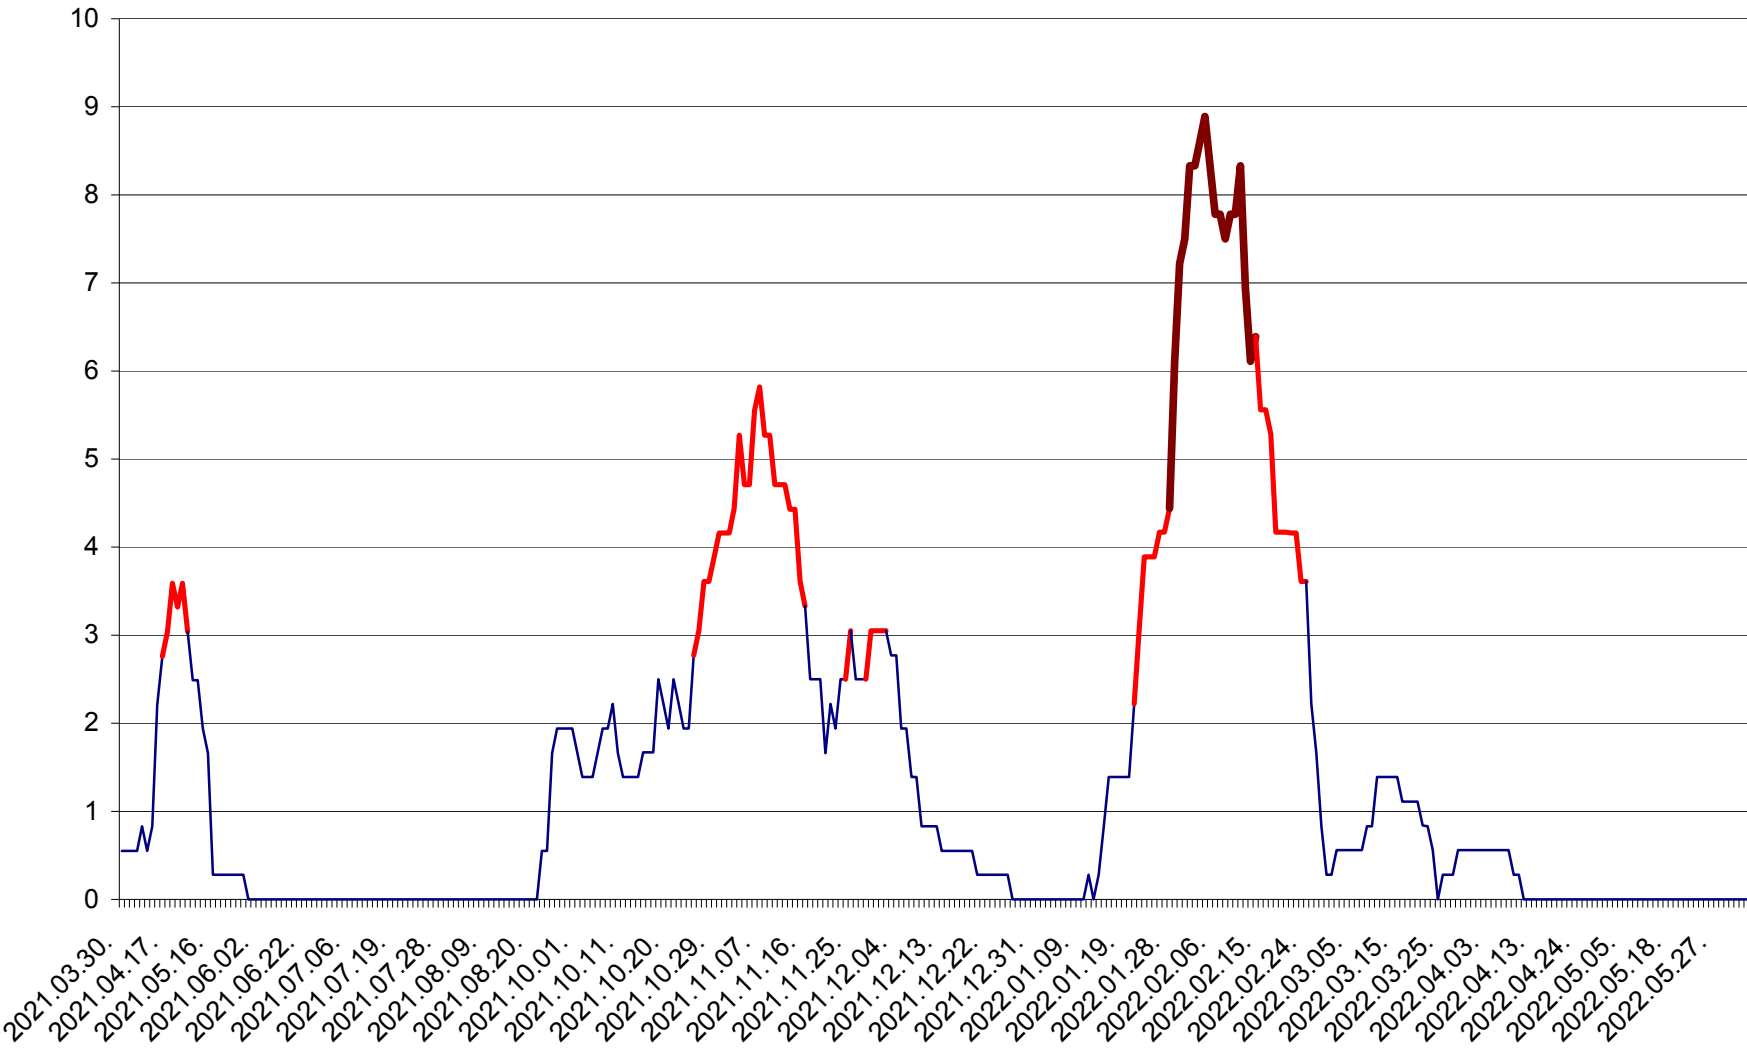

LUNCA DE JOS - Evolutia incidentei cumulate pe 14 zile la ‰ de locuitori  
2021.04.01. - 2022.06.07.

LUNCA DE SUS - Evolutia incidentei cumulate pe 14 zile la ‰ de locuitori  
2021.04.01. - 2022.06.07.

LUPENI - Evolutia incidentei cumulate pe 14 zile la ‰ de locuitori  
2021.04.01. - 2022.06.07.

MĂDĂRAȘ - Evolutia incidentei cumulate pe 14 zile la ‰ de locuitori  
2021.04.01. - 2022.06.07.

MĂRTINIȘ - Evolutia incidentei cumulate pe 14 zile la ‰ de locuitori  
2021.04.01. - 2022.06.07.

MEREȘTI - Evoluția incidenței cumulate pe 14 zile la ‰ de locuitori  
2021.04.01. - 2022.06.07.

MUNICIPIUL MIERCUREA-CIUC - Evolutia incidentei cumulate pe 14 zile la ‰ de locuitori  
2021.04.01. - 2022.06.07.

MIHĂILENI - Evolutia incidentei cumulate pe 14 zile la ‰ de locuitori  
2021.04.01. - 2022.06.07.

MUGENI - Evolutia incidentei cumulate pe 14 zile la ‰ de locuitori  
2021.04.01. - 2022.06.07.

OCLAND - Evolutia incidentei cumulate pe 14 zile la ‰ de locuitori  
2021.04.01. - 2022.06.07.