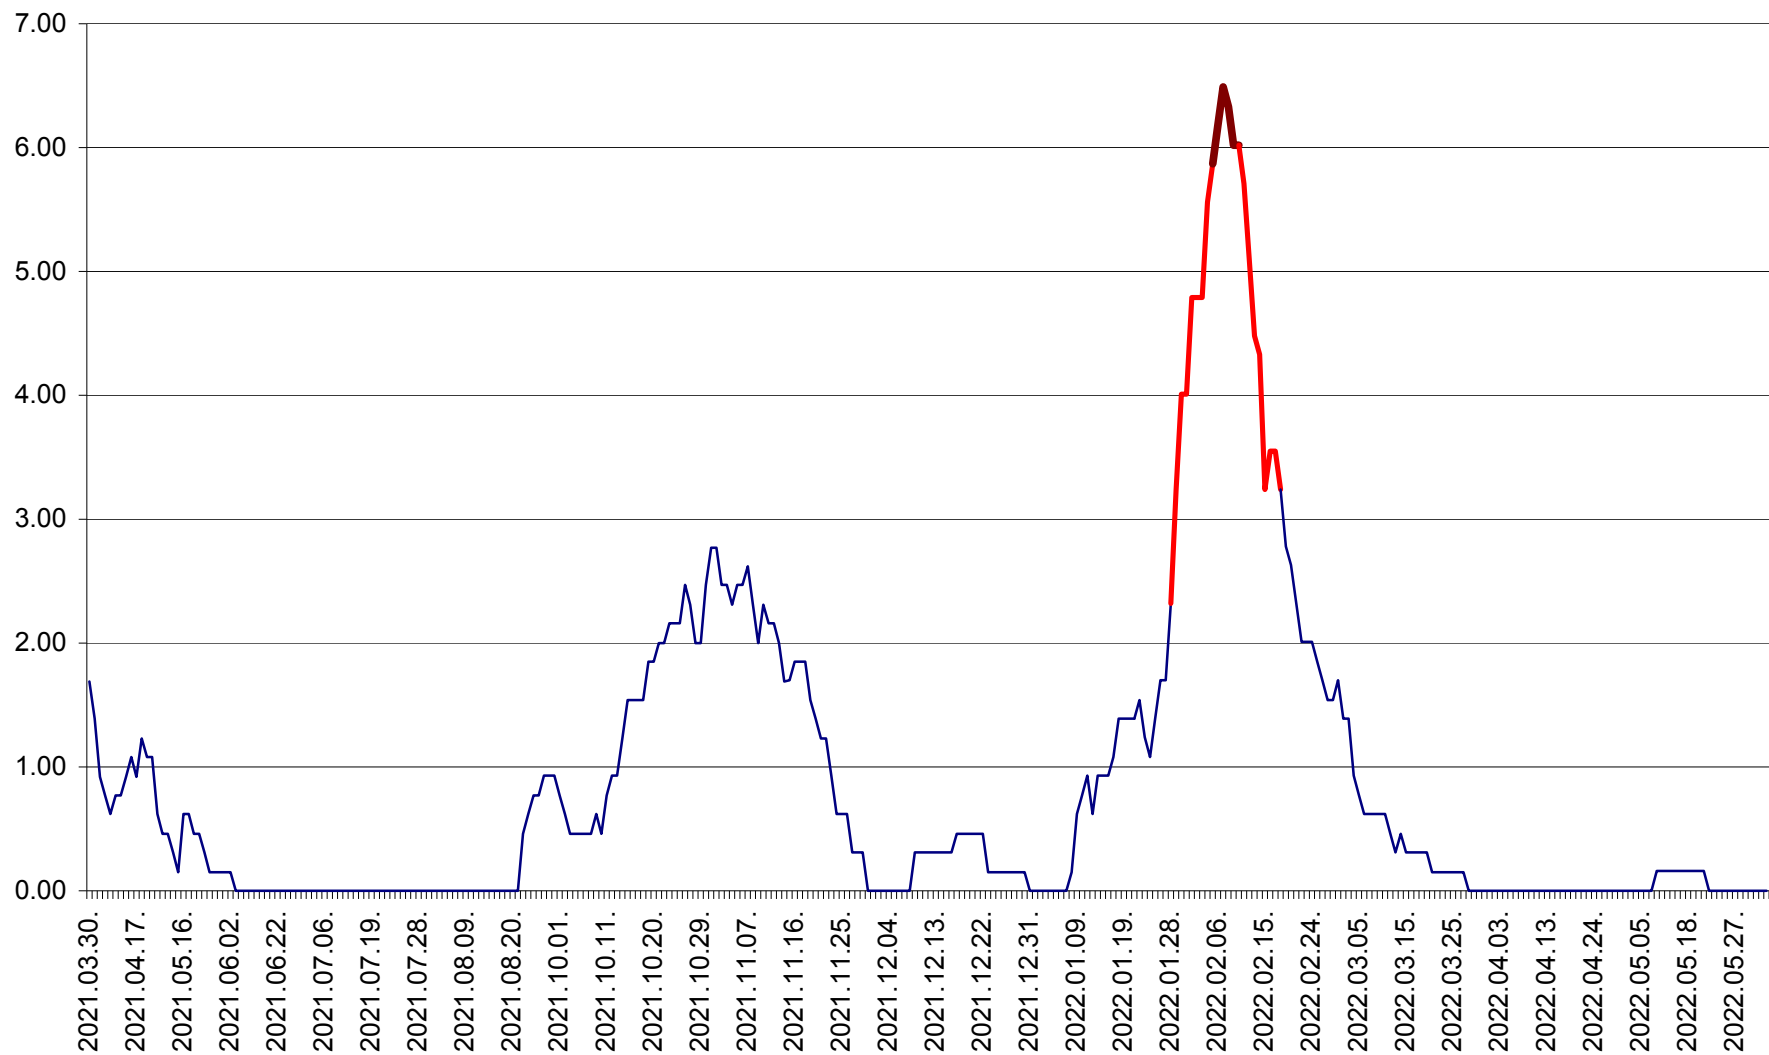

ORAȘ BĂLAN - Evoluția incidenței cumulate pe 14 zile la ‰ de locuitori  
2021.04.01. - 2022.06.07.

BILBOR - Evolutia incidentei cumulate pe 14 zile la ‰ de locuitori  
2021.04.01. - 2022.06.07.

ORAȘ BORSEC - Evolutia incidentei cumulate pe 14 zile la ‰ de locuitori  
2021.04.01. - 2022.06.07.

BRĂDEȘTI - Evoluția incidenței cumulate pe 14 zile la ‰ de locuitori  
2021.04.01. - 2022.06.07.

CĂPÂLNIȚA - Evoluția incidenței cumulate pe 14 zile la ‰ de locuitori  
2021.04.01. - 2022.06.07.

CÂRȚA - Evolutia incidentei cumulate pe 14 zile la ‰ de locuitori  
2021.04.01. - 2022.06.07.

CICEU - Evolutia incidentei cumulate pe 14 zile la ‰ de locuitori  
2021.04.01. - 2022.06.07.

CIUCSÂNGEORGIU - Evolutia incidentei cumulate pe 14 zile la ‰ de locuitori  
2021.04.01. - 2022.06.07.

CIUMANI - Evolutia incidentei cumulate pe 14 zile la ‰ de locuitori  
2021.04.01. - 2022.06.07.

CORBU - Evolutia incidentei cumulate pe 14 zile la ‰ de locuitori  
2021.04.01. - 2022.06.07.

CORUND - Evolutia incidentei cumulate pe 14 zile la ‰ de locuitori  
2021.04.01. - 2022.06.07.

COZMENI - Evolutia incidentei cumulate pe 14 zile la ‰ de locuitori  
2021.04.01. - 2022.06.07.