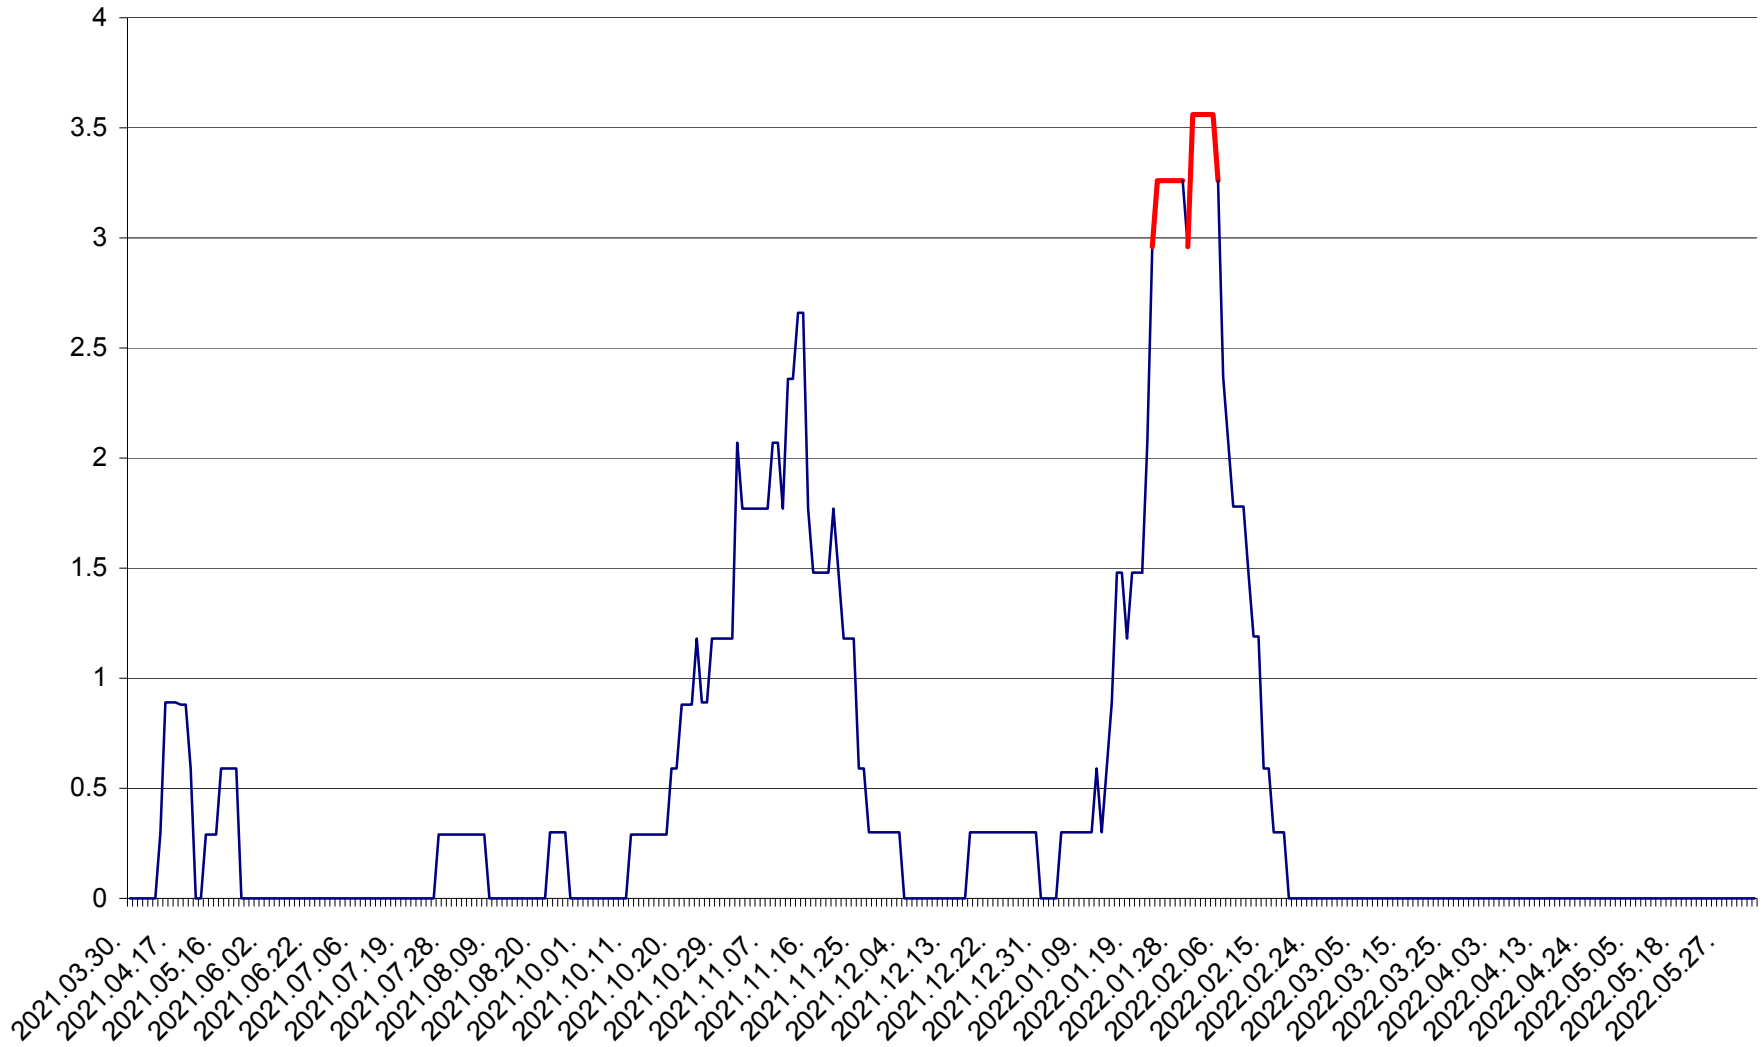

MUNICIPIUL GHEORGHENI - Evolutia incidentei cumulate pe 14 zile la ‰ de locuitori  
2021.04.01. - 2022.06.07.

JOSENI - Evolutia incidentei cumulate pe 14 zile la ‰ de locuitori  
2021.04.01. - 2022.06.07.

LĂZAREA - Evolutia incidentei cumulate pe 14 zile la % de locuitori  
2021.04.01. - 2022.06.07.

LELICENI - Evolutia incidentei cumulate pe 14 zile la ‰ de locuitori  
2021.04.01. - 2022.06.07.

LUETA - Evolutia incidentei cumulate pe 14 zile la ‰ de locuitori  
2021.04.01. - 2022.06.07.

LUNCA DE JOS - Evolutia incidentei cumulate pe 14 zile la ‰ de locuitori  
2021.04.01. - 2022.06.07.

LUNCA DE SUS - Evolutia incidentei cumulate pe 14 zile la ‰ de locuitori  
2021.04.01. - 2022.06.07.