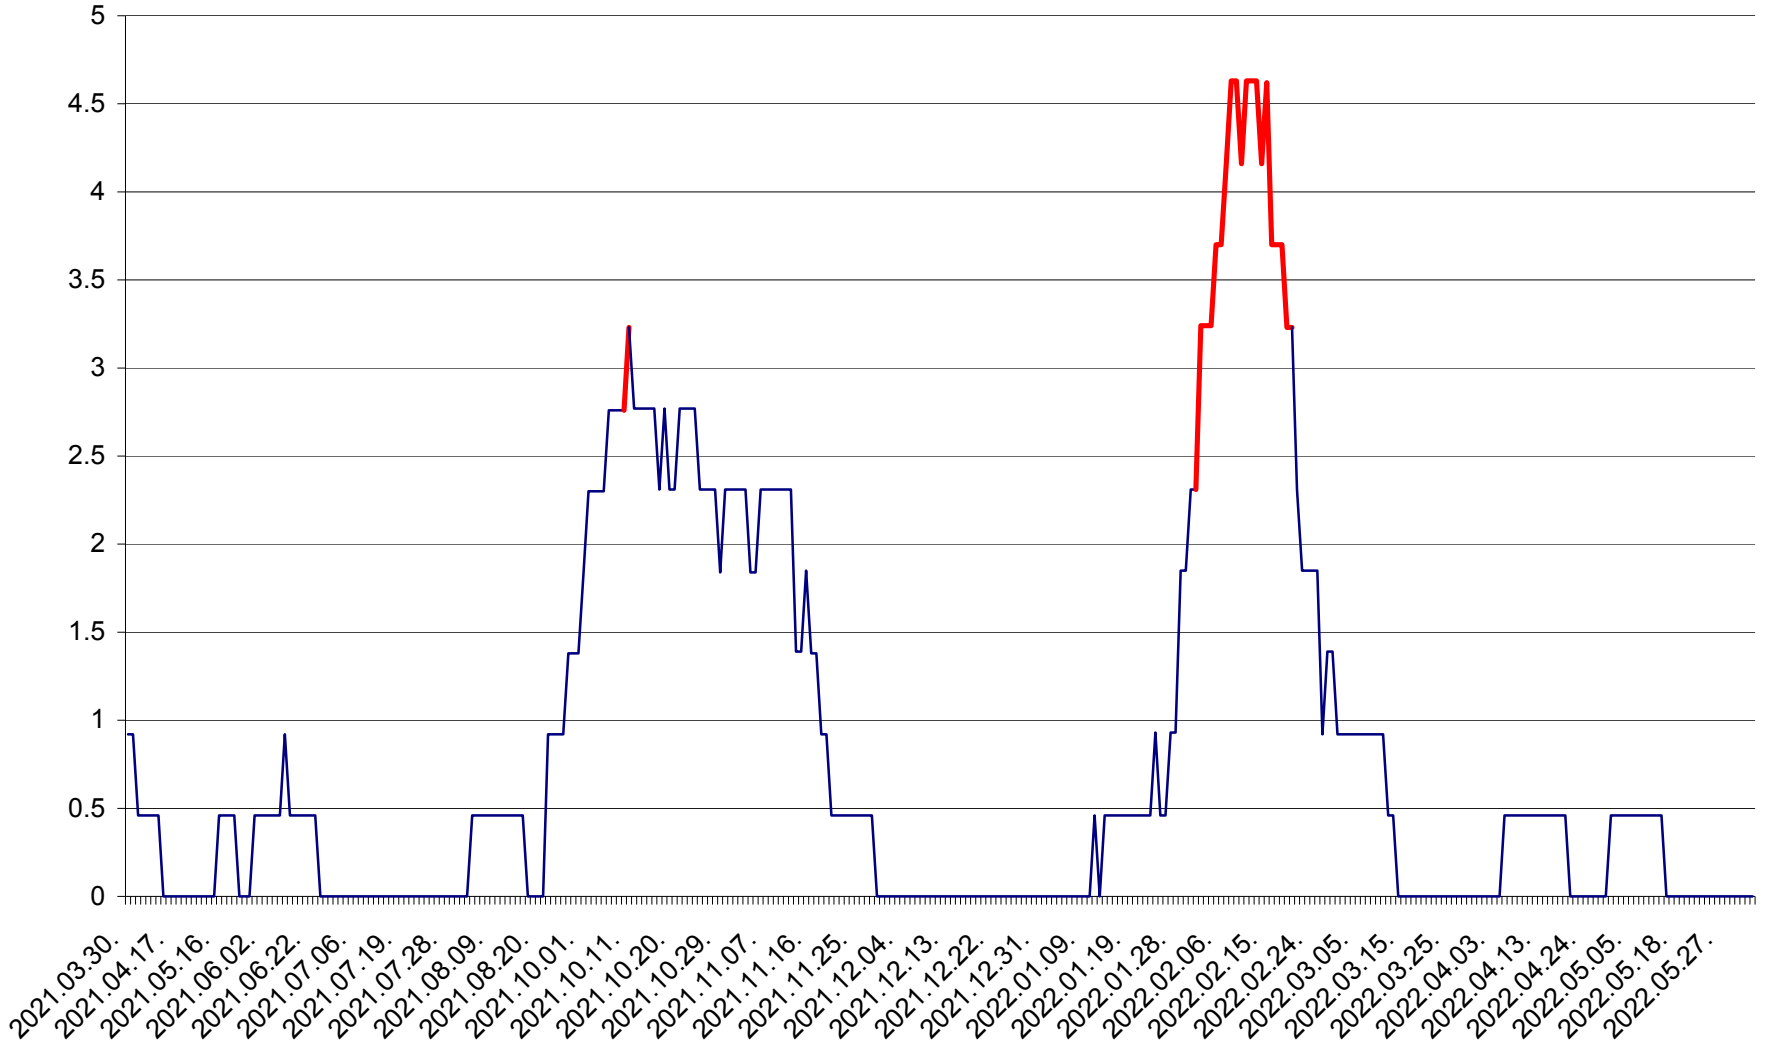

SICULENI - Evolutia incidentei cumulate pe 14 zile la ‰ de locuitori  
2021.04.01. - 2022.06.07.

ȘIMONEȘTI - Evolutia incidentei cumulate pe 14 zile la ‰ de locuitori  
2021.04.01. - 2022.06.07.

SUBCETATE - Evolutia incidentei cumulate pe 14 zile la ‰ de locuitori  
2021.04.01. - 2022.06.07.

SUSENI - Evolutia incidentei cumulate pe 14 zile la ‰ de locuitori  
2021.04.01. - 2022.06.07.

TOMEȘTI - Evolutia incidentei cumulate pe 14 zile la ‰ de locuitori  
2021.04.01. - 2022.06.07.

MUNICIPIUL TOPLIȚA - Evolutia incidentei cumulate pe 14 zile la ‰ de locuitori  
2021.04.01. - 2022.06.07.

TULGHEȘ - Evolutia incidentei cumulate pe 14 zile la ‰ de locuitori  
2021.04.01. - 2022.06.07.

TUȘNAD - Evolutia incidentei cumulate pe 14 zile la ‰ de locuitori  
2021.04.01. - 2022.06.07.

ULIEȘ - Evoluția incidenței cumulate pe 14 zile la ‰ de locuitori  
2021.04.01. - 2022.06.07.