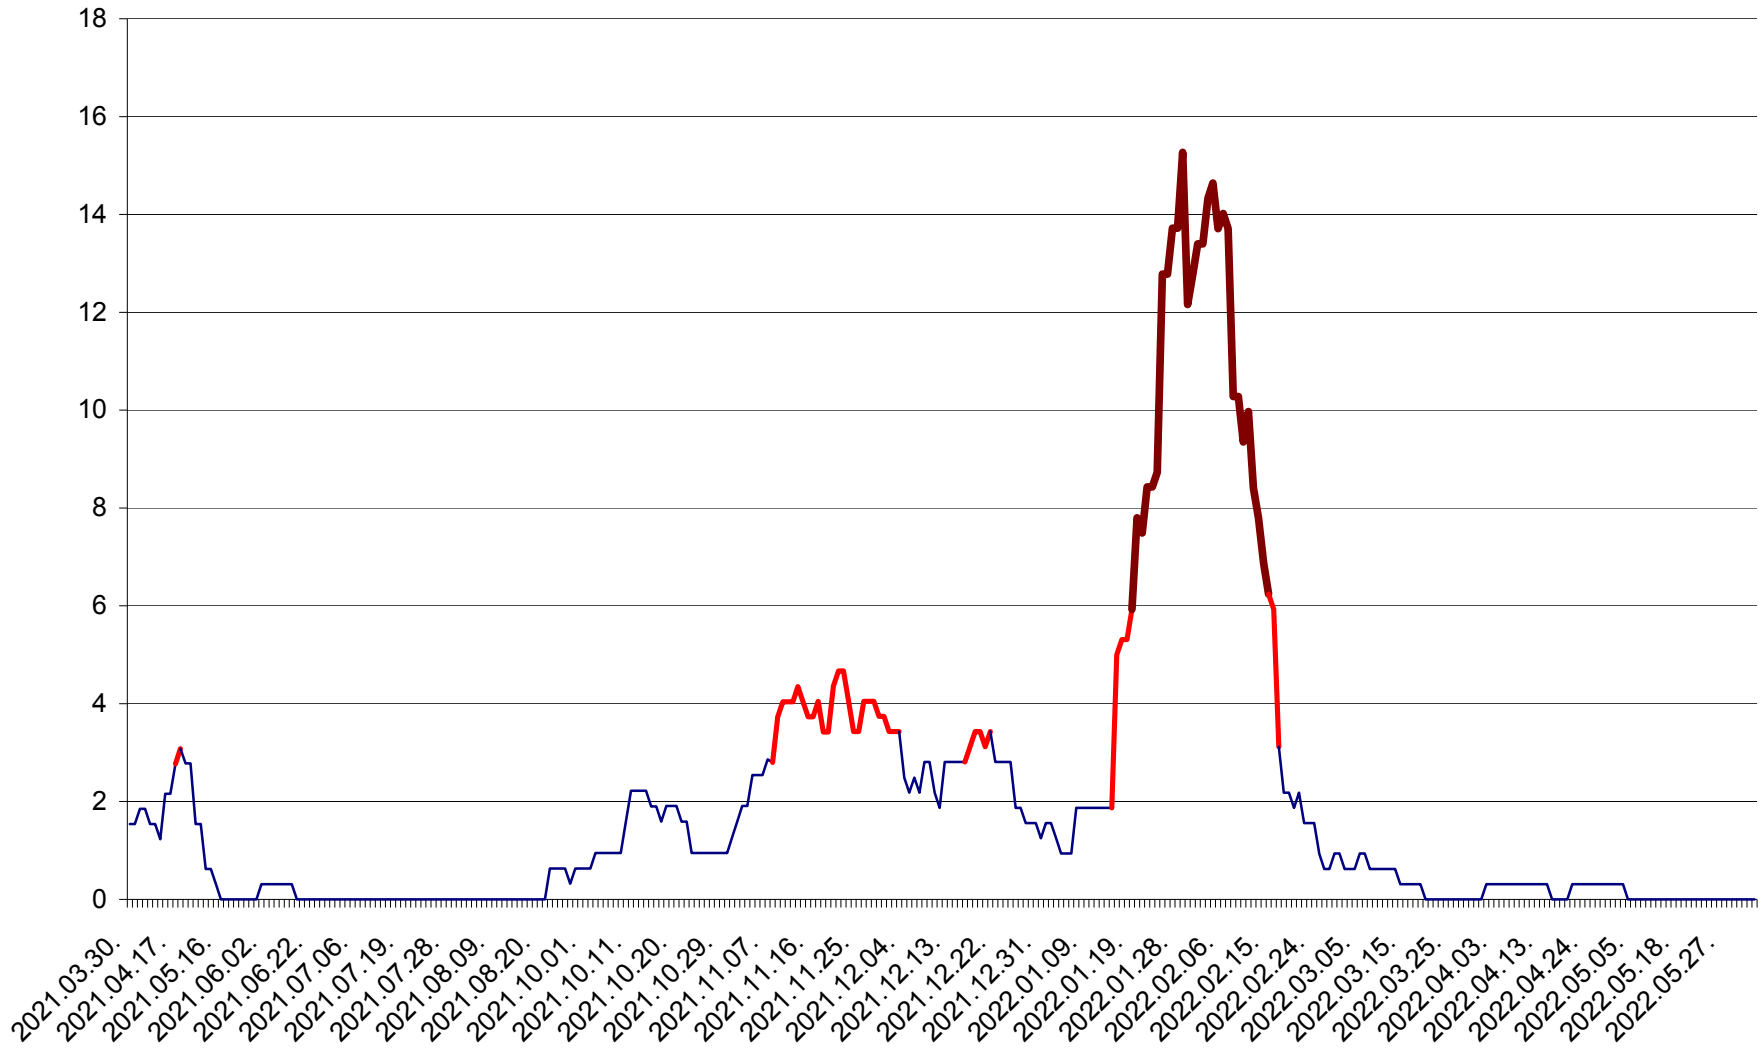

TUȘNAD - Evolutia incidentei cumulate pe 14 zile la ‰ de locuitori
2021.04.01. - 2022.06.07.