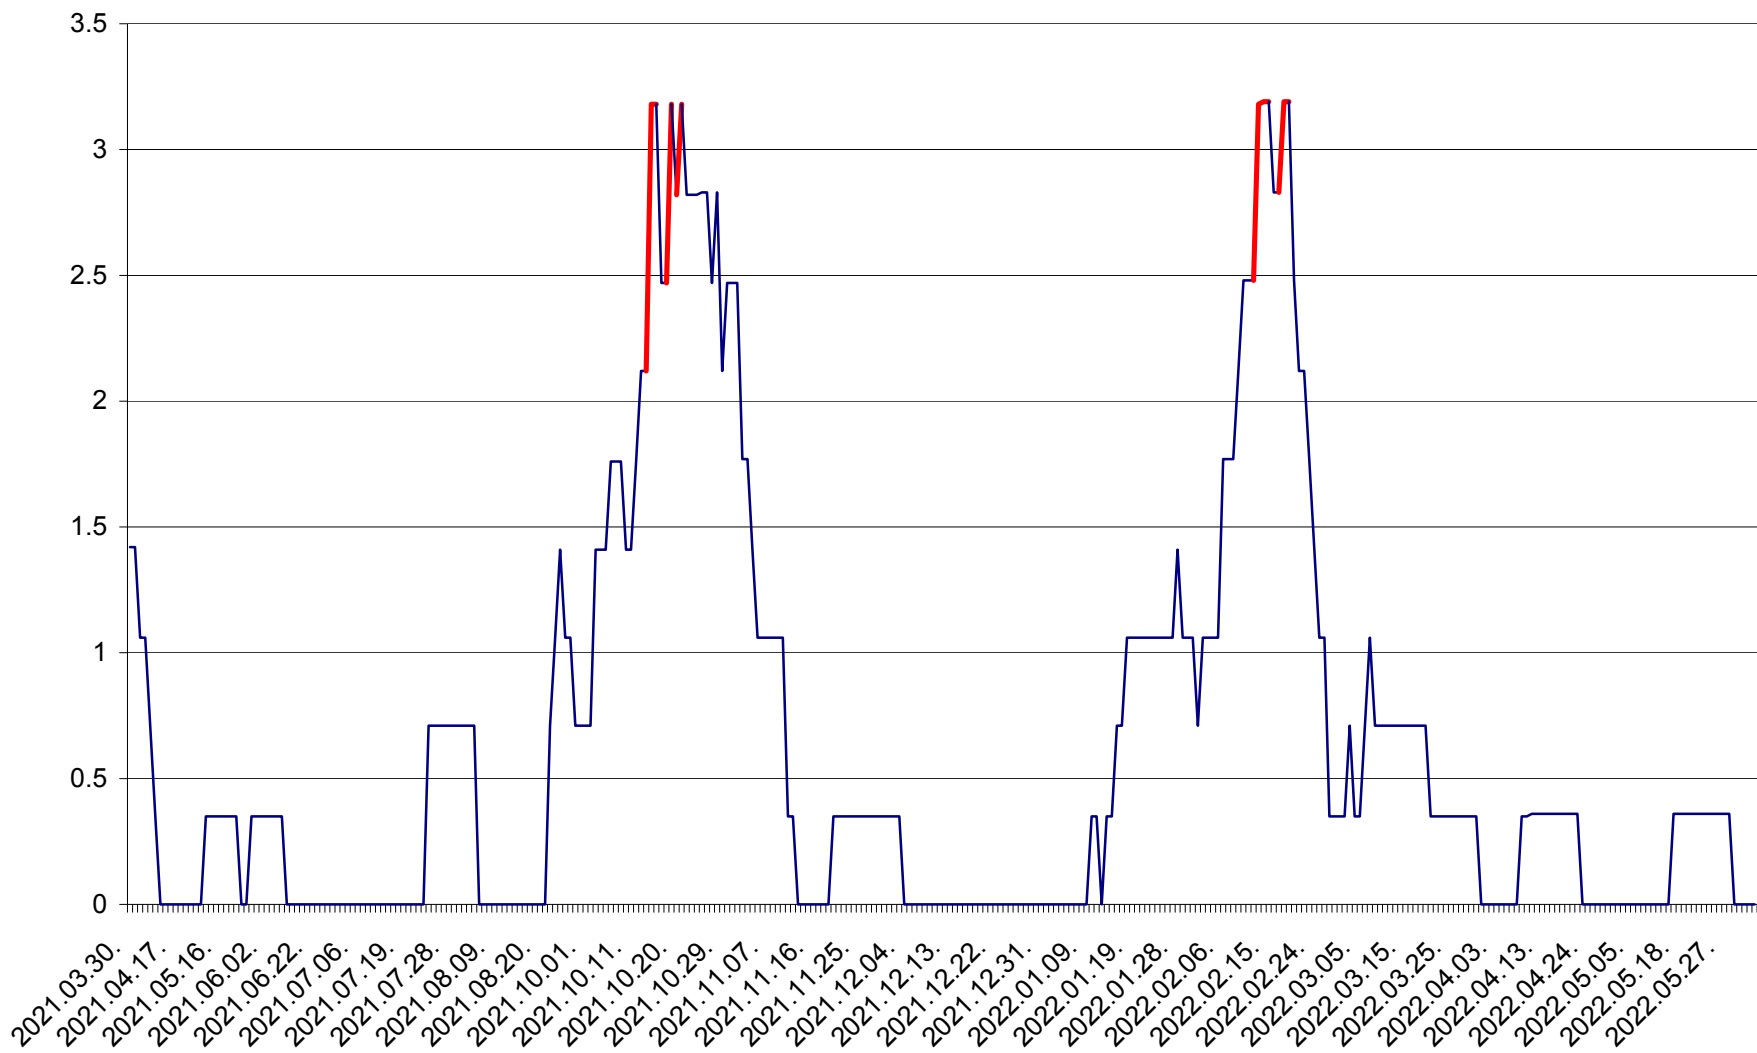

MIHĂILENI - Evolutia incidentei cumulate pe 14 zile la ‰ de locuitori  
2021.04.01. - 2022.06.07.

MUGENI - Evolutia incidentei cumulate pe 14 zile la ‰ de locuitori  
2021.04.01. - 2022.06.07.

OCLAND - Evolutia incidentei cumulate pe 14 zile la ‰ de locuitori  
2021.04.01. - 2022.06.07.

MUNICIPIUL ODORHEIU SECUIESC - Evolutia incidentei cumulate pe 14 zile la % de locuitori  
2021.04.01. - 2022.06.07.

PĂULENI-CIUC - Evolutia incidentei cumulate pe 14 zile la % de locuitori  
2021.04.01. - 2022.06.07.

PLĂIEȘII DE JOS - Evolutia incidentei cumulate pe 14 zile la ‰ de locuitori  
2021.04.01. - 2022.06.07.

PORUMBENI - Evolutia incidentei cumulate pe 14 zile la ‰ de locuitori  
2021.04.01. - 2022.06.07.