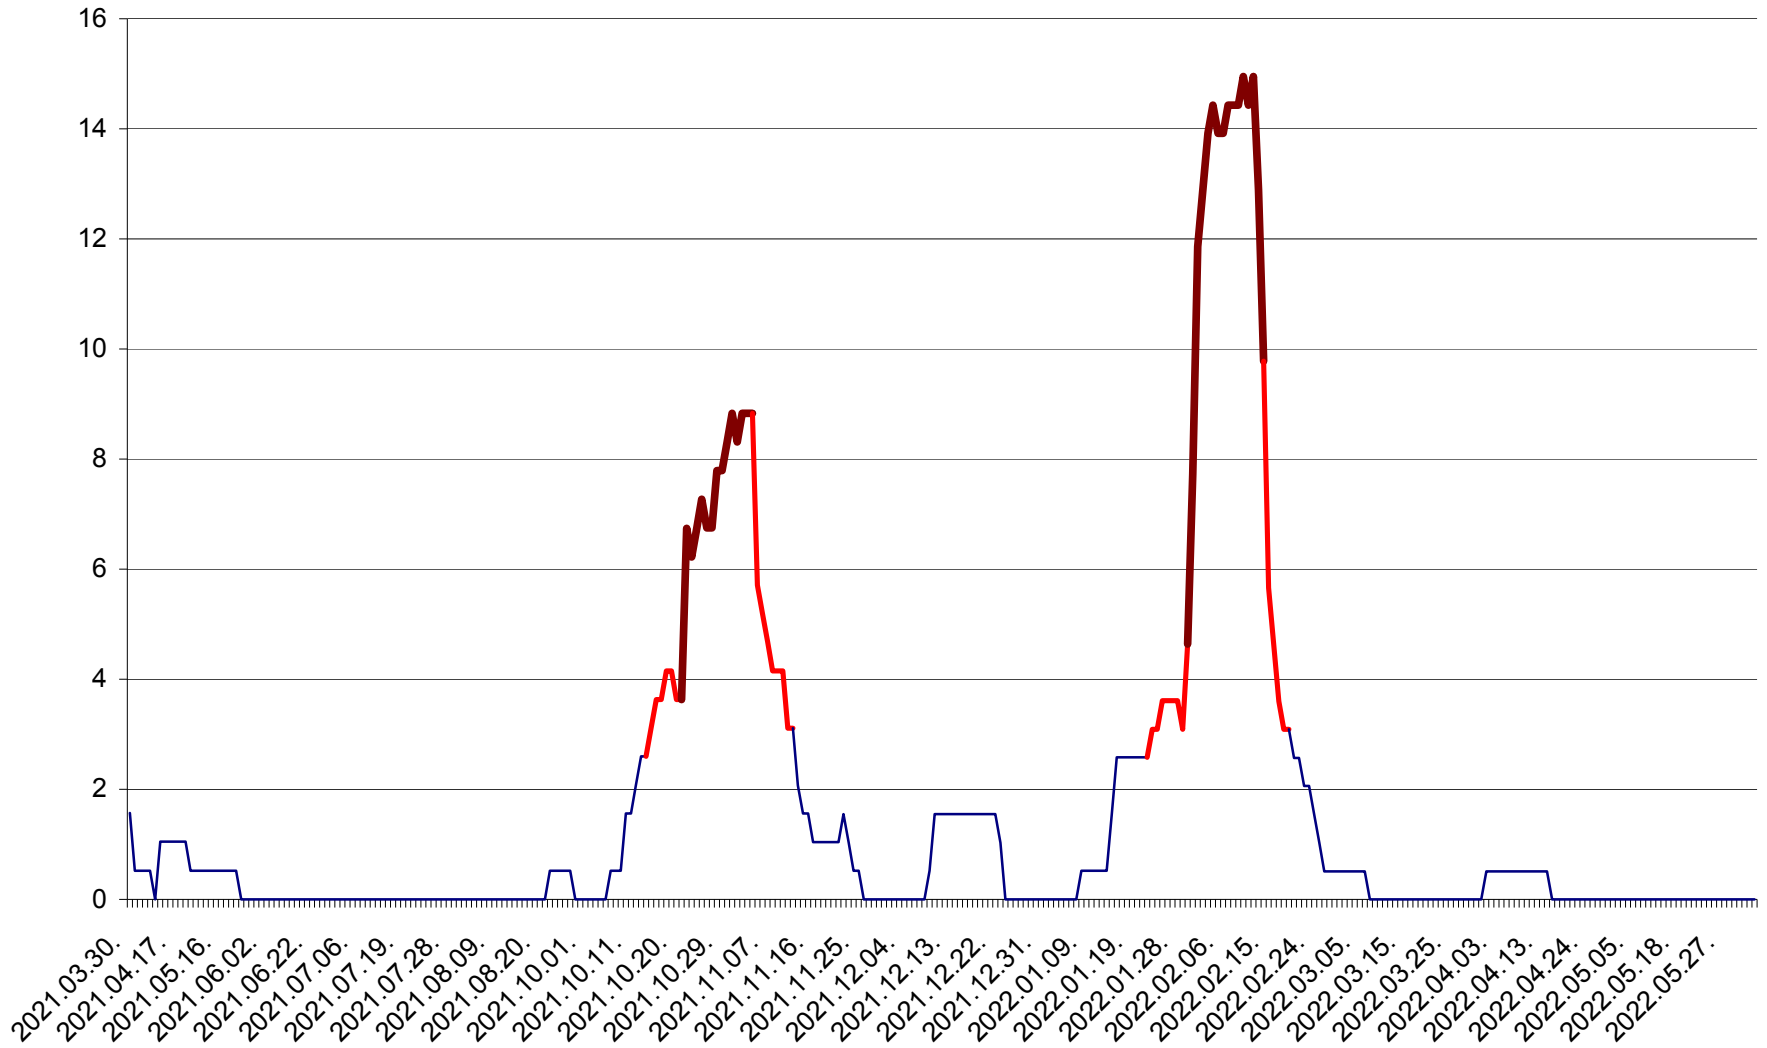

MIHĂILENI - Evolutia incidentei cumulate pe 14 zile la ‰ de locuitori  
2021.04.01. - 2022.06.07.

MUGENI - Evolutia incidentei cumulate pe 14 zile la ‰ de locuitori  
2021.04.01. - 2022.06.07.

OCLAND - Evolutia incidentei cumulate pe 14 zile la ‰ de locuitori  
2021.04.01. - 2022.06.07.

MUNICIPIUL ODORHEIU SECUIESC - Evolutia incidentei cumulate pe 14 zile la % de locuitori  
2021.04.01. - 2022.06.07.

PĂULENI-CIUC - Evolutia incidentei cumulate pe 14 zile la % de locuitori  
2021.04.01. - 2022.06.07.

PLĂIEȘII DE JOS - Evolutia incidentei cumulate pe 14 zile la ‰ de locuitori  
2021.04.01. - 2022.06.07.

PORUMBENI - Evolutia incidentei cumulate pe 14 zile la ‰ de locuitori  
2021.04.01. - 2022.06.07.

PRAID - Evolutia incidentei cumulate pe 14 zile la ‰ de locuitori  
2021.04.01. - 2022.06.07.

RACU - Evolutia incidentei cumulate pe 14 zile la ‰ de locuitori  
2021.04.01. - 2022.06.07.

REMETEA - Evolutia incidentei cumulate pe 14 zile la ‰ de locuitori  
2021.04.01. - 2022.06.07.