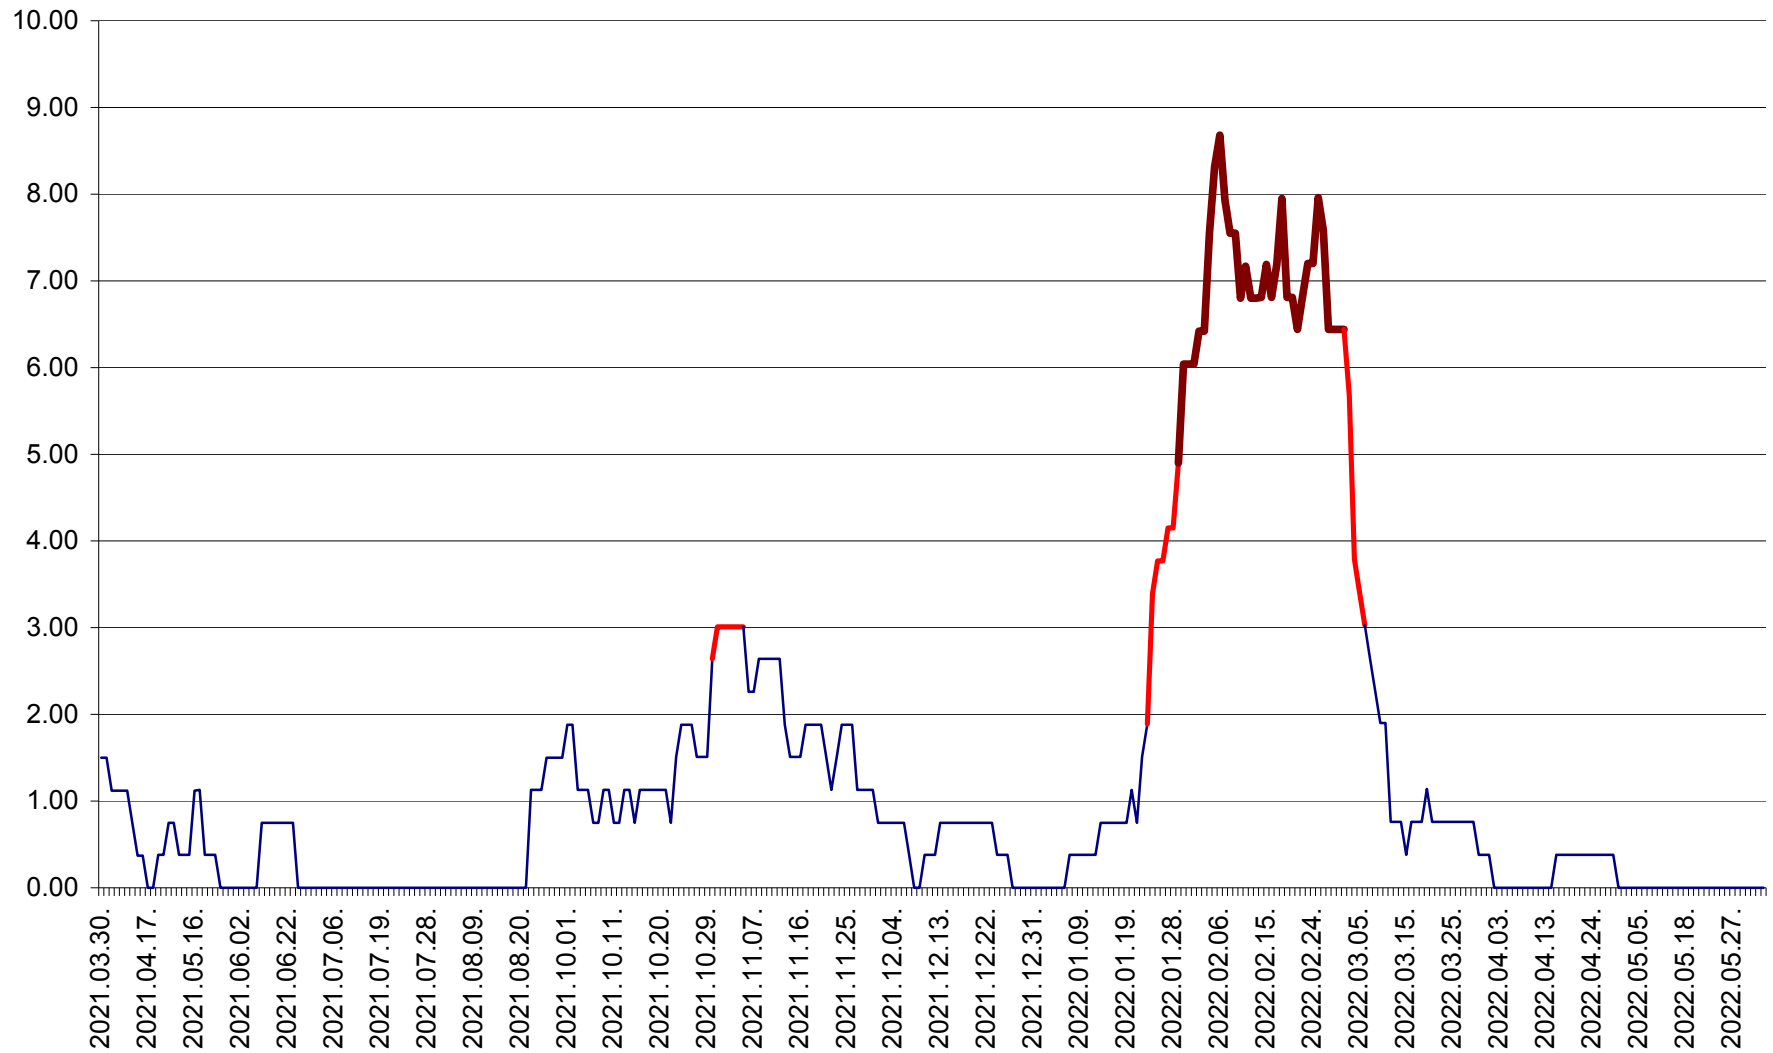

ATID - Evolutia incidentei cumulate pe 14 zile la % de locuitori  
2021.04.01. - 2022.06.07.

AVRĂMEȘTI - Evolutia incidentei cumulate pe 14 zile la ‰ de locuitori  
2021.04.01. - 2022.06.07.

ORAȘ BĂILE TUȘNAD - Evolutia incidentei cumulate pe 14 zile la ‰ de locuitori  
2021.04.01. - 2022.06.07.

ORAȘ BĂLAN - Evoluția incidenței cumulate pe 14 zile la ‰ de locuitori  
2021.04.01. - 2022.06.07.

BILBOR - Evolutia incidentei cumulate pe 14 zile la ‰ de locuitori  
2021.04.01. - 2022.06.07.

ORAȘ BORSEC - Evolutia incidentei cumulate pe 14 zile la ‰ de locuitori  
2021.04.01. - 2022.06.07.

BRĂDEȘTI - Evoluția incidenței cumulate pe 14 zile la ‰ de locuitori  
2021.04.01. - 2022.06.07.

CĂPÂLNIȚA - Evoluția incidenței cumulate pe 14 zile la ‰ de locuitori  
2021.04.01. - 2022.06.07.

CÂRȚA - Evolutia incidentei cumulate pe 14 zile la ‰ de locuitori  
2021.04.01. - 2022.06.07.