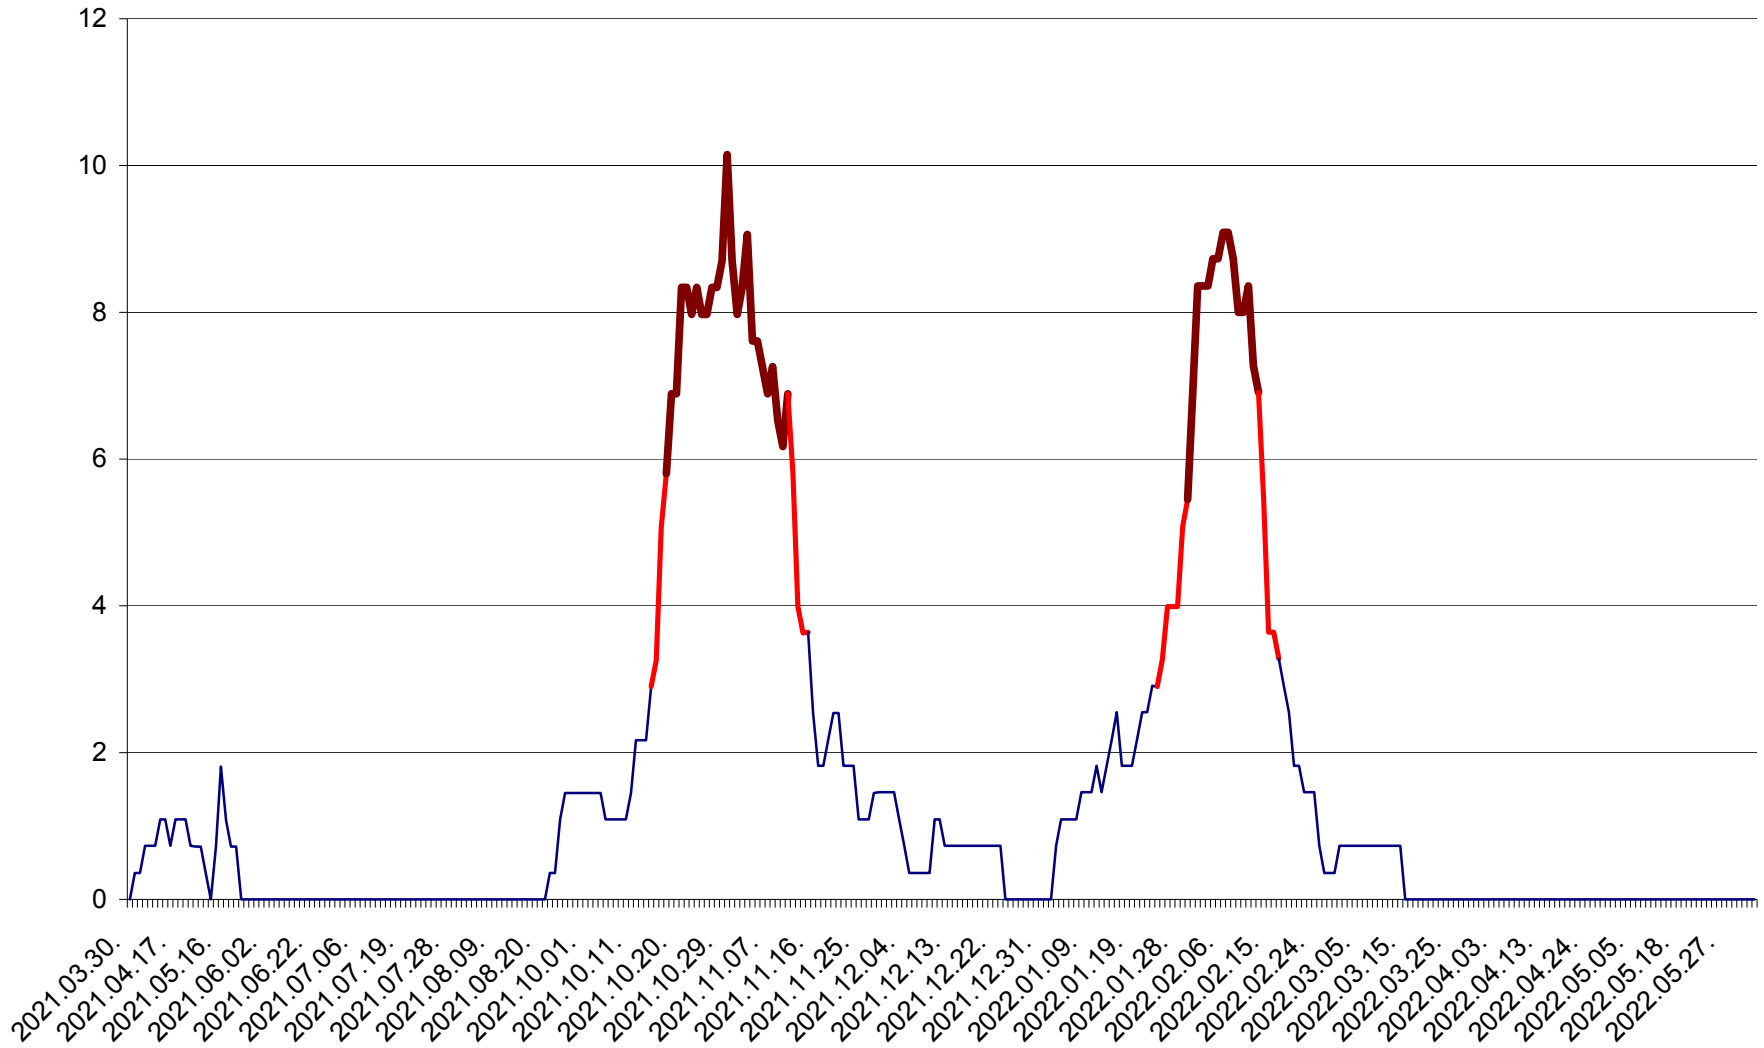

MUGENI - Evolutia incidentei cumulate pe 14 zile la ‰ de locuitori
2021.04.01. - 2022.06.07.