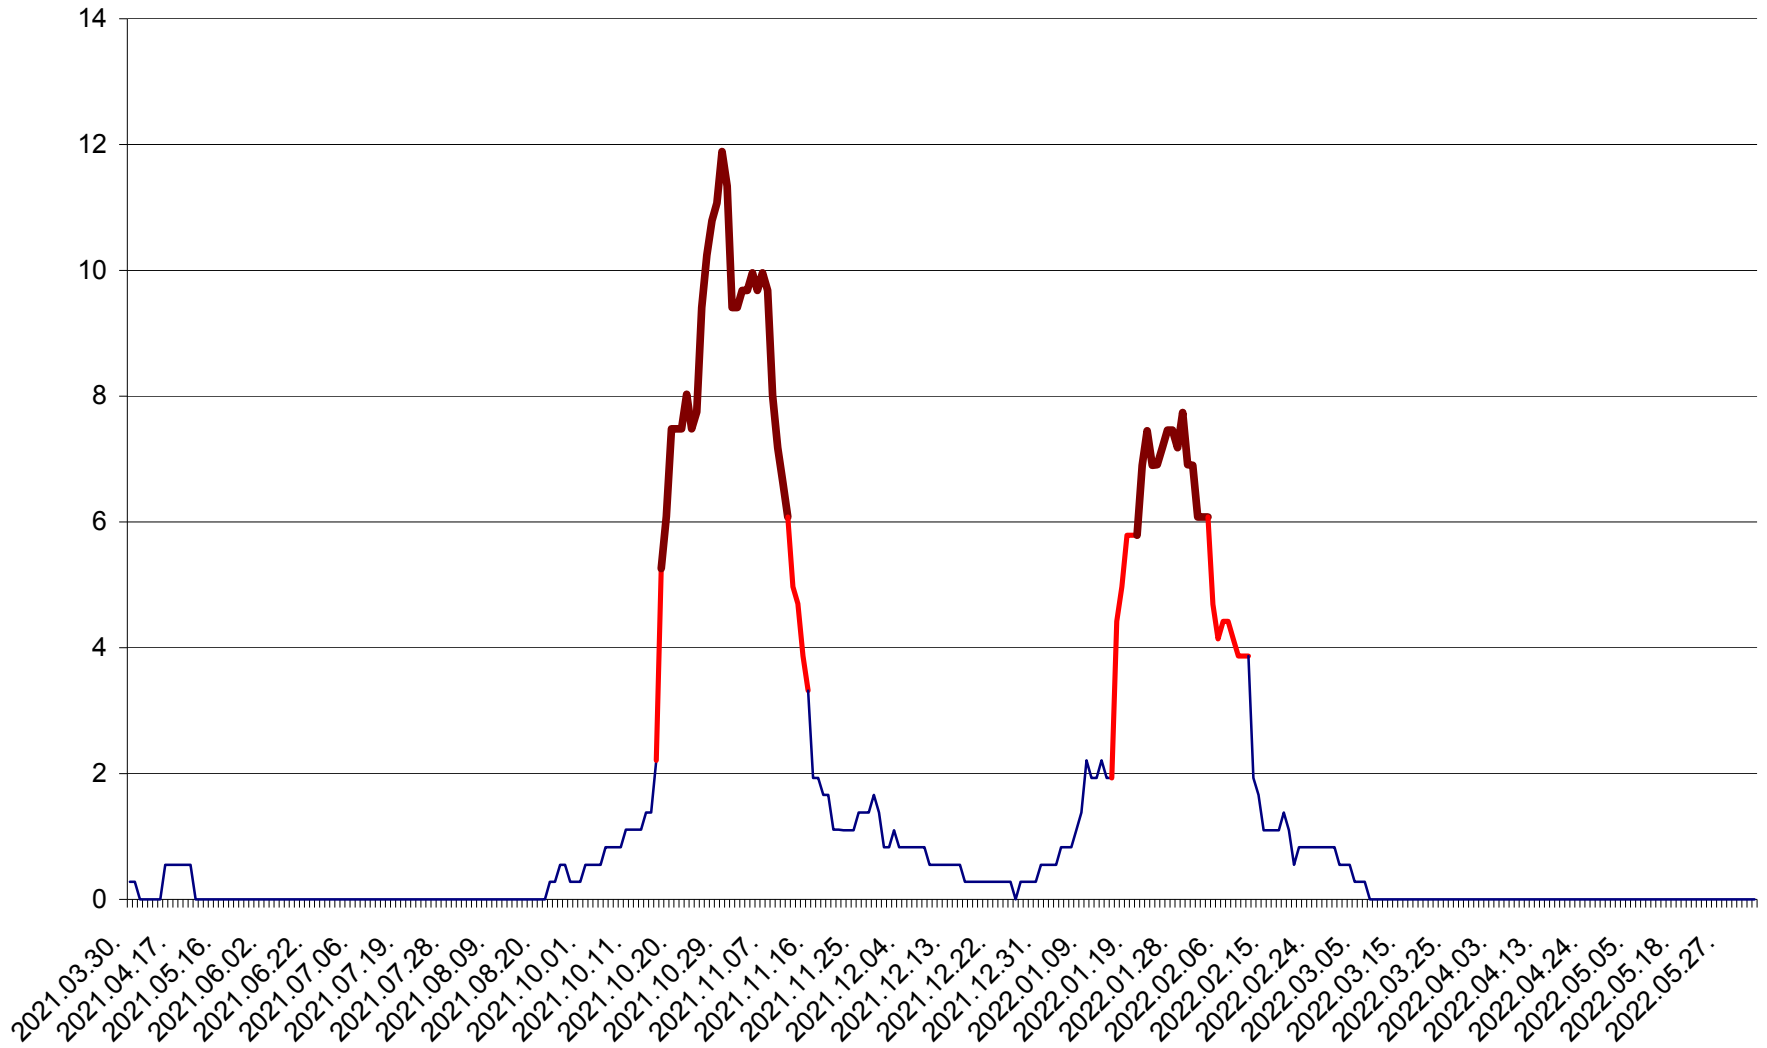

FELICENI - Evolutia incidentei cumulate pe 14 zile la % de locuitori  
2021.04.01. - 2022.06.07.

FRUMOASA - Evolutia incidentei cumulate pe 14 zile la ‰ de locuitori  
2021.04.01. - 2022.06.07.

GĂLĂUȚAȘ - Evolutia incidentei cumulate pe 14 zile la ‰ de locuitori  
2021.04.01. - 2022.06.07.

MUNICIPIUL GHEORGHENI - Evolutia incidentei cumulate pe 14 zile la ‰ de locuitori  
2021.04.01. - 2022.06.07.

JOSENI - Evolutia incidentei cumulate pe 14 zile la ‰ de locuitori  
2021.04.01. - 2022.06.07.

LĂZAREA - Evolutia incidentei cumulate pe 14 zile la % de locuitori  
2021.04.01. - 2022.06.07.

LELICENI - Evolutia incidentei cumulate pe 14 zile la ‰ de locuitori  
2021.04.01. - 2022.06.07.

LUETA - Evolutia incidentei cumulate pe 14 zile la ‰ de locuitori  
2021.04.01. - 2022.06.07.

LUNCA DE JOS - Evolutia incidentei cumulate pe 14 zile la ‰ de locuitori  
2021.04.01. - 2022.06.07.

LUNCA DE SUS - Evolutia incidentei cumulate pe 14 zile la ‰ de locuitori  
2021.04.01. - 2022.06.07.