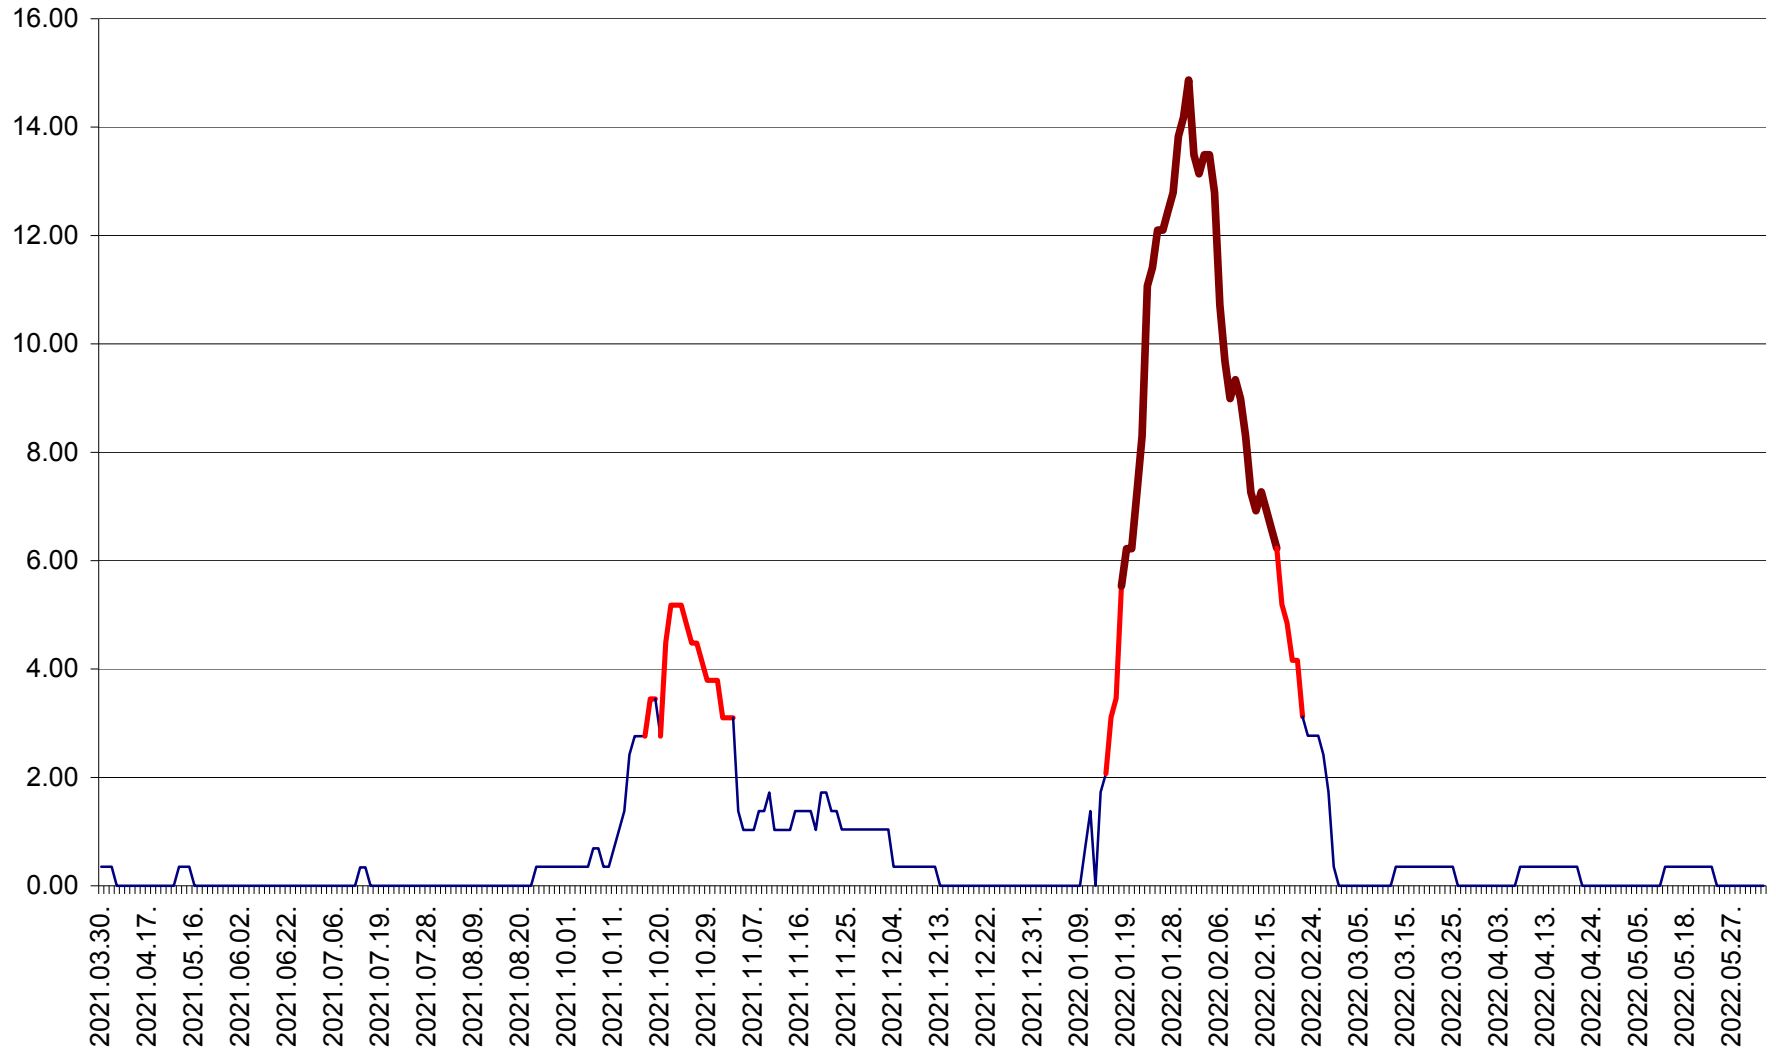

ORAȘ BĂLAN - Evoluția incidenței cumulate pe 14 zile la ‰ de locuitori  
2021.04.01. - 2022.06.07.

BILBOR - Evolutia incidentei cumulate pe 14 zile la ‰ de locuitori  
2021.04.01. - 2022.06.07.

ORAȘ BORSEC - Evolutia incidentei cumulate pe 14 zile la ‰ de locuitori  
2021.04.01. - 2022.06.07.

BRĂDEȘTI - Evoluția incidenței cumulate pe 14 zile la ‰ de locuitori  
2021.04.01. - 2022.06.07.

CĂPÂLNIȚA - Evoluția incidenței cumulate pe 14 zile la ‰ de locuitori  
2021.04.01. - 2022.06.07.

CÂRȚA - Evolutia incidentei cumulate pe 14 zile la ‰ de locuitori  
2021.04.01. - 2022.06.07.

CICEU - Evolutia incidentei cumulate pe 14 zile la ‰ de locuitori  
2021.04.01. - 2022.06.07.

CIUCSÂNGEORGIU - Evolutia incidentei cumulate pe 14 zile la ‰ de locuitori  
2021.04.01. - 2022.06.07.

CIUMANI - Evolutia incidentei cumulate pe 14 zile la ‰ de locuitori  
2021.04.01. - 2022.06.07.

CORBU - Evolutia incidentei cumulate pe 14 zile la ‰ de locuitori  
2021.04.01. - 2022.06.07.

CORUND - Evolutia incidentei cumulate pe 14 zile la ‰ de locuitori  
2021.04.01. - 2022.06.07.

COZMENI - Evolutia incidentei cumulate pe 14 zile la ‰ de locuitori  
2021.04.01. - 2022.06.07.