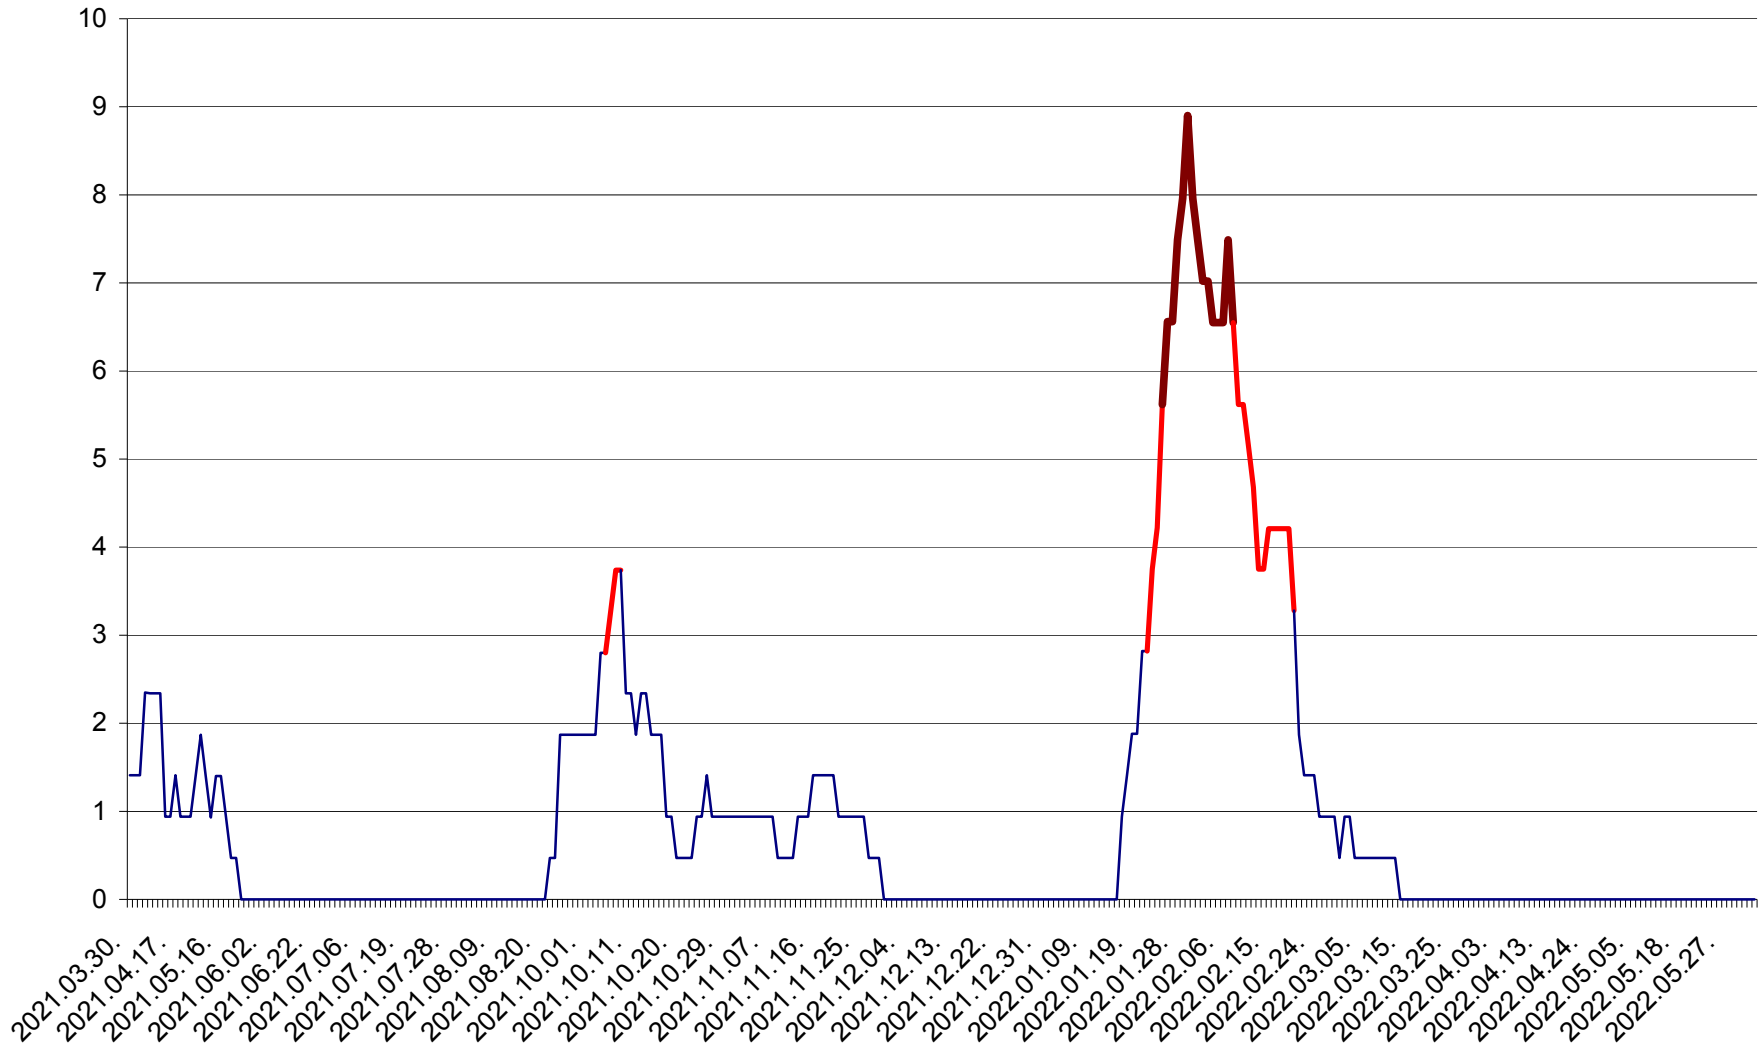

SECUIENI - Evolutia incidentei cumulate pe 14 zile la ‰ de locuitori
2021.04.01. - 2022.06.07.