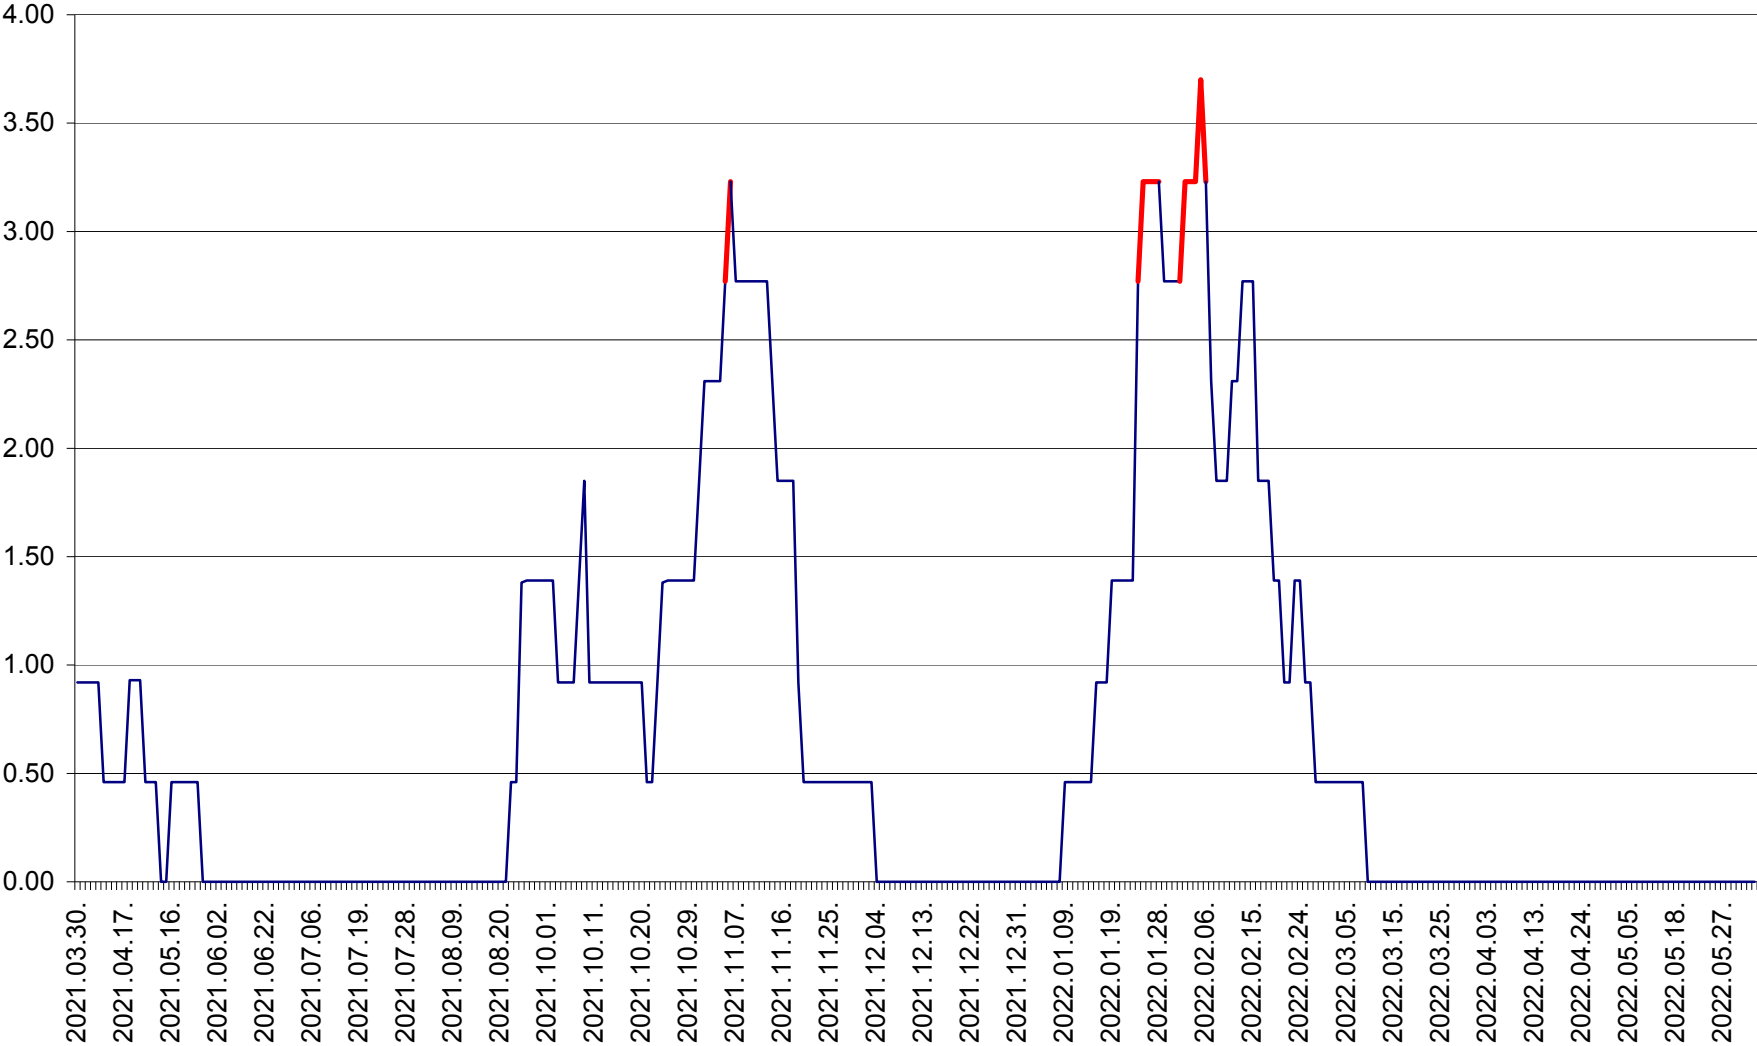

ATID - Evolutia incidentei cumulate pe 14 zile la % de locuitori  
2021.04.01. - 2022.06.07.

AVRĂMEȘTI - Evolutia incidentei cumulate pe 14 zile la ‰ de locuitori  
2021.04.01. - 2022.06.07.

ORAȘ BĂILE TUȘNAD - Evolutia incidentei cumulate pe 14 zile la ‰ de locuitori  
2021.04.01. - 2022.06.07.

ORAȘ BĂLAN - Evoluția incidenței cumulate pe 14 zile la ‰ de locuitori  
2021.04.01. - 2022.06.07.

BILBOR - Evolutia incidentei cumulate pe 14 zile la ‰ de locuitori  
2021.04.01. - 2022.06.07.

ORAȘ BORSEC - Evolutia incidentei cumulate pe 14 zile la ‰ de locuitori  
2021.04.01. - 2022.06.07.

BRĂDEȘTI - Evoluția incidenței cumulate pe 14 zile la ‰ de locuitori  
2021.04.01. - 2022.06.07.

CĂPÂLNIȚA - Evoluția incidenței cumulate pe 14 zile la ‰ de locuitori  
2021.04.01. - 2022.06.07.

CÂRȚA - Evolutia incidentei cumulate pe 14 zile la ‰ de locuitori  
2021.04.01. - 2022.06.07.

CICEU - Evolutia incidentei cumulate pe 14 zile la ‰ de locuitori  
2021.04.01. - 2022.06.07.

CIUCSÂNGEORGIU - Evolutia incidentei cumulate pe 14 zile la ‰ de locuitori  
2021.04.01. - 2022.06.07.

CIUMANI - Evolutia incidentei cumulate pe 14 zile la ‰ de locuitori  
2021.04.01. - 2022.06.07.