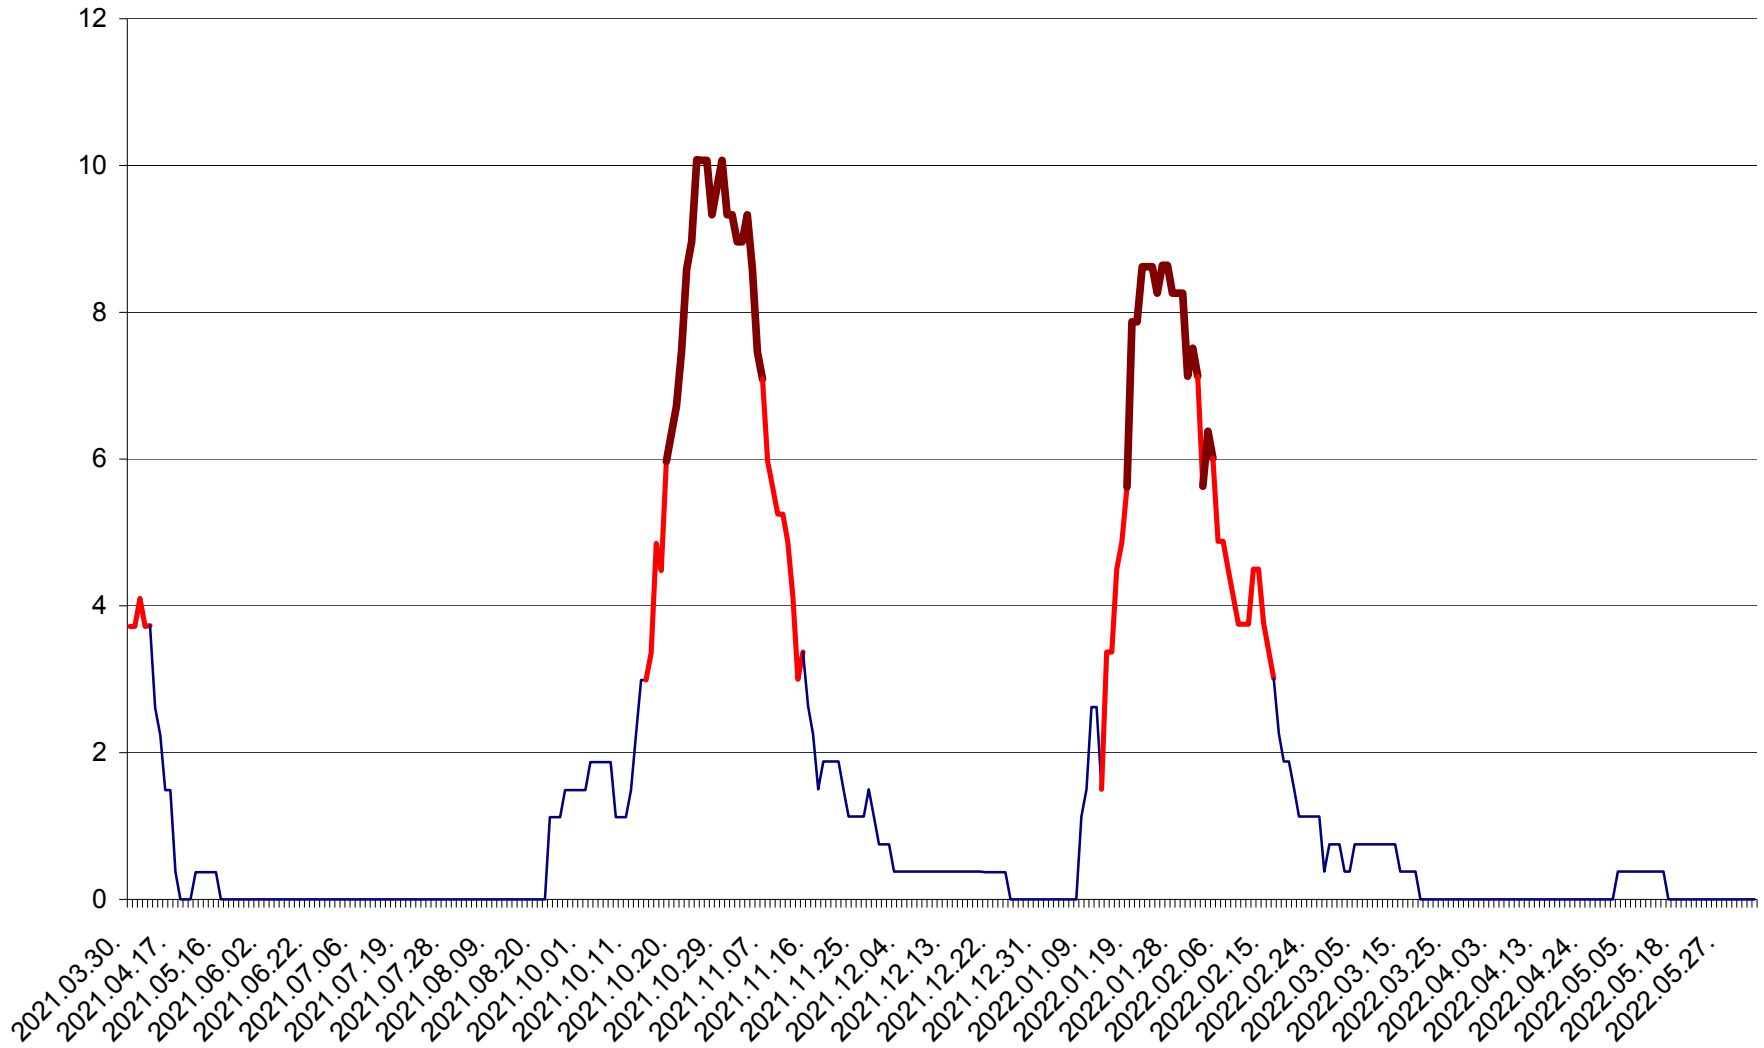

PLĂIEȘII DE JOS - Evolutia incidentei cumulate pe 14 zile la ‰ de locuitori  
2021.04.01. - 2022.06.07.

PORUMBENI - Evolutia incidentei cumulate pe 14 zile la ‰ de locuitori  
2021.04.01. - 2022.06.07.

PRAID - Evolutia incidentei cumulate pe 14 zile la ‰ de locuitori  
2021.04.01. - 2022.06.07.

RACU - Evolutia incidentei cumulate pe 14 zile la ‰ de locuitori  
2021.04.01. - 2022.06.07.

REMETEA - Evolutia incidentei cumulate pe 14 zile la ‰ de locuitori  
2021.04.01. - 2022.06.07.

SĂCEL - Evolutia incidentei cumulate pe 14 zile la ‰ de locuitori  
2021.04.01. - 2022.06.07.

SÂNCRĂIENI - Evolutia incidentei cumulate pe 14 zile la ‰ de locuitori  
2021.04.01. - 2022.06.07.

SÂNDOMINIC - Evolutia incidentei cumulate pe 14 zile la ‰ de locuitori  
2021.04.01. - 2022.06.07.