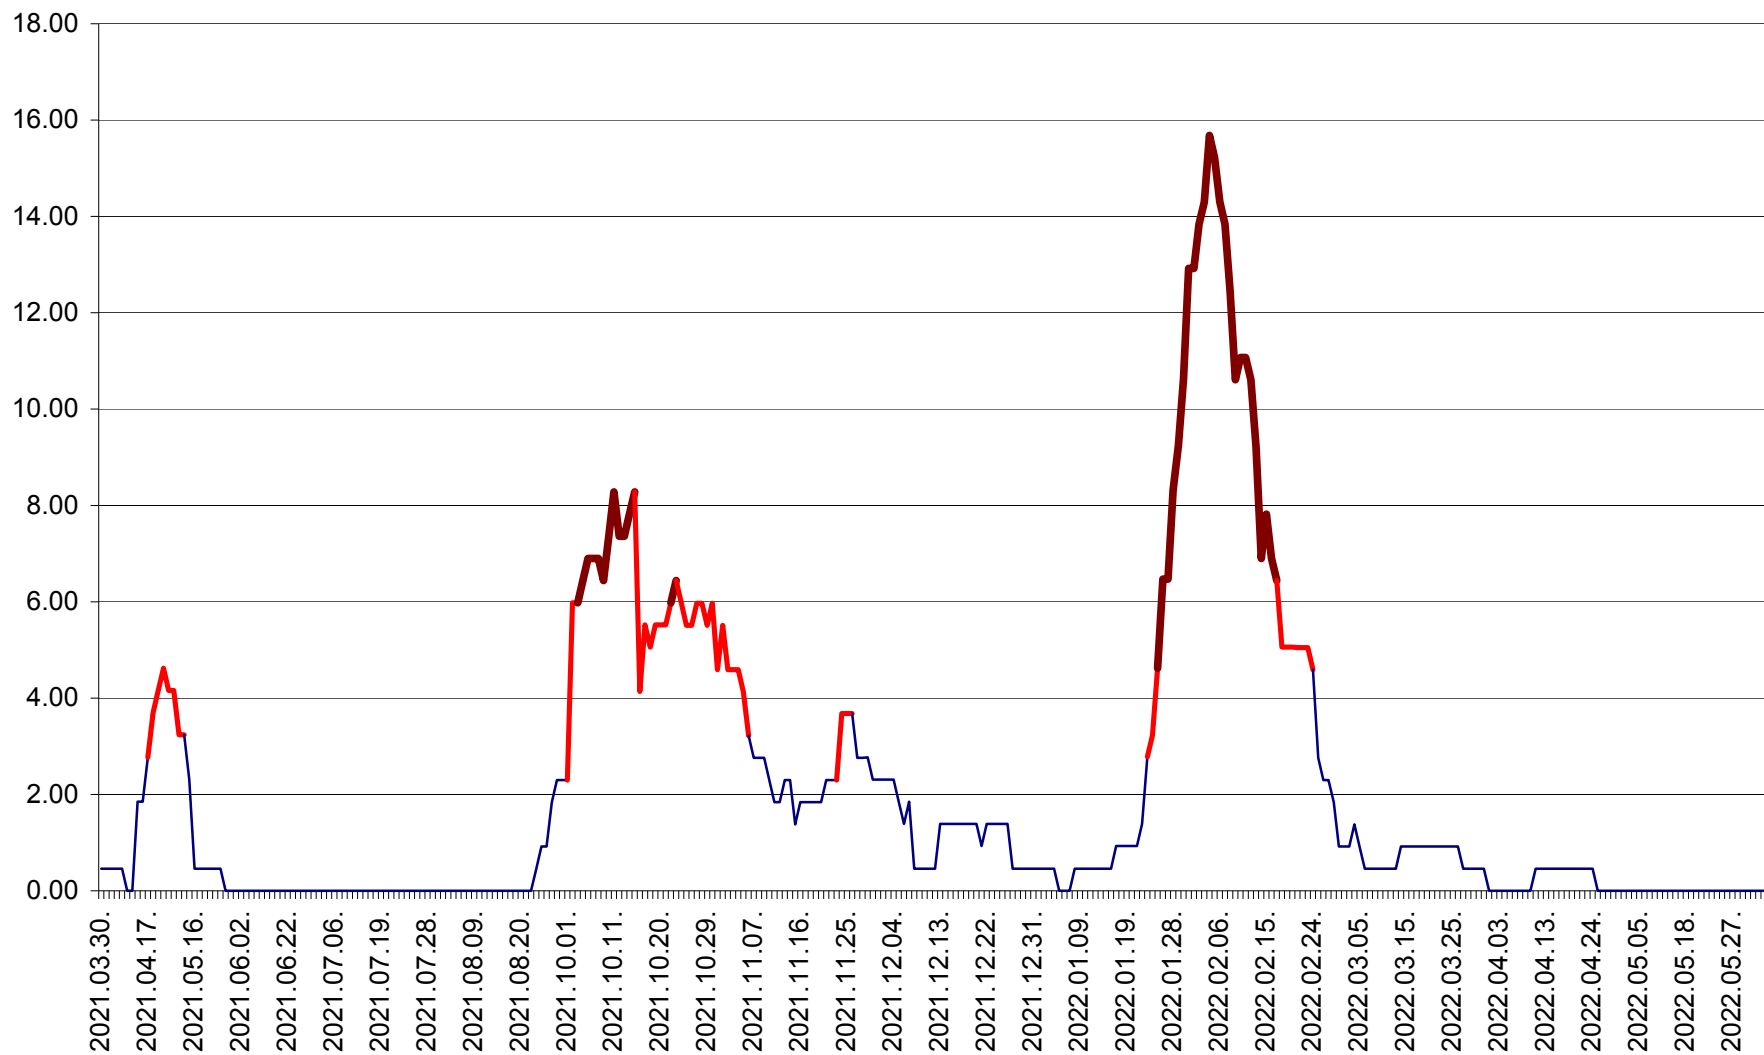

ATID - Evolutia incidentei cumulate pe 14 zile la % de locuitori  
2021.04.01. - 2022.06.07.

AVRĂMEȘTI - Evolutia incidentei cumulate pe 14 zile la ‰ de locuitori  
2021.04.01. - 2022.06.07.

ORAȘ BĂILE TUȘNAD - Evolutia incidentei cumulate pe 14 zile la ‰ de locuitori  
2021.04.01. - 2022.06.07.

ORAȘ BĂLAN - Evoluția incidenței cumulate pe 14 zile la ‰ de locuitori  
2021.04.01. - 2022.06.07.

BILBOR - Evolutia incidentei cumulate pe 14 zile la ‰ de locuitori  
2021.04.01. - 2022.06.07.

ORAȘ BORSEC - Evolutia incidentei cumulate pe 14 zile la ‰ de locuitori  
2021.04.01. - 2022.06.07.

BRĂDEȘTI - Evoluția incidenței cumulate pe 14 zile la ‰ de locuitori  
2021.04.01. - 2022.06.07.

CĂPÂLNIȚA - Evoluția incidenței cumulate pe 14 zile la ‰ de locuitori  
2021.04.01. - 2022.06.07.

CÂRȚA - Evolutia incidentei cumulate pe 14 zile la ‰ de locuitori  
2021.04.01. - 2022.06.07.

CICEU - Evolutia incidentei cumulate pe 14 zile la ‰ de locuitori  
2021.04.01. - 2022.06.07.

CIUCSÂNGEORGIU - Evolutia incidentei cumulate pe 14 zile la ‰ de locuitori  
2021.04.01. - 2022.06.07.

CIUMANI - Evolutia incidentei cumulate pe 14 zile la ‰ de locuitori  
2021.04.01. - 2022.06.07.