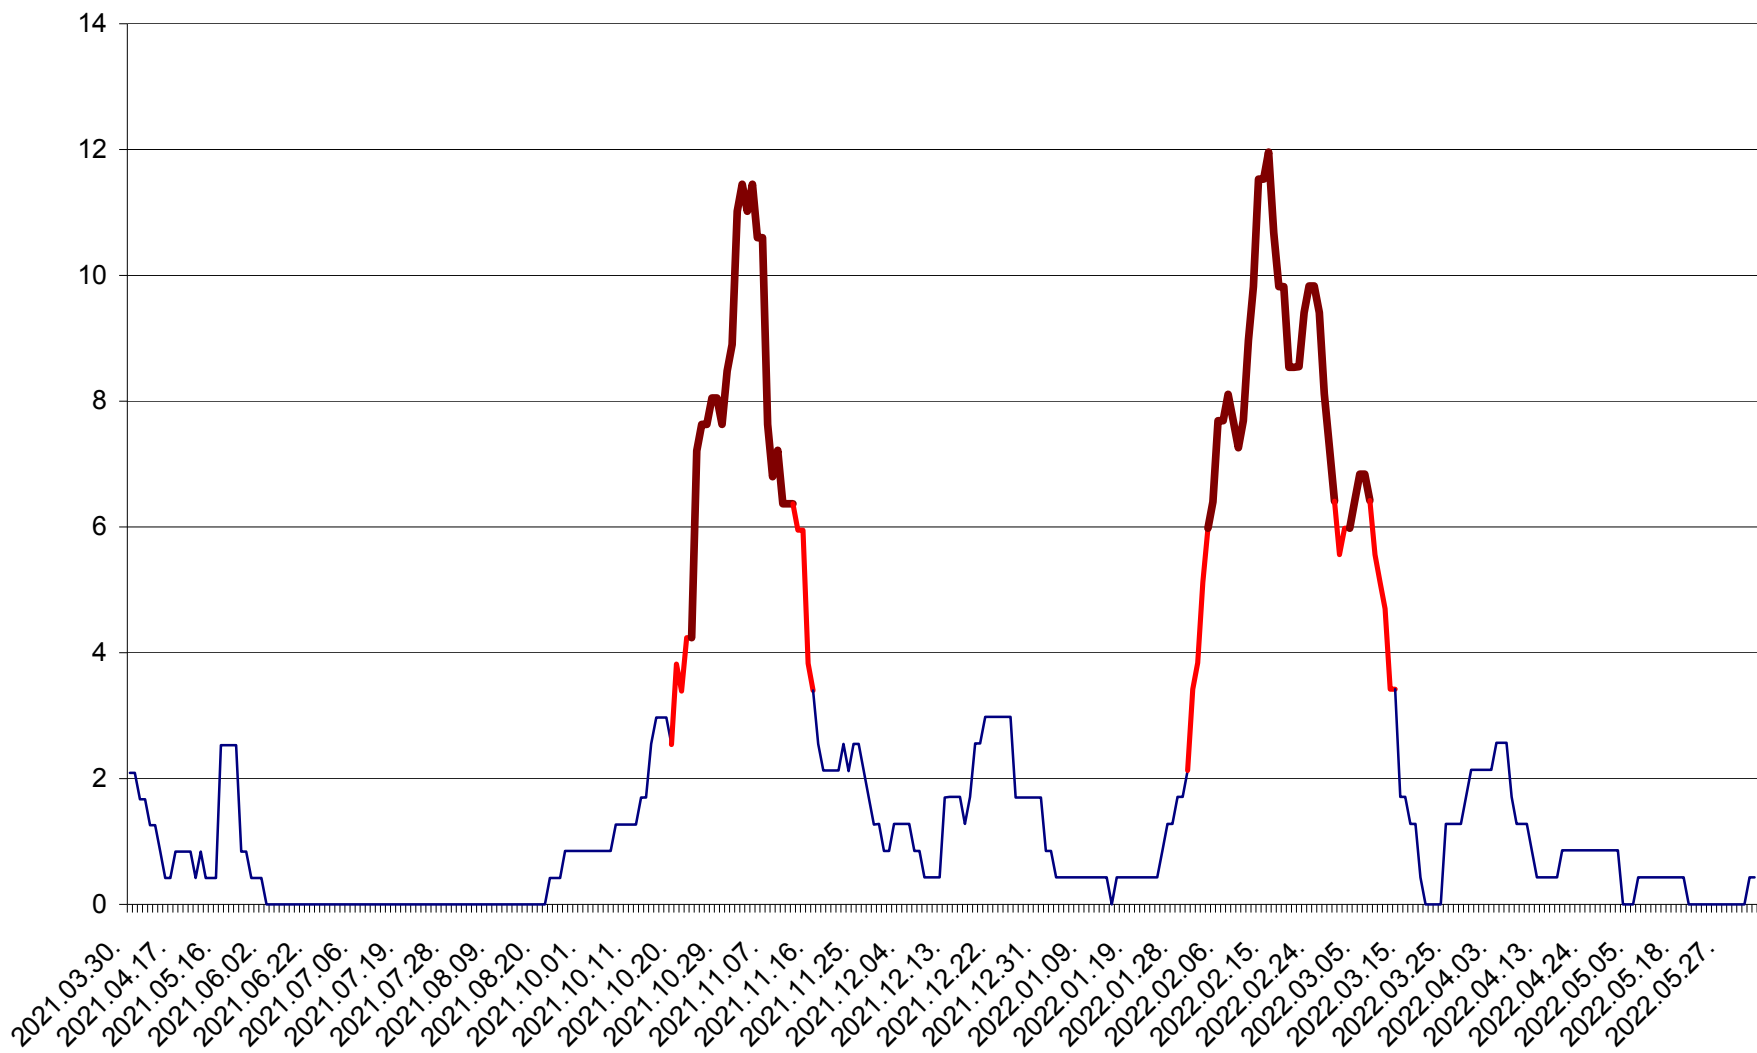

CORBU - Evolutia incidentei cumulate pe 14 zile la ‰ de locuitori  
2021.04.01. - 2022.06.07.

CORUND - Evolutia incidentei cumulate pe 14 zile la ‰ de locuitori  
2021.04.01. - 2022.06.07.

COZMENI - Evolutia incidentei cumulate pe 14 zile la ‰ de locuitori  
2021.04.01. - 2022.06.07.

ORAȘ CRISTURU SECUIESC - Evolutia incidentei cumulate pe 14 zile la ‰ de locuitori  
2021.04.01. - 2022.06.07.

DĂNEȘTI - Evolutia incidentei cumulate pe 14 zile la ‰ de locuitori  
2021.04.01. - 2022.06.07.

DÂRJIU - Evolutia incidentei cumulate pe 14 zile la ‰ de locuitori  
2021.04.01. - 2022.06.07.

DEALU - Evolutia incidentei cumulate pe 14 zile la ‰ de locuitori  
2021.04.01. - 2022.06.07.

DITRĂU - Evolutia incidentei cumulate pe 14 zile la ‰ de locuitori  
2021.04.01. - 2022.06.07.

FELICENI - Evolutia incidentei cumulate pe 14 zile la % de locuitori  
2021.04.01. - 2022.06.07.

FRUMOASA - Evolutia incidentei cumulate pe 14 zile la ‰ de locuitori  
2021.04.01. - 2022.06.07.

GĂLĂUȚAȘ - Evolutia incidentei cumulate pe 14 zile la ‰ de locuitori  
2021.04.01. - 2022.06.07.