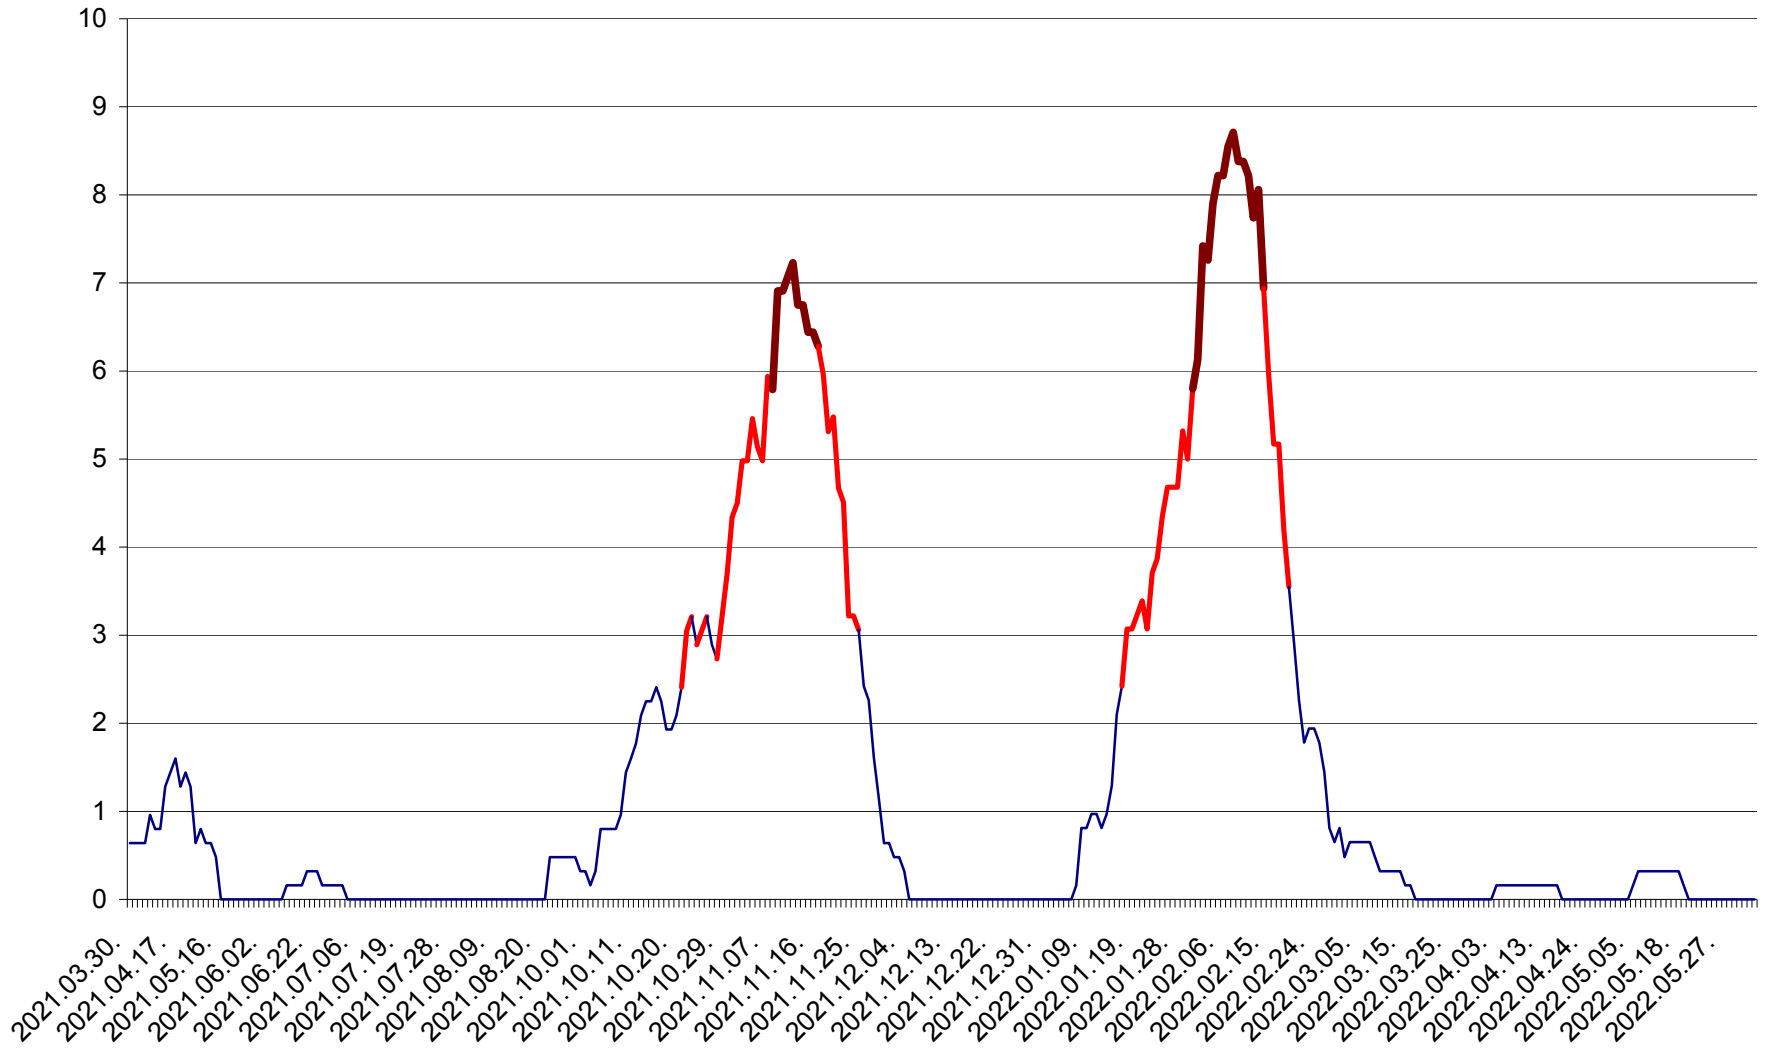

PLĂIEȘII DE JOS - Evolutia incidentei cumulate pe 14 zile la ‰ de locuitori  
2021.04.01. - 2022.06.07.

PORUMBENI - Evolutia incidentei cumulate pe 14 zile la ‰ de locuitori  
2021.04.01. - 2022.06.07.

PRAID - Evolutia incidentei cumulate pe 14 zile la ‰ de locuitori  
2021.04.01. - 2022.06.07.

RACU - Evolutia incidentei cumulate pe 14 zile la ‰ de locuitori  
2021.04.01. - 2022.06.07.

REMETEA - Evolutia incidentei cumulate pe 14 zile la ‰ de locuitori  
2021.04.01. - 2022.06.07.

SĂCEL - Evolutia incidentei cumulate pe 14 zile la ‰ de locuitori  
2021.04.01. - 2022.06.07.

SÂNCRĂIENI - Evolutia incidentei cumulate pe 14 zile la ‰ de locuitori  
2021.04.01. - 2022.06.07.

SÂNDOMINIC - Evolutia incidentei cumulate pe 14 zile la ‰ de locuitori  
2021.04.01. - 2022.06.07.