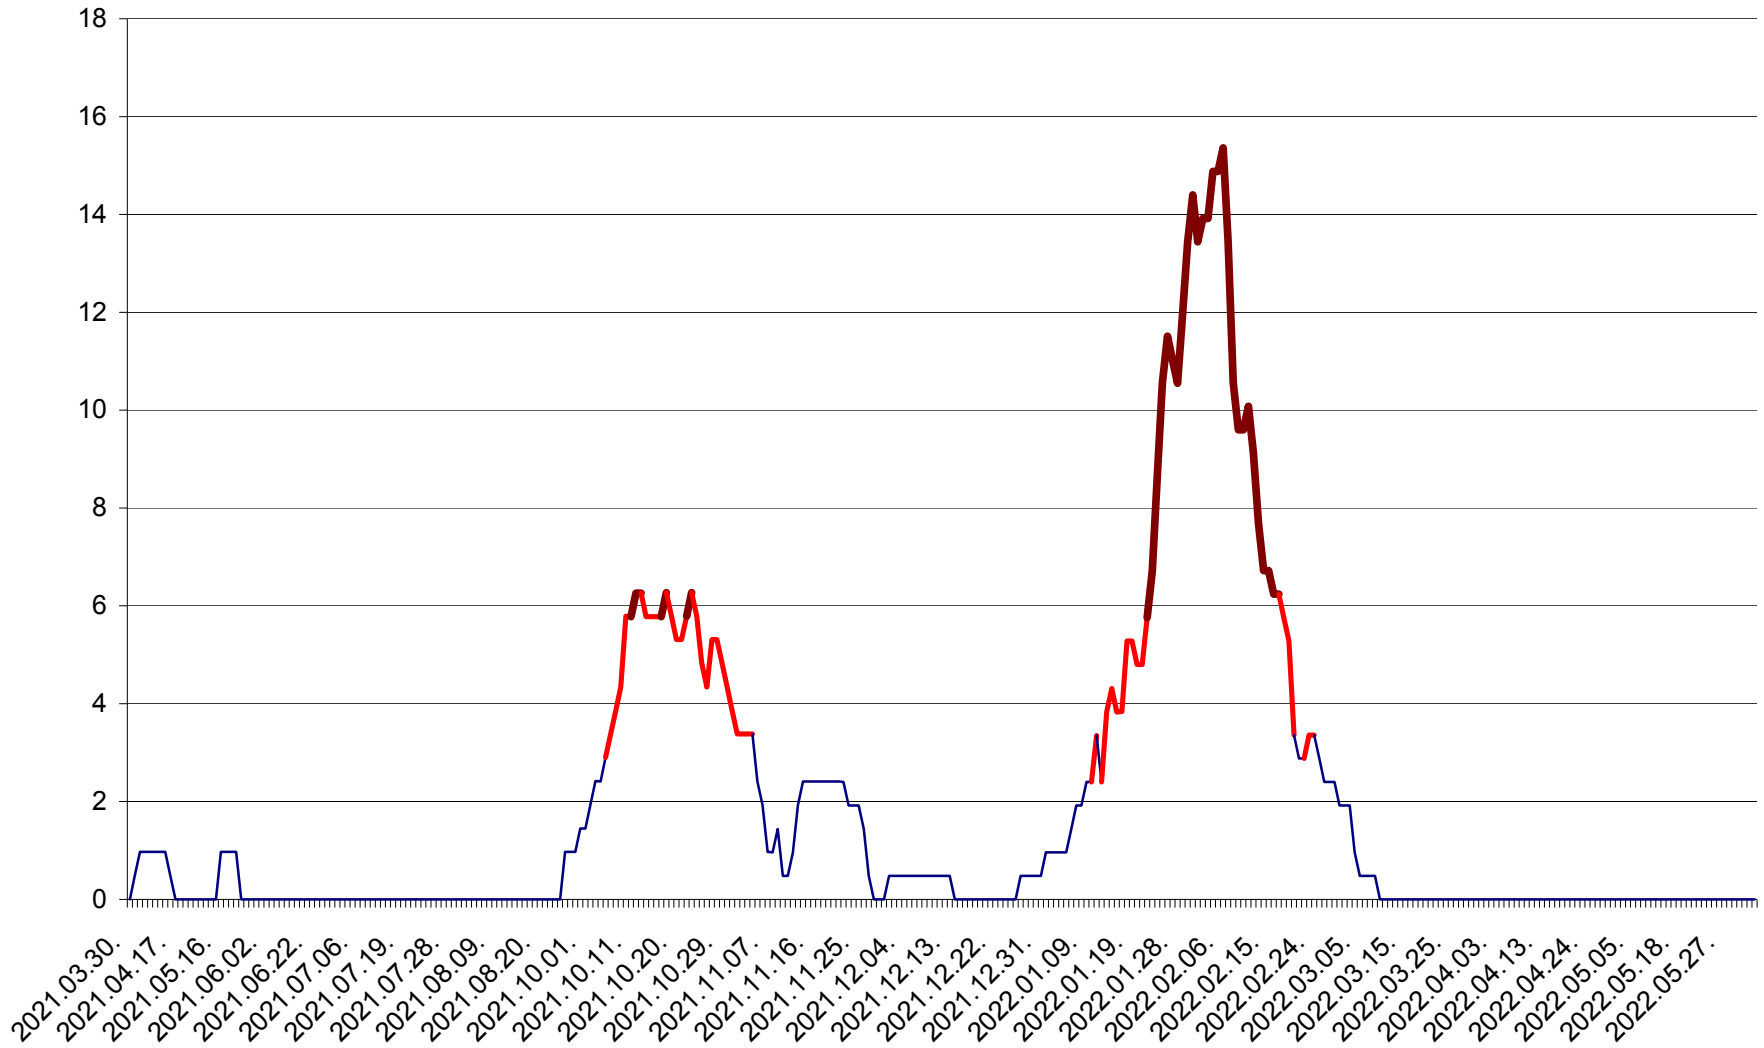

MEREȘTI - Evoluția incidenței cumulate pe 14 zile la ‰ de locuitori  
2021.04.01. - 2022.06.07.

MUNICIPIUL MIERCUREA-CIUC - Evolutia incidentei cumulate pe 14 zile la ‰ de locuitori  
2021.04.01. - 2022.06.07.

MIHĂILENI - Evolutia incidentei cumulate pe 14 zile la ‰ de locuitori  
2021.04.01. - 2022.06.07.

MUGENI - Evolutia incidentei cumulate pe 14 zile la ‰ de locuitori  
2021.04.01. - 2022.06.07.

OCLAND - Evolutia incidentei cumulate pe 14 zile la ‰ de locuitori  
2021.04.01. - 2022.06.07.

MUNICIPIUL ODORHEIU SECUIESC - Evolutia incidentei cumulate pe 14 zile la % de locuitori  
2021.04.01. - 2022.06.07.

PĂULENI-CIUC - Evolutia incidentei cumulate pe 14 zile la % de locuitori  
2021.04.01. - 2022.06.07.