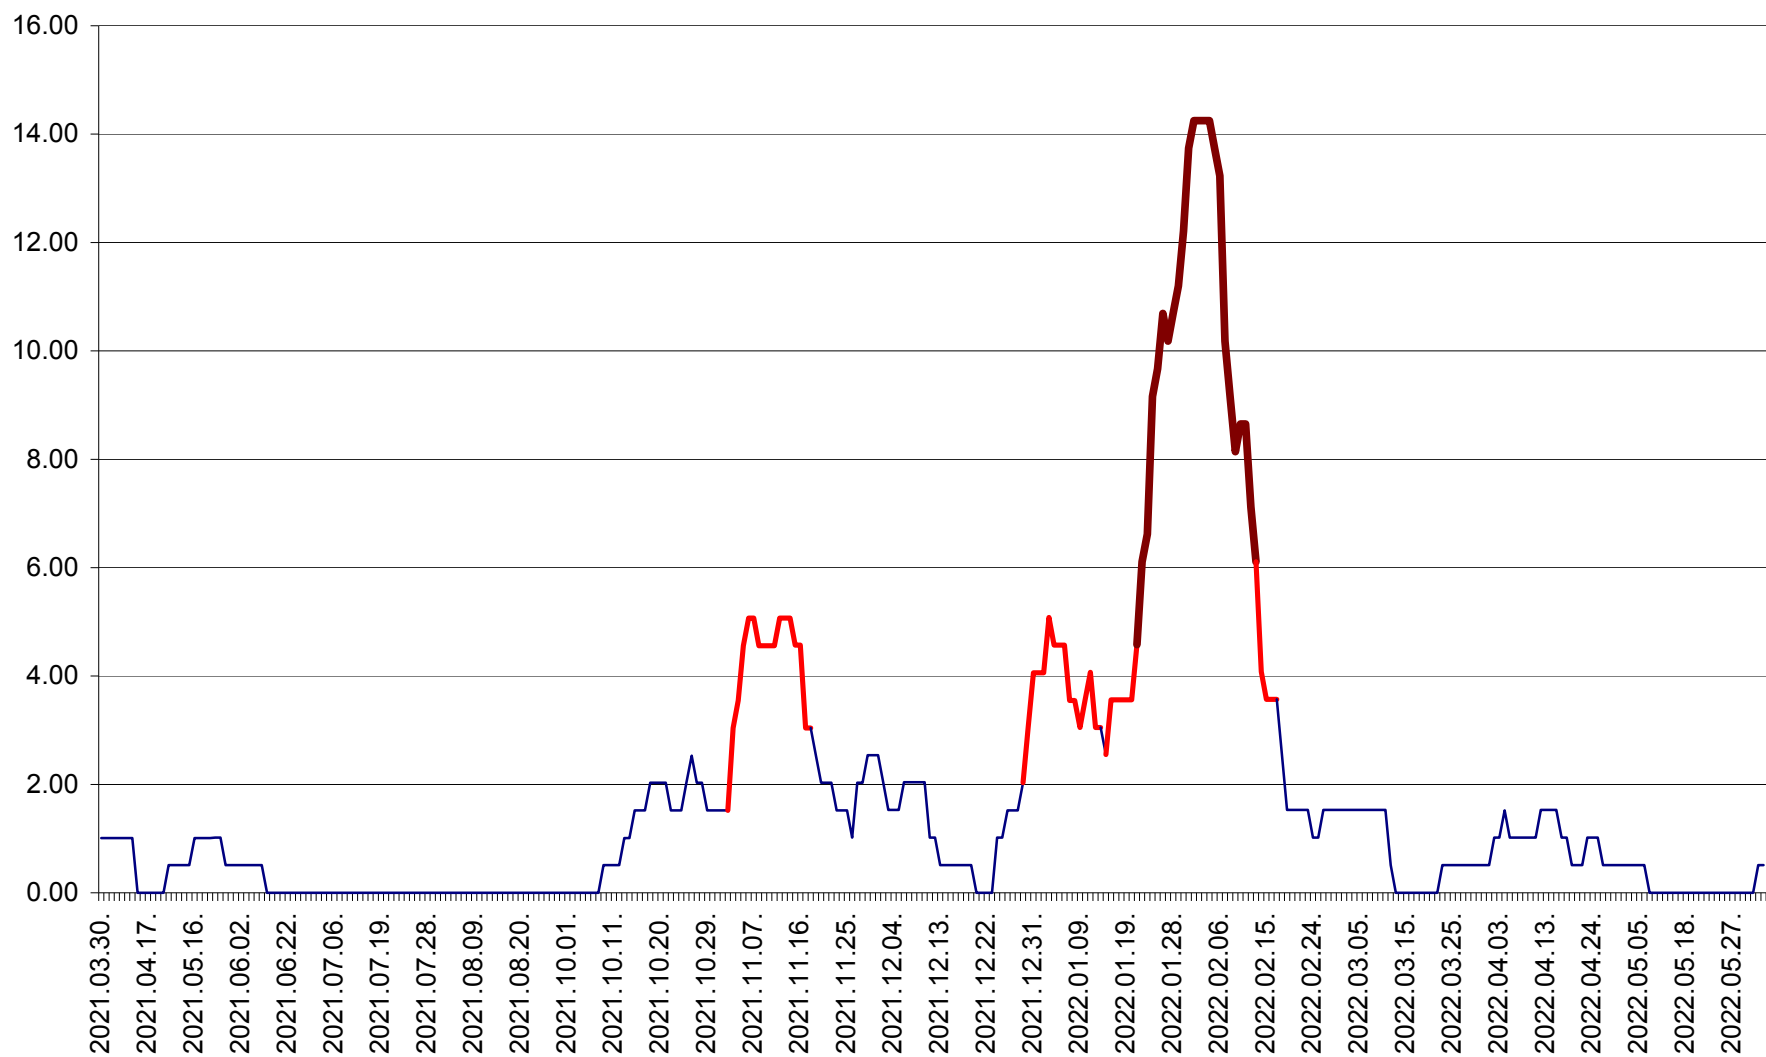

VĂRȘAG - Evolutia incidentei cumulate pe 14 zile la ‰ de locuitori  
2021.04.01. - 2022.06.07.

ORAȘ VLĂHIȚA - Evolutia incidentei cumulate pe 14 zile la ‰ de locuitori  
2021.04.01. - 2022.06.07.

VOȘLĂBENI - Evolutia incidentei cumulate pe 14 zile la ‰ de locuitori  
2021.04.01. - 2022.06.07.

ZETEA - Evolutia incidentei cumulate pe 14 zile la ‰ de locuitori  
2021.04.01. - 2022.06.07.

Total - Evolutia incidentei cumulate pe 14 zile la % de locuitori  
2021.04.01. - 2022.06.07.