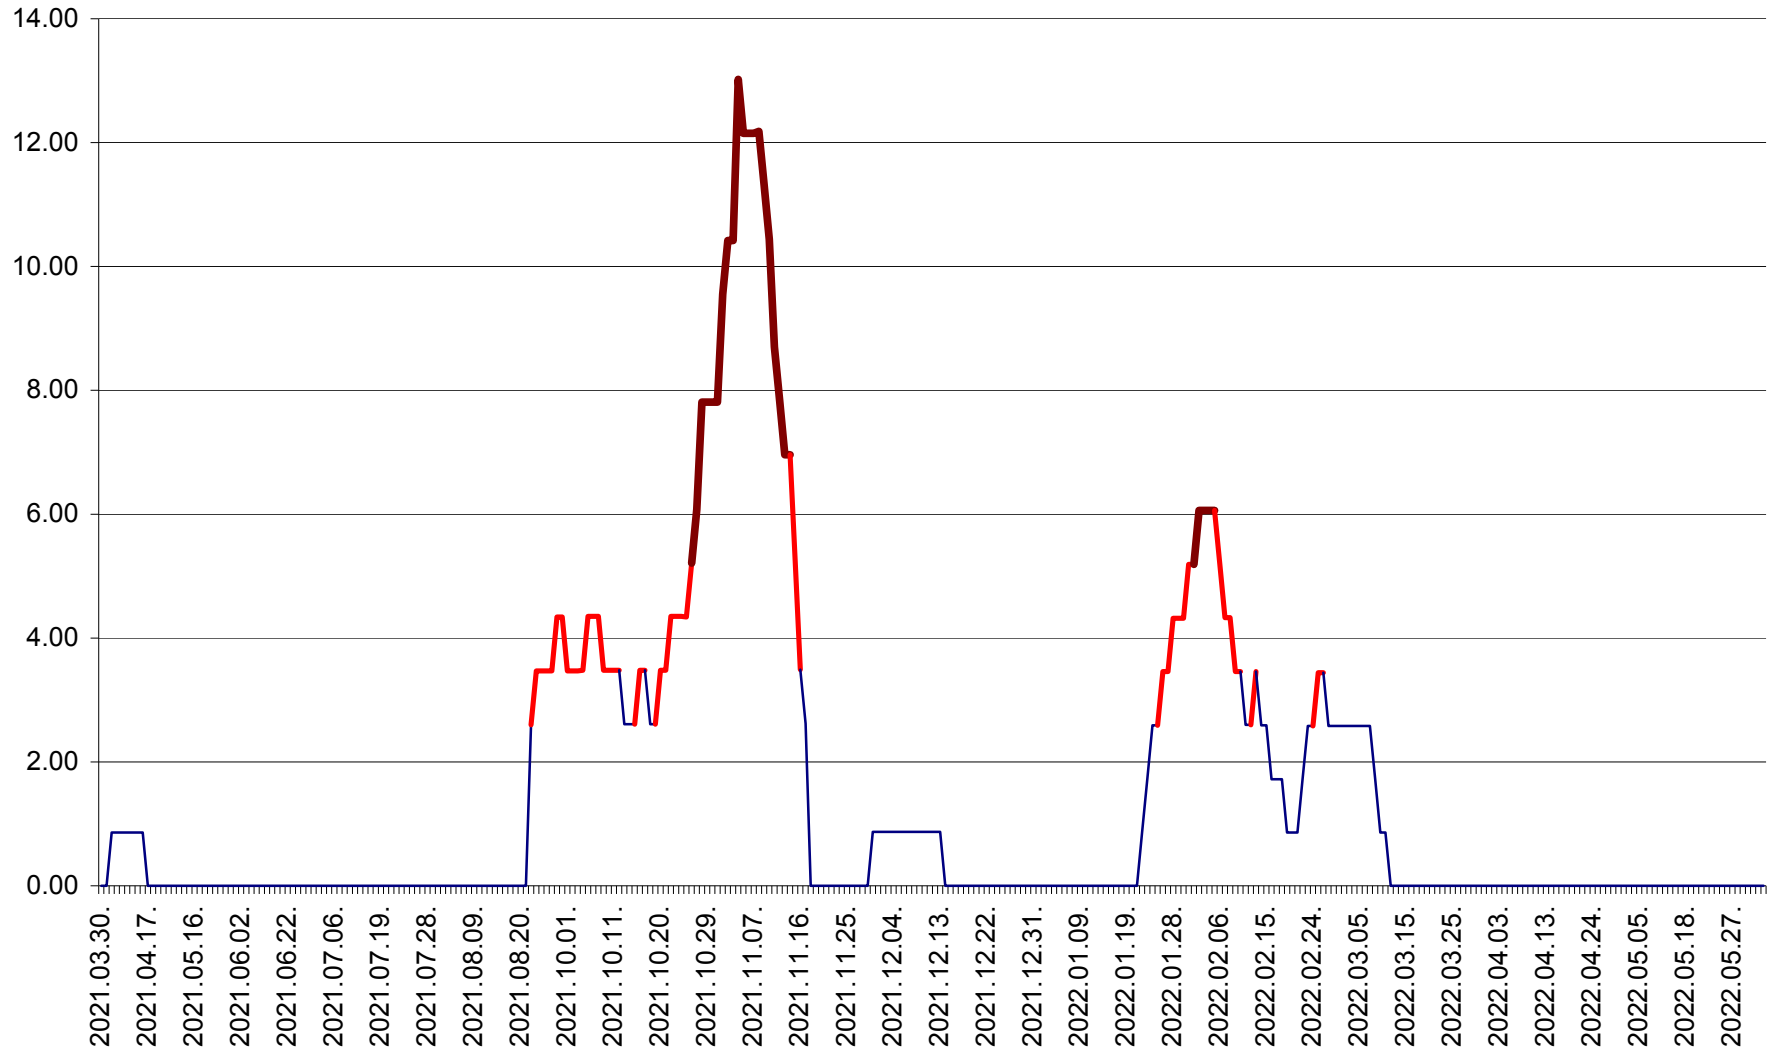

VĂRȘAG - Evolutia incidentei cumulate pe 14 zile la ‰ de locuitori
2021.04.01. - 2022.06.07.

ULIEȘ - Evoluția incidenței cumulate pe 14 zile la ‰ de locuitori
2021.04.01. - 2022.06.07.