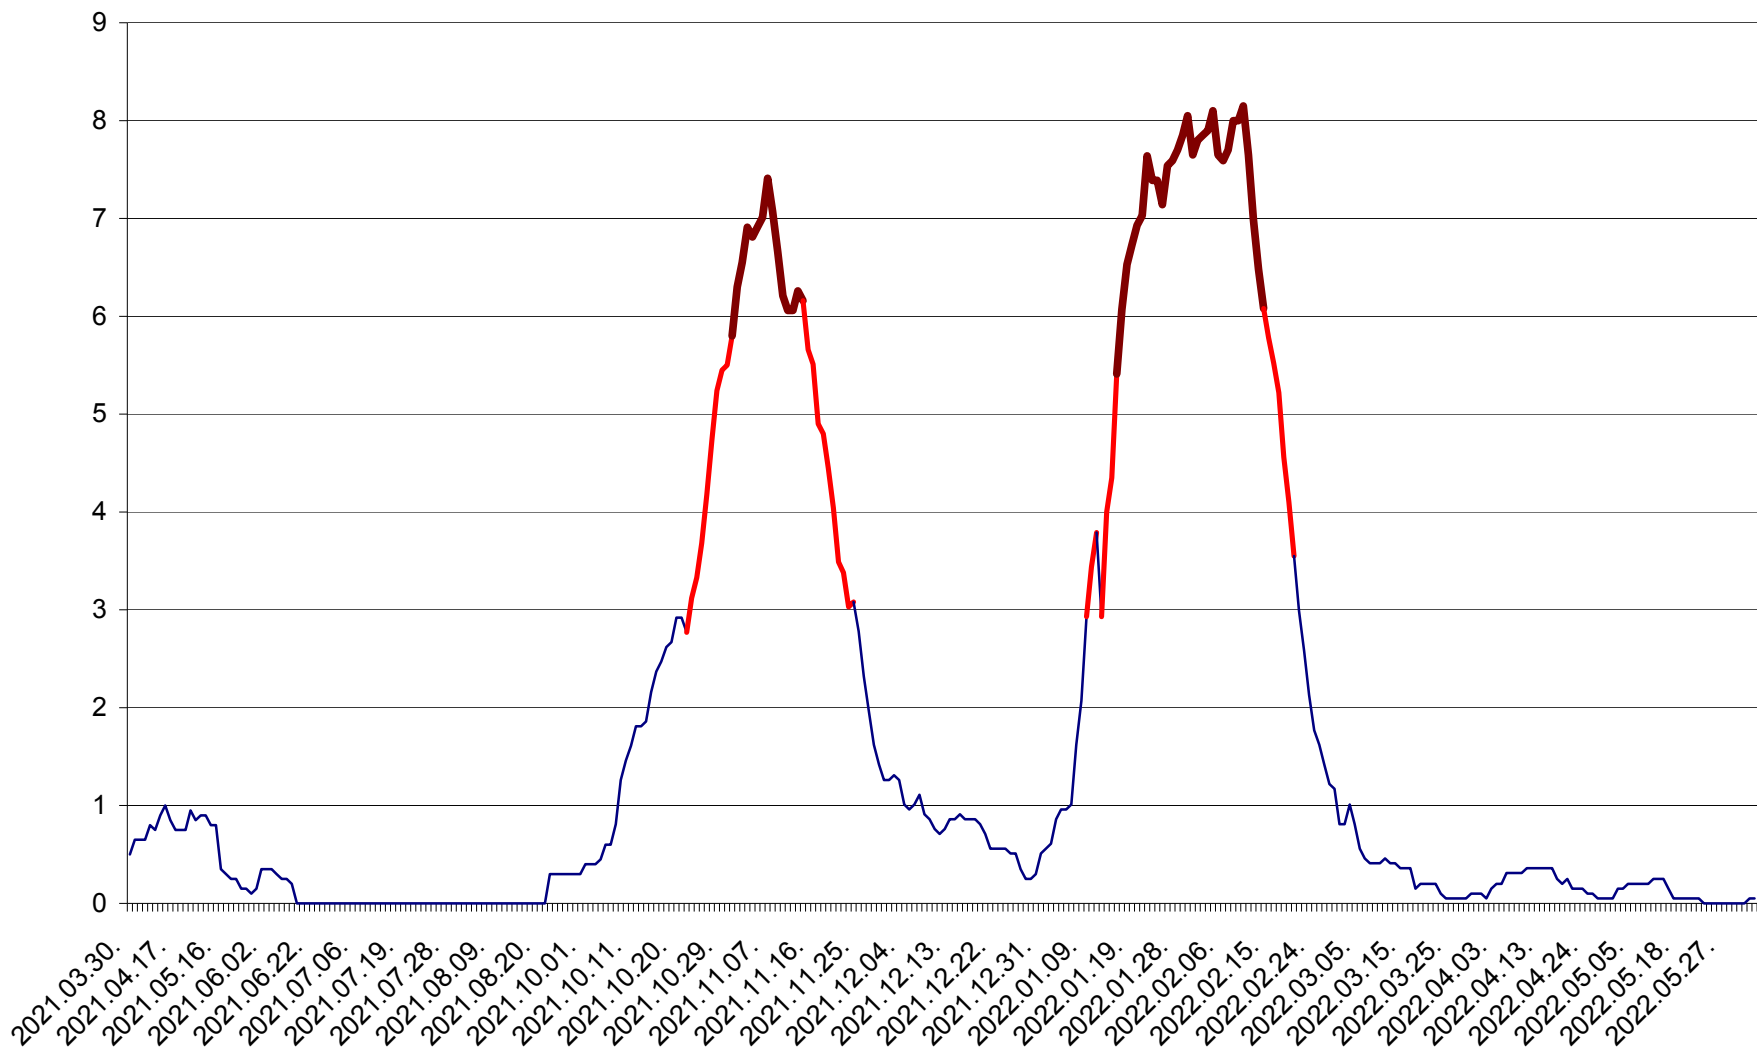

DÂRJIU - Evolutia incidentei cumulate pe 14 zile la ‰ de locuitori  
2021.04.01. - 2022.06.07.

DEALU - Evolutia incidentei cumulate pe 14 zile la ‰ de locuitori  
2021.04.01. - 2022.06.07.

DITRĂU - Evolutia incidentei cumulate pe 14 zile la ‰ de locuitori  
2021.04.01. - 2022.06.07.

FELICENI - Evolutia incidentei cumulate pe 14 zile la % de locuitori  
2021.04.01. - 2022.06.07.

FRUMOASA - Evolutia incidentei cumulate pe 14 zile la ‰ de locuitori  
2021.04.01. - 2022.06.07.

GĂLĂUȚAȘ - Evolutia incidentei cumulate pe 14 zile la ‰ de locuitori  
2021.04.01. - 2022.06.07.

MUNICIPIUL GHEORGHENI - Evolutia incidentei cumulate pe 14 zile la ‰ de locuitori  
2021.04.01. - 2022.06.07.

JOSENI - Evolutia incidentei cumulate pe 14 zile la ‰ de locuitori  
2021.04.01. - 2022.06.07.

LĂZAREA - Evolutia incidentei cumulate pe 14 zile la % de locuitori  
2021.04.01. - 2022.06.07.

LELICENI - Evolutia incidentei cumulate pe 14 zile la ‰ de locuitori  
2021.04.01. - 2022.06.07.

LUETA - Evolutia incidentei cumulate pe 14 zile la ‰ de locuitori  
2021.04.01. - 2022.06.07.