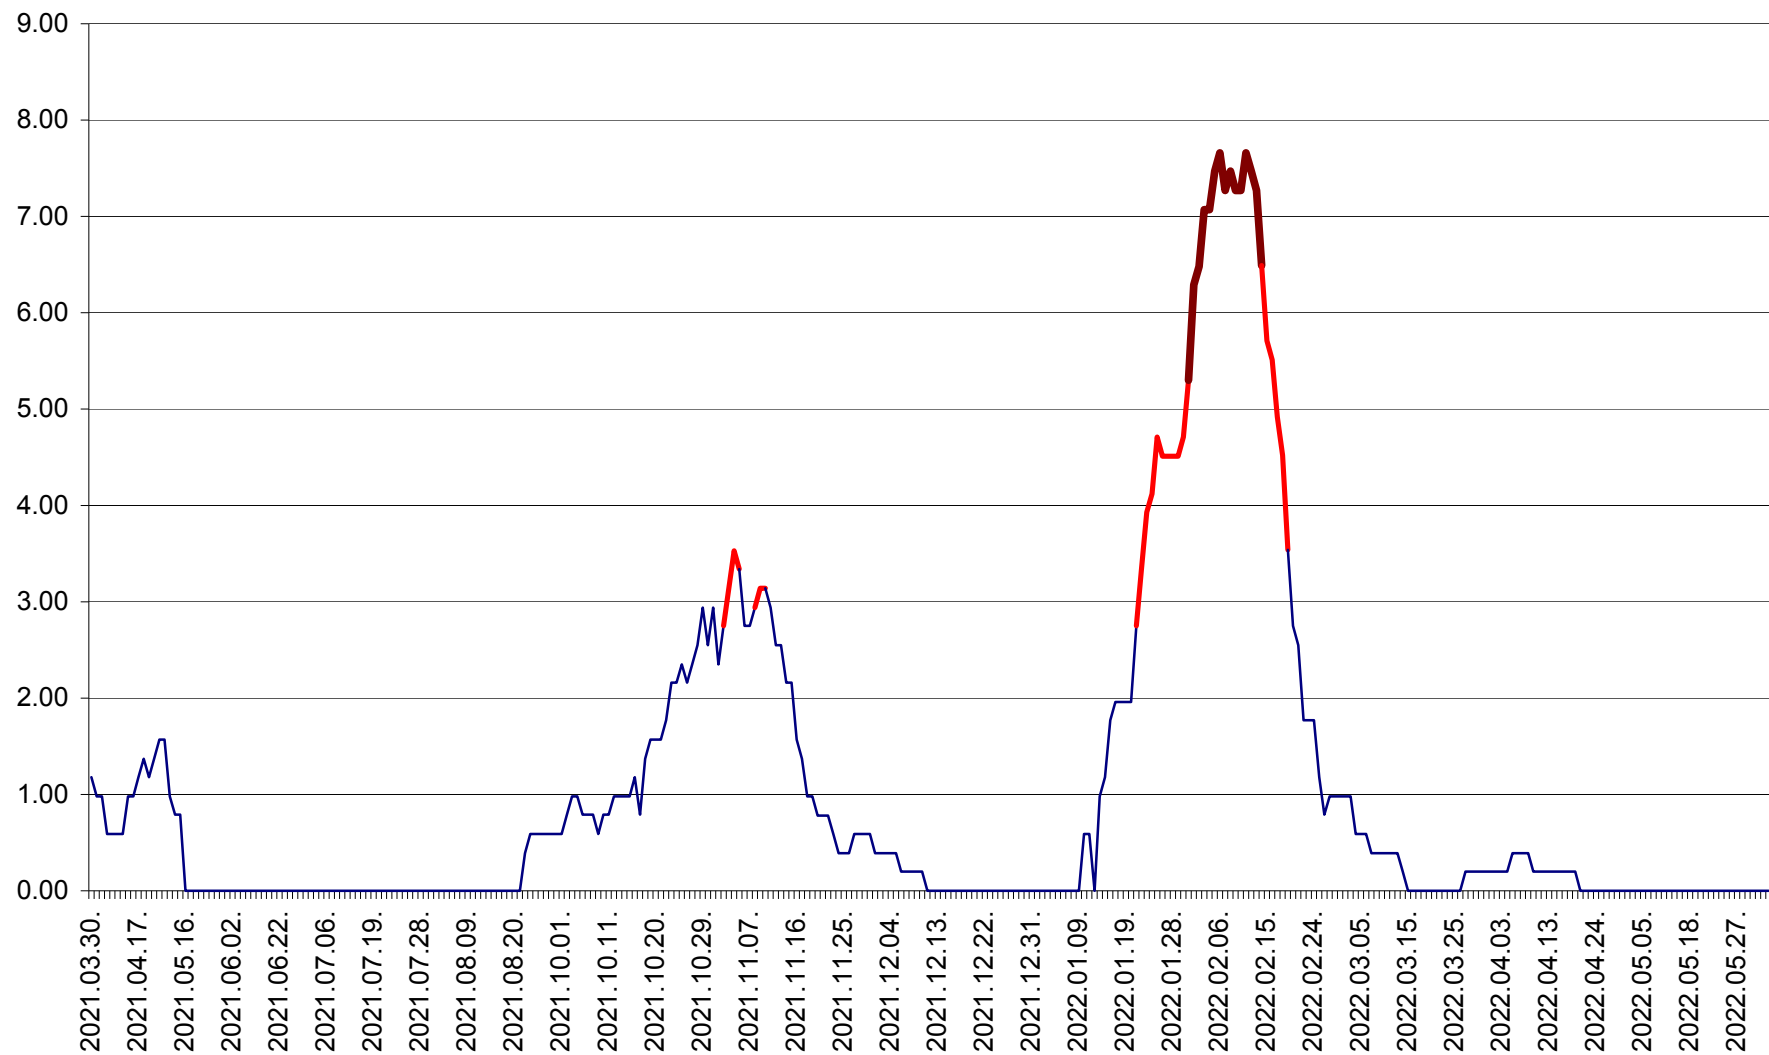

ORAȘ BĂLAN - Evoluția incidenței cumulate pe 14 zile la ‰ de locuitori  
2021.04.01. - 2022.06.07.

BILBOR - Evolutia incidentei cumulate pe 14 zile la ‰ de locuitori  
2021.04.01. - 2022.06.07.

ORAȘ BORSEC - Evolutia incidentei cumulate pe 14 zile la ‰ de locuitori  
2021.04.01. - 2022.06.07.

BRĂDEȘTI - Evoluția incidenței cumulate pe 14 zile la ‰ de locuitori  
2021.04.01. - 2022.06.07.

CĂPÂLNIȚA - Evoluția incidenței cumulate pe 14 zile la ‰ de locuitori  
2021.04.01. - 2022.06.07.

CÂRȚA - Evolutia incidentei cumulate pe 14 zile la ‰ de locuitori  
2021.04.01. - 2022.06.07.

CICEU - Evolutia incidentei cumulate pe 14 zile la ‰ de locuitori  
2021.04.01. - 2022.06.07.

CIUCSÂNGEORGIU - Evolutia incidentei cumulate pe 14 zile la ‰ de locuitori  
2021.04.01. - 2022.06.07.

CIUMANI - Evolutia incidentei cumulate pe 14 zile la ‰ de locuitori  
2021.04.01. - 2022.06.07.

CORBU - Evolutia incidentei cumulate pe 14 zile la ‰ de locuitori  
2021.04.01. - 2022.06.07.

CORUND - Evolutia incidentei cumulate pe 14 zile la ‰ de locuitori  
2021.04.01. - 2022.06.07.

COZMENI - Evolutia incidentei cumulate pe 14 zile la ‰ de locuitori  
2021.04.01. - 2022.06.07.