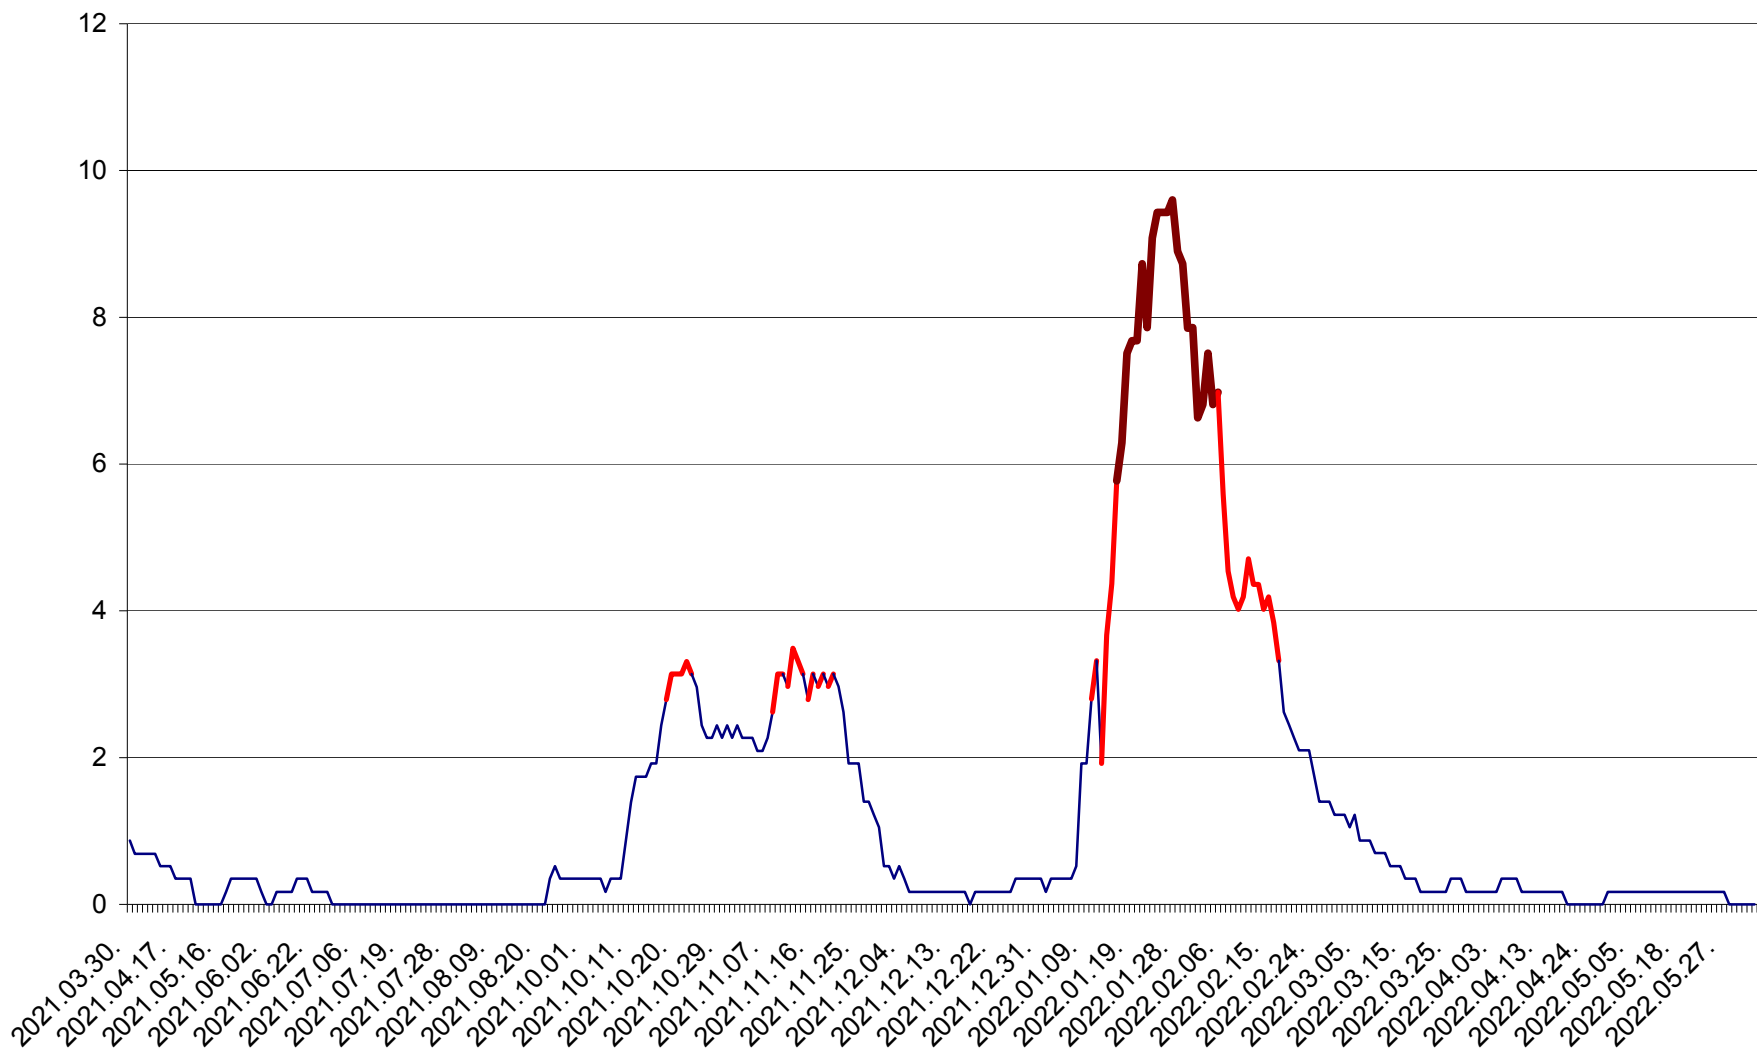

DÂRJIU - Evolutia incidentei cumulate pe 14 zile la ‰ de locuitori  
2021.04.01. - 2022.06.07.

DEALU - Evolutia incidentei cumulate pe 14 zile la ‰ de locuitori  
2021.04.01. - 2022.06.07.

DITRĂU - Evolutia incidentei cumulate pe 14 zile la ‰ de locuitori  
2021.04.01. - 2022.06.07.

FELICENI - Evolutia incidentei cumulate pe 14 zile la % de locuitori  
2021.04.01. - 2022.06.07.

FRUMOASA - Evolutia incidentei cumulate pe 14 zile la ‰ de locuitori  
2021.04.01. - 2022.06.07.

GĂLĂUȚAȘ - Evolutia incidentei cumulate pe 14 zile la ‰ de locuitori  
2021.04.01. - 2022.06.07.

MUNICIPIUL GHEORGHENI - Evolutia incidentei cumulate pe 14 zile la ‰ de locuitori  
2021.04.01. - 2022.06.07.

JOSENI - Evolutia incidentei cumulate pe 14 zile la ‰ de locuitori  
2021.04.01. - 2022.06.07.

LĂZAREA - Evolutia incidentei cumulate pe 14 zile la % de locuitori  
2021.04.01. - 2022.06.07.

LELICENI - Evolutia incidentei cumulate pe 14 zile la ‰ de locuitori  
2021.04.01. - 2022.06.07.

LUETA - Evolutia incidentei cumulate pe 14 zile la ‰ de locuitori  
2021.04.01. - 2022.06.07.