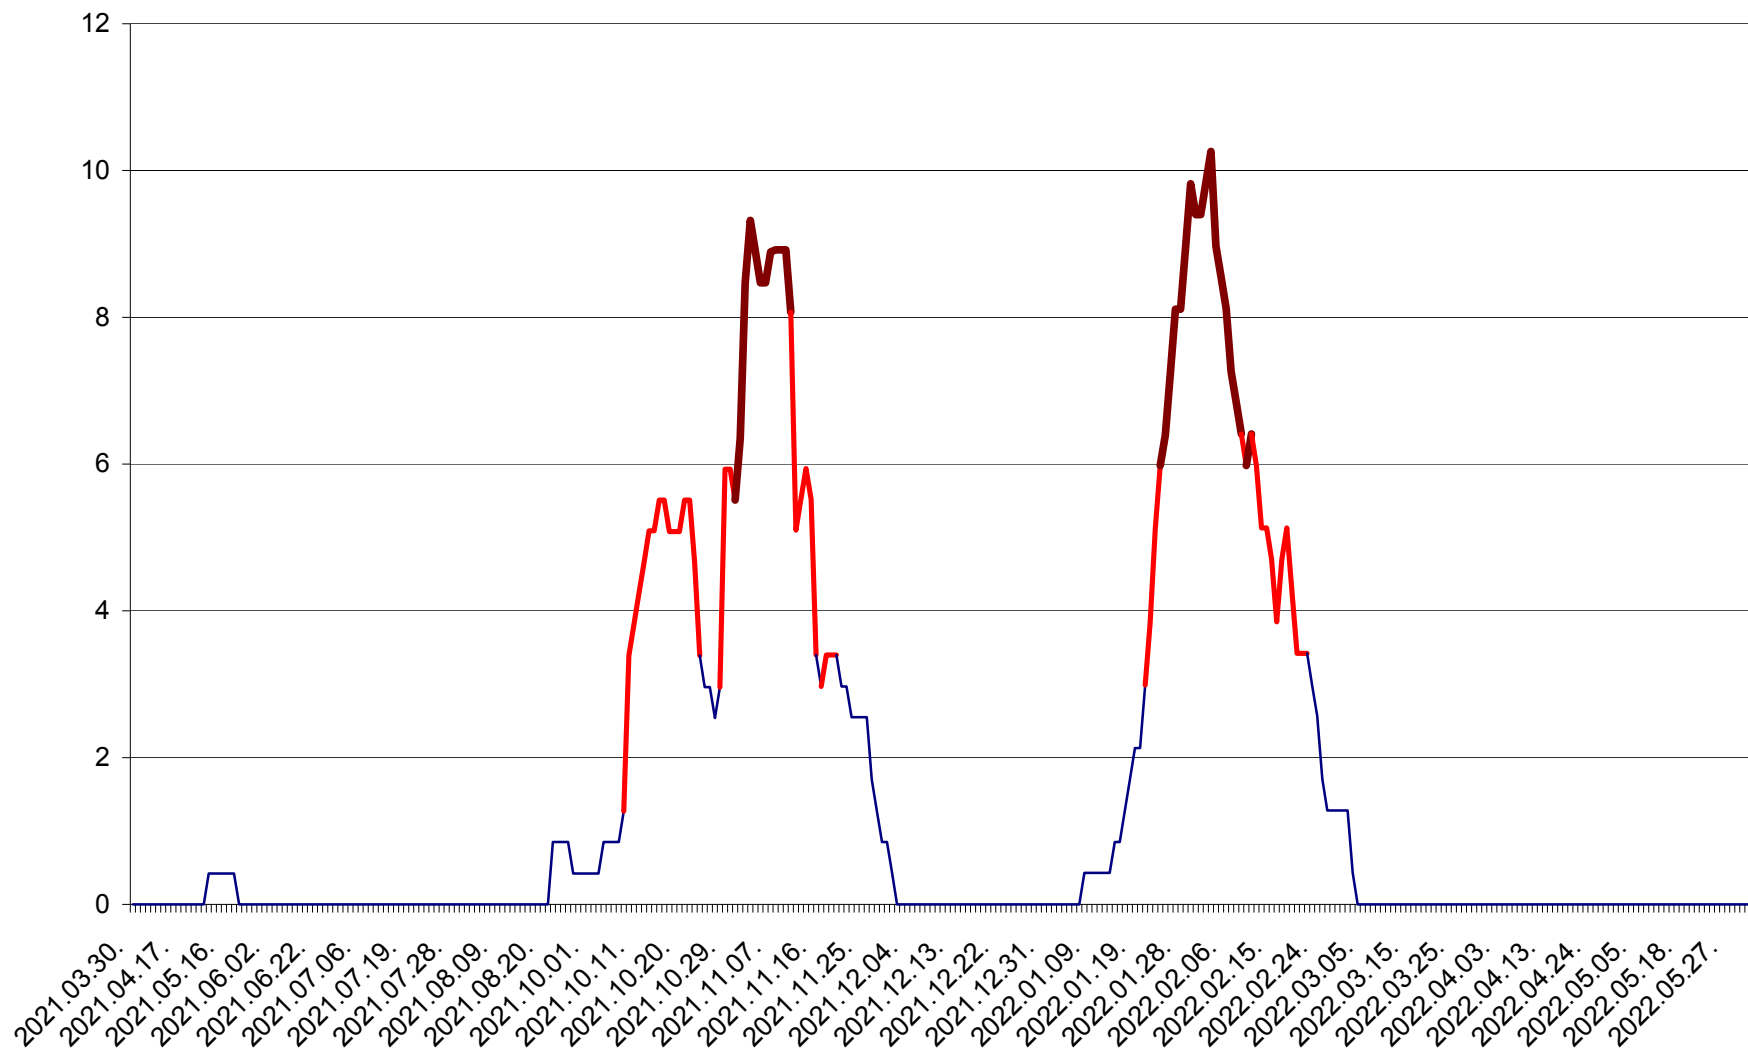

PRAID - Evolutia incidentei cumulate pe 14 zile la ‰ de locuitori  
2021.04.01. - 2022.06.07.

RACU - Evolutia incidentei cumulate pe 14 zile la ‰ de locuitori  
2021.04.01. - 2022.06.07.

REMETEA - Evolutia incidentei cumulate pe 14 zile la ‰ de locuitori  
2021.04.01. - 2022.06.07.

SĂCEL - Evolutia incidentei cumulate pe 14 zile la ‰ de locuitori  
2021.04.01. - 2022.06.07.

SÂNCRĂIENI - Evolutia incidentei cumulate pe 14 zile la ‰ de locuitori  
2021.04.01. - 2022.06.07.

SÂNDOMINIC - Evolutia incidentei cumulate pe 14 zile la ‰ de locuitori  
2021.04.01. - 2022.06.07.

SÂNMARTIN - Evolutia incidentei cumulate pe 14 zile la ‰ de locuitori  
2021.04.01. - 2022.06.07.

SÂNSIMION - Evolutia incidentei cumulate pe 14 zile la ‰ de locuitori  
2021.04.01. - 2022.06.07.

SÂNTIMBRU - Evolutia incidentei cumulate pe 14 zile la ‰ de locuitori  
2021.04.01. - 2022.06.07.