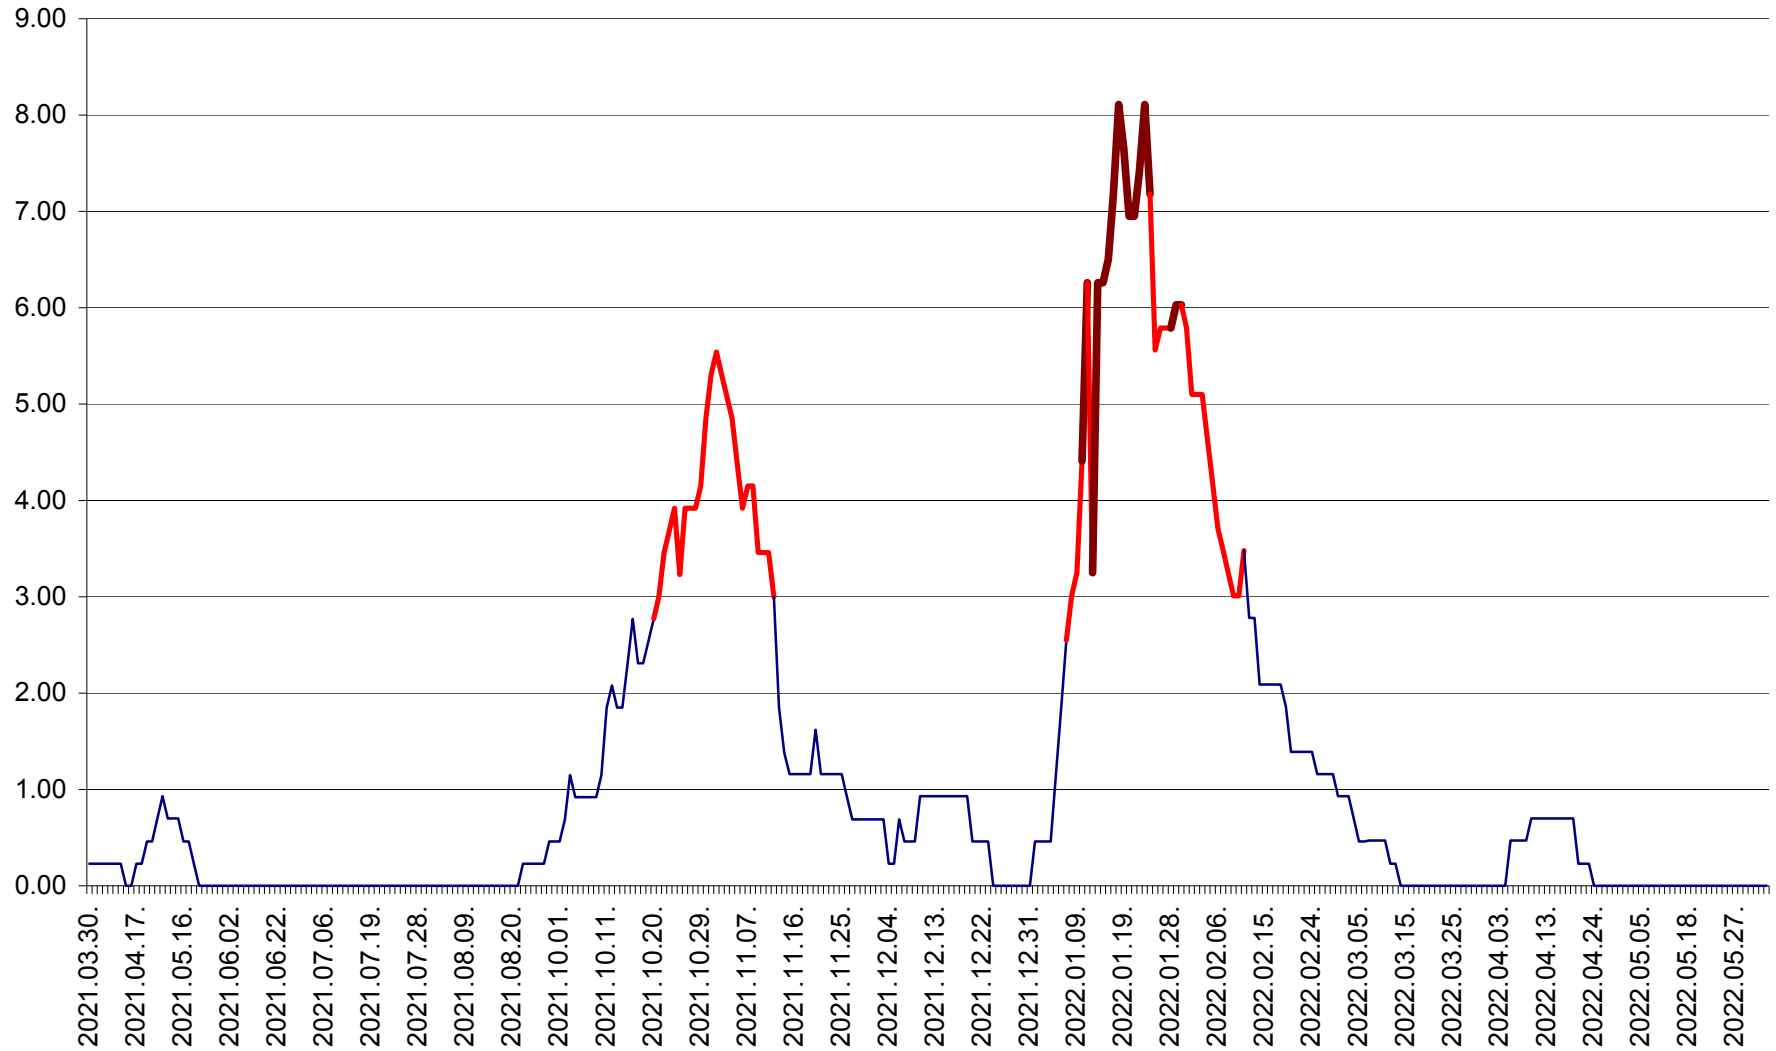

ORAȘ BĂLAN - Evoluția incidenței cumulate pe 14 zile la ‰ de locuitori  
2021.04.01. - 2022.06.07.

BILBOR - Evolutia incidentei cumulate pe 14 zile la ‰ de locuitori  
2021.04.01. - 2022.06.07.

ORAȘ BORSEC - Evolutia incidentei cumulate pe 14 zile la ‰ de locuitori  
2021.04.01. - 2022.06.07.

BRĂDEȘTI - Evoluția incidenței cumulate pe 14 zile la ‰ de locuitori  
2021.04.01. - 2022.06.07.

CĂPÂLNIȚA - Evoluția incidenței cumulate pe 14 zile la ‰ de locuitori  
2021.04.01. - 2022.06.07.

CÂRȚA - Evolutia incidentei cumulate pe 14 zile la ‰ de locuitori  
2021.04.01. - 2022.06.07.

CICEU - Evolutia incidentei cumulate pe 14 zile la ‰ de locuitori  
2021.04.01. - 2022.06.07.

CIUCSÂNGEORGIU - Evolutia incidentei cumulate pe 14 zile la ‰ de locuitori  
2021.04.01. - 2022.06.07.

CIUMANI - Evolutia incidentei cumulate pe 14 zile la ‰ de locuitori  
2021.04.01. - 2022.06.07.

CORBU - Evolutia incidentei cumulate pe 14 zile la ‰ de locuitori  
2021.04.01. - 2022.06.07.

CORUND - Evolutia incidentei cumulate pe 14 zile la ‰ de locuitori  
2021.04.01. - 2022.06.07.

COZMENI - Evolutia incidentei cumulate pe 14 zile la ‰ de locuitori  
2021.04.01. - 2022.06.07.