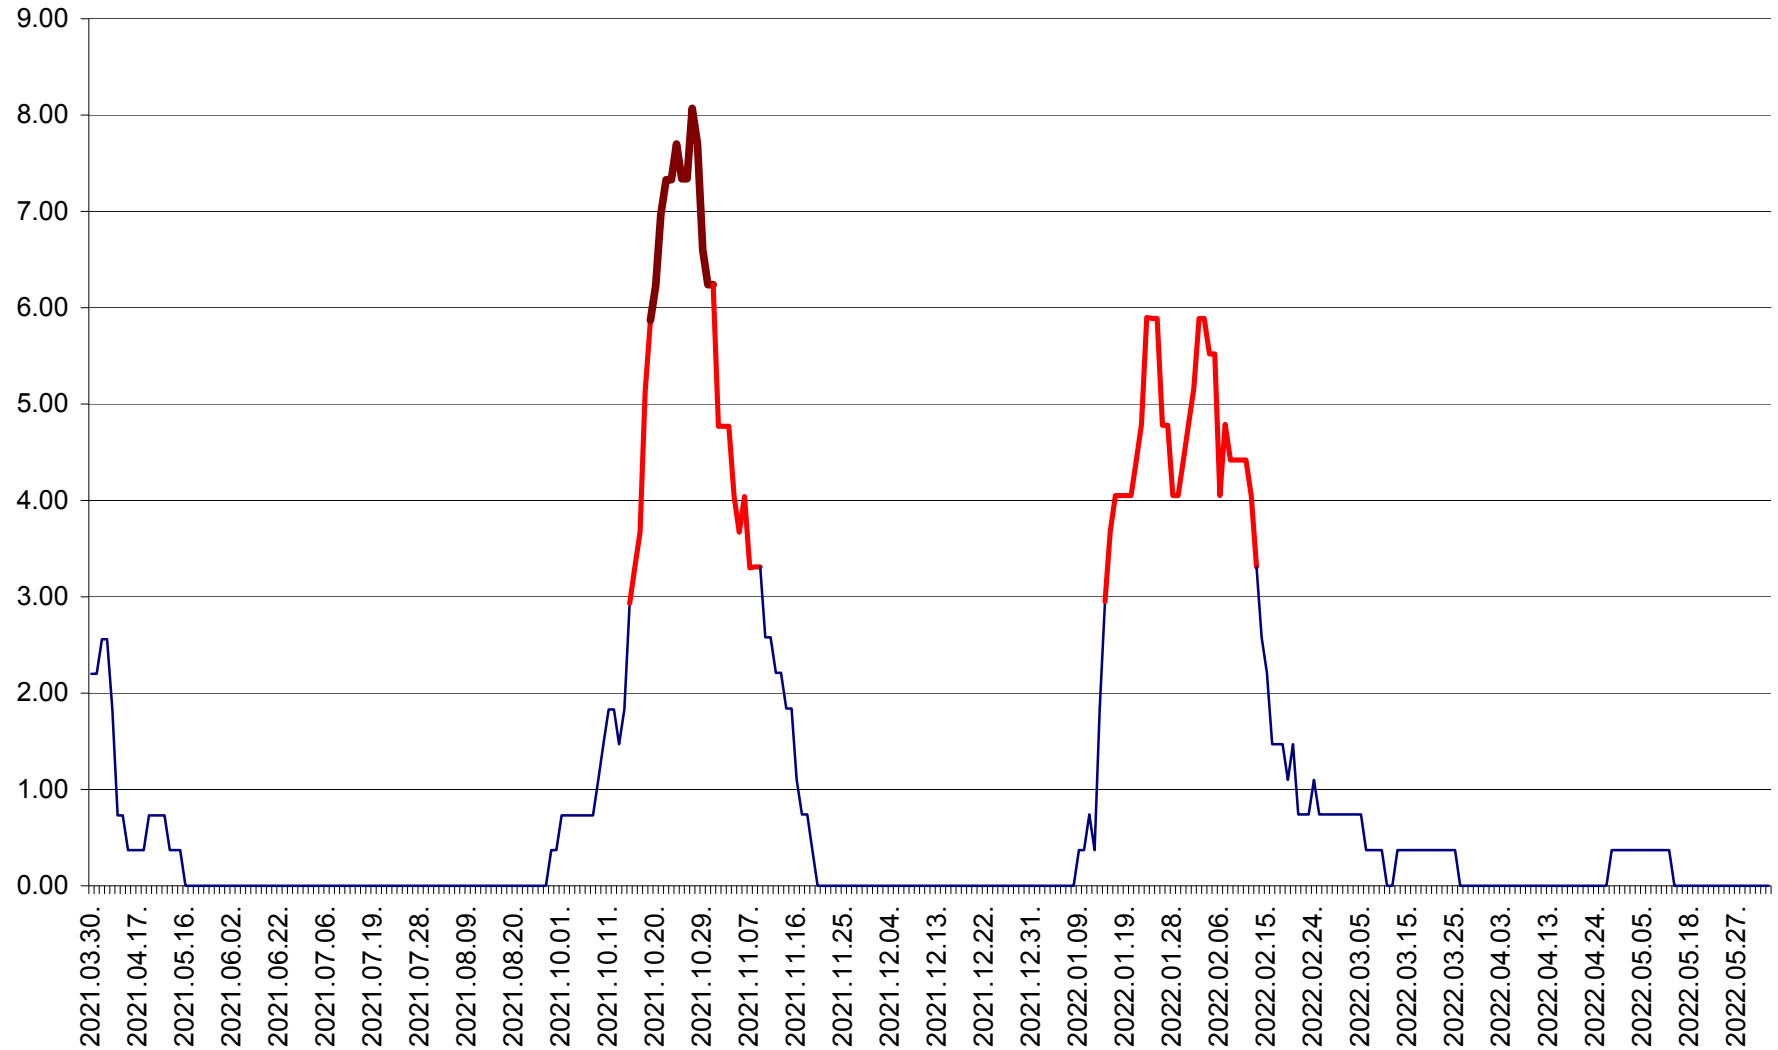

ORAȘ BĂLAN - Evoluția incidenței cumulate pe 14 zile la ‰ de locuitori  
2021.04.01. - 2022.06.07.

BILBOR - Evolutia incidentei cumulate pe 14 zile la ‰ de locuitori  
2021.04.01. - 2022.06.07.

ORAȘ BORSEC - Evolutia incidentei cumulate pe 14 zile la ‰ de locuitori  
2021.04.01. - 2022.06.07.

BRĂDEȘTI - Evoluția incidenței cumulate pe 14 zile la ‰ de locuitori  
2021.04.01. - 2022.06.07.

CĂPÂLNIȚA - Evoluția incidenței cumulate pe 14 zile la ‰ de locuitori  
2021.04.01. - 2022.06.07.

CÂRȚA - Evolutia incidentei cumulate pe 14 zile la ‰ de locuitori  
2021.04.01. - 2022.06.07.

CICEU - Evolutia incidentei cumulate pe 14 zile la ‰ de locuitori  
2021.04.01. - 2022.06.07.

CIUCSÂNGEORGIU - Evolutia incidentei cumulate pe 14 zile la ‰ de locuitori  
2021.04.01. - 2022.06.07.

CIUMANI - Evolutia incidentei cumulate pe 14 zile la ‰ de locuitori  
2021.04.01. - 2022.06.07.

CORBU - Evolutia incidentei cumulate pe 14 zile la ‰ de locuitori  
2021.04.01. - 2022.06.07.

CORUND - Evolutia incidentei cumulate pe 14 zile la ‰ de locuitori  
2021.04.01. - 2022.06.07.

COZMENI - Evolutia incidentei cumulate pe 14 zile la ‰ de locuitori  
2021.04.01. - 2022.06.07.