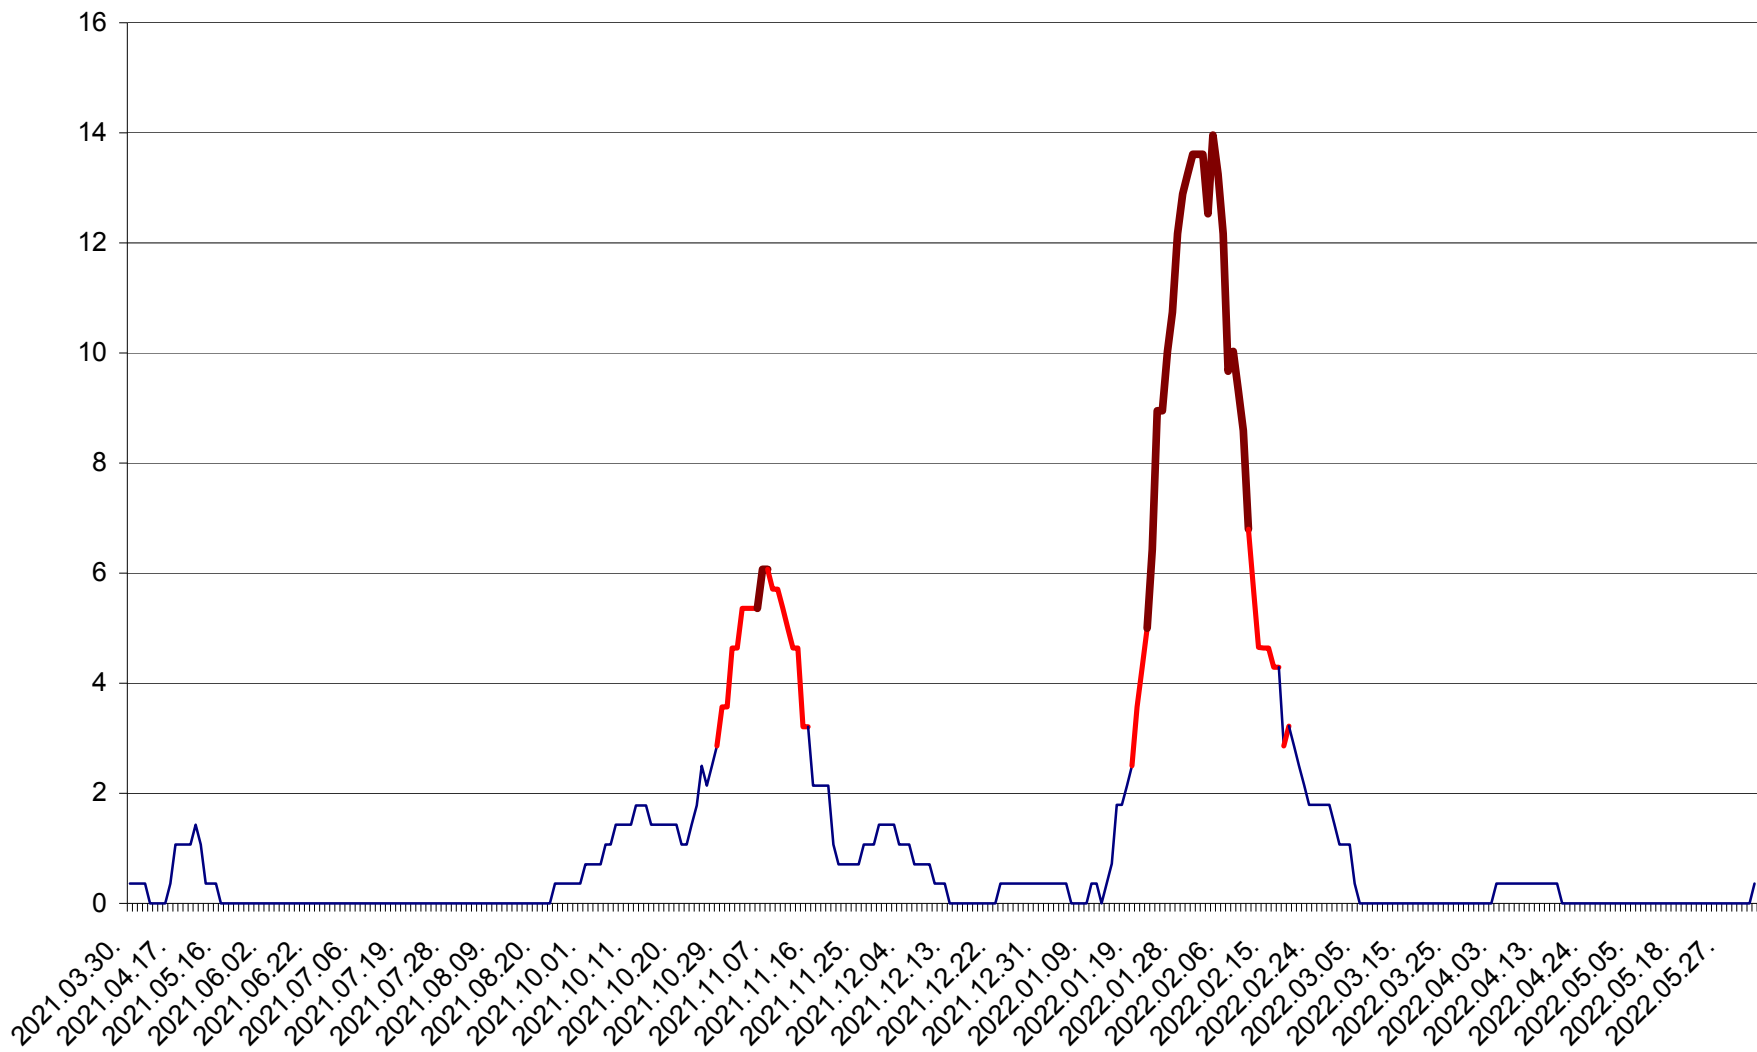

SÂNMARTIN - Evolutia incidentei cumulate pe 14 zile la ‰ de locuitori  
2021.04.01. - 2022.06.07.

SÂNSIMION - Evolutia incidentei cumulate pe 14 zile la ‰ de locuitori  
2021.04.01. - 2022.06.07.

SÂNTIMBRU - Evolutia incidentei cumulate pe 14 zile la ‰ de locuitori  
2021.04.01. - 2022.06.07.

SĂRMAȘ - Evolutia incidentei cumulate pe 14 zile la ‰ de locuitori  
2021.04.01. - 2022.06.07.

SATU MARE - Evolutia incidentei cumulate pe 14 zile la ‰ de locuitori  
2021.04.01. - 2022.06.07.

SECUIENI - Evolutia incidentei cumulate pe 14 zile la ‰ de locuitori  
2021.04.01. - 2022.06.07.

SICULENI - Evolutia incidentei cumulate pe 14 zile la ‰ de locuitori  
2021.04.01. - 2022.06.07.

ȘIMONEȘTI - Evolutia incidentei cumulate pe 14 zile la ‰ de locuitori  
2021.04.01. - 2022.06.07.

SUBCETATE - Evolutia incidentei cumulate pe 14 zile la ‰ de locuitori  
2021.04.01. - 2022.06.07.