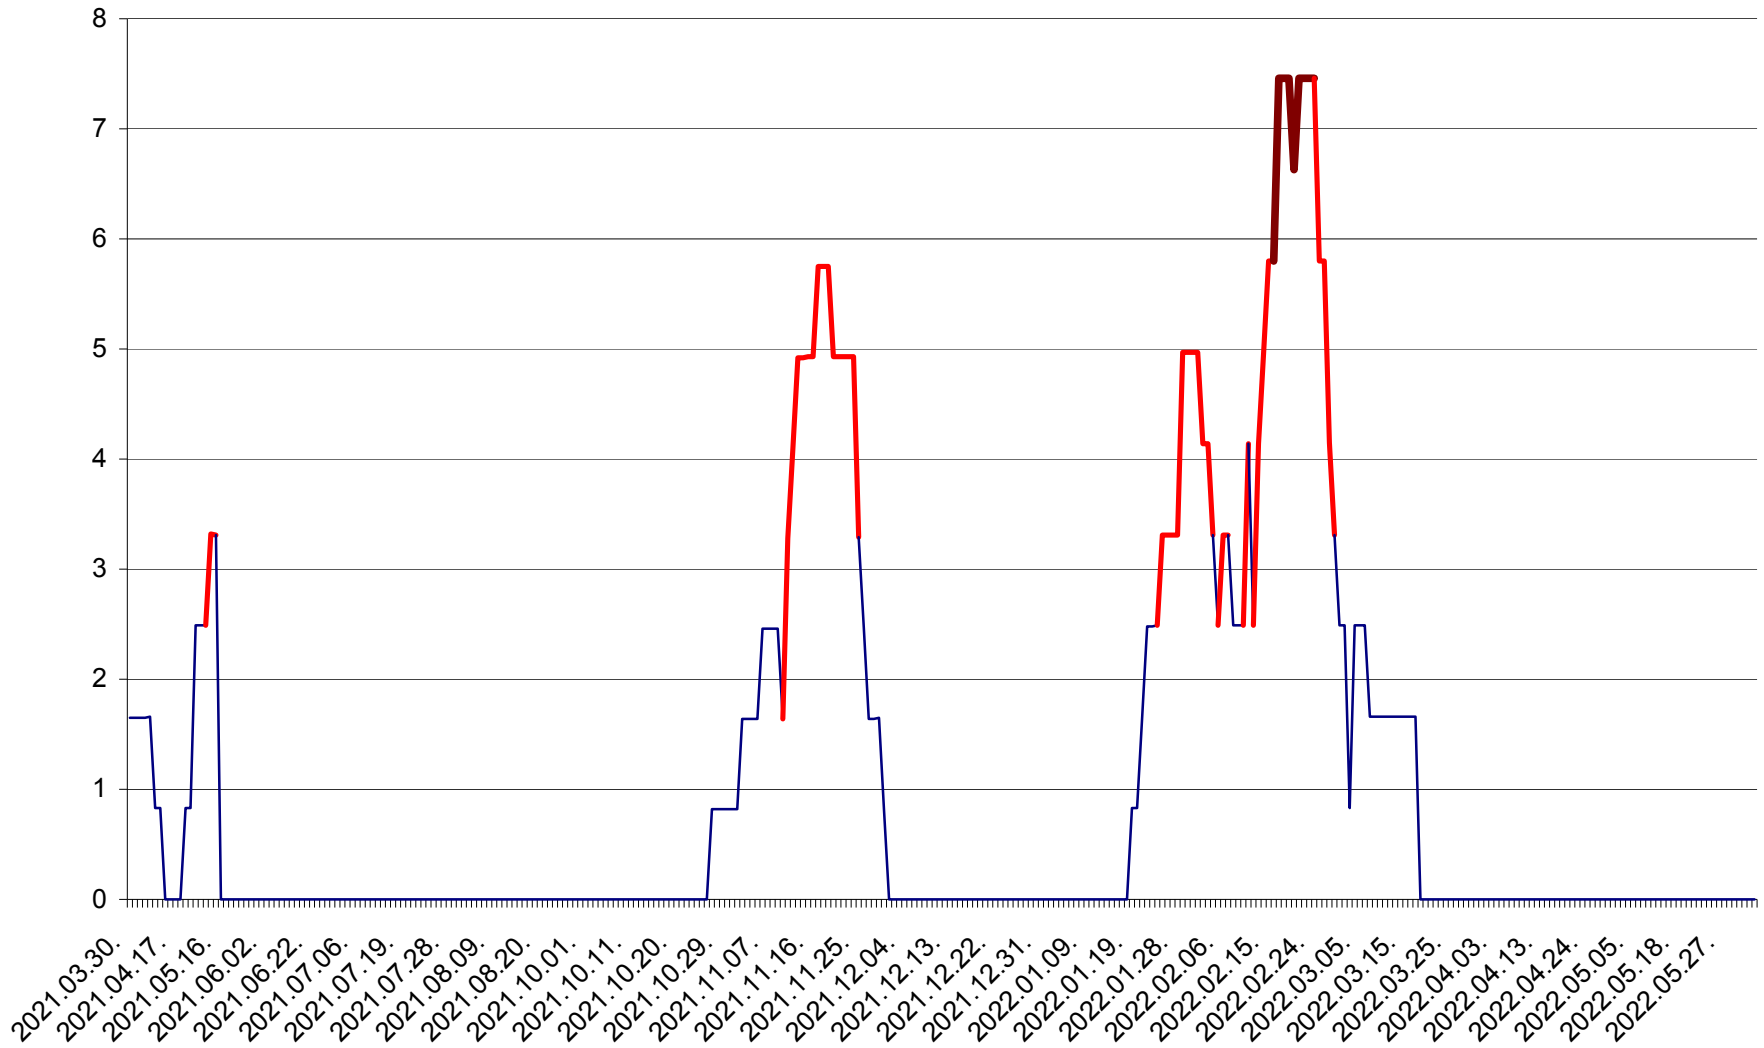

PLĂIEȘII DE JOS - Evolutia incidentei cumulate pe 14 zile la ‰ de locuitori  
2021.04.01. - 2022.06.07.

PORUMBENI - Evolutia incidentei cumulate pe 14 zile la ‰ de locuitori  
2021.04.01. - 2022.06.07.

PRAID - Evolutia incidentei cumulate pe 14 zile la ‰ de locuitori  
2021.04.01. - 2022.06.07.

RACU - Evolutia incidentei cumulate pe 14 zile la ‰ de locuitori  
2021.04.01. - 2022.06.07.

REMETEA - Evolutia incidentei cumulate pe 14 zile la ‰ de locuitori  
2021.04.01. - 2022.06.07.

SĂCEL - Evolutia incidentei cumulate pe 14 zile la ‰ de locuitori  
2021.04.01. - 2022.06.07.

SÂNCRĂIENI - Evolutia incidentei cumulate pe 14 zile la ‰ de locuitori  
2021.04.01. - 2022.06.07.

SÂNDOMINIC - Evolutia incidentei cumulate pe 14 zile la ‰ de locuitori  
2021.04.01. - 2022.06.07.