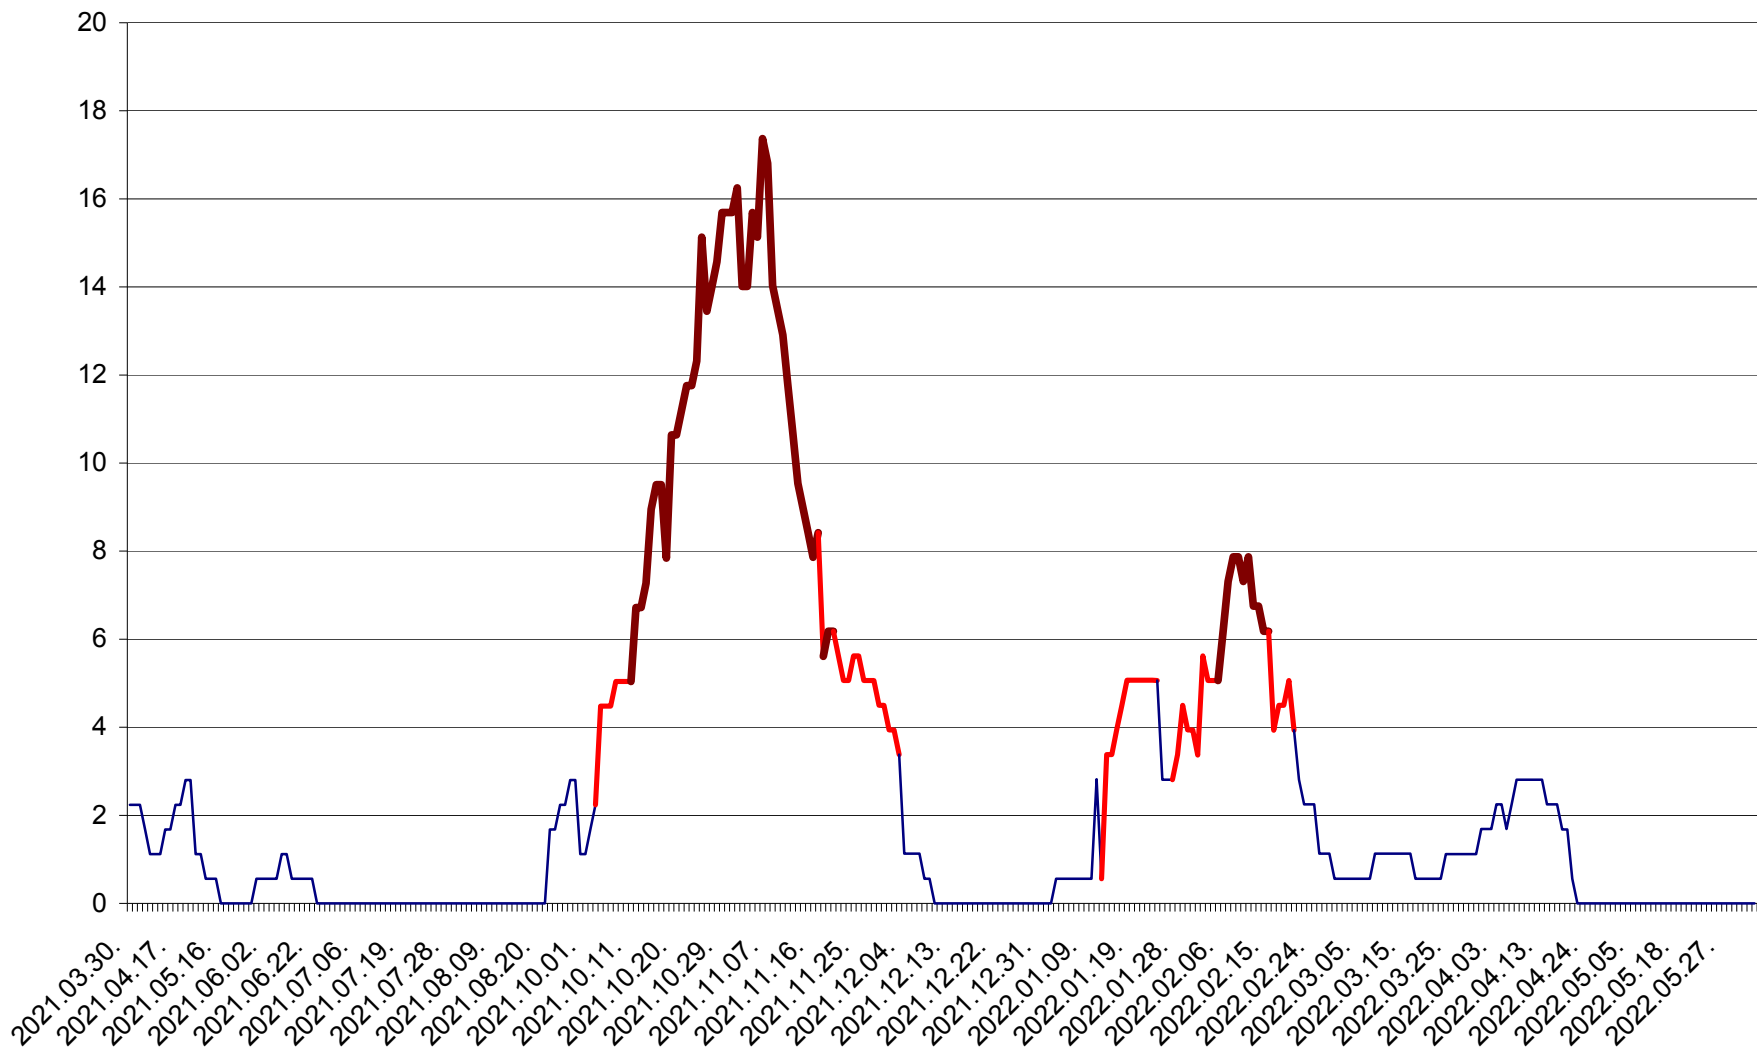

SICULENI - Evolutia incidentei cumulate pe 14 zile la ‰ de locuitori  
2021.04.01. - 2022.06.07.

ȘIMONEȘTI - Evolutia incidentei cumulate pe 14 zile la ‰ de locuitori  
2021.04.01. - 2022.06.07.

SUBCETATE - Evolutia incidentei cumulate pe 14 zile la ‰ de locuitori  
2021.04.01. - 2022.06.07.

SUSENI - Evolutia incidentei cumulate pe 14 zile la ‰ de locuitori  
2021.04.01. - 2022.06.07.

TOMEȘTI - Evolutia incidentei cumulate pe 14 zile la ‰ de locuitori  
2021.04.01. - 2022.06.07.

MUNICIPIUL TOPLIȚA - Evolutia incidentei cumulate pe 14 zile la ‰ de locuitori  
2021.04.01. - 2022.06.07.