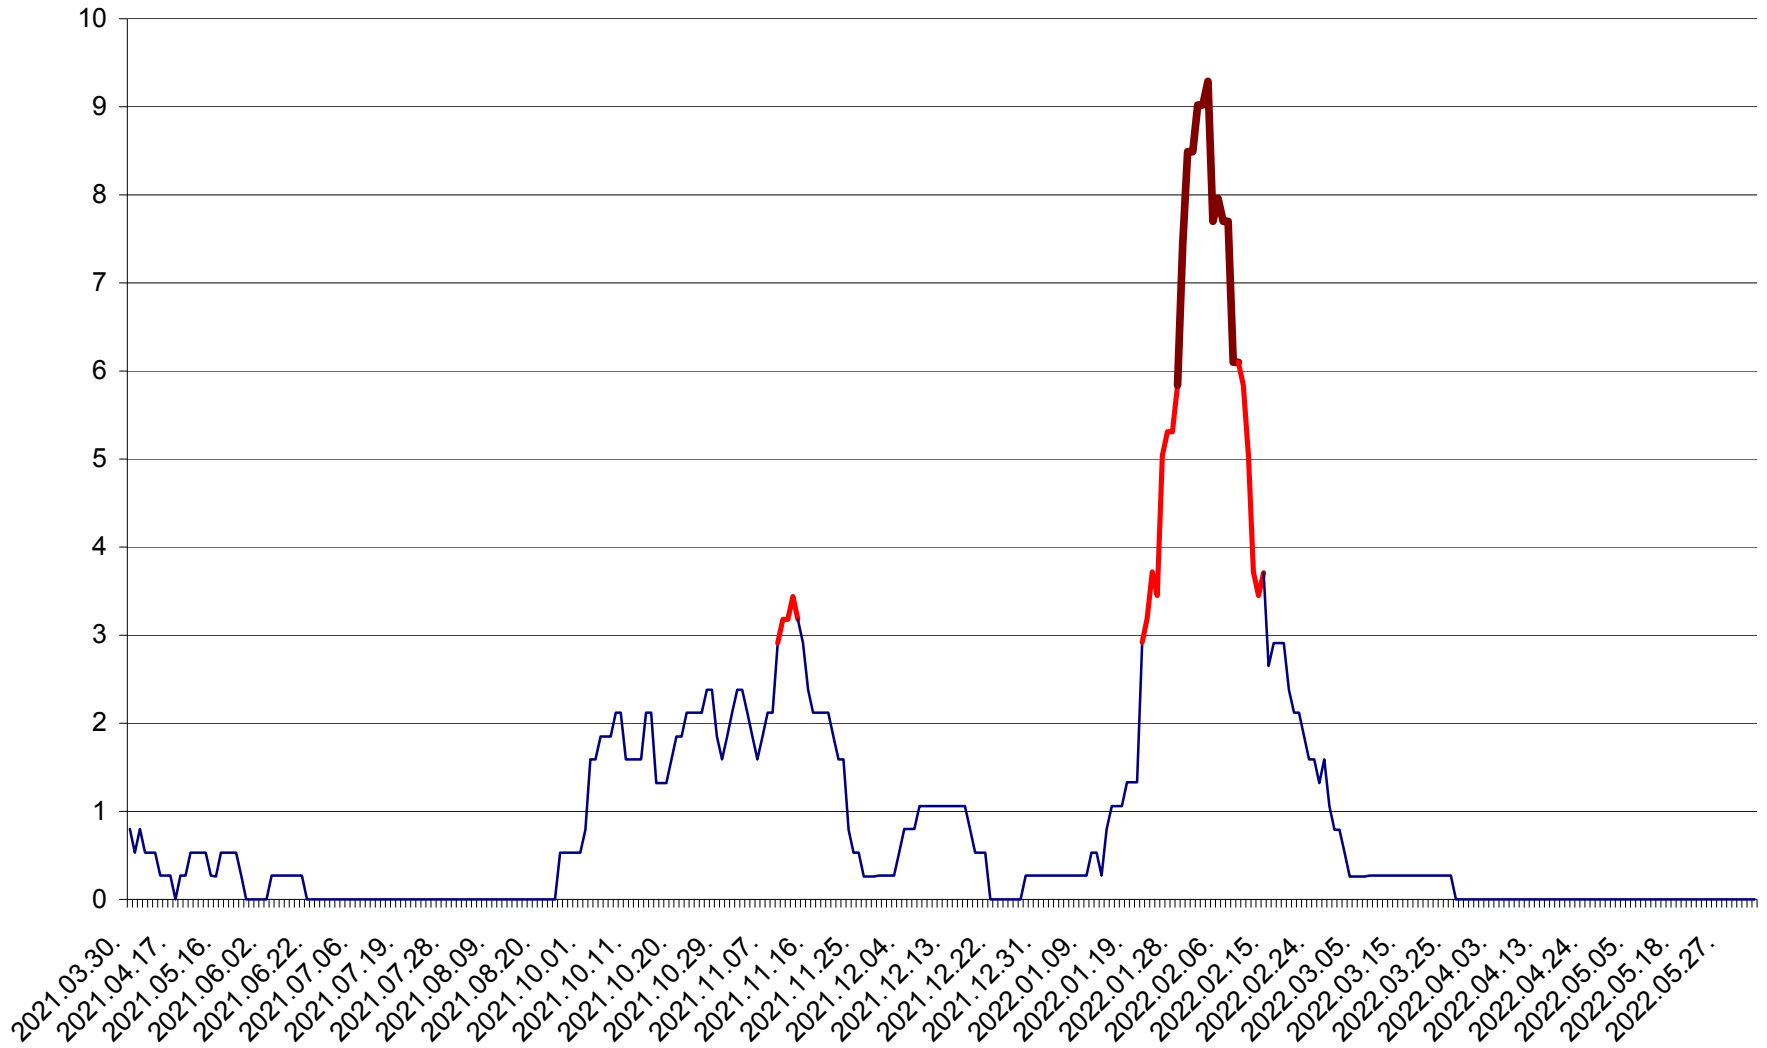

CORBU - Evolutia incidentei cumulate pe 14 zile la ‰ de locuitori  
2021.04.01. - 2022.06.07.

CORUND - Evolutia incidentei cumulate pe 14 zile la ‰ de locuitori  
2021.04.01. - 2022.06.07.

COZMENI - Evolutia incidentei cumulate pe 14 zile la ‰ de locuitori  
2021.04.01. - 2022.06.07.

ORAȘ CRISTURU SECUIESC - Evolutia incidentei cumulate pe 14 zile la ‰ de locuitori  
2021.04.01. - 2022.06.07.

DĂNEȘTI - Evolutia incidentei cumulate pe 14 zile la ‰ de locuitori  
2021.04.01. - 2022.06.07.

DÂRJIU - Evolutia incidentei cumulate pe 14 zile la ‰ de locuitori  
2021.04.01. - 2022.06.07.

DEALU - Evolutia incidentei cumulate pe 14 zile la ‰ de locuitori  
2021.04.01. - 2022.06.07.

DITRĂU - Evolutia incidentei cumulate pe 14 zile la ‰ de locuitori  
2021.04.01. - 2022.06.07.

FELICENI - Evolutia incidentei cumulate pe 14 zile la % de locuitori  
2021.04.01. - 2022.06.07.

FRUMOASA - Evolutia incidentei cumulate pe 14 zile la ‰ de locuitori  
2021.04.01. - 2022.06.07.

GĂLĂUȚAȘ - Evolutia incidentei cumulate pe 14 zile la ‰ de locuitori  
2021.04.01. - 2022.06.07.