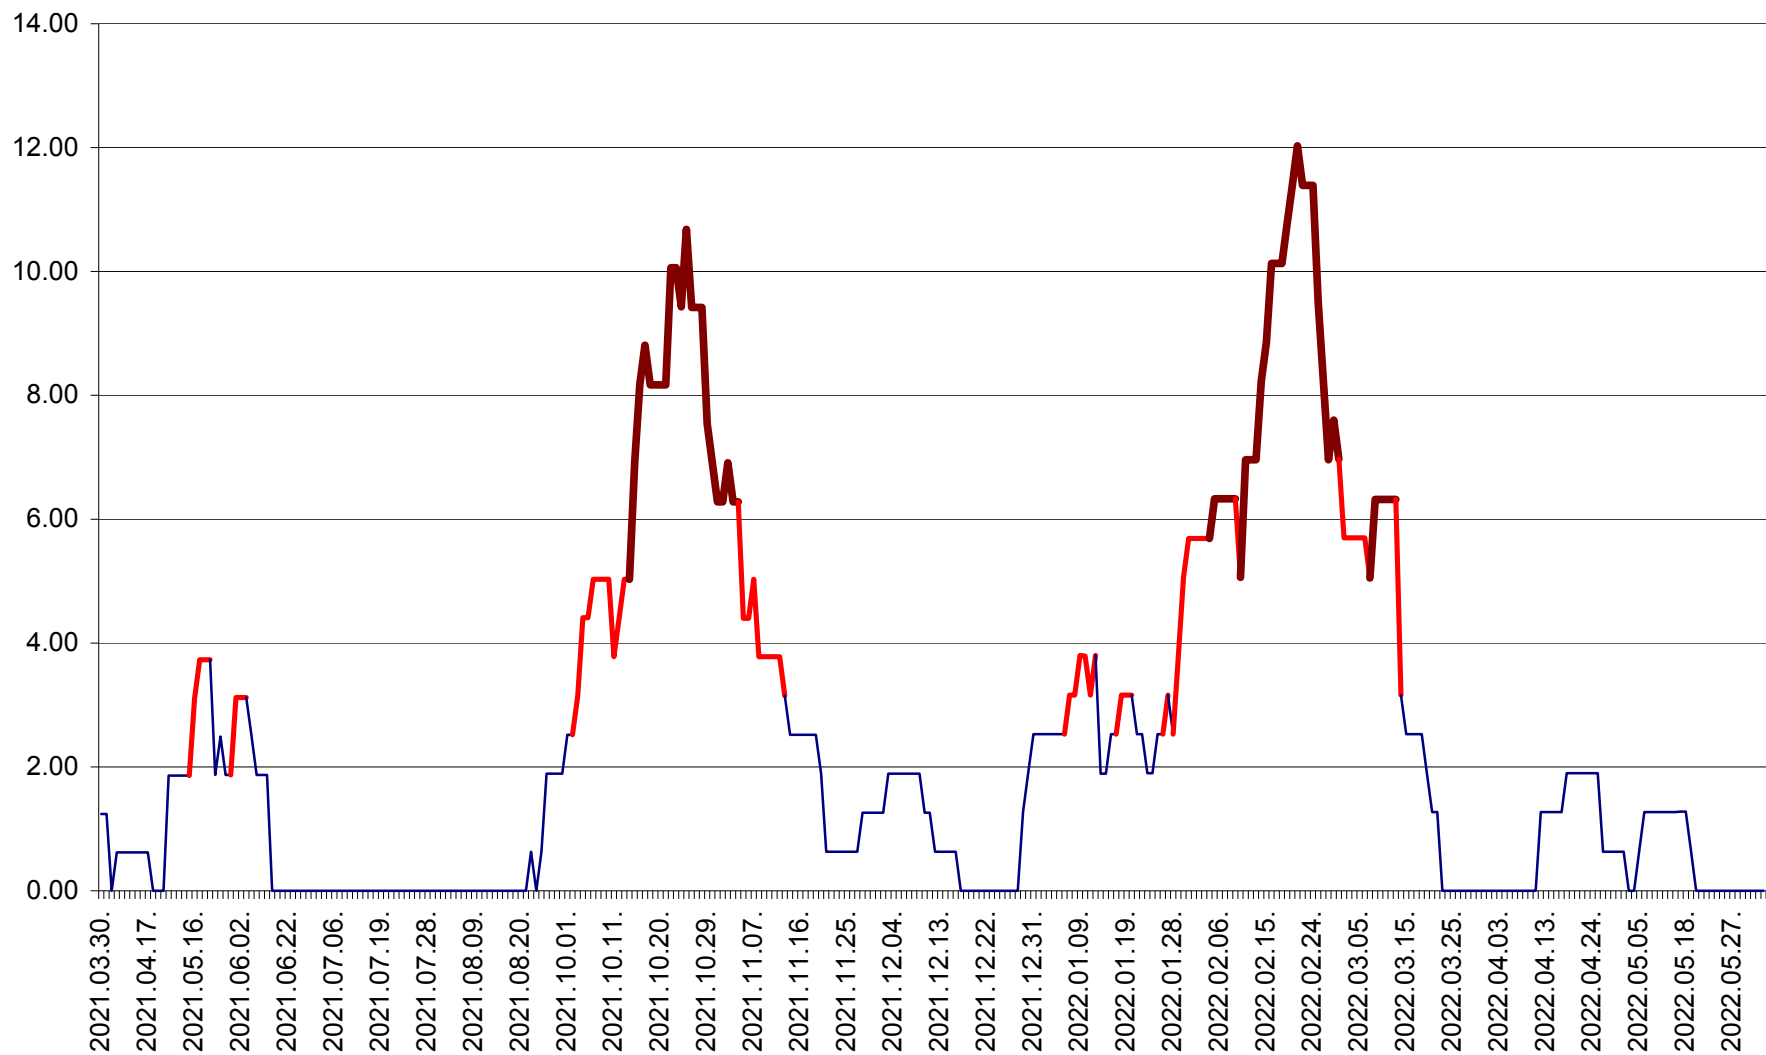

ATID - Evolutia incidentei cumulate pe 14 zile la % de locuitori  
2021.04.01. - 2022.06.07.

AVRĂMEȘTI - Evolutia incidentei cumulate pe 14 zile la ‰ de locuitori  
2021.04.01. - 2022.06.07.

ORAȘ BĂILE TUȘNAD - Evolutia incidentei cumulate pe 14 zile la ‰ de locuitori  
2021.04.01. - 2022.06.07.

ORAȘ BĂLAN - Evoluția incidenței cumulate pe 14 zile la ‰ de locuitori  
2021.04.01. - 2022.06.07.

BILBOR - Evolutia incidentei cumulate pe 14 zile la ‰ de locuitori  
2021.04.01. - 2022.06.07.

ORAȘ BORSEC - Evolutia incidentei cumulate pe 14 zile la ‰ de locuitori  
2021.04.01. - 2022.06.07.

BRĂDEȘTI - Evoluția incidenței cumulate pe 14 zile la ‰ de locuitori  
2021.04.01. - 2022.06.07.

CĂPÂLNIȚA - Evoluția incidenței cumulate pe 14 zile la ‰ de locuitori  
2021.04.01. - 2022.06.07.

CÂRȚA - Evolutia incidentei cumulate pe 14 zile la ‰ de locuitori  
2021.04.01. - 2022.06.07.