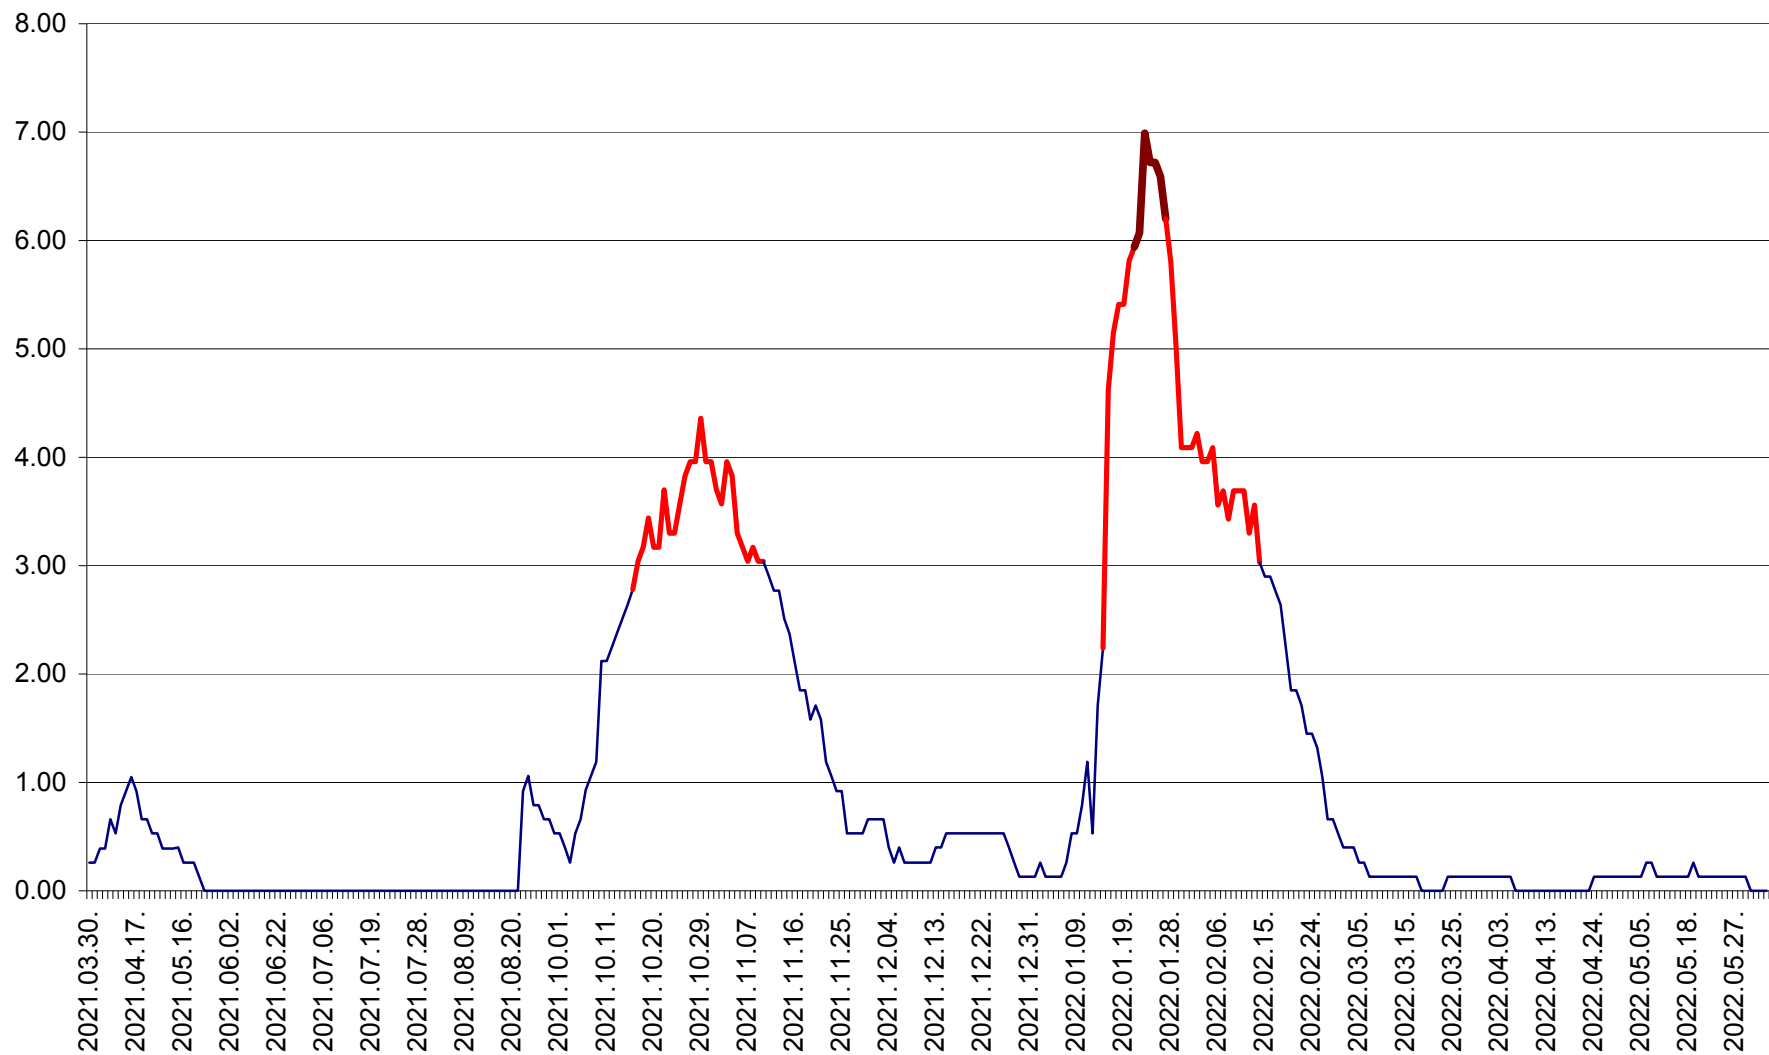

TULGHEȘ - Evolutia incidentei cumulate pe 14 zile la ‰ de locuitori  
2021.04.01. - 2022.06.07.

TUȘNAD - Evolutia incidentei cumulate pe 14 zile la ‰ de locuitori  
2021.04.01. - 2022.06.07.

ULIEȘ - Evoluția incidenței cumulate pe 14 zile la ‰ de locuitori  
2021.04.01. - 2022.06.07.

VĂRȘAG - Evolutia incidentei cumulate pe 14 zile la ‰ de locuitori  
2021.04.01. - 2022.06.07.

ORAȘ VLĂHIȚA - Evolutia incidentei cumulate pe 14 zile la ‰ de locuitori  
2021.04.01. - 2022.06.07.

VOȘLĂBENI - Evolutia incidentei cumulate pe 14 zile la ‰ de locuitori  
2021.04.01. - 2022.06.07.