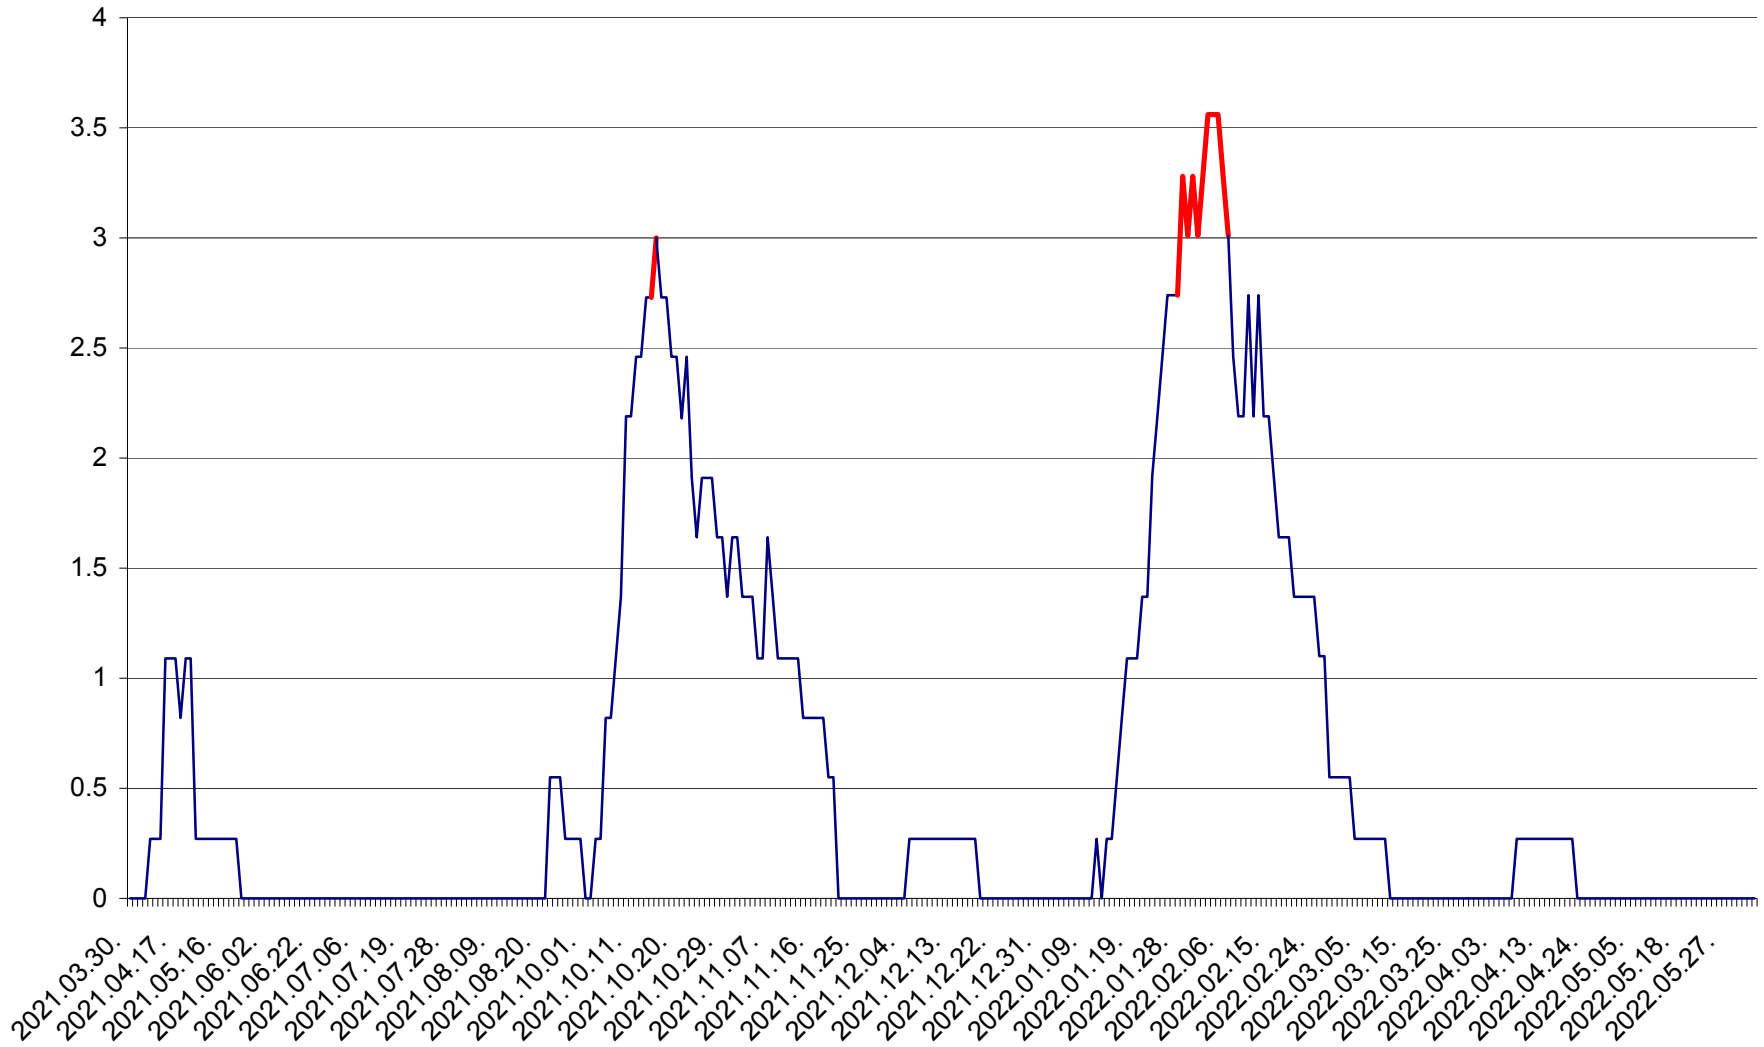

FELICENI - Evolutia incidentei cumulate pe 14 zile la % de locuitori  
2021.04.01. - 2022.06.07.

FRUMOASA - Evolutia incidentei cumulate pe 14 zile la ‰ de locuitori  
2021.04.01. - 2022.06.07.

GĂLĂUȚAȘ - Evolutia incidentei cumulate pe 14 zile la ‰ de locuitori  
2021.04.01. - 2022.06.07.

MUNICIPIUL GHEORGHENI - Evolutia incidentei cumulate pe 14 zile la ‰ de locuitori  
2021.04.01. - 2022.06.07.

JOSENI - Evolutia incidentei cumulate pe 14 zile la ‰ de locuitori  
2021.04.01. - 2022.06.07.

LĂZAREA - Evolutia incidentei cumulate pe 14 zile la % de locuitori  
2021.04.01. - 2022.06.07.

LELICENI - Evolutia incidentei cumulate pe 14 zile la ‰ de locuitori  
2021.04.01. - 2022.06.07.

LUETA - Evolutia incidentei cumulate pe 14 zile la ‰ de locuitori  
2021.04.01. - 2022.06.07.

LUNCA DE JOS - Evolutia incidentei cumulate pe 14 zile la ‰ de locuitori  
2021.04.01. - 2022.06.07.

LUNCA DE SUS - Evolutia incidentei cumulate pe 14 zile la ‰ de locuitori  
2021.04.01. - 2022.06.07.