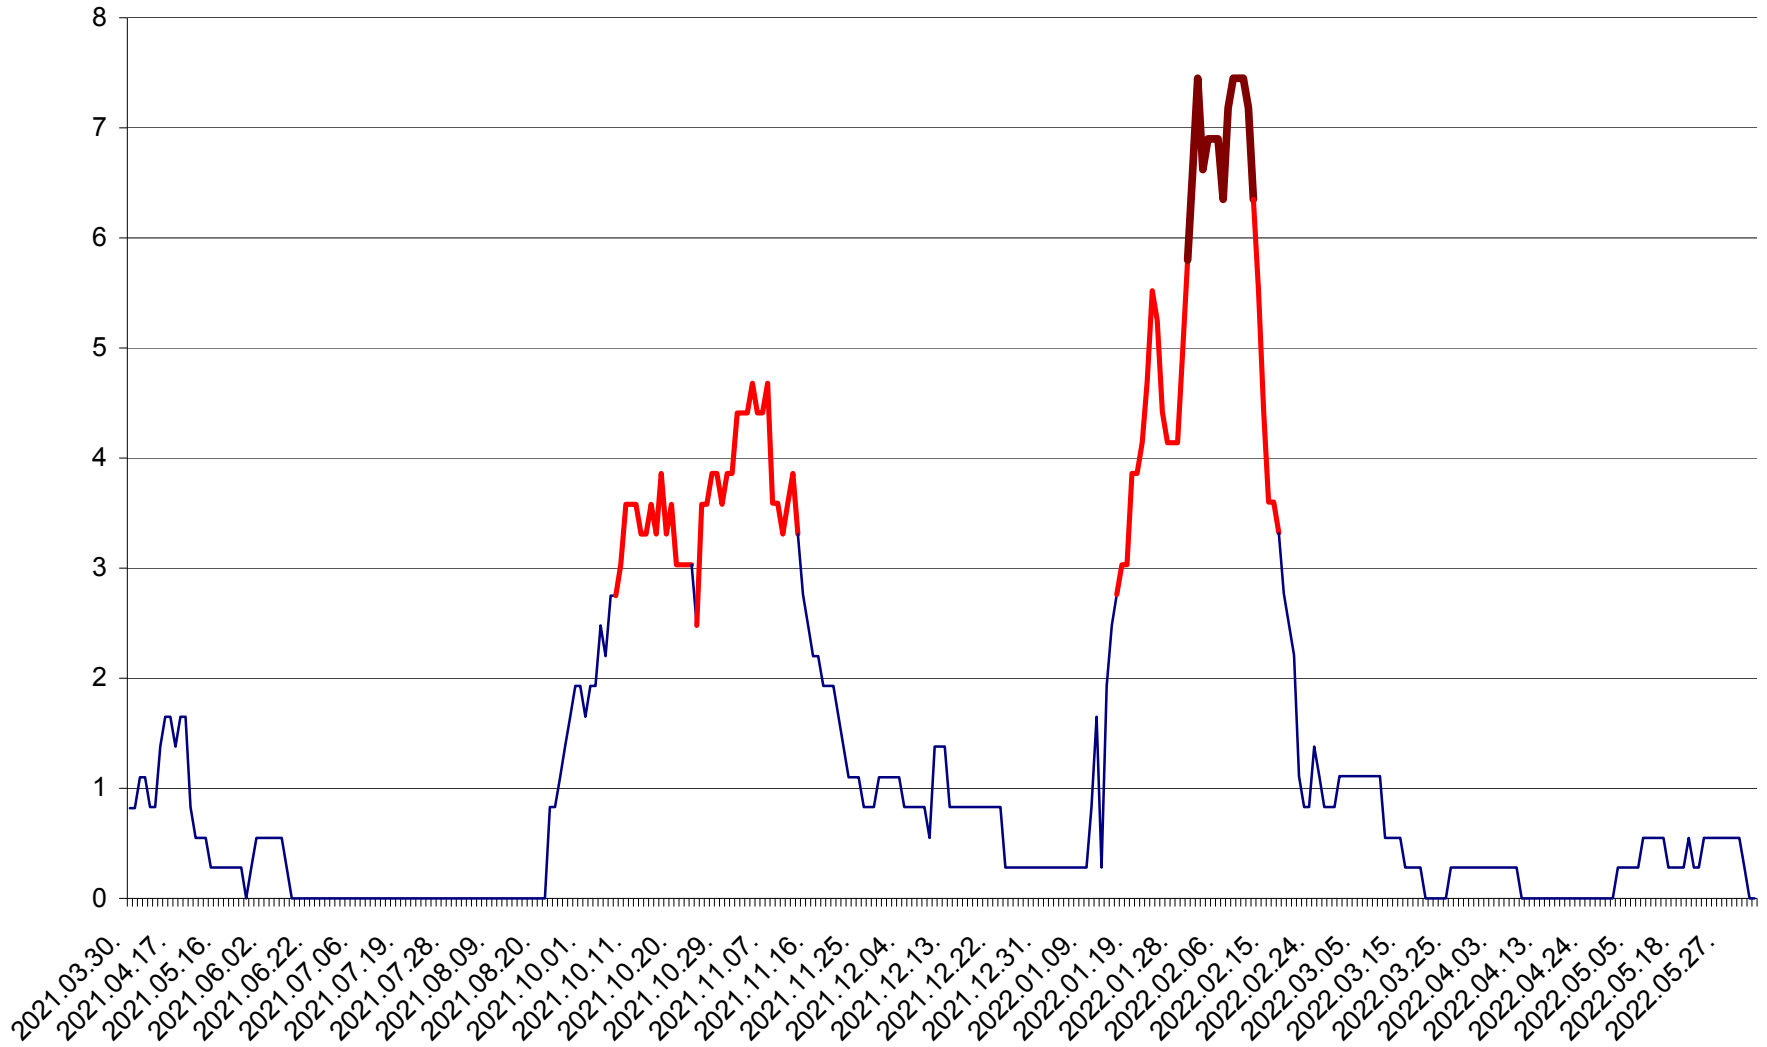

PRAID - Evolutia incidentei cumulate pe 14 zile la ‰ de locuitori  
2021.04.01. - 2022.06.07.

RACU - Evolutia incidentei cumulate pe 14 zile la ‰ de locuitori  
2021.04.01. - 2022.06.07.

REMETEA - Evolutia incidentei cumulate pe 14 zile la ‰ de locuitori  
2021.04.01. - 2022.06.07.

SĂCEL - Evolutia incidentei cumulate pe 14 zile la ‰ de locuitori  
2021.04.01. - 2022.06.07.

SÂNCRĂIENI - Evolutia incidentei cumulate pe 14 zile la ‰ de locuitori  
2021.04.01. - 2022.06.07.

SÂNDOMINIC - Evolutia incidentei cumulate pe 14 zile la ‰ de locuitori  
2021.04.01. - 2022.06.07.

SÂNMARTIN - Evolutia incidentei cumulate pe 14 zile la ‰ de locuitori  
2021.04.01. - 2022.06.07.

SÂNSIMION - Evolutia incidentei cumulate pe 14 zile la ‰ de locuitori  
2021.04.01. - 2022.06.07.

SÂNTIMBRU - Evolutia incidentei cumulate pe 14 zile la ‰ de locuitori  
2021.04.01. - 2022.06.07.