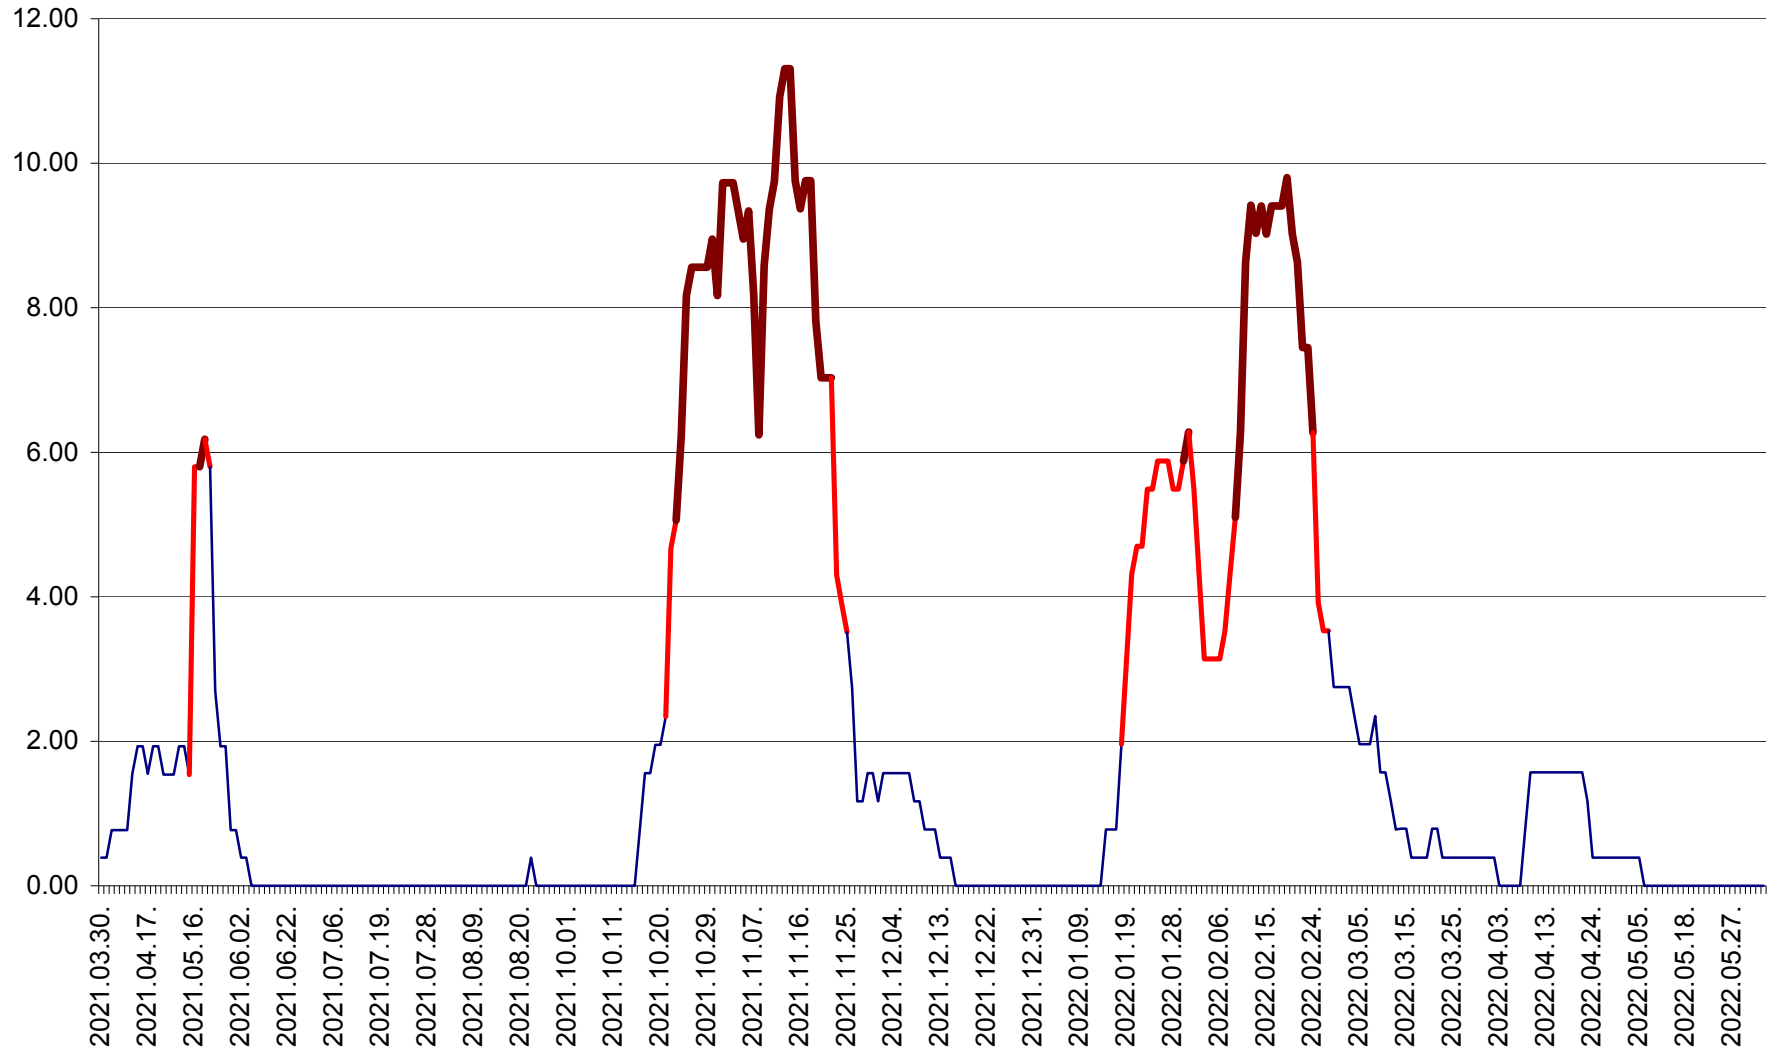

ATID - Evolutia incidentei cumulate pe 14 zile la % de locuitori  
2021.04.01. - 2022.06.07.

AVRĂMEȘTI - Evolutia incidentei cumulate pe 14 zile la ‰ de locuitori  
2021.04.01. - 2022.06.07.

ORAȘ BĂILE TUȘNAD - Evolutia incidentei cumulate pe 14 zile la ‰ de locuitori  
2021.04.01. - 2022.06.07.

ORAȘ BĂLAN - Evoluția incidenței cumulate pe 14 zile la ‰ de locuitori  
2021.04.01. - 2022.06.07.

BILBOR - Evolutia incidentei cumulate pe 14 zile la ‰ de locuitori  
2021.04.01. - 2022.06.07.

ORAȘ BORSEC - Evolutia incidentei cumulate pe 14 zile la ‰ de locuitori  
2021.04.01. - 2022.06.07.

BRĂDEȘTI - Evoluția incidenței cumulate pe 14 zile la ‰ de locuitori  
2021.04.01. - 2022.06.07.

CĂPÂLNIȚA - Evoluția incidenței cumulate pe 14 zile la ‰ de locuitori  
2021.04.01. - 2022.06.07.

CÂRȚA - Evolutia incidentei cumulate pe 14 zile la ‰ de locuitori  
2021.04.01. - 2022.06.07.