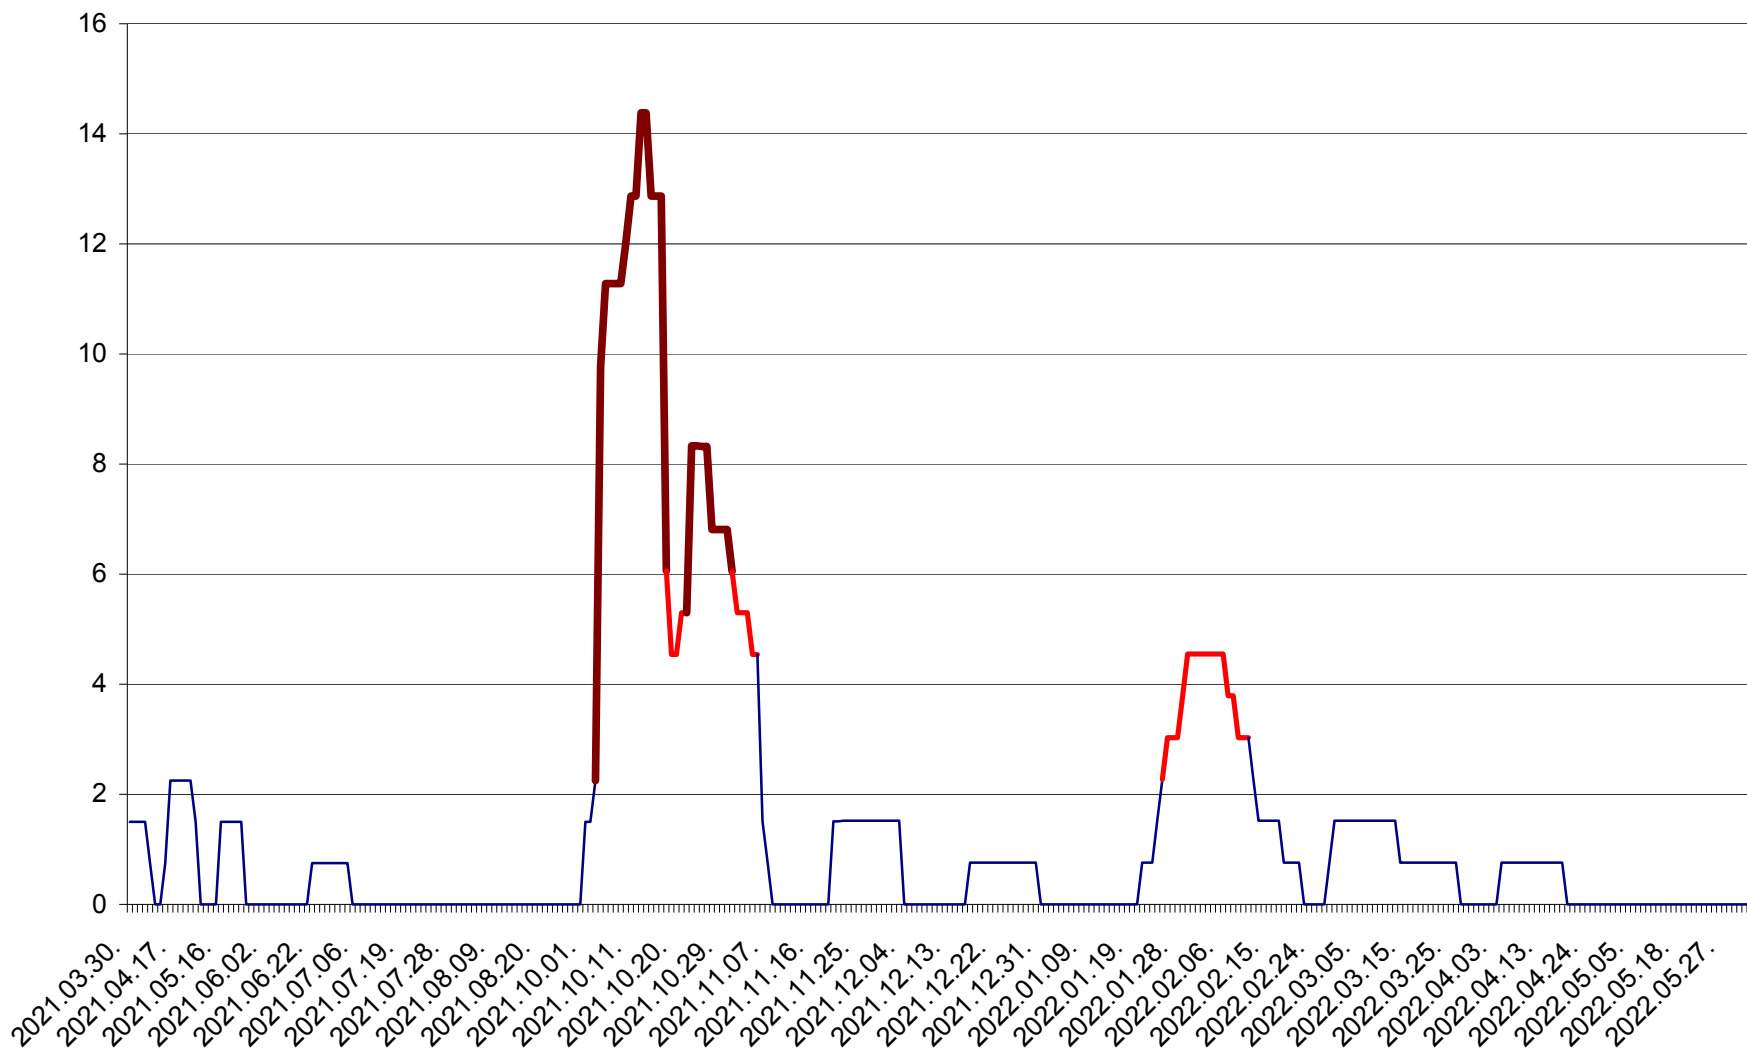

LUNCA DE JOS - Evolutia incidentei cumulate pe 14 zile la ‰ de locuitori  
2021.04.01. - 2022.06.07.

LUNCA DE SUS - Evolutia incidentei cumulate pe 14 zile la ‰ de locuitori  
2021.04.01. - 2022.06.07.

LUPENI - Evolutia incidentei cumulate pe 14 zile la ‰ de locuitori  
2021.04.01. - 2022.06.07.

MĂDĂRAȘ - Evolutia incidentei cumulate pe 14 zile la ‰ de locuitori  
2021.04.01. - 2022.06.07.

MĂRTINIȘ - Evolutia incidentei cumulate pe 14 zile la ‰ de locuitori  
2021.04.01. - 2022.06.07.

MEREȘTI - Evoluția incidenței cumulate pe 14 zile la ‰ de locuitori  
2021.04.01. - 2022.06.07.

MUNICIPIUL MIERCUREA-CIUC - Evolutia incidentei cumulate pe 14 zile la ‰ de locuitori  
2021.04.01. - 2022.06.07.

MIHĂILENI - Evolutia incidentei cumulate pe 14 zile la ‰ de locuitori  
2021.04.01. - 2022.06.07.

MUGENI - Evolutia incidentei cumulate pe 14 zile la ‰ de locuitori  
2021.04.01. - 2022.06.07.

OCLAND - Evolutia incidentei cumulate pe 14 zile la ‰ de locuitori  
2021.04.01. - 2022.06.07.