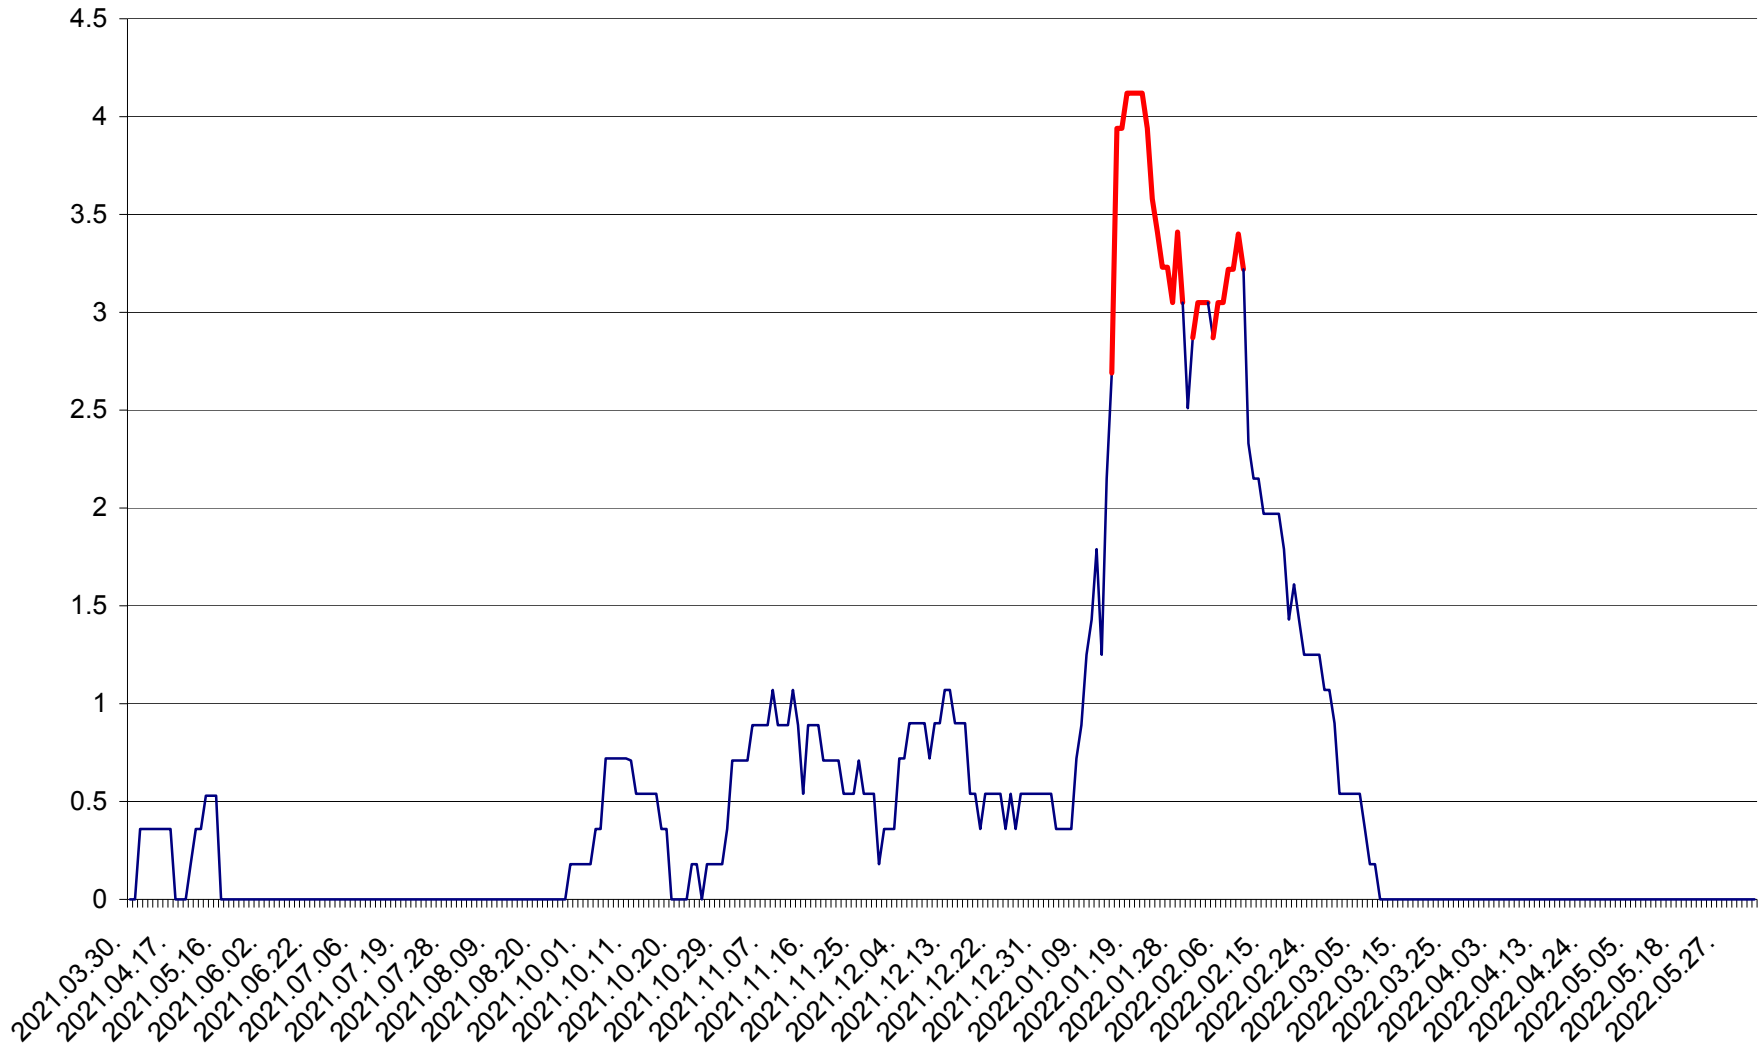

MUNICIPIUL GHEORGHENI - Evolutia incidentei cumulate pe 14 zile la ‰ de locuitori  
2021.04.01. - 2022.06.07.

JOSENI - Evolutia incidentei cumulate pe 14 zile la ‰ de locuitori  
2021.04.01. - 2022.06.07.

LĂZAREA - Evolutia incidentei cumulate pe 14 zile la % de locuitori  
2021.04.01. - 2022.06.07.

LELICENI - Evolutia incidentei cumulate pe 14 zile la ‰ de locuitori  
2021.04.01. - 2022.06.07.

LUETA - Evolutia incidentei cumulate pe 14 zile la ‰ de locuitori  
2021.04.01. - 2022.06.07.

LUNCA DE JOS - Evolutia incidentei cumulate pe 14 zile la ‰ de locuitori  
2021.04.01. - 2022.06.07.

LUNCA DE SUS - Evolutia incidentei cumulate pe 14 zile la ‰ de locuitori  
2021.04.01. - 2022.06.07.