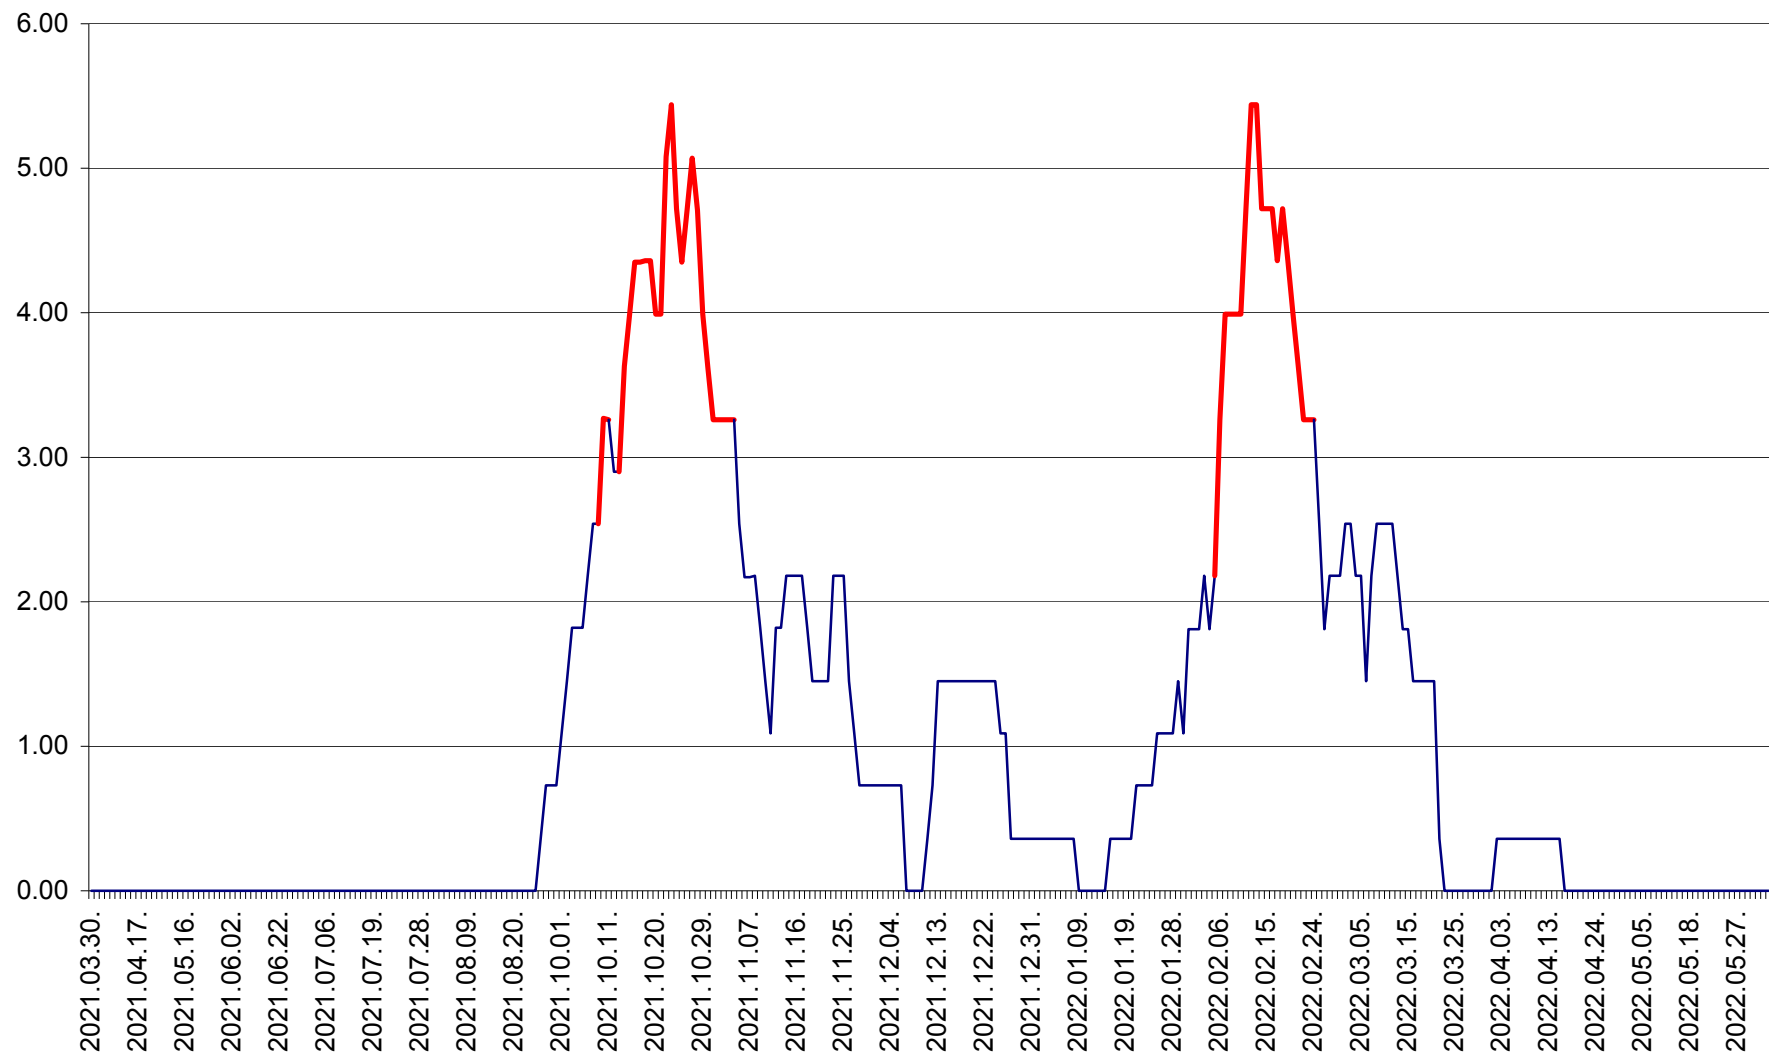

ATID - Evolutia incidentei cumulate pe 14 zile la % de locuitori  
2021.04.01. - 2022.06.07.

AVRĂMEȘTI - Evolutia incidentei cumulate pe 14 zile la ‰ de locuitori  
2021.04.01. - 2022.06.07.

ORAȘ BĂILE TUȘNAD - Evolutia incidentei cumulate pe 14 zile la ‰ de locuitori  
2021.04.01. - 2022.06.07.

ORAȘ BĂLAN - Evoluția incidenței cumulate pe 14 zile la ‰ de locuitori  
2021.04.01. - 2022.06.07.

BILBOR - Evolutia incidentei cumulate pe 14 zile la ‰ de locuitori  
2021.04.01. - 2022.06.07.

ORAȘ BORSEC - Evolutia incidentei cumulate pe 14 zile la ‰ de locuitori  
2021.04.01. - 2022.06.07.

BRĂDEȘTI - Evoluția incidenței cumulate pe 14 zile la ‰ de locuitori  
2021.04.01. - 2022.06.07.

CĂPÂLNIȚA - Evoluția incidenței cumulate pe 14 zile la ‰ de locuitori  
2021.04.01. - 2022.06.07.

CÂRȚA - Evolutia incidentei cumulate pe 14 zile la ‰ de locuitori  
2021.04.01. - 2022.06.07.