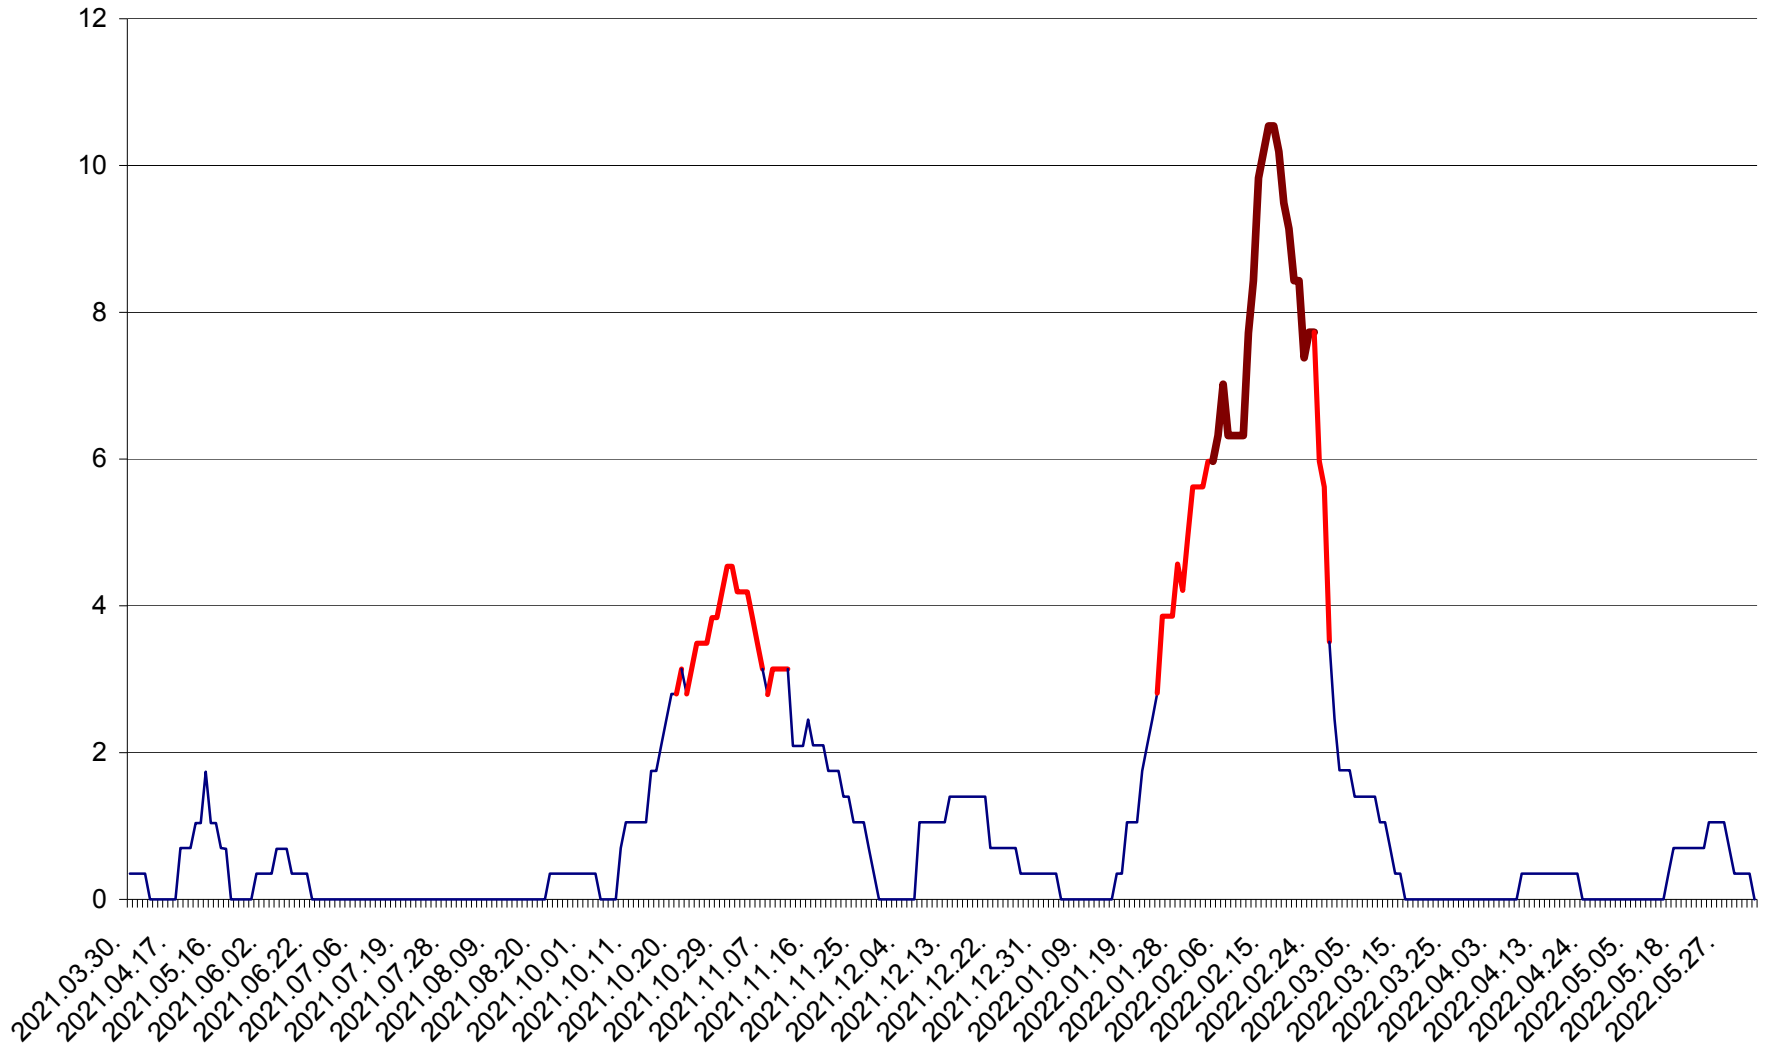

SICULENI - Evolutia incidentei cumulate pe 14 zile la ‰ de locuitori
2021.04.01. - 2022.06.07.