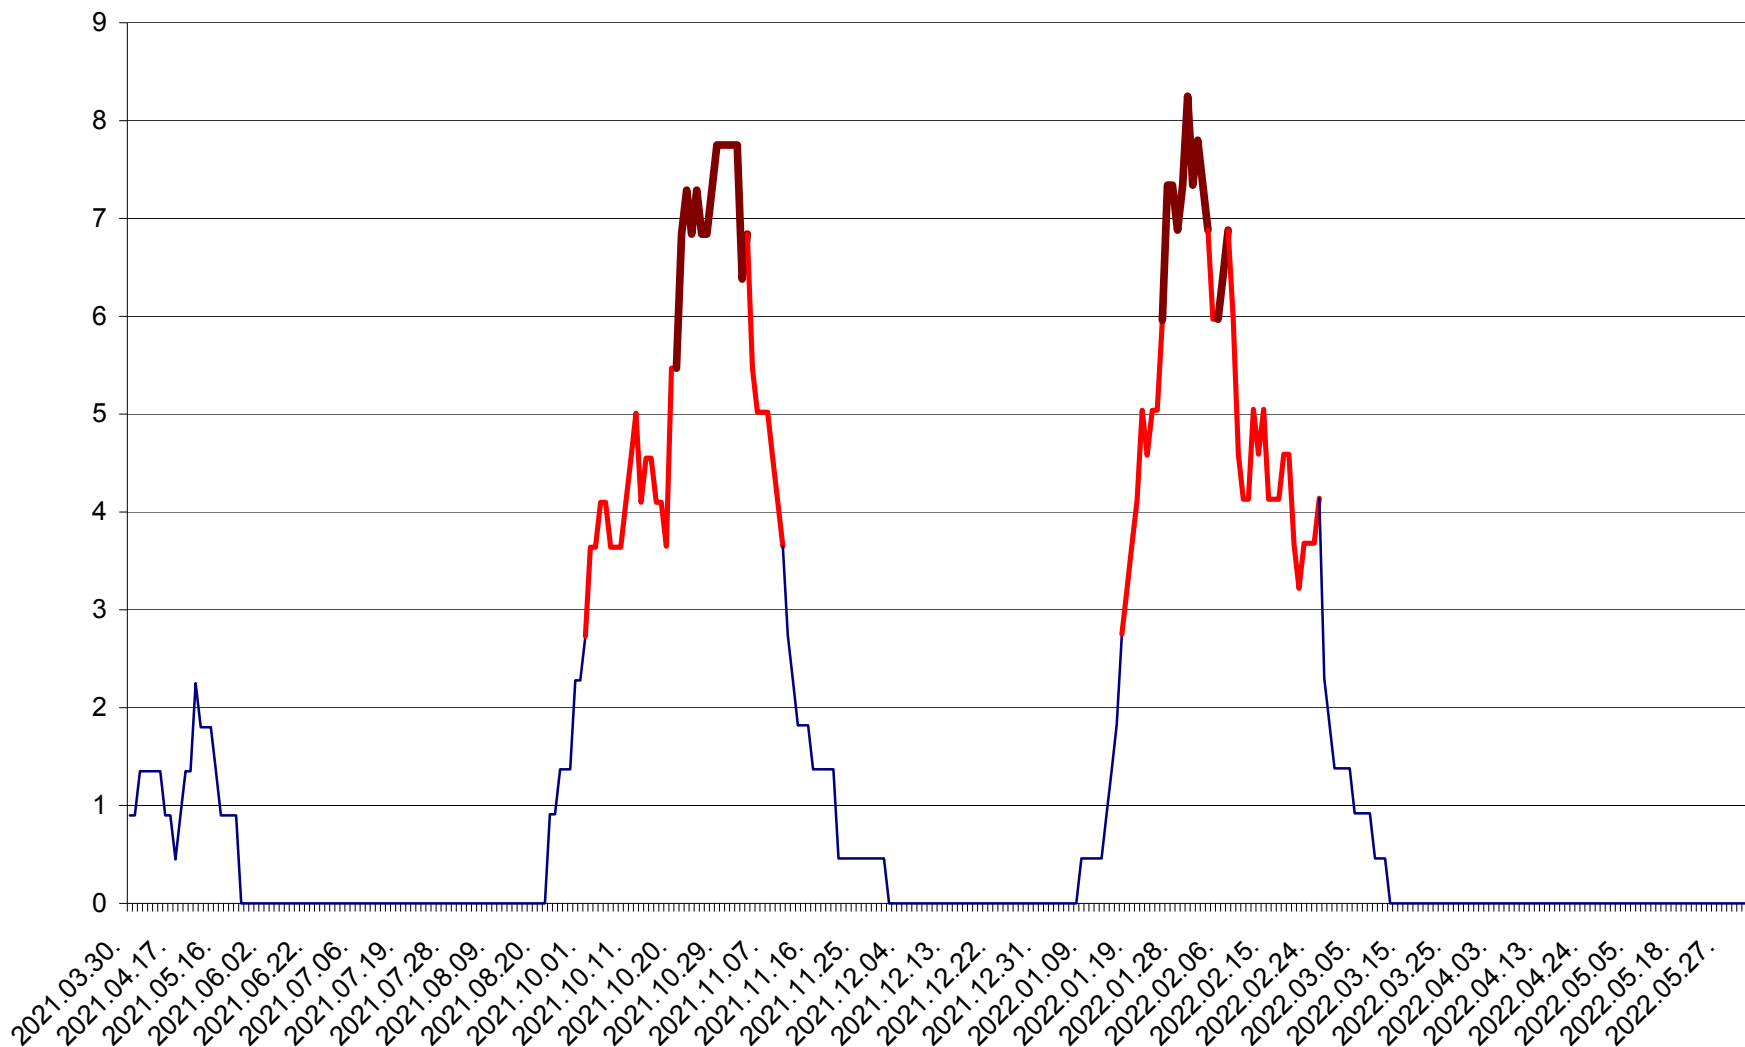

PRAID - Evolutia incidentei cumulate pe 14 zile la ‰ de locuitori  
2021.04.01. - 2022.06.07.

RACU - Evolutia incidentei cumulate pe 14 zile la ‰ de locuitori  
2021.04.01. - 2022.06.07.

REMETEA - Evolutia incidentei cumulate pe 14 zile la ‰ de locuitori  
2021.04.01. - 2022.06.07.

SĂCEL - Evolutia incidentei cumulate pe 14 zile la ‰ de locuitori  
2021.04.01. - 2022.06.07.

SÂNCRĂIENI - Evolutia incidentei cumulate pe 14 zile la ‰ de locuitori  
2021.04.01. - 2022.06.07.

SÂNDOMINIC - Evolutia incidentei cumulate pe 14 zile la ‰ de locuitori  
2021.04.01. - 2022.06.07.

SÂNMARTIN - Evolutia incidentei cumulate pe 14 zile la ‰ de locuitori  
2021.04.01. - 2022.06.07.

SÂNSIMION - Evolutia incidentei cumulate pe 14 zile la ‰ de locuitori  
2021.04.01. - 2022.06.07.

SÂNTIMBRU - Evolutia incidentei cumulate pe 14 zile la ‰ de locuitori  
2021.04.01. - 2022.06.07.