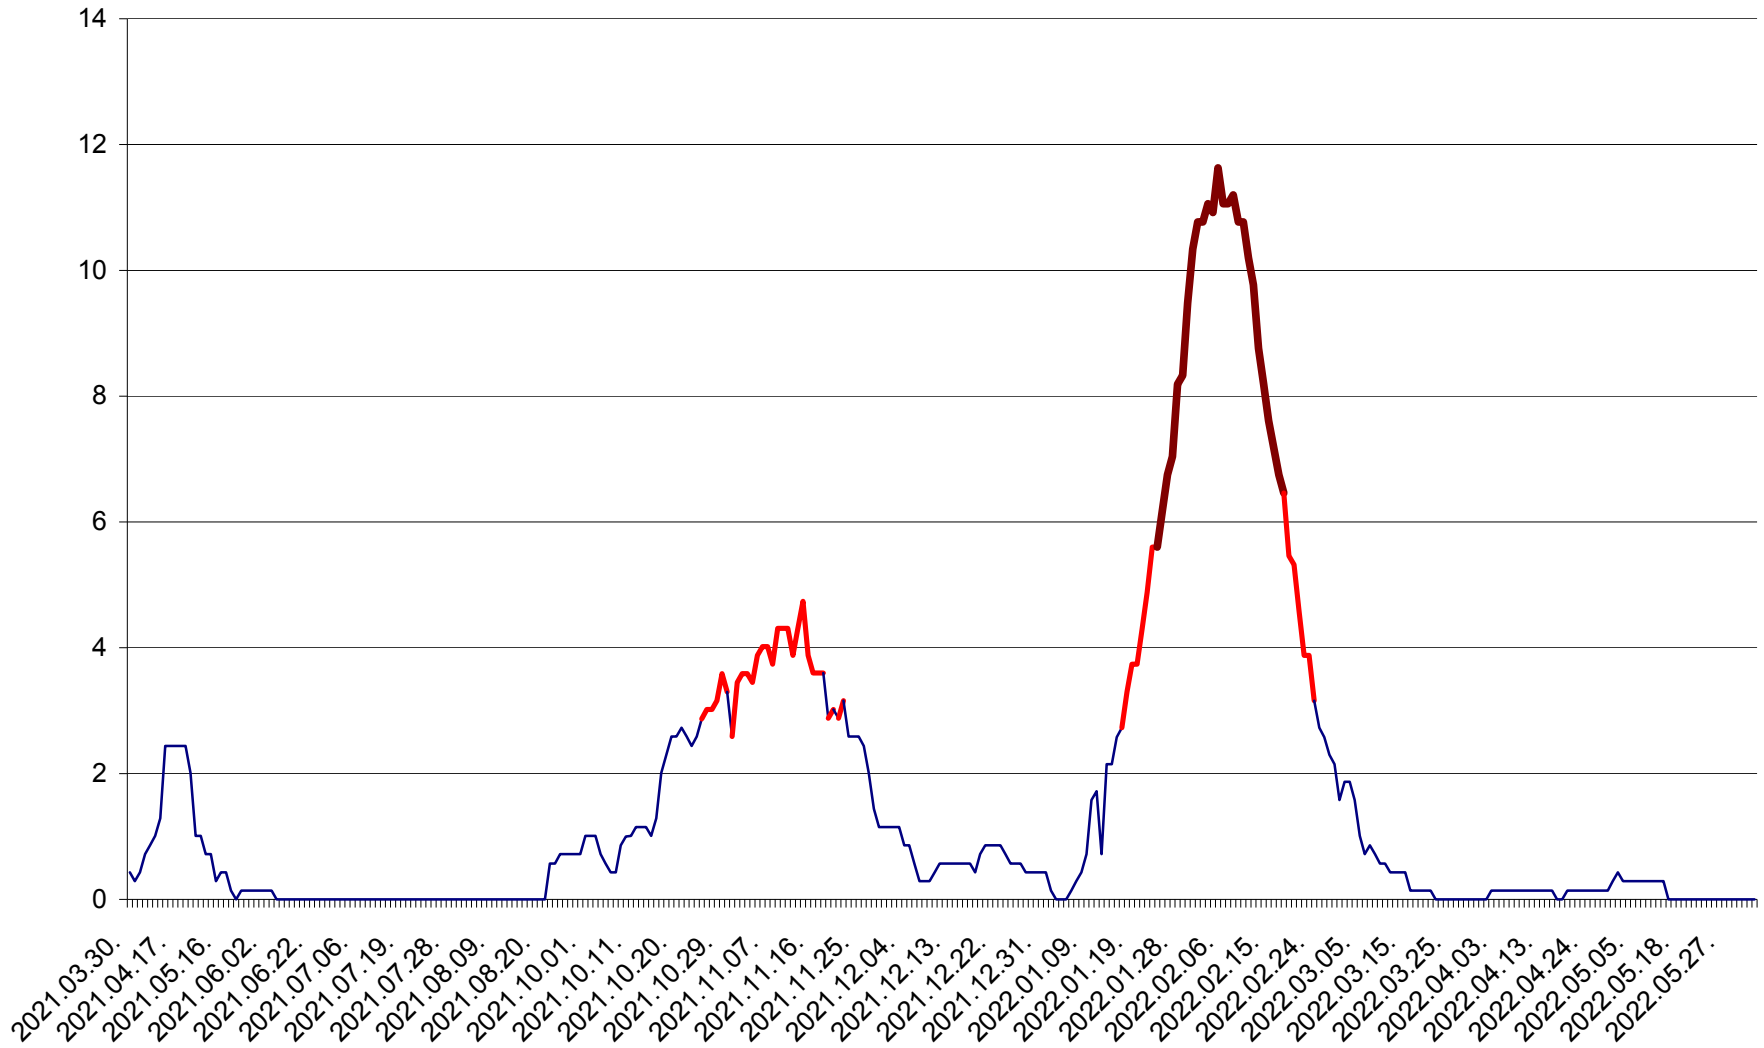

RACU - Evolutia incidentei cumulate pe 14 zile la ‰ de locuitori
2021.04.01. - 2022.06.07.