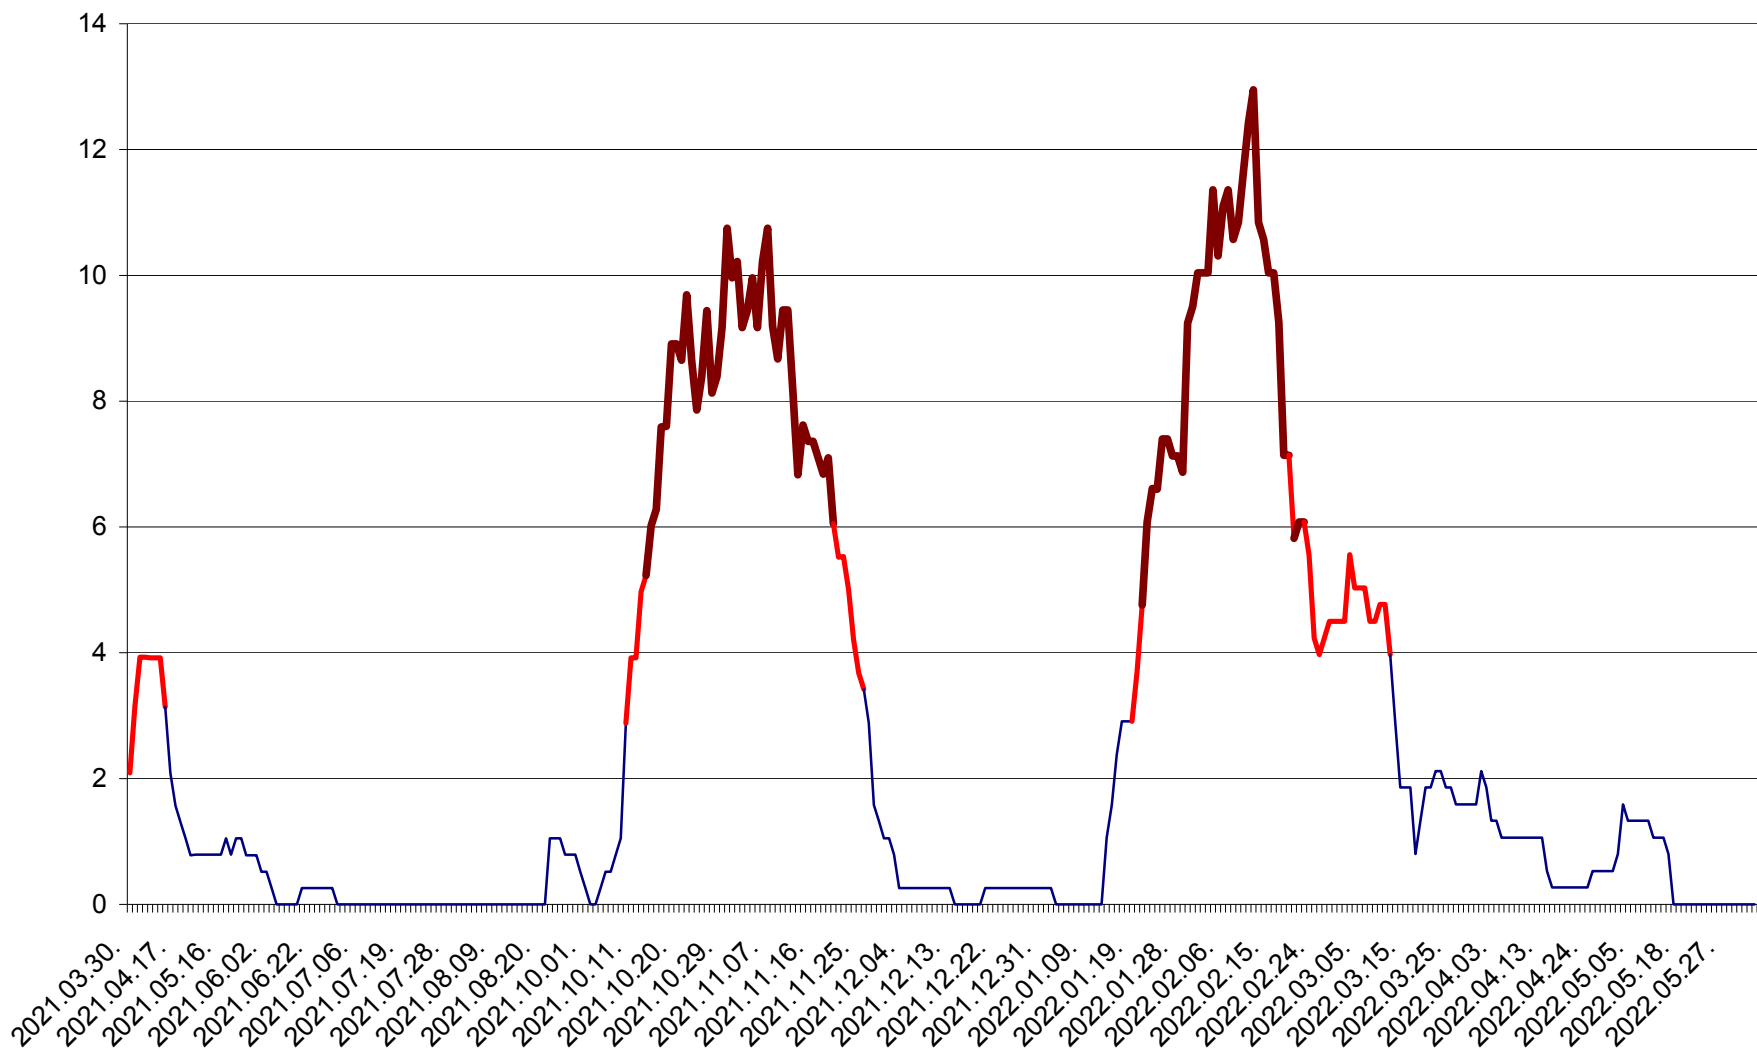

SATU MARE - Evolutia incidentei cumulate pe 14 zile la ‰ de locuitori
2021.04.01. - 2022.06.07.