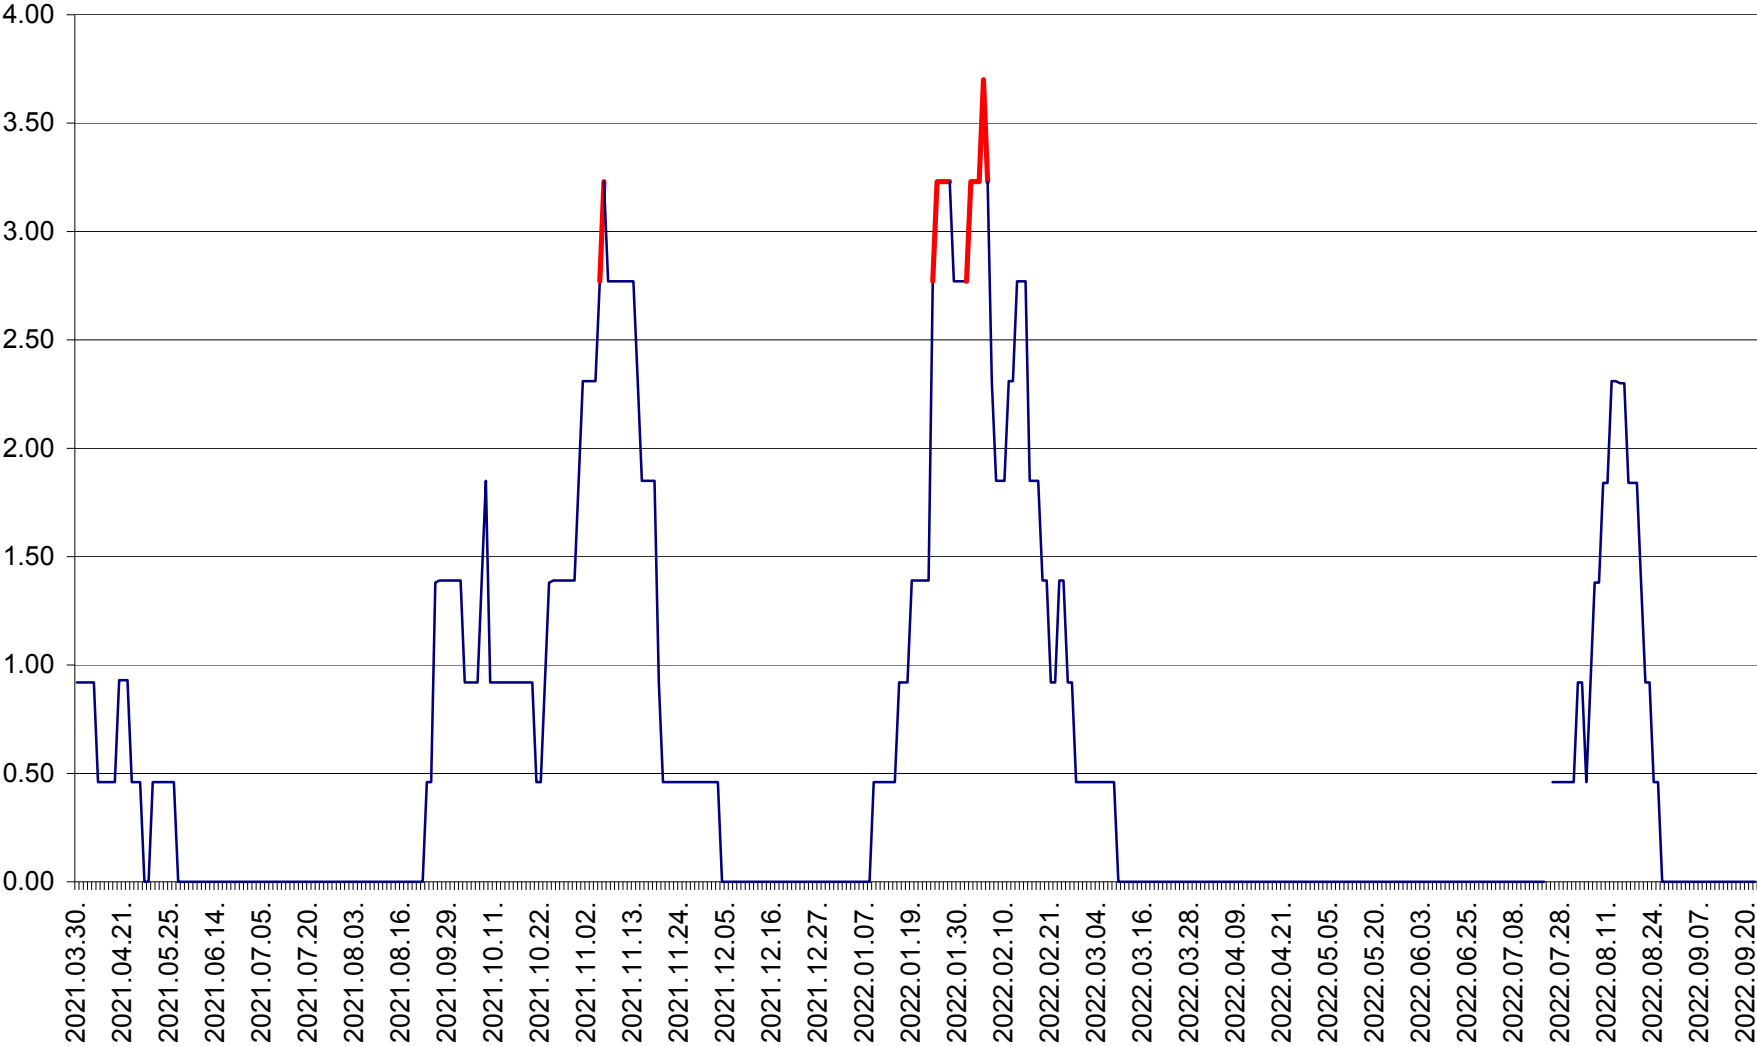

ATID - Evolutia incidentei cumulate pe 14 zile la % de locuitori
2021.04.01. - 2022.09.22.

AVRĂMEȘTI - Evolutia incidentei cumulate pe 14 zile la ‰ de locuitori
2021.04.01. - 2022.09.22.

ORAȘ BĂILE TUȘNAD - Evolutia incidentei cumulate pe 14 zile la ‰ de locuitori
2021.04.01. - 2022.09.22.

ORAȘ BĂLAN - Evoluția incidenței cumulate pe 14 zile la ‰ de locuitori
2021.04.01. - 2022.09.22.

BILBOR - Evolutia incidentei cumulate pe 14 zile la ‰ de locuitori
2021.04.01. - 2022.09.22.

ORAȘ BORSEC - Evolutia incidentei cumulate pe 14 zile la ‰ de locuitori
2021.04.01. - 2022.09.22.

BRĂDEȘTI - Evoluția incidenței cumulate pe 14 zile la ‰ de locuitori
2021.04.01. - 2022.09.22.

CĂPÂLNIȚA - Evoluția incidenței cumulate pe 14 zile la ‰ de locuitori
2021.04.01. - 2022.09.22.

CÂRȚA - Evolția incidentei cumulate pe 14 zile la ‰ de locuitori
2021.04.01. - 2022.09.22.

CICEU - Evolutia incidentei cumulate pe 14 zile la ‰ de locuitori
2021.04.01. - 2022.09.22.

CIUCSÂNGEORGIU - Evolutia incidentei cumulate pe 14 zile la ‰ de locuitori
2021.04.01. - 2022.09.22.

CIUMANI - Evolutia incidentei cumulate pe 14 zile la ‰ de locuitori
2021.04.01. - 2022.09.22.