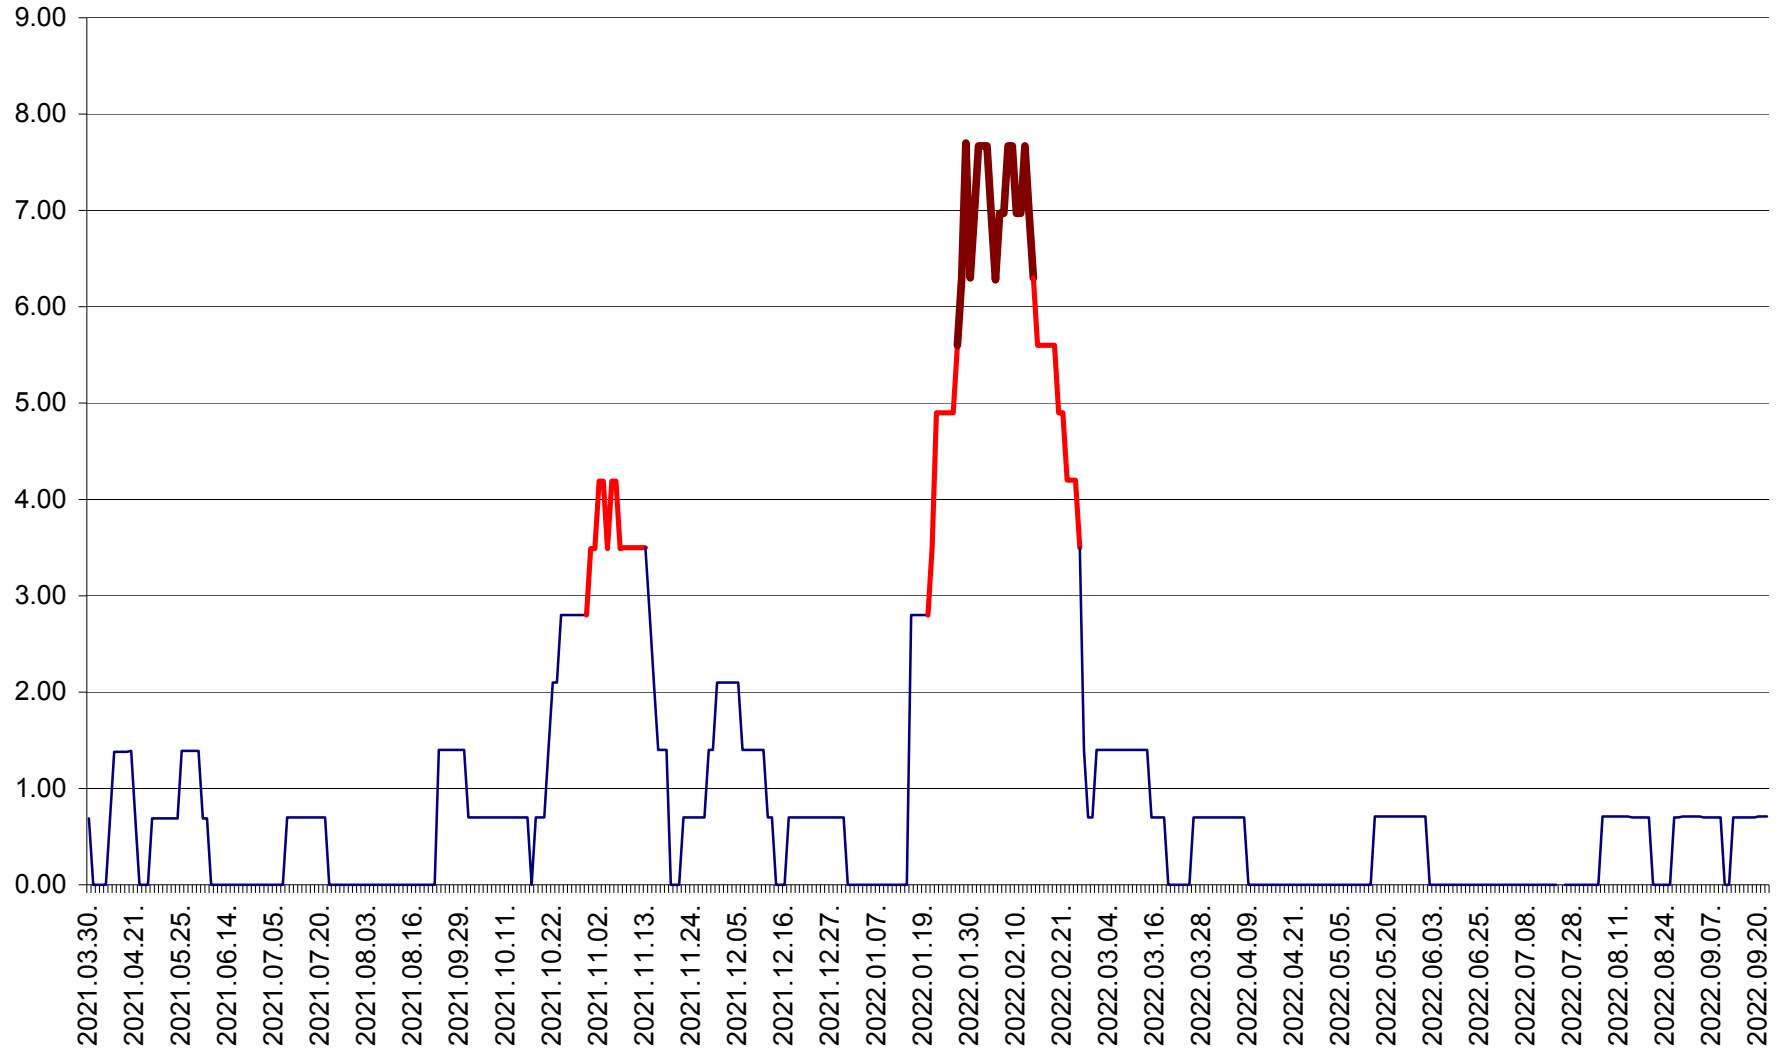

ORAȘ BĂLAN - Evoluția incidenței cumulate pe 14 zile la ‰ de locuitori
2021.04.01. - 2022.09.22.

BILBOR - Evolutia incidentei cumulate pe 14 zile la ‰ de locuitori
2021.04.01. - 2022.09.22.

ORAȘ BORSEC - Evolutia incidentei cumulate pe 14 zile la ‰ de locuitori
2021.04.01. - 2022.09.22.

BRĂDEȘTI - Evoluția incidenței cumulate pe 14 zile la ‰ de locuitori
2021.04.01. - 2022.09.22.

CĂPÂLNIȚA - Evoluția incidenței cumulate pe 14 zile la ‰ de locuitori
2021.04.01. - 2022.09.22.

CÂRȚA - Evolția incidentei cumulate pe 14 zile la ‰ de locuitori
2021.04.01. - 2022.09.22.

CICEU - Evolutia incidentei cumulate pe 14 zile la ‰ de locuitori
2021.04.01. - 2022.09.22.

CIUCSÂNGEORGIU - Evolutia incidentei cumulate pe 14 zile la ‰ de locuitori
2021.04.01. - 2022.09.22.

CIUMANI - Evolutia incidentei cumulate pe 14 zile la ‰ de locuitori
2021.04.01. - 2022.09.22.

CORBU - Evolutia incidentei cumulate pe 14 zile la ‰ de locuitori
2021.04.01. - 2022.09.22.

CORUND - Evolutia incidentei cumulate pe 14 zile la ‰ de locuitori
2021.04.01. - 2022.09.22.

COZMENI - Evolutia incidentei cumulate pe 14 zile la ‰ de locuitori
2021.04.01. - 2022.09.22.