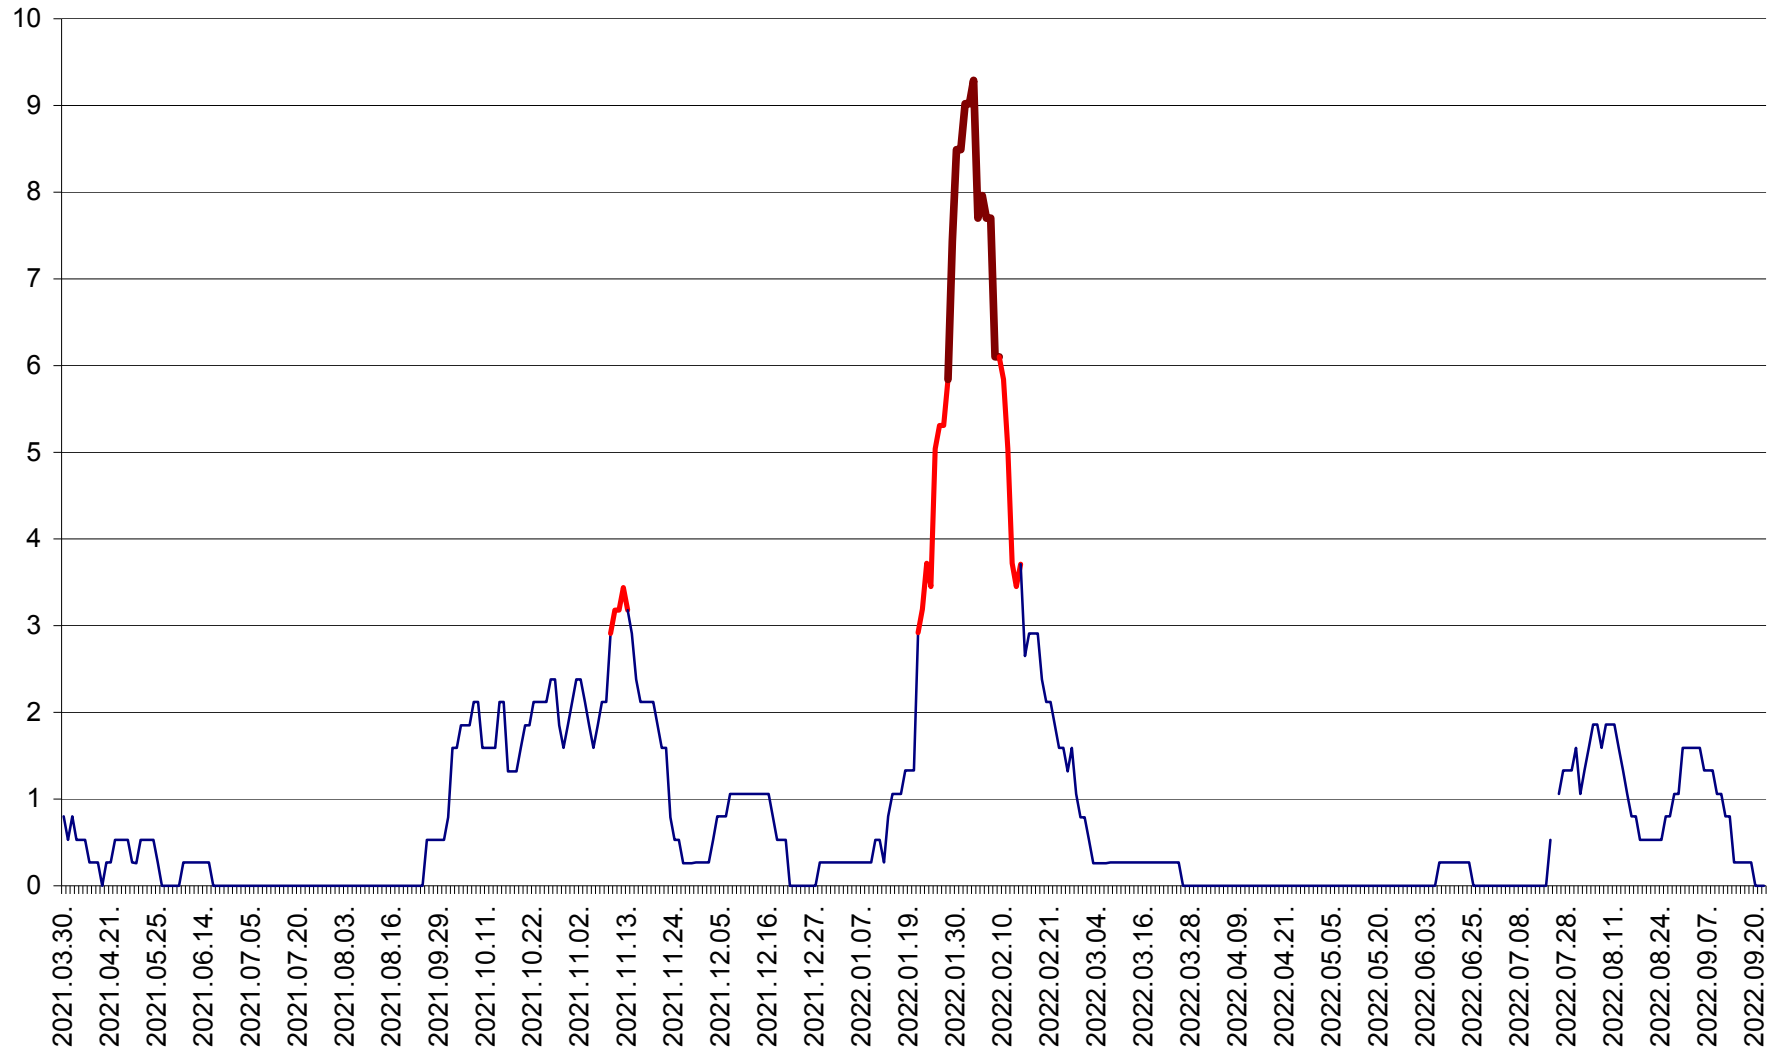

CORBU - Evolutia incidentei cumulate pe 14 zile la ‰ de locuitori
2021.04.01. - 2022.09.22.

CORUND - Evolutia incidentei cumulate pe 14 zile la ‰ de locuitori
2021.04.01. - 2022.09.22.

COZMENI - Evolutia incidentei cumulate pe 14 zile la ‰ de locuitori
2021.04.01. - 2022.09.22.

ORAȘ CRISTURU SECUIESC - Evolutia incidentei cumulate pe 14 zile la ‰ de locuitori
2021.04.01. - 2022.09.22.

DĂNEȘTI - Evolutia incidentei cumulate pe 14 zile la ‰ de locuitori
2021.04.01. - 2022.09.22.

DÂRJIU - Evolutia incidentei cumulate pe 14 zile la ‰ de locuitori
2021.04.01. - 2022.09.22.

DEALU - Evolutia incidentei cumulate pe 14 zile la ‰ de locuitori
2021.04.01. - 2022.09.22.

DITRĂU - Evolutia incidentei cumulate pe 14 zile la ‰ de locuitori
2021.04.01. - 2022.09.22.

FELICENI - Evolutia incidentei cumulate pe 14 zile la % de locuitori
2021.04.01. - 2022.09.22.

FRUMOASA - Evolutia incidentei cumulate pe 14 zile la ‰ de locuitori
2021.04.01. - 2022.09.22.

GĂLĂUȚAȘ - Evoluția incidenței cumulate pe 14 zile la ‰ de locuitori
2021.04.01. - 2022.09.22.