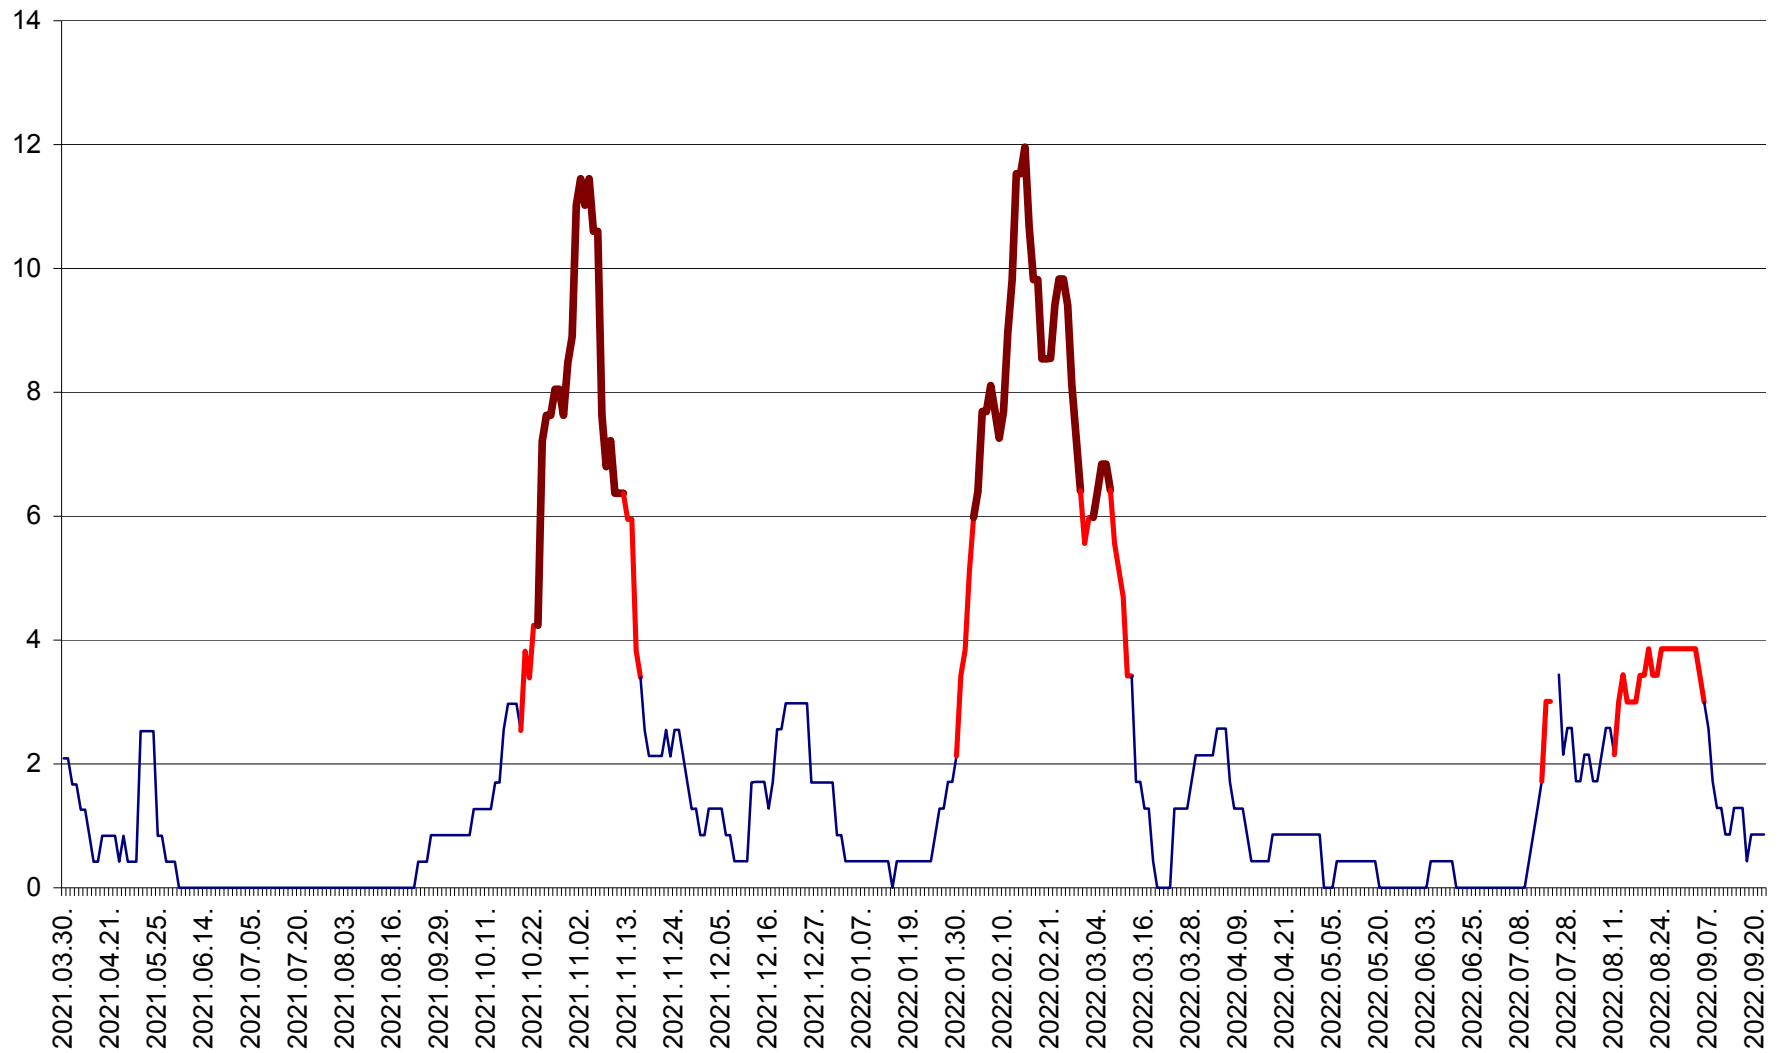

CORBU - Evolutia incidentei cumulate pe 14 zile la ‰ de locuitori
2021.04.01. - 2022.09.22.

CORUND - Evolutia incidentei cumulate pe 14 zile la ‰ de locuitori
2021.04.01. - 2022.09.22.

COZMENI - Evolutia incidentei cumulate pe 14 zile la ‰ de locuitori
2021.04.01. - 2022.09.22.

ORAȘ CRISTURU SECUIESC - Evolutia incidentei cumulate pe 14 zile la ‰ de locuitori
2021.04.01. - 2022.09.22.

DĂNEȘTI - Evolutia incidentei cumulate pe 14 zile la ‰ de locuitori
2021.04.01. - 2022.09.22.

DÂRJIU - Evolutia incidentei cumulate pe 14 zile la ‰ de locuitori
2021.04.01. - 2022.09.22.

DEALU - Evolutia incidentei cumulate pe 14 zile la ‰ de locuitori
2021.04.01. - 2022.09.22.

DITRĂU - Evolutia incidentei cumulate pe 14 zile la ‰ de locuitori
2021.04.01. - 2022.09.22.

FELICENI - Evolutia incidentei cumulate pe 14 zile la % de locuitori
2021.04.01. - 2022.09.22.

FRUMOASA - Evolutia incidentei cumulate pe 14 zile la ‰ de locuitori
2021.04.01. - 2022.09.22.

GĂLĂUȚAȘ - Evoluția incidenței cumulate pe 14 zile la ‰ de locuitori
2021.04.01. - 2022.09.22.