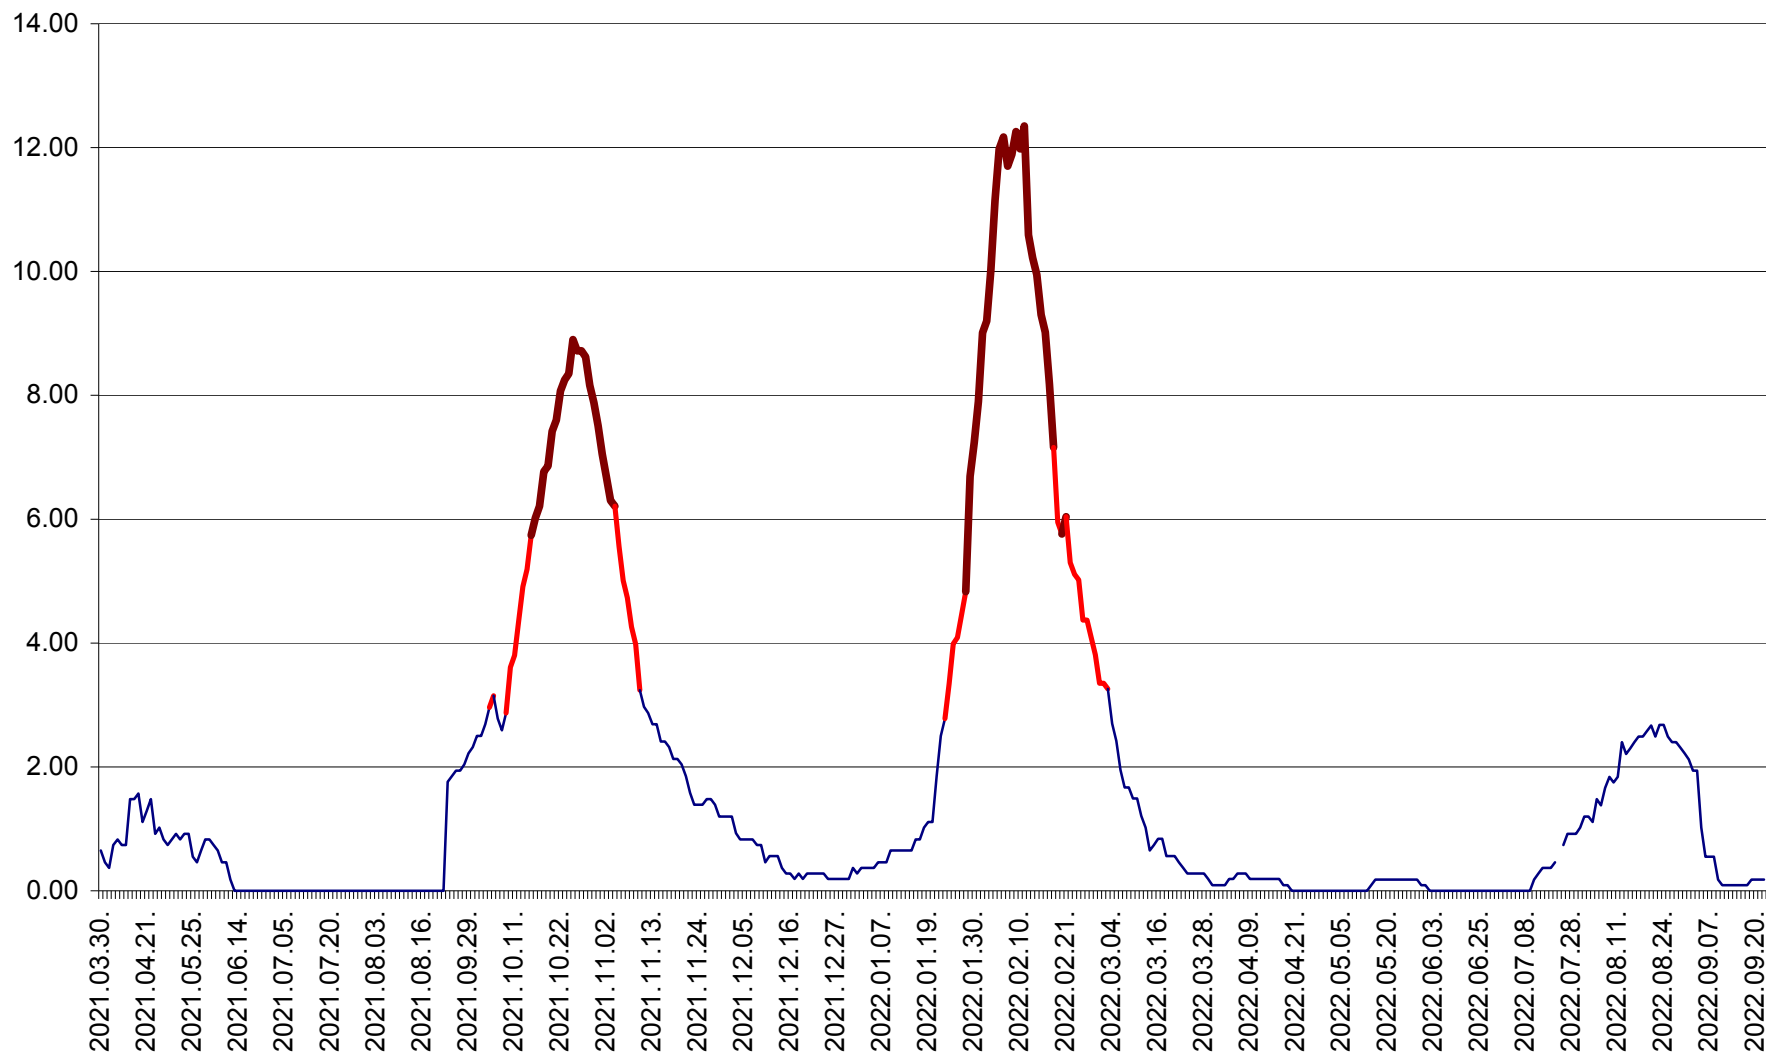

ORAȘ BĂLAN - Evoluția incidenței cumulate pe 14 zile la ‰ de locuitori
2021.04.01. - 2022.09.22.

BILBOR - Evolutia incidentei cumulate pe 14 zile la ‰ de locuitori
2021.04.01. - 2022.09.22.

ORAȘ BORSEC - Evolutia incidentei cumulate pe 14 zile la ‰ de locuitori
2021.04.01. - 2022.09.22.

CICEU - Evolutia incidentei cumulate pe 14 zile la ‰ de locuitori
2021.04.01. - 2022.09.22.

CIUCSÂNGEORGIU - Evolutia incidentei cumulate pe 14 zile la ‰ de locuitori
2021.04.01. - 2022.09.22.

CIUMANI - Evolutia incidentei cumulate pe 14 zile la ‰ de locuitori
2021.04.01. - 2022.09.22.

CORBU - Evolutia incidentei cumulate pe 14 zile la ‰ de locuitori
2021.04.01. - 2022.09.22.

CORUND - Evolutia incidentei cumulate pe 14 zile la ‰ de locuitori
2021.04.01. - 2022.09.22.

COZMENI - Evolutia incidentei cumulate pe 14 zile la ‰ de locuitori
2021.04.01. - 2022.09.22.

ORAȘ CRISTURU SECUIESC - Evolutia incidentei cumulate pe 14 zile la ‰ de locuitori
2021.04.01. - 2022.09.22.

DĂNEȘTI - Evolutia incidentei cumulate pe 14 zile la ‰ de locuitori
2021.04.01. - 2022.09.22.