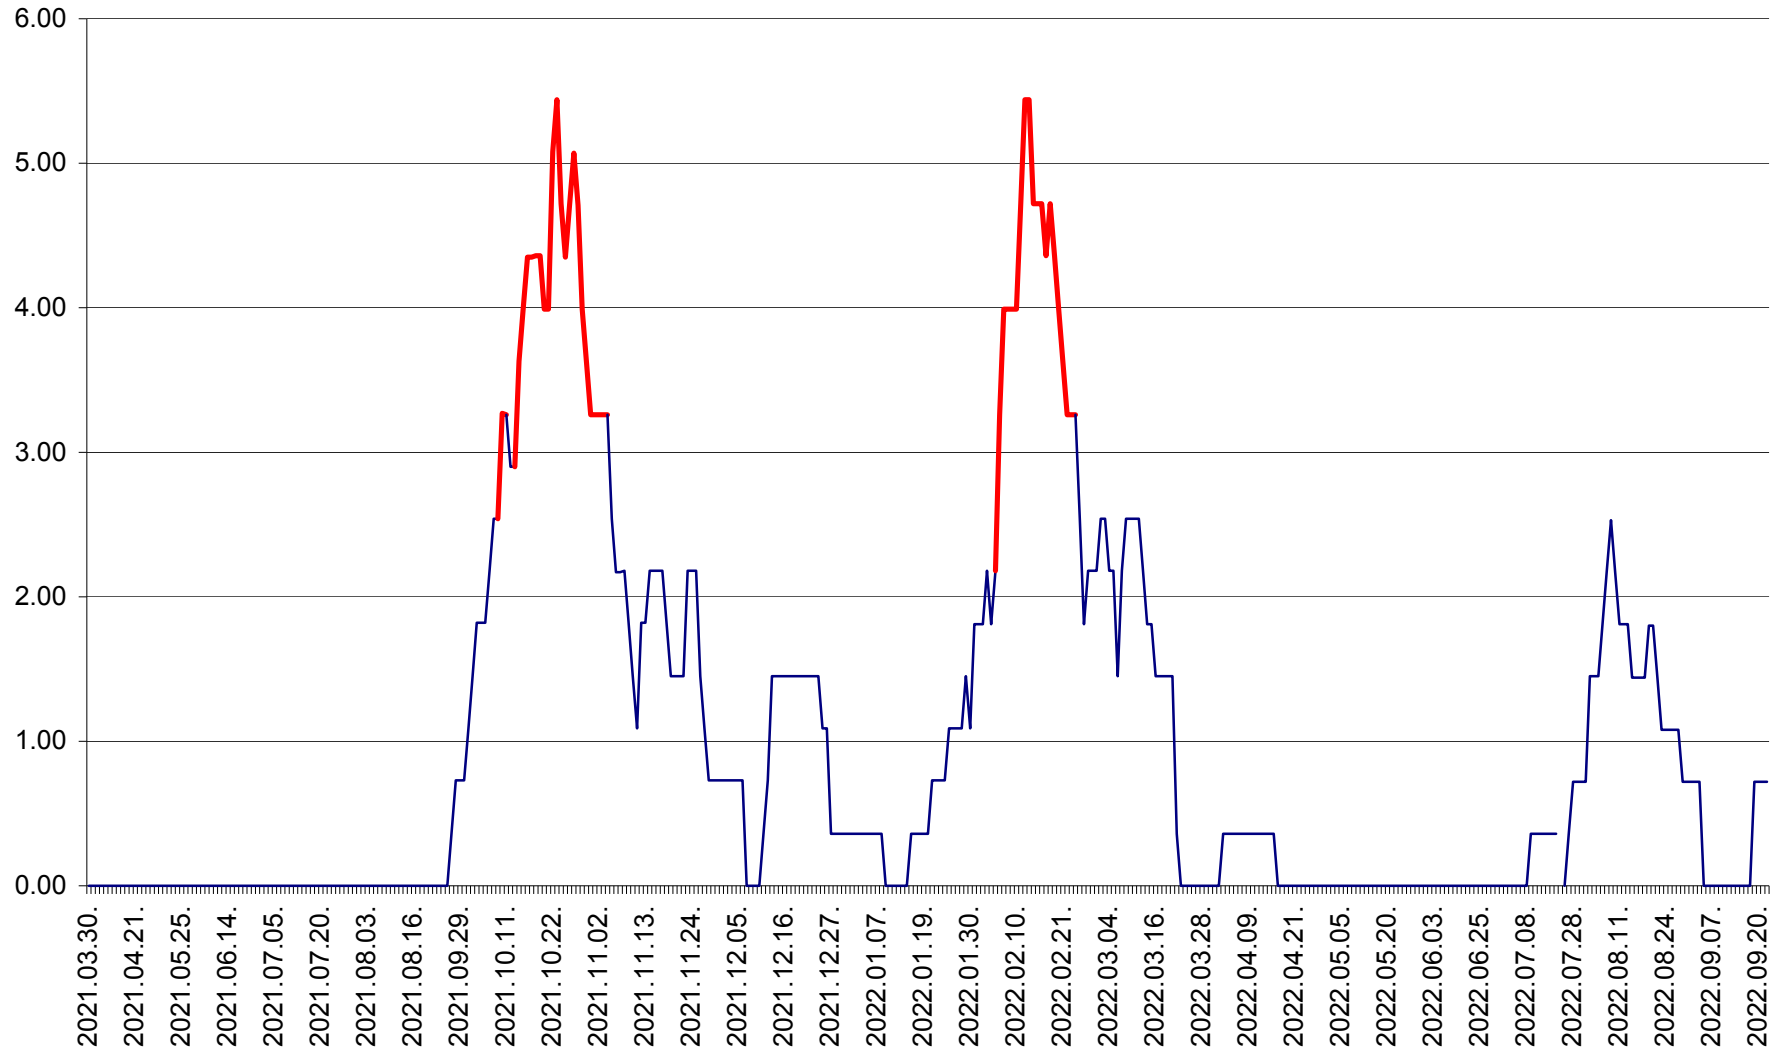

ATID - Evolutia incidentei cumulate pe 14 zile la % de locuitori
2021.04.01. - 2022.09.22.

AVRĂMEȘTI - Evolutia incidentei cumulate pe 14 zile la ‰ de locuitori
2021.04.01. - 2022.09.22.

ORAȘ BĂILE TUȘNAD - Evolutia incidentei cumulate pe 14 zile la ‰ de locuitori
2021.04.01. - 2022.09.22.

ORAȘ BĂLAN - Evoluția incidenței cumulate pe 14 zile la ‰ de locuitori
2021.04.01. - 2022.09.22.

BILBOR - Evolutia incidentei cumulate pe 14 zile la ‰ de locuitori
2021.04.01. - 2022.09.22.

ORAȘ BORSEC - Evolutia incidentei cumulate pe 14 zile la ‰ de locuitori
2021.04.01. - 2022.09.22.

BRĂDEȘTI - Evoluția incidenței cumulate pe 14 zile la ‰ de locuitori
2021.04.01. - 2022.09.22.

CĂPÂLNIȚA - Evoluția incidenței cumulate pe 14 zile la ‰ de locuitori
2021.04.01. - 2022.09.22.

CÂRȚA - Evolția incidentei cumulate pe 14 zile la ‰ de locuitori
2021.04.01. - 2022.09.22.