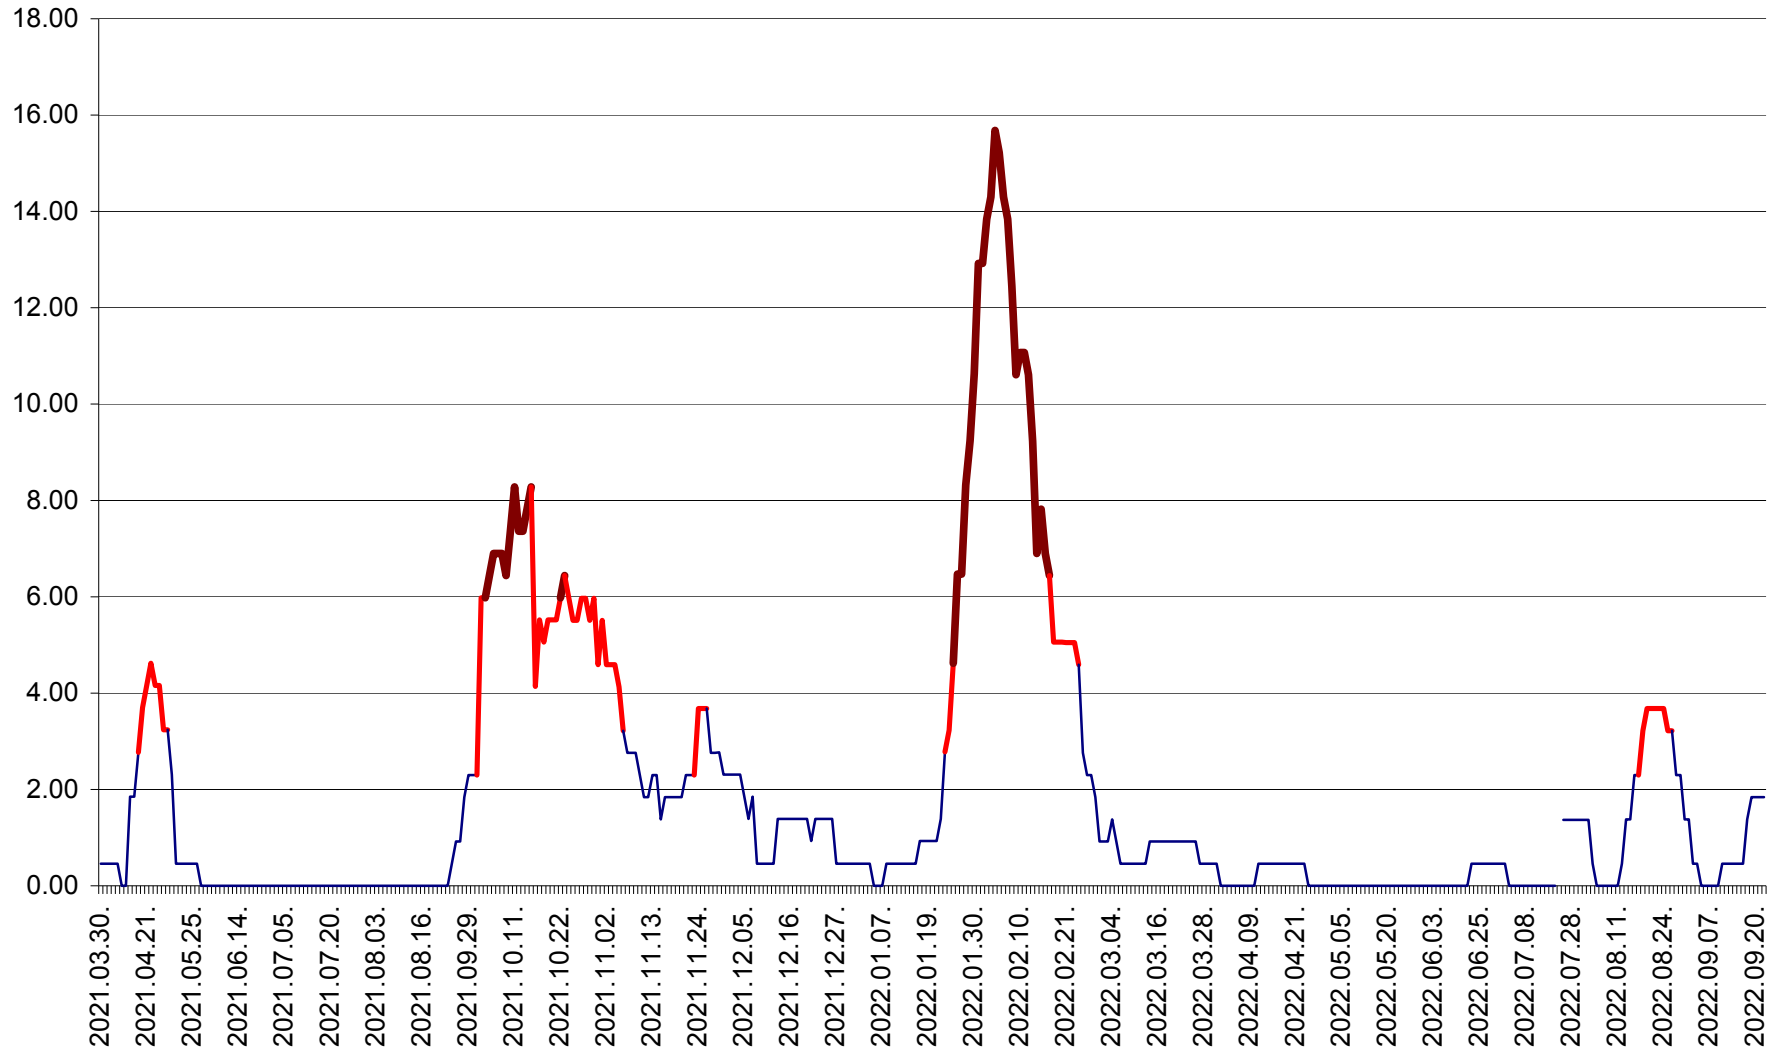

ATID - Evolutia incidentei cumulate pe 14 zile la % de locuitori
2021.04.01. - 2022.09.22.

AVRĂMEȘTI - Evolutia incidentei cumulate pe 14 zile la ‰ de locuitori
2021.04.01. - 2022.09.22.

ORAȘ BĂILE TUȘNAD - Evolutia incidentei cumulate pe 14 zile la ‰ de locuitori
2021.04.01. - 2022.09.22.

ORAȘ BĂLAN - Evoluția incidenței cumulate pe 14 zile la ‰ de locuitori
2021.04.01. - 2022.09.22.

BILBOR - Evolutia incidentei cumulate pe 14 zile la ‰ de locuitori
2021.04.01. - 2022.09.22.

ORAȘ BORSEC - Evolutia incidentei cumulate pe 14 zile la ‰ de locuitori
2021.04.01. - 2022.09.22.

BRĂDEȘTI - Evoluția incidenței cumulate pe 14 zile la ‰ de locuitori
2021.04.01. - 2022.09.22.

CĂPÂLNIȚA - Evoluția incidenței cumulate pe 14 zile la ‰ de locuitori
2021.04.01. - 2022.09.22.

CÂRȚA - Evolția incidentei cumulate pe 14 zile la ‰ de locuitori
2021.04.01. - 2022.09.22.

CICEU - Evolutia incidentei cumulate pe 14 zile la ‰ de locuitori
2021.04.01. - 2022.09.22.

CIUCSÂNGEORGIU - Evolutia incidentei cumulate pe 14 zile la ‰ de locuitori
2021.04.01. - 2022.09.22.

CIUMANI - Evolutia incidentei cumulate pe 14 zile la ‰ de locuitori
2021.04.01. - 2022.09.22.