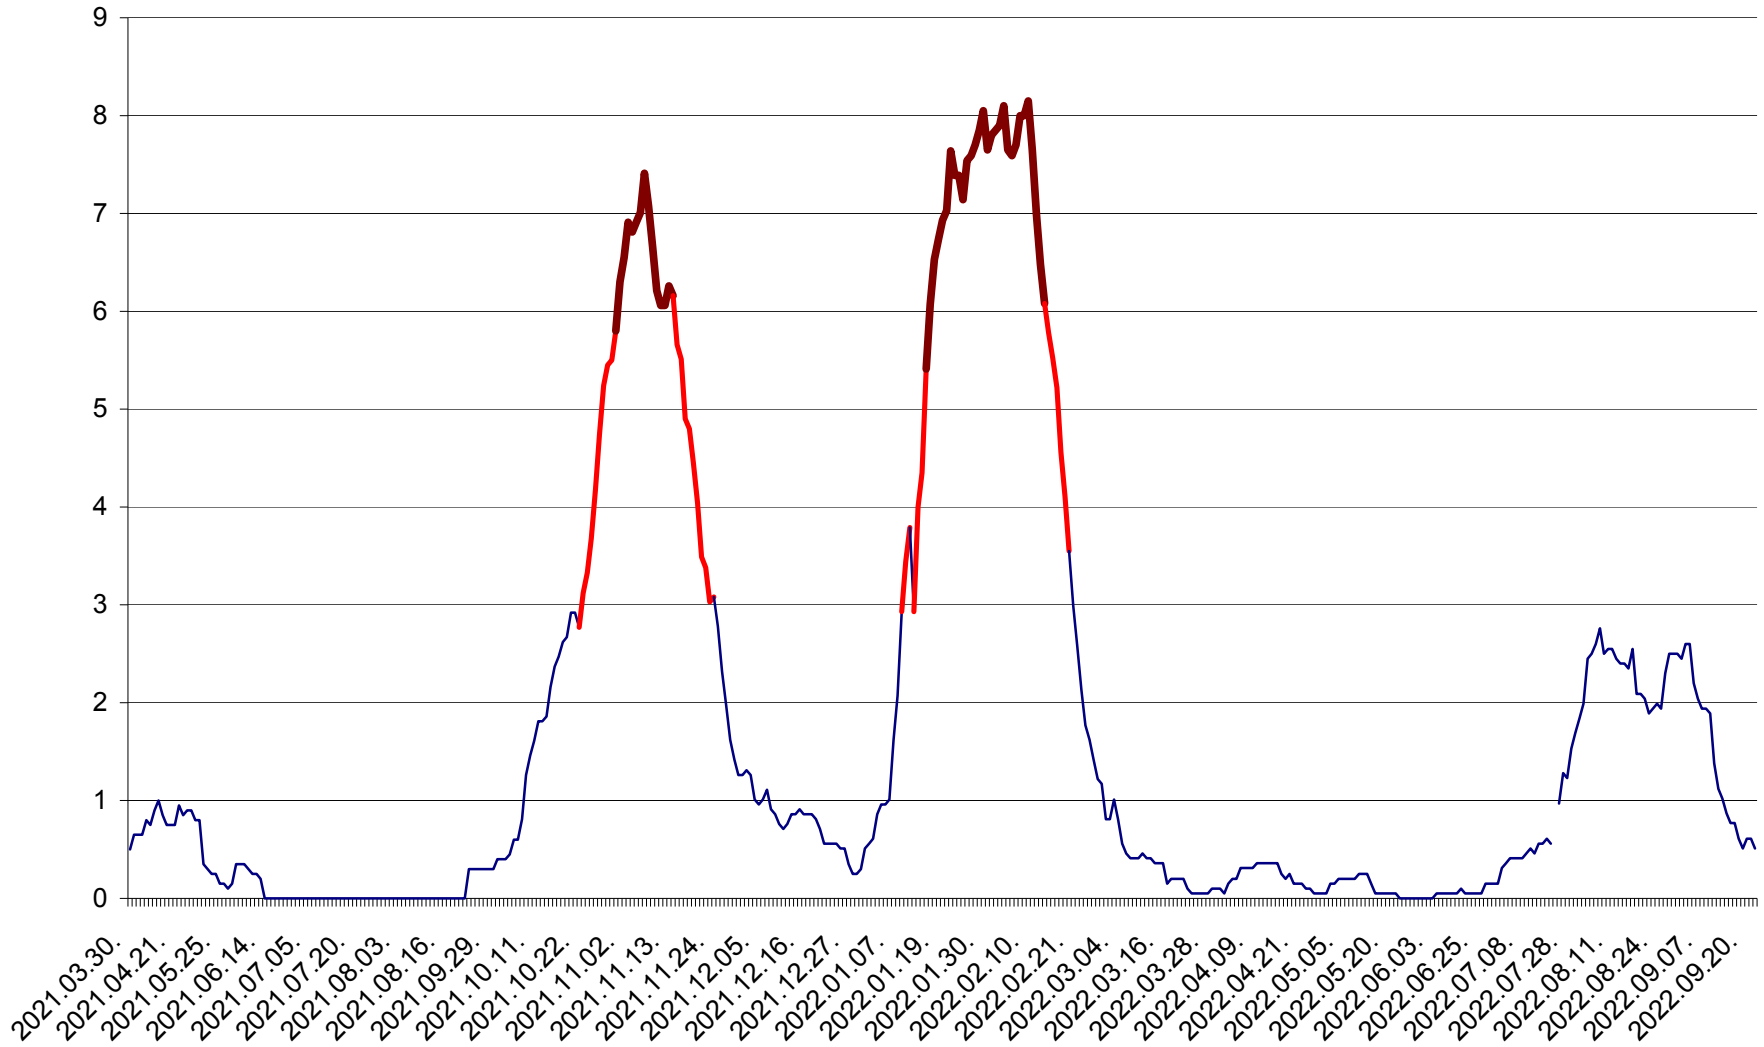

DÂRJIU - Evolutia incidentei cumulate pe 14 zile la ‰ de locuitori
2021.04.01. - 2022.09.22.

DEALU - Evolutia incidentei cumulate pe 14 zile la ‰ de locuitori
2021.04.01. - 2022.09.22.

DITRĂU - Evolutia incidentei cumulate pe 14 zile la ‰ de locuitori
2021.04.01. - 2022.09.22.

FELICENI - Evolutia incidentei cumulate pe 14 zile la % de locuitori
2021.04.01. - 2022.09.22.

FRUMOASA - Evolutia incidentei cumulate pe 14 zile la ‰ de locuitori
2021.04.01. - 2022.09.22.

GĂLĂUȚAȘ - Evoluția incidenței cumulate pe 14 zile la ‰ de locuitori
2021.04.01. - 2022.09.22.

MUNICIPIUL GHEORGHENI - Evolutia incidentei cumulate pe 14 zile la % de locuitori
2021.04.01. - 2022.09.22.

JOSENI - Evolutia incidentei cumulate pe 14 zile la ‰ de locuitori
2021.04.01. - 2022.09.22.

LĂZAREA - Evolutia incidentei cumulate pe 14 zile la % de locuitori
2021.04.01. - 2022.09.22.

LELICENI - Evolutia incidentei cumulate pe 14 zile la ‰ de locuitori
2021.04.01. - 2022.09.22.

LUETA - Evolutia incidentei cumulate pe 14 zile la ‰ de locuitori
2021.04.01. - 2022.09.22.

LUNCA DE JOS - Evolutia incidentei cumulate pe 14 zile la ‰ de locuitori
2021.04.01. - 2022.09.22.