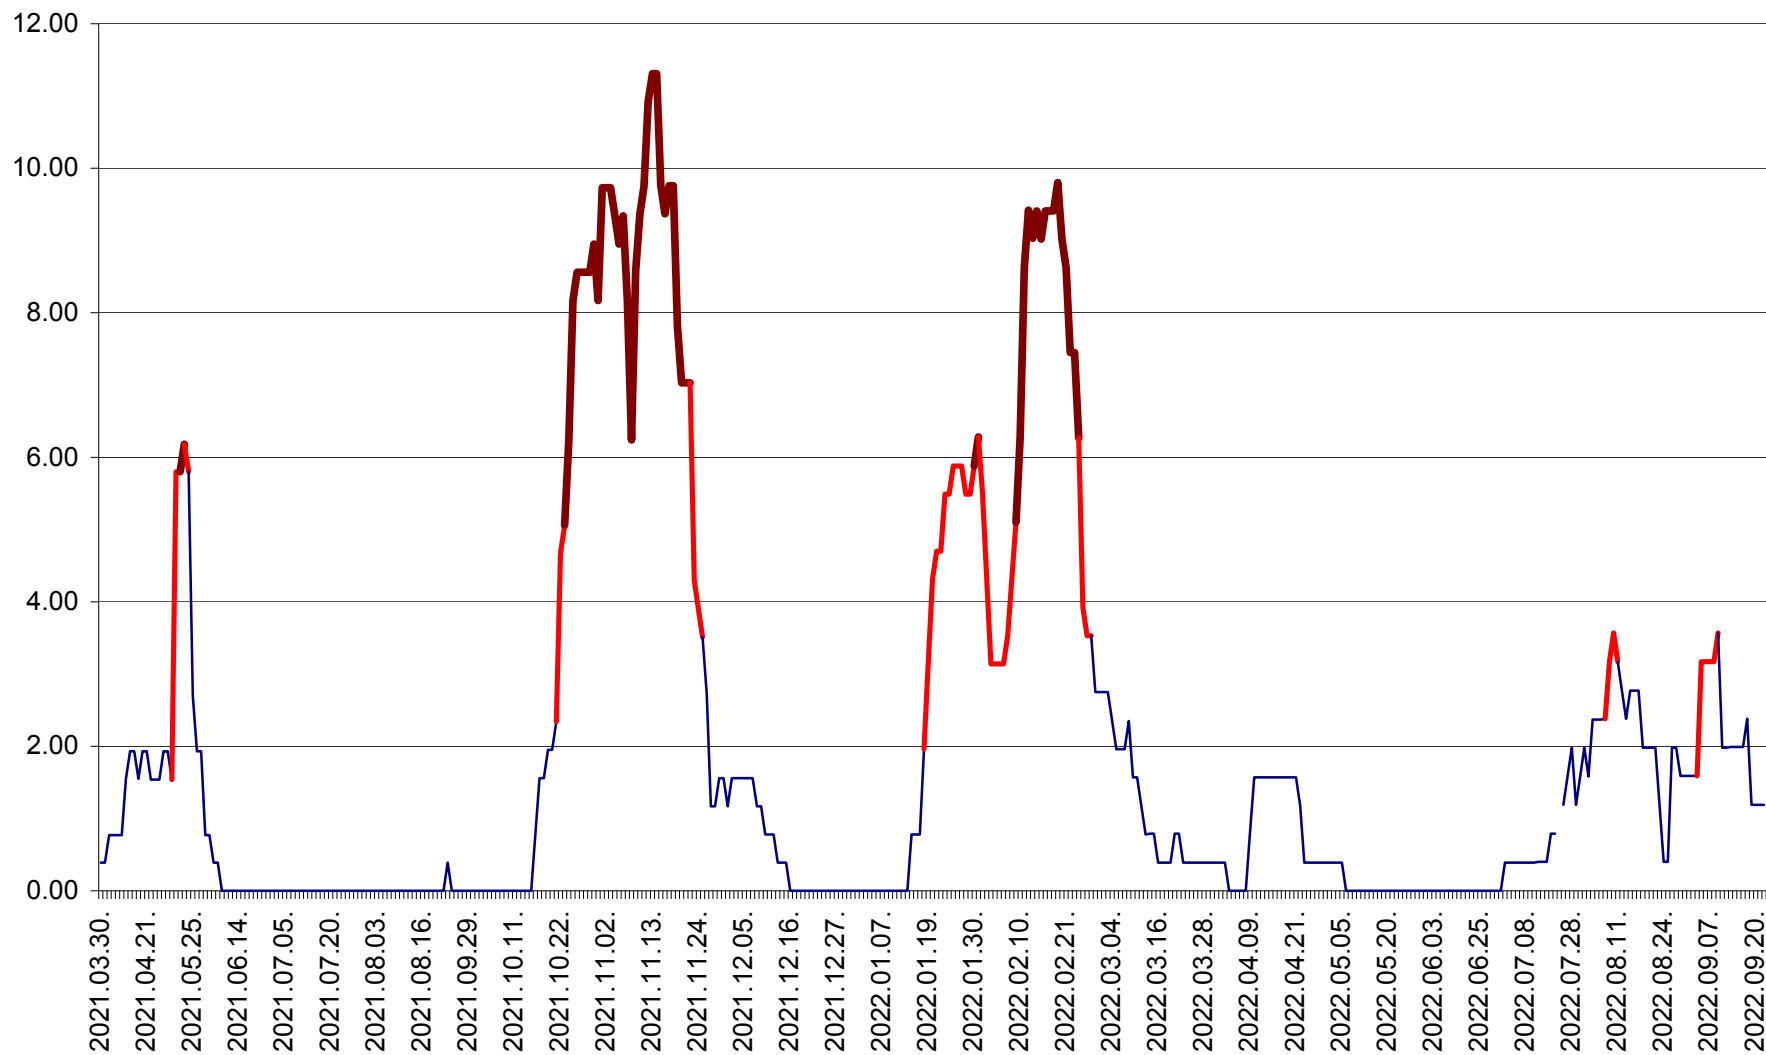

ATID - Evolutia incidentei cumulate pe 14 zile la % de locuitori
2021.04.01. - 2022.09.22.

AVRĂMEȘTI - Evolutia incidentei cumulate pe 14 zile la ‰ de locuitori
2021.04.01. - 2022.09.22.

ORAȘ BĂILE TUȘNAD - Evolutia incidentei cumulate pe 14 zile la ‰ de locuitori
2021.04.01. - 2022.09.22.

ORAȘ BĂLAN - Evoluția incidenței cumulate pe 14 zile la ‰ de locuitori
2021.04.01. - 2022.09.22.

BILBOR - Evolutia incidentei cumulate pe 14 zile la ‰ de locuitori
2021.04.01. - 2022.09.22.

ORAȘ BORSEC - Evolutia incidentei cumulate pe 14 zile la ‰ de locuitori
2021.04.01. - 2022.09.22.

BRĂDEȘTI - Evoluția incidenței cumulate pe 14 zile la ‰ de locuitori
2021.04.01. - 2022.09.22.

CĂPÂLNIȚA - Evoluția incidenței cumulate pe 14 zile la ‰ de locuitori
2021.04.01. - 2022.09.22.

CÂRȚA - Evolția incidentei cumulate pe 14 zile la ‰ de locuitori
2021.04.01. - 2022.09.22.