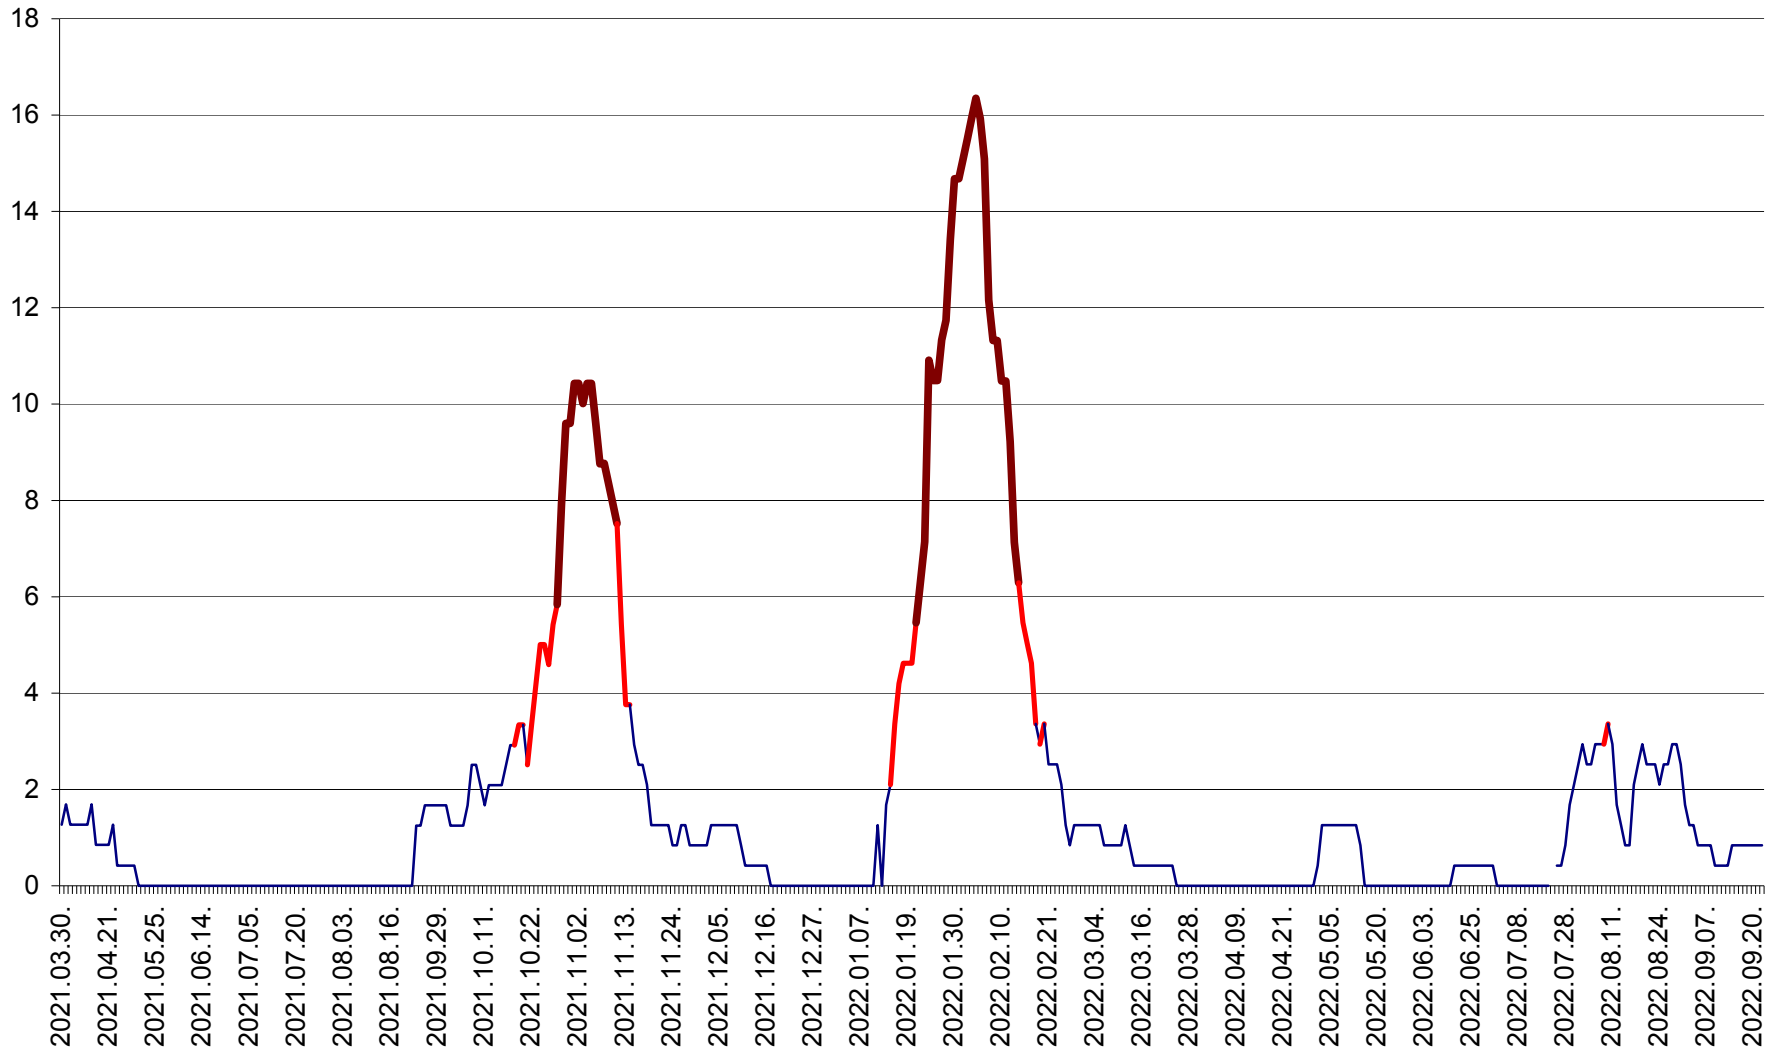

FELICENI - Evolutia incidentei cumulate pe 14 zile la % de locuitori
2021.04.01. - 2022.09.22.

FRUMOASA - Evolutia incidentei cumulate pe 14 zile la ‰ de locuitori
2021.04.01. - 2022.09.22.

GĂLĂUȚAȘ - Evoluția incidenței cumulate pe 14 zile la ‰ de locuitori
2021.04.01. - 2022.09.22.

MUNICIPIUL GHEORGHENI - Evolutia incidentei cumulate pe 14 zile la % de locuitori
2021.04.01. - 2022.09.22.

JOSENI - Evolutia incidentei cumulate pe 14 zile la ‰ de locuitori
2021.04.01. - 2022.09.22.

LĂZAREA - Evolutia incidentei cumulate pe 14 zile la % de locuitori
2021.04.01. - 2022.09.22.

LELICENI - Evolutia incidentei cumulate pe 14 zile la ‰ de locuitori
2021.04.01. - 2022.09.22.

LUETA - Evolutia incidentei cumulate pe 14 zile la ‰ de locuitori
2021.04.01. - 2022.09.22.

LUNCA DE JOS - Evolutia incidentei cumulate pe 14 zile la ‰ de locuitori
2021.04.01. - 2022.09.22.