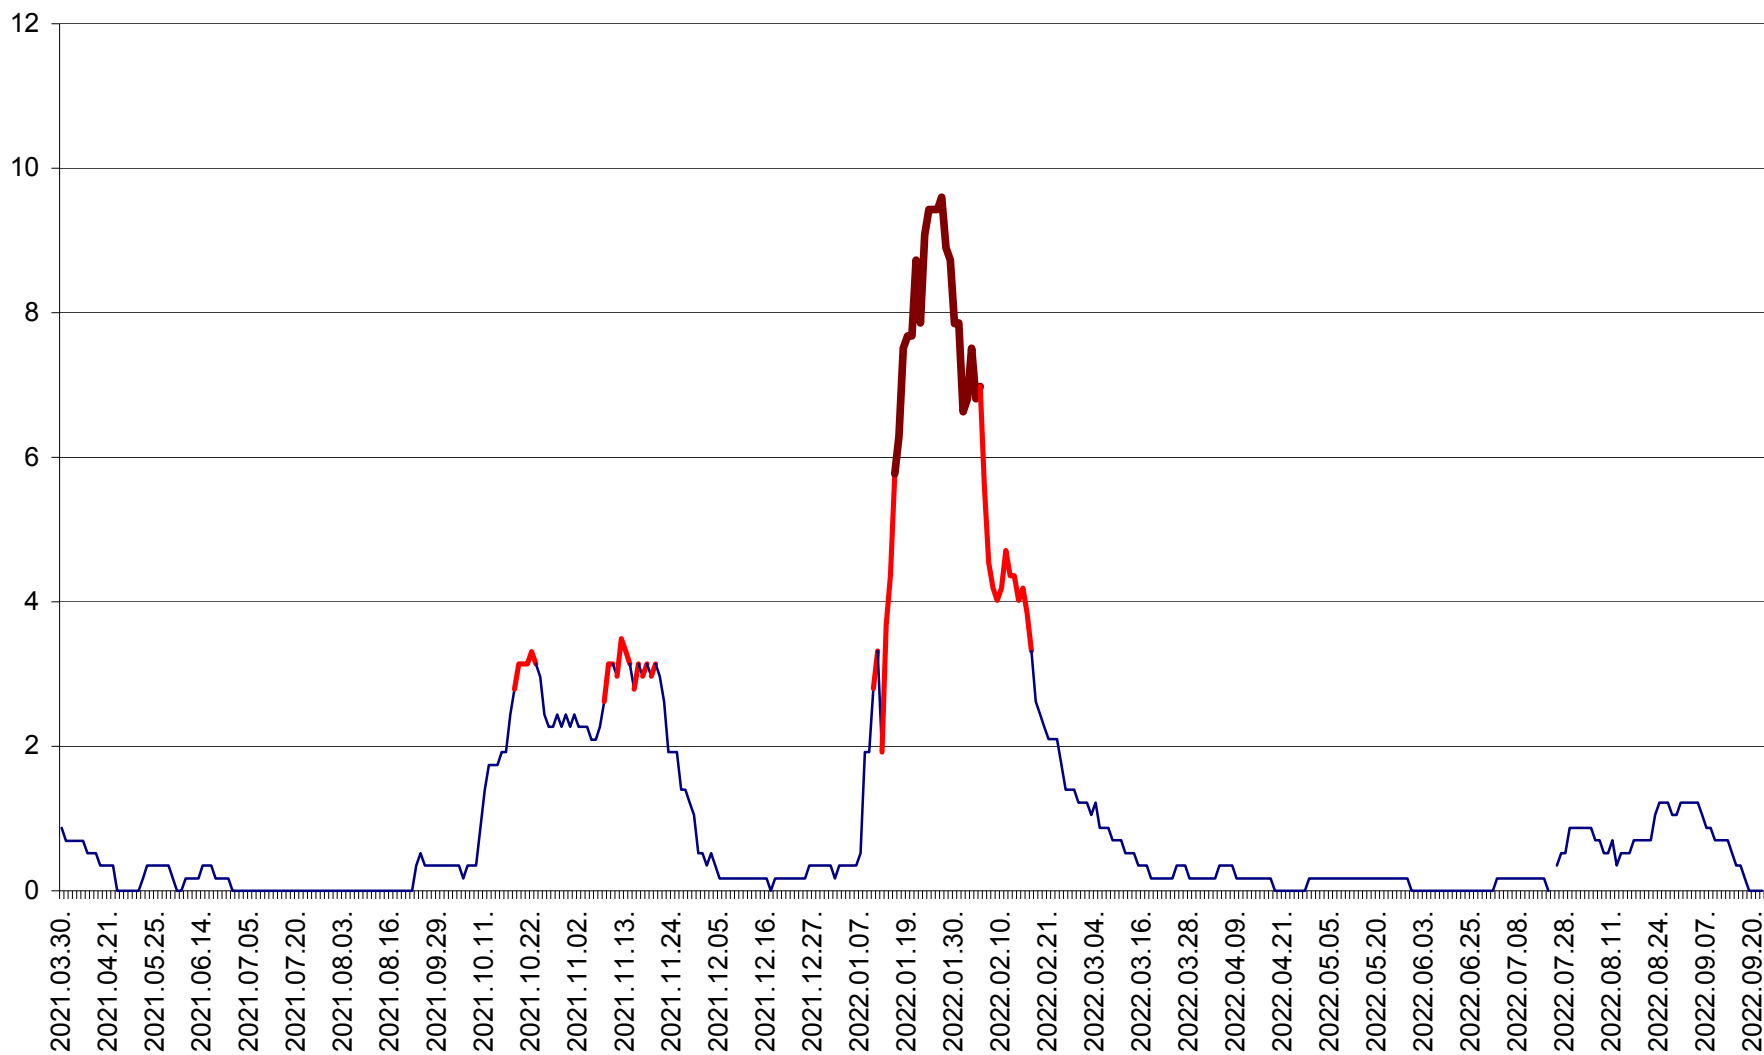

DÂRJIU - Evolutia incidentei cumulate pe 14 zile la ‰ de locuitori
2021.04.01. - 2022.09.22.

DEALU - Evolutia incidentei cumulate pe 14 zile la ‰ de locuitori
2021.04.01. - 2022.09.22.

DITRĂU - Evolutia incidentei cumulate pe 14 zile la ‰ de locuitori
2021.04.01. - 2022.09.22.

FELICENI - Evolutia incidentei cumulate pe 14 zile la % de locuitori
2021.04.01. - 2022.09.22.

FRUMOASA - Evolutia incidentei cumulate pe 14 zile la ‰ de locuitori
2021.04.01. - 2022.09.22.

GĂLĂUȚAȘ - Evoluția incidenței cumulate pe 14 zile la ‰ de locuitori
2021.04.01. - 2022.09.22.

MUNICIPIUL GHEORGHENI - Evolutia incidentei cumulate pe 14 zile la % de locuitori
2021.04.01. - 2022.09.22.

JOSENI - Evolutia incidentei cumulate pe 14 zile la ‰ de locuitori
2021.04.01. - 2022.09.22.

LĂZAREA - Evolutia incidentei cumulate pe 14 zile la % de locuitori
2021.04.01. - 2022.09.22.

LELICENI - Evolutia incidentei cumulate pe 14 zile la ‰ de locuitori
2021.04.01. - 2022.09.22.

LUETA - Evolutia incidentei cumulate pe 14 zile la ‰ de locuitori
2021.04.01. - 2022.09.22.

LUNCA DE JOS - Evolutia incidentei cumulate pe 14 zile la ‰ de locuitori
2021.04.01. - 2022.09.22.