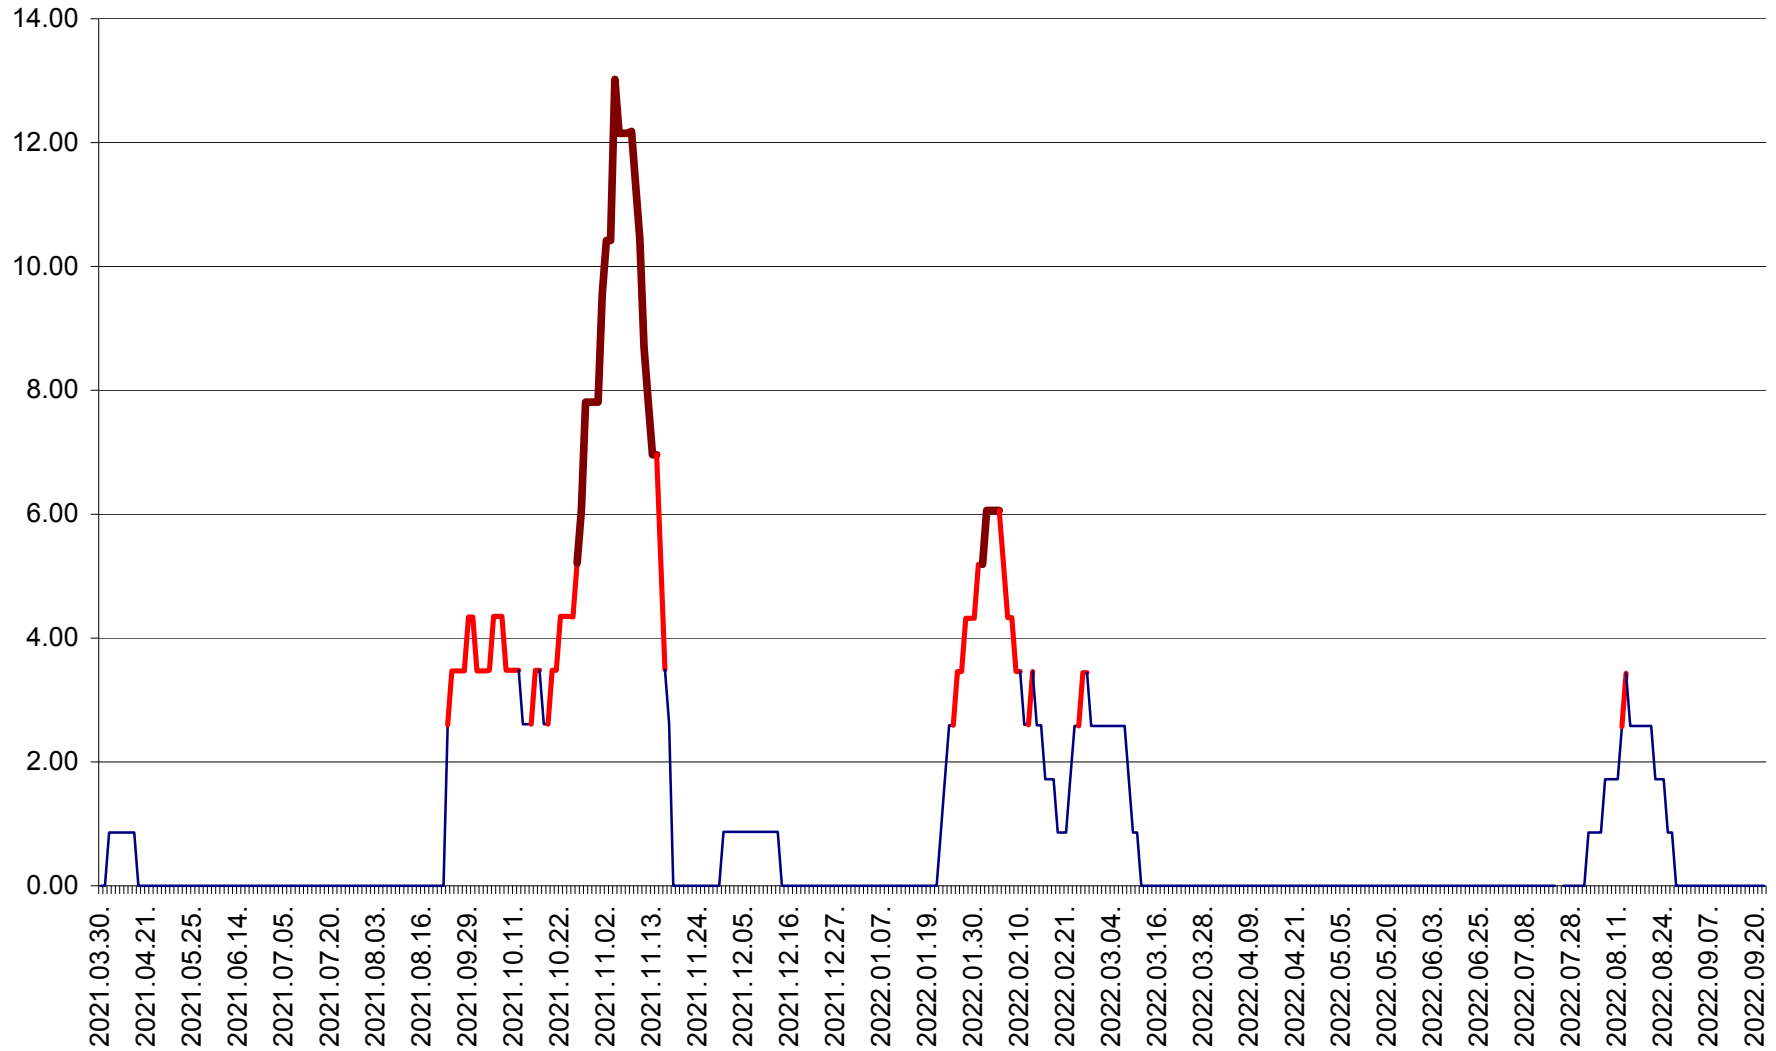

VĂRȘAG - Evolutia incidentei cumulate pe 14 zile la ‰ de locuitori
2021.04.01. - 2022.09.22.