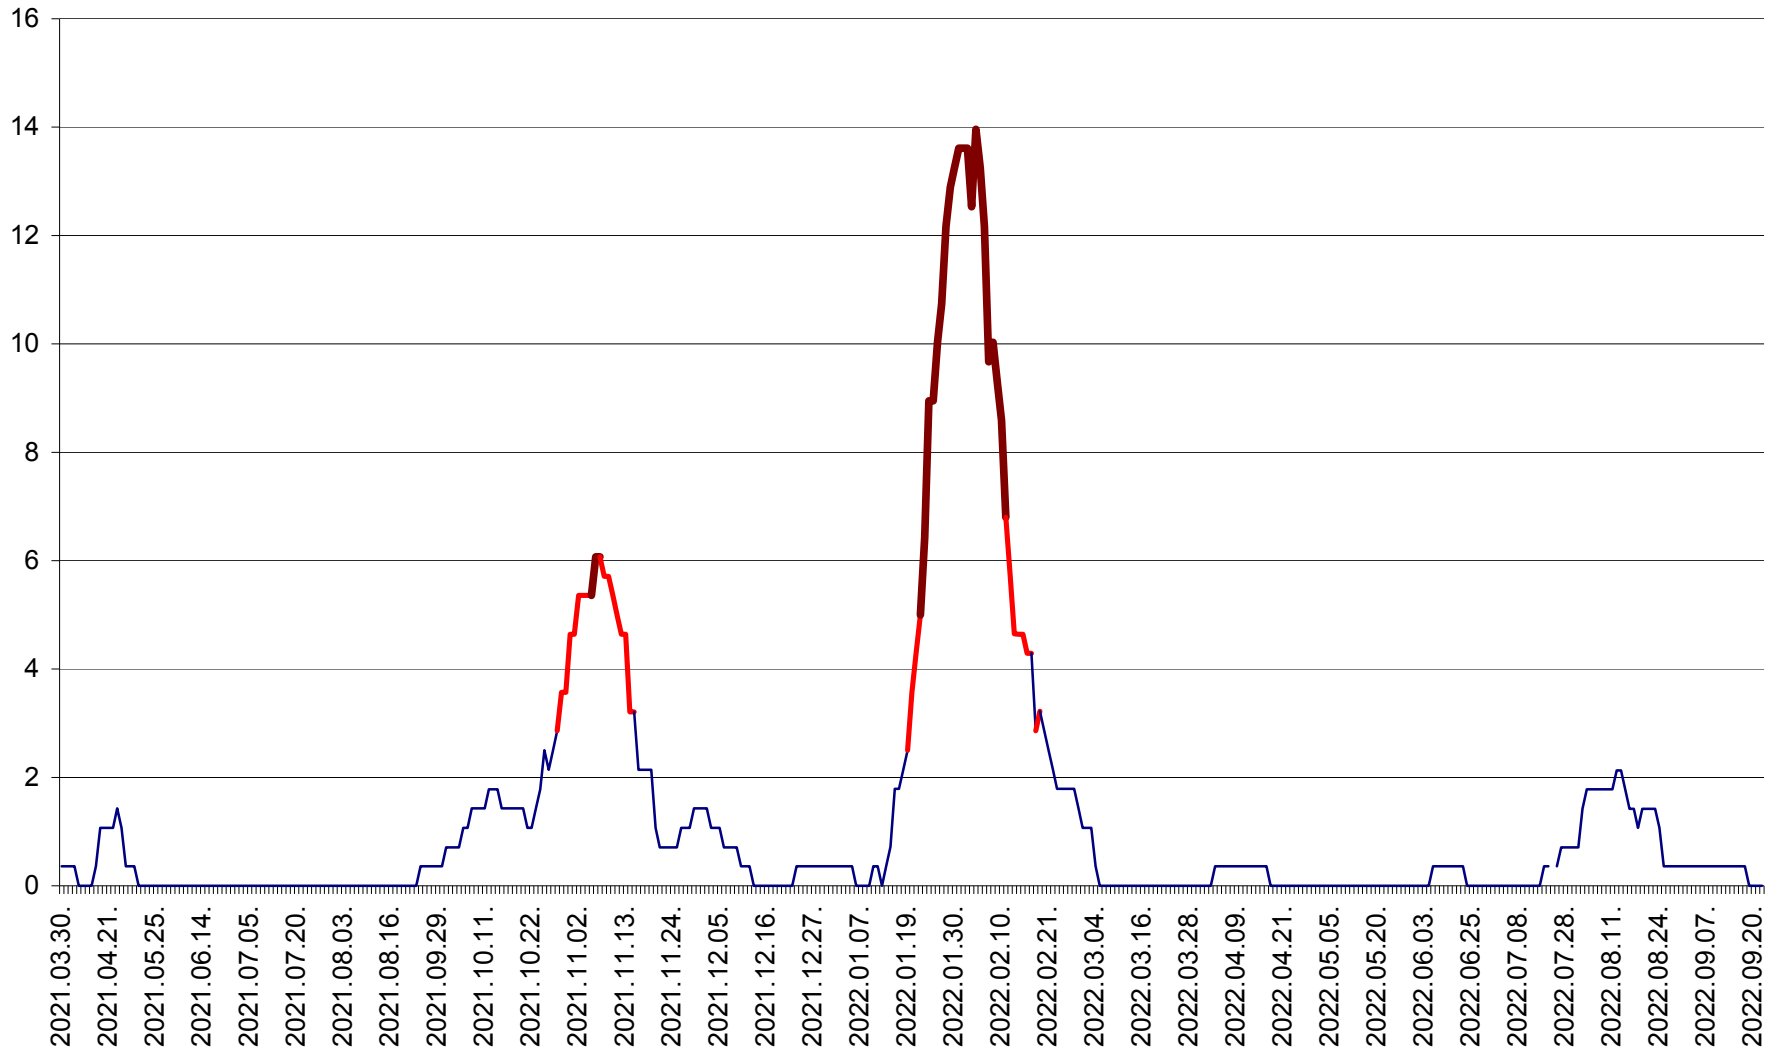

ȘIMONEȘTI - Evolutia incidentei cumulate pe 14 zile la ‰ de locuitori
2021.04.01. - 2022.09.22.

SICULENI - Evolutia incidentei cumulate pe 14 zile la ‰ de locuitori
2021.04.01. - 2022.09.22.