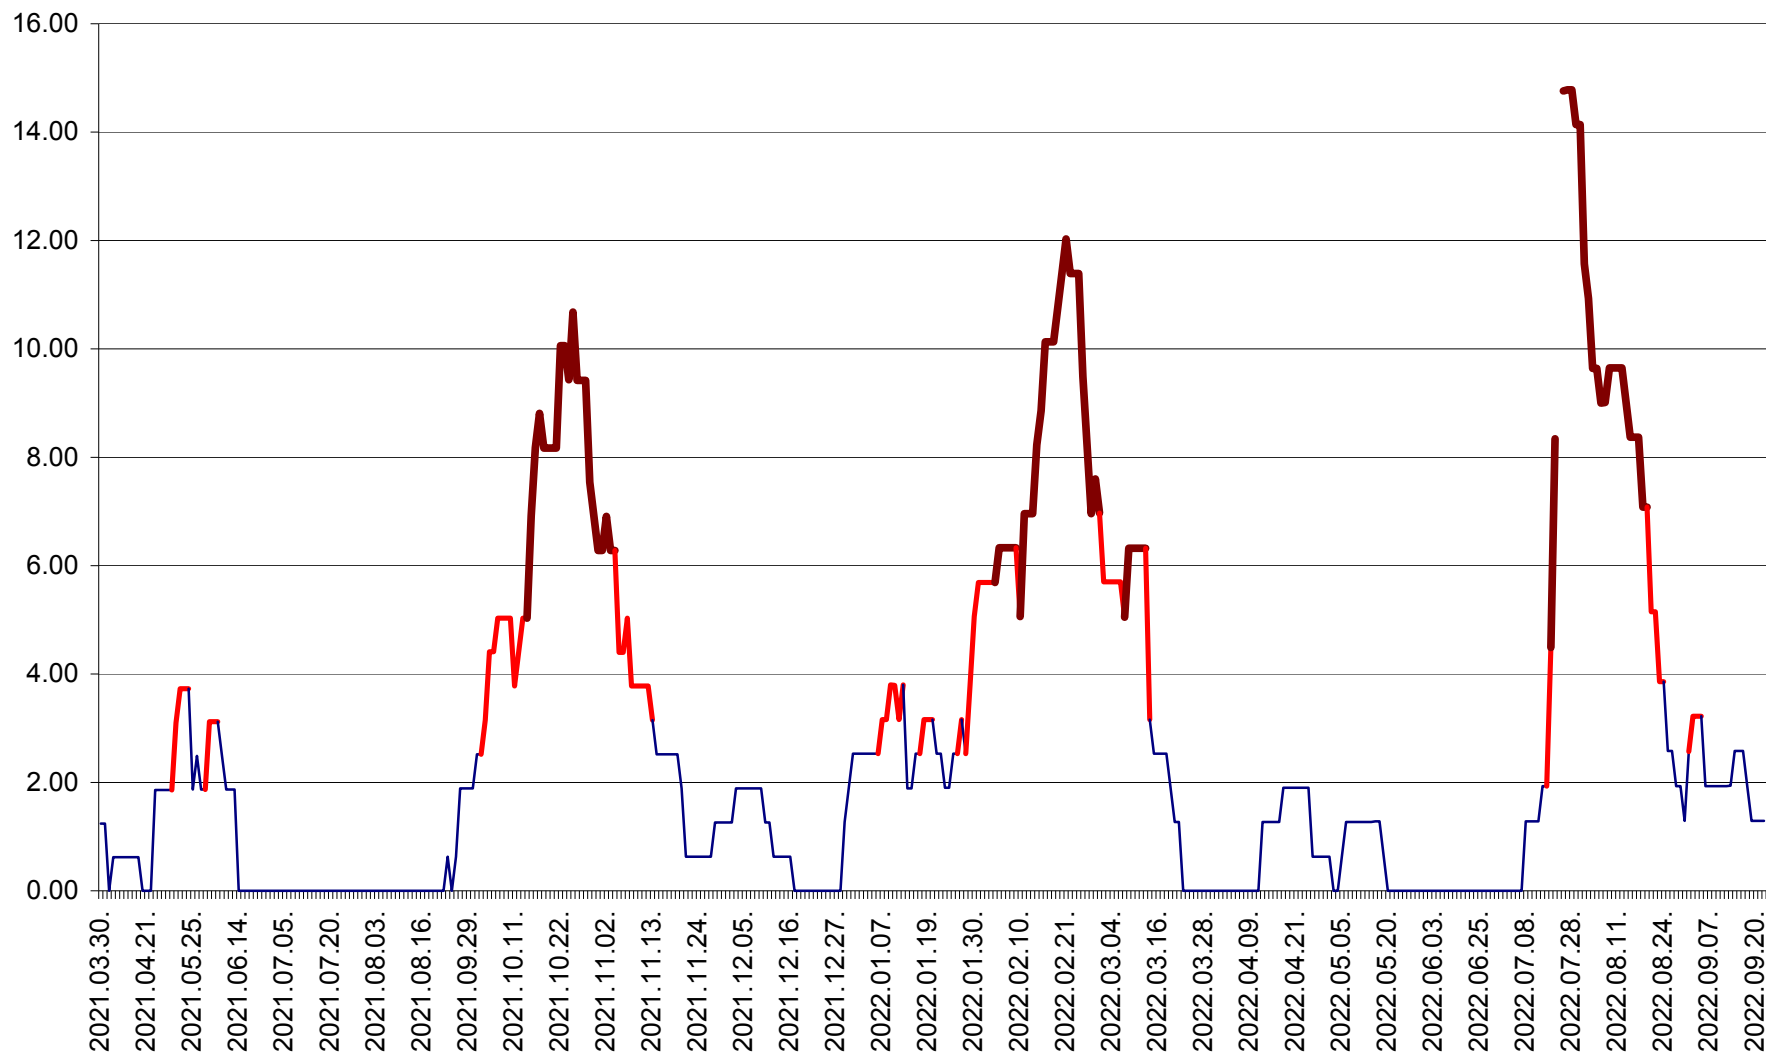

ATID - Evolutia incidentei cumulate pe 14 zile la % de locuitori
2021.04.01. - 2022.09.22.

AVRĂMEȘTI - Evolutia incidentei cumulate pe 14 zile la ‰ de locuitori
2021.04.01. - 2022.09.22.

ORAȘ BĂILE TUȘNAD - Evolutia incidentei cumulate pe 14 zile la ‰ de locuitori
2021.04.01. - 2022.09.22.

ORAȘ BĂLAN - Evoluția incidenței cumulate pe 14 zile la ‰ de locuitori
2021.04.01. - 2022.09.22.

BILBOR - Evolutia incidentei cumulate pe 14 zile la ‰ de locuitori
2021.04.01. - 2022.09.22.

ORAȘ BORSEC - Evolutia incidentei cumulate pe 14 zile la ‰ de locuitori
2021.04.01. - 2022.09.22.

BRĂDEȘTI - Evoluția incidenței cumulate pe 14 zile la ‰ de locuitori
2021.04.01. - 2022.09.22.

CĂPÂLNIȚA - Evoluția incidenței cumulate pe 14 zile la ‰ de locuitori
2021.04.01. - 2022.09.22.

CÂRȚA - Evolția incidentei cumulate pe 14 zile la ‰ de locuitori
2021.04.01. - 2022.09.22.