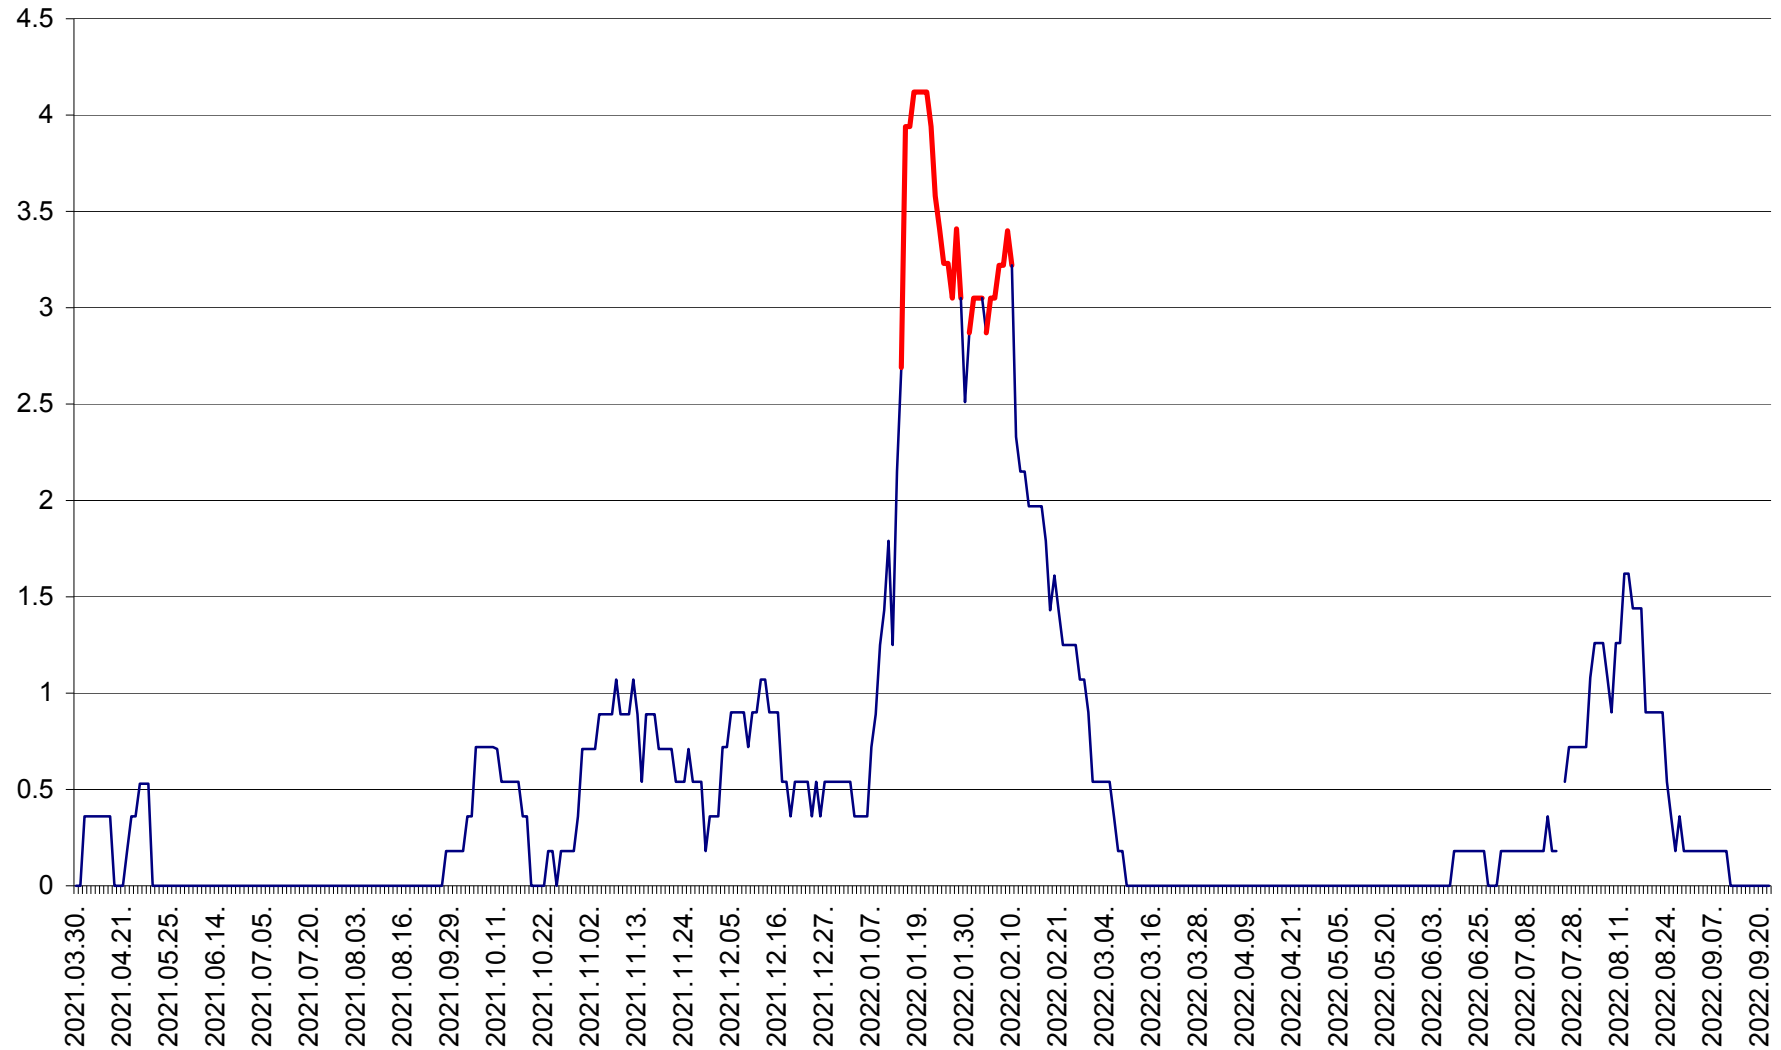

FELICENI - Evolutia incidentei cumulate pe 14 zile la % de locuitori
2021.04.01. - 2022.09.22.

FRUMOASA - Evolutia incidentei cumulate pe 14 zile la ‰ de locuitori
2021.04.01. - 2022.09.22.

GĂLĂUȚAȘ - Evoluția incidenței cumulate pe 14 zile la ‰ de locuitori
2021.04.01. - 2022.09.22.

MUNICIPIUL GHEORGHENI - Evolutia incidentei cumulate pe 14 zile la % de locuitori
2021.04.01. - 2022.09.22.

JOSENI - Evolutia incidentei cumulate pe 14 zile la ‰ de locuitori
2021.04.01. - 2022.09.22.

LĂZAREA - Evolutia incidentei cumulate pe 14 zile la % de locuitori
2021.04.01. - 2022.09.22.

LELICENI - Evolutia incidentei cumulate pe 14 zile la ‰ de locuitori
2021.04.01. - 2022.09.22.

LUETA - Evolutia incidentei cumulate pe 14 zile la ‰ de locuitori
2021.04.01. - 2022.09.22.

LUNCA DE JOS - Evolutia incidentei cumulate pe 14 zile la ‰ de locuitori
2021.04.01. - 2022.09.22.