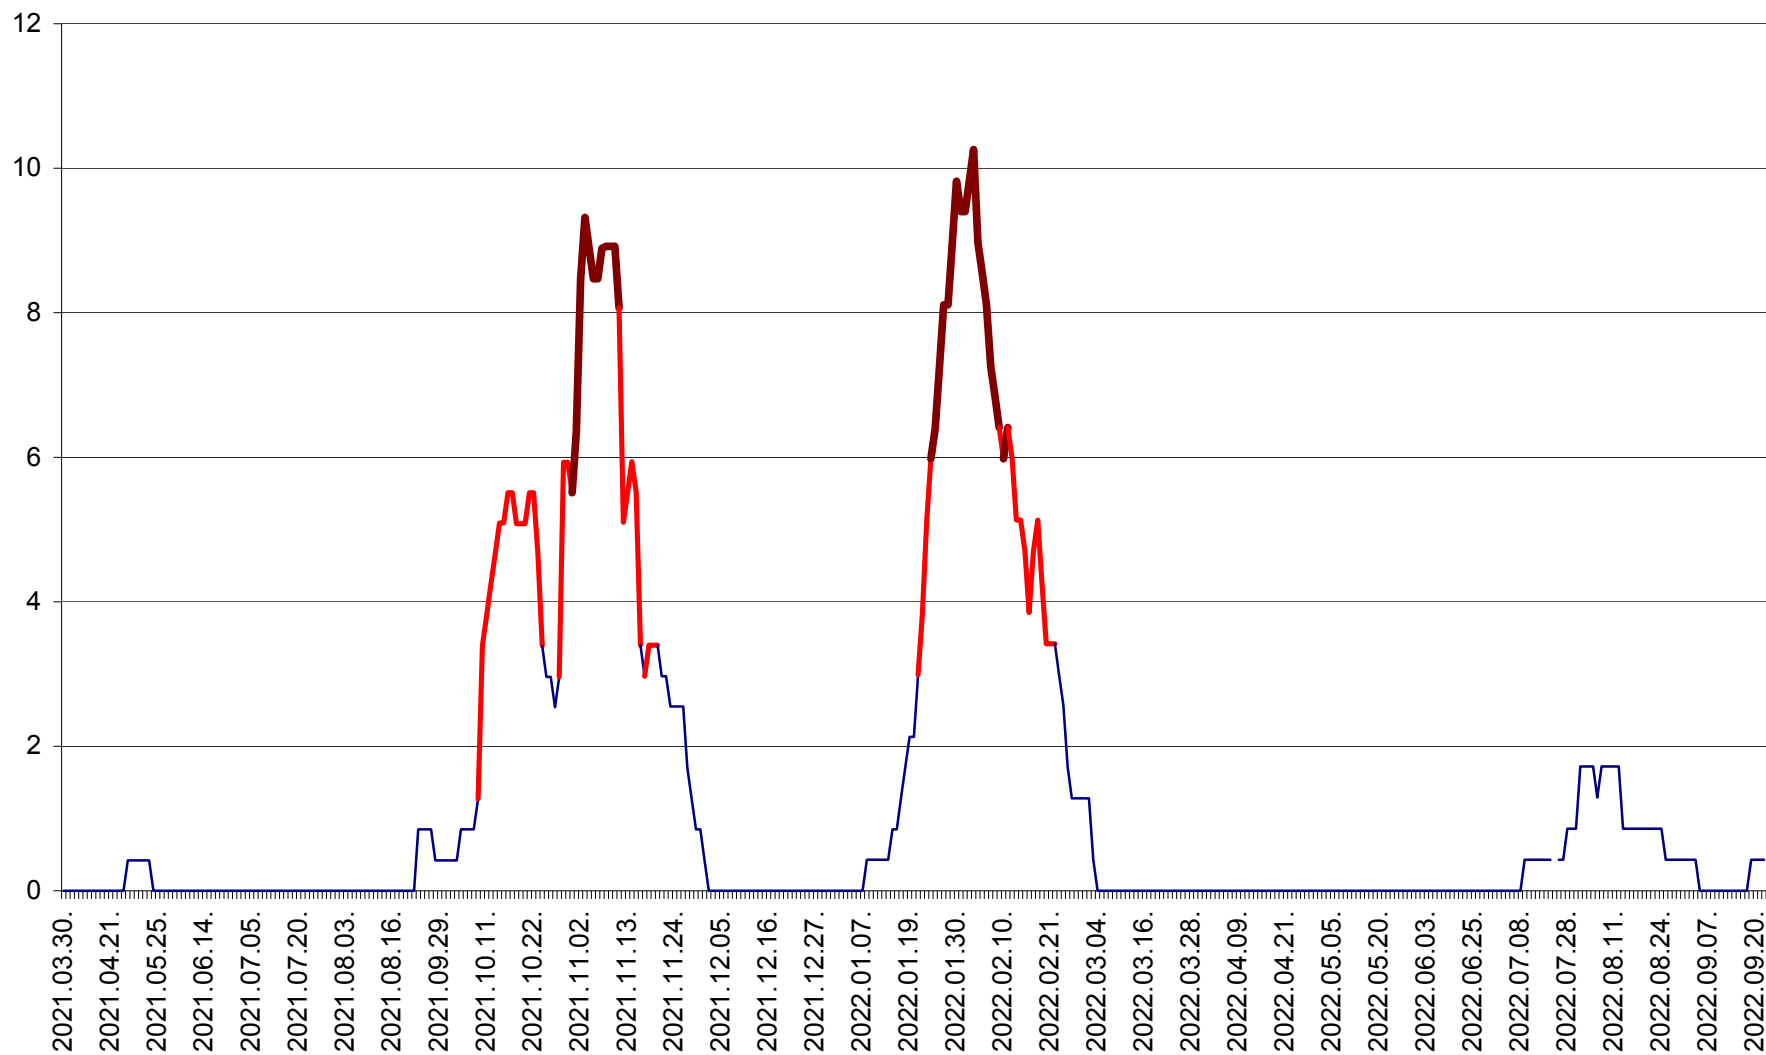

PLĂIEȘII DE JOS - Evoluția incidenței cumulate pe 14 zile la ‰ de locuitori
2021.04.01. - 2022.09.22.

PORUMBENI - Evolutia incidentei cumulate pe 14 zile la ‰ de locuitori
2021.04.01. - 2022.09.22.

PRAID - Evolutia incidentei cumulate pe 14 zile la ‰ de locuitori
2021.04.01. - 2022.09.22.

RACU - Evolutia incidentei cumulate pe 14 zile la ‰ de locuitori
2021.04.01. - 2022.09.22.

REMETEA - Evolutia incidentei cumulate pe 14 zile la ‰ de locuitori
2021.04.01. - 2022.09.22.

SĂCEL - Evolutia incidentei cumulate pe 14 zile la ‰ de locuitori
2021.04.01. - 2022.09.22.

SÂNCRĂIENI - Evolutia incidentei cumulate pe 14 zile la ‰ de locuitori
2021.04.01. - 2022.09.22.

SÂNDOMIC - Evolutia incidentei cumulate pe 14 zile la ‰ de locuitori
2021.04.01. - 2022.09.22.

SÂNMARTIN - Evolutia incidentei cumulate pe 14 zile la ‰ de locuitori
2021.04.01. - 2022.09.22.