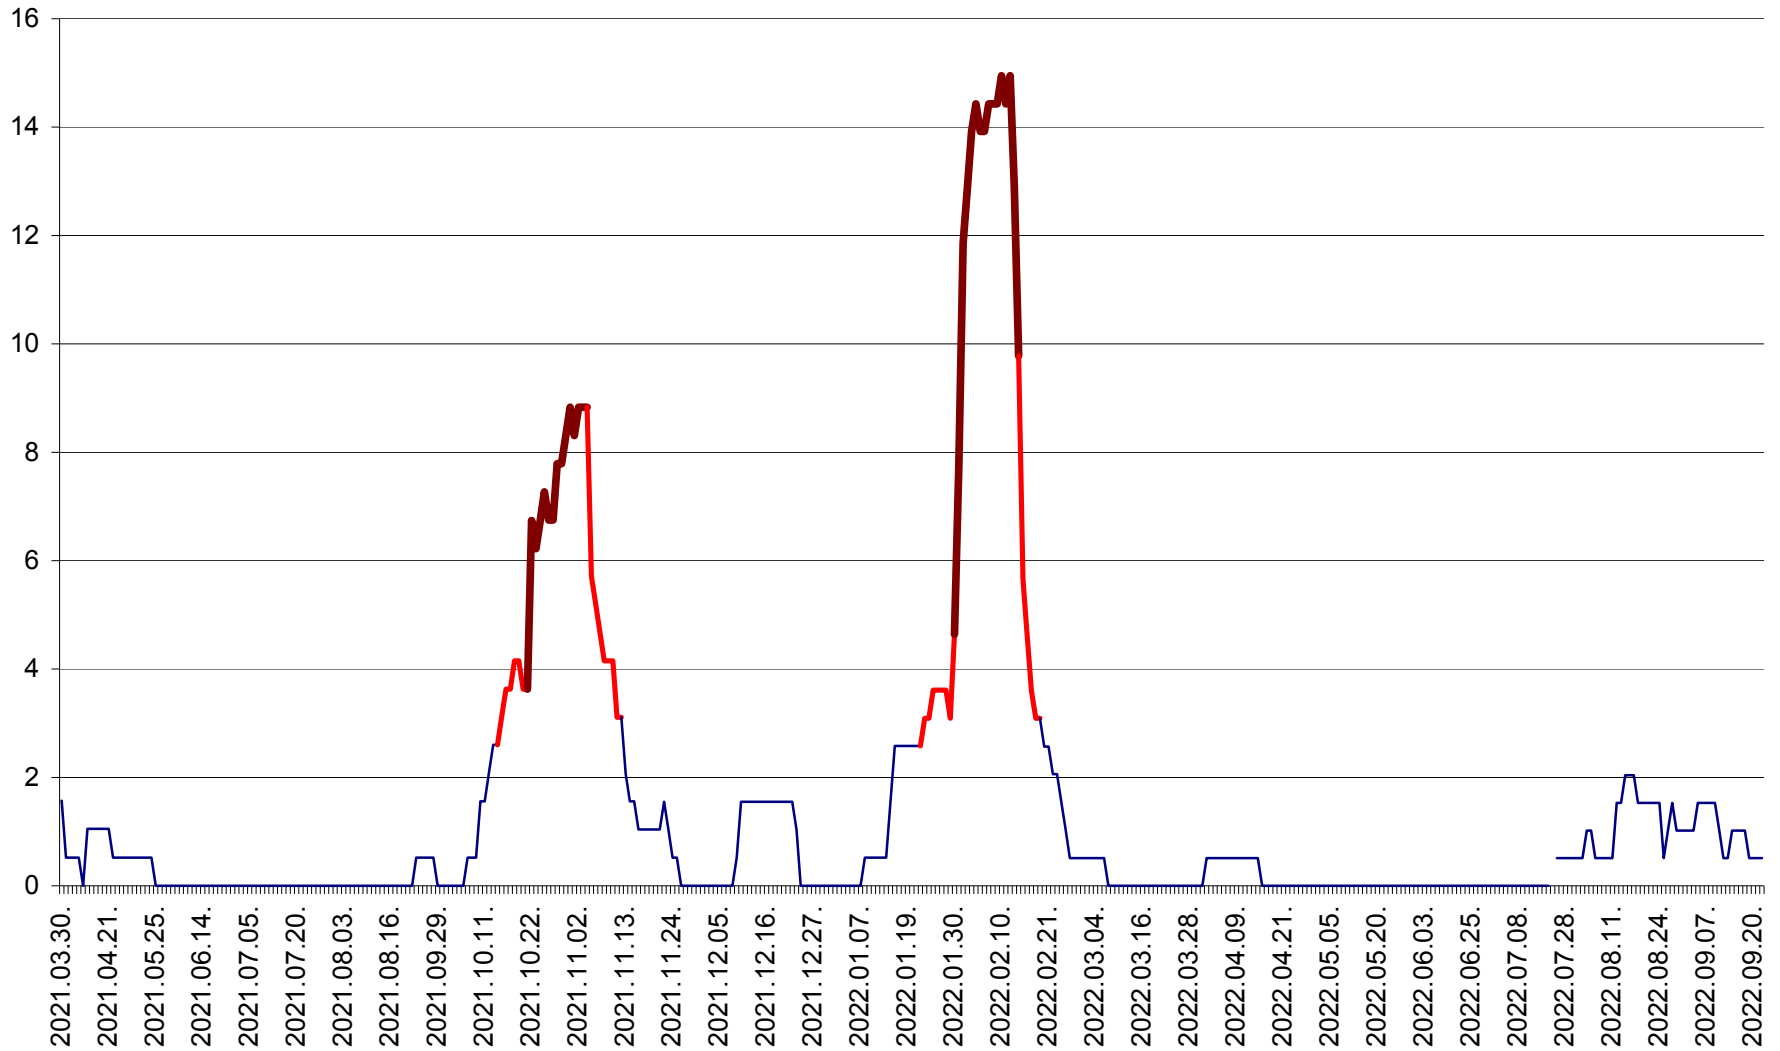

MIHĂILENI - Evolutia incidentei cumulate pe 14 zile la ‰ de locuitori
2021.04.01. - 2022.09.22.

MUGENI - Evolutia incidentei cumulate pe 14 zile la ‰ de locuitori
2021.04.01. - 2022.09.22.

OCLAND - Evolutia incidentei cumulate pe 14 zile la ‰ de locuitori
2021.04.01. - 2022.09.22.

MUNICIPIUL ODORHEIU SECUIESC - Evolutia incidentei cumulate pe 14 zile la % de locuitori
2021.04.01. - 2022.09.22.

PĂULENI-CIUC - Evolutia incidentei cumulate pe 14 zile la ‰ de locuitori
2021.04.01. - 2022.09.22.

PLĂIEȘII DE JOS - Evoluția incidenței cumulate pe 14 zile la ‰ de locuitori
2021.04.01. - 2022.09.22.

PORUMBENI - Evolutia incidentei cumulate pe 14 zile la ‰ de locuitori
2021.04.01. - 2022.09.22.

PRAID - Evolutia incidentei cumulate pe 14 zile la ‰ de locuitori
2021.04.01. - 2022.09.22.