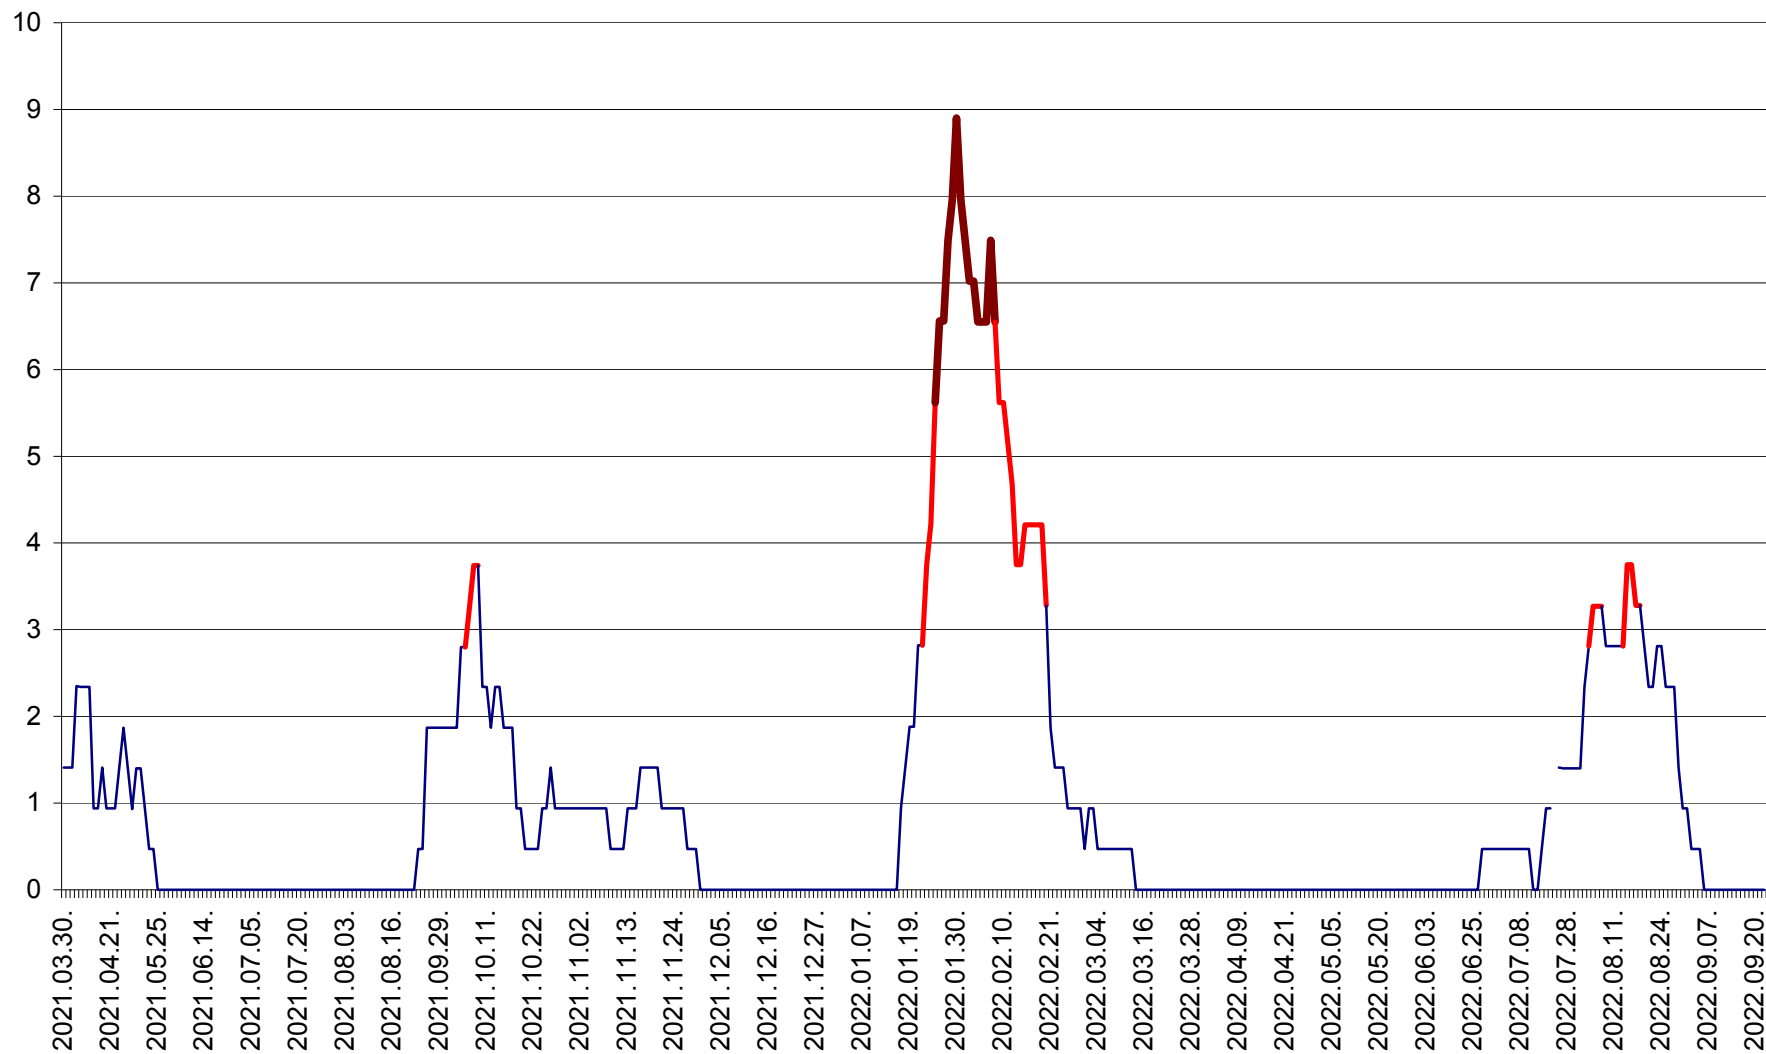

SECUIENI - Evolutia incidentei cumulate pe 14 zile la ‰ de locuitori
2021.04.01. - 2022.09.22.