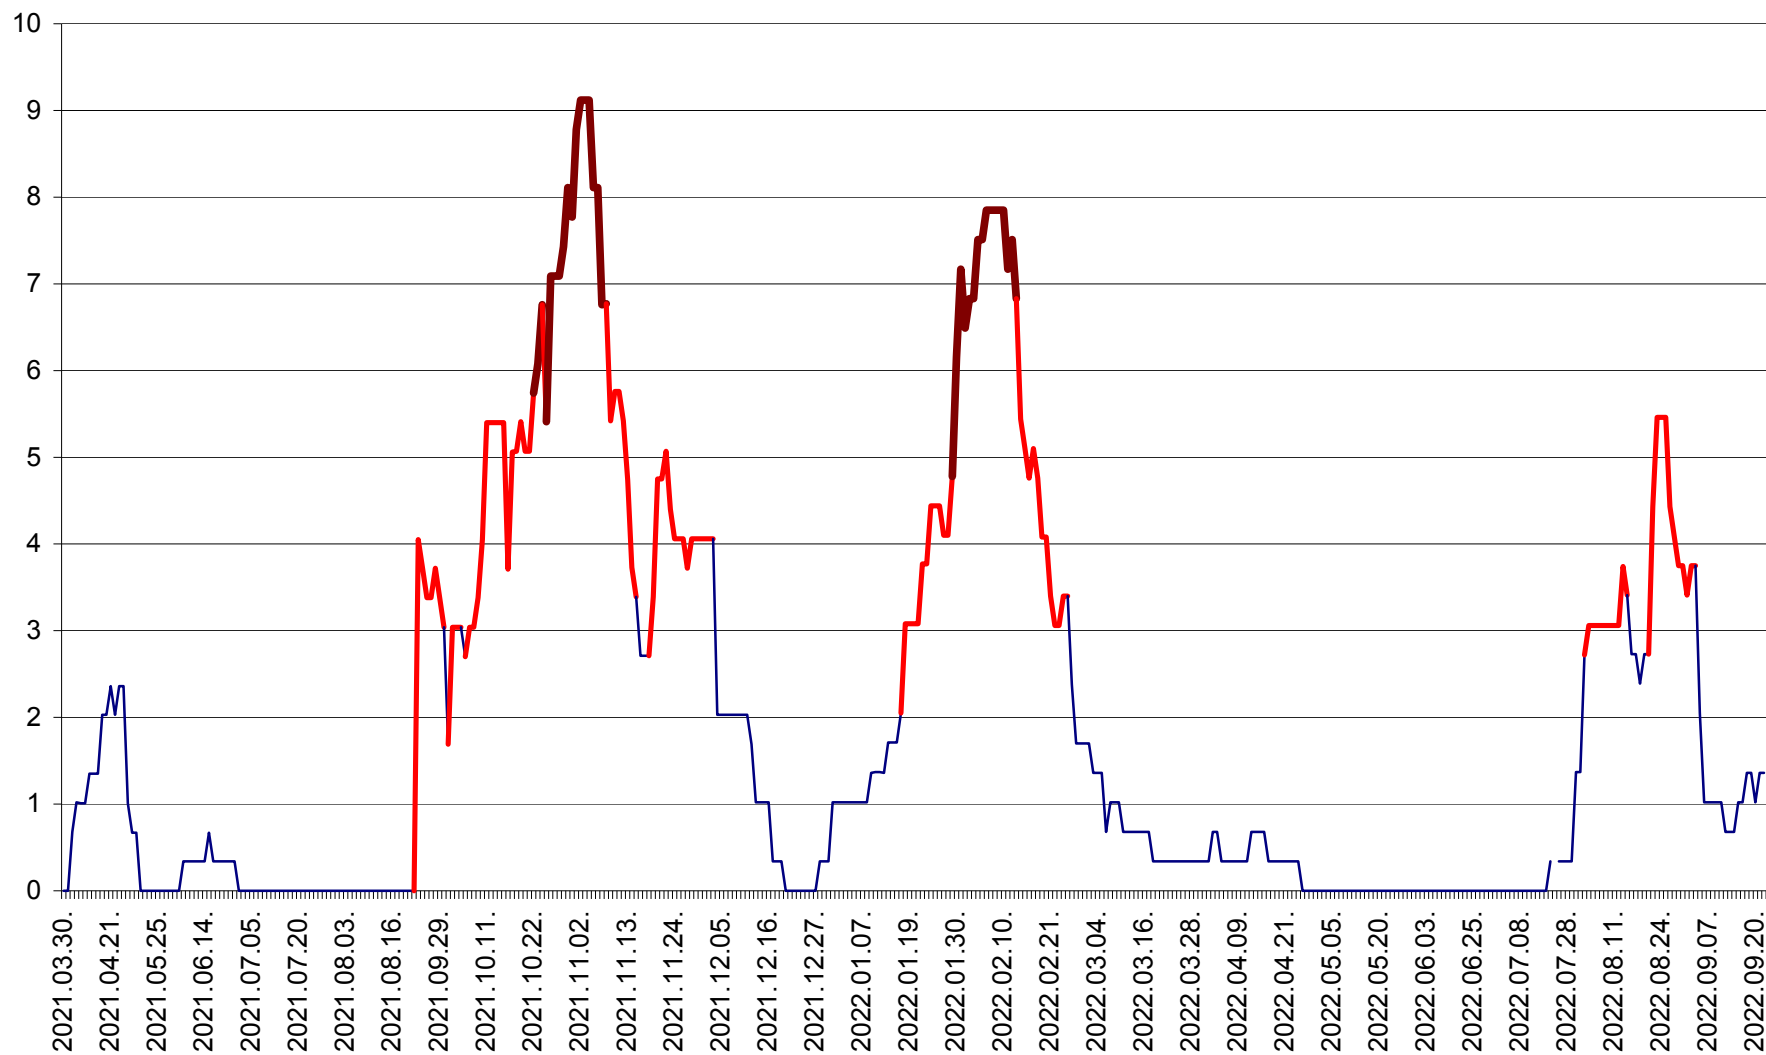

LELICENI - Evolutia incidentei cumulate pe 14 zile la ‰ de locuitori
2021.04.01. - 2022.09.22.

LUETA - Evolutia incidentei cumulate pe 14 zile la ‰ de locuitori
2021.04.01. - 2022.09.22.

LUNCA DE JOS - Evolutia incidentei cumulate pe 14 zile la ‰ de locuitori
2021.04.01. - 2022.09.22.

LUNCA DE SUS - Evolutia incidentei cumulate pe 14 zile la ‰ de locuitori
2021.04.01. - 2022.09.22.

LUPENI - Evolutia incidentei cumulate pe 14 zile la ‰ de locuitori
2021.04.01. - 2022.09.22.

MĂDĂRAȘ - Evolutia incidentei cumulate pe 14 zile la ‰ de locuitori
2021.04.01. - 2022.09.22.

MĂRTINIȘ - Evolutia incidentei cumulate pe 14 zile la % de locuitori
2021.04.01. - 2022.09.22.

MEREȘTI - Evolutia incidentei cumulate pe 14 zile la ‰ de locuitori
2021.04.01. - 2022.09.22.

MUNICIPIUL MIERCUREA-CIUC - Evolutia incidentei cumulate pe 14 zile la ‰ de locuitori
2021.04.01. - 2022.09.22.