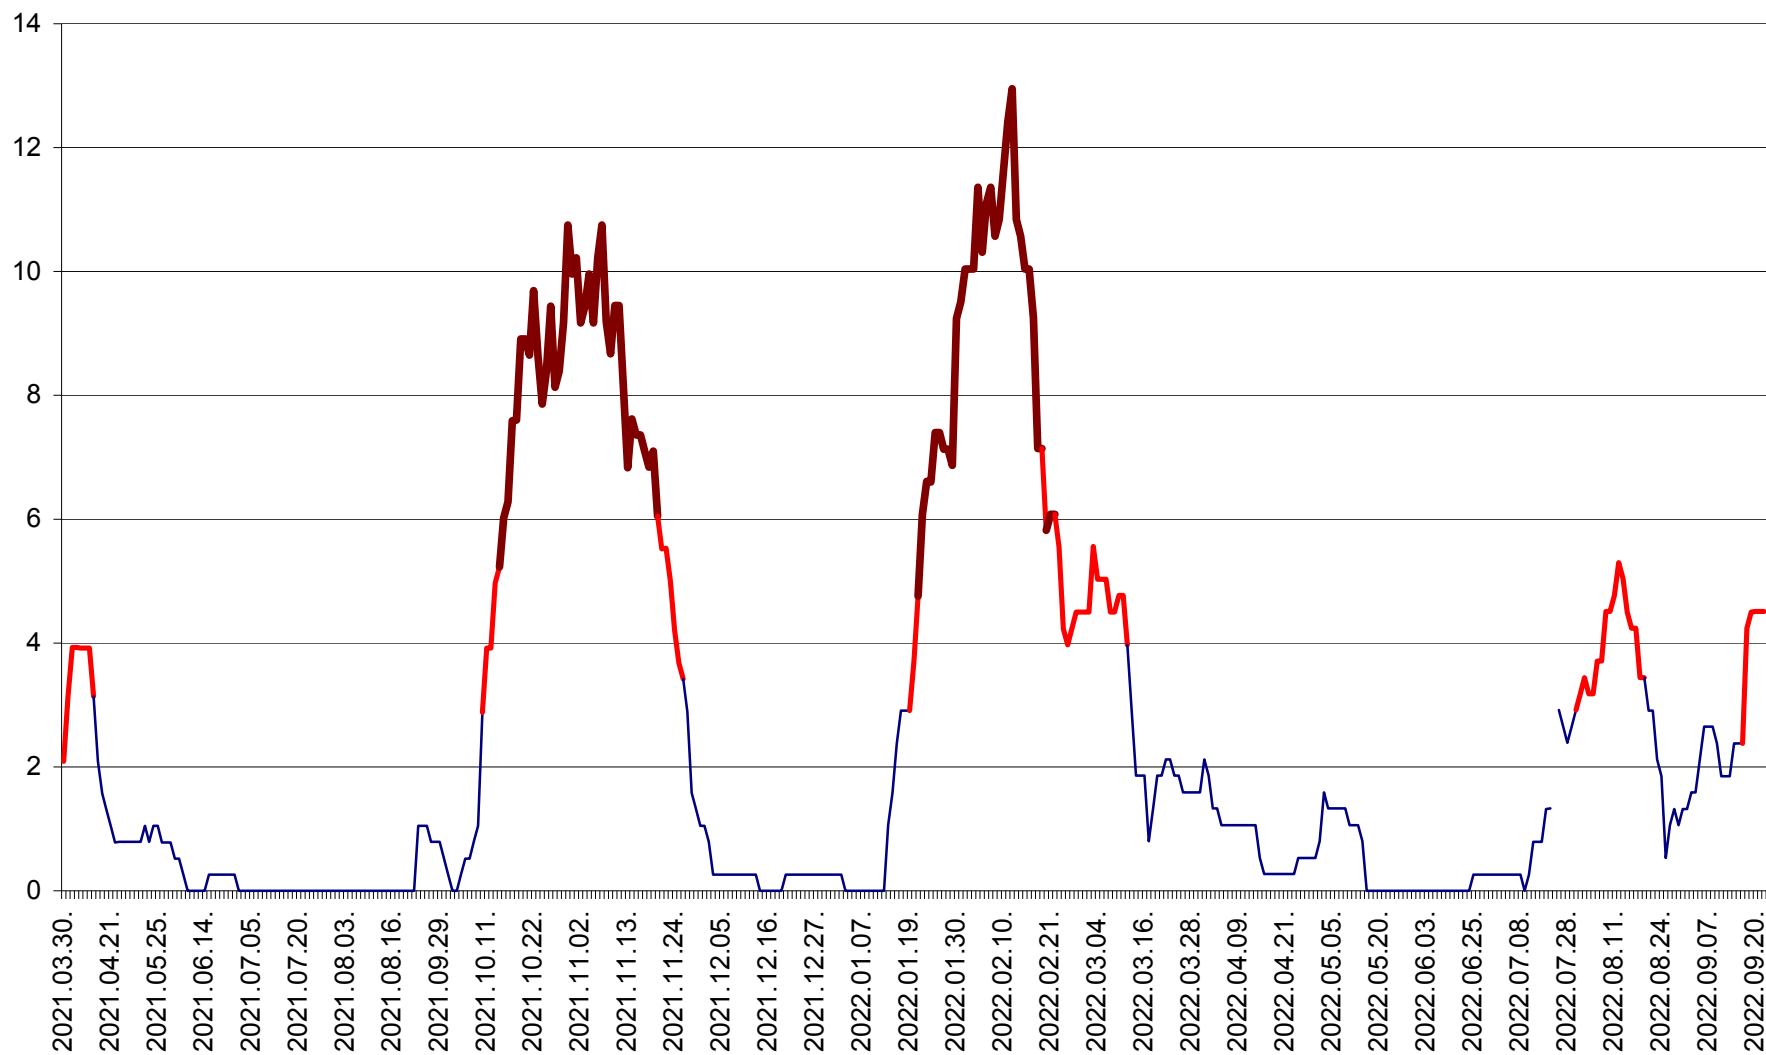

RACU - Evolutia incidentei cumulate pe 14 zile la ‰ de locuitori
2021.04.01. - 2022.09.22.

REMETEA - Evolutia incidentei cumulate pe 14 zile la ‰ de locuitori
2021.04.01. - 2022.09.22.

SĂCEL - Evolutia incidentei cumulate pe 14 zile la ‰ de locuitori
2021.04.01. - 2022.09.22.

SÂNCRĂIENI - Evolutia incidentei cumulate pe 14 zile la ‰ de locuitori
2021.04.01. - 2022.09.22.

SÂNDOMIC - Evolutia incidentei cumulate pe 14 zile la ‰ de locuitori
2021.04.01. - 2022.09.22.

SÂNMARTIN - Evolutia incidentei cumulate pe 14 zile la ‰ de locuitori
2021.04.01. - 2022.09.22.

SÂNSIMION - Evolutia incidentei cumulate pe 14 zile la ‰ de locuitori
2021.04.01. - 2022.09.22.

SÂNTIMBRU - Evolutia incidentei cumulate pe 14 zile la ‰ de locuitori
2021.04.01. - 2022.09.22.

SĂRMAȘ - Evolutia incidentei cumulate pe 14 zile la ‰ de locuitori
2021.04.01. - 2022.09.22.