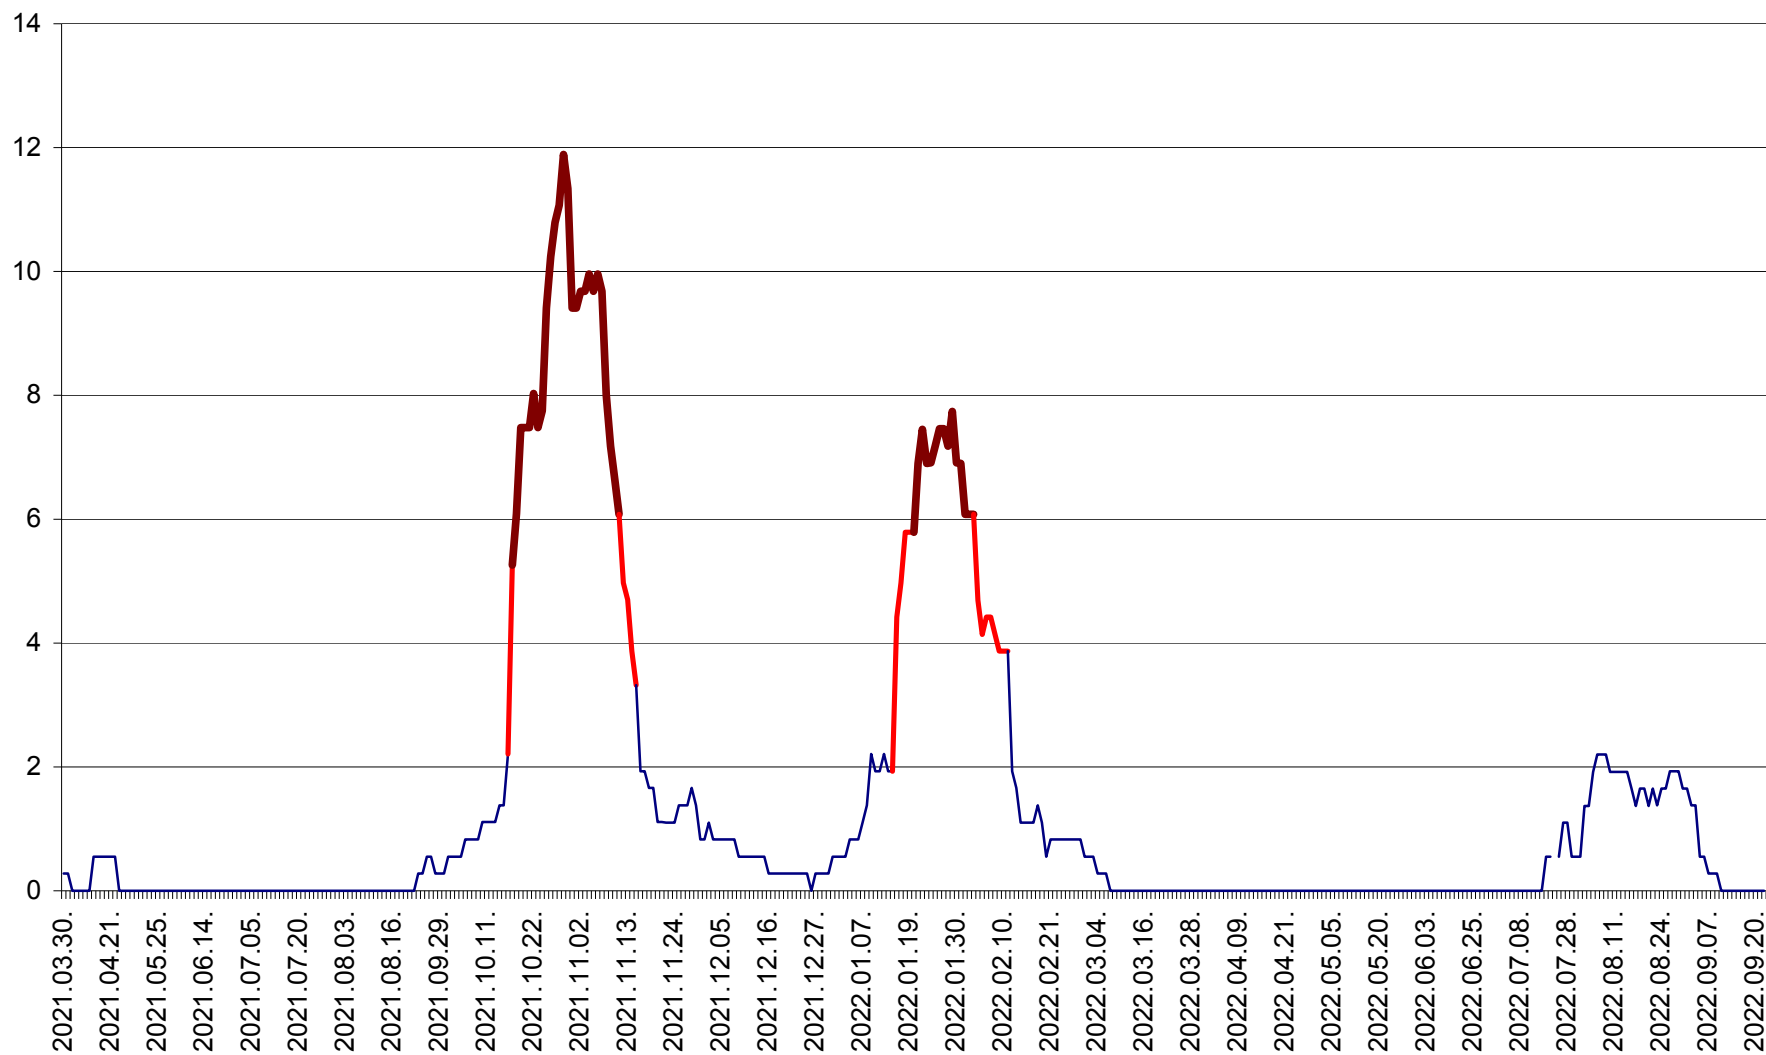

DÂRJIU - Evolutia incidentei cumulate pe 14 zile la ‰ de locuitori
2021.04.01. - 2022.09.22.

DEALU - Evolutia incidentei cumulate pe 14 zile la ‰ de locuitori
2021.04.01. - 2022.09.22.

DITRĂU - Evolutia incidentei cumulate pe 14 zile la ‰ de locuitori
2021.04.01. - 2022.09.22.

FELICENI - Evolutia incidentei cumulate pe 14 zile la % de locuitori
2021.04.01. - 2022.09.22.

FRUMOASA - Evolutia incidentei cumulate pe 14 zile la ‰ de locuitori
2021.04.01. - 2022.09.22.

GĂLĂUȚAȘ - Evoluția incidenței cumulate pe 14 zile la ‰ de locuitori
2021.04.01. - 2022.09.22.

MUNICIPIUL GHEORGHENI - Evolutia incidentei cumulate pe 14 zile la % de locuitori
2021.04.01. - 2022.09.22.

JOSENI - Evolutia incidentei cumulate pe 14 zile la ‰ de locuitori
2021.04.01. - 2022.09.22.

LĂZAREA - Evolutia incidentei cumulate pe 14 zile la % de locuitori
2021.04.01. - 2022.09.22.

LELICENI - Evolutia incidentei cumulate pe 14 zile la ‰ de locuitori
2021.04.01. - 2022.09.22.

LUETA - Evolutia incidentei cumulate pe 14 zile la ‰ de locuitori
2021.04.01. - 2022.09.22.

LUNCA DE JOS - Evolutia incidentei cumulate pe 14 zile la ‰ de locuitori
2021.04.01. - 2022.09.22.