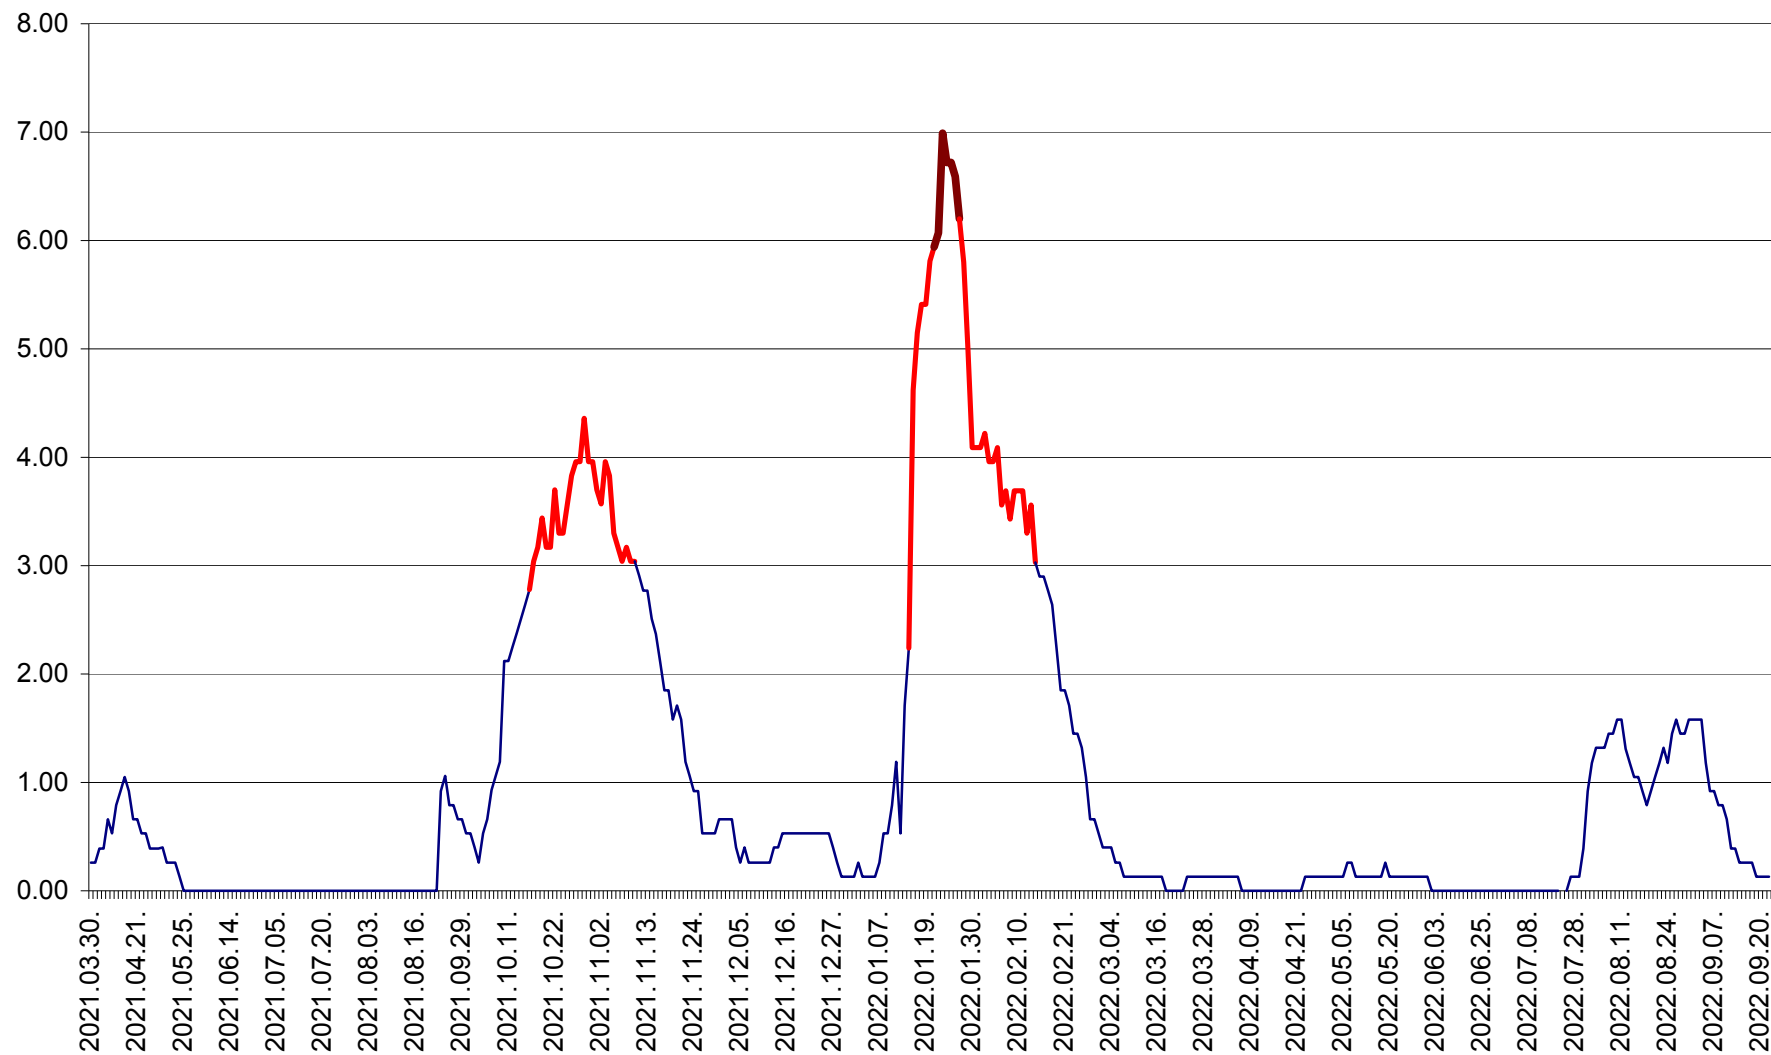

TUȘNAD - Evolutia incidentei cumulate pe 14 zile la ‰ de locuitori
2021.04.01. - 2022.09.22.

ULIEȘ - Evoluția incidenței cumulate pe 14 zile la ‰ de locuitori
2021.04.01. - 2022.09.22.

VĂRȘAG - Evolutia incidentei cumulate pe 14 zile la ‰ de locuitori
2021.04.01. - 2022.09.22.

ORAȘ VLĂHIȚA - Evolutia incidentei cumulate pe 14 zile la ‰ de locuitori
2021.04.01. - 2022.09.22.

VOȘLĂBENI - Evolutia incidentei cumulate pe 14 zile la ‰ de locuitori
2021.04.01. - 2022.09.22.

ZETEA - Evolutia incidentei cumulate pe 14 zile la ‰ de locuitori
2021.04.01. - 2022.09.22.