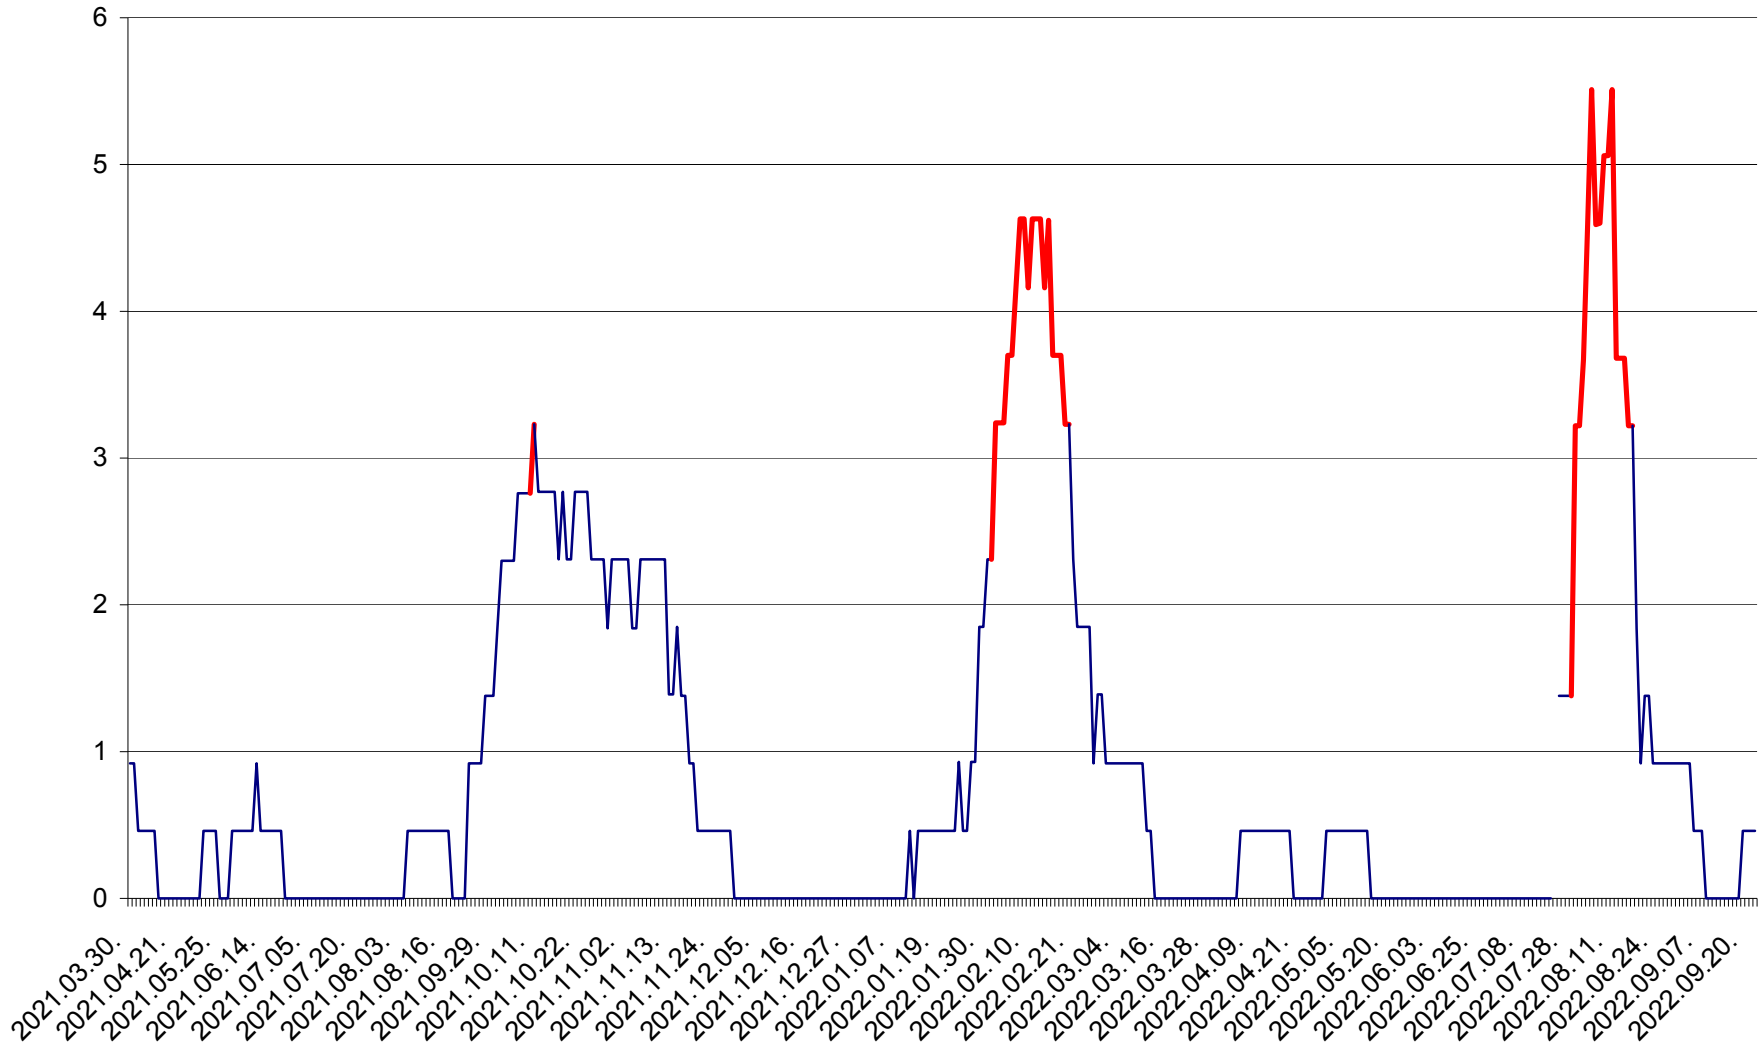

ULIEȘ - Evoluția incidenței cumulate pe 14 zile la ‰ de locuitori
2021.04.01. - 2022.09.22.