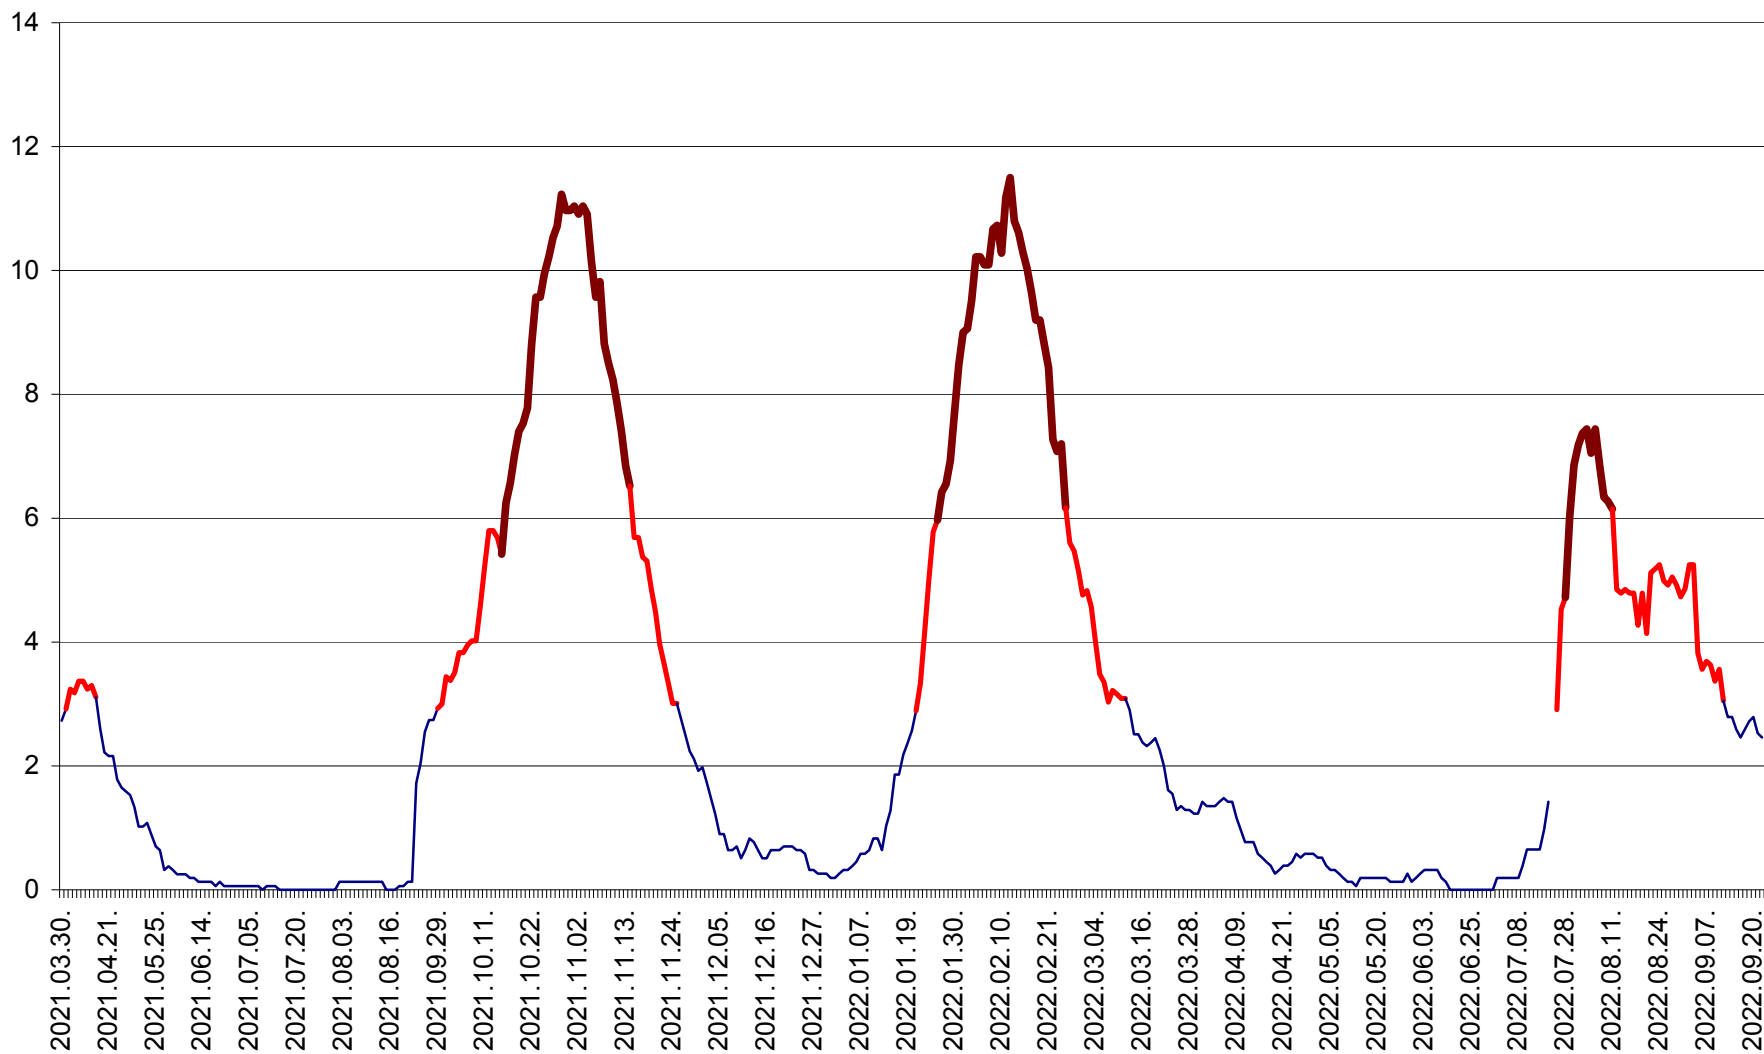

TULGHEȘ - Evolutia incidentei cumulate pe 14 zile la % de locuitori
2021.04.01. - 2022.09.22.