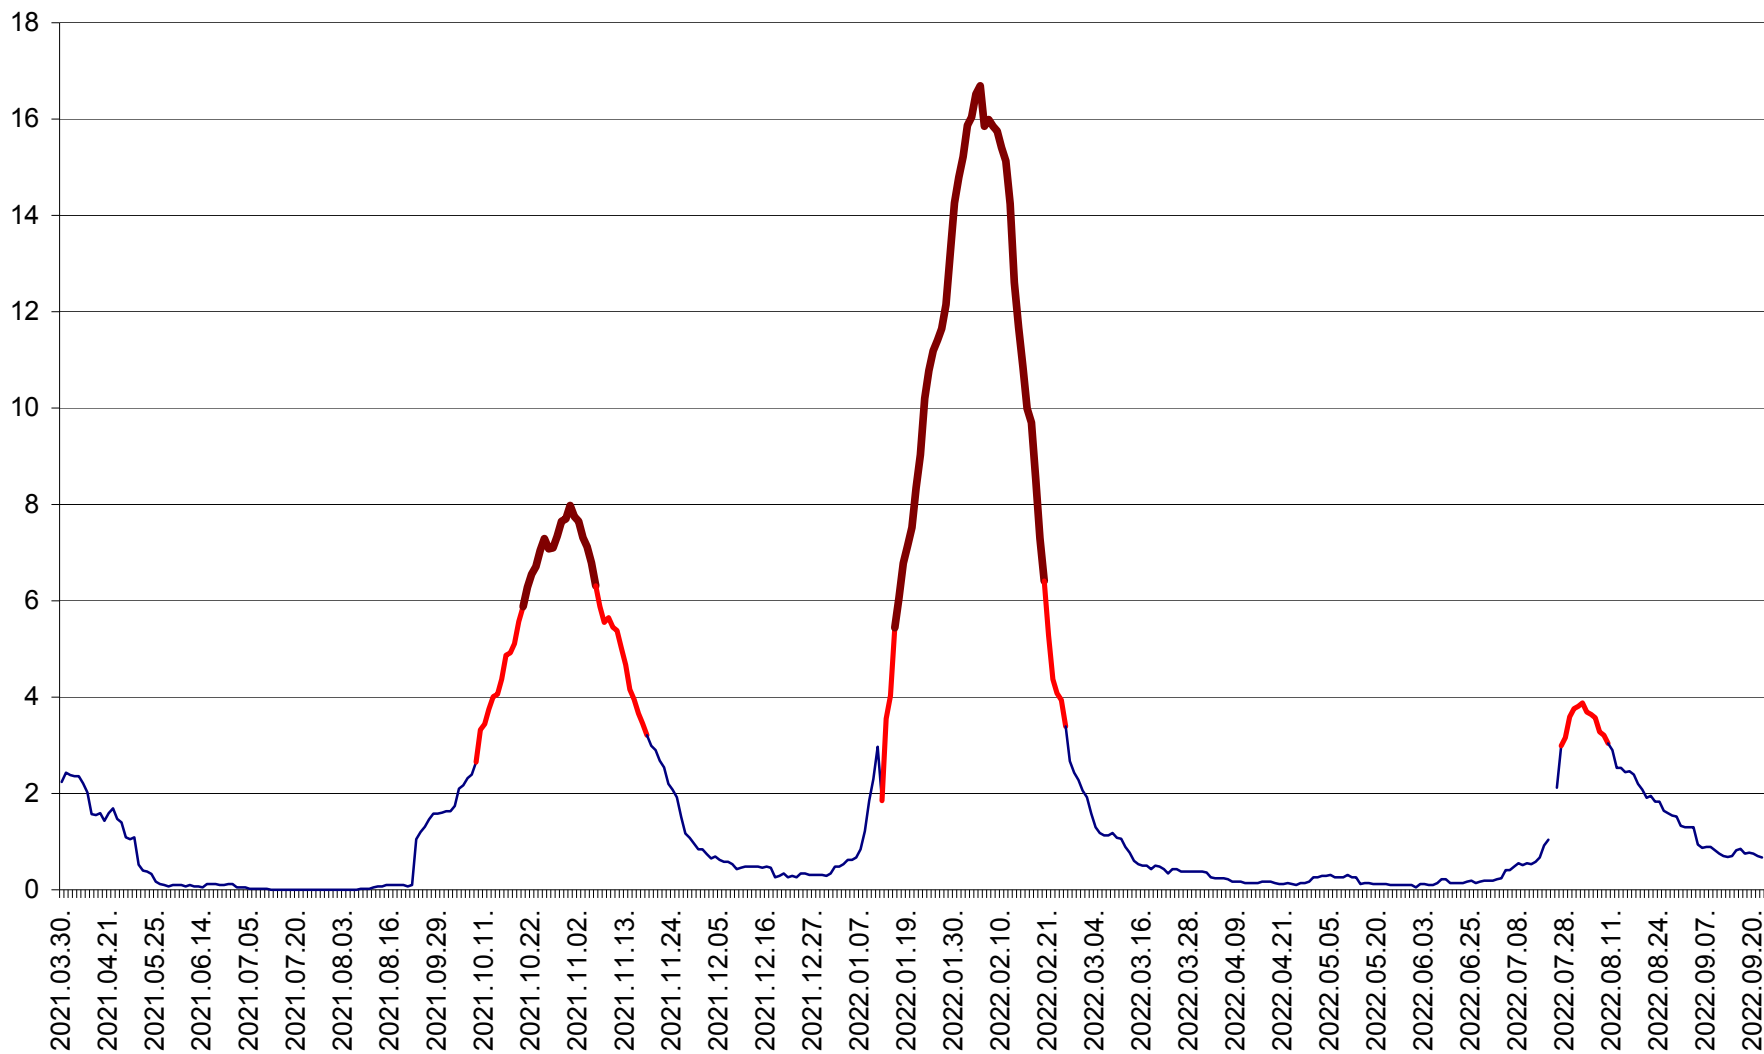

LELICENI - Evolutia incidentei cumulate pe 14 zile la ‰ de locuitori
2021.04.01. - 2022.09.22.

LUETA - Evolutia incidentei cumulate pe 14 zile la ‰ de locuitori
2021.04.01. - 2022.09.22.

LUNCA DE JOS - Evolutia incidentei cumulate pe 14 zile la ‰ de locuitori
2021.04.01. - 2022.09.22.

LUNCA DE SUS - Evolutia incidentei cumulate pe 14 zile la ‰ de locuitori
2021.04.01. - 2022.09.22.

LUPENI - Evolutia incidentei cumulate pe 14 zile la ‰ de locuitori
2021.04.01. - 2022.09.22.

MĂDĂRAȘ - Evolutia incidentei cumulate pe 14 zile la ‰ de locuitori
2021.04.01. - 2022.09.22.

MĂRTINIȘ - Evolutia incidentei cumulate pe 14 zile la % de locuitori
2021.04.01. - 2022.09.22.

MEREȘTI - Evolutia incidentei cumulate pe 14 zile la ‰ de locuitori
2021.04.01. - 2022.09.22.

MUNICIPIUL MIERCUREA-CIUC - Evolutia incidentei cumulate pe 14 zile la ‰ de locuitori
2021.04.01. - 2022.09.22.