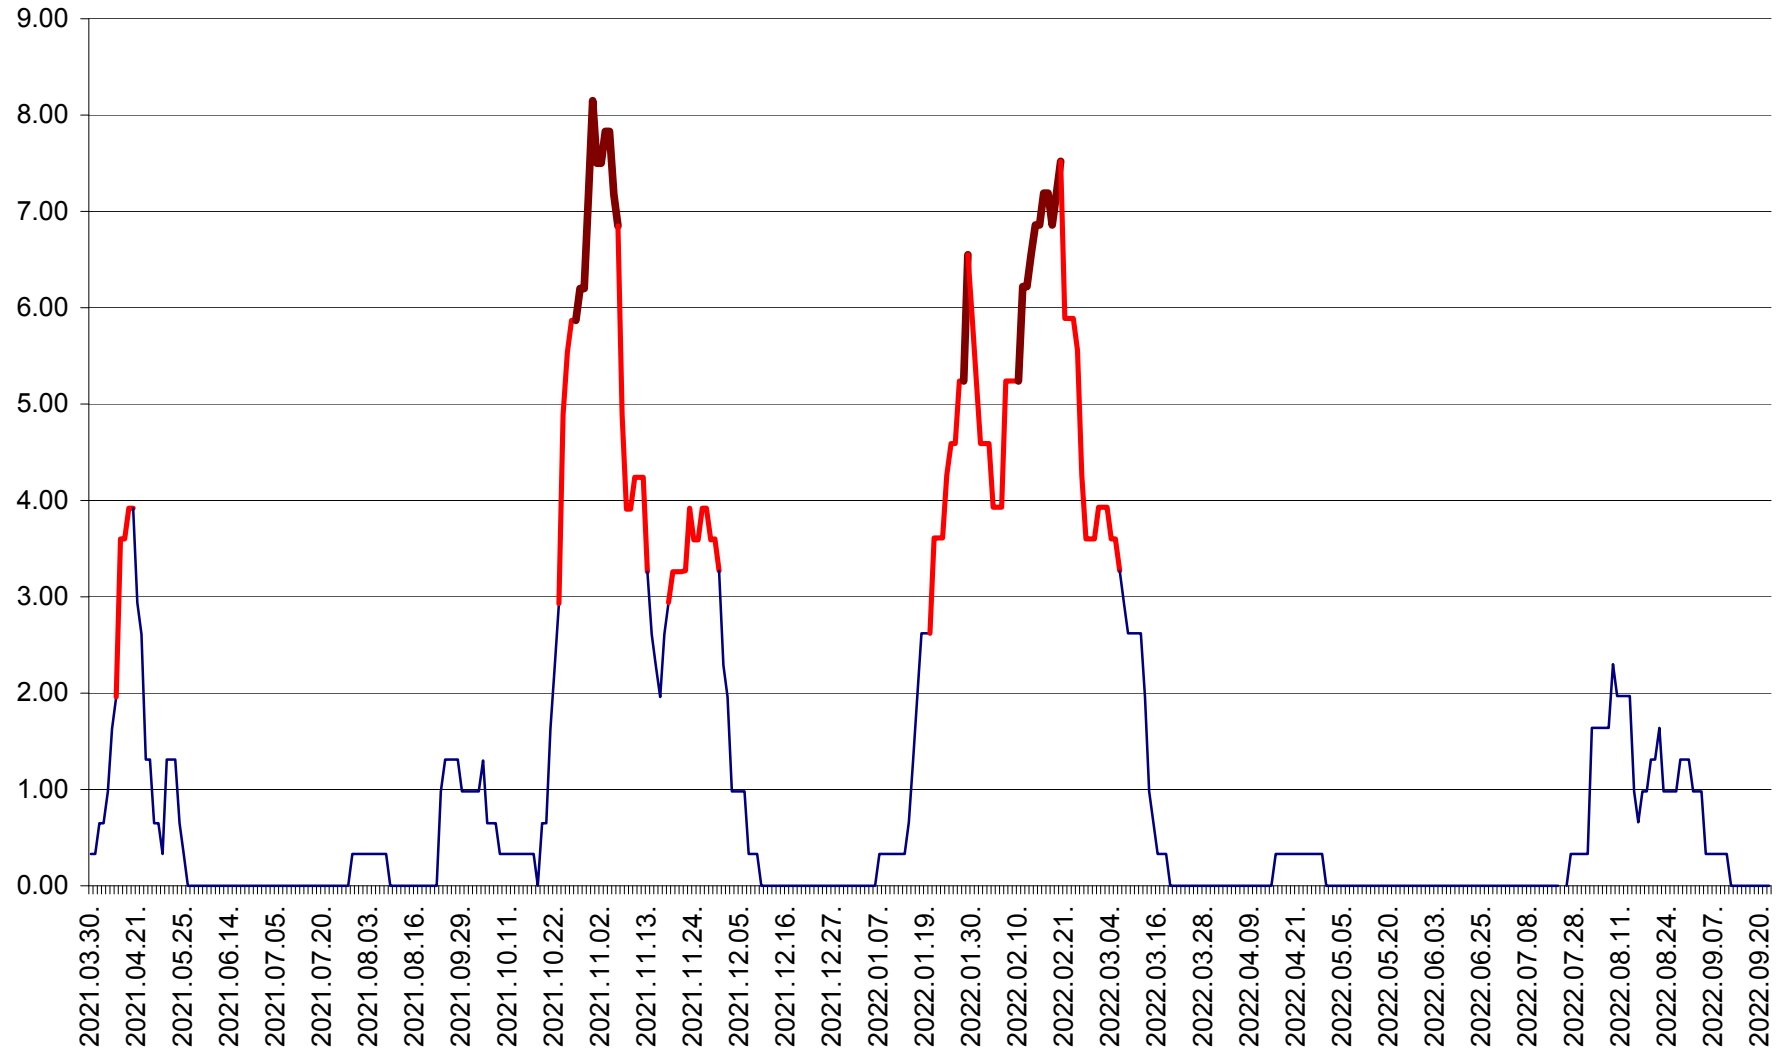

ATID - Evolutia incidentei cumulate pe 14 zile la % de locuitori
2021.04.01. - 2022.09.22.

AVRĂMEȘTI - Evolutia incidentei cumulate pe 14 zile la ‰ de locuitori
2021.04.01. - 2022.09.22.

ORAȘ BĂILE TUȘNAD - Evolutia incidentei cumulate pe 14 zile la ‰ de locuitori
2021.04.01. - 2022.09.22.

ORAȘ BĂLAN - Evoluția incidenței cumulate pe 14 zile la ‰ de locuitori
2021.04.01. - 2022.09.22.

BILBOR - Evolutia incidentei cumulate pe 14 zile la ‰ de locuitori
2021.04.01. - 2022.09.22.

ORAȘ BORSEC - Evolutia incidentei cumulate pe 14 zile la ‰ de locuitori
2021.04.01. - 2022.09.22.

BRĂDEȘTI - Evoluția incidenței cumulate pe 14 zile la ‰ de locuitori
2021.04.01. - 2022.09.22.

CĂPÂLNIȚA - Evoluția incidenței cumulate pe 14 zile la ‰ de locuitori
2021.04.01. - 2022.09.22.

CÂRȚA - Evolția incidentei cumulate pe 14 zile la ‰ de locuitori
2021.04.01. - 2022.09.22.