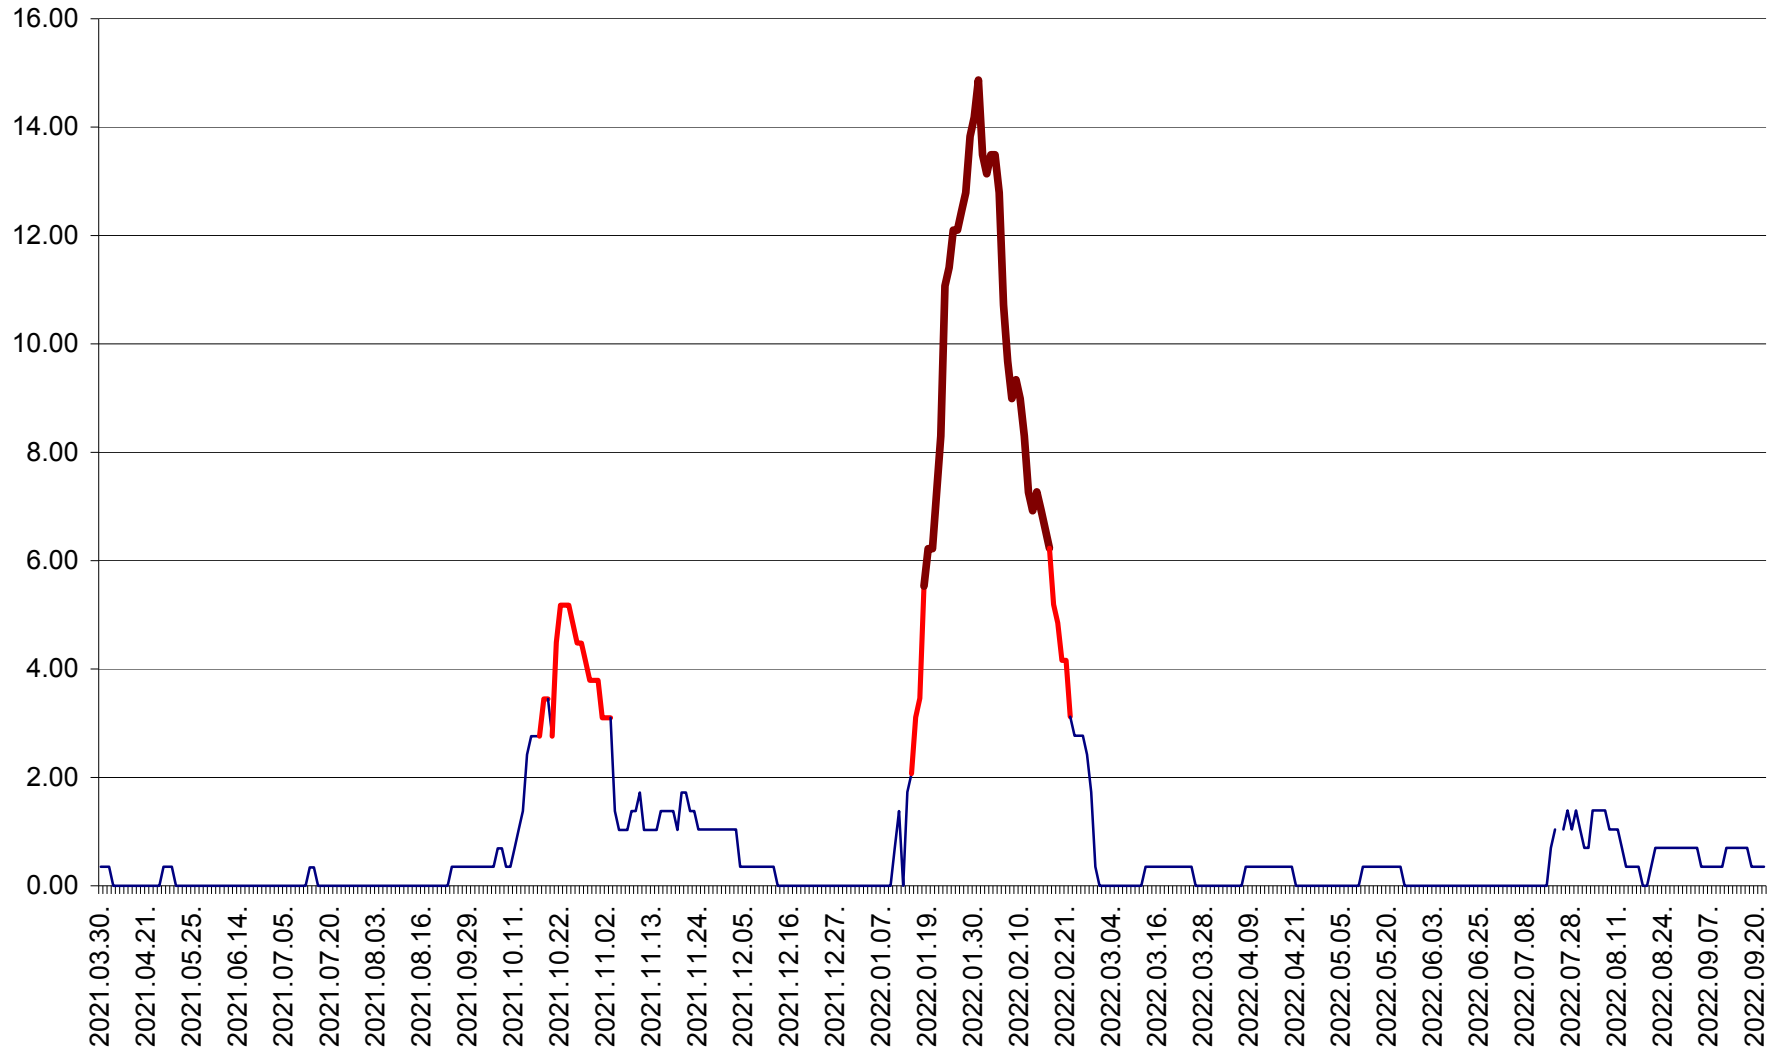

ORAȘ BĂLAN - Evoluția incidenței cumulate pe 14 zile la ‰ de locuitori
2021.04.01. - 2022.09.22.

BILBOR - Evolutia incidentei cumulate pe 14 zile la ‰ de locuitori
2021.04.01. - 2022.09.22.

ORAȘ BORSEC - Evolutia incidentei cumulate pe 14 zile la ‰ de locuitori
2021.04.01. - 2022.09.22.

BRĂDEȘTI - Evoluția incidenței cumulate pe 14 zile la ‰ de locuitori
2021.04.01. - 2022.09.22.

CĂPÂLNIȚA - Evoluția incidenței cumulate pe 14 zile la ‰ de locuitori
2021.04.01. - 2022.09.22.

CÂRȚA - Evolția incidentei cumulate pe 14 zile la ‰ de locuitori
2021.04.01. - 2022.09.22.

CICEU - Evolutia incidentei cumulate pe 14 zile la ‰ de locuitori
2021.04.01. - 2022.09.22.

CIUCSÂNGEORGIU - Evolutia incidentei cumulate pe 14 zile la ‰ de locuitori
2021.04.01. - 2022.09.22.

CIUMANI - Evolutia incidentei cumulate pe 14 zile la ‰ de locuitori
2021.04.01. - 2022.09.22.

CORBU - Evolutia incidentei cumulate pe 14 zile la ‰ de locuitori
2021.04.01. - 2022.09.22.

CORUND - Evolutia incidentei cumulate pe 14 zile la ‰ de locuitori
2021.04.01. - 2022.09.22.

COZMENI - Evolutia incidentei cumulate pe 14 zile la ‰ de locuitori
2021.04.01. - 2022.09.22.