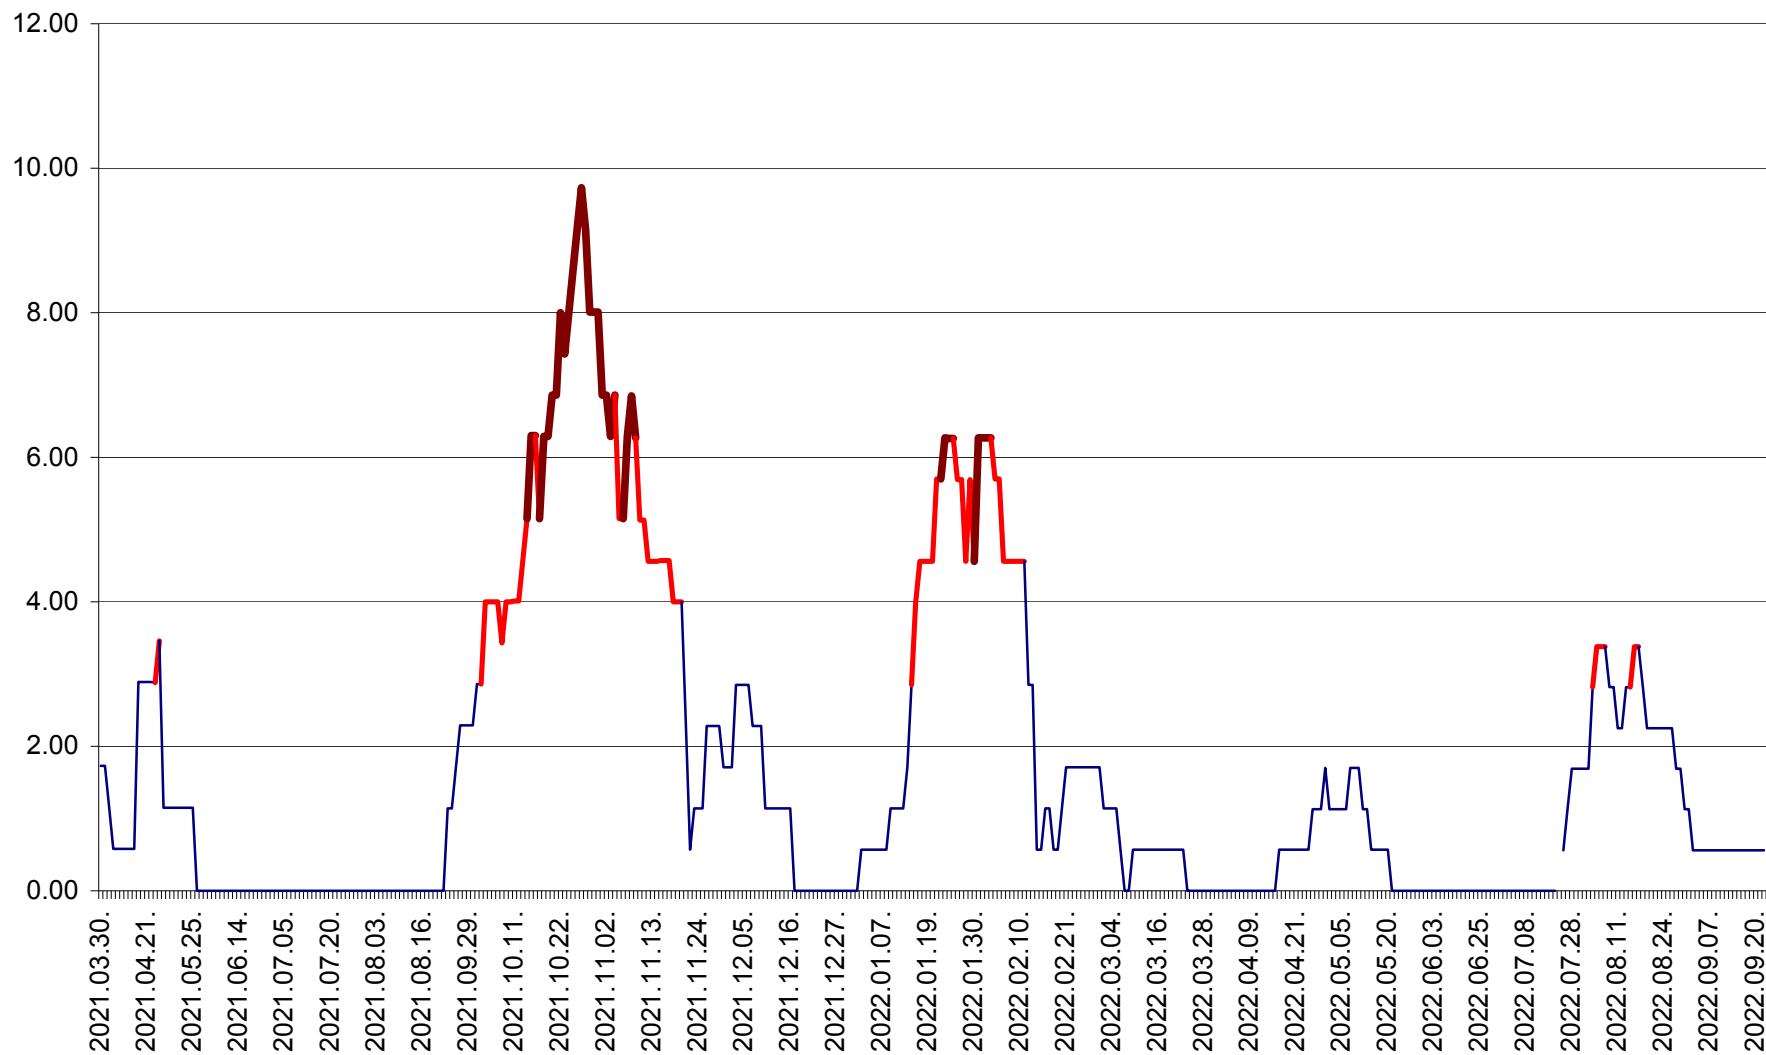

ORAȘ VLĂHIȚA - Evolutia incidentei cumulate pe 14 zile la ‰ de locuitori
2021.04.01. - 2022.09.22.