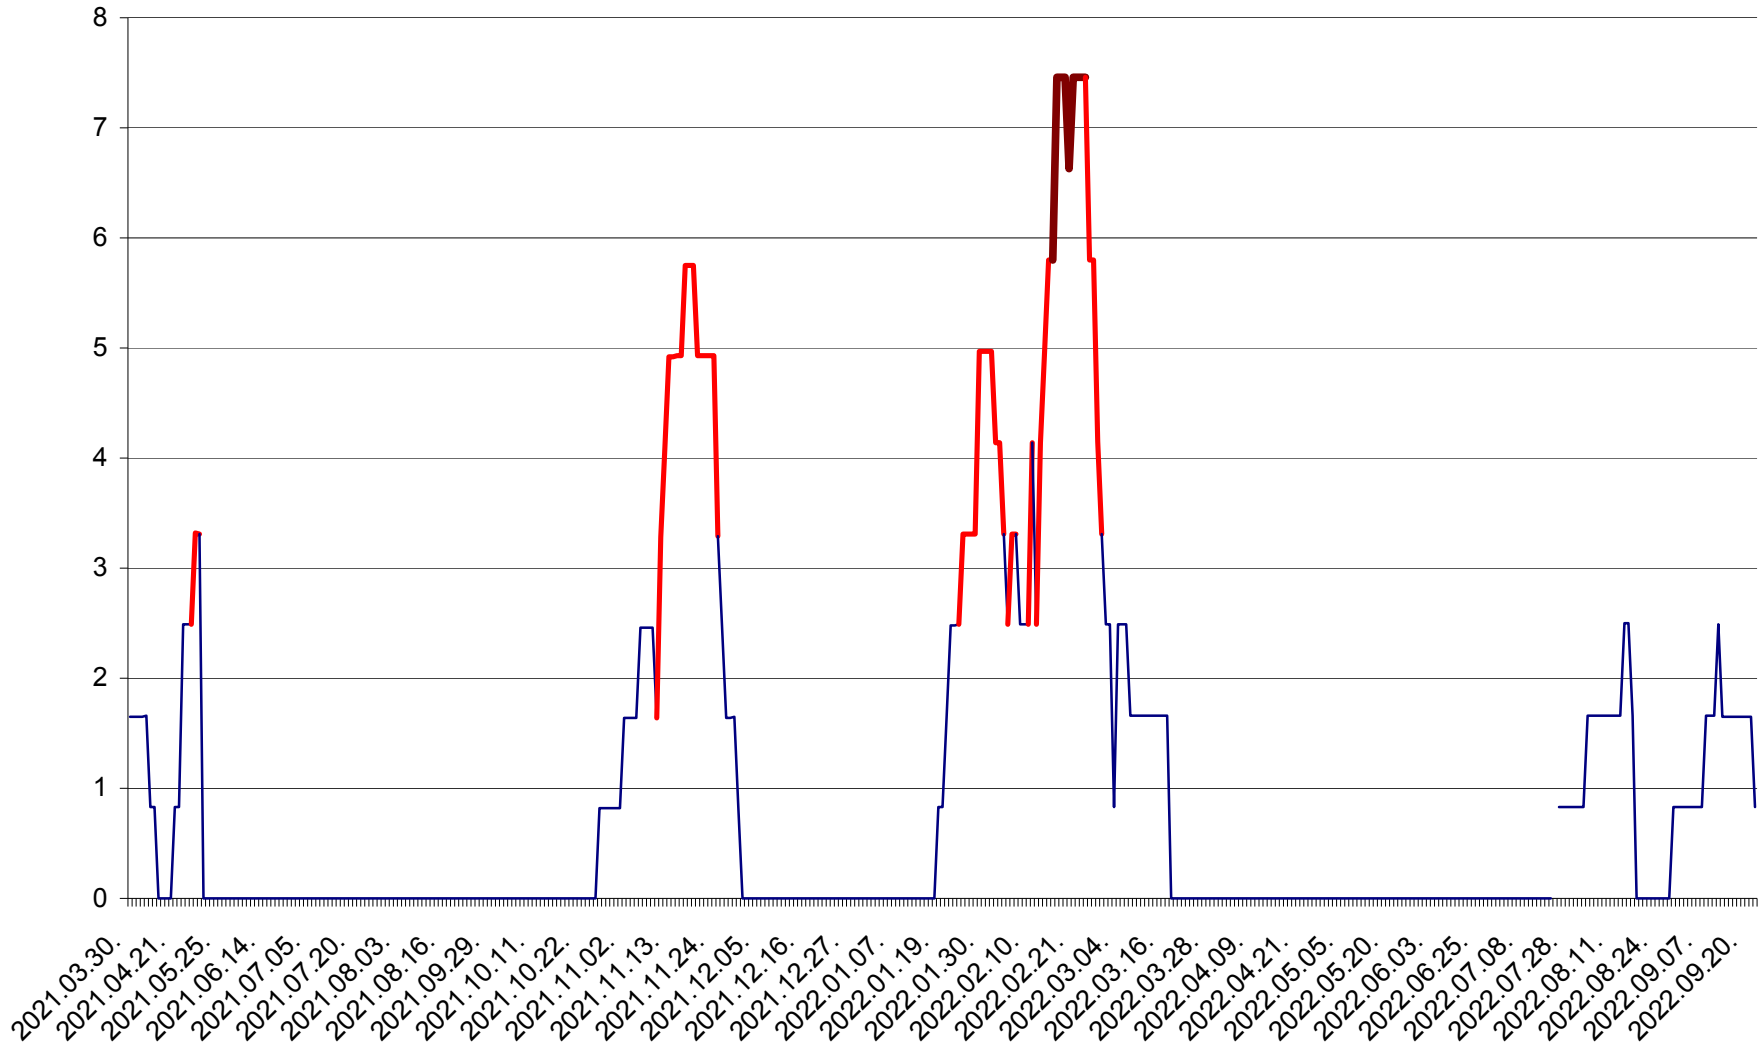

PLĂIEȘII DE JOS - Evoluția incidenței cumulate pe 14 zile la ‰ de locuitori
2021.04.01. - 2022.09.22.

PORUMBENI - Evolutia incidentei cumulate pe 14 zile la ‰ de locuitori
2021.04.01. - 2022.09.22.

PRAID - Evolutia incidentei cumulate pe 14 zile la ‰ de locuitori
2021.04.01. - 2022.09.22.

RACU - Evolutia incidentei cumulate pe 14 zile la ‰ de locuitori
2021.04.01. - 2022.09.22.

REMETEA - Evolutia incidentei cumulate pe 14 zile la ‰ de locuitori
2021.04.01. - 2022.09.22.

SĂCEL - Evolutia incidentei cumulate pe 14 zile la ‰ de locuitori
2021.04.01. - 2022.09.22.