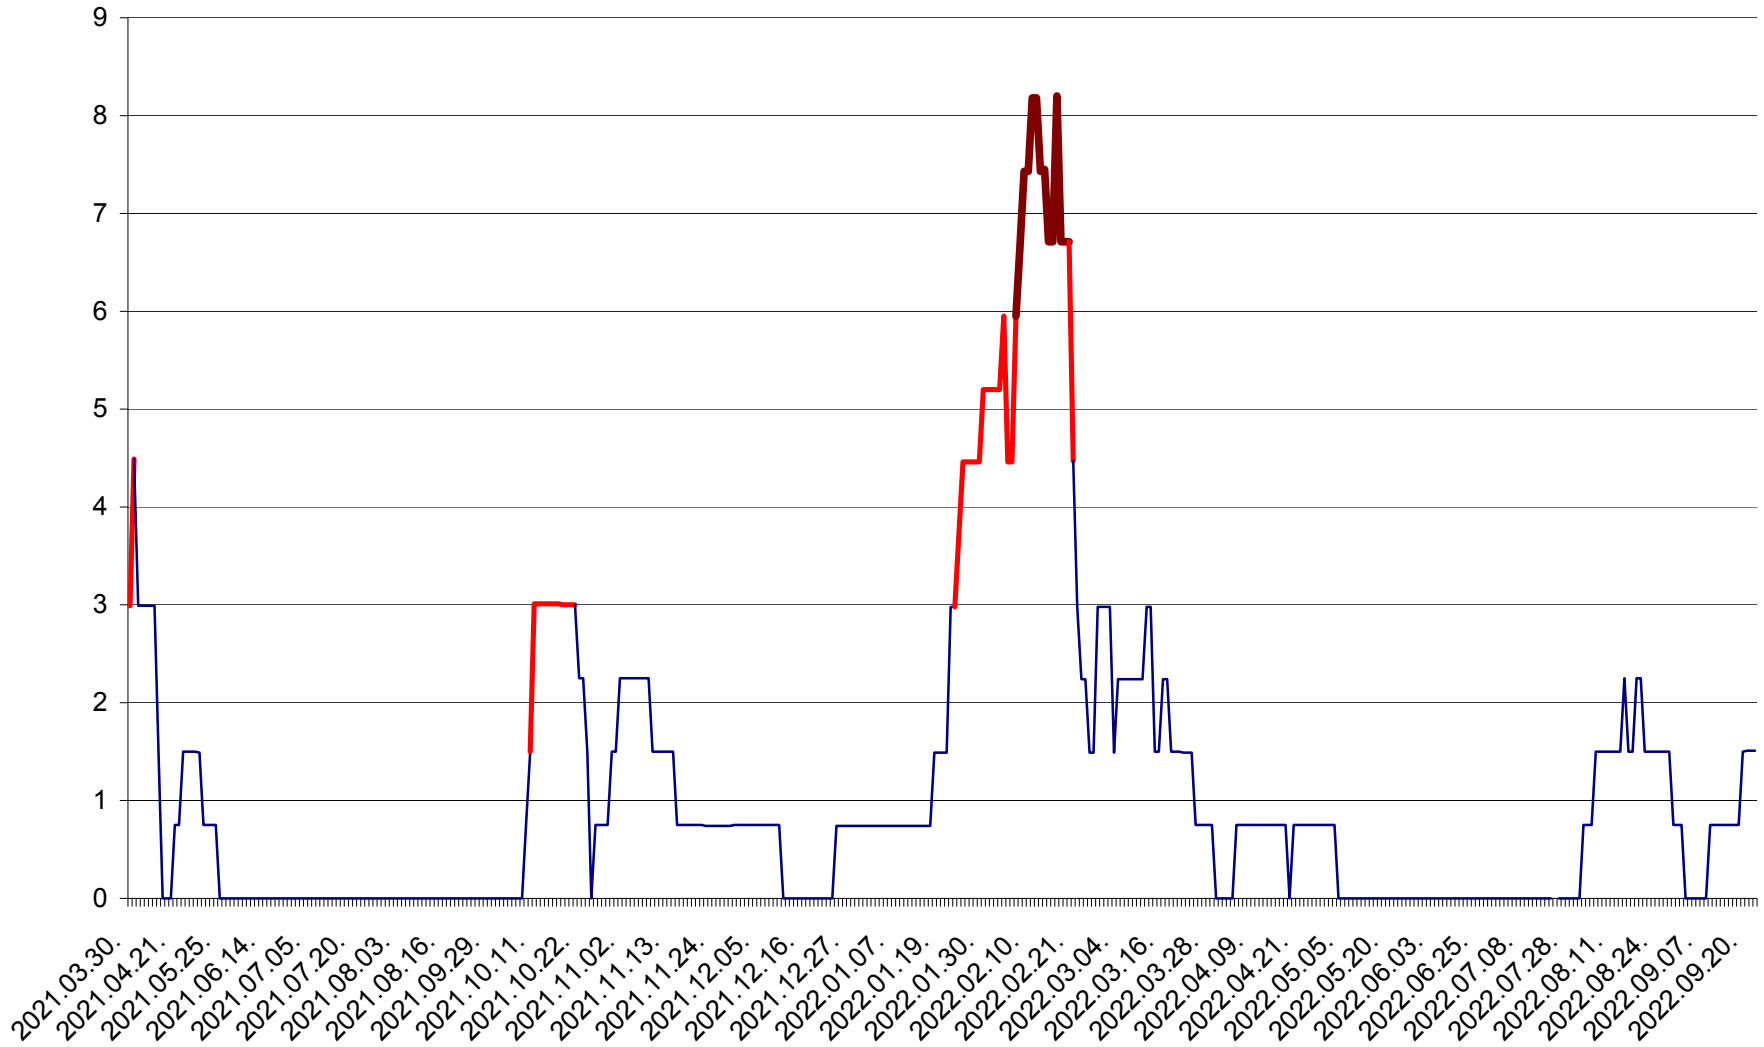

LELICENI - Evolutia incidentei cumulate pe 14 zile la ‰ de locuitori
2021.04.01. - 2022.09.22.

LUETA - Evolutia incidentei cumulate pe 14 zile la ‰ de locuitori
2021.04.01. - 2022.09.22.

LUNCA DE JOS - Evolutia incidentei cumulate pe 14 zile la ‰ de locuitori
2021.04.01. - 2022.09.22.

LUNCA DE SUS - Evolutia incidentei cumulate pe 14 zile la ‰ de locuitori
2021.04.01. - 2022.09.22.

LUPENI - Evolutia incidentei cumulate pe 14 zile la ‰ de locuitori
2021.04.01. - 2022.09.22.

MĂDĂRAȘ - Evolutia incidentei cumulate pe 14 zile la ‰ de locuitori
2021.04.01. - 2022.09.22.

MĂRTINIȘ - Evolutia incidentei cumulate pe 14 zile la % de locuitori
2021.04.01. - 2022.09.22.

MEREȘTI - Evolutia incidentei cumulate pe 14 zile la ‰ de locuitori
2021.04.01. - 2022.09.22.

MUNICIPIUL MIERCUREA-CIUC - Evolutia incidentei cumulate pe 14 zile la ‰ de locuitori
2021.04.01. - 2022.09.22.