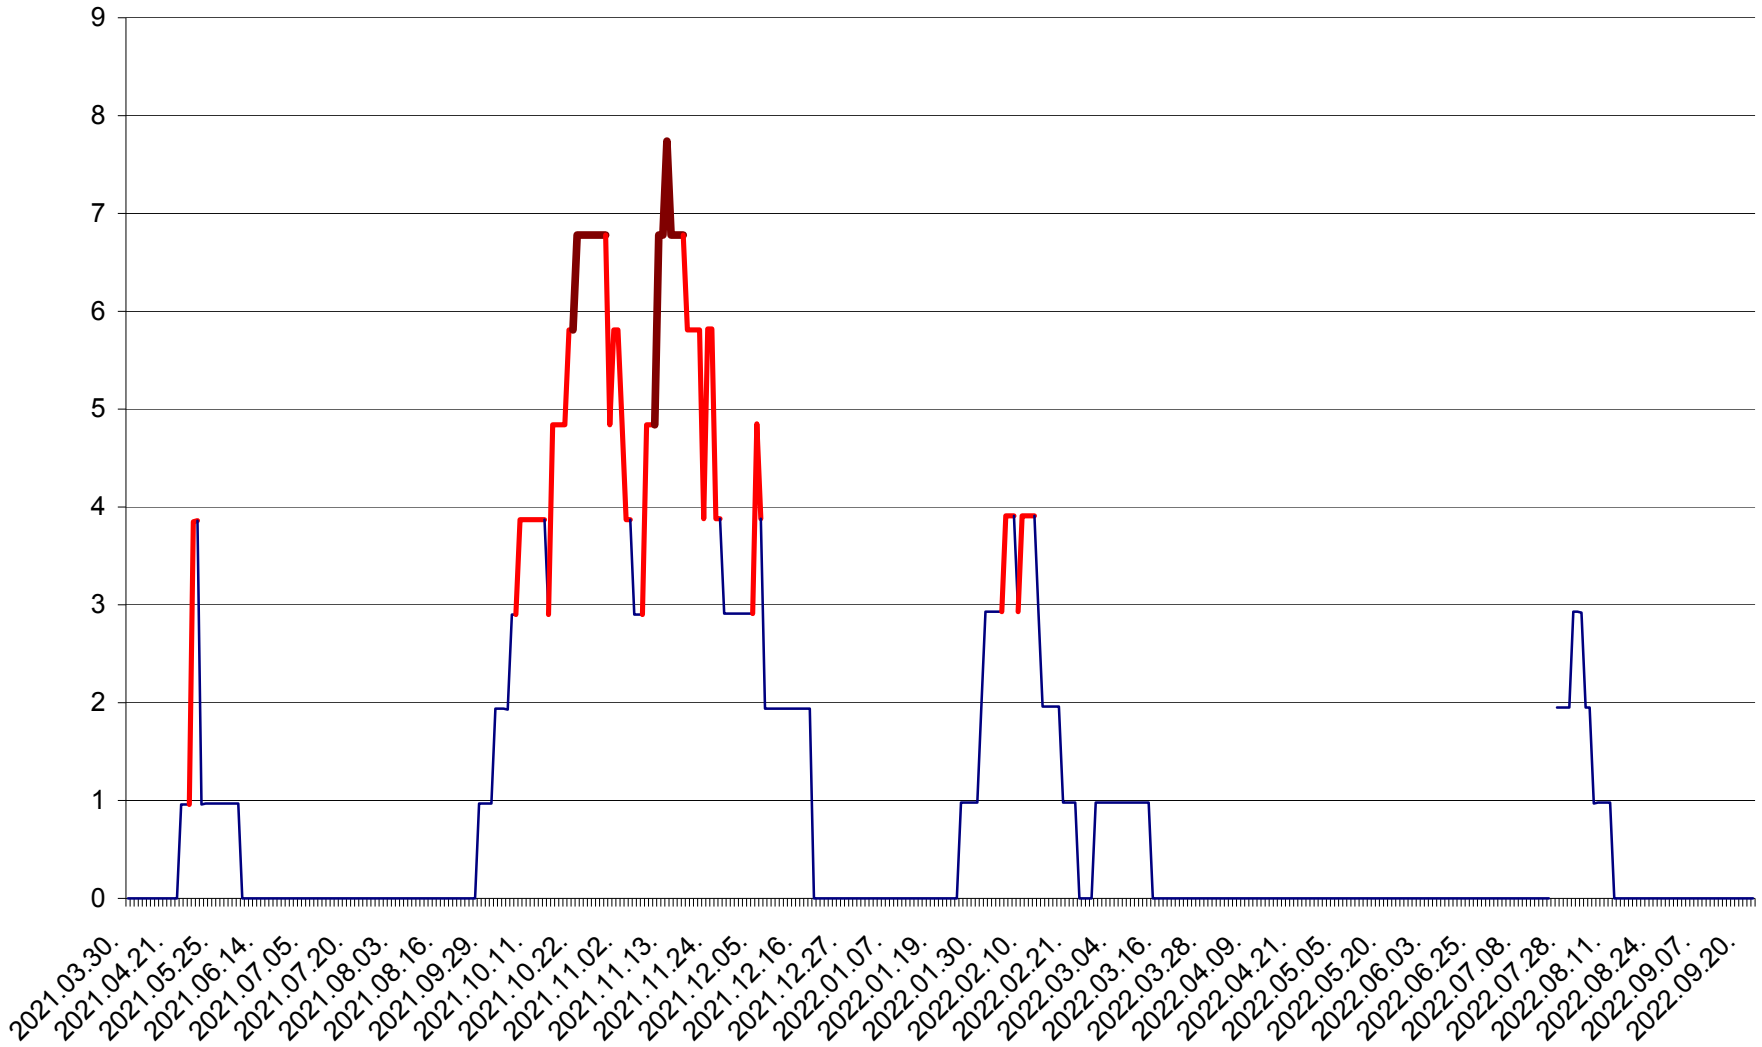

DEALU - Evolutia incidentei cumulate pe 14 zile la ‰ de locuitori
2021.04.01. - 2022.09.22.