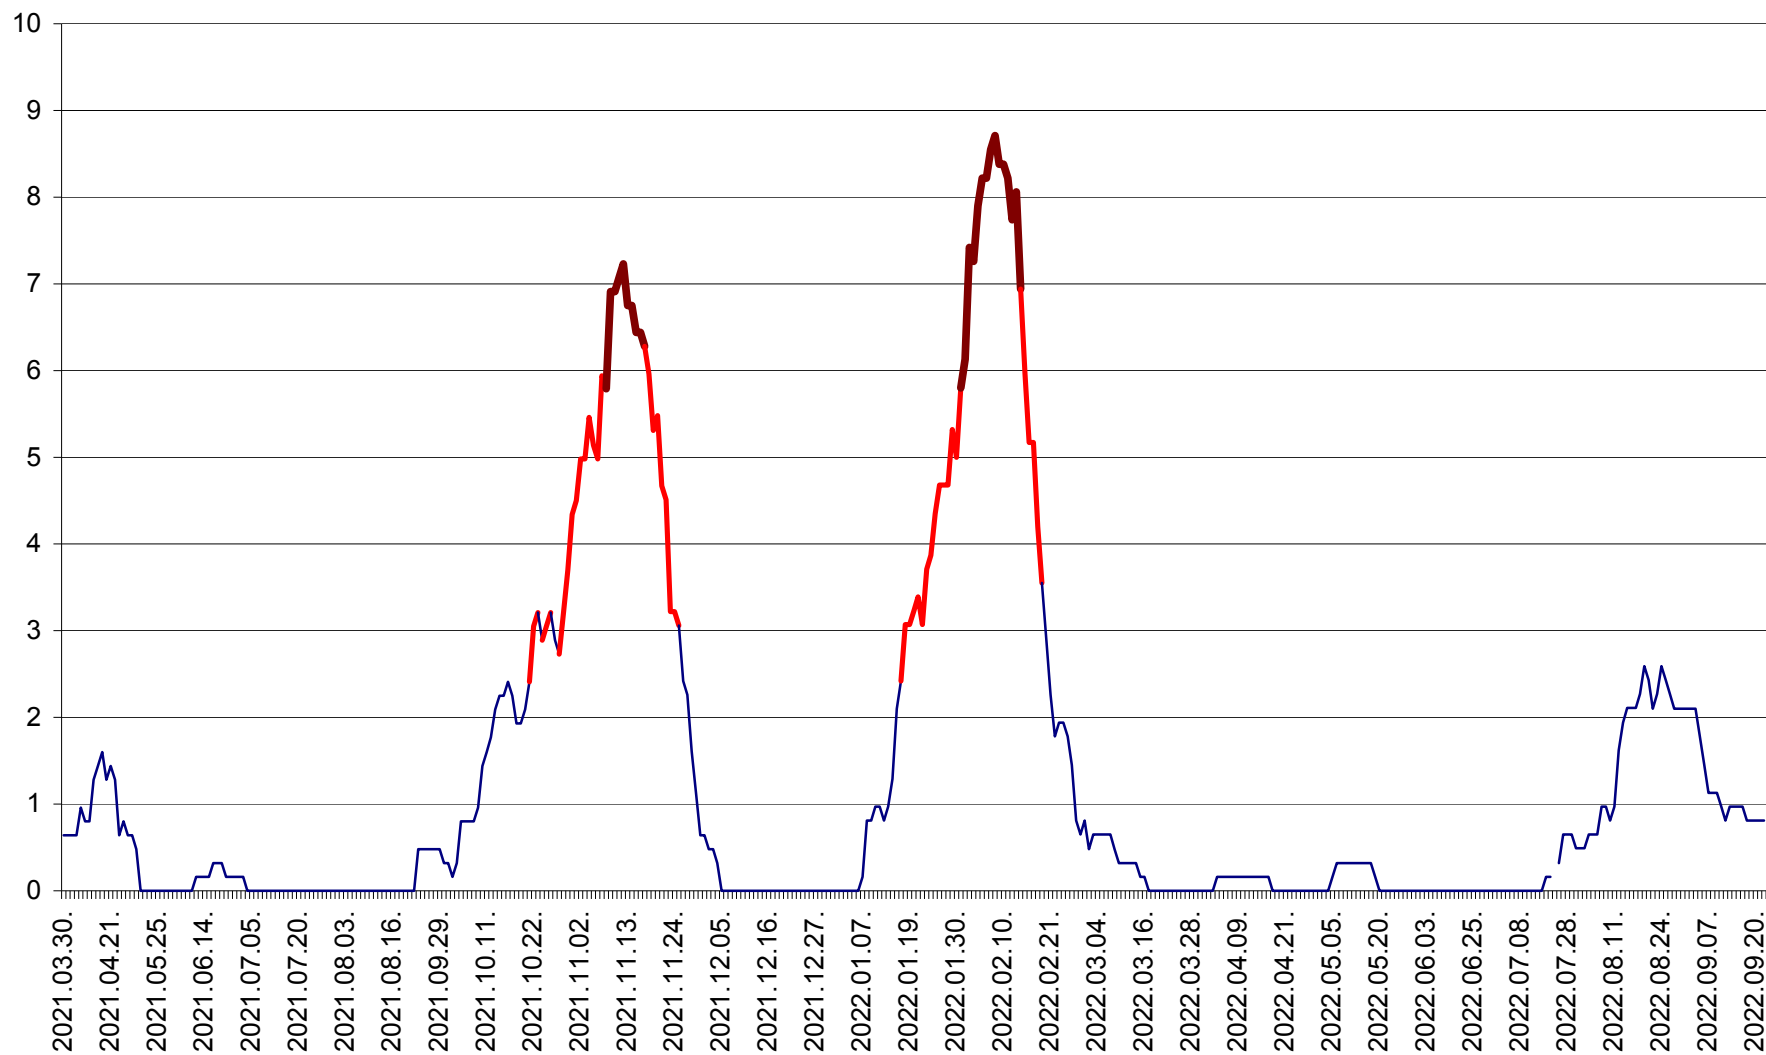

PLĂIEȘII DE JOS - Evoluția incidenței cumulate pe 14 zile la ‰ de locuitori
2021.04.01. - 2022.09.22.

PORUMBENI - Evolutia incidentei cumulate pe 14 zile la ‰ de locuitori
2021.04.01. - 2022.09.22.

PRAID - Evolutia incidentei cumulate pe 14 zile la ‰ de locuitori
2021.04.01. - 2022.09.22.

RACU - Evolutia incidentei cumulate pe 14 zile la ‰ de locuitori
2021.04.01. - 2022.09.22.

REMETEA - Evolutia incidentei cumulate pe 14 zile la ‰ de locuitori
2021.04.01. - 2022.09.22.

SĂCEL - Evolutia incidentei cumulate pe 14 zile la ‰ de locuitori
2021.04.01. - 2022.09.22.

SÂNCRĂIENI - Evolutia incidentei cumulate pe 14 zile la ‰ de locuitori
2021.04.01. - 2022.09.22.

SÂNDOMIC - Evolutia incidentei cumulate pe 14 zile la ‰ de locuitori
2021.04.01. - 2022.09.22.

SÂNMARTIN - Evolutia incidentei cumulate pe 14 zile la ‰ de locuitori
2021.04.01. - 2022.09.22.