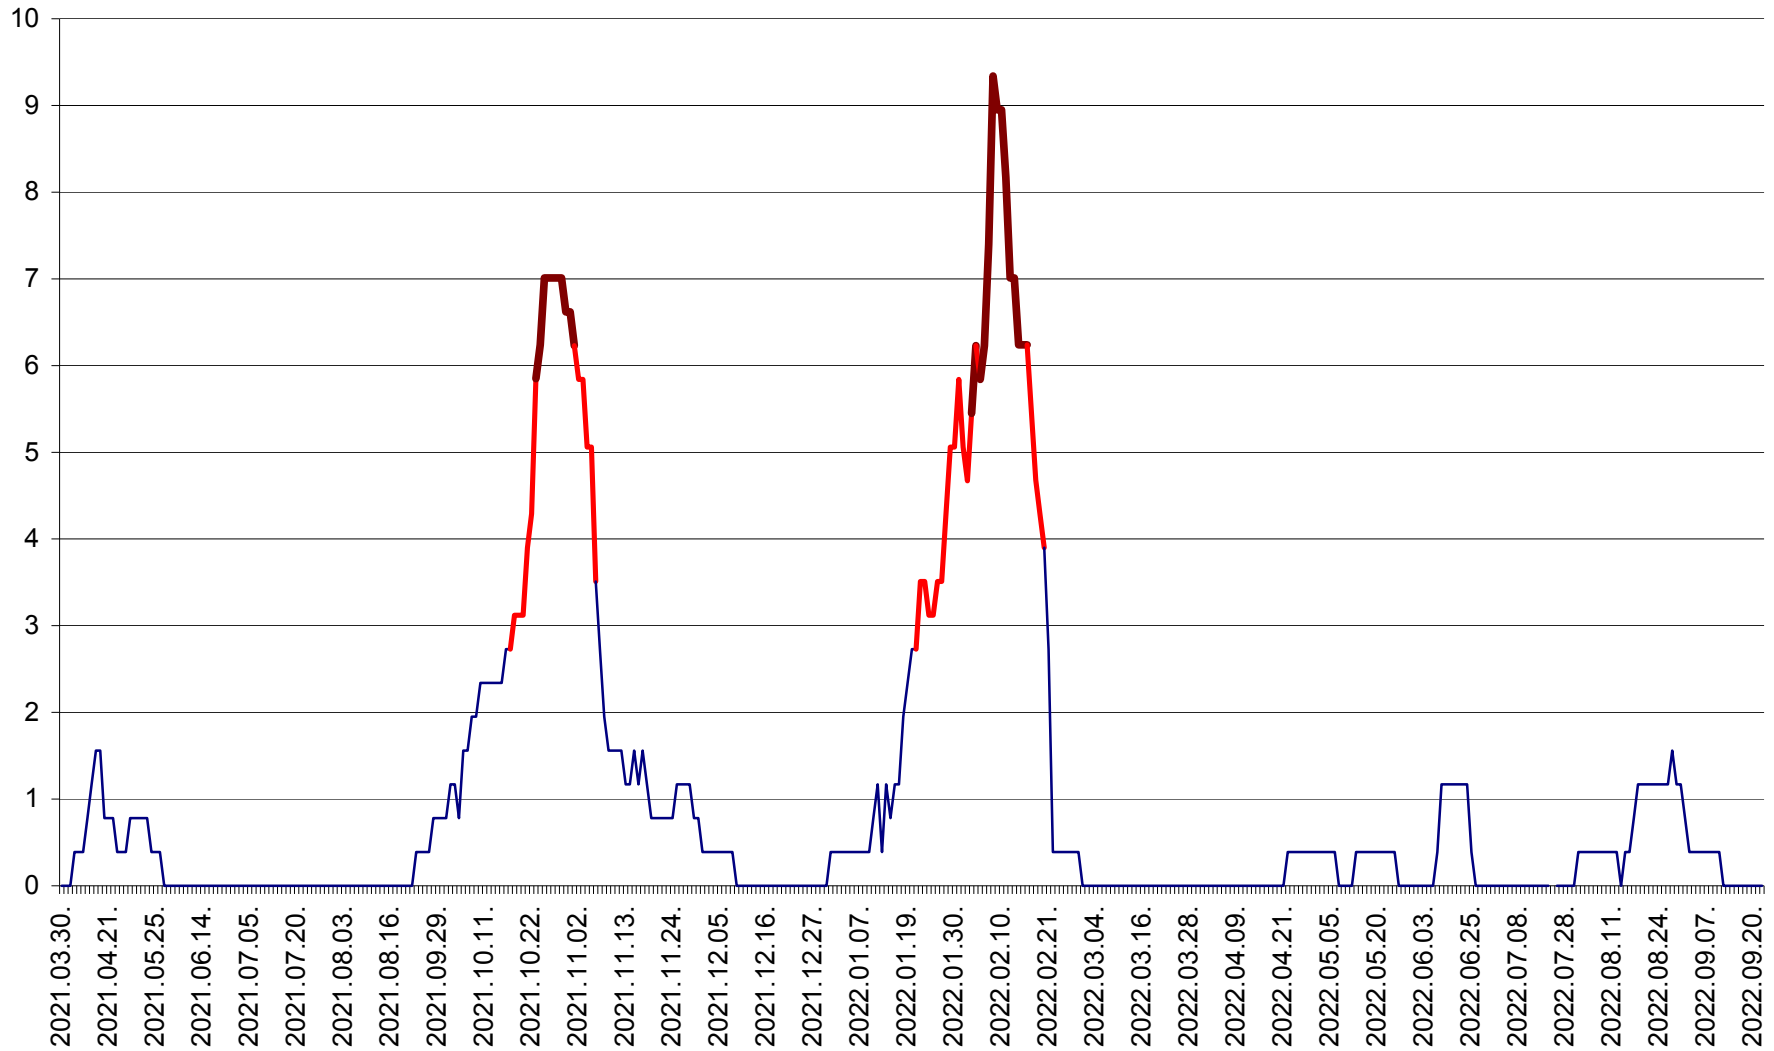

MUNICIPIUL TOPLIȚA - Evolutia incidentei cumulate pe 14 zile la ‰ de locuitori
2021.04.01. - 2022.09.22.