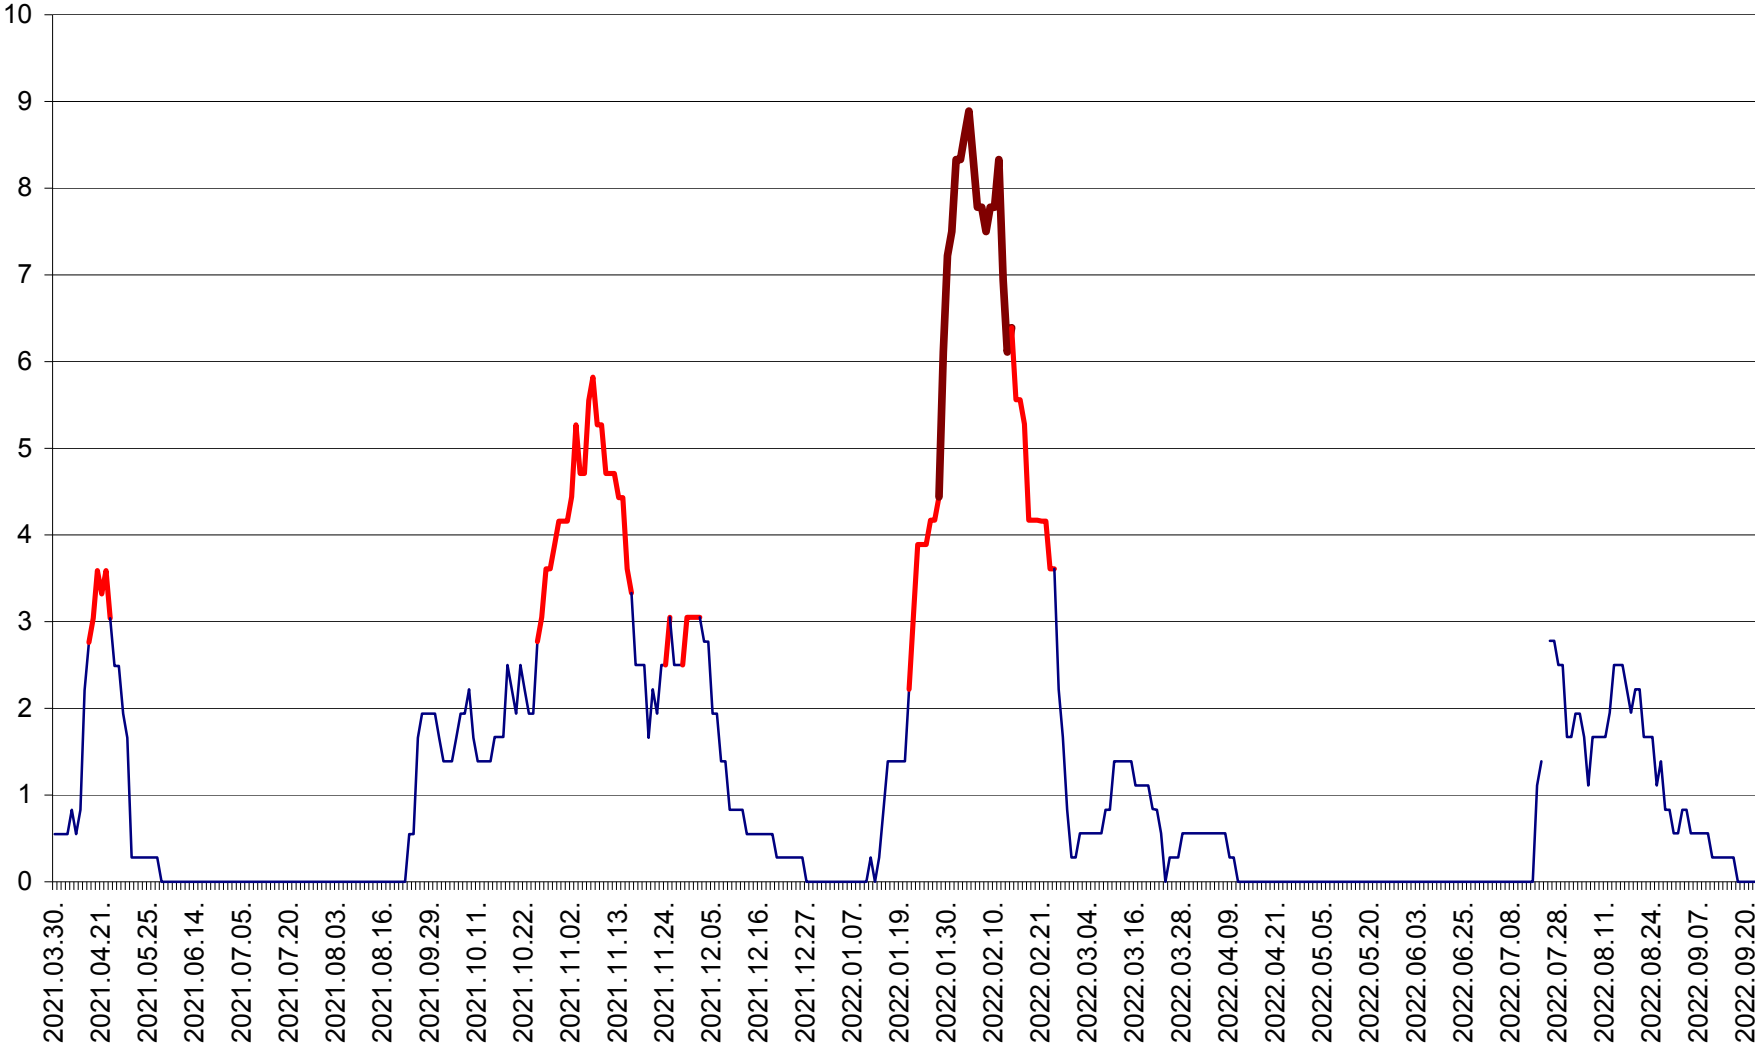

LELICENI - Evolutia incidentei cumulate pe 14 zile la ‰ de locuitori
2021.04.01. - 2022.09.22.

LUETA - Evolutia incidentei cumulate pe 14 zile la ‰ de locuitori
2021.04.01. - 2022.09.22.

LUNCA DE JOS - Evolutia incidentei cumulate pe 14 zile la ‰ de locuitori
2021.04.01. - 2022.09.22.

LUNCA DE SUS - Evolutia incidentei cumulate pe 14 zile la ‰ de locuitori
2021.04.01. - 2022.09.22.

LUPENI - Evolutia incidentei cumulate pe 14 zile la ‰ de locuitori
2021.04.01. - 2022.09.22.

MĂDĂRAȘ - Evolutia incidentei cumulate pe 14 zile la ‰ de locuitori
2021.04.01. - 2022.09.22.

MĂRTINIȘ - Evolutia incidentei cumulate pe 14 zile la % de locuitori
2021.04.01. - 2022.09.22.

MEREȘTI - Evolutia incidentei cumulate pe 14 zile la ‰ de locuitori
2021.04.01. - 2022.09.22.

MUNICIPIUL MIERCUREA-CIUC - Evolutia incidentei cumulate pe 14 zile la ‰ de locuitori
2021.04.01. - 2022.09.22.

MIHĂILENI - Evolutia incidentei cumulate pe 14 zile la ‰ de locuitori
2021.04.01. - 2022.09.22.

MUGENI - Evolutia incidentei cumulate pe 14 zile la ‰ de locuitori
2021.04.01. - 2022.09.22.

OCLAND - Evolutia incidentei cumulate pe 14 zile la ‰ de locuitori
2021.04.01. - 2022.09.22.