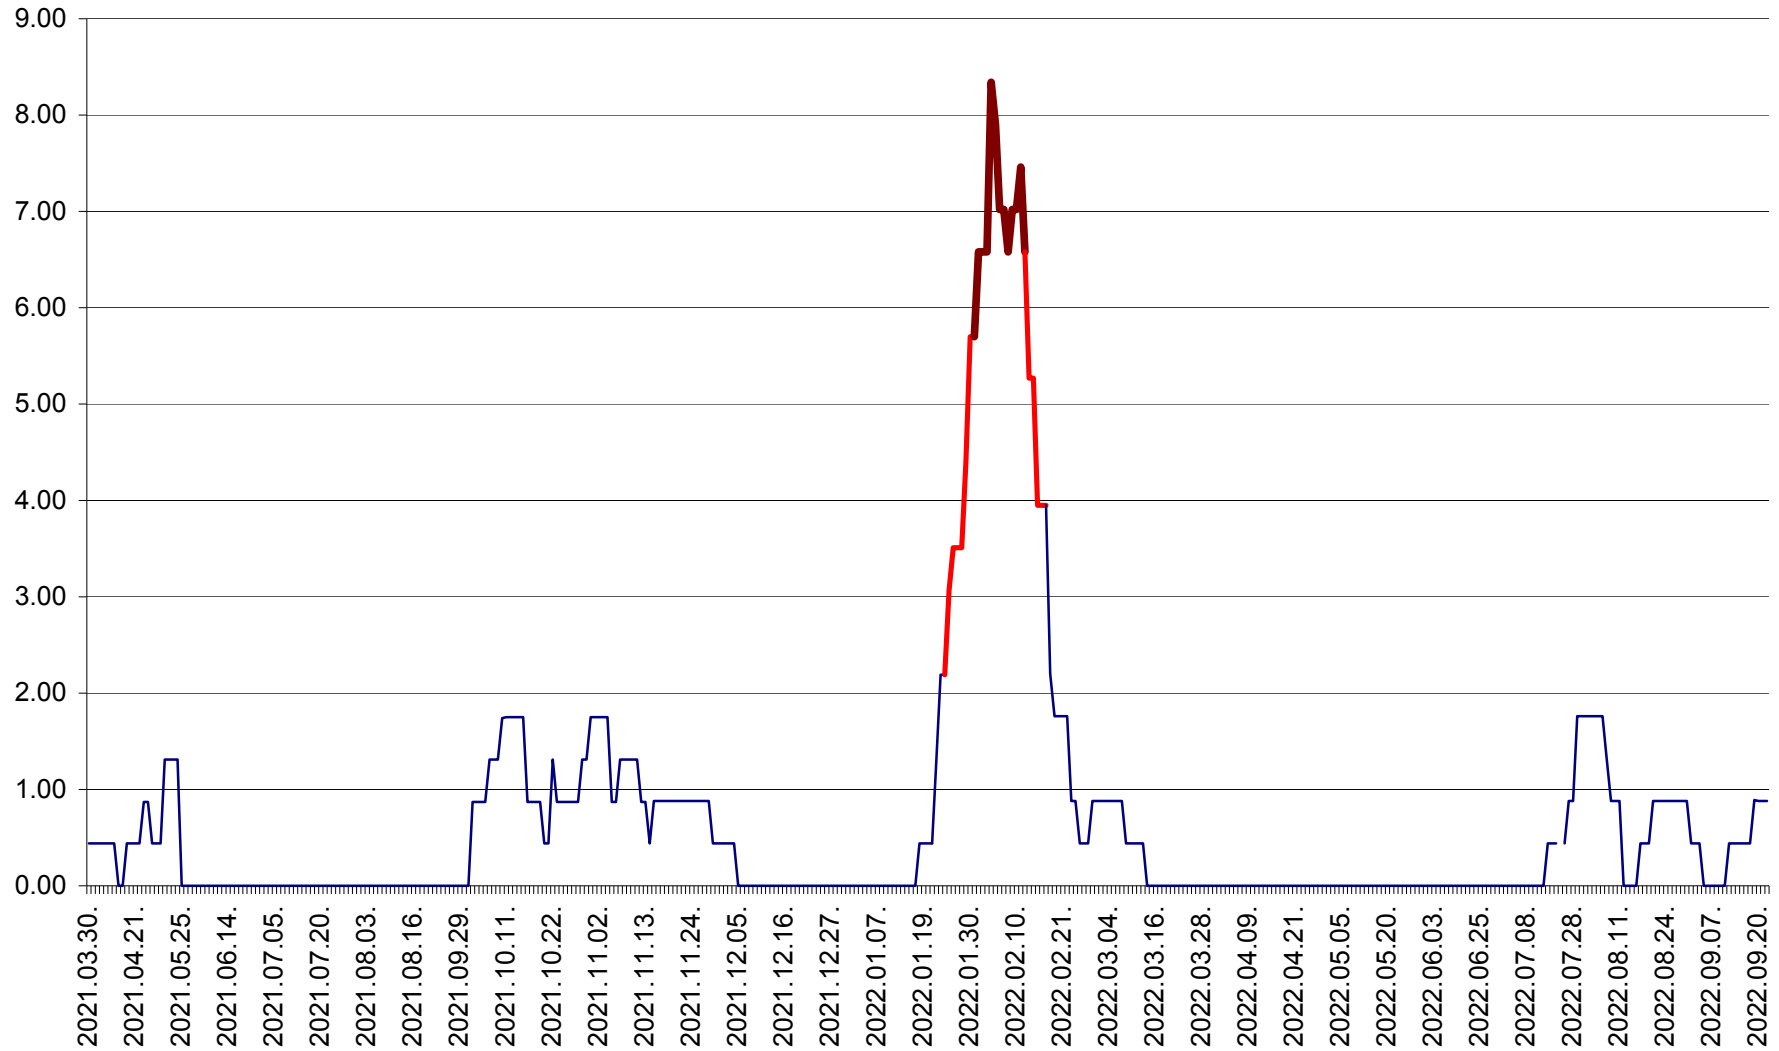

ORAȘ BĂLAN - Evoluția incidenței cumulate pe 14 zile la ‰ de locuitori
2021.04.01. - 2022.09.22.

BILBOR - Evolutia incidentei cumulate pe 14 zile la ‰ de locuitori
2021.04.01. - 2022.09.22.

ORAȘ BORSEC - Evolutia incidentei cumulate pe 14 zile la ‰ de locuitori
2021.04.01. - 2022.09.22.

BRĂDEȘTI - Evoluția incidenței cumulate pe 14 zile la ‰ de locuitori
2021.04.01. - 2022.09.22.

CĂPÂLNIȚA - Evoluția incidenței cumulate pe 14 zile la ‰ de locuitori
2021.04.01. - 2022.09.22.

CÂRȚA - Evolția incidentei cumulate pe 14 zile la ‰ de locuitori
2021.04.01. - 2022.09.22.

CICEU - Evolutia incidentei cumulate pe 14 zile la ‰ de locuitori
2021.04.01. - 2022.09.22.

CIUCSÂNGEORGIU - Evolutia incidentei cumulate pe 14 zile la ‰ de locuitori
2021.04.01. - 2022.09.22.

CIUMANI - Evolutia incidentei cumulate pe 14 zile la ‰ de locuitori
2021.04.01. - 2022.09.22.

CORBU - Evolutia incidentei cumulate pe 14 zile la ‰ de locuitori
2021.04.01. - 2022.09.22.

CORUND - Evolutia incidentei cumulate pe 14 zile la ‰ de locuitori
2021.04.01. - 2022.09.22.

COZMENI - Evolutia incidentei cumulate pe 14 zile la ‰ de locuitori
2021.04.01. - 2022.09.22.