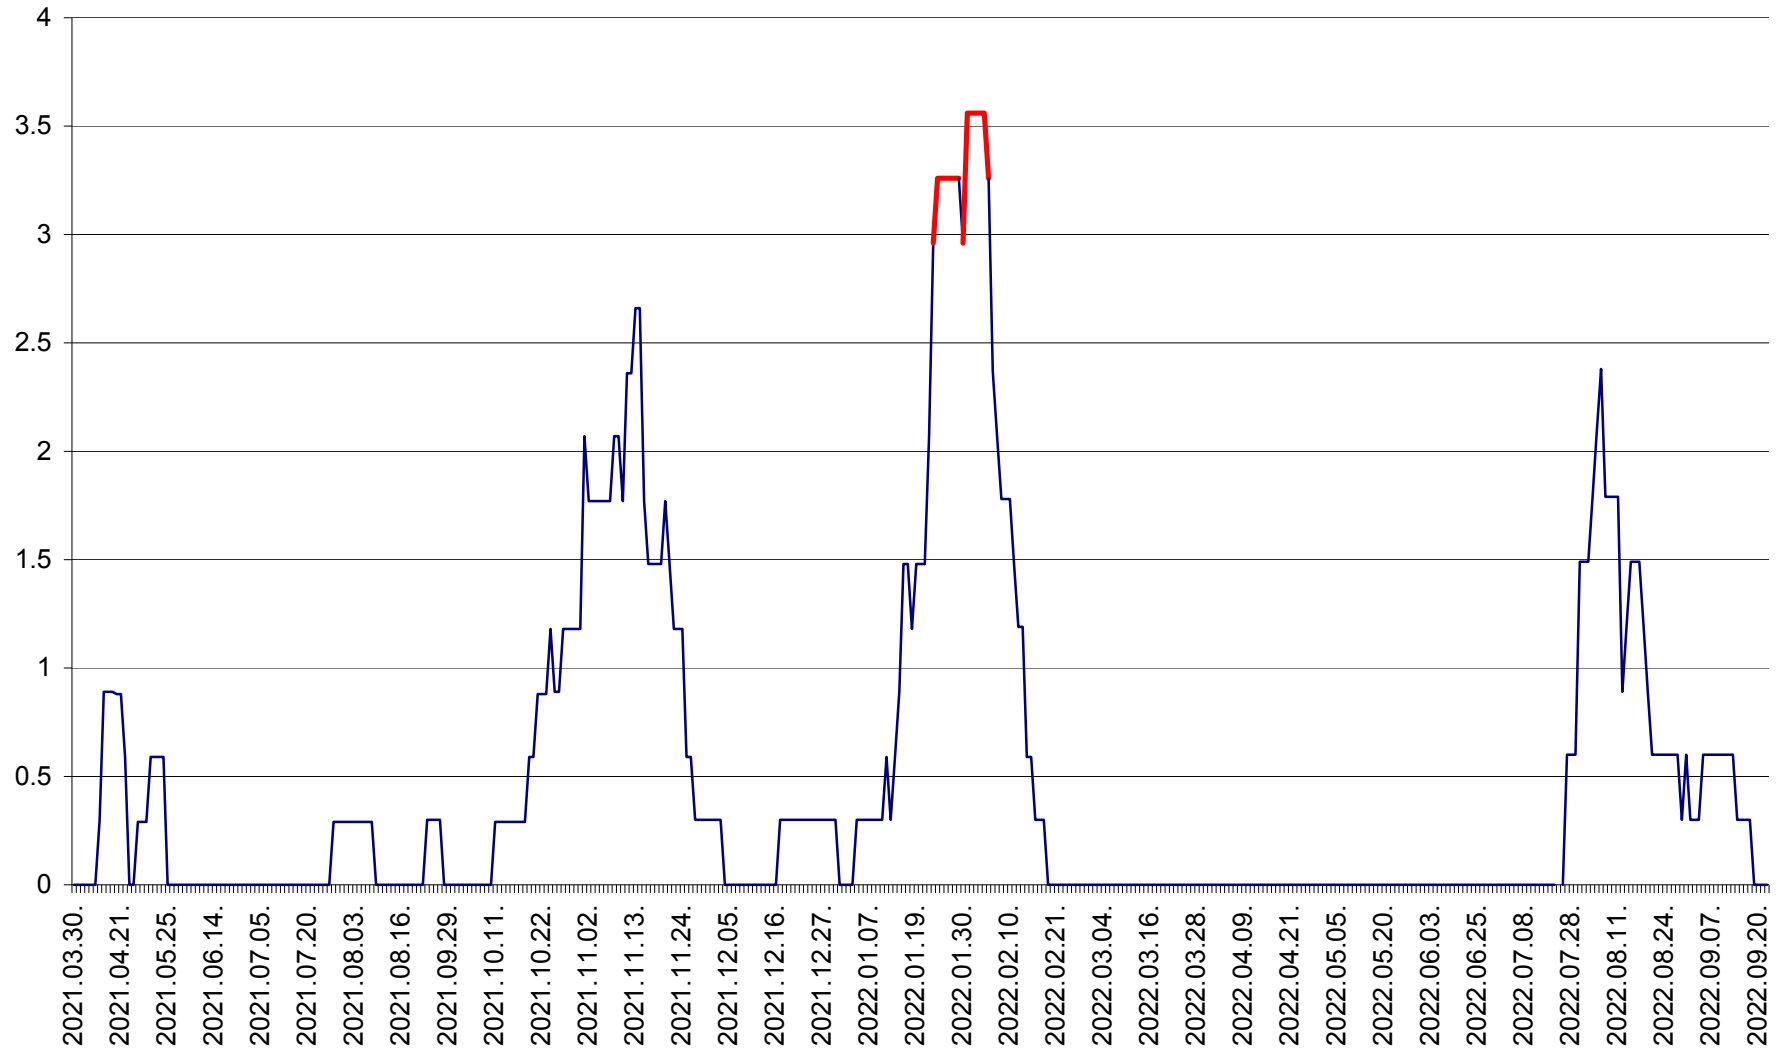

MUNICIPIUL GHEORGHENI - Evolutia incidentei cumulate pe 14 zile la % de locuitori
2021.04.01. - 2022.09.22.

JOSENI - Evolutia incidentei cumulate pe 14 zile la ‰ de locuitori
2021.04.01. - 2022.09.22.

LĂZAREA - Evolutia incidentei cumulate pe 14 zile la % de locuitori
2021.04.01. - 2022.09.22.

LELICENI - Evolutia incidentei cumulate pe 14 zile la ‰ de locuitori
2021.04.01. - 2022.09.22.

LUETA - Evolutia incidentei cumulate pe 14 zile la ‰ de locuitori
2021.04.01. - 2022.09.22.

LUNCA DE JOS - Evolutia incidentei cumulate pe 14 zile la ‰ de locuitori
2021.04.01. - 2022.09.22.

LUNCA DE SUS - Evolutia incidentei cumulate pe 14 zile la ‰ de locuitori
2021.04.01. - 2022.09.22.

LUPENI - Evolutia incidentei cumulate pe 14 zile la ‰ de locuitori
2021.04.01. - 2022.09.22.

MĂDĂRAȘ - Evolutia incidentei cumulate pe 14 zile la ‰ de locuitori
2021.04.01. - 2022.09.22.