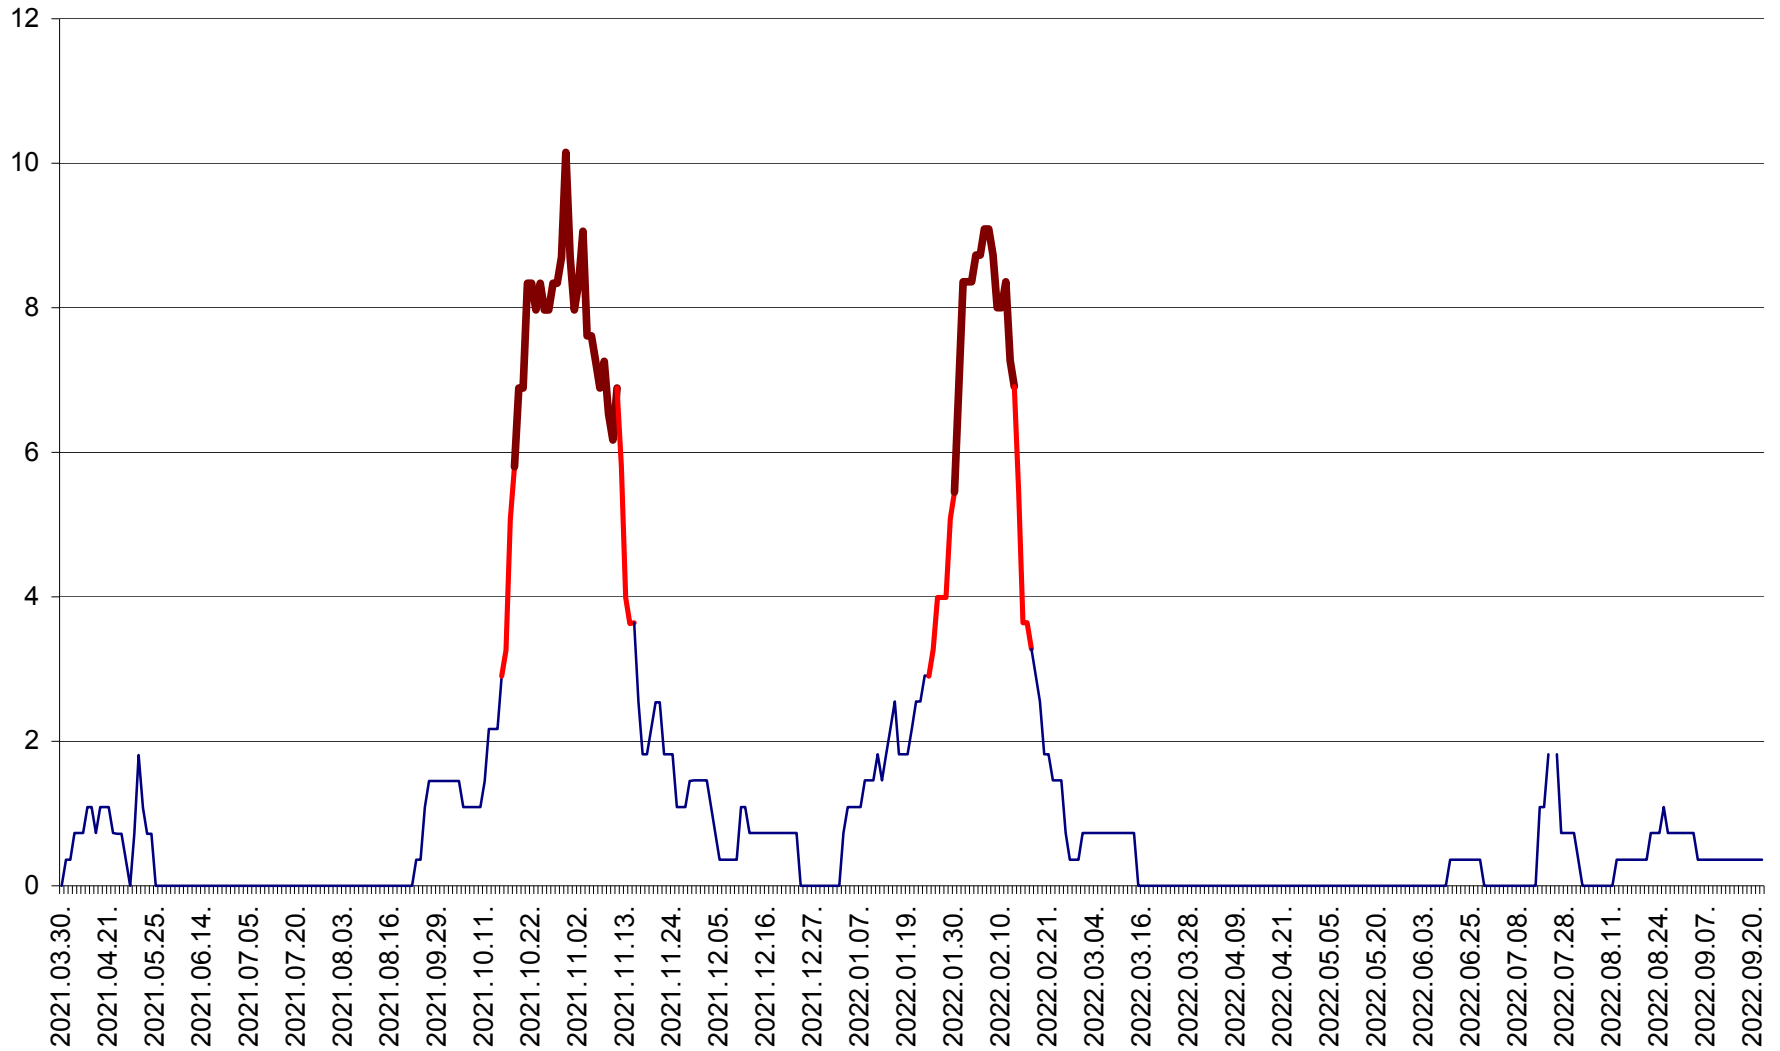

LELICENI - Evolutia incidentei cumulate pe 14 zile la ‰ de locuitori
2021.04.01. - 2022.09.22.

LUETA - Evolutia incidentei cumulate pe 14 zile la ‰ de locuitori
2021.04.01. - 2022.09.22.

LUNCA DE JOS - Evolutia incidentei cumulate pe 14 zile la ‰ de locuitori
2021.04.01. - 2022.09.22.

LUNCA DE SUS - Evolutia incidentei cumulate pe 14 zile la ‰ de locuitori
2021.04.01. - 2022.09.22.

LUPENI - Evolutia incidentei cumulate pe 14 zile la ‰ de locuitori
2021.04.01. - 2022.09.22.

MĂDĂRAȘ - Evolutia incidentei cumulate pe 14 zile la ‰ de locuitori
2021.04.01. - 2022.09.22.

MĂRTINIȘ - Evolutia incidentei cumulate pe 14 zile la % de locuitori
2021.04.01. - 2022.09.22.

MEREȘTI - Evolutia incidentei cumulate pe 14 zile la ‰ de locuitori
2021.04.01. - 2022.09.22.

MUNICIPIUL MIERCUREA-CIUC - Evolutia incidentei cumulate pe 14 zile la ‰ de locuitori
2021.04.01. - 2022.09.22.

MIHĂILENI - Evolutia incidentei cumulate pe 14 zile la ‰ de locuitori
2021.04.01. - 2022.09.22.

MUGENI - Evolutia incidentei cumulate pe 14 zile la ‰ de locuitori
2021.04.01. - 2022.09.22.

OCLAND - Evolutia incidentei cumulate pe 14 zile la ‰ de locuitori
2021.04.01. - 2022.09.22.