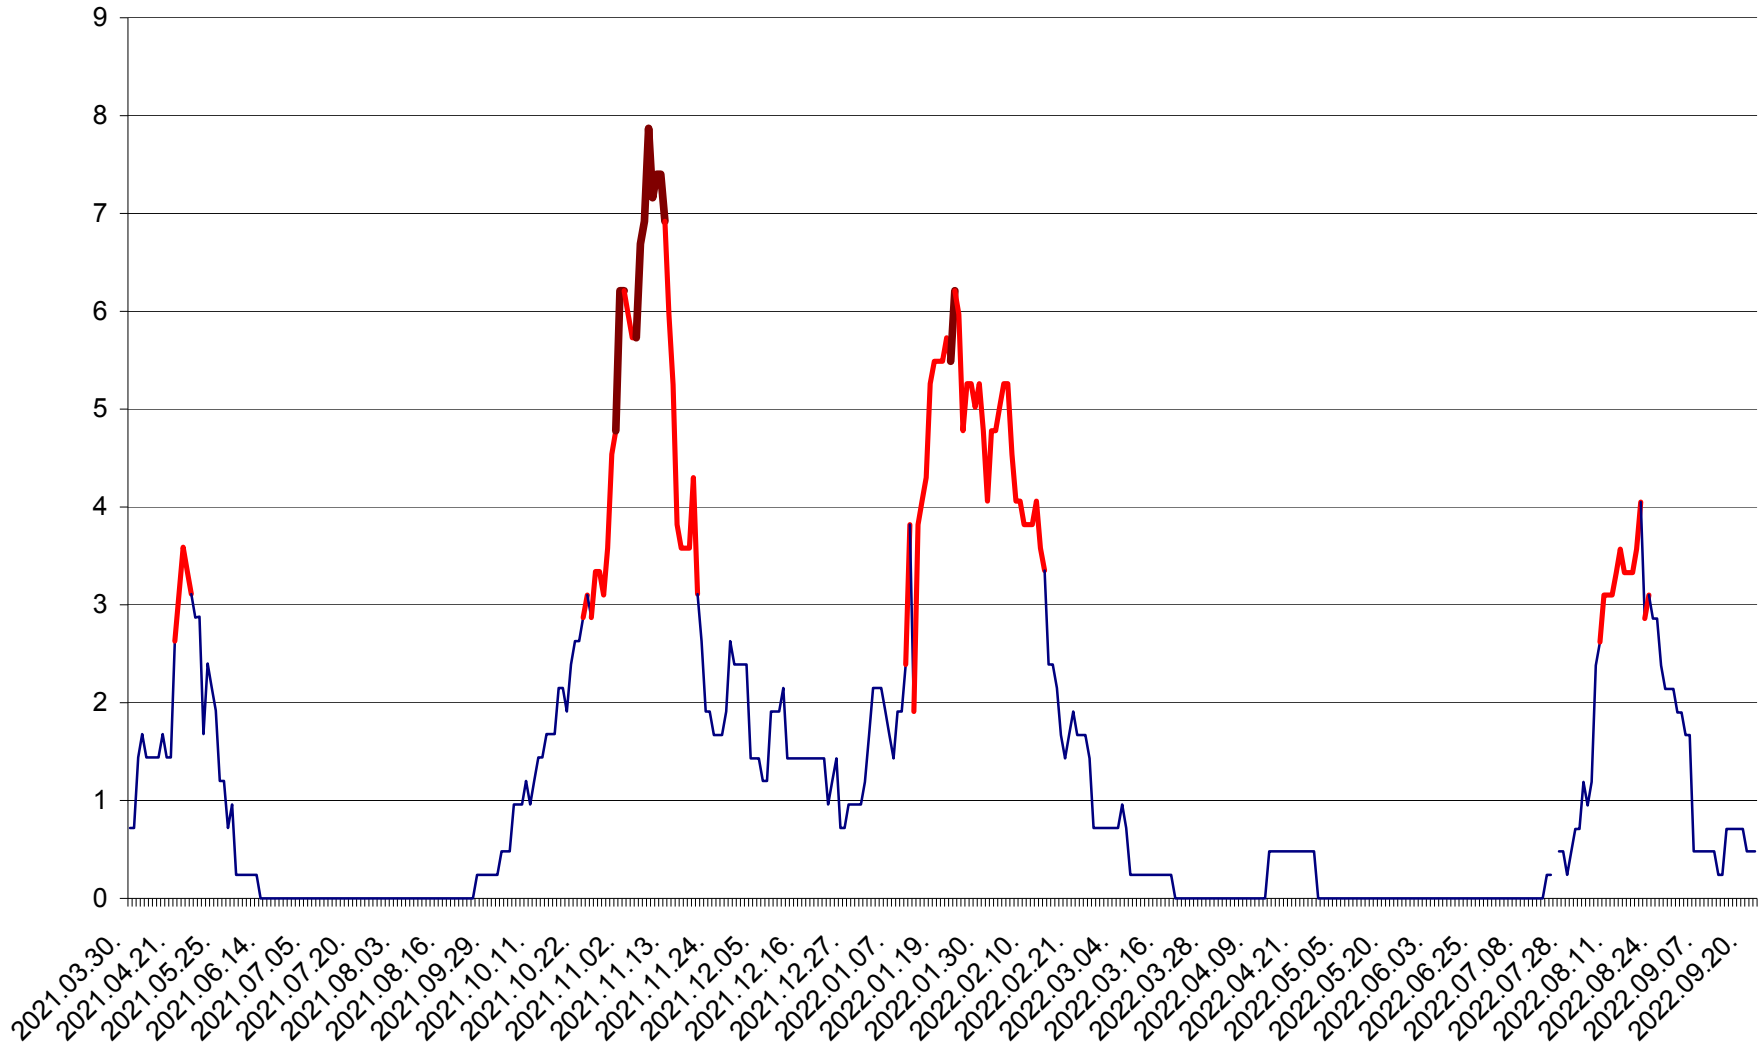

CORBU - Evolutia incidentei cumulate pe 14 zile la ‰ de locuitori
2021.04.01. - 2022.09.22.

CORUND - Evolutia incidentei cumulate pe 14 zile la ‰ de locuitori
2021.04.01. - 2022.09.22.

COZMENI - Evolutia incidentei cumulate pe 14 zile la ‰ de locuitori
2021.04.01. - 2022.09.22.

ORAȘ CRISTURU SECUIESC - Evolutia incidentei cumulate pe 14 zile la ‰ de locuitori
2021.04.01. - 2022.09.22.

DĂNEȘTI - Evolutia incidentei cumulate pe 14 zile la ‰ de locuitori
2021.04.01. - 2022.09.22.

DÂRJIU - Evolutia incidentei cumulate pe 14 zile la ‰ de locuitori
2021.04.01. - 2022.09.22.

DEALU - Evolutia incidentei cumulate pe 14 zile la ‰ de locuitori
2021.04.01. - 2022.09.22.

DITRĂU - Evolutia incidentei cumulate pe 14 zile la ‰ de locuitori
2021.04.01. - 2022.09.22.

FELICENI - Evolutia incidentei cumulate pe 14 zile la % de locuitori
2021.04.01. - 2022.09.22.

FRUMOASA - Evolutia incidentei cumulate pe 14 zile la ‰ de locuitori
2021.04.01. - 2022.09.22.

GĂLĂUȚAȘ - Evoluția incidenței cumulate pe 14 zile la ‰ de locuitori
2021.04.01. - 2022.09.22.