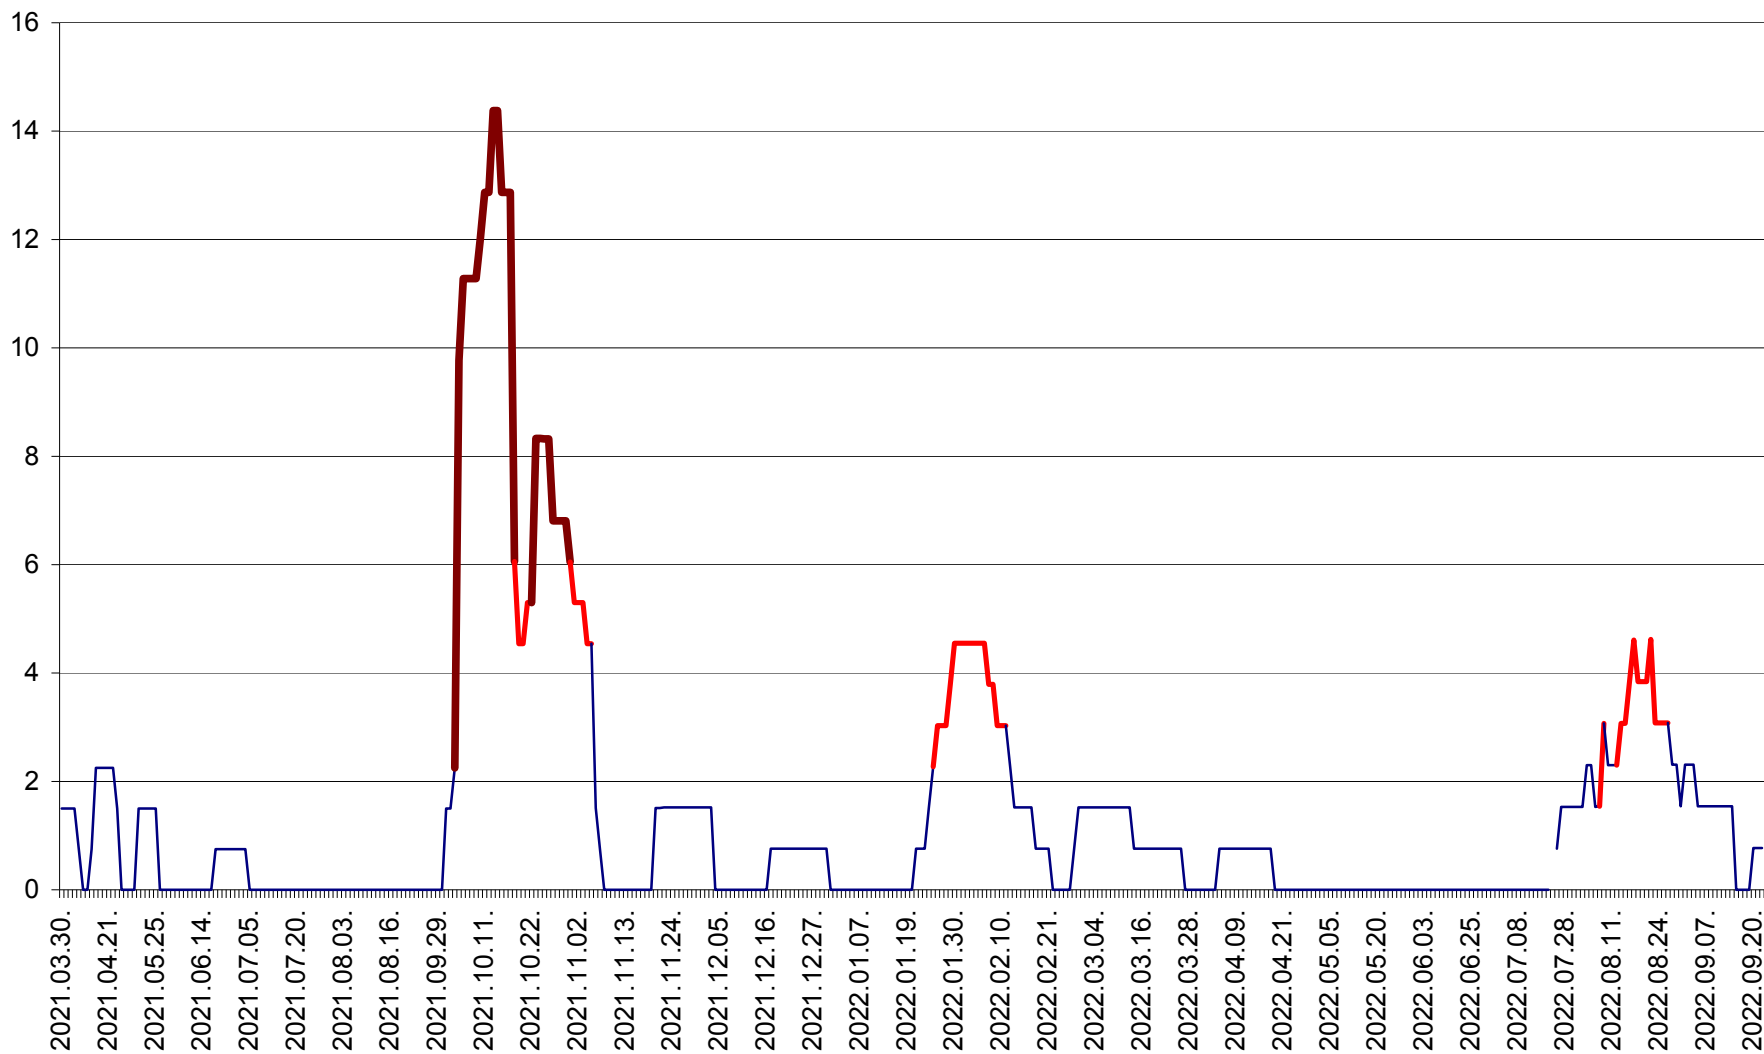

LELICENI - Evolutia incidentei cumulate pe 14 zile la ‰ de locuitori
2021.04.01. - 2022.09.22.

LUETA - Evolutia incidentei cumulate pe 14 zile la ‰ de locuitori
2021.04.01. - 2022.09.22.

LUNCA DE JOS - Evolutia incidentei cumulate pe 14 zile la ‰ de locuitori
2021.04.01. - 2022.09.22.

LUNCA DE SUS - Evolutia incidentei cumulate pe 14 zile la ‰ de locuitori
2021.04.01. - 2022.09.22.

LUPENI - Evolutia incidentei cumulate pe 14 zile la ‰ de locuitori
2021.04.01. - 2022.09.22.

MĂDĂRAȘ - Evolutia incidentei cumulate pe 14 zile la ‰ de locuitori
2021.04.01. - 2022.09.22.

MĂRTINIȘ - Evolutia incidentei cumulate pe 14 zile la % de locuitori
2021.04.01. - 2022.09.22.

MEREȘTI - Evolutia incidentei cumulate pe 14 zile la ‰ de locuitori
2021.04.01. - 2022.09.22.

MUNICIPIUL MIERCUREA-CIUC - Evolutia incidentei cumulate pe 14 zile la ‰ de locuitori
2021.04.01. - 2022.09.22.

MIHĂILENI - Evolutia incidentei cumulate pe 14 zile la ‰ de locuitori
2021.04.01. - 2022.09.22.

MUGENI - Evolutia incidentei cumulate pe 14 zile la ‰ de locuitori
2021.04.01. - 2022.09.22.

OCLAND - Evolutia incidentei cumulate pe 14 zile la ‰ de locuitori
2021.04.01. - 2022.09.22.