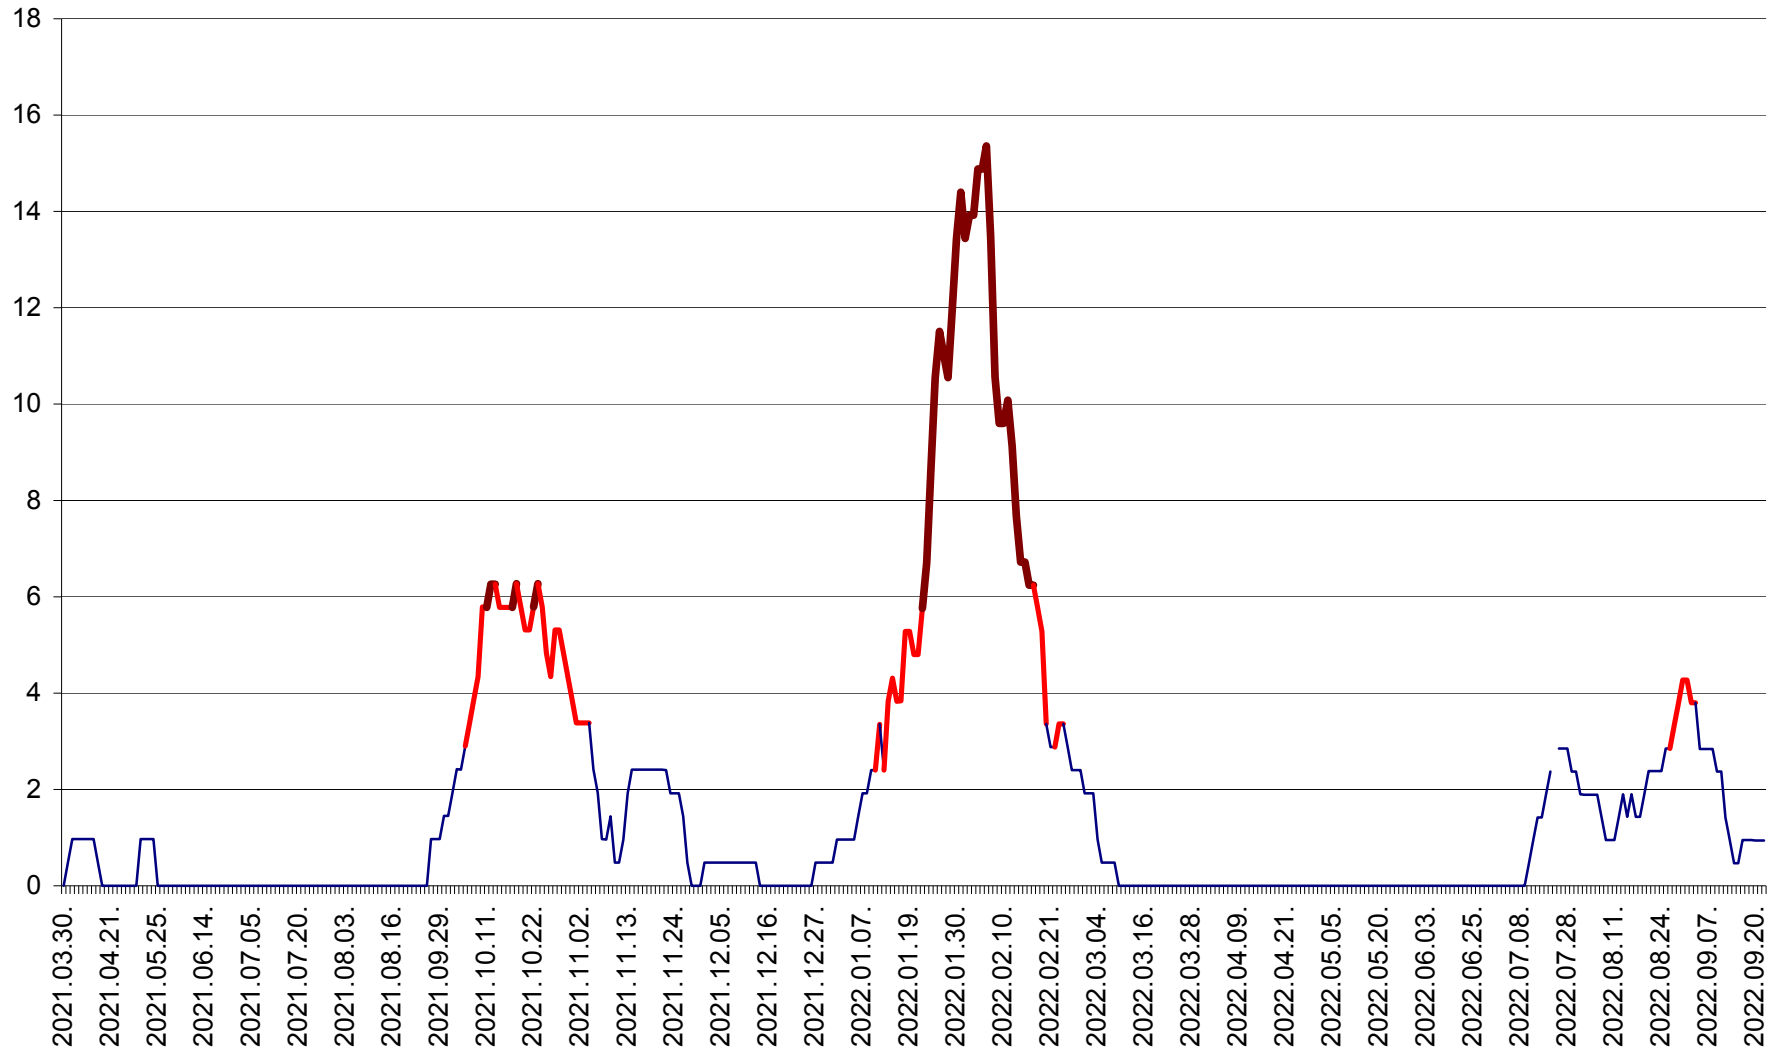

PLĂIEȘII DE JOS - Evoluția incidenței cumulate pe 14 zile la ‰ de locuitori
2021.04.01. - 2022.09.22.