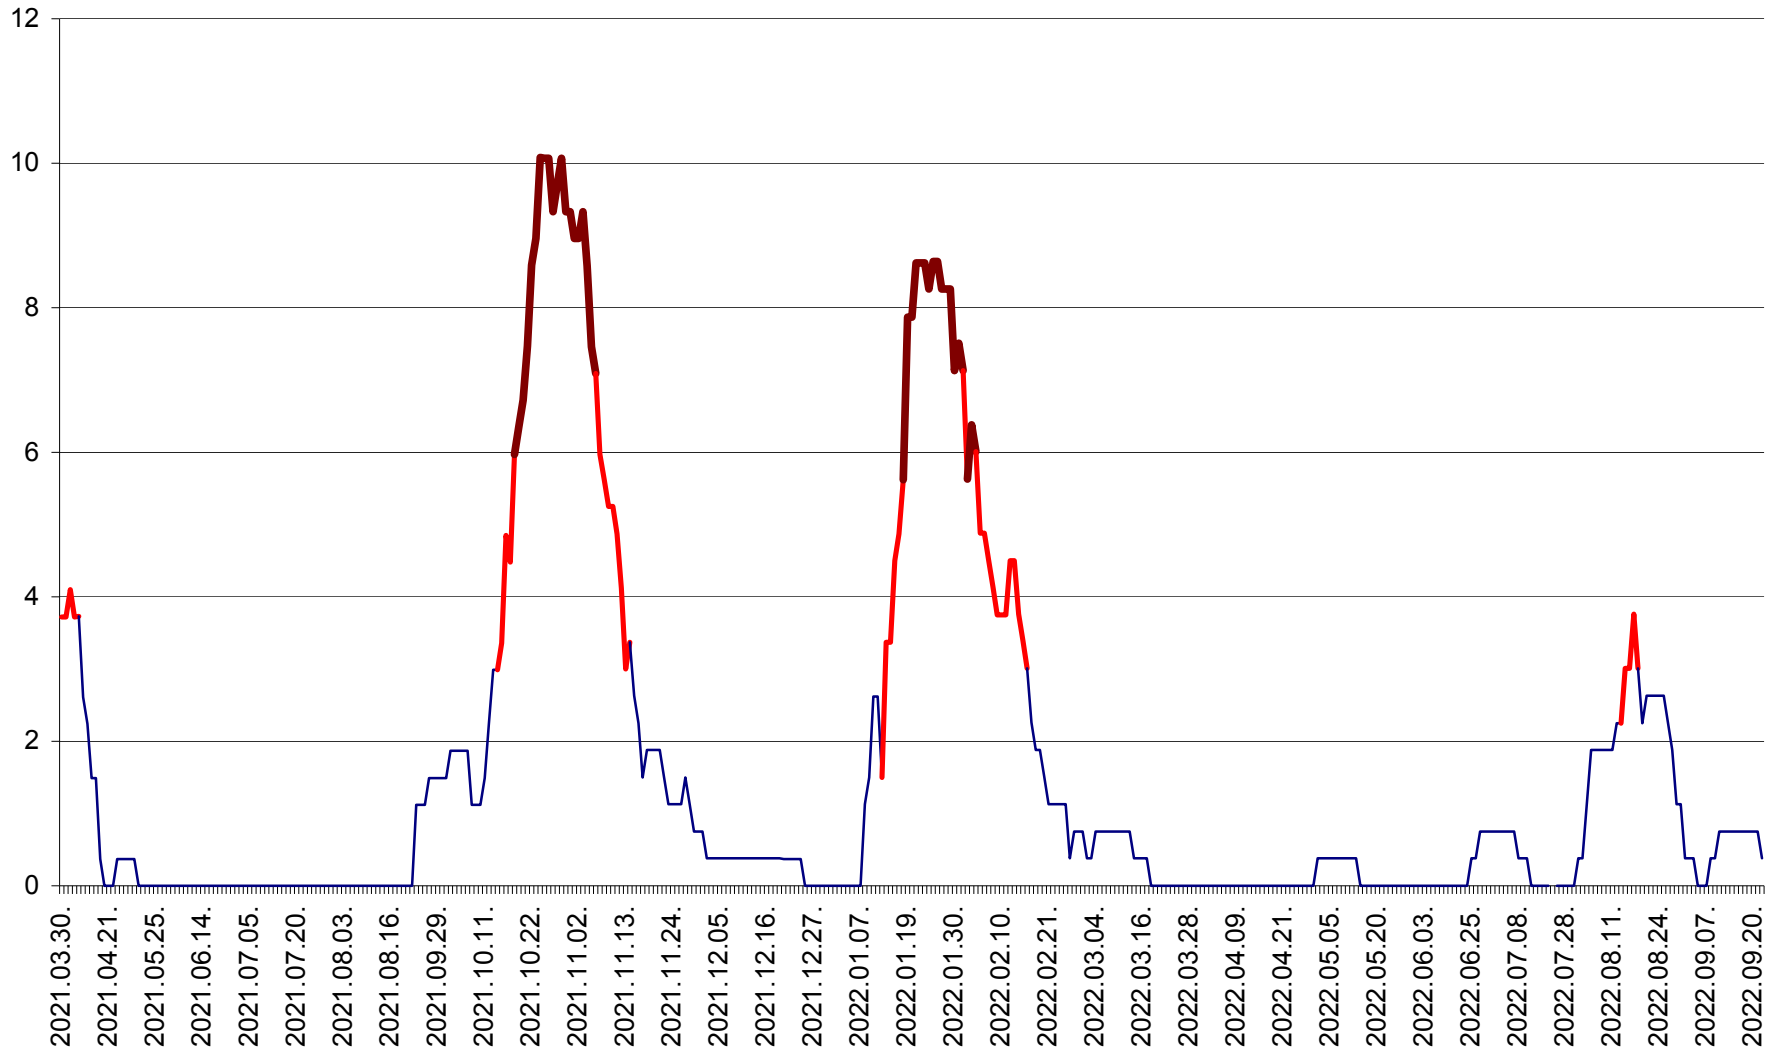

PLĂIEȘII DE JOS - Evoluția incidenței cumulate pe 14 zile la ‰ de locuitori
2021.04.01. - 2022.09.22.

PORUMBENI - Evolutia incidentei cumulate pe 14 zile la ‰ de locuitori
2021.04.01. - 2022.09.22.

PRAID - Evolutia incidentei cumulate pe 14 zile la ‰ de locuitori
2021.04.01. - 2022.09.22.

RACU - Evolutia incidentei cumulate pe 14 zile la ‰ de locuitori
2021.04.01. - 2022.09.22.

REMETEA - Evolutia incidentei cumulate pe 14 zile la ‰ de locuitori
2021.04.01. - 2022.09.22.

SĂCEL - Evolutia incidentei cumulate pe 14 zile la ‰ de locuitori
2021.04.01. - 2022.09.22.

SÂNCRĂIENI - Evolutia incidentei cumulate pe 14 zile la ‰ de locuitori
2021.04.01. - 2022.09.22.

SÂNDOMIC - Evolutia incidentei cumulate pe 14 zile la ‰ de locuitori
2021.04.01. - 2022.09.22.

SÂNMARTIN - Evolutia incidentei cumulate pe 14 zile la ‰ de locuitori
2021.04.01. - 2022.09.22.