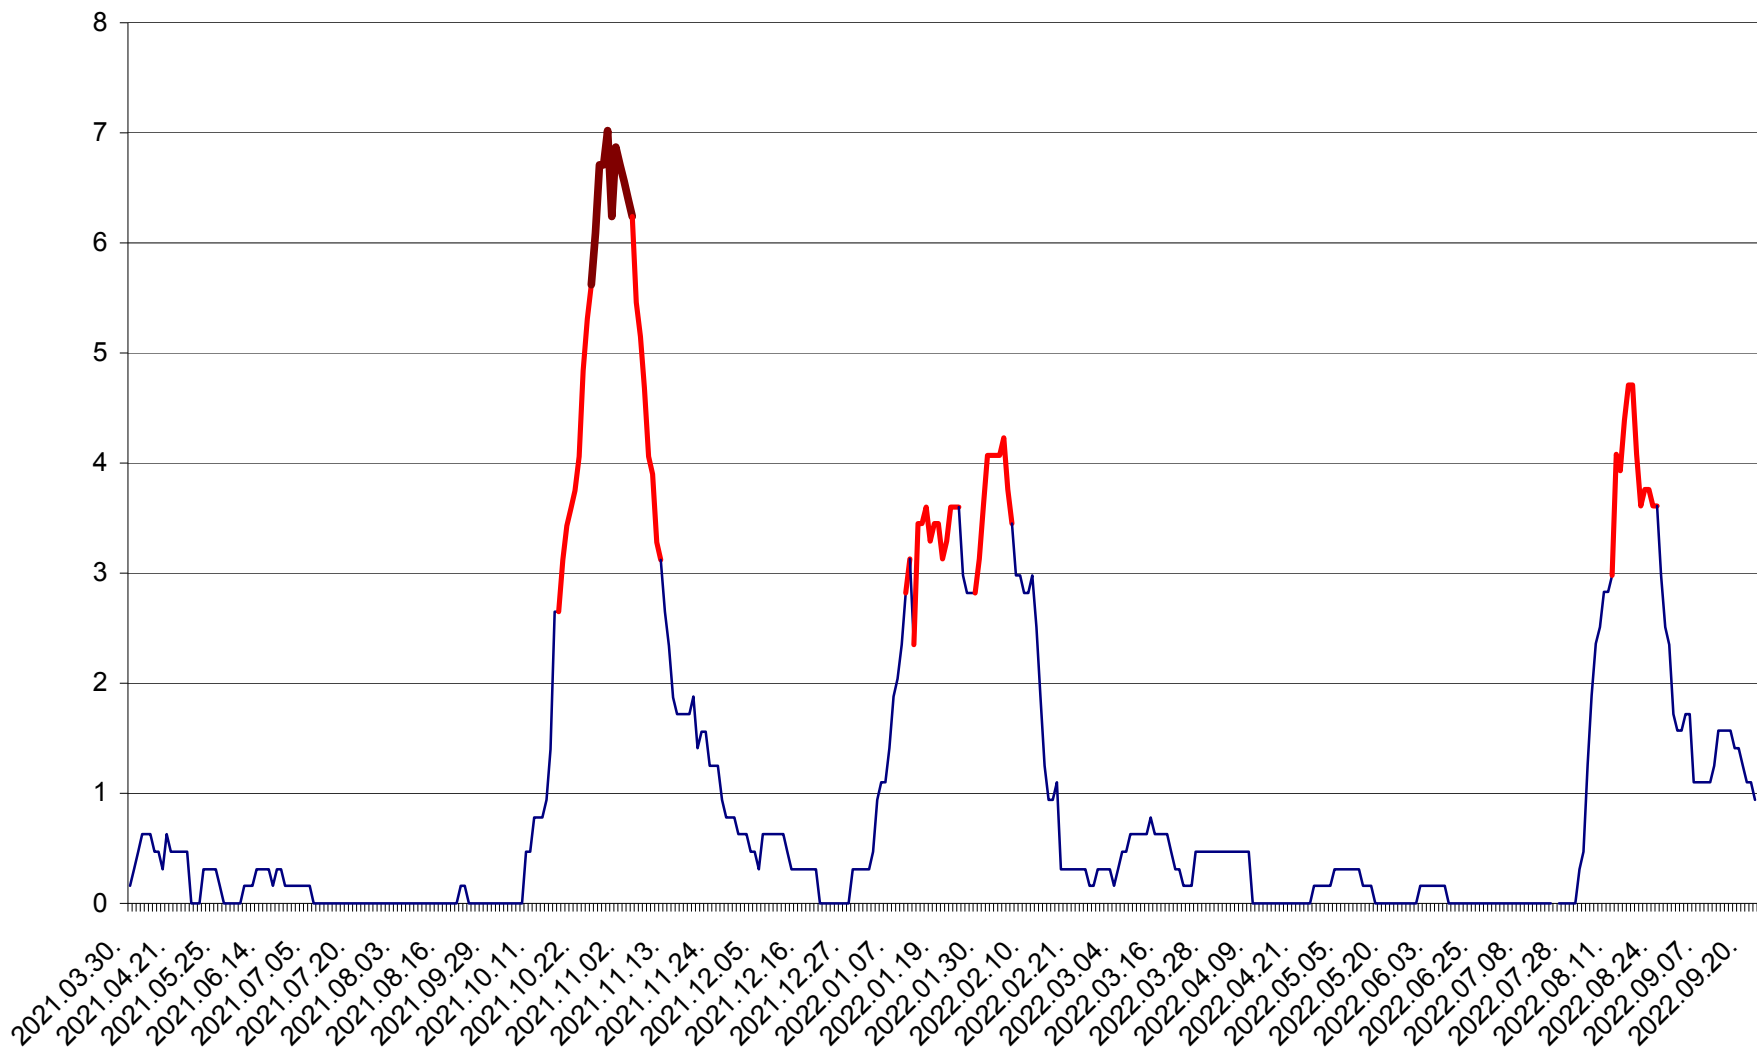

PLĂIEȘII DE JOS - Evoluția incidenței cumulate pe 14 zile la ‰ de locuitori
2021.04.01. - 2022.09.22.

PORUMBENI - Evolutia incidentei cumulate pe 14 zile la ‰ de locuitori
2021.04.01. - 2022.09.22.

PRAID - Evolutia incidentei cumulate pe 14 zile la ‰ de locuitori
2021.04.01. - 2022.09.22.

RACU - Evolutia incidentei cumulate pe 14 zile la ‰ de locuitori
2021.04.01. - 2022.09.22.

REMETEA - Evolutia incidentei cumulate pe 14 zile la ‰ de locuitori
2021.04.01. - 2022.09.22.

SĂCEL - Evolutia incidentei cumulate pe 14 zile la ‰ de locuitori
2021.04.01. - 2022.09.22.