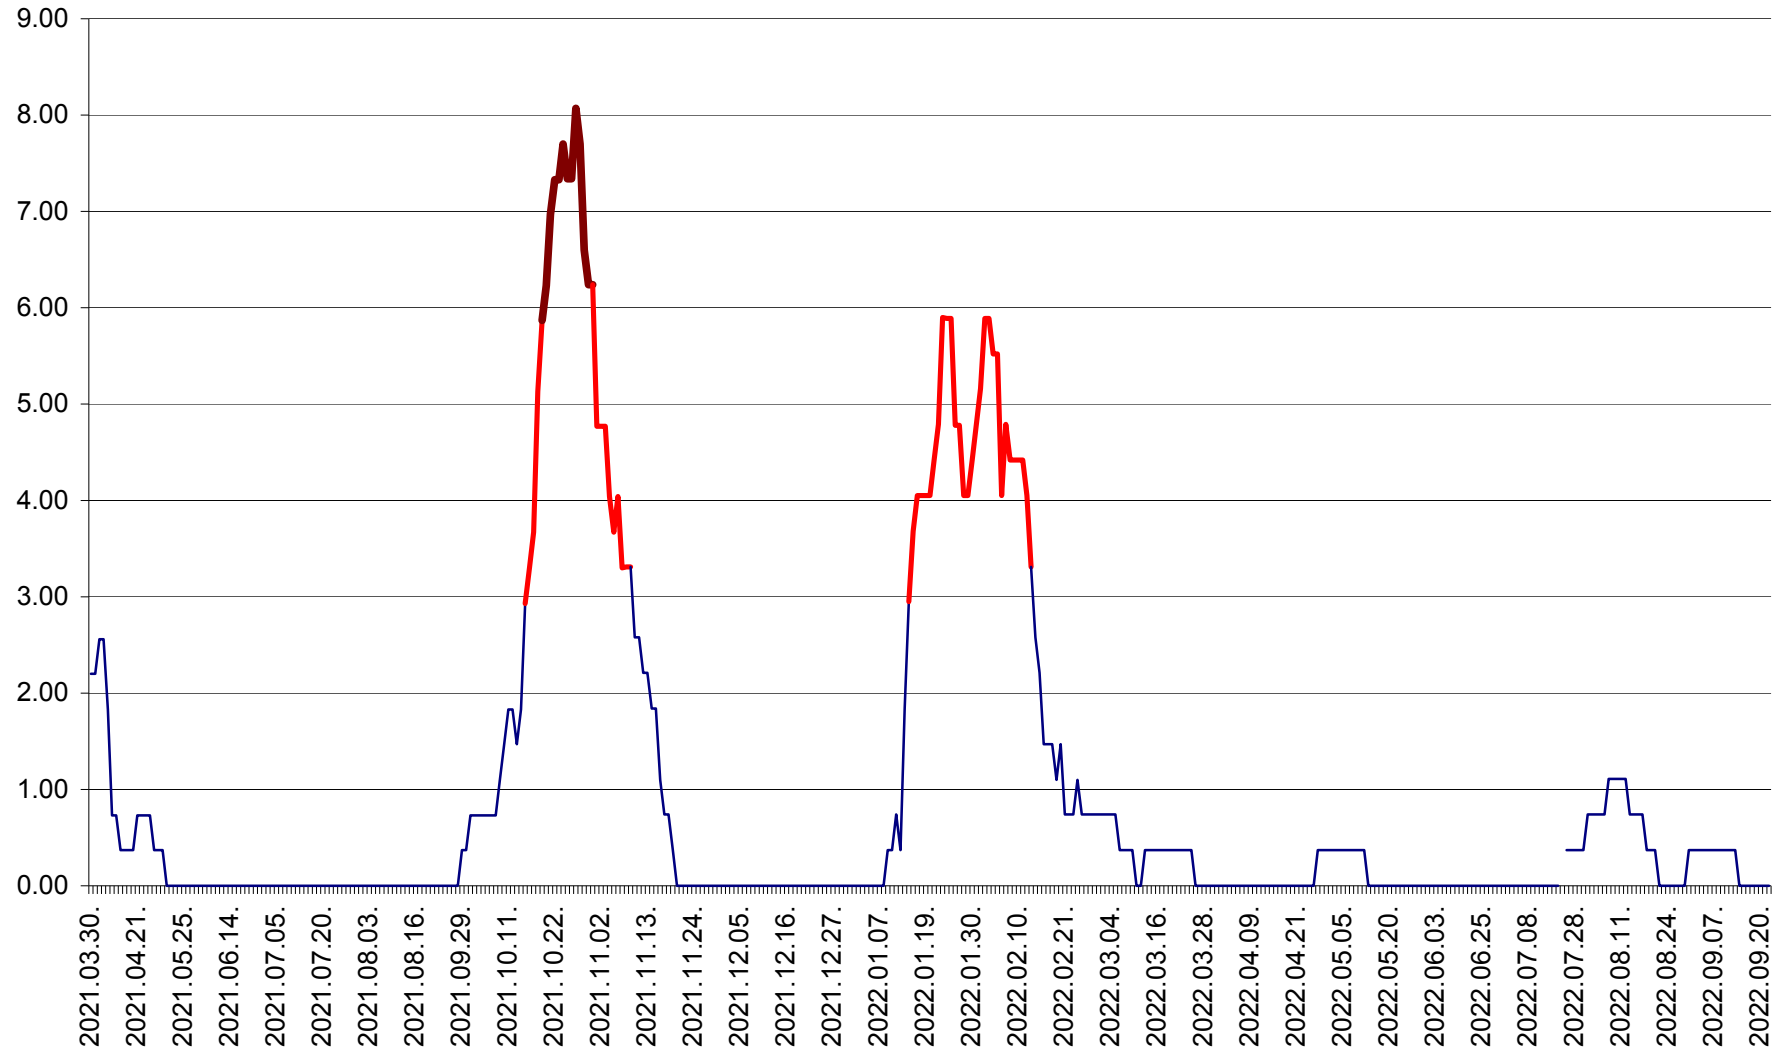

ATID - Evolutia incidentei cumulate pe 14 zile la % de locuitori
2021.04.01. - 2022.09.22.

AVRĂMEȘTI - Evolutia incidentei cumulate pe 14 zile la ‰ de locuitori
2021.04.01. - 2022.09.22.

ORAȘ BĂILE TUȘNAD - Evolutia incidentei cumulate pe 14 zile la ‰ de locuitori
2021.04.01. - 2022.09.22.

ORAȘ BĂLAN - Evoluția incidenței cumulate pe 14 zile la ‰ de locuitori
2021.04.01. - 2022.09.22.

BILBOR - Evolutia incidentei cumulate pe 14 zile la ‰ de locuitori
2021.04.01. - 2022.09.22.

ORAȘ BORSEC - Evolutia incidentei cumulate pe 14 zile la ‰ de locuitori
2021.04.01. - 2022.09.22.

BRĂDEȘTI - Evoluția incidenței cumulate pe 14 zile la ‰ de locuitori
2021.04.01. - 2022.09.22.

CĂPÂLNIȚA - Evoluția incidenței cumulate pe 14 zile la ‰ de locuitori
2021.04.01. - 2022.09.22.

CÂRȚA - Evolția incidentei cumulate pe 14 zile la ‰ de locuitori
2021.04.01. - 2022.09.22.

CICEU - Evolutia incidentei cumulate pe 14 zile la ‰ de locuitori
2021.04.01. - 2022.09.22.

CIUCSÂNGEORGIU - Evolutia incidentei cumulate pe 14 zile la ‰ de locuitori
2021.04.01. - 2022.09.22.

CIUMANI - Evolutia incidentei cumulate pe 14 zile la ‰ de locuitori
2021.04.01. - 2022.09.22.