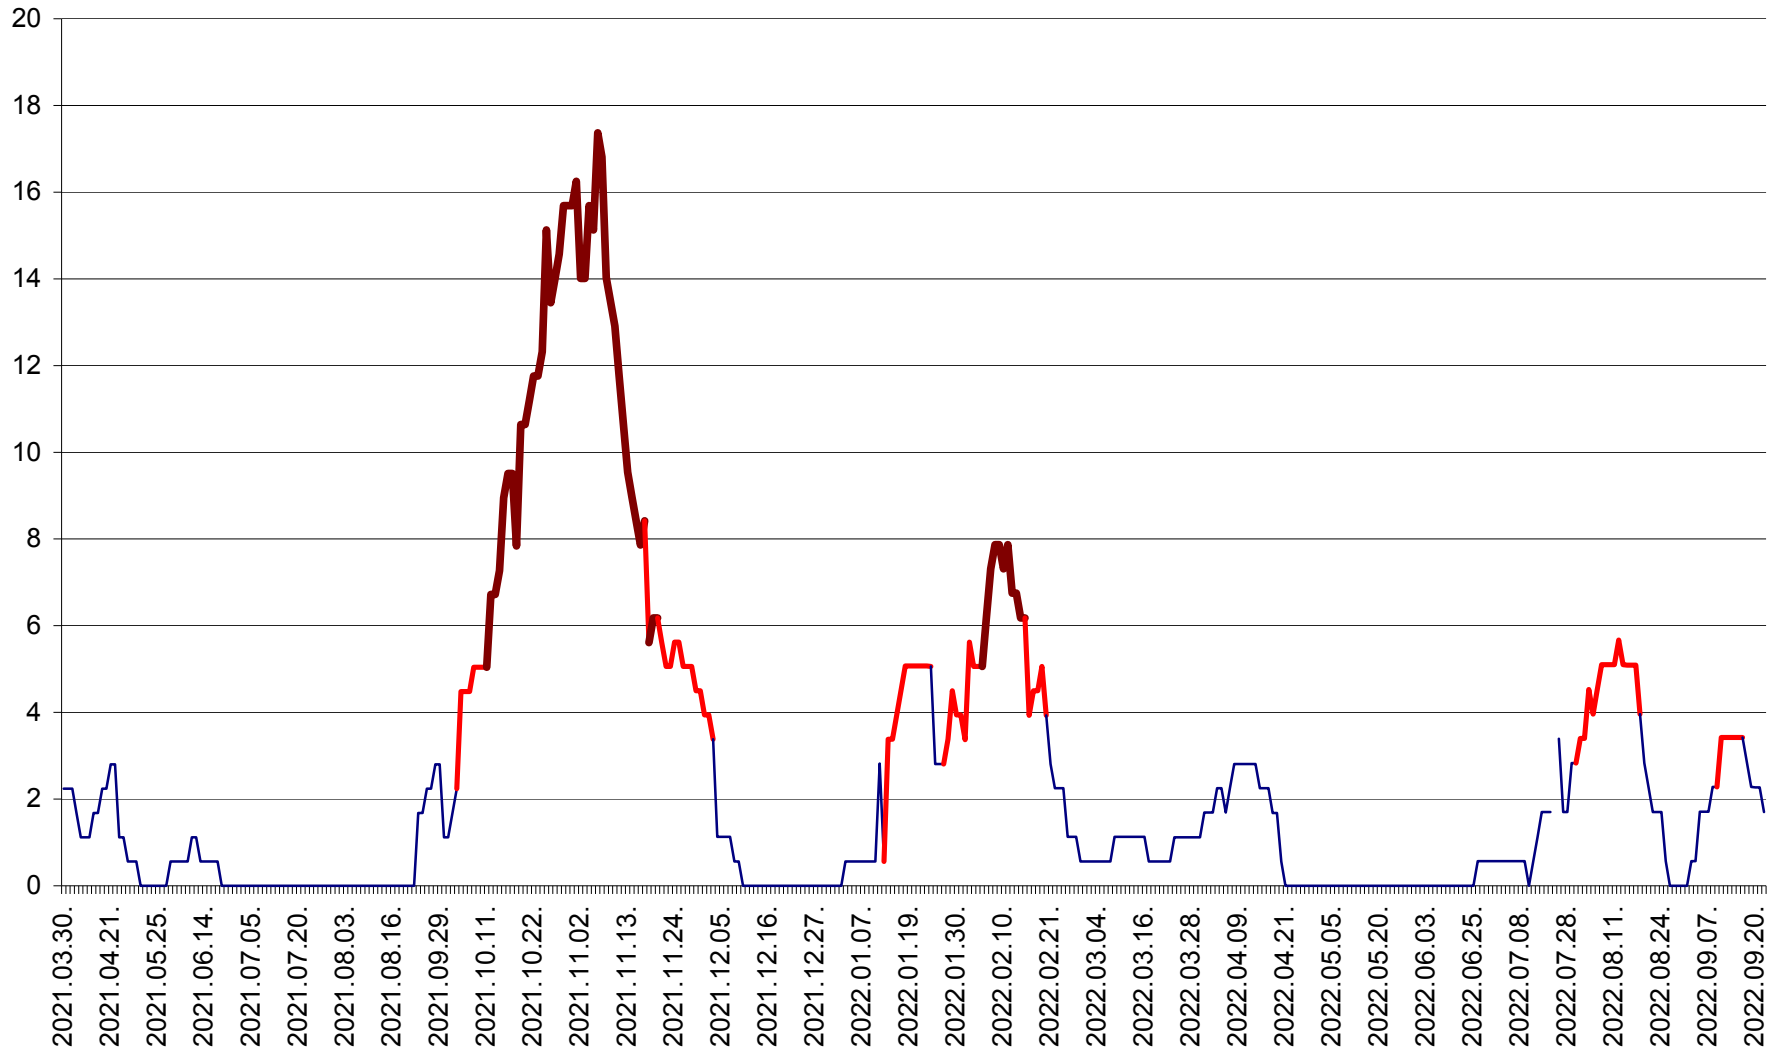

SÂNSIMION - Evolutia incidentei cumulate pe 14 zile la ‰ de locuitori
2021.04.01. - 2022.09.22.

SÂNTIMBRU - Evolutia incidentei cumulate pe 14 zile la ‰ de locuitori
2021.04.01. - 2022.09.22.

SĂRMAȘ - Evolutia incidentei cumulate pe 14 zile la ‰ de locuitori
2021.04.01. - 2022.09.22.

SATU MARE - Evolutia incidentei cumulate pe 14 zile la ‰ de locuitori
2021.04.01. - 2022.09.22.

SECUIENI - Evolutia incidentei cumulate pe 14 zile la ‰ de locuitori
2021.04.01. - 2022.09.22.

SICULENI - Evolutia incidentei cumulate pe 14 zile la ‰ de locuitori
2021.04.01. - 2022.09.22.

ȘIMONEȘTI - Evolutia incidentei cumulate pe 14 zile la ‰ de locuitori
2021.04.01. - 2022.09.22.

SUBCETATE - Evolutia incidentei cumulate pe 14 zile la ‰ de locuitori
2021.04.01. - 2022.09.22.

SUSENI - Evolutia incidentei cumulate pe 14 zile la ‰ de locuitori
2021.04.01. - 2022.09.22.