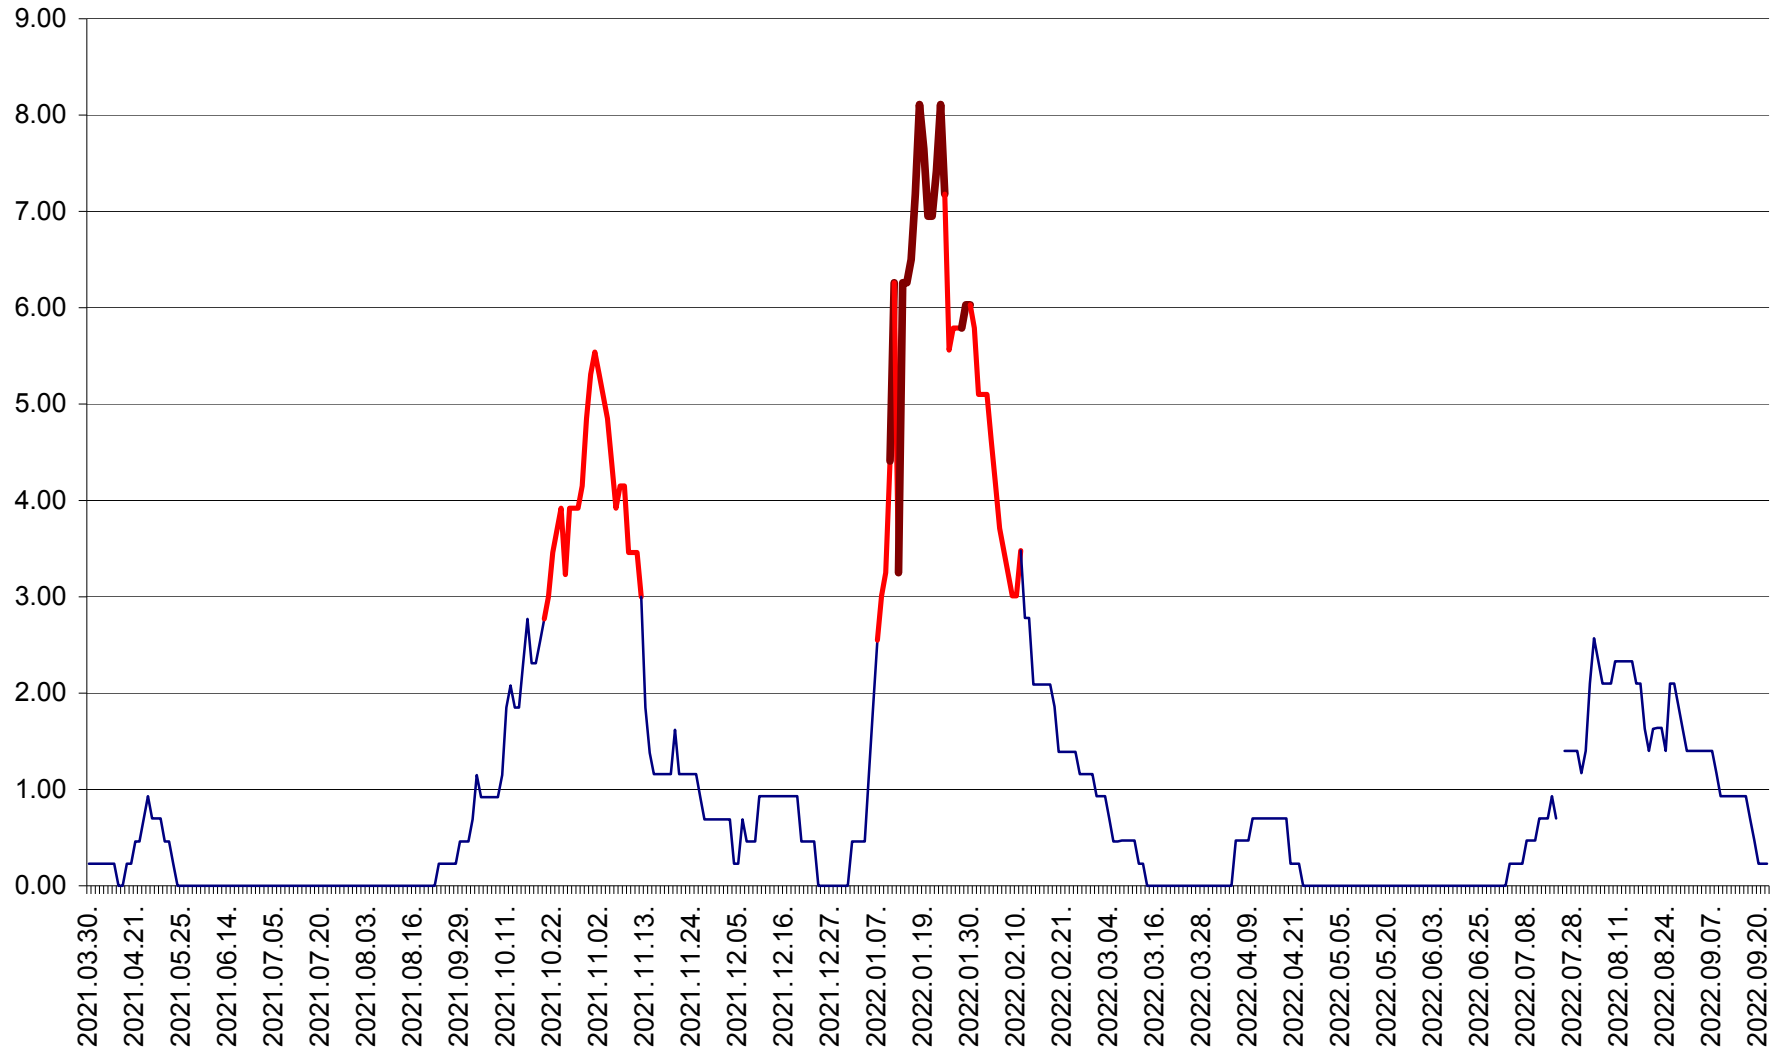

ORAȘ BĂLAN - Evoluția incidenței cumulate pe 14 zile la ‰ de locuitori
2021.04.01. - 2022.09.22.

BILBOR - Evolutia incidentei cumulate pe 14 zile la ‰ de locuitori
2021.04.01. - 2022.09.22.

ORAȘ BORSEC - Evolutia incidentei cumulate pe 14 zile la ‰ de locuitori
2021.04.01. - 2022.09.22.

BRĂDEȘTI - Evoluția incidenței cumulate pe 14 zile la ‰ de locuitori
2021.04.01. - 2022.09.22.

CĂPÂLNIȚA - Evoluția incidenței cumulate pe 14 zile la ‰ de locuitori
2021.04.01. - 2022.09.22.

CÂRȚA - Evolția incidentei cumulate pe 14 zile la ‰ de locuitori
2021.04.01. - 2022.09.22.

CICEU - Evolutia incidentei cumulate pe 14 zile la ‰ de locuitori
2021.04.01. - 2022.09.22.

CIUCSÂNGEORGIU - Evolutia incidentei cumulate pe 14 zile la ‰ de locuitori
2021.04.01. - 2022.09.22.

CIUMANI - Evolutia incidentei cumulate pe 14 zile la ‰ de locuitori
2021.04.01. - 2022.09.22.

CORBU - Evolutia incidentei cumulate pe 14 zile la ‰ de locuitori
2021.04.01. - 2022.09.22.

CORUND - Evolutia incidentei cumulate pe 14 zile la ‰ de locuitori
2021.04.01. - 2022.09.22.

COZMENI - Evolutia incidentei cumulate pe 14 zile la ‰ de locuitori
2021.04.01. - 2022.09.22.