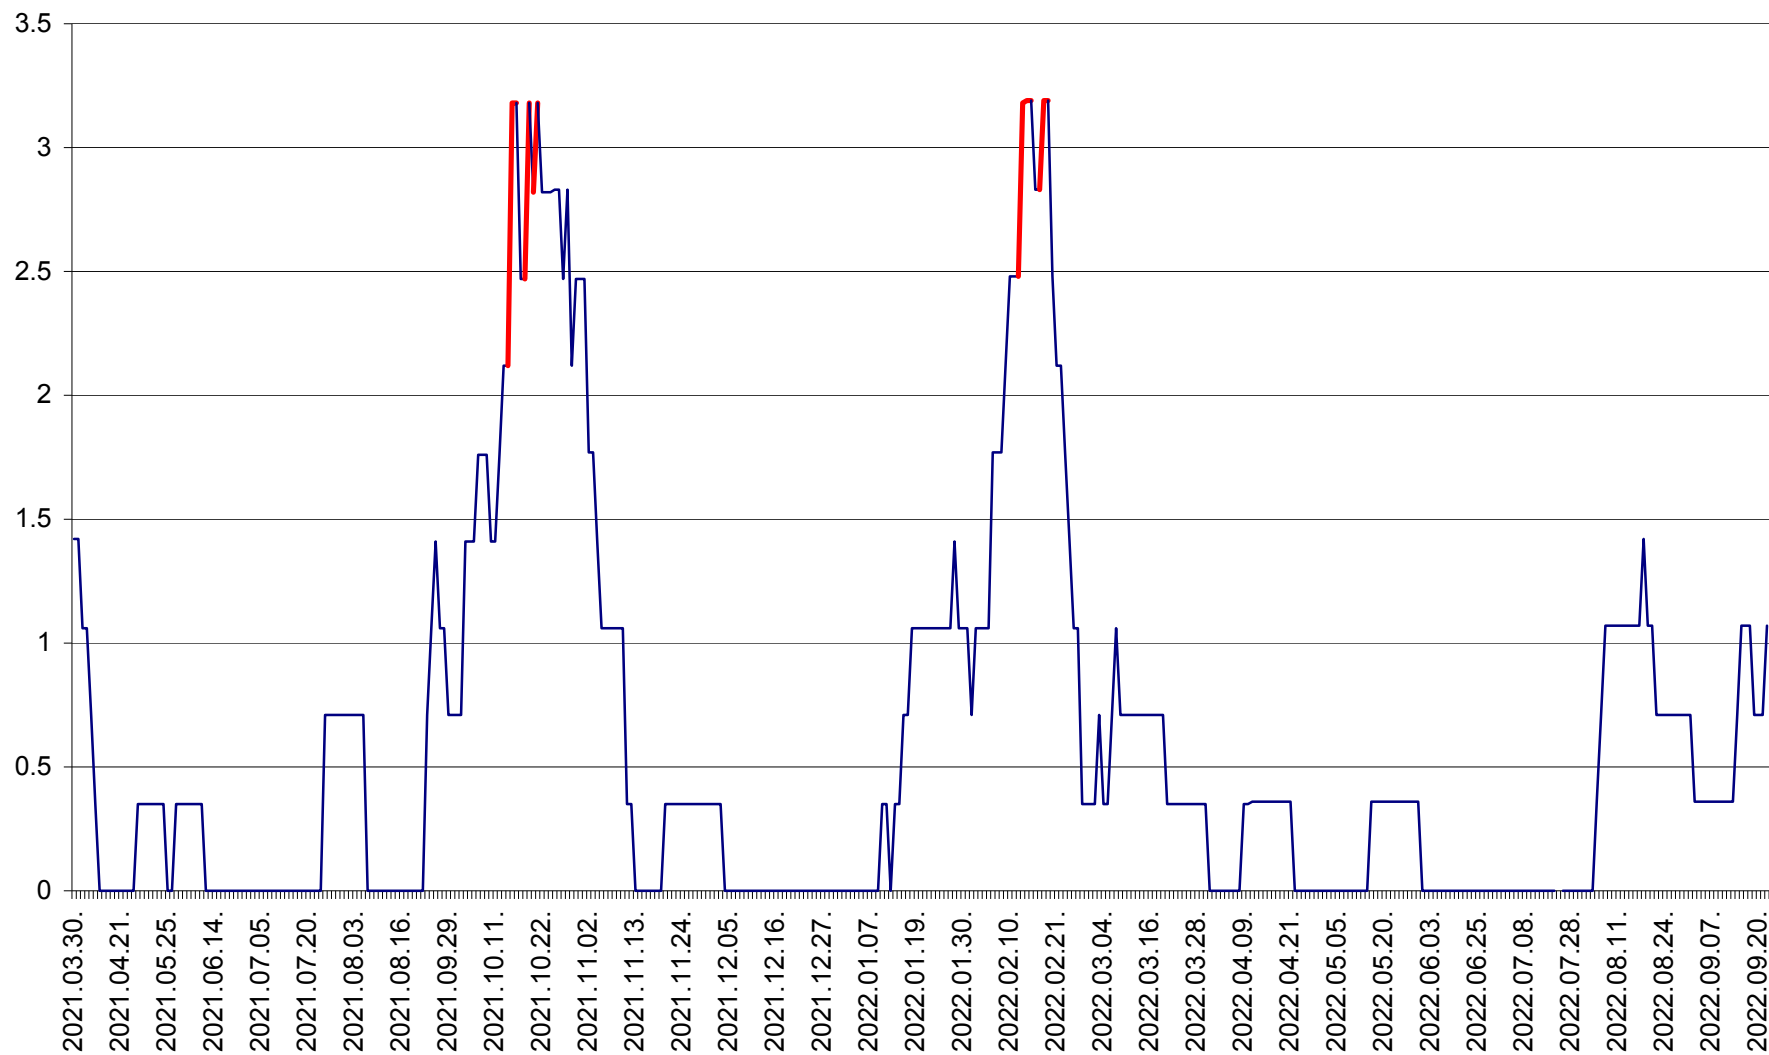

PORUMBENI - Evolutia incidentei cumulate pe 14 zile la ‰ de locuitori
2021.04.01. - 2022.09.22.