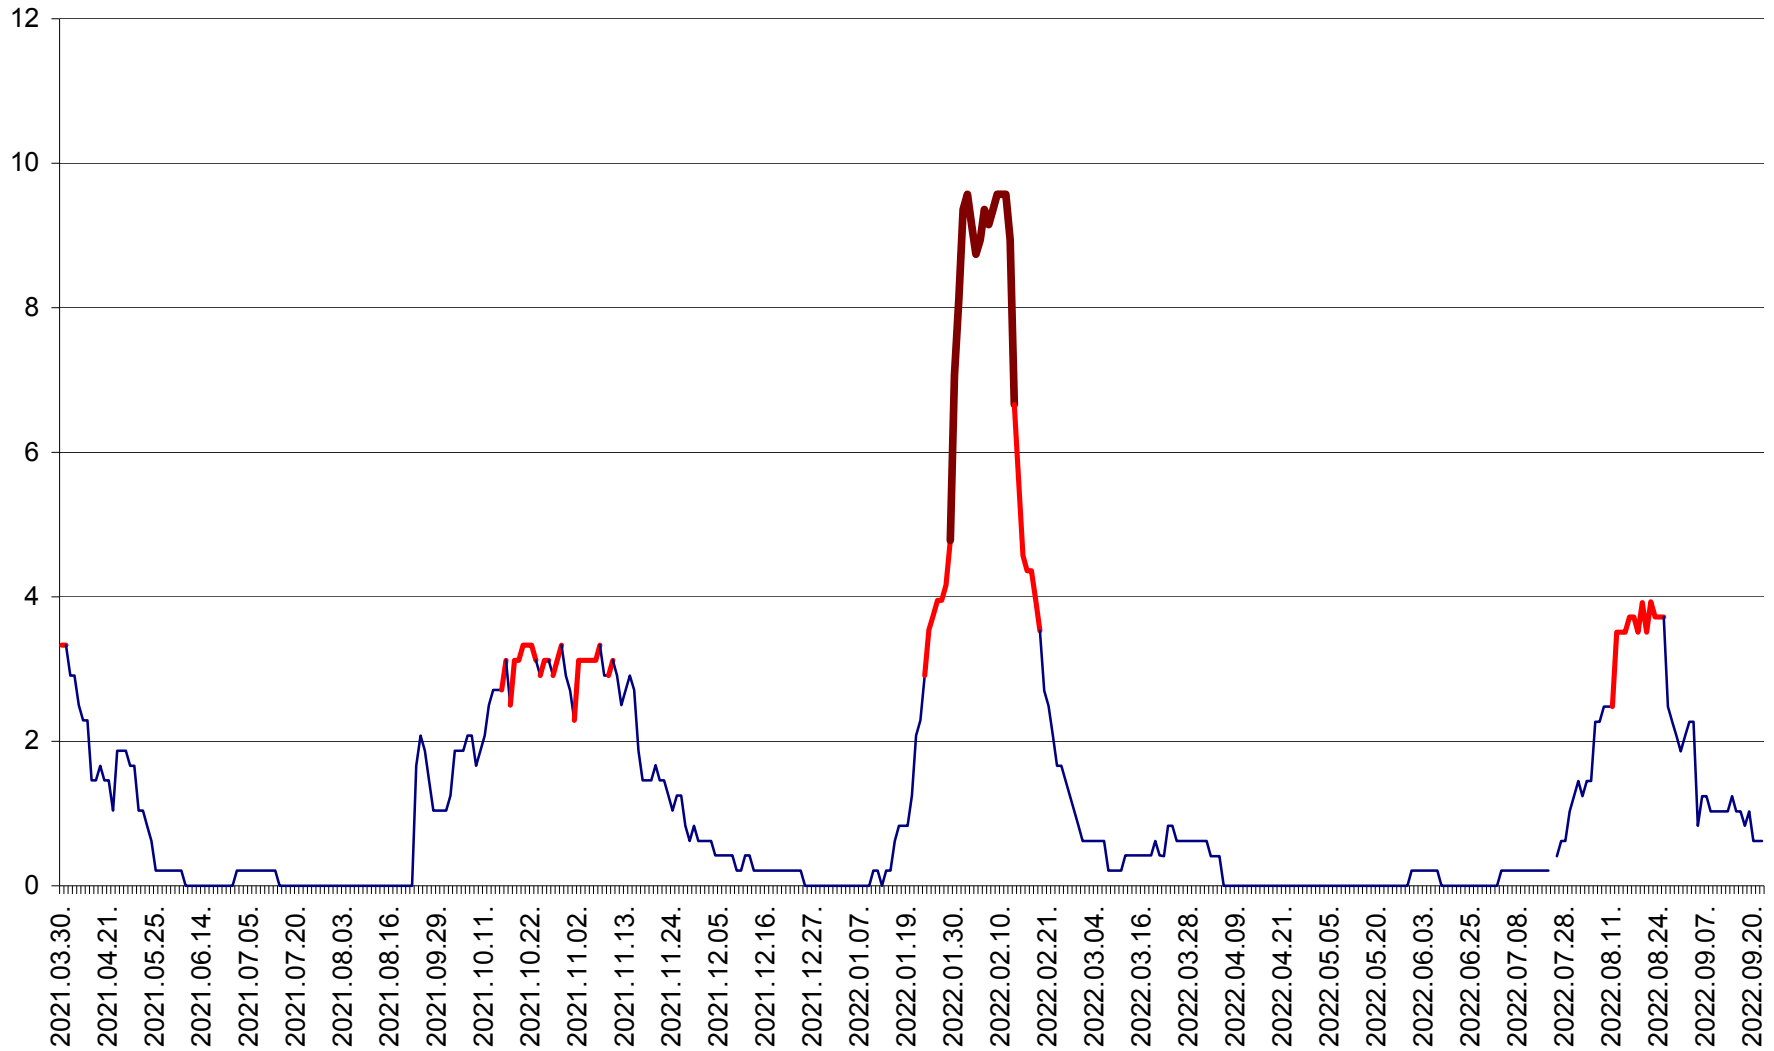

MUNICIPIUL GHEORGHENI - Evolutia incidentei cumulate pe 14 zile la % de locuitori
2021.04.01. - 2022.09.22.

JOSENI - Evolutia incidentei cumulate pe 14 zile la ‰ de locuitori
2021.04.01. - 2022.09.22.

LĂZAREA - Evolutia incidentei cumulate pe 14 zile la % de locuitori
2021.04.01. - 2022.09.22.

LELICENI - Evolutia incidentei cumulate pe 14 zile la ‰ de locuitori
2021.04.01. - 2022.09.22.

LUETA - Evolutia incidentei cumulate pe 14 zile la ‰ de locuitori
2021.04.01. - 2022.09.22.

LUNCA DE JOS - Evolutia incidentei cumulate pe 14 zile la ‰ de locuitori
2021.04.01. - 2022.09.22.

LUNCA DE SUS - Evolutia incidentei cumulate pe 14 zile la ‰ de locuitori
2021.04.01. - 2022.09.22.

LUPENI - Evolutia incidentei cumulate pe 14 zile la ‰ de locuitori
2021.04.01. - 2022.09.22.

MĂDĂRAȘ - Evolutia incidentei cumulate pe 14 zile la ‰ de locuitori
2021.04.01. - 2022.09.22.