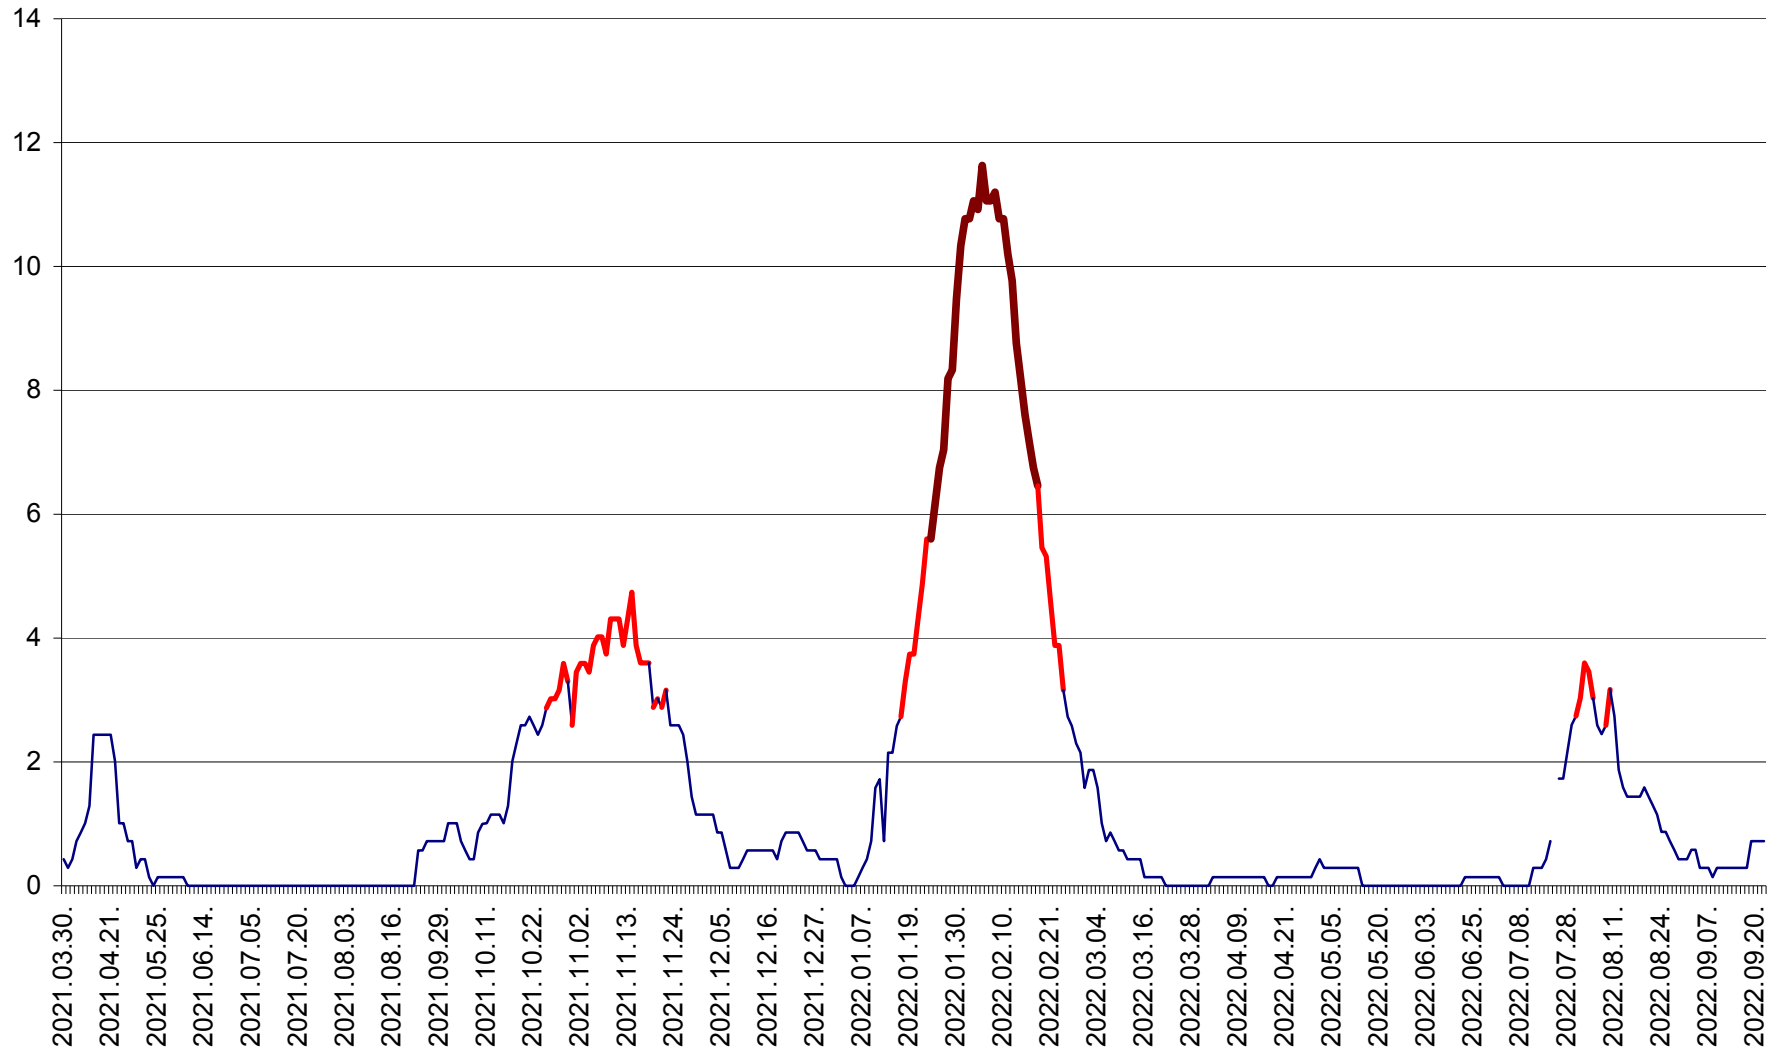

MIHĂILENI - Evolutia incidentei cumulate pe 14 zile la ‰ de locuitori
2021.04.01. - 2022.09.22.

MUGENI - Evolutia incidentei cumulate pe 14 zile la ‰ de locuitori
2021.04.01. - 2022.09.22.

OCLAND - Evolutia incidentei cumulate pe 14 zile la ‰ de locuitori
2021.04.01. - 2022.09.22.

MUNICIPIUL ODORHEIU SECUIESC - Evolutia incidentei cumulate pe 14 zile la % de locuitori
2021.04.01. - 2022.09.22.

PĂULENI-CIUC - Evolutia incidentei cumulate pe 14 zile la ‰ de locuitori
2021.04.01. - 2022.09.22.

PLĂIEȘII DE JOS - Evoluția incidenței cumulate pe 14 zile la ‰ de locuitori
2021.04.01. - 2022.09.22.

PORUMBENI - Evolutia incidentei cumulate pe 14 zile la ‰ de locuitori
2021.04.01. - 2022.09.22.

PRAID - Evolutia incidentei cumulate pe 14 zile la ‰ de locuitori
2021.04.01. - 2022.09.22.