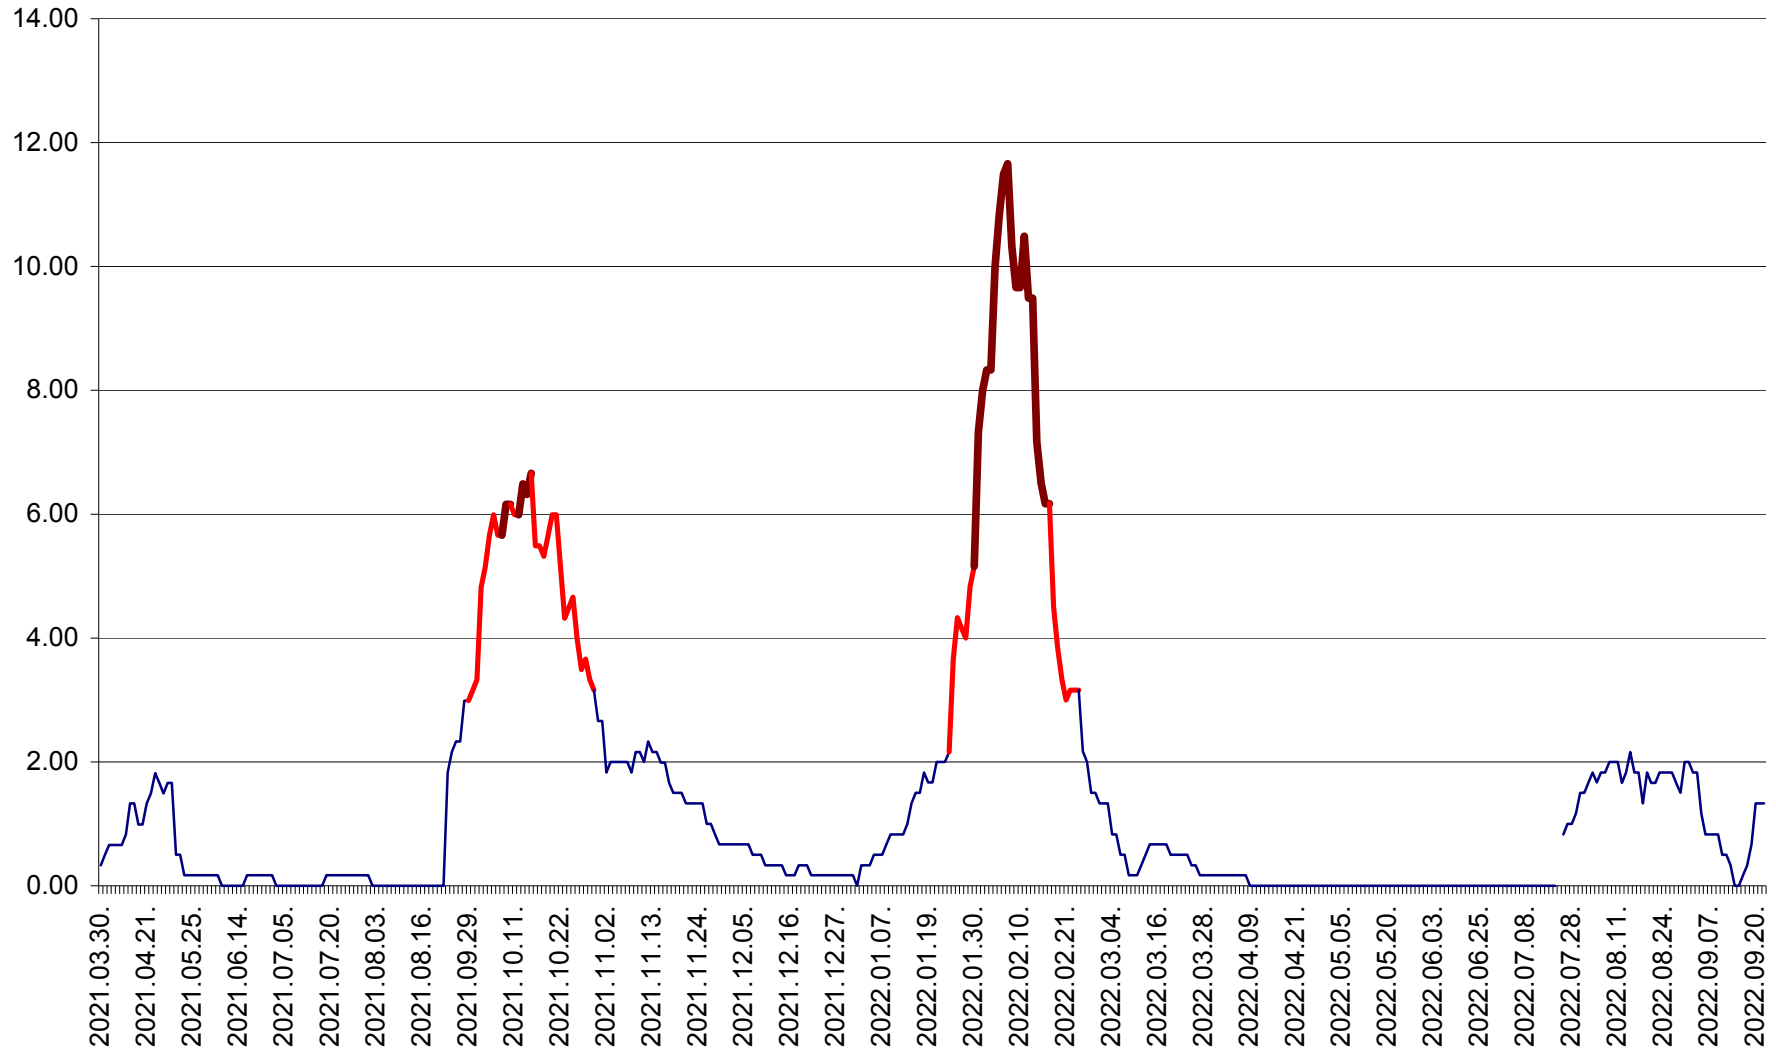

TUȘNAD - Evolutia incidentei cumulate pe 14 zile la ‰ de locuitori
2021.04.01. - 2022.09.22.

ULIEȘ - Evoluția incidenței cumulate pe 14 zile la ‰ de locuitori
2021.04.01. - 2022.09.22.

VĂRȘAG - Evolutia incidentei cumulate pe 14 zile la ‰ de locuitori
2021.04.01. - 2022.09.22.

ORAȘ VLĂHIȚA - Evolutia incidentei cumulate pe 14 zile la ‰ de locuitori
2021.04.01. - 2022.09.22.

VOȘLĂBENI - Evolutia incidentei cumulate pe 14 zile la ‰ de locuitori
2021.04.01. - 2022.09.22.

ZETEA - Evolutia incidentei cumulate pe 14 zile la ‰ de locuitori
2021.04.01. - 2022.09.22.