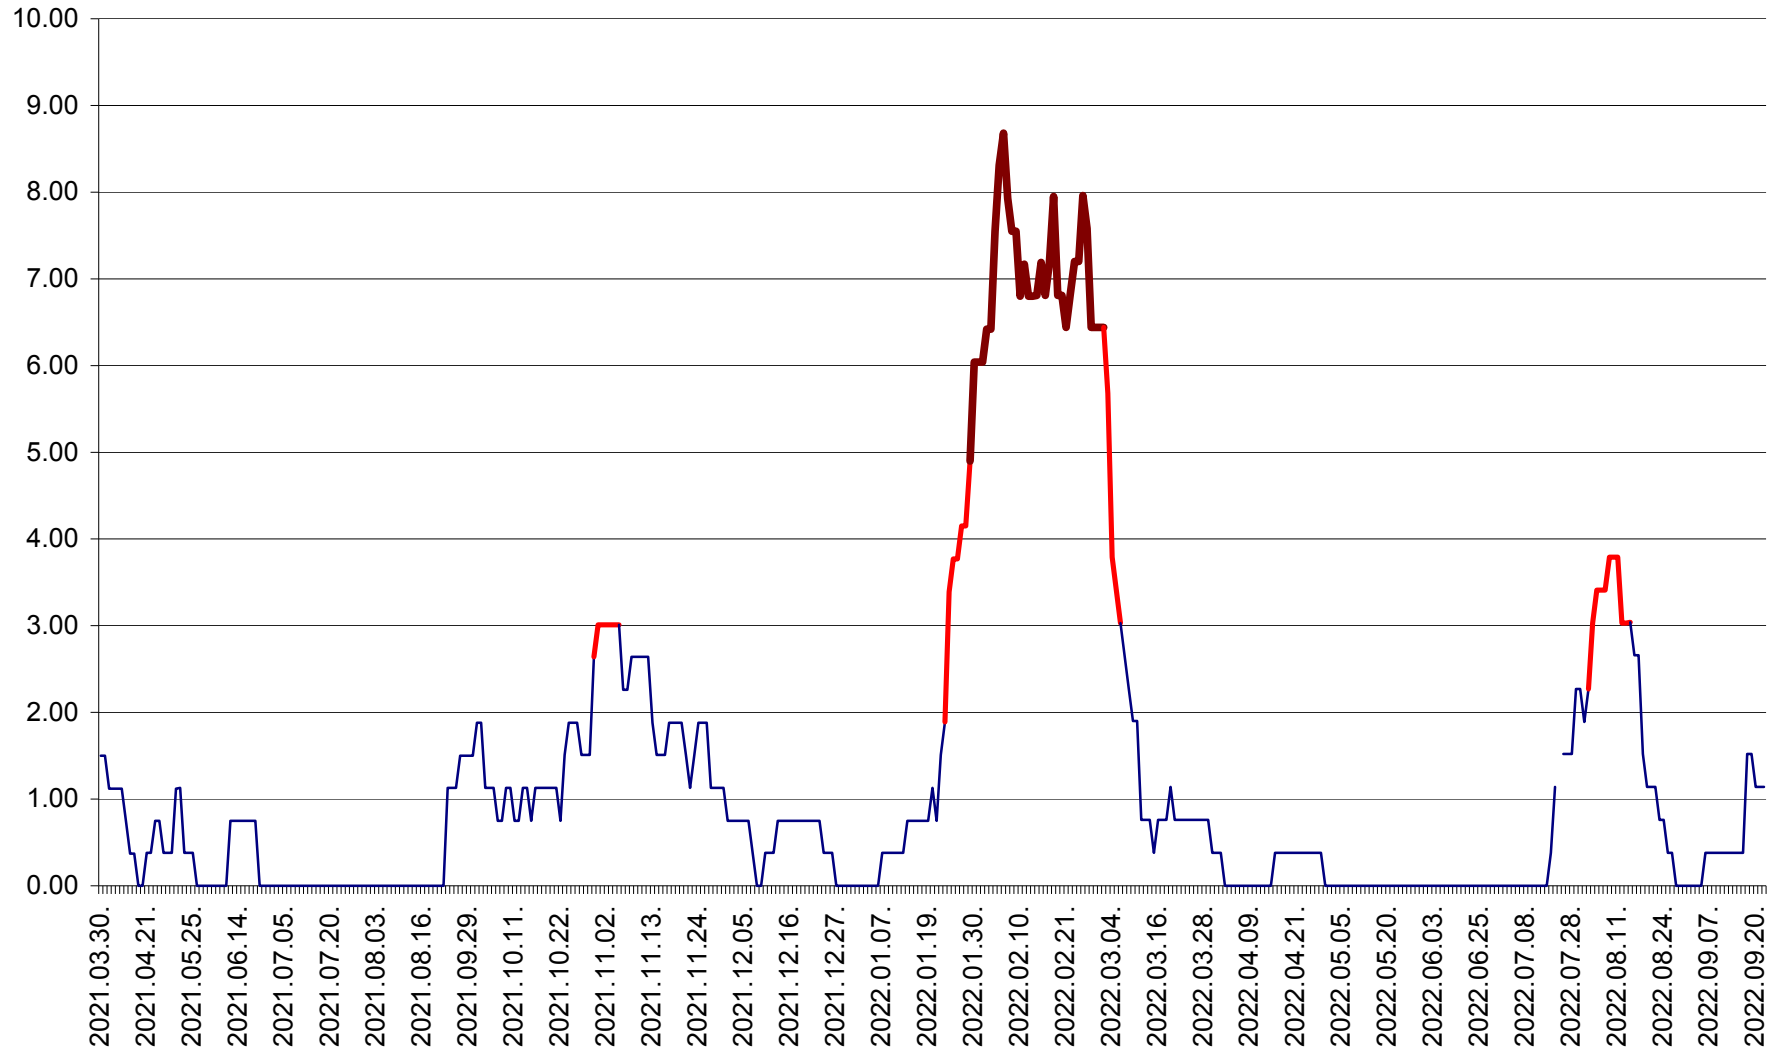

ATID - Evolutia incidentei cumulate pe 14 zile la % de locuitori
2021.04.01. - 2022.09.22.

AVRĂMEȘTI - Evolutia incidentei cumulate pe 14 zile la ‰ de locuitori
2021.04.01. - 2022.09.22.

ORAȘ BĂILE TUȘNAD - Evolutia incidentei cumulate pe 14 zile la ‰ de locuitori
2021.04.01. - 2022.09.22.

ORAȘ BĂLAN - Evoluția incidenței cumulate pe 14 zile la ‰ de locuitori
2021.04.01. - 2022.09.22.

BILBOR - Evolutia incidentei cumulate pe 14 zile la ‰ de locuitori
2021.04.01. - 2022.09.22.

ORAȘ BORSEC - Evolutia incidentei cumulate pe 14 zile la ‰ de locuitori
2021.04.01. - 2022.09.22.

BRĂDEȘTI - Evoluția incidenței cumulate pe 14 zile la ‰ de locuitori
2021.04.01. - 2022.09.22.

CĂPÂLNIȚA - Evoluția incidenței cumulate pe 14 zile la ‰ de locuitori
2021.04.01. - 2022.09.22.

CÂRȚA - Evolția incidentei cumulate pe 14 zile la ‰ de locuitori
2021.04.01. - 2022.09.22.