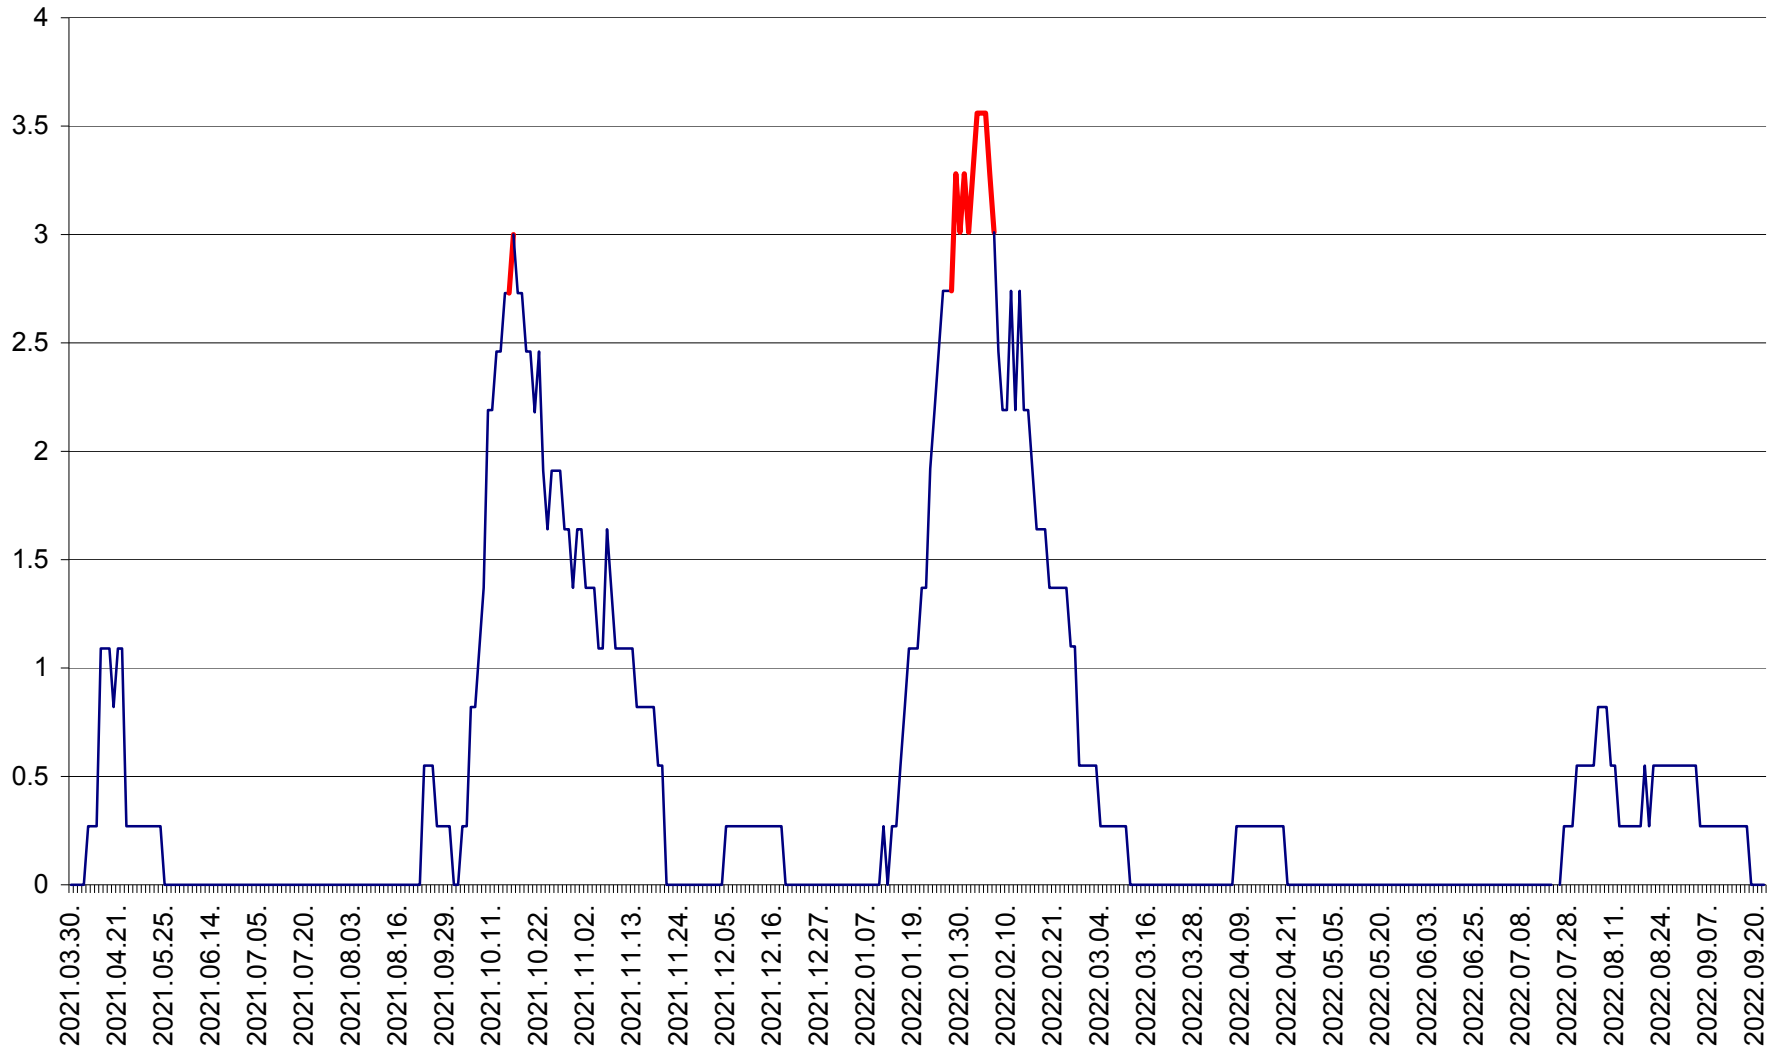

FELICENI - Evolutia incidentei cumulate pe 14 zile la % de locuitori
2021.04.01. - 2022.09.22.

FRUMOASA - Evolutia incidentei cumulate pe 14 zile la ‰ de locuitori
2021.04.01. - 2022.09.22.

GĂLĂUȚAȘ - Evoluția incidenței cumulate pe 14 zile la ‰ de locuitori
2021.04.01. - 2022.09.22.

MUNICIPIUL GHEORGHENI - Evolutia incidentei cumulate pe 14 zile la % de locuitori
2021.04.01. - 2022.09.22.

JOSENI - Evolutia incidentei cumulate pe 14 zile la ‰ de locuitori
2021.04.01. - 2022.09.22.

LĂZAREA - Evolutia incidentei cumulate pe 14 zile la % de locuitori
2021.04.01. - 2022.09.22.

LELICENI - Evolutia incidentei cumulate pe 14 zile la ‰ de locuitori
2021.04.01. - 2022.09.22.

LUETA - Evolutia incidentei cumulate pe 14 zile la ‰ de locuitori
2021.04.01. - 2022.09.22.

LUNCA DE JOS - Evolutia incidentei cumulate pe 14 zile la ‰ de locuitori
2021.04.01. - 2022.09.22.