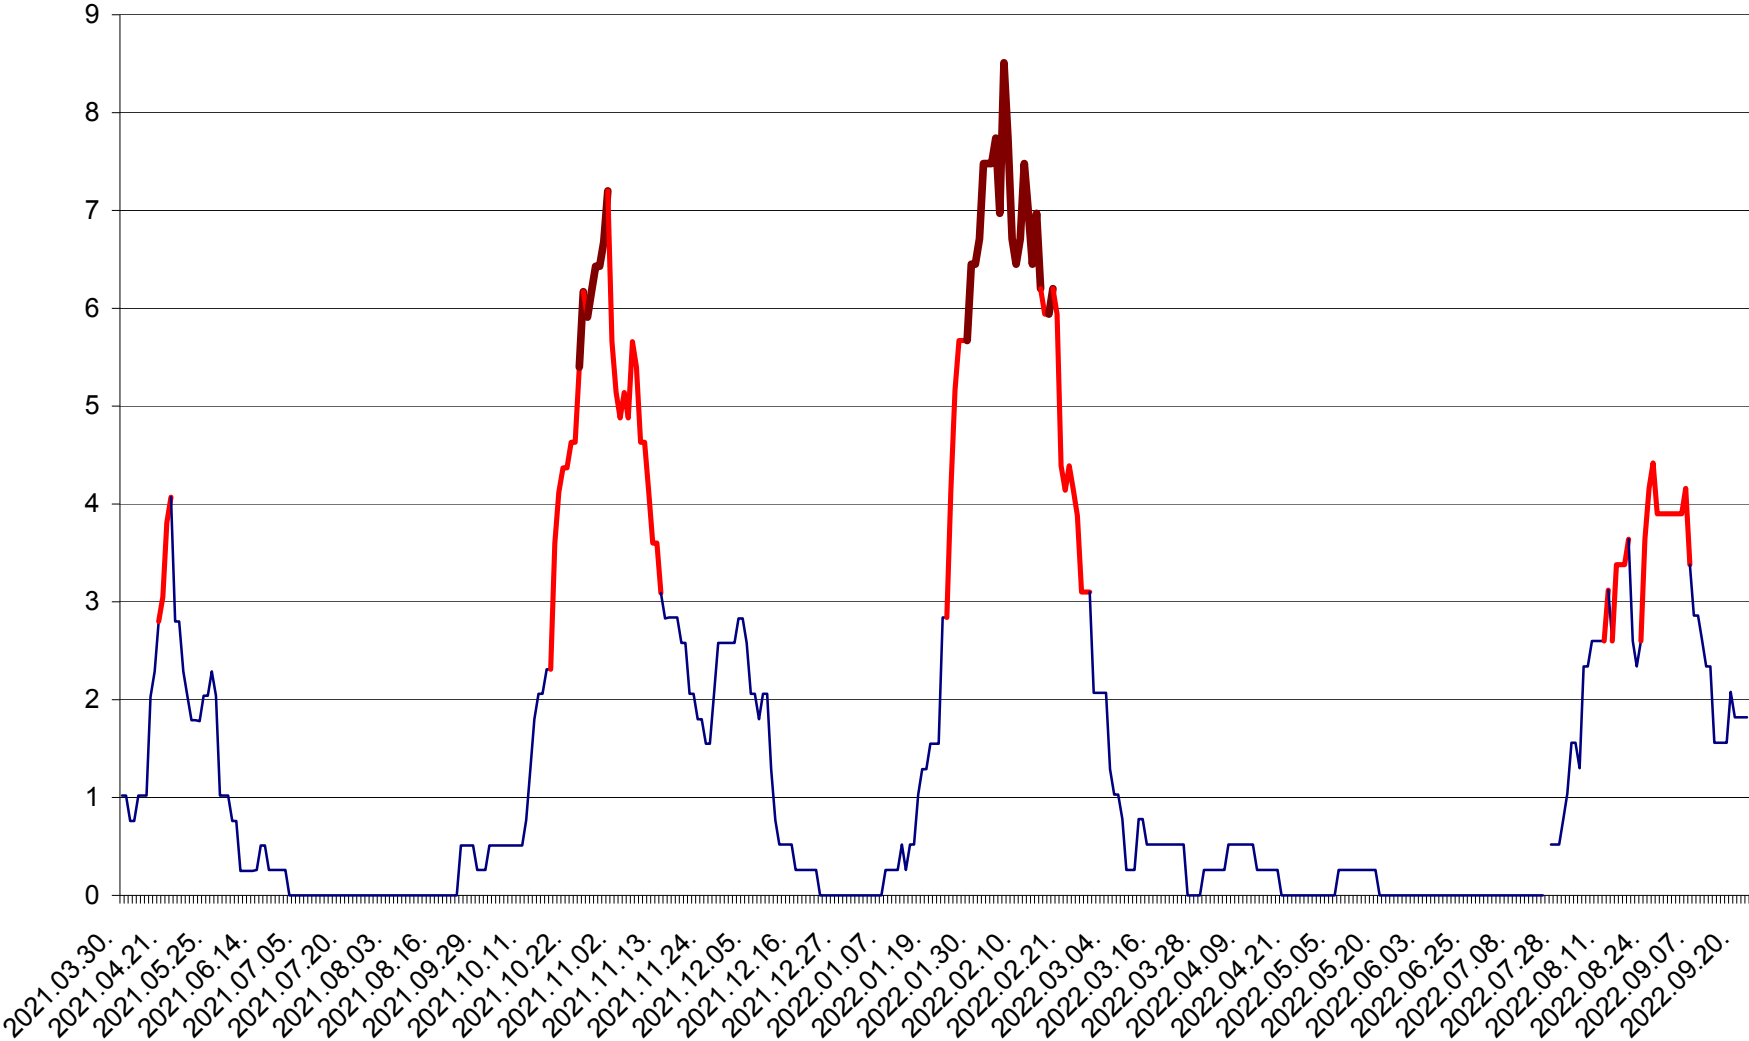

SÂNSIMION - Evolutia incidentei cumulate pe 14 zile la ‰ de locuitori
2021.04.01. - 2022.09.22.

SÂNTIMBRU - Evolutia incidentei cumulate pe 14 zile la ‰ de locuitori
2021.04.01. - 2022.09.22.

SĂRMAȘ - Evolutia incidentei cumulate pe 14 zile la ‰ de locuitori
2021.04.01. - 2022.09.22.

SATU MARE - Evolutia incidentei cumulate pe 14 zile la ‰ de locuitori
2021.04.01. - 2022.09.22.

SECUIENI - Evolutia incidentei cumulate pe 14 zile la ‰ de locuitori
2021.04.01. - 2022.09.22.

SICULENI - Evolutia incidentei cumulate pe 14 zile la ‰ de locuitori
2021.04.01. - 2022.09.22.

ȘIMONEȘTI - Evolutia incidentei cumulate pe 14 zile la ‰ de locuitori
2021.04.01. - 2022.09.22.

SUBCETATE - Evolutia incidentei cumulate pe 14 zile la ‰ de locuitori
2021.04.01. - 2022.09.22.

SUSENI - Evolutia incidentei cumulate pe 14 zile la ‰ de locuitori
2021.04.01. - 2022.09.22.