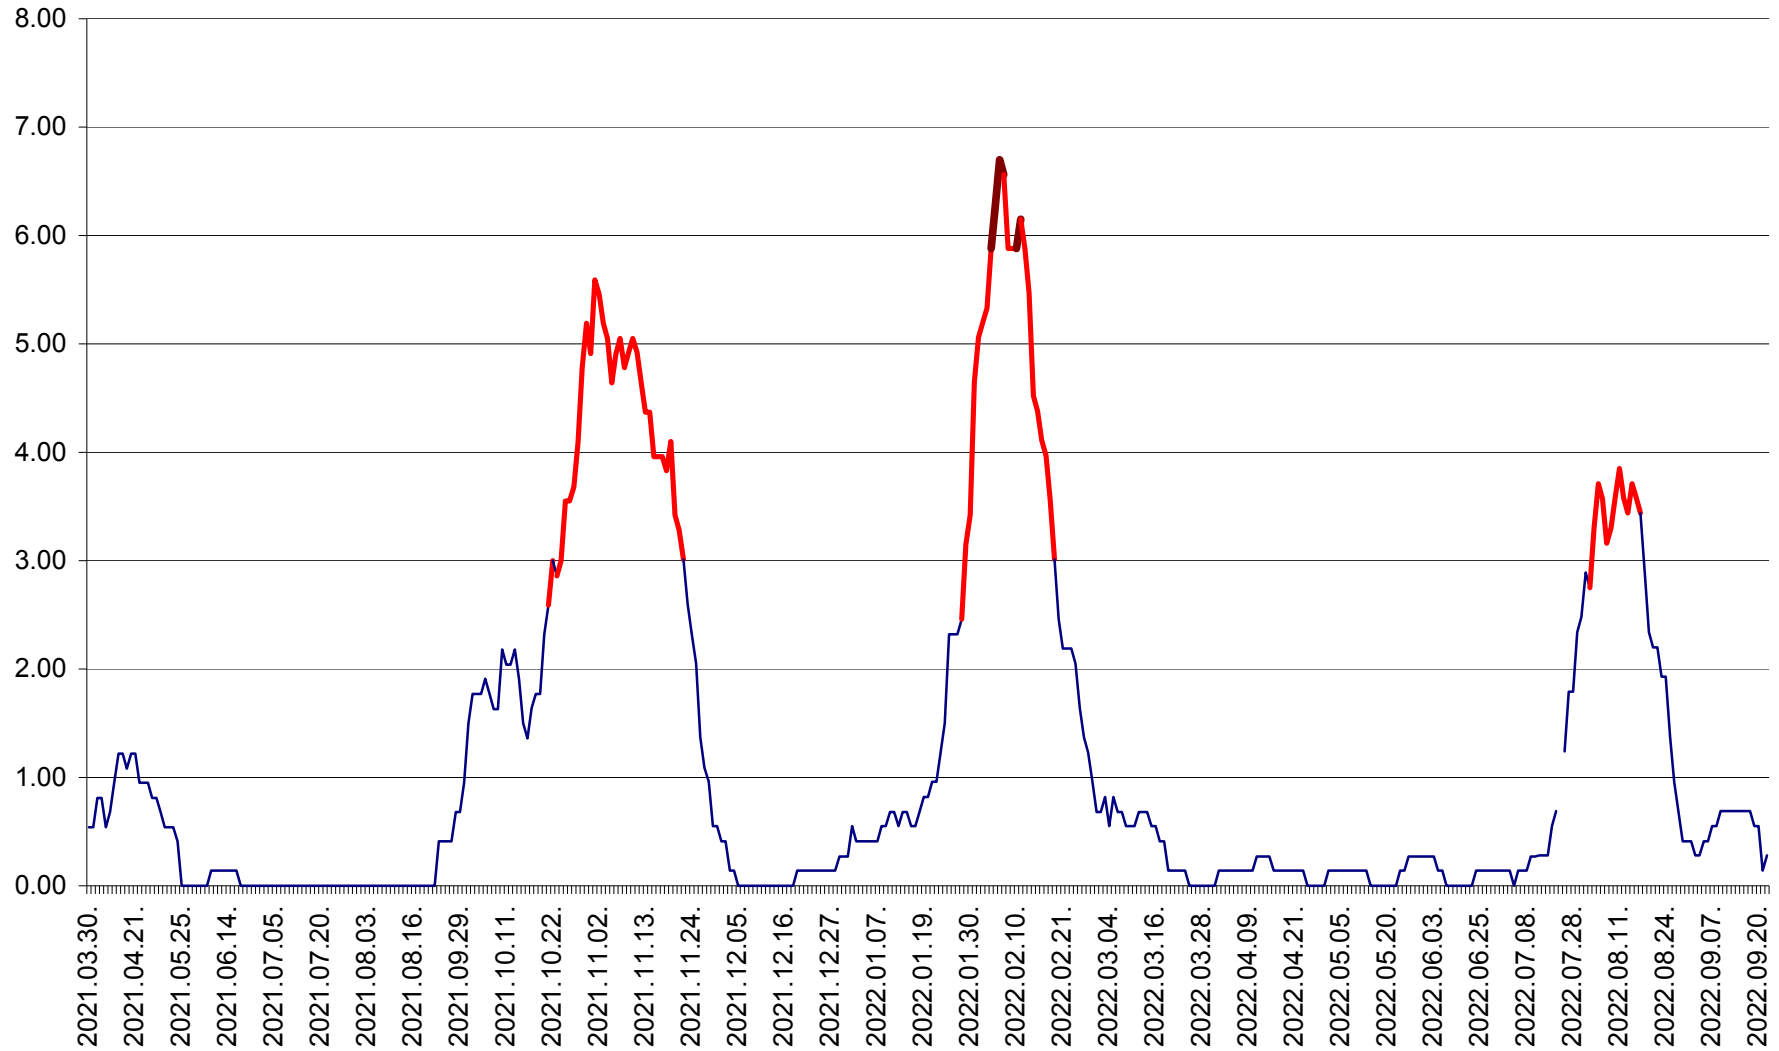

ATID - Evolutia incidentei cumulate pe 14 zile la % de locuitori
2021.04.01. - 2022.09.22.

AVRĂMEȘTI - Evolutia incidentei cumulate pe 14 zile la ‰ de locuitori
2021.04.01. - 2022.09.22.

ORAȘ BĂILE TUȘNAD - Evolutia incidentei cumulate pe 14 zile la ‰ de locuitori
2021.04.01. - 2022.09.22.

ORAȘ BĂLAN - Evoluția incidenței cumulate pe 14 zile la ‰ de locuitori
2021.04.01. - 2022.09.22.

BILBOR - Evolutia incidentei cumulate pe 14 zile la ‰ de locuitori
2021.04.01. - 2022.09.22.

ORAȘ BORSEC - Evolutia incidentei cumulate pe 14 zile la ‰ de locuitori
2021.04.01. - 2022.09.22.

BRĂDEȘTI - Evoluția incidenței cumulate pe 14 zile la ‰ de locuitori
2021.04.01. - 2022.09.22.

CĂPÂLNIȚA - Evoluția incidenței cumulate pe 14 zile la ‰ de locuitori
2021.04.01. - 2022.09.22.

CÂRȚA - Evolția incidentei cumulate pe 14 zile la ‰ de locuitori
2021.04.01. - 2022.09.22.