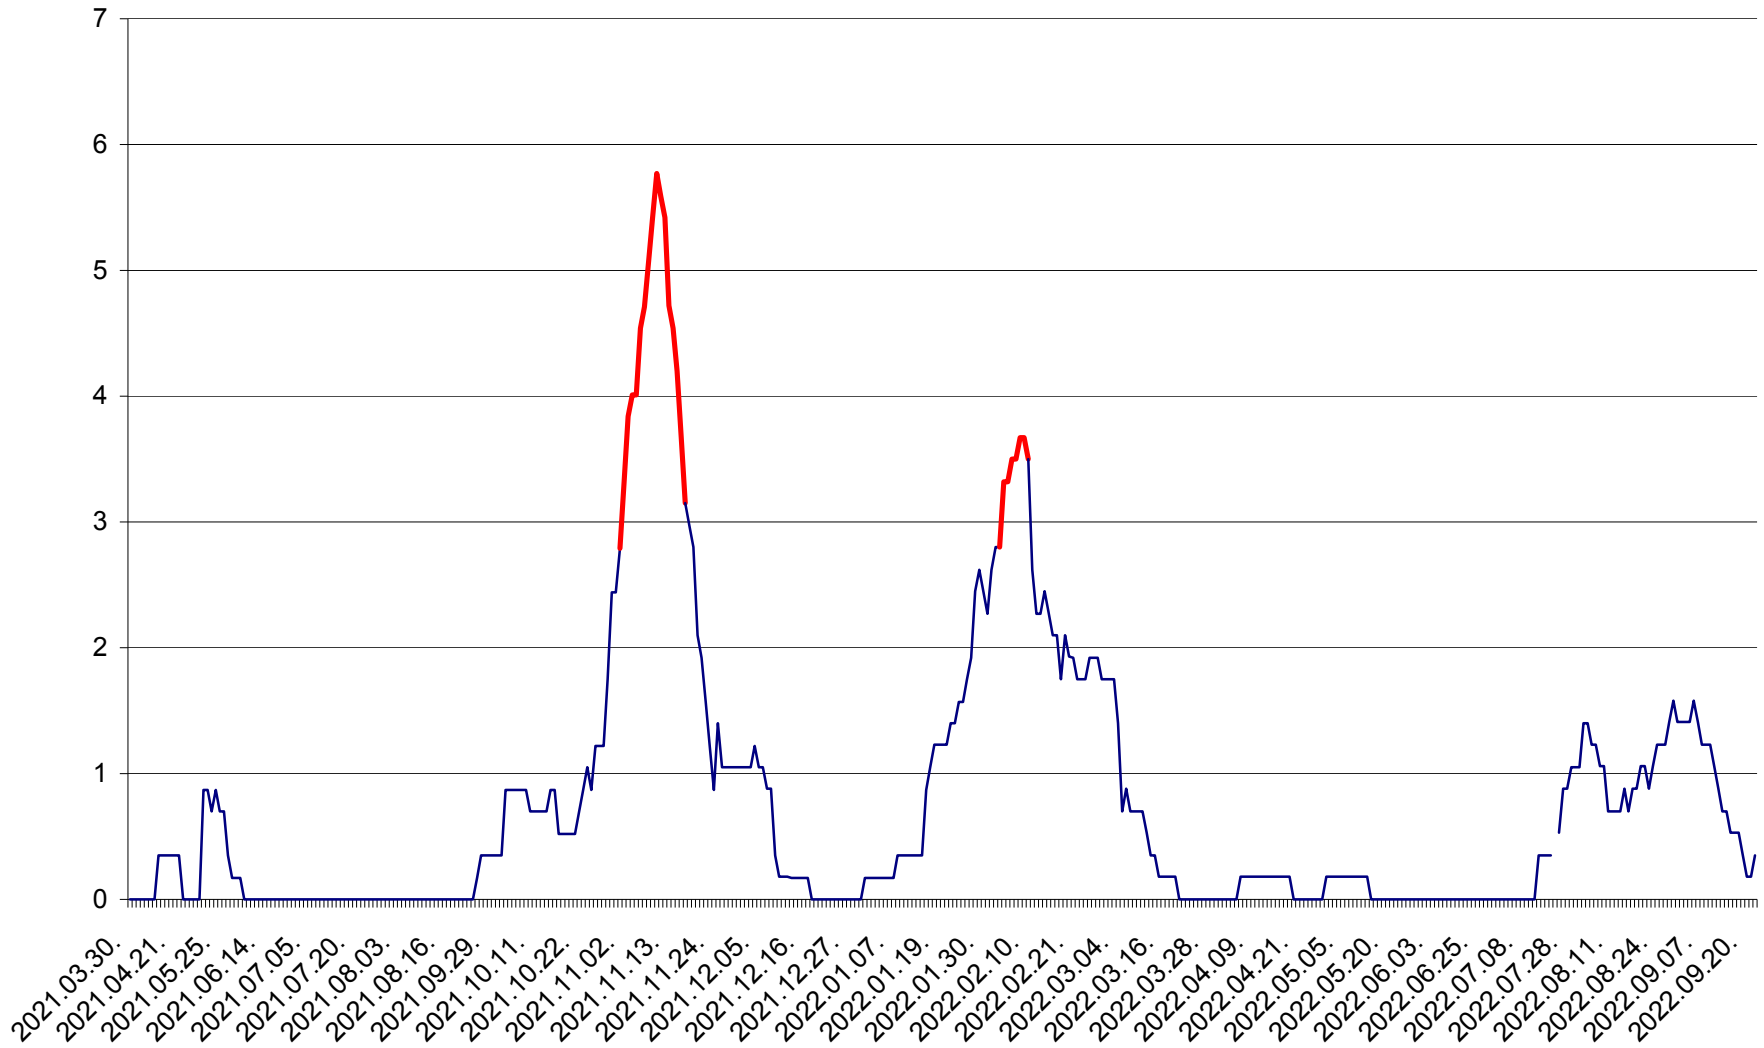

ORAȘ BĂLAN - Evoluția incidenței cumulate pe 14 zile la ‰ de locuitori
2021.04.01. - 2022.09.22.

BILBOR - Evolutia incidentei cumulate pe 14 zile la ‰ de locuitori
2021.04.01. - 2022.09.22.

ORAȘ BORSEC - Evolutia incidentei cumulate pe 14 zile la ‰ de locuitori
2021.04.01. - 2022.09.22.

CORBU - Evolutia incidentei cumulate pe 14 zile la ‰ de locuitori
2021.04.01. - 2022.09.22.

CORUND - Evolutia incidentei cumulate pe 14 zile la ‰ de locuitori
2021.04.01. - 2022.09.22.

COZMENI - Evolutia incidentei cumulate pe 14 zile la ‰ de locuitori
2021.04.01. - 2022.09.22.

ORAȘ CRISTURU SECUIESC - Evolutia incidentei cumulate pe 14 zile la ‰ de locuitori
2021.04.01. - 2022.09.22.

DĂNEȘTI - Evolutia incidentei cumulate pe 14 zile la ‰ de locuitori
2021.04.01. - 2022.09.22.

DÂRJIU - Evolutia incidentei cumulate pe 14 zile la ‰ de locuitori
2021.04.01. - 2022.09.22.

DEALU - Evolutia incidentei cumulate pe 14 zile la ‰ de locuitori
2021.04.01. - 2022.09.22.

DITRĂU - Evolutia incidentei cumulate pe 14 zile la ‰ de locuitori
2021.04.01. - 2022.09.22.