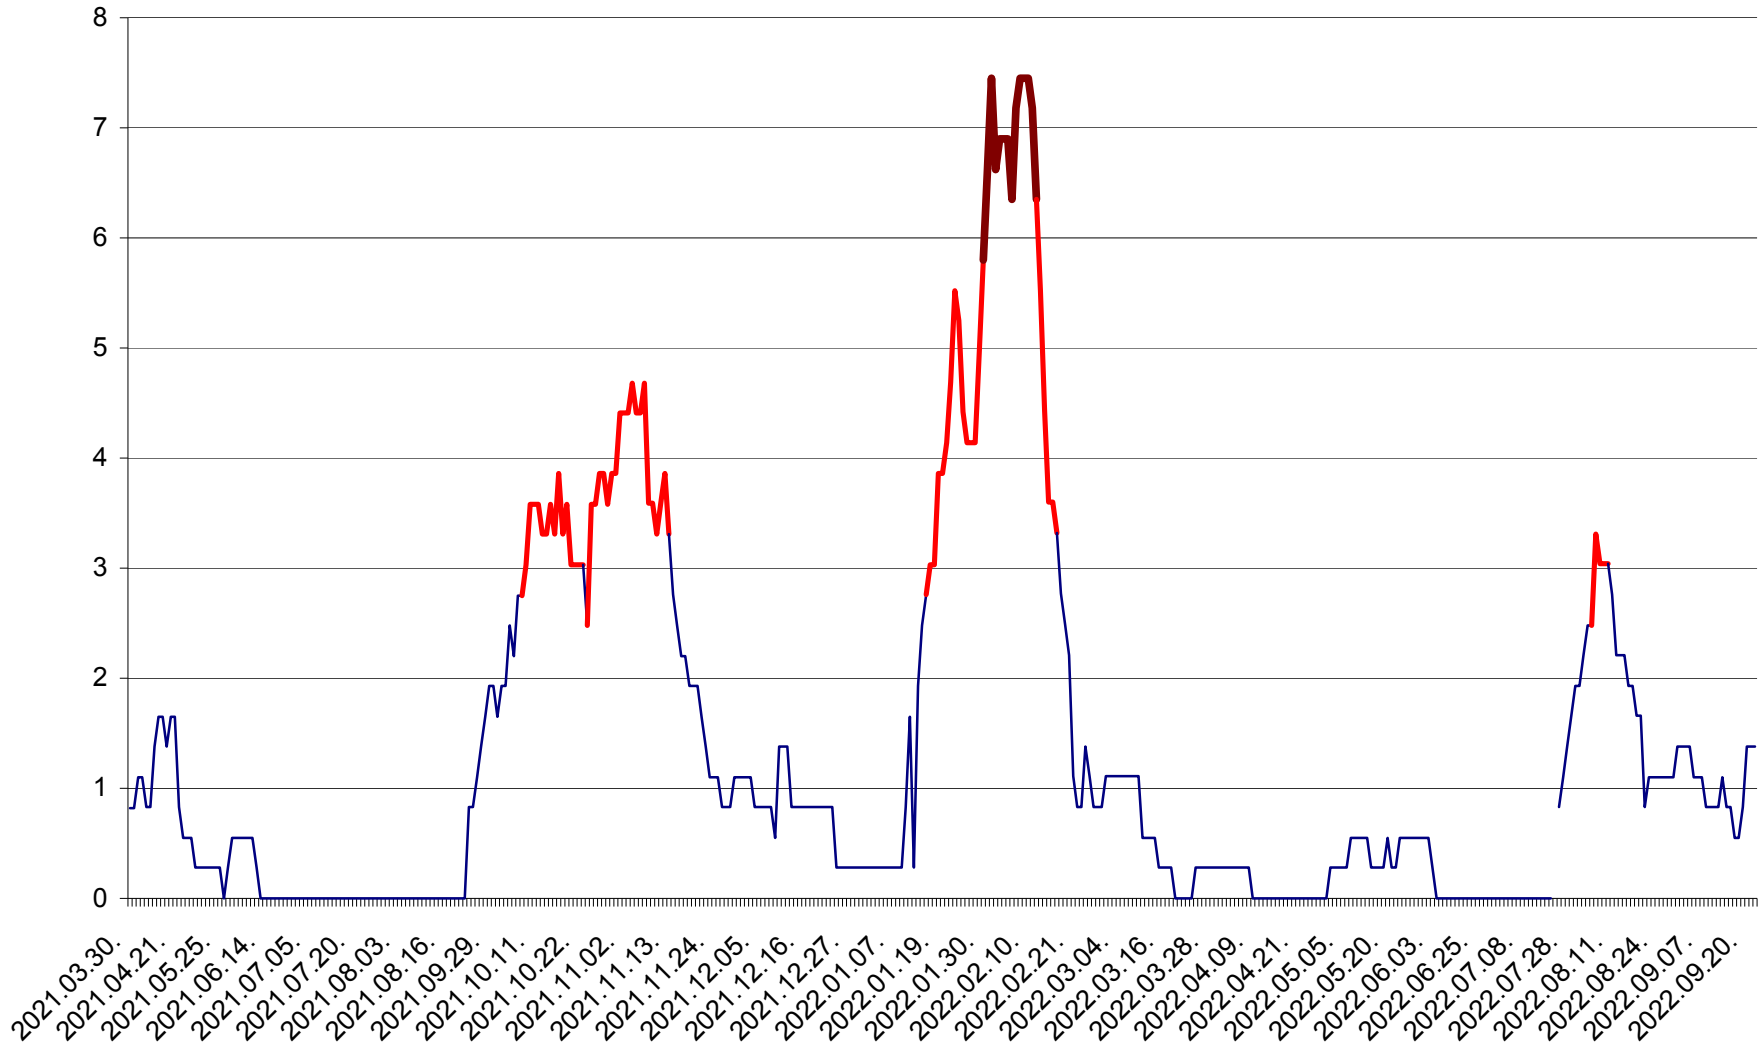

RACU - Evolutia incidentei cumulate pe 14 zile la ‰ de locuitori
2021.04.01. - 2022.09.22.

REMETEA - Evolutia incidentei cumulate pe 14 zile la ‰ de locuitori
2021.04.01. - 2022.09.22.

SĂCEL - Evolutia incidentei cumulate pe 14 zile la ‰ de locuitori
2021.04.01. - 2022.09.22.

SÂNCRĂIENI - Evolutia incidentei cumulate pe 14 zile la ‰ de locuitori
2021.04.01. - 2022.09.22.

SÂNDOMIC - Evolutia incidentei cumulate pe 14 zile la ‰ de locuitori
2021.04.01. - 2022.09.22.

SÂNMARTIN - Evolutia incidentei cumulate pe 14 zile la ‰ de locuitori
2021.04.01. - 2022.09.22.

SÂNSIMION - Evolutia incidentei cumulate pe 14 zile la ‰ de locuitori
2021.04.01. - 2022.09.22.

SÂNTIMBRU - Evolutia incidentei cumulate pe 14 zile la ‰ de locuitori
2021.04.01. - 2022.09.22.

SĂRMAȘ - Evolutia incidentei cumulate pe 14 zile la ‰ de locuitori
2021.04.01. - 2022.09.22.