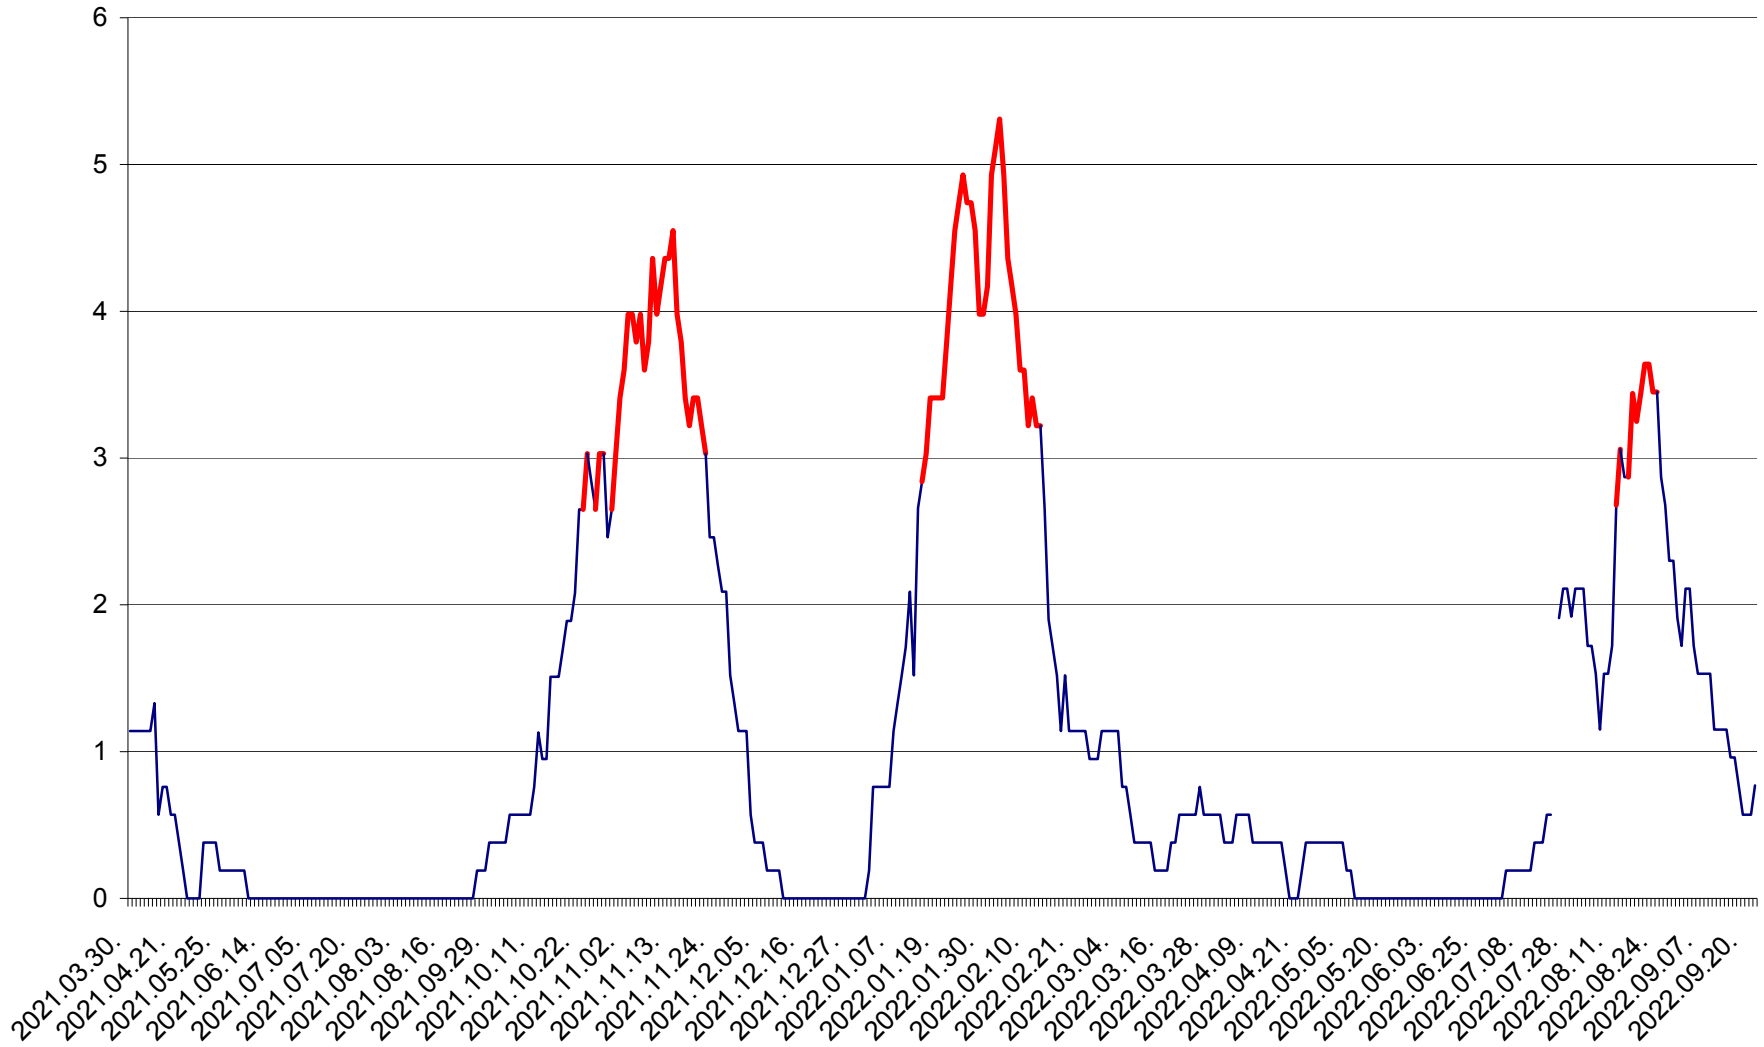

SÂNSIMION - Evolutia incidentei cumulate pe 14 zile la ‰ de locuitori
2021.04.01. - 2022.09.22.

SÂNTIMBRU - Evolutia incidentei cumulate pe 14 zile la ‰ de locuitori
2021.04.01. - 2022.09.22.

SĂRMAȘ - Evolutia incidentei cumulate pe 14 zile la ‰ de locuitori
2021.04.01. - 2022.09.22.

SATU MARE - Evolutia incidentei cumulate pe 14 zile la ‰ de locuitori
2021.04.01. - 2022.09.22.

SECUIENI - Evolutia incidentei cumulate pe 14 zile la ‰ de locuitori
2021.04.01. - 2022.09.22.

SICULENI - Evolutia incidentei cumulate pe 14 zile la ‰ de locuitori
2021.04.01. - 2022.09.22.

ȘIMONEȘTI - Evolutia incidentei cumulate pe 14 zile la ‰ de locuitori
2021.04.01. - 2022.09.22.

SUBCETATE - Evolutia incidentei cumulate pe 14 zile la ‰ de locuitori
2021.04.01. - 2022.09.22.

SUSENI - Evolutia incidentei cumulate pe 14 zile la ‰ de locuitori
2021.04.01. - 2022.09.22.