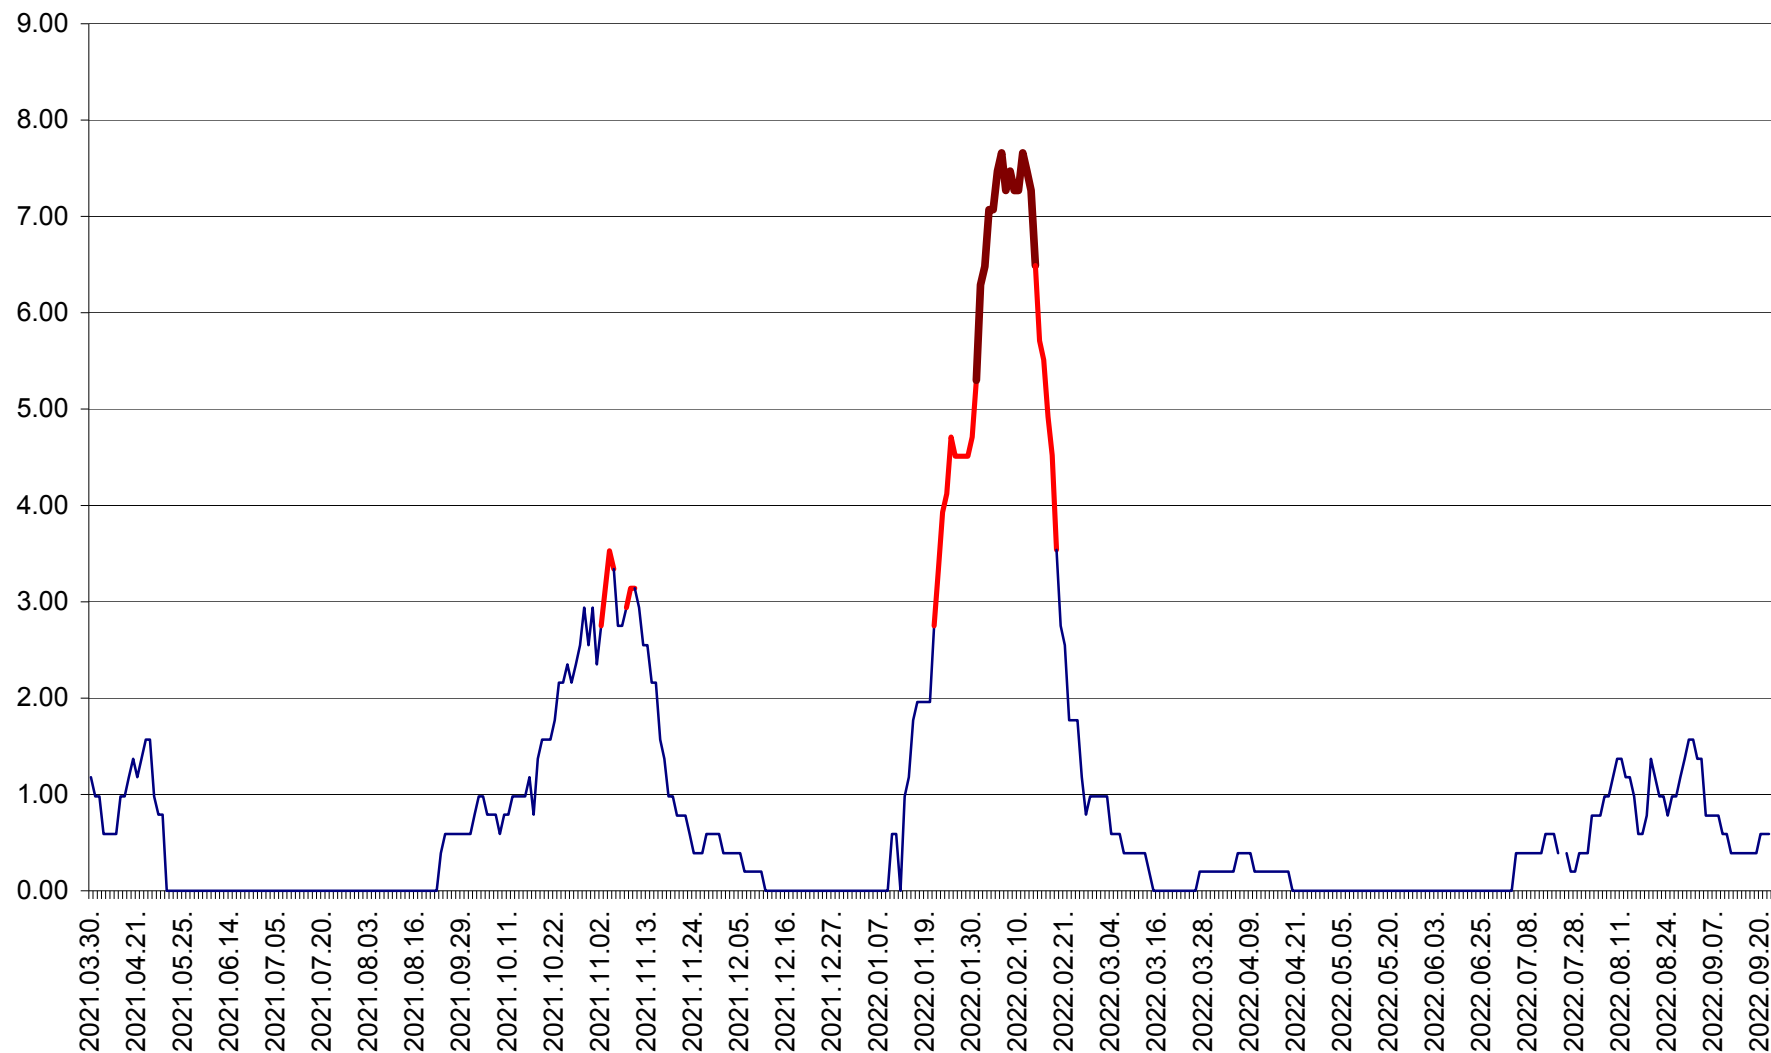

ORAȘ BĂLAN - Evoluția incidenței cumulate pe 14 zile la ‰ de locuitori
2021.04.01. - 2022.09.22.

BILBOR - Evolutia incidentei cumulate pe 14 zile la ‰ de locuitori
2021.04.01. - 2022.09.22.

ORAȘ BORSEC - Evolutia incidentei cumulate pe 14 zile la ‰ de locuitori
2021.04.01. - 2022.09.22.

BRĂDEȘTI - Evoluția incidenței cumulate pe 14 zile la ‰ de locuitori
2021.04.01. - 2022.09.22.

CĂPÂLNIȚA - Evoluția incidenței cumulate pe 14 zile la ‰ de locuitori
2021.04.01. - 2022.09.22.

CÂRȚA - Evolția incidentei cumulate pe 14 zile la ‰ de locuitori
2021.04.01. - 2022.09.22.

CICEU - Evolutia incidentei cumulate pe 14 zile la ‰ de locuitori
2021.04.01. - 2022.09.22.

CIUCSÂNGEORGIU - Evolutia incidentei cumulate pe 14 zile la ‰ de locuitori
2021.04.01. - 2022.09.22.

CIUMANI - Evolutia incidentei cumulate pe 14 zile la ‰ de locuitori
2021.04.01. - 2022.09.22.

CORBU - Evolutia incidentei cumulate pe 14 zile la ‰ de locuitori
2021.04.01. - 2022.09.22.

CORUND - Evolutia incidentei cumulate pe 14 zile la ‰ de locuitori
2021.04.01. - 2022.09.22.

COZMENI - Evolutia incidentei cumulate pe 14 zile la ‰ de locuitori
2021.04.01. - 2022.09.22.