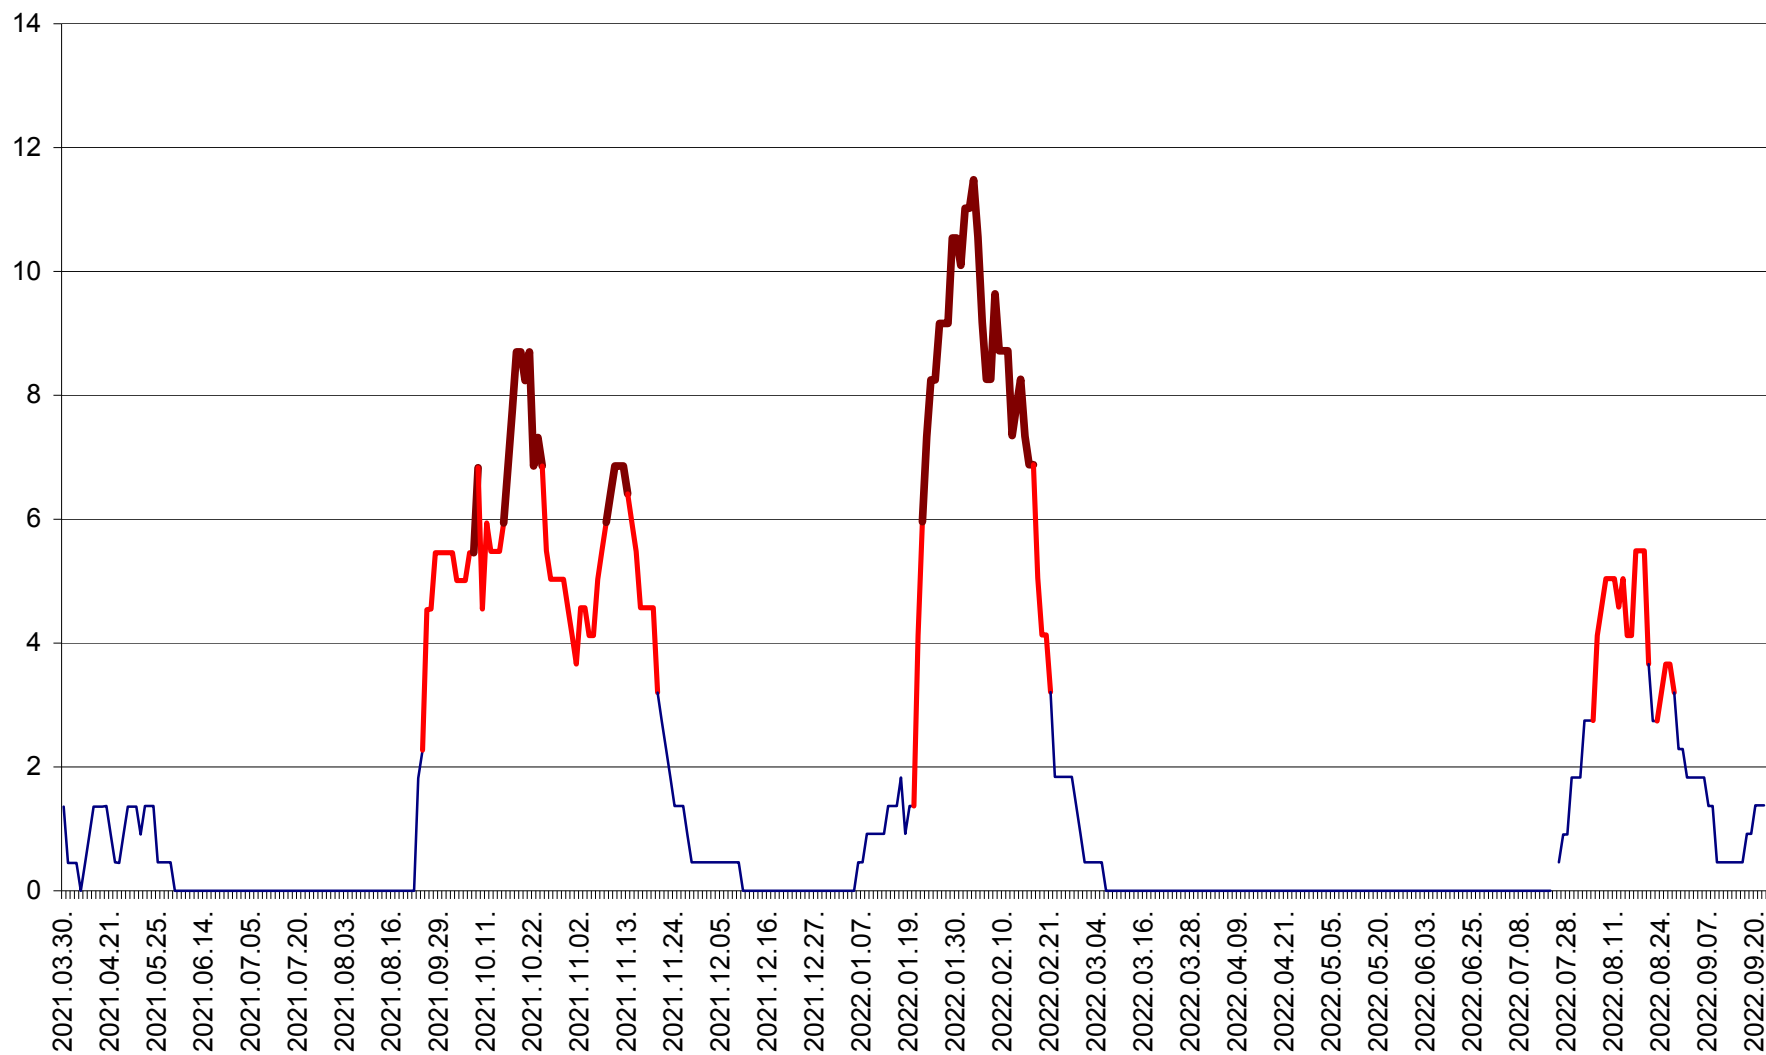

MUNICIPIUL GHEORGHENI - Evolutia incidentei cumulate pe 14 zile la % de locuitori
2021.04.01. - 2022.09.22.

JOSENI - Evolutia incidentei cumulate pe 14 zile la ‰ de locuitori
2021.04.01. - 2022.09.22.

LĂZAREA - Evolutia incidentei cumulate pe 14 zile la % de locuitori
2021.04.01. - 2022.09.22.

LELICENI - Evolutia incidentei cumulate pe 14 zile la ‰ de locuitori
2021.04.01. - 2022.09.22.

LUETA - Evolutia incidentei cumulate pe 14 zile la ‰ de locuitori
2021.04.01. - 2022.09.22.

LUNCA DE JOS - Evolutia incidentei cumulate pe 14 zile la ‰ de locuitori
2021.04.01. - 2022.09.22.

LUNCA DE SUS - Evolutia incidentei cumulate pe 14 zile la ‰ de locuitori
2021.04.01. - 2022.09.22.

LUPENI - Evolutia incidentei cumulate pe 14 zile la ‰ de locuitori
2021.04.01. - 2022.09.22.

MĂDĂRAȘ - Evolutia incidentei cumulate pe 14 zile la ‰ de locuitori
2021.04.01. - 2022.09.22.