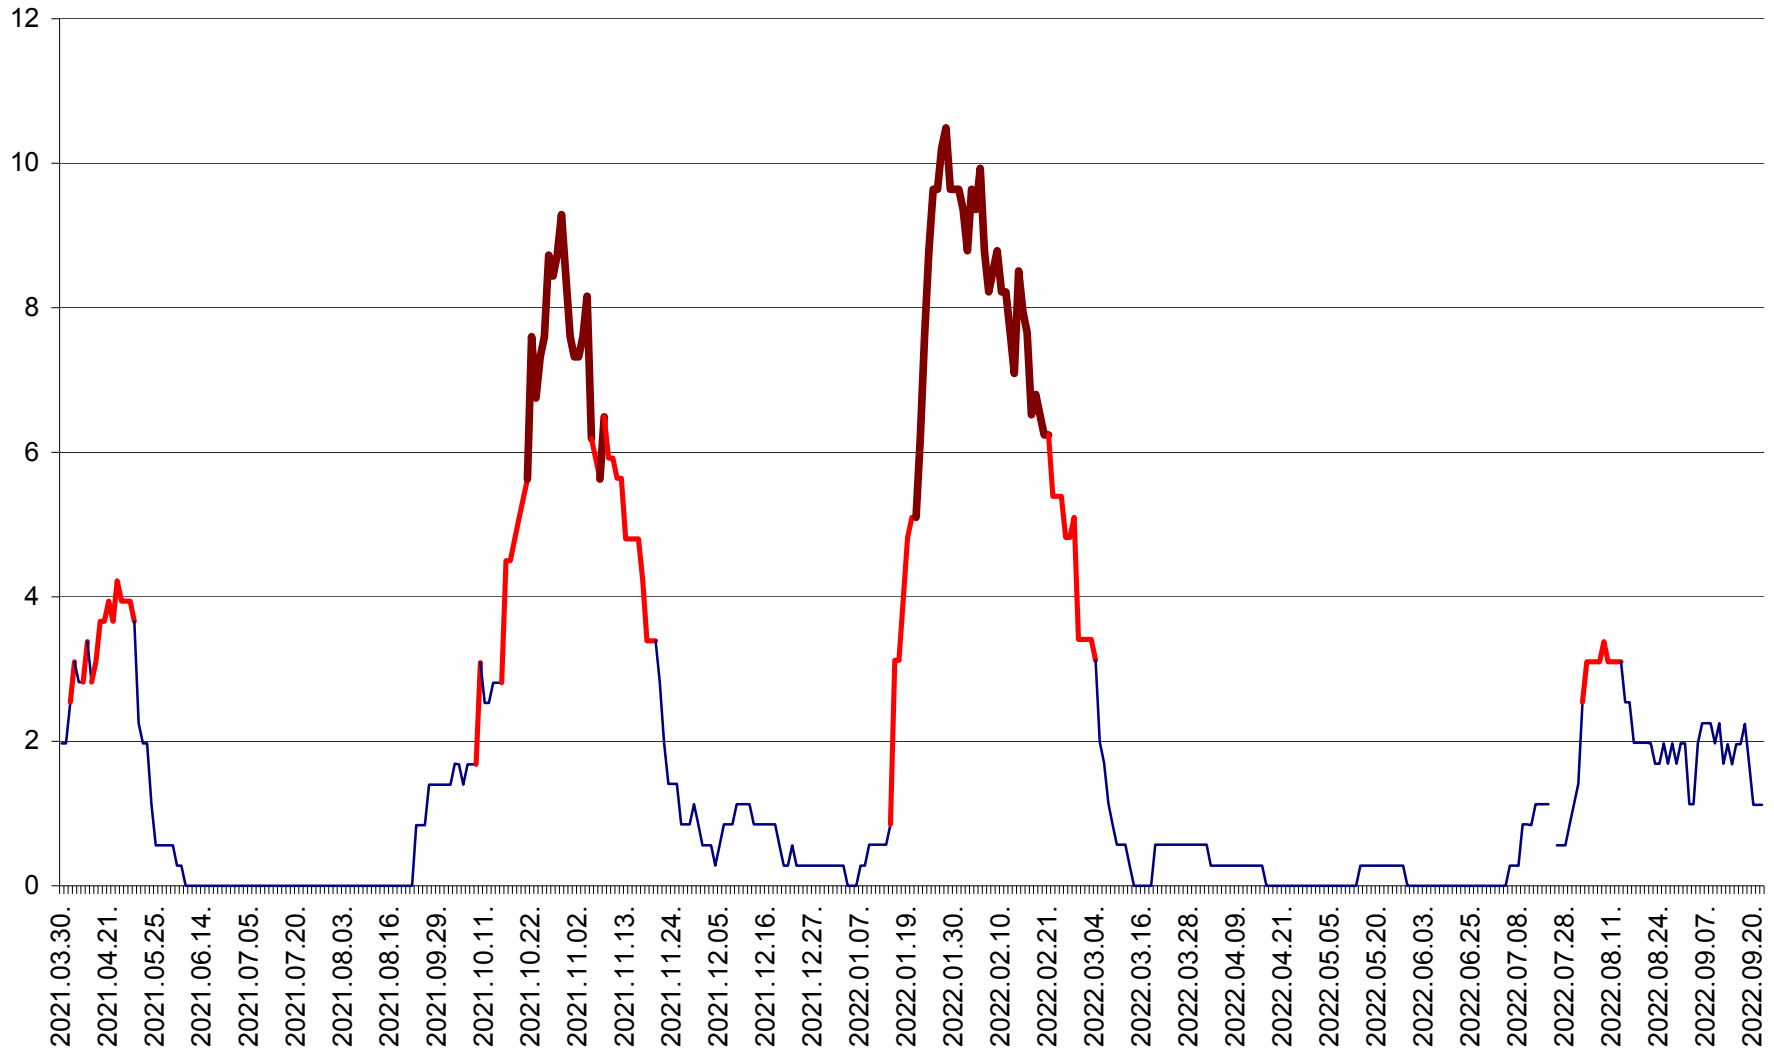

ORAȘ CRISTURU SECUIESC - Evolutia incidentei cumulate pe 14 zile la ‰ de locuitori
2021.04.01. - 2022.09.22.

DĂNEȘTI - Evolutia incidentei cumulate pe 14 zile la ‰ de locuitori
2021.04.01. - 2022.09.22.

DÂRJIU - Evolutia incidentei cumulate pe 14 zile la ‰ de locuitori
2021.04.01. - 2022.09.22.

DEALU - Evolutia incidentei cumulate pe 14 zile la ‰ de locuitori
2021.04.01. - 2022.09.22.

DITRĂU - Evolutia incidentei cumulate pe 14 zile la ‰ de locuitori
2021.04.01. - 2022.09.22.

FELICENI - Evolutia incidentei cumulate pe 14 zile la % de locuitori
2021.04.01. - 2022.09.22.

FRUMOASA - Evolutia incidentei cumulate pe 14 zile la ‰ de locuitori
2021.04.01. - 2022.09.22.

GĂLĂUȚAȘ - Evoluția incidenței cumulate pe 14 zile la ‰ de locuitori
2021.04.01. - 2022.09.22.