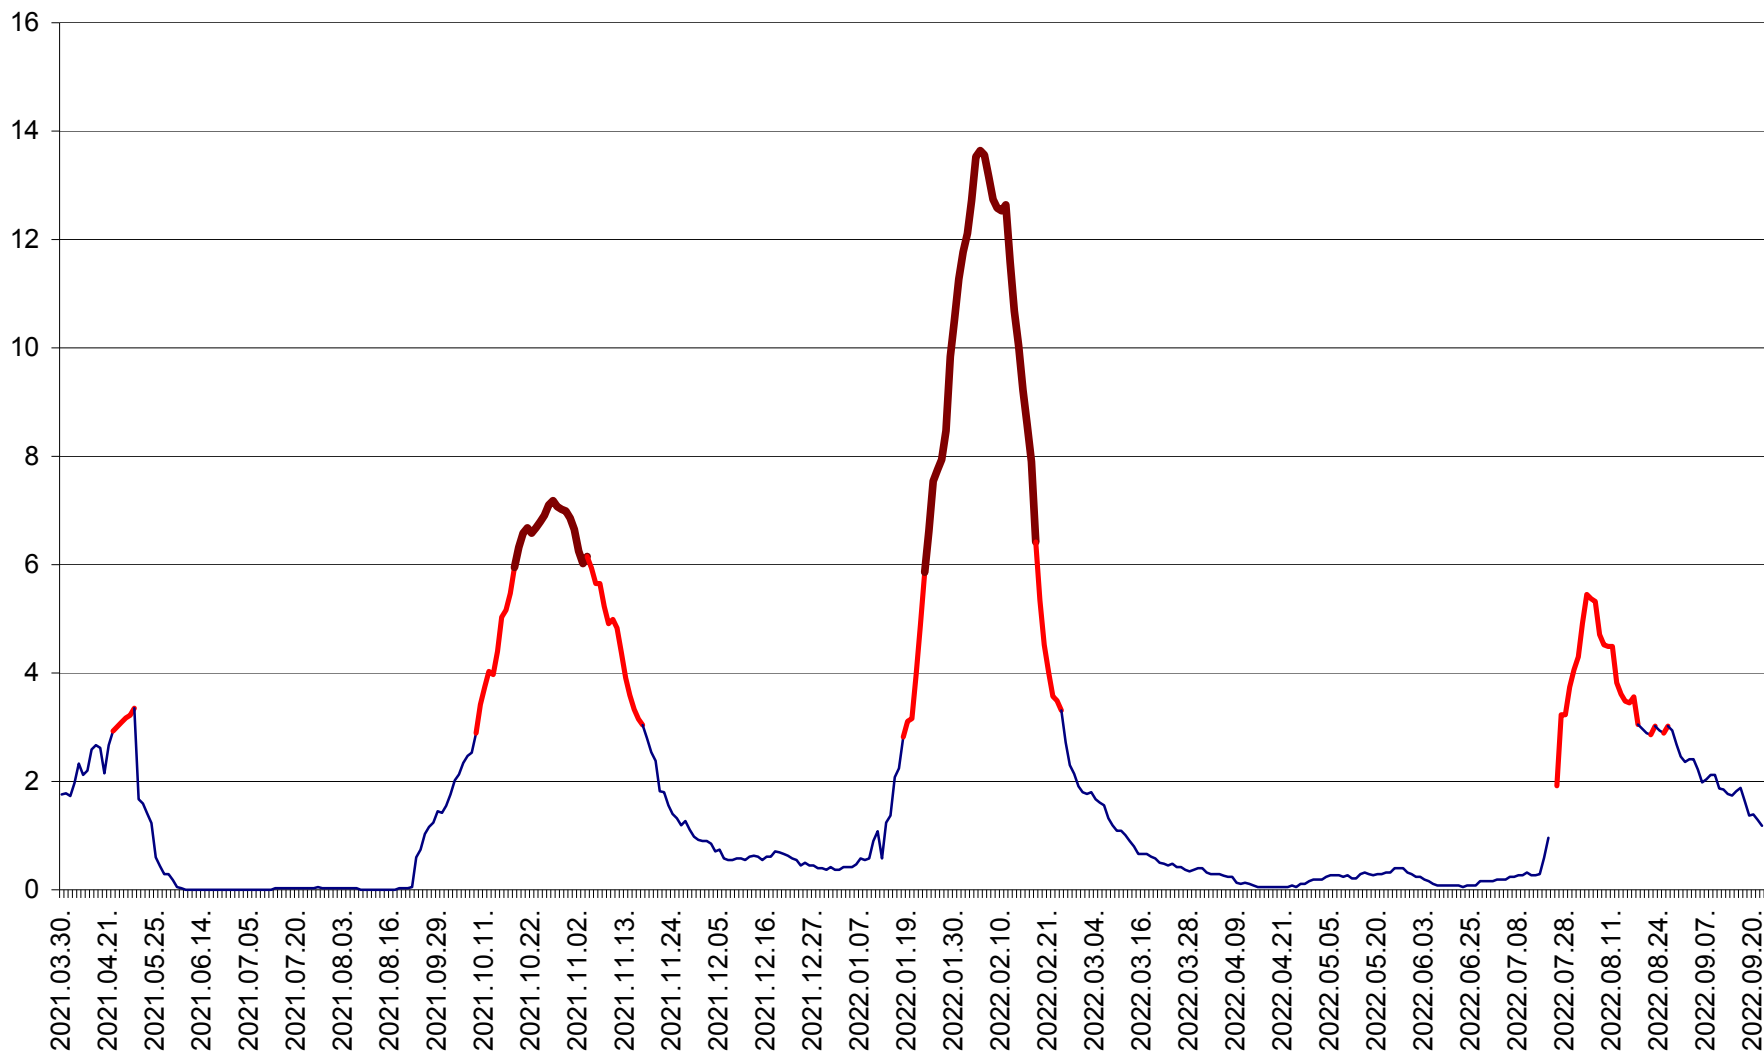

PĂULENI-CIUC - Evolutia incidentei cumulate pe 14 zile la ‰ de locuitori
2021.04.01. - 2022.09.22.