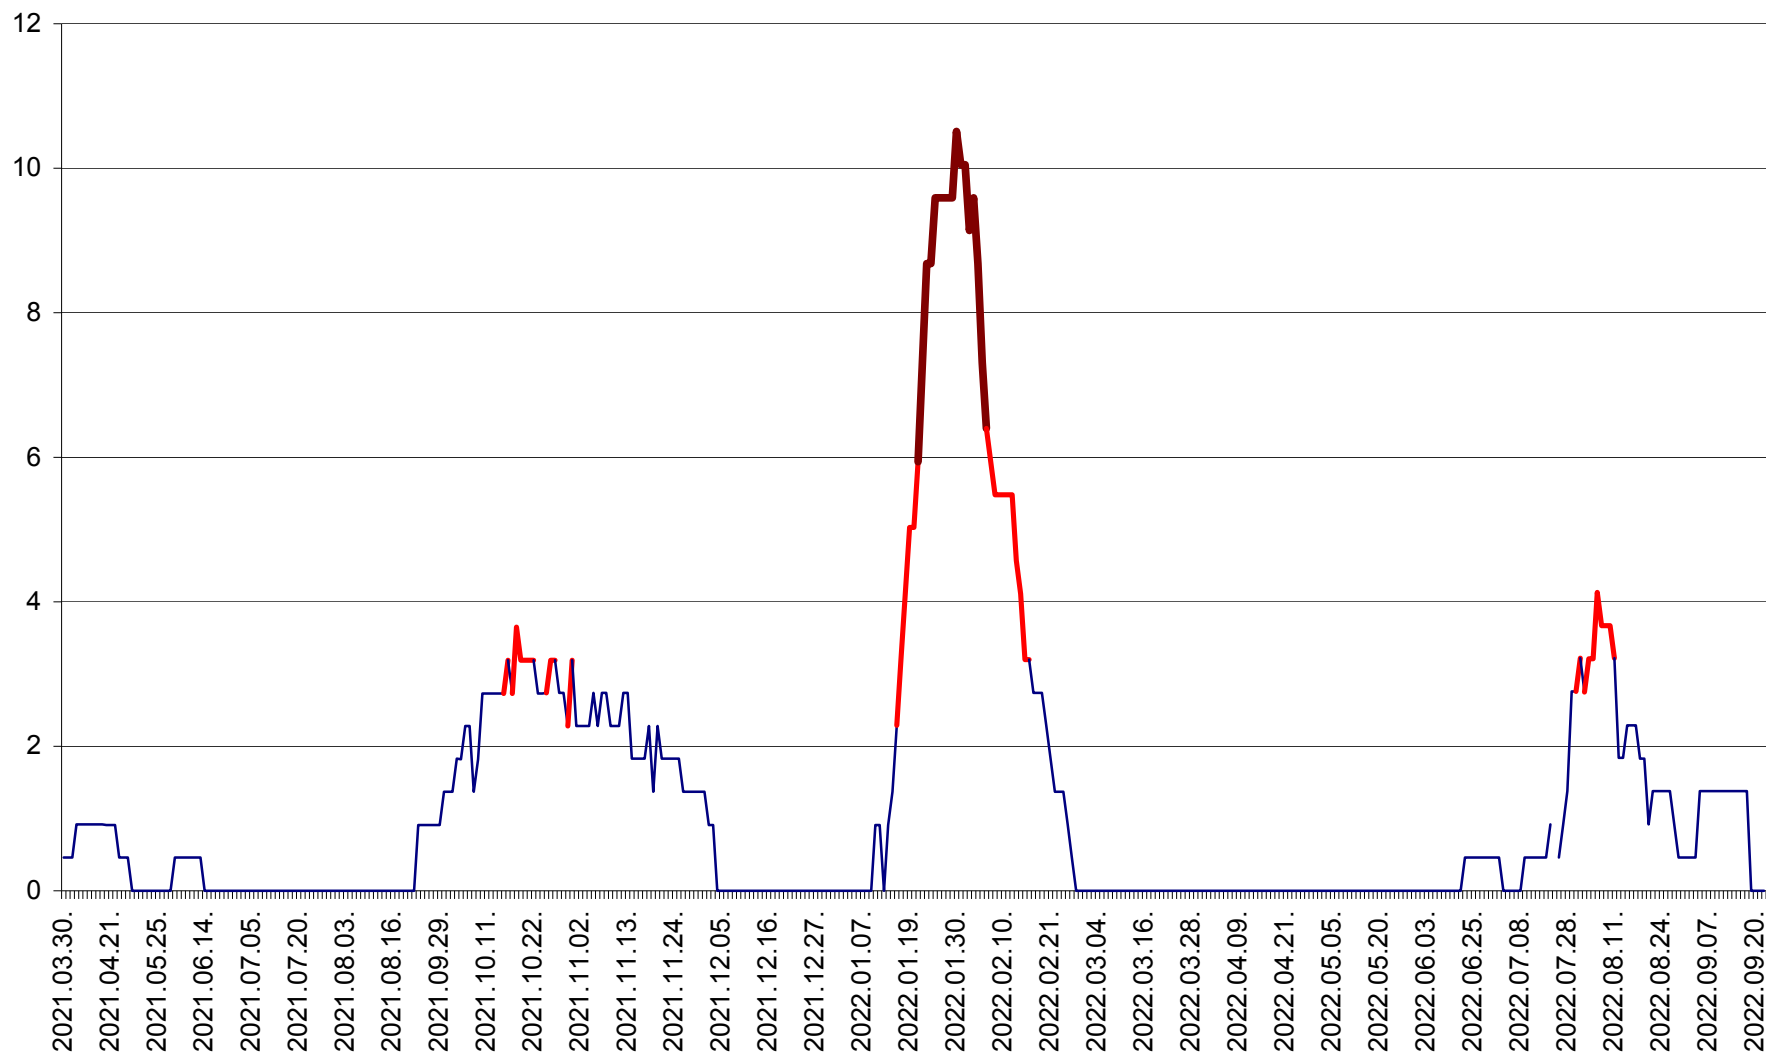

CICEU - Evolutia incidentei cumulate pe 14 zile la ‰ de locuitori
2021.04.01. - 2022.09.22.

CIUCSÂNGEORGIU - Evolutia incidentei cumulate pe 14 zile la ‰ de locuitori
2021.04.01. - 2022.09.22.

CIUMANI - Evolutia incidentei cumulate pe 14 zile la ‰ de locuitori
2021.04.01. - 2022.09.22.

CORBU - Evolutia incidentei cumulate pe 14 zile la ‰ de locuitori
2021.04.01. - 2022.09.22.

CORUND - Evolutia incidentei cumulate pe 14 zile la ‰ de locuitori
2021.04.01. - 2022.09.22.

COZMENI - Evolutia incidentei cumulate pe 14 zile la ‰ de locuitori
2021.04.01. - 2022.09.22.

ORAȘ CRISTURU SECUIESC - Evolutia incidentei cumulate pe 14 zile la ‰ de locuitori
2021.04.01. - 2022.09.22.

DĂNEȘTI - Evolutia incidentei cumulate pe 14 zile la ‰ de locuitori
2021.04.01. - 2022.09.22.

DÂRJIU - Evolutia incidentei cumulate pe 14 zile la ‰ de locuitori
2021.04.01. - 2022.09.22.

DEALU - Evolutia incidentei cumulate pe 14 zile la ‰ de locuitori
2021.04.01. - 2022.09.22.

DITRĂU - Evolutia incidentei cumulate pe 14 zile la ‰ de locuitori
2021.04.01. - 2022.09.22.