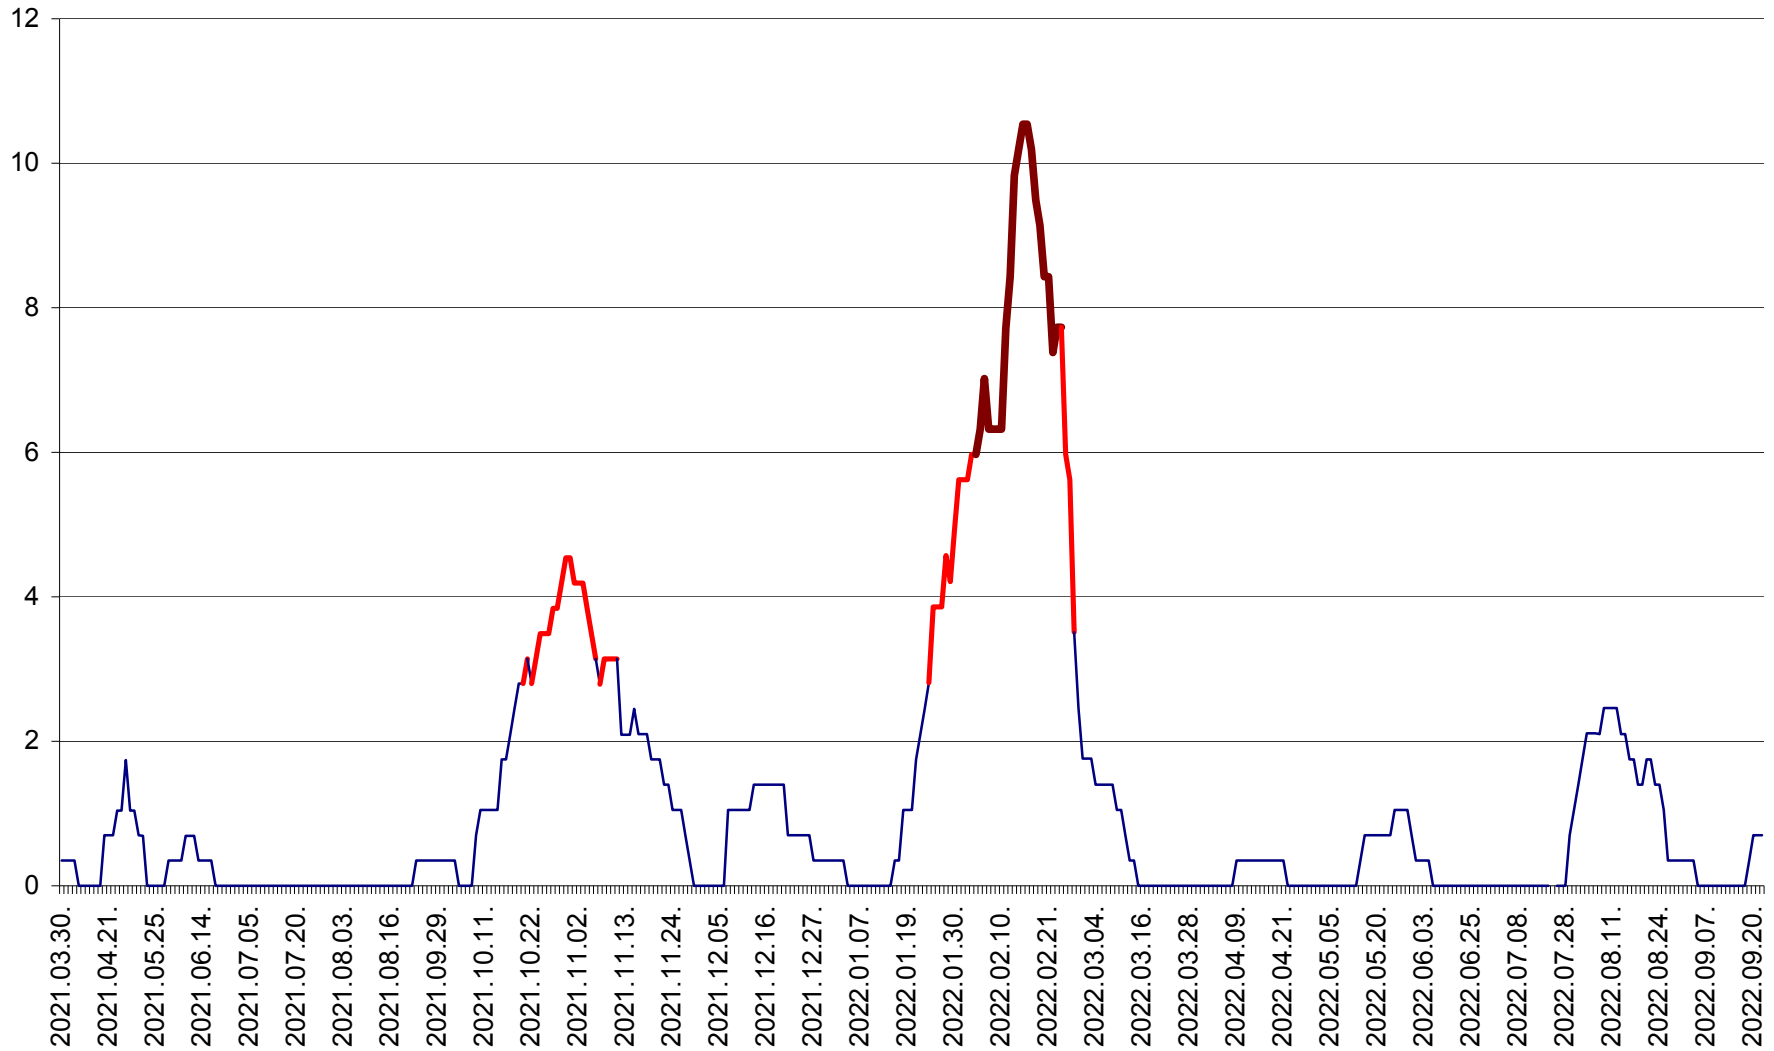

SICULENI - Evolutia incidentei cumulate pe 14 zile la ‰ de locuitori
2021.04.01. - 2022.09.22.