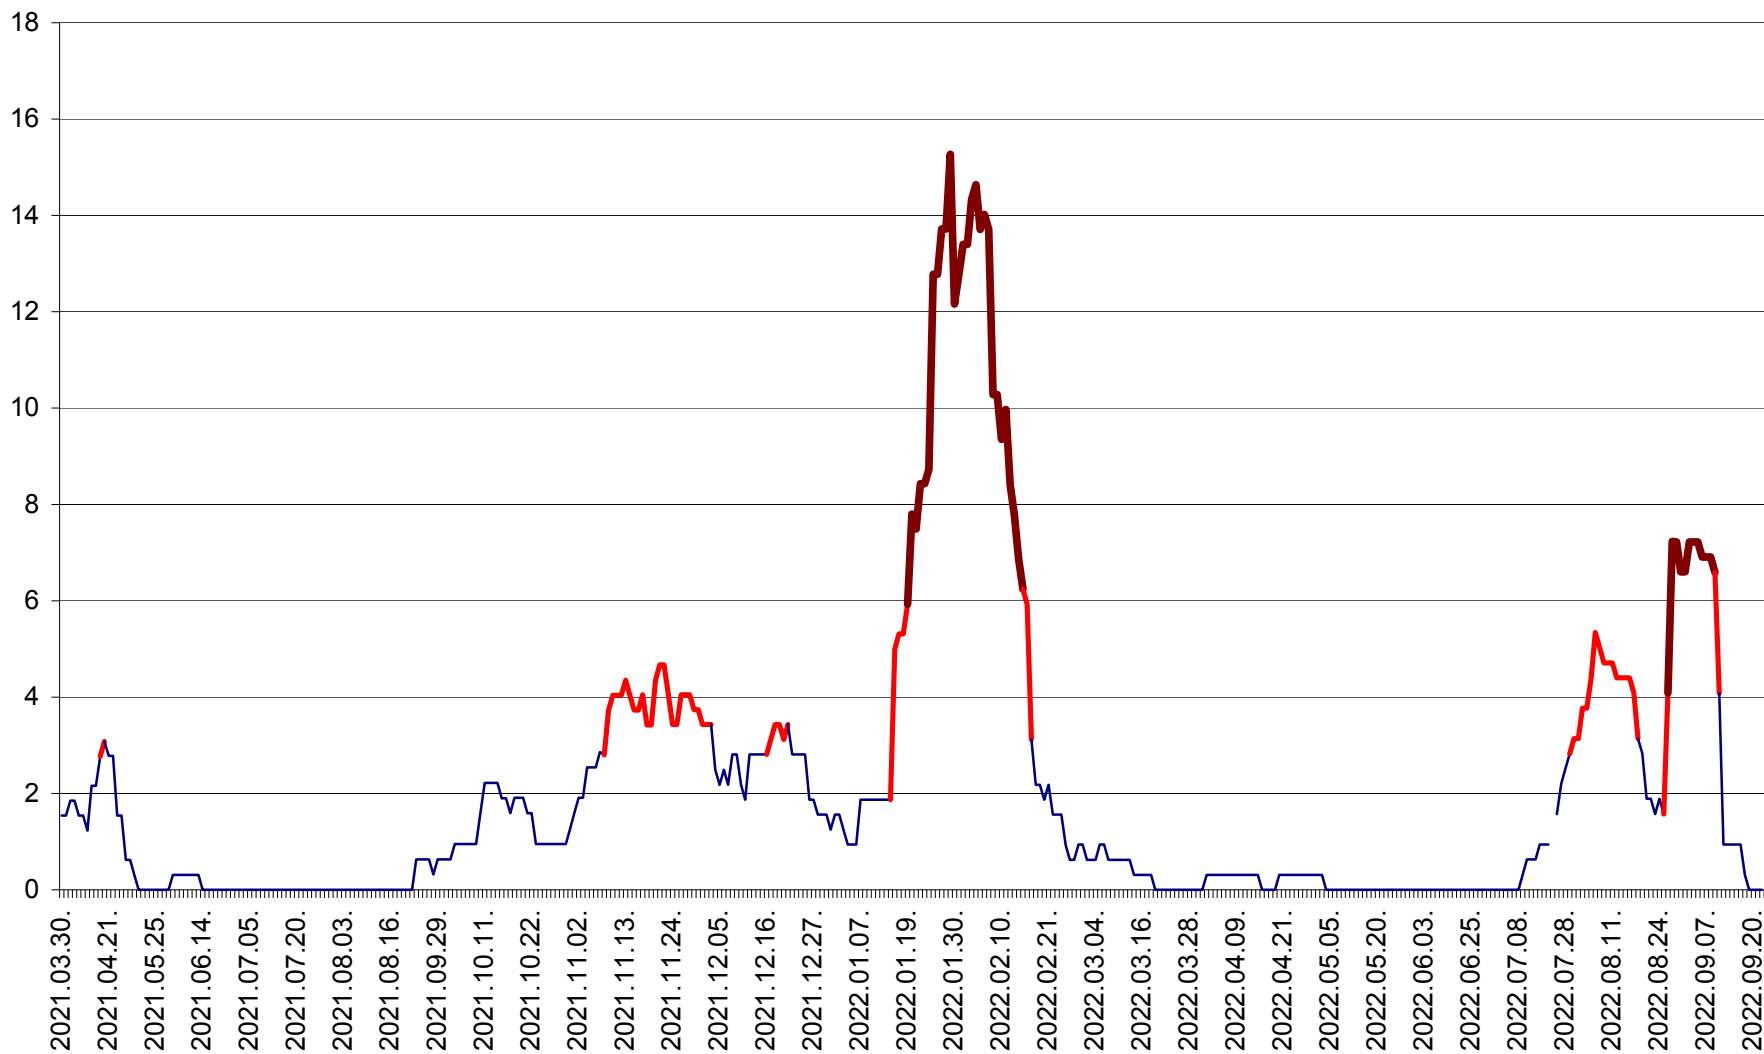

TUȘNAD - Evolutia incidentei cumulate pe 14 zile la ‰ de locuitori
2021.04.01. - 2022.09.22.