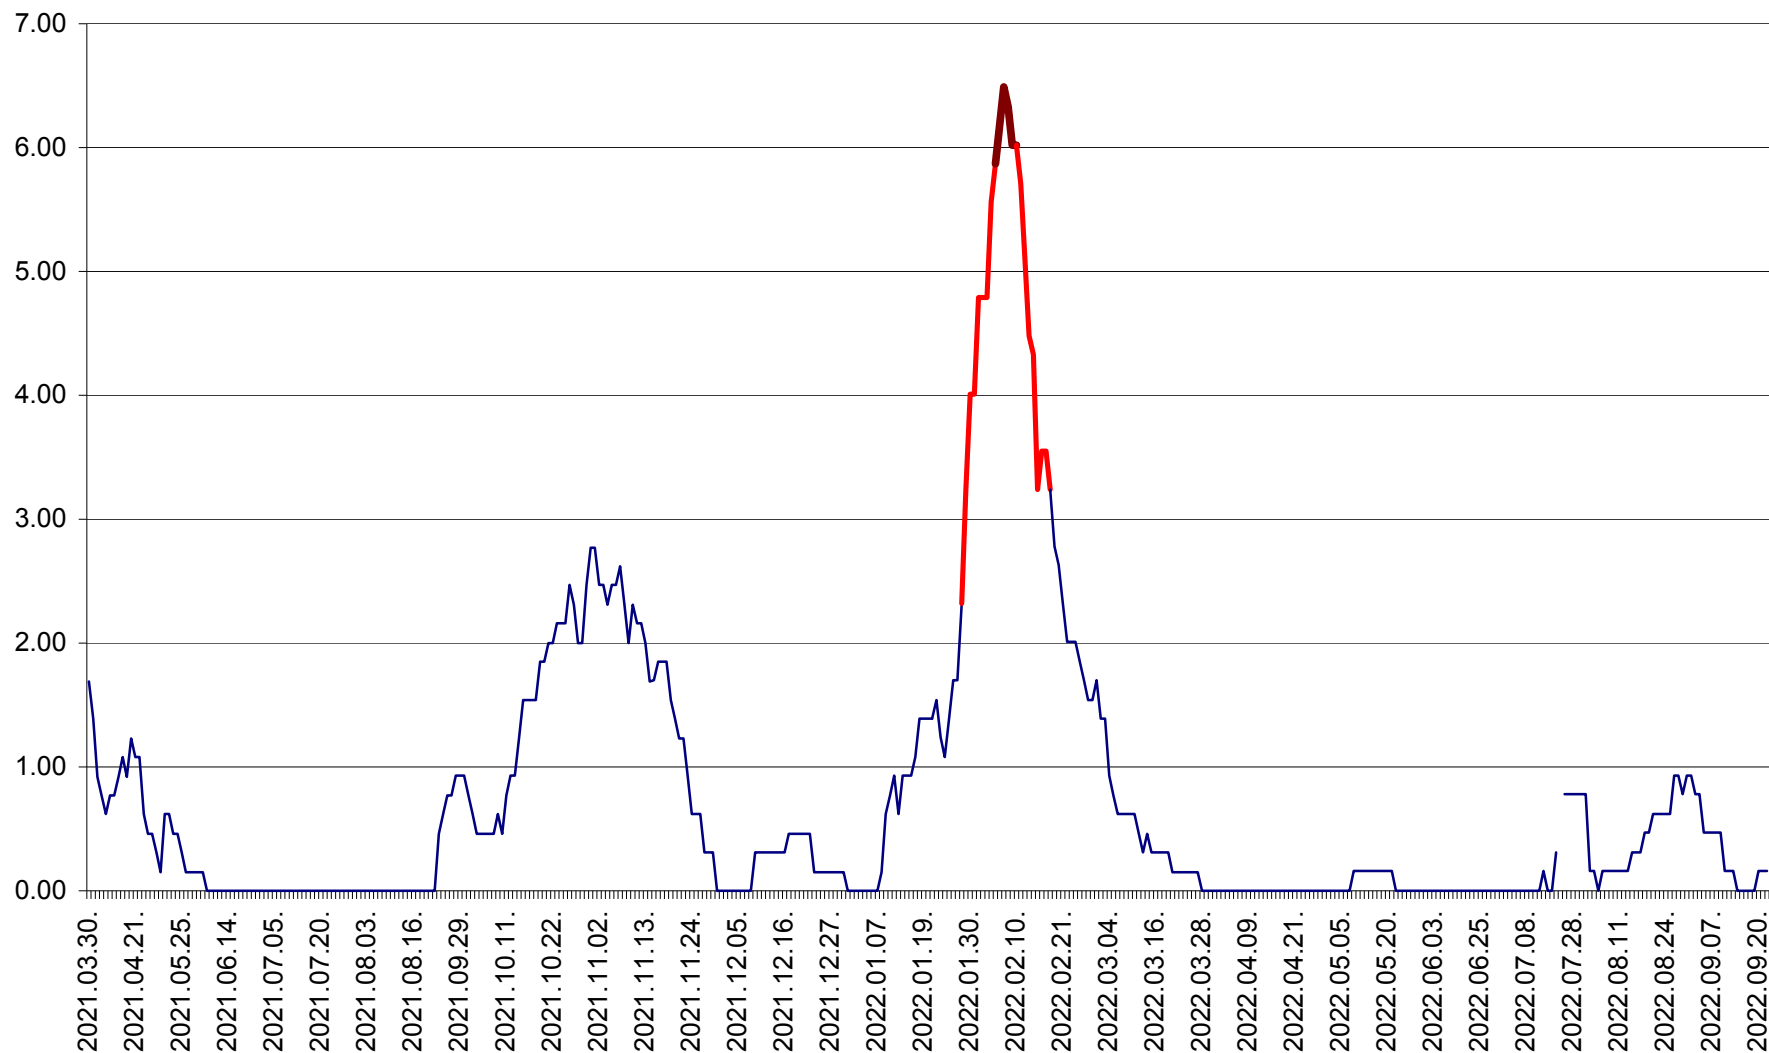

ORAȘ BĂLAN - Evoluția incidenței cumulate pe 14 zile la ‰ de locuitori
2021.04.01. - 2022.09.22.

BILBOR - Evolutia incidentei cumulate pe 14 zile la ‰ de locuitori
2021.04.01. - 2022.09.22.

ORAȘ BORSEC - Evolutia incidentei cumulate pe 14 zile la ‰ de locuitori
2021.04.01. - 2022.09.22.

BRĂDEȘTI - Evoluția incidenței cumulate pe 14 zile la ‰ de locuitori
2021.04.01. - 2022.09.22.

CĂPÂLNIȚA - Evoluția incidenței cumulate pe 14 zile la ‰ de locuitori
2021.04.01. - 2022.09.22.

CÂRȚA - Evolția incidentei cumulate pe 14 zile la ‰ de locuitori
2021.04.01. - 2022.09.22.

CICEU - Evolutia incidentei cumulate pe 14 zile la ‰ de locuitori
2021.04.01. - 2022.09.22.

CIUCSÂNGEORGIU - Evolutia incidentei cumulate pe 14 zile la ‰ de locuitori
2021.04.01. - 2022.09.22.

CIUMANI - Evolutia incidentei cumulate pe 14 zile la ‰ de locuitori
2021.04.01. - 2022.09.22.

CORBU - Evolutia incidentei cumulate pe 14 zile la ‰ de locuitori
2021.04.01. - 2022.09.22.

CORUND - Evolutia incidentei cumulate pe 14 zile la ‰ de locuitori
2021.04.01. - 2022.09.22.

COZMENI - Evolutia incidentei cumulate pe 14 zile la ‰ de locuitori
2021.04.01. - 2022.09.22.