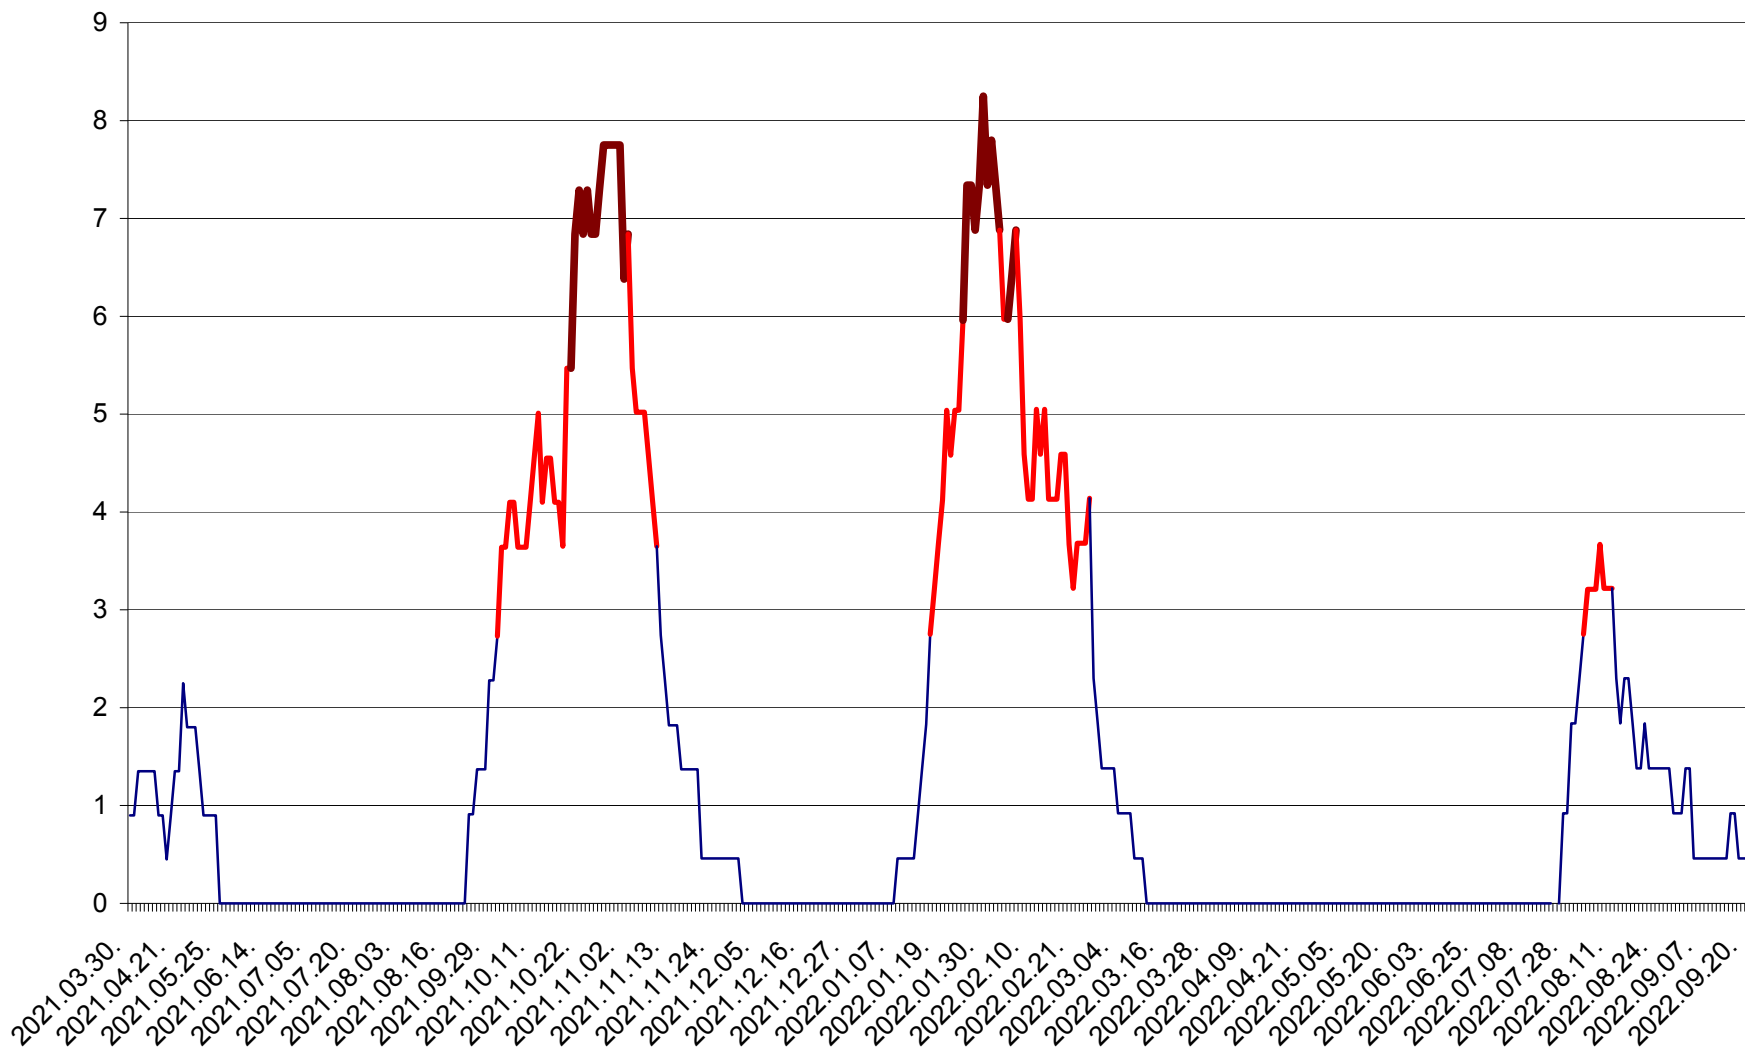

RACU - Evolutia incidentei cumulate pe 14 zile la ‰ de locuitori
2021.04.01. - 2022.09.22.

REMETEA - Evolutia incidentei cumulate pe 14 zile la ‰ de locuitori
2021.04.01. - 2022.09.22.

SĂCEL - Evolutia incidentei cumulate pe 14 zile la ‰ de locuitori
2021.04.01. - 2022.09.22.

SÂNCRĂIENI - Evolutia incidentei cumulate pe 14 zile la ‰ de locuitori
2021.04.01. - 2022.09.22.

SÂNDOMIC - Evolutia incidentei cumulate pe 14 zile la ‰ de locuitori
2021.04.01. - 2022.09.22.

SÂNMARTIN - Evolutia incidentei cumulate pe 14 zile la ‰ de locuitori
2021.04.01. - 2022.09.22.

SÂNSIMION - Evolutia incidentei cumulate pe 14 zile la ‰ de locuitori
2021.04.01. - 2022.09.22.

SÂNTIMBRU - Evolutia incidentei cumulate pe 14 zile la ‰ de locuitori
2021.04.01. - 2022.09.22.

SĂRMAȘ - Evolutia incidentei cumulate pe 14 zile la ‰ de locuitori
2021.04.01. - 2022.09.22.