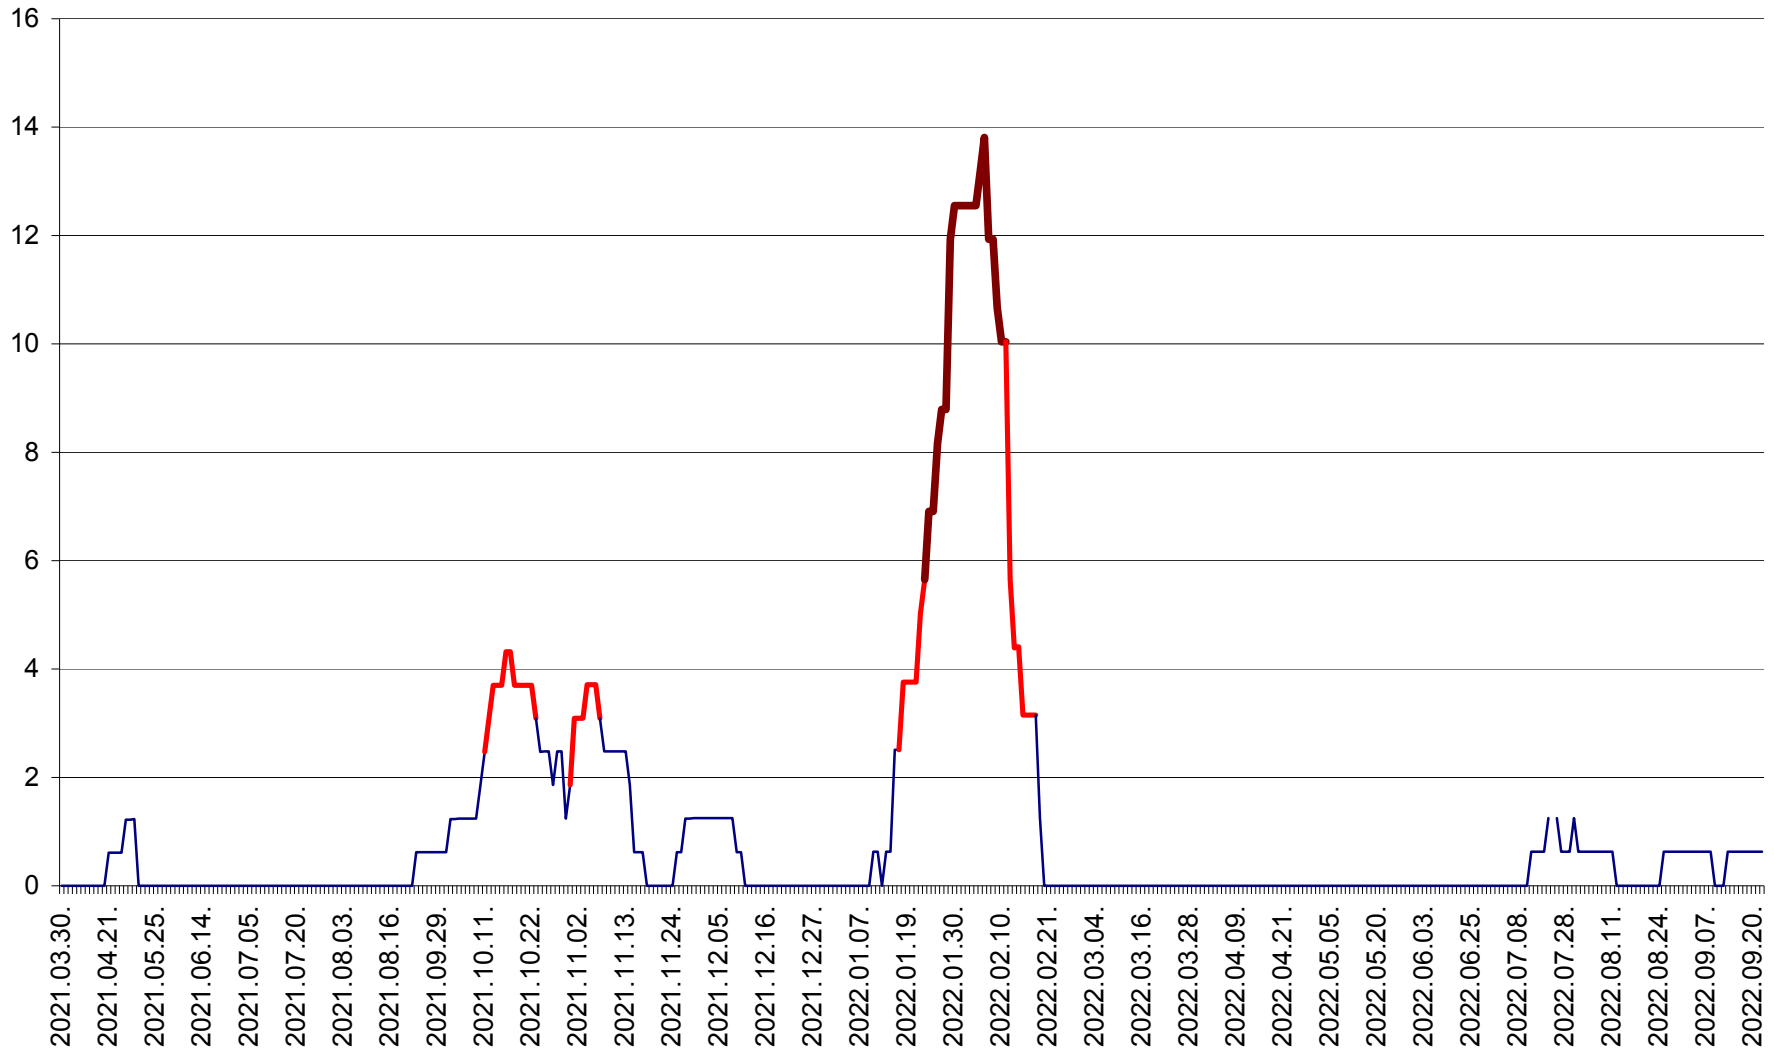

PLĂIEȘII DE JOS - Evoluția incidenței cumulate pe 14 zile la ‰ de locuitori
2021.04.01. - 2022.09.22.

PORUMBENI - Evolutia incidentei cumulate pe 14 zile la ‰ de locuitori
2021.04.01. - 2022.09.22.

PRAID - Evolutia incidentei cumulate pe 14 zile la ‰ de locuitori
2021.04.01. - 2022.09.22.

RACU - Evolutia incidentei cumulate pe 14 zile la ‰ de locuitori
2021.04.01. - 2022.09.22.

REMETEA - Evolutia incidentei cumulate pe 14 zile la ‰ de locuitori
2021.04.01. - 2022.09.22.

SĂCEL - Evolutia incidentei cumulate pe 14 zile la ‰ de locuitori
2021.04.01. - 2022.09.22.