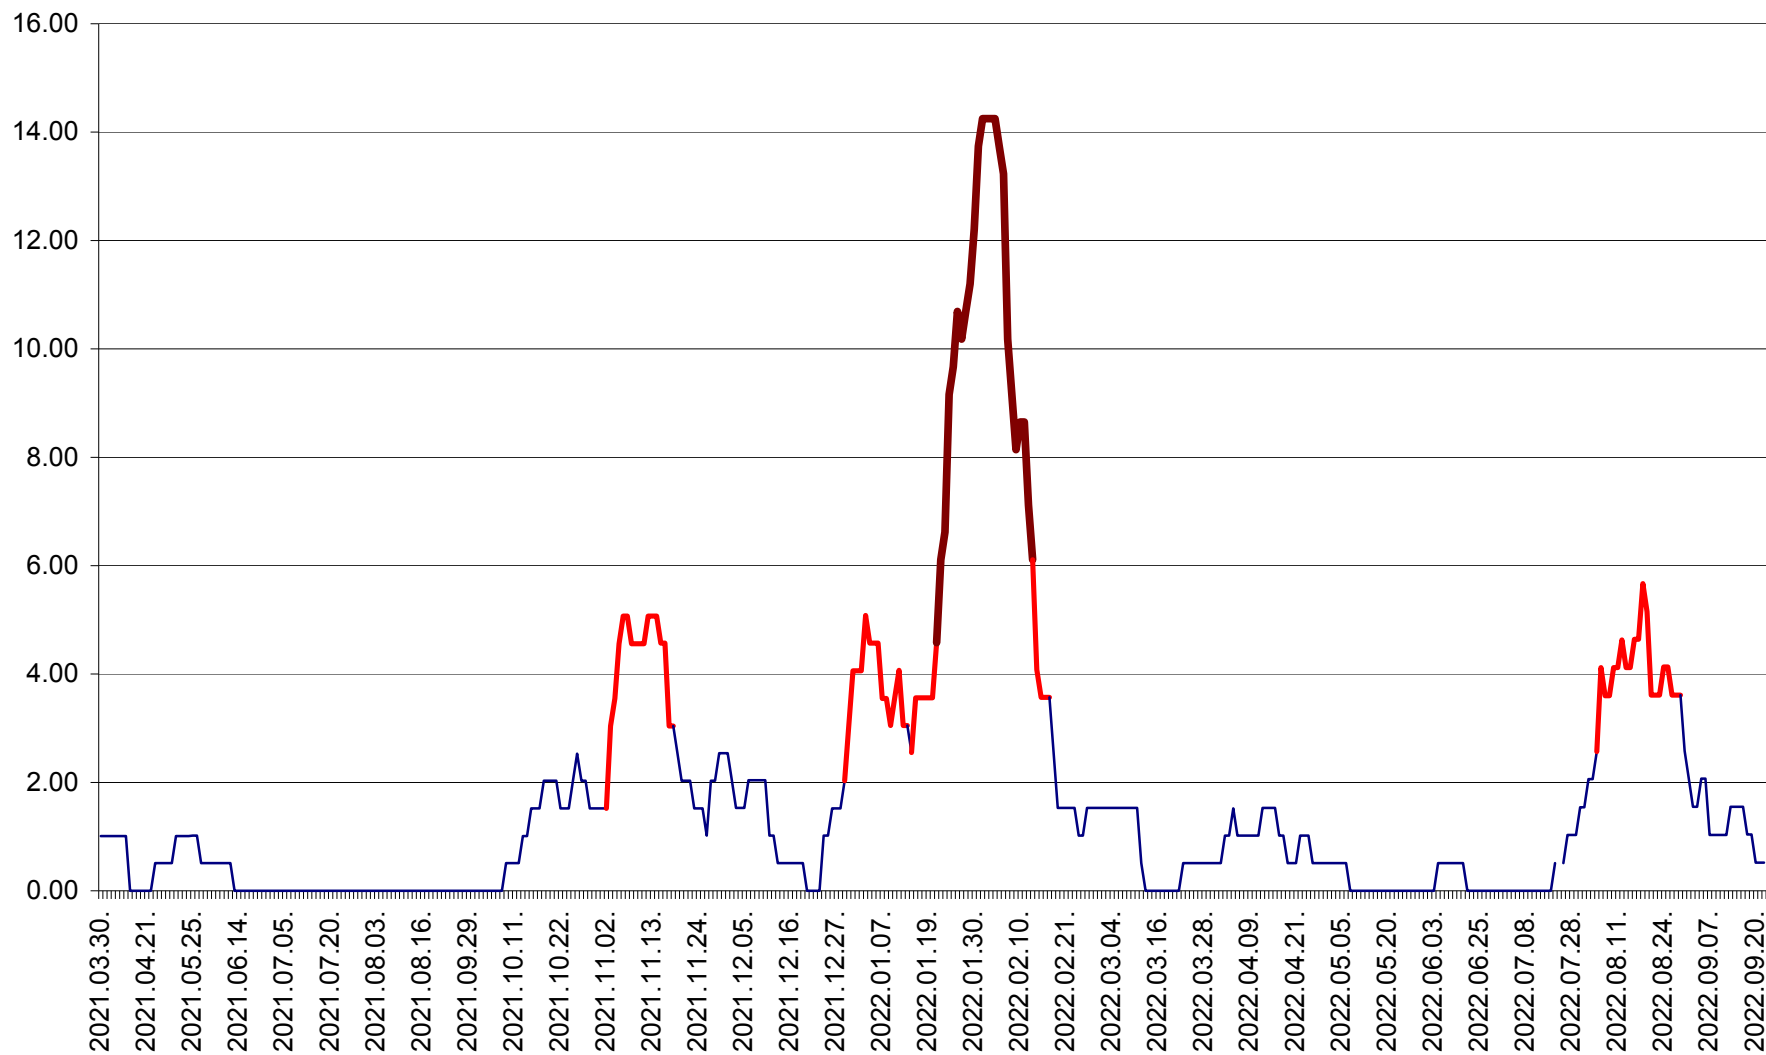

TUȘNAD - Evolutia incidentei cumulate pe 14 zile la ‰ de locuitori
2021.04.01. - 2022.09.22.

ULIEȘ - Evoluția incidenței cumulate pe 14 zile la ‰ de locuitori
2021.04.01. - 2022.09.22.

VĂRȘAG - Evolutia incidentei cumulate pe 14 zile la ‰ de locuitori
2021.04.01. - 2022.09.22.

ORAȘ VLĂHIȚA - Evolutia incidentei cumulate pe 14 zile la ‰ de locuitori
2021.04.01. - 2022.09.22.

VOȘLĂBENI - Evolutia incidentei cumulate pe 14 zile la ‰ de locuitori
2021.04.01. - 2022.09.22.

ZETEA - Evolutia incidentei cumulate pe 14 zile la ‰ de locuitori
2021.04.01. - 2022.09.22.