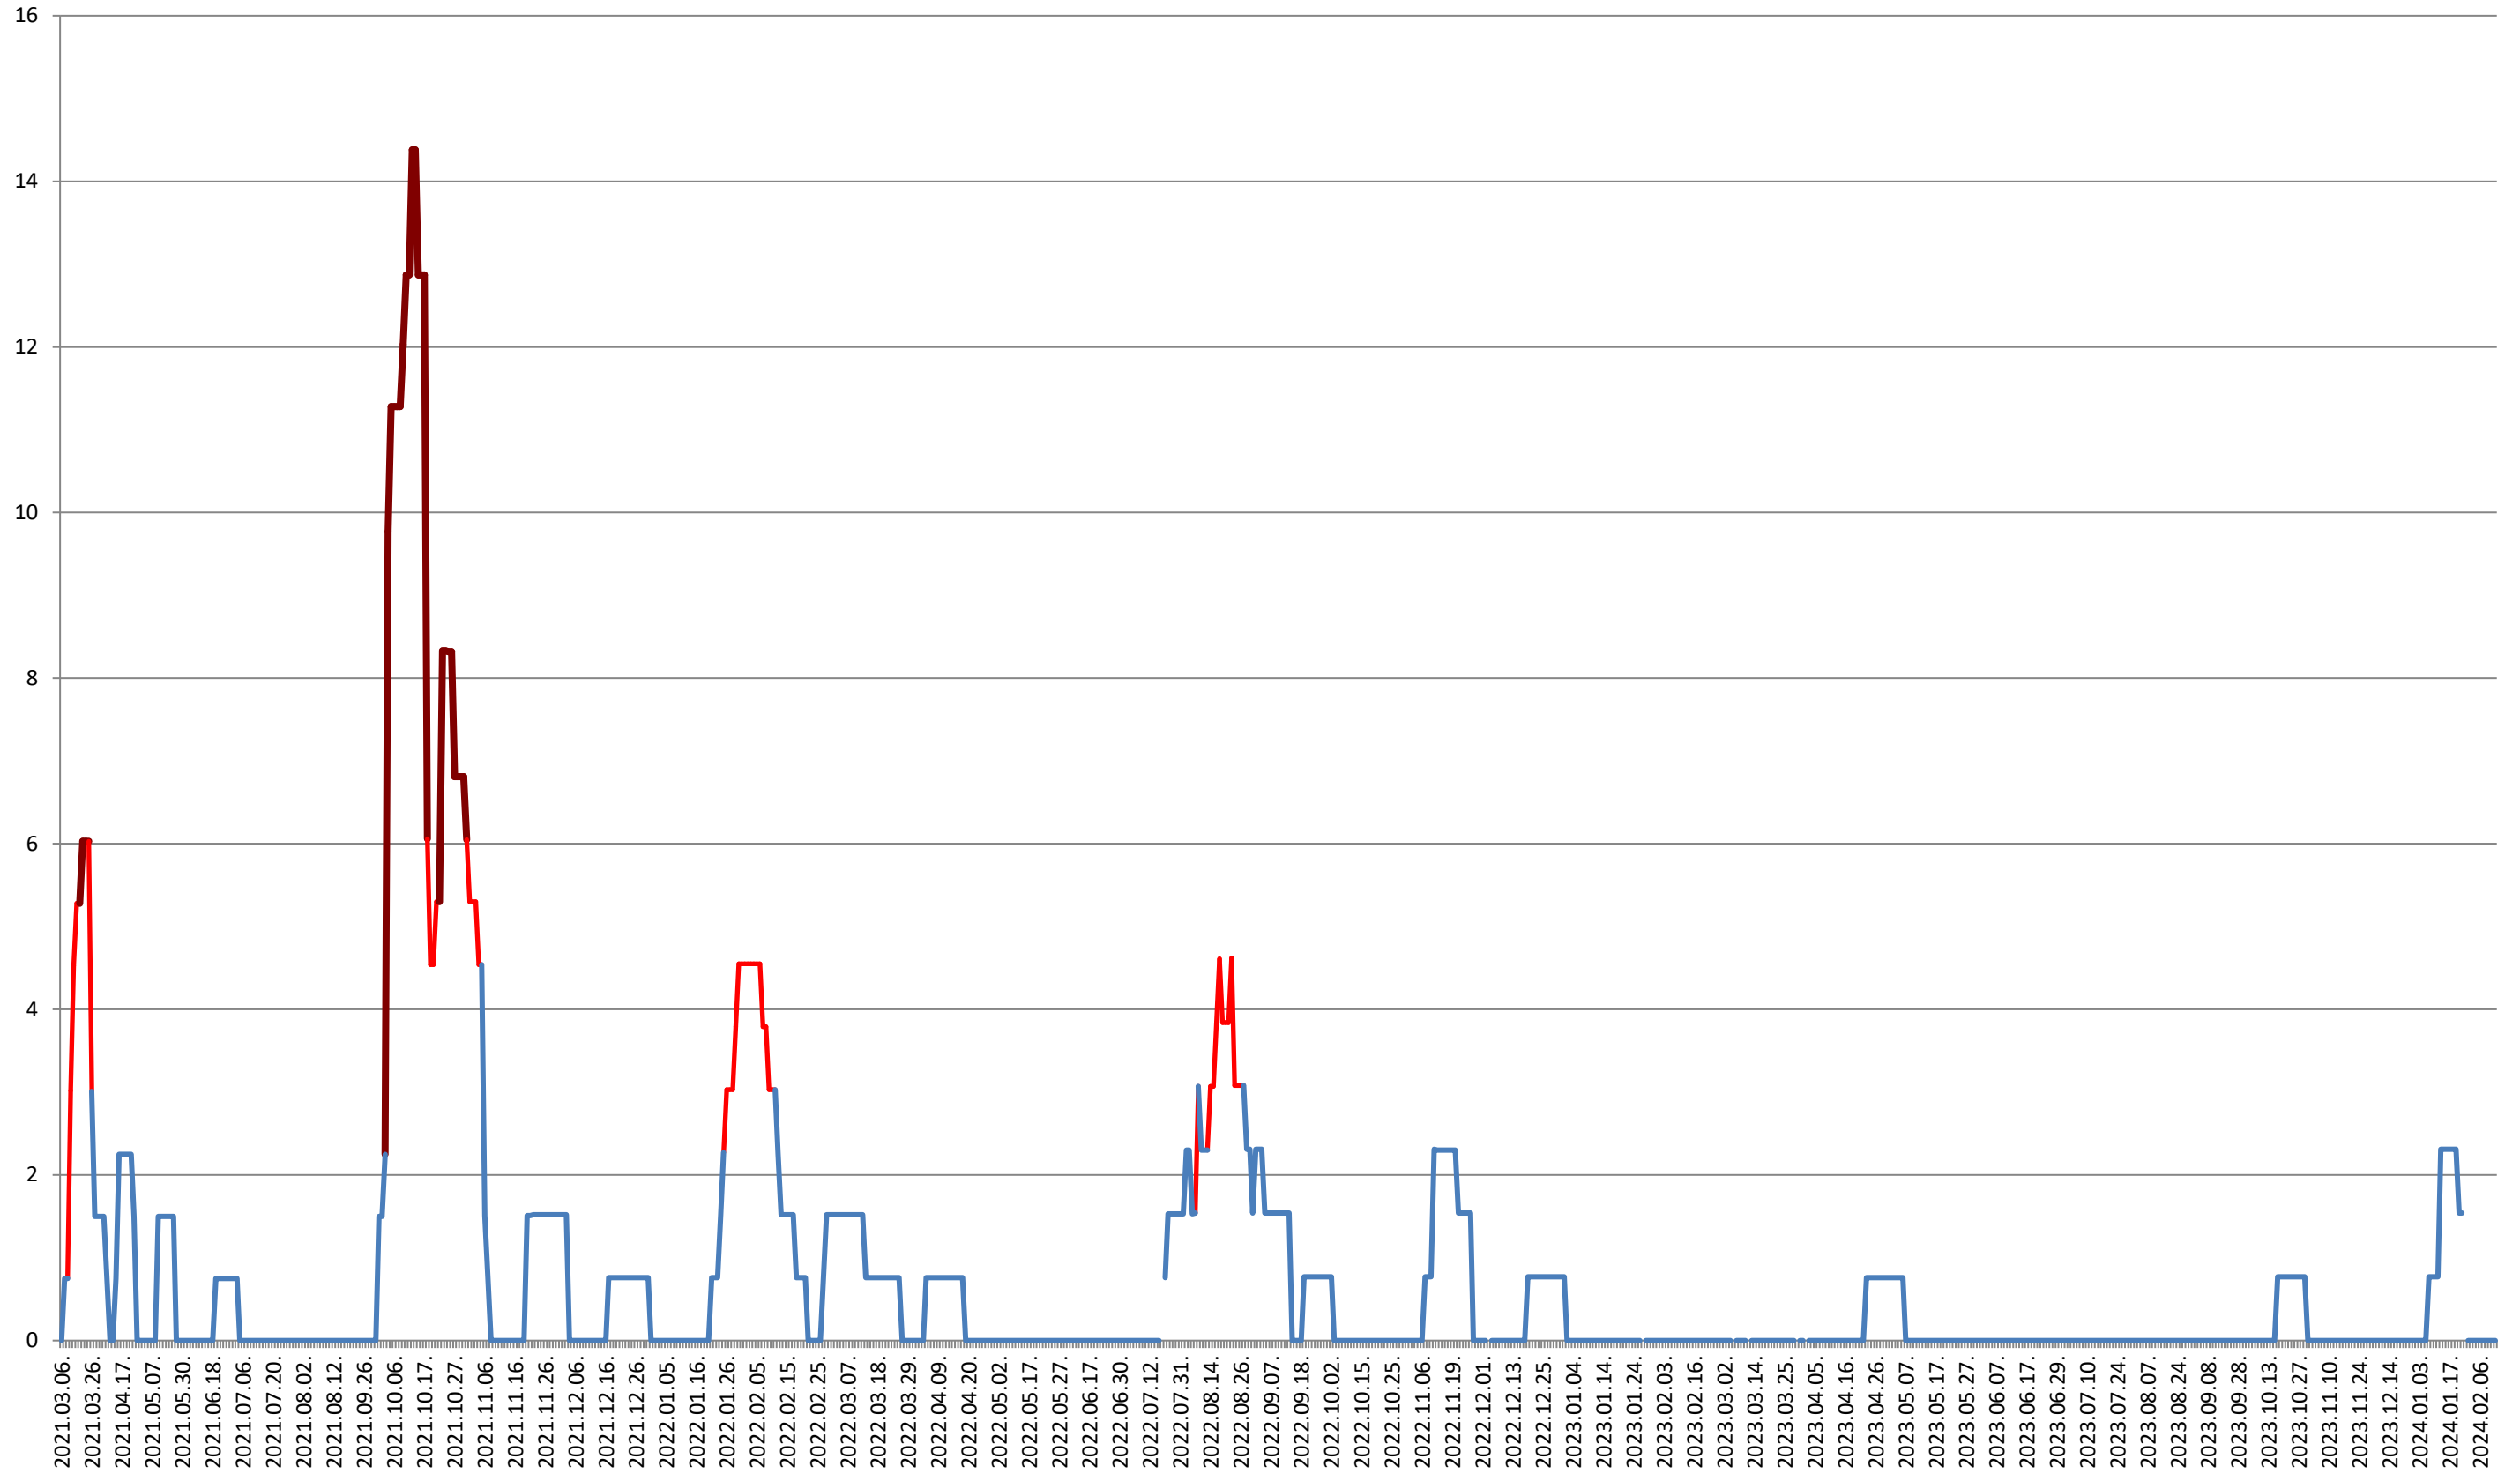

OCLAND - Evolutia incidentei cumulate pe 14 zile la % de locuitori 2021.03.07. - 2024.02.14.