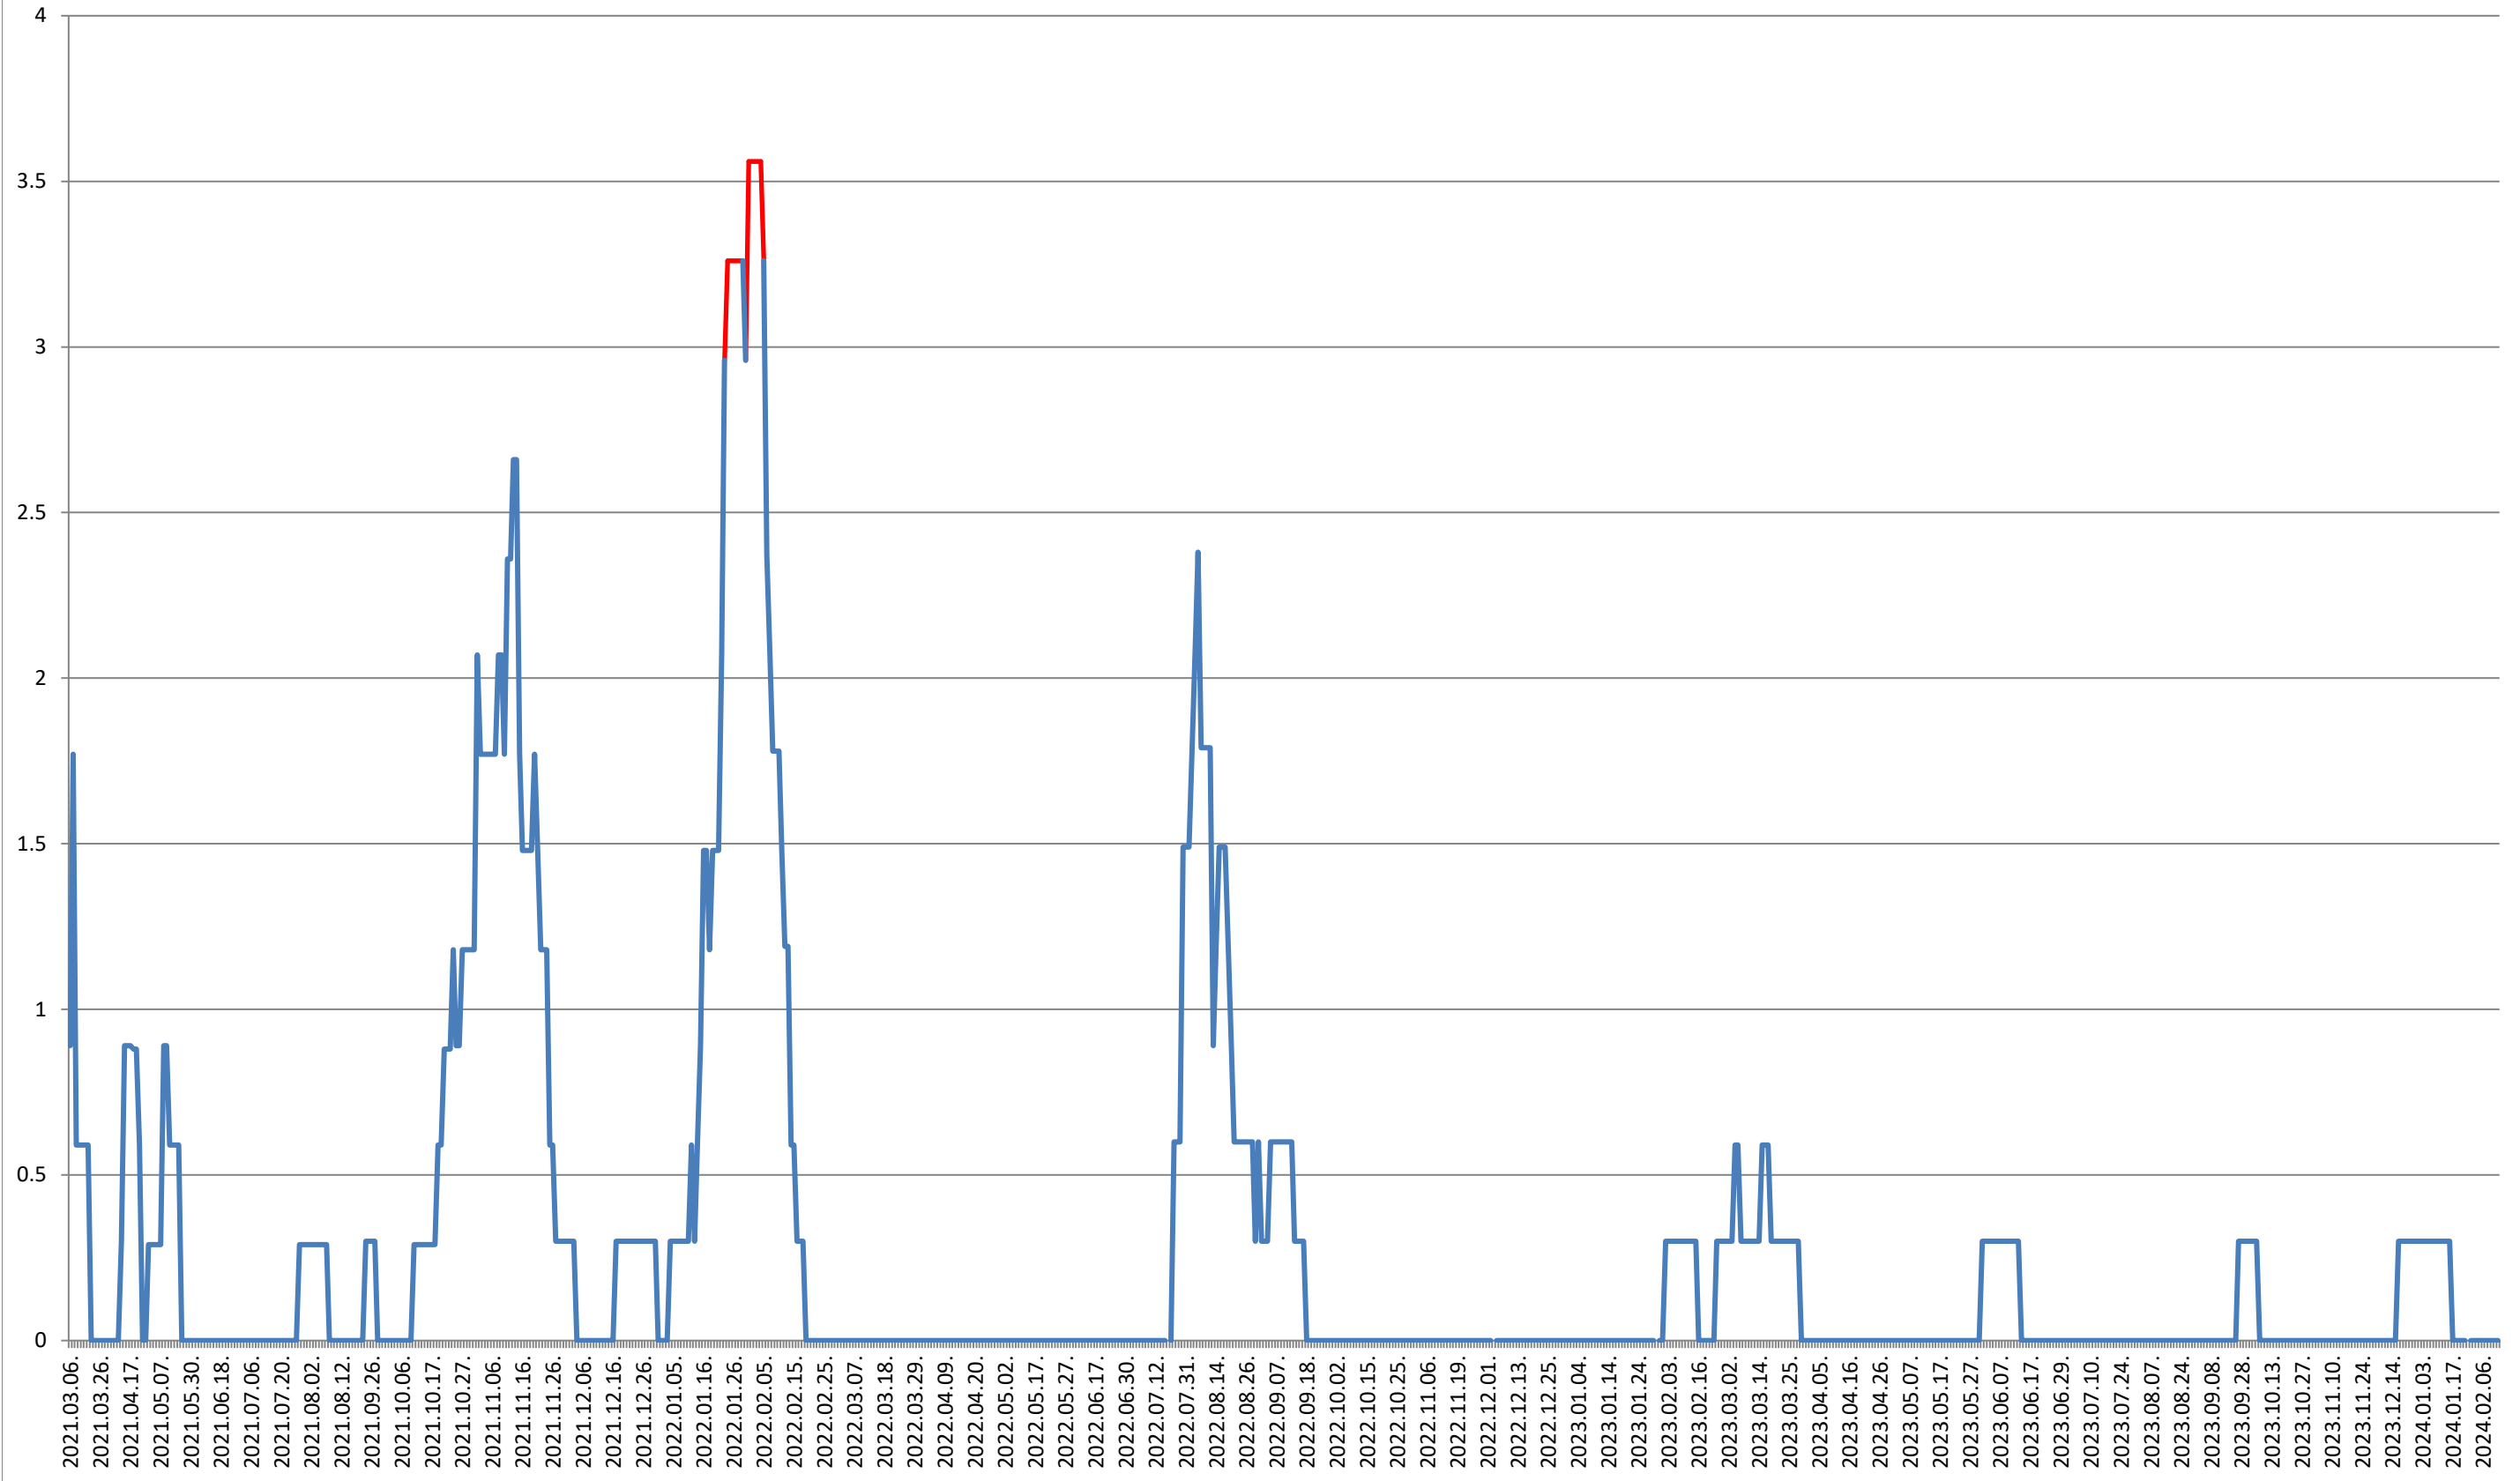

ORAȘ CRISTURU SECUIESC - Evolutia incidentei cumulate pe 14 zile la ‰ de locuitori
2021.03.07. - 2024.02.14.

DĂNEȘTI - Evolutia incidentei cumulate pe 14 zile la ‰ de locuitori 2021.03.07. - 2024.02.14.

2021.03.07. - 2024.02.14.

LELICENI - Evolutia incidentei cumulate pe 14 zile la % de locuitori
2021.03.07. - 2024.02.14.

LUETA - Evolutia incidentei cumulate pe 14 zile la % de locuitori 2021.03.07. - 2024.02.14.

LUNCA DE JOS - Evolutia incidentei cumulate pe 14 zile la ‰ de locuitori 2021.03.07. - 2024.02.14.

LUNCA DE SUS - Evolutia incidentei cumulate pe 14 zile la ‰ de locuitori 2021.03.07. - 2024.02.14.

LUPENI - Evolutia incidentei cumulate pe 14 zile la ‰ de locuitori 2021.03.07. - 2024.02.14.