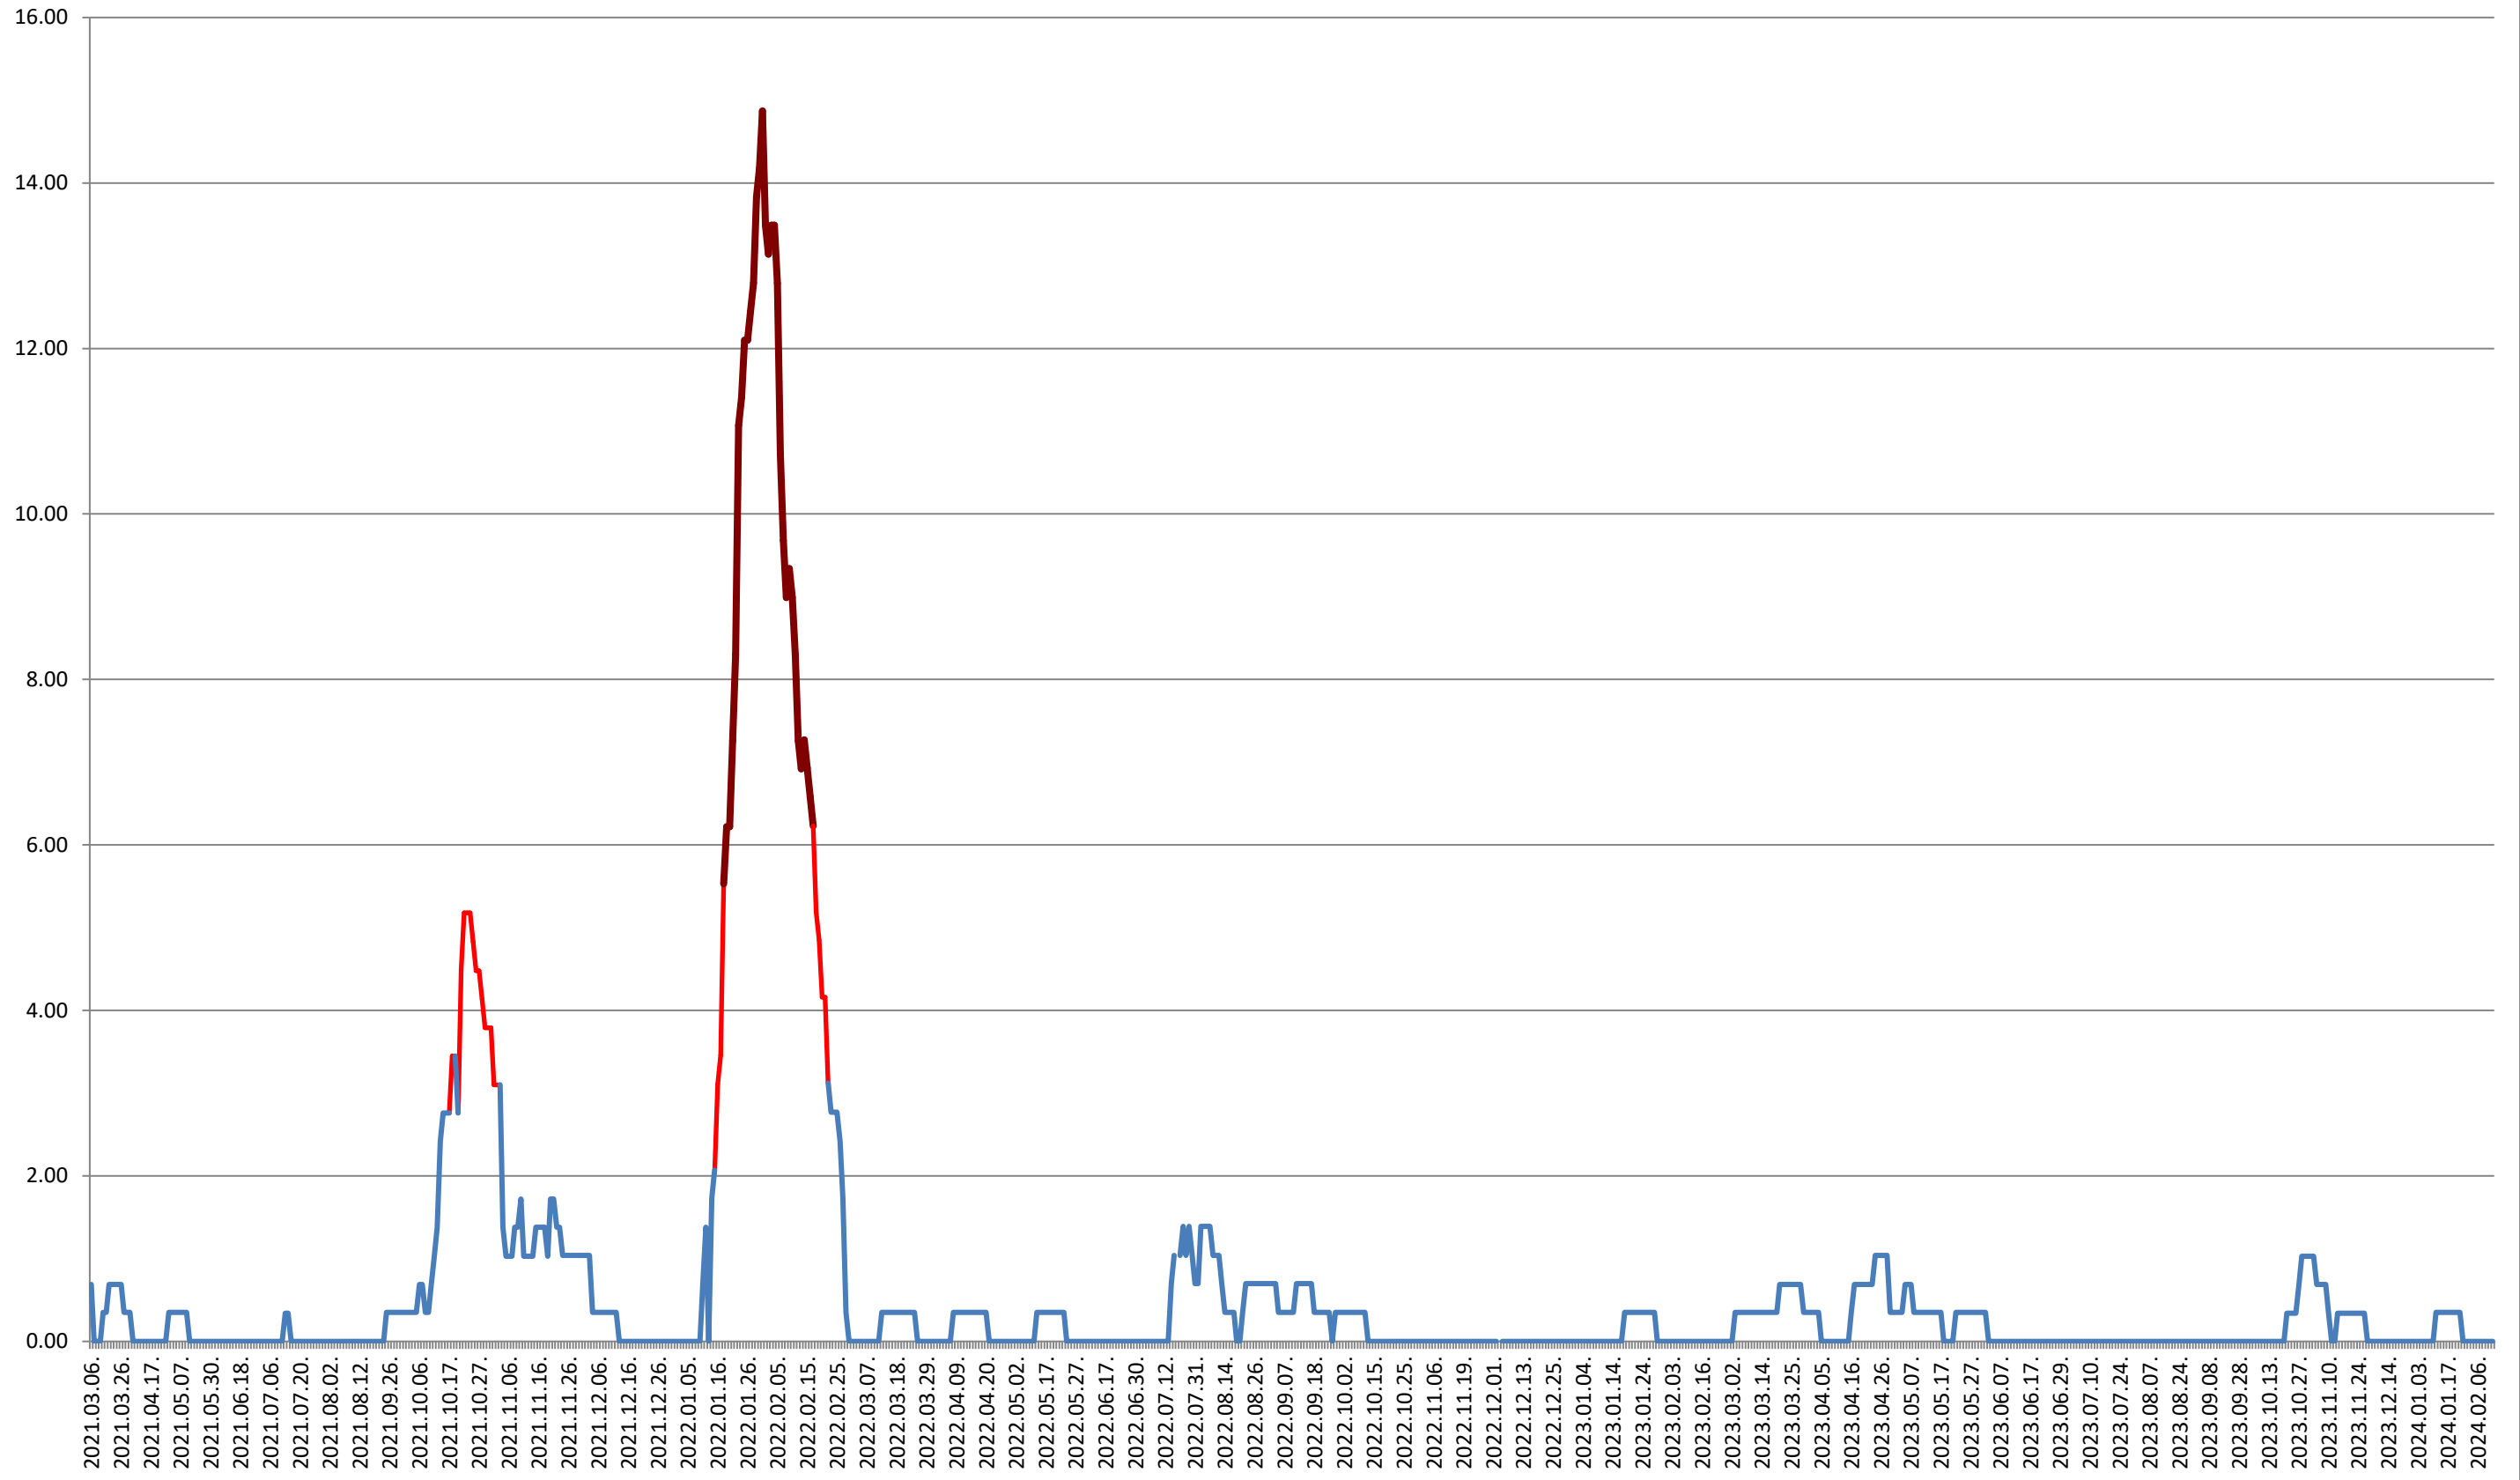

ORAȘ BĂLAN - Evolutia incidentei cumulate pe 14 zile la % de locuitori
2021.03.07. - 2024.02.14.

BILBOR - Evolutia incidentei cumulate pe 14 zile la ‰ de locuitori 2021.03.07. - 2024.02.14.

ORAȘ BORSEC - Evolutia incidentei cumulate pe 14 zile la ‰ de locuitori 2021.03.07. - 2024.02.14.

BRĂDEȘTI - Evolutia incidentei cumulate pe 14 zile la % de locuitori 2021.03.07. - 2024.02.14.

CĂPĂLNIȚA - Evolutia incidentei cumulate pe 14 zile la ‰ de locuitori 2021.03.07. - 2024.02.14.

CÂRȚA - Evolutia incidentei cumulate pe 14 zile la ‰ de locuitori
2021.03.07. - 2024.02.14.

CICEU - Evolutia incidentei cumulate pe 14 zile la ‰ de locuitori 2021.03.07. - 2024.02.14.

CIUCSÂNGEORGIU - Evolutia incidentei cumulate pe 14 zile la % de locuitori

2021.03.07. - 2024.02.14.

CIUMANI - Evolutia incidentei cumulate pe 14 zile la ‰ de locuitori 2021.03.07. - 2024.02.14.

CORBU - Evolutia incidentei cumulate pe 14 zile la ‰ de locuitori 2021.03.07. - 2024.02.14.

CORUND - Evolutia incidentei cumulate pe 14 zile la ‰ de locuitori 2021.03.07. - 2024.02.14.

COZMENI - Evolutia incidentei cumulate pe 14 zile la ‰ de locuitori 2021.03.07. - 2024.02.14.