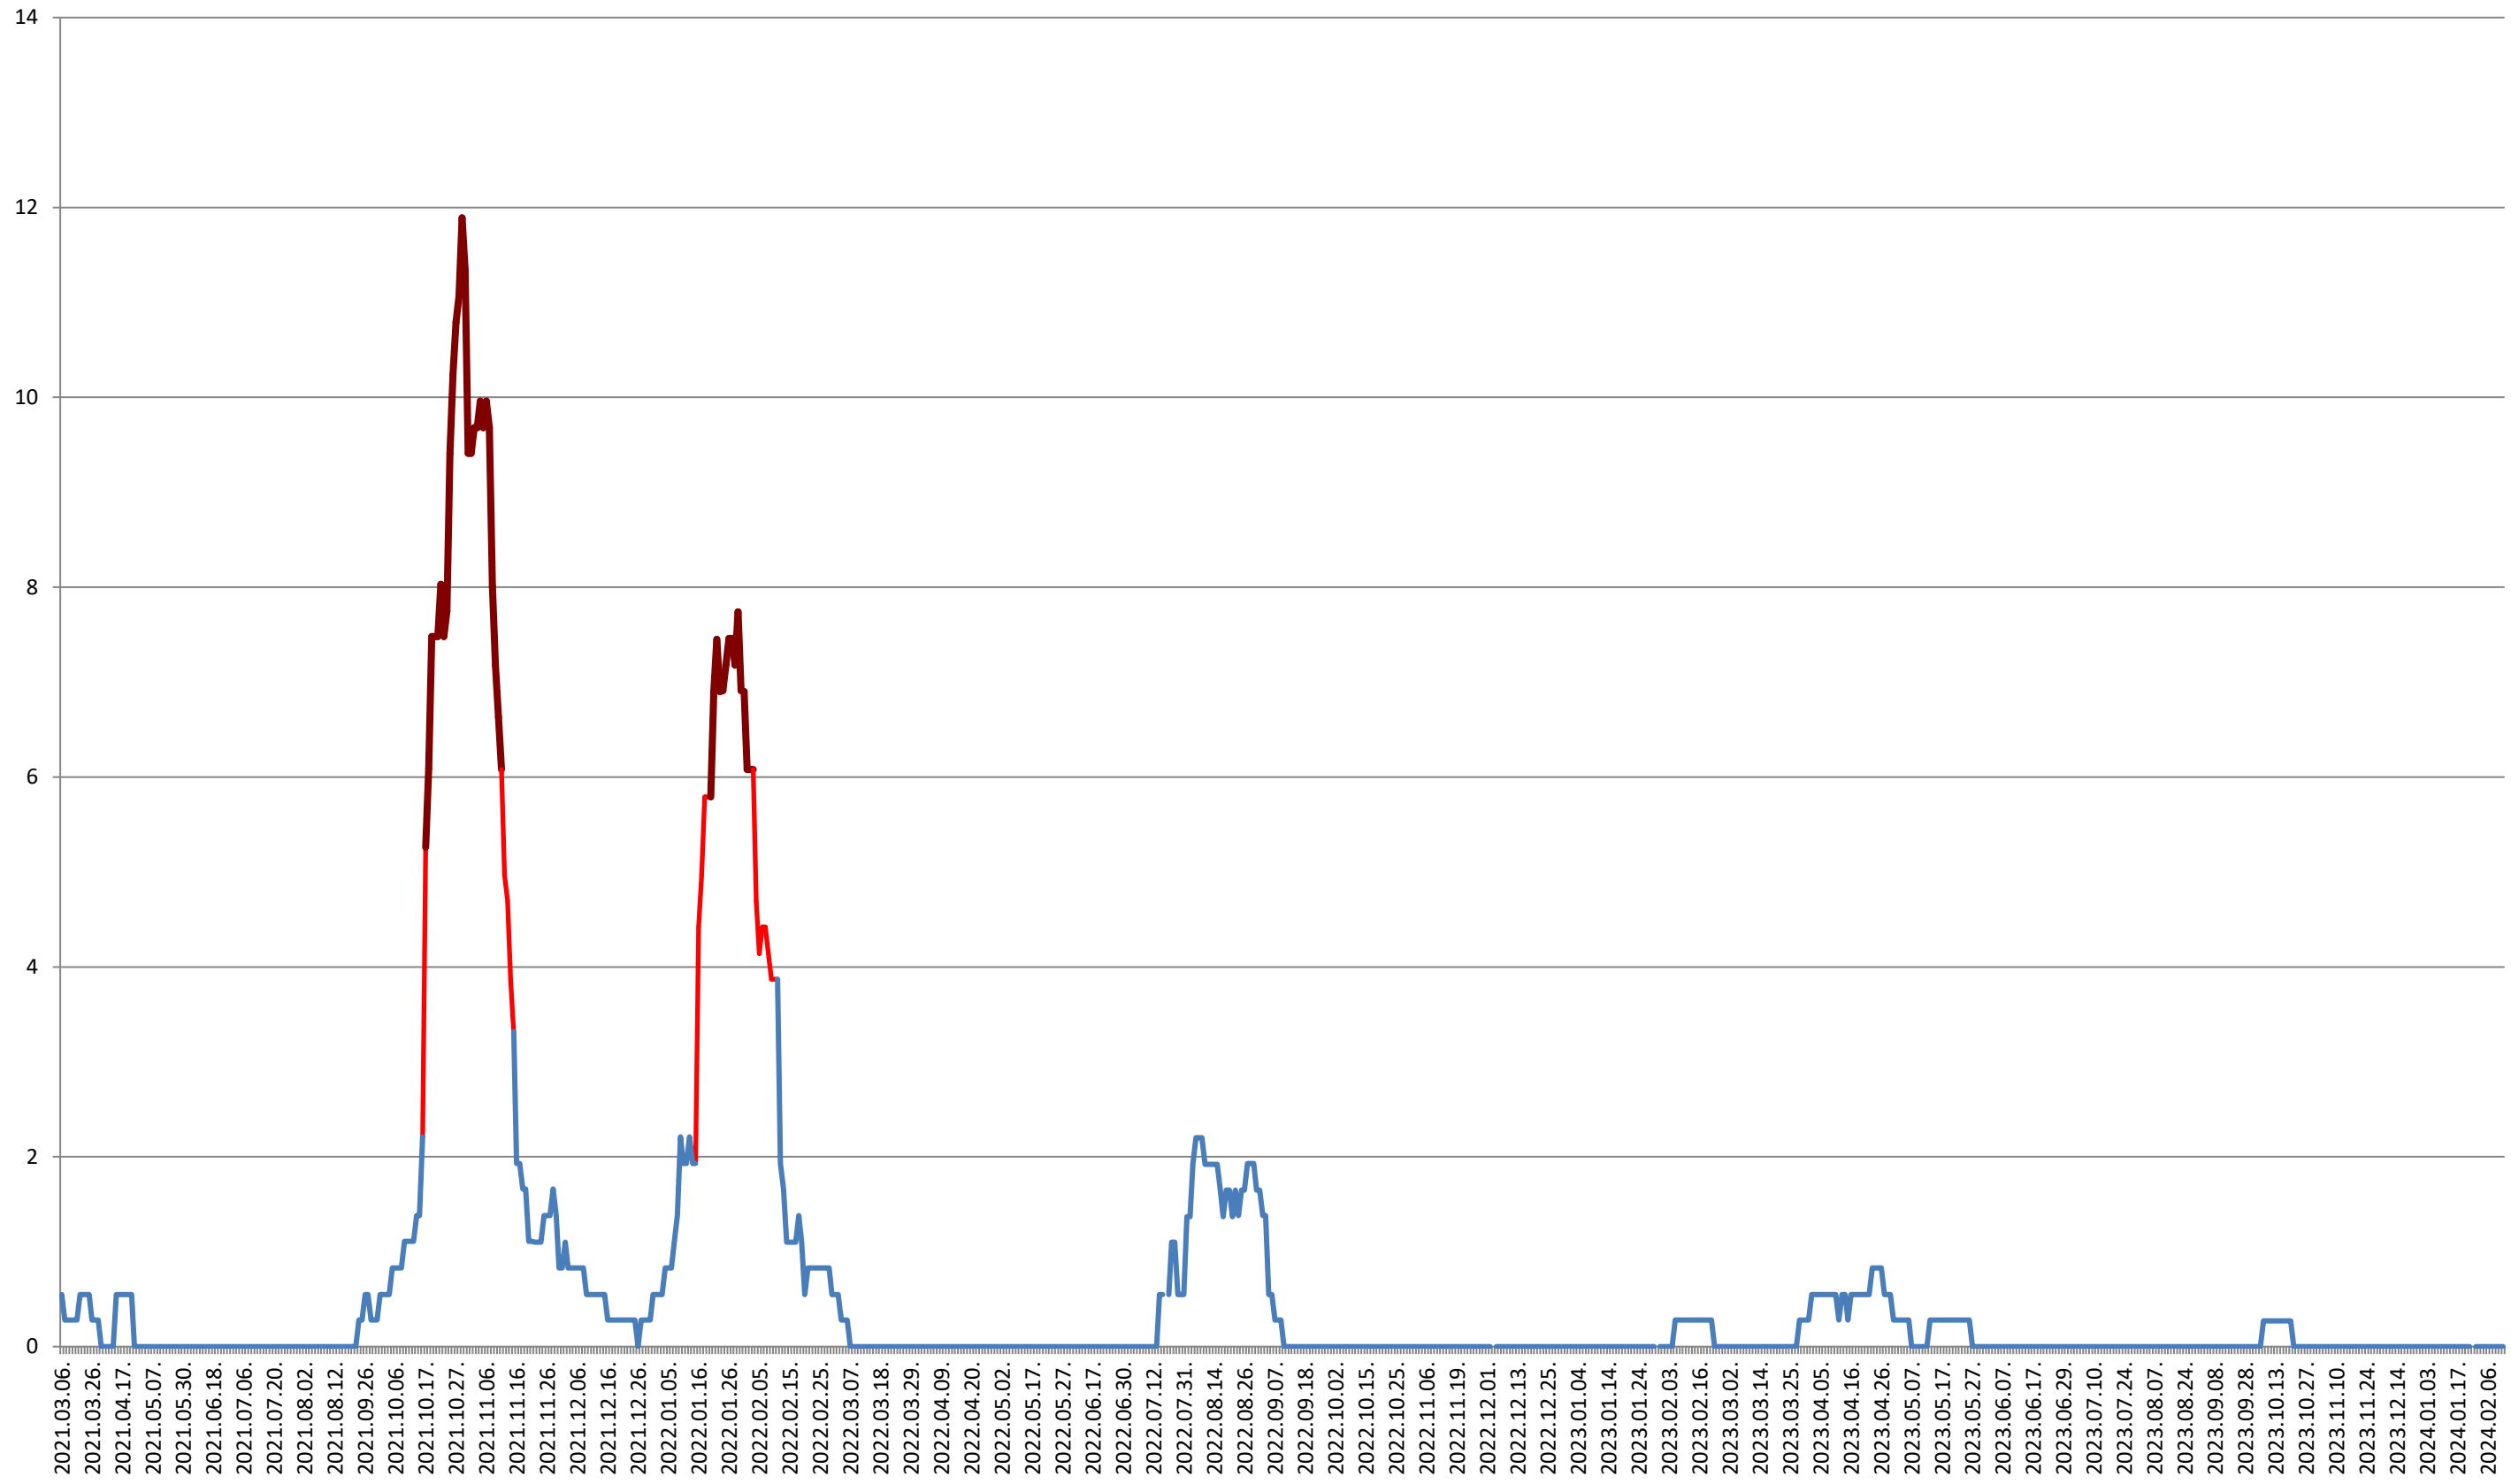

FELICENI - Evolutia incidentei cumulate pe 14 zile la ‰ de locuitori 2021.03.07. - 2024.02.14.

FRUMOASA - Evolutia incidentei cumulate pe 14 zile la % de locuitori

2021.03.07. - 2024.02.14.

GĂLĂUȚAȘ - Evolutia incidentei cumulate pe 14 zile la ‰ de locuitori 2021.03.07. - 2024.02.14.

MUNICIPIUL GHEORGHENI - Evolutia incidentei cumulate pe 14 zile la % de locuitori
2021.03.07. - 2024.02.14.

JOSENI - Evolutia incidentei cumulate pe 14 zile la ‰ de locuitori 2021.03.07. - 2024.02.14.

LĂZAREA - Evolutia incidentei cumulate pe 14 zile la ‰ de locuitori

2021.03.07. - 2024.02.14.

LELICENI - Evolutia incidentei cumulate pe 14 zile la % de locuitori
2021.03.07. - 2024.02.14.

LUETA - Evolutia incidentei cumulate pe 14 zile la % de locuitori 2021.03.07. - 2024.02.14.