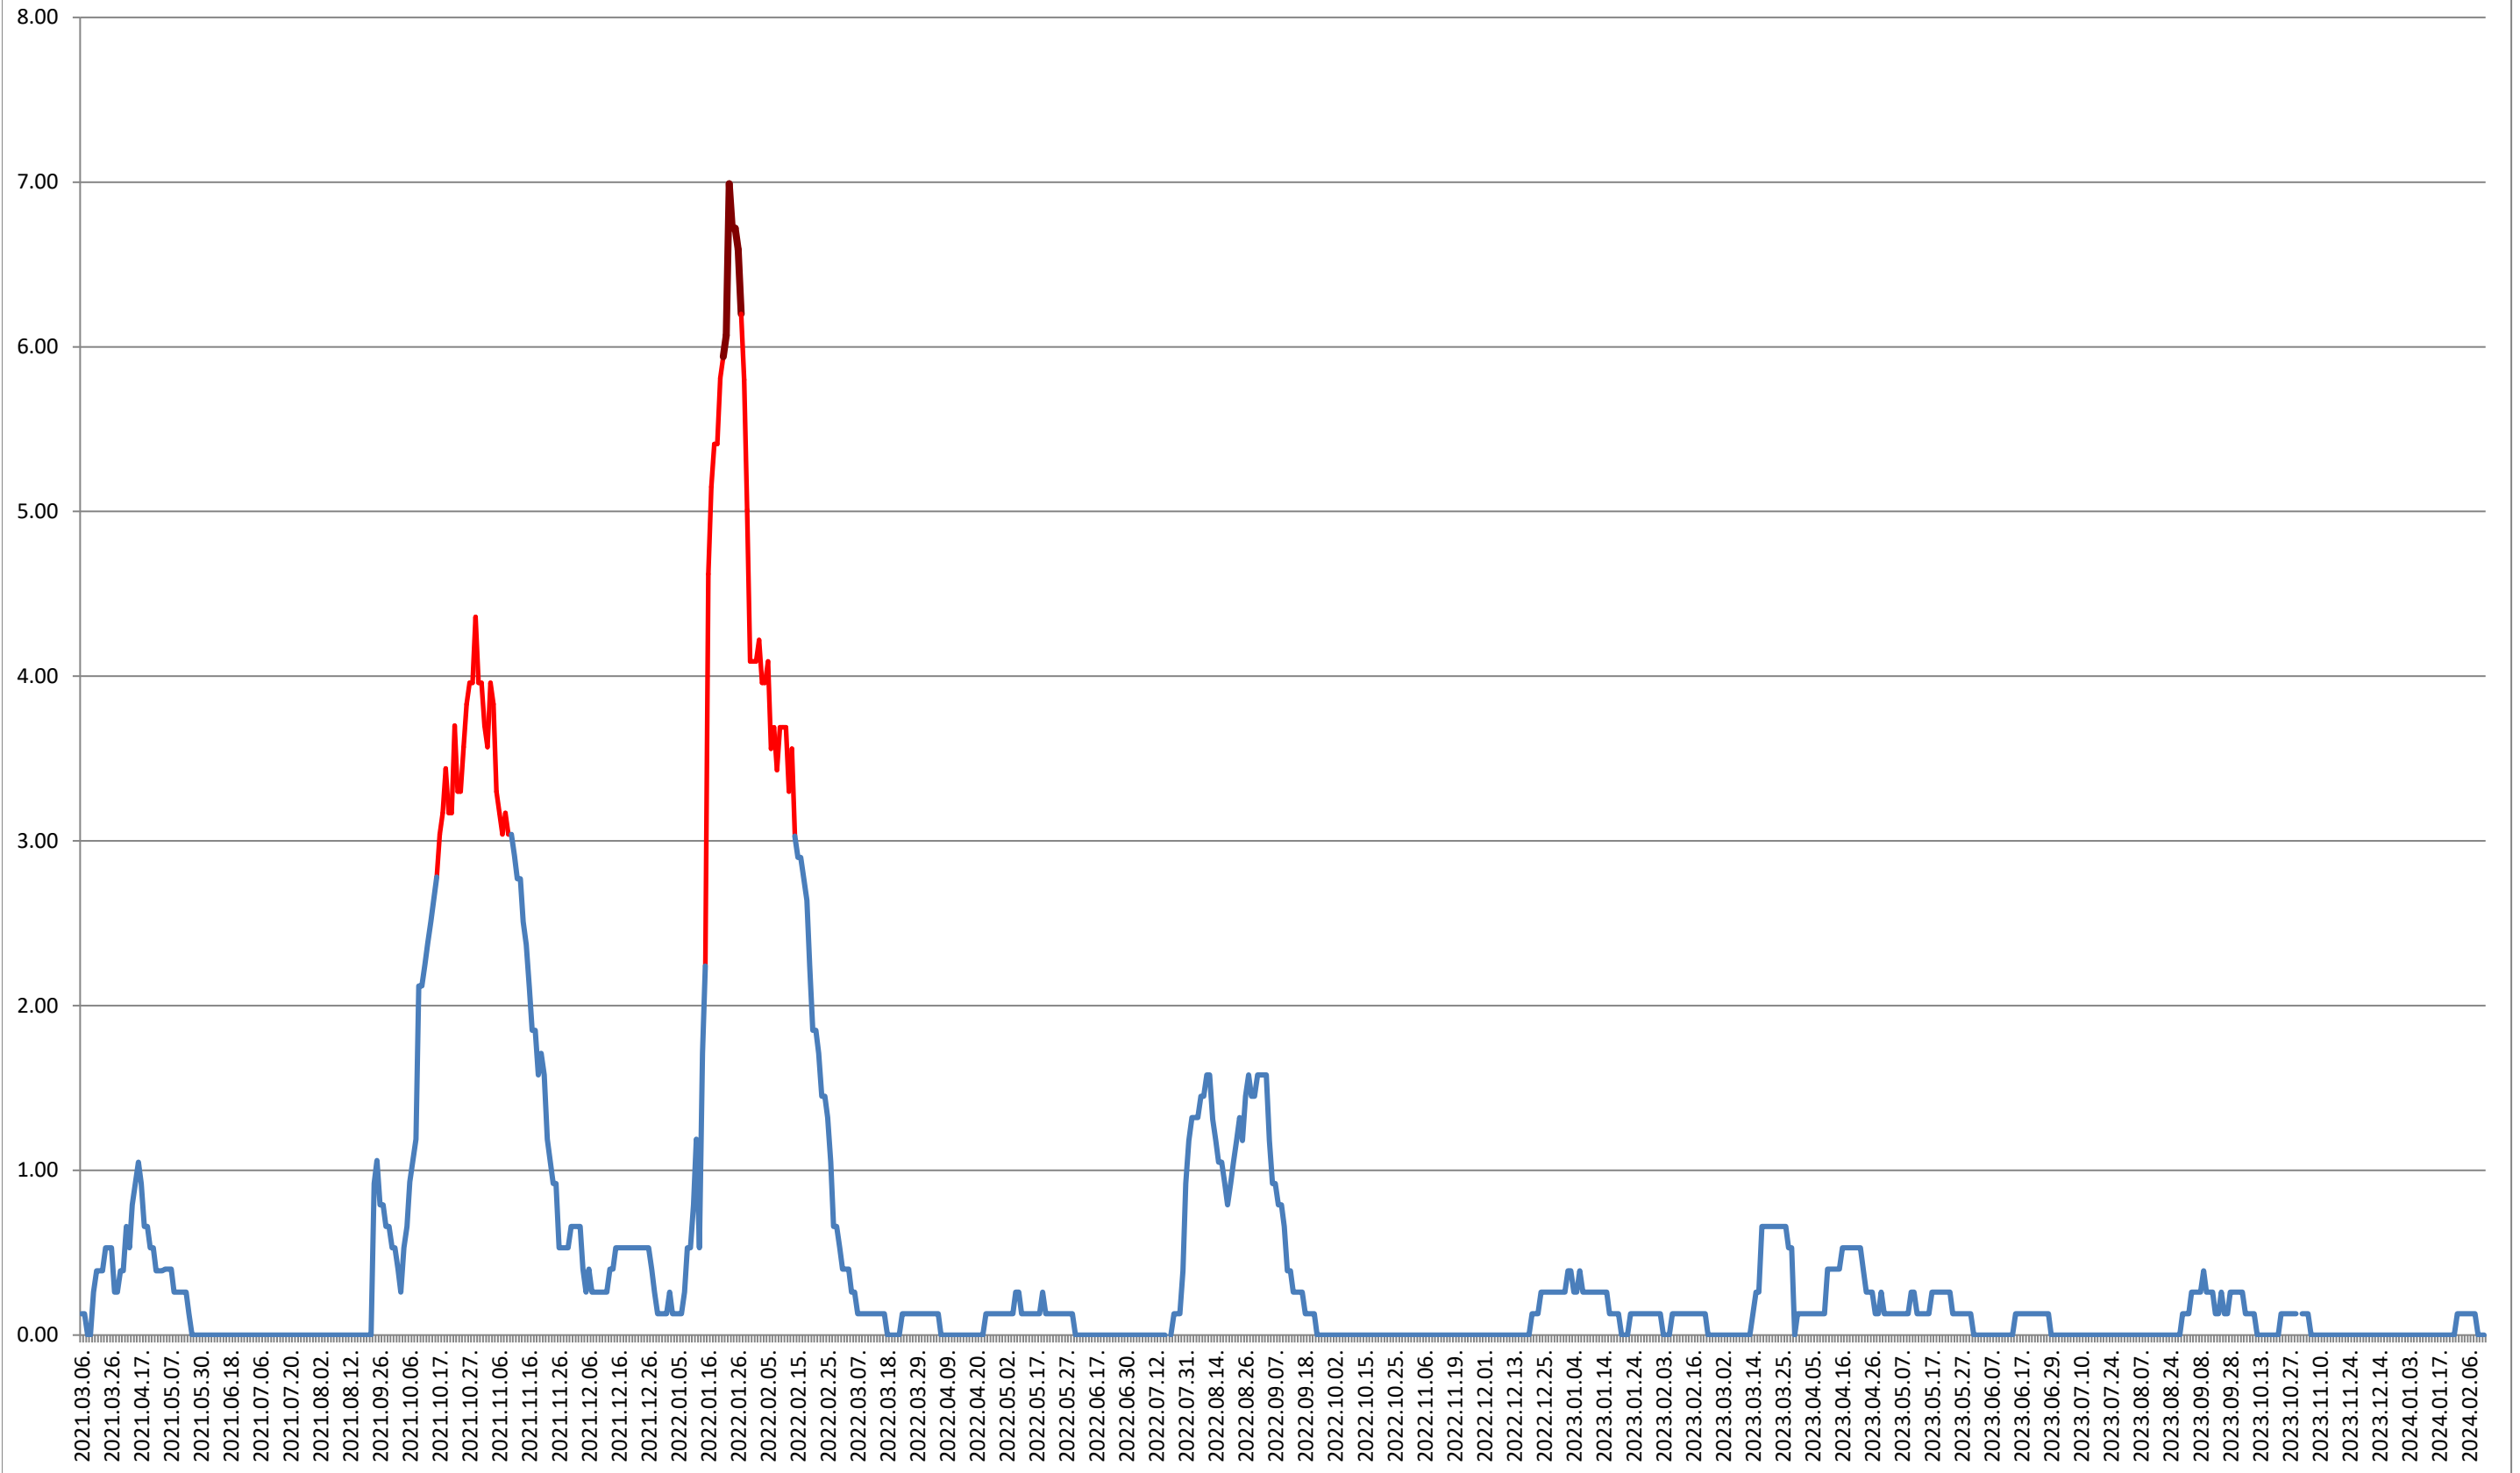

VOȘLĂBENI - Evolutia incidentei cumulate pe 14 zile la ‰ de locuitori

2021.03.07. - 2024.02.14.

ZETEA - Evolutia incidentei cumulate pe 14 zile la ‰ de locuitori 2021.03.07. - 2024.02.14.

Total - Evolutia incidentei cumulate pe 14 zile la % de locuitori 2021.03.07. - 2024.02.14.