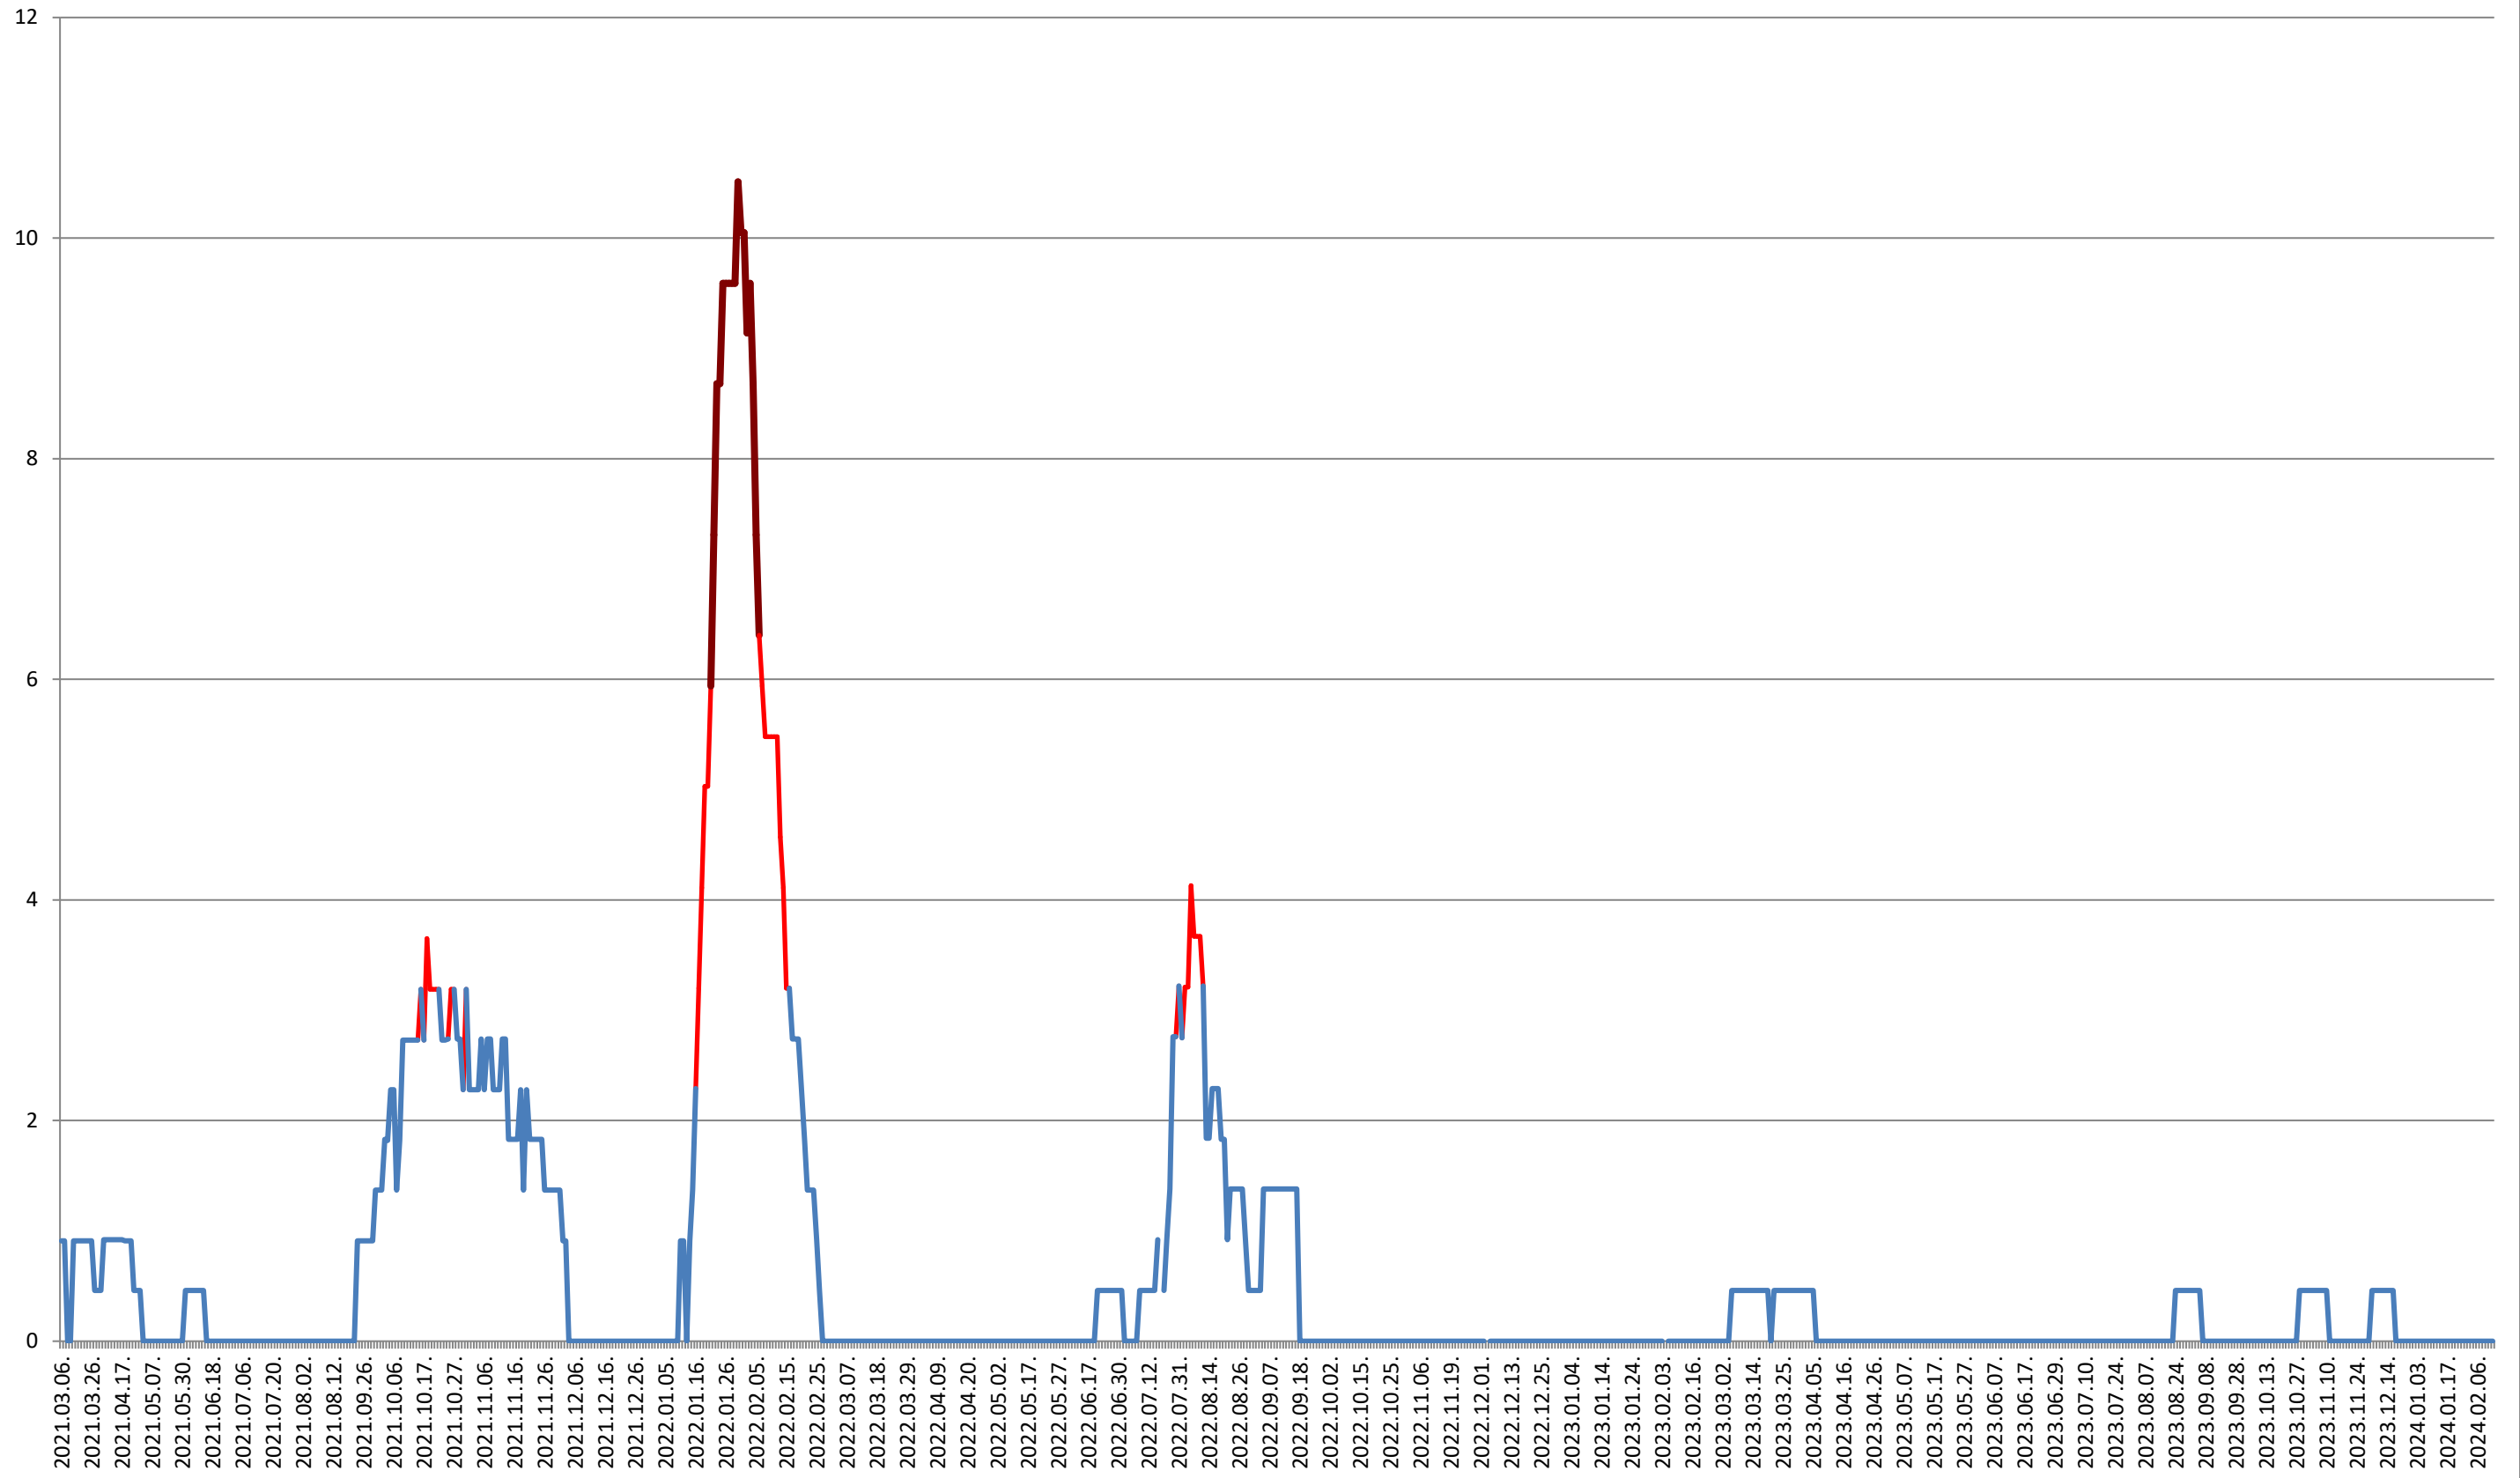

BRĂDEȘTI - Evolutia incidentei cumulate pe 14 zile la % de locuitori 2021.03.07. - 2024.02.14.

CĂPĂLNIȚA - Evolutia incidentei cumulate pe 14 zile la ‰ de locuitori 2021.03.07. - 2024.02.14.

CÂRȚA - Evolutia incidentei cumulate pe 14 zile la ‰ de locuitori
2021.03.07. - 2024.02.14.

CICEU - Evolutia incidentei cumulate pe 14 zile la ‰ de locuitori 2021.03.07. - 2024.02.14.

CIUCSÂNGEORGIU - Evolutia incidentei cumulate pe 14 zile la % de locuitori

2021.03.07. - 2024.02.14.

CIUMANI - Evolutia incidentei cumulate pe 14 zile la ‰ de locuitori 2021.03.07. - 2024.02.14.

CORBU - Evolutia incidentei cumulate pe 14 zile la ‰ de locuitori 2021.03.07. - 2024.02.14.

CORUND - Evolutia incidentei cumulate pe 14 zile la ‰ de locuitori 2021.03.07. - 2024.02.14.

COZMENI - Evolutia incidentei cumulate pe 14 zile la ‰ de locuitori 2021.03.07. - 2024.02.14.

ORAȘ CRISTURU SECUIESC - Evolutia incidentei cumulate pe 14 zile la ‰ de locuitori
2021.03.07. - 2024.02.14.

DĂNEȘTI - Evolutia incidentei cumulate pe 14 zile la ‰ de locuitori 2021.03.07. - 2024.02.14.