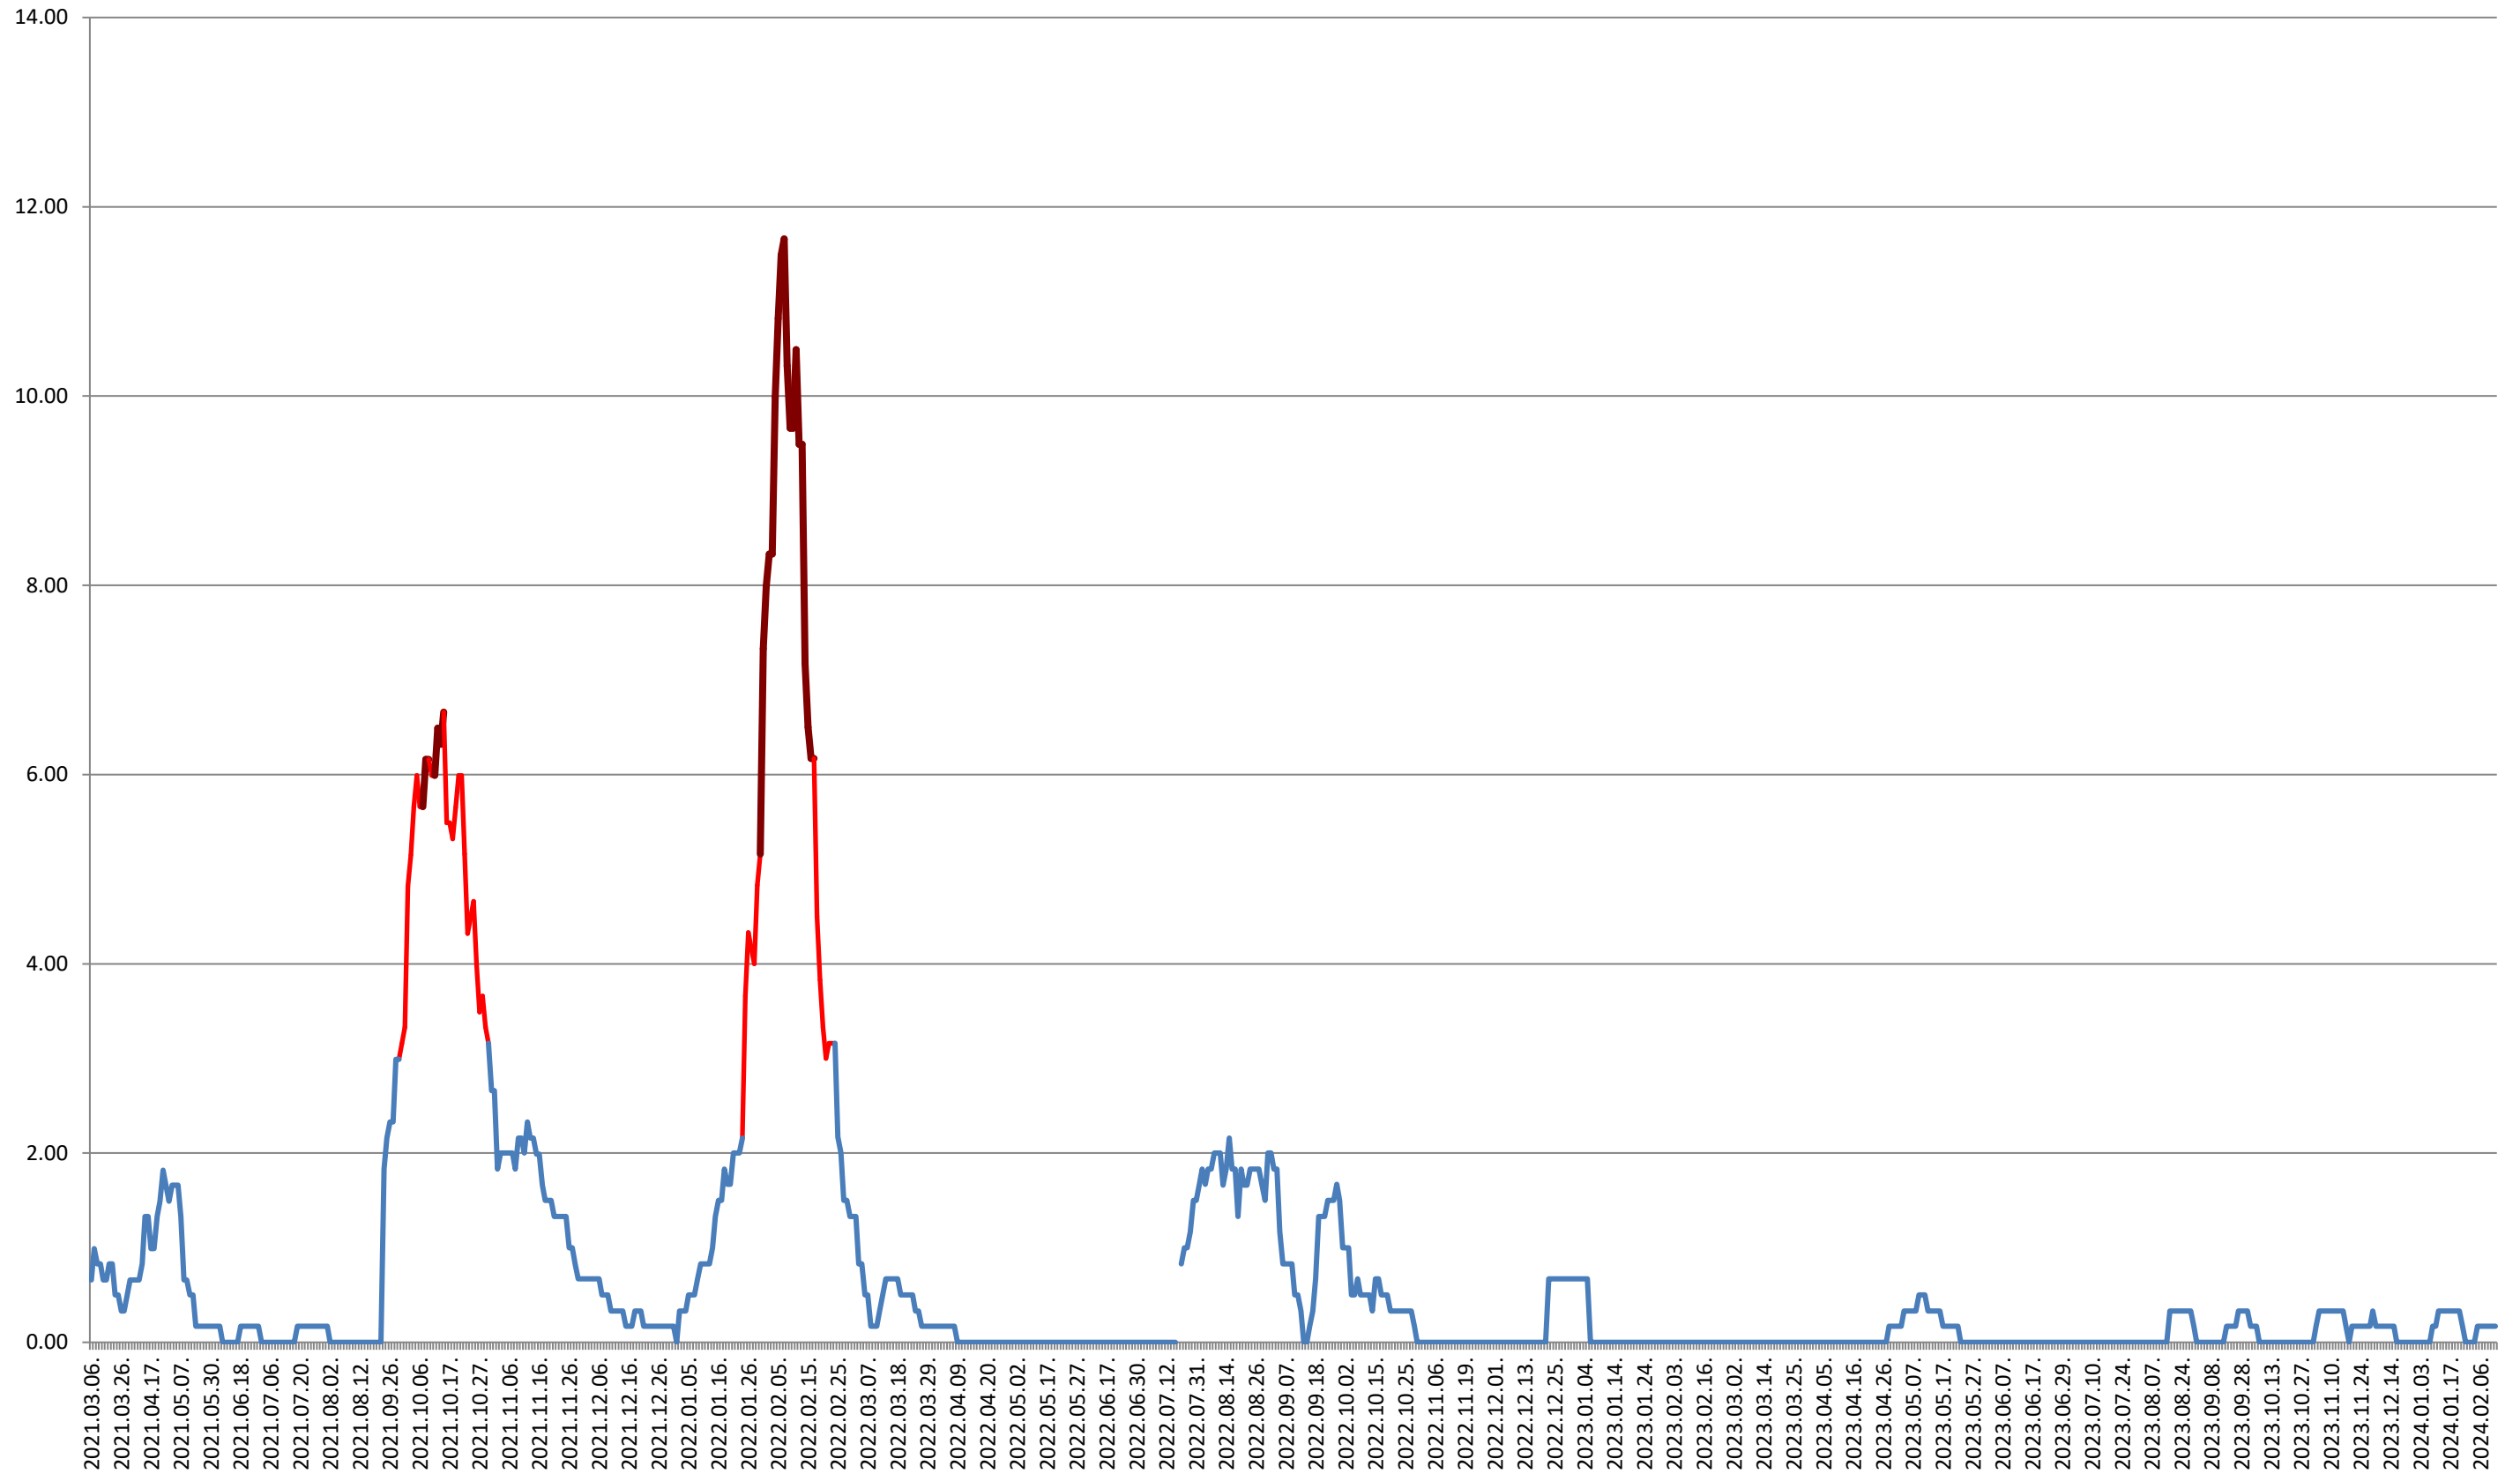

VOȘLĂBENI - Evolutia incidentei cumulate pe 14 zile la ‰ de locuitori

2021.03.07. - 2024.02.14.

ZETEA - Evolutia incidentei cumulate pe 14 zile la ‰ de locuitori 2021.03.07. - 2024.02.14.

Total - Evolutia incidentei cumulate pe 14 zile la % de locuitori 2021.03.07. - 2024.02.14.