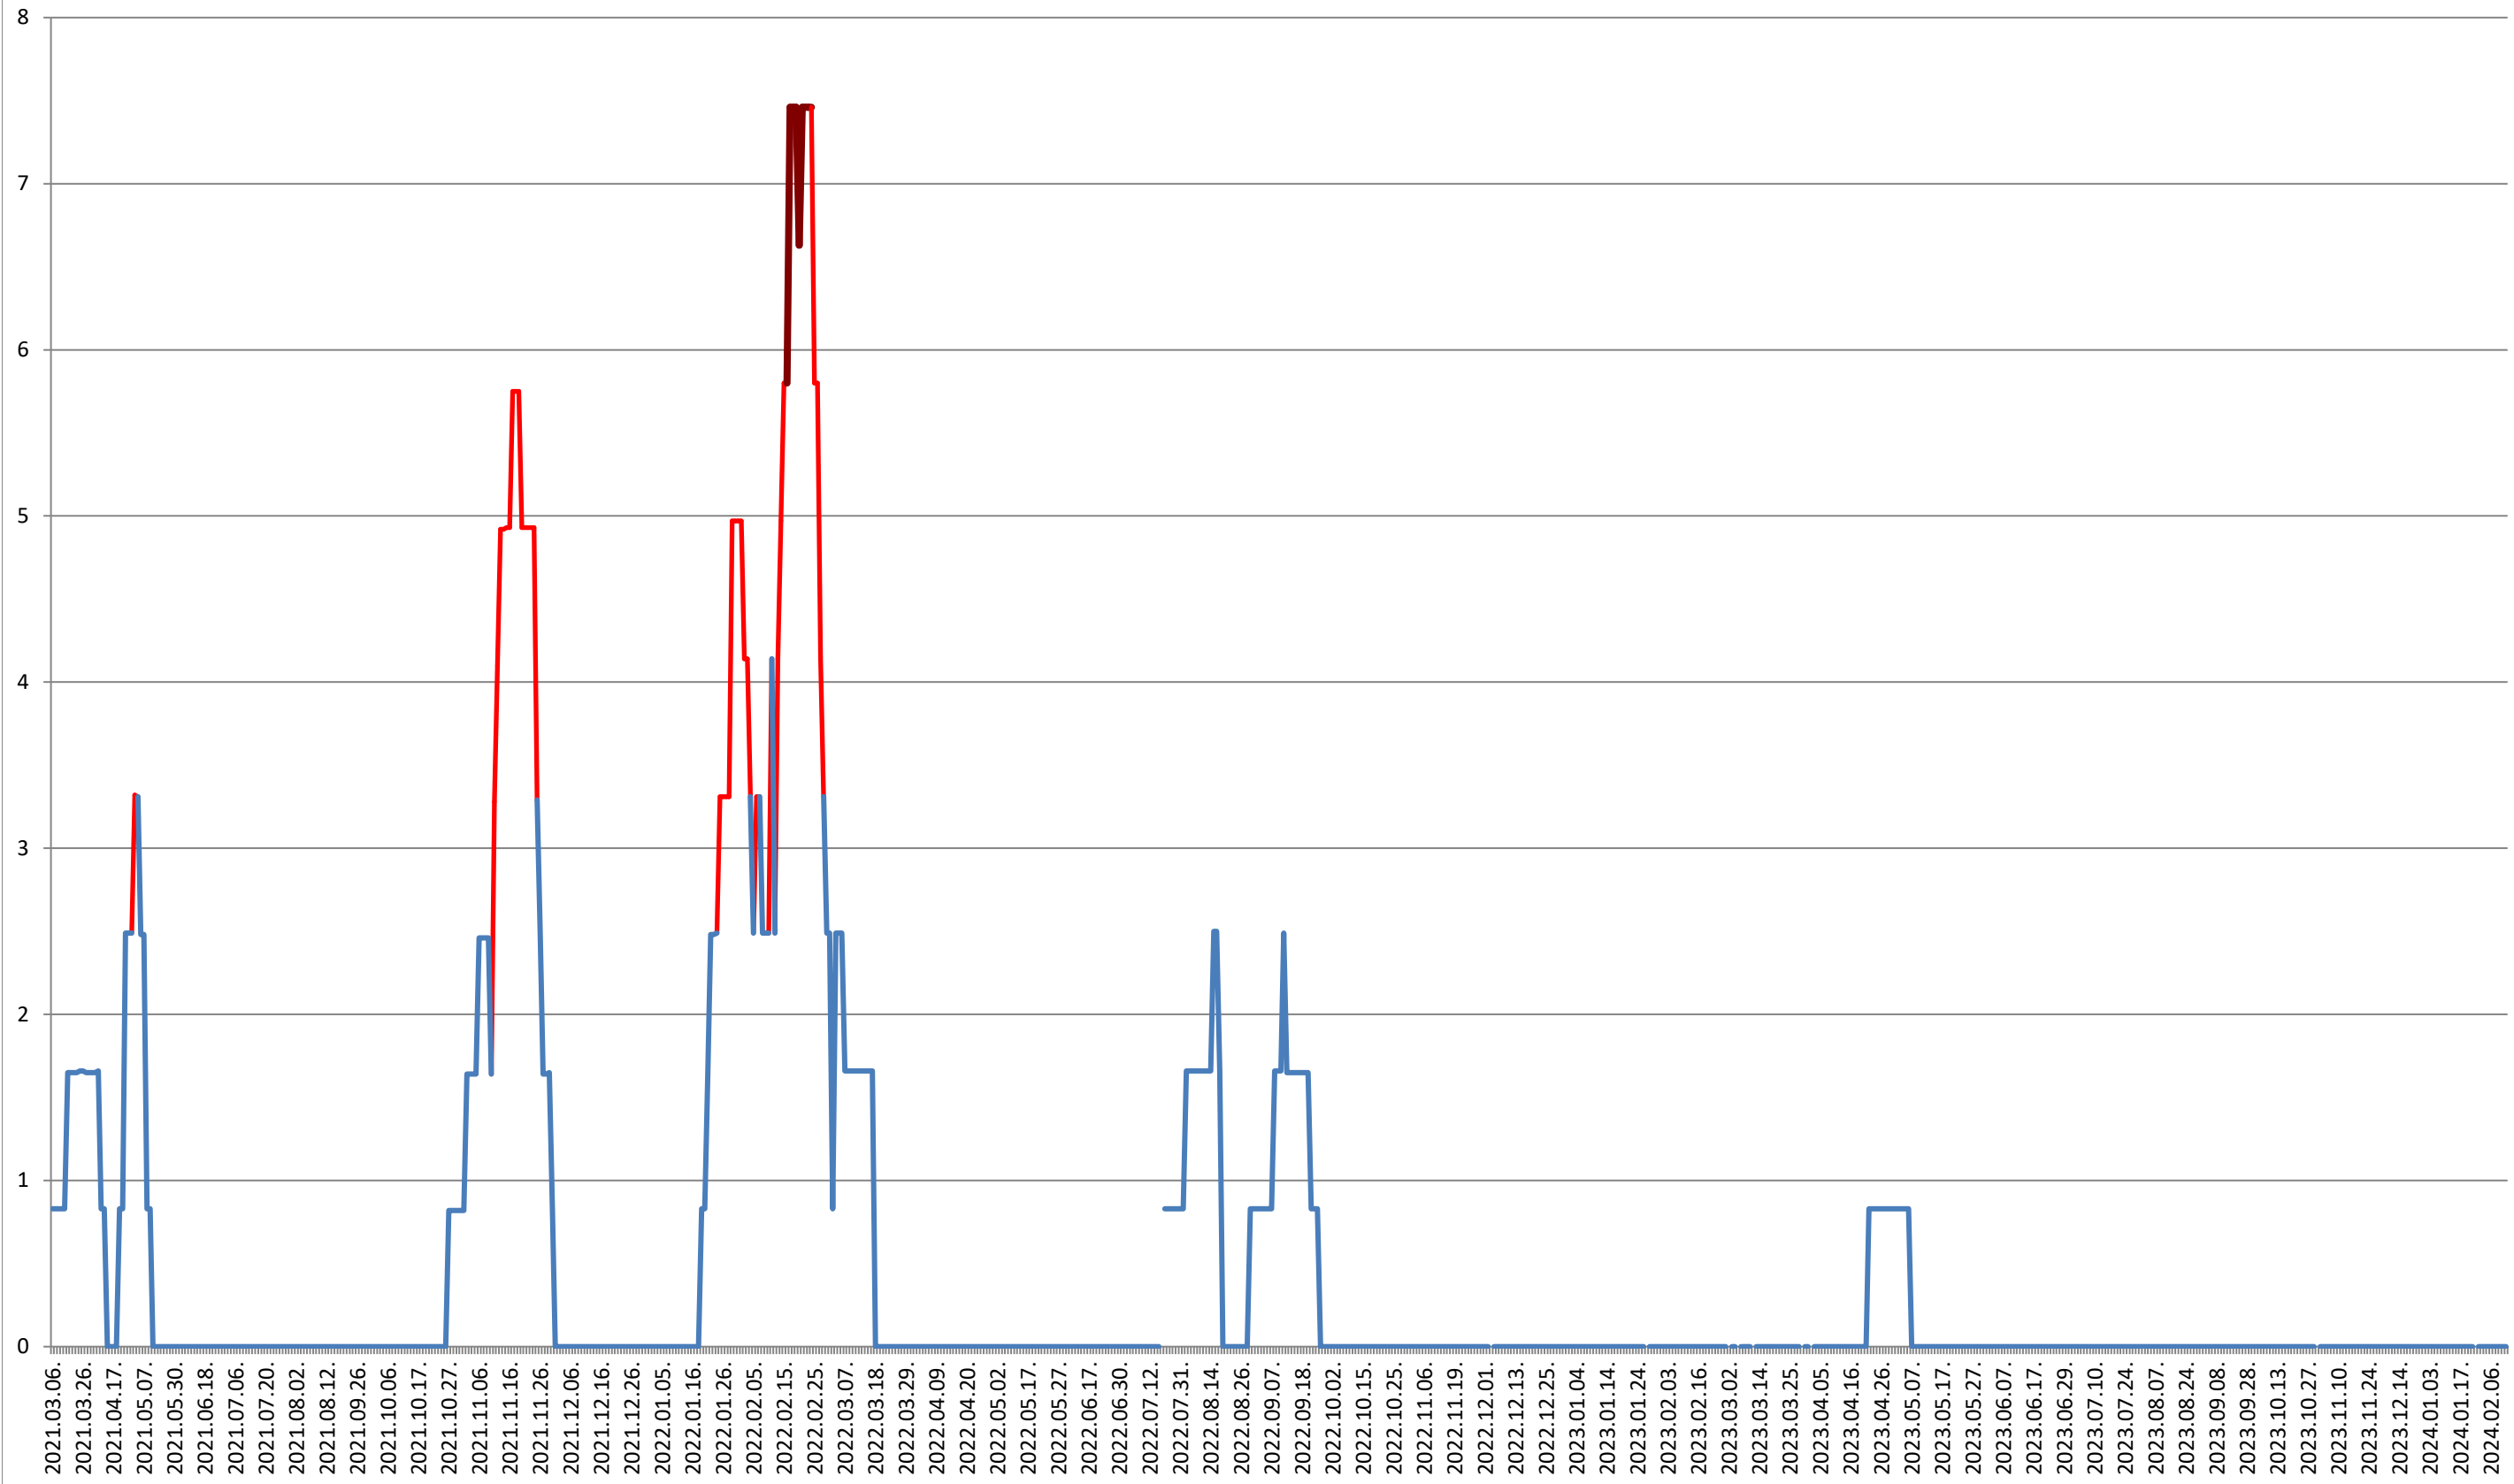

PRAID - Evolutia incidentei cumulate pe 14 zile la % de locuitori
2021.03.07. - 2024.02.14.

RACU - Evolutia incidentei cumulate pe 14 zile la ‰ de locuitori 2021.03.07. - 2024.02.14.

REMETEA - Evolutia incidentei cumulate pe 14 zile la % de locuitori
2021.03.07. - 2024.02.14.

SĂCEL - Evolutia incidentei cumulate pe 14 zile la ‰ de locuitori 2021.03.07. - 2024.02.14.

SÂNCRĂIENI - Evolutia incidentei cumulate pe 14 zile la ‰ de locuitori 2021.03.07. - 2024.02.14.

SÂNDOMINIC - Evolutia incidentei cumulate pe 14 zile la % de locuitori