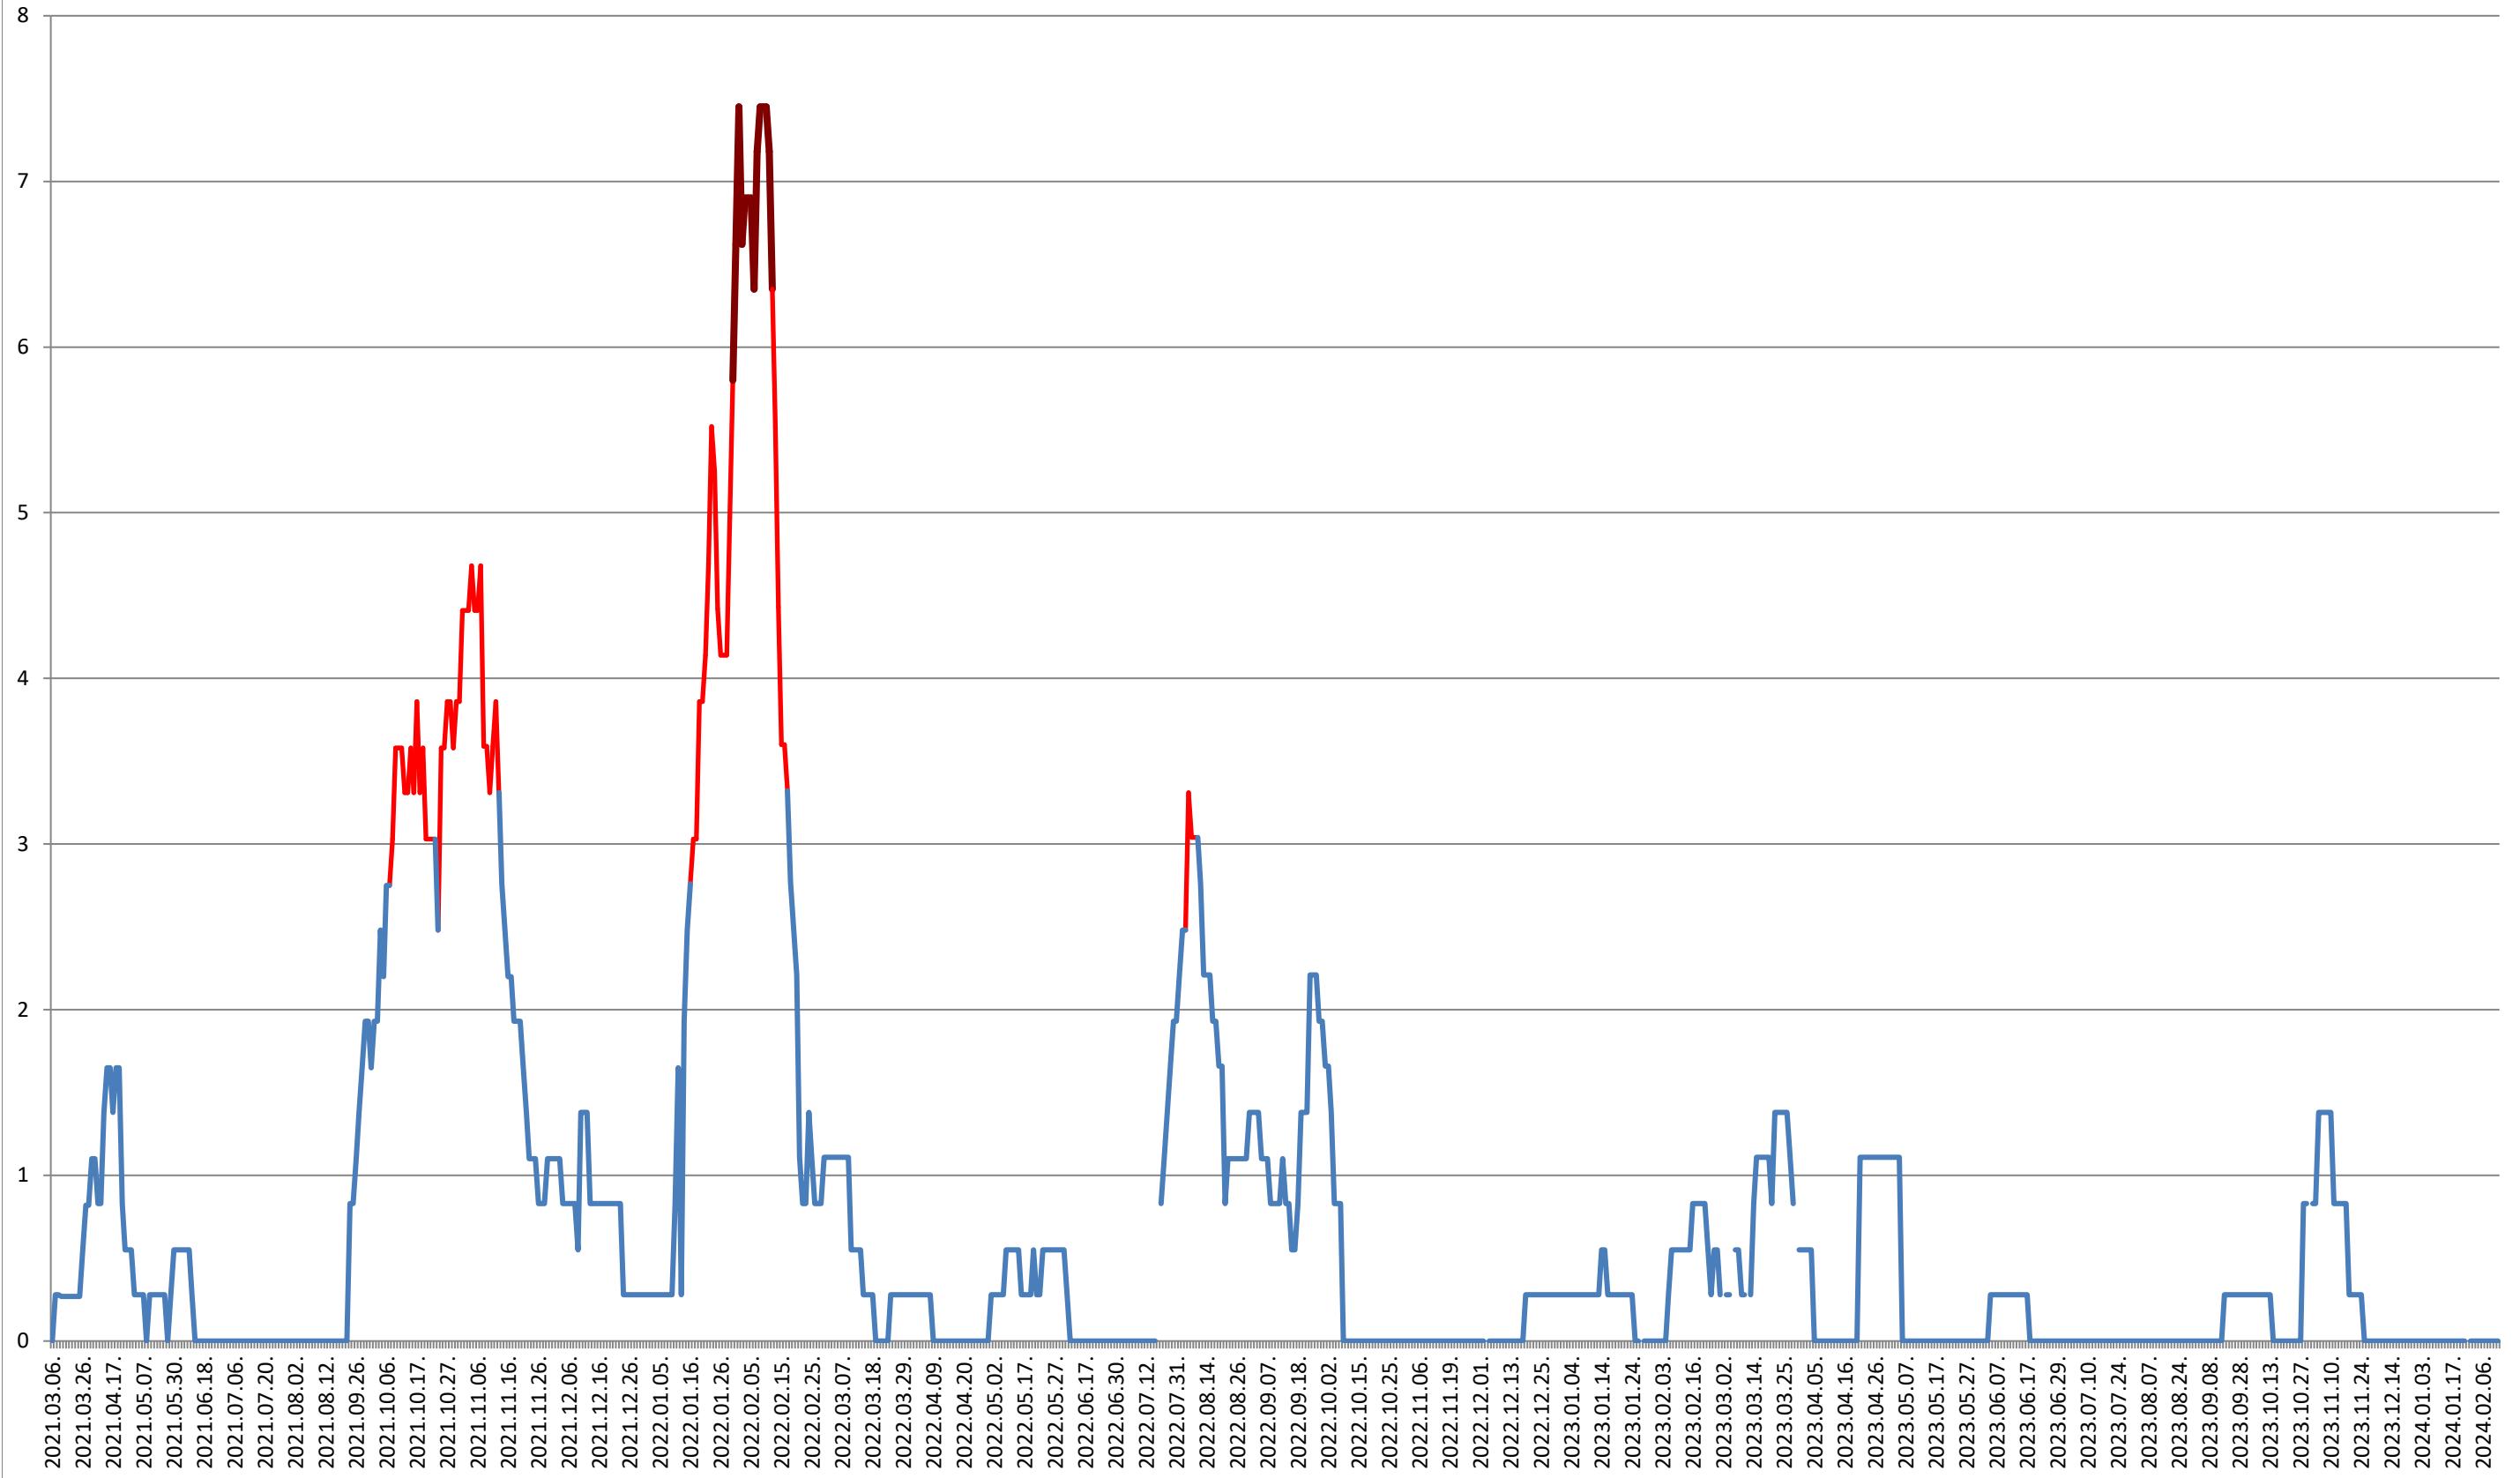

SĂCEL - Evolutia incidentei cumulate pe 14 zile la ‰ de locuitori 2021.03.07. - 2024.02.14.

SÂNCRĂIENI - Evolutia incidentei cumulate pe 14 zile la ‰ de locuitori 2021.03.07. - 2024.02.14.

SÂNDOMINIC - Evolutia incidentei cumulate pe 14 zile la % de locuitori

2021.03.07. - 2024.02.14.

SÂNMARTIN - Evolutia incidentei cumulate pe 14 zile la ‰ de locuitori

2021.03.07. - 2024.02.14.

SÂNSIMION - Evolutia incidentei cumulate pe 14 zile la % de locuitori 2021.03.07. - 2024.02.14.