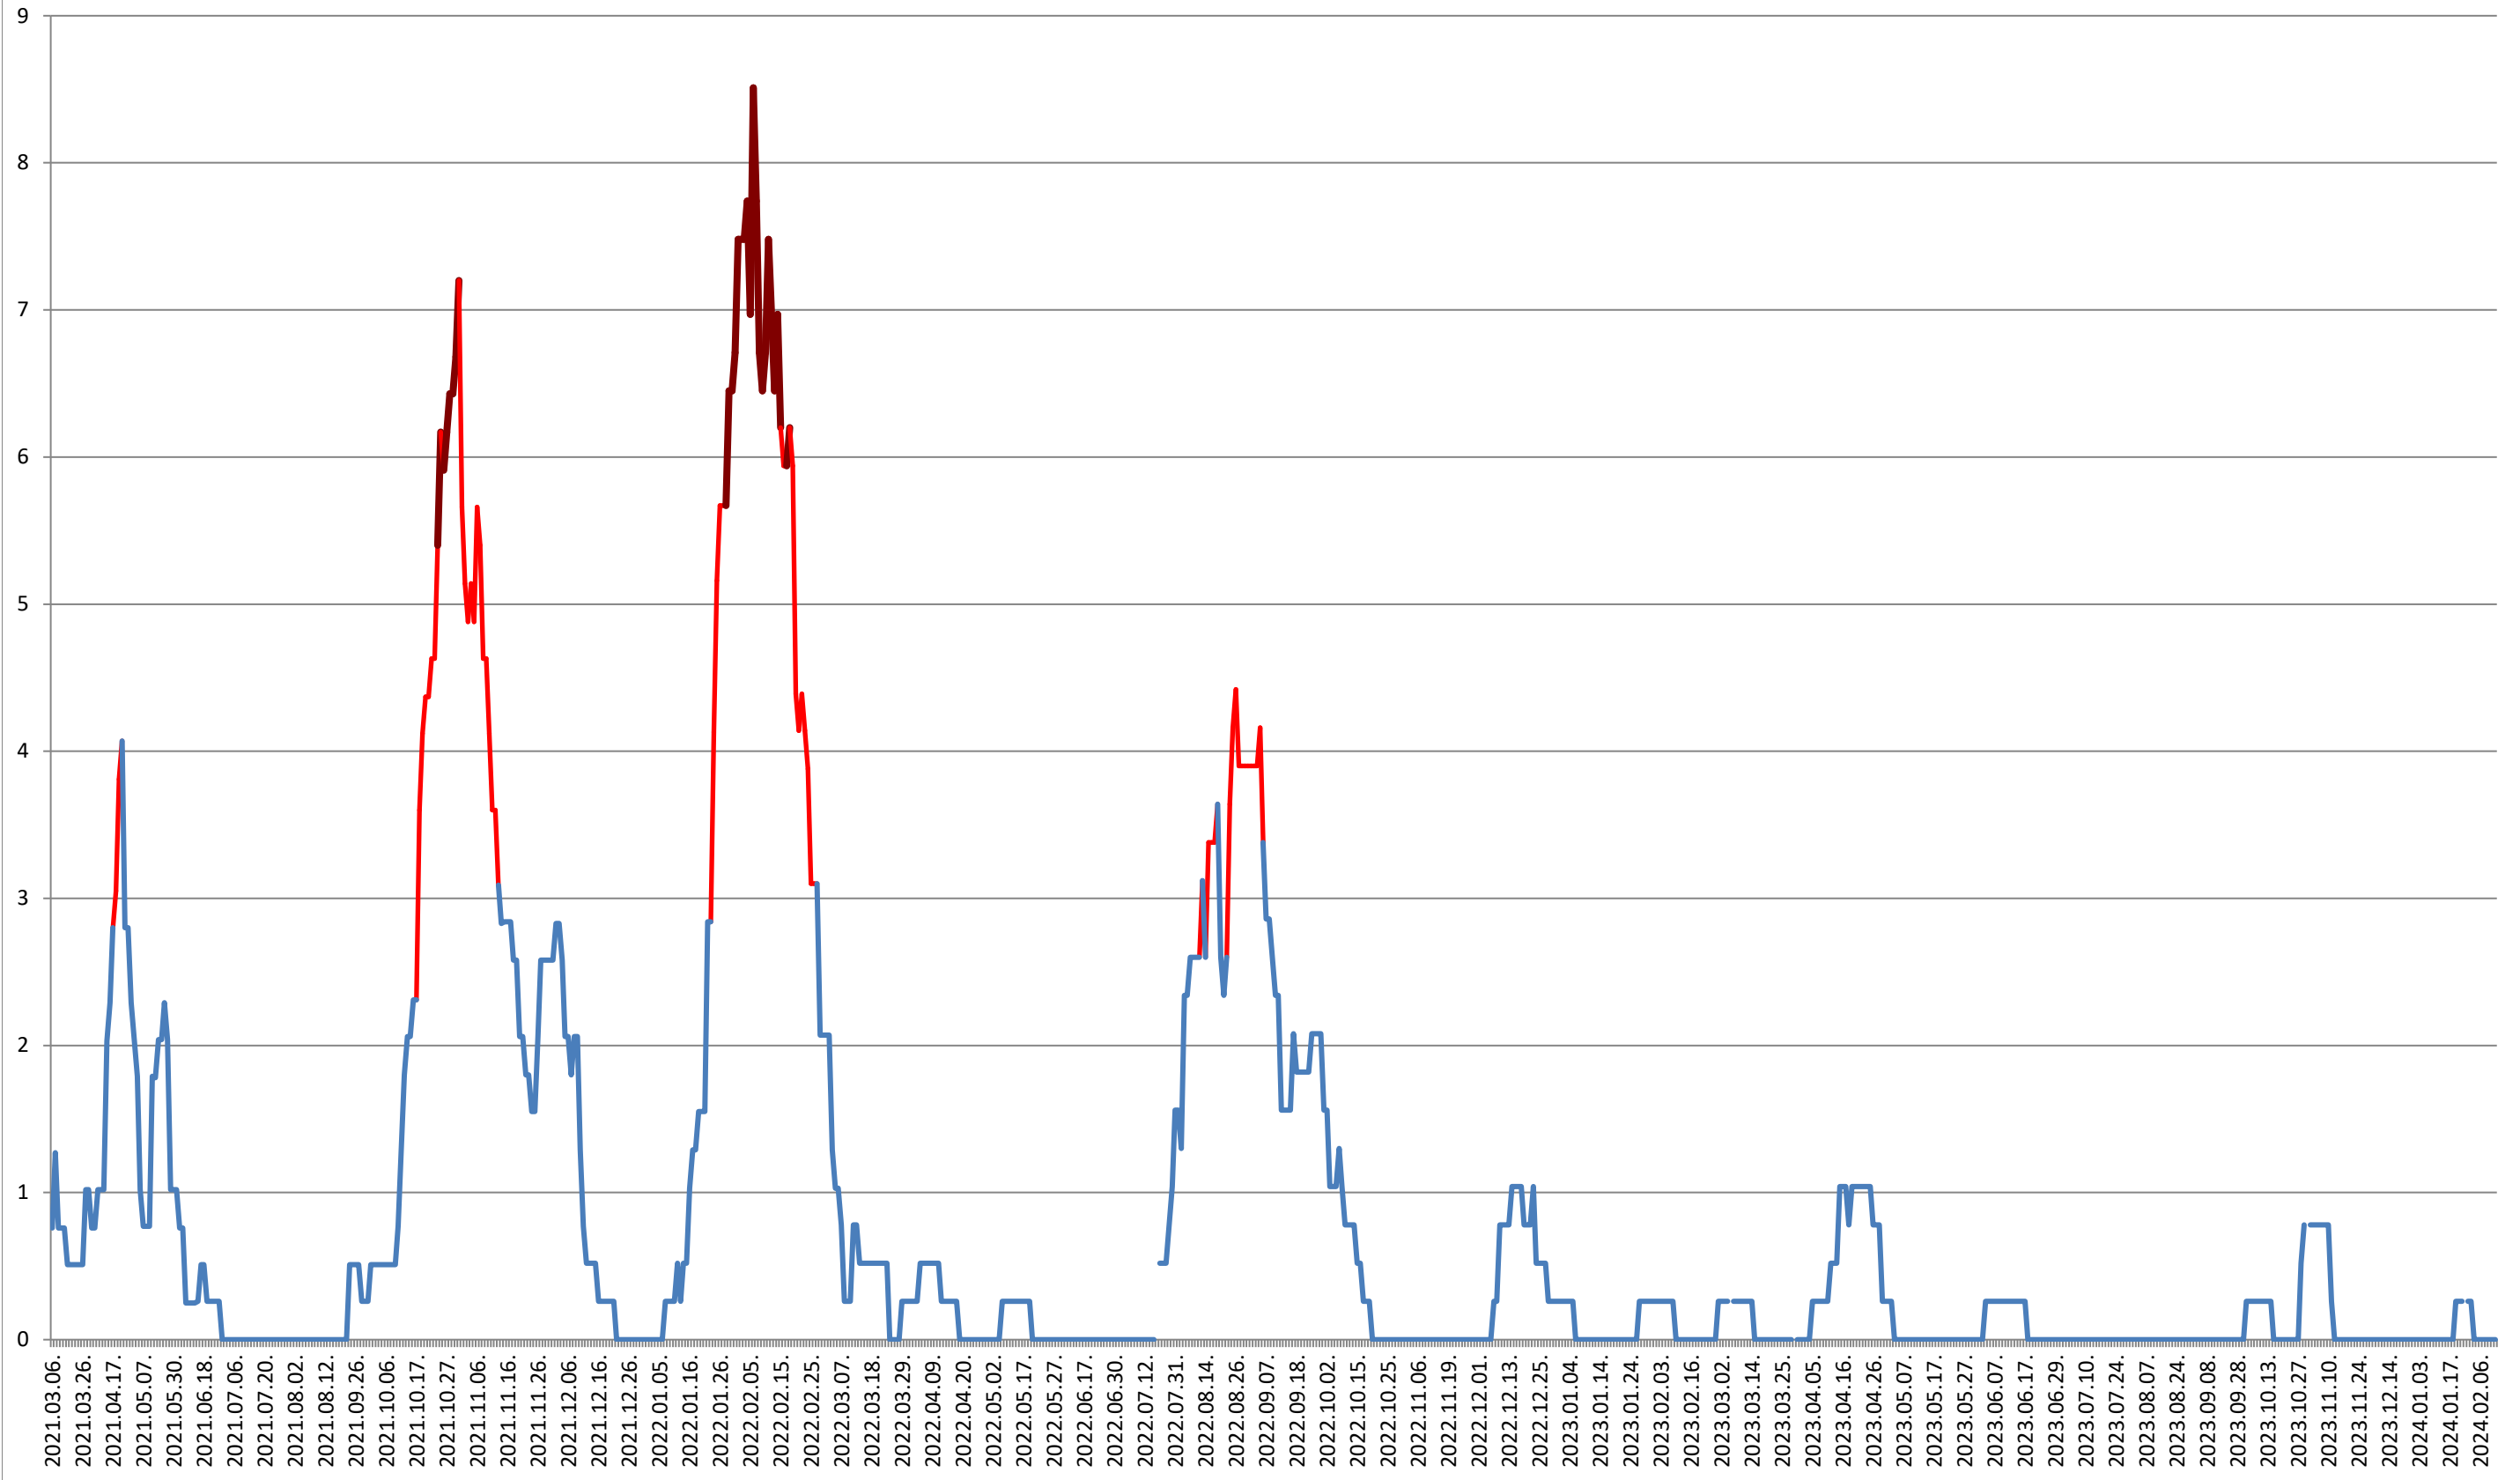

ȘIMONEȘTI - Evolutia incidentei cumulate pe 14 zile la % de locuitori
2021.03.07. - 2024.02.14.