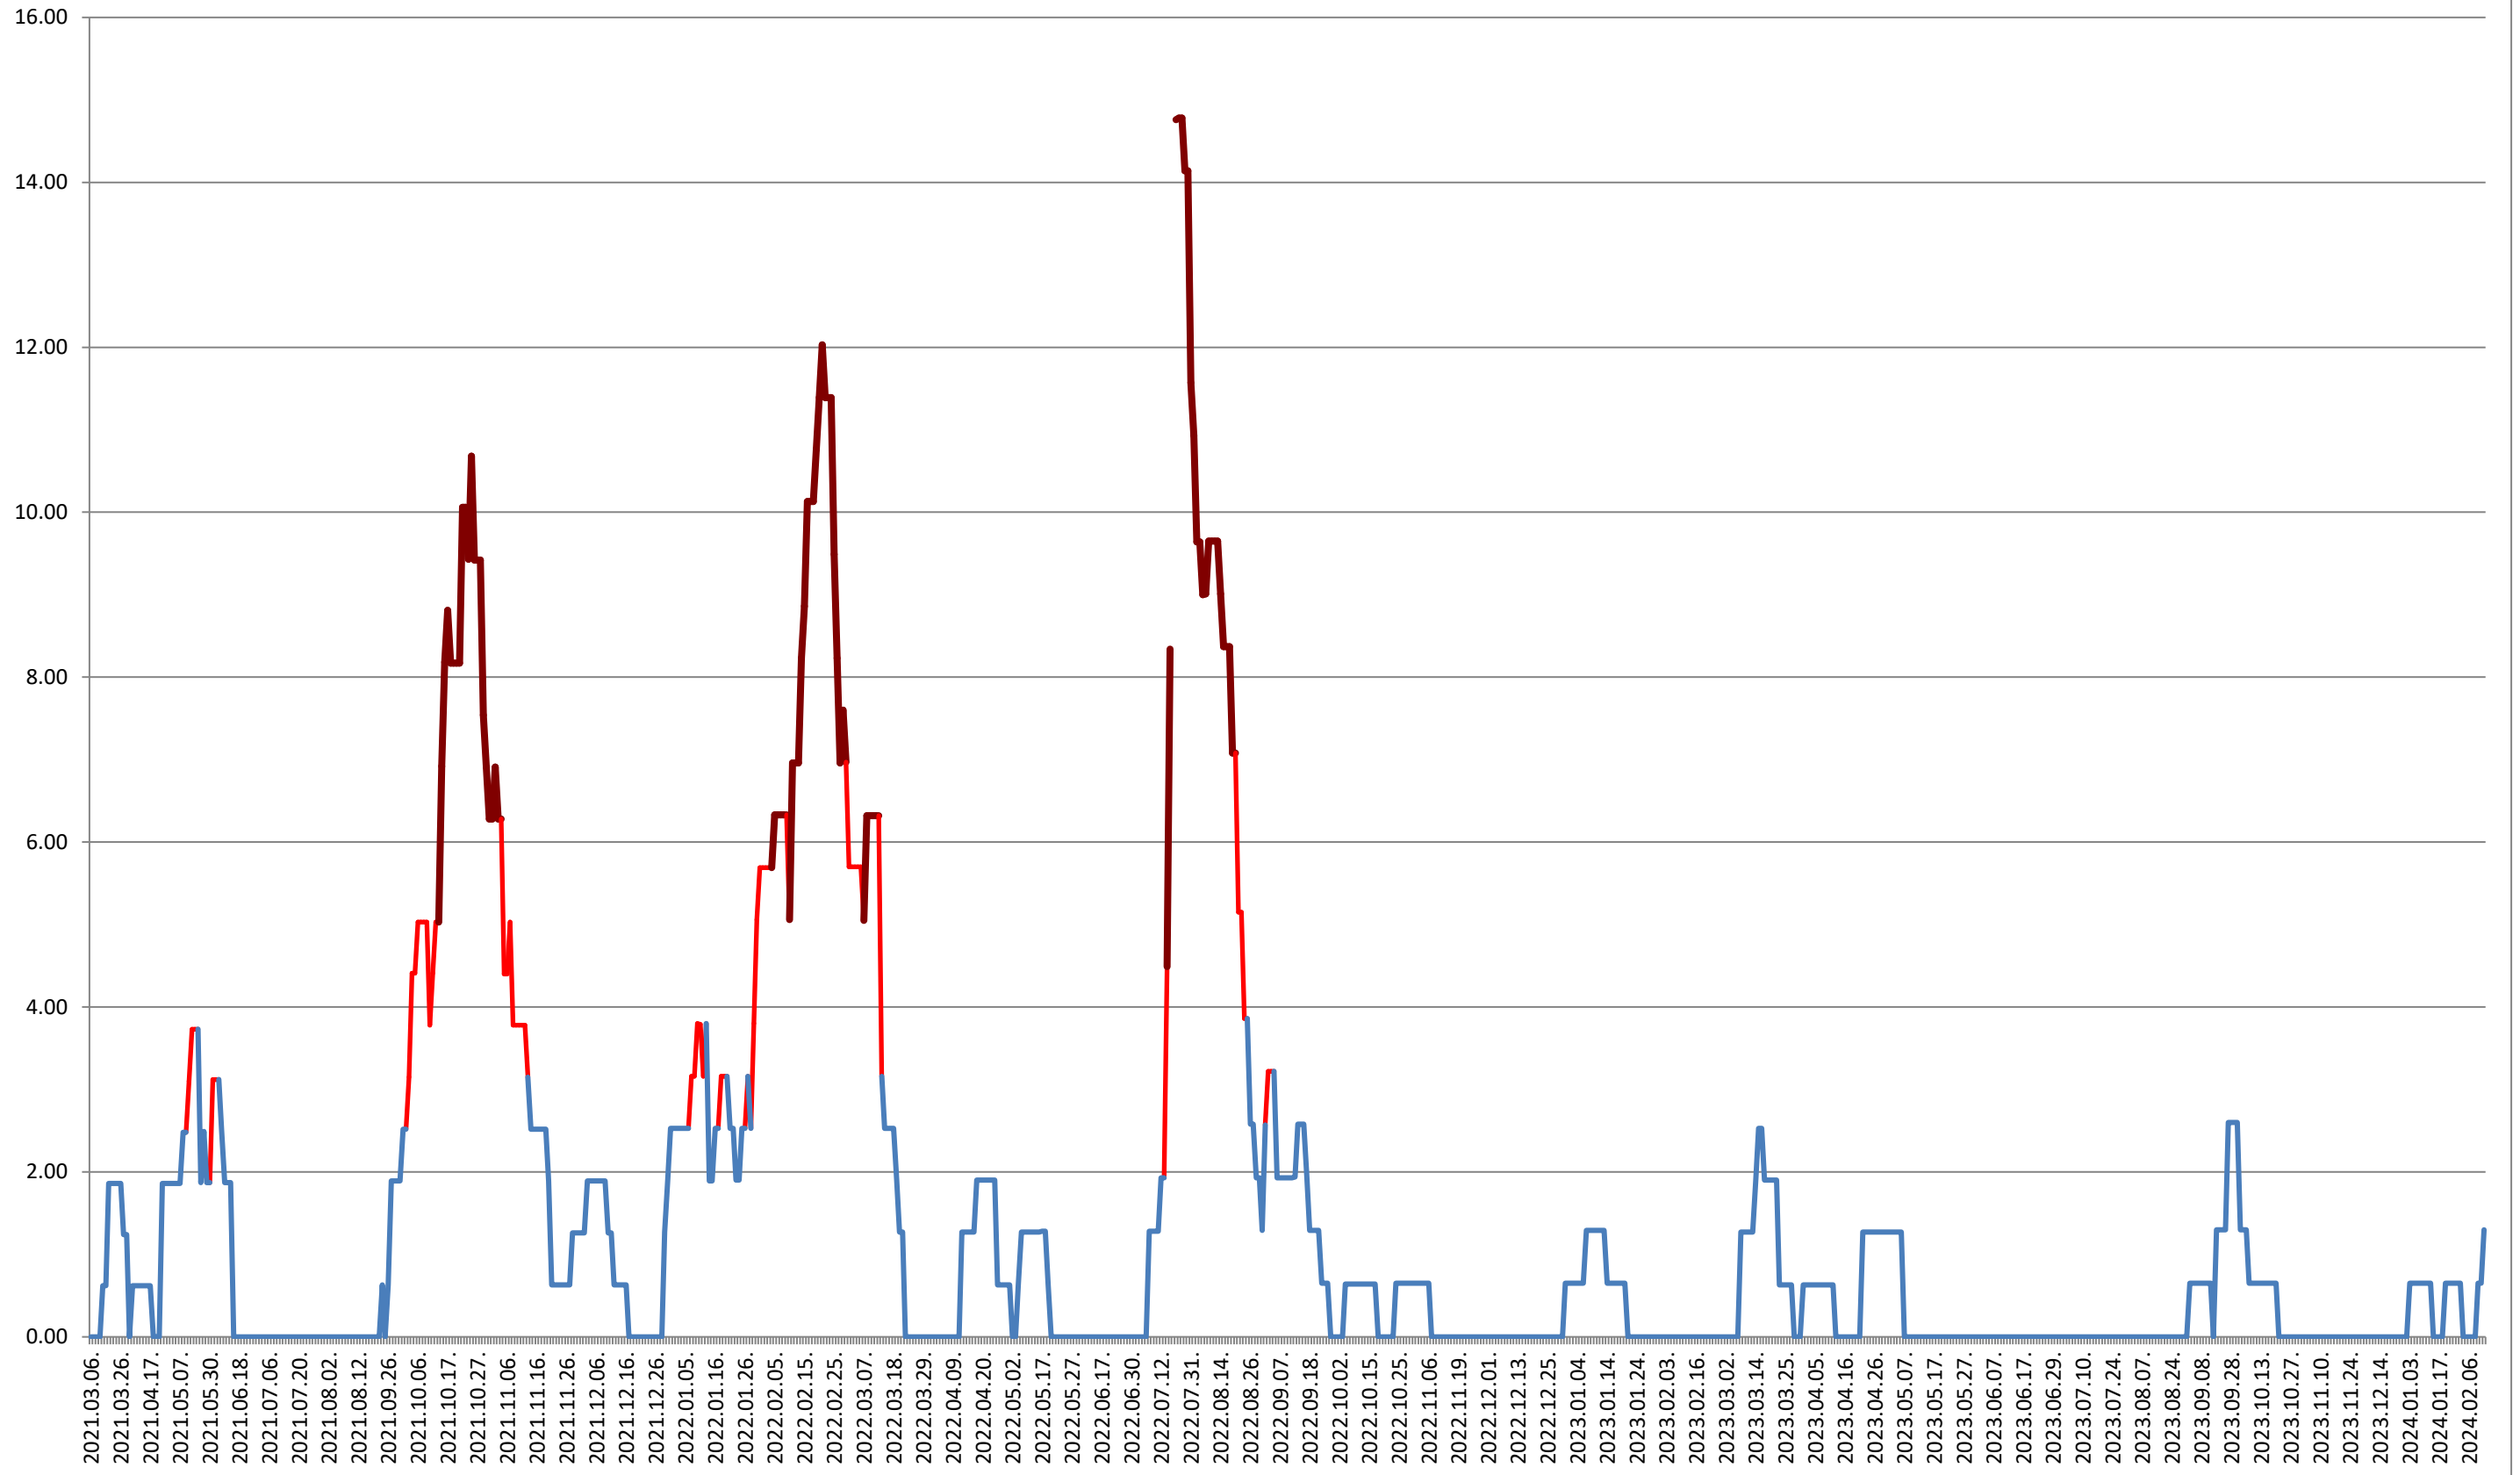

ATID - Evolutia incidentei cumulate pe 14 zile la ‰ de locuitori 2021.03.07. - 2024.02.14.

AVRĂMEȘTI - Evolutia incidentei cumulate pe 14 zile la ‰ de locuitori 2021.03.07. - 2024.02.14.

ORAȘ BĂILE TUȘNAD - Evolutia incidentei cumulate pe 14 zile la ‰ de locuitori
2021.03.07. - 2024.02.14.

ORAȘ BĂLAN - Evolutia incidentei cumulate pe 14 zile la % de locuitori
2021.03.07. - 2024.02.14.

BILBOR - Evolutia incidentei cumulate pe 14 zile la ‰ de locuitori 2021.03.07. - 2024.02.14.

ORAȘ BORSEC - Evolutia incidentei cumulate pe 14 zile la ‰ de locuitori 2021.03.07. - 2024.02.14.

BRĂDEȘTI - Evolutia incidentei cumulate pe 14 zile la % de locuitori 2021.03.07. - 2024.02.14.

CĂPĂLNIȚA - Evolutia incidentei cumulate pe 14 zile la ‰ de locuitori 2021.03.07. - 2024.02.14.

CÂRȚA - Evolutia incidentei cumulate pe 14 zile la ‰ de locuitori
2021.03.07. - 2024.02.14.

ORAȘ CRISTURU SECUIESC - Evolutia incidentei cumulate pe 14 zile la ‰ de locuitori
2021.03.07. - 2024.02.14.

DĂNEȘTI - Evolutia incidentei cumulate pe 14 zile la ‰ de locuitori 2021.03.07. - 2024.02.14.