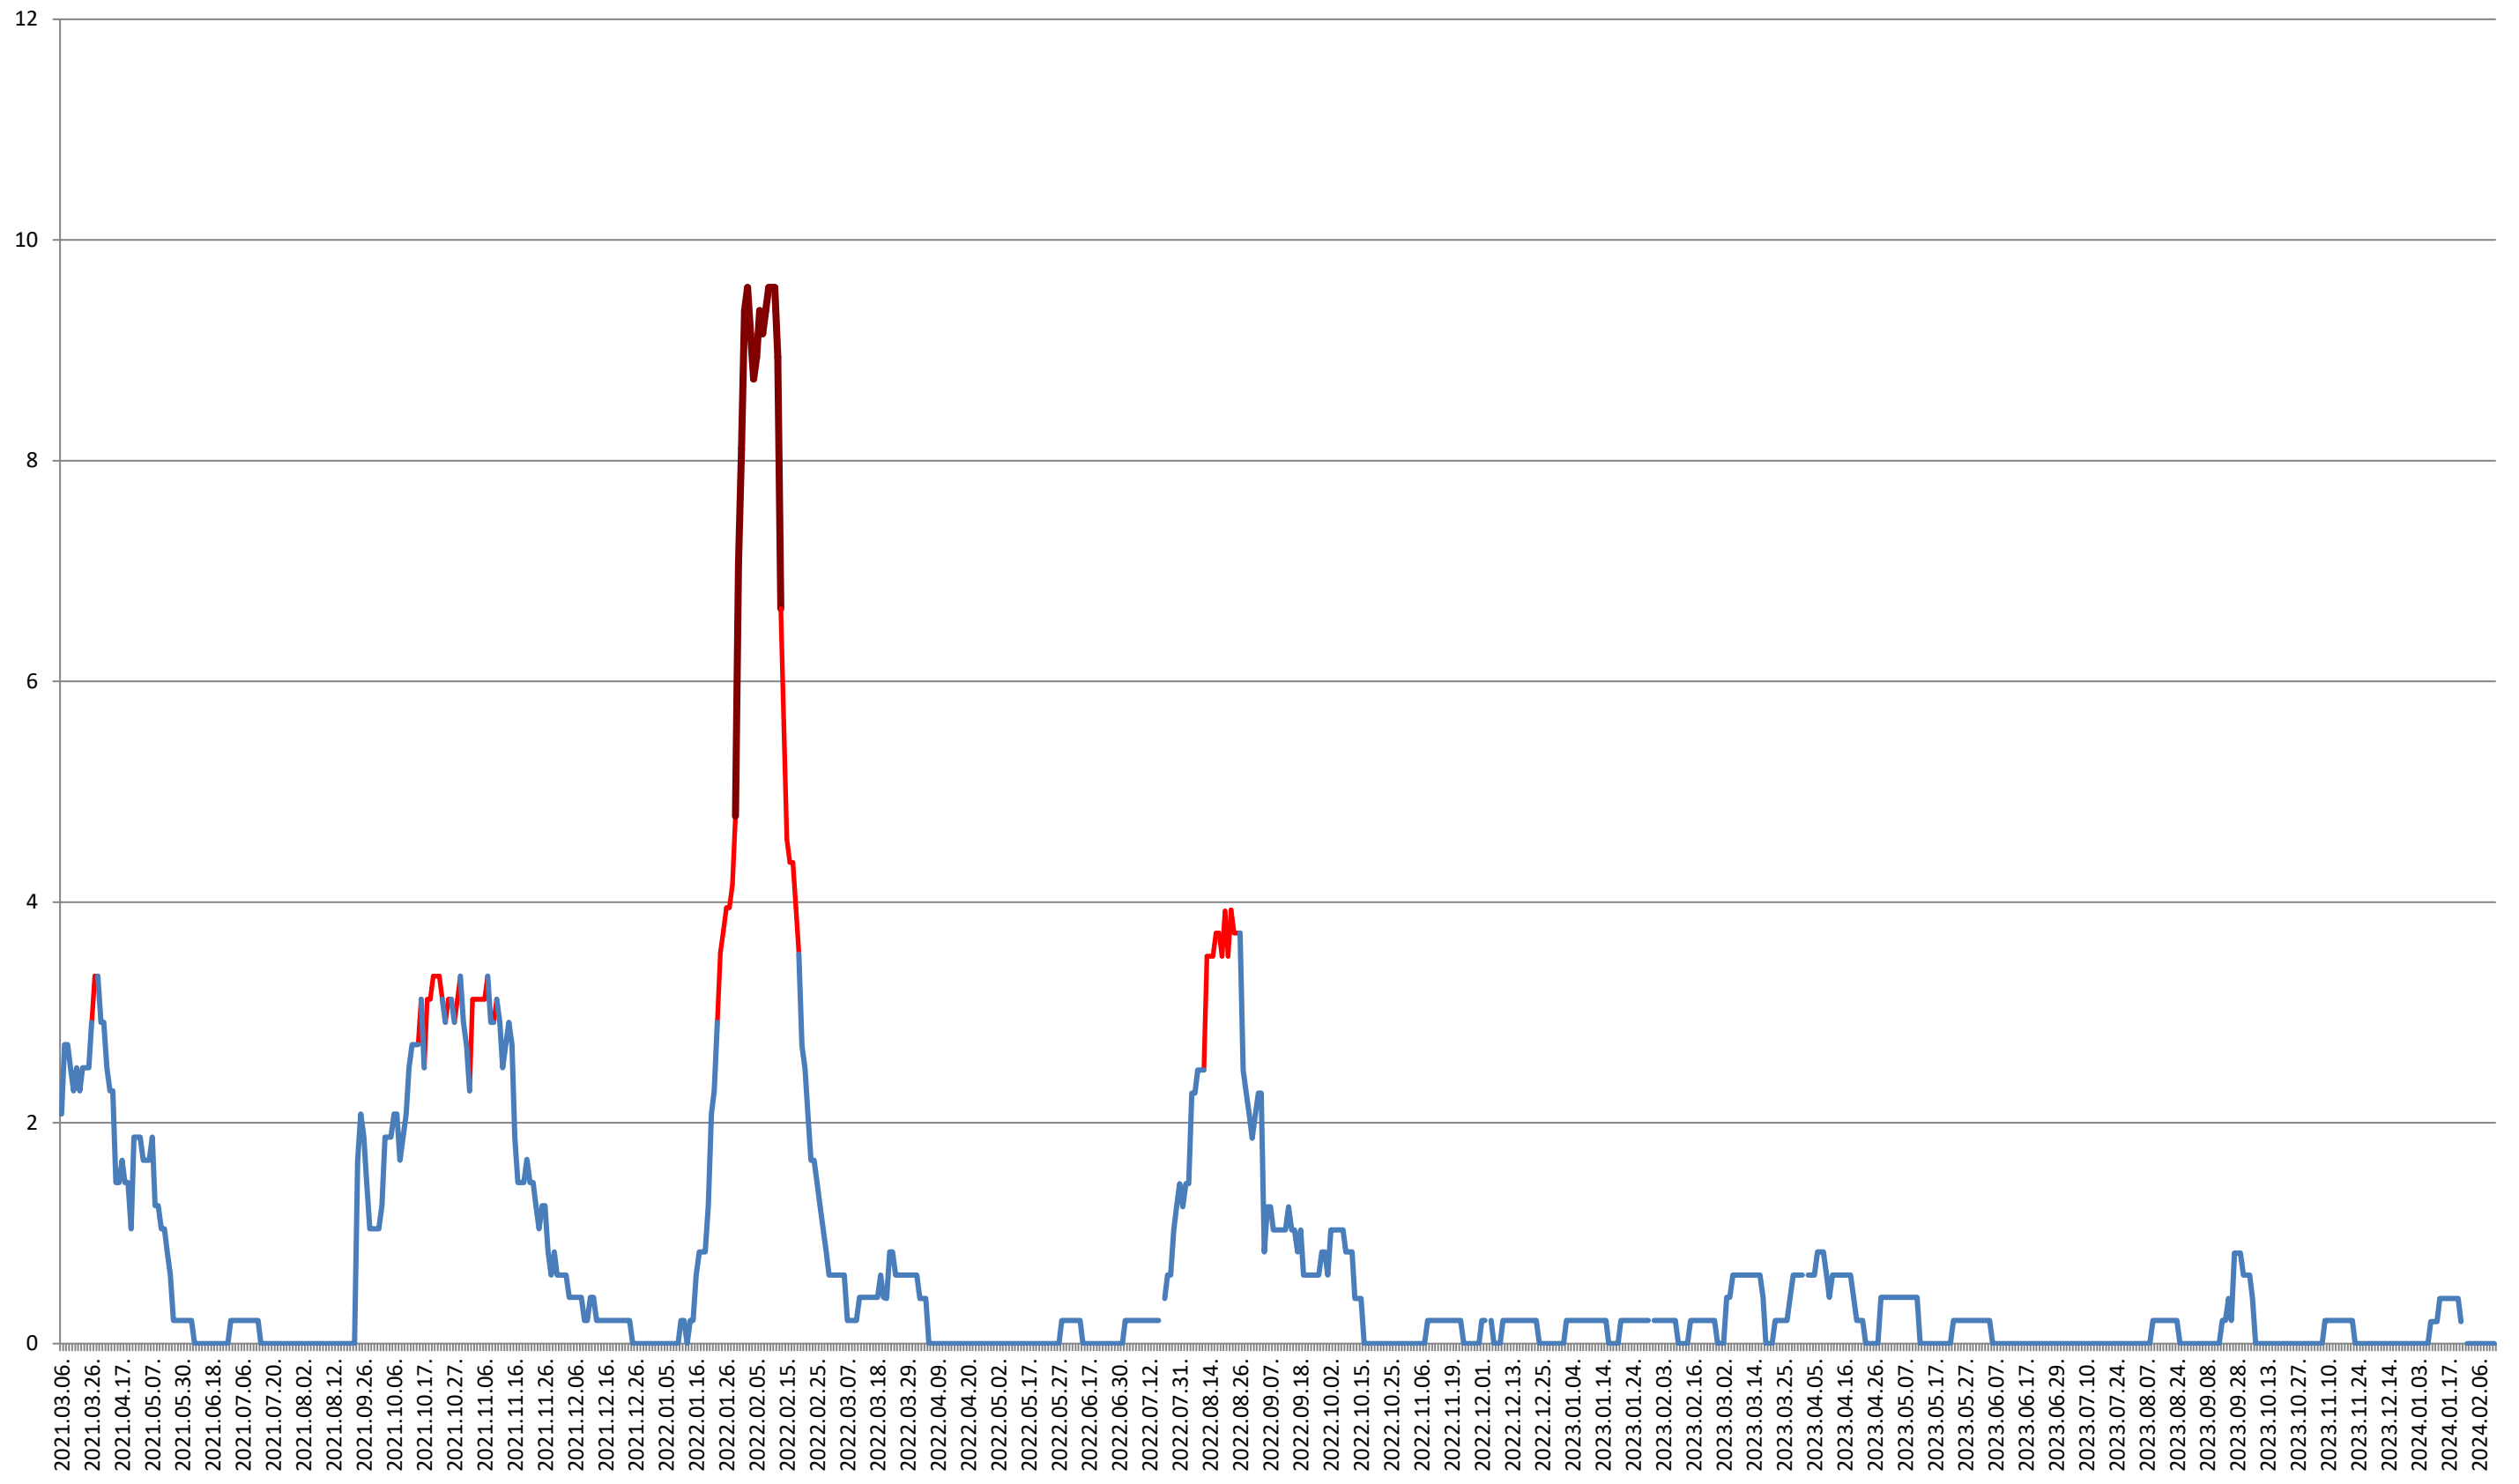

ORAȘ CRISTURU SECUIESC - Evolutia incidentei cumulate pe 14 zile la ‰ de locuitori
2021.03.07. - 2024.02.14.

DĂNEȘTI - Evolutia incidentei cumulate pe 14 zile la ‰ de locuitori 2021.03.07. - 2024.02.14.

MUNICIPIUL GHEORGHENI - Evolutia incidentei cumulate pe 14 zile la % de locuitori
2021.03.07. - 2024.02.14.

JOSENI - Evolutia incidentei cumulate pe 14 zile la ‰ de locuitori 2021.03.07. - 2024.02.14.

LĂZAREA - Evolutia incidentei cumulate pe 14 zile la ‰ de locuitori

2021.03.07. - 2024.02.14.

LELICENI - Evolutia incidentei cumulate pe 14 zile la % de locuitori
2021.03.07. - 2024.02.14.

LUETA - Evolutia incidentei cumulate pe 14 zile la % de locuitori 2021.03.07. - 2024.02.14.

LUNCA DE JOS - Evolutia incidentei cumulate pe 14 zile la ‰ de locuitori 2021.03.07. - 2024.02.14.

LUNCA DE SUS - Evolutia incidentei cumulate pe 14 zile la ‰ de locuitori 2021.03.07. - 2024.02.14.

LUPENI - Evolutia incidentei cumulate pe 14 zile la ‰ de locuitori 2021.03.07. - 2024.02.14.