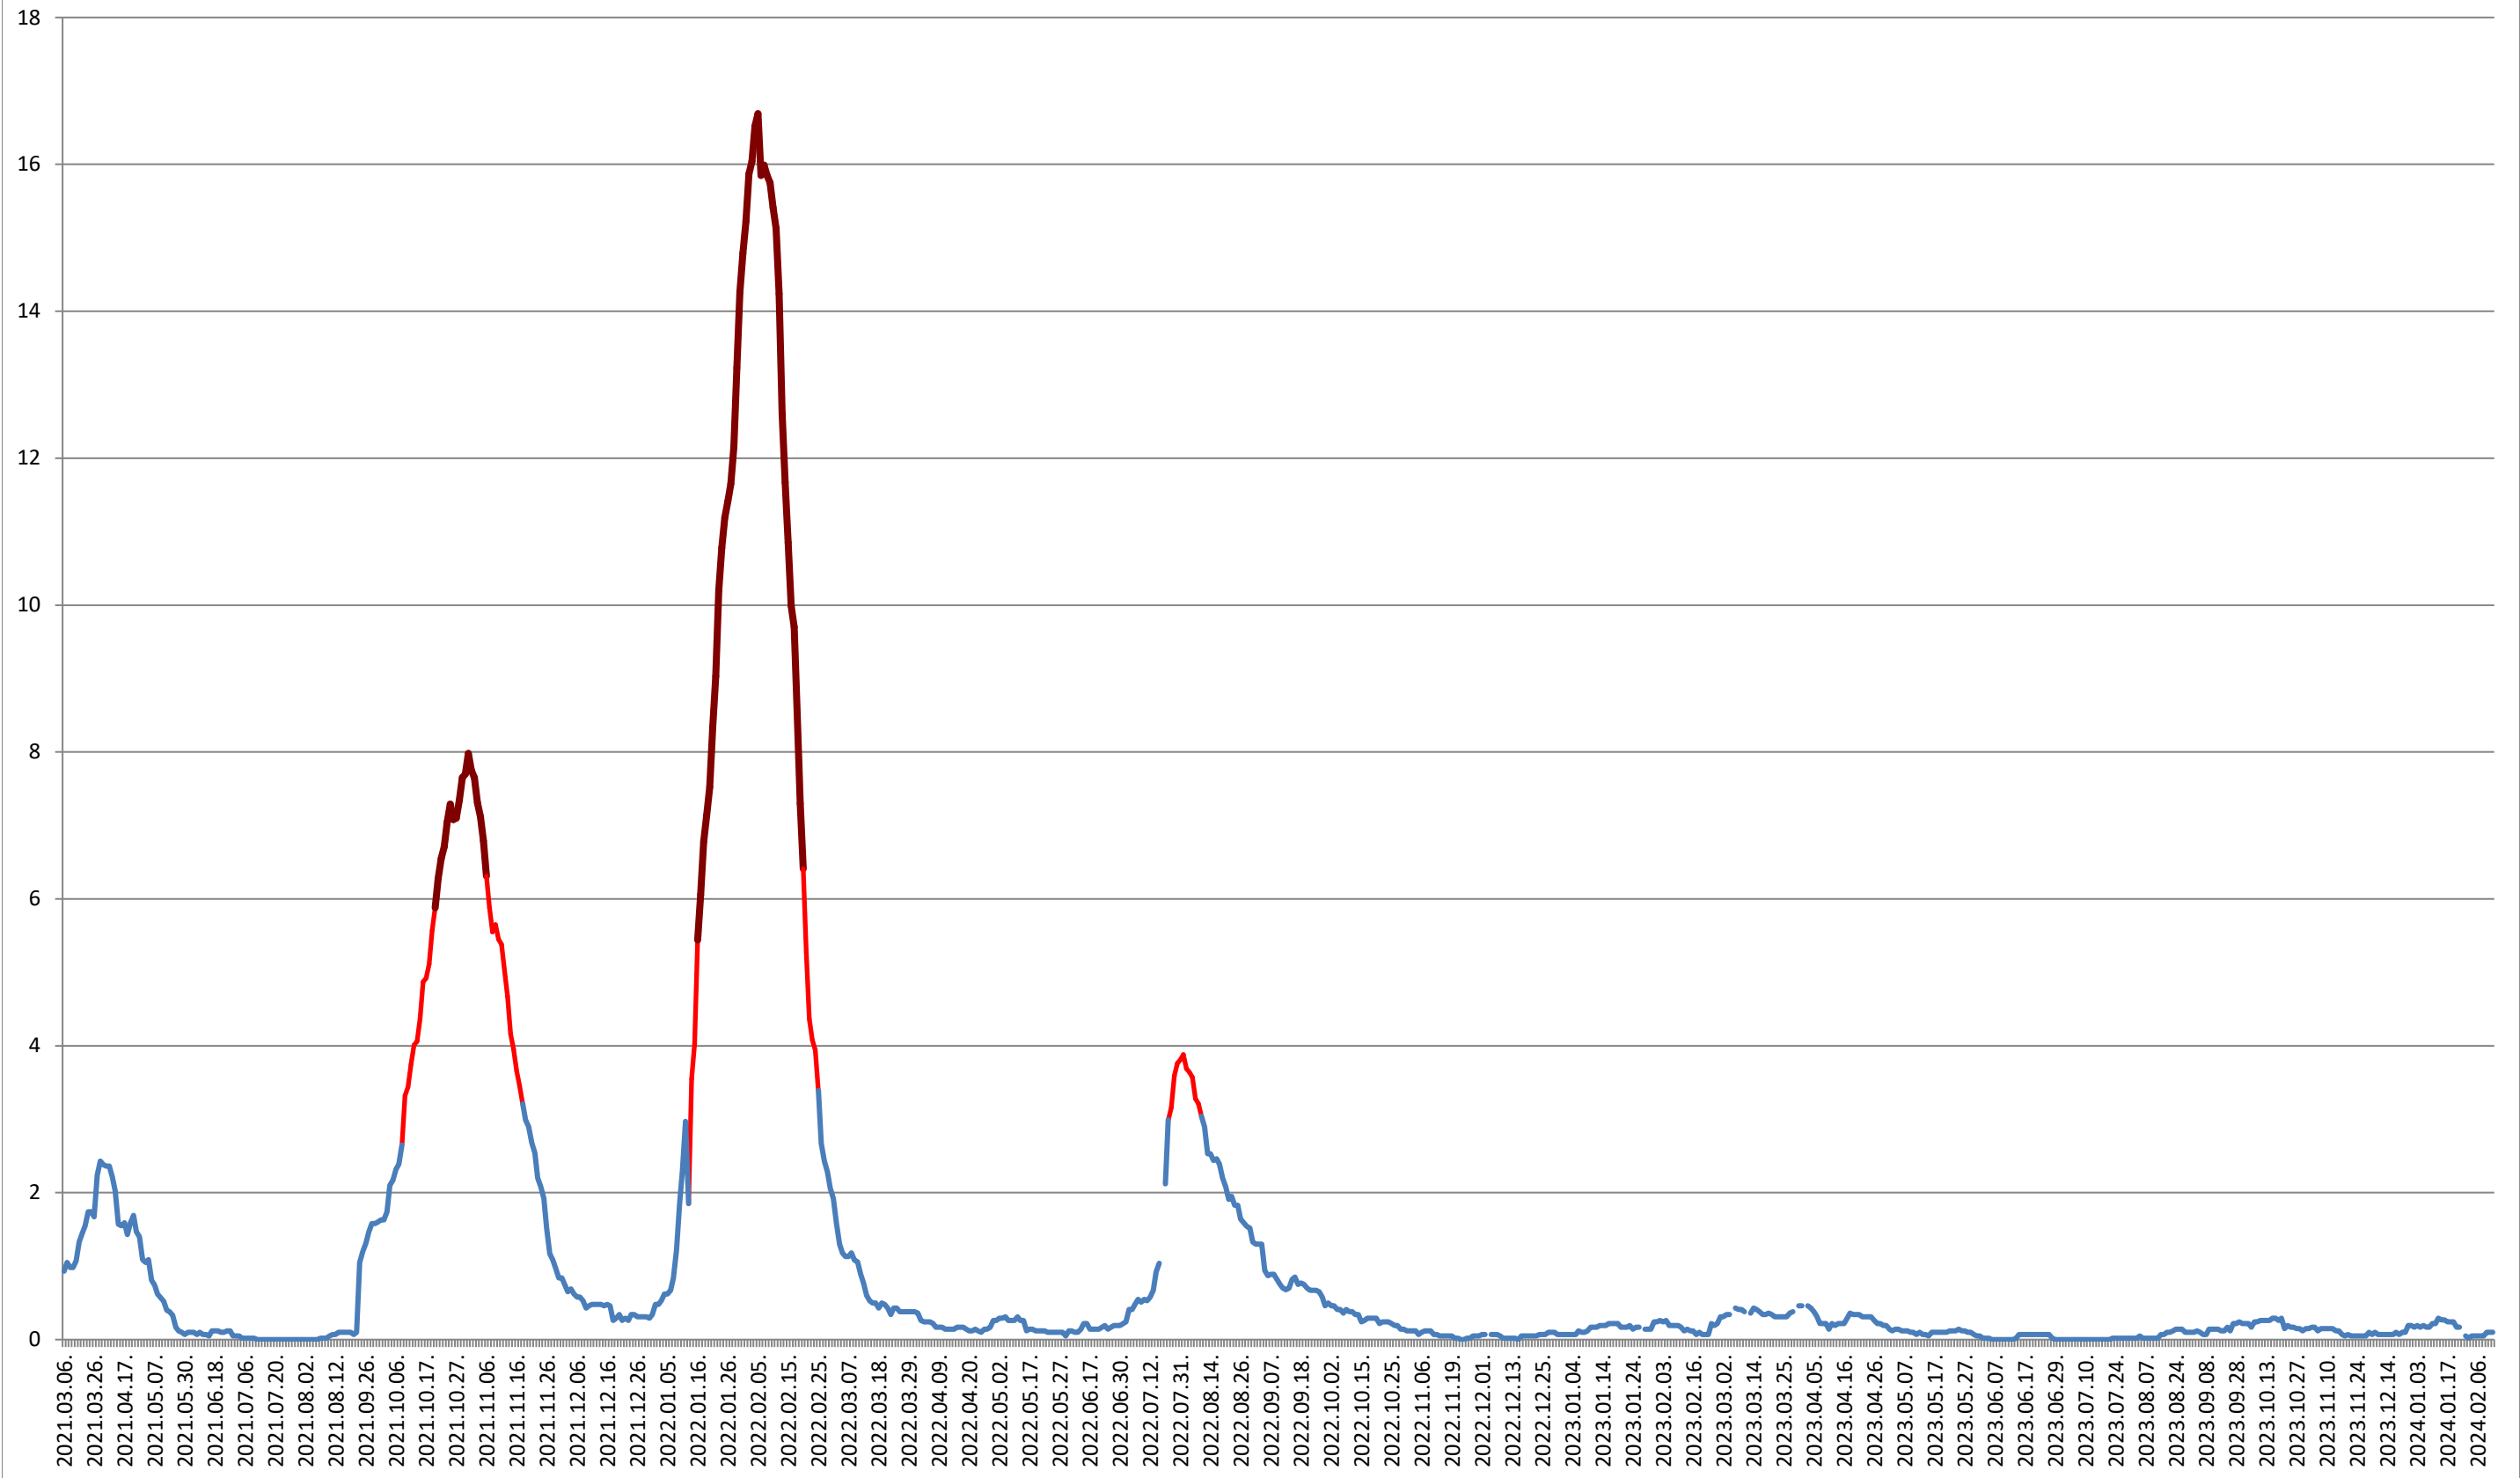

2021.03.07. - 2024.02.14.

LELICENI - Evolutia incidentei cumulate pe 14 zile la % de locuitori
2021.03.07. - 2024.02.14.

LUETA - Evolutia incidentei cumulate pe 14 zile la % de locuitori 2021.03.07. - 2024.02.14.

LUNCA DE JOS - Evolutia incidentei cumulate pe 14 zile la ‰ de locuitori 2021.03.07. - 2024.02.14.

LUNCA DE SUS - Evolutia incidentei cumulate pe 14 zile la ‰ de locuitori 2021.03.07. - 2024.02.14.

LUPENI - Evolutia incidentei cumulate pe 14 zile la ‰ de locuitori 2021.03.07. - 2024.02.14.

MĂDĂRAȘ - Evolutia incidentei cumulate pe 14 zile la ‰ de locuitori 2021.03.07. - 2024.02.14.

MĂRTINIȘ - Evolutia incidentei cumulate pe 14 zile la % de locuitori
2021.03.07. - 2024.02.14.

MEREȘTI - Evolutia incidentei cumulate pe 14 zile la ‰ de locuitori 2021.03.07. - 2024.02.14.

MUNICIPIUL MIERCUREA-CIUC - Evolutia incidentei cumulate pe 14 zile la % de locuitori 2021.03.07. - 2024.02.14.

MIHĂILENI - Evolutia incidentei cumulate pe 14 zile la ‰ de locuitori

2021.03.07. - 2024.02.14.