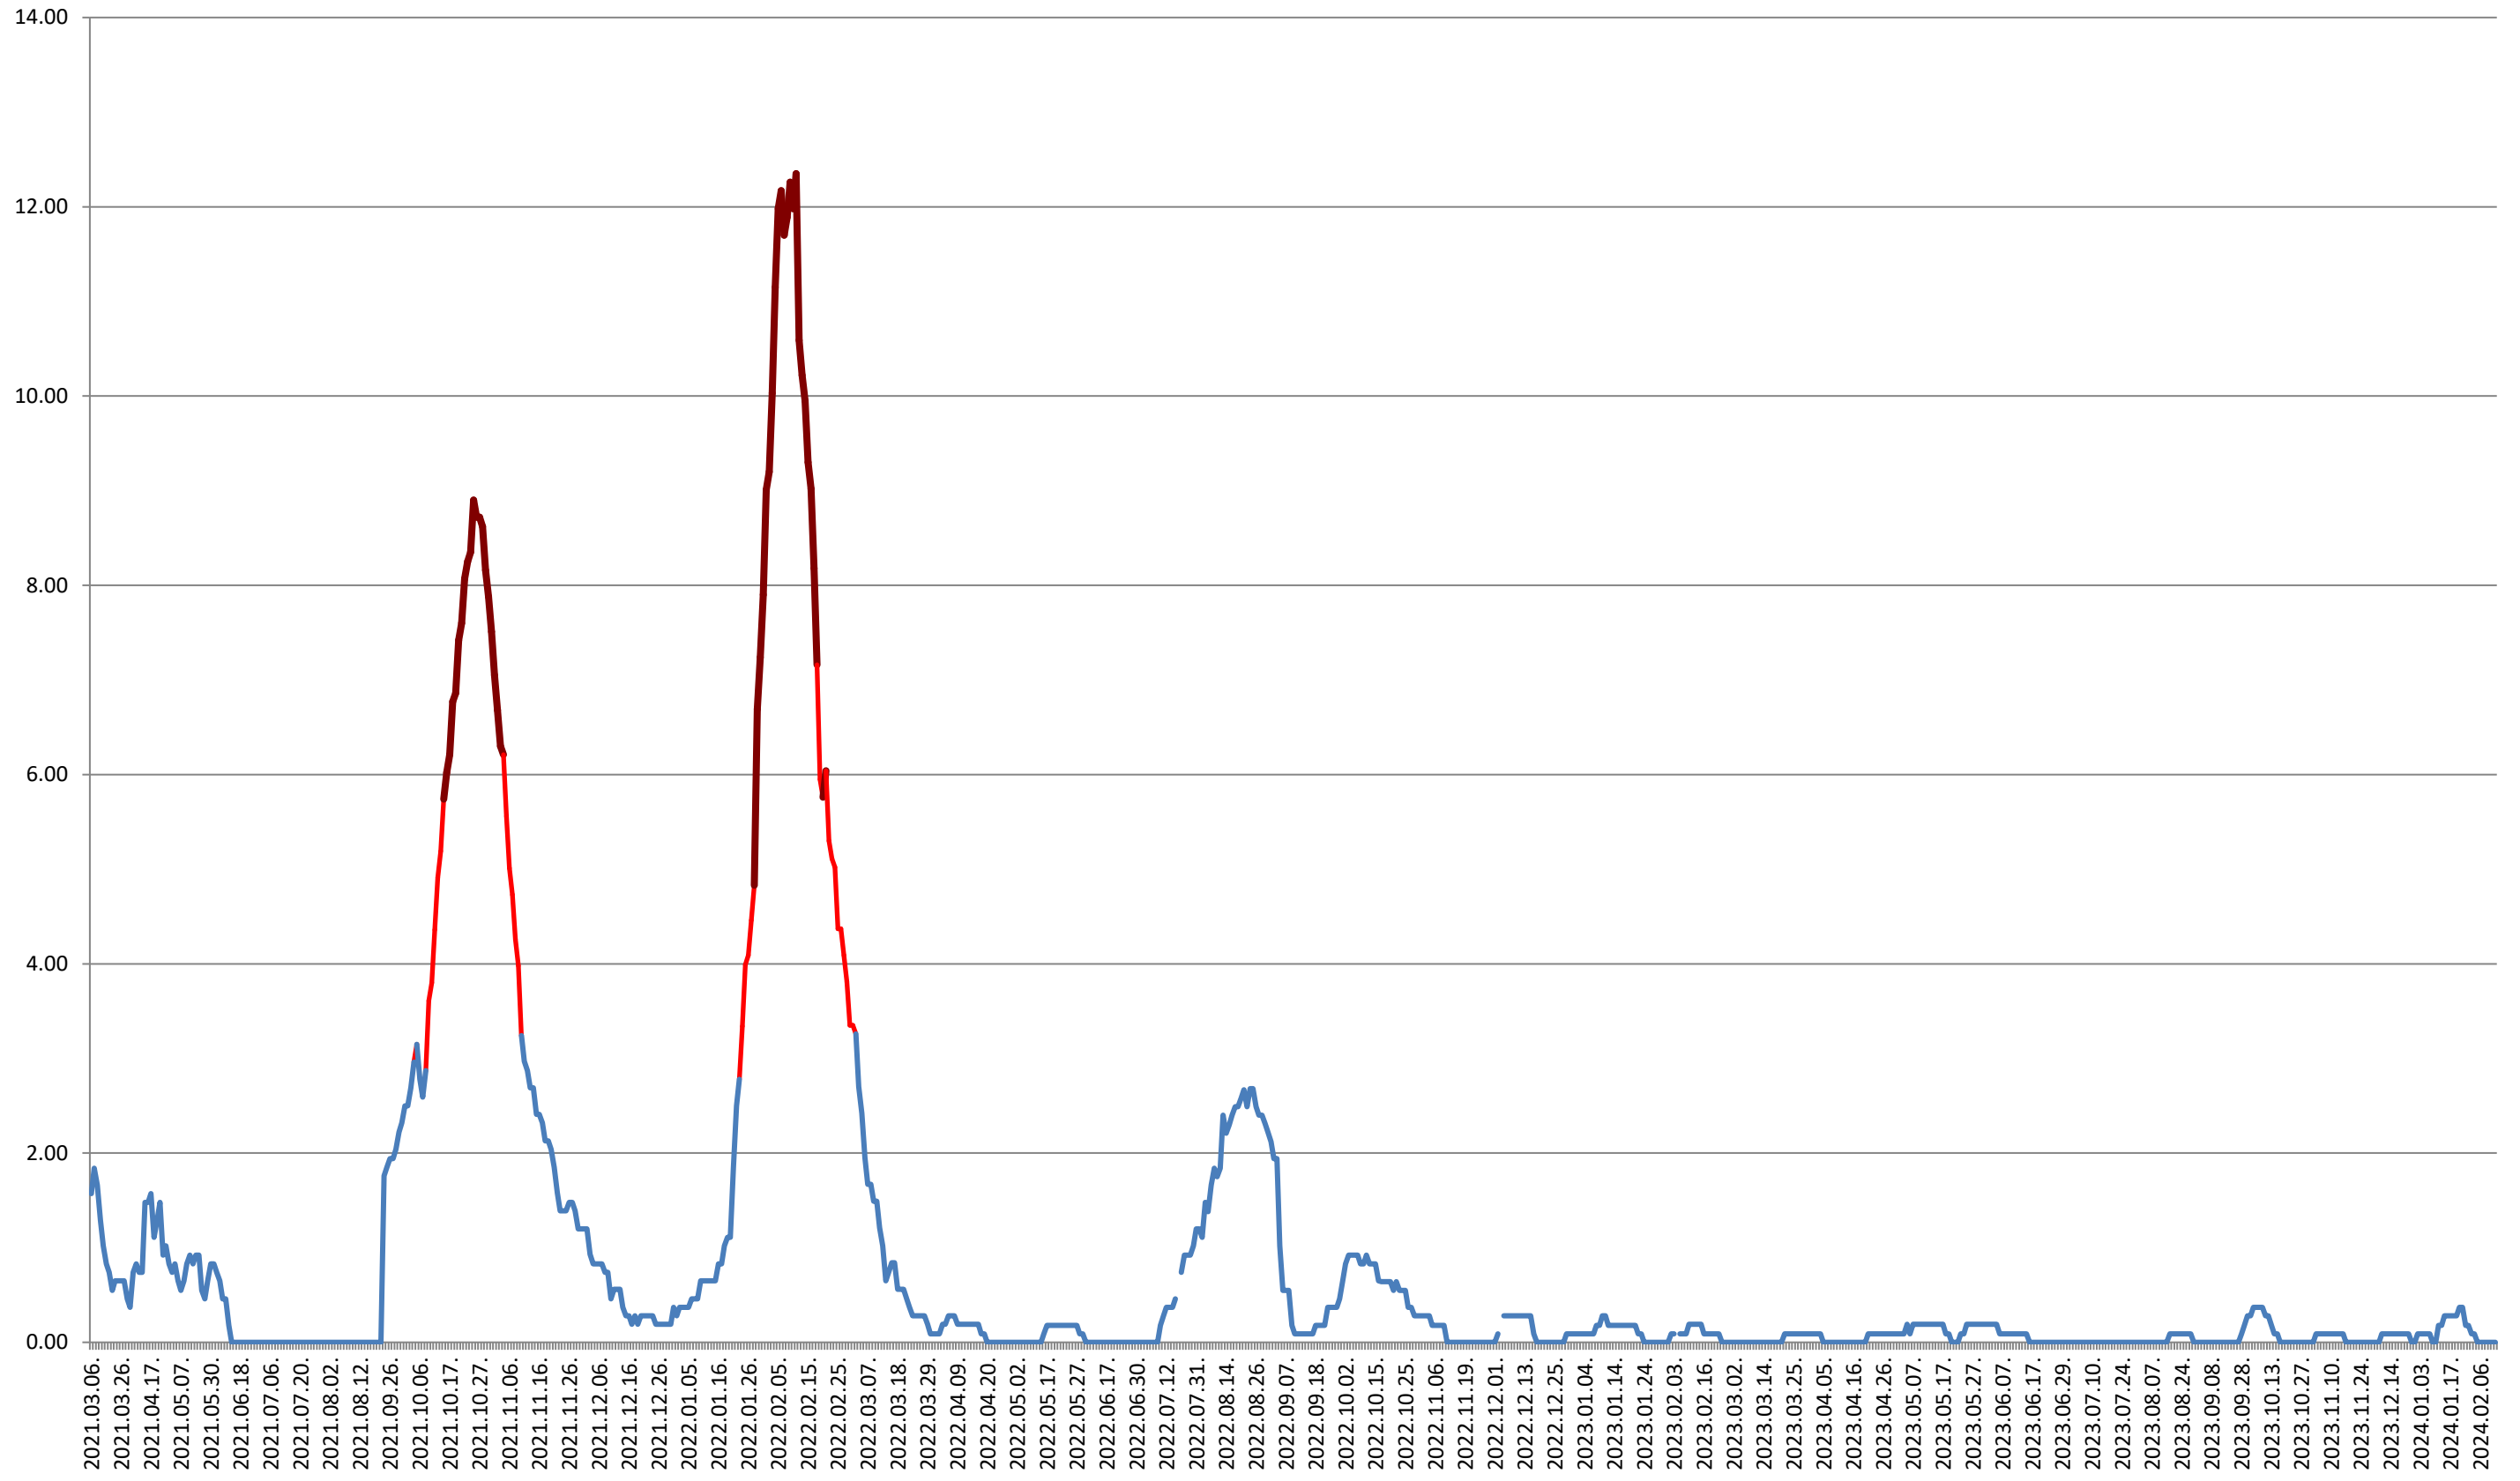

BRĂDEȘTI - Evolutia incidentei cumulate pe 14 zile la % de locuitori 2021.03.07. - 2024.02.14.

CĂPĂLNIȚA - Evolutia incidentei cumulate pe 14 zile la ‰ de locuitori 2021.03.07. - 2024.02.14.

CÂRȚA - Evolutia incidentei cumulate pe 14 zile la ‰ de locuitori
2021.03.07. - 2024.02.14.

CICEU - Evolutia incidentei cumulate pe 14 zile la ‰ de locuitori 2021.03.07. - 2024.02.14.

CIUCSÂNGEORGIU - Evolutia incidentei cumulate pe 14 zile la % de locuitori

2021.03.07. - 2024.02.14.

CIUMANI - Evolutia incidentei cumulate pe 14 zile la ‰ de locuitori 2021.03.07. - 2024.02.14.

CORBU - Evolutia incidentei cumulate pe 14 zile la ‰ de locuitori 2021.03.07. - 2024.02.14.

CORUND - Evolutia incidentei cumulate pe 14 zile la ‰ de locuitori 2021.03.07. - 2024.02.14.

COZMENI - Evolutia incidentei cumulate pe 14 zile la ‰ de locuitori 2021.03.07. - 2024.02.14.

ORAȘ CRISTURU SECUIESC - Evolutia incidentei cumulate pe 14 zile la ‰ de locuitori
2021.03.07. - 2024.02.14.

DĂNEȘTI - Evolutia incidentei cumulate pe 14 zile la ‰ de locuitori 2021.03.07. - 2024.02.14.