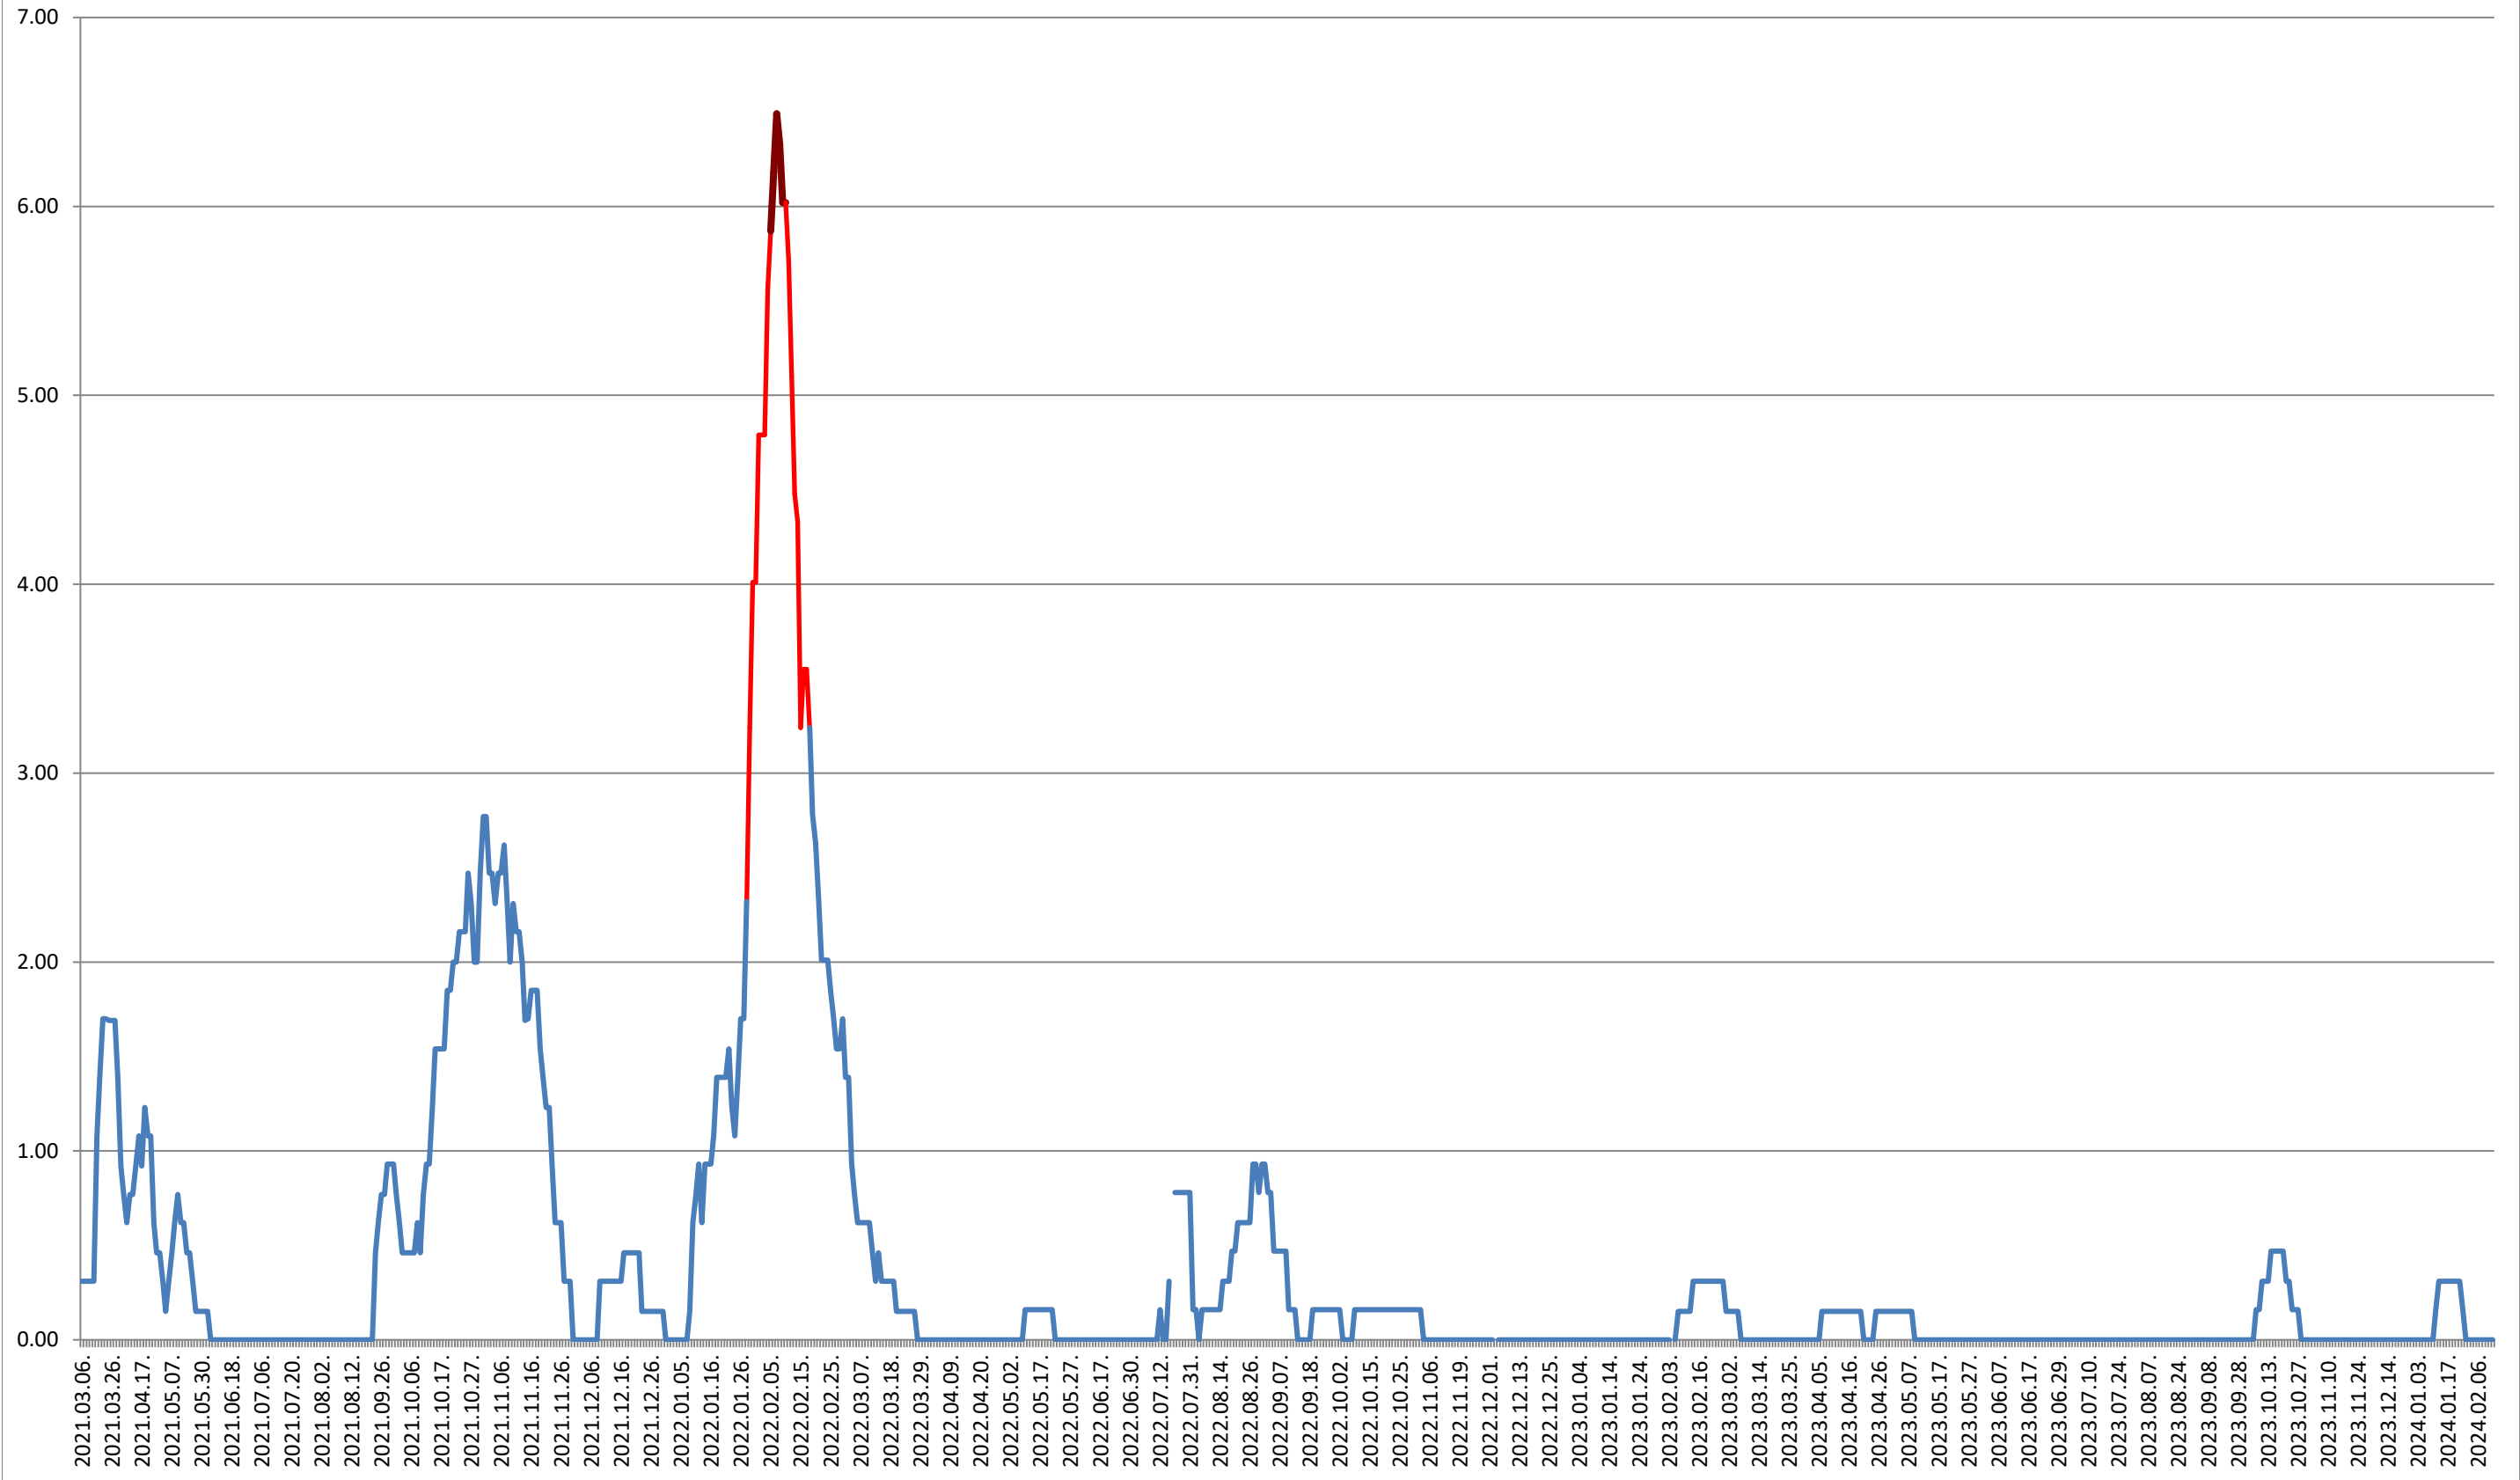

ORAȘ BĂLAN - Evolutia incidentei cumulate pe 14 zile la % de locuitori
2021.03.07. - 2024.02.14.

BILBOR - Evolutia incidentei cumulate pe 14 zile la ‰ de locuitori 2021.03.07. - 2024.02.14.

ORAȘ BORSEC - Evolutia incidentei cumulate pe 14 zile la ‰ de locuitori 2021.03.07. - 2024.02.14.

BRĂDEȘTI - Evolutia incidentei cumulate pe 14 zile la % de locuitori 2021.03.07. - 2024.02.14.

CĂPĂLNIȚA - Evolutia incidentei cumulate pe 14 zile la ‰ de locuitori 2021.03.07. - 2024.02.14.

CÂRȚA - Evolutia incidentei cumulate pe 14 zile la ‰ de locuitori
2021.03.07. - 2024.02.14.

CICEU - Evolutia incidentei cumulate pe 14 zile la ‰ de locuitori 2021.03.07. - 2024.02.14.

CIUCSÂNGEORGIU - Evolutia incidentei cumulate pe 14 zile la % de locuitori

2021.03.07. - 2024.02.14.

CIUMANI - Evolutia incidentei cumulate pe 14 zile la ‰ de locuitori 2021.03.07. - 2024.02.14.

CORBU - Evolutia incidentei cumulate pe 14 zile la ‰ de locuitori 2021.03.07. - 2024.02.14.

CORUND - Evolutia incidentei cumulate pe 14 zile la ‰ de locuitori 2021.03.07. - 2024.02.14.

COZMENI - Evolutia incidentei cumulate pe 14 zile la ‰ de locuitori 2021.03.07. - 2024.02.14.