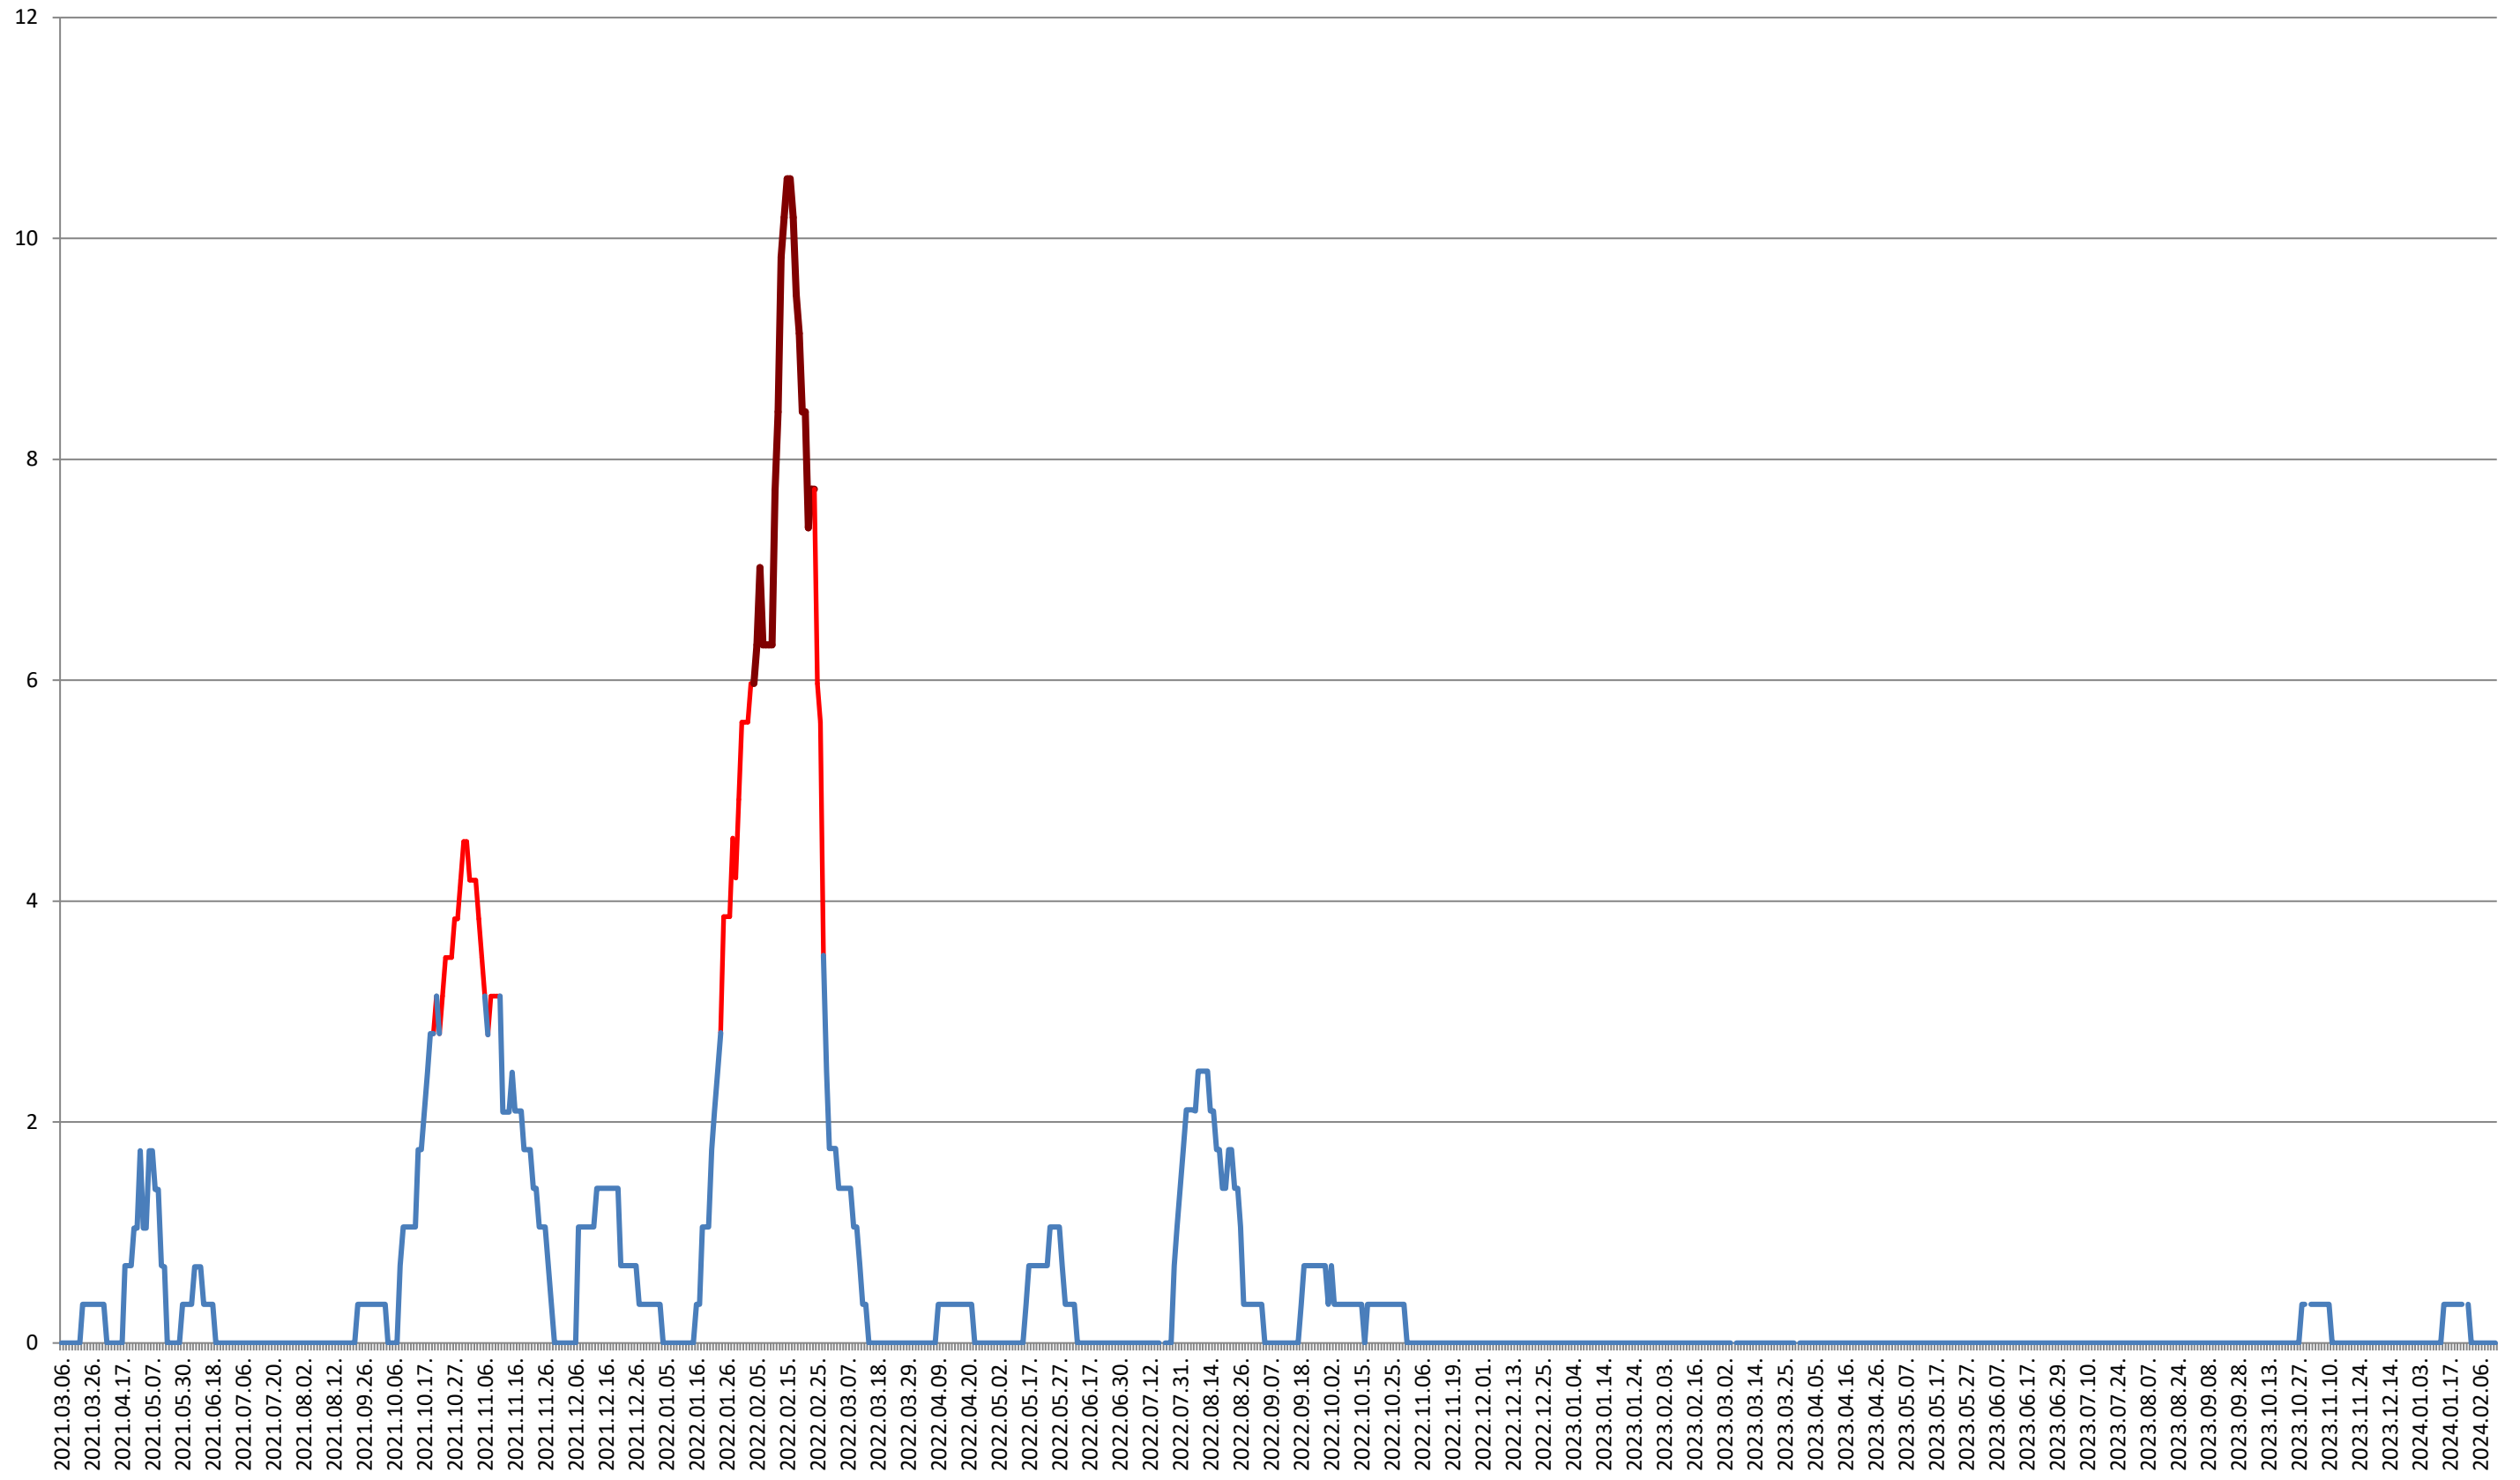

SECUIENI - Evolutia incidentei cumulate pe 14 zile la ‰ de locuitori 2021.03.07. - 2024.02.14.