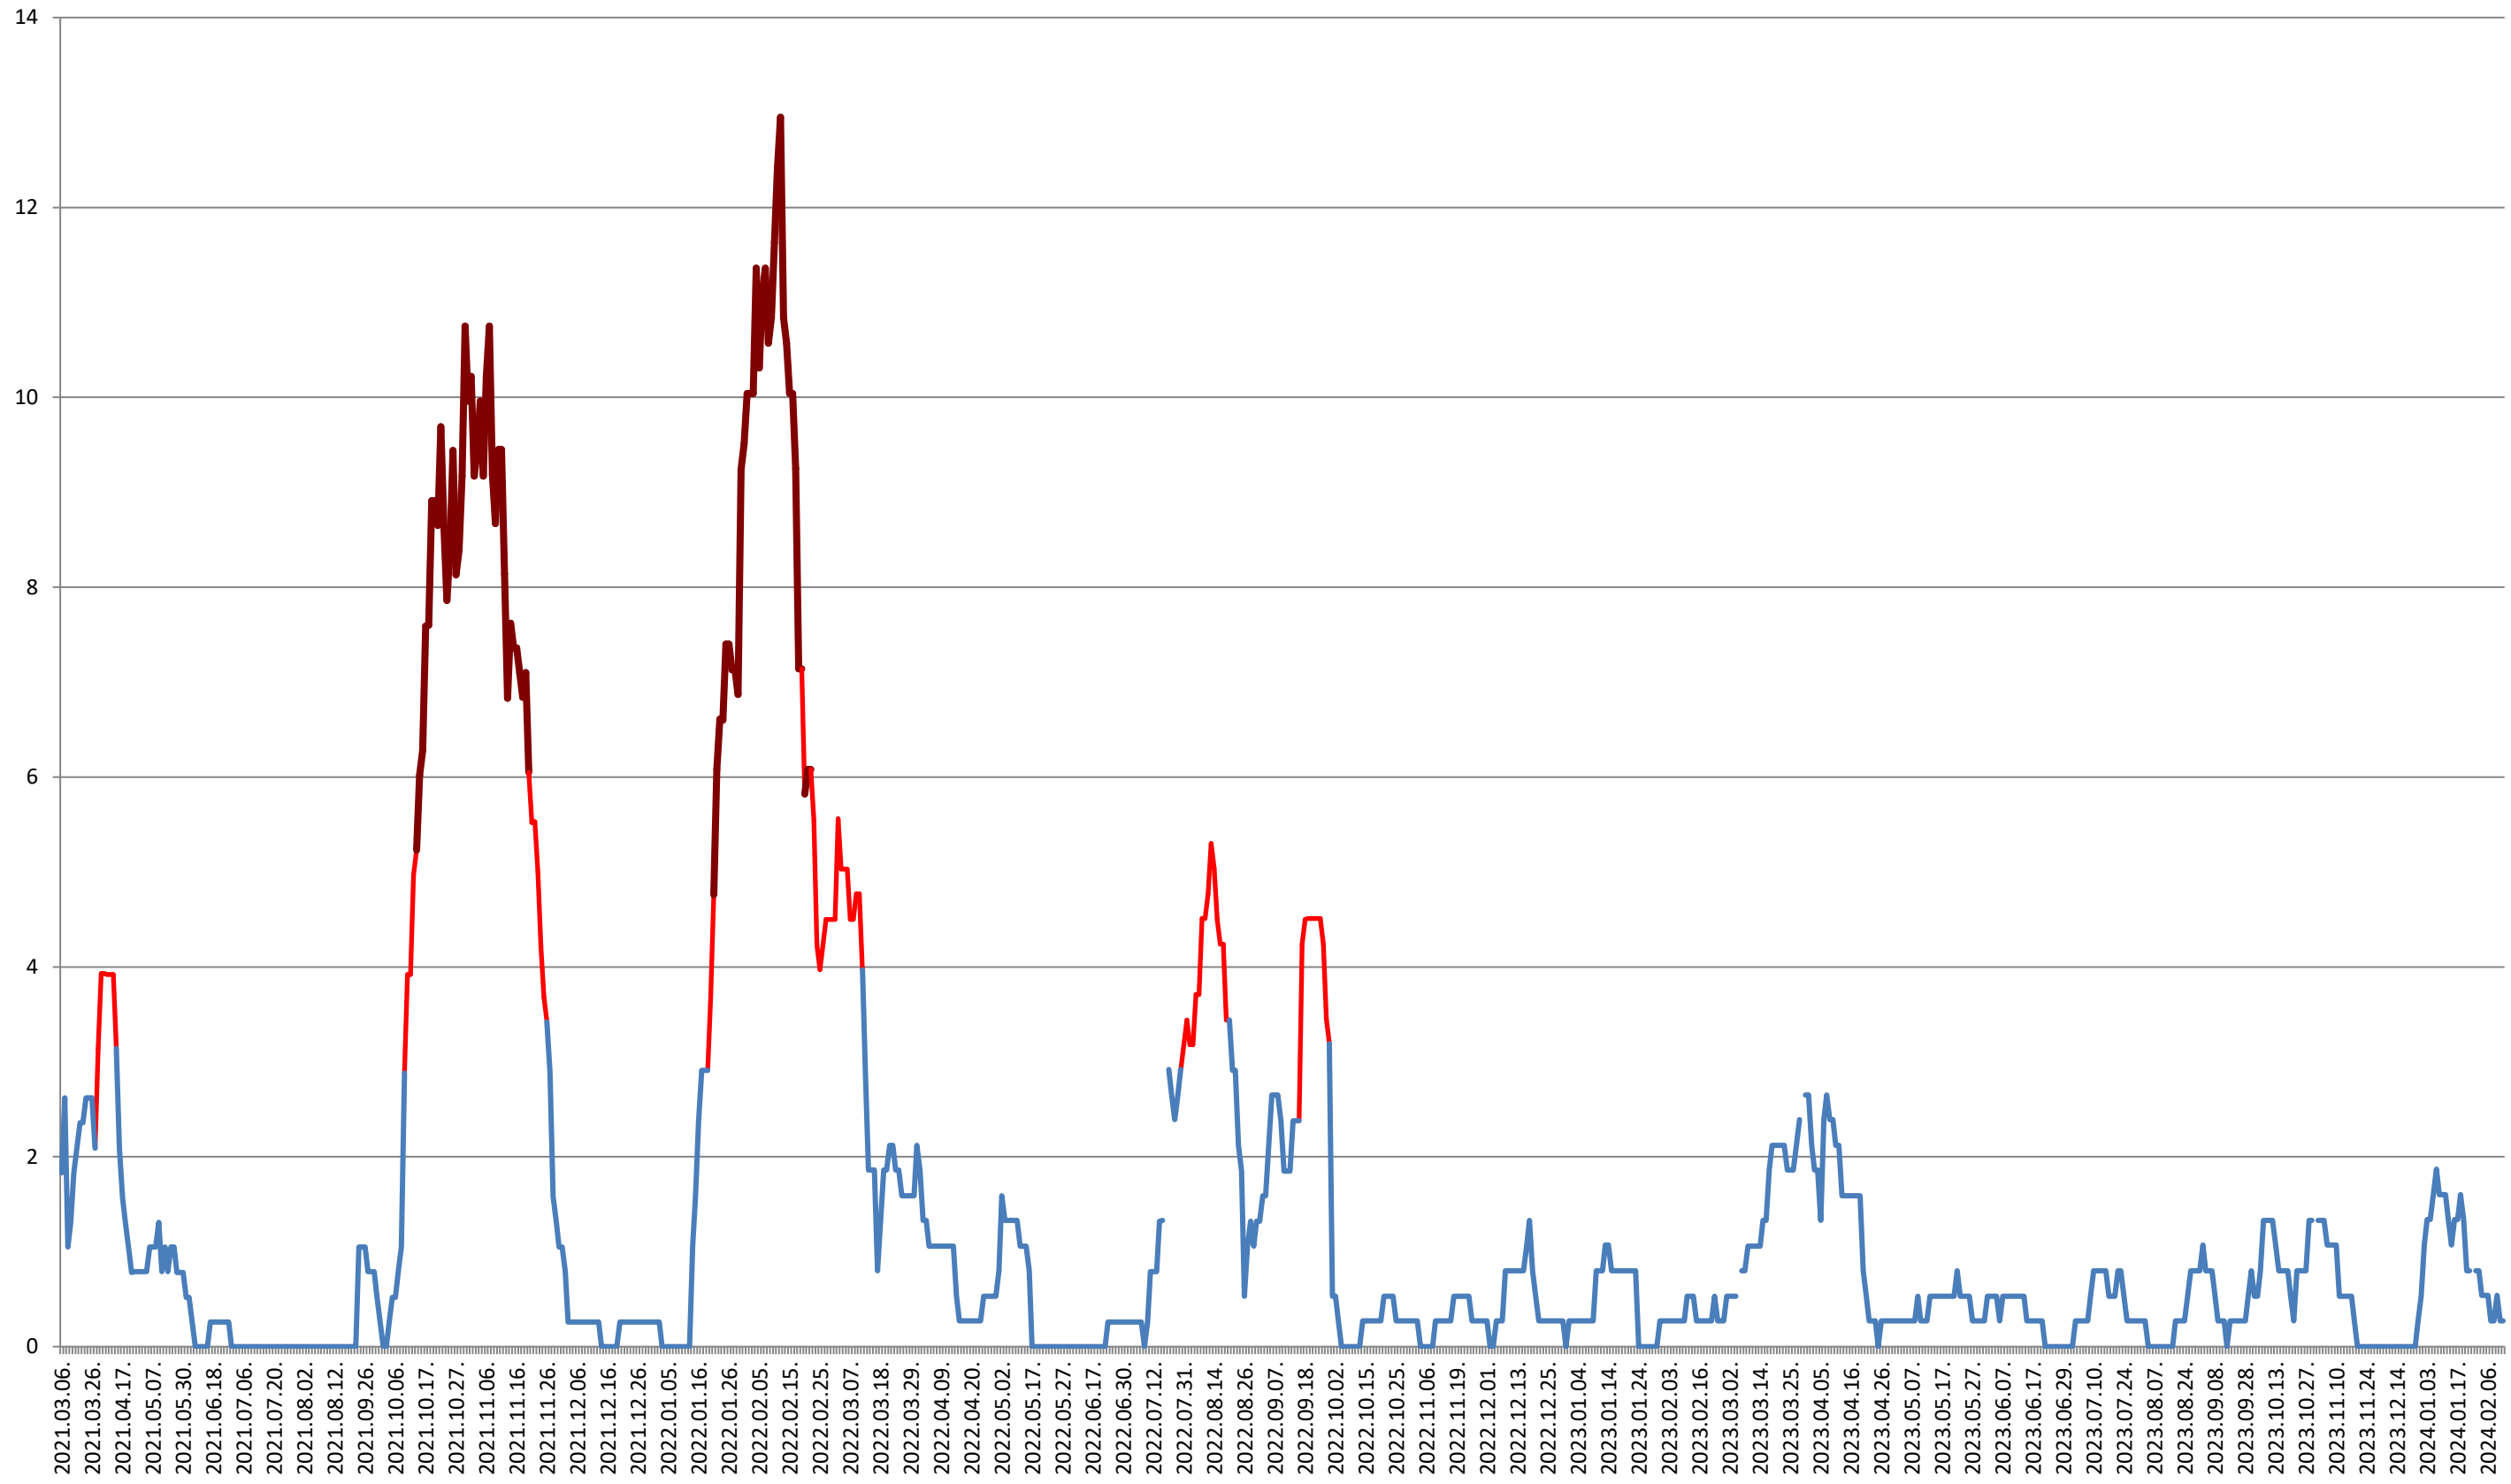

SĂRMAȘ - Evolutia incidentei cumulate pe 14 zile la ‰ de locuitori

2021.03.07. - 2024.02.14.