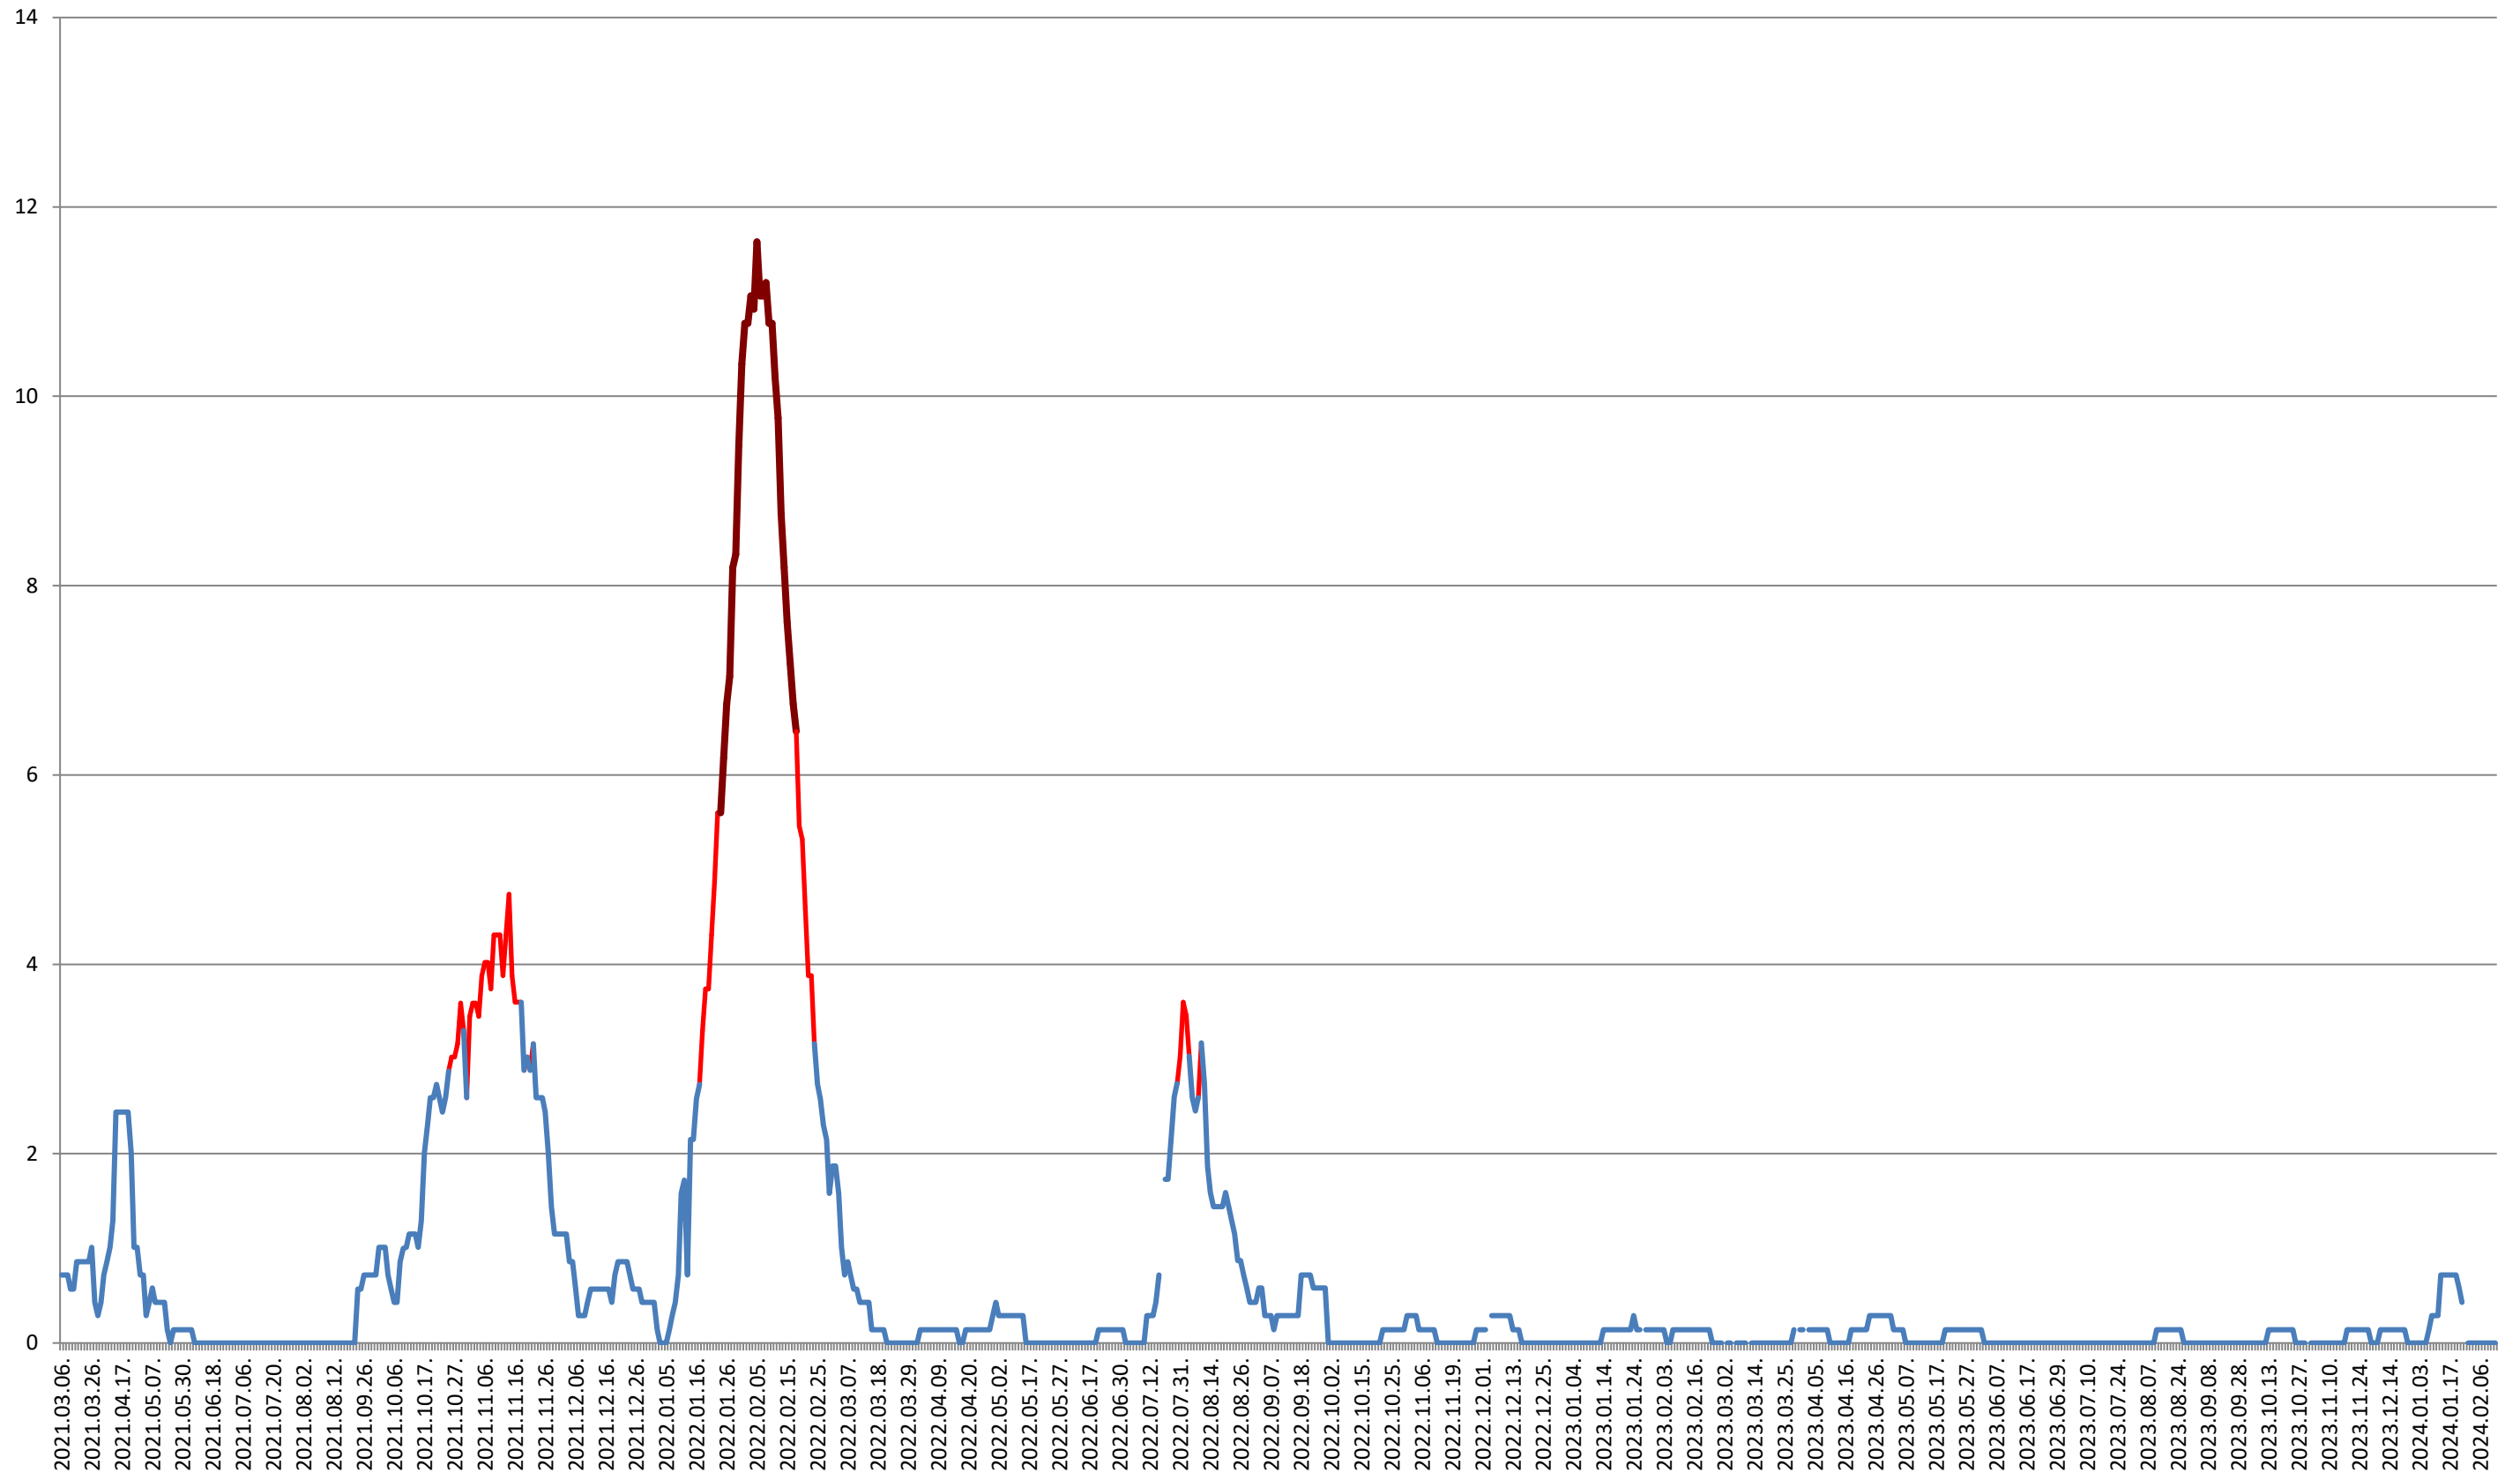

PĂULENI-CIUC - Evolutia incidentei cumulate pe 14 zile la ‰ de locuitori
2021.03.07. - 2024.02.14.

PLĂIEȘII DE JOS - Evolutia incidentei cumulate pe 14 zile la % de locuitori 2021.03.07. - 2024.02.14.

PORUMBENI - Evolutia incidentei cumulate pe 14 zile la % de locuitori
2021.03.07. - 2024.02.14.

PRAID - Evolutia incidentei cumulate pe 14 zile la % de locuitori
2021.03.07. - 2024.02.14.

RACU - Evolutia incidentei cumulate pe 14 zile la ‰ de locuitori 2021.03.07. - 2024.02.14.

REMETEA - Evolutia incidentei cumulate pe 14 zile la % de locuitori
2021.03.07. - 2024.02.14.