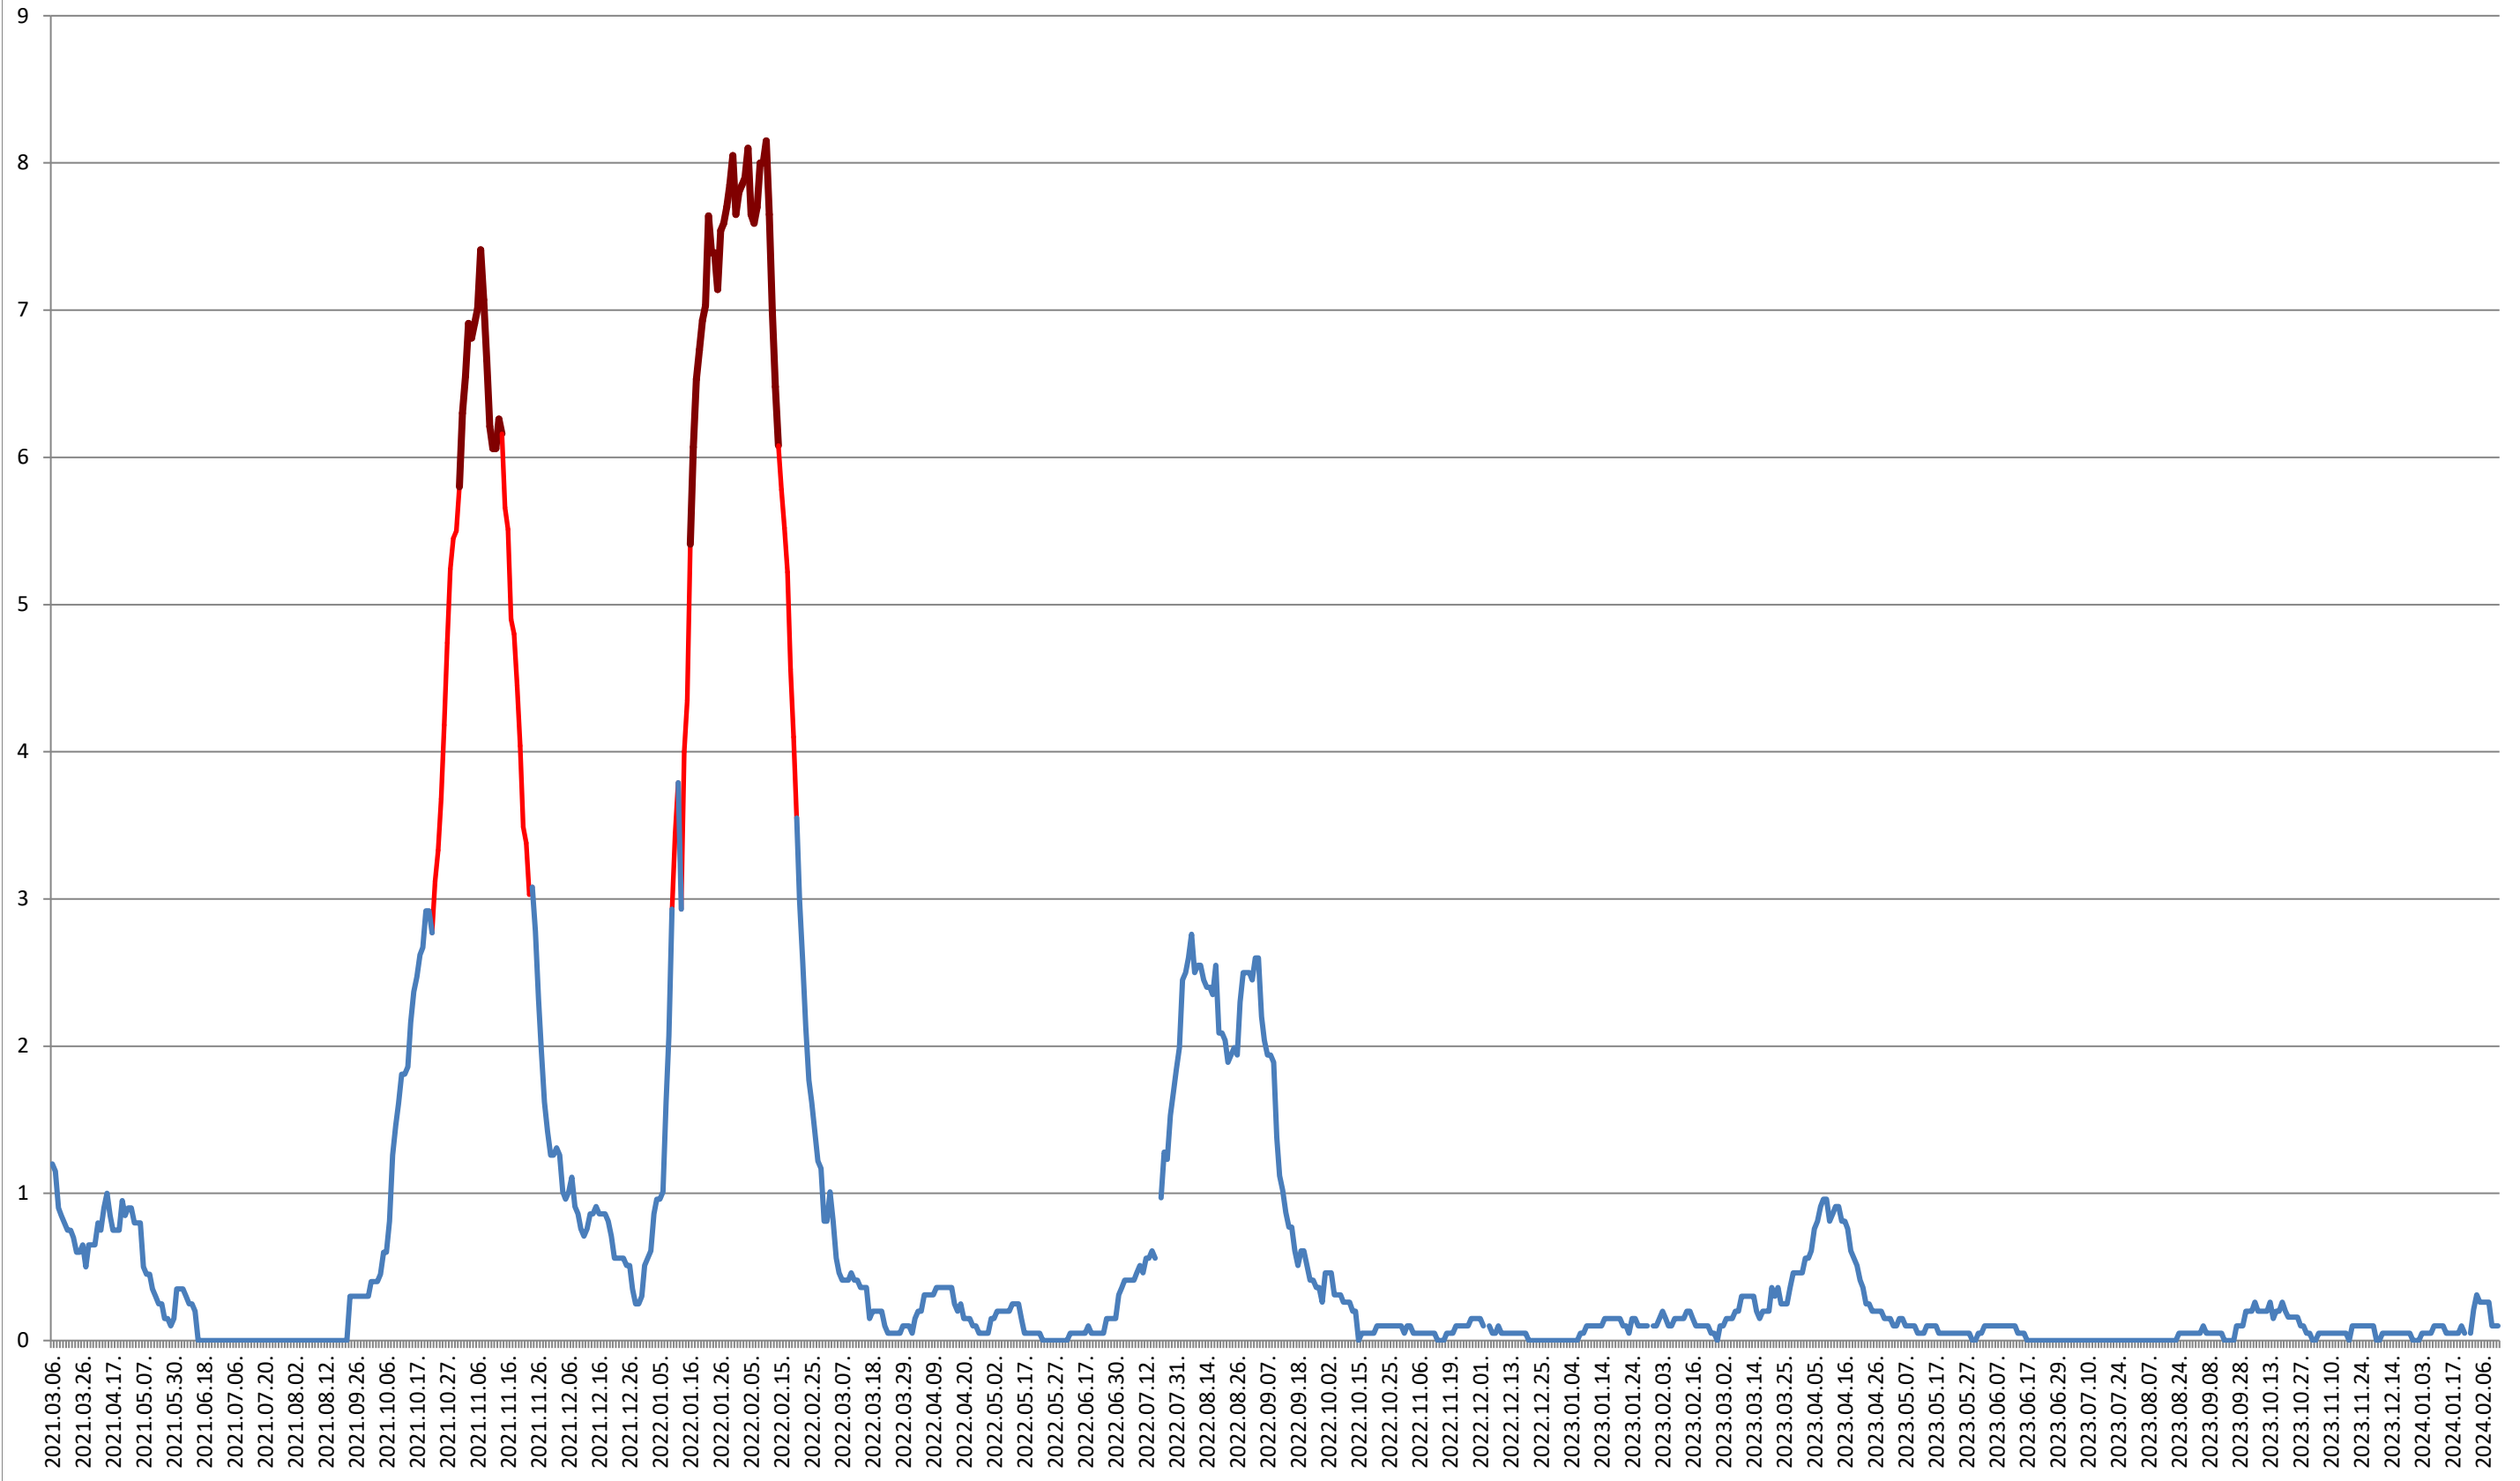

MUNICIPIUL GHEORGHENI - Evolutia incidentei cumulate pe 14 zile la % de locuitori
2021.03.07. - 2024.02.14.