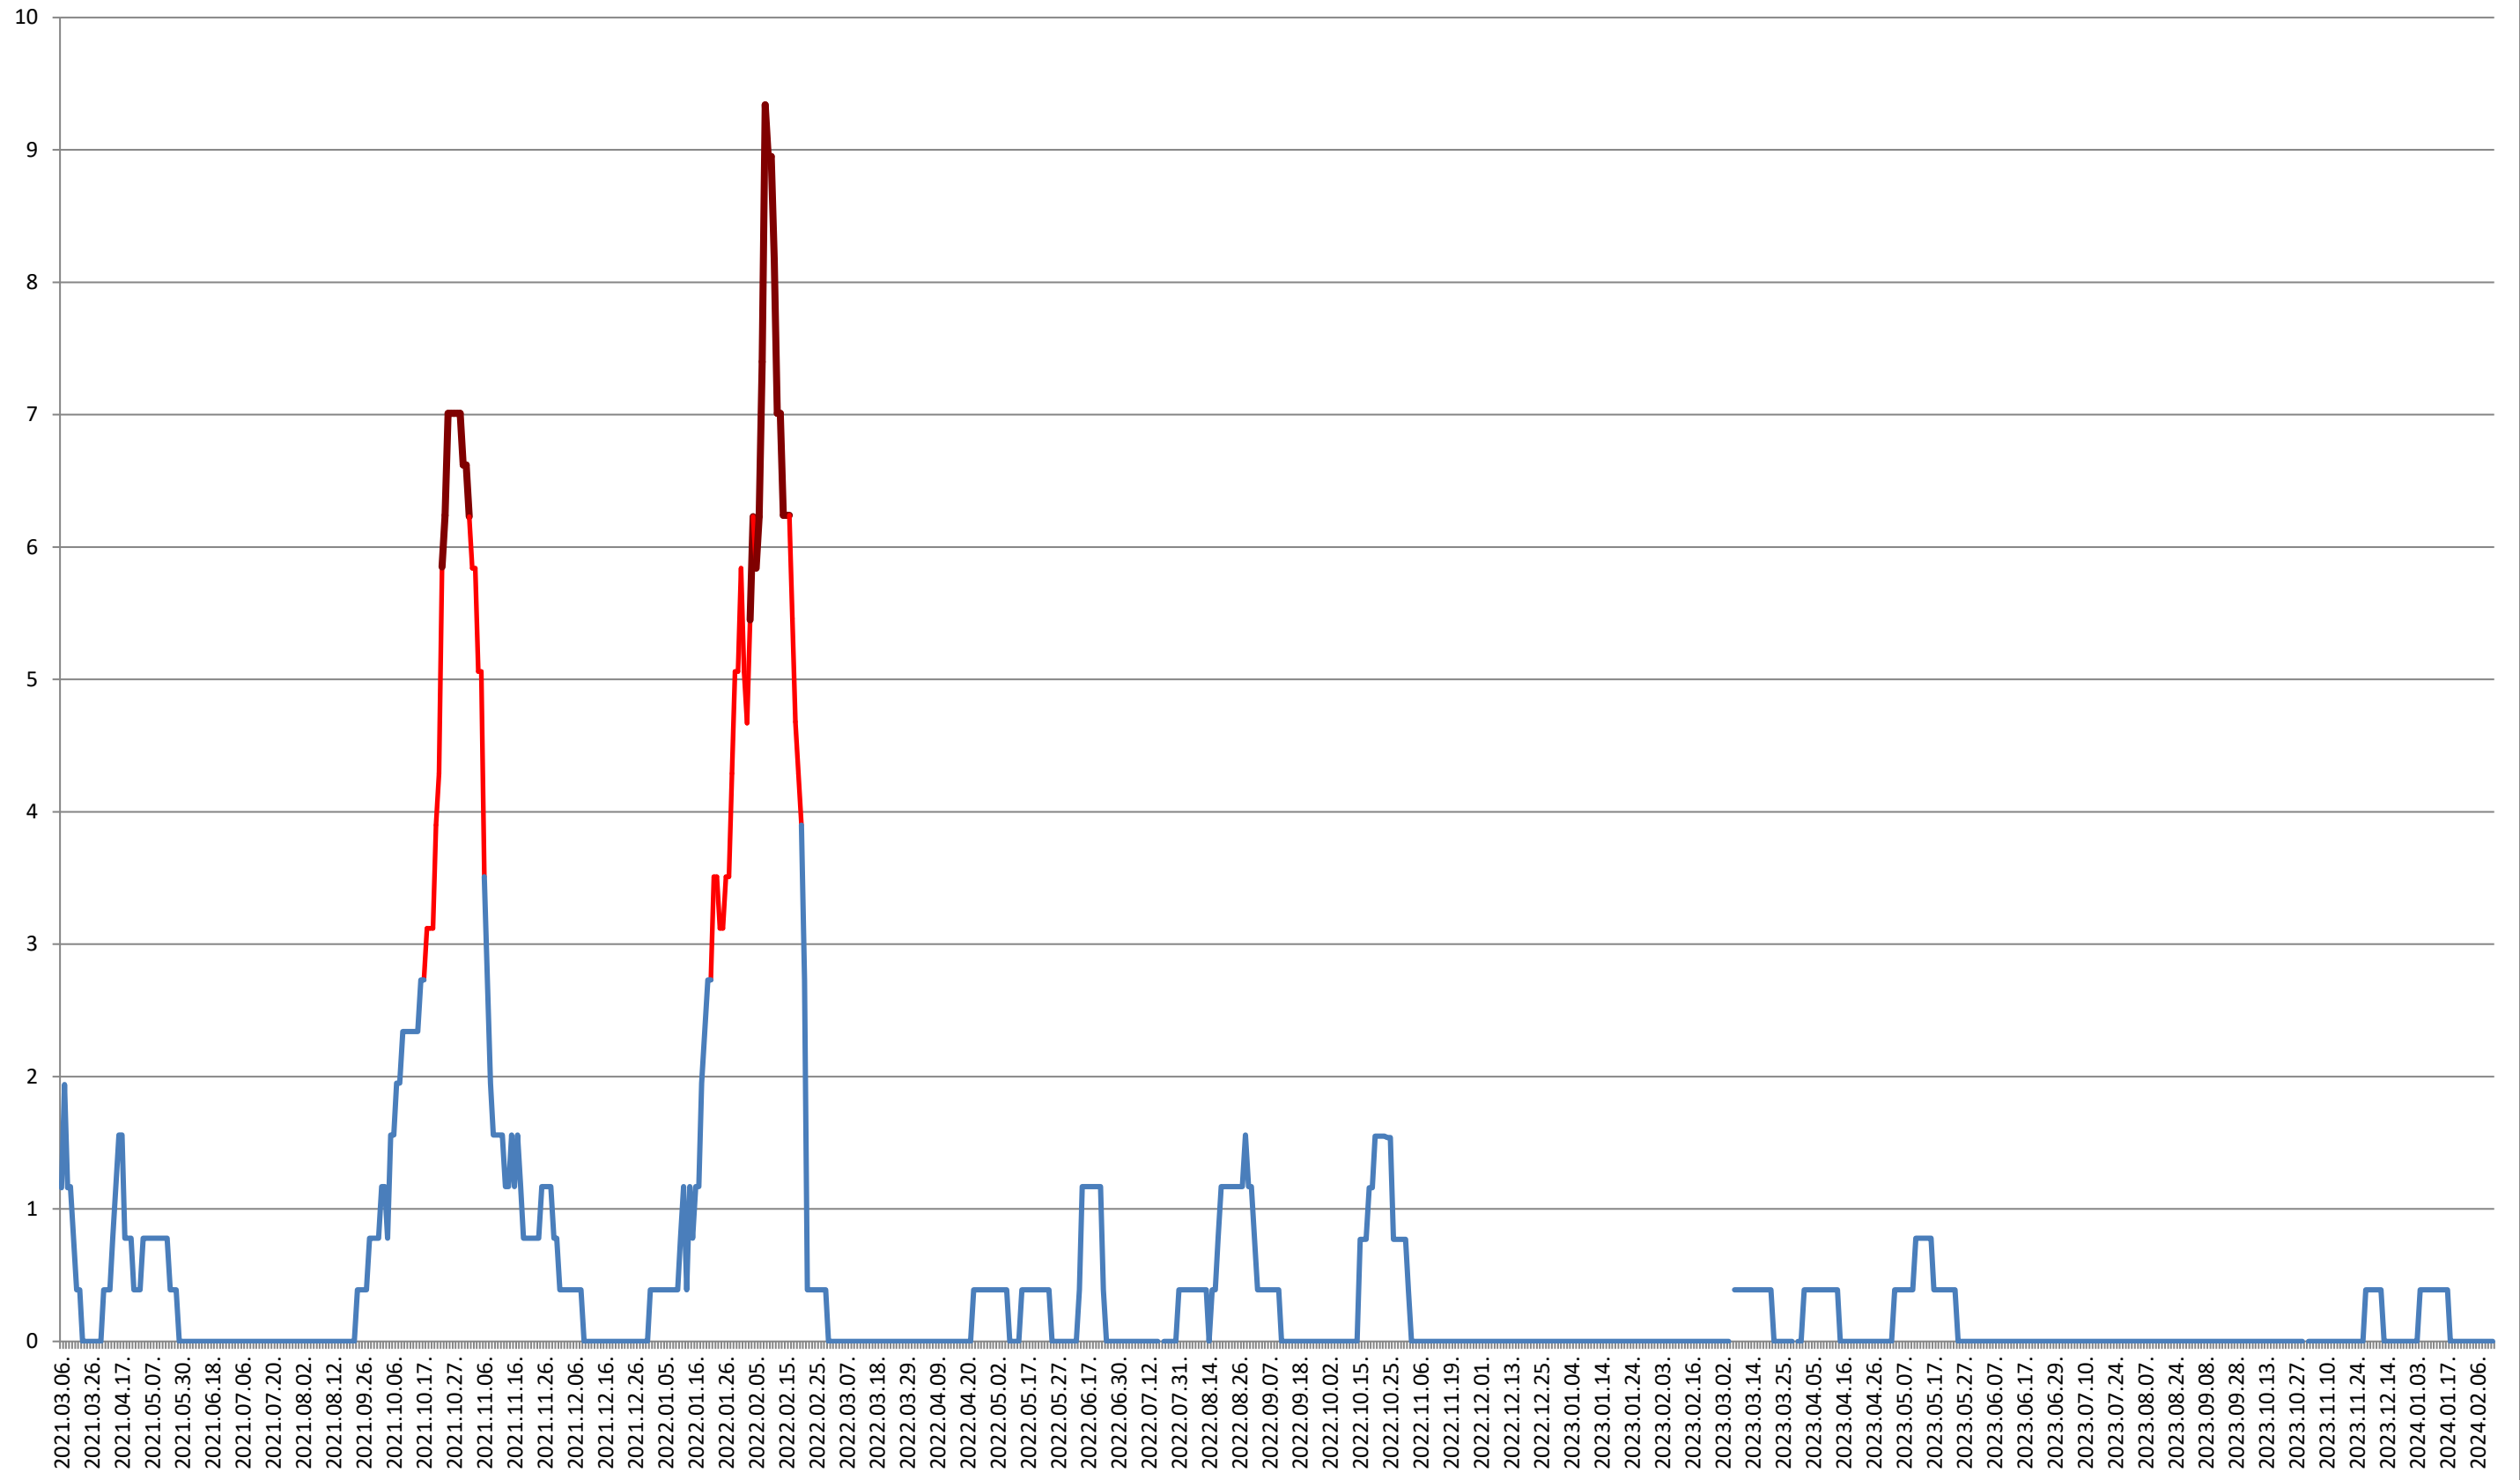

TOMEȘTI - Evolutia incidentei cumulate pe 14 zile la ‰ de locuitori 2021.03.07. - 2024.02.14.