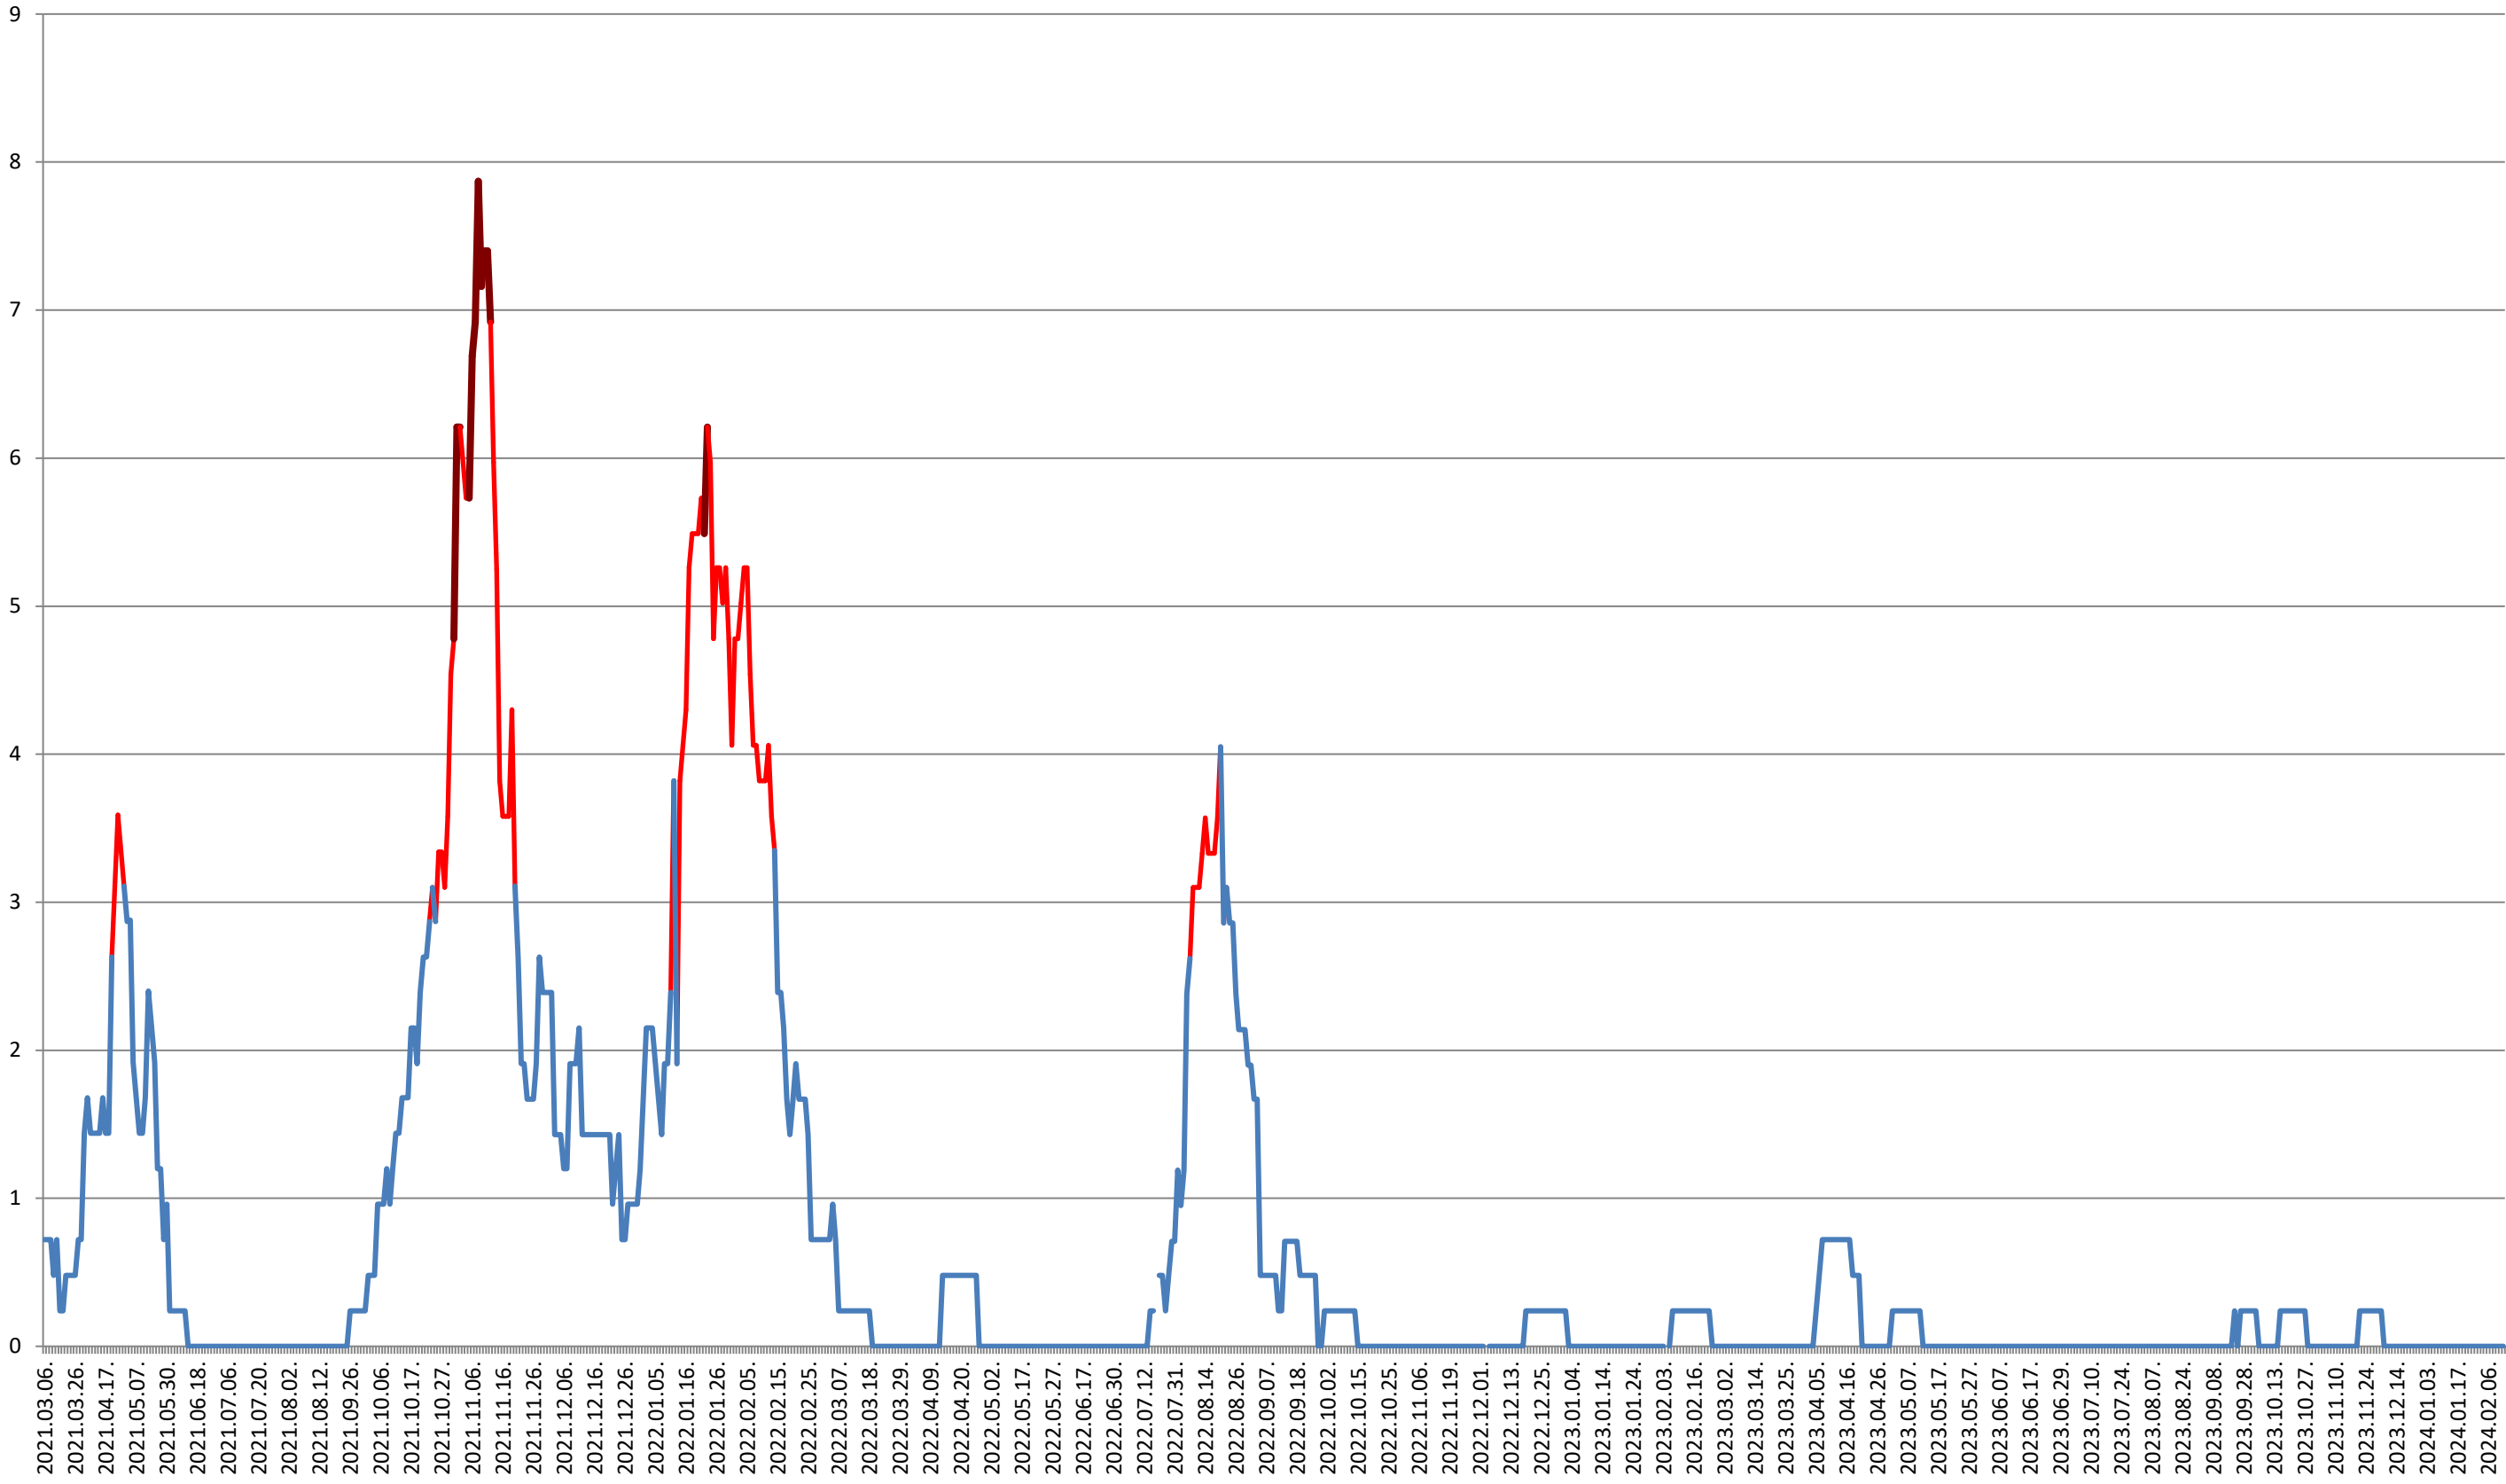

BRĂDEȘTI - Evolutia incidentei cumulate pe 14 zile la % de locuitori 2021.03.07. - 2024.02.14.

CĂPĂLNIȚA - Evolutia incidentei cumulate pe 14 zile la ‰ de locuitori 2021.03.07. - 2024.02.14.

CÂRȚA - Evolutia incidentei cumulate pe 14 zile la ‰ de locuitori
2021.03.07. - 2024.02.14.

CORBU - Evolutia incidentei cumulate pe 14 zile la ‰ de locuitori 2021.03.07. - 2024.02.14.

CORUND - Evolutia incidentei cumulate pe 14 zile la ‰ de locuitori 2021.03.07. - 2024.02.14.

COZMENI - Evolutia incidentei cumulate pe 14 zile la ‰ de locuitori 2021.03.07. - 2024.02.14.

ORAȘ CRISTURU SECUIESC - Evolutia incidentei cumulate pe 14 zile la ‰ de locuitori
2021.03.07. - 2024.02.14.

DĂNEȘTI - Evolutia incidentei cumulate pe 14 zile la ‰ de locuitori 2021.03.07. - 2024.02.14.

DÂRJIU - Evolutia incidentei cumulate pe 14 zile la ‰ de locuitori 2021.03.07. - 2024.02.14.

DEALU - Evolutia incidentei cumulate pe 14 zile la % de locuitori
2021.03.07. - 2024.02.14.

DITRĂU - Evolutia incidentei cumulate pe 14 zile la ‰ de locuitori 2021.03.07. - 2024.02.14.