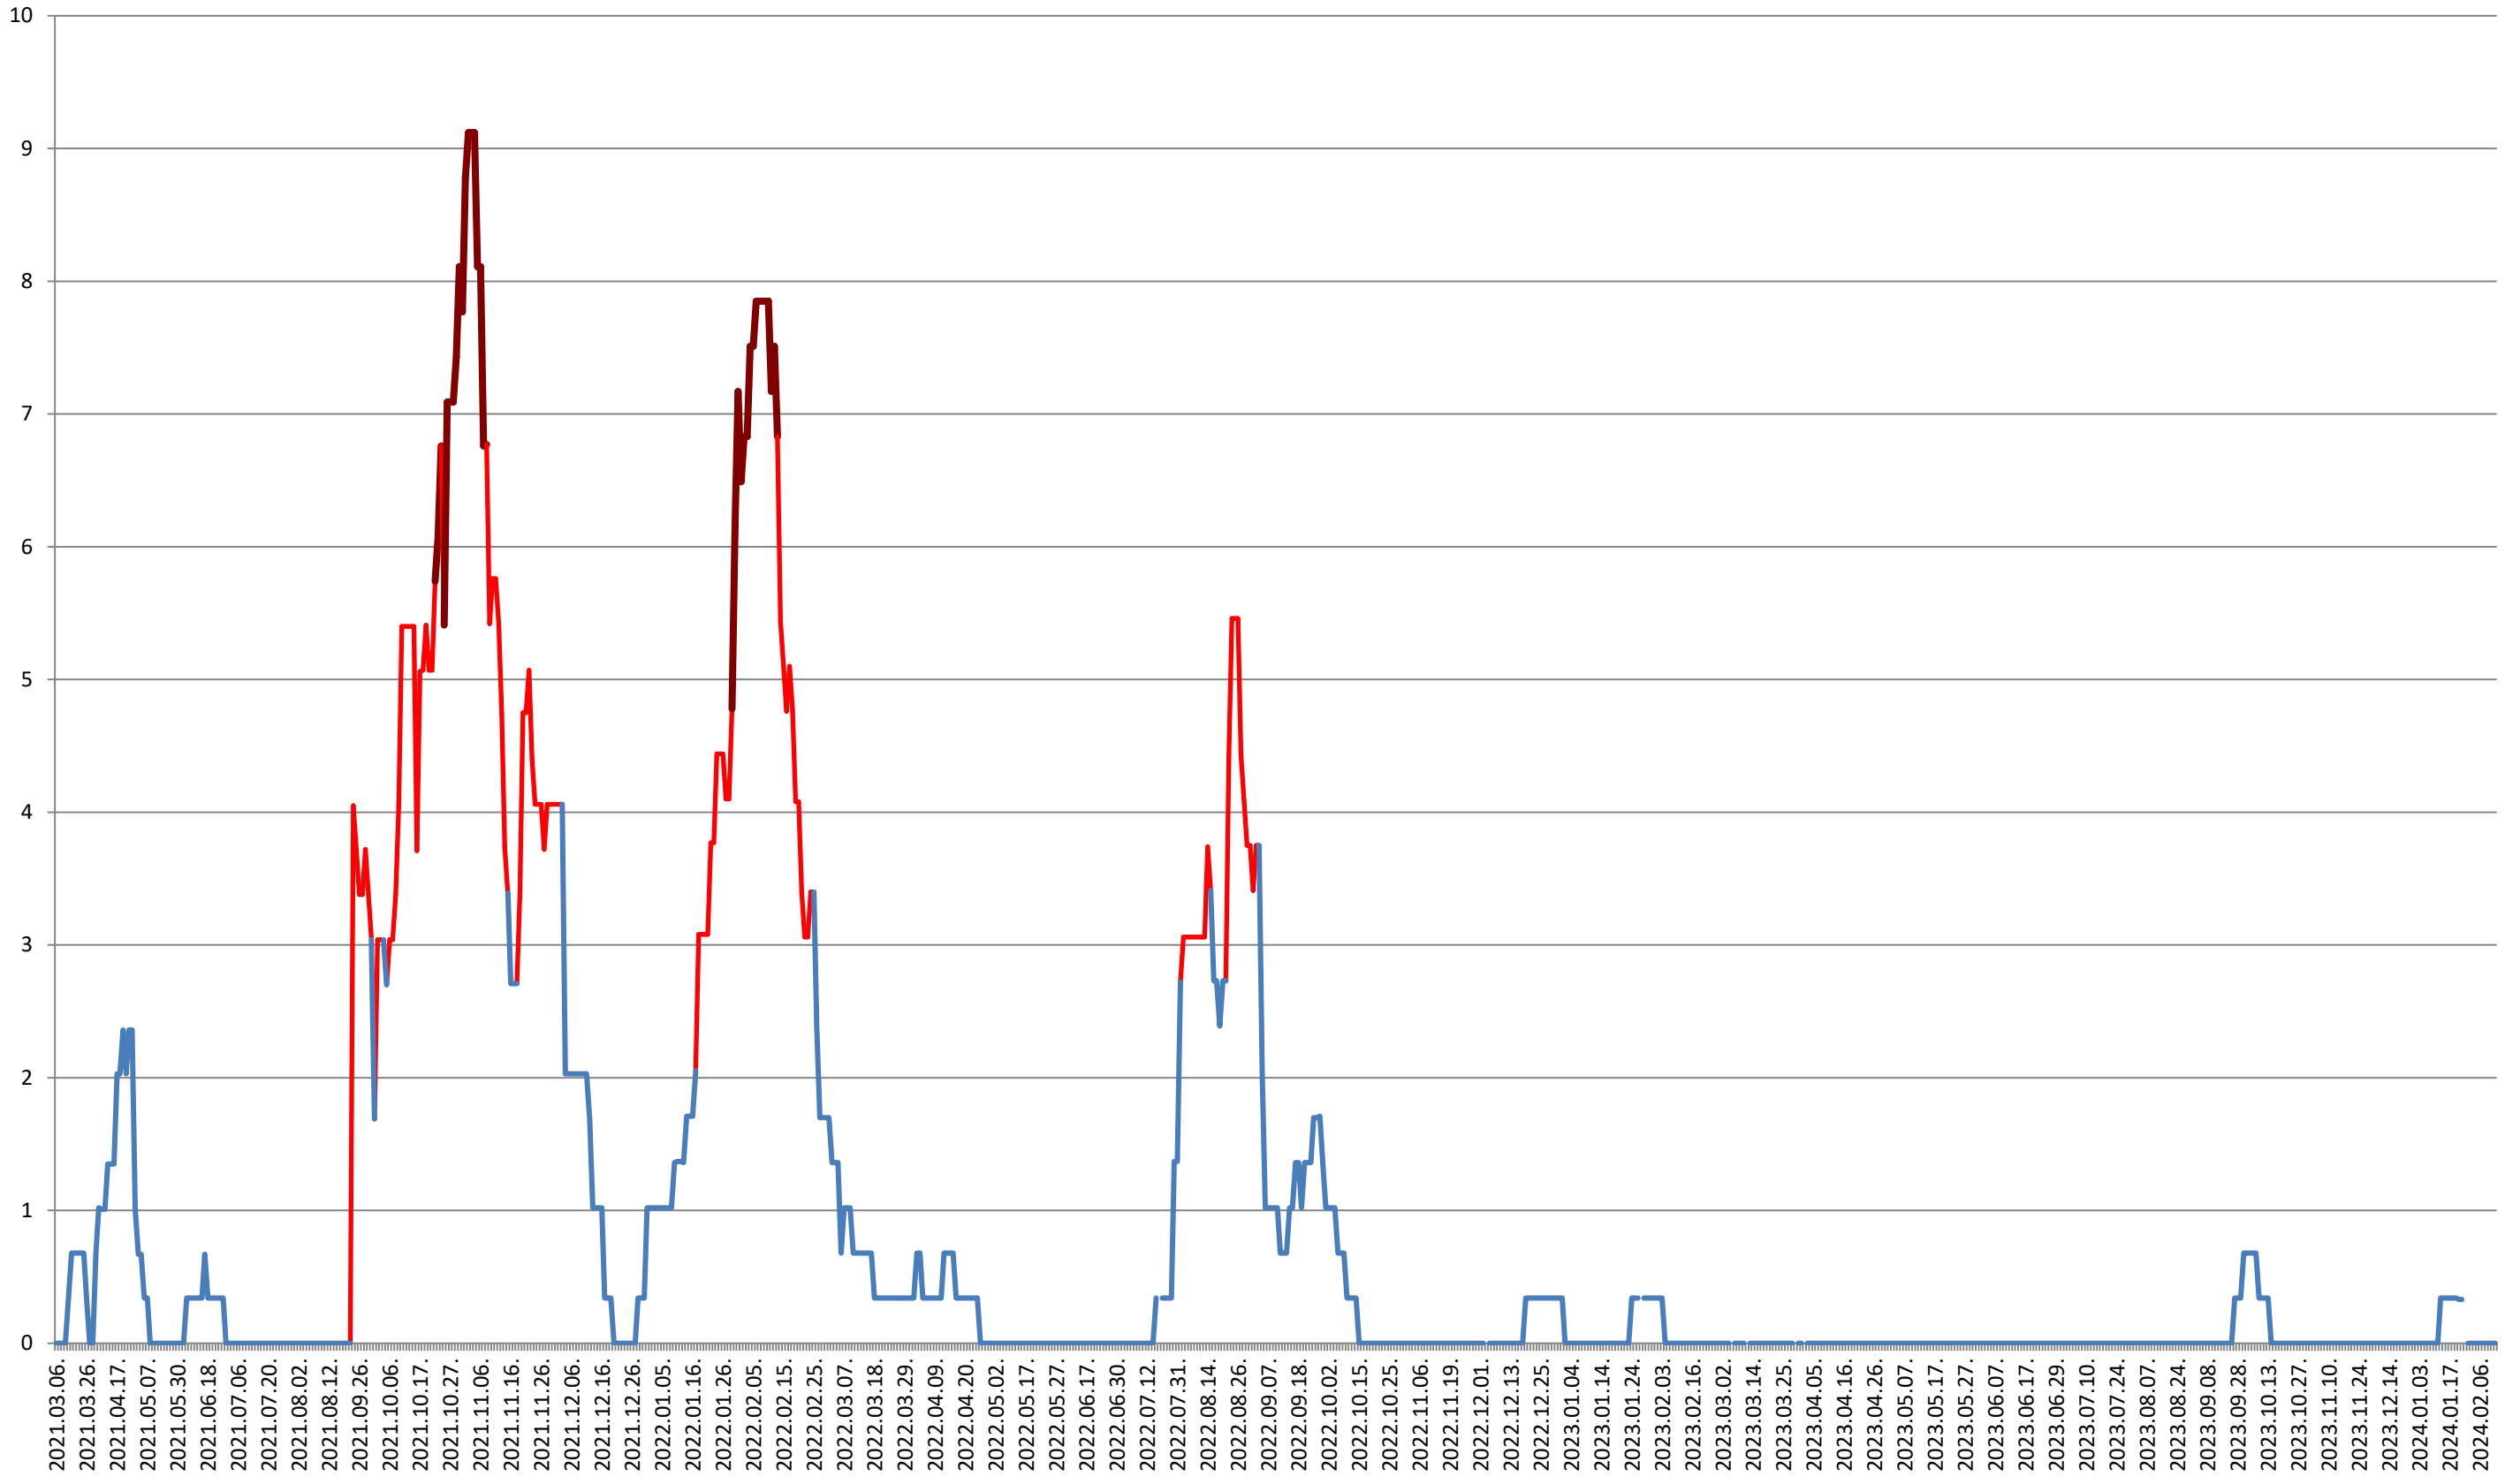

ORAȘ CRISTURU SECUIESC - Evolutia incidentei cumulate pe 14 zile la ‰ de locuitori
2021.03.07. - 2024.02.14.

DĂNEȘTI - Evolutia incidentei cumulate pe 14 zile la ‰ de locuitori 2021.03.07. - 2024.02.14.

2021.03.07. - 2024.02.14.

LELICENI - Evolutia incidentei cumulate pe 14 zile la % de locuitori
2021.03.07. - 2024.02.14.

LUETA - Evolutia incidentei cumulate pe 14 zile la % de locuitori 2021.03.07. - 2024.02.14.

LUNCA DE JOS - Evolutia incidentei cumulate pe 14 zile la ‰ de locuitori 2021.03.07. - 2024.02.14.

LUNCA DE SUS - Evolutia incidentei cumulate pe 14 zile la ‰ de locuitori 2021.03.07. - 2024.02.14.

LUPENI - Evolutia incidentei cumulate pe 14 zile la ‰ de locuitori 2021.03.07. - 2024.02.14.

MĂDĂRAȘ - Evolutia incidentei cumulate pe 14 zile la ‰ de locuitori 2021.03.07. - 2024.02.14.

MĂRTINIȘ - Evolutia incidentei cumulate pe 14 zile la % de locuitori
2021.03.07. - 2024.02.14.

MEREȘTI - Evolutia incidentei cumulate pe 14 zile la ‰ de locuitori 2021.03.07. - 2024.02.14.