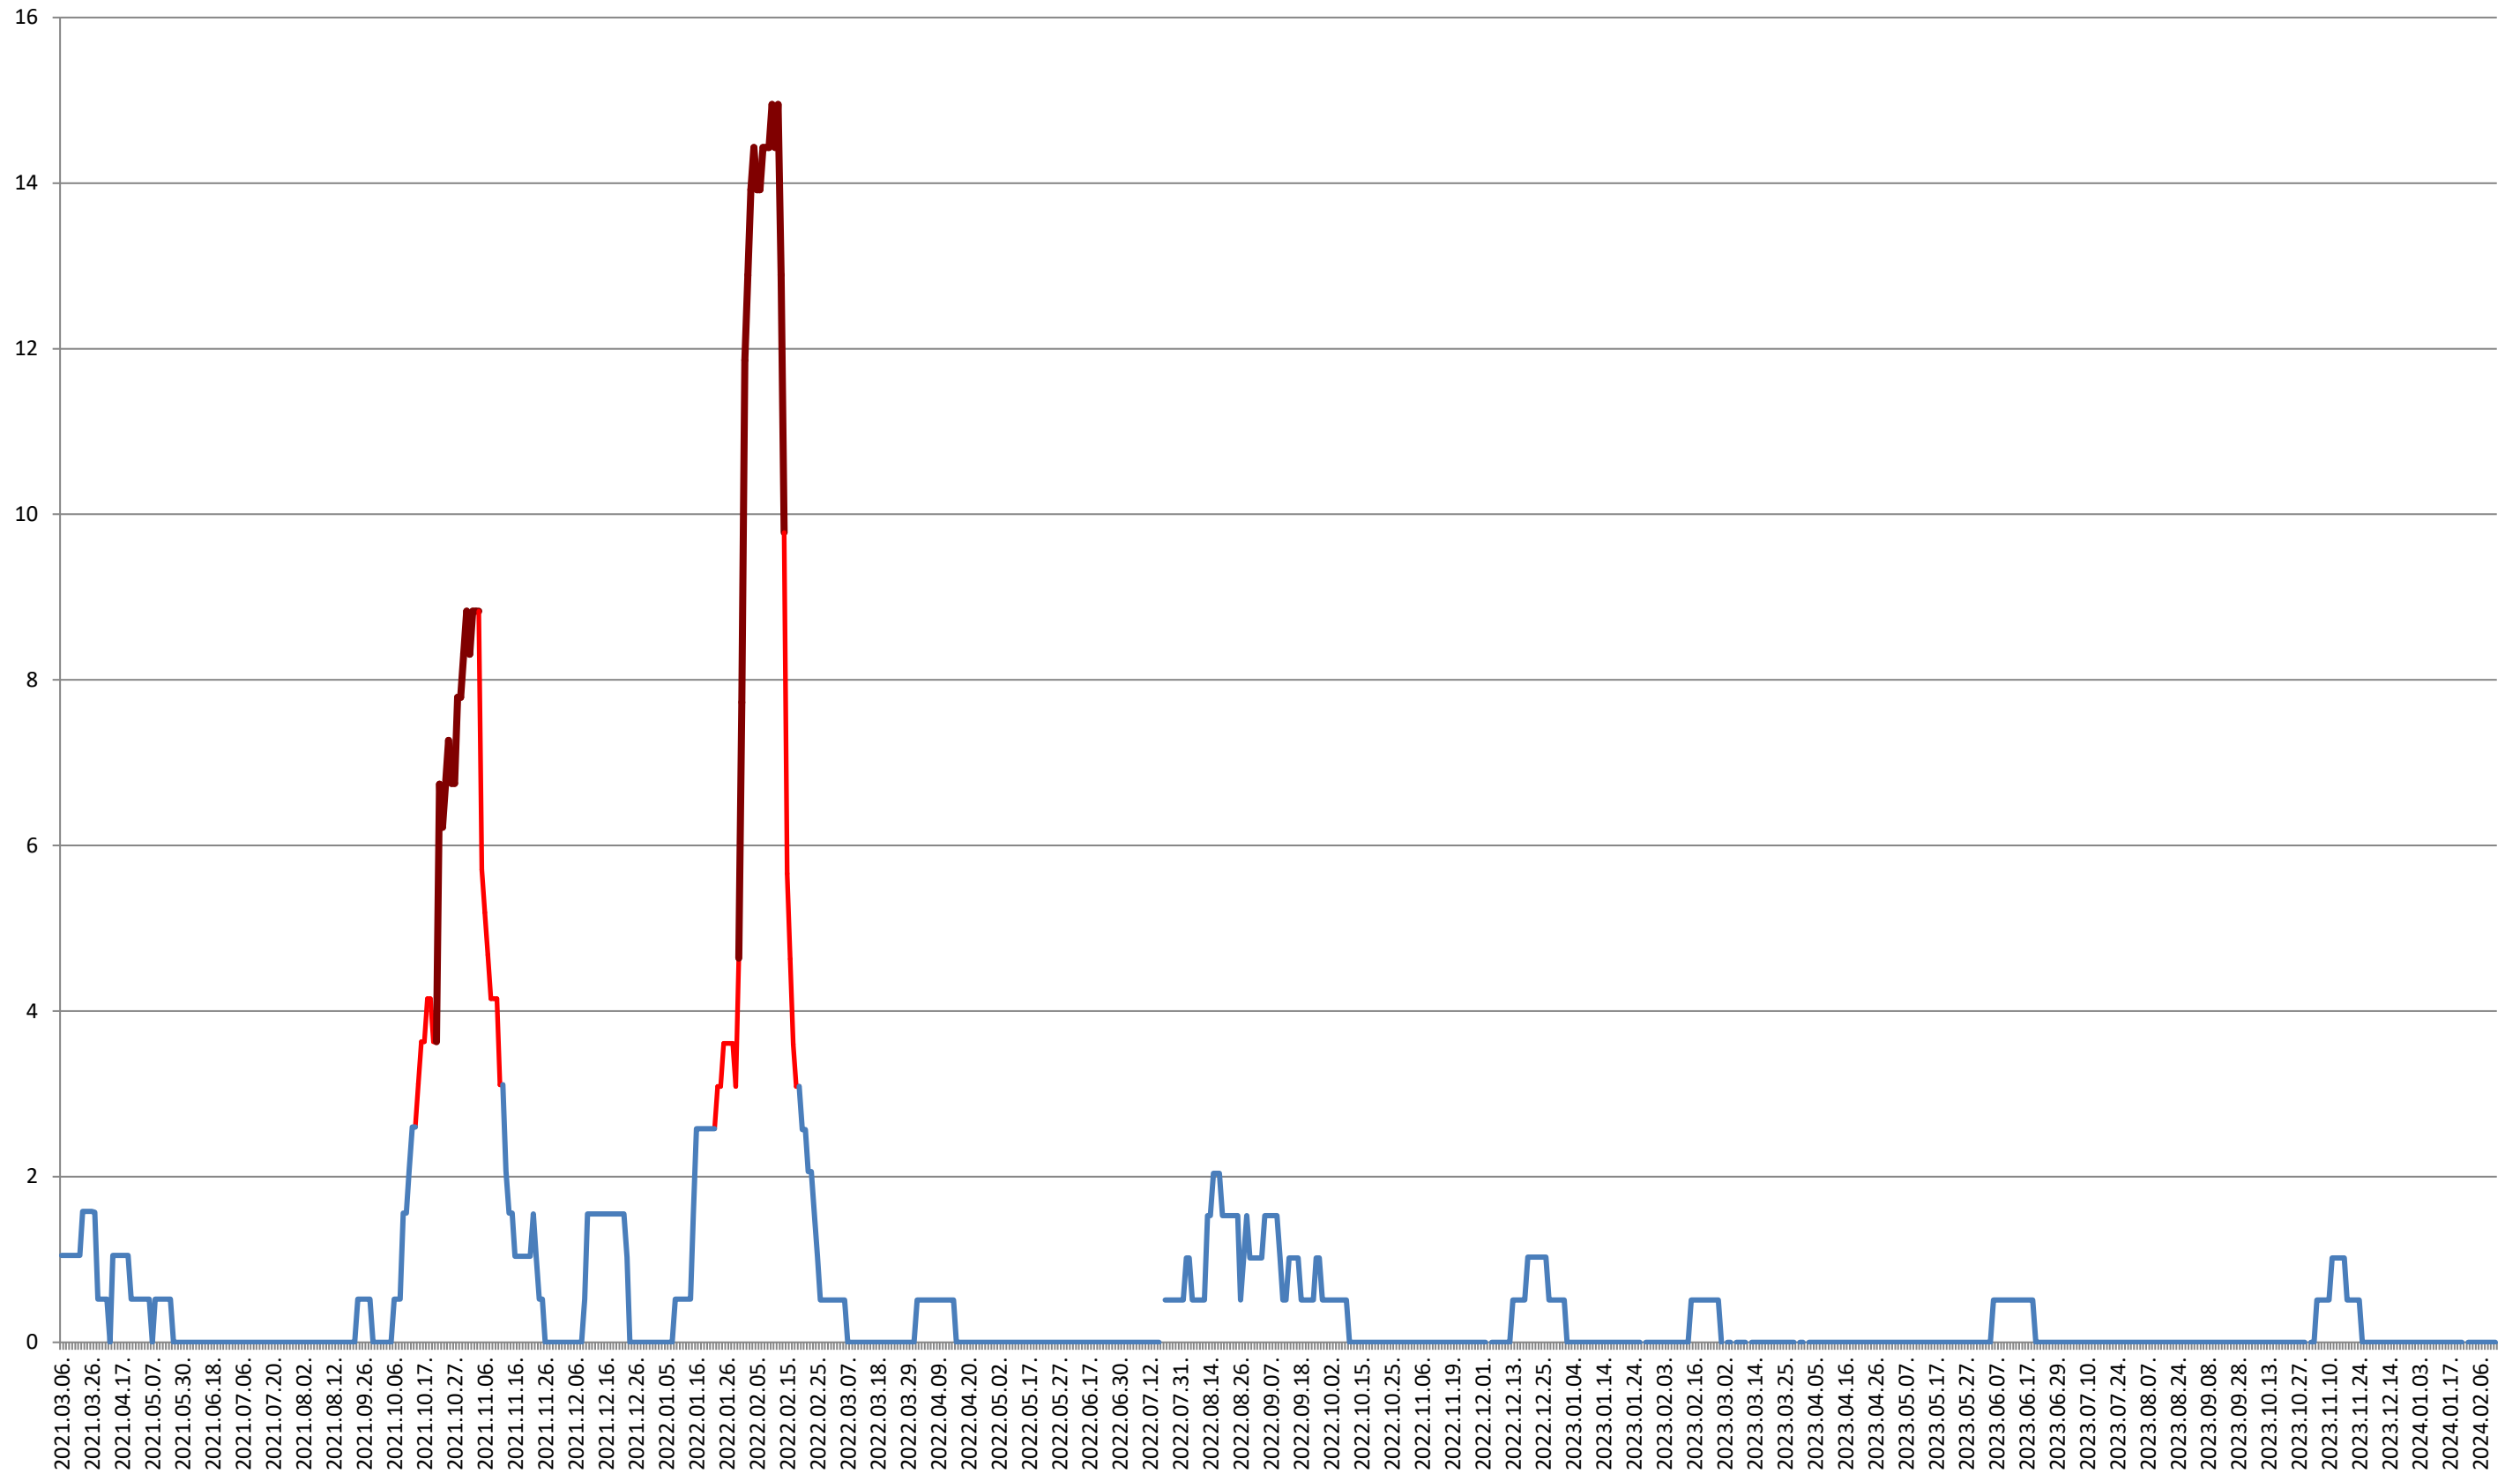

PORUMBENI - Evolutia incidentei cumulate pe 14 zile la % de locuitori
2021.03.07. - 2024.02.14.