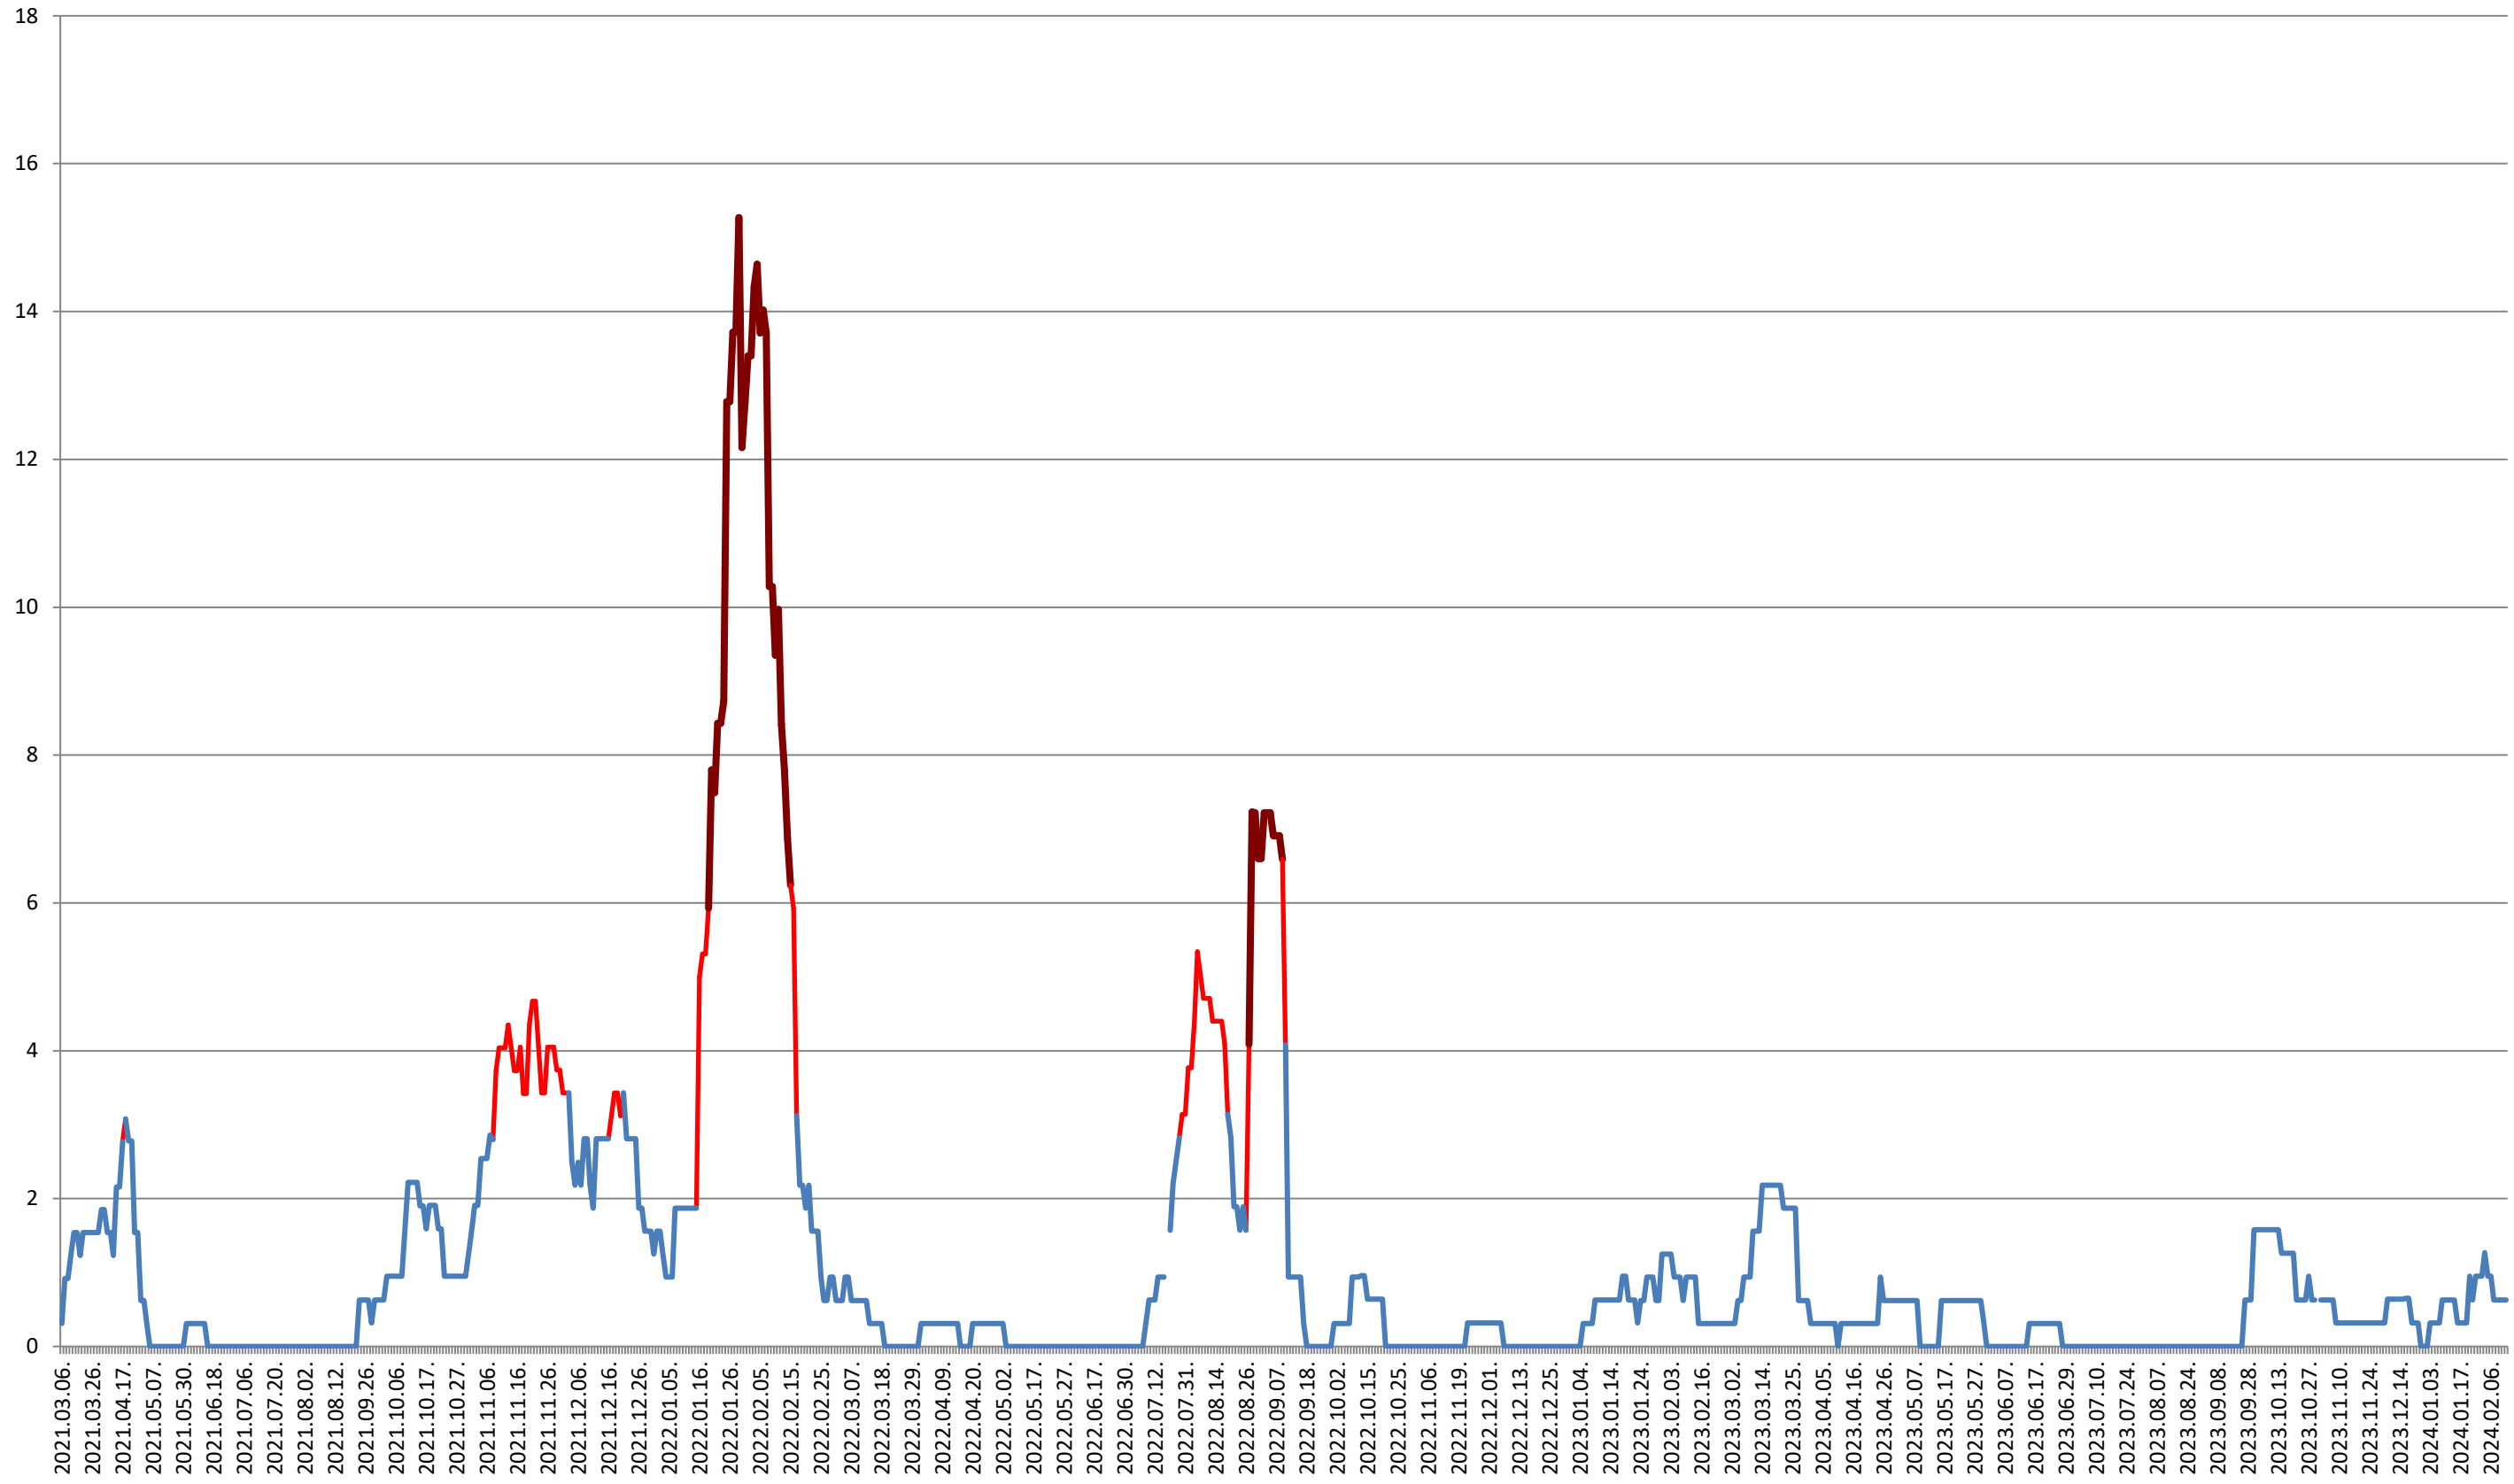

TULGHEȘ - Evolutia incidentei cumulate pe 14 zile la ‰ de locuitori 2021.03.07. - 2024.02.14.