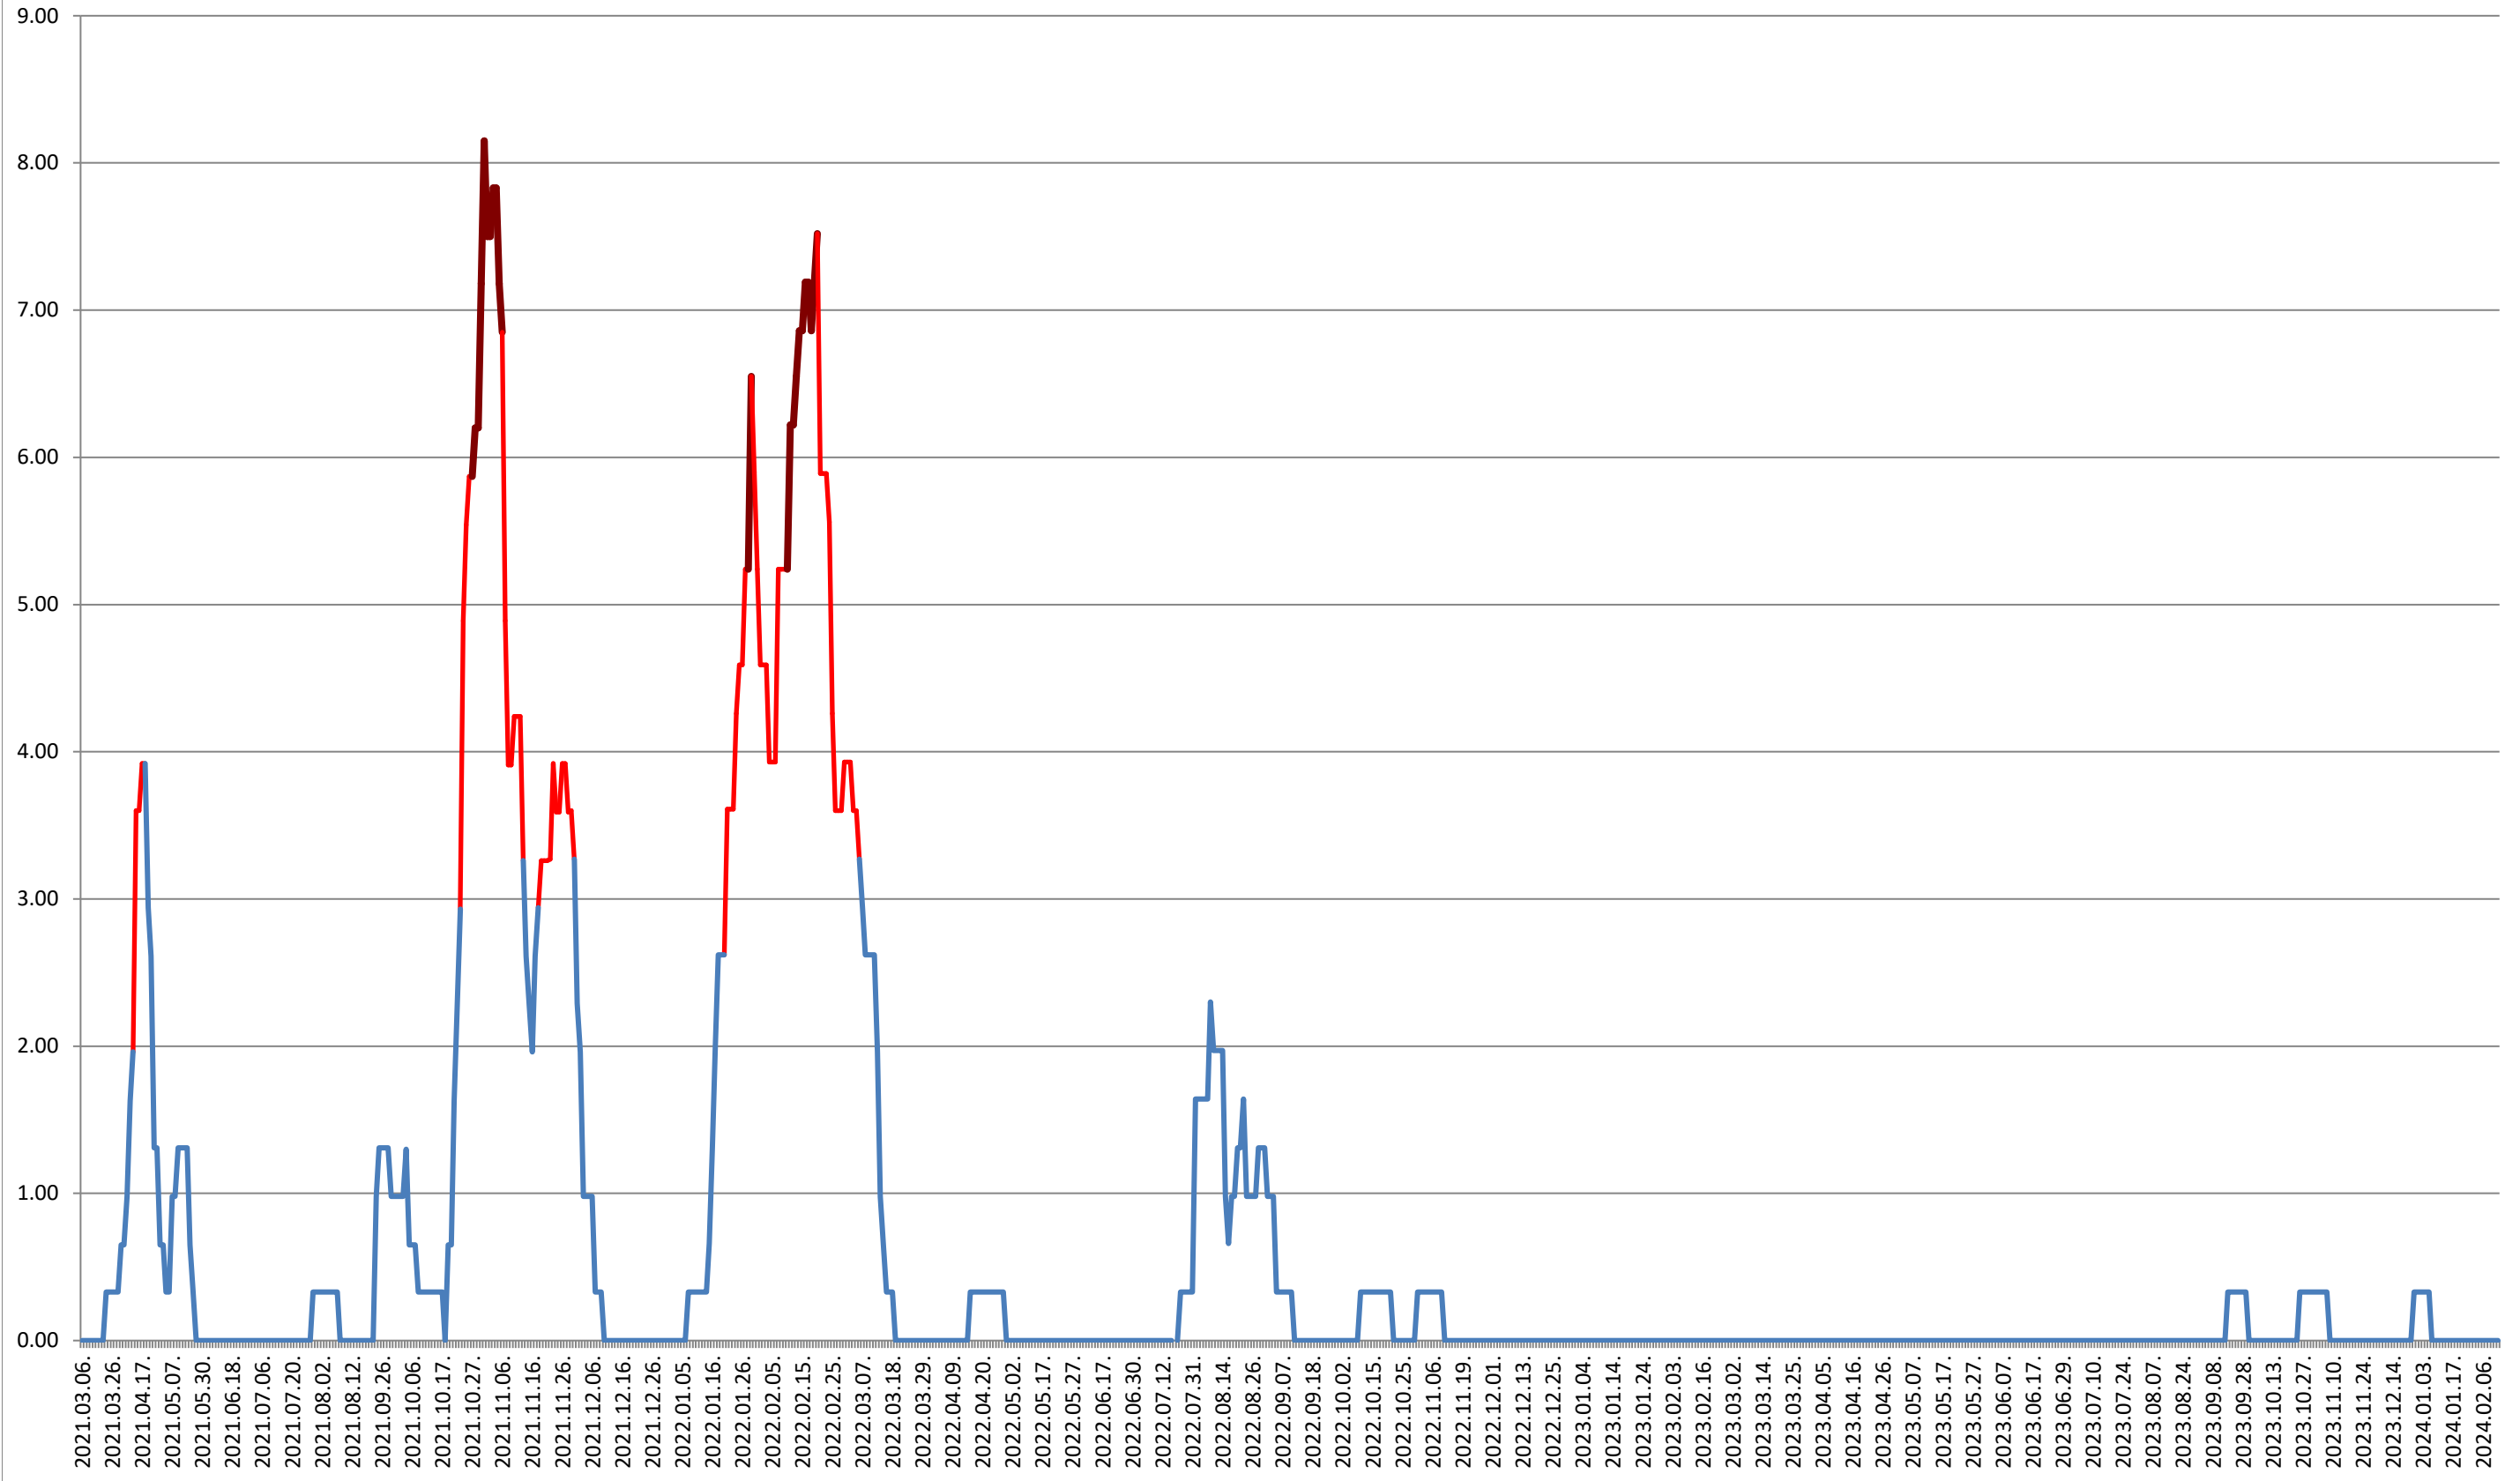

ATID - Evolutia incidentei cumulate pe 14 zile la ‰ de locuitori 2021.03.07. - 2024.02.14.

AVRĂMEȘTI - Evolutia incidentei cumulate pe 14 zile la ‰ de locuitori 2021.03.07. - 2024.02.14.

ORAȘ BĂILE TUȘNAD - Evolutia incidentei cumulate pe 14 zile la ‰ de locuitori
2021.03.07. - 2024.02.14.

ORAȘ BĂLAN - Evolutia incidentei cumulate pe 14 zile la % de locuitori
2021.03.07. - 2024.02.14.

BILBOR - Evolutia incidentei cumulate pe 14 zile la ‰ de locuitori 2021.03.07. - 2024.02.14.

ORAȘ BORSEC - Evolutia incidentei cumulate pe 14 zile la ‰ de locuitori 2021.03.07. - 2024.02.14.

BRĂDEȘTI - Evolutia incidentei cumulate pe 14 zile la % de locuitori 2021.03.07. - 2024.02.14.

CĂPĂLNIȚA - Evolutia incidentei cumulate pe 14 zile la ‰ de locuitori 2021.03.07. - 2024.02.14.

CÂRȚA - Evolutia incidentei cumulate pe 14 zile la ‰ de locuitori
2021.03.07. - 2024.02.14.