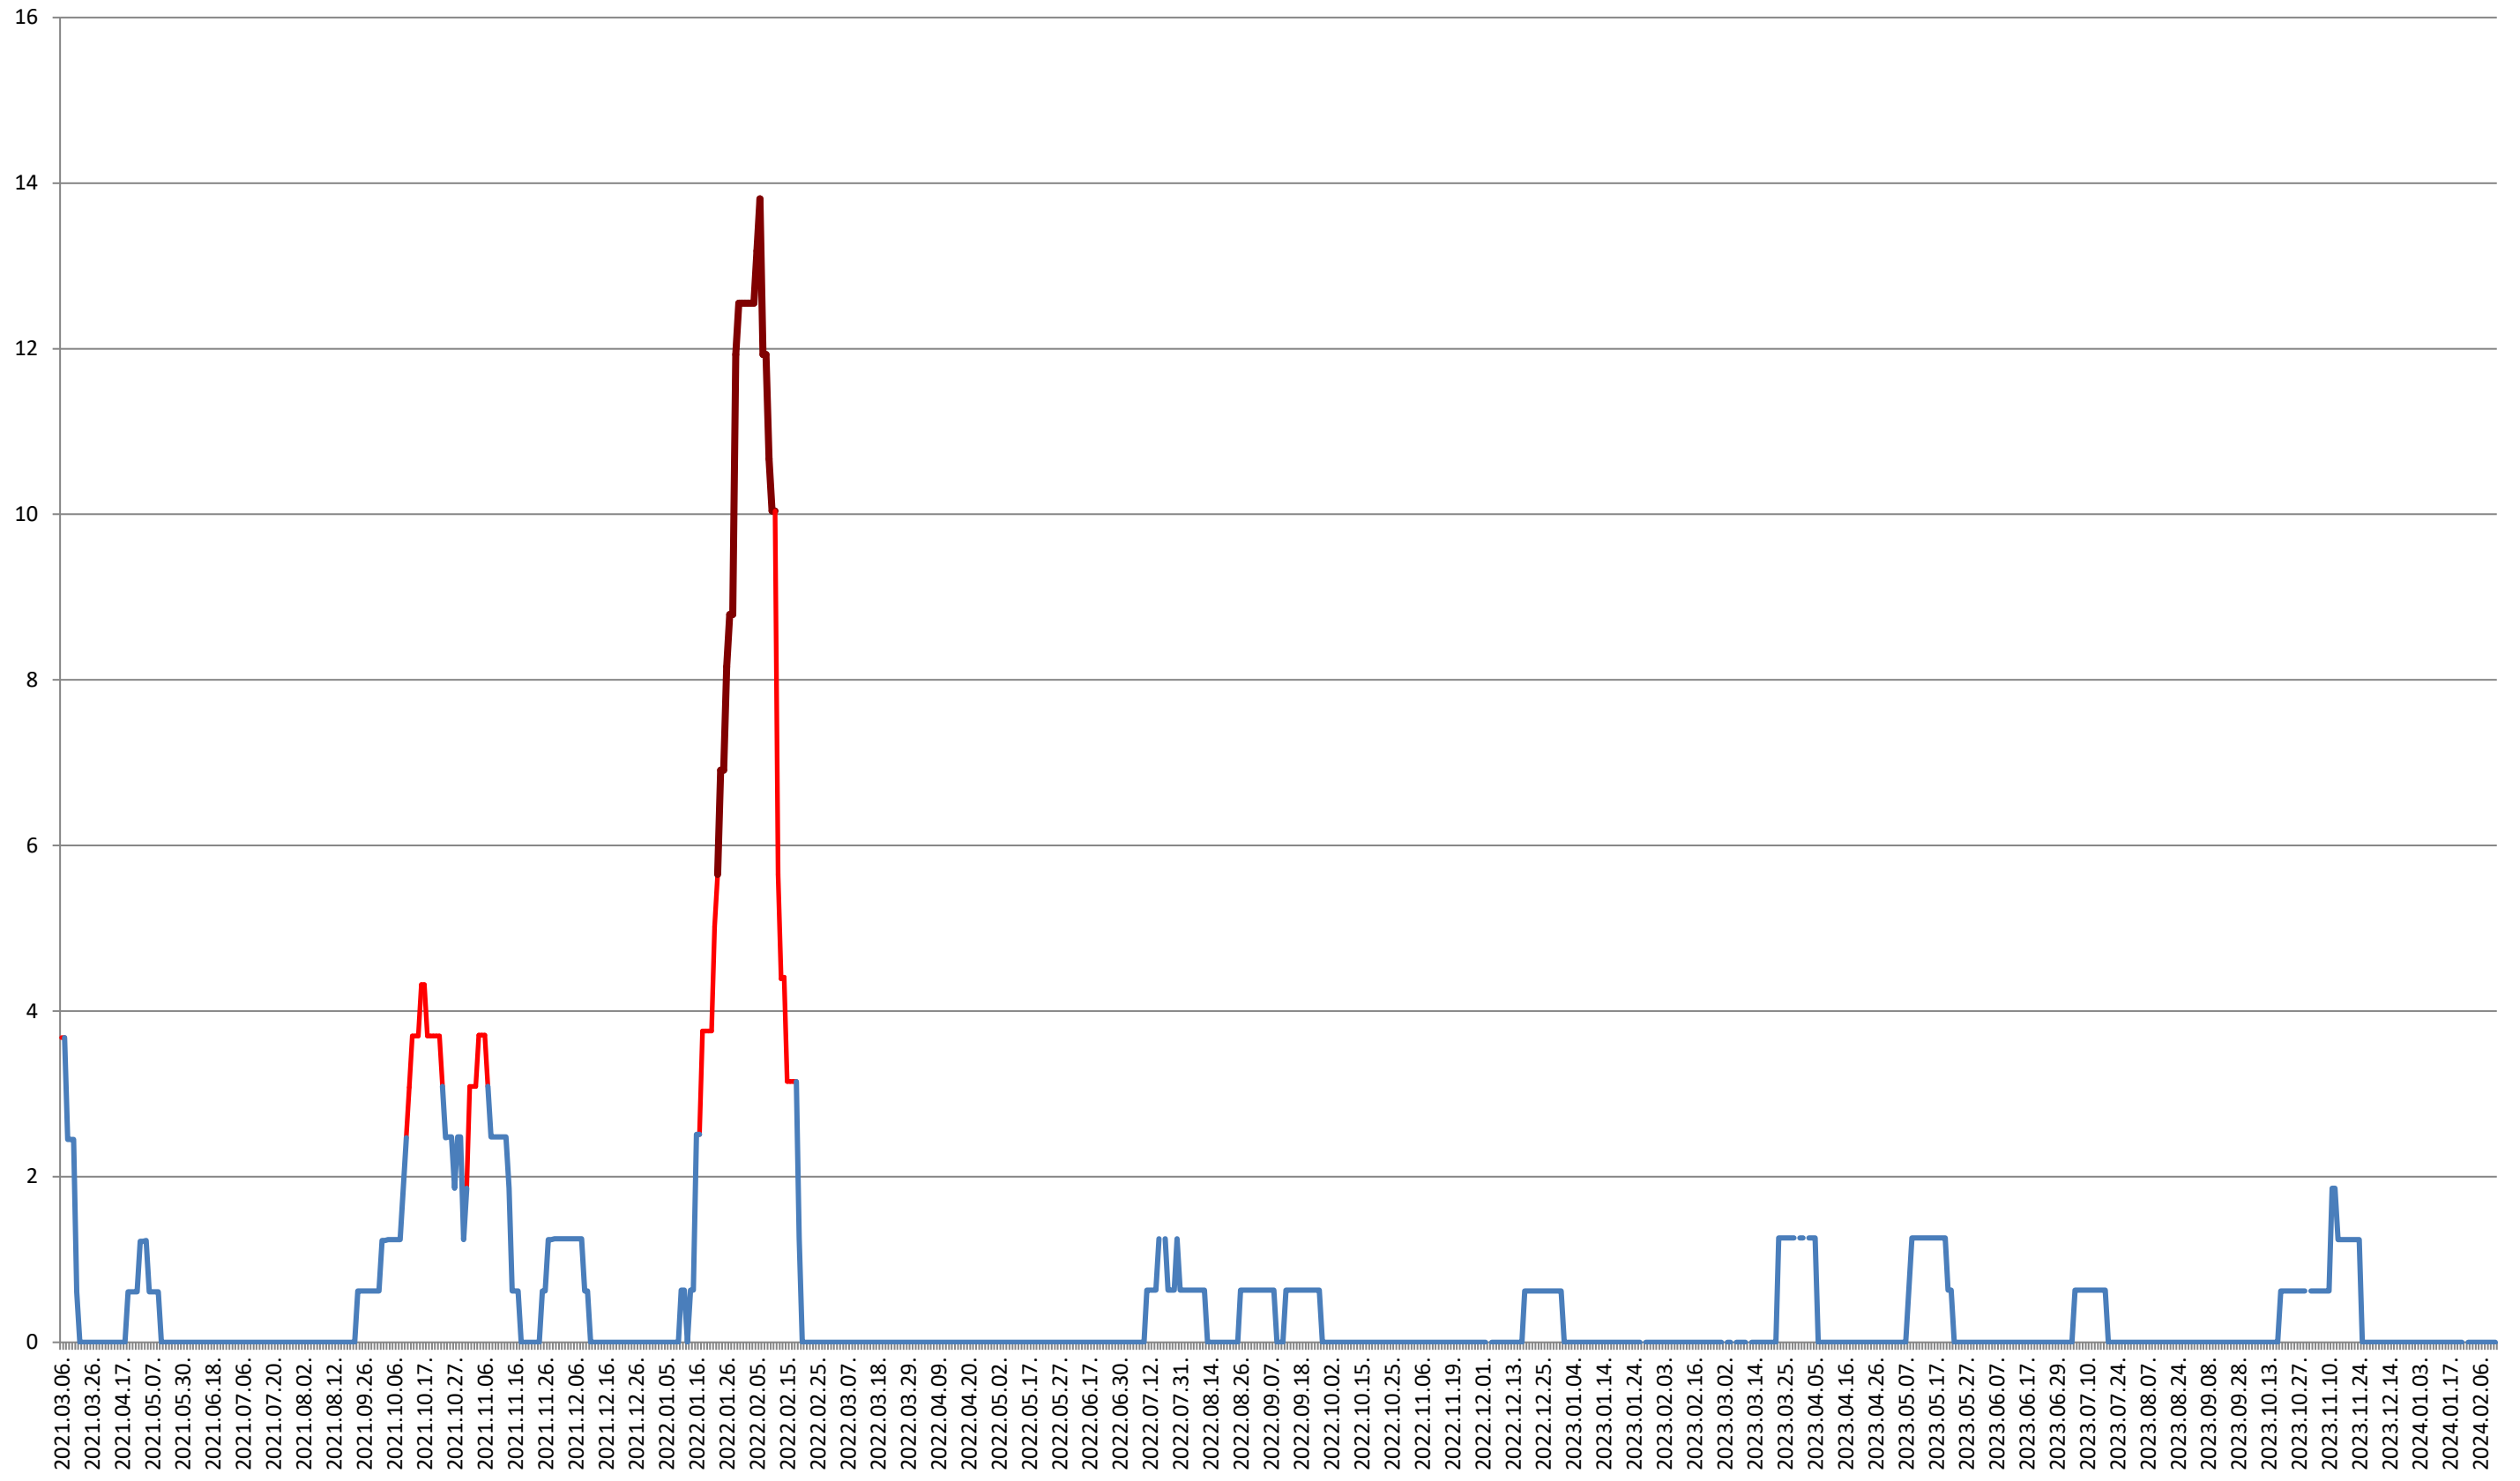

RACU - Evolutia incidentei cumulate pe 14 zile la ‰ de locuitori 2021.03.07. - 2024.02.14.