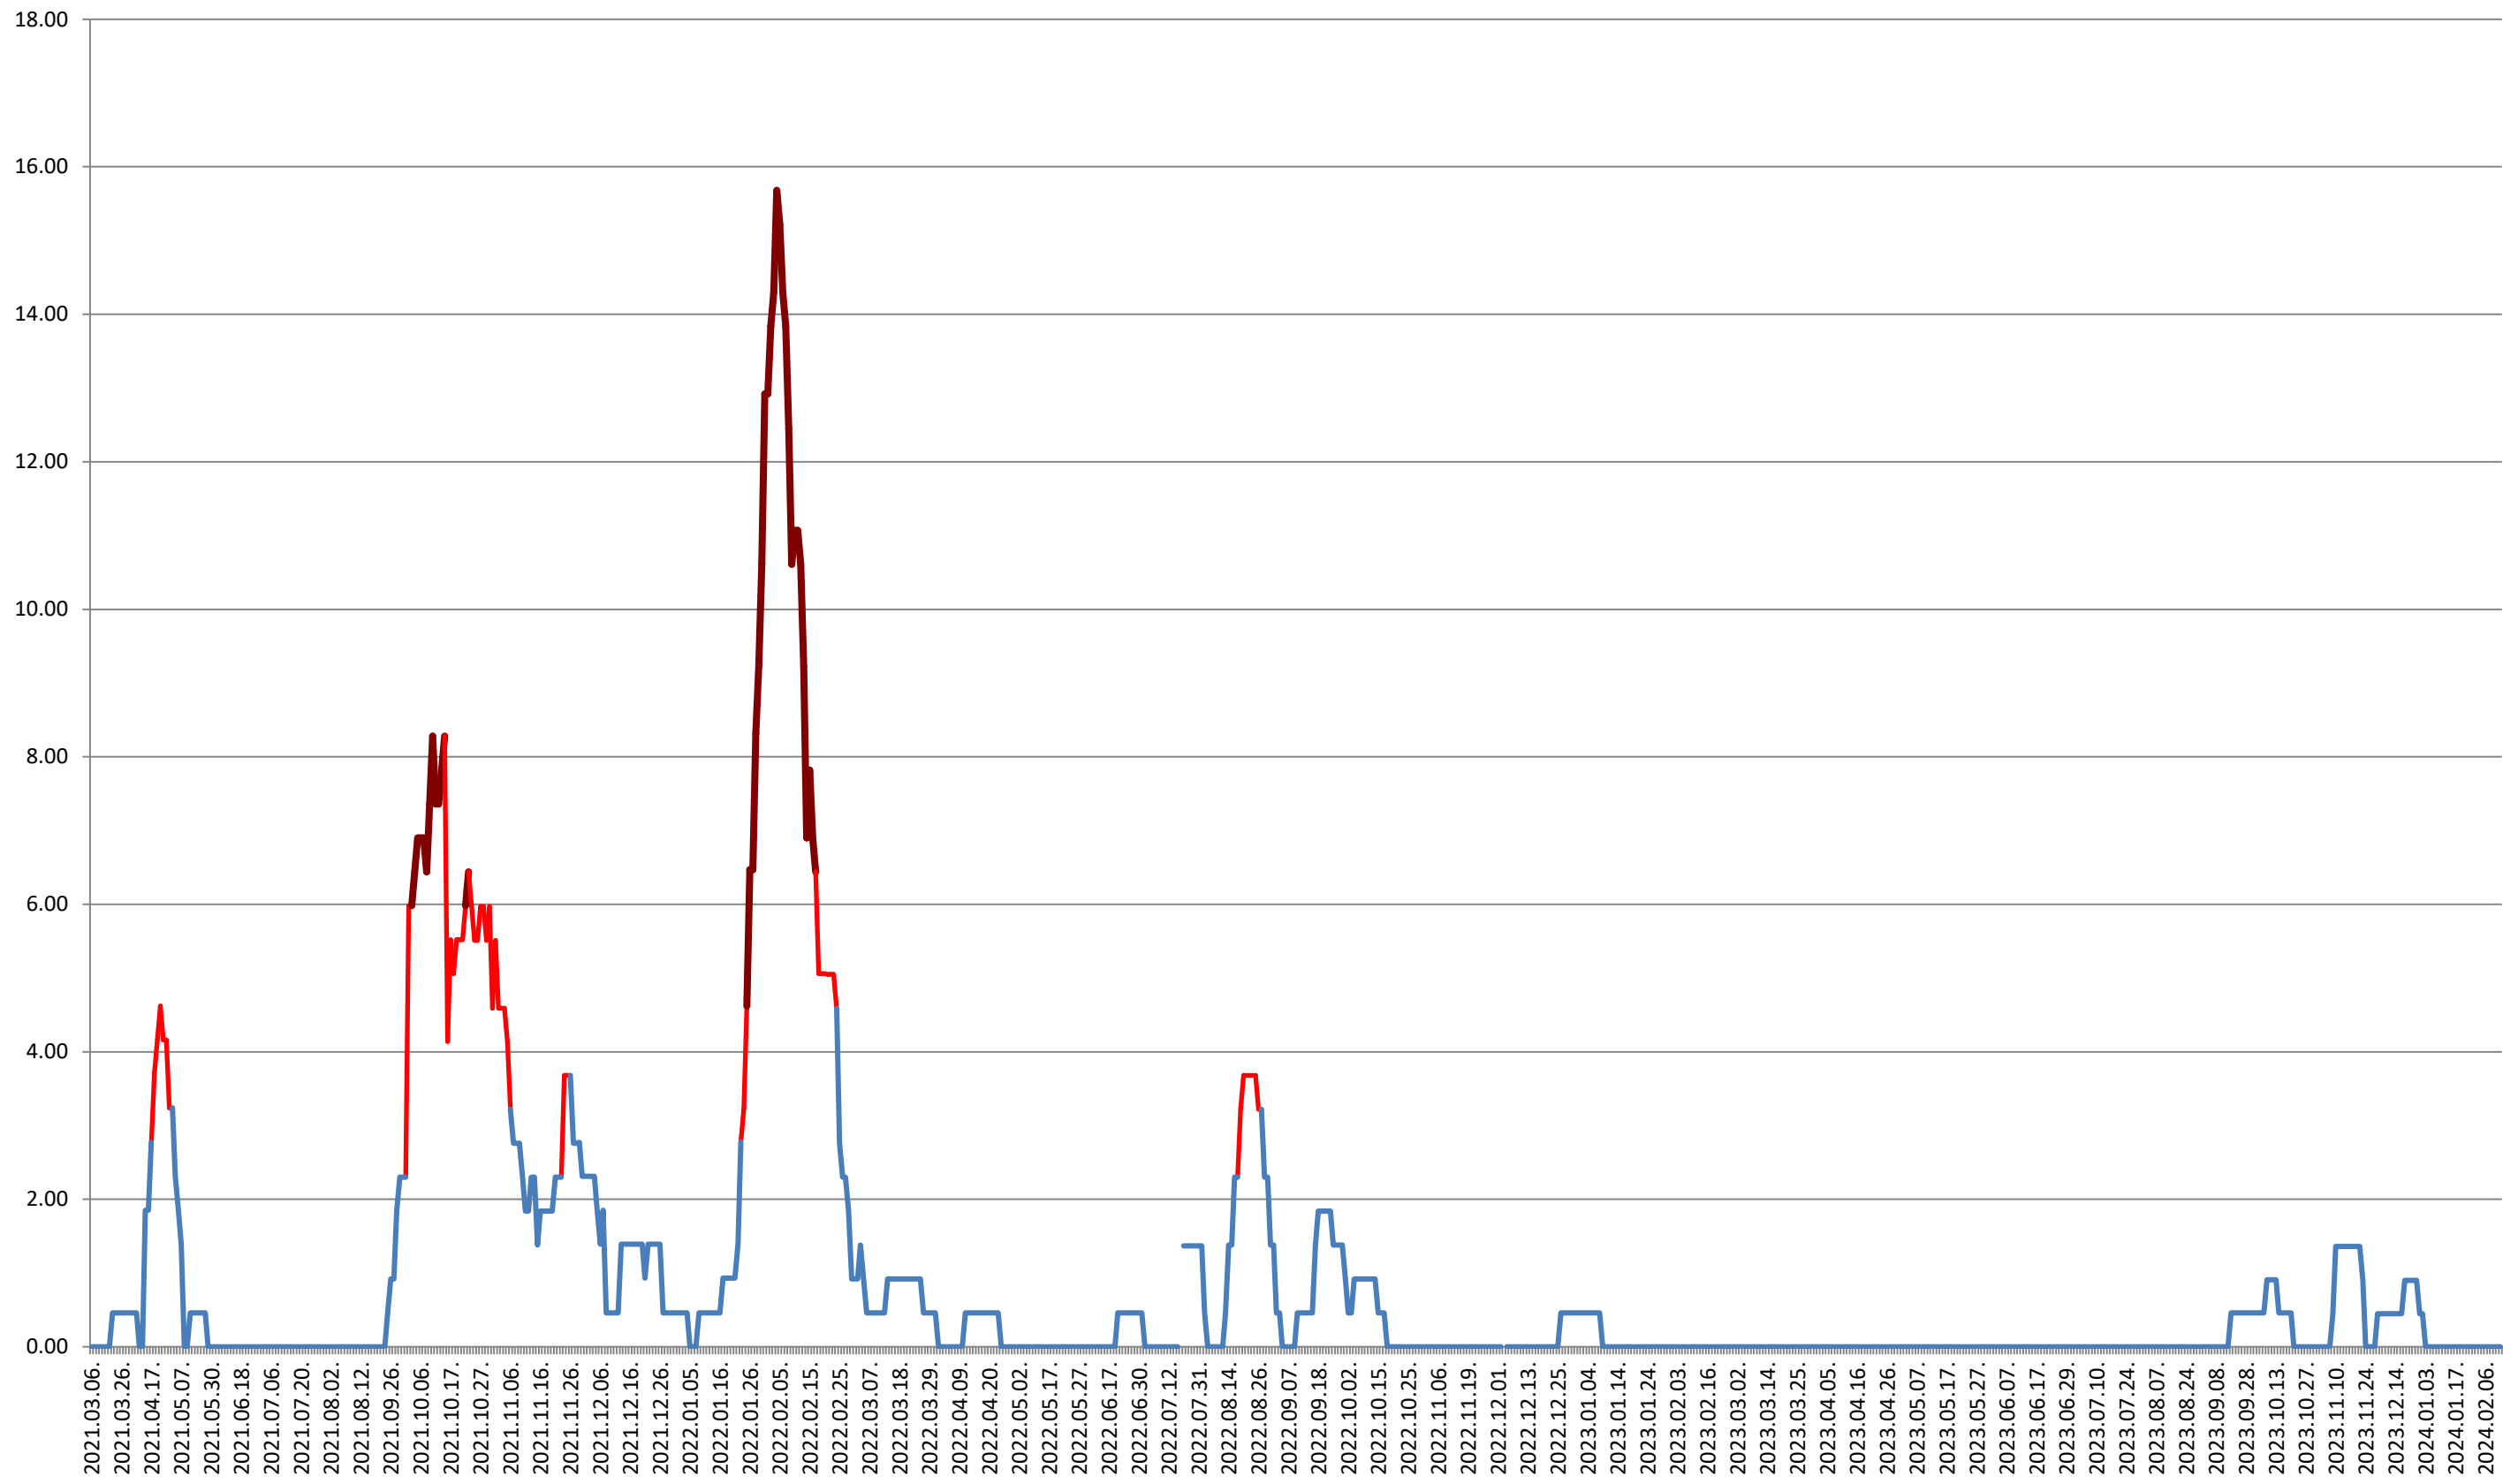

ATID - Evolutia incidentei cumulate pe 14 zile la ‰ de locuitori 2021.03.07. - 2024.02.14.

AVRĂMEȘTI - Evolutia incidentei cumulate pe 14 zile la ‰ de locuitori 2021.03.07. - 2024.02.14.

ORAȘ BĂILE TUȘNAD - Evolutia incidentei cumulate pe 14 zile la ‰ de locuitori
2021.03.07. - 2024.02.14.

ORAȘ BĂLAN - Evolutia incidentei cumulate pe 14 zile la % de locuitori
2021.03.07. - 2024.02.14.

BILBOR - Evolutia incidentei cumulate pe 14 zile la ‰ de locuitori 2021.03.07. - 2024.02.14.

ORAȘ BORSEC - Evolutia incidentei cumulate pe 14 zile la ‰ de locuitori 2021.03.07. - 2024.02.14.

BRĂDEȘTI - Evolutia incidentei cumulate pe 14 zile la % de locuitori 2021.03.07. - 2024.02.14.

CĂPĂLNIȚA - Evolutia incidentei cumulate pe 14 zile la ‰ de locuitori 2021.03.07. - 2024.02.14.

CÂRȚA - Evolutia incidentei cumulate pe 14 zile la ‰ de locuitori
2021.03.07. - 2024.02.14.

CICEU - Evolutia incidentei cumulate pe 14 zile la ‰ de locuitori 2021.03.07. - 2024.02.14.

CIUCSÂNGEORGIU - Evolutia incidentei cumulate pe 14 zile la % de locuitori

2021.03.07. - 2024.02.14.

CIUMANI - Evolutia incidentei cumulate pe 14 zile la ‰ de locuitori 2021.03.07. - 2024.02.14.