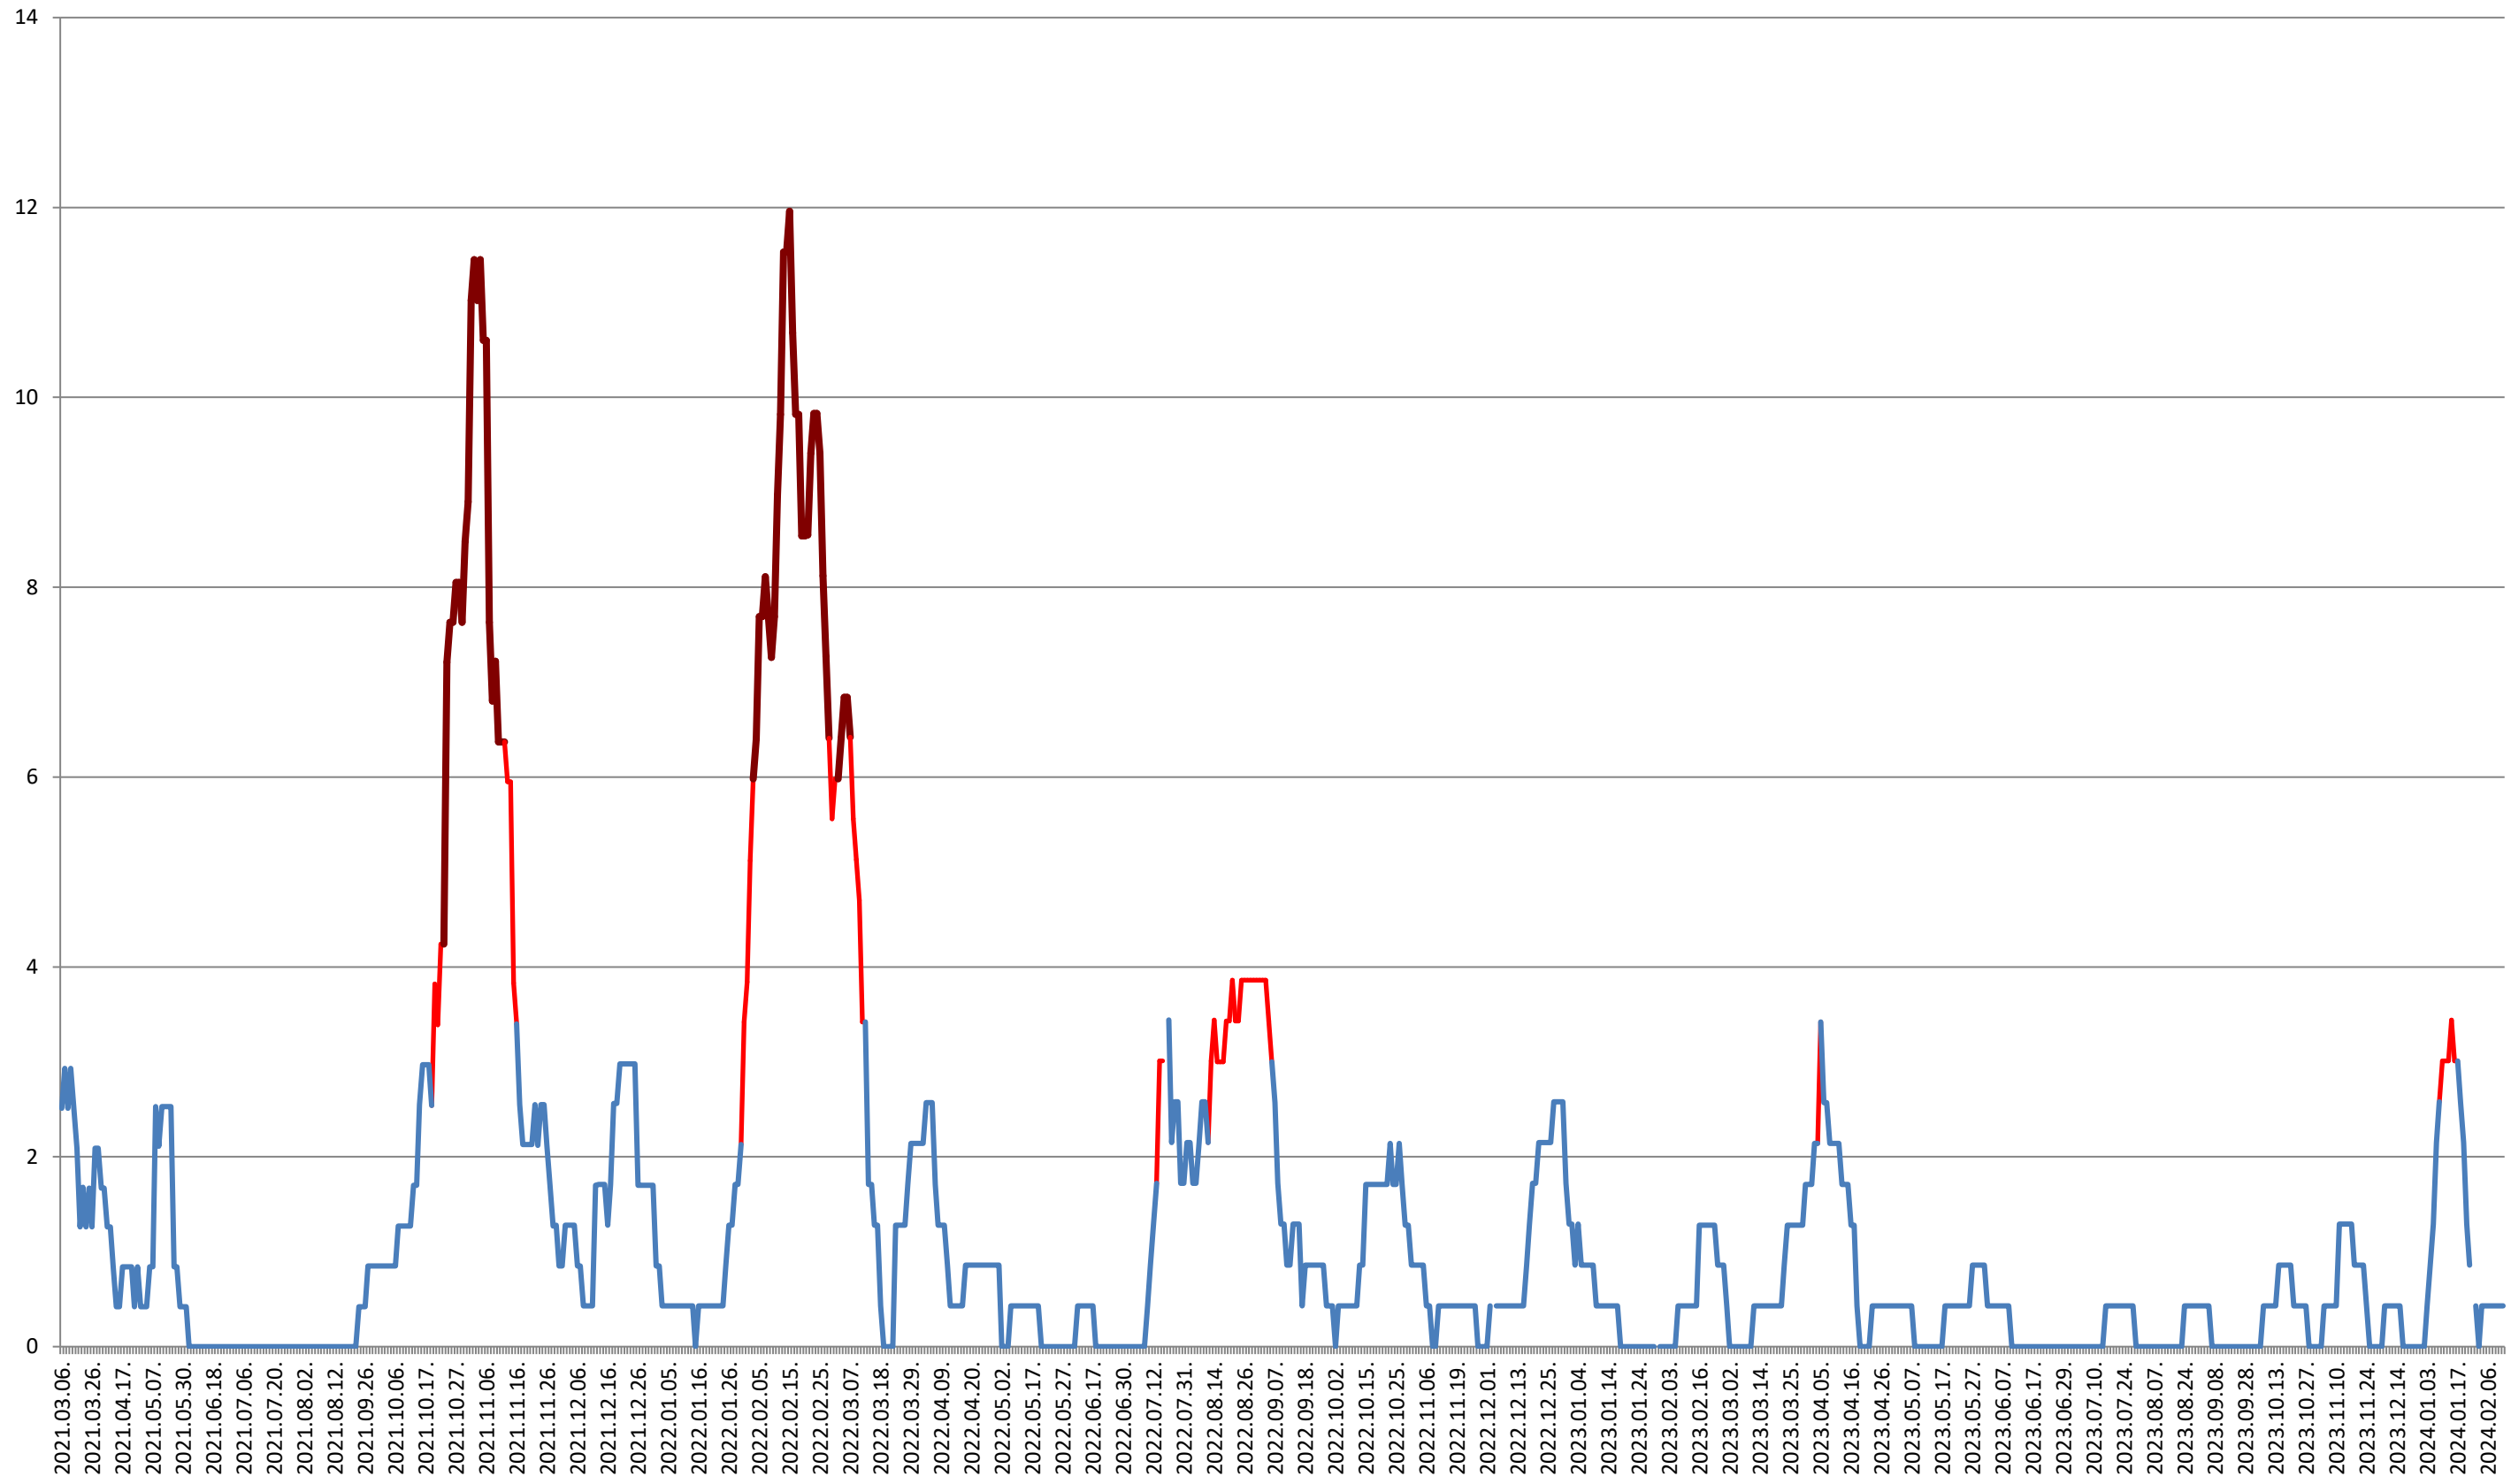

ORAȘ CRISTURU SECUIESC - Evolutia incidentei cumulate pe 14 zile la ‰ de locuitori
2021.03.07. - 2024.02.14.

DĂNEȘTI - Evolutia incidentei cumulate pe 14 zile la ‰ de locuitori 2021.03.07. - 2024.02.14.

DÂRJIU - Evolutia incidentei cumulate pe 14 zile la ‰ de locuitori 2021.03.07. - 2024.02.14.

DEALU - Evolutia incidentei cumulate pe 14 zile la % de locuitori
2021.03.07. - 2024.02.14.

DITRĂU - Evolutia incidentei cumulate pe 14 zile la ‰ de locuitori 2021.03.07. - 2024.02.14.

FELICENI - Evolutia incidentei cumulate pe 14 zile la ‰ de locuitori 2021.03.07. - 2024.02.14.

FRUMOASA - Evolutia incidentei cumulate pe 14 zile la % de locuitori

2021.03.07. - 2024.02.14.

GĂLĂUȚAȘ - Evolutia incidentei cumulate pe 14 zile la ‰ de locuitori 2021.03.07. - 2024.02.14.

2021.03.07. - 2024.02.14.

LELICENI - Evolutia incidentei cumulate pe 14 zile la % de locuitori
2021.03.07. - 2024.02.14.

LUETA - Evolutia incidentei cumulate pe 14 zile la % de locuitori 2021.03.07. - 2024.02.14.