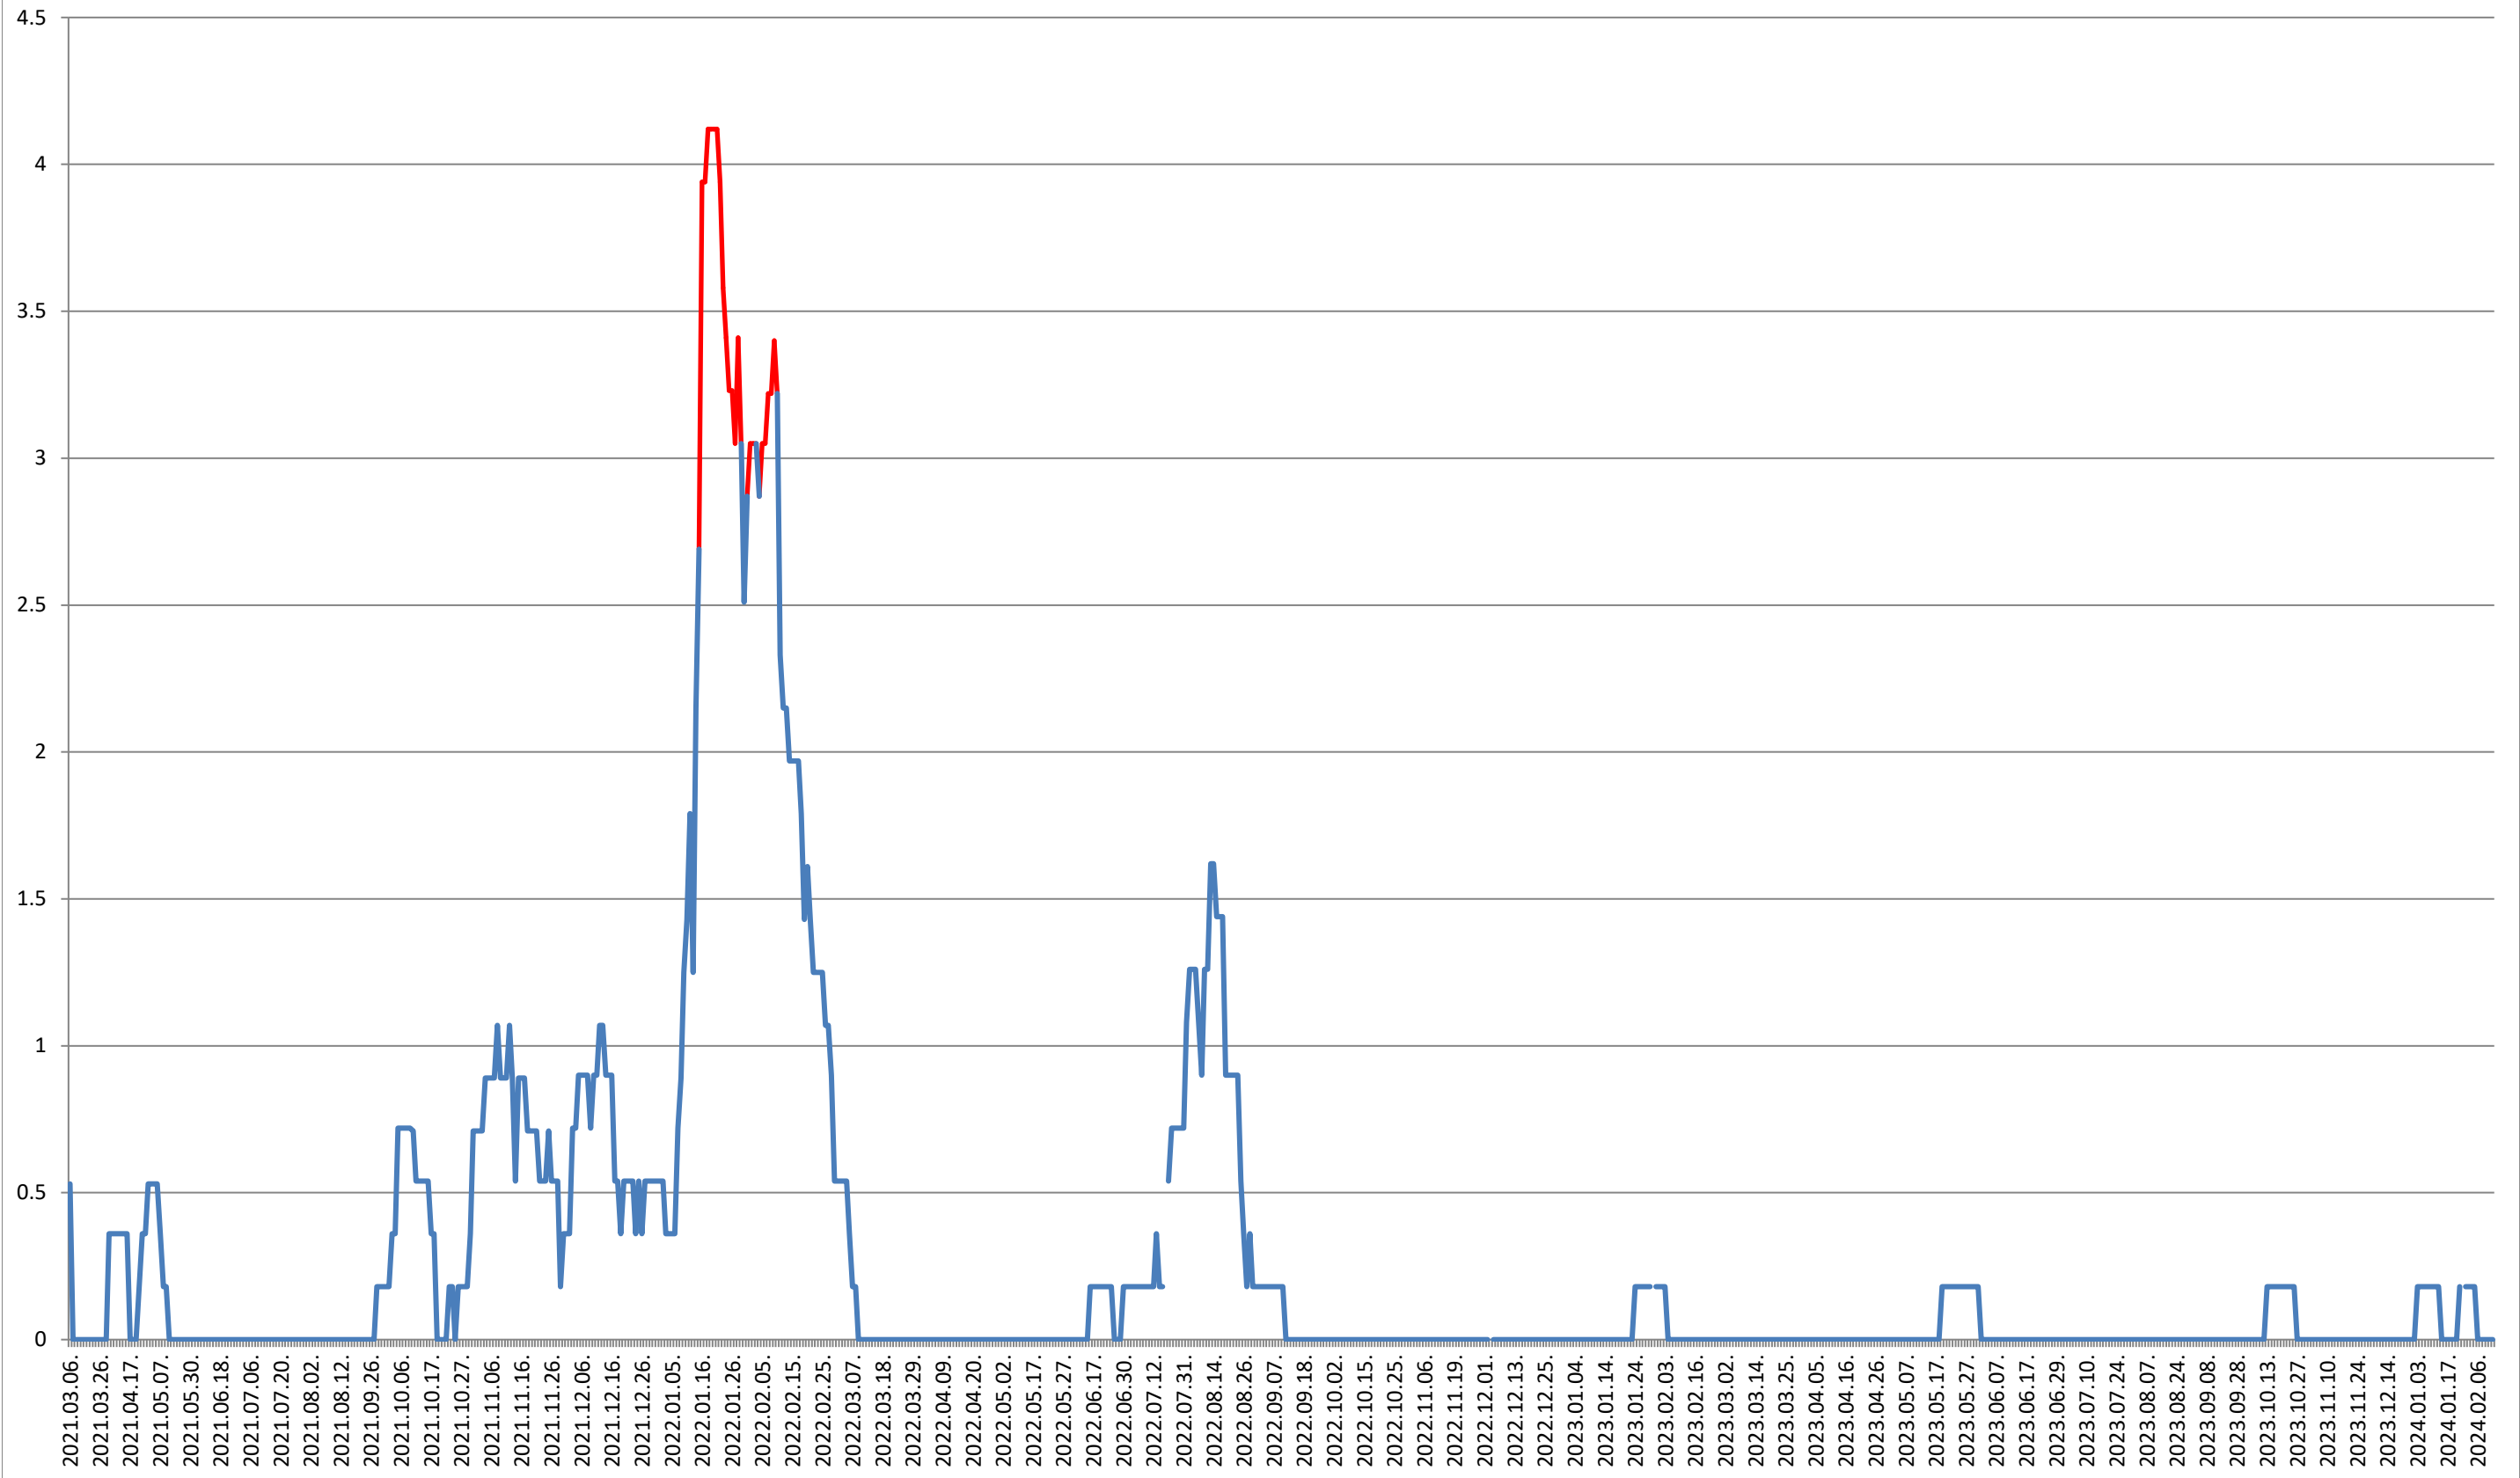

2021.03.07. - 2024.02.14.

LELICENI - Evolutia incidentei cumulate pe 14 zile la % de locuitori
2021.03.07. - 2024.02.14.

LUETA - Evolutia incidentei cumulate pe 14 zile la % de locuitori 2021.03.07. - 2024.02.14.

LUNCA DE JOS - Evolutia incidentei cumulate pe 14 zile la ‰ de locuitori 2021.03.07. - 2024.02.14.

LUNCA DE SUS - Evolutia incidentei cumulate pe 14 zile la ‰ de locuitori 2021.03.07. - 2024.02.14.

LUPENI - Evolutia incidentei cumulate pe 14 zile la ‰ de locuitori 2021.03.07. - 2024.02.14.