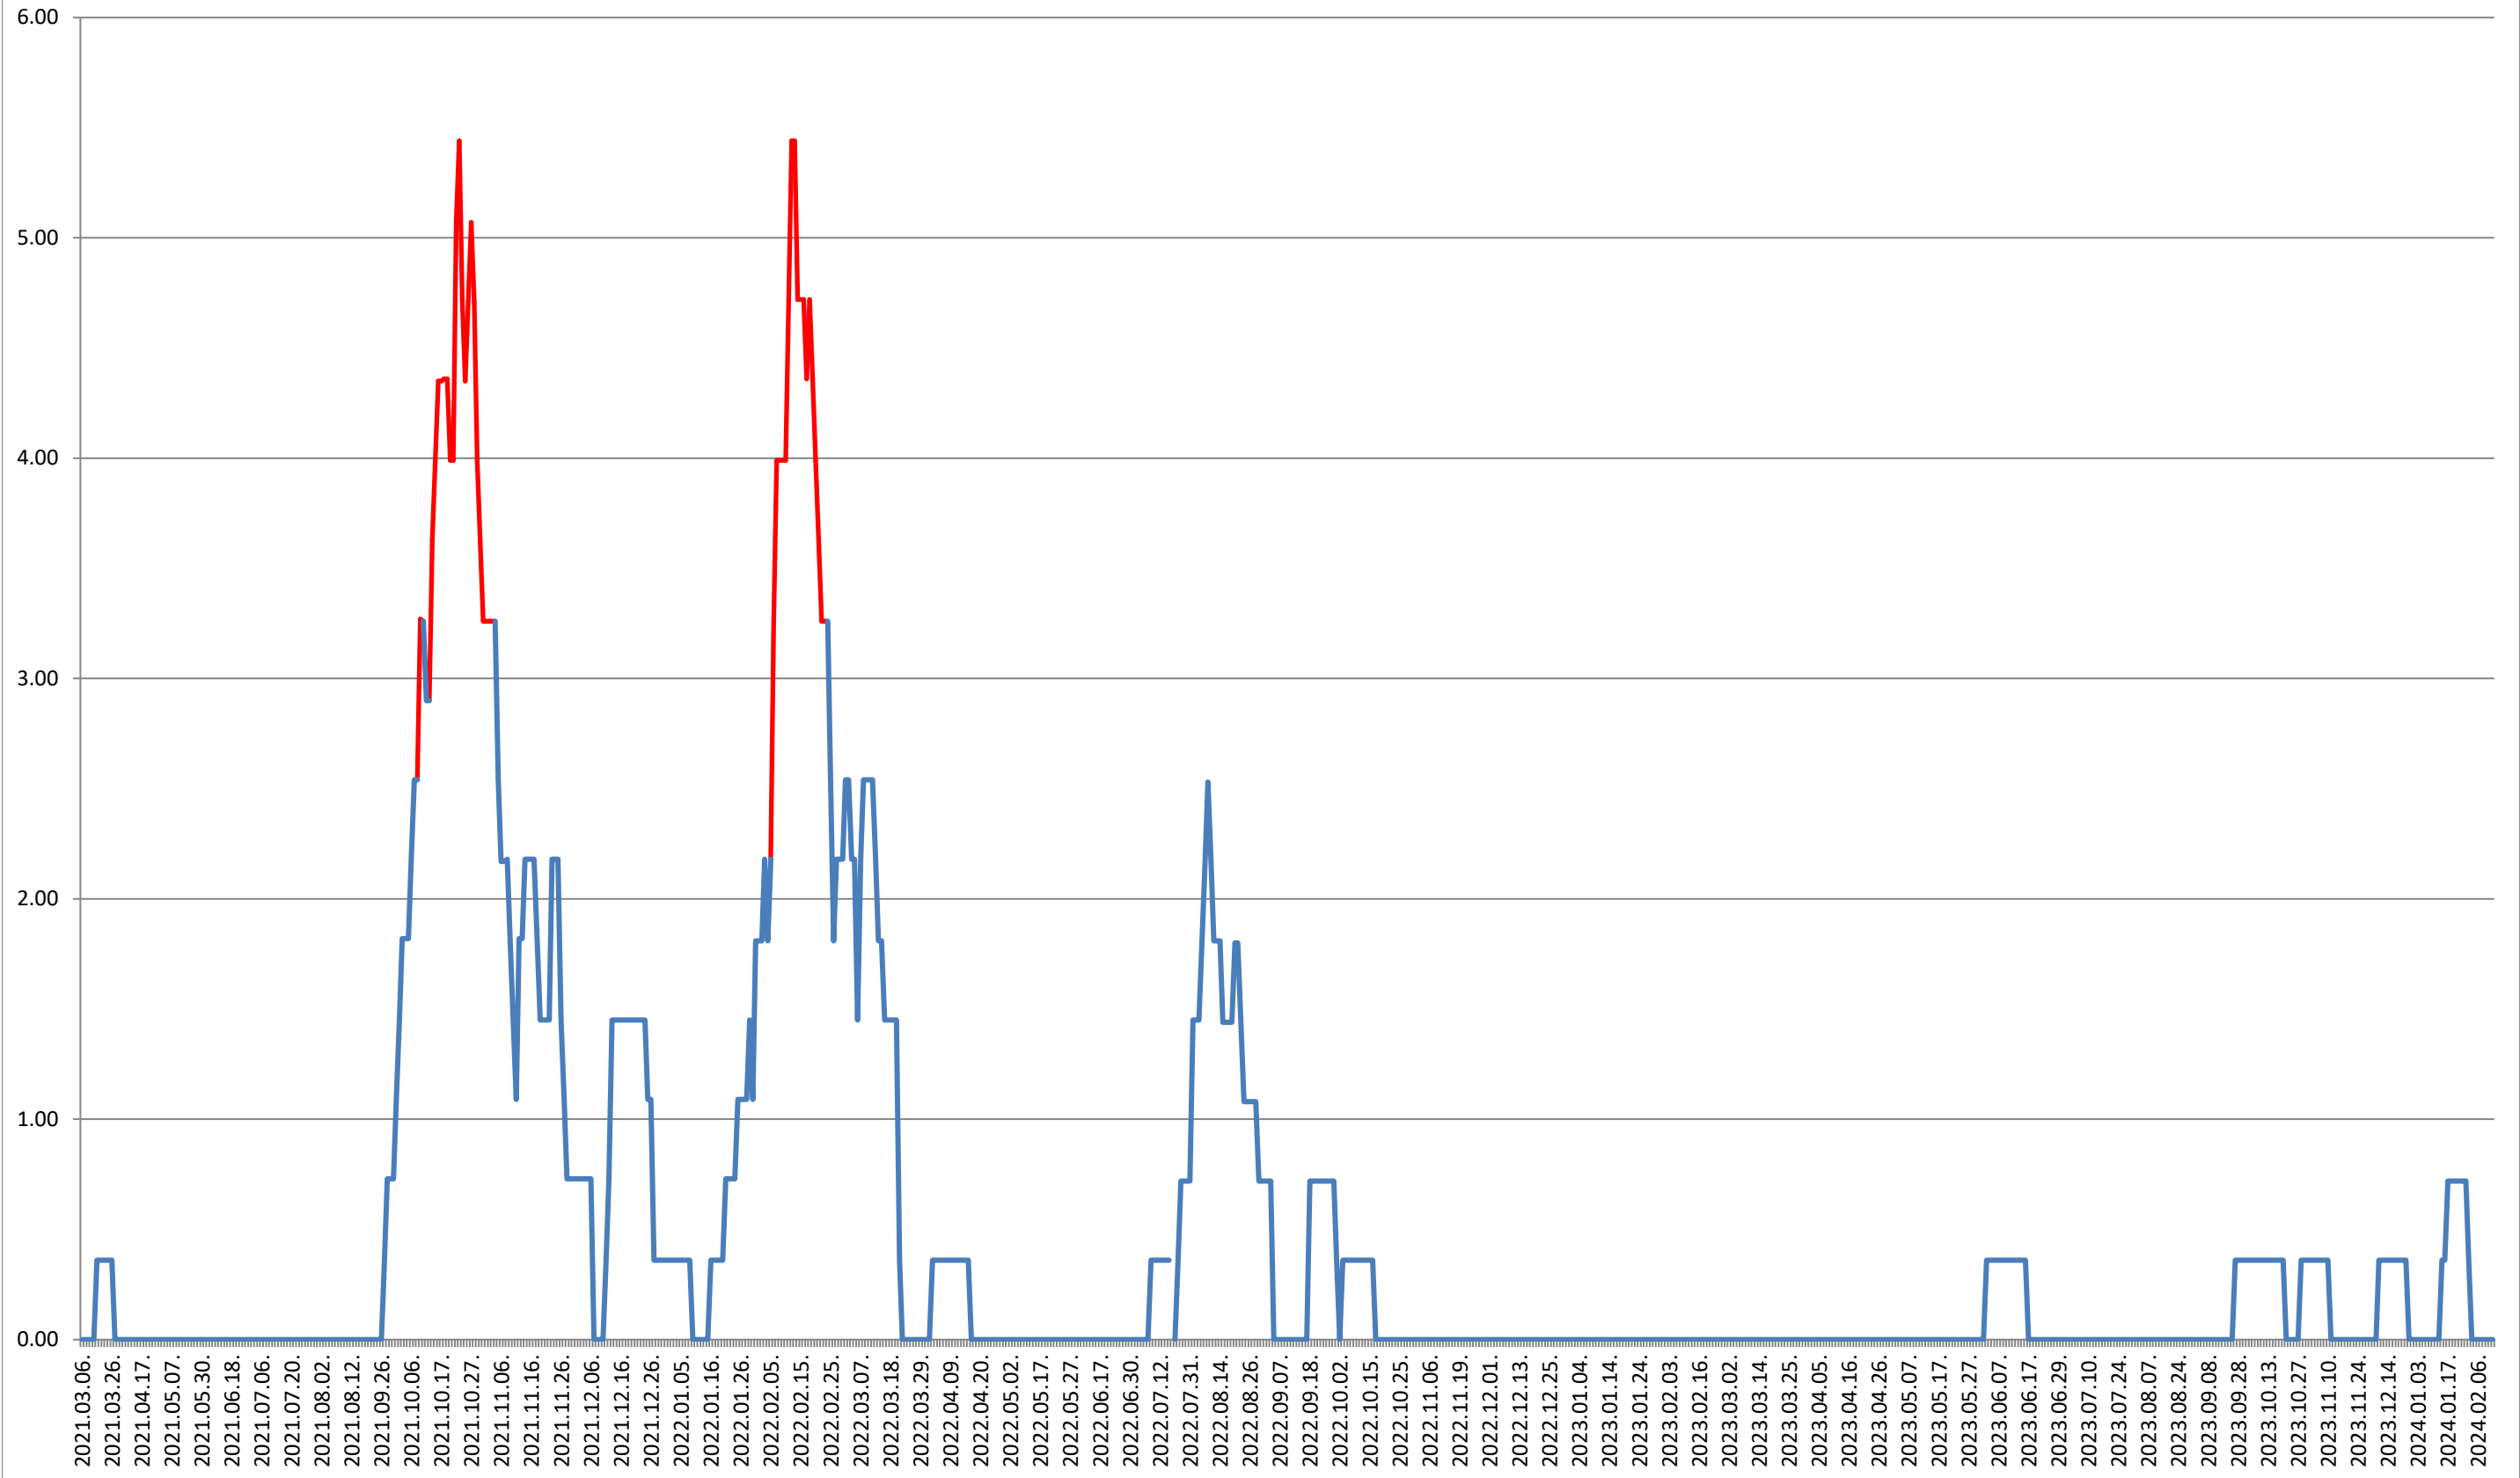

ATID - Evolutia incidentei cumulate pe 14 zile la ‰ de locuitori 2021.03.07. - 2024.02.14.

AVRĂMEȘTI - Evolutia incidentei cumulate pe 14 zile la ‰ de locuitori 2021.03.07. - 2024.02.14.

ORAȘ BĂILE TUȘNAD - Evolutia incidentei cumulate pe 14 zile la ‰ de locuitori
2021.03.07. - 2024.02.14.

ORAȘ BĂLAN - Evolutia incidentei cumulate pe 14 zile la % de locuitori
2021.03.07. - 2024.02.14.

BILBOR - Evolutia incidentei cumulate pe 14 zile la ‰ de locuitori 2021.03.07. - 2024.02.14.

ORAȘ BORSEC - Evolutia incidentei cumulate pe 14 zile la ‰ de locuitori 2021.03.07. - 2024.02.14.

BRĂDEȘTI - Evolutia incidentei cumulate pe 14 zile la % de locuitori 2021.03.07. - 2024.02.14.

CĂPĂLNIȚA - Evolutia incidentei cumulate pe 14 zile la ‰ de locuitori 2021.03.07. - 2024.02.14.

CÂRȚA - Evolutia incidentei cumulate pe 14 zile la ‰ de locuitori
2021.03.07. - 2024.02.14.