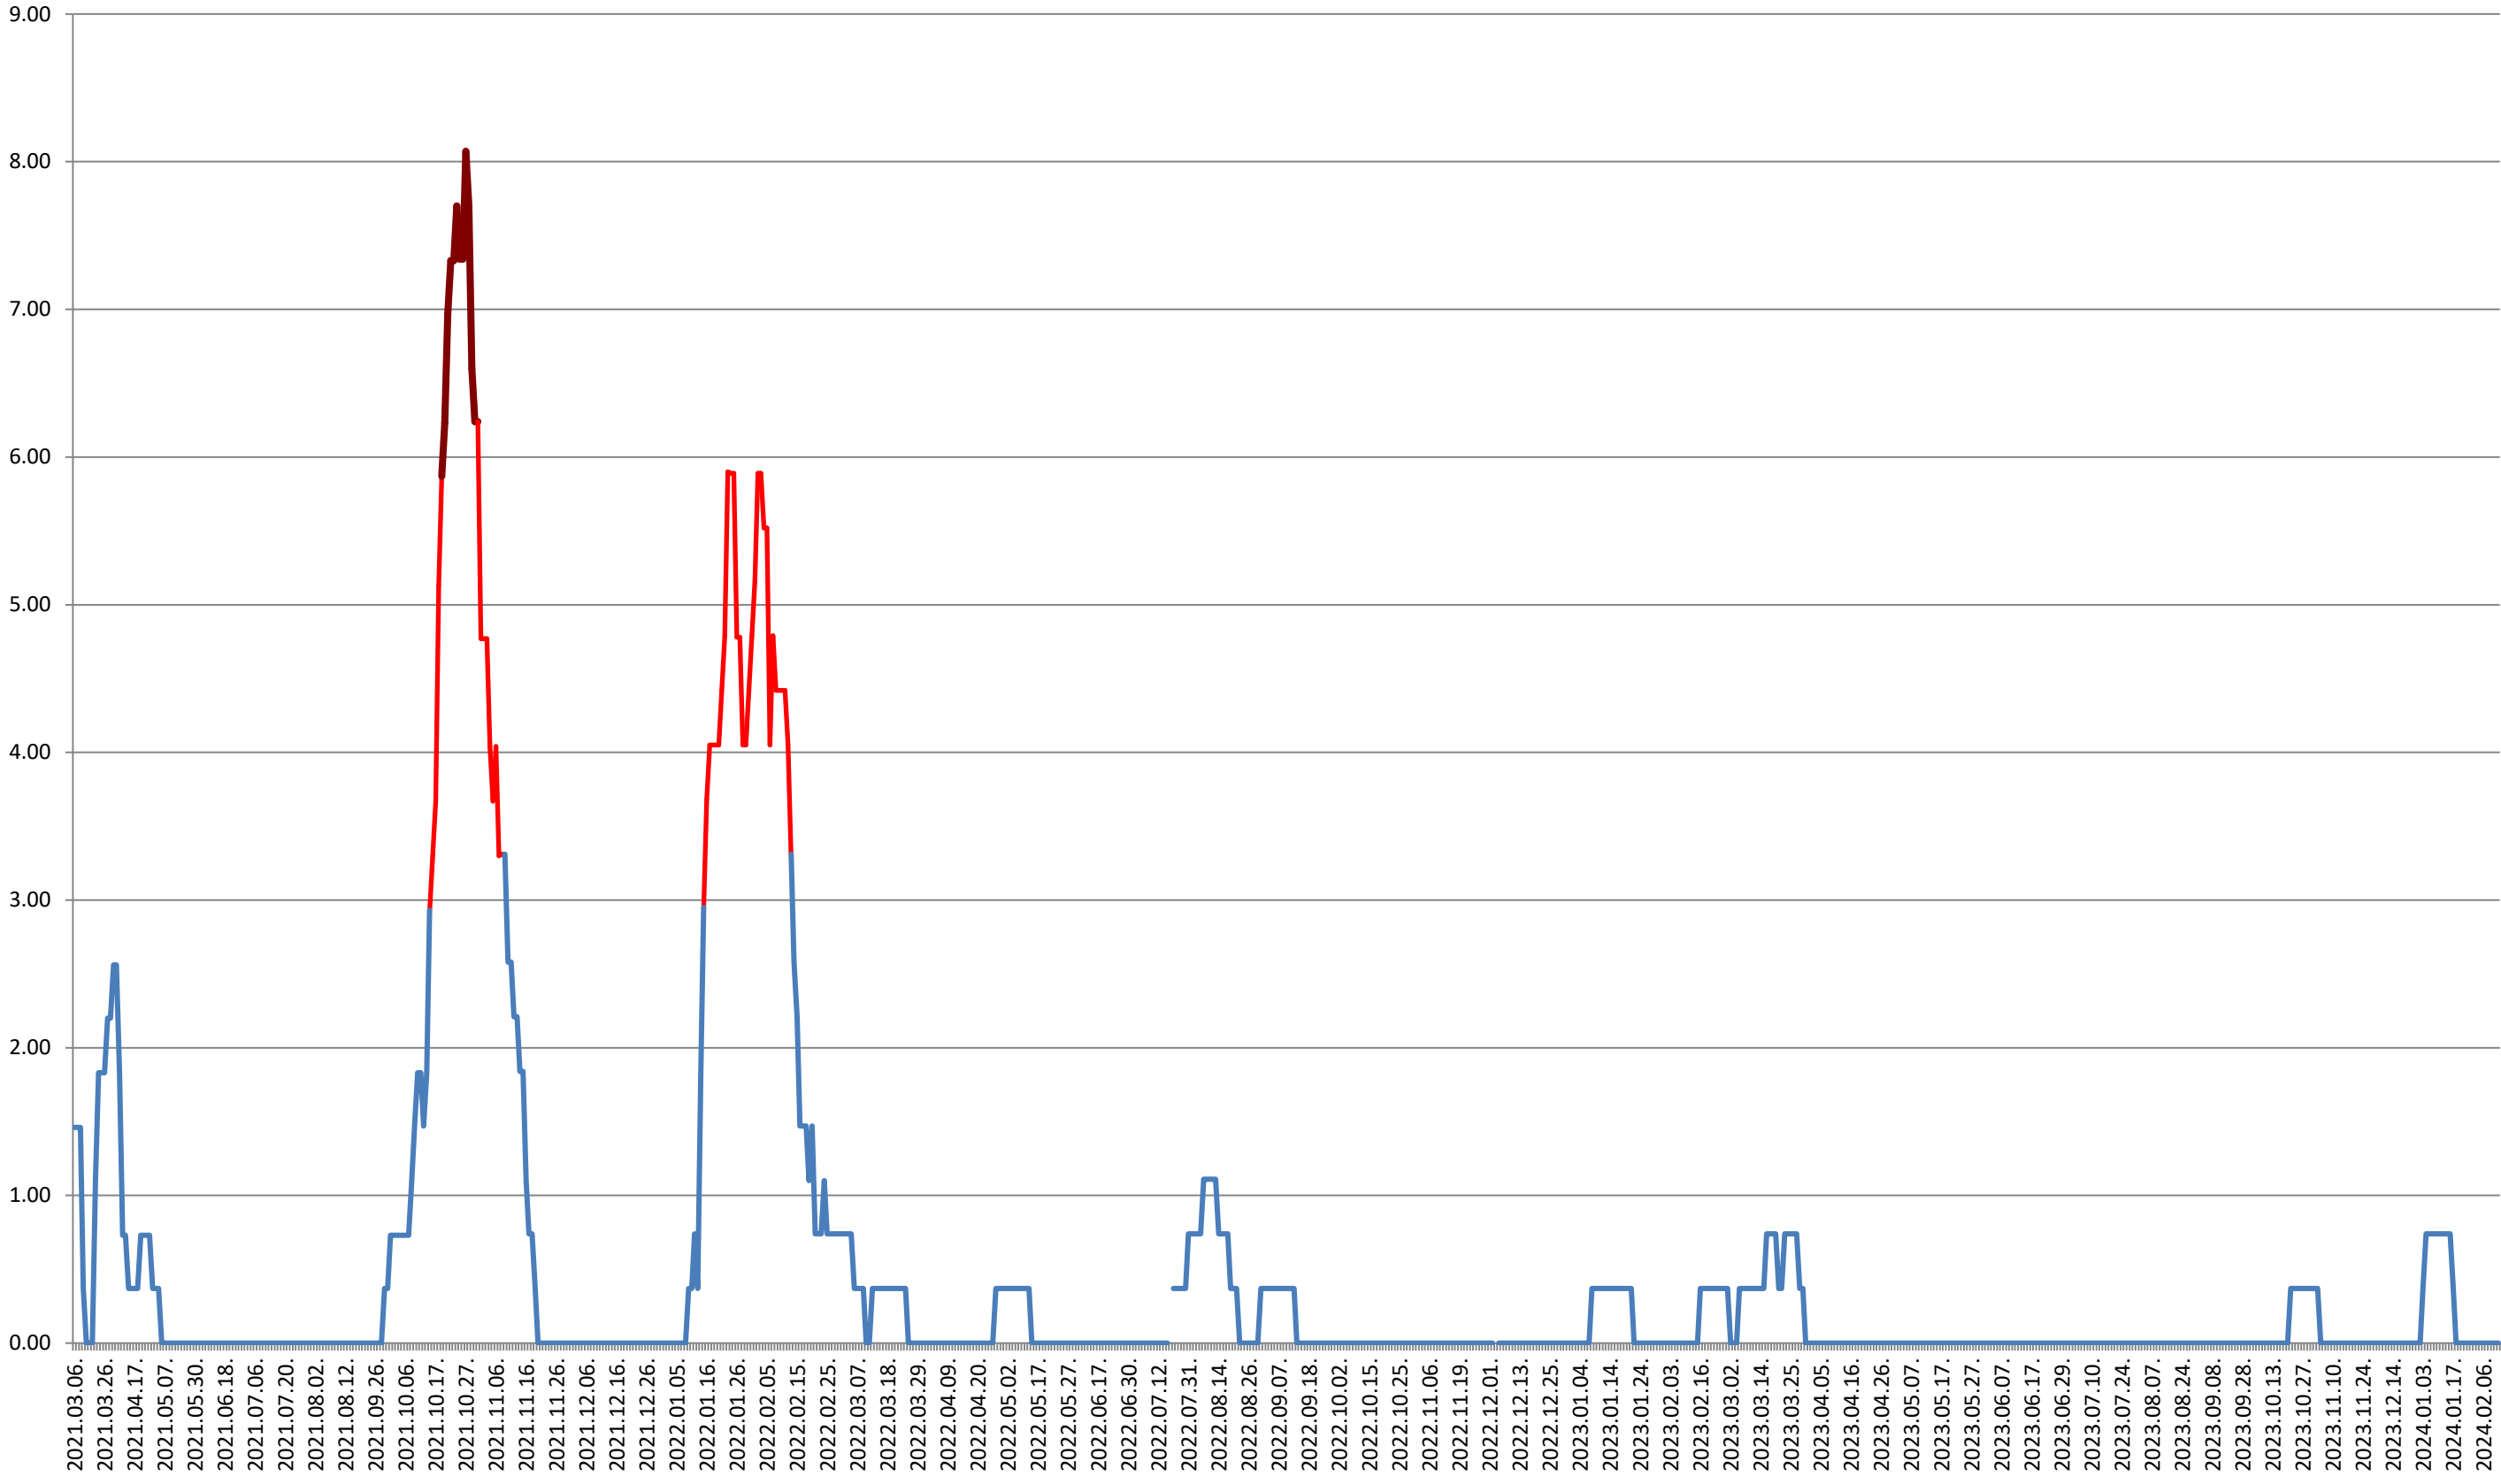

ATID - Evolutia incidentei cumulate pe 14 zile la ‰ de locuitori 2021.03.07. - 2024.02.14.

AVRĂMEȘTI - Evolutia incidentei cumulate pe 14 zile la ‰ de locuitori 2021.03.07. - 2024.02.14.

ORAȘ BĂILE TUȘNAD - Evolutia incidentei cumulate pe 14 zile la ‰ de locuitori
2021.03.07. - 2024.02.14.

ORAȘ BĂLAN - Evolutia incidentei cumulate pe 14 zile la % de locuitori
2021.03.07. - 2024.02.14.

BILBOR - Evolutia incidentei cumulate pe 14 zile la ‰ de locuitori 2021.03.07. - 2024.02.14.

ORAȘ BORSEC - Evolutia incidentei cumulate pe 14 zile la ‰ de locuitori 2021.03.07. - 2024.02.14.

BRĂDEȘTI - Evolutia incidentei cumulate pe 14 zile la % de locuitori 2021.03.07. - 2024.02.14.

CĂPĂLNIȚA - Evolutia incidentei cumulate pe 14 zile la ‰ de locuitori 2021.03.07. - 2024.02.14.

CÂRȚA - Evolutia incidentei cumulate pe 14 zile la ‰ de locuitori
2021.03.07. - 2024.02.14.

CICEU - Evolutia incidentei cumulate pe 14 zile la ‰ de locuitori 2021.03.07. - 2024.02.14.

CIUCSÂNGEORGIU - Evolutia incidentei cumulate pe 14 zile la % de locuitori

2021.03.07. - 2024.02.14.

CIUMANI - Evolutia incidentei cumulate pe 14 zile la ‰ de locuitori 2021.03.07. - 2024.02.14.