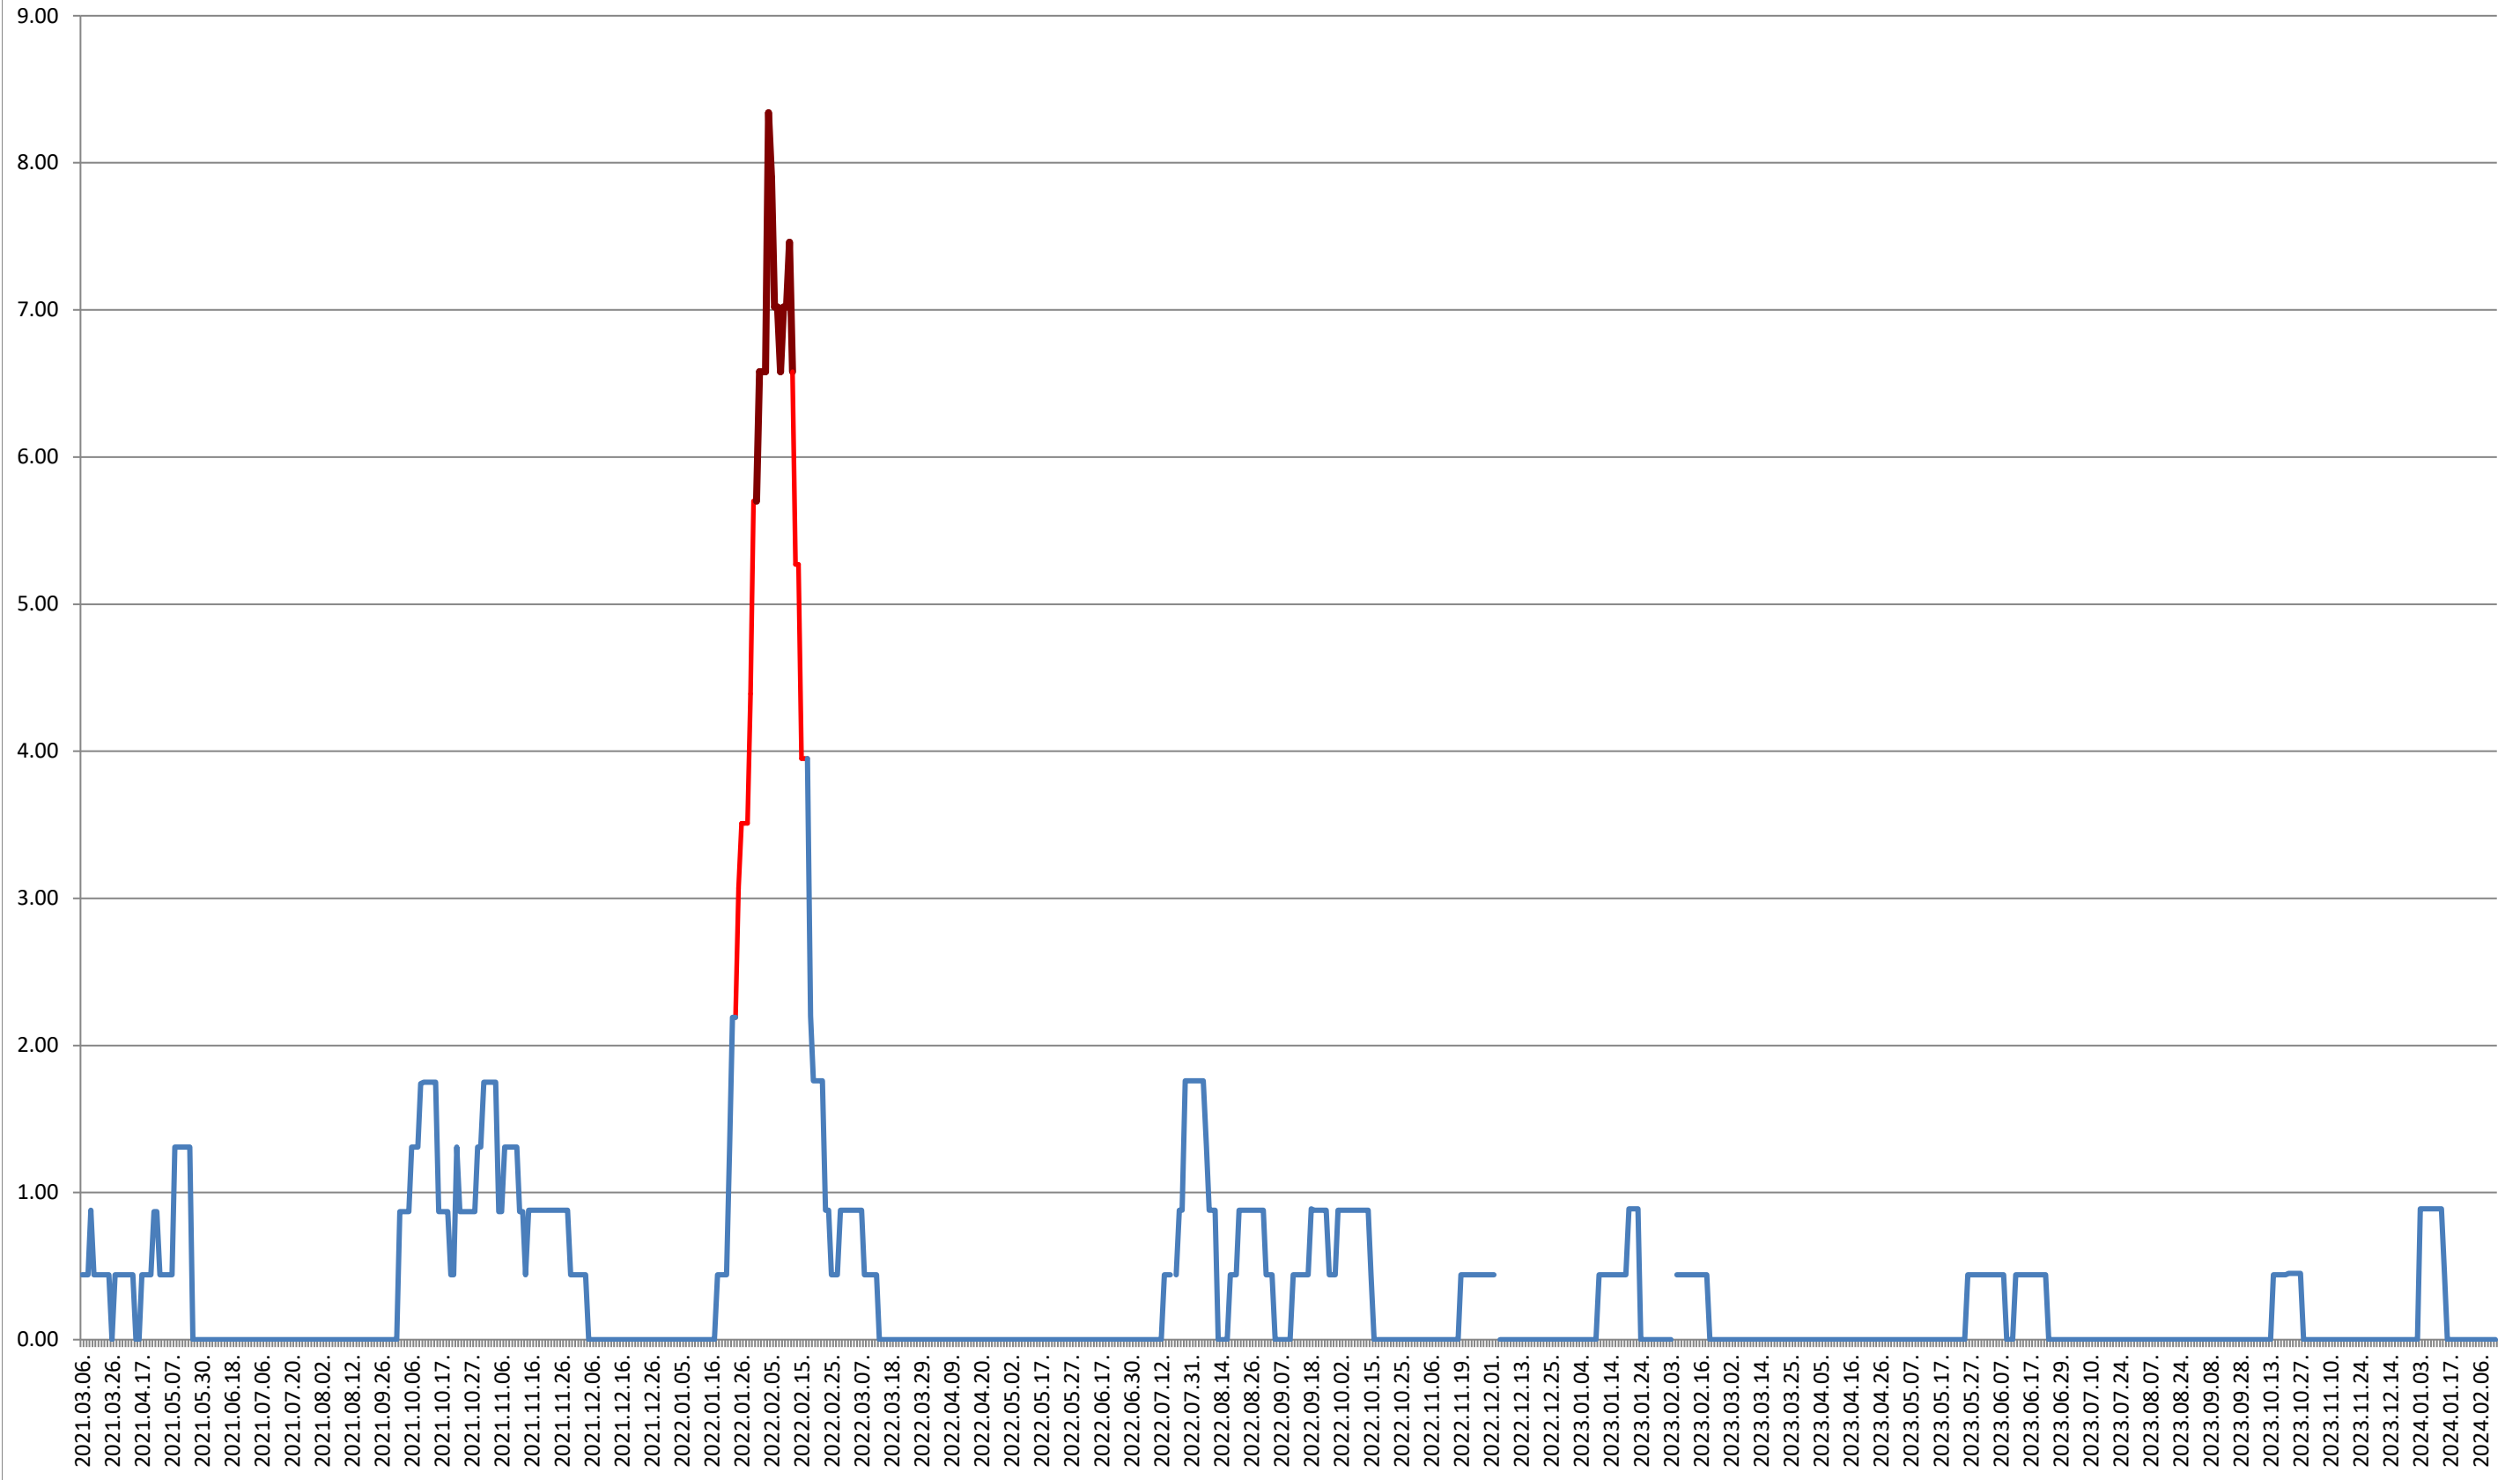

BRĂDEȘTI - Evolutia incidentei cumulate pe 14 zile la % de locuitori 2021.03.07. - 2024.02.14.

CĂPĂLNIȚA - Evolutia incidentei cumulate pe 14 zile la ‰ de locuitori 2021.03.07. - 2024.02.14.

CÂRȚA - Evolutia incidentei cumulate pe 14 zile la ‰ de locuitori
2021.03.07. - 2024.02.14.

CICEU - Evolutia incidentei cumulate pe 14 zile la ‰ de locuitori 2021.03.07. - 2024.02.14.

CIUCSÂNGEORGIU - Evolutia incidentei cumulate pe 14 zile la % de locuitori

2021.03.07. - 2024.02.14.

CIUMANI - Evolutia incidentei cumulate pe 14 zile la ‰ de locuitori 2021.03.07. - 2024.02.14.

CORBU - Evolutia incidentei cumulate pe 14 zile la ‰ de locuitori 2021.03.07. - 2024.02.14.

CORUND - Evolutia incidentei cumulate pe 14 zile la ‰ de locuitori 2021.03.07. - 2024.02.14.

COZMENI - Evolutia incidentei cumulate pe 14 zile la ‰ de locuitori 2021.03.07. - 2024.02.14.

ORAȘ CRISTURU SECUIESC - Evolutia incidentei cumulate pe 14 zile la ‰ de locuitori
2021.03.07. - 2024.02.14.

DĂNEȘTI - Evolutia incidentei cumulate pe 14 zile la ‰ de locuitori 2021.03.07. - 2024.02.14.