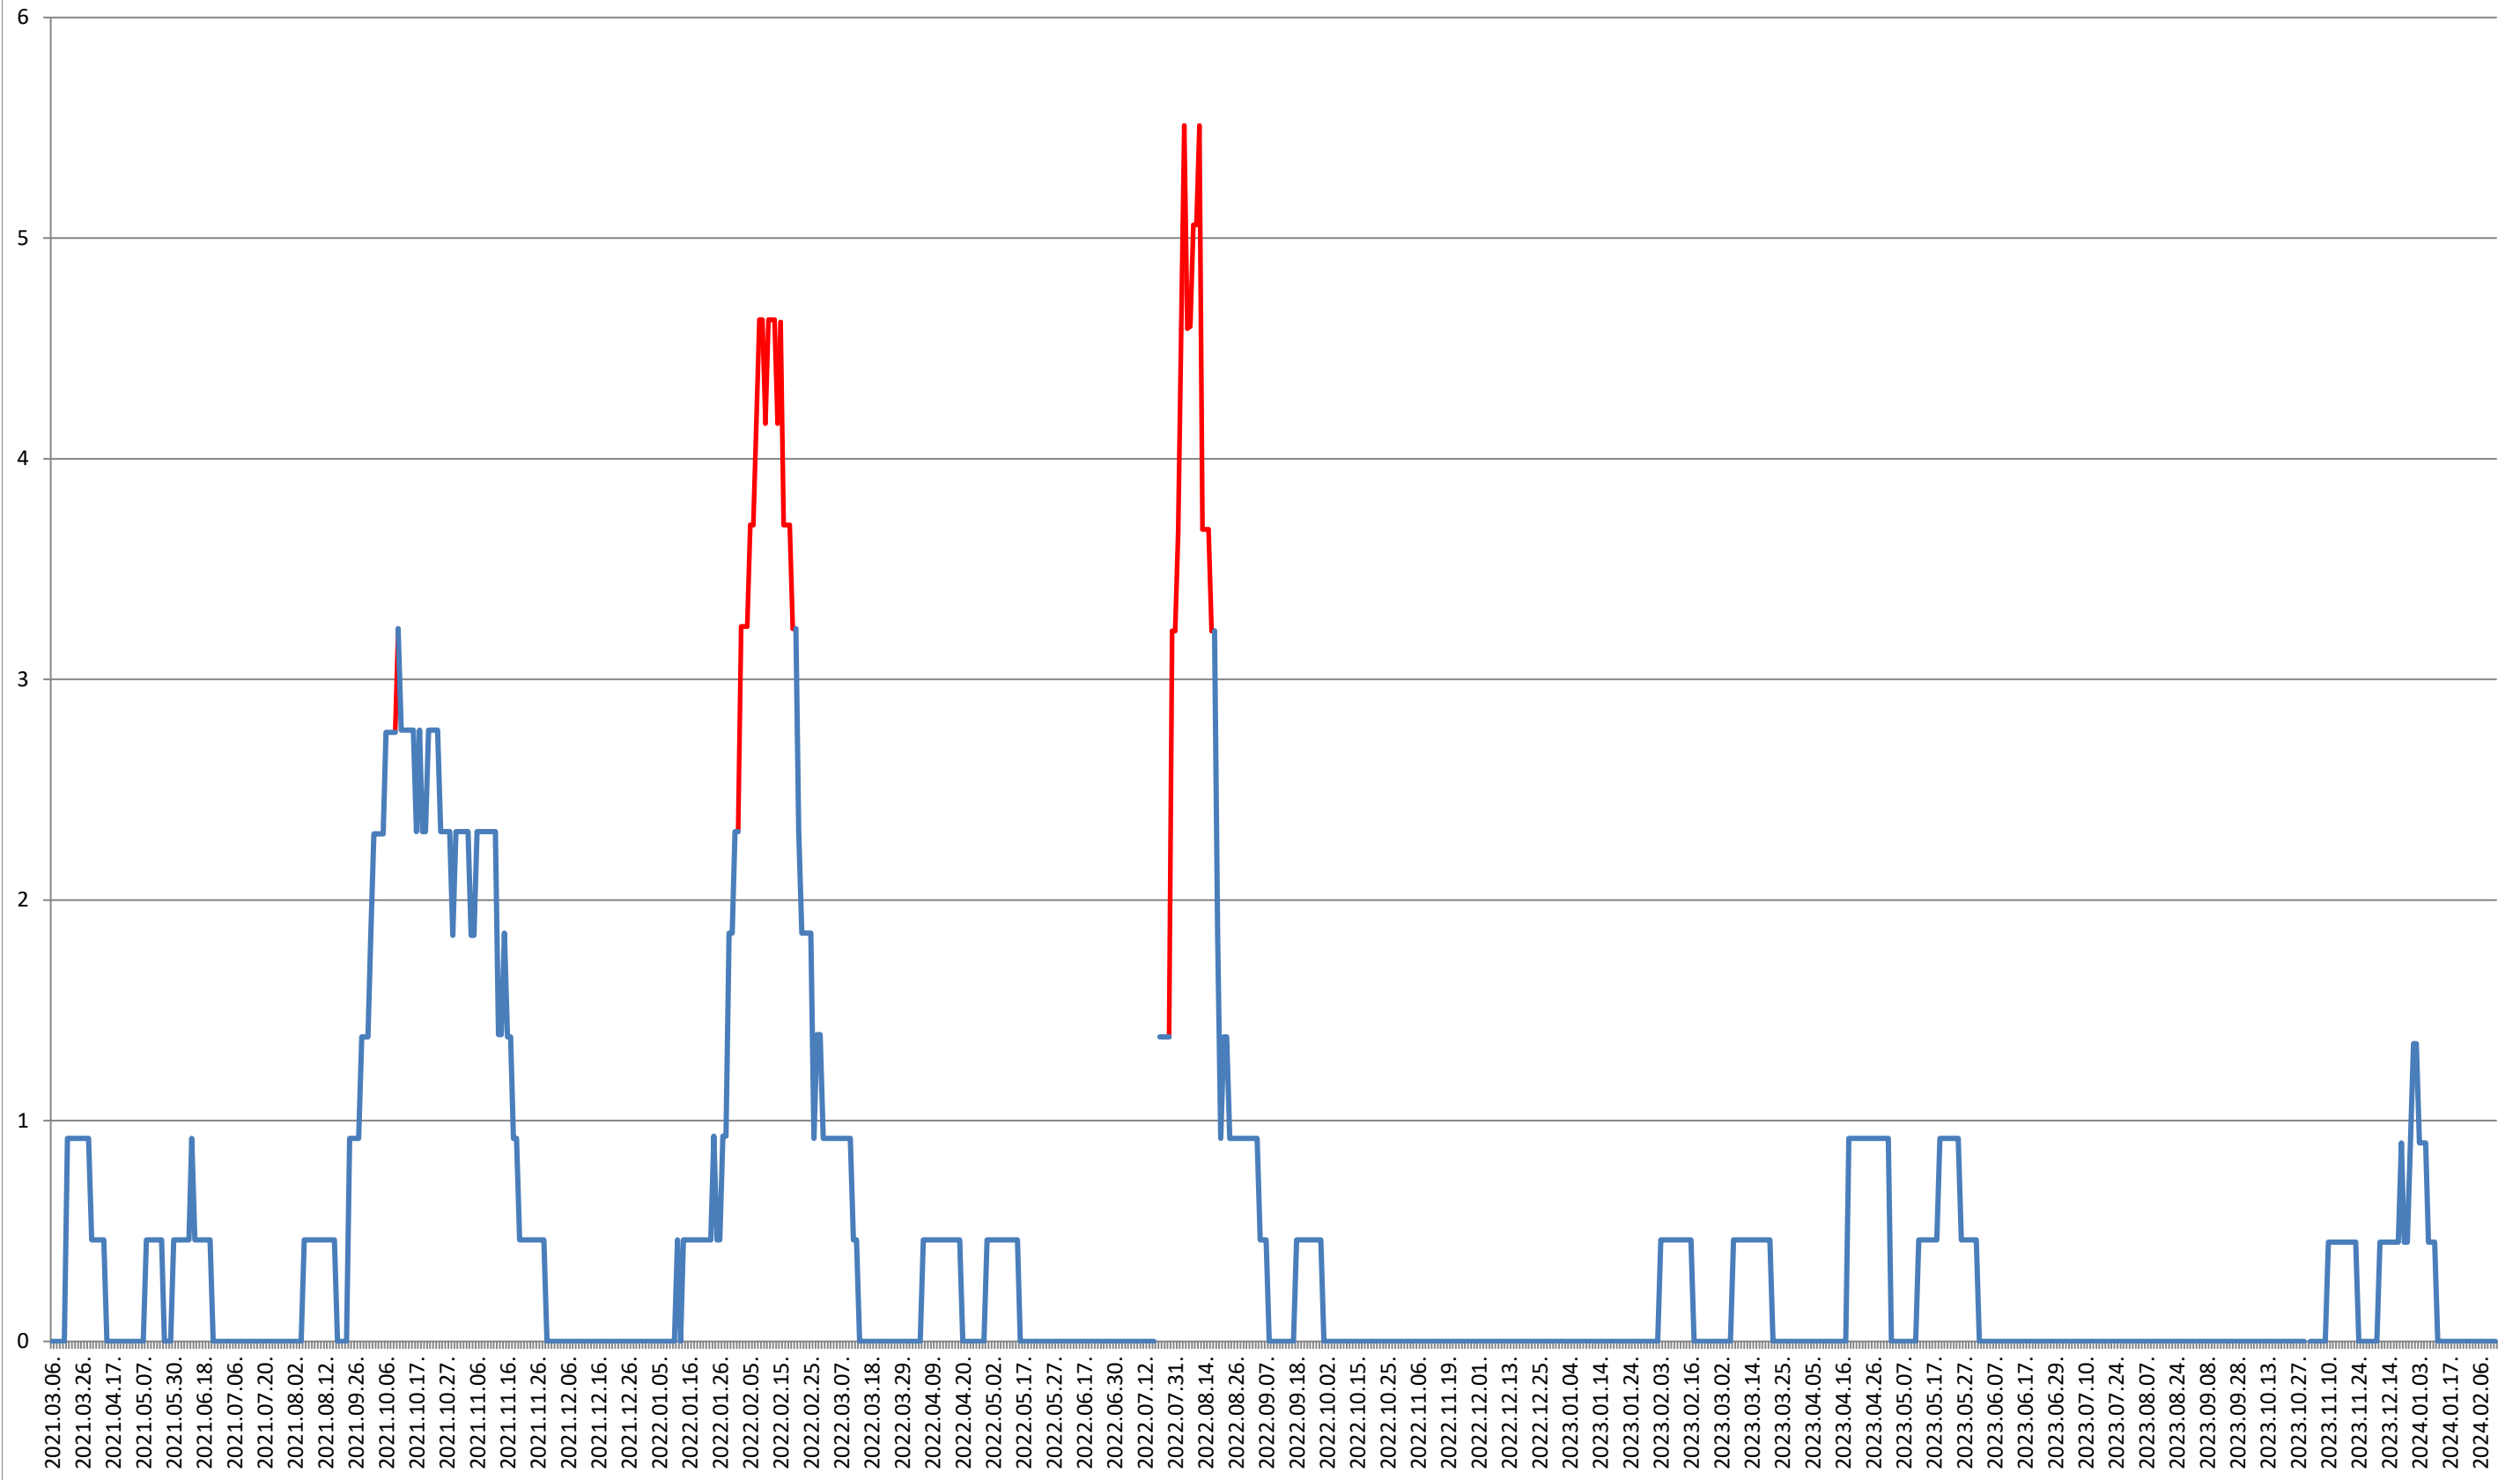

TUȘNAD - Evolutia incidentei cumulate pe 14 zile la % de locuitori 2021.03.07. - 2024.02.14.