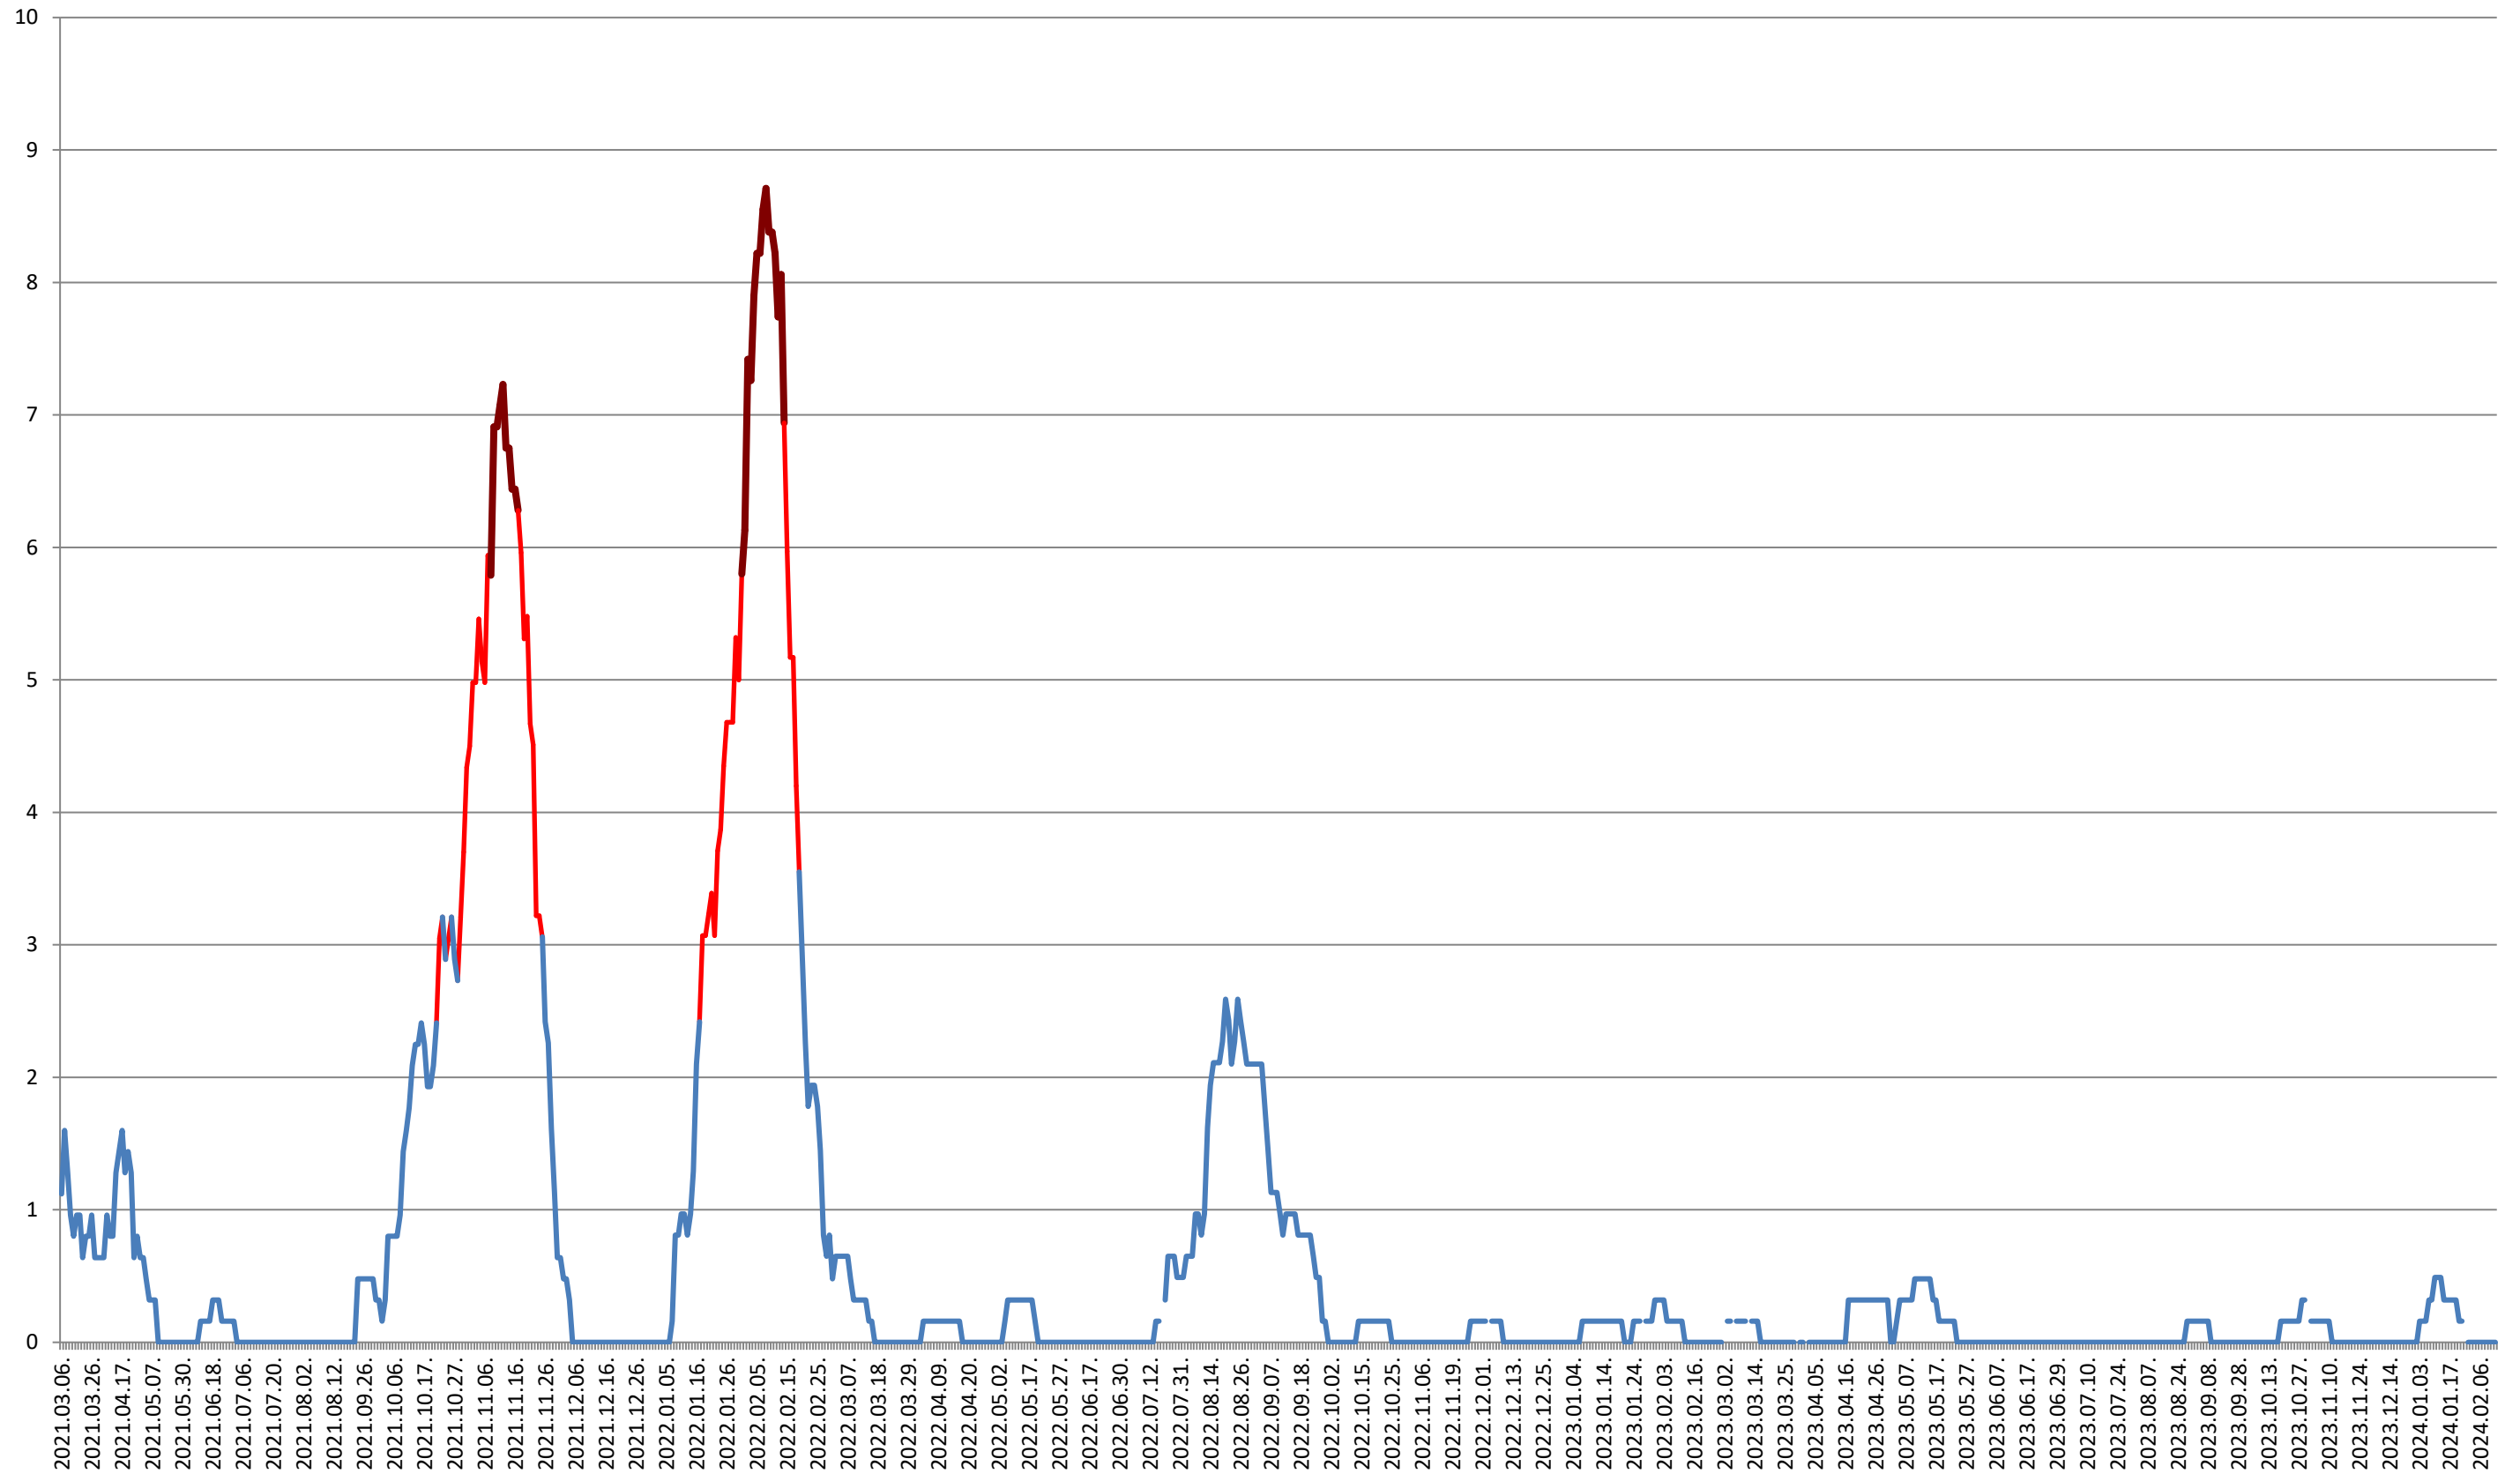

SÂNDOMINIC - Evolutia incidentei cumulate pe 14 zile la % de locuitori

2021.03.07. - 2024.02.14.