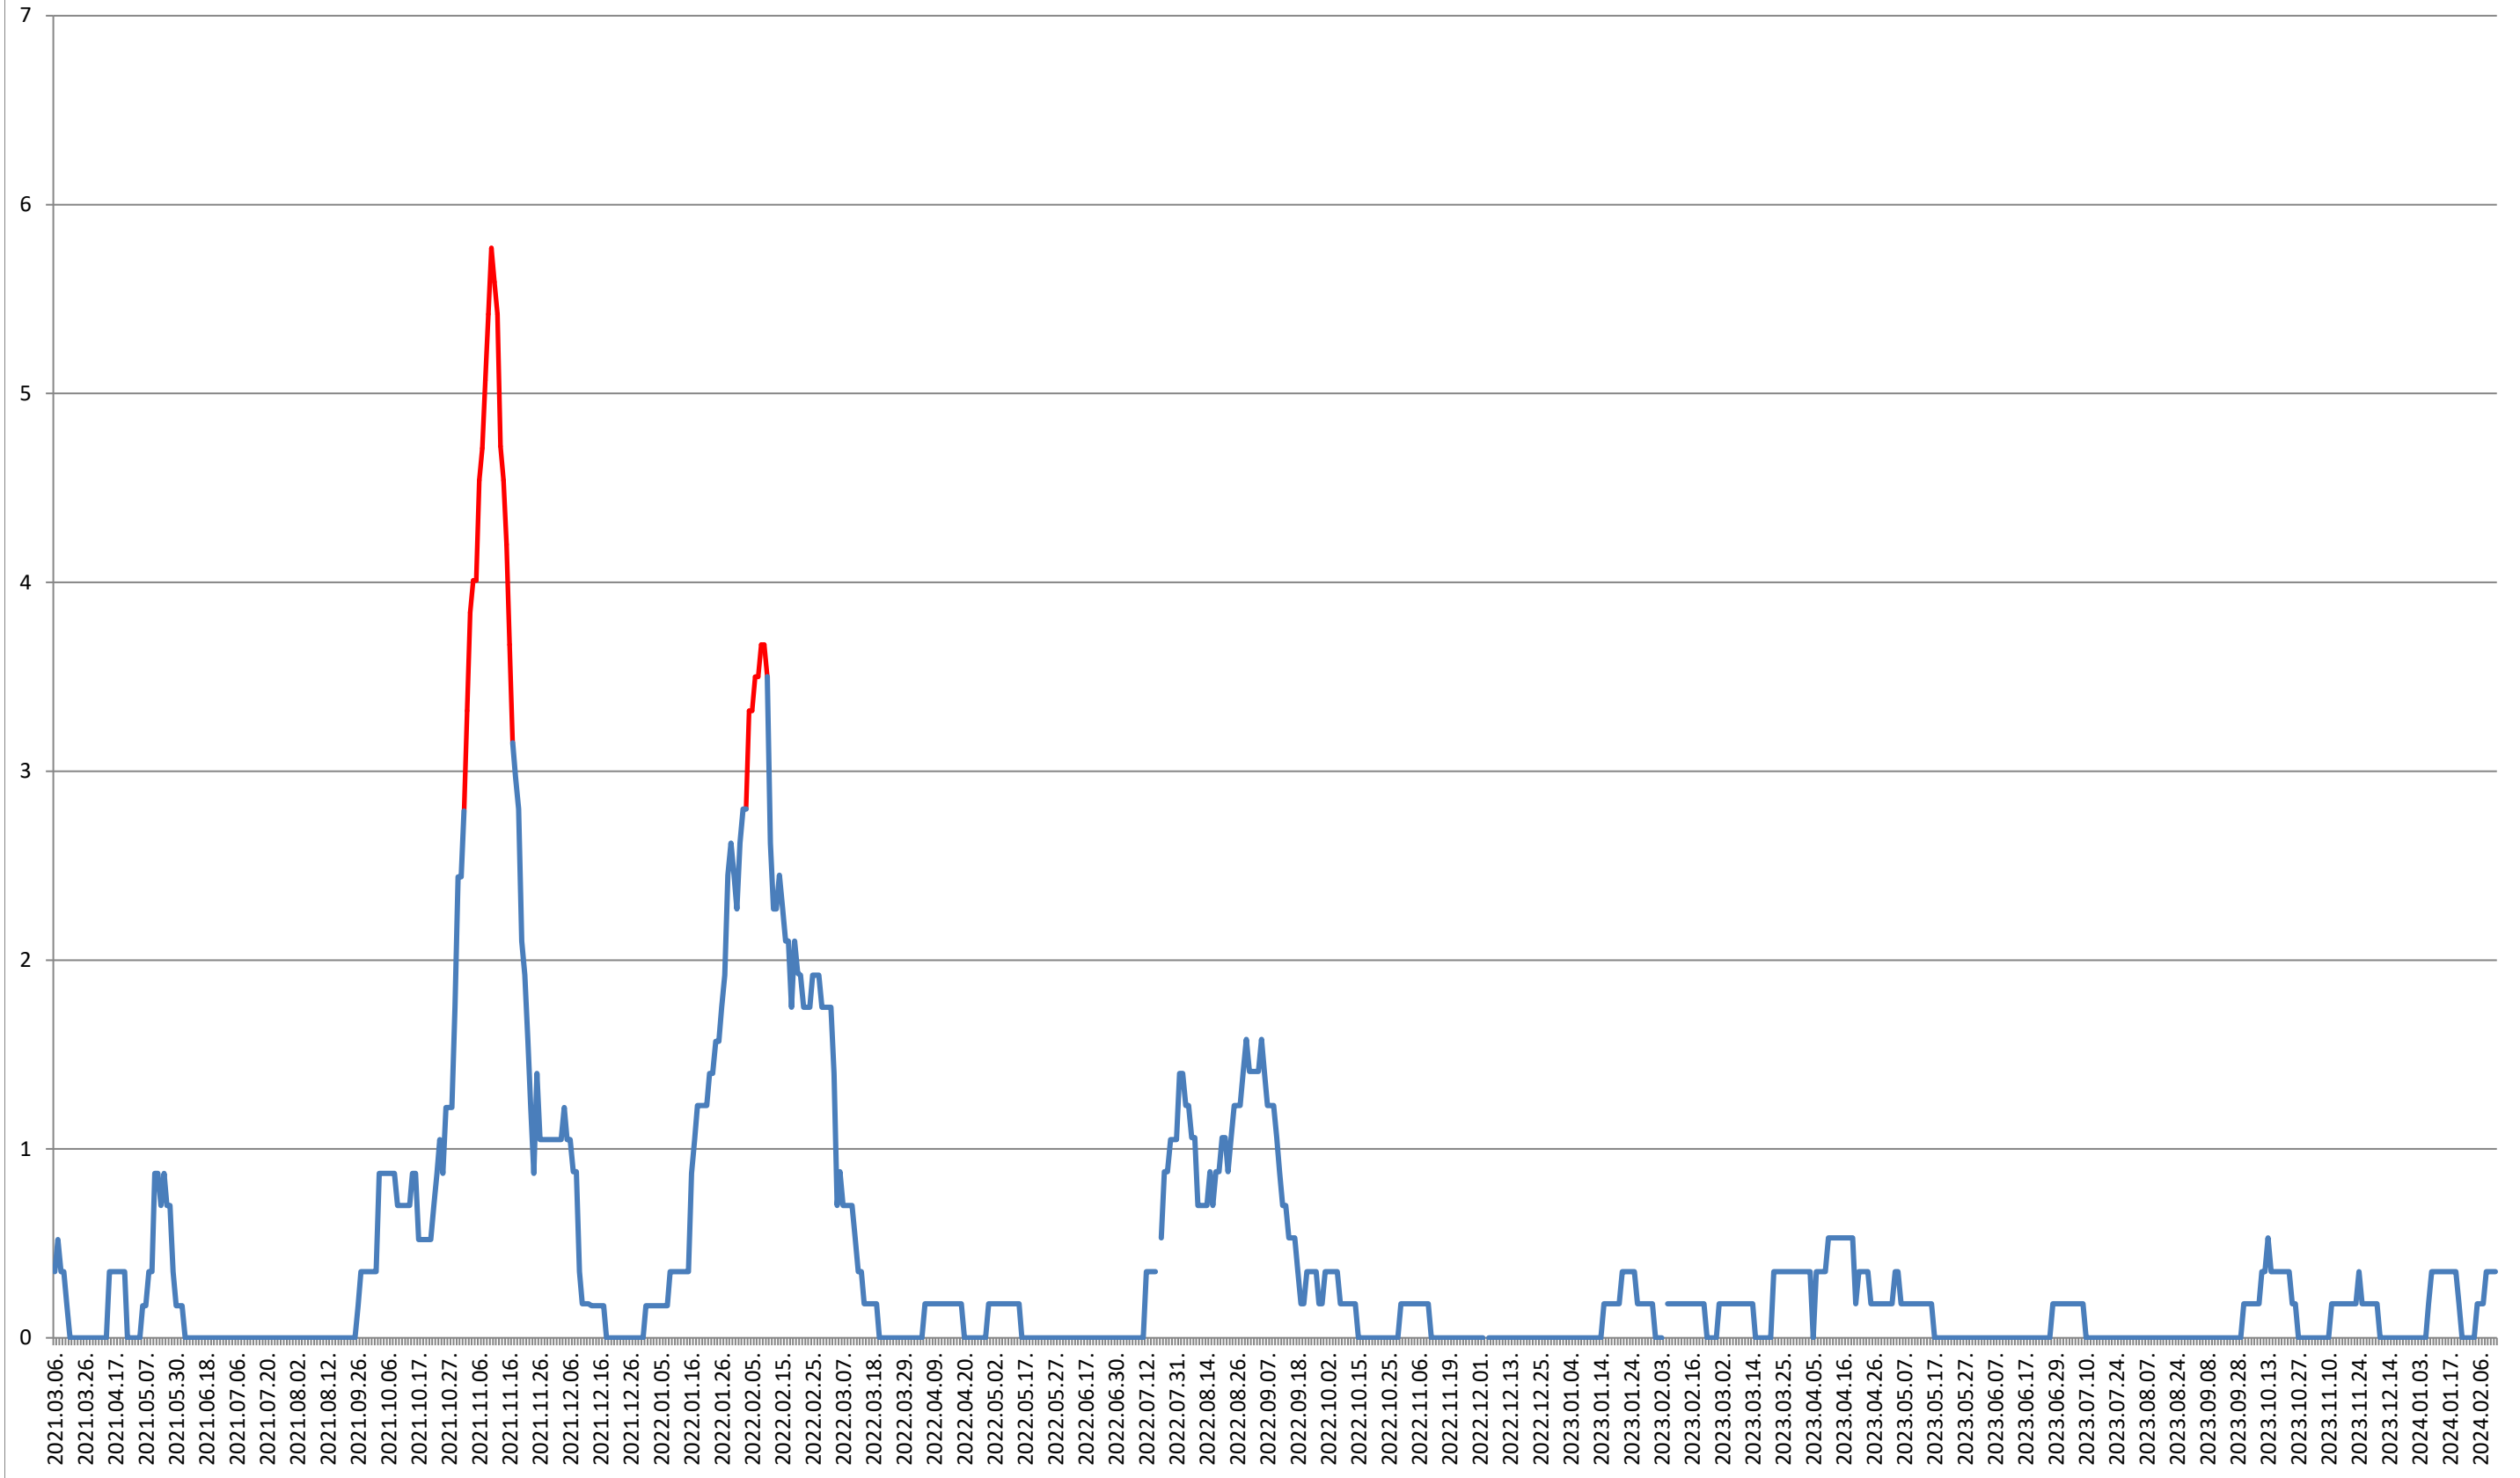

BRĂDEȘTI - Evolutia incidentei cumulate pe 14 zile la % de locuitori 2021.03.07. - 2024.02.14.

CĂPĂLNIȚA - Evolutia incidentei cumulate pe 14 zile la ‰ de locuitori 2021.03.07. - 2024.02.14.

CÂRȚA - Evolutia incidentei cumulate pe 14 zile la ‰ de locuitori
2021.03.07. - 2024.02.14.

CORBU - Evolutia incidentei cumulate pe 14 zile la ‰ de locuitori 2021.03.07. - 2024.02.14.

CORUND - Evolutia incidentei cumulate pe 14 zile la ‰ de locuitori 2021.03.07. - 2024.02.14.

COZMENI - Evolutia incidentei cumulate pe 14 zile la ‰ de locuitori 2021.03.07. - 2024.02.14.

ORAȘ CRISTURU SECUIESC - Evolutia incidentei cumulate pe 14 zile la ‰ de locuitori
2021.03.07. - 2024.02.14.

DĂNEȘTI - Evolutia incidentei cumulate pe 14 zile la ‰ de locuitori 2021.03.07. - 2024.02.14.

DÂRJIU - Evolutia incidentei cumulate pe 14 zile la ‰ de locuitori 2021.03.07. - 2024.02.14.

DEALU - Evolutia incidentei cumulate pe 14 zile la % de locuitori
2021.03.07. - 2024.02.14.

DITRĂU - Evolutia incidentei cumulate pe 14 zile la ‰ de locuitori 2021.03.07. - 2024.02.14.