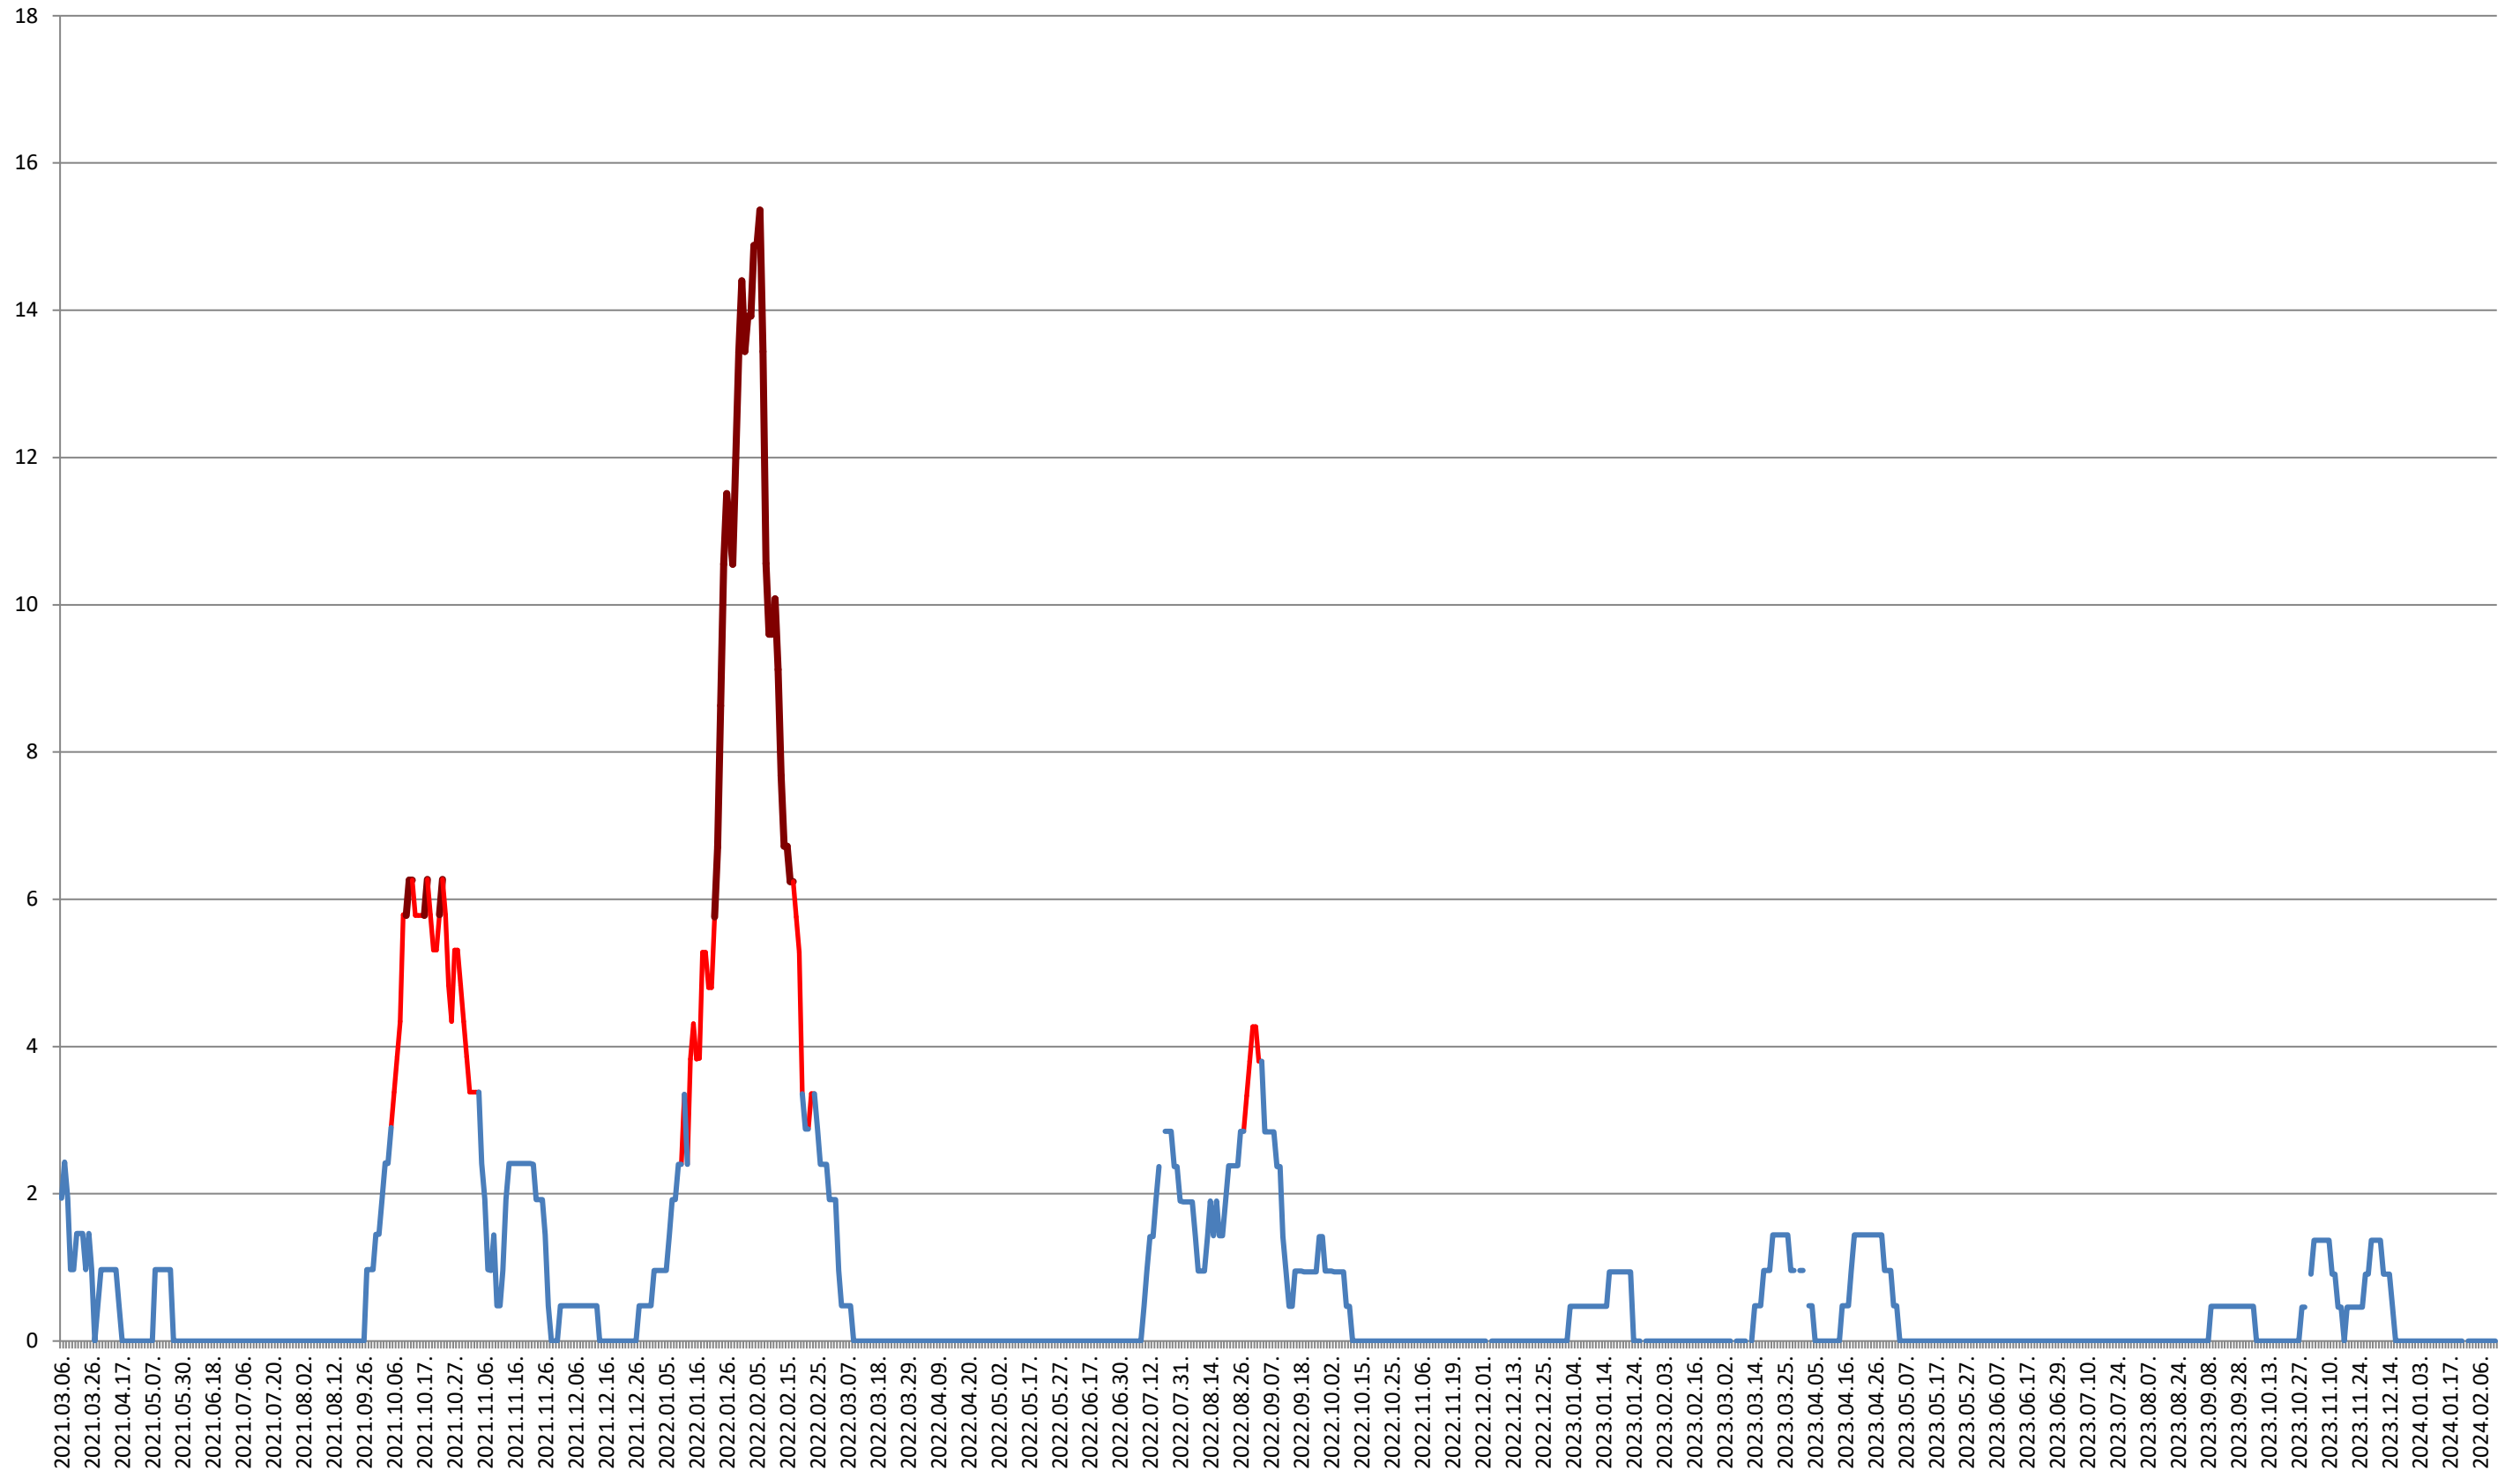

PĂULENI-CIUC - Evolutia incidentei cumulate pe 14 zile la ‰ de locuitori
2021.03.07. - 2024.02.14.