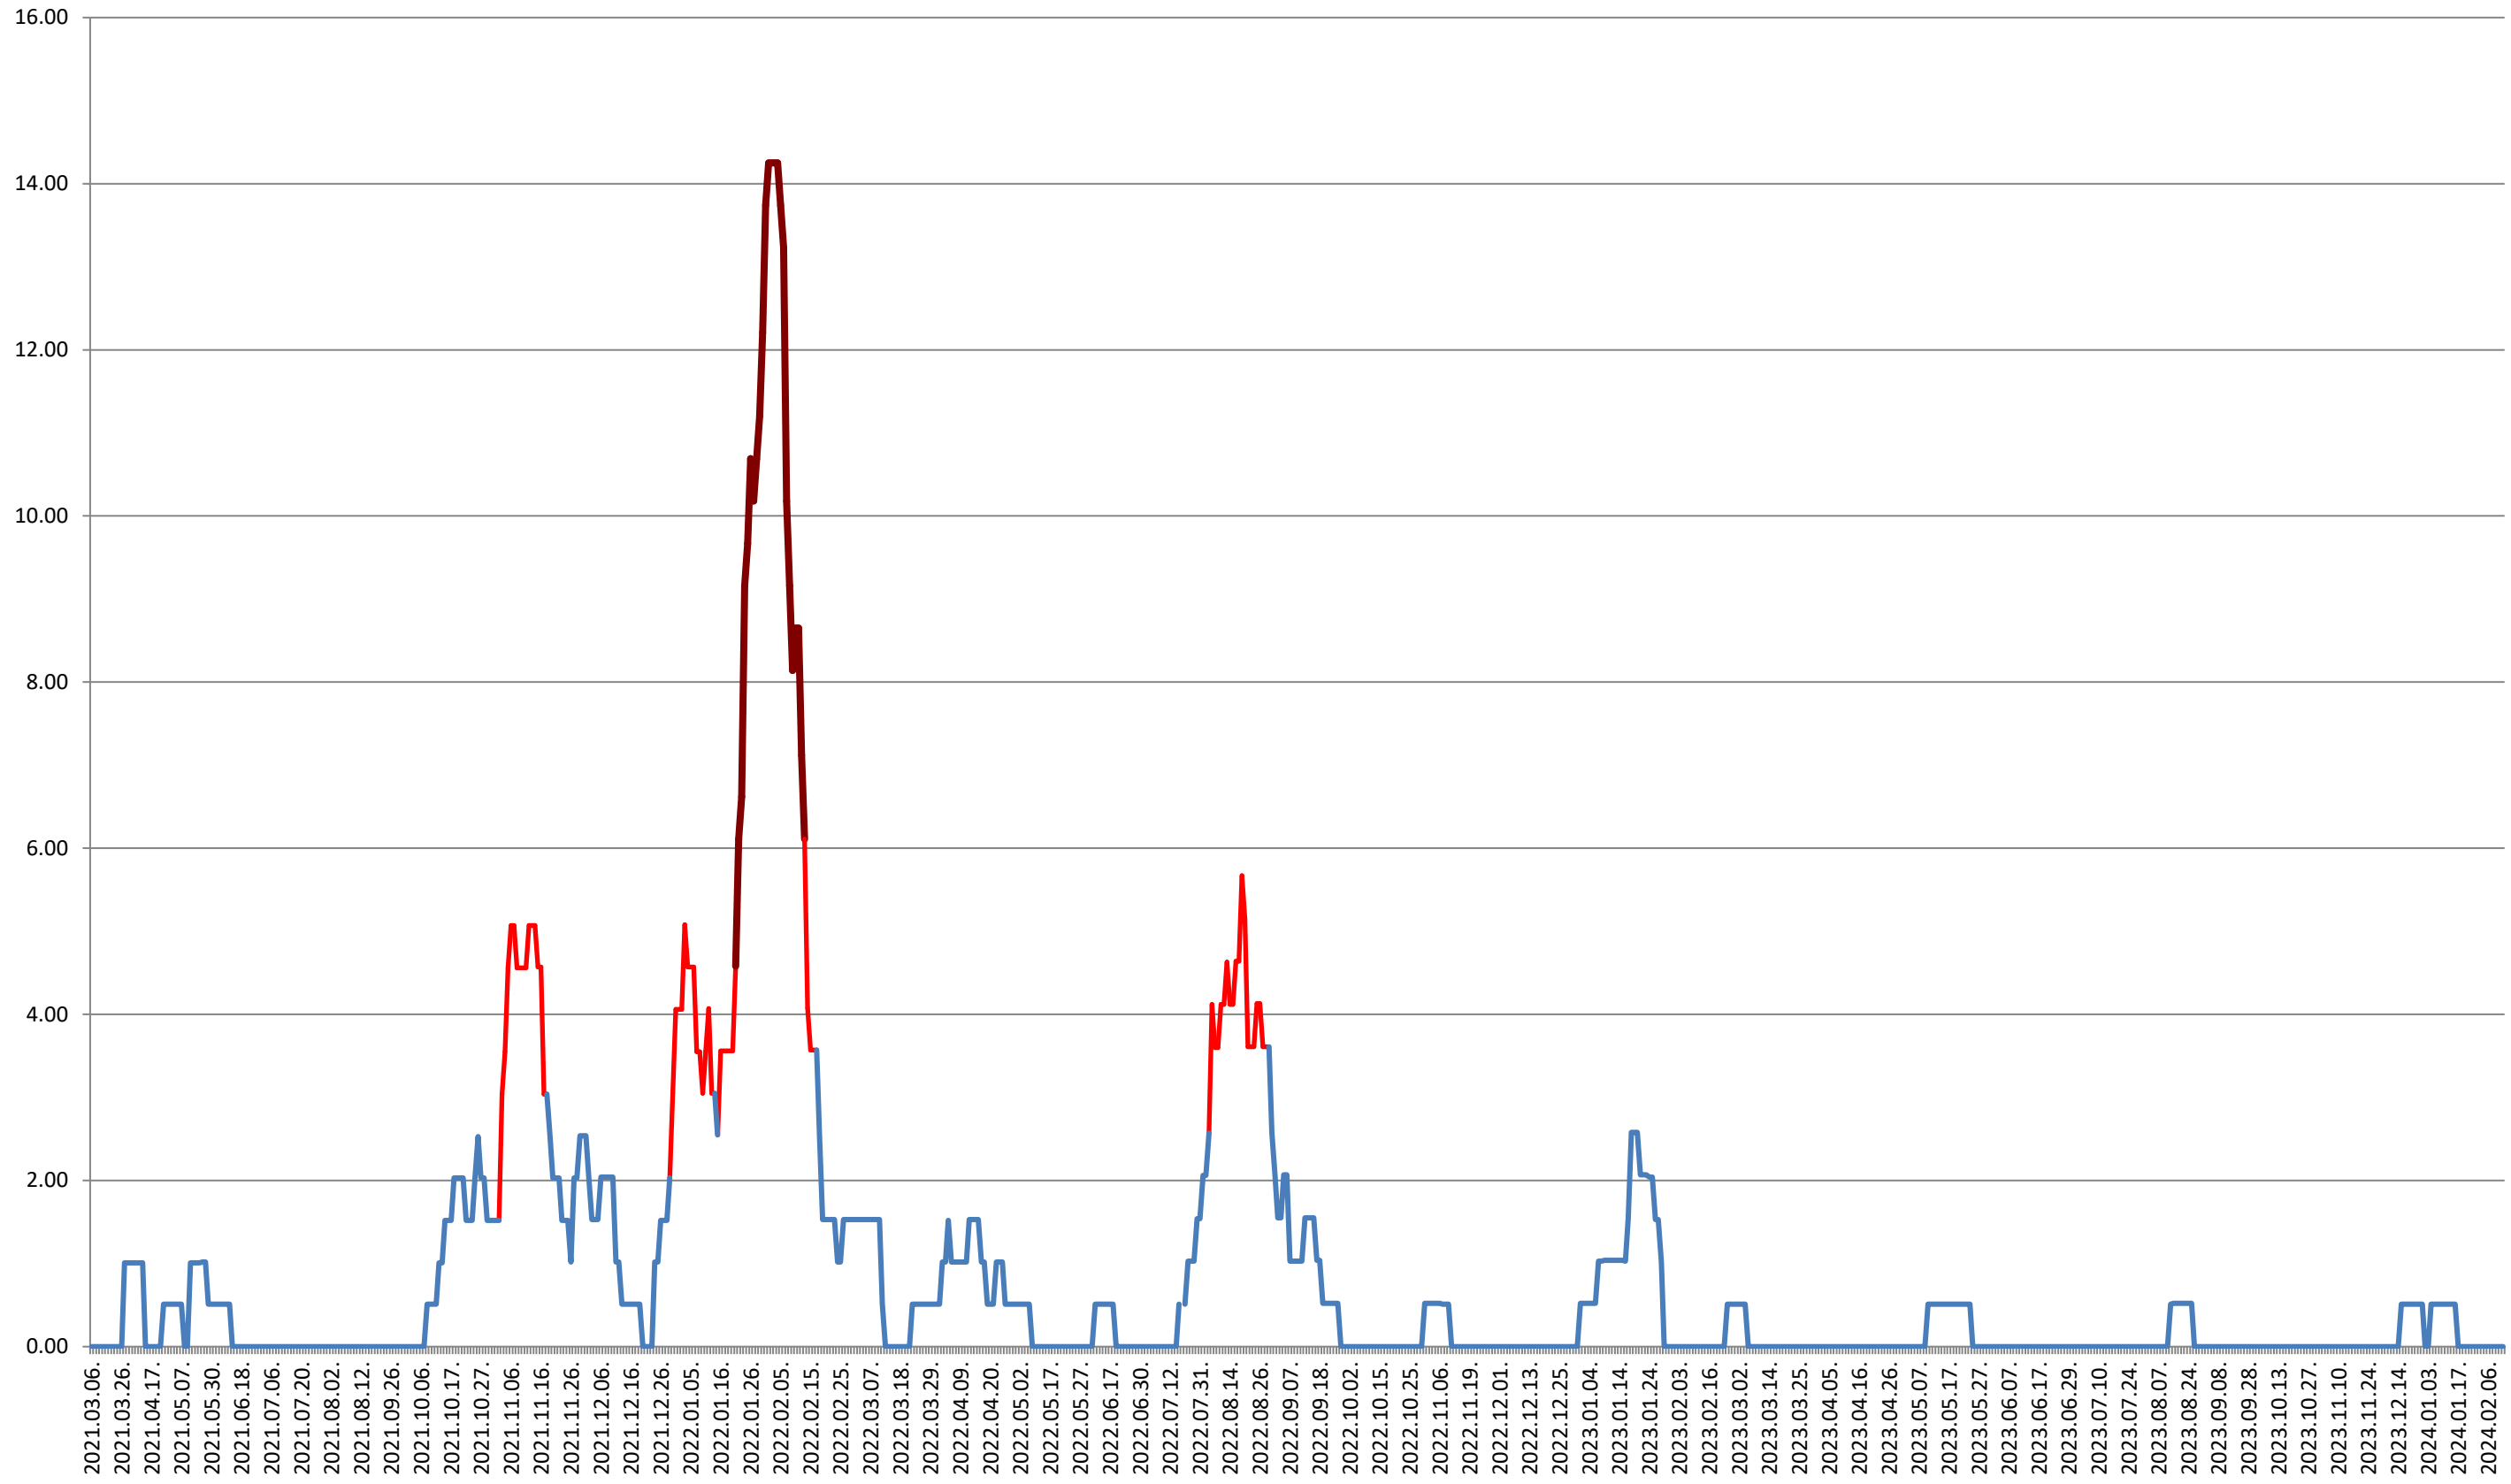

VOȘLĂBENI - Evolutia incidentei cumulate pe 14 zile la ‰ de locuitori

2021.03.07. - 2024.02.14.

ZETEA - Evolutia incidentei cumulate pe 14 zile la ‰ de locuitori 2021.03.07. - 2024.02.14.

Total - Evolutia incidentei cumulate pe 14 zile la % de locuitori 2021.03.07. - 2024.02.14.