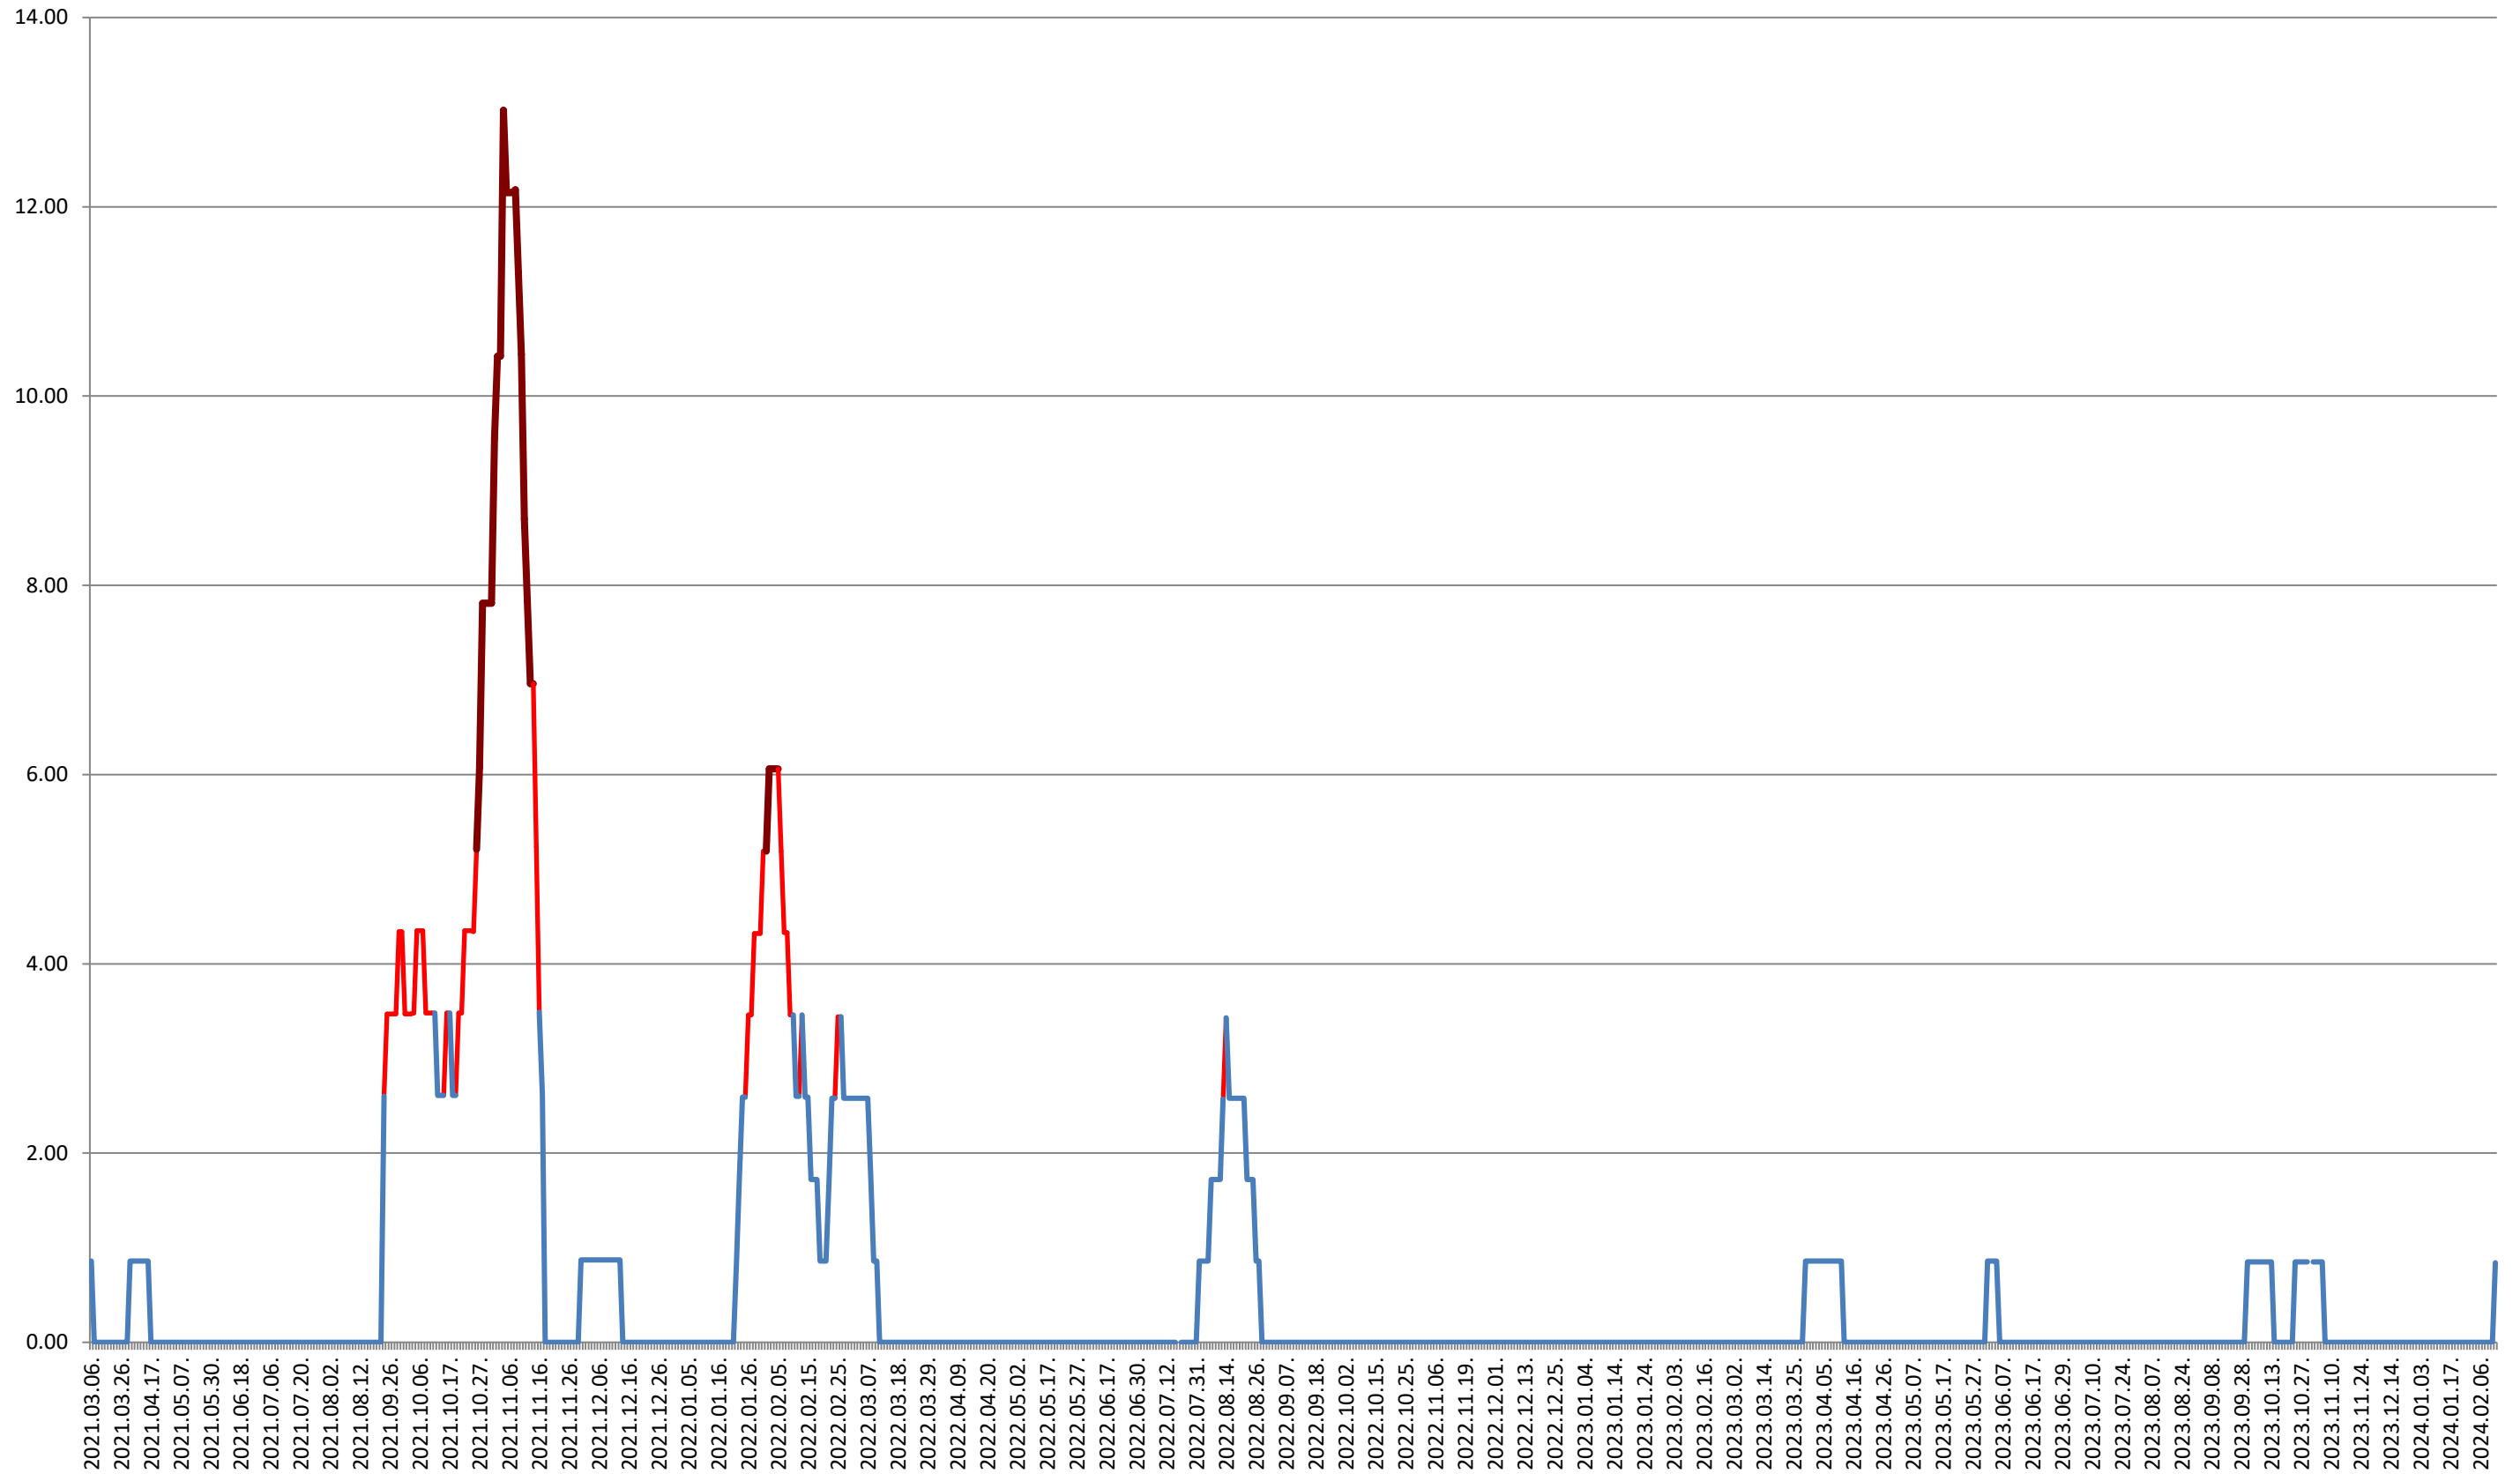

ULIEȘ - Evolutia incidentei cumulate pe 14 zile la ‰ de locuitori 2021.03.07. - 2024.02.14.