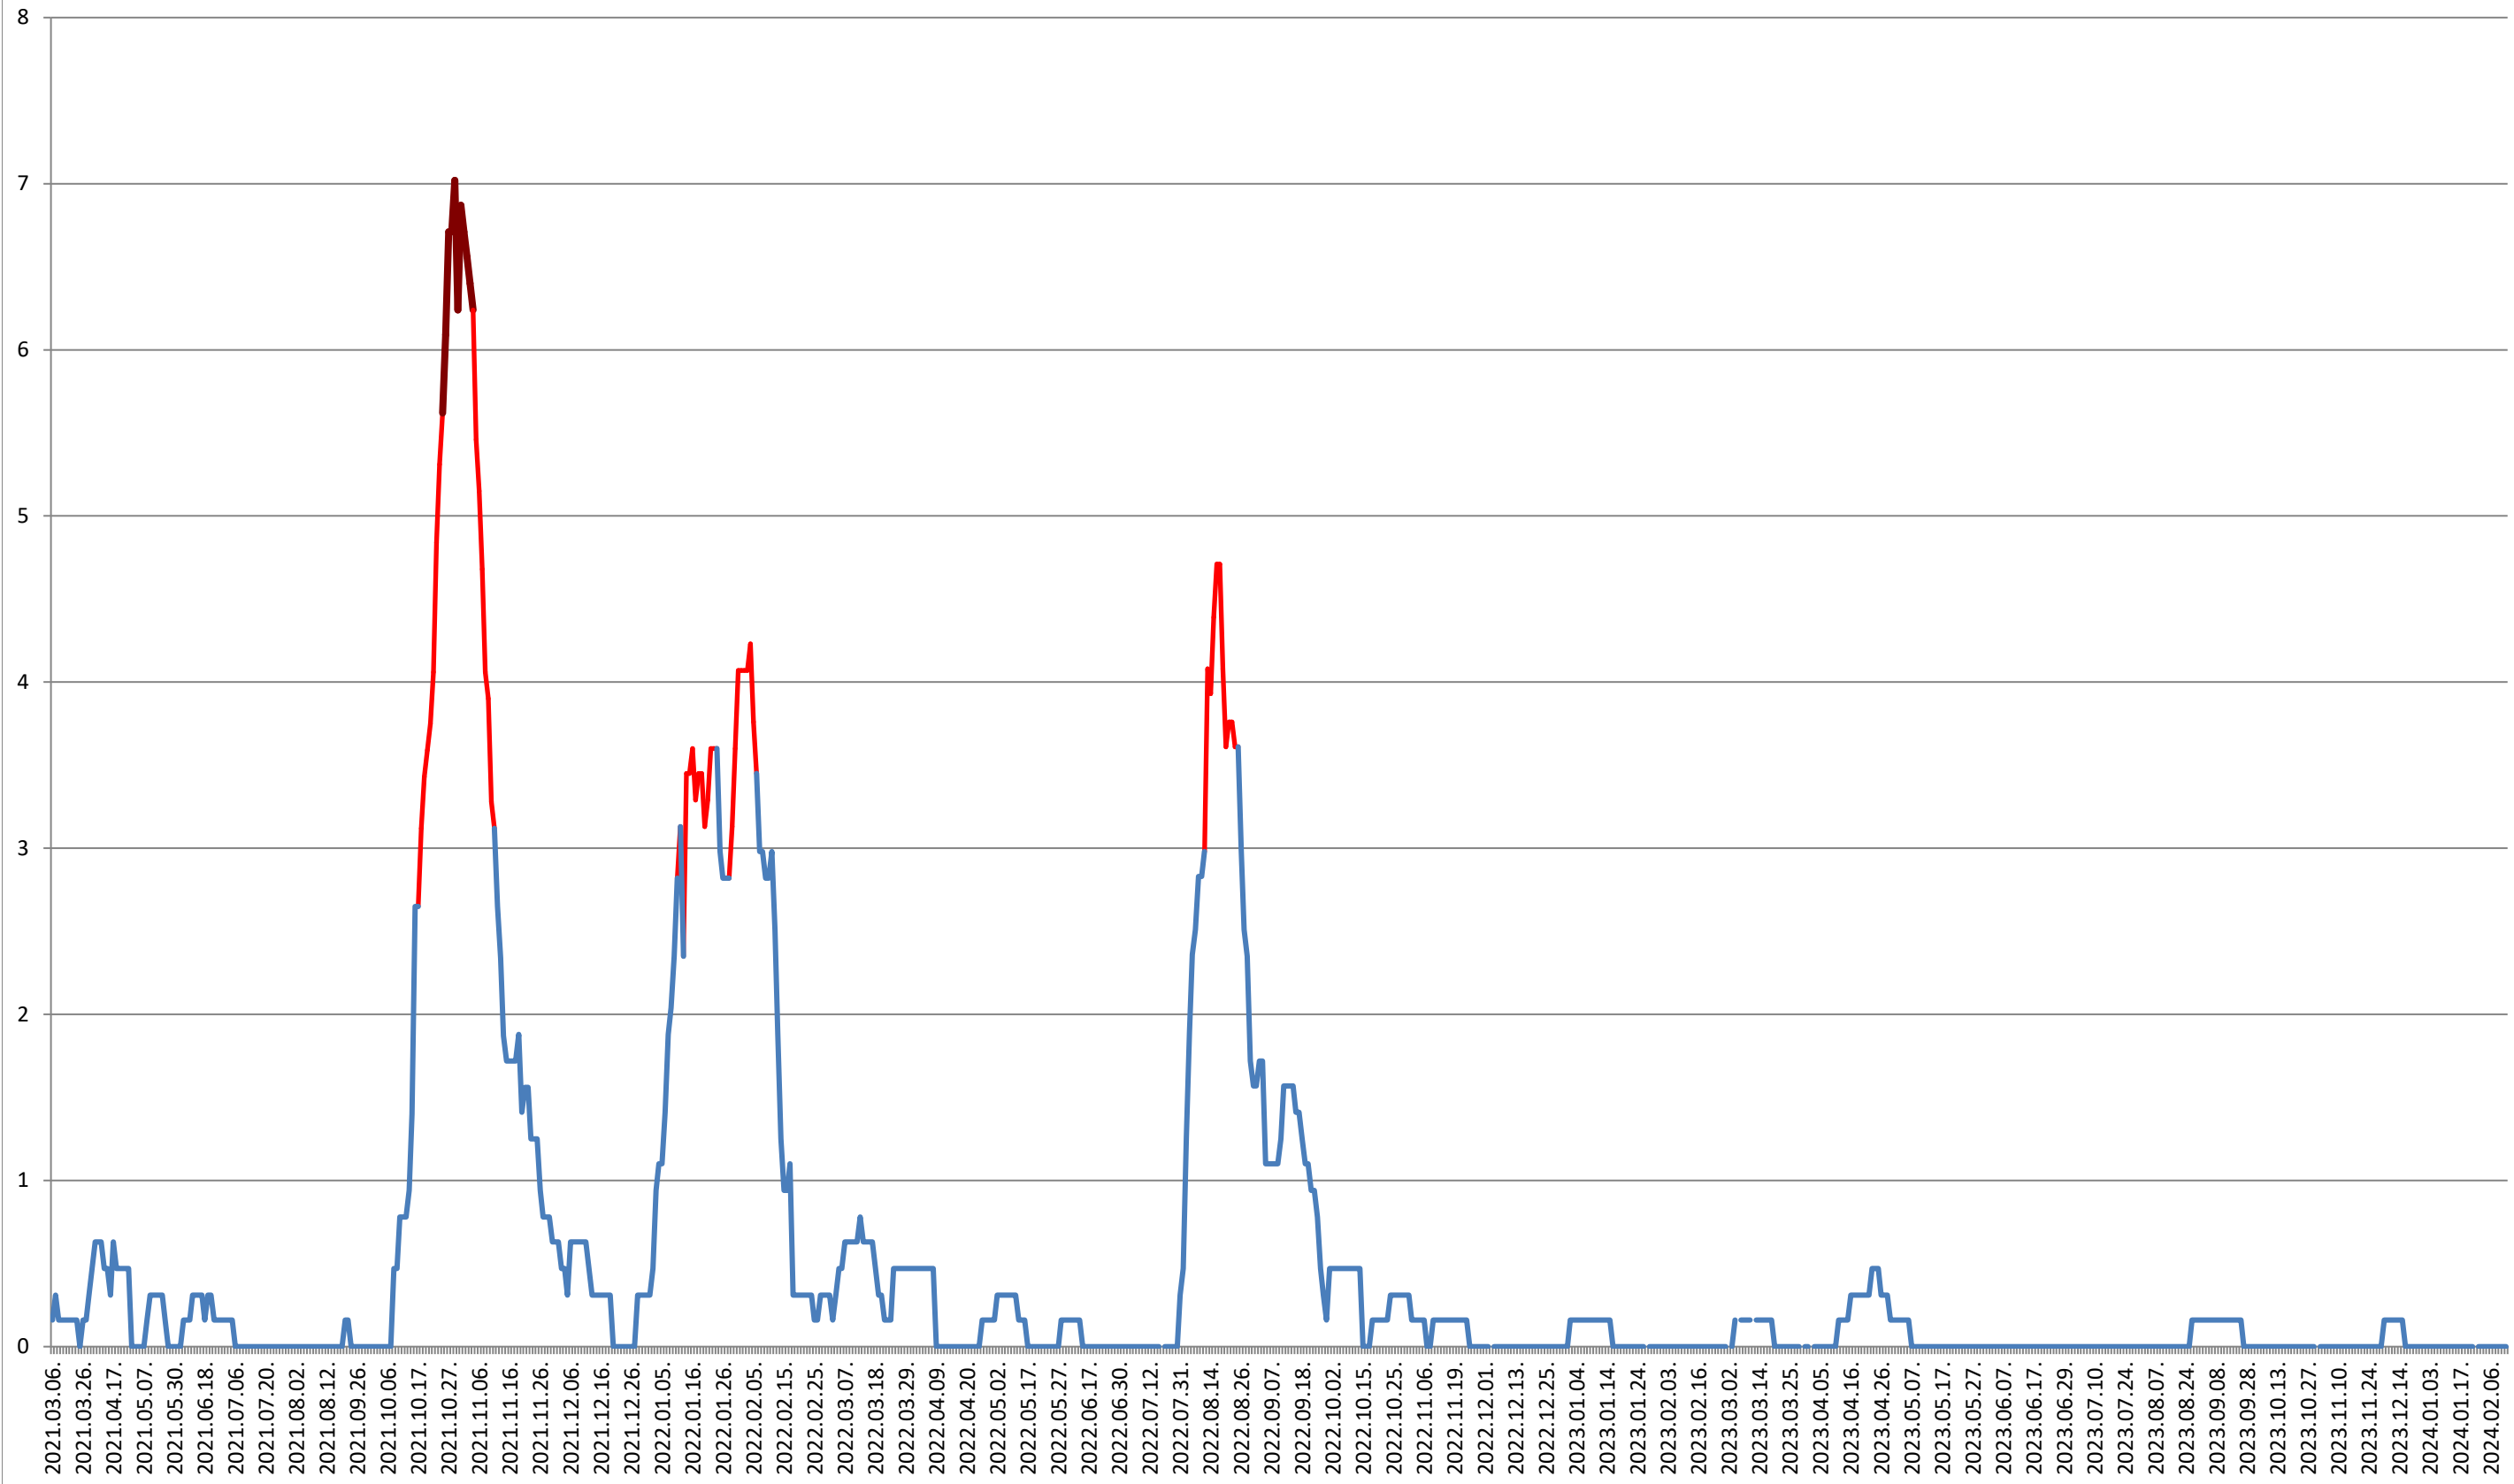

PĂULENI-CIUC - Evolutia incidentei cumulate pe 14 zile la ‰ de locuitori
2021.03.07. - 2024.02.14.

PLĂIEȘII DE JOS - Evolutia incidentei cumulate pe 14 zile la % de locuitori 2021.03.07. - 2024.02.14.

PORUMBENI - Evolutia incidentei cumulate pe 14 zile la % de locuitori
2021.03.07. - 2024.02.14.

PRAID - Evolutia incidentei cumulate pe 14 zile la % de locuitori
2021.03.07. - 2024.02.14.

RACU - Evolutia incidentei cumulate pe 14 zile la ‰ de locuitori 2021.03.07. - 2024.02.14.

REMETEA - Evolutia incidentei cumulate pe 14 zile la % de locuitori
2021.03.07. - 2024.02.14.