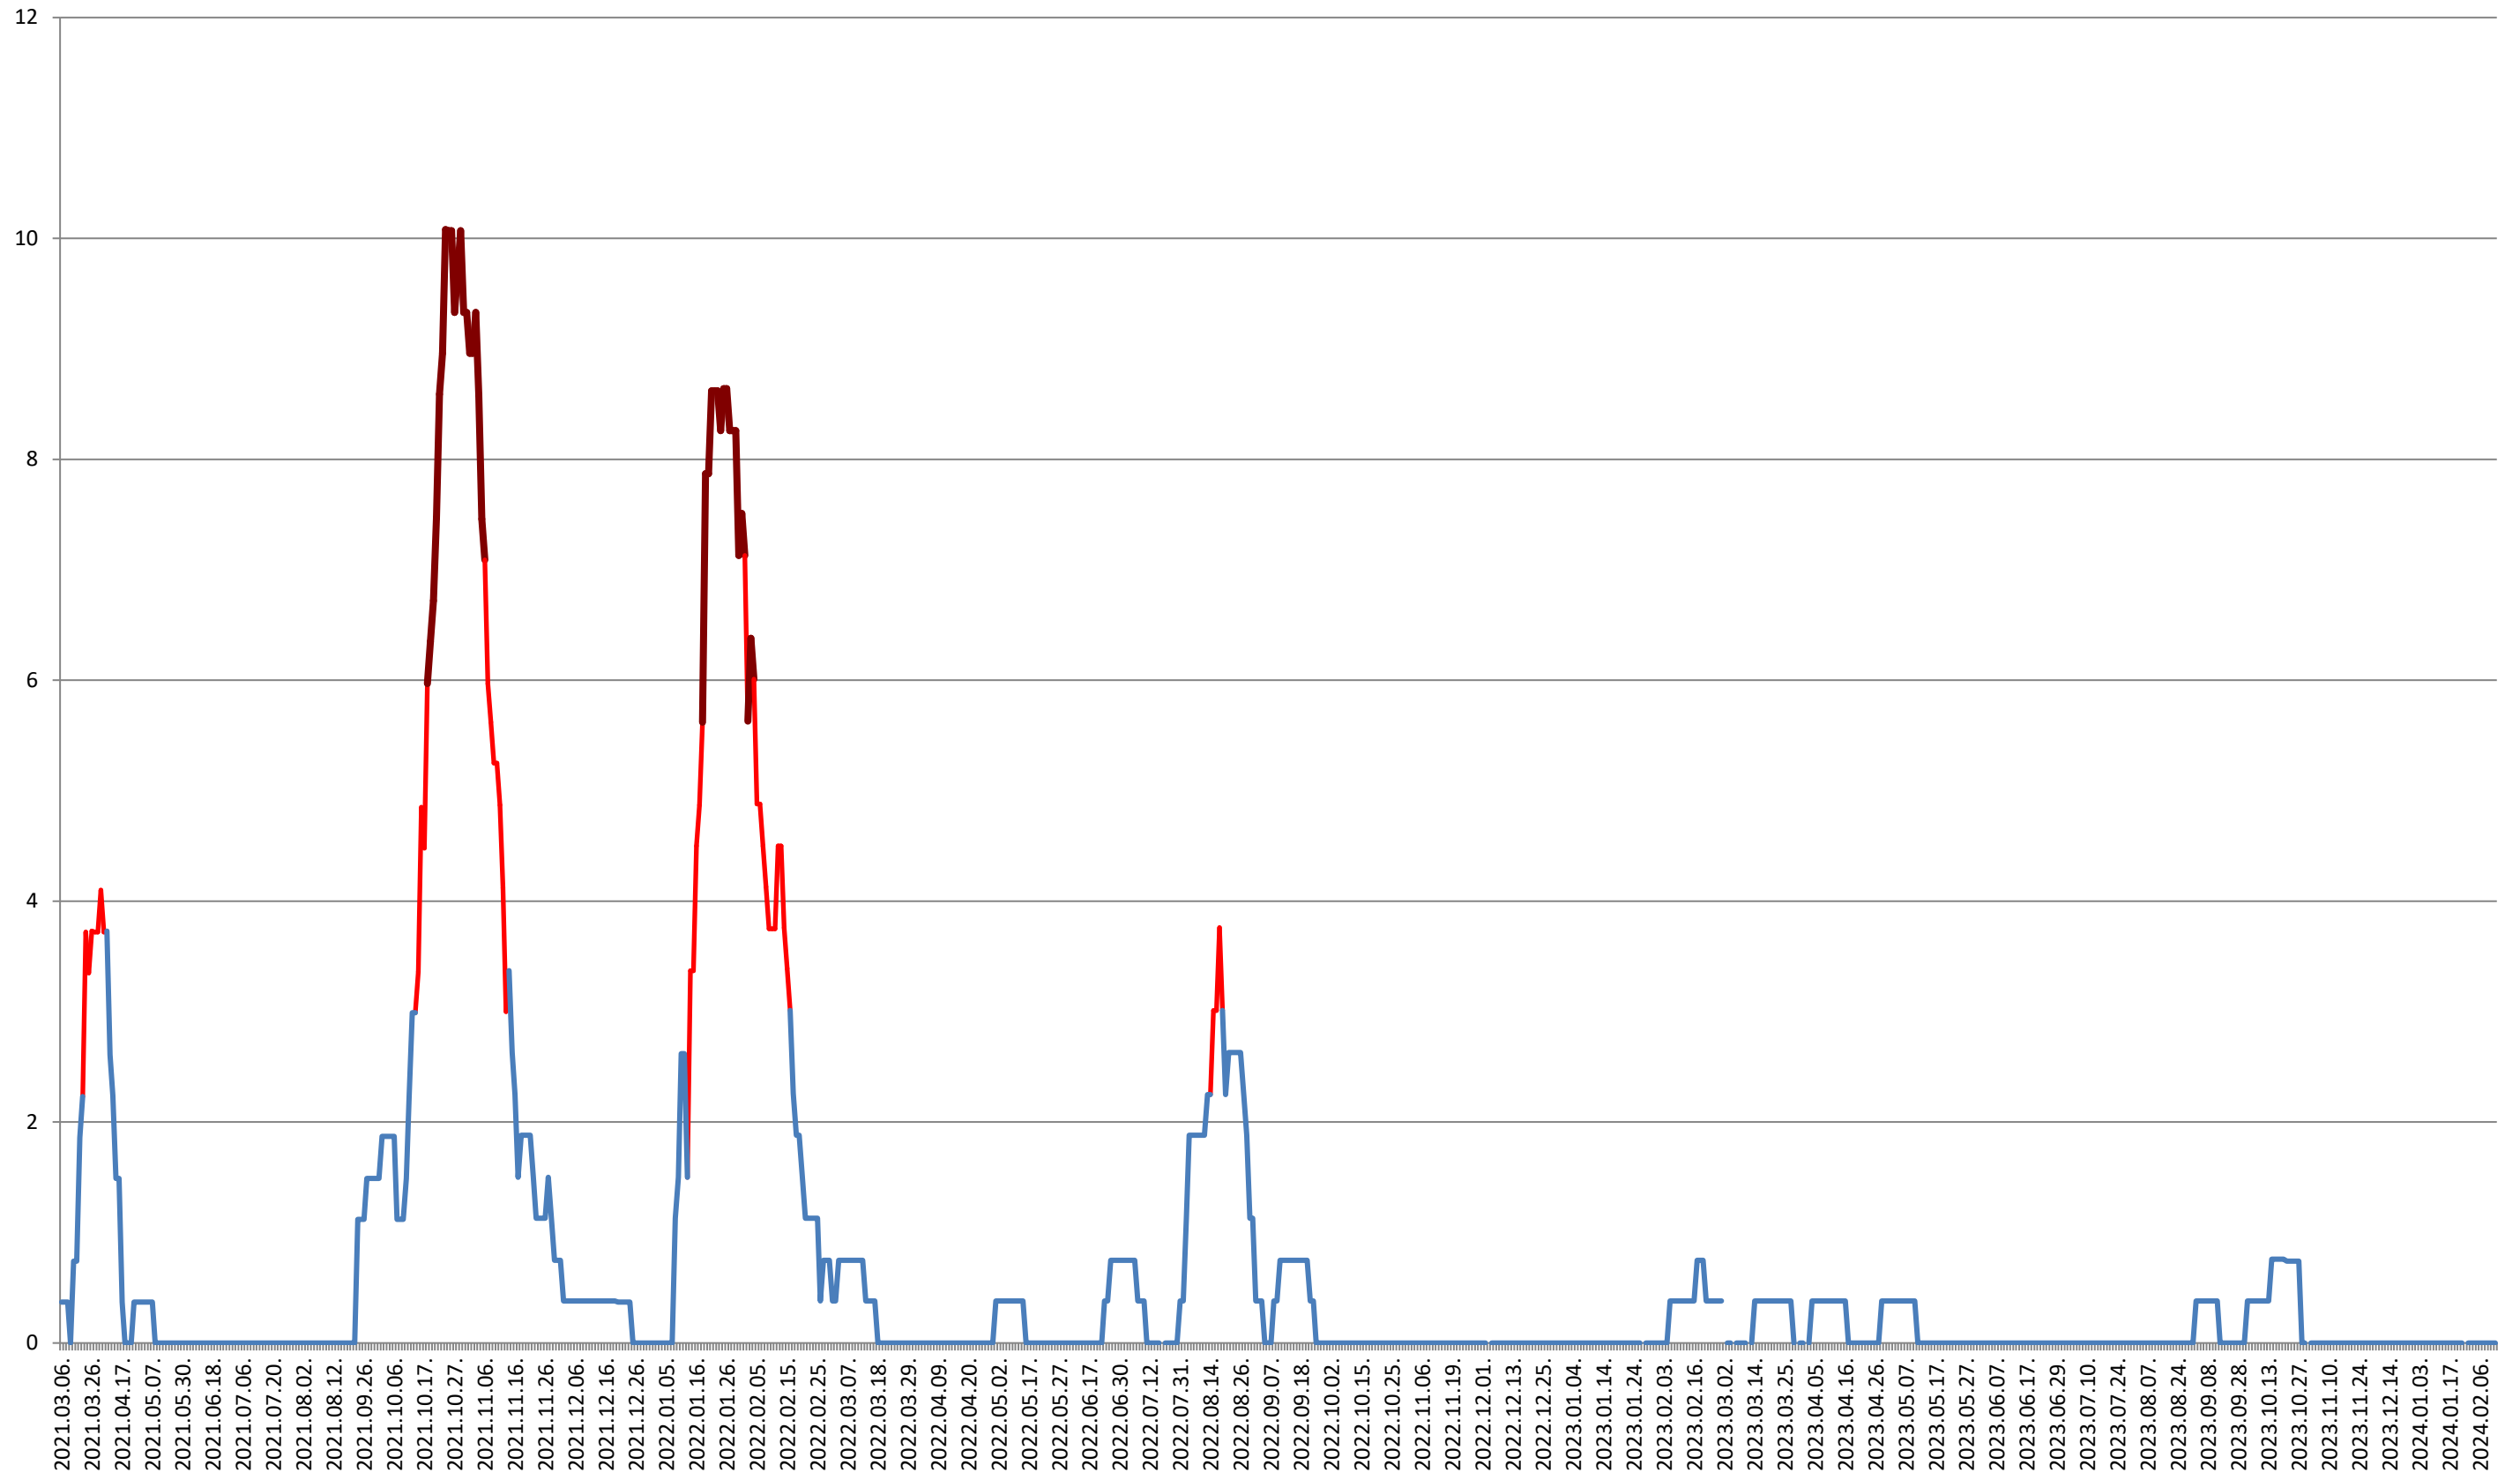

PRAID - Evolutia incidentei cumulate pe 14 zile la % de locuitori
2021.03.07. - 2024.02.14.

RACU - Evolutia incidentei cumulate pe 14 zile la ‰ de locuitori 2021.03.07. - 2024.02.14.

REMETEA - Evolutia incidentei cumulate pe 14 zile la % de locuitori
2021.03.07. - 2024.02.14.

SĂCEL - Evolutia incidentei cumulate pe 14 zile la ‰ de locuitori 2021.03.07. - 2024.02.14.

SÂNCRĂIENI - Evolutia incidentei cumulate pe 14 zile la ‰ de locuitori 2021.03.07. - 2024.02.14.

SÂNDOMINIC - Evolutia incidentei cumulate pe 14 zile la % de locuitori