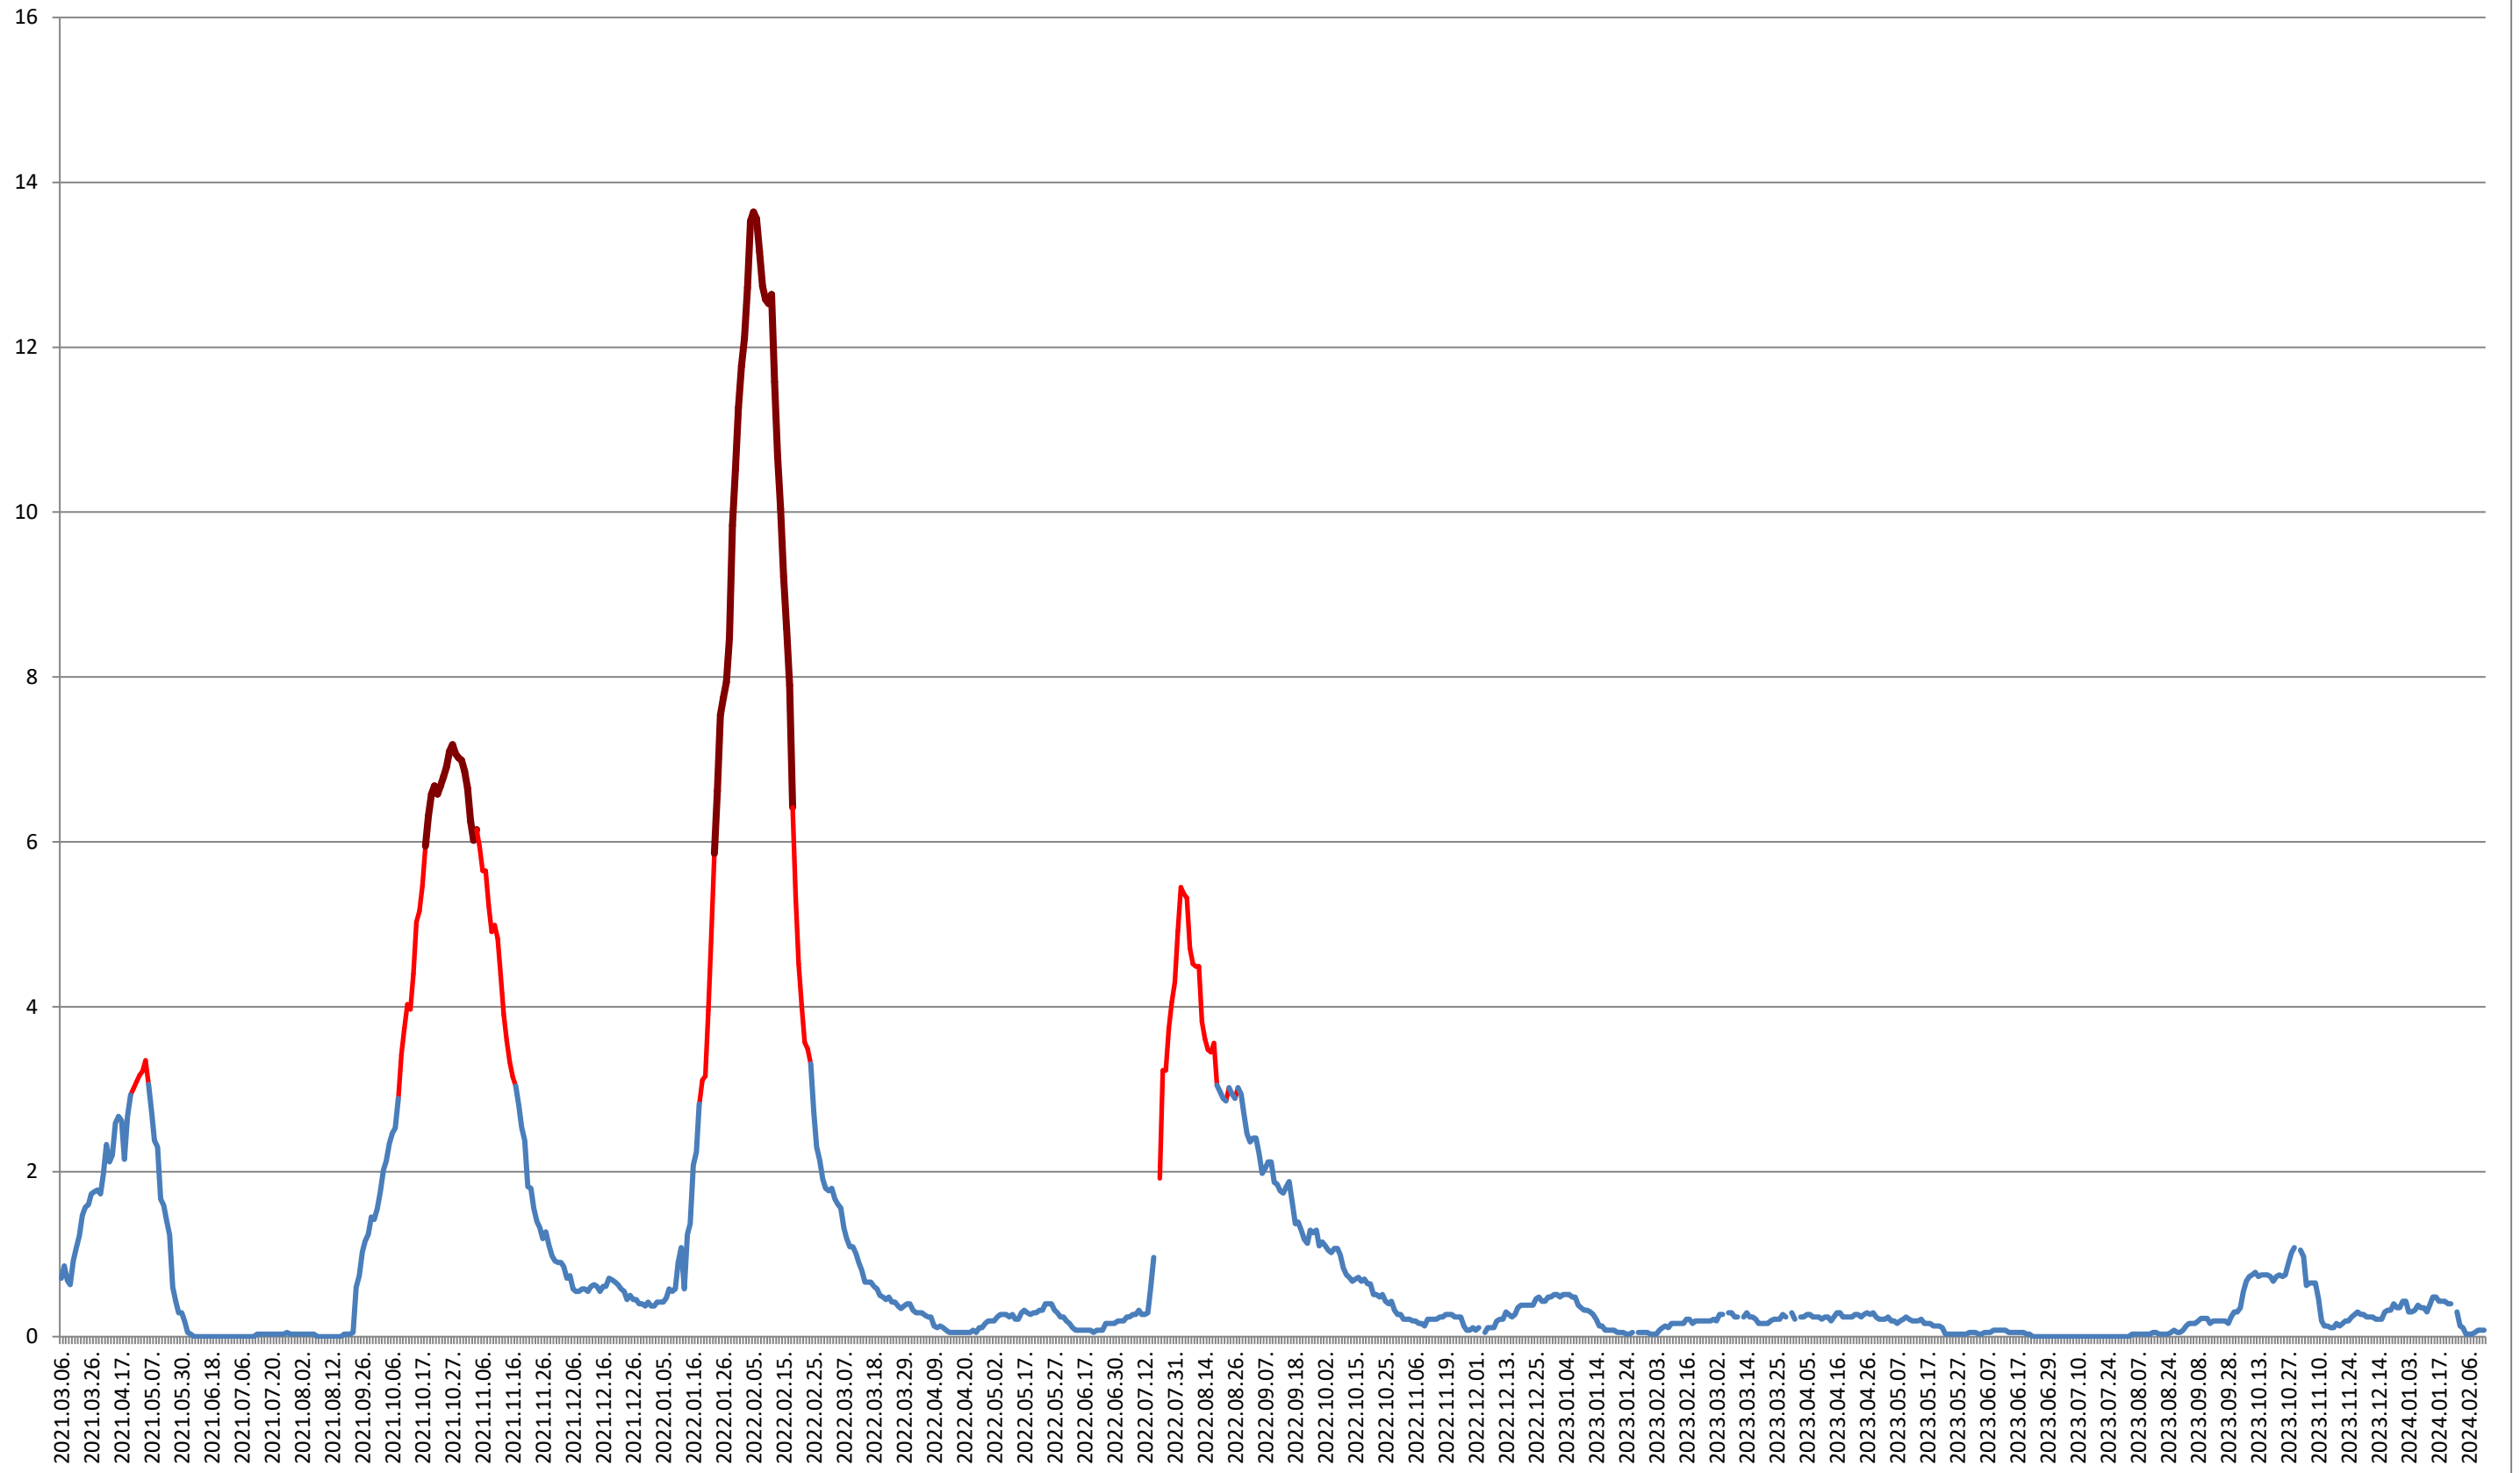

MUNICIPIUL ODORHEIU SECUIESC - Evolutia incidentei cumulate pe 14 zile la % de locuitori
2021.03.07. - 2024.02.14.