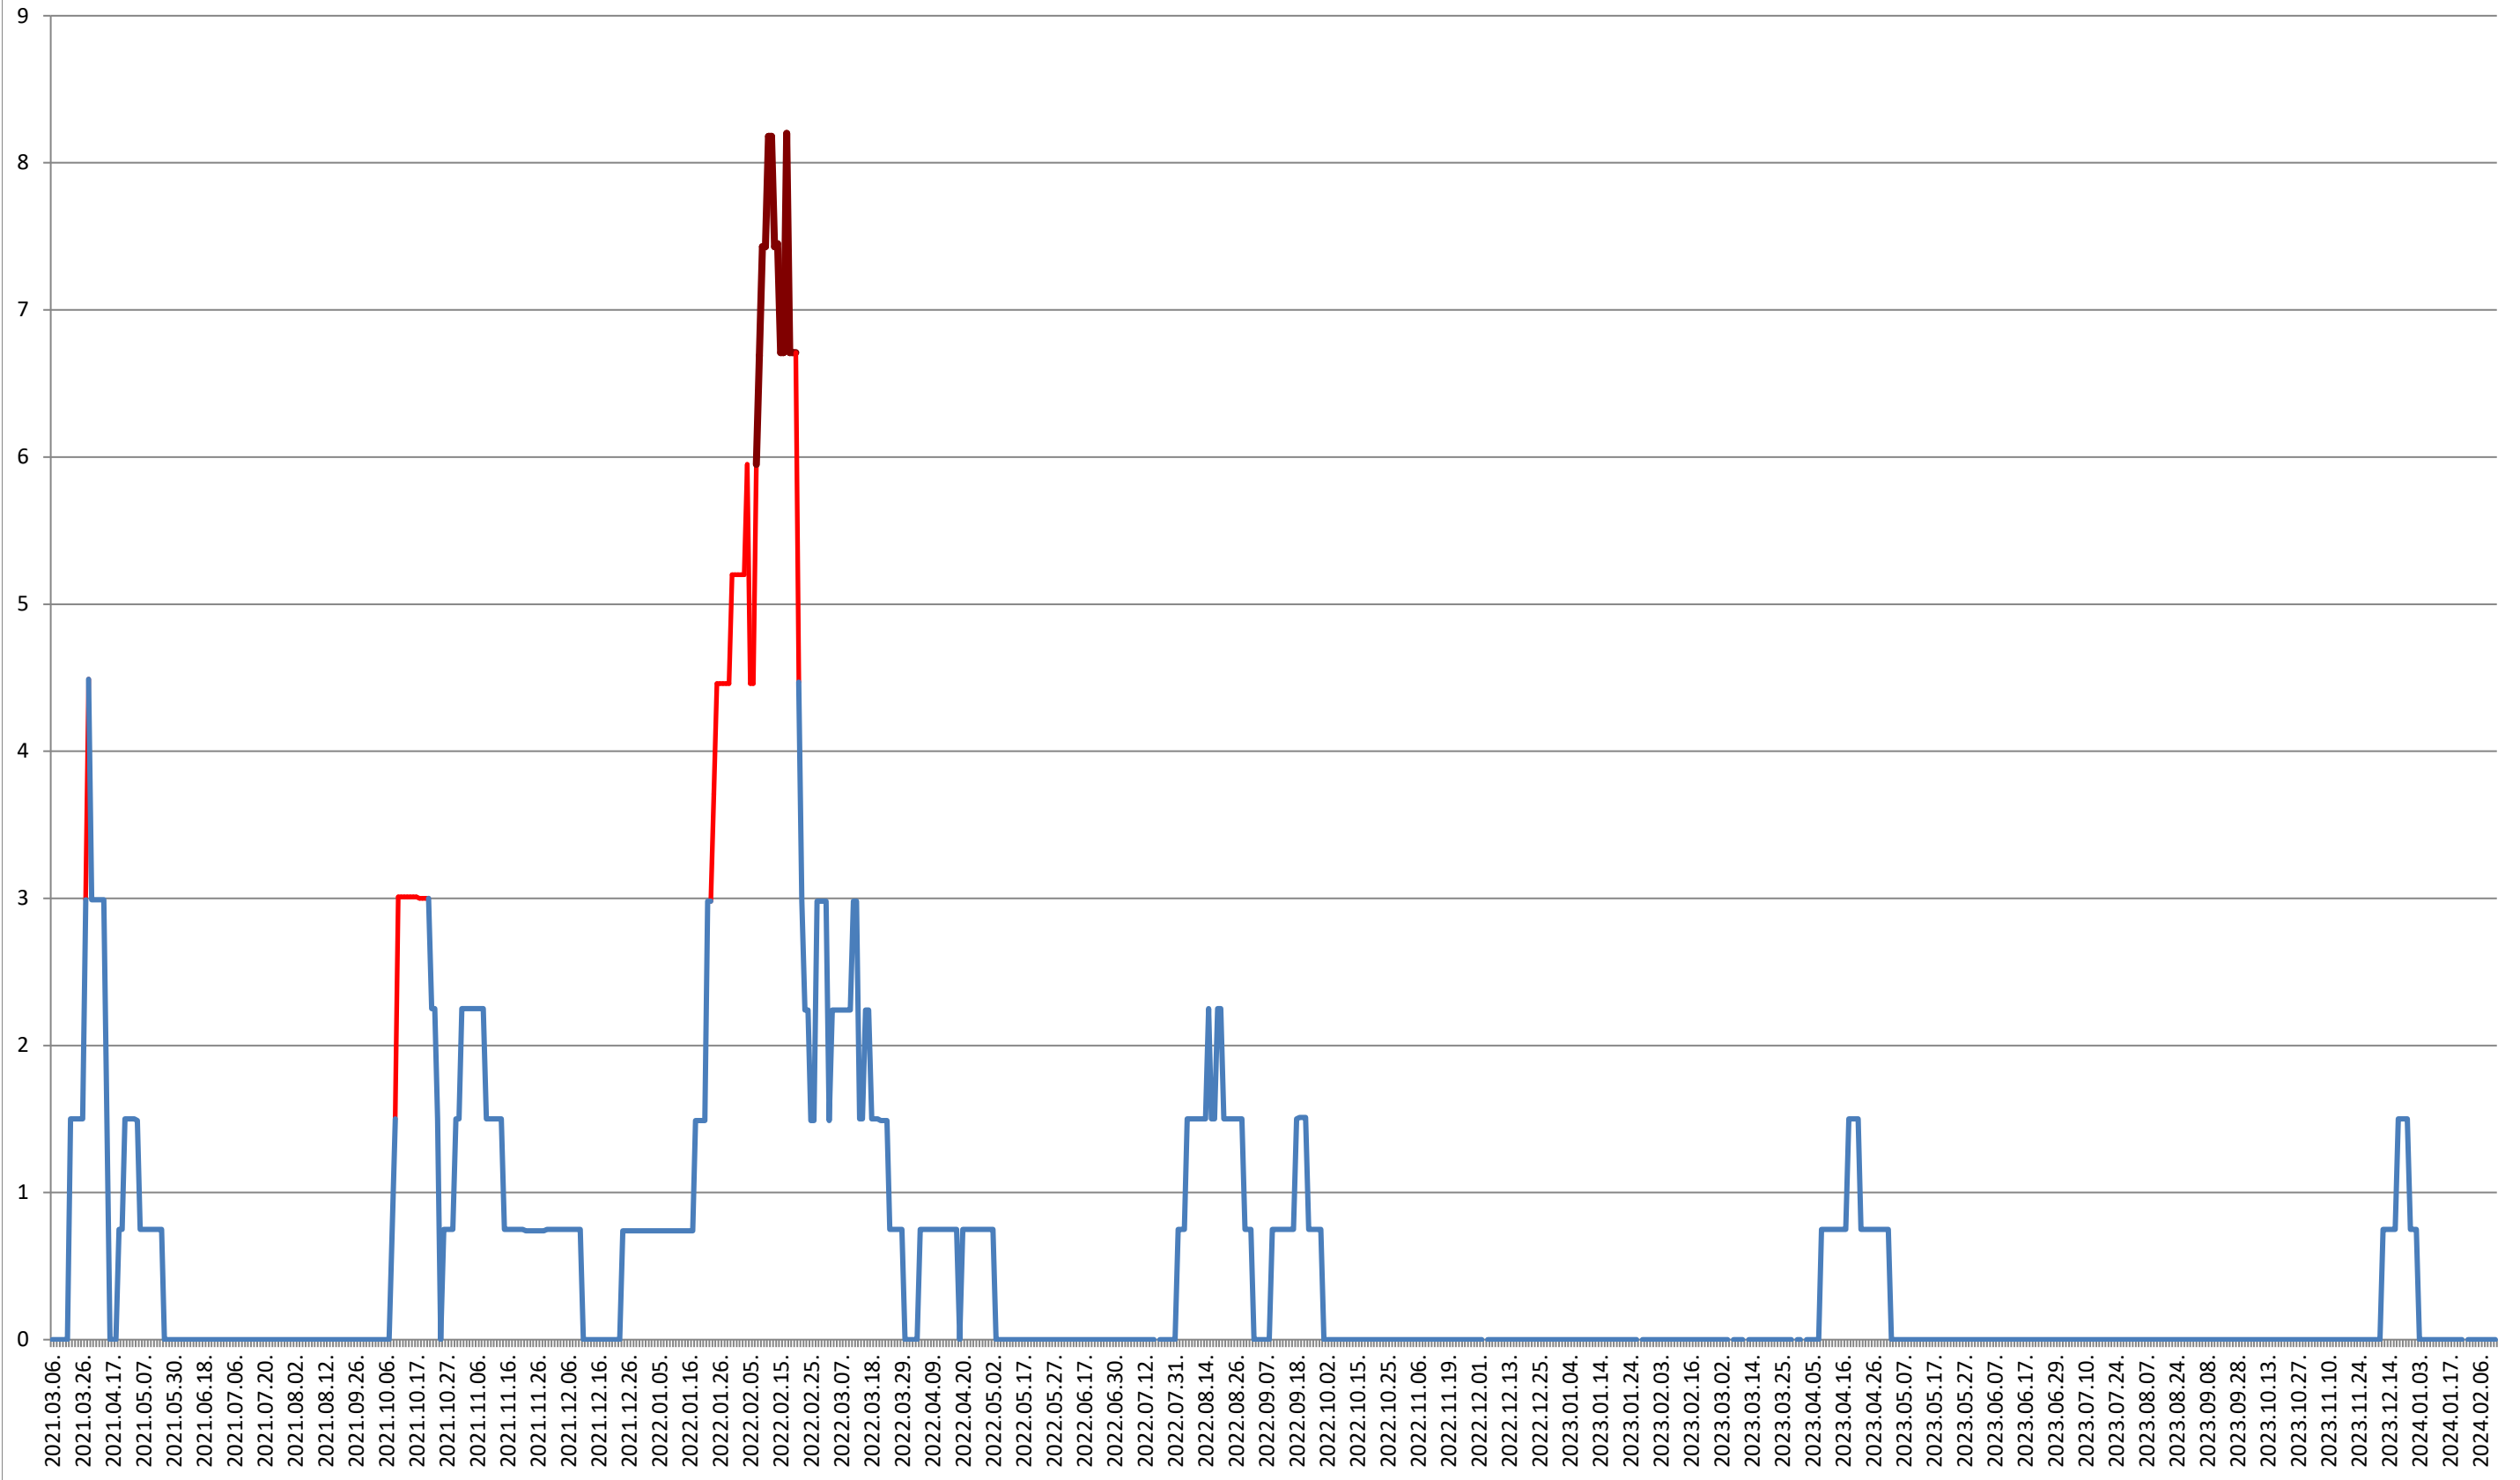

MEREȘTI - Evolutia incidentei cumulate pe 14 zile la ‰ de locuitori 2021.03.07. - 2024.02.14.