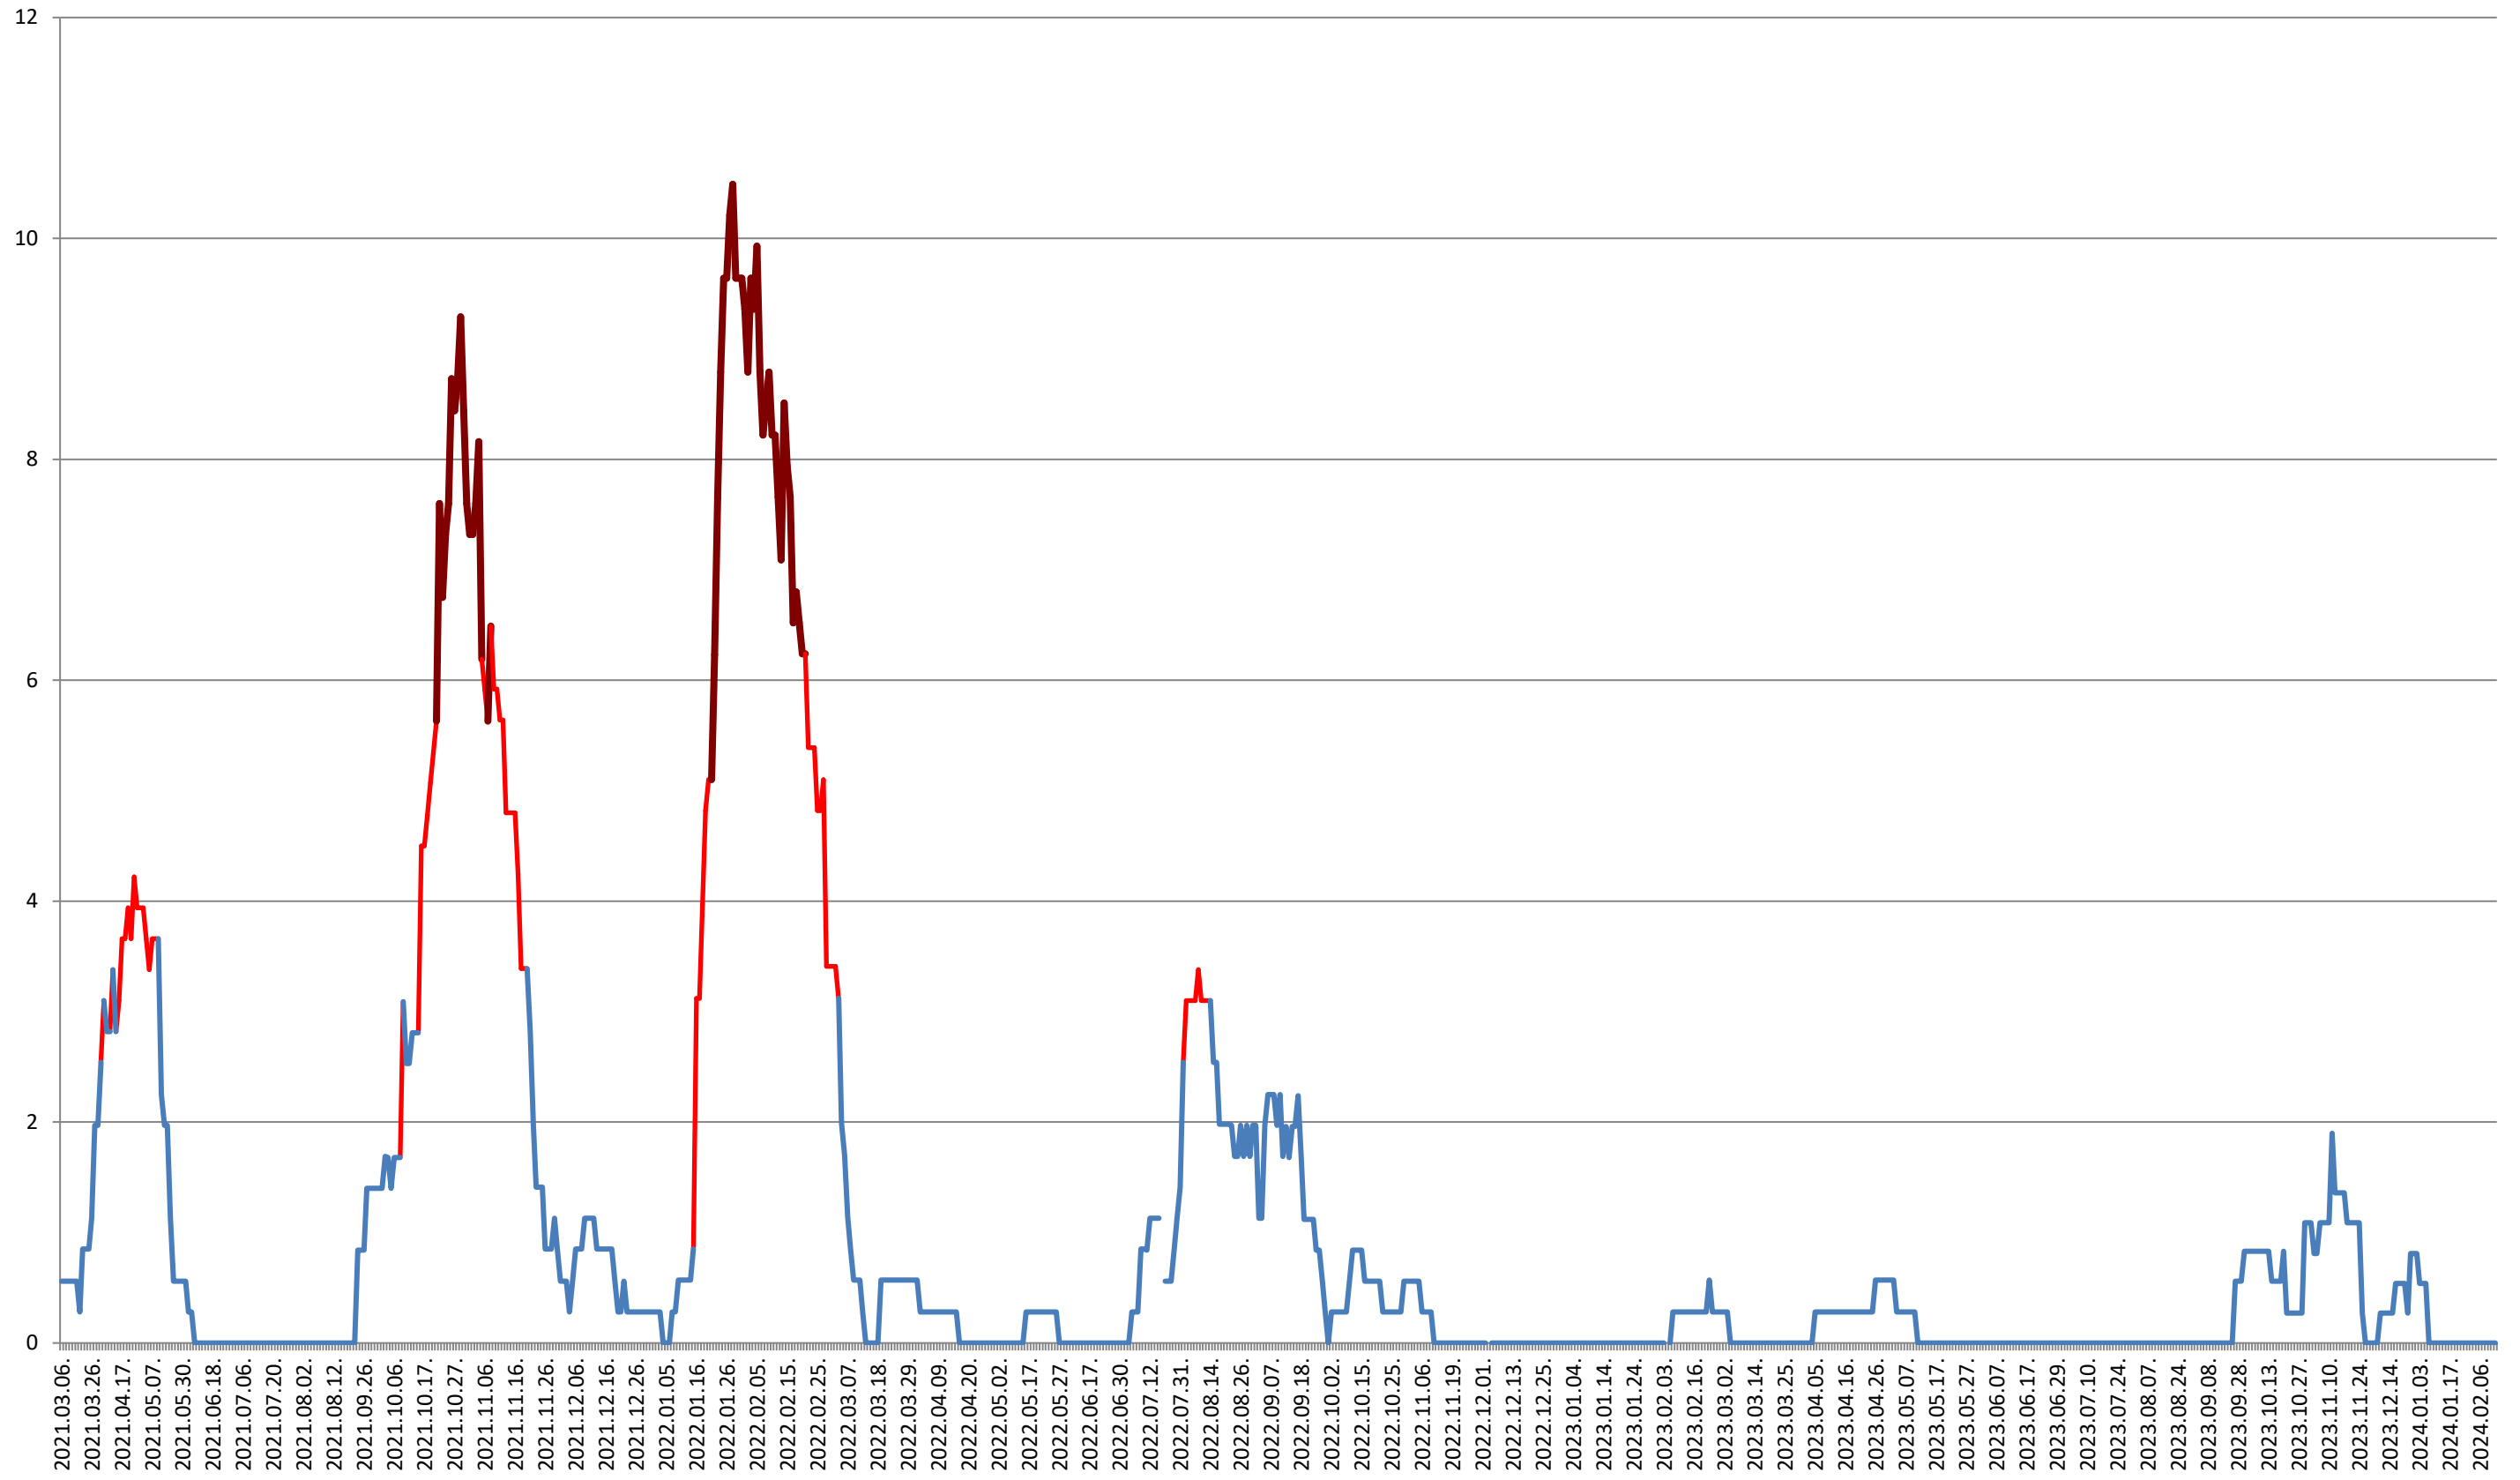

CORBU - Evolutia incidentei cumulate pe 14 zile la ‰ de locuitori 2021.03.07. - 2024.02.14.

CORUND - Evolutia incidentei cumulate pe 14 zile la ‰ de locuitori 2021.03.07. - 2024.02.14.

COZMENI - Evolutia incidentei cumulate pe 14 zile la ‰ de locuitori 2021.03.07. - 2024.02.14.

ORAȘ CRISTURU SECUIESC - Evolutia incidentei cumulate pe 14 zile la ‰ de locuitori
2021.03.07. - 2024.02.14.

DĂNEȘTI - Evolutia incidentei cumulate pe 14 zile la ‰ de locuitori 2021.03.07. - 2024.02.14.

DÂRJIU - Evolutia incidentei cumulate pe 14 zile la ‰ de locuitori 2021.03.07. - 2024.02.14.

DEALU - Evolutia incidentei cumulate pe 14 zile la % de locuitori
2021.03.07. - 2024.02.14.

DITRĂU - Evolutia incidentei cumulate pe 14 zile la ‰ de locuitori 2021.03.07. - 2024.02.14.

FELICENI - Evolutia incidentei cumulate pe 14 zile la ‰ de locuitori 2021.03.07. - 2024.02.14.

FRUMOASA - Evolutia incidentei cumulate pe 14 zile la % de locuitori

2021.03.07. - 2024.02.14.

GĂLĂUȚAȘ - Evolutia incidentei cumulate pe 14 zile la ‰ de locuitori 2021.03.07. - 2024.02.14.