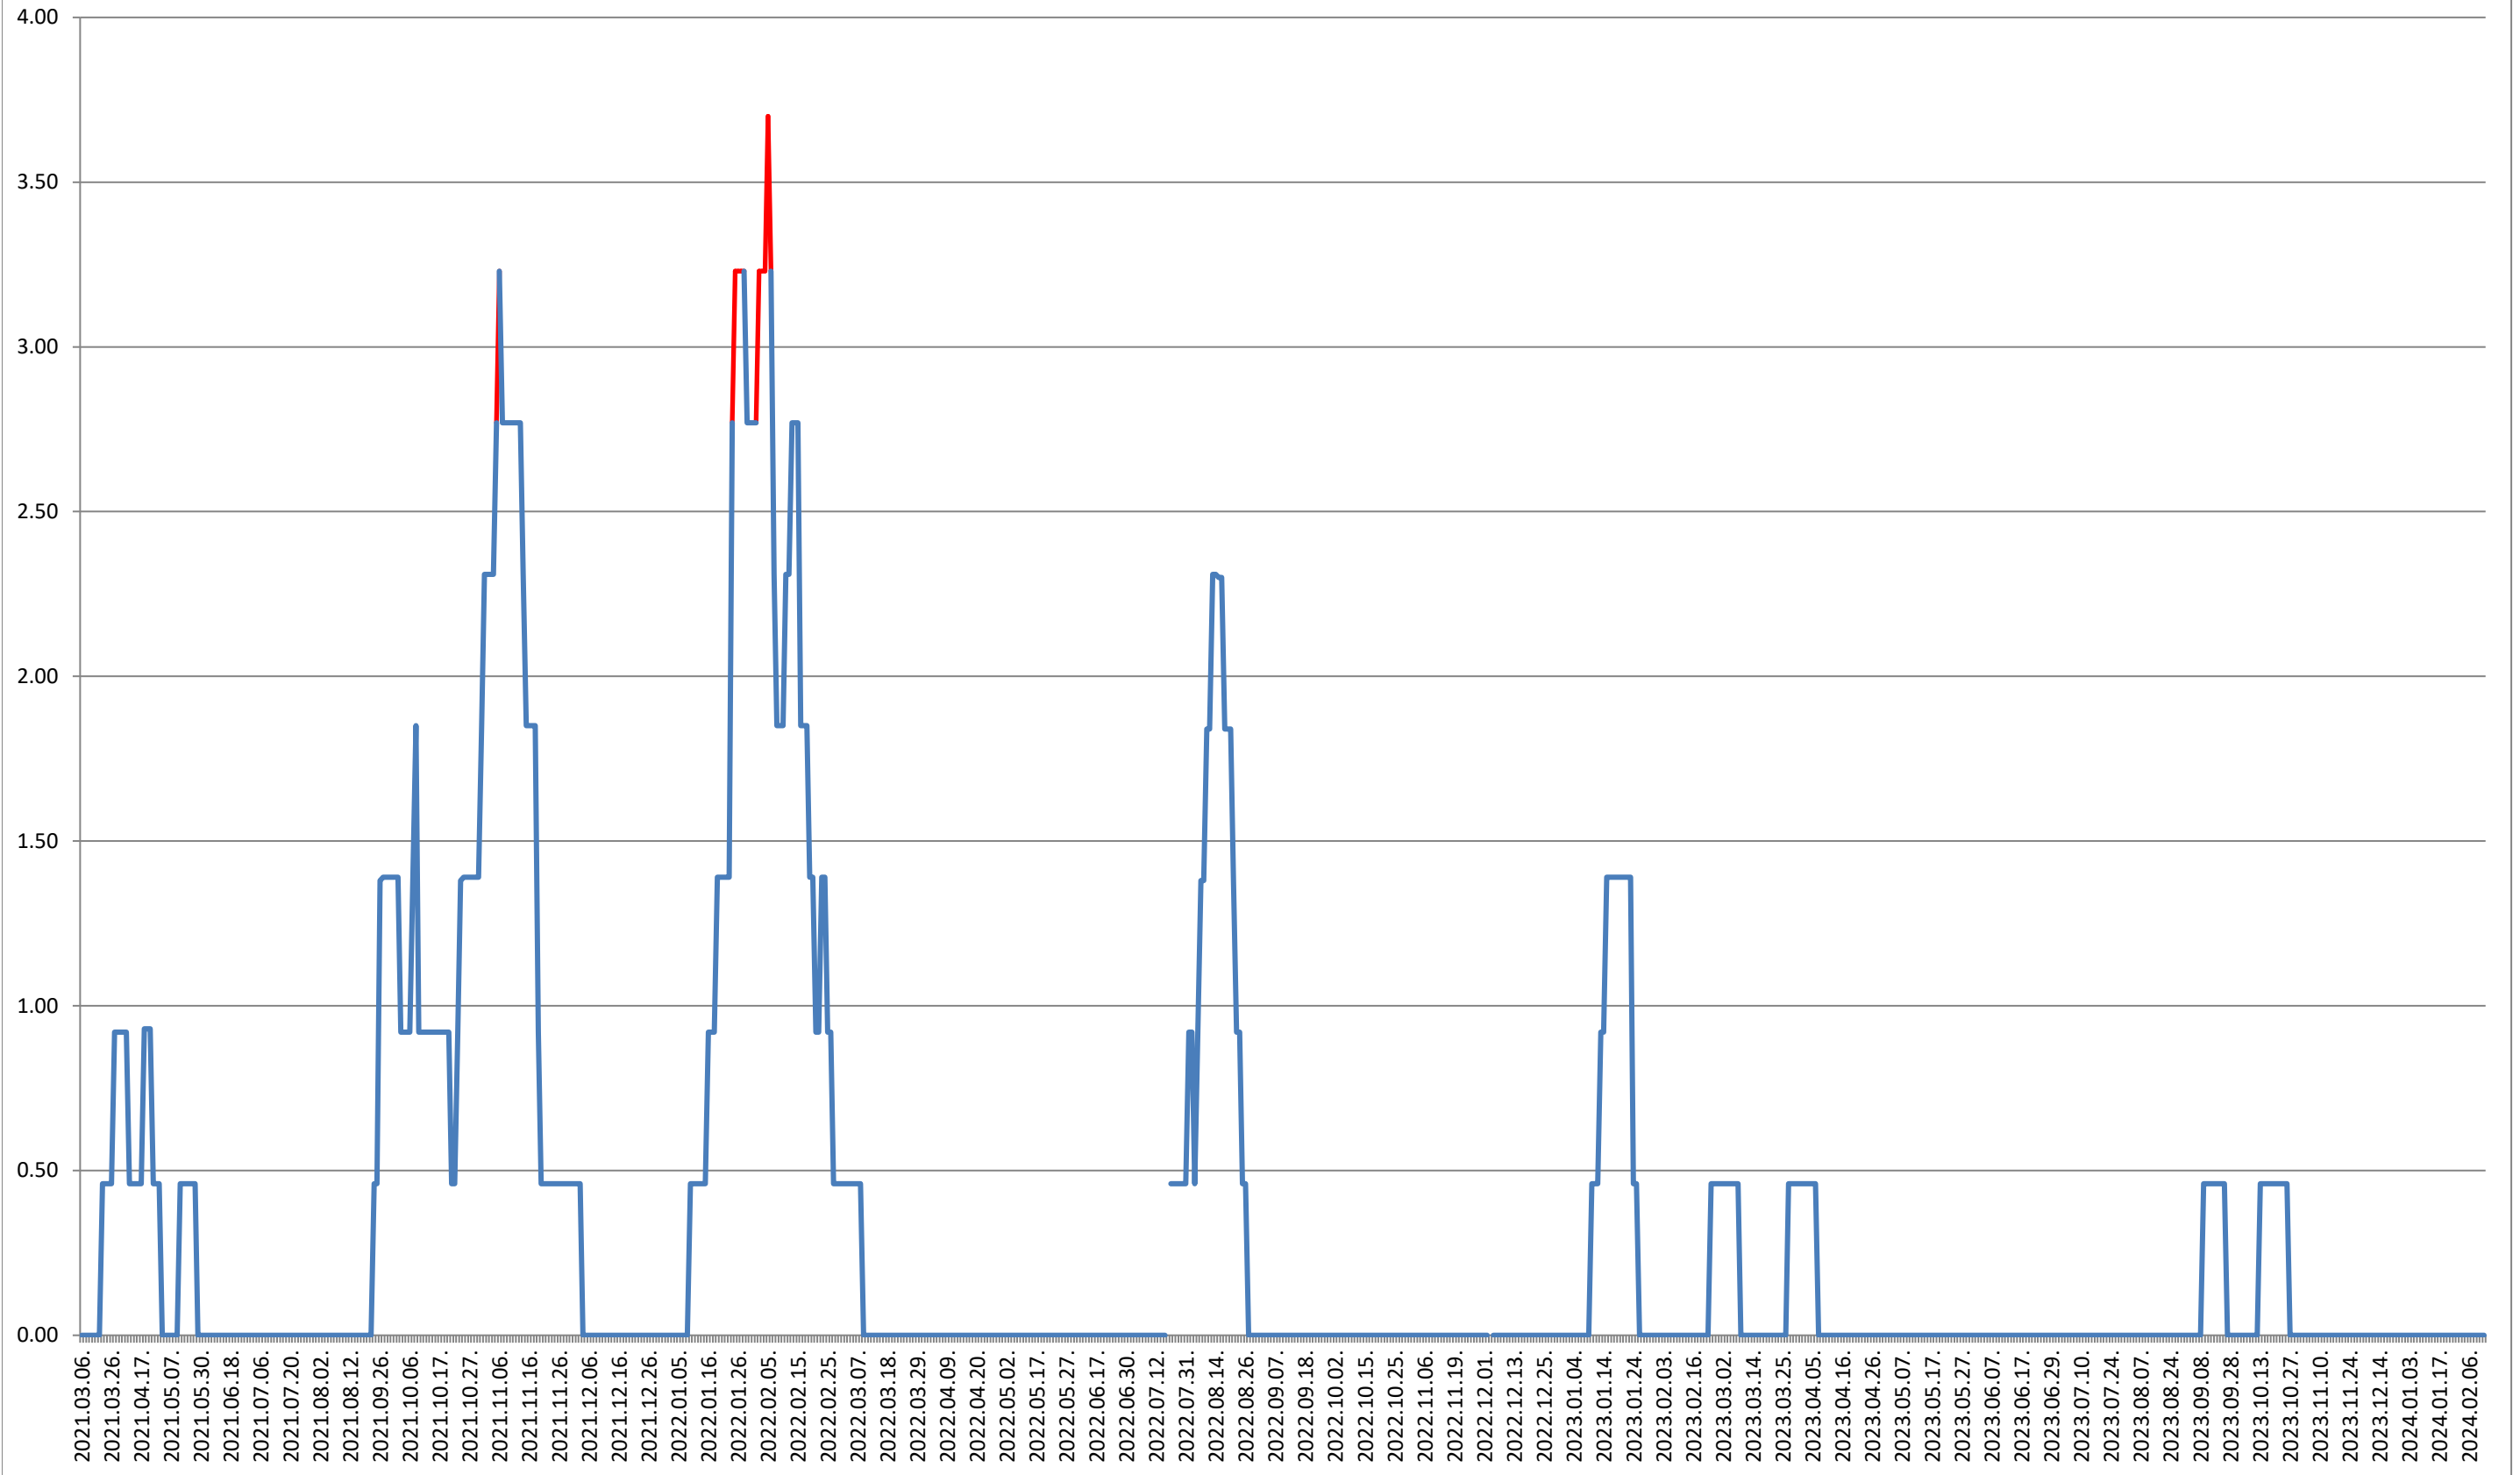

ATID - Evolutia incidentei cumulate pe 14 zile la ‰ de locuitori 2021.03.07. - 2024.02.14.

AVRĂMEȘTI - Evolutia incidentei cumulate pe 14 zile la ‰ de locuitori 2021.03.07. - 2024.02.14.

ORAȘ BĂILE TUȘNAD - Evolutia incidentei cumulate pe 14 zile la ‰ de locuitori
2021.03.07. - 2024.02.14.

ORAȘ BĂLAN - Evolutia incidentei cumulate pe 14 zile la % de locuitori
2021.03.07. - 2024.02.14.

BILBOR - Evolutia incidentei cumulate pe 14 zile la ‰ de locuitori 2021.03.07. - 2024.02.14.

ORAȘ BORSEC - Evolutia incidentei cumulate pe 14 zile la ‰ de locuitori 2021.03.07. - 2024.02.14.

BRĂDEȘTI - Evolutia incidentei cumulate pe 14 zile la % de locuitori 2021.03.07. - 2024.02.14.

CĂPĂLNIȚA - Evolutia incidentei cumulate pe 14 zile la ‰ de locuitori 2021.03.07. - 2024.02.14.

CÂRȚA - Evolutia incidentei cumulate pe 14 zile la ‰ de locuitori
2021.03.07. - 2024.02.14.

CICEU - Evolutia incidentei cumulate pe 14 zile la ‰ de locuitori 2021.03.07. - 2024.02.14.

CIUCSÂNGEORGIU - Evolutia incidentei cumulate pe 14 zile la % de locuitori

2021.03.07. - 2024.02.14.

CIUMANI - Evolutia incidentei cumulate pe 14 zile la ‰ de locuitori 2021.03.07. - 2024.02.14.