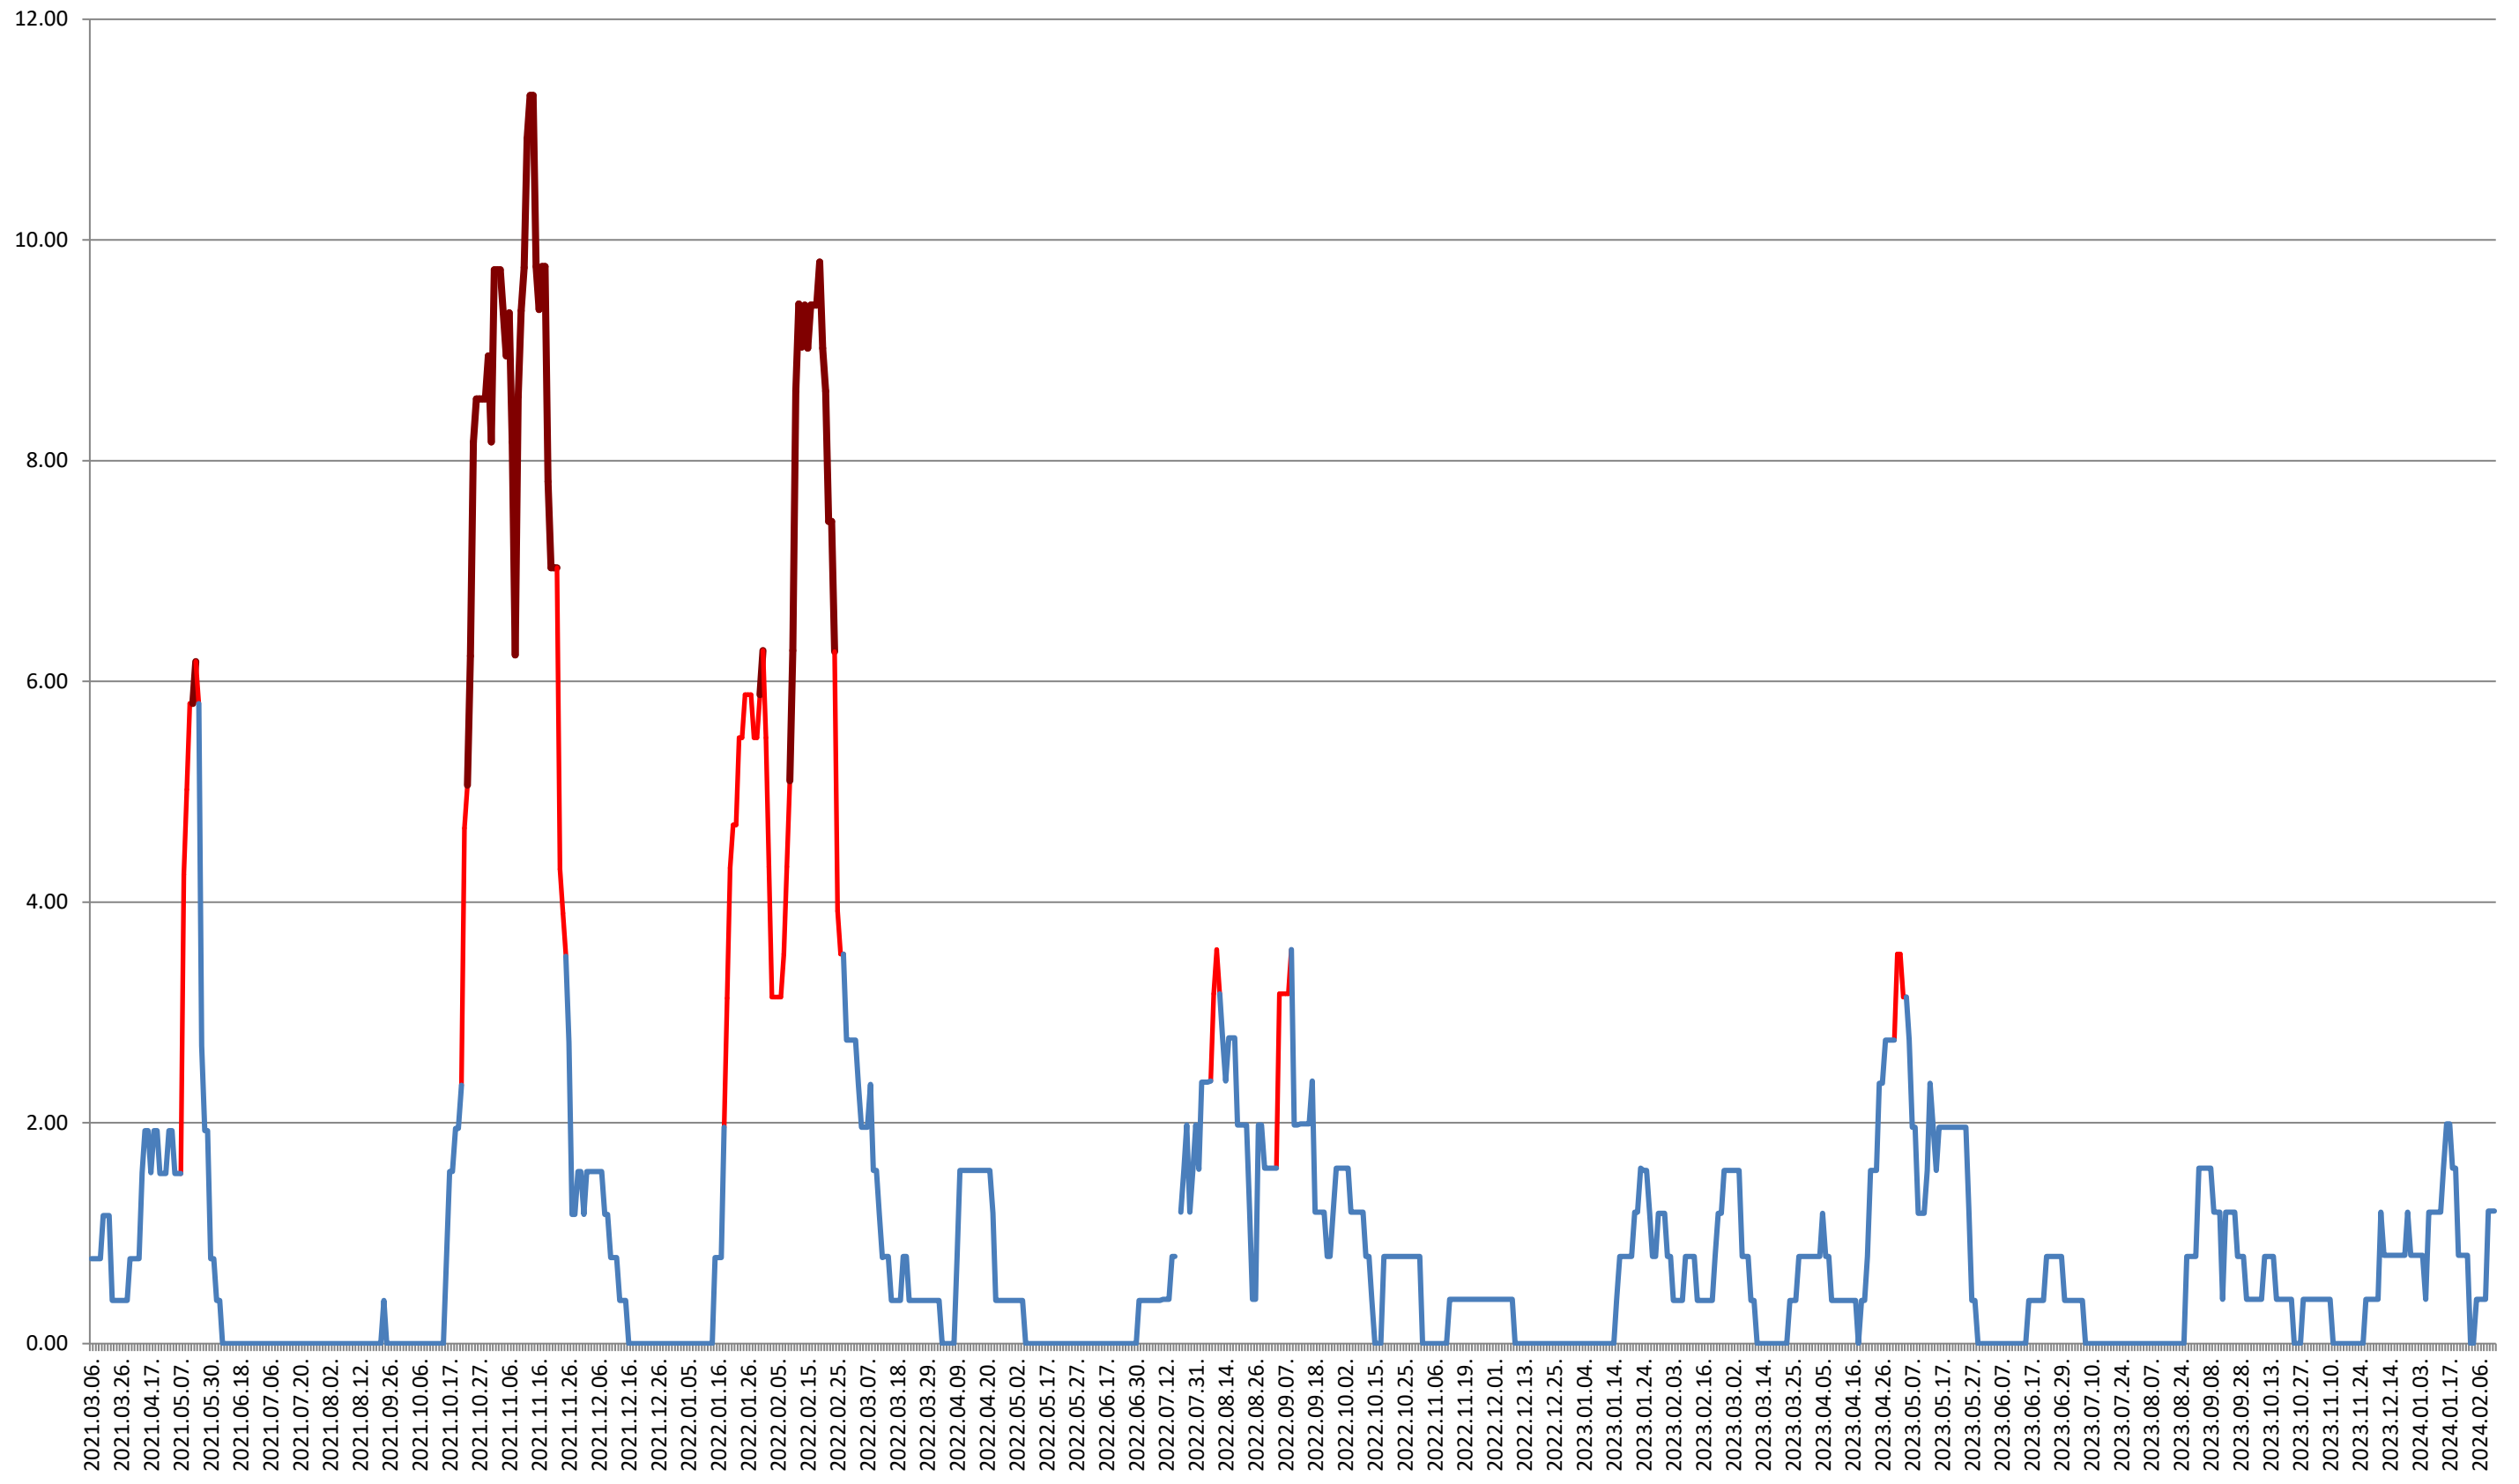

ATID - Evolutia incidentei cumulate pe 14 zile la ‰ de locuitori 2021.03.07. - 2024.02.14.

AVRĂMEȘTI - Evolutia incidentei cumulate pe 14 zile la ‰ de locuitori 2021.03.07. - 2024.02.14.

ORAȘ BĂILE TUȘNAD - Evolutia incidentei cumulate pe 14 zile la ‰ de locuitori
2021.03.07. - 2024.02.14.

ORAȘ BĂLAN - Evolutia incidentei cumulate pe 14 zile la % de locuitori
2021.03.07. - 2024.02.14.

BILBOR - Evolutia incidentei cumulate pe 14 zile la ‰ de locuitori 2021.03.07. - 2024.02.14.

ORAȘ BORSEC - Evolutia incidentei cumulate pe 14 zile la ‰ de locuitori 2021.03.07. - 2024.02.14.

BRĂDEȘTI - Evolutia incidentei cumulate pe 14 zile la % de locuitori 2021.03.07. - 2024.02.14.

CĂPĂLNIȚA - Evolutia incidentei cumulate pe 14 zile la ‰ de locuitori 2021.03.07. - 2024.02.14.

CÂRȚA - Evolutia incidentei cumulate pe 14 zile la ‰ de locuitori
2021.03.07. - 2024.02.14.

ORAȘ CRISTURU SECUIESC - Evolutia incidentei cumulate pe 14 zile la ‰ de locuitori
2021.03.07. - 2024.02.14.

DĂNEȘTI - Evolutia incidentei cumulate pe 14 zile la ‰ de locuitori 2021.03.07. - 2024.02.14.