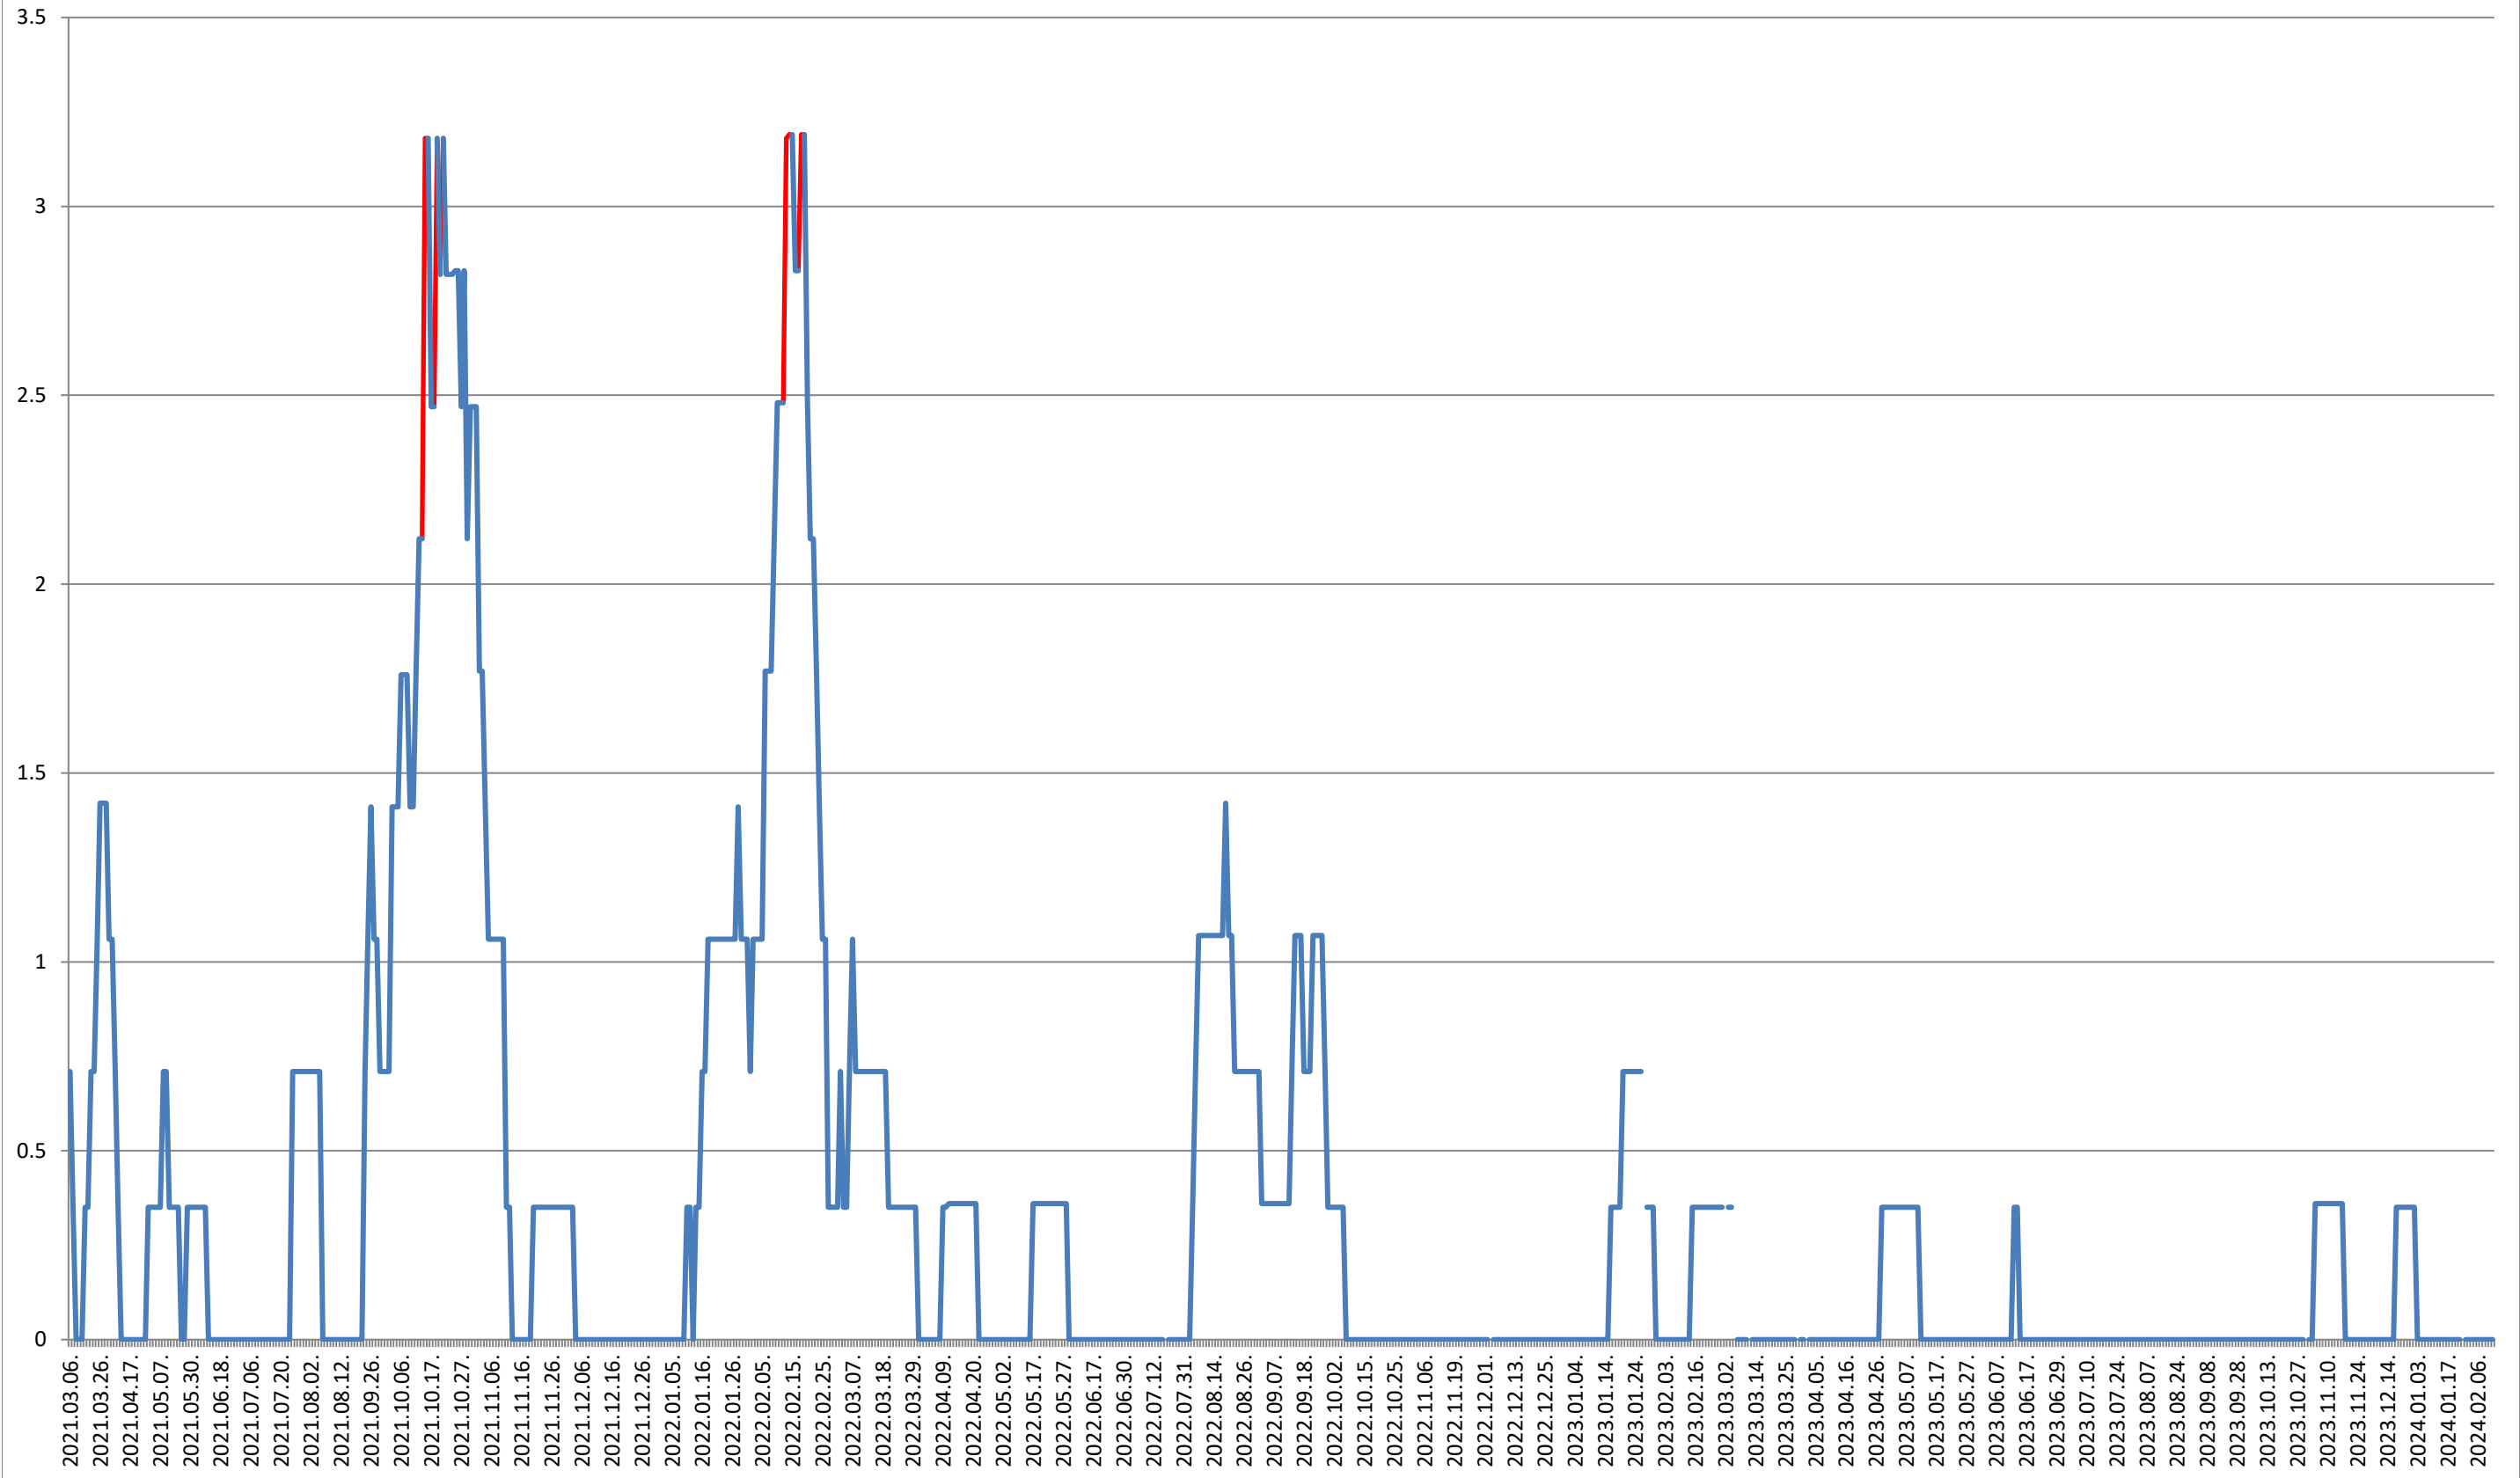

PLĂIEȘII DE JOS - Evolutia incidentei cumulate pe 14 zile la % de locuitori 2021.03.07. - 2024.02.14.