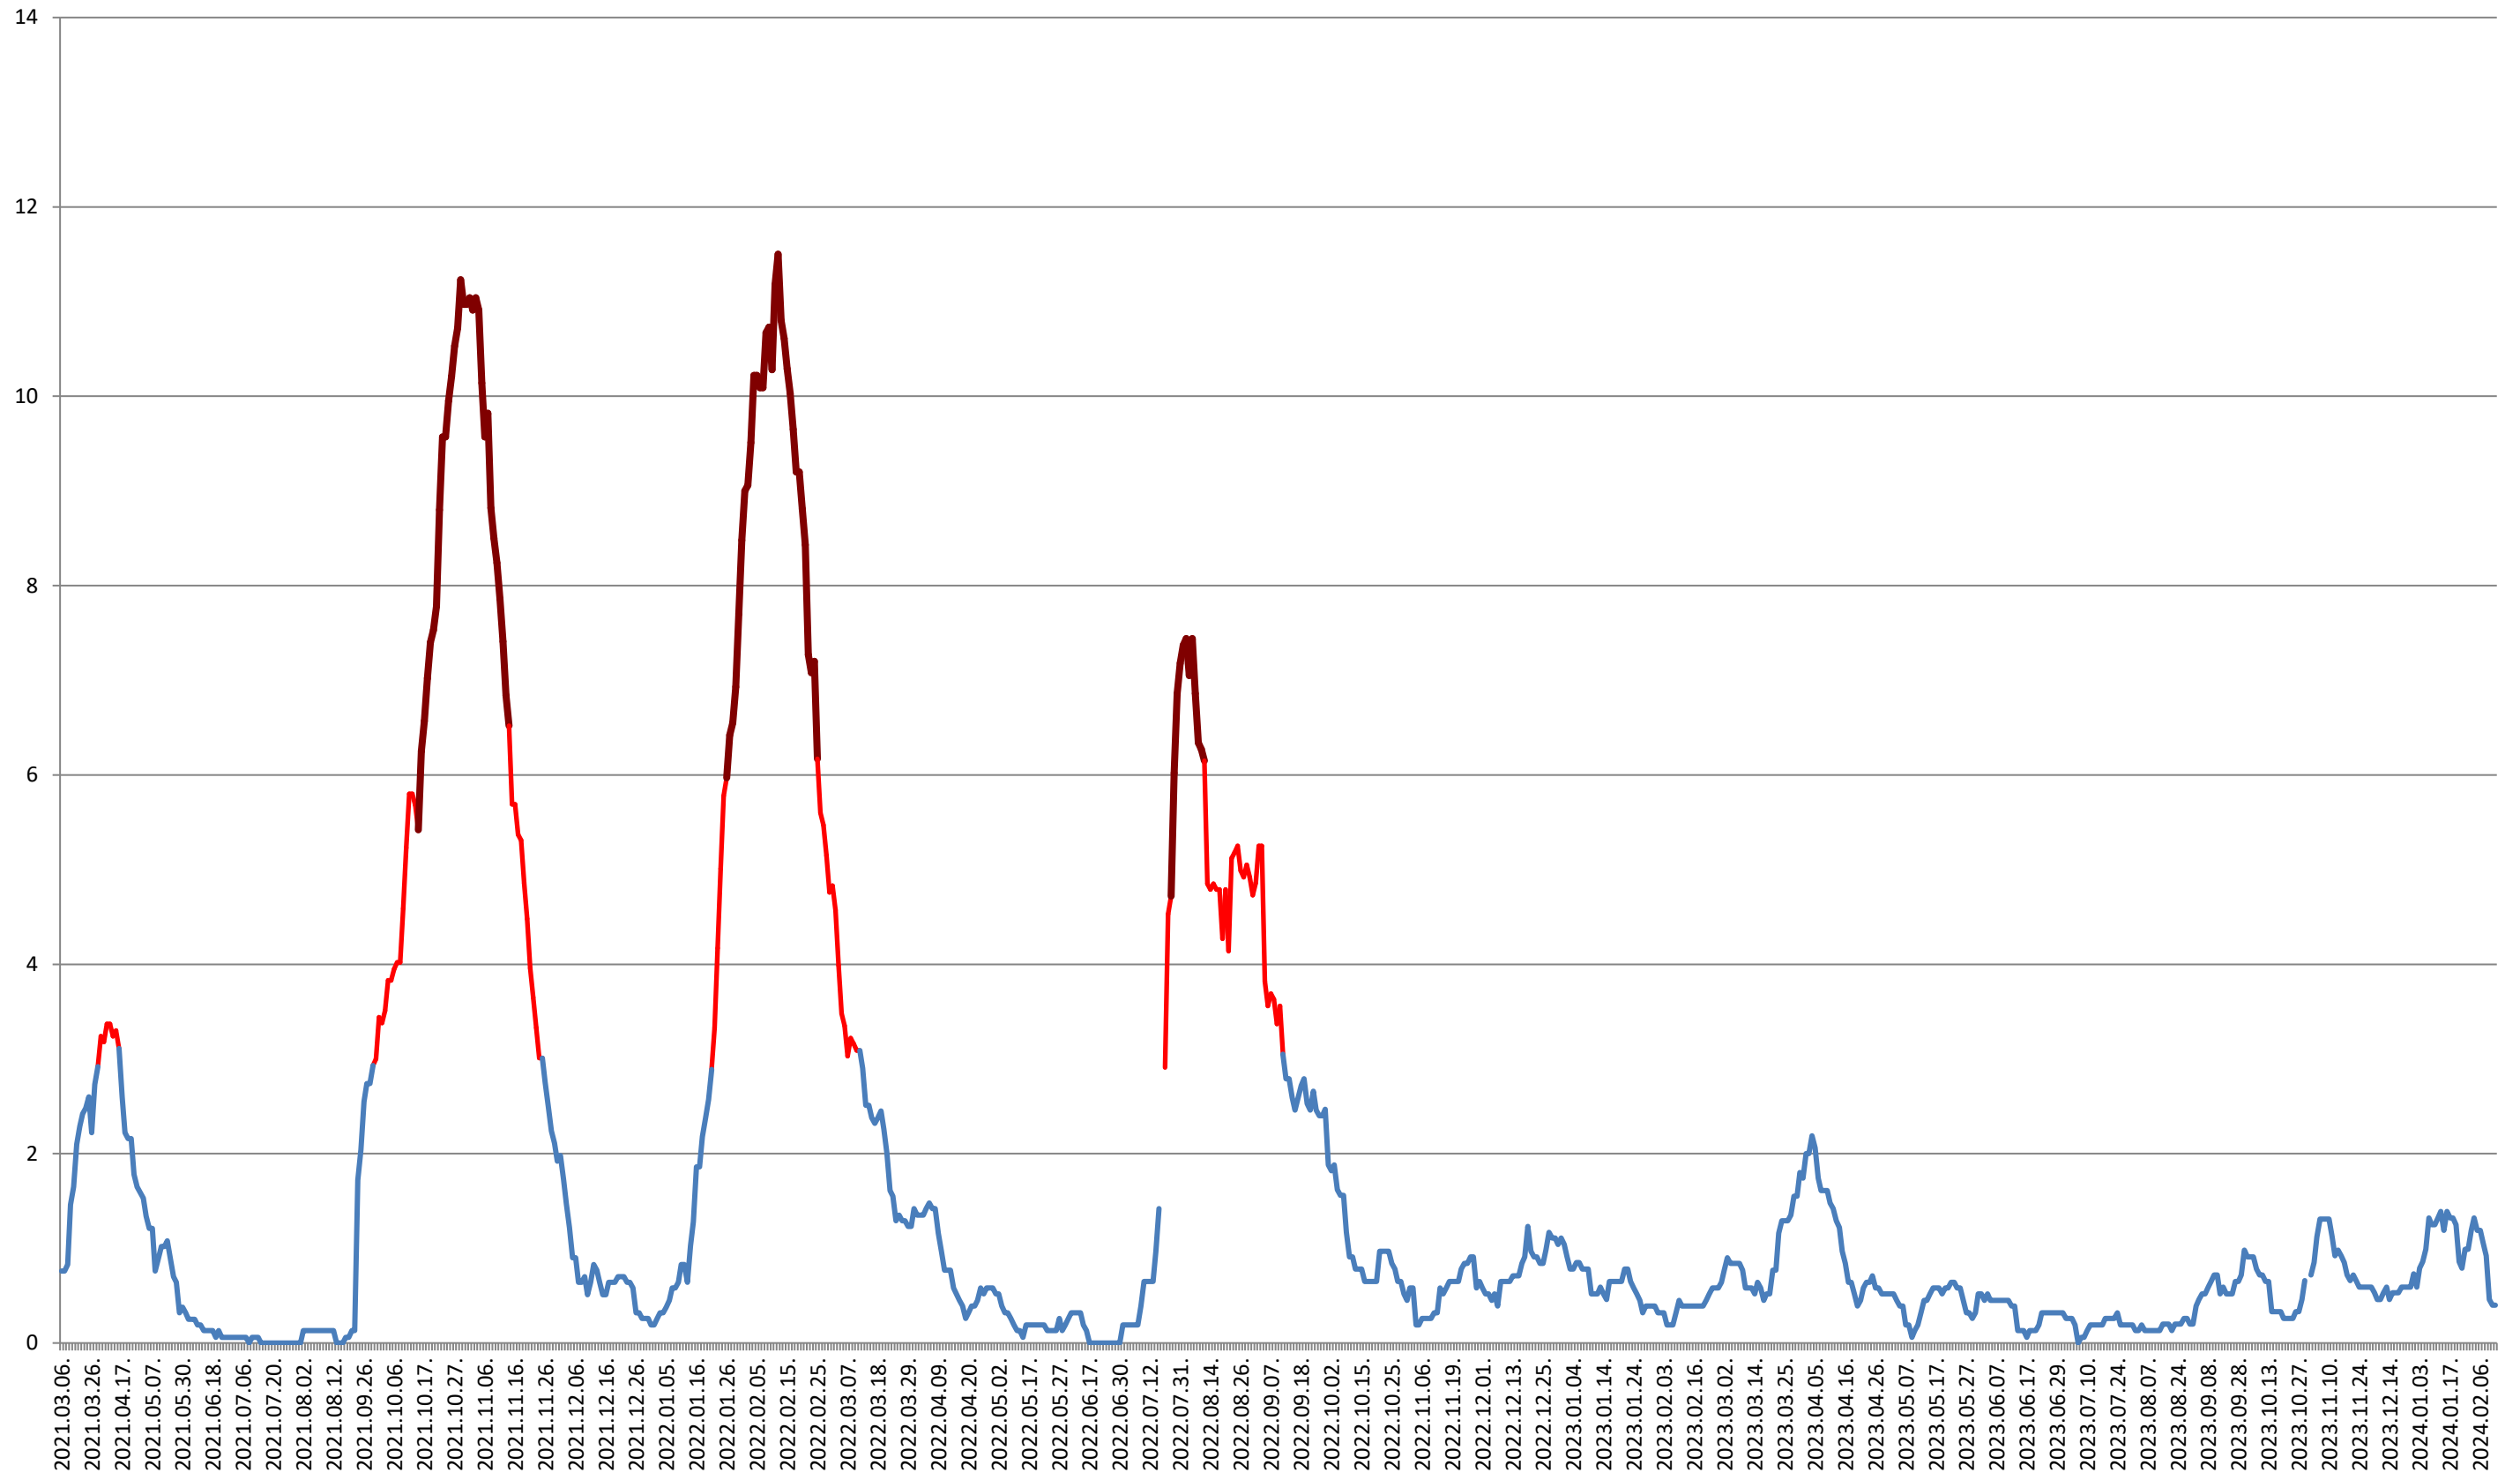

MUNICIPIUL TOPLIȚA - Evolutia incidentei cumulate pe 14 zile la ‰ de locuitori 2021.03.07. - 2024.02.14.