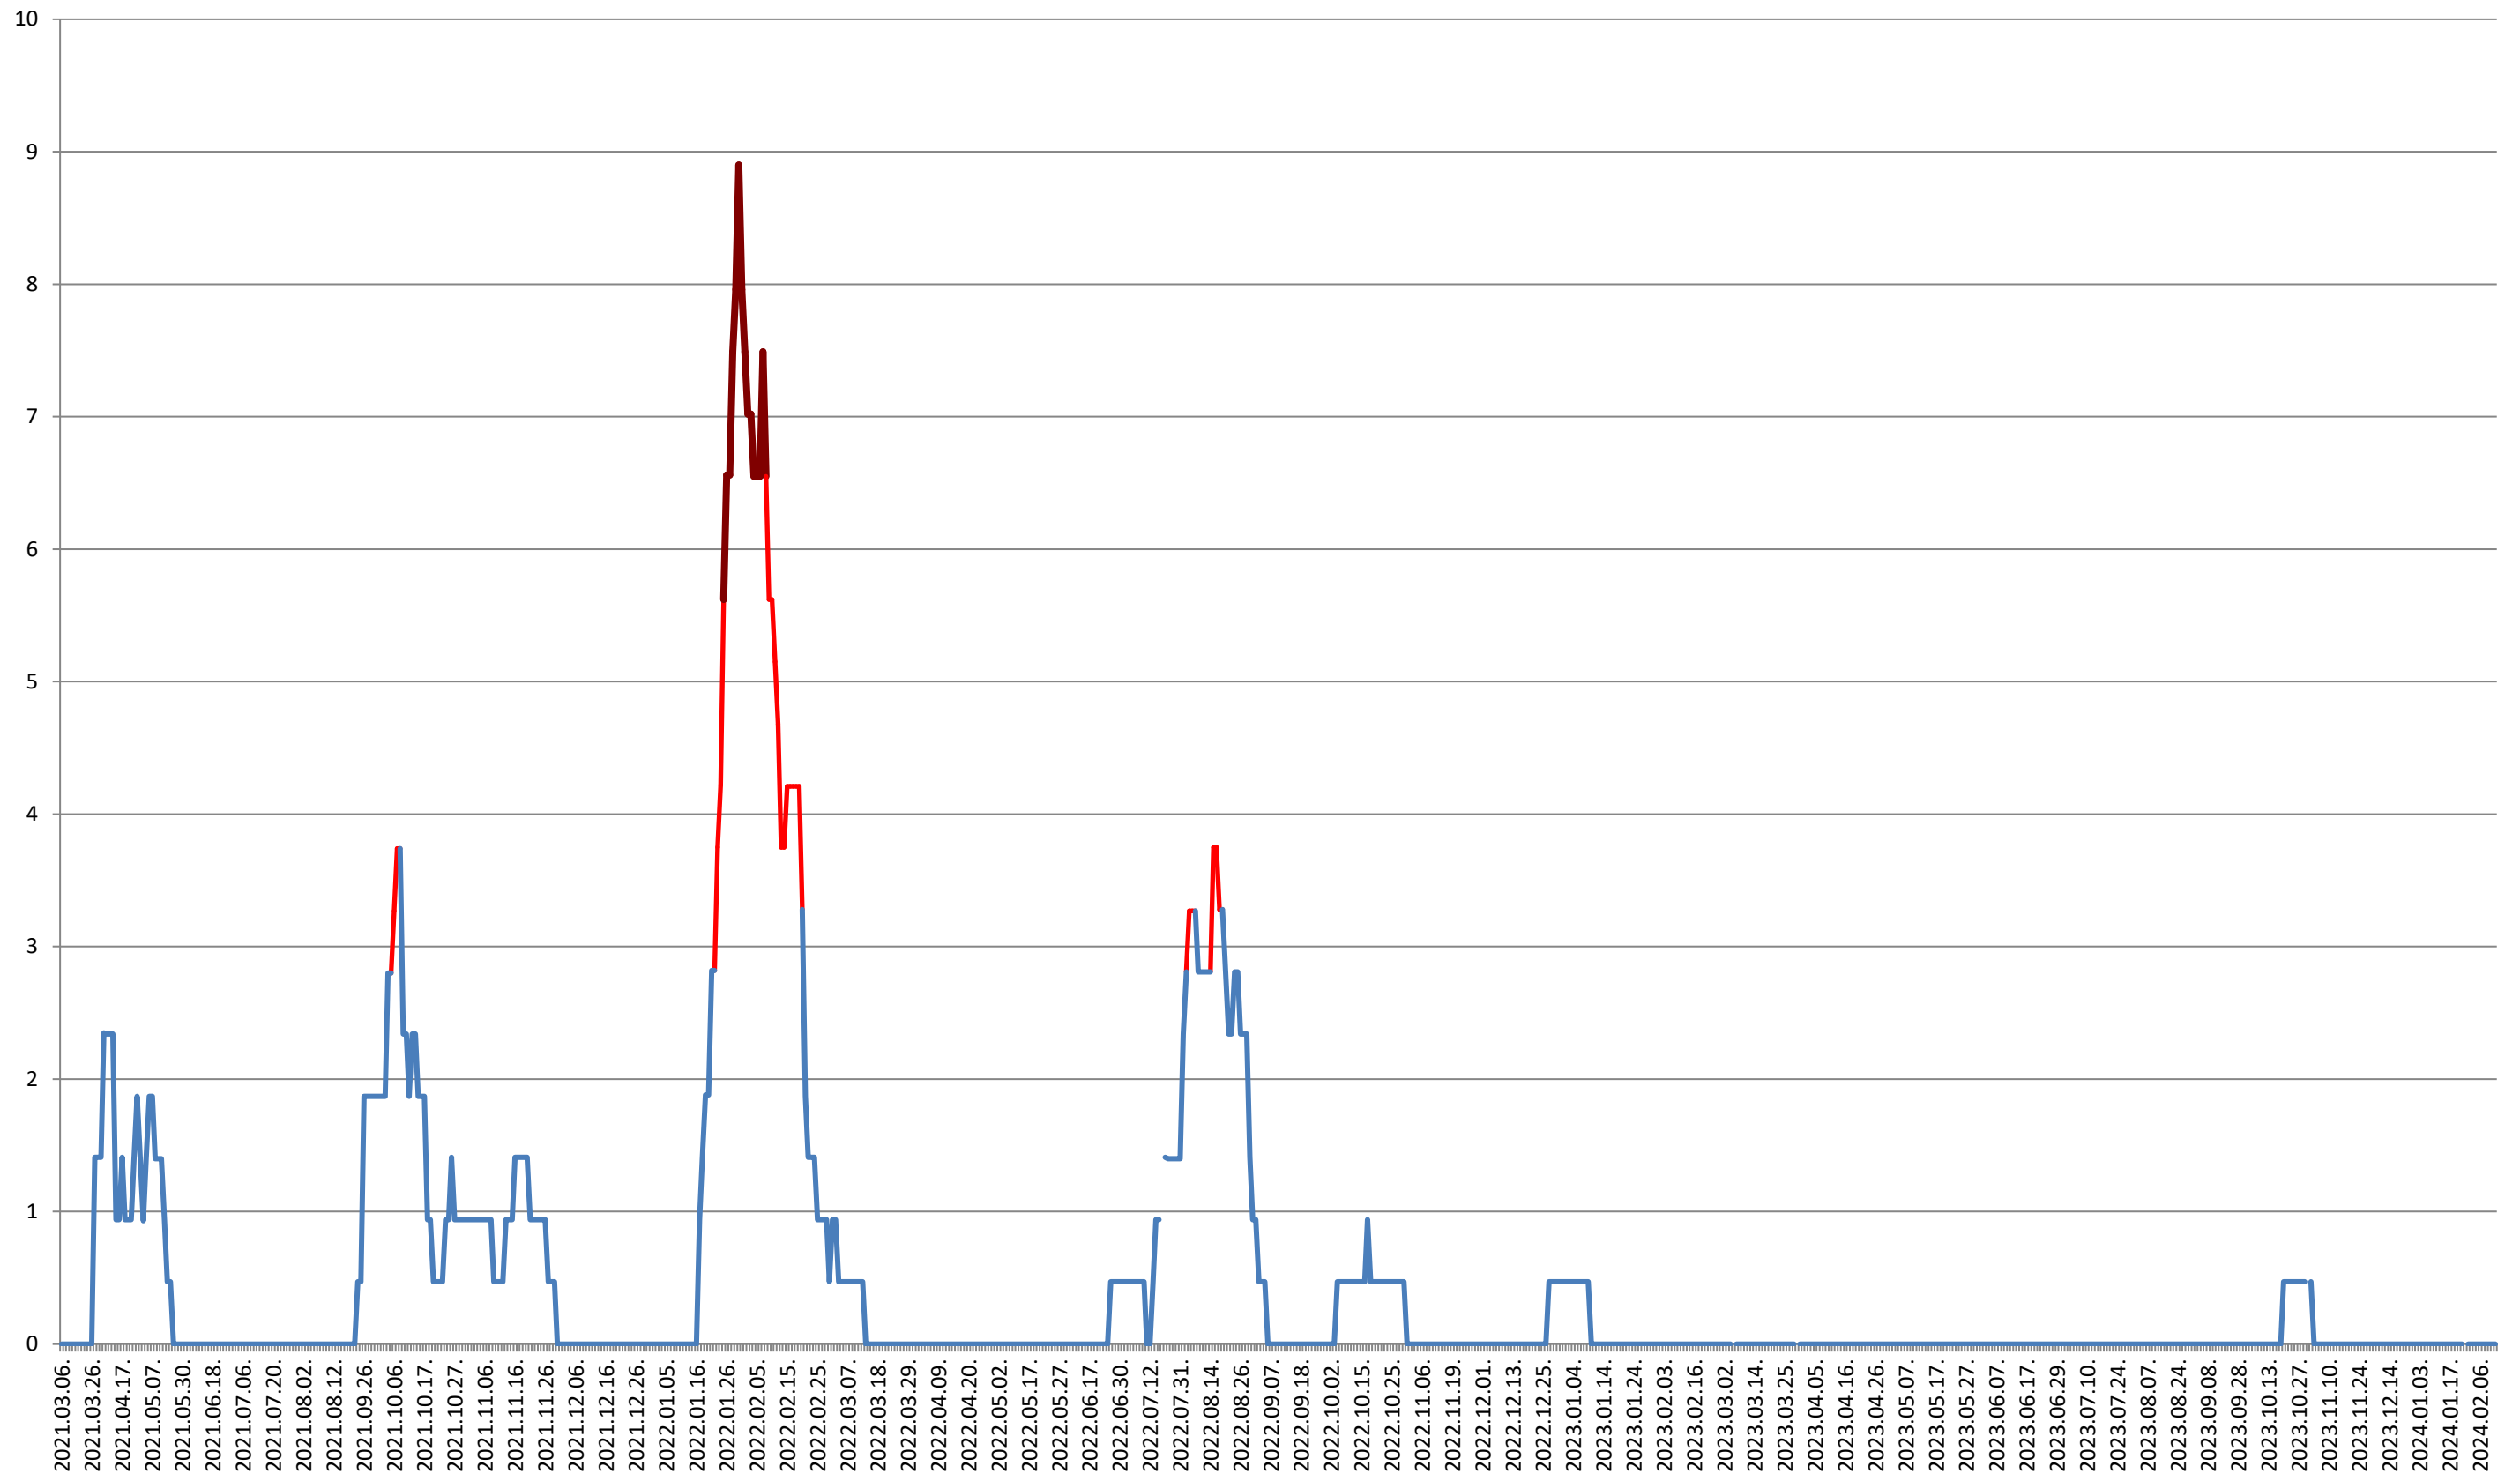

SÂNTIMBRU - Evolutia incidentei cumulate pe 14 zile la ‰ de locuitori 2021.03.07. - 2024.02.14.

SĂRMAȘ - Evolutia incidentei cumulate pe 14 zile la ‰ de locuitori

2021.03.07. - 2024.02.14.

SATU MARE - Evolutia incidentei cumulate pe 14 zile la % de locuitori 2021.03.07. - 2024.02.14.