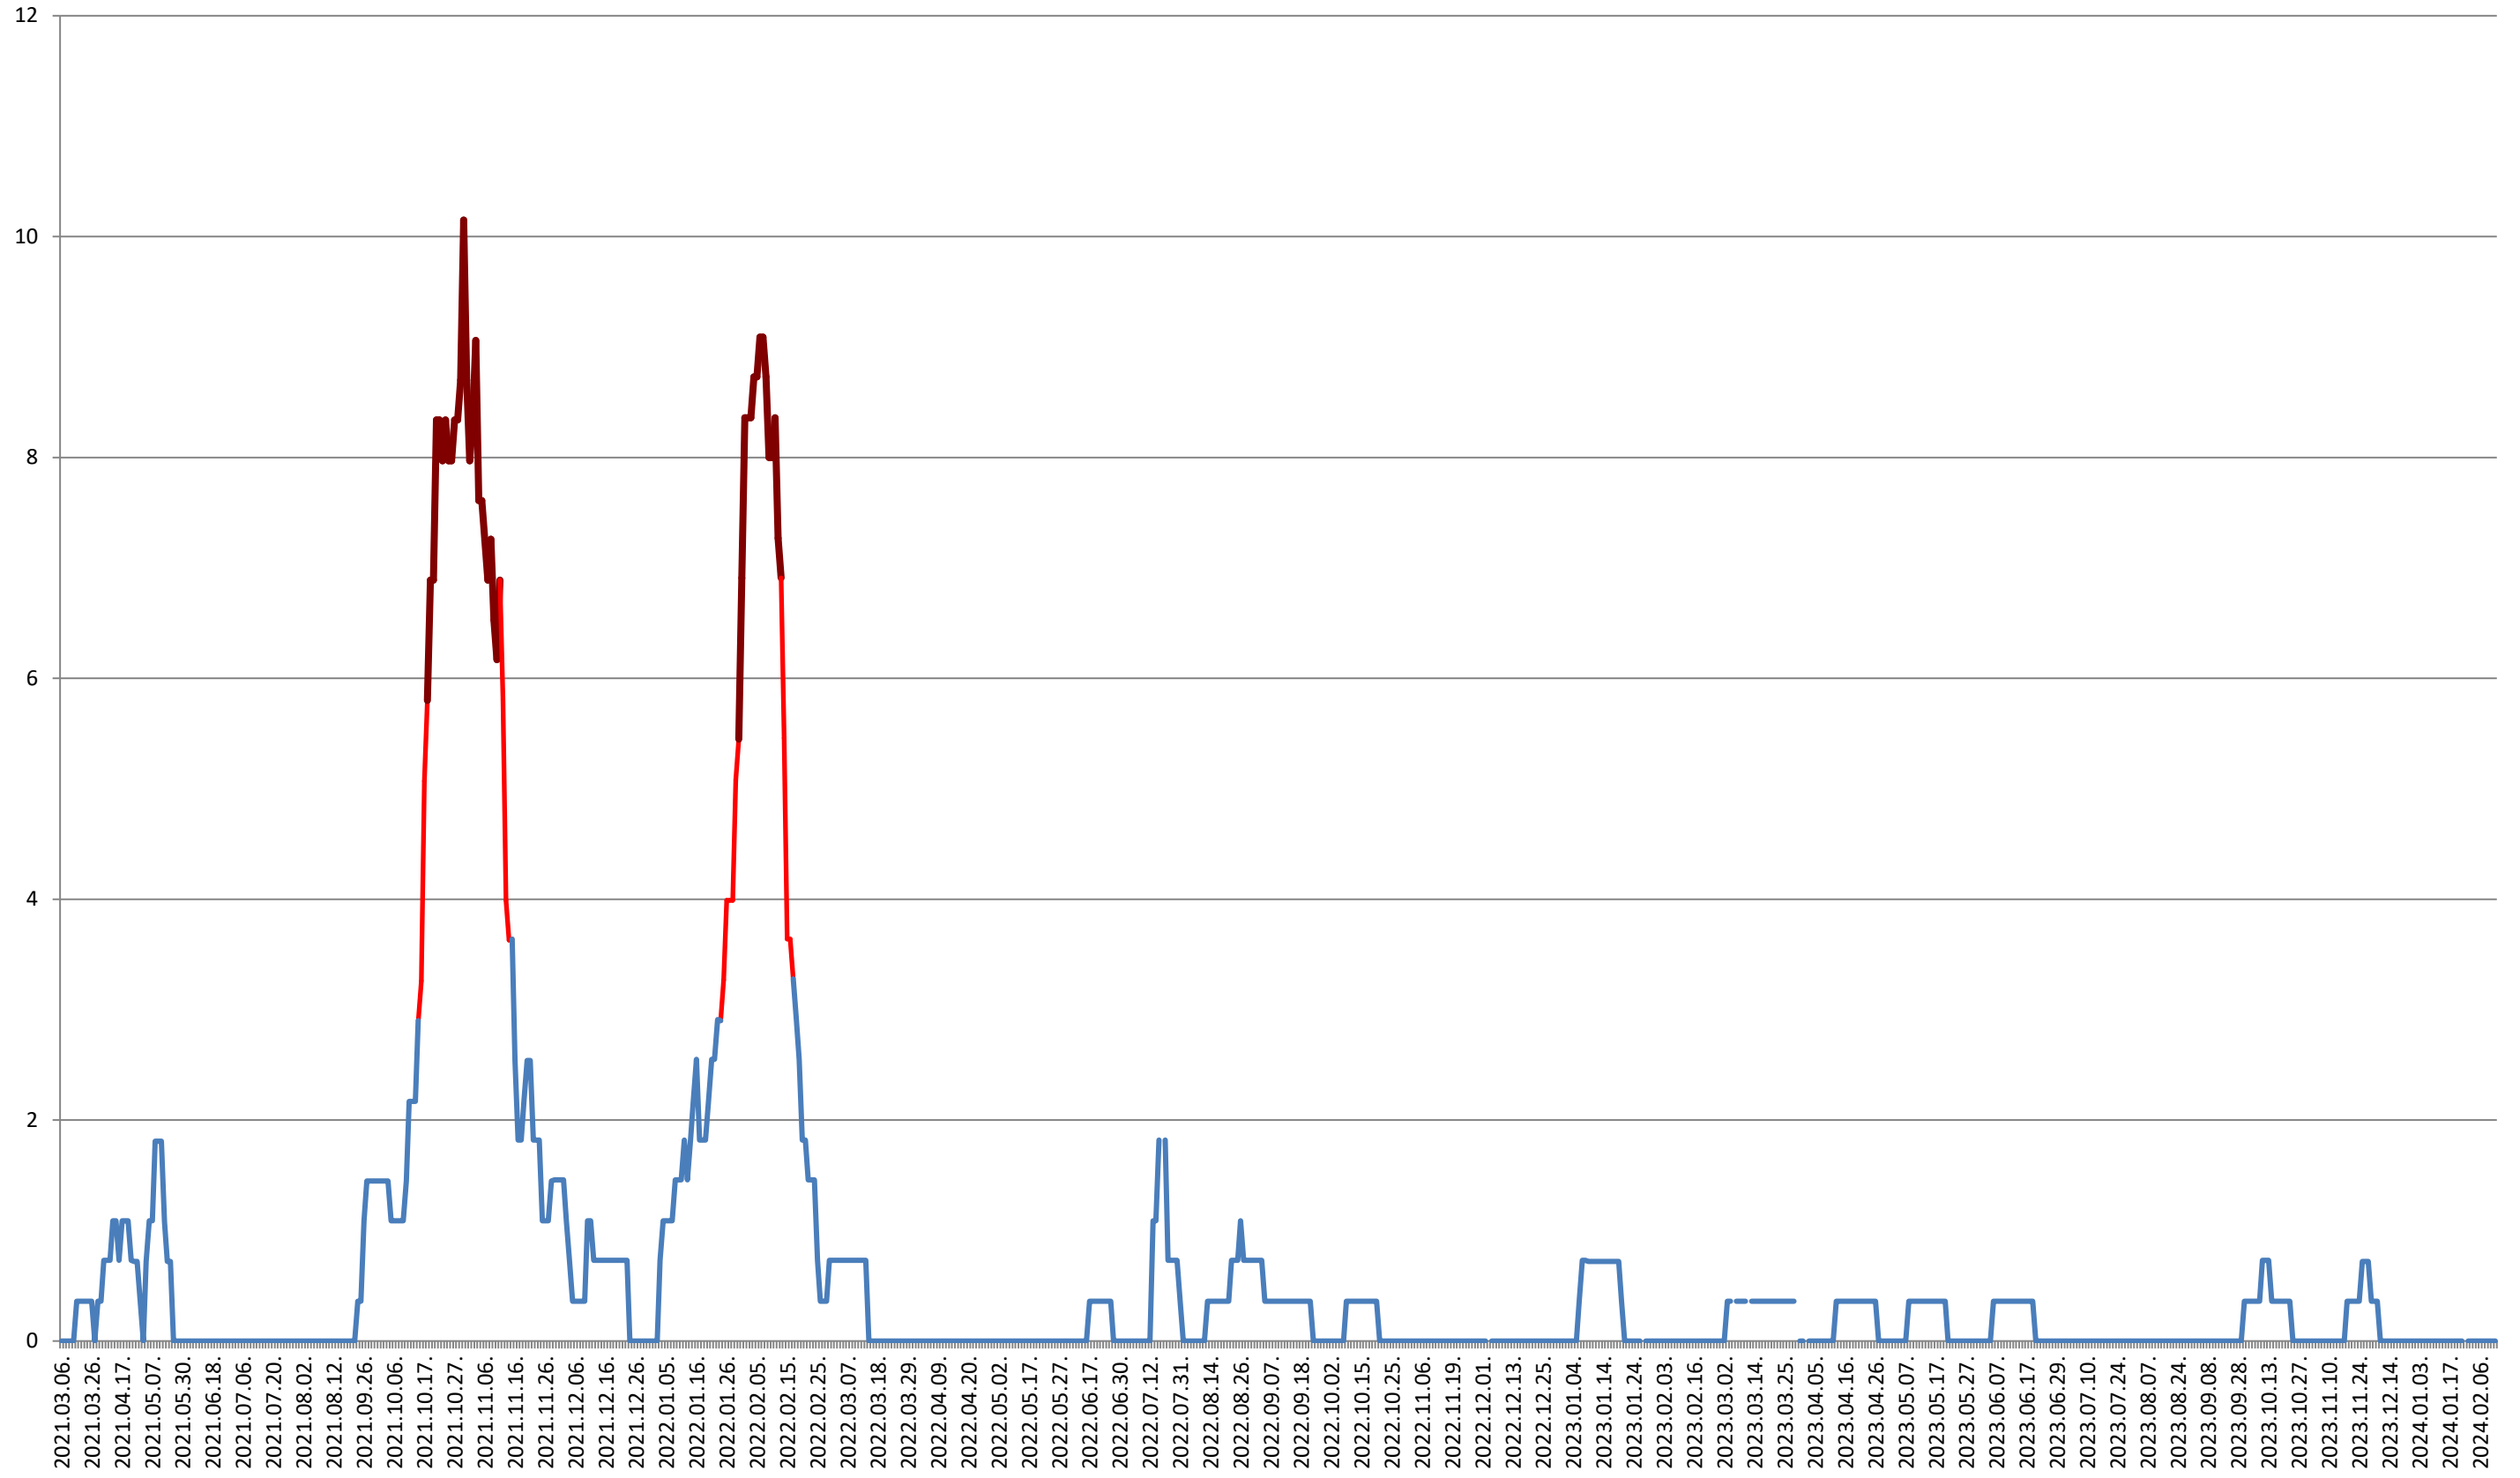

2021.03.07. - 2024.02.14.

LELICENI - Evolutia incidentei cumulate pe 14 zile la % de locuitori
2021.03.07. - 2024.02.14.

LUETA - Evolutia incidentei cumulate pe 14 zile la % de locuitori 2021.03.07. - 2024.02.14.

LUNCA DE JOS - Evolutia incidentei cumulate pe 14 zile la ‰ de locuitori 2021.03.07. - 2024.02.14.

LUNCA DE SUS - Evolutia incidentei cumulate pe 14 zile la ‰ de locuitori 2021.03.07. - 2024.02.14.

LUPENI - Evolutia incidentei cumulate pe 14 zile la ‰ de locuitori 2021.03.07. - 2024.02.14.

MĂDĂRAȘ - Evolutia incidentei cumulate pe 14 zile la ‰ de locuitori 2021.03.07. - 2024.02.14.

MĂRTINIȘ - Evolutia incidentei cumulate pe 14 zile la % de locuitori
2021.03.07. - 2024.02.14.

MEREȘTI - Evolutia incidentei cumulate pe 14 zile la ‰ de locuitori 2021.03.07. - 2024.02.14.

MUNICIPIUL MIERCUREA-CIUC - Evolutia incidentei cumulate pe 14 zile la % de locuitori 2021.03.07. - 2024.02.14.

MIHĂILENI - Evolutia incidentei cumulate pe 14 zile la ‰ de locuitori

2021.03.07. - 2024.02.14.