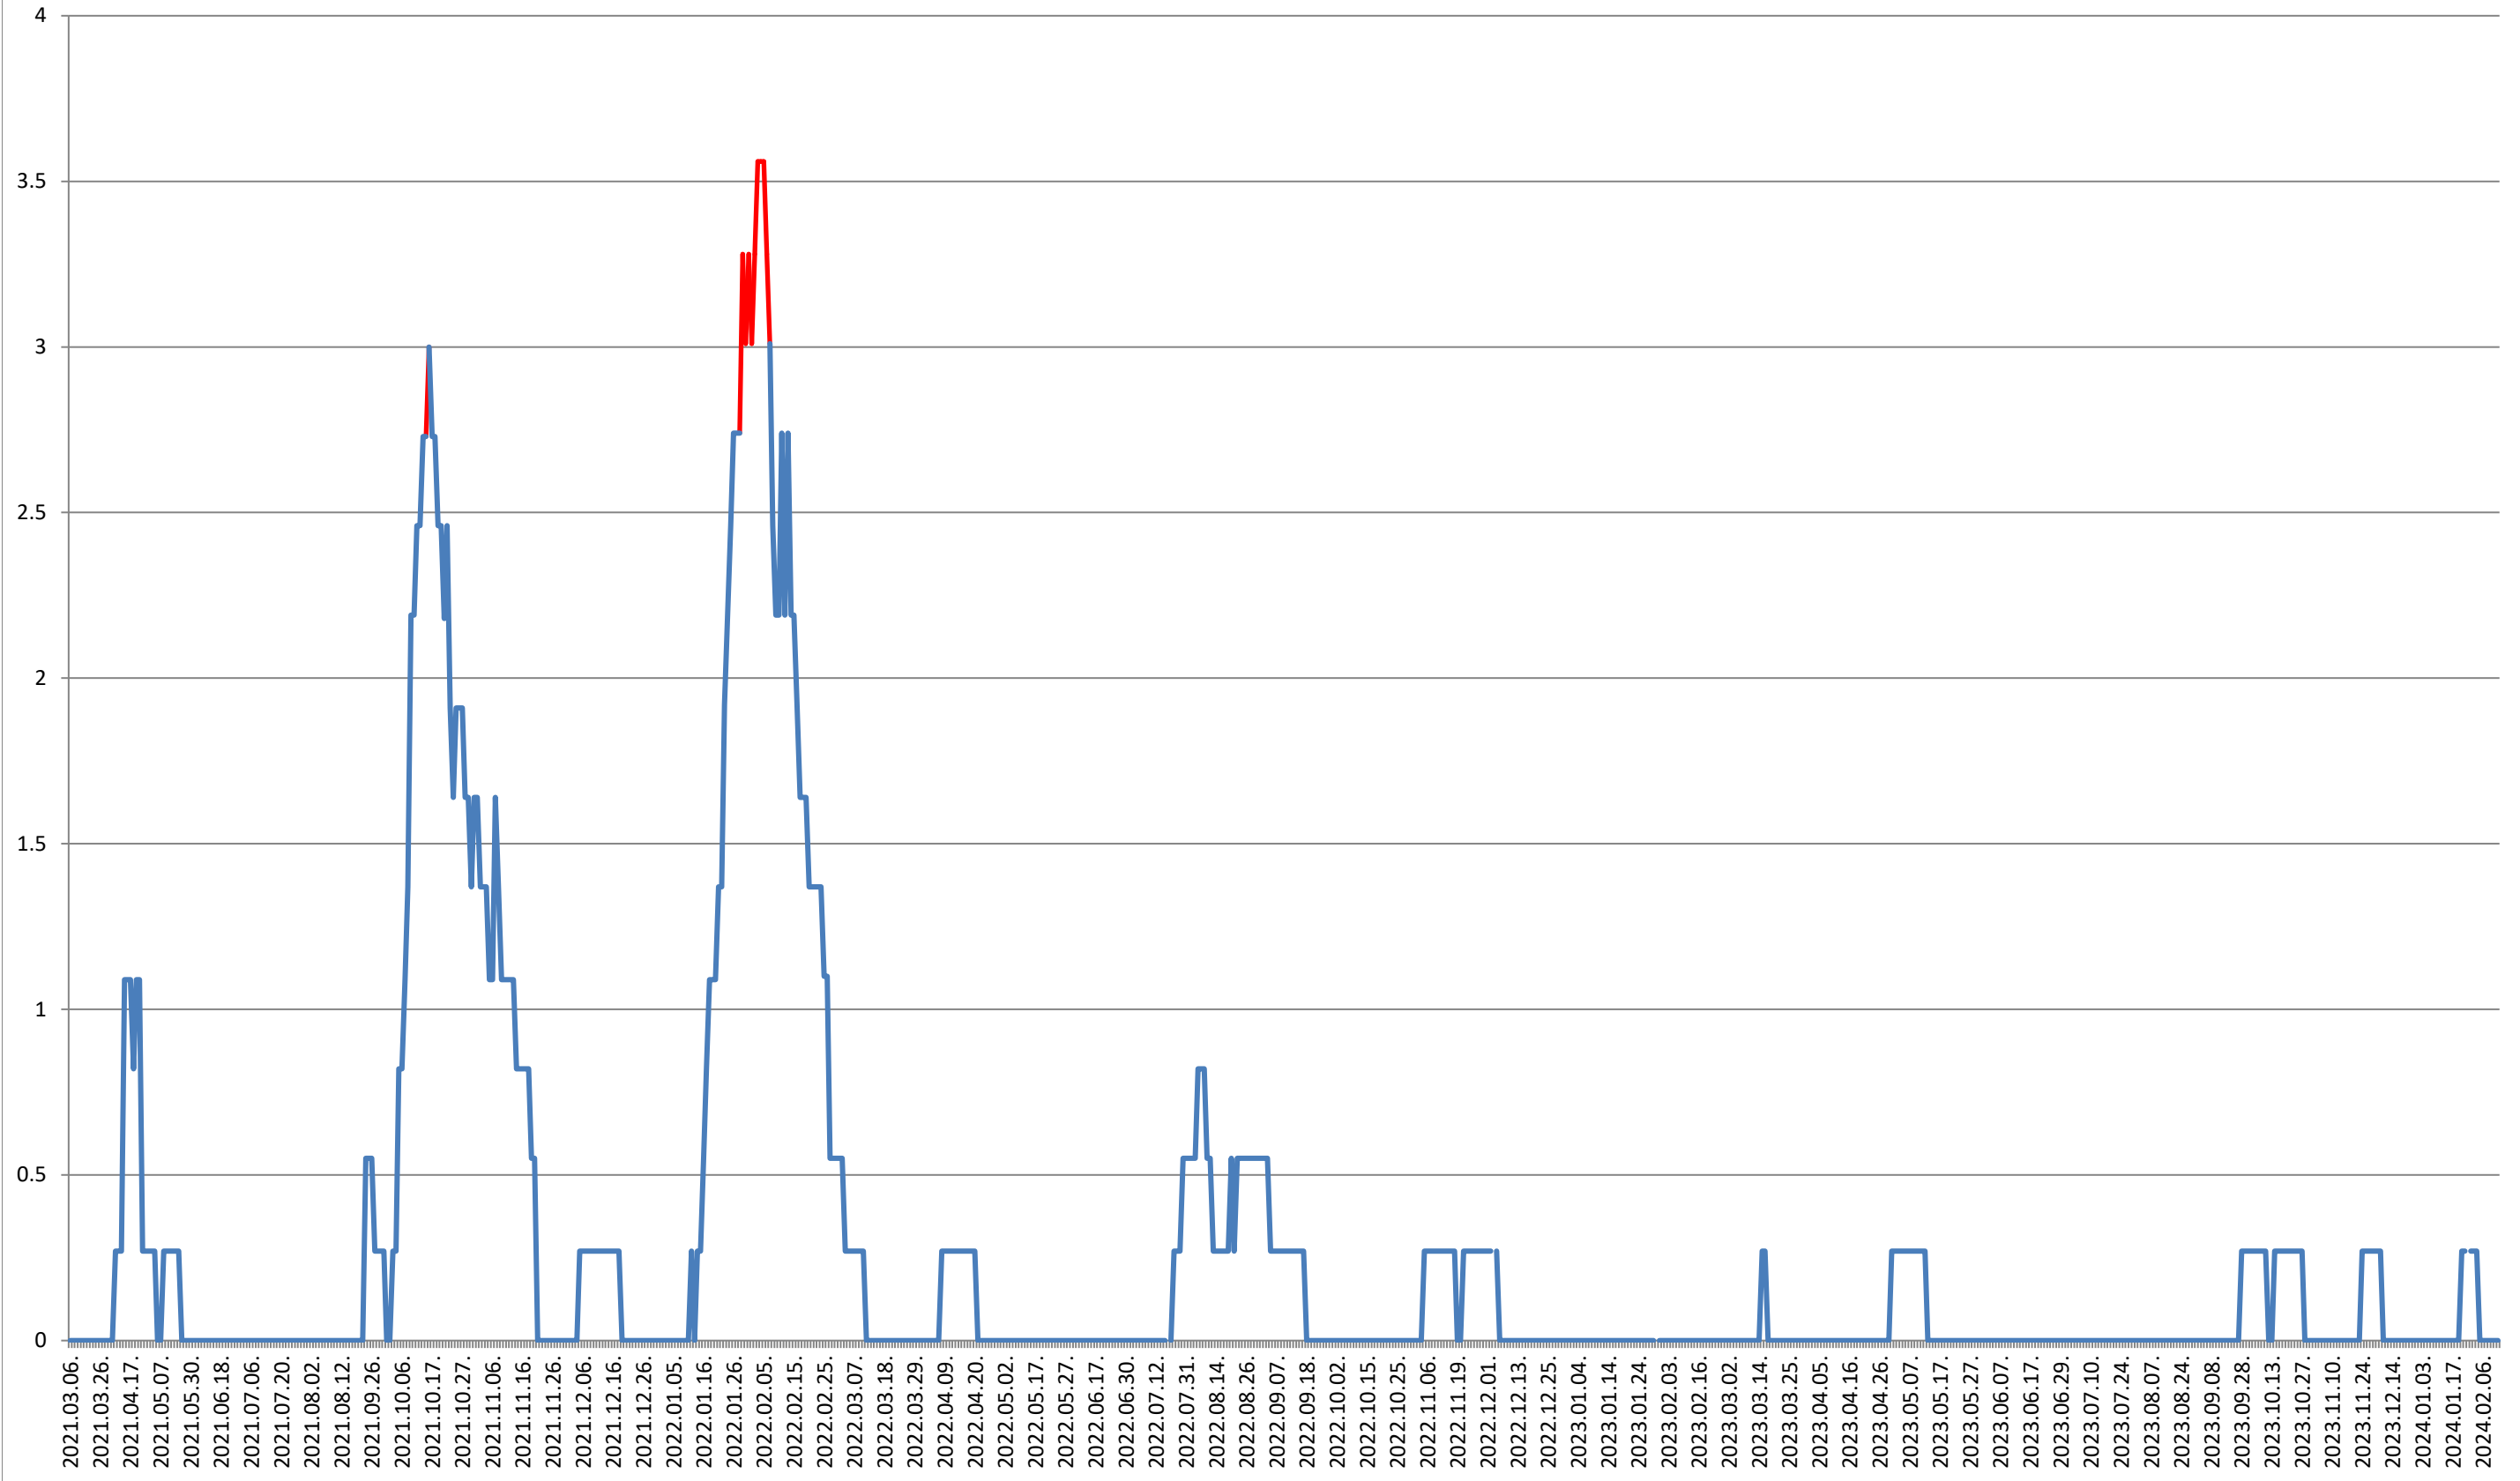

ORAȘ CRISTURU SECUIESC - Evolutia incidentei cumulate pe 14 zile la ‰ de locuitori
2021.03.07. - 2024.02.14.

DĂNEȘTI - Evolutia incidentei cumulate pe 14 zile la ‰ de locuitori 2021.03.07. - 2024.02.14.

FELICENI - Evolutia incidentei cumulate pe 14 zile la ‰ de locuitori 2021.03.07. - 2024.02.14.

FRUMOASA - Evolutia incidentei cumulate pe 14 zile la % de locuitori

2021.03.07. - 2024.02.14.

GĂLĂUȚAȘ - Evolutia incidentei cumulate pe 14 zile la ‰ de locuitori 2021.03.07. - 2024.02.14.

MUNICIPIUL GHEORGHENI - Evolutia incidentei cumulate pe 14 zile la % de locuitori
2021.03.07. - 2024.02.14.

JOSENI - Evolutia incidentei cumulate pe 14 zile la ‰ de locuitori 2021.03.07. - 2024.02.14.

LĂZAREA - Evolutia incidentei cumulate pe 14 zile la ‰ de locuitori

2021.03.07. - 2024.02.14.

LELICENI - Evolutia incidentei cumulate pe 14 zile la % de locuitori
2021.03.07. - 2024.02.14.

LUETA - Evolutia incidentei cumulate pe 14 zile la % de locuitori 2021.03.07. - 2024.02.14.