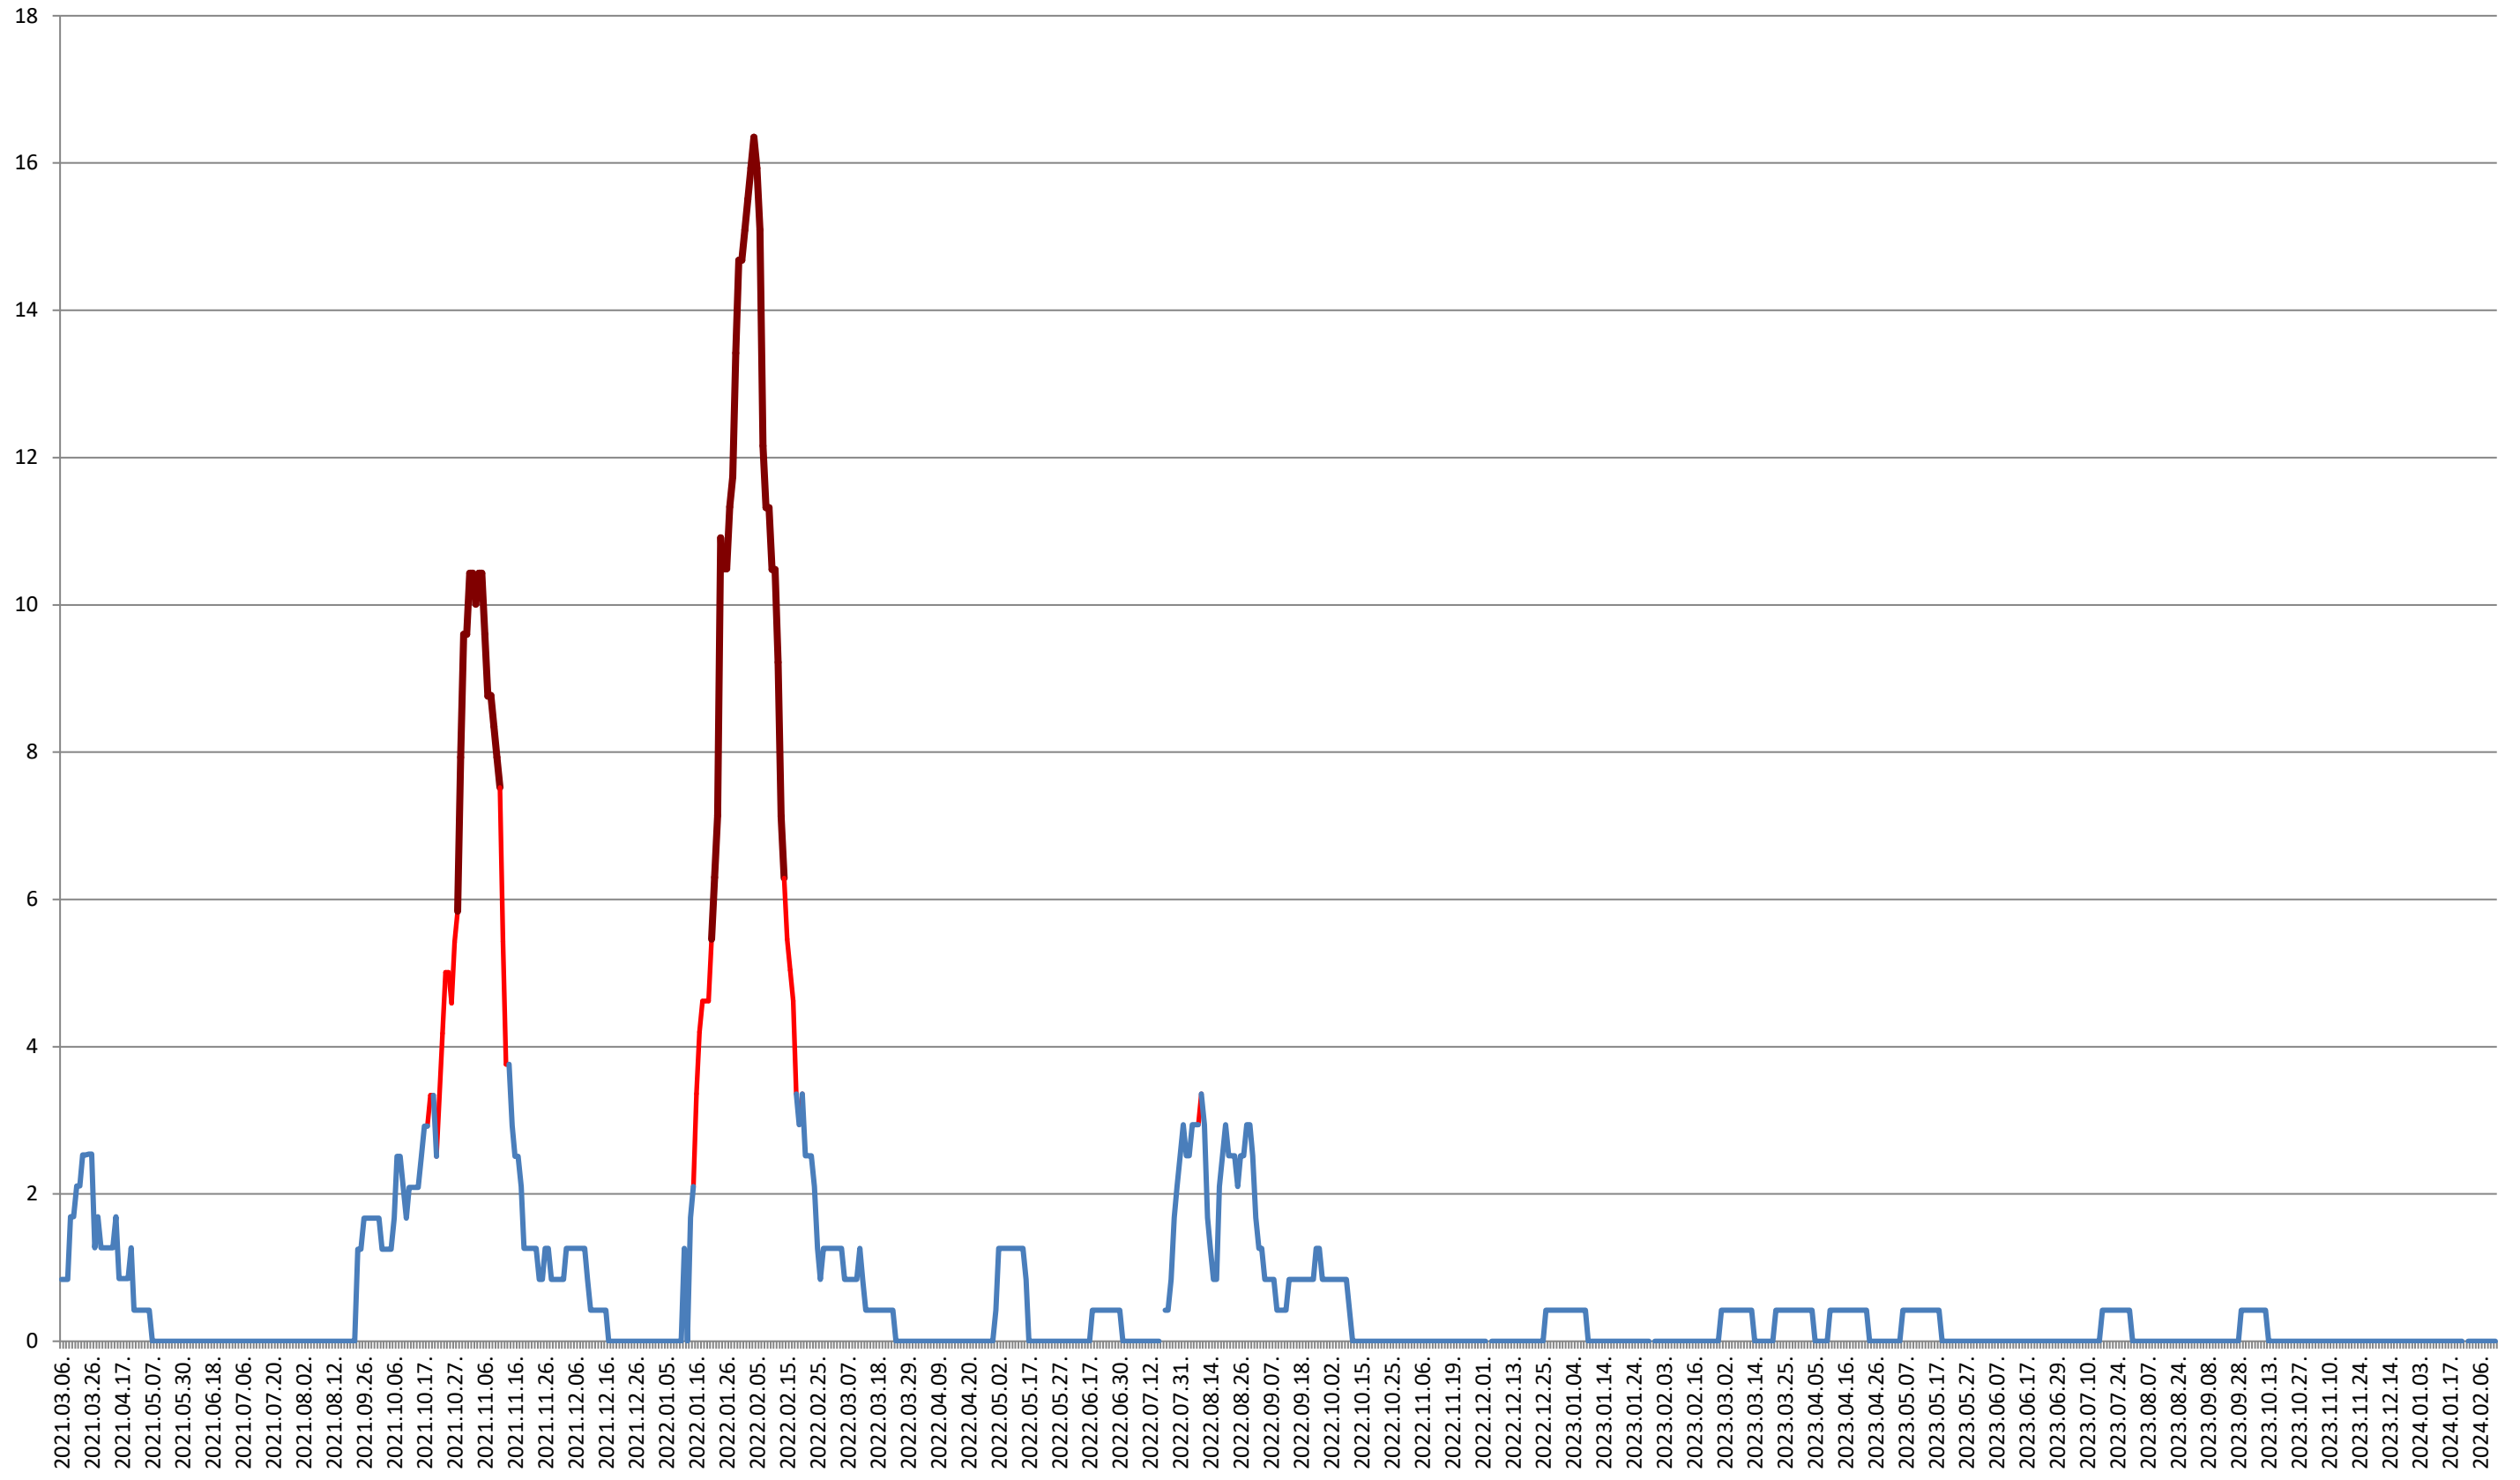

ORAȘ CRISTURU SECUIESC - Evolutia incidentei cumulate pe 14 zile la ‰ de locuitori
2021.03.07. - 2024.02.14.

DĂNEȘTI - Evolutia incidentei cumulate pe 14 zile la ‰ de locuitori 2021.03.07. - 2024.02.14.

FELICENI - Evolutia incidentei cumulate pe 14 zile la ‰ de locuitori 2021.03.07. - 2024.02.14.

FRUMOASA - Evolutia incidentei cumulate pe 14 zile la % de locuitori

2021.03.07. - 2024.02.14.

GĂLĂUȚAȘ - Evolutia incidentei cumulate pe 14 zile la ‰ de locuitori 2021.03.07. - 2024.02.14.

MUNICIPIUL GHEORGHENI - Evolutia incidentei cumulate pe 14 zile la % de locuitori
2021.03.07. - 2024.02.14.

JOSENI - Evolutia incidentei cumulate pe 14 zile la ‰ de locuitori 2021.03.07. - 2024.02.14.

LĂZAREA - Evolutia incidentei cumulate pe 14 zile la ‰ de locuitori

2021.03.07. - 2024.02.14.

LELICENI - Evolutia incidentei cumulate pe 14 zile la % de locuitori
2021.03.07. - 2024.02.14.

LUETA - Evolutia incidentei cumulate pe 14 zile la % de locuitori 2021.03.07. - 2024.02.14.