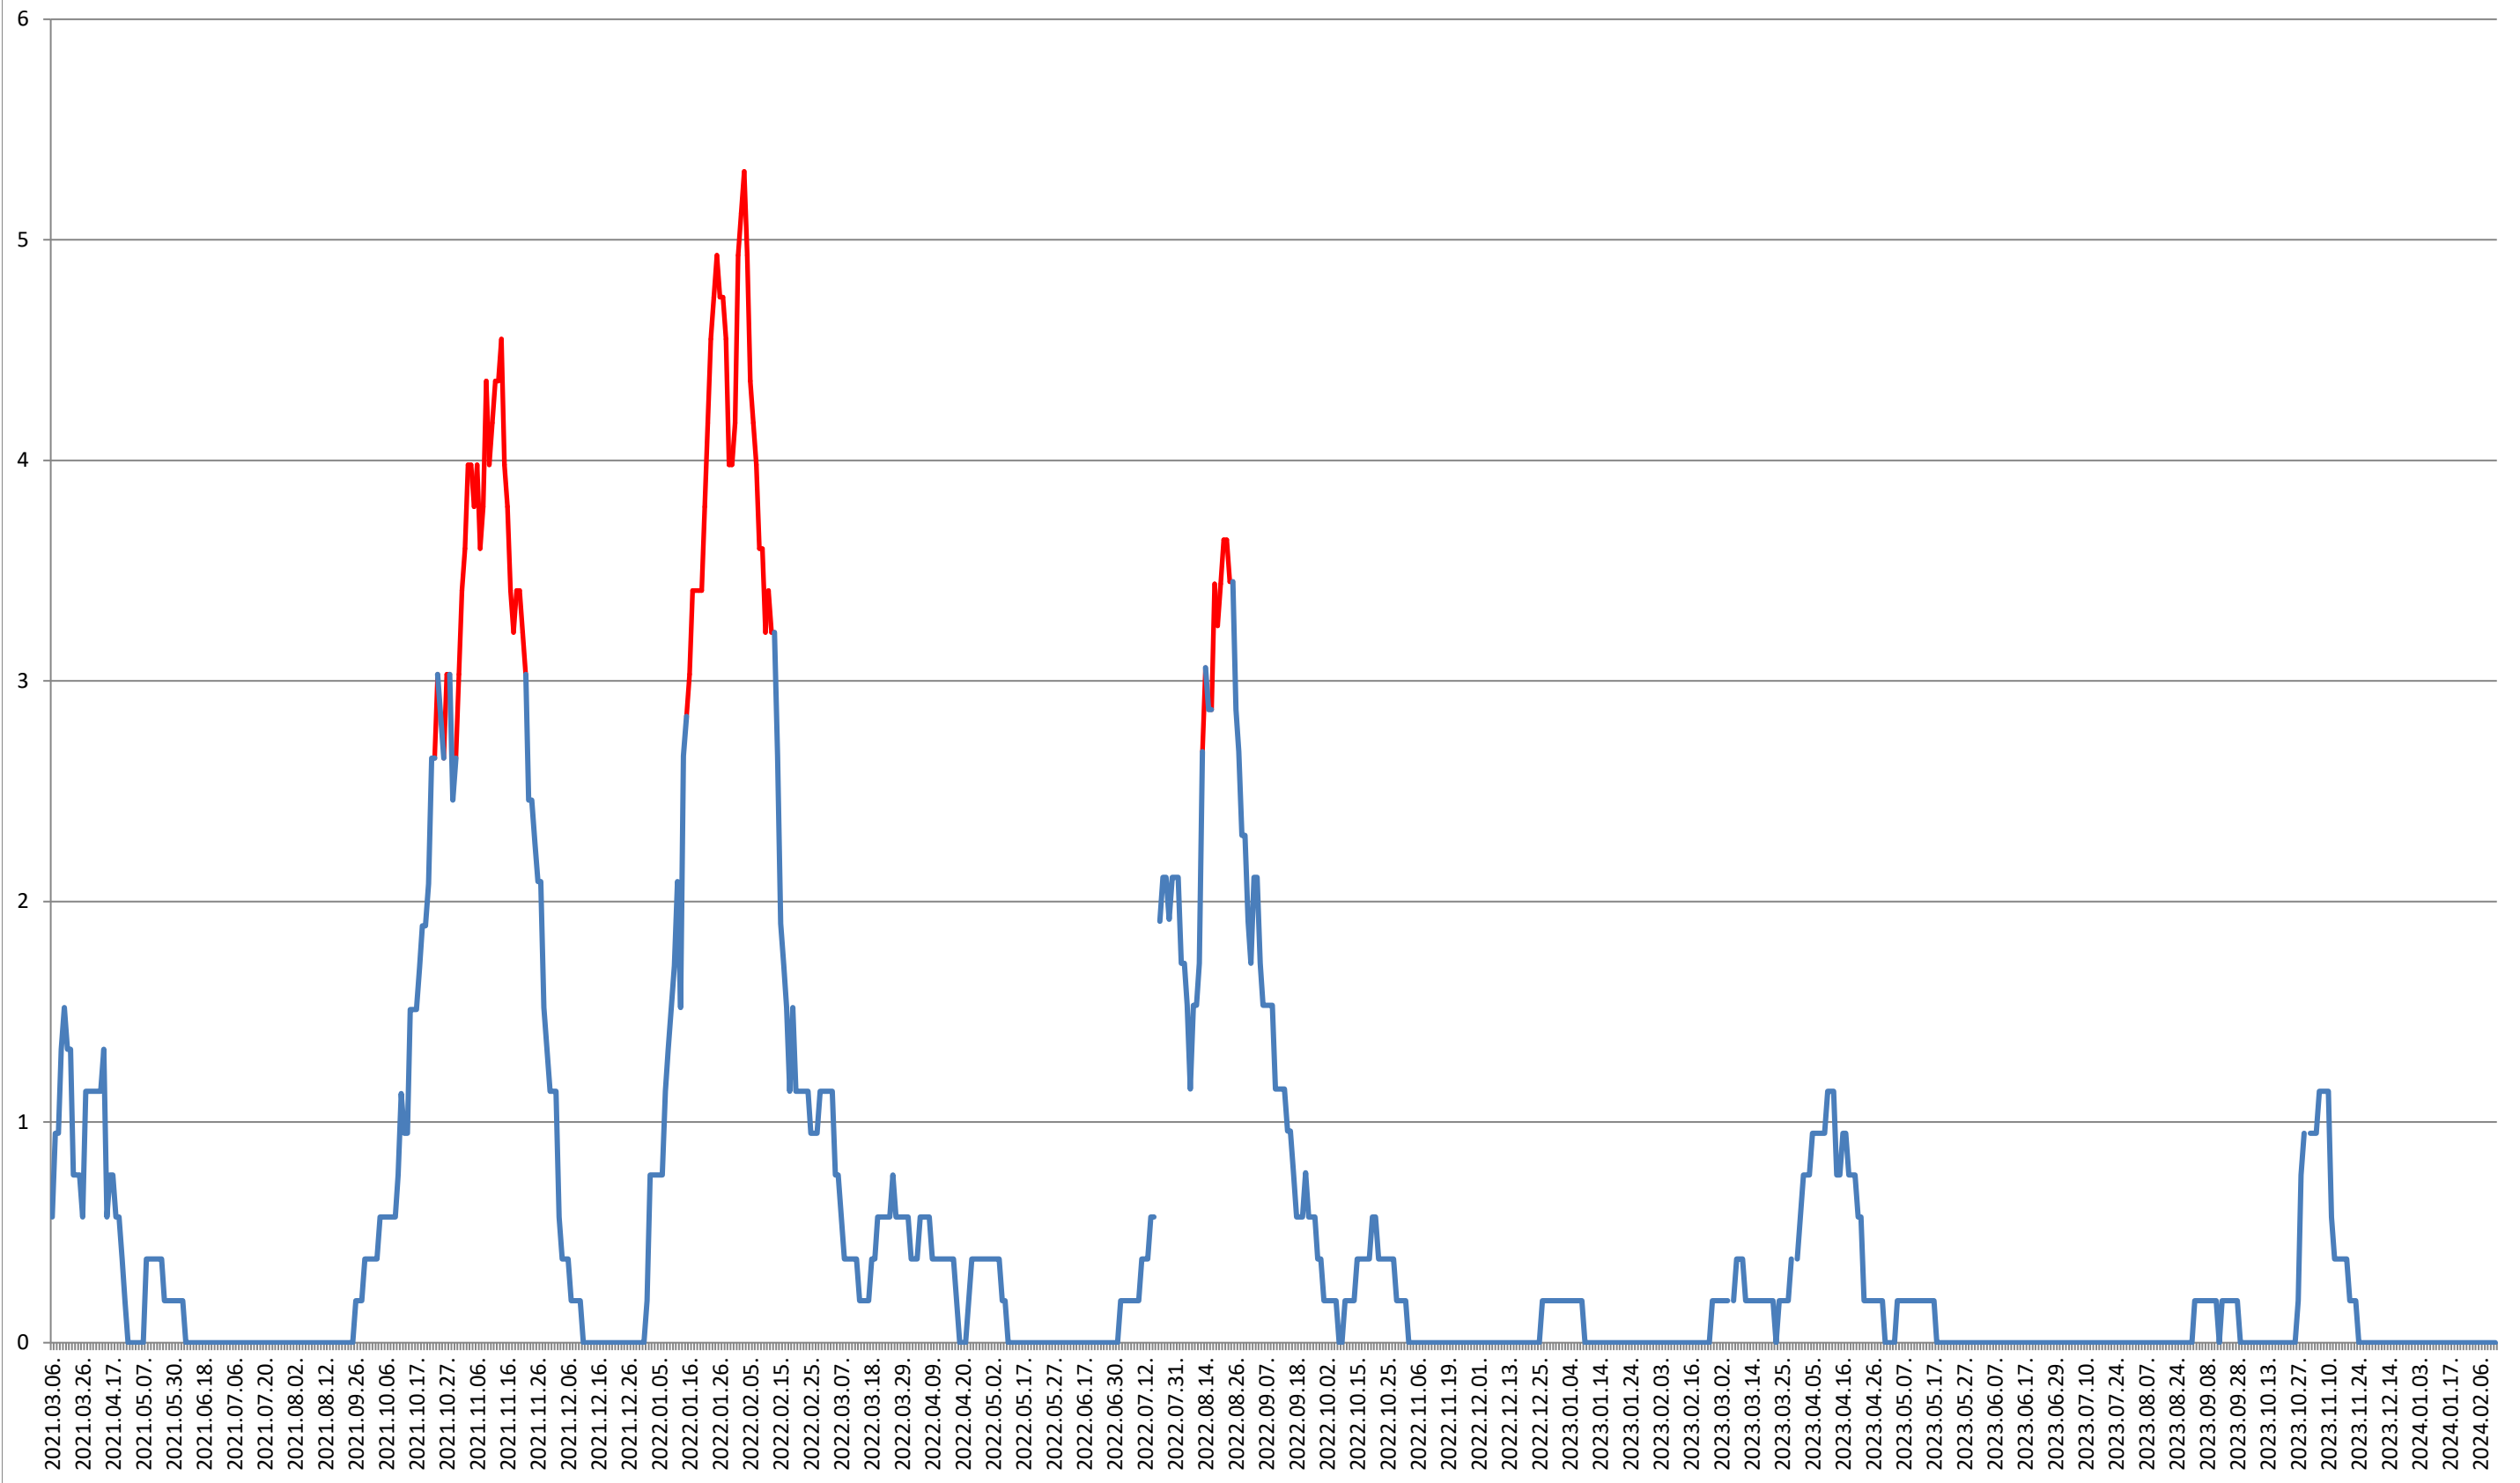

SUSENI - Evolutia incidentei cumulate pe 14 zile la ‰ de locuitori 2021.03.07. - 2024.02.14.