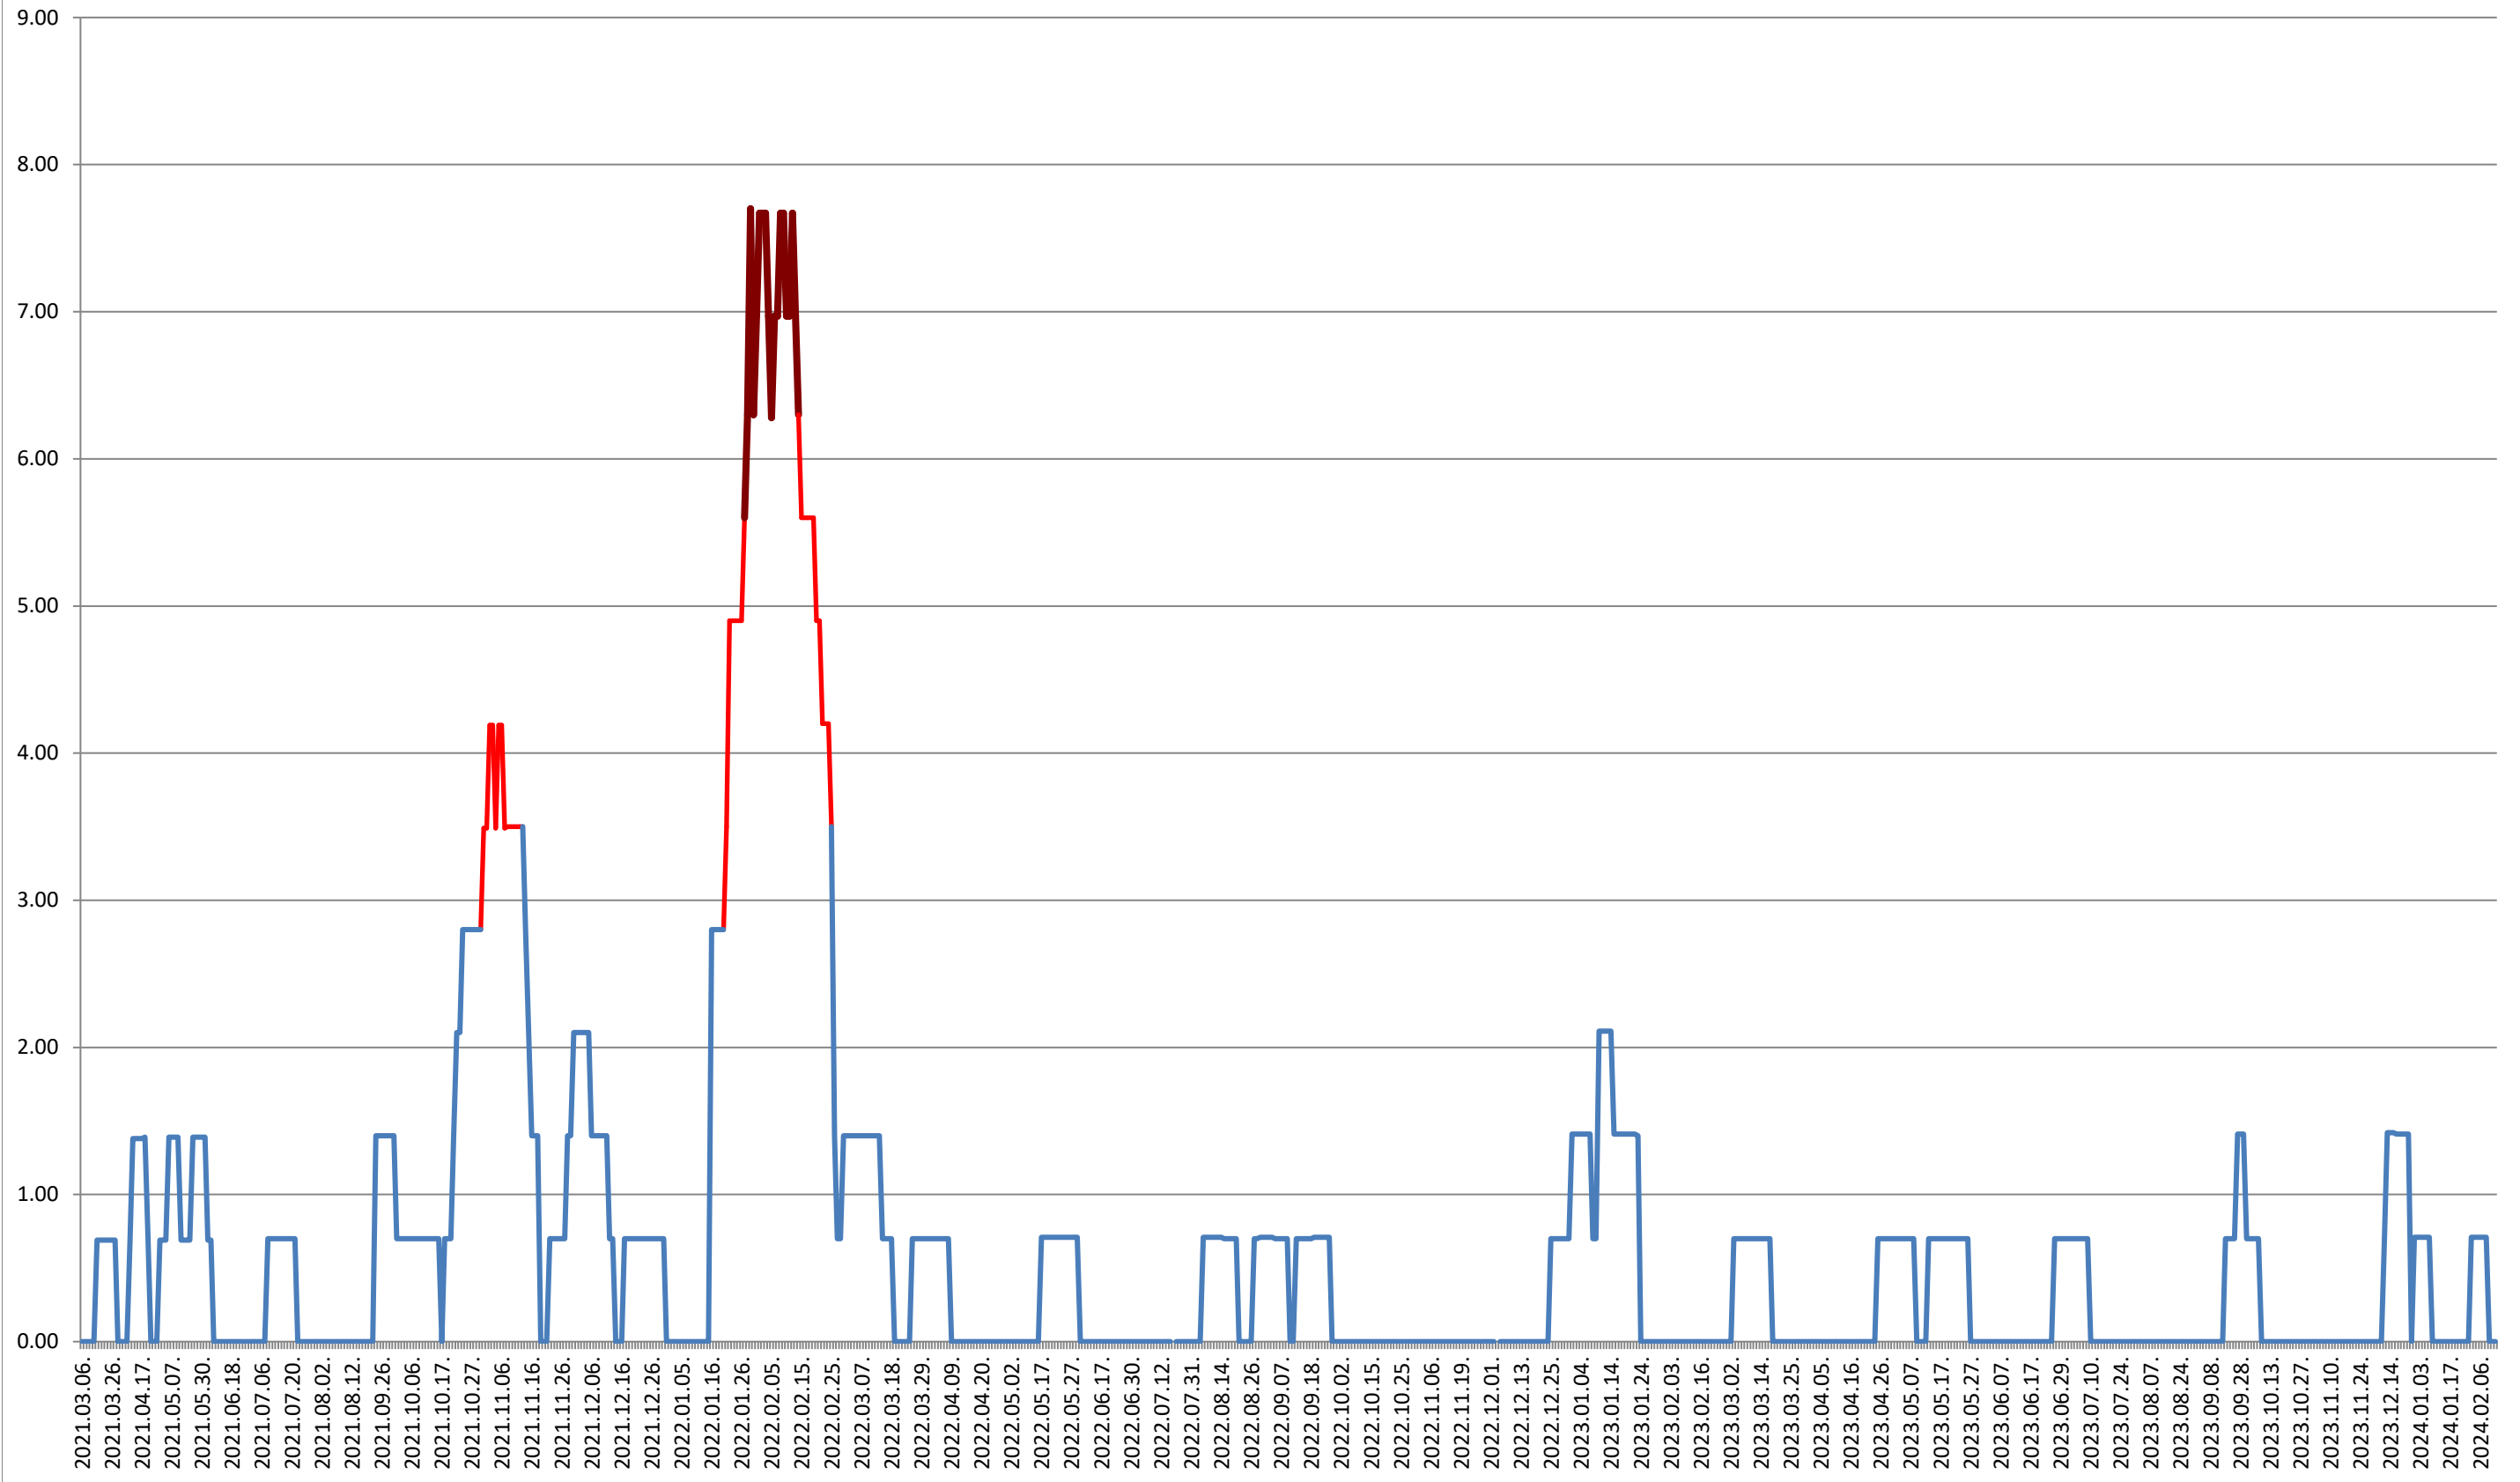

ORAȘ BĂLAN - Evolutia incidentei cumulate pe 14 zile la % de locuitori
2021.03.07. - 2024.02.14.

BILBOR - Evolutia incidentei cumulate pe 14 zile la ‰ de locuitori 2021.03.07. - 2024.02.14.

ORAȘ BORSEC - Evolutia incidentei cumulate pe 14 zile la ‰ de locuitori 2021.03.07. - 2024.02.14.

BRĂDEȘTI - Evolutia incidentei cumulate pe 14 zile la % de locuitori 2021.03.07. - 2024.02.14.

CĂPĂLNIȚA - Evolutia incidentei cumulate pe 14 zile la ‰ de locuitori 2021.03.07. - 2024.02.14.

CÂRȚA - Evolutia incidentei cumulate pe 14 zile la ‰ de locuitori
2021.03.07. - 2024.02.14.

CICEU - Evolutia incidentei cumulate pe 14 zile la ‰ de locuitori 2021.03.07. - 2024.02.14.

CIUCSÂNGEORGIU - Evolutia incidentei cumulate pe 14 zile la % de locuitori

2021.03.07. - 2024.02.14.

CIUMANI - Evolutia incidentei cumulate pe 14 zile la ‰ de locuitori 2021.03.07. - 2024.02.14.

CORBU - Evolutia incidentei cumulate pe 14 zile la ‰ de locuitori 2021.03.07. - 2024.02.14.

CORUND - Evolutia incidentei cumulate pe 14 zile la ‰ de locuitori 2021.03.07. - 2024.02.14.

COZMENI - Evolutia incidentei cumulate pe 14 zile la ‰ de locuitori 2021.03.07. - 2024.02.14.