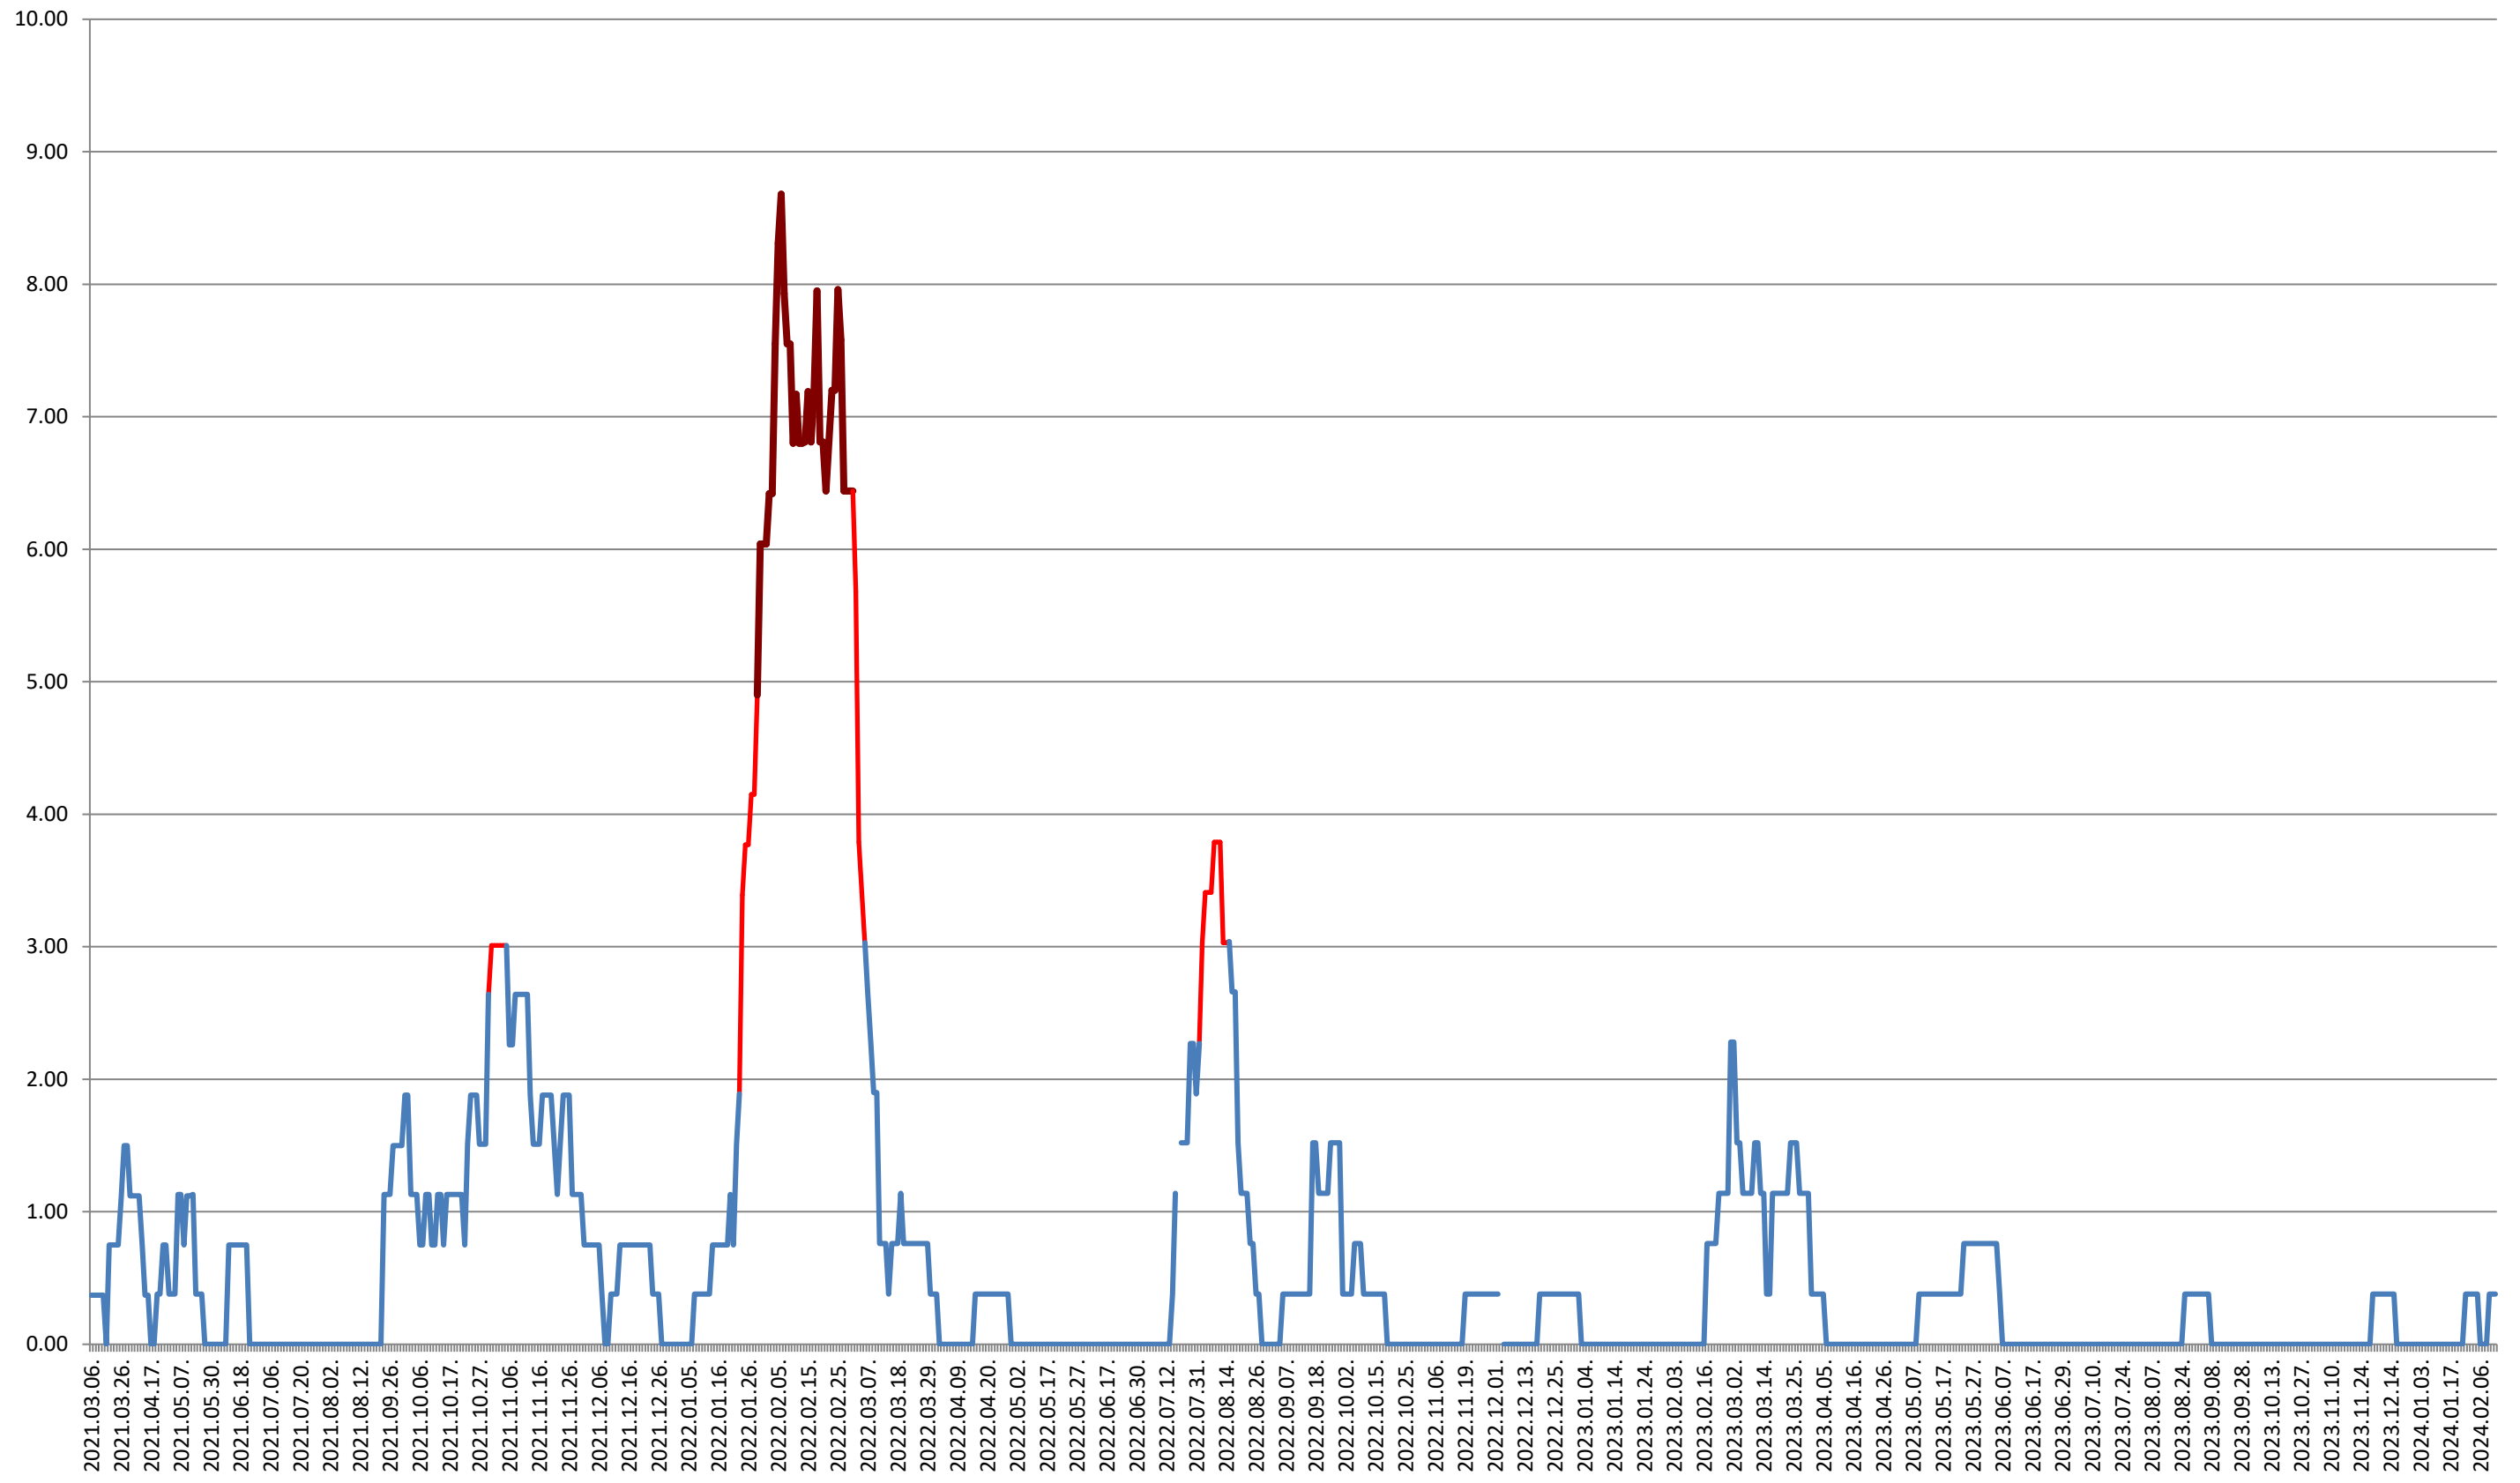

ATID - Evolutia incidentei cumulate pe 14 zile la ‰ de locuitori 2021.03.07. - 2024.02.14.

AVRĂMEȘTI - Evolutia incidentei cumulate pe 14 zile la ‰ de locuitori 2021.03.07. - 2024.02.14.

ORAȘ BĂILE TUȘNAD - Evolutia incidentei cumulate pe 14 zile la ‰ de locuitori
2021.03.07. - 2024.02.14.

ORAȘ BĂLAN - Evolutia incidentei cumulate pe 14 zile la % de locuitori
2021.03.07. - 2024.02.14.

BILBOR - Evolutia incidentei cumulate pe 14 zile la ‰ de locuitori 2021.03.07. - 2024.02.14.

ORAȘ BORSEC - Evolutia incidentei cumulate pe 14 zile la ‰ de locuitori 2021.03.07. - 2024.02.14.

BRĂDEȘTI - Evolutia incidentei cumulate pe 14 zile la % de locuitori 2021.03.07. - 2024.02.14.

CĂPĂLNIȚA - Evolutia incidentei cumulate pe 14 zile la ‰ de locuitori 2021.03.07. - 2024.02.14.

CÂRȚA - Evolutia incidentei cumulate pe 14 zile la ‰ de locuitori
2021.03.07. - 2024.02.14.

ORAȘ CRISTURU SECUIESC - Evolutia incidentei cumulate pe 14 zile la ‰ de locuitori
2021.03.07. - 2024.02.14.

DĂNEȘTI - Evolutia incidentei cumulate pe 14 zile la ‰ de locuitori 2021.03.07. - 2024.02.14.