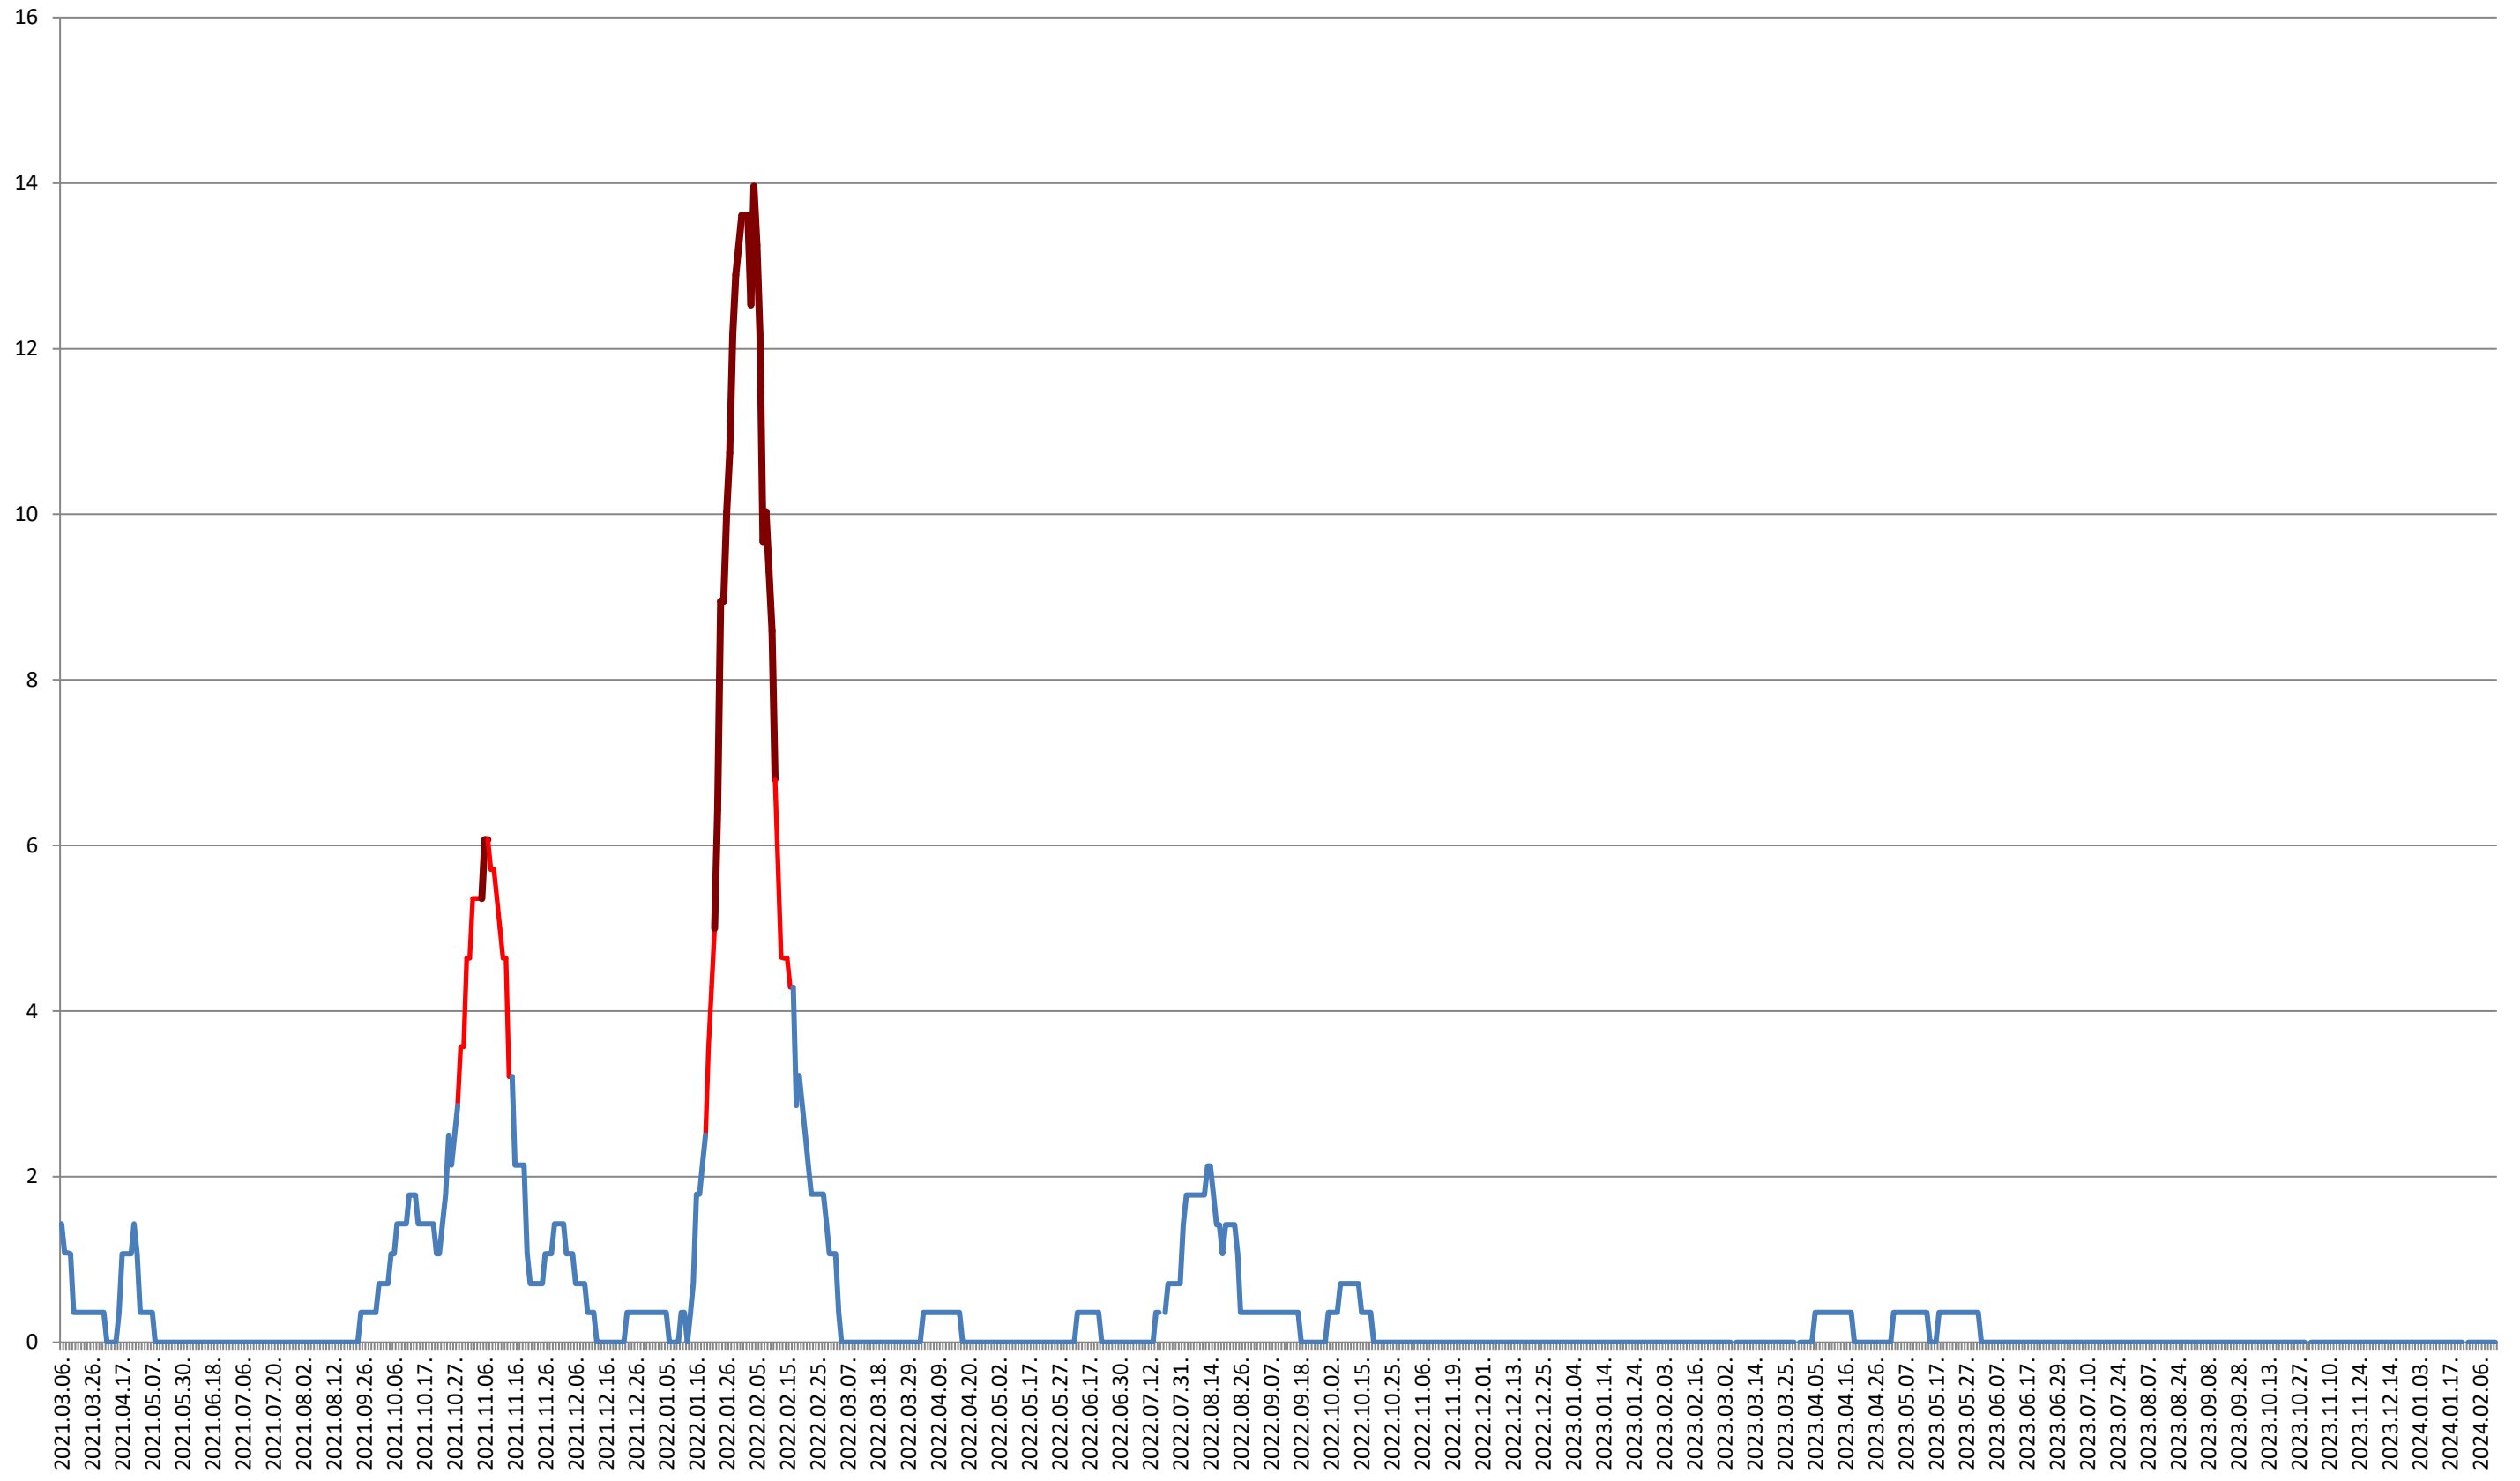

ȘIMONEȘTI - Evolutia incidentei cumulate pe 14 zile la % de locuitori
2021.03.07. - 2024.02.14.

SICULENI - Evolutia incidentei cumulate pe 14 zile la ‰ de locuitori 2021.03.07. - 2024.02.14.