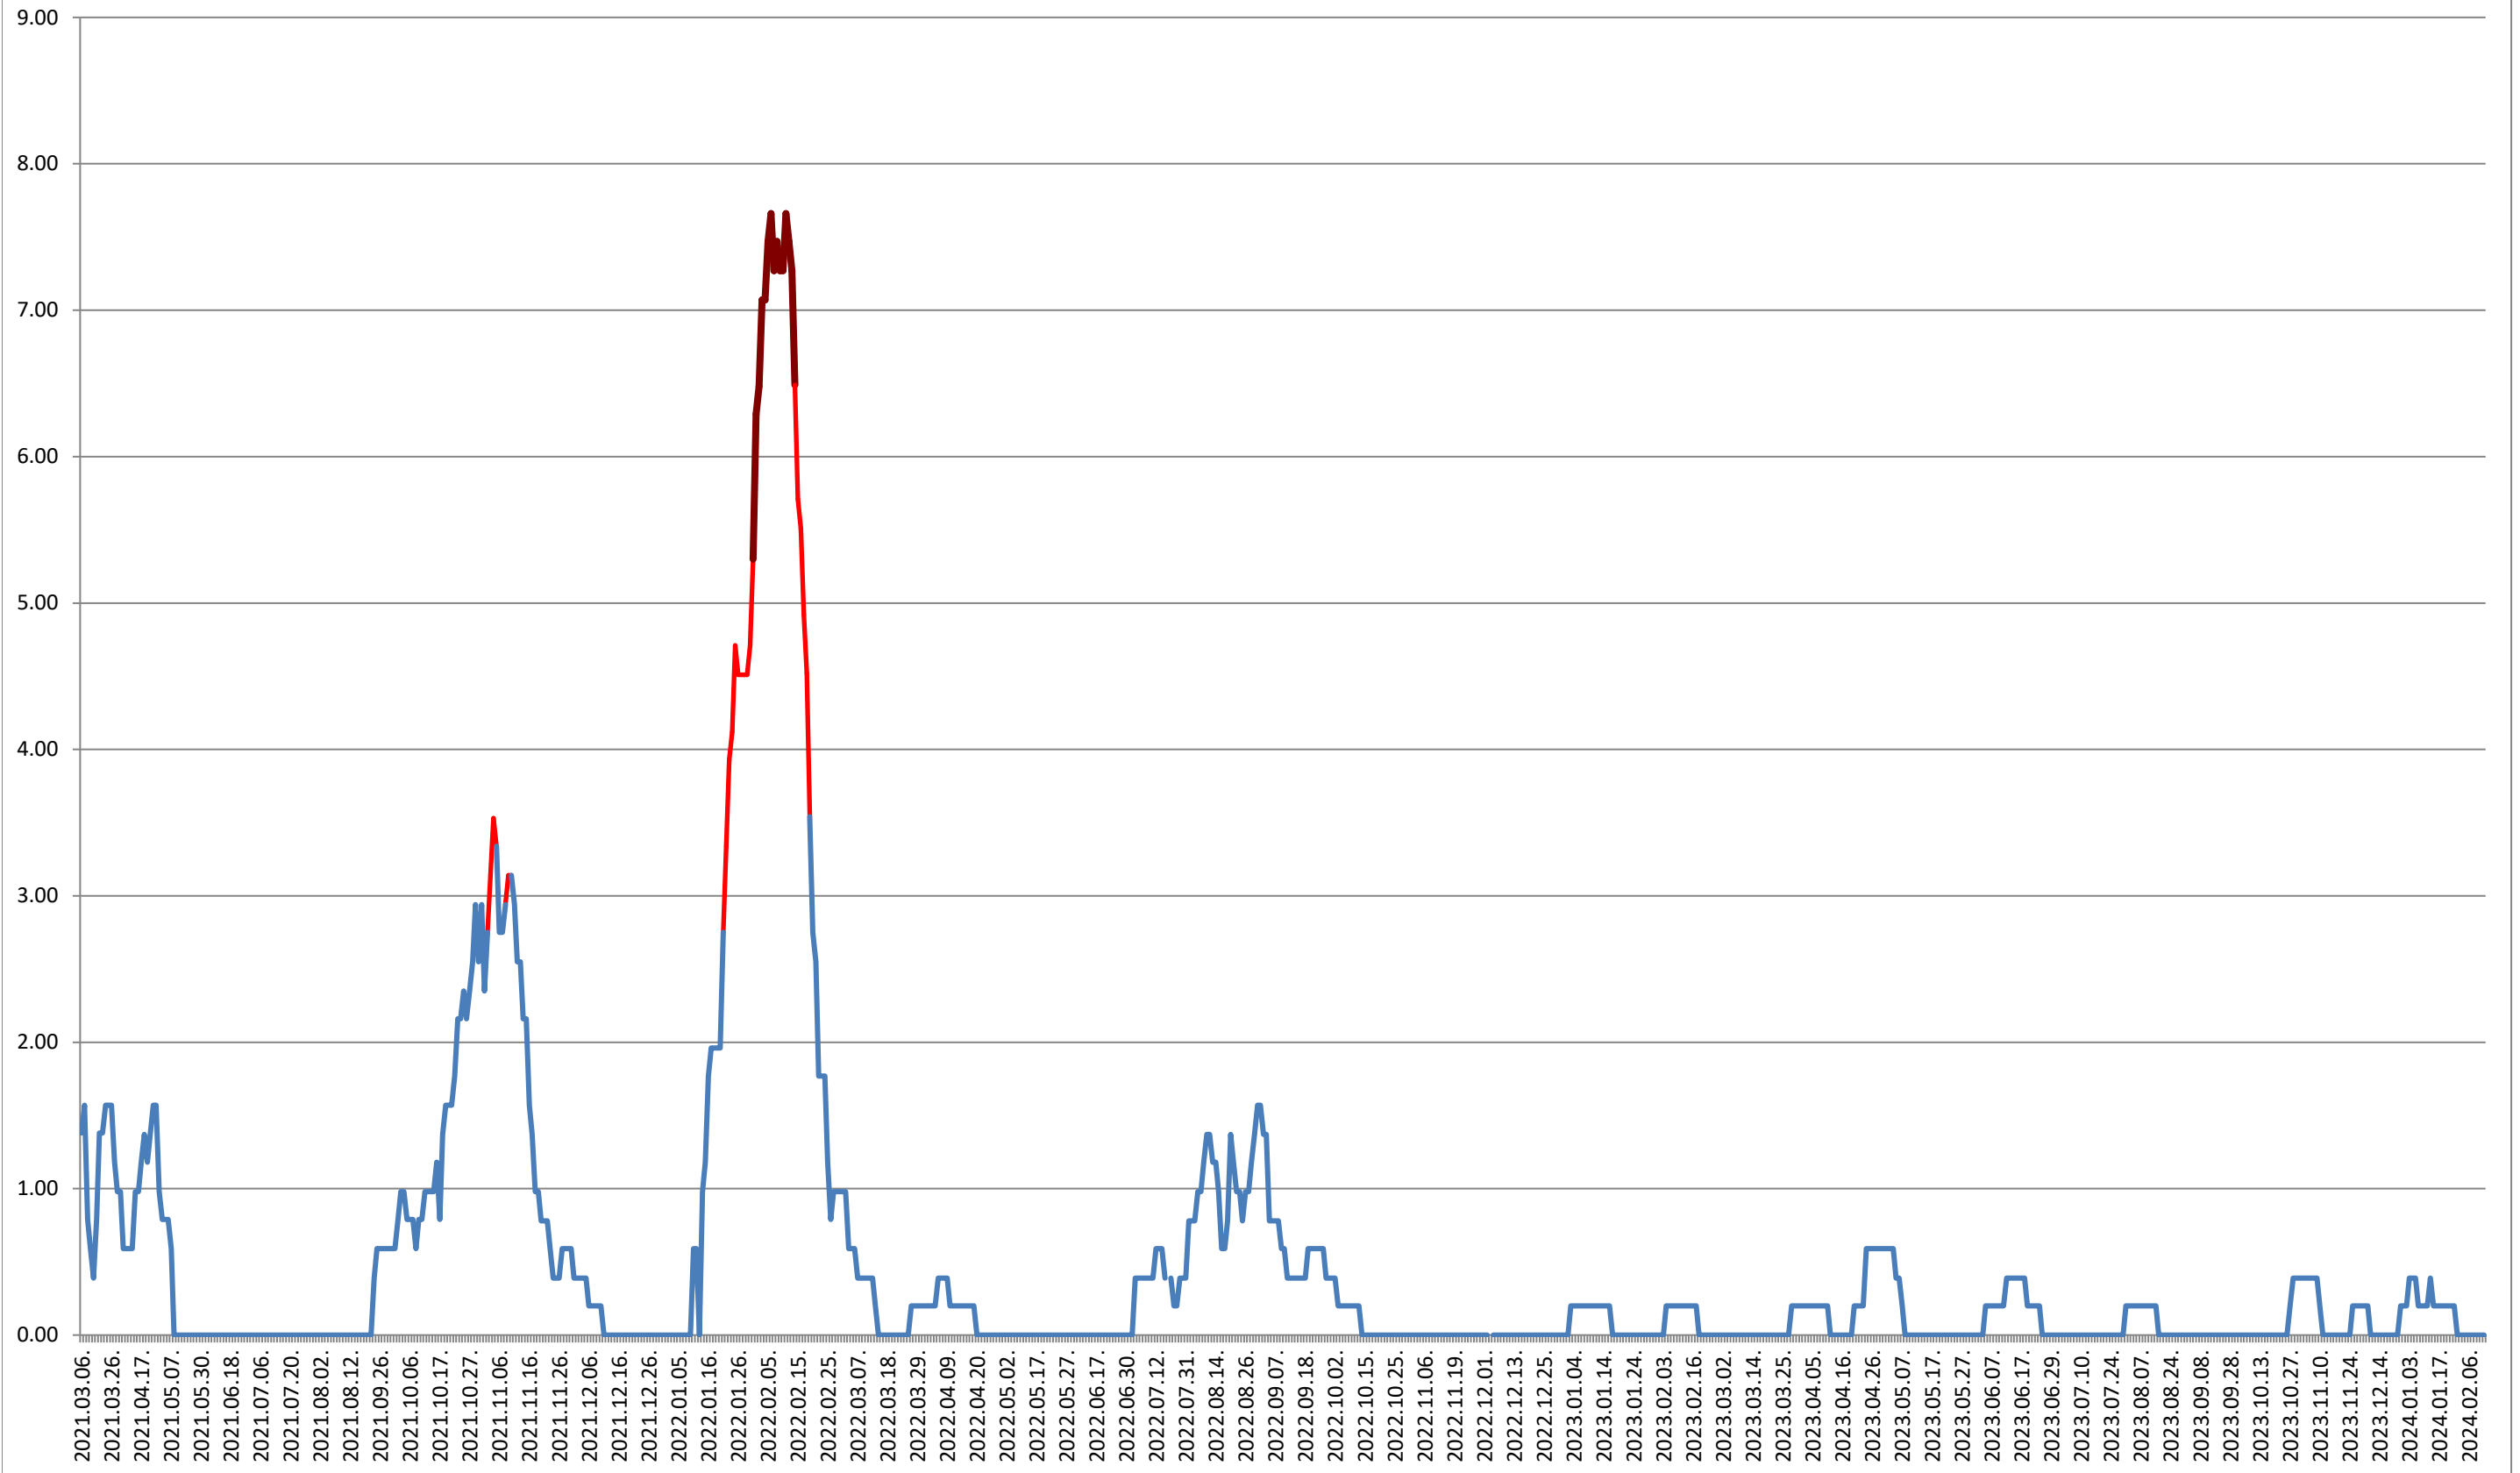

ORAȘ BĂLAN - Evolutia incidentei cumulate pe 14 zile la % de locuitori
2021.03.07. - 2024.02.14.

BILBOR - Evolutia incidentei cumulate pe 14 zile la ‰ de locuitori 2021.03.07. - 2024.02.14.

ORAȘ BORSEC - Evolutia incidentei cumulate pe 14 zile la ‰ de locuitori 2021.03.07. - 2024.02.14.

BRĂDEȘTI - Evolutia incidentei cumulate pe 14 zile la % de locuitori 2021.03.07. - 2024.02.14.

CĂPĂLNIȚA - Evolutia incidentei cumulate pe 14 zile la ‰ de locuitori 2021.03.07. - 2024.02.14.

CÂRȚA - Evolutia incidentei cumulate pe 14 zile la ‰ de locuitori
2021.03.07. - 2024.02.14.

CICEU - Evolutia incidentei cumulate pe 14 zile la ‰ de locuitori 2021.03.07. - 2024.02.14.

CIUCSÂNGEORGIU - Evolutia incidentei cumulate pe 14 zile la % de locuitori

2021.03.07. - 2024.02.14.

CIUMANI - Evolutia incidentei cumulate pe 14 zile la ‰ de locuitori 2021.03.07. - 2024.02.14.

CORBU - Evolutia incidentei cumulate pe 14 zile la ‰ de locuitori 2021.03.07. - 2024.02.14.

CORUND - Evolutia incidentei cumulate pe 14 zile la ‰ de locuitori 2021.03.07. - 2024.02.14.

COZMENI - Evolutia incidentei cumulate pe 14 zile la ‰ de locuitori 2021.03.07. - 2024.02.14.