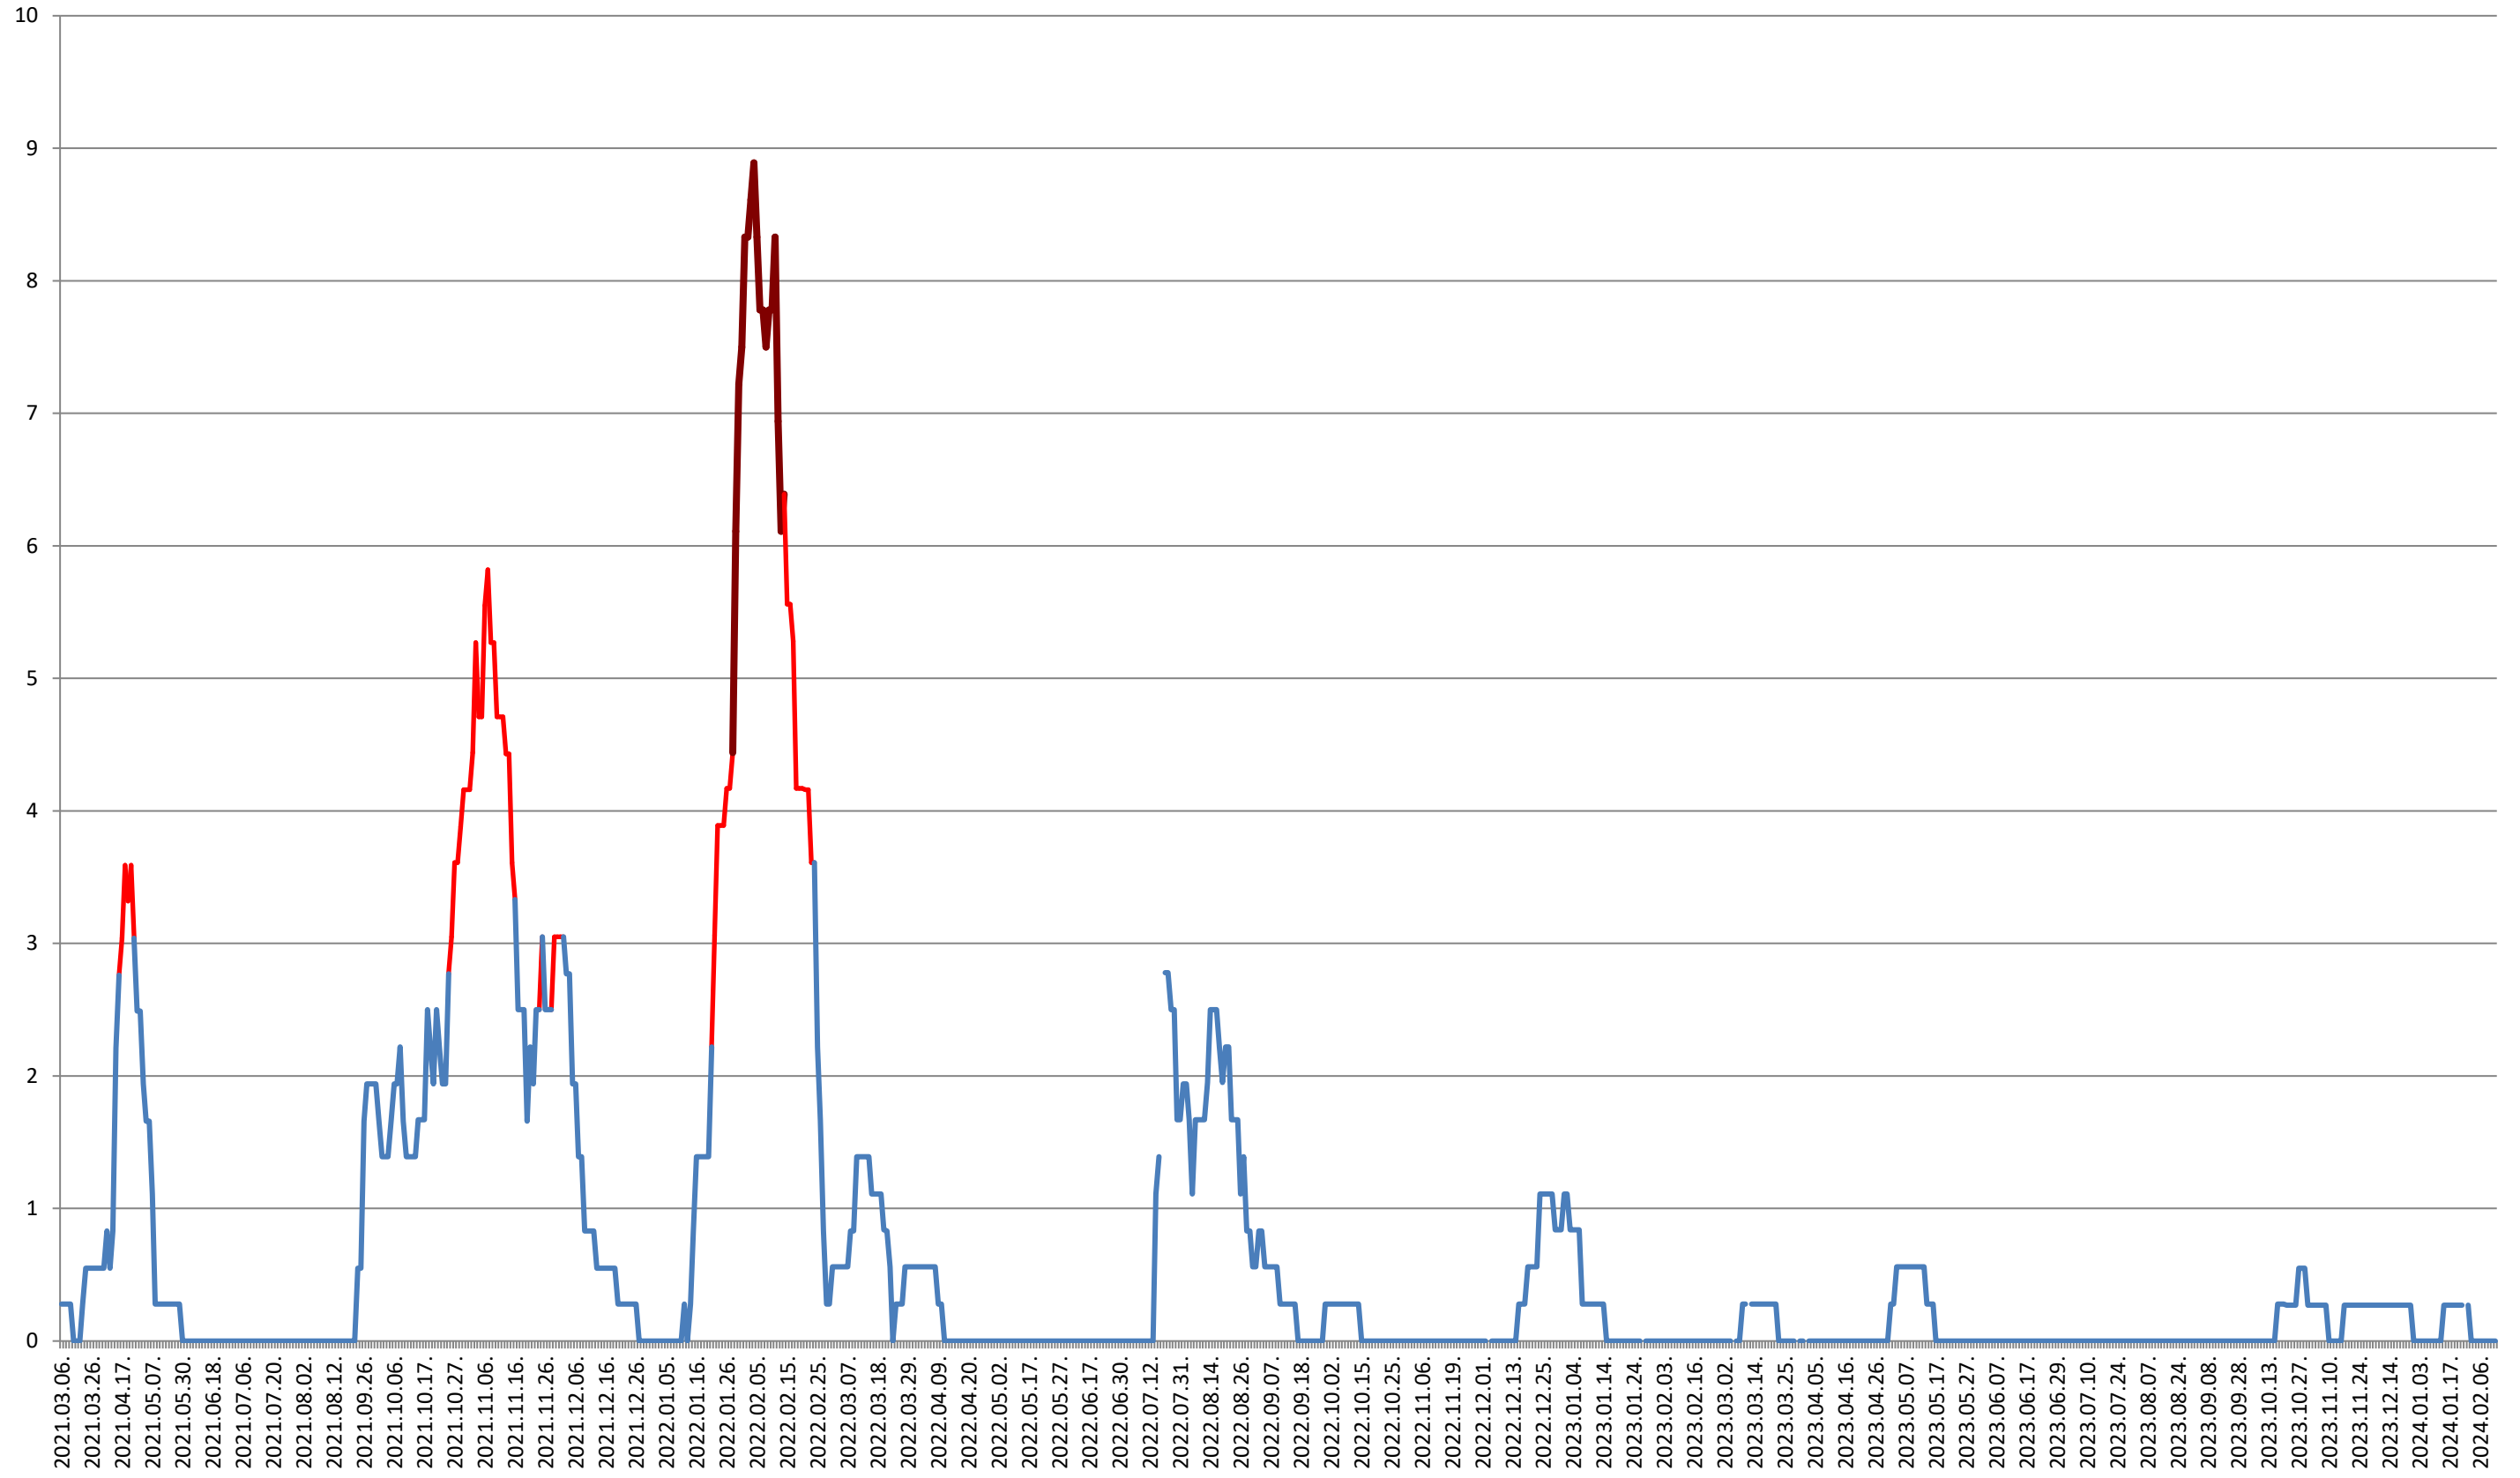

MUGENI - Evolutia incidentei cumulate pe 14 zile la ‰ de locuitori 2021.03.07. - 2024.02.14.