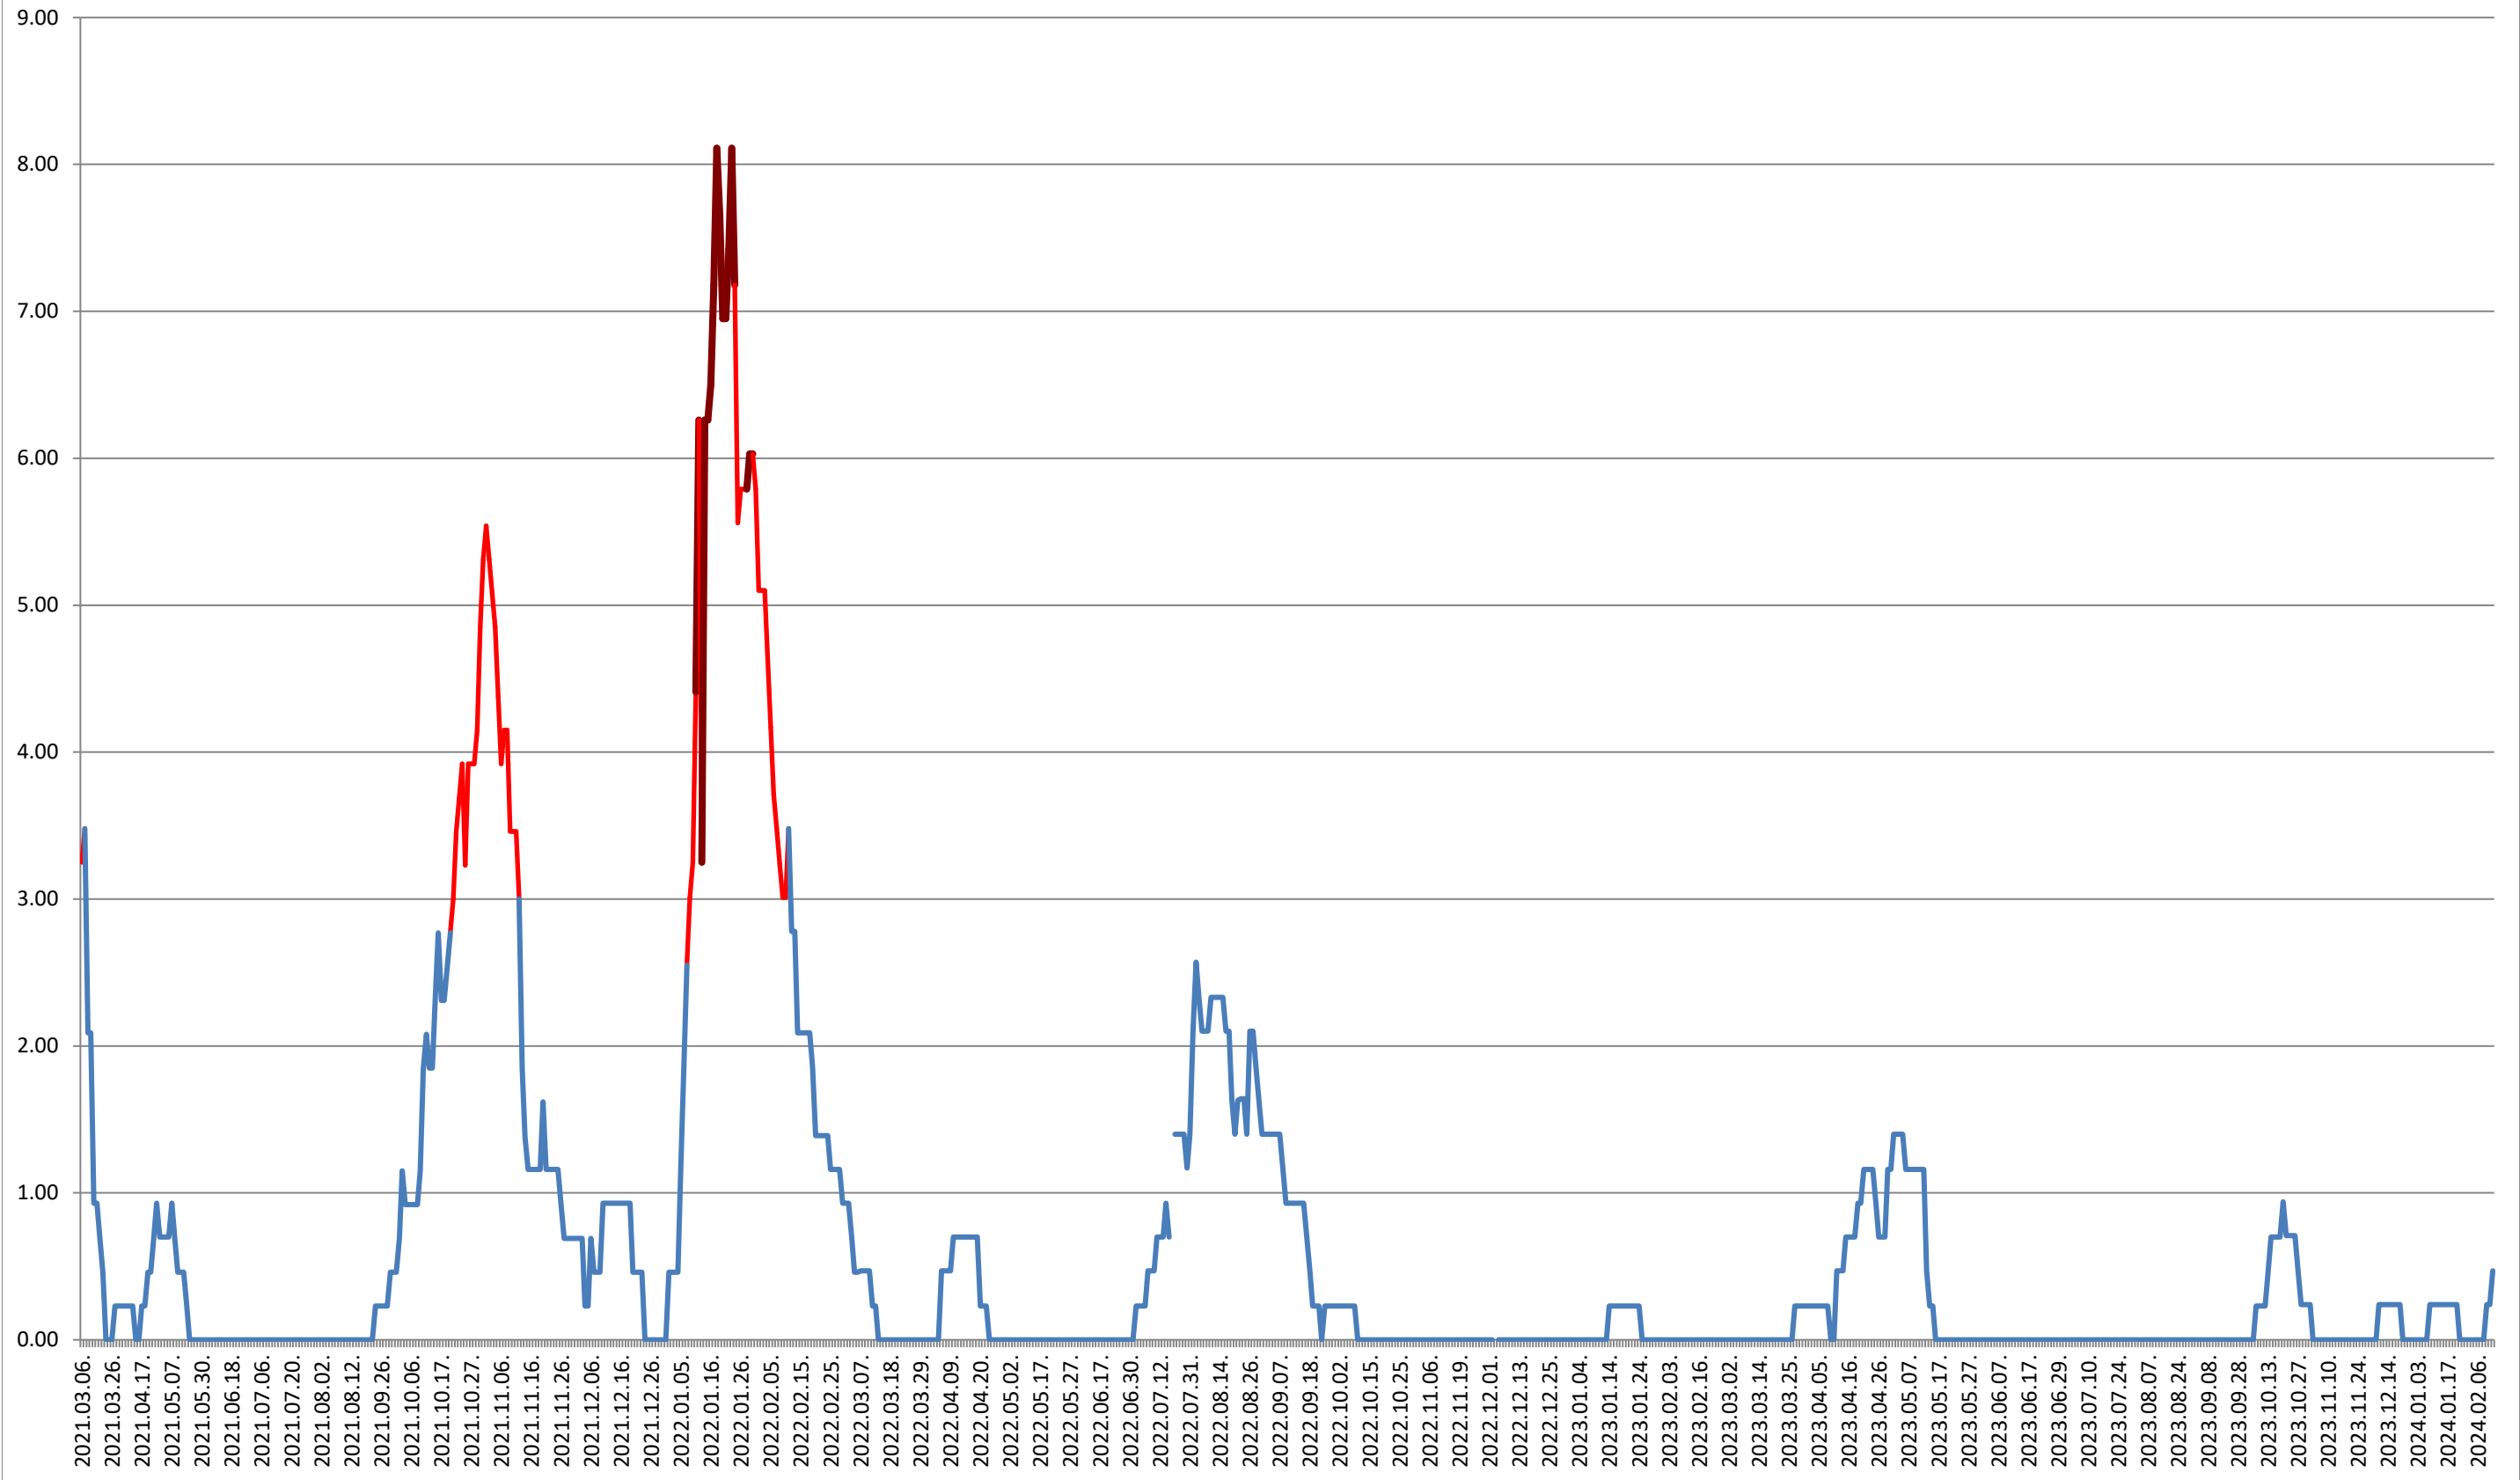

ORAȘ BĂLAN - Evolutia incidentei cumulate pe 14 zile la % de locuitori
2021.03.07. - 2024.02.14.

BILBOR - Evolutia incidentei cumulate pe 14 zile la ‰ de locuitori 2021.03.07. - 2024.02.14.

ORAȘ BORSEC - Evolutia incidentei cumulate pe 14 zile la ‰ de locuitori 2021.03.07. - 2024.02.14.

BRĂDEȘTI - Evolutia incidentei cumulate pe 14 zile la % de locuitori 2021.03.07. - 2024.02.14.

CĂPĂLNIȚA - Evolutia incidentei cumulate pe 14 zile la ‰ de locuitori 2021.03.07. - 2024.02.14.

CÂRȚA - Evolutia incidentei cumulate pe 14 zile la ‰ de locuitori
2021.03.07. - 2024.02.14.

CICEU - Evolutia incidentei cumulate pe 14 zile la ‰ de locuitori 2021.03.07. - 2024.02.14.

CIUCSÂNGEORGIU - Evolutia incidentei cumulate pe 14 zile la % de locuitori

2021.03.07. - 2024.02.14.

CIUMANI - Evolutia incidentei cumulate pe 14 zile la ‰ de locuitori 2021.03.07. - 2024.02.14.

CORBU - Evolutia incidentei cumulate pe 14 zile la ‰ de locuitori 2021.03.07. - 2024.02.14.

CORUND - Evolutia incidentei cumulate pe 14 zile la ‰ de locuitori 2021.03.07. - 2024.02.14.

COZMENI - Evolutia incidentei cumulate pe 14 zile la ‰ de locuitori 2021.03.07. - 2024.02.14.