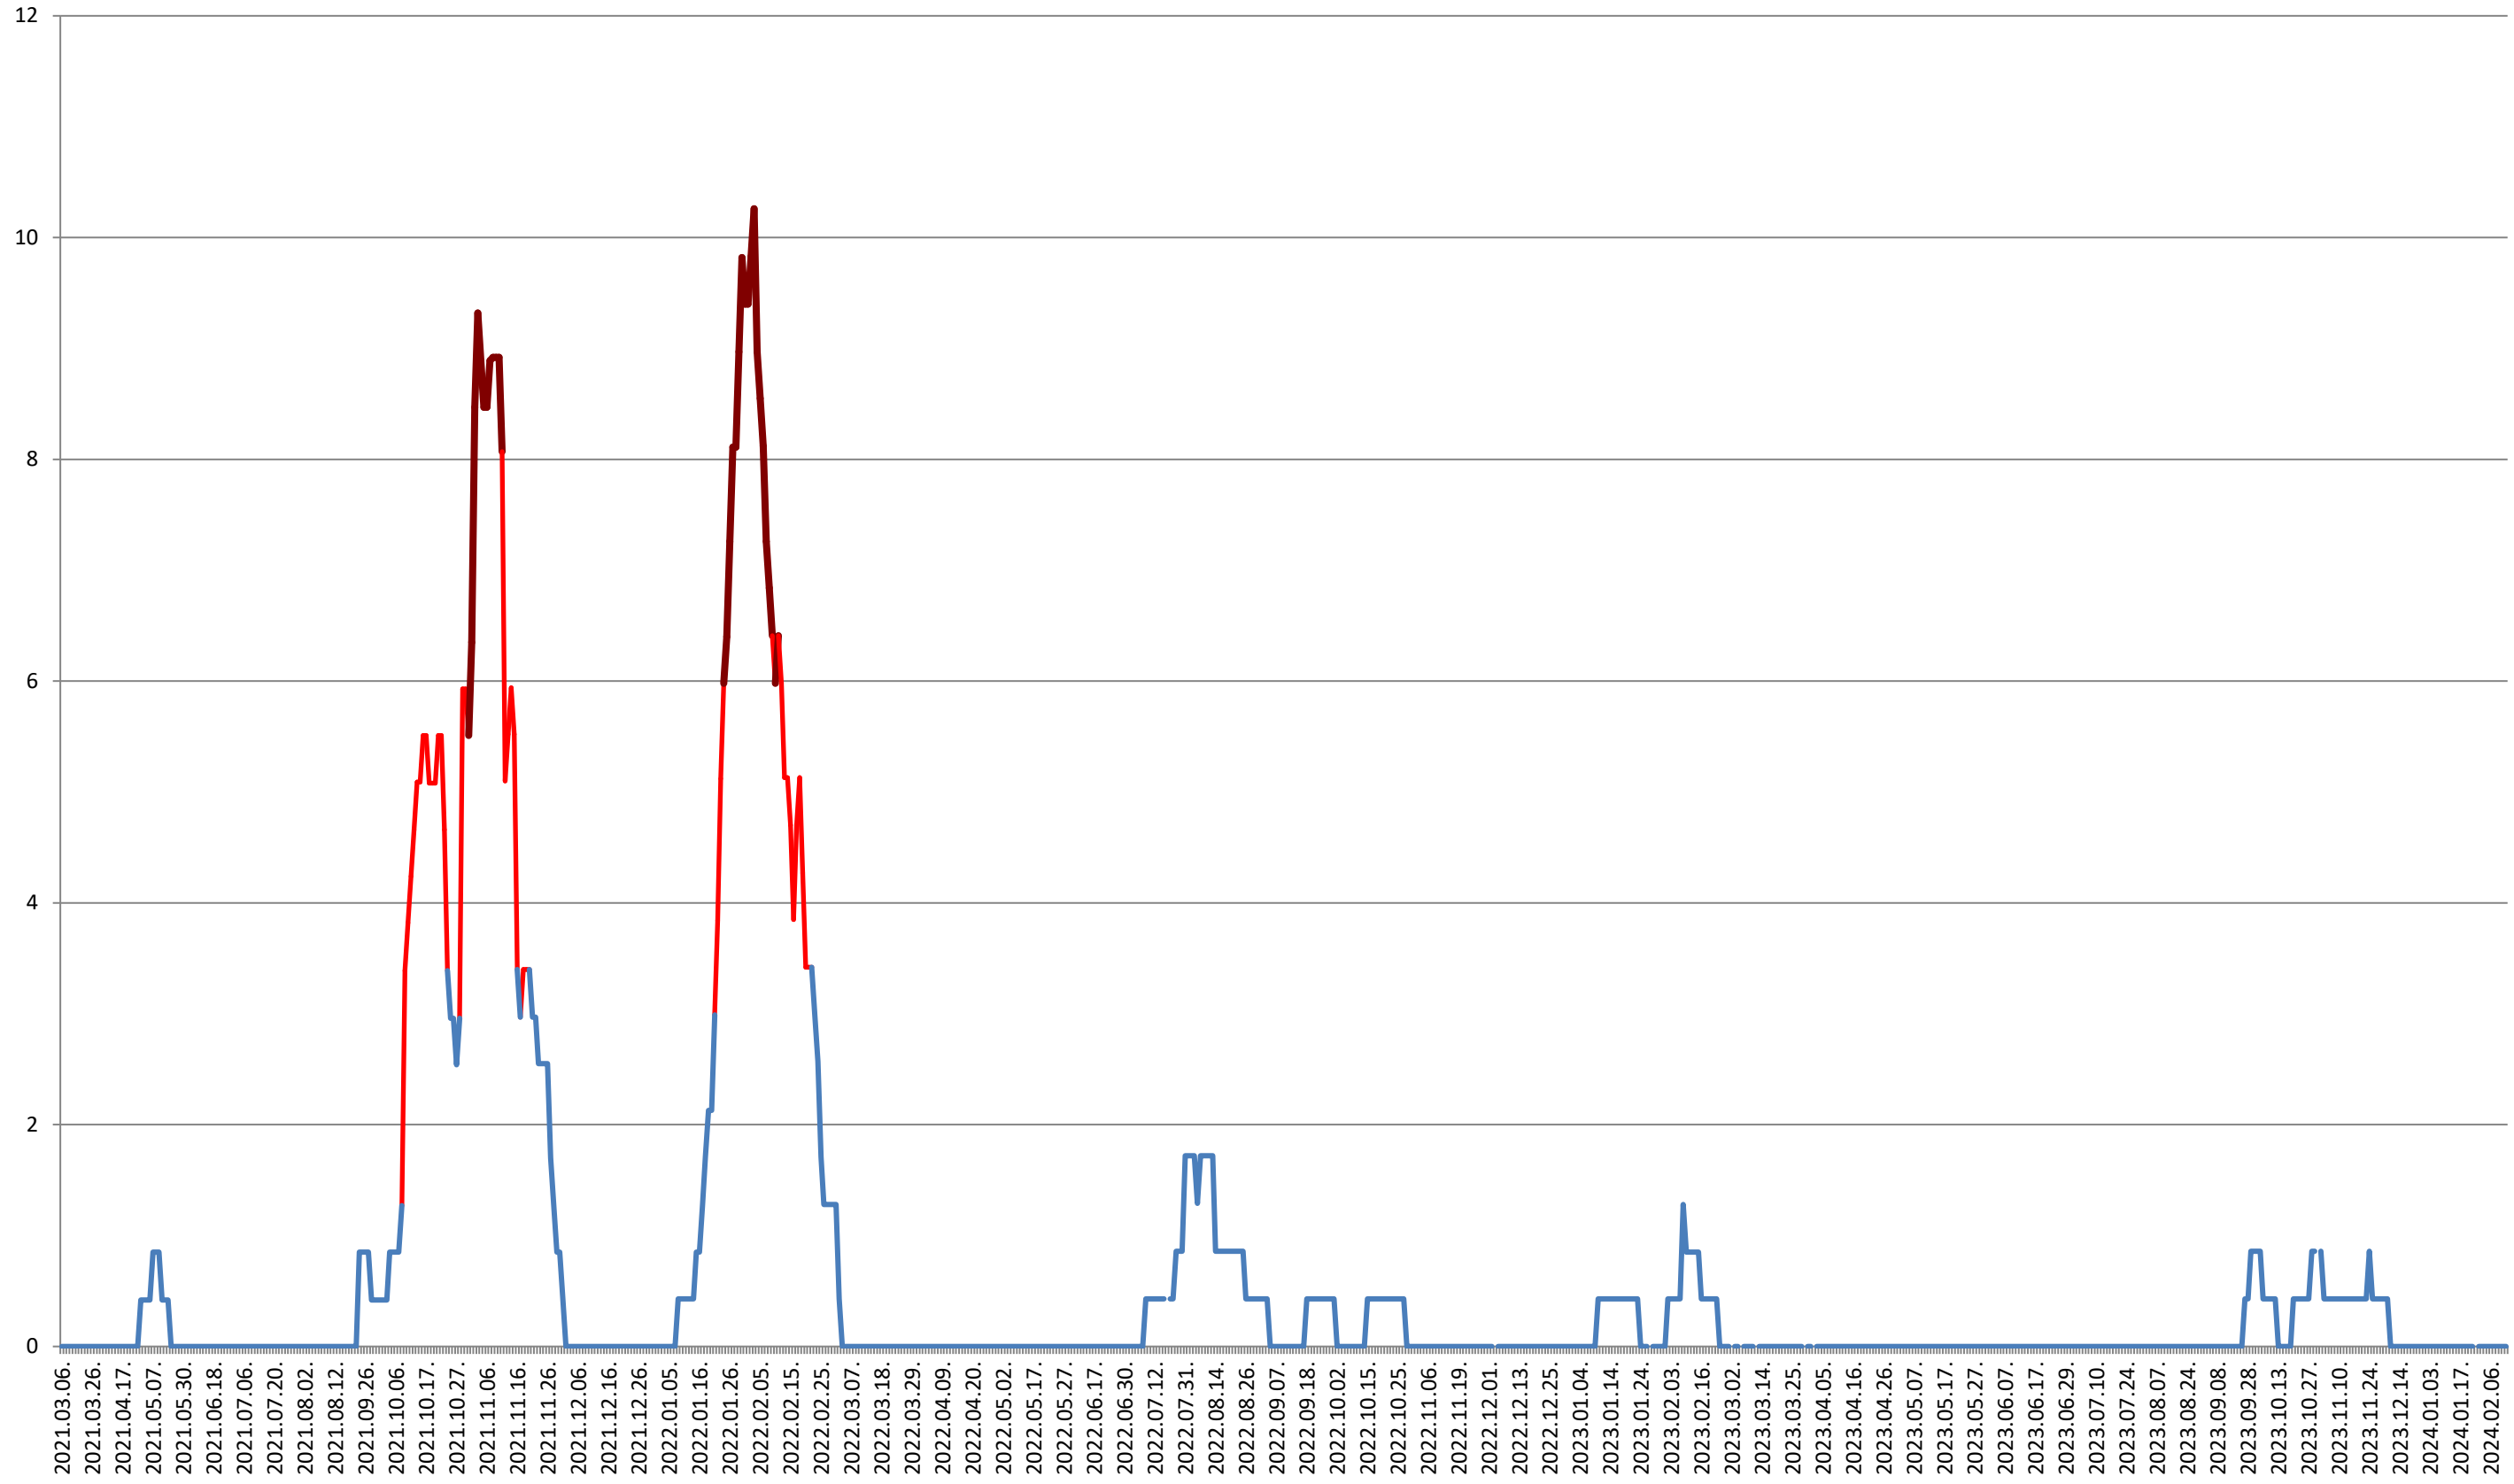

SÂNMARTIN - Evolutia incidentei cumulate pe 14 zile la ‰ de locuitori

2021.03.07. - 2024.02.14.