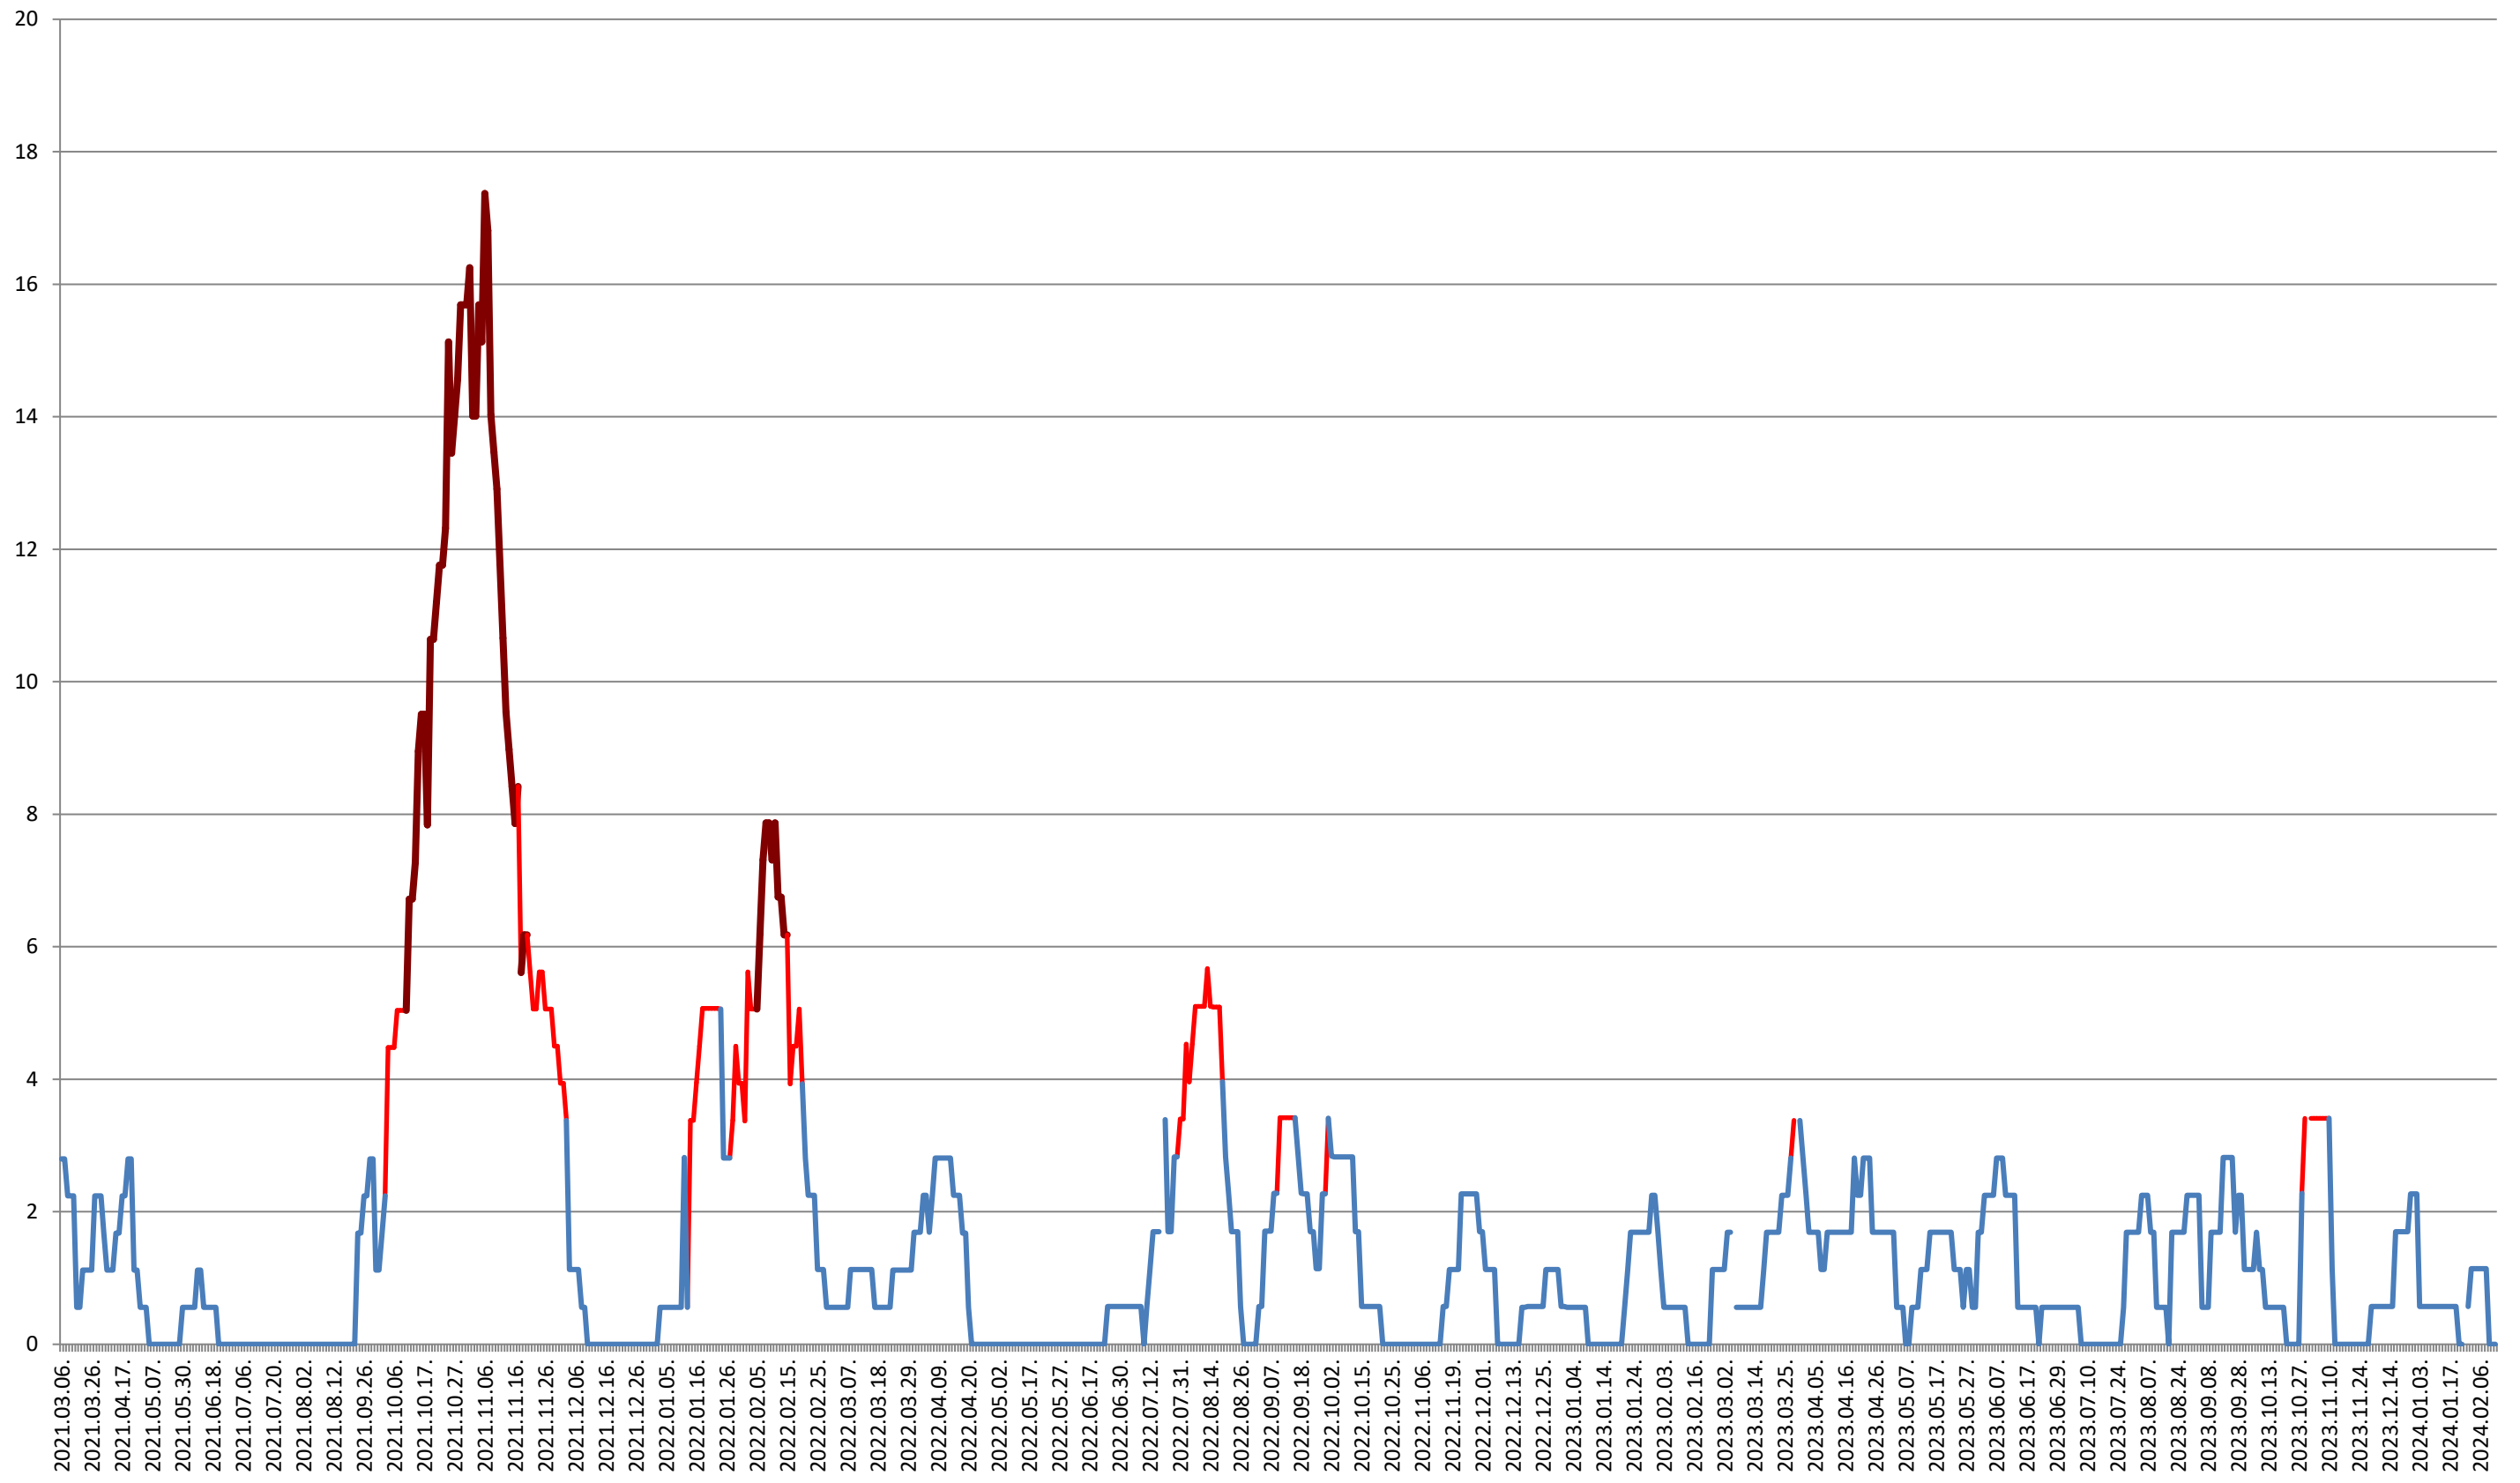

SECUIENI - Evolutia incidentei cumulate pe 14 zile la ‰ de locuitori 2021.03.07. - 2024.02.14.

SICULENI - Evolutia incidentei cumulate pe 14 zile la ‰ de locuitori 2021.03.07. - 2024.02.14.

ȘIMONEȘTI - Evolutia incidentei cumulate pe 14 zile la % de locuitori
2021.03.07. - 2024.02.14.

SUBCETATE - Evolutia incidentei cumulate pe 14 zile la % de locuitori 2021.03.07. - 2024.02.14.

SUSENI - Evolutia incidentei cumulate pe 14 zile la ‰ de locuitori 2021.03.07. - 2024.02.14.

TOMEȘTI - Evolutia incidentei cumulate pe 14 zile la ‰ de locuitori 2021.03.07. - 2024.02.14.