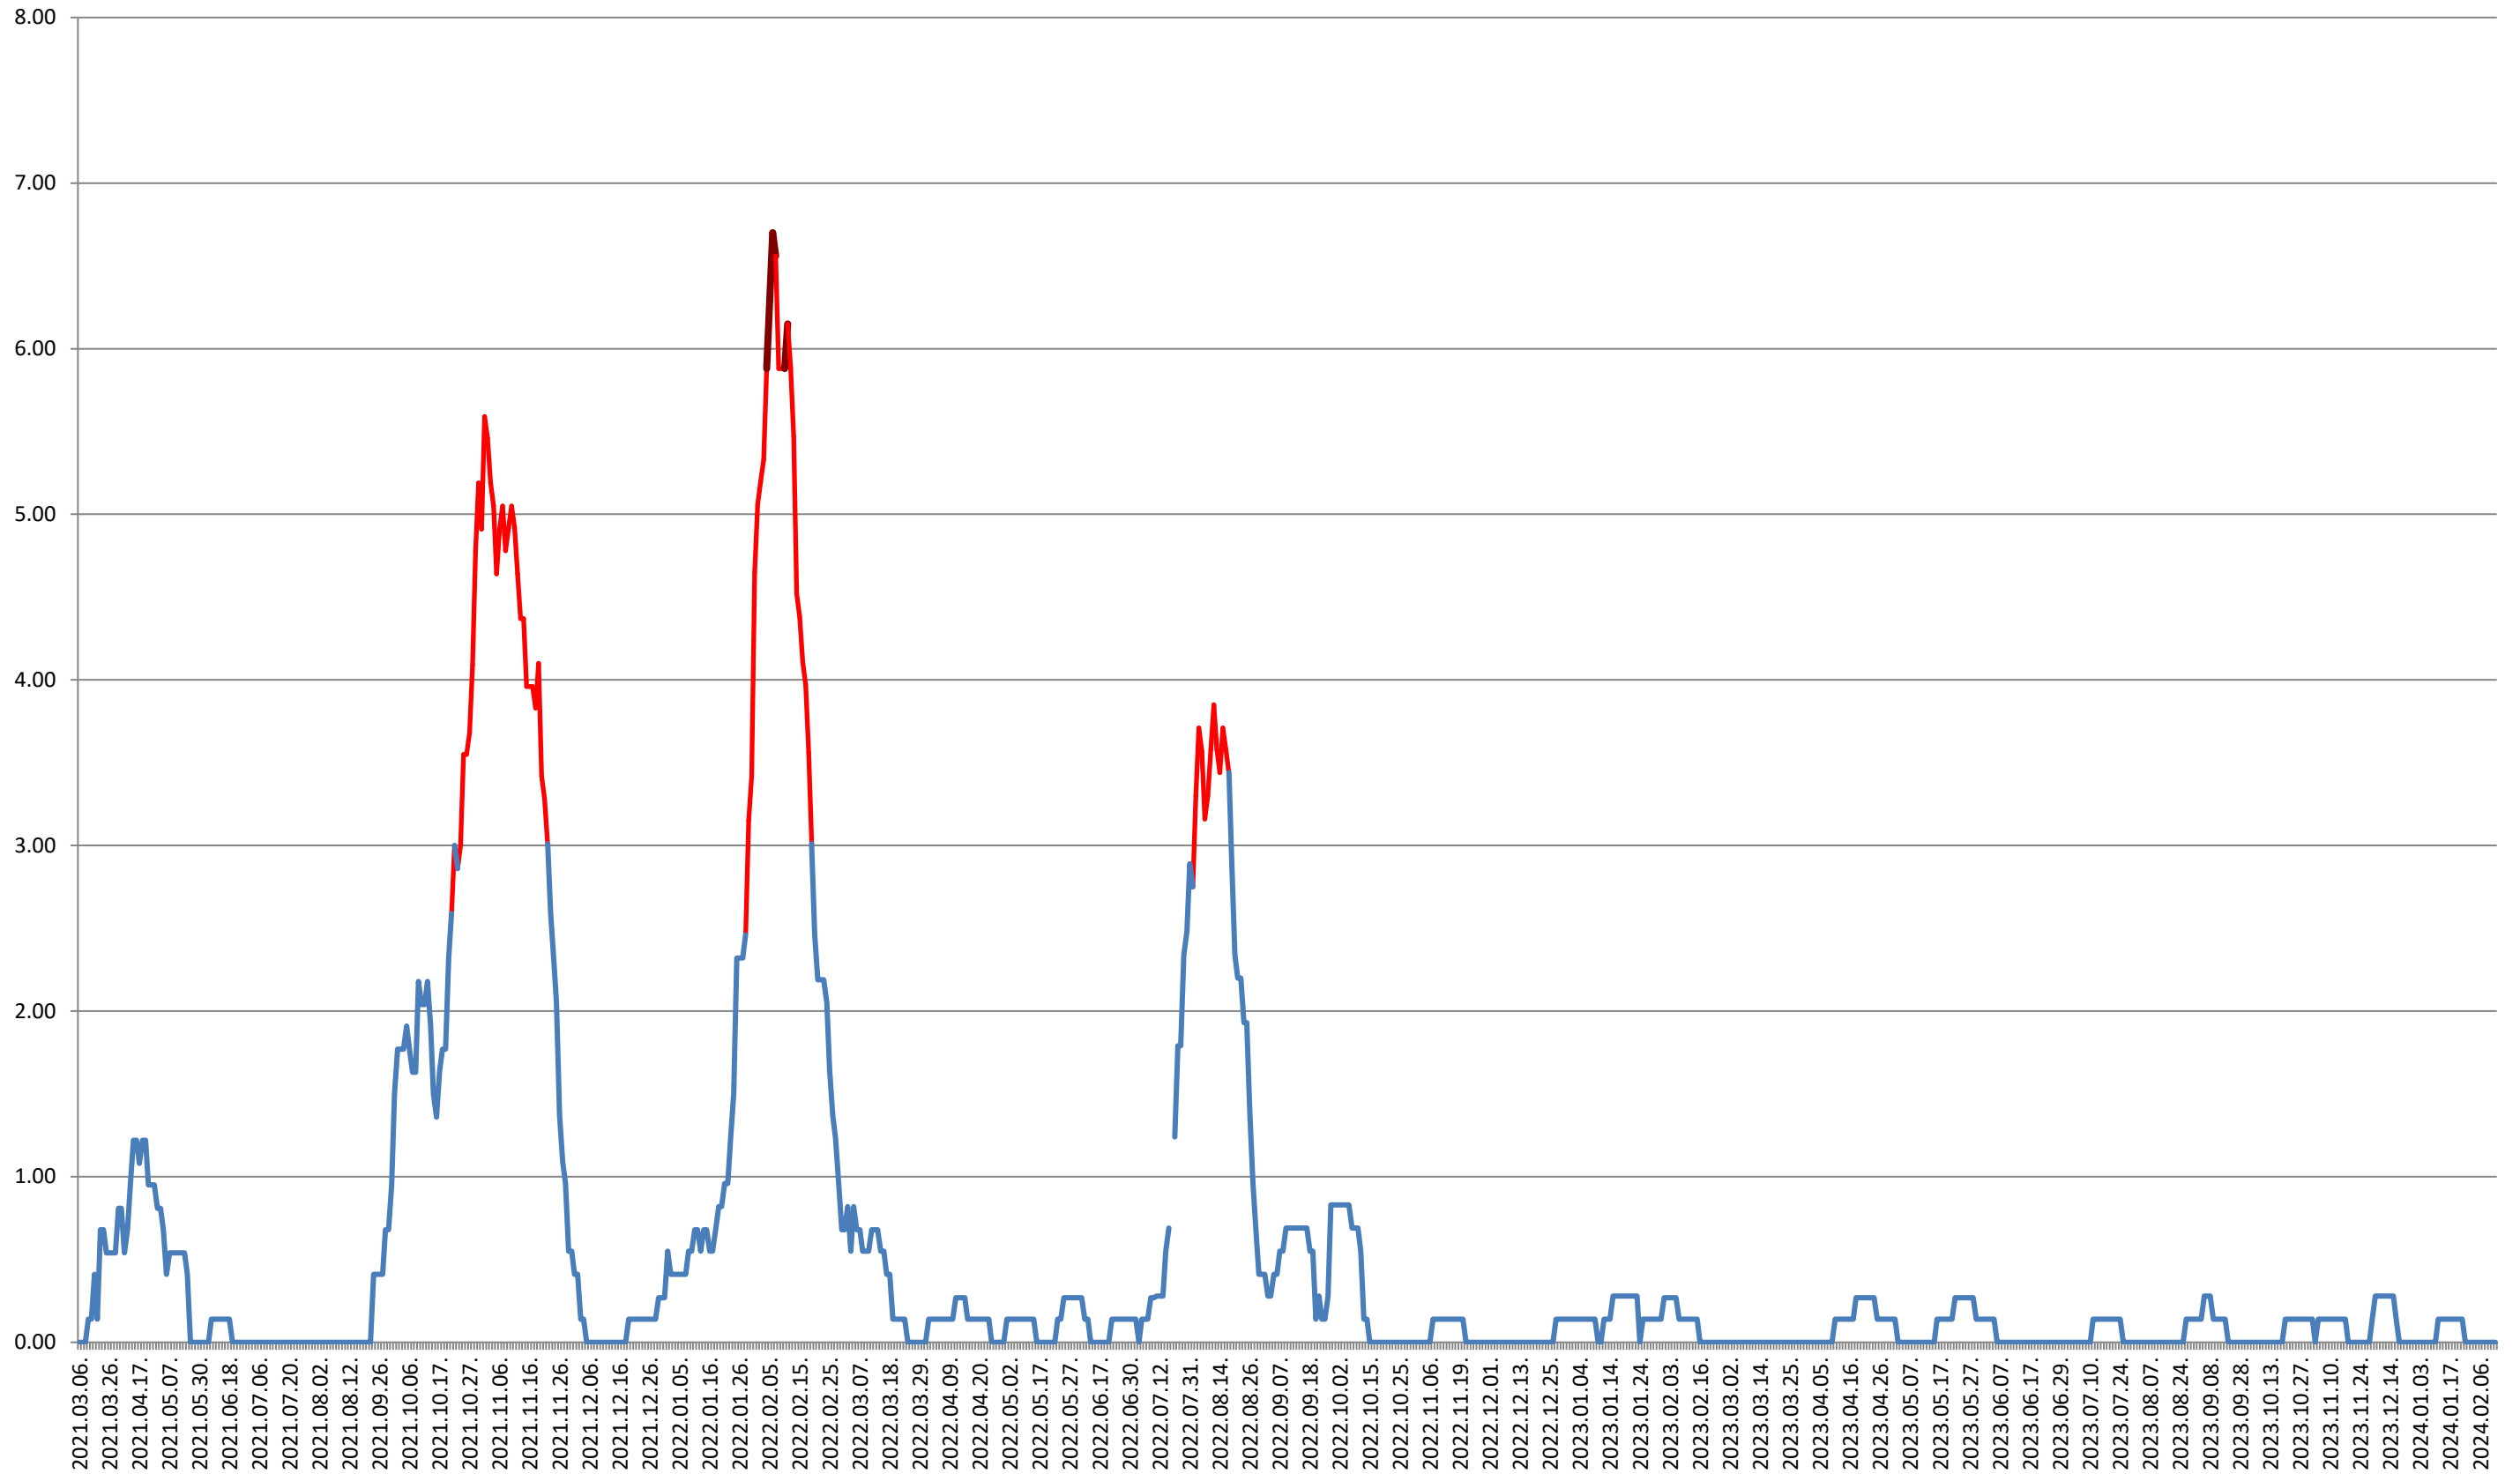

ATID - Evolutia incidentei cumulate pe 14 zile la ‰ de locuitori 2021.03.07. - 2024.02.14.

AVRĂMEȘTI - Evolutia incidentei cumulate pe 14 zile la ‰ de locuitori 2021.03.07. - 2024.02.14.

ORAȘ BĂILE TUȘNAD - Evolutia incidentei cumulate pe 14 zile la ‰ de locuitori
2021.03.07. - 2024.02.14.

ORAȘ BĂLAN - Evolutia incidentei cumulate pe 14 zile la % de locuitori
2021.03.07. - 2024.02.14.

BILBOR - Evolutia incidentei cumulate pe 14 zile la ‰ de locuitori 2021.03.07. - 2024.02.14.

ORAȘ BORSEC - Evolutia incidentei cumulate pe 14 zile la ‰ de locuitori 2021.03.07. - 2024.02.14.

BRĂDEȘTI - Evolutia incidentei cumulate pe 14 zile la % de locuitori 2021.03.07. - 2024.02.14.

CĂPĂLNIȚA - Evolutia incidentei cumulate pe 14 zile la ‰ de locuitori 2021.03.07. - 2024.02.14.

CÂRȚA - Evolutia incidentei cumulate pe 14 zile la ‰ de locuitori
2021.03.07. - 2024.02.14.

ORAȘ CRISTURU SECUIESC - Evolutia incidentei cumulate pe 14 zile la ‰ de locuitori
2021.03.07. - 2024.02.14.

DĂNEȘTI - Evolutia incidentei cumulate pe 14 zile la ‰ de locuitori 2021.03.07. - 2024.02.14.