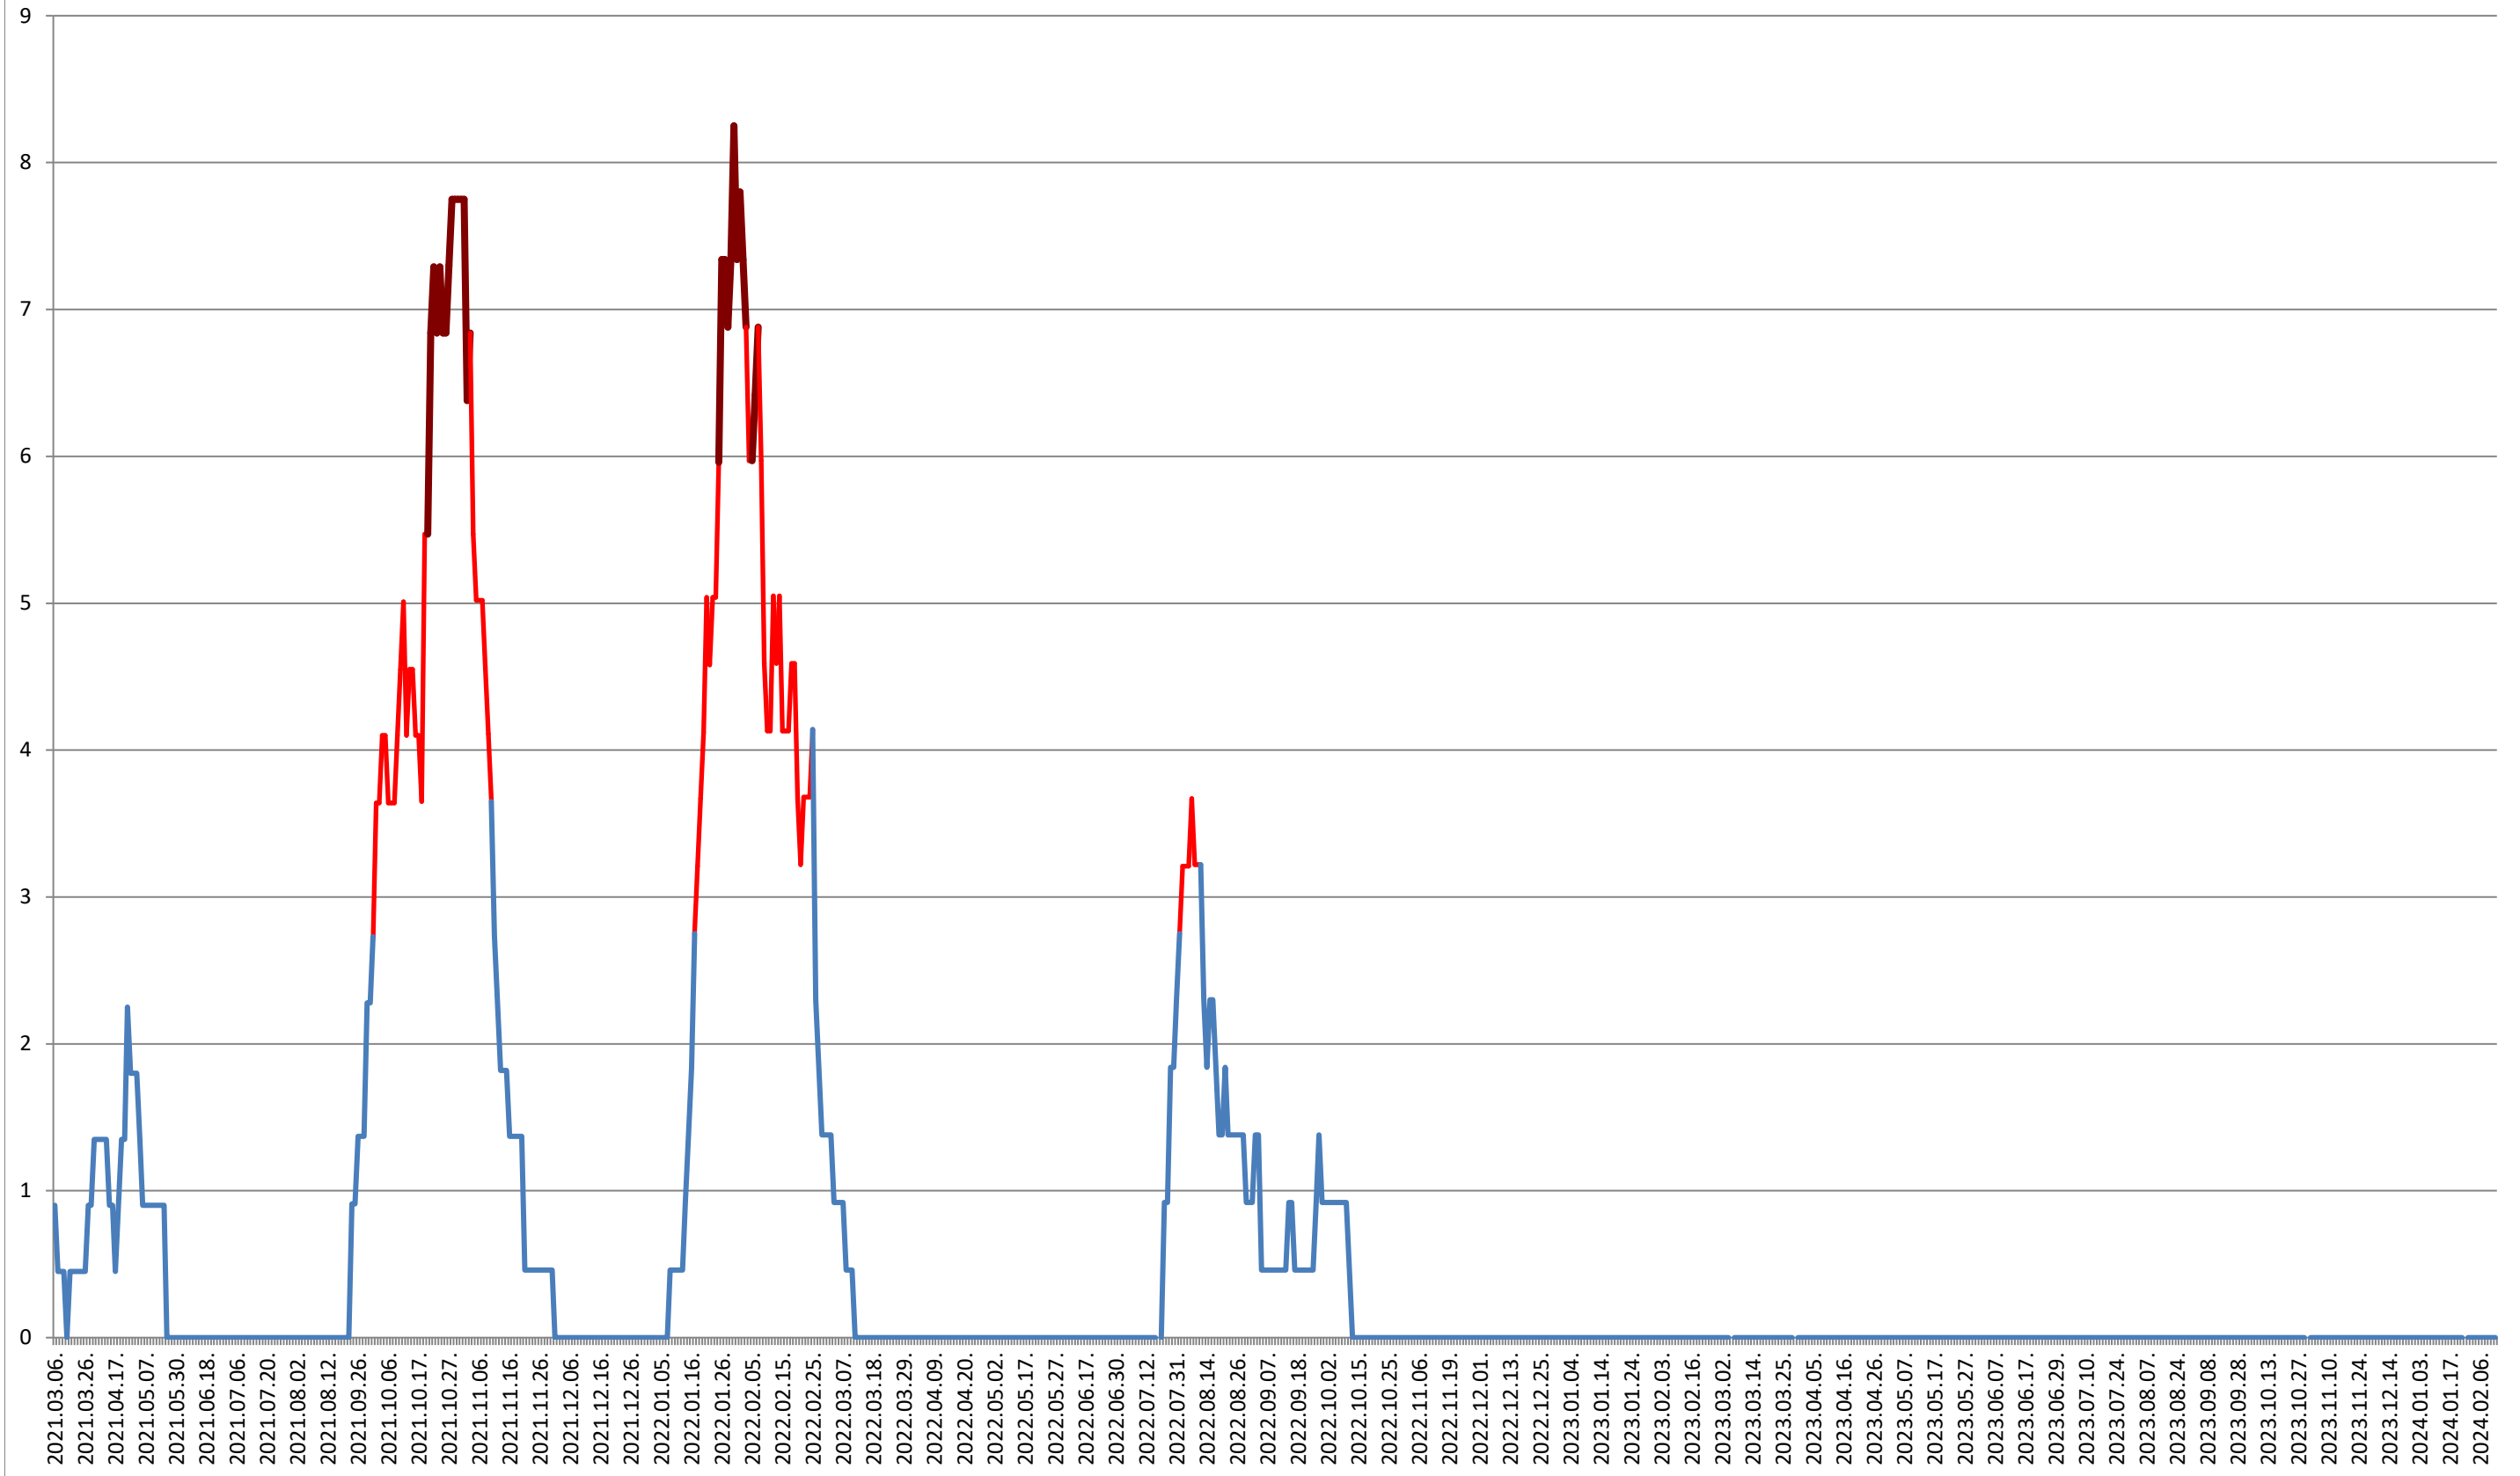

SÂNTIMBRU - Evolutia incidentei cumulate pe 14 zile la ‰ de locuitori 2021.03.07. - 2024.02.14.