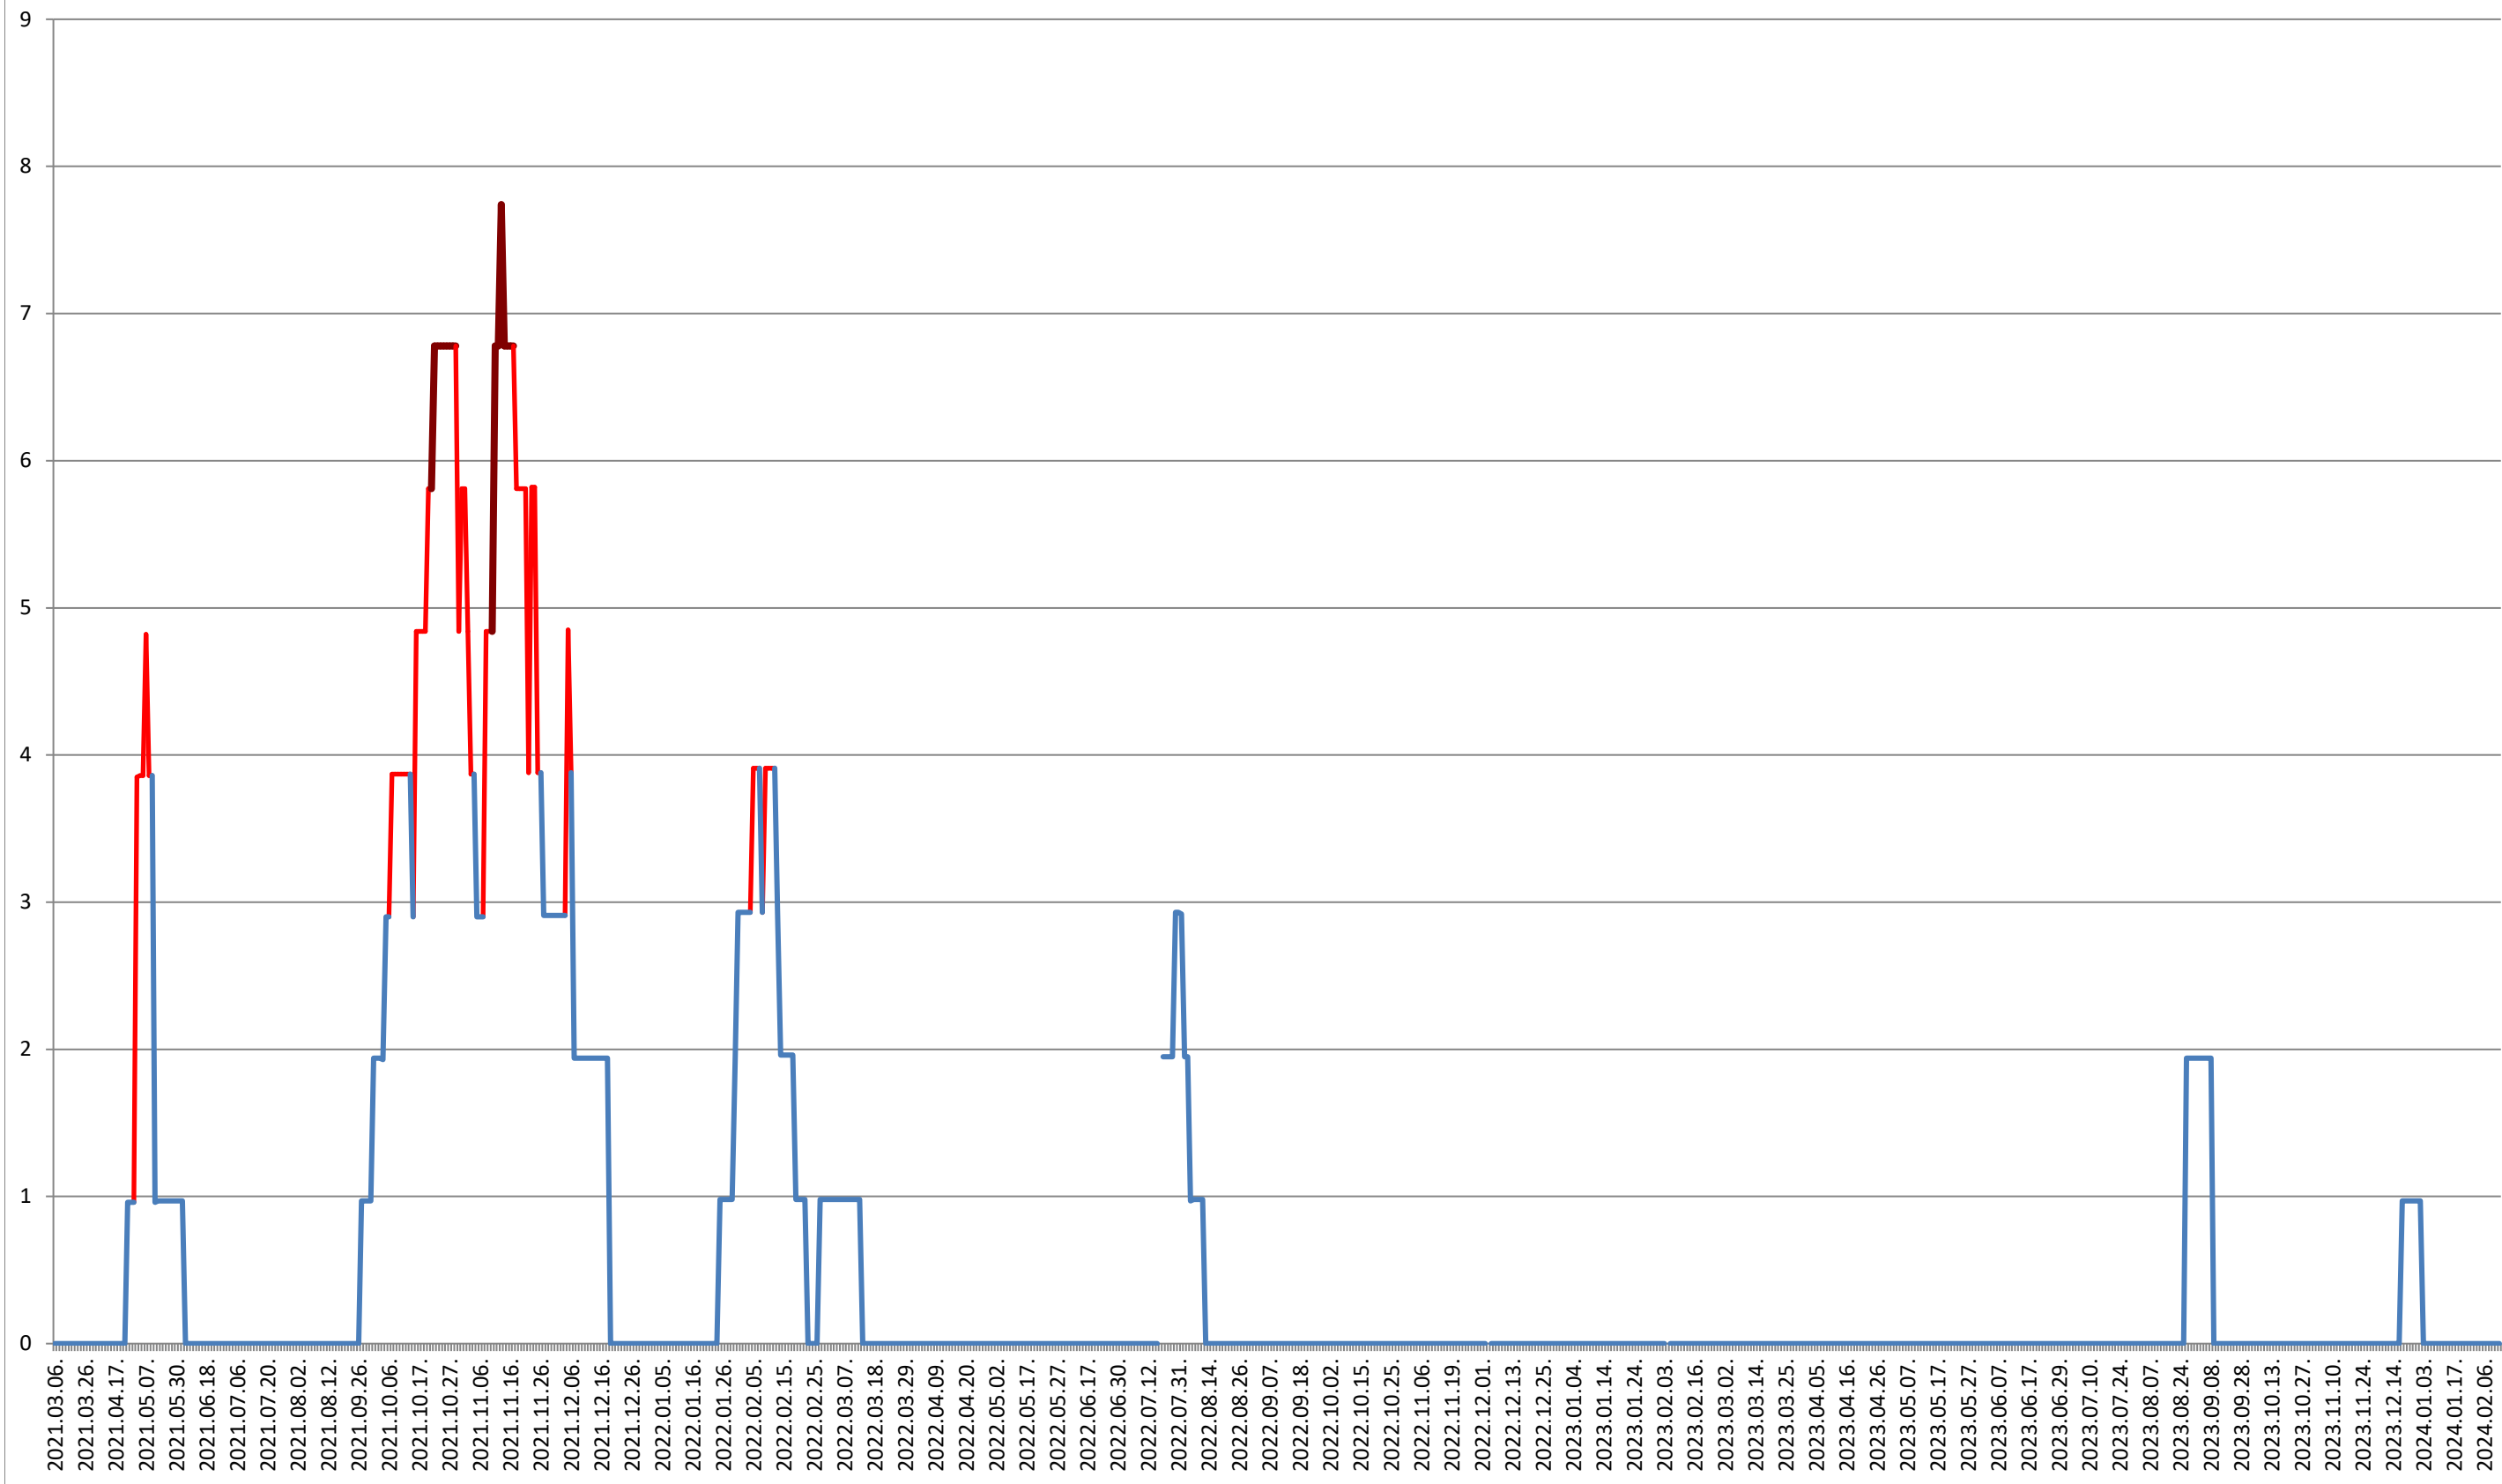

DÂRJIU - Evolutia incidentei cumulate pe 14 zile la ‰ de locuitori 2021.03.07. - 2024.02.14.