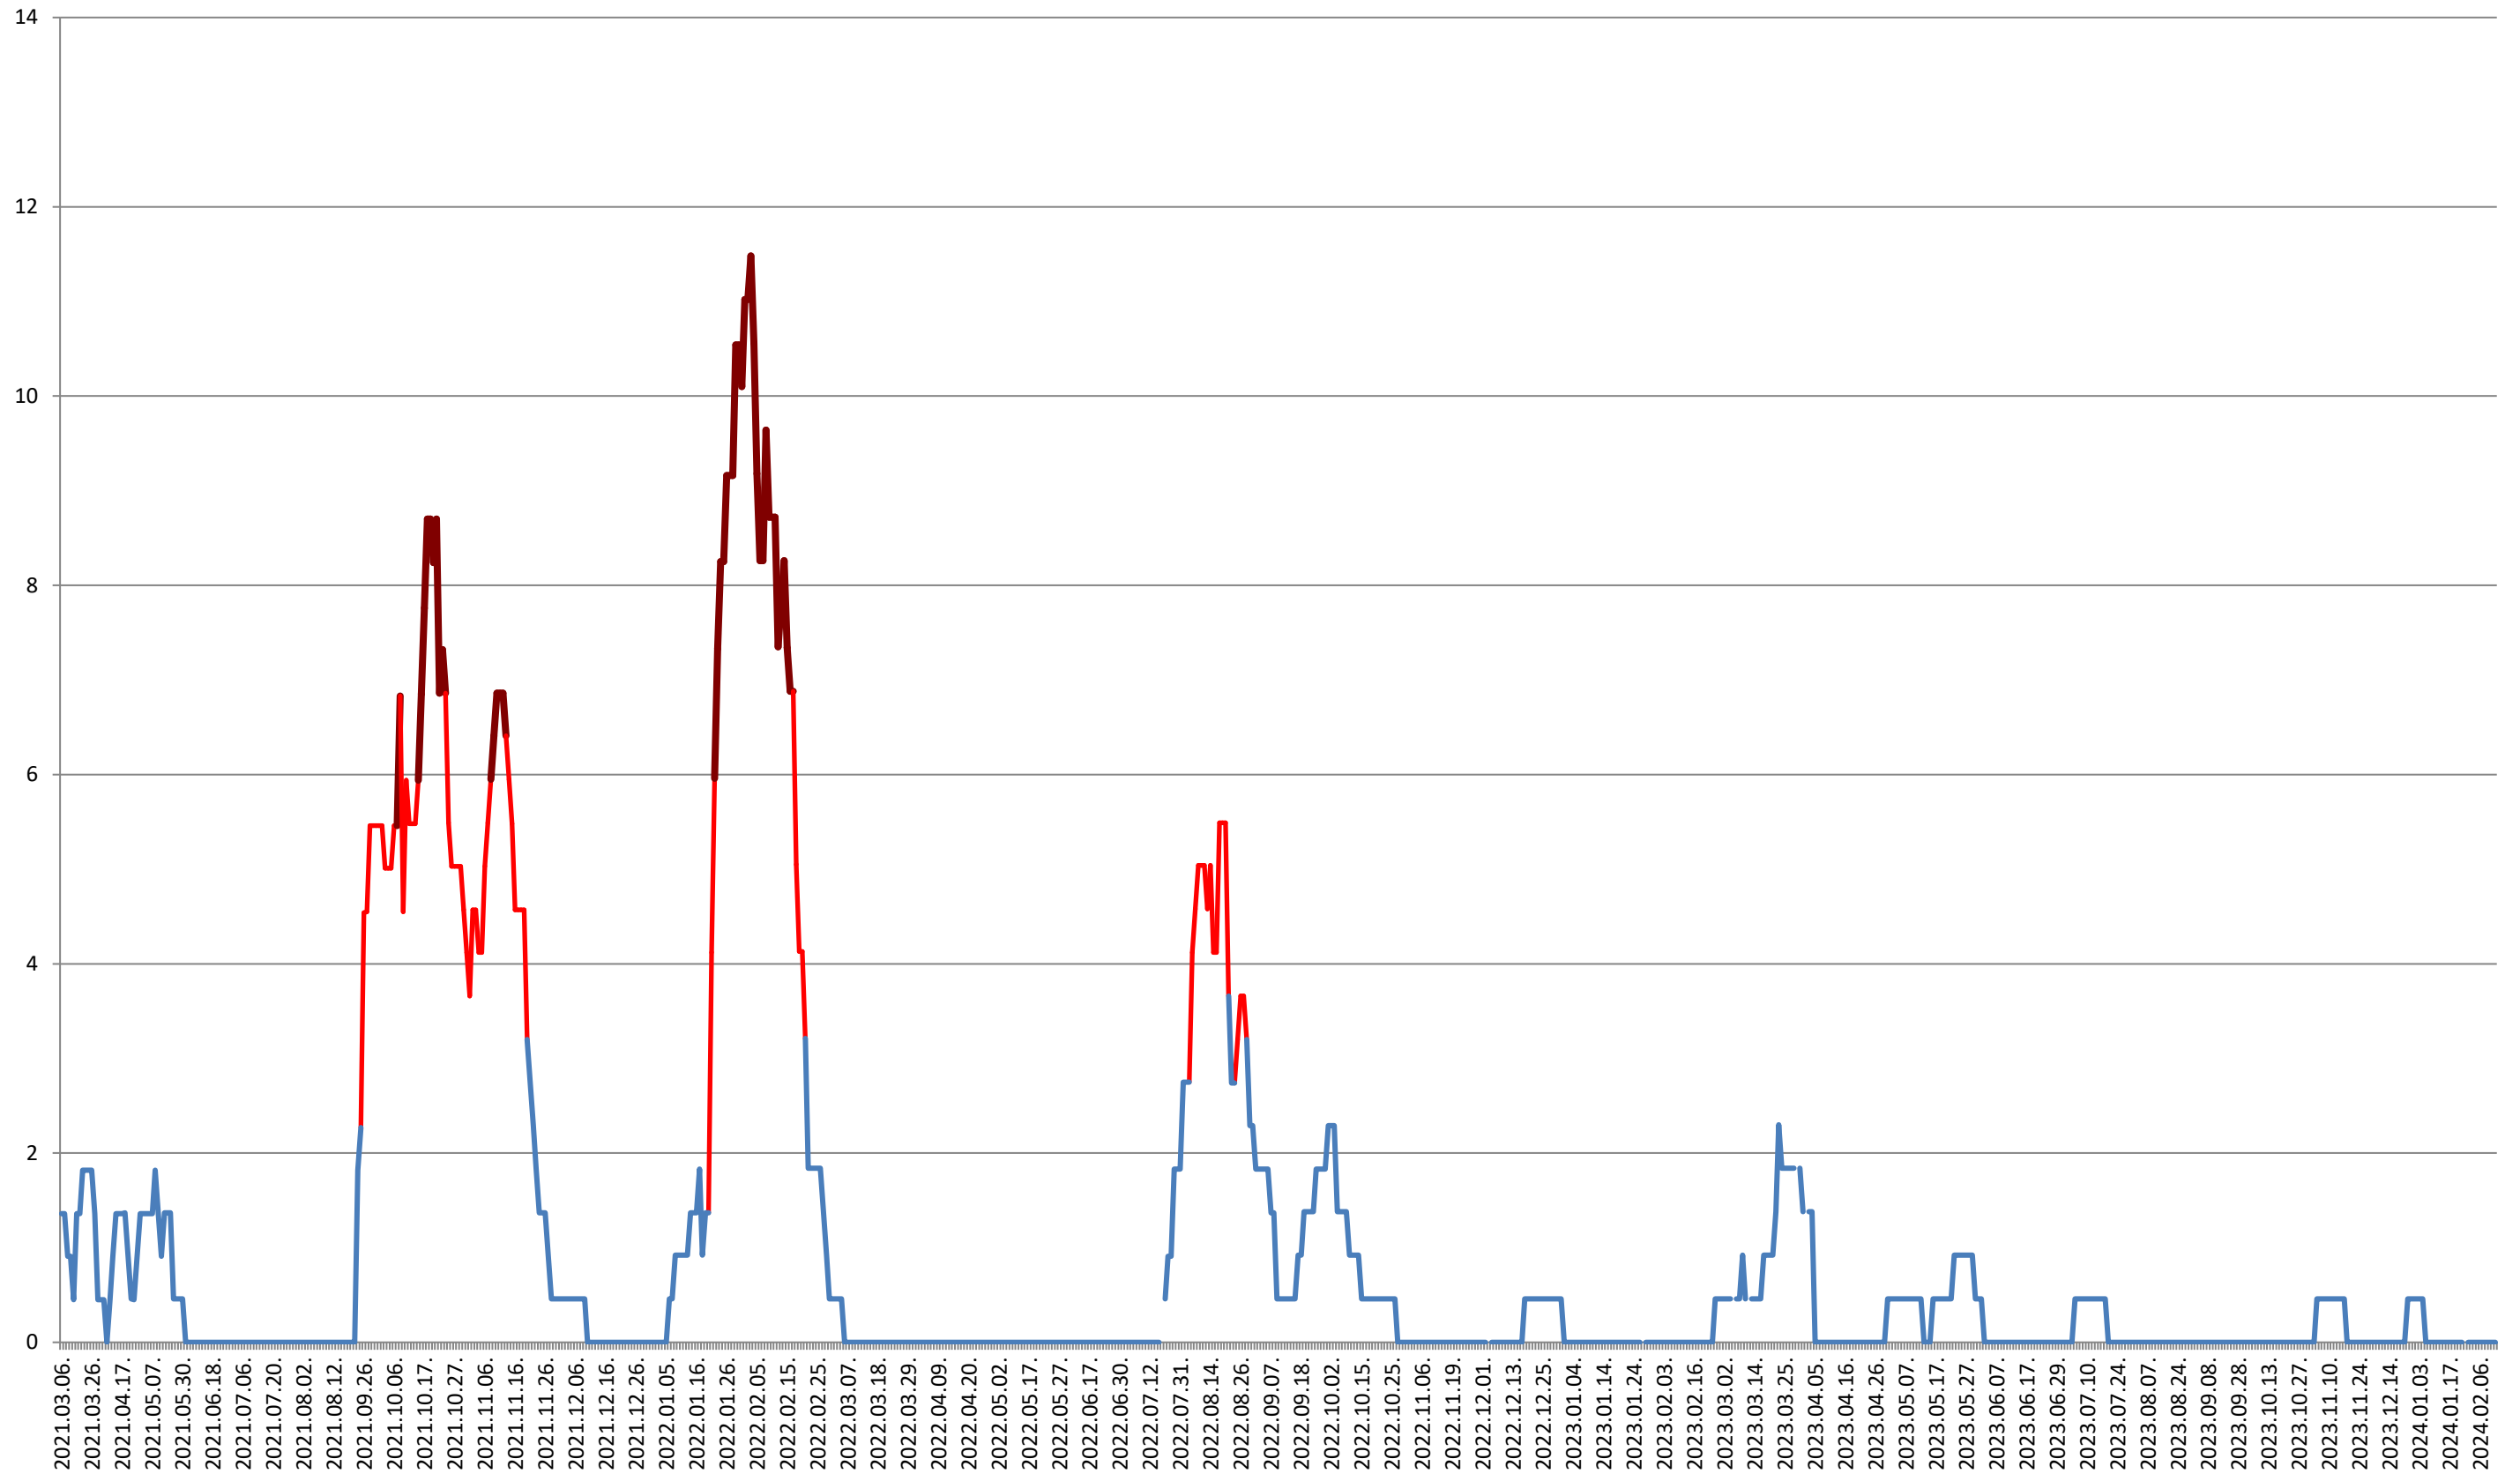

ORAȘ CRISTURU SECUIESC - Evolutia incidentei cumulate pe 14 zile la ‰ de locuitori
2021.03.07. - 2024.02.14.

DĂNEȘTI - Evolutia incidentei cumulate pe 14 zile la ‰ de locuitori 2021.03.07. - 2024.02.14.

2021.03.07. - 2024.02.14.

LELICENI - Evolutia incidentei cumulate pe 14 zile la % de locuitori
2021.03.07. - 2024.02.14.

LUETA - Evolutia incidentei cumulate pe 14 zile la % de locuitori 2021.03.07. - 2024.02.14.

LUNCA DE JOS - Evolutia incidentei cumulate pe 14 zile la ‰ de locuitori 2021.03.07. - 2024.02.14.

LUNCA DE SUS - Evolutia incidentei cumulate pe 14 zile la ‰ de locuitori 2021.03.07. - 2024.02.14.

LUPENI - Evolutia incidentei cumulate pe 14 zile la ‰ de locuitori 2021.03.07. - 2024.02.14.

MĂDĂRAȘ - Evolutia incidentei cumulate pe 14 zile la ‰ de locuitori 2021.03.07. - 2024.02.14.

MĂRTINIȘ - Evolutia incidentei cumulate pe 14 zile la % de locuitori
2021.03.07. - 2024.02.14.

MEREȘTI - Evolutia incidentei cumulate pe 14 zile la ‰ de locuitori 2021.03.07. - 2024.02.14.