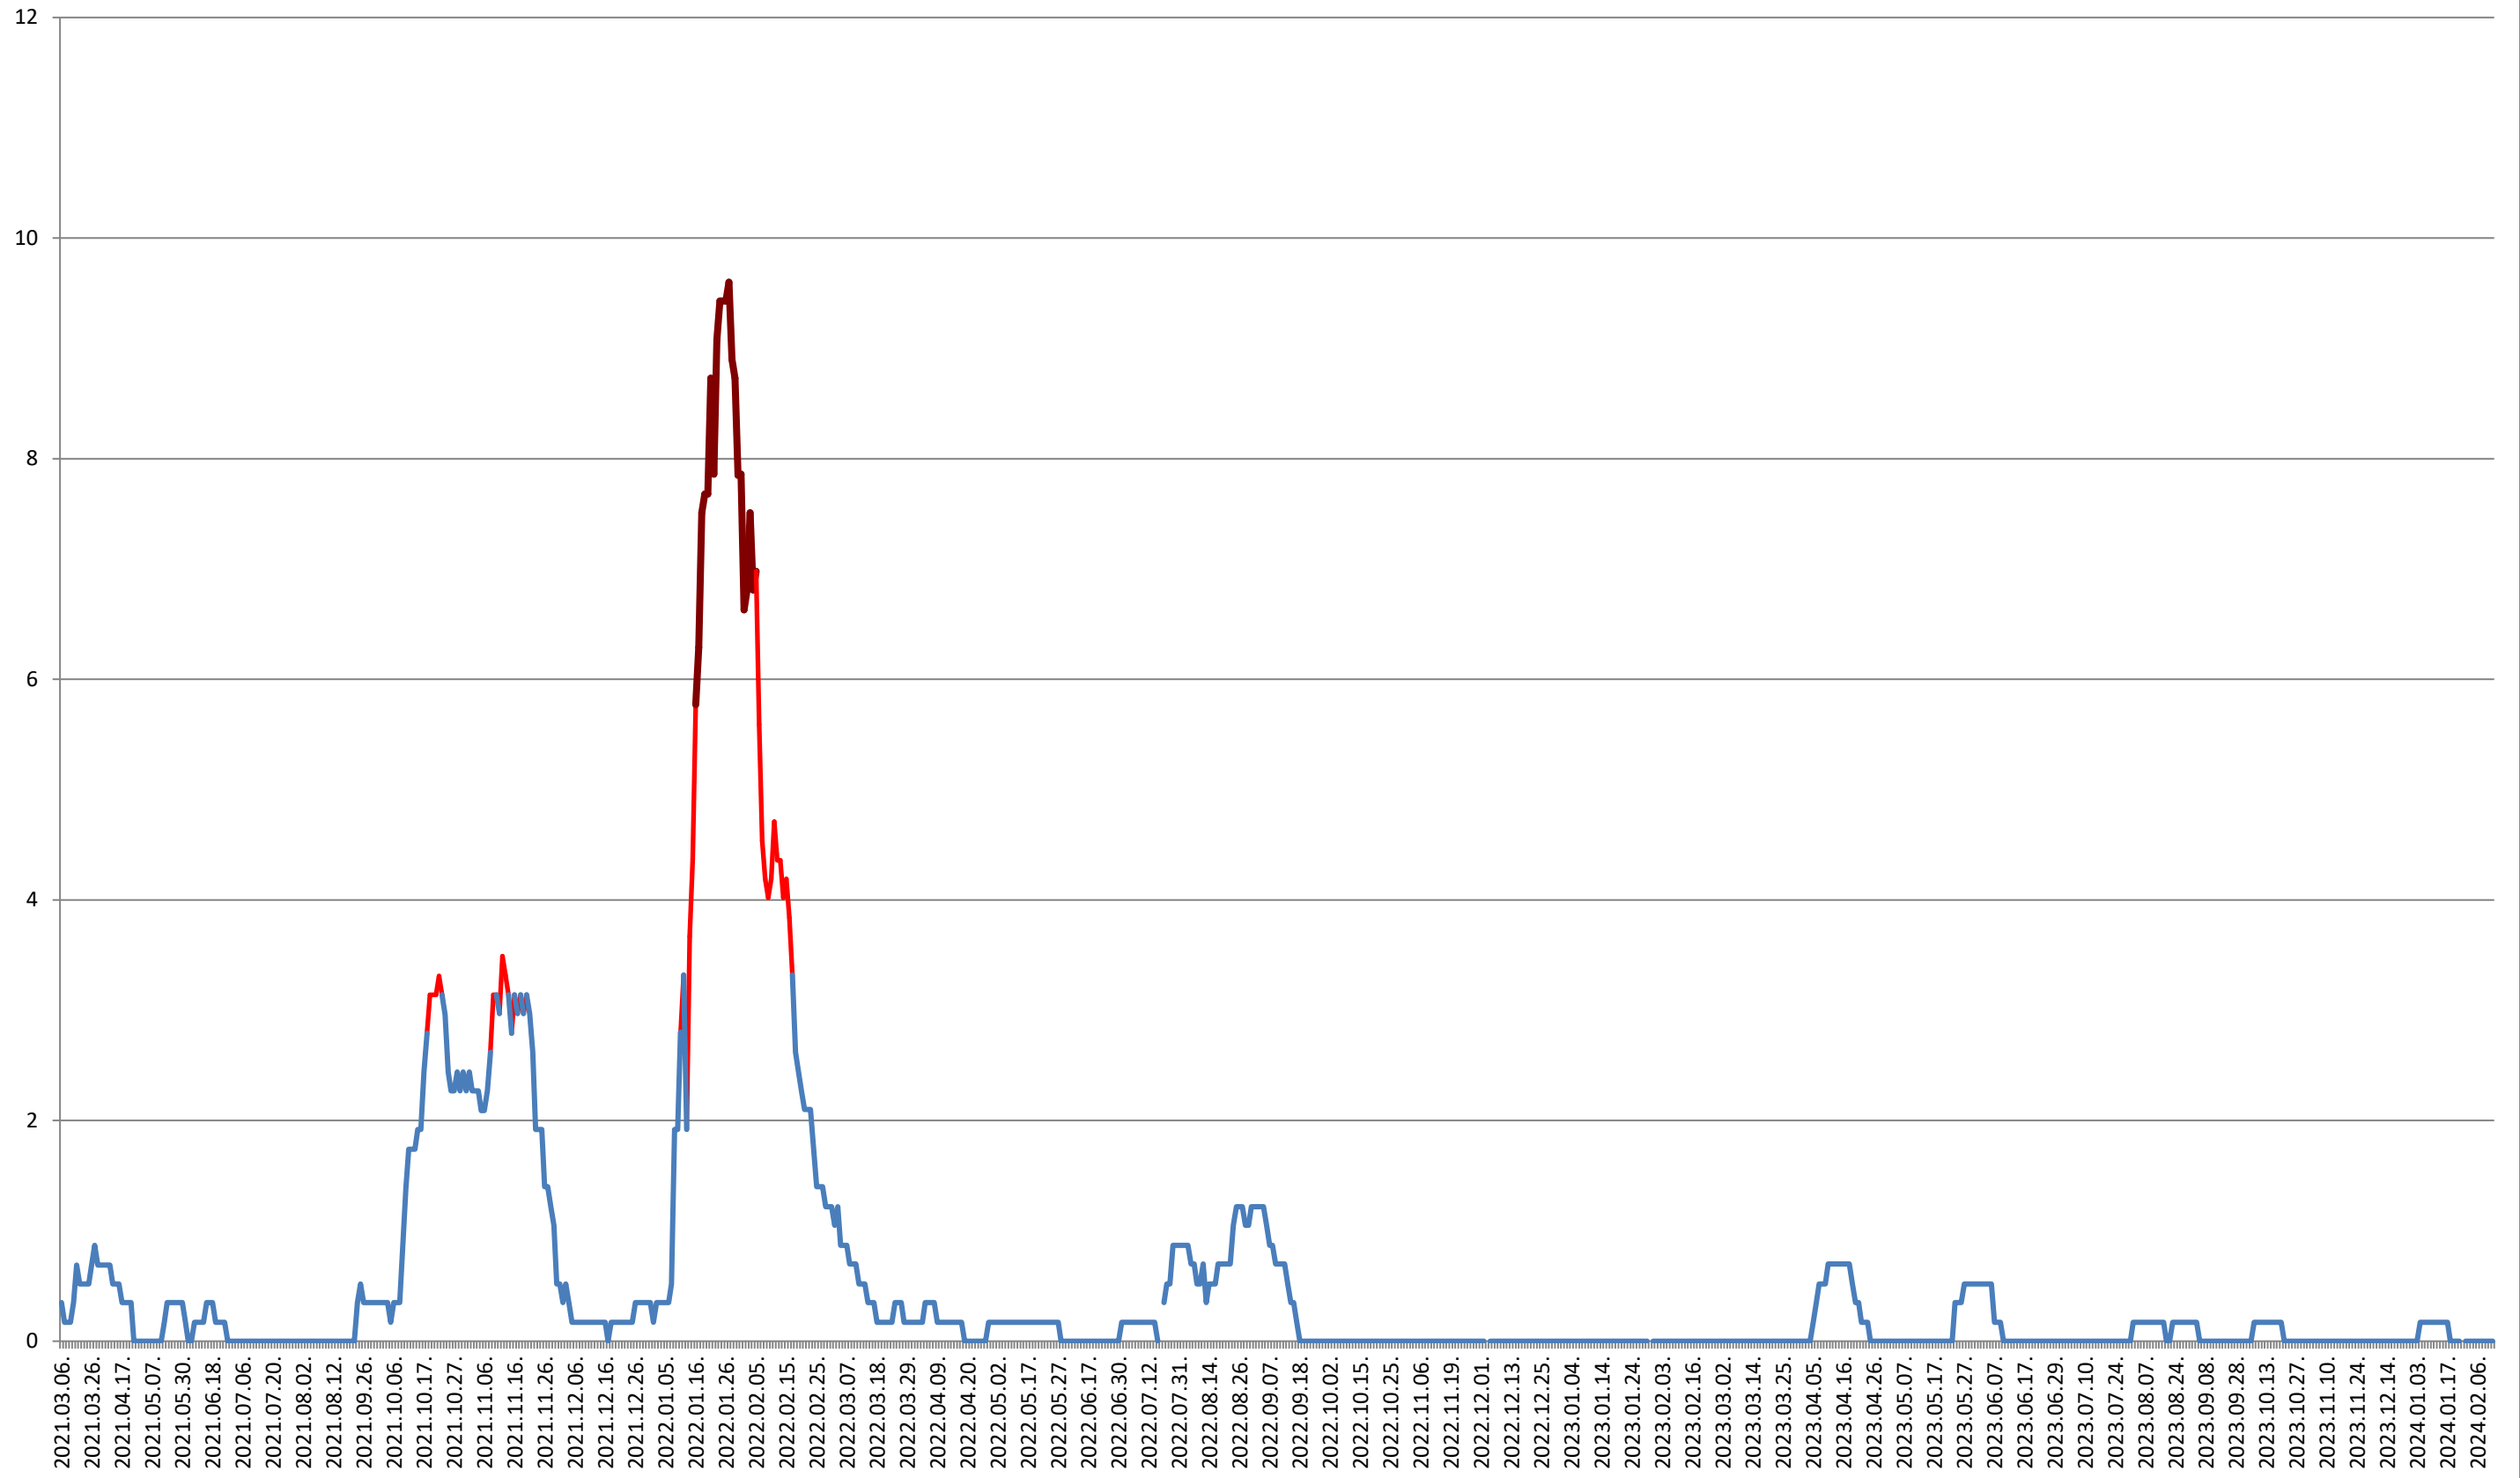

JOSENI - Evolutia incidentei cumulate pe 14 zile la ‰ de locuitori 2021.03.07. - 2024.02.14.