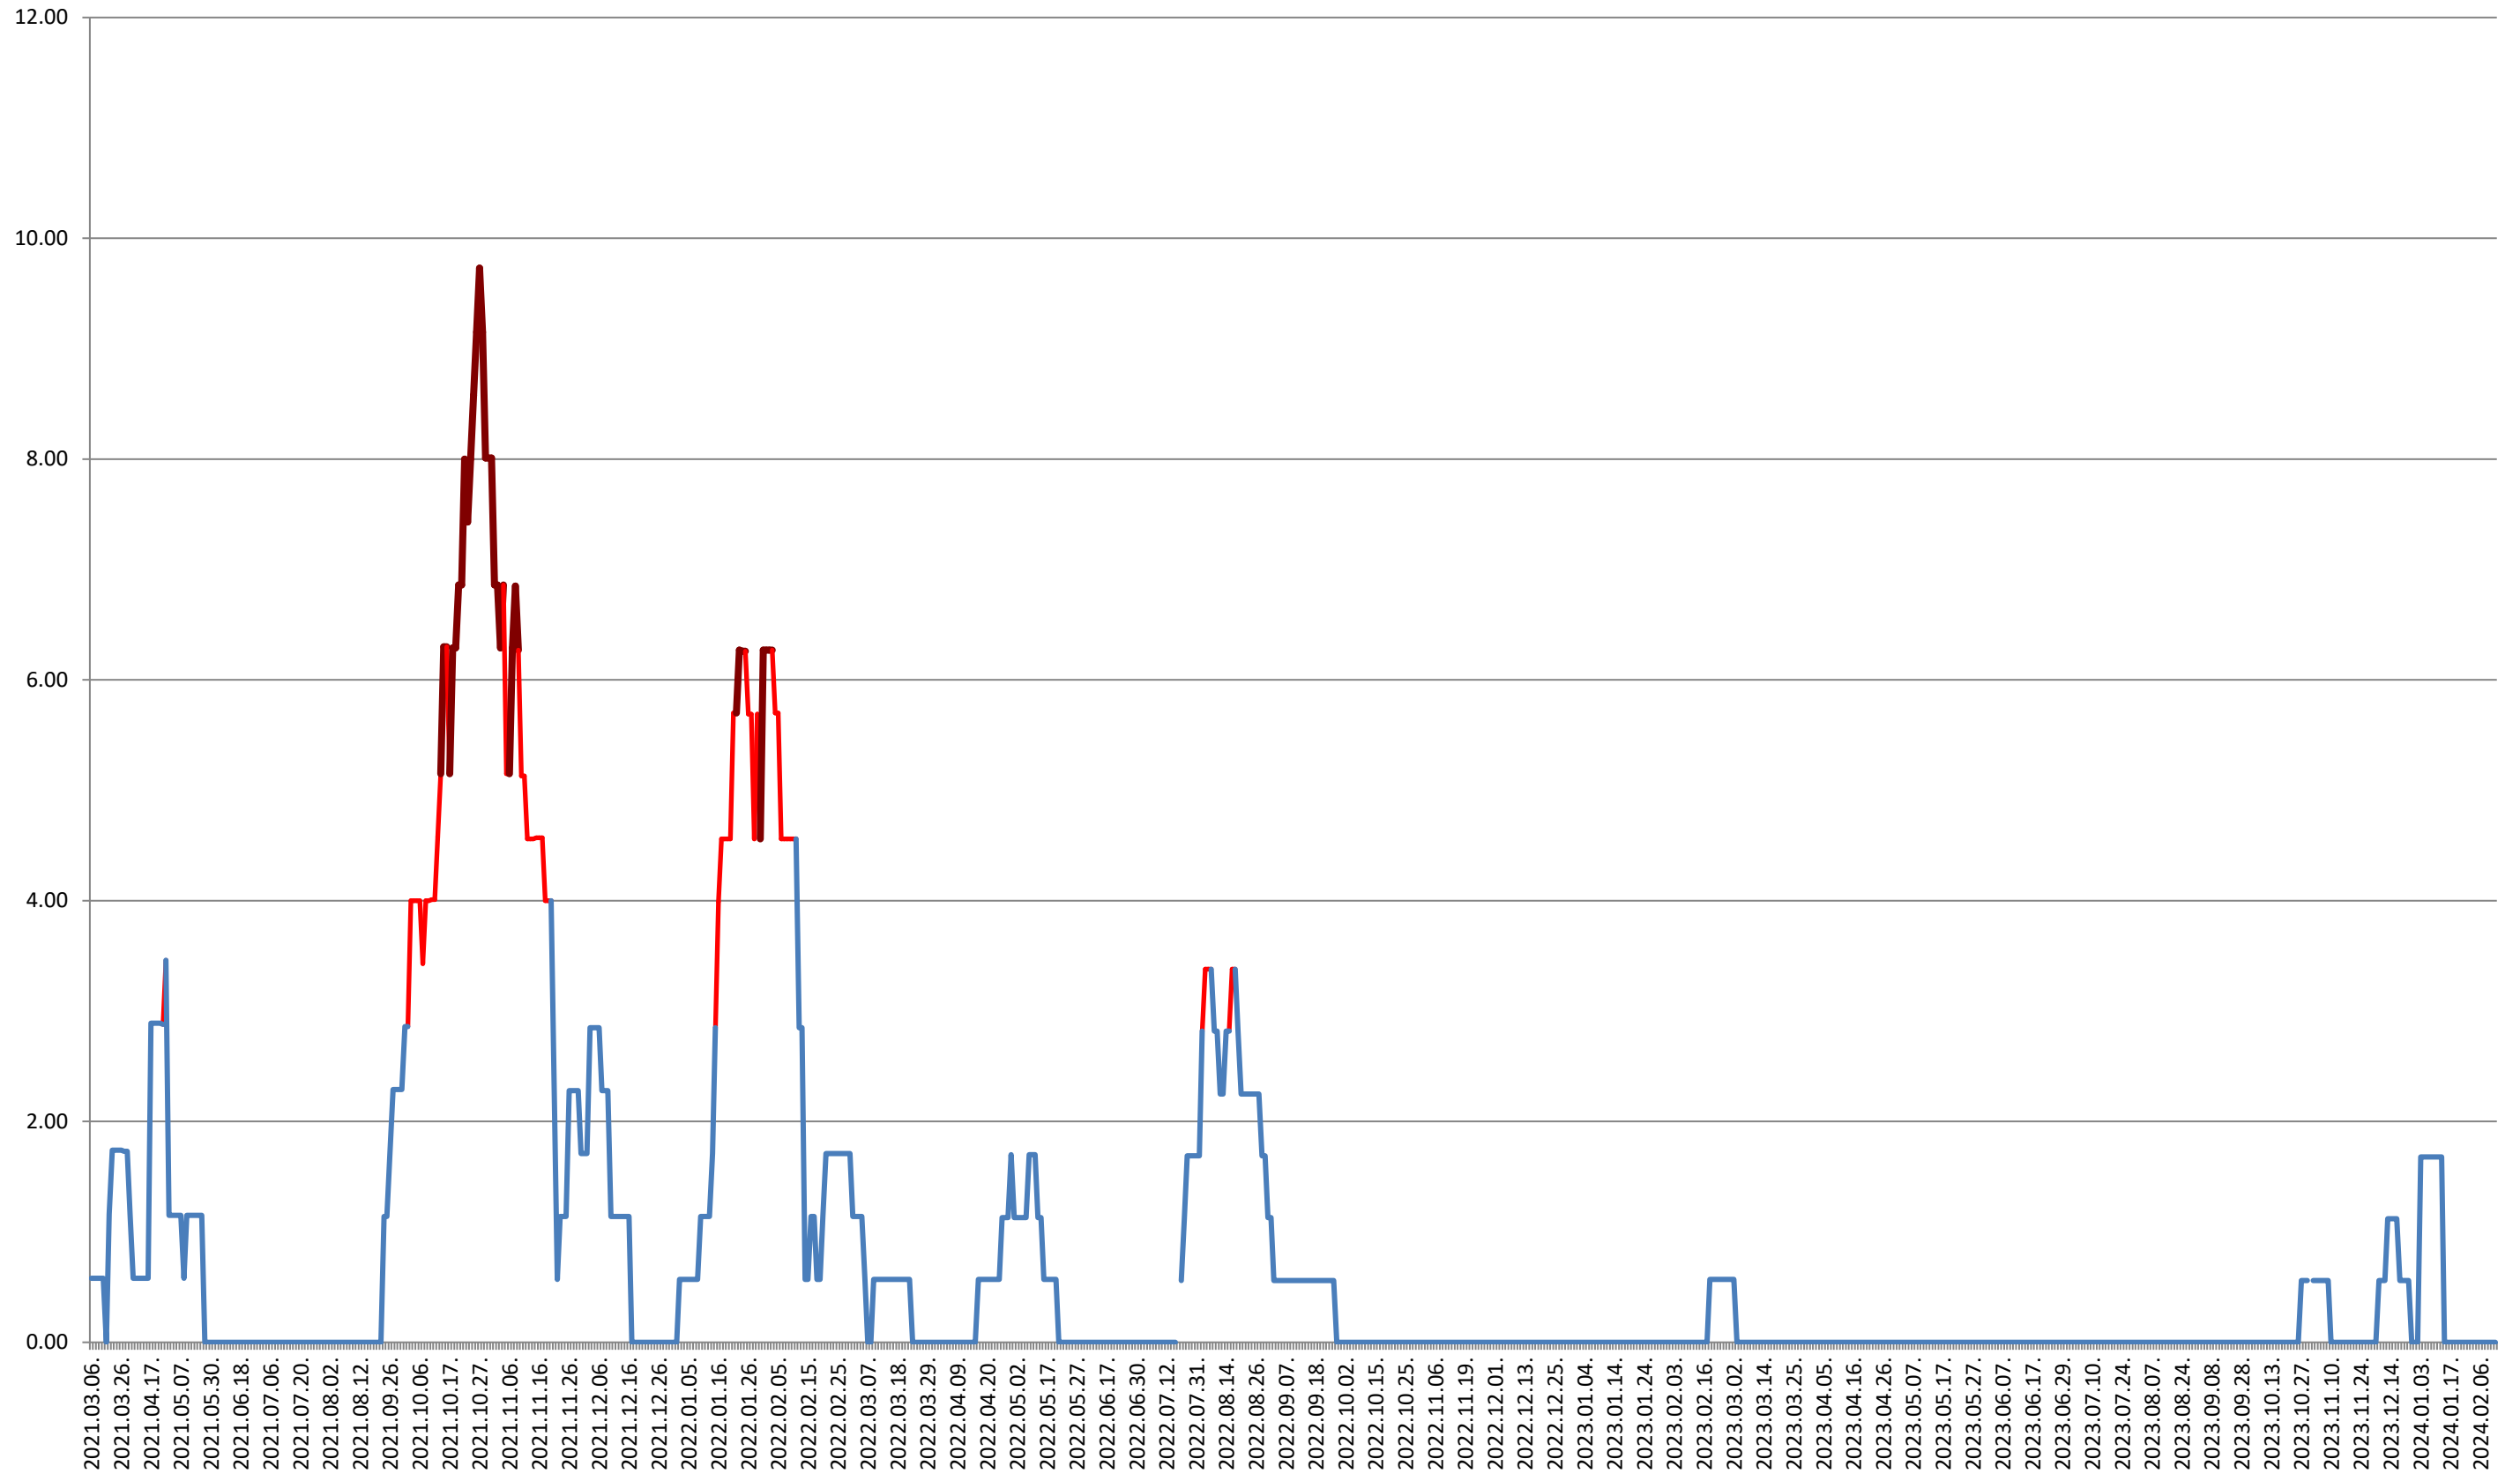

VĂRȘAG - Evolutia incidentei cumulate pe 14 zile la % de locuitori

2021.03.07. - 2024.02.14.