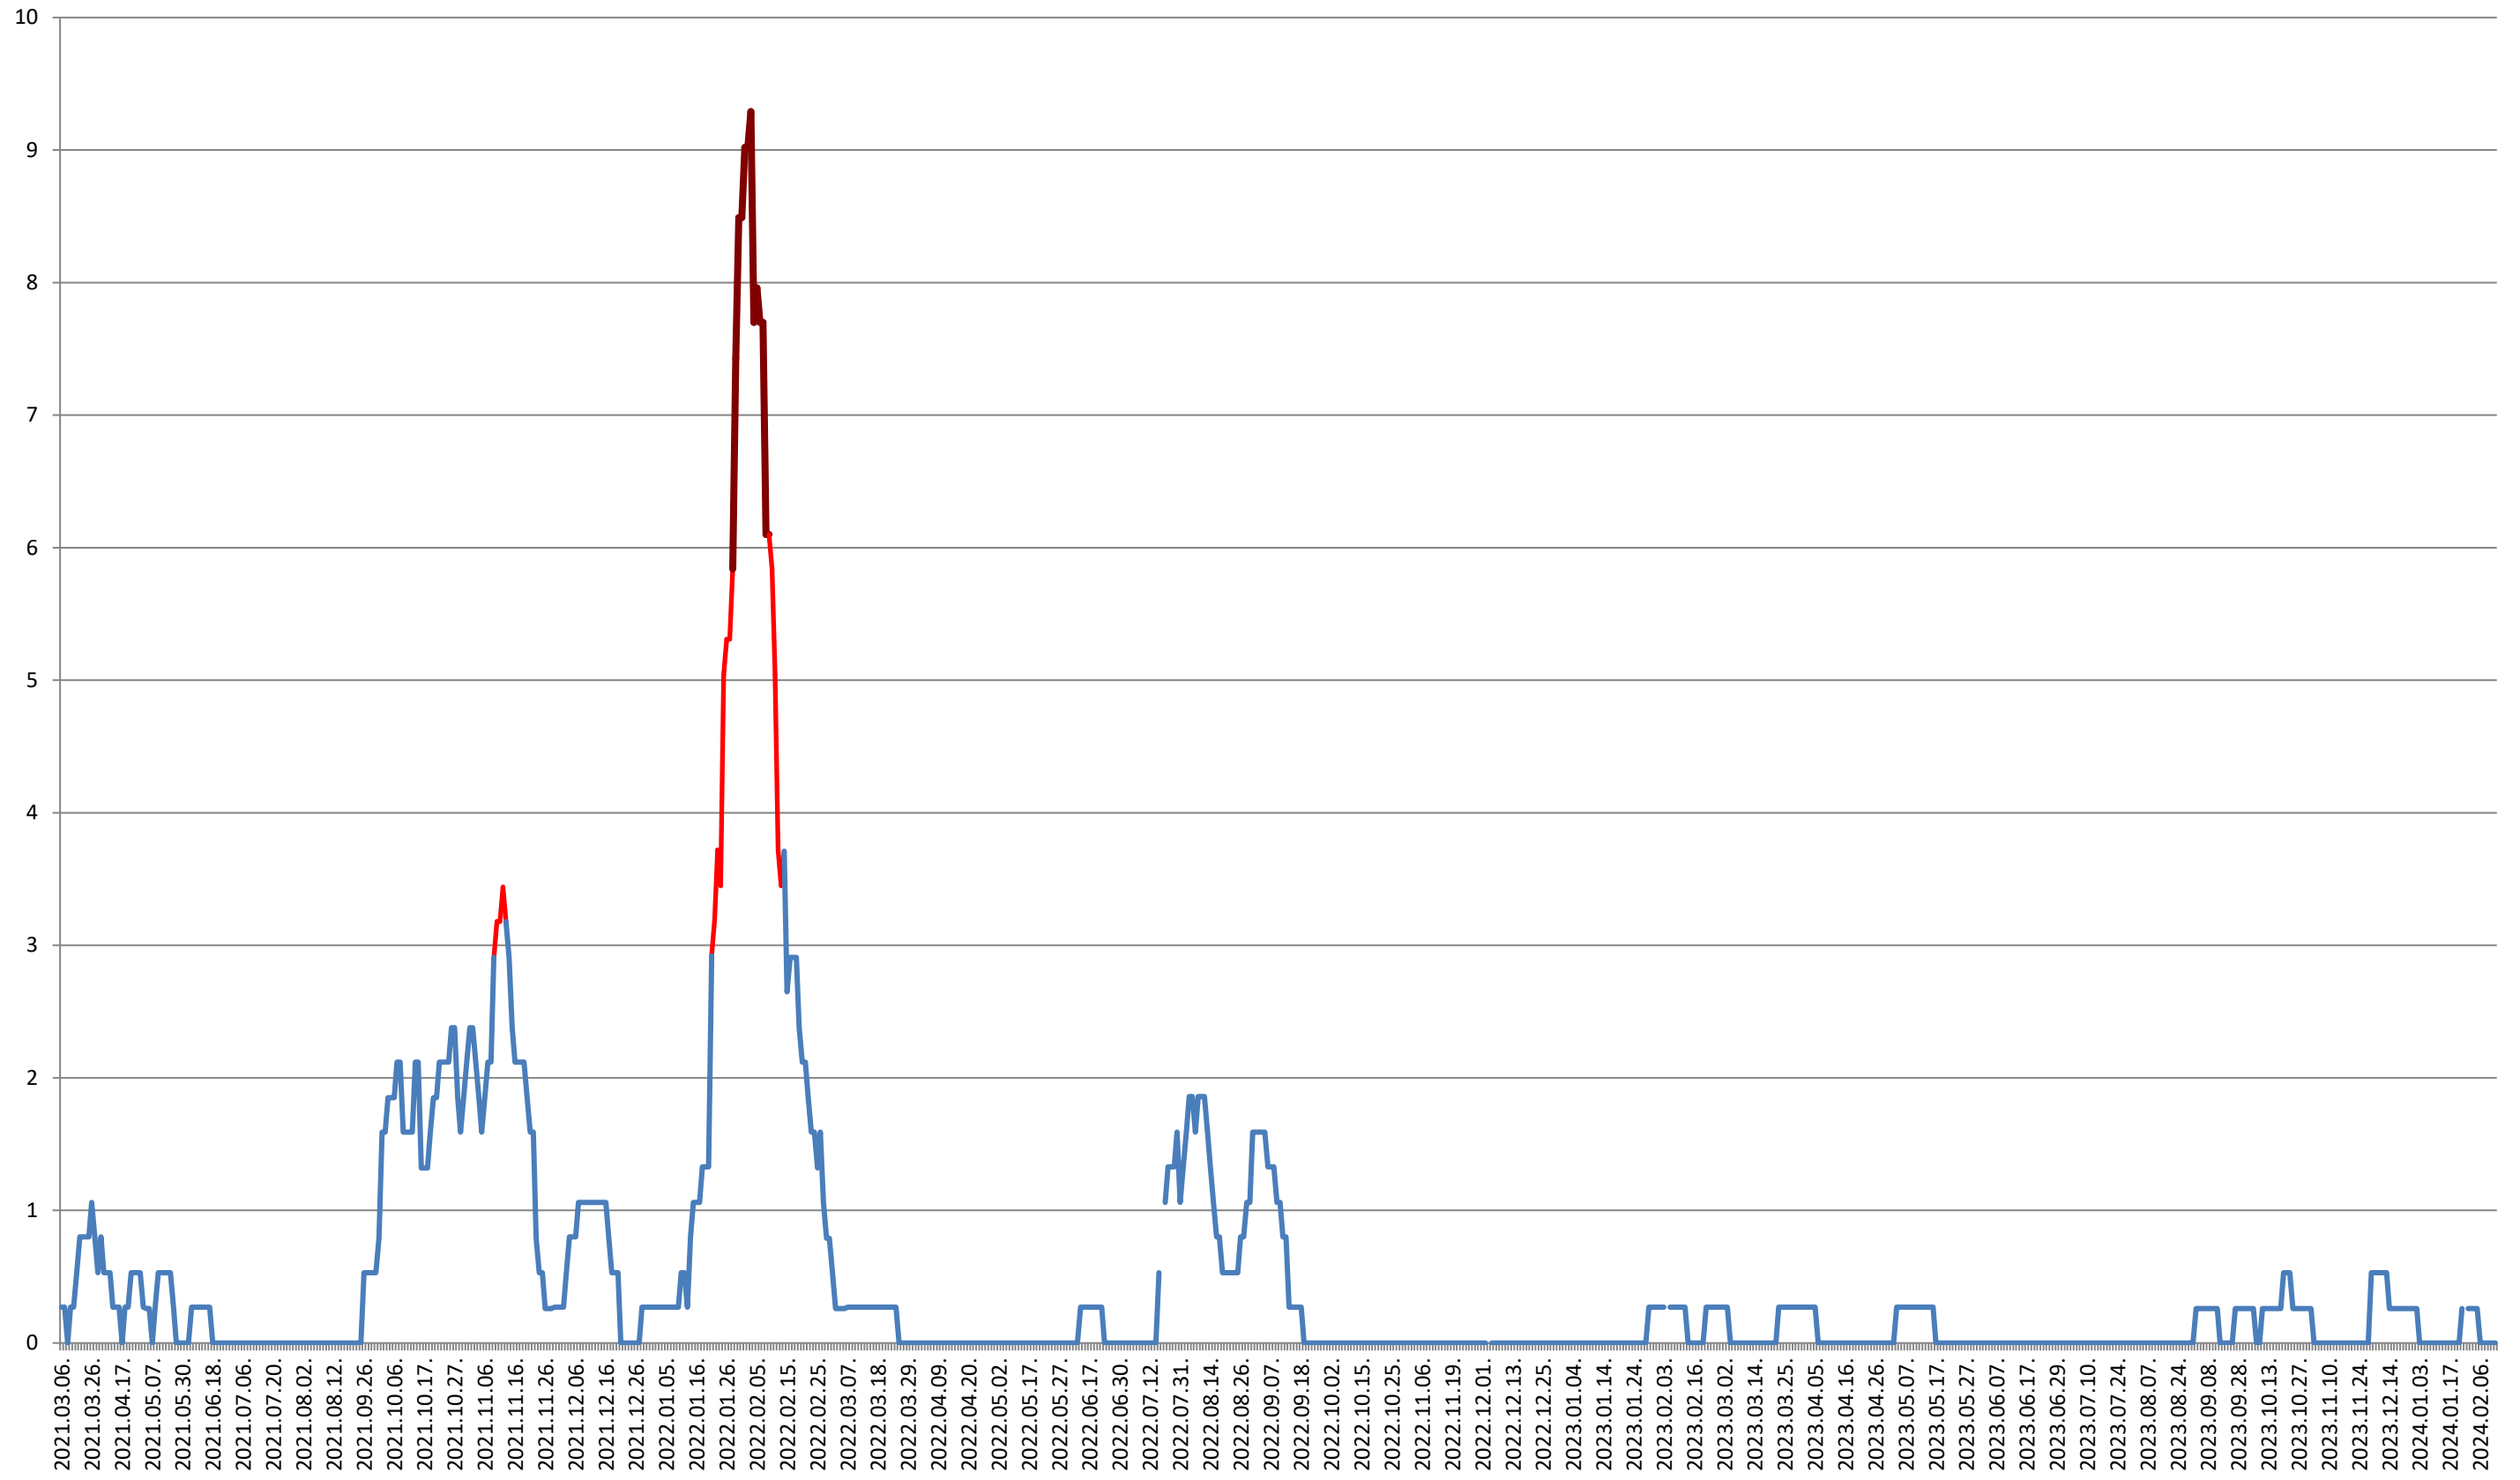

CORBU - Evolutia incidentei cumulate pe 14 zile la ‰ de locuitori 2021.03.07. - 2024.02.14.

CORUND - Evolutia incidentei cumulate pe 14 zile la ‰ de locuitori 2021.03.07. - 2024.02.14.

COZMENI - Evolutia incidentei cumulate pe 14 zile la ‰ de locuitori 2021.03.07. - 2024.02.14.

ORAȘ CRISTURU SECUIESC - Evolutia incidentei cumulate pe 14 zile la ‰ de locuitori
2021.03.07. - 2024.02.14.

DĂNEȘTI - Evolutia incidentei cumulate pe 14 zile la ‰ de locuitori 2021.03.07. - 2024.02.14.

DÂRJIU - Evolutia incidentei cumulate pe 14 zile la ‰ de locuitori 2021.03.07. - 2024.02.14.

DEALU - Evolutia incidentei cumulate pe 14 zile la % de locuitori
2021.03.07. - 2024.02.14.

DITRĂU - Evolutia incidentei cumulate pe 14 zile la ‰ de locuitori 2021.03.07. - 2024.02.14.

FELICENI - Evolutia incidentei cumulate pe 14 zile la ‰ de locuitori 2021.03.07. - 2024.02.14.

FRUMOASA - Evolutia incidentei cumulate pe 14 zile la % de locuitori

2021.03.07. - 2024.02.14.

GĂLĂUȚAȘ - Evolutia incidentei cumulate pe 14 zile la ‰ de locuitori 2021.03.07. - 2024.02.14.