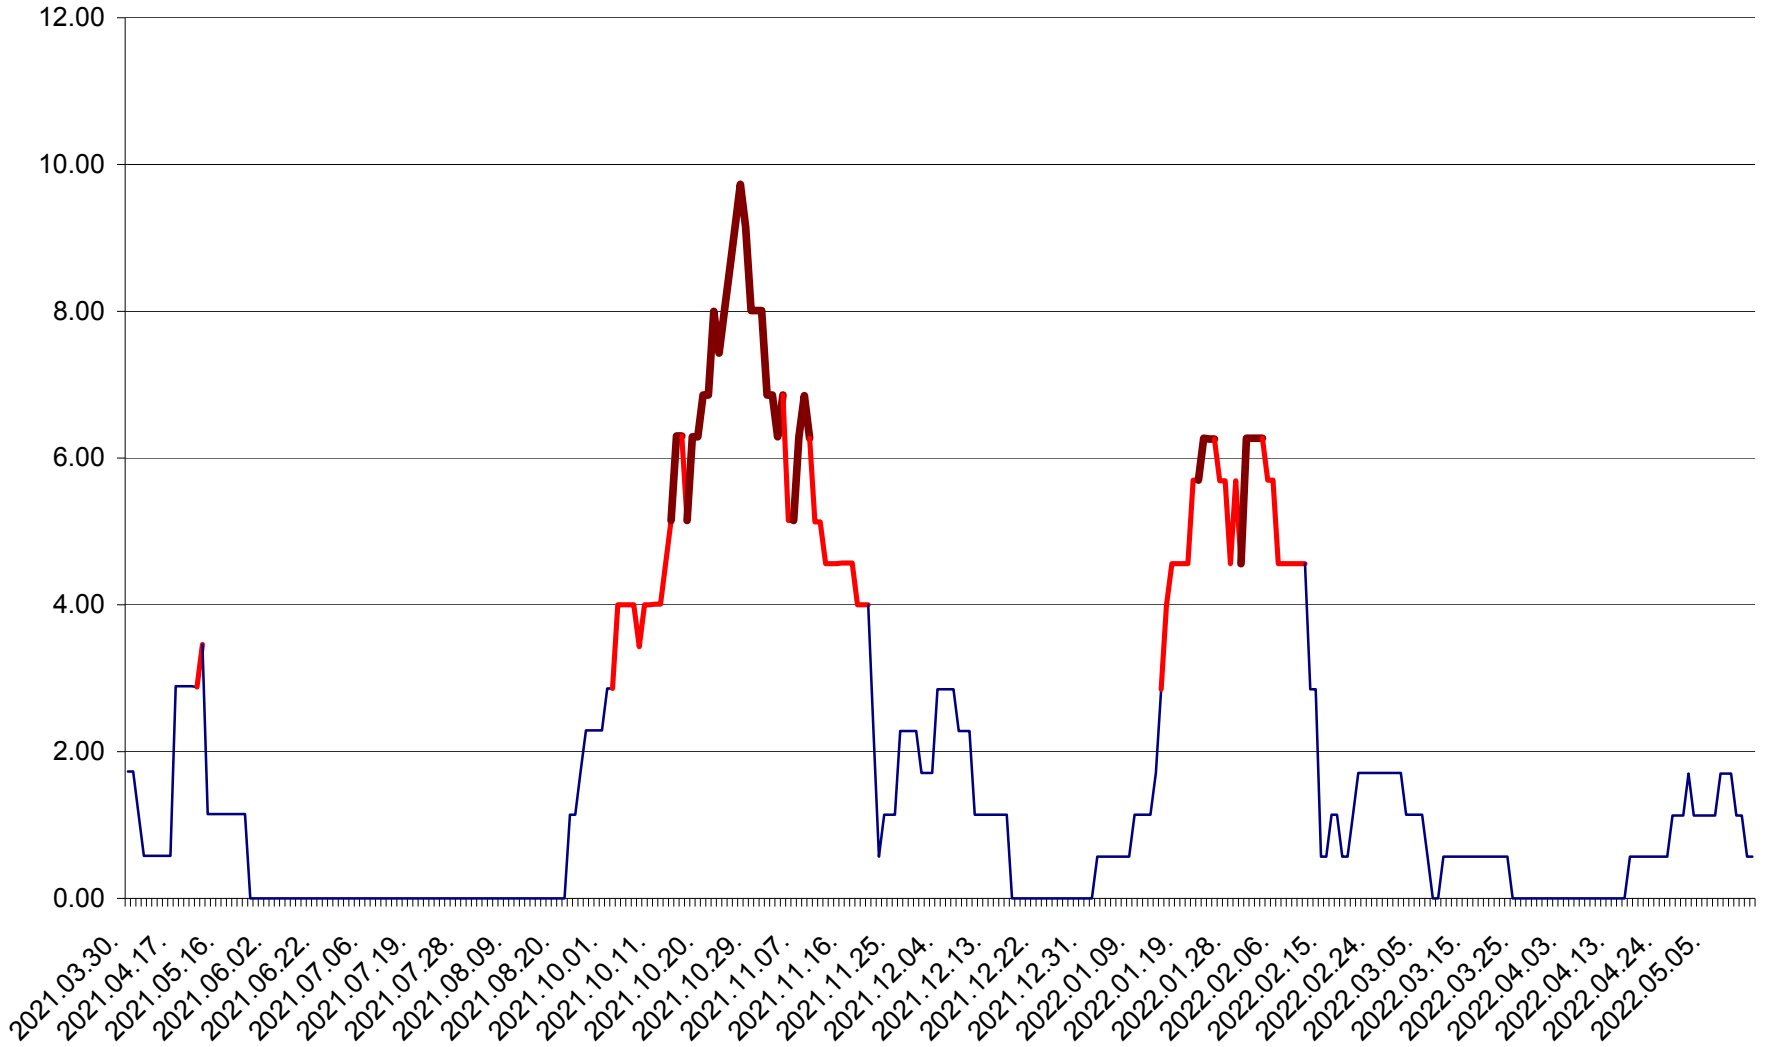

SUSENI - Evolutia incidentei cumulate pe 14 zile la ‰ de locuitori  
2021.04.01. - 2022.05.17.

TOMEȘTI - Evolutia incidentei cumulate pe 14 zile la ‰ de locuitori  
2021.04.01. - 2022.05.17.

MUNICIPIUL TOPLIȚA - Evolutia incidentei cumulate pe 14 zile la ‰ de locuitori  
2021.04.01. - 2022.05.17.

TULGHEȘ - Evolutia incidentei cumulate pe 14 zile la ‰ de locuitori  
2021.04.01. - 2022.05.17.

TUȘNAD - Evolutia incidentei cumulate pe 14 zile la ‰ de locuitori  
2021.04.01. - 2022.05.17.

ULIEȘ - Evoluția incidentei cumulate pe 14 zile la ‰ de locuitori  
2021.04.01. - 2022.05.17.

VĂRȘAG - Evolutia incidentei cumulate pe 14 zile la ‰ de locuitori  
2021.04.01. - 2022.05.17.

ORAȘ VLĂHIȚA - Evolutia incidentei cumulate pe 14 zile la ‰ de locuitori  
2021.04.01. - 2022.05.17.

VOȘLĂBENI - Evolutia incidentei cumulate pe 14 zile la ‰ de locuitori  
2021.04.01. - 2022.05.17.