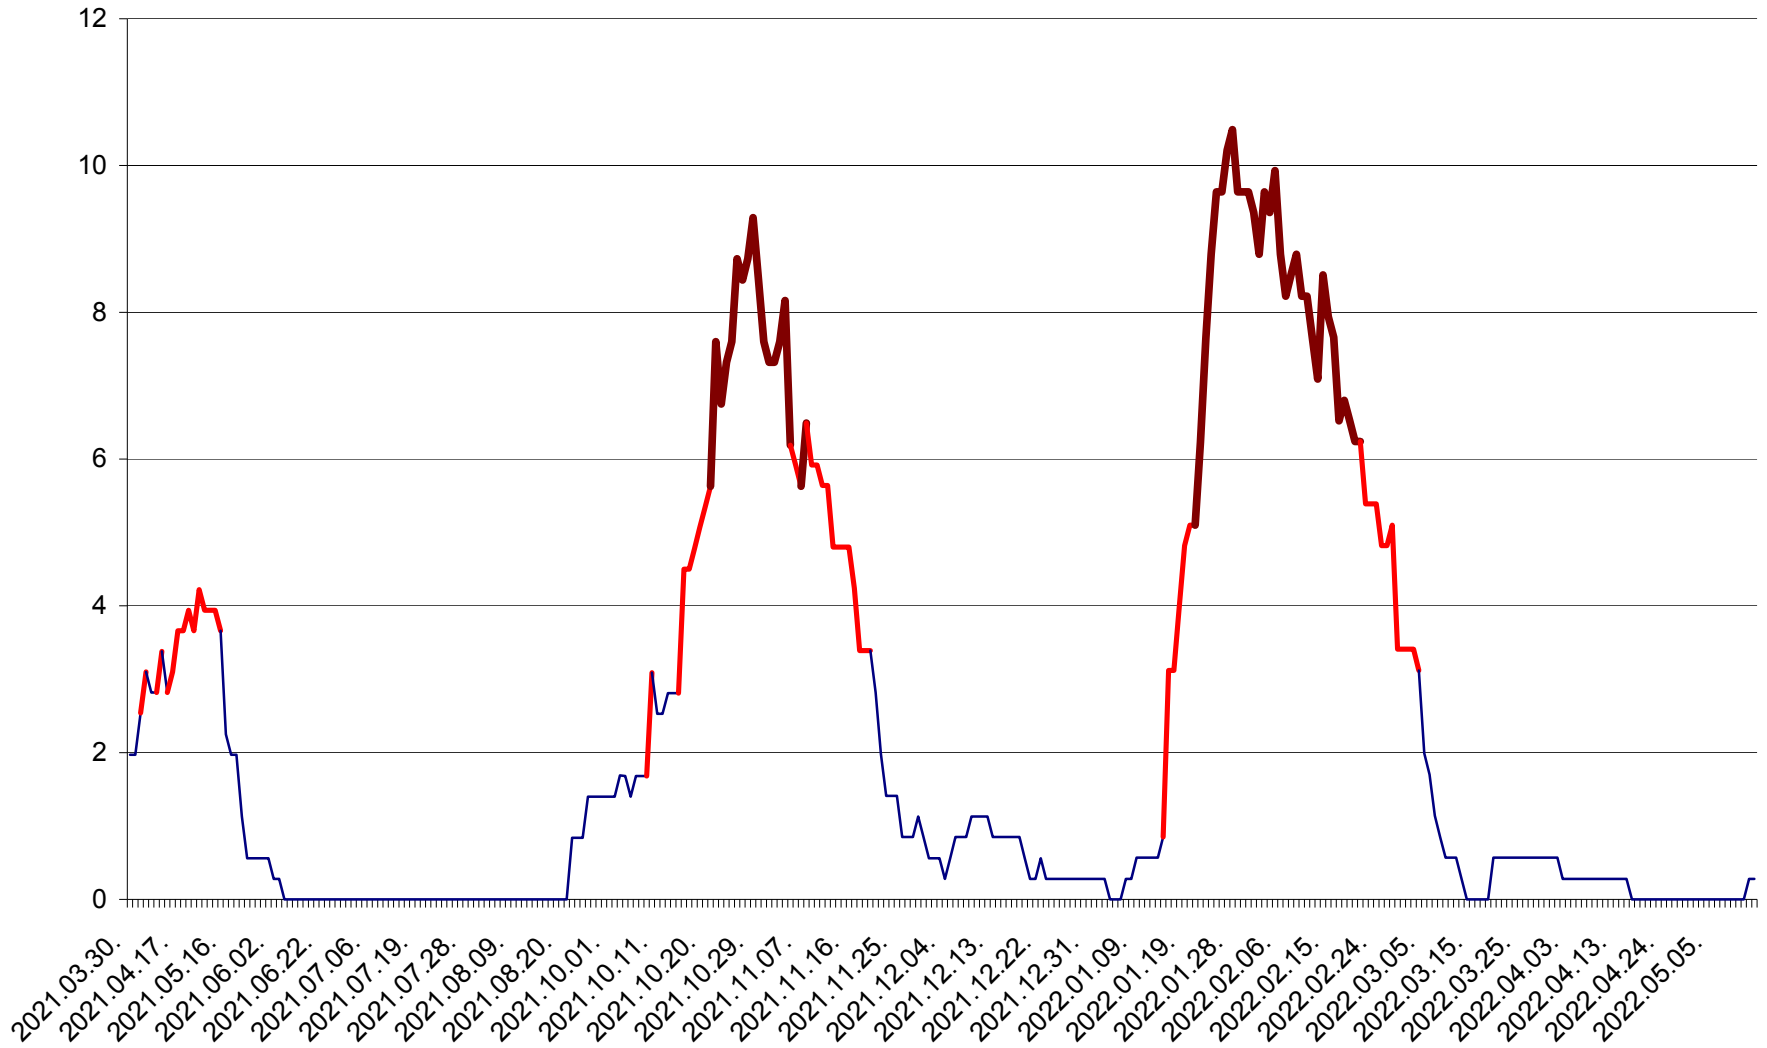

CORBU - Evolutia incidentei cumulate pe 14 zile la ‰ de locuitori  
2021.04.01. - 2022.05.17.

CORUND - Evolutia incidentei cumulate pe 14 zile la ‰ de locuitori  
2021.04.01. - 2022.05.17.

COZMENI - Evolutia incidentei cumulate pe 14 zile la ‰ de locuitori  
2021.04.01. - 2022.05.17.

ORAȘ CRISTURU SECUIESC - Evolutia incidentei cumulate pe 14 zile la ‰ de locuitori  
2021.04.01. - 2022.05.17.

DĂNEȘTI - Evolutia incidentei cumulate pe 14 zile la ‰ de locuitori  
2021.04.01. - 2022.05.17.

DÂRJIU - Evolutia incidentei cumulate pe 14 zile la ‰ de locuitori  
2021.04.01. - 2022.05.17.

DEALU - Evolutia incidentei cumulate pe 14 zile la ‰ de locuitori  
2021.04.01. - 2022.05.17.

DITRĂU - Evolutia incidentei cumulate pe 14 zile la ‰ de locuitori  
2021.04.01. - 2022.05.17.

FELICENI - Evolutia incidentei cumulate pe 14 zile la % de locuitori  
2021.04.01. - 2022.05.17.

FRUMOASA - Evolutia incidentei cumulate pe 14 zile la ‰ de locuitori  
2021.04.01. - 2022.05.17.

GĂLĂUȚAȘ - Evolutia incidentei cumulate pe 14 zile la ‰ de locuitori  
2021.04.01. - 2022.05.17.