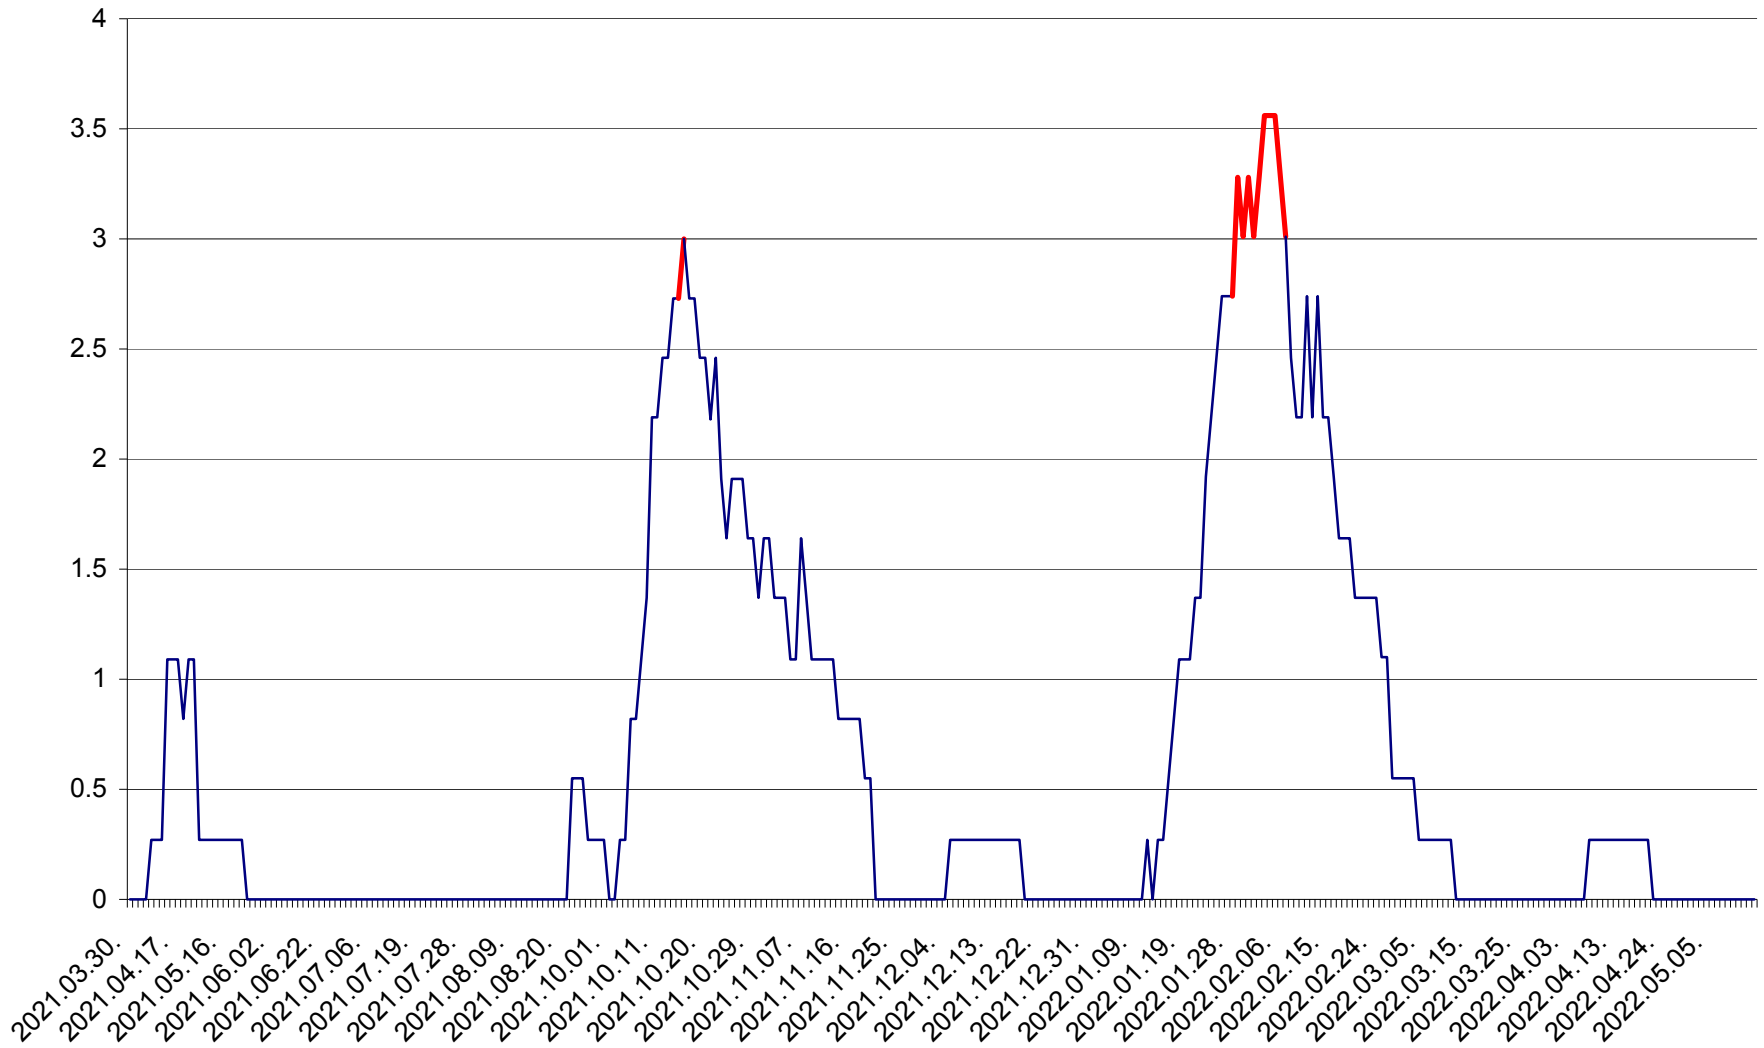

FELICENI - Evolutia incidentei cumulate pe 14 zile la % de locuitori  
2021.04.01. - 2022.05.17.

FRUMOASA - Evolutia incidentei cumulate pe 14 zile la ‰ de locuitori  
2021.04.01. - 2022.05.17.

GĂLĂUȚAȘ - Evolutia incidentei cumulate pe 14 zile la ‰ de locuitori  
2021.04.01. - 2022.05.17.

MUNICIPIUL GHEORGHENI - Evolutia incidentei cumulate pe 14 zile la ‰ de locuitori  
2021.04.01. - 2022.05.17.

JOSENI - Evolutia incidentei cumulate pe 14 zile la ‰ de locuitori  
2021.04.01. - 2022.05.17.

LĂZAREA - Evolutia incidentei cumulate pe 14 zile la % de locuitori  
2021.04.01. - 2022.05.17.

LELICENI - Evolutia incidentei cumulate pe 14 zile la % de locuitori  
2021.04.01. - 2022.05.17.

LUETA - Evolutia incidentei cumulate pe 14 zile la ‰ de locuitori  
2021.04.01. - 2022.05.17.

LUNCA DE JOS - Evolutia incidentei cumulate pe 14 zile la ‰ de locuitori  
2021.04.01. - 2022.05.17.

LUNCA DE SUS - Evolutia incidentei cumulate pe 14 zile la ‰ de locuitori  
2021.04.01. - 2022.05.17.