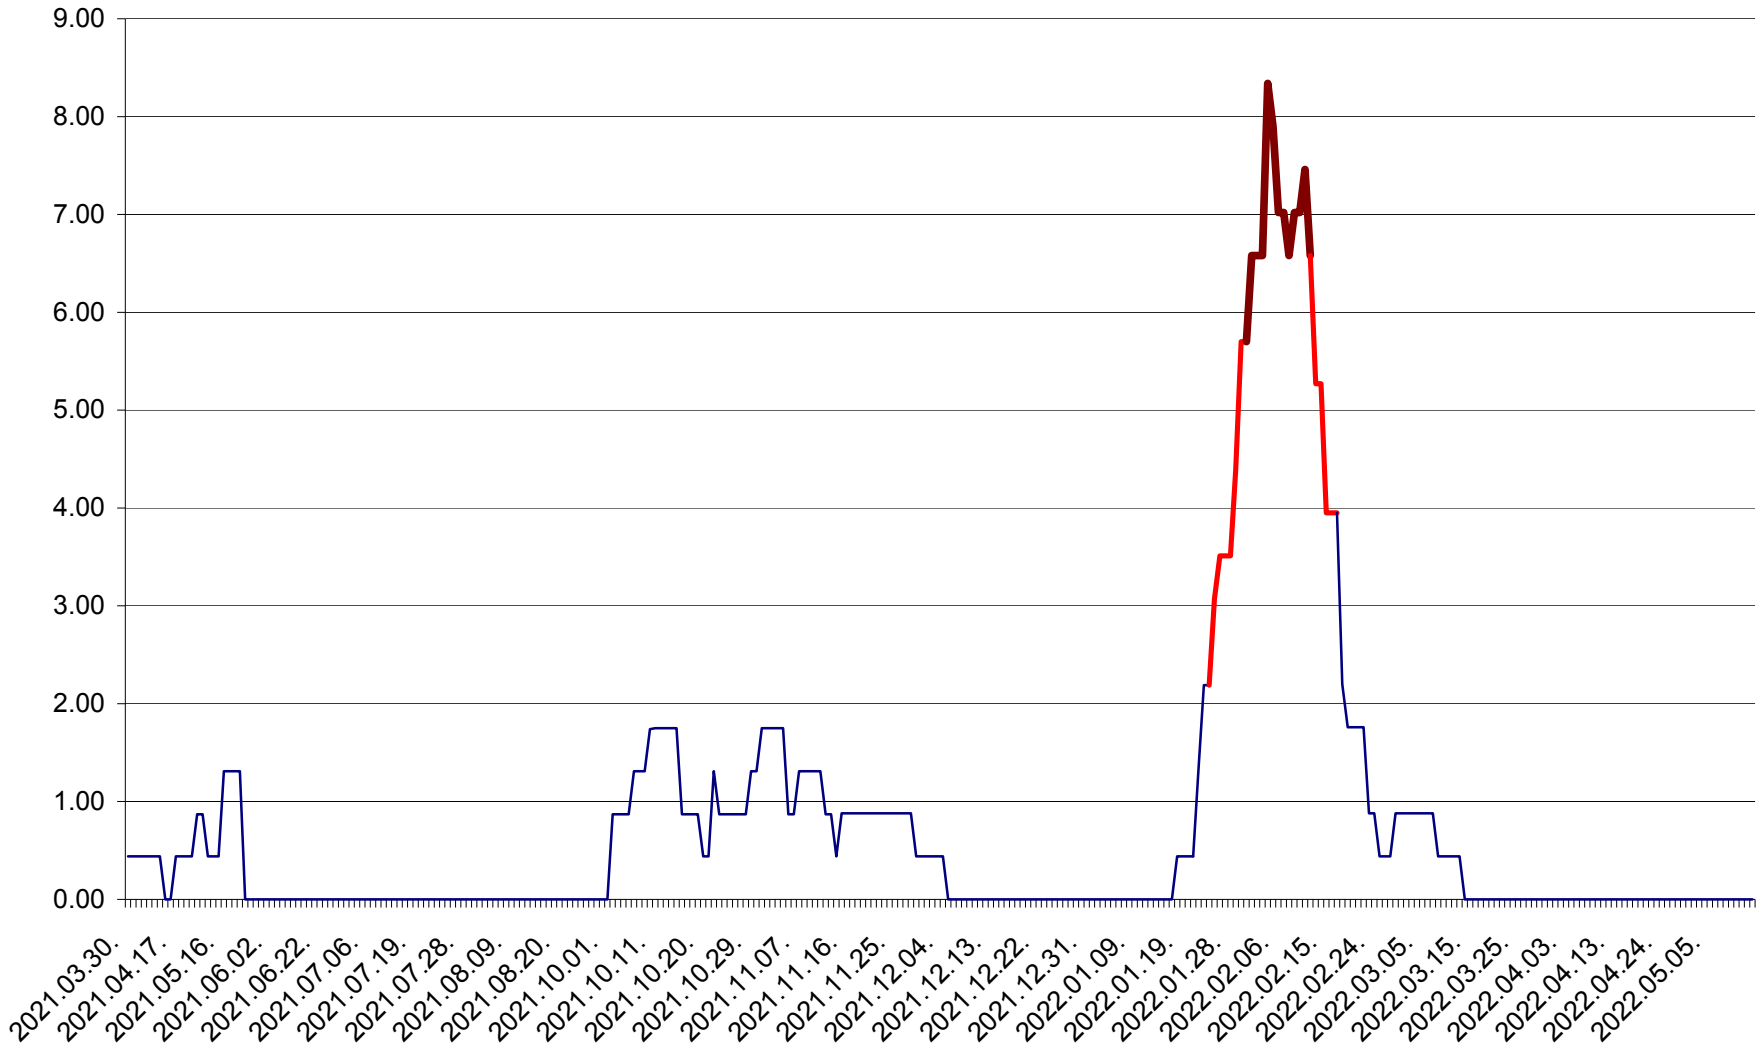

ORAȘ BĂLAN - Evoluția incidenței cumulate pe 14 zile la ‰ de locuitori  
2021.04.01. - 2022.05.17.

BILBOR - Evolutia incidentei cumulate pe 14 zile la ‰ de locuitori  
2021.04.01. - 2022.05.17.

ORAȘ BORSEC - Evolutia incidentei cumulate pe 14 zile la ‰ de locuitori  
2021.04.01. - 2022.05.17.

BRĂDEȘTI - Evolutia incidentei cumulate pe 14 zile la ‰ de locuitori  
2021.04.01. - 2022.05.17.

CĂPÂLNIȚA - Evoluția incidenței cumulate pe 14 zile la ‰ de locuitori  
2021.04.01. - 2022.05.17.

CÂRȚA - Evolutia incidentei cumulate pe 14 zile la ‰ de locuitori  
2021.04.01. - 2022.05.17.

CICEU - Evolutia incidentei cumulate pe 14 zile la ‰ de locuitori  
2021.04.01. - 2022.05.17.

CIUCSÂNGEORGIU - Evolutia incidentei cumulate pe 14 zile la % de locuitori  
2021.04.01. - 2022.05.17.

CIUMANI - Evolutia incidentei cumulate pe 14 zile la ‰ de locuitori  
2021.04.01. - 2022.05.17.

CORBU - Evolutia incidentei cumulate pe 14 zile la ‰ de locuitori  
2021.04.01. - 2022.05.17.

CORUND - Evolutia incidentei cumulate pe 14 zile la ‰ de locuitori  
2021.04.01. - 2022.05.17.

COZMENI - Evolutia incidentei cumulate pe 14 zile la ‰ de locuitori  
2021.04.01. - 2022.05.17.