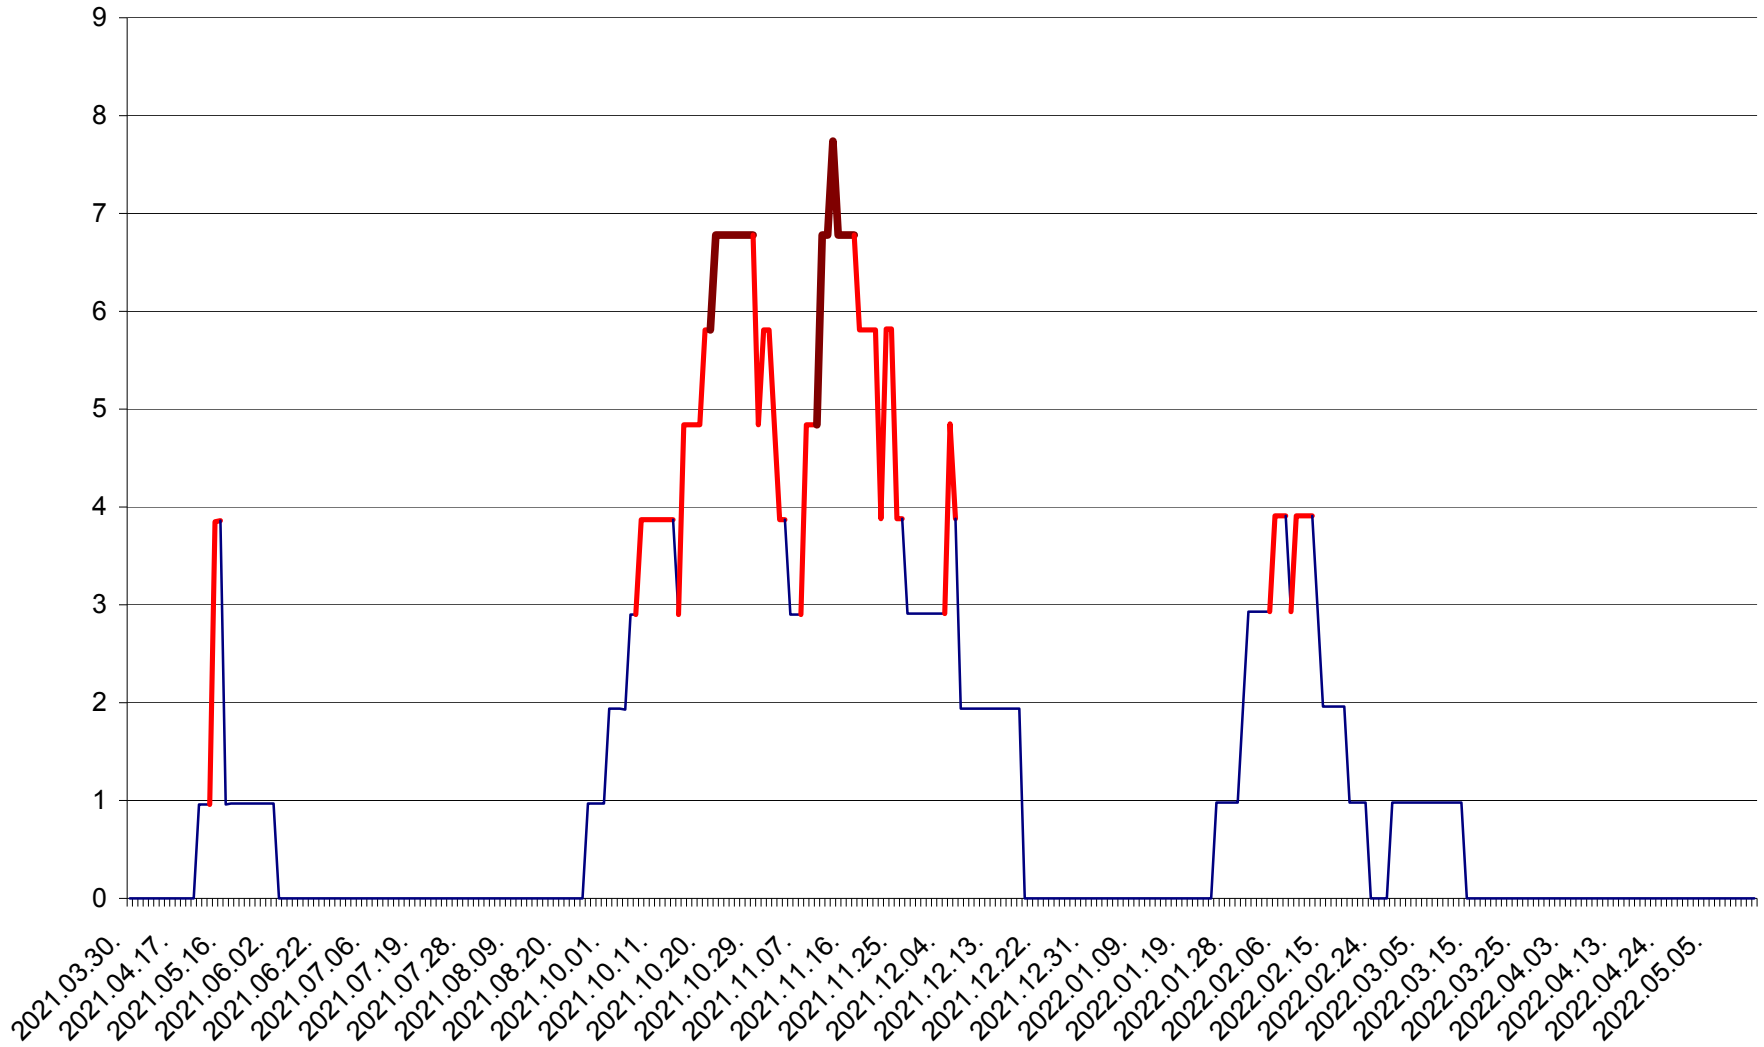

CORBU - Evolutia incidentei cumulate pe 14 zile la ‰ de locuitori  
2021.04.01. - 2022.05.17.

CORUND - Evolutia incidentei cumulate pe 14 zile la ‰ de locuitori  
2021.04.01. - 2022.05.17.

COZMENI - Evolutia incidentei cumulate pe 14 zile la ‰ de locuitori  
2021.04.01. - 2022.05.17.

ORAȘ CRISTURU SECUIESC - Evolutia incidentei cumulate pe 14 zile la ‰ de locuitori  
2021.04.01. - 2022.05.17.

DĂNEȘTI - Evolutia incidentei cumulate pe 14 zile la ‰ de locuitori  
2021.04.01. - 2022.05.17.

DÂRJIU - Evolutia incidentei cumulate pe 14 zile la ‰ de locuitori  
2021.04.01. - 2022.05.17.

DEALU - Evolutia incidentei cumulate pe 14 zile la ‰ de locuitori  
2021.04.01. - 2022.05.17.

DITRĂU - Evolutia incidentei cumulate pe 14 zile la ‰ de locuitori  
2021.04.01. - 2022.05.17.

FELICENI - Evolutia incidentei cumulate pe 14 zile la % de locuitori  
2021.04.01. - 2022.05.17.

FRUMOASA - Evolutia incidentei cumulate pe 14 zile la ‰ de locuitori  
2021.04.01. - 2022.05.17.

GĂLĂUȚAȘ - Evolutia incidentei cumulate pe 14 zile la ‰ de locuitori  
2021.04.01. - 2022.05.17.