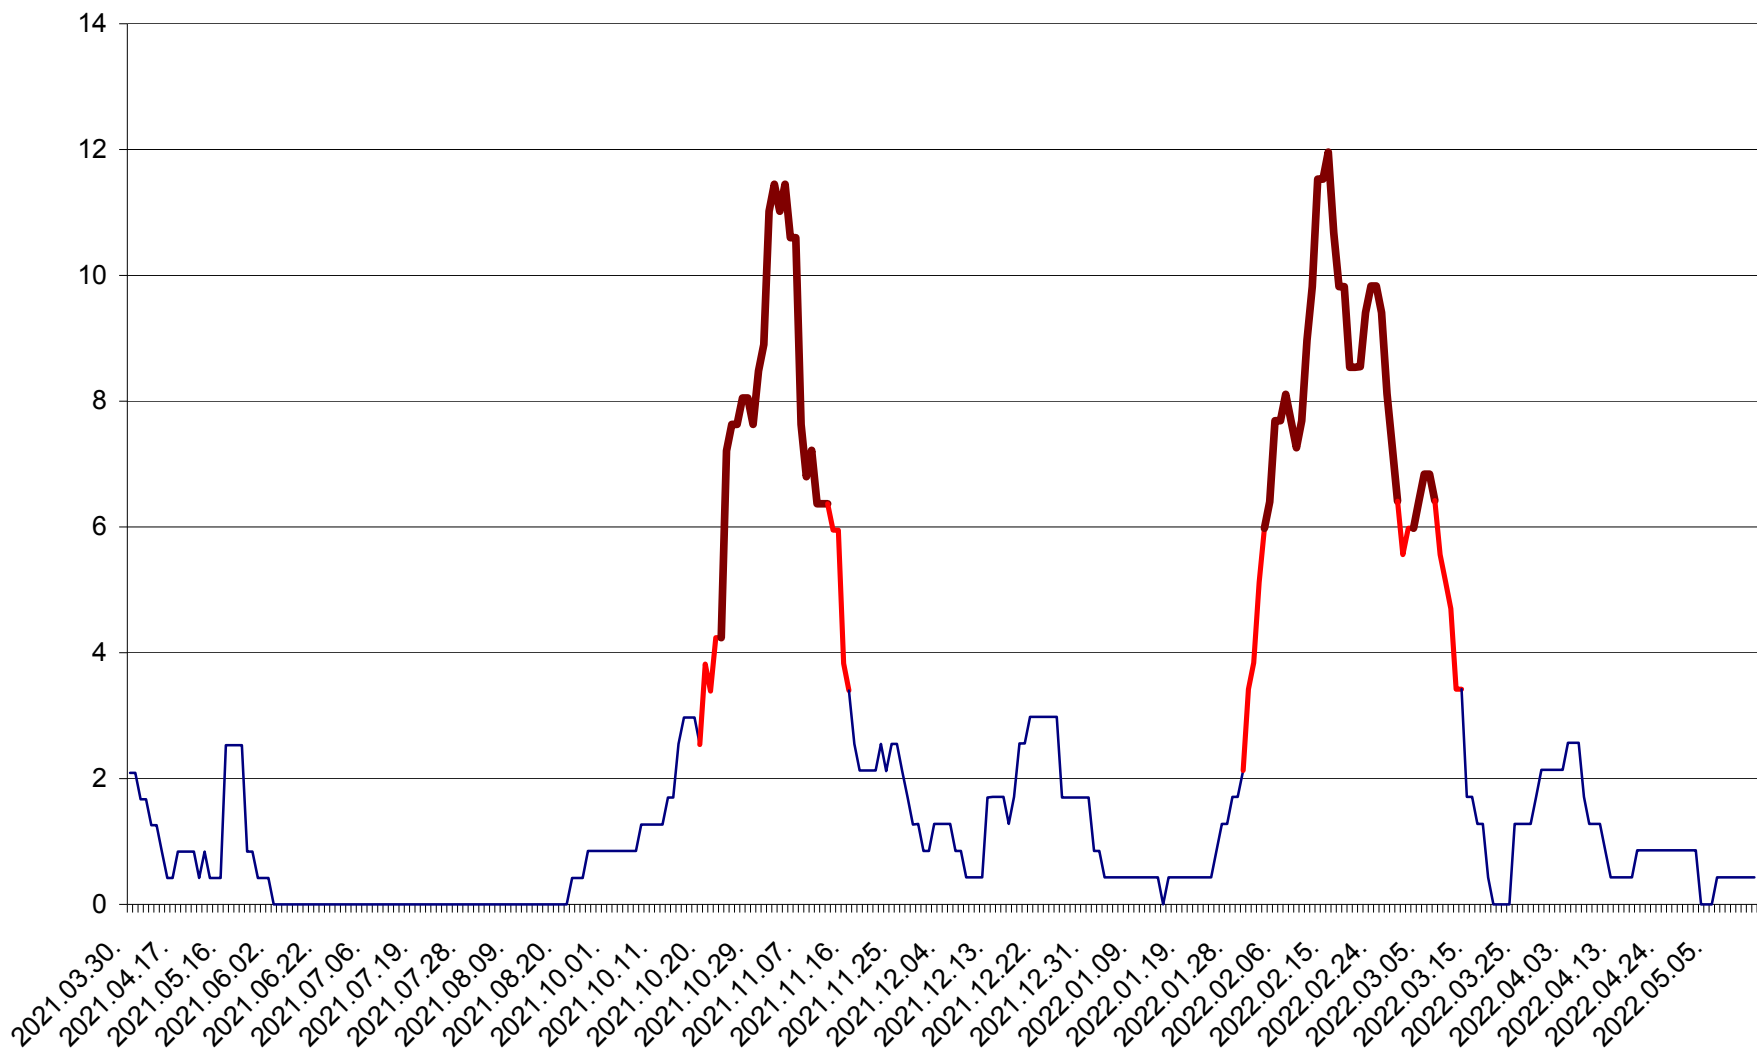

CORBU - Evolutia incidentei cumulate pe 14 zile la ‰ de locuitori  
2021.04.01. - 2022.05.17.

CORUND - Evolutia incidentei cumulate pe 14 zile la ‰ de locuitori  
2021.04.01. - 2022.05.17.

COZMENI - Evolutia incidentei cumulate pe 14 zile la ‰ de locuitori  
2021.04.01. - 2022.05.17.

ORAȘ CRISTURU SECUIESC - Evolutia incidentei cumulate pe 14 zile la ‰ de locuitori  
2021.04.01. - 2022.05.17.

DĂNEȘTI - Evolutia incidentei cumulate pe 14 zile la ‰ de locuitori  
2021.04.01. - 2022.05.17.

DÂRJIU - Evolutia incidentei cumulate pe 14 zile la ‰ de locuitori  
2021.04.01. - 2022.05.17.

DEALU - Evolutia incidentei cumulate pe 14 zile la ‰ de locuitori  
2021.04.01. - 2022.05.17.

DITRĂU - Evolutia incidentei cumulate pe 14 zile la ‰ de locuitori  
2021.04.01. - 2022.05.17.

FELICENI - Evolutia incidentei cumulate pe 14 zile la % de locuitori  
2021.04.01. - 2022.05.17.

FRUMOASA - Evolutia incidentei cumulate pe 14 zile la ‰ de locuitori  
2021.04.01. - 2022.05.17.

GĂLĂUȚAȘ - Evolutia incidentei cumulate pe 14 zile la ‰ de locuitori  
2021.04.01. - 2022.05.17.