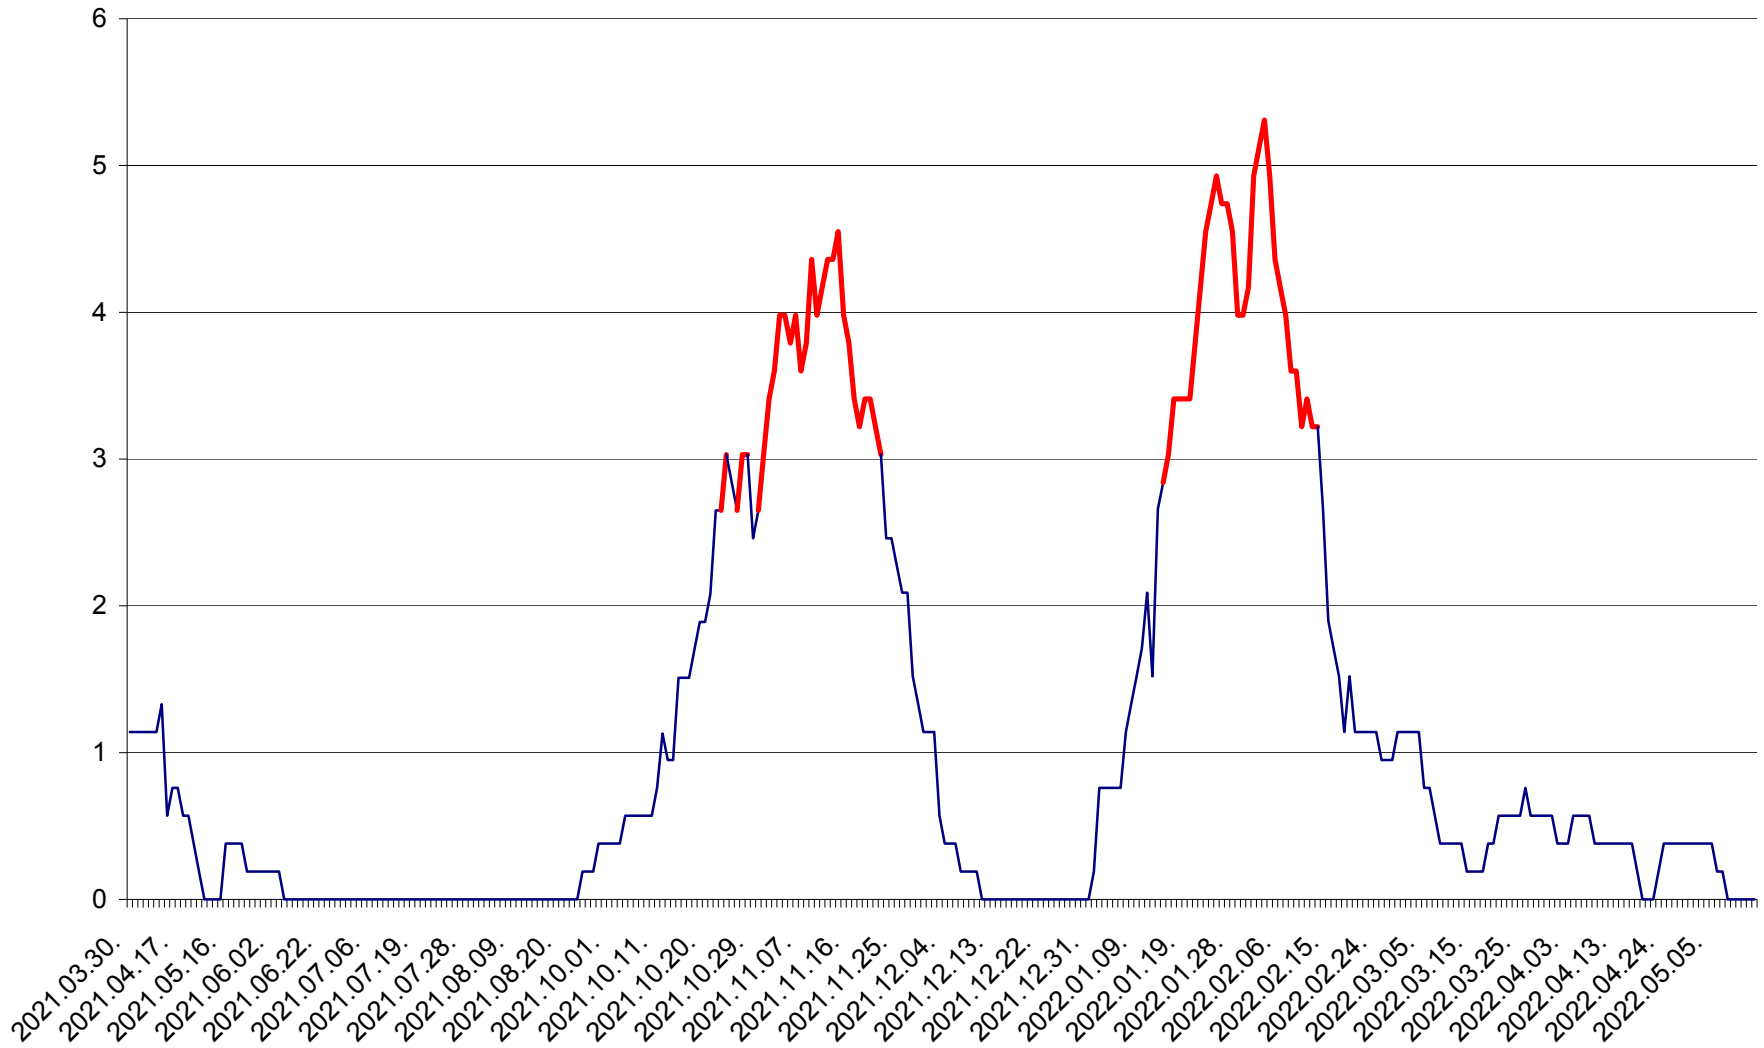

SICULENI - Evolutia incidentei cumulate pe 14 zile la ‰ de locuitori  
2021.04.01. - 2022.05.17.

ȘIMONEȘTI - Evolutia incidentei cumulate pe 14 zile la ‰ de locuitori  
2021.04.01. - 2022.05.17.

SUBCETATE - Evolutia incidentei cumulate pe 14 zile la ‰ de locuitori  
2021.04.01. - 2022.05.17.

SUSENI - Evolutia incidentei cumulate pe 14 zile la ‰ de locuitori  
2021.04.01. - 2022.05.17.

TOMEȘTI - Evolutia incidentei cumulate pe 14 zile la ‰ de locuitori  
2021.04.01. - 2022.05.17.

MUNICIPIUL TOPLIȚA - Evolutia incidentei cumulate pe 14 zile la ‰ de locuitori  
2021.04.01. - 2022.05.17.