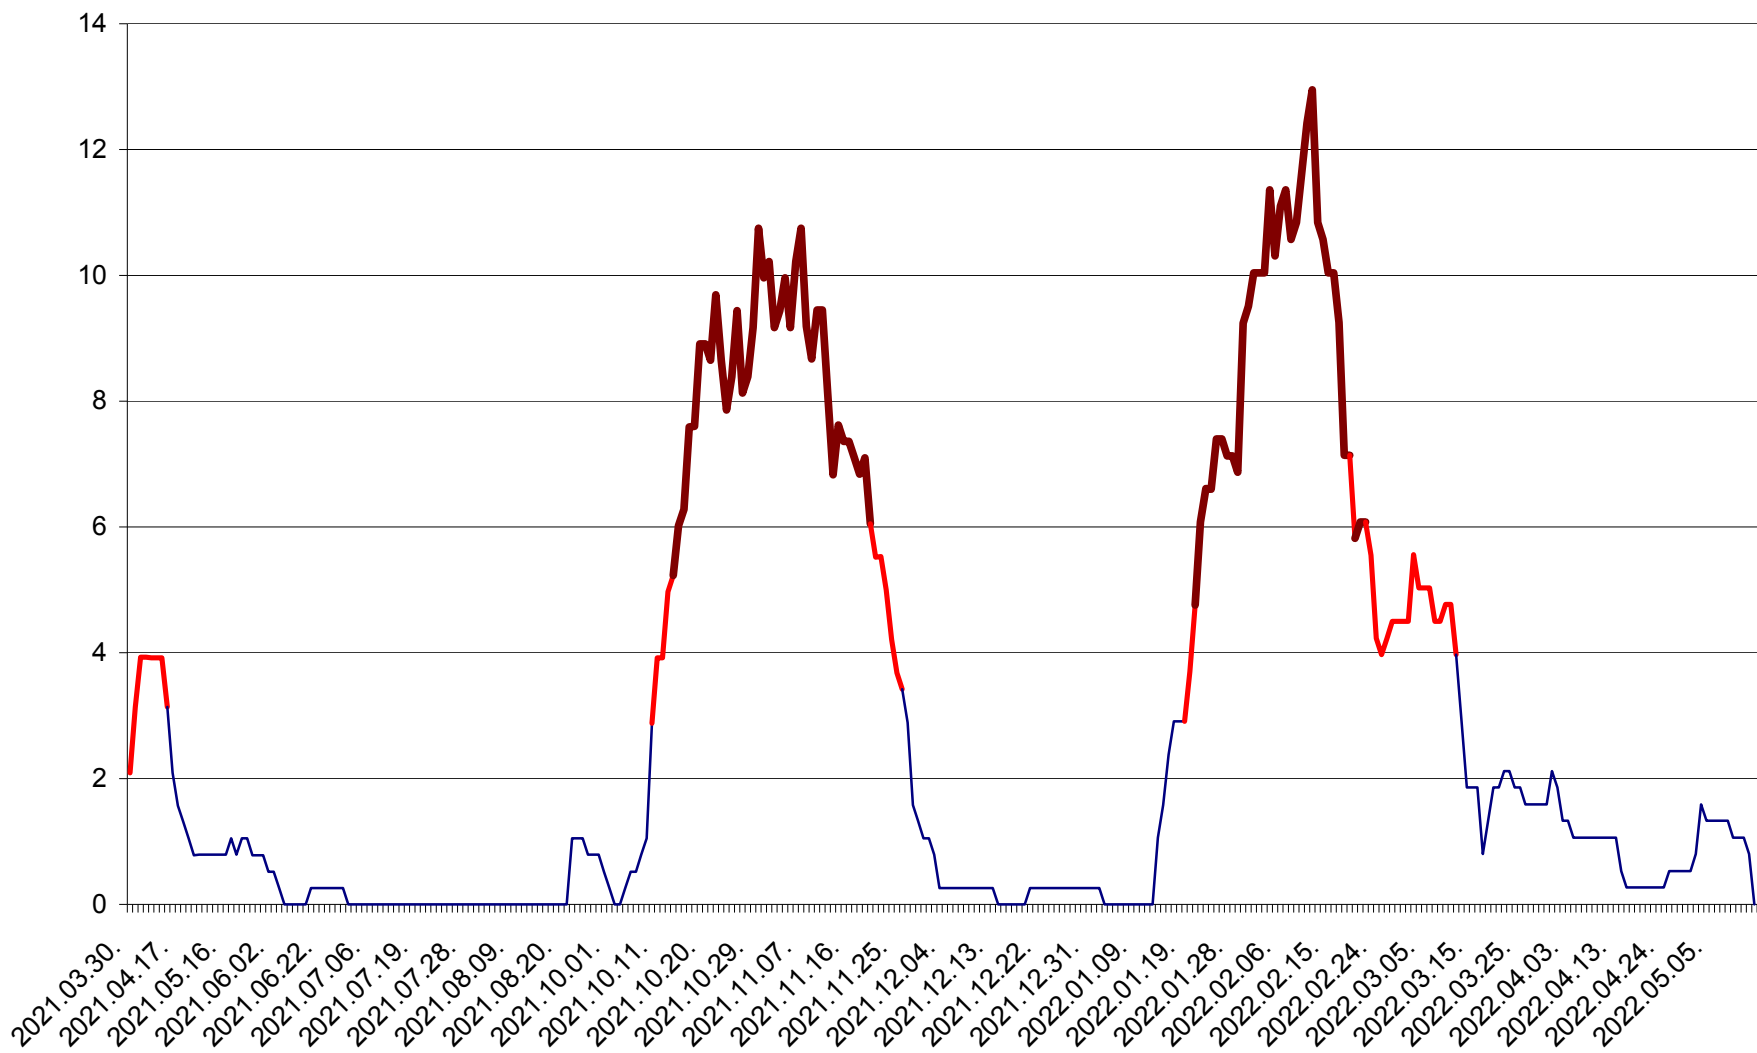

SATU MARE - Evolutia incidentei cumulate pe 14 zile la ‰ de locuitori
2021.04.01. - 2022.05.17.