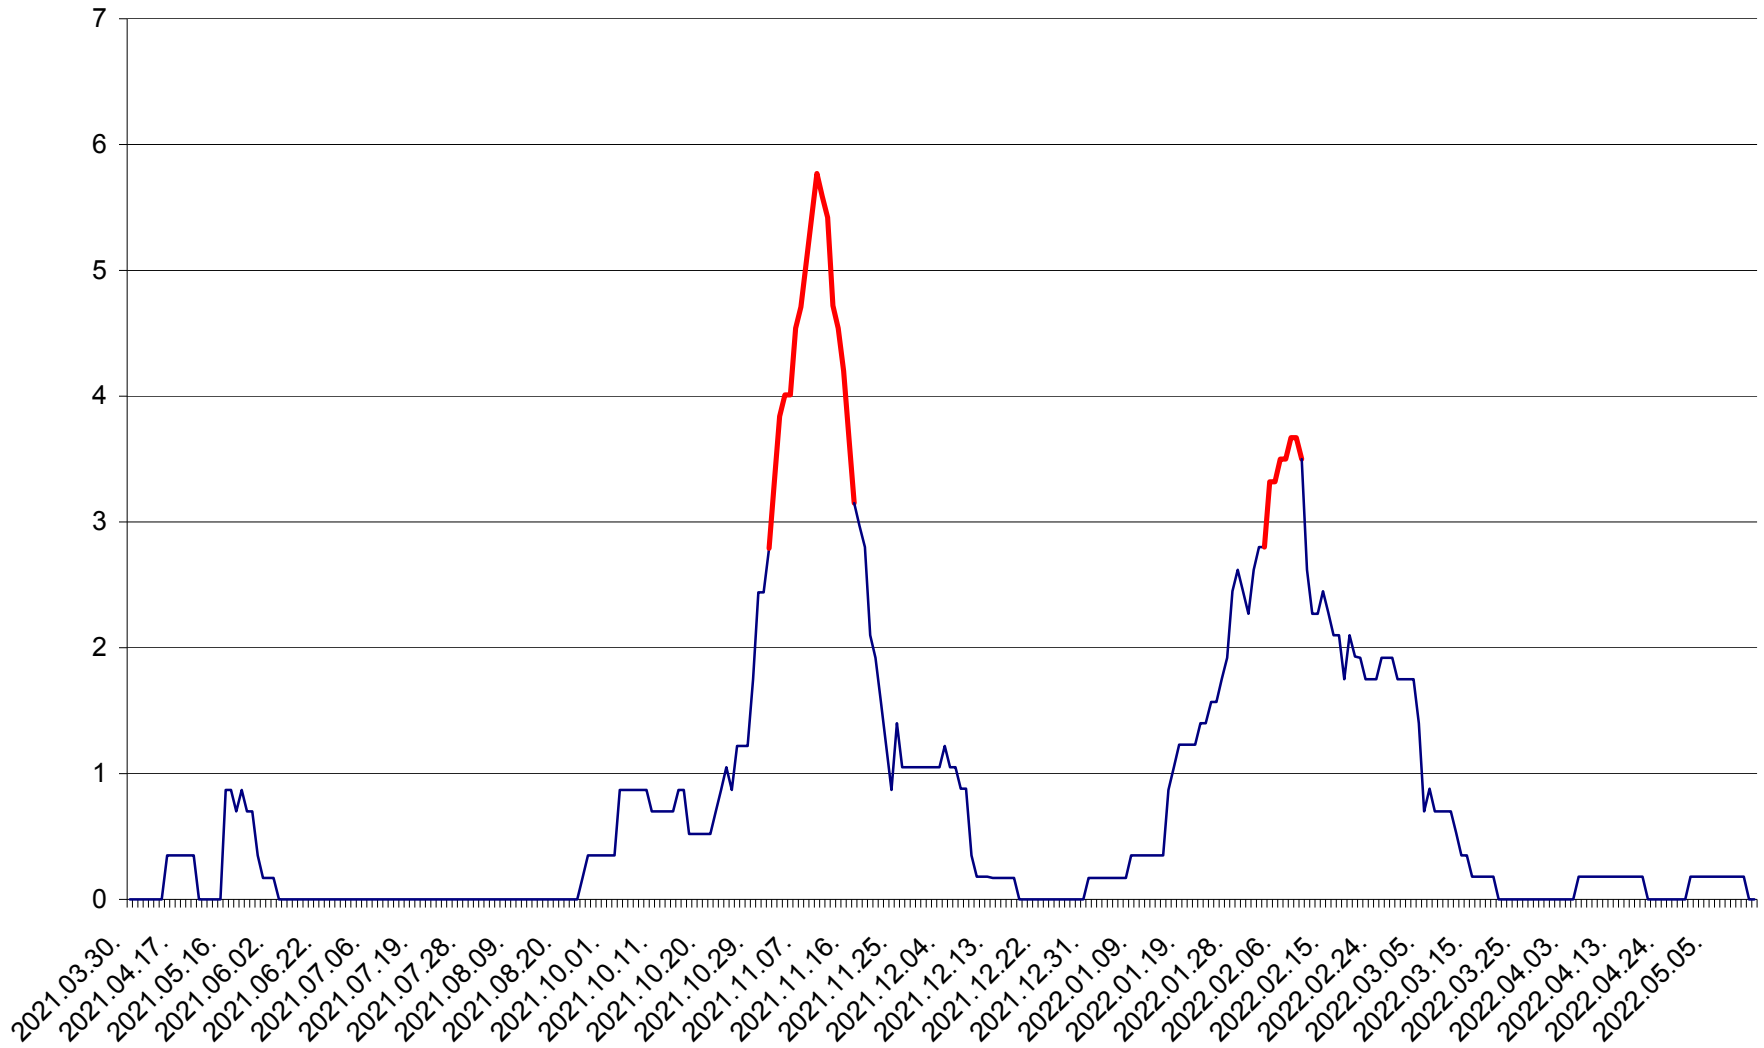

ORAȘ BĂLAN - Evoluția incidenței cumulate pe 14 zile la ‰ de locuitori  
2021.04.01. - 2022.05.17.

BILBOR - Evolutia incidentei cumulate pe 14 zile la ‰ de locuitori  
2021.04.01. - 2022.05.17.

ORAȘ BORSEC - Evolutia incidentei cumulate pe 14 zile la ‰ de locuitori  
2021.04.01. - 2022.05.17.

CORBU - Evolutia incidentei cumulate pe 14 zile la ‰ de locuitori  
2021.04.01. - 2022.05.17.

CORUND - Evolutia incidentei cumulate pe 14 zile la ‰ de locuitori  
2021.04.01. - 2022.05.17.

COZMENI - Evolutia incidentei cumulate pe 14 zile la ‰ de locuitori  
2021.04.01. - 2022.05.17.

ORAȘ CRISTURU SECUIESC - Evolutia incidentei cumulate pe 14 zile la ‰ de locuitori  
2021.04.01. - 2022.05.17.

DĂNEȘTI - Evolutia incidentei cumulate pe 14 zile la ‰ de locuitori  
2021.04.01. - 2022.05.17.

DÂRJIU - Evolutia incidentei cumulate pe 14 zile la ‰ de locuitori  
2021.04.01. - 2022.05.17.

DEALU - Evolutia incidentei cumulate pe 14 zile la ‰ de locuitori  
2021.04.01. - 2022.05.17.

DITRĂU - Evolutia incidentei cumulate pe 14 zile la ‰ de locuitori  
2021.04.01. - 2022.05.17.