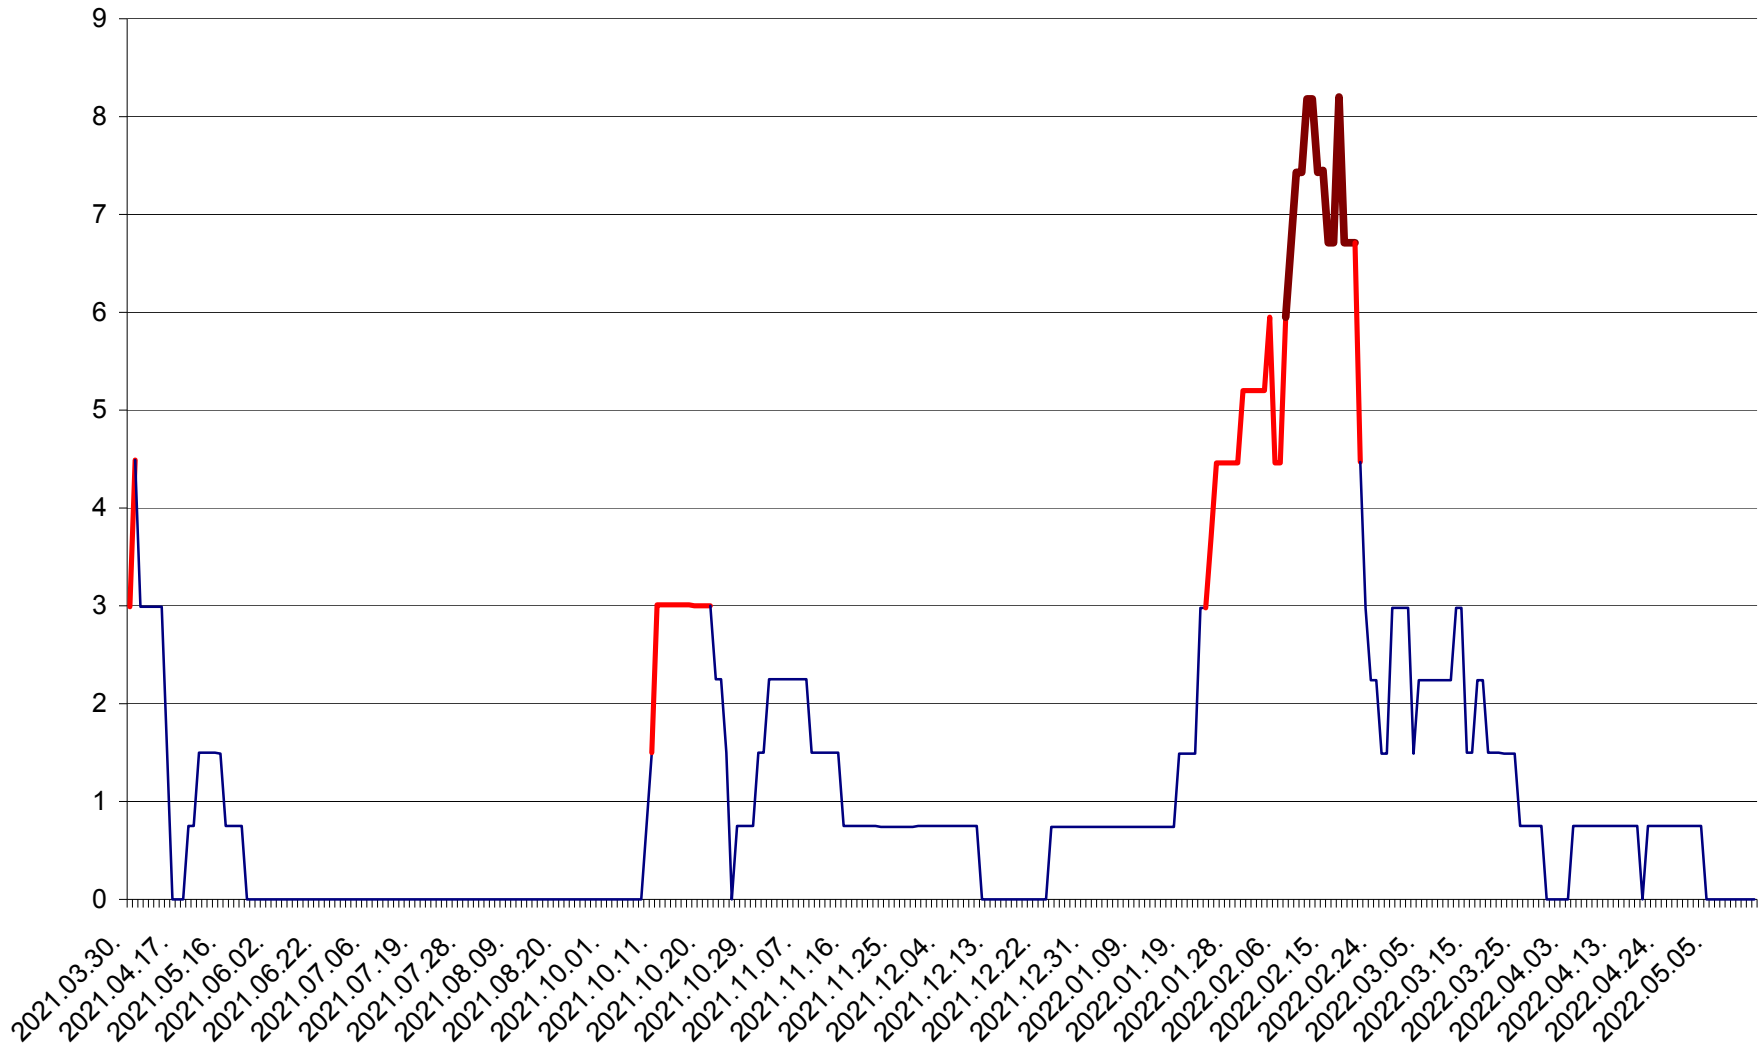

LĂZAREA - Evolutia incidentei cumulate pe 14 zile la % de locuitori  
2021.04.01. - 2022.05.17.

LELICENI - Evolutia incidentei cumulate pe 14 zile la % de locuitori  
2021.04.01. - 2022.05.17.

LUETA - Evolutia incidentei cumulate pe 14 zile la ‰ de locuitori  
2021.04.01. - 2022.05.17.

LUNCA DE JOS - Evolutia incidentei cumulate pe 14 zile la ‰ de locuitori  
2021.04.01. - 2022.05.17.

LUNCA DE SUS - Evolutia incidentei cumulate pe 14 zile la ‰ de locuitori  
2021.04.01. - 2022.05.17.

LUPENI - Evolutia incidentei cumulate pe 14 zile la ‰ de locuitori  
2021.04.01. - 2022.05.17.

MĂDĂRAȘ - Evolutia incidentei cumulate pe 14 zile la ‰ de locuitori  
2021.04.01. - 2022.05.17.

MĂRTINIȘ - Evolutia incidentei cumulate pe 14 zile la ‰ de locuitori  
2021.04.01. - 2022.05.17.

MEREȘTI - Evolutia incidentei cumulate pe 14 zile la ‰ de locuitori  
2021.04.01. - 2022.05.17.

MUNICIPIUL MIERCUREA-CIUC - Evolutia incidentei cumulate pe 14 zile la ‰ de locuitori  
2021.04.01. - 2022.05.17.