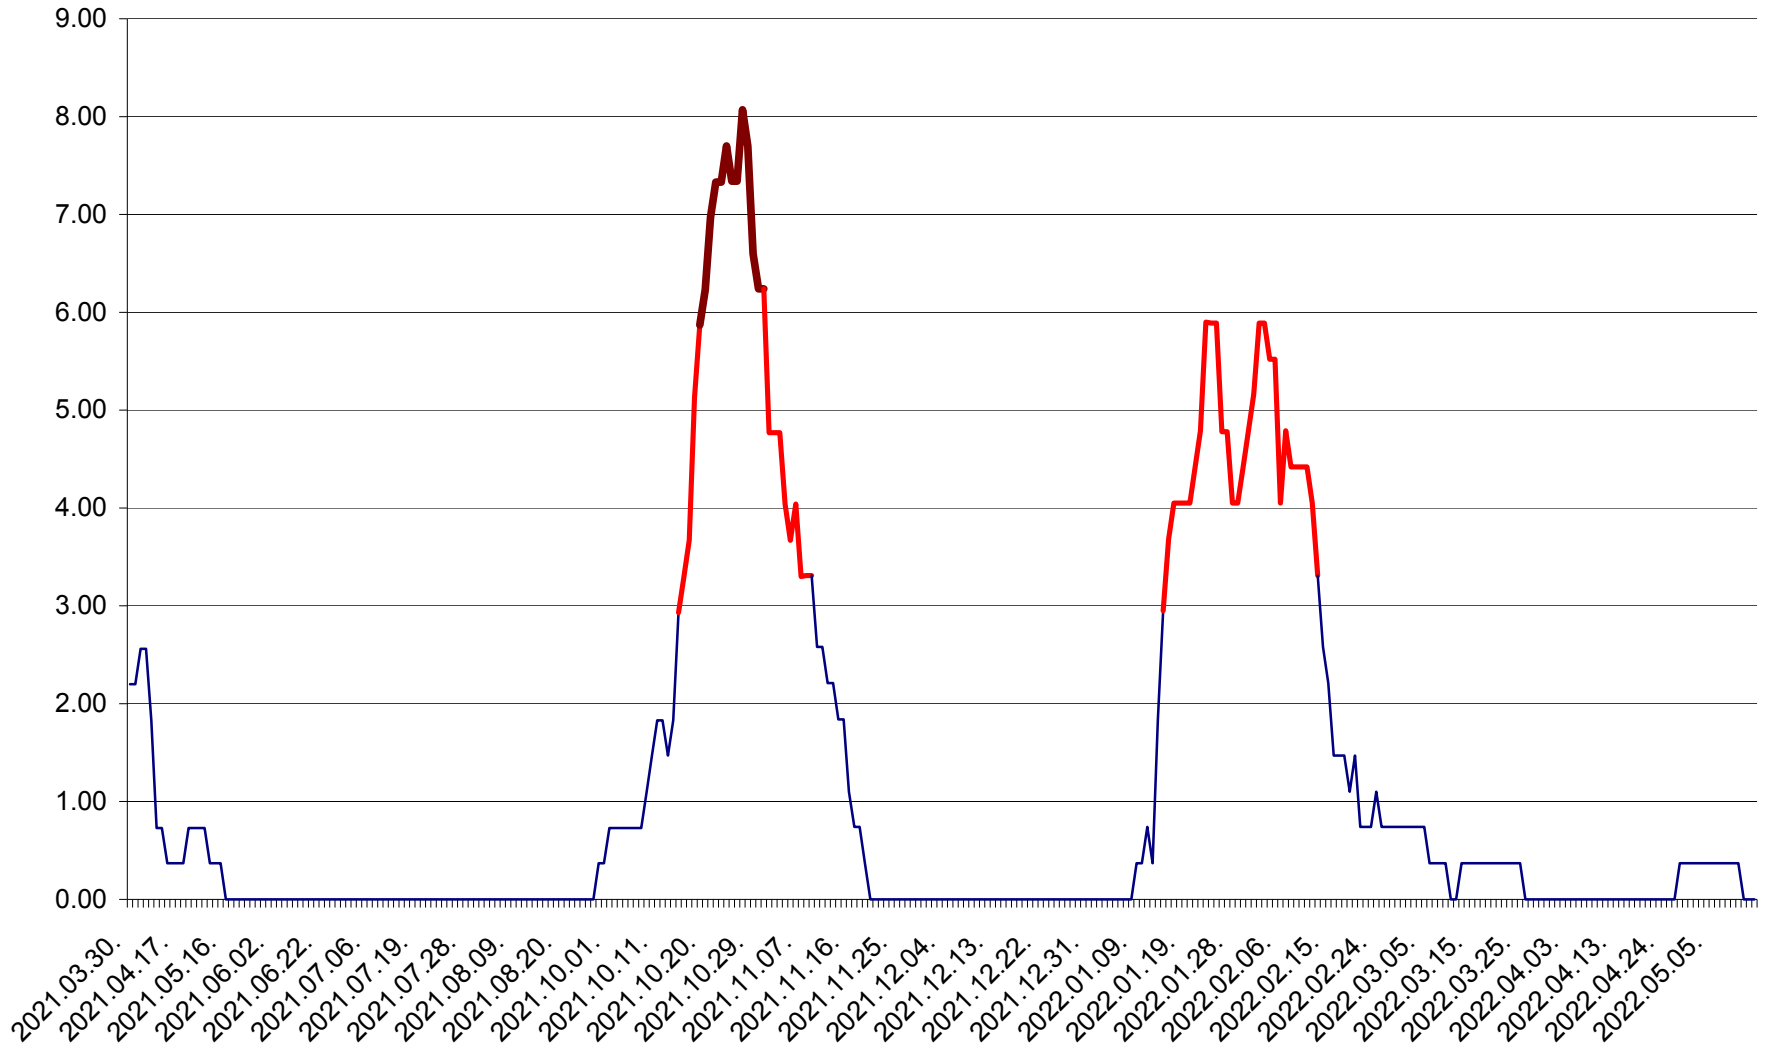

ORAȘ BĂLAN - Evoluția incidenței cumulate pe 14 zile la ‰ de locuitori  
2021.04.01. - 2022.05.17.

BILBOR - Evolutia incidentei cumulate pe 14 zile la ‰ de locuitori  
2021.04.01. - 2022.05.17.

ORAȘ BORSEC - Evolutia incidentei cumulate pe 14 zile la ‰ de locuitori  
2021.04.01. - 2022.05.17.

BRĂDEȘTI - Evolutia incidentei cumulate pe 14 zile la ‰ de locuitori  
2021.04.01. - 2022.05.17.

CĂPÂLNIȚA - Evoluția incidenței cumulate pe 14 zile la ‰ de locuitori  
2021.04.01. - 2022.05.17.

CÂRȚA - Evolutia incidentei cumulate pe 14 zile la ‰ de locuitori  
2021.04.01. - 2022.05.17.

CICEU - Evolutia incidentei cumulate pe 14 zile la ‰ de locuitori  
2021.04.01. - 2022.05.17.

CIUCSÂNGEORGIU - Evolutia incidentei cumulate pe 14 zile la % de locuitori  
2021.04.01. - 2022.05.17.

CIUMANI - Evolutia incidentei cumulate pe 14 zile la ‰ de locuitori  
2021.04.01. - 2022.05.17.

CORBU - Evolutia incidentei cumulate pe 14 zile la ‰ de locuitori  
2021.04.01. - 2022.05.17.

CORUND - Evolutia incidentei cumulate pe 14 zile la ‰ de locuitori  
2021.04.01. - 2022.05.17.

COZMENI - Evolutia incidentei cumulate pe 14 zile la ‰ de locuitori  
2021.04.01. - 2022.05.17.