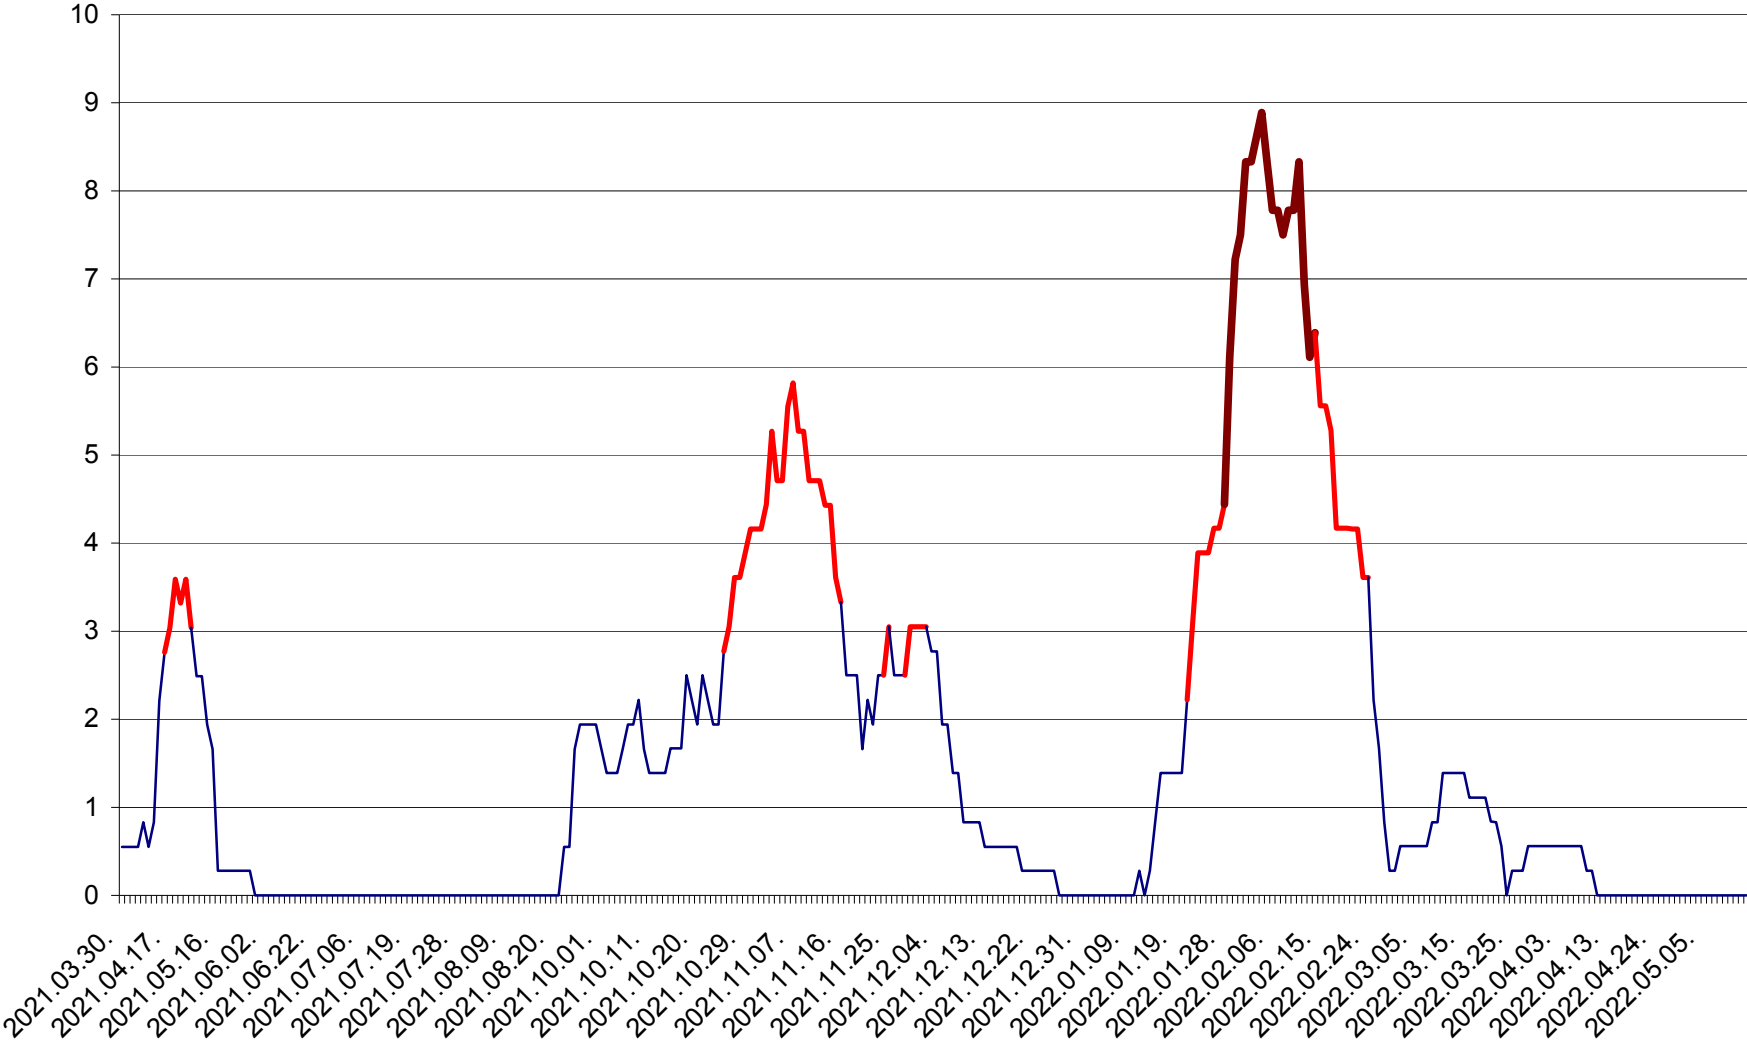

LUNCA DE JOS - Evolutia incidentei cumulate pe 14 zile la ‰ de locuitori  
2021.04.01. - 2022.05.17.

LUNCA DE SUS - Evolutia incidentei cumulate pe 14 zile la ‰ de locuitori  
2021.04.01. - 2022.05.17.

LUPENI - Evolutia incidentei cumulate pe 14 zile la ‰ de locuitori  
2021.04.01. - 2022.05.17.

MĂDĂRAȘ - Evolutia incidentei cumulate pe 14 zile la ‰ de locuitori  
2021.04.01. - 2022.05.17.

MĂRTINIȘ - Evolutia incidentei cumulate pe 14 zile la ‰ de locuitori  
2021.04.01. - 2022.05.17.

MEREȘTI - Evolutia incidentei cumulate pe 14 zile la ‰ de locuitori  
2021.04.01. - 2022.05.17.

MUNICIPIUL MIERCUREA-CIUC - Evolutia incidentei cumulate pe 14 zile la ‰ de locuitori  
2021.04.01. - 2022.05.17.

MIHĂILENI - Evolutia incidentei cumulate pe 14 zile la ‰ de locuitori  
2021.04.01. - 2022.05.17.

MUGENI - Evolutia incidentei cumulate pe 14 zile la ‰ de locuitori  
2021.04.01. - 2022.05.17.

OCLAND - Evolutia incidentei cumulate pe 14 zile la ‰ de locuitori  
2021.04.01. - 2022.05.17.