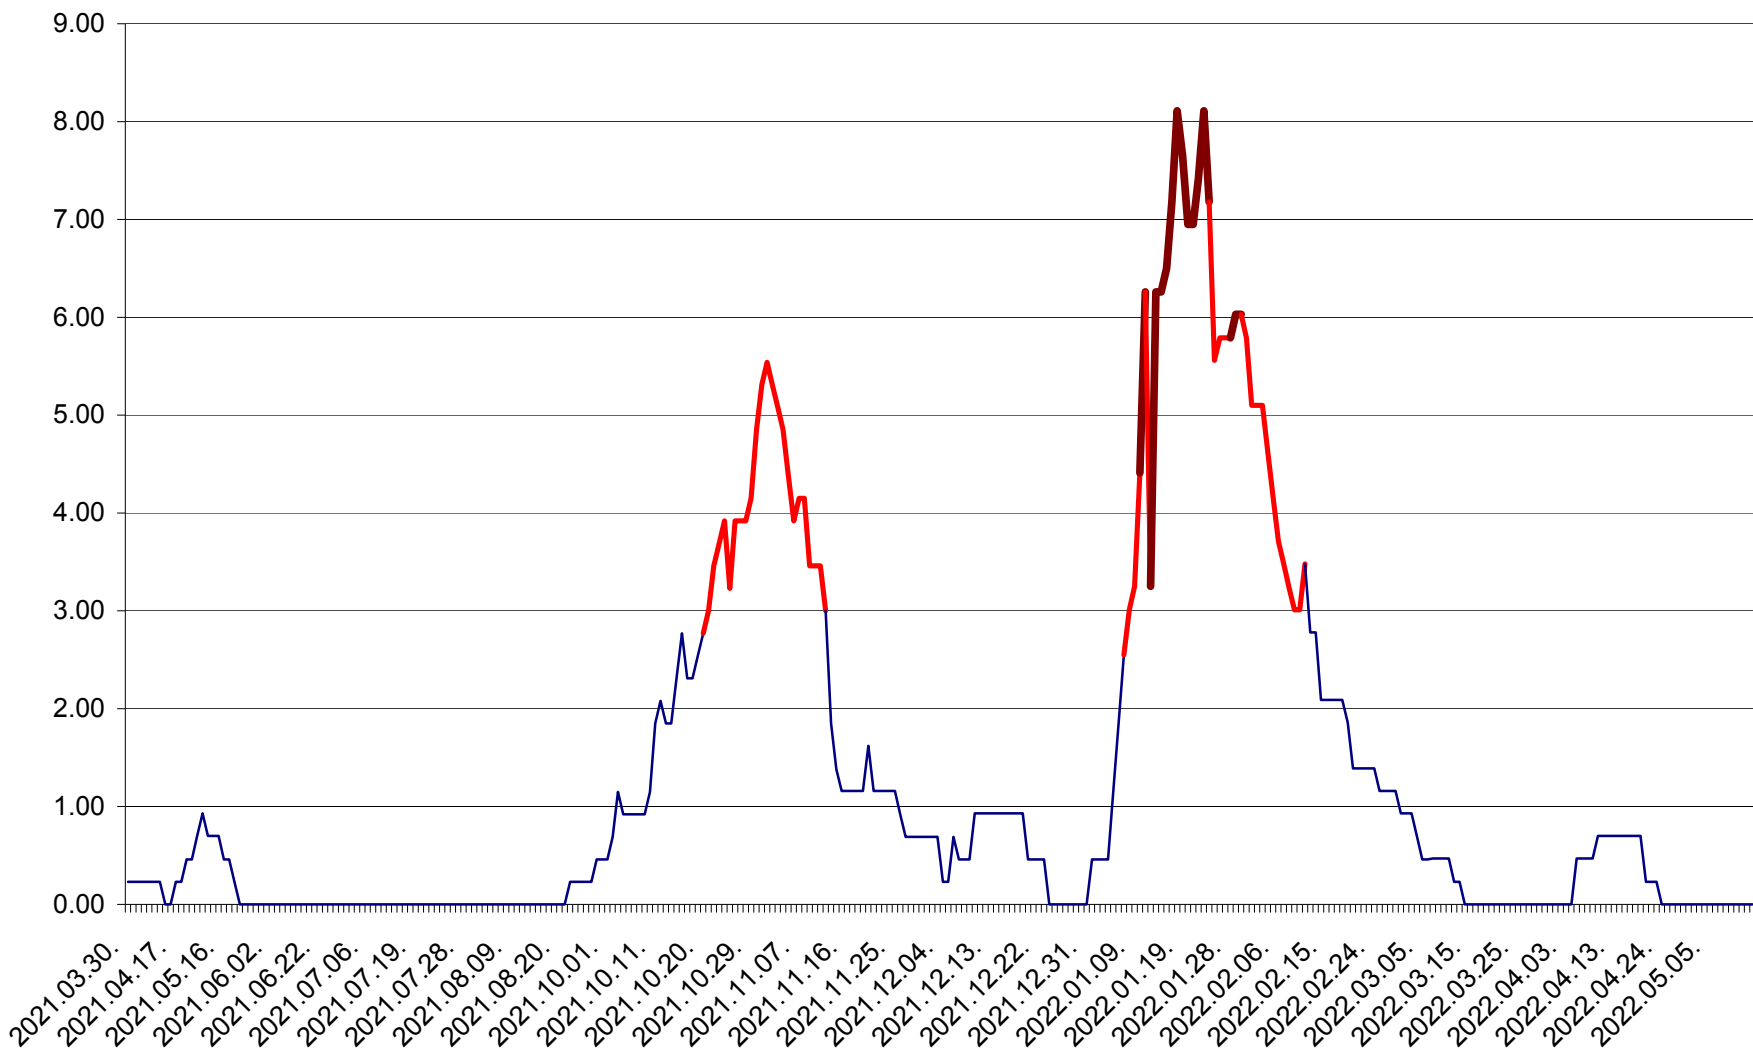

ORAȘ BĂLAN - Evoluția incidenței cumulate pe 14 zile la ‰ de locuitori  
2021.04.01. - 2022.05.17.

BILBOR - Evolutia incidentei cumulate pe 14 zile la ‰ de locuitori  
2021.04.01. - 2022.05.17.

ORAȘ BORSEC - Evolutia incidentei cumulate pe 14 zile la ‰ de locuitori  
2021.04.01. - 2022.05.17.

BRĂDEȘTI - Evolutia incidentei cumulate pe 14 zile la ‰ de locuitori  
2021.04.01. - 2022.05.17.

CĂPÂLNIȚA - Evoluția incidenței cumulate pe 14 zile la ‰ de locuitori  
2021.04.01. - 2022.05.17.

CÂRȚA - Evolutia incidentei cumulate pe 14 zile la ‰ de locuitori  
2021.04.01. - 2022.05.17.

CICEU - Evolutia incidentei cumulate pe 14 zile la ‰ de locuitori  
2021.04.01. - 2022.05.17.

CIUCSÂNGEORGIU - Evolutia incidentei cumulate pe 14 zile la % de locuitori  
2021.04.01. - 2022.05.17.

CIUMANI - Evolutia incidentei cumulate pe 14 zile la ‰ de locuitori  
2021.04.01. - 2022.05.17.

CORBU - Evolutia incidentei cumulate pe 14 zile la ‰ de locuitori  
2021.04.01. - 2022.05.17.

CORUND - Evolutia incidentei cumulate pe 14 zile la ‰ de locuitori  
2021.04.01. - 2022.05.17.

COZMENI - Evolutia incidentei cumulate pe 14 zile la ‰ de locuitori  
2021.04.01. - 2022.05.17.