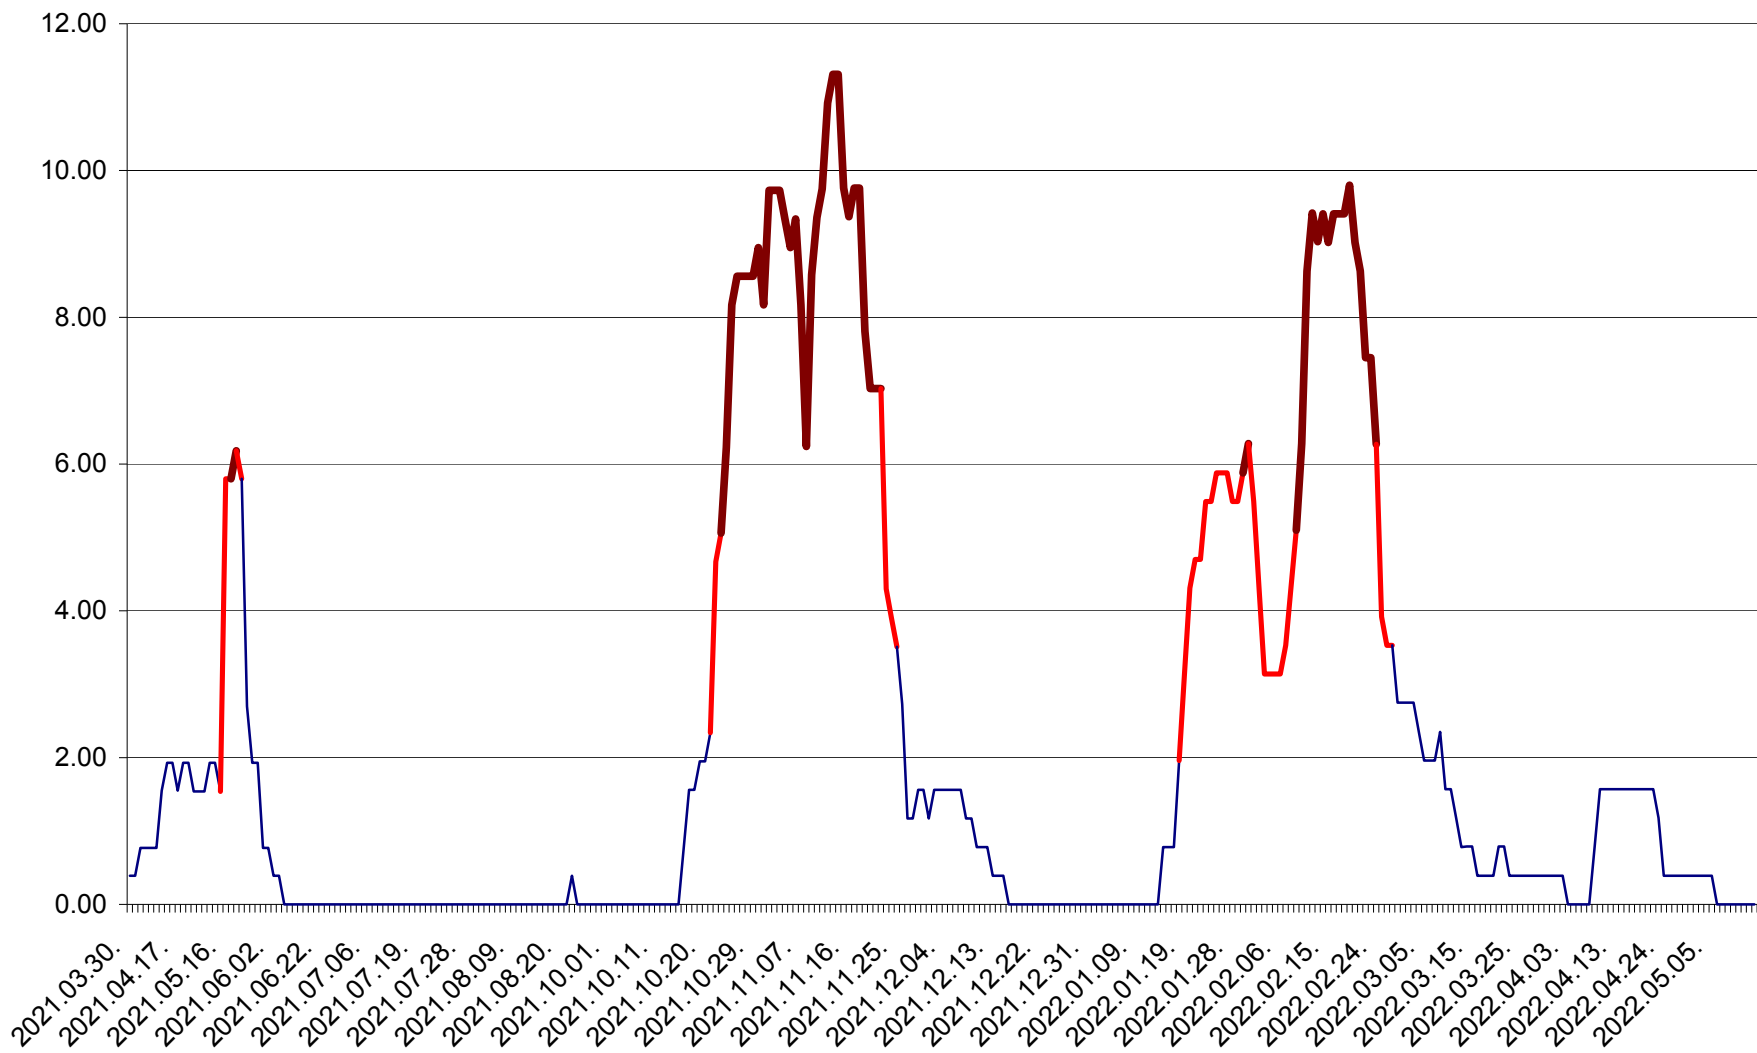

ATID - Evolutia incidentei cumulate pe 14 zile la % de locuitori  
2021.04.01. - 2022.05.17.

AVRĂMEȘTI - Evolutia incidentei cumulate pe 14 zile la ‰ de locuitori  
2021.04.01. - 2022.05.17.

ORAȘ BĂILE TUȘNAD - Evoluția incidenței cumulate pe 14 zile la ‰ de locuitori  
2021.04.01. - 2022.05.17.

ORAȘ BĂLAN - Evoluția incidenței cumulate pe 14 zile la ‰ de locuitori  
2021.04.01. - 2022.05.17.

BILBOR - Evolutia incidentei cumulate pe 14 zile la ‰ de locuitori  
2021.04.01. - 2022.05.17.

ORAȘ BORSEC - Evolutia incidentei cumulate pe 14 zile la ‰ de locuitori  
2021.04.01. - 2022.05.17.

BRĂDEȘTI - Evolutia incidentei cumulate pe 14 zile la ‰ de locuitori  
2021.04.01. - 2022.05.17.

CĂPÂLNIȚA - Evoluția incidenței cumulate pe 14 zile la ‰ de locuitori  
2021.04.01. - 2022.05.17.

CÂRȚA - Evolutia incidentei cumulate pe 14 zile la ‰ de locuitori  
2021.04.01. - 2022.05.17.