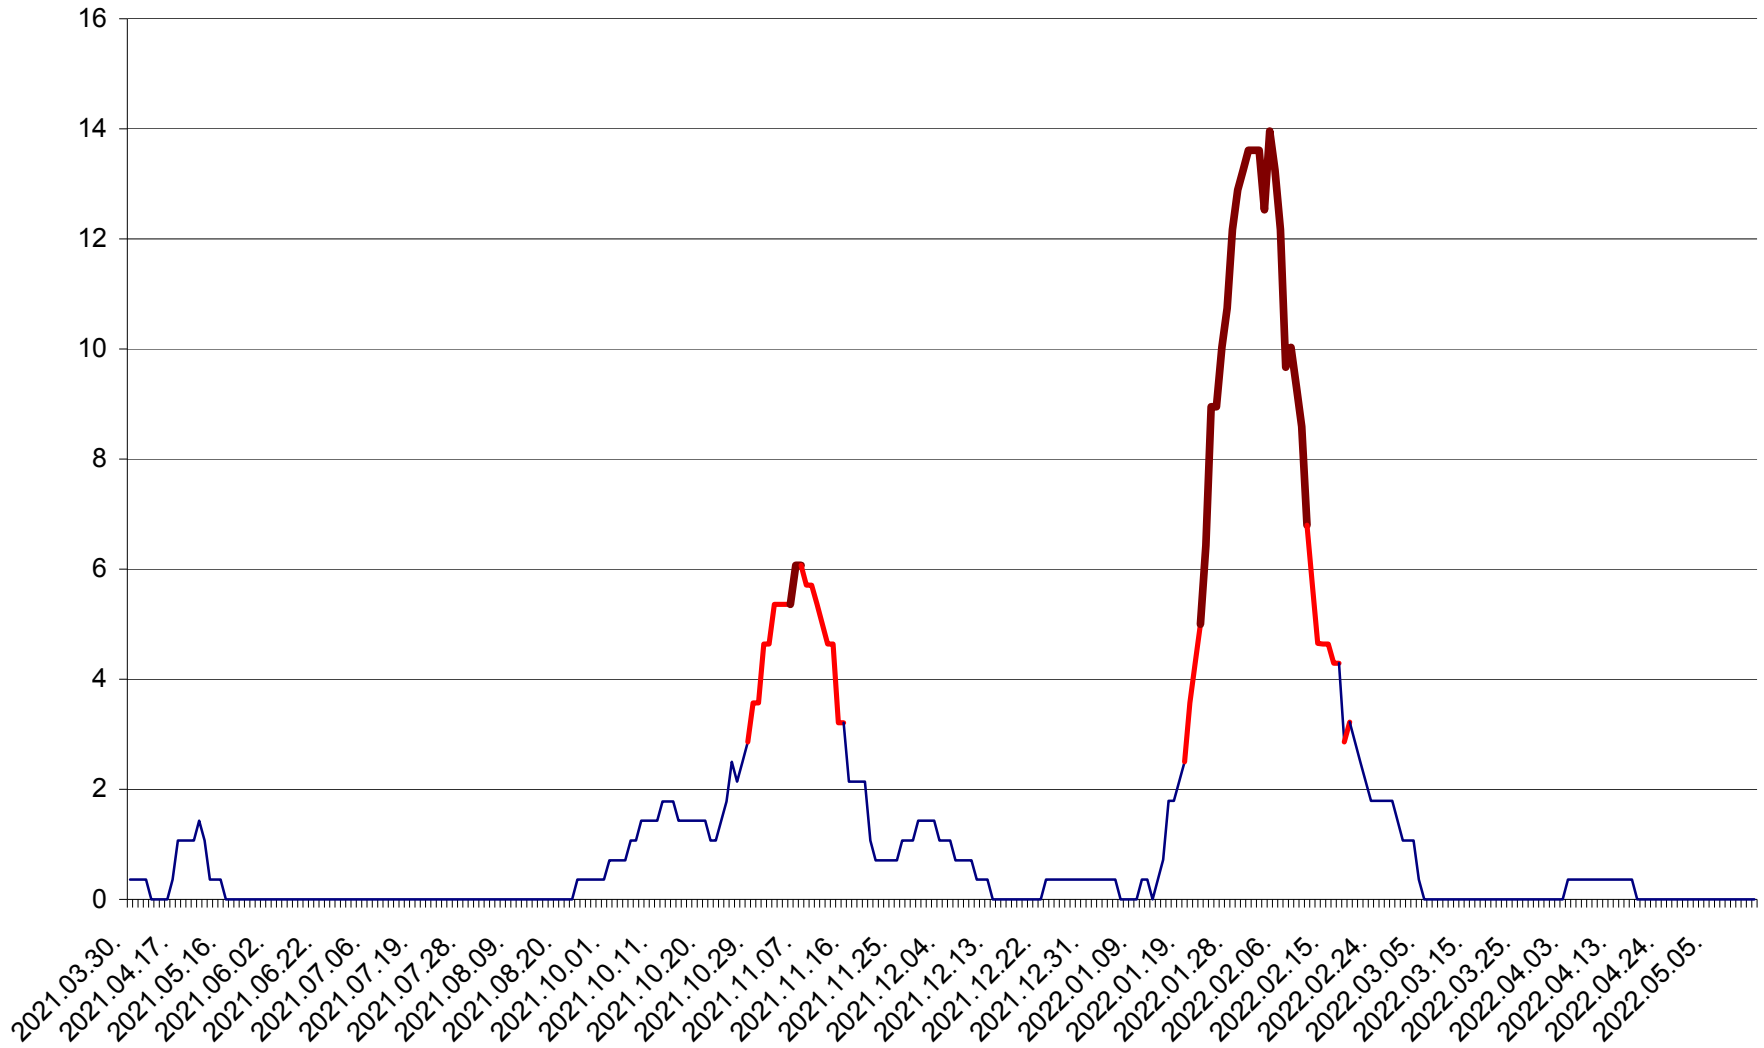

SÂNMARTIN - Evolutia incidentei cumulate pe 14 zile la ‰ de locuitori  
2021.04.01. - 2022.05.17.

SÂNSIMION - Evolutia incidentei cumulate pe 14 zile la ‰ de locuitori  
2021.04.01. - 2022.05.17.

SÂNTIMBRU - Evolutia incidentei cumulate pe 14 zile la ‰ de locuitori  
2021.04.01. - 2022.05.17.

SĂRMAȘ - Evolutia incidentei cumulate pe 14 zile la ‰ de locuitori  
2021.04.01. - 2022.05.17.

SATU MARE - Evolutia incidentei cumulate pe 14 zile la ‰ de locuitori  
2021.04.01. - 2022.05.17.

SECUIENI - Evolutia incidentei cumulate pe 14 zile la ‰ de locuitori  
2021.04.01. - 2022.05.17.

SICULENI - Evolutia incidentei cumulate pe 14 zile la ‰ de locuitori  
2021.04.01. - 2022.05.17.

ȘIMONEȘTI - Evolutia incidentei cumulate pe 14 zile la ‰ de locuitori  
2021.04.01. - 2022.05.17.

SUBCETATE - Evolutia incidentei cumulate pe 14 zile la ‰ de locuitori  
2021.04.01. - 2022.05.17.