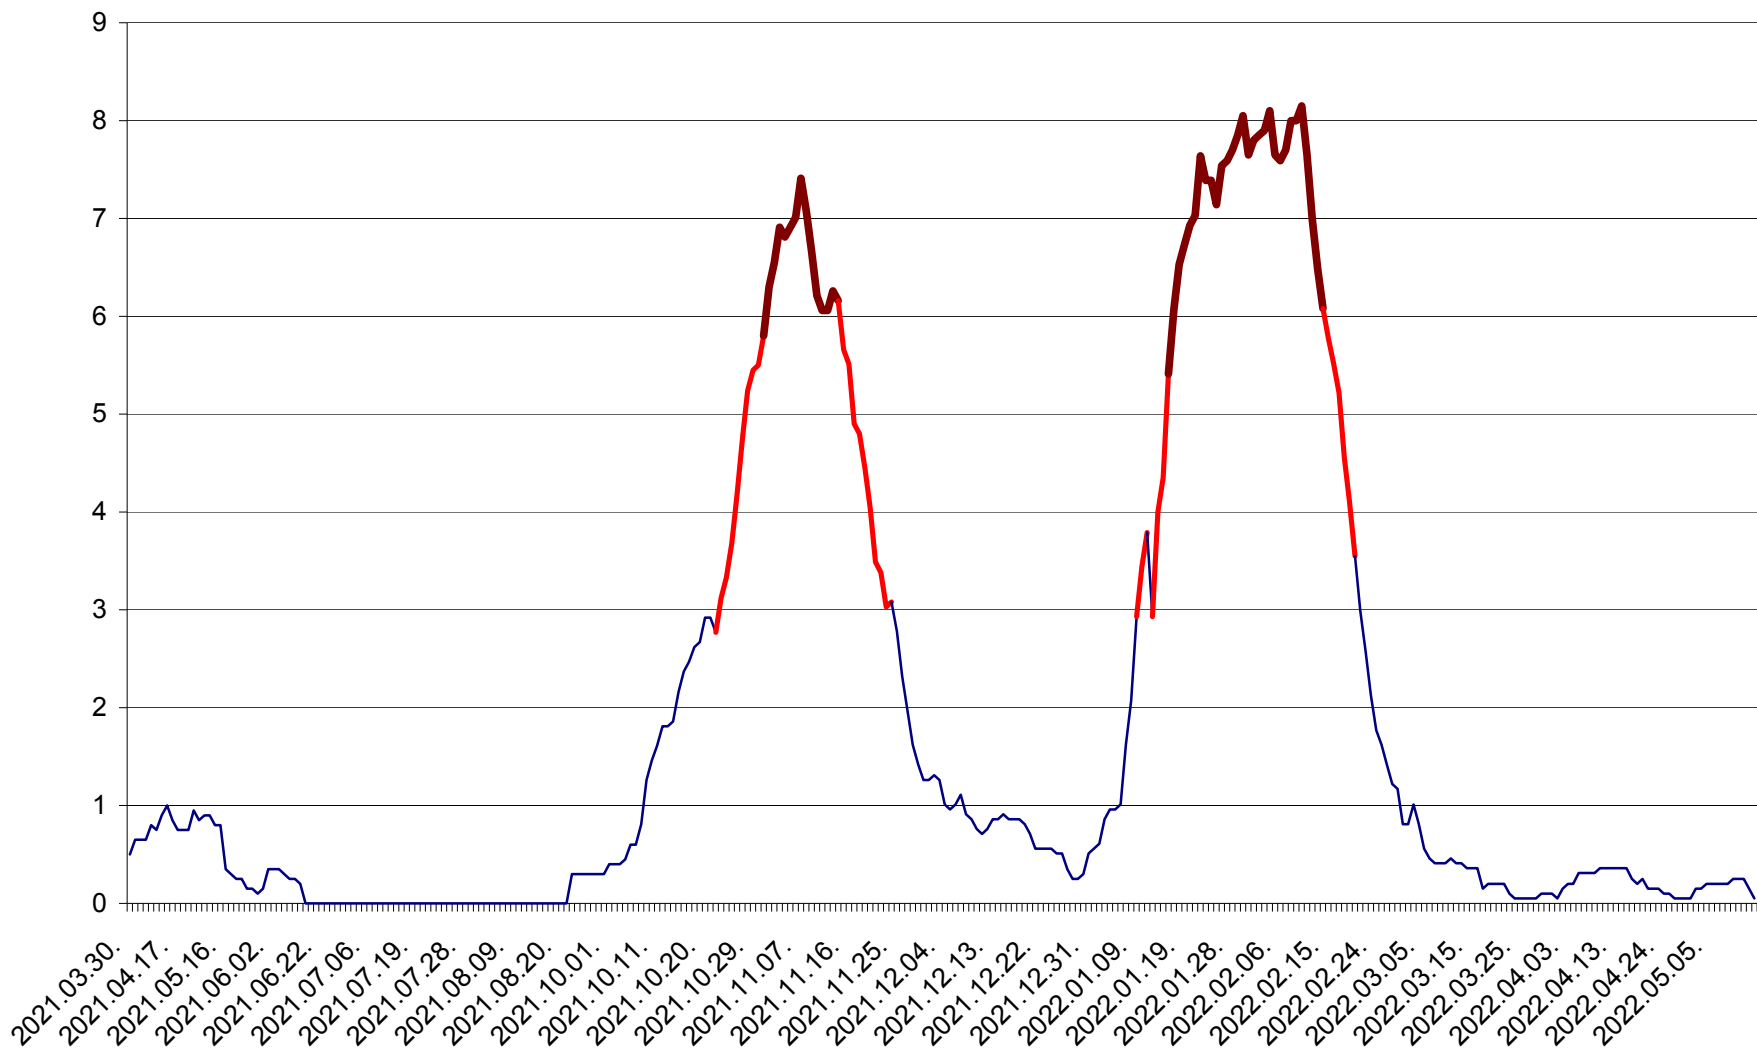

DÂRJIU - Evolutia incidentei cumulate pe 14 zile la ‰ de locuitori  
2021.04.01. - 2022.05.17.

DEALU - Evolutia incidentei cumulate pe 14 zile la ‰ de locuitori  
2021.04.01. - 2022.05.17.

DITRĂU - Evolutia incidentei cumulate pe 14 zile la ‰ de locuitori  
2021.04.01. - 2022.05.17.

FELICENI - Evolutia incidentei cumulate pe 14 zile la % de locuitori  
2021.04.01. - 2022.05.17.

FRUMOASA - Evolutia incidentei cumulate pe 14 zile la ‰ de locuitori  
2021.04.01. - 2022.05.17.

GĂLĂUȚAȘ - Evolutia incidentei cumulate pe 14 zile la ‰ de locuitori  
2021.04.01. - 2022.05.17.

MUNICIPIUL GHEORGHENI - Evolutia incidentei cumulate pe 14 zile la ‰ de locuitori  
2021.04.01. - 2022.05.17.

JOSENI - Evolutia incidentei cumulate pe 14 zile la ‰ de locuitori  
2021.04.01. - 2022.05.17.

LĂZAREA - Evolutia incidentei cumulate pe 14 zile la % de locuitori  
2021.04.01. - 2022.05.17.

LELICENI - Evolutia incidentei cumulate pe 14 zile la % de locuitori  
2021.04.01. - 2022.05.17.

LUETA - Evolutia incidentei cumulate pe 14 zile la ‰ de locuitori  
2021.04.01. - 2022.05.17.