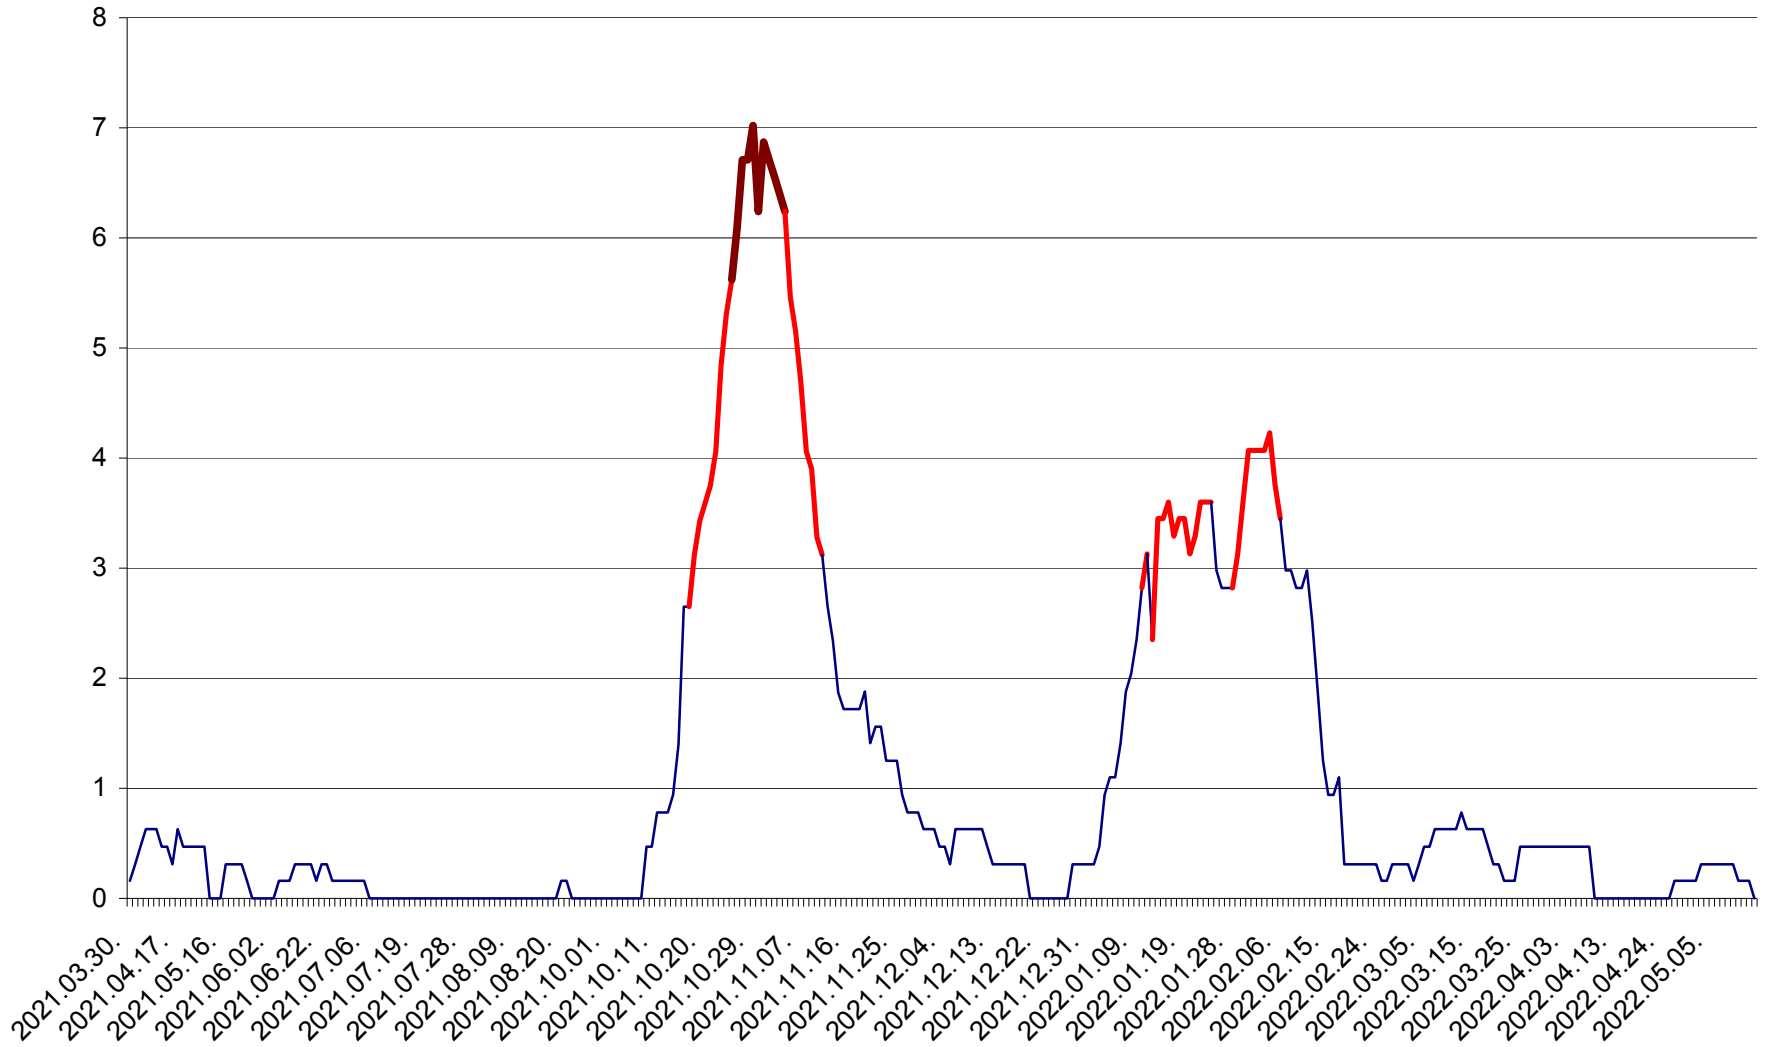

MUNICIPIUL ODORHEIU SECUIESC - Evolutia incidentei cumulate pe 14 zile la % de locuitori  
2021.04.01. - 2022.05.17.

PĂULENI-CIUC - Evolutia incidentei cumulate pe 14 zile la % de locuitori  
2021.04.01. - 2022.05.17.

PLĂIEȘII DE JOS - Evolutia incidentei cumulate pe 14 zile la ‰ de locuitori  
2021.04.01. - 2022.05.17.

PORUMBENI - Evolutia incidentei cumulate pe 14 zile la ‰ de locuitori  
2021.04.01. - 2022.05.17.

PRAID - Evolutia incidentei cumulate pe 14 zile la ‰ de locuitori  
2021.04.01. - 2022.05.17.

RACU - Evolutia incidentei cumulate pe 14 zile la ‰ de locuitori  
2021.04.01. - 2022.05.17.

REMETEA - Evolutia incidentei cumulate pe 14 zile la ‰ de locuitori  
2021.04.01. - 2022.05.17.