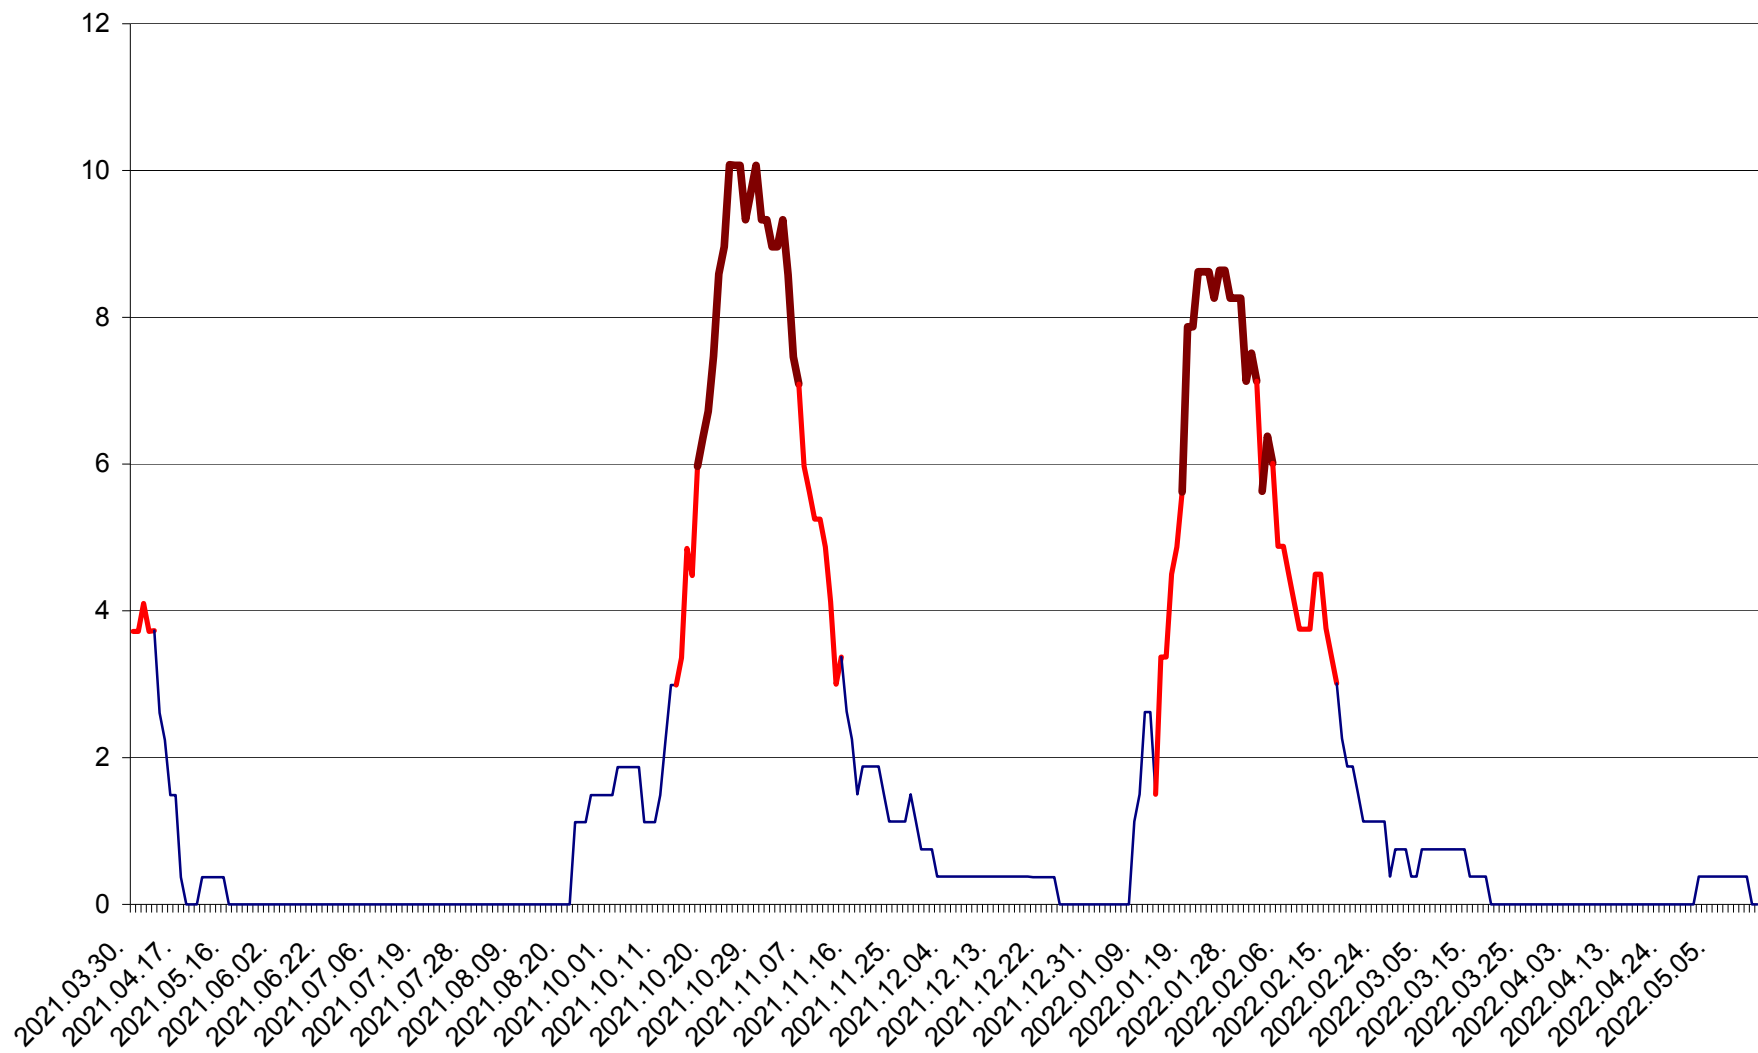

PLĂIEȘII DE JOS - Evolutia incidentei cumulate pe 14 zile la ‰ de locuitori  
2021.04.01. - 2022.05.17.

PORUMBENI - Evolutia incidentei cumulate pe 14 zile la ‰ de locuitori  
2021.04.01. - 2022.05.17.

PRAID - Evolutia incidentei cumulate pe 14 zile la ‰ de locuitori  
2021.04.01. - 2022.05.17.

RACU - Evolutia incidentei cumulate pe 14 zile la ‰ de locuitori  
2021.04.01. - 2022.05.17.

REMETEA - Evolutia incidentei cumulate pe 14 zile la ‰ de locuitori  
2021.04.01. - 2022.05.17.

SĂCEL - Evolutia incidentei cumulate pe 14 zile la ‰ de locuitori  
2021.04.01. - 2022.05.17.

SÂNCRĂIENI - Evolutia incidentei cumulate pe 14 zile la ‰ de locuitori  
2021.04.01. - 2022.05.17.

SÂNDOMINIC - Evolutia incidentei cumulate pe 14 zile la ‰ de locuitori  
2021.04.01. - 2022.05.17.