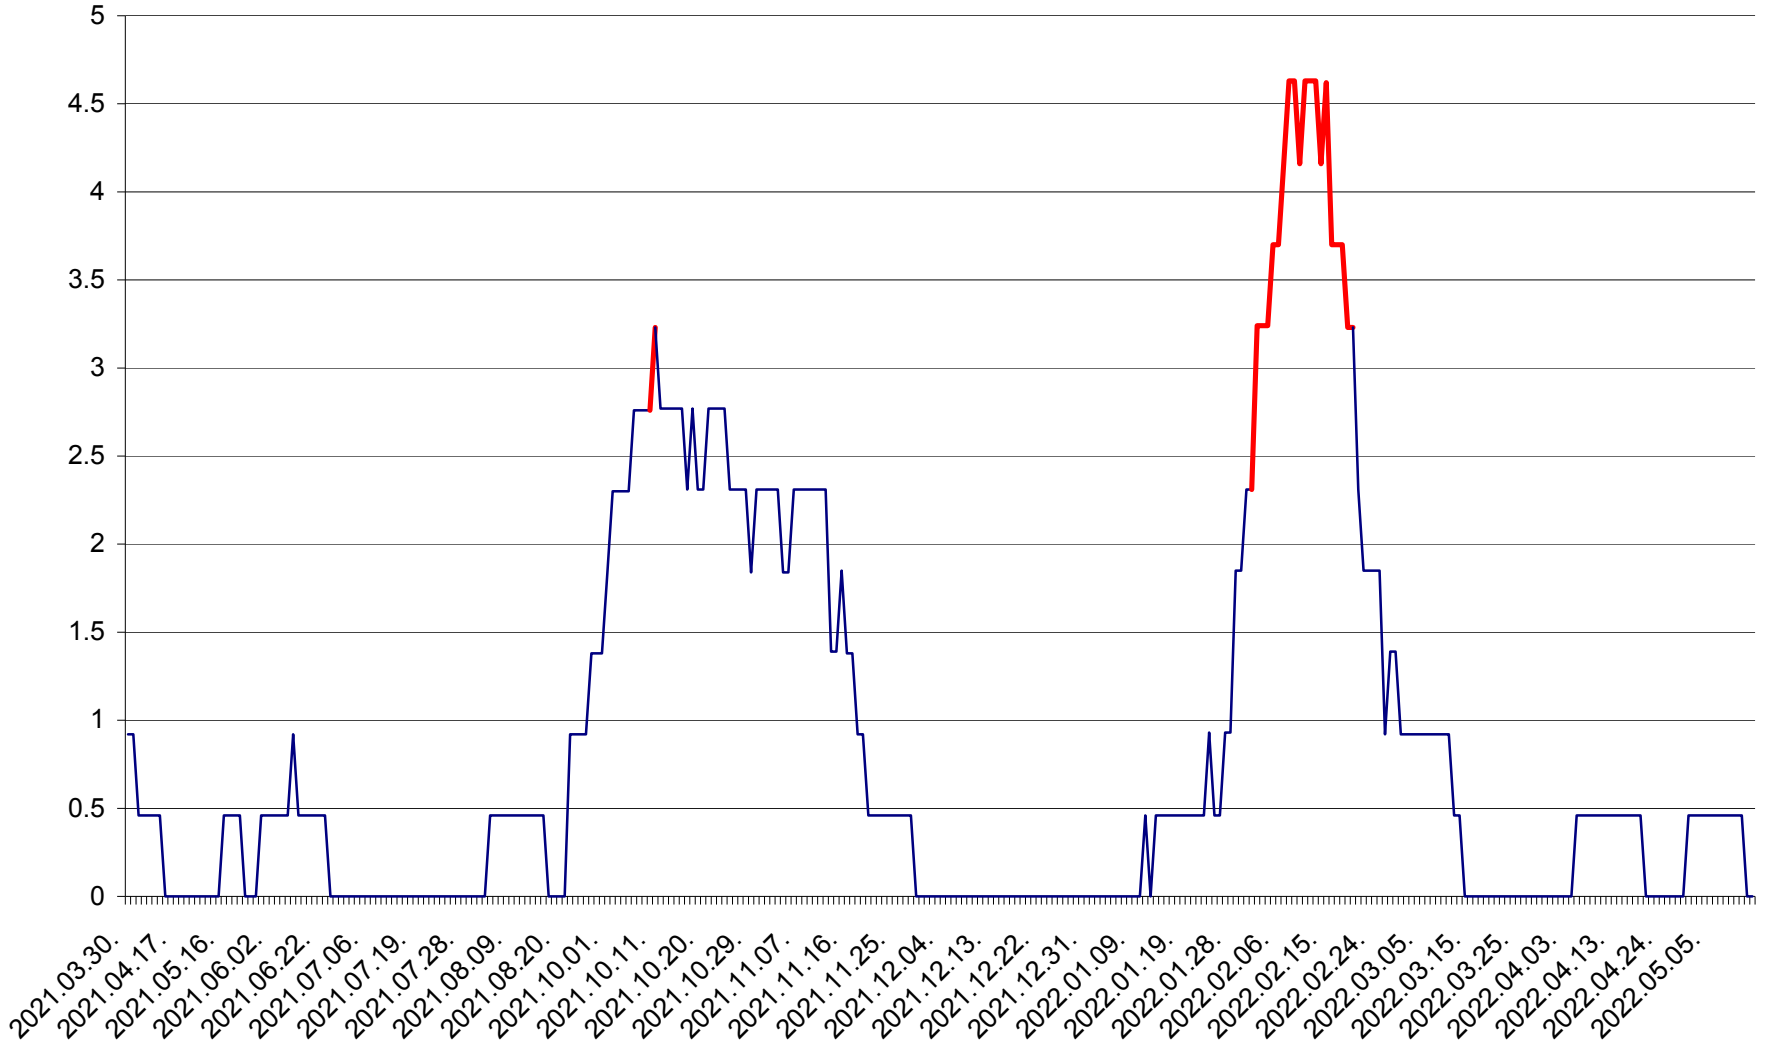

ULIEȘ - Evoluția incidentei cumulate pe 14 zile la ‰ de locuitori
2021.04.01. - 2022.05.17.