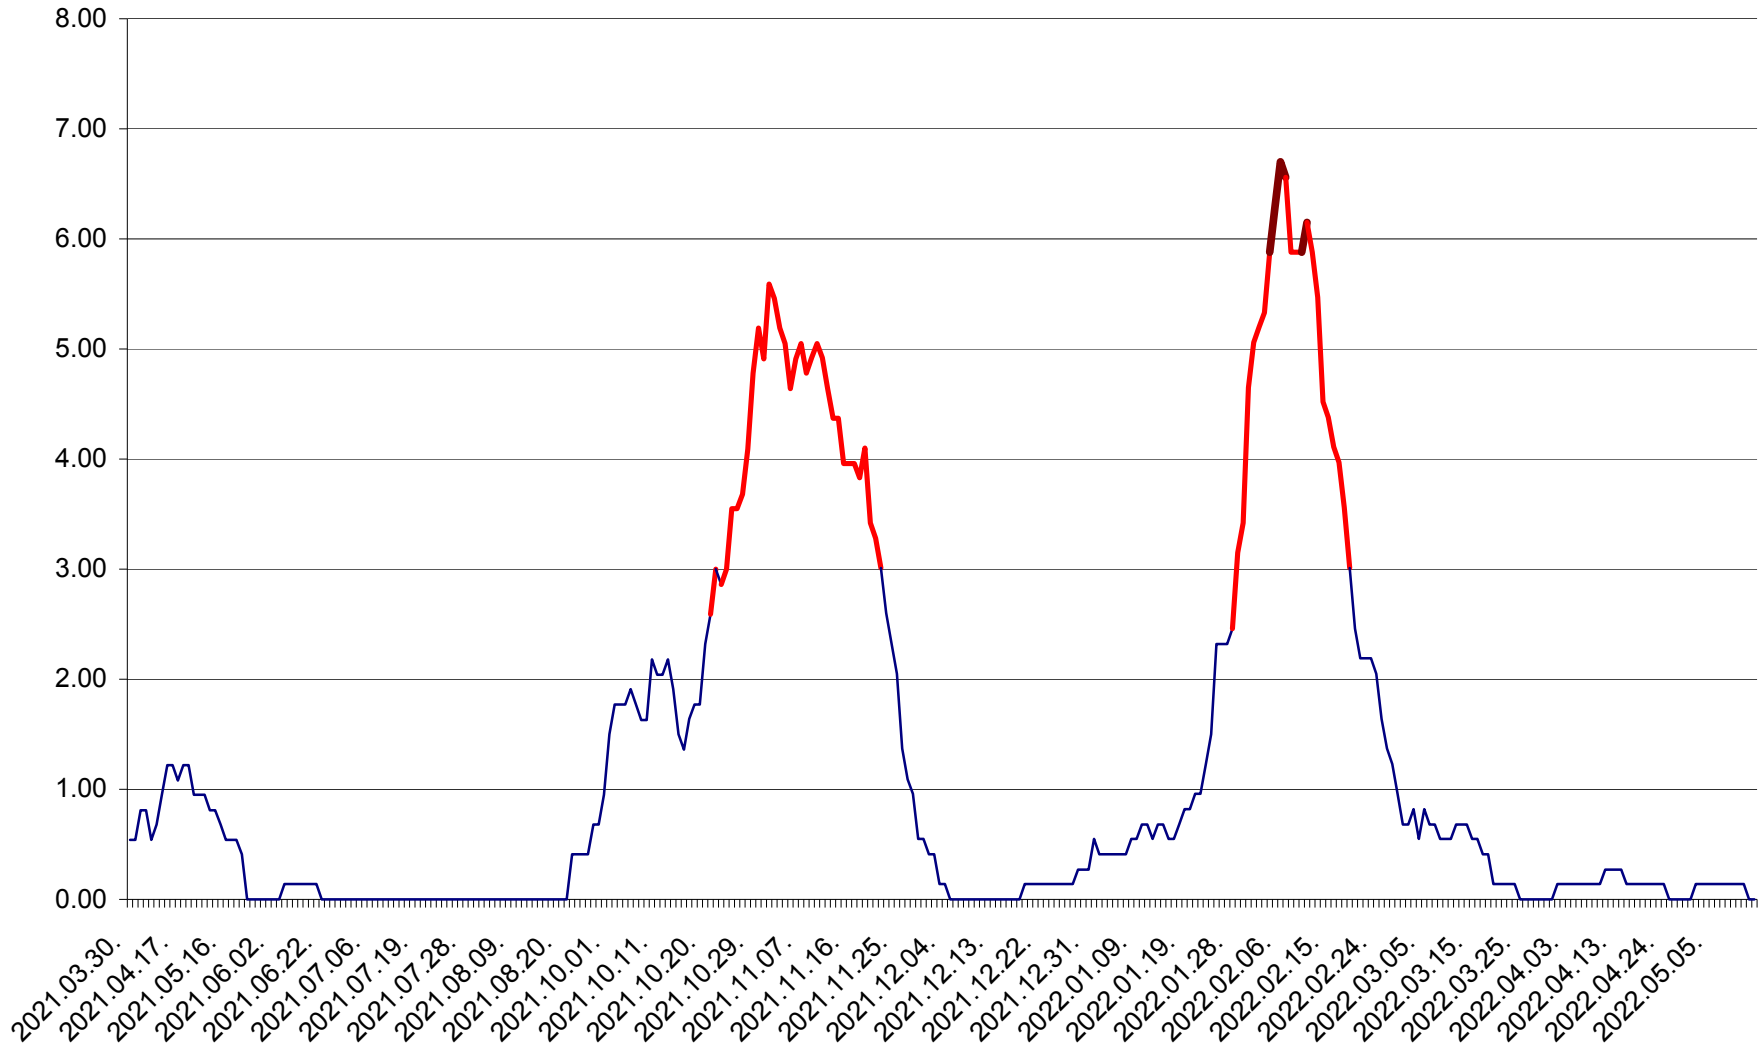

ATID - Evolutia incidentei cumulate pe 14 zile la % de locuitori  
2021.04.01. - 2022.05.17.

AVRĂMEȘTI - Evolutia incidentei cumulate pe 14 zile la ‰ de locuitori  
2021.04.01. - 2022.05.17.

ORAȘ BĂILE TUȘNAD - Evoluția incidenței cumulate pe 14 zile la ‰ de locuitori  
2021.04.01. - 2022.05.17.

ORAȘ BĂLAN - Evoluția incidenței cumulate pe 14 zile la ‰ de locuitori  
2021.04.01. - 2022.05.17.

BILBOR - Evolutia incidentei cumulate pe 14 zile la ‰ de locuitori  
2021.04.01. - 2022.05.17.

ORAȘ BORSEC - Evolutia incidentei cumulate pe 14 zile la ‰ de locuitori  
2021.04.01. - 2022.05.17.

BRĂDEȘTI - Evolutia incidentei cumulate pe 14 zile la ‰ de locuitori  
2021.04.01. - 2022.05.17.

CĂPÂLNIȚA - Evoluția incidenței cumulate pe 14 zile la ‰ de locuitori  
2021.04.01. - 2022.05.17.

CÂRȚA - Evolutia incidentei cumulate pe 14 zile la ‰ de locuitori  
2021.04.01. - 2022.05.17.