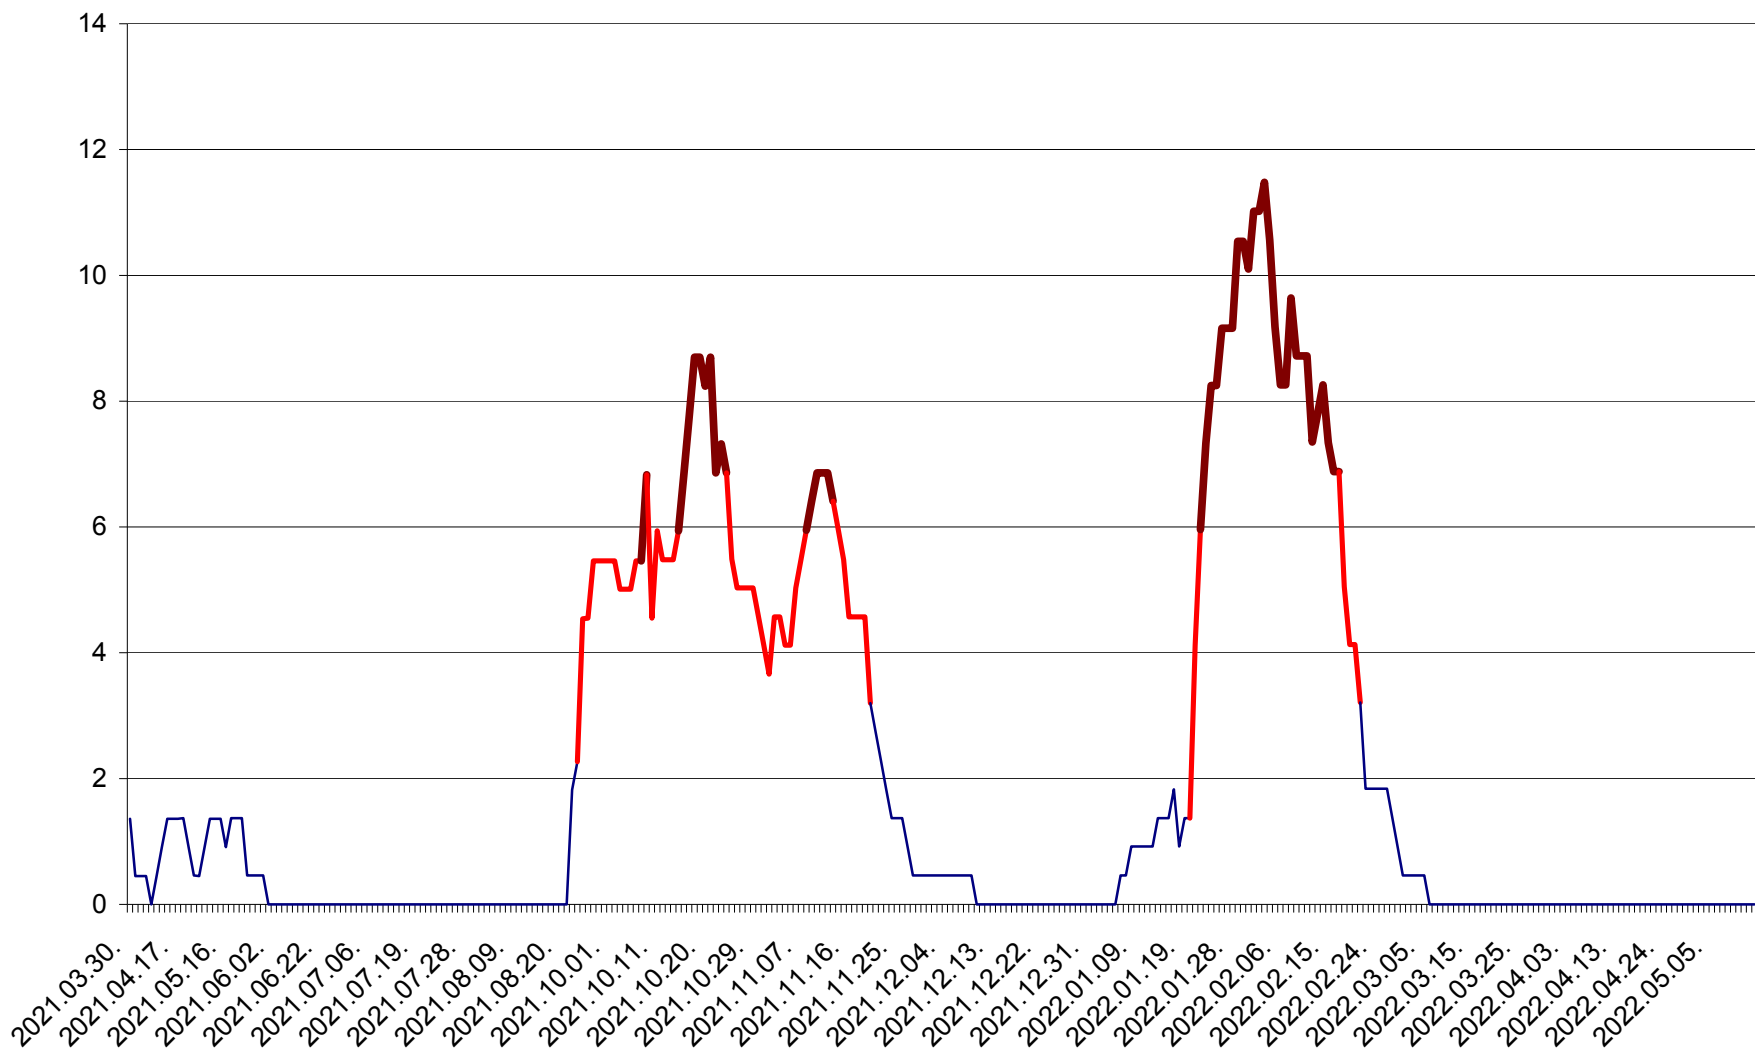

LĂZAREA - Evolutia incidentei cumulate pe 14 zile la % de locuitori  
2021.04.01. - 2022.05.17.

LELICENI - Evolutia incidentei cumulate pe 14 zile la % de locuitori  
2021.04.01. - 2022.05.17.

LUETA - Evolutia incidentei cumulate pe 14 zile la ‰ de locuitori  
2021.04.01. - 2022.05.17.

LUNCA DE JOS - Evolutia incidentei cumulate pe 14 zile la ‰ de locuitori  
2021.04.01. - 2022.05.17.

LUNCA DE SUS - Evolutia incidentei cumulate pe 14 zile la ‰ de locuitori  
2021.04.01. - 2022.05.17.

LUPENI - Evolutia incidentei cumulate pe 14 zile la ‰ de locuitori  
2021.04.01. - 2022.05.17.

MĂDĂRAȘ - Evolutia incidentei cumulate pe 14 zile la ‰ de locuitori  
2021.04.01. - 2022.05.17.

MĂRTINIȘ - Evolutia incidentei cumulate pe 14 zile la ‰ de locuitori  
2021.04.01. - 2022.05.17.

MEREȘTI - Evolutia incidentei cumulate pe 14 zile la ‰ de locuitori  
2021.04.01. - 2022.05.17.

MUNICIPIUL MIERCUREA-CIUC - Evolutia incidentei cumulate pe 14 zile la ‰ de locuitori  
2021.04.01. - 2022.05.17.