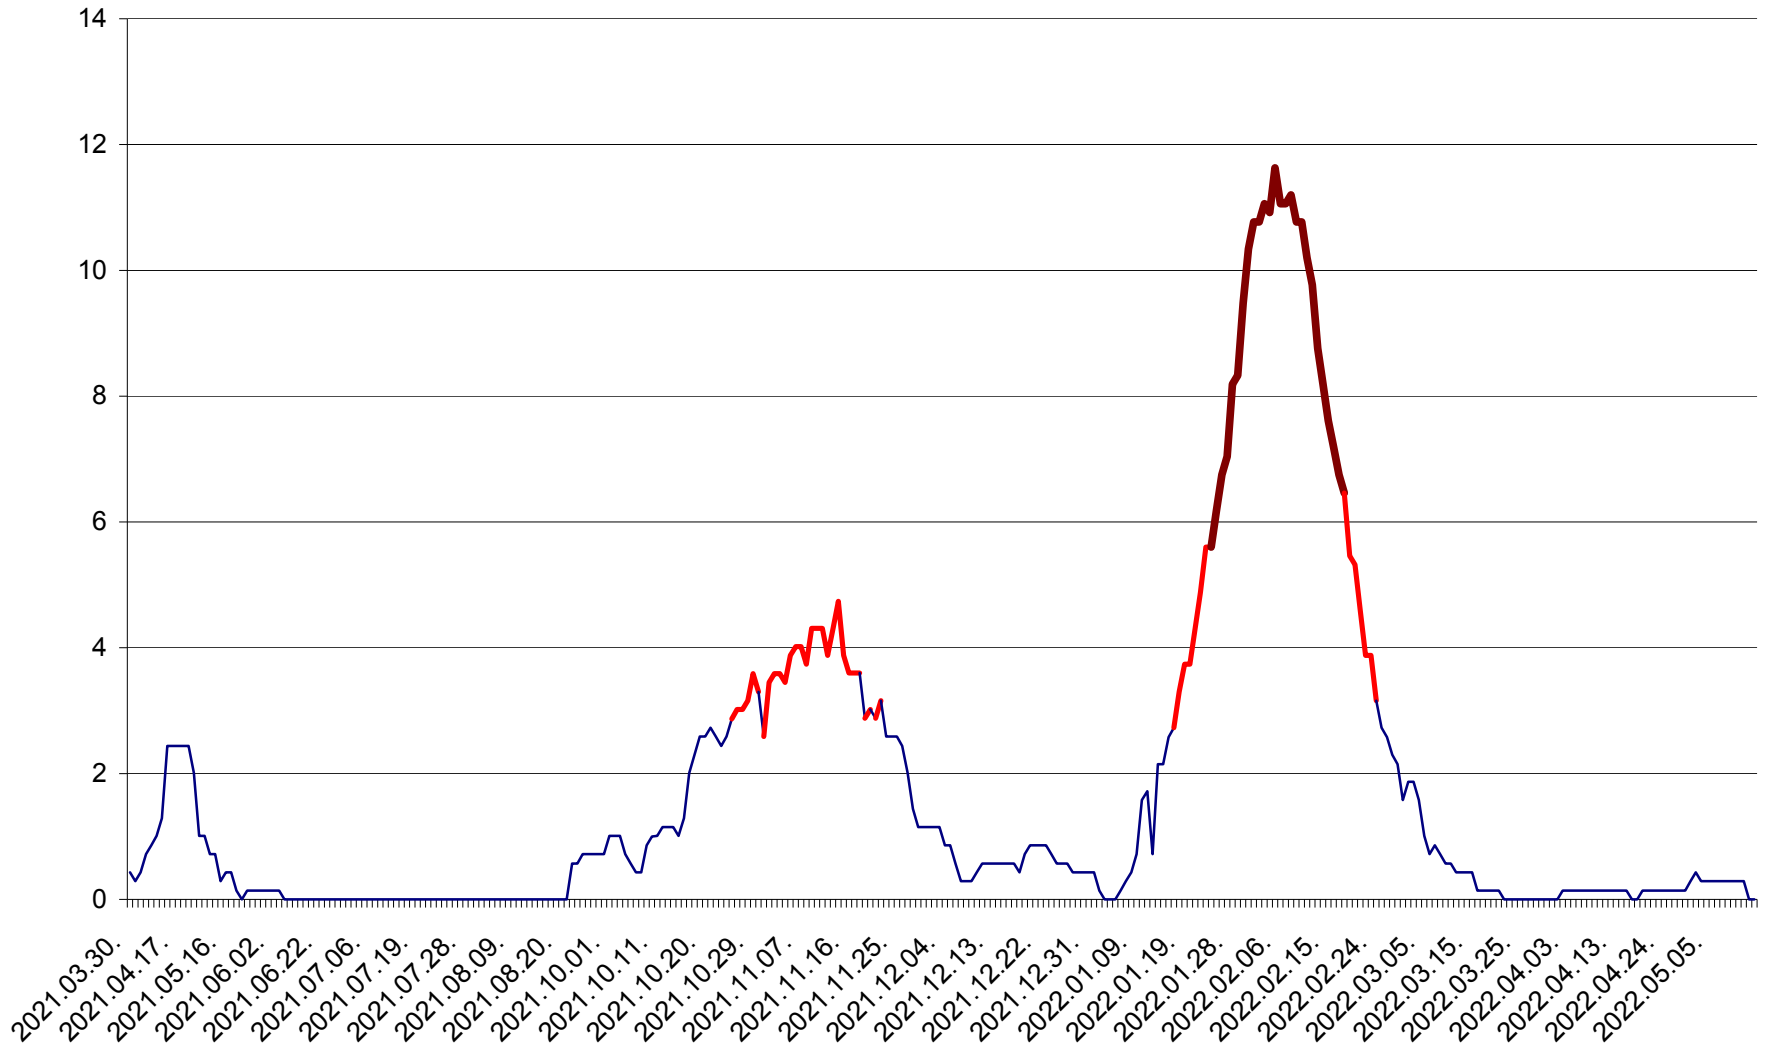

RACU - Evolutia incidentei cumulate pe 14 zile la ‰ de locuitori
2021.04.01. - 2022.05.17.