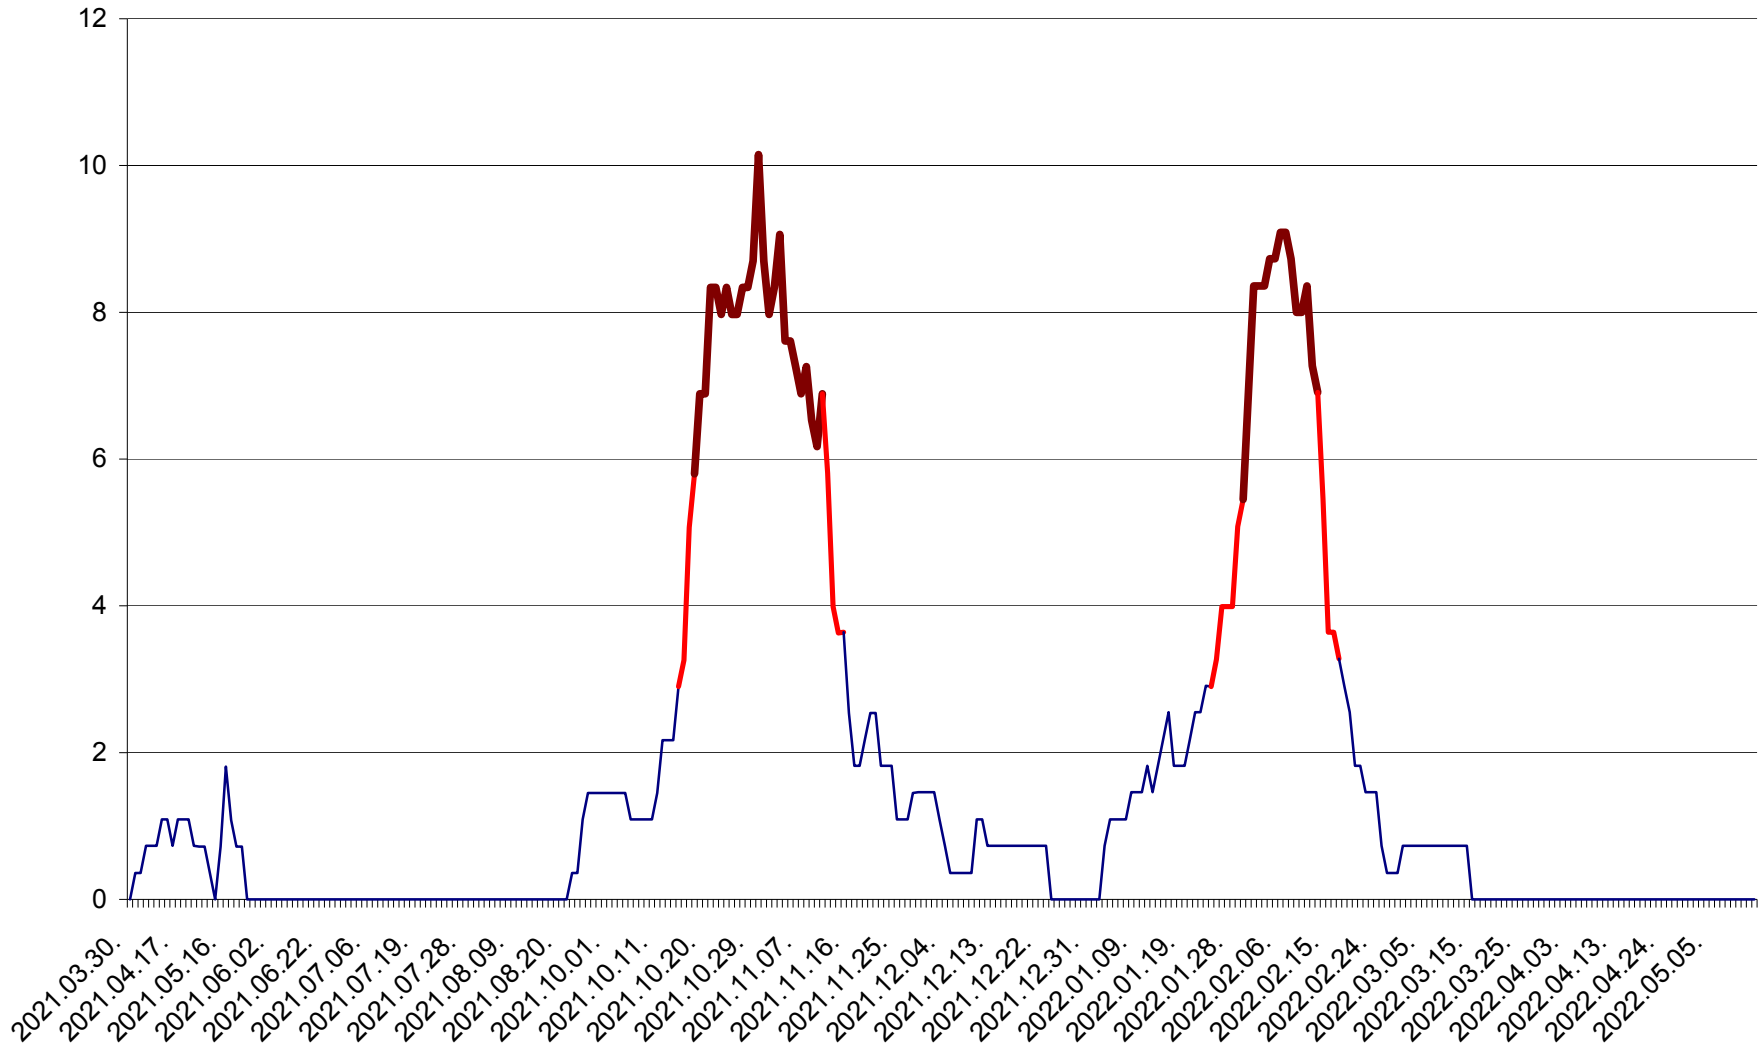

MUGENI - Evolutia incidentei cumulate pe 14 zile la ‰ de locuitori
2021.04.01. - 2022.05.17.