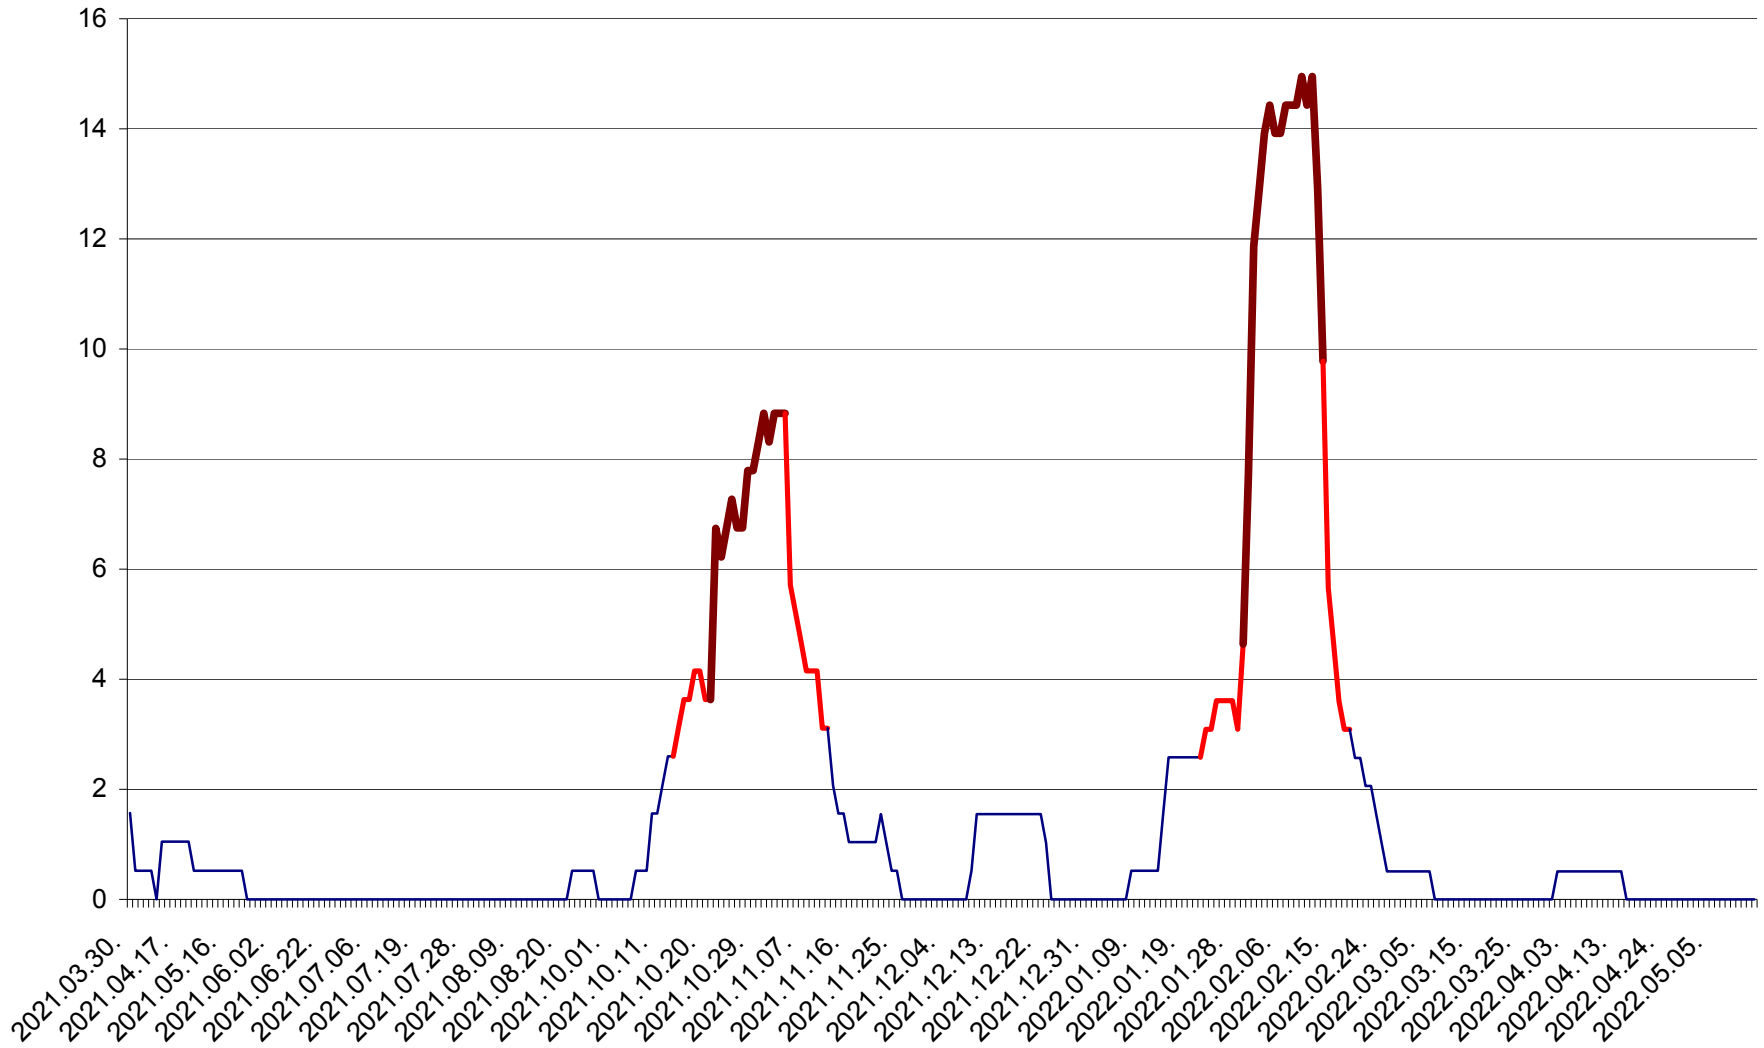

MIHĂILENI - Evolutia incidentei cumulate pe 14 zile la ‰ de locuitori  
2021.04.01. - 2022.05.17.

MUGENI - Evolutia incidentei cumulate pe 14 zile la ‰ de locuitori  
2021.04.01. - 2022.05.17.

OCLAND - Evolutia incidentei cumulate pe 14 zile la ‰ de locuitori  
2021.04.01. - 2022.05.17.

MUNICIPIUL ODORHEIU SECUIESC - Evolutia incidentei cumulate pe 14 zile la % de locuitori  
2021.04.01. - 2022.05.17.

PĂULENI-CIUC - Evolutia incidentei cumulate pe 14 zile la % de locuitori  
2021.04.01. - 2022.05.17.

PLĂIEȘII DE JOS - Evolutia incidentei cumulate pe 14 zile la ‰ de locuitori  
2021.04.01. - 2022.05.17.

PORUMBENI - Evolutia incidentei cumulate pe 14 zile la ‰ de locuitori  
2021.04.01. - 2022.05.17.

PRAID - Evolutia incidentei cumulate pe 14 zile la ‰ de locuitori  
2021.04.01. - 2022.05.17.

RACU - Evolutia incidentei cumulate pe 14 zile la ‰ de locuitori  
2021.04.01. - 2022.05.17.

REMETEA - Evolutia incidentei cumulate pe 14 zile la ‰ de locuitori  
2021.04.01. - 2022.05.17.