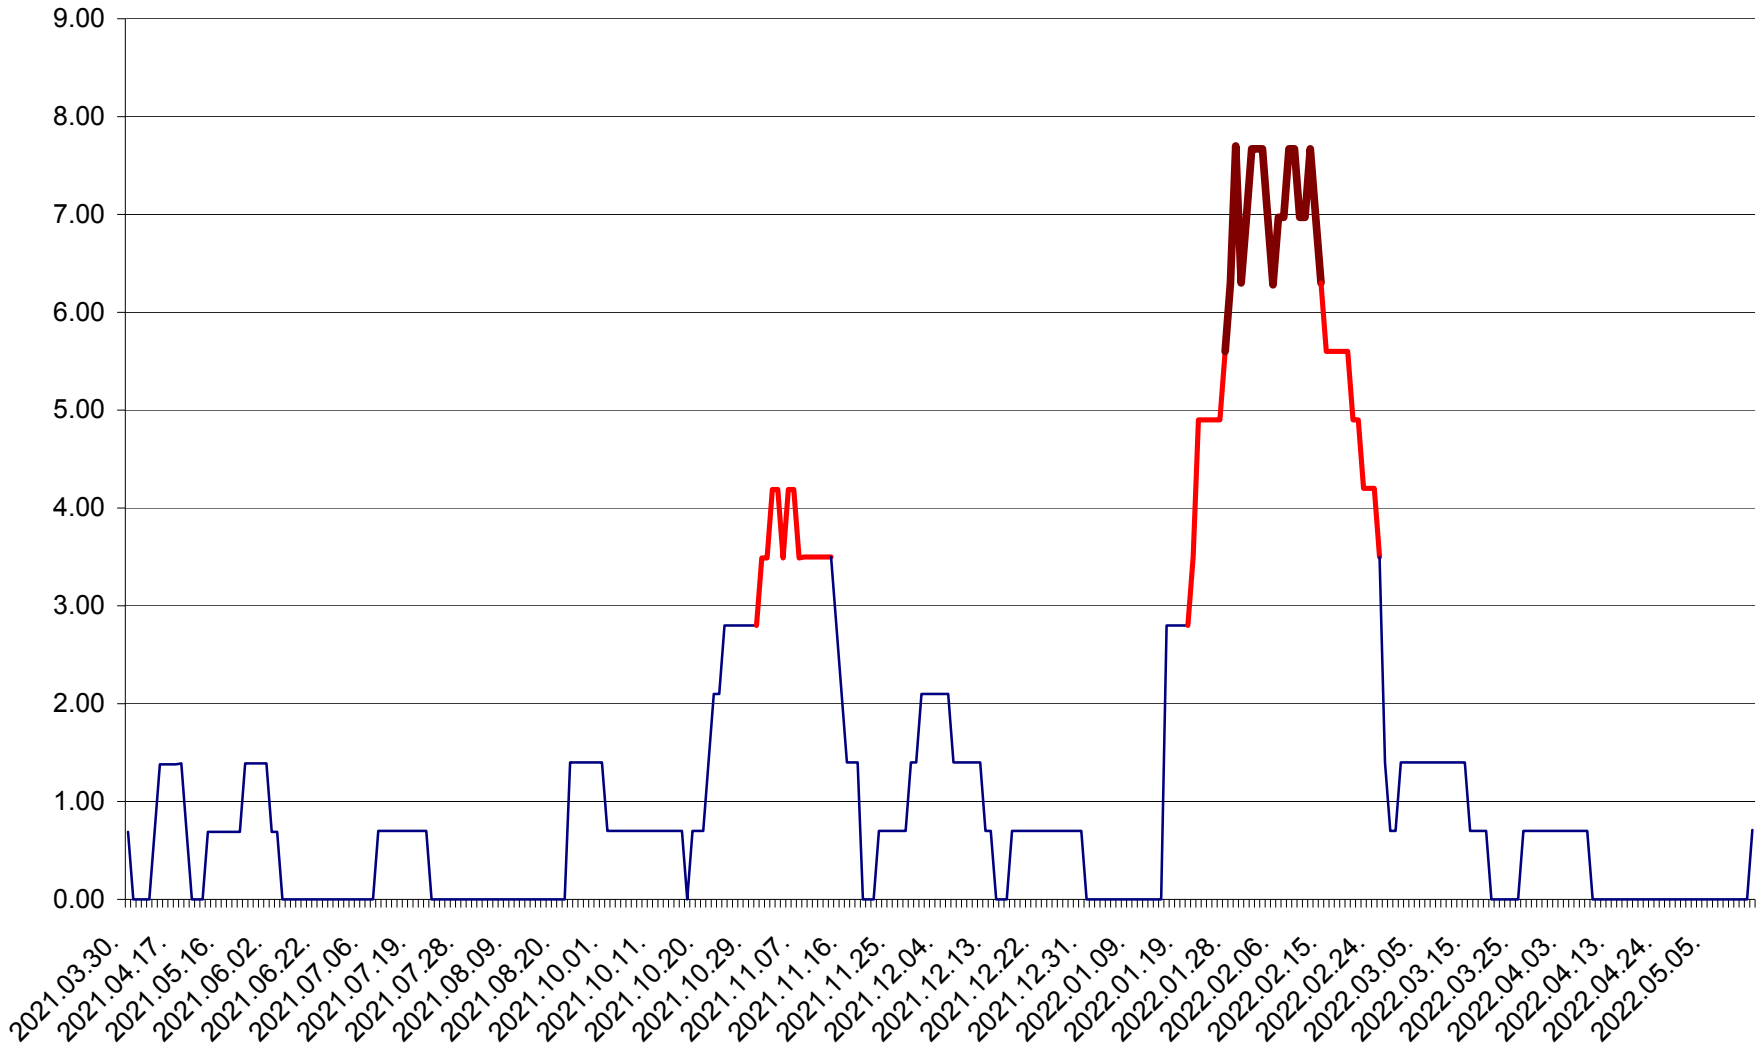

ORAȘ BĂLAN - Evoluția incidenței cumulate pe 14 zile la ‰ de locuitori  
2021.04.01. - 2022.05.17.

BILBOR - Evolutia incidentei cumulate pe 14 zile la ‰ de locuitori  
2021.04.01. - 2022.05.17.

ORAȘ BORSEC - Evolutia incidentei cumulate pe 14 zile la ‰ de locuitori  
2021.04.01. - 2022.05.17.

BRĂDEȘTI - Evolutia incidentei cumulate pe 14 zile la ‰ de locuitori  
2021.04.01. - 2022.05.17.

CĂPÂLNIȚA - Evoluția incidenței cumulate pe 14 zile la ‰ de locuitori  
2021.04.01. - 2022.05.17.

CÂRȚA - Evolutia incidentei cumulate pe 14 zile la ‰ de locuitori  
2021.04.01. - 2022.05.17.

CICEU - Evolutia incidentei cumulate pe 14 zile la ‰ de locuitori  
2021.04.01. - 2022.05.17.

CIUCSÂNGEORGIU - Evolutia incidentei cumulate pe 14 zile la % de locuitori  
2021.04.01. - 2022.05.17.

CIUMANI - Evolutia incidentei cumulate pe 14 zile la ‰ de locuitori  
2021.04.01. - 2022.05.17.

CORBU - Evolutia incidentei cumulate pe 14 zile la ‰ de locuitori  
2021.04.01. - 2022.05.17.

CORUND - Evolutia incidentei cumulate pe 14 zile la ‰ de locuitori  
2021.04.01. - 2022.05.17.

COZMENI - Evolutia incidentei cumulate pe 14 zile la ‰ de locuitori  
2021.04.01. - 2022.05.17.