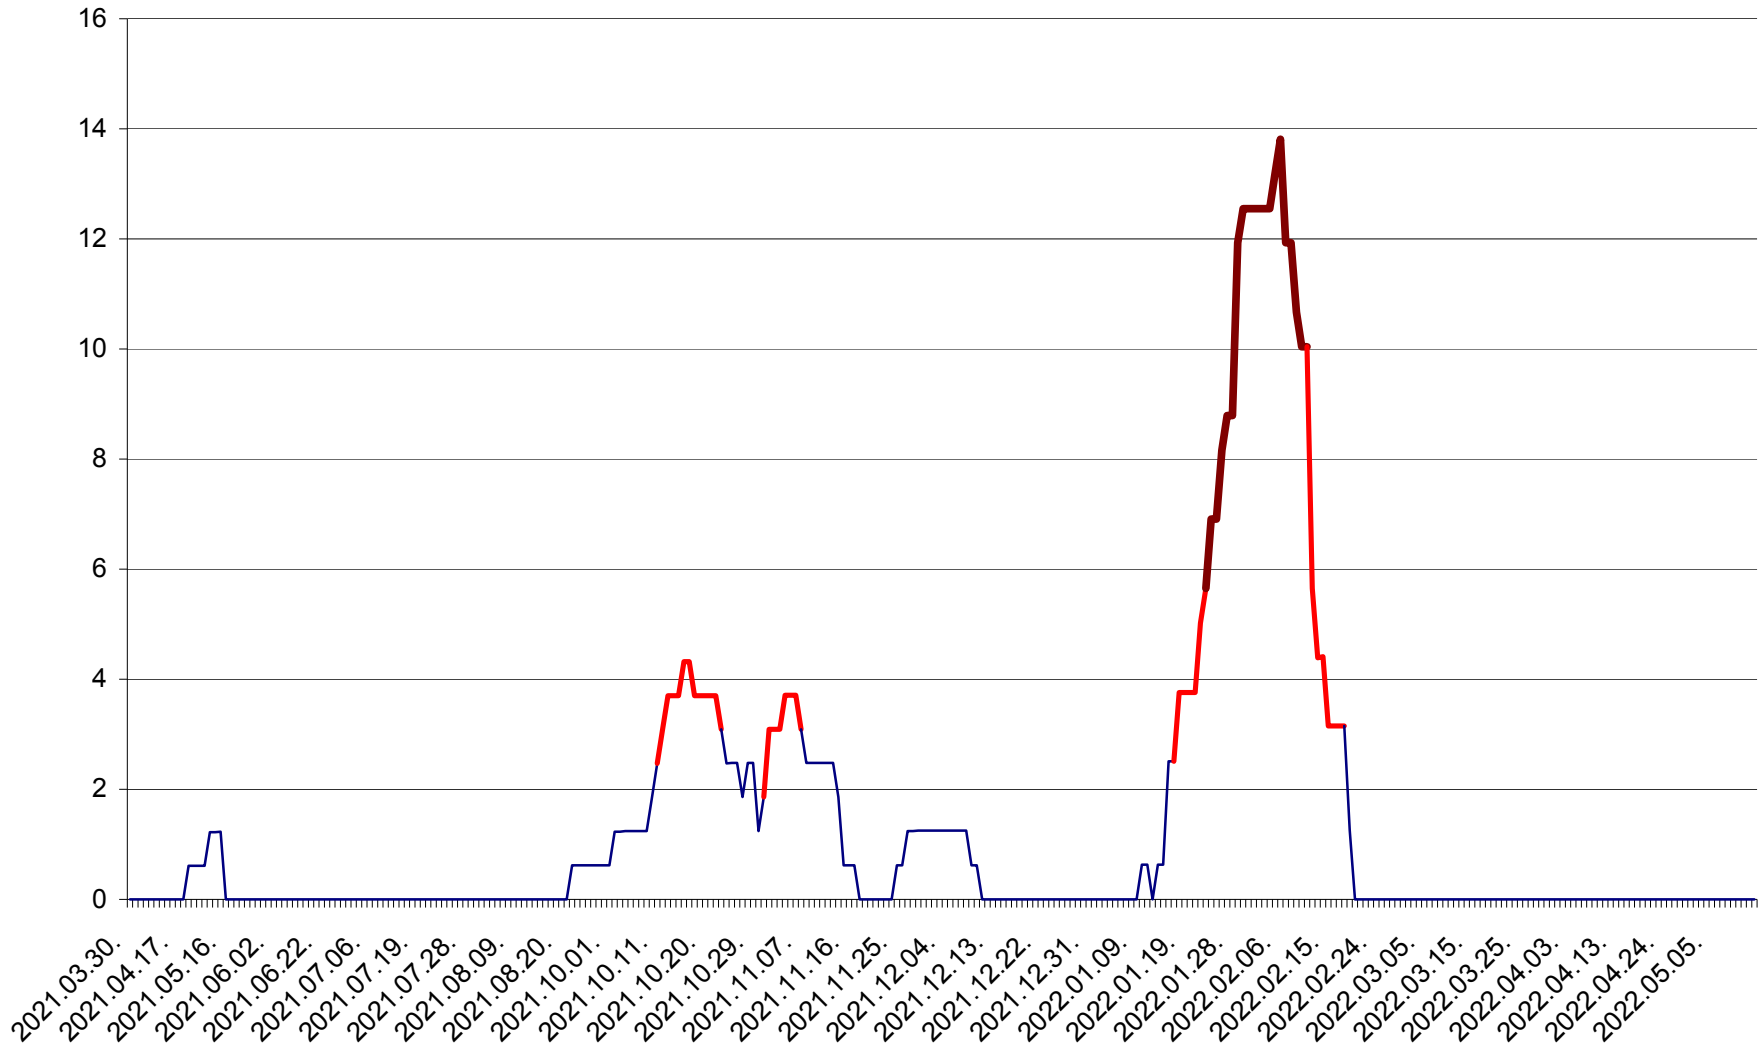

MUNICIPIUL ODORHEIU SECUIESC - Evolutia incidentei cumulate pe 14 zile la % de locuitori  
2021.04.01. - 2022.05.17.

PĂULENI-CIUC - Evolutia incidentei cumulate pe 14 zile la % de locuitori  
2021.04.01. - 2022.05.17.

PLĂIEȘII DE JOS - Evolutia incidentei cumulate pe 14 zile la ‰ de locuitori  
2021.04.01. - 2022.05.17.

PORUMBENI - Evolutia incidentei cumulate pe 14 zile la ‰ de locuitori  
2021.04.01. - 2022.05.17.

PRAID - Evolutia incidentei cumulate pe 14 zile la ‰ de locuitori  
2021.04.01. - 2022.05.17.

RACU - Evolutia incidentei cumulate pe 14 zile la ‰ de locuitori  
2021.04.01. - 2022.05.17.

REMETEA - Evolutia incidentei cumulate pe 14 zile la ‰ de locuitori  
2021.04.01. - 2022.05.17.