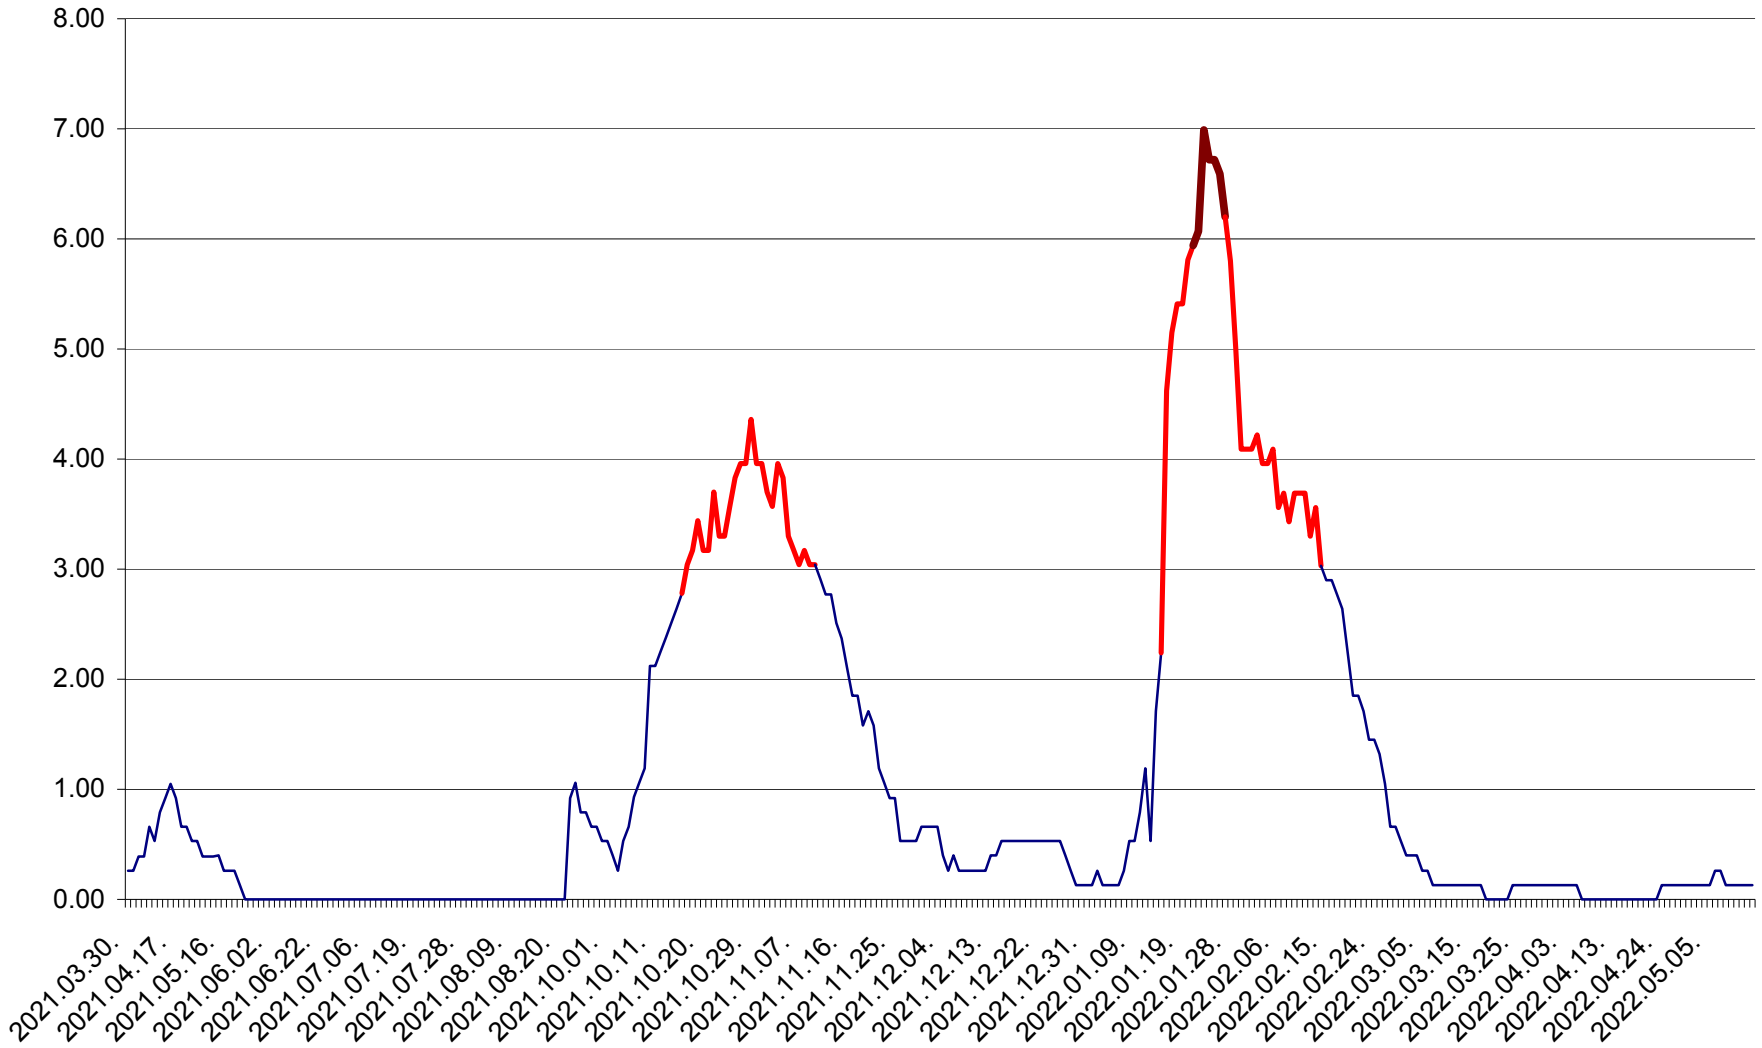

SUSENI - Evolutia incidentei cumulate pe 14 zile la ‰ de locuitori  
2021.04.01. - 2022.05.17.

TOMEȘTI - Evolutia incidentei cumulate pe 14 zile la ‰ de locuitori  
2021.04.01. - 2022.05.17.

MUNICIPIUL TOPLIȚA - Evolutia incidentei cumulate pe 14 zile la ‰ de locuitori  
2021.04.01. - 2022.05.17.

TULGHEȘ - Evolutia incidentei cumulate pe 14 zile la ‰ de locuitori  
2021.04.01. - 2022.05.17.

TUȘNAD - Evolutia incidentei cumulate pe 14 zile la ‰ de locuitori  
2021.04.01. - 2022.05.17.

ULIEȘ - Evoluția incidentei cumulate pe 14 zile la ‰ de locuitori  
2021.04.01. - 2022.05.17.

VĂRȘAG - Evolutia incidentei cumulate pe 14 zile la ‰ de locuitori  
2021.04.01. - 2022.05.17.

ORAȘ VLĂHIȚA - Evolutia incidentei cumulate pe 14 zile la ‰ de locuitori  
2021.04.01. - 2022.05.17.

VOȘLĂBENI - Evolutia incidentei cumulate pe 14 zile la ‰ de locuitori  
2021.04.01. - 2022.05.17.