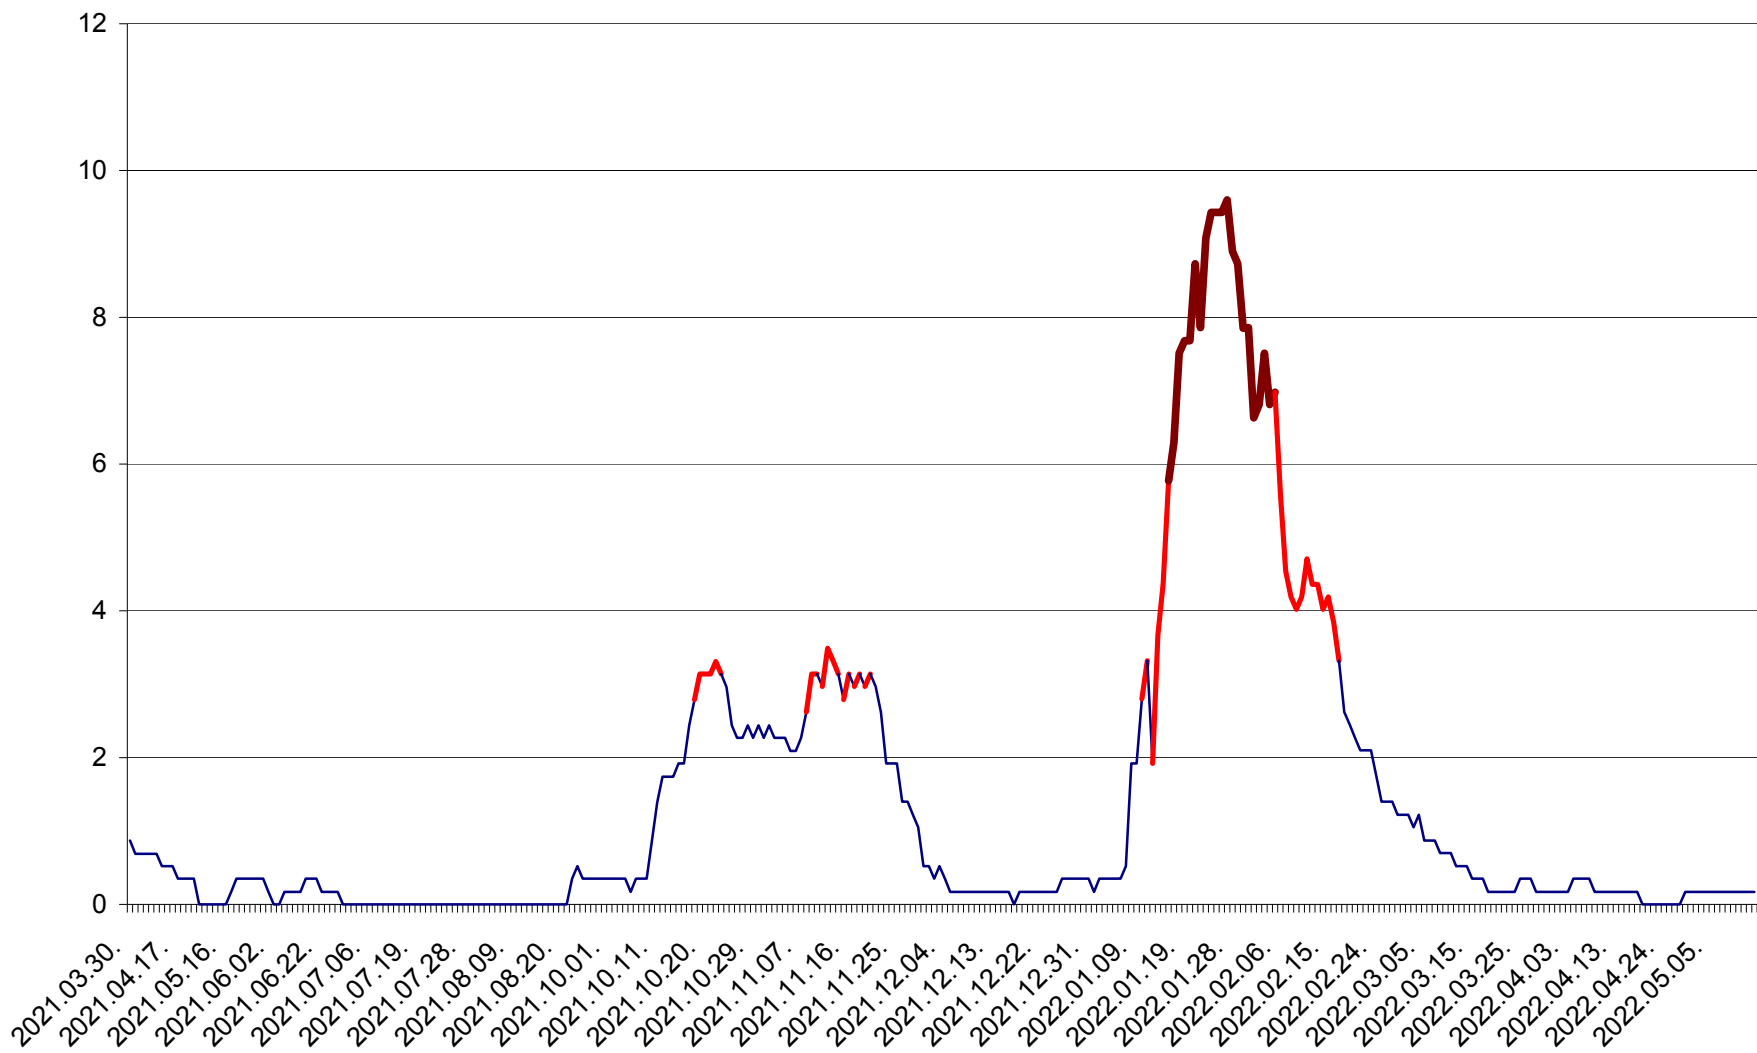

DÂRJIU - Evolutia incidentei cumulate pe 14 zile la ‰ de locuitori  
2021.04.01. - 2022.05.17.

DEALU - Evolutia incidentei cumulate pe 14 zile la ‰ de locuitori  
2021.04.01. - 2022.05.17.

DITRĂU - Evolutia incidentei cumulate pe 14 zile la ‰ de locuitori  
2021.04.01. - 2022.05.17.

FELICENI - Evolutia incidentei cumulate pe 14 zile la % de locuitori  
2021.04.01. - 2022.05.17.

FRUMOASA - Evolutia incidentei cumulate pe 14 zile la ‰ de locuitori  
2021.04.01. - 2022.05.17.

GĂLĂUȚAȘ - Evolutia incidentei cumulate pe 14 zile la ‰ de locuitori  
2021.04.01. - 2022.05.17.

MUNICIPIUL GHEORGHENI - Evolutia incidentei cumulate pe 14 zile la ‰ de locuitori  
2021.04.01. - 2022.05.17.

JOSENI - Evolutia incidentei cumulate pe 14 zile la ‰ de locuitori  
2021.04.01. - 2022.05.17.

LĂZAREA - Evolutia incidentei cumulate pe 14 zile la % de locuitori  
2021.04.01. - 2022.05.17.

LELICENI - Evolutia incidentei cumulate pe 14 zile la % de locuitori  
2021.04.01. - 2022.05.17.

LUETA - Evolutia incidentei cumulate pe 14 zile la ‰ de locuitori  
2021.04.01. - 2022.05.17.