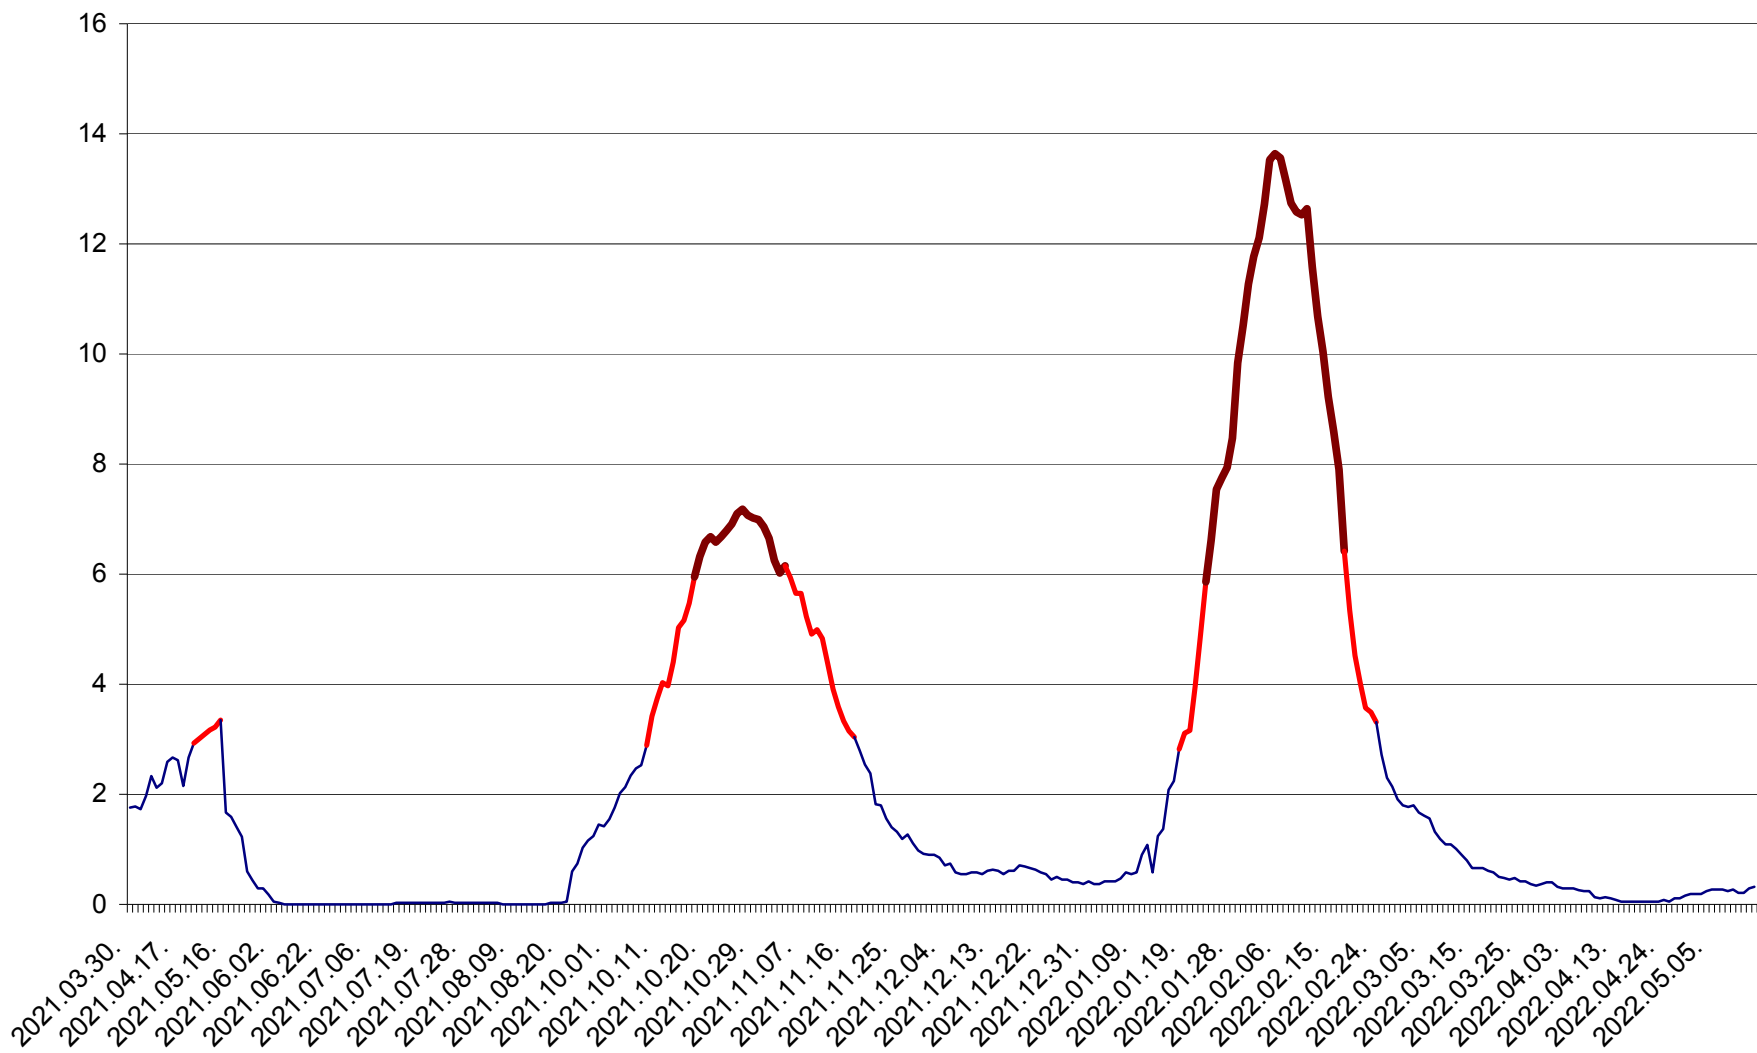

MEREȘTI - Evolutia incidentei cumulate pe 14 zile la ‰ de locuitori  
2021.04.01. - 2022.05.17.

MUNICIPIUL MIERCUREA-CIUC - Evolutia incidentei cumulate pe 14 zile la ‰ de locuitori  
2021.04.01. - 2022.05.17.

MIHĂILENI - Evolutia incidentei cumulate pe 14 zile la ‰ de locuitori  
2021.04.01. - 2022.05.17.

MUGENI - Evolutia incidentei cumulate pe 14 zile la ‰ de locuitori  
2021.04.01. - 2022.05.17.

OCLAND - Evolutia incidentei cumulate pe 14 zile la ‰ de locuitori  
2021.04.01. - 2022.05.17.

MUNICIPIUL ODORHEIU SECUIESC - Evolutia incidentei cumulate pe 14 zile la % de locuitori  
2021.04.01. - 2022.05.17.

PĂULENI-CIUC - Evolutia incidentei cumulate pe 14 zile la % de locuitori  
2021.04.01. - 2022.05.17.