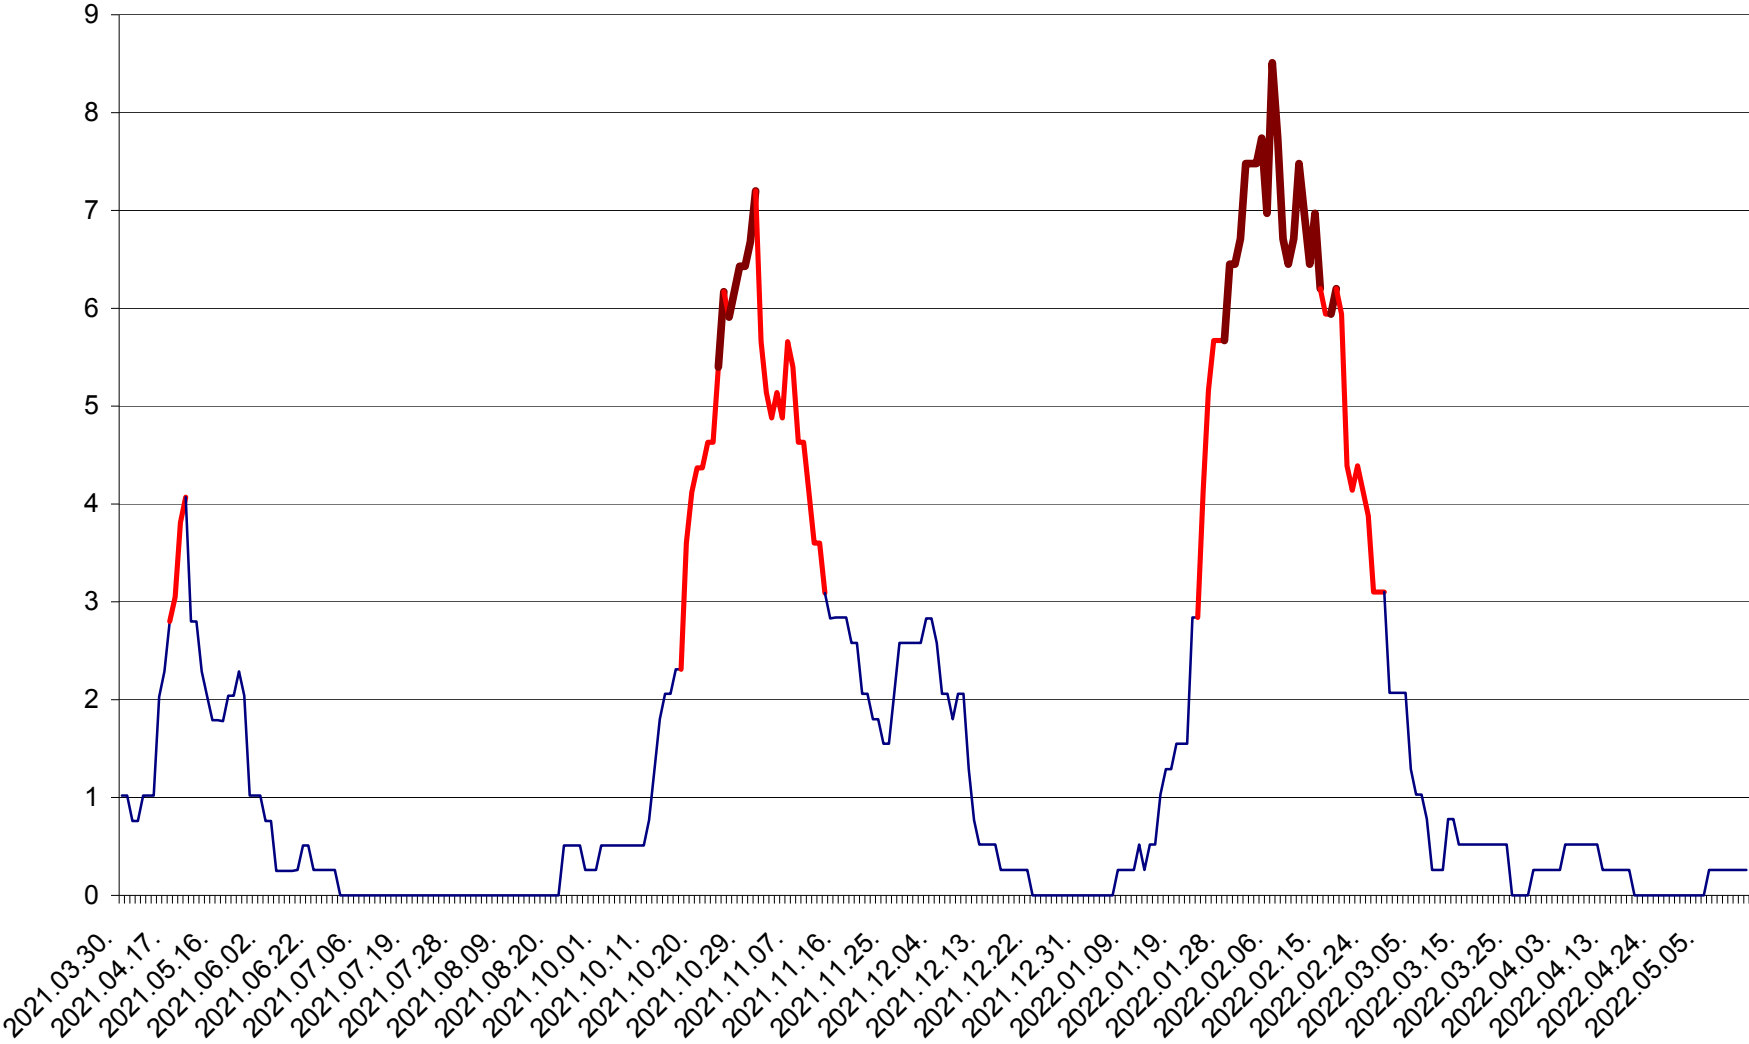

SÂNMARTIN - Evolutia incidentei cumulate pe 14 zile la ‰ de locuitori  
2021.04.01. - 2022.05.17.

SÂNSIMION - Evolutia incidentei cumulate pe 14 zile la ‰ de locuitori  
2021.04.01. - 2022.05.17.

SÂNTIMBRU - Evolutia incidentei cumulate pe 14 zile la ‰ de locuitori  
2021.04.01. - 2022.05.17.

SĂRMAȘ - Evolutia incidentei cumulate pe 14 zile la ‰ de locuitori  
2021.04.01. - 2022.05.17.

SATU MARE - Evolutia incidentei cumulate pe 14 zile la ‰ de locuitori  
2021.04.01. - 2022.05.17.

SECUIENI - Evolutia incidentei cumulate pe 14 zile la ‰ de locuitori  
2021.04.01. - 2022.05.17.

SICULENI - Evolutia incidentei cumulate pe 14 zile la ‰ de locuitori  
2021.04.01. - 2022.05.17.

ȘIMONEȘTI - Evolutia incidentei cumulate pe 14 zile la ‰ de locuitori  
2021.04.01. - 2022.05.17.

SUBCETATE - Evolutia incidentei cumulate pe 14 zile la ‰ de locuitori  
2021.04.01. - 2022.05.17.