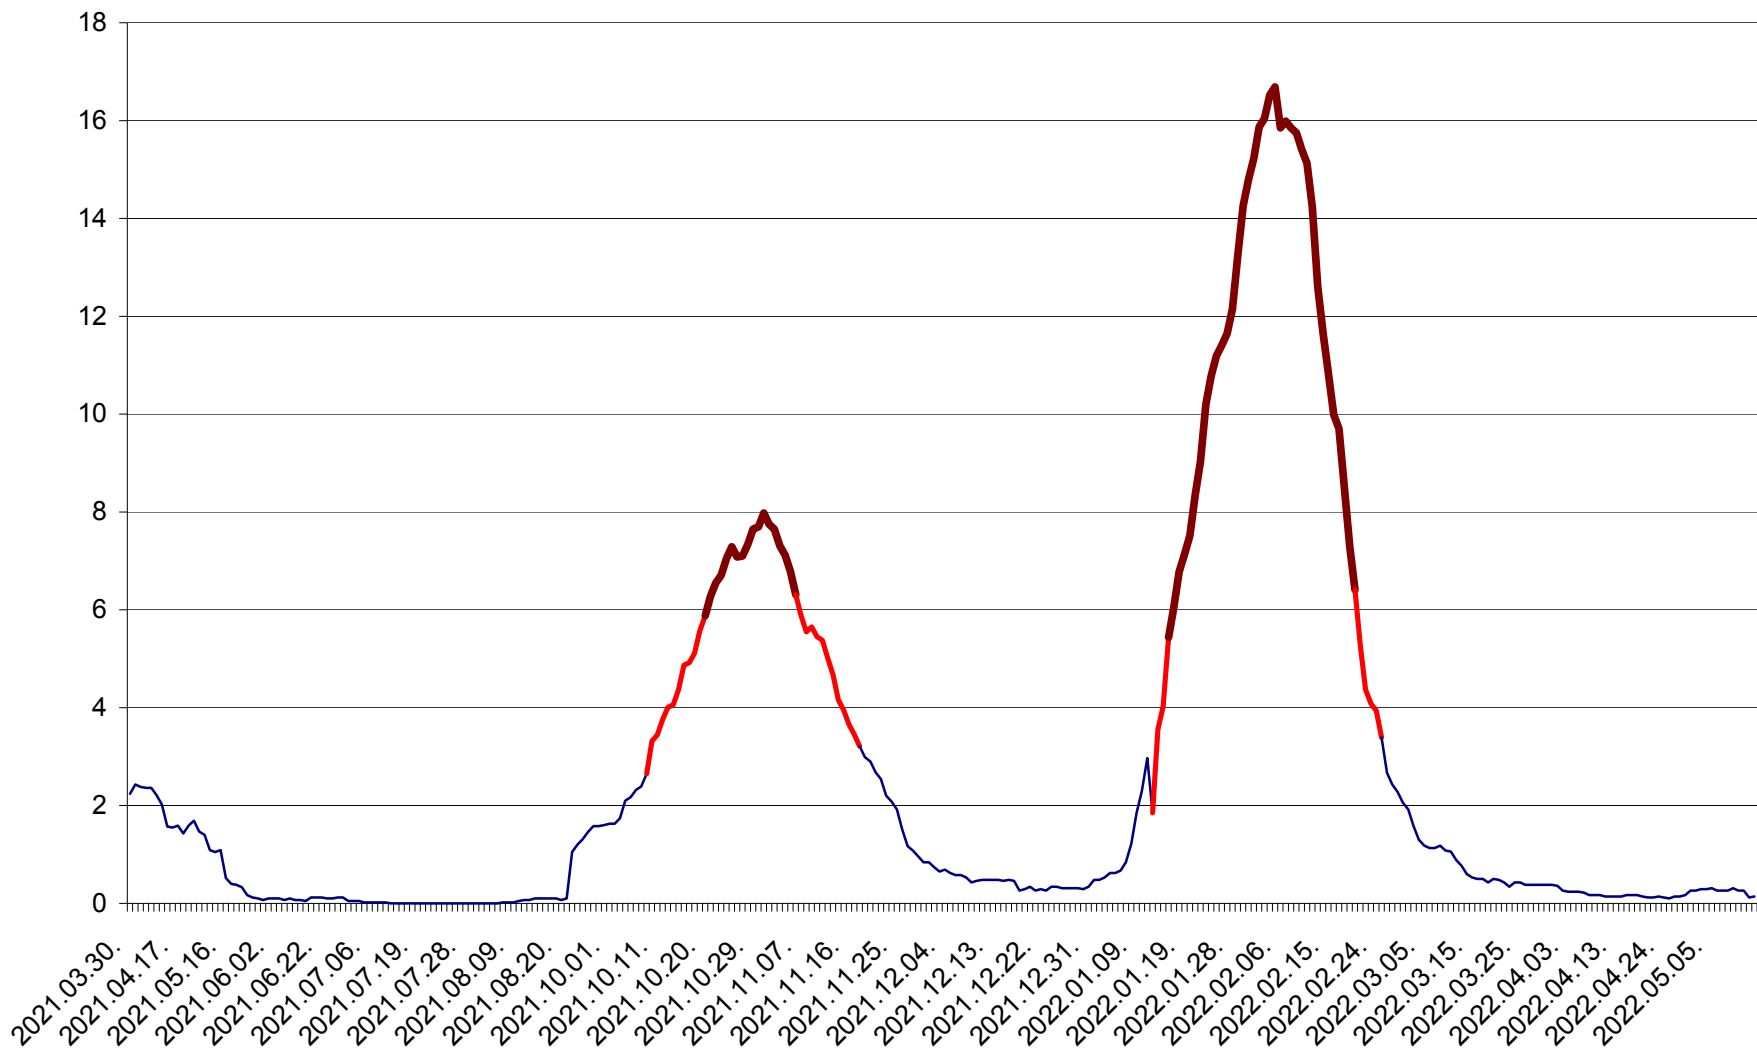

LUNCA DE JOS - Evolutia incidentei cumulate pe 14 zile la ‰ de locuitori  
2021.04.01. - 2022.05.17.

LUNCA DE SUS - Evolutia incidentei cumulate pe 14 zile la ‰ de locuitori  
2021.04.01. - 2022.05.17.

LUPENI - Evolutia incidentei cumulate pe 14 zile la ‰ de locuitori  
2021.04.01. - 2022.05.17.

MĂDĂRAȘ - Evolutia incidentei cumulate pe 14 zile la ‰ de locuitori  
2021.04.01. - 2022.05.17.

MĂRTINIȘ - Evolutia incidentei cumulate pe 14 zile la ‰ de locuitori  
2021.04.01. - 2022.05.17.

MEREȘTI - Evolutia incidentei cumulate pe 14 zile la ‰ de locuitori  
2021.04.01. - 2022.05.17.

MUNICIPIUL MIERCUREA-CIUC - Evolutia incidentei cumulate pe 14 zile la ‰ de locuitori  
2021.04.01. - 2022.05.17.