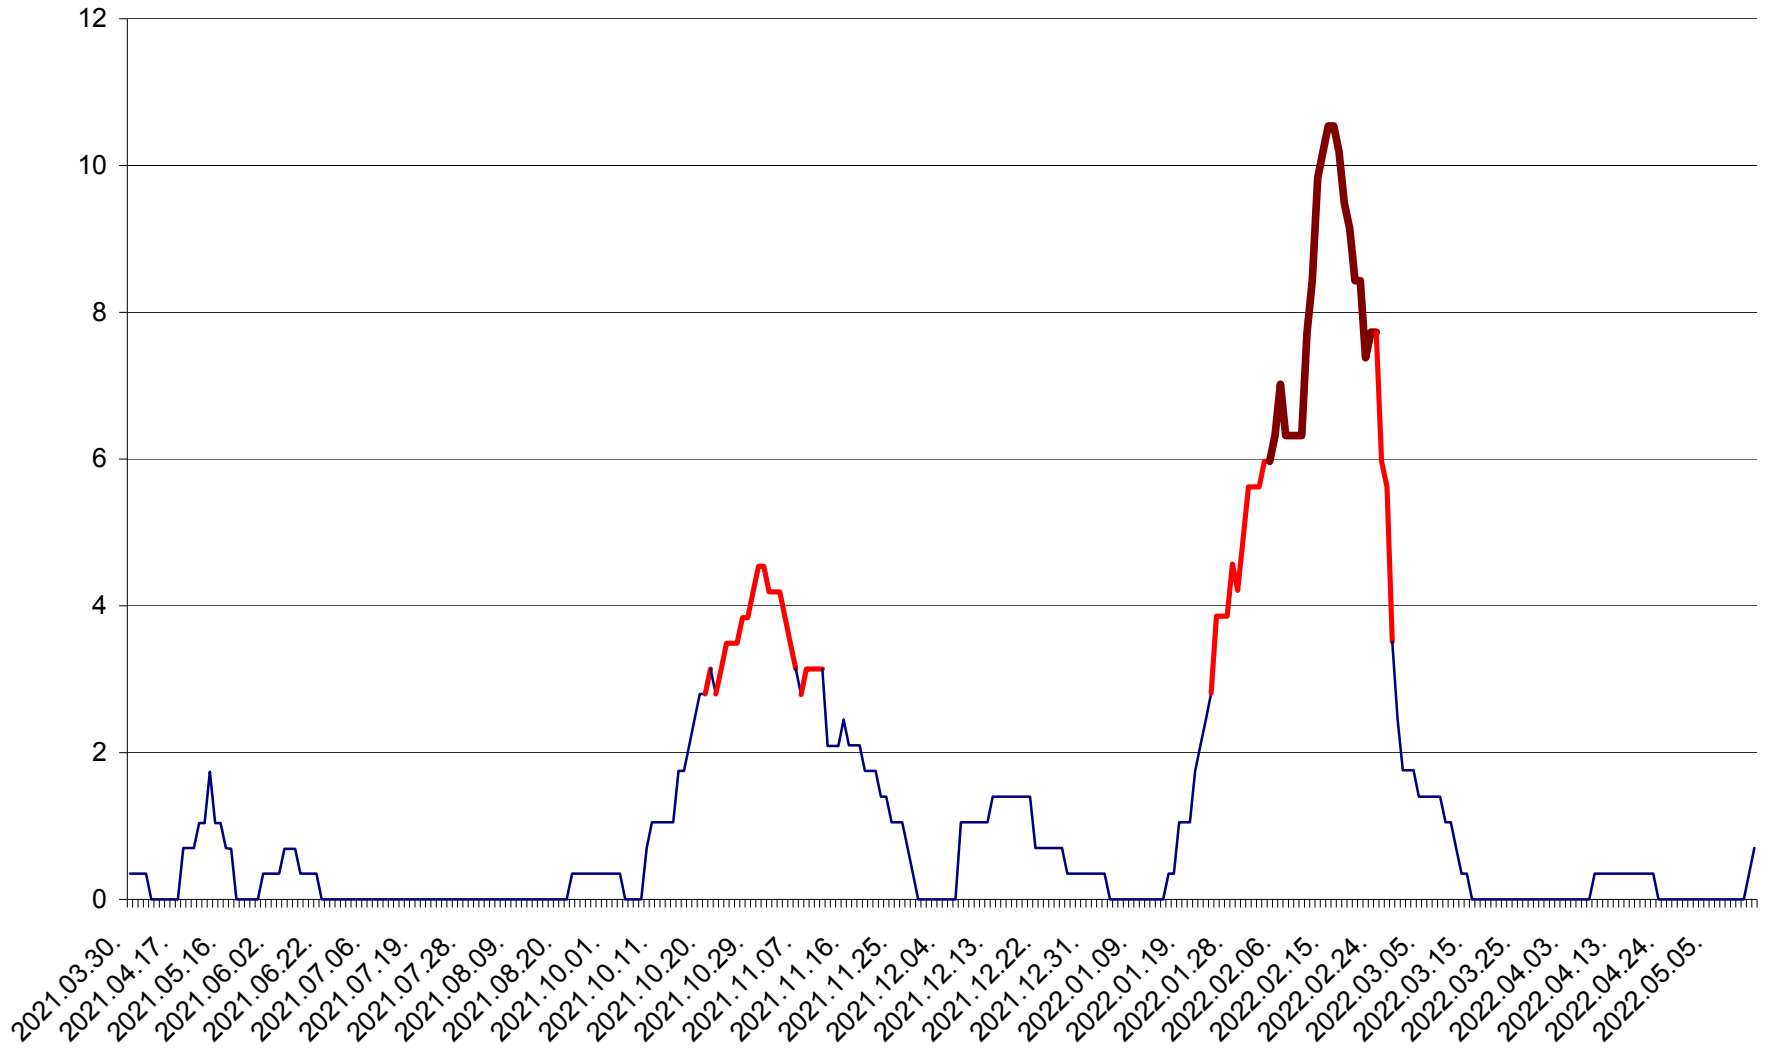

SICULENI - Evolutia incidentei cumulate pe 14 zile la ‰ de locuitori
2021.04.01. - 2022.05.17.