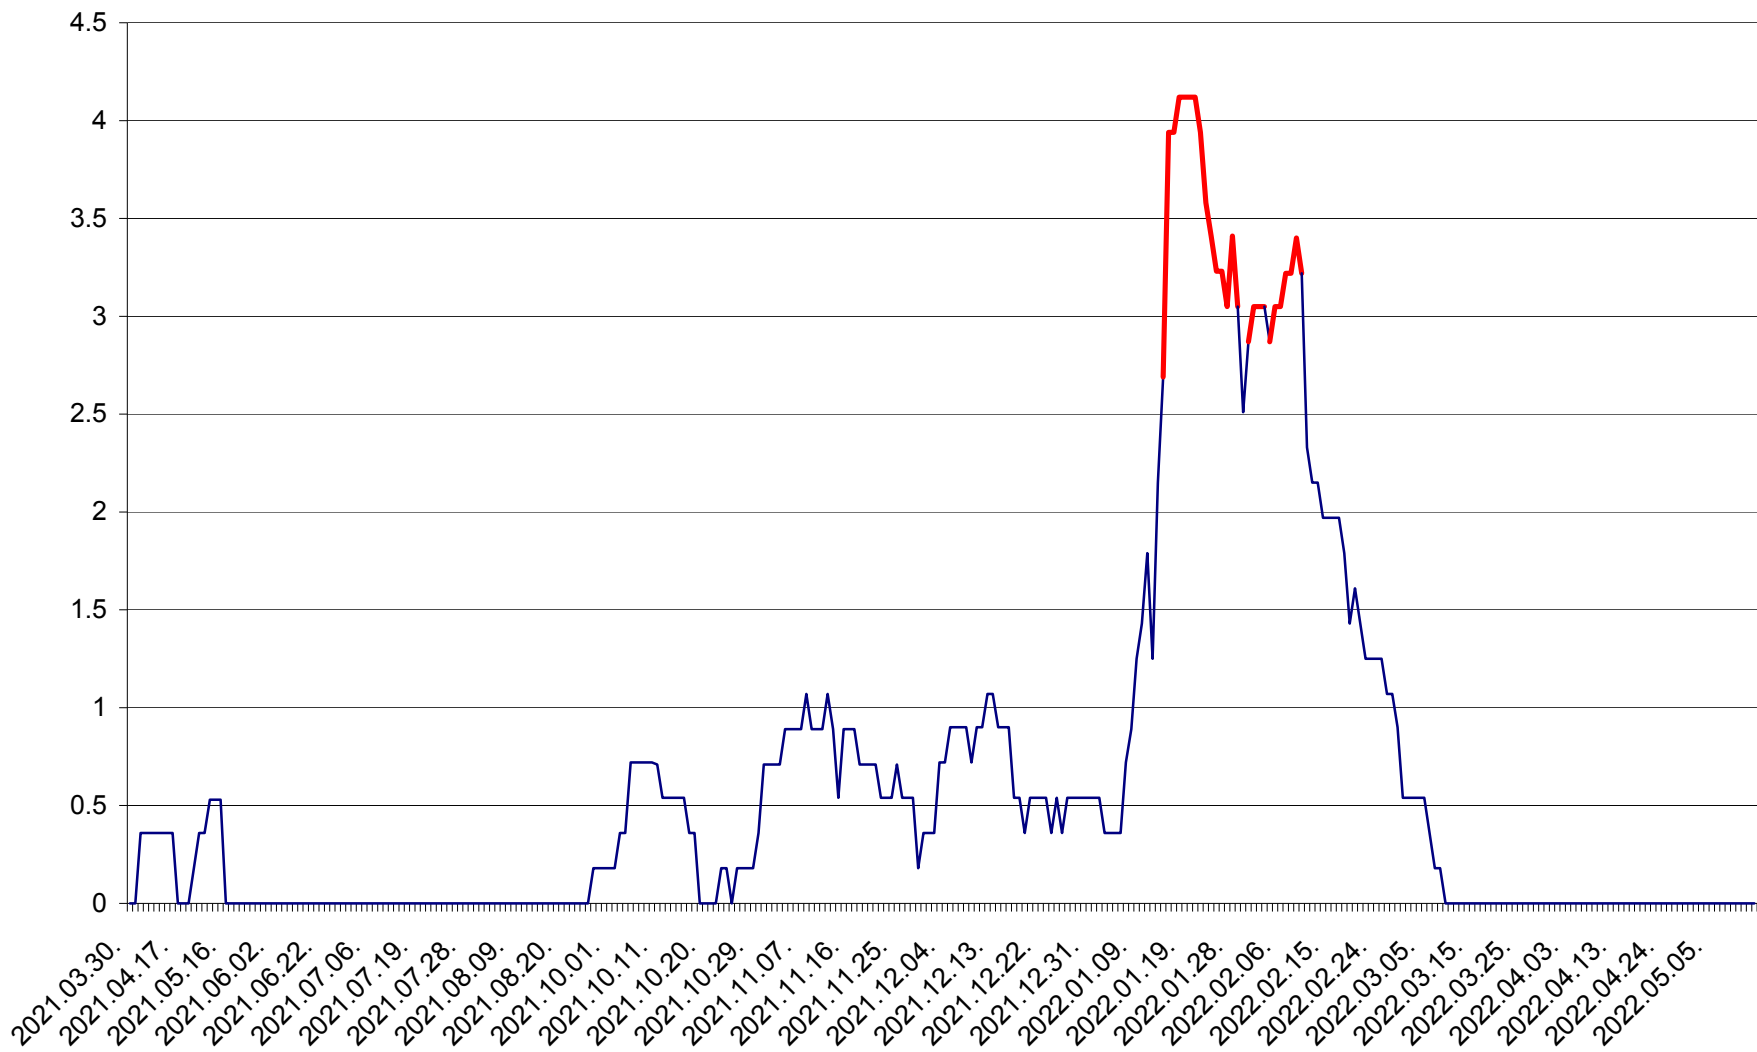

MUNICIPIUL GHEORGHENI - Evolutia incidentei cumulate pe 14 zile la ‰ de locuitori  
2021.04.01. - 2022.05.17.

JOSENI - Evolutia incidentei cumulate pe 14 zile la ‰ de locuitori  
2021.04.01. - 2022.05.17.

LĂZAREA - Evolutia incidentei cumulate pe 14 zile la % de locuitori  
2021.04.01. - 2022.05.17.

LELICENI - Evolutia incidentei cumulate pe 14 zile la % de locuitori  
2021.04.01. - 2022.05.17.

LUETA - Evolutia incidentei cumulate pe 14 zile la ‰ de locuitori  
2021.04.01. - 2022.05.17.

LUNCA DE JOS - Evolutia incidentei cumulate pe 14 zile la ‰ de locuitori  
2021.04.01. - 2022.05.17.

LUNCA DE SUS - Evolutia incidentei cumulate pe 14 zile la ‰ de locuitori  
2021.04.01. - 2022.05.17.