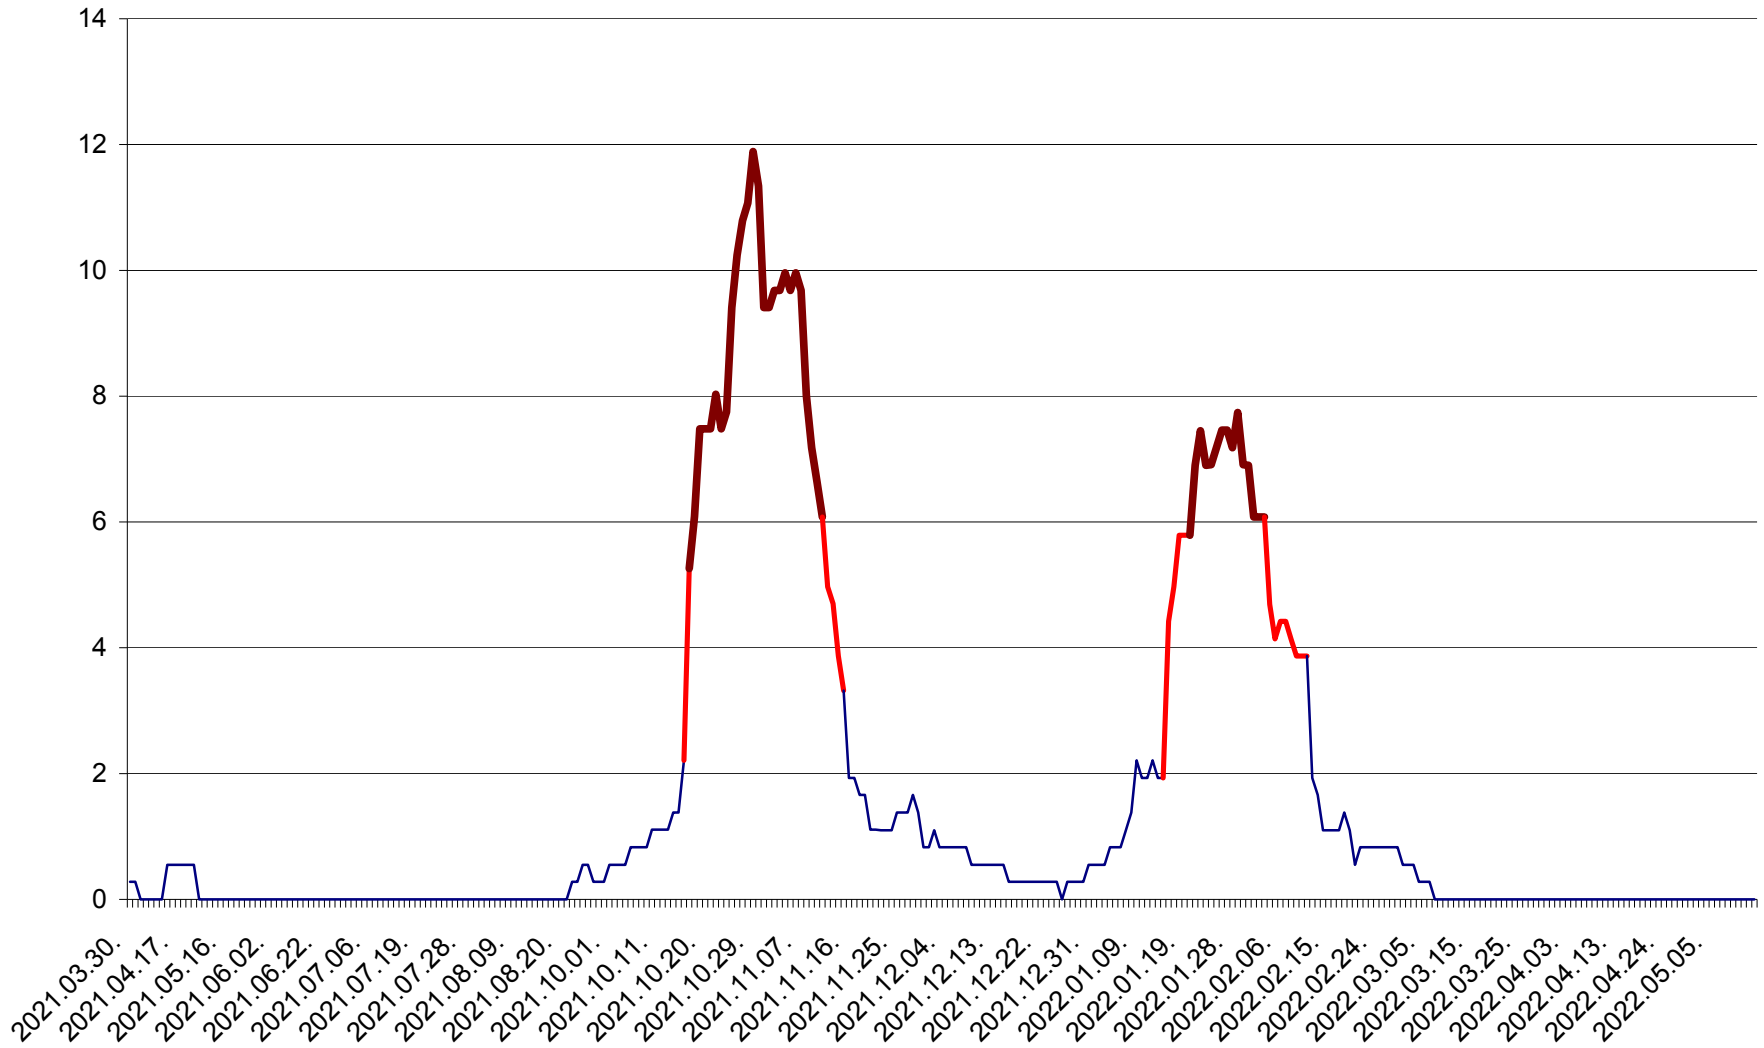

FELICENI - Evolutia incidentei cumulate pe 14 zile la % de locuitori  
2021.04.01. - 2022.05.17.

FRUMOASA - Evolutia incidentei cumulate pe 14 zile la ‰ de locuitori  
2021.04.01. - 2022.05.17.

GĂLĂUȚAȘ - Evolutia incidentei cumulate pe 14 zile la ‰ de locuitori  
2021.04.01. - 2022.05.17.

MUNICIPIUL GHEORGHENI - Evolutia incidentei cumulate pe 14 zile la ‰ de locuitori  
2021.04.01. - 2022.05.17.

JOSENI - Evolutia incidentei cumulate pe 14 zile la ‰ de locuitori  
2021.04.01. - 2022.05.17.

LĂZAREA - Evolutia incidentei cumulate pe 14 zile la % de locuitori  
2021.04.01. - 2022.05.17.

LELICENI - Evolutia incidentei cumulate pe 14 zile la % de locuitori  
2021.04.01. - 2022.05.17.

LUETA - Evolutia incidentei cumulate pe 14 zile la ‰ de locuitori  
2021.04.01. - 2022.05.17.

LUNCA DE JOS - Evolutia incidentei cumulate pe 14 zile la ‰ de locuitori  
2021.04.01. - 2022.05.17.

LUNCA DE SUS - Evolutia incidentei cumulate pe 14 zile la ‰ de locuitori  
2021.04.01. - 2022.05.17.