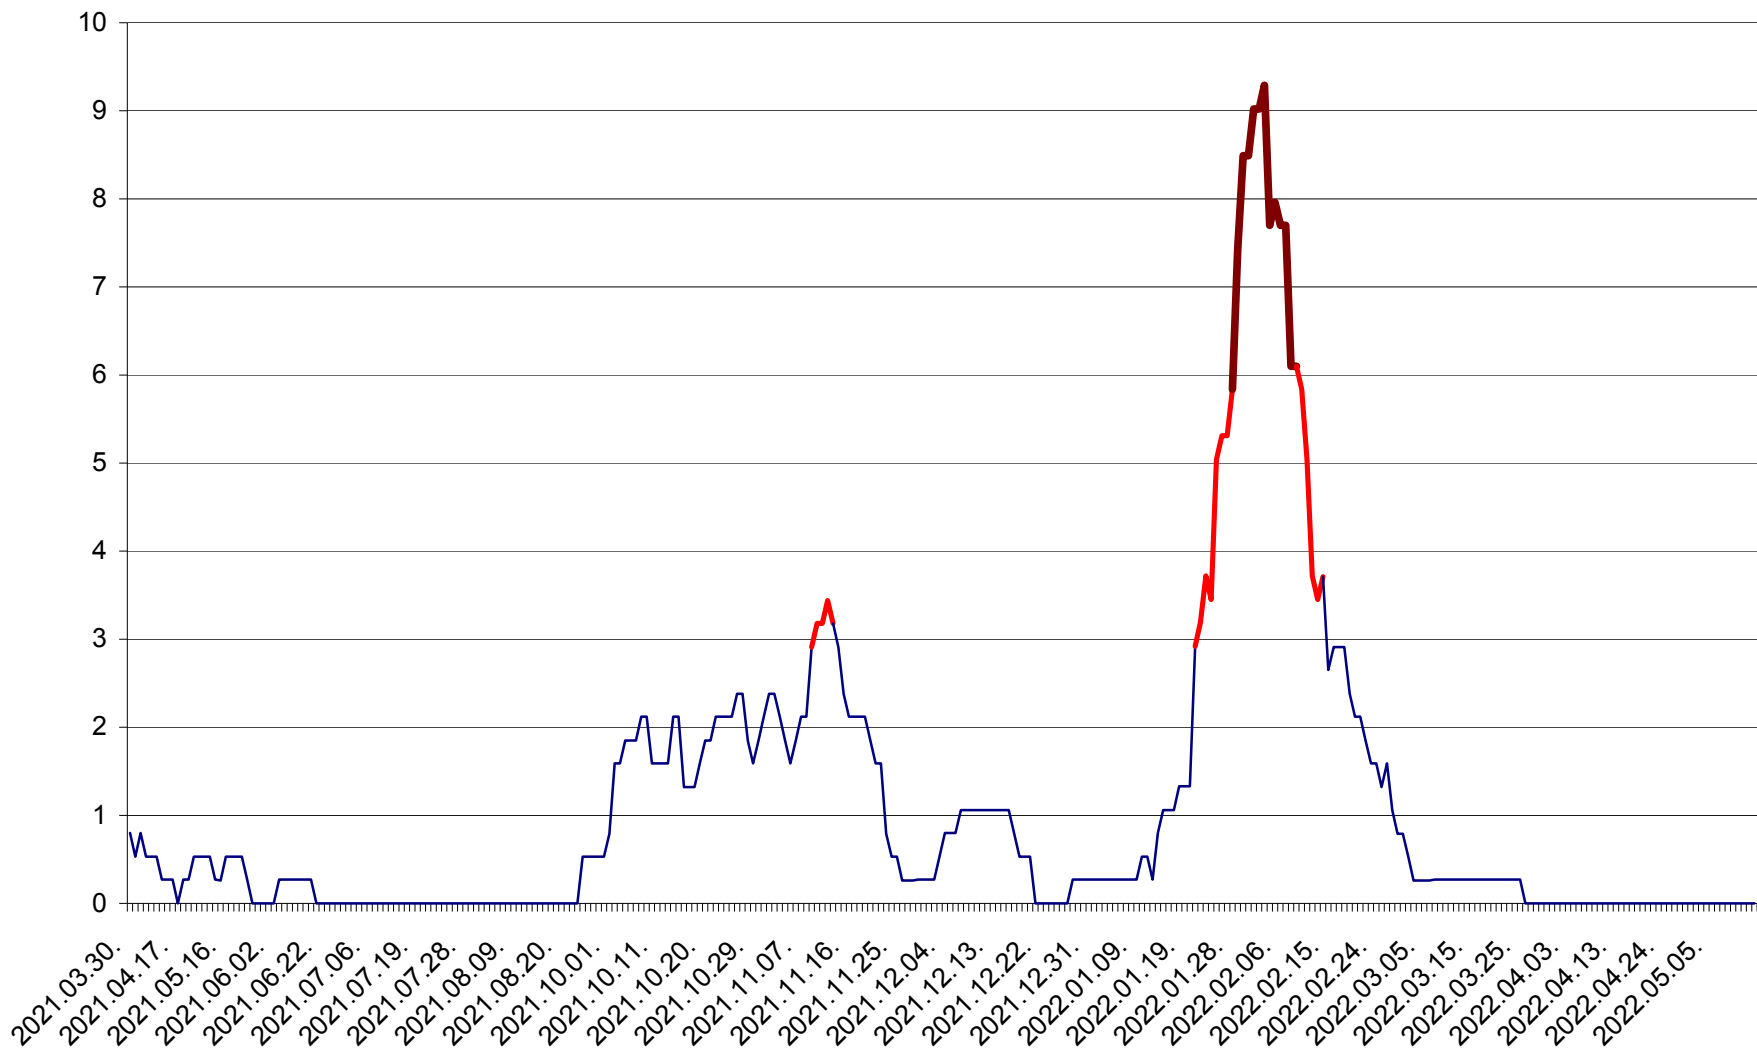

CORBU - Evolutia incidentei cumulate pe 14 zile la ‰ de locuitori  
2021.04.01. - 2022.05.17.

CORUND - Evolutia incidentei cumulate pe 14 zile la ‰ de locuitori  
2021.04.01. - 2022.05.17.

COZMENI - Evolutia incidentei cumulate pe 14 zile la ‰ de locuitori  
2021.04.01. - 2022.05.17.

ORAȘ CRISTURU SECUIESC - Evolutia incidentei cumulate pe 14 zile la ‰ de locuitori  
2021.04.01. - 2022.05.17.

DĂNEȘTI - Evolutia incidentei cumulate pe 14 zile la ‰ de locuitori  
2021.04.01. - 2022.05.17.

DÂRJIU - Evolutia incidentei cumulate pe 14 zile la ‰ de locuitori  
2021.04.01. - 2022.05.17.

DEALU - Evolutia incidentei cumulate pe 14 zile la ‰ de locuitori  
2021.04.01. - 2022.05.17.

DITRĂU - Evolutia incidentei cumulate pe 14 zile la ‰ de locuitori  
2021.04.01. - 2022.05.17.

FELICENI - Evolutia incidentei cumulate pe 14 zile la % de locuitori  
2021.04.01. - 2022.05.17.

FRUMOASA - Evolutia incidentei cumulate pe 14 zile la ‰ de locuitori  
2021.04.01. - 2022.05.17.

GĂLĂUȚAȘ - Evolutia incidentei cumulate pe 14 zile la ‰ de locuitori  
2021.04.01. - 2022.05.17.