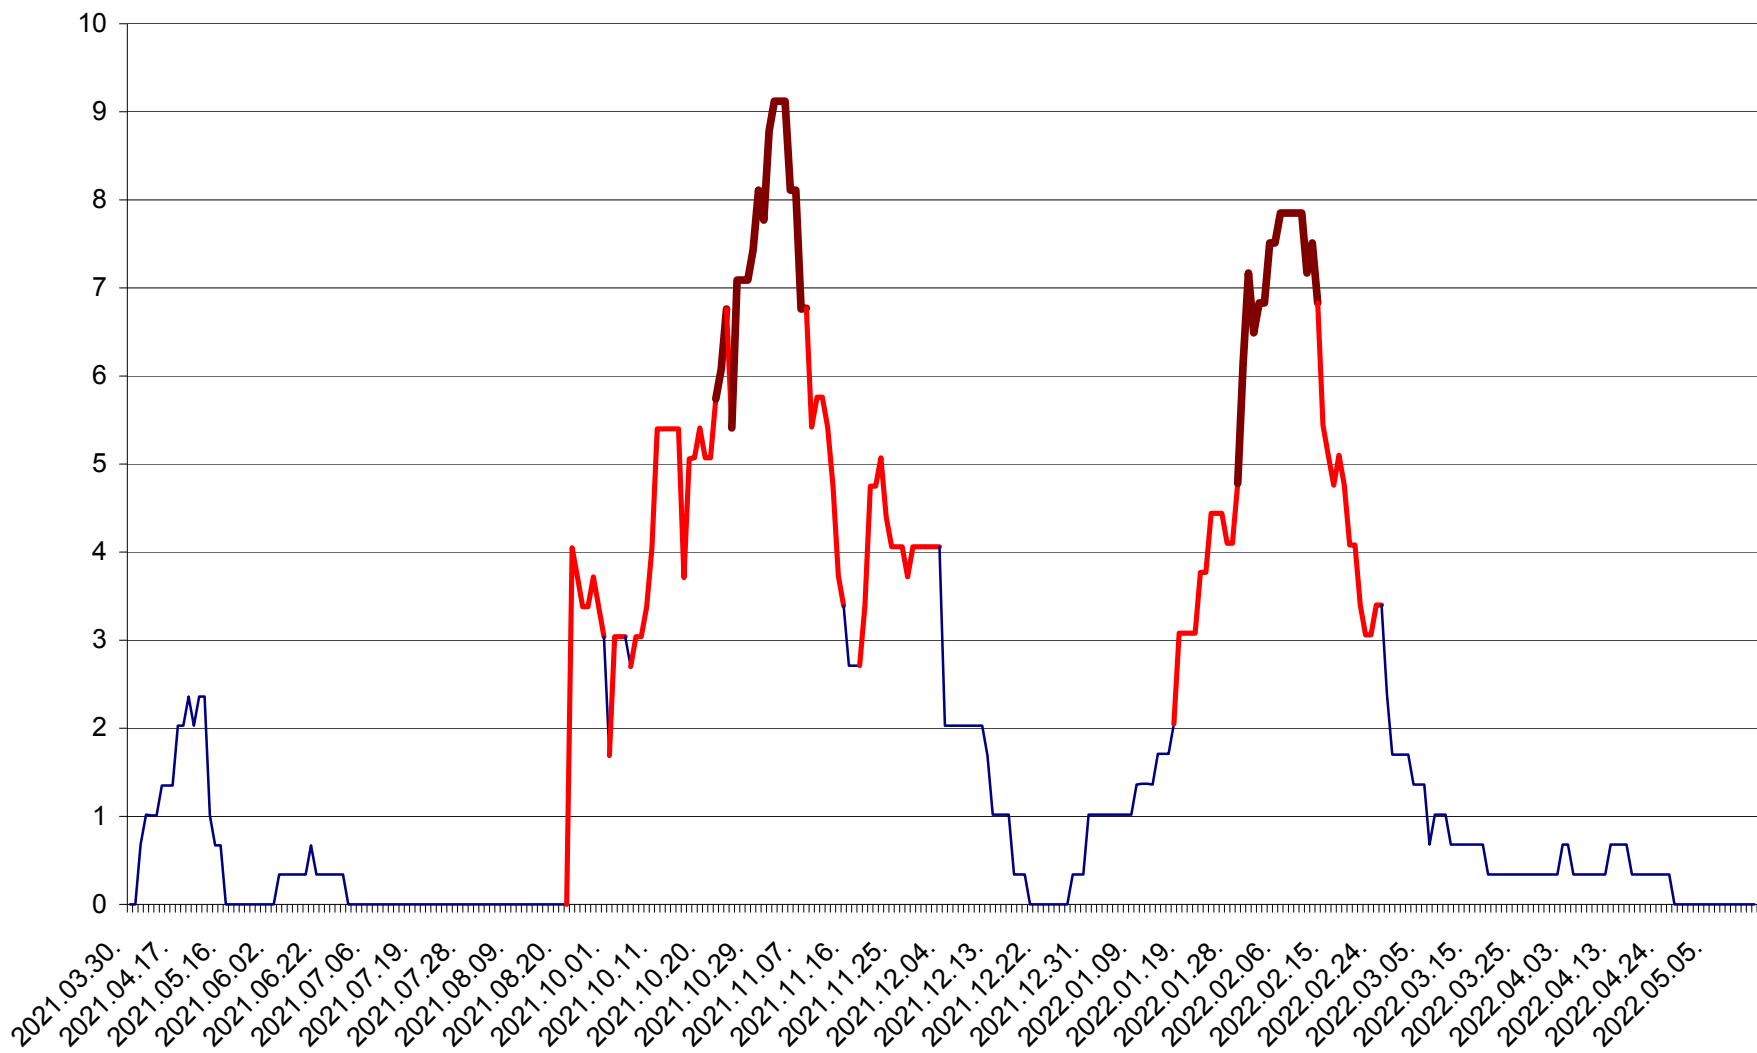

LĂZAREA - Evolutia incidentei cumulate pe 14 zile la % de locuitori  
2021.04.01. - 2022.05.17.

LELICENI - Evolutia incidentei cumulate pe 14 zile la % de locuitori  
2021.04.01. - 2022.05.17.

LUETA - Evolutia incidentei cumulate pe 14 zile la ‰ de locuitori  
2021.04.01. - 2022.05.17.

LUNCA DE JOS - Evolutia incidentei cumulate pe 14 zile la ‰ de locuitori  
2021.04.01. - 2022.05.17.

LUNCA DE SUS - Evolutia incidentei cumulate pe 14 zile la ‰ de locuitori  
2021.04.01. - 2022.05.17.

LUPENI - Evolutia incidentei cumulate pe 14 zile la ‰ de locuitori  
2021.04.01. - 2022.05.17.

MĂDĂRAȘ - Evolutia incidentei cumulate pe 14 zile la ‰ de locuitori  
2021.04.01. - 2022.05.17.

MĂRTINIȘ - Evolutia incidentei cumulate pe 14 zile la ‰ de locuitori  
2021.04.01. - 2022.05.17.

MEREȘTI - Evolutia incidentei cumulate pe 14 zile la ‰ de locuitori  
2021.04.01. - 2022.05.17.

MUNICIPIUL MIERCUREA-CIUC - Evolutia incidentei cumulate pe 14 zile la ‰ de locuitori  
2021.04.01. - 2022.05.17.