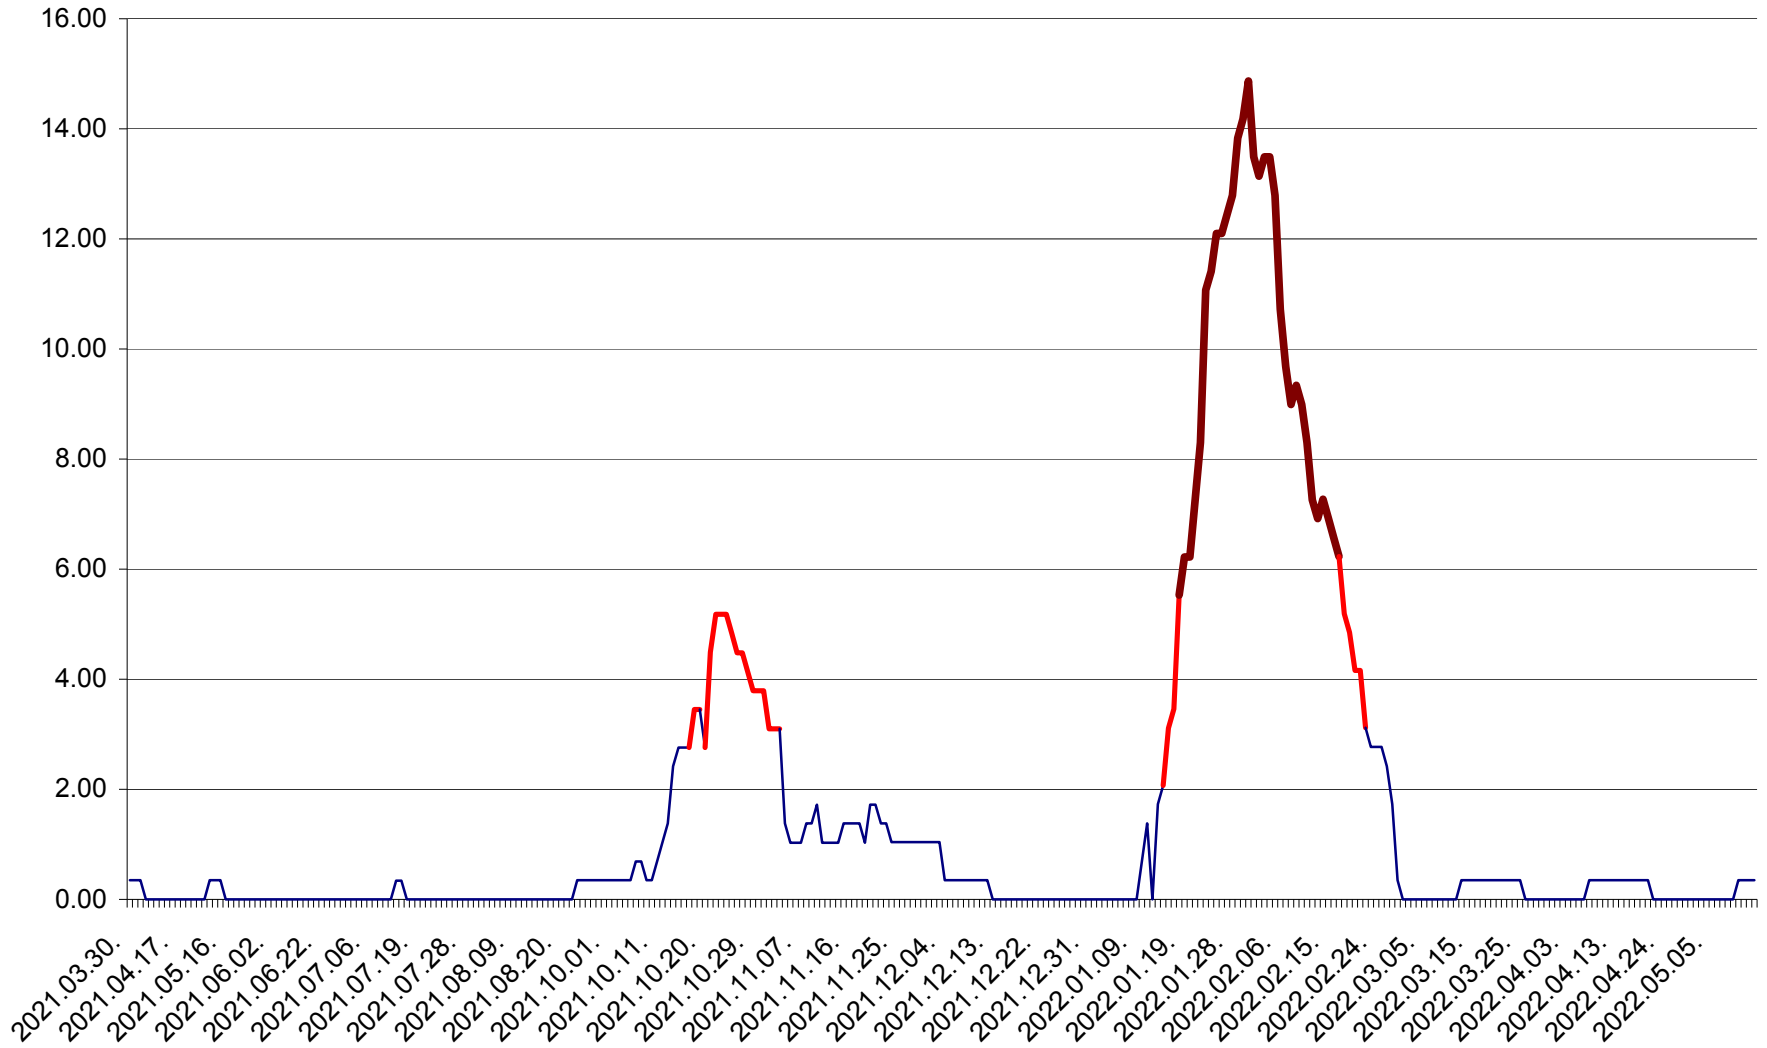

ORAȘ BĂLAN - Evoluția incidenței cumulate pe 14 zile la ‰ de locuitori  
2021.04.01. - 2022.05.17.

BILBOR - Evolutia incidentei cumulate pe 14 zile la ‰ de locuitori  
2021.04.01. - 2022.05.17.

ORAȘ BORSEC - Evolutia incidentei cumulate pe 14 zile la ‰ de locuitori  
2021.04.01. - 2022.05.17.

BRĂDEȘTI - Evolutia incidentei cumulate pe 14 zile la ‰ de locuitori  
2021.04.01. - 2022.05.17.

CĂPÂLNIȚA - Evoluția incidenței cumulate pe 14 zile la ‰ de locuitori  
2021.04.01. - 2022.05.17.

CÂRȚA - Evolutia incidentei cumulate pe 14 zile la ‰ de locuitori  
2021.04.01. - 2022.05.17.

CICEU - Evolutia incidentei cumulate pe 14 zile la ‰ de locuitori  
2021.04.01. - 2022.05.17.

CIUCSÂNGEORGIU - Evolutia incidentei cumulate pe 14 zile la % de locuitori  
2021.04.01. - 2022.05.17.

CIUMANI - Evolutia incidentei cumulate pe 14 zile la ‰ de locuitori  
2021.04.01. - 2022.05.17.

CORBU - Evolutia incidentei cumulate pe 14 zile la ‰ de locuitori  
2021.04.01. - 2022.05.17.

CORUND - Evolutia incidentei cumulate pe 14 zile la ‰ de locuitori  
2021.04.01. - 2022.05.17.

COZMENI - Evolutia incidentei cumulate pe 14 zile la ‰ de locuitori  
2021.04.01. - 2022.05.17.