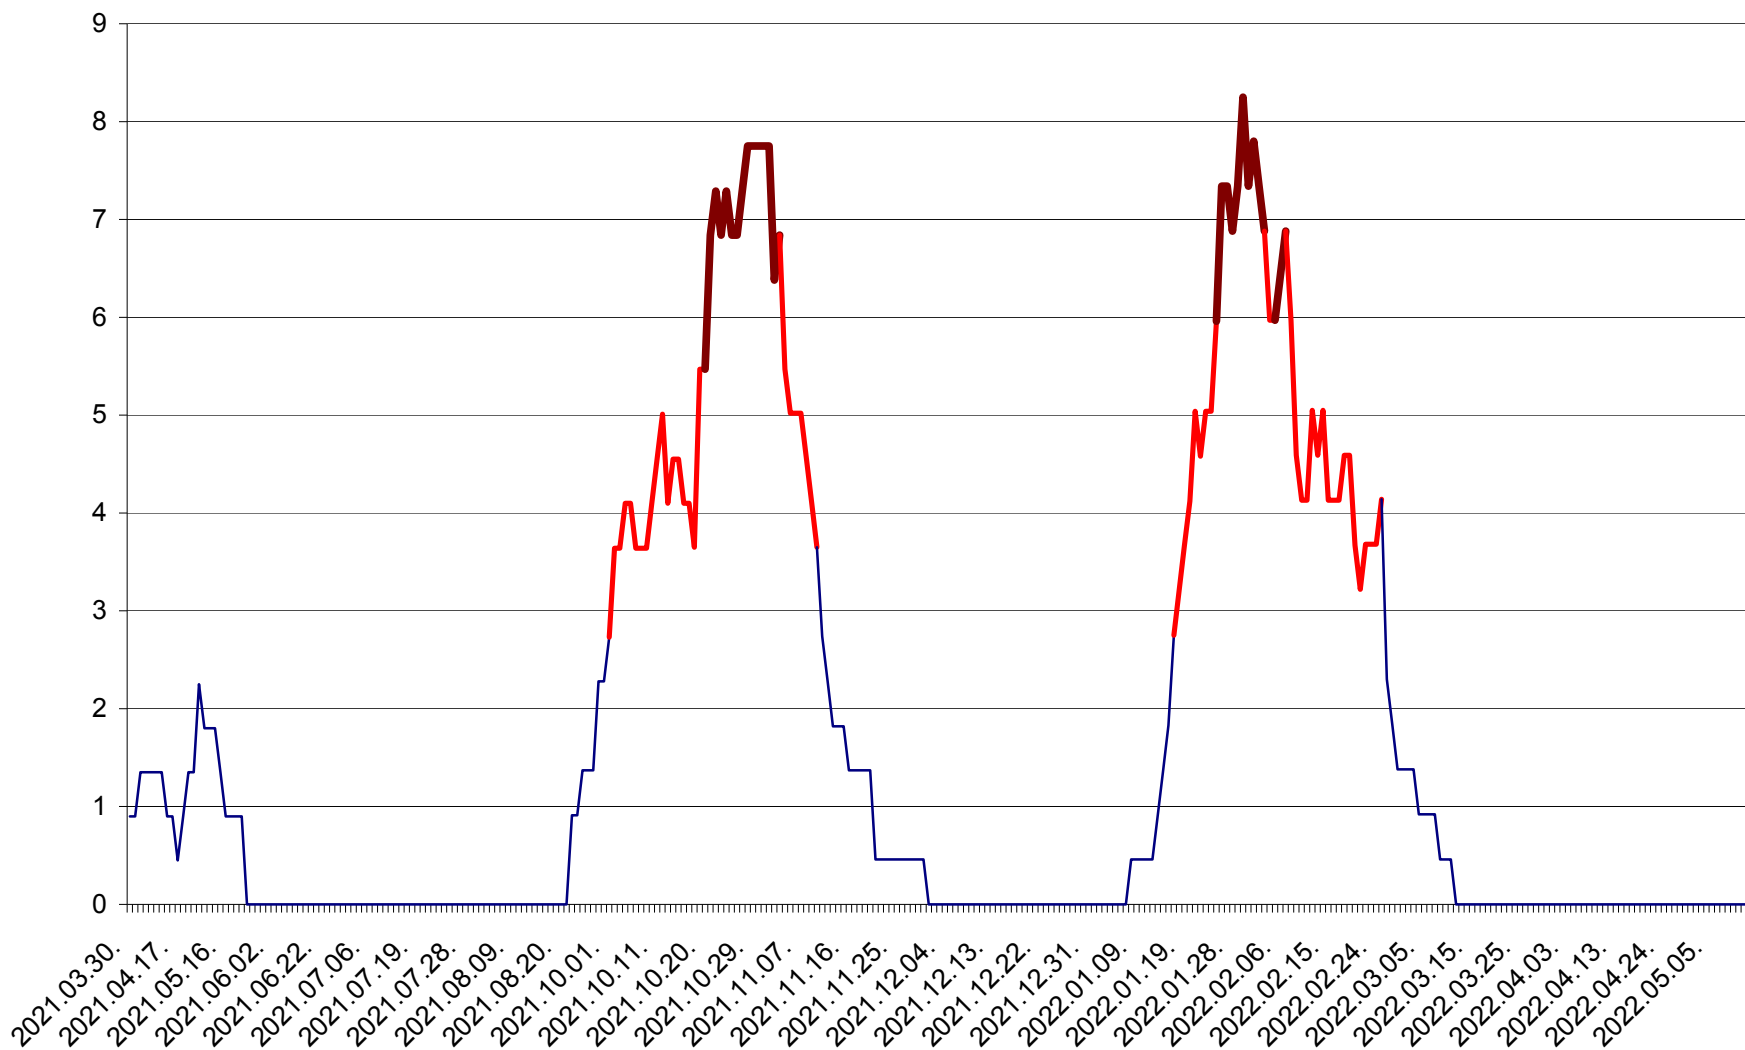

PRAID - Evolutia incidentei cumulate pe 14 zile la ‰ de locuitori  
2021.04.01. - 2022.05.17.

RACU - Evolutia incidentei cumulate pe 14 zile la ‰ de locuitori  
2021.04.01. - 2022.05.17.

REMETEA - Evolutia incidentei cumulate pe 14 zile la ‰ de locuitori  
2021.04.01. - 2022.05.17.

SĂCEL - Evolutia incidentei cumulate pe 14 zile la ‰ de locuitori  
2021.04.01. - 2022.05.17.

SÂNCRĂIENI - Evolutia incidentei cumulate pe 14 zile la ‰ de locuitori  
2021.04.01. - 2022.05.17.

SÂNDOMINIC - Evolutia incidentei cumulate pe 14 zile la ‰ de locuitori  
2021.04.01. - 2022.05.17.

SÂNMARTIN - Evolutia incidentei cumulate pe 14 zile la ‰ de locuitori  
2021.04.01. - 2022.05.17.

SÂNSIMION - Evolutia incidentei cumulate pe 14 zile la ‰ de locuitori  
2021.04.01. - 2022.05.17.

SÂNTIMBRU - Evolutia incidentei cumulate pe 14 zile la ‰ de locuitori  
2021.04.01. - 2022.05.17.