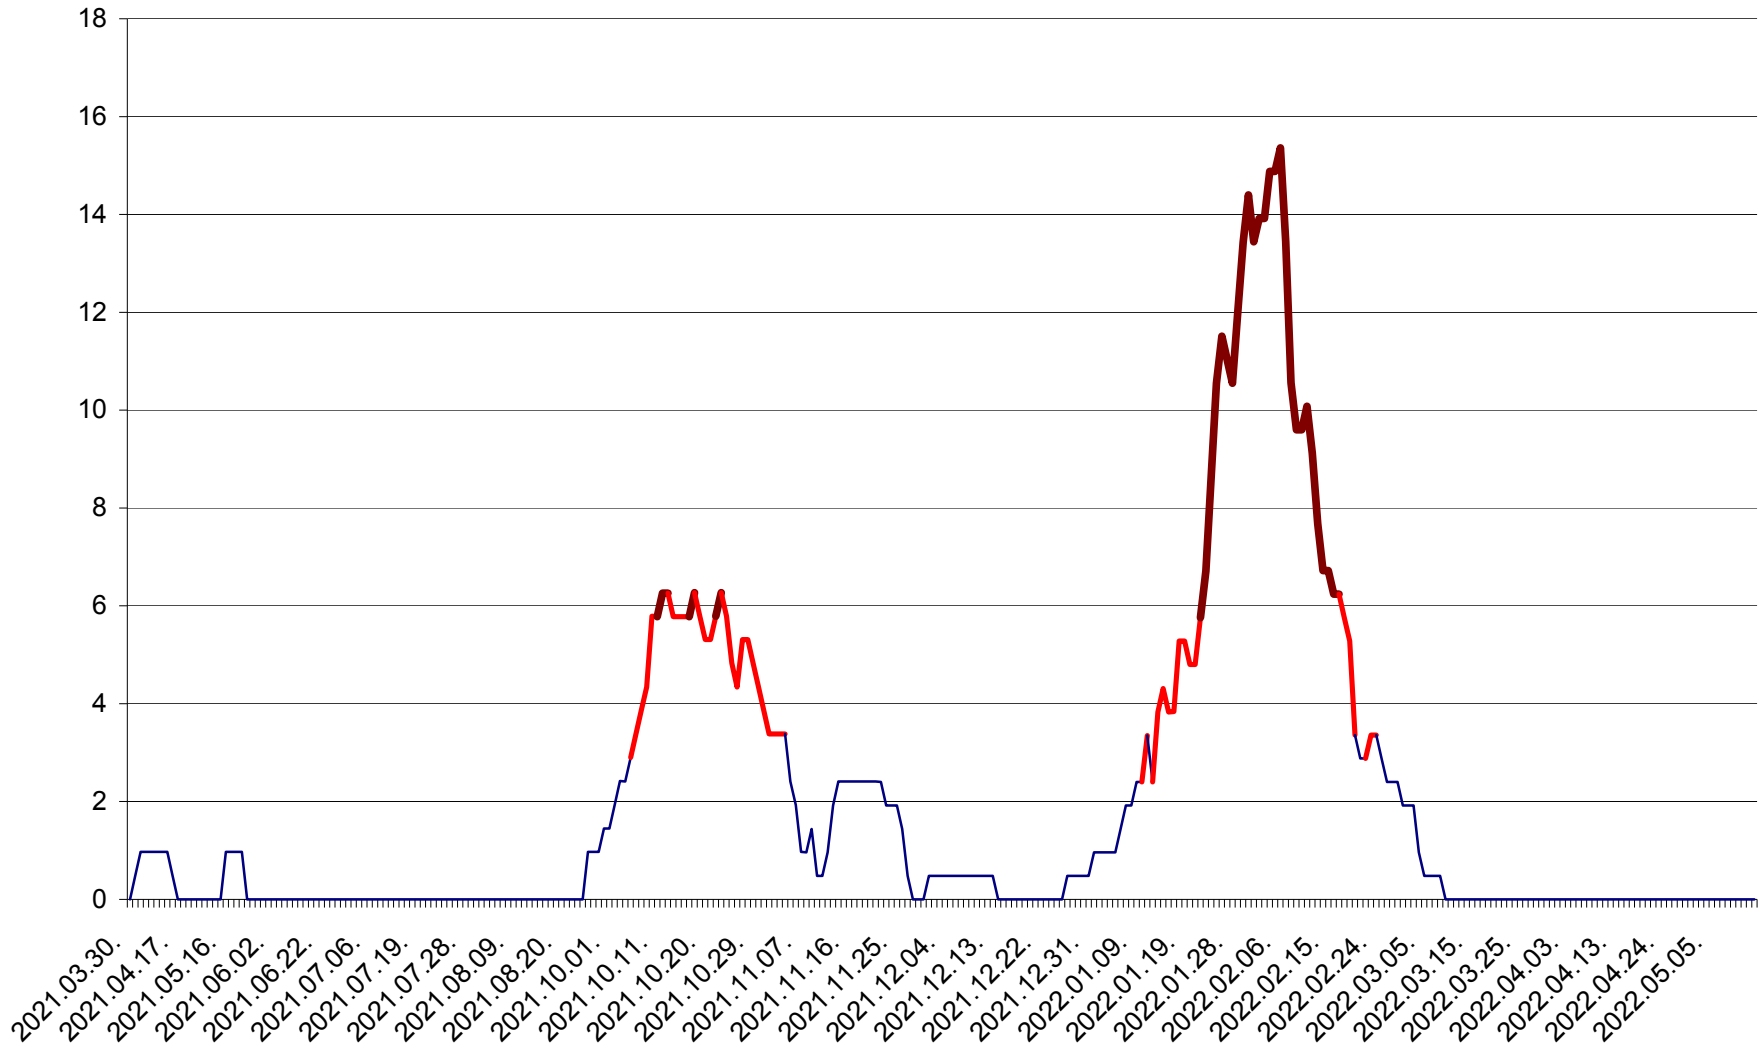

MEREȘTI - Evolutia incidentei cumulate pe 14 zile la ‰ de locuitori  
2021.04.01. - 2022.05.17.

MUNICIPIUL MIERCUREA-CIUC - Evolutia incidentei cumulate pe 14 zile la ‰ de locuitori  
2021.04.01. - 2022.05.17.

MIHĂILENI - Evolutia incidentei cumulate pe 14 zile la ‰ de locuitori  
2021.04.01. - 2022.05.17.

MUGENI - Evolutia incidentei cumulate pe 14 zile la ‰ de locuitori  
2021.04.01. - 2022.05.17.

OCLAND - Evolutia incidentei cumulate pe 14 zile la ‰ de locuitori  
2021.04.01. - 2022.05.17.

MUNICIPIUL ODORHEIU SECUIESC - Evolutia incidentei cumulate pe 14 zile la % de locuitori  
2021.04.01. - 2022.05.17.

PĂULENI-CIUC - Evolutia incidentei cumulate pe 14 zile la % de locuitori  
2021.04.01. - 2022.05.17.