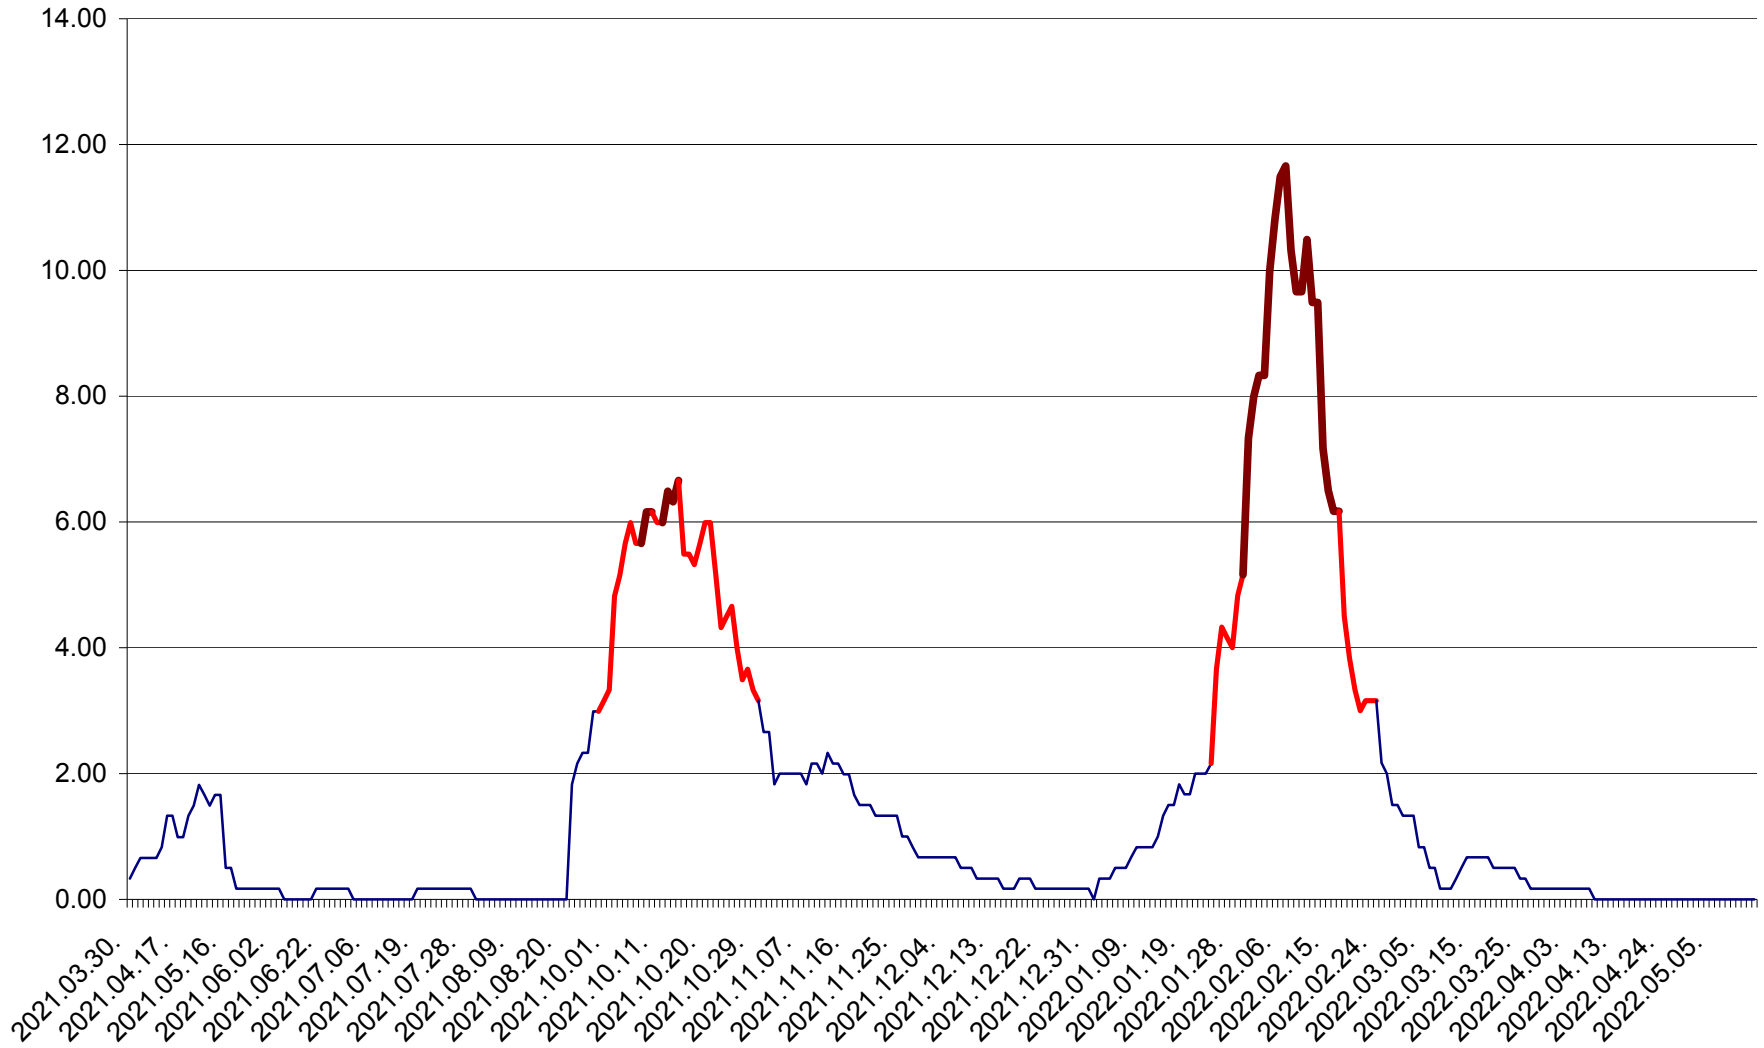

VĂRȘAG - Evolutia incidentei cumulate pe 14 zile la ‰ de locuitori  
2021.04.01. - 2022.05.17.

ORAȘ VLĂHIȚA - Evolutia incidentei cumulate pe 14 zile la ‰ de locuitori  
2021.04.01. - 2022.05.17.

VOȘLĂBENI - Evolutia incidentei cumulate pe 14 zile la ‰ de locuitori  
2021.04.01. - 2022.05.17.

ZETEA - Evolutia incidentei cumulate pe 14 zile la ‰ de locuitori  
2021.04.01. - 2022.05.17.

Total - Evolutia incidentei cumulate pe 14 zile la ‰ de locuitori  
2021.04.01. - 2022.05.17.