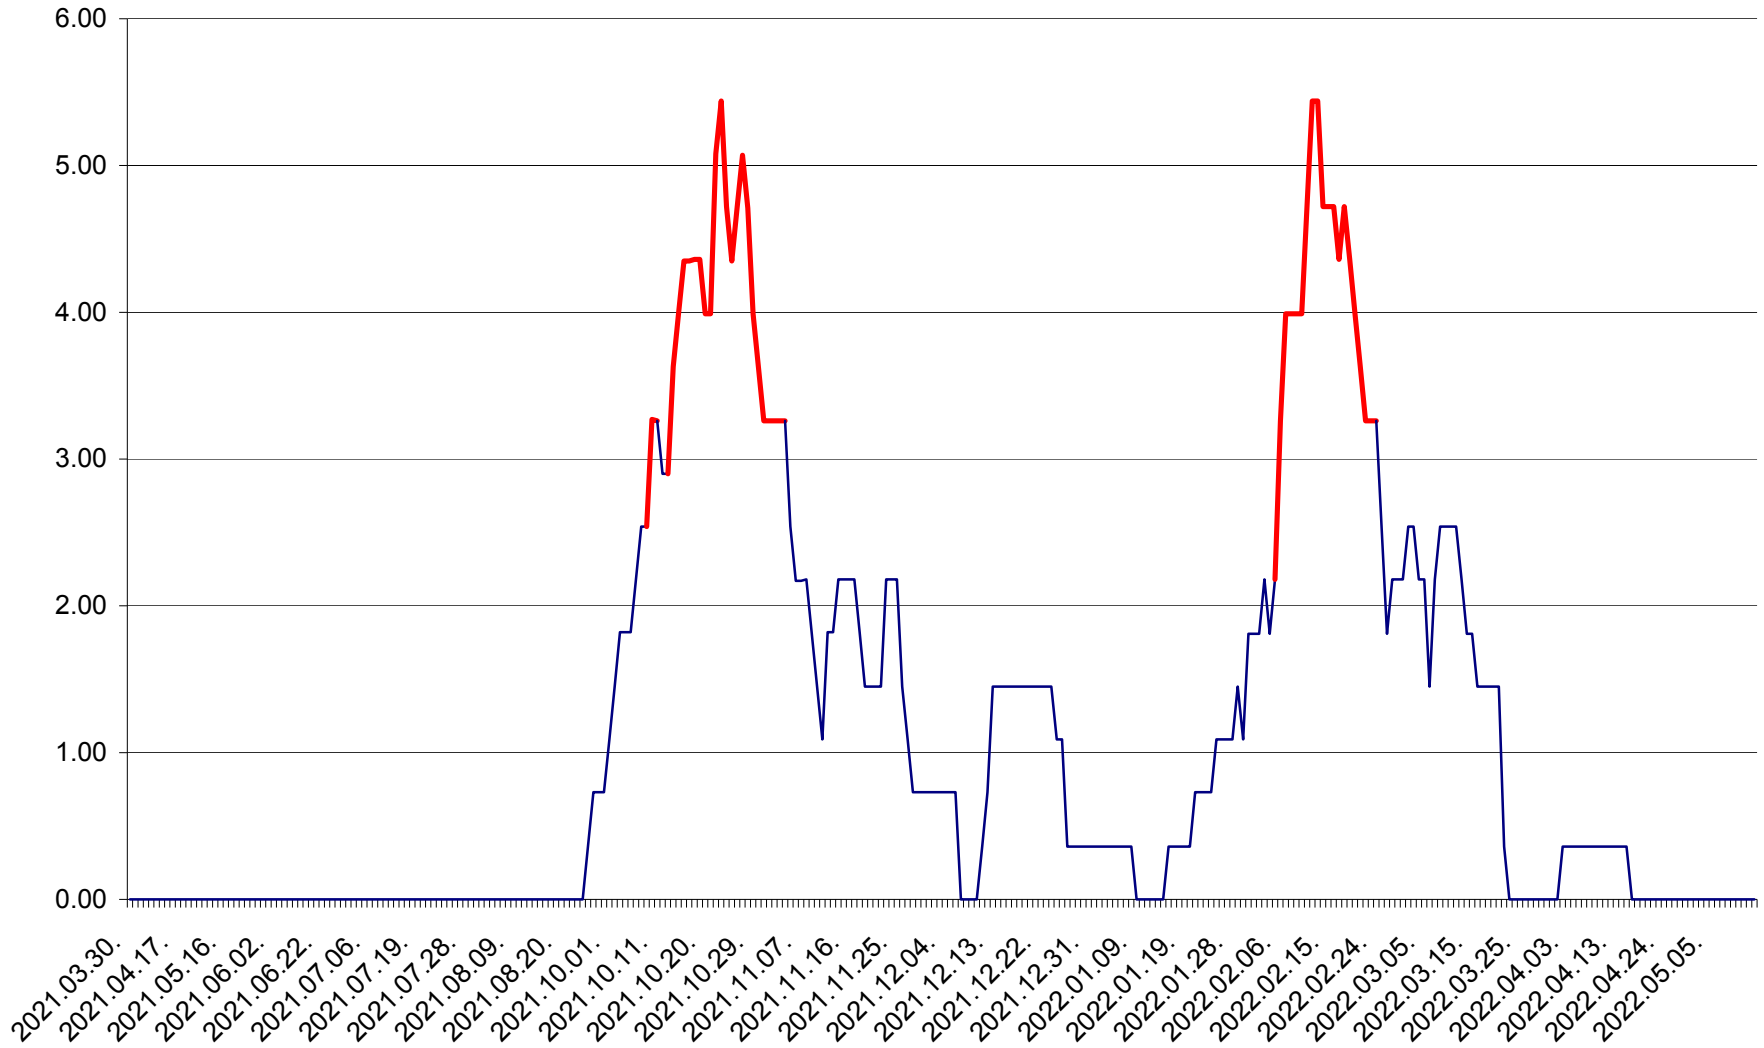

ATID - Evolutia incidentei cumulate pe 14 zile la % de locuitori  
2021.04.01. - 2022.05.17.

AVRĂMEȘTI - Evolutia incidentei cumulate pe 14 zile la ‰ de locuitori  
2021.04.01. - 2022.05.17.

ORAȘ BĂILE TUȘNAD - Evoluția incidenței cumulate pe 14 zile la ‰ de locuitori  
2021.04.01. - 2022.05.17.

ORAȘ BĂLAN - Evoluția incidenței cumulate pe 14 zile la ‰ de locuitori  
2021.04.01. - 2022.05.17.

BILBOR - Evolutia incidentei cumulate pe 14 zile la ‰ de locuitori  
2021.04.01. - 2022.05.17.

ORAȘ BORSEC - Evolutia incidentei cumulate pe 14 zile la ‰ de locuitori  
2021.04.01. - 2022.05.17.

BRĂDEȘTI - Evolutia incidentei cumulate pe 14 zile la ‰ de locuitori  
2021.04.01. - 2022.05.17.

CĂPÂLNIȚA - Evoluția incidenței cumulate pe 14 zile la ‰ de locuitori  
2021.04.01. - 2022.05.17.

CÂRȚA - Evolutia incidentei cumulate pe 14 zile la ‰ de locuitori  
2021.04.01. - 2022.05.17.