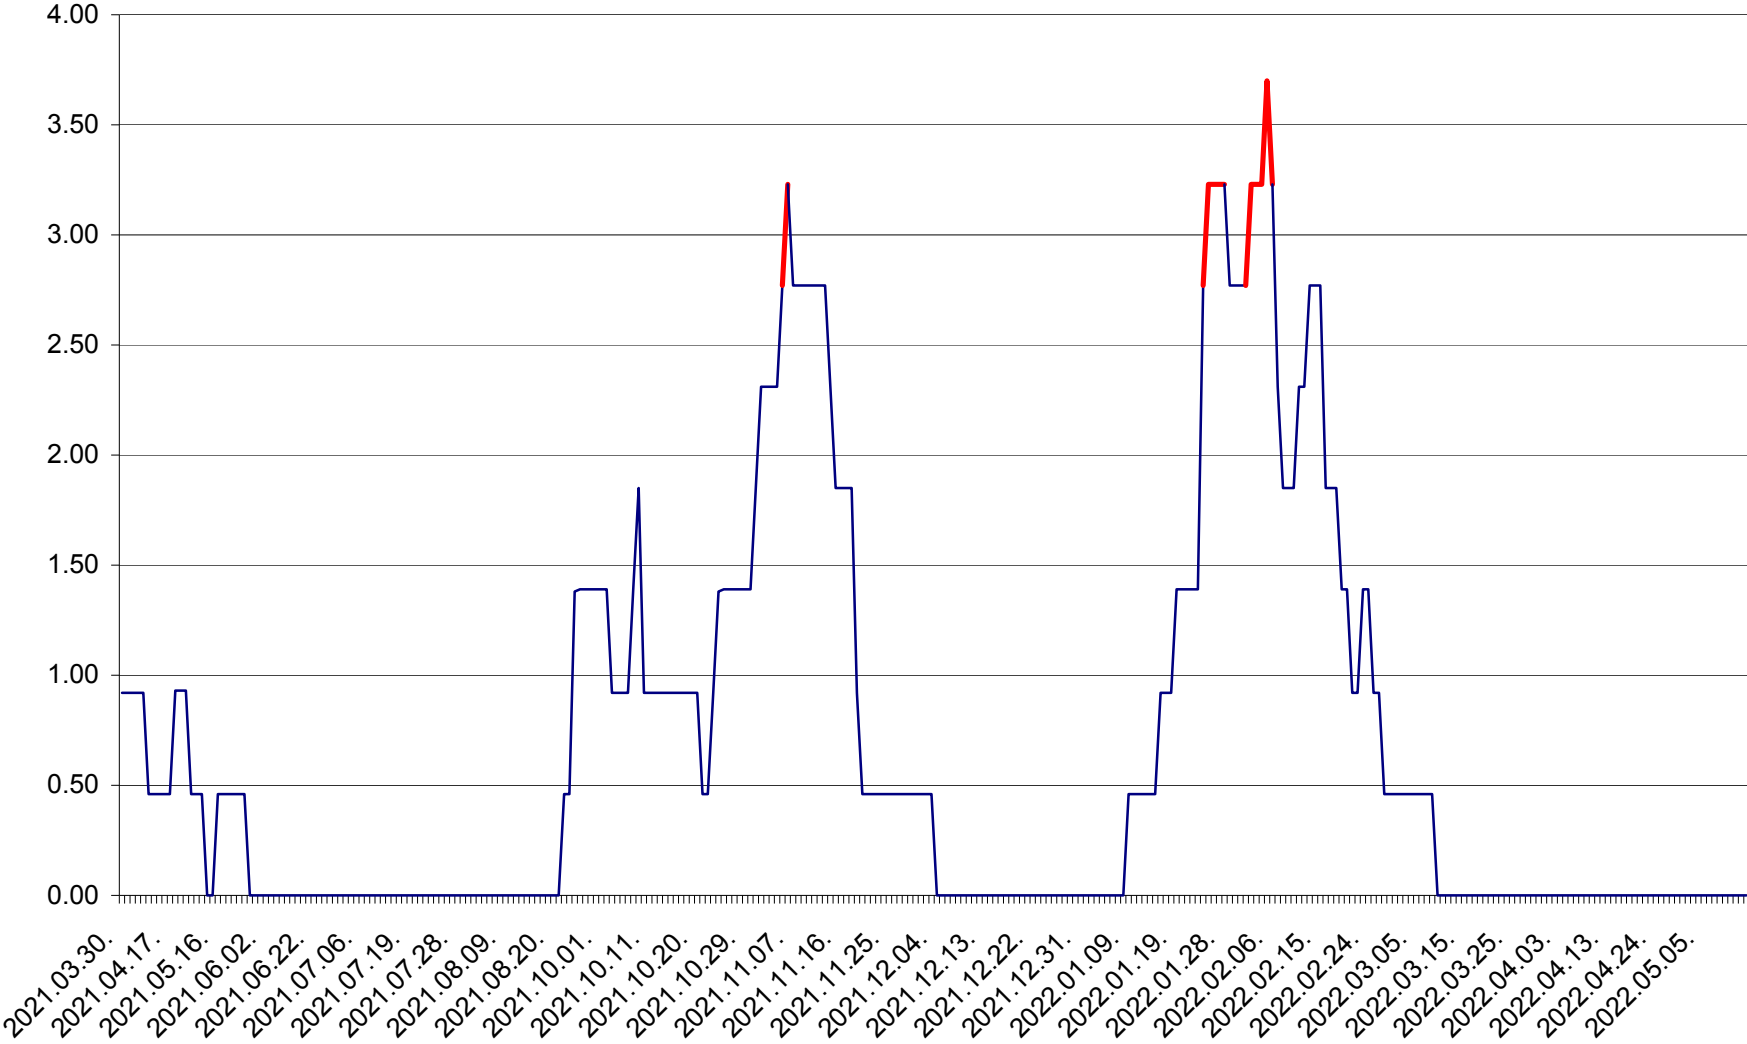

ATID - Evolutia incidentei cumulate pe 14 zile la % de locuitori  
2021.04.01. - 2022.05.17.

AVRĂMEȘTI - Evolutia incidentei cumulate pe 14 zile la ‰ de locuitori  
2021.04.01. - 2022.05.17.

ORAȘ BĂILE TUȘNAD - Evoluția incidenței cumulate pe 14 zile la ‰ de locuitori  
2021.04.01. - 2022.05.17.

ORAȘ BĂLAN - Evoluția incidenței cumulate pe 14 zile la ‰ de locuitori  
2021.04.01. - 2022.05.17.

BILBOR - Evolutia incidentei cumulate pe 14 zile la ‰ de locuitori  
2021.04.01. - 2022.05.17.

ORAȘ BORSEC - Evolutia incidentei cumulate pe 14 zile la ‰ de locuitori  
2021.04.01. - 2022.05.17.

BRĂDEȘTI - Evolutia incidentei cumulate pe 14 zile la ‰ de locuitori  
2021.04.01. - 2022.05.17.

CĂPÂLNIȚA - Evoluția incidenței cumulate pe 14 zile la ‰ de locuitori  
2021.04.01. - 2022.05.17.

CÂRȚA - Evolutia incidentei cumulate pe 14 zile la ‰ de locuitori  
2021.04.01. - 2022.05.17.

CICEU - Evolutia incidentei cumulate pe 14 zile la ‰ de locuitori  
2021.04.01. - 2022.05.17.

CIUCSÂNGEORGIU - Evolutia incidentei cumulate pe 14 zile la % de locuitori  
2021.04.01. - 2022.05.17.

CIUMANI - Evolutia incidentei cumulate pe 14 zile la ‰ de locuitori  
2021.04.01. - 2022.05.17.