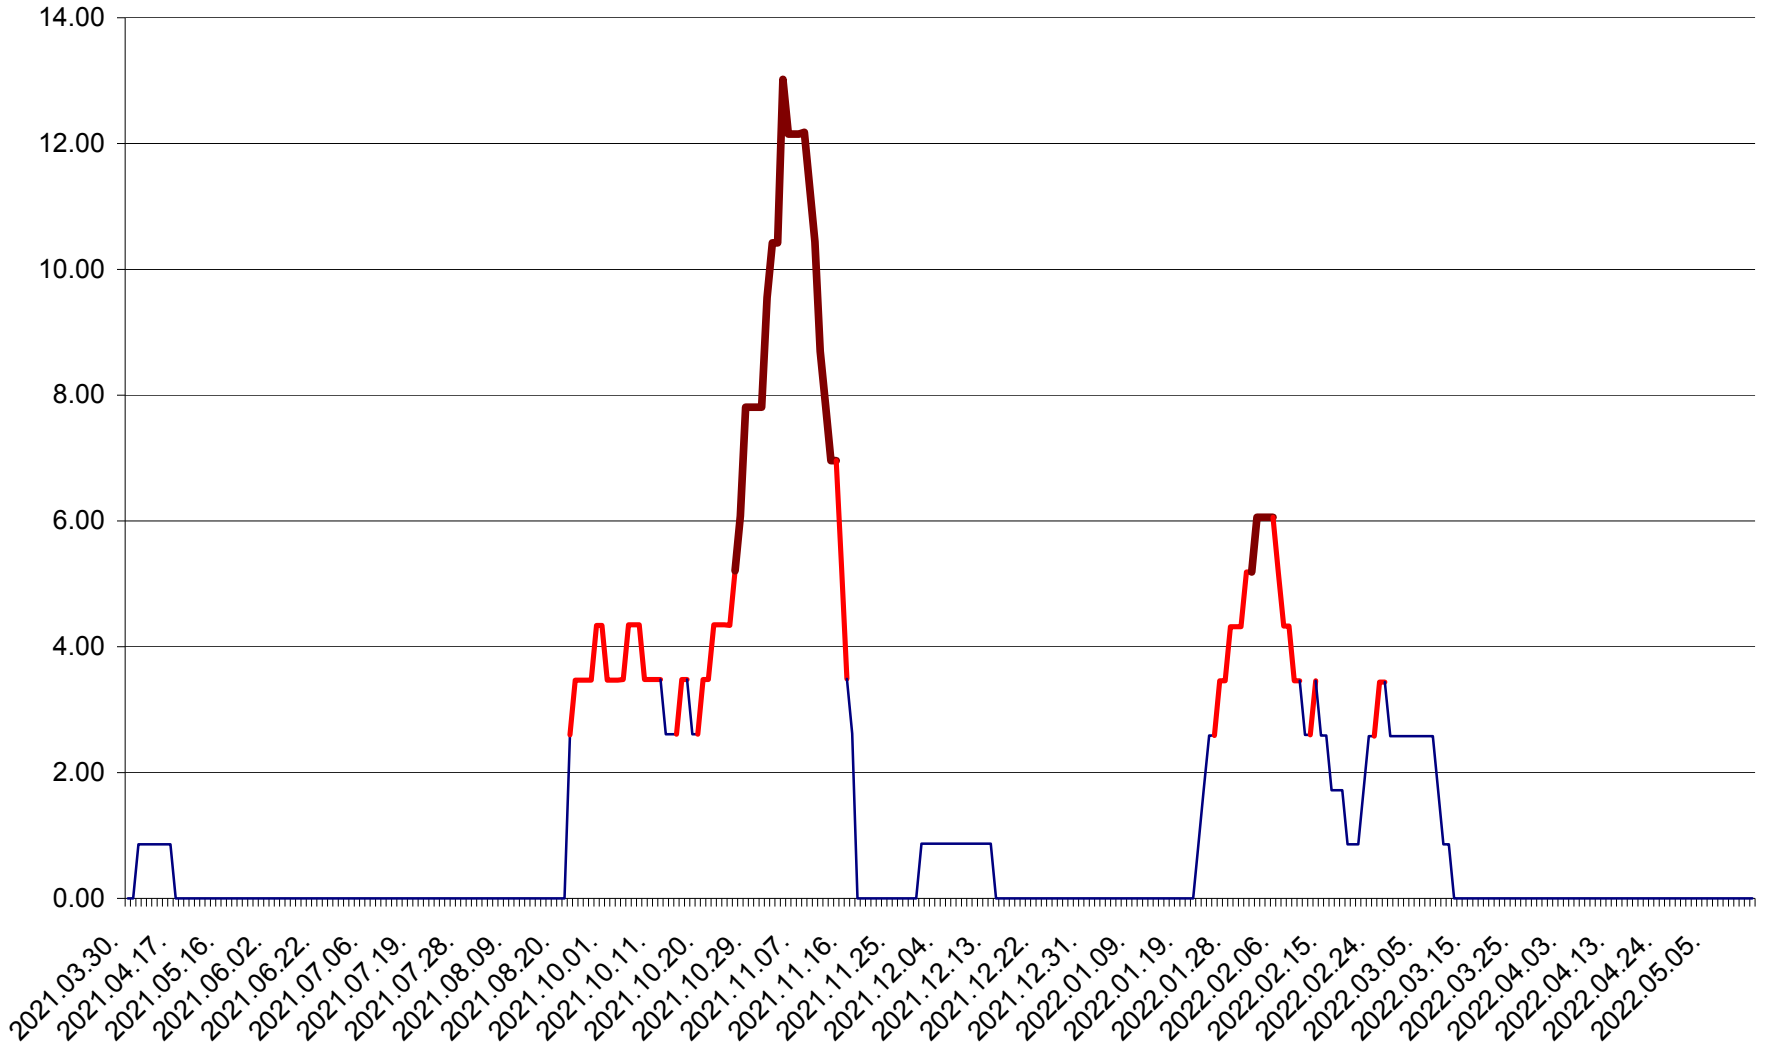

VĂRȘAG - Evolutia incidentei cumulate pe 14 zile la ‰ de locuitori
2021.04.01. - 2022.05.17.

ULIEȘ - Evoluția incidentei cumulate pe 14 zile la ‰ de locuitori
2021.04.01. - 2022.05.17.