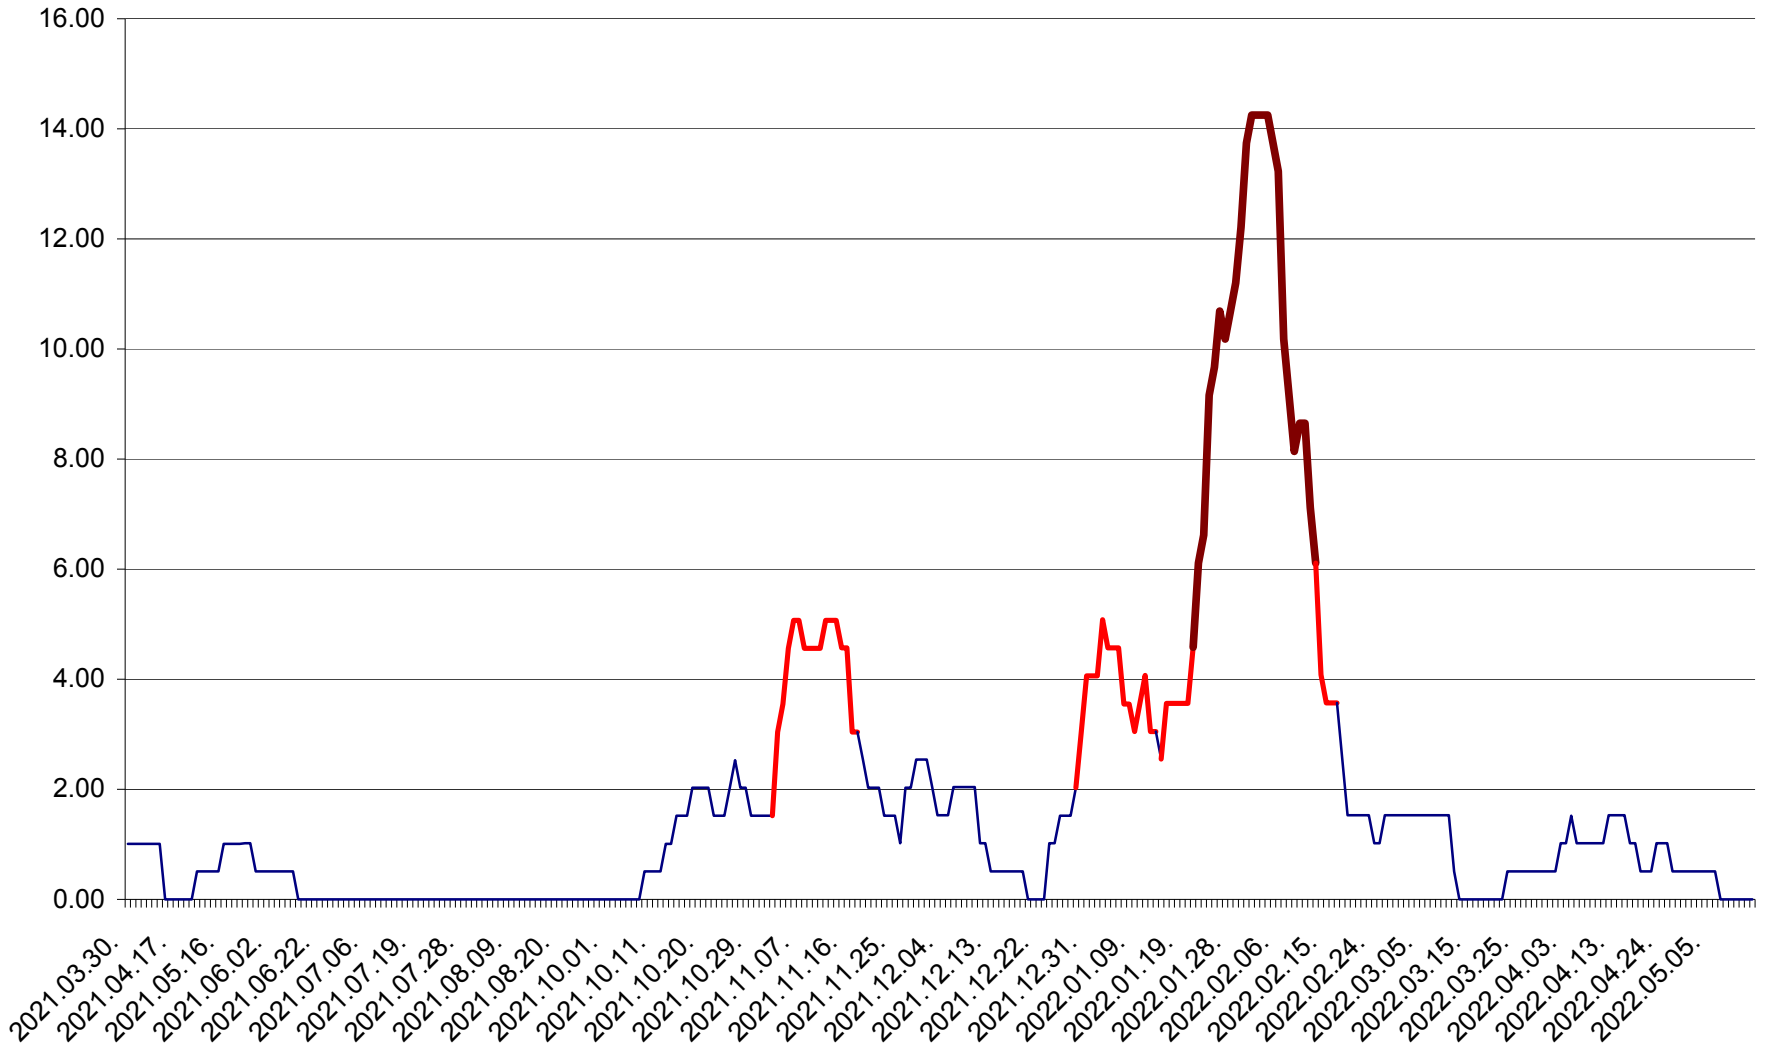

VĂRȘAG - Evolutia incidentei cumulate pe 14 zile la ‰ de locuitori  
2021.04.01. - 2022.05.17.

ORAȘ VLĂHIȚA - Evolutia incidentei cumulate pe 14 zile la ‰ de locuitori  
2021.04.01. - 2022.05.17.

VOȘLĂBENI - Evolutia incidentei cumulate pe 14 zile la ‰ de locuitori  
2021.04.01. - 2022.05.17.

ZETEA - Evolutia incidentei cumulate pe 14 zile la ‰ de locuitori  
2021.04.01. - 2022.05.17.

Total - Evolutia incidentei cumulate pe 14 zile la ‰ de locuitori  
2021.04.01. - 2022.05.17.