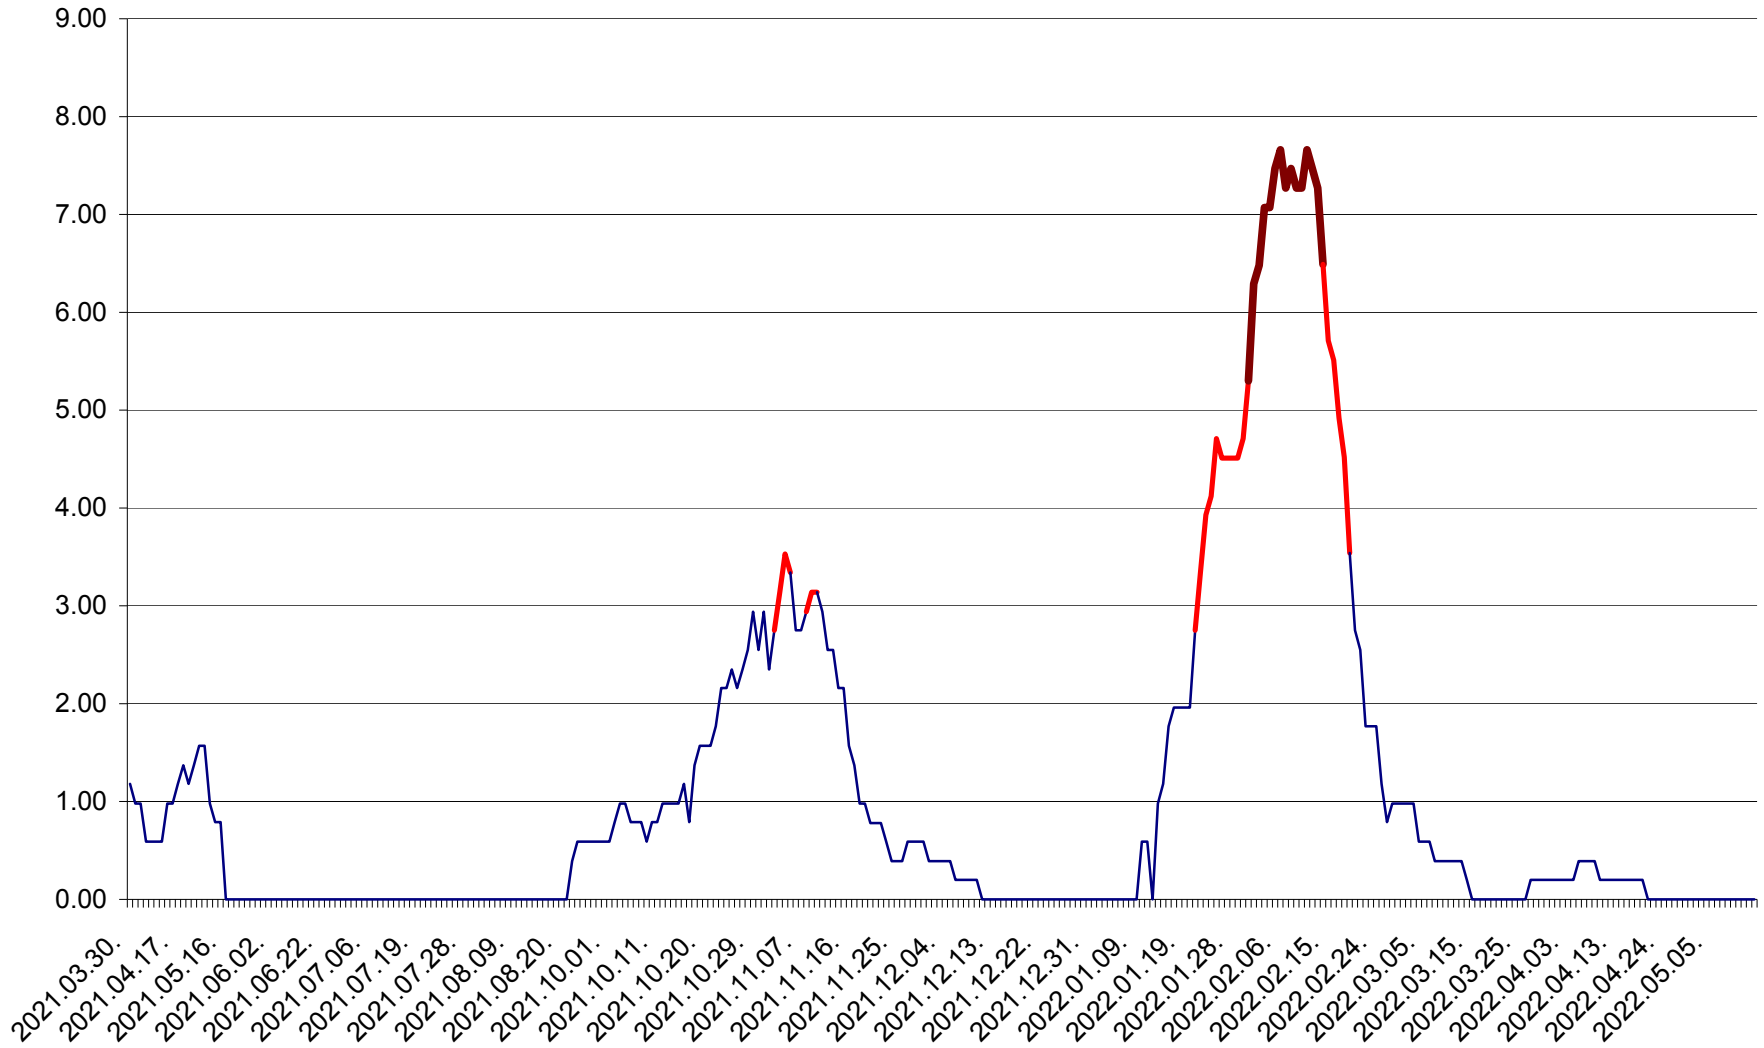

ORAȘ BĂLAN - Evoluția incidenței cumulate pe 14 zile la ‰ de locuitori  
2021.04.01. - 2022.05.17.

BILBOR - Evolutia incidentei cumulate pe 14 zile la ‰ de locuitori  
2021.04.01. - 2022.05.17.

ORAȘ BORSEC - Evolutia incidentei cumulate pe 14 zile la ‰ de locuitori  
2021.04.01. - 2022.05.17.

BRĂDEȘTI - Evolutia incidentei cumulate pe 14 zile la ‰ de locuitori  
2021.04.01. - 2022.05.17.

CĂPÂLNIȚA - Evoluția incidenței cumulate pe 14 zile la ‰ de locuitori  
2021.04.01. - 2022.05.17.

CÂRȚA - Evolutia incidentei cumulate pe 14 zile la ‰ de locuitori  
2021.04.01. - 2022.05.17.

CICEU - Evolutia incidentei cumulate pe 14 zile la ‰ de locuitori  
2021.04.01. - 2022.05.17.

CIUCSÂNGEORGIU - Evolutia incidentei cumulate pe 14 zile la % de locuitori  
2021.04.01. - 2022.05.17.

CIUMANI - Evolutia incidentei cumulate pe 14 zile la ‰ de locuitori  
2021.04.01. - 2022.05.17.

CORBU - Evolutia incidentei cumulate pe 14 zile la ‰ de locuitori  
2021.04.01. - 2022.05.17.

CORUND - Evolutia incidentei cumulate pe 14 zile la ‰ de locuitori  
2021.04.01. - 2022.05.17.

COZMENI - Evolutia incidentei cumulate pe 14 zile la ‰ de locuitori  
2021.04.01. - 2022.05.17.