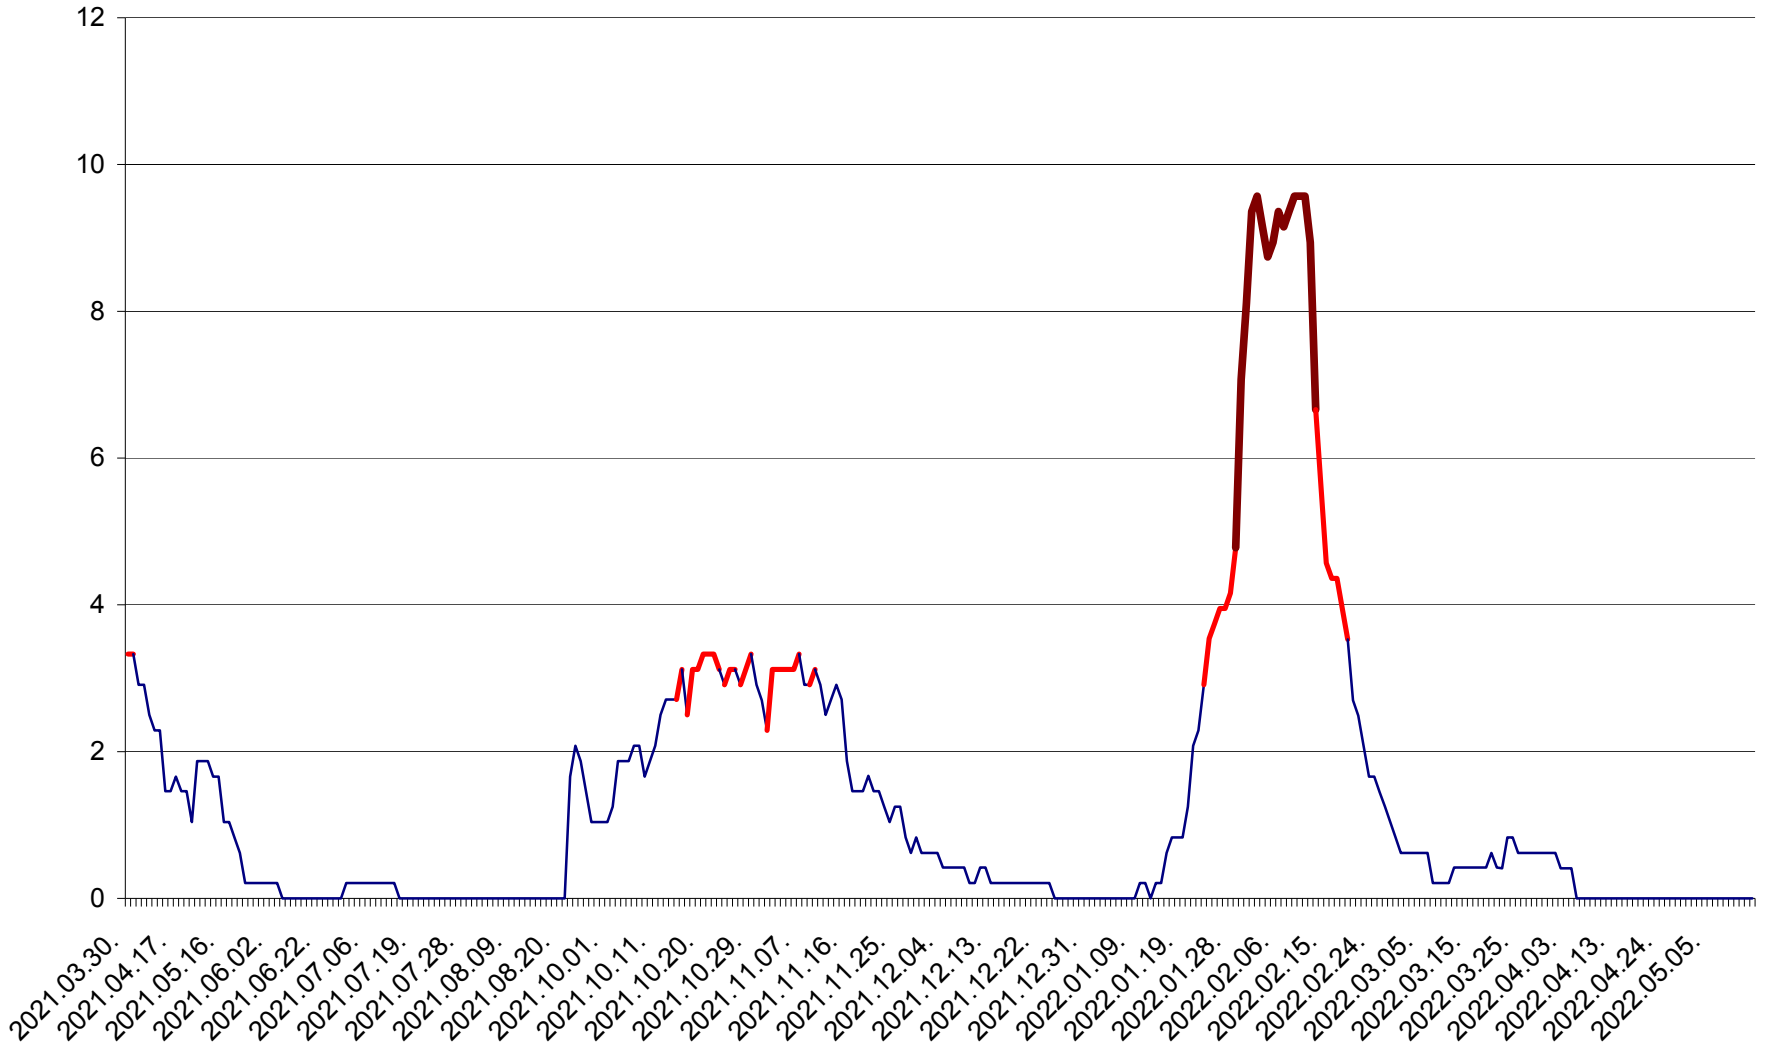

MĂDĂRAȘ - Evolutia incidentei cumulate pe 14 zile la ‰ de locuitori
2021.04.01. - 2022.05.17.

LUPENI - Evolutia incidentei cumulate pe 14 zile la ‰ de locuitori
2021.04.01. - 2022.05.17.