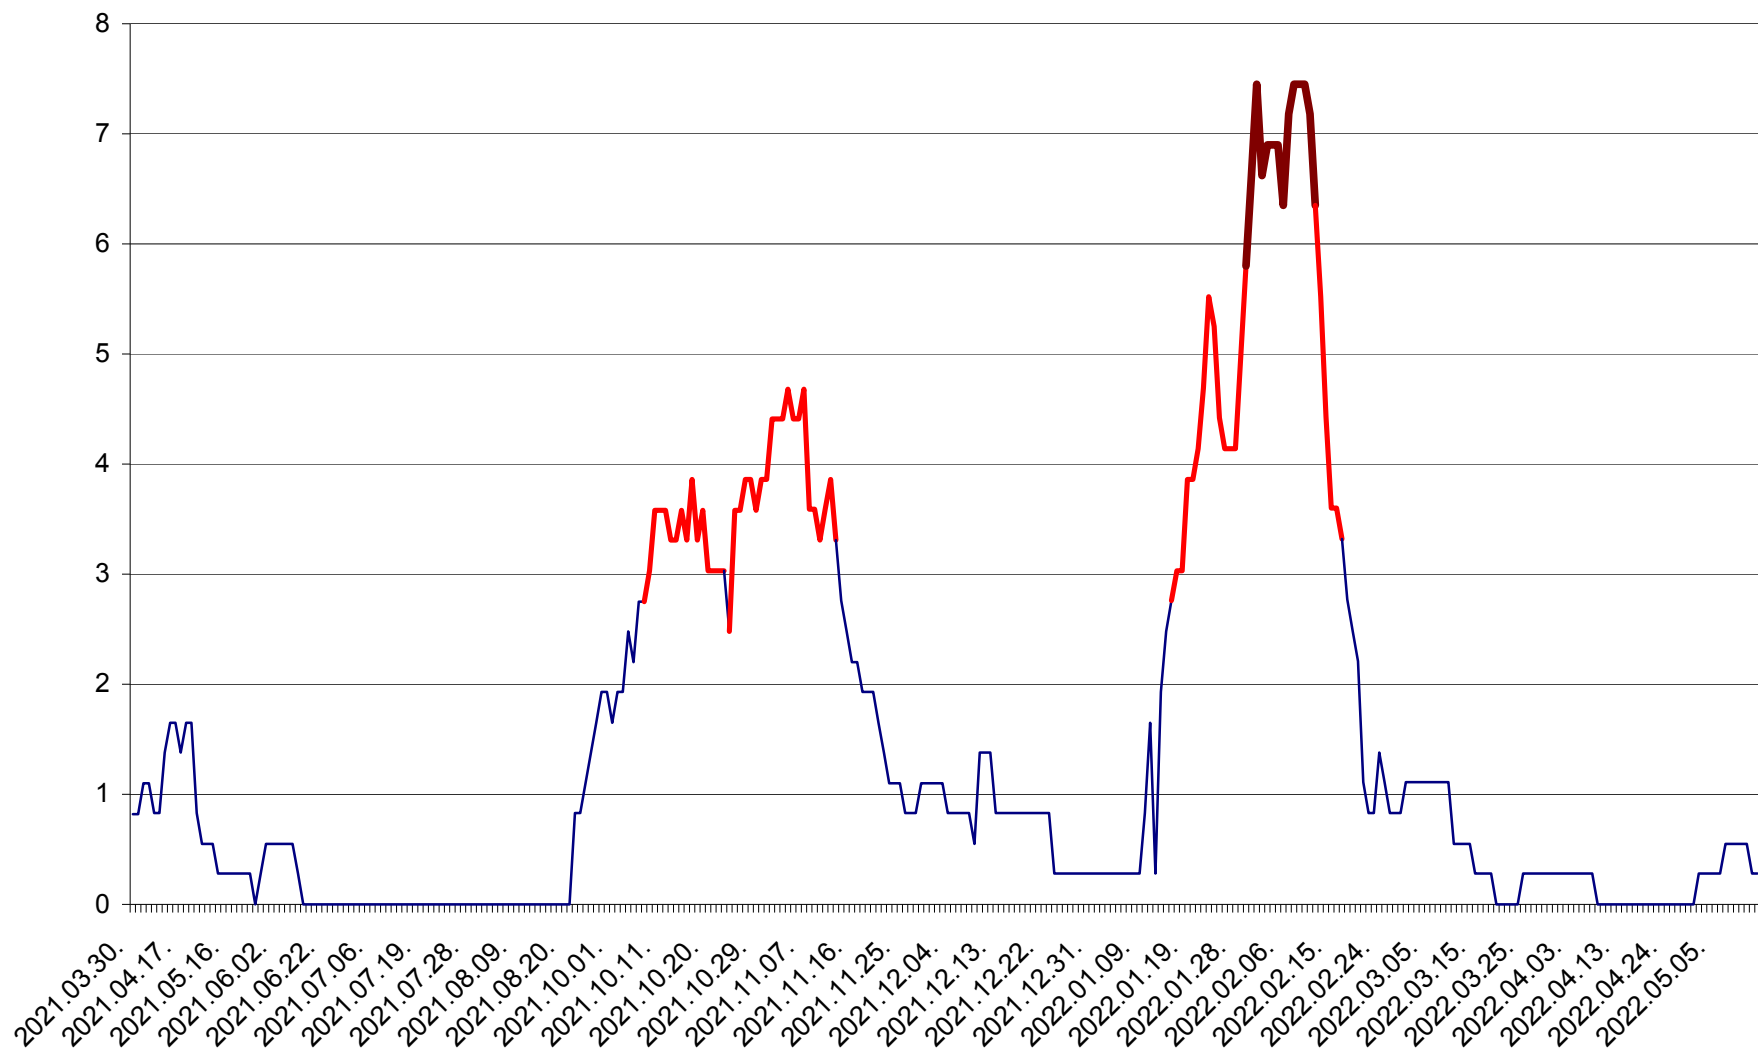

PRAID - Evolutia incidentei cumulate pe 14 zile la ‰ de locuitori  
2021.04.01. - 2022.05.17.

RACU - Evolutia incidentei cumulate pe 14 zile la ‰ de locuitori  
2021.04.01. - 2022.05.17.

REMETEA - Evolutia incidentei cumulate pe 14 zile la ‰ de locuitori  
2021.04.01. - 2022.05.17.

SĂCEL - Evolutia incidentei cumulate pe 14 zile la ‰ de locuitori  
2021.04.01. - 2022.05.17.

SÂNCRĂIENI - Evolutia incidentei cumulate pe 14 zile la ‰ de locuitori  
2021.04.01. - 2022.05.17.

SÂNDOMINIC - Evolutia incidentei cumulate pe 14 zile la ‰ de locuitori  
2021.04.01. - 2022.05.17.

SÂNMARTIN - Evolutia incidentei cumulate pe 14 zile la ‰ de locuitori  
2021.04.01. - 2022.05.17.

SÂNSIMION - Evolutia incidentei cumulate pe 14 zile la ‰ de locuitori  
2021.04.01. - 2022.05.17.

SÂNTIMBRU - Evolutia incidentei cumulate pe 14 zile la ‰ de locuitori  
2021.04.01. - 2022.05.17.