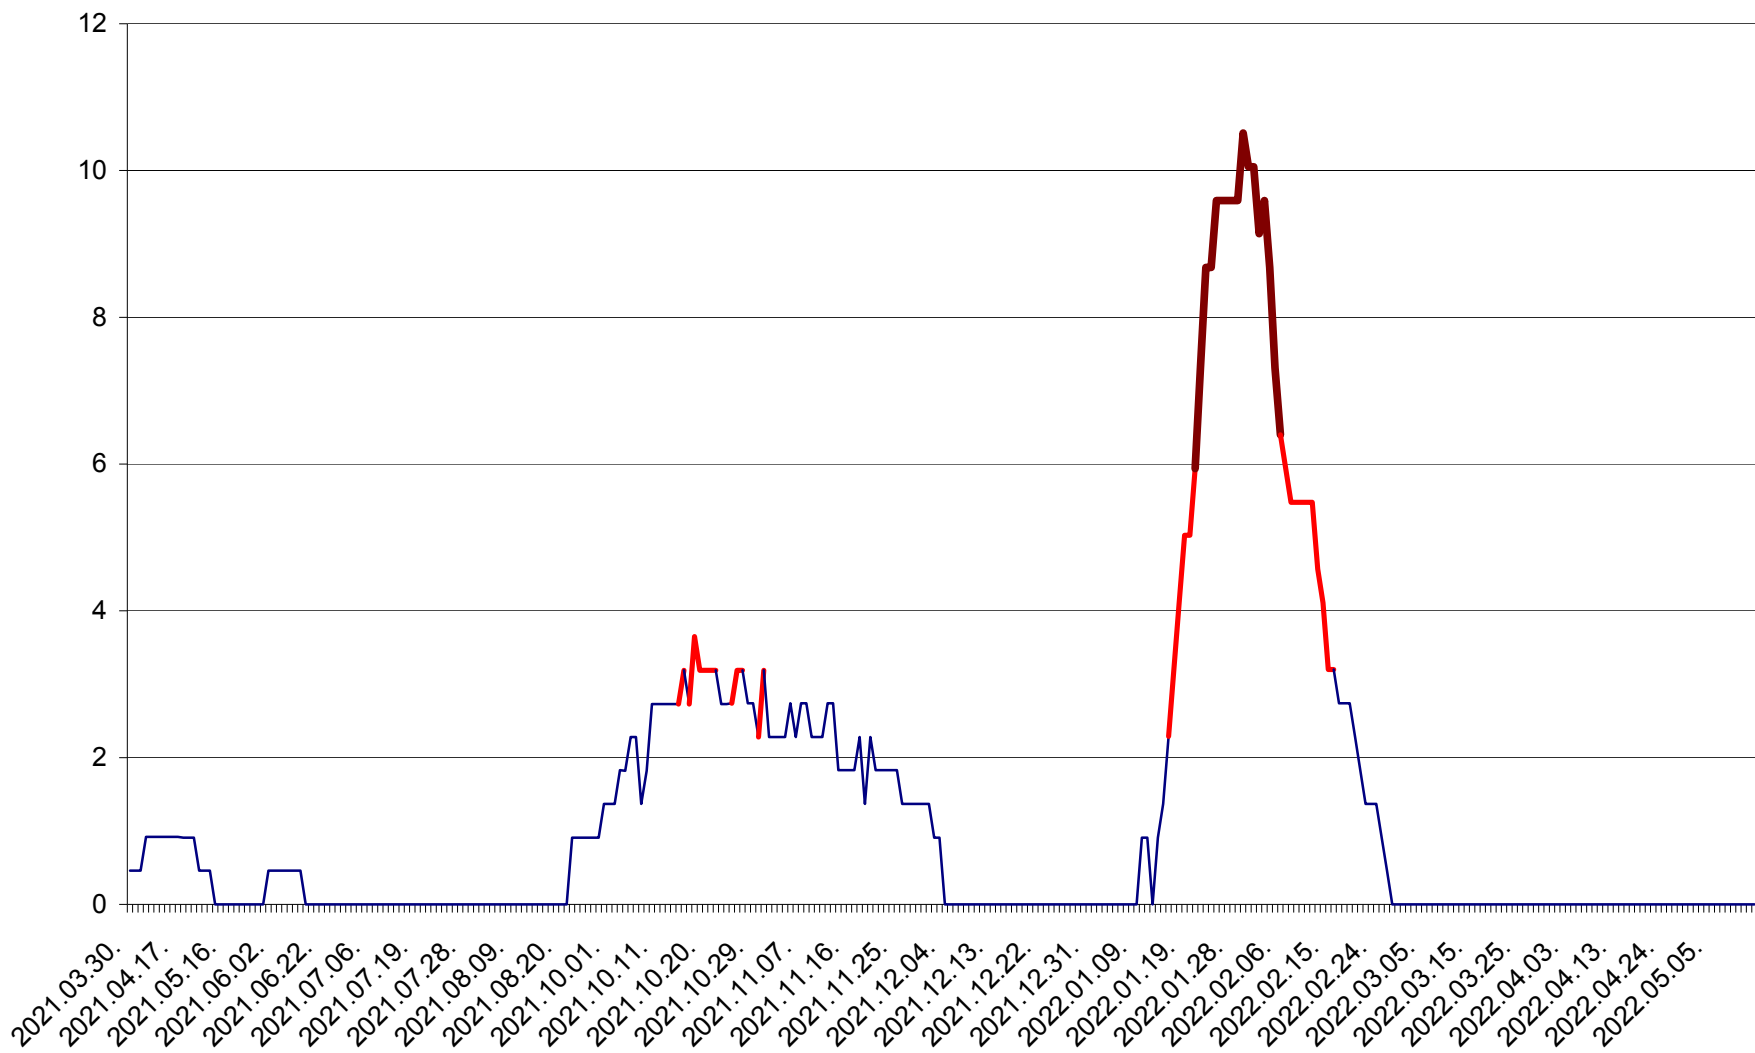

BRĂDEȘTI - Evolutia incidentei cumulate pe 14 zile la ‰ de locuitori  
2021.04.01. - 2022.05.17.

CĂPÂLNIȚA - Evoluția incidenței cumulate pe 14 zile la ‰ de locuitori  
2021.04.01. - 2022.05.17.

CÂRȚA - Evolutia incidentei cumulate pe 14 zile la ‰ de locuitori  
2021.04.01. - 2022.05.17.

CICEU - Evolutia incidentei cumulate pe 14 zile la ‰ de locuitori  
2021.04.01. - 2022.05.17.

CIUCSÂNGEORGIU - Evolutia incidentei cumulate pe 14 zile la % de locuitori  
2021.04.01. - 2022.05.17.

CIUMANI - Evolutia incidentei cumulate pe 14 zile la ‰ de locuitori  
2021.04.01. - 2022.05.17.

CORBU - Evolutia incidentei cumulate pe 14 zile la ‰ de locuitori  
2021.04.01. - 2022.05.17.

CORUND - Evolutia incidentei cumulate pe 14 zile la ‰ de locuitori  
2021.04.01. - 2022.05.17.

COZMENI - Evolutia incidentei cumulate pe 14 zile la ‰ de locuitori  
2021.04.01. - 2022.05.17.

ORAȘ CRISTURU SECUIESC - Evolutia incidentei cumulate pe 14 zile la ‰ de locuitori  
2021.04.01. - 2022.05.17.

DĂNEȘTI - Evolutia incidentei cumulate pe 14 zile la ‰ de locuitori  
2021.04.01. - 2022.05.17.