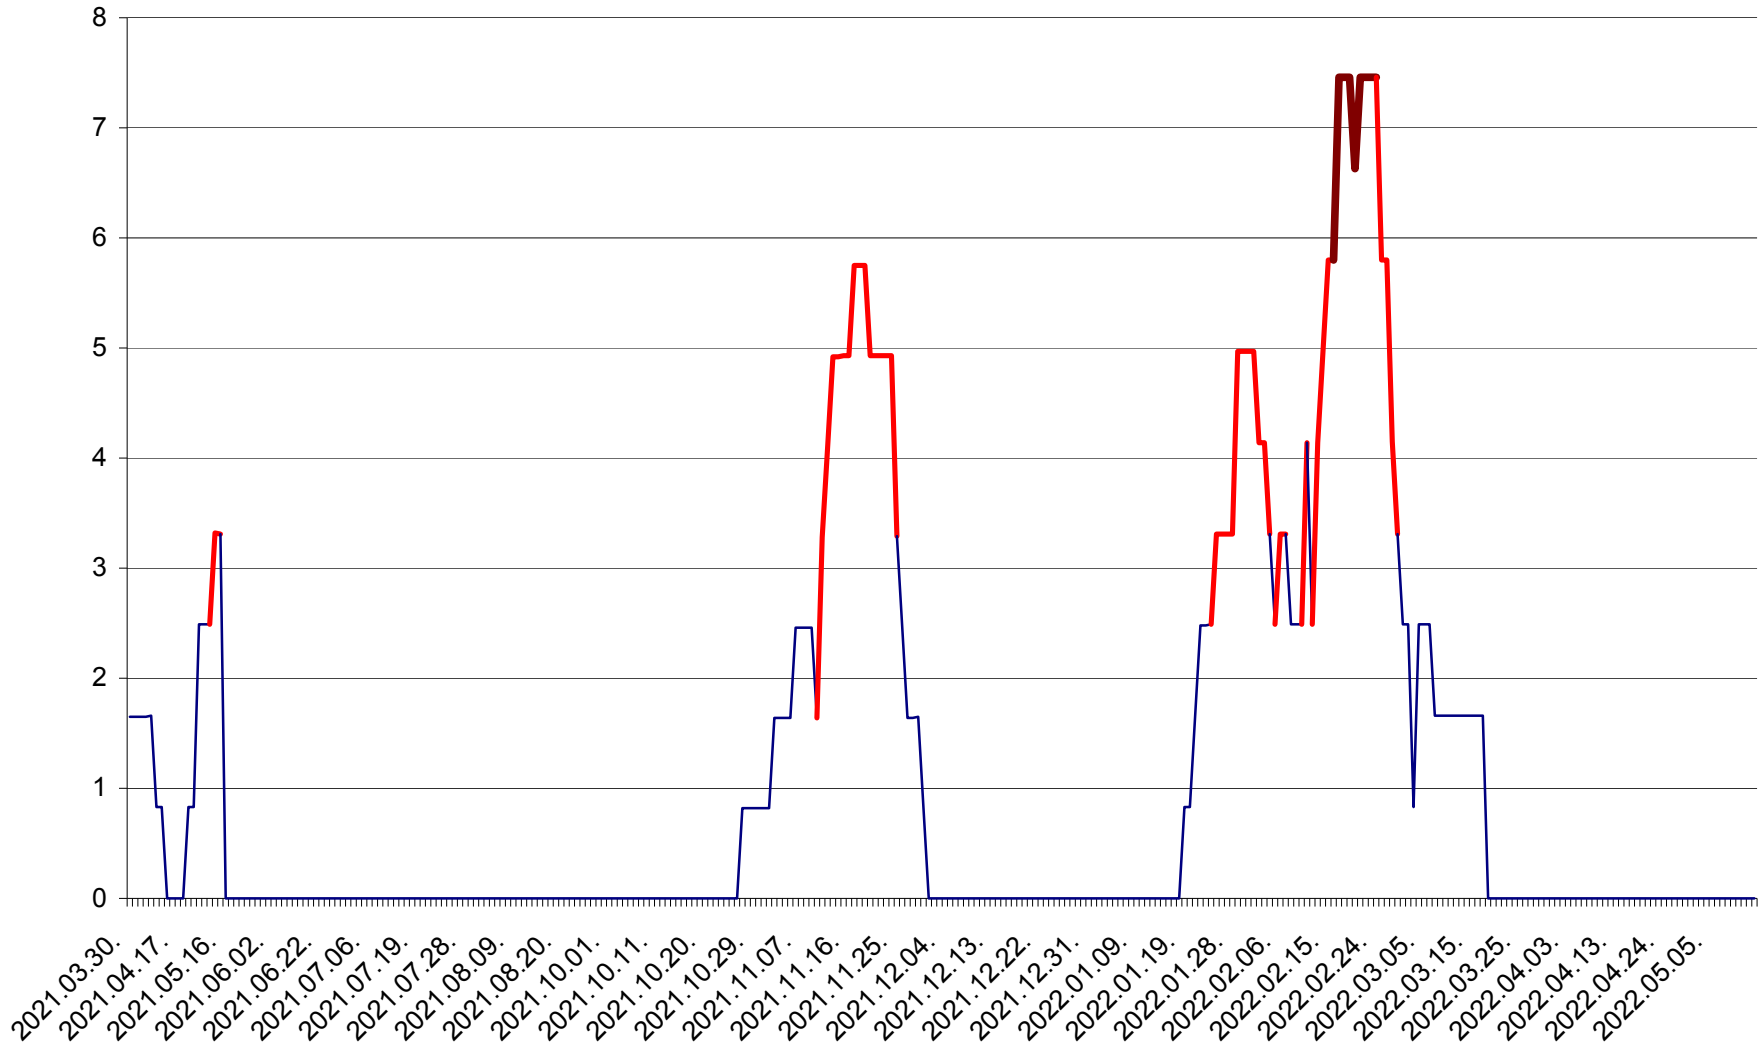

PLĂIEȘII DE JOS - Evolutia incidentei cumulate pe 14 zile la ‰ de locuitori  
2021.04.01. - 2022.05.17.

PORUMBENI - Evolutia incidentei cumulate pe 14 zile la ‰ de locuitori  
2021.04.01. - 2022.05.17.

PRAID - Evolutia incidentei cumulate pe 14 zile la ‰ de locuitori  
2021.04.01. - 2022.05.17.

RACU - Evolutia incidentei cumulate pe 14 zile la ‰ de locuitori  
2021.04.01. - 2022.05.17.

REMETEA - Evolutia incidentei cumulate pe 14 zile la ‰ de locuitori  
2021.04.01. - 2022.05.17.

SĂCEL - Evolutia incidentei cumulate pe 14 zile la ‰ de locuitori  
2021.04.01. - 2022.05.17.

SÂNCRĂIENI - Evolutia incidentei cumulate pe 14 zile la ‰ de locuitori  
2021.04.01. - 2022.05.17.

SÂNDOMINIC - Evolutia incidentei cumulate pe 14 zile la ‰ de locuitori  
2021.04.01. - 2022.05.17.