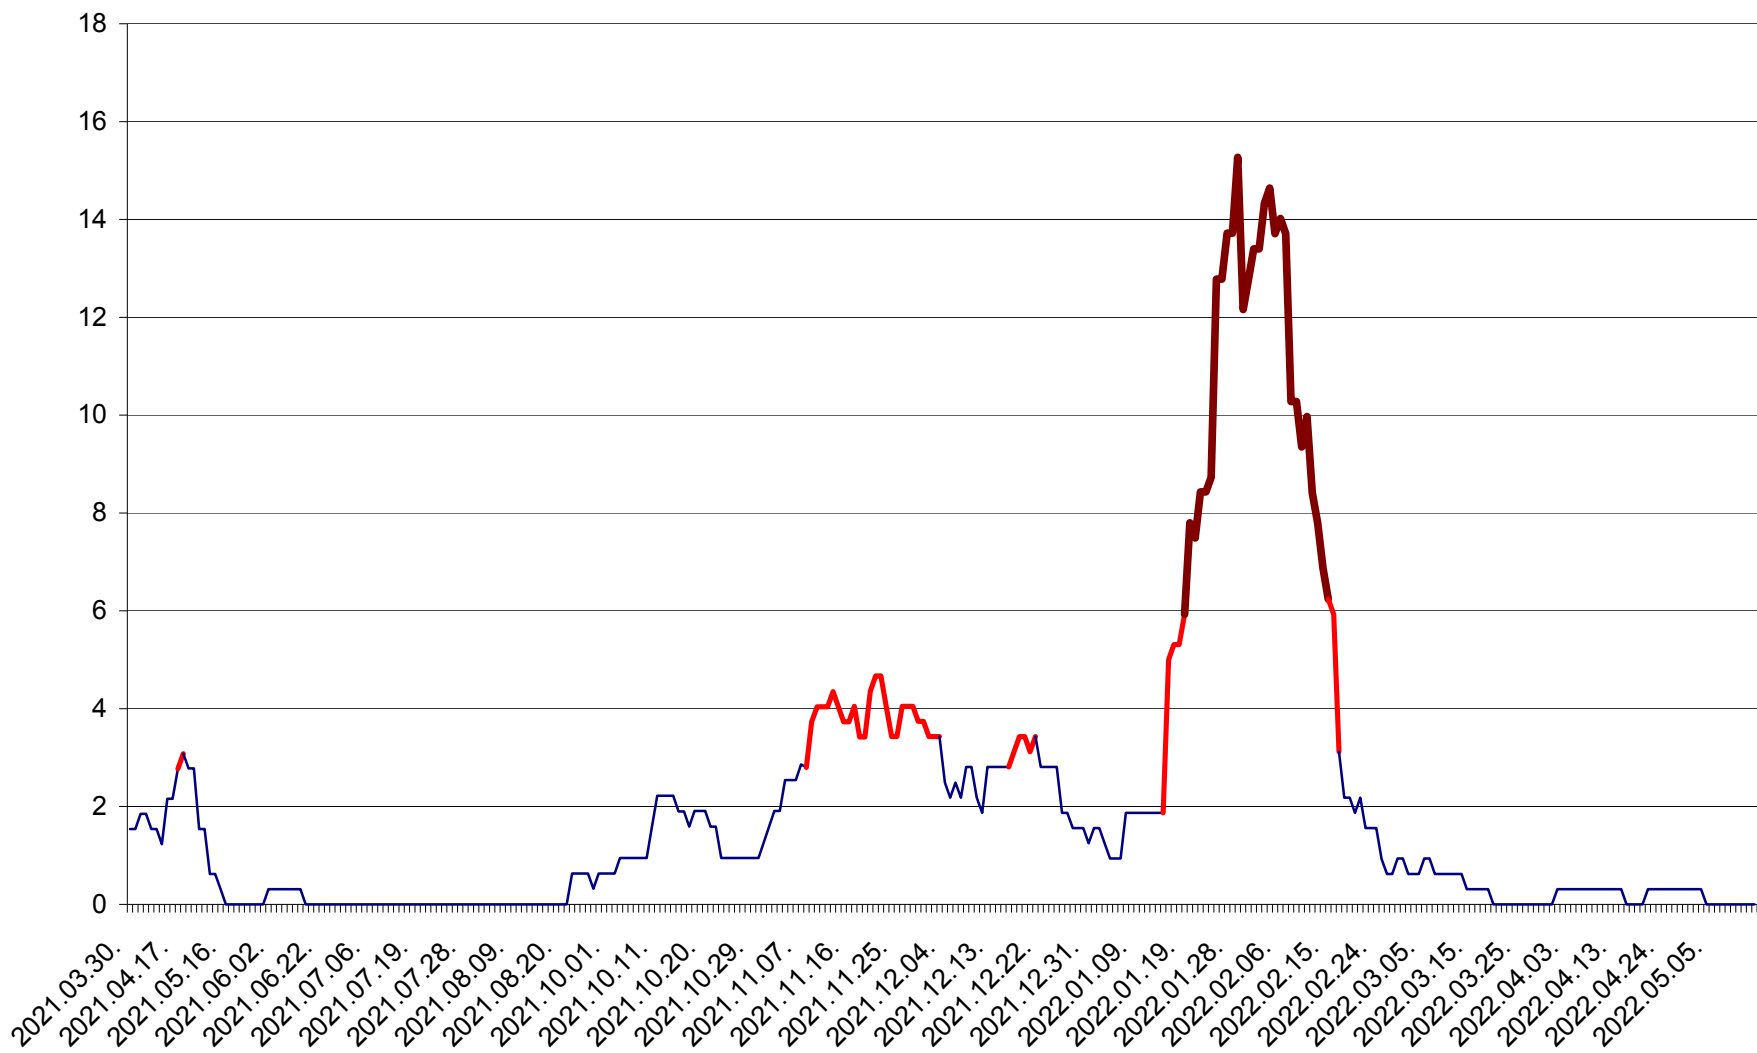

TUȘNAD - Evolutia incidentei cumulate pe 14 zile la ‰ de locuitori
2021.04.01. - 2022.05.17.