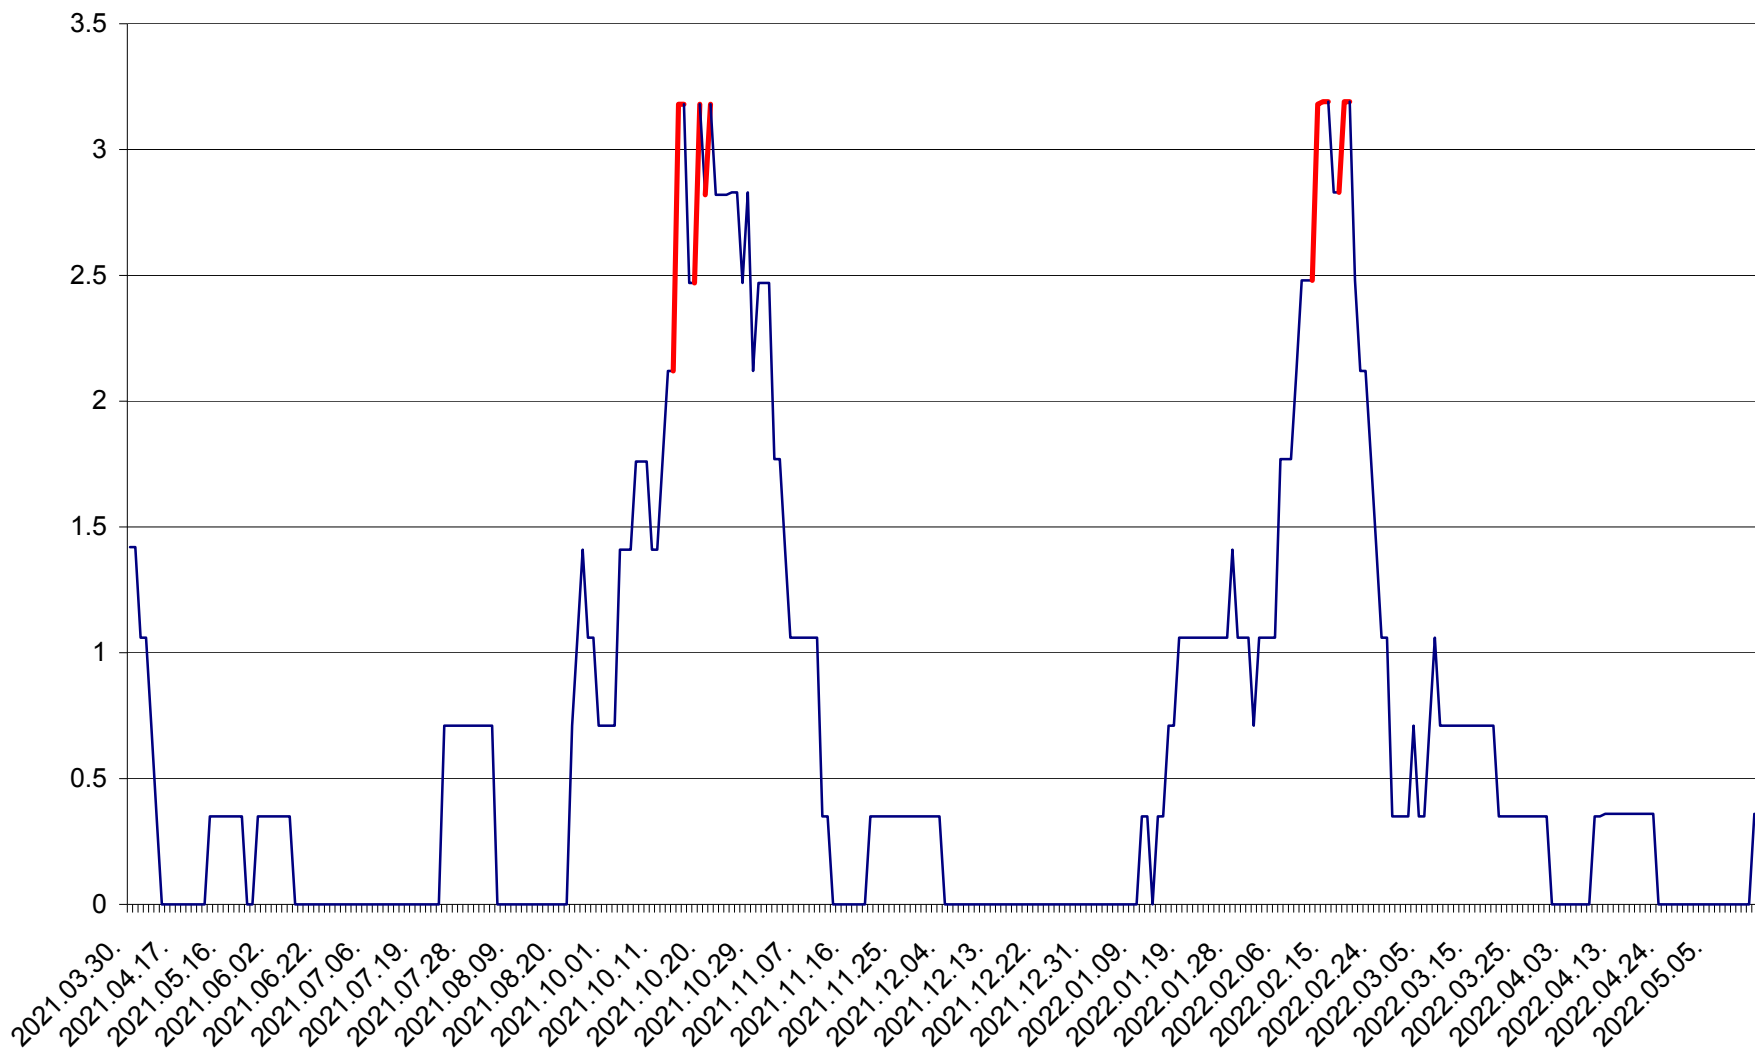

MIHĂILENI - Evolutia incidentei cumulate pe 14 zile la ‰ de locuitori  
2021.04.01. - 2022.05.17.

MUGENI - Evolutia incidentei cumulate pe 14 zile la ‰ de locuitori  
2021.04.01. - 2022.05.17.

OCLAND - Evolutia incidentei cumulate pe 14 zile la ‰ de locuitori  
2021.04.01. - 2022.05.17.

MUNICIPIUL ODORHEIU SECUIESC - Evolutia incidentei cumulate pe 14 zile la % de locuitori  
2021.04.01. - 2022.05.17.

PĂULENI-CIUC - Evolutia incidentei cumulate pe 14 zile la % de locuitori  
2021.04.01. - 2022.05.17.

PLĂIEȘII DE JOS - Evolutia incidentei cumulate pe 14 zile la ‰ de locuitori  
2021.04.01. - 2022.05.17.

PORUMBENI - Evolutia incidentei cumulate pe 14 zile la ‰ de locuitori  
2021.04.01. - 2022.05.17.