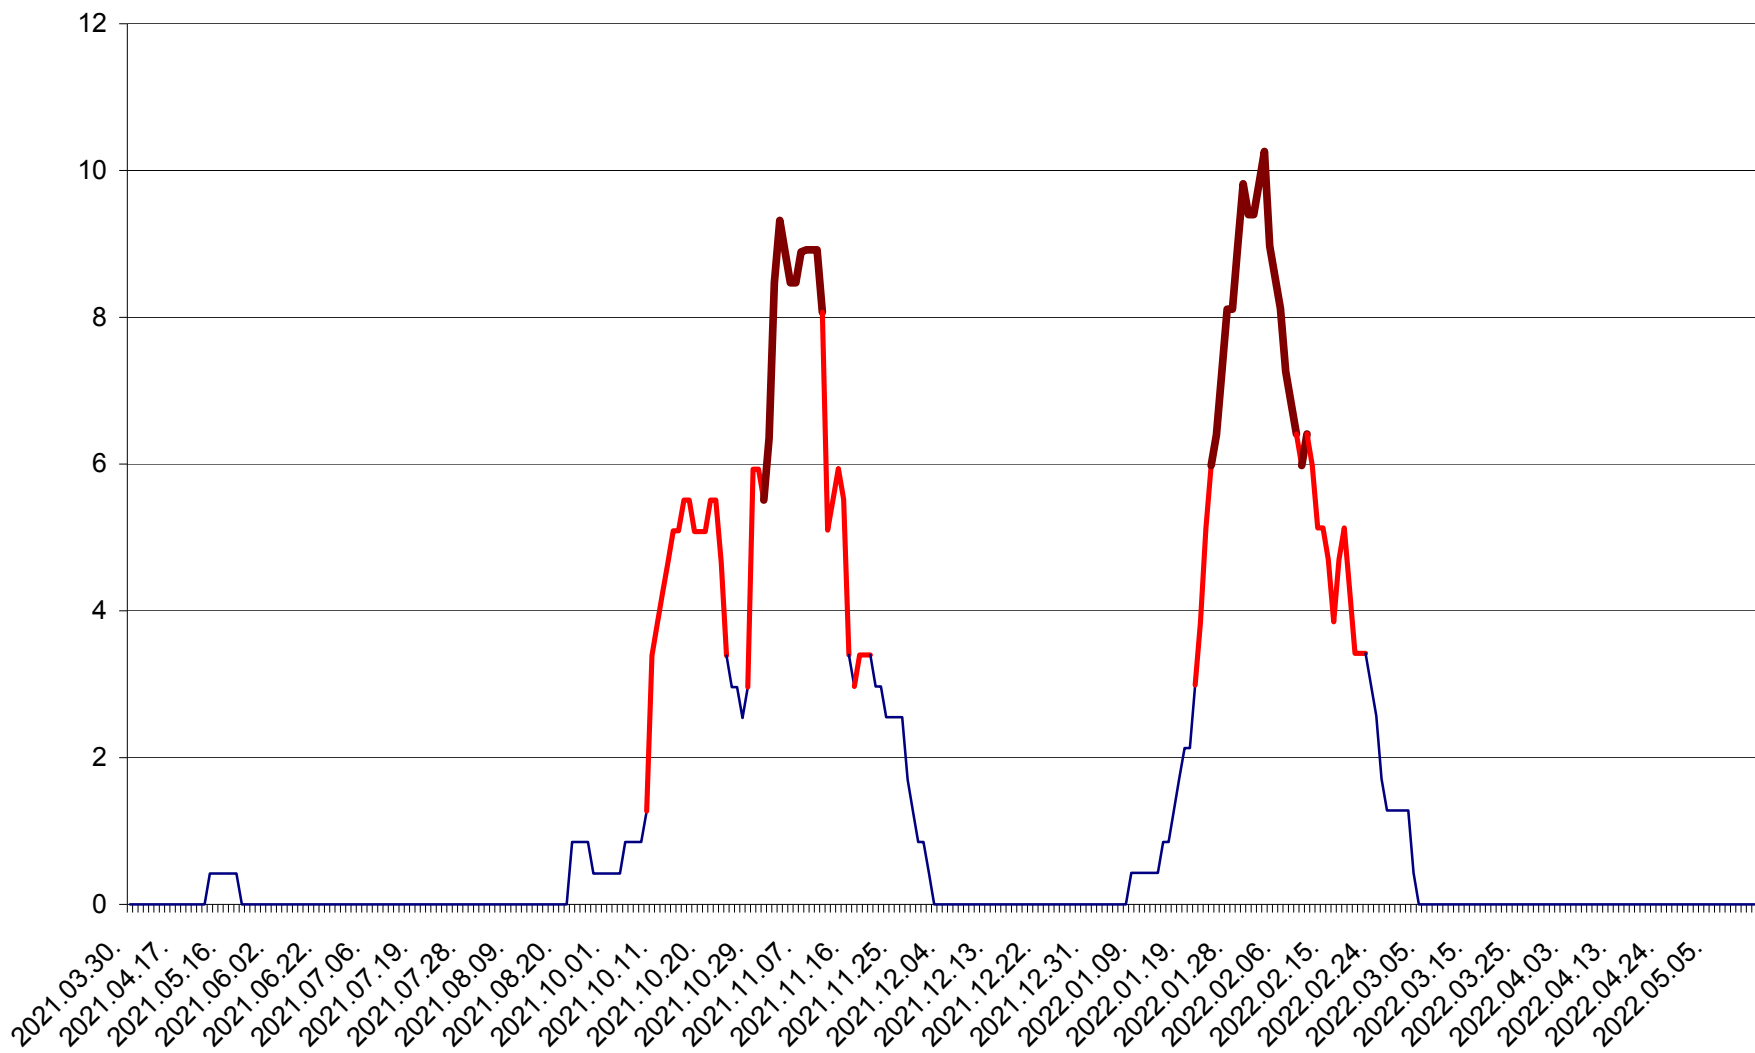

PRAID - Evolutia incidentei cumulate pe 14 zile la ‰ de locuitori  
2021.04.01. - 2022.05.17.

RACU - Evolutia incidentei cumulate pe 14 zile la ‰ de locuitori  
2021.04.01. - 2022.05.17.

REMETEA - Evolutia incidentei cumulate pe 14 zile la ‰ de locuitori  
2021.04.01. - 2022.05.17.

SĂCEL - Evolutia incidentei cumulate pe 14 zile la ‰ de locuitori  
2021.04.01. - 2022.05.17.

SÂNCRĂIENI - Evolutia incidentei cumulate pe 14 zile la ‰ de locuitori  
2021.04.01. - 2022.05.17.

SÂNDOMINIC - Evolutia incidentei cumulate pe 14 zile la ‰ de locuitori  
2021.04.01. - 2022.05.17.

SÂNMARTIN - Evolutia incidentei cumulate pe 14 zile la ‰ de locuitori  
2021.04.01. - 2022.05.17.

SÂNSIMION - Evolutia incidentei cumulate pe 14 zile la ‰ de locuitori  
2021.04.01. - 2022.05.17.

SÂNTIMBRU - Evolutia incidentei cumulate pe 14 zile la ‰ de locuitori  
2021.04.01. - 2022.05.17.