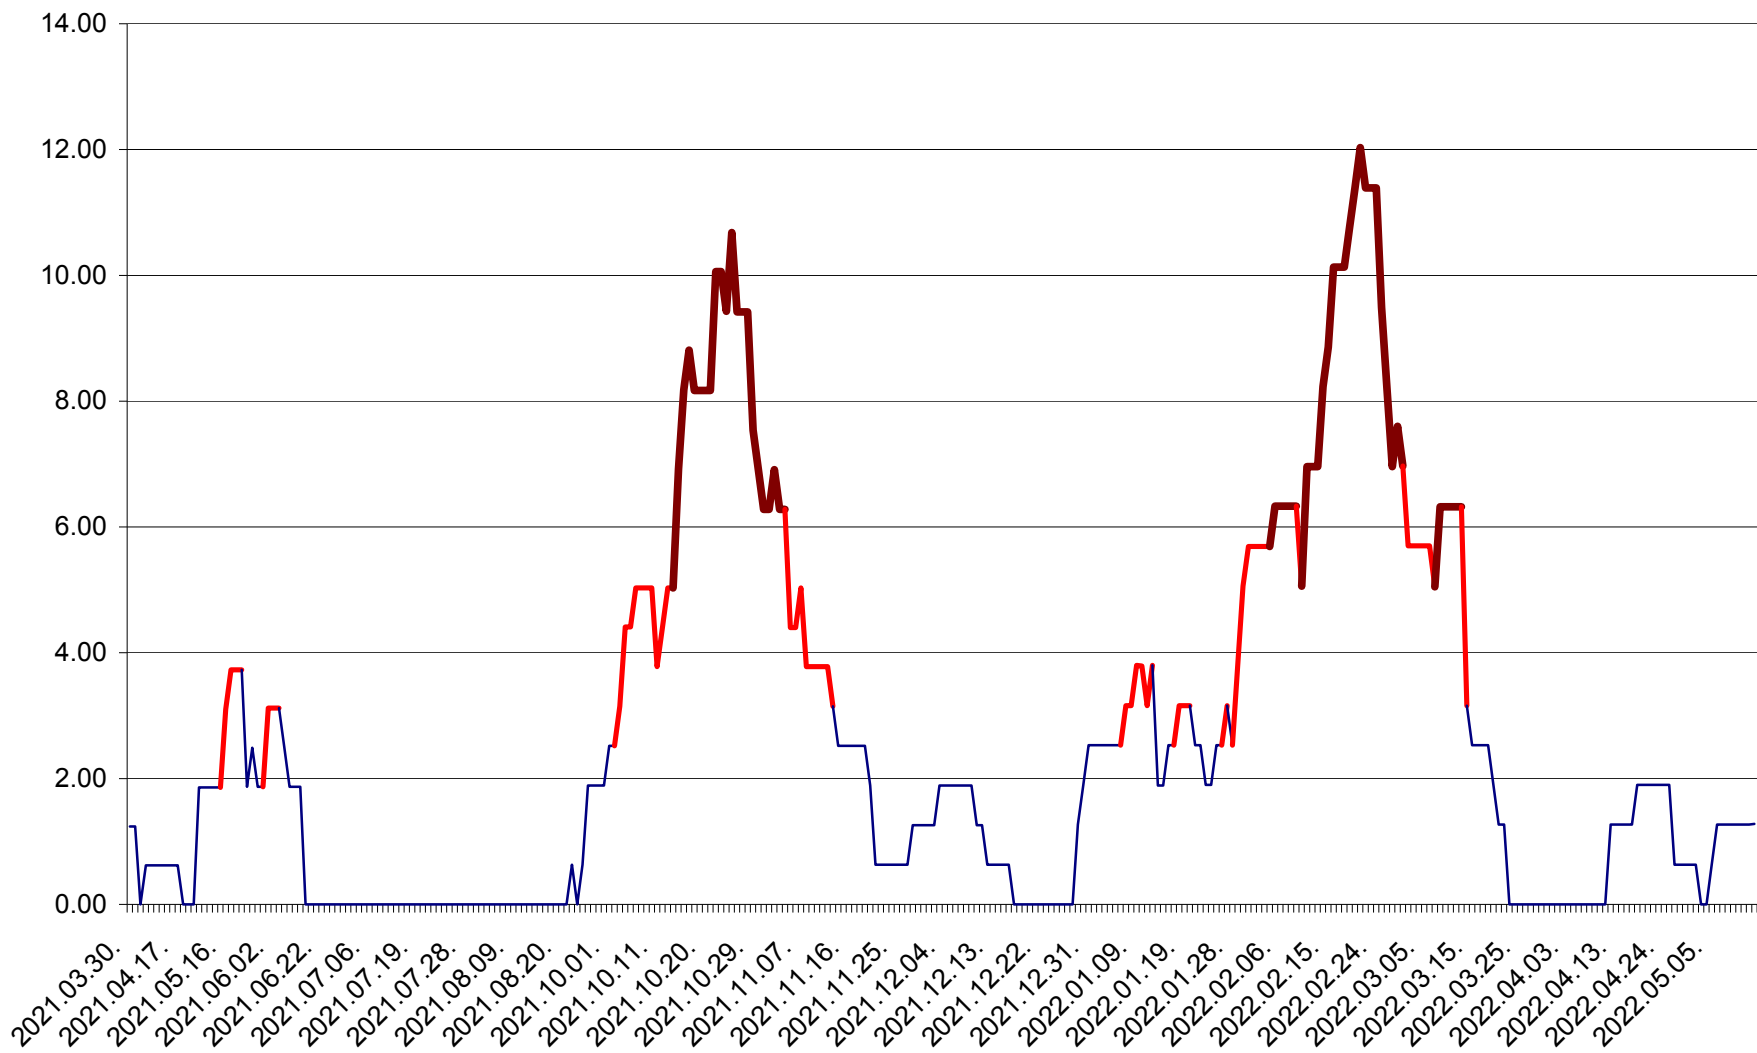

ATID - Evolutia incidentei cumulate pe 14 zile la % de locuitori  
2021.04.01. - 2022.05.17.

AVRĂMEȘTI - Evolutia incidentei cumulate pe 14 zile la ‰ de locuitori  
2021.04.01. - 2022.05.17.

ORAȘ BĂILE TUȘNAD - Evoluția incidenței cumulate pe 14 zile la ‰ de locuitori  
2021.04.01. - 2022.05.17.

ORAȘ BĂLAN - Evoluția incidenței cumulate pe 14 zile la ‰ de locuitori  
2021.04.01. - 2022.05.17.

BILBOR - Evolutia incidentei cumulate pe 14 zile la ‰ de locuitori  
2021.04.01. - 2022.05.17.

ORAȘ BORSEC - Evolutia incidentei cumulate pe 14 zile la ‰ de locuitori  
2021.04.01. - 2022.05.17.

BRĂDEȘTI - Evolutia incidentei cumulate pe 14 zile la ‰ de locuitori  
2021.04.01. - 2022.05.17.

CĂPÂLNIȚA - Evoluția incidenței cumulate pe 14 zile la ‰ de locuitori  
2021.04.01. - 2022.05.17.

CÂRȚA - Evolutia incidentei cumulate pe 14 zile la ‰ de locuitori  
2021.04.01. - 2022.05.17.