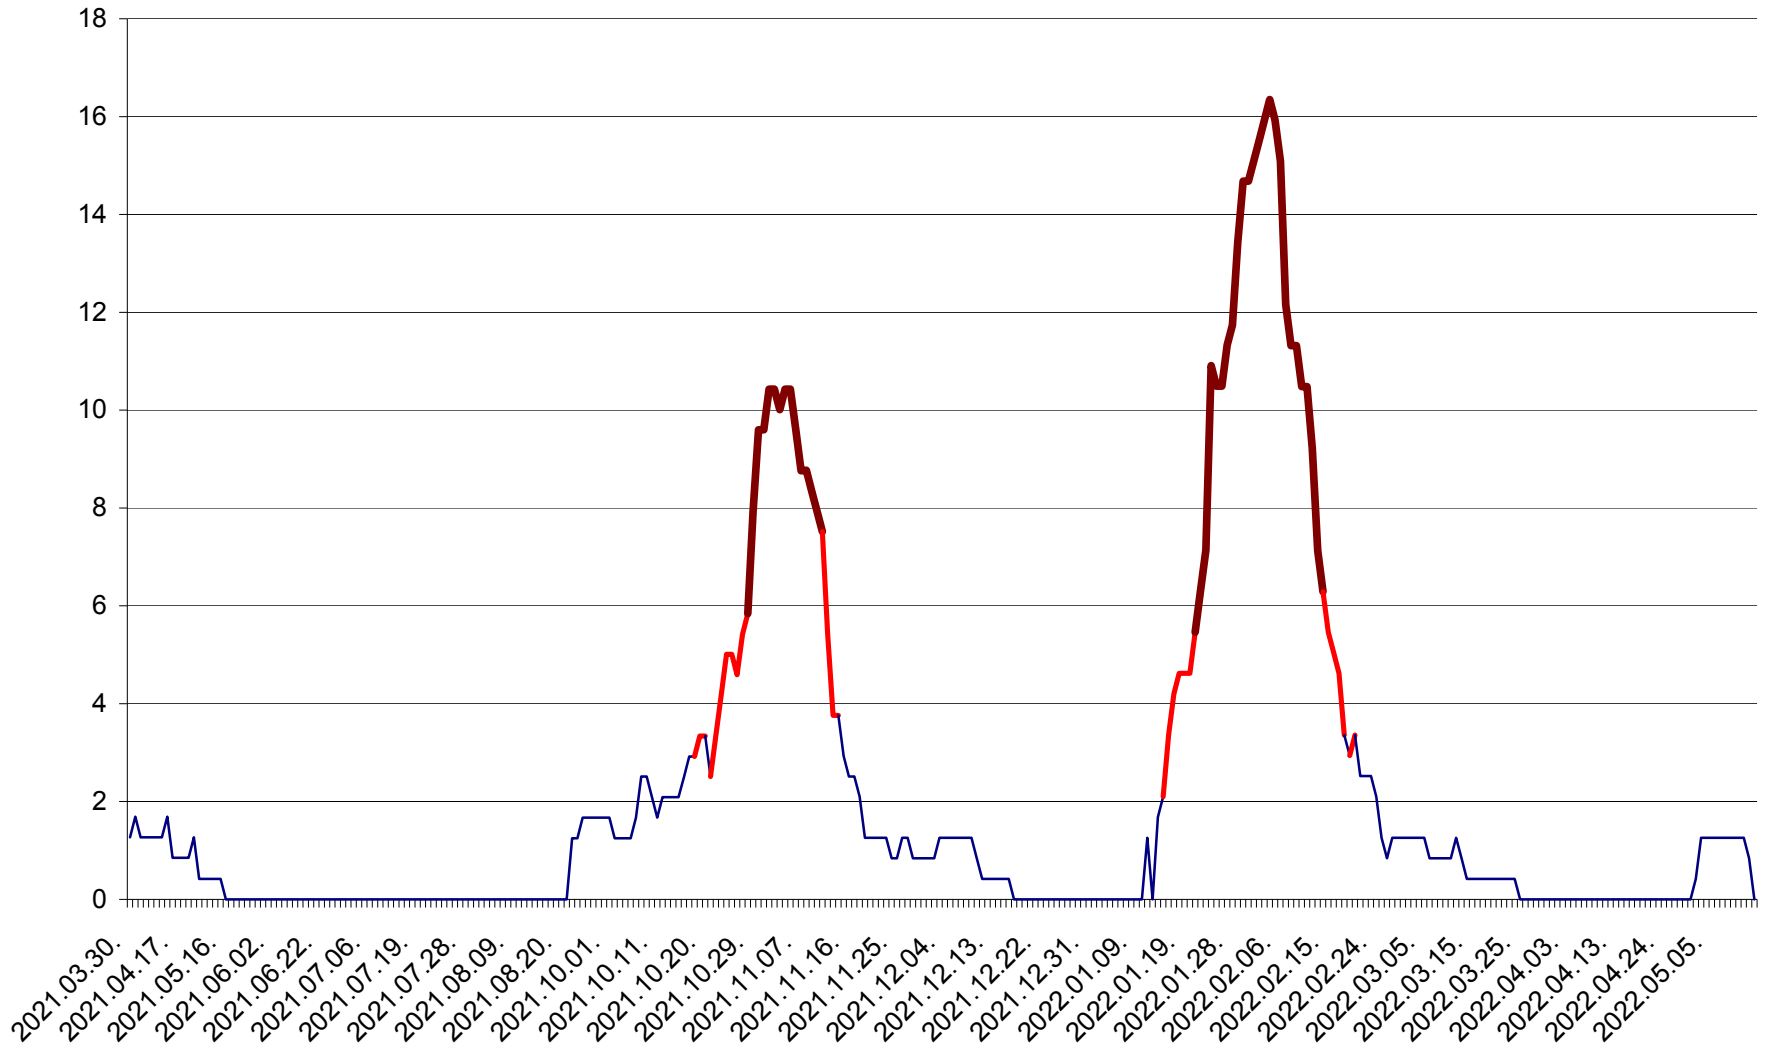

FELICENI - Evolutia incidentei cumulate pe 14 zile la % de locuitori  
2021.04.01. - 2022.05.17.

FRUMOASA - Evolutia incidentei cumulate pe 14 zile la ‰ de locuitori  
2021.04.01. - 2022.05.17.

GĂLĂUȚAȘ - Evolutia incidentei cumulate pe 14 zile la ‰ de locuitori  
2021.04.01. - 2022.05.17.

MUNICIPIUL GHEORGHENI - Evolutia incidentei cumulate pe 14 zile la ‰ de locuitori  
2021.04.01. - 2022.05.17.

JOSENI - Evolutia incidentei cumulate pe 14 zile la ‰ de locuitori  
2021.04.01. - 2022.05.17.

LĂZAREA - Evolutia incidentei cumulate pe 14 zile la % de locuitori  
2021.04.01. - 2022.05.17.

LELICENI - Evolutia incidentei cumulate pe 14 zile la % de locuitori  
2021.04.01. - 2022.05.17.

LUETA - Evolutia incidentei cumulate pe 14 zile la ‰ de locuitori  
2021.04.01. - 2022.05.17.

LUNCA DE JOS - Evolutia incidentei cumulate pe 14 zile la ‰ de locuitori  
2021.04.01. - 2022.05.17.

LUNCA DE SUS - Evolutia incidentei cumulate pe 14 zile la ‰ de locuitori  
2021.04.01. - 2022.05.17.