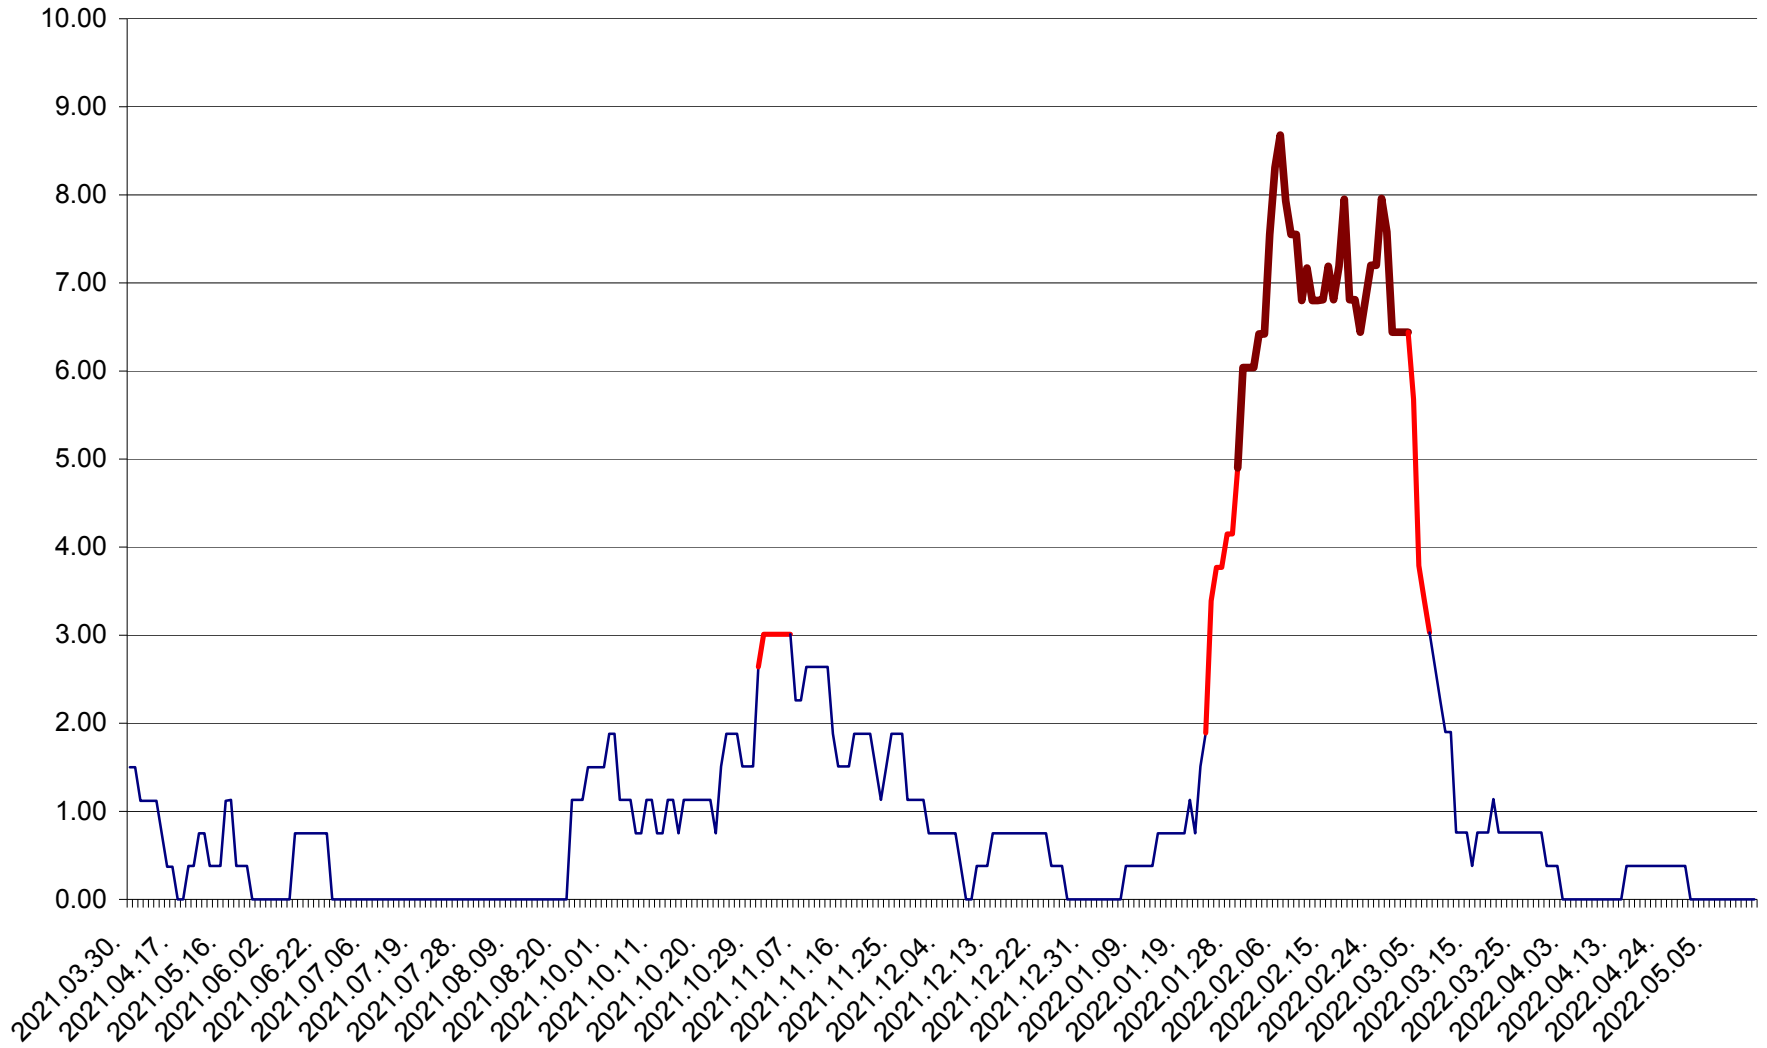

ATID - Evolutia incidentei cumulate pe 14 zile la % de locuitori  
2021.04.01. - 2022.05.17.

AVRĂMEȘTI - Evolutia incidentei cumulate pe 14 zile la ‰ de locuitori  
2021.04.01. - 2022.05.17.

ORAȘ BĂILE TUȘNAD - Evoluția incidenței cumulate pe 14 zile la ‰ de locuitori  
2021.04.01. - 2022.05.17.

ORAȘ BĂLAN - Evoluția incidenței cumulate pe 14 zile la ‰ de locuitori  
2021.04.01. - 2022.05.17.

BILBOR - Evolutia incidentei cumulate pe 14 zile la ‰ de locuitori  
2021.04.01. - 2022.05.17.

ORAȘ BORSEC - Evolutia incidentei cumulate pe 14 zile la ‰ de locuitori  
2021.04.01. - 2022.05.17.

BRĂDEȘTI - Evolutia incidentei cumulate pe 14 zile la ‰ de locuitori  
2021.04.01. - 2022.05.17.

CĂPÂLNIȚA - Evoluția incidenței cumulate pe 14 zile la ‰ de locuitori  
2021.04.01. - 2022.05.17.

CÂRȚA - Evolutia incidentei cumulate pe 14 zile la ‰ de locuitori  
2021.04.01. - 2022.05.17.