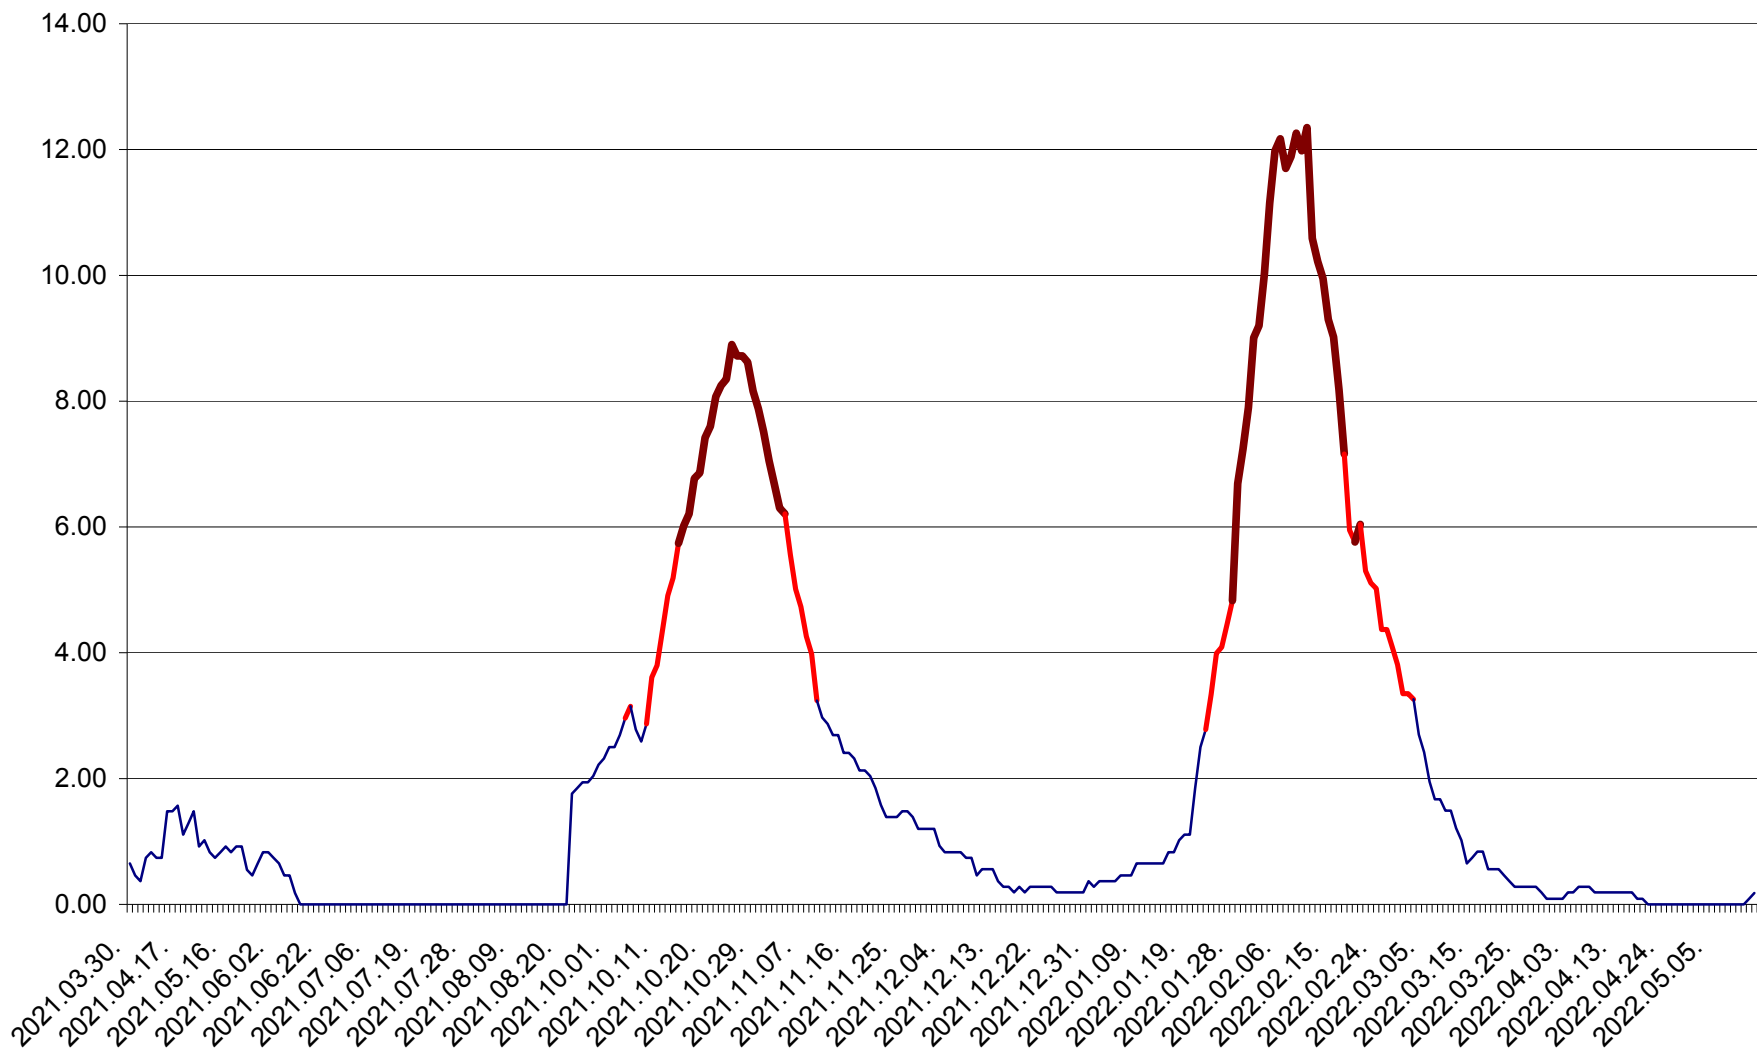

BRĂDEȘTI - Evolutia incidentei cumulate pe 14 zile la ‰ de locuitori  
2021.04.01. - 2022.05.17.

CĂPÂLNIȚA - Evoluția incidenței cumulate pe 14 zile la ‰ de locuitori  
2021.04.01. - 2022.05.17.

CÂRȚA - Evolutia incidentei cumulate pe 14 zile la ‰ de locuitori  
2021.04.01. - 2022.05.17.

CICEU - Evolutia incidentei cumulate pe 14 zile la ‰ de locuitori  
2021.04.01. - 2022.05.17.

CIUCSÂNGEORGIU - Evolutia incidentei cumulate pe 14 zile la % de locuitori  
2021.04.01. - 2022.05.17.

CIUMANI - Evolutia incidentei cumulate pe 14 zile la ‰ de locuitori  
2021.04.01. - 2022.05.17.

CORBU - Evolutia incidentei cumulate pe 14 zile la ‰ de locuitori  
2021.04.01. - 2022.05.17.

CORUND - Evolutia incidentei cumulate pe 14 zile la ‰ de locuitori  
2021.04.01. - 2022.05.17.

COZMENI - Evolutia incidentei cumulate pe 14 zile la ‰ de locuitori  
2021.04.01. - 2022.05.17.

ORAȘ CRISTURU SECUIESC - Evolutia incidentei cumulate pe 14 zile la ‰ de locuitori  
2021.04.01. - 2022.05.17.

DĂNEȘTI - Evolutia incidentei cumulate pe 14 zile la ‰ de locuitori  
2021.04.01. - 2022.05.17.