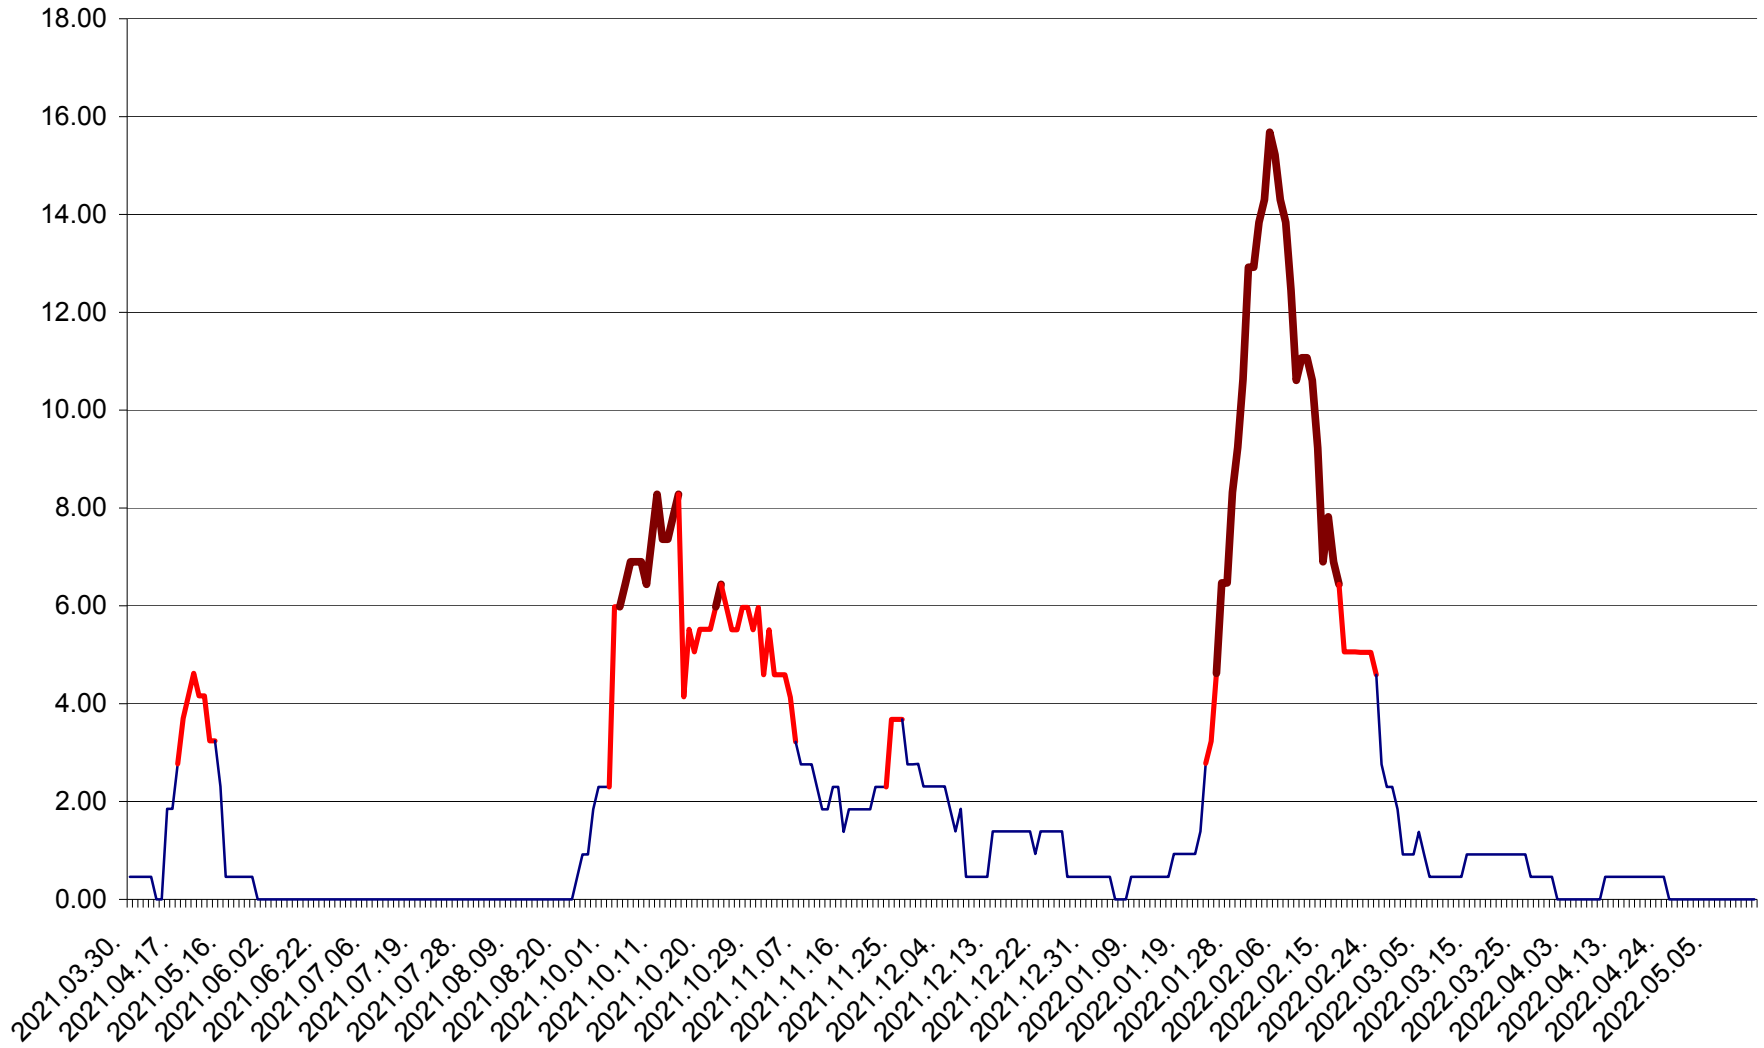

ATID - Evolutia incidentei cumulate pe 14 zile la % de locuitori  
2021.04.01. - 2022.05.17.

AVRĂMEȘTI - Evolutia incidentei cumulate pe 14 zile la ‰ de locuitori  
2021.04.01. - 2022.05.17.

ORAȘ BĂILE TUȘNAD - Evoluția incidenței cumulate pe 14 zile la ‰ de locuitori  
2021.04.01. - 2022.05.17.

ORAȘ BĂLAN - Evoluția incidenței cumulate pe 14 zile la ‰ de locuitori  
2021.04.01. - 2022.05.17.

BILBOR - Evolutia incidentei cumulate pe 14 zile la ‰ de locuitori  
2021.04.01. - 2022.05.17.

ORAȘ BORSEC - Evolutia incidentei cumulate pe 14 zile la ‰ de locuitori  
2021.04.01. - 2022.05.17.

BRĂDEȘTI - Evolutia incidentei cumulate pe 14 zile la ‰ de locuitori  
2021.04.01. - 2022.05.17.

CĂPÂLNIȚA - Evoluția incidenței cumulate pe 14 zile la ‰ de locuitori  
2021.04.01. - 2022.05.17.

CÂRȚA - Evolutia incidentei cumulate pe 14 zile la ‰ de locuitori  
2021.04.01. - 2022.05.17.

CICEU - Evolutia incidentei cumulate pe 14 zile la ‰ de locuitori  
2021.04.01. - 2022.05.17.

CIUCSÂNGEORGIU - Evolutia incidentei cumulate pe 14 zile la % de locuitori  
2021.04.01. - 2022.05.17.

CIUMANI - Evolutia incidentei cumulate pe 14 zile la ‰ de locuitori  
2021.04.01. - 2022.05.17.