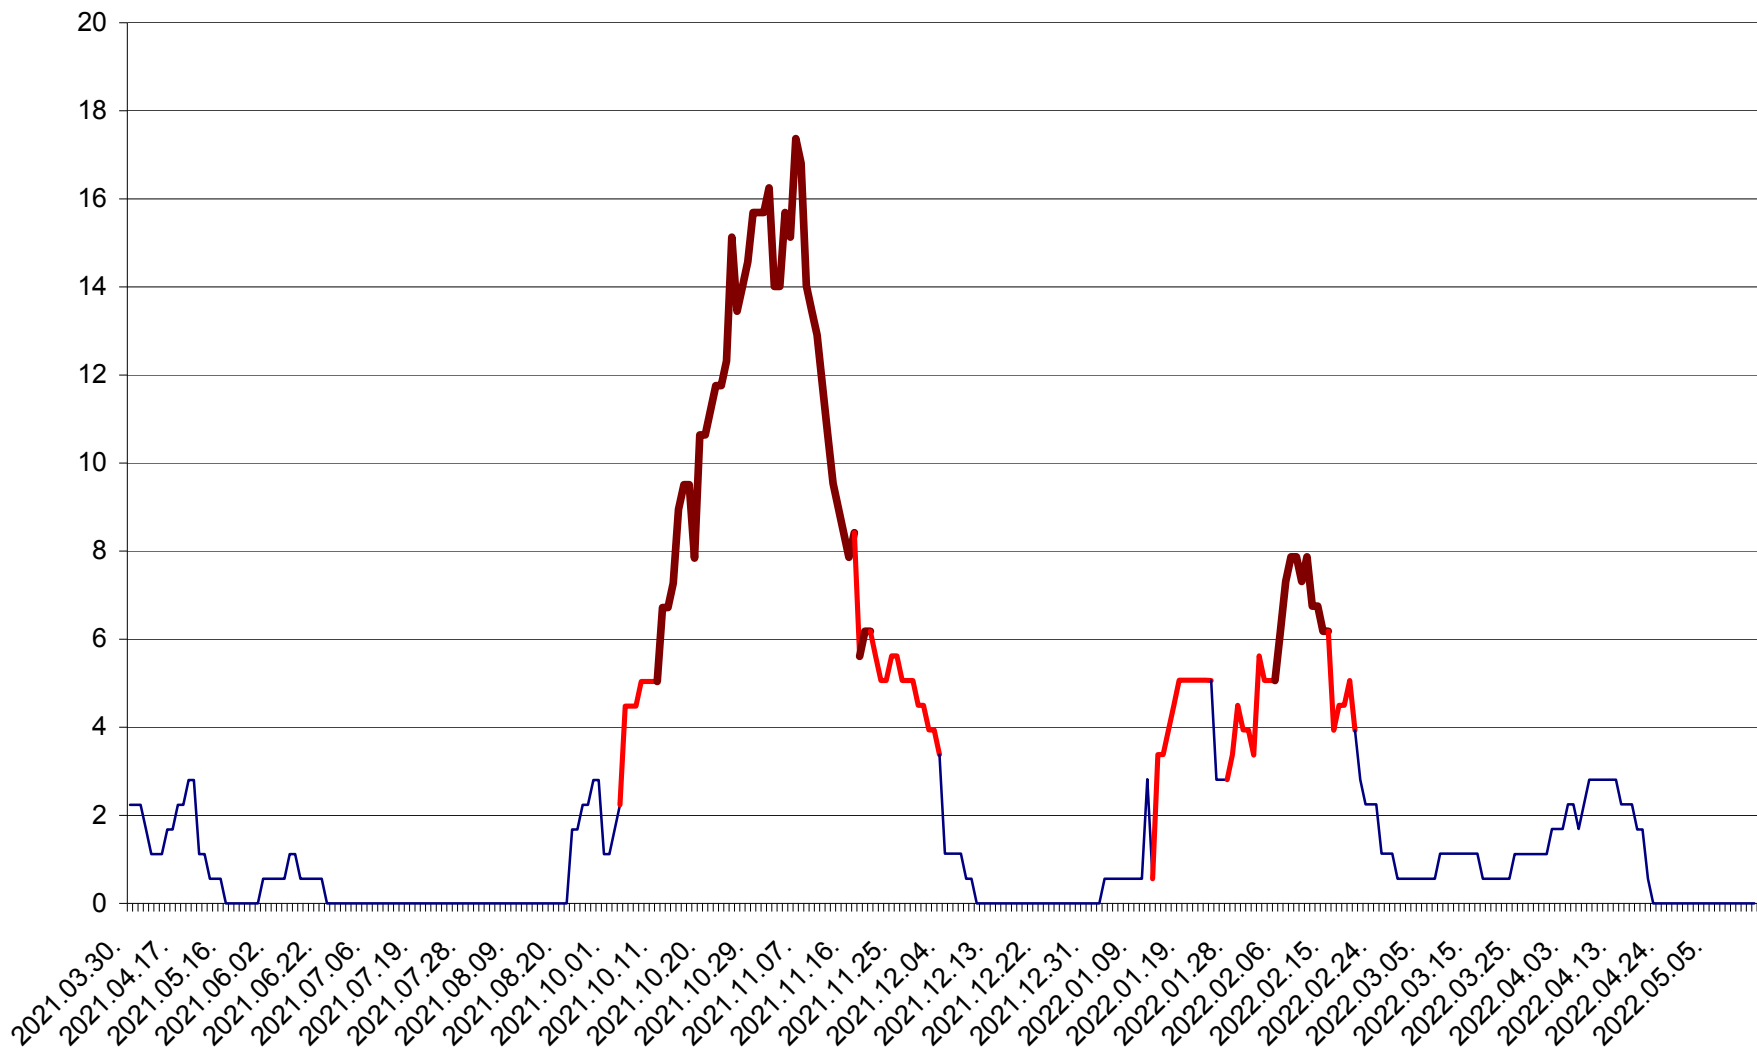

SICULENI - Evolutia incidentei cumulate pe 14 zile la ‰ de locuitori  
2021.04.01. - 2022.05.17.

ȘIMONEȘTI - Evolutia incidentei cumulate pe 14 zile la ‰ de locuitori  
2021.04.01. - 2022.05.17.

SUBCETATE - Evolutia incidentei cumulate pe 14 zile la ‰ de locuitori  
2021.04.01. - 2022.05.17.

SUSENI - Evolutia incidentei cumulate pe 14 zile la ‰ de locuitori  
2021.04.01. - 2022.05.17.

TOMEȘTI - Evolutia incidentei cumulate pe 14 zile la ‰ de locuitori  
2021.04.01. - 2022.05.17.

MUNICIPIUL TOPLIȚA - Evolutia incidentei cumulate pe 14 zile la ‰ de locuitori  
2021.04.01. - 2022.05.17.