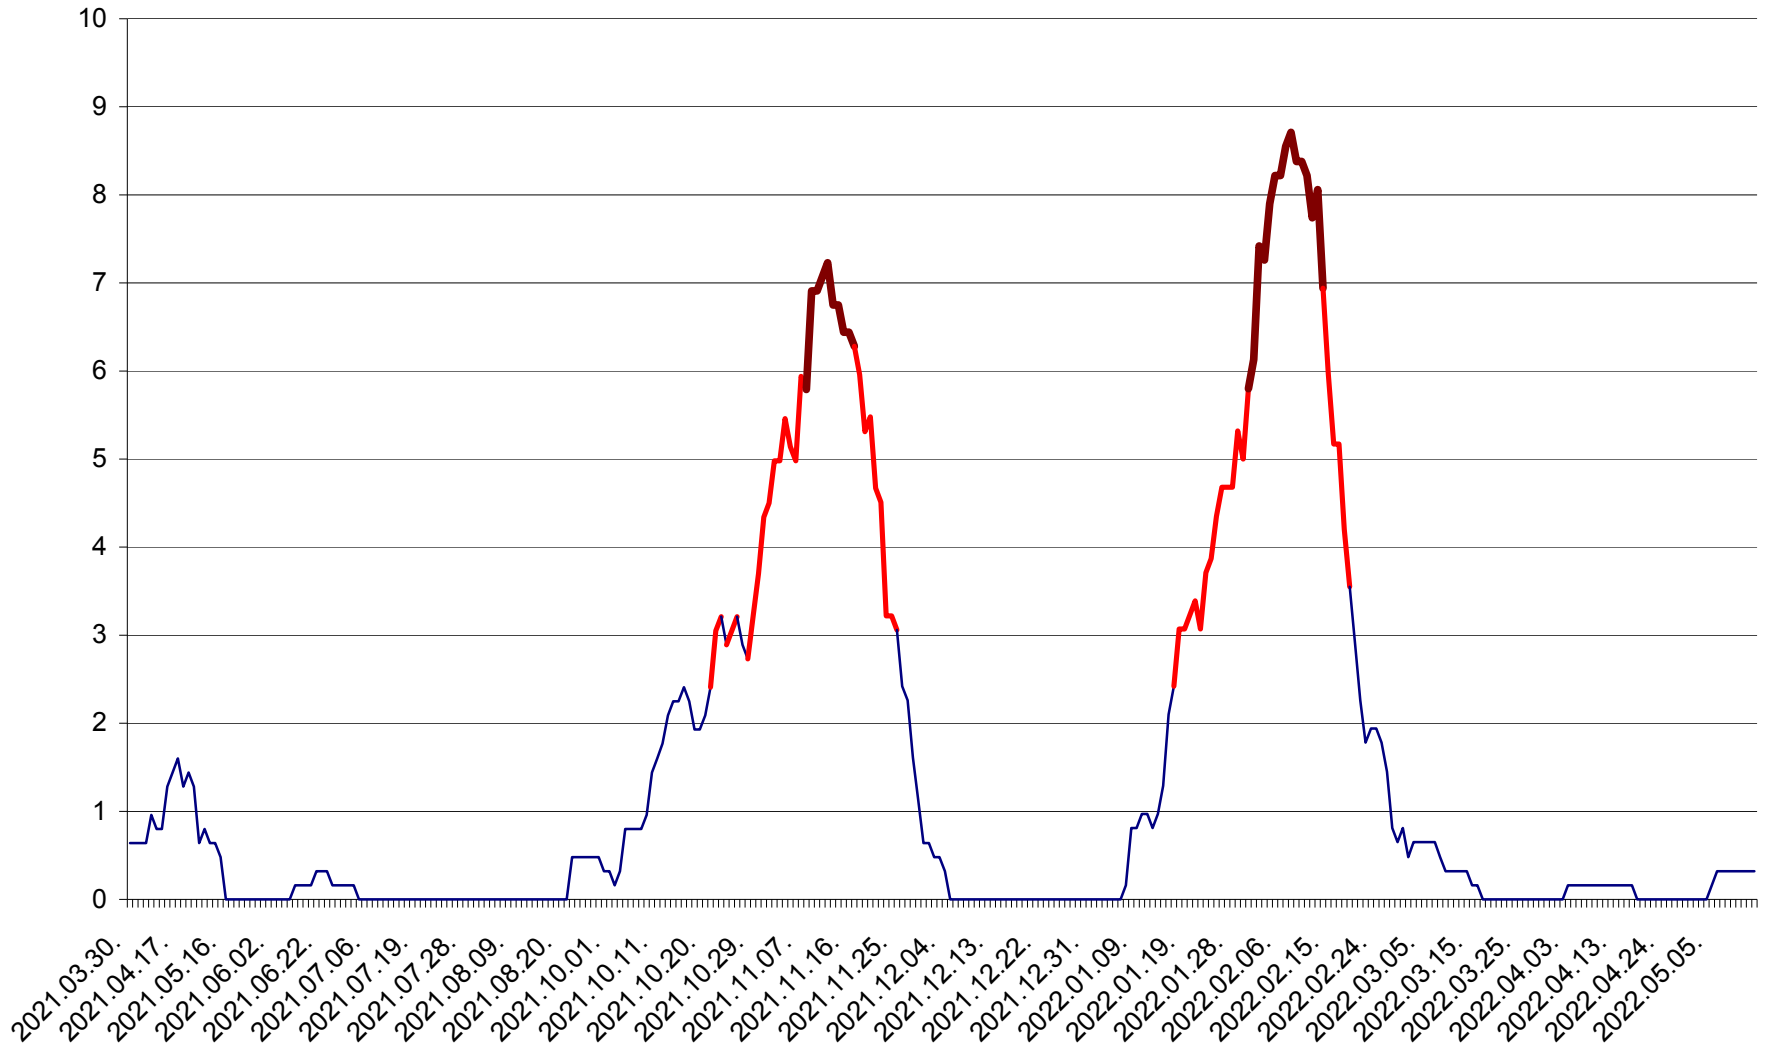

PLĂIEȘII DE JOS - Evolutia incidentei cumulate pe 14 zile la ‰ de locuitori  
2021.04.01. - 2022.05.17.

PORUMBENI - Evolutia incidentei cumulate pe 14 zile la ‰ de locuitori  
2021.04.01. - 2022.05.17.

PRAID - Evolutia incidentei cumulate pe 14 zile la ‰ de locuitori  
2021.04.01. - 2022.05.17.

RACU - Evolutia incidentei cumulate pe 14 zile la ‰ de locuitori  
2021.04.01. - 2022.05.17.

REMETEA - Evolutia incidentei cumulate pe 14 zile la ‰ de locuitori  
2021.04.01. - 2022.05.17.

SĂCEL - Evolutia incidentei cumulate pe 14 zile la ‰ de locuitori  
2021.04.01. - 2022.05.17.

SÂNCRĂIENI - Evolutia incidentei cumulate pe 14 zile la ‰ de locuitori  
2021.04.01. - 2022.05.17.

SÂNDOMINIC - Evolutia incidentei cumulate pe 14 zile la ‰ de locuitori  
2021.04.01. - 2022.05.17.