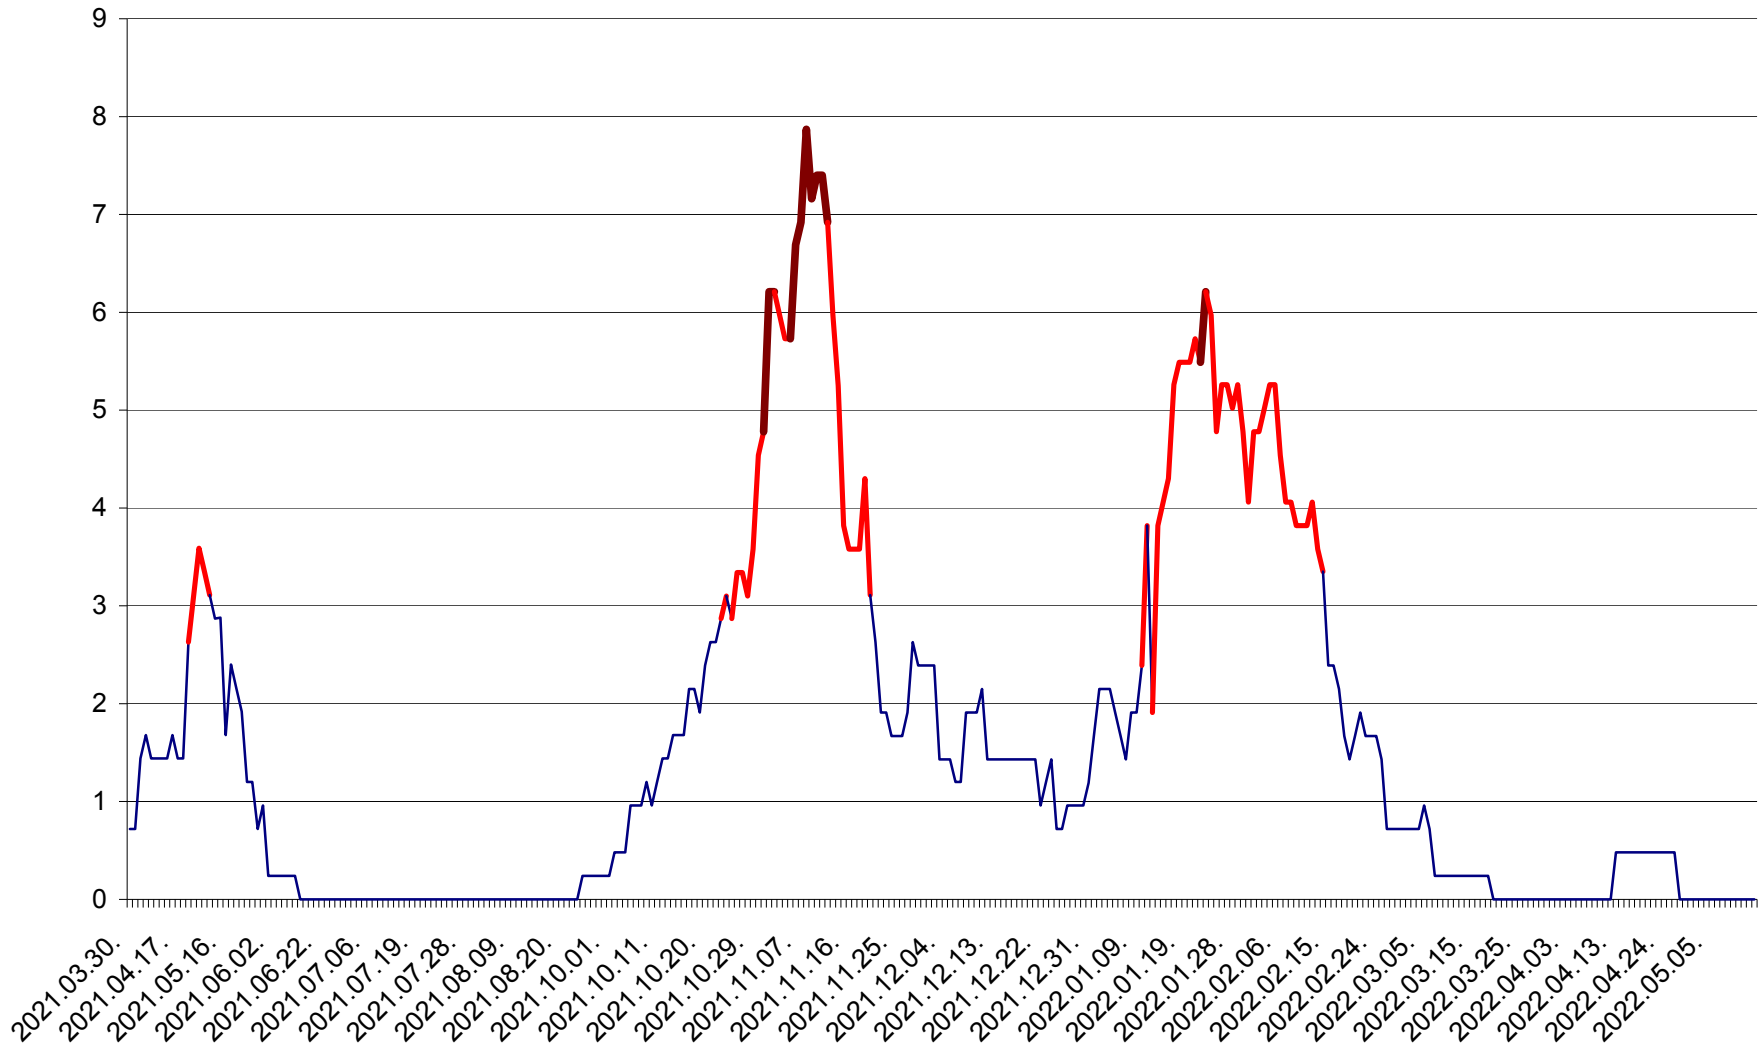

CORBU - Evolutia incidentei cumulate pe 14 zile la ‰ de locuitori  
2021.04.01. - 2022.05.17.

CORUND - Evolutia incidentei cumulate pe 14 zile la ‰ de locuitori  
2021.04.01. - 2022.05.17.

COZMENI - Evolutia incidentei cumulate pe 14 zile la ‰ de locuitori  
2021.04.01. - 2022.05.17.

ORAȘ CRISTURU SECUIESC - Evolutia incidentei cumulate pe 14 zile la ‰ de locuitori  
2021.04.01. - 2022.05.17.

DĂNEȘTI - Evolutia incidentei cumulate pe 14 zile la ‰ de locuitori  
2021.04.01. - 2022.05.17.

DÂRJIU - Evolutia incidentei cumulate pe 14 zile la ‰ de locuitori  
2021.04.01. - 2022.05.17.

DEALU - Evolutia incidentei cumulate pe 14 zile la ‰ de locuitori  
2021.04.01. - 2022.05.17.

DITRĂU - Evolutia incidentei cumulate pe 14 zile la ‰ de locuitori  
2021.04.01. - 2022.05.17.

FELICENI - Evolutia incidentei cumulate pe 14 zile la % de locuitori  
2021.04.01. - 2022.05.17.

FRUMOASA - Evolutia incidentei cumulate pe 14 zile la ‰ de locuitori  
2021.04.01. - 2022.05.17.

GĂLĂUȚAȘ - Evolutia incidentei cumulate pe 14 zile la ‰ de locuitori  
2021.04.01. - 2022.05.17.