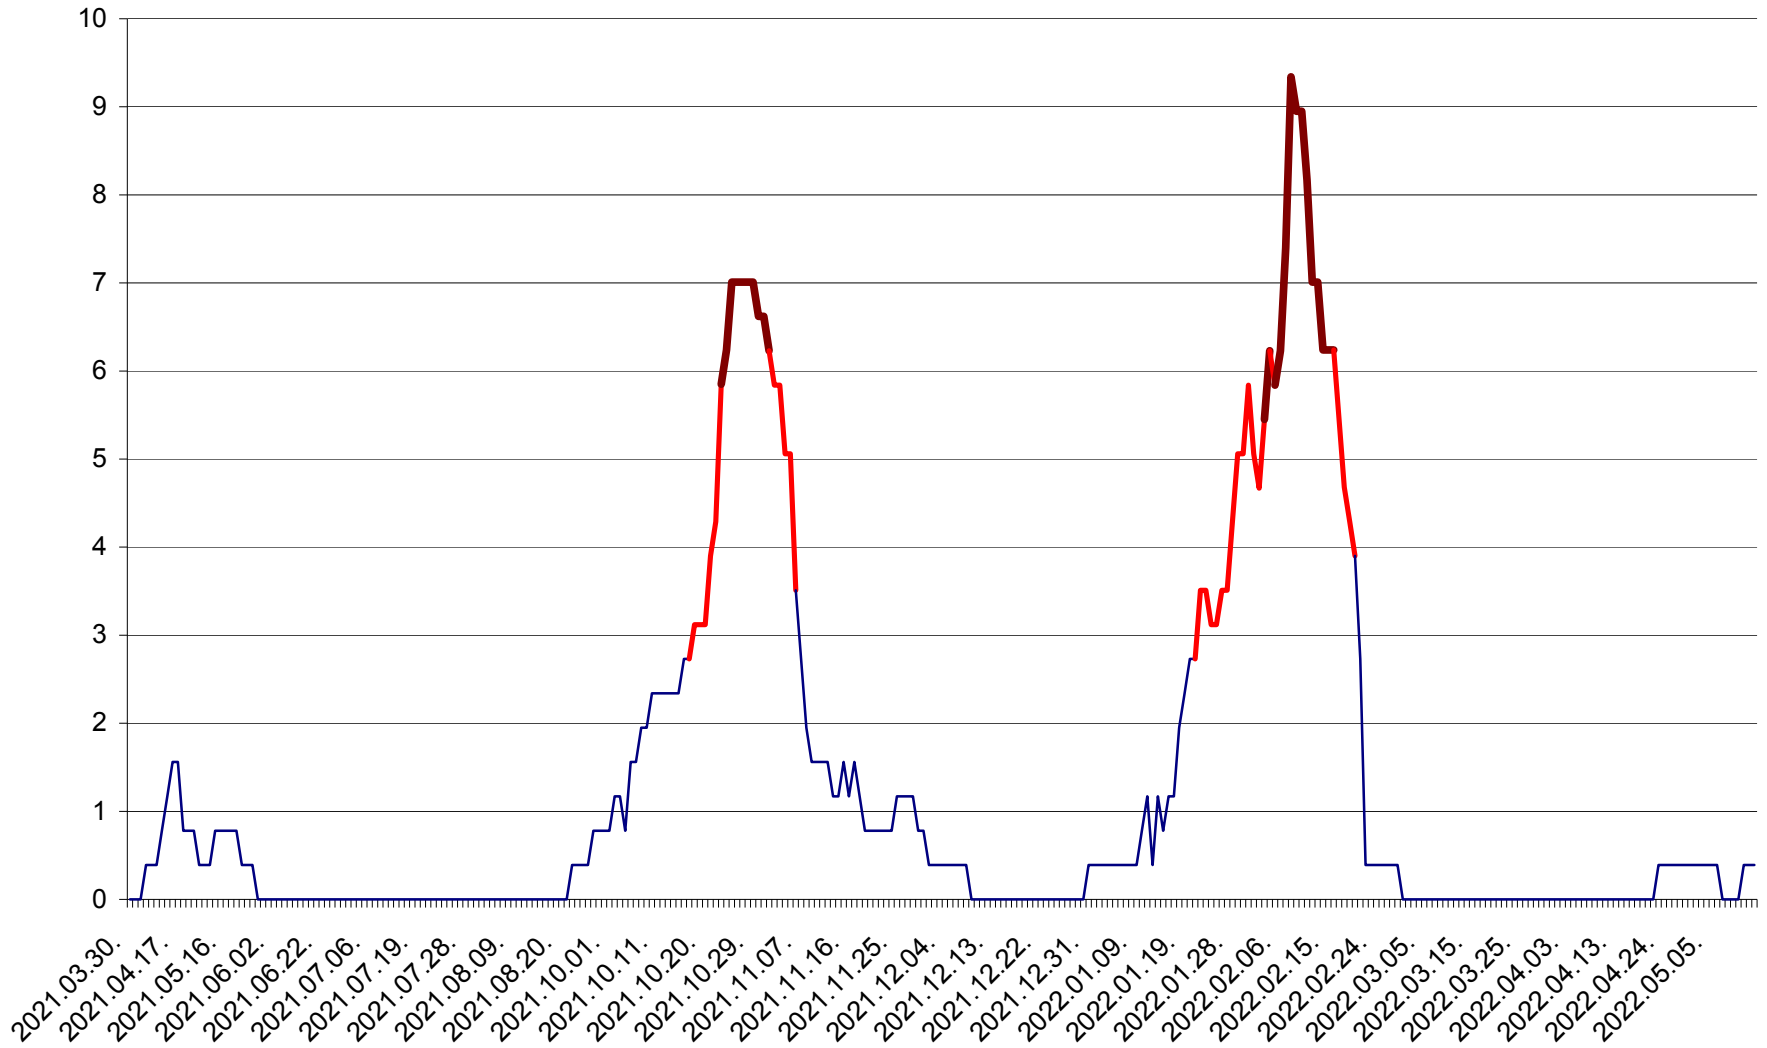

SICULENI - Evolutia incidentei cumulate pe 14 zile la ‰ de locuitori  
2021.04.01. - 2022.05.17.

ȘIMONEȘTI - Evolutia incidentei cumulate pe 14 zile la ‰ de locuitori  
2021.04.01. - 2022.05.17.

SUBCETATE - Evolutia incidentei cumulate pe 14 zile la ‰ de locuitori  
2021.04.01. - 2022.05.17.

SUSENI - Evolutia incidentei cumulate pe 14 zile la ‰ de locuitori  
2021.04.01. - 2022.05.17.

TOMEȘTI - Evolutia incidentei cumulate pe 14 zile la ‰ de locuitori  
2021.04.01. - 2022.05.17.

MUNICIPIUL TOPLIȚA - Evolutia incidentei cumulate pe 14 zile la ‰ de locuitori  
2021.04.01. - 2022.05.17.