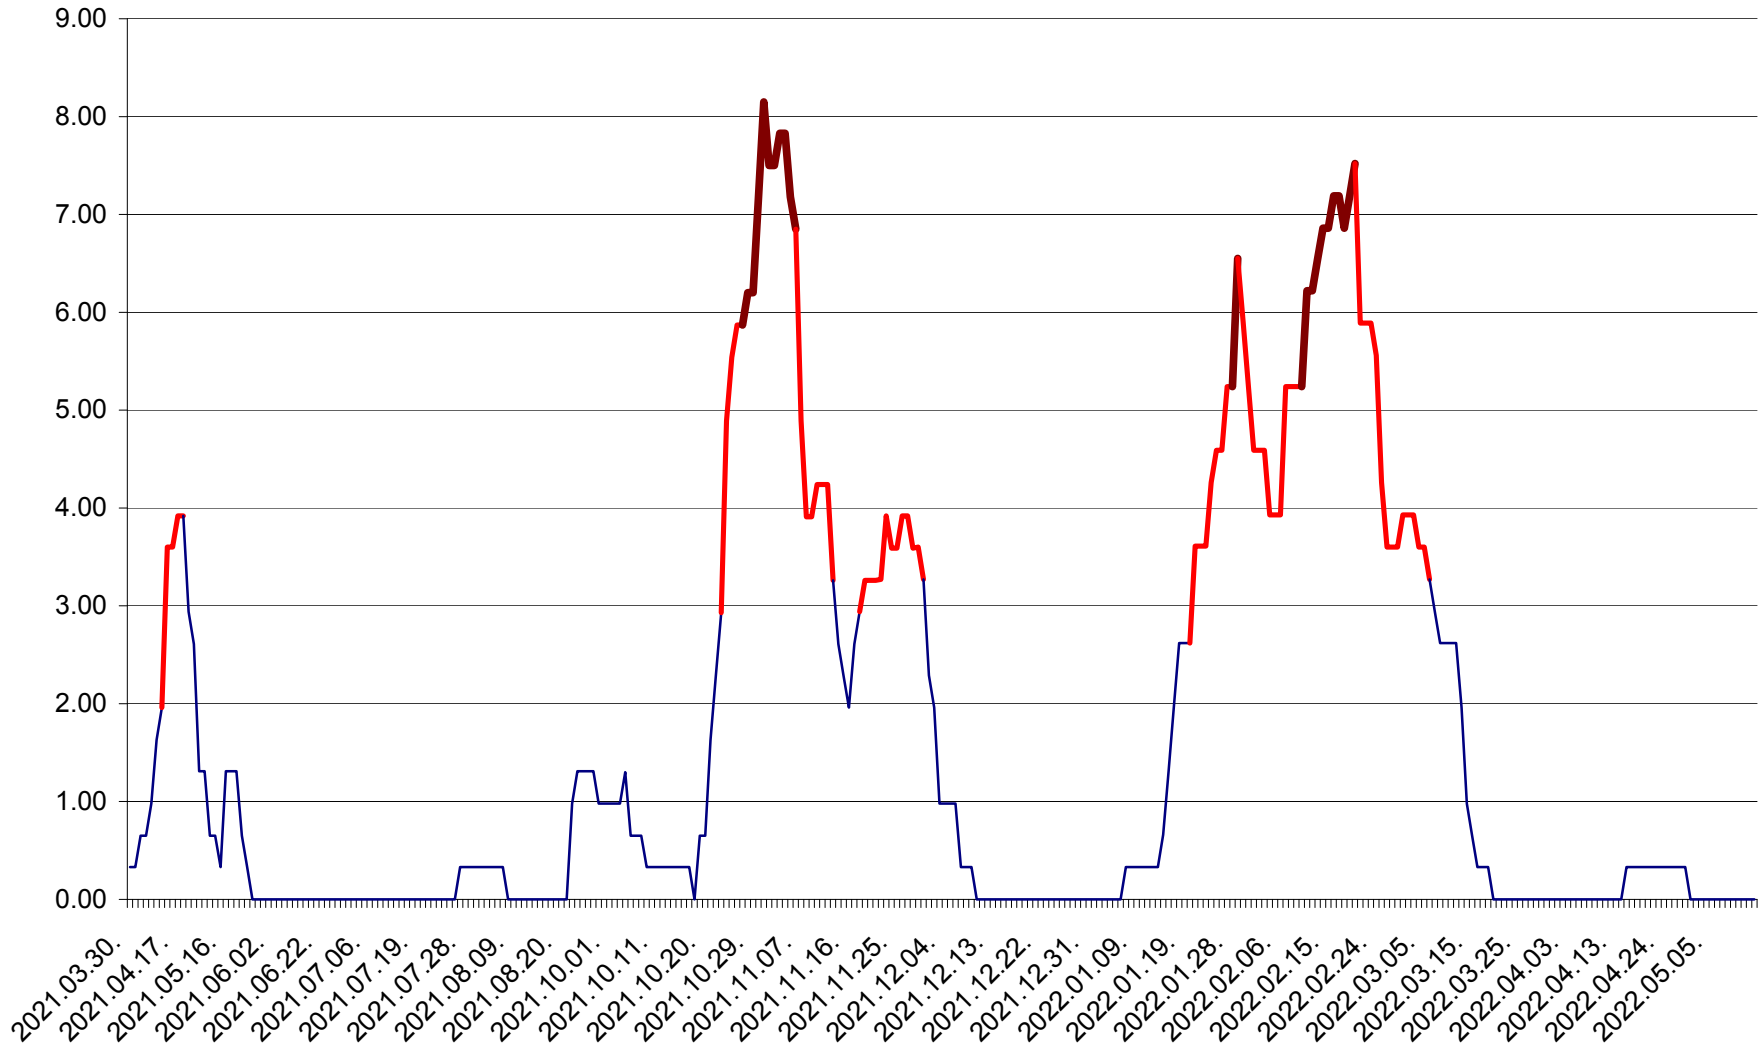

ATID - Evolutia incidentei cumulate pe 14 zile la % de locuitori  
2021.04.01. - 2022.05.17.

AVRĂMEȘTI - Evolutia incidentei cumulate pe 14 zile la ‰ de locuitori  
2021.04.01. - 2022.05.17.

ORAȘ BĂILE TUȘNAD - Evoluția incidenței cumulate pe 14 zile la ‰ de locuitori  
2021.04.01. - 2022.05.17.

ORAȘ BĂLAN - Evoluția incidenței cumulate pe 14 zile la ‰ de locuitori  
2021.04.01. - 2022.05.17.

BILBOR - Evolutia incidentei cumulate pe 14 zile la ‰ de locuitori  
2021.04.01. - 2022.05.17.

ORAȘ BORSEC - Evolutia incidentei cumulate pe 14 zile la ‰ de locuitori  
2021.04.01. - 2022.05.17.

BRĂDEȘTI - Evolutia incidentei cumulate pe 14 zile la ‰ de locuitori  
2021.04.01. - 2022.05.17.

CĂPÂLNIȚA - Evoluția incidenței cumulate pe 14 zile la ‰ de locuitori  
2021.04.01. - 2022.05.17.

CÂRȚA - Evolutia incidentei cumulate pe 14 zile la ‰ de locuitori  
2021.04.01. - 2022.05.17.