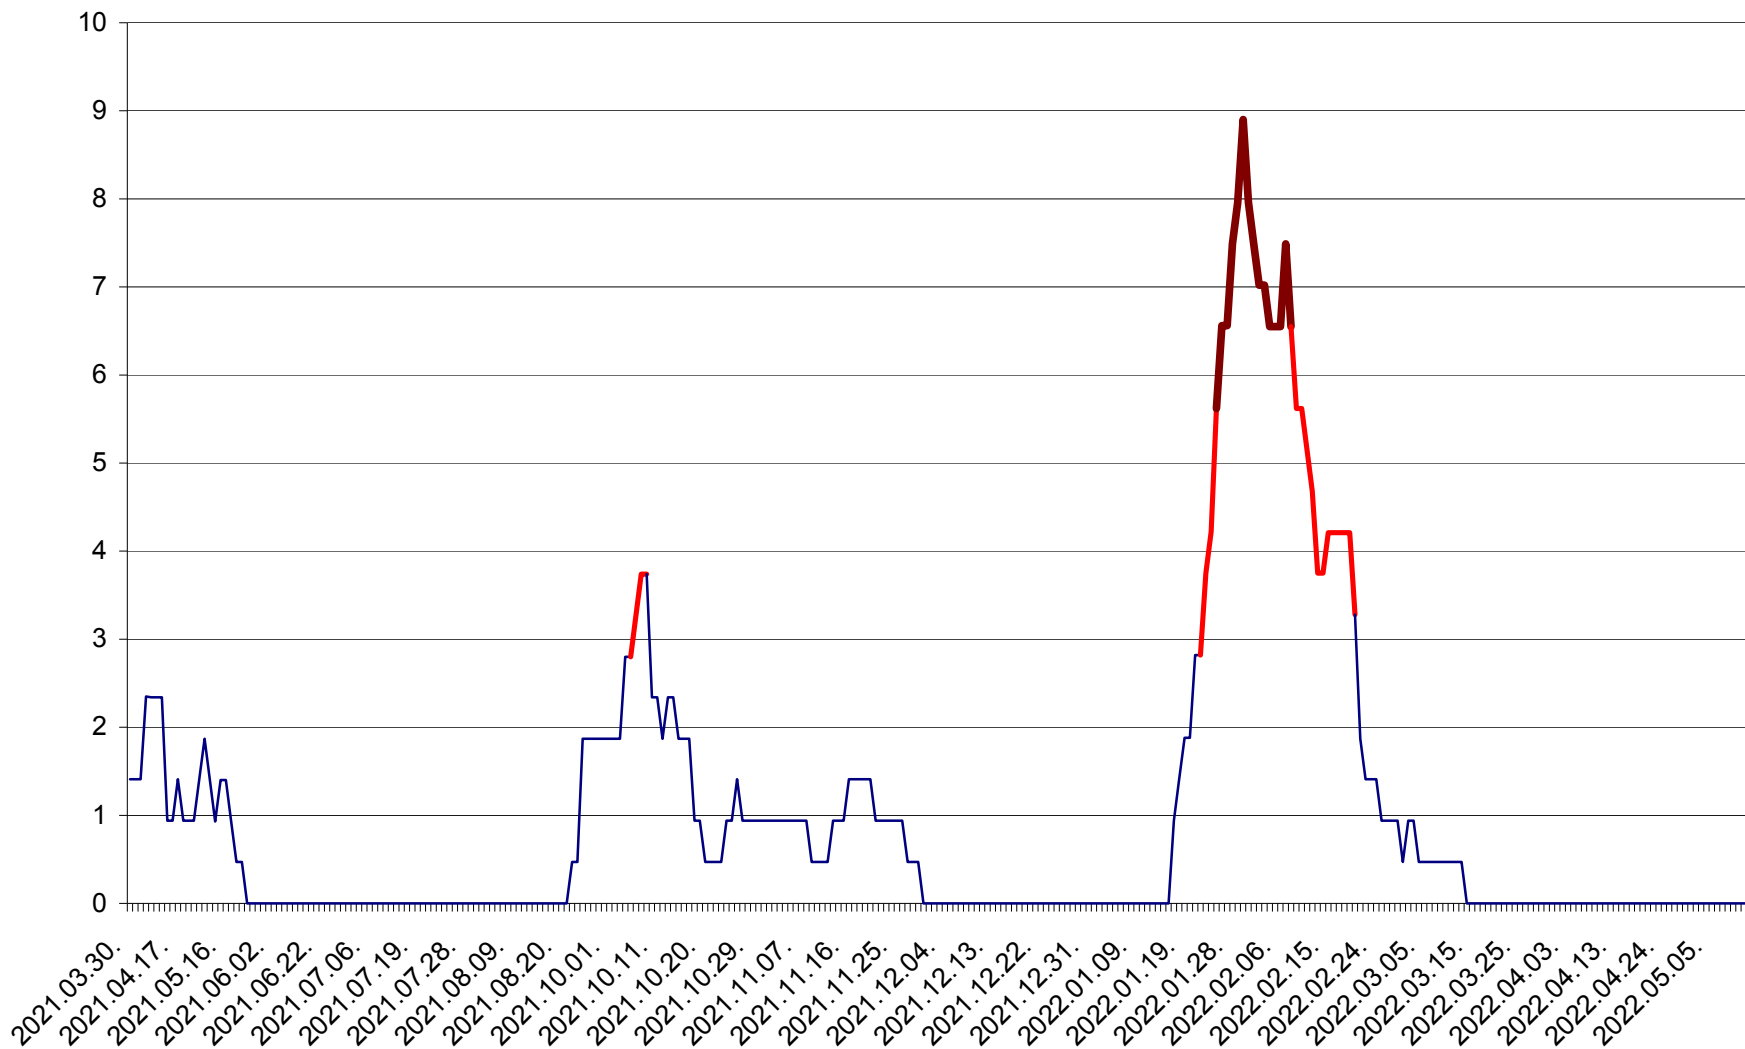

SECUIENI - Evolutia incidentei cumulate pe 14 zile la ‰ de locuitori
2021.04.01. - 2022.05.17.