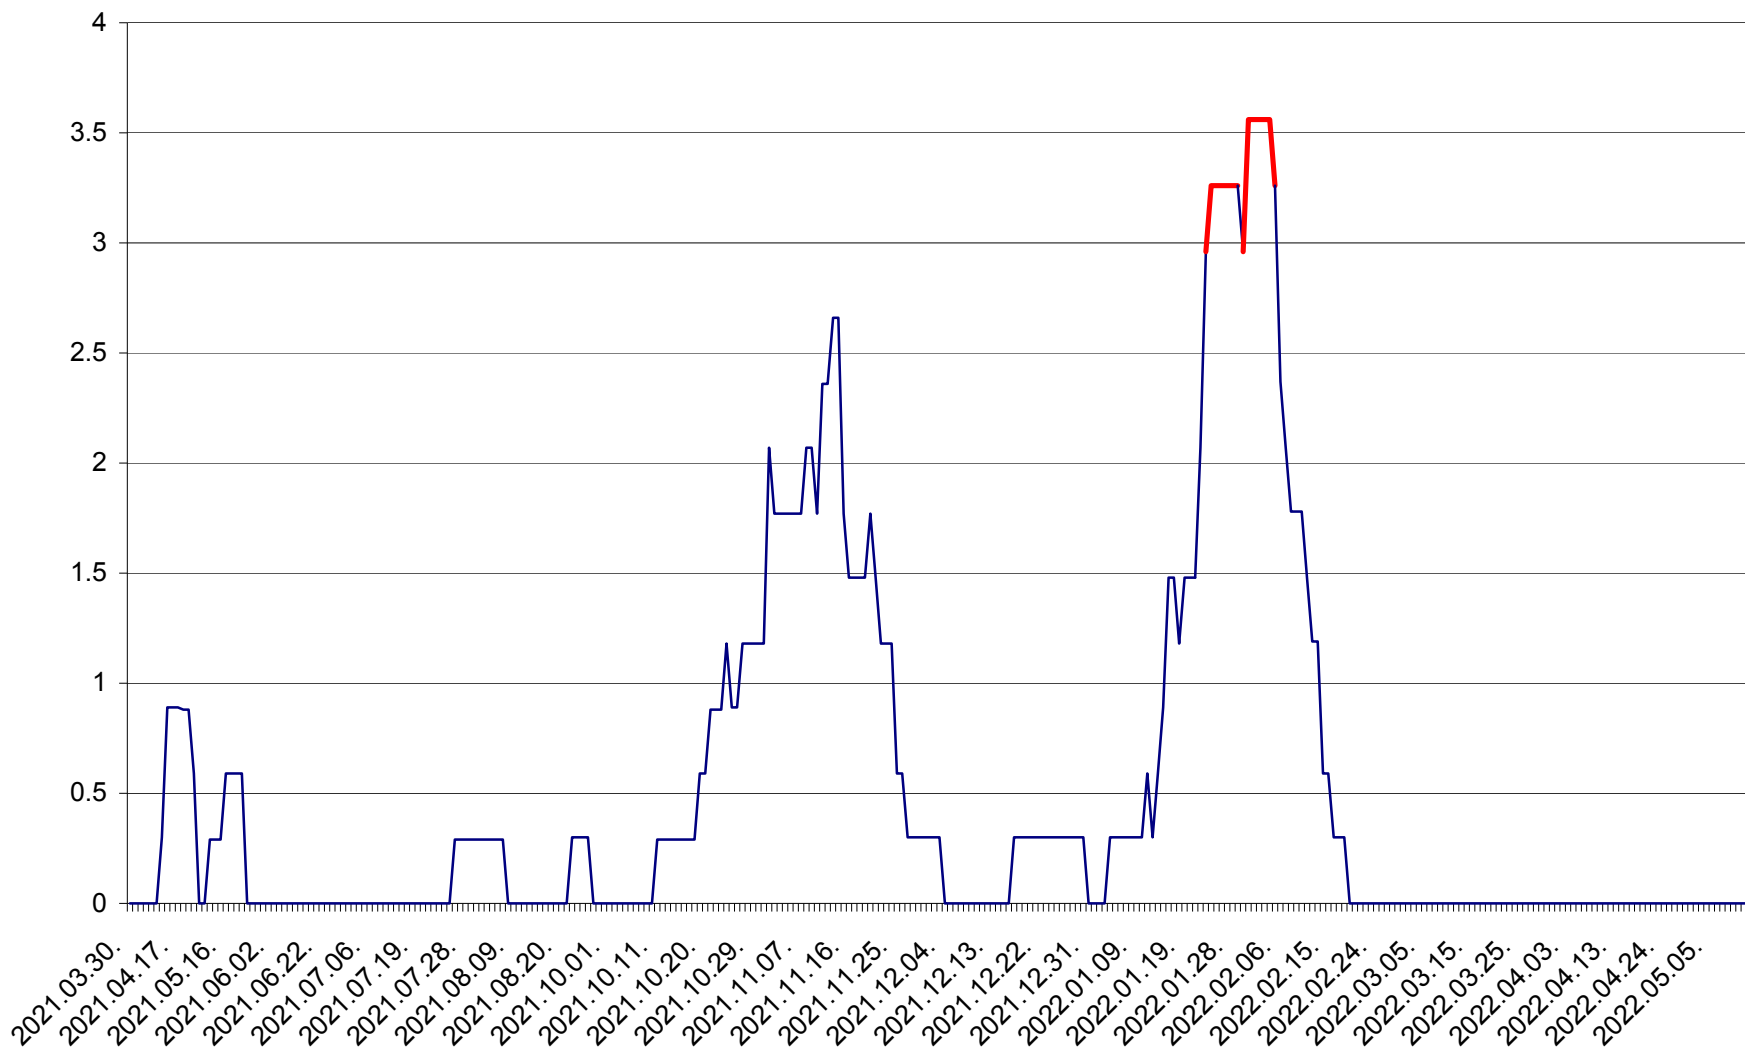

MUNICIPIUL GHEORGHENI - Evolutia incidentei cumulate pe 14 zile la ‰ de locuitori  
2021.04.01. - 2022.05.17.

JOSENI - Evolutia incidentei cumulate pe 14 zile la ‰ de locuitori  
2021.04.01. - 2022.05.17.

LĂZAREA - Evolutia incidentei cumulate pe 14 zile la % de locuitori  
2021.04.01. - 2022.05.17.

LELICENI - Evolutia incidentei cumulate pe 14 zile la % de locuitori  
2021.04.01. - 2022.05.17.

LUETA - Evolutia incidentei cumulate pe 14 zile la ‰ de locuitori  
2021.04.01. - 2022.05.17.

LUNCA DE JOS - Evolutia incidentei cumulate pe 14 zile la ‰ de locuitori  
2021.04.01. - 2022.05.17.

LUNCA DE SUS - Evolutia incidentei cumulate pe 14 zile la ‰ de locuitori  
2021.04.01. - 2022.05.17.