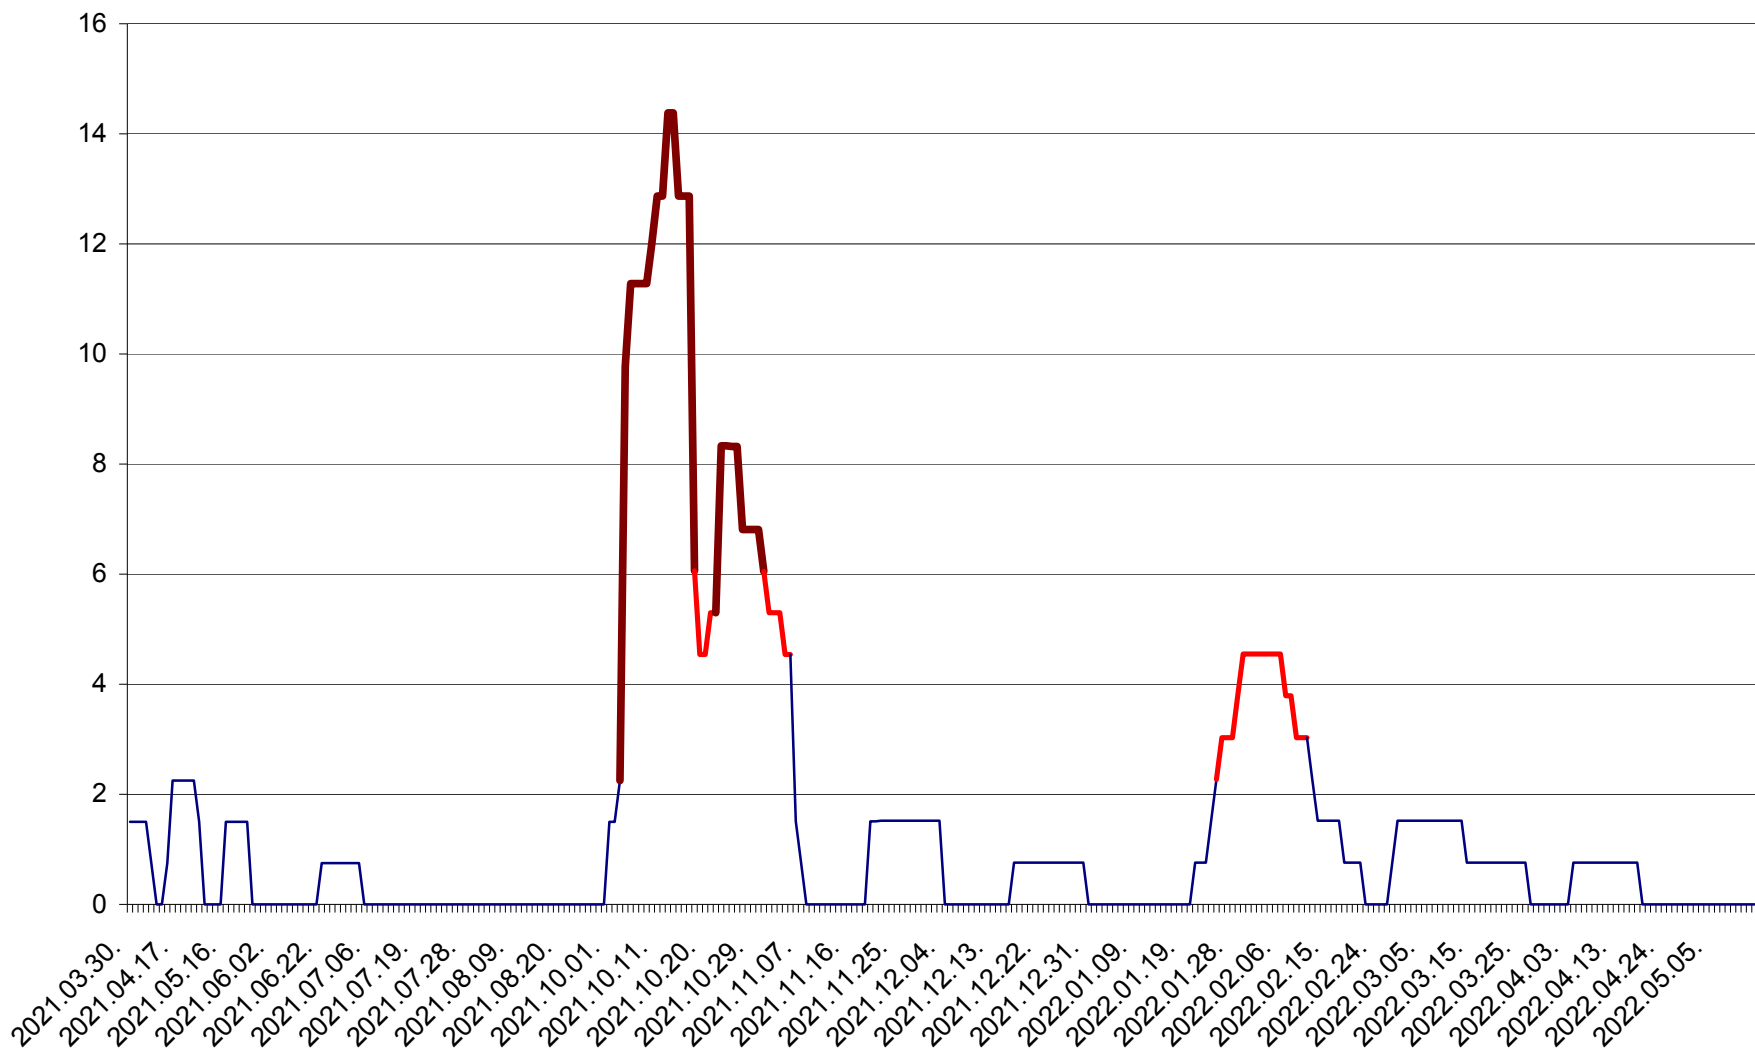

LUPENI - Evolutia incidentei cumulate pe 14 zile la ‰ de locuitori  
2021.04.01. - 2022.05.17.

MĂDĂRAȘ - Evolutia incidentei cumulate pe 14 zile la ‰ de locuitori  
2021.04.01. - 2022.05.17.

MĂRTINIȘ - Evolutia incidentei cumulate pe 14 zile la ‰ de locuitori  
2021.04.01. - 2022.05.17.

MEREȘTI - Evolutia incidentei cumulate pe 14 zile la ‰ de locuitori  
2021.04.01. - 2022.05.17.

MUNICIPIUL MIERCUREA-CIUC - Evolutia incidentei cumulate pe 14 zile la ‰ de locuitori  
2021.04.01. - 2022.05.17.

MIHĂILENI - Evolutia incidentei cumulate pe 14 zile la ‰ de locuitori  
2021.04.01. - 2022.05.17.

MUGENI - Evolutia incidentei cumulate pe 14 zile la ‰ de locuitori  
2021.04.01. - 2022.05.17.

OCLAND - Evolutia incidentei cumulate pe 14 zile la ‰ de locuitori  
2021.04.01. - 2022.05.17.