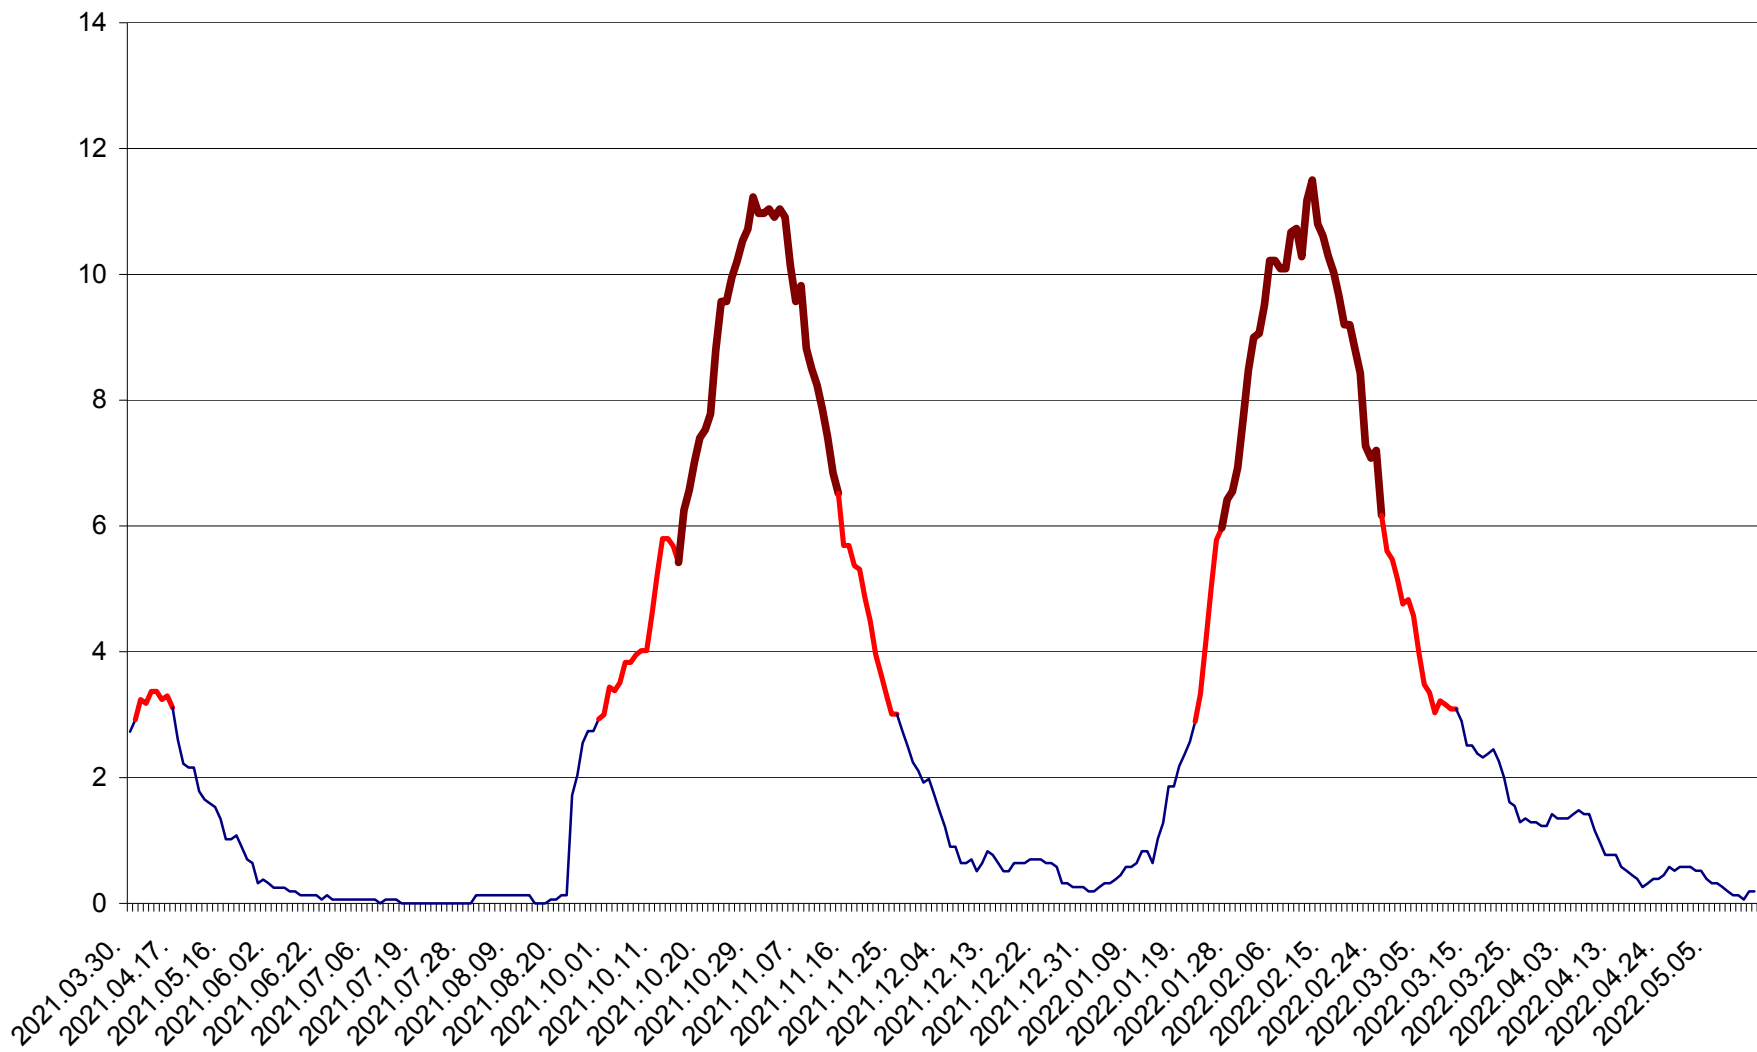

SICULENI - Evolutia incidentei cumulate pe 14 zile la ‰ de locuitori  
2021.04.01. - 2022.05.17.

ȘIMONEȘTI - Evolutia incidentei cumulate pe 14 zile la ‰ de locuitori  
2021.04.01. - 2022.05.17.

SUBCETATE - Evolutia incidentei cumulate pe 14 zile la ‰ de locuitori  
2021.04.01. - 2022.05.17.

SUSENI - Evolutia incidentei cumulate pe 14 zile la ‰ de locuitori  
2021.04.01. - 2022.05.17.

TOMEȘTI - Evolutia incidentei cumulate pe 14 zile la ‰ de locuitori  
2021.04.01. - 2022.05.17.

MUNICIPIUL TOPLIȚA - Evolutia incidentei cumulate pe 14 zile la ‰ de locuitori  
2021.04.01. - 2022.05.17.