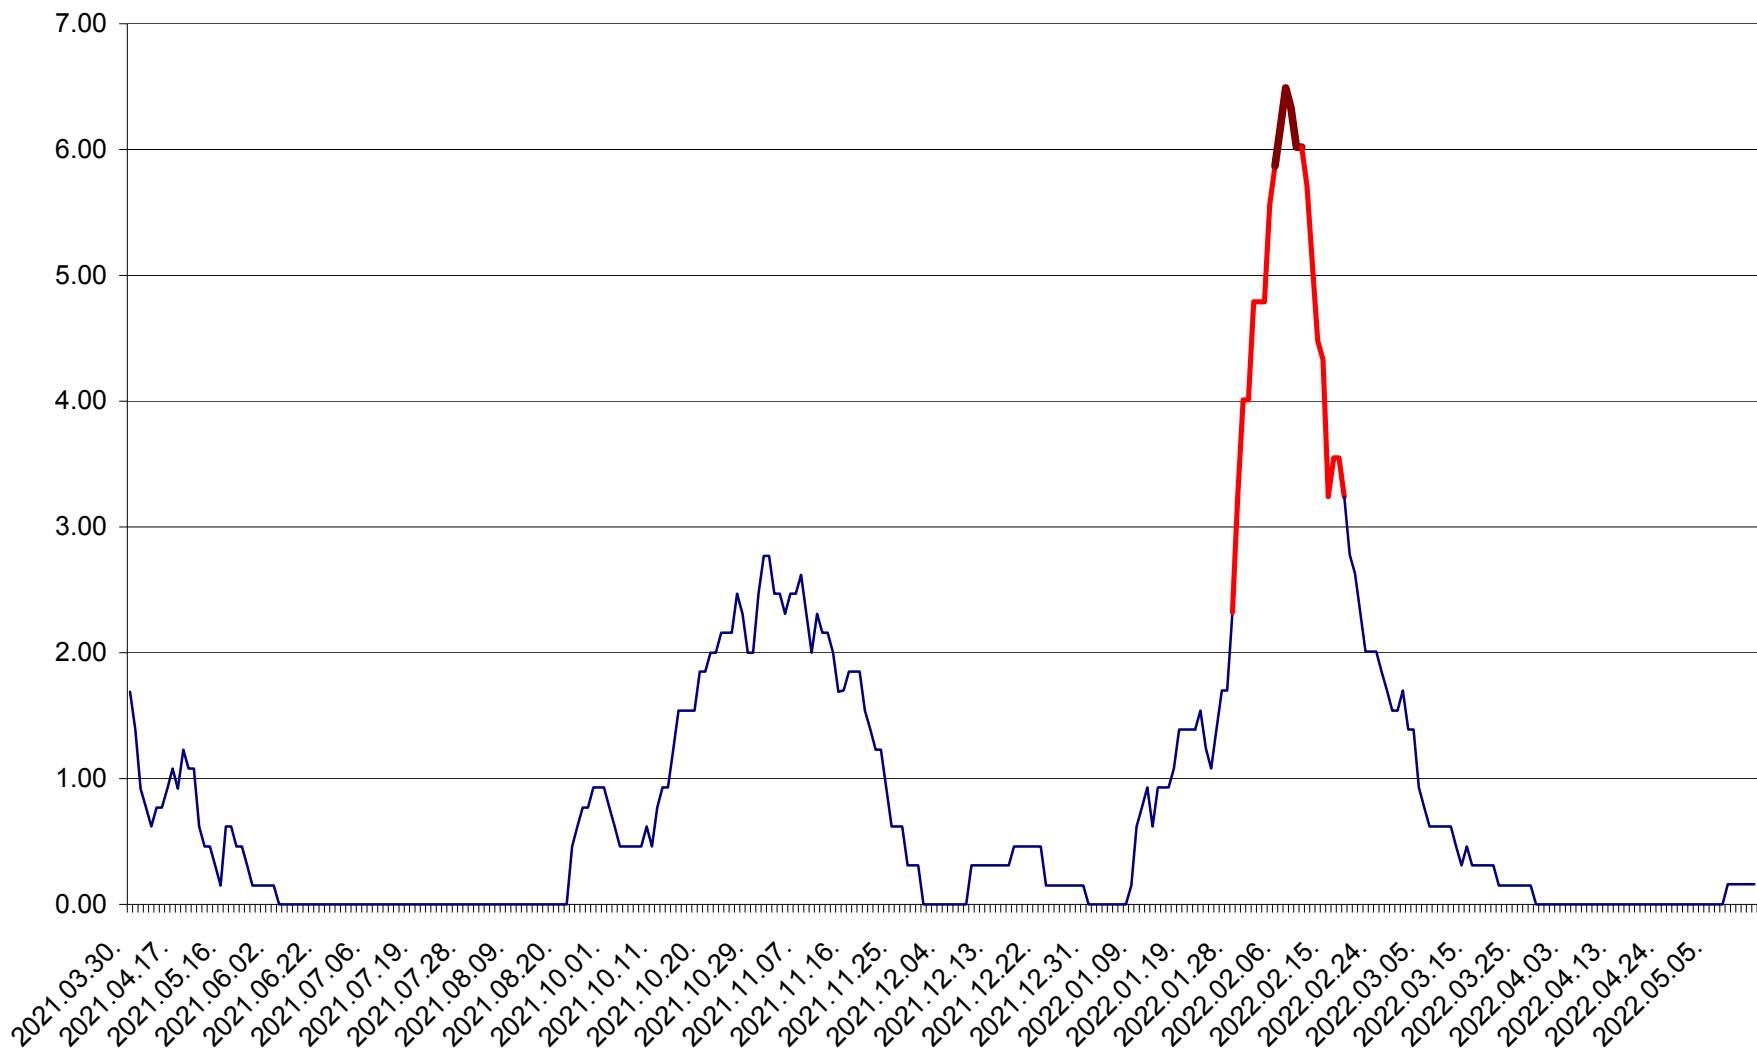

ORAȘ BĂLAN - Evoluția incidenței cumulate pe 14 zile la ‰ de locuitori  
2021.04.01. - 2022.05.17.

BILBOR - Evolutia incidentei cumulate pe 14 zile la ‰ de locuitori  
2021.04.01. - 2022.05.17.

ORAȘ BORSEC - Evolutia incidentei cumulate pe 14 zile la ‰ de locuitori  
2021.04.01. - 2022.05.17.

BRĂDEȘTI - Evolutia incidentei cumulate pe 14 zile la ‰ de locuitori  
2021.04.01. - 2022.05.17.

CĂPÂLNIȚA - Evoluția incidenței cumulate pe 14 zile la ‰ de locuitori  
2021.04.01. - 2022.05.17.

CÂRȚA - Evolutia incidentei cumulate pe 14 zile la ‰ de locuitori  
2021.04.01. - 2022.05.17.

CICEU - Evolutia incidentei cumulate pe 14 zile la ‰ de locuitori  
2021.04.01. - 2022.05.17.

CIUCSÂNGEORGIU - Evolutia incidentei cumulate pe 14 zile la % de locuitori  
2021.04.01. - 2022.05.17.

CIUMANI - Evolutia incidentei cumulate pe 14 zile la ‰ de locuitori  
2021.04.01. - 2022.05.17.

CORBU - Evolutia incidentei cumulate pe 14 zile la ‰ de locuitori  
2021.04.01. - 2022.05.17.

CORUND - Evolutia incidentei cumulate pe 14 zile la ‰ de locuitori  
2021.04.01. - 2022.05.17.

COZMENI - Evolutia incidentei cumulate pe 14 zile la ‰ de locuitori  
2021.04.01. - 2022.05.17.