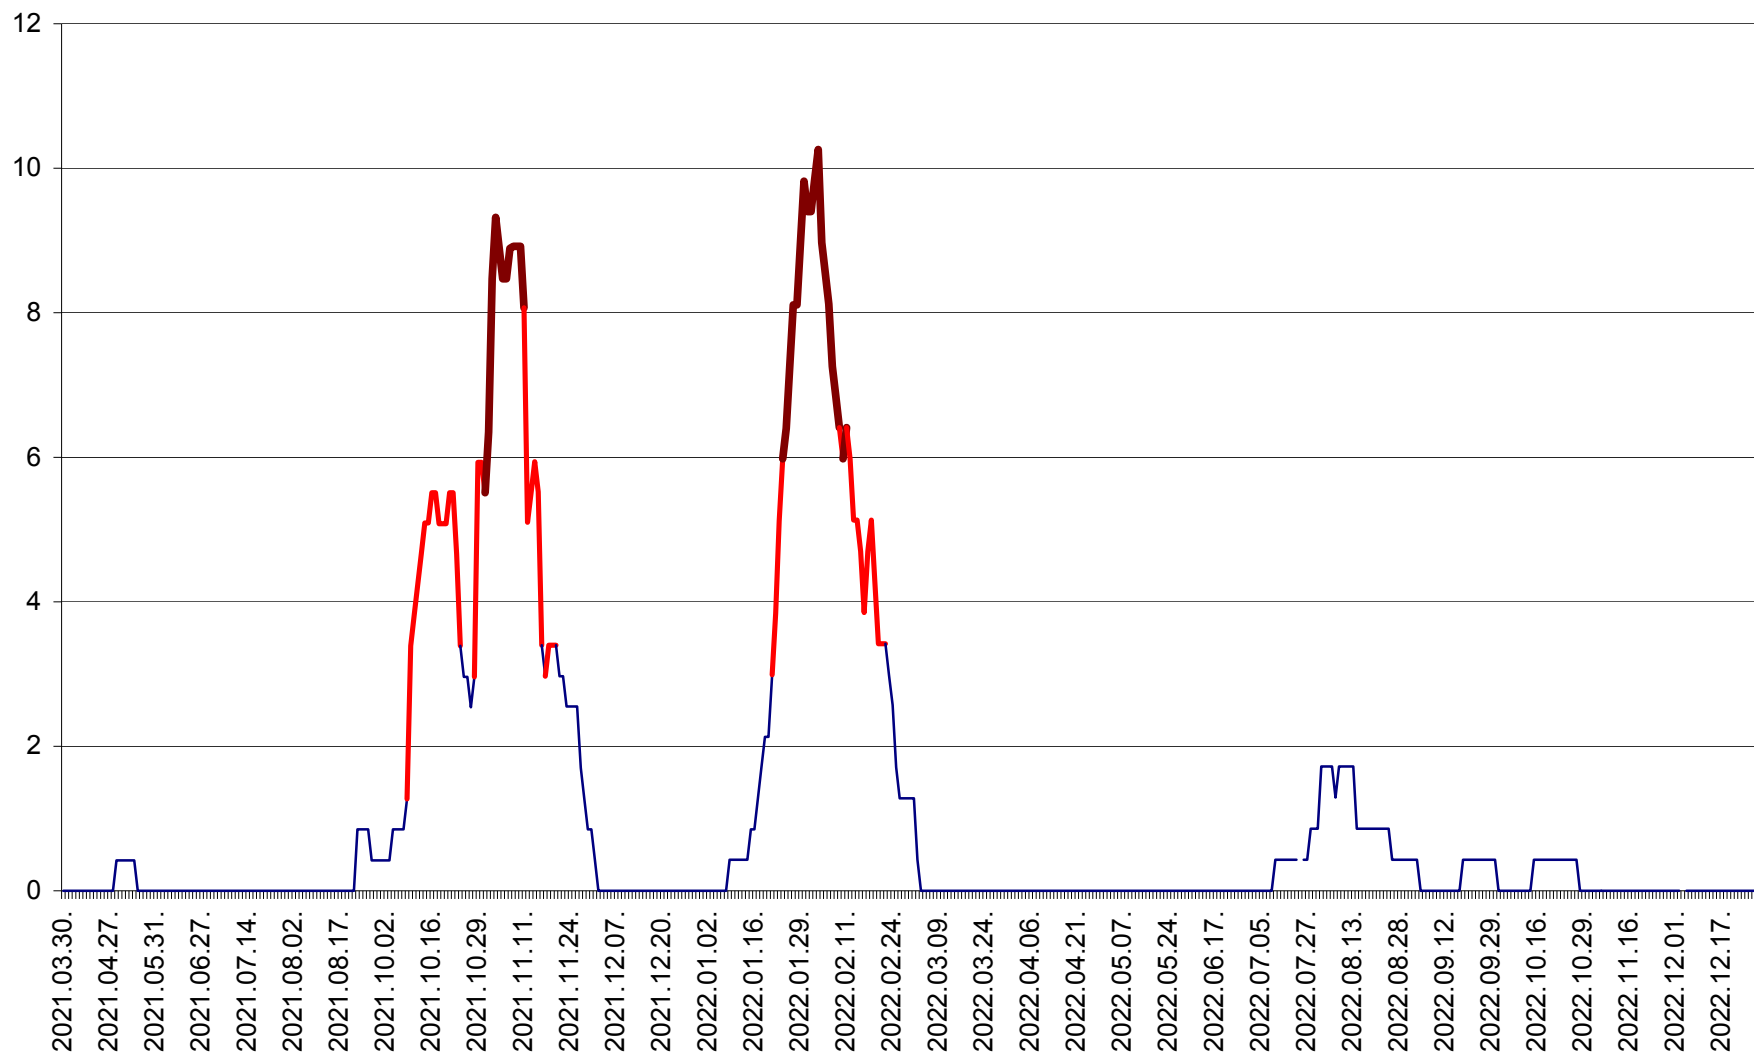

PRAID - Evolutia incidentei cumulate pe 14 zile la ‰ de locuitori  
2021.04.01. - 2022.12.30.

RACU - Evolutia incidentei cumulate pe 14 zile la ‰ de locuitori  
2021.04.01. - 2022.12.30.

REMETEA - Evolutia incidentei cumulate pe 14 zile la % de locuitori  
2021.04.01. - 2022.12.30.

SĂCEL - Evolutia incidentei cumulate pe 14 zile la ‰ de locuitori  
2021.04.01. - 2022.12.30.

SÂNCRĂIENI - Evolutia incidentei cumulate pe 14 zile la ‰ de locuitori  
2021.04.01. - 2022.12.30.

SÂNDOMINIC - Evolutia incidentei cumulate pe 14 zile la ‰ de locuitori  
2021.04.01. - 2022.12.30.

SÂNMARTIN - Evolutia incidentei cumulate pe 14 zile la ‰ de locuitori  
2021.04.01. - 2022.12.30.

SÂNSIMION - Evolutia incidentei cumulate pe 14 zile la ‰ de locuitori  
2021.04.01. - 2022.12.30.

SÂNTIMBRU - Evolutia incidentei cumulate pe 14 zile la ‰ de locuitori  
2021.04.01. - 2022.12.30.