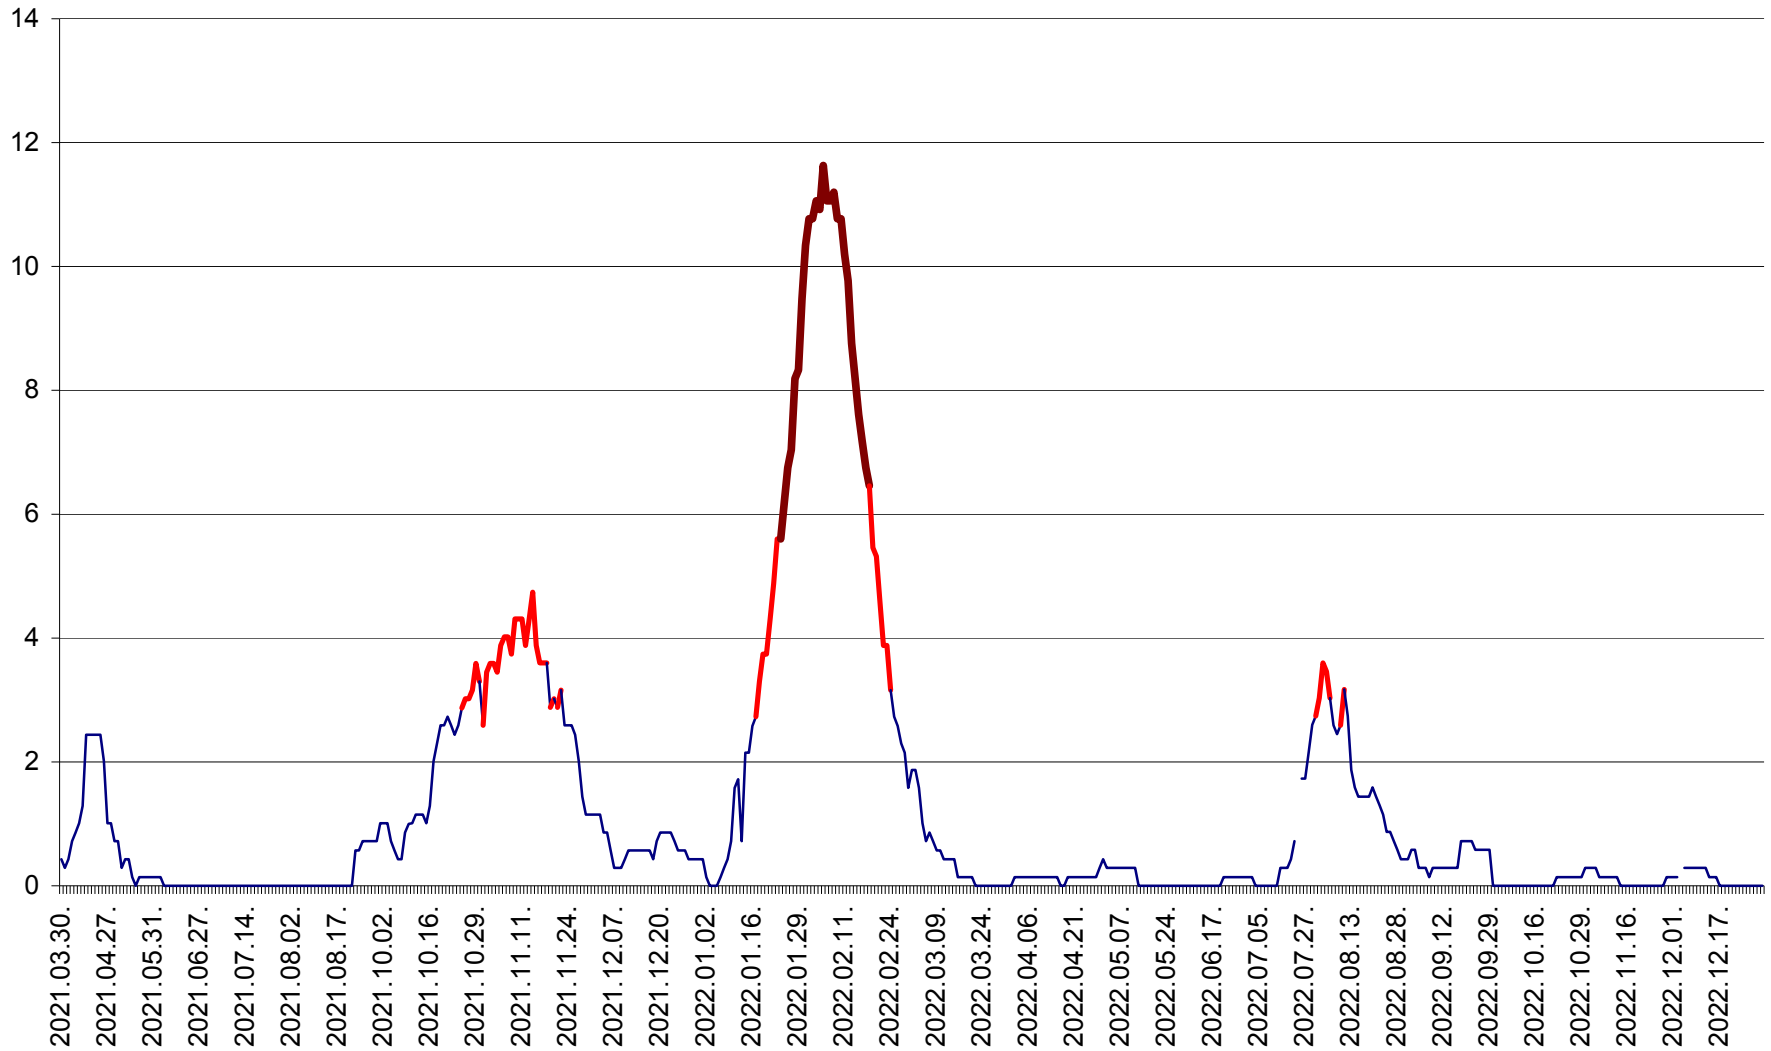

RACU - Evolutia incidentei cumulate pe 14 zile la ‰ de locuitori
2021.04.01. - 2022.12.30.