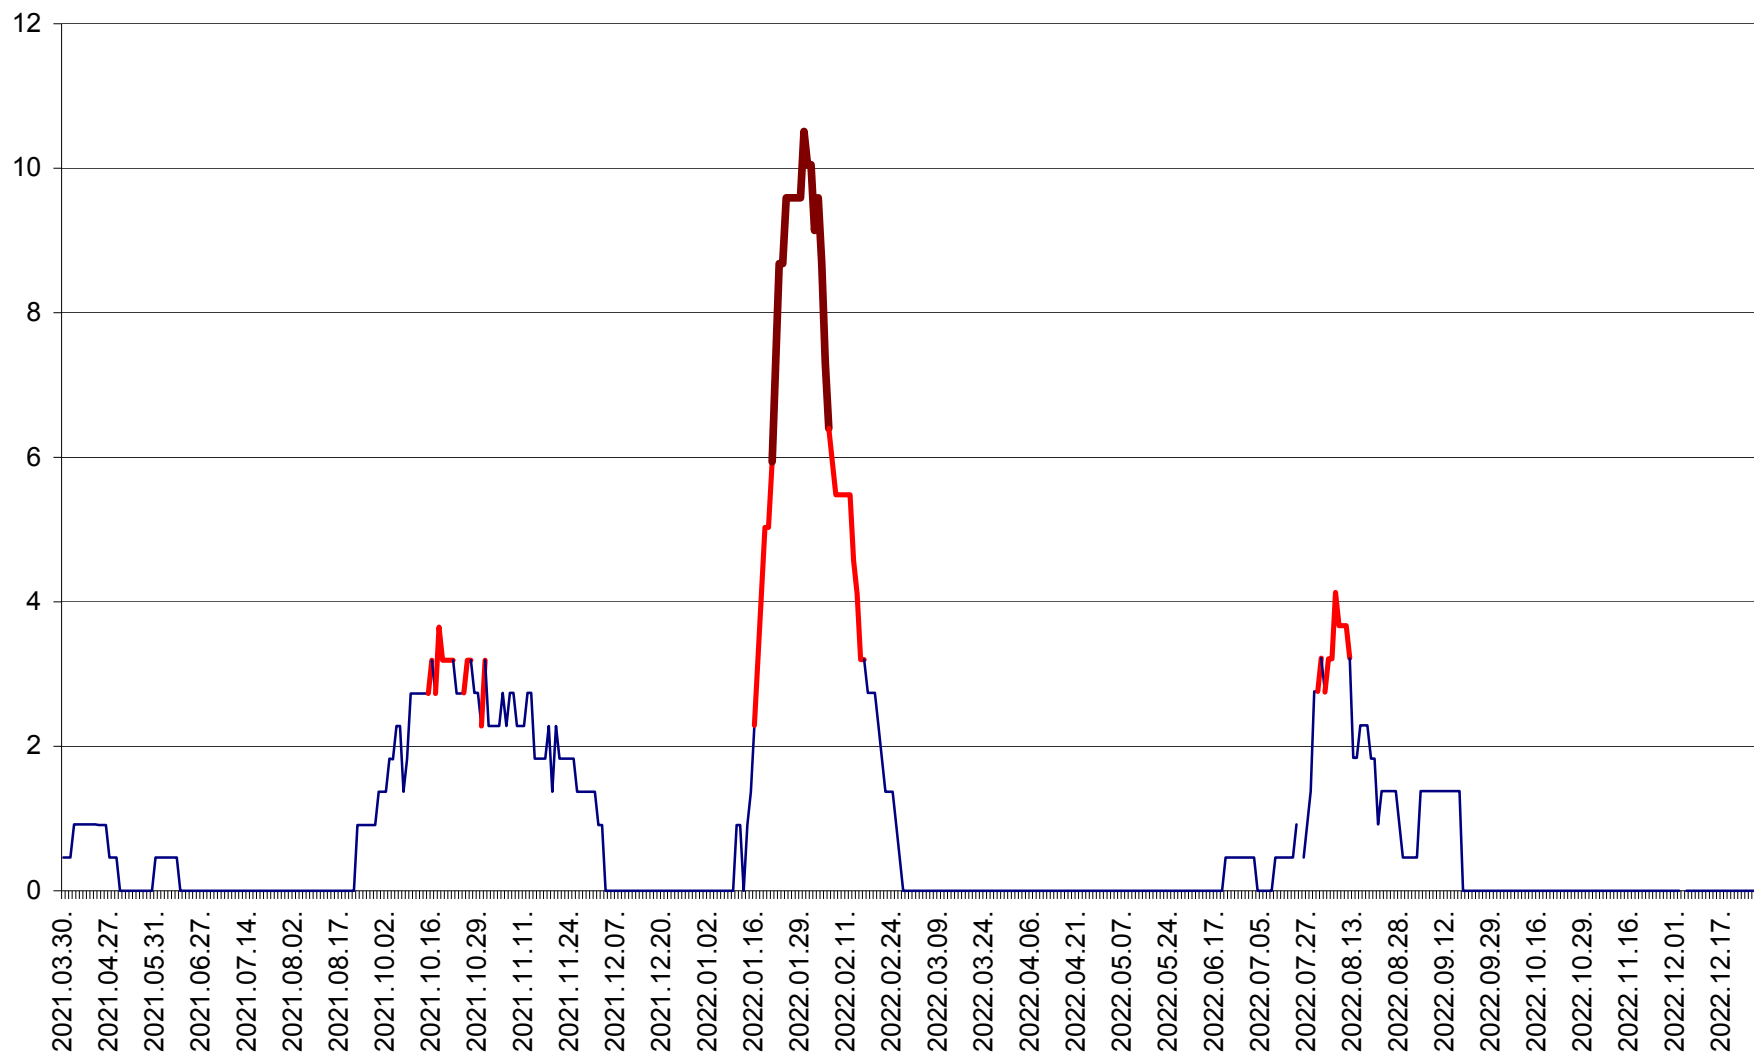

BRĂDEȘTI - Evolutia incidentei cumulate pe 14 zile la ‰ de locuitori  
2021.04.01. - 2022.12.30.

CĂPÂLNIȚA - Evolutia incidentei cumulate pe 14 zile la ‰ de locuitori  
2021.04.01. - 2022.12.30.

CÂRȚA - Evolutia incidentei cumulate pe 14 zile la ‰ de locuitori  
2021.04.01. - 2022.12.30.

CICEU - Evolutia incidentei cumulate pe 14 zile la ‰ de locuitori  
2021.04.01. - 2022.12.30.

CIUCSÂNGEORGIU - Evolutia incidentei cumulate pe 14 zile la ‰ de locuitori  
2021.04.01. - 2022.12.30.

CIUMANI - Evolutia incidentei cumulate pe 14 zile la ‰ de locuitori  
2021.04.01. - 2022.12.30.

CORBU - Evolutia incidentei cumulate pe 14 zile la ‰ de locuitori  
2021.04.01. - 2022.12.30.

CORUND - Evolutia incidentei cumulate pe 14 zile la ‰ de locuitori  
2021.04.01. - 2022.12.30.

COZMENI - Evolutia incidentei cumulate pe 14 zile la ‰ de locuitori  
2021.04.01. - 2022.12.30.

ORAȘ CRISTURU SECUIESC - Evolutia incidentei cumulate pe 14 zile la ‰ de locuitori  
2021.04.01. - 2022.12.30.

DĂNEȘTI - Evolutia incidentei cumulate pe 14 zile la ‰ de locuitori  
2021.04.01. - 2022.12.30.