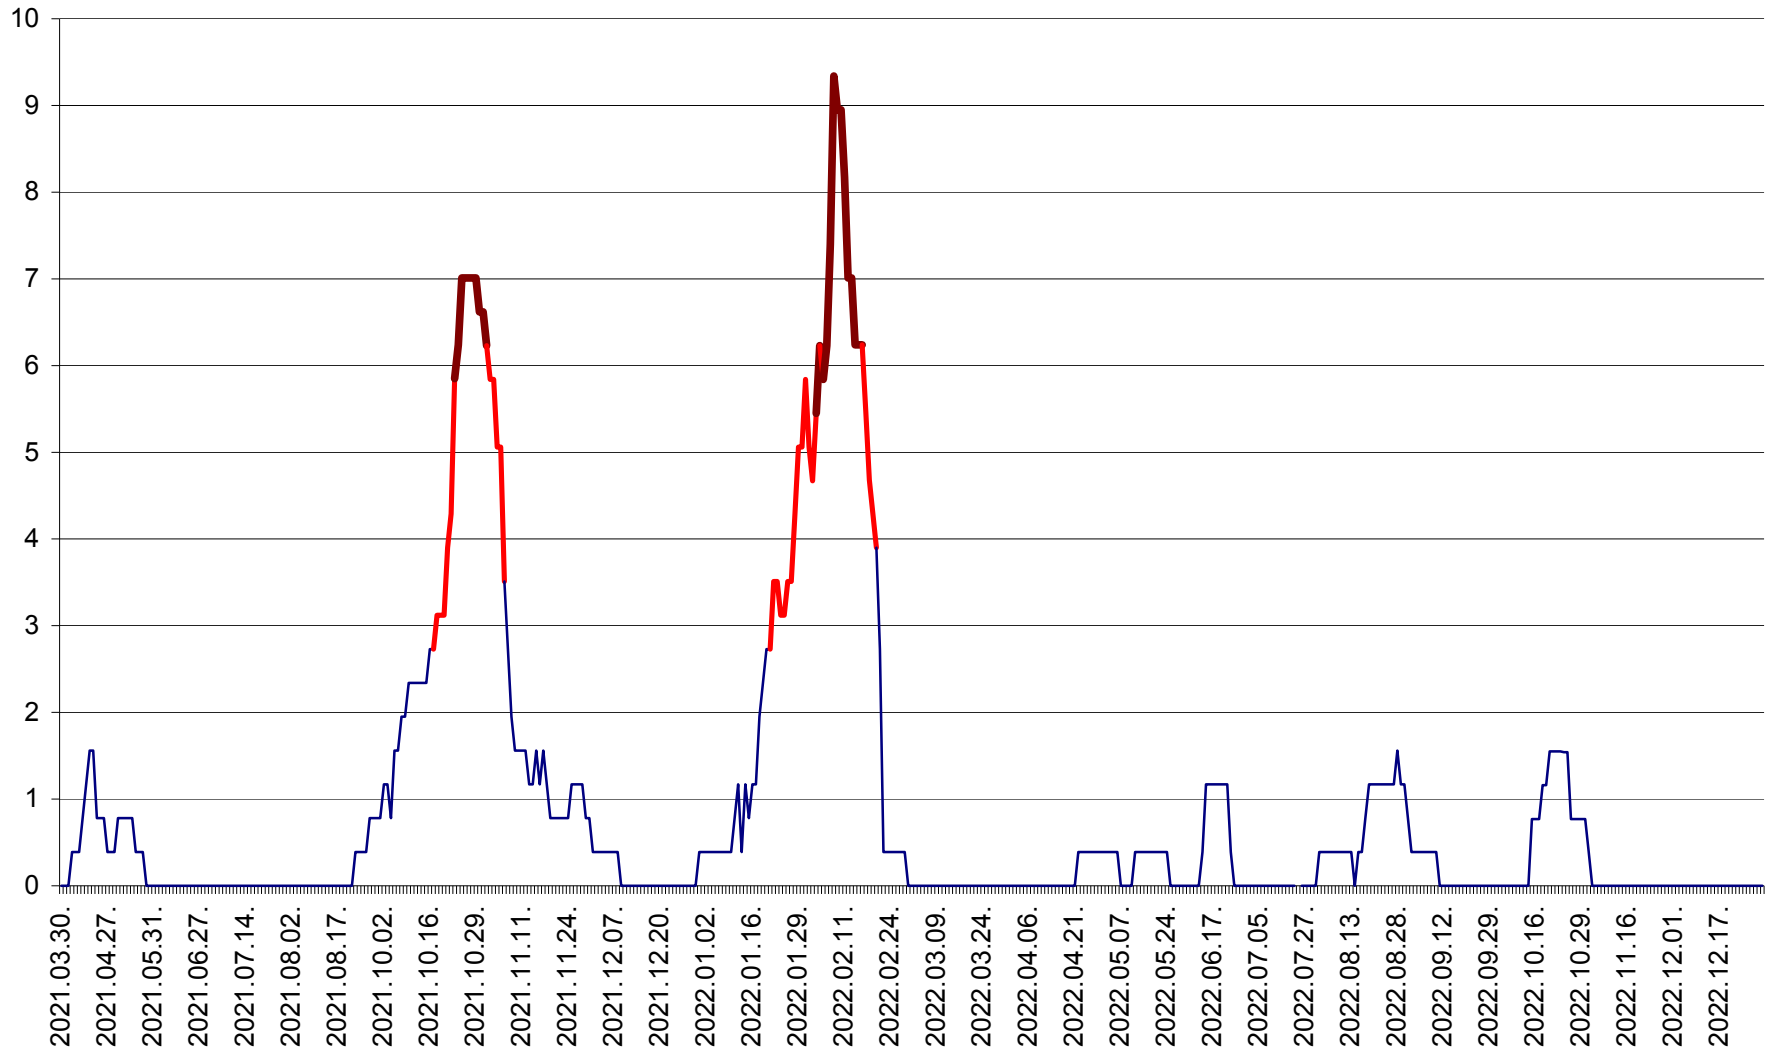

SICULENI - Evolutia incidentei cumulate pe 14 zile la ‰ de locuitori  
2021.04.01. - 2022.12.30.

ȘIMONEȘTI - Evolutia incidentei cumulate pe 14 zile la ‰ de locuitori  
2021.04.01. - 2022.12.30.

SUBCETATE - Evolutia incidentei cumulate pe 14 zile la ‰ de locuitori  
2021.04.01. - 2022.12.30.

SUSENI - Evolutia incidentei cumulate pe 14 zile la ‰ de locuitori  
2021.04.01. - 2022.12.30.

TOMEȘTI - Evolutia incidentei cumulate pe 14 zile la ‰ de locuitori  
2021.04.01. - 2022.12.30.

MUNICIPIUL TOPLIȚA - Evolutia incidentei cumulate pe 14 zile la ‰ de locuitori  
2021.04.01. - 2022.12.30.