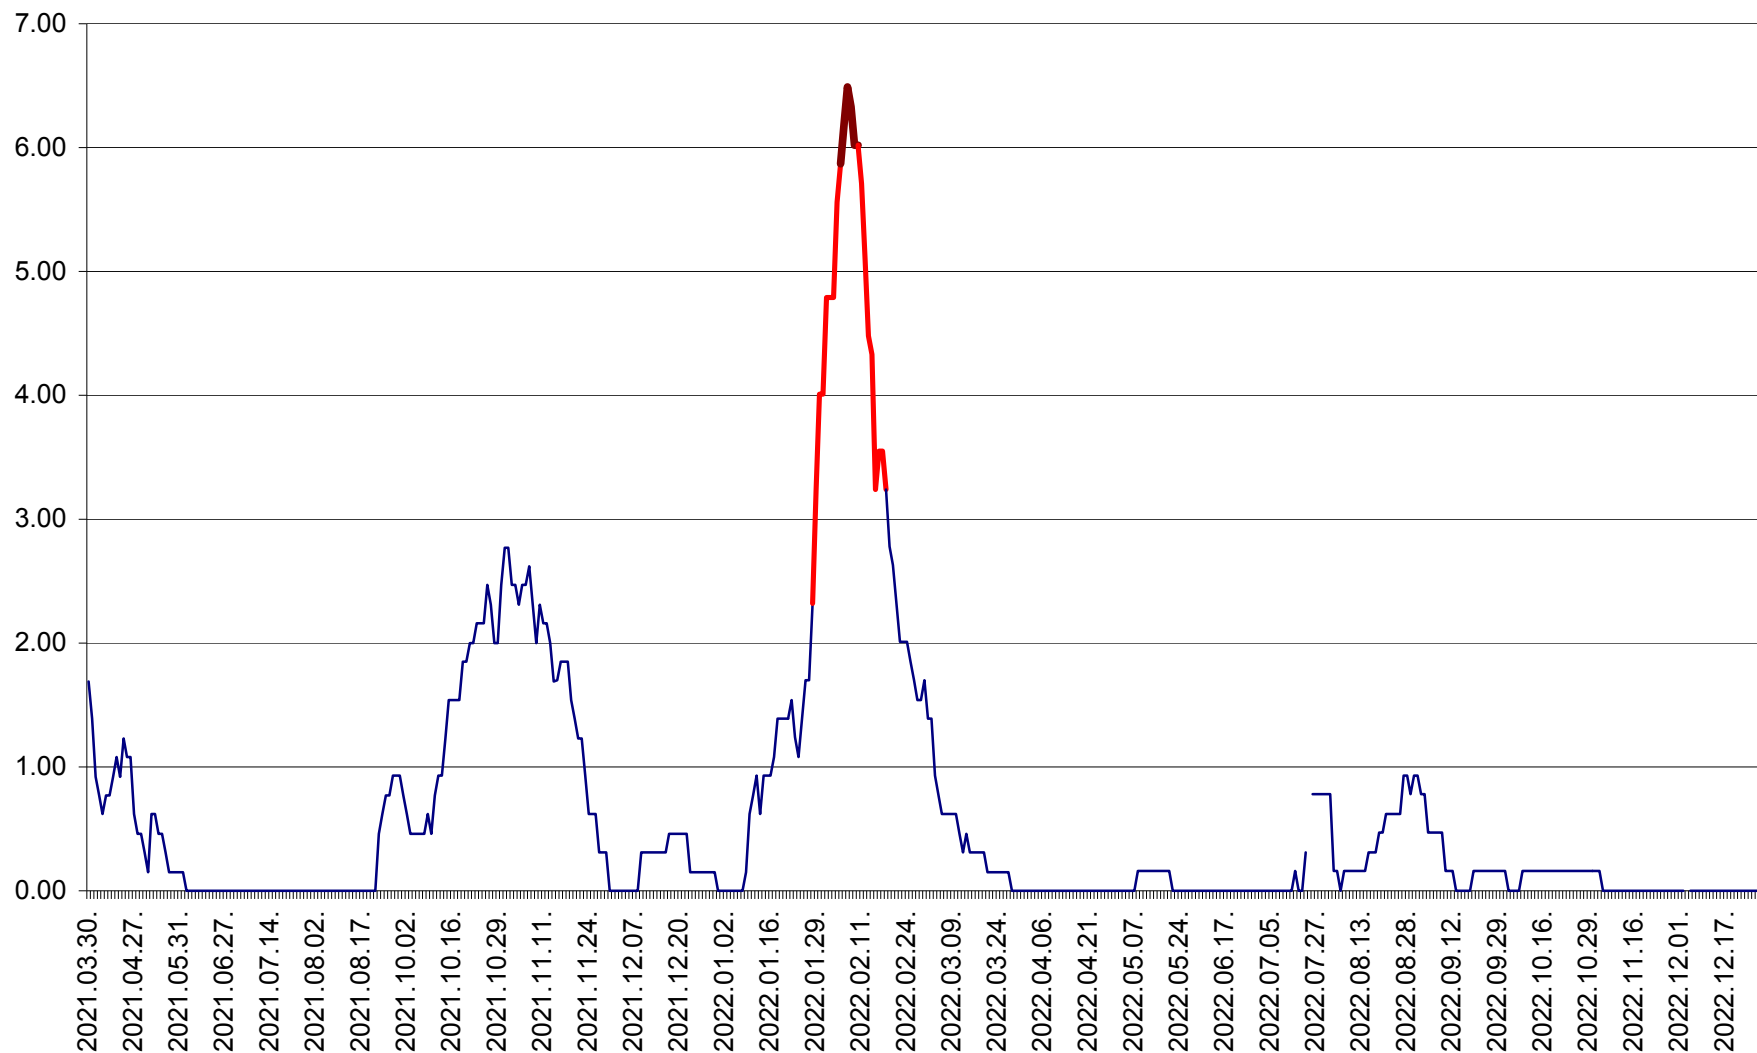

ORAȘ BĂLAN - Evoluția incidenței cumulate pe 14 zile la ‰ de locuitori  
2021.04.01. - 2022.12.30.

BILBOR - Evolutia incidentei cumulate pe 14 zile la ‰ de locuitori  
2021.04.01. - 2022.12.30.

ORAȘ BORSEC - Evolutia incidentei cumulate pe 14 zile la ‰ de locuitori  
2021.04.01. - 2022.12.30.

BRĂDEȘTI - Evolutia incidentei cumulate pe 14 zile la ‰ de locuitori  
2021.04.01. - 2022.12.30.

CĂPÂLNIȚA - Evolutia incidentei cumulate pe 14 zile la ‰ de locuitori  
2021.04.01. - 2022.12.30.

CÂRȚA - Evolutia incidentei cumulate pe 14 zile la ‰ de locuitori  
2021.04.01. - 2022.12.30.

CICEU - Evolutia incidentei cumulate pe 14 zile la ‰ de locuitori  
2021.04.01. - 2022.12.30.

CIUCSÂNGEORGIU - Evolutia incidentei cumulate pe 14 zile la ‰ de locuitori  
2021.04.01. - 2022.12.30.

CIUMANI - Evolutia incidentei cumulate pe 14 zile la ‰ de locuitori  
2021.04.01. - 2022.12.30.

CORBU - Evolutia incidentei cumulate pe 14 zile la ‰ de locuitori  
2021.04.01. - 2022.12.30.

CORUND - Evolutia incidentei cumulate pe 14 zile la ‰ de locuitori  
2021.04.01. - 2022.12.30.

COZMENI - Evolutia incidentei cumulate pe 14 zile la ‰ de locuitori  
2021.04.01. - 2022.12.30.