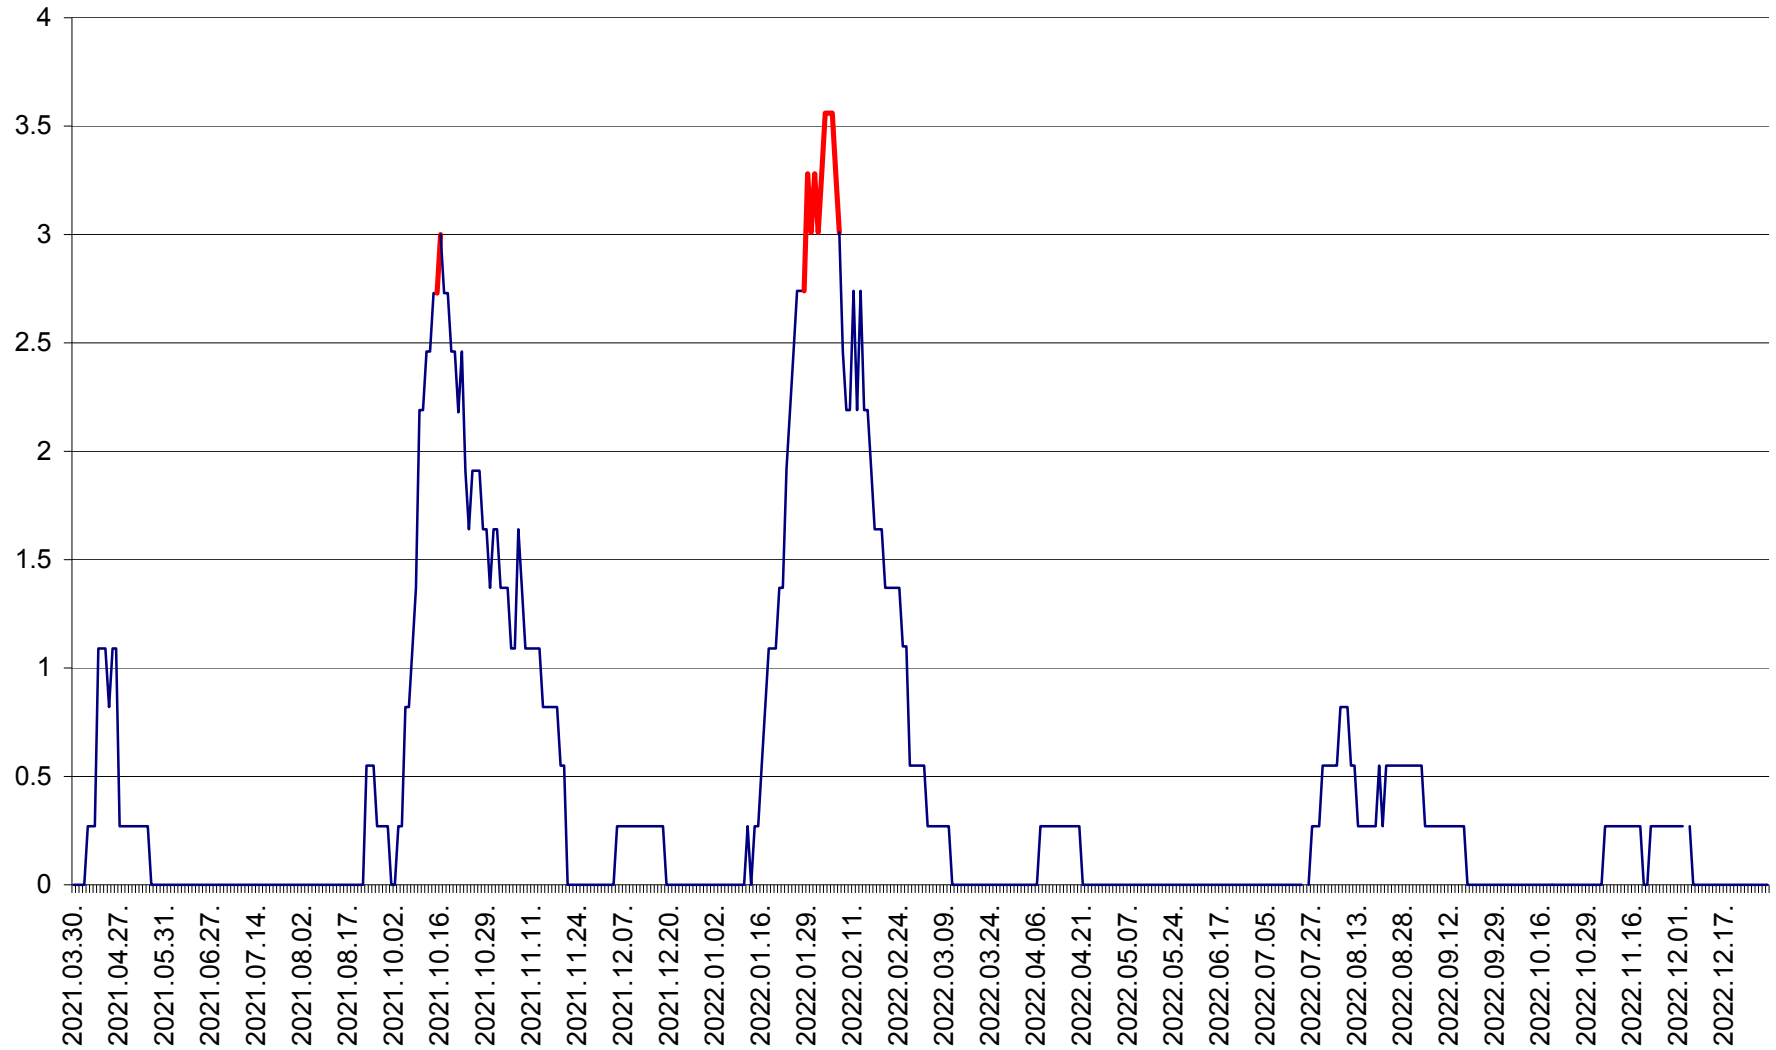

FELICENI - Evolutia incidentei cumulate pe 14 zile la % de locuitori  
2021.04.01. - 2022.12.30.

FRUMOASA - Evolutia incidentei cumulate pe 14 zile la ‰ de locuitori  
2021.04.01. - 2022.12.30.

GĂLĂUȚAȘ - Evoluția incidenței cumulate pe 14 zile la ‰ de locuitori  
2021.04.01. - 2022.12.30.

MUNICIPIUL GHEORGHENI - Evolutia incidentei cumulate pe 14 zile la % de locuitori  
2021.04.01. - 2022.12.30.

JOSENI - Evolutia incidentei cumulate pe 14 zile la ‰ de locuitori  
2021.04.01. - 2022.12.30.

LĂZAREA - Evolutia incidentei cumulate pe 14 zile la % de locuitori  
2021.04.01. - 2022.12.30.

LELICENI - Evolutia incidentei cumulate pe 14 zile la ‰ de locuitori  
2021.04.01. - 2022.12.30.

LUETA - Evolutia incidentei cumulate pe 14 zile la ‰ de locuitori  
2021.04.01. - 2022.12.30.

LUNCA DE JOS - Evolutia incidentei cumulate pe 14 zile la ‰ de locuitori  
2021.04.01. - 2022.12.30.

LUNCA DE SUS - Evolutia incidentei cumulate pe 14 zile la ‰ de locuitori  
2021.04.01. - 2022.12.30.