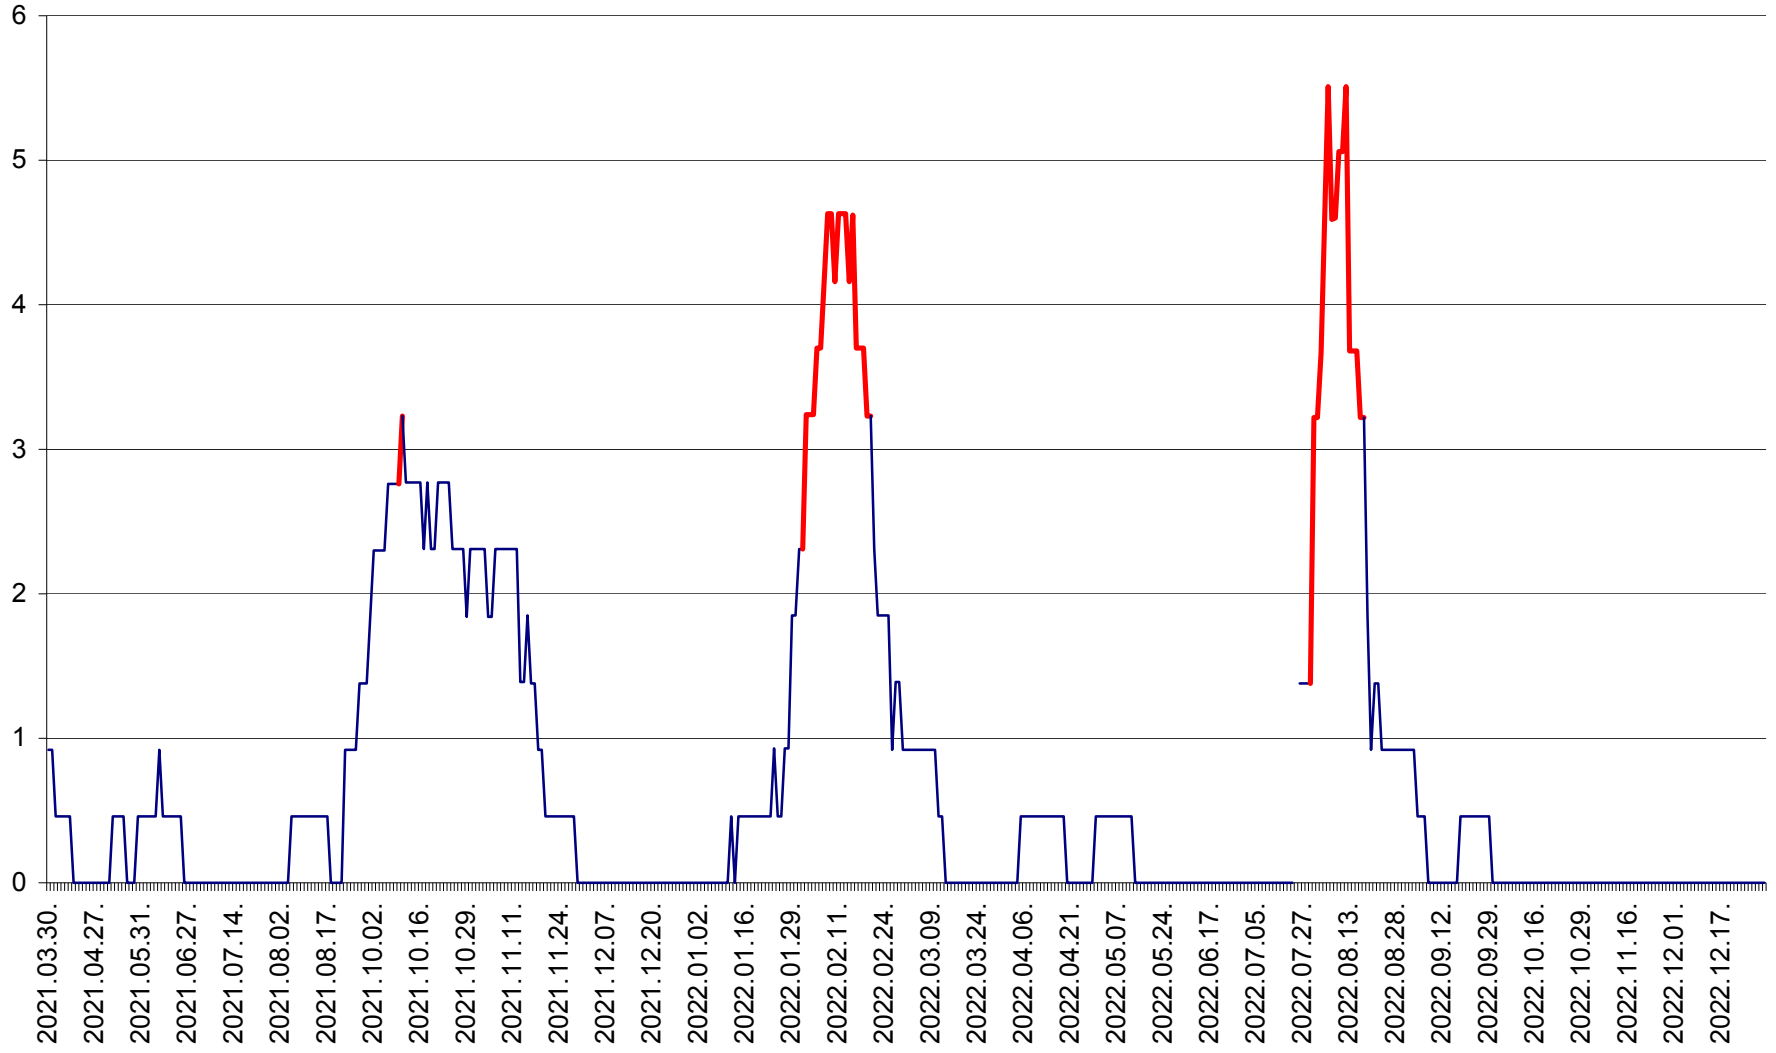

ULIEȘ - Evoluția incidenței cumulate pe 14 zile la ‰ de locuitori
2021.04.01. - 2022.12.30.