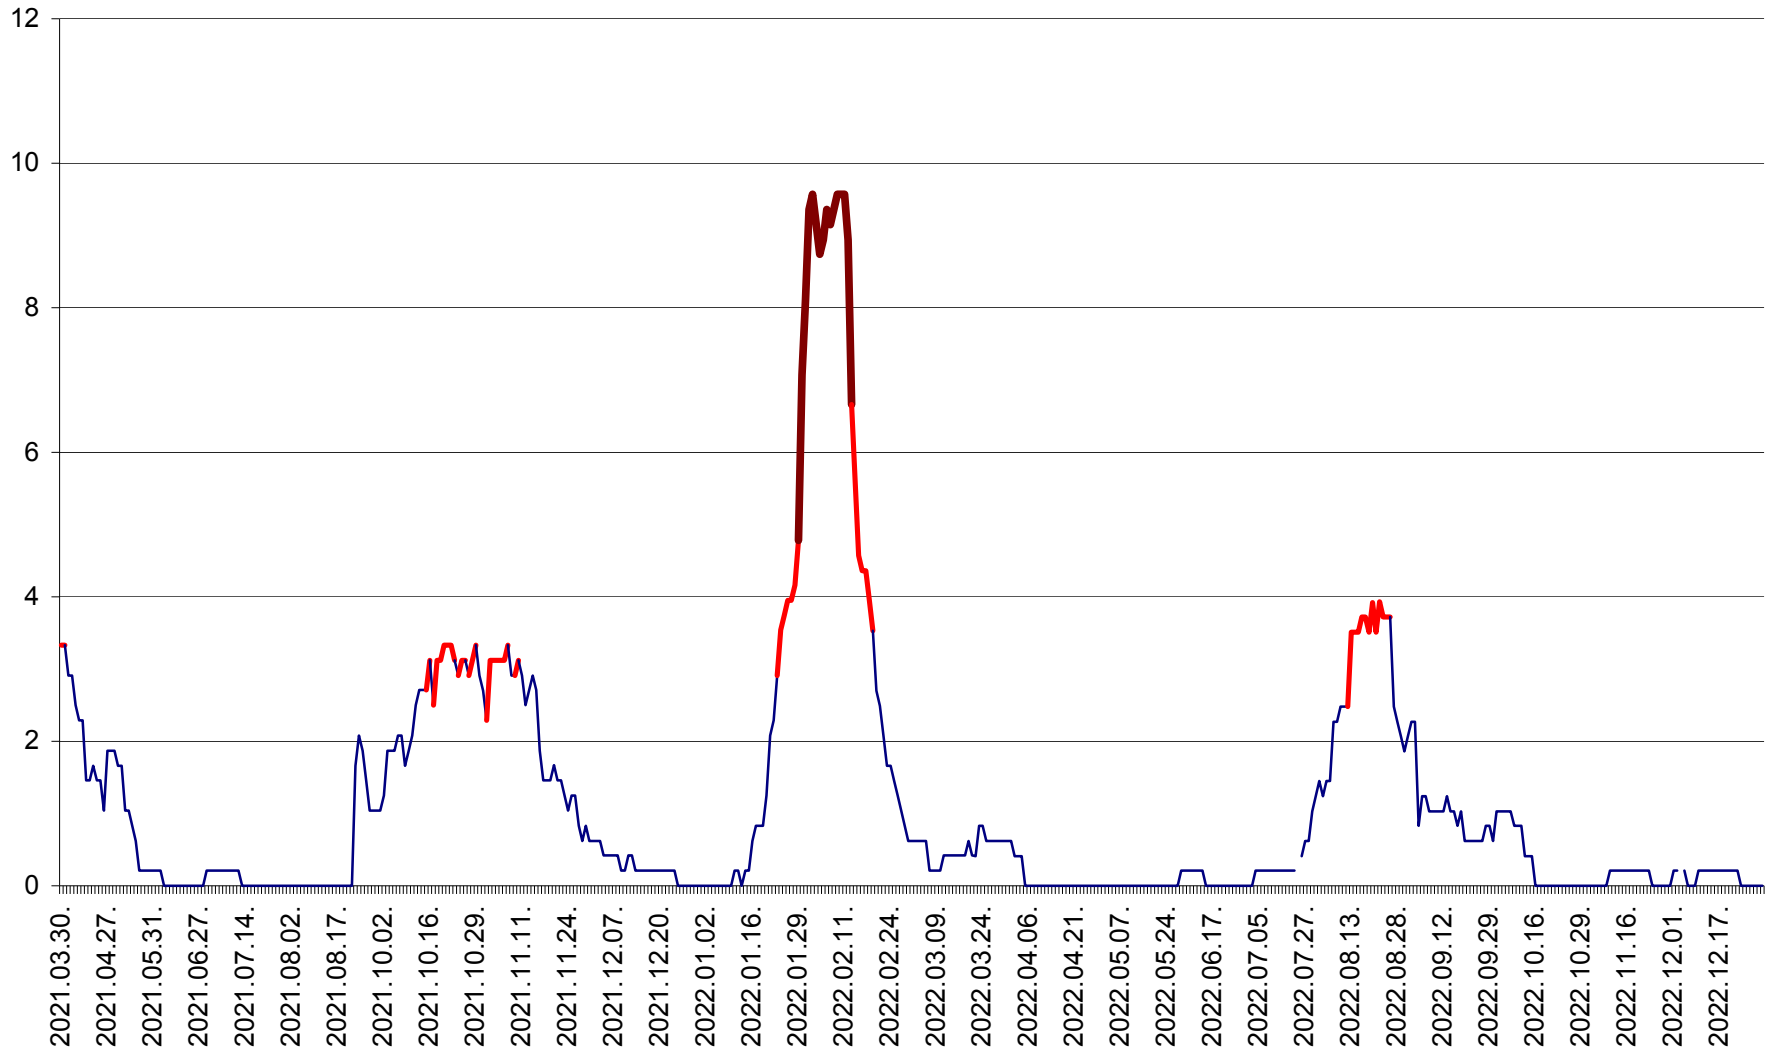

MĂDĂRAȘ - Evolutia incidentei cumulate pe 14 zile la ‰ de locuitori
2021.04.01. - 2022.12.30.