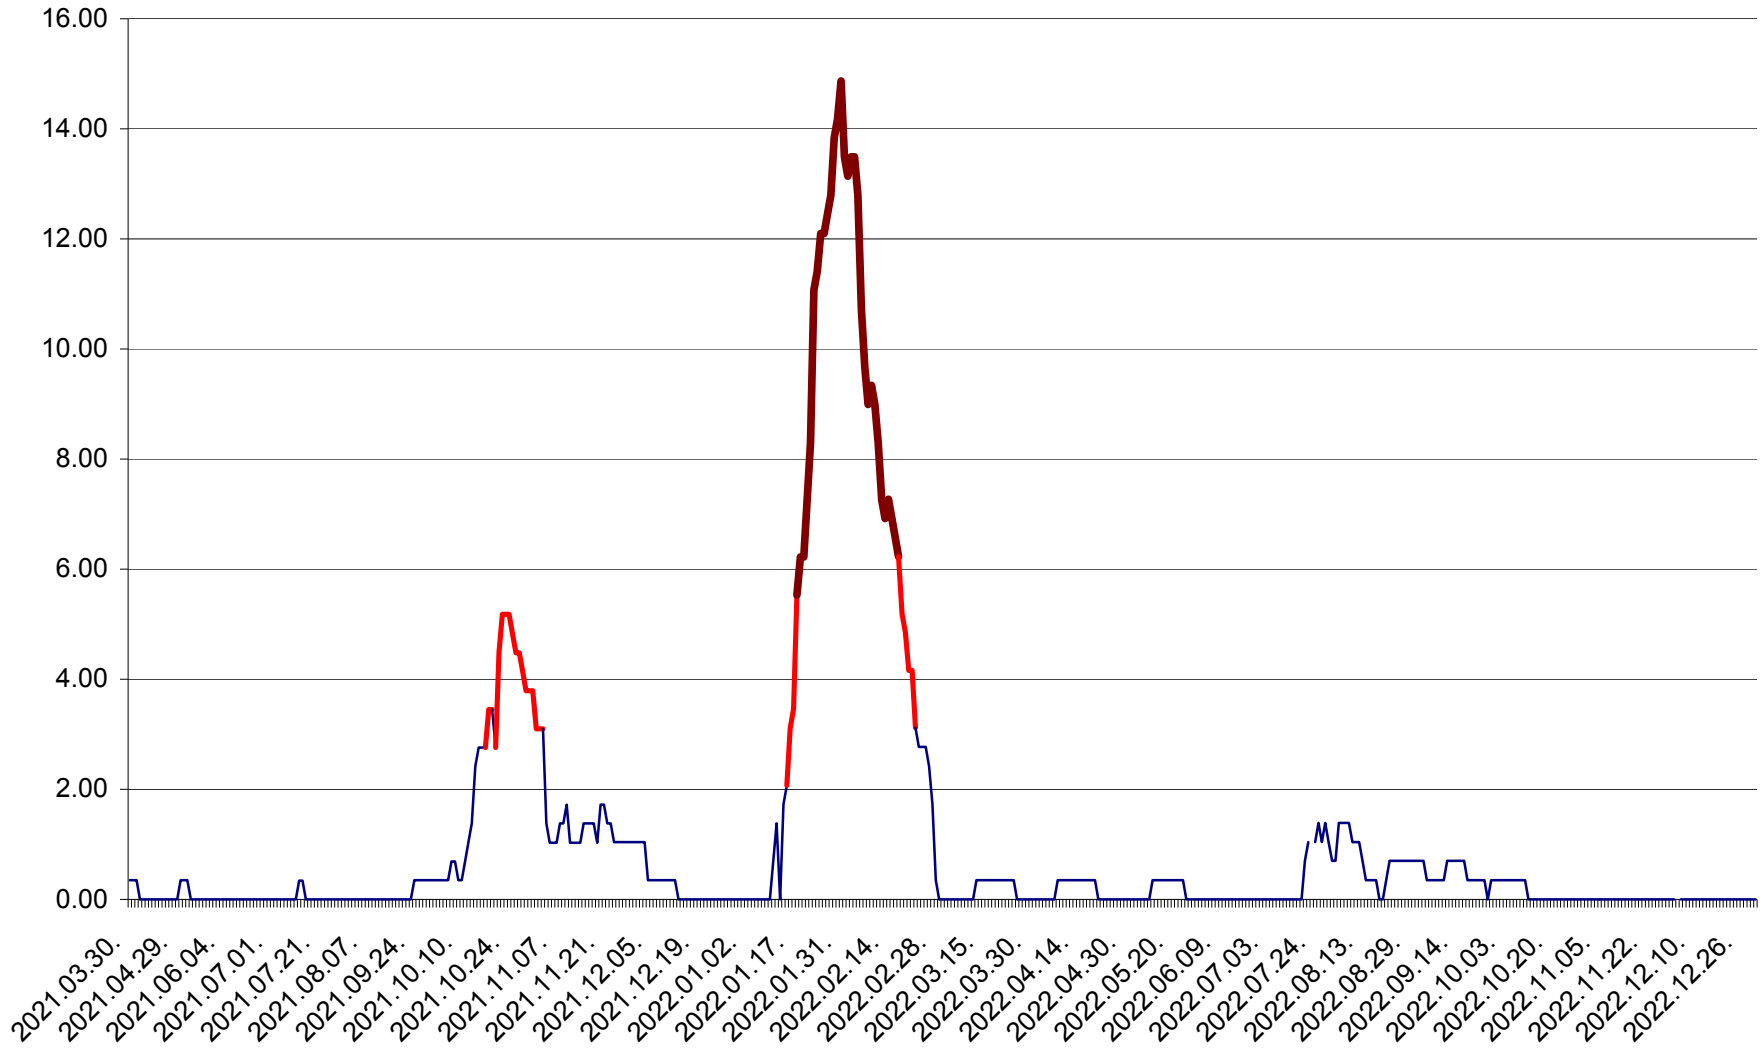

ORAȘ BĂLAN - Evoluția incidenței cumulate pe 14 zile la ‰ de locuitori  
2021.04.01. - 2022.12.30.

BILBOR - Evolutia incidentei cumulate pe 14 zile la ‰ de locuitori  
2021.04.01. - 2022.12.30.

ORAȘ BORSEC - Evolutia incidentei cumulate pe 14 zile la ‰ de locuitori  
2021.04.01. - 2022.12.30.

BRĂDEȘTI - Evolutia incidentei cumulate pe 14 zile la ‰ de locuitori  
2021.04.01. - 2022.12.30.

CĂPÂLNIȚA - Evolutia incidentei cumulate pe 14 zile la ‰ de locuitori  
2021.04.01. - 2022.12.30.

CÂRȚA - Evolutia incidentei cumulate pe 14 zile la ‰ de locuitori  
2021.04.01. - 2022.12.30.

CICEU - Evolutia incidentei cumulate pe 14 zile la ‰ de locuitori  
2021.04.01. - 2022.12.30.

CIUCSÂNGEORGIU - Evolutia incidentei cumulate pe 14 zile la ‰ de locuitori  
2021.04.01. - 2022.12.30.

CIUMANI - Evolutia incidentei cumulate pe 14 zile la ‰ de locuitori  
2021.04.01. - 2022.12.30.

CORBU - Evolutia incidentei cumulate pe 14 zile la ‰ de locuitori  
2021.04.01. - 2022.12.30.

CORUND - Evolutia incidentei cumulate pe 14 zile la ‰ de locuitori  
2021.04.01. - 2022.12.30.

COZMENI - Evolutia incidentei cumulate pe 14 zile la ‰ de locuitori  
2021.04.01. - 2022.12.30.