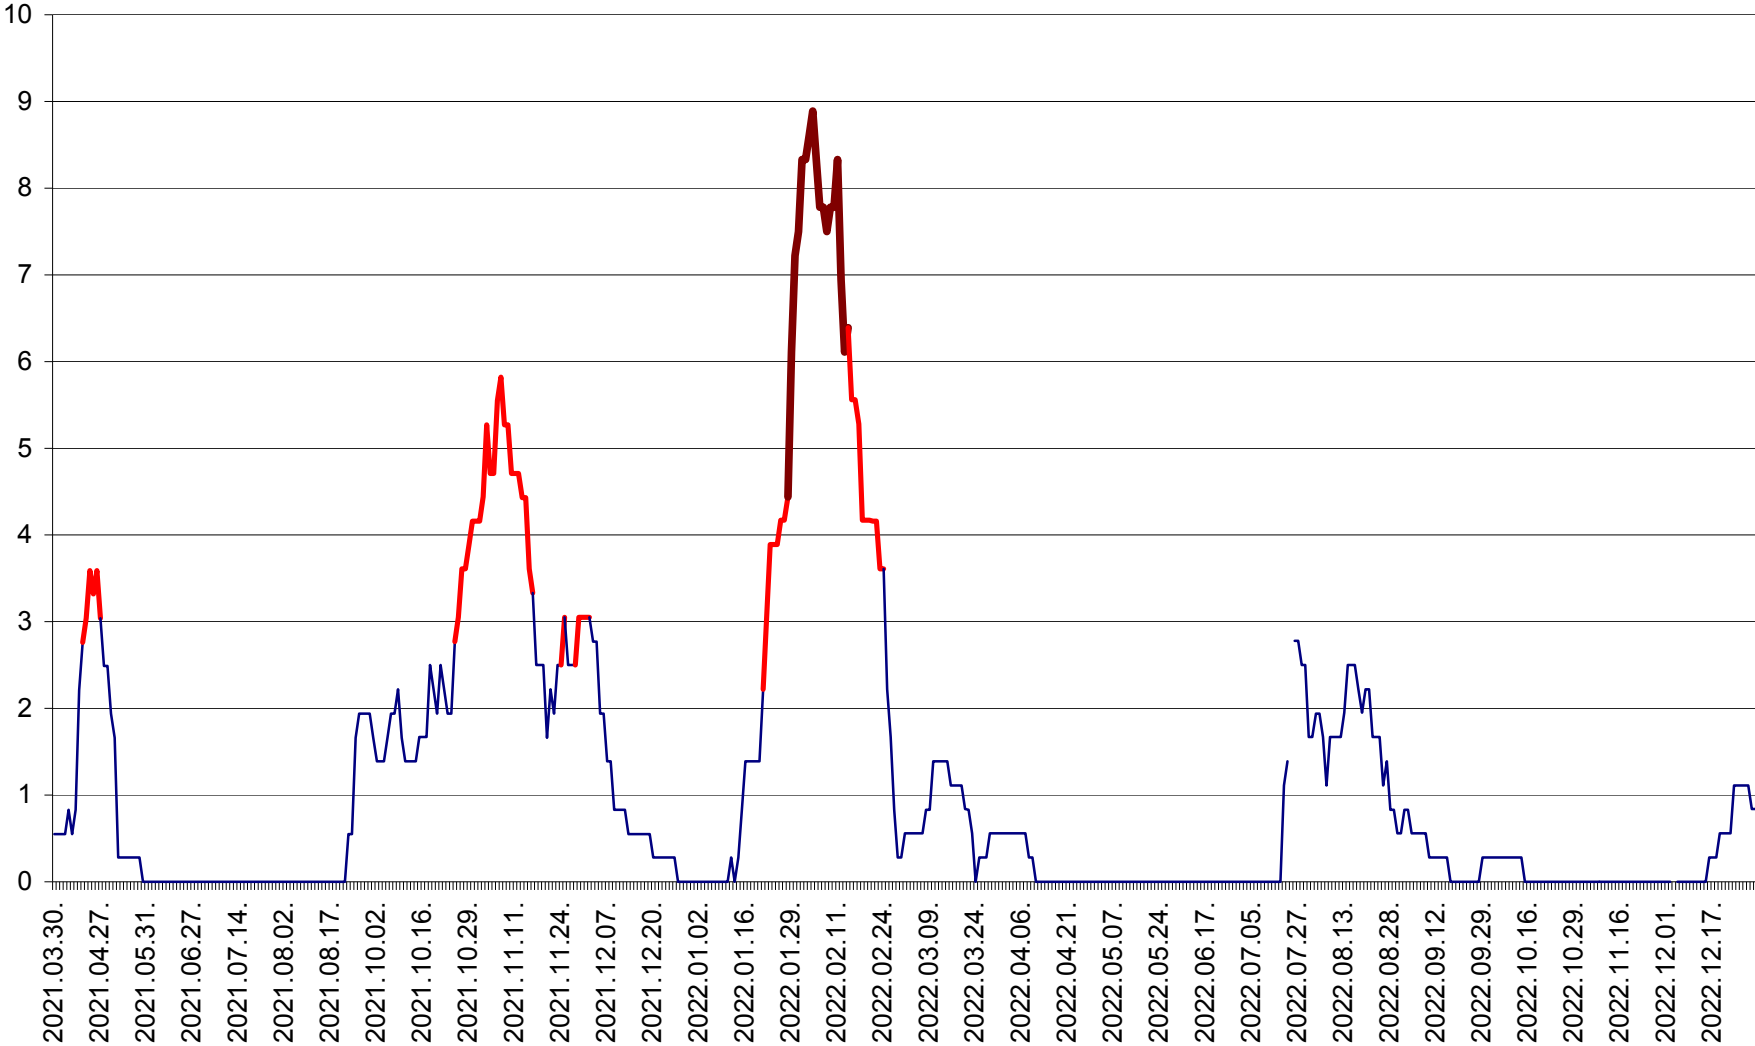

LUPENI - Evolutia incidentei cumulate pe 14 zile la ‰ de locuitori  
2021.04.01. - 2022.12.30.

MĂDĂRAȘ - Evolutia incidentei cumulate pe 14 zile la ‰ de locuitori  
2021.04.01. - 2022.12.30.

MĂRTINIȘ - Evolutia incidentei cumulate pe 14 zile la ‰ de locuitori  
2021.04.01. - 2022.12.30.

MEREȘTI - Evolutia incidentei cumulate pe 14 zile la ‰ de locuitori  
2021.04.01. - 2022.12.30.

MUNICIPIUL MIERCUREA-CIUC - Evolutia incidentei cumulate pe 14 zile la ‰ de locuitori  
2021.04.01. - 2022.12.30.

MIHĂILENI - Evolutia incidentei cumulate pe 14 zile la ‰ de locuitori  
2021.04.01. - 2022.12.30.

MUGENI - Evolutia incidentei cumulate pe 14 zile la ‰ de locuitori  
2021.04.01. - 2022.12.30.

OCLAND - Evolutia incidentei cumulate pe 14 zile la ‰ de locuitori  
2021.04.01. - 2022.12.30.