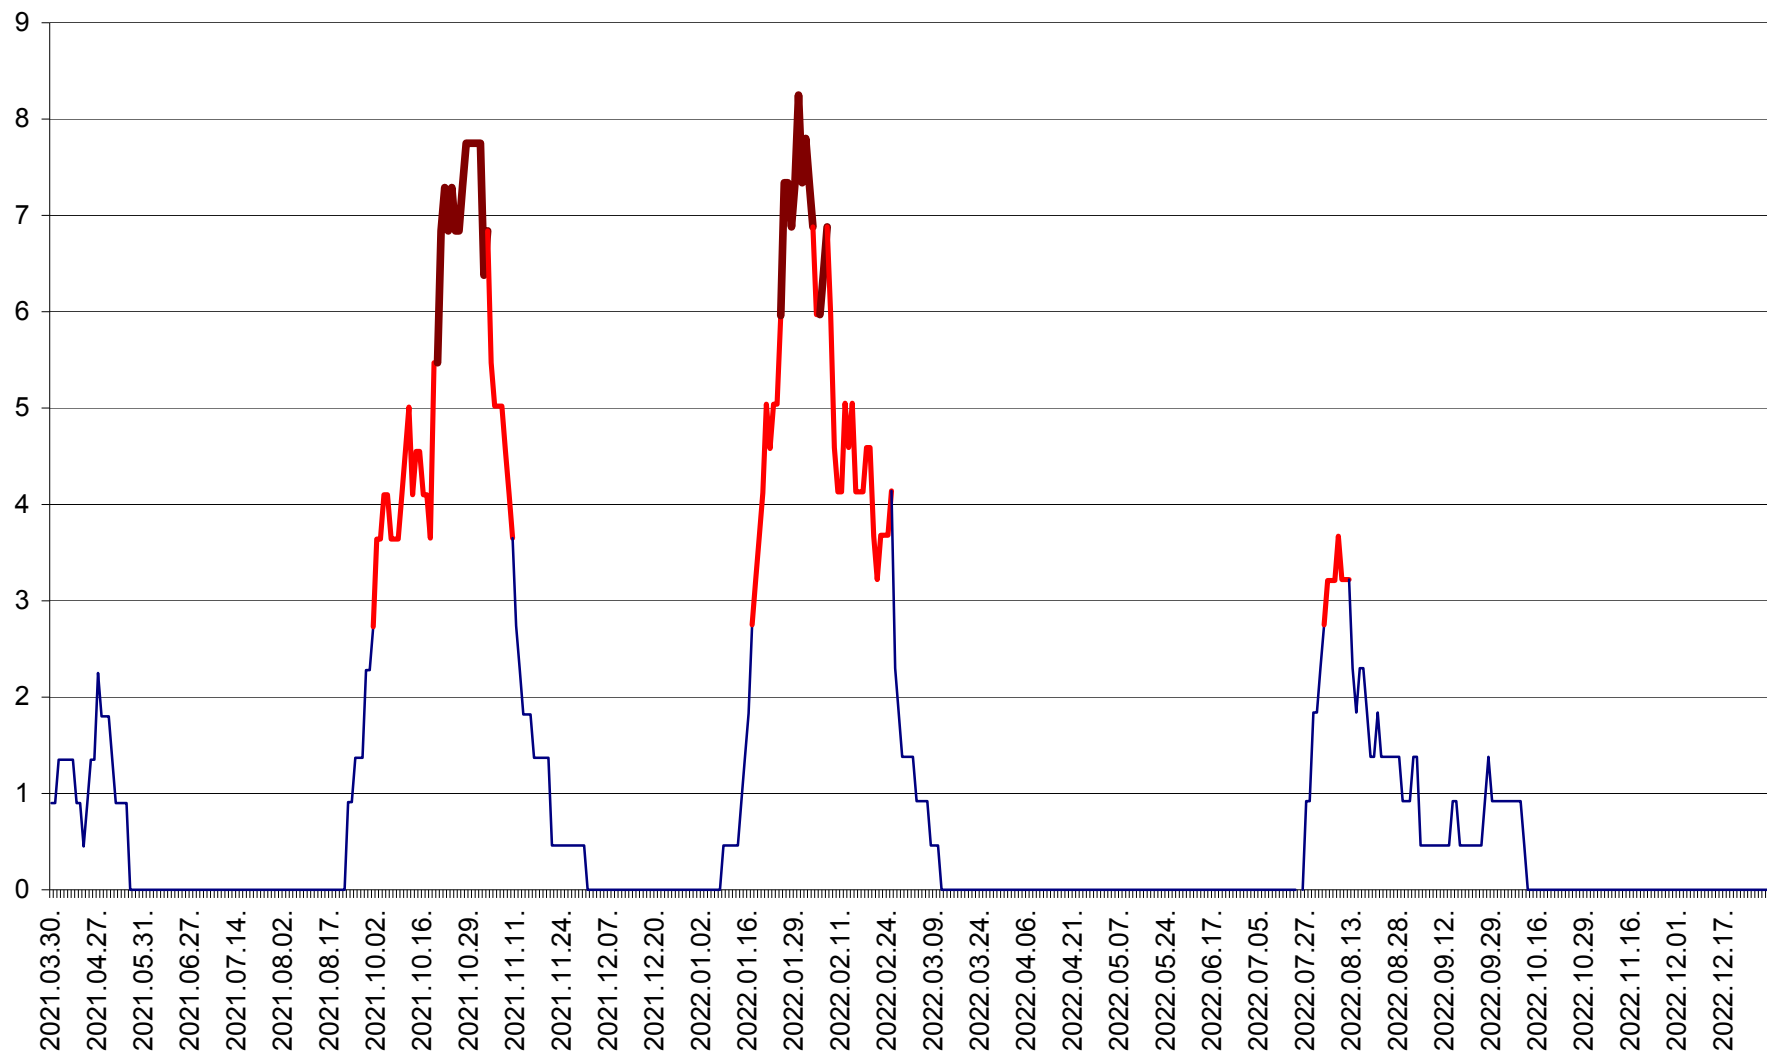

PRAID - Evolutia incidentei cumulate pe 14 zile la ‰ de locuitori  
2021.04.01. - 2022.12.30.

RACU - Evolutia incidentei cumulate pe 14 zile la ‰ de locuitori  
2021.04.01. - 2022.12.30.

REMETEA - Evolutia incidentei cumulate pe 14 zile la % de locuitori  
2021.04.01. - 2022.12.30.

SĂCEL - Evolutia incidentei cumulate pe 14 zile la ‰ de locuitori  
2021.04.01. - 2022.12.30.

SÂNCRĂIENI - Evolutia incidentei cumulate pe 14 zile la ‰ de locuitori  
2021.04.01. - 2022.12.30.

SÂNDOMINIC - Evolutia incidentei cumulate pe 14 zile la ‰ de locuitori  
2021.04.01. - 2022.12.30.

SÂNMARTIN - Evolutia incidentei cumulate pe 14 zile la ‰ de locuitori  
2021.04.01. - 2022.12.30.

SÂNSIMION - Evolutia incidentei cumulate pe 14 zile la ‰ de locuitori  
2021.04.01. - 2022.12.30.

SÂNTIMBRU - Evolutia incidentei cumulate pe 14 zile la ‰ de locuitori  
2021.04.01. - 2022.12.30.