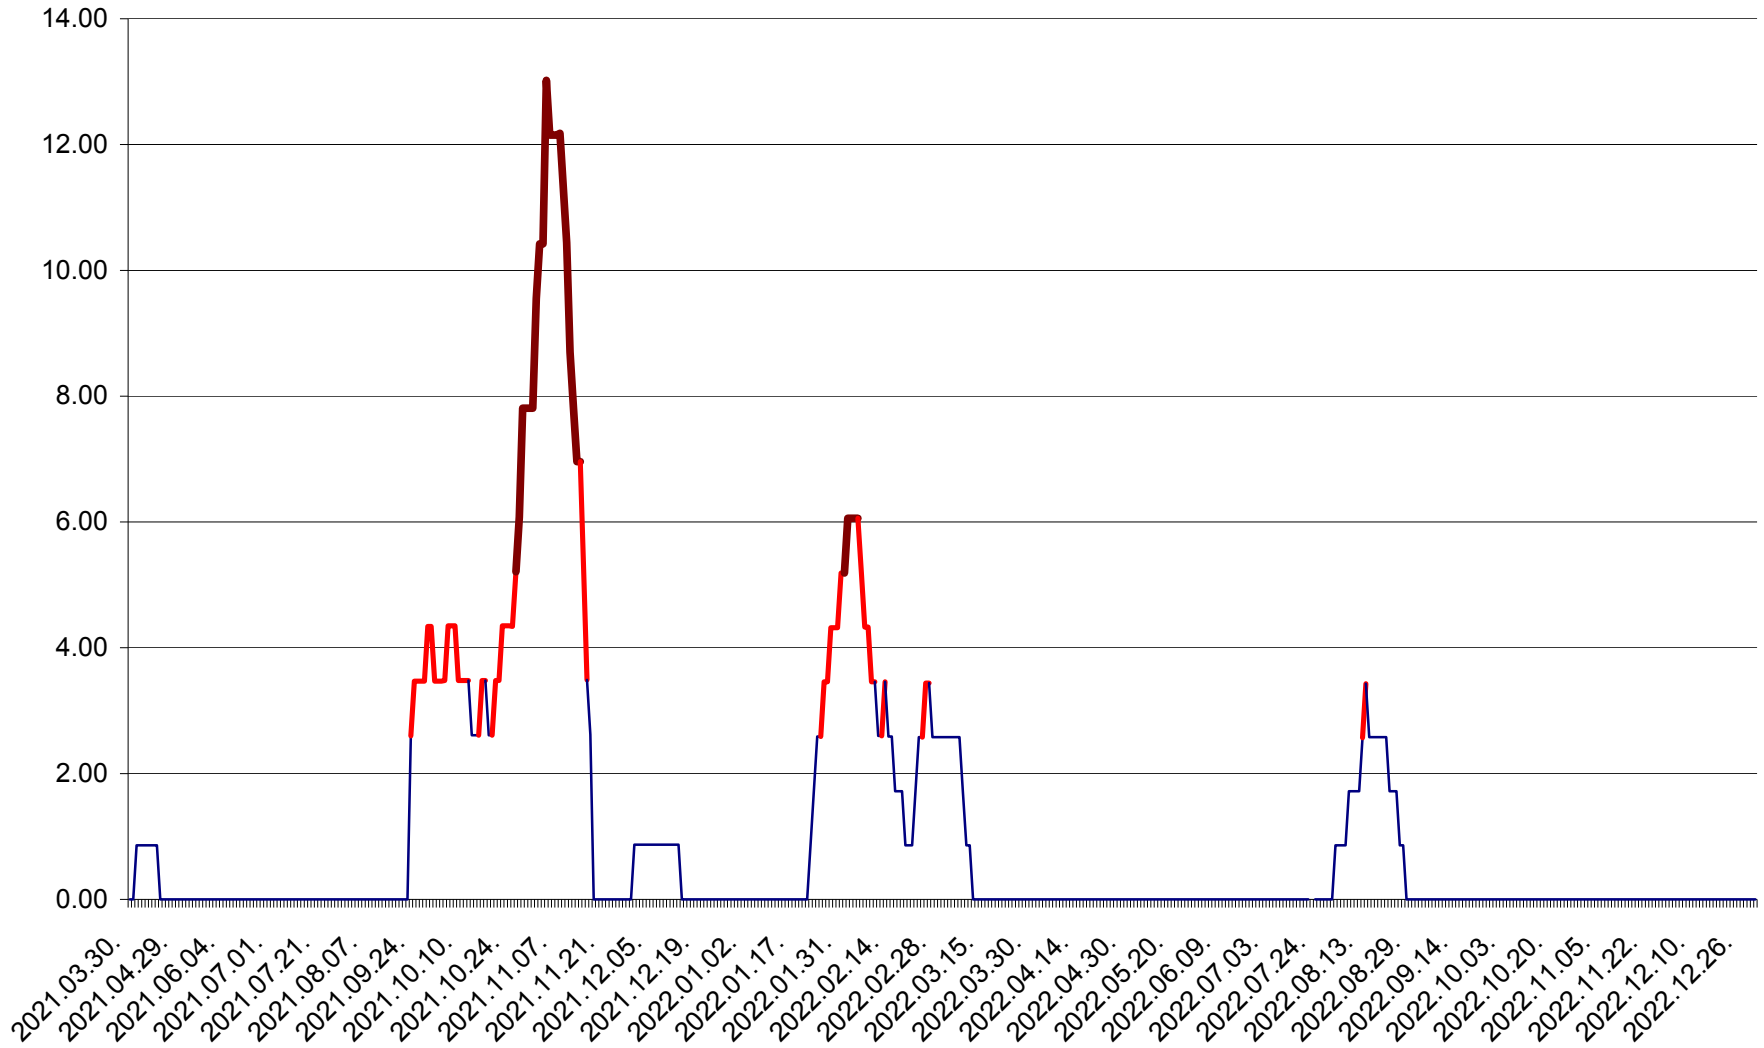

VĂRȘAG - Evolutia incidentei cumulate pe 14 zile la ‰ de locuitori
2021.04.01. - 2022.12.30.