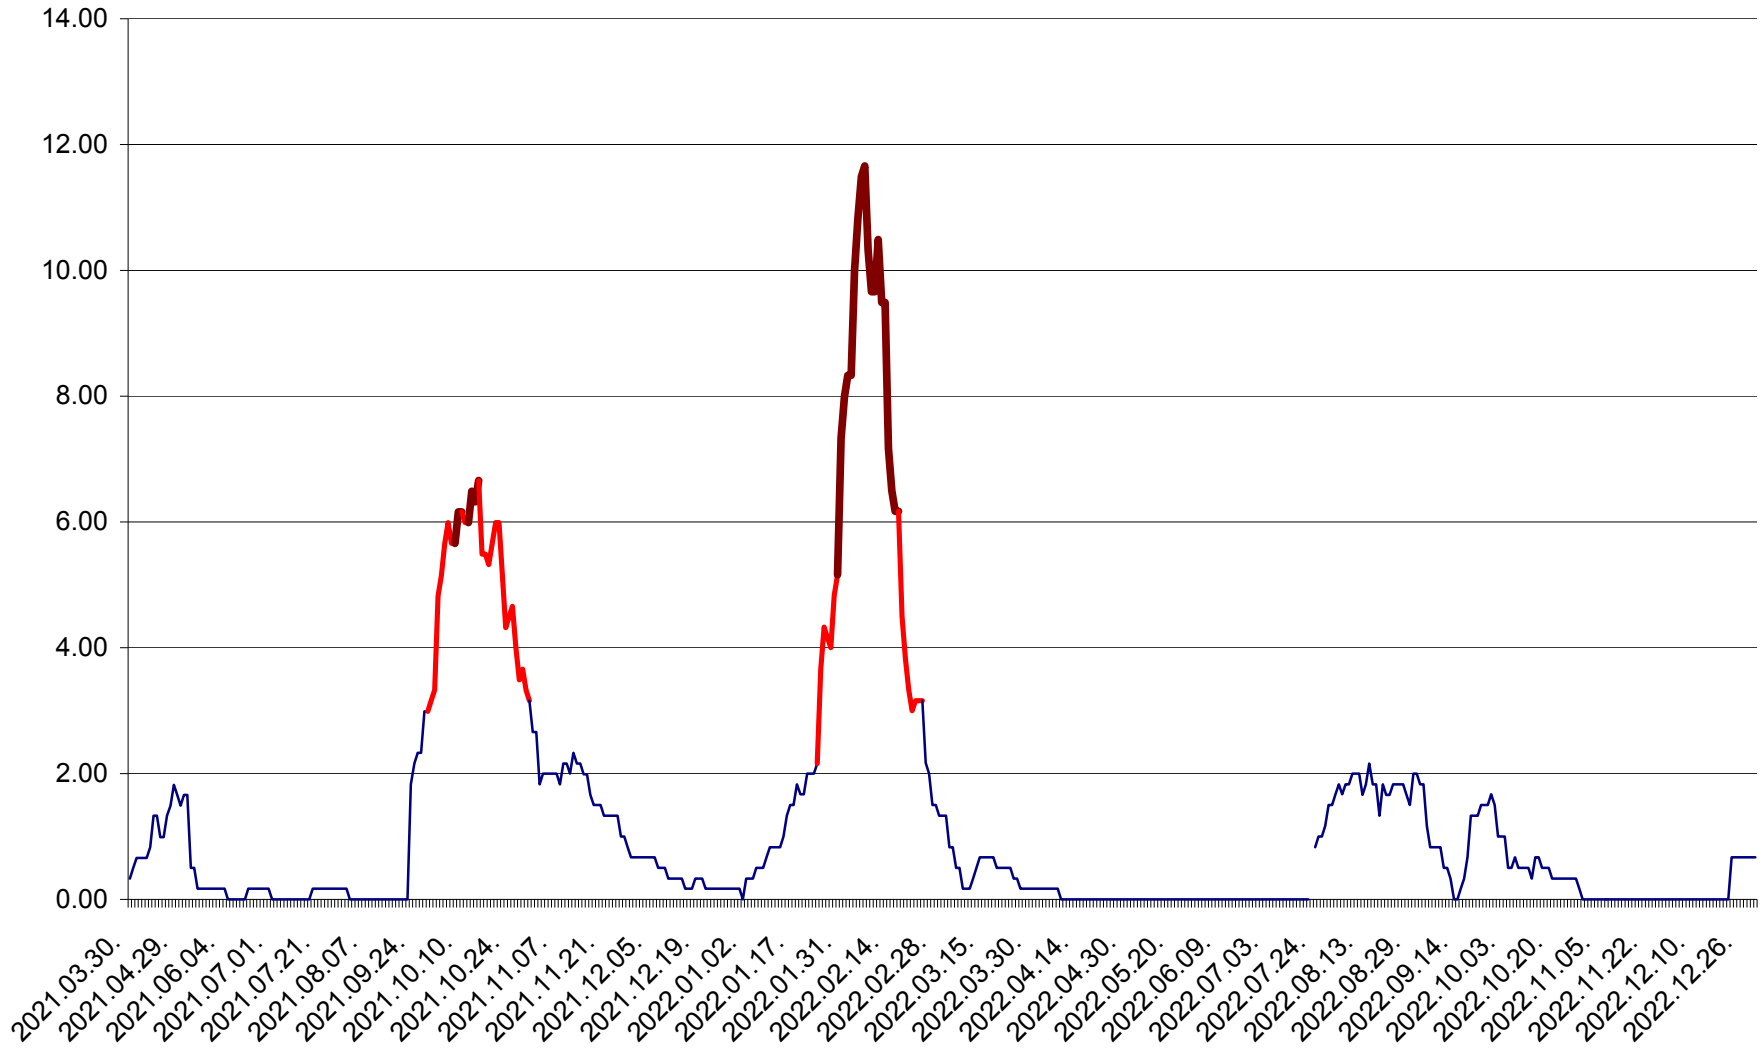

VĂRȘAG - Evolutia incidentei cumulate pe 14 zile la ‰ de locuitori  
2021.04.01. - 2022.12.30.

ORAȘ VLĂHIȚA - Evolutia incidentei cumulate pe 14 zile la ‰ de locuitori  
2021.04.01. - 2022.12.30.

VOȘLĂBENI - Evolutia incidentei cumulate pe 14 zile la ‰ de locuitori  
2021.04.01. - 2022.12.30.

ZETEA - Evolutia incidentei cumulate pe 14 zile la ‰ de locuitori  
2021.04.01. - 2022.12.30.

Total - Evolutia incidentei cumulate pe 14 zile la ‰ de locuitori  
2021.04.01. - 2022.12.30.