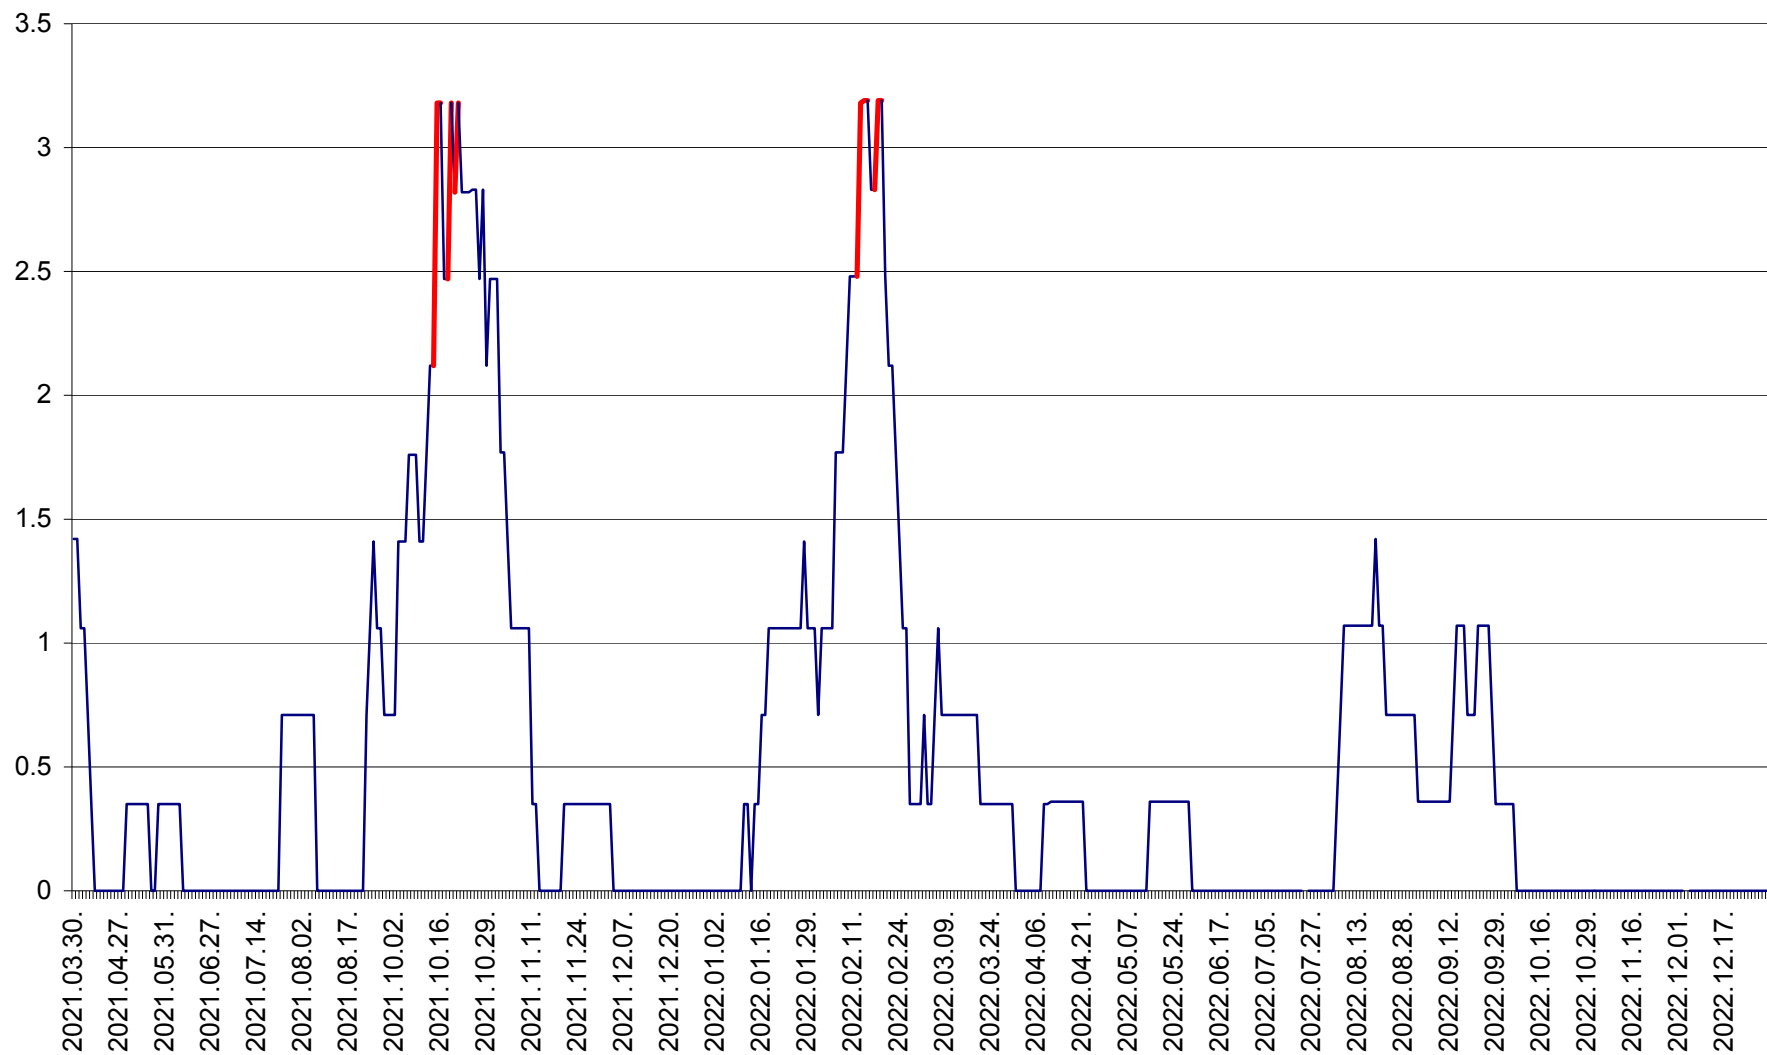

MIHĂILENI - Evolutia incidentei cumulate pe 14 zile la ‰ de locuitori  
2021.04.01. - 2022.12.30.

MUGENI - Evolutia incidentei cumulate pe 14 zile la ‰ de locuitori  
2021.04.01. - 2022.12.30.

OCLAND - Evolutia incidentei cumulate pe 14 zile la ‰ de locuitori  
2021.04.01. - 2022.12.30.

MUNICIPIUL ODORHEIU SECUIESC - Evolutia incidentei cumulate pe 14 zile la % de locuitori  
2021.04.01. - 2022.12.30.

PĂULENI-CIUC - Evolutia incidentei cumulate pe 14 zile la % de locuitori  
2021.04.01. - 2022.12.30.

PLĂIEȘII DE JOS - Evolutia incidentei cumulate pe 14 zile la ‰ de locuitori  
2021.04.01. - 2022.12.30.

PORUMBENI - Evolutia incidentei cumulate pe 14 zile la ‰ de locuitori  
2021.04.01. - 2022.12.30.