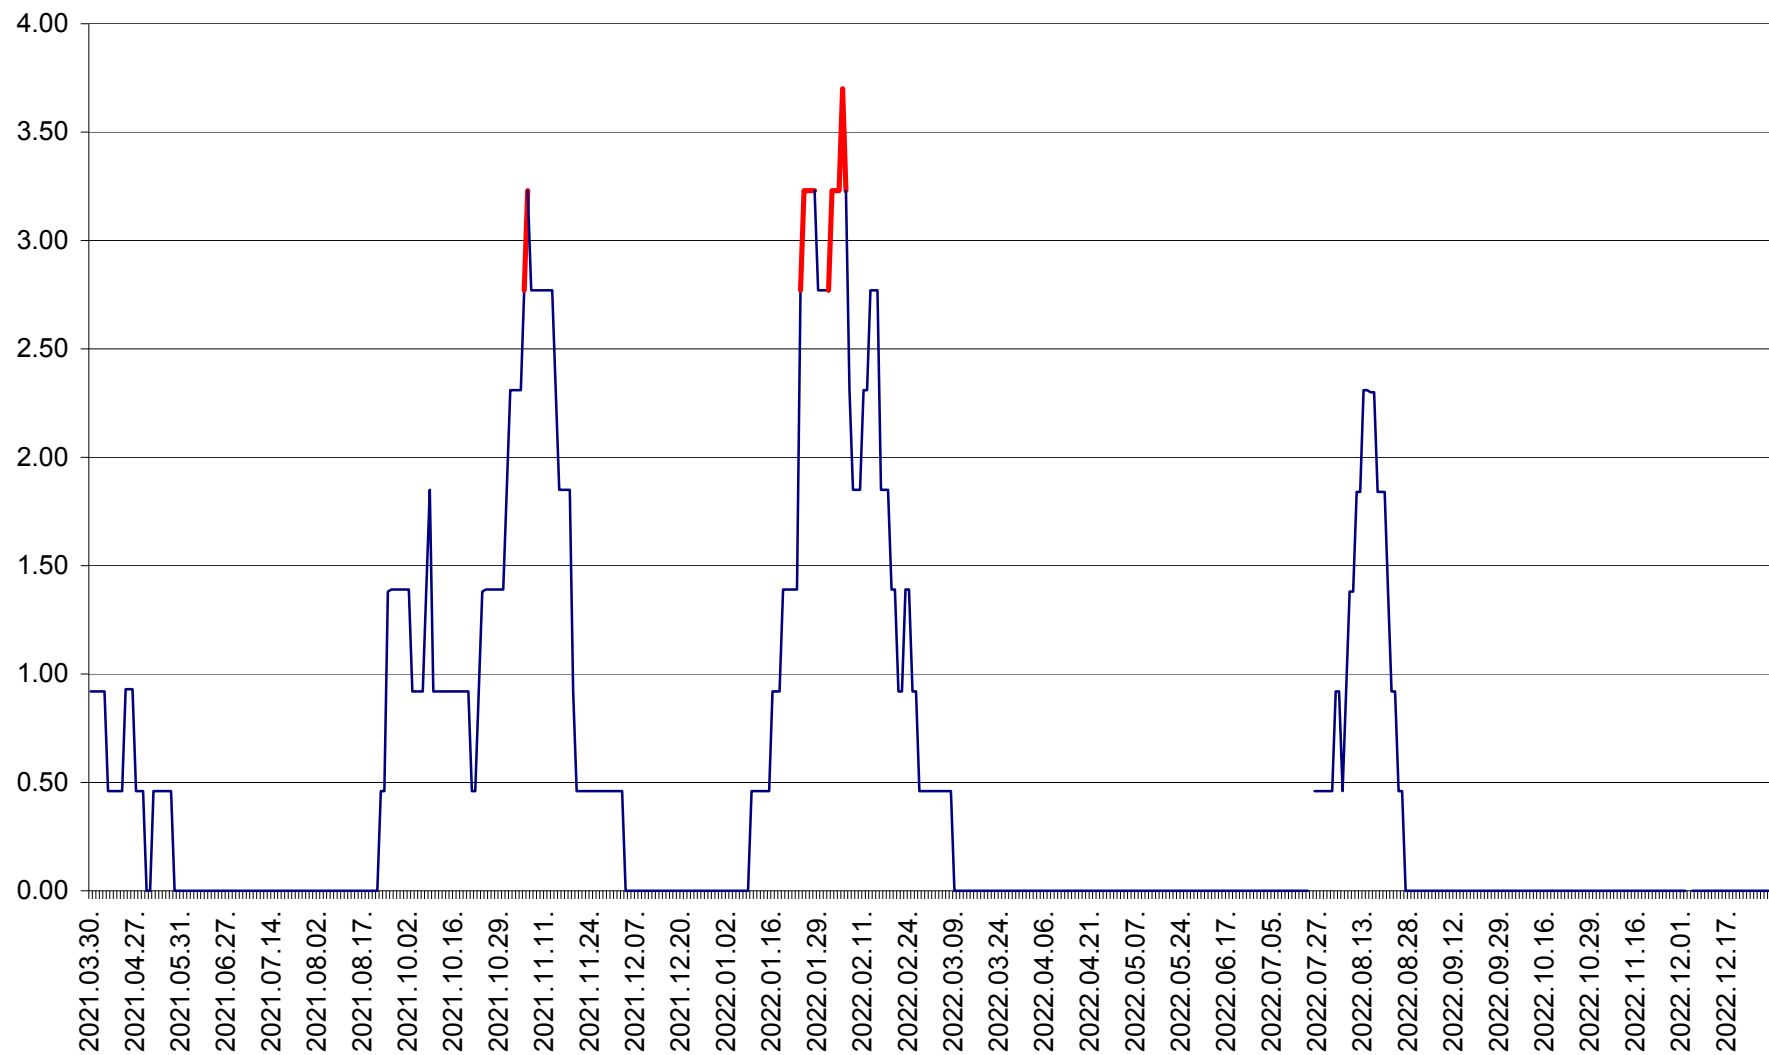

ATID - Evolutia incidentei cumulate pe 14 zile la % de locuitori  
2021.04.01. - 2022.12.30.

AVRĂMEȘTI - Evolutia incidentei cumulate pe 14 zile la ‰ de locuitori  
2021.04.01. - 2022.12.30.

ORAȘ BĂILE TUȘNAD - Evoluția incidenței cumulate pe 14 zile la ‰ de locuitori  
2021.04.01. - 2022.12.30.

ORAȘ BĂLAN - Evoluția incidenței cumulate pe 14 zile la ‰ de locuitori  
2021.04.01. - 2022.12.30.

BILBOR - Evolutia incidentei cumulate pe 14 zile la ‰ de locuitori  
2021.04.01. - 2022.12.30.

ORAȘ BORSEC - Evolutia incidentei cumulate pe 14 zile la ‰ de locuitori  
2021.04.01. - 2022.12.30.

BRĂDEȘTI - Evolutia incidentei cumulate pe 14 zile la ‰ de locuitori  
2021.04.01. - 2022.12.30.

CĂPÂLNIȚA - Evolutia incidentei cumulate pe 14 zile la ‰ de locuitori  
2021.04.01. - 2022.12.30.

CÂRȚA - Evolutia incidentei cumulate pe 14 zile la ‰ de locuitori  
2021.04.01. - 2022.12.30.

CICEU - Evolutia incidentei cumulate pe 14 zile la ‰ de locuitori  
2021.04.01. - 2022.12.30.

CIUCSÂNGEORGIU - Evolutia incidentei cumulate pe 14 zile la ‰ de locuitori  
2021.04.01. - 2022.12.30.

CIUMANI - Evolutia incidentei cumulate pe 14 zile la ‰ de locuitori  
2021.04.01. - 2022.12.30.