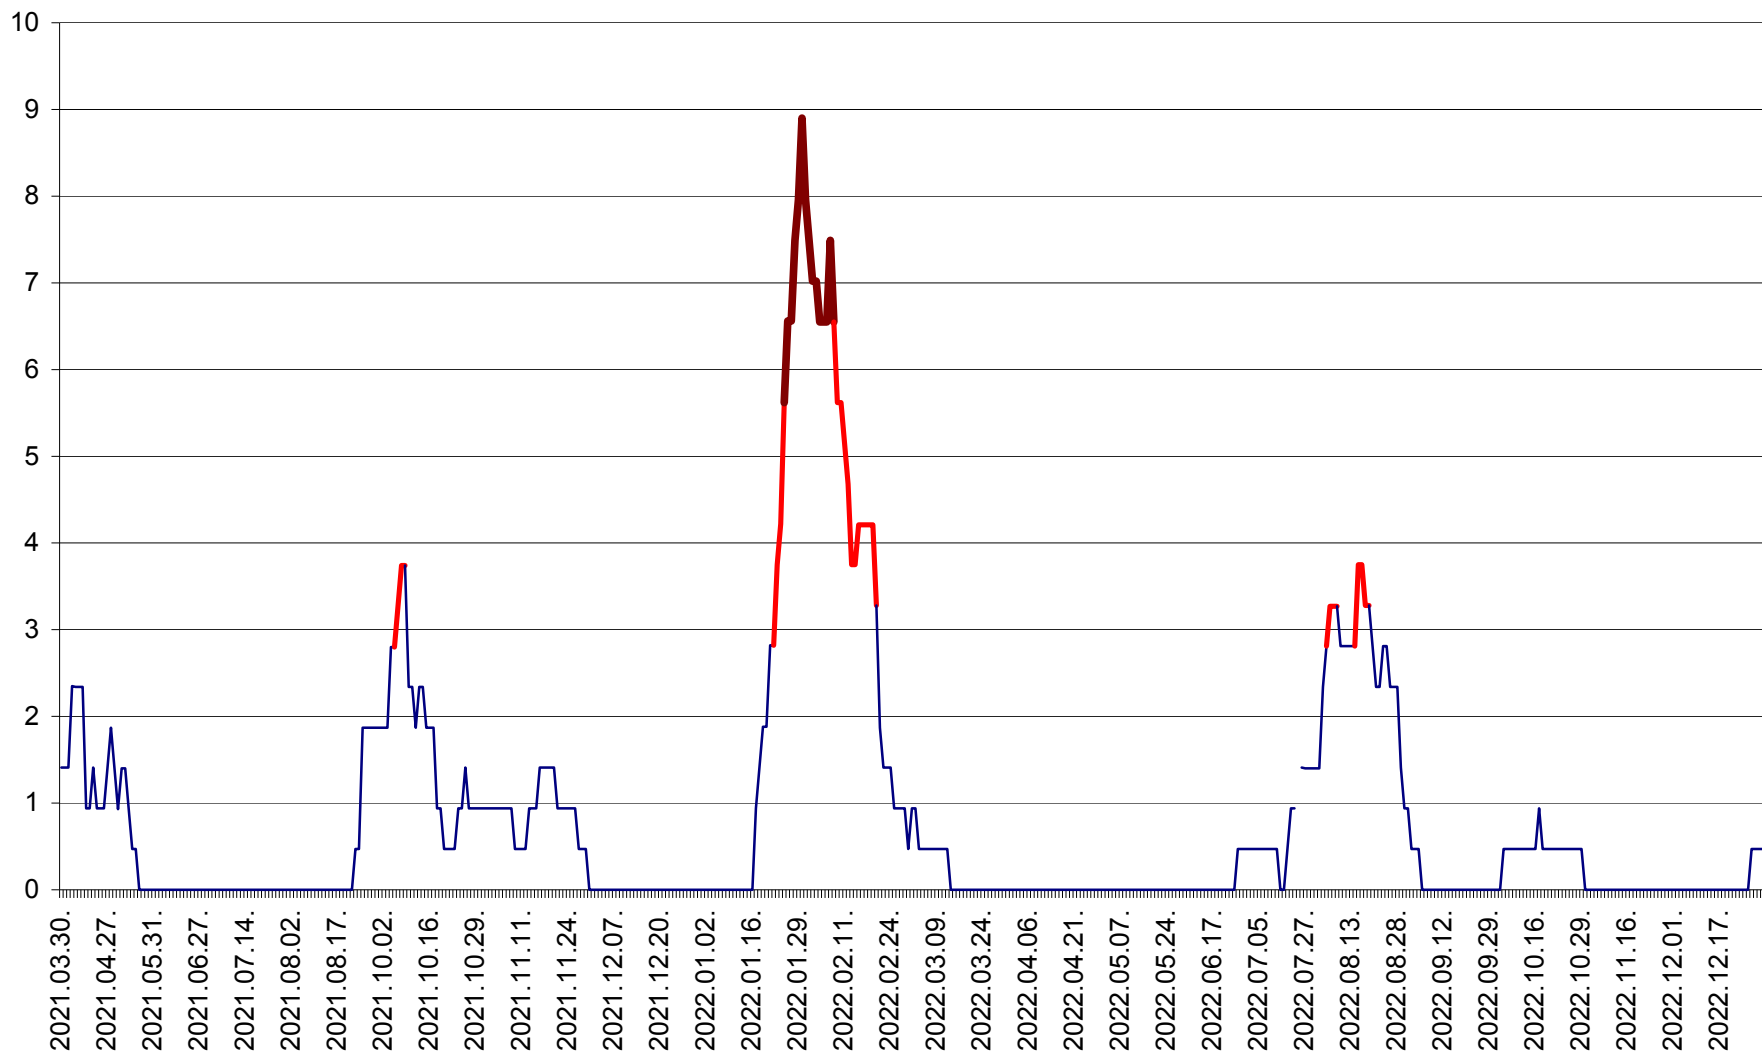

SECUIENI - Evolutia incidentei cumulate pe 14 zile la ‰ de locuitori
2021.04.01. - 2022.12.30.