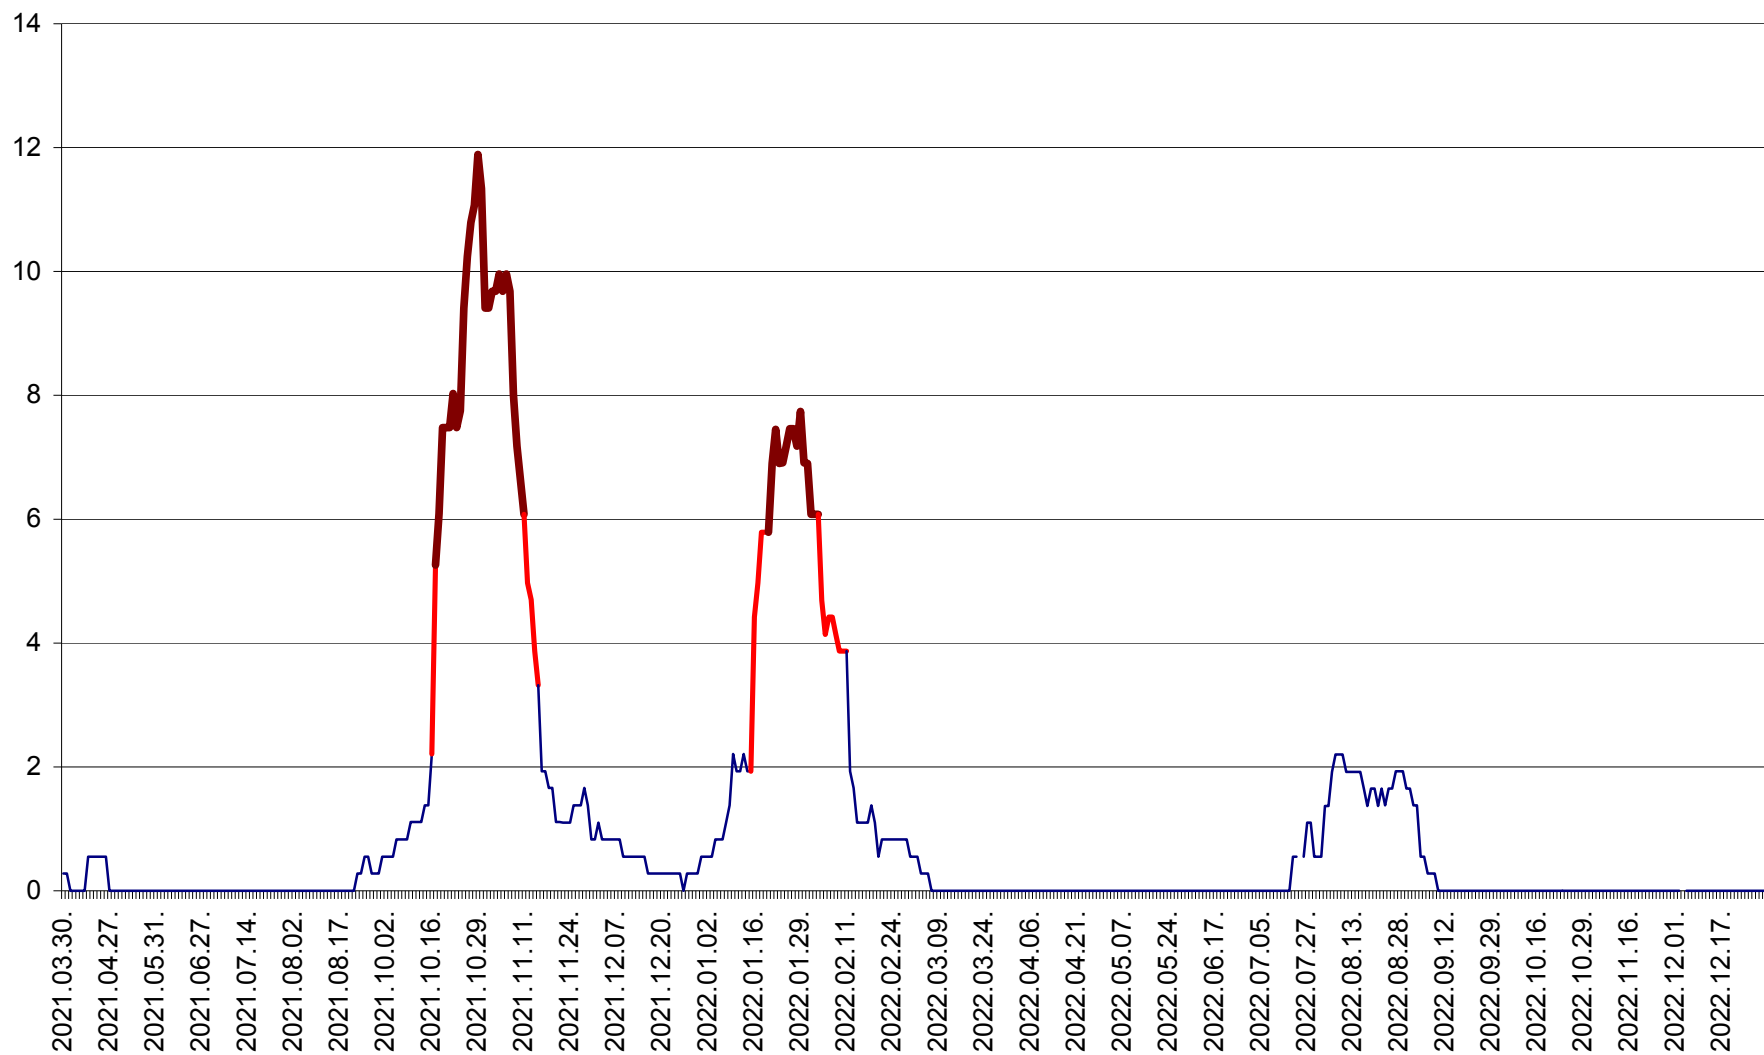

FELICENI - Evolutia incidentei cumulate pe 14 zile la % de locuitori  
2021.04.01. - 2022.12.30.

FRUMOASA - Evolutia incidentei cumulate pe 14 zile la ‰ de locuitori  
2021.04.01. - 2022.12.30.

GĂLĂUȚAȘ - Evoluția incidenței cumulate pe 14 zile la ‰ de locuitori  
2021.04.01. - 2022.12.30.

MUNICIPIUL GHEORGHENI - Evolutia incidentei cumulate pe 14 zile la % de locuitori  
2021.04.01. - 2022.12.30.

JOSENI - Evolutia incidentei cumulate pe 14 zile la ‰ de locuitori  
2021.04.01. - 2022.12.30.

LĂZAREA - Evolutia incidentei cumulate pe 14 zile la % de locuitori  
2021.04.01. - 2022.12.30.

LELICENI - Evolutia incidentei cumulate pe 14 zile la ‰ de locuitori  
2021.04.01. - 2022.12.30.

LUETA - Evolutia incidentei cumulate pe 14 zile la ‰ de locuitori  
2021.04.01. - 2022.12.30.

LUNCA DE JOS - Evolutia incidentei cumulate pe 14 zile la ‰ de locuitori  
2021.04.01. - 2022.12.30.

LUNCA DE SUS - Evolutia incidentei cumulate pe 14 zile la ‰ de locuitori  
2021.04.01. - 2022.12.30.