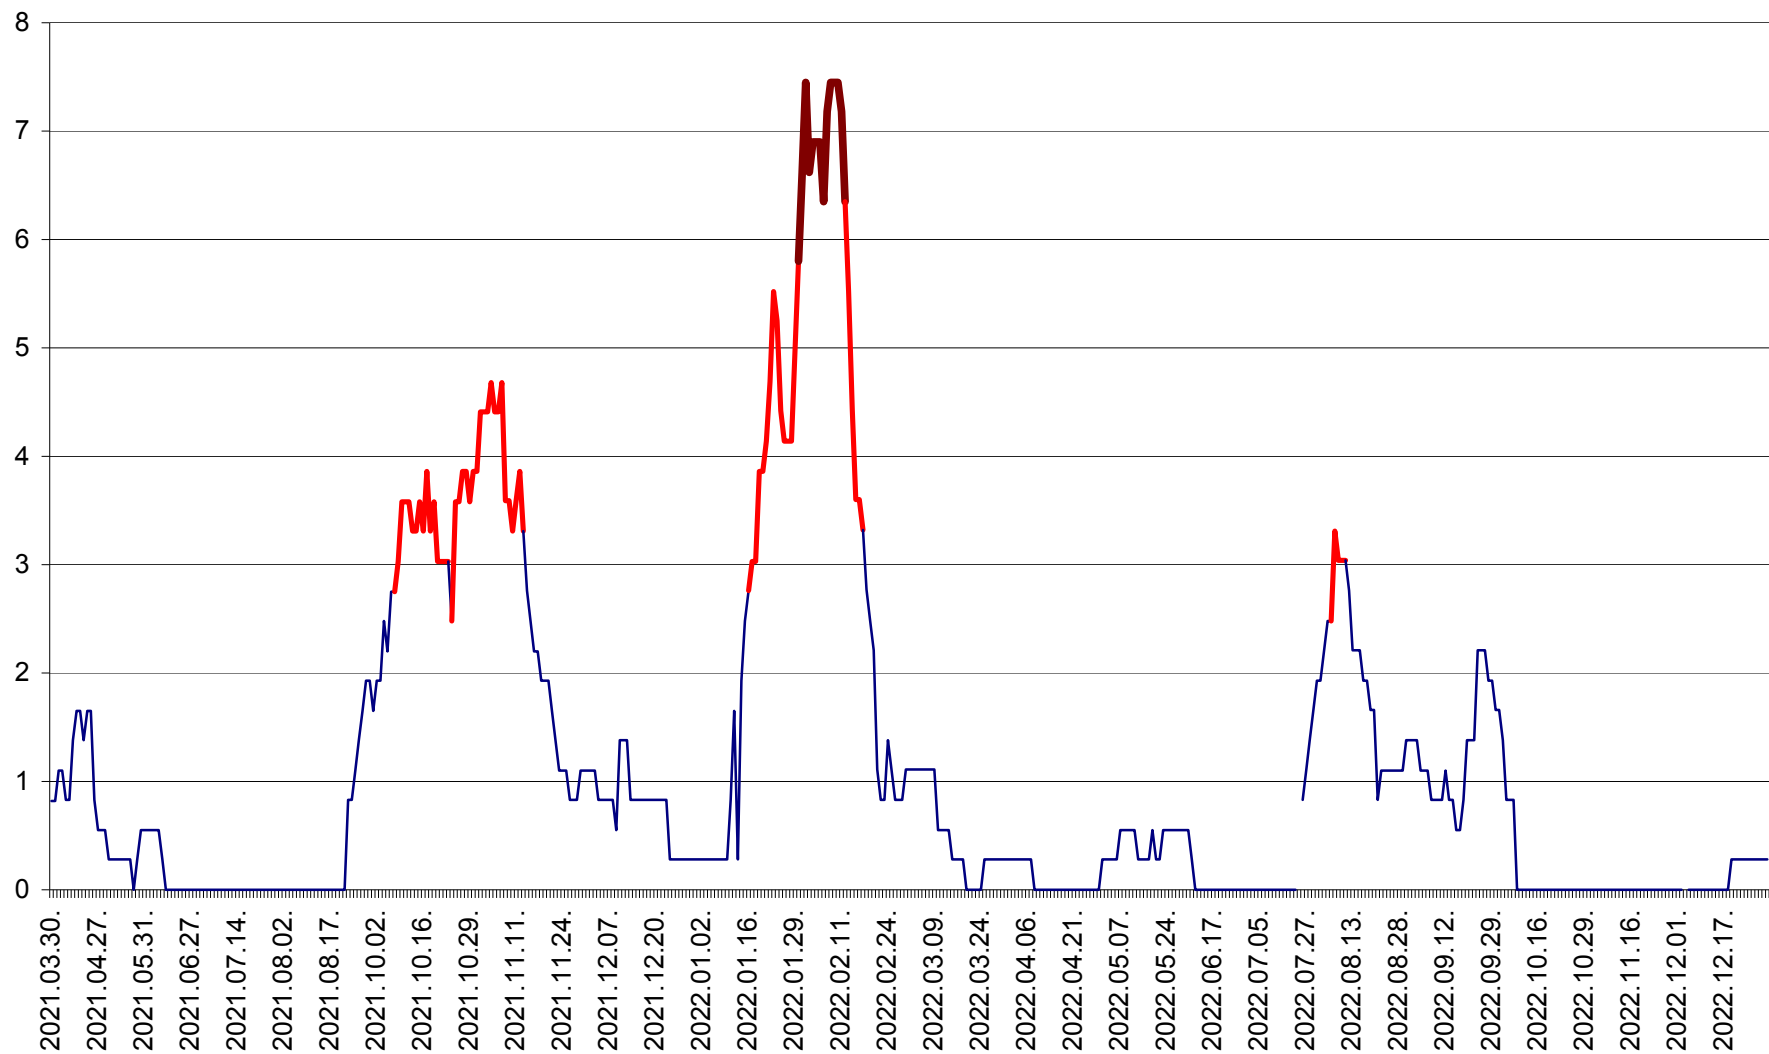

PRAID - Evolutia incidentei cumulate pe 14 zile la ‰ de locuitori  
2021.04.01. - 2022.12.30.

RACU - Evolutia incidentei cumulate pe 14 zile la ‰ de locuitori  
2021.04.01. - 2022.12.30.

REMETEA - Evolutia incidentei cumulate pe 14 zile la % de locuitori  
2021.04.01. - 2022.12.30.

SĂCEL - Evolutia incidentei cumulate pe 14 zile la ‰ de locuitori  
2021.04.01. - 2022.12.30.

SÂNCRĂIENI - Evolutia incidentei cumulate pe 14 zile la ‰ de locuitori  
2021.04.01. - 2022.12.30.

SÂNDOMINIC - Evolutia incidentei cumulate pe 14 zile la ‰ de locuitori  
2021.04.01. - 2022.12.30.

SÂNMARTIN - Evolutia incidentei cumulate pe 14 zile la ‰ de locuitori  
2021.04.01. - 2022.12.30.

SÂNSIMION - Evolutia incidentei cumulate pe 14 zile la ‰ de locuitori  
2021.04.01. - 2022.12.30.

SÂNTIMBRU - Evolutia incidentei cumulate pe 14 zile la ‰ de locuitori  
2021.04.01. - 2022.12.30.