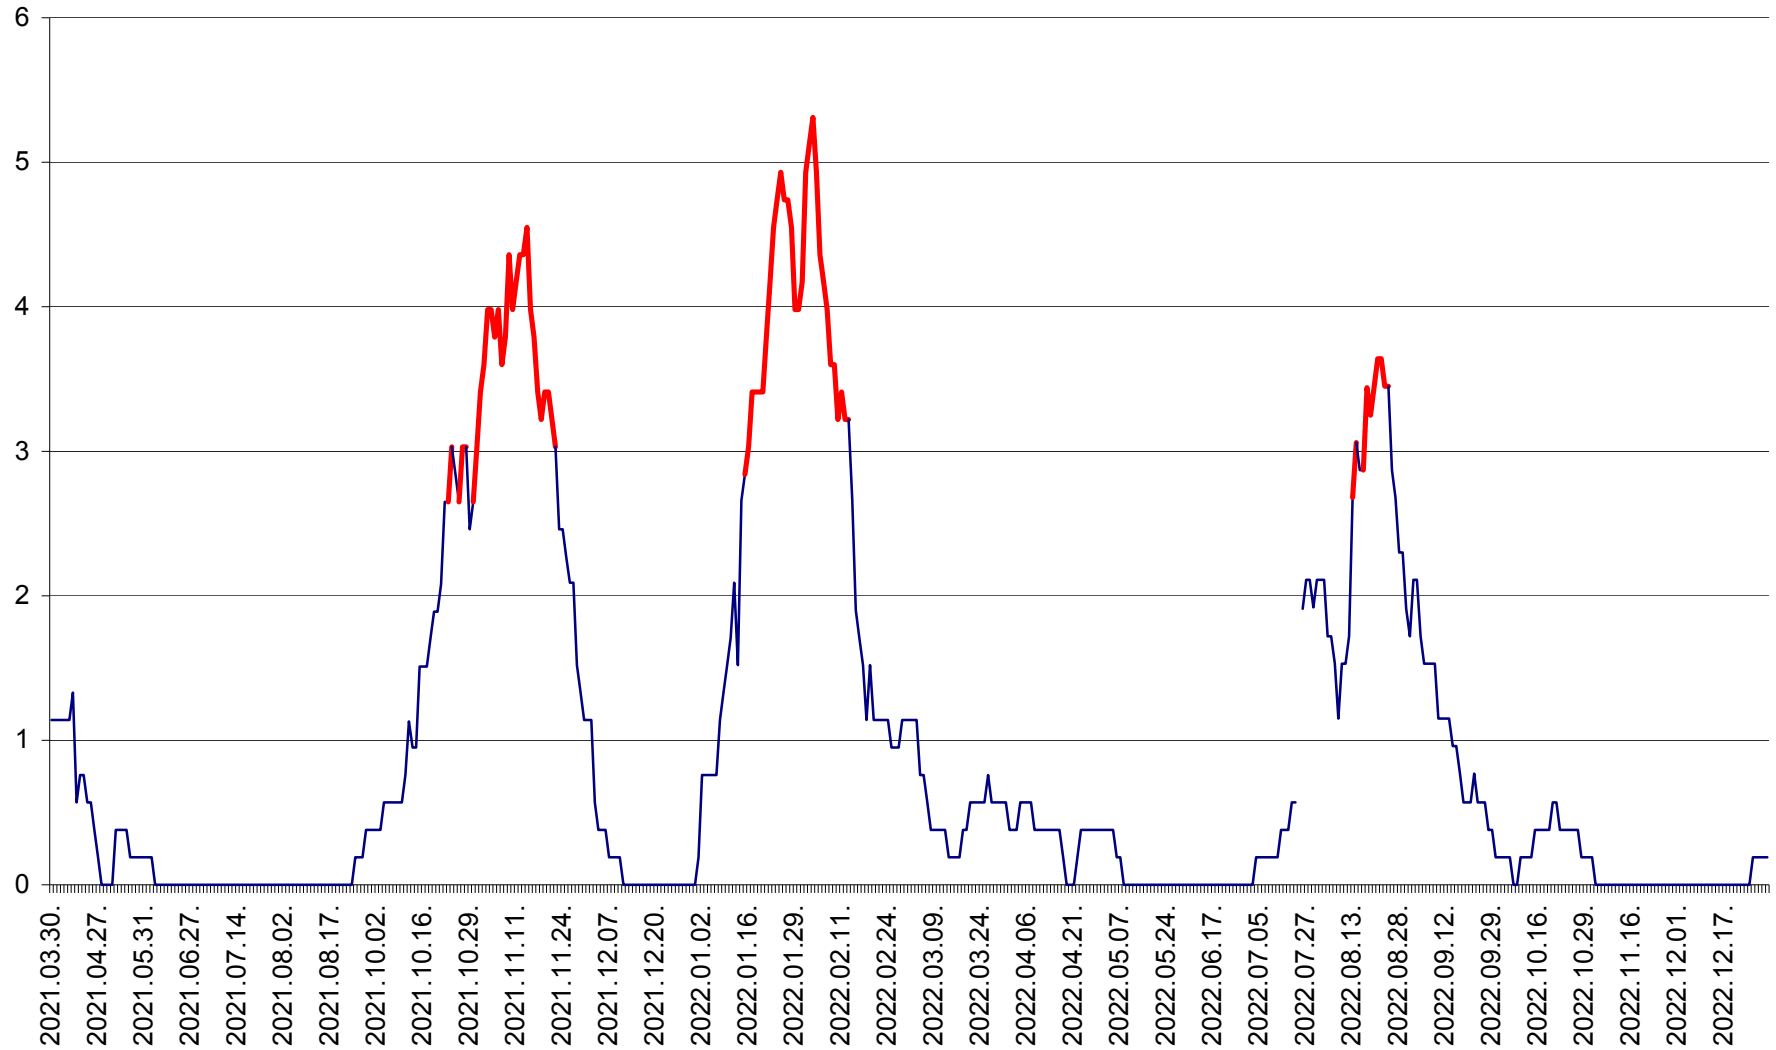

SICULENI - Evolutia incidentei cumulate pe 14 zile la ‰ de locuitori  
2021.04.01. - 2022.12.30.

ȘIMONEȘTI - Evolutia incidentei cumulate pe 14 zile la ‰ de locuitori  
2021.04.01. - 2022.12.30.

SUBCETATE - Evolutia incidentei cumulate pe 14 zile la ‰ de locuitori  
2021.04.01. - 2022.12.30.

SUSENI - Evolutia incidentei cumulate pe 14 zile la ‰ de locuitori  
2021.04.01. - 2022.12.30.

TOMEȘTI - Evolutia incidentei cumulate pe 14 zile la ‰ de locuitori  
2021.04.01. - 2022.12.30.

MUNICIPIUL TOPLIȚA - Evolutia incidentei cumulate pe 14 zile la ‰ de locuitori  
2021.04.01. - 2022.12.30.