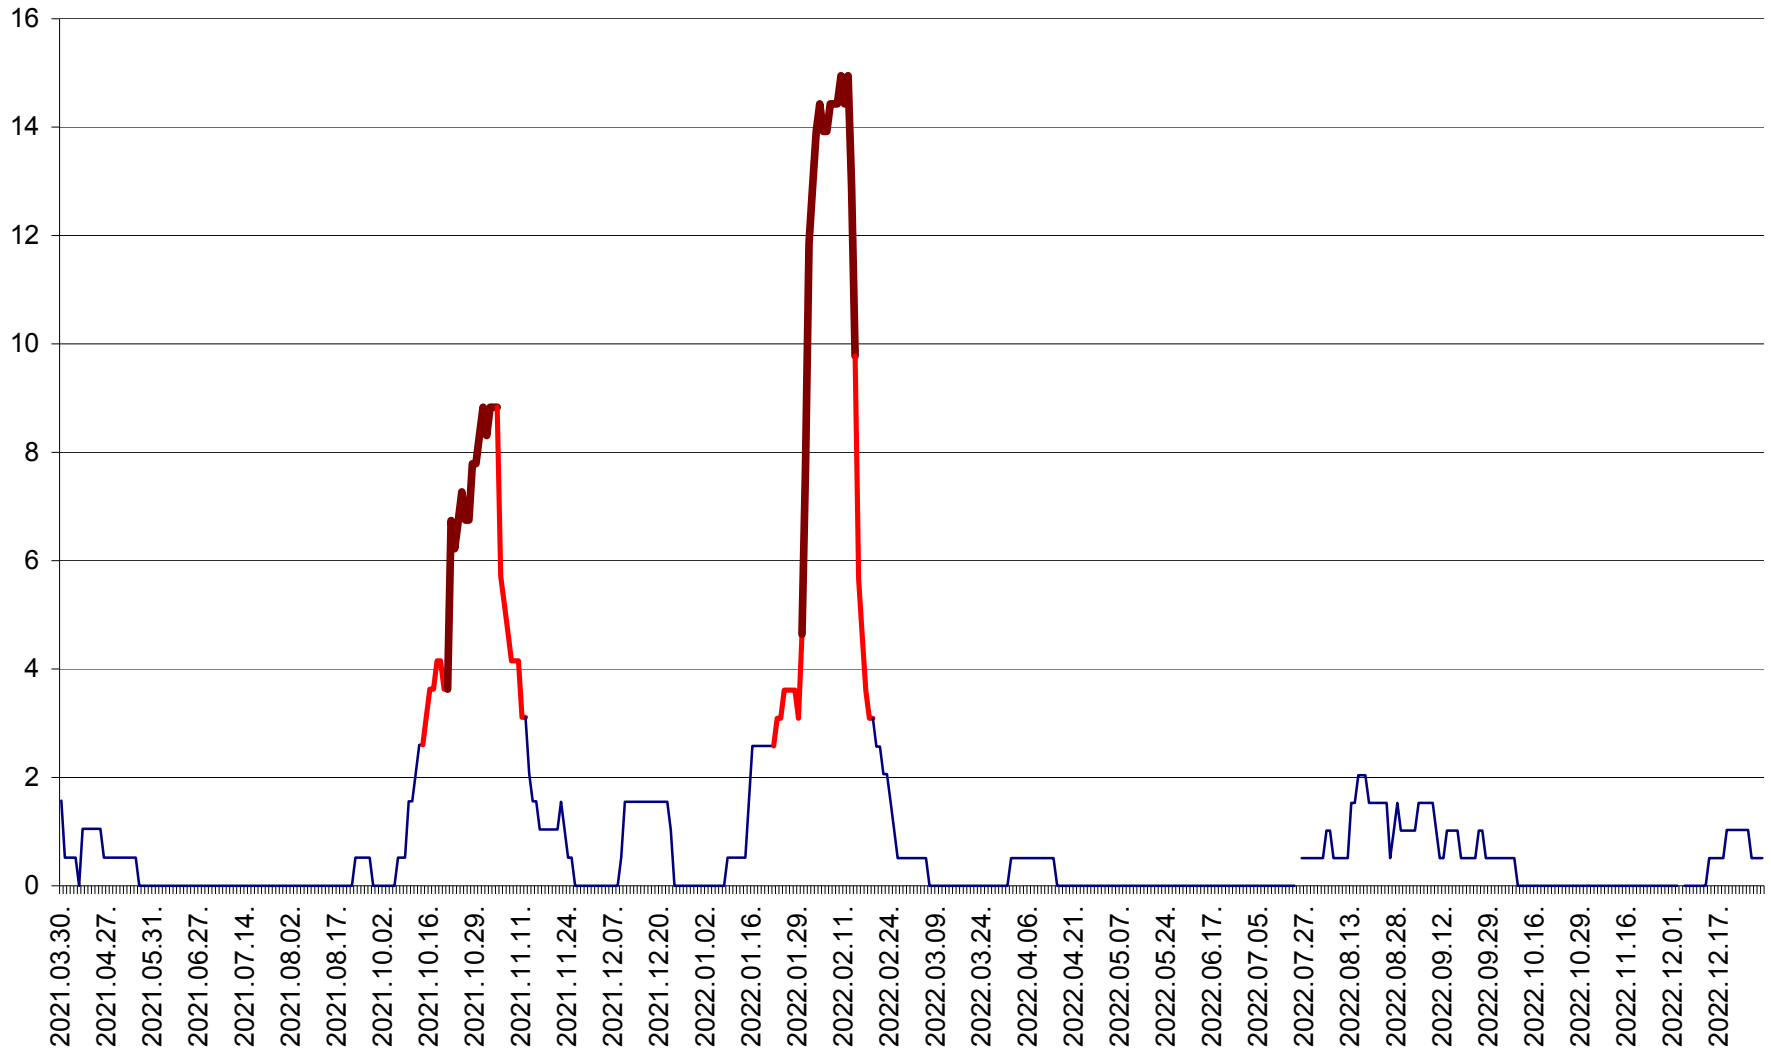

MIHĂILENI - Evolutia incidentei cumulate pe 14 zile la ‰ de locuitori  
2021.04.01. - 2022.12.30.

MUGENI - Evolutia incidentei cumulate pe 14 zile la ‰ de locuitori  
2021.04.01. - 2022.12.30.

OCLAND - Evolutia incidentei cumulate pe 14 zile la ‰ de locuitori  
2021.04.01. - 2022.12.30.

MUNICIPIUL ODORHEIU SECUIESC - Evolutia incidentei cumulate pe 14 zile la % de locuitori  
2021.04.01. - 2022.12.30.

PĂULENI-CIUC - Evolutia incidentei cumulate pe 14 zile la % de locuitori  
2021.04.01. - 2022.12.30.

PLĂIEȘII DE JOS - Evolutia incidentei cumulate pe 14 zile la ‰ de locuitori  
2021.04.01. - 2022.12.30.

PORUMBENI - Evolutia incidentei cumulate pe 14 zile la ‰ de locuitori  
2021.04.01. - 2022.12.30.