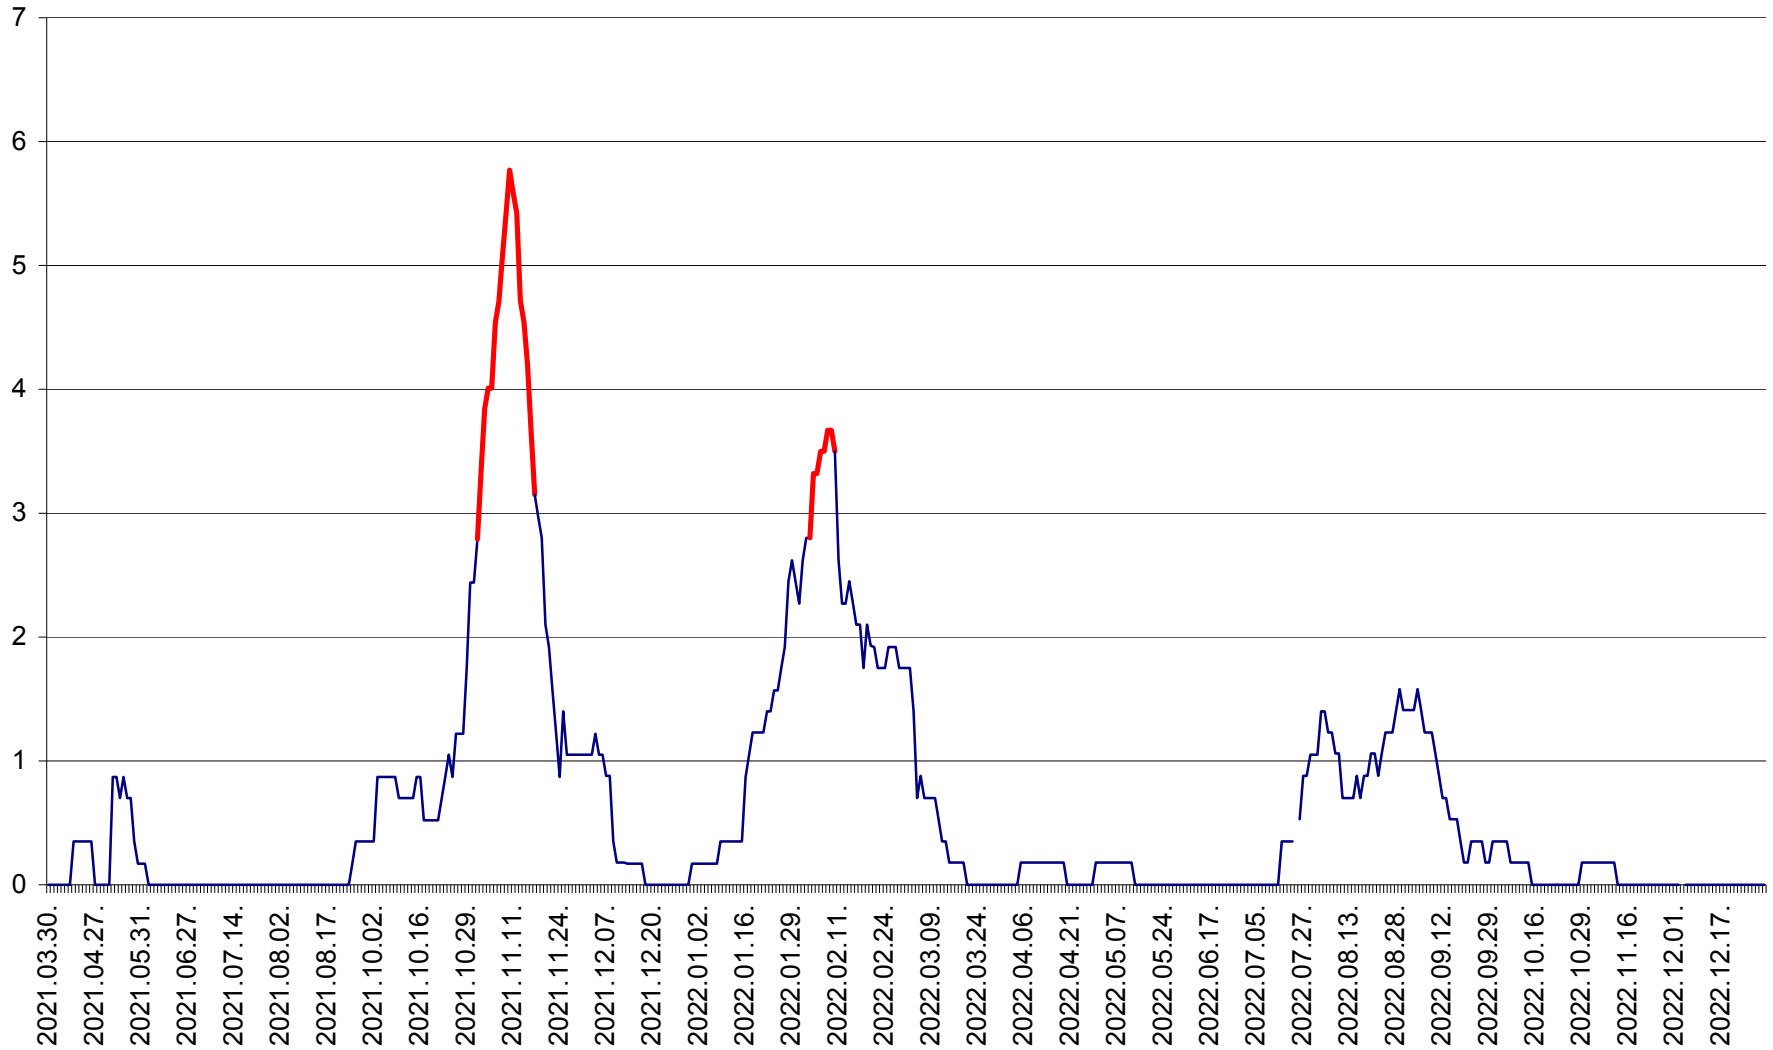

ORAȘ BĂLAN - Evoluția incidenței cumulate pe 14 zile la ‰ de locuitori  
2021.04.01. - 2022.12.30.

BILBOR - Evolutia incidentei cumulate pe 14 zile la ‰ de locuitori  
2021.04.01. - 2022.12.30.

ORAȘ BORSEC - Evolutia incidentei cumulate pe 14 zile la ‰ de locuitori  
2021.04.01. - 2022.12.30.

CORBU - Evolutia incidentei cumulate pe 14 zile la ‰ de locuitori  
2021.04.01. - 2022.12.30.

CORUND - Evolutia incidentei cumulate pe 14 zile la ‰ de locuitori  
2021.04.01. - 2022.12.30.

COZMENI - Evolutia incidentei cumulate pe 14 zile la ‰ de locuitori  
2021.04.01. - 2022.12.30.

ORAȘ CRISTURU SECUIESC - Evolutia incidentei cumulate pe 14 zile la ‰ de locuitori  
2021.04.01. - 2022.12.30.

DĂNEȘTI - Evolutia incidentei cumulate pe 14 zile la ‰ de locuitori  
2021.04.01. - 2022.12.30.

DÂRJIU - Evolutia incidentei cumulate pe 14 zile la ‰ de locuitori  
2021.04.01. - 2022.12.30.

DEALU - Evolutia incidentei cumulate pe 14 zile la ‰ de locuitori  
2021.04.01. - 2022.12.30.

DITRĂU - Evolutia incidentei cumulate pe 14 zile la ‰ de locuitori  
2021.04.01. - 2022.12.30.