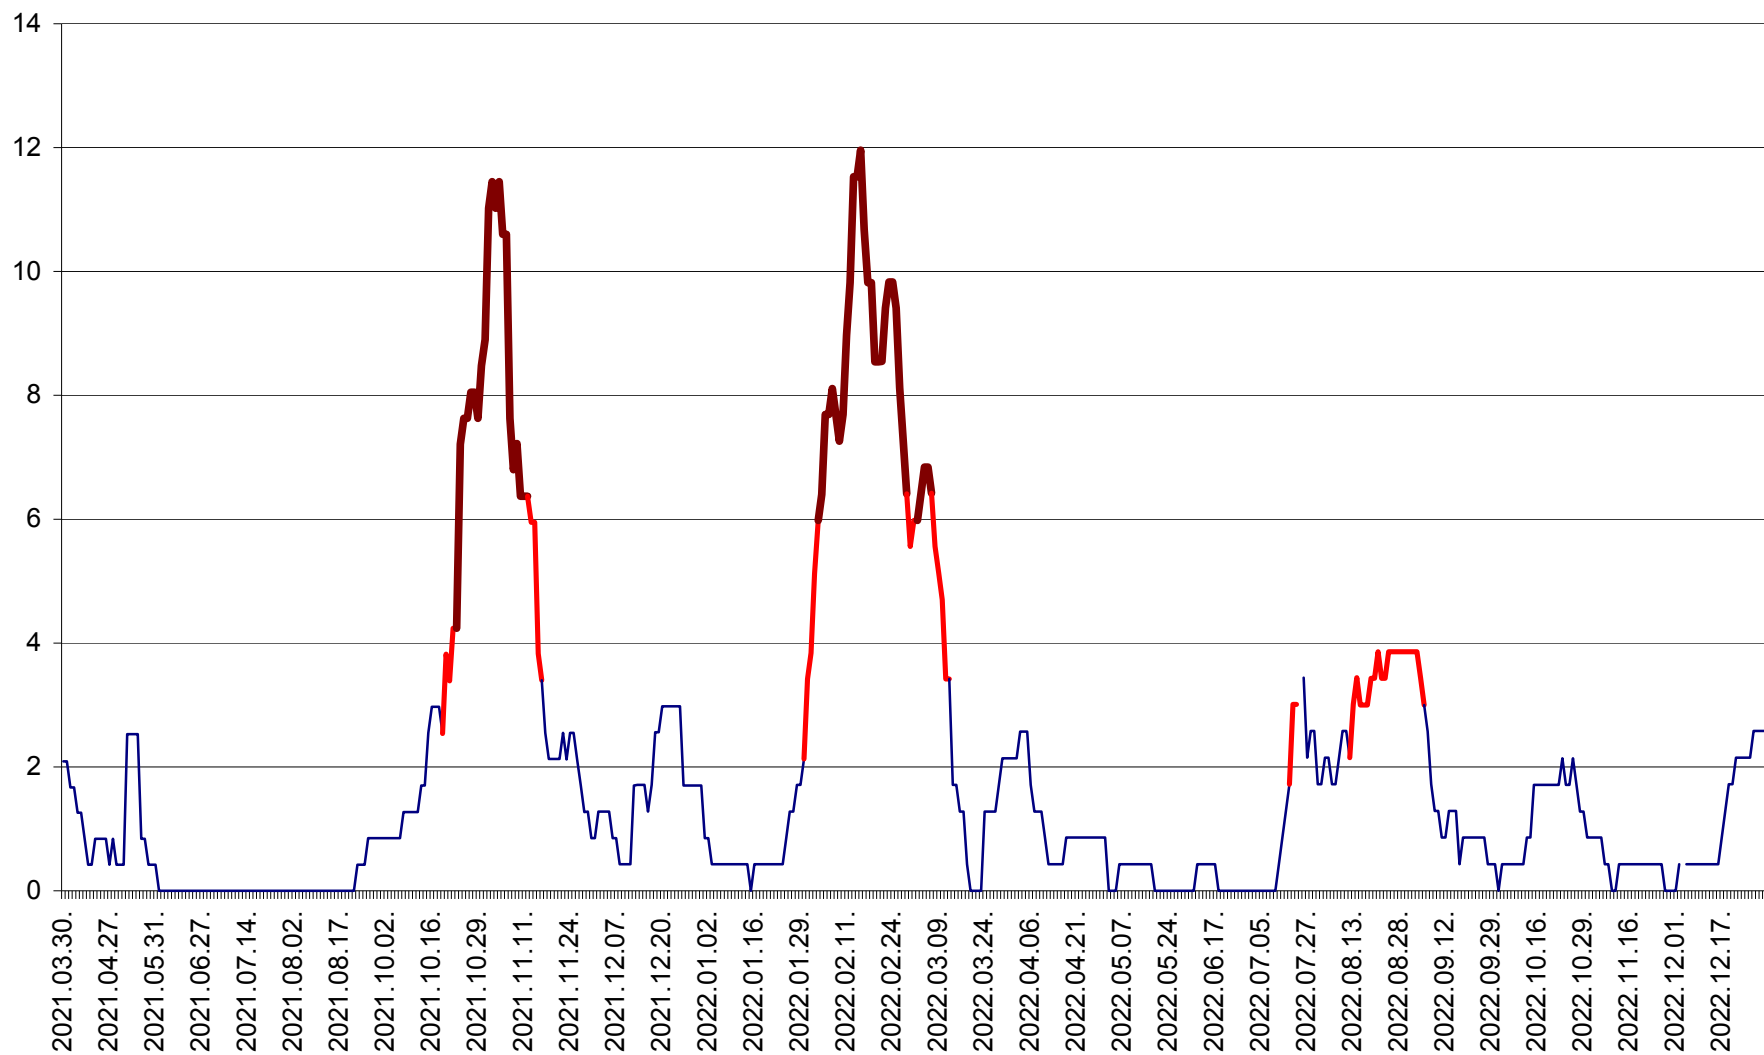

CORBU - Evolutia incidentei cumulate pe 14 zile la ‰ de locuitori  
2021.04.01. - 2022.12.30.

CORUND - Evolutia incidentei cumulate pe 14 zile la ‰ de locuitori  
2021.04.01. - 2022.12.30.

COZMENI - Evolutia incidentei cumulate pe 14 zile la ‰ de locuitori  
2021.04.01. - 2022.12.30.

ORAȘ CRISTURU SECUIESC - Evolutia incidentei cumulate pe 14 zile la ‰ de locuitori  
2021.04.01. - 2022.12.30.

DĂNEȘTI - Evolutia incidentei cumulate pe 14 zile la ‰ de locuitori  
2021.04.01. - 2022.12.30.

DÂRJIU - Evolutia incidentei cumulate pe 14 zile la ‰ de locuitori  
2021.04.01. - 2022.12.30.

DEALU - Evolutia incidentei cumulate pe 14 zile la ‰ de locuitori  
2021.04.01. - 2022.12.30.

DITRĂU - Evolutia incidentei cumulate pe 14 zile la ‰ de locuitori  
2021.04.01. - 2022.12.30.

FELICENI - Evolutia incidentei cumulate pe 14 zile la % de locuitori  
2021.04.01. - 2022.12.30.

FRUMOASA - Evolutia incidentei cumulate pe 14 zile la ‰ de locuitori  
2021.04.01. - 2022.12.30.

GĂLĂUȚAȘ - Evoluția incidenței cumulate pe 14 zile la ‰ de locuitori  
2021.04.01. - 2022.12.30.