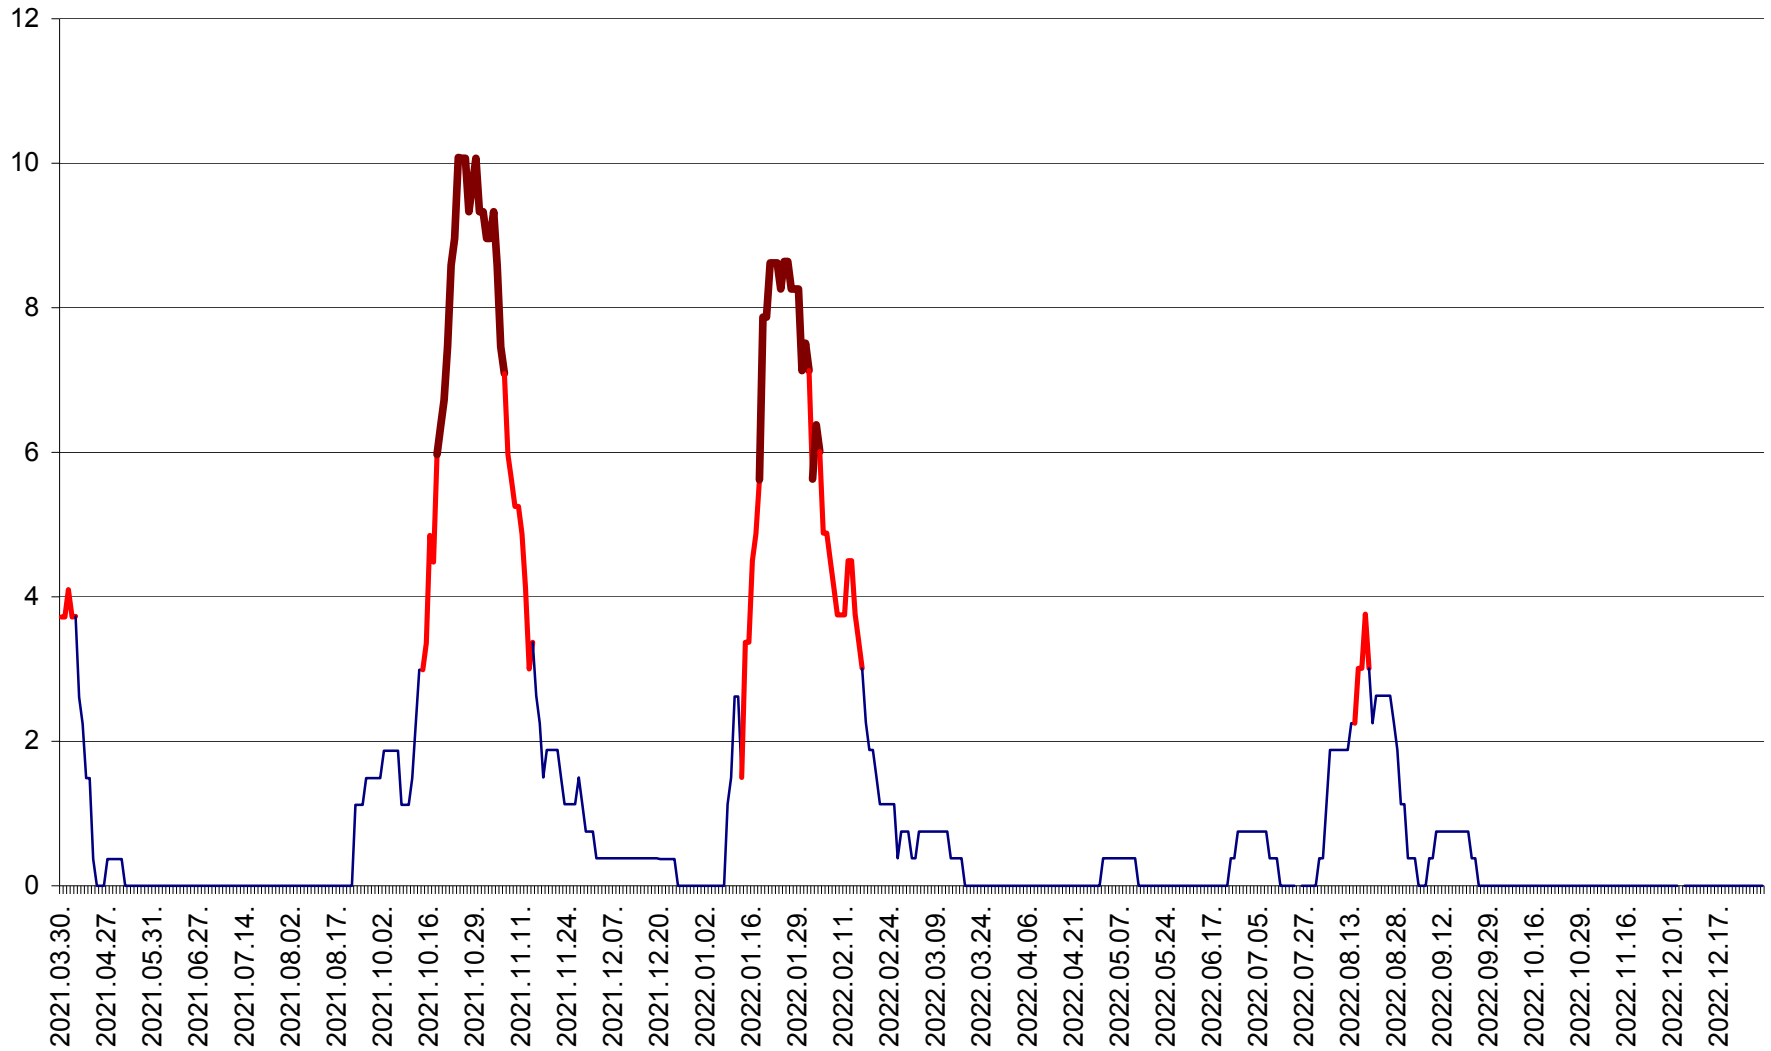

PRAID - Evolutia incidentei cumulate pe 14 zile la ‰ de locuitori  
2021.04.01. - 2022.12.30.

RACU - Evolutia incidentei cumulate pe 14 zile la ‰ de locuitori  
2021.04.01. - 2022.12.30.

REMETEA - Evolutia incidentei cumulate pe 14 zile la % de locuitori  
2021.04.01. - 2022.12.30.

SĂCEL - Evolutia incidentei cumulate pe 14 zile la ‰ de locuitori  
2021.04.01. - 2022.12.30.

SÂNCRĂIENI - Evolutia incidentei cumulate pe 14 zile la ‰ de locuitori  
2021.04.01. - 2022.12.30.

SÂNDOMINIC - Evolutia incidentei cumulate pe 14 zile la ‰ de locuitori  
2021.04.01. - 2022.12.30.