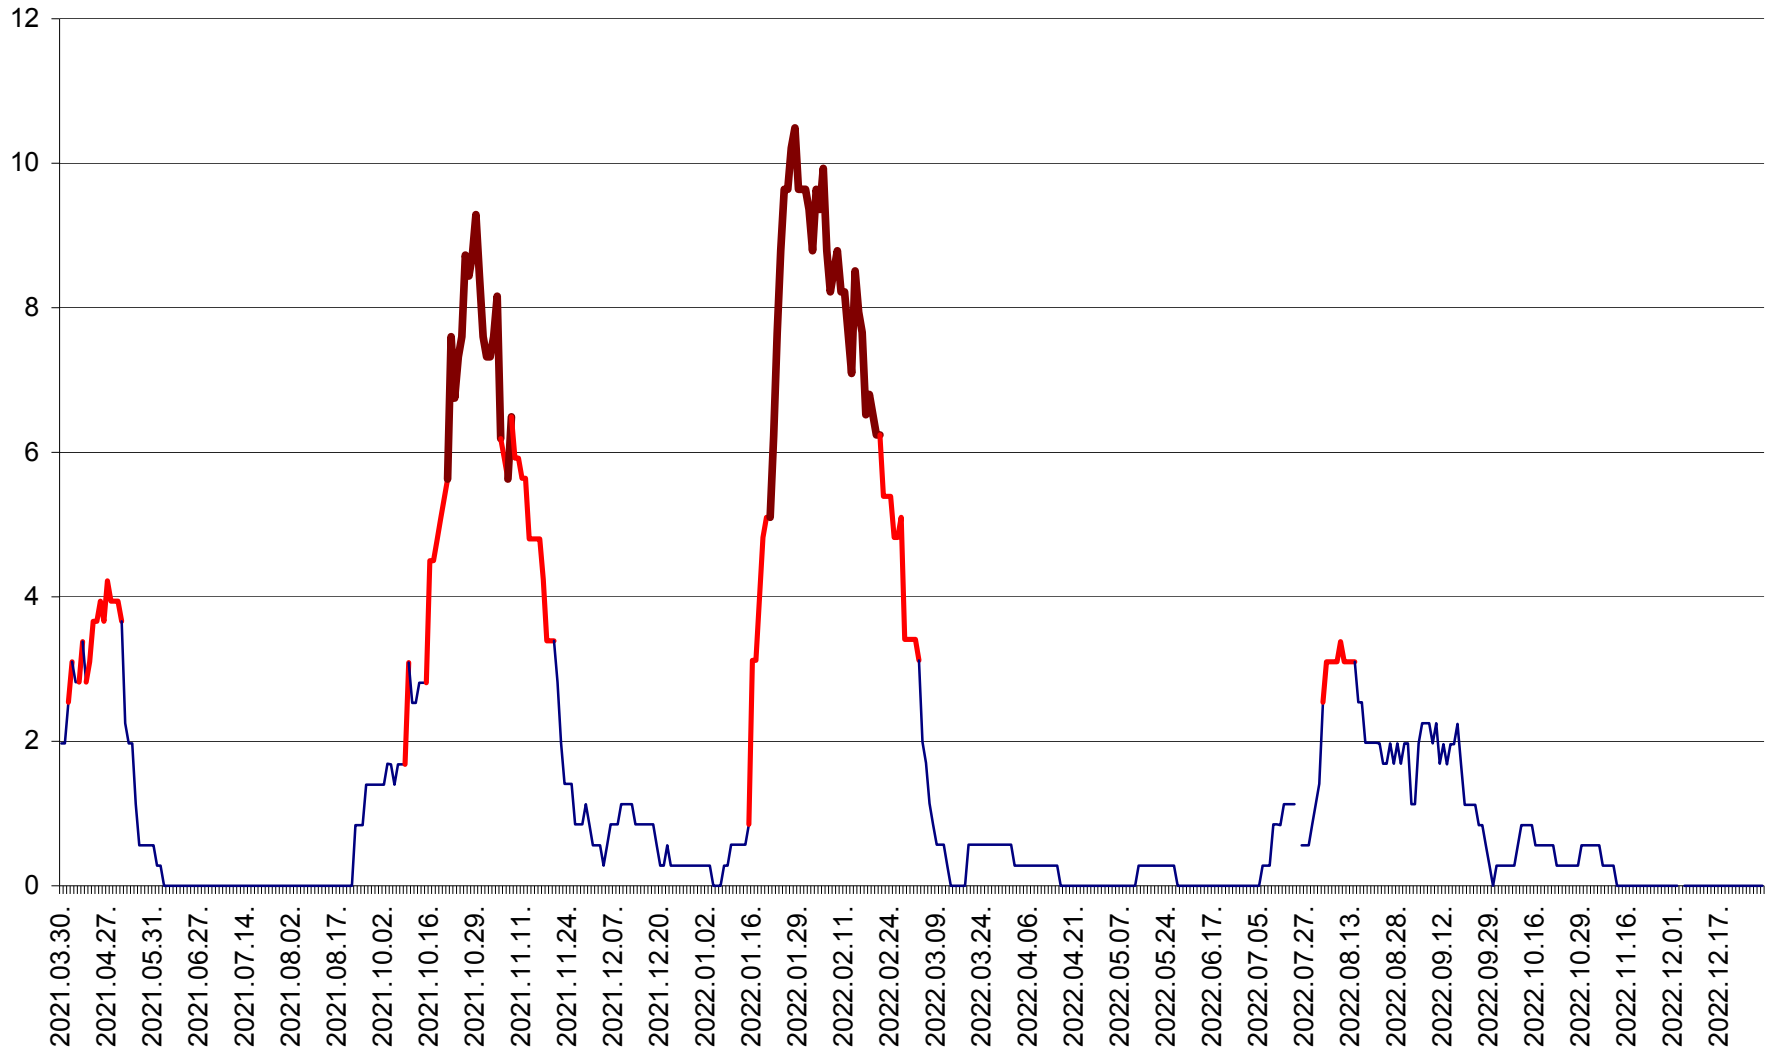

ORAȘ CRISTURU SECUIESC - Evolutia incidentei cumulate pe 14 zile la ‰ de locuitori  
2021.04.01. - 2022.12.30.

DĂNEȘTI - Evolutia incidentei cumulate pe 14 zile la ‰ de locuitori  
2021.04.01. - 2022.12.30.

DÂRJIU - Evolutia incidentei cumulate pe 14 zile la ‰ de locuitori  
2021.04.01. - 2022.12.30.

DEALU - Evolutia incidentei cumulate pe 14 zile la ‰ de locuitori  
2021.04.01. - 2022.12.30.

DITRĂU - Evolutia incidentei cumulate pe 14 zile la ‰ de locuitori  
2021.04.01. - 2022.12.30.

FELICENI - Evolutia incidentei cumulate pe 14 zile la % de locuitori  
2021.04.01. - 2022.12.30.

FRUMOASA - Evolutia incidentei cumulate pe 14 zile la ‰ de locuitori  
2021.04.01. - 2022.12.30.

GĂLĂUȚAȘ - Evoluția incidenței cumulate pe 14 zile la ‰ de locuitori  
2021.04.01. - 2022.12.30.