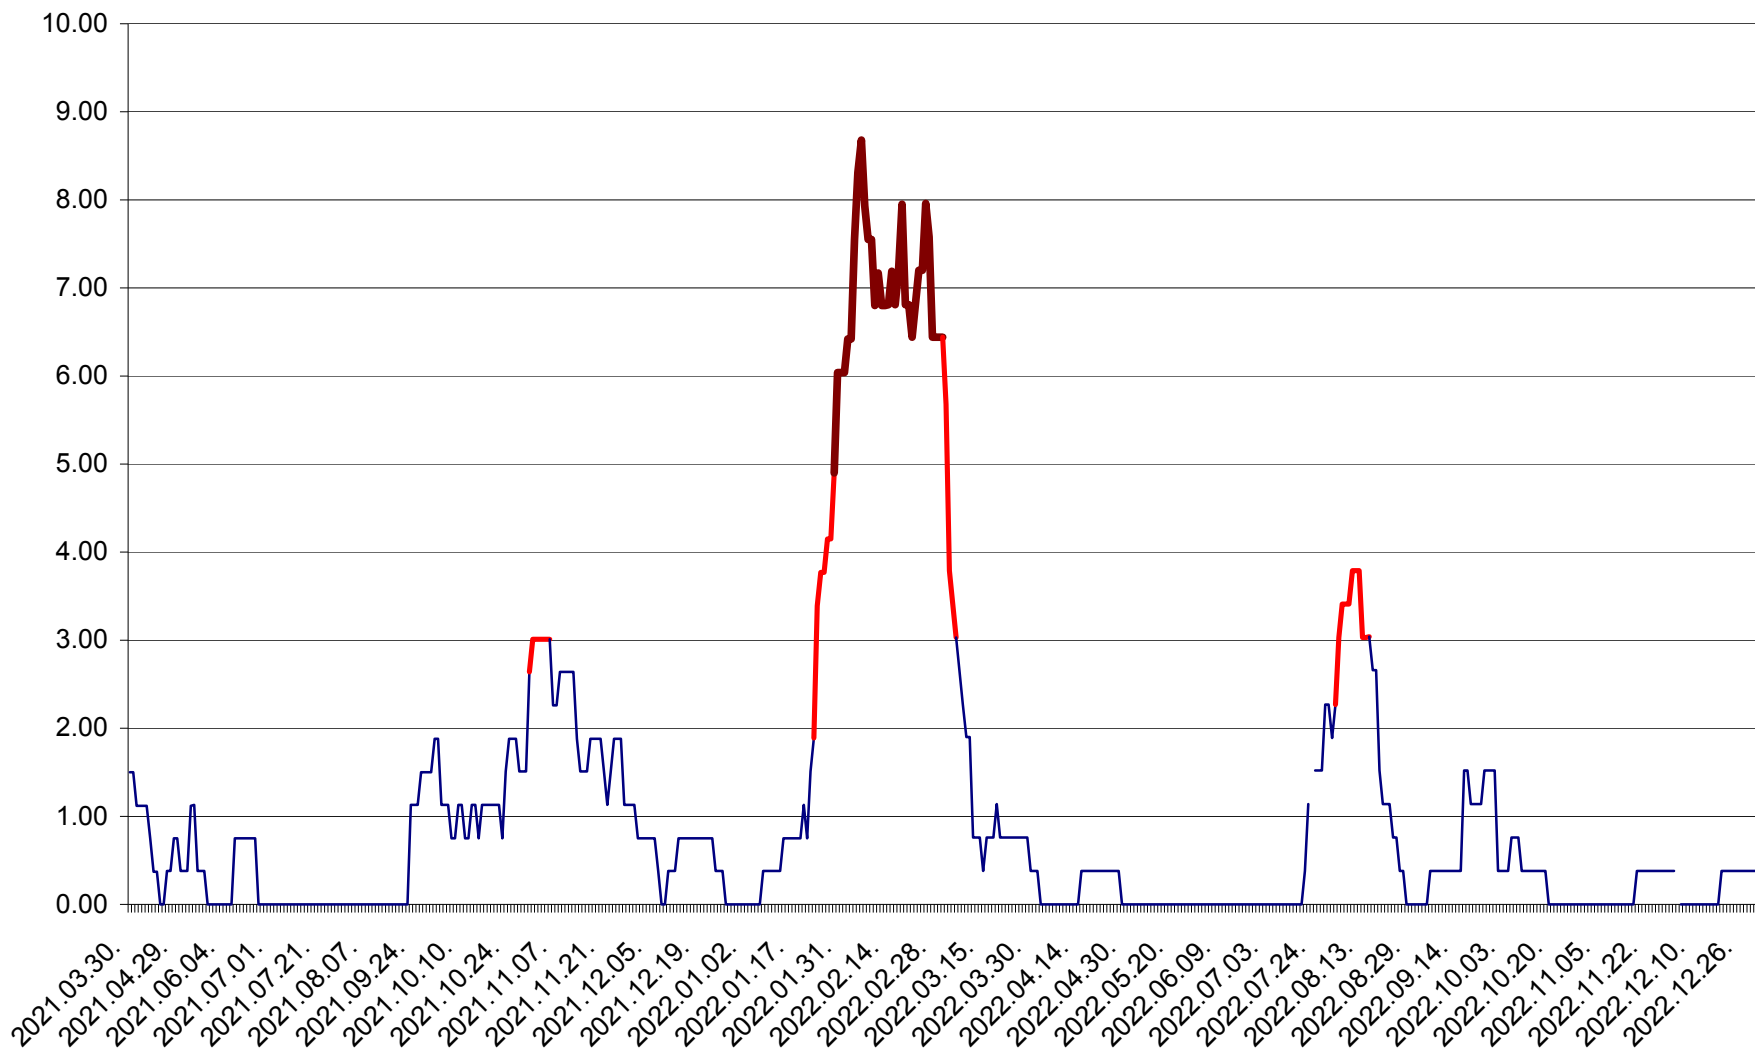

ATID - Evolutia incidentei cumulate pe 14 zile la % de locuitori  
2021.04.01. - 2022.12.30.

AVRĂMEȘTI - Evolutia incidentei cumulate pe 14 zile la ‰ de locuitori  
2021.04.01. - 2022.12.30.

ORAȘ BĂILE TUȘNAD - Evoluția incidenței cumulate pe 14 zile la ‰ de locuitori  
2021.04.01. - 2022.12.30.

ORAȘ BĂLAN - Evoluția incidenței cumulate pe 14 zile la ‰ de locuitori  
2021.04.01. - 2022.12.30.

BILBOR - Evolutia incidentei cumulate pe 14 zile la ‰ de locuitori  
2021.04.01. - 2022.12.30.

ORAȘ BORSEC - Evolutia incidentei cumulate pe 14 zile la ‰ de locuitori  
2021.04.01. - 2022.12.30.

BRĂDEȘTI - Evolutia incidentei cumulate pe 14 zile la ‰ de locuitori  
2021.04.01. - 2022.12.30.

CĂPÂLNIȚA - Evolutia incidentei cumulate pe 14 zile la ‰ de locuitori  
2021.04.01. - 2022.12.30.

CÂRȚA - Evolutia incidentei cumulate pe 14 zile la ‰ de locuitori  
2021.04.01. - 2022.12.30.

CICEU - Evolutia incidentei cumulate pe 14 zile la ‰ de locuitori  
2021.04.01. - 2022.12.30.

CIUCSÂNGEORGIU - Evolutia incidentei cumulate pe 14 zile la ‰ de locuitori  
2021.04.01. - 2022.12.30.

CIUMANI - Evolutia incidentei cumulate pe 14 zile la ‰ de locuitori  
2021.04.01. - 2022.12.30.