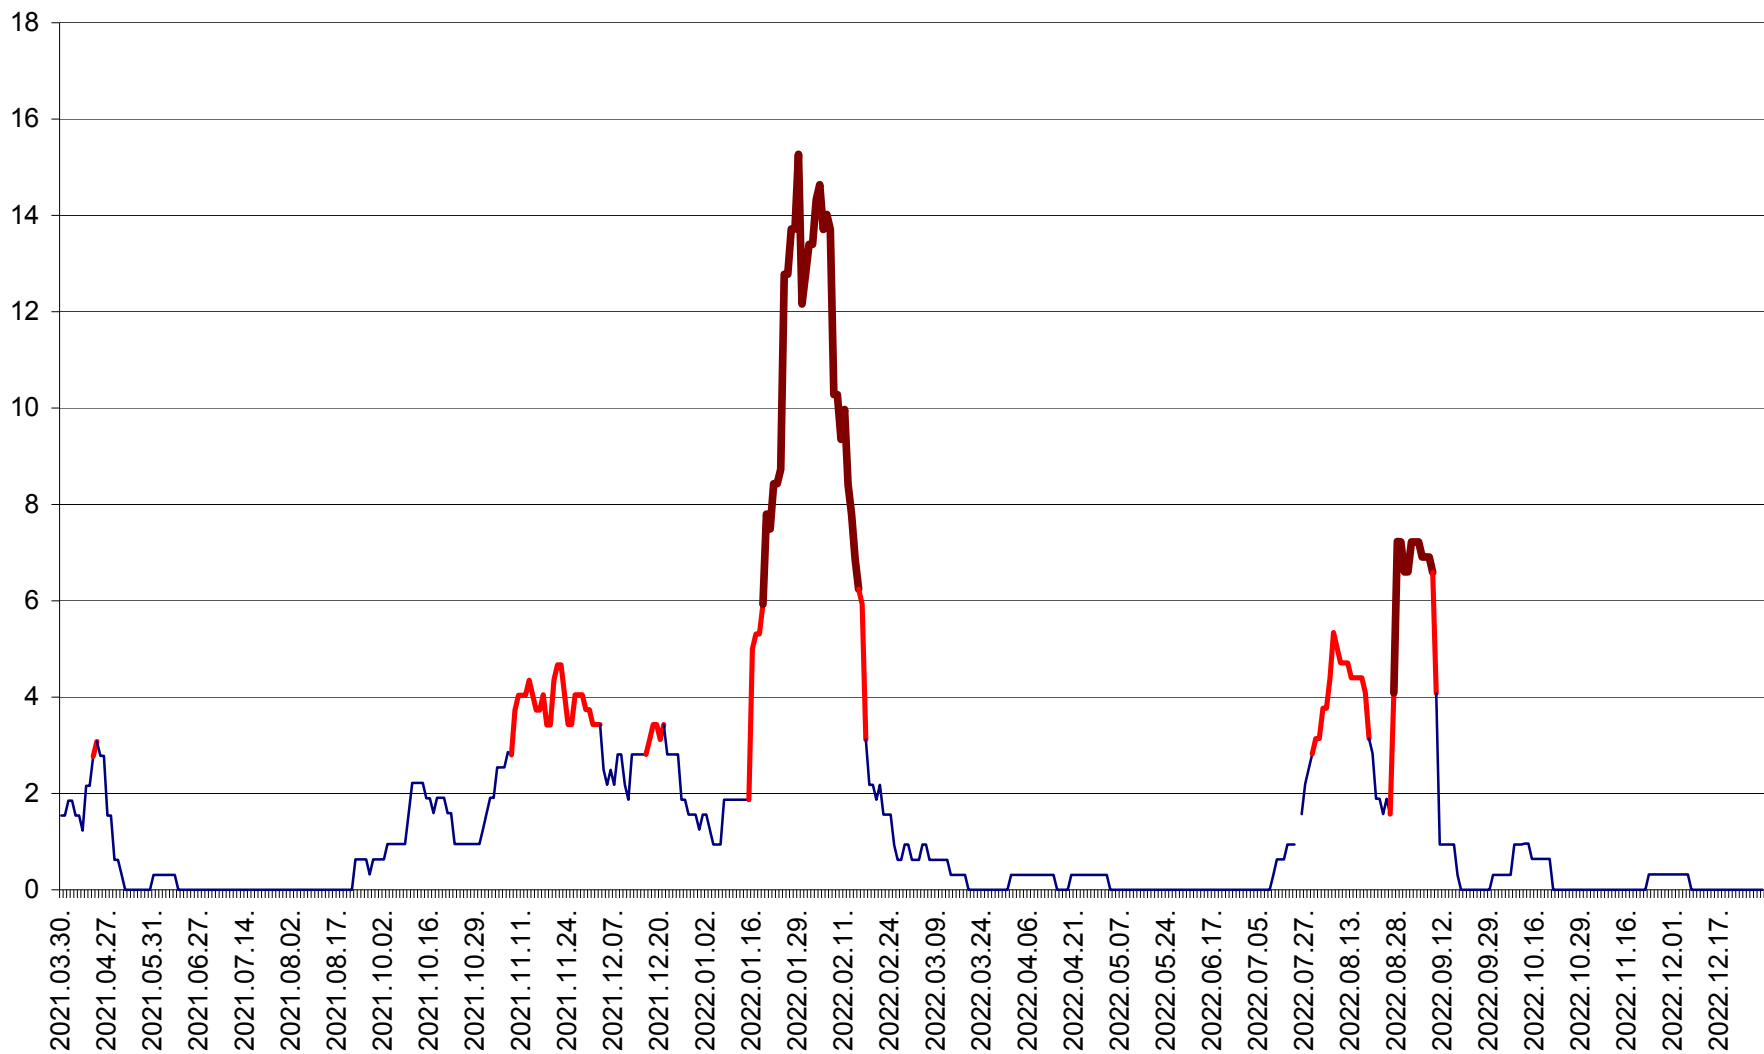

TUȘNAD - Evolutia incidentei cumulate pe 14 zile la ‰ de locuitori
2021.04.01. - 2022.12.30.