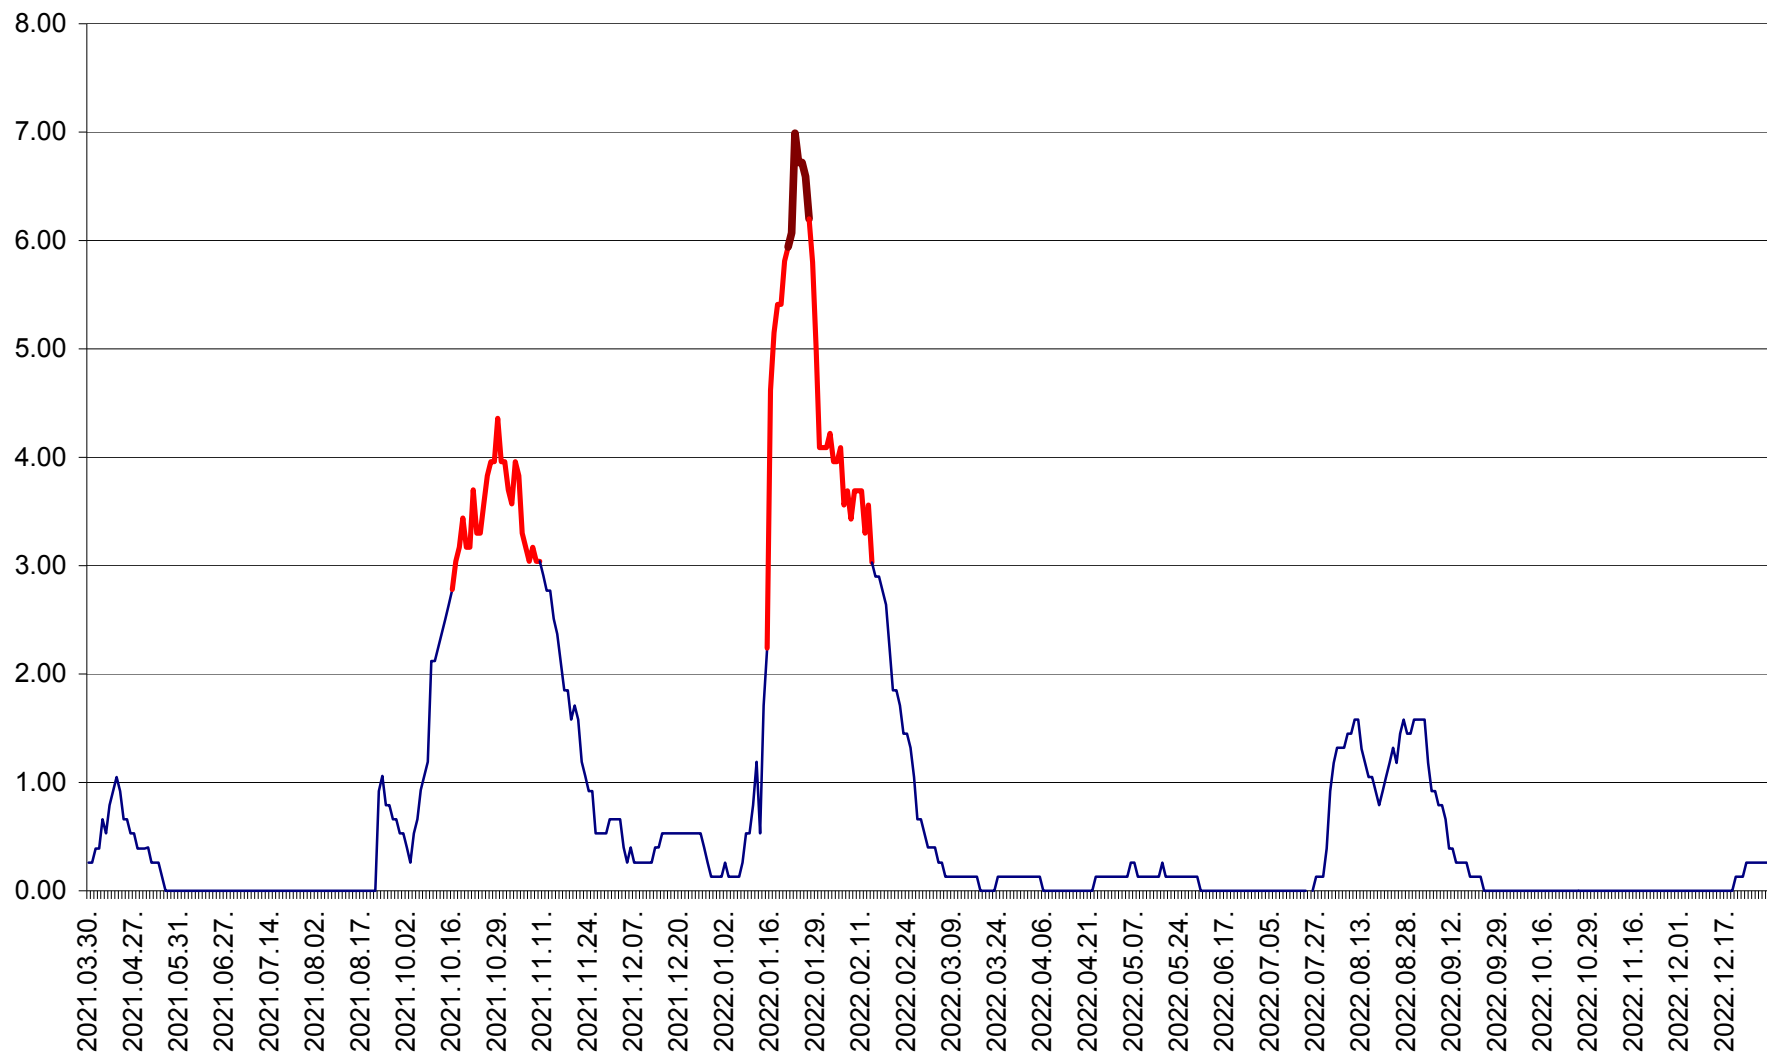

VOȘLĂBENI - Evolutia incidentei cumulate pe 14 zile la ‰ de locuitori
2021.04.01. - 2022.12.30.