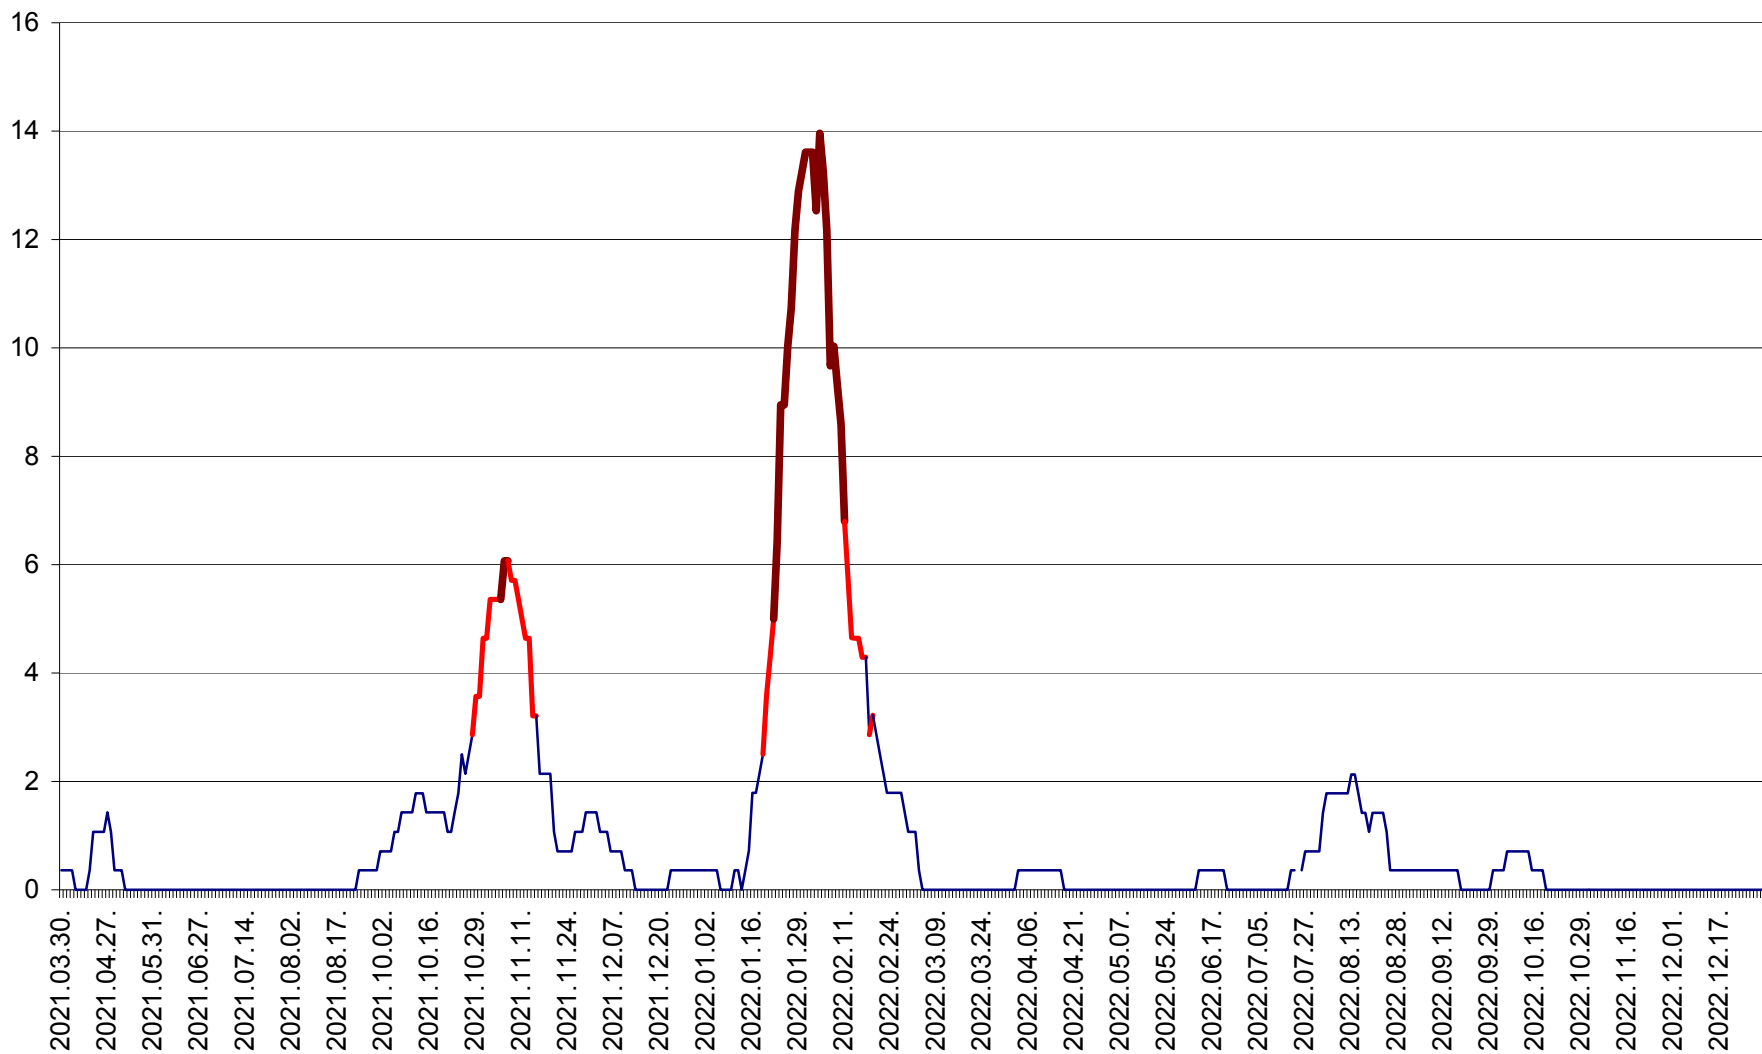

SÂNMARTIN - Evolutia incidentei cumulate pe 14 zile la ‰ de locuitori  
2021.04.01. - 2022.12.30.

SÂNSIMION - Evolutia incidentei cumulate pe 14 zile la ‰ de locuitori  
2021.04.01. - 2022.12.30.

SÂNTIMBRU - Evolutia incidentei cumulate pe 14 zile la ‰ de locuitori  
2021.04.01. - 2022.12.30.

SĂRMAȘ - Evolutia incidentei cumulate pe 14 zile la ‰ de locuitori  
2021.04.01. - 2022.12.30.

SATU MARE - Evolutia incidentei cumulate pe 14 zile la ‰ de locuitori  
2021.04.01. - 2022.12.30.

SECUIENI - Evolutia incidentei cumulate pe 14 zile la ‰ de locuitori  
2021.04.01. - 2022.12.30.

SICULENI - Evolutia incidentei cumulate pe 14 zile la ‰ de locuitori  
2021.04.01. - 2022.12.30.

ȘIMONEȘTI - Evolutia incidentei cumulate pe 14 zile la ‰ de locuitori  
2021.04.01. - 2022.12.30.

SUBCETATE - Evolutia incidentei cumulate pe 14 zile la ‰ de locuitori  
2021.04.01. - 2022.12.30.