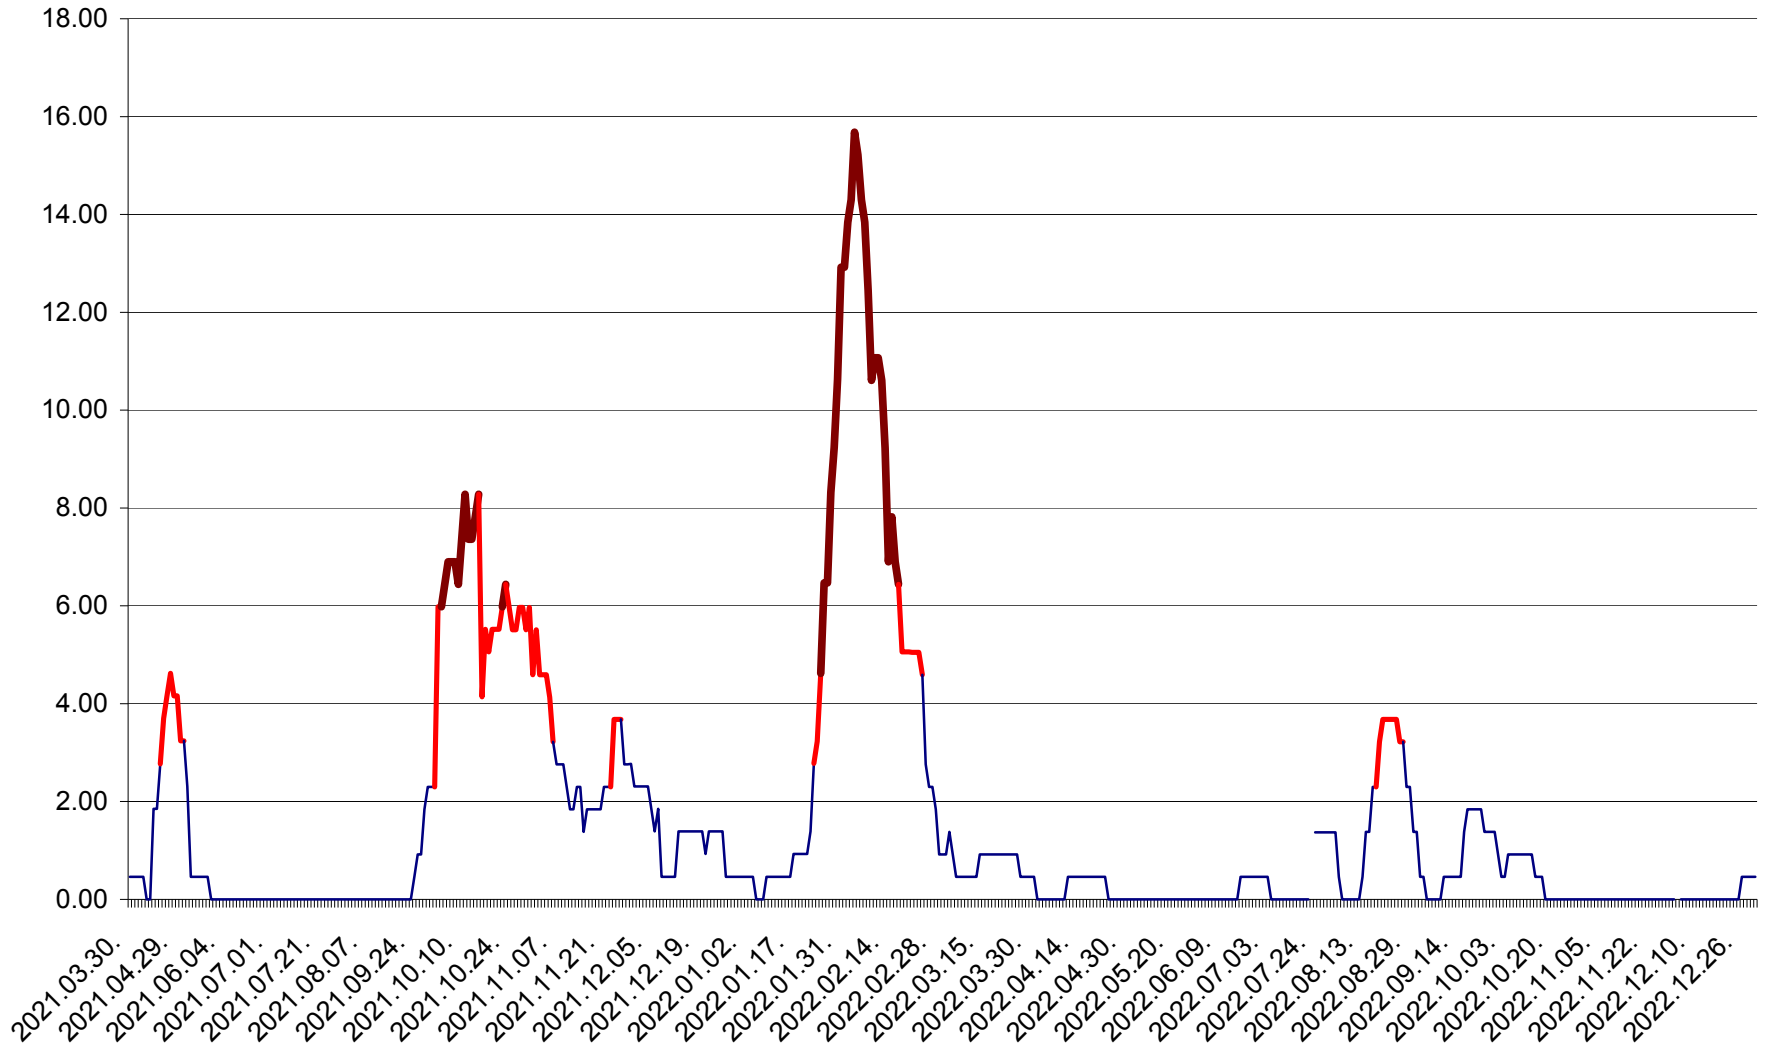

ATID - Evolutia incidentei cumulate pe 14 zile la % de locuitori  
2021.04.01. - 2022.12.30.

AVRĂMEȘTI - Evolutia incidentei cumulate pe 14 zile la ‰ de locuitori  
2021.04.01. - 2022.12.30.

ORAȘ BĂILE TUȘNAD - Evoluția incidenței cumulate pe 14 zile la ‰ de locuitori  
2021.04.01. - 2022.12.30.

ORAȘ BĂLAN - Evoluția incidenței cumulate pe 14 zile la ‰ de locuitori  
2021.04.01. - 2022.12.30.

BILBOR - Evolutia incidentei cumulate pe 14 zile la ‰ de locuitori  
2021.04.01. - 2022.12.30.

ORAȘ BORSEC - Evolutia incidentei cumulate pe 14 zile la ‰ de locuitori  
2021.04.01. - 2022.12.30.

BRĂDEȘTI - Evolutia incidentei cumulate pe 14 zile la ‰ de locuitori  
2021.04.01. - 2022.12.30.

CĂPÂLNIȚA - Evolutia incidentei cumulate pe 14 zile la ‰ de locuitori  
2021.04.01. - 2022.12.30.

CÂRȚA - Evolutia incidentei cumulate pe 14 zile la ‰ de locuitori  
2021.04.01. - 2022.12.30.

CICEU - Evolutia incidentei cumulate pe 14 zile la ‰ de locuitori  
2021.04.01. - 2022.12.30.

CIUCSÂNGEORGIU - Evolutia incidentei cumulate pe 14 zile la ‰ de locuitori  
2021.04.01. - 2022.12.30.

CIUMANI - Evolutia incidentei cumulate pe 14 zile la ‰ de locuitori  
2021.04.01. - 2022.12.30.