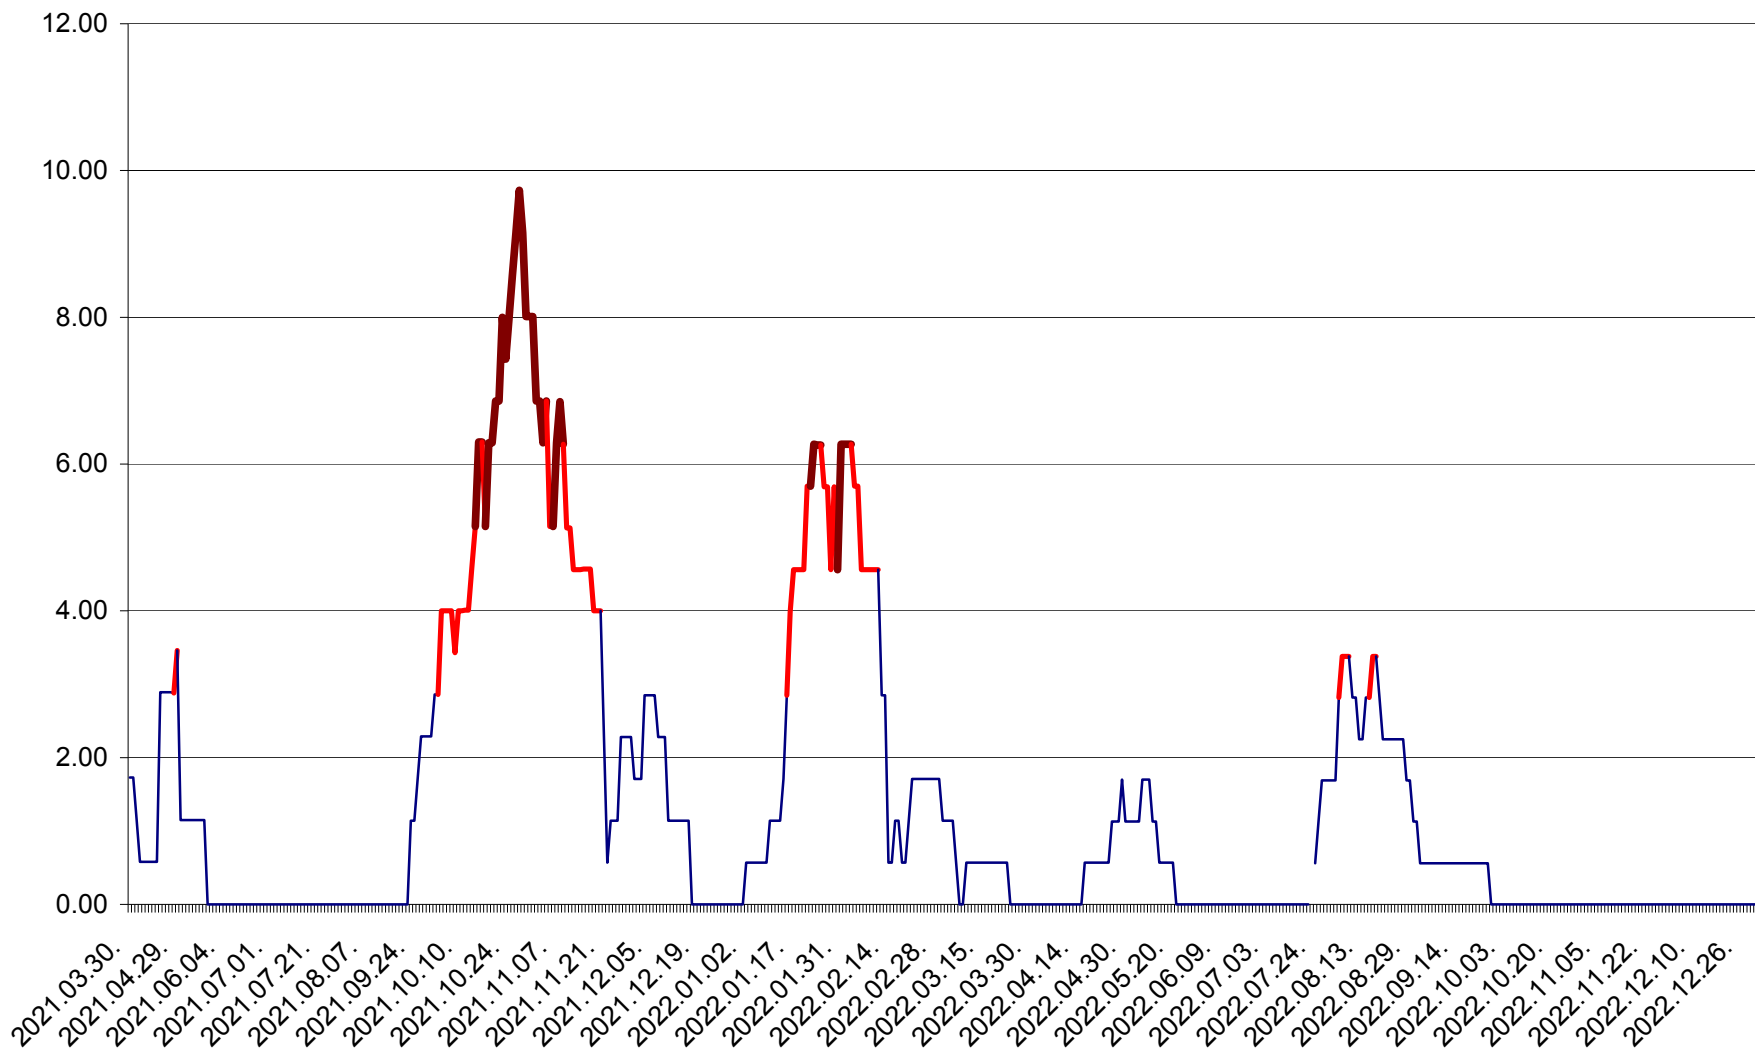

ORAȘ VLĂHIȚA - Evolutia incidentei cumulate pe 14 zile la ‰ de locuitori
2021.04.01. - 2022.12.30.