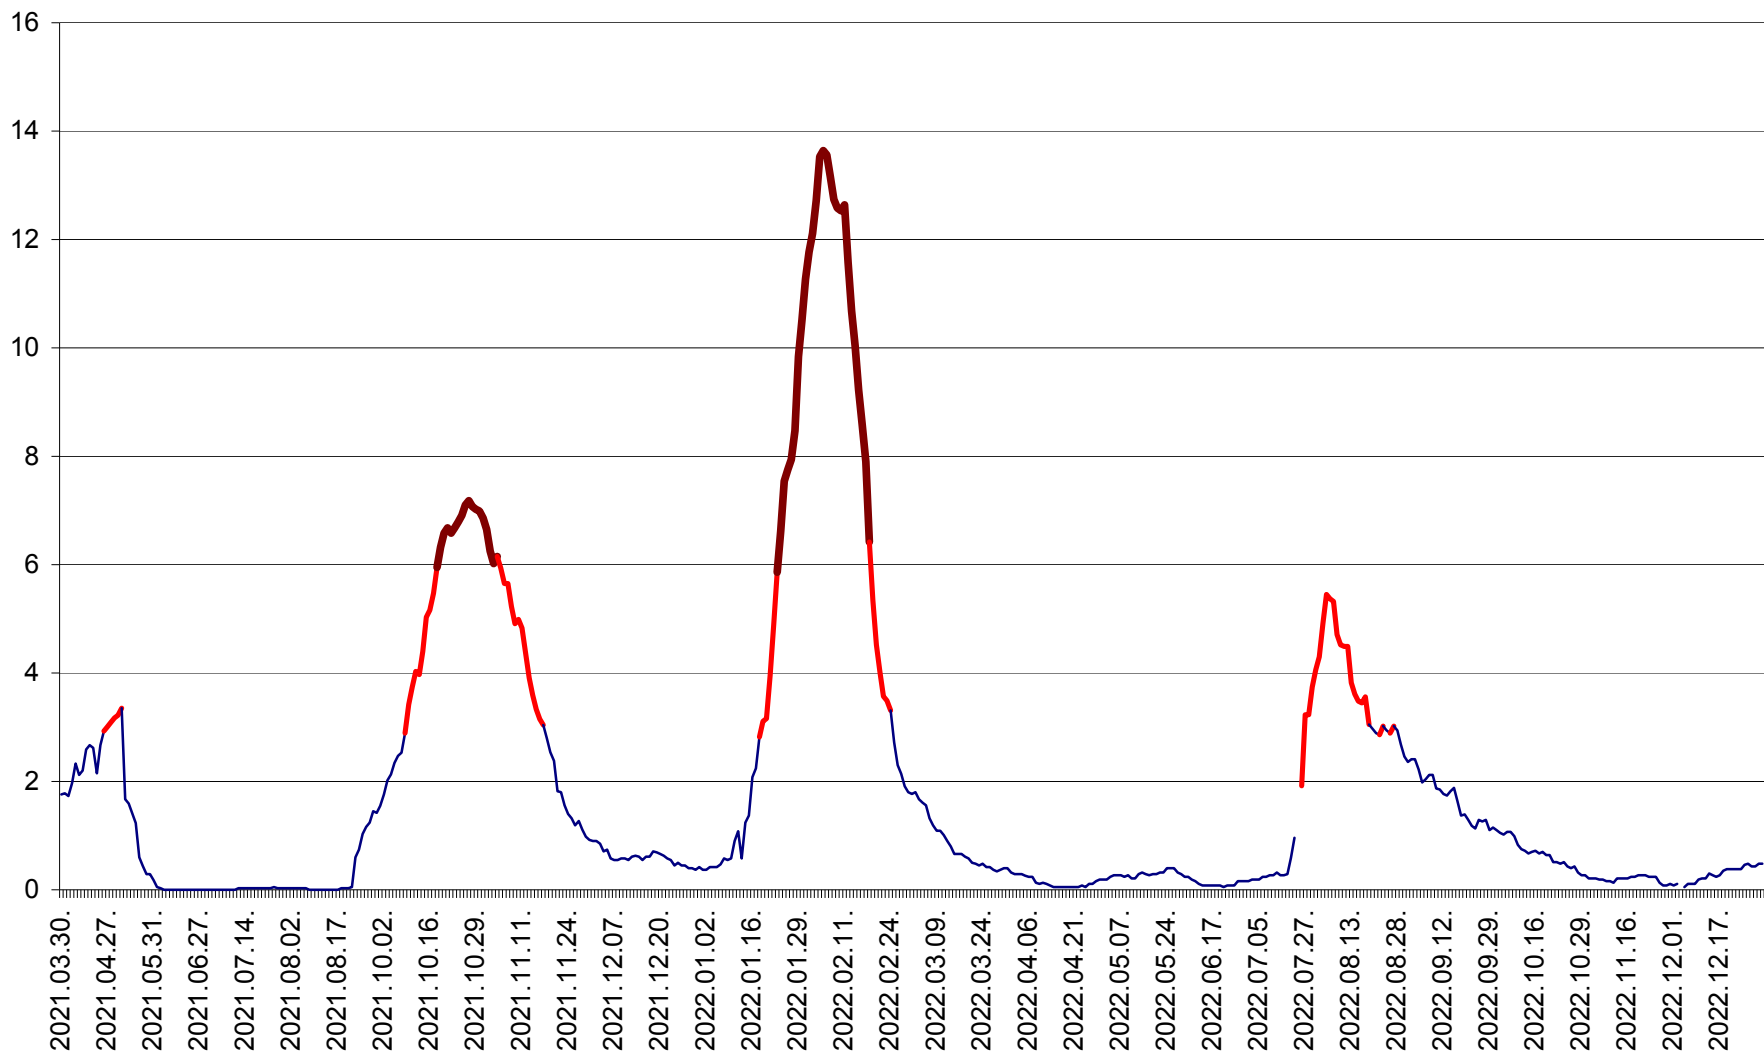

MEREȘTI - Evolutia incidentei cumulate pe 14 zile la ‰ de locuitori  
2021.04.01. - 2022.12.30.

MUNICIPIUL MIERCUREA-CIUC - Evolutia incidentei cumulate pe 14 zile la ‰ de locuitori  
2021.04.01. - 2022.12.30.

MIHĂILENI - Evolutia incidentei cumulate pe 14 zile la ‰ de locuitori  
2021.04.01. - 2022.12.30.

MUGENI - Evolutia incidentei cumulate pe 14 zile la ‰ de locuitori  
2021.04.01. - 2022.12.30.

OCLAND - Evolutia incidentei cumulate pe 14 zile la ‰ de locuitori  
2021.04.01. - 2022.12.30.

MUNICIPIUL ODORHEIU SECUIESC - Evolutia incidentei cumulate pe 14 zile la % de locuitori  
2021.04.01. - 2022.12.30.

PĂULENI-CIUC - Evolutia incidentei cumulate pe 14 zile la % de locuitori  
2021.04.01. - 2022.12.30.