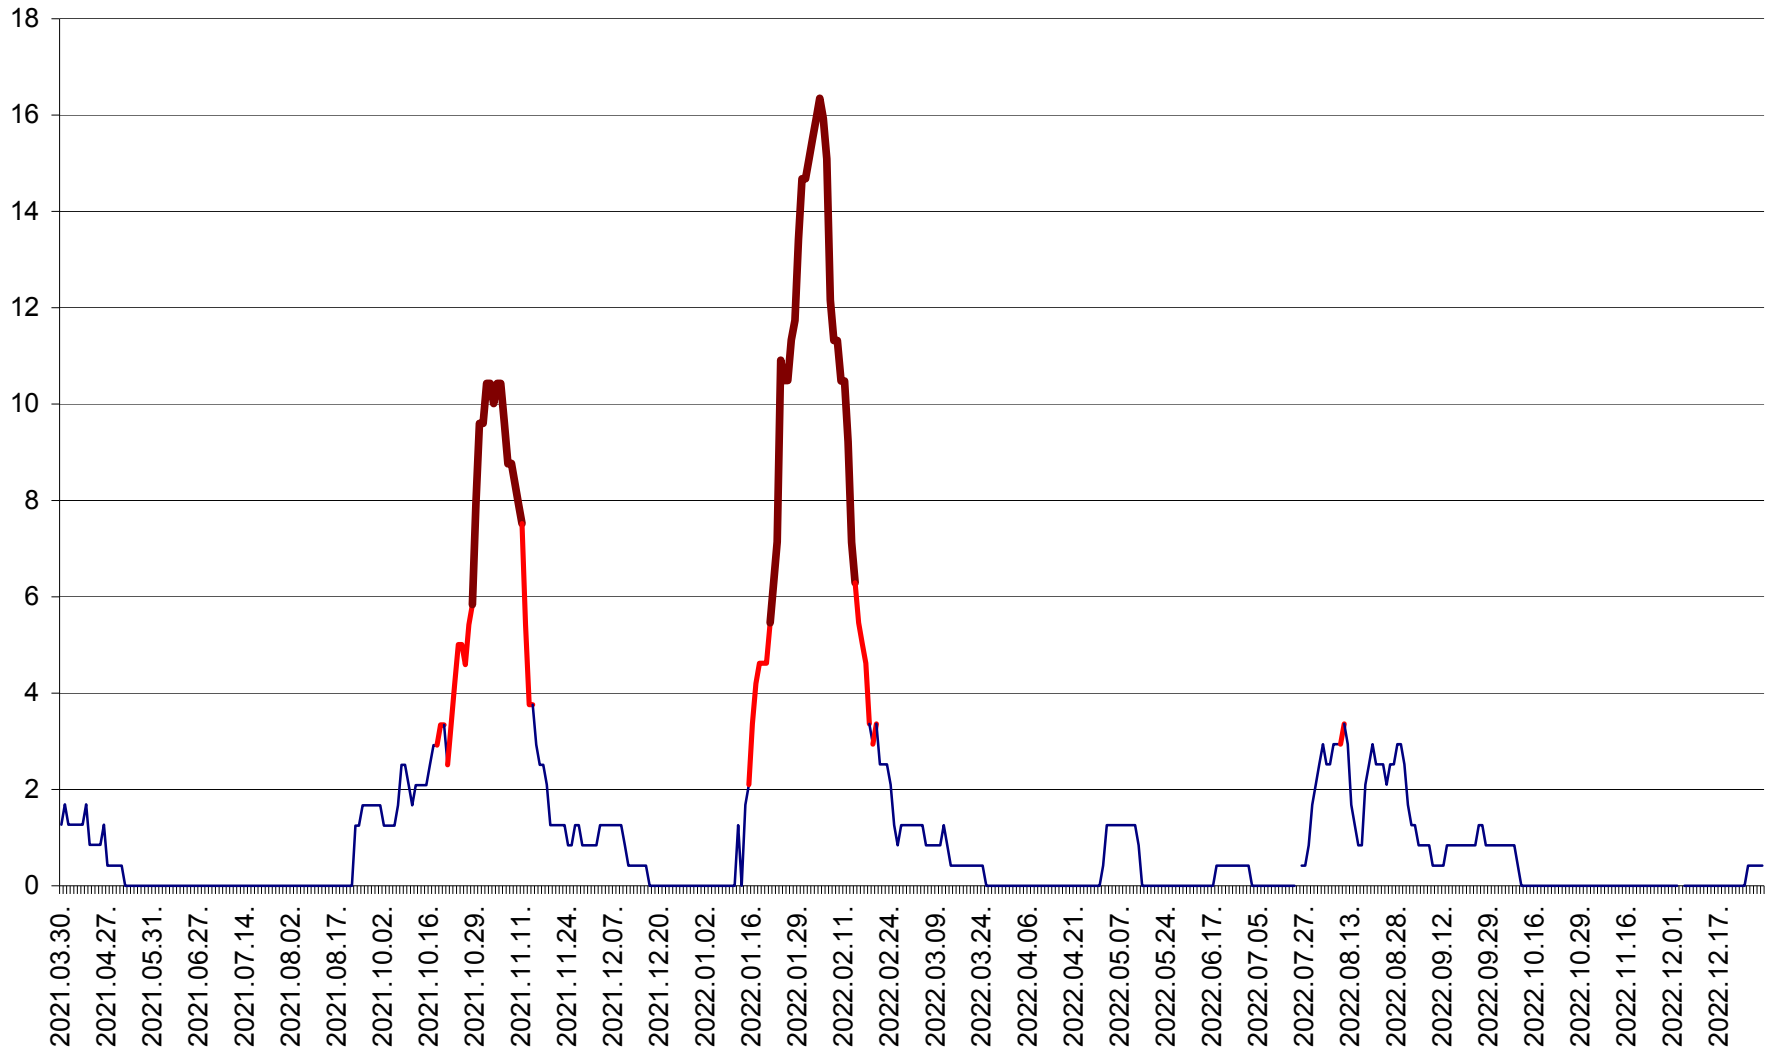

FELICENI - Evolutia incidentei cumulate pe 14 zile la % de locuitori  
2021.04.01. - 2022.12.30.

FRUMOASA - Evolutia incidentei cumulate pe 14 zile la ‰ de locuitori  
2021.04.01. - 2022.12.30.

GĂLĂUȚAȘ - Evoluția incidenței cumulate pe 14 zile la ‰ de locuitori  
2021.04.01. - 2022.12.30.

MUNICIPIUL GHEORGHENI - Evolutia incidentei cumulate pe 14 zile la % de locuitori  
2021.04.01. - 2022.12.30.

JOSENI - Evolutia incidentei cumulate pe 14 zile la ‰ de locuitori  
2021.04.01. - 2022.12.30.

LĂZAREA - Evolutia incidentei cumulate pe 14 zile la % de locuitori  
2021.04.01. - 2022.12.30.

LELICENI - Evolutia incidentei cumulate pe 14 zile la ‰ de locuitori  
2021.04.01. - 2022.12.30.

LUETA - Evolutia incidentei cumulate pe 14 zile la ‰ de locuitori  
2021.04.01. - 2022.12.30.

LUNCA DE JOS - Evolutia incidentei cumulate pe 14 zile la ‰ de locuitori  
2021.04.01. - 2022.12.30.

LUNCA DE SUS - Evolutia incidentei cumulate pe 14 zile la ‰ de locuitori  
2021.04.01. - 2022.12.30.