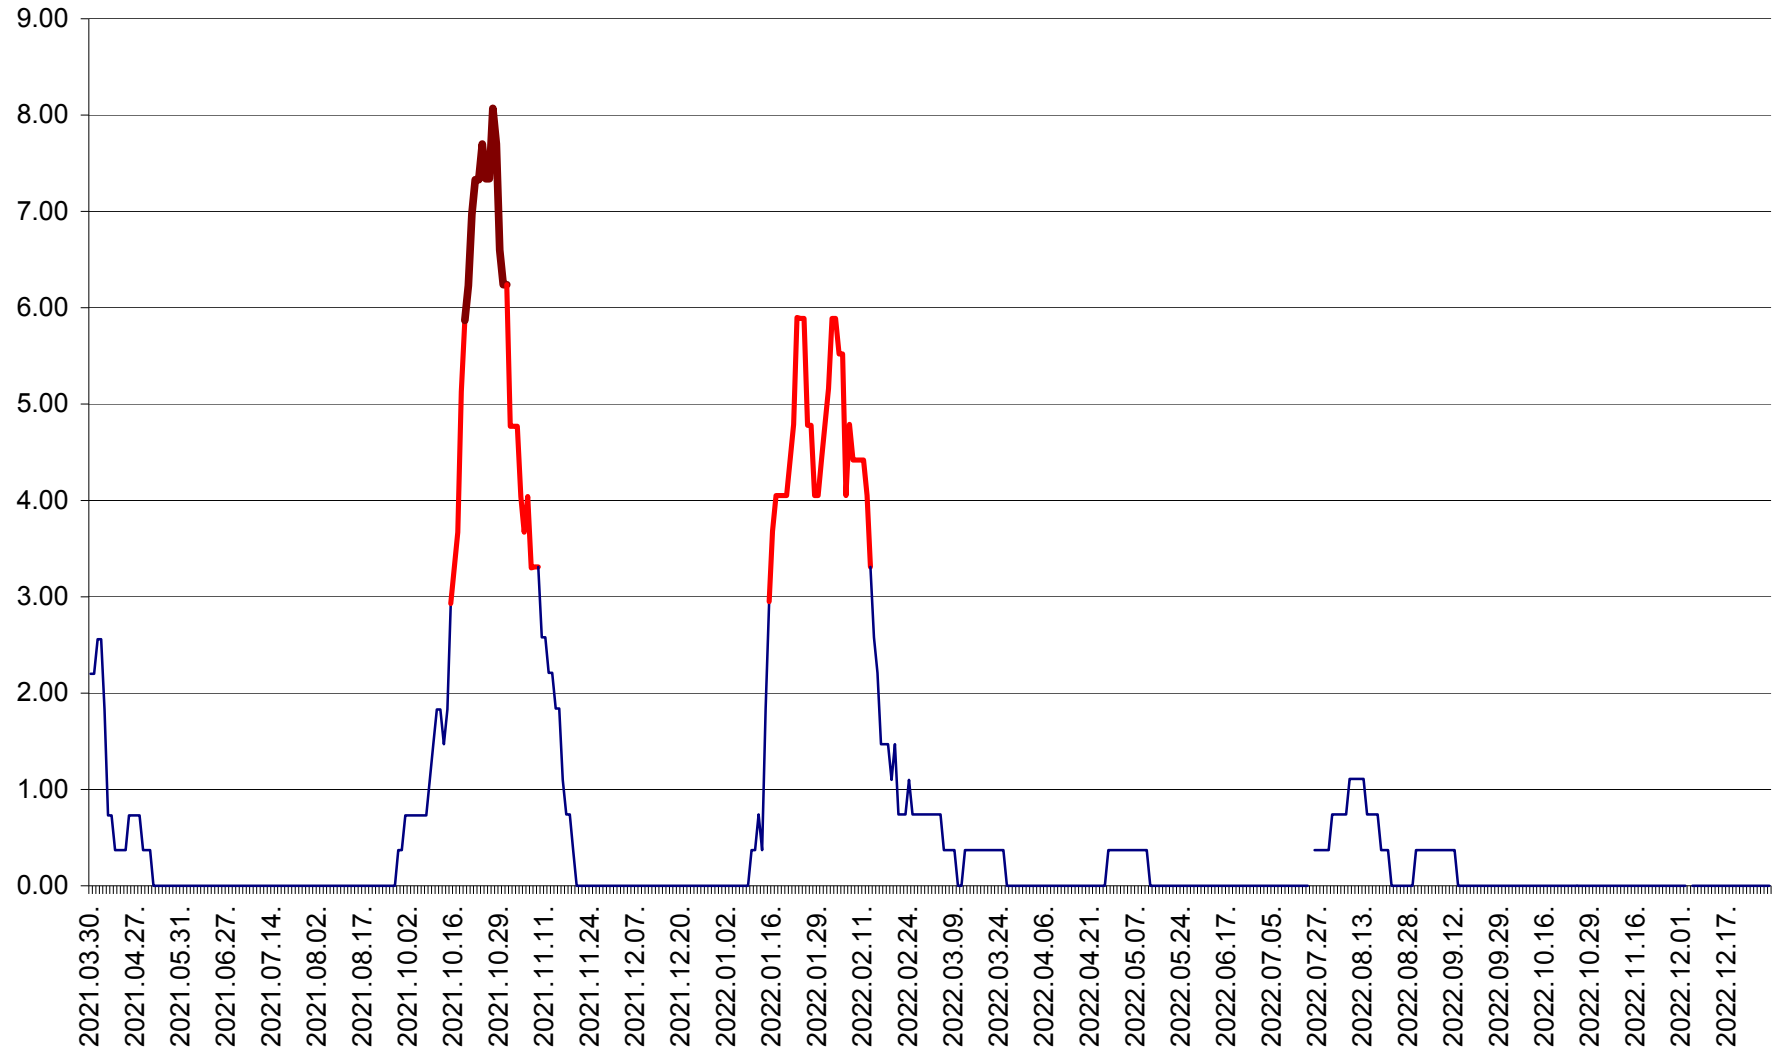

ORAȘ BĂLAN - Evoluția incidenței cumulate pe 14 zile la ‰ de locuitori  
2021.04.01. - 2022.12.30.

BILBOR - Evolutia incidentei cumulate pe 14 zile la ‰ de locuitori  
2021.04.01. - 2022.12.30.

ORAȘ BORSEC - Evolutia incidentei cumulate pe 14 zile la ‰ de locuitori  
2021.04.01. - 2022.12.30.

BRĂDEȘTI - Evolutia incidentei cumulate pe 14 zile la ‰ de locuitori  
2021.04.01. - 2022.12.30.

CĂPÂLNIȚA - Evolutia incidentei cumulate pe 14 zile la ‰ de locuitori  
2021.04.01. - 2022.12.30.

CÂRȚA - Evolutia incidentei cumulate pe 14 zile la ‰ de locuitori  
2021.04.01. - 2022.12.30.

CICEU - Evolutia incidentei cumulate pe 14 zile la ‰ de locuitori  
2021.04.01. - 2022.12.30.

CIUCSÂNGEORGIU - Evolutia incidentei cumulate pe 14 zile la ‰ de locuitori  
2021.04.01. - 2022.12.30.

CIUMANI - Evolutia incidentei cumulate pe 14 zile la ‰ de locuitori  
2021.04.01. - 2022.12.30.

CORBU - Evolutia incidentei cumulate pe 14 zile la ‰ de locuitori  
2021.04.01. - 2022.12.30.

CORUND - Evolutia incidentei cumulate pe 14 zile la ‰ de locuitori  
2021.04.01. - 2022.12.30.

COZMENI - Evolutia incidentei cumulate pe 14 zile la ‰ de locuitori  
2021.04.01. - 2022.12.30.