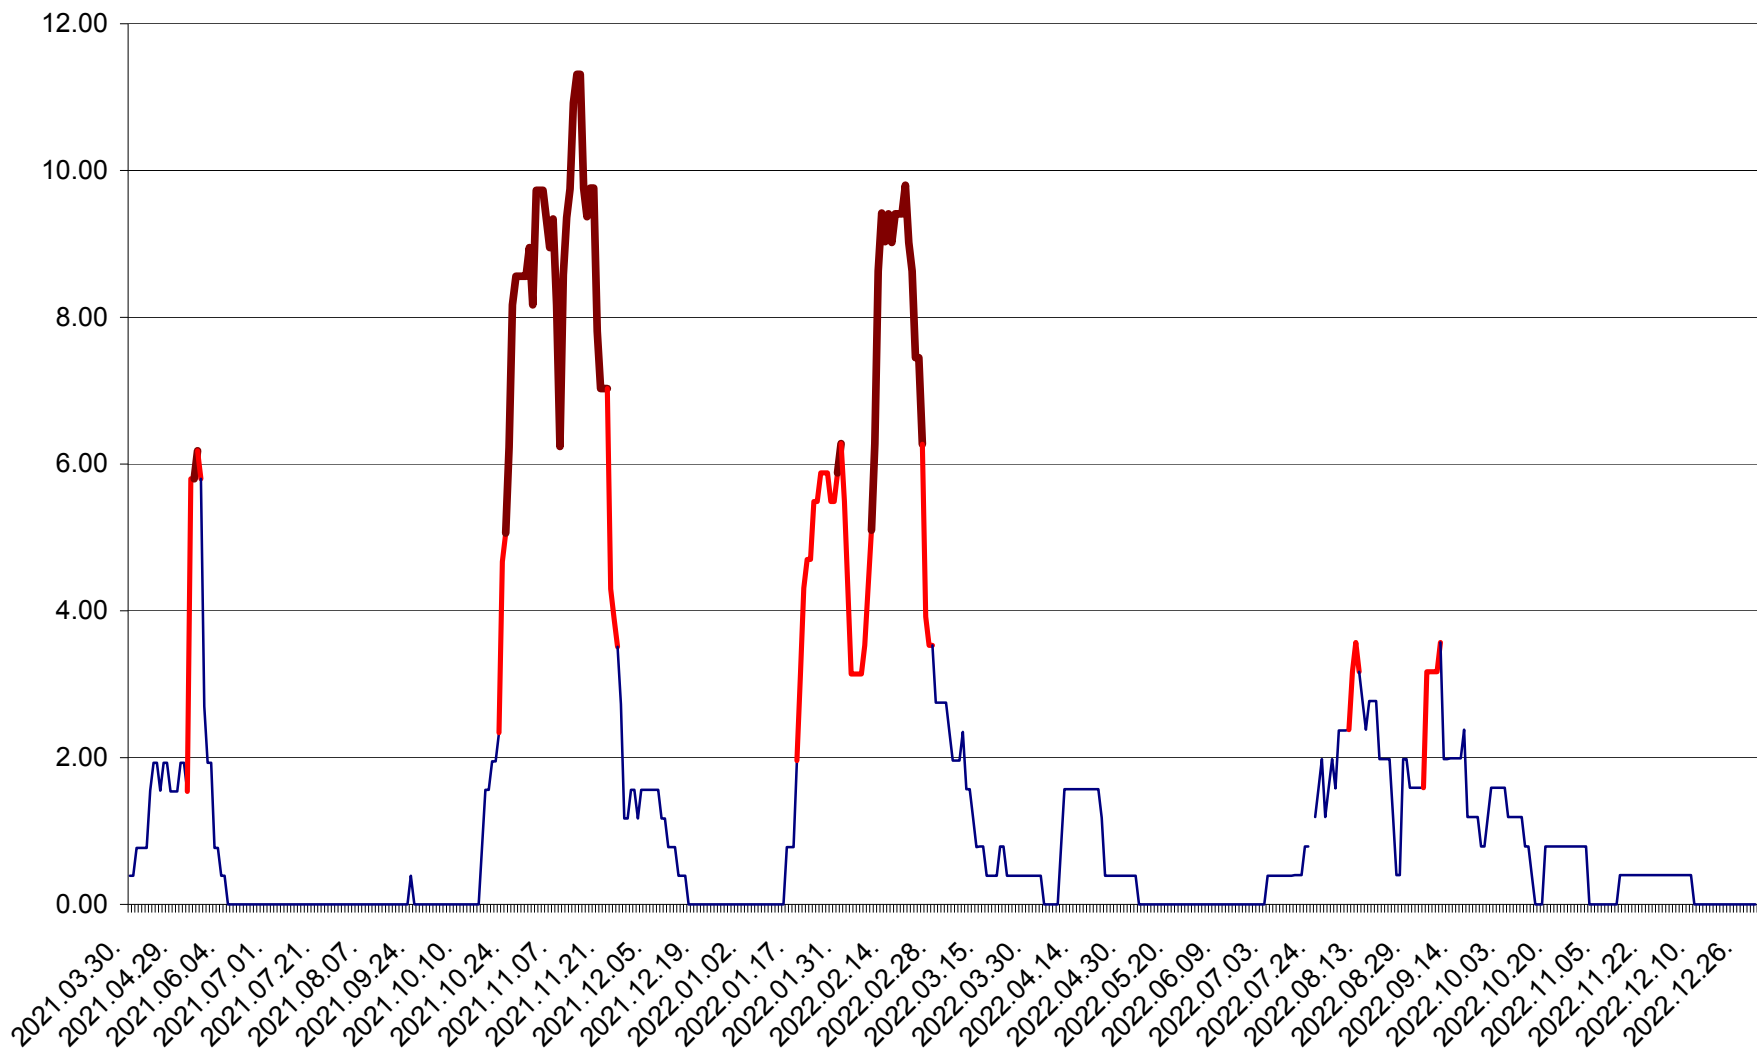

ATID - Evolutia incidentei cumulate pe 14 zile la % de locuitori  
2021.04.01. - 2022.12.30.

AVRĂMEȘTI - Evolutia incidentei cumulate pe 14 zile la ‰ de locuitori  
2021.04.01. - 2022.12.30.

ORAȘ BĂILE TUȘNAD - Evoluția incidenței cumulate pe 14 zile la ‰ de locuitori  
2021.04.01. - 2022.12.30.

ORAȘ BĂLAN - Evoluția incidenței cumulate pe 14 zile la ‰ de locuitori  
2021.04.01. - 2022.12.30.

BILBOR - Evolutia incidentei cumulate pe 14 zile la ‰ de locuitori  
2021.04.01. - 2022.12.30.

ORAȘ BORSEC - Evolutia incidentei cumulate pe 14 zile la ‰ de locuitori  
2021.04.01. - 2022.12.30.

BRĂDEȘTI - Evolutia incidentei cumulate pe 14 zile la ‰ de locuitori  
2021.04.01. - 2022.12.30.

CĂPÂLNIȚA - Evolutia incidentei cumulate pe 14 zile la ‰ de locuitori  
2021.04.01. - 2022.12.30.

CÂRȚA - Evolutia incidentei cumulate pe 14 zile la ‰ de locuitori  
2021.04.01. - 2022.12.30.

CICEU - Evolutia incidentei cumulate pe 14 zile la ‰ de locuitori  
2021.04.01. - 2022.12.30.

CIUCSÂNGEORGIU - Evolutia incidentei cumulate pe 14 zile la ‰ de locuitori  
2021.04.01. - 2022.12.30.

CIUMANI - Evolutia incidentei cumulate pe 14 zile la ‰ de locuitori  
2021.04.01. - 2022.12.30.