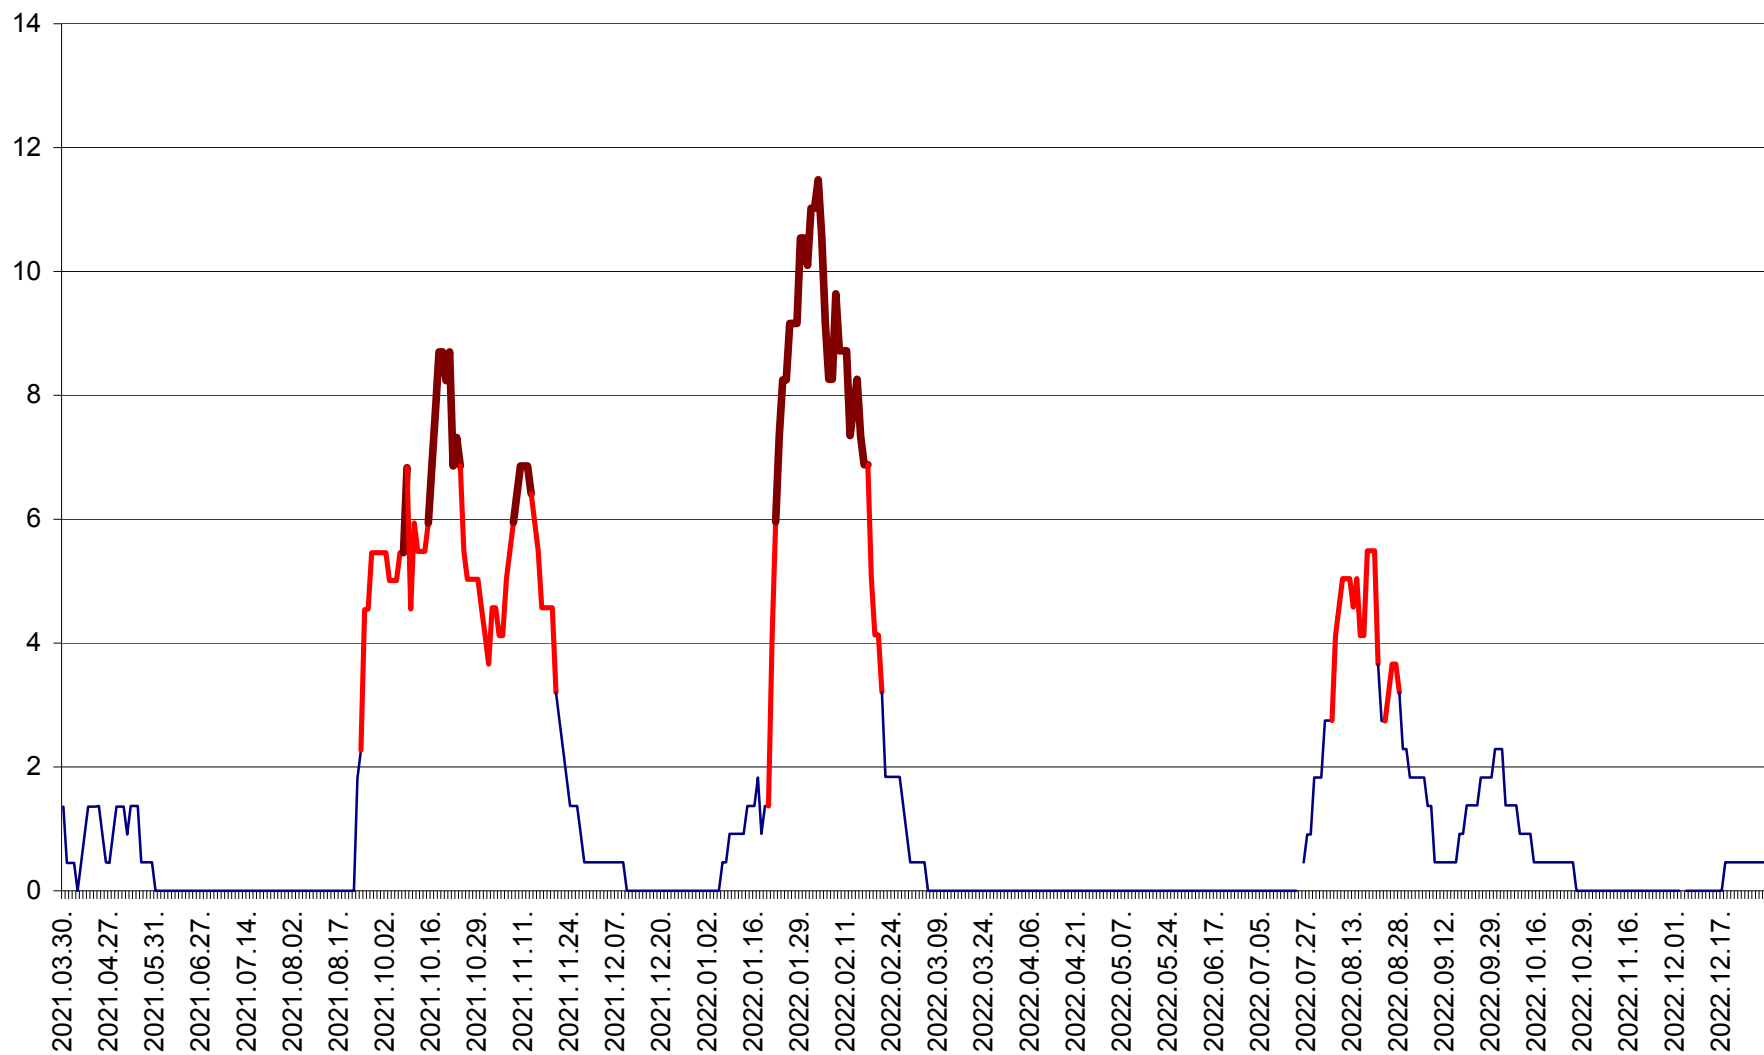

LĂZAREA - Evolutia incidentei cumulate pe 14 zile la % de locuitori  
2021.04.01. - 2022.12.30.

LELICENI - Evolutia incidentei cumulate pe 14 zile la ‰ de locuitori  
2021.04.01. - 2022.12.30.

LUETA - Evolutia incidentei cumulate pe 14 zile la ‰ de locuitori  
2021.04.01. - 2022.12.30.

LUNCA DE JOS - Evolutia incidentei cumulate pe 14 zile la ‰ de locuitori  
2021.04.01. - 2022.12.30.

LUNCA DE SUS - Evolutia incidentei cumulate pe 14 zile la ‰ de locuitori  
2021.04.01. - 2022.12.30.

LUPENI - Evolutia incidentei cumulate pe 14 zile la ‰ de locuitori  
2021.04.01. - 2022.12.30.

MĂDĂRAȘ - Evolutia incidentei cumulate pe 14 zile la ‰ de locuitori  
2021.04.01. - 2022.12.30.

MĂRTINIȘ - Evolutia incidentei cumulate pe 14 zile la ‰ de locuitori  
2021.04.01. - 2022.12.30.

MEREȘTI - Evolutia incidentei cumulate pe 14 zile la ‰ de locuitori  
2021.04.01. - 2022.12.30.

MUNICIPIUL MIERCUREA-CIUC - Evolutia incidentei cumulate pe 14 zile la ‰ de locuitori  
2021.04.01. - 2022.12.30.