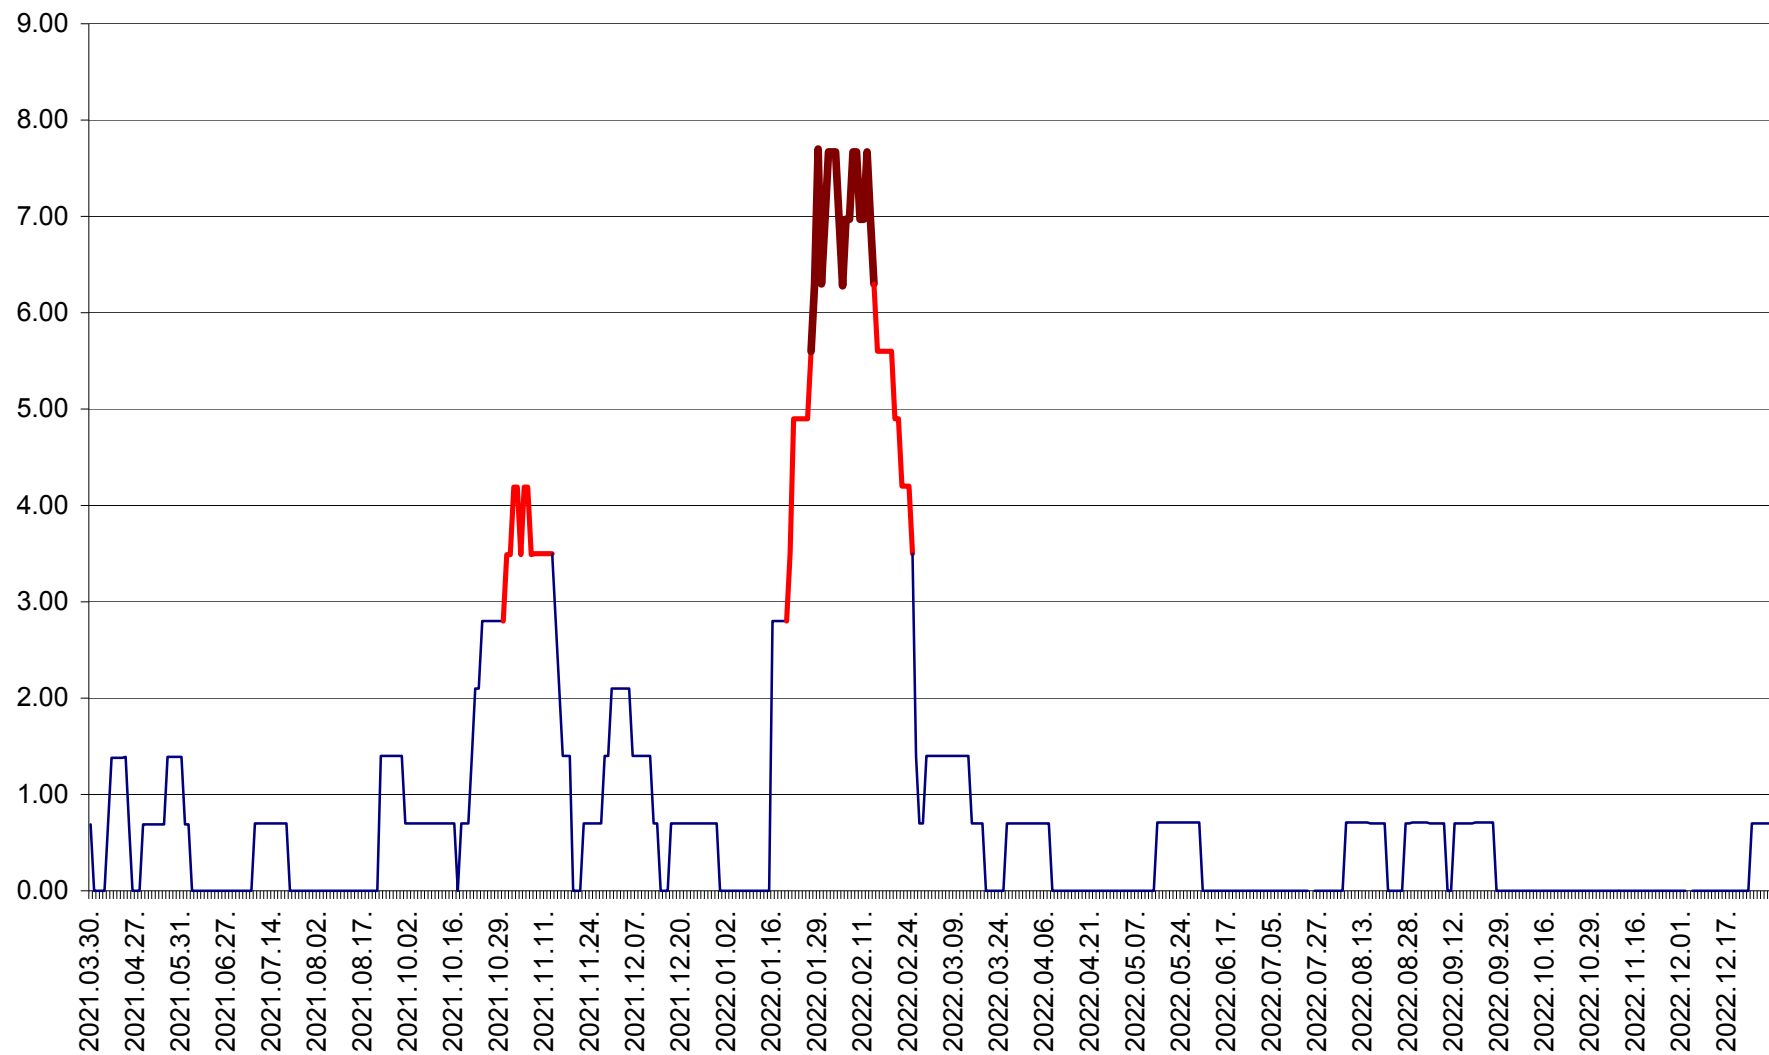

ORAȘ BĂLAN - Evoluția incidenței cumulate pe 14 zile la ‰ de locuitori  
2021.04.01. - 2022.12.30.

BILBOR - Evolutia incidentei cumulate pe 14 zile la ‰ de locuitori  
2021.04.01. - 2022.12.30.

ORAȘ BORSEC - Evolutia incidentei cumulate pe 14 zile la ‰ de locuitori  
2021.04.01. - 2022.12.30.

BRĂDEȘTI - Evolutia incidentei cumulate pe 14 zile la ‰ de locuitori  
2021.04.01. - 2022.12.30.

CĂPÂLNIȚA - Evolutia incidentei cumulate pe 14 zile la ‰ de locuitori  
2021.04.01. - 2022.12.30.

CÂRȚA - Evolutia incidentei cumulate pe 14 zile la ‰ de locuitori  
2021.04.01. - 2022.12.30.

CICEU - Evolutia incidentei cumulate pe 14 zile la ‰ de locuitori  
2021.04.01. - 2022.12.30.

CIUCSÂNGEORGIU - Evolutia incidentei cumulate pe 14 zile la ‰ de locuitori  
2021.04.01. - 2022.12.30.

CIUMANI - Evolutia incidentei cumulate pe 14 zile la ‰ de locuitori  
2021.04.01. - 2022.12.30.

CORBU - Evolutia incidentei cumulate pe 14 zile la ‰ de locuitori  
2021.04.01. - 2022.12.30.

CORUND - Evolutia incidentei cumulate pe 14 zile la ‰ de locuitori  
2021.04.01. - 2022.12.30.

COZMENI - Evolutia incidentei cumulate pe 14 zile la ‰ de locuitori  
2021.04.01. - 2022.12.30.