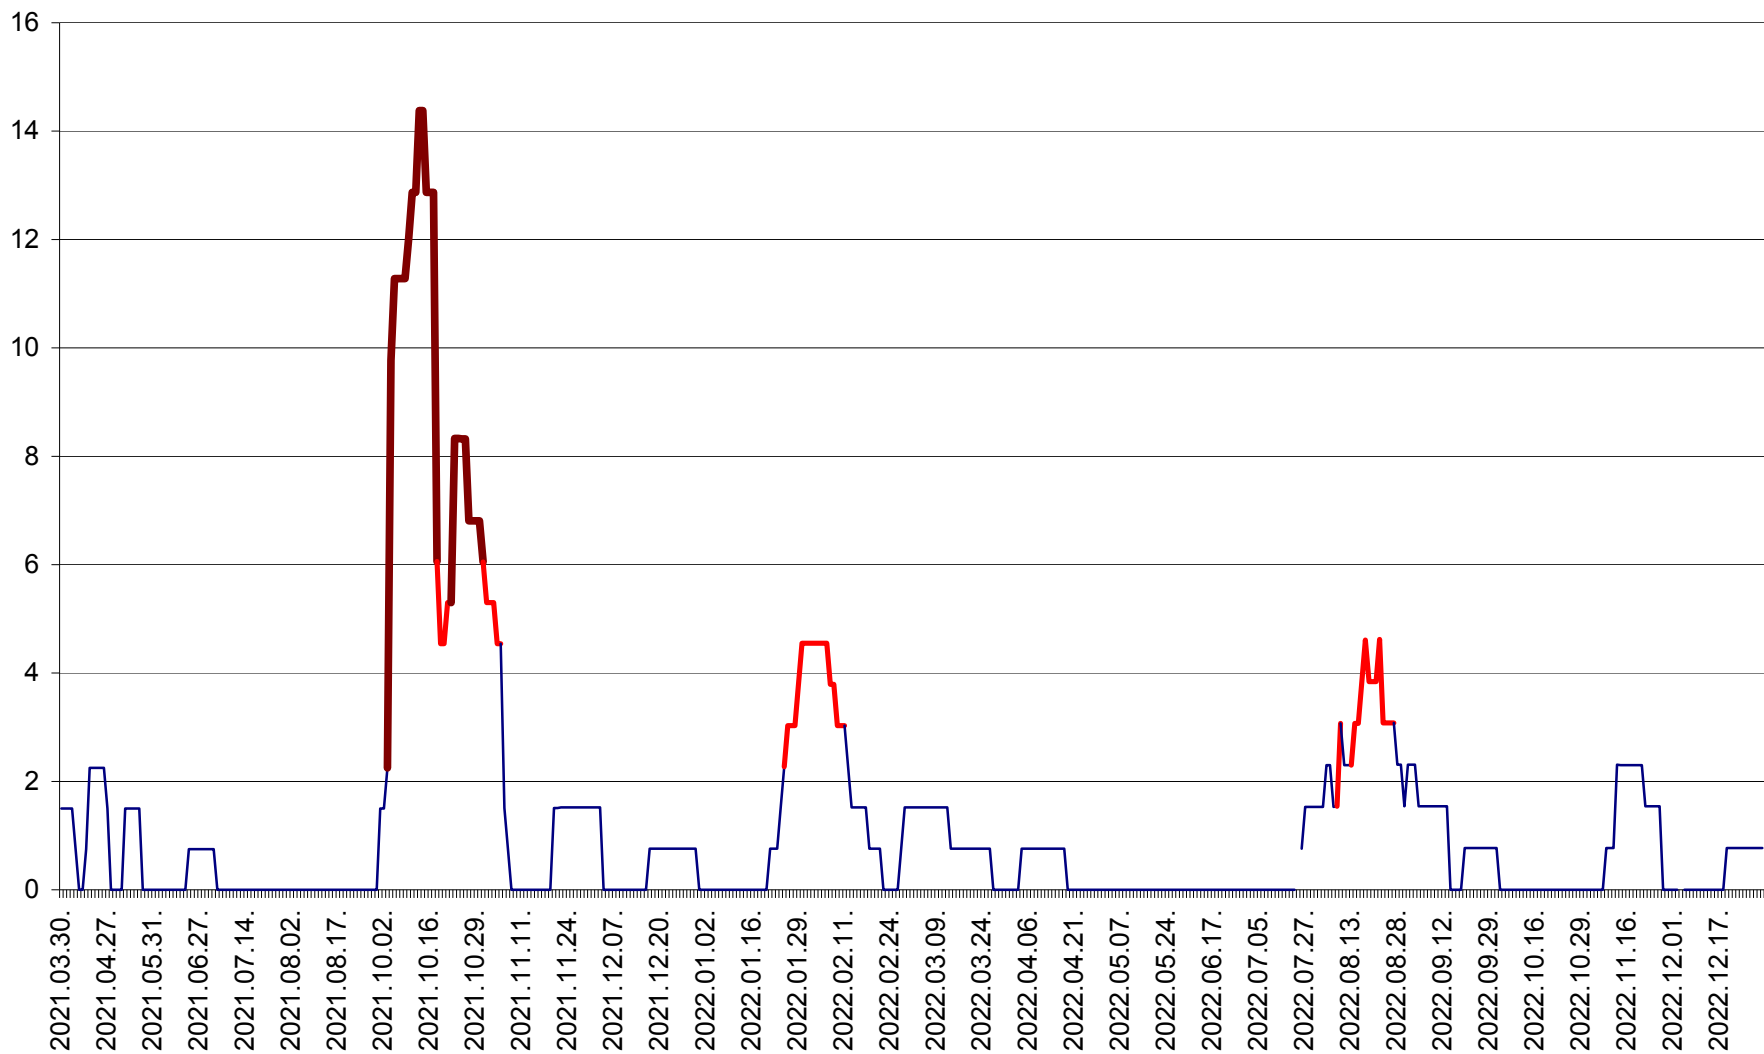

LUPENI - Evolutia incidentei cumulate pe 14 zile la ‰ de locuitori  
2021.04.01. - 2022.12.30.

MĂDĂRAȘ - Evolutia incidentei cumulate pe 14 zile la ‰ de locuitori  
2021.04.01. - 2022.12.30.

MĂRTINIȘ - Evolutia incidentei cumulate pe 14 zile la ‰ de locuitori  
2021.04.01. - 2022.12.30.

MEREȘTI - Evolutia incidentei cumulate pe 14 zile la ‰ de locuitori  
2021.04.01. - 2022.12.30.

MUNICIPIUL MIERCUREA-CIUC - Evolutia incidentei cumulate pe 14 zile la ‰ de locuitori  
2021.04.01. - 2022.12.30.

MIHĂILENI - Evolutia incidentei cumulate pe 14 zile la ‰ de locuitori  
2021.04.01. - 2022.12.30.

MUGENI - Evolutia incidentei cumulate pe 14 zile la ‰ de locuitori  
2021.04.01. - 2022.12.30.

OCLAND - Evolutia incidentei cumulate pe 14 zile la ‰ de locuitori  
2021.04.01. - 2022.12.30.