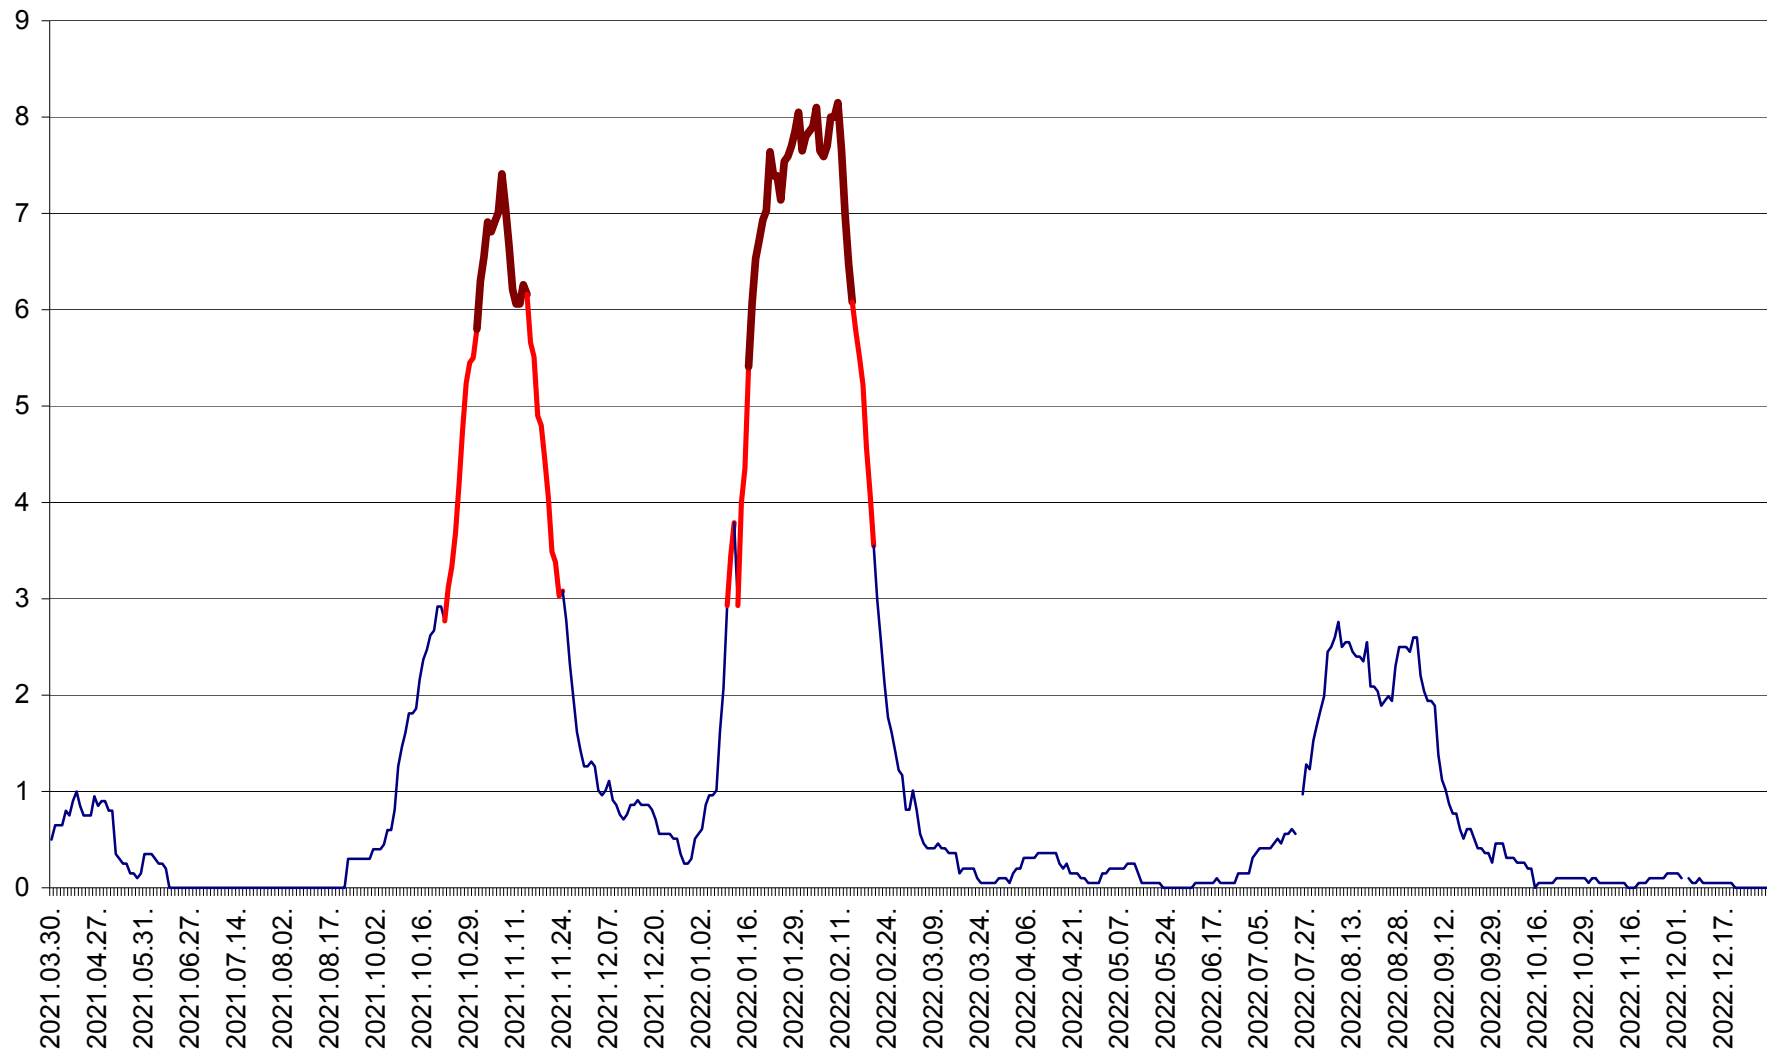

DÂRJIU - Evolutia incidentei cumulate pe 14 zile la ‰ de locuitori  
2021.04.01. - 2022.12.30.

DEALU - Evolutia incidentei cumulate pe 14 zile la ‰ de locuitori  
2021.04.01. - 2022.12.30.

DITRĂU - Evolutia incidentei cumulate pe 14 zile la ‰ de locuitori  
2021.04.01. - 2022.12.30.

FELICENI - Evolutia incidentei cumulate pe 14 zile la % de locuitori  
2021.04.01. - 2022.12.30.

FRUMOASA - Evolutia incidentei cumulate pe 14 zile la ‰ de locuitori  
2021.04.01. - 2022.12.30.

GĂLĂUȚAȘ - Evoluția incidenței cumulate pe 14 zile la ‰ de locuitori  
2021.04.01. - 2022.12.30.

MUNICIPIUL GHEORGHENI - Evolutia incidentei cumulate pe 14 zile la % de locuitori  
2021.04.01. - 2022.12.30.

JOSENI - Evolutia incidentei cumulate pe 14 zile la ‰ de locuitori  
2021.04.01. - 2022.12.30.

LĂZAREA - Evolutia incidentei cumulate pe 14 zile la % de locuitori  
2021.04.01. - 2022.12.30.

LELICENI - Evolutia incidentei cumulate pe 14 zile la ‰ de locuitori  
2021.04.01. - 2022.12.30.

LUETA - Evolutia incidentei cumulate pe 14 zile la ‰ de locuitori  
2021.04.01. - 2022.12.30.