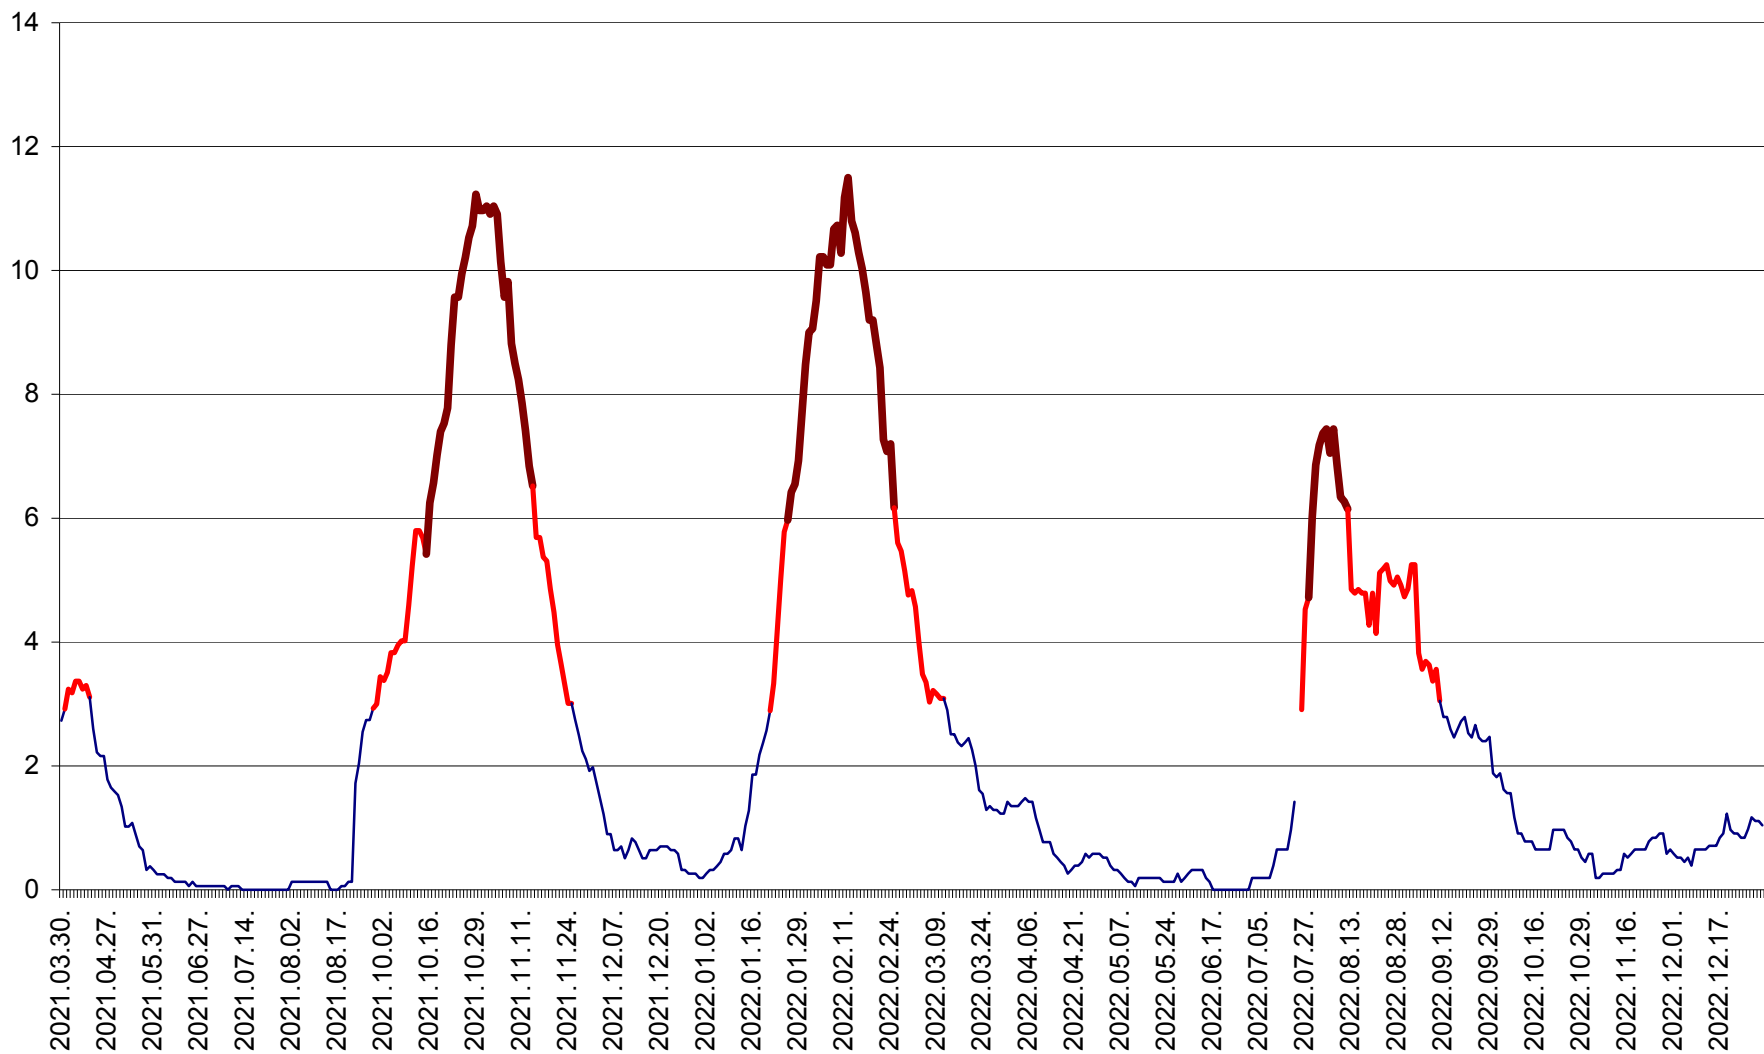

SICULENI - Evolutia incidentei cumulate pe 14 zile la ‰ de locuitori  
2021.04.01. - 2022.12.30.

ȘIMONEȘTI - Evolutia incidentei cumulate pe 14 zile la ‰ de locuitori  
2021.04.01. - 2022.12.30.

SUBCETATE - Evolutia incidentei cumulate pe 14 zile la ‰ de locuitori  
2021.04.01. - 2022.12.30.

SUSENI - Evolutia incidentei cumulate pe 14 zile la ‰ de locuitori  
2021.04.01. - 2022.12.30.

TOMEȘTI - Evolutia incidentei cumulate pe 14 zile la ‰ de locuitori  
2021.04.01. - 2022.12.30.

MUNICIPIUL TOPLIȚA - Evolutia incidentei cumulate pe 14 zile la ‰ de locuitori  
2021.04.01. - 2022.12.30.