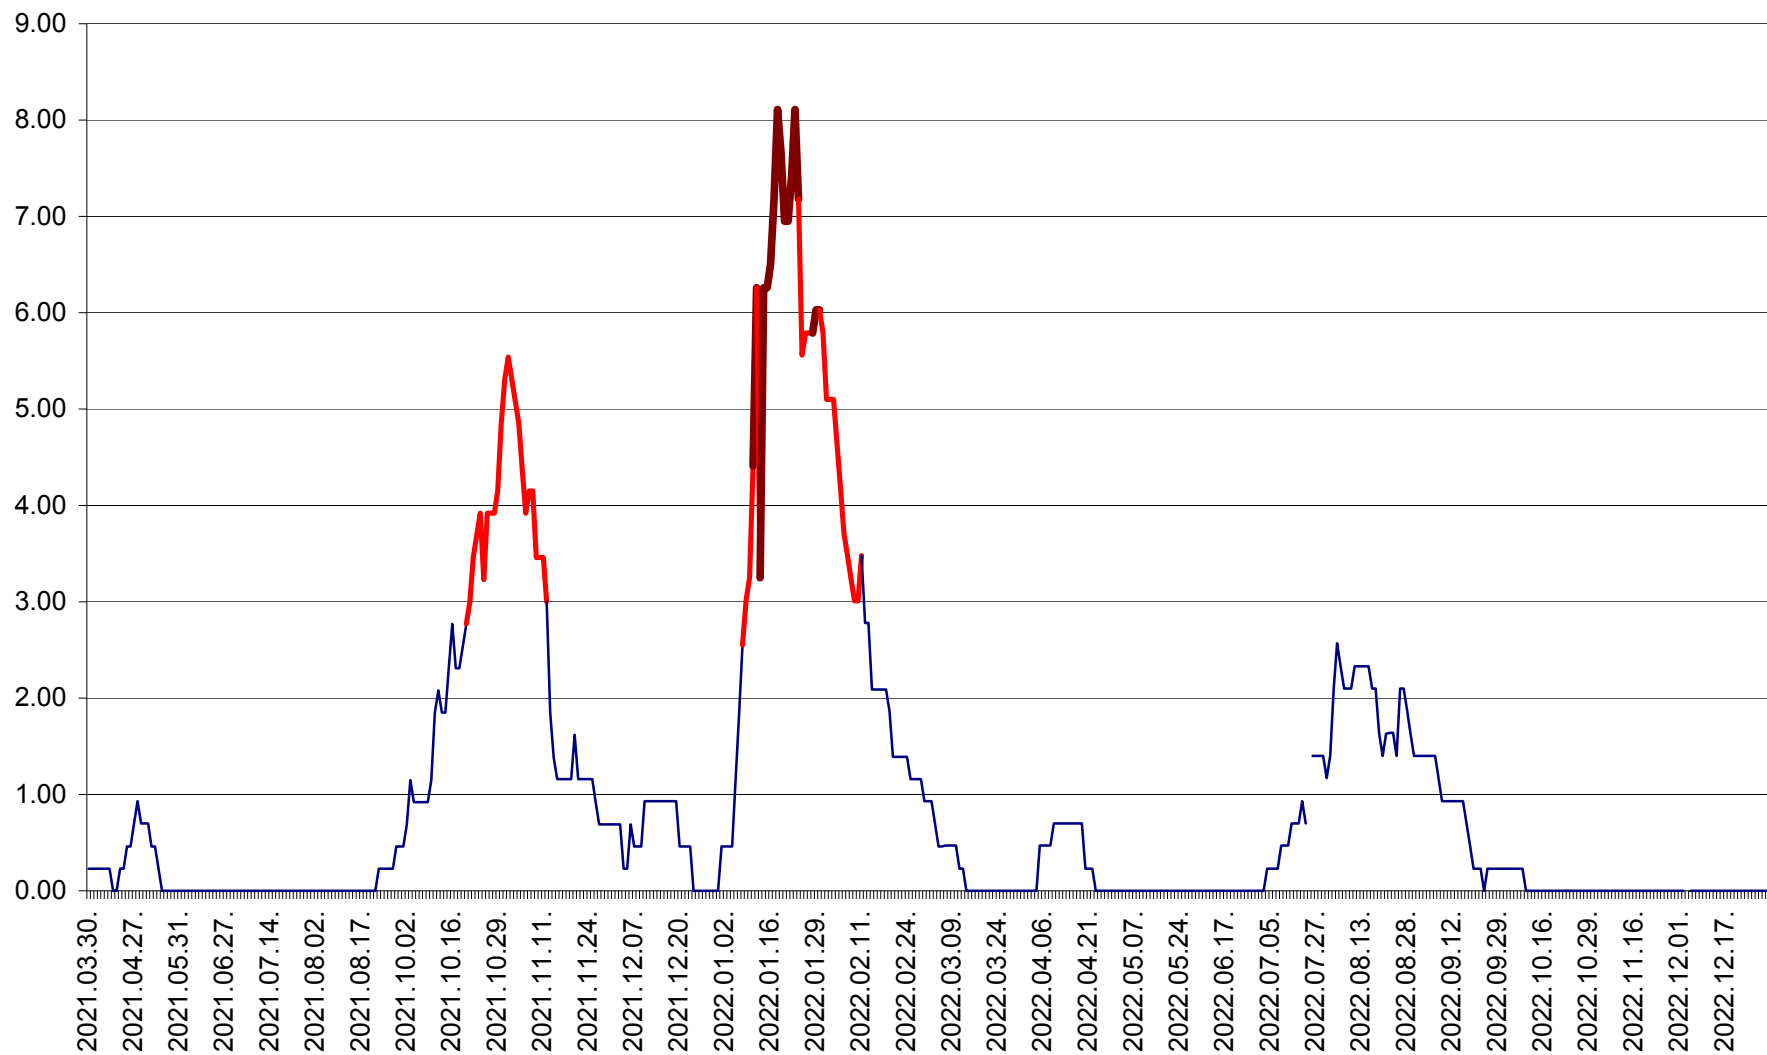

ORAȘ BĂLAN - Evoluția incidenței cumulate pe 14 zile la ‰ de locuitori  
2021.04.01. - 2022.12.30.

BILBOR - Evolutia incidentei cumulate pe 14 zile la ‰ de locuitori  
2021.04.01. - 2022.12.30.

ORAȘ BORSEC - Evolutia incidentei cumulate pe 14 zile la ‰ de locuitori  
2021.04.01. - 2022.12.30.

BRĂDEȘTI - Evolutia incidentei cumulate pe 14 zile la ‰ de locuitori  
2021.04.01. - 2022.12.30.

CĂPÂLNIȚA - Evolutia incidentei cumulate pe 14 zile la ‰ de locuitori  
2021.04.01. - 2022.12.30.

CÂRȚA - Evolutia incidentei cumulate pe 14 zile la ‰ de locuitori  
2021.04.01. - 2022.12.30.

CICEU - Evolutia incidentei cumulate pe 14 zile la ‰ de locuitori  
2021.04.01. - 2022.12.30.

CIUCSÂNGEORGIU - Evolutia incidentei cumulate pe 14 zile la ‰ de locuitori  
2021.04.01. - 2022.12.30.

CIUMANI - Evolutia incidentei cumulate pe 14 zile la ‰ de locuitori  
2021.04.01. - 2022.12.30.

CORBU - Evolutia incidentei cumulate pe 14 zile la ‰ de locuitori  
2021.04.01. - 2022.12.30.

CORUND - Evolutia incidentei cumulate pe 14 zile la ‰ de locuitori  
2021.04.01. - 2022.12.30.

COZMENI - Evolutia incidentei cumulate pe 14 zile la ‰ de locuitori  
2021.04.01. - 2022.12.30.