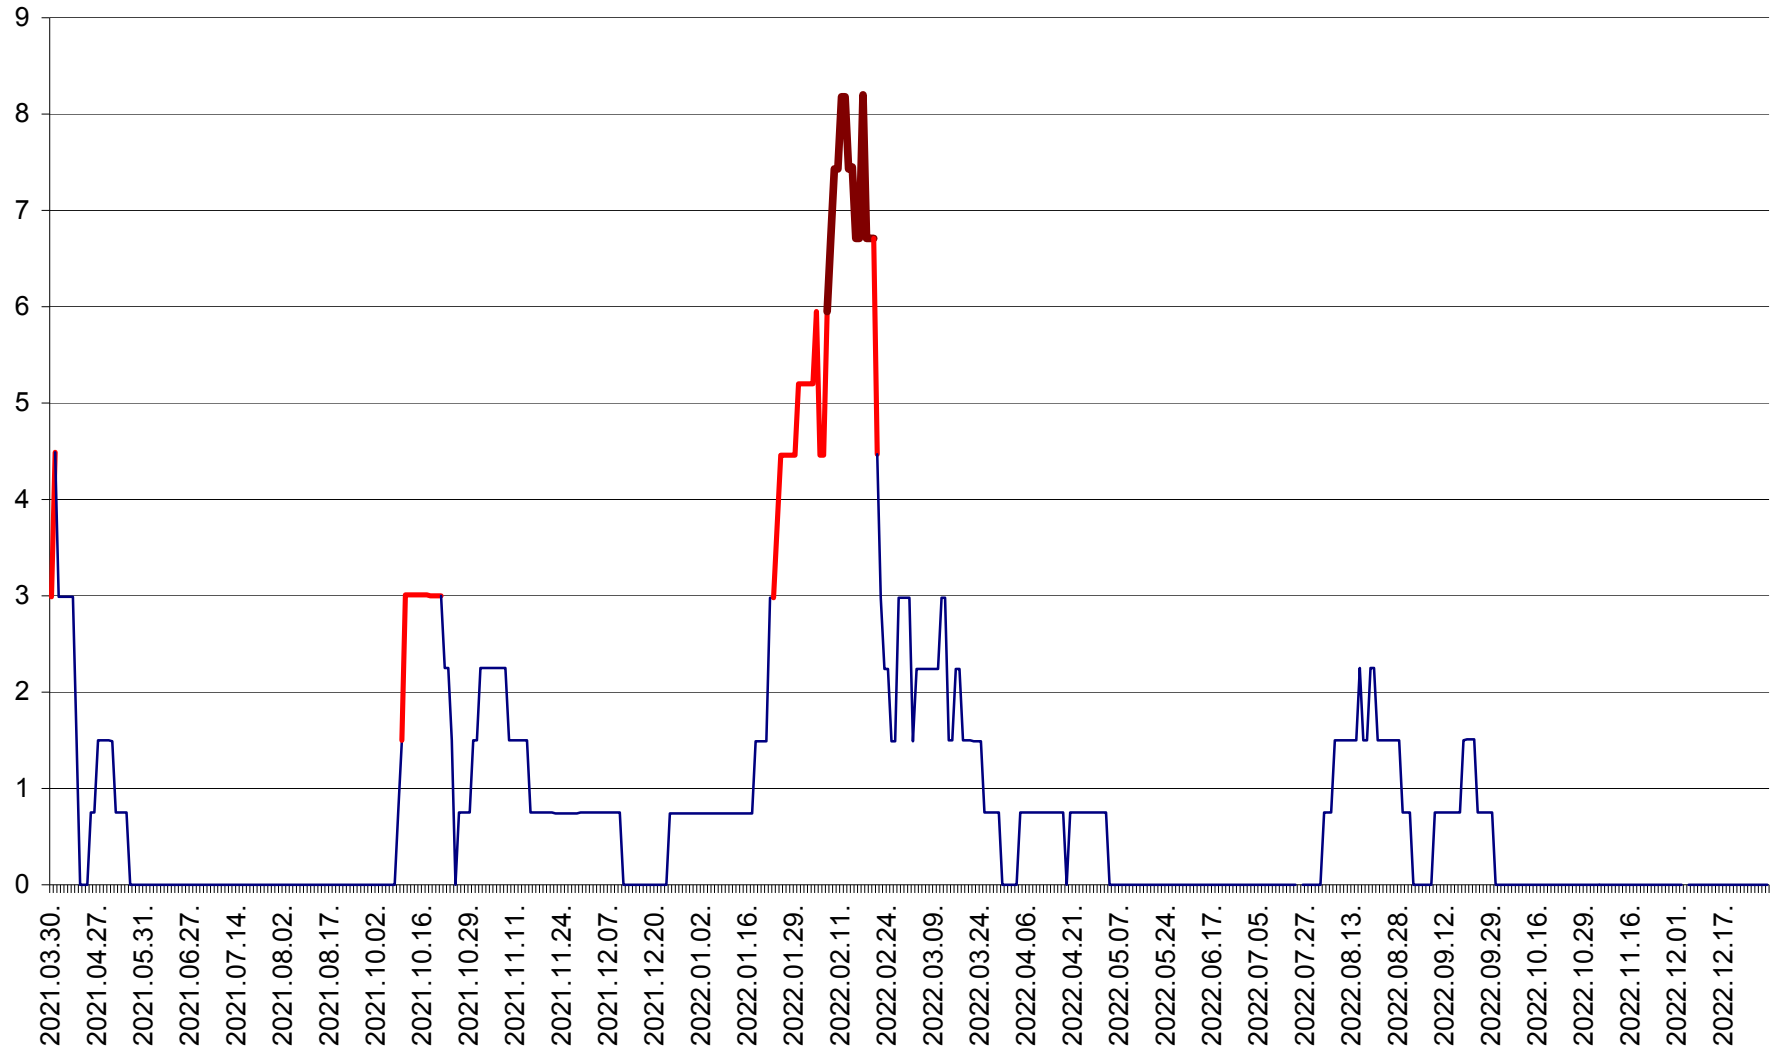

LĂZAREA - Evolutia incidentei cumulate pe 14 zile la % de locuitori  
2021.04.01. - 2022.12.30.

LELICENI - Evolutia incidentei cumulate pe 14 zile la ‰ de locuitori  
2021.04.01. - 2022.12.30.

LUETA - Evolutia incidentei cumulate pe 14 zile la ‰ de locuitori  
2021.04.01. - 2022.12.30.

LUNCA DE JOS - Evolutia incidentei cumulate pe 14 zile la ‰ de locuitori  
2021.04.01. - 2022.12.30.

LUNCA DE SUS - Evolutia incidentei cumulate pe 14 zile la ‰ de locuitori  
2021.04.01. - 2022.12.30.

LUPENI - Evolutia incidentei cumulate pe 14 zile la ‰ de locuitori  
2021.04.01. - 2022.12.30.

MĂDĂRAȘ - Evolutia incidentei cumulate pe 14 zile la ‰ de locuitori  
2021.04.01. - 2022.12.30.

MĂRTINIȘ - Evolutia incidentei cumulate pe 14 zile la ‰ de locuitori  
2021.04.01. - 2022.12.30.

MEREȘTI - Evolutia incidentei cumulate pe 14 zile la ‰ de locuitori  
2021.04.01. - 2022.12.30.

MUNICIPIUL MIERCUREA-CIUC - Evolutia incidentei cumulate pe 14 zile la ‰ de locuitori  
2021.04.01. - 2022.12.30.