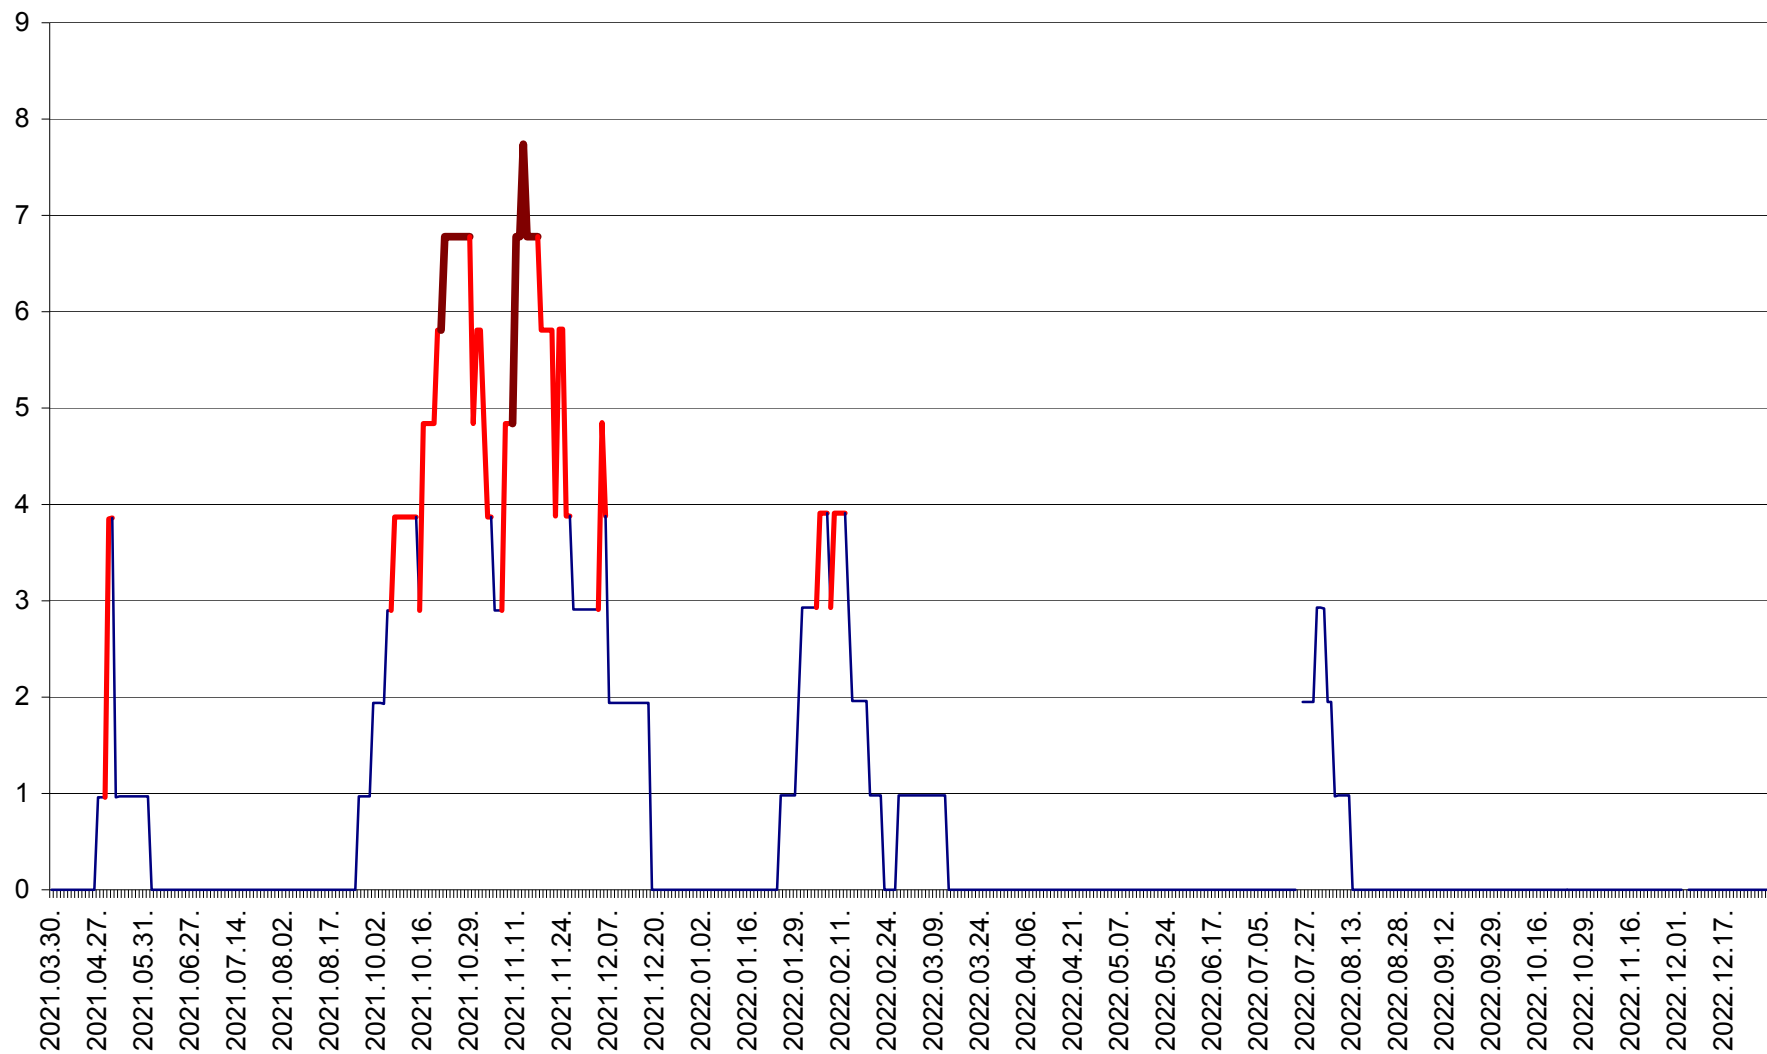

CORBU - Evolutia incidentei cumulate pe 14 zile la ‰ de locuitori  
2021.04.01. - 2022.12.30.

CORUND - Evolutia incidentei cumulate pe 14 zile la ‰ de locuitori  
2021.04.01. - 2022.12.30.

COZMENI - Evolutia incidentei cumulate pe 14 zile la ‰ de locuitori  
2021.04.01. - 2022.12.30.

ORAȘ CRISTURU SECUIESC - Evolutia incidentei cumulate pe 14 zile la ‰ de locuitori  
2021.04.01. - 2022.12.30.

DĂNEȘTI - Evolutia incidentei cumulate pe 14 zile la ‰ de locuitori  
2021.04.01. - 2022.12.30.

DÂRJIU - Evolutia incidentei cumulate pe 14 zile la ‰ de locuitori  
2021.04.01. - 2022.12.30.

DEALU - Evolutia incidentei cumulate pe 14 zile la ‰ de locuitori  
2021.04.01. - 2022.12.30.

DITRĂU - Evolutia incidentei cumulate pe 14 zile la ‰ de locuitori  
2021.04.01. - 2022.12.30.