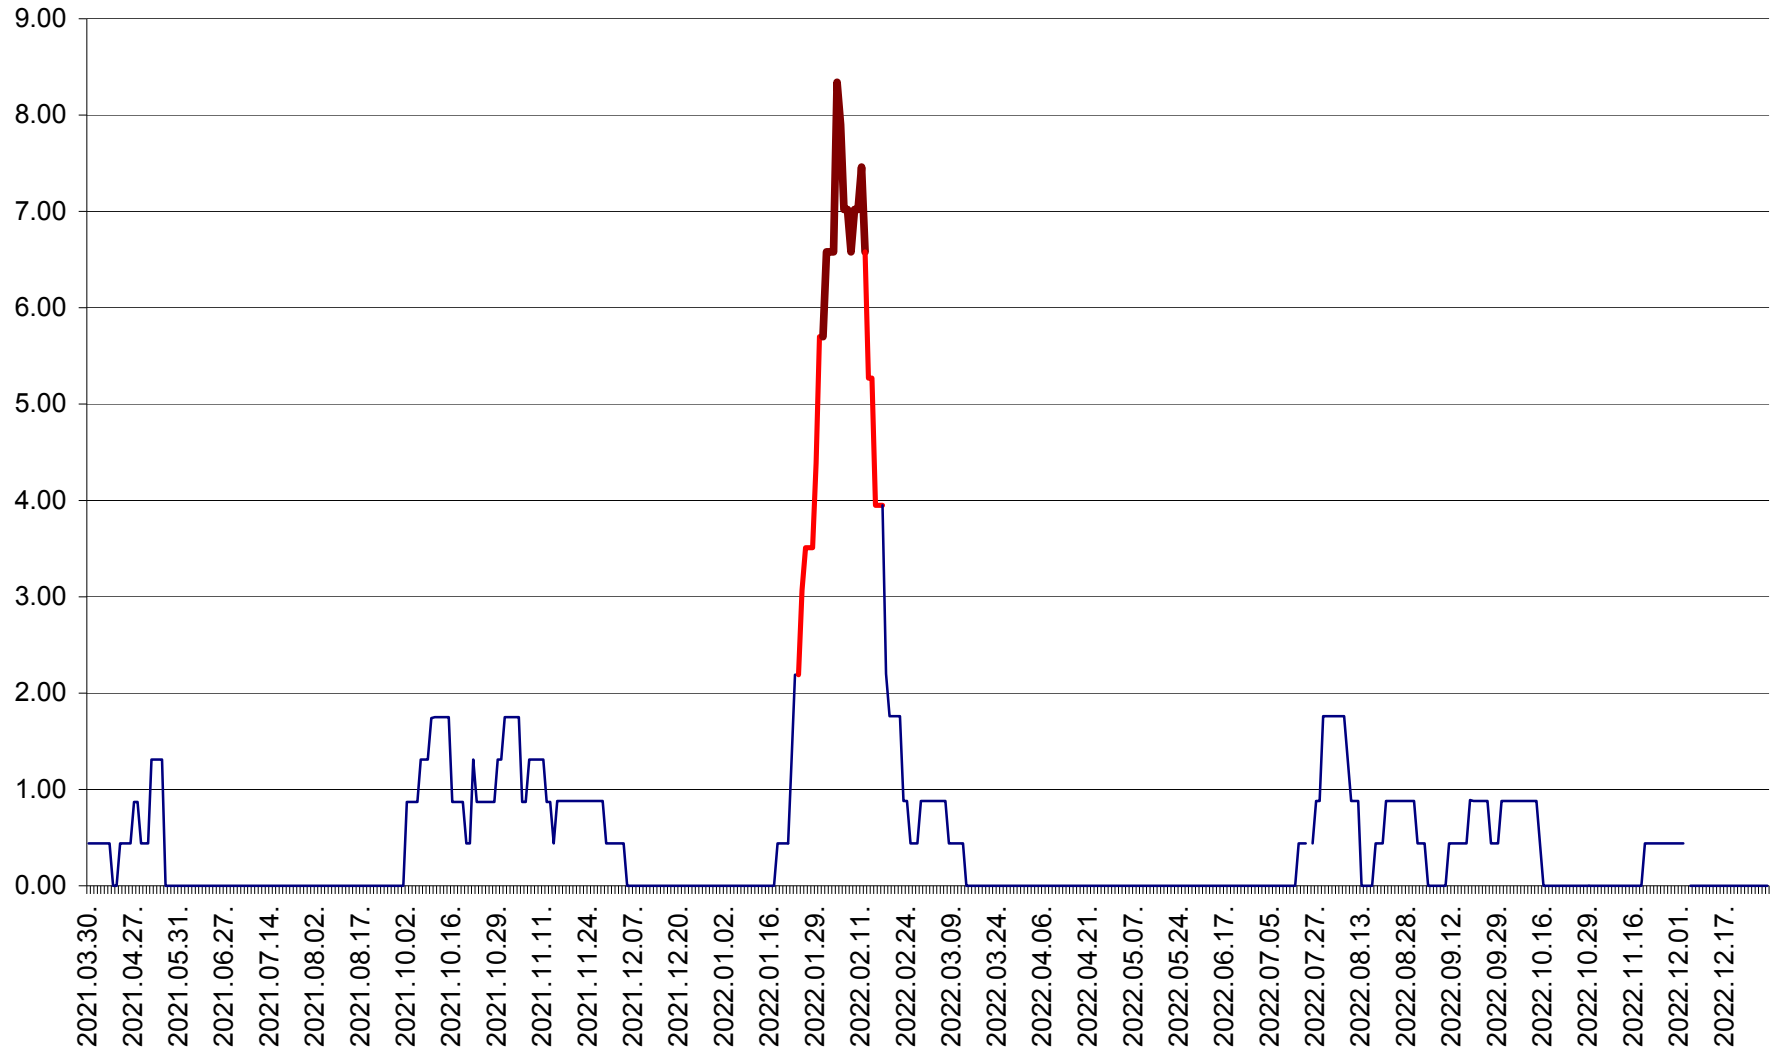

ORAȘ BĂLAN - Evoluția incidenței cumulate pe 14 zile la ‰ de locuitori  
2021.04.01. - 2022.12.30.

BILBOR - Evolutia incidentei cumulate pe 14 zile la ‰ de locuitori  
2021.04.01. - 2022.12.30.

ORAȘ BORSEC - Evolutia incidentei cumulate pe 14 zile la ‰ de locuitori  
2021.04.01. - 2022.12.30.

BRĂDEȘTI - Evolutia incidentei cumulate pe 14 zile la ‰ de locuitori  
2021.04.01. - 2022.12.30.

CĂPÂLNIȚA - Evolutia incidentei cumulate pe 14 zile la ‰ de locuitori  
2021.04.01. - 2022.12.30.

CÂRȚA - Evolutia incidentei cumulate pe 14 zile la ‰ de locuitori  
2021.04.01. - 2022.12.30.

CICEU - Evolutia incidentei cumulate pe 14 zile la ‰ de locuitori  
2021.04.01. - 2022.12.30.

CIUCSÂNGEORGIU - Evolutia incidentei cumulate pe 14 zile la ‰ de locuitori  
2021.04.01. - 2022.12.30.

CIUMANI - Evolutia incidentei cumulate pe 14 zile la ‰ de locuitori  
2021.04.01. - 2022.12.30.

CORBU - Evolutia incidentei cumulate pe 14 zile la ‰ de locuitori  
2021.04.01. - 2022.12.30.

CORUND - Evolutia incidentei cumulate pe 14 zile la ‰ de locuitori  
2021.04.01. - 2022.12.30.

COZMENI - Evolutia incidentei cumulate pe 14 zile la ‰ de locuitori  
2021.04.01. - 2022.12.30.