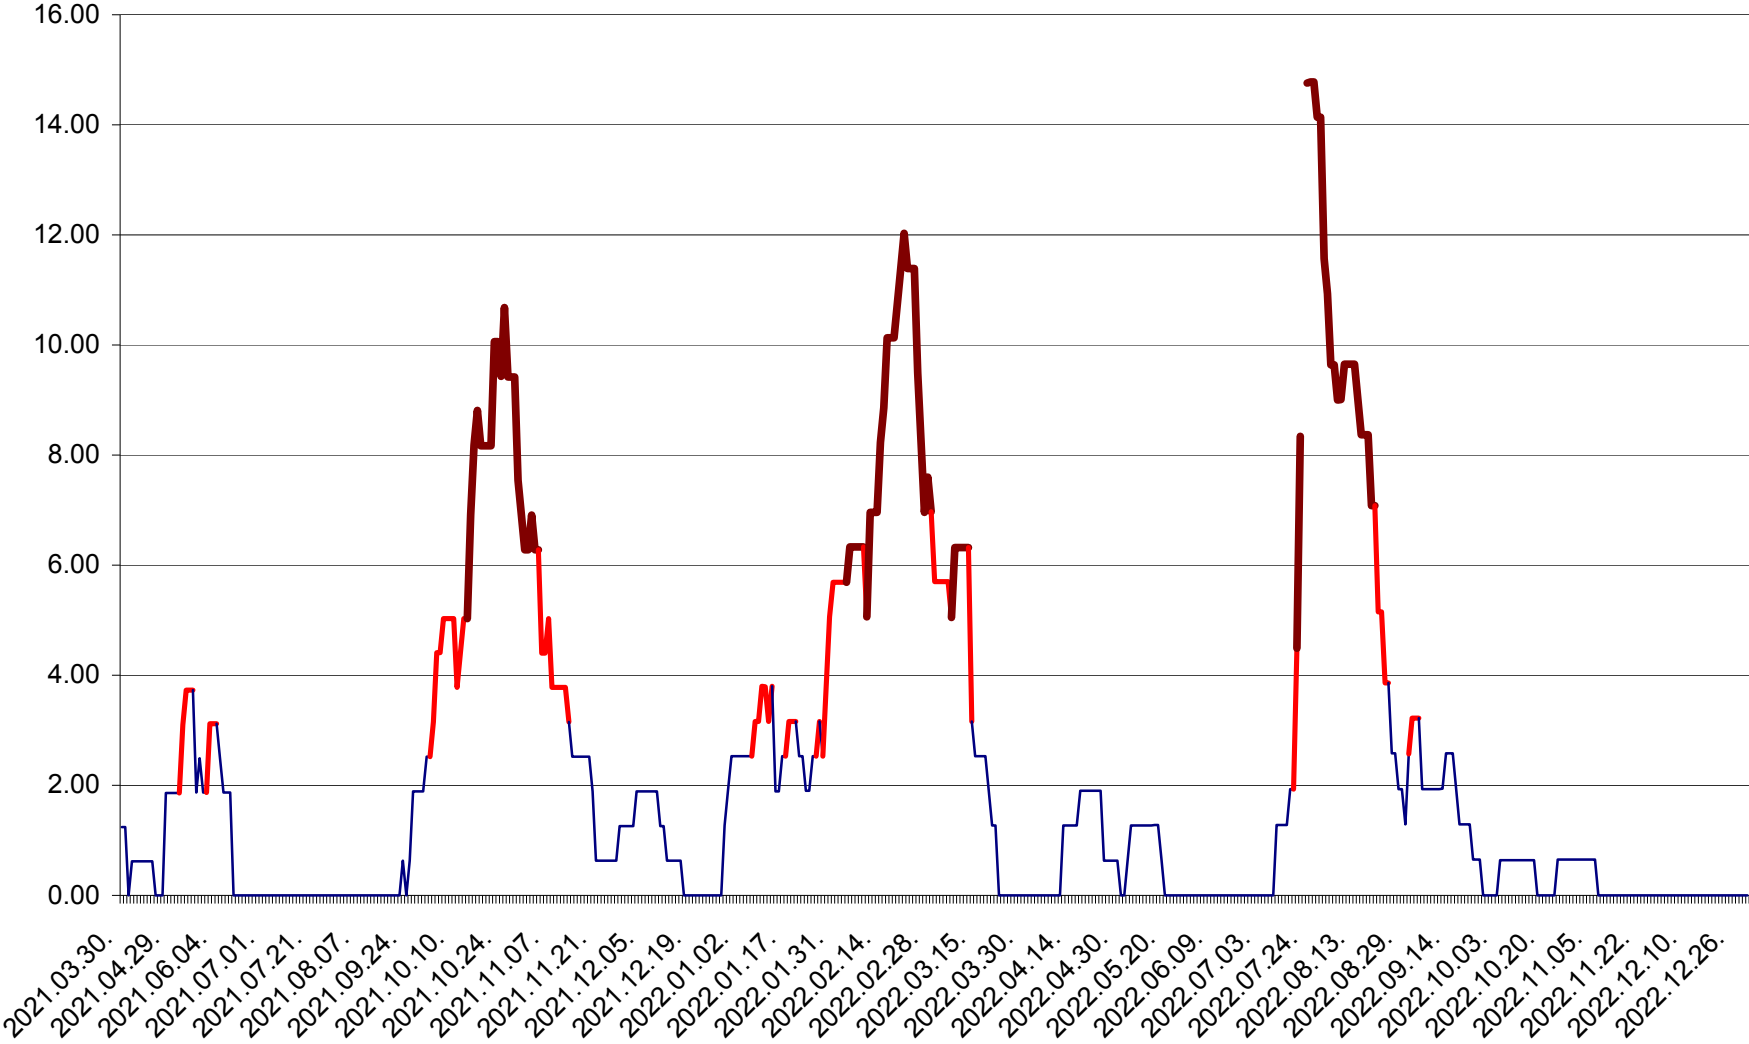

ATID - Evolutia incidentei cumulate pe 14 zile la % de locuitori  
2021.04.01. - 2022.12.30.

AVRĂMEȘTI - Evolutia incidentei cumulate pe 14 zile la ‰ de locuitori  
2021.04.01. - 2022.12.30.

ORAȘ BĂILE TUȘNAD - Evoluția incidenței cumulate pe 14 zile la ‰ de locuitori  
2021.04.01. - 2022.12.30.

ORAȘ BĂLAN - Evoluția incidenței cumulate pe 14 zile la ‰ de locuitori  
2021.04.01. - 2022.12.30.

BILBOR - Evolutia incidentei cumulate pe 14 zile la ‰ de locuitori  
2021.04.01. - 2022.12.30.

ORAȘ BORSEC - Evolutia incidentei cumulate pe 14 zile la ‰ de locuitori  
2021.04.01. - 2022.12.30.

BRĂDEȘTI - Evolutia incidentei cumulate pe 14 zile la ‰ de locuitori  
2021.04.01. - 2022.12.30.

CĂPÂLNIȚA - Evolutia incidentei cumulate pe 14 zile la ‰ de locuitori  
2021.04.01. - 2022.12.30.

CÂRȚA - Evolutia incidentei cumulate pe 14 zile la ‰ de locuitori  
2021.04.01. - 2022.12.30.

CICEU - Evolutia incidentei cumulate pe 14 zile la ‰ de locuitori  
2021.04.01. - 2022.12.30.

CIUCSÂNGEORGIU - Evolutia incidentei cumulate pe 14 zile la ‰ de locuitori  
2021.04.01. - 2022.12.30.

CIUMANI - Evolutia incidentei cumulate pe 14 zile la ‰ de locuitori  
2021.04.01. - 2022.12.30.