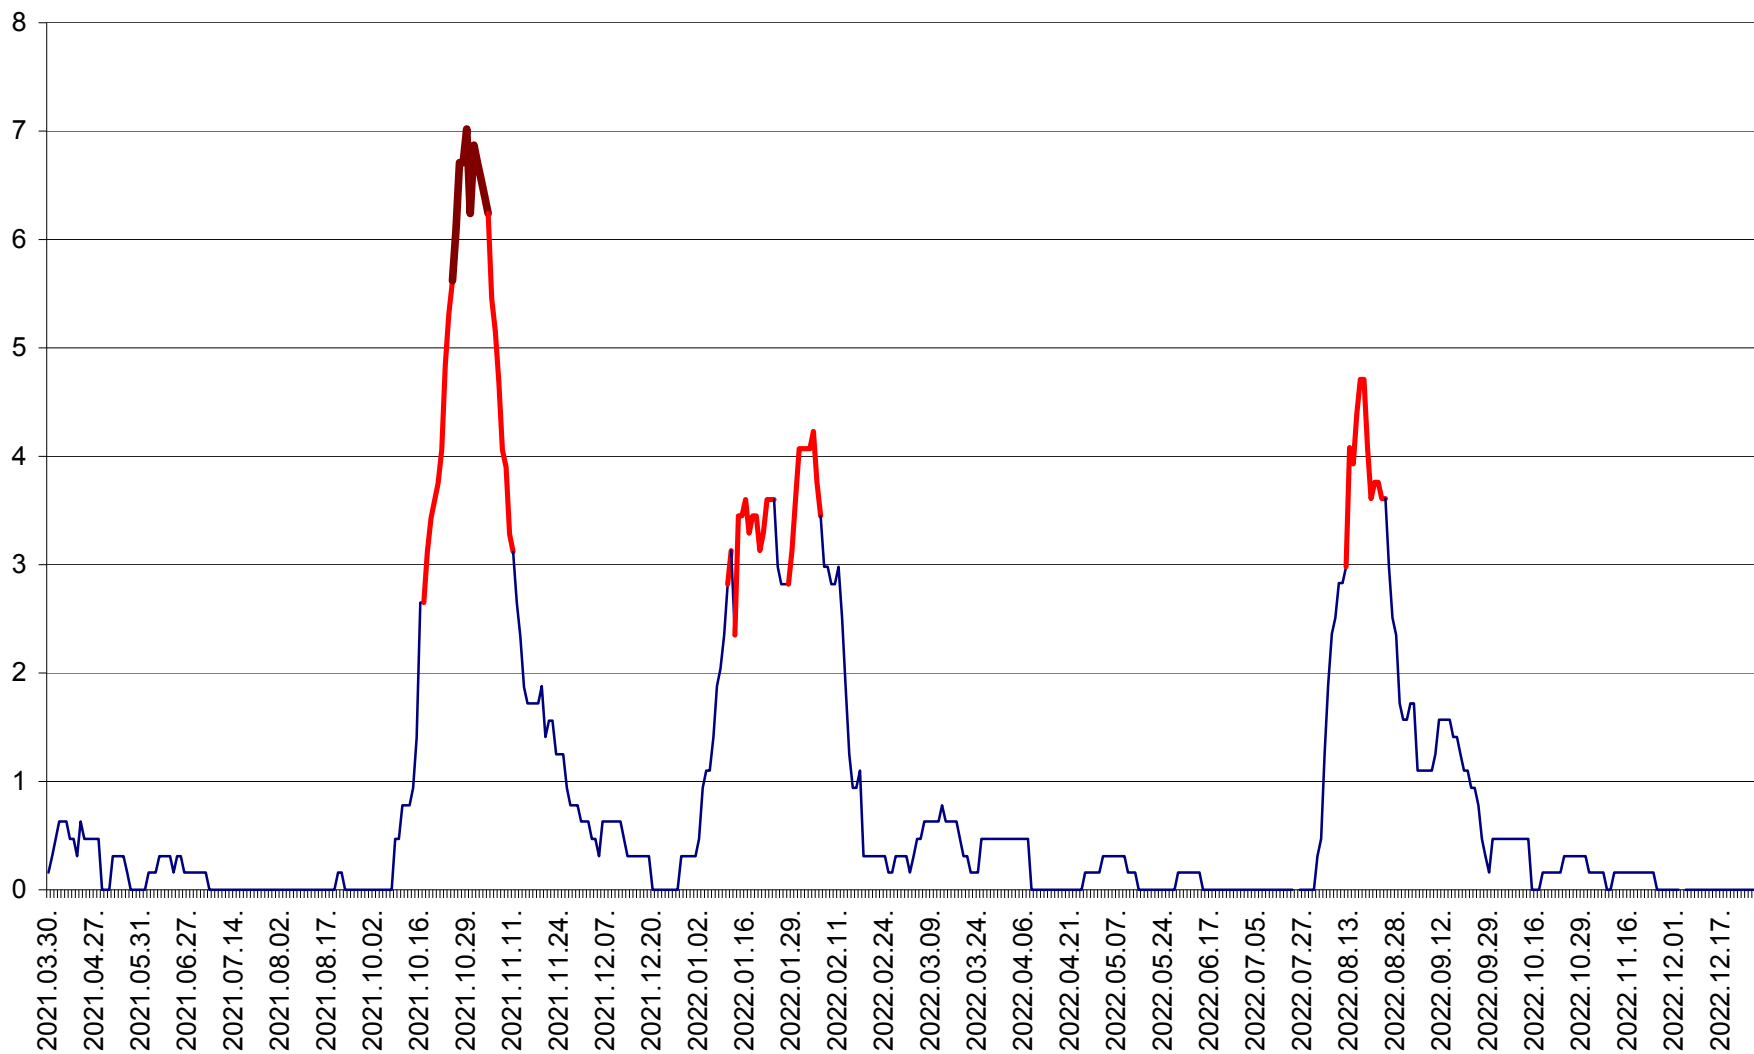

PLĂIEȘII DE JOS - Evolutia incidentei cumulate pe 14 zile la ‰ de locuitori  
2021.04.01. - 2022.12.30.

PORUMBENI - Evolutia incidentei cumulate pe 14 zile la ‰ de locuitori  
2021.04.01. - 2022.12.30.

PRAID - Evolutia incidentei cumulate pe 14 zile la ‰ de locuitori  
2021.04.01. - 2022.12.30.

RACU - Evolutia incidentei cumulate pe 14 zile la ‰ de locuitori  
2021.04.01. - 2022.12.30.

REMETEA - Evolutia incidentei cumulate pe 14 zile la % de locuitori  
2021.04.01. - 2022.12.30.