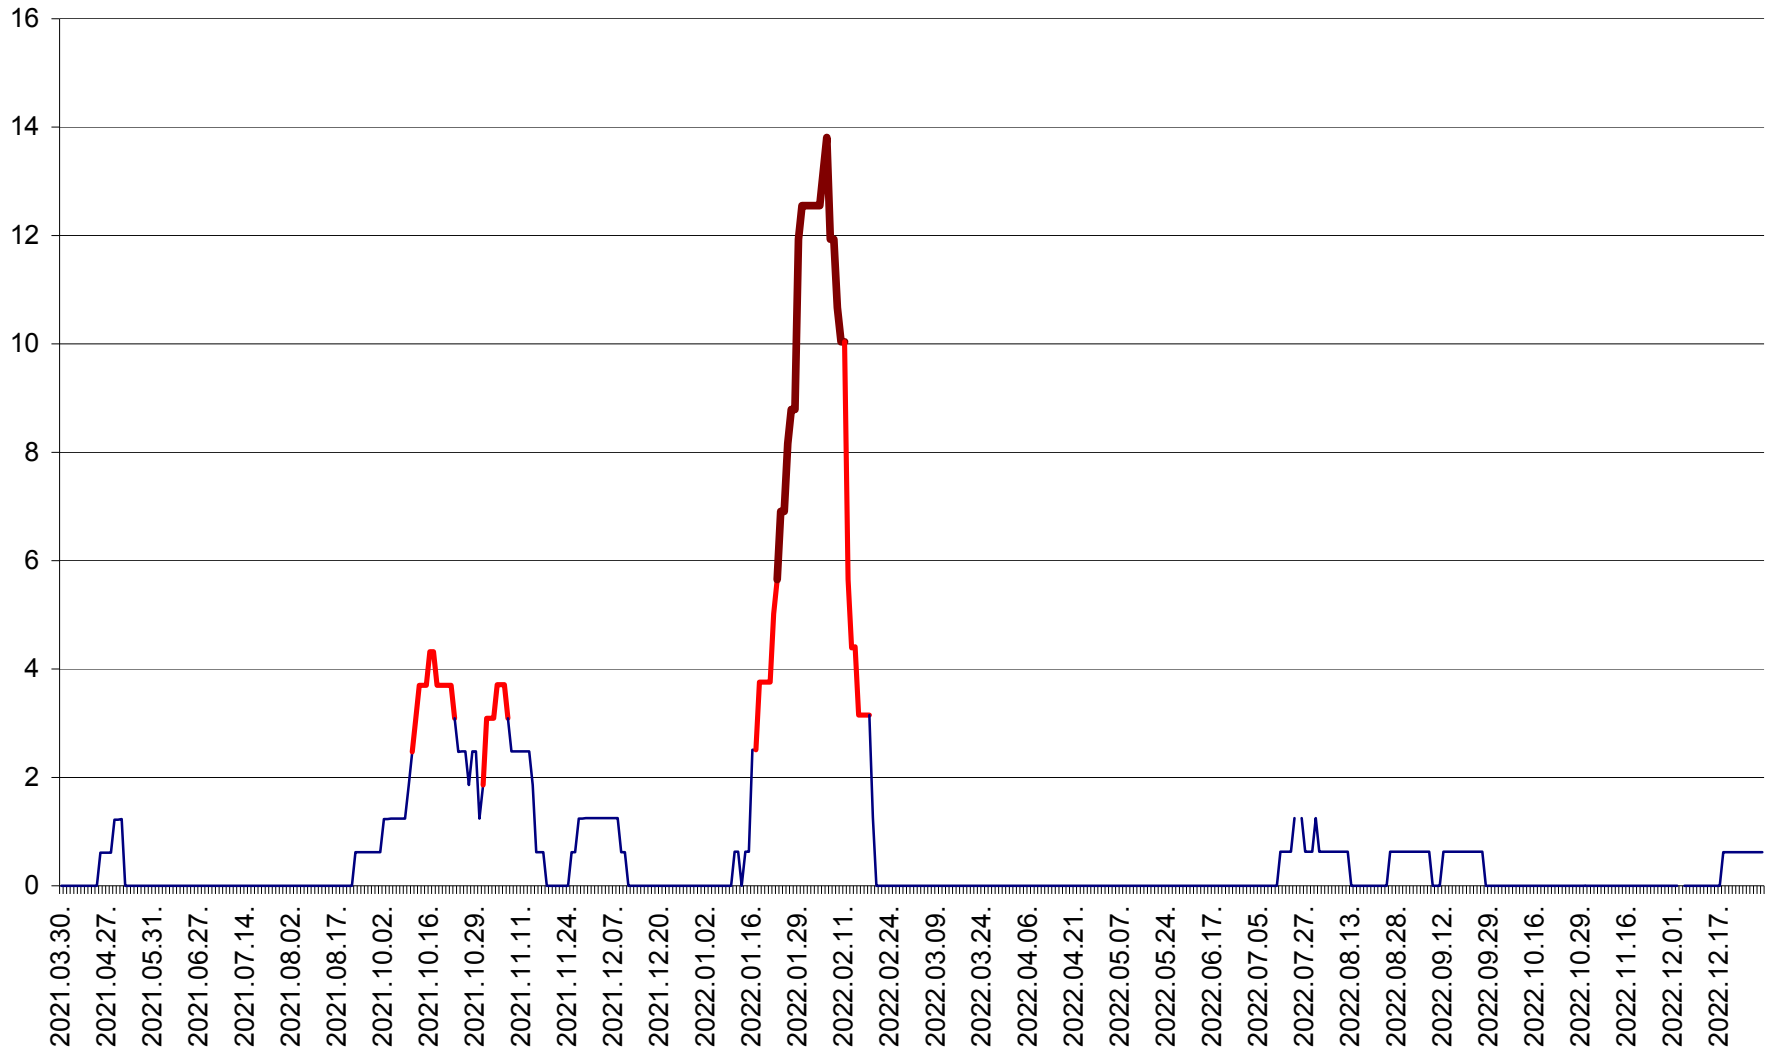

PLĂIEȘII DE JOS - Evolutia incidentei cumulate pe 14 zile la ‰ de locuitori  
2021.04.01. - 2022.12.30.

PORUMBENI - Evolutia incidentei cumulate pe 14 zile la ‰ de locuitori  
2021.04.01. - 2022.12.30.

PRAID - Evolutia incidentei cumulate pe 14 zile la ‰ de locuitori  
2021.04.01. - 2022.12.30.

RACU - Evolutia incidentei cumulate pe 14 zile la ‰ de locuitori  
2021.04.01. - 2022.12.30.

REMETEA - Evolutia incidentei cumulate pe 14 zile la % de locuitori  
2021.04.01. - 2022.12.30.