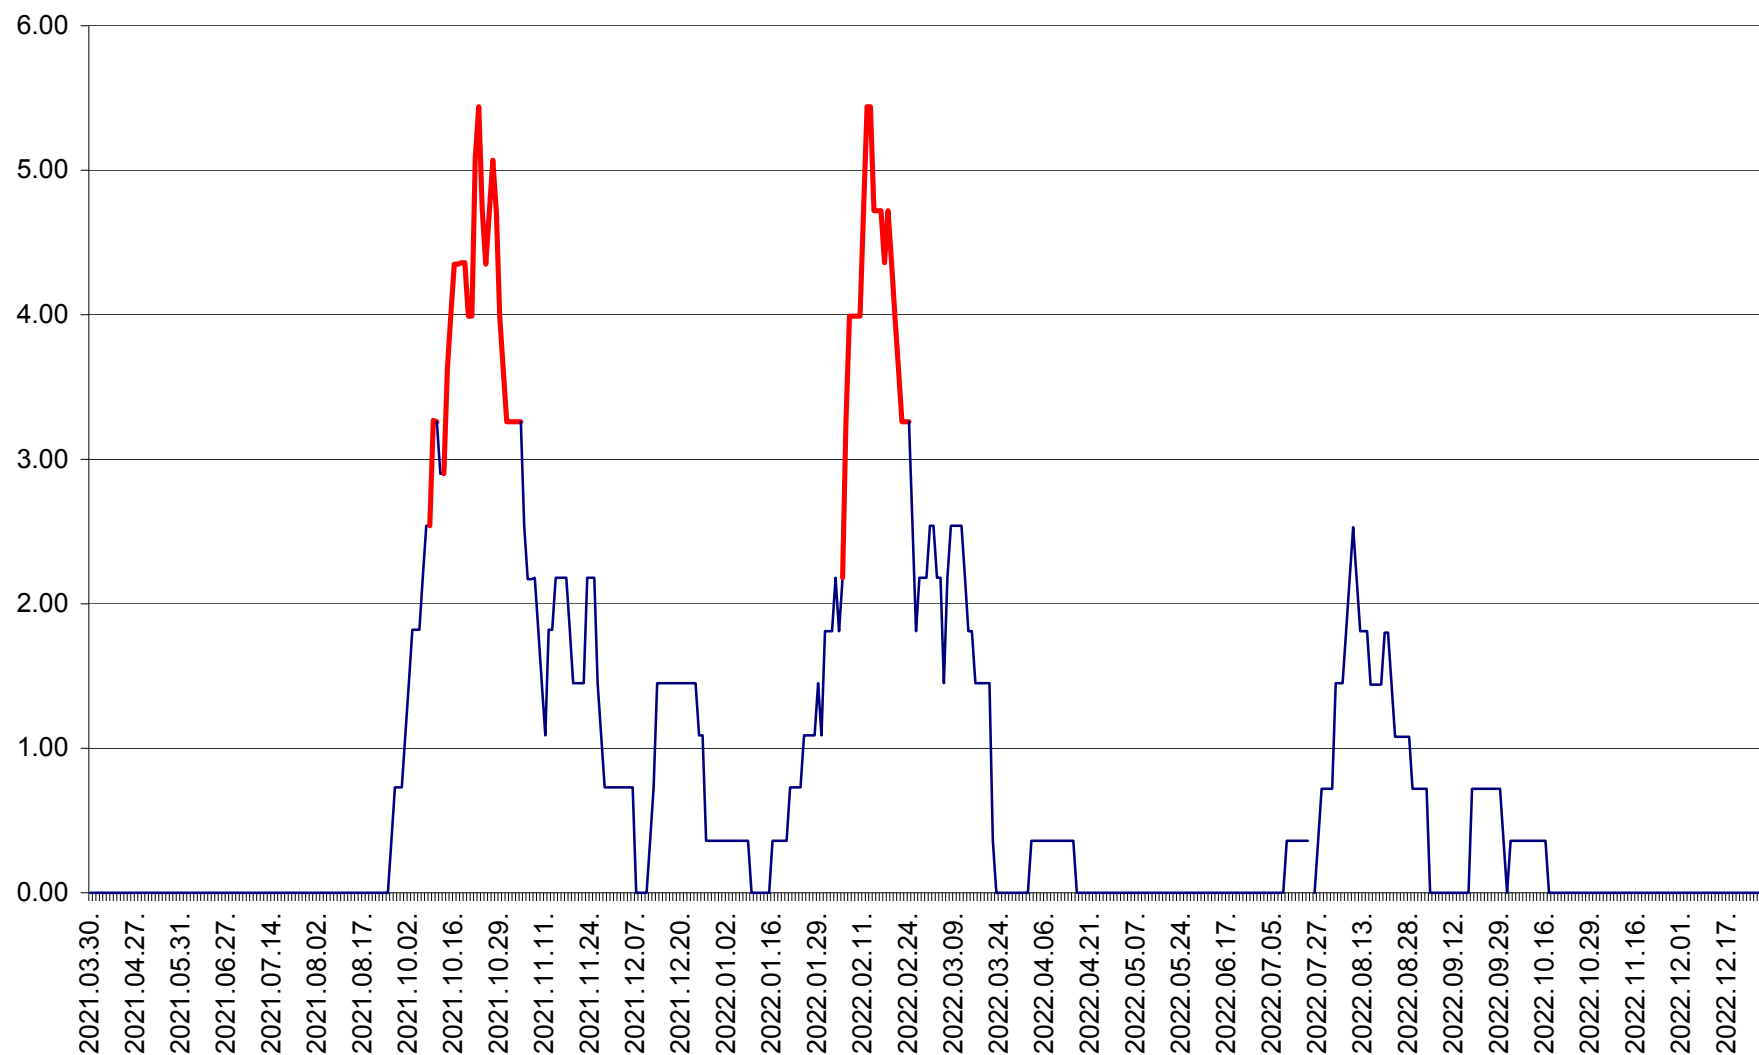

ATID - Evolutia incidentei cumulate pe 14 zile la % de locuitori  
2021.04.01. - 2022.12.30.

AVRĂMEȘTI - Evolutia incidentei cumulate pe 14 zile la ‰ de locuitori  
2021.04.01. - 2022.12.30.

ORAȘ BĂILE TUȘNAD - Evoluția incidenței cumulate pe 14 zile la ‰ de locuitori  
2021.04.01. - 2022.12.30.

ORAȘ BĂLAN - Evoluția incidenței cumulate pe 14 zile la ‰ de locuitori  
2021.04.01. - 2022.12.30.

BILBOR - Evolutia incidentei cumulate pe 14 zile la ‰ de locuitori  
2021.04.01. - 2022.12.30.

ORAȘ BORSEC - Evolutia incidentei cumulate pe 14 zile la ‰ de locuitori  
2021.04.01. - 2022.12.30.

BRĂDEȘTI - Evolutia incidentei cumulate pe 14 zile la ‰ de locuitori  
2021.04.01. - 2022.12.30.

CĂPÂLNIȚA - Evolutia incidentei cumulate pe 14 zile la ‰ de locuitori  
2021.04.01. - 2022.12.30.

CÂRȚA - Evolutia incidentei cumulate pe 14 zile la ‰ de locuitori  
2021.04.01. - 2022.12.30.