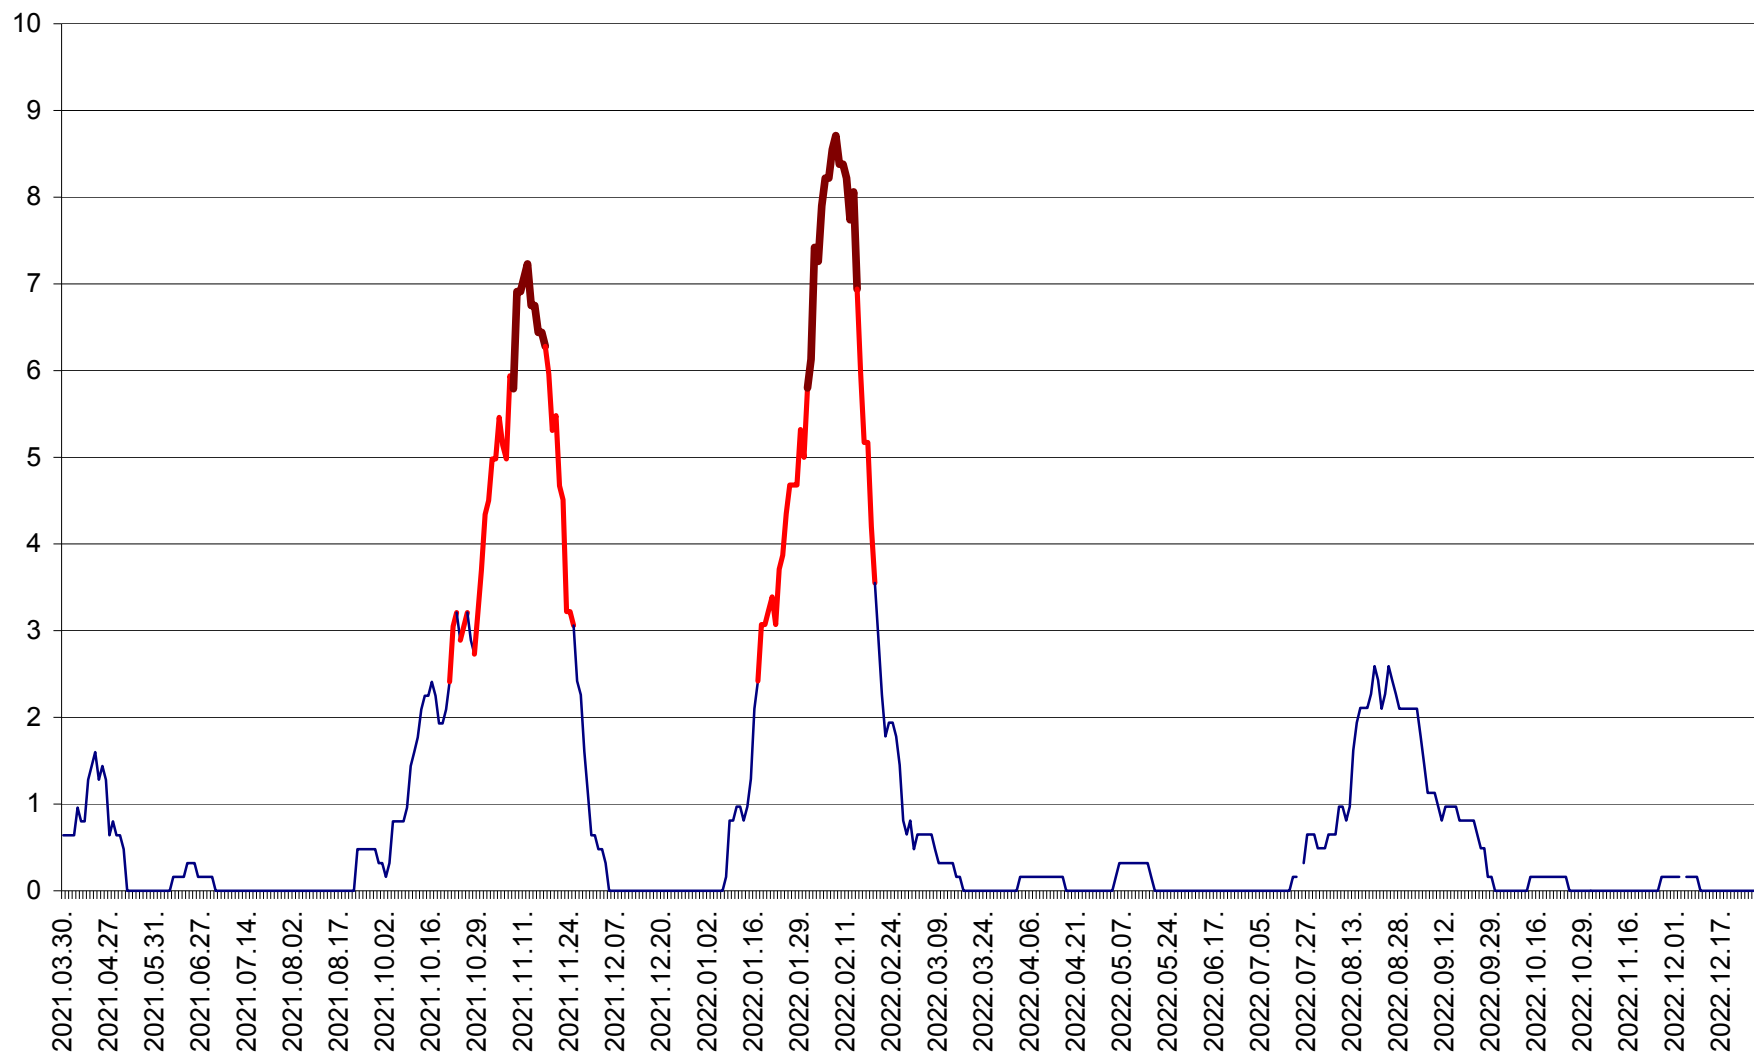

PRAID - Evolutia incidentei cumulate pe 14 zile la ‰ de locuitori  
2021.04.01. - 2022.12.30.

RACU - Evolutia incidentei cumulate pe 14 zile la ‰ de locuitori  
2021.04.01. - 2022.12.30.

REMETEA - Evolutia incidentei cumulate pe 14 zile la % de locuitori  
2021.04.01. - 2022.12.30.

SĂCEL - Evolutia incidentei cumulate pe 14 zile la ‰ de locuitori  
2021.04.01. - 2022.12.30.

SÂNCRĂIENI - Evolutia incidentei cumulate pe 14 zile la ‰ de locuitori  
2021.04.01. - 2022.12.30.

SÂNDOMINIC - Evolutia incidentei cumulate pe 14 zile la ‰ de locuitori  
2021.04.01. - 2022.12.30.