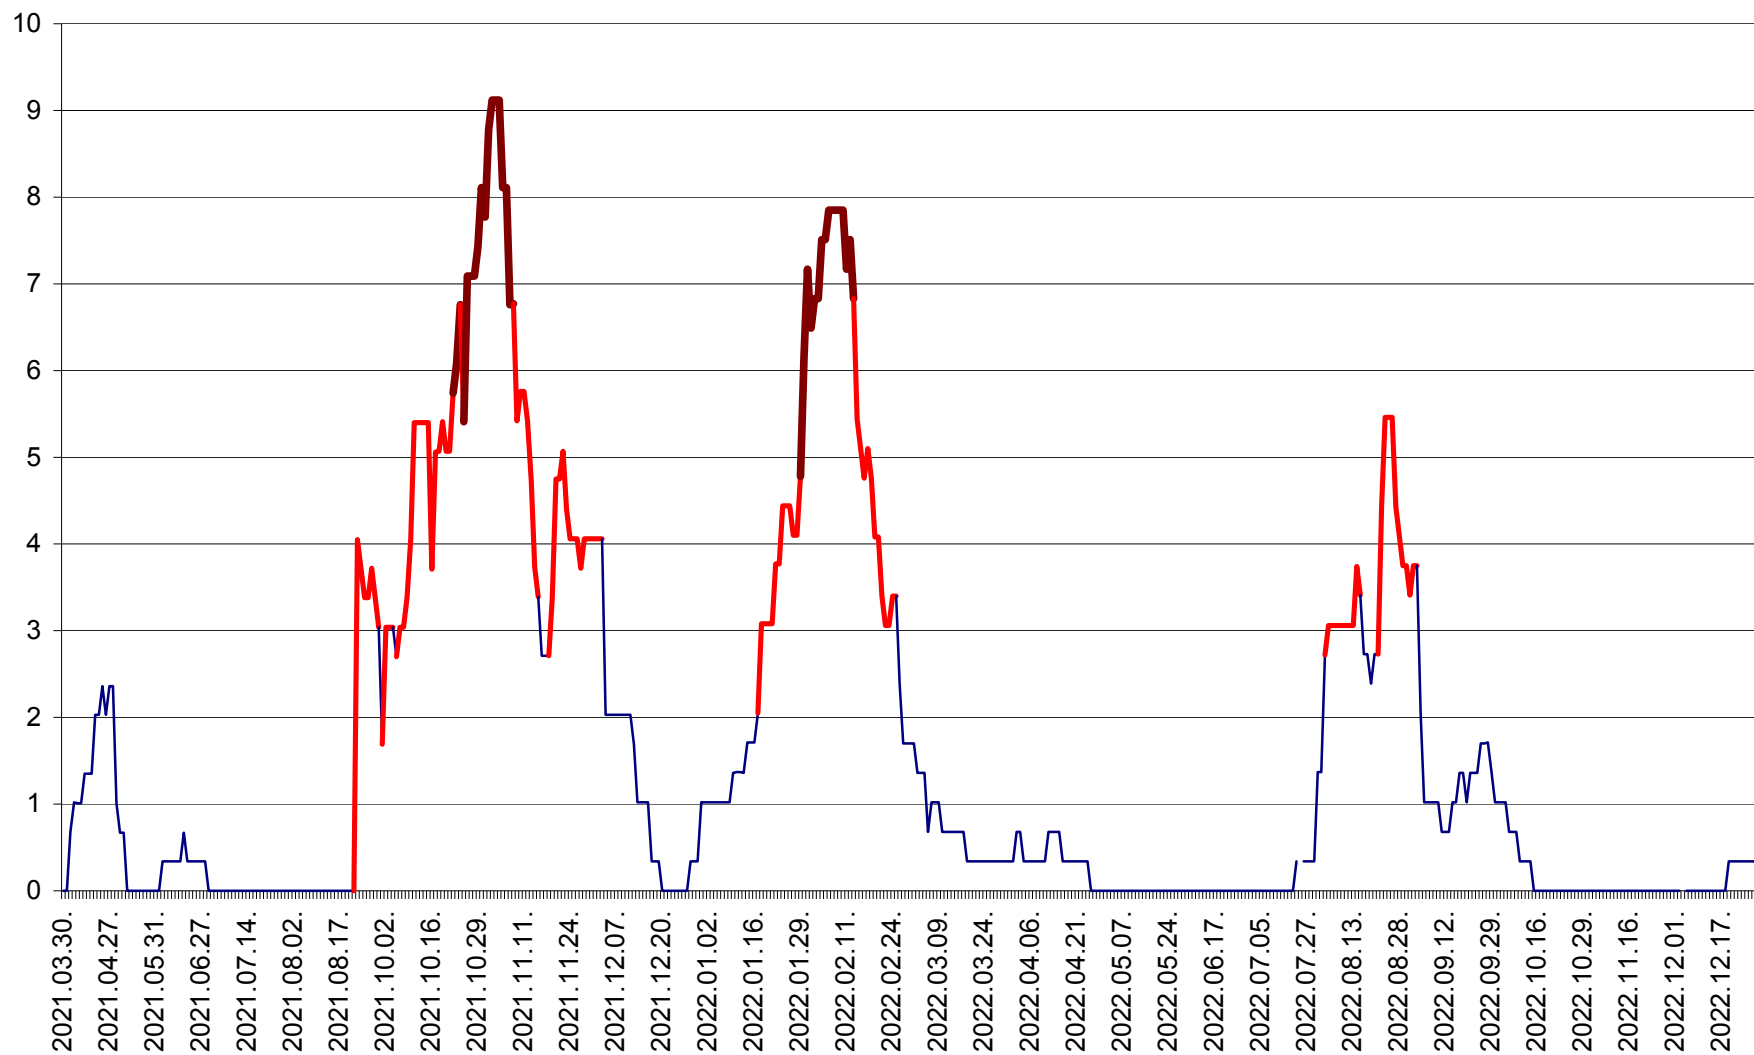

LĂZAREA - Evolutia incidentei cumulate pe 14 zile la % de locuitori  
2021.04.01. - 2022.12.30.

LELICENI - Evolutia incidentei cumulate pe 14 zile la ‰ de locuitori  
2021.04.01. - 2022.12.30.

LUETA - Evolutia incidentei cumulate pe 14 zile la ‰ de locuitori  
2021.04.01. - 2022.12.30.

LUNCA DE JOS - Evolutia incidentei cumulate pe 14 zile la ‰ de locuitori  
2021.04.01. - 2022.12.30.

LUNCA DE SUS - Evolutia incidentei cumulate pe 14 zile la ‰ de locuitori  
2021.04.01. - 2022.12.30.

LUPENI - Evolutia incidentei cumulate pe 14 zile la ‰ de locuitori  
2021.04.01. - 2022.12.30.

MĂDĂRAȘ - Evolutia incidentei cumulate pe 14 zile la ‰ de locuitori  
2021.04.01. - 2022.12.30.

MĂRTINIȘ - Evolutia incidentei cumulate pe 14 zile la ‰ de locuitori  
2021.04.01. - 2022.12.30.

MEREȘTI - Evolutia incidentei cumulate pe 14 zile la ‰ de locuitori  
2021.04.01. - 2022.12.30.

MUNICIPIUL MIERCUREA-CIUC - Evolutia incidentei cumulate pe 14 zile la ‰ de locuitori  
2021.04.01. - 2022.12.30.