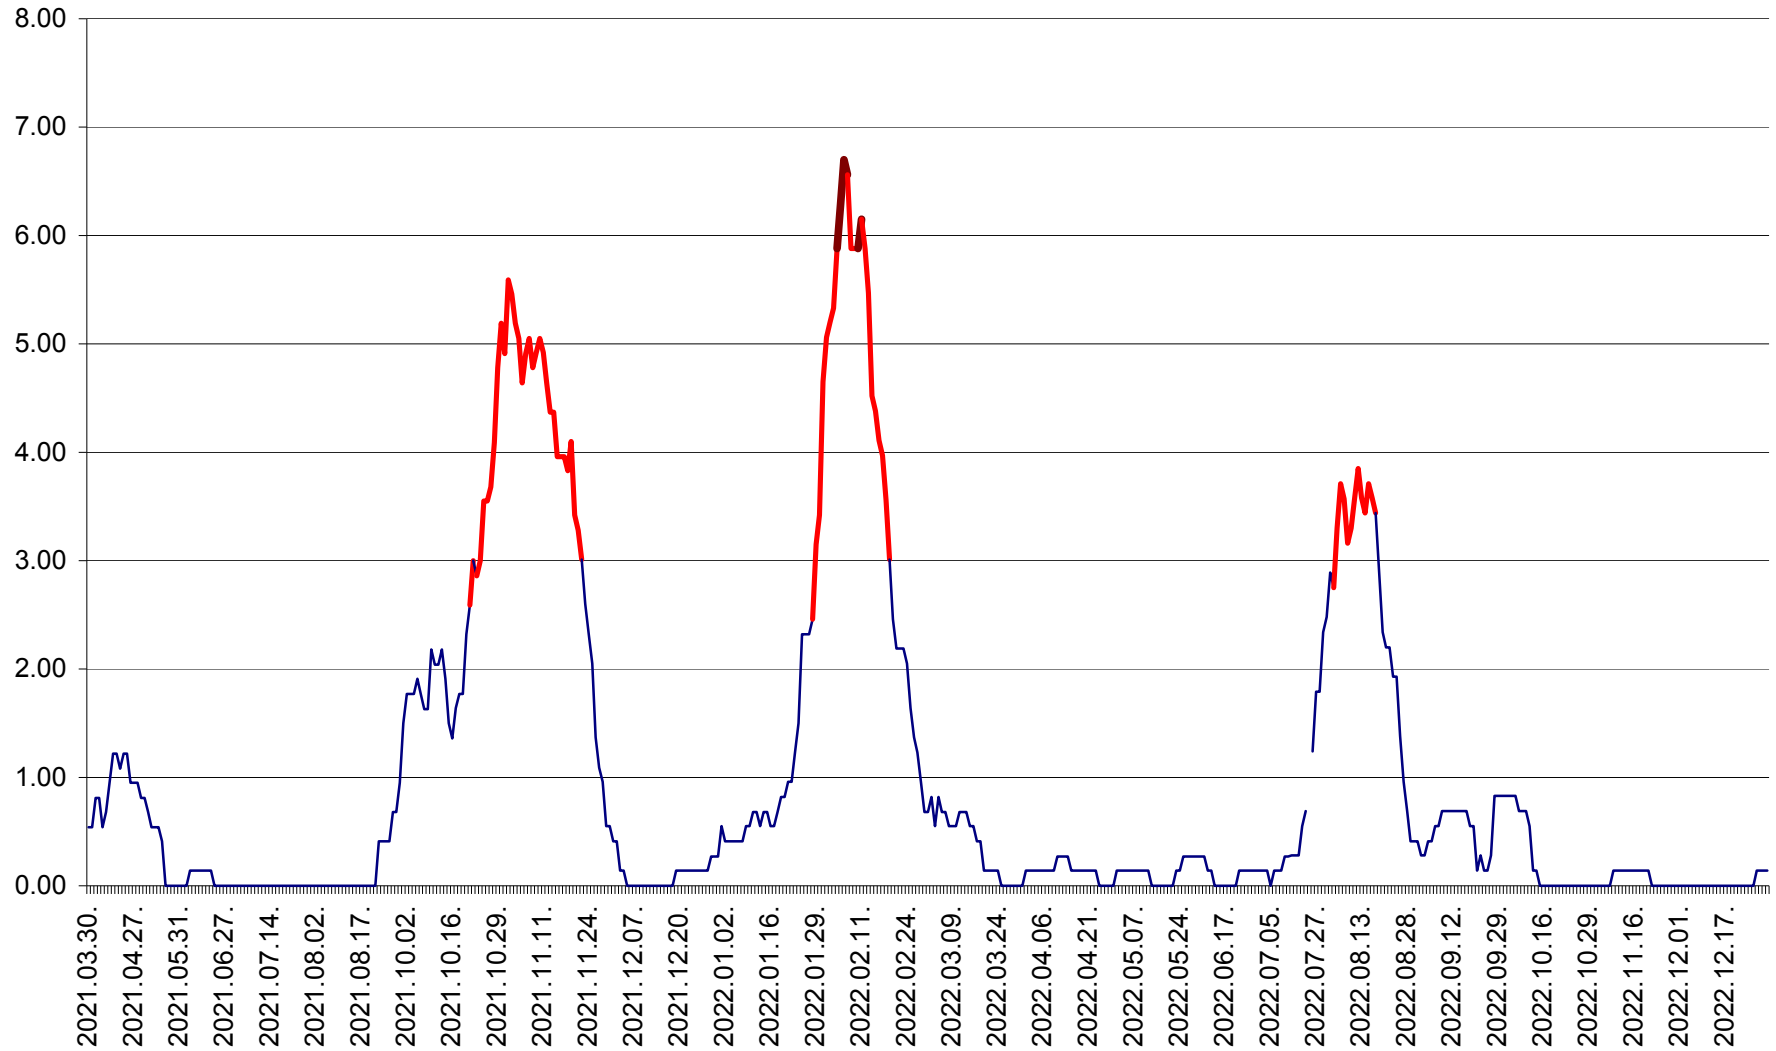

ATID - Evolutia incidentei cumulate pe 14 zile la % de locuitori  
2021.04.01. - 2022.12.30.

AVRĂMEȘTI - Evolutia incidentei cumulate pe 14 zile la ‰ de locuitori  
2021.04.01. - 2022.12.30.

ORAȘ BĂILE TUȘNAD - Evoluția incidenței cumulate pe 14 zile la ‰ de locuitori  
2021.04.01. - 2022.12.30.

ORAȘ BĂLAN - Evoluția incidenței cumulate pe 14 zile la ‰ de locuitori  
2021.04.01. - 2022.12.30.

BILBOR - Evolutia incidentei cumulate pe 14 zile la ‰ de locuitori  
2021.04.01. - 2022.12.30.

ORAȘ BORSEC - Evolutia incidentei cumulate pe 14 zile la ‰ de locuitori  
2021.04.01. - 2022.12.30.

BRĂDEȘTI - Evolutia incidentei cumulate pe 14 zile la ‰ de locuitori  
2021.04.01. - 2022.12.30.

CĂPÂLNIȚA - Evolutia incidentei cumulate pe 14 zile la ‰ de locuitori  
2021.04.01. - 2022.12.30.

CÂRȚA - Evolutia incidentei cumulate pe 14 zile la ‰ de locuitori  
2021.04.01. - 2022.12.30.

CICEU - Evolutia incidentei cumulate pe 14 zile la ‰ de locuitori  
2021.04.01. - 2022.12.30.

CIUCSÂNGEORGIU - Evolutia incidentei cumulate pe 14 zile la ‰ de locuitori  
2021.04.01. - 2022.12.30.

CIUMANI - Evolutia incidentei cumulate pe 14 zile la ‰ de locuitori  
2021.04.01. - 2022.12.30.