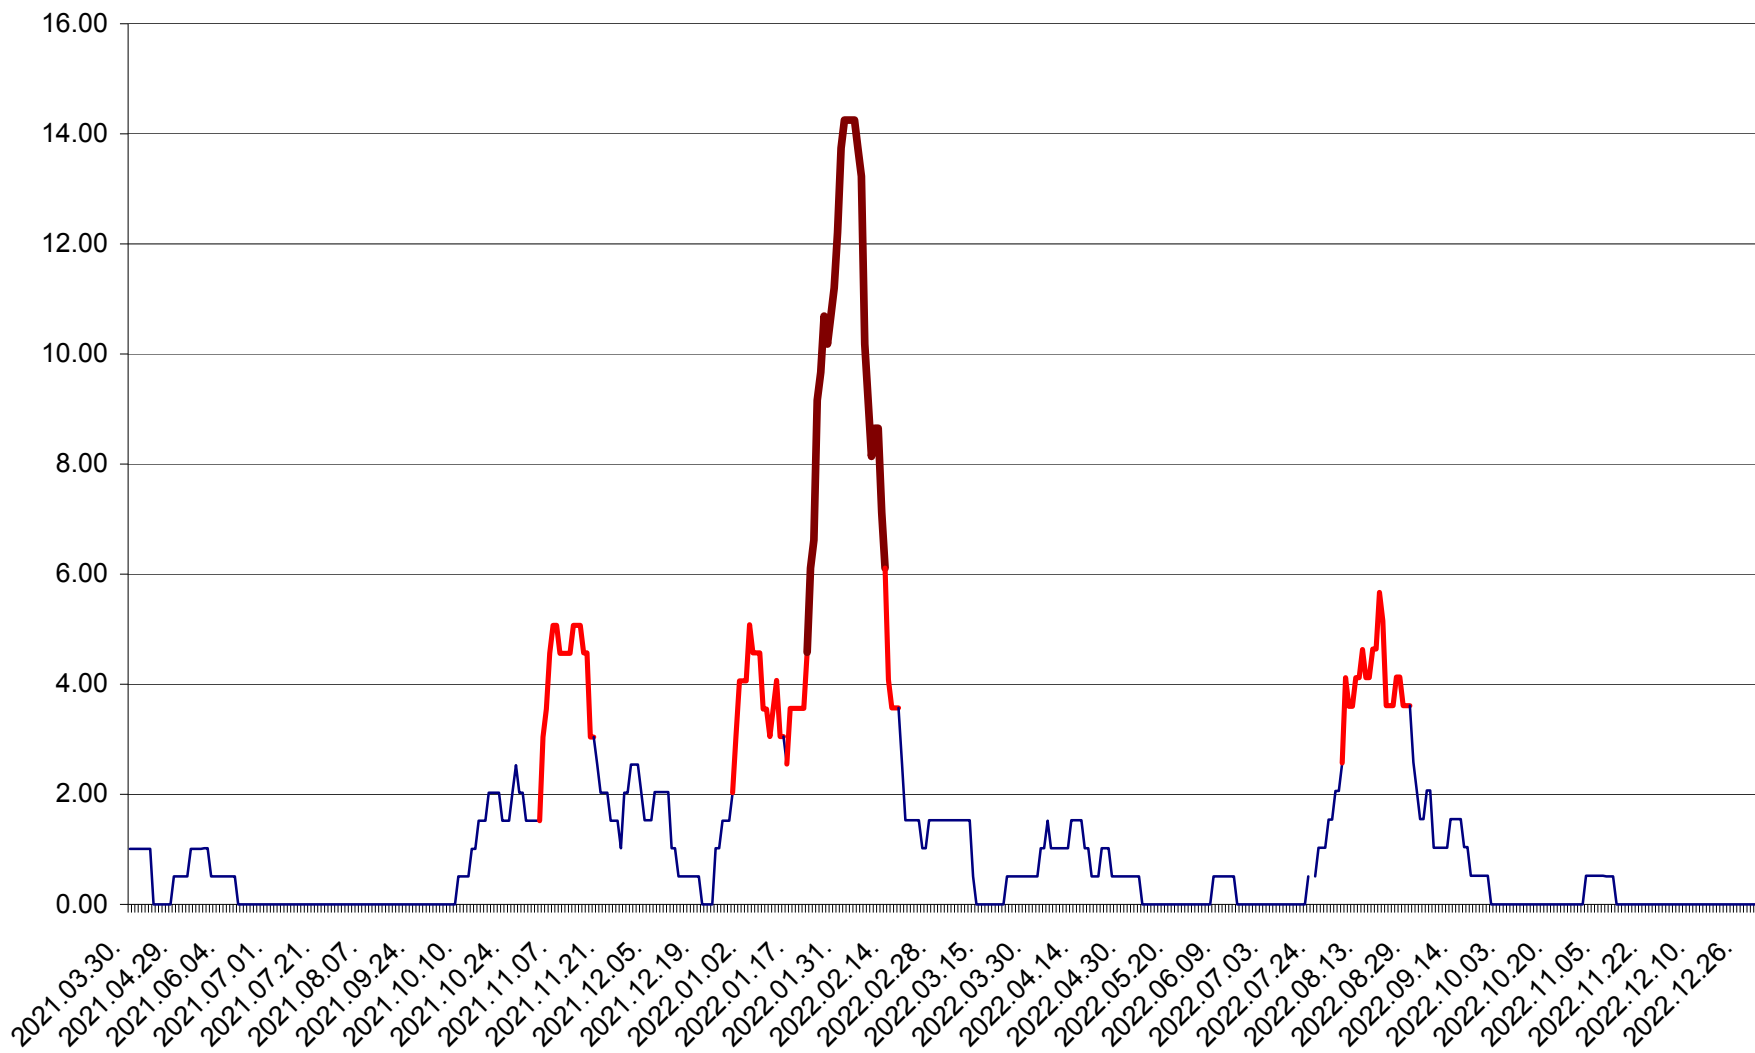

VĂRȘAG - Evolutia incidentei cumulate pe 14 zile la ‰ de locuitori  
2021.04.01. - 2022.12.30.

ORAȘ VLĂHIȚA - Evolutia incidentei cumulate pe 14 zile la ‰ de locuitori  
2021.04.01. - 2022.12.30.

VOȘLĂBENI - Evolutia incidentei cumulate pe 14 zile la ‰ de locuitori  
2021.04.01. - 2022.12.30.

ZETEA - Evolutia incidentei cumulate pe 14 zile la ‰ de locuitori  
2021.04.01. - 2022.12.30.

Total - Evolutia incidentei cumulate pe 14 zile la ‰ de locuitori  
2021.04.01. - 2022.12.30.