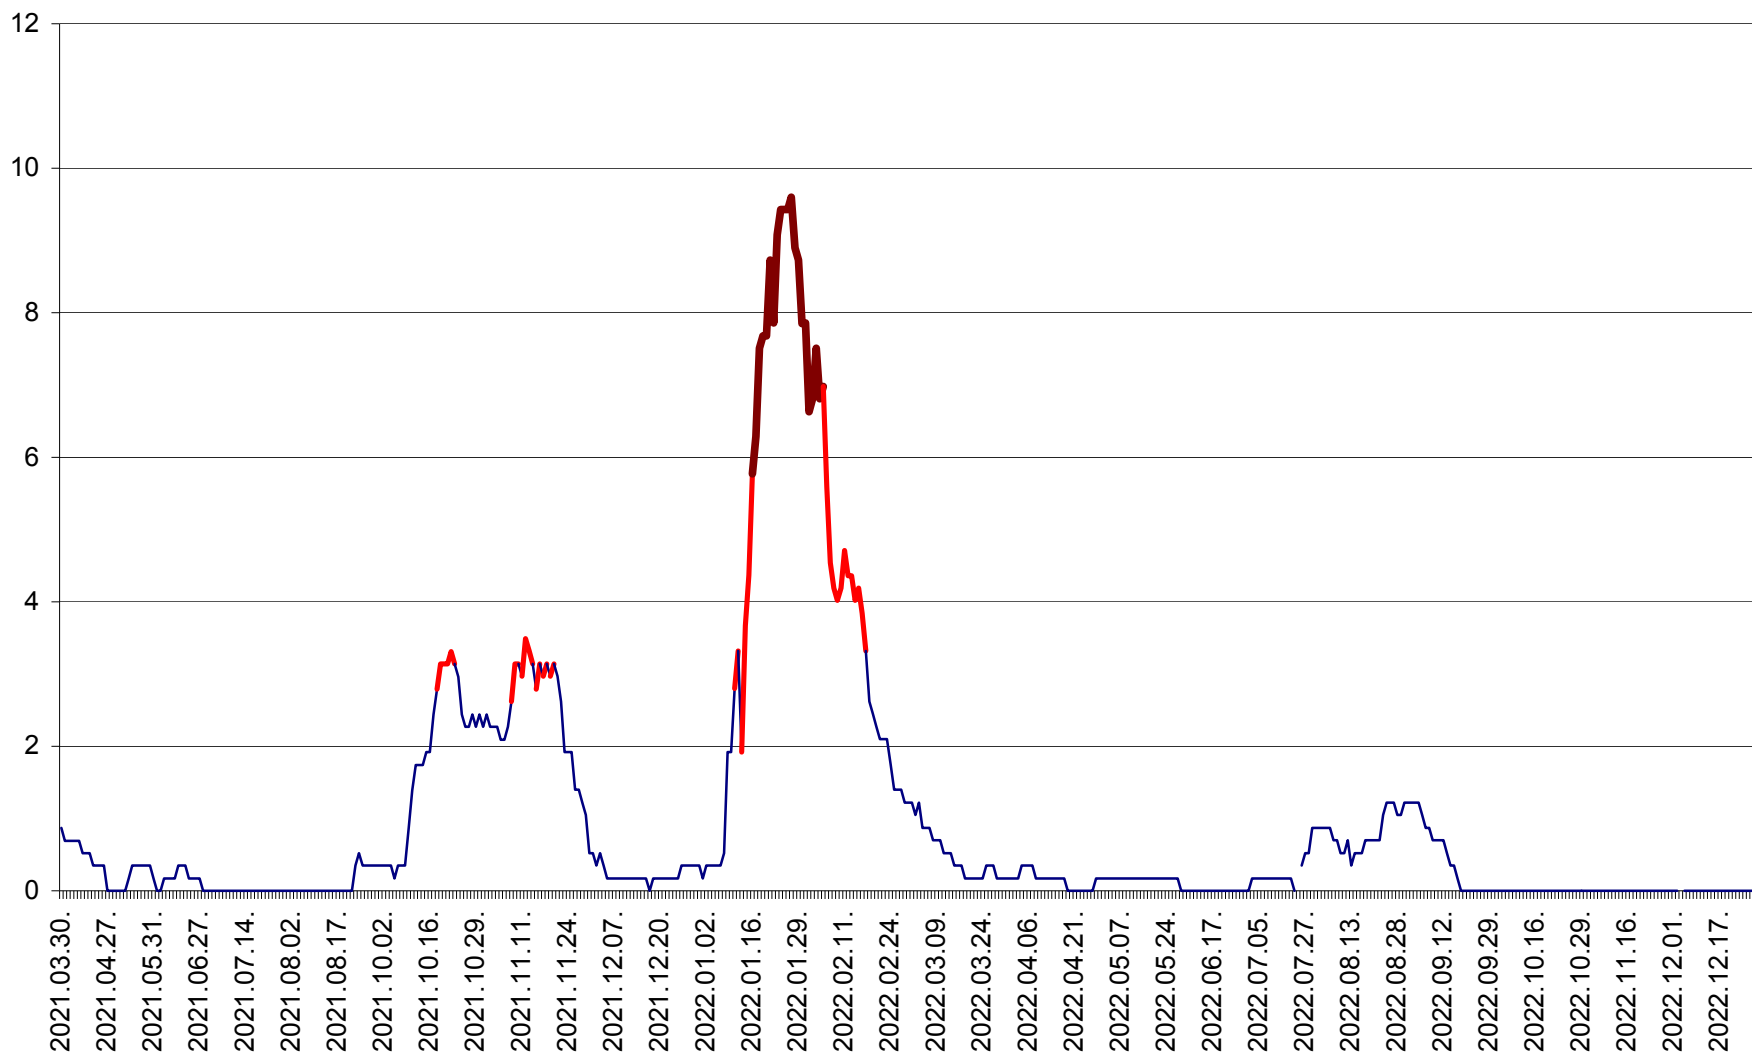

DÂRJIU - Evolutia incidentei cumulate pe 14 zile la ‰ de locuitori  
2021.04.01. - 2022.12.30.

DEALU - Evolutia incidentei cumulate pe 14 zile la ‰ de locuitori  
2021.04.01. - 2022.12.30.

DITRĂU - Evolutia incidentei cumulate pe 14 zile la ‰ de locuitori  
2021.04.01. - 2022.12.30.

FELICENI - Evolutia incidentei cumulate pe 14 zile la % de locuitori  
2021.04.01. - 2022.12.30.

FRUMOASA - Evolutia incidentei cumulate pe 14 zile la ‰ de locuitori  
2021.04.01. - 2022.12.30.

GĂLĂUȚAȘ - Evoluția incidenței cumulate pe 14 zile la ‰ de locuitori  
2021.04.01. - 2022.12.30.

MUNICIPIUL GHEORGHENI - Evolutia incidentei cumulate pe 14 zile la % de locuitori  
2021.04.01. - 2022.12.30.

JOSENI - Evolutia incidentei cumulate pe 14 zile la ‰ de locuitori  
2021.04.01. - 2022.12.30.

LĂZAREA - Evolutia incidentei cumulate pe 14 zile la % de locuitori  
2021.04.01. - 2022.12.30.

LELICENI - Evolutia incidentei cumulate pe 14 zile la ‰ de locuitori  
2021.04.01. - 2022.12.30.

LUETA - Evolutia incidentei cumulate pe 14 zile la ‰ de locuitori  
2021.04.01. - 2022.12.30.