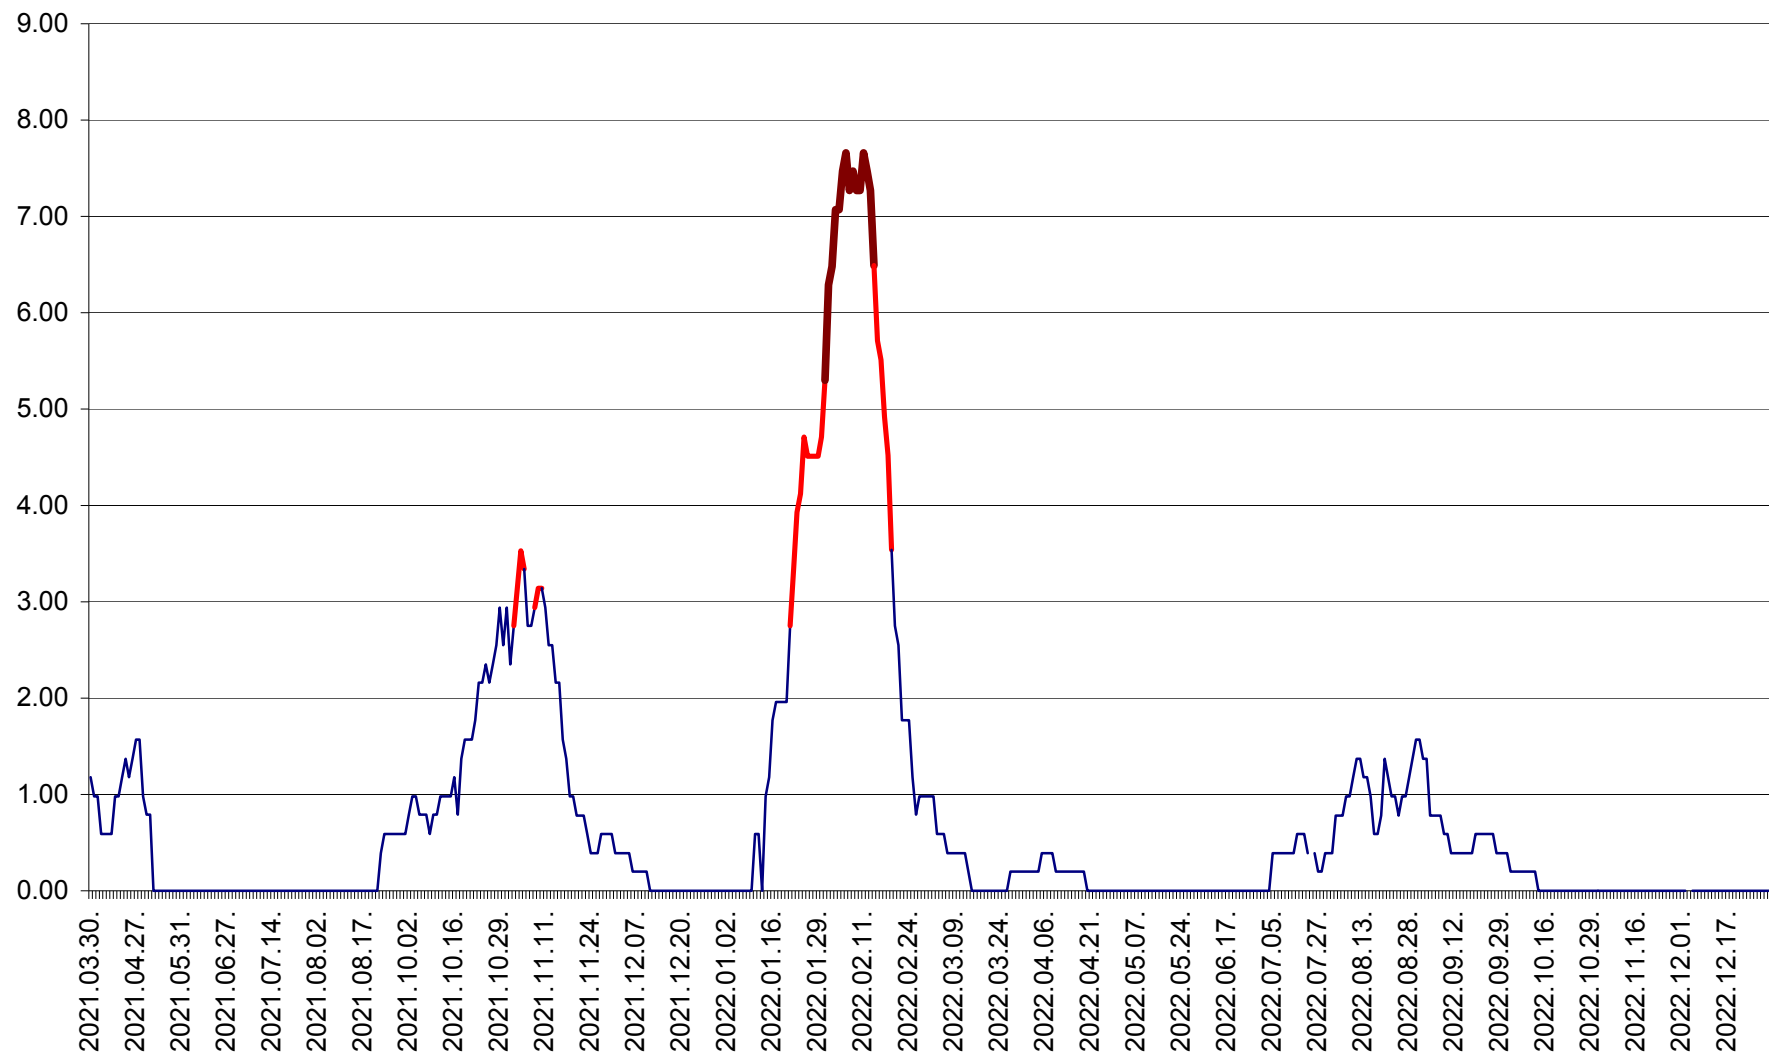

ORAȘ BĂLAN - Evoluția incidenței cumulate pe 14 zile la ‰ de locuitori  
2021.04.01. - 2022.12.30.

BILBOR - Evolutia incidentei cumulate pe 14 zile la ‰ de locuitori  
2021.04.01. - 2022.12.30.

ORAȘ BORSEC - Evolutia incidentei cumulate pe 14 zile la ‰ de locuitori  
2021.04.01. - 2022.12.30.

BRĂDEȘTI - Evolutia incidentei cumulate pe 14 zile la ‰ de locuitori  
2021.04.01. - 2022.12.30.

CĂPÂLNIȚA - Evolutia incidentei cumulate pe 14 zile la ‰ de locuitori  
2021.04.01. - 2022.12.30.

CÂRȚA - Evolutia incidentei cumulate pe 14 zile la ‰ de locuitori  
2021.04.01. - 2022.12.30.

CICEU - Evolutia incidentei cumulate pe 14 zile la ‰ de locuitori  
2021.04.01. - 2022.12.30.

CIUCSÂNGEORGIU - Evolutia incidentei cumulate pe 14 zile la ‰ de locuitori  
2021.04.01. - 2022.12.30.

CIUMANI - Evolutia incidentei cumulate pe 14 zile la ‰ de locuitori  
2021.04.01. - 2022.12.30.

CORBU - Evolutia incidentei cumulate pe 14 zile la ‰ de locuitori  
2021.04.01. - 2022.12.30.

CORUND - Evolutia incidentei cumulate pe 14 zile la ‰ de locuitori  
2021.04.01. - 2022.12.30.

COZMENI - Evolutia incidentei cumulate pe 14 zile la ‰ de locuitori  
2021.04.01. - 2022.12.30.