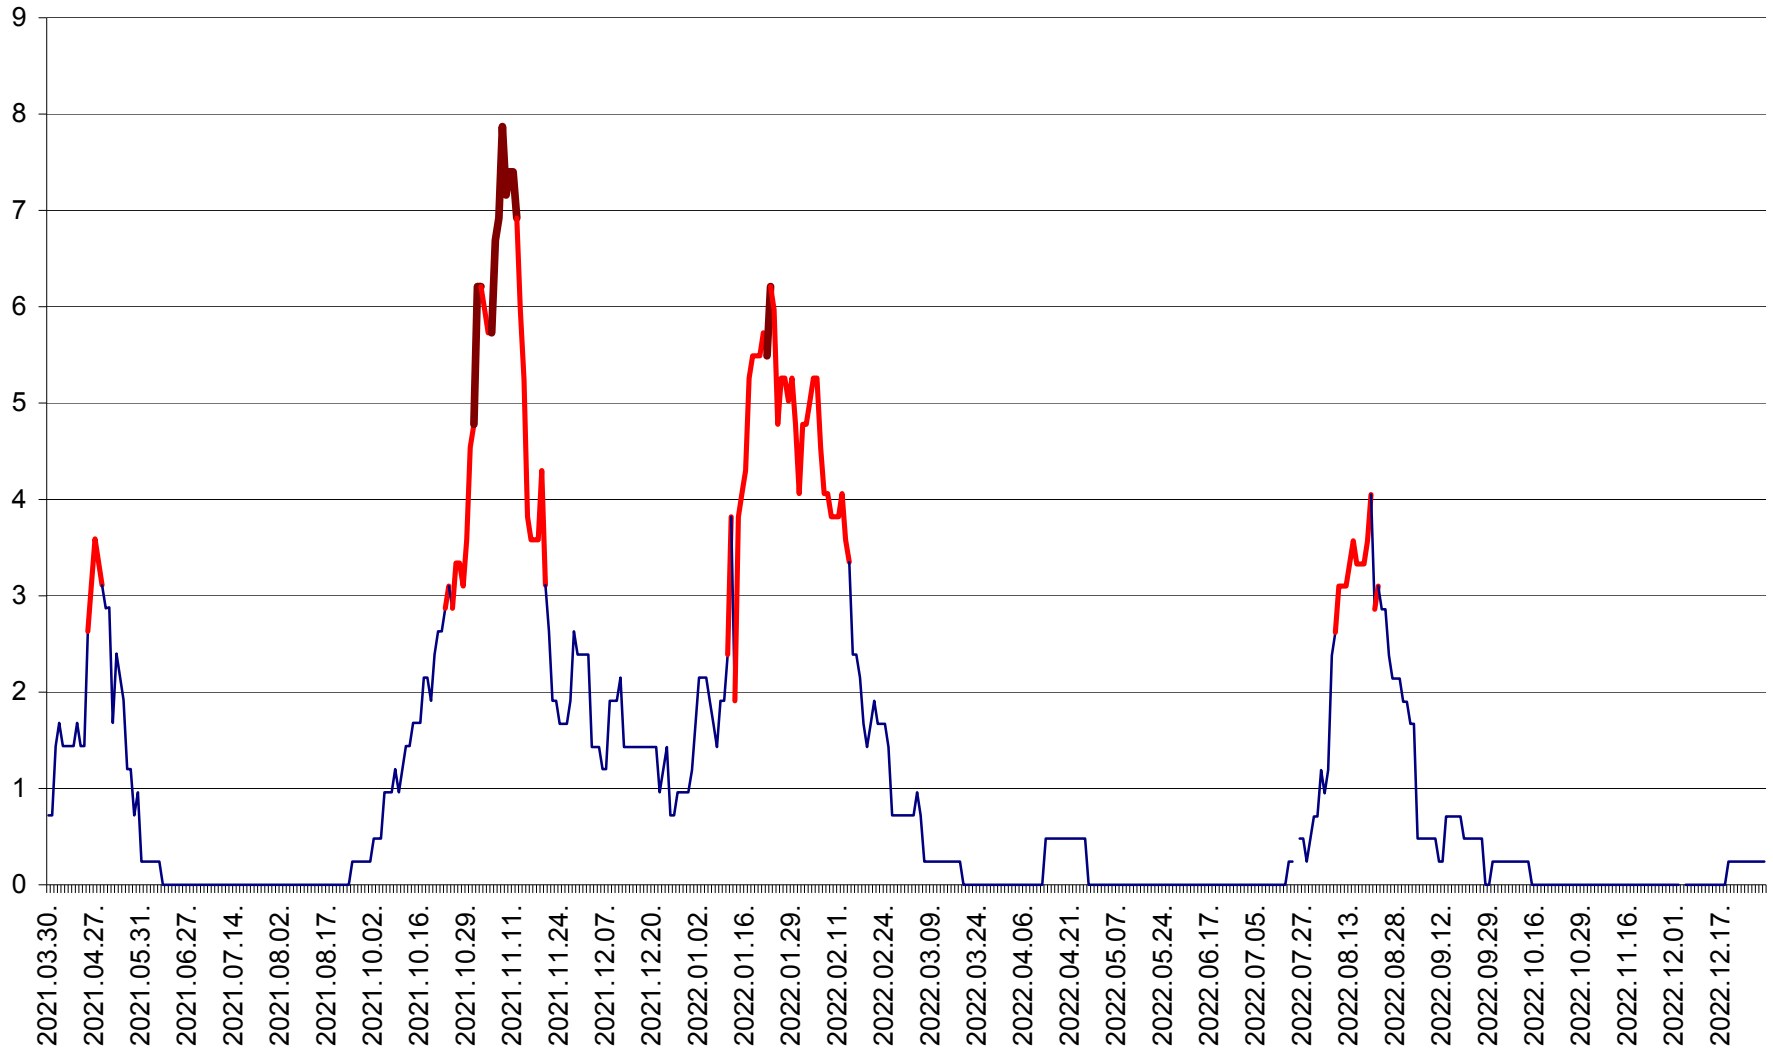

CICEU - Evolutia incidentei cumulate pe 14 zile la ‰ de locuitori  
2021.04.01. - 2022.12.30.

CIUCSÂNGEORGIU - Evolutia incidentei cumulate pe 14 zile la ‰ de locuitori  
2021.04.01. - 2022.12.30.

CIUMANI - Evolutia incidentei cumulate pe 14 zile la ‰ de locuitori  
2021.04.01. - 2022.12.30.

CORBU - Evolutia incidentei cumulate pe 14 zile la ‰ de locuitori  
2021.04.01. - 2022.12.30.

CORUND - Evolutia incidentei cumulate pe 14 zile la ‰ de locuitori  
2021.04.01. - 2022.12.30.

COZMENI - Evolutia incidentei cumulate pe 14 zile la ‰ de locuitori  
2021.04.01. - 2022.12.30.

ORAȘ CRISTURU SECUIESC - Evolutia incidentei cumulate pe 14 zile la ‰ de locuitori  
2021.04.01. - 2022.12.30.

DĂNEȘTI - Evolutia incidentei cumulate pe 14 zile la ‰ de locuitori  
2021.04.01. - 2022.12.30.

DÂRJIU - Evolutia incidentei cumulate pe 14 zile la ‰ de locuitori  
2021.04.01. - 2022.12.30.

DEALU - Evolutia incidentei cumulate pe 14 zile la ‰ de locuitori  
2021.04.01. - 2022.12.30.

DITRĂU - Evolutia incidentei cumulate pe 14 zile la ‰ de locuitori  
2021.04.01. - 2022.12.30.