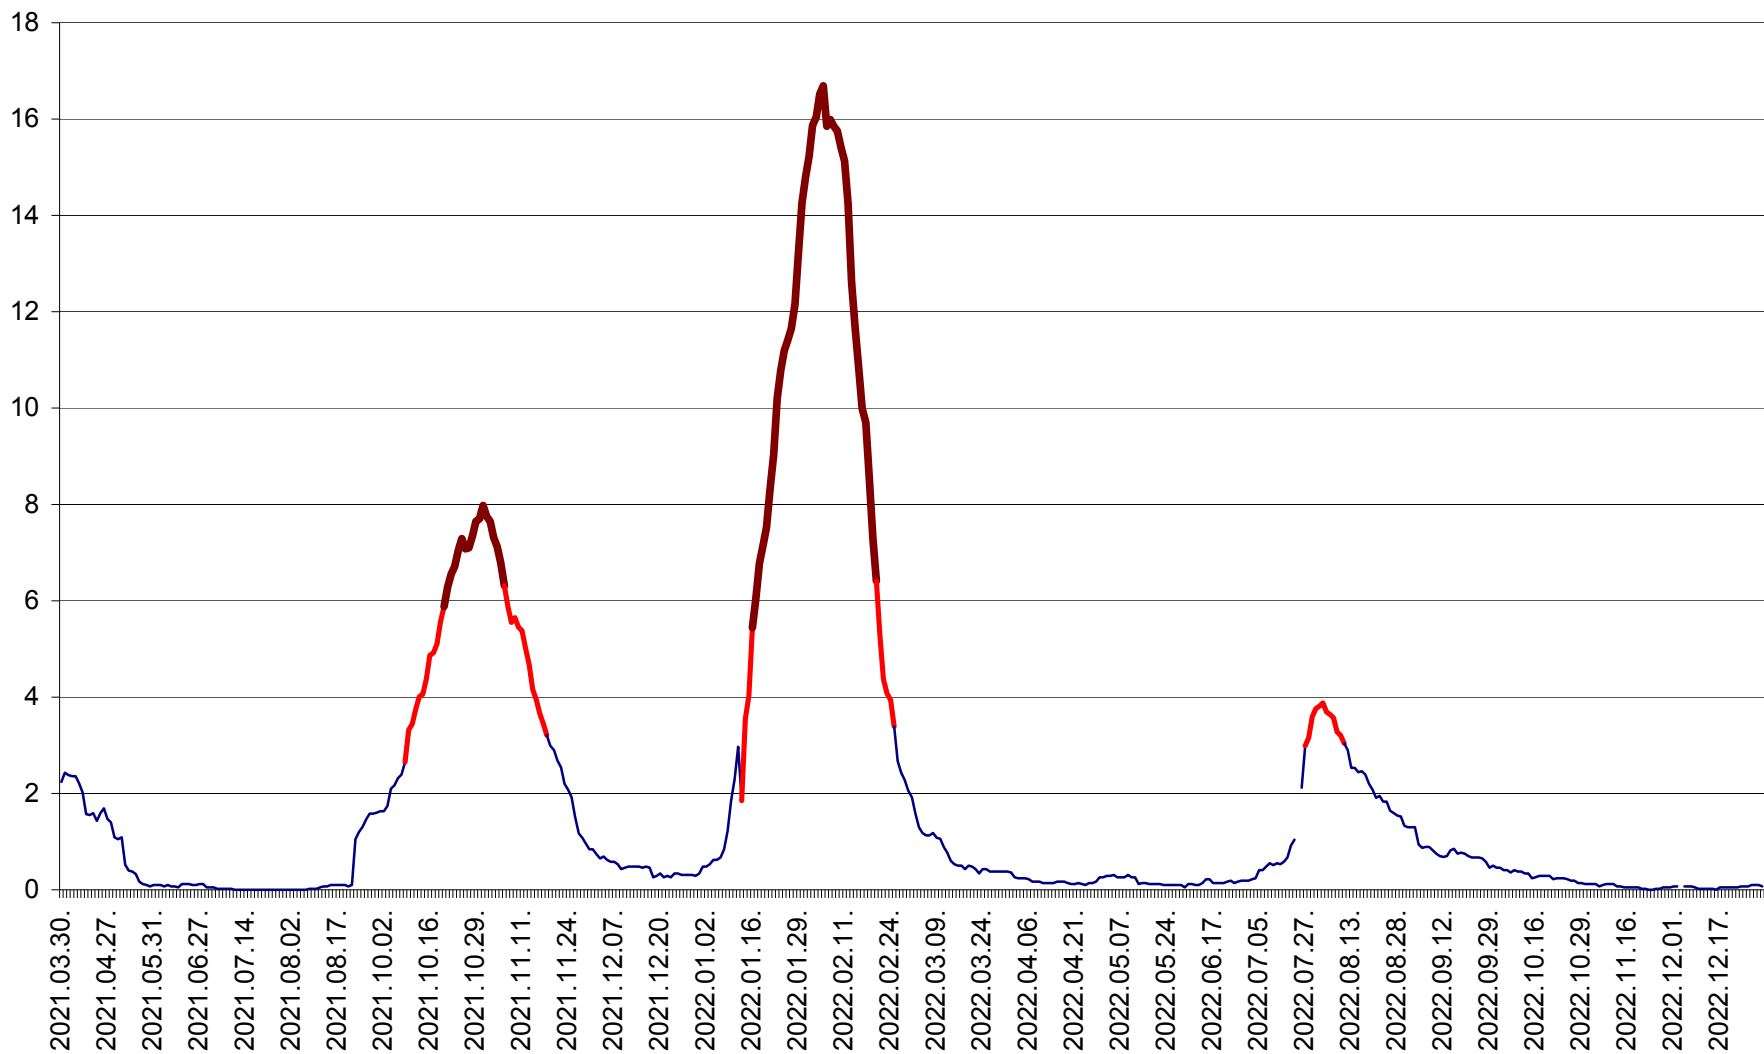

LĂZAREA - Evolutia incidentei cumulate pe 14 zile la % de locuitori  
2021.04.01. - 2022.12.30.

LELICENI - Evolutia incidentei cumulate pe 14 zile la ‰ de locuitori  
2021.04.01. - 2022.12.30.

LUETA - Evolutia incidentei cumulate pe 14 zile la ‰ de locuitori  
2021.04.01. - 2022.12.30.

LUNCA DE JOS - Evolutia incidentei cumulate pe 14 zile la ‰ de locuitori  
2021.04.01. - 2022.12.30.

LUNCA DE SUS - Evolutia incidentei cumulate pe 14 zile la ‰ de locuitori  
2021.04.01. - 2022.12.30.

LUPENI - Evolutia incidentei cumulate pe 14 zile la ‰ de locuitori  
2021.04.01. - 2022.12.30.

MĂDĂRAȘ - Evolutia incidentei cumulate pe 14 zile la ‰ de locuitori  
2021.04.01. - 2022.12.30.

MĂRTINIȘ - Evolutia incidentei cumulate pe 14 zile la ‰ de locuitori  
2021.04.01. - 2022.12.30.

MEREȘTI - Evolutia incidentei cumulate pe 14 zile la ‰ de locuitori  
2021.04.01. - 2022.12.30.

MUNICIPIUL MIERCUREA-CIUC - Evolutia incidentei cumulate pe 14 zile la ‰ de locuitori  
2021.04.01. - 2022.12.30.