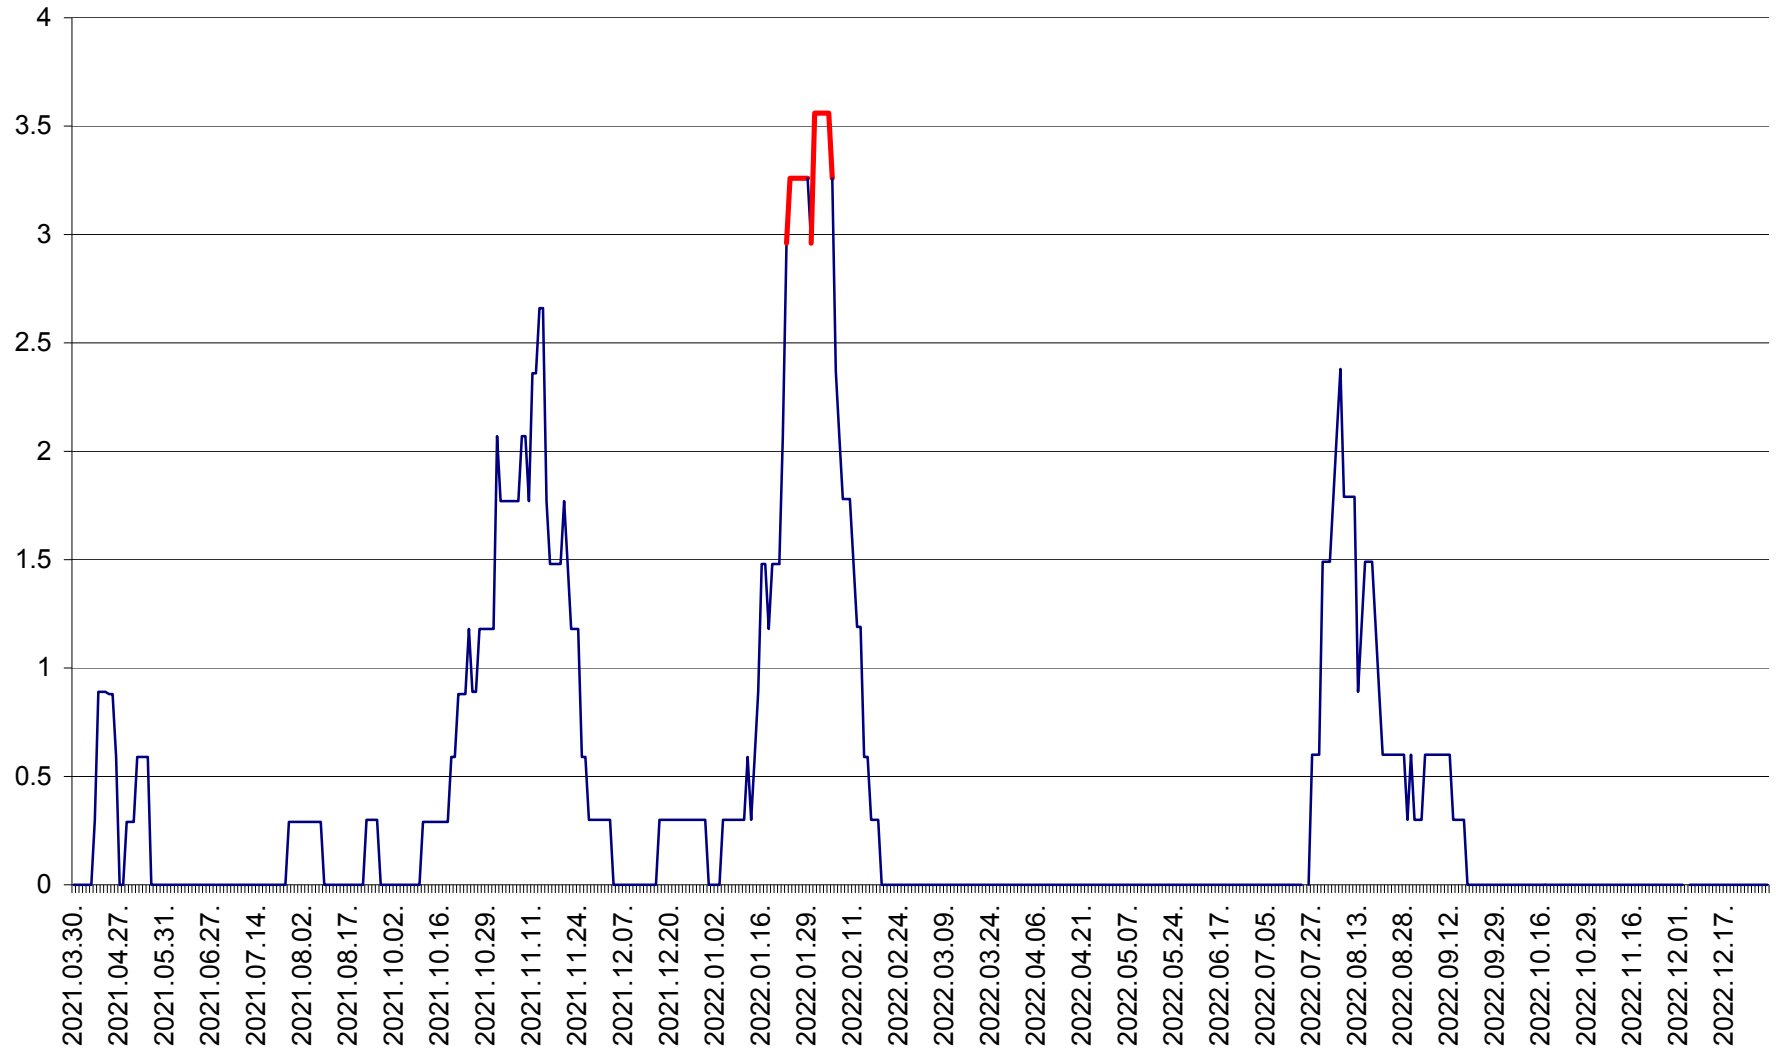

MUNICIPIUL GHEORGHENI - Evolutia incidentei cumulate pe 14 zile la % de locuitori  
2021.04.01. - 2022.12.30.

JOSENI - Evolutia incidentei cumulate pe 14 zile la ‰ de locuitori  
2021.04.01. - 2022.12.30.

LĂZAREA - Evolutia incidentei cumulate pe 14 zile la % de locuitori  
2021.04.01. - 2022.12.30.

LELICENI - Evolutia incidentei cumulate pe 14 zile la ‰ de locuitori  
2021.04.01. - 2022.12.30.

LUETA - Evolutia incidentei cumulate pe 14 zile la ‰ de locuitori  
2021.04.01. - 2022.12.30.

LUNCA DE JOS - Evolutia incidentei cumulate pe 14 zile la ‰ de locuitori  
2021.04.01. - 2022.12.30.

LUNCA DE SUS - Evolutia incidentei cumulate pe 14 zile la ‰ de locuitori  
2021.04.01. - 2022.12.30.