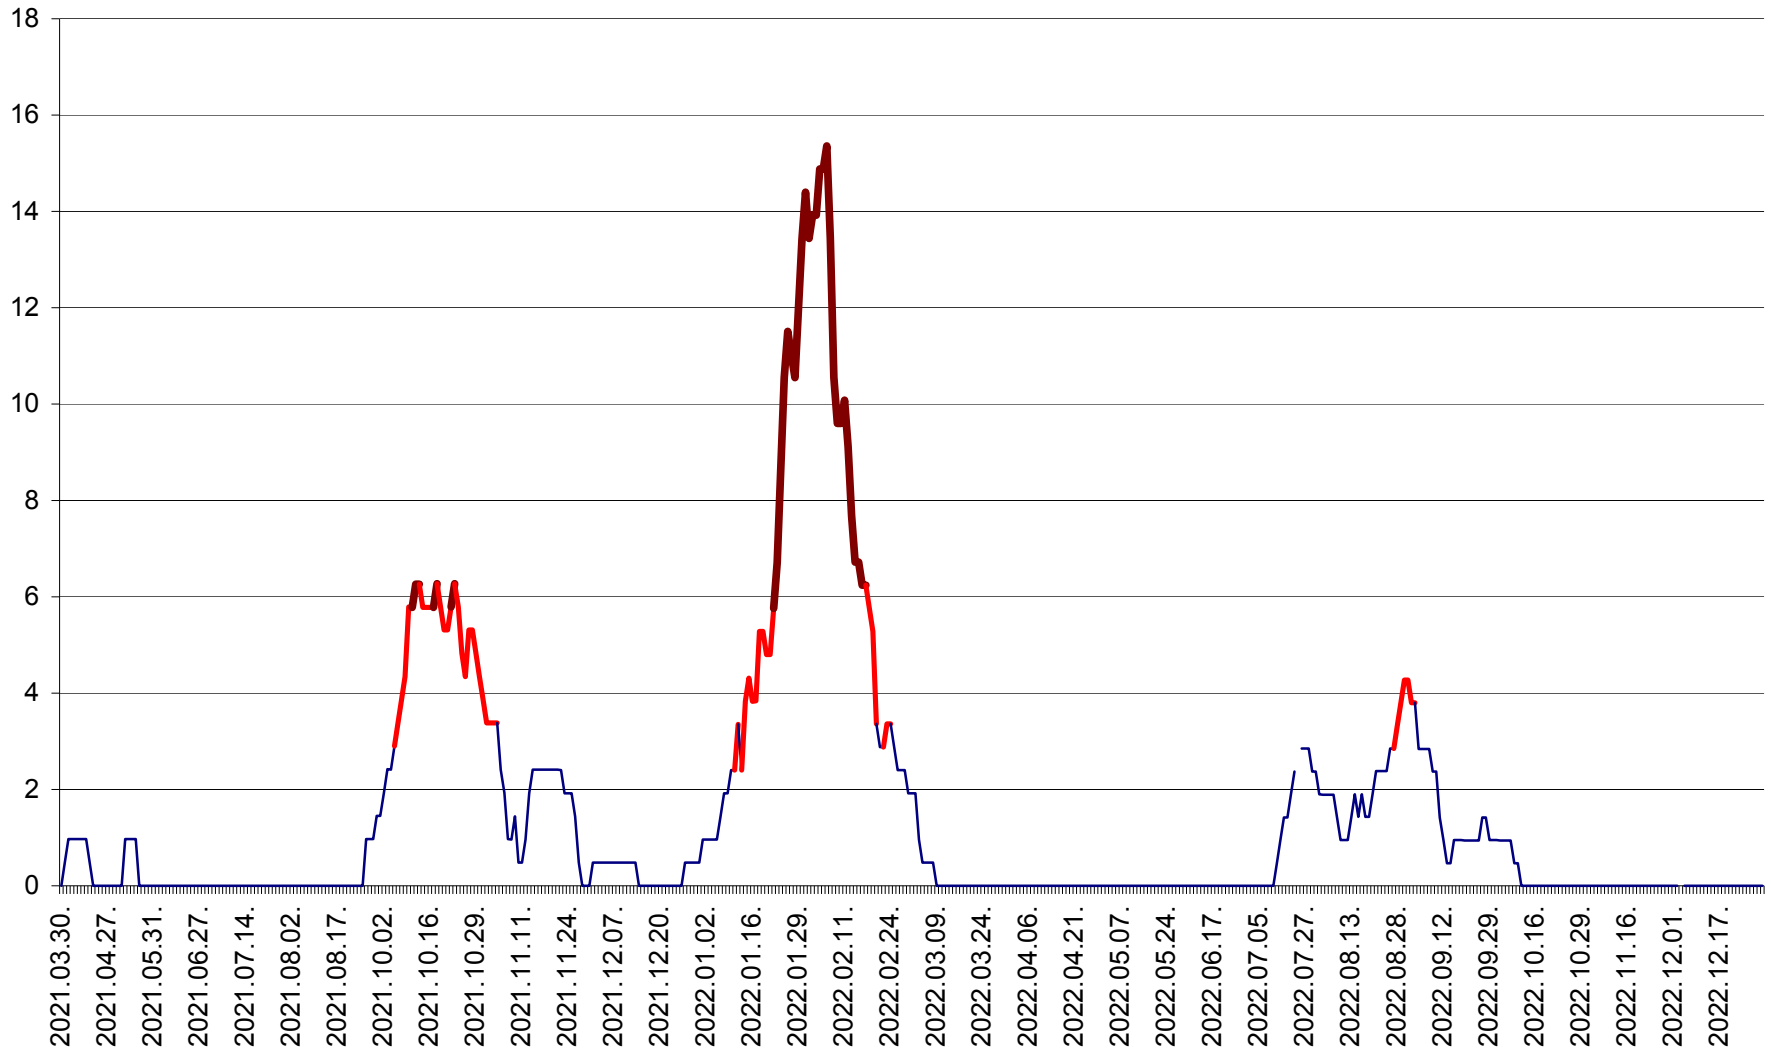

PLĂIEȘII DE JOS - Evolutia incidentei cumulate pe 14 zile la ‰ de locuitori
2021.04.01. - 2022.12.30.