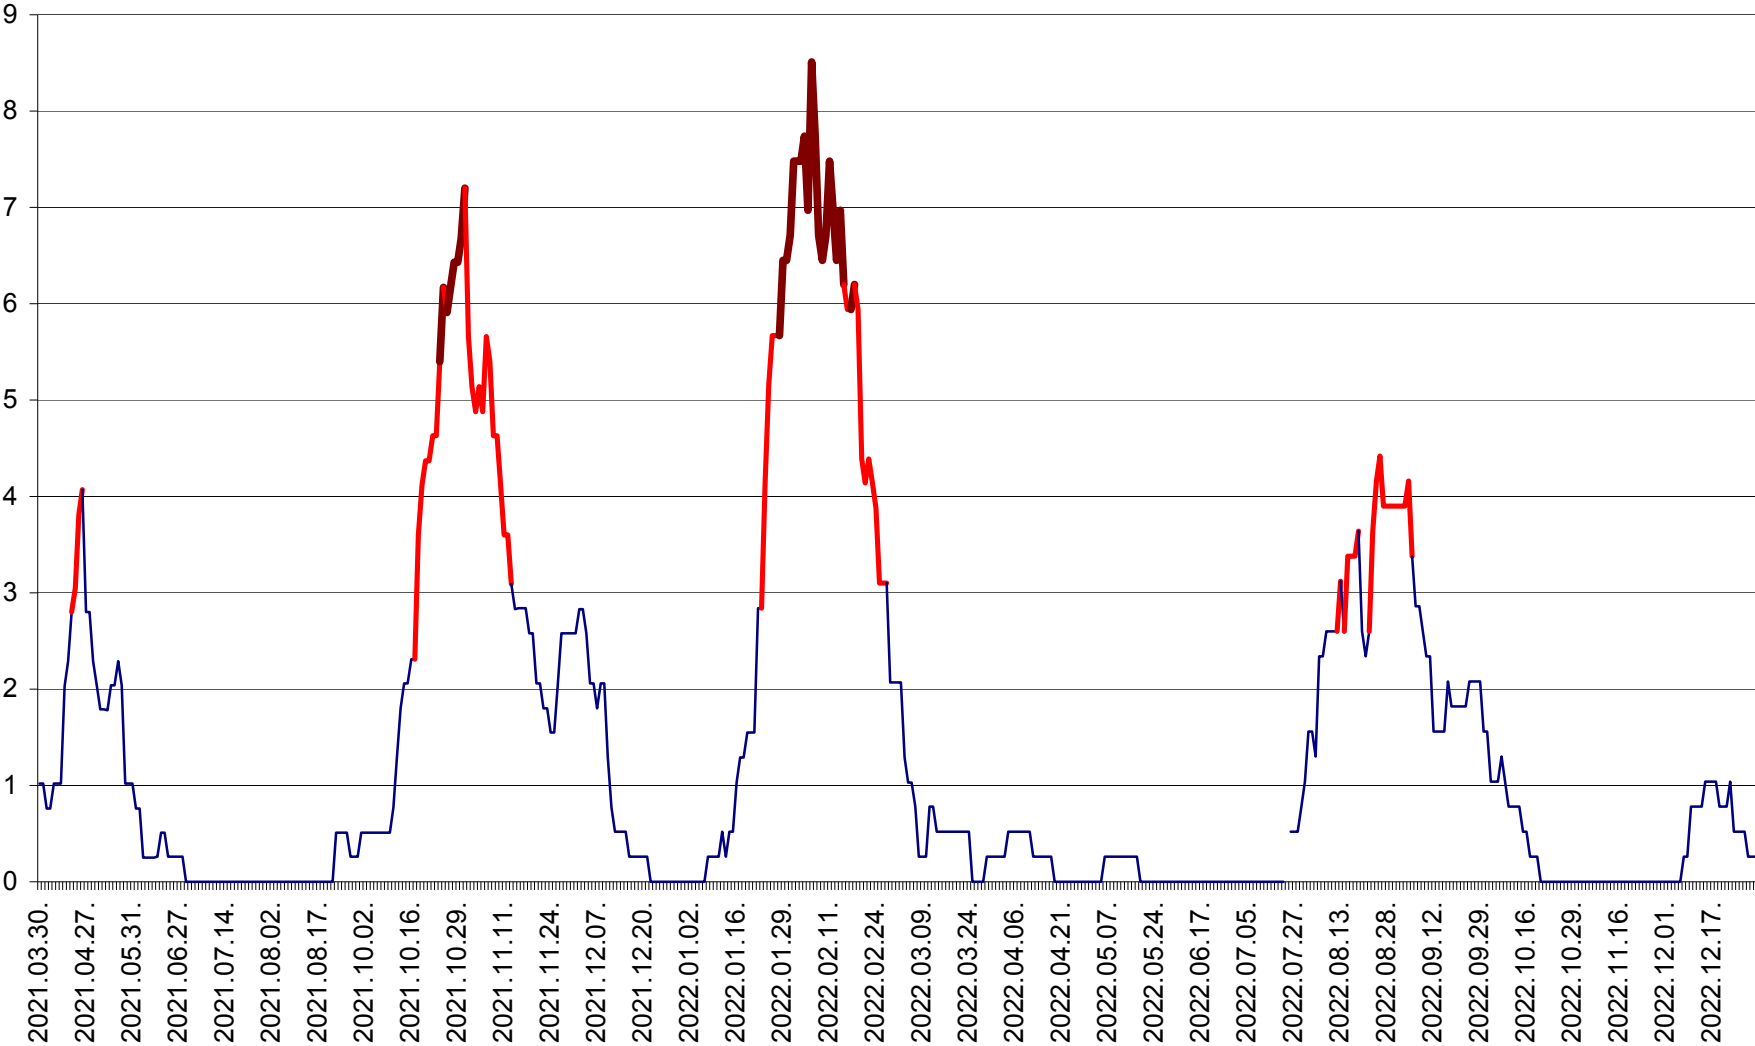

SÂNMARTIN - Evolutia incidentei cumulate pe 14 zile la ‰ de locuitori  
2021.04.01. - 2022.12.30.

SÂNSIMION - Evolutia incidentei cumulate pe 14 zile la ‰ de locuitori  
2021.04.01. - 2022.12.30.

SÂNTIMBRU - Evolutia incidentei cumulate pe 14 zile la ‰ de locuitori  
2021.04.01. - 2022.12.30.

SĂRMAȘ - Evolutia incidentei cumulate pe 14 zile la ‰ de locuitori  
2021.04.01. - 2022.12.30.

SATU MARE - Evolutia incidentei cumulate pe 14 zile la ‰ de locuitori  
2021.04.01. - 2022.12.30.

SECUIENI - Evolutia incidentei cumulate pe 14 zile la ‰ de locuitori  
2021.04.01. - 2022.12.30.

SICULENI - Evolutia incidentei cumulate pe 14 zile la ‰ de locuitori  
2021.04.01. - 2022.12.30.

ȘIMONEȘTI - Evolutia incidentei cumulate pe 14 zile la ‰ de locuitori  
2021.04.01. - 2022.12.30.

SUBCETATE - Evolutia incidentei cumulate pe 14 zile la ‰ de locuitori  
2021.04.01. - 2022.12.30.