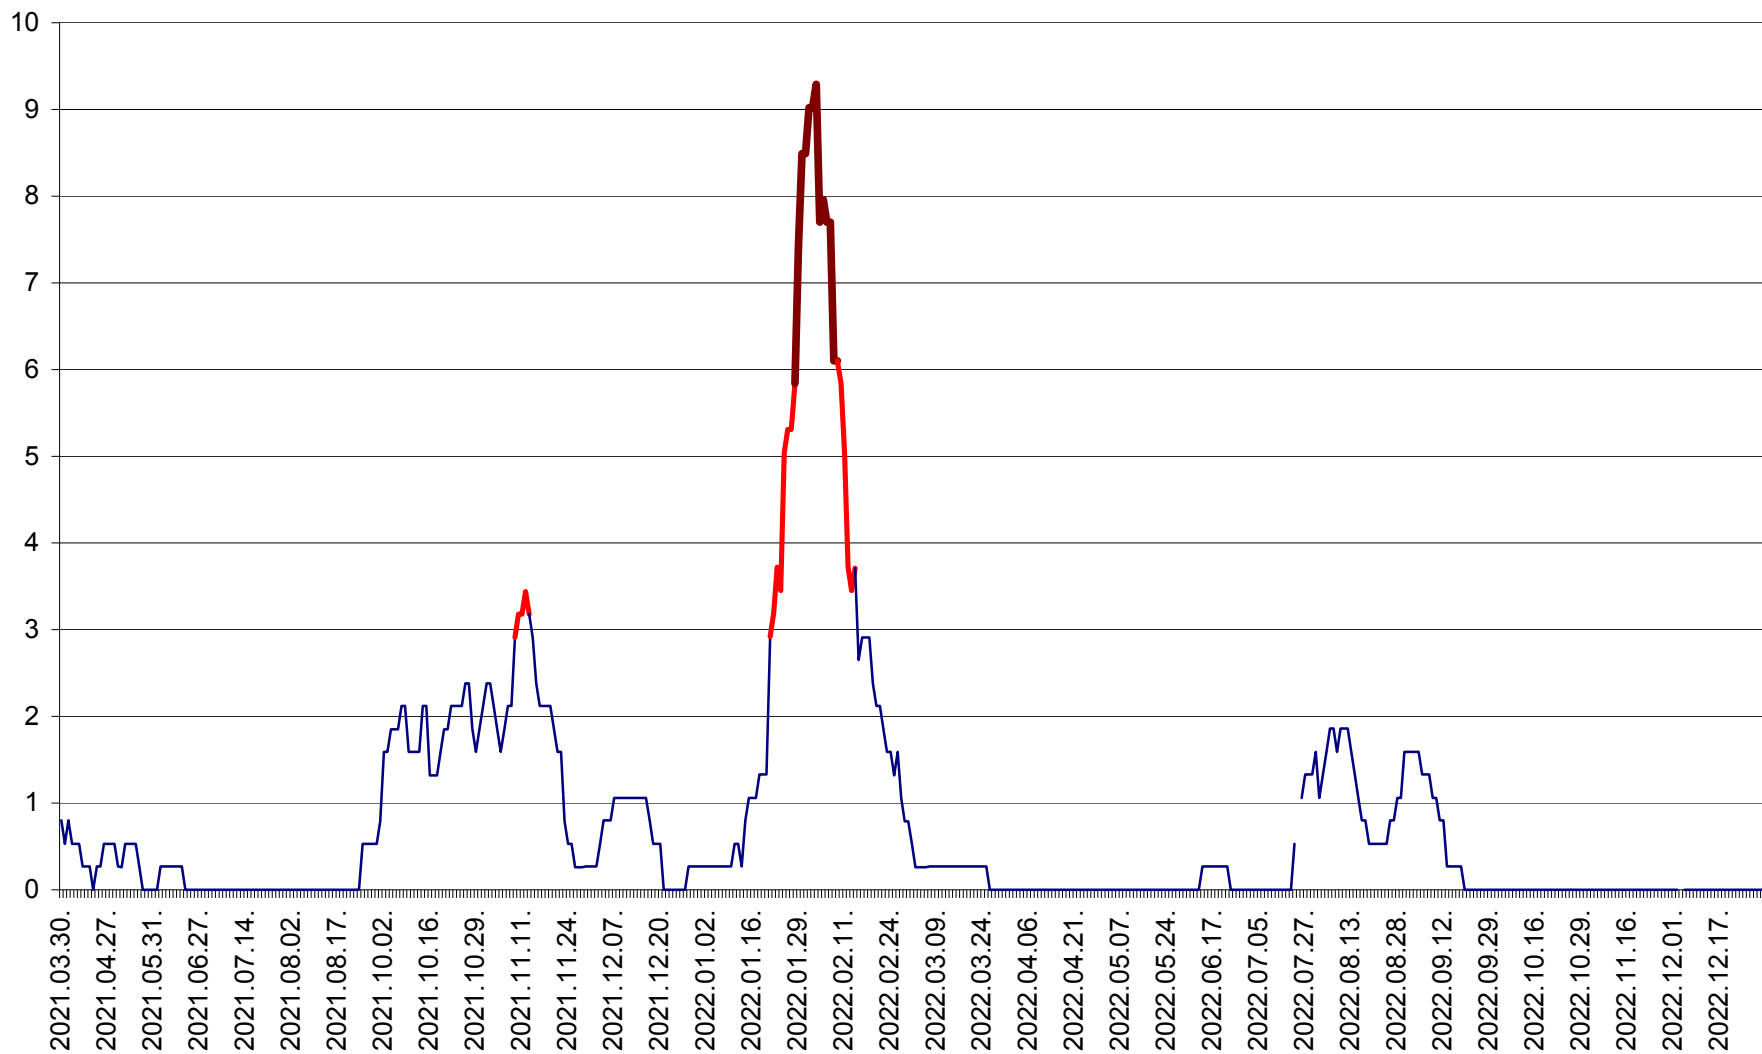

CORBU - Evolutia incidentei cumulate pe 14 zile la ‰ de locuitori  
2021.04.01. - 2022.12.30.

CORUND - Evolutia incidentei cumulate pe 14 zile la ‰ de locuitori  
2021.04.01. - 2022.12.30.

COZMENI - Evolutia incidentei cumulate pe 14 zile la ‰ de locuitori  
2021.04.01. - 2022.12.30.

ORAȘ CRISTURU SECUIESC - Evolutia incidentei cumulate pe 14 zile la ‰ de locuitori  
2021.04.01. - 2022.12.30.

DĂNEȘTI - Evolutia incidentei cumulate pe 14 zile la ‰ de locuitori  
2021.04.01. - 2022.12.30.

DÂRJIU - Evolutia incidentei cumulate pe 14 zile la ‰ de locuitori  
2021.04.01. - 2022.12.30.

DEALU - Evolutia incidentei cumulate pe 14 zile la ‰ de locuitori  
2021.04.01. - 2022.12.30.

DITRĂU - Evolutia incidentei cumulate pe 14 zile la ‰ de locuitori  
2021.04.01. - 2022.12.30.

FELICENI - Evolutia incidentei cumulate pe 14 zile la % de locuitori  
2021.04.01. - 2022.12.30.

FRUMOASA - Evolutia incidentei cumulate pe 14 zile la ‰ de locuitori  
2021.04.01. - 2022.12.30.

GĂLĂUȚAȘ - Evoluția incidenței cumulate pe 14 zile la ‰ de locuitori  
2021.04.01. - 2022.12.30.