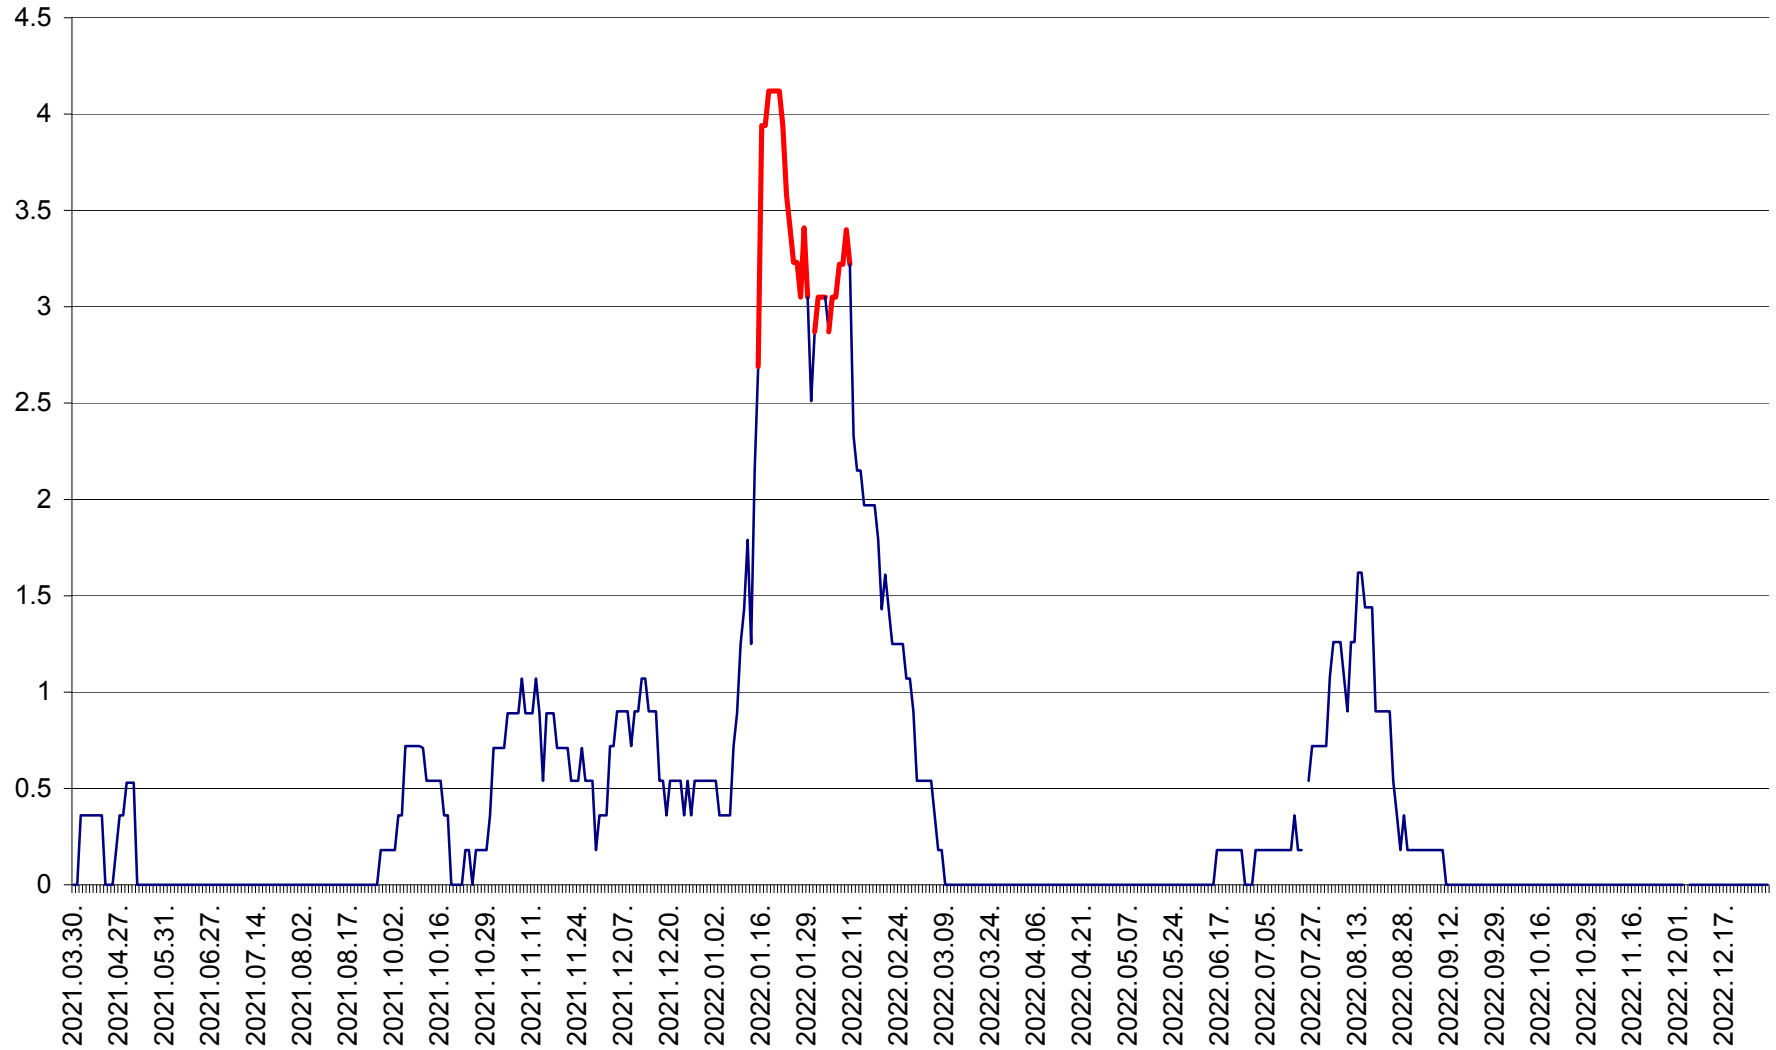

MUNICIPIUL GHEORGHENI - Evolutia incidentei cumulate pe 14 zile la % de locuitori  
2021.04.01. - 2022.12.30.

JOSENI - Evolutia incidentei cumulate pe 14 zile la ‰ de locuitori  
2021.04.01. - 2022.12.30.

LĂZAREA - Evolutia incidentei cumulate pe 14 zile la % de locuitori  
2021.04.01. - 2022.12.30.

LELICENI - Evolutia incidentei cumulate pe 14 zile la ‰ de locuitori  
2021.04.01. - 2022.12.30.

LUETA - Evolutia incidentei cumulate pe 14 zile la ‰ de locuitori  
2021.04.01. - 2022.12.30.

LUNCA DE JOS - Evolutia incidentei cumulate pe 14 zile la ‰ de locuitori  
2021.04.01. - 2022.12.30.

LUNCA DE SUS - Evolutia incidentei cumulate pe 14 zile la ‰ de locuitori  
2021.04.01. - 2022.12.30.