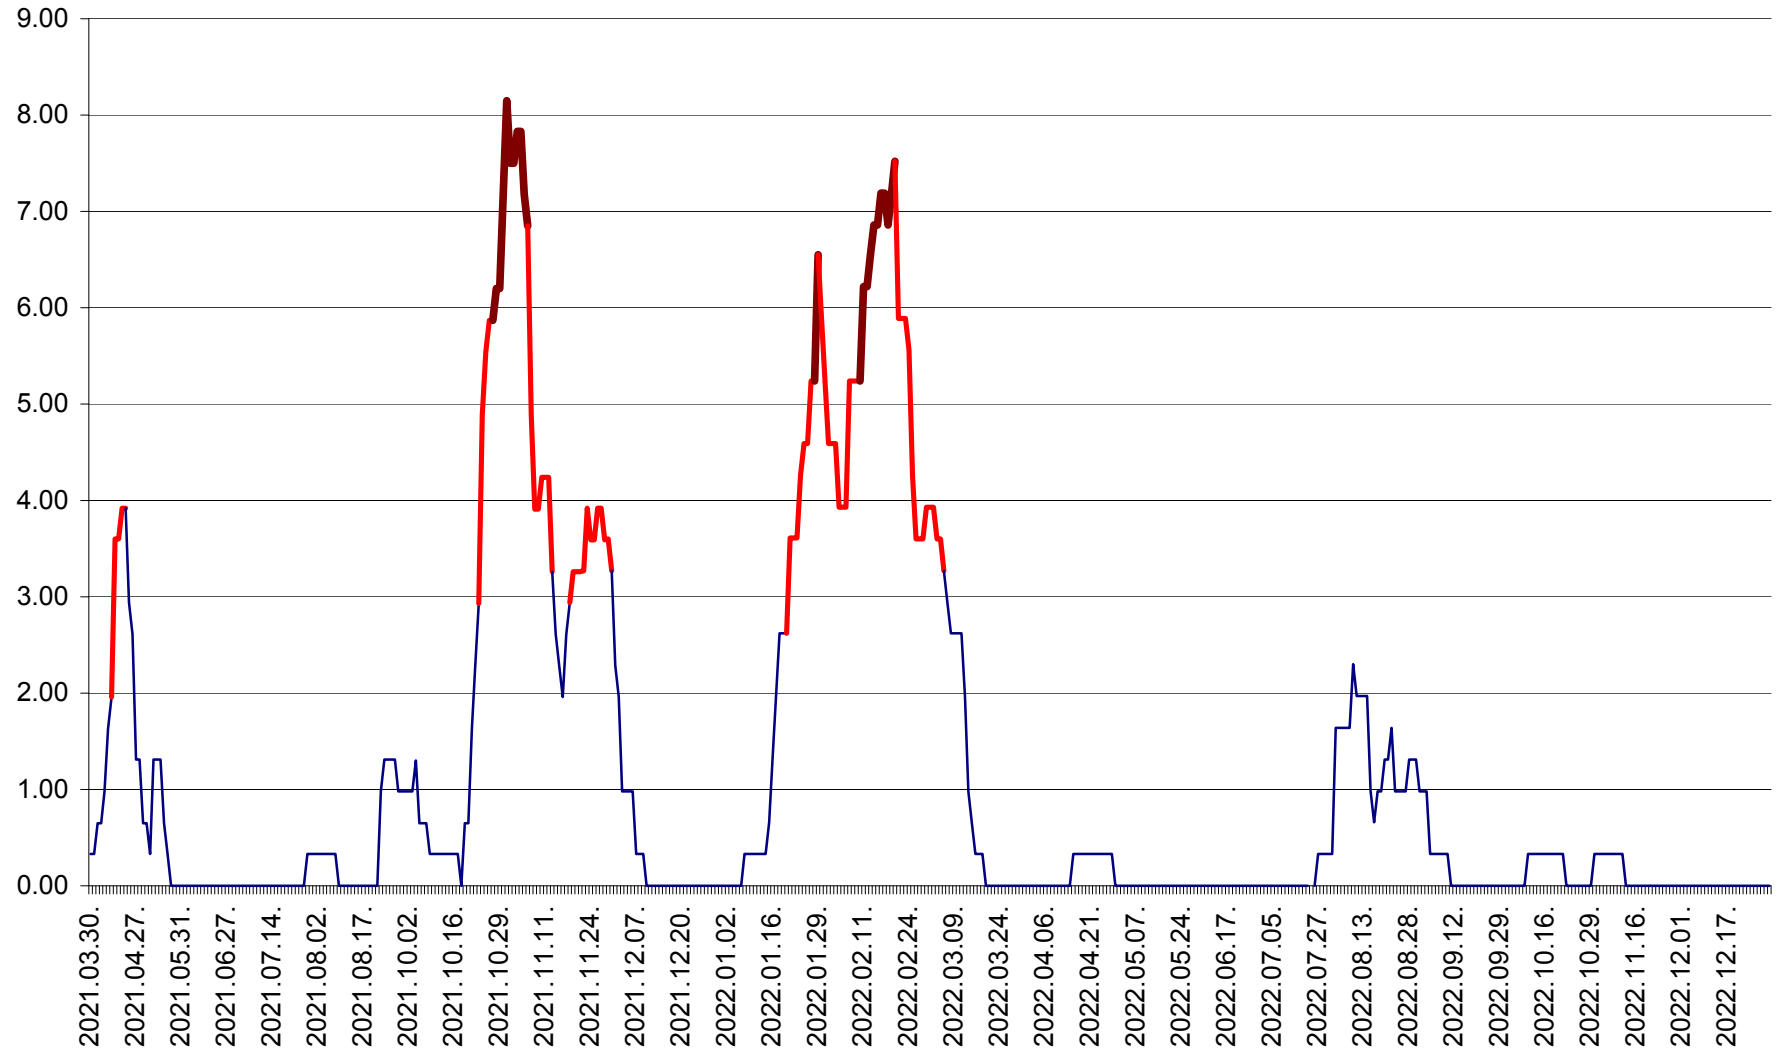

ATID - Evolutia incidentei cumulate pe 14 zile la % de locuitori  
2021.04.01. - 2022.12.30.

AVRĂMEȘTI - Evolutia incidentei cumulate pe 14 zile la ‰ de locuitori  
2021.04.01. - 2022.12.30.

ORAȘ BĂILE TUȘNAD - Evoluția incidenței cumulate pe 14 zile la ‰ de locuitori  
2021.04.01. - 2022.12.30.

ORAȘ BĂLAN - Evoluția incidenței cumulate pe 14 zile la ‰ de locuitori  
2021.04.01. - 2022.12.30.

BILBOR - Evolutia incidentei cumulate pe 14 zile la ‰ de locuitori  
2021.04.01. - 2022.12.30.

ORAȘ BORSEC - Evolutia incidentei cumulate pe 14 zile la ‰ de locuitori  
2021.04.01. - 2022.12.30.

BRĂDEȘTI - Evolutia incidentei cumulate pe 14 zile la ‰ de locuitori  
2021.04.01. - 2022.12.30.

CĂPÂLNIȚA - Evolutia incidentei cumulate pe 14 zile la ‰ de locuitori  
2021.04.01. - 2022.12.30.

CÂRȚA - Evolutia incidentei cumulate pe 14 zile la ‰ de locuitori  
2021.04.01. - 2022.12.30.