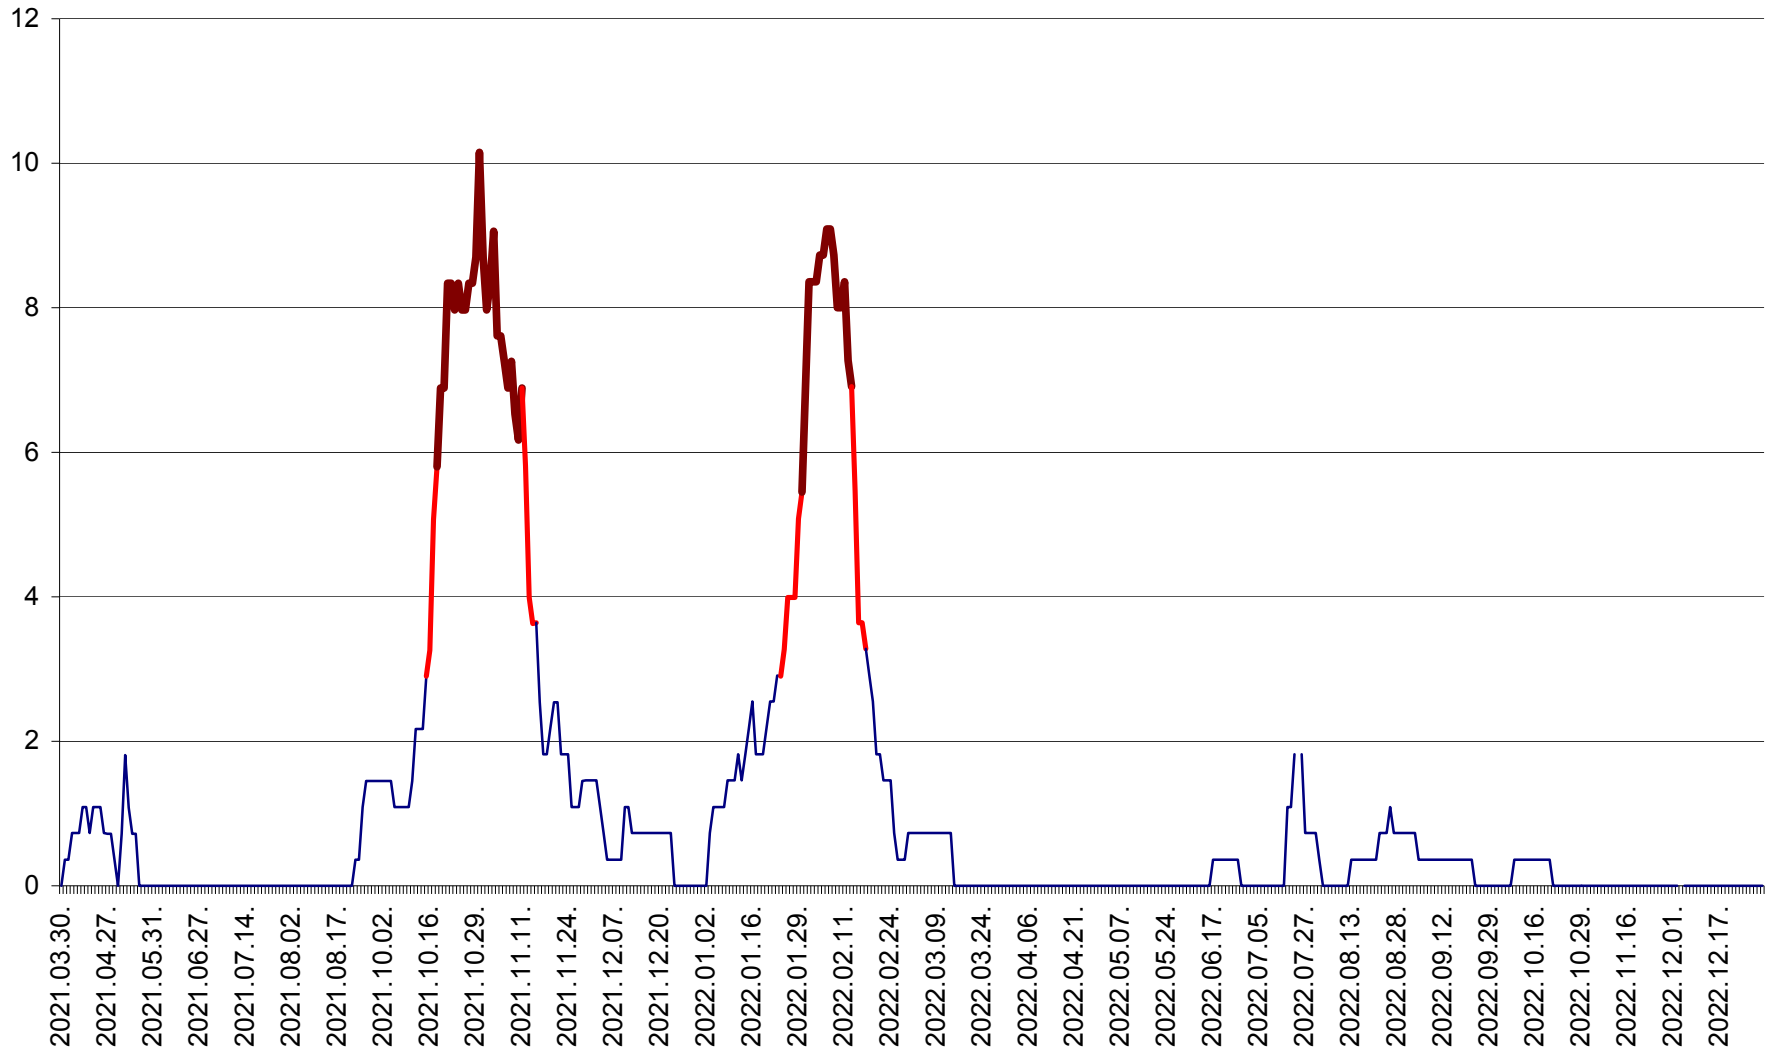

MUGENI - Evolutia incidentei cumulate pe 14 zile la ‰ de locuitori
2021.04.01. - 2022.12.30.