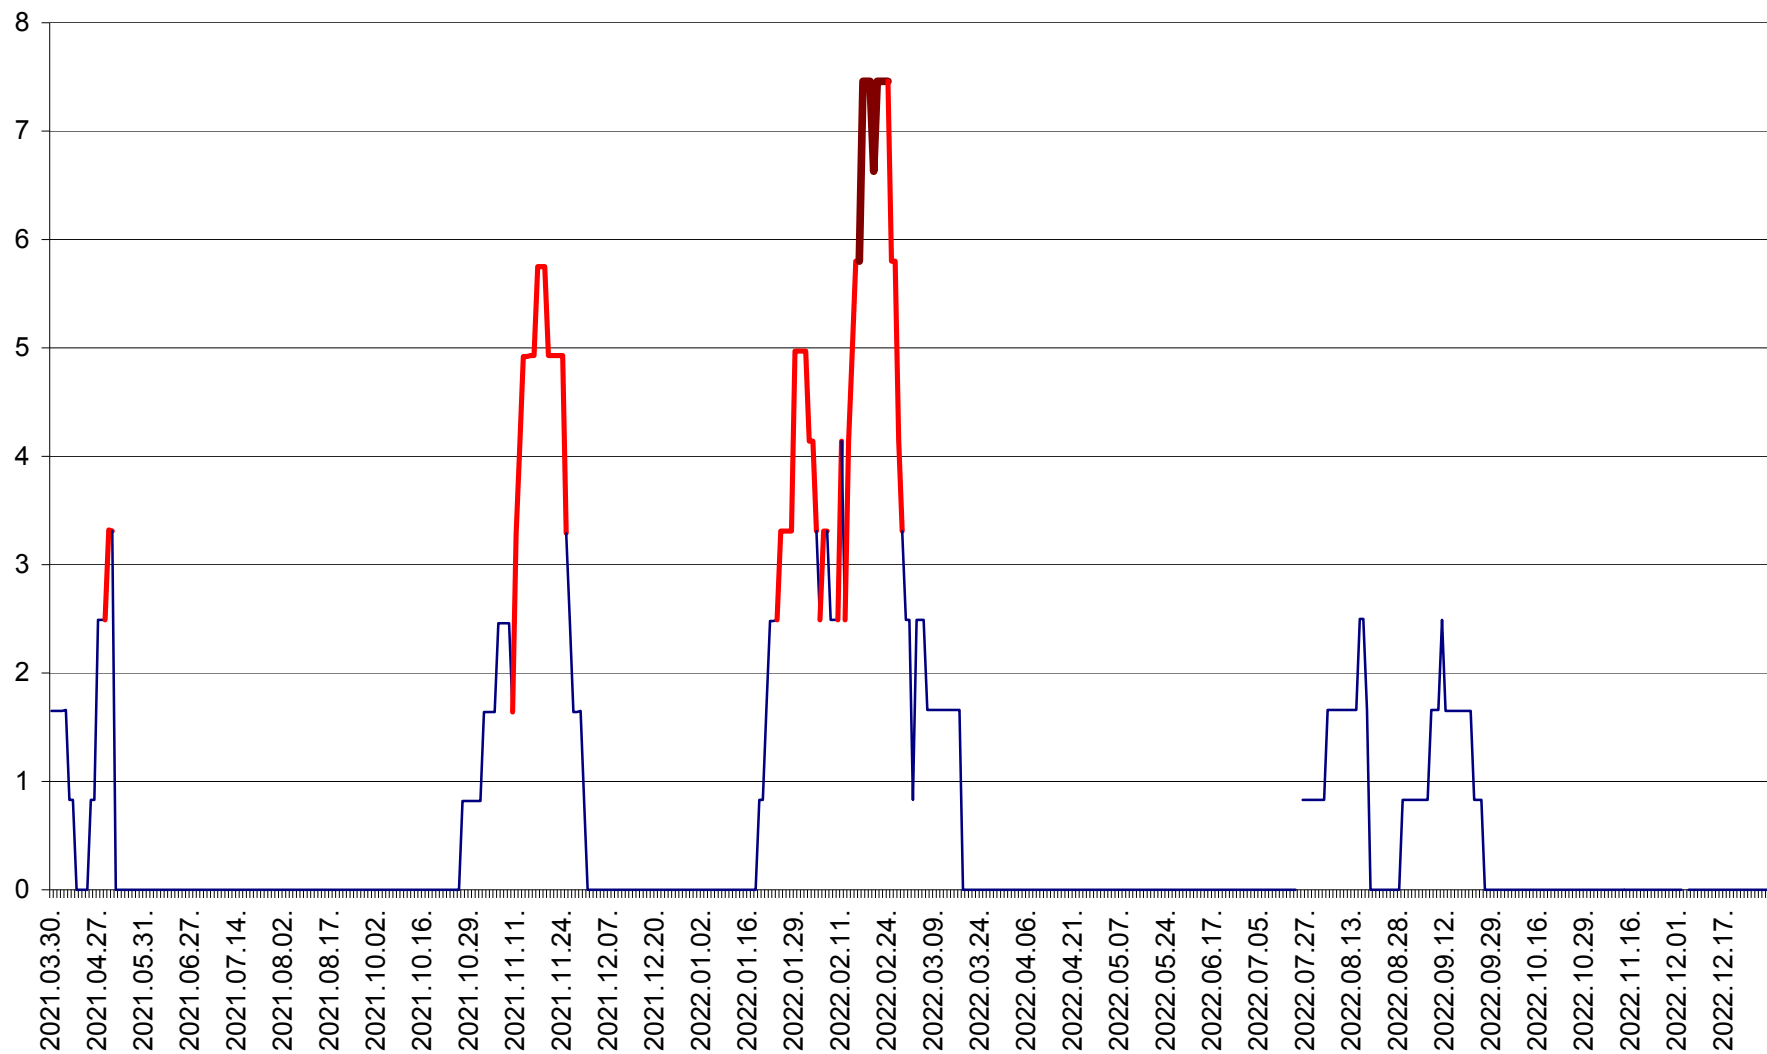

PRAID - Evolutia incidentei cumulate pe 14 zile la ‰ de locuitori  
2021.04.01. - 2022.12.30.

RACU - Evolutia incidentei cumulate pe 14 zile la ‰ de locuitori  
2021.04.01. - 2022.12.30.

REMETEA - Evolutia incidentei cumulate pe 14 zile la % de locuitori  
2021.04.01. - 2022.12.30.

SĂCEL - Evolutia incidentei cumulate pe 14 zile la ‰ de locuitori  
2021.04.01. - 2022.12.30.

SÂNCRĂIENI - Evolutia incidentei cumulate pe 14 zile la ‰ de locuitori  
2021.04.01. - 2022.12.30.

SÂNDOMINIC - Evolutia incidentei cumulate pe 14 zile la ‰ de locuitori  
2021.04.01. - 2022.12.30.