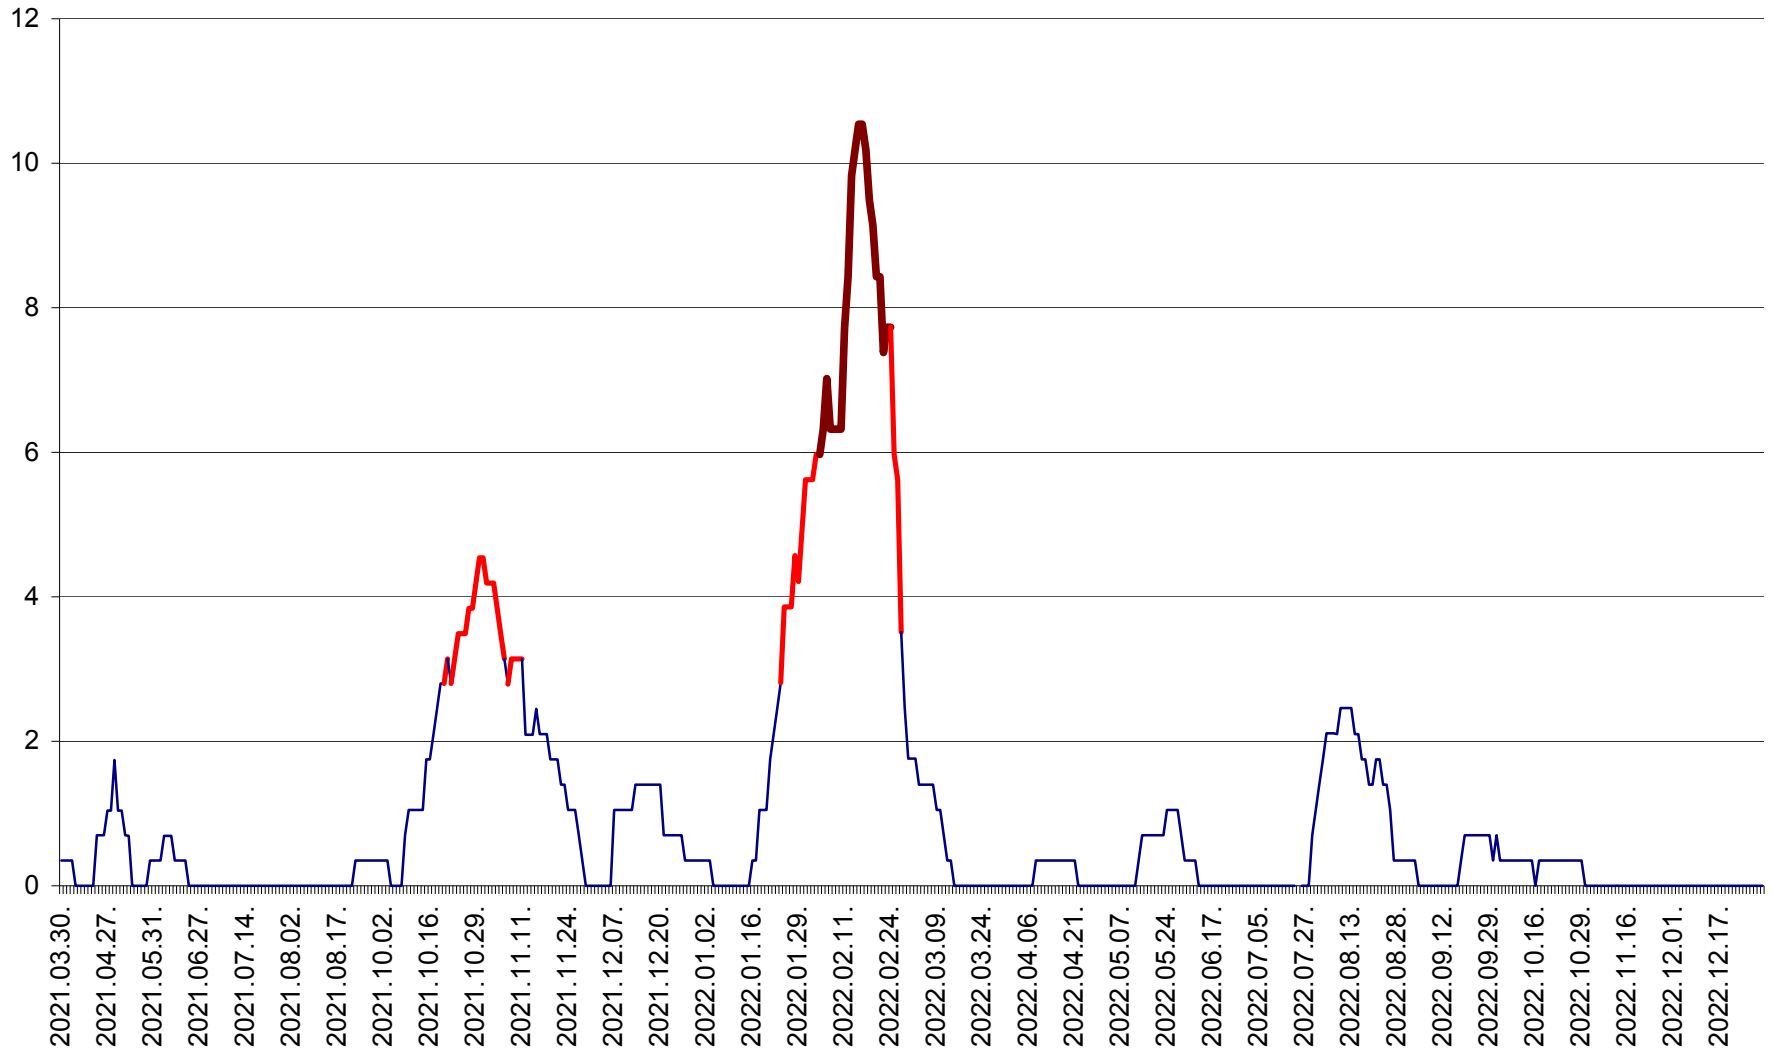

SICULENI - Evolutia incidentei cumulate pe 14 zile la ‰ de locuitori
2021.04.01. - 2022.12.30.

SECUIENI - Evolutia incidentei cumulate pe 14 zile la ‰ de locuitori
2021.04.01. - 2022.12.30.