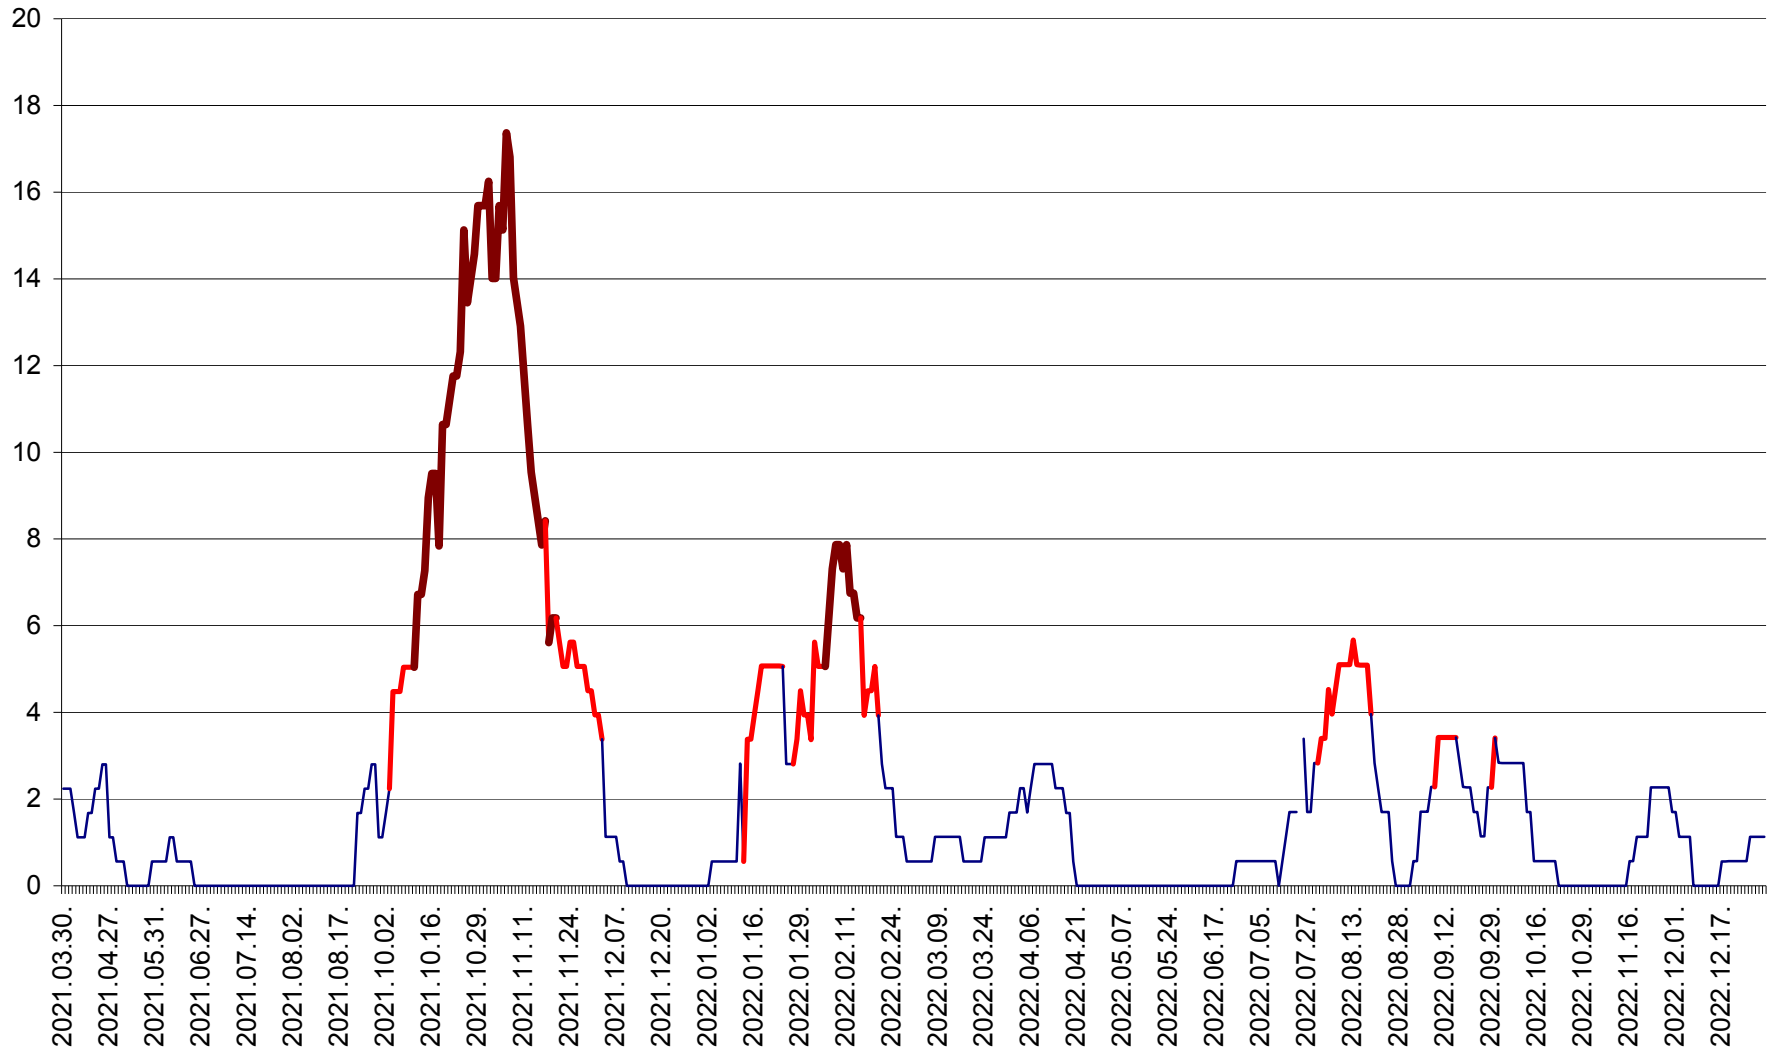

SICULENI - Evolutia incidentei cumulate pe 14 zile la ‰ de locuitori  
2021.04.01. - 2022.12.30.

ȘIMONEȘTI - Evolutia incidentei cumulate pe 14 zile la ‰ de locuitori  
2021.04.01. - 2022.12.30.

SUBCETATE - Evolutia incidentei cumulate pe 14 zile la ‰ de locuitori  
2021.04.01. - 2022.12.30.