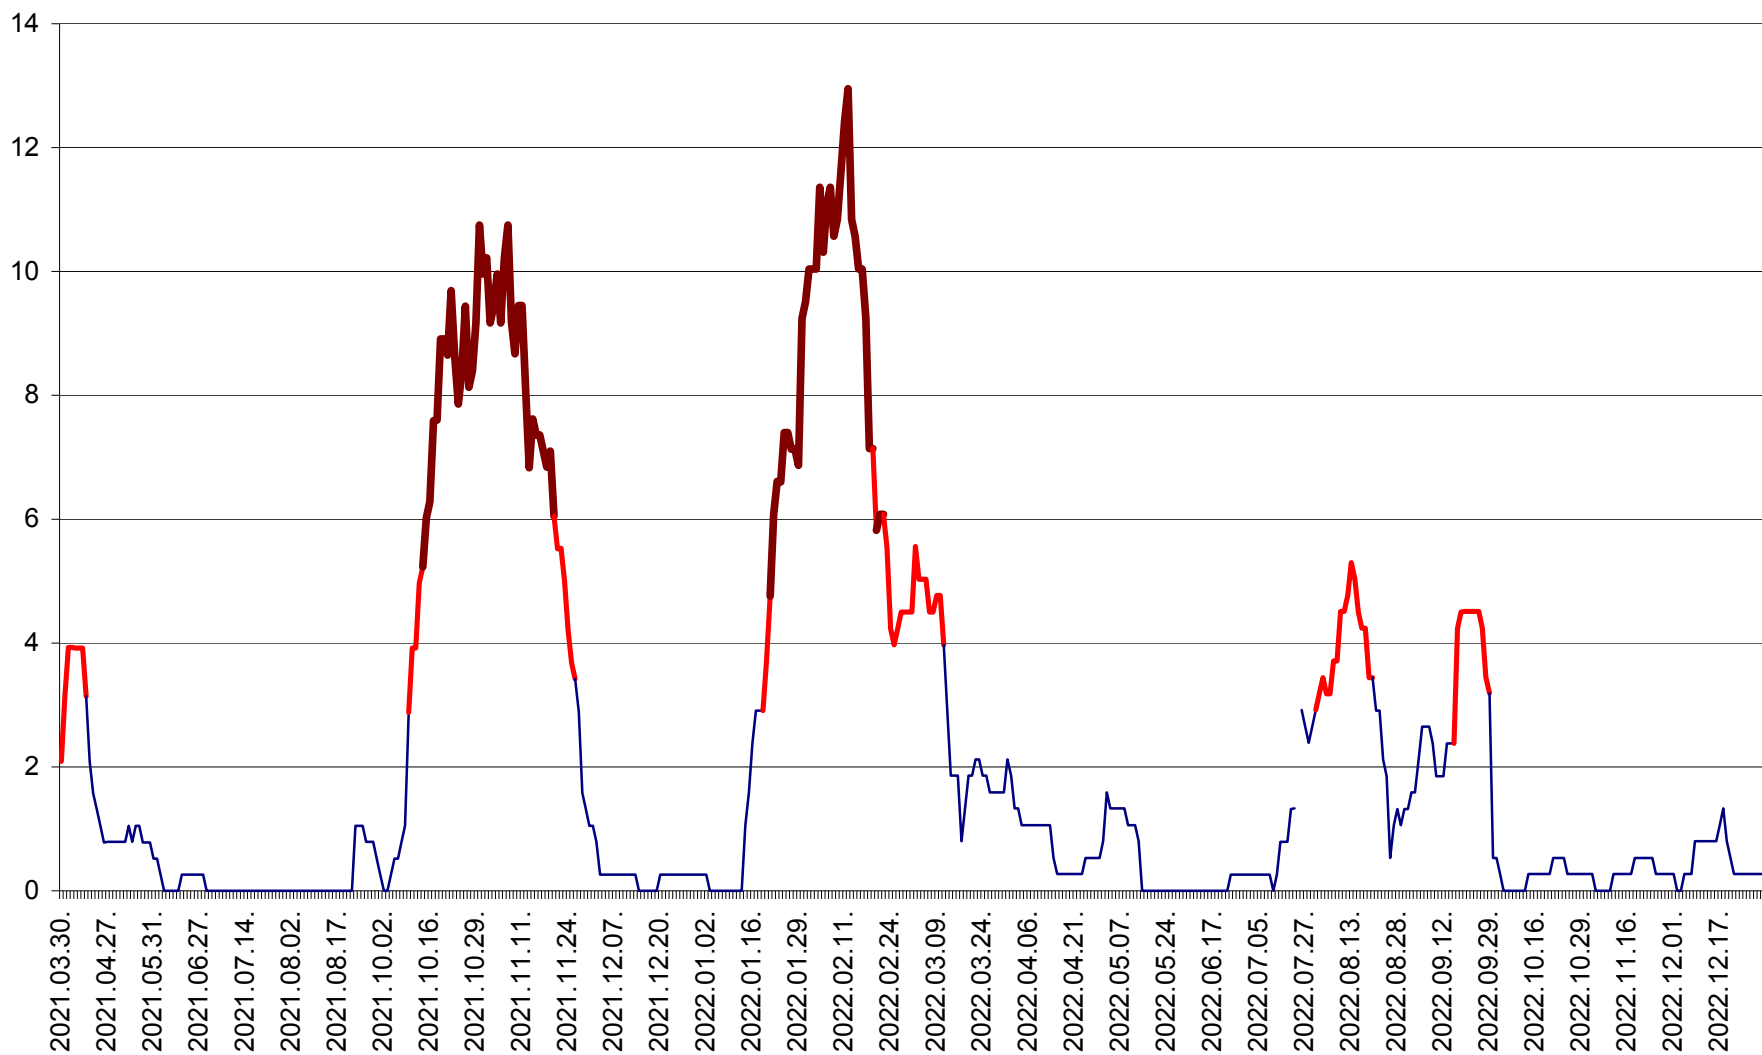

SATU MARE - Evolutia incidentei cumulate pe 14 zile la ‰ de locuitori
2021.04.01. - 2022.12.30.