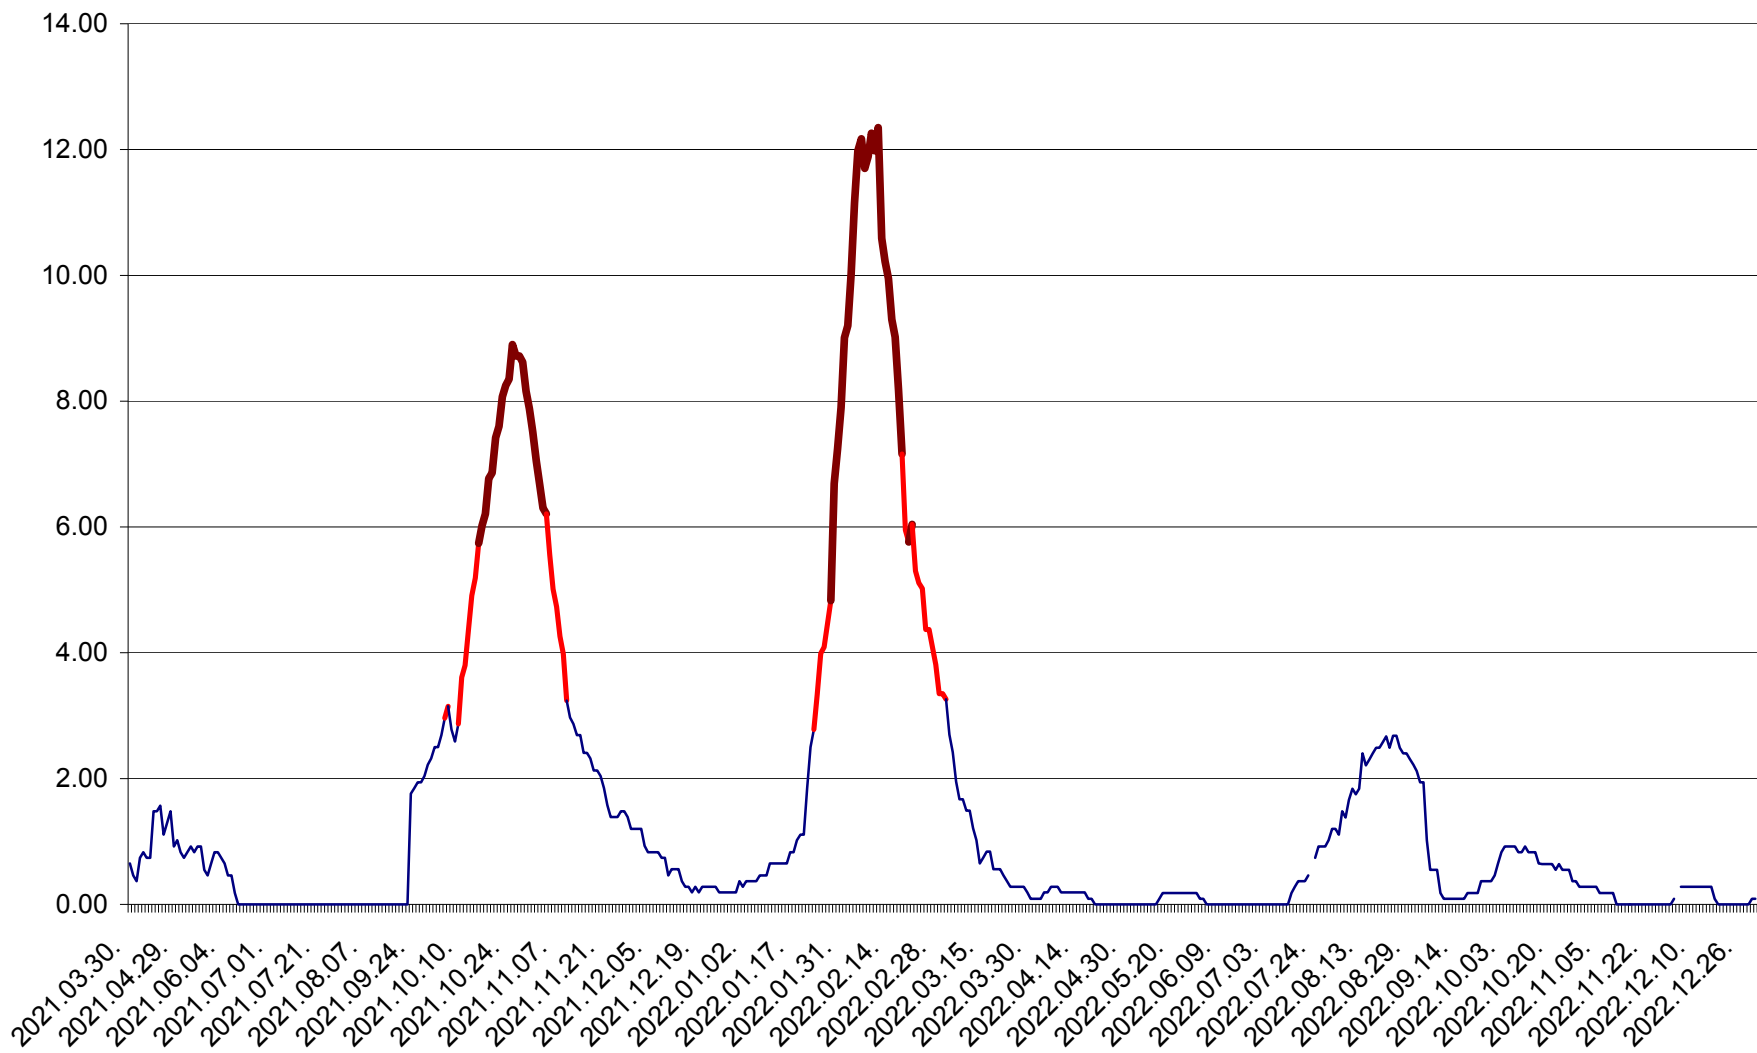

BRĂDEȘTI - Evolutia incidentei cumulate pe 14 zile la ‰ de locuitori  
2021.04.01. - 2022.12.30.

CĂPÂLNIȚA - Evolutia incidentei cumulate pe 14 zile la ‰ de locuitori  
2021.04.01. - 2022.12.30.

CÂRȚA - Evolutia incidentei cumulate pe 14 zile la ‰ de locuitori  
2021.04.01. - 2022.12.30.

CICEU - Evolutia incidentei cumulate pe 14 zile la ‰ de locuitori  
2021.04.01. - 2022.12.30.

CIUCSÂNGEORGIU - Evolutia incidentei cumulate pe 14 zile la ‰ de locuitori  
2021.04.01. - 2022.12.30.

CIUMANI - Evolutia incidentei cumulate pe 14 zile la ‰ de locuitori  
2021.04.01. - 2022.12.30.

CORBU - Evolutia incidentei cumulate pe 14 zile la ‰ de locuitori  
2021.04.01. - 2022.12.30.

CORUND - Evolutia incidentei cumulate pe 14 zile la ‰ de locuitori  
2021.04.01. - 2022.12.30.

COZMENI - Evolutia incidentei cumulate pe 14 zile la ‰ de locuitori  
2021.04.01. - 2022.12.30.

ORAȘ CRISTURU SECUIESC - Evolutia incidentei cumulate pe 14 zile la ‰ de locuitori  
2021.04.01. - 2022.12.30.

DĂNEȘTI - Evolutia incidentei cumulate pe 14 zile la ‰ de locuitori  
2021.04.01. - 2022.12.30.