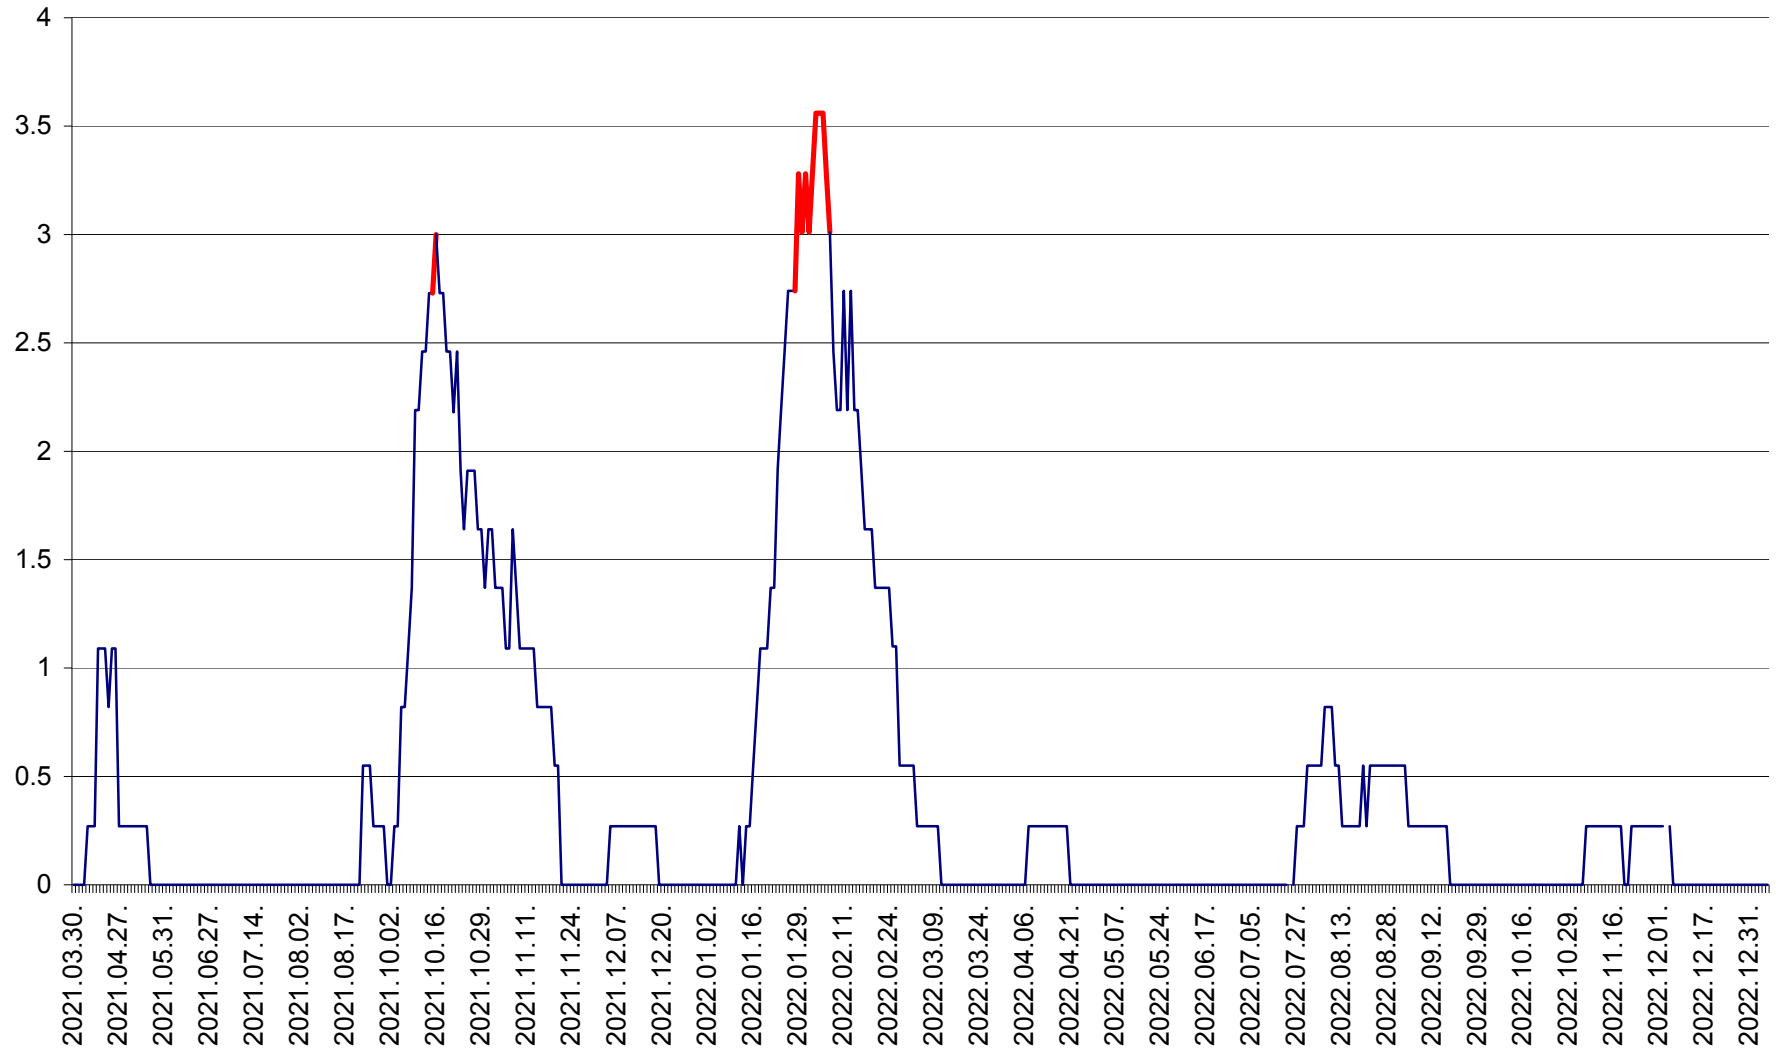

FELICENI - Evolutia incidentei cumulate pe 14 zile la ‰ de locuitori
2021.04.01. - 2023.01.05.

FRUMOASA - Evolutia incidentei cumulate pe 14 zile la ‰ de locuitori
2021.04.01. - 2023.01.05.

GĂLĂUȚAȘ - Evoluția incidenței cumulate pe 14 zile la ‰ de locuitori
2021.04.01. - 2023.01.05.

MUNICIPIUL GHEORGHENI - Evolutia incidentei cumulate pe 14 zile la % de locuitori
2021.04.01. - 2023.01.05.

JOSENI - Evolutia incidentei cumulate pe 14 zile la ‰ de locuitori
2021.04.01. - 2023.01.05.

LĂZAREA - Evolutia incidentei cumulate pe 14 zile la % de locuitori
2021.04.01. - 2023.01.05.

LELICENI - Evolutia incidentei cumulate pe 14 zile la ‰ de locuitori
2021.04.01. - 2023.01.05.

LUETA - Evolutia incidentei cumulate pe 14 zile la ‰ de locuitori
2021.04.01. - 2023.01.05.

LUNCA DE JOS - Evolutia incidentei cumulate pe 14 zile la ‰ de locuitori
2021.04.01. - 2023.01.05.