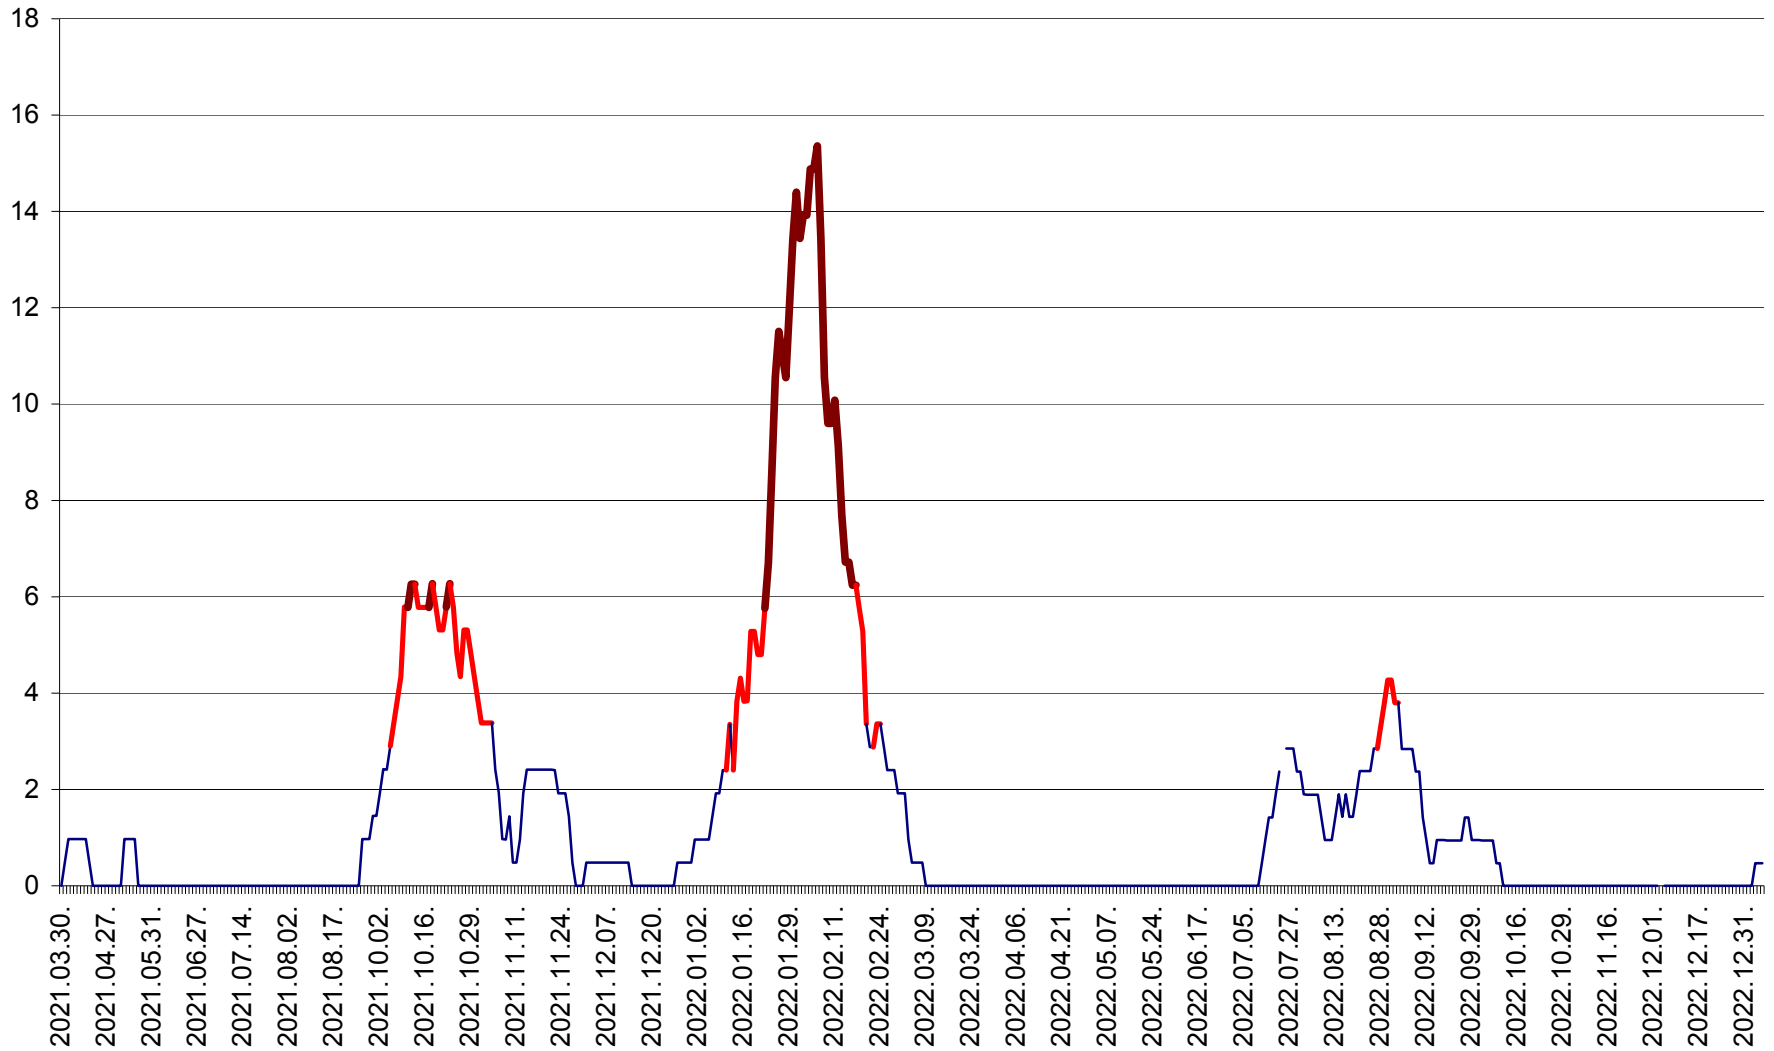

PLĂIEȘII DE JOS - Evoluția incidenței cumulate pe 14 zile la ‰ de locuitori
2021.04.01. - 2023.01.05.