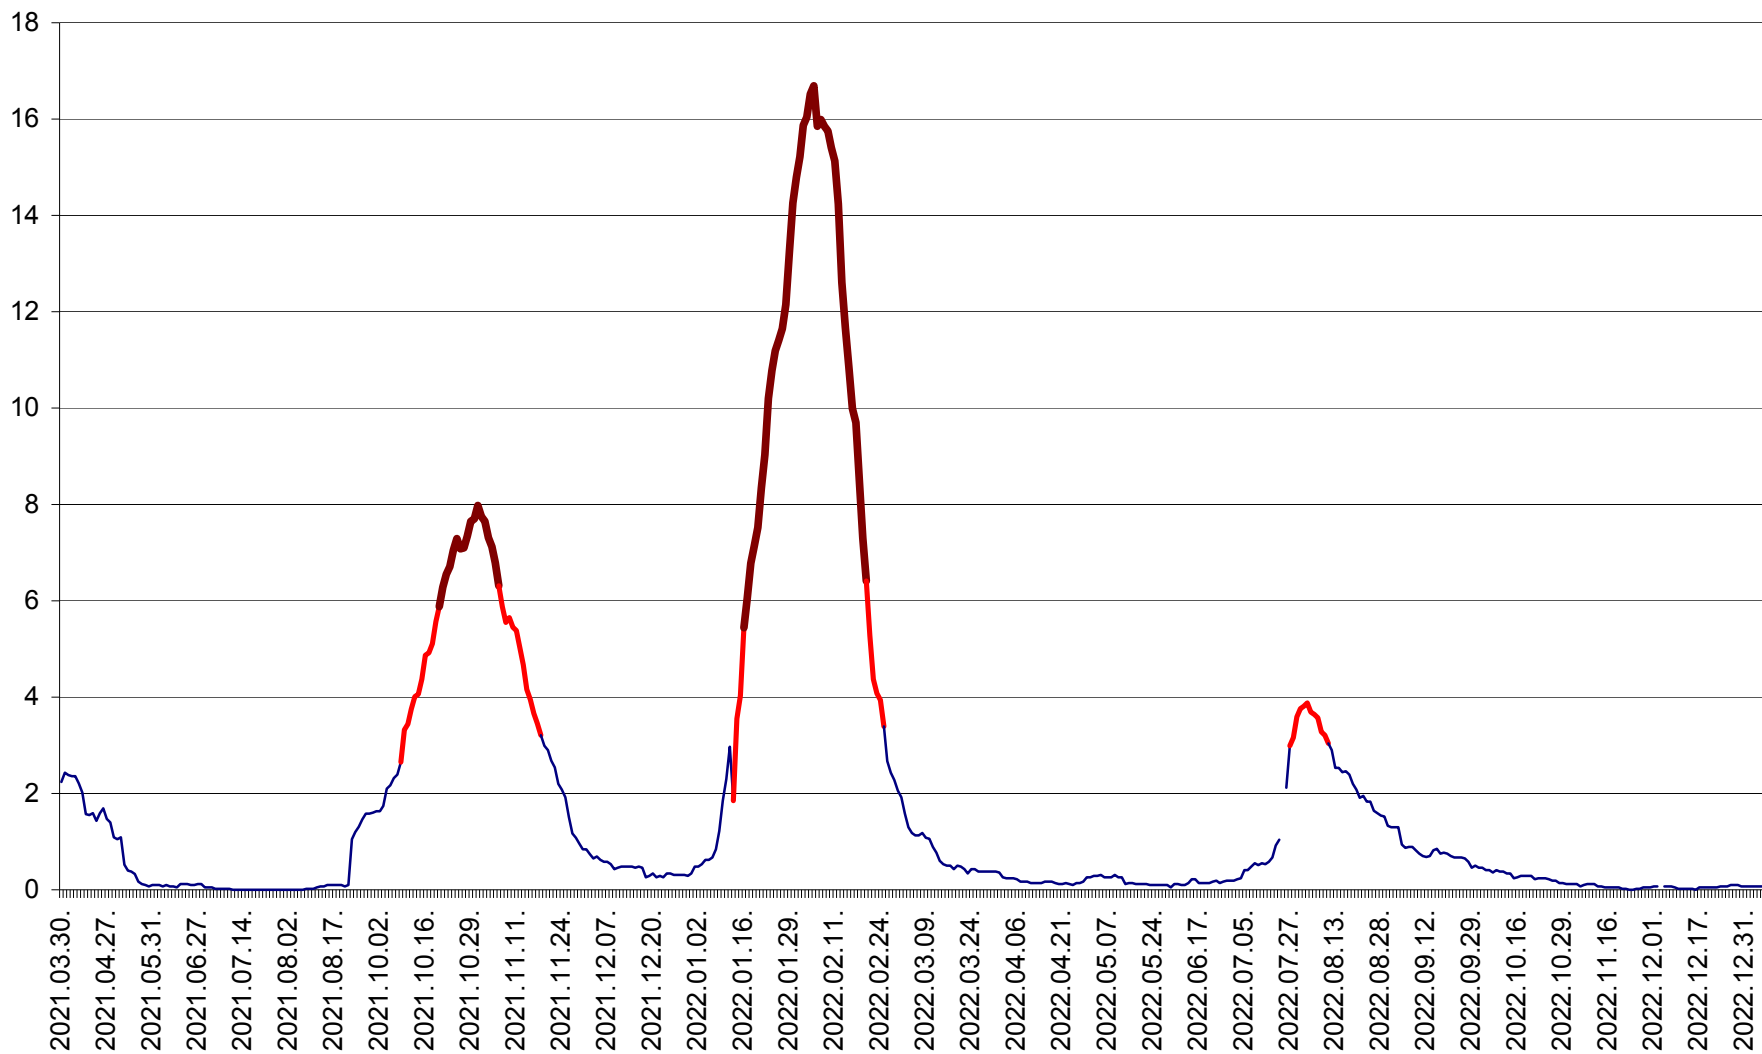

LELICENI - Evolutia incidentei cumulate pe 14 zile la ‰ de locuitori
2021.04.01. - 2023.01.05.

LUETA - Evolutia incidentei cumulate pe 14 zile la ‰ de locuitori
2021.04.01. - 2023.01.05.

LUNCA DE JOS - Evolutia incidentei cumulate pe 14 zile la ‰ de locuitori
2021.04.01. - 2023.01.05.

LUNCA DE SUS - Evolutia incidentei cumulate pe 14 zile la ‰ de locuitori
2021.04.01. - 2023.01.05.

LUPENI - Evolutia incidentei cumulate pe 14 zile la ‰ de locuitori
2021.04.01. - 2023.01.05.

MĂDĂRAȘ - Evolutia incidentei cumulate pe 14 zile la ‰ de locuitori
2021.04.01. - 2023.01.05.

MĂRTINIȘ - Evolutia incidentei cumulate pe 14 zile la ‰ de locuitori
2021.04.01. - 2023.01.05.

MEREȘTI - Evolutia incidentei cumulate pe 14 zile la ‰ de locuitori
2021.04.01. - 2023.01.05.

MUNICIPIUL MIERCUREA-CIUC - Evolutia incidentei cumulate pe 14 zile la ‰ de locuitori
2021.04.01. - 2023.01.05.