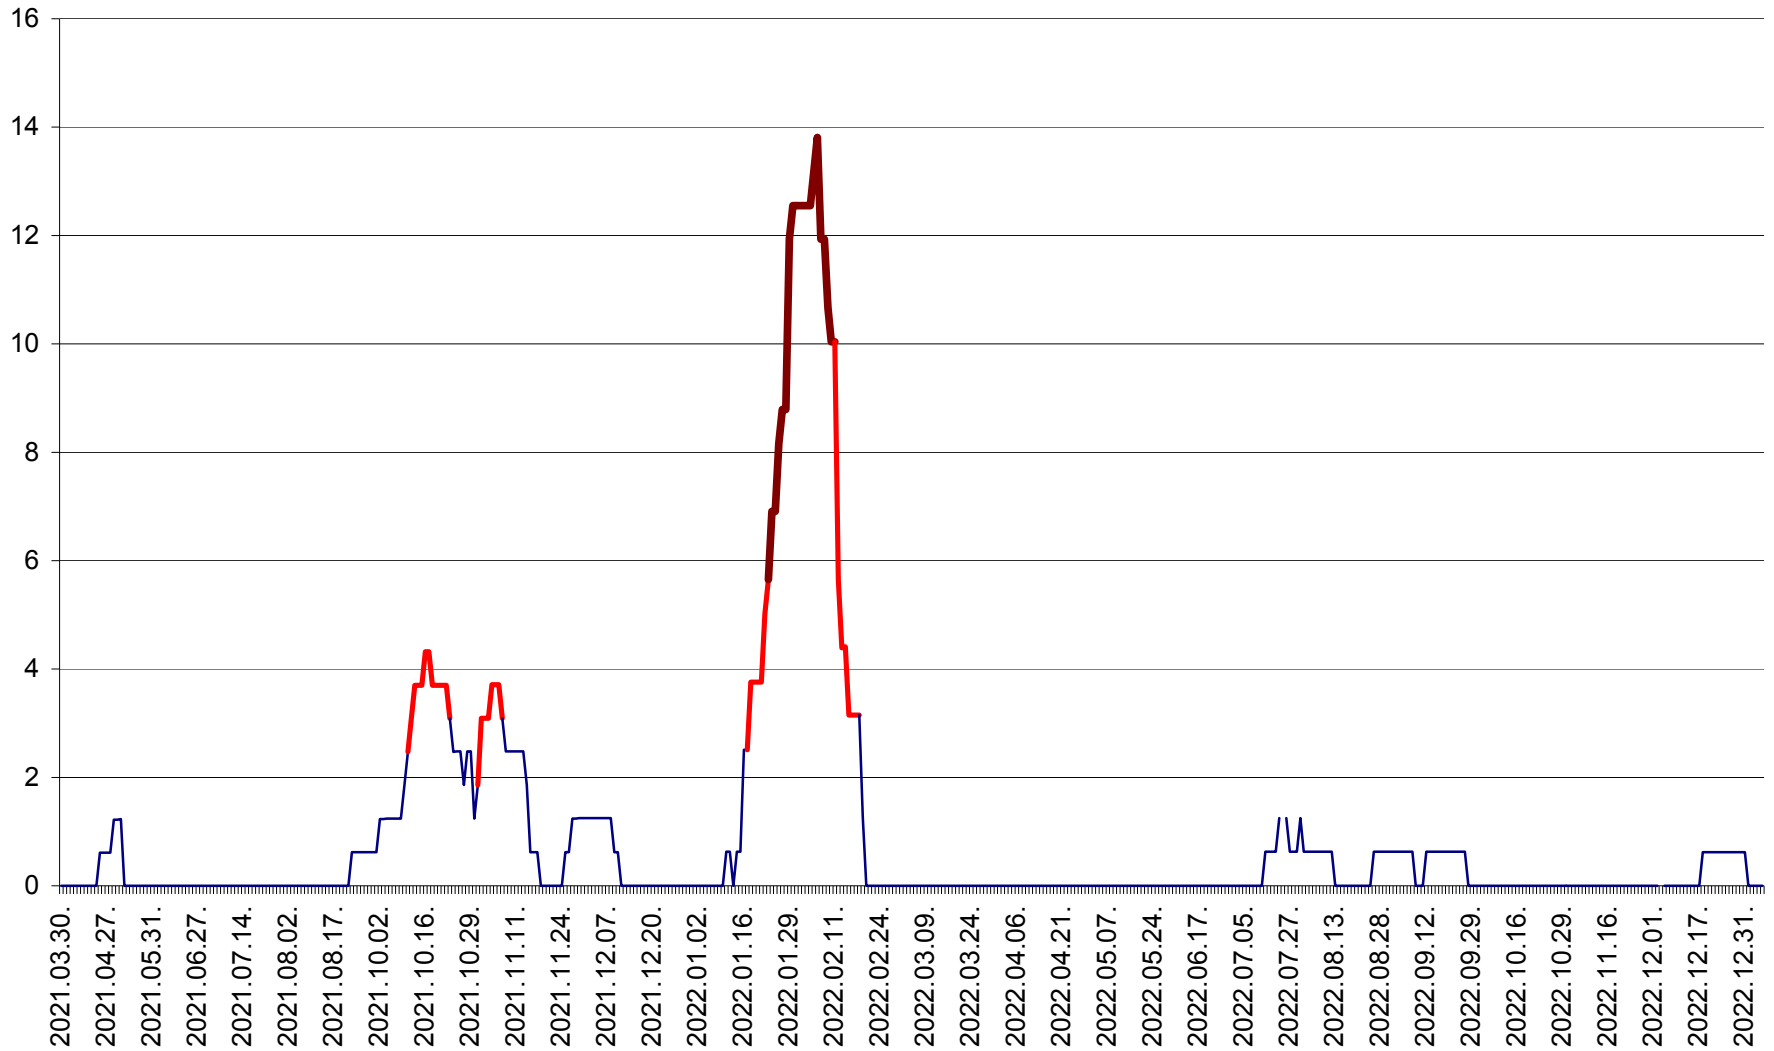

PLĂIEȘII DE JOS - Evoluția incidenței cumulate pe 14 zile la ‰ de locuitori
2021.04.01. - 2023.01.05.

PORUMBENI - Evolutia incidentei cumulate pe 14 zile la ‰ de locuitori
2021.04.01. - 2023.01.05.

PRAID - Evolutia incidentei cumulate pe 14 zile la ‰ de locuitori
2021.04.01. - 2023.01.05.

RACU - Evolutia incidentei cumulate pe 14 zile la ‰ de locuitori
2021.04.01. - 2023.01.05.

REMETEA - Evolutia incidentei cumulate pe 14 zile la ‰ de locuitori
2021.04.01. - 2023.01.05.

SĂCEL - Evolutia incidentei cumulate pe 14 zile la ‰ de locuitori
2021.04.01. - 2023.01.05.