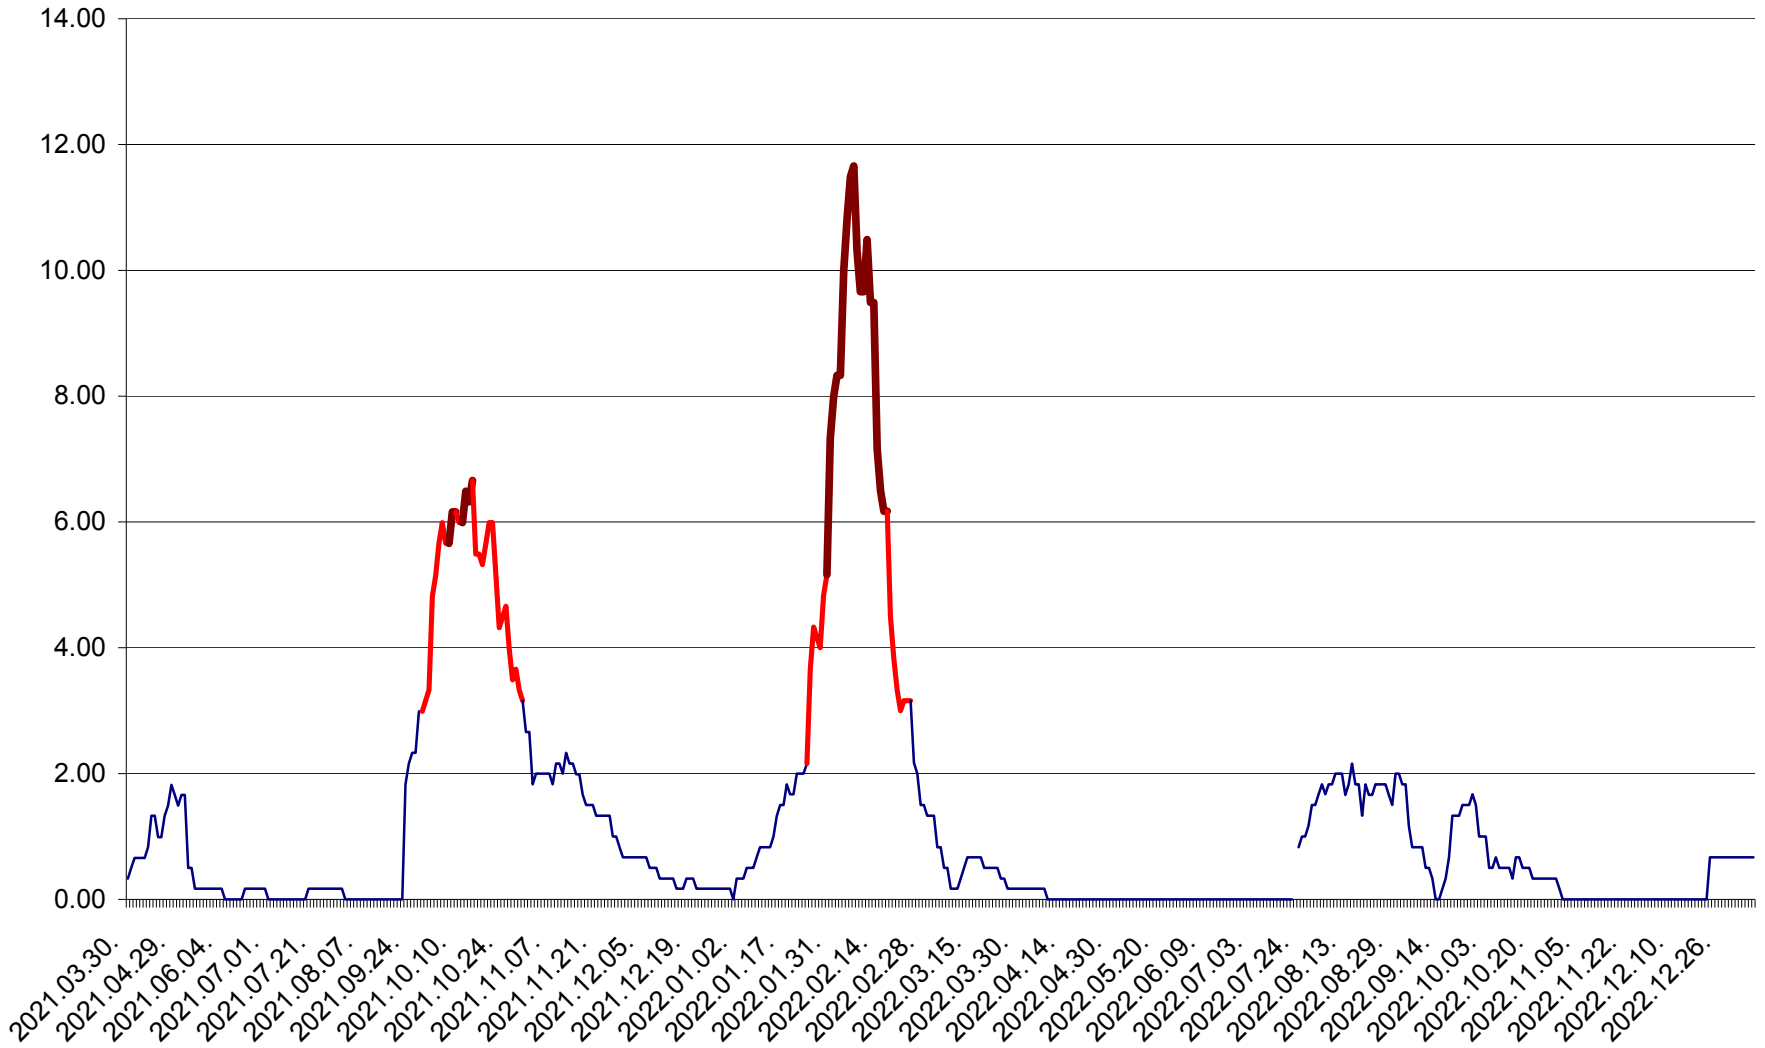

TUȘNAD - Evolutia incidentei cumulate pe 14 zile la ‰ de locuitori
2021.04.01. - 2023.01.05.

ULIEȘ - Evoluția incidenței cumulate pe 14 zile la ‰ de locuitori
2021.04.01. - 2023.01.05.

VĂRȘAG - Evolutia incidentei cumulate pe 14 zile la ‰ de locuitori
2021.04.01. - 2023.01.05.

ORAȘ VLĂHIȚA - Evolutia incidentei cumulate pe 14 zile la ‰ de locuitori
2021.04.01. - 2023.01.05.

VOȘLĂBENI - Evolutia incidentei cumulate pe 14 zile la ‰ de locuitori
2021.04.01. - 2023.01.05.

ZETEA - Evolutia incidentei cumulate pe 14 zile la ‰ de locuitori
2021.04.01. - 2023.01.05.