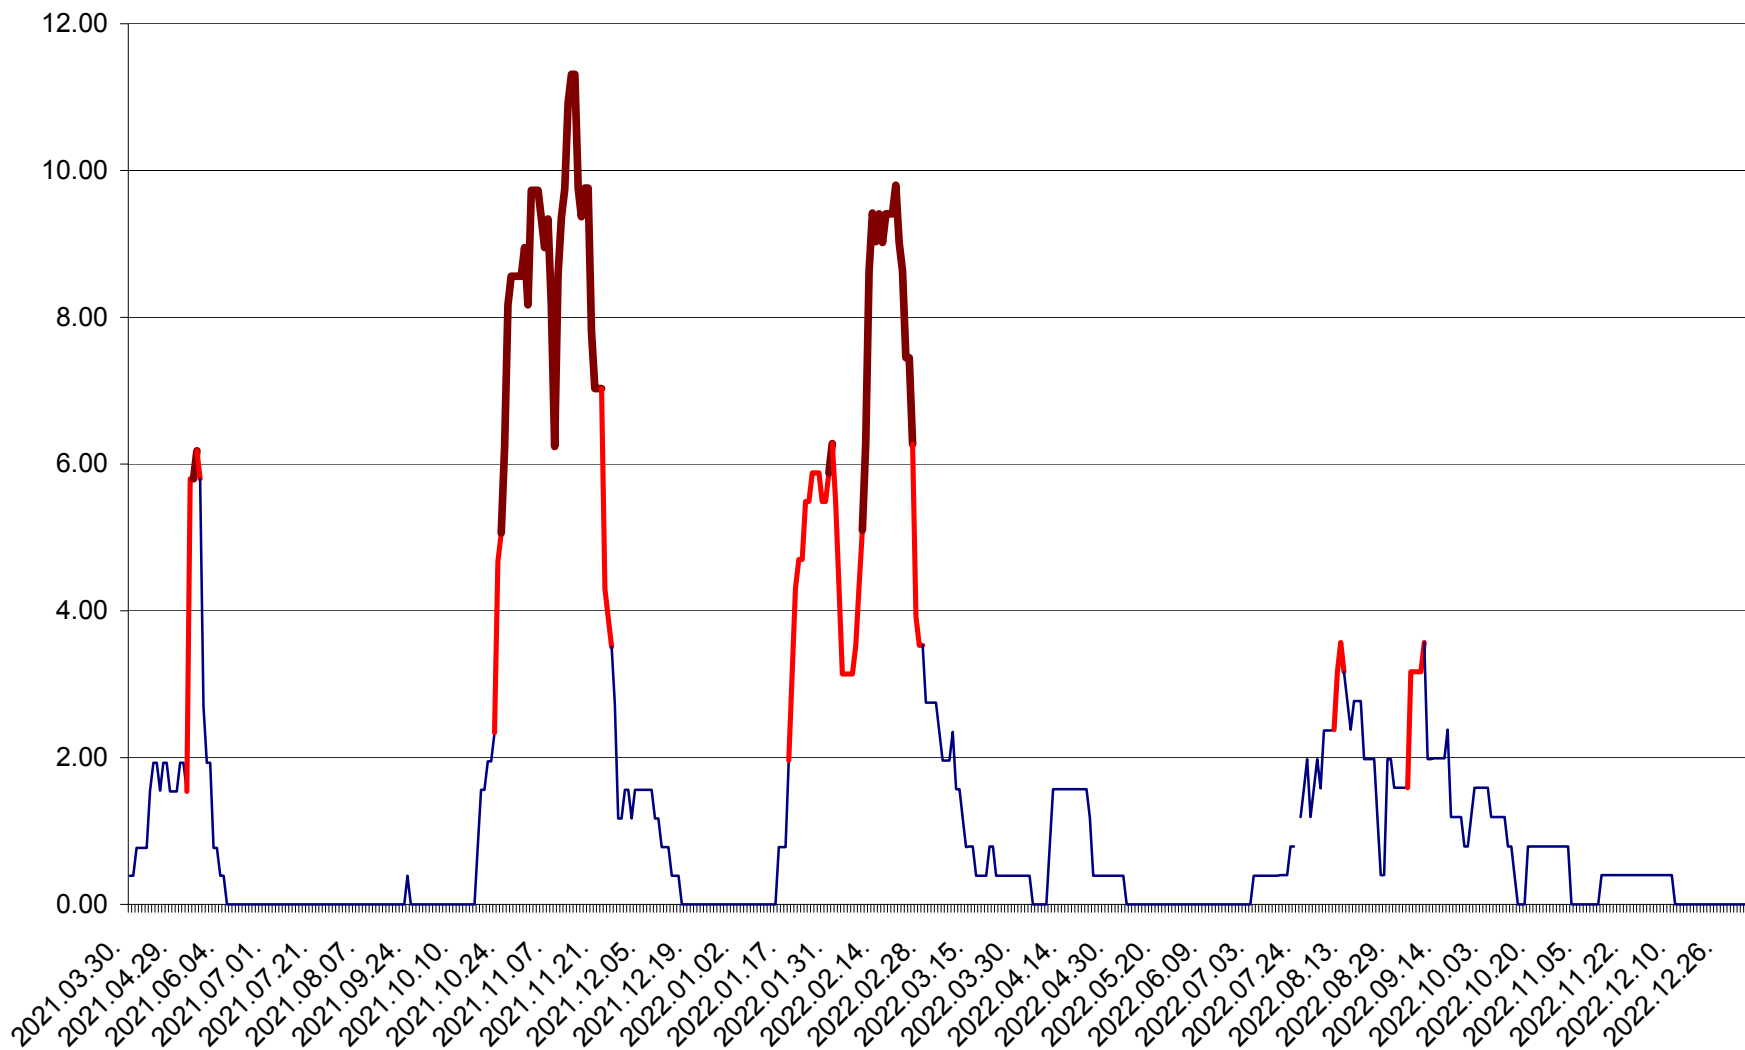

ATID - Evolutia incidentei cumulate pe 14 zile la ‰ de locuitori
2021.04.01. - 2023.01.05.

AVRĂMEȘTI - Evolutia incidentei cumulate pe 14 zile la ‰ de locuitori
2021.04.01. - 2023.01.05.

ORAȘ BĂILE TUȘNAD - Evoluția incidenței cumulate pe 14 zile la ‰ de locuitori
2021.04.01. - 2023.01.05.

ORAȘ BĂLAN - Evolutia incidentei cumulate pe 14 zile la ‰ de locuitori
2021.04.01. - 2023.01.05.

BILBOR - Evolutia incidentei cumulate pe 14 zile la ‰ de locuitori
2021.04.01. - 2023.01.05.

ORAȘ BORSEC - Evolutia incidentei cumulate pe 14 zile la ‰ de locuitori
2021.04.01. - 2023.01.05.

BRĂDEȘTI - Evolutia incidentei cumulate pe 14 zile la ‰ de locuitori
2021.04.01. - 2023.01.05.

CĂPÂLNIȚA - Evolutia incidentei cumulate pe 14 zile la ‰ de locuitori
2021.04.01. - 2023.01.05.

CÂRȚA - Evolutia incidentei cumulate pe 14 zile la ‰ de locuitori
2021.04.01. - 2023.01.05.