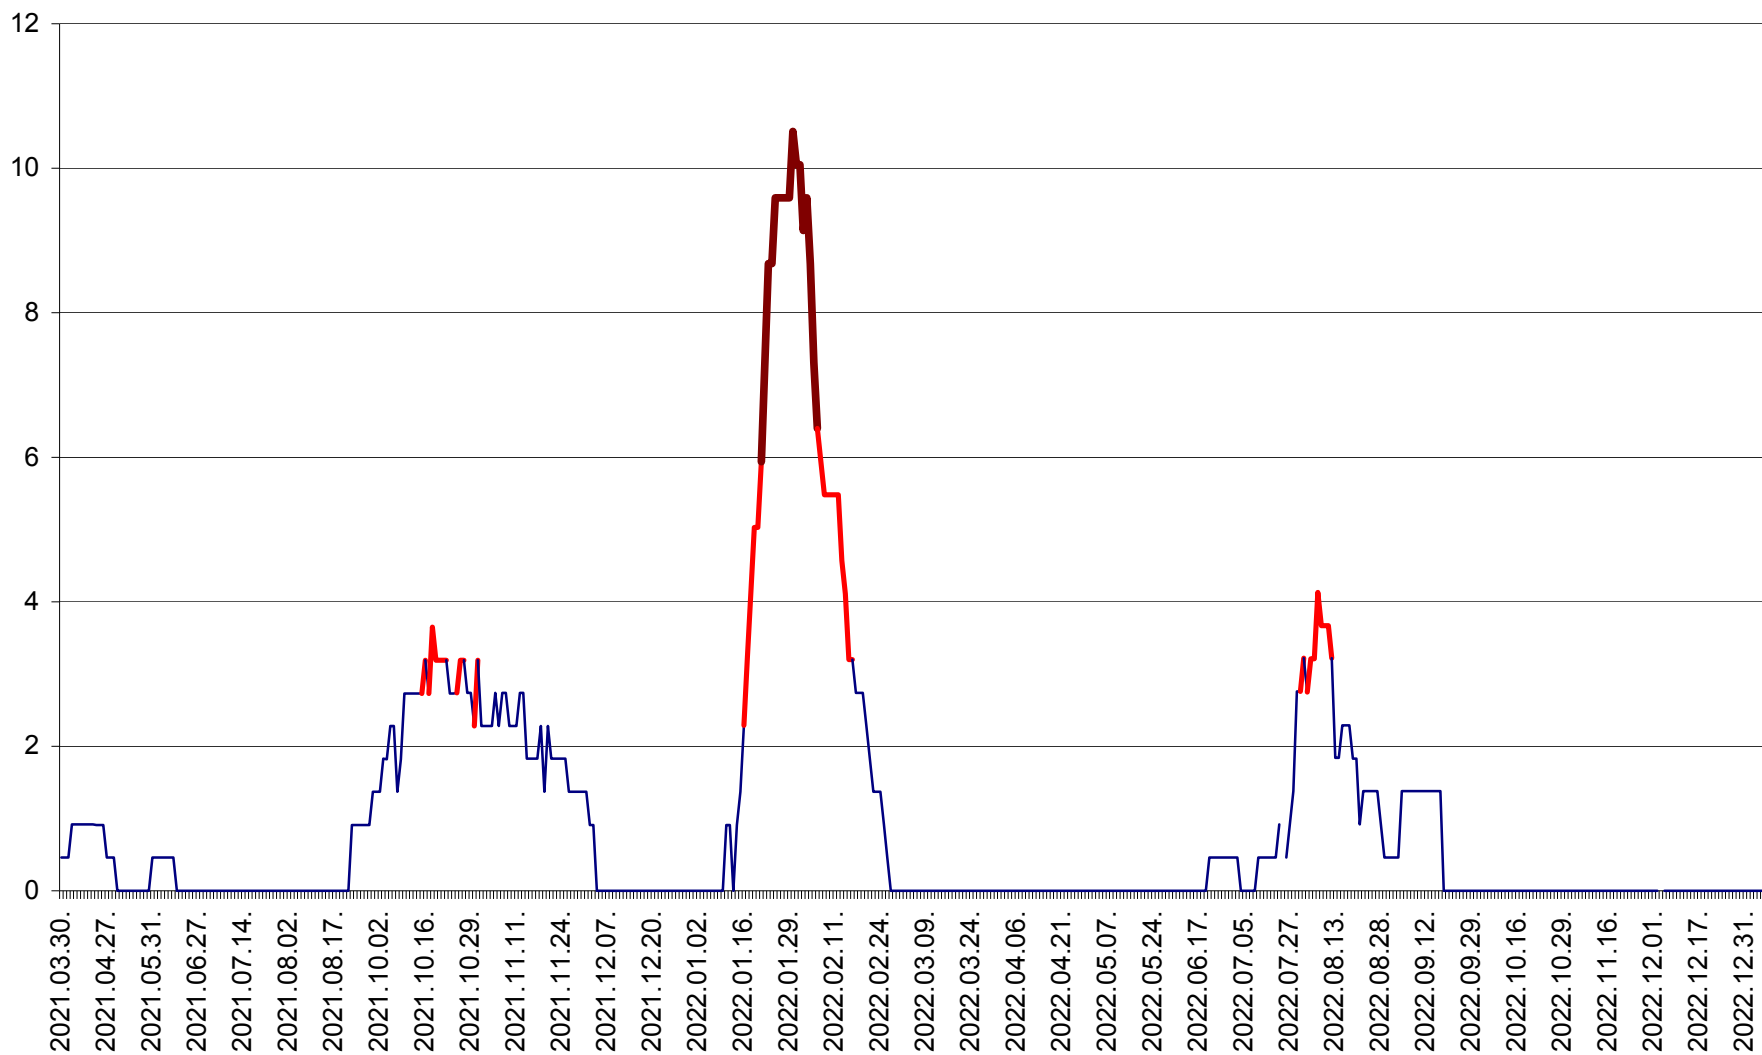

ORAȘ BĂLAN - Evolutia incidentei cumulate pe 14 zile la ‰ de locuitori
2021.04.01. - 2023.01.05.

BILBOR - Evolutia incidentei cumulate pe 14 zile la ‰ de locuitori
2021.04.01. - 2023.01.05.

ORAȘ BORSEC - Evolutia incidentei cumulate pe 14 zile la ‰ de locuitori
2021.04.01. - 2023.01.05.

CICEU - Evolutia incidentei cumulate pe 14 zile la ‰ de locuitori
2021.04.01. - 2023.01.05.

CIUCSÂNGEORGIU - Evolutia incidentei cumulate pe 14 zile la ‰ de locuitori
2021.04.01. - 2023.01.05.

CIUMANI - Evolutia incidentei cumulate pe 14 zile la ‰ de locuitori
2021.04.01. - 2023.01.05.

CORBU - Evolutia incidentei cumulate pe 14 zile la ‰ de locuitori
2021.04.01. - 2023.01.05.

CORUND - Evolutia incidentei cumulate pe 14 zile la ‰ de locuitori
2021.04.01. - 2023.01.05.

COZMENI - Evolutia incidentei cumulate pe 14 zile la ‰ de locuitori
2021.04.01. - 2023.01.05.

ORAȘ CRISTURU SECUIESC - Evolutia incidentei cumulate pe 14 zile la ‰ de locuitori
2021.04.01. - 2023.01.05.

DĂNEȘTI - Evolutia incidentei cumulate pe 14 zile la ‰ de locuitori
2021.04.01. - 2023.01.05.