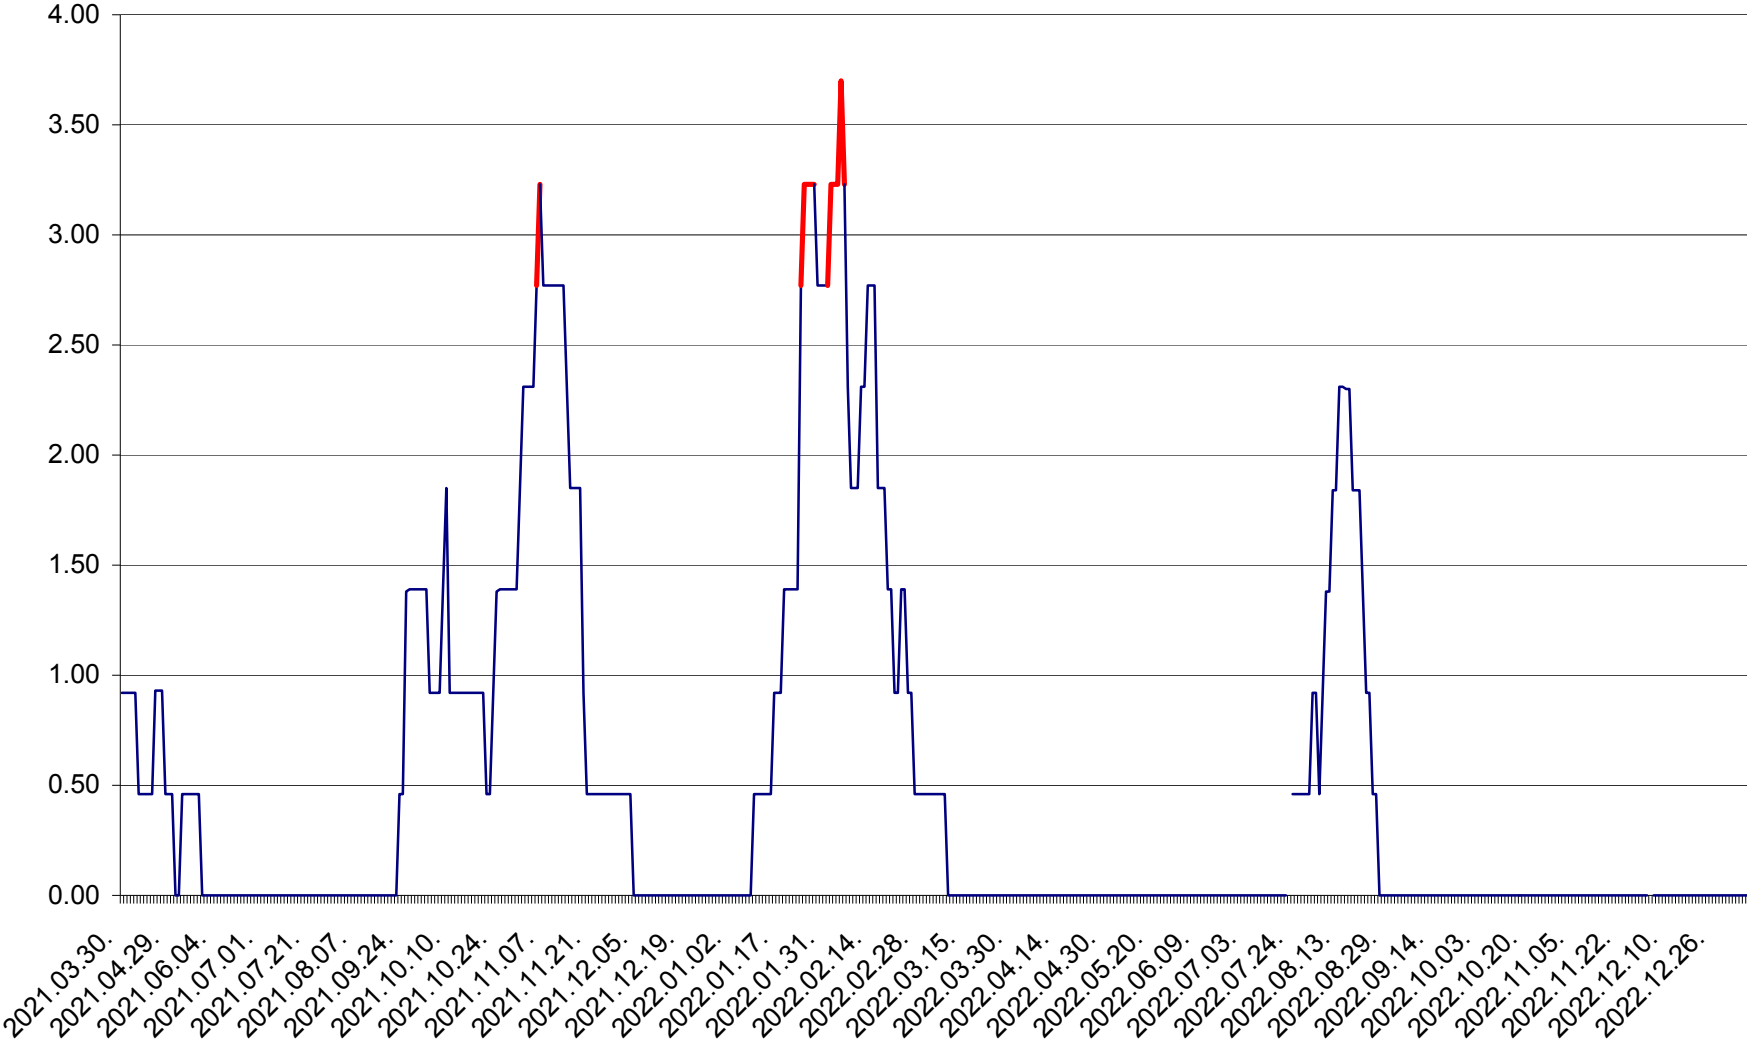

ATID - Evolutia incidentei cumulate pe 14 zile la ‰ de locuitori
2021.04.01. - 2023.01.05.

AVRĂMEȘTI - Evolutia incidentei cumulate pe 14 zile la ‰ de locuitori
2021.04.01. - 2023.01.05.

ORAȘ BĂILE TUȘNAD - Evoluția incidenței cumulate pe 14 zile la ‰ de locuitori
2021.04.01. - 2023.01.05.

ORAȘ BĂLAN - Evolutia incidentei cumulate pe 14 zile la ‰ de locuitori
2021.04.01. - 2023.01.05.

BILBOR - Evolutia incidentei cumulate pe 14 zile la ‰ de locuitori
2021.04.01. - 2023.01.05.

ORAȘ BORSEC - Evolutia incidentei cumulate pe 14 zile la ‰ de locuitori
2021.04.01. - 2023.01.05.

BRĂDEȘTI - Evolutia incidentei cumulate pe 14 zile la ‰ de locuitori
2021.04.01. - 2023.01.05.

CĂPÂLNIȚA - Evolutia incidentei cumulate pe 14 zile la ‰ de locuitori
2021.04.01. - 2023.01.05.

CÂRȚA - Evolutia incidentei cumulate pe 14 zile la ‰ de locuitori
2021.04.01. - 2023.01.05.

CICEU - Evolutia incidentei cumulate pe 14 zile la ‰ de locuitori
2021.04.01. - 2023.01.05.

CIUCSÂNGEORGIU - Evolutia incidentei cumulate pe 14 zile la ‰ de locuitori
2021.04.01. - 2023.01.05.

CIUMANI - Evolutia incidentei cumulate pe 14 zile la ‰ de locuitori
2021.04.01. - 2023.01.05.