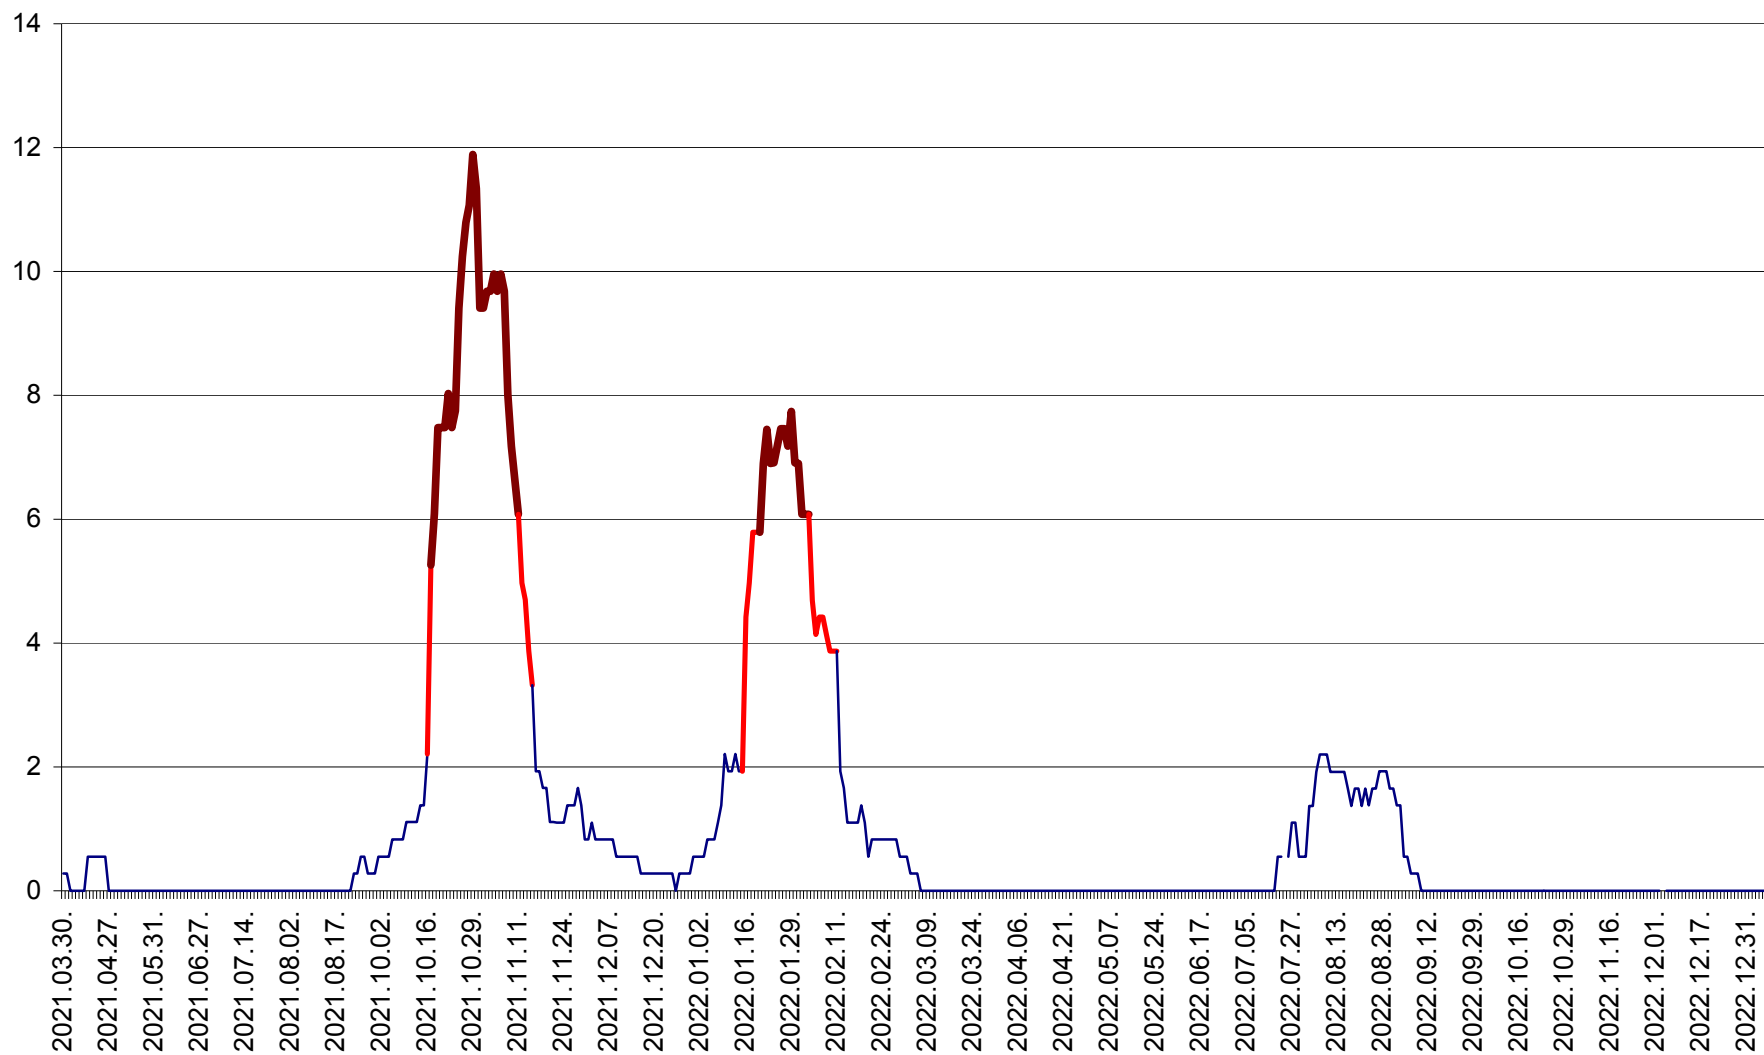

DÂRJIU - Evolutia incidentei cumulate pe 14 zile la ‰ de locuitori
2021.04.01. - 2023.01.05.

DEALU - Evolutia incidentei cumulate pe 14 zile la ‰ de locuitori
2021.04.01. - 2023.01.05.

DITRĂU - Evolutia incidentei cumulate pe 14 zile la ‰ de locuitori
2021.04.01. - 2023.01.05.

FELICENI - Evolutia incidentei cumulate pe 14 zile la ‰ de locuitori
2021.04.01. - 2023.01.05.

FRUMOASA - Evolutia incidentei cumulate pe 14 zile la ‰ de locuitori
2021.04.01. - 2023.01.05.

GĂLĂUȚAȘ - Evoluția incidenței cumulate pe 14 zile la ‰ de locuitori
2021.04.01. - 2023.01.05.

MUNICIPIUL GHEORGHENI - Evolutia incidentei cumulate pe 14 zile la % de locuitori
2021.04.01. - 2023.01.05.

JOSENI - Evolutia incidentei cumulate pe 14 zile la ‰ de locuitori
2021.04.01. - 2023.01.05.

LĂZAREA - Evolutia incidentei cumulate pe 14 zile la % de locuitori
2021.04.01. - 2023.01.05.

LELICENI - Evolutia incidentei cumulate pe 14 zile la ‰ de locuitori
2021.04.01. - 2023.01.05.

LUETA - Evolutia incidentei cumulate pe 14 zile la ‰ de locuitori
2021.04.01. - 2023.01.05.

LUNCA DE JOS - Evolutia incidentei cumulate pe 14 zile la ‰ de locuitori
2021.04.01. - 2023.01.05.