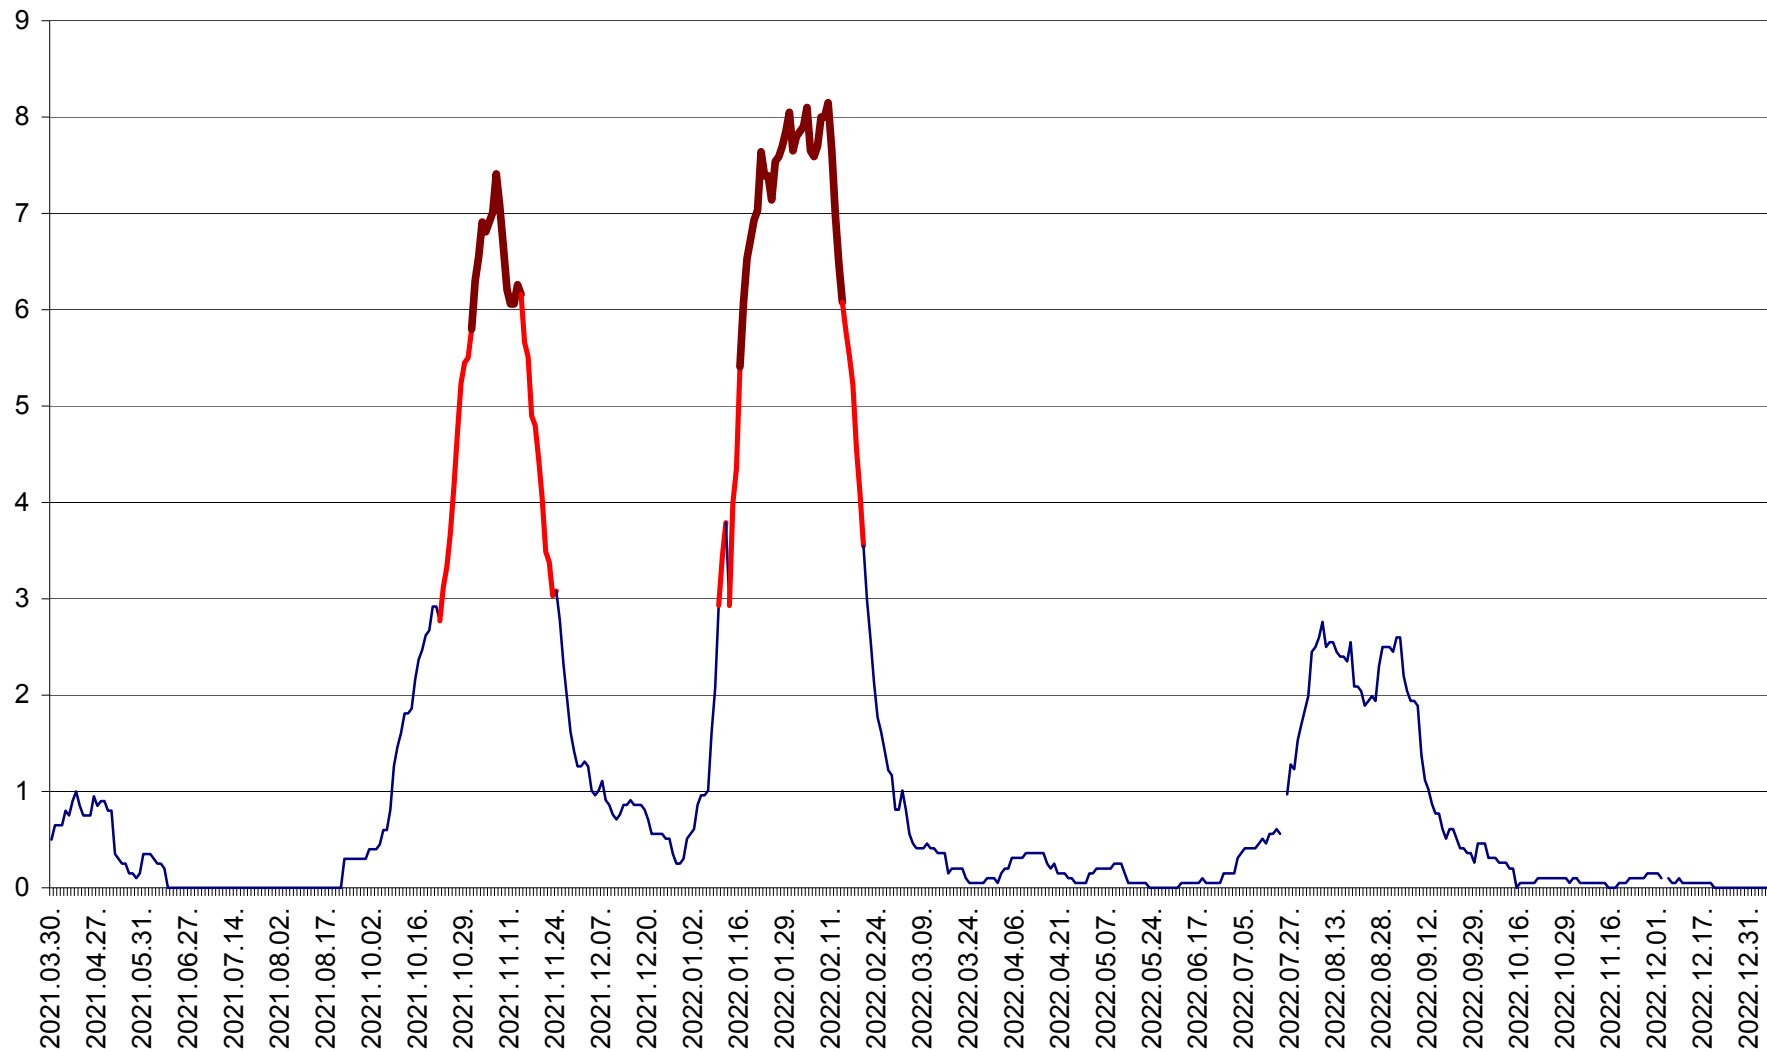

DÂRJIU - Evolutia incidentei cumulate pe 14 zile la ‰ de locuitori
2021.04.01. - 2023.01.05.

DEALU - Evolutia incidentei cumulate pe 14 zile la ‰ de locuitori
2021.04.01. - 2023.01.05.

DITRĂU - Evolutia incidentei cumulate pe 14 zile la ‰ de locuitori
2021.04.01. - 2023.01.05.

FELICENI - Evolutia incidentei cumulate pe 14 zile la ‰ de locuitori
2021.04.01. - 2023.01.05.

FRUMOASA - Evolutia incidentei cumulate pe 14 zile la ‰ de locuitori
2021.04.01. - 2023.01.05.

GĂLĂUȚAȘ - Evoluția incidenței cumulate pe 14 zile la ‰ de locuitori
2021.04.01. - 2023.01.05.

MUNICIPIUL GHEORGHENI - Evolutia incidentei cumulate pe 14 zile la % de locuitori
2021.04.01. - 2023.01.05.

JOSENI - Evolutia incidentei cumulate pe 14 zile la ‰ de locuitori
2021.04.01. - 2023.01.05.

LĂZAREA - Evolutia incidentei cumulate pe 14 zile la % de locuitori
2021.04.01. - 2023.01.05.

LELICENI - Evolutia incidentei cumulate pe 14 zile la ‰ de locuitori
2021.04.01. - 2023.01.05.

LUETA - Evolutia incidentei cumulate pe 14 zile la ‰ de locuitori
2021.04.01. - 2023.01.05.

LUNCA DE JOS - Evolutia incidentei cumulate pe 14 zile la ‰ de locuitori
2021.04.01. - 2023.01.05.