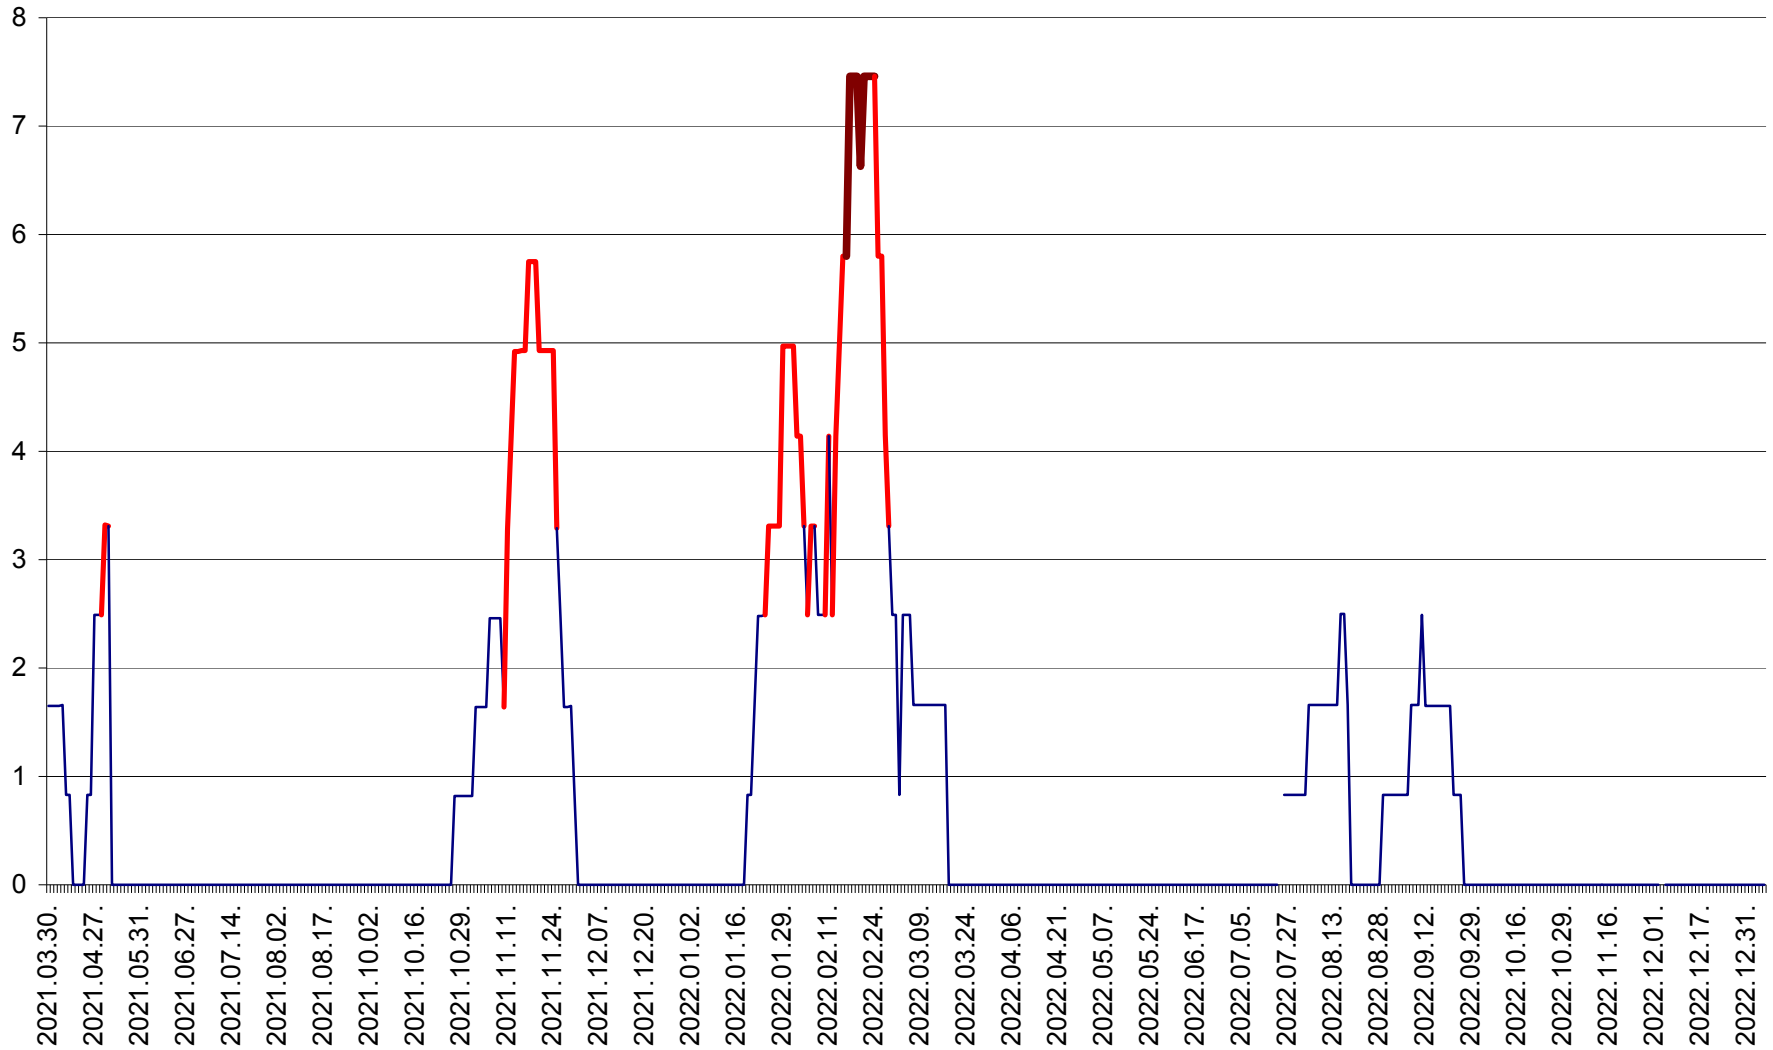

PLĂIEȘII DE JOS - Evoluția incidenței cumulate pe 14 zile la ‰ de locuitori
2021.04.01. - 2023.01.05.

PORUMBENI - Evolutia incidentei cumulate pe 14 zile la ‰ de locuitori
2021.04.01. - 2023.01.05.

PRAID - Evolutia incidentei cumulate pe 14 zile la ‰ de locuitori
2021.04.01. - 2023.01.05.

RACU - Evolutia incidentei cumulate pe 14 zile la ‰ de locuitori
2021.04.01. - 2023.01.05.

REMETEA - Evolutia incidentei cumulate pe 14 zile la ‰ de locuitori
2021.04.01. - 2023.01.05.

SĂCEL - Evolutia incidentei cumulate pe 14 zile la ‰ de locuitori
2021.04.01. - 2023.01.05.