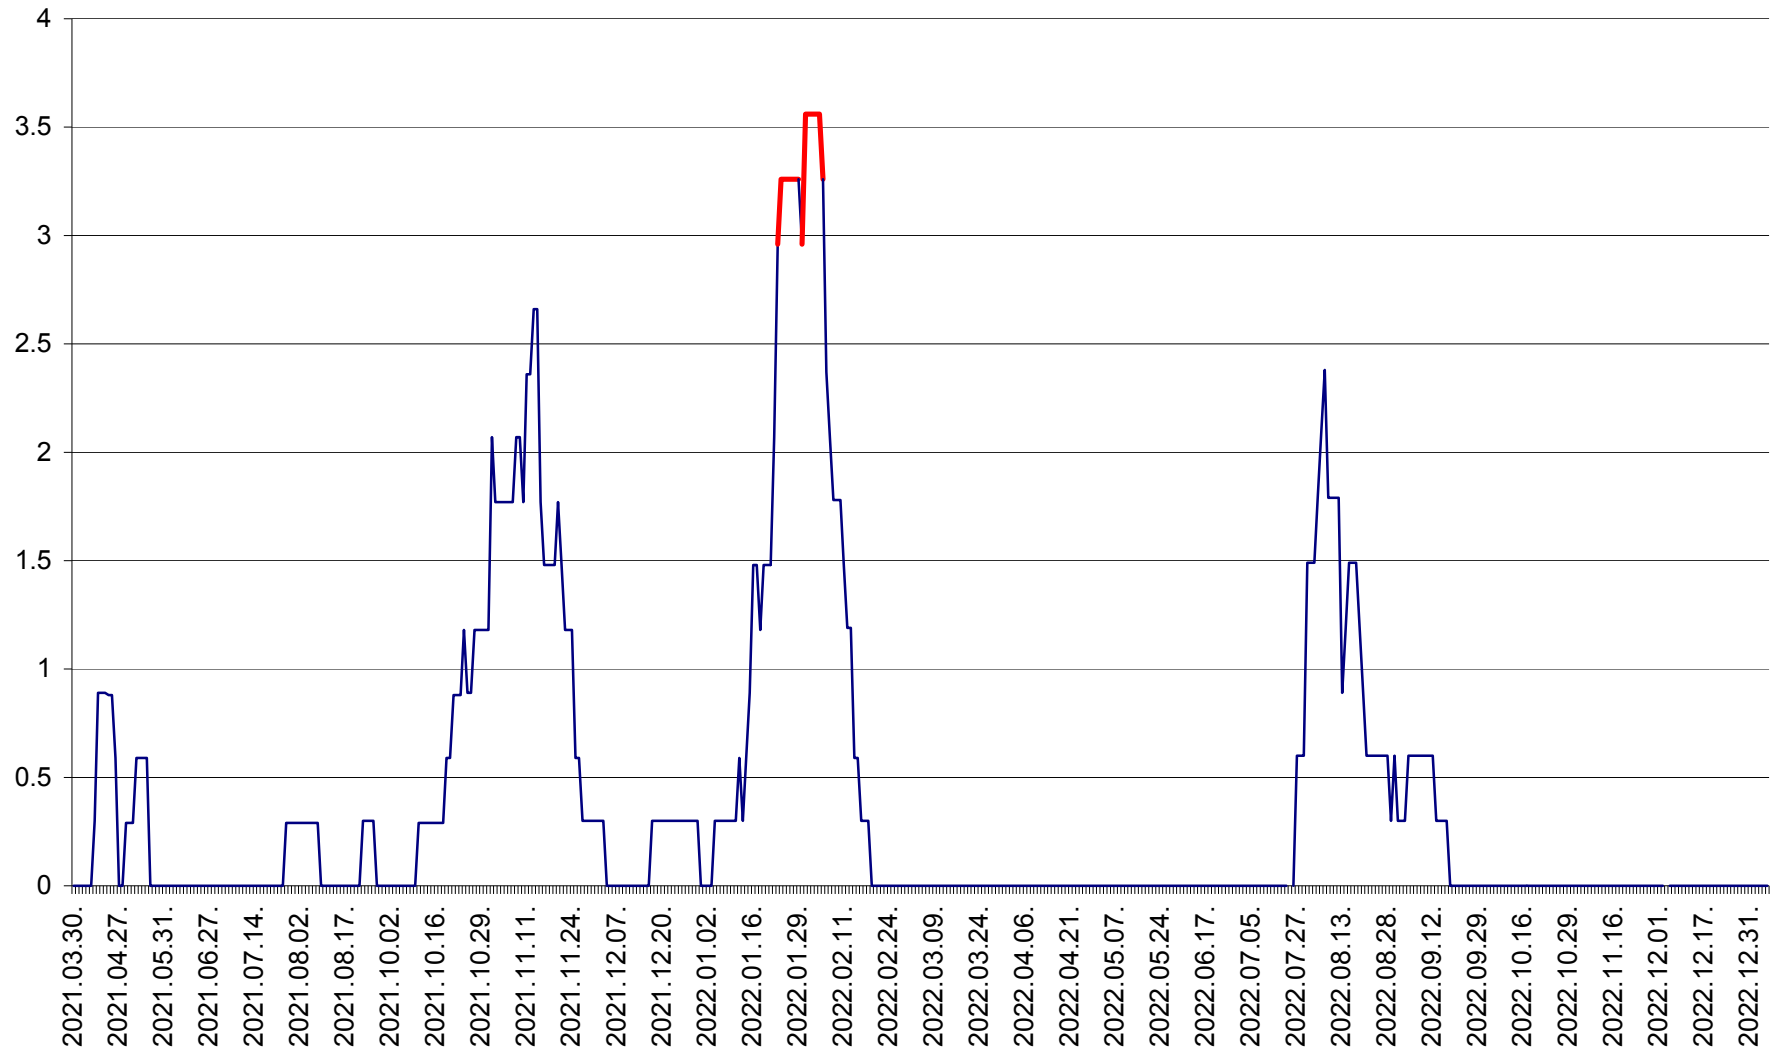

MUNICIPIUL GHEORGHENI - Evolutia incidentei cumulate pe 14 zile la % de locuitori
2021.04.01. - 2023.01.05.

JOSENI - Evolutia incidentei cumulate pe 14 zile la ‰ de locuitori
2021.04.01. - 2023.01.05.

LĂZAREA - Evolutia incidentei cumulate pe 14 zile la % de locuitori
2021.04.01. - 2023.01.05.

LELICENI - Evolutia incidentei cumulate pe 14 zile la ‰ de locuitori
2021.04.01. - 2023.01.05.

LUETA - Evolutia incidentei cumulate pe 14 zile la ‰ de locuitori
2021.04.01. - 2023.01.05.

LUNCA DE JOS - Evolutia incidentei cumulate pe 14 zile la ‰ de locuitori
2021.04.01. - 2023.01.05.

LUNCA DE SUS - Evolutia incidentei cumulate pe 14 zile la ‰ de locuitori
2021.04.01. - 2023.01.05.

LUPENI - Evolutia incidentei cumulate pe 14 zile la ‰ de locuitori
2021.04.01. - 2023.01.05.

MĂDĂRAȘ - Evolutia incidentei cumulate pe 14 zile la ‰ de locuitori
2021.04.01. - 2023.01.05.