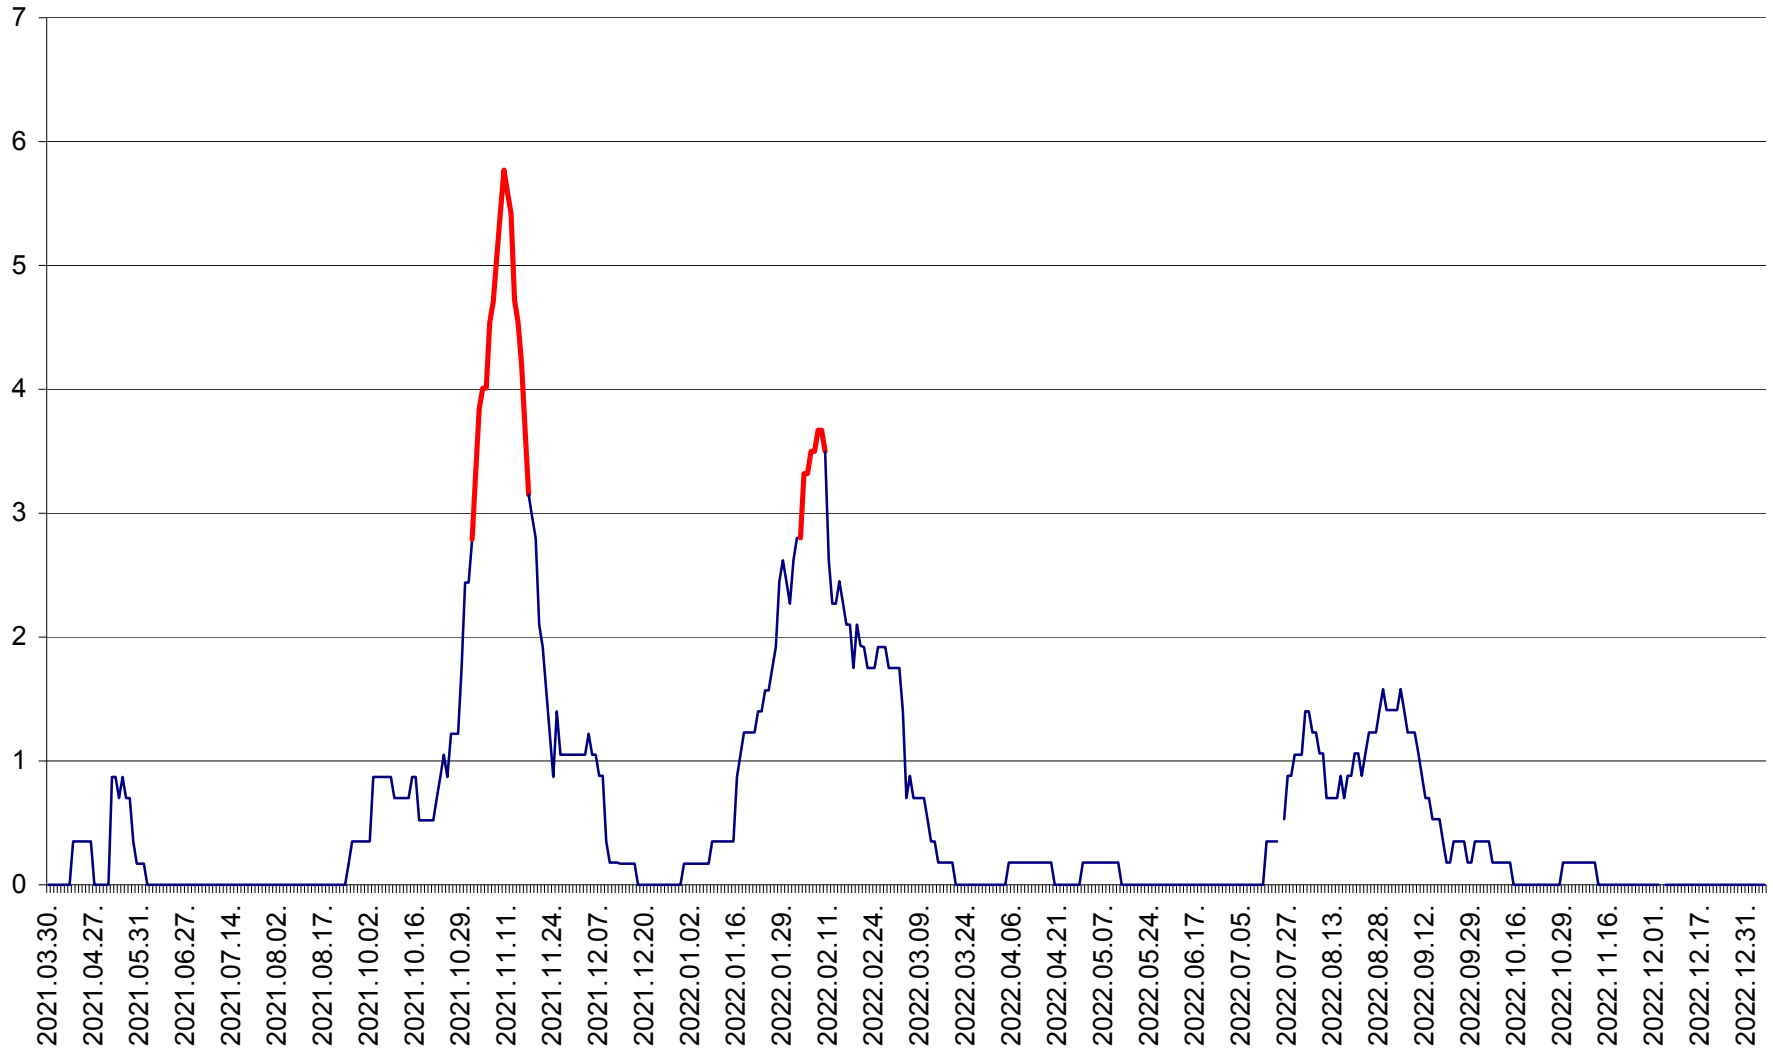

ORAȘ BĂLAN - Evolutia incidentei cumulate pe 14 zile la ‰ de locuitori
2021.04.01. - 2023.01.05.

BILBOR - Evolutia incidentei cumulate pe 14 zile la ‰ de locuitori
2021.04.01. - 2023.01.05.

ORAȘ BORSEC - Evolutia incidentei cumulate pe 14 zile la ‰ de locuitori
2021.04.01. - 2023.01.05.

CORBU - Evolutia incidentei cumulate pe 14 zile la ‰ de locuitori
2021.04.01. - 2023.01.05.

CORUND - Evolutia incidentei cumulate pe 14 zile la ‰ de locuitori
2021.04.01. - 2023.01.05.

COZMENI - Evolutia incidentei cumulate pe 14 zile la ‰ de locuitori
2021.04.01. - 2023.01.05.

ORAȘ CRISTURU SECUIESC - Evolutia incidentei cumulate pe 14 zile la ‰ de locuitori
2021.04.01. - 2023.01.05.

DĂNEȘTI - Evolutia incidentei cumulate pe 14 zile la ‰ de locuitori
2021.04.01. - 2023.01.05.

DÂRJIU - Evolutia incidentei cumulate pe 14 zile la ‰ de locuitori
2021.04.01. - 2023.01.05.

DEALU - Evolutia incidentei cumulate pe 14 zile la ‰ de locuitori
2021.04.01. - 2023.01.05.

DITRĂU - Evolutia incidentei cumulate pe 14 zile la ‰ de locuitori
2021.04.01. - 2023.01.05.