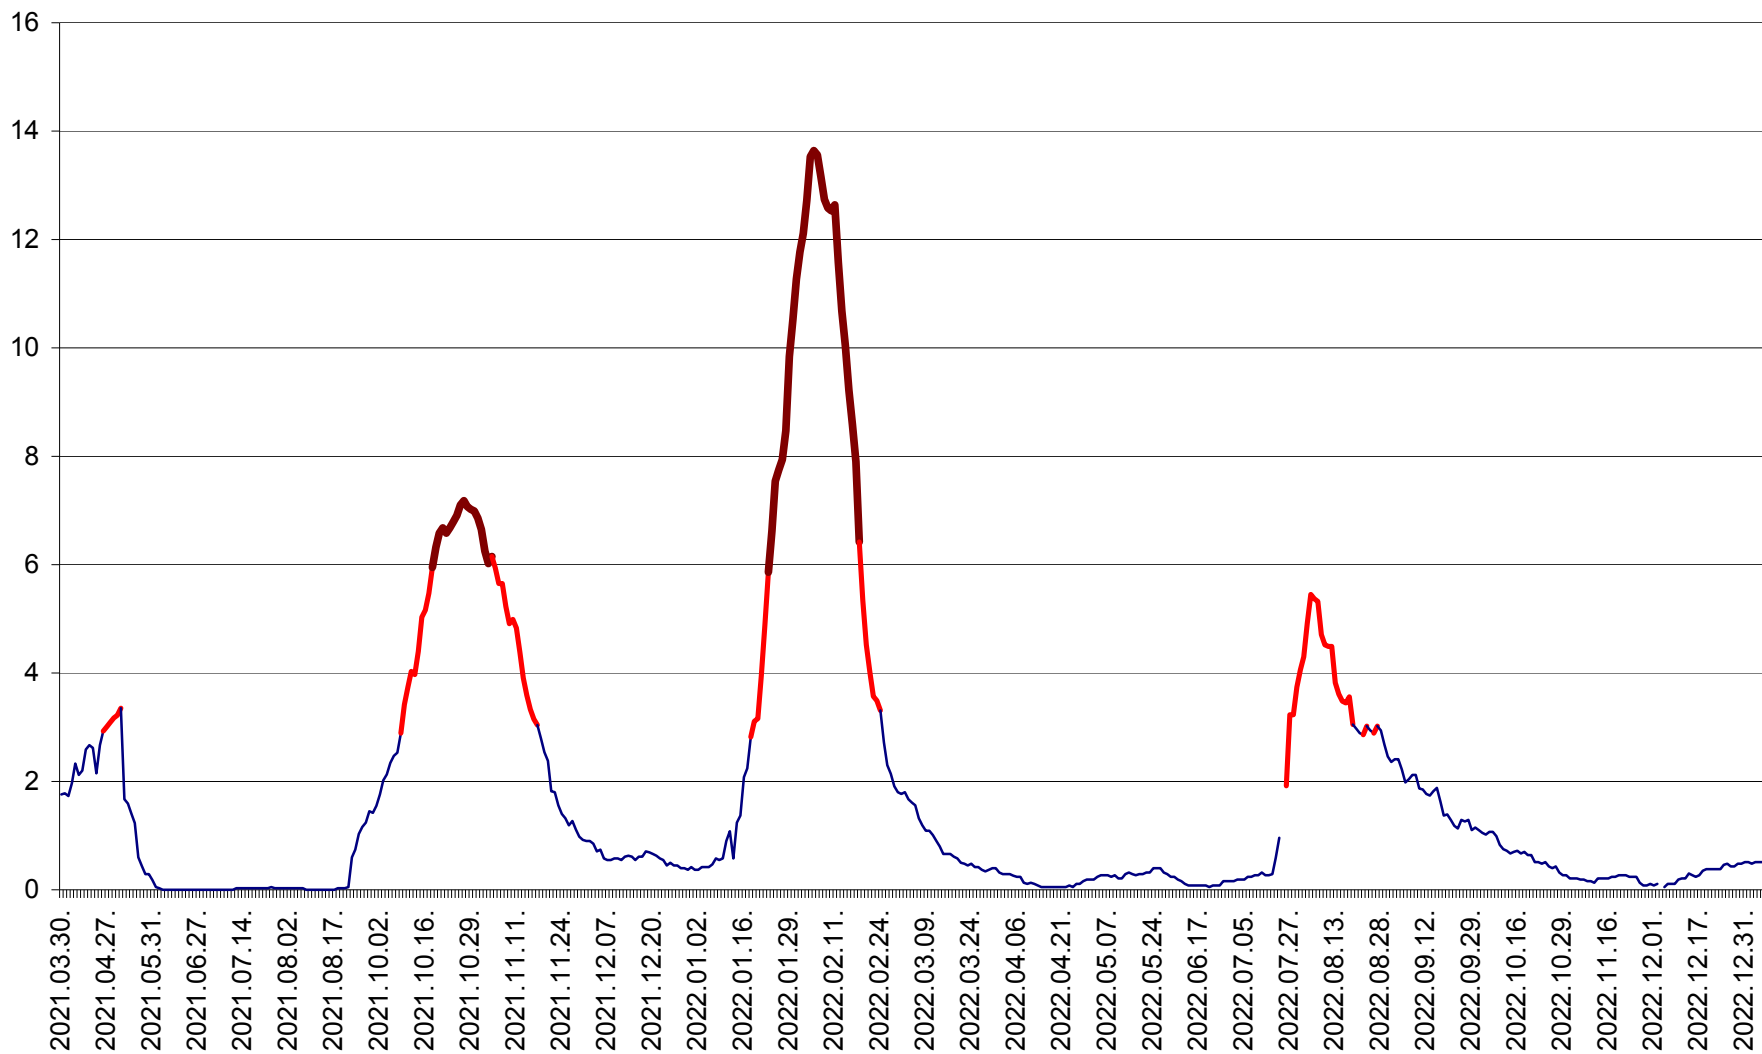

PĂULENI-CIUC - Evolutia incidentei cumulate pe 14 zile la ‰ de locuitori
2021.04.01. - 2023.01.05.