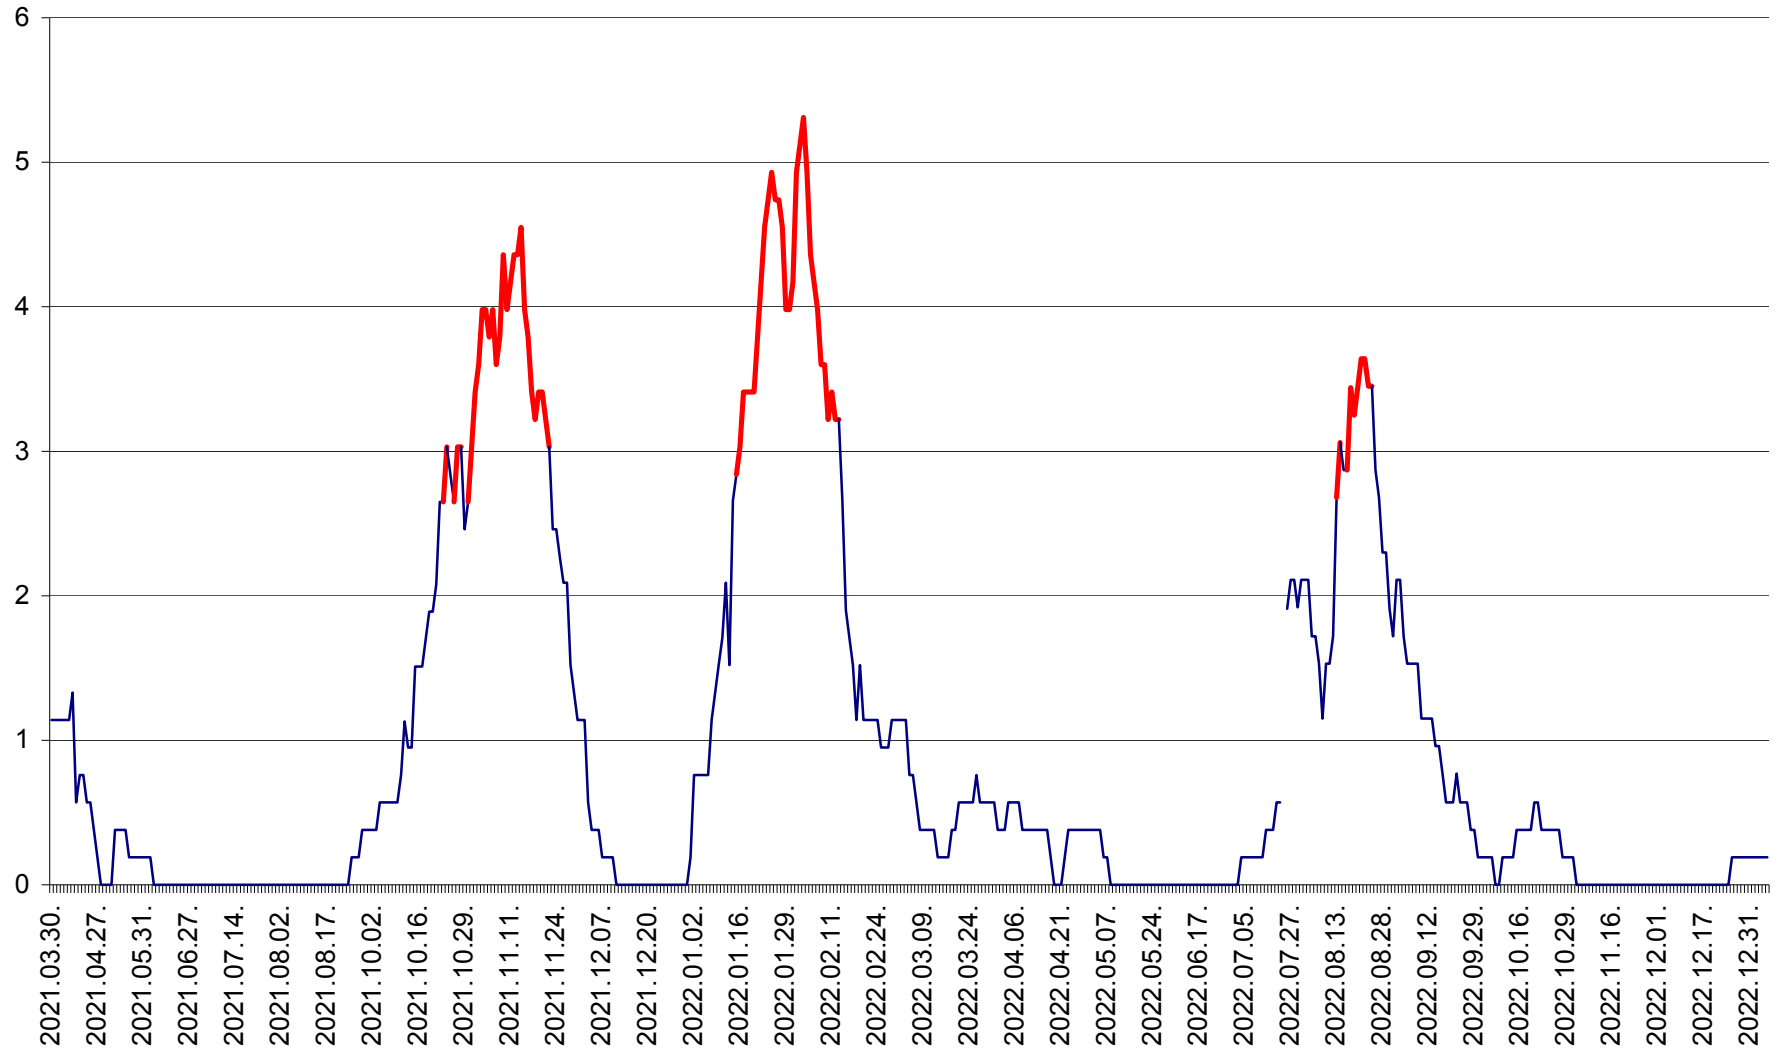

SÂNSIMION - Evolutia incidentei cumulate pe 14 zile la ‰ de locuitori
2021.04.01. - 2023.01.05.

SÂNTIMBRU - Evolutia incidentei cumulate pe 14 zile la ‰ de locuitori
2021.04.01. - 2023.01.05.

SĂRMAȘ - Evolutia incidentei cumulate pe 14 zile la ‰ de locuitori
2021.04.01. - 2023.01.05.

SATU MARE - Evolutia incidentei cumulate pe 14 zile la ‰ de locuitori
2021.04.01. - 2023.01.05.

SECUIENI - Evolutia incidentei cumulate pe 14 zile la ‰ de locuitori
2021.04.01. - 2023.01.05.

SICULENI - Evolutia incidentei cumulate pe 14 zile la ‰ de locuitori
2021.04.01. - 2023.01.05.

ȘIMONEȘTI - Evolutia incidentei cumulate pe 14 zile la ‰ de locuitori
2021.04.01. - 2023.01.05.

SUBCETATE - Evolutia incidentei cumulate pe 14 zile la ‰ de locuitori
2021.04.01. - 2023.01.05.

SUSENI - Evolutia incidentei cumulate pe 14 zile la ‰ de locuitori
2021.04.01. - 2023.01.05.