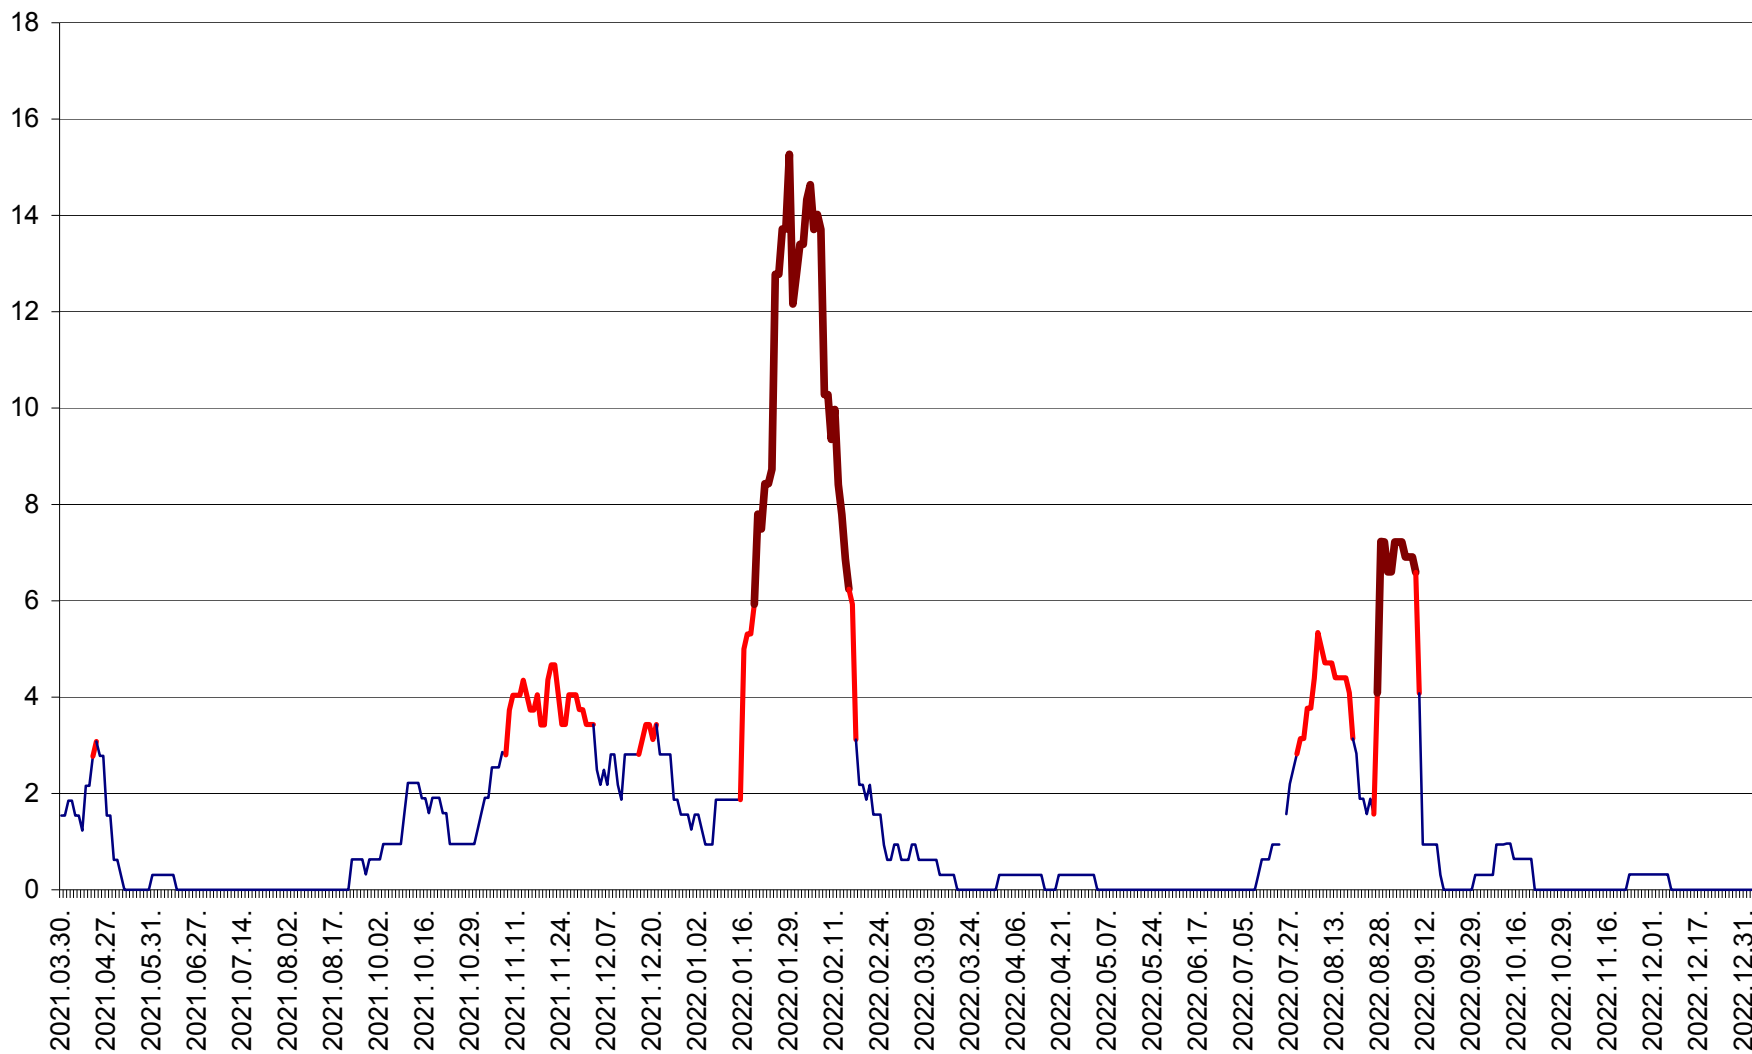

TUȘNAD - Evolutia incidentei cumulate pe 14 zile la ‰ de locuitori
2021.04.01. - 2023.01.05.