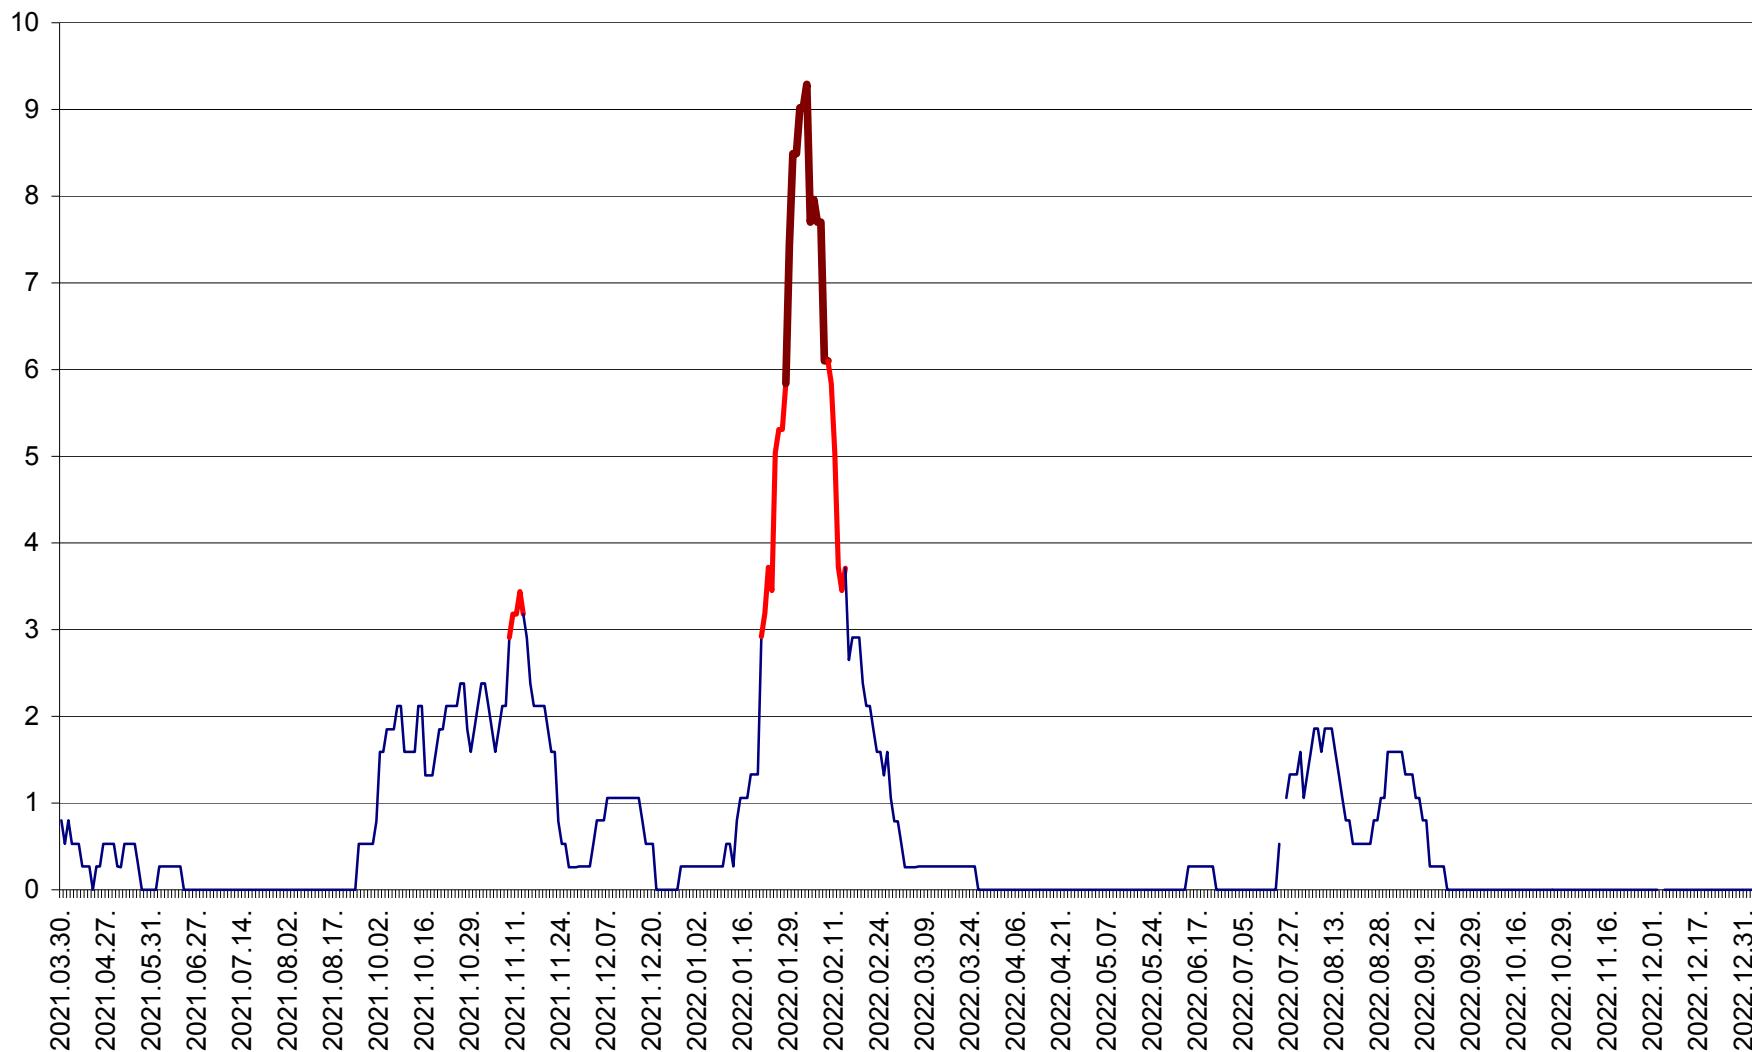

ORAȘ CRISTURU SECUIESC - Evolutia incidentei cumulate pe 14 zile la ‰ de locuitori
2021.04.01. - 2023.01.05.

DĂNEȘTI - Evolutia incidentei cumulate pe 14 zile la ‰ de locuitori
2021.04.01. - 2023.01.05.

DÂRJIU - Evolutia incidentei cumulate pe 14 zile la ‰ de locuitori
2021.04.01. - 2023.01.05.

DEALU - Evolutia incidentei cumulate pe 14 zile la ‰ de locuitori
2021.04.01. - 2023.01.05.

DITRĂU - Evolutia incidentei cumulate pe 14 zile la ‰ de locuitori
2021.04.01. - 2023.01.05.

FELICENI - Evolutia incidentei cumulate pe 14 zile la ‰ de locuitori
2021.04.01. - 2023.01.05.

FRUMOASA - Evolutia incidentei cumulate pe 14 zile la ‰ de locuitori
2021.04.01. - 2023.01.05.

GĂLĂUȚAȘ - Evoluția incidenței cumulate pe 14 zile la ‰ de locuitori
2021.04.01. - 2023.01.05.