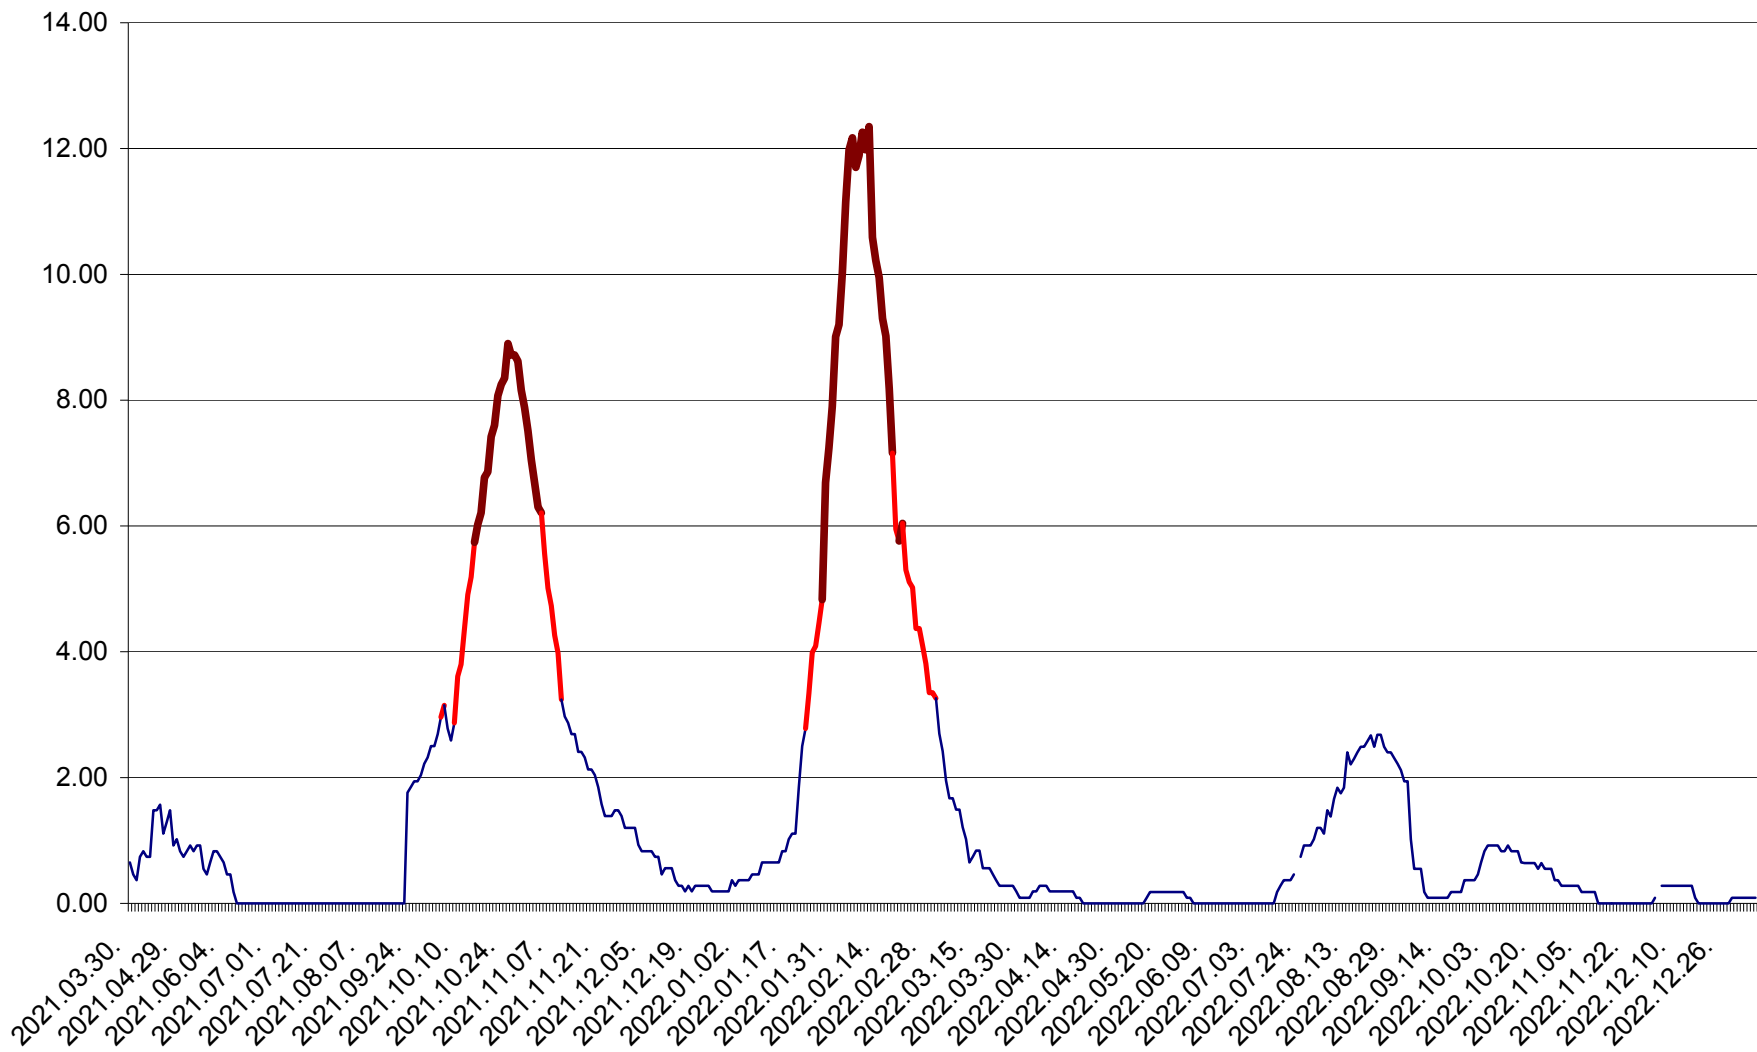

ORAȘ BĂLAN - Evolutia incidentei cumulate pe 14 zile la ‰ de locuitori
2021.04.01. - 2023.01.05.

BILBOR - Evolutia incidentei cumulate pe 14 zile la ‰ de locuitori
2021.04.01. - 2023.01.05.

ORAȘ BORSEC - Evolutia incidentei cumulate pe 14 zile la ‰ de locuitori
2021.04.01. - 2023.01.05.

CICEU - Evolutia incidentei cumulate pe 14 zile la ‰ de locuitori
2021.04.01. - 2023.01.05.

CIUCSÂNGEORGIU - Evolutia incidentei cumulate pe 14 zile la ‰ de locuitori
2021.04.01. - 2023.01.05.

CIUMANI - Evolutia incidentei cumulate pe 14 zile la ‰ de locuitori
2021.04.01. - 2023.01.05.

CORBU - Evolutia incidentei cumulate pe 14 zile la ‰ de locuitori
2021.04.01. - 2023.01.05.

CORUND - Evolutia incidentei cumulate pe 14 zile la ‰ de locuitori
2021.04.01. - 2023.01.05.

COZMENI - Evolutia incidentei cumulate pe 14 zile la ‰ de locuitori
2021.04.01. - 2023.01.05.

ORAȘ CRISTURU SECUIESC - Evolutia incidentei cumulate pe 14 zile la ‰ de locuitori
2021.04.01. - 2023.01.05.

DĂNEȘTI - Evolutia incidentei cumulate pe 14 zile la ‰ de locuitori
2021.04.01. - 2023.01.05.