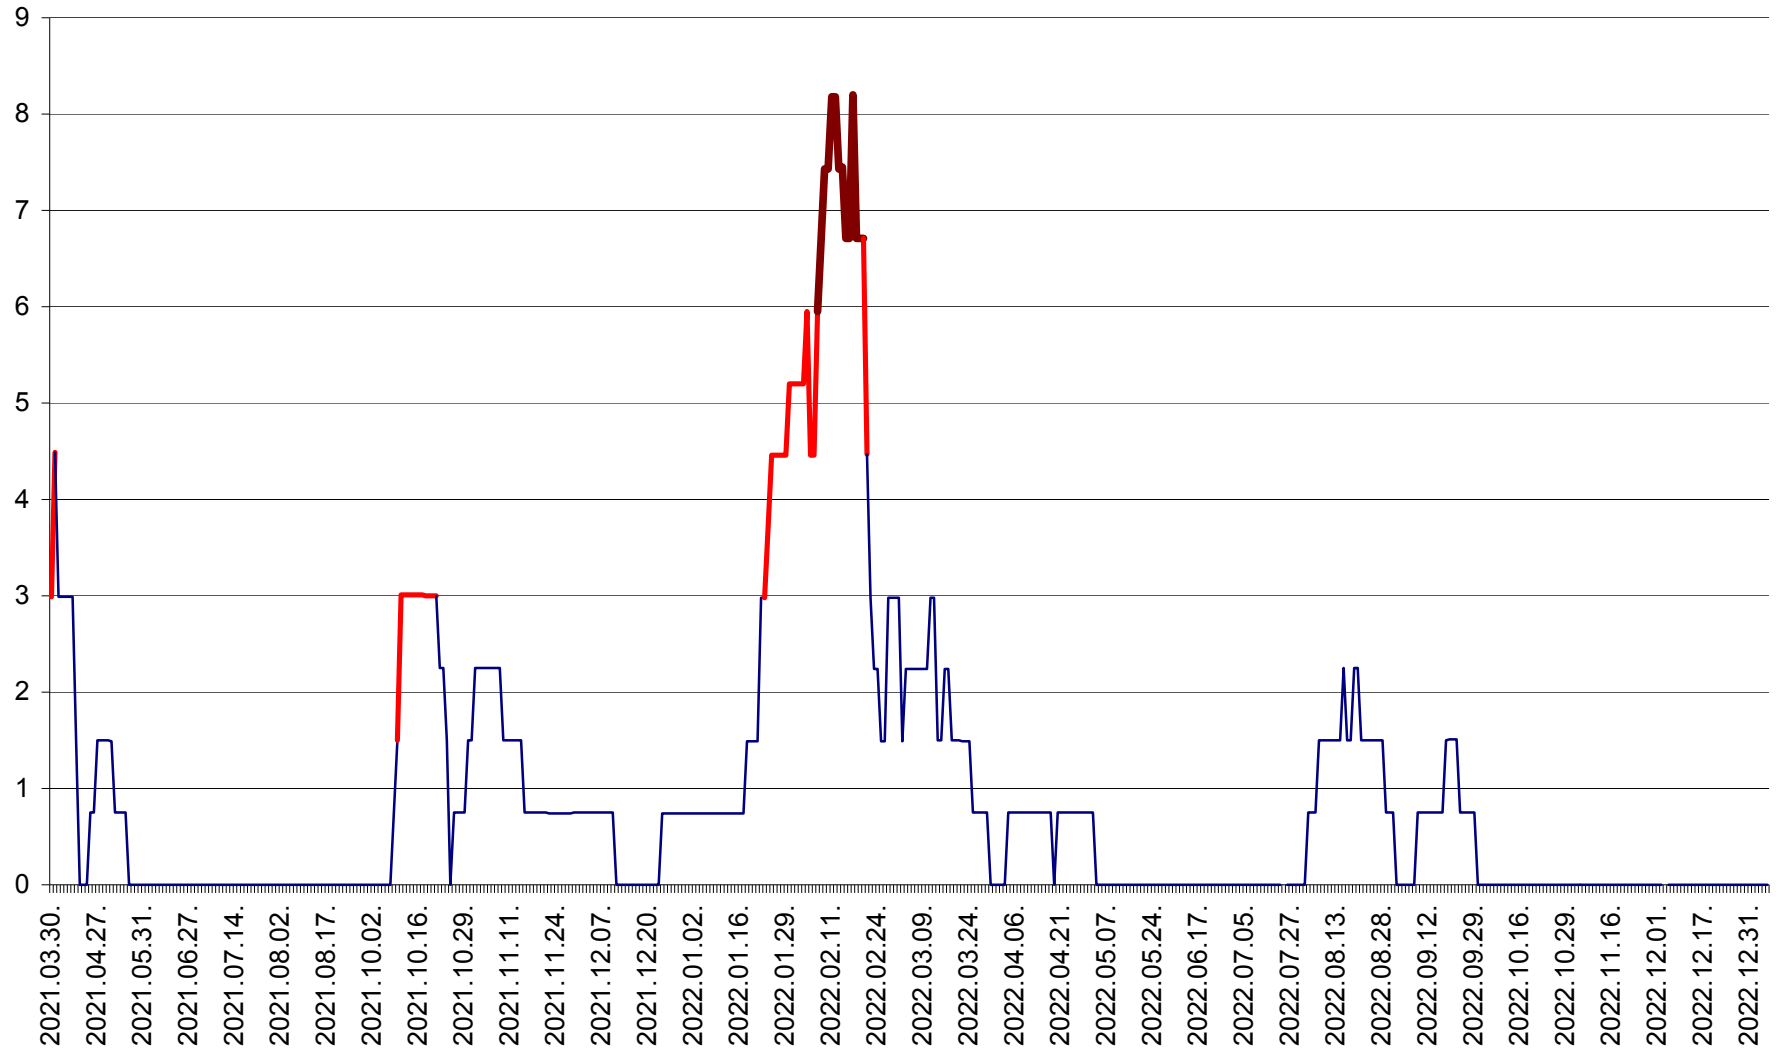

LELICENI - Evolutia incidentei cumulate pe 14 zile la ‰ de locuitori
2021.04.01. - 2023.01.05.

LUETA - Evolutia incidentei cumulate pe 14 zile la ‰ de locuitori
2021.04.01. - 2023.01.05.

LUNCA DE JOS - Evolutia incidentei cumulate pe 14 zile la ‰ de locuitori
2021.04.01. - 2023.01.05.

LUNCA DE SUS - Evolutia incidentei cumulate pe 14 zile la ‰ de locuitori
2021.04.01. - 2023.01.05.

LUPENI - Evolutia incidentei cumulate pe 14 zile la ‰ de locuitori
2021.04.01. - 2023.01.05.

MĂDĂRAȘ - Evolutia incidentei cumulate pe 14 zile la ‰ de locuitori
2021.04.01. - 2023.01.05.

MĂRTINIȘ - Evolutia incidentei cumulate pe 14 zile la ‰ de locuitori
2021.04.01. - 2023.01.05.

MEREȘTI - Evolutia incidentei cumulate pe 14 zile la ‰ de locuitori
2021.04.01. - 2023.01.05.

MUNICIPIUL MIERCUREA-CIUC - Evolutia incidentei cumulate pe 14 zile la ‰ de locuitori
2021.04.01. - 2023.01.05.