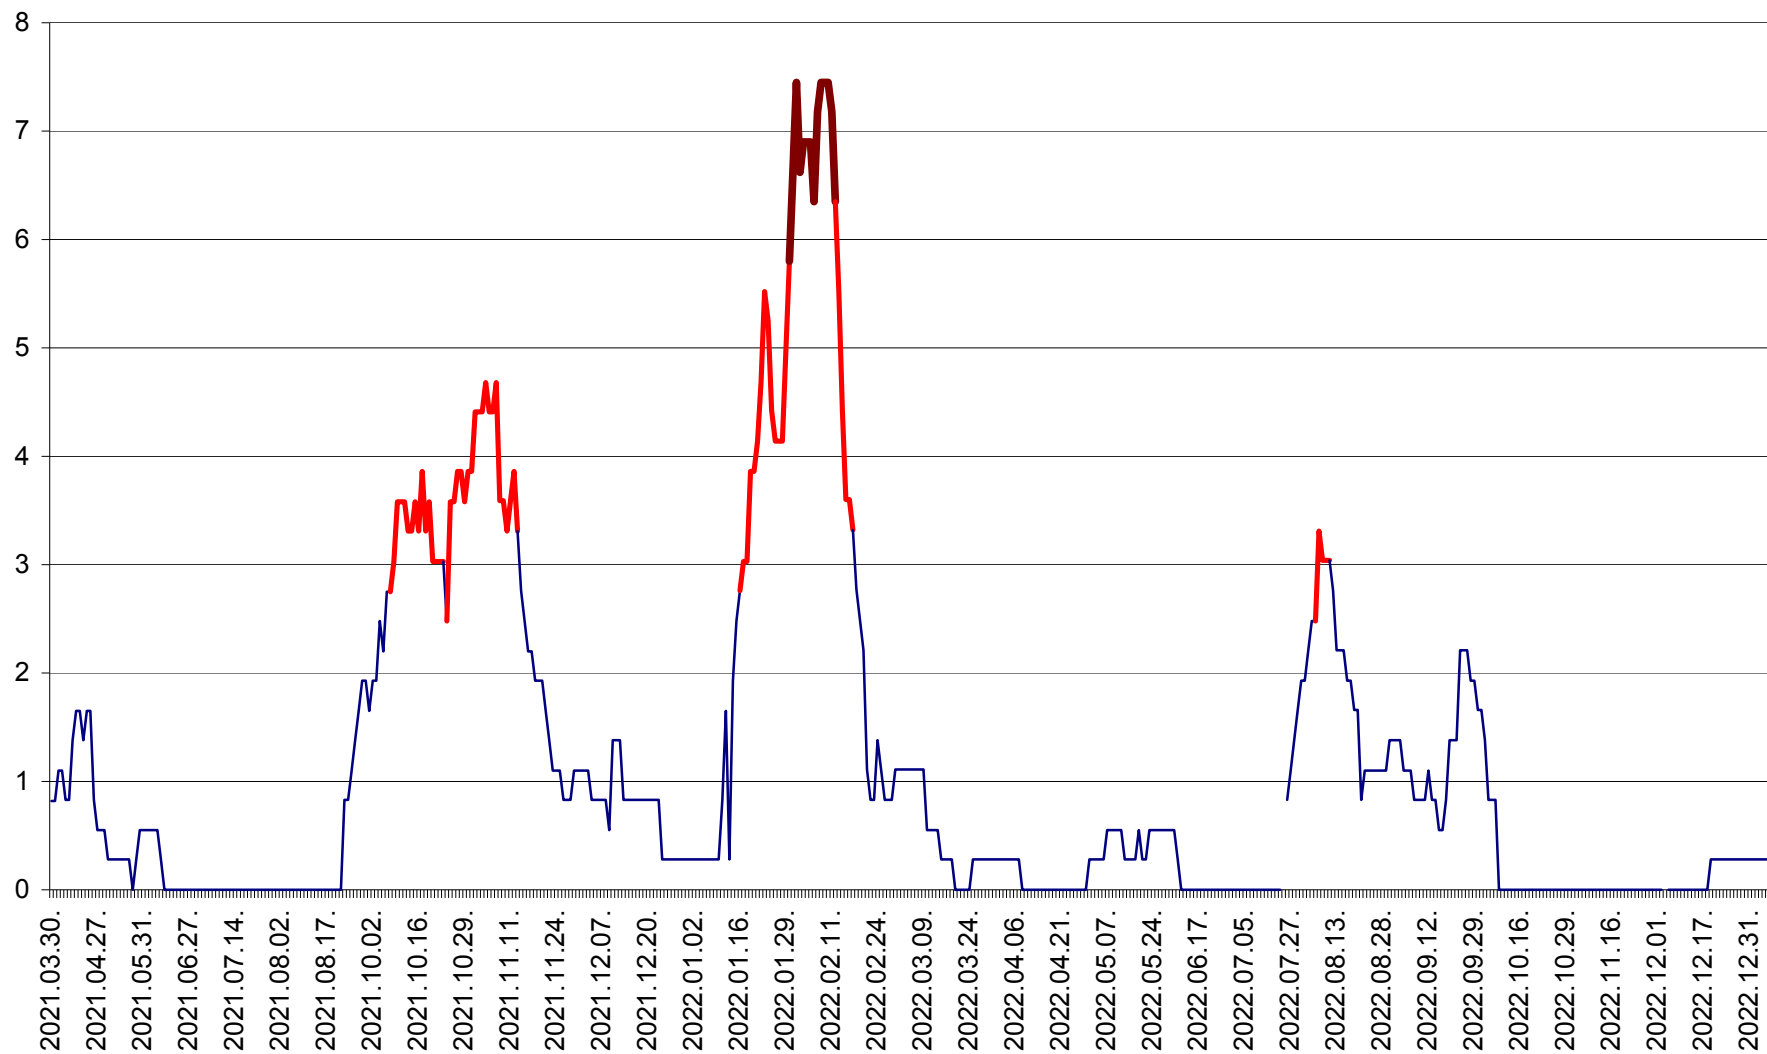

RACU - Evolutia incidentei cumulate pe 14 zile la ‰ de locuitori
2021.04.01. - 2023.01.05.

REMETEA - Evolutia incidentei cumulate pe 14 zile la ‰ de locuitori
2021.04.01. - 2023.01.05.

SĂCEL - Evolutia incidentei cumulate pe 14 zile la ‰ de locuitori
2021.04.01. - 2023.01.05.

SÂNCRĂIENI - Evolutia incidentei cumulate pe 14 zile la ‰ de locuitori
2021.04.01. - 2023.01.05.

SÂNDOMINIC - Evolutia incidentei cumulate pe 14 zile la ‰ de locuitori
2021.04.01. - 2023.01.05.

SÂNMARTIN - Evolutia incidentei cumulate pe 14 zile la ‰ de locuitori
2021.04.01. - 2023.01.05.

SÂNSIMION - Evolutia incidentei cumulate pe 14 zile la ‰ de locuitori
2021.04.01. - 2023.01.05.

SÂNTIMBRU - Evolutia incidentei cumulate pe 14 zile la ‰ de locuitori
2021.04.01. - 2023.01.05.

SĂRMAȘ - Evolutia incidentei cumulate pe 14 zile la ‰ de locuitori
2021.04.01. - 2023.01.05.