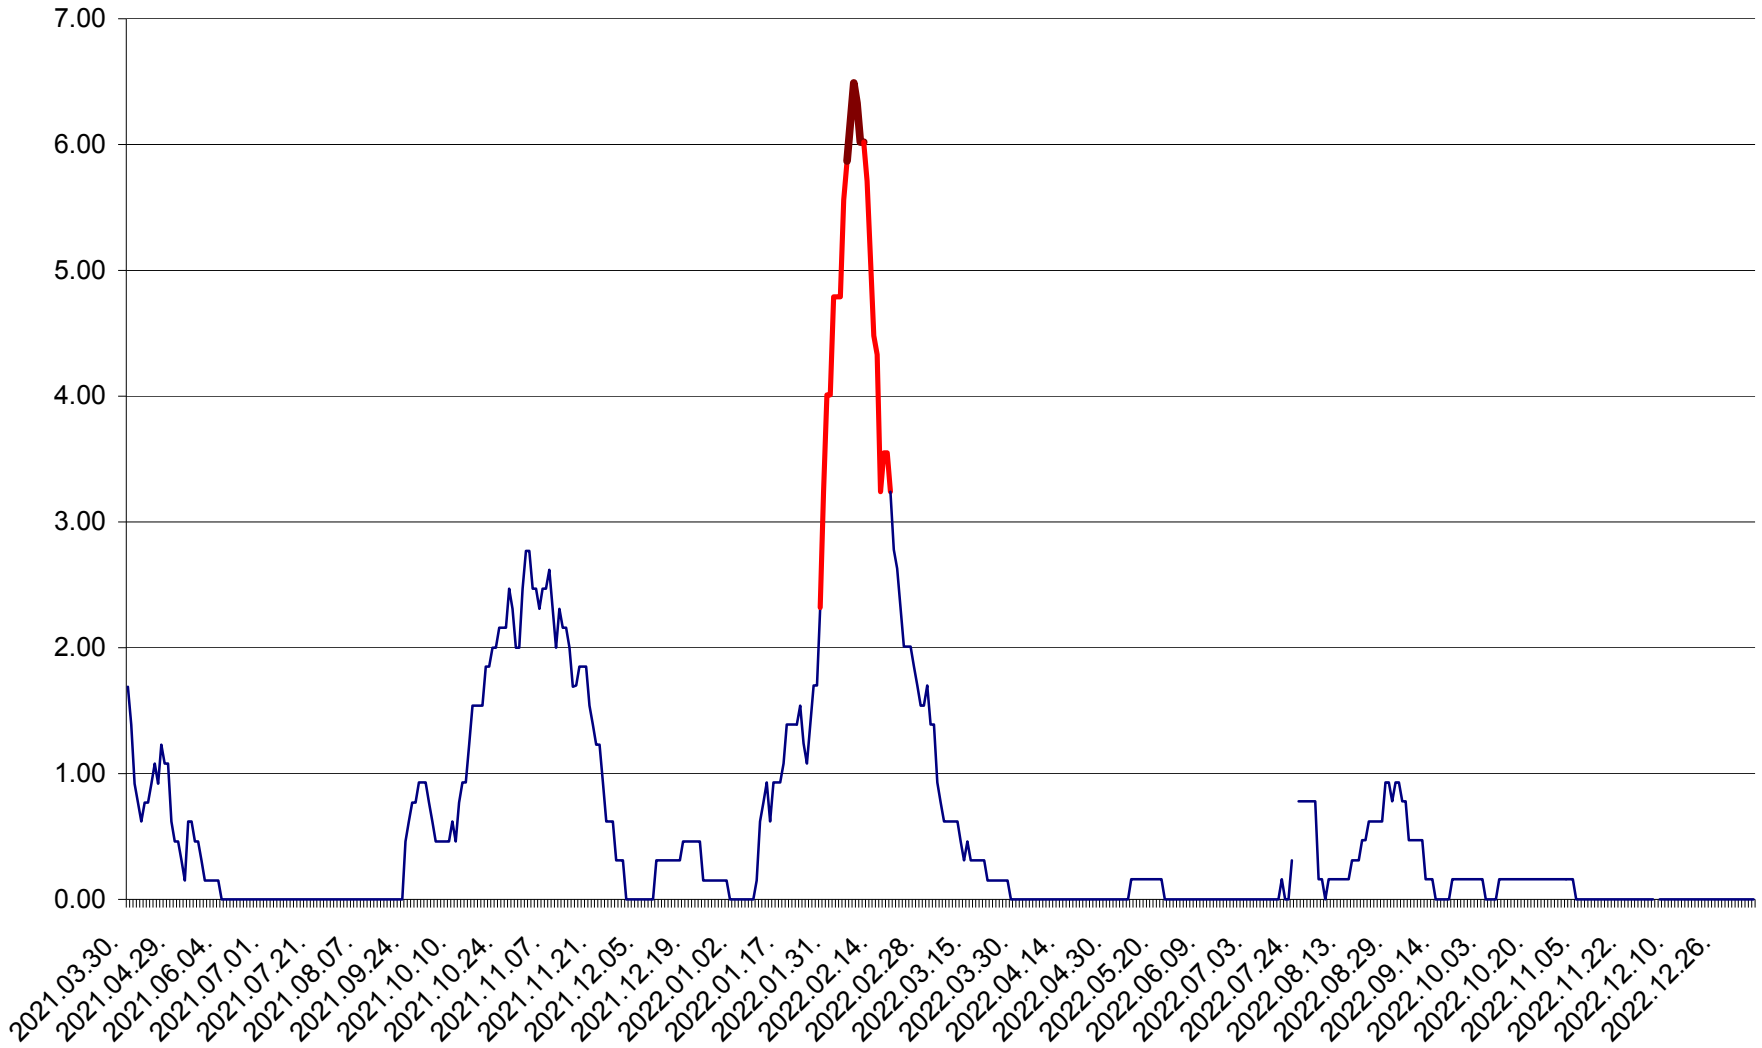

ORAȘ BĂLAN - Evolutia incidentei cumulate pe 14 zile la ‰ de locuitori
2021.04.01. - 2023.01.05.

BILBOR - Evolutia incidentei cumulate pe 14 zile la ‰ de locuitori
2021.04.01. - 2023.01.05.

ORAȘ BORSEC - Evolutia incidentei cumulate pe 14 zile la ‰ de locuitori
2021.04.01. - 2023.01.05.

BRĂDEȘTI - Evolutia incidentei cumulate pe 14 zile la ‰ de locuitori
2021.04.01. - 2023.01.05.

CĂPÂLNIȚA - Evolutia incidentei cumulate pe 14 zile la ‰ de locuitori
2021.04.01. - 2023.01.05.

CÂRȚA - Evolutia incidentei cumulate pe 14 zile la ‰ de locuitori
2021.04.01. - 2023.01.05.

CICEU - Evolutia incidentei cumulate pe 14 zile la ‰ de locuitori
2021.04.01. - 2023.01.05.

CIUCSÂNGEORGIU - Evolutia incidentei cumulate pe 14 zile la ‰ de locuitori
2021.04.01. - 2023.01.05.

CIUMANI - Evolutia incidentei cumulate pe 14 zile la ‰ de locuitori
2021.04.01. - 2023.01.05.

CORBU - Evolutia incidentei cumulate pe 14 zile la ‰ de locuitori
2021.04.01. - 2023.01.05.

CORUND - Evolutia incidentei cumulate pe 14 zile la ‰ de locuitori
2021.04.01. - 2023.01.05.

COZMENI - Evolutia incidentei cumulate pe 14 zile la ‰ de locuitori
2021.04.01. - 2023.01.05.