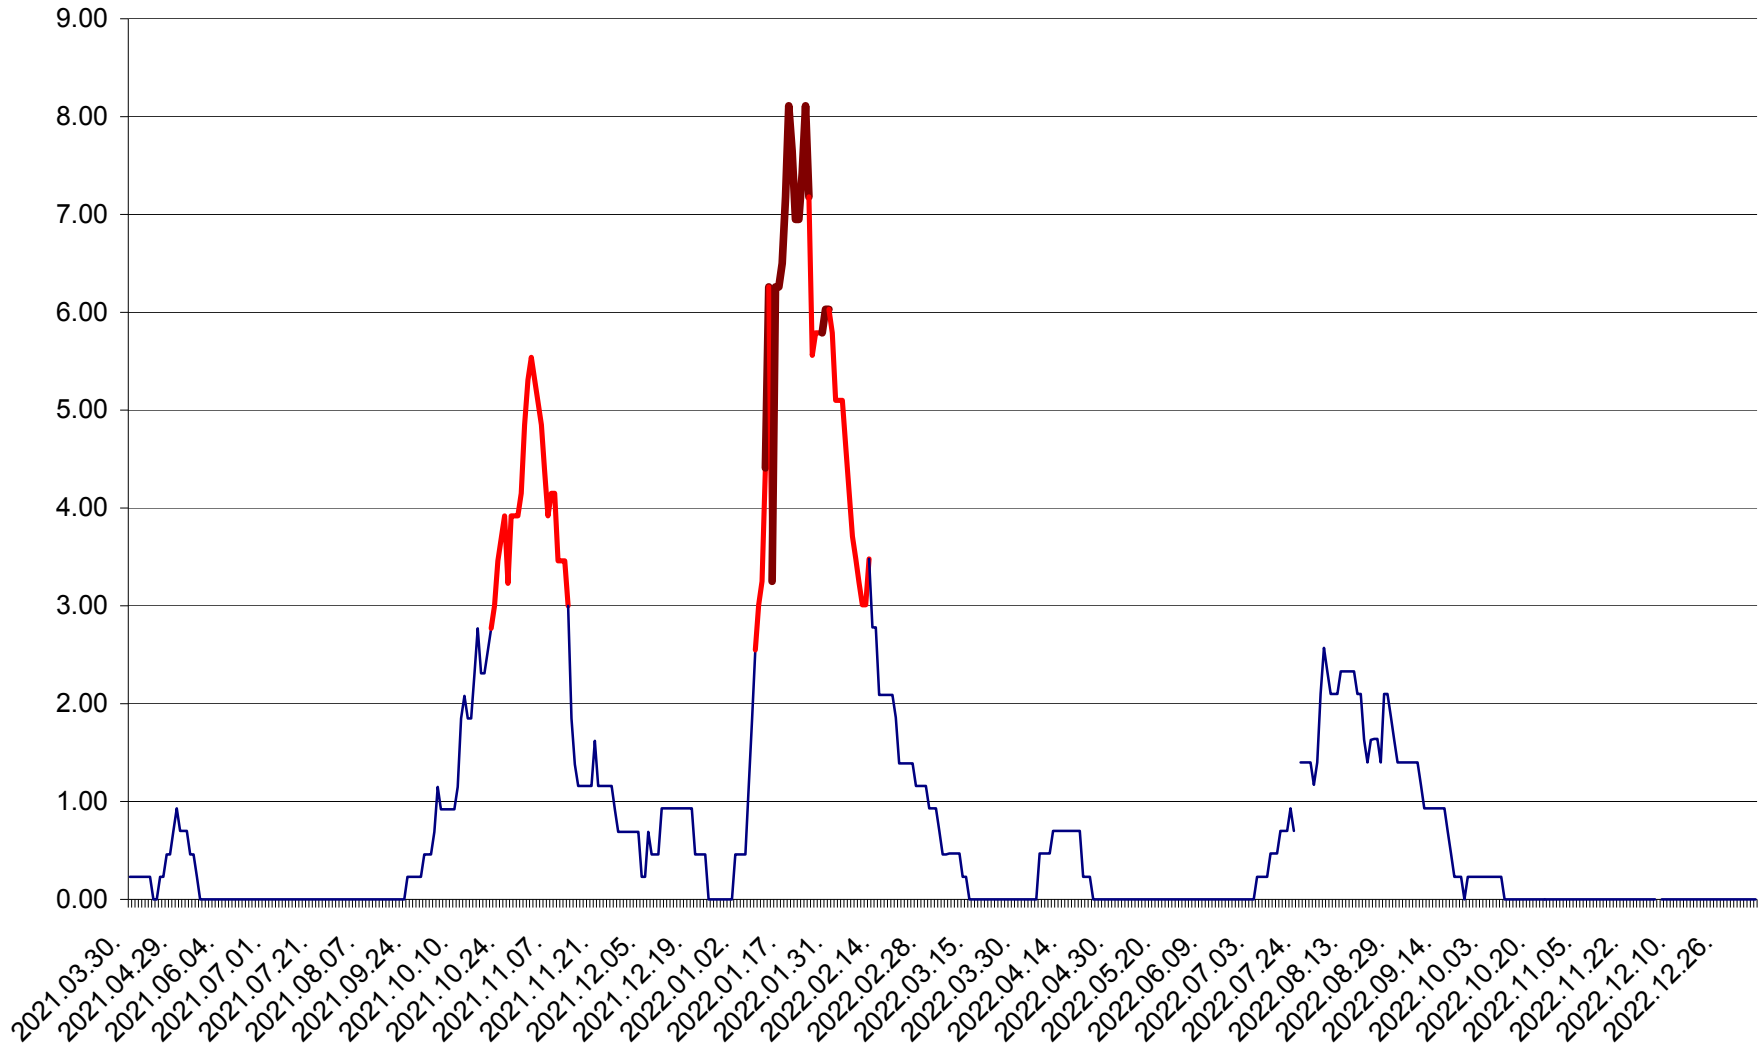

ORAȘ BĂLAN - Evolutia incidentei cumulate pe 14 zile la ‰ de locuitori
2021.04.01. - 2023.01.05.

BILBOR - Evolutia incidentei cumulate pe 14 zile la ‰ de locuitori
2021.04.01. - 2023.01.05.

ORAȘ BORSEC - Evolutia incidentei cumulate pe 14 zile la ‰ de locuitori
2021.04.01. - 2023.01.05.

BRĂDEȘTI - Evolutia incidentei cumulate pe 14 zile la ‰ de locuitori
2021.04.01. - 2023.01.05.

CĂPÂLNIȚA - Evolutia incidentei cumulate pe 14 zile la ‰ de locuitori
2021.04.01. - 2023.01.05.

CÂRȚA - Evolutia incidentei cumulate pe 14 zile la ‰ de locuitori
2021.04.01. - 2023.01.05.

CICEU - Evolutia incidentei cumulate pe 14 zile la ‰ de locuitori
2021.04.01. - 2023.01.05.

CIUCSÂNGEORGIU - Evolutia incidentei cumulate pe 14 zile la ‰ de locuitori
2021.04.01. - 2023.01.05.

CIUMANI - Evolutia incidentei cumulate pe 14 zile la ‰ de locuitori
2021.04.01. - 2023.01.05.

CORBU - Evolutia incidentei cumulate pe 14 zile la ‰ de locuitori
2021.04.01. - 2023.01.05.

CORUND - Evolutia incidentei cumulate pe 14 zile la ‰ de locuitori
2021.04.01. - 2023.01.05.

COZMENI - Evolutia incidentei cumulate pe 14 zile la ‰ de locuitori
2021.04.01. - 2023.01.05.