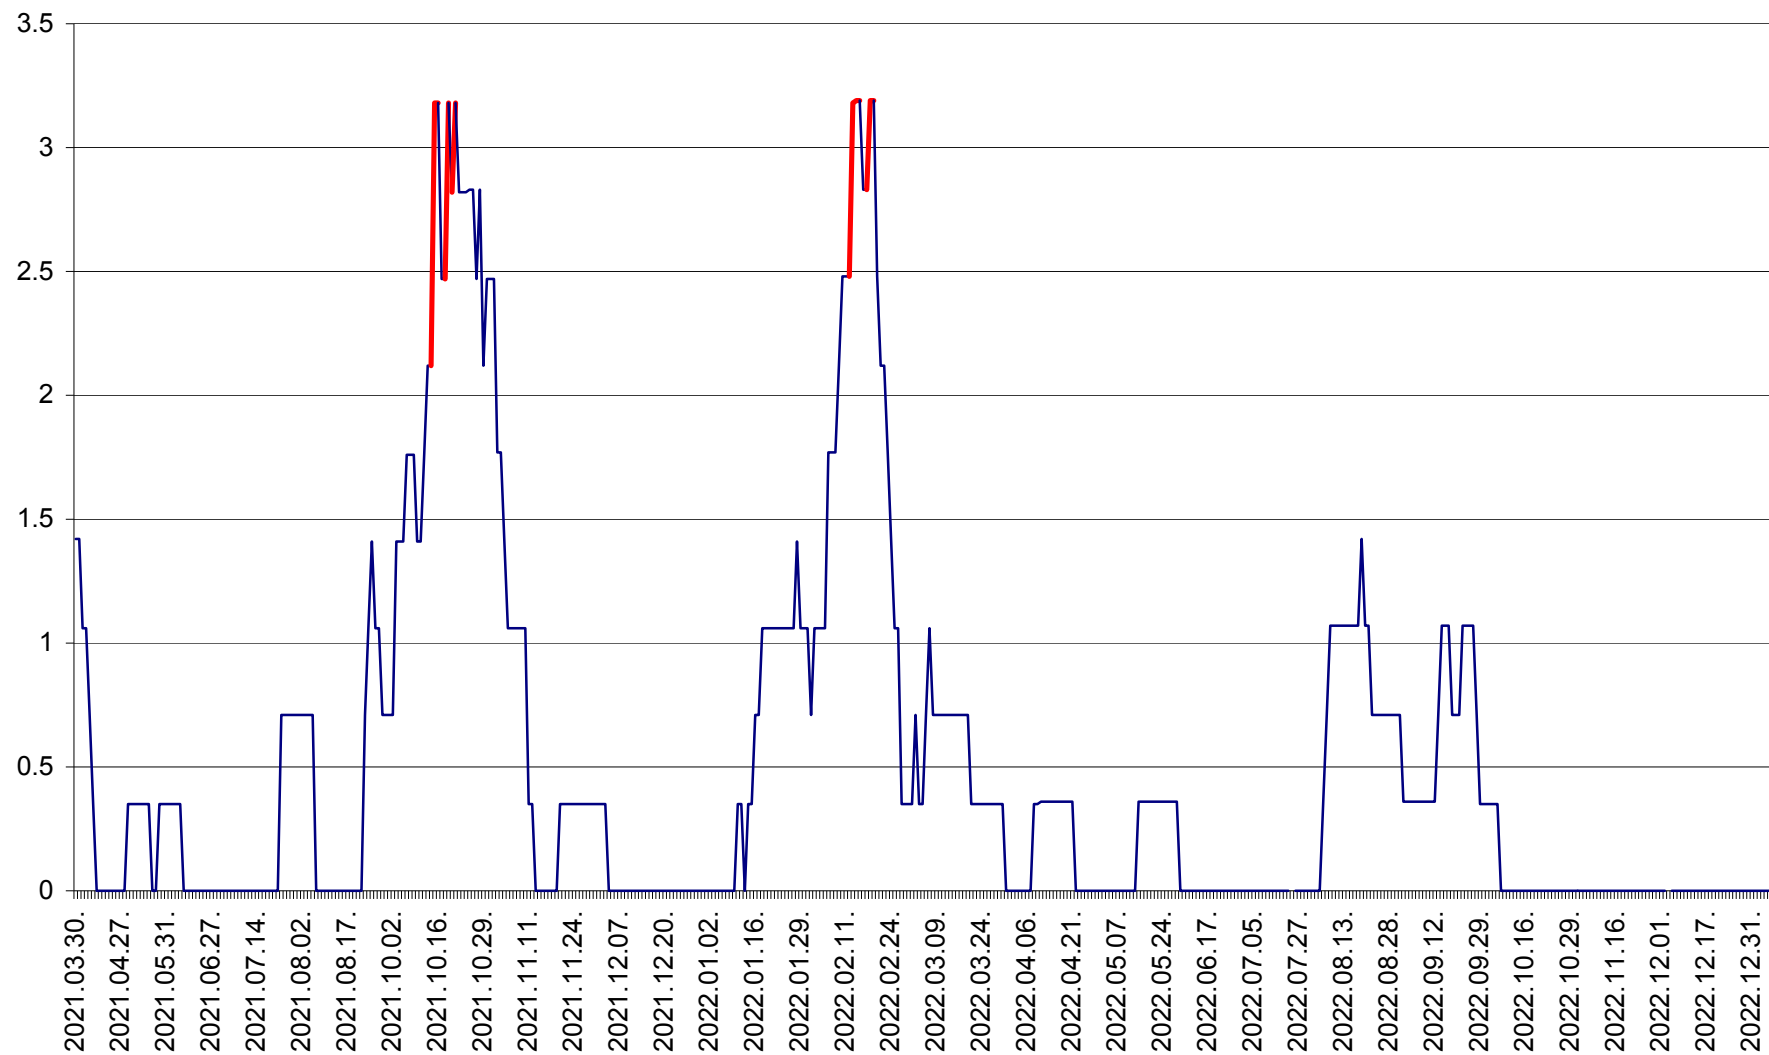

PORUMBENI - Evolutia incidentei cumulate pe 14 zile la ‰ de locuitori
2021.04.01. - 2023.01.05.