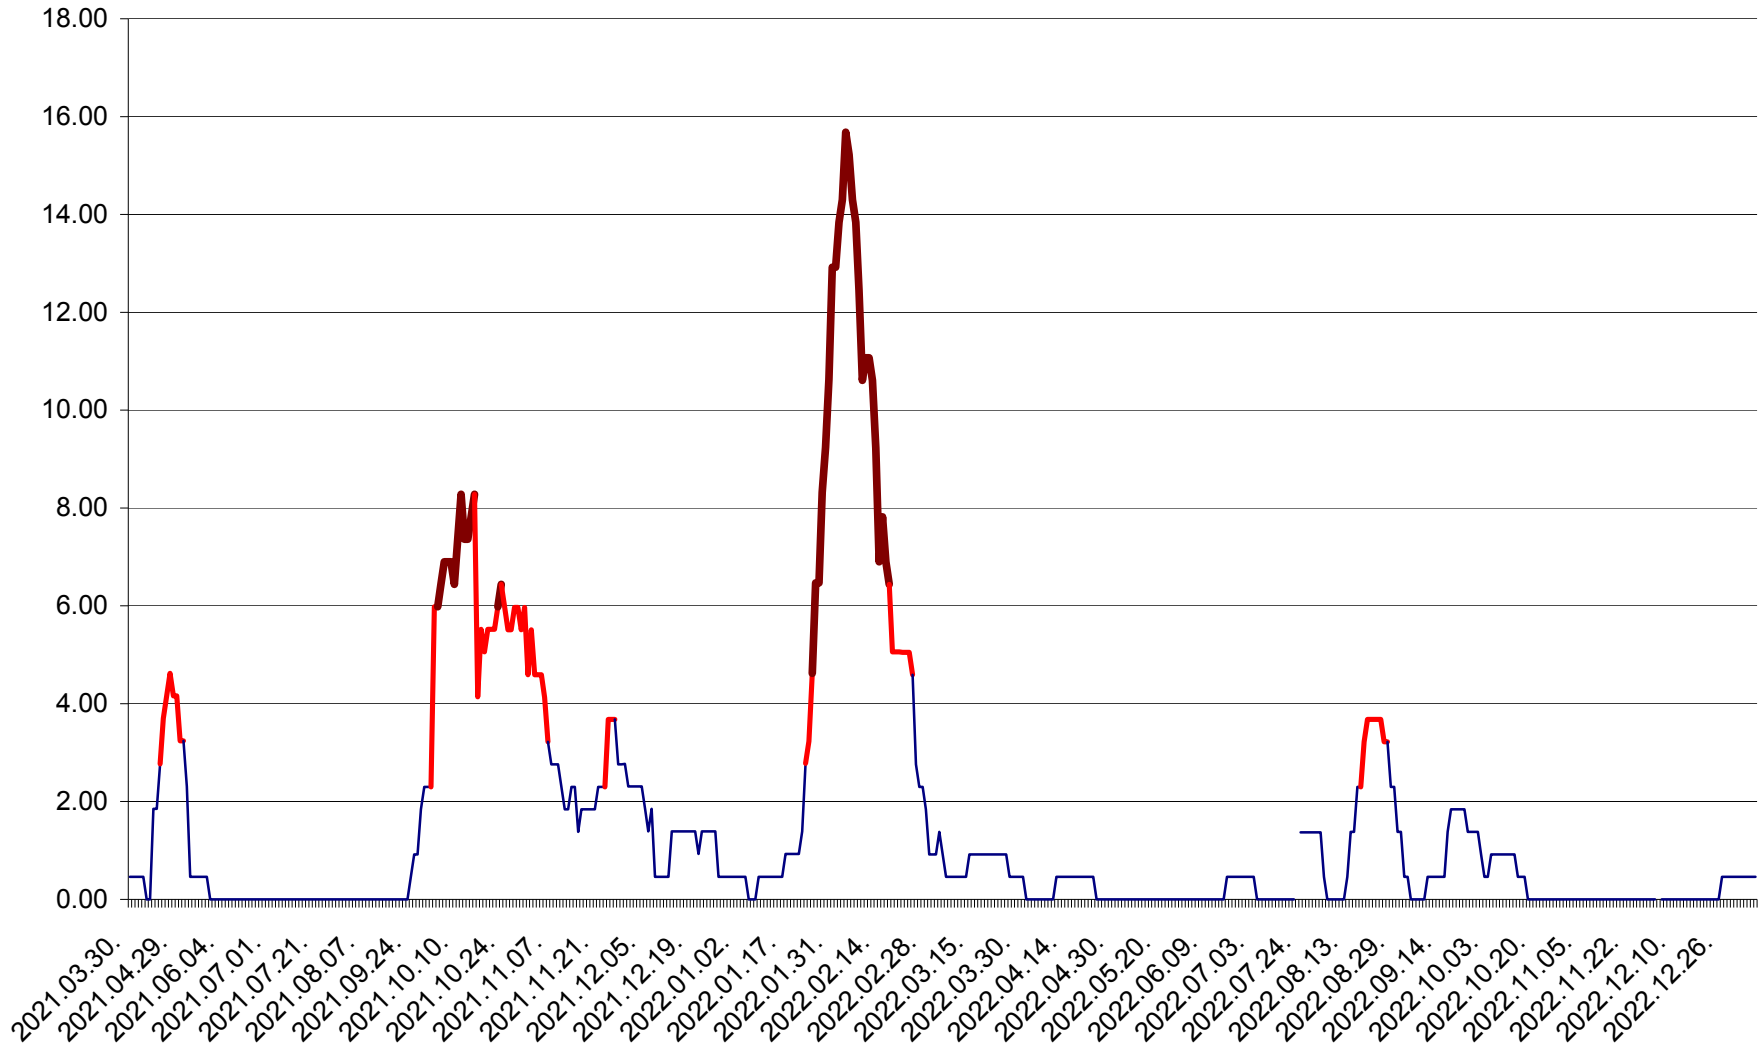

ATID - Evolutia incidentei cumulate pe 14 zile la ‰ de locuitori
2021.04.01. - 2023.01.05.

AVRĂMEȘTI - Evolutia incidentei cumulate pe 14 zile la ‰ de locuitori
2021.04.01. - 2023.01.05.

ORAȘ BĂILE TUȘNAD - Evoluția incidenței cumulate pe 14 zile la ‰ de locuitori
2021.04.01. - 2023.01.05.

ORAȘ BĂLAN - Evolutia incidentei cumulate pe 14 zile la ‰ de locuitori
2021.04.01. - 2023.01.05.

BILBOR - Evolutia incidentei cumulate pe 14 zile la ‰ de locuitori
2021.04.01. - 2023.01.05.

ORAȘ BORSEC - Evolutia incidentei cumulate pe 14 zile la ‰ de locuitori
2021.04.01. - 2023.01.05.

BRĂDEȘTI - Evolutia incidentei cumulate pe 14 zile la ‰ de locuitori
2021.04.01. - 2023.01.05.

CĂPÂLNIȚA - Evolutia incidentei cumulate pe 14 zile la ‰ de locuitori
2021.04.01. - 2023.01.05.

CÂRȚA - Evolutia incidentei cumulate pe 14 zile la ‰ de locuitori
2021.04.01. - 2023.01.05.

CICEU - Evolutia incidentei cumulate pe 14 zile la ‰ de locuitori
2021.04.01. - 2023.01.05.

CIUCSÂNGEORGIU - Evolutia incidentei cumulate pe 14 zile la ‰ de locuitori
2021.04.01. - 2023.01.05.

CIUMANI - Evolutia incidentei cumulate pe 14 zile la ‰ de locuitori
2021.04.01. - 2023.01.05.