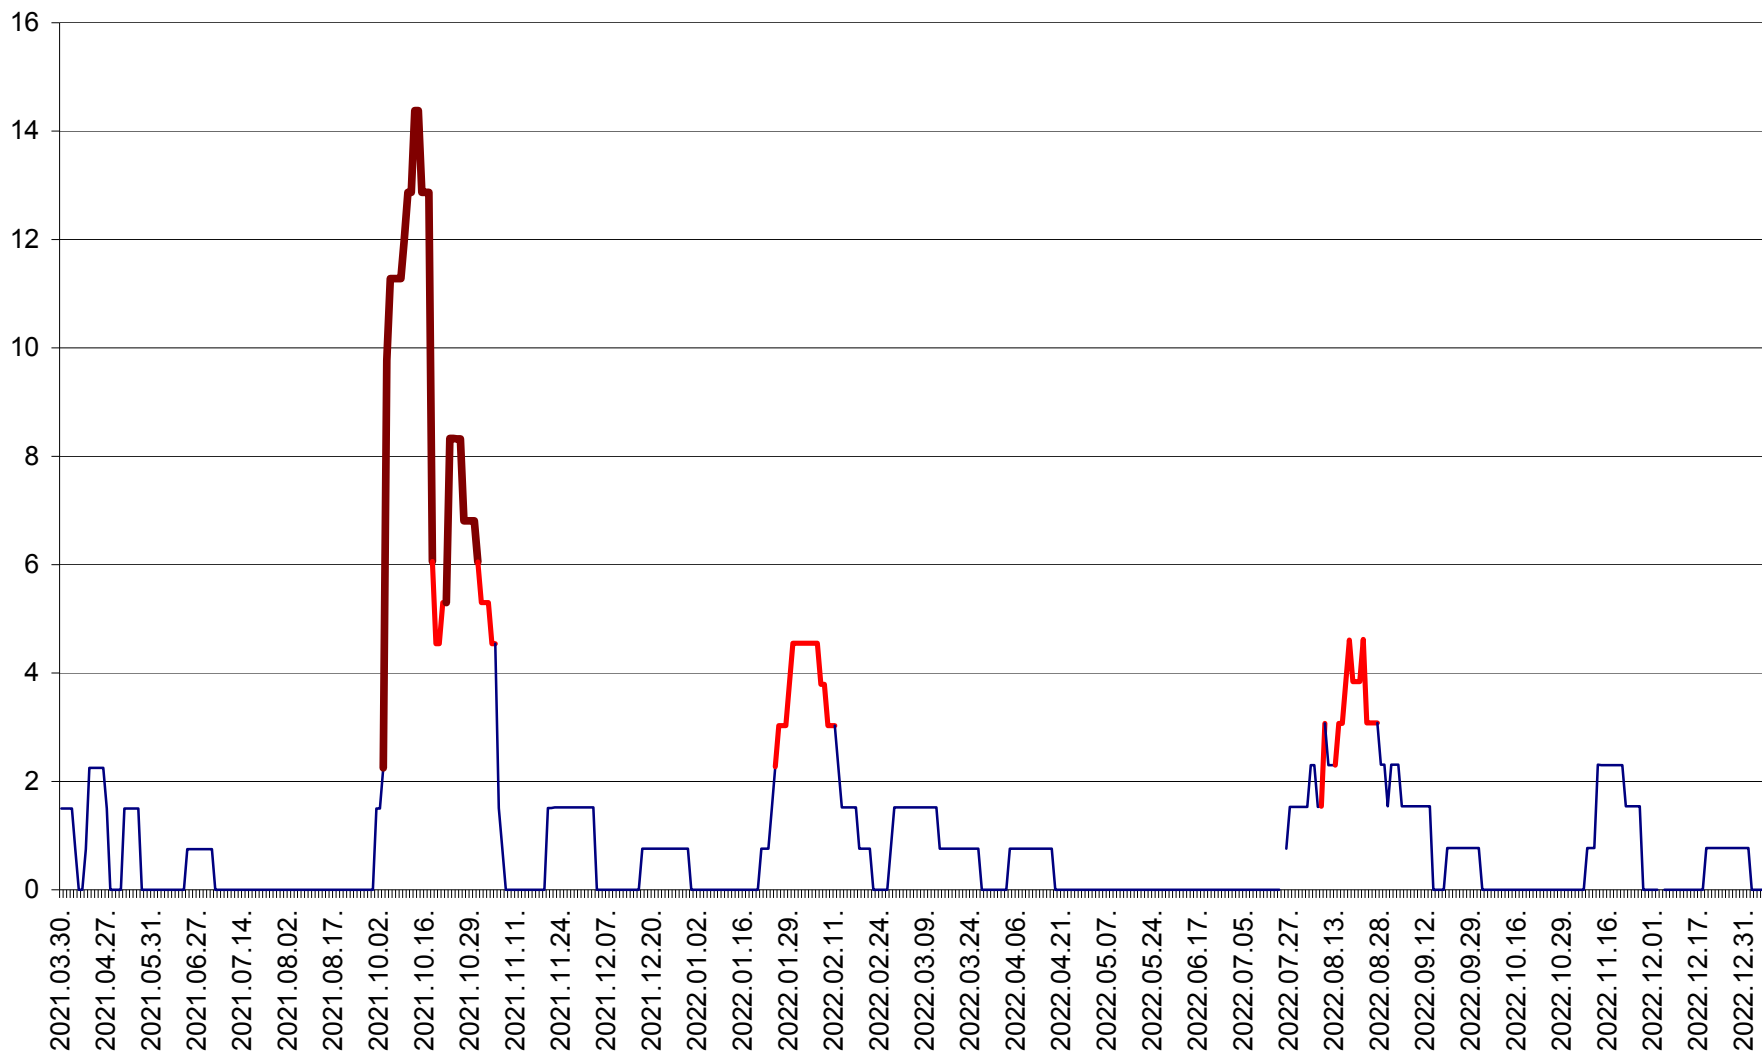

LELICENI - Evolutia incidentei cumulate pe 14 zile la ‰ de locuitori
2021.04.01. - 2023.01.05.

LUETA - Evolutia incidentei cumulate pe 14 zile la ‰ de locuitori
2021.04.01. - 2023.01.05.

LUNCA DE JOS - Evolutia incidentei cumulate pe 14 zile la ‰ de locuitori
2021.04.01. - 2023.01.05.

MĂRTINIȘ - Evolutia incidentei cumulate pe 14 zile la ‰ de locuitori
2021.04.01. - 2023.01.05.

MEREȘTI - Evolutia incidentei cumulate pe 14 zile la ‰ de locuitori
2021.04.01. - 2023.01.05.

MUNICIPIUL MIERCUREA-CIUC - Evolutia incidentei cumulate pe 14 zile la ‰ de locuitori
2021.04.01. - 2023.01.05.

MIHĂILENI - Evolutia incidentei cumulate pe 14 zile la ‰ de locuitori
2021.04.01. - 2023.01.05.

MUGENI - Evolutia incidentei cumulate pe 14 zile la ‰ de locuitori
2021.04.01. - 2023.01.05.

OCLAND - Evolutia incidentei cumulate pe 14 zile la ‰ de locuitori
2021.04.01. - 2023.01.05.