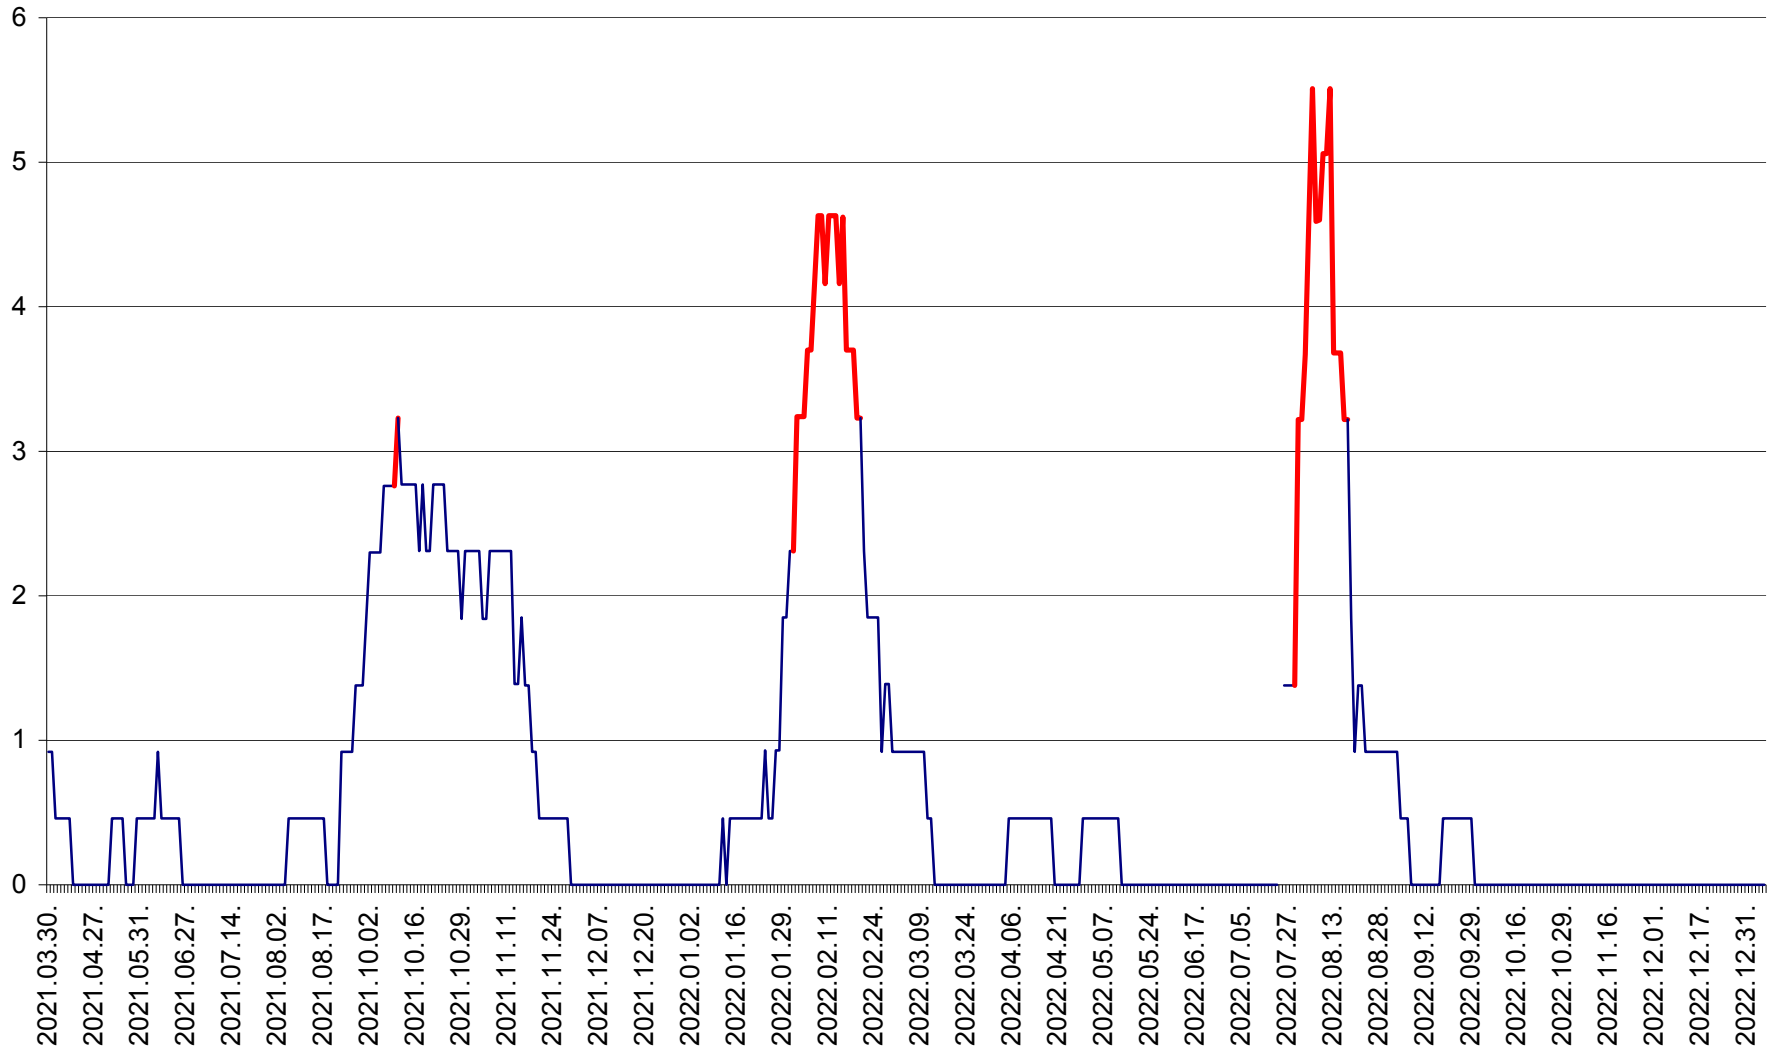

ULIEȘ - Evoluția incidenței cumulate pe 14 zile la ‰ de locuitori
2021.04.01. - 2023.01.05.

TUȘNAD - Evolutia incidentei cumulate pe 14 zile la ‰ de locuitori
2021.04.01. - 2023.01.05.