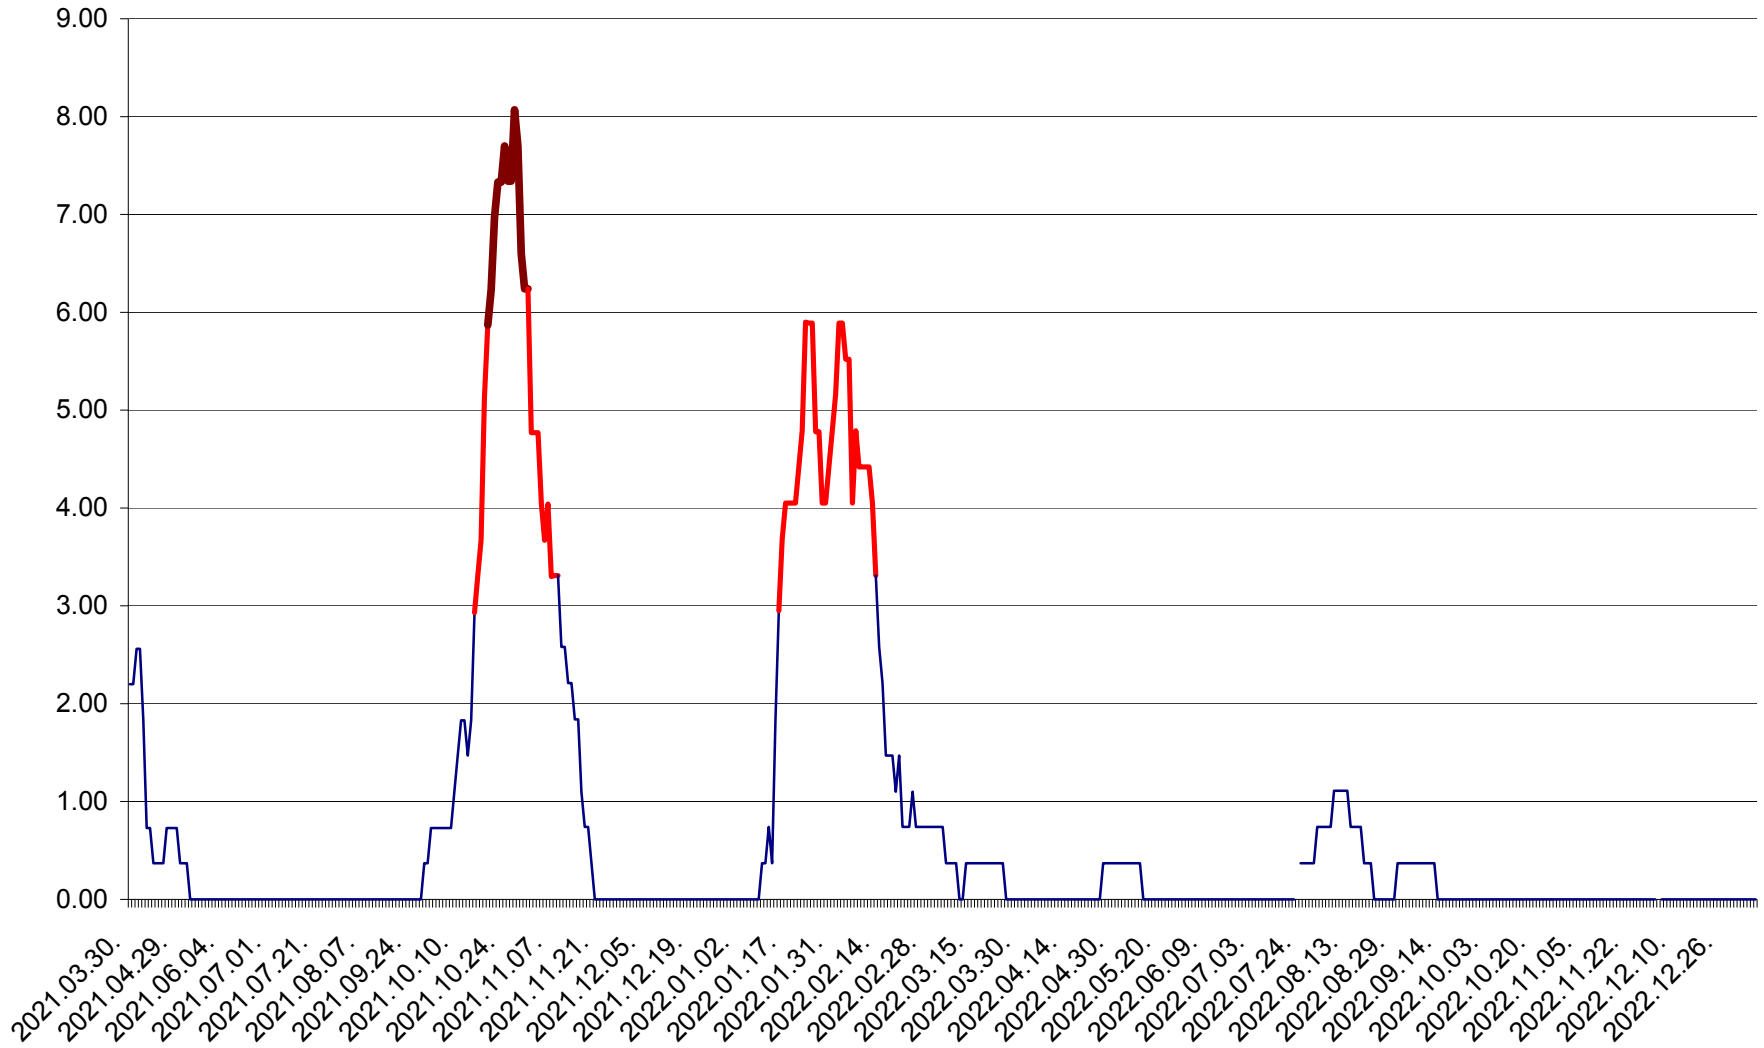

ATID - Evolutia incidentei cumulate pe 14 zile la ‰ de locuitori
2021.04.01. - 2023.01.05.

AVRĂMEȘTI - Evolutia incidentei cumulate pe 14 zile la ‰ de locuitori
2021.04.01. - 2023.01.05.

ORAȘ BĂILE TUȘNAD - Evoluția incidenței cumulate pe 14 zile la ‰ de locuitori
2021.04.01. - 2023.01.05.

ORAȘ BĂLAN - Evolutia incidentei cumulate pe 14 zile la ‰ de locuitori
2021.04.01. - 2023.01.05.

BILBOR - Evolutia incidentei cumulate pe 14 zile la ‰ de locuitori
2021.04.01. - 2023.01.05.

ORAȘ BORSEC - Evolutia incidentei cumulate pe 14 zile la ‰ de locuitori
2021.04.01. - 2023.01.05.

BRĂDEȘTI - Evolutia incidentei cumulate pe 14 zile la ‰ de locuitori
2021.04.01. - 2023.01.05.

CĂPÂLNIȚA - Evolutia incidentei cumulate pe 14 zile la ‰ de locuitori
2021.04.01. - 2023.01.05.

CÂRȚA - Evolutia incidentei cumulate pe 14 zile la ‰ de locuitori
2021.04.01. - 2023.01.05.

CICEU - Evolutia incidentei cumulate pe 14 zile la ‰ de locuitori
2021.04.01. - 2023.01.05.

CIUCSÂNGEORGIU - Evolutia incidentei cumulate pe 14 zile la ‰ de locuitori
2021.04.01. - 2023.01.05.

CIUMANI - Evolutia incidentei cumulate pe 14 zile la ‰ de locuitori
2021.04.01. - 2023.01.05.