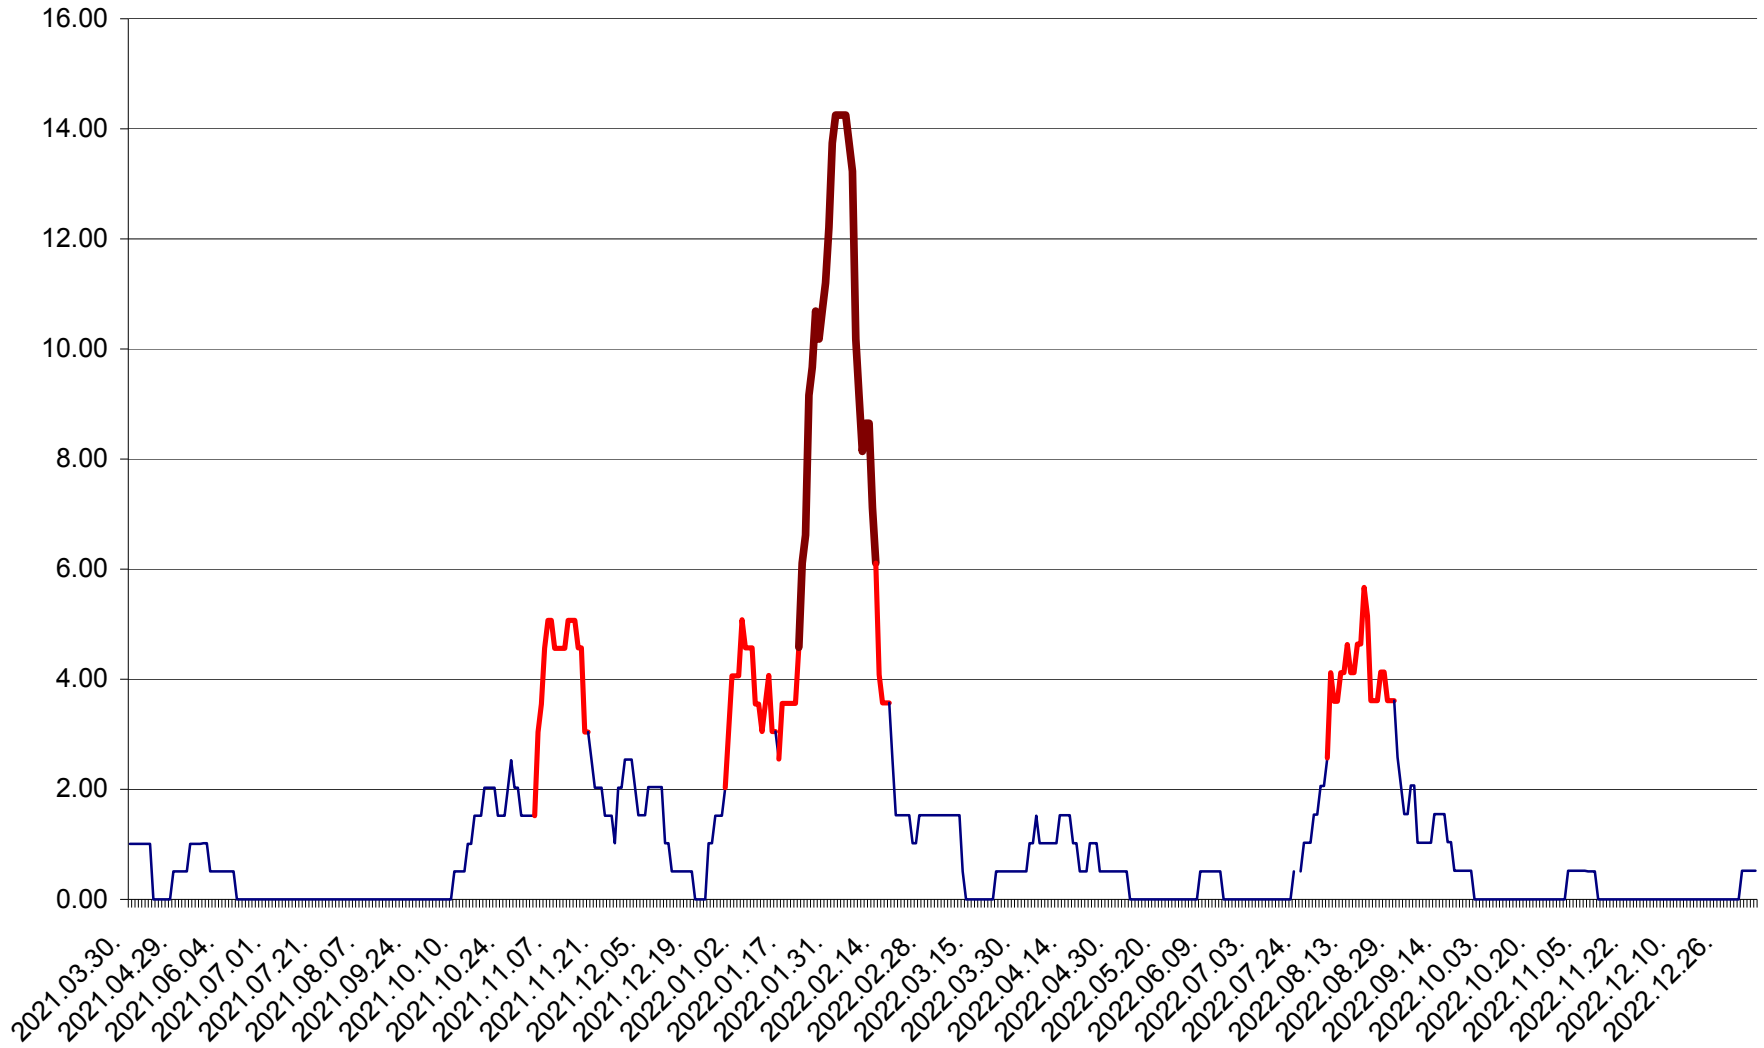

TOMEȘTI - Evolutia incidentei cumulate pe 14 zile la ‰ de locuitori
2021.04.01. - 2023.01.05.

MUNICIPIUL TOPLIȚA - Evoluția incidenței cumulate pe 14 zile la ‰ de locuitori
2021.04.01. - 2023.01.05.

TULGHEȘ - Evolutia incidentei cumulate pe 14 zile la ‰ de locuitori
2021.04.01. - 2023.01.05.

TUȘNAD - Evolutia incidentei cumulate pe 14 zile la ‰ de locuitori
2021.04.01. - 2023.01.05.

ULIEȘ - Evoluția incidenței cumulate pe 14 zile la ‰ de locuitori
2021.04.01. - 2023.01.05.

VĂRȘAG - Evolutia incidentei cumulate pe 14 zile la ‰ de locuitori
2021.04.01. - 2023.01.05.

ORAȘ VLĂHIȚA - Evolutia incidentei cumulate pe 14 zile la ‰ de locuitori
2021.04.01. - 2023.01.05.

VOȘLĂBENI - Evolutia incidentei cumulate pe 14 zile la ‰ de locuitori
2021.04.01. - 2023.01.05.

ZETEA - Evolutia incidentei cumulate pe 14 zile la ‰ de locuitori
2021.04.01. - 2023.01.05.