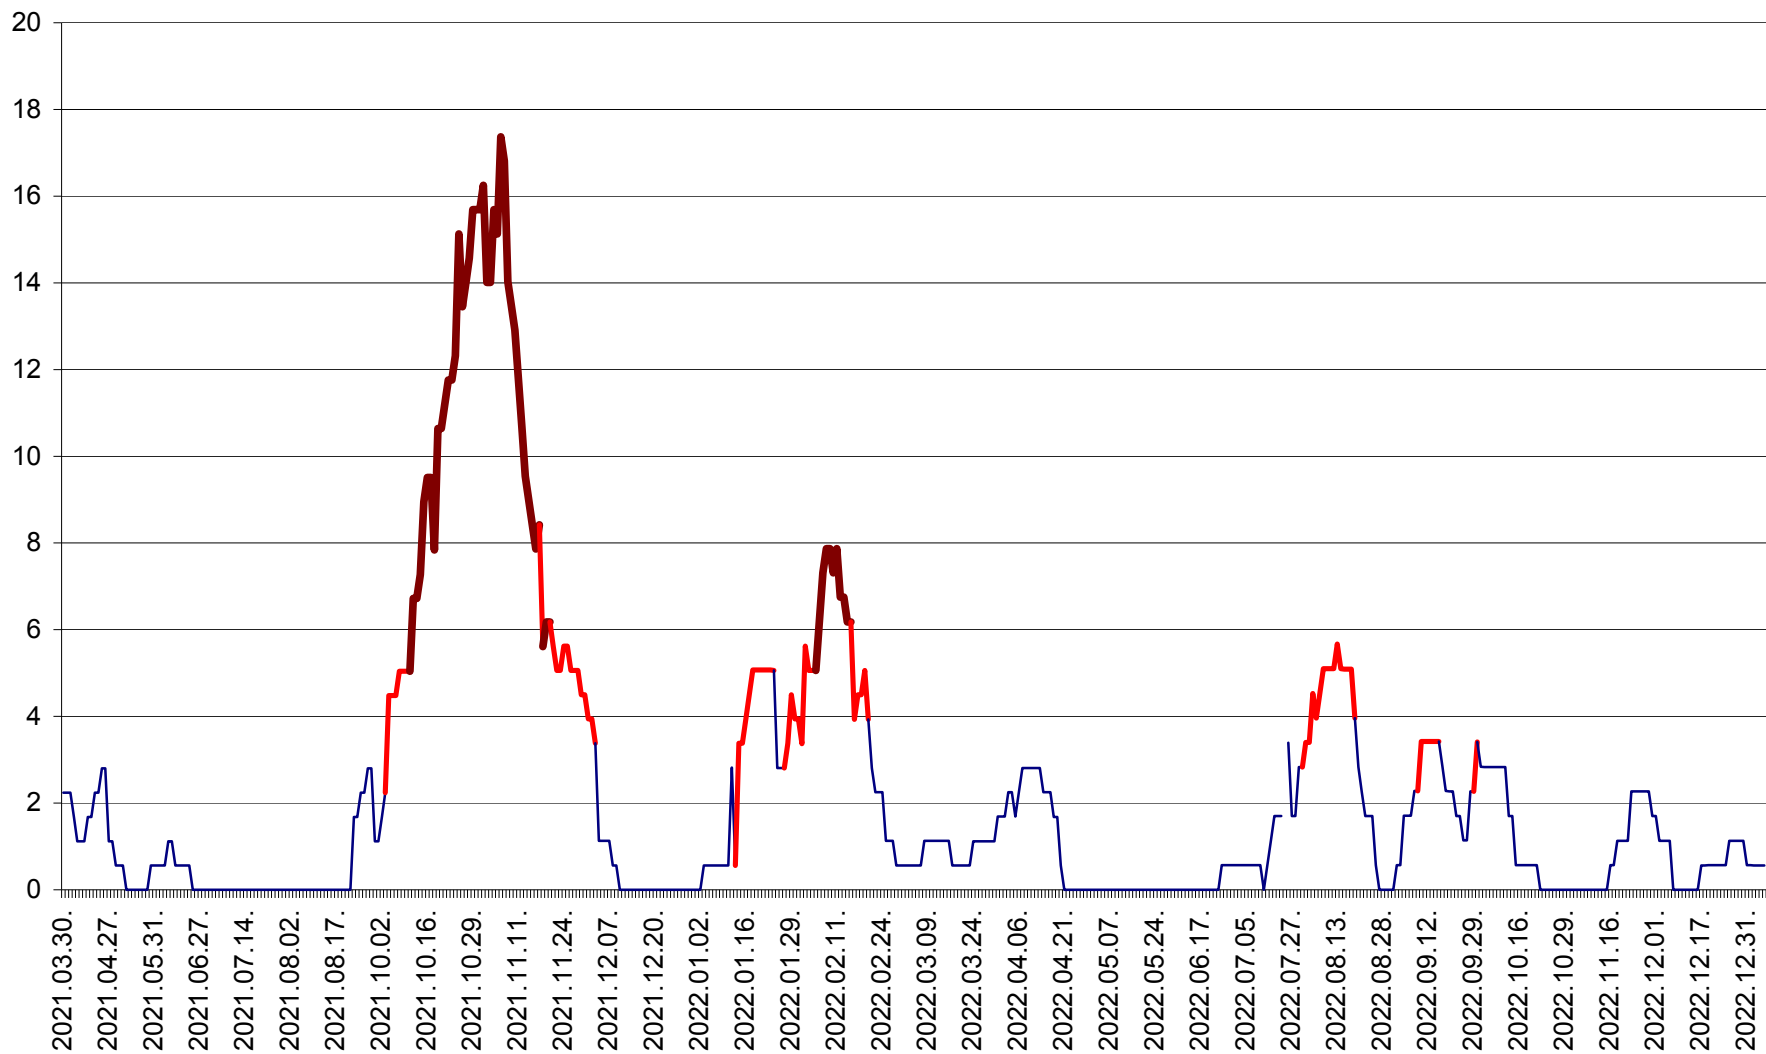

SÂNSIMION - Evolutia incidentei cumulate pe 14 zile la ‰ de locuitori
2021.04.01. - 2023.01.05.

SÂNTIMBRU - Evolutia incidentei cumulate pe 14 zile la ‰ de locuitori
2021.04.01. - 2023.01.05.

SĂRMAȘ - Evolutia incidentei cumulate pe 14 zile la ‰ de locuitori
2021.04.01. - 2023.01.05.

SATU MARE - Evolutia incidentei cumulate pe 14 zile la ‰ de locuitori
2021.04.01. - 2023.01.05.

SECUIENI - Evolutia incidentei cumulate pe 14 zile la ‰ de locuitori
2021.04.01. - 2023.01.05.

SICULENI - Evolutia incidentei cumulate pe 14 zile la ‰ de locuitori
2021.04.01. - 2023.01.05.

ȘIMONEȘTI - Evolutia incidentei cumulate pe 14 zile la ‰ de locuitori
2021.04.01. - 2023.01.05.

SUBCETATE - Evolutia incidentei cumulate pe 14 zile la ‰ de locuitori
2021.04.01. - 2023.01.05.

SUSENI - Evolutia incidentei cumulate pe 14 zile la ‰ de locuitori
2021.04.01. - 2023.01.05.