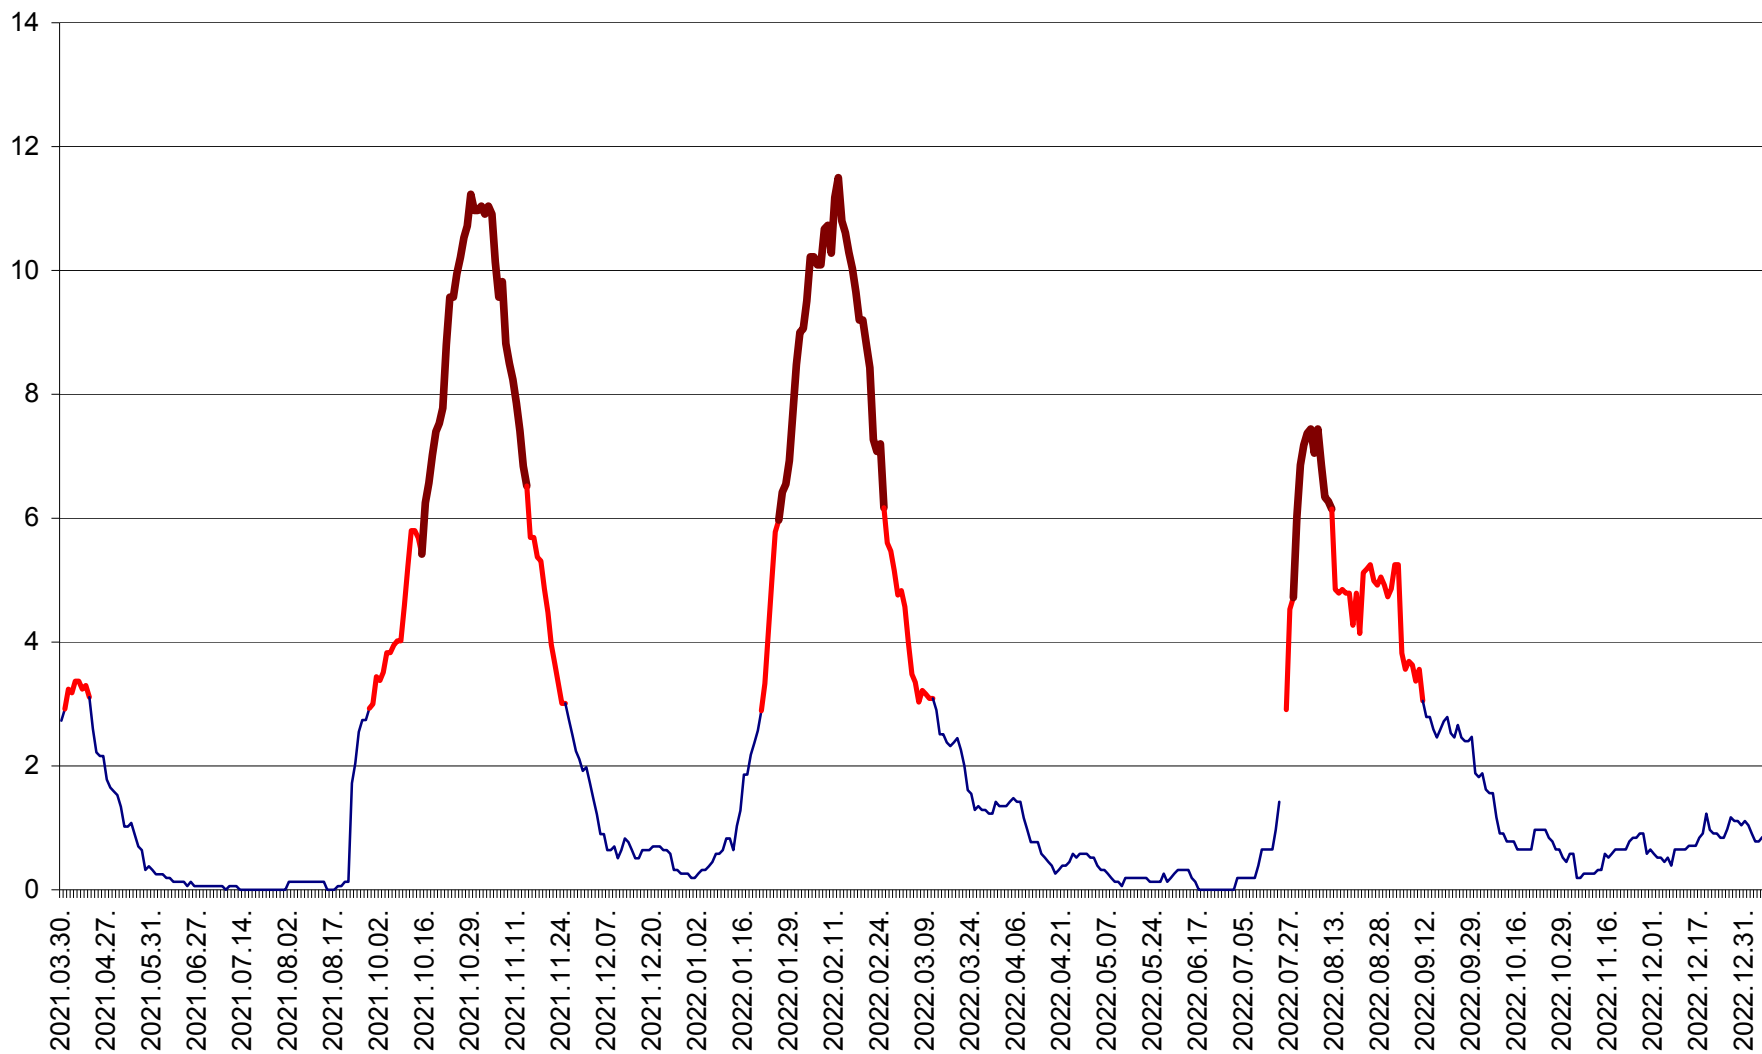

TULGHEȘ - Evolutia incidentei cumulate pe 14 zile la ‰ de locuitori
2021.04.01. - 2023.01.05.