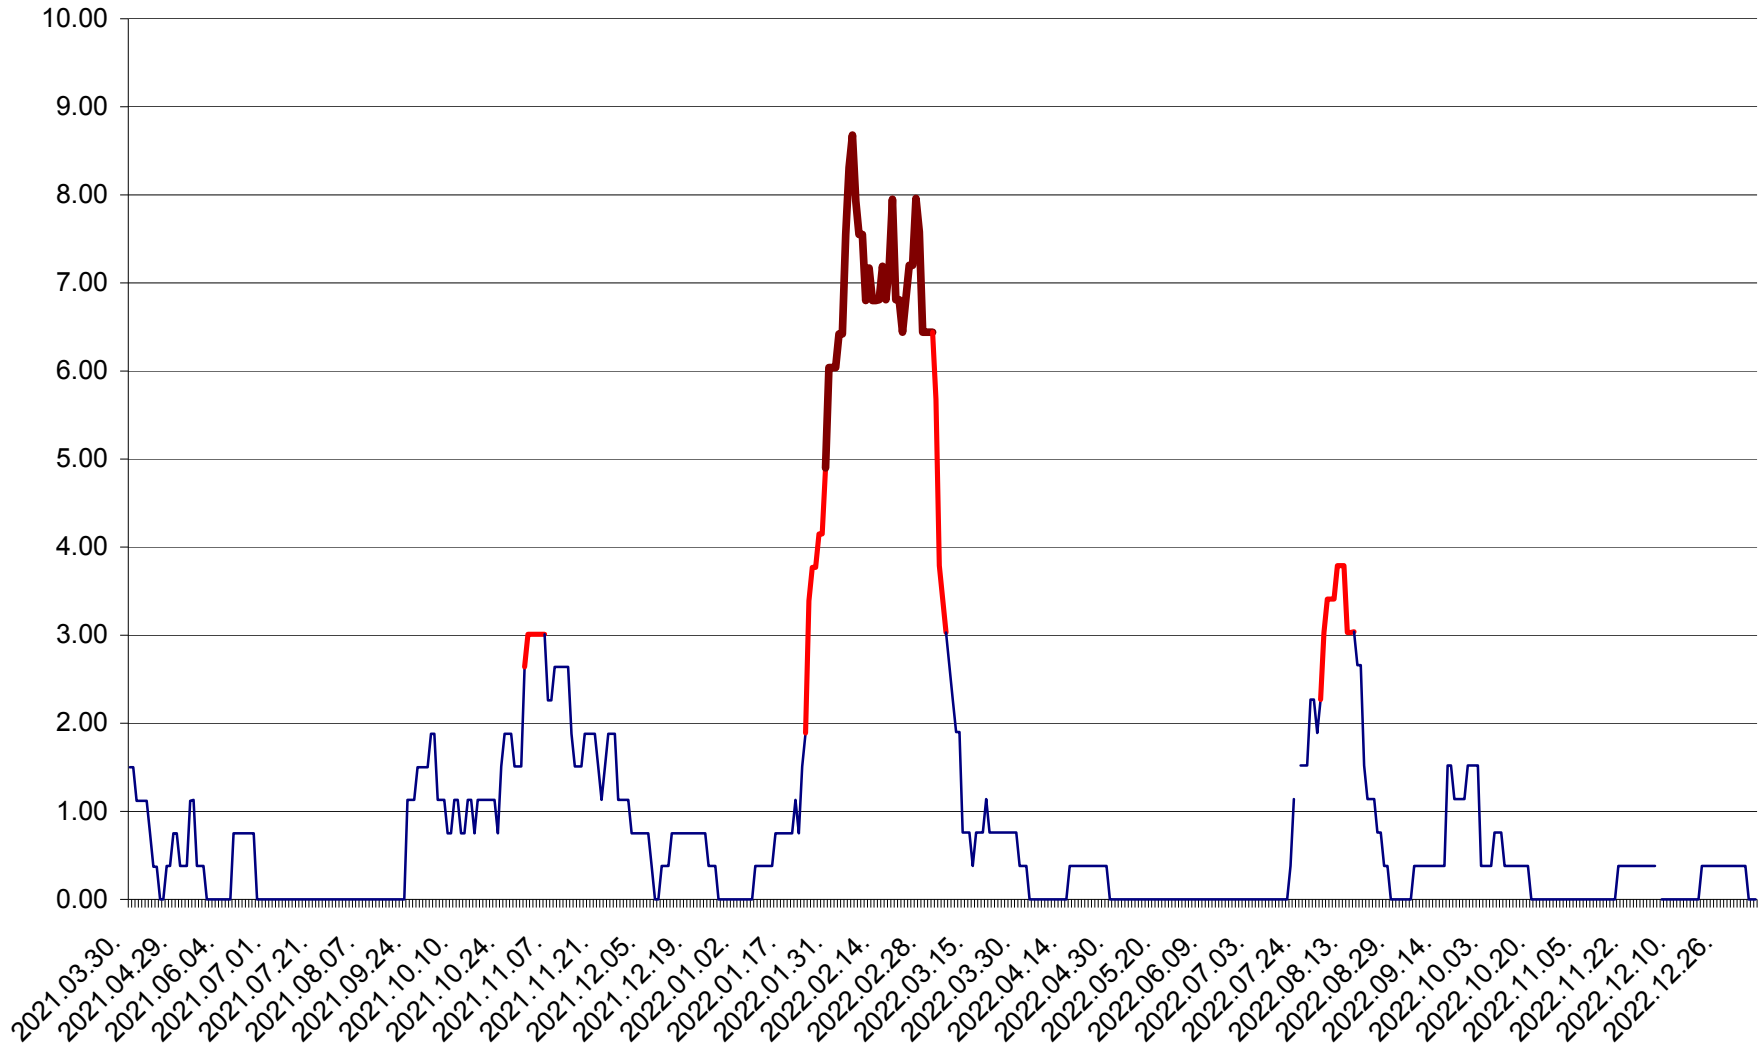

ATID - Evolutia incidentei cumulate pe 14 zile la ‰ de locuitori
2021.04.01. - 2023.01.05.

AVRĂMEȘTI - Evolutia incidentei cumulate pe 14 zile la ‰ de locuitori
2021.04.01. - 2023.01.05.

ORAȘ BĂILE TUȘNAD - Evoluția incidenței cumulate pe 14 zile la ‰ de locuitori
2021.04.01. - 2023.01.05.

ORAȘ BĂLAN - Evolutia incidentei cumulate pe 14 zile la ‰ de locuitori
2021.04.01. - 2023.01.05.

BILBOR - Evolutia incidentei cumulate pe 14 zile la ‰ de locuitori
2021.04.01. - 2023.01.05.

ORAȘ BORSEC - Evolutia incidentei cumulate pe 14 zile la ‰ de locuitori
2021.04.01. - 2023.01.05.

BRĂDEȘTI - Evolutia incidentei cumulate pe 14 zile la ‰ de locuitori
2021.04.01. - 2023.01.05.

CĂPÂLNIȚA - Evolutia incidentei cumulate pe 14 zile la ‰ de locuitori
2021.04.01. - 2023.01.05.

CÂRȚA - Evolutia incidentei cumulate pe 14 zile la ‰ de locuitori
2021.04.01. - 2023.01.05.