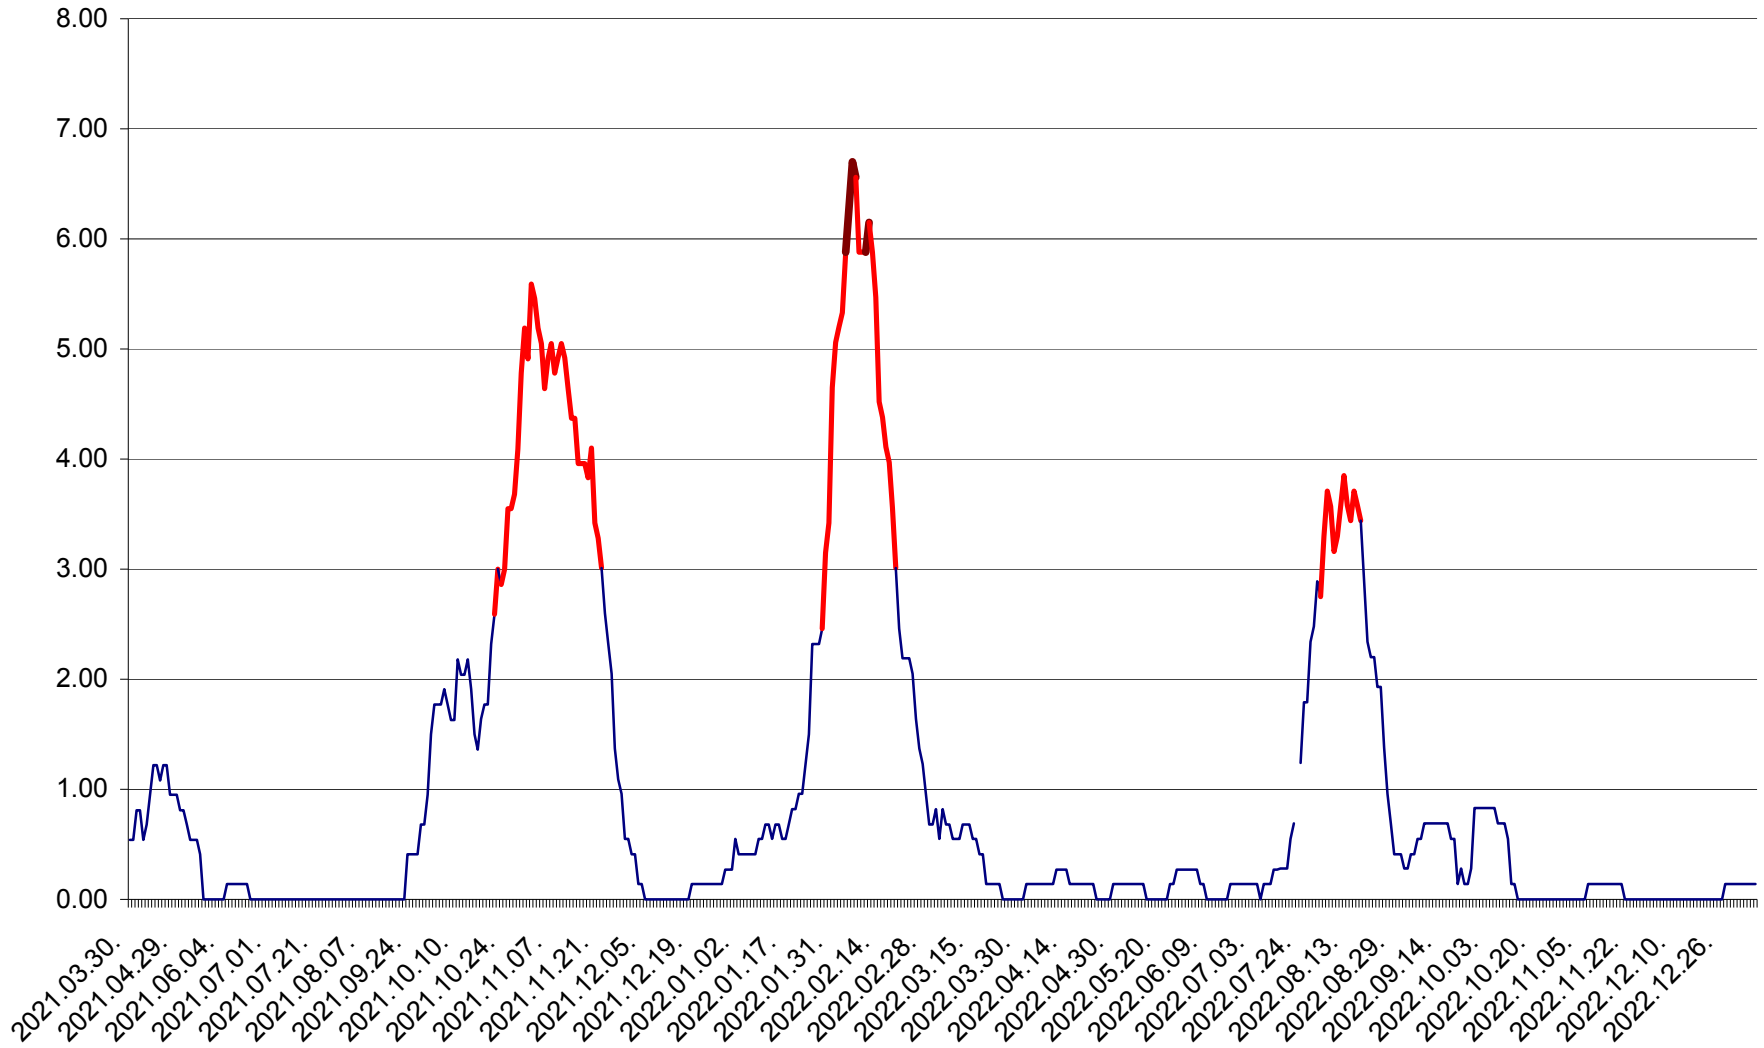

ATID - Evolutia incidentei cumulate pe 14 zile la ‰ de locuitori
2021.04.01. - 2023.01.05.

AVRĂMEȘTI - Evolutia incidentei cumulate pe 14 zile la ‰ de locuitori
2021.04.01. - 2023.01.05.

ORAȘ BĂILE TUȘNAD - Evoluția incidenței cumulate pe 14 zile la ‰ de locuitori
2021.04.01. - 2023.01.05.

ORAȘ BĂLAN - Evolutia incidentei cumulate pe 14 zile la ‰ de locuitori
2021.04.01. - 2023.01.05.

BILBOR - Evolutia incidentei cumulate pe 14 zile la ‰ de locuitori
2021.04.01. - 2023.01.05.

ORAȘ BORSEC - Evolutia incidentei cumulate pe 14 zile la ‰ de locuitori
2021.04.01. - 2023.01.05.

BRĂDEȘTI - Evolutia incidentei cumulate pe 14 zile la ‰ de locuitori
2021.04.01. - 2023.01.05.

CĂPÂLNIȚA - Evolutia incidentei cumulate pe 14 zile la ‰ de locuitori
2021.04.01. - 2023.01.05.

CÂRȚA - Evolutia incidentei cumulate pe 14 zile la ‰ de locuitori
2021.04.01. - 2023.01.05.