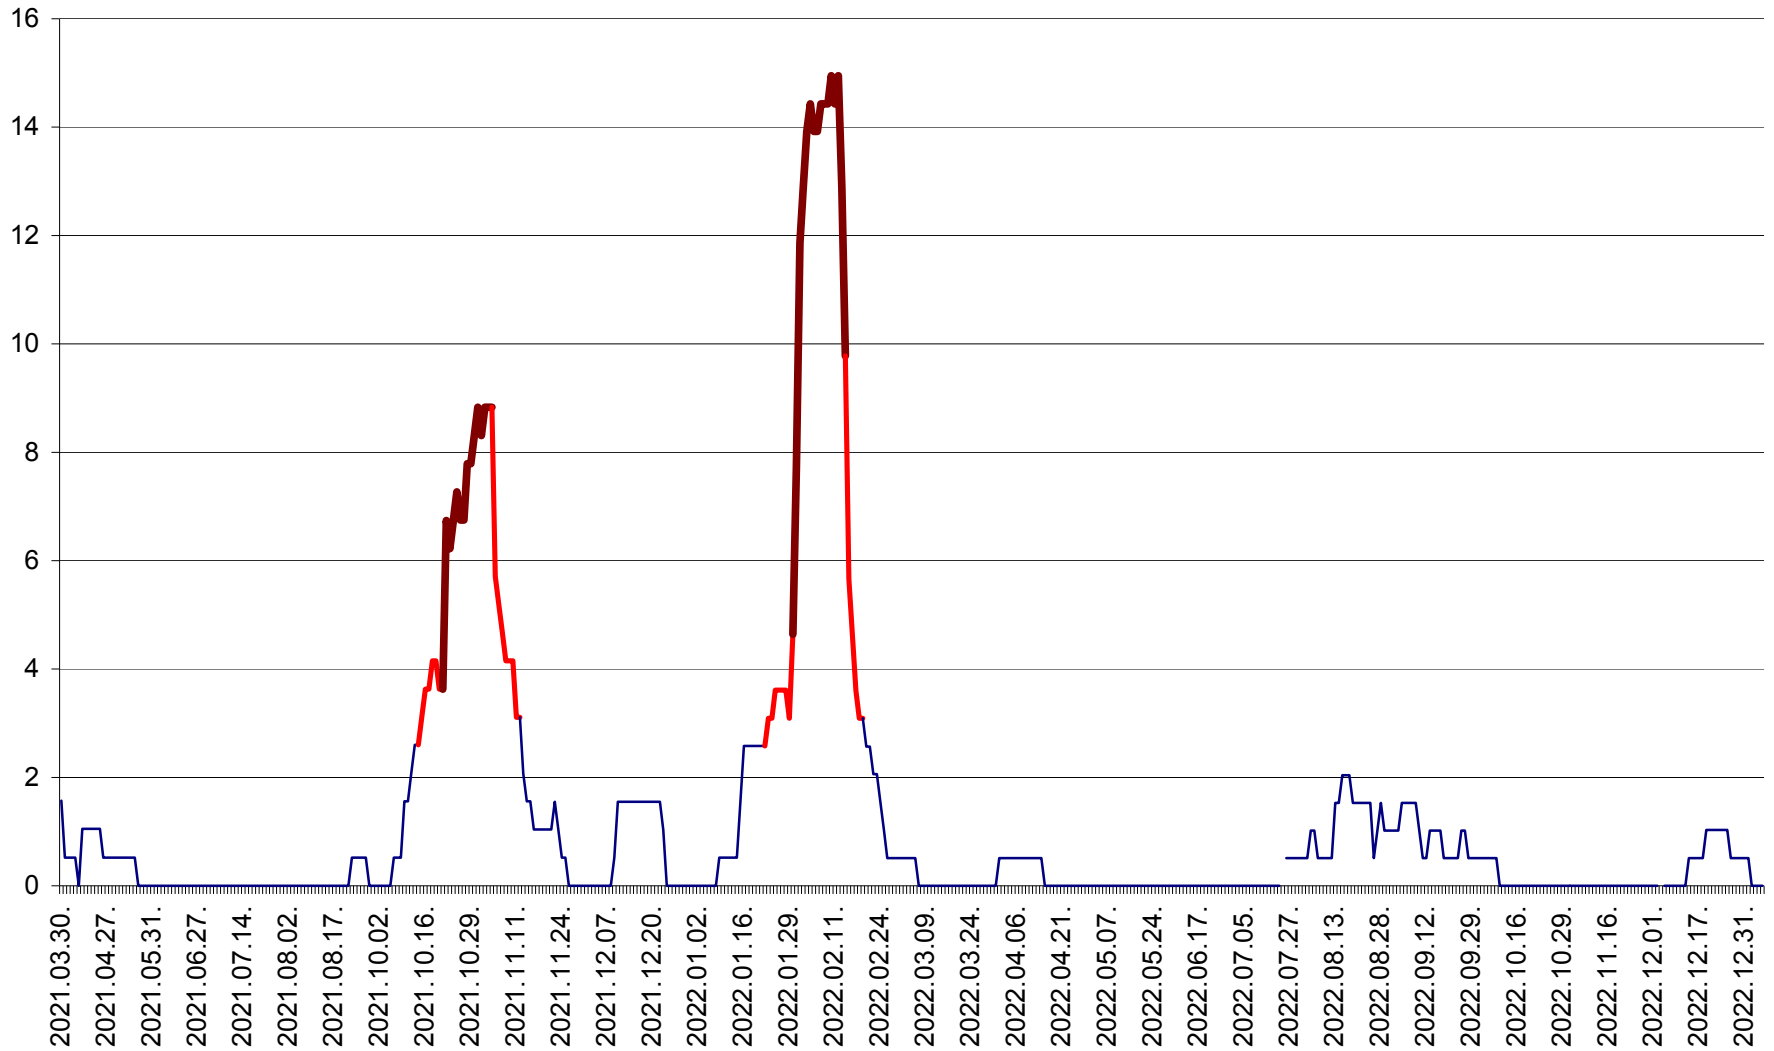

MIHĂILENI - Evolutia incidentei cumulate pe 14 zile la ‰ de locuitori
2021.04.01. - 2023.01.05.

MUGENI - Evolutia incidentei cumulate pe 14 zile la ‰ de locuitori
2021.04.01. - 2023.01.05.

OCLAND - Evolutia incidentei cumulate pe 14 zile la ‰ de locuitori
2021.04.01. - 2023.01.05.

MUNICIPIUL ODORHEIU SECUIESC - Evolutia incidentei cumulate pe 14 zile la % de locuitori
2021.04.01. - 2023.01.05.

PĂULENI-CIUC - Evolutia incidentei cumulate pe 14 zile la ‰ de locuitori
2021.04.01. - 2023.01.05.

PLĂIEȘII DE JOS - Evoluția incidenței cumulate pe 14 zile la ‰ de locuitori
2021.04.01. - 2023.01.05.

PORUMBENI - Evolutia incidentei cumulate pe 14 zile la ‰ de locuitori
2021.04.01. - 2023.01.05.

PRAID - Evolutia incidentei cumulate pe 14 zile la ‰ de locuitori
2021.04.01. - 2023.01.05.