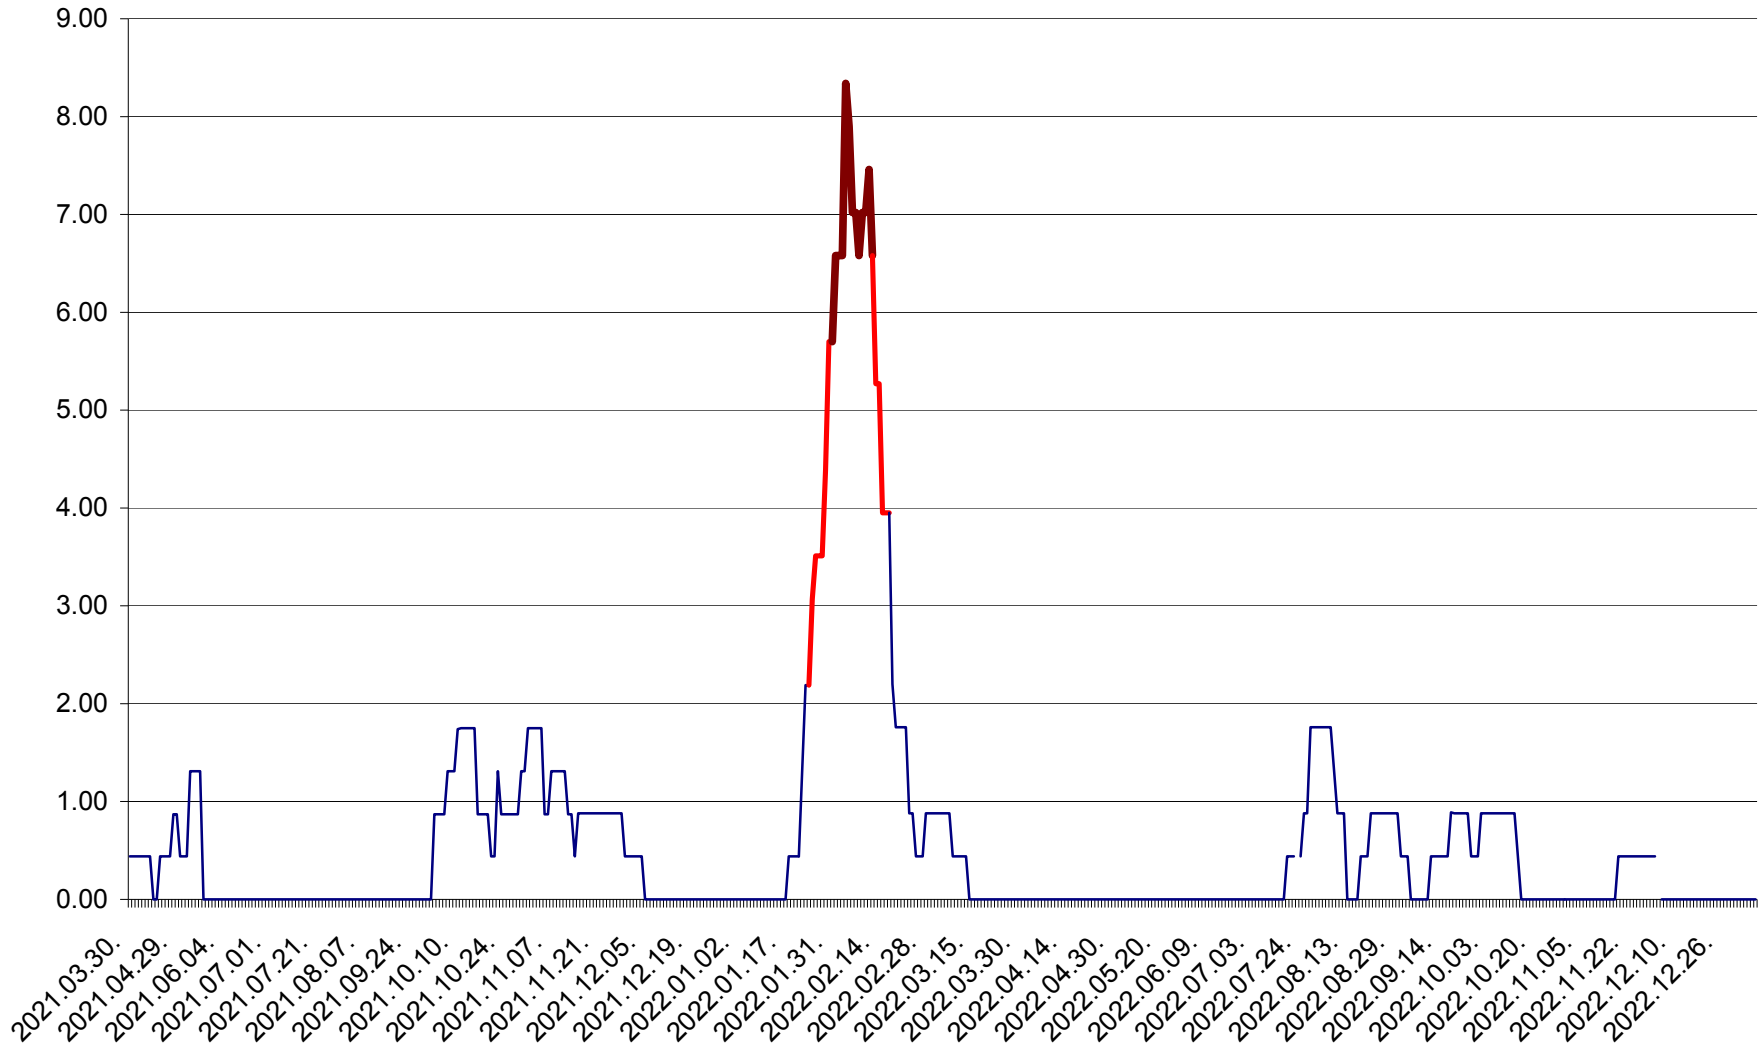

ORAȘ BĂLAN - Evolutia incidentei cumulate pe 14 zile la ‰ de locuitori
2021.04.01. - 2023.01.05.

BILBOR - Evolutia incidentei cumulate pe 14 zile la ‰ de locuitori
2021.04.01. - 2023.01.05.

ORAȘ BORSEC - Evolutia incidentei cumulate pe 14 zile la ‰ de locuitori
2021.04.01. - 2023.01.05.

BRĂDEȘTI - Evolutia incidentei cumulate pe 14 zile la ‰ de locuitori
2021.04.01. - 2023.01.05.

CĂPÂLNIȚA - Evolutia incidentei cumulate pe 14 zile la ‰ de locuitori
2021.04.01. - 2023.01.05.

CÂRȚA - Evolutia incidentei cumulate pe 14 zile la ‰ de locuitori
2021.04.01. - 2023.01.05.

CICEU - Evolutia incidentei cumulate pe 14 zile la ‰ de locuitori
2021.04.01. - 2023.01.05.

CIUCSÂNGEORGIU - Evolutia incidentei cumulate pe 14 zile la ‰ de locuitori
2021.04.01. - 2023.01.05.

CIUMANI - Evolutia incidentei cumulate pe 14 zile la ‰ de locuitori
2021.04.01. - 2023.01.05.

CORBU - Evolutia incidentei cumulate pe 14 zile la ‰ de locuitori
2021.04.01. - 2023.01.05.

CORUND - Evolutia incidentei cumulate pe 14 zile la ‰ de locuitori
2021.04.01. - 2023.01.05.

COZMENI - Evolutia incidentei cumulate pe 14 zile la ‰ de locuitori
2021.04.01. - 2023.01.05.