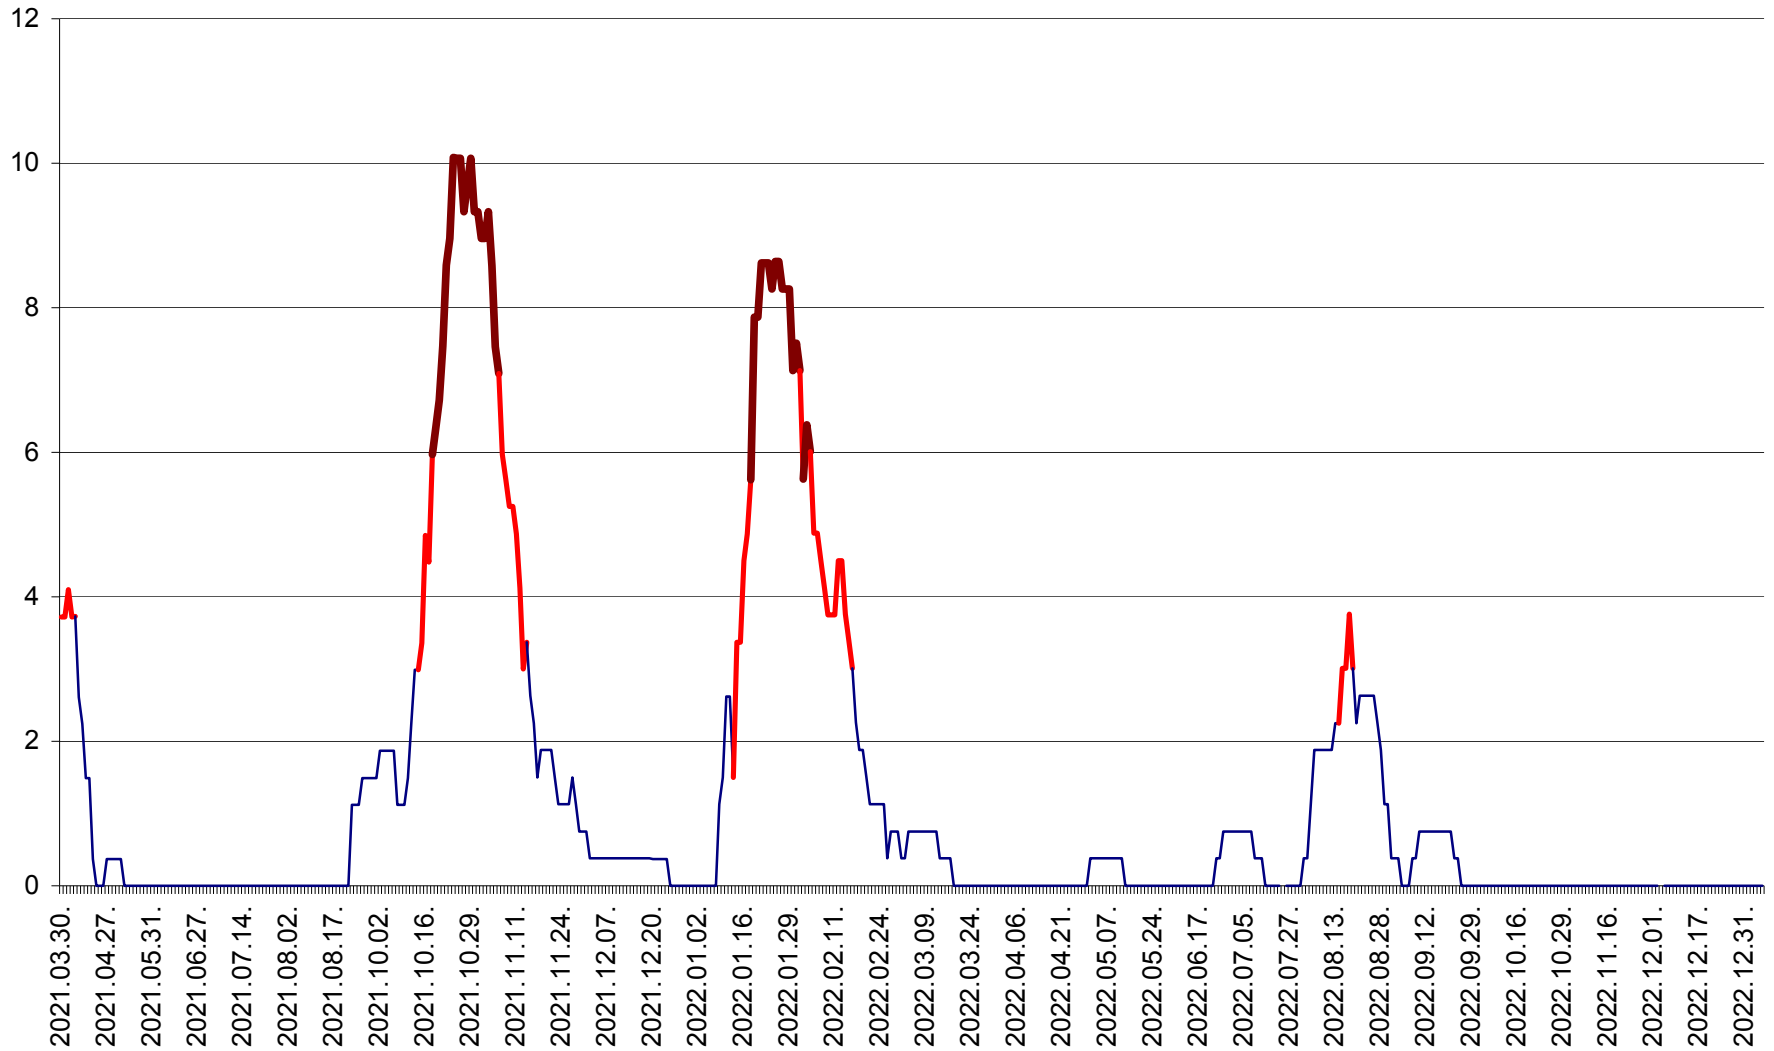

PLĂIEȘII DE JOS - Evoluția incidenței cumulate pe 14 zile la ‰ de locuitori
2021.04.01. - 2023.01.05.

PORUMBENI - Evolutia incidentei cumulate pe 14 zile la ‰ de locuitori
2021.04.01. - 2023.01.05.

PRAID - Evolutia incidentei cumulate pe 14 zile la ‰ de locuitori
2021.04.01. - 2023.01.05.

RACU - Evolutia incidentei cumulate pe 14 zile la ‰ de locuitori
2021.04.01. - 2023.01.05.

REMETEA - Evolutia incidentei cumulate pe 14 zile la ‰ de locuitori
2021.04.01. - 2023.01.05.

SĂCEL - Evolutia incidentei cumulate pe 14 zile la ‰ de locuitori
2021.04.01. - 2023.01.05.

SÂNCRĂIENI - Evolutia incidentei cumulate pe 14 zile la ‰ de locuitori
2021.04.01. - 2023.01.05.

SÂNDOMINIC - Evolutia incidentei cumulate pe 14 zile la ‰ de locuitori
2021.04.01. - 2023.01.05.

SÂNMARTIN - Evolutia incidentei cumulate pe 14 zile la ‰ de locuitori
2021.04.01. - 2023.01.05.