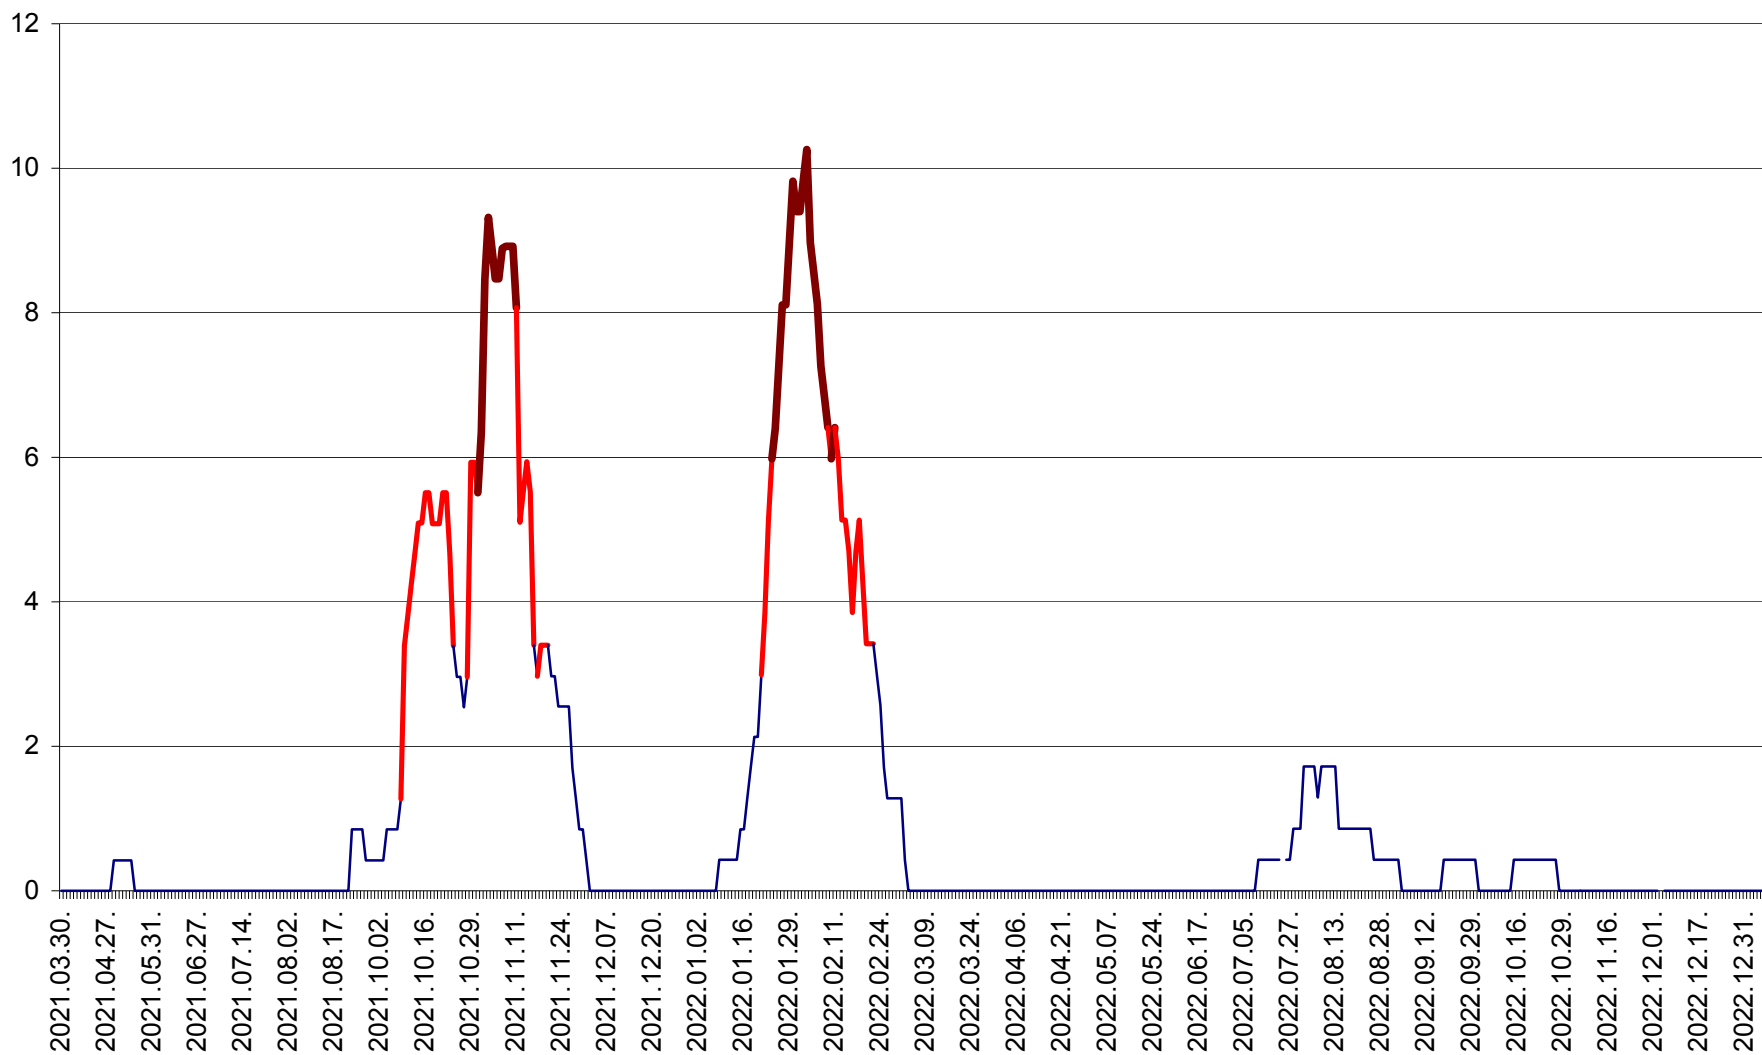

PLĂIEȘII DE JOS - Evoluția incidenței cumulate pe 14 zile la ‰ de locuitori
2021.04.01. - 2023.01.05.

PORUMBENI - Evolutia incidentei cumulate pe 14 zile la ‰ de locuitori
2021.04.01. - 2023.01.05.

PRAID - Evolutia incidentei cumulate pe 14 zile la ‰ de locuitori
2021.04.01. - 2023.01.05.

RACU - Evolutia incidentei cumulate pe 14 zile la ‰ de locuitori
2021.04.01. - 2023.01.05.

REMETEA - Evolutia incidentei cumulate pe 14 zile la ‰ de locuitori
2021.04.01. - 2023.01.05.

SĂCEL - Evolutia incidentei cumulate pe 14 zile la ‰ de locuitori
2021.04.01. - 2023.01.05.

SÂNCRĂIENI - Evolutia incidentei cumulate pe 14 zile la ‰ de locuitori
2021.04.01. - 2023.01.05.

SÂNDOMINIC - Evolutia incidentei cumulate pe 14 zile la ‰ de locuitori
2021.04.01. - 2023.01.05.

SÂNMARTIN - Evolutia incidentei cumulate pe 14 zile la ‰ de locuitori
2021.04.01. - 2023.01.05.