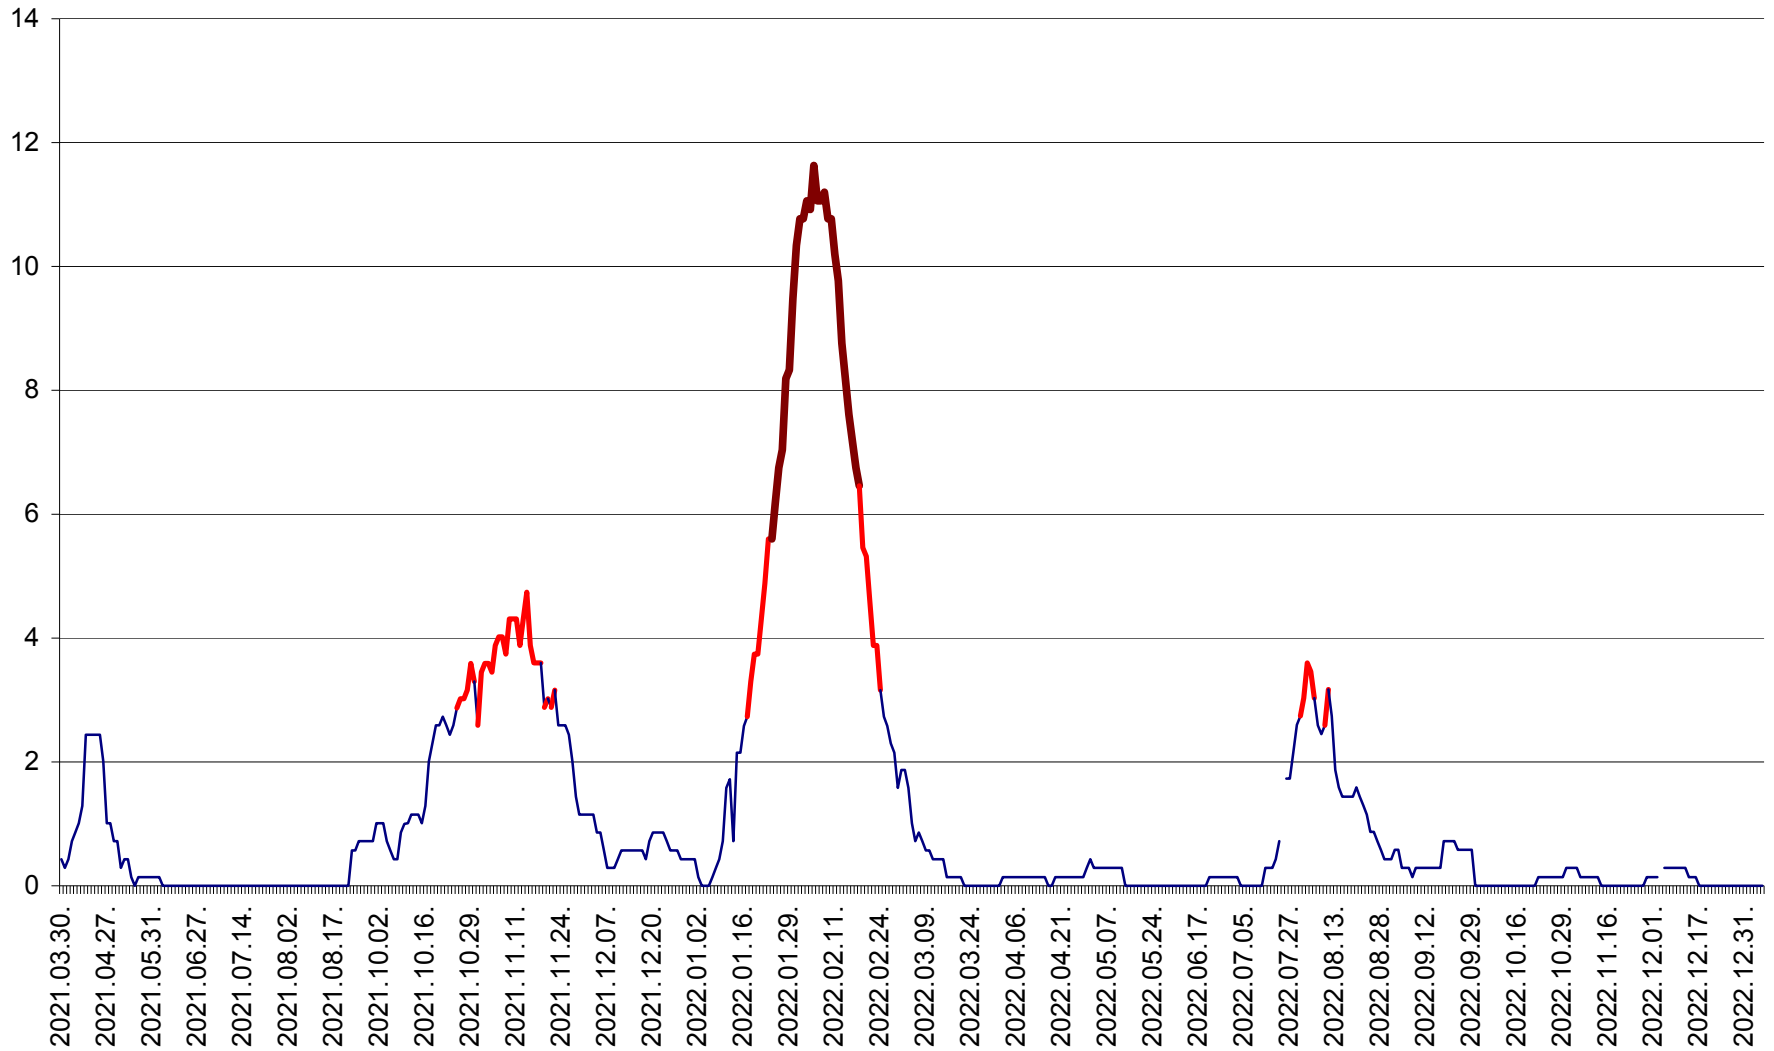

MIHĂILENI - Evolutia incidentei cumulate pe 14 zile la ‰ de locuitori
2021.04.01. - 2023.01.05.

MUGENI - Evolutia incidentei cumulate pe 14 zile la ‰ de locuitori
2021.04.01. - 2023.01.05.

OCLAND - Evolutia incidentei cumulate pe 14 zile la ‰ de locuitori
2021.04.01. - 2023.01.05.

MUNICIPIUL ODORHEIU SECUIESC - Evolutia incidentei cumulate pe 14 zile la % de locuitori
2021.04.01. - 2023.01.05.

PĂULENI-CIUC - Evolutia incidentei cumulate pe 14 zile la ‰ de locuitori
2021.04.01. - 2023.01.05.

PLĂIEȘII DE JOS - Evoluția incidenței cumulate pe 14 zile la ‰ de locuitori
2021.04.01. - 2023.01.05.

PORUMBENI - Evolutia incidentei cumulate pe 14 zile la ‰ de locuitori
2021.04.01. - 2023.01.05.

PRAID - Evolutia incidentei cumulate pe 14 zile la ‰ de locuitori
2021.04.01. - 2023.01.05.