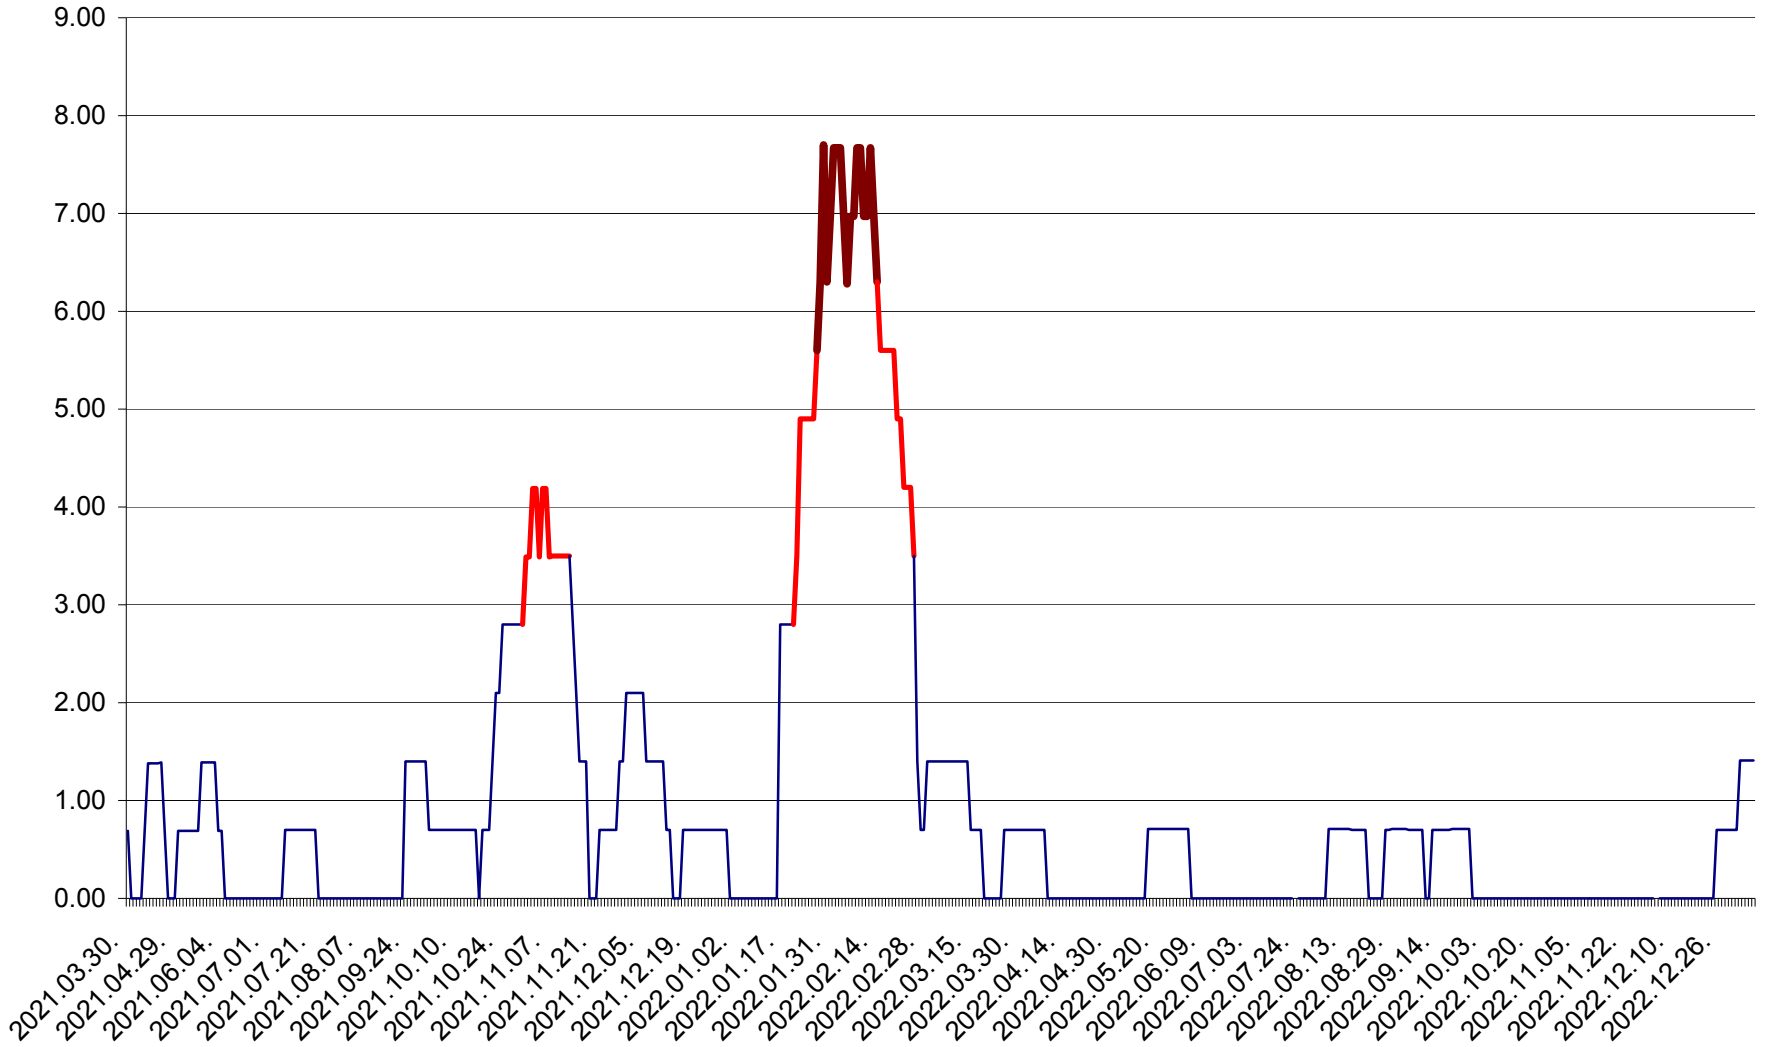

ORAȘ BĂLAN - Evolutia incidentei cumulate pe 14 zile la ‰ de locuitori
2021.04.01. - 2023.01.05.

BILBOR - Evolutia incidentei cumulate pe 14 zile la ‰ de locuitori
2021.04.01. - 2023.01.05.

ORAȘ BORSEC - Evolutia incidentei cumulate pe 14 zile la ‰ de locuitori
2021.04.01. - 2023.01.05.

BRĂDEȘTI - Evolutia incidentei cumulate pe 14 zile la ‰ de locuitori
2021.04.01. - 2023.01.05.

CĂPÂLNIȚA - Evolutia incidentei cumulate pe 14 zile la ‰ de locuitori
2021.04.01. - 2023.01.05.

CÂRȚA - Evolutia incidentei cumulate pe 14 zile la ‰ de locuitori
2021.04.01. - 2023.01.05.

CICEU - Evolutia incidentei cumulate pe 14 zile la ‰ de locuitori
2021.04.01. - 2023.01.05.

CIUCSÂNGEORGIU - Evolutia incidentei cumulate pe 14 zile la ‰ de locuitori
2021.04.01. - 2023.01.05.

CIUMANI - Evolutia incidentei cumulate pe 14 zile la ‰ de locuitori
2021.04.01. - 2023.01.05.

CORBU - Evolutia incidentei cumulate pe 14 zile la ‰ de locuitori
2021.04.01. - 2023.01.05.

CORUND - Evolutia incidentei cumulate pe 14 zile la ‰ de locuitori
2021.04.01. - 2023.01.05.

COZMENI - Evolutia incidentei cumulate pe 14 zile la ‰ de locuitori
2021.04.01. - 2023.01.05.