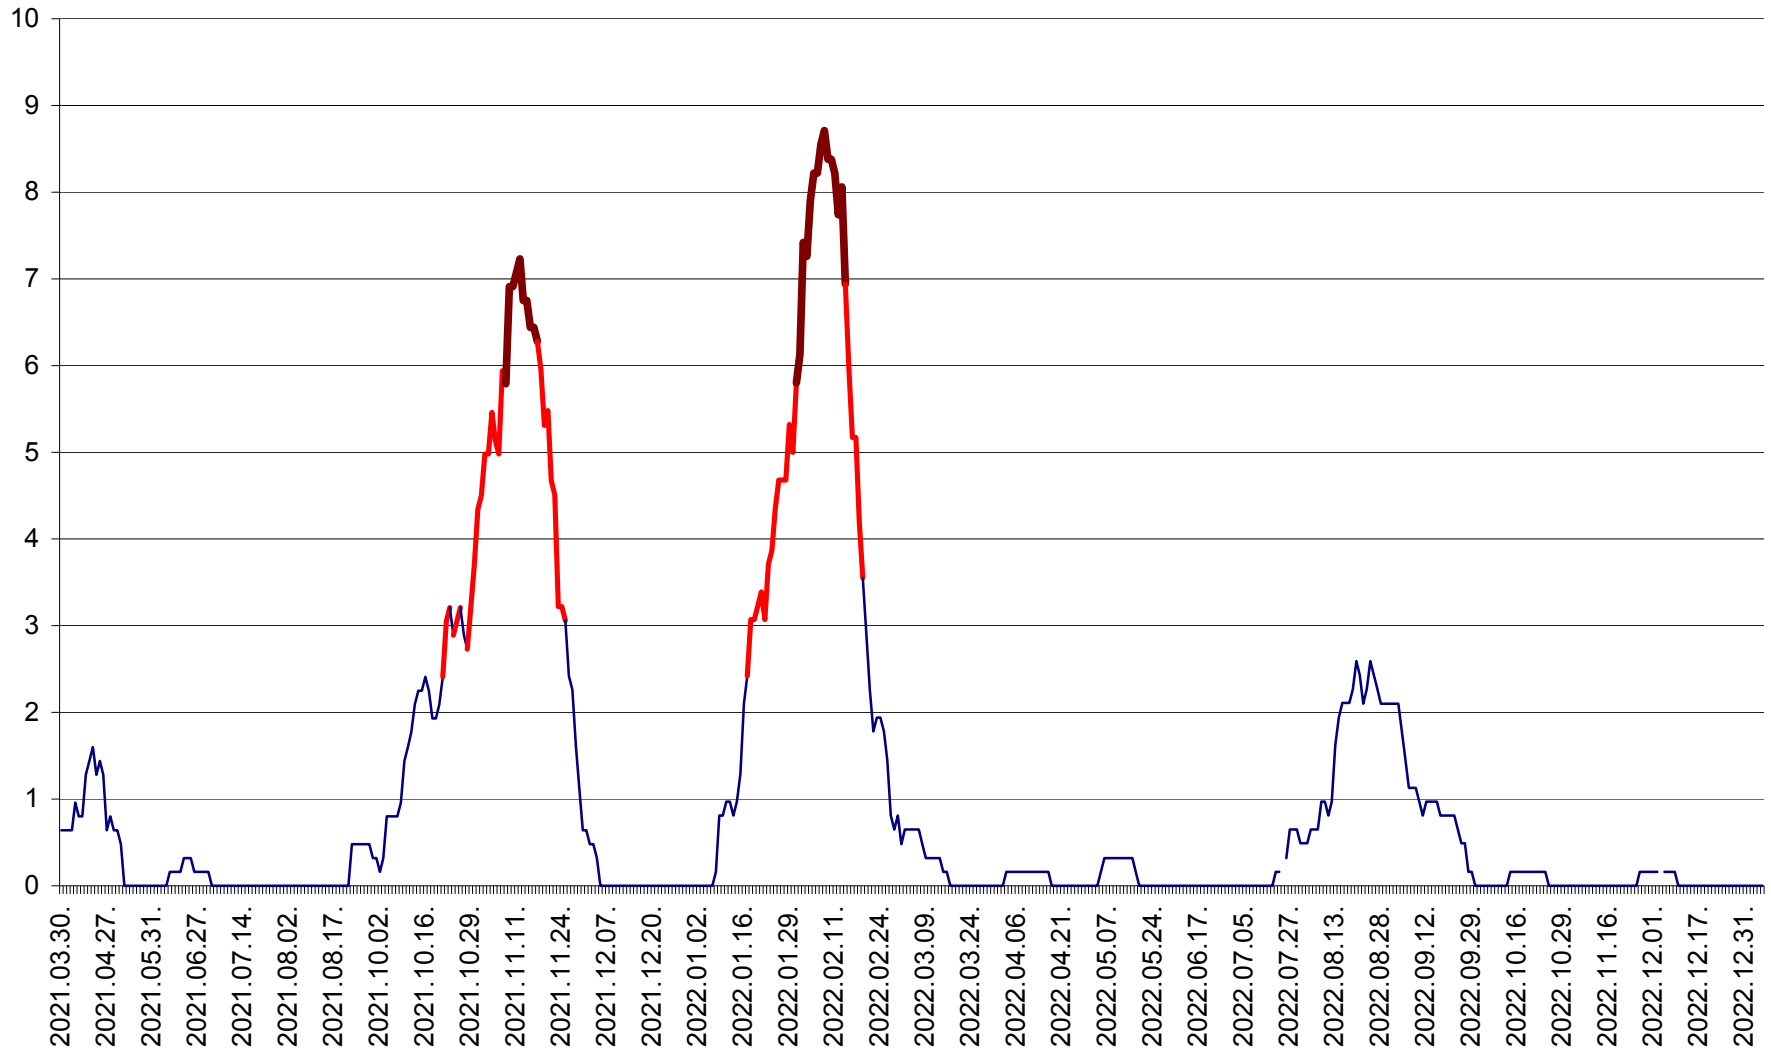

PLĂIEȘII DE JOS - Evoluția incidenței cumulate pe 14 zile la ‰ de locuitori
2021.04.01. - 2023.01.05.

PORUMBENI - Evolutia incidentei cumulate pe 14 zile la ‰ de locuitori
2021.04.01. - 2023.01.05.

PRAID - Evolutia incidentei cumulate pe 14 zile la ‰ de locuitori
2021.04.01. - 2023.01.05.

RACU - Evolutia incidentei cumulate pe 14 zile la ‰ de locuitori
2021.04.01. - 2023.01.05.

REMETEA - Evolutia incidentei cumulate pe 14 zile la ‰ de locuitori
2021.04.01. - 2023.01.05.

SĂCEL - Evolutia incidentei cumulate pe 14 zile la ‰ de locuitori
2021.04.01. - 2023.01.05.

SÂNCRĂIENI - Evolutia incidentei cumulate pe 14 zile la ‰ de locuitori
2021.04.01. - 2023.01.05.

SÂNDOMINIC - Evolutia incidentei cumulate pe 14 zile la ‰ de locuitori
2021.04.01. - 2023.01.05.

SÂNMARTIN - Evolutia incidentei cumulate pe 14 zile la ‰ de locuitori
2021.04.01. - 2023.01.05.