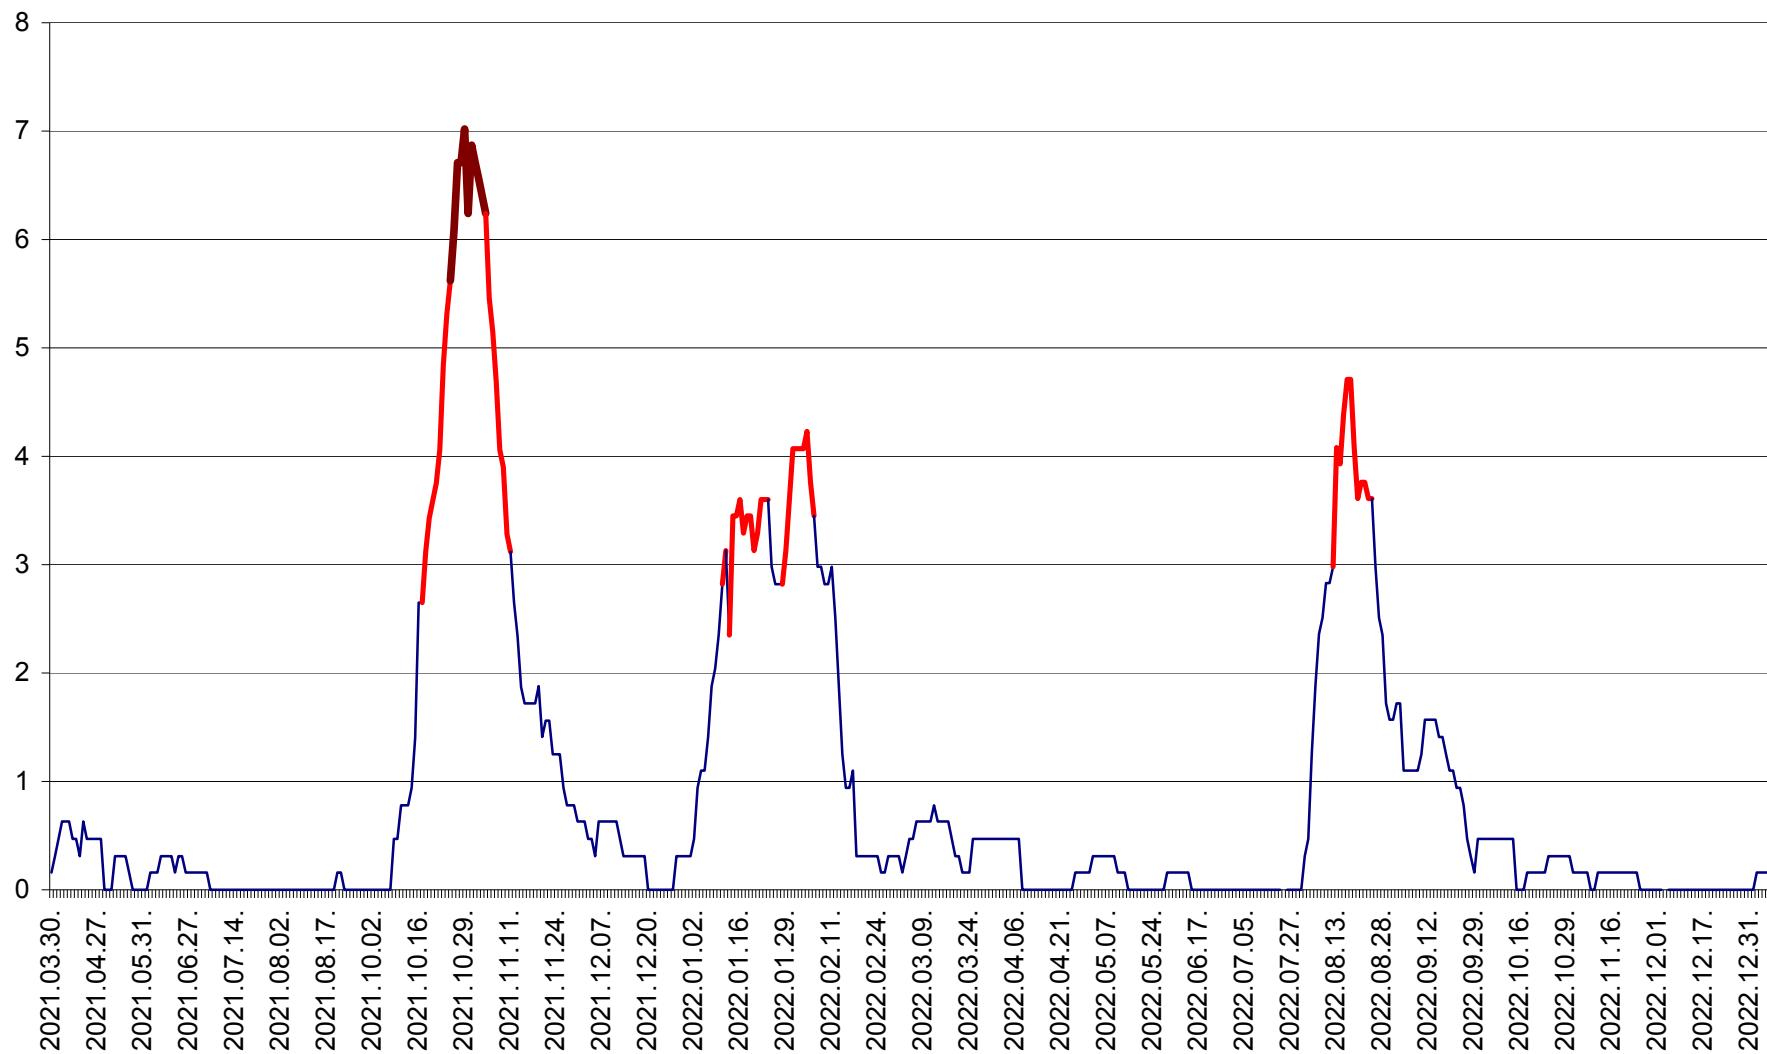

PLĂIEȘII DE JOS - Evoluția incidenței cumulate pe 14 zile la ‰ de locuitori
2021.04.01. - 2023.01.05.

PORUMBENI - Evolutia incidentei cumulate pe 14 zile la ‰ de locuitori
2021.04.01. - 2023.01.05.

PRAID - Evolutia incidentei cumulate pe 14 zile la ‰ de locuitori
2021.04.01. - 2023.01.05.

RACU - Evolutia incidentei cumulate pe 14 zile la ‰ de locuitori
2021.04.01. - 2023.01.05.

REMETEA - Evolutia incidentei cumulate pe 14 zile la ‰ de locuitori
2021.04.01. - 2023.01.05.

SĂCEL - Evolutia incidentei cumulate pe 14 zile la ‰ de locuitori
2021.04.01. - 2023.01.05.