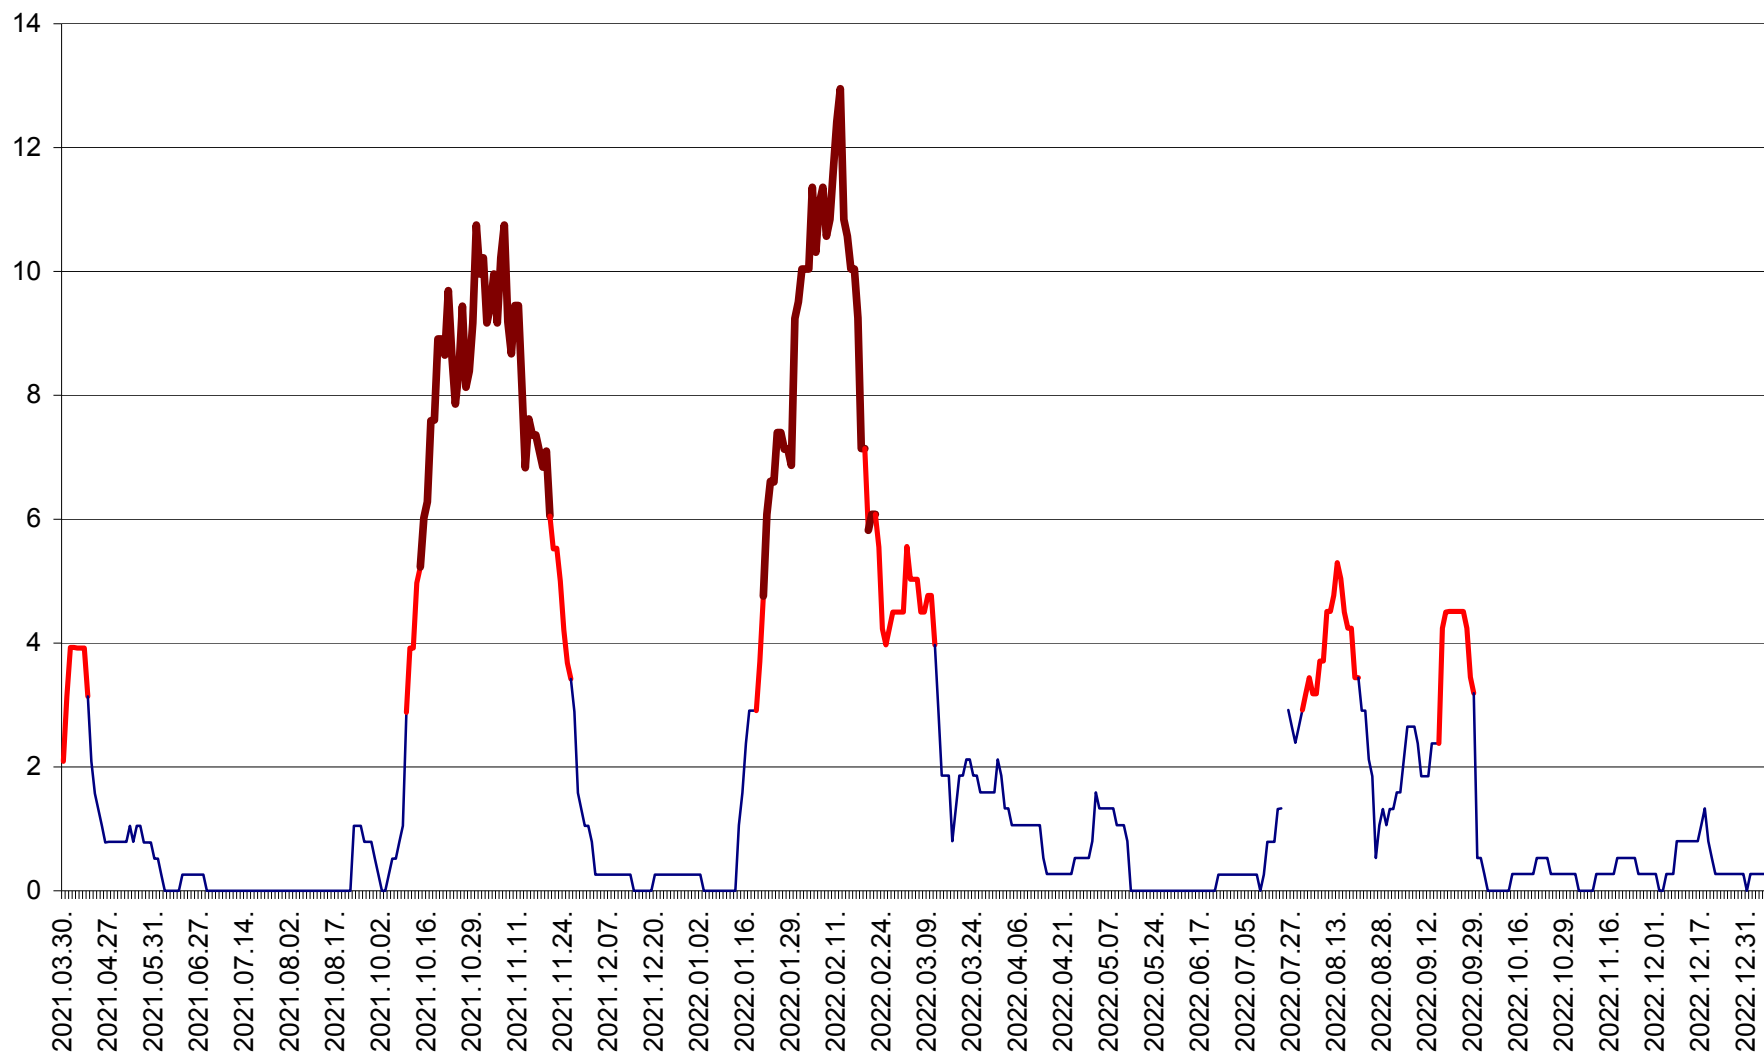

RACU - Evolutia incidentei cumulate pe 14 zile la ‰ de locuitori
2021.04.01. - 2023.01.05.

REMETEA - Evolutia incidentei cumulate pe 14 zile la ‰ de locuitori
2021.04.01. - 2023.01.05.

SĂCEL - Evolutia incidentei cumulate pe 14 zile la ‰ de locuitori
2021.04.01. - 2023.01.05.

SÂNCRĂIENI - Evolutia incidentei cumulate pe 14 zile la ‰ de locuitori
2021.04.01. - 2023.01.05.

SÂNDOMINIC - Evolutia incidentei cumulate pe 14 zile la ‰ de locuitori
2021.04.01. - 2023.01.05.

SÂNMARTIN - Evolutia incidentei cumulate pe 14 zile la ‰ de locuitori
2021.04.01. - 2023.01.05.

SÂNSIMION - Evolutia incidentei cumulate pe 14 zile la ‰ de locuitori
2021.04.01. - 2023.01.05.

SÂNTIMBRU - Evolutia incidentei cumulate pe 14 zile la ‰ de locuitori
2021.04.01. - 2023.01.05.

SĂRMAȘ - Evolutia incidentei cumulate pe 14 zile la ‰ de locuitori
2021.04.01. - 2023.01.05.