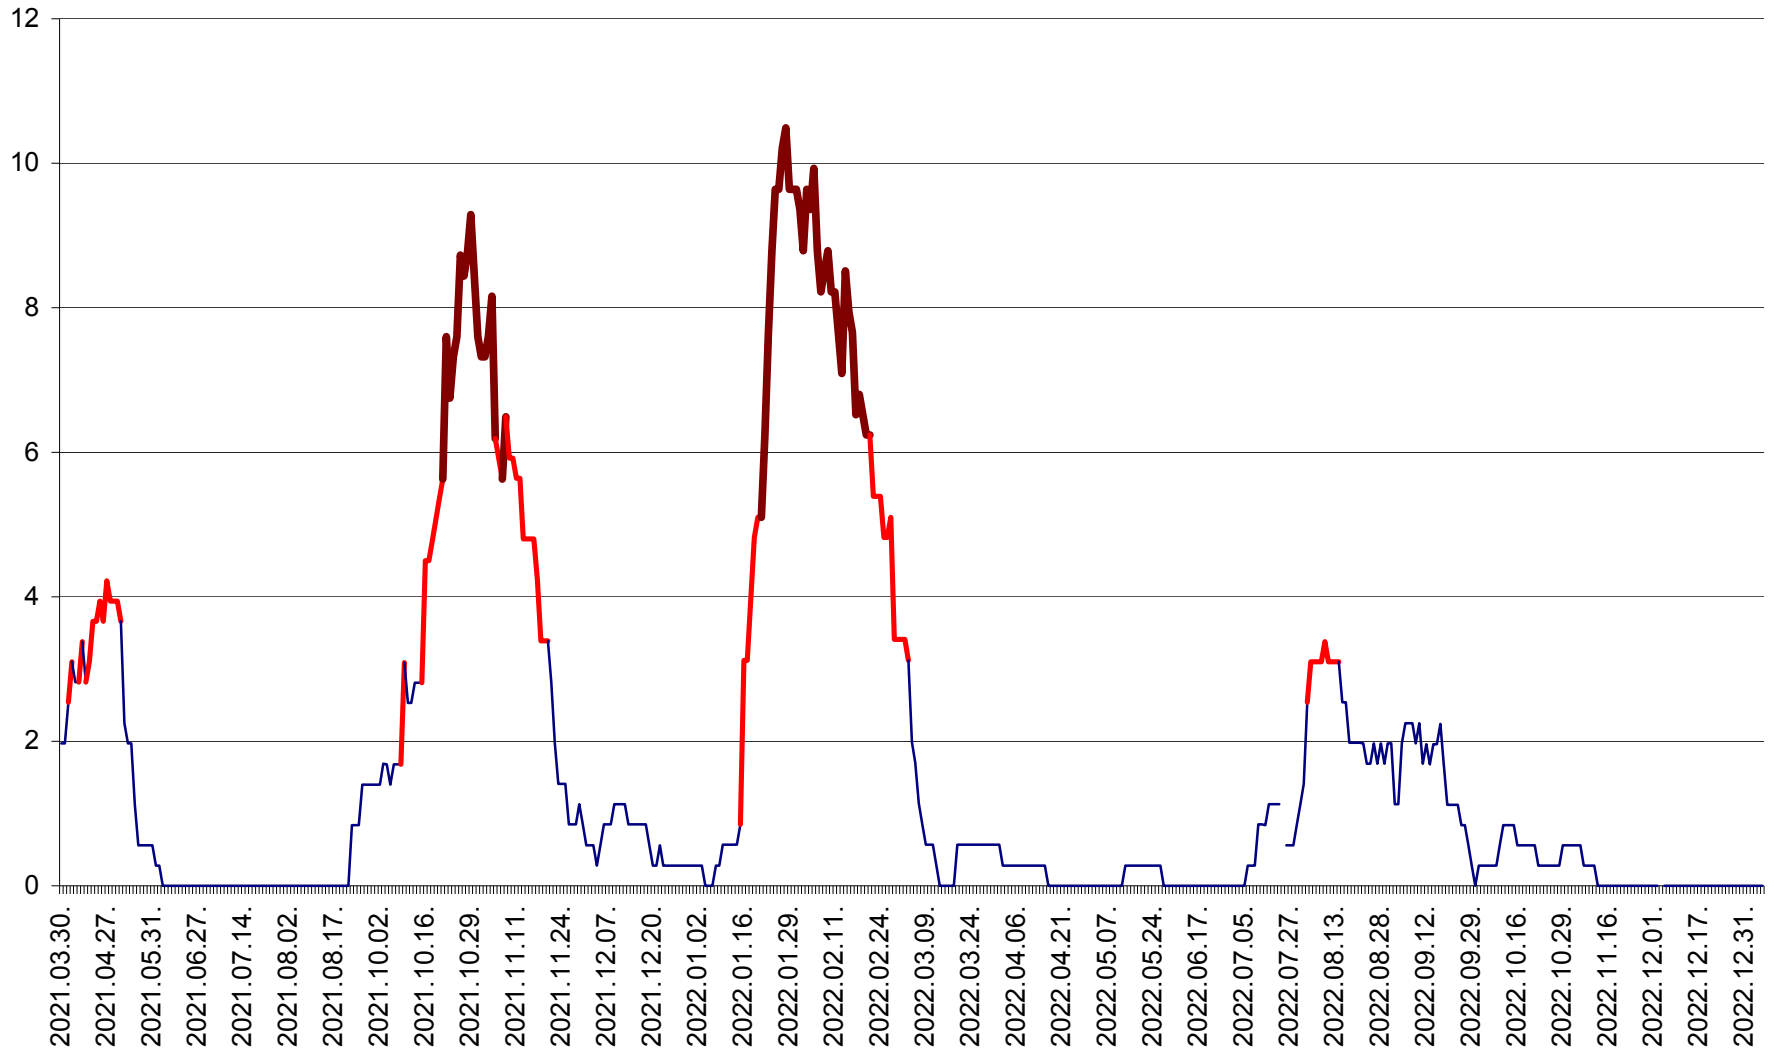

ORAȘ CRISTURU SECUIESC - Evolutia incidentei cumulate pe 14 zile la ‰ de locuitori
2021.04.01. - 2023.01.05.

DĂNEȘTI - Evolutia incidentei cumulate pe 14 zile la ‰ de locuitori
2021.04.01. - 2023.01.05.

DÂRJIU - Evolutia incidentei cumulate pe 14 zile la ‰ de locuitori
2021.04.01. - 2023.01.05.

DEALU - Evolutia incidentei cumulate pe 14 zile la ‰ de locuitori
2021.04.01. - 2023.01.05.

DITRĂU - Evolutia incidentei cumulate pe 14 zile la ‰ de locuitori
2021.04.01. - 2023.01.05.

FELICENI - Evolutia incidentei cumulate pe 14 zile la ‰ de locuitori
2021.04.01. - 2023.01.05.

FRUMOASA - Evolutia incidentei cumulate pe 14 zile la ‰ de locuitori
2021.04.01. - 2023.01.05.

GĂLĂUȚAȘ - Evoluția incidenței cumulate pe 14 zile la ‰ de locuitori
2021.04.01. - 2023.01.05.