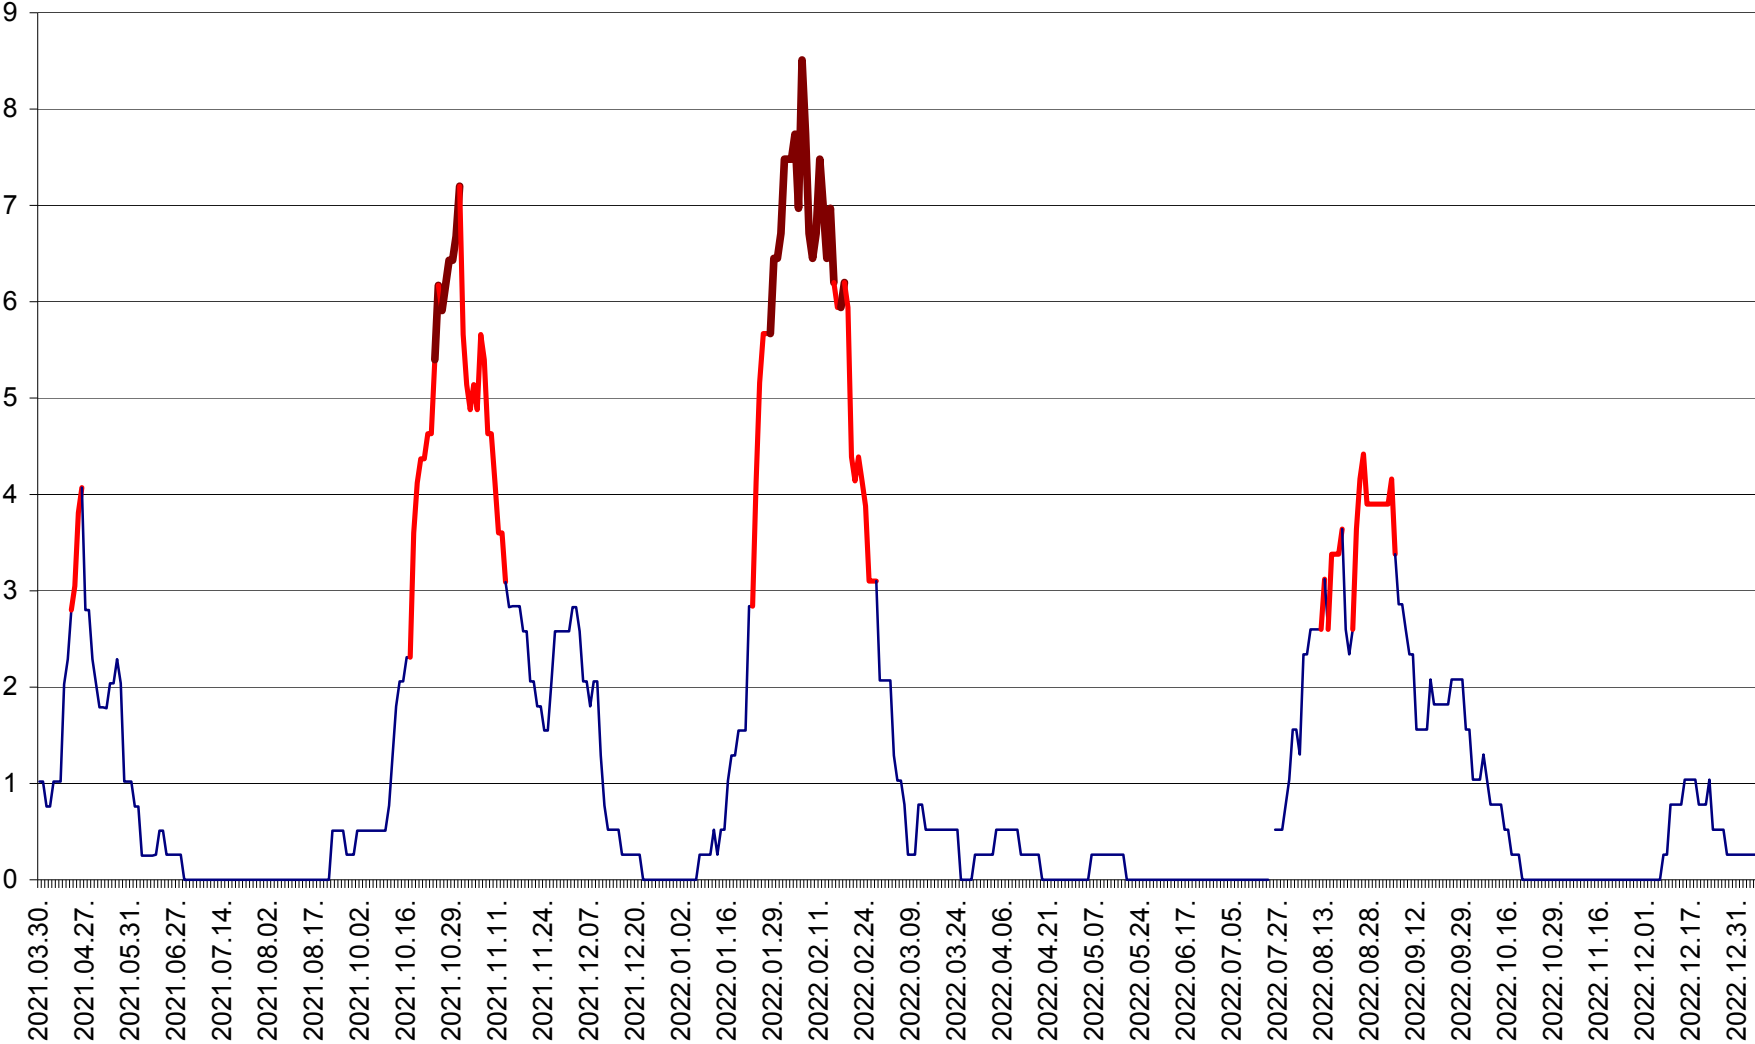

SÂNSIMION - Evolutia incidentei cumulate pe 14 zile la ‰ de locuitori
2021.04.01. - 2023.01.05.

SÂNTIMBRU - Evolutia incidentei cumulate pe 14 zile la ‰ de locuitori
2021.04.01. - 2023.01.05.

SĂRMAȘ - Evolutia incidentei cumulate pe 14 zile la ‰ de locuitori
2021.04.01. - 2023.01.05.

SATU MARE - Evolutia incidentei cumulate pe 14 zile la ‰ de locuitori
2021.04.01. - 2023.01.05.

SECUIENI - Evolutia incidentei cumulate pe 14 zile la ‰ de locuitori
2021.04.01. - 2023.01.05.

SICULENI - Evolutia incidentei cumulate pe 14 zile la ‰ de locuitori
2021.04.01. - 2023.01.05.

ȘIMONEȘTI - Evolutia incidentei cumulate pe 14 zile la ‰ de locuitori
2021.04.01. - 2023.01.05.

SUBCETATE - Evolutia incidentei cumulate pe 14 zile la ‰ de locuitori
2021.04.01. - 2023.01.05.

SUSENI - Evolutia incidentei cumulate pe 14 zile la ‰ de locuitori
2021.04.01. - 2023.01.05.