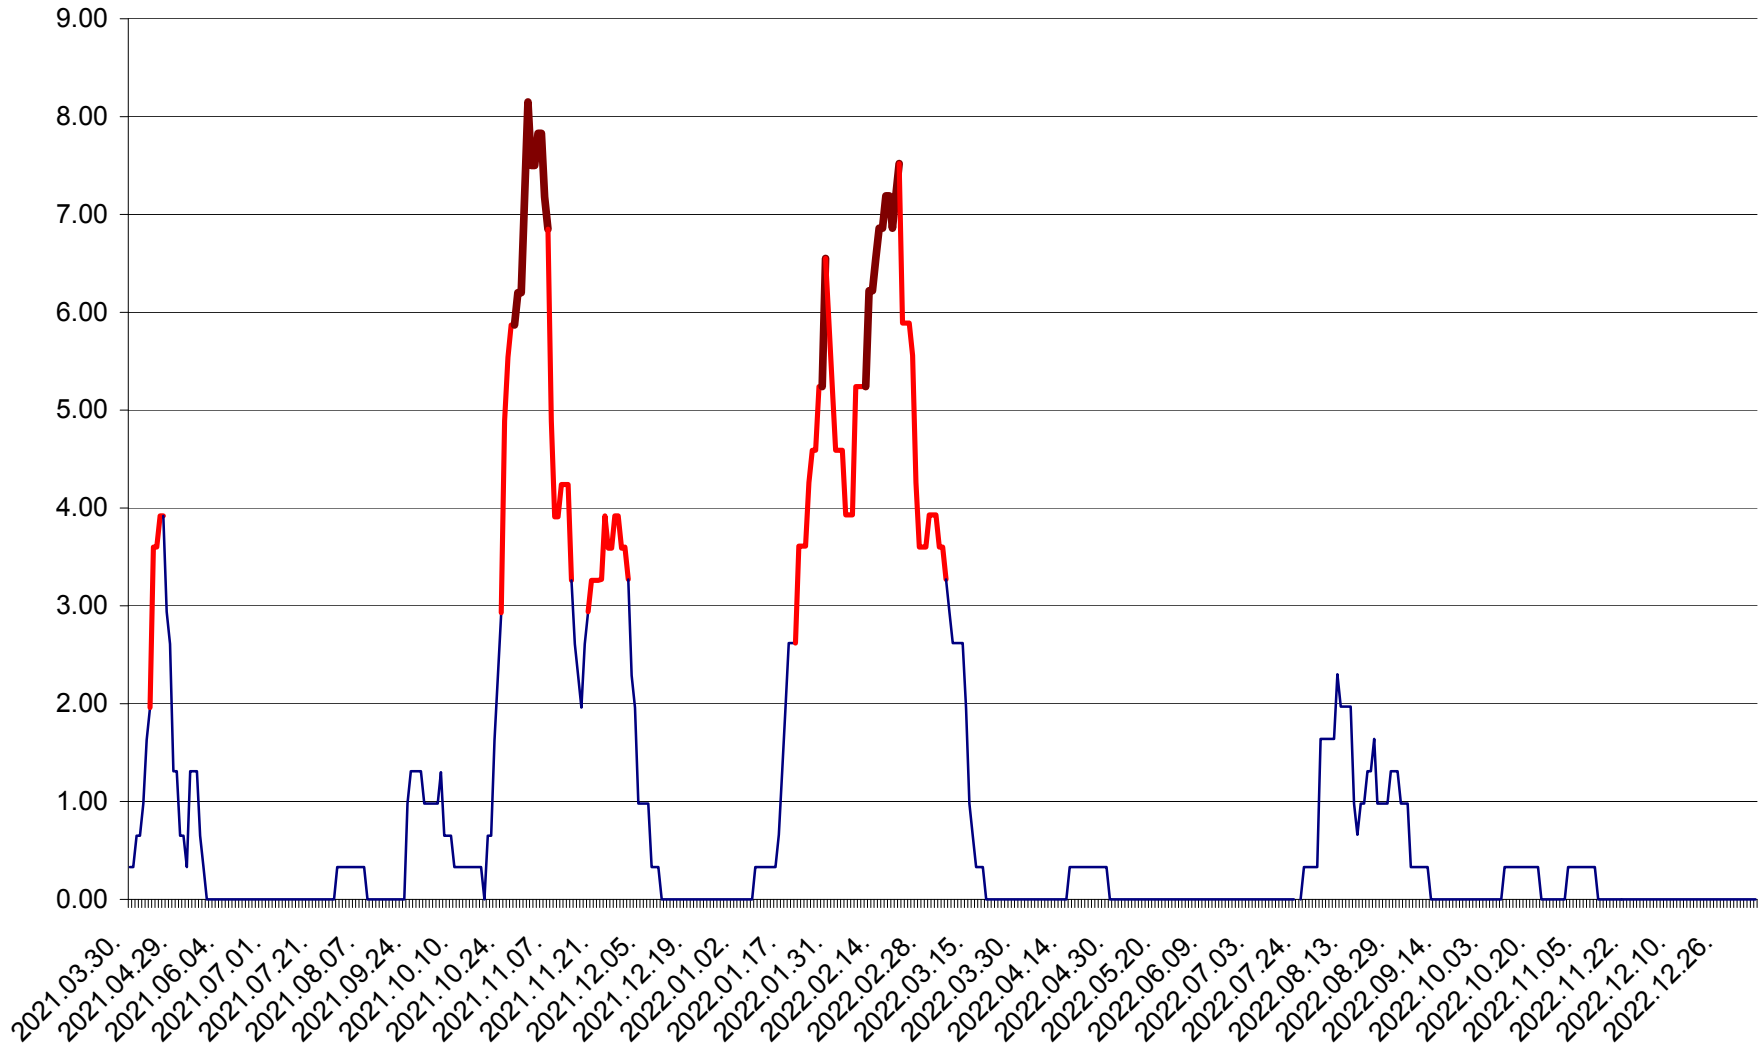

ATID - Evolutia incidentei cumulate pe 14 zile la ‰ de locuitori
2021.04.01. - 2023.01.05.

AVRĂMEȘTI - Evolutia incidentei cumulate pe 14 zile la ‰ de locuitori
2021.04.01. - 2023.01.05.

ORAȘ BĂILE TUȘNAD - Evoluția incidenței cumulate pe 14 zile la ‰ de locuitori
2021.04.01. - 2023.01.05.

ORAȘ BĂLAN - Evolutia incidentei cumulate pe 14 zile la ‰ de locuitori
2021.04.01. - 2023.01.05.

BILBOR - Evolutia incidentei cumulate pe 14 zile la ‰ de locuitori
2021.04.01. - 2023.01.05.

ORAȘ BORSEC - Evolutia incidentei cumulate pe 14 zile la ‰ de locuitori
2021.04.01. - 2023.01.05.

BRĂDEȘTI - Evolutia incidentei cumulate pe 14 zile la ‰ de locuitori
2021.04.01. - 2023.01.05.

CĂPÂLNIȚA - Evolutia incidentei cumulate pe 14 zile la ‰ de locuitori
2021.04.01. - 2023.01.05.

CÂRȚA - Evolutia incidentei cumulate pe 14 zile la ‰ de locuitori
2021.04.01. - 2023.01.05.