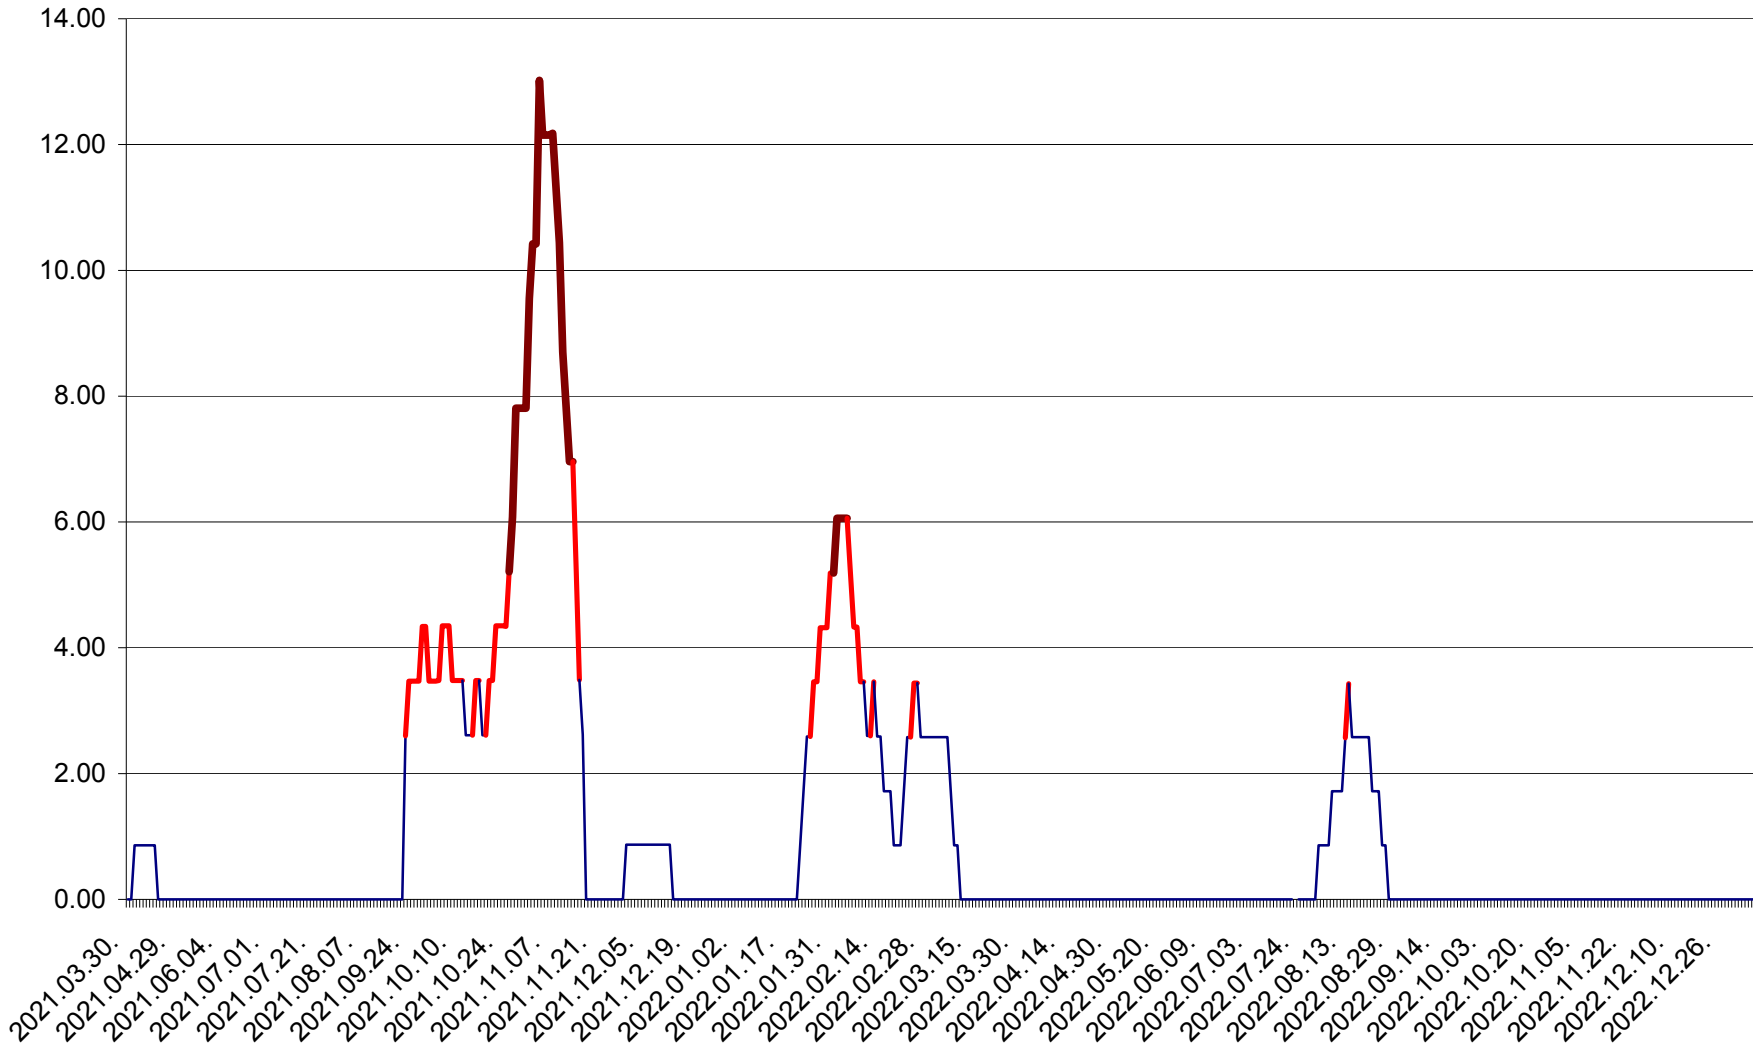

VĂRȘAG - Evolutia incidentei cumulate pe 14 zile la ‰ de locuitori
2021.04.01. - 2023.01.05.