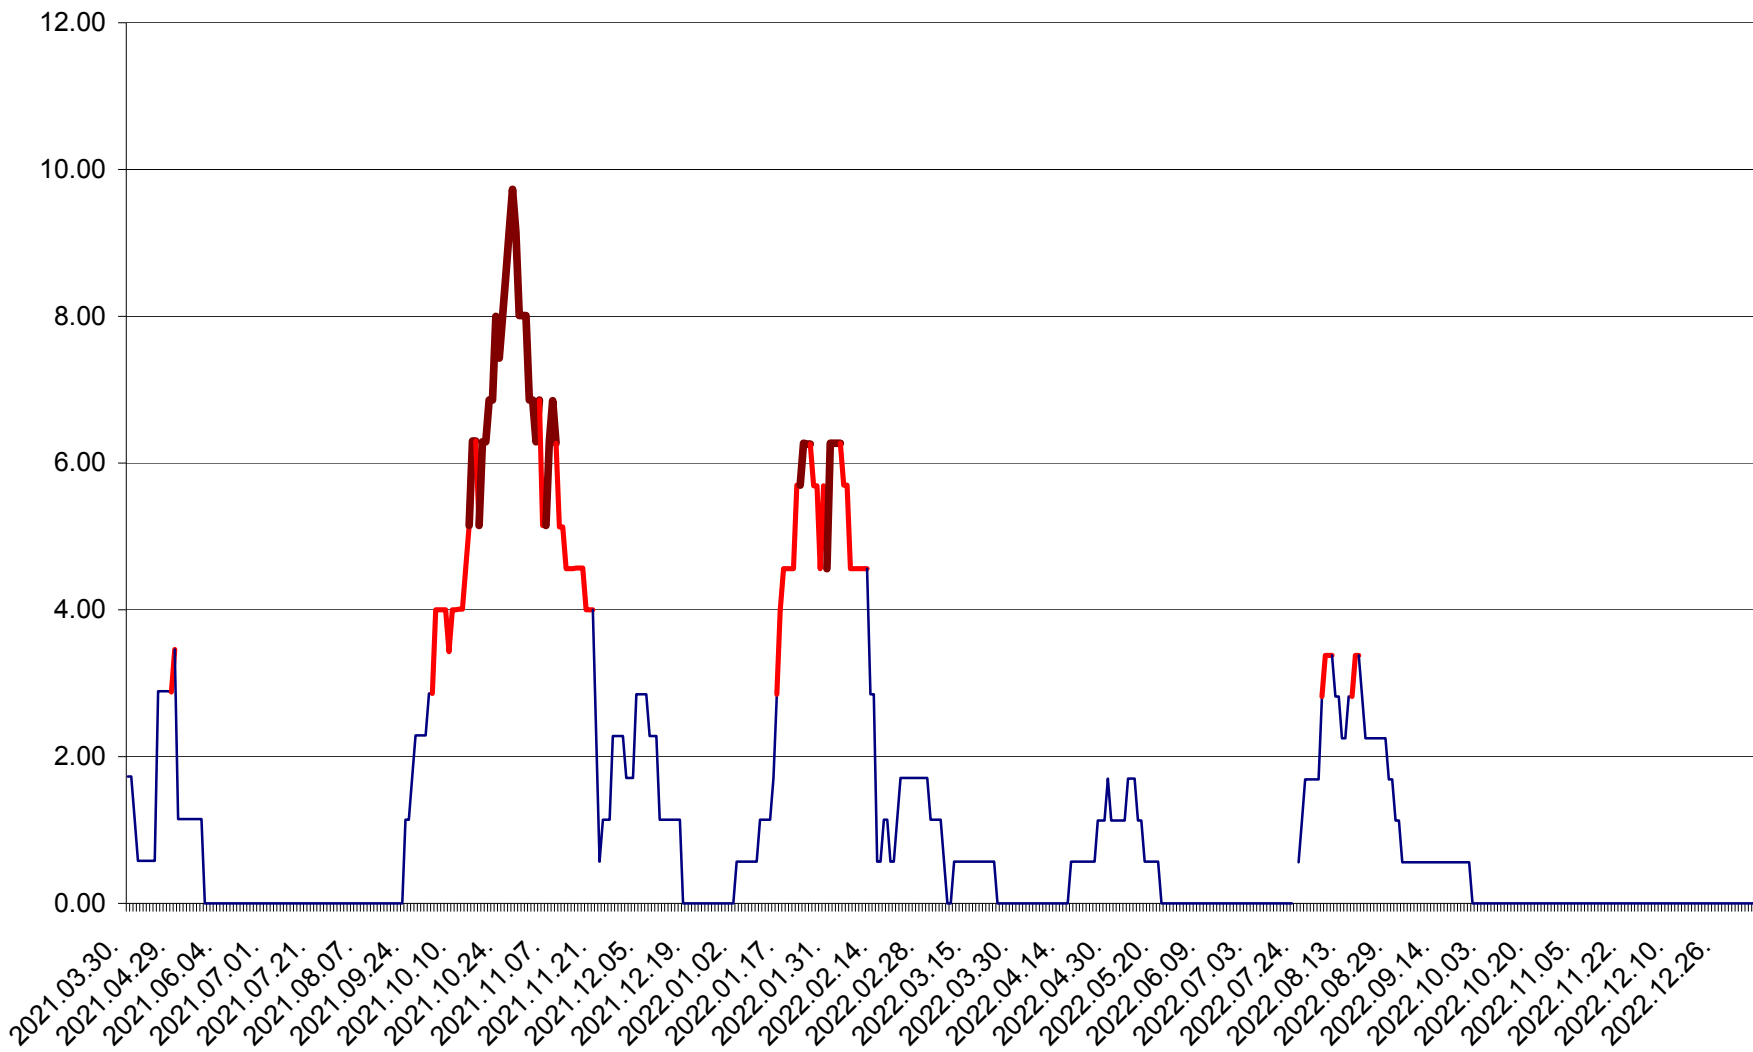

ȘIMONEȘTI - Evolutia incidentei cumulate pe 14 zile la ‰ de locuitori
2021.04.01. - 2023.01.05.

SUBCETATE - Evolutia incidentei cumulate pe 14 zile la ‰ de locuitori
2021.04.01. - 2023.01.05.

SUSENI - Evolutia incidentei cumulate pe 14 zile la ‰ de locuitori
2021.04.01. - 2023.01.05.

TOMEȘTI - Evolutia incidentei cumulate pe 14 zile la ‰ de locuitori
2021.04.01. - 2023.01.05.

MUNICIPIUL TOPLIȚA - Evoluția incidenței cumulate pe 14 zile la ‰ de locuitori
2021.04.01. - 2023.01.05.

TULGHEȘ - Evolutia incidentei cumulate pe 14 zile la ‰ de locuitori
2021.04.01. - 2023.01.05.

TUȘNAD - Evolutia incidentei cumulate pe 14 zile la ‰ de locuitori
2021.04.01. - 2023.01.05.

ULIEȘ - Evoluția incidenței cumulate pe 14 zile la ‰ de locuitori
2021.04.01. - 2023.01.05.

VĂRȘAG - Evolutia incidentei cumulate pe 14 zile la ‰ de locuitori
2021.04.01. - 2023.01.05.