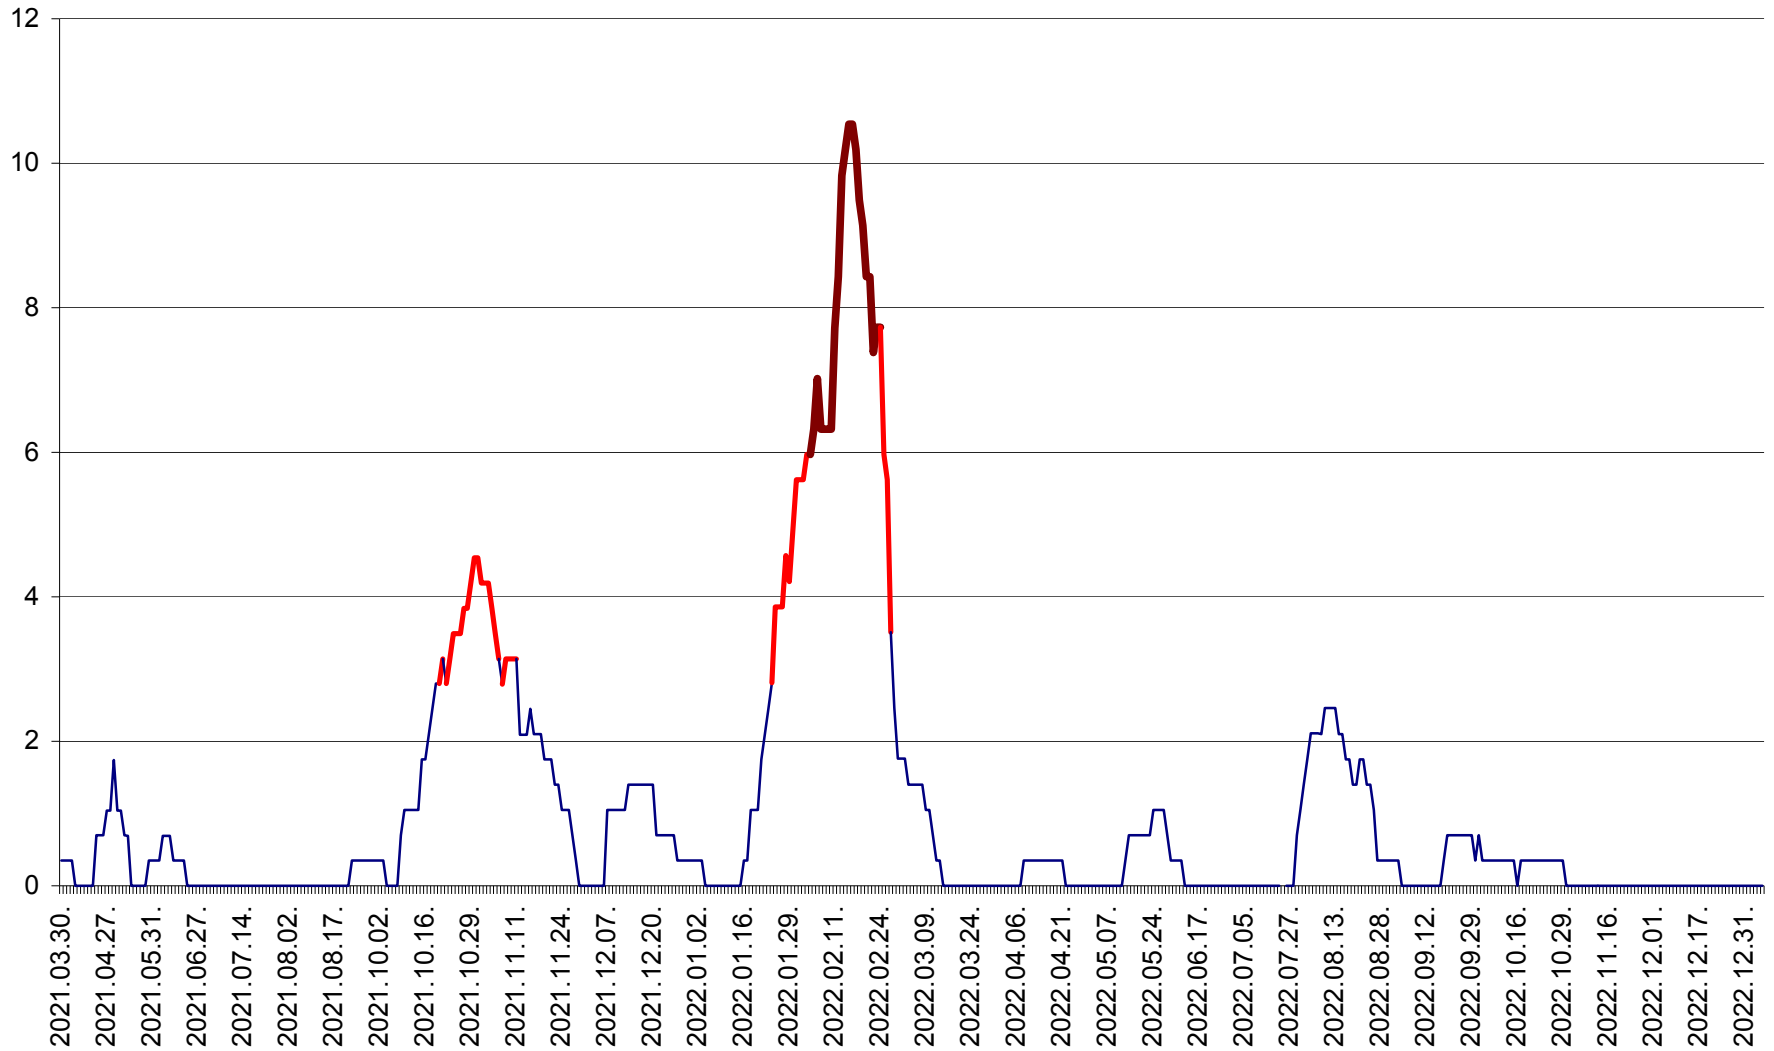

SICULENI - Evolutia incidentei cumulate pe 14 zile la ‰ de locuitori
2021.04.01. - 2023.01.05.