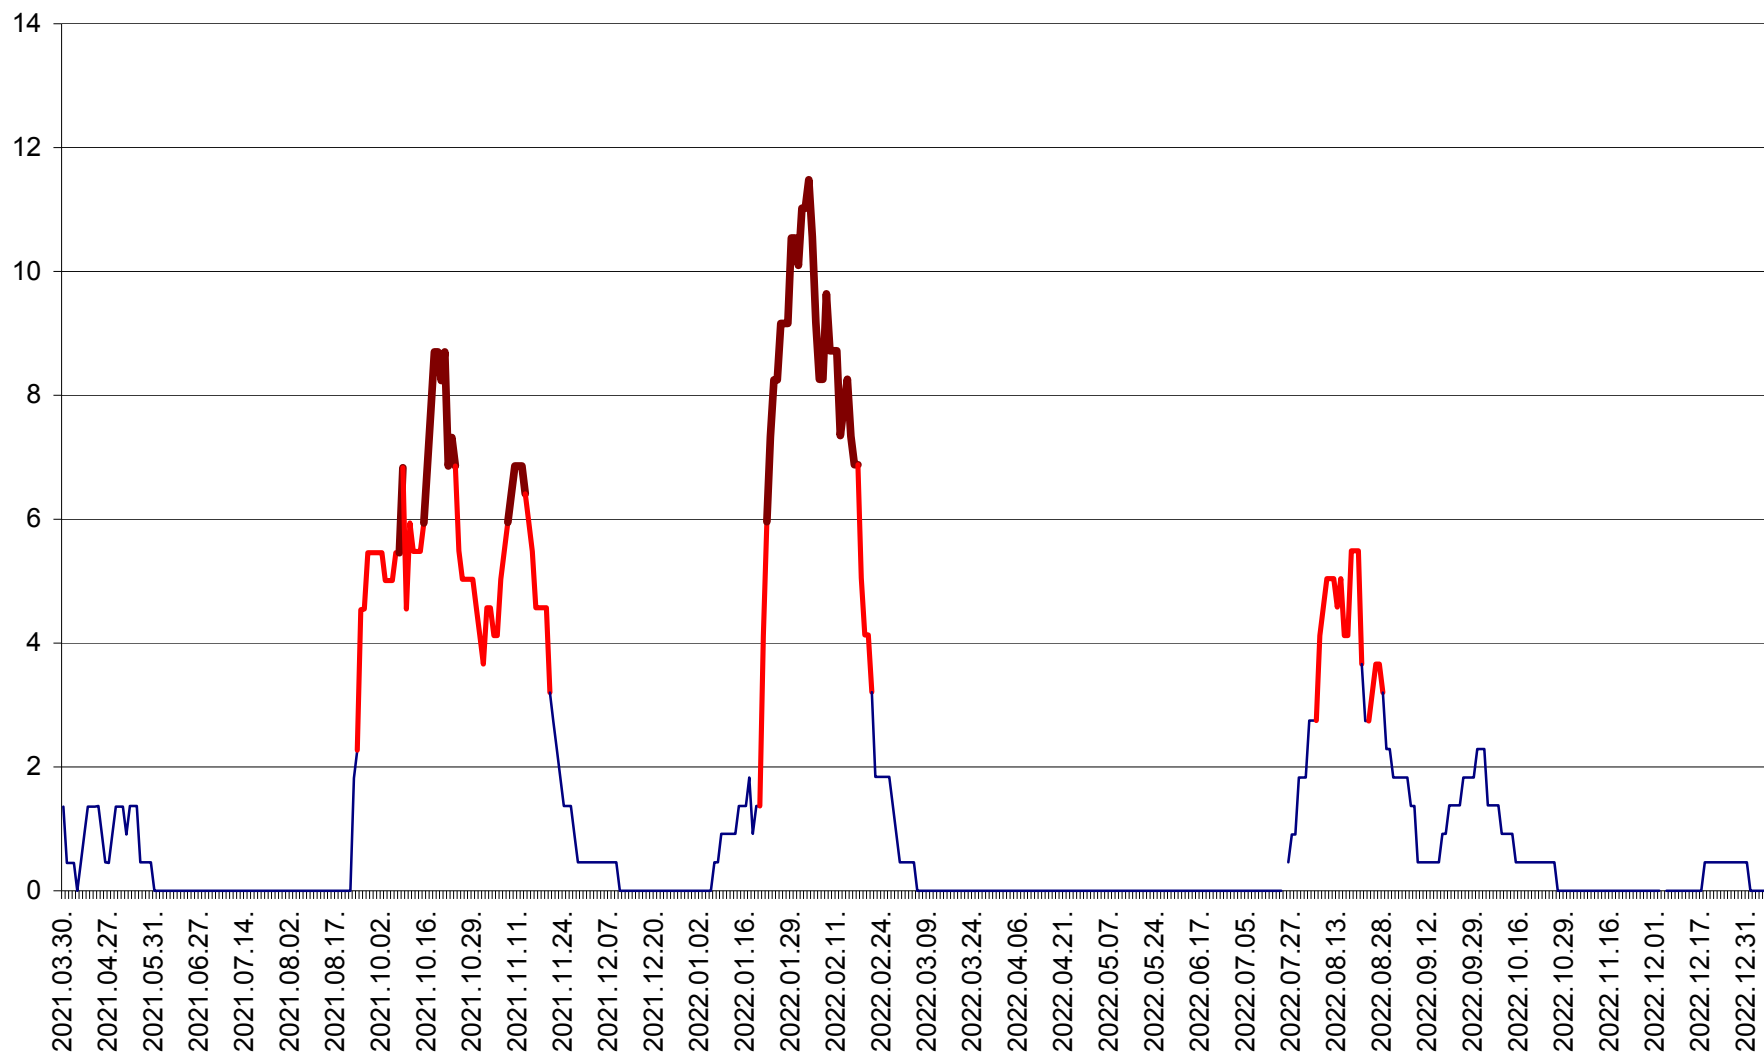

MUNICIPIUL GHEORGHENI - Evolutia incidentei cumulate pe 14 zile la % de locuitori
2021.04.01. - 2023.01.05.

JOSENI - Evolutia incidentei cumulate pe 14 zile la ‰ de locuitori
2021.04.01. - 2023.01.05.

LĂZAREA - Evolutia incidentei cumulate pe 14 zile la % de locuitori
2021.04.01. - 2023.01.05.

LELICENI - Evolutia incidentei cumulate pe 14 zile la ‰ de locuitori
2021.04.01. - 2023.01.05.

LUETA - Evolutia incidentei cumulate pe 14 zile la ‰ de locuitori
2021.04.01. - 2023.01.05.

LUNCA DE JOS - Evolutia incidentei cumulate pe 14 zile la ‰ de locuitori
2021.04.01. - 2023.01.05.

LUNCA DE SUS - Evolutia incidentei cumulate pe 14 zile la ‰ de locuitori
2021.04.01. - 2023.01.05.

LUPENI - Evolutia incidentei cumulate pe 14 zile la ‰ de locuitori
2021.04.01. - 2023.01.05.

MĂDĂRAȘ - Evolutia incidentei cumulate pe 14 zile la ‰ de locuitori
2021.04.01. - 2023.01.05.