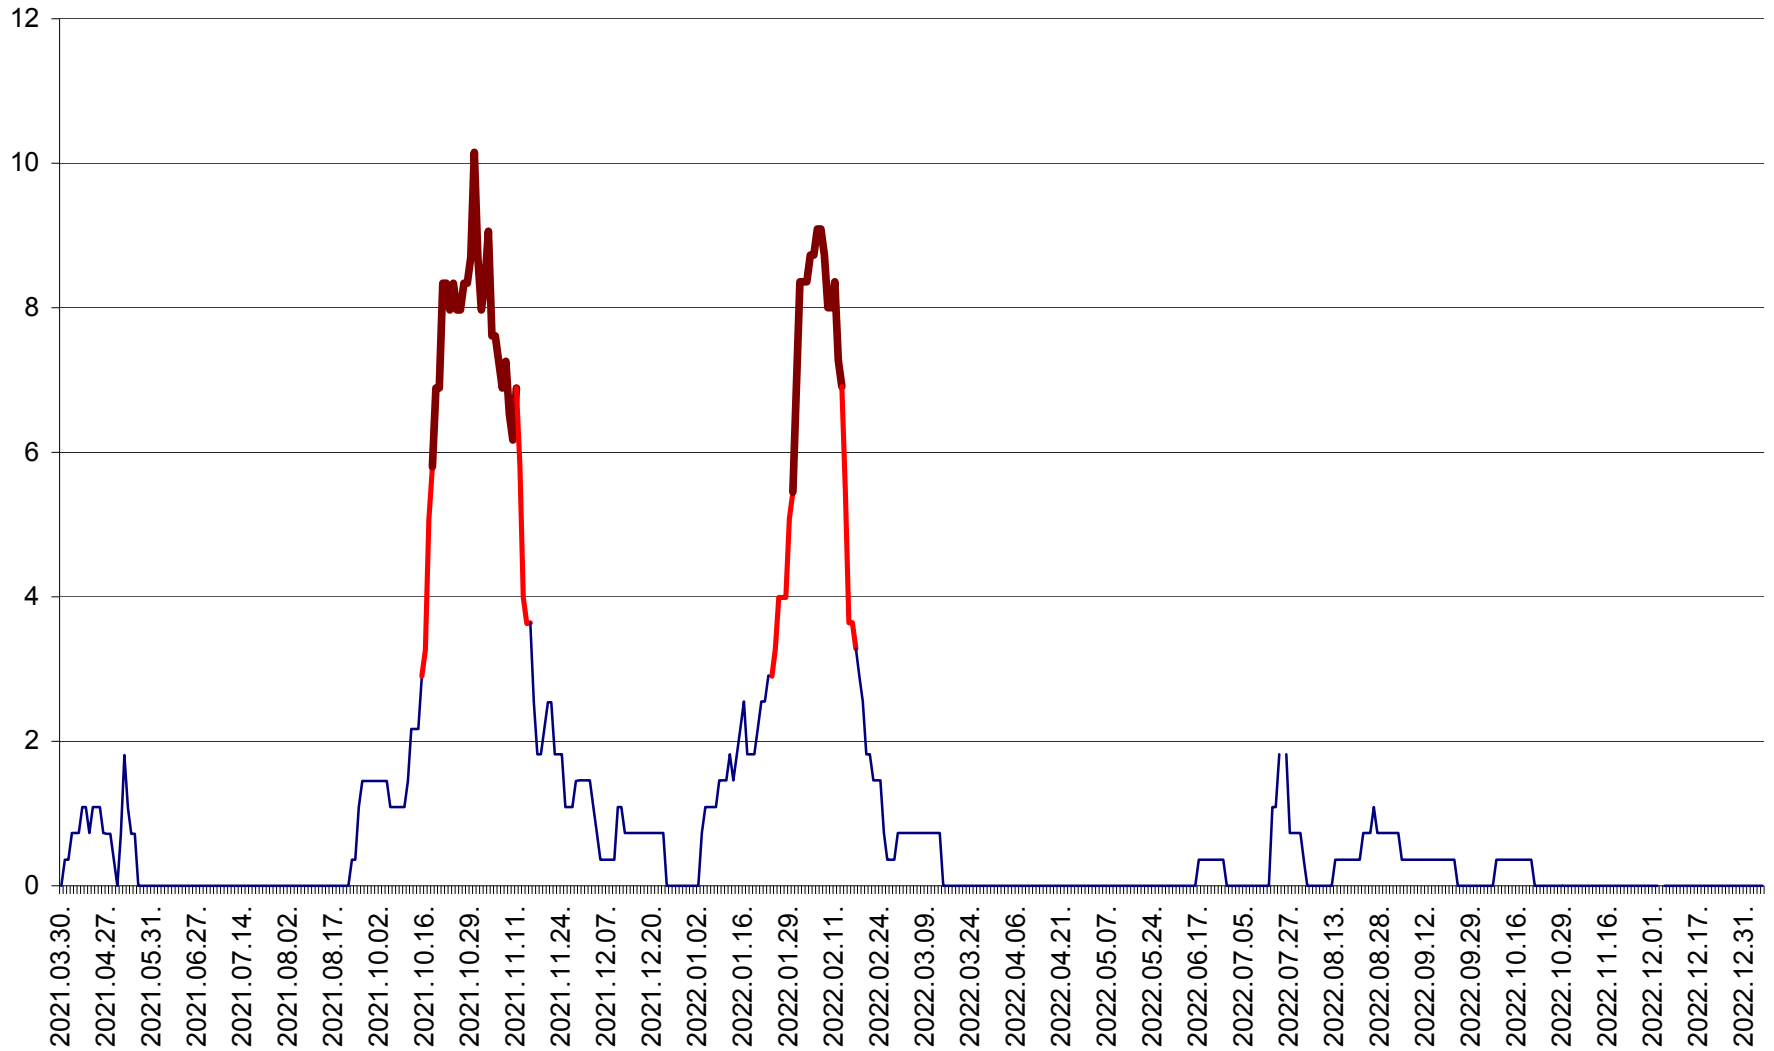

LELICENI - Evolutia incidentei cumulate pe 14 zile la ‰ de locuitori
2021.04.01. - 2023.01.05.

LUETA - Evolutia incidentei cumulate pe 14 zile la ‰ de locuitori
2021.04.01. - 2023.01.05.

LUNCA DE JOS - Evolutia incidentei cumulate pe 14 zile la ‰ de locuitori
2021.04.01. - 2023.01.05.

MĂRTINIȘ - Evolutia incidentei cumulate pe 14 zile la ‰ de locuitori
2021.04.01. - 2023.01.05.

MEREȘTI - Evolutia incidentei cumulate pe 14 zile la ‰ de locuitori
2021.04.01. - 2023.01.05.

MUNICIPIUL MIERCUREA-CIUC - Evolutia incidentei cumulate pe 14 zile la ‰ de locuitori
2021.04.01. - 2023.01.05.

MIHĂILENI - Evolutia incidentei cumulate pe 14 zile la ‰ de locuitori
2021.04.01. - 2023.01.05.

MUGENI - Evolutia incidentei cumulate pe 14 zile la ‰ de locuitori
2021.04.01. - 2023.01.05.

OCLAND - Evolutia incidentei cumulate pe 14 zile la ‰ de locuitori
2021.04.01. - 2023.01.05.