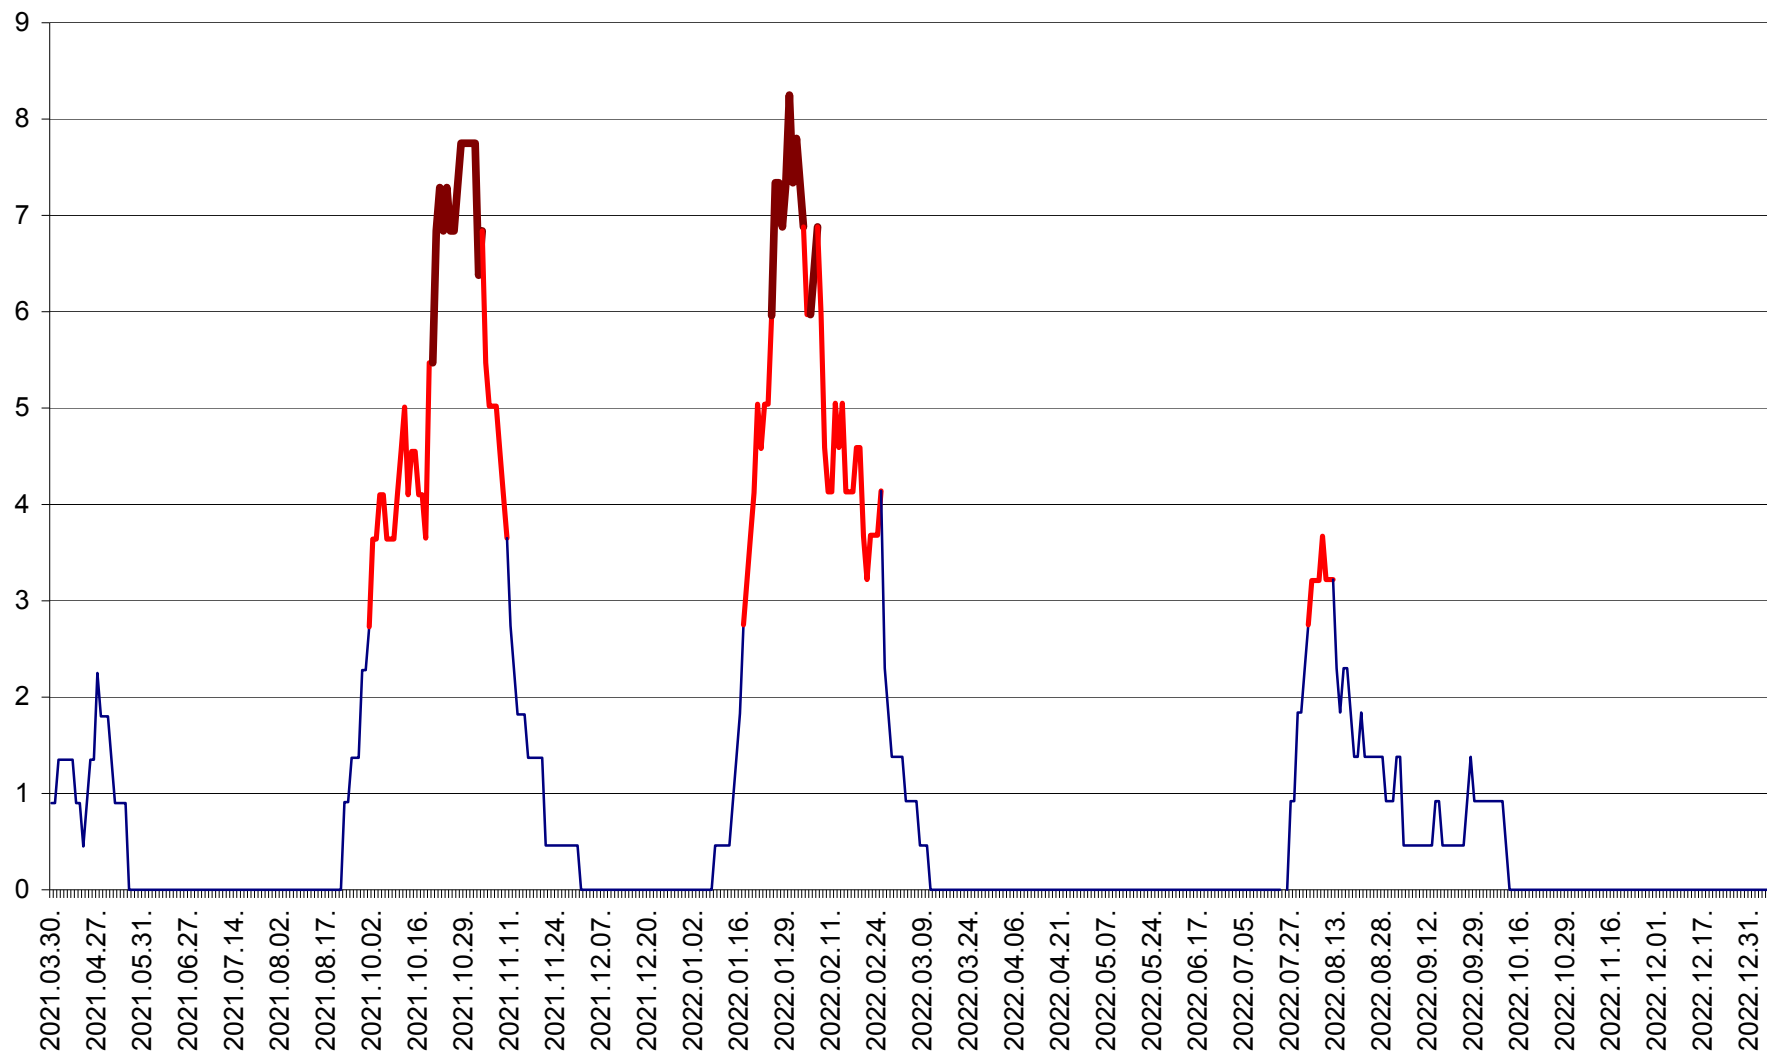

RACU - Evolutia incidentei cumulate pe 14 zile la ‰ de locuitori
2021.04.01. - 2023.01.05.

REMETEA - Evolutia incidentei cumulate pe 14 zile la ‰ de locuitori
2021.04.01. - 2023.01.05.

SĂCEL - Evolutia incidentei cumulate pe 14 zile la ‰ de locuitori
2021.04.01. - 2023.01.05.

SÂNCRĂIENI - Evolutia incidentei cumulate pe 14 zile la ‰ de locuitori
2021.04.01. - 2023.01.05.

SÂNDOMINIC - Evolutia incidentei cumulate pe 14 zile la ‰ de locuitori
2021.04.01. - 2023.01.05.

SÂNMARTIN - Evolutia incidentei cumulate pe 14 zile la ‰ de locuitori
2021.04.01. - 2023.01.05.

SÂNSIMION - Evolutia incidentei cumulate pe 14 zile la ‰ de locuitori
2021.04.01. - 2023.01.05.

SÂNTIMBRU - Evolutia incidentei cumulate pe 14 zile la ‰ de locuitori
2021.04.01. - 2023.01.05.

SĂRMAȘ - Evolutia incidentei cumulate pe 14 zile la ‰ de locuitori
2021.04.01. - 2023.01.05.