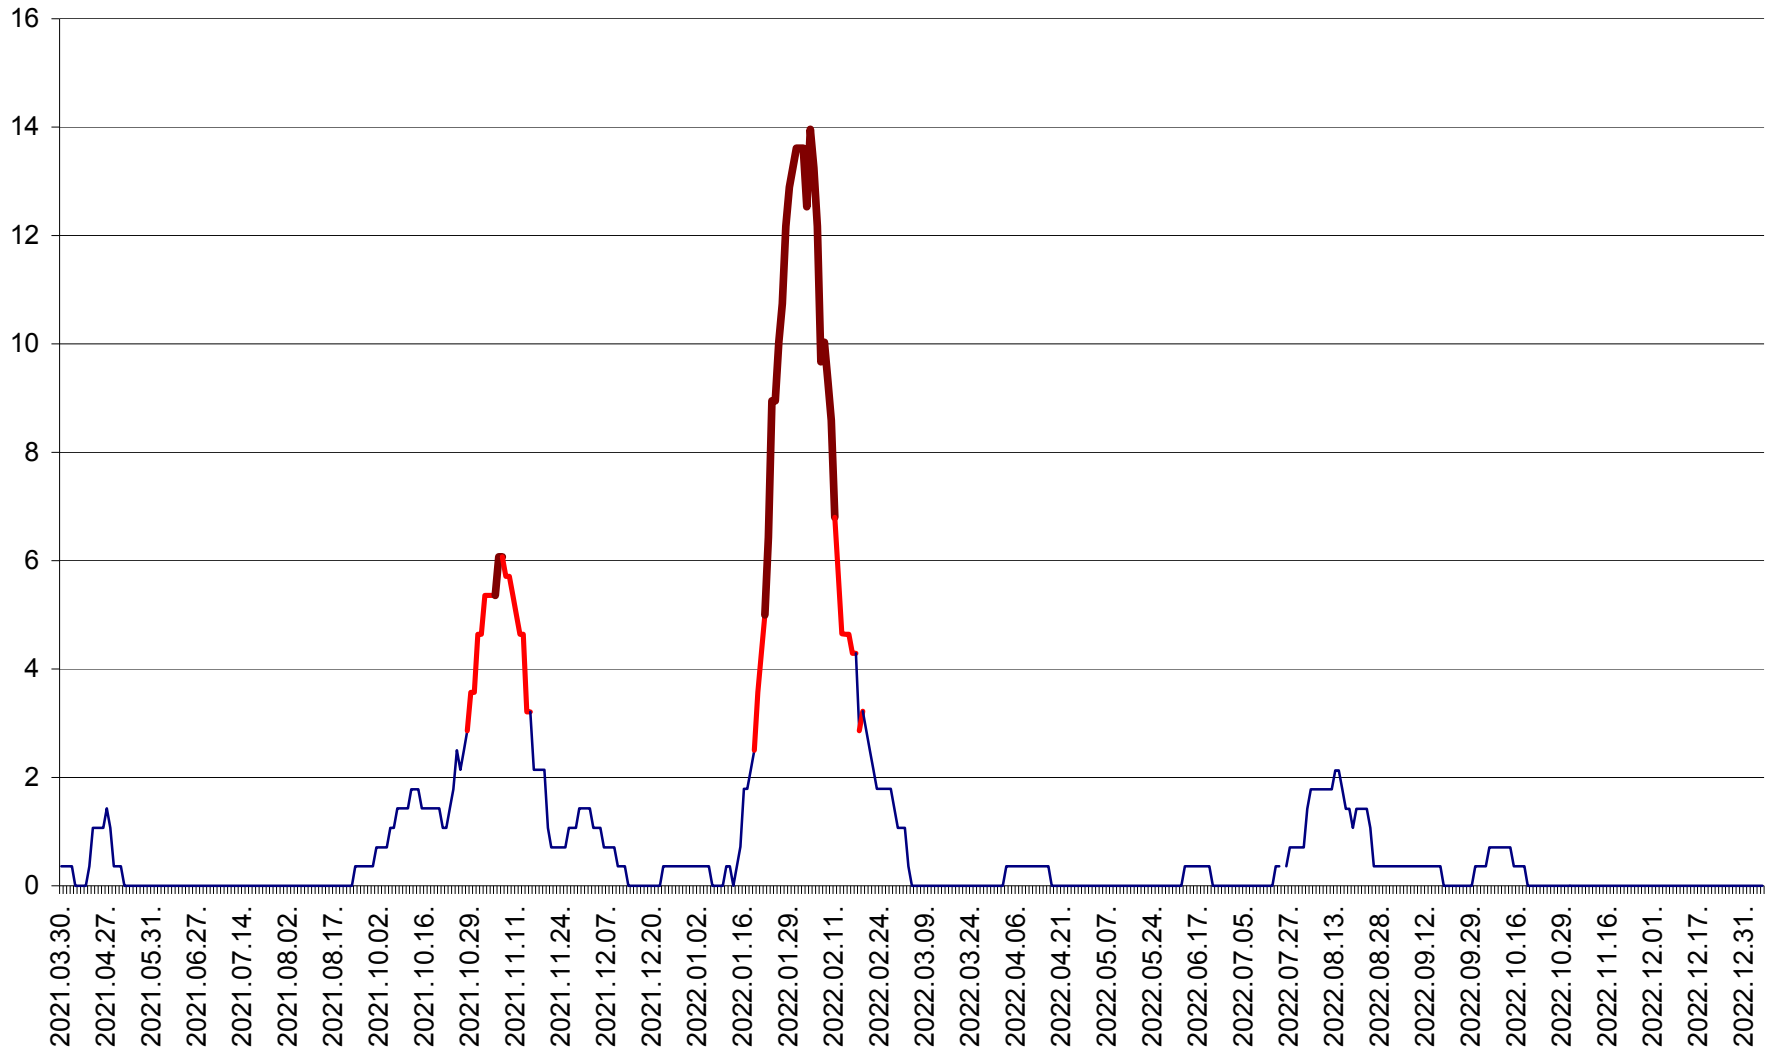

ȘIMONEȘTI - Evolutia incidentei cumulate pe 14 zile la ‰ de locuitori
2021.04.01. - 2023.01.05.