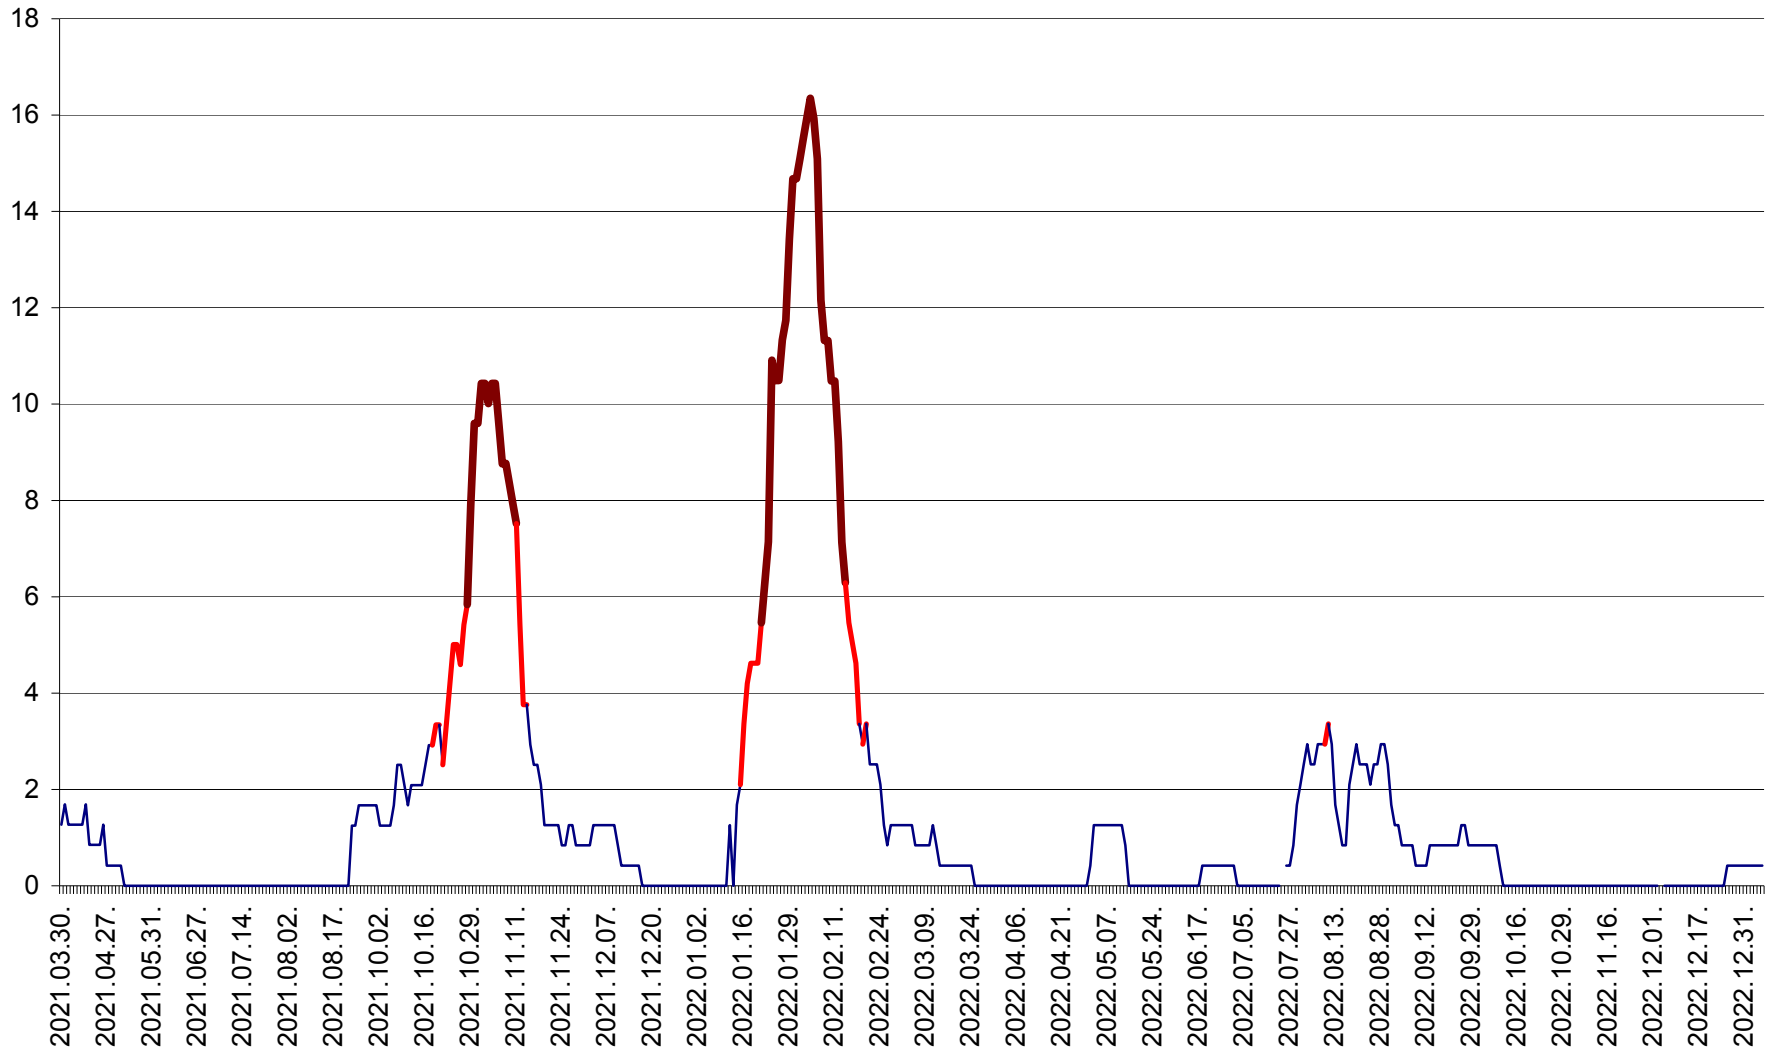

FELICENI - Evolutia incidentei cumulate pe 14 zile la ‰ de locuitori
2021.04.01. - 2023.01.05.

FRUMOASA - Evolutia incidentei cumulate pe 14 zile la ‰ de locuitori
2021.04.01. - 2023.01.05.

GĂLĂUȚAȘ - Evoluția incidenței cumulate pe 14 zile la ‰ de locuitori
2021.04.01. - 2023.01.05.

MUNICIPIUL GHEORGHENI - Evolutia incidentei cumulate pe 14 zile la % de locuitori
2021.04.01. - 2023.01.05.

JOSENI - Evolutia incidentei cumulate pe 14 zile la ‰ de locuitori
2021.04.01. - 2023.01.05.

LĂZAREA - Evolutia incidentei cumulate pe 14 zile la % de locuitori
2021.04.01. - 2023.01.05.

LELICENI - Evolutia incidentei cumulate pe 14 zile la ‰ de locuitori
2021.04.01. - 2023.01.05.

LUETA - Evolutia incidentei cumulate pe 14 zile la ‰ de locuitori
2021.04.01. - 2023.01.05.

LUNCA DE JOS - Evolutia incidentei cumulate pe 14 zile la ‰ de locuitori
2021.04.01. - 2023.01.05.