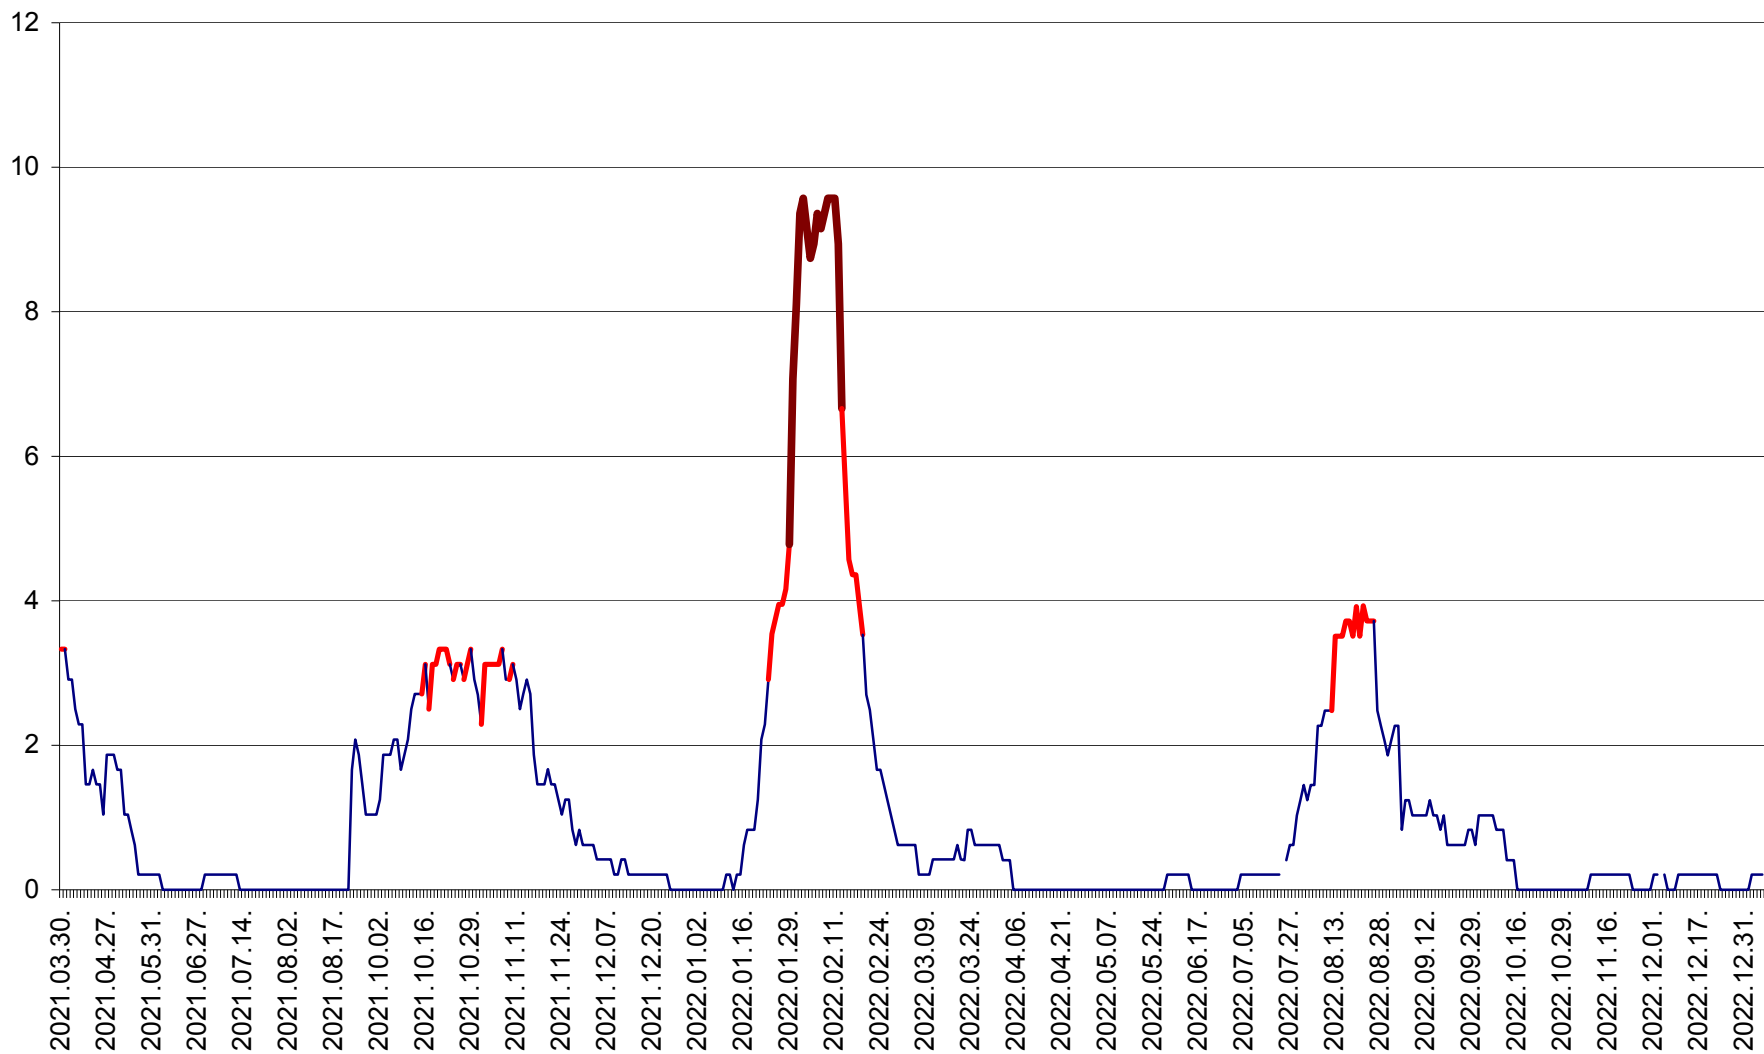

MUNICIPIUL GHEORGHENI - Evolutia incidentei cumulate pe 14 zile la % de locuitori
2021.04.01. - 2023.01.05.

JOSENI - Evolutia incidentei cumulate pe 14 zile la ‰ de locuitori
2021.04.01. - 2023.01.05.

LĂZAREA - Evolutia incidentei cumulate pe 14 zile la % de locuitori
2021.04.01. - 2023.01.05.

LELICENI - Evolutia incidentei cumulate pe 14 zile la ‰ de locuitori
2021.04.01. - 2023.01.05.

LUETA - Evolutia incidentei cumulate pe 14 zile la ‰ de locuitori
2021.04.01. - 2023.01.05.

LUNCA DE JOS - Evolutia incidentei cumulate pe 14 zile la ‰ de locuitori
2021.04.01. - 2023.01.05.

LUNCA DE SUS - Evolutia incidentei cumulate pe 14 zile la ‰ de locuitori
2021.04.01. - 2023.01.05.

LUPENI - Evolutia incidentei cumulate pe 14 zile la ‰ de locuitori
2021.04.01. - 2023.01.05.

MĂDĂRAȘ - Evolutia incidentei cumulate pe 14 zile la ‰ de locuitori
2021.04.01. - 2023.01.05.