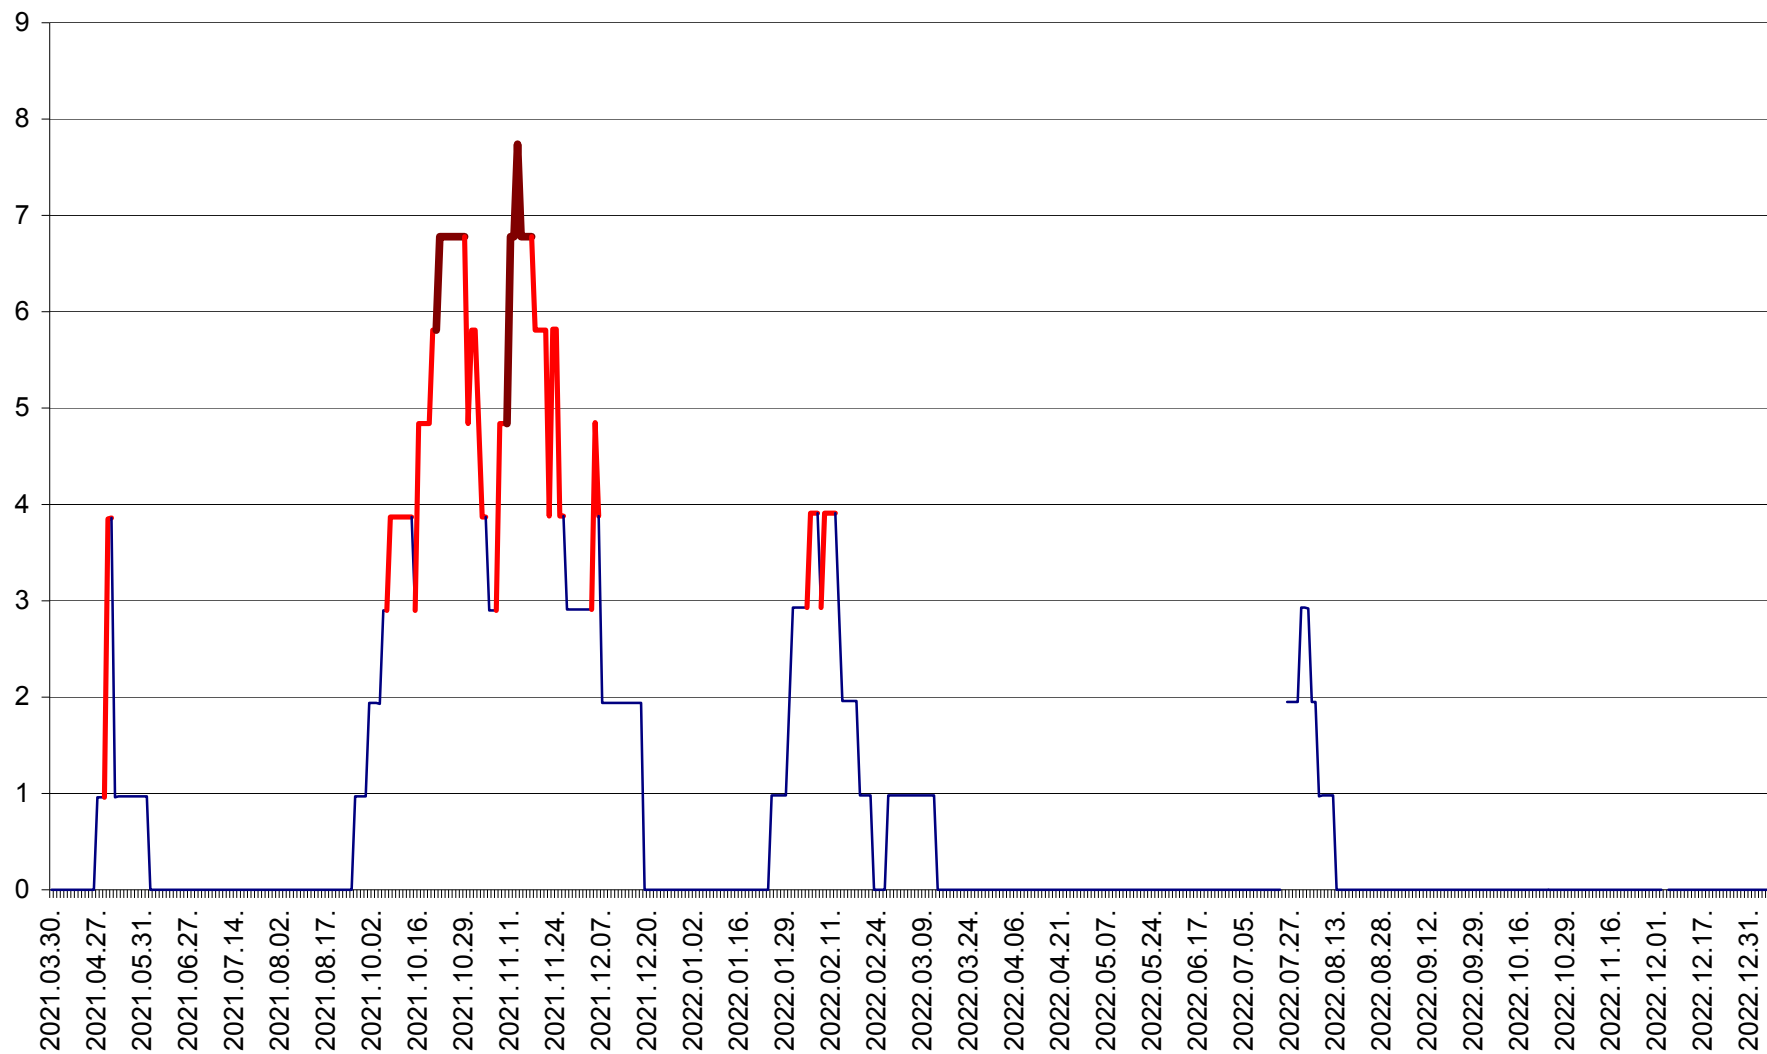

DEALU - Evolutia incidentei cumulate pe 14 zile la ‰ de locuitori
2021.04.01. - 2023.01.05.