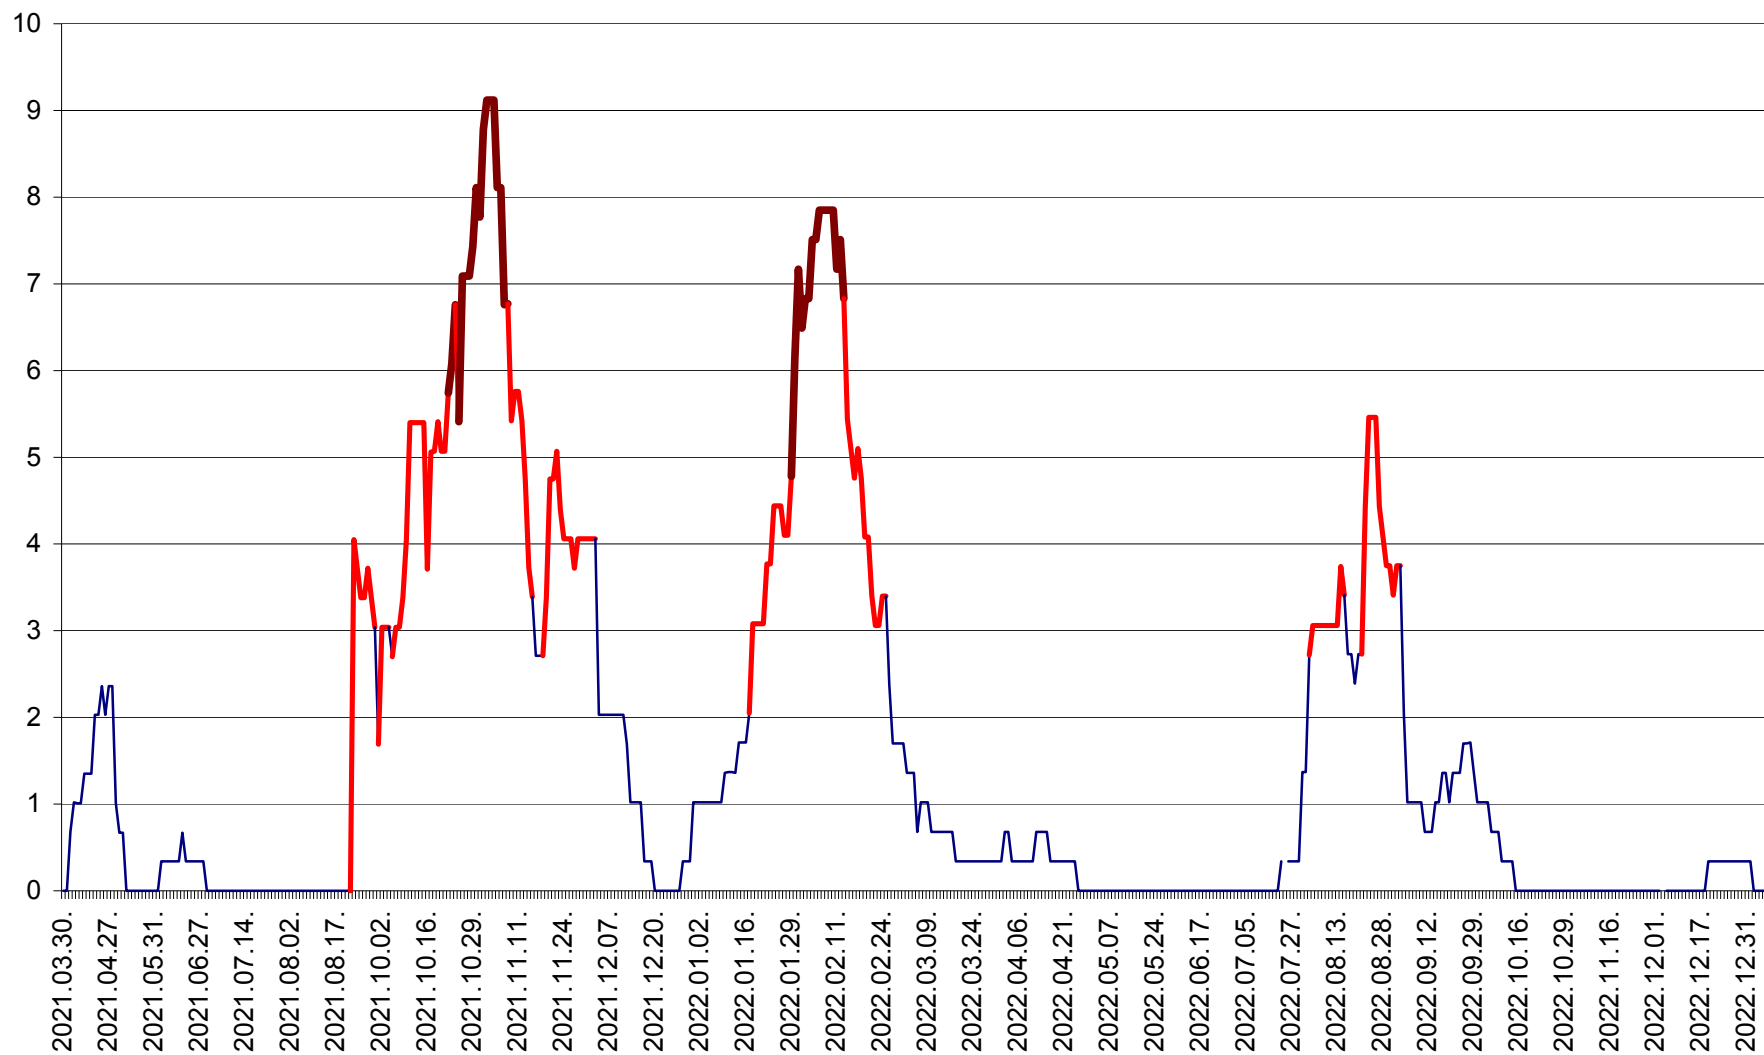

LELICENI - Evolutia incidentei cumulate pe 14 zile la ‰ de locuitori
2021.04.01. - 2023.01.05.

LUETA - Evolutia incidentei cumulate pe 14 zile la ‰ de locuitori
2021.04.01. - 2023.01.05.

LUNCA DE JOS - Evolutia incidentei cumulate pe 14 zile la ‰ de locuitori
2021.04.01. - 2023.01.05.

LUNCA DE SUS - Evolutia incidentei cumulate pe 14 zile la ‰ de locuitori
2021.04.01. - 2023.01.05.

LUPENI - Evolutia incidentei cumulate pe 14 zile la ‰ de locuitori
2021.04.01. - 2023.01.05.

MĂDĂRAȘ - Evolutia incidentei cumulate pe 14 zile la ‰ de locuitori
2021.04.01. - 2023.01.05.

MĂRTINIȘ - Evolutia incidentei cumulate pe 14 zile la ‰ de locuitori
2021.04.01. - 2023.01.05.

MEREȘTI - Evolutia incidentei cumulate pe 14 zile la ‰ de locuitori
2021.04.01. - 2023.01.05.

MUNICIPIUL MIERCUREA-CIUC - Evolutia incidentei cumulate pe 14 zile la ‰ de locuitori
2021.04.01. - 2023.01.05.