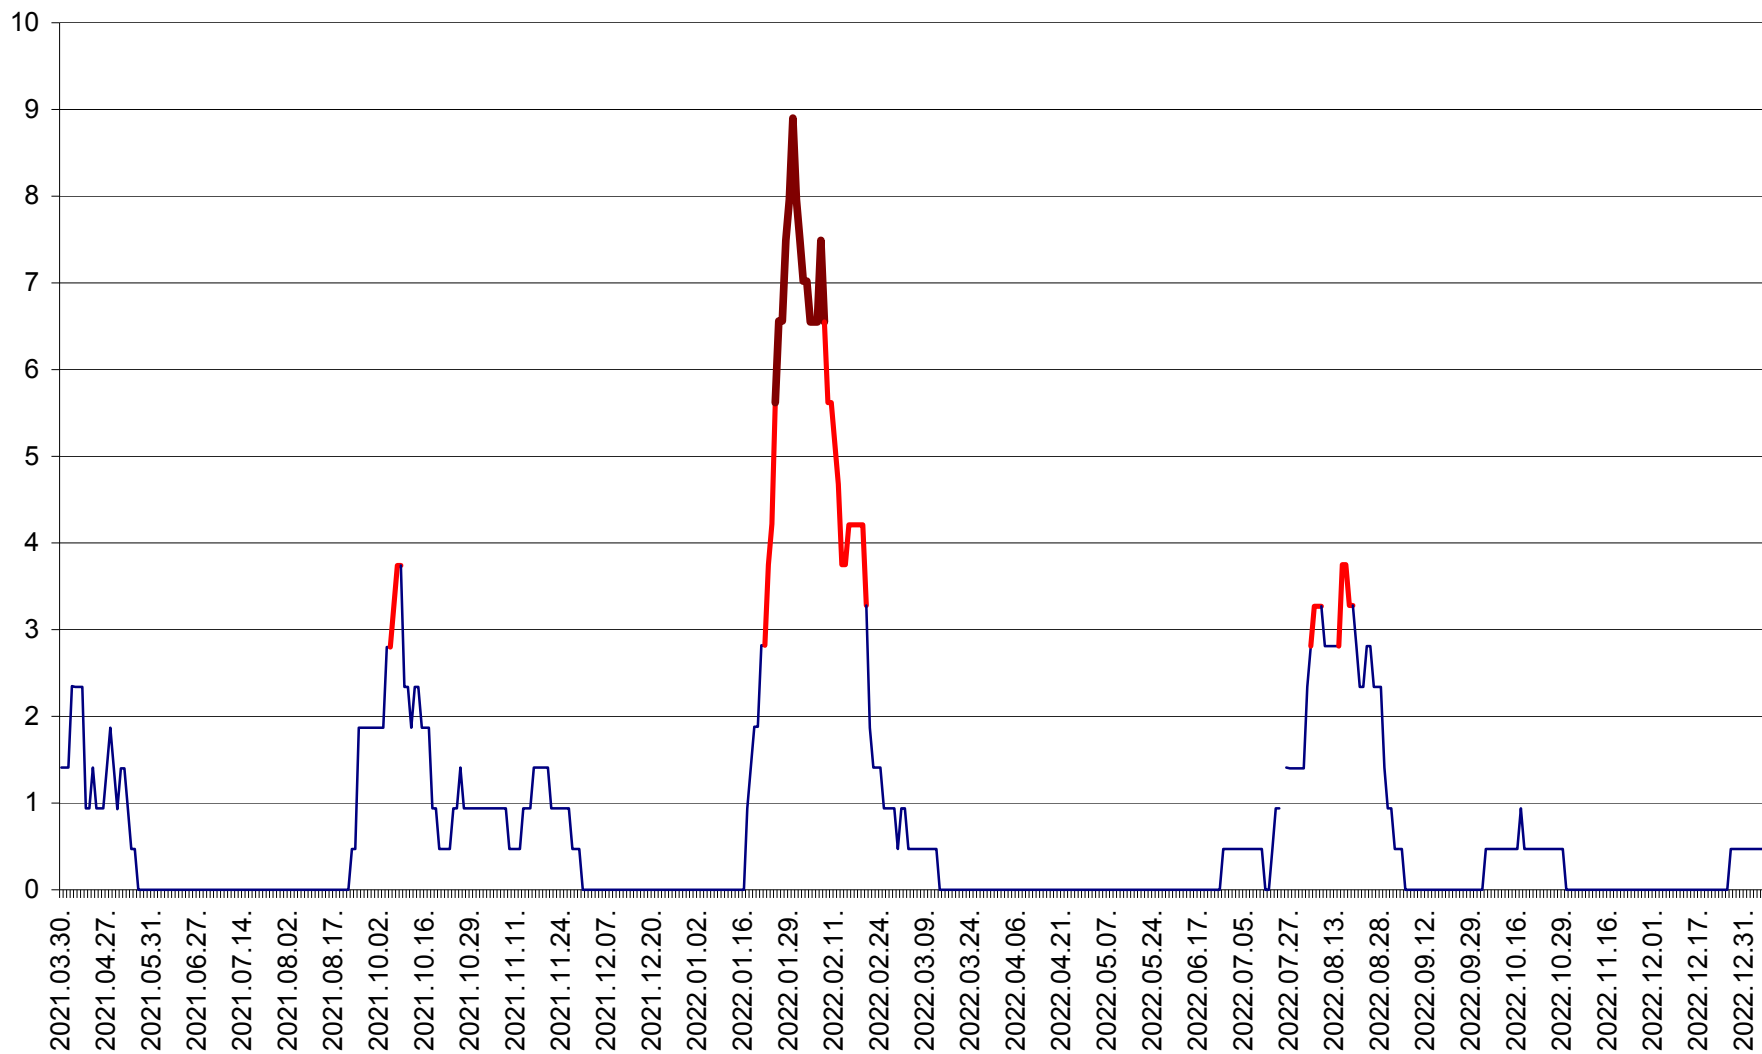

SECUIENI - Evolutia incidentei cumulate pe 14 zile la ‰ de locuitori
2021.04.01. - 2023.01.05.