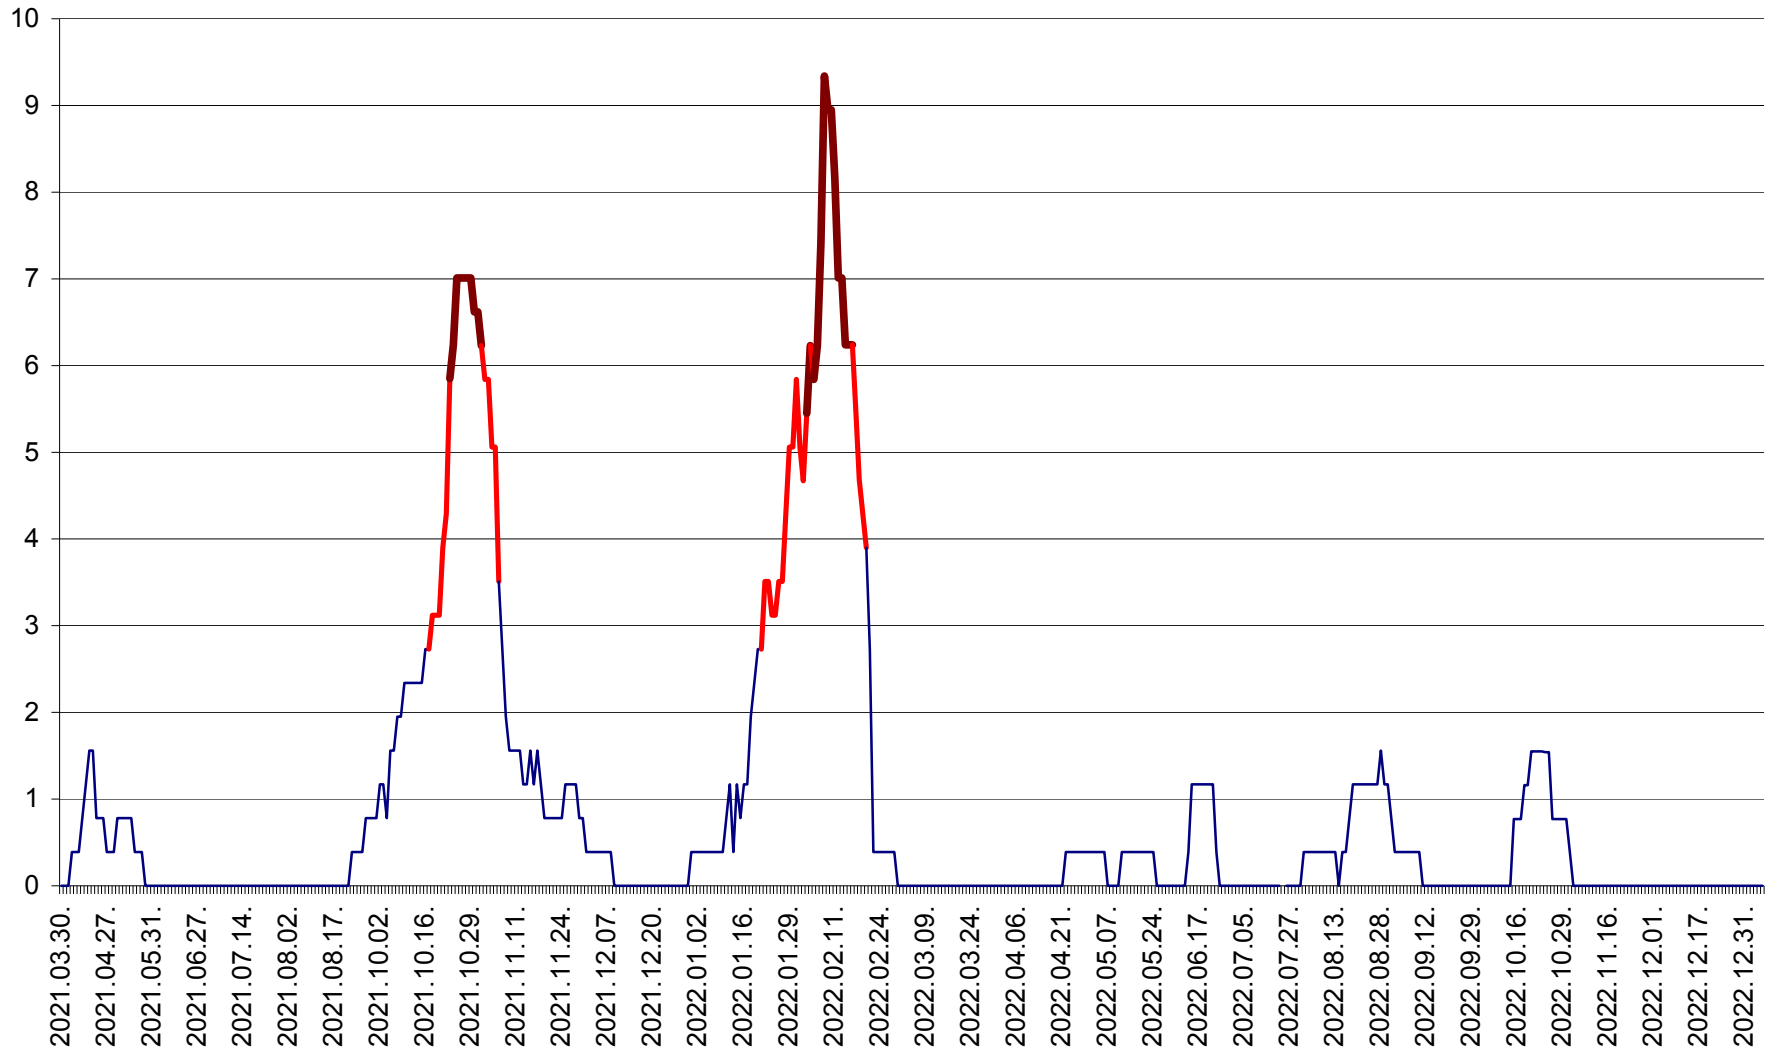

ȘIMONEȘTI - Evolutia incidentei cumulate pe 14 zile la ‰ de locuitori
2021.04.01. - 2023.01.05.

SUBCETATE - Evolutia incidentei cumulate pe 14 zile la ‰ de locuitori
2021.04.01. - 2023.01.05.

SUSENI - Evolutia incidentei cumulate pe 14 zile la ‰ de locuitori
2021.04.01. - 2023.01.05.

TOMEȘTI - Evolutia incidentei cumulate pe 14 zile la ‰ de locuitori
2021.04.01. - 2023.01.05.

MUNICIPIUL TOPLIȚA - Evoluția incidenței cumulate pe 14 zile la ‰ de locuitori
2021.04.01. - 2023.01.05.

TULGHEȘ - Evolutia incidentei cumulate pe 14 zile la ‰ de locuitori
2021.04.01. - 2023.01.05.