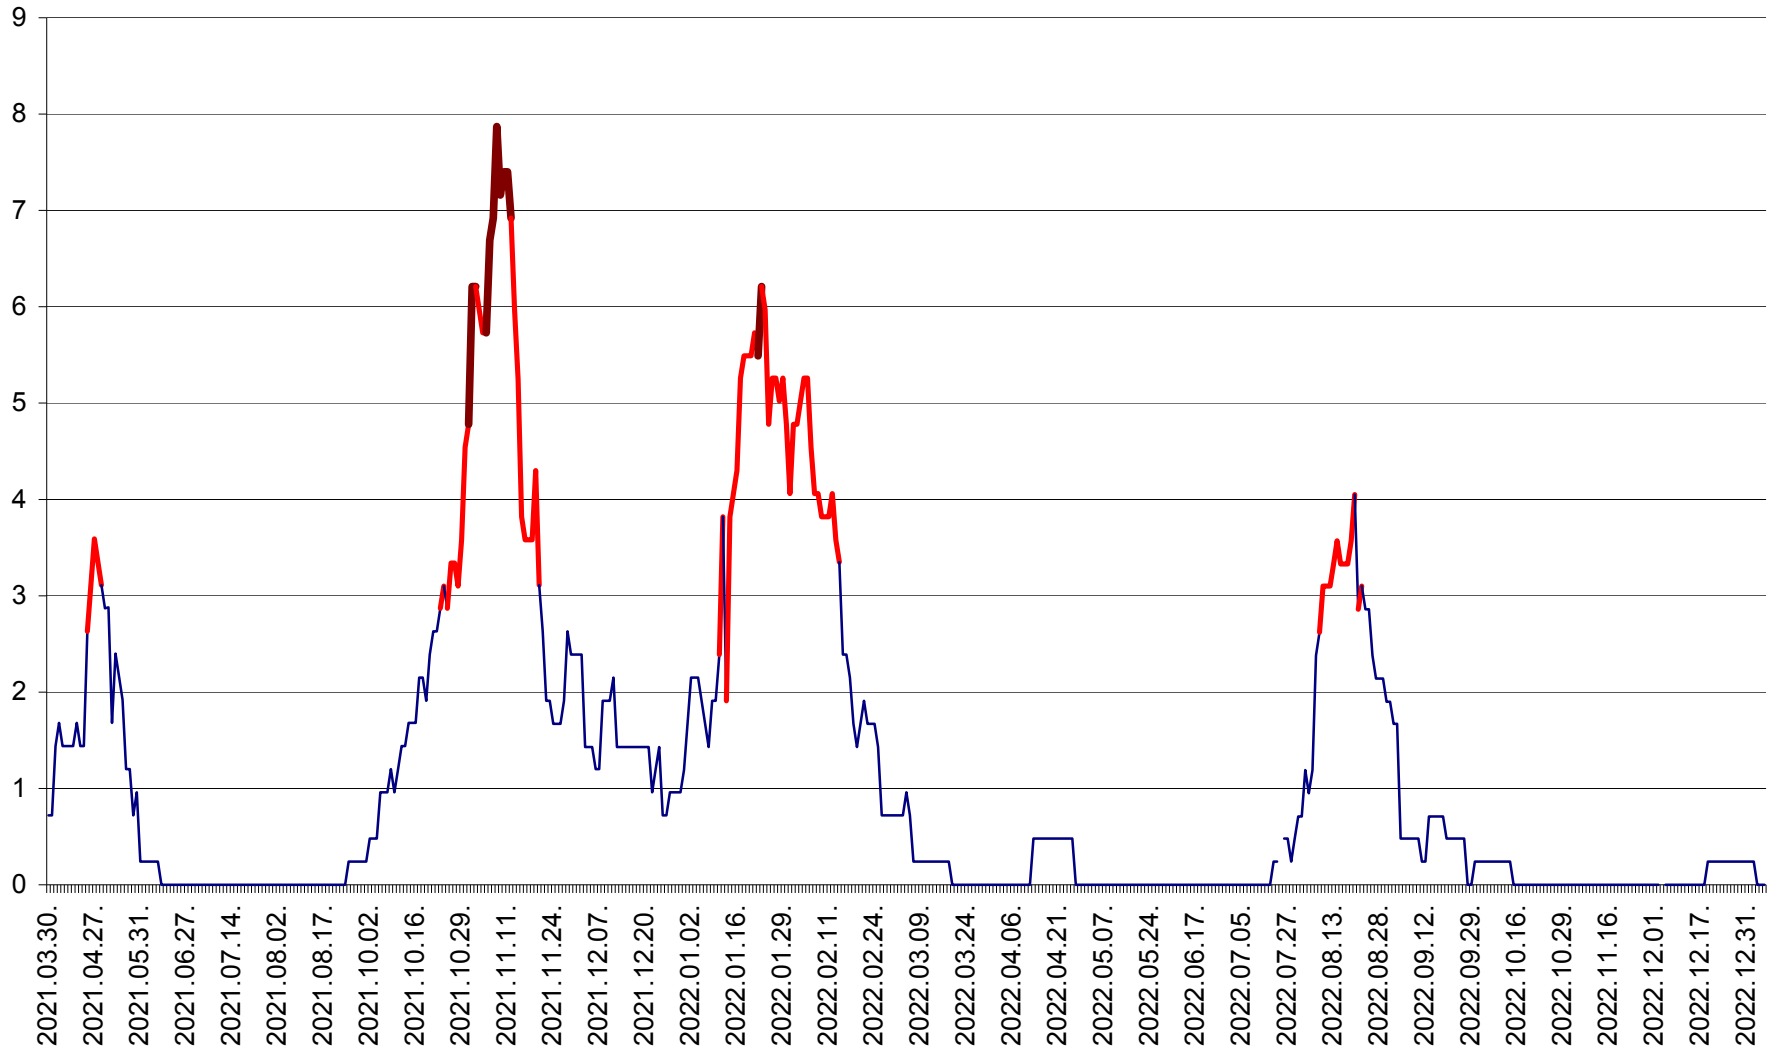

ORAȘ BĂLAN - Evolutia incidentei cumulate pe 14 zile la ‰ de locuitori
2021.04.01. - 2023.01.05.

BILBOR - Evolutia incidentei cumulate pe 14 zile la ‰ de locuitori
2021.04.01. - 2023.01.05.

ORAȘ BORSEC - Evolutia incidentei cumulate pe 14 zile la ‰ de locuitori
2021.04.01. - 2023.01.05.

CORBU - Evolutia incidentei cumulate pe 14 zile la ‰ de locuitori
2021.04.01. - 2023.01.05.

CORUND - Evolutia incidentei cumulate pe 14 zile la ‰ de locuitori
2021.04.01. - 2023.01.05.

COZMENI - Evolutia incidentei cumulate pe 14 zile la ‰ de locuitori
2021.04.01. - 2023.01.05.

ORAȘ CRISTURU SECUIESC - Evolutia incidentei cumulate pe 14 zile la ‰ de locuitori
2021.04.01. - 2023.01.05.

DĂNEȘTI - Evolutia incidentei cumulate pe 14 zile la ‰ de locuitori
2021.04.01. - 2023.01.05.

DÂRJIU - Evolutia incidentei cumulate pe 14 zile la ‰ de locuitori
2021.04.01. - 2023.01.05.

DEALU - Evolutia incidentei cumulate pe 14 zile la ‰ de locuitori
2021.04.01. - 2023.01.05.

DITRĂU - Evolutia incidentei cumulate pe 14 zile la ‰ de locuitori
2021.04.01. - 2023.01.05.