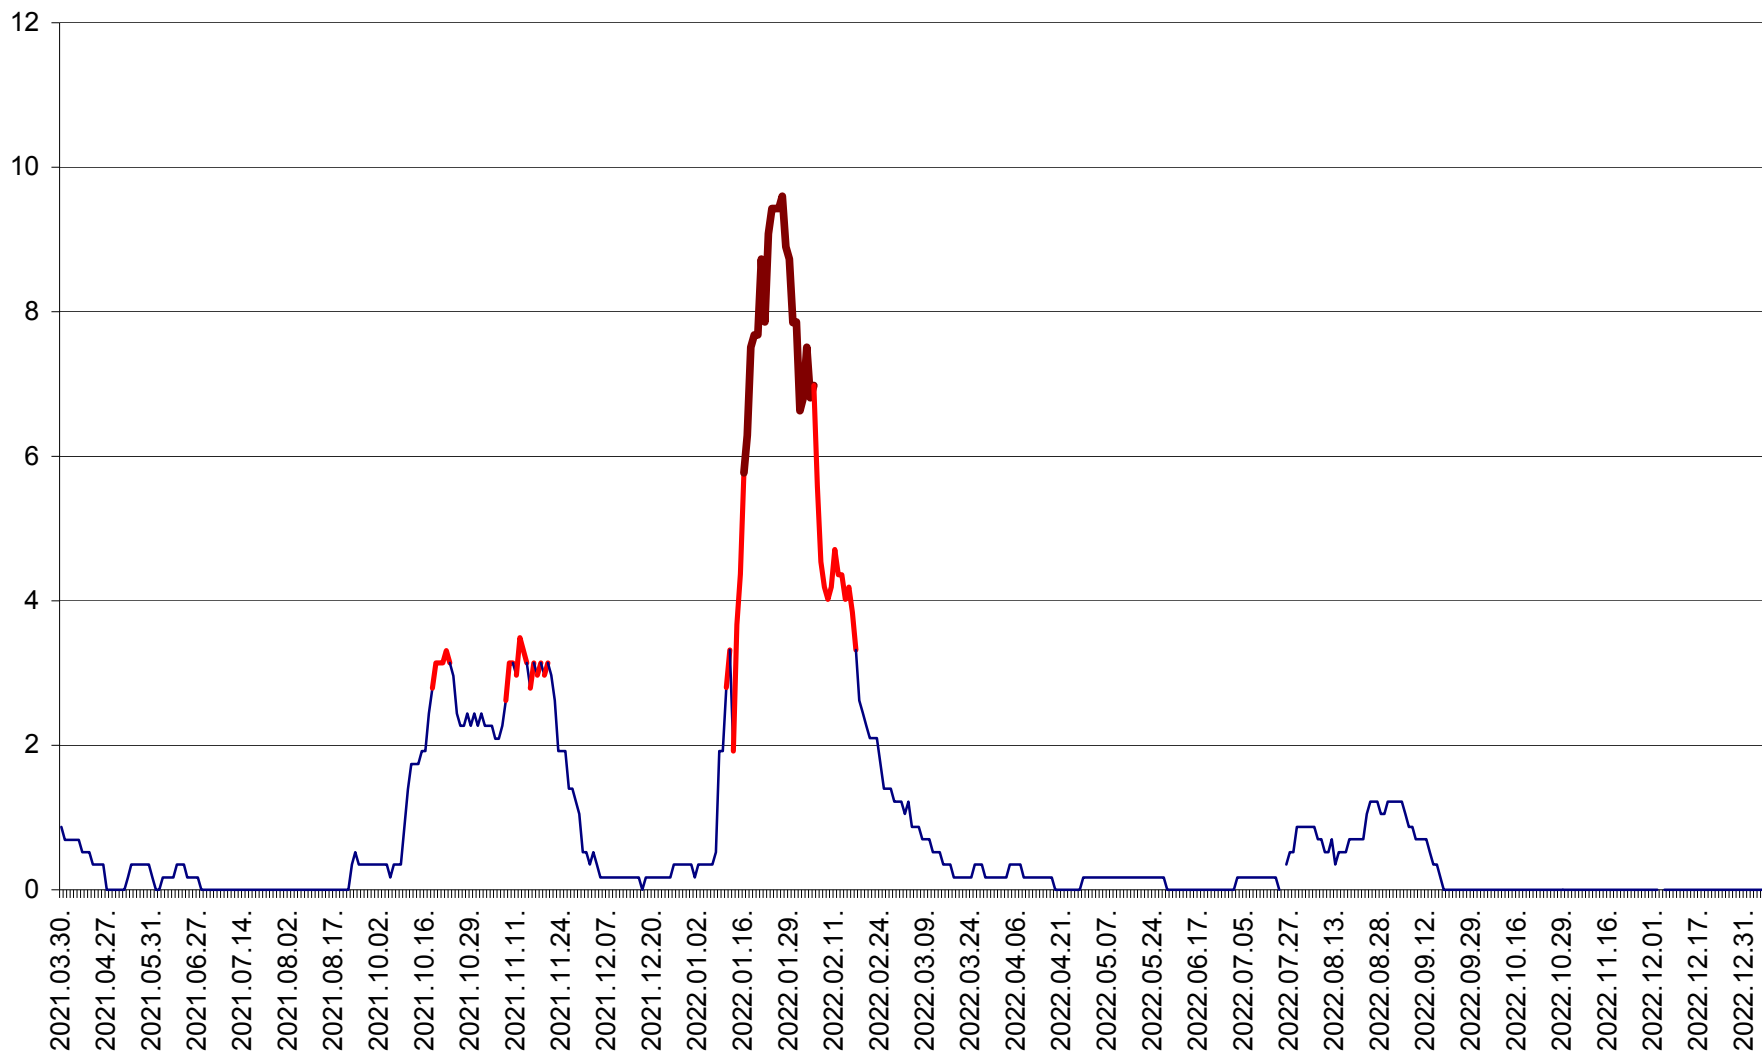

DÂRJIU - Evolutia incidentei cumulate pe 14 zile la ‰ de locuitori
2021.04.01. - 2023.01.05.

DEALU - Evolutia incidentei cumulate pe 14 zile la ‰ de locuitori
2021.04.01. - 2023.01.05.

DITRĂU - Evolutia incidentei cumulate pe 14 zile la ‰ de locuitori
2021.04.01. - 2023.01.05.

FELICENI - Evolutia incidentei cumulate pe 14 zile la ‰ de locuitori
2021.04.01. - 2023.01.05.

FRUMOASA - Evolutia incidentei cumulate pe 14 zile la ‰ de locuitori
2021.04.01. - 2023.01.05.

GĂLĂUȚAȘ - Evoluția incidenței cumulate pe 14 zile la ‰ de locuitori
2021.04.01. - 2023.01.05.

MUNICIPIUL GHEORGHENI - Evolutia incidentei cumulate pe 14 zile la % de locuitori
2021.04.01. - 2023.01.05.

JOSENI - Evolutia incidentei cumulate pe 14 zile la ‰ de locuitori
2021.04.01. - 2023.01.05.

LĂZAREA - Evolutia incidentei cumulate pe 14 zile la % de locuitori
2021.04.01. - 2023.01.05.

LELICENI - Evolutia incidentei cumulate pe 14 zile la ‰ de locuitori
2021.04.01. - 2023.01.05.

LUETA - Evolutia incidentei cumulate pe 14 zile la ‰ de locuitori
2021.04.01. - 2023.01.05.

LUNCA DE JOS - Evolutia incidentei cumulate pe 14 zile la ‰ de locuitori
2021.04.01. - 2023.01.05.