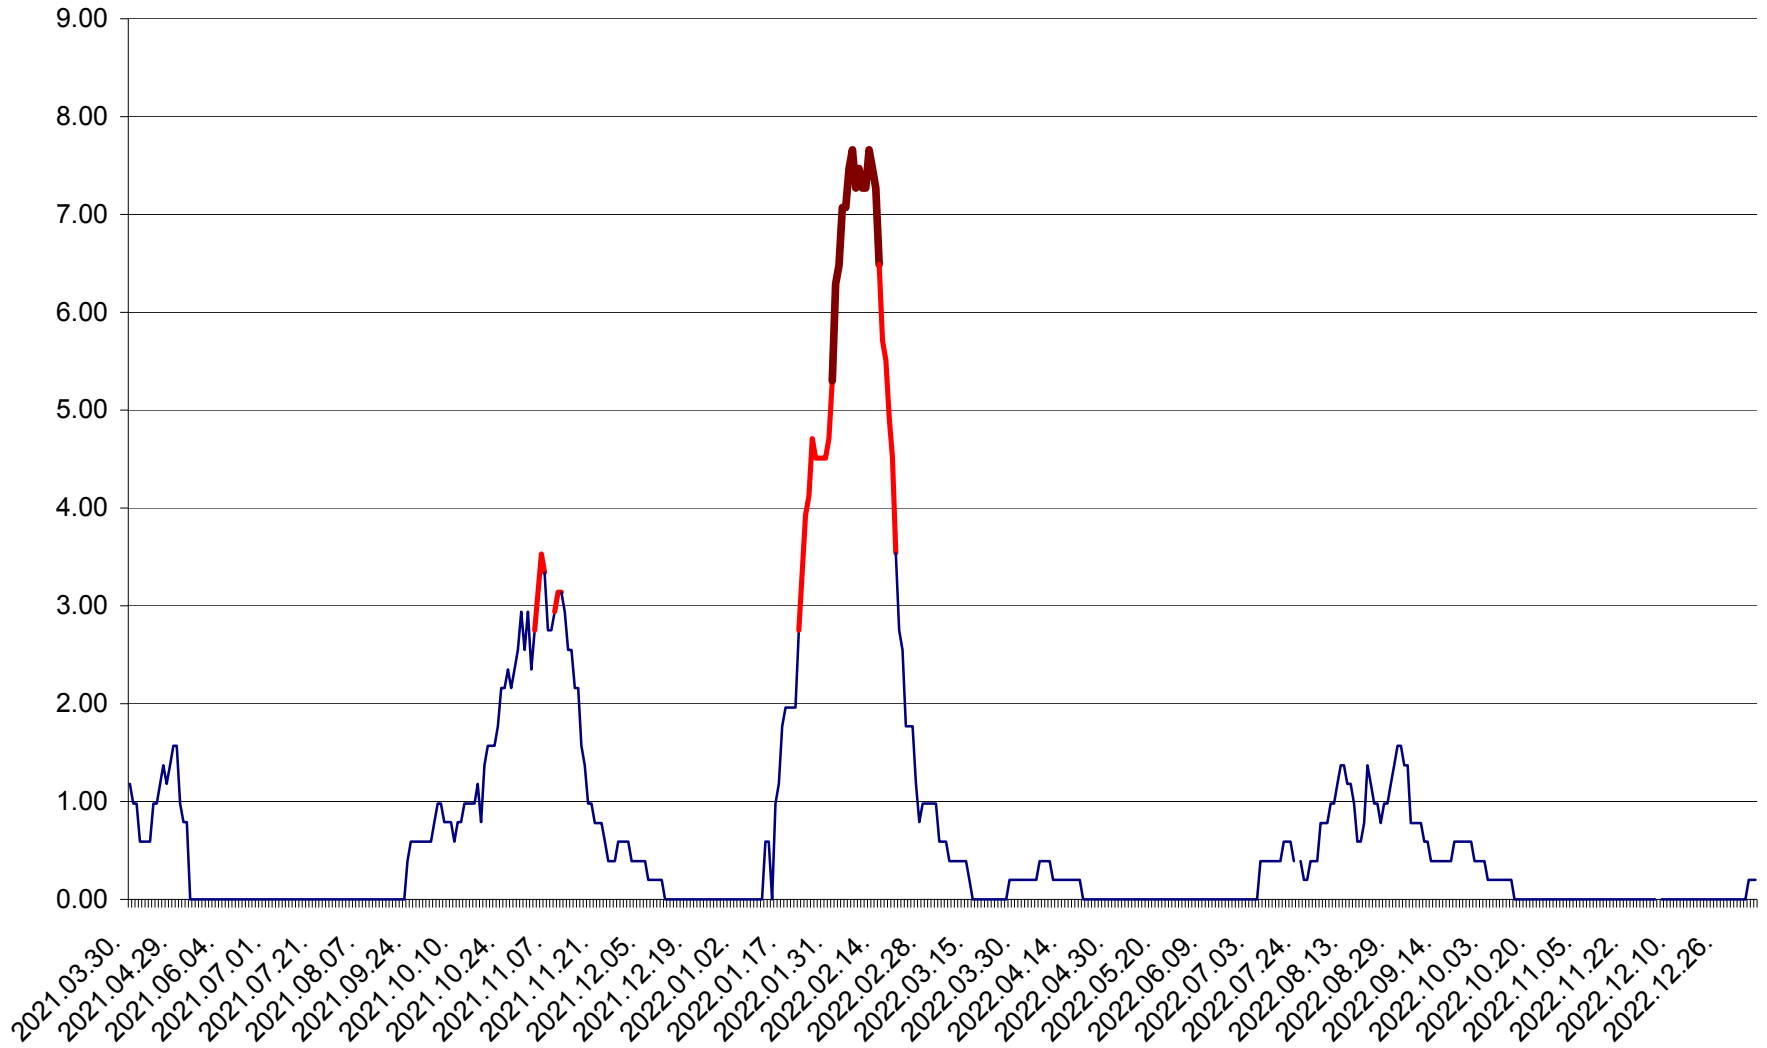

ORAȘ BĂLAN - Evolutia incidentei cumulate pe 14 zile la ‰ de locuitori
2021.04.01. - 2023.01.05.

BILBOR - Evolutia incidentei cumulate pe 14 zile la ‰ de locuitori
2021.04.01. - 2023.01.05.

ORAȘ BORSEC - Evolutia incidentei cumulate pe 14 zile la ‰ de locuitori
2021.04.01. - 2023.01.05.

BRĂDEȘTI - Evolutia incidentei cumulate pe 14 zile la ‰ de locuitori
2021.04.01. - 2023.01.05.

CĂPÂLNIȚA - Evolutia incidentei cumulate pe 14 zile la ‰ de locuitori
2021.04.01. - 2023.01.05.

CÂRȚA - Evolutia incidentei cumulate pe 14 zile la ‰ de locuitori
2021.04.01. - 2023.01.05.

CICEU - Evolutia incidentei cumulate pe 14 zile la ‰ de locuitori
2021.04.01. - 2023.01.05.

CIUCSÂNGEORGIU - Evolutia incidentei cumulate pe 14 zile la ‰ de locuitori
2021.04.01. - 2023.01.05.

CIUMANI - Evolutia incidentei cumulate pe 14 zile la ‰ de locuitori
2021.04.01. - 2023.01.05.

CORBU - Evolutia incidentei cumulate pe 14 zile la ‰ de locuitori
2021.04.01. - 2023.01.05.

CORUND - Evolutia incidentei cumulate pe 14 zile la ‰ de locuitori
2021.04.01. - 2023.01.05.

COZMENI - Evolutia incidentei cumulate pe 14 zile la ‰ de locuitori
2021.04.01. - 2023.01.05.