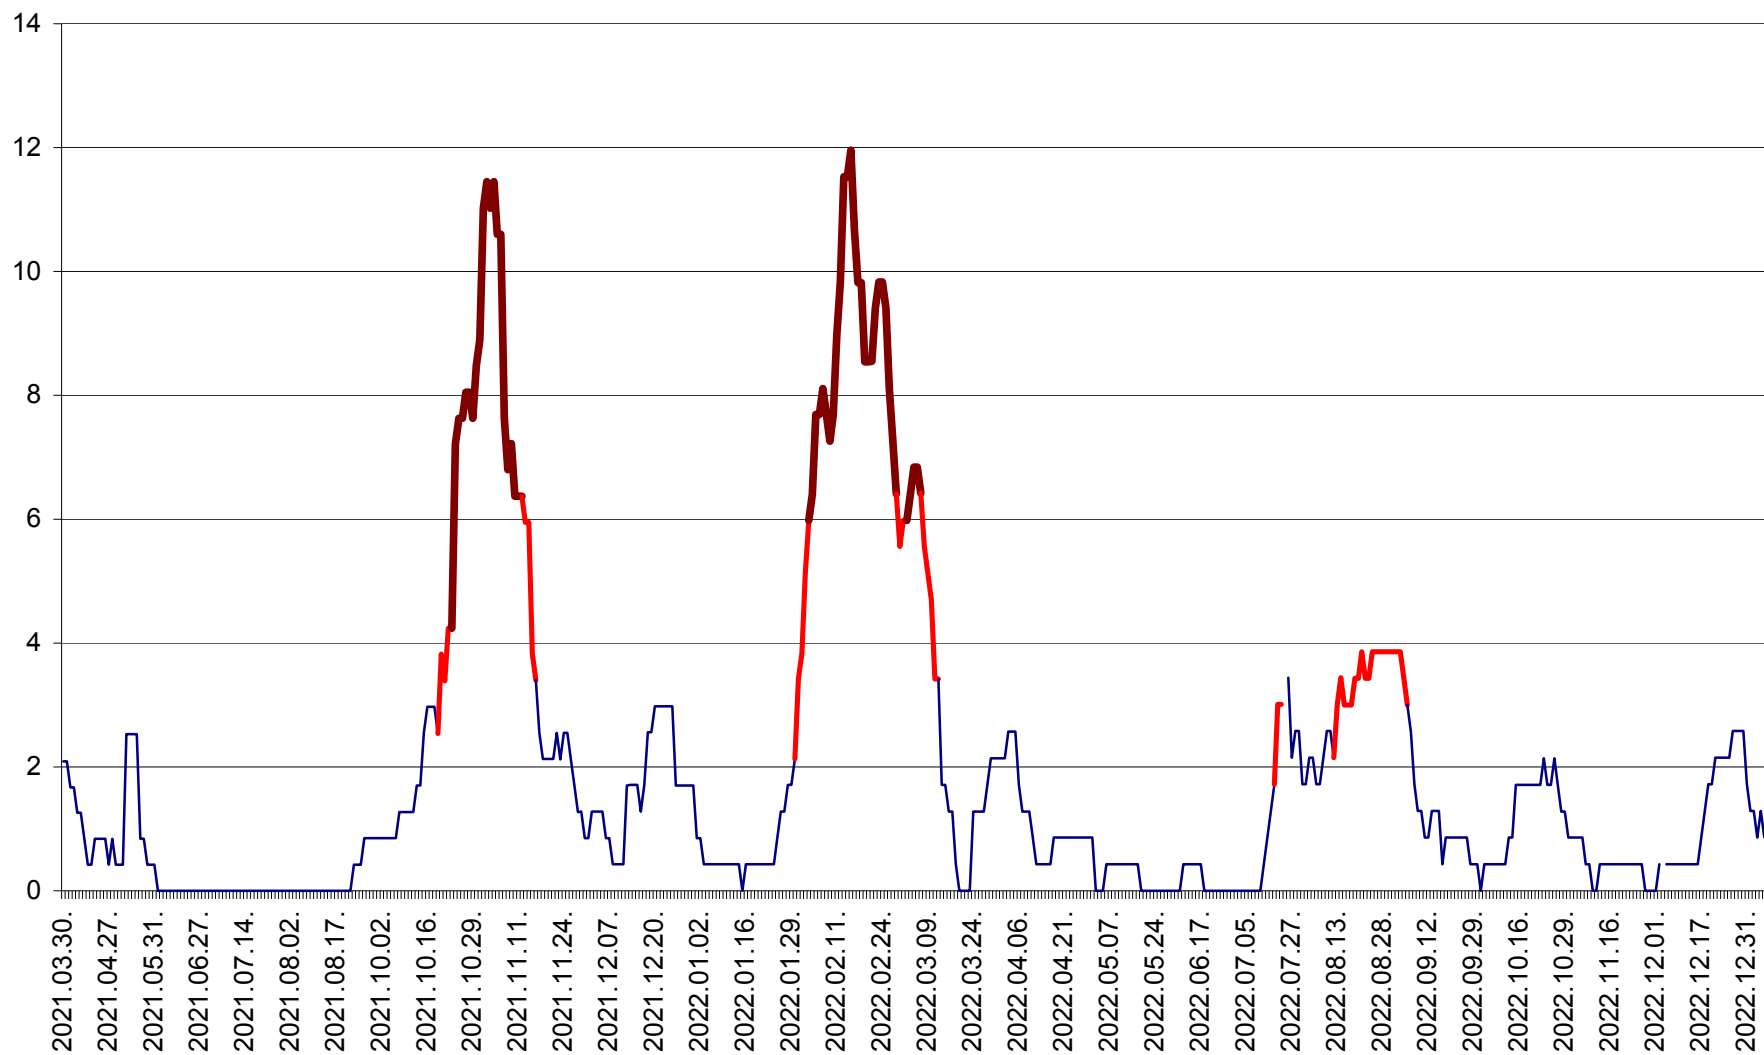

ORAȘ BĂLAN - Evolutia incidentei cumulate pe 14 zile la ‰ de locuitori
2021.04.01. - 2023.01.05.

BILBOR - Evolutia incidentei cumulate pe 14 zile la ‰ de locuitori
2021.04.01. - 2023.01.05.

ORAȘ BORSEC - Evolutia incidentei cumulate pe 14 zile la ‰ de locuitori
2021.04.01. - 2023.01.05.

ORAȘ CRISTURU SECUIESC - Evolutia incidentei cumulate pe 14 zile la ‰ de locuitori
2021.04.01. - 2023.01.05.

DĂNEȘTI - Evolutia incidentei cumulate pe 14 zile la ‰ de locuitori
2021.04.01. - 2023.01.05.

DÂRJIU - Evolutia incidentei cumulate pe 14 zile la ‰ de locuitori
2021.04.01. - 2023.01.05.

DEALU - Evolutia incidentei cumulate pe 14 zile la ‰ de locuitori
2021.04.01. - 2023.01.05.

DITRĂU - Evolutia incidentei cumulate pe 14 zile la ‰ de locuitori
2021.04.01. - 2023.01.05.

FELICENI - Evolutia incidentei cumulate pe 14 zile la ‰ de locuitori
2021.04.01. - 2023.01.05.

FRUMOASA - Evolutia incidentei cumulate pe 14 zile la ‰ de locuitori
2021.04.01. - 2023.01.05.

GĂLĂUȚAȘ - Evoluția incidenței cumulate pe 14 zile la ‰ de locuitori
2021.04.01. - 2023.01.05.