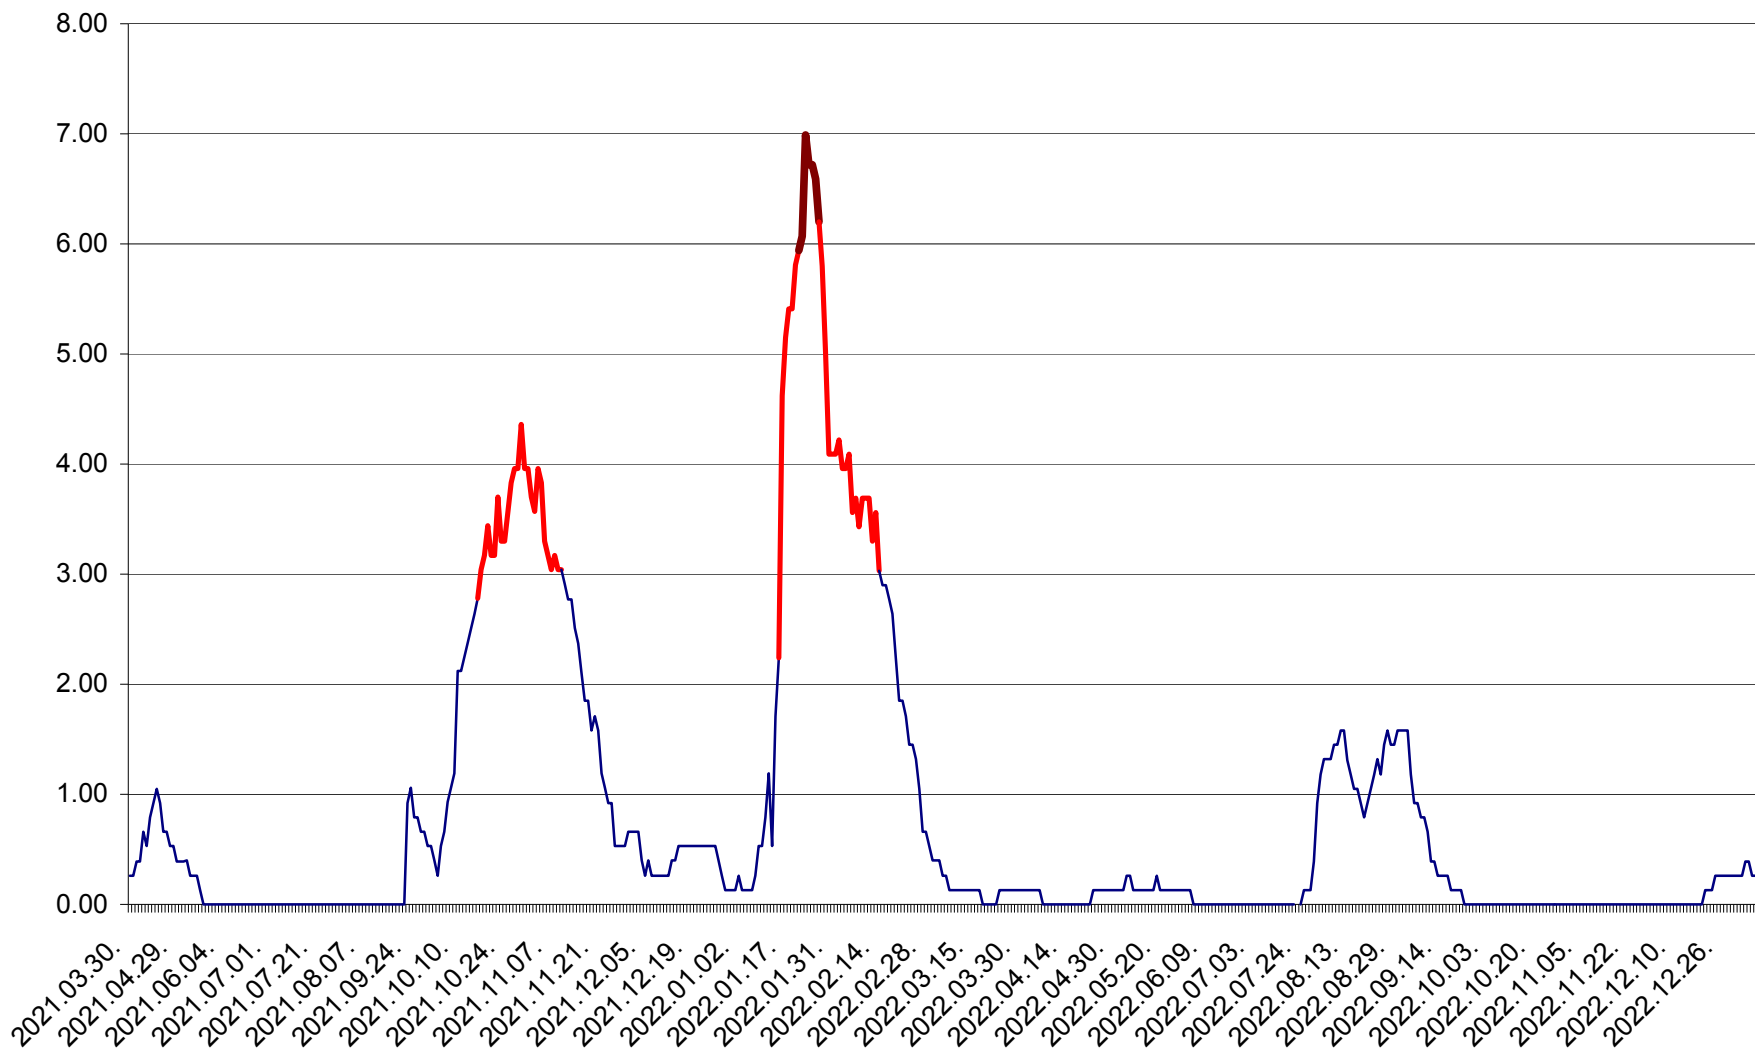

TUȘNAD - Evolutia incidentei cumulate pe 14 zile la ‰ de locuitori
2021.04.01. - 2023.01.05.

ULIEȘ - Evoluția incidenței cumulate pe 14 zile la ‰ de locuitori
2021.04.01. - 2023.01.05.

VĂRȘAG - Evolutia incidentei cumulate pe 14 zile la ‰ de locuitori
2021.04.01. - 2023.01.05.

ORAȘ VLĂHIȚA - Evolutia incidentei cumulate pe 14 zile la ‰ de locuitori
2021.04.01. - 2023.01.05.

VOȘLĂBENI - Evolutia incidentei cumulate pe 14 zile la ‰ de locuitori
2021.04.01. - 2023.01.05.

ZETEA - Evolutia incidentei cumulate pe 14 zile la ‰ de locuitori
2021.04.01. - 2023.01.05.