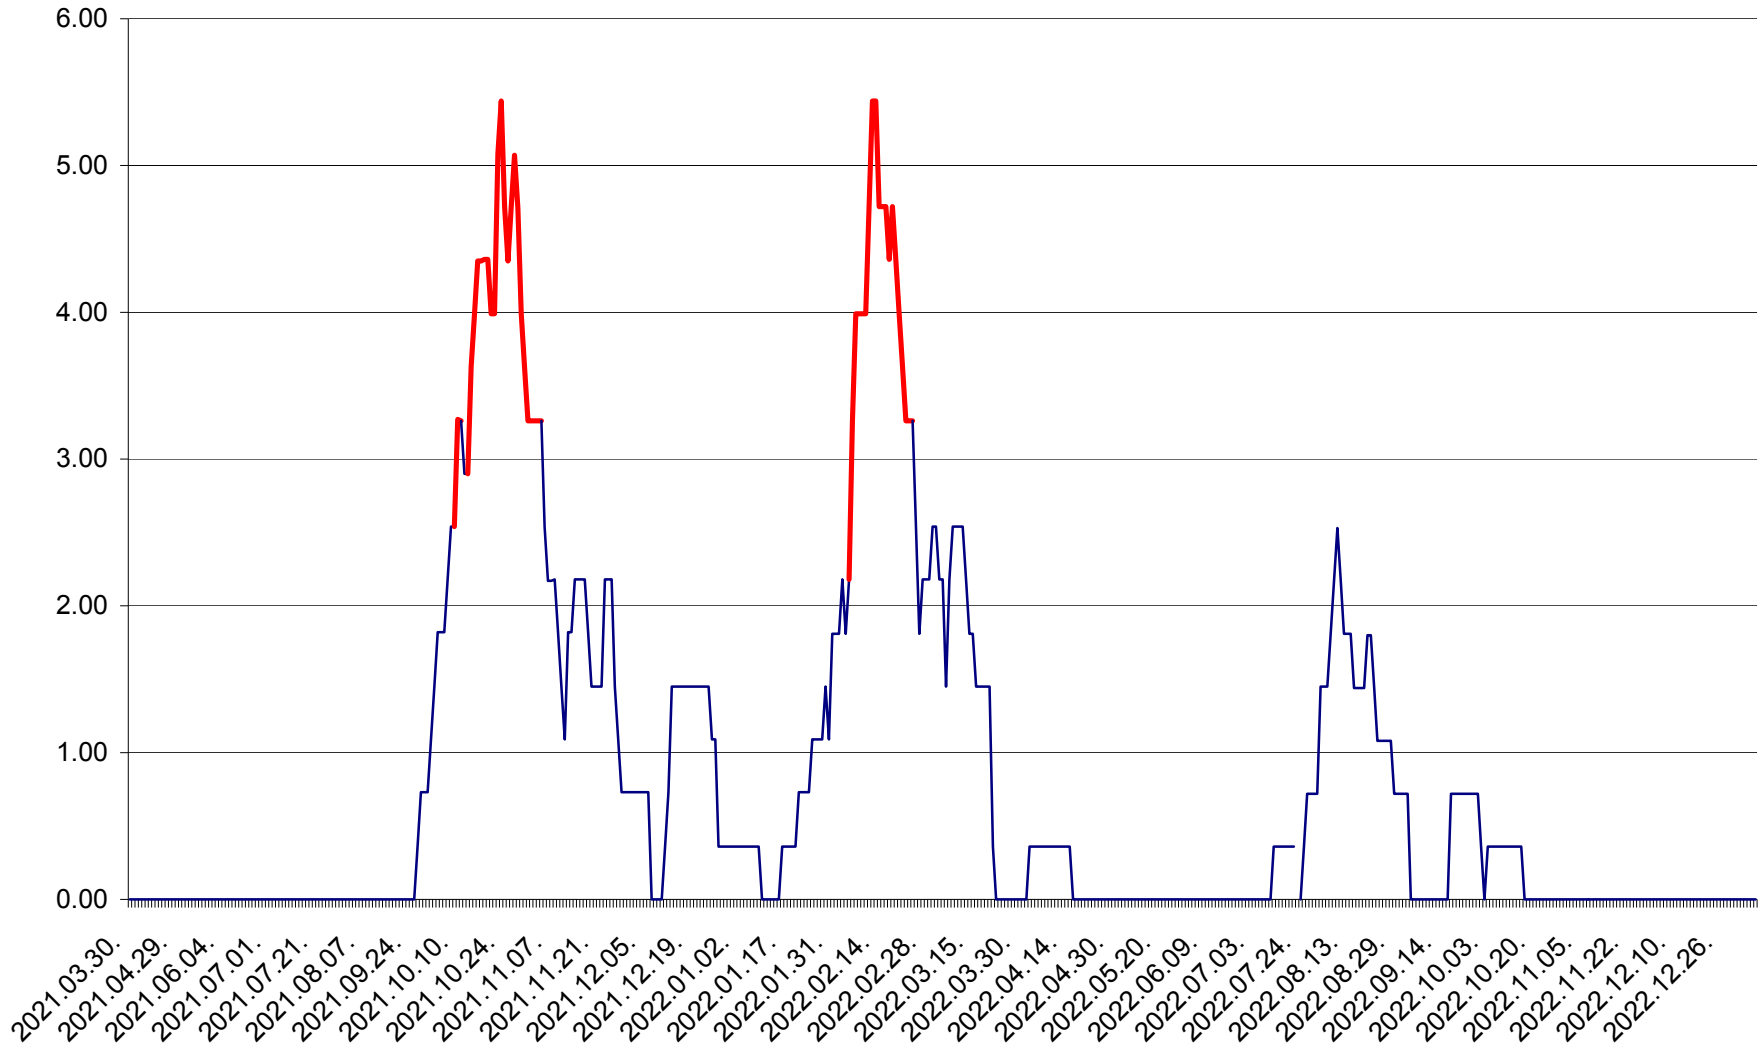

ATID - Evolutia incidentei cumulate pe 14 zile la ‰ de locuitori
2021.04.01. - 2023.01.05.

AVRĂMEȘTI - Evolutia incidentei cumulate pe 14 zile la ‰ de locuitori
2021.04.01. - 2023.01.05.

ORAȘ BĂILE TUȘNAD - Evoluția incidenței cumulate pe 14 zile la ‰ de locuitori
2021.04.01. - 2023.01.05.

ORAȘ BĂLAN - Evolutia incidentei cumulate pe 14 zile la ‰ de locuitori
2021.04.01. - 2023.01.05.

BILBOR - Evolutia incidentei cumulate pe 14 zile la ‰ de locuitori
2021.04.01. - 2023.01.05.

ORAȘ BORSEC - Evolutia incidentei cumulate pe 14 zile la ‰ de locuitori
2021.04.01. - 2023.01.05.

BRĂDEȘTI - Evolutia incidentei cumulate pe 14 zile la ‰ de locuitori
2021.04.01. - 2023.01.05.

CĂPÂLNIȚA - Evolutia incidentei cumulate pe 14 zile la ‰ de locuitori
2021.04.01. - 2023.01.05.

CÂRȚA - Evolutia incidentei cumulate pe 14 zile la ‰ de locuitori
2021.04.01. - 2023.01.05.