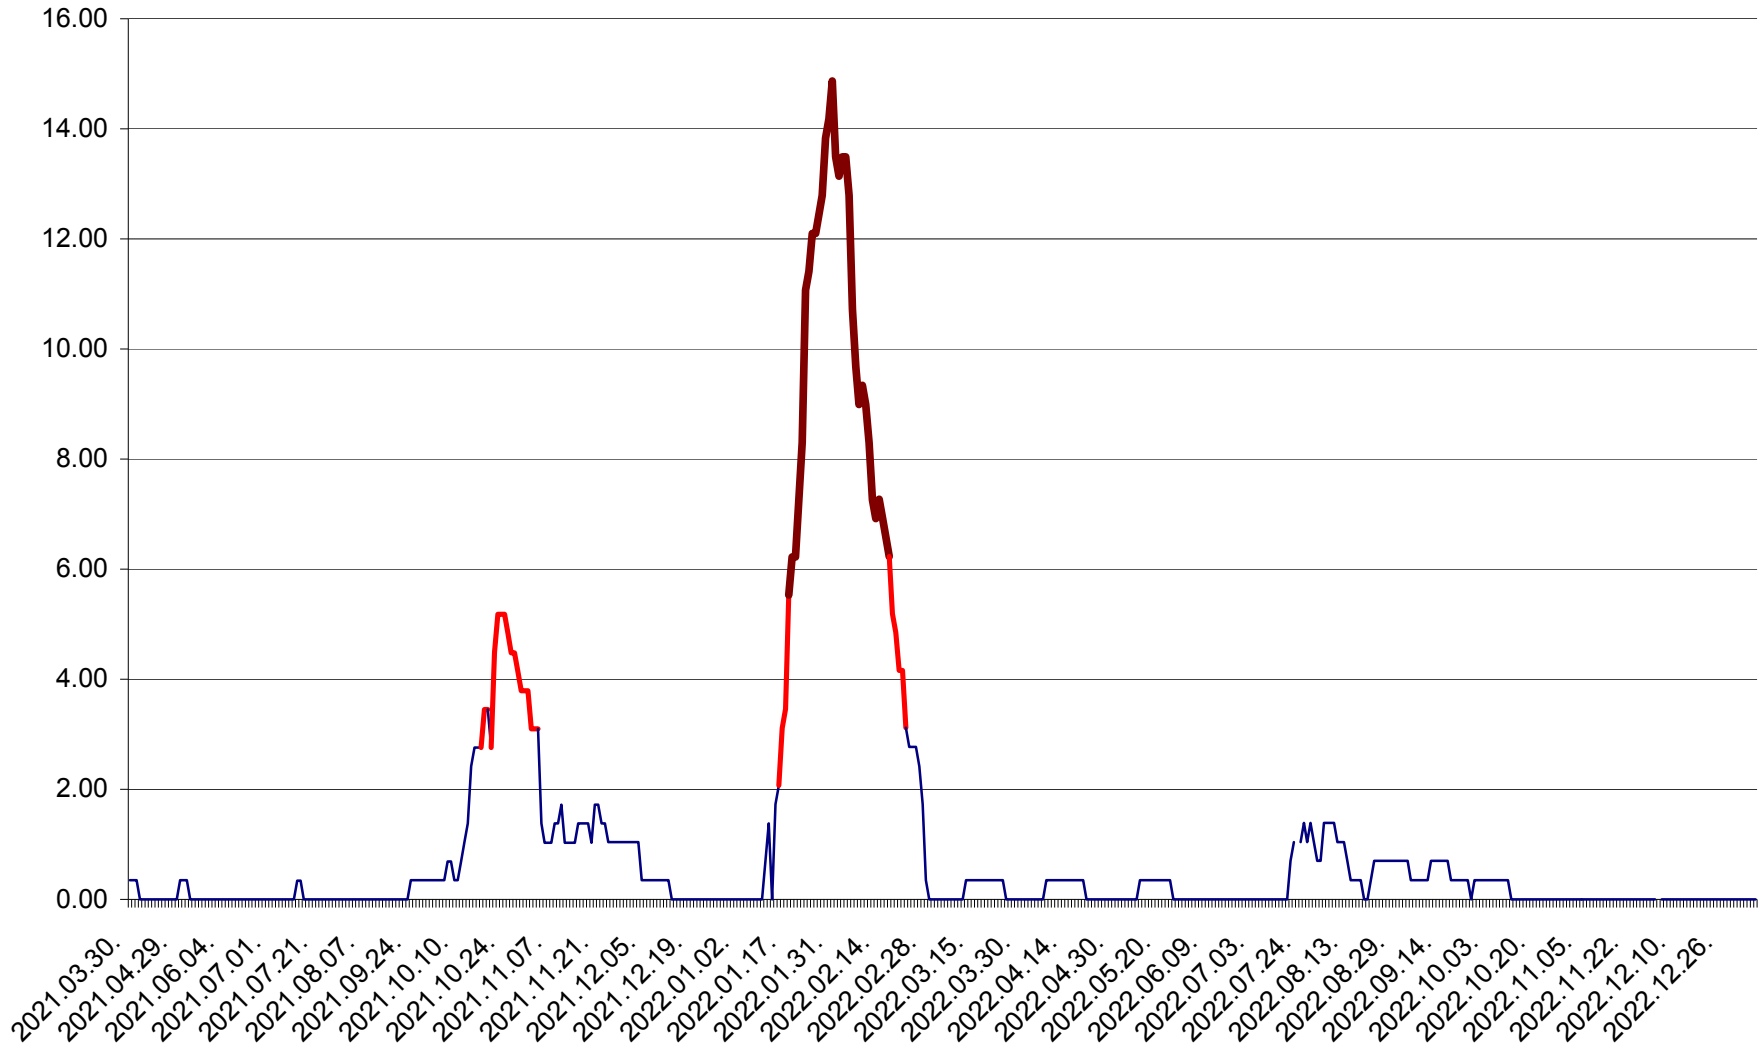

ORAȘ BĂLAN - Evolutia incidentei cumulate pe 14 zile la ‰ de locuitori
2021.04.01. - 2023.01.05.

BILBOR - Evolutia incidentei cumulate pe 14 zile la ‰ de locuitori
2021.04.01. - 2023.01.05.

ORAȘ BORSEC - Evolutia incidentei cumulate pe 14 zile la ‰ de locuitori
2021.04.01. - 2023.01.05.

BRĂDEȘTI - Evolutia incidentei cumulate pe 14 zile la ‰ de locuitori
2021.04.01. - 2023.01.05.

CĂPÂLNIȚA - Evolutia incidentei cumulate pe 14 zile la ‰ de locuitori
2021.04.01. - 2023.01.05.

CÂRȚA - Evolutia incidentei cumulate pe 14 zile la ‰ de locuitori
2021.04.01. - 2023.01.05.

CICEU - Evolutia incidentei cumulate pe 14 zile la ‰ de locuitori
2021.04.01. - 2023.01.05.

CIUCSÂNGEORGIU - Evolutia incidentei cumulate pe 14 zile la ‰ de locuitori
2021.04.01. - 2023.01.05.

CIUMANI - Evolutia incidentei cumulate pe 14 zile la ‰ de locuitori
2021.04.01. - 2023.01.05.

CORBU - Evolutia incidentei cumulate pe 14 zile la ‰ de locuitori
2021.04.01. - 2023.01.05.

CORUND - Evolutia incidentei cumulate pe 14 zile la ‰ de locuitori
2021.04.01. - 2023.01.05.

COZMENI - Evolutia incidentei cumulate pe 14 zile la ‰ de locuitori
2021.04.01. - 2023.01.05.