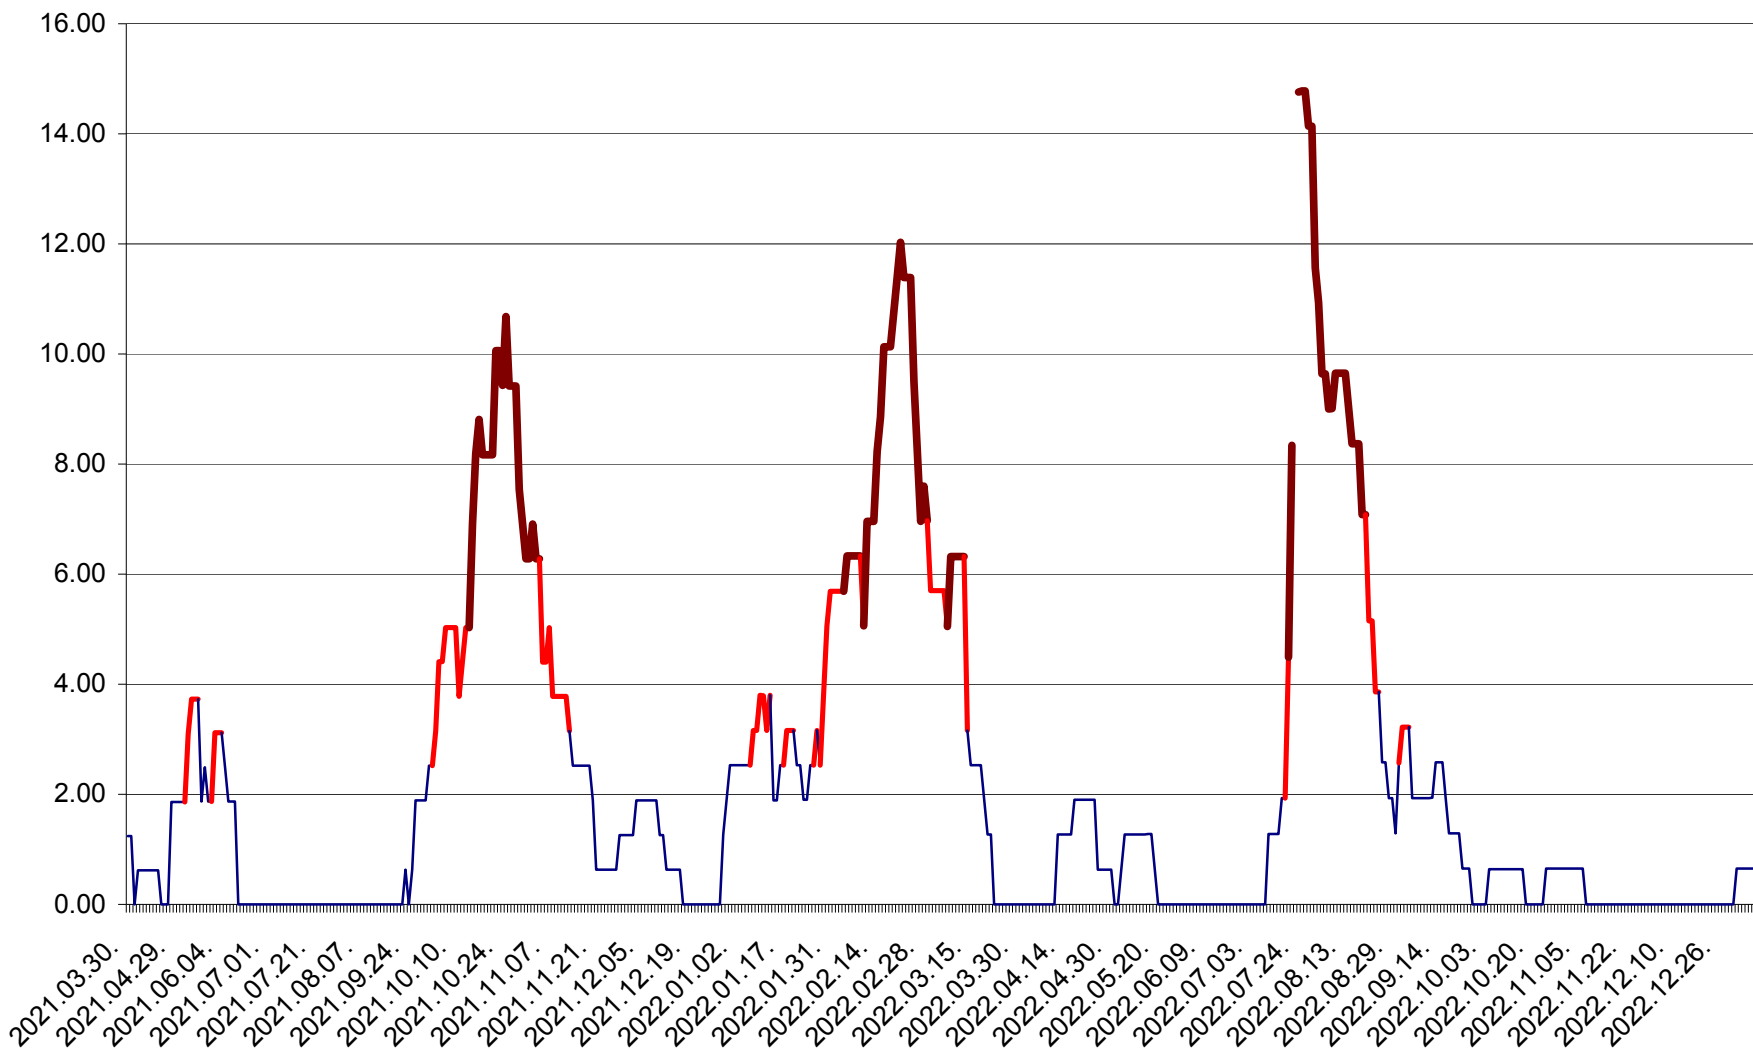

ATID - Evolutia incidentei cumulate pe 14 zile la ‰ de locuitori
2021.04.01. - 2023.01.05.

AVRĂMEȘTI - Evolutia incidentei cumulate pe 14 zile la ‰ de locuitori
2021.04.01. - 2023.01.05.

ORAȘ BĂILE TUȘNAD - Evoluția incidenței cumulate pe 14 zile la ‰ de locuitori
2021.04.01. - 2023.01.05.

ORAȘ BĂLAN - Evolutia incidentei cumulate pe 14 zile la ‰ de locuitori
2021.04.01. - 2023.01.05.

BILBOR - Evolutia incidentei cumulate pe 14 zile la ‰ de locuitori
2021.04.01. - 2023.01.05.

ORAȘ BORSEC - Evolutia incidentei cumulate pe 14 zile la ‰ de locuitori
2021.04.01. - 2023.01.05.

BRĂDEȘTI - Evolutia incidentei cumulate pe 14 zile la ‰ de locuitori
2021.04.01. - 2023.01.05.

CĂPÂLNIȚA - Evolutia incidentei cumulate pe 14 zile la ‰ de locuitori
2021.04.01. - 2023.01.05.

CÂRȚA - Evolutia incidentei cumulate pe 14 zile la ‰ de locuitori
2021.04.01. - 2023.01.05.