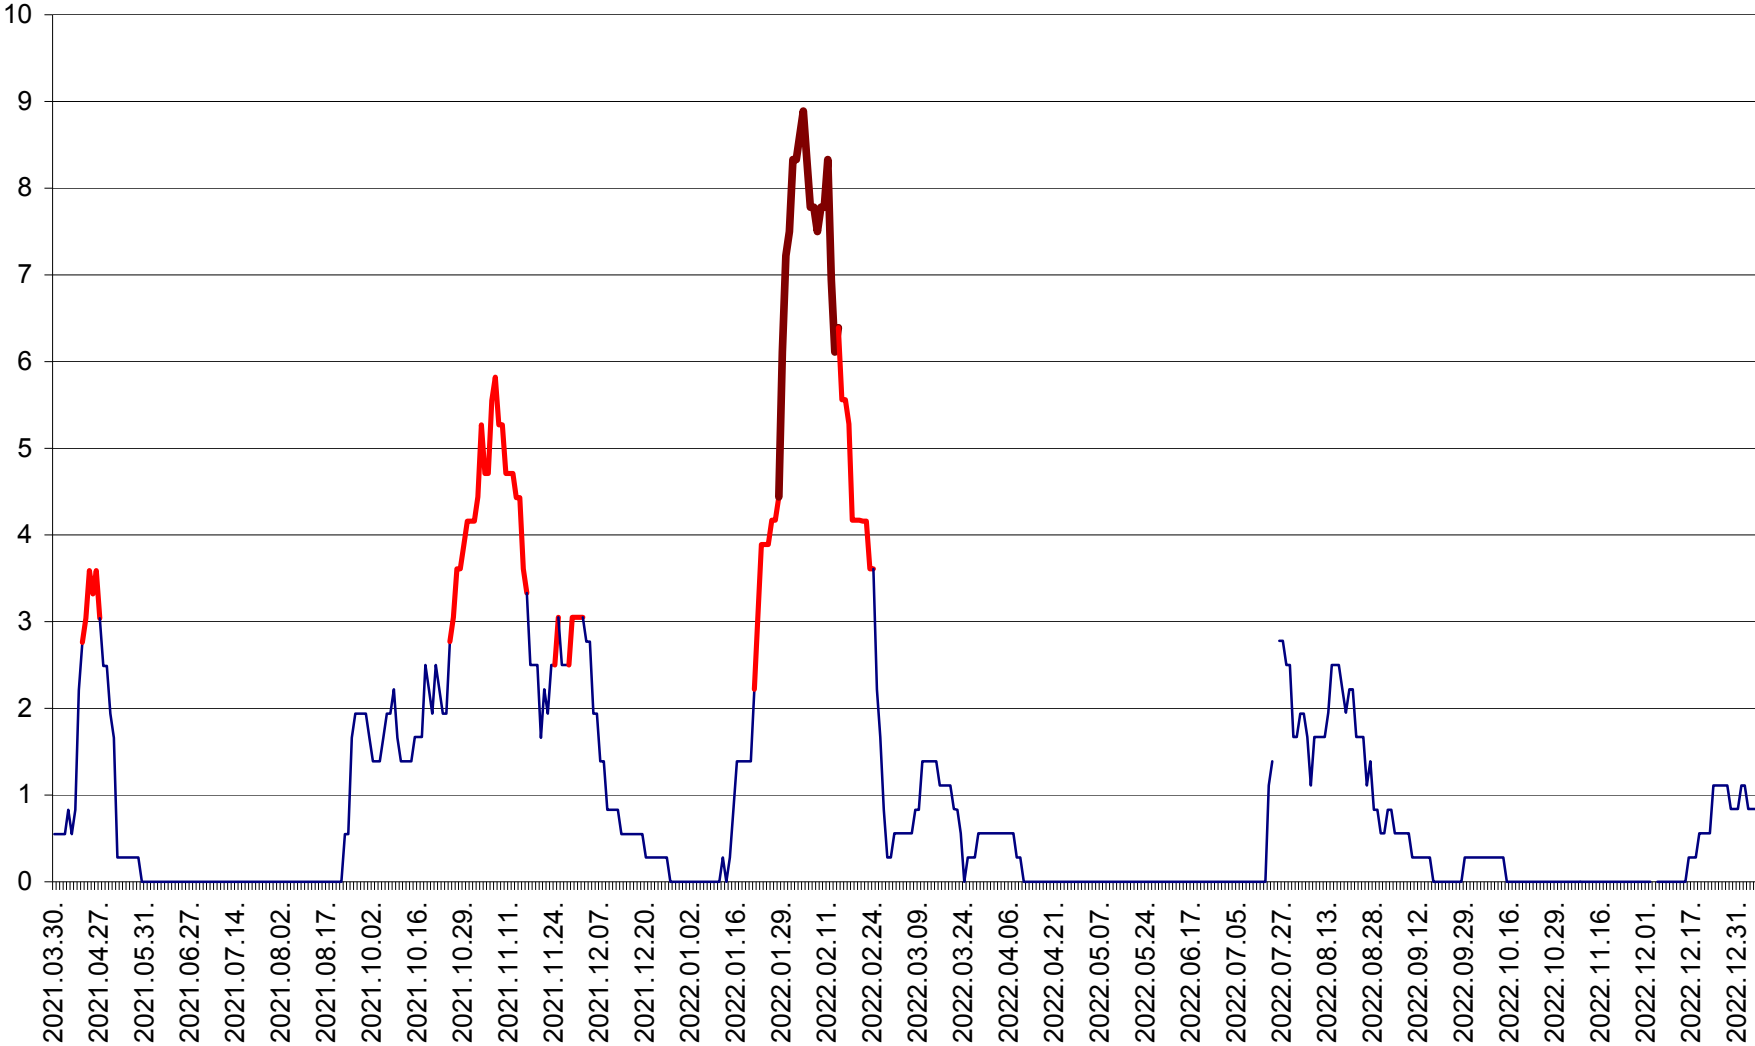

LELICENI - Evolutia incidentei cumulate pe 14 zile la ‰ de locuitori
2021.04.01. - 2023.01.05.

LUETA - Evolutia incidentei cumulate pe 14 zile la ‰ de locuitori
2021.04.01. - 2023.01.05.

LUNCA DE JOS - Evolutia incidentei cumulate pe 14 zile la ‰ de locuitori
2021.04.01. - 2023.01.05.

LUNCA DE SUS - Evolutia incidentei cumulate pe 14 zile la ‰ de locuitori
2021.04.01. - 2023.01.05.

LUPENI - Evolutia incidentei cumulate pe 14 zile la ‰ de locuitori
2021.04.01. - 2023.01.05.

MĂDĂRAȘ - Evolutia incidentei cumulate pe 14 zile la ‰ de locuitori
2021.04.01. - 2023.01.05.

MĂRTINIȘ - Evolutia incidentei cumulate pe 14 zile la ‰ de locuitori
2021.04.01. - 2023.01.05.

MEREȘTI - Evolutia incidentei cumulate pe 14 zile la ‰ de locuitori
2021.04.01. - 2023.01.05.

MUNICIPIUL MIERCUREA-CIUC - Evolutia incidentei cumulate pe 14 zile la ‰ de locuitori
2021.04.01. - 2023.01.05.

MIHĂILENI - Evolutia incidentei cumulate pe 14 zile la ‰ de locuitori
2021.04.01. - 2023.01.05.

MUGENI - Evolutia incidentei cumulate pe 14 zile la ‰ de locuitori
2021.04.01. - 2023.01.05.

OCLAND - Evolutia incidentei cumulate pe 14 zile la ‰ de locuitori
2021.04.01. - 2023.01.05.