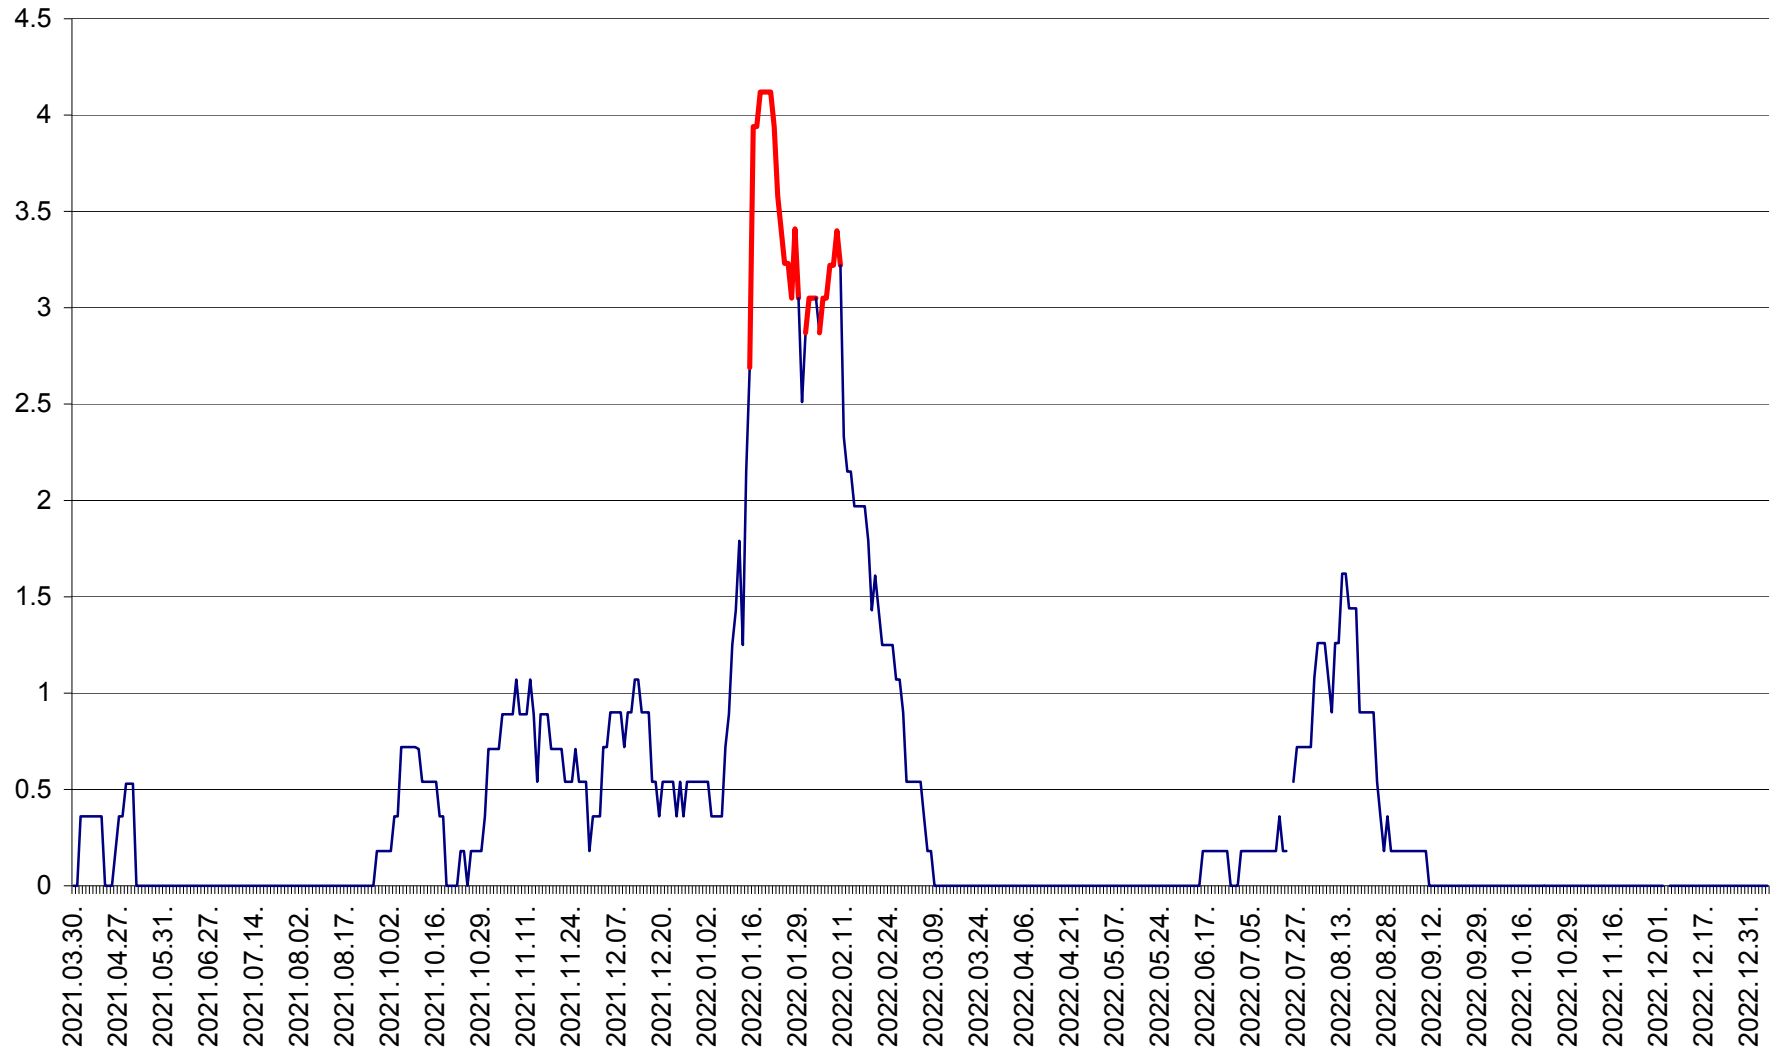

FELICENI - Evolutia incidentei cumulate pe 14 zile la ‰ de locuitori
2021.04.01. - 2023.01.05.

FRUMOASA - Evolutia incidentei cumulate pe 14 zile la ‰ de locuitori
2021.04.01. - 2023.01.05.

GĂLĂUȚAȘ - Evoluția incidenței cumulate pe 14 zile la ‰ de locuitori
2021.04.01. - 2023.01.05.

MUNICIPIUL GHEORGHENI - Evolutia incidentei cumulate pe 14 zile la % de locuitori
2021.04.01. - 2023.01.05.

JOSENI - Evolutia incidentei cumulate pe 14 zile la ‰ de locuitori
2021.04.01. - 2023.01.05.

LĂZAREA - Evolutia incidentei cumulate pe 14 zile la % de locuitori
2021.04.01. - 2023.01.05.

LELICENI - Evolutia incidentei cumulate pe 14 zile la ‰ de locuitori
2021.04.01. - 2023.01.05.

LUETA - Evolutia incidentei cumulate pe 14 zile la ‰ de locuitori
2021.04.01. - 2023.01.05.

LUNCA DE JOS - Evolutia incidentei cumulate pe 14 zile la ‰ de locuitori
2021.04.01. - 2023.01.05.