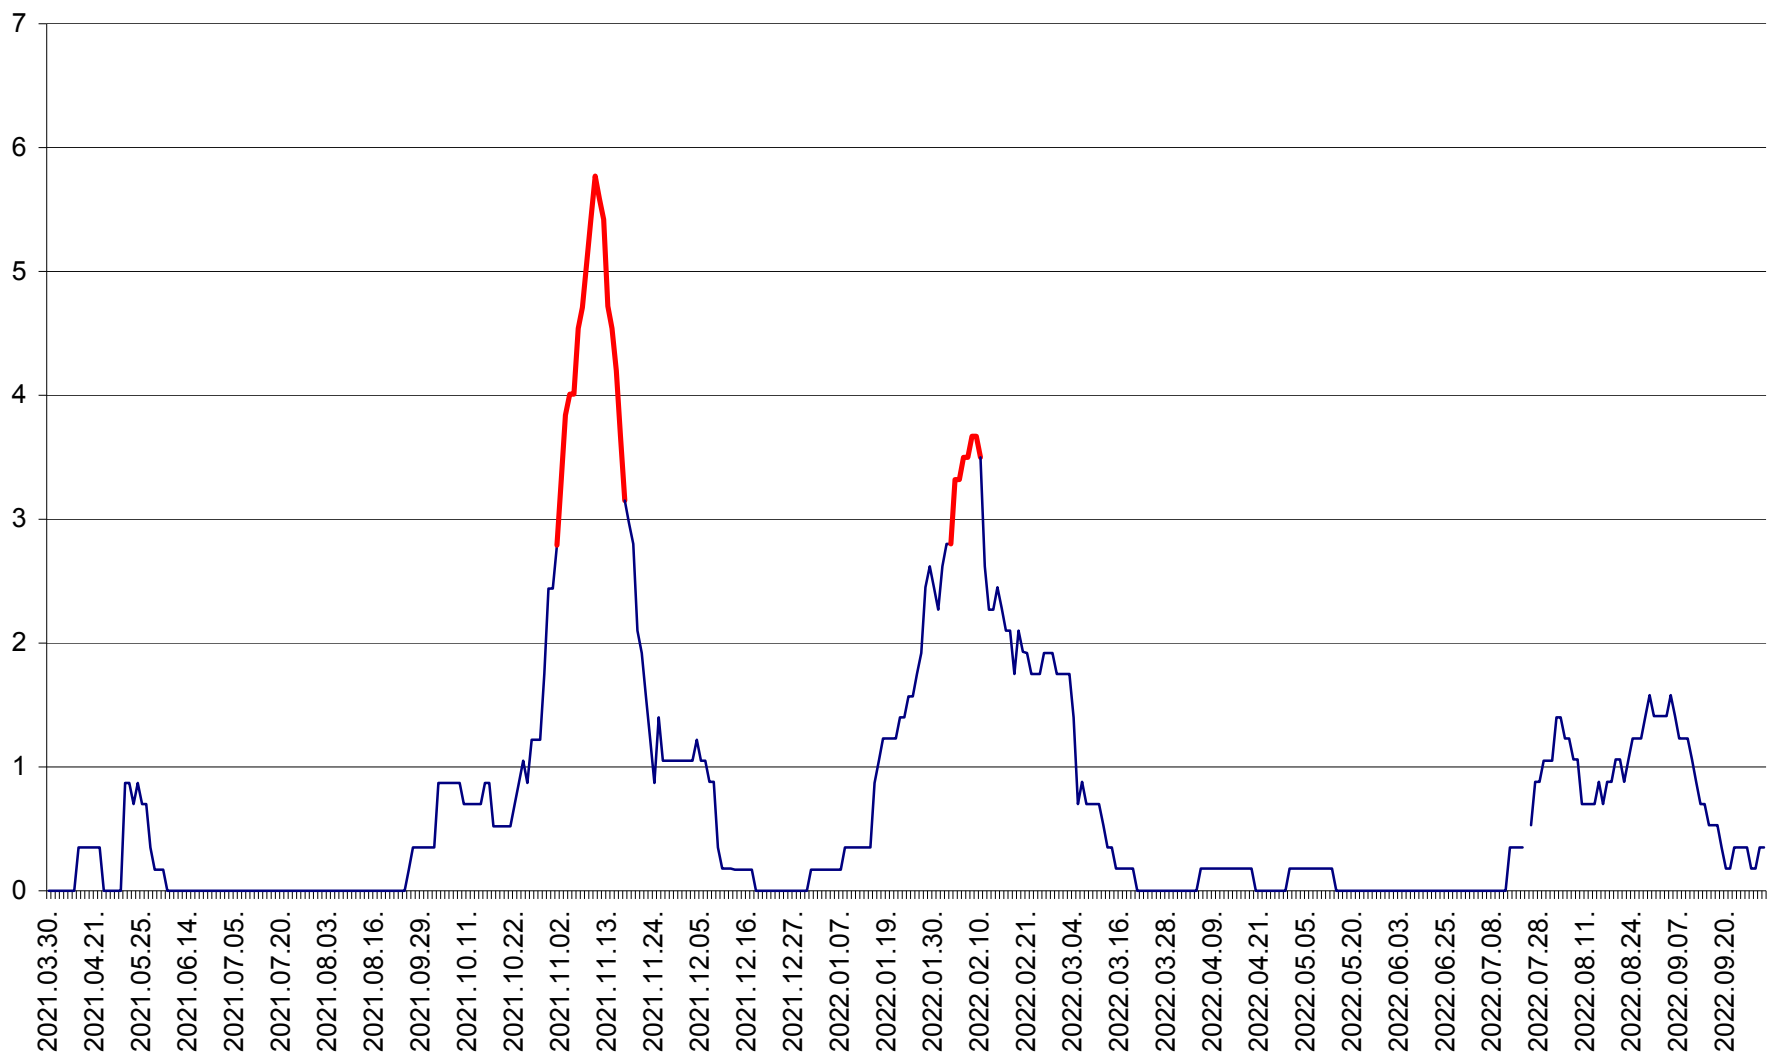

ORAȘ BĂLAN - Evoluția incidenței cumulate pe 14 zile la ‰ de locuitori
2021.04.01. - 2022.10.02.

BILBOR - Evolutia incidentei cumulate pe 14 zile la ‰ de locuitori
2021.04.01. - 2022.10.02.

ORAȘ BORSEC - Evolutia incidentei cumulate pe 14 zile la ‰ de locuitori
2021.04.01. - 2022.10.02.

CORBU - Evolutia incidentei cumulate pe 14 zile la ‰ de locuitori
2021.04.01. - 2022.10.02.

CORUND - Evolutia incidentei cumulate pe 14 zile la ‰ de locuitori
2021.04.01. - 2022.10.02.

COZMENI - Evolutia incidentei cumulate pe 14 zile la ‰ de locuitori
2021.04.01. - 2022.10.02.

ORAȘ CRISTURU SECUIESC - Evolutia incidentei cumulate pe 14 zile la ‰ de locuitori
2021.04.01. - 2022.10.02.

DĂNEȘTI - Evolutia incidentei cumulate pe 14 zile la ‰ de locuitori
2021.04.01. - 2022.10.02.

DÂRJIU - Evolutia incidentei cumulate pe 14 zile la ‰ de locuitori
2021.04.01. - 2022.10.02.

DEALU - Evolutia incidentei cumulate pe 14 zile la ‰ de locuitori
2021.04.01. - 2022.10.02.

DITRĂU - Evolutia incidentei cumulate pe 14 zile la ‰ de locuitori
2021.04.01. - 2022.10.02.