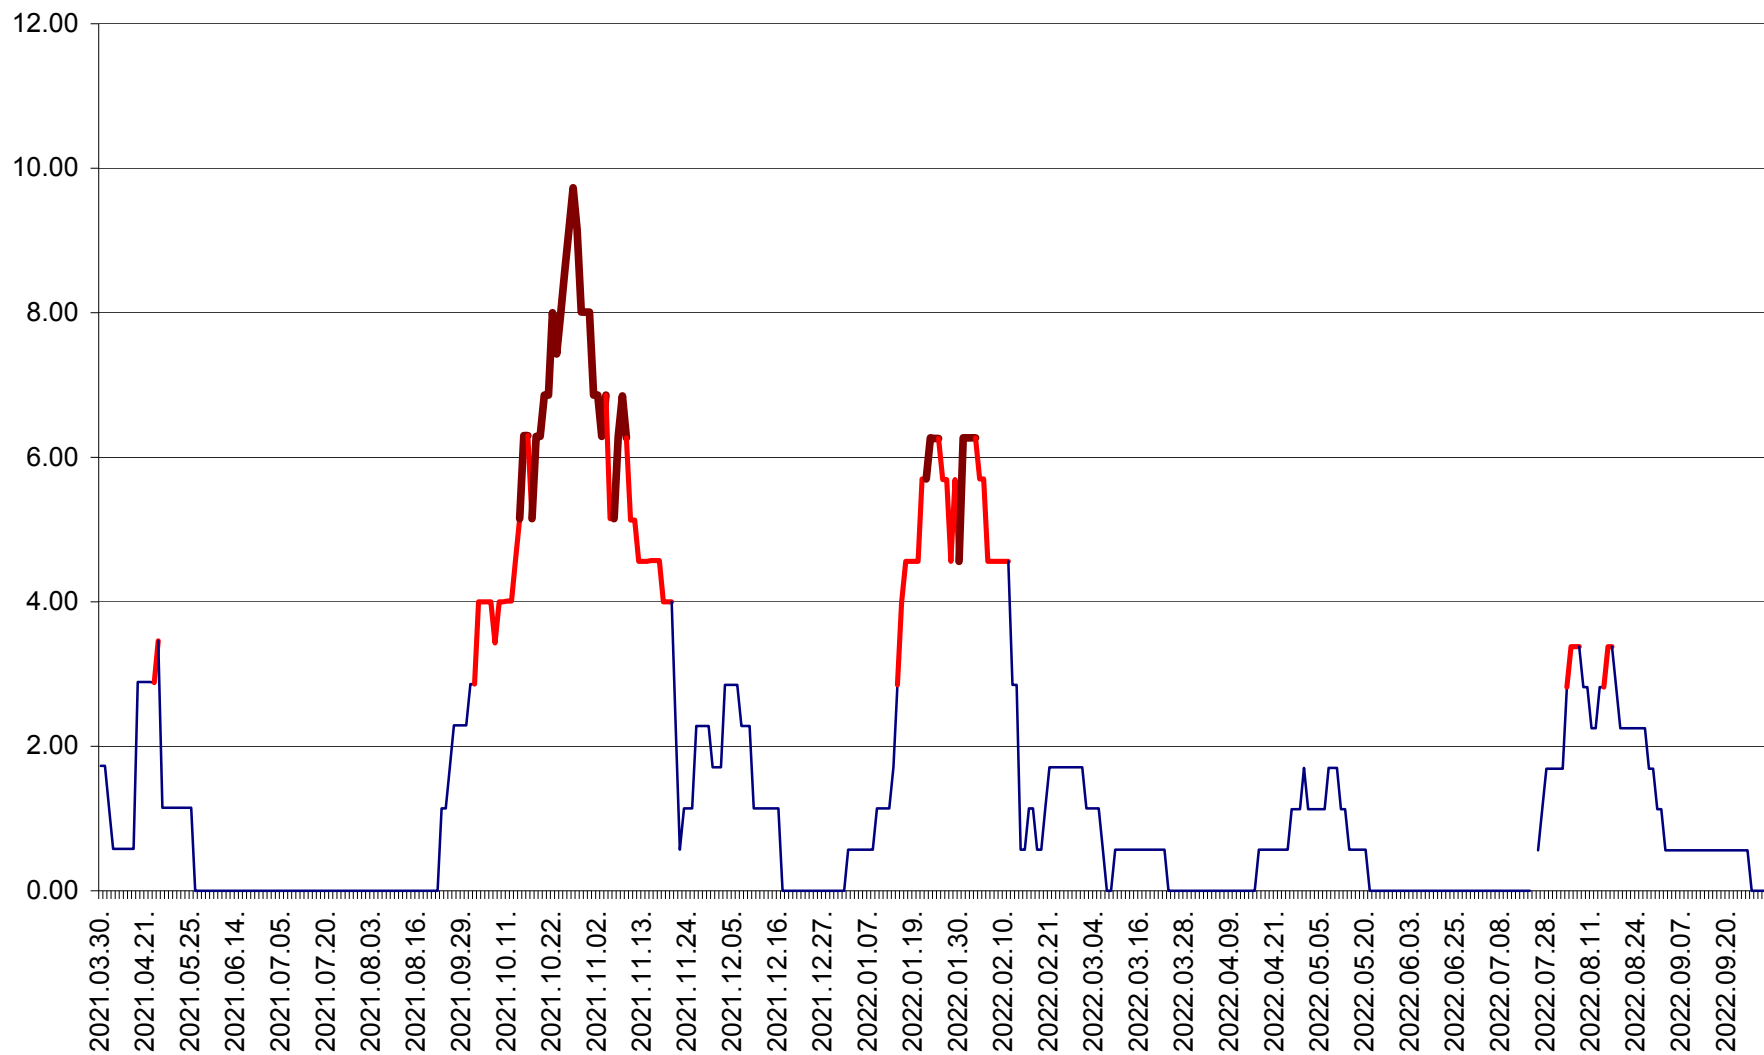

ȘIMONEȘTI - Evolutia incidentei cumulate pe 14 zile la ‰ de locuitori
2021.04.01. - 2022.10.02.

SUBCETATE - Evolutia incidentei cumulate pe 14 zile la ‰ de locuitori
2021.04.01. - 2022.10.02.

SUSENI - Evolutia incidentei cumulate pe 14 zile la ‰ de locuitori
2021.04.01. - 2022.10.02.

TOMEȘTI - Evolutia incidentei cumulate pe 14 zile la ‰ de locuitori
2021.04.01. - 2022.10.02.

MUNICIPIUL TOPLIȚA - Evolutia incidentei cumulate pe 14 zile la ‰ de locuitori
2021.04.01. - 2022.10.02.

TULGHEȘ - Evolutia incidentei cumulate pe 14 zile la ‰ de locuitori
2021.04.01. - 2022.10.02.

TUȘNAD - Evolutia incidentei cumulate pe 14 zile la ‰ de locuitori
2021.04.01. - 2022.10.02.

ULIEȘ - Evoluția incidenței cumulate pe 14 zile la ‰ de locuitori
2021.04.01. - 2022.10.02.

VĂRȘAG - Evolutia incidentei cumulate pe 14 zile la ‰ de locuitori
2021.04.01. - 2022.10.02.