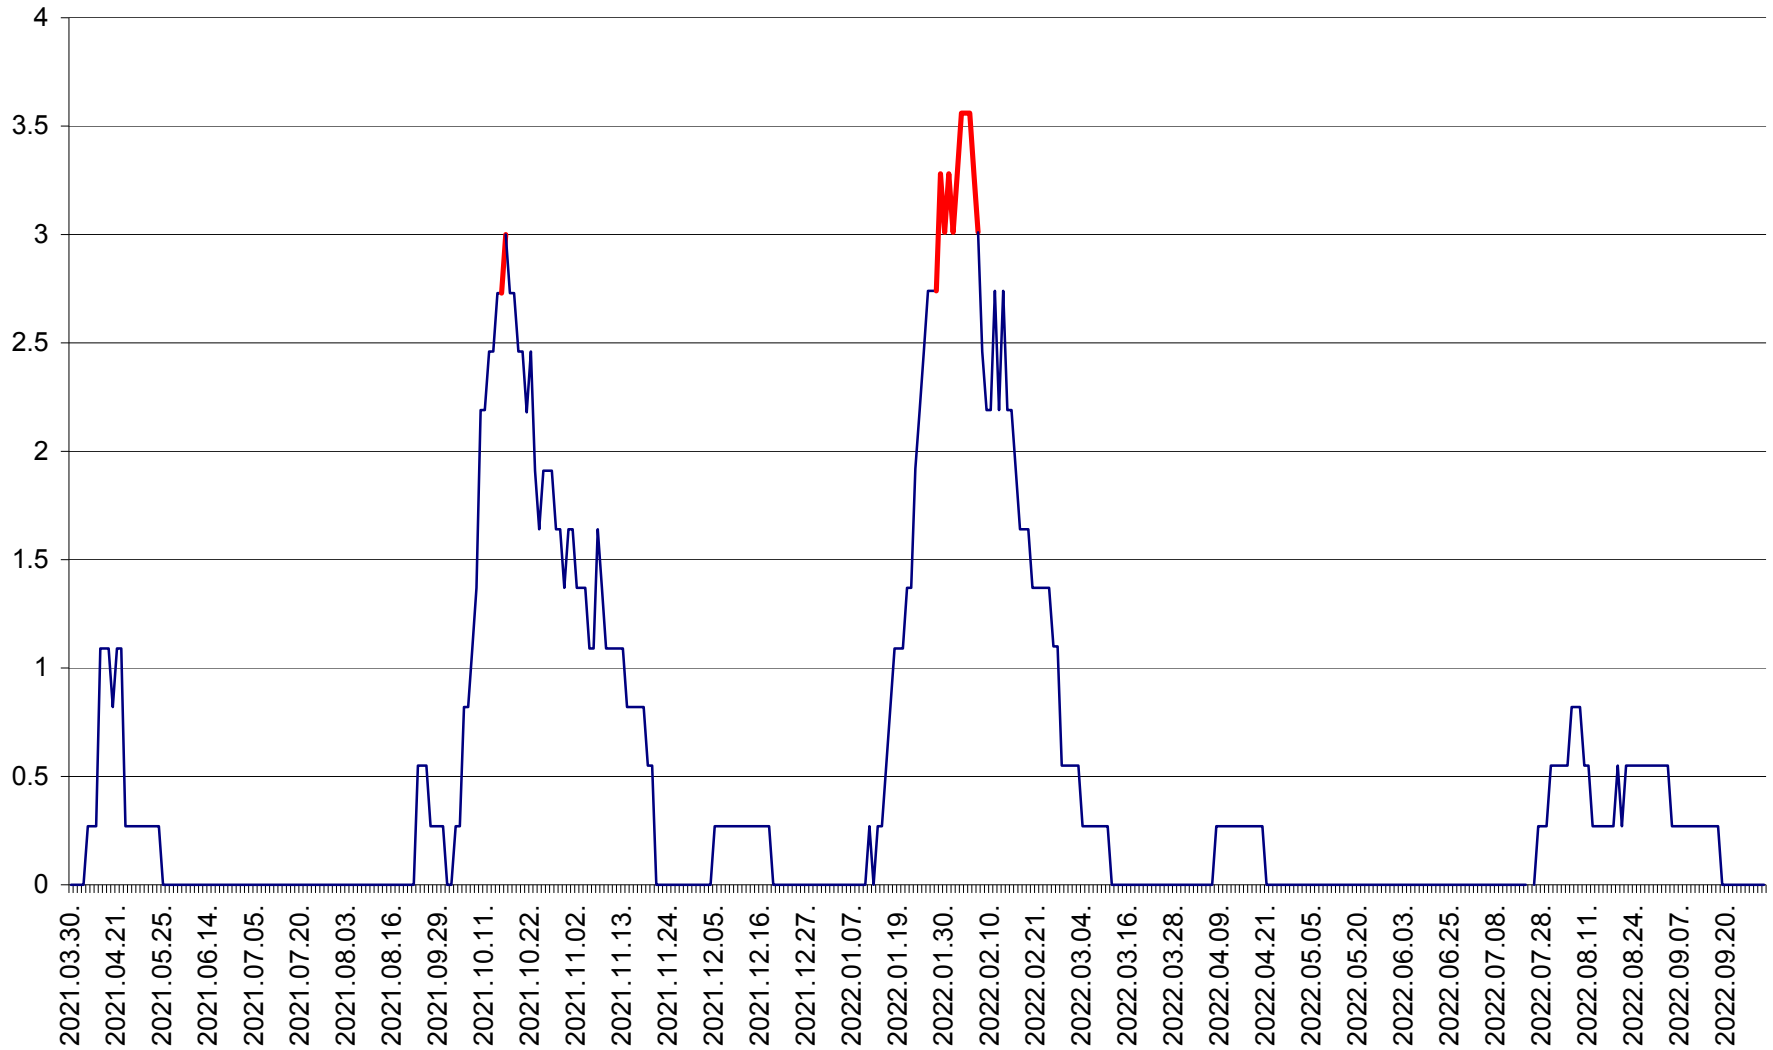

FELICENI - Evolutia incidentei cumulate pe 14 zile la % de locuitori
2021.04.01. - 2022.10.02.

FRUMOASA - Evolutia incidentei cumulate pe 14 zile la ‰ de locuitori
2021.04.01. - 2022.10.02.

GĂLĂUȚAȘ - Evoluția incidenței cumulate pe 14 zile la ‰ de locuitori
2021.04.01. - 2022.10.02.

MUNICIPIUL GHEORGHENI - Evolutia incidentei cumulate pe 14 zile la % de locuitori
2021.04.01. - 2022.10.02.

JOSENI - Evolutia incidentei cumulate pe 14 zile la ‰ de locuitori
2021.04.01. - 2022.10.02.

LĂZAREA - Evolutia incidentei cumulate pe 14 zile la % de locuitori
2021.04.01. - 2022.10.02.

LELICENI - Evolutia incidentei cumulate pe 14 zile la ‰ de locuitori
2021.04.01. - 2022.10.02.

LUETA - Evolutia incidentei cumulate pe 14 zile la ‰ de locuitori
2021.04.01. - 2022.10.02.

LUNCA DE JOS - Evolutia incidentei cumulate pe 14 zile la ‰ de locuitori
2021.04.01. - 2022.10.02.