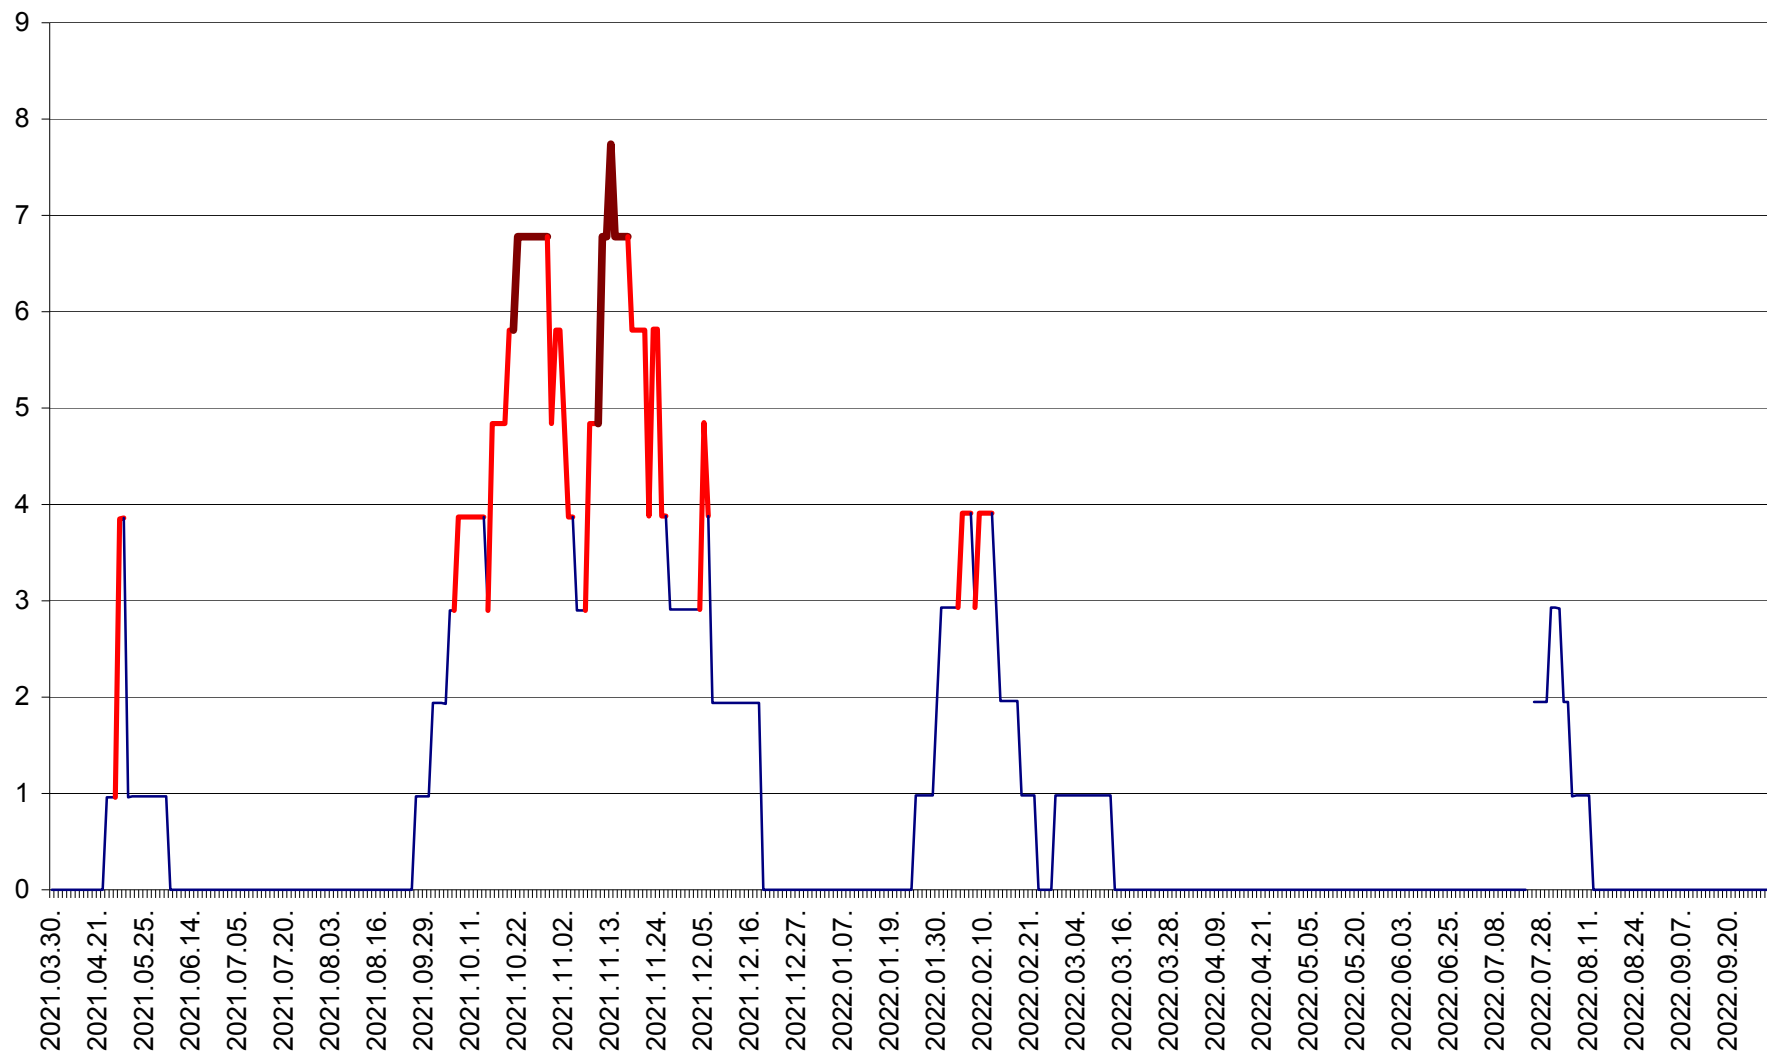

DEALU - Evolutia incidentei cumulate pe 14 zile la ‰ de locuitori
2021.04.01. - 2022.10.02.