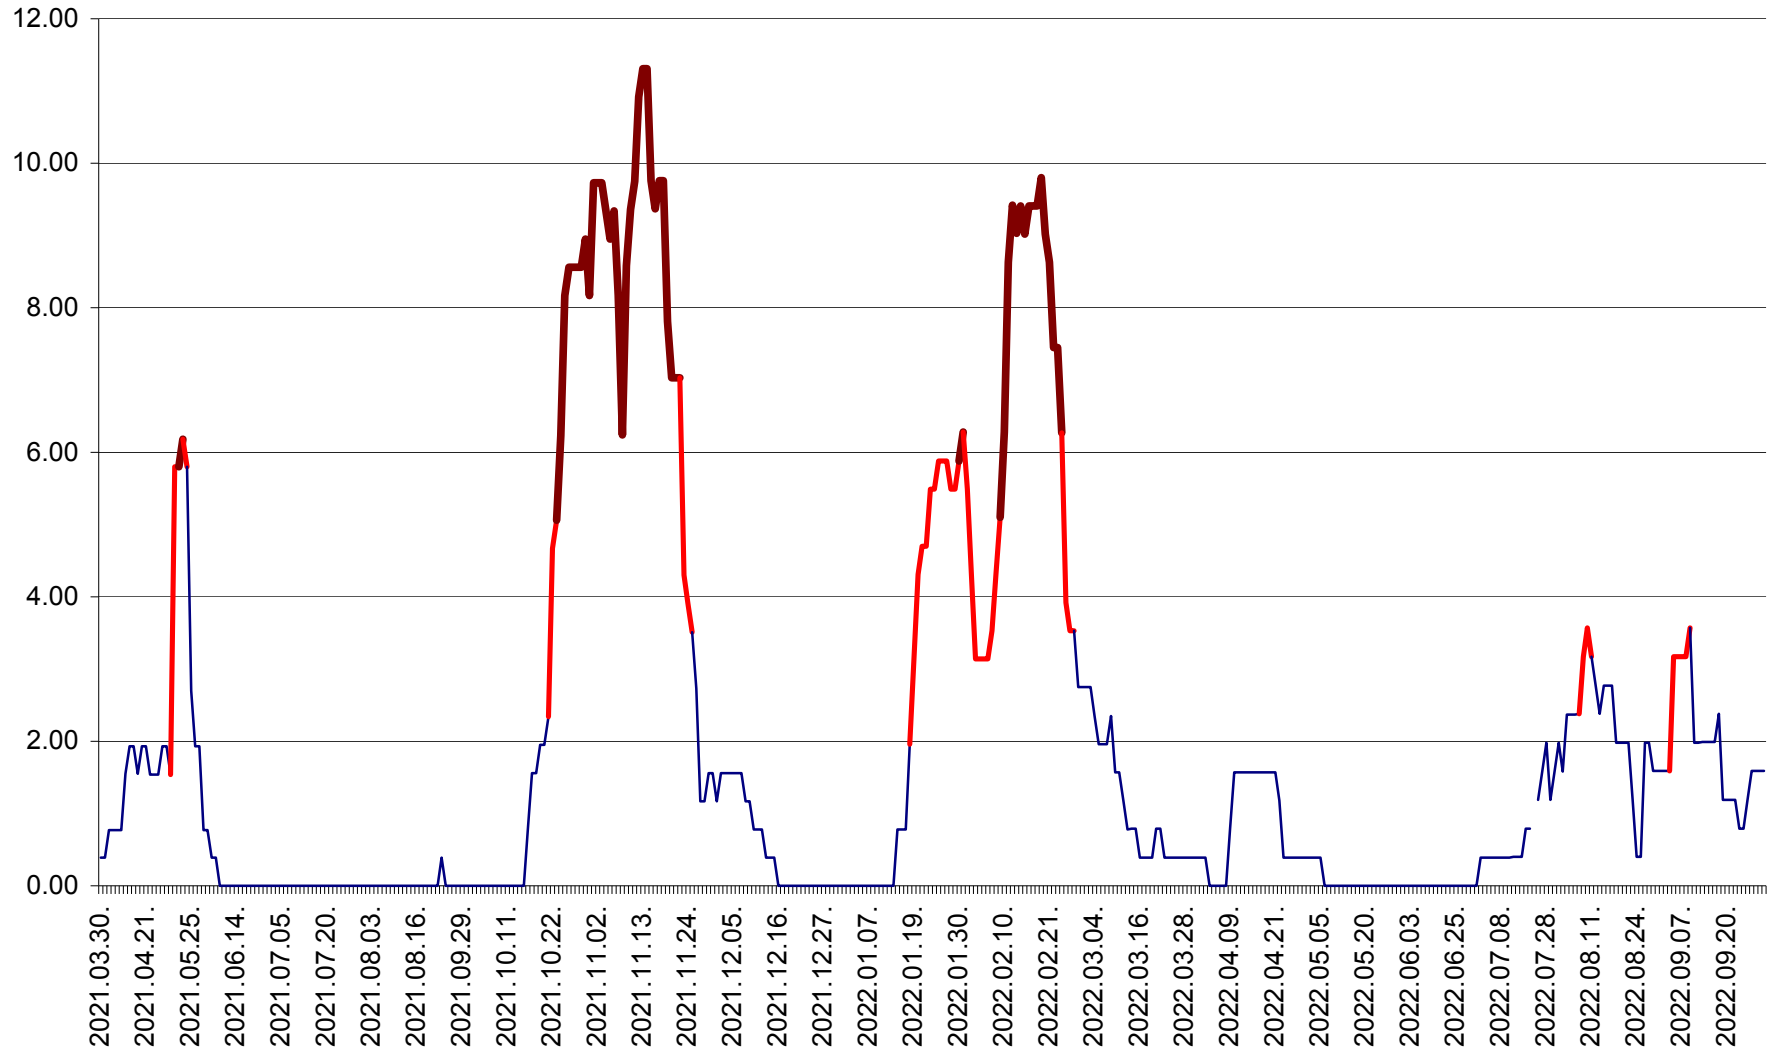

ATID - Evolutia incidentei cumulate pe 14 zile la % de locuitori
2021.04.01. - 2022.10.02.

AVRĂMEȘTI - Evolutia incidentei cumulate pe 14 zile la ‰ de locuitori
2021.04.01. - 2022.10.02.

ORAȘ BĂILE TUȘNAD - Evoluția incidenței cumulate pe 14 zile la ‰ de locuitori
2021.04.01. - 2022.10.02.

ORAȘ BĂLAN - Evoluția incidenței cumulate pe 14 zile la ‰ de locuitori
2021.04.01. - 2022.10.02.

BILBOR - Evolutia incidentei cumulate pe 14 zile la ‰ de locuitori
2021.04.01. - 2022.10.02.

ORAȘ BORSEC - Evolutia incidentei cumulate pe 14 zile la ‰ de locuitori
2021.04.01. - 2022.10.02.

BRĂDEȘTI - Evolutia incidentei cumulate pe 14 zile la ‰ de locuitori
2021.04.01. - 2022.10.02.

CĂPÂLNIȚA - Evolutia incidentei cumulate pe 14 zile la ‰ de locuitori
2021.04.01. - 2022.10.02.

CÂRȚA - Evolutia incidentei cumulate pe 14 zile la ‰ de locuitori
2021.04.01. - 2022.10.02.