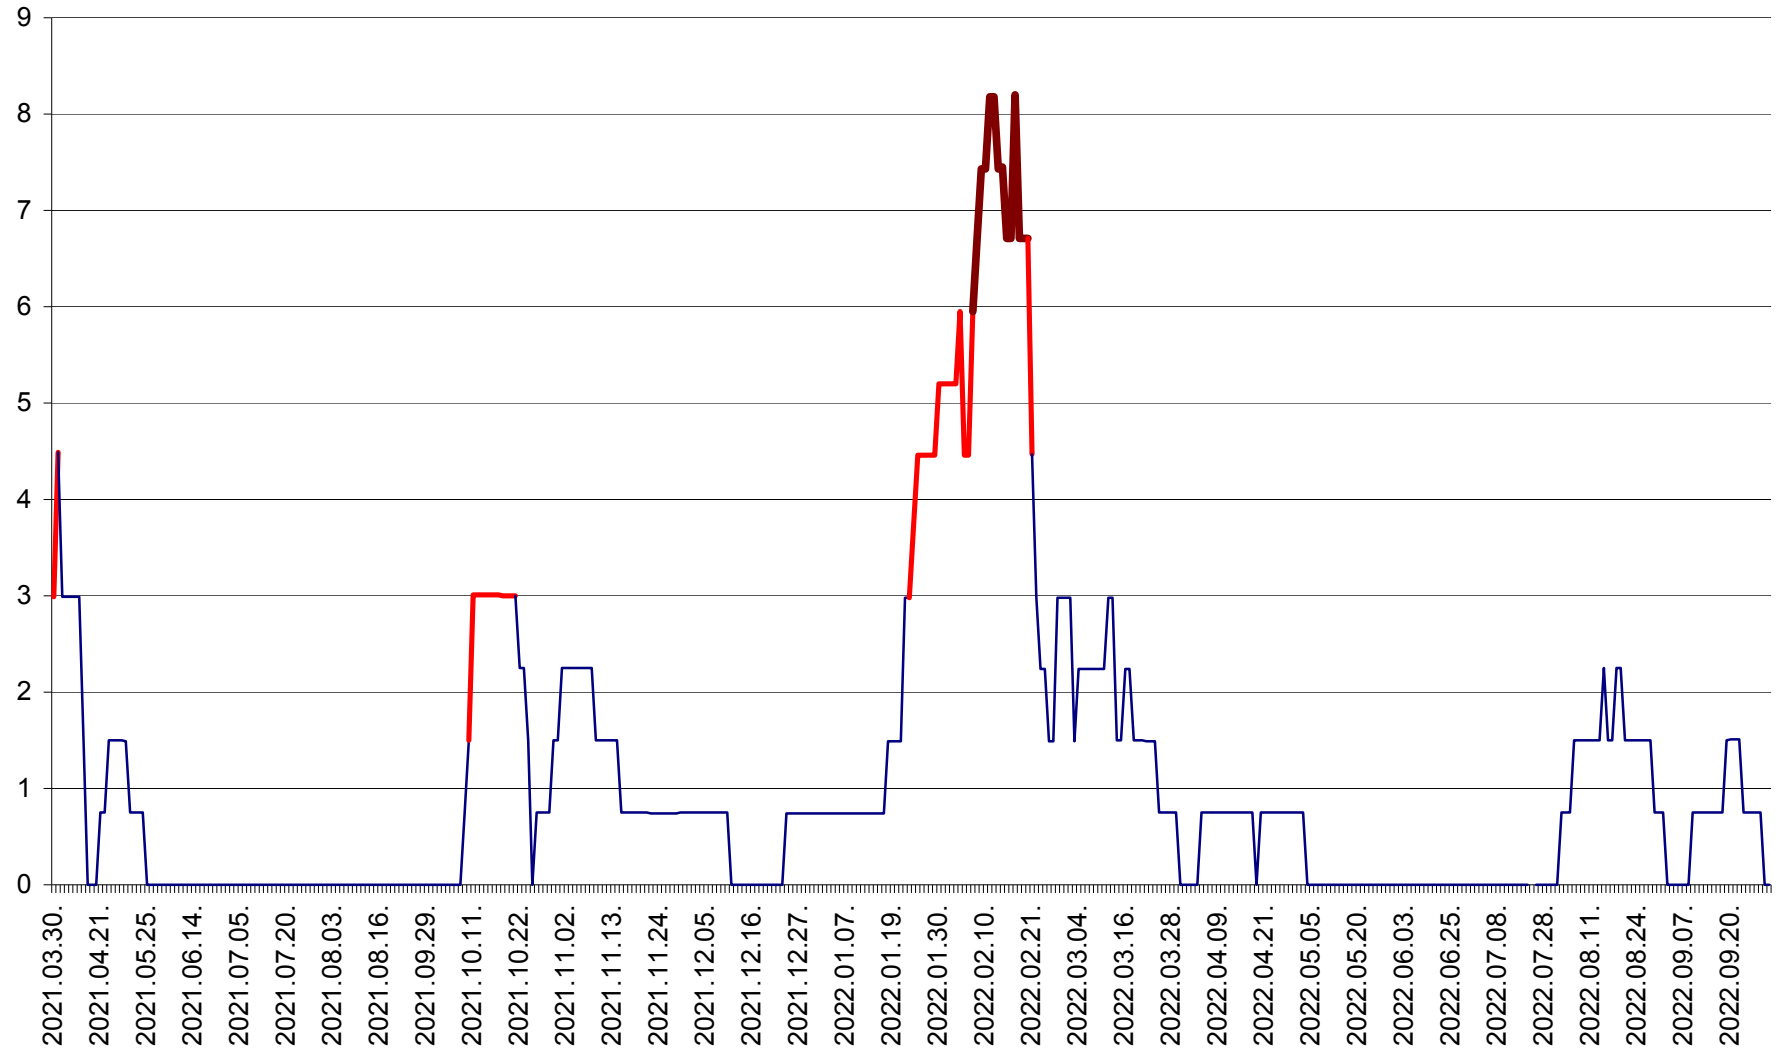

LELICENI - Evolutia incidentei cumulate pe 14 zile la ‰ de locuitori
2021.04.01. - 2022.10.02.

LUETA - Evolutia incidentei cumulate pe 14 zile la ‰ de locuitori
2021.04.01. - 2022.10.02.

LUNCA DE JOS - Evolutia incidentei cumulate pe 14 zile la ‰ de locuitori
2021.04.01. - 2022.10.02.

LUNCA DE SUS - Evolutia incidentei cumulate pe 14 zile la ‰ de locuitori
2021.04.01. - 2022.10.02.

LUPENI - Evolutia incidentei cumulate pe 14 zile la ‰ de locuitori
2021.04.01. - 2022.10.02.

MĂDĂRAȘ - Evolutia incidentei cumulate pe 14 zile la ‰ de locuitori
2021.04.01. - 2022.10.02.

MĂRTINIȘ - Evolutia incidentei cumulate pe 14 zile la % de locuitori
2021.04.01. - 2022.10.02.

MEREȘTI - Evolutia incidentei cumulate pe 14 zile la % de locuitori
2021.04.01. - 2022.10.02.

MUNICIPIUL MIERCUREA-CIUC - Evolutia incidentei cumulate pe 14 zile la ‰ de locuitori
2021.04.01. - 2022.10.02.