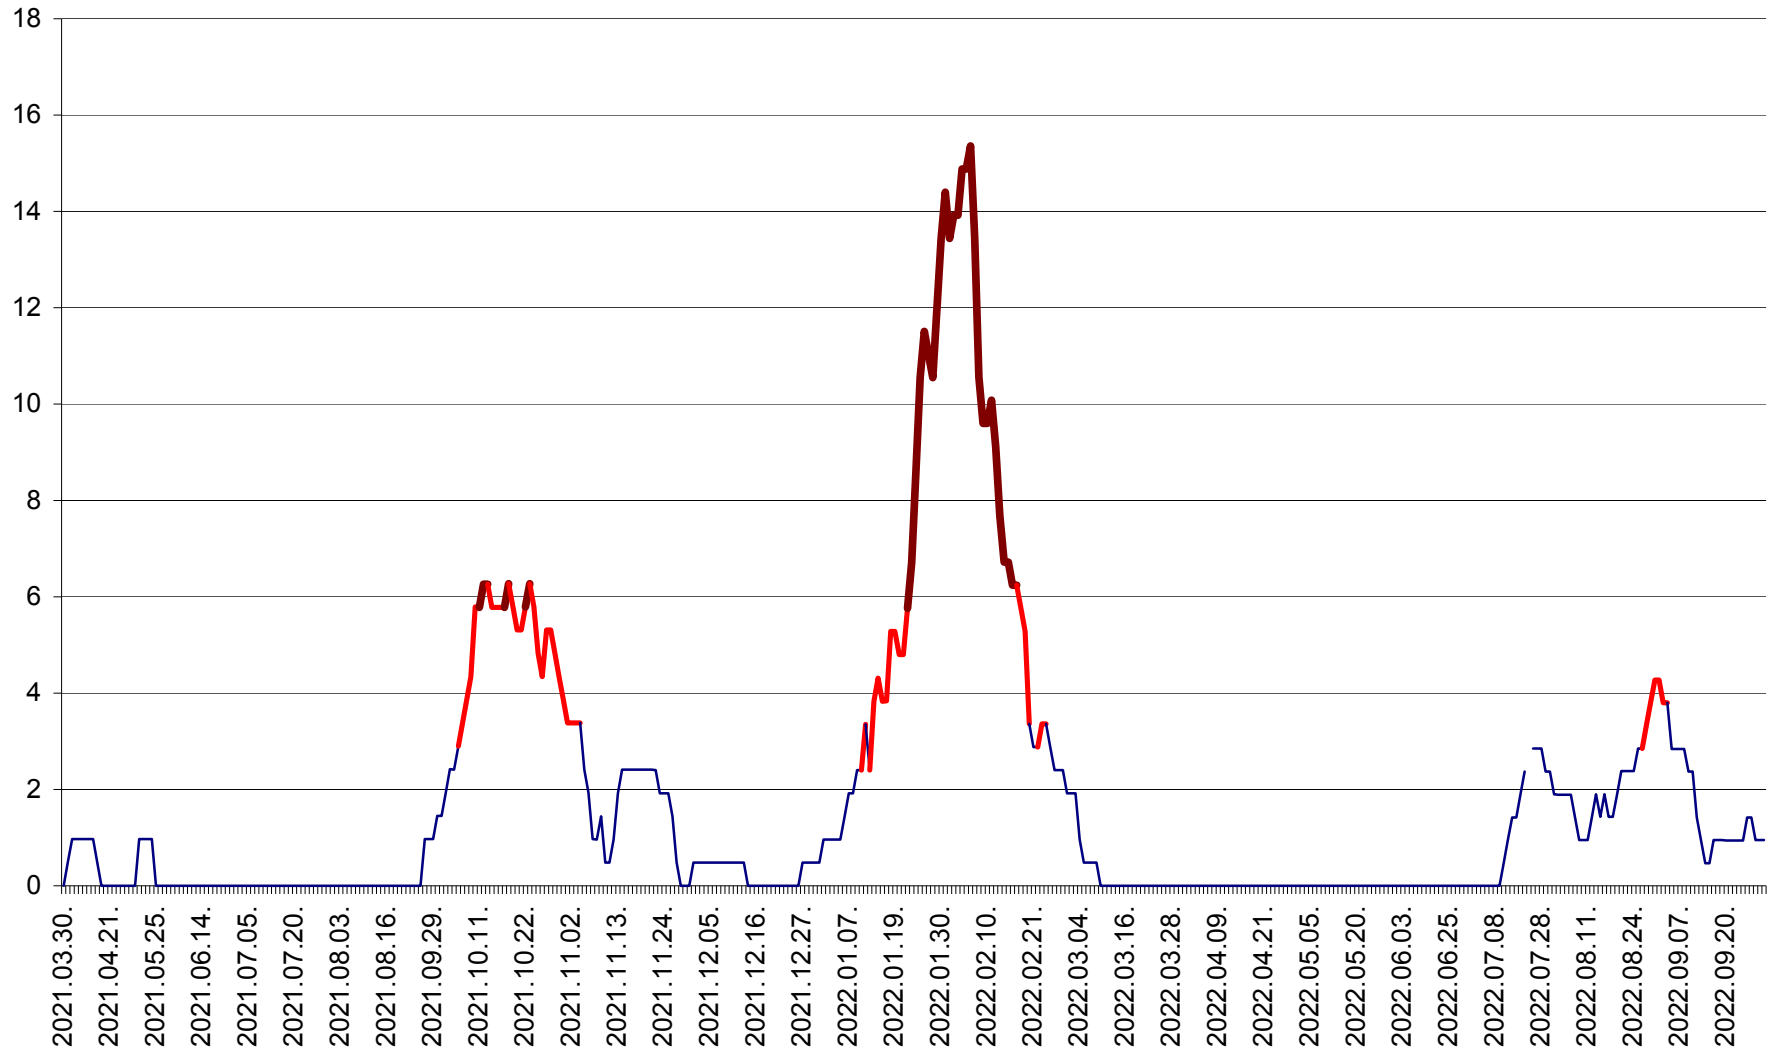

MĂRTINIȘ - Evolutia incidentei cumulate pe 14 zile la % de locuitori
2021.04.01. - 2022.10.02.

MEREȘTI - Evolutia incidentei cumulate pe 14 zile la % de locuitori
2021.04.01. - 2022.10.02.

MUNICIPIUL MIERCUREA-CIUC - Evolutia incidentei cumulate pe 14 zile la ‰ de locuitori
2021.04.01. - 2022.10.02.

MIHĂILENI - Evolutia incidentei cumulate pe 14 zile la ‰ de locuitori
2021.04.01. - 2022.10.02.

MUGENI - Evolutia incidentei cumulate pe 14 zile la ‰ de locuitori
2021.04.01. - 2022.10.02.

OCLAND - Evolutia incidentei cumulate pe 14 zile la ‰ de locuitori
2021.04.01. - 2022.10.02.

MUNICIPIUL ODORHEIU SECUIESC - Evolutia incidentei cumulate pe 14 zile la ‰ de locuitori
2021.04.01. - 2022.10.02.

PĂULENI-CIUC - Evolutia incidentei cumulate pe 14 zile la ‰ de locuitori
2021.04.01. - 2022.10.02.