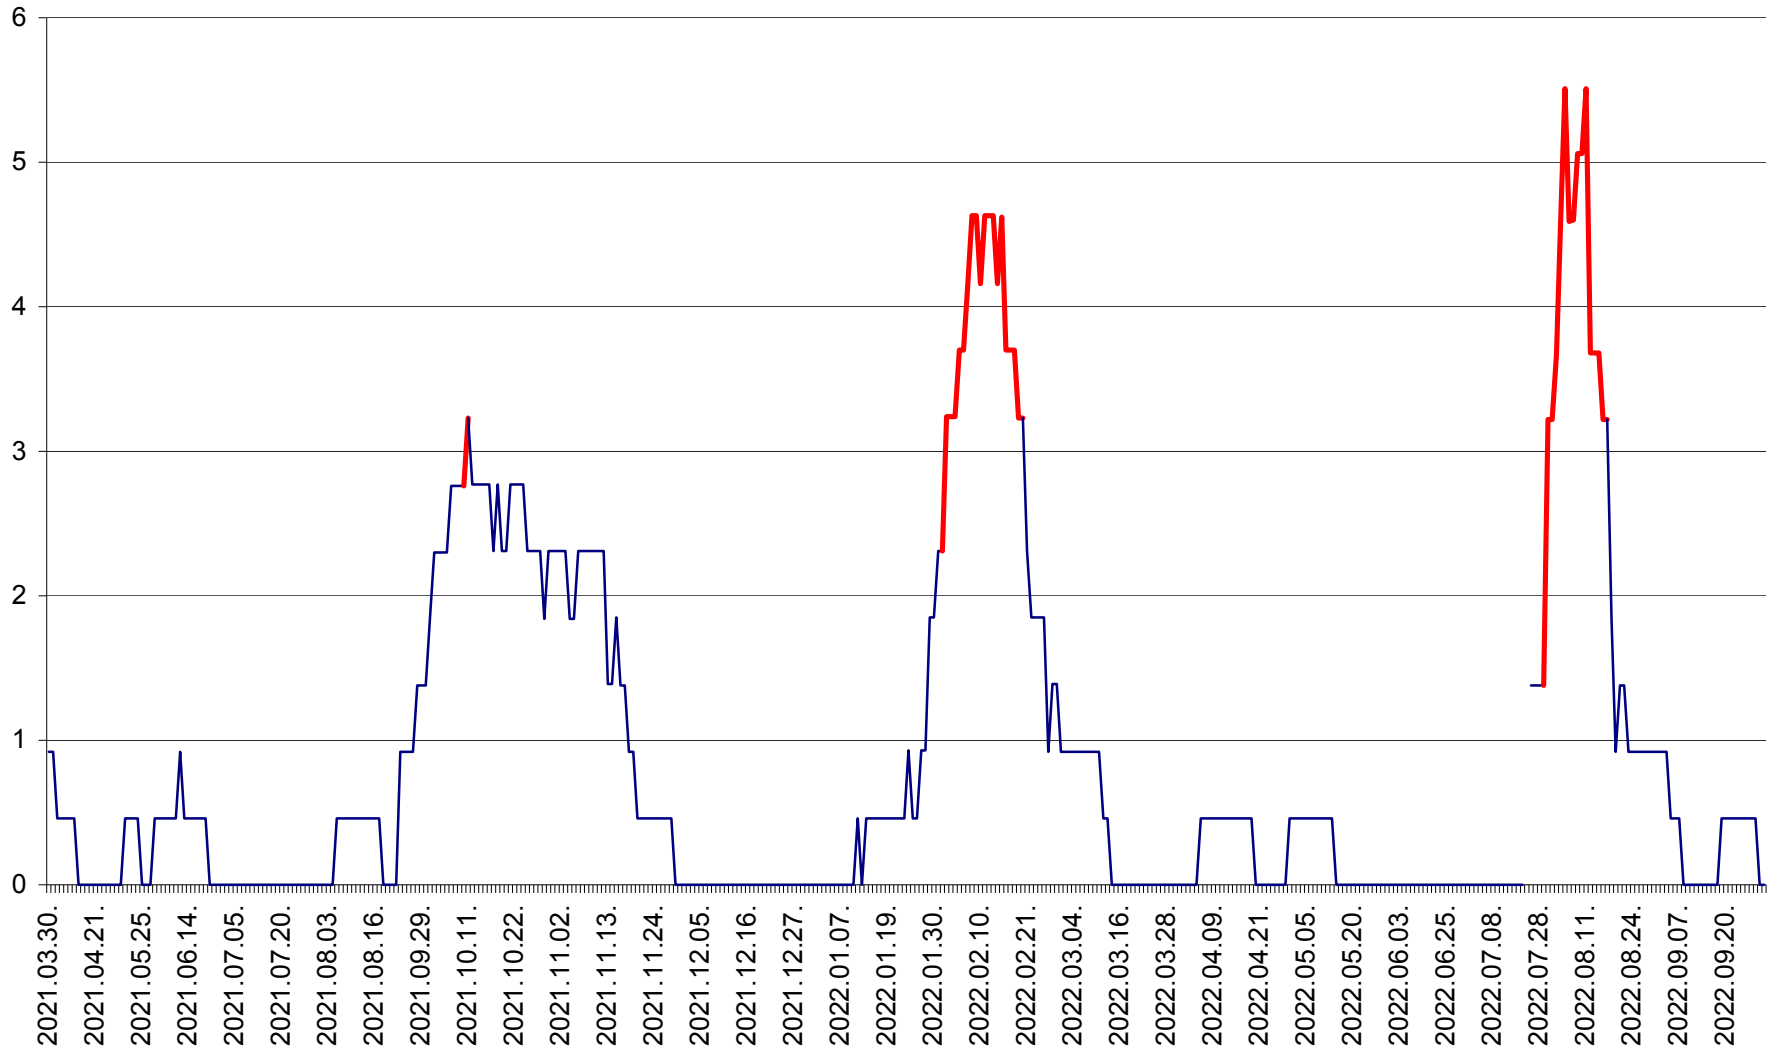

ULIEȘ - Evoluția incidenței cumulate pe 14 zile la ‰ de locuitori
2021.04.01. - 2022.10.02.