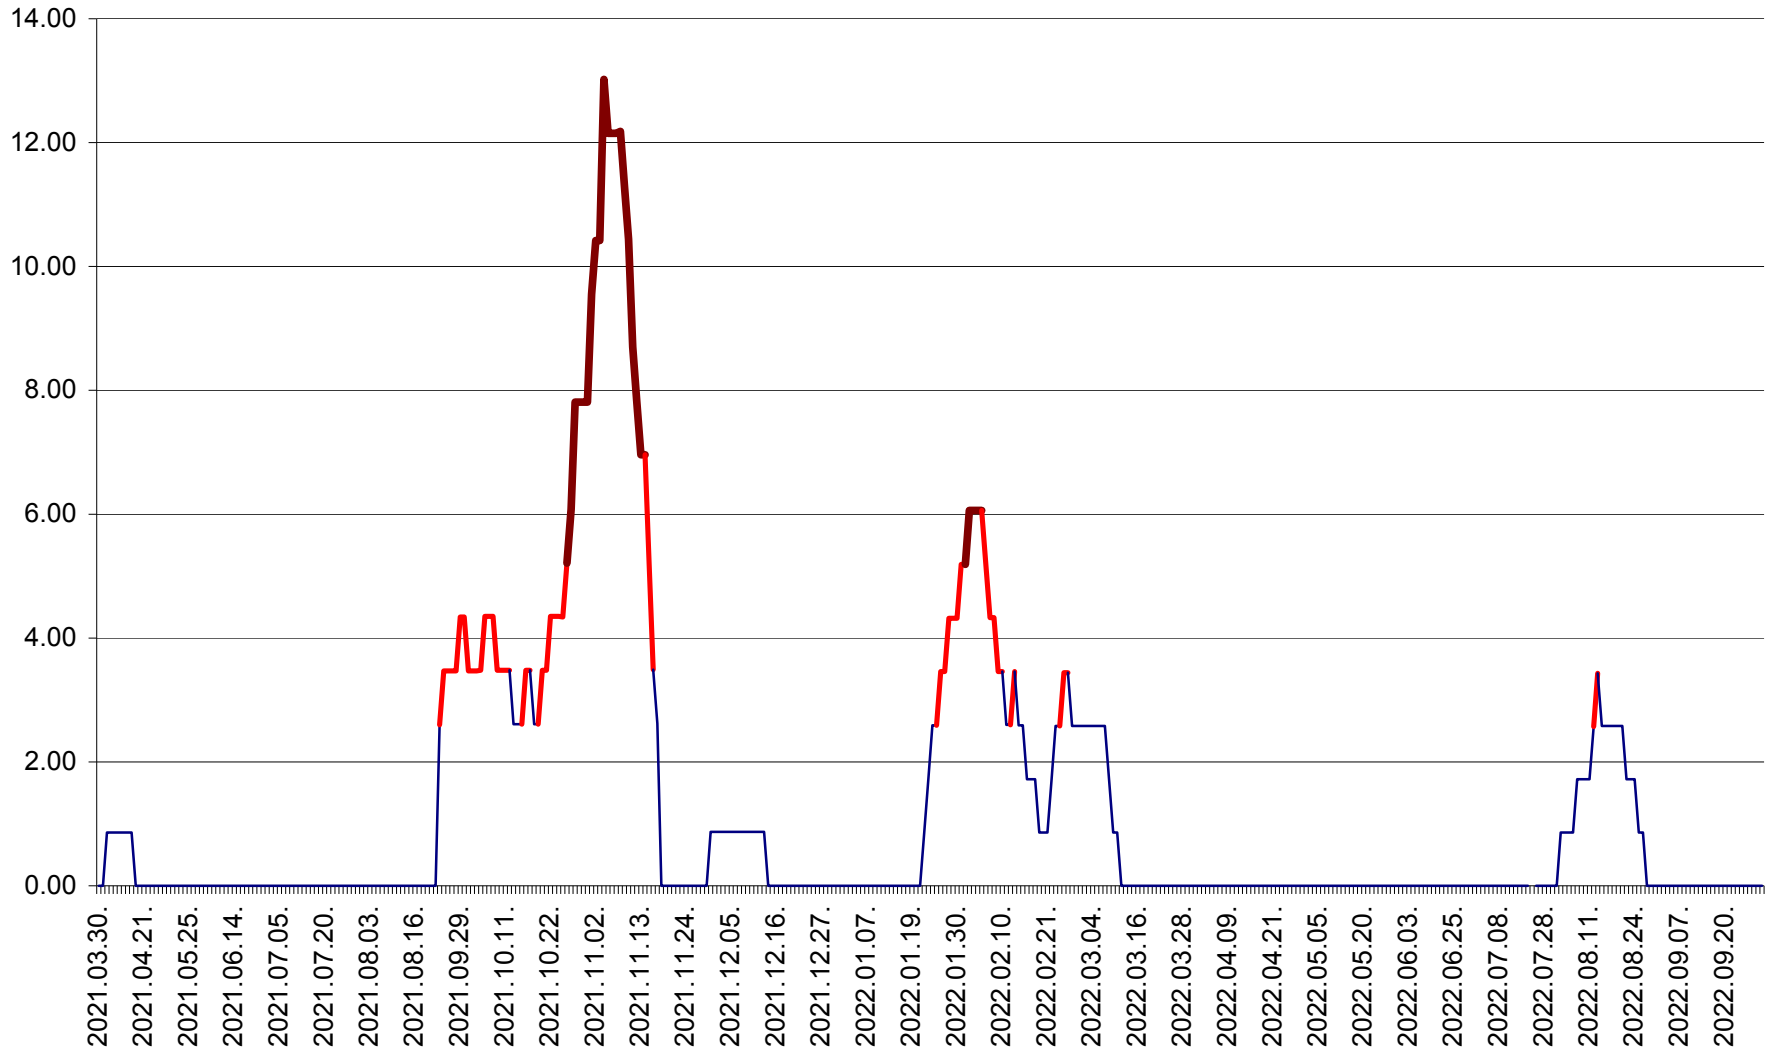

VĂRȘAG - Evolutia incidentei cumulate pe 14 zile la ‰ de locuitori
2021.04.01. - 2022.10.02.

ULIEȘ - Evoluția incidenței cumulate pe 14 zile la ‰ de locuitori
2021.04.01. - 2022.10.02.