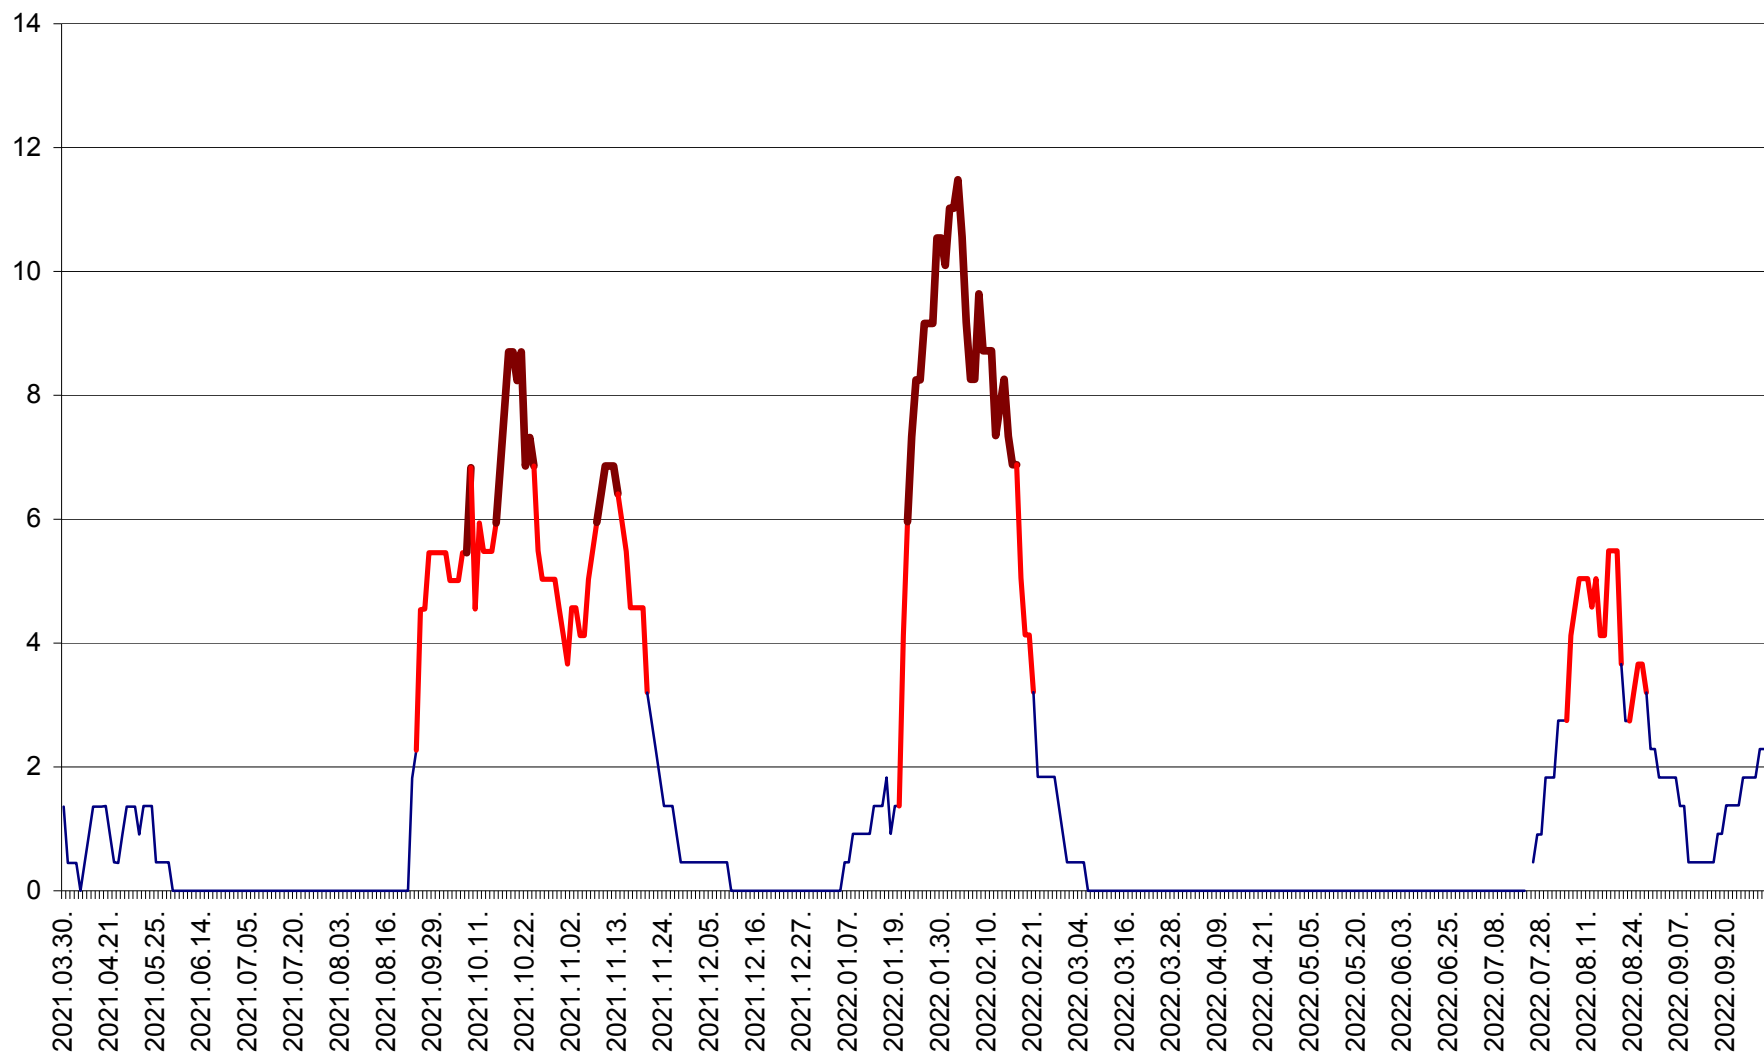

MUNICIPIUL GHEORGHENI - Evolutia incidentei cumulate pe 14 zile la % de locuitori
2021.04.01. - 2022.10.02.

JOSENI - Evolutia incidentei cumulate pe 14 zile la ‰ de locuitori
2021.04.01. - 2022.10.02.

LĂZAREA - Evolutia incidentei cumulate pe 14 zile la % de locuitori
2021.04.01. - 2022.10.02.

LELICENI - Evolutia incidentei cumulate pe 14 zile la ‰ de locuitori
2021.04.01. - 2022.10.02.

LUETA - Evolutia incidentei cumulate pe 14 zile la ‰ de locuitori
2021.04.01. - 2022.10.02.

LUNCA DE JOS - Evolutia incidentei cumulate pe 14 zile la ‰ de locuitori
2021.04.01. - 2022.10.02.

LUNCA DE SUS - Evolutia incidentei cumulate pe 14 zile la ‰ de locuitori
2021.04.01. - 2022.10.02.

LUPENI - Evolutia incidentei cumulate pe 14 zile la ‰ de locuitori
2021.04.01. - 2022.10.02.

MĂDĂRAȘ - Evolutia incidentei cumulate pe 14 zile la ‰ de locuitori
2021.04.01. - 2022.10.02.