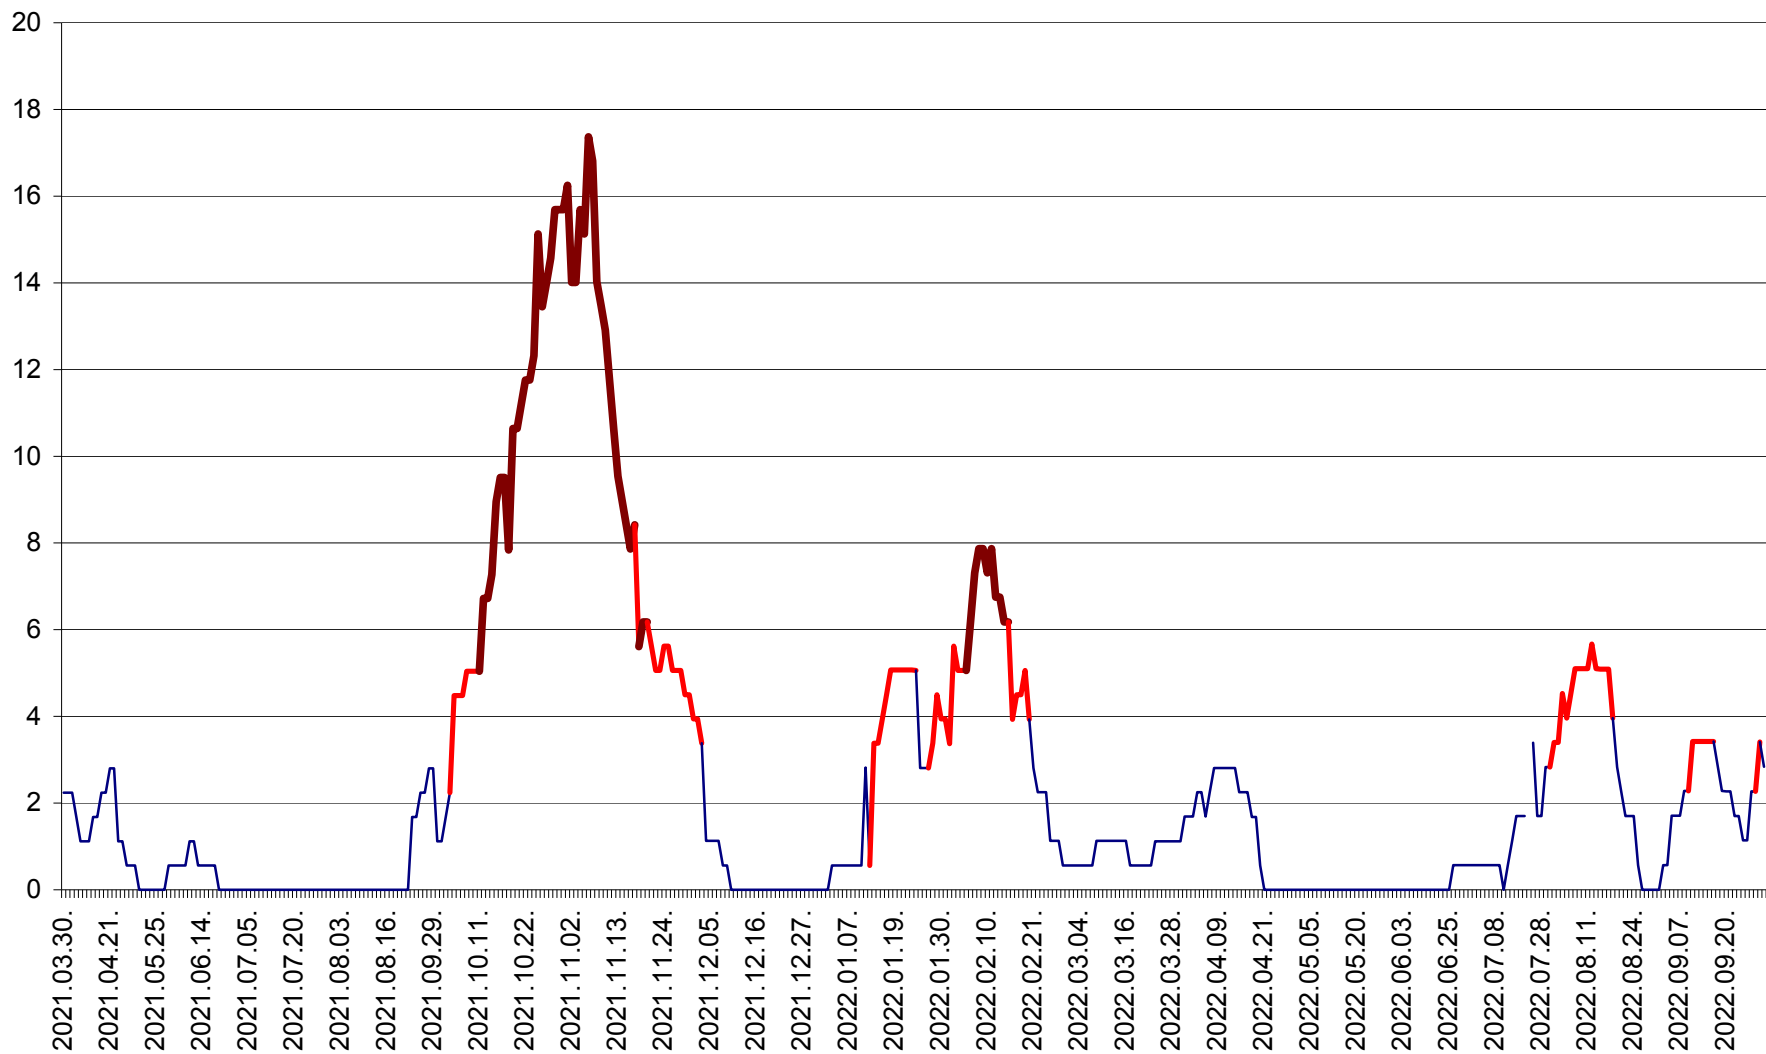

SÂNSIMION - Evolutia incidentei cumulate pe 14 zile la ‰ de locuitori
2021.04.01. - 2022.10.02.

SÂNTIMBRU - Evolutia incidentei cumulate pe 14 zile la ‰ de locuitori
2021.04.01. - 2022.10.02.

SĂRMAȘ - Evolutia incidentei cumulate pe 14 zile la ‰ de locuitori
2021.04.01. - 2022.10.02.

SATU MARE - Evolutia incidentei cumulate pe 14 zile la ‰ de locuitori
2021.04.01. - 2022.10.02.

SECUIENI - Evolutia incidentei cumulate pe 14 zile la % de locuitori
2021.04.01. - 2022.10.02.

SICULENI - Evolutia incidentei cumulate pe 14 zile la ‰ de locuitori
2021.04.01. - 2022.10.02.

ȘIMONEȘTI - Evolutia incidentei cumulate pe 14 zile la ‰ de locuitori
2021.04.01. - 2022.10.02.

SUBCETATE - Evolutia incidentei cumulate pe 14 zile la ‰ de locuitori
2021.04.01. - 2022.10.02.

SUSENI - Evolutia incidentei cumulate pe 14 zile la ‰ de locuitori
2021.04.01. - 2022.10.02.