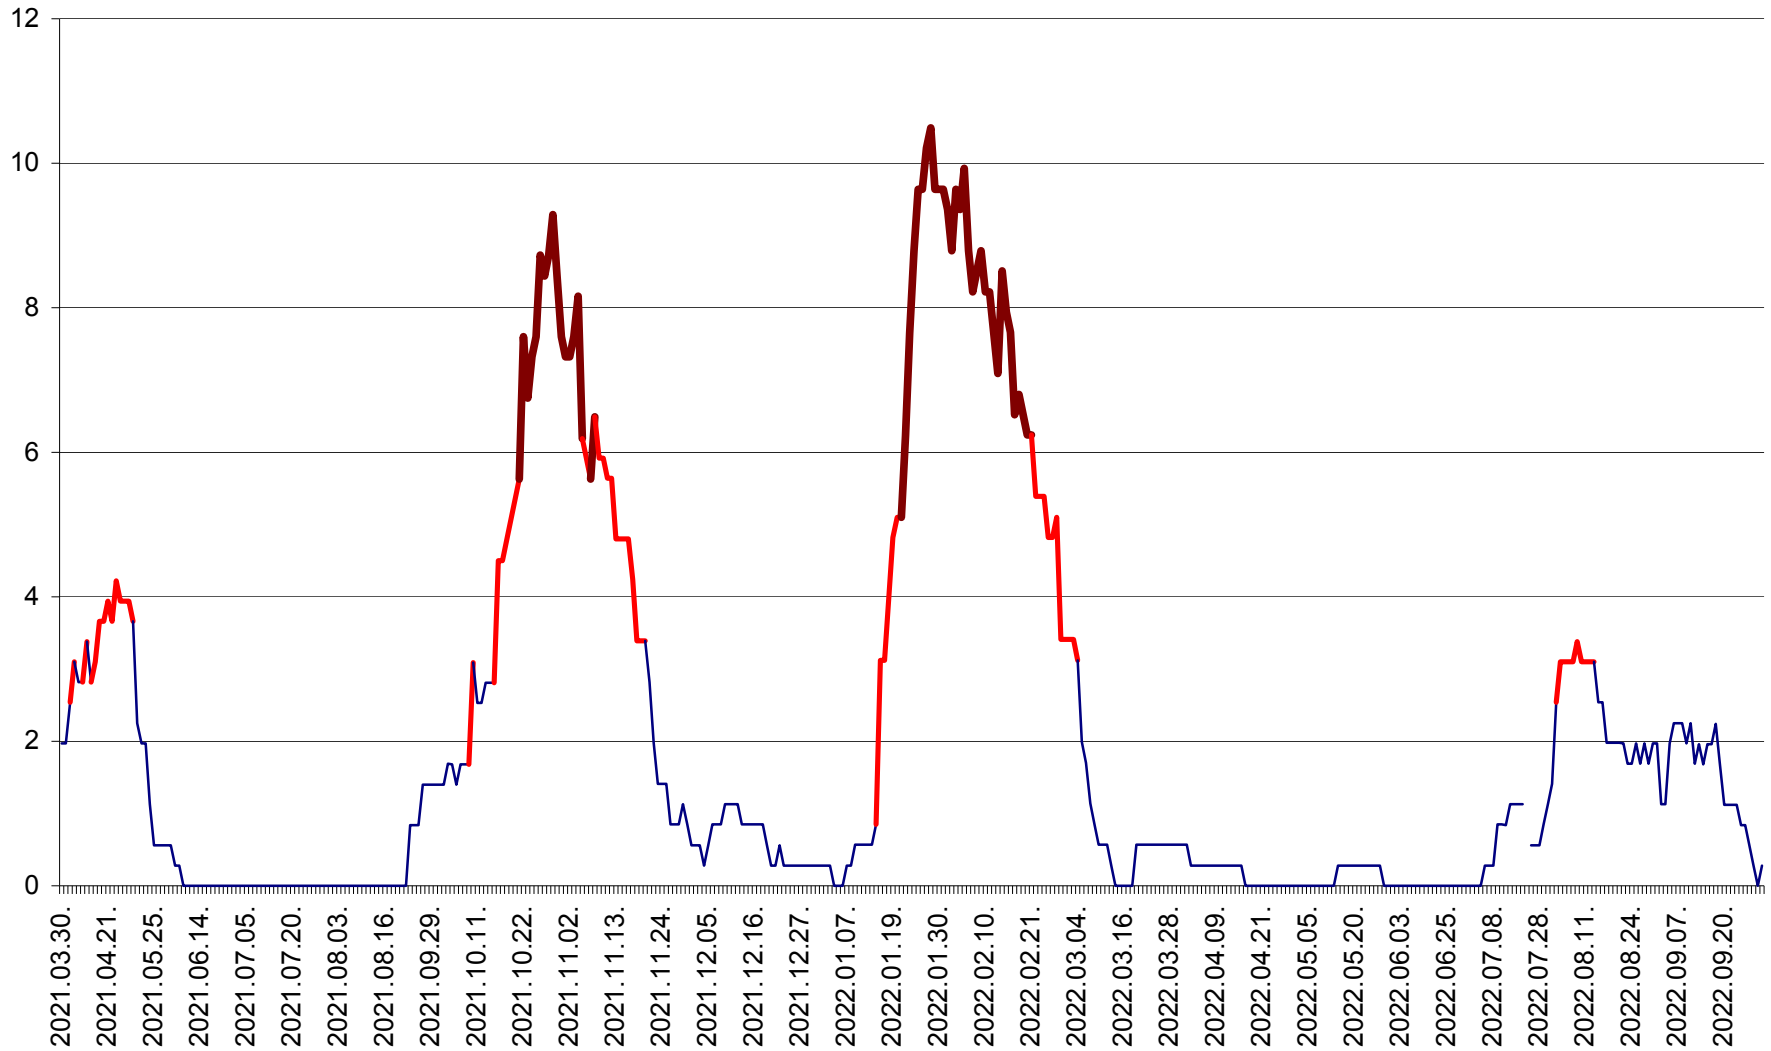

ORAȘ CRISTURU SECUIESC - Evolutia incidentei cumulate pe 14 zile la ‰ de locuitori
2021.04.01. - 2022.10.02.

DĂNEȘTI - Evolutia incidentei cumulate pe 14 zile la ‰ de locuitori
2021.04.01. - 2022.10.02.

DÂRJIU - Evolutia incidentei cumulate pe 14 zile la ‰ de locuitori
2021.04.01. - 2022.10.02.

DEALU - Evolutia incidentei cumulate pe 14 zile la ‰ de locuitori
2021.04.01. - 2022.10.02.

DITRĂU - Evolutia incidentei cumulate pe 14 zile la ‰ de locuitori
2021.04.01. - 2022.10.02.

FELICENI - Evolutia incidentei cumulate pe 14 zile la % de locuitori
2021.04.01. - 2022.10.02.

FRUMOASA - Evolutia incidentei cumulate pe 14 zile la ‰ de locuitori
2021.04.01. - 2022.10.02.

GĂLĂUȚAȘ - Evoluția incidenței cumulate pe 14 zile la ‰ de locuitori
2021.04.01. - 2022.10.02.