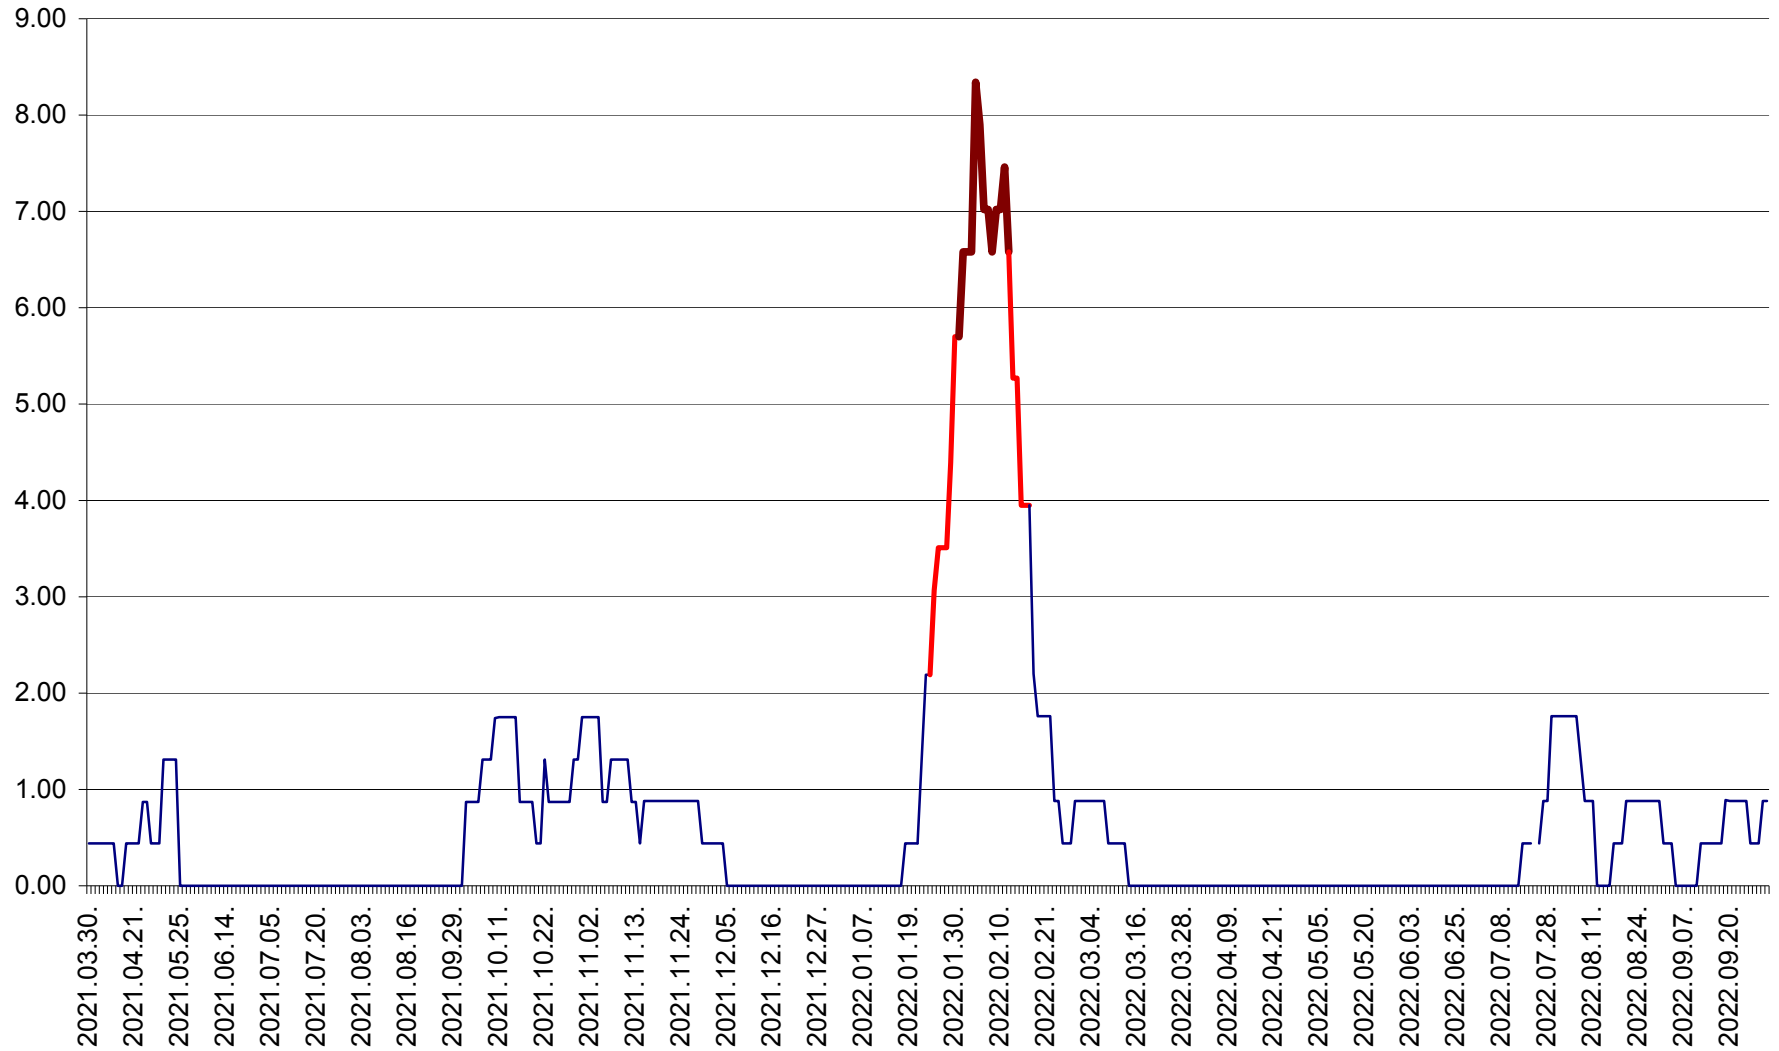

ORAȘ BĂLAN - Evoluția incidenței cumulate pe 14 zile la ‰ de locuitori
2021.04.01. - 2022.10.02.

BILBOR - Evolutia incidentei cumulate pe 14 zile la ‰ de locuitori
2021.04.01. - 2022.10.02.

ORAȘ BORSEC - Evolutia incidentei cumulate pe 14 zile la ‰ de locuitori
2021.04.01. - 2022.10.02.

BRĂDEȘTI - Evolutia incidentei cumulate pe 14 zile la ‰ de locuitori
2021.04.01. - 2022.10.02.

CĂPÂLNIȚA - Evolutia incidentei cumulate pe 14 zile la ‰ de locuitori
2021.04.01. - 2022.10.02.

CÂRȚA - Evolutia incidentei cumulate pe 14 zile la ‰ de locuitori
2021.04.01. - 2022.10.02.

CICEU - Evolutia incidentei cumulate pe 14 zile la ‰ de locuitori
2021.04.01. - 2022.10.02.

CIUCSÂNGEORGIU - Evolutia incidentei cumulate pe 14 zile la ‰ de locuitori
2021.04.01. - 2022.10.02.

CIUMANI - Evolutia incidentei cumulate pe 14 zile la ‰ de locuitori
2021.04.01. - 2022.10.02.

CORBU - Evolutia incidentei cumulate pe 14 zile la ‰ de locuitori
2021.04.01. - 2022.10.02.

CORUND - Evolutia incidentei cumulate pe 14 zile la ‰ de locuitori
2021.04.01. - 2022.10.02.

COZMENI - Evolutia incidentei cumulate pe 14 zile la ‰ de locuitori
2021.04.01. - 2022.10.02.