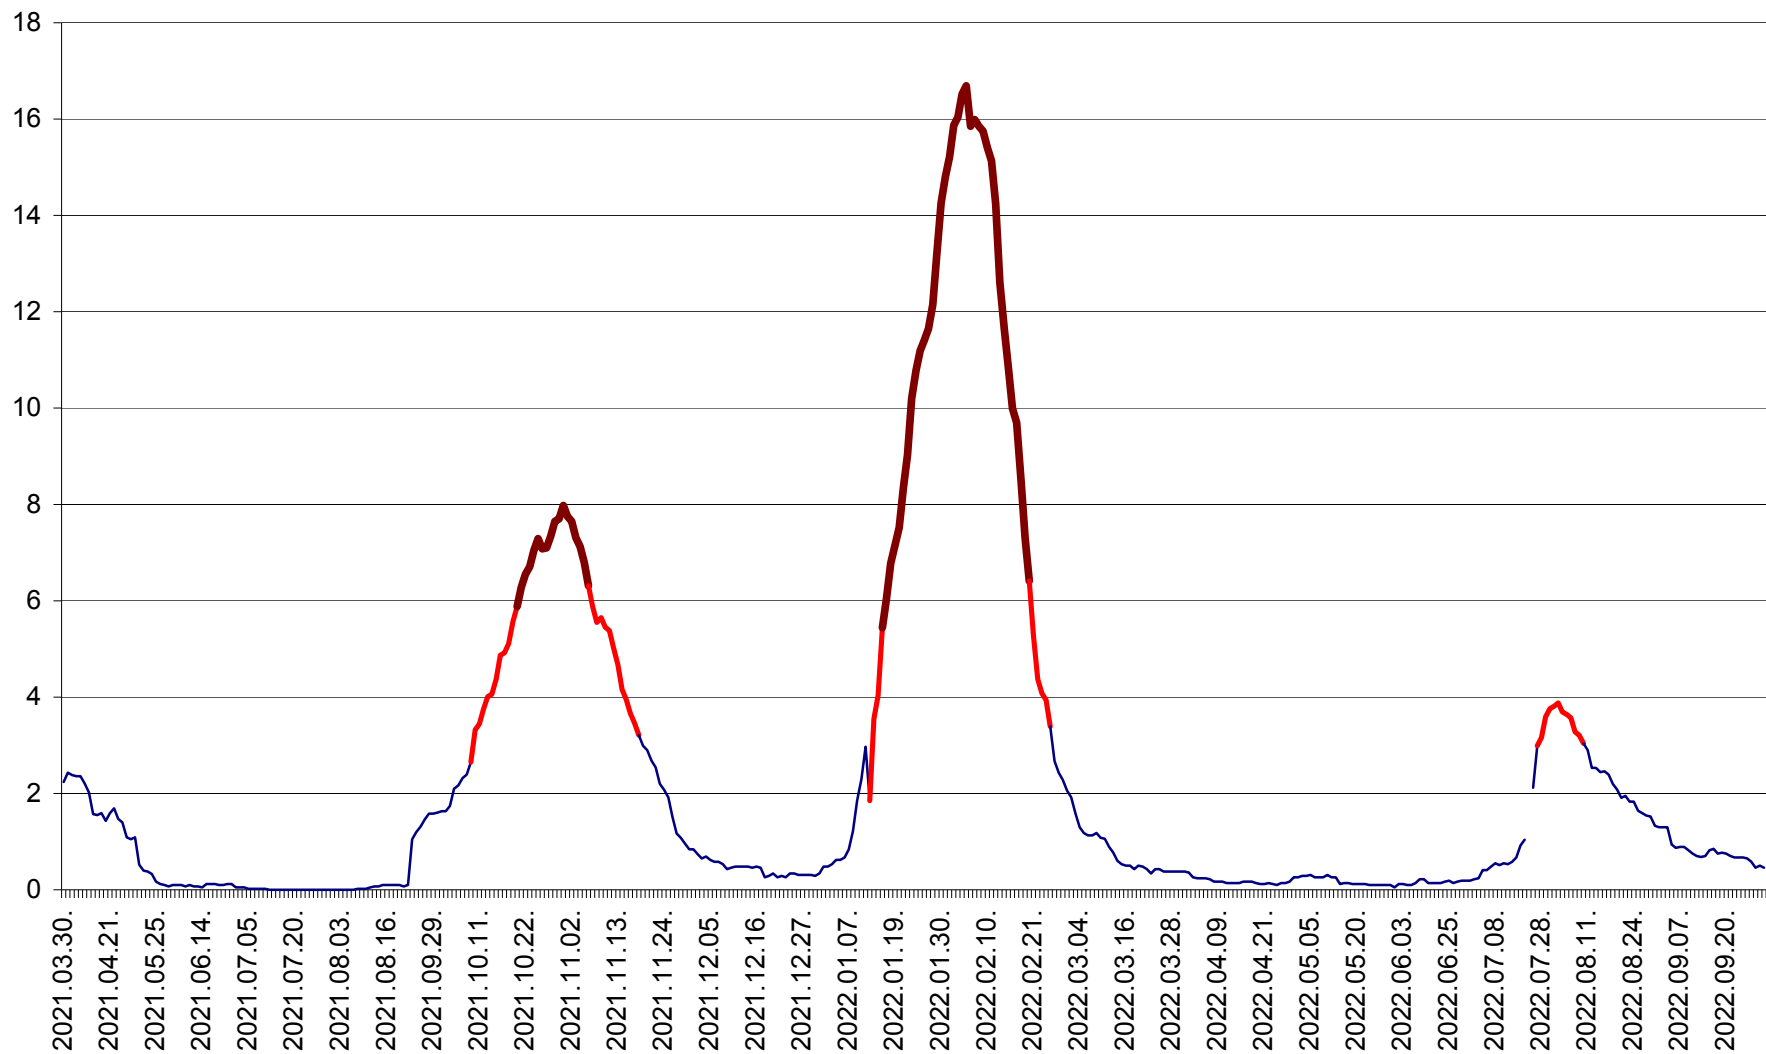

LELICENI - Evolutia incidentei cumulate pe 14 zile la ‰ de locuitori
2021.04.01. - 2022.10.02.

LUETA - Evolutia incidentei cumulate pe 14 zile la ‰ de locuitori
2021.04.01. - 2022.10.02.

LUNCA DE JOS - Evolutia incidentei cumulate pe 14 zile la ‰ de locuitori
2021.04.01. - 2022.10.02.

LUNCA DE SUS - Evolutia incidentei cumulate pe 14 zile la ‰ de locuitori
2021.04.01. - 2022.10.02.

LUPENI - Evolutia incidentei cumulate pe 14 zile la ‰ de locuitori
2021.04.01. - 2022.10.02.

MĂDĂRAȘ - Evolutia incidentei cumulate pe 14 zile la ‰ de locuitori
2021.04.01. - 2022.10.02.

MĂRTINIȘ - Evolutia incidentei cumulate pe 14 zile la % de locuitori
2021.04.01. - 2022.10.02.

MEREȘTI - Evolutia incidentei cumulate pe 14 zile la % de locuitori
2021.04.01. - 2022.10.02.

MUNICIPIUL MIERCUREA-CIUC - Evolutia incidentei cumulate pe 14 zile la ‰ de locuitori
2021.04.01. - 2022.10.02.