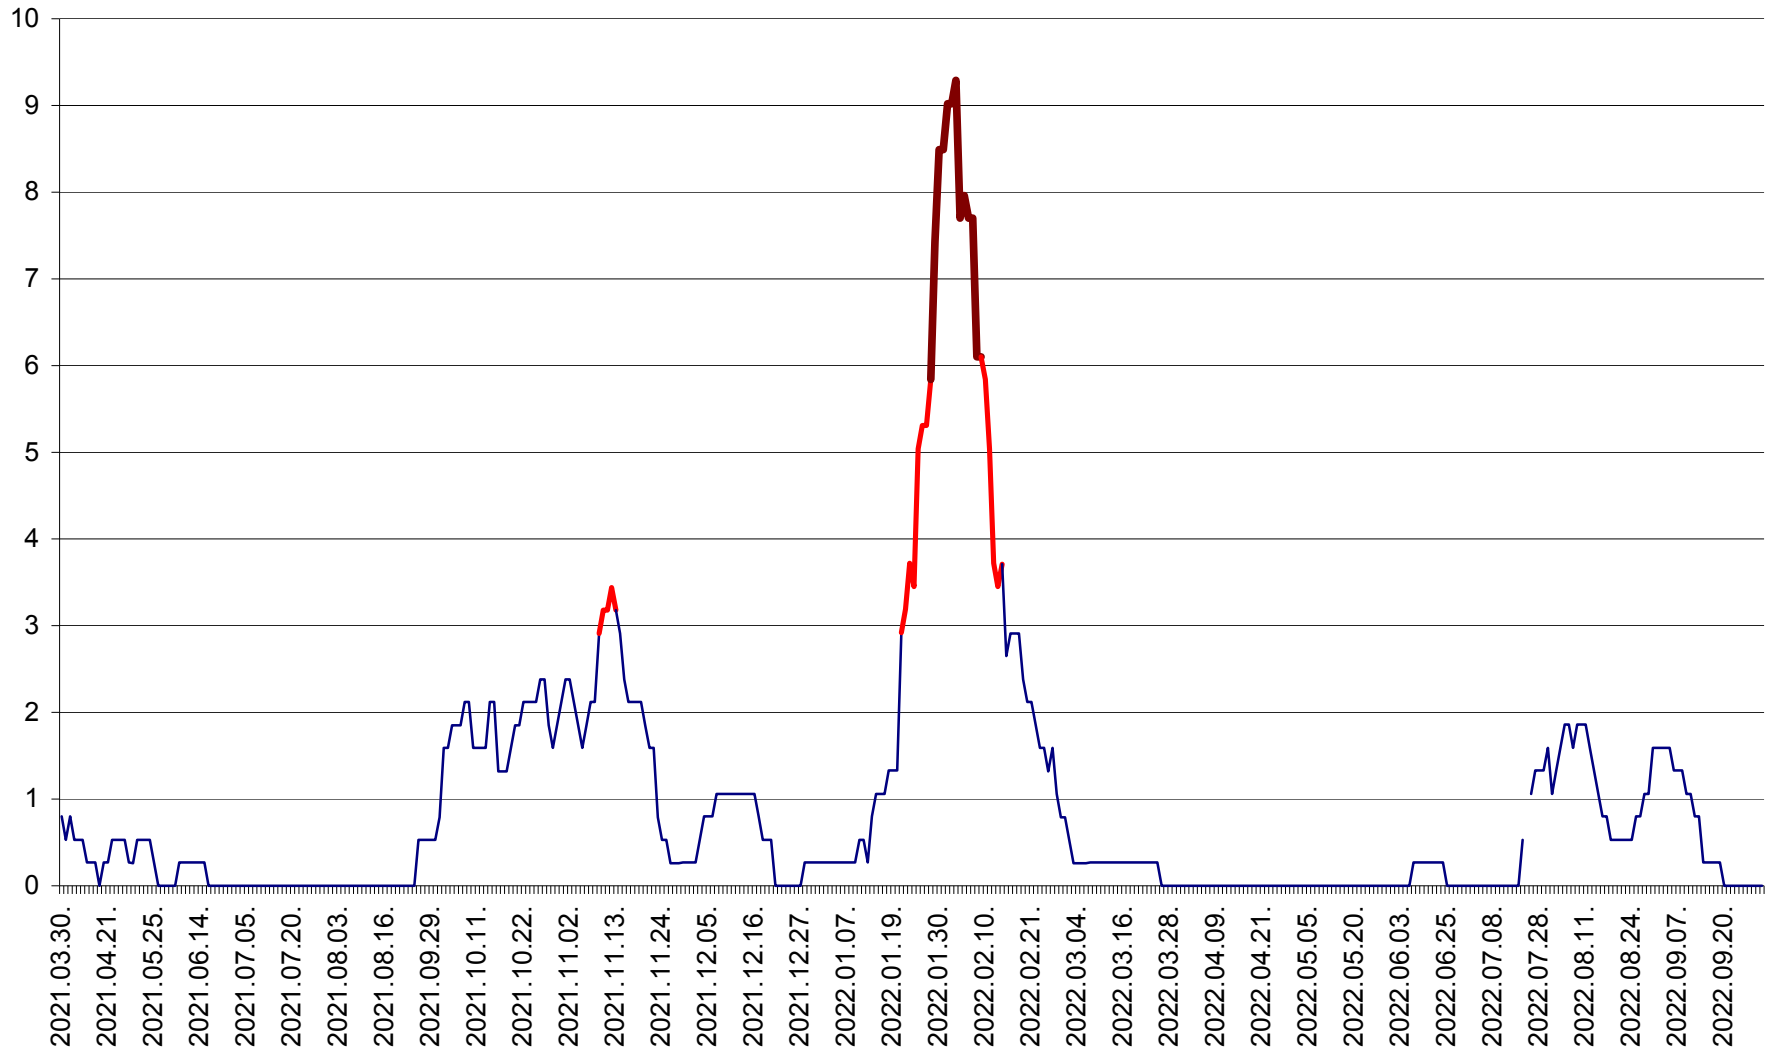

CORBU - Evolutia incidentei cumulate pe 14 zile la ‰ de locuitori
2021.04.01. - 2022.10.02.

CORUND - Evolutia incidentei cumulate pe 14 zile la ‰ de locuitori
2021.04.01. - 2022.10.02.

COZMENI - Evolutia incidentei cumulate pe 14 zile la ‰ de locuitori
2021.04.01. - 2022.10.02.

ORAȘ CRISTURU SECUIESC - Evolutia incidentei cumulate pe 14 zile la ‰ de locuitori
2021.04.01. - 2022.10.02.

DĂNEȘTI - Evolutia incidentei cumulate pe 14 zile la ‰ de locuitori
2021.04.01. - 2022.10.02.

DÂRJIU - Evolutia incidentei cumulate pe 14 zile la ‰ de locuitori
2021.04.01. - 2022.10.02.

DEALU - Evolutia incidentei cumulate pe 14 zile la ‰ de locuitori
2021.04.01. - 2022.10.02.

DITRĂU - Evolutia incidentei cumulate pe 14 zile la ‰ de locuitori
2021.04.01. - 2022.10.02.

FELICENI - Evolutia incidentei cumulate pe 14 zile la % de locuitori
2021.04.01. - 2022.10.02.

FRUMOASA - Evolutia incidentei cumulate pe 14 zile la ‰ de locuitori
2021.04.01. - 2022.10.02.

GĂLĂUȚAȘ - Evoluția incidenței cumulate pe 14 zile la ‰ de locuitori
2021.04.01. - 2022.10.02.