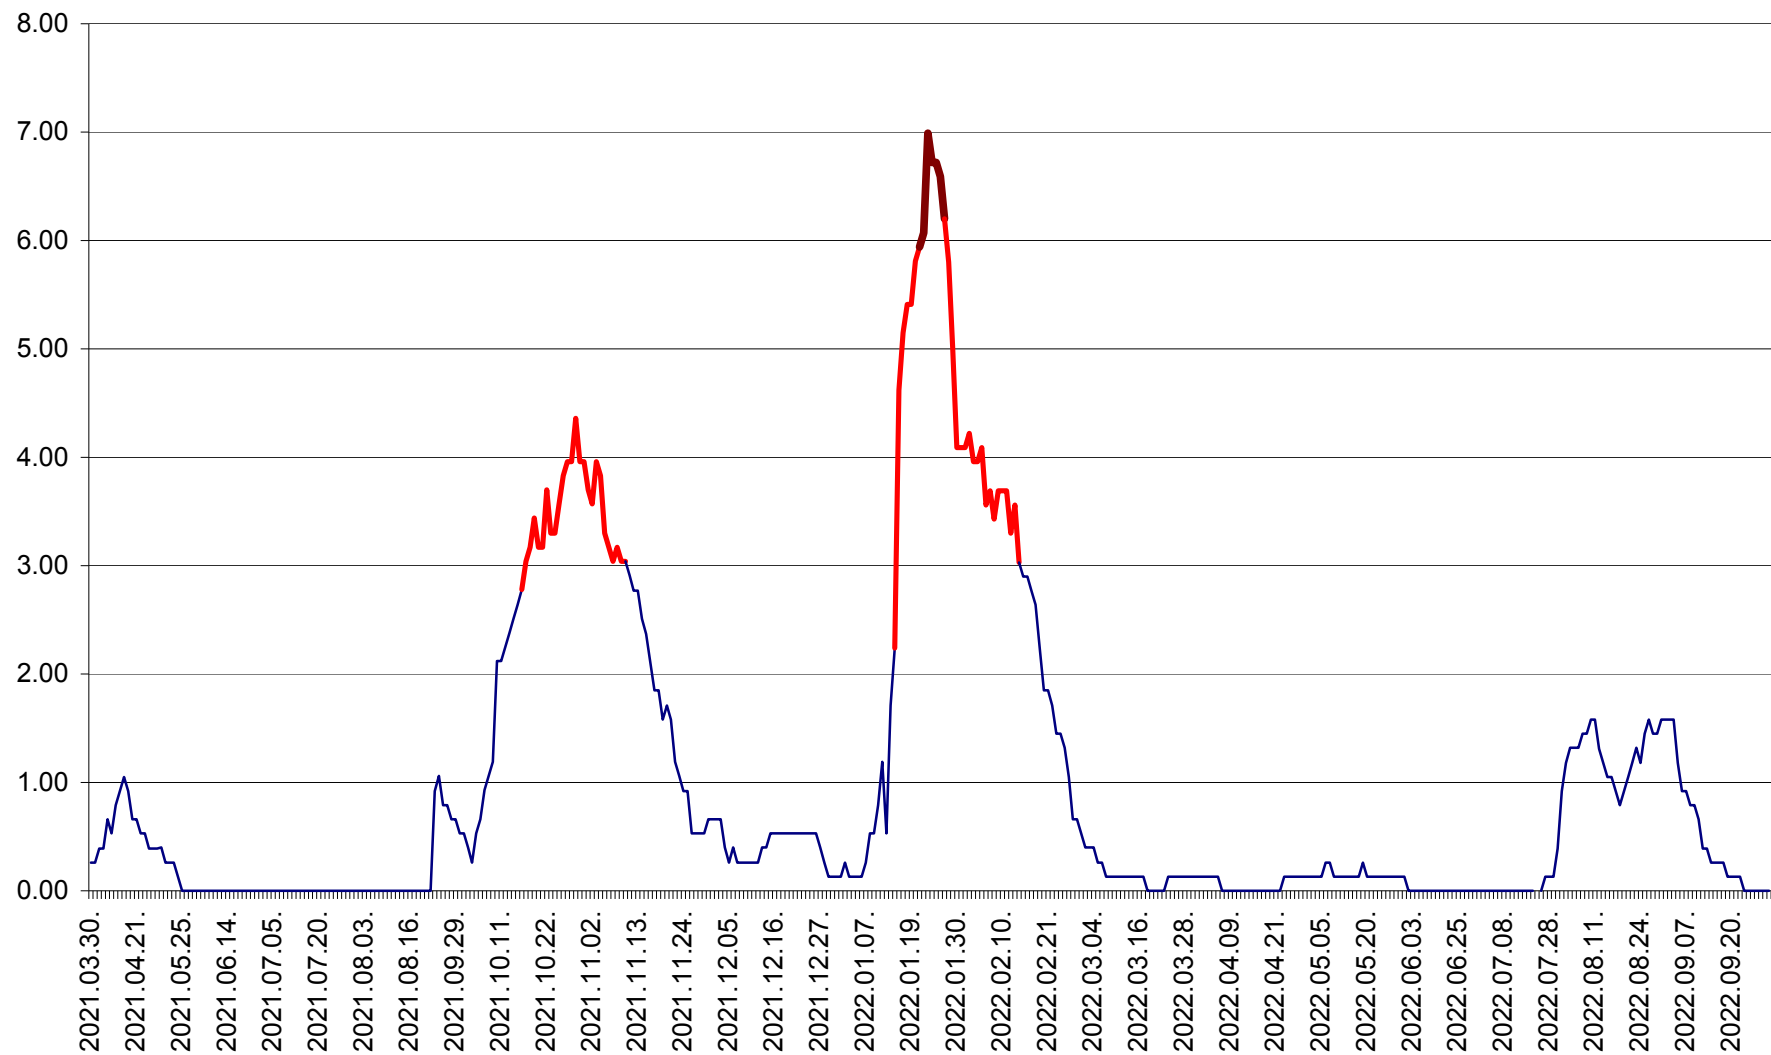

TUȘNAD - Evolutia incidentei cumulate pe 14 zile la ‰ de locuitori
2021.04.01. - 2022.10.02.

ULIEȘ - Evoluția incidenței cumulate pe 14 zile la ‰ de locuitori
2021.04.01. - 2022.10.02.

VĂRȘAG - Evolutia incidentei cumulate pe 14 zile la ‰ de locuitori
2021.04.01. - 2022.10.02.

ORAȘ VLĂHIȚA - Evoluția incidenței cumulate pe 14 zile la ‰ de locuitori
2021.04.01. - 2022.10.02.

VOȘLĂBENI - Evolutia incidentei cumulate pe 14 zile la ‰ de locuitori
2021.04.01. - 2022.10.02.

ZETEA - Evolutia incidentei cumulate pe 14 zile la ‰ de locuitori
2021.04.01. - 2022.10.02.