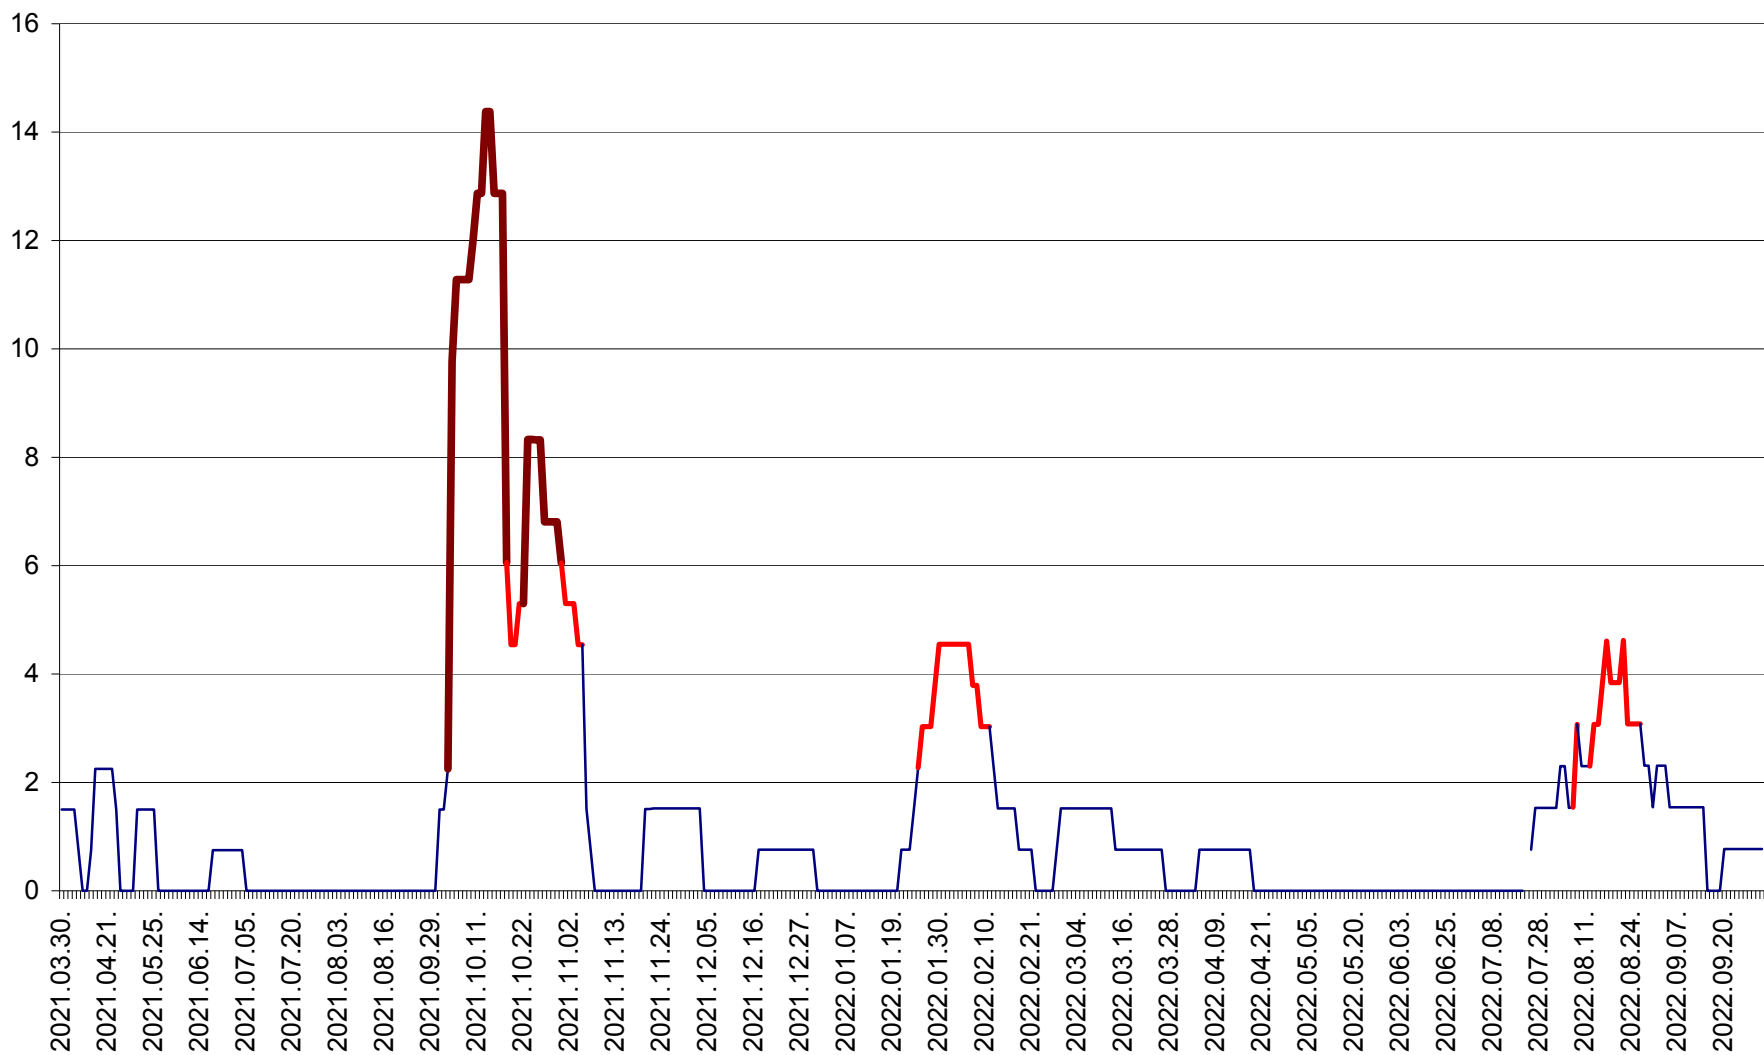

LELICENI - Evolutia incidentei cumulate pe 14 zile la ‰ de locuitori
2021.04.01. - 2022.10.02.

LUETA - Evolutia incidentei cumulate pe 14 zile la ‰ de locuitori
2021.04.01. - 2022.10.02.

LUNCA DE JOS - Evolutia incidentei cumulate pe 14 zile la ‰ de locuitori
2021.04.01. - 2022.10.02.

LUNCA DE SUS - Evolutia incidentei cumulate pe 14 zile la ‰ de locuitori
2021.04.01. - 2022.10.02.

LUPENI - Evolutia incidentei cumulate pe 14 zile la ‰ de locuitori
2021.04.01. - 2022.10.02.

MĂDĂRAȘ - Evolutia incidentei cumulate pe 14 zile la ‰ de locuitori
2021.04.01. - 2022.10.02.

MĂRTINIȘ - Evolutia incidentei cumulate pe 14 zile la % de locuitori
2021.04.01. - 2022.10.02.

MEREȘTI - Evolutia incidentei cumulate pe 14 zile la % de locuitori
2021.04.01. - 2022.10.02.

MUNICIPIUL MIERCUREA-CIUC - Evolutia incidentei cumulate pe 14 zile la ‰ de locuitori
2021.04.01. - 2022.10.02.

MIHĂILENI - Evolutia incidentei cumulate pe 14 zile la ‰ de locuitori
2021.04.01. - 2022.10.02.

MUGENI - Evolutia incidentei cumulate pe 14 zile la ‰ de locuitori
2021.04.01. - 2022.10.02.

OCLAND - Evolutia incidentei cumulate pe 14 zile la ‰ de locuitori
2021.04.01. - 2022.10.02.