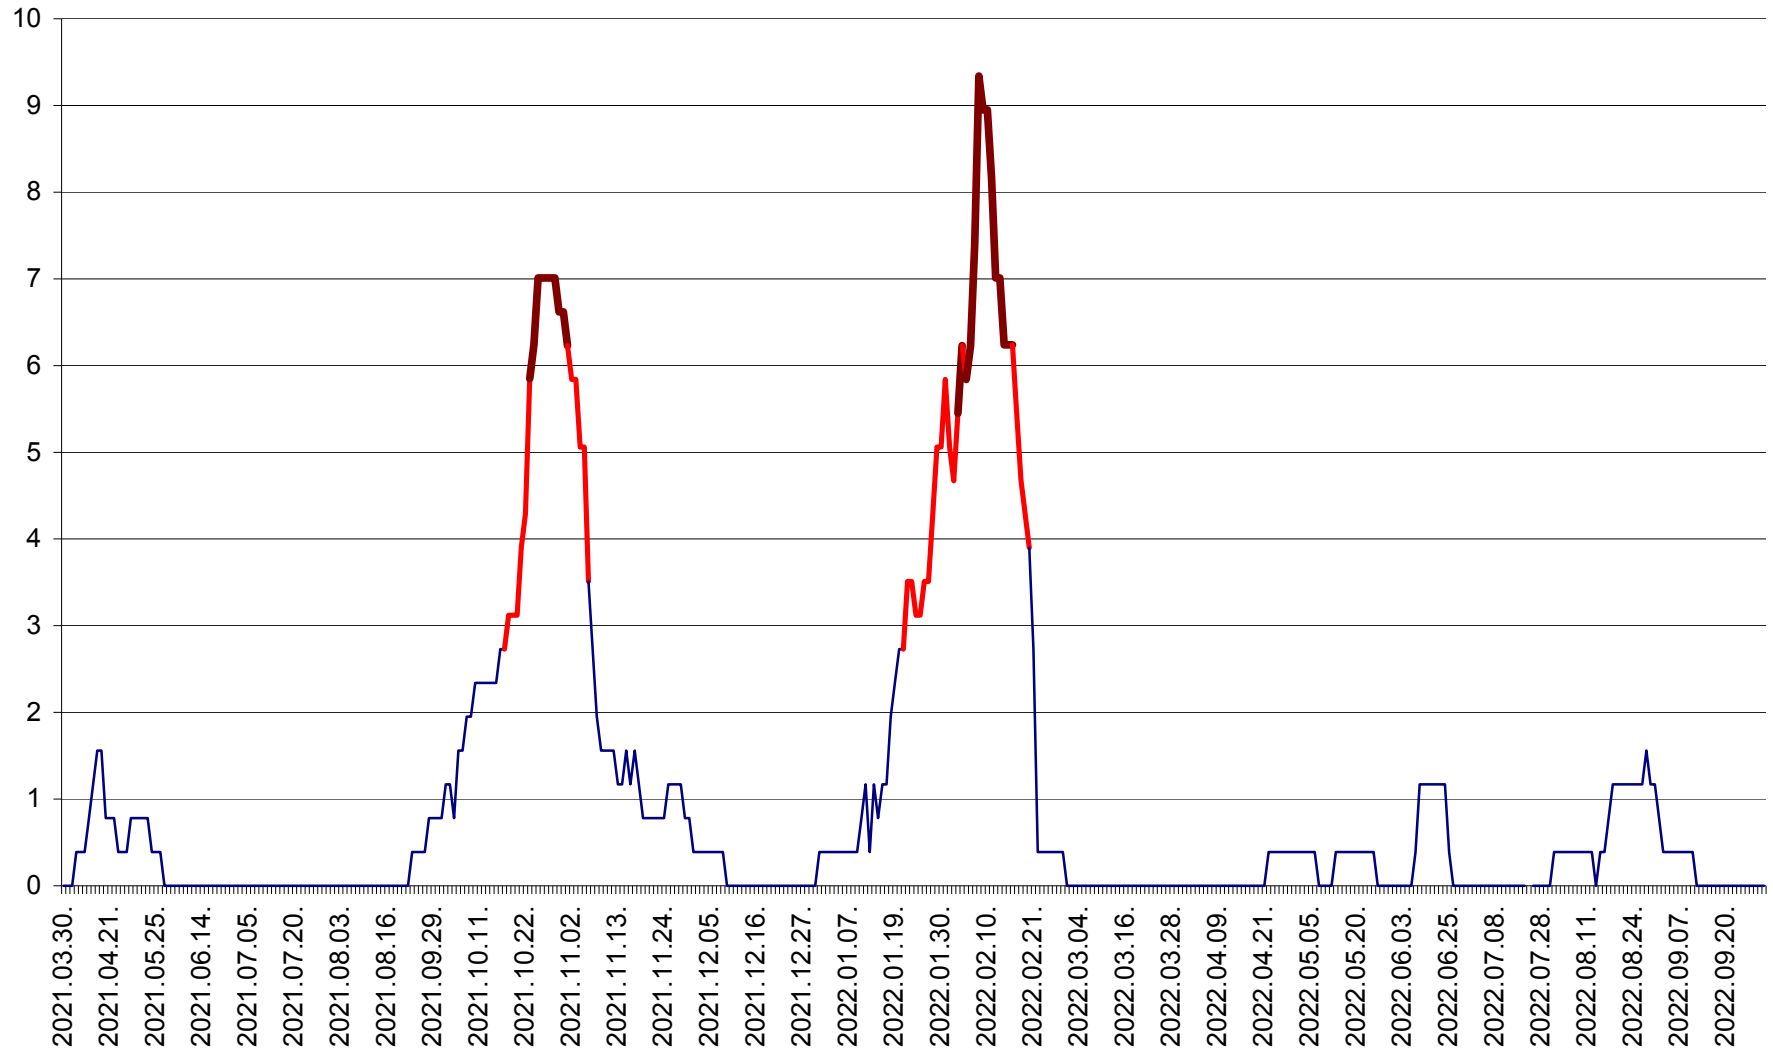

MUNICIPIUL TOPLIȚA - Evolutia incidentei cumulate pe 14 zile la ‰ de locuitori
2021.04.01. - 2022.10.02.