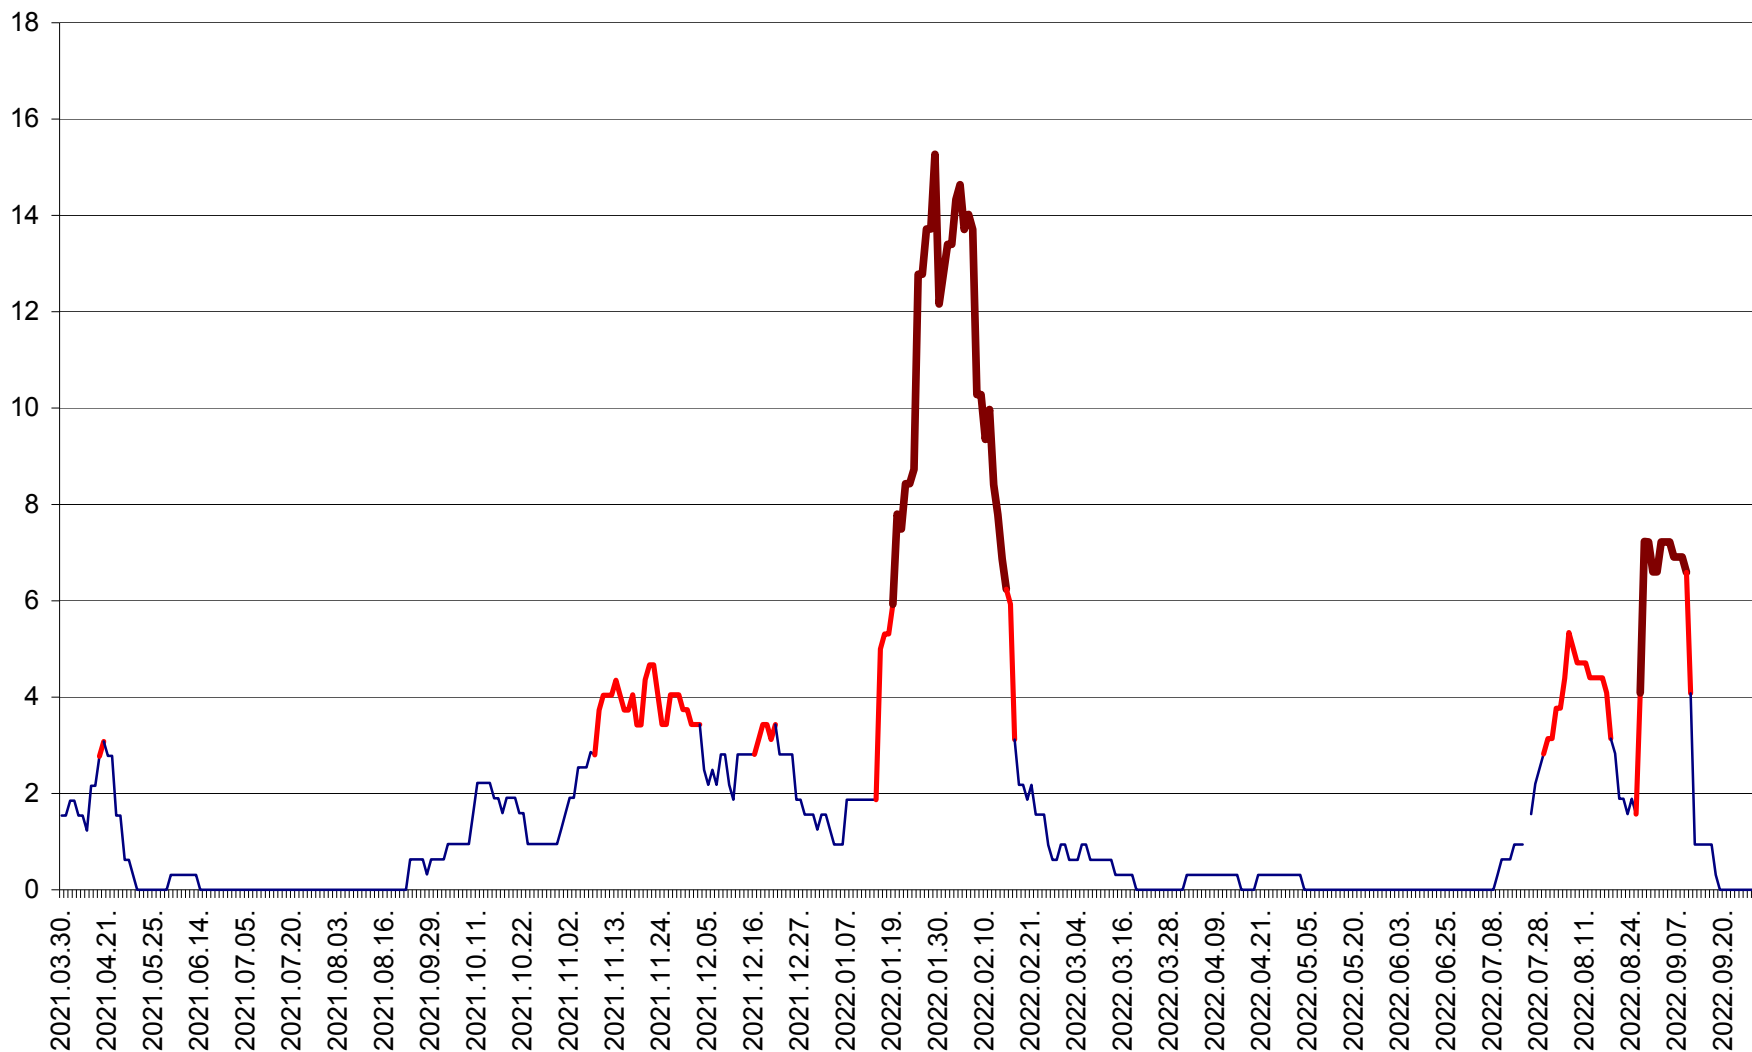

TUȘNAD - Evolutia incidentei cumulate pe 14 zile la ‰ de locuitori
2021.04.01. - 2022.10.02.