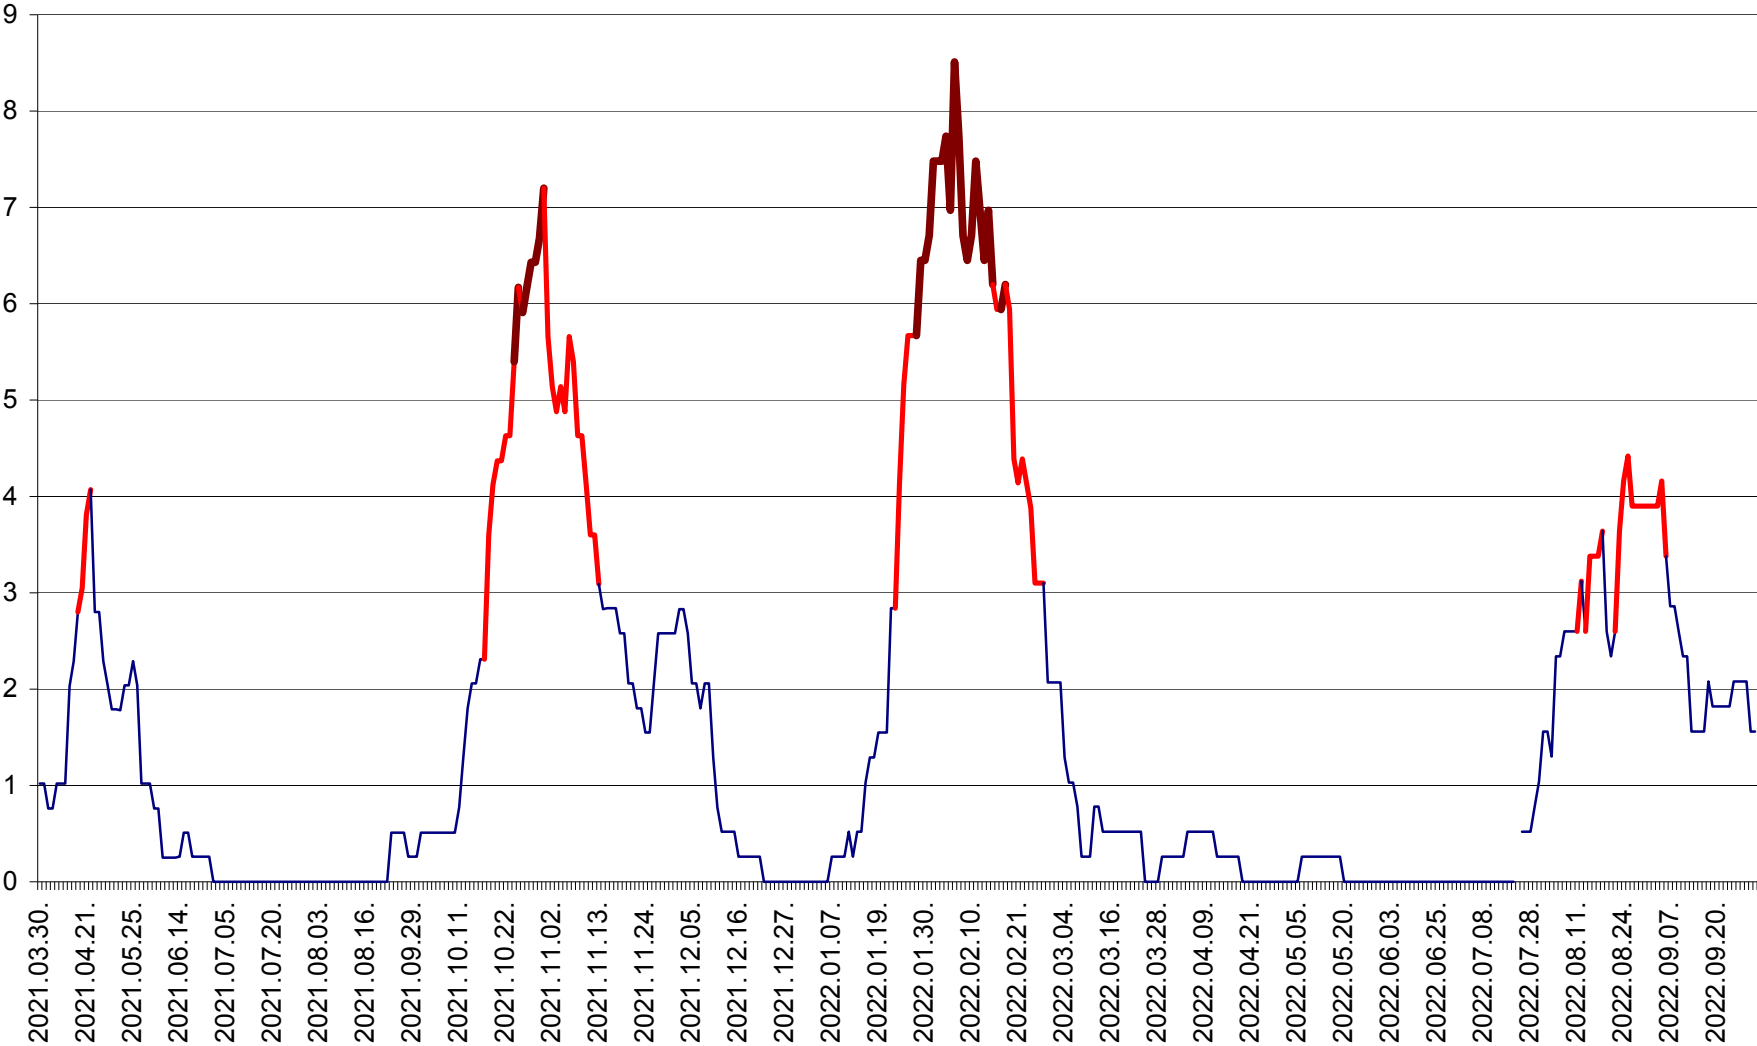

SÂNSIMION - Evolutia incidentei cumulate pe 14 zile la ‰ de locuitori
2021.04.01. - 2022.10.02.

SÂNTIMBRU - Evolutia incidentei cumulate pe 14 zile la ‰ de locuitori
2021.04.01. - 2022.10.02.

SĂRMAȘ - Evolutia incidentei cumulate pe 14 zile la ‰ de locuitori
2021.04.01. - 2022.10.02.

SATU MARE - Evolutia incidentei cumulate pe 14 zile la ‰ de locuitori
2021.04.01. - 2022.10.02.

SECUIENI - Evolutia incidentei cumulate pe 14 zile la % de locuitori
2021.04.01. - 2022.10.02.

SICULENI - Evolutia incidentei cumulate pe 14 zile la ‰ de locuitori
2021.04.01. - 2022.10.02.

ȘIMONEȘTI - Evolutia incidentei cumulate pe 14 zile la ‰ de locuitori
2021.04.01. - 2022.10.02.

SUBCETATE - Evolutia incidentei cumulate pe 14 zile la ‰ de locuitori
2021.04.01. - 2022.10.02.

SUSENI - Evolutia incidentei cumulate pe 14 zile la ‰ de locuitori
2021.04.01. - 2022.10.02.