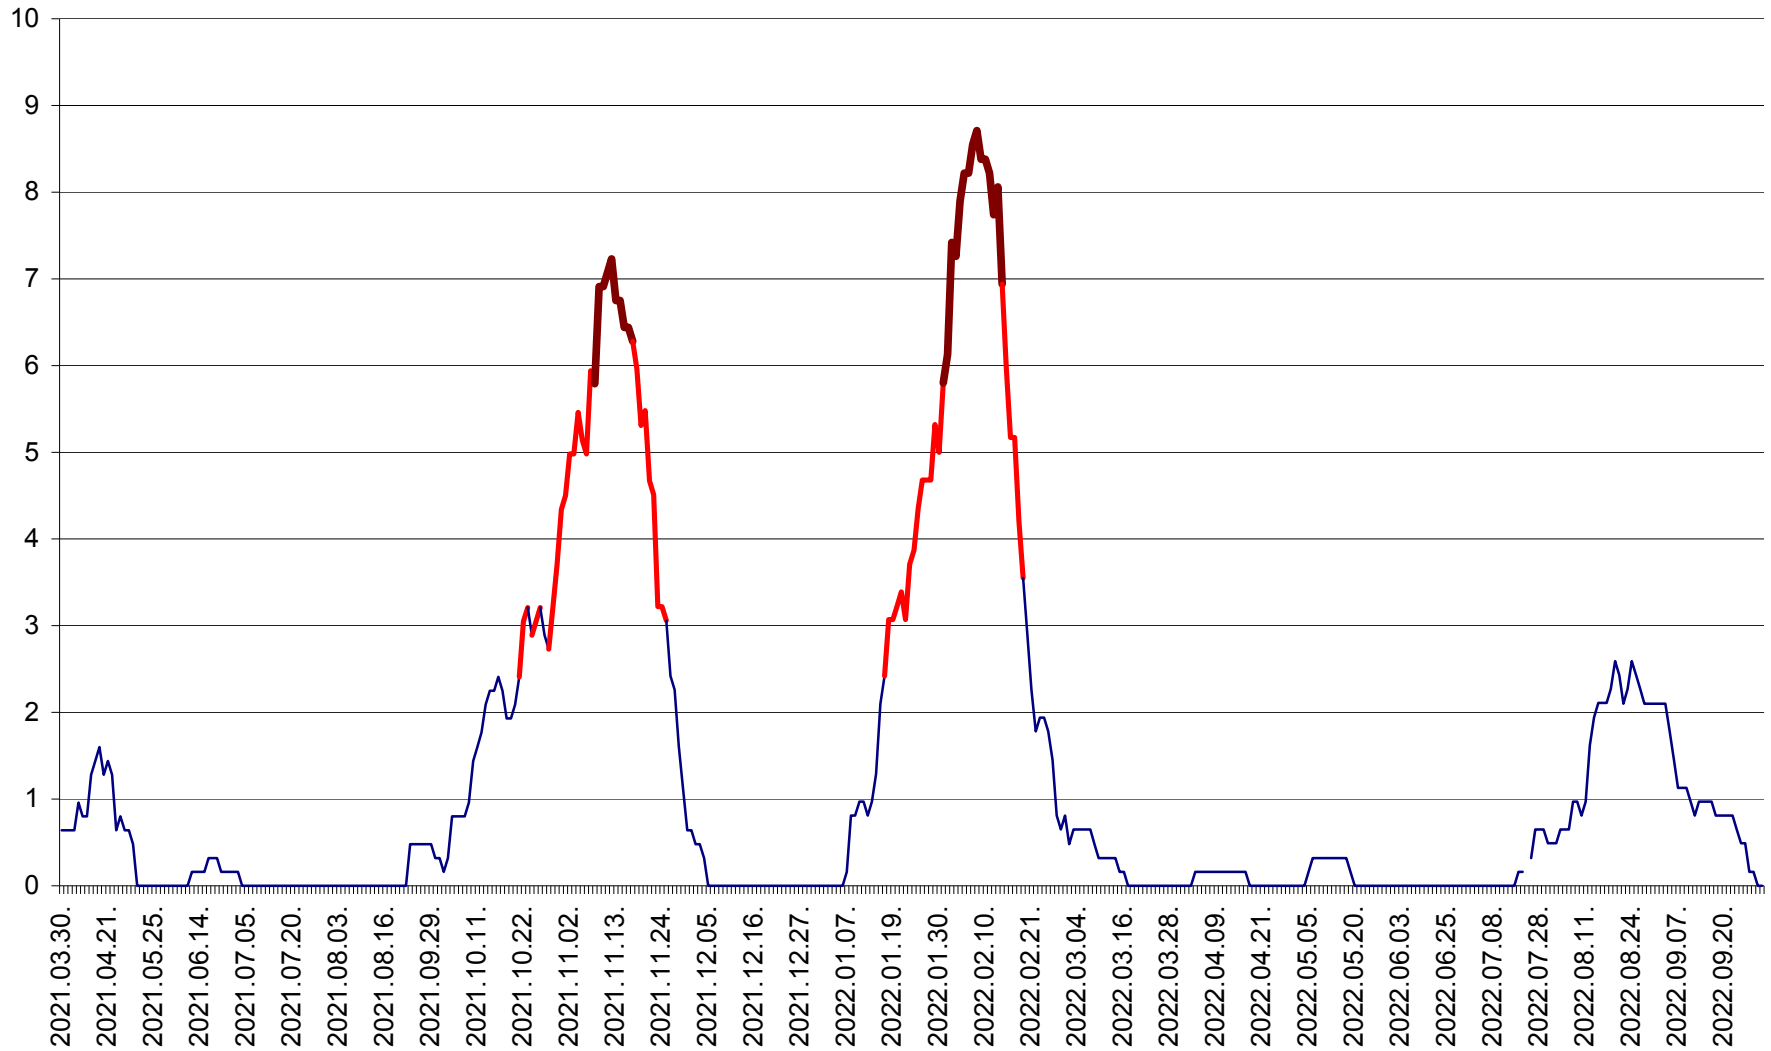

PLĂIEȘII DE JOS - Evoluția incidentei cumulate pe 14 zile la ‰ de locuitori
2021.04.01. - 2022.10.02.

PORUMBENI - Evolutia incidentei cumulate pe 14 zile la ‰ de locuitori
2021.04.01. - 2022.10.02.

PRAID - Evolutia incidentei cumulate pe 14 zile la ‰ de locuitori
2021.04.01. - 2022.10.02.

RACU - Evolutia incidentei cumulate pe 14 zile la ‰ de locuitori
2021.04.01. - 2022.10.02.

REMETEA - Evolutia incidentei cumulate pe 14 zile la % de locuitori
2021.04.01. - 2022.10.02.

SĂCEL - Evolutia incidentei cumulate pe 14 zile la ‰ de locuitori
2021.04.01. - 2022.10.02.

SÂNCRĂIENI - Evolutia incidentei cumulate pe 14 zile la ‰ de locuitori
2021.04.01. - 2022.10.02.

SÂNDOMIC - Evolutia incidentei cumulate pe 14 zile la ‰ de locuitori
2021.04.01. - 2022.10.02.

SÂNMARTIN - Evolutia incidentei cumulate pe 14 zile la ‰ de locuitori
2021.04.01. - 2022.10.02.