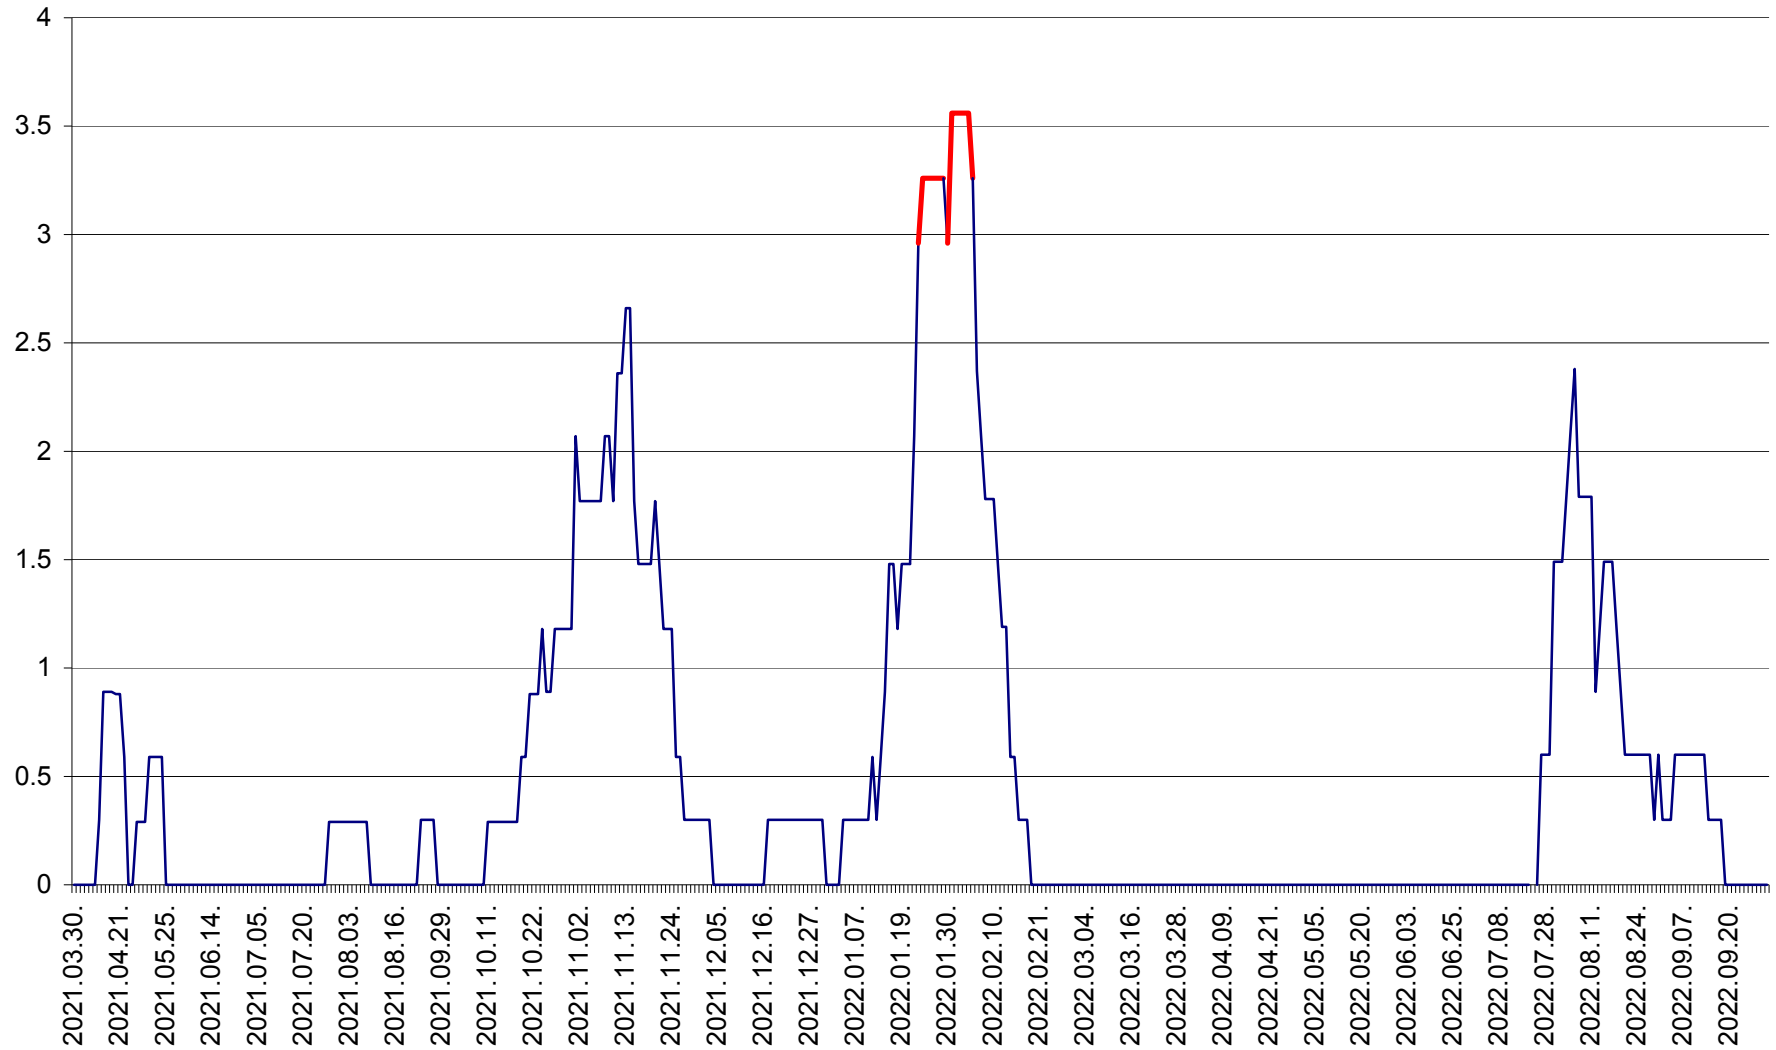

MUNICIPIUL GHEORGHENI - Evolutia incidentei cumulate pe 14 zile la % de locuitori
2021.04.01. - 2022.10.02.

JOSENI - Evolutia incidentei cumulate pe 14 zile la ‰ de locuitori
2021.04.01. - 2022.10.02.

LĂZAREA - Evolutia incidentei cumulate pe 14 zile la % de locuitori
2021.04.01. - 2022.10.02.

LELICENI - Evolutia incidentei cumulate pe 14 zile la ‰ de locuitori
2021.04.01. - 2022.10.02.

LUETA - Evolutia incidentei cumulate pe 14 zile la ‰ de locuitori
2021.04.01. - 2022.10.02.

LUNCA DE JOS - Evolutia incidentei cumulate pe 14 zile la ‰ de locuitori
2021.04.01. - 2022.10.02.

LUNCA DE SUS - Evolutia incidentei cumulate pe 14 zile la ‰ de locuitori
2021.04.01. - 2022.10.02.

LUPENI - Evolutia incidentei cumulate pe 14 zile la ‰ de locuitori
2021.04.01. - 2022.10.02.

MĂDĂRAȘ - Evolutia incidentei cumulate pe 14 zile la ‰ de locuitori
2021.04.01. - 2022.10.02.