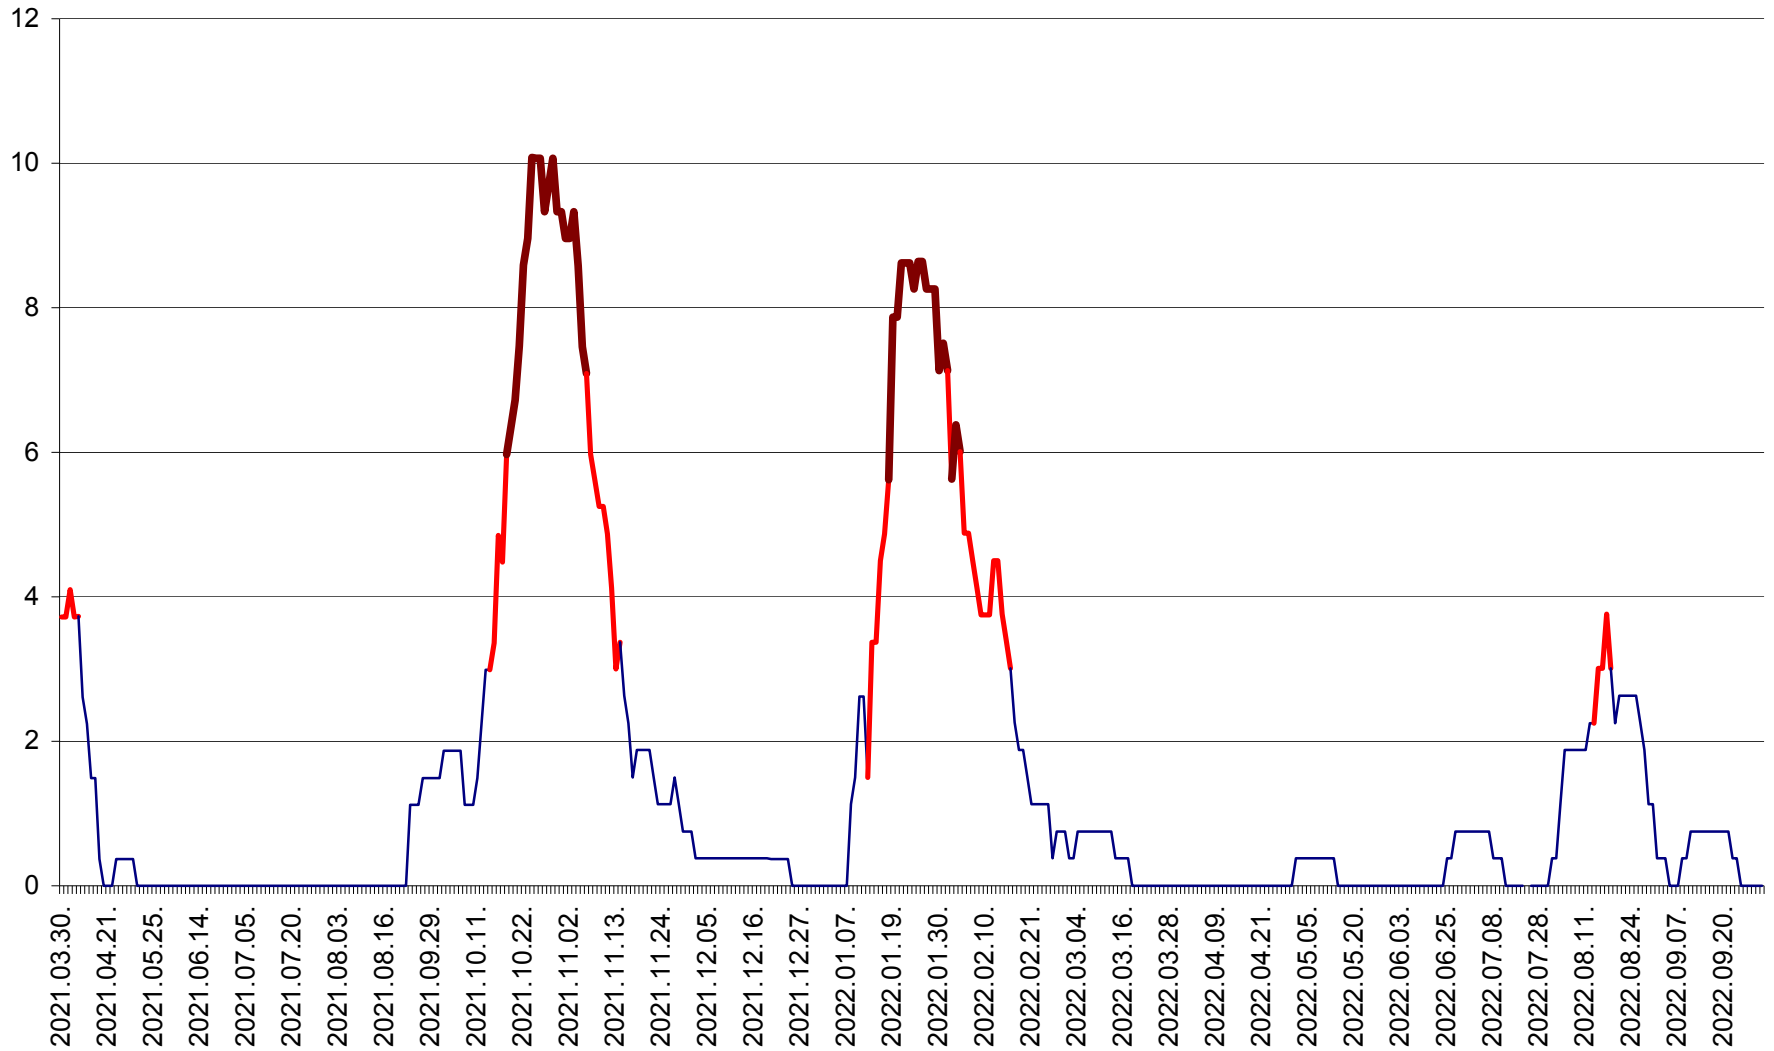

PLĂIEȘII DE JOS - Evoluția incidentei cumulate pe 14 zile la ‰ de locuitori
2021.04.01. - 2022.10.02.

PORUMBENI - Evolutia incidentei cumulate pe 14 zile la ‰ de locuitori
2021.04.01. - 2022.10.02.

PRAID - Evolutia incidentei cumulate pe 14 zile la ‰ de locuitori
2021.04.01. - 2022.10.02.

RACU - Evolutia incidentei cumulate pe 14 zile la ‰ de locuitori
2021.04.01. - 2022.10.02.

REMETEA - Evolutia incidentei cumulate pe 14 zile la % de locuitori
2021.04.01. - 2022.10.02.

SĂCEL - Evolutia incidentei cumulate pe 14 zile la ‰ de locuitori
2021.04.01. - 2022.10.02.

SÂNCRĂIENI - Evolutia incidentei cumulate pe 14 zile la ‰ de locuitori
2021.04.01. - 2022.10.02.

SÂNDOMIC - Evolutia incidentei cumulate pe 14 zile la ‰ de locuitori
2021.04.01. - 2022.10.02.

SÂNMARTIN - Evolutia incidentei cumulate pe 14 zile la ‰ de locuitori
2021.04.01. - 2022.10.02.