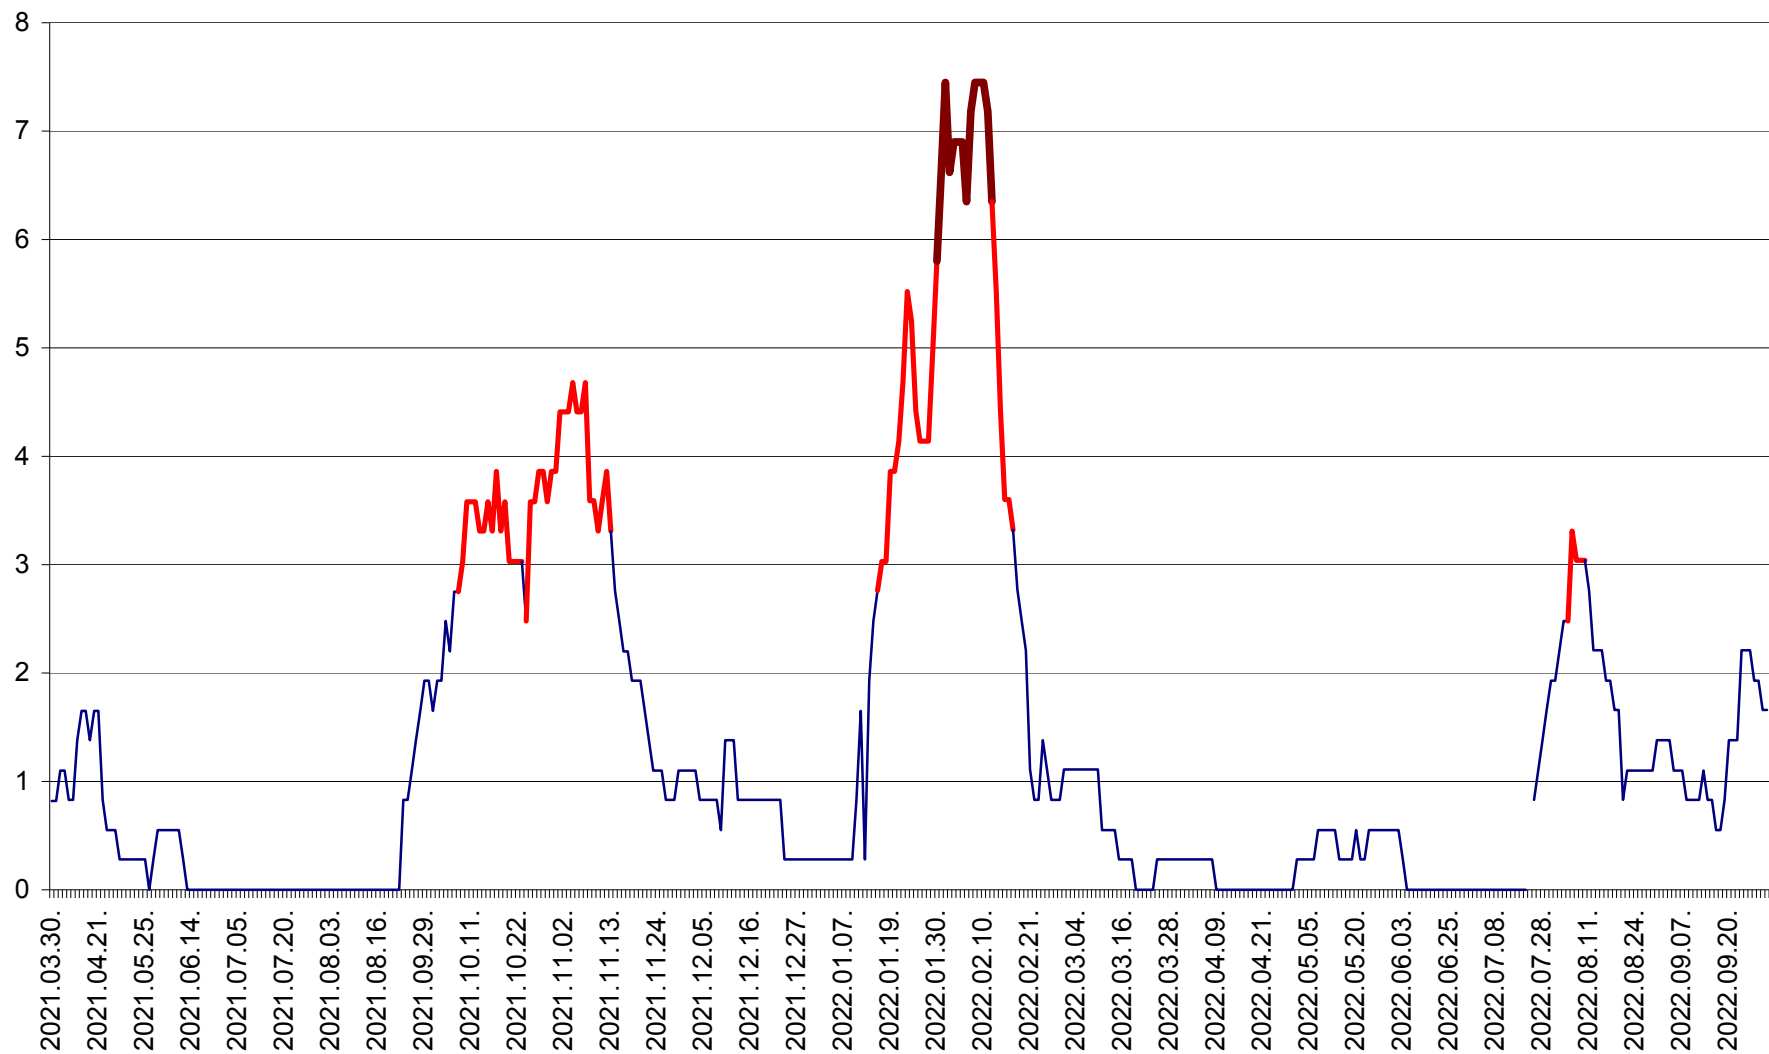

RACU - Evolutia incidentei cumulate pe 14 zile la ‰ de locuitori
2021.04.01. - 2022.10.02.

REMETEA - Evolutia incidentei cumulate pe 14 zile la % de locuitori
2021.04.01. - 2022.10.02.

SĂCEL - Evolutia incidentei cumulate pe 14 zile la ‰ de locuitori
2021.04.01. - 2022.10.02.

SÂNCRĂIENI - Evolutia incidentei cumulate pe 14 zile la ‰ de locuitori
2021.04.01. - 2022.10.02.

SÂNDOMIC - Evolutia incidentei cumulate pe 14 zile la ‰ de locuitori
2021.04.01. - 2022.10.02.

SÂNMARTIN - Evolutia incidentei cumulate pe 14 zile la ‰ de locuitori
2021.04.01. - 2022.10.02.

SÂNSIMION - Evolutia incidentei cumulate pe 14 zile la ‰ de locuitori
2021.04.01. - 2022.10.02.

SÂNTIMBRU - Evolutia incidentei cumulate pe 14 zile la ‰ de locuitori
2021.04.01. - 2022.10.02.

SĂRMAȘ - Evolutia incidentei cumulate pe 14 zile la ‰ de locuitori
2021.04.01. - 2022.10.02.