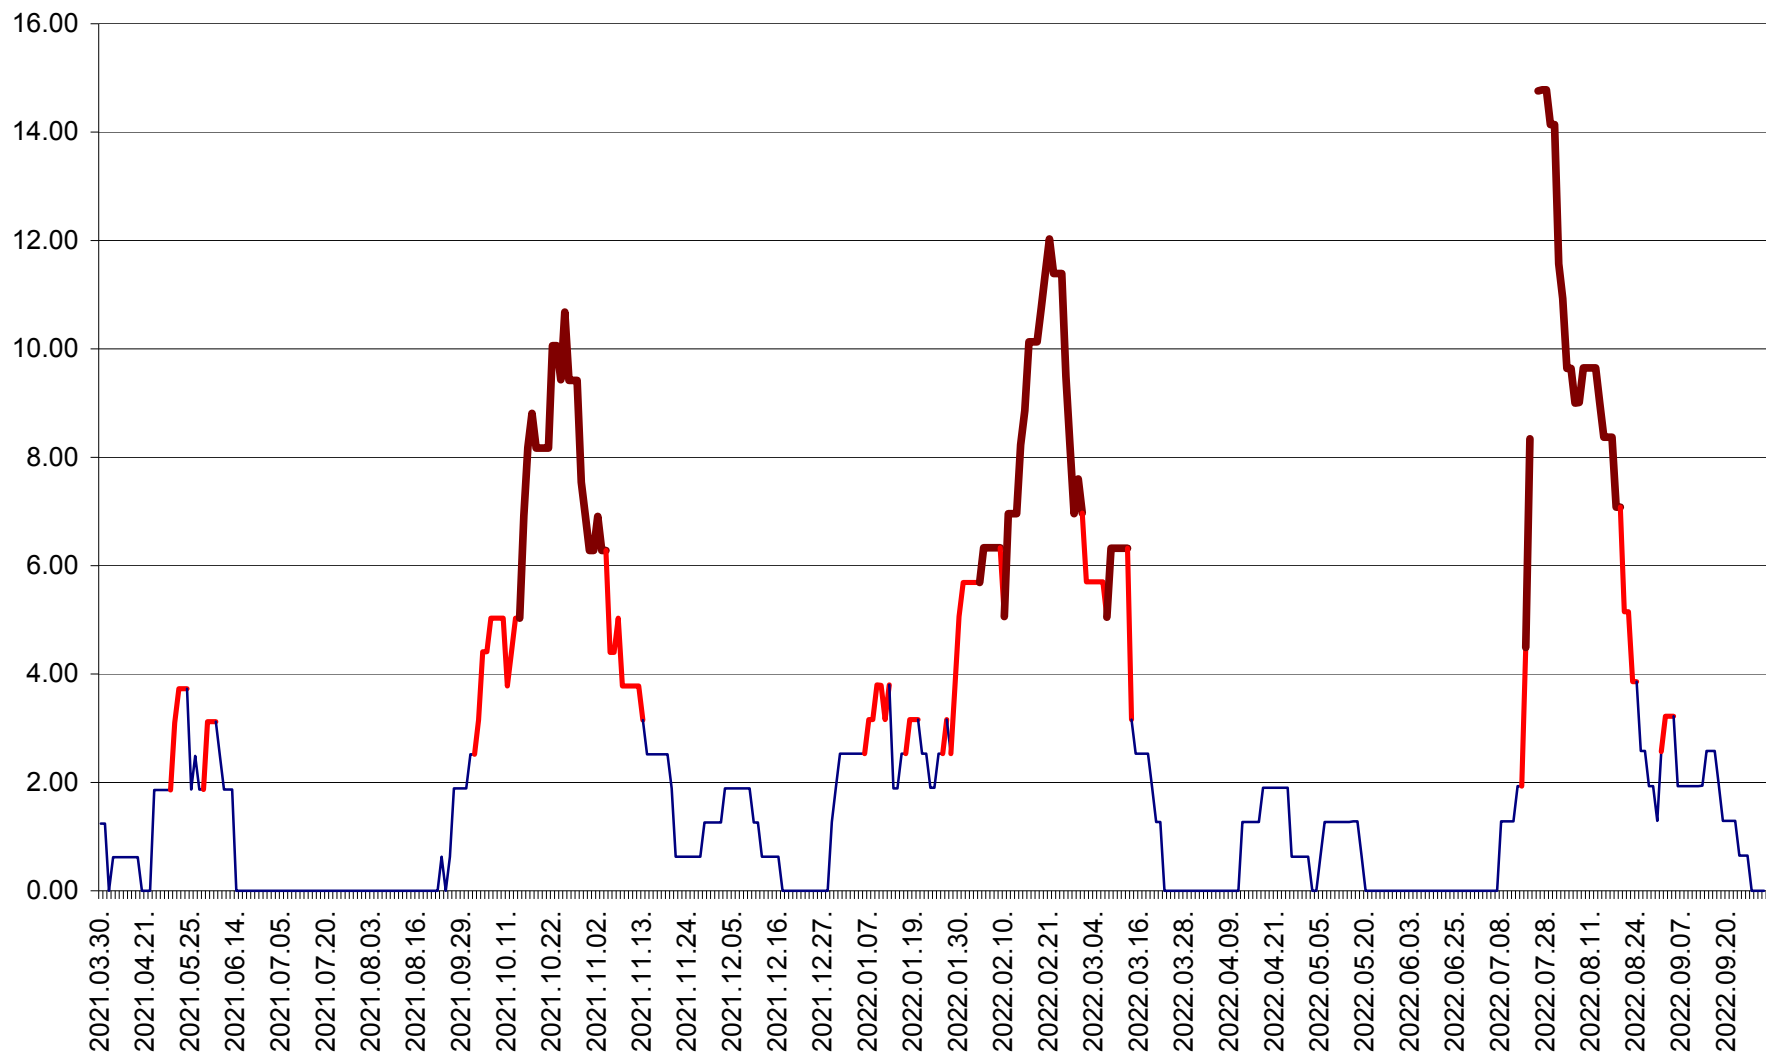

ATID - Evolutia incidentei cumulate pe 14 zile la % de locuitori
2021.04.01. - 2022.10.02.

AVRĂMEȘTI - Evolutia incidentei cumulate pe 14 zile la ‰ de locuitori
2021.04.01. - 2022.10.02.

ORAȘ BĂILE TUȘNAD - Evoluția incidenței cumulate pe 14 zile la ‰ de locuitori
2021.04.01. - 2022.10.02.

ORAȘ BĂLAN - Evoluția incidenței cumulate pe 14 zile la ‰ de locuitori
2021.04.01. - 2022.10.02.

BILBOR - Evolutia incidentei cumulate pe 14 zile la ‰ de locuitori
2021.04.01. - 2022.10.02.

ORAȘ BORSEC - Evolutia incidentei cumulate pe 14 zile la ‰ de locuitori
2021.04.01. - 2022.10.02.

BRĂDEȘTI - Evolutia incidentei cumulate pe 14 zile la ‰ de locuitori
2021.04.01. - 2022.10.02.

CĂPÂLNIȚA - Evolutia incidentei cumulate pe 14 zile la ‰ de locuitori
2021.04.01. - 2022.10.02.

CÂRȚA - Evolutia incidentei cumulate pe 14 zile la ‰ de locuitori
2021.04.01. - 2022.10.02.