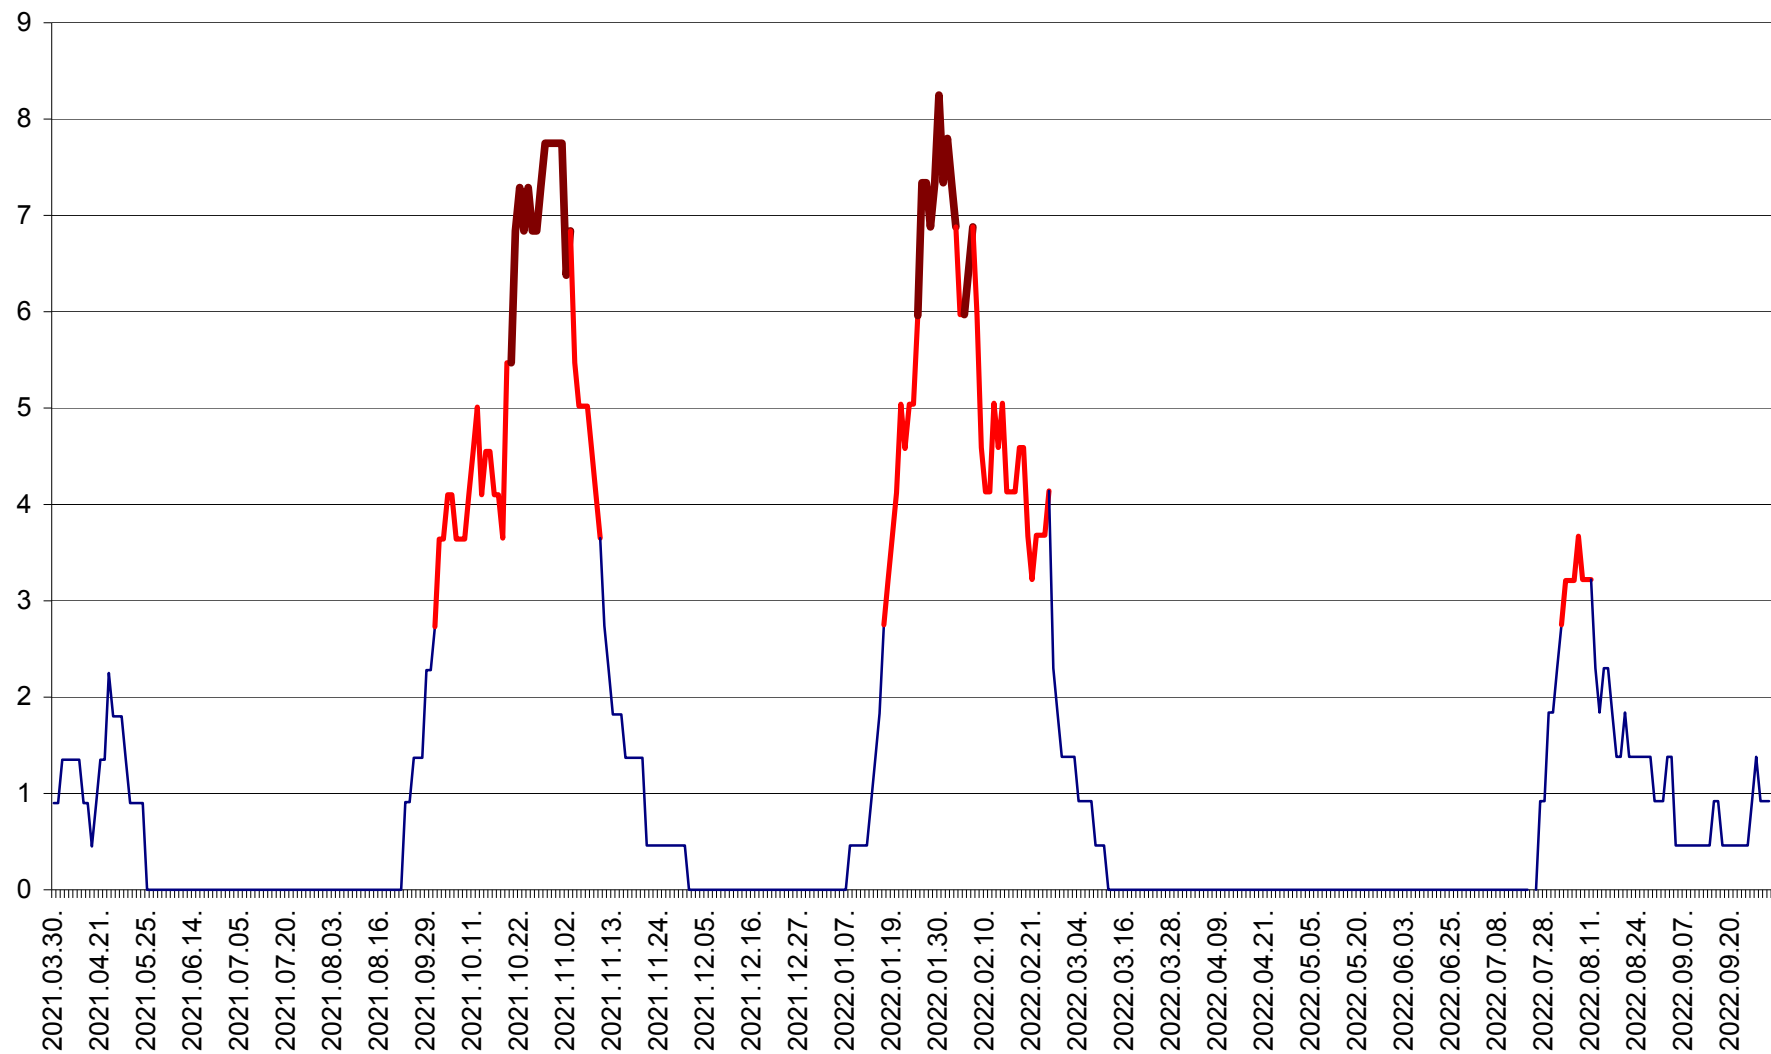

RACU - Evolutia incidentei cumulate pe 14 zile la ‰ de locuitori
2021.04.01. - 2022.10.02.

REMETEA - Evolutia incidentei cumulate pe 14 zile la % de locuitori
2021.04.01. - 2022.10.02.

SĂCEL - Evolutia incidentei cumulate pe 14 zile la ‰ de locuitori
2021.04.01. - 2022.10.02.

SÂNCRĂIENI - Evolutia incidentei cumulate pe 14 zile la ‰ de locuitori
2021.04.01. - 2022.10.02.

SÂNDOMIC - Evolutia incidentei cumulate pe 14 zile la ‰ de locuitori
2021.04.01. - 2022.10.02.

SÂNMARTIN - Evolutia incidentei cumulate pe 14 zile la ‰ de locuitori
2021.04.01. - 2022.10.02.

SÂNSIMION - Evolutia incidentei cumulate pe 14 zile la ‰ de locuitori
2021.04.01. - 2022.10.02.

SÂNTIMBRU - Evolutia incidentei cumulate pe 14 zile la ‰ de locuitori
2021.04.01. - 2022.10.02.

SĂRMAȘ - Evolutia incidentei cumulate pe 14 zile la ‰ de locuitori
2021.04.01. - 2022.10.02.