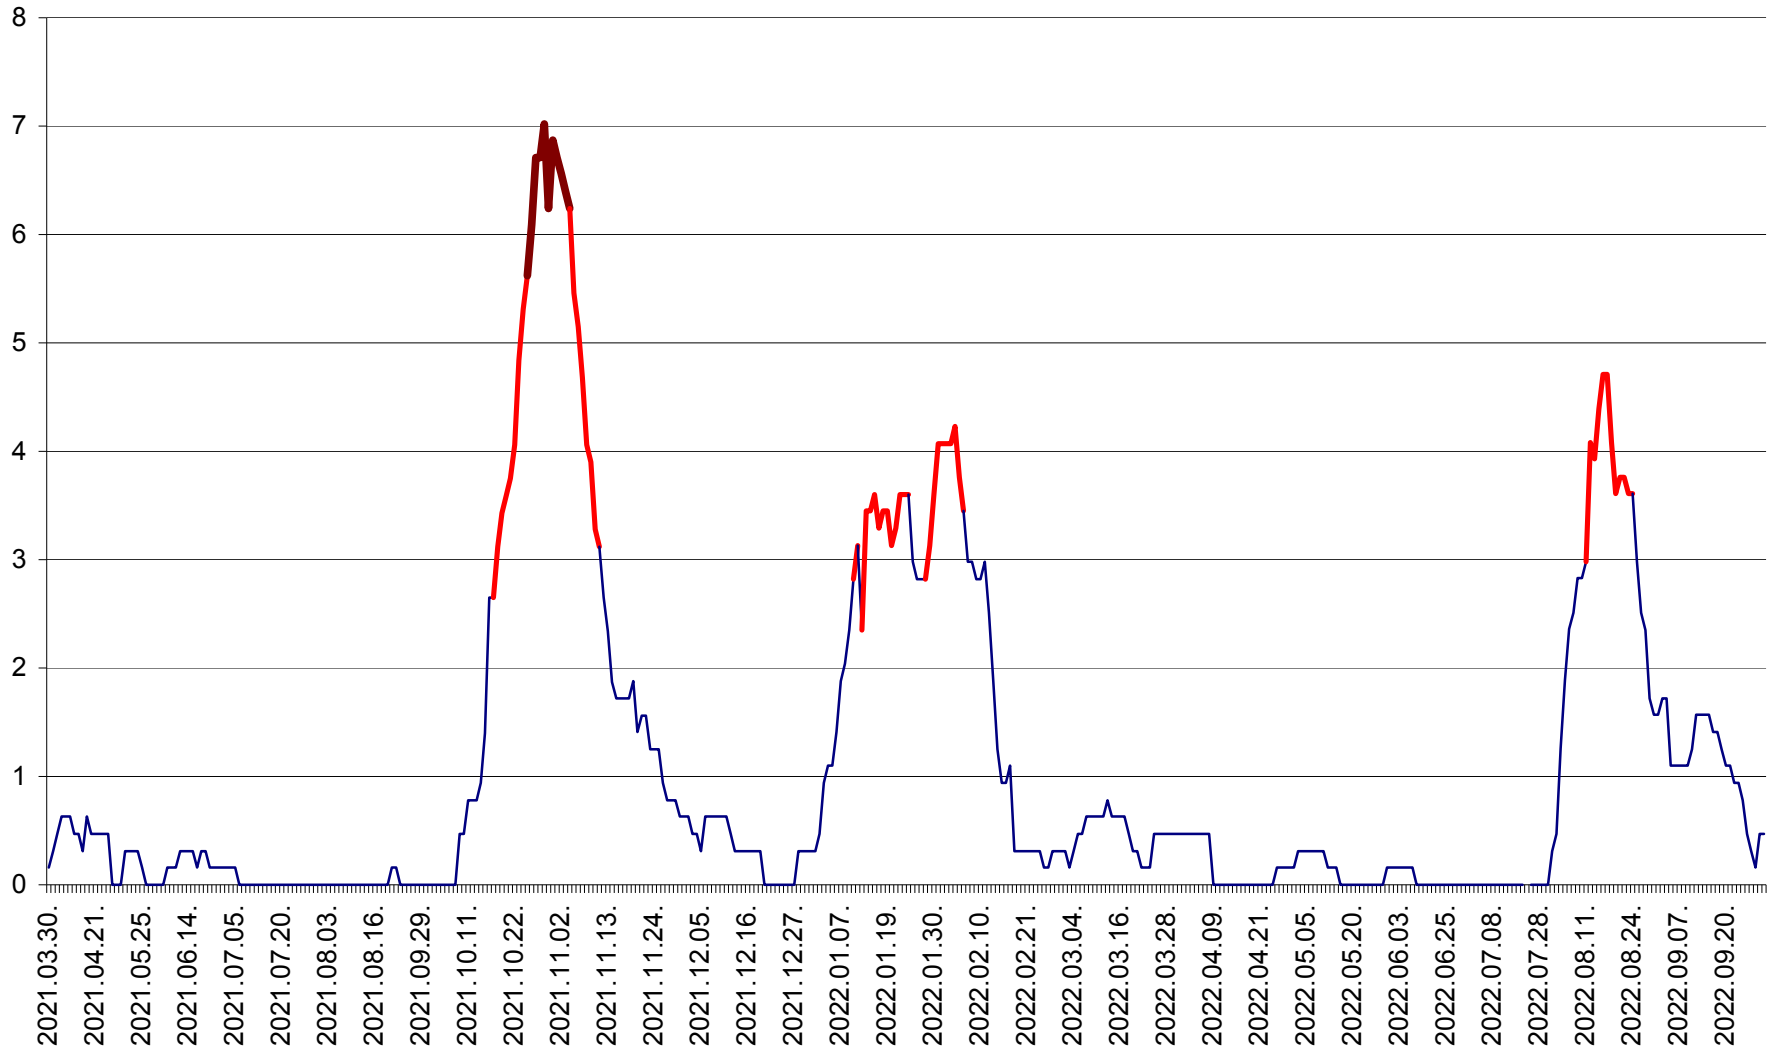

PLĂIEȘII DE JOS - Evoluția incidentei cumulate pe 14 zile la ‰ de locuitori
2021.04.01. - 2022.10.02.

PORUMBENI - Evolutia incidentei cumulate pe 14 zile la ‰ de locuitori
2021.04.01. - 2022.10.02.

PRAID - Evolutia incidentei cumulate pe 14 zile la ‰ de locuitori
2021.04.01. - 2022.10.02.

RACU - Evolutia incidentei cumulate pe 14 zile la ‰ de locuitori
2021.04.01. - 2022.10.02.

REMETEA - Evolutia incidentei cumulate pe 14 zile la % de locuitori
2021.04.01. - 2022.10.02.

SĂCEL - Evolutia incidentei cumulate pe 14 zile la ‰ de locuitori
2021.04.01. - 2022.10.02.