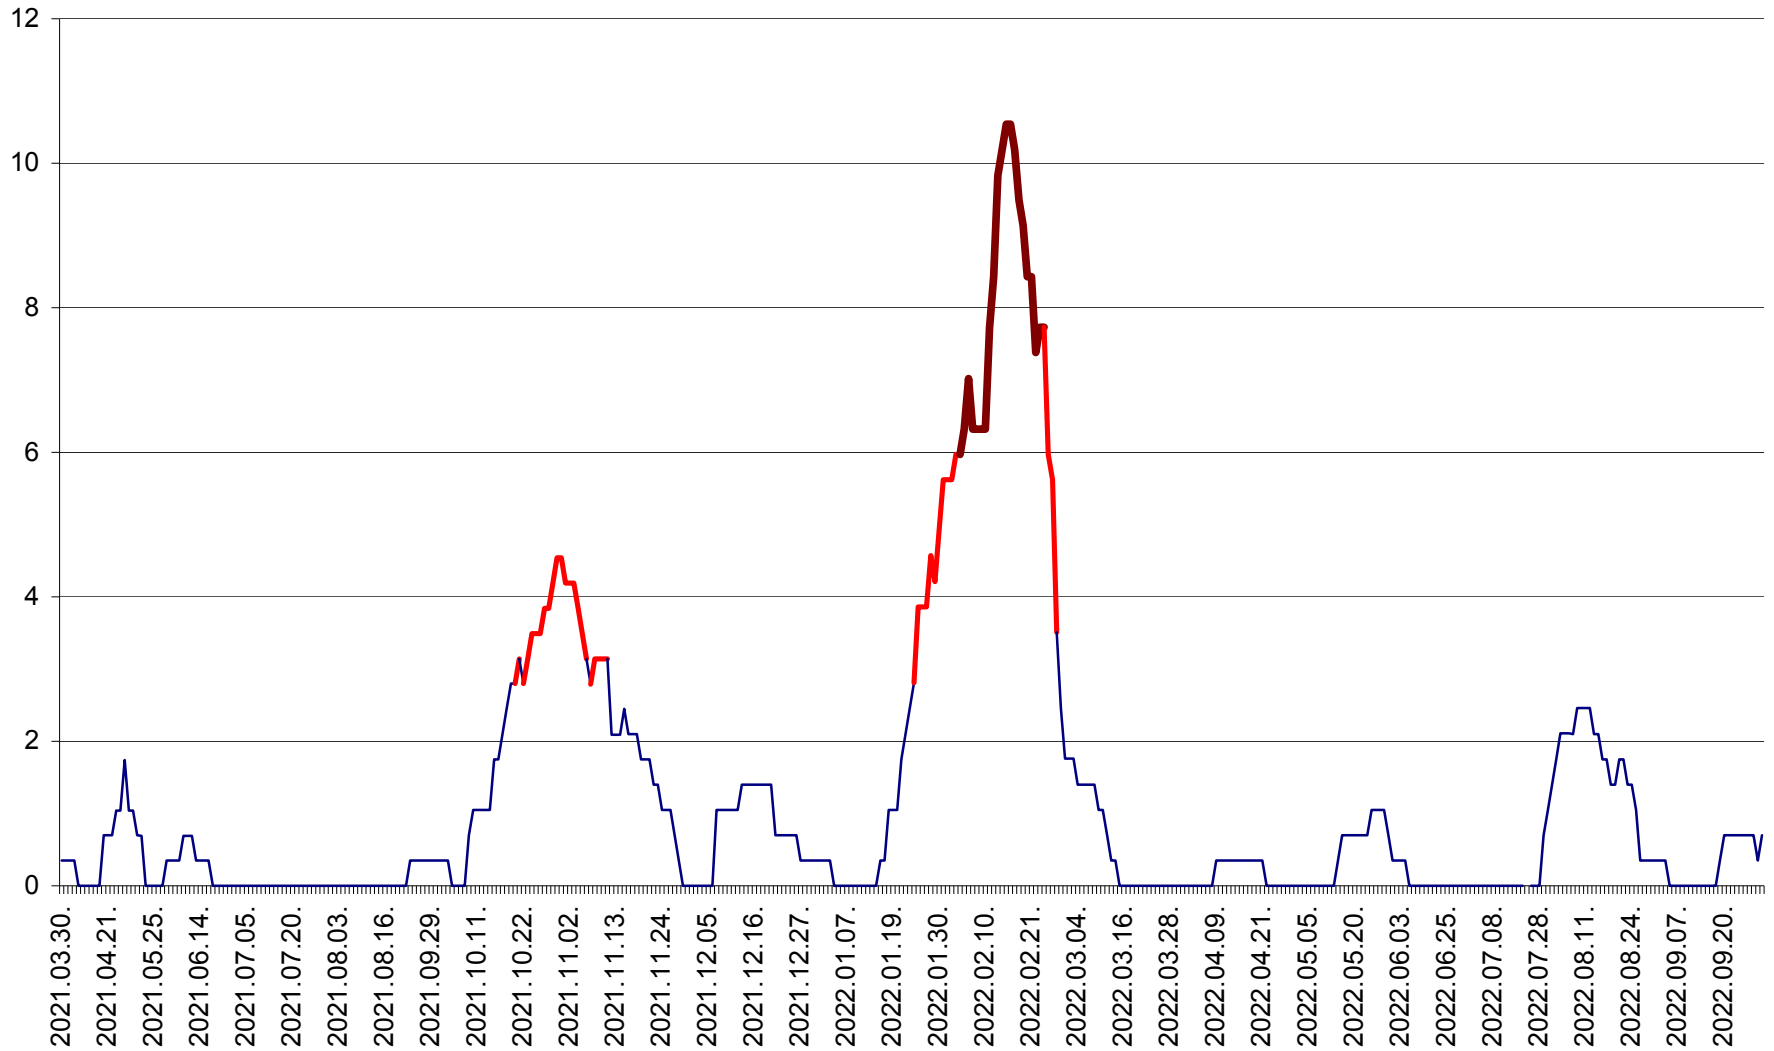

SICULENI - Evolutia incidentei cumulate pe 14 zile la ‰ de locuitori
2021.04.01. - 2022.10.02.