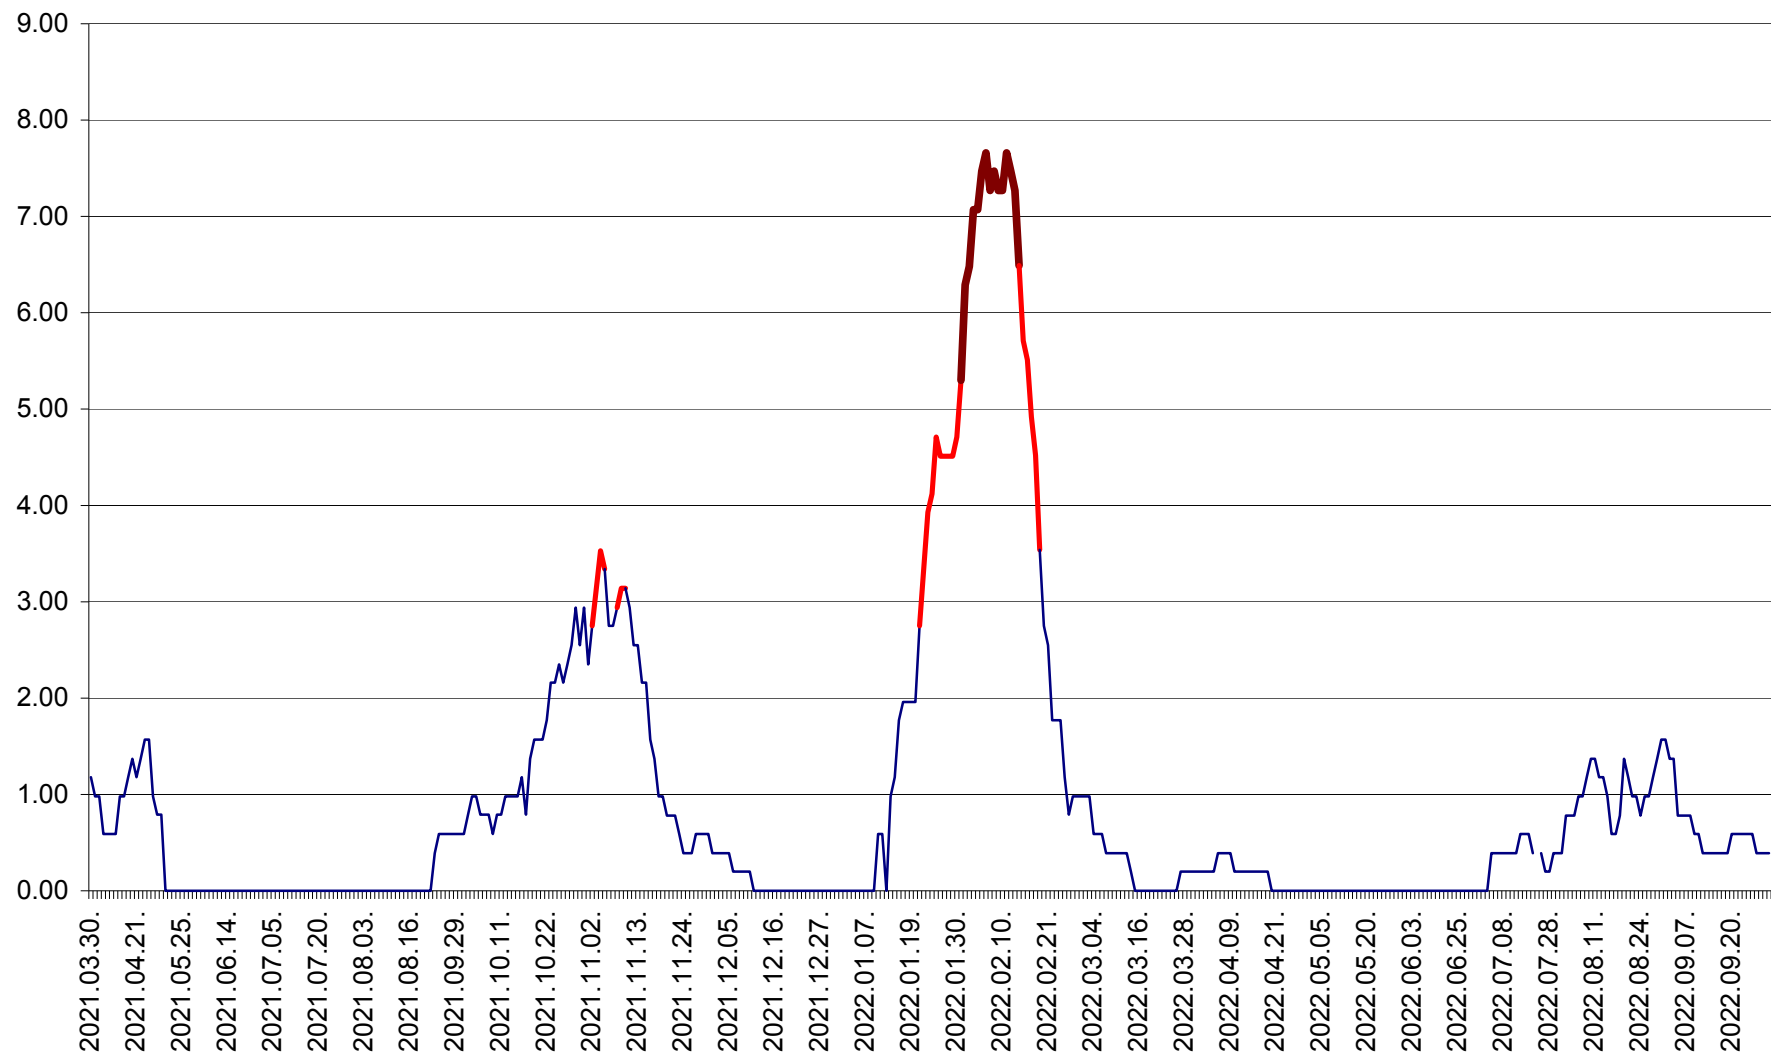

ORAȘ BĂLAN - Evoluția incidenței cumulate pe 14 zile la ‰ de locuitori
2021.04.01. - 2022.10.02.

BILBOR - Evolutia incidentei cumulate pe 14 zile la ‰ de locuitori
2021.04.01. - 2022.10.02.

ORAȘ BORSEC - Evolutia incidentei cumulate pe 14 zile la ‰ de locuitori
2021.04.01. - 2022.10.02.

BRĂDEȘTI - Evolutia incidentei cumulate pe 14 zile la ‰ de locuitori
2021.04.01. - 2022.10.02.

CĂPÂLNIȚA - Evolutia incidentei cumulate pe 14 zile la ‰ de locuitori
2021.04.01. - 2022.10.02.

CÂRȚA - Evolutia incidentei cumulate pe 14 zile la ‰ de locuitori
2021.04.01. - 2022.10.02.

CICEU - Evolutia incidentei cumulate pe 14 zile la ‰ de locuitori
2021.04.01. - 2022.10.02.

CIUCSÂNGEORGIU - Evolutia incidentei cumulate pe 14 zile la ‰ de locuitori
2021.04.01. - 2022.10.02.

CIUMANI - Evolutia incidentei cumulate pe 14 zile la ‰ de locuitori
2021.04.01. - 2022.10.02.

CORBU - Evolutia incidentei cumulate pe 14 zile la ‰ de locuitori
2021.04.01. - 2022.10.02.

CORUND - Evolutia incidentei cumulate pe 14 zile la ‰ de locuitori
2021.04.01. - 2022.10.02.

COZMENI - Evolutia incidentei cumulate pe 14 zile la ‰ de locuitori
2021.04.01. - 2022.10.02.