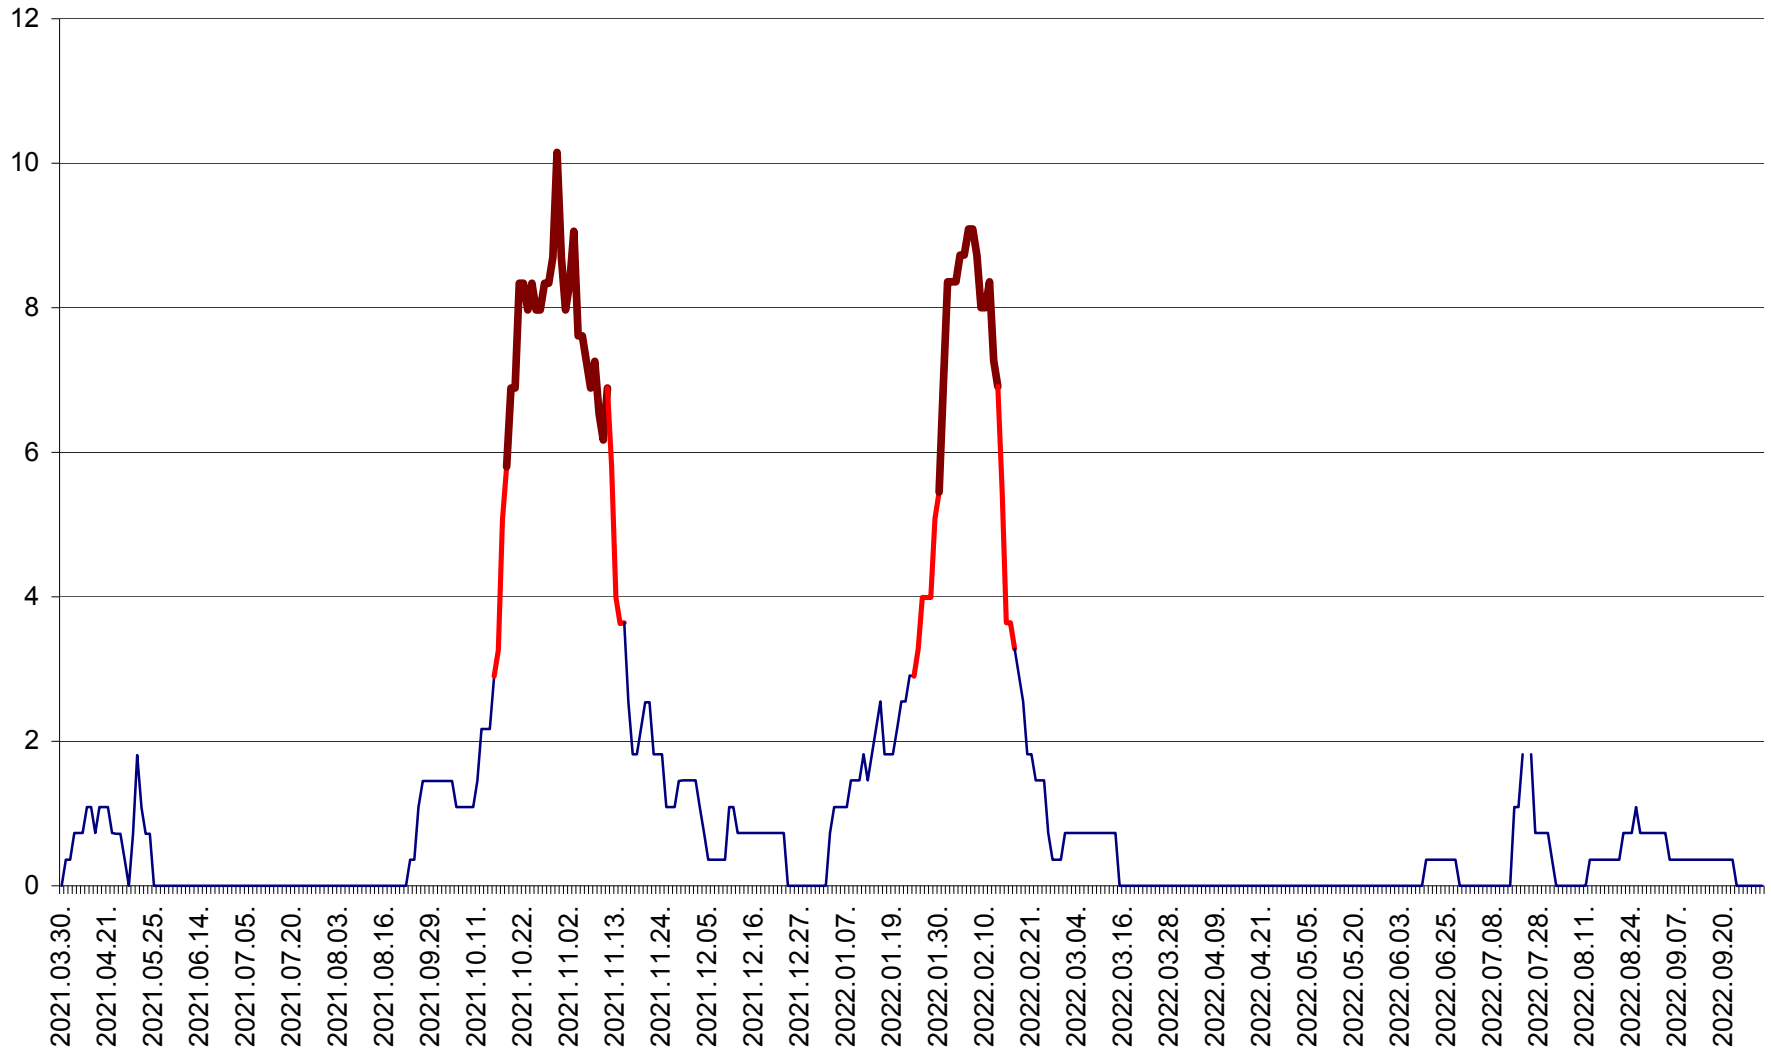

LELICENI - Evolutia incidentei cumulate pe 14 zile la ‰ de locuitori
2021.04.01. - 2022.10.02.

LUETA - Evolutia incidentei cumulate pe 14 zile la ‰ de locuitori
2021.04.01. - 2022.10.02.

LUNCA DE JOS - Evolutia incidentei cumulate pe 14 zile la ‰ de locuitori
2021.04.01. - 2022.10.02.

LUNCA DE SUS - Evolutia incidentei cumulate pe 14 zile la ‰ de locuitori
2021.04.01. - 2022.10.02.

LUPENI - Evolutia incidentei cumulate pe 14 zile la ‰ de locuitori
2021.04.01. - 2022.10.02.

MĂDĂRAȘ - Evolutia incidentei cumulate pe 14 zile la ‰ de locuitori
2021.04.01. - 2022.10.02.

MĂRTINIȘ - Evolutia incidentei cumulate pe 14 zile la % de locuitori
2021.04.01. - 2022.10.02.

MEREȘTI - Evolutia incidentei cumulate pe 14 zile la % de locuitori
2021.04.01. - 2022.10.02.

MUNICIPIUL MIERCUREA-CIUC - Evolutia incidentei cumulate pe 14 zile la ‰ de locuitori
2021.04.01. - 2022.10.02.

MIHĂILENI - Evolutia incidentei cumulate pe 14 zile la ‰ de locuitori
2021.04.01. - 2022.10.02.

MUGENI - Evolutia incidentei cumulate pe 14 zile la ‰ de locuitori
2021.04.01. - 2022.10.02.

OCLAND - Evolutia incidentei cumulate pe 14 zile la ‰ de locuitori
2021.04.01. - 2022.10.02.