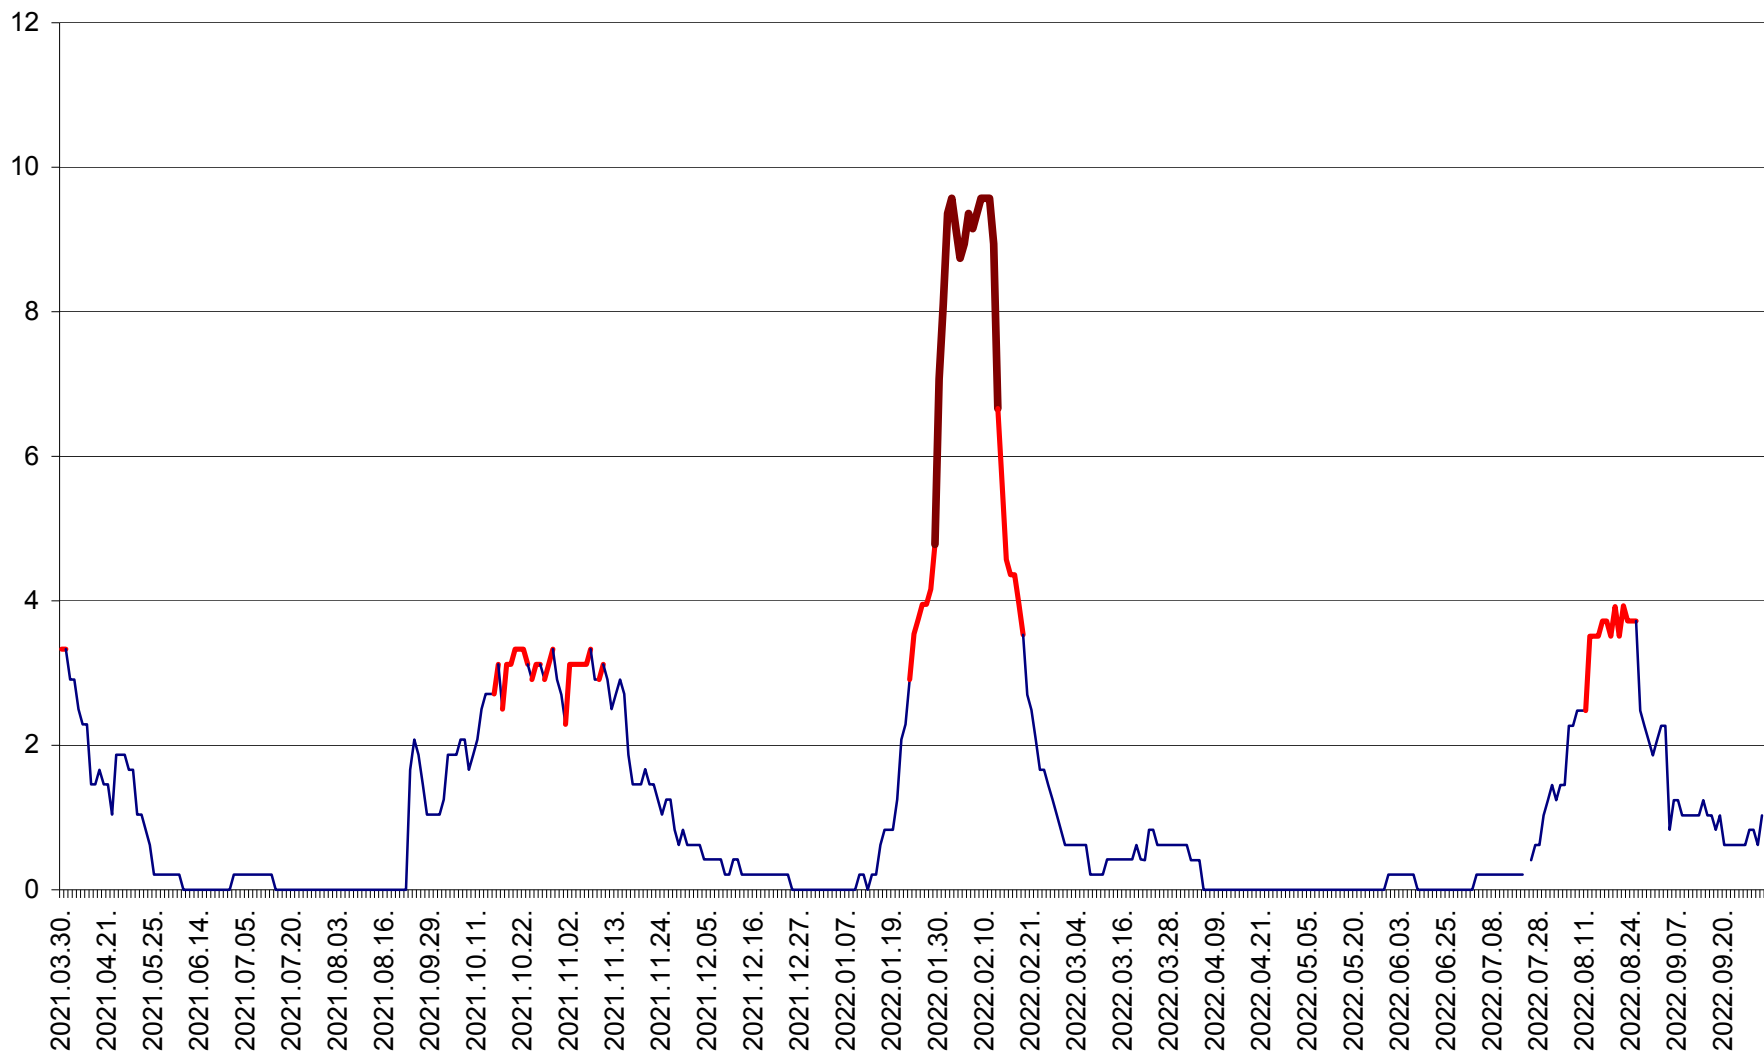

MUNICIPIUL GHEORGHENI - Evolutia incidentei cumulate pe 14 zile la % de locuitori
2021.04.01. - 2022.10.02.

JOSENI - Evolutia incidentei cumulate pe 14 zile la ‰ de locuitori
2021.04.01. - 2022.10.02.

LĂZAREA - Evolutia incidentei cumulate pe 14 zile la % de locuitori
2021.04.01. - 2022.10.02.

LELICENI - Evolutia incidentei cumulate pe 14 zile la ‰ de locuitori
2021.04.01. - 2022.10.02.

LUETA - Evolutia incidentei cumulate pe 14 zile la ‰ de locuitori
2021.04.01. - 2022.10.02.

LUNCA DE JOS - Evolutia incidentei cumulate pe 14 zile la ‰ de locuitori
2021.04.01. - 2022.10.02.

LUNCA DE SUS - Evolutia incidentei cumulate pe 14 zile la ‰ de locuitori
2021.04.01. - 2022.10.02.

LUPENI - Evolutia incidentei cumulate pe 14 zile la ‰ de locuitori
2021.04.01. - 2022.10.02.

MĂDĂRAȘ - Evolutia incidentei cumulate pe 14 zile la ‰ de locuitori
2021.04.01. - 2022.10.02.