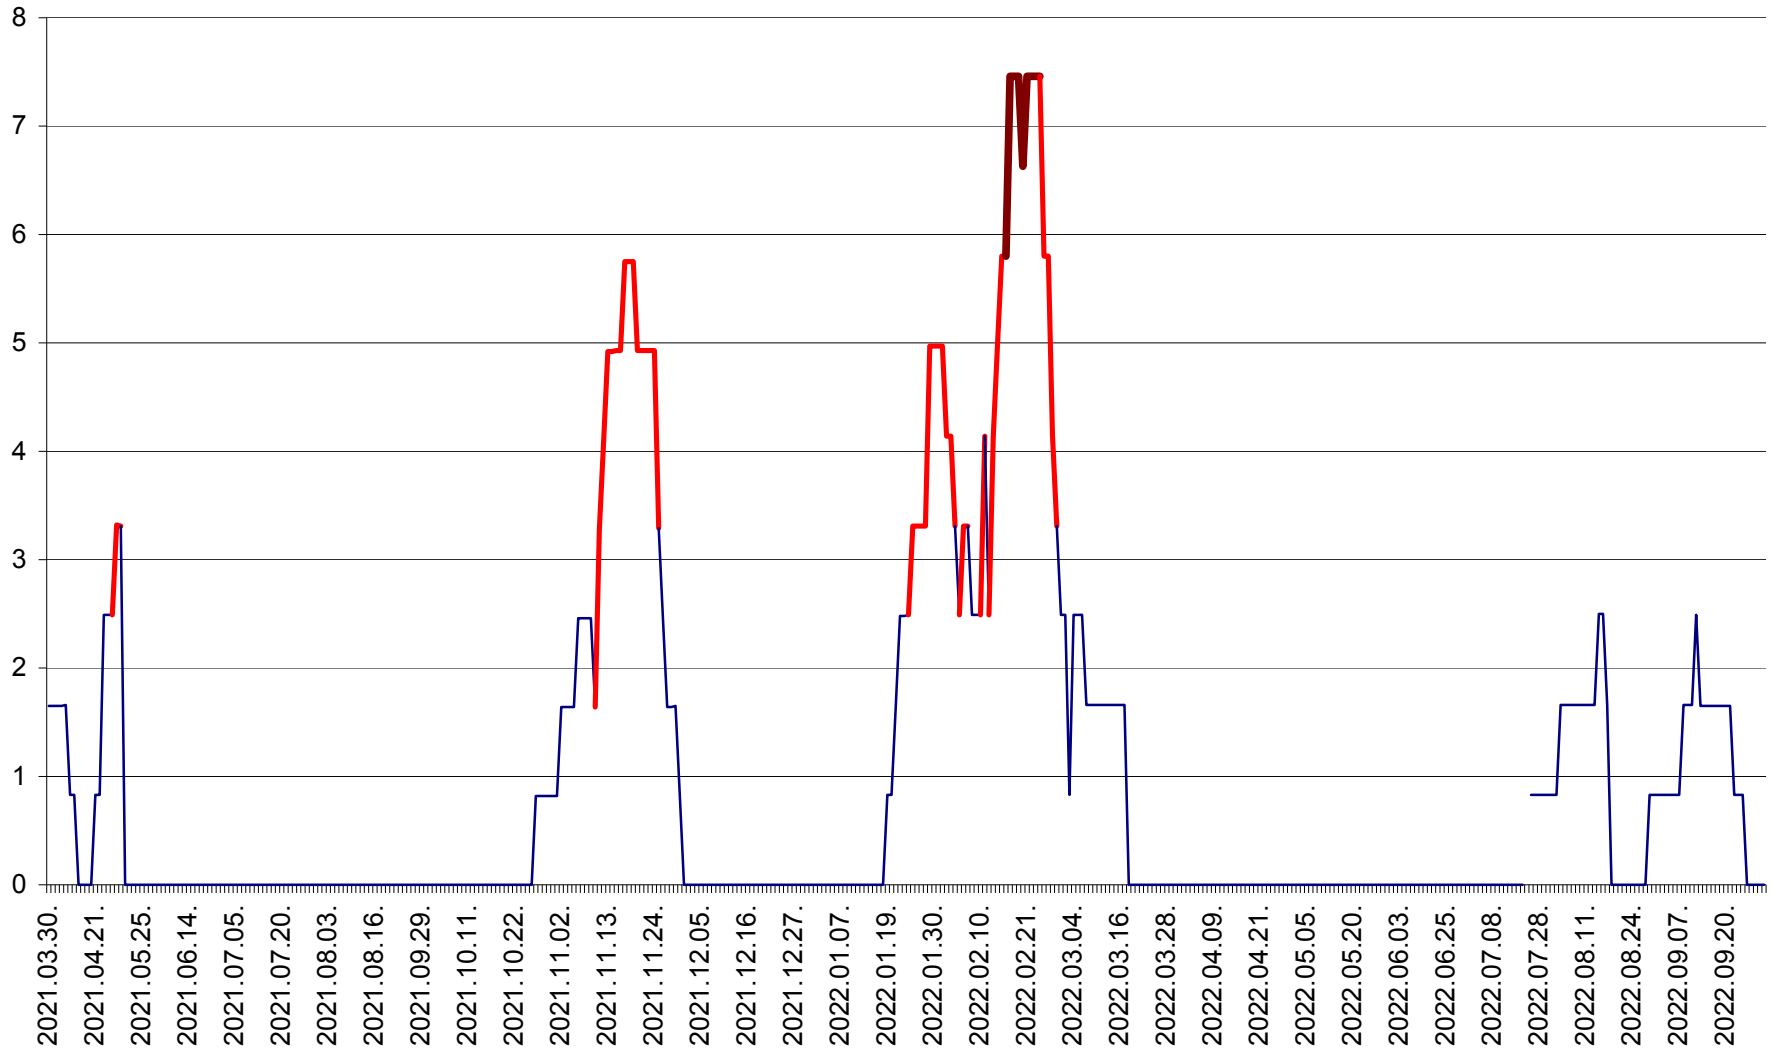

PLĂIEȘII DE JOS - Evoluția incidentei cumulate pe 14 zile la ‰ de locuitori
2021.04.01. - 2022.10.02.

PORUMBENI - Evolutia incidentei cumulate pe 14 zile la ‰ de locuitori
2021.04.01. - 2022.10.02.

PRAID - Evolutia incidentei cumulate pe 14 zile la ‰ de locuitori
2021.04.01. - 2022.10.02.

RACU - Evolutia incidentei cumulate pe 14 zile la ‰ de locuitori
2021.04.01. - 2022.10.02.

REMETEA - Evolutia incidentei cumulate pe 14 zile la % de locuitori
2021.04.01. - 2022.10.02.

SĂCEL - Evolutia incidentei cumulate pe 14 zile la ‰ de locuitori
2021.04.01. - 2022.10.02.