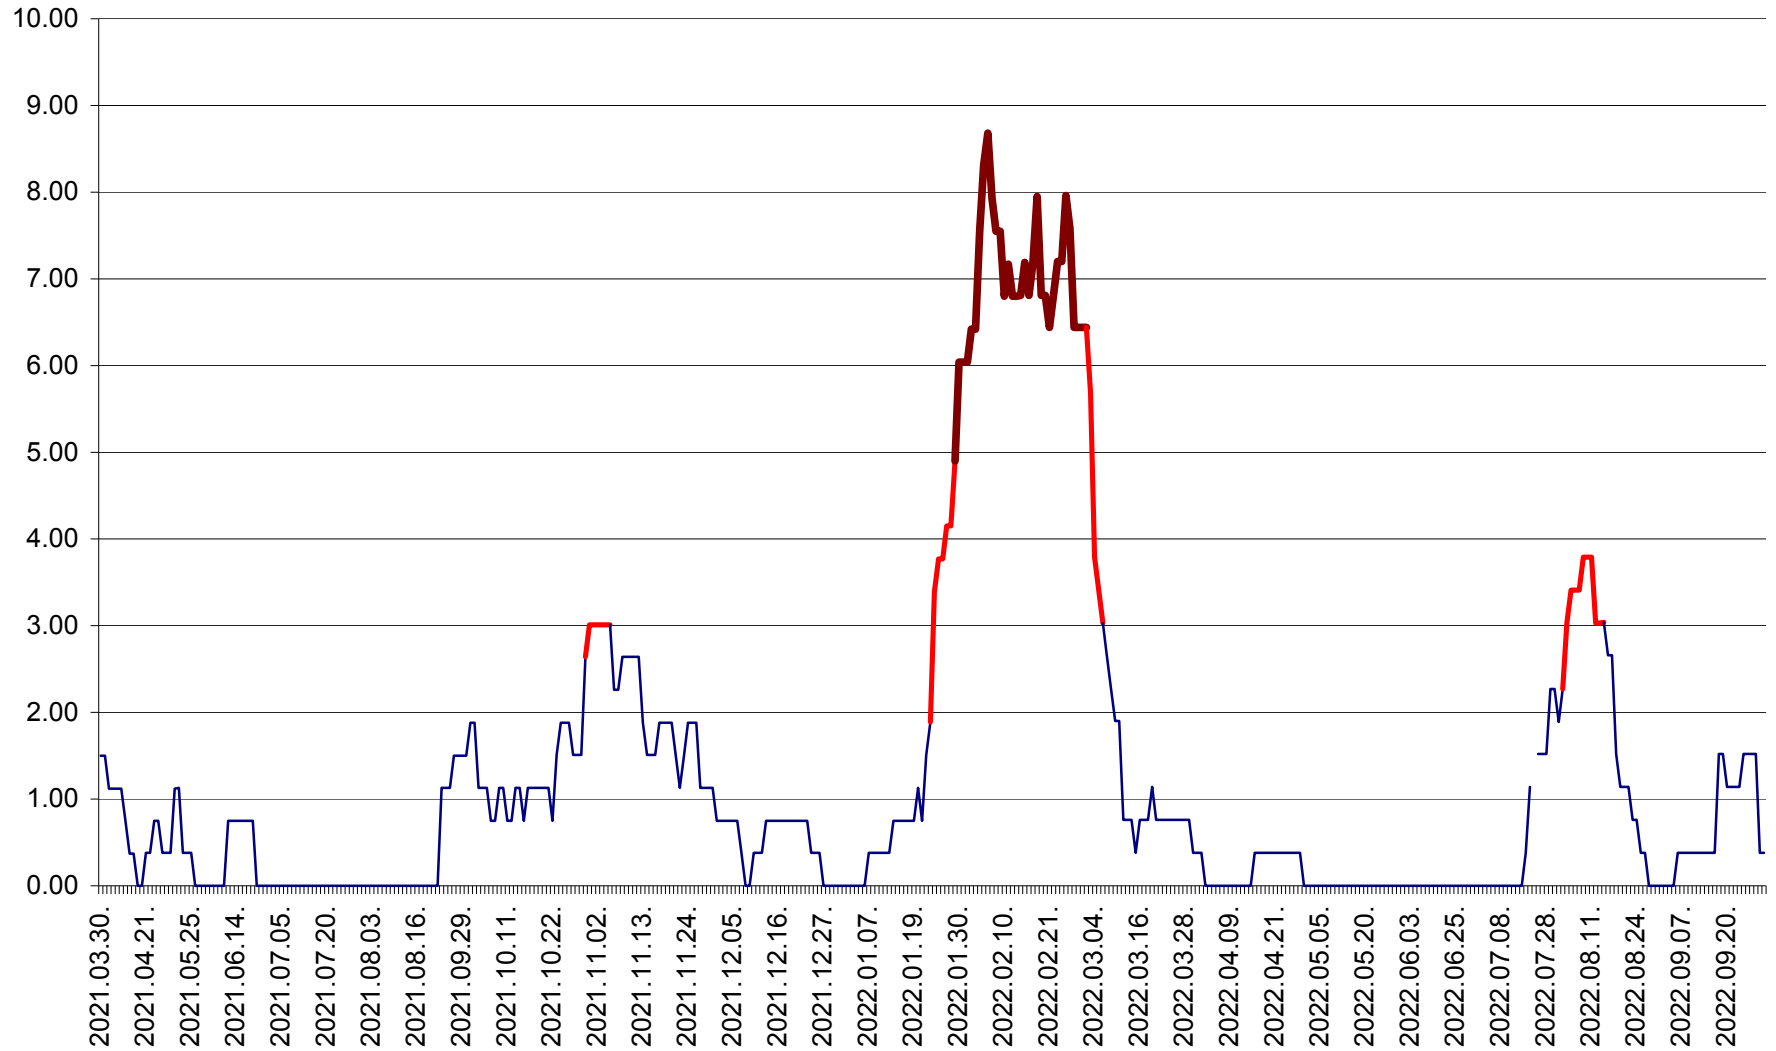

ATID - Evolutia incidentei cumulate pe 14 zile la % de locuitori
2021.04.01. - 2022.10.02.

AVRĂMEȘTI - Evolutia incidentei cumulate pe 14 zile la ‰ de locuitori
2021.04.01. - 2022.10.02.

ORAȘ BĂILE TUȘNAD - Evoluția incidenței cumulate pe 14 zile la ‰ de locuitori
2021.04.01. - 2022.10.02.

ORAȘ BĂLAN - Evoluția incidenței cumulate pe 14 zile la ‰ de locuitori
2021.04.01. - 2022.10.02.

BILBOR - Evolutia incidentei cumulate pe 14 zile la ‰ de locuitori
2021.04.01. - 2022.10.02.

ORAȘ BORSEC - Evolutia incidentei cumulate pe 14 zile la ‰ de locuitori
2021.04.01. - 2022.10.02.

BRĂDEȘTI - Evolutia incidentei cumulate pe 14 zile la ‰ de locuitori
2021.04.01. - 2022.10.02.

CĂPÂLNIȚA - Evolutia incidentei cumulate pe 14 zile la ‰ de locuitori
2021.04.01. - 2022.10.02.

CÂRȚA - Evolutia incidentei cumulate pe 14 zile la ‰ de locuitori
2021.04.01. - 2022.10.02.