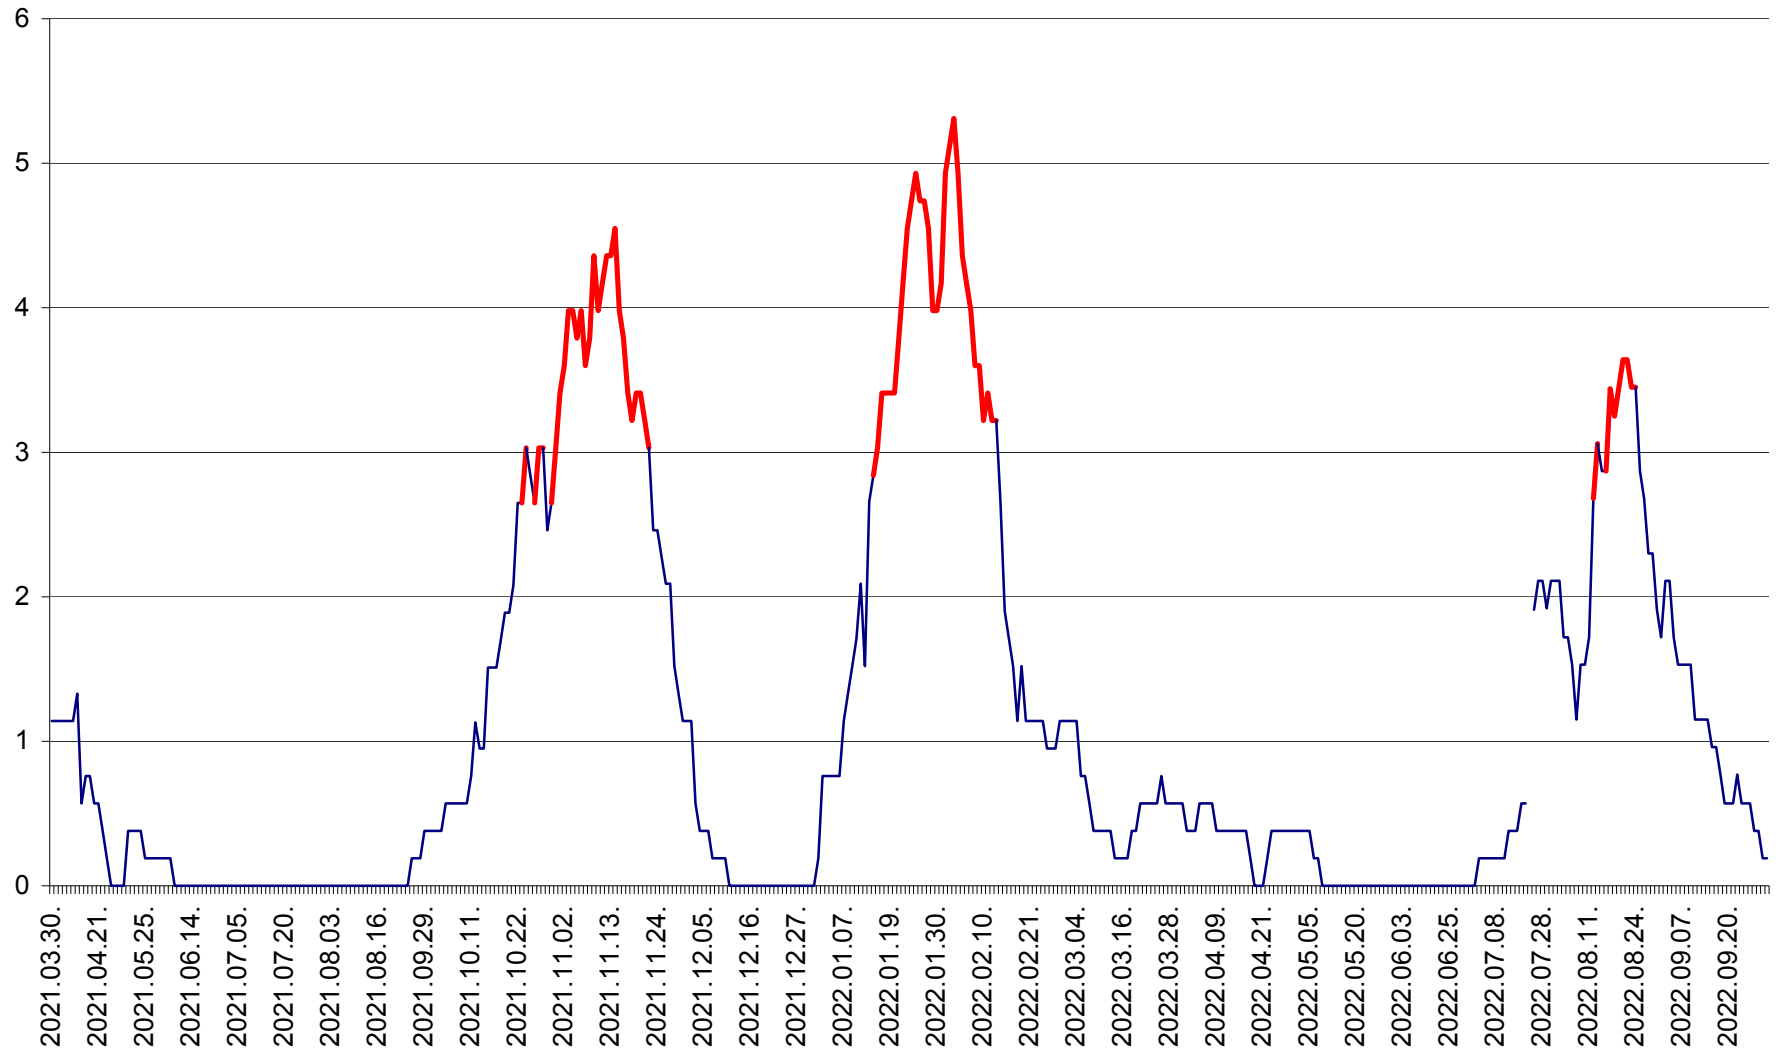

SÂNSIMION - Evolutia incidentei cumulate pe 14 zile la ‰ de locuitori
2021.04.01. - 2022.10.02.

SÂNTIMBRU - Evolutia incidentei cumulate pe 14 zile la ‰ de locuitori
2021.04.01. - 2022.10.02.

SĂRMAȘ - Evolutia incidentei cumulate pe 14 zile la ‰ de locuitori
2021.04.01. - 2022.10.02.

SATU MARE - Evolutia incidentei cumulate pe 14 zile la ‰ de locuitori
2021.04.01. - 2022.10.02.

SECUIENI - Evolutia incidentei cumulate pe 14 zile la % de locuitori
2021.04.01. - 2022.10.02.

SICULENI - Evolutia incidentei cumulate pe 14 zile la ‰ de locuitori
2021.04.01. - 2022.10.02.

ȘIMONEȘTI - Evolutia incidentei cumulate pe 14 zile la ‰ de locuitori
2021.04.01. - 2022.10.02.

SUBCETATE - Evolutia incidentei cumulate pe 14 zile la ‰ de locuitori
2021.04.01. - 2022.10.02.

SUSENI - Evolutia incidentei cumulate pe 14 zile la ‰ de locuitori
2021.04.01. - 2022.10.02.