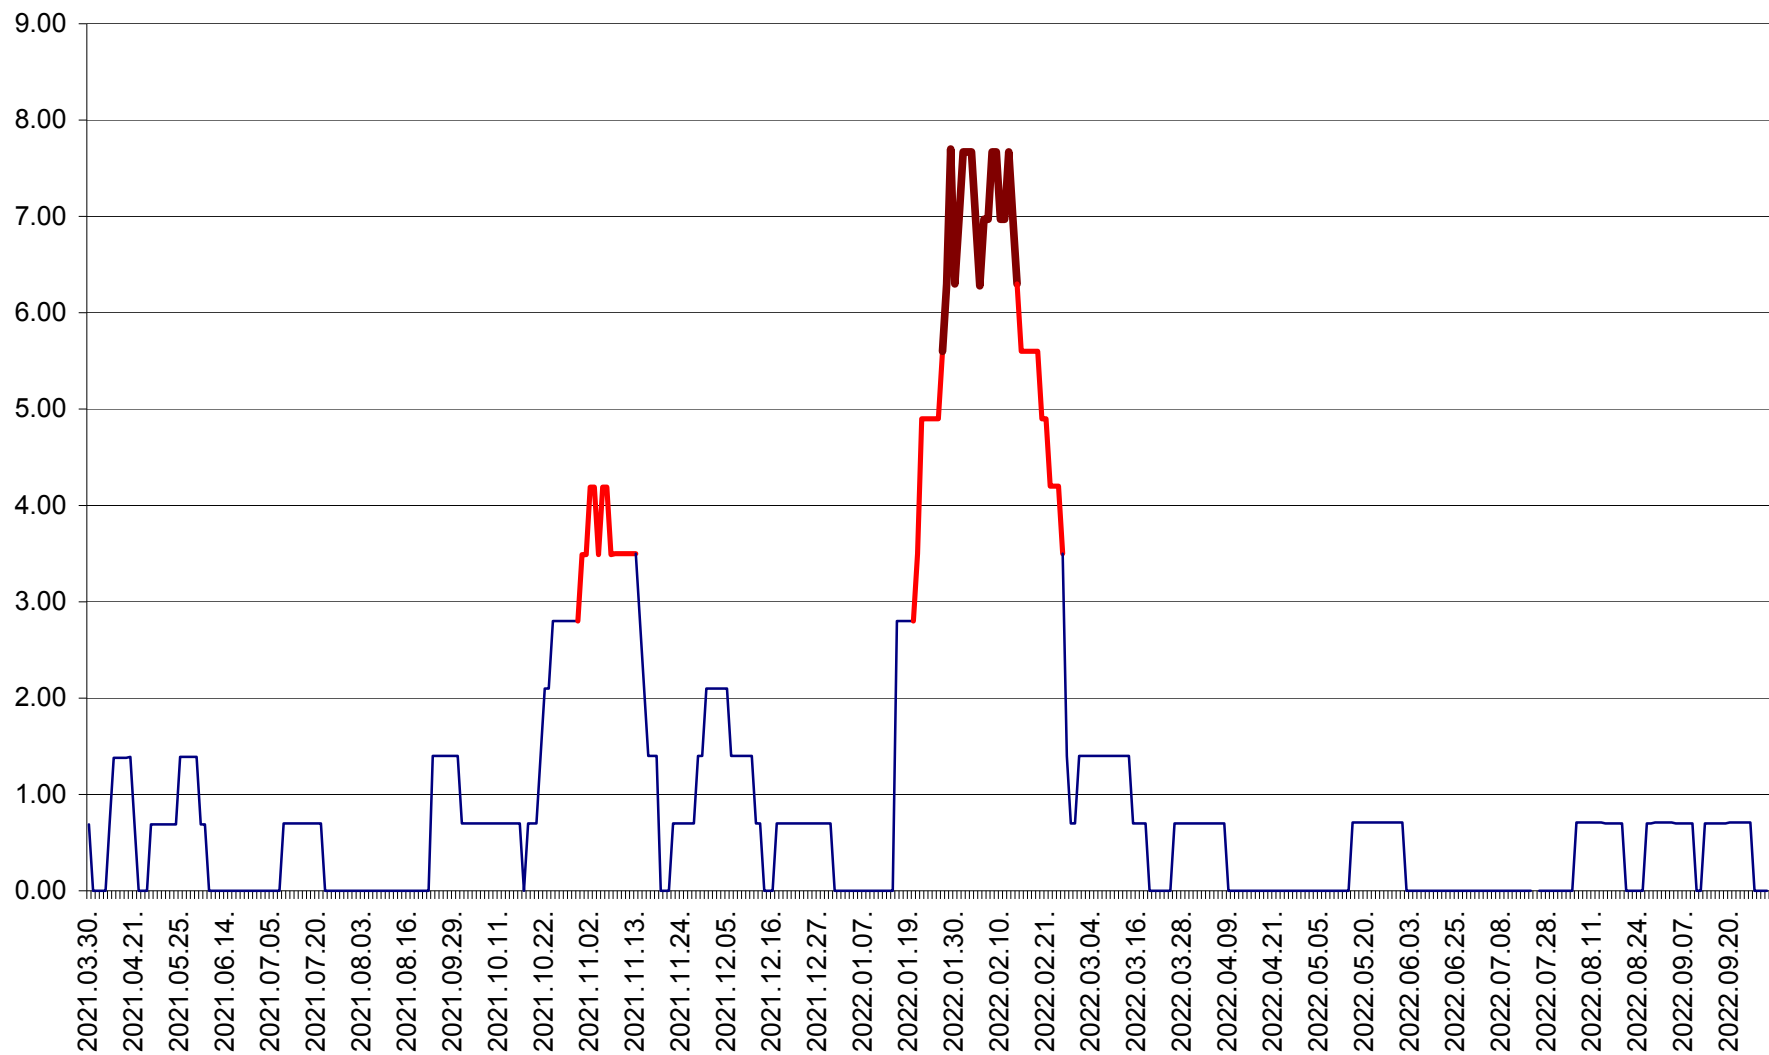

ORAȘ BĂLAN - Evoluția incidenței cumulate pe 14 zile la ‰ de locuitori
2021.04.01. - 2022.10.02.

BILBOR - Evolutia incidentei cumulate pe 14 zile la ‰ de locuitori
2021.04.01. - 2022.10.02.

ORAȘ BORSEC - Evolutia incidentei cumulate pe 14 zile la ‰ de locuitori
2021.04.01. - 2022.10.02.

BRĂDEȘTI - Evolutia incidentei cumulate pe 14 zile la ‰ de locuitori
2021.04.01. - 2022.10.02.

CĂPÂLNIȚA - Evolutia incidentei cumulate pe 14 zile la ‰ de locuitori
2021.04.01. - 2022.10.02.

CÂRȚA - Evolutia incidentei cumulate pe 14 zile la ‰ de locuitori
2021.04.01. - 2022.10.02.

CICEU - Evolutia incidentei cumulate pe 14 zile la ‰ de locuitori
2021.04.01. - 2022.10.02.

CIUCSÂNGEORGIU - Evolutia incidentei cumulate pe 14 zile la ‰ de locuitori
2021.04.01. - 2022.10.02.

CIUMANI - Evolutia incidentei cumulate pe 14 zile la ‰ de locuitori
2021.04.01. - 2022.10.02.

CORBU - Evolutia incidentei cumulate pe 14 zile la ‰ de locuitori
2021.04.01. - 2022.10.02.

CORUND - Evolutia incidentei cumulate pe 14 zile la ‰ de locuitori
2021.04.01. - 2022.10.02.

COZMENI - Evolutia incidentei cumulate pe 14 zile la ‰ de locuitori
2021.04.01. - 2022.10.02.