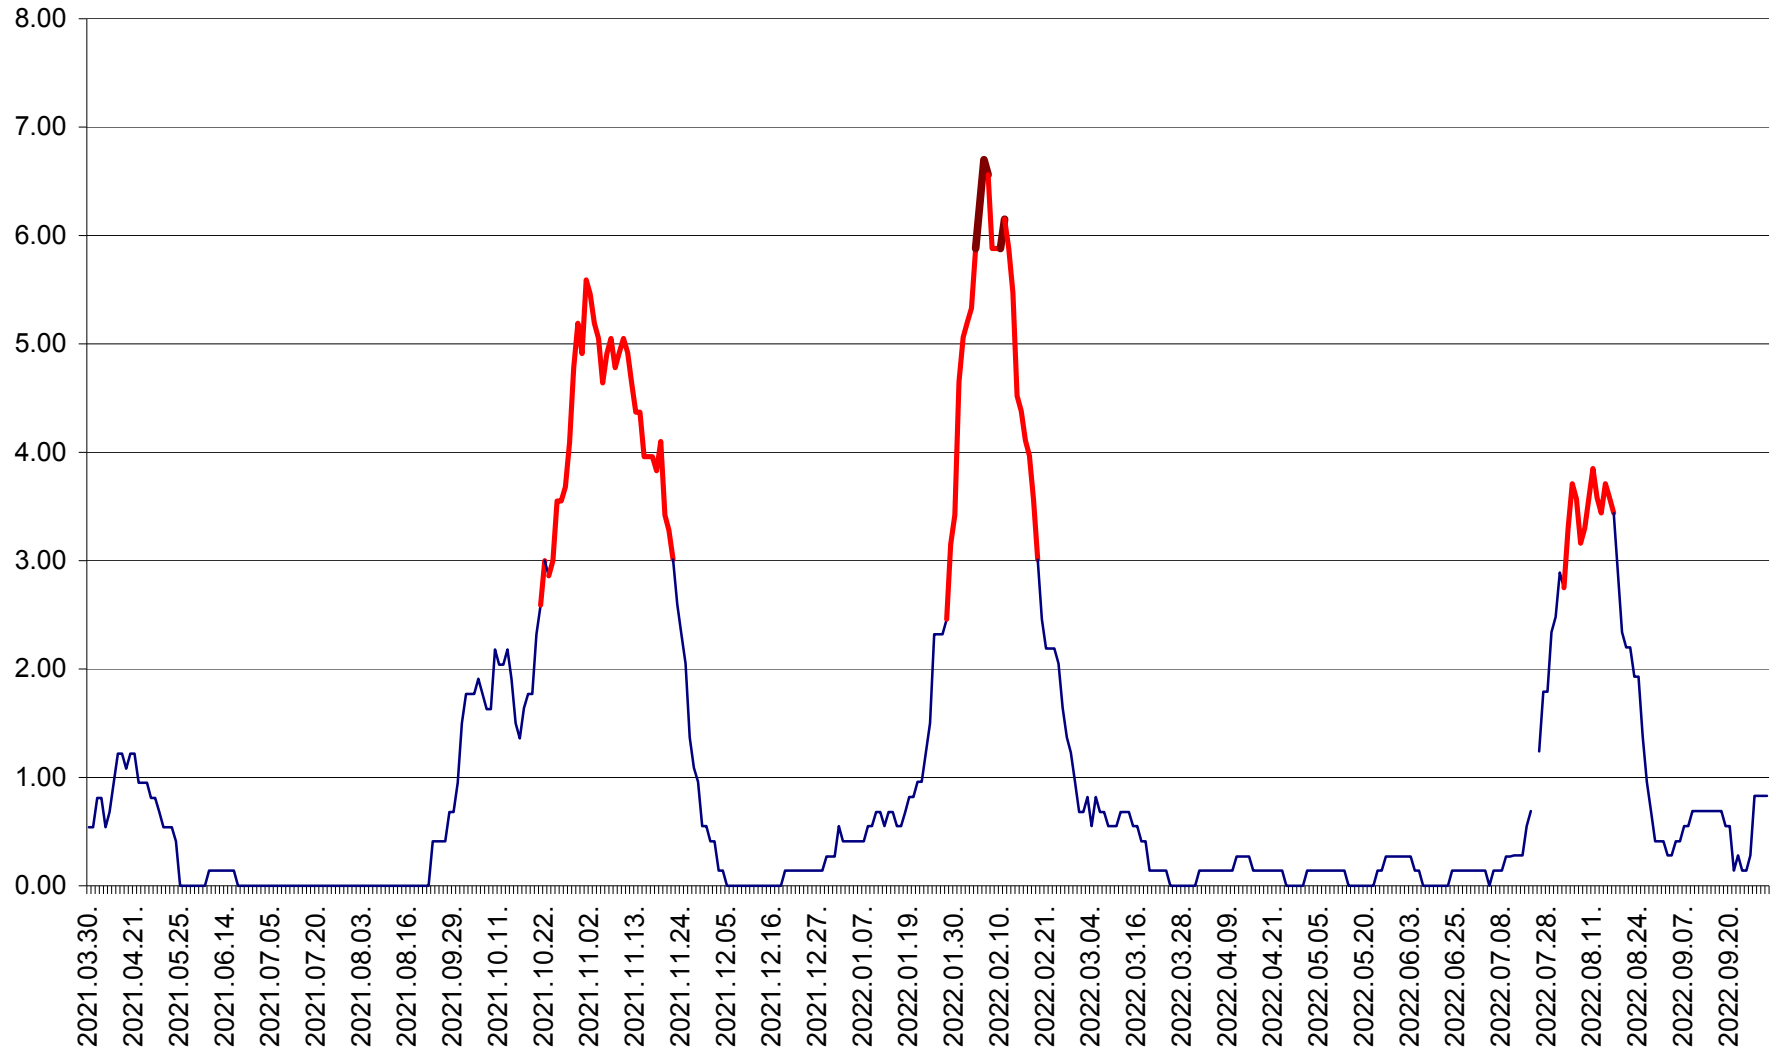

ATID - Evolutia incidentei cumulate pe 14 zile la % de locuitori
2021.04.01. - 2022.10.02.

AVRĂMEȘTI - Evolutia incidentei cumulate pe 14 zile la ‰ de locuitori
2021.04.01. - 2022.10.02.

ORAȘ BĂILE TUȘNAD - Evoluția incidenței cumulate pe 14 zile la ‰ de locuitori
2021.04.01. - 2022.10.02.

ORAȘ BĂLAN - Evoluția incidenței cumulate pe 14 zile la ‰ de locuitori
2021.04.01. - 2022.10.02.

BILBOR - Evolutia incidentei cumulate pe 14 zile la ‰ de locuitori
2021.04.01. - 2022.10.02.

ORAȘ BORSEC - Evolutia incidentei cumulate pe 14 zile la ‰ de locuitori
2021.04.01. - 2022.10.02.

BRĂDEȘTI - Evolutia incidentei cumulate pe 14 zile la ‰ de locuitori
2021.04.01. - 2022.10.02.

CĂPÂLNIȚA - Evolutia incidentei cumulate pe 14 zile la ‰ de locuitori
2021.04.01. - 2022.10.02.

CÂRȚA - Evolutia incidentei cumulate pe 14 zile la ‰ de locuitori
2021.04.01. - 2022.10.02.