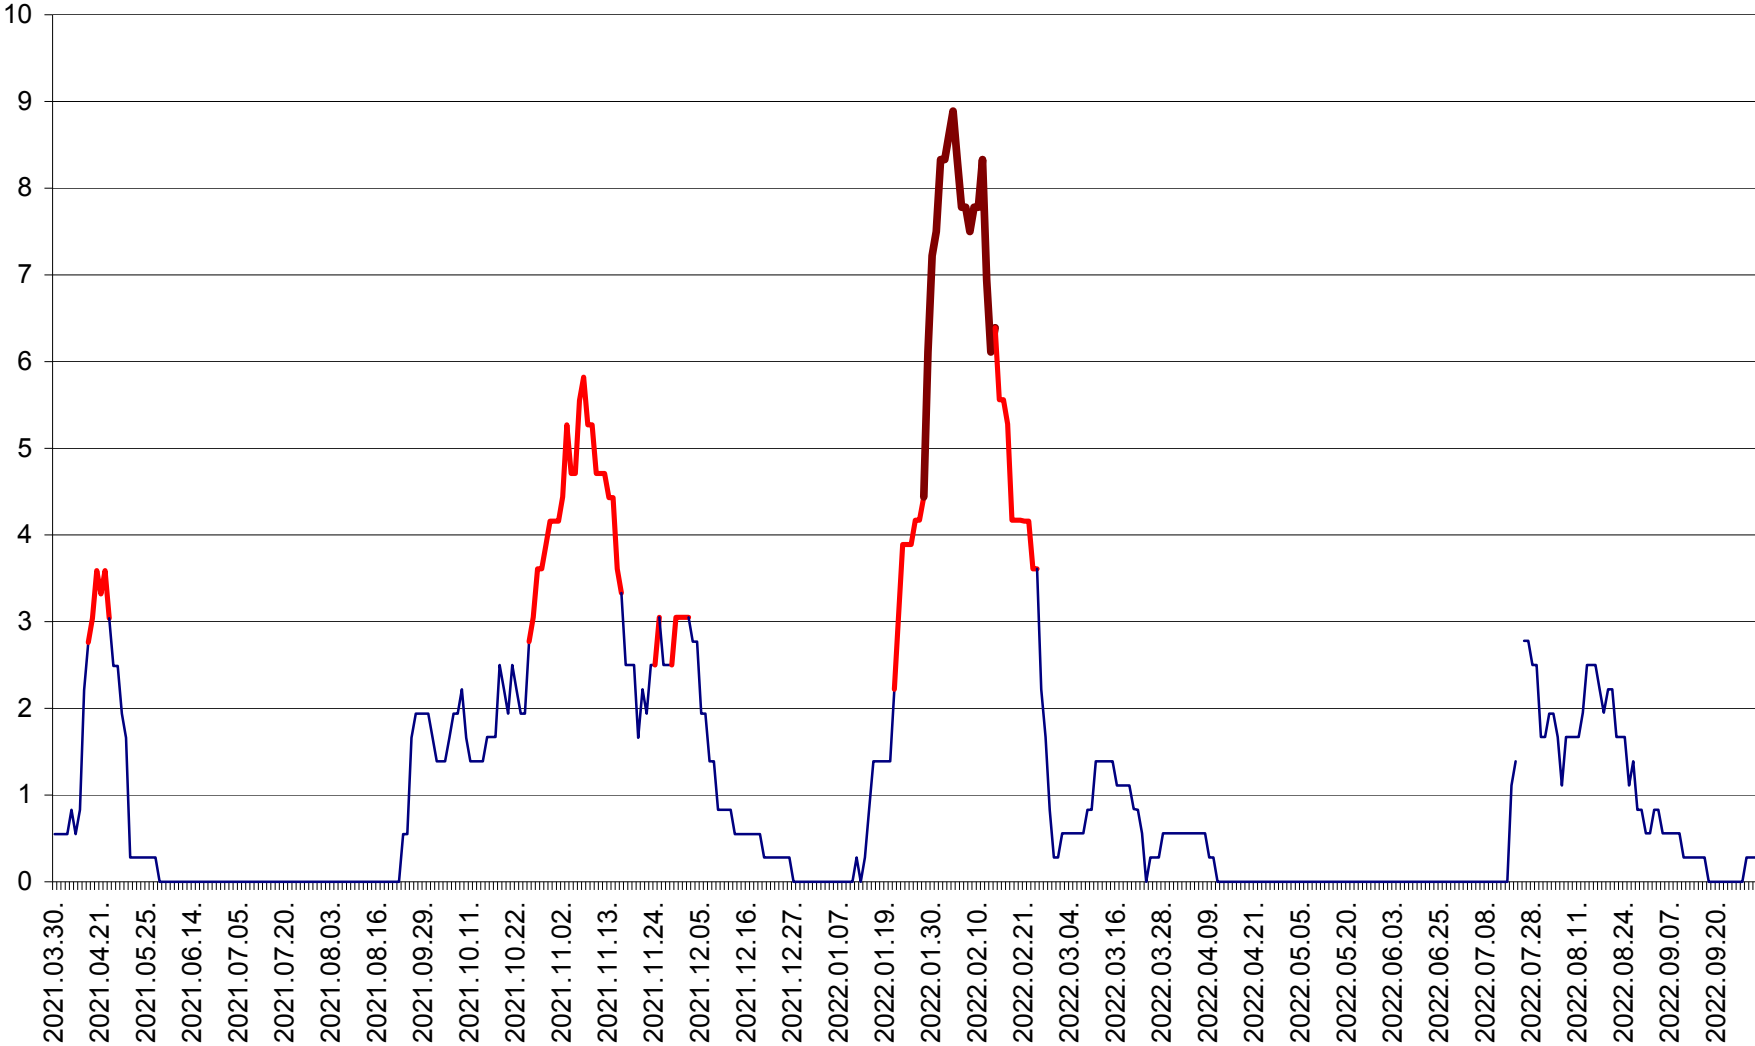

LELICENI - Evolutia incidentei cumulate pe 14 zile la ‰ de locuitori
2021.04.01. - 2022.10.02.

LUETA - Evolutia incidentei cumulate pe 14 zile la ‰ de locuitori
2021.04.01. - 2022.10.02.

LUNCA DE JOS - Evolutia incidentei cumulate pe 14 zile la ‰ de locuitori
2021.04.01. - 2022.10.02.

LUNCA DE SUS - Evolutia incidentei cumulate pe 14 zile la ‰ de locuitori
2021.04.01. - 2022.10.02.

LUPENI - Evolutia incidentei cumulate pe 14 zile la ‰ de locuitori
2021.04.01. - 2022.10.02.

MĂDĂRAȘ - Evolutia incidentei cumulate pe 14 zile la ‰ de locuitori
2021.04.01. - 2022.10.02.

MĂRTINIȘ - Evolutia incidentei cumulate pe 14 zile la % de locuitori
2021.04.01. - 2022.10.02.

MEREȘTI - Evolutia incidentei cumulate pe 14 zile la % de locuitori
2021.04.01. - 2022.10.02.

MUNICIPIUL MIERCUREA-CIUC - Evolutia incidentei cumulate pe 14 zile la ‰ de locuitori
2021.04.01. - 2022.10.02.

MIHĂILENI - Evolutia incidentei cumulate pe 14 zile la ‰ de locuitori
2021.04.01. - 2022.10.02.

MUGENI - Evolutia incidentei cumulate pe 14 zile la ‰ de locuitori
2021.04.01. - 2022.10.02.

OCLAND - Evolutia incidentei cumulate pe 14 zile la ‰ de locuitori
2021.04.01. - 2022.10.02.