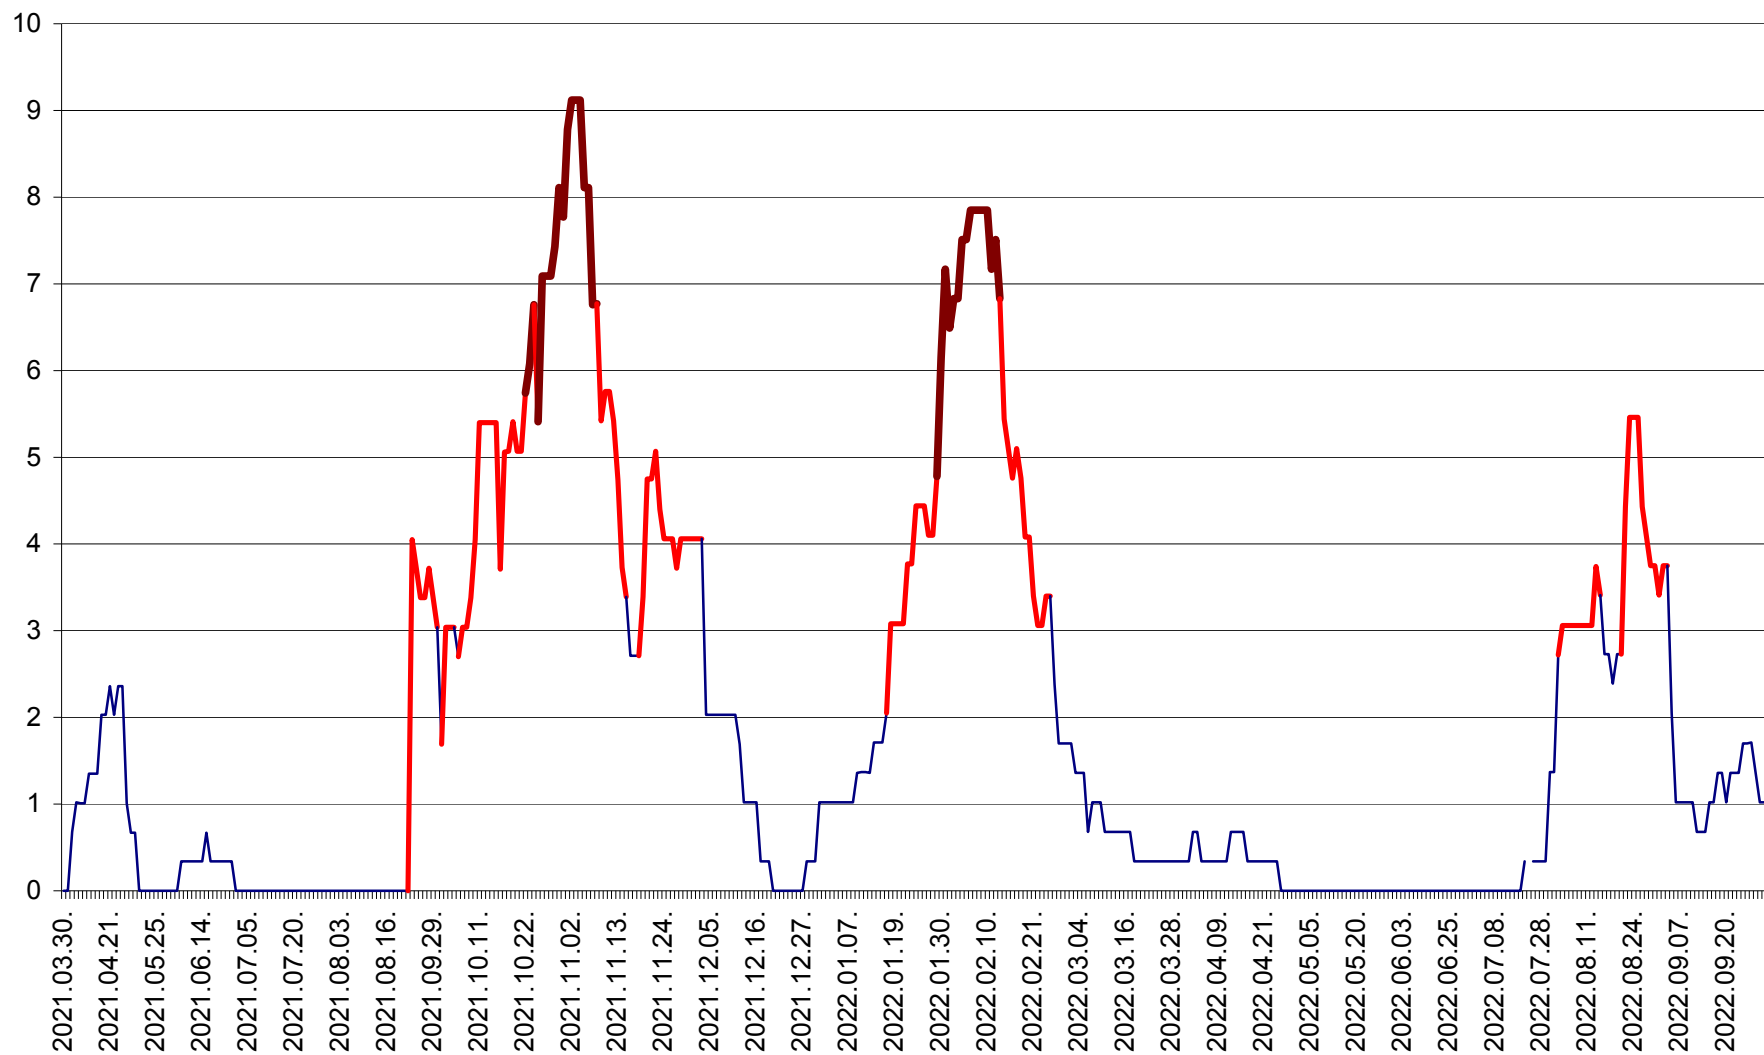

LELICENI - Evolutia incidentei cumulate pe 14 zile la ‰ de locuitori
2021.04.01. - 2022.10.02.

LUETA - Evolutia incidentei cumulate pe 14 zile la ‰ de locuitori
2021.04.01. - 2022.10.02.

LUNCA DE JOS - Evolutia incidentei cumulate pe 14 zile la ‰ de locuitori
2021.04.01. - 2022.10.02.

LUNCA DE SUS - Evolutia incidentei cumulate pe 14 zile la ‰ de locuitori
2021.04.01. - 2022.10.02.

LUPENI - Evolutia incidentei cumulate pe 14 zile la ‰ de locuitori
2021.04.01. - 2022.10.02.

MĂDĂRAȘ - Evolutia incidentei cumulate pe 14 zile la ‰ de locuitori
2021.04.01. - 2022.10.02.

MĂRTINIȘ - Evolutia incidentei cumulate pe 14 zile la % de locuitori
2021.04.01. - 2022.10.02.

MEREȘTI - Evolutia incidentei cumulate pe 14 zile la % de locuitori
2021.04.01. - 2022.10.02.

MUNICIPIUL MIERCUREA-CIUC - Evolutia incidentei cumulate pe 14 zile la ‰ de locuitori
2021.04.01. - 2022.10.02.