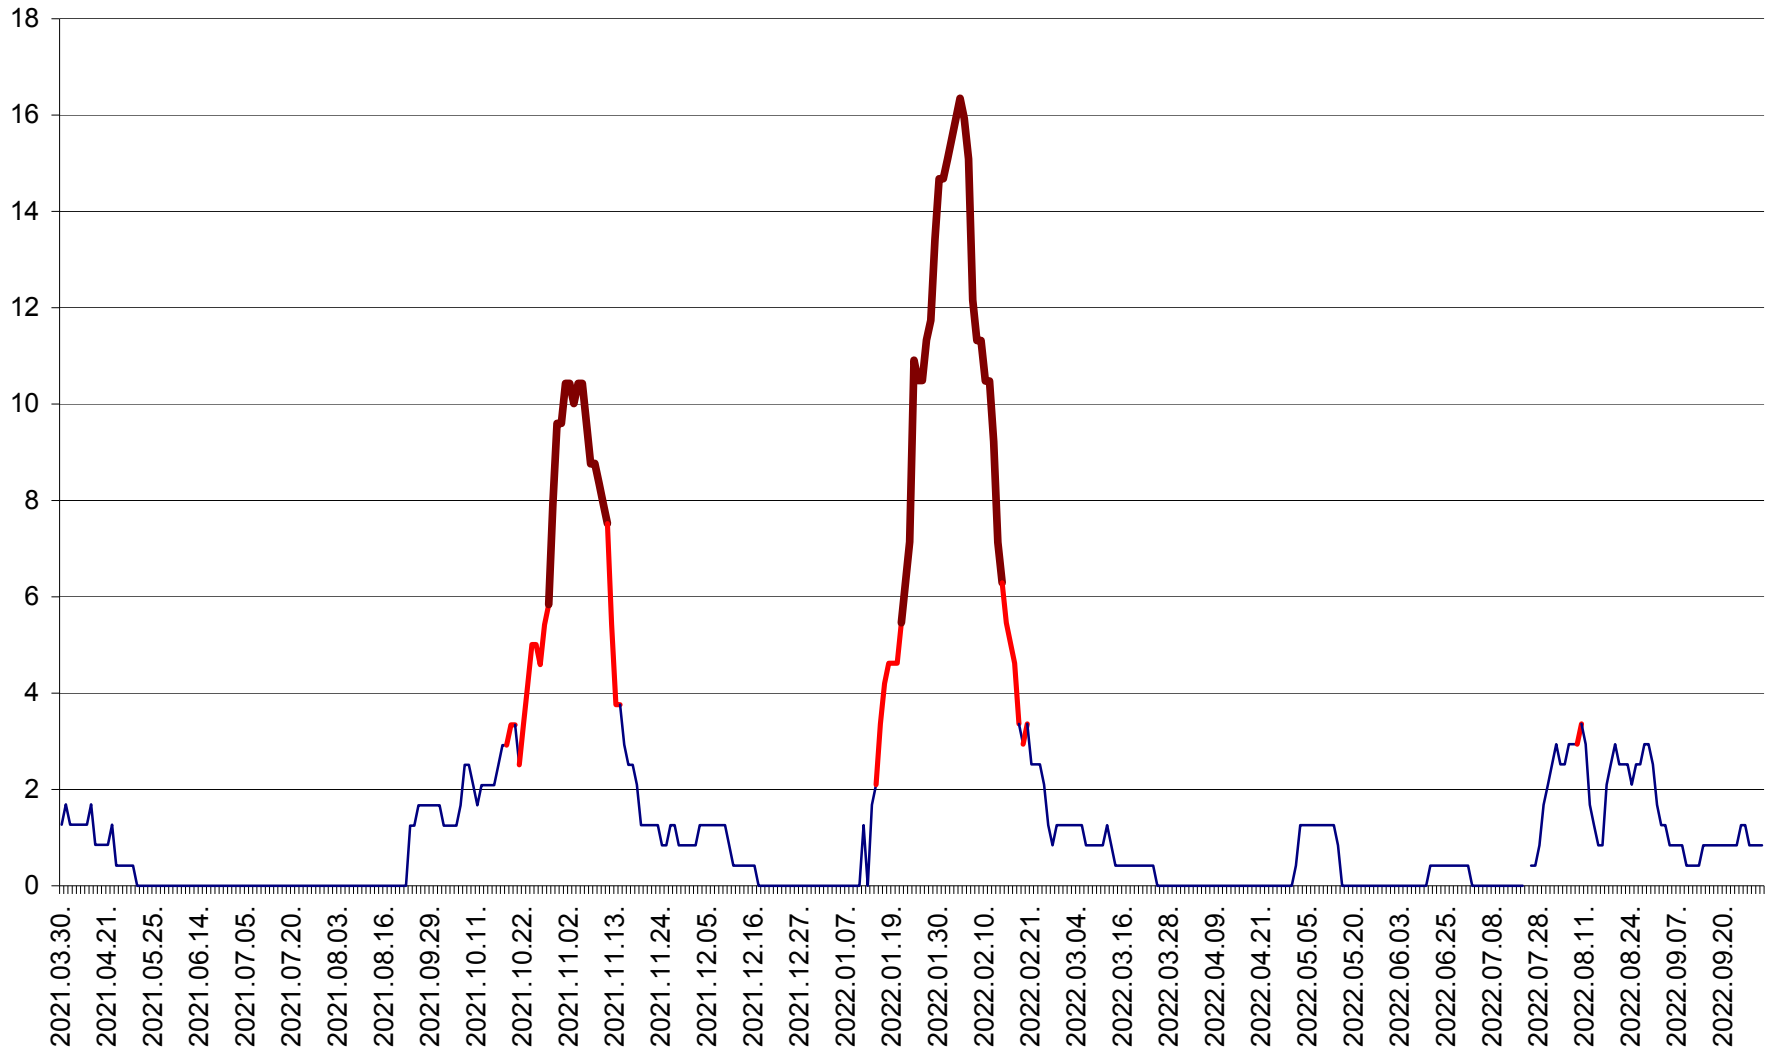

FELICENI - Evolutia incidentei cumulate pe 14 zile la % de locuitori
2021.04.01. - 2022.10.02.

FRUMOASA - Evolutia incidentei cumulate pe 14 zile la ‰ de locuitori
2021.04.01. - 2022.10.02.

GĂLĂUȚAȘ - Evoluția incidenței cumulate pe 14 zile la ‰ de locuitori
2021.04.01. - 2022.10.02.

MUNICIPIUL GHEORGHENI - Evolutia incidentei cumulate pe 14 zile la % de locuitori
2021.04.01. - 2022.10.02.

JOSENI - Evolutia incidentei cumulate pe 14 zile la ‰ de locuitori
2021.04.01. - 2022.10.02.

LĂZAREA - Evolutia incidentei cumulate pe 14 zile la % de locuitori
2021.04.01. - 2022.10.02.

LELICENI - Evolutia incidentei cumulate pe 14 zile la ‰ de locuitori
2021.04.01. - 2022.10.02.

LUETA - Evolutia incidentei cumulate pe 14 zile la ‰ de locuitori
2021.04.01. - 2022.10.02.

LUNCA DE JOS - Evolutia incidentei cumulate pe 14 zile la ‰ de locuitori
2021.04.01. - 2022.10.02.