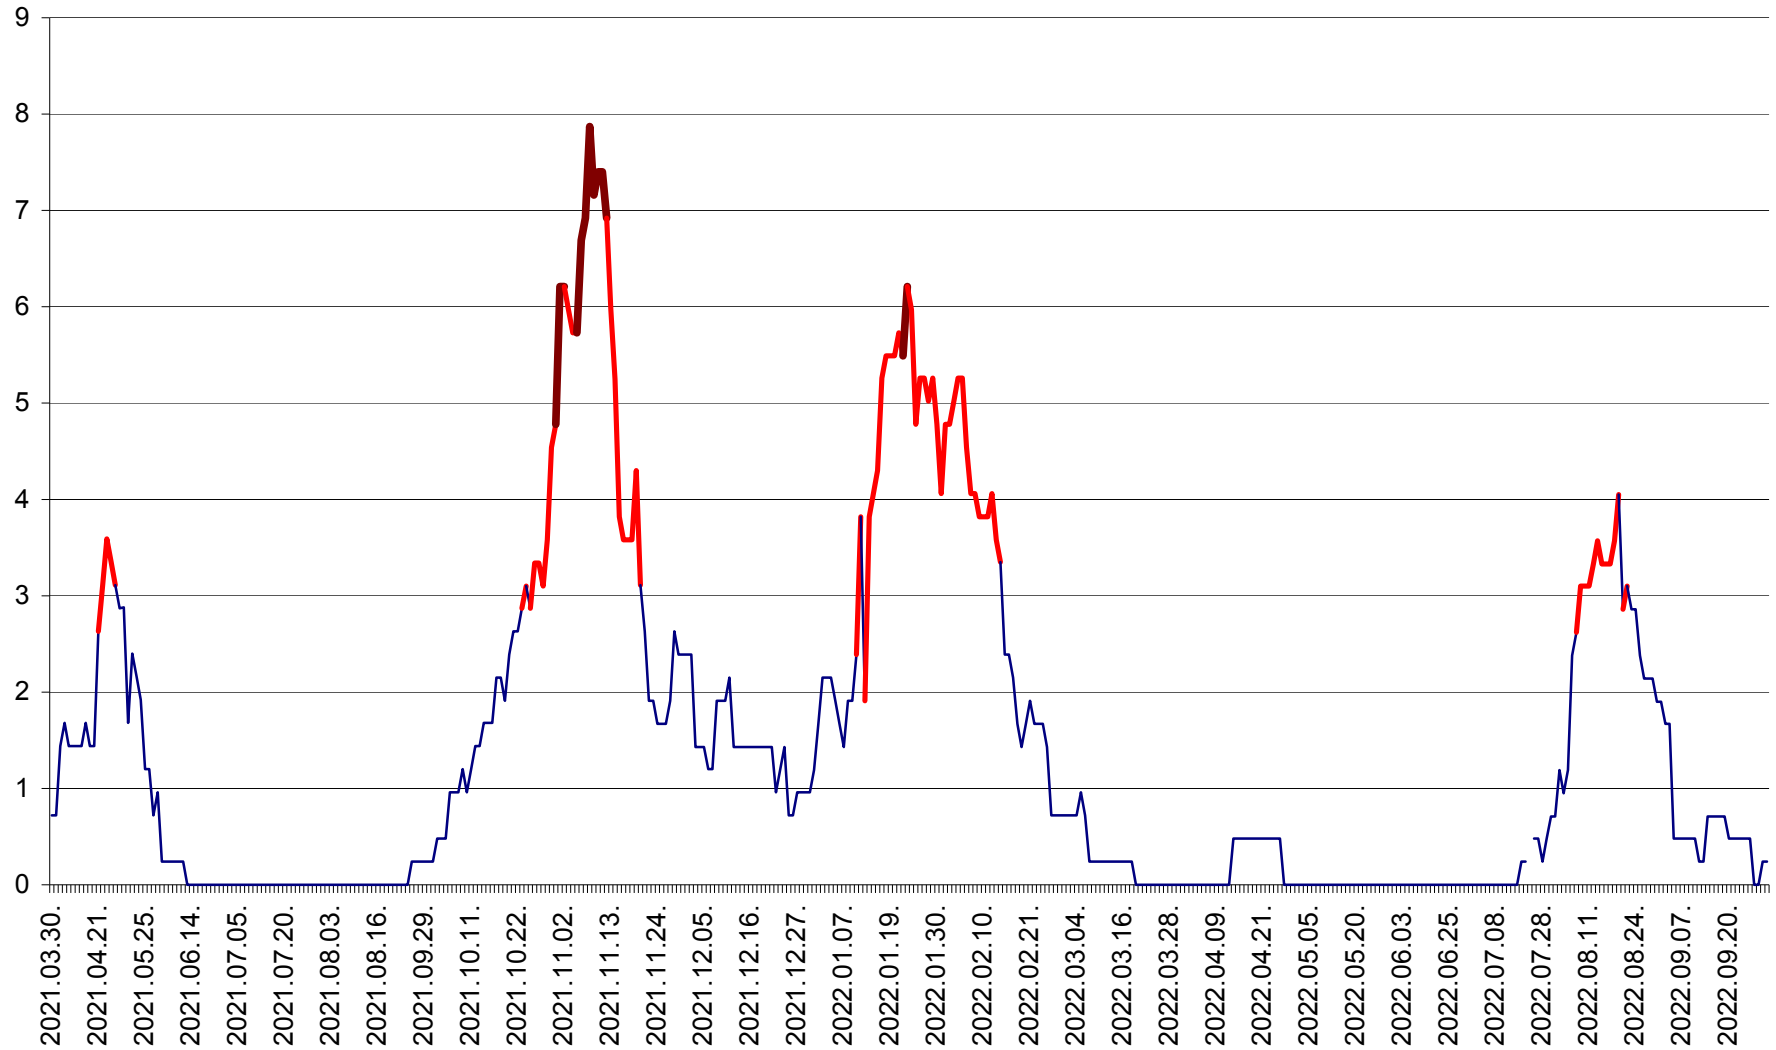

CORBU - Evolutia incidentei cumulate pe 14 zile la ‰ de locuitori
2021.04.01. - 2022.10.02.

CORUND - Evolutia incidentei cumulate pe 14 zile la ‰ de locuitori
2021.04.01. - 2022.10.02.

COZMENI - Evolutia incidentei cumulate pe 14 zile la ‰ de locuitori
2021.04.01. - 2022.10.02.

ORAȘ CRISTURU SECUIESC - Evolutia incidentei cumulate pe 14 zile la ‰ de locuitori
2021.04.01. - 2022.10.02.

DĂNEȘTI - Evolutia incidentei cumulate pe 14 zile la ‰ de locuitori
2021.04.01. - 2022.10.02.

DÂRJIU - Evolutia incidentei cumulate pe 14 zile la ‰ de locuitori
2021.04.01. - 2022.10.02.

DEALU - Evolutia incidentei cumulate pe 14 zile la ‰ de locuitori
2021.04.01. - 2022.10.02.

DITRĂU - Evolutia incidentei cumulate pe 14 zile la ‰ de locuitori
2021.04.01. - 2022.10.02.

FELICENI - Evolutia incidentei cumulate pe 14 zile la % de locuitori
2021.04.01. - 2022.10.02.

FRUMOASA - Evolutia incidentei cumulate pe 14 zile la ‰ de locuitori
2021.04.01. - 2022.10.02.

GĂLĂUȚAȘ - Evoluția incidenței cumulate pe 14 zile la ‰ de locuitori
2021.04.01. - 2022.10.02.