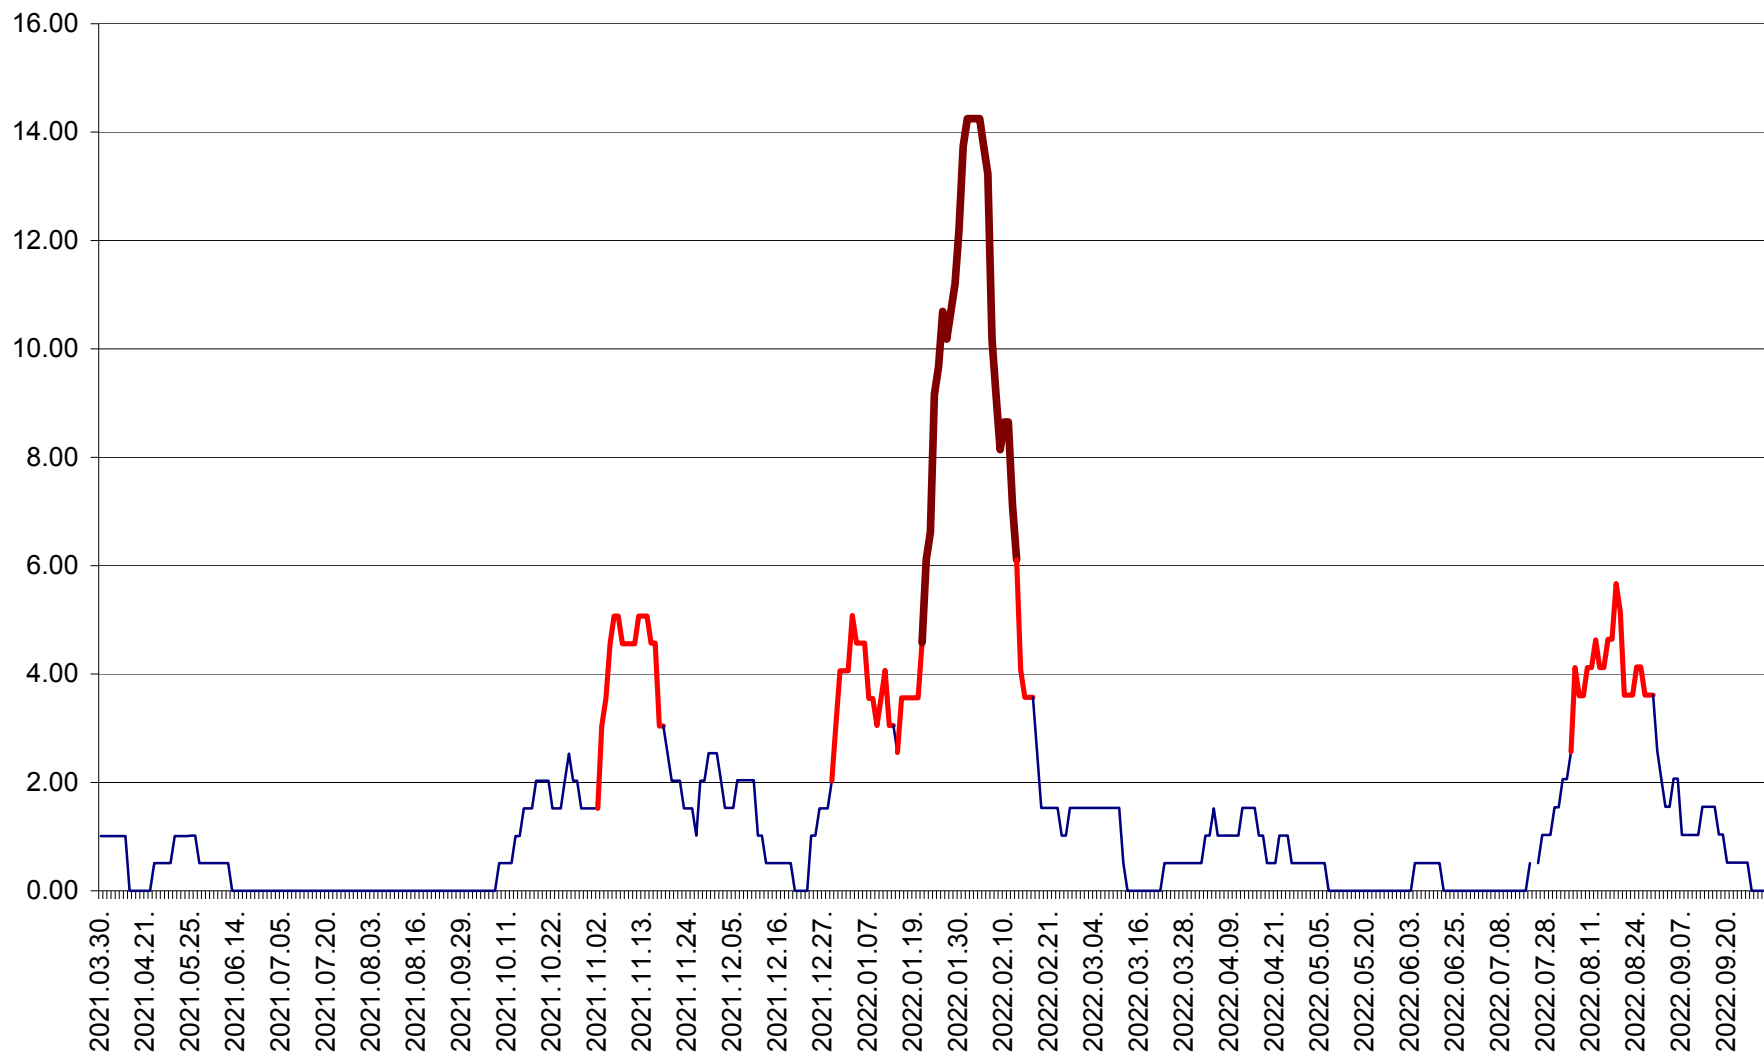

TUȘNAD - Evolutia incidentei cumulate pe 14 zile la ‰ de locuitori
2021.04.01. - 2022.10.02.

ULIEȘ - Evoluția incidenței cumulate pe 14 zile la ‰ de locuitori
2021.04.01. - 2022.10.02.

VĂRȘAG - Evolutia incidentei cumulate pe 14 zile la ‰ de locuitori
2021.04.01. - 2022.10.02.

ORAȘ VLĂHIȚA - Evoluția incidenței cumulate pe 14 zile la ‰ de locuitori
2021.04.01. - 2022.10.02.

VOȘLĂBENI - Evolutia incidentei cumulate pe 14 zile la ‰ de locuitori
2021.04.01. - 2022.10.02.

ZETEA - Evolutia incidentei cumulate pe 14 zile la ‰ de locuitori
2021.04.01. - 2022.10.02.