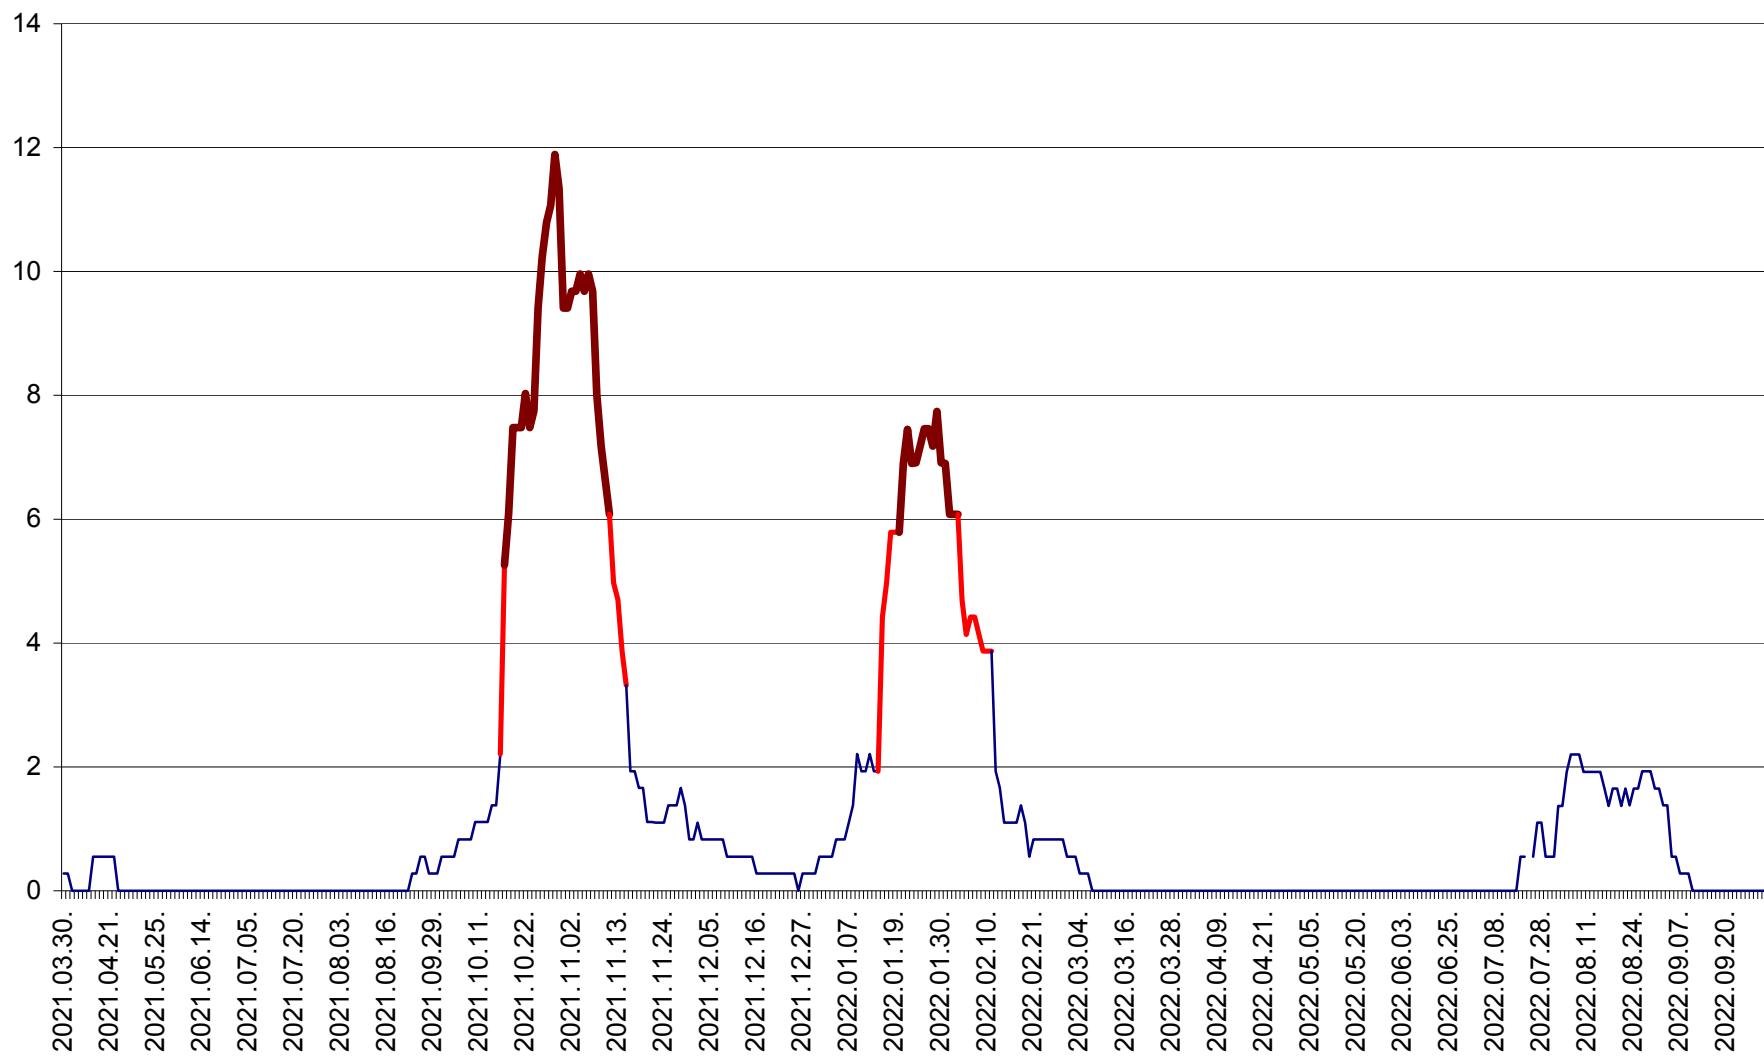

DÂRJIU - Evolutia incidentei cumulate pe 14 zile la ‰ de locuitori
2021.04.01. - 2022.10.02.

DEALU - Evolutia incidentei cumulate pe 14 zile la ‰ de locuitori
2021.04.01. - 2022.10.02.

DITRĂU - Evolutia incidentei cumulate pe 14 zile la ‰ de locuitori
2021.04.01. - 2022.10.02.

FELICENI - Evolutia incidentei cumulate pe 14 zile la % de locuitori
2021.04.01. - 2022.10.02.

FRUMOASA - Evolutia incidentei cumulate pe 14 zile la ‰ de locuitori
2021.04.01. - 2022.10.02.

GĂLĂUȚAȘ - Evoluția incidenței cumulate pe 14 zile la ‰ de locuitori
2021.04.01. - 2022.10.02.

MUNICIPIUL GHEORGHENI - Evolutia incidentei cumulate pe 14 zile la % de locuitori
2021.04.01. - 2022.10.02.

JOSENI - Evolutia incidentei cumulate pe 14 zile la ‰ de locuitori
2021.04.01. - 2022.10.02.

LĂZAREA - Evolutia incidentei cumulate pe 14 zile la % de locuitori
2021.04.01. - 2022.10.02.

LELICENI - Evolutia incidentei cumulate pe 14 zile la ‰ de locuitori
2021.04.01. - 2022.10.02.

LUETA - Evolutia incidentei cumulate pe 14 zile la ‰ de locuitori
2021.04.01. - 2022.10.02.

LUNCA DE JOS - Evolutia incidentei cumulate pe 14 zile la ‰ de locuitori
2021.04.01. - 2022.10.02.