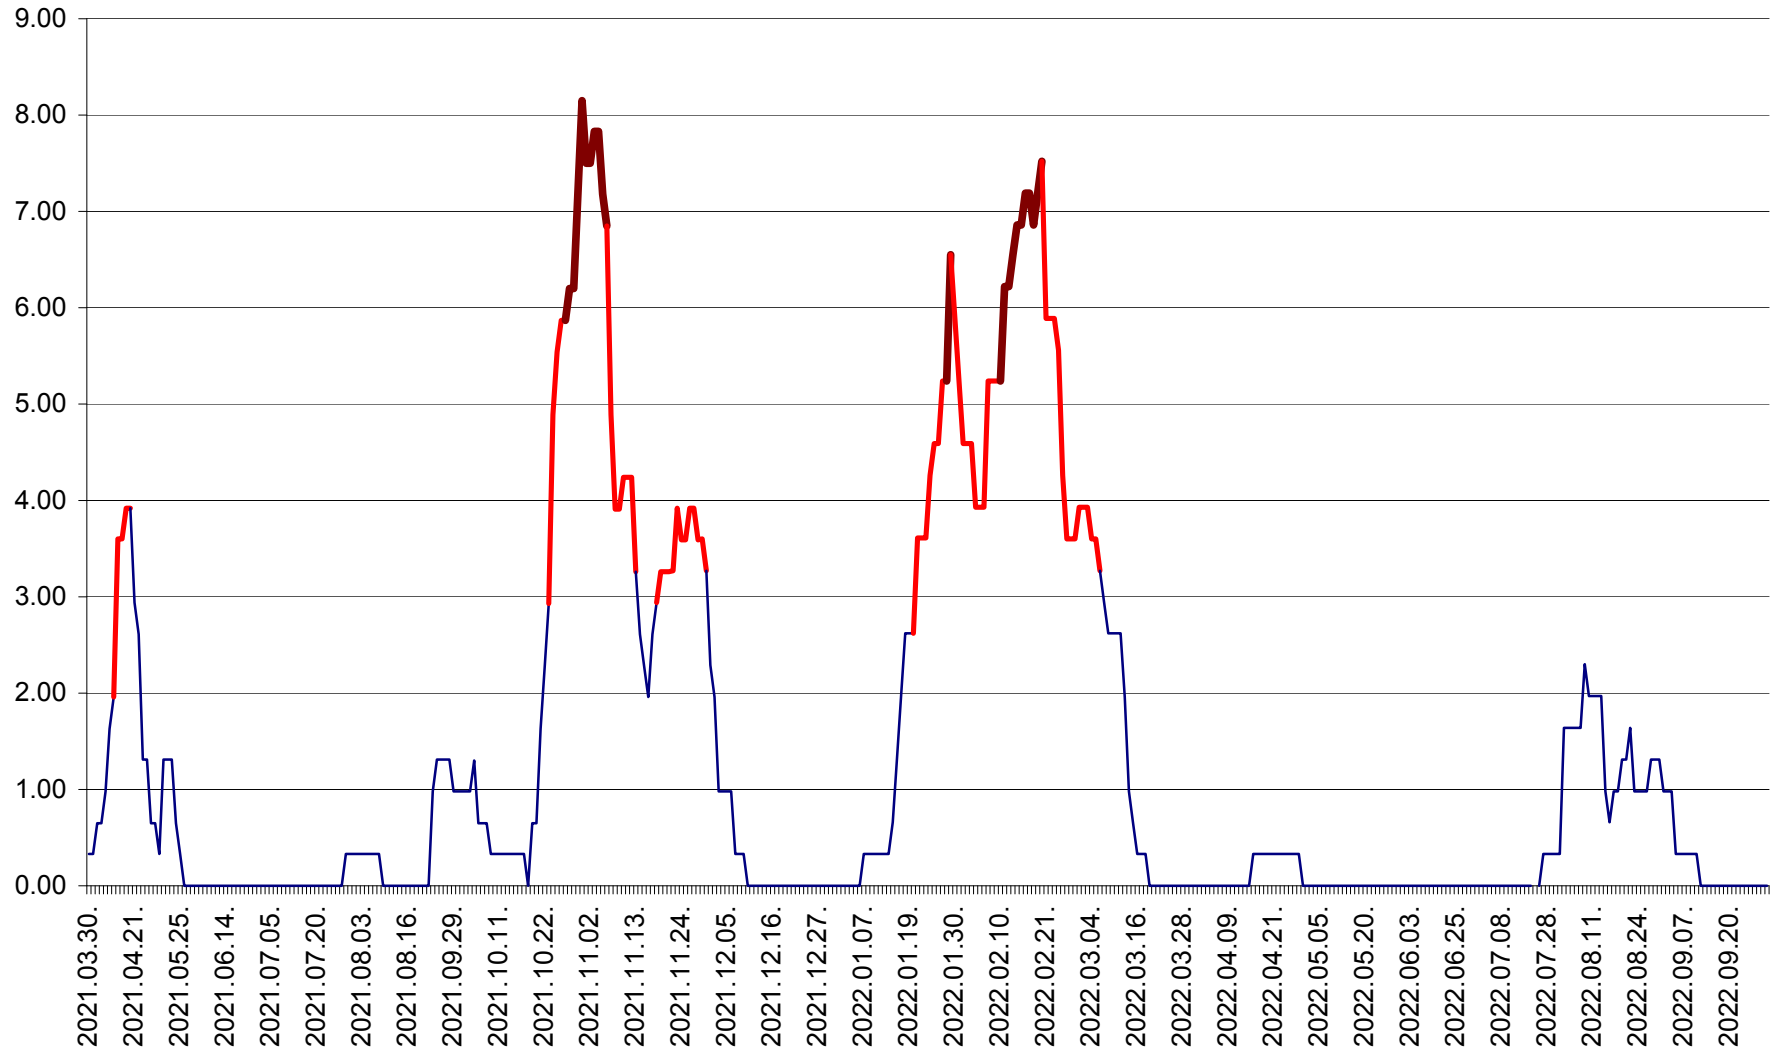

ATID - Evolutia incidentei cumulate pe 14 zile la % de locuitori
2021.04.01. - 2022.10.02.

AVRĂMEȘTI - Evolutia incidentei cumulate pe 14 zile la ‰ de locuitori
2021.04.01. - 2022.10.02.

ORAȘ BĂILE TUȘNAD - Evoluția incidenței cumulate pe 14 zile la ‰ de locuitori
2021.04.01. - 2022.10.02.

ORAȘ BĂLAN - Evoluția incidenței cumulate pe 14 zile la ‰ de locuitori
2021.04.01. - 2022.10.02.

BILBOR - Evolutia incidentei cumulate pe 14 zile la ‰ de locuitori
2021.04.01. - 2022.10.02.

ORAȘ BORSEC - Evolutia incidentei cumulate pe 14 zile la ‰ de locuitori
2021.04.01. - 2022.10.02.

BRĂDEȘTI - Evolutia incidentei cumulate pe 14 zile la ‰ de locuitori
2021.04.01. - 2022.10.02.

CĂPÂLNIȚA - Evolutia incidentei cumulate pe 14 zile la ‰ de locuitori
2021.04.01. - 2022.10.02.

CÂRȚA - Evolutia incidentei cumulate pe 14 zile la ‰ de locuitori
2021.04.01. - 2022.10.02.