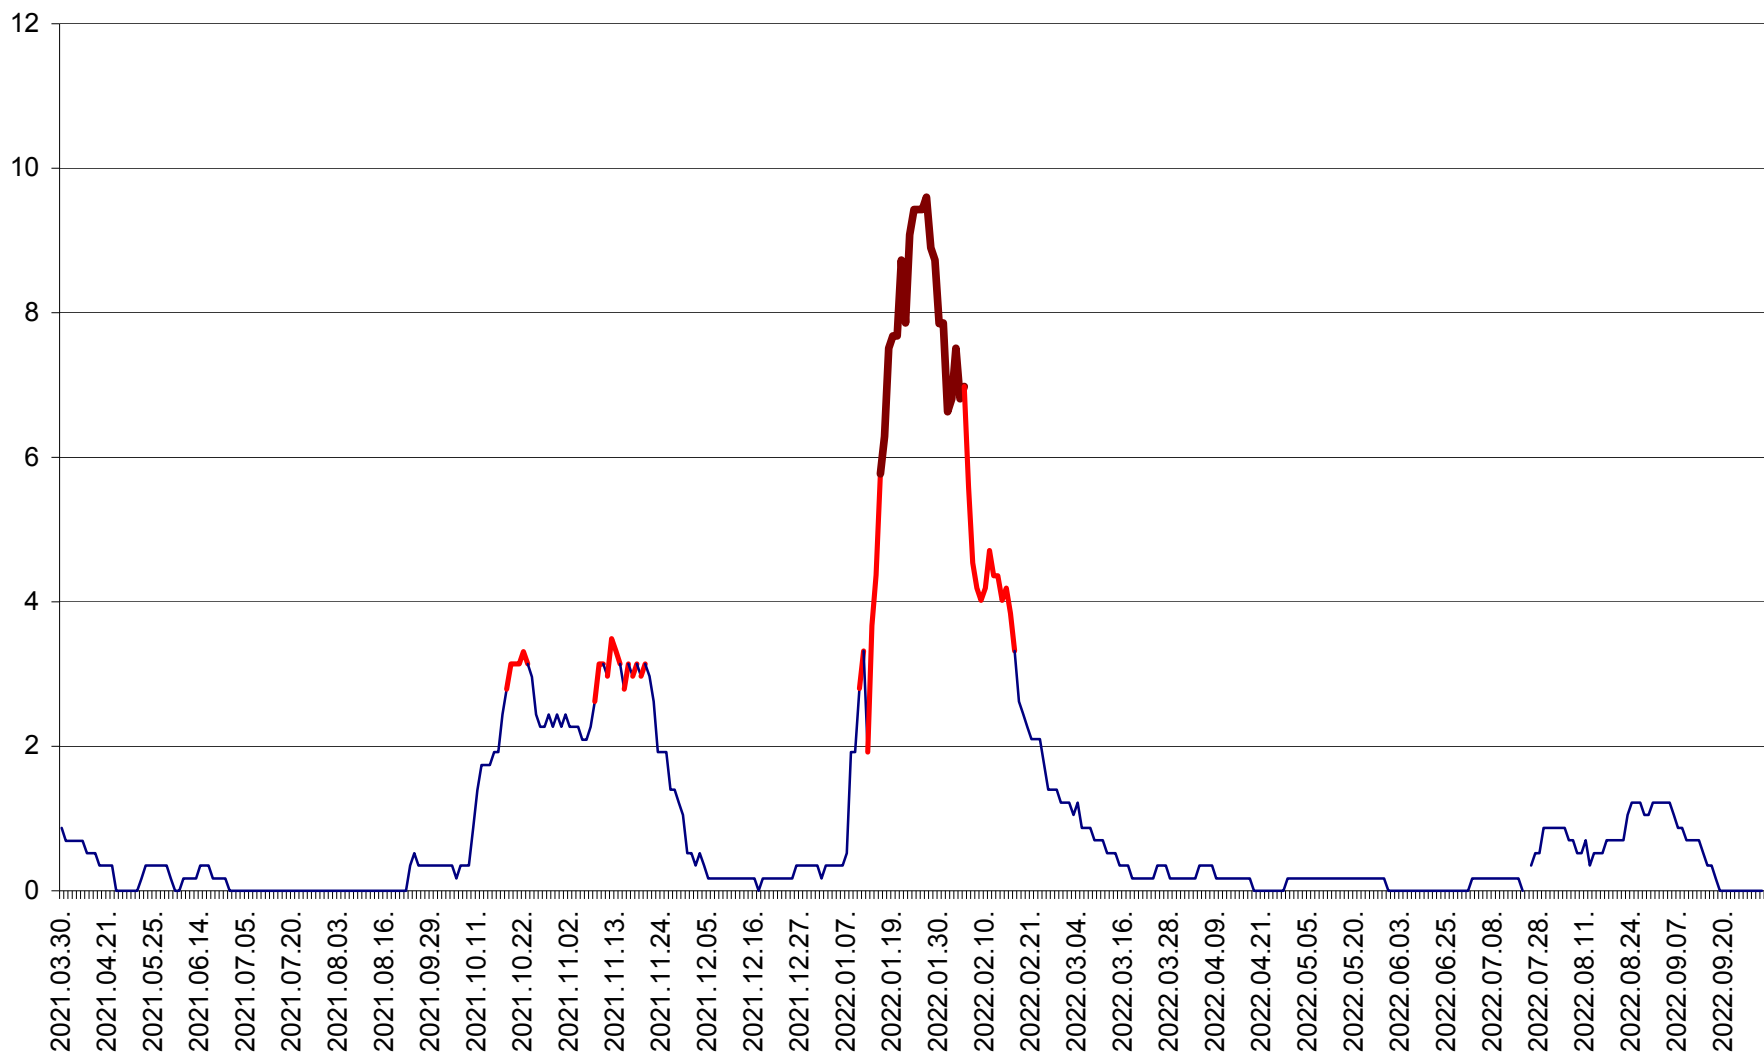

DÂRJIU - Evolutia incidentei cumulate pe 14 zile la ‰ de locuitori
2021.04.01. - 2022.10.02.

DEALU - Evolutia incidentei cumulate pe 14 zile la ‰ de locuitori
2021.04.01. - 2022.10.02.

DITRĂU - Evolutia incidentei cumulate pe 14 zile la ‰ de locuitori
2021.04.01. - 2022.10.02.

FELICENI - Evolutia incidentei cumulate pe 14 zile la % de locuitori
2021.04.01. - 2022.10.02.

FRUMOASA - Evolutia incidentei cumulate pe 14 zile la ‰ de locuitori
2021.04.01. - 2022.10.02.

GĂLĂUȚAȘ - Evoluția incidenței cumulate pe 14 zile la ‰ de locuitori
2021.04.01. - 2022.10.02.

MUNICIPIUL GHEORGHENI - Evolutia incidentei cumulate pe 14 zile la % de locuitori
2021.04.01. - 2022.10.02.

JOSENI - Evolutia incidentei cumulate pe 14 zile la ‰ de locuitori
2021.04.01. - 2022.10.02.

LĂZAREA - Evolutia incidentei cumulate pe 14 zile la % de locuitori
2021.04.01. - 2022.10.02.

LELICENI - Evolutia incidentei cumulate pe 14 zile la ‰ de locuitori
2021.04.01. - 2022.10.02.

LUETA - Evolutia incidentei cumulate pe 14 zile la ‰ de locuitori
2021.04.01. - 2022.10.02.

LUNCA DE JOS - Evolutia incidentei cumulate pe 14 zile la ‰ de locuitori
2021.04.01. - 2022.10.02.