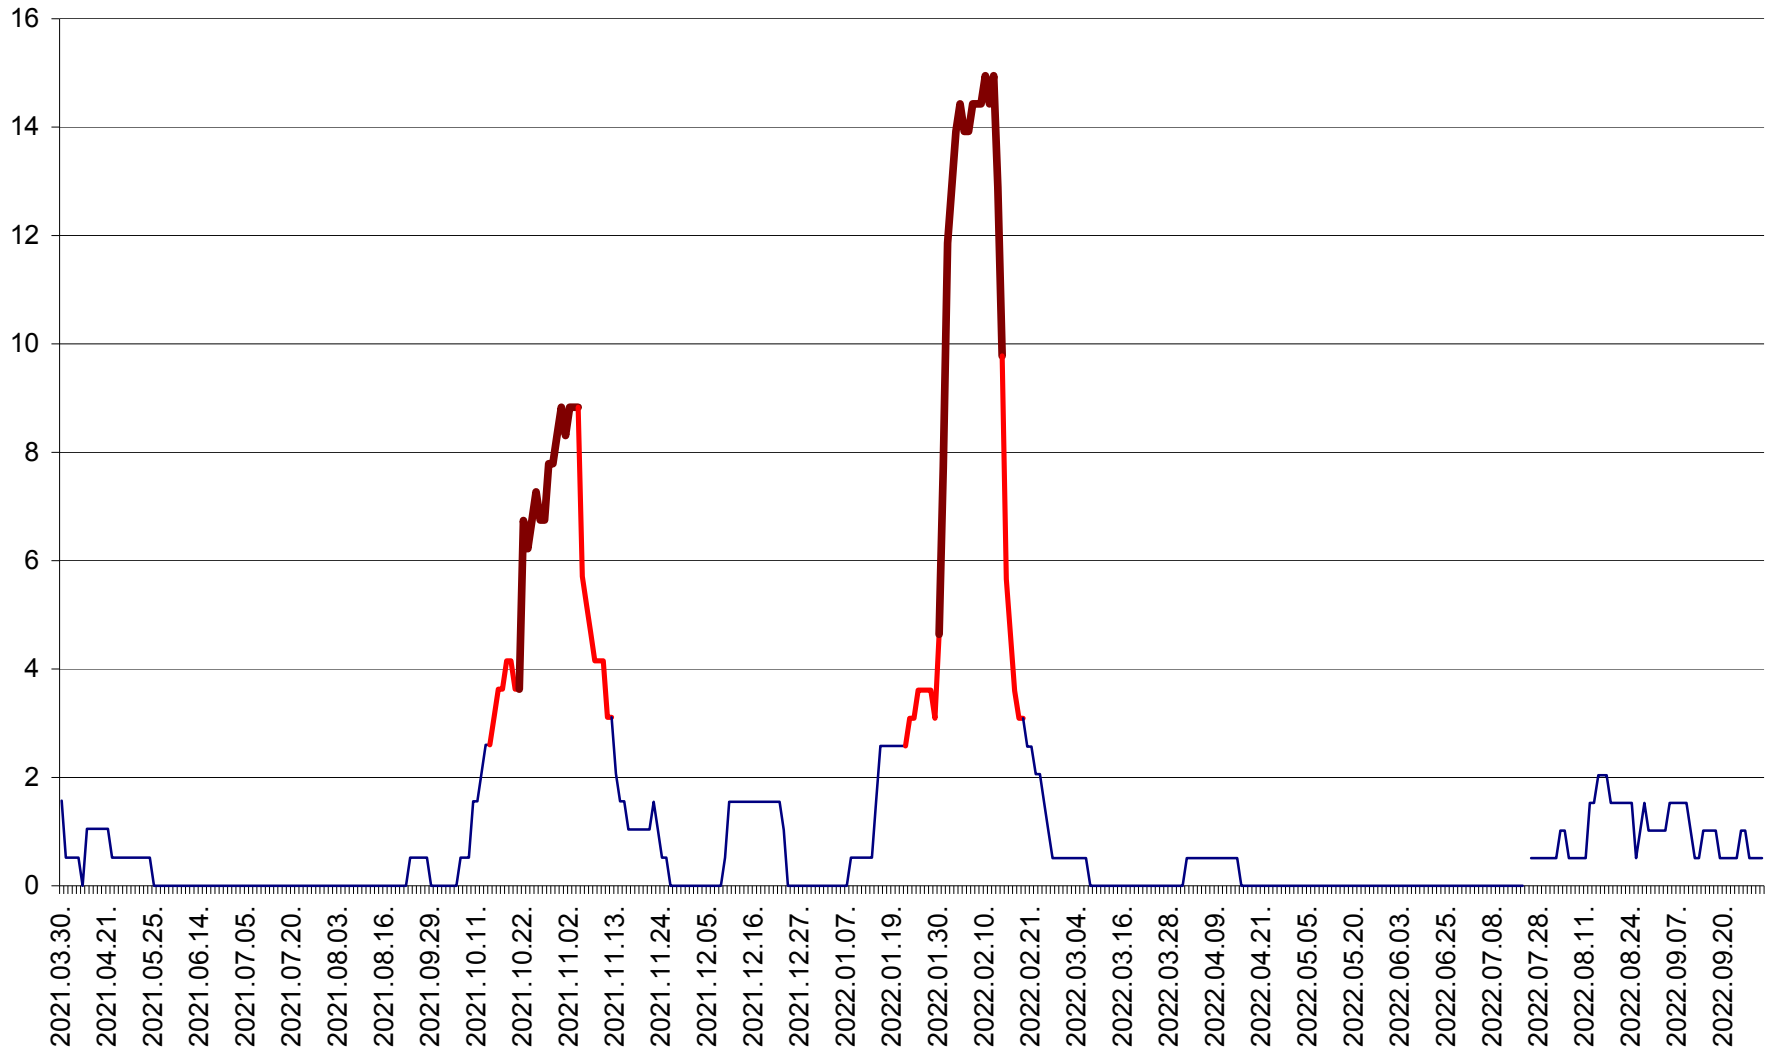

MIHĂILENI - Evolutia incidentei cumulate pe 14 zile la ‰ de locuitori
2021.04.01. - 2022.10.02.

MUGENI - Evolutia incidentei cumulate pe 14 zile la ‰ de locuitori
2021.04.01. - 2022.10.02.

OCLAND - Evolutia incidentei cumulate pe 14 zile la ‰ de locuitori
2021.04.01. - 2022.10.02.

MUNICIPIUL ODORHEIU SECUIESC - Evolutia incidentei cumulate pe 14 zile la ‰ de locuitori
2021.04.01. - 2022.10.02.

PĂULENI-CIUC - Evolutia incidentei cumulate pe 14 zile la ‰ de locuitori
2021.04.01. - 2022.10.02.

PLĂIEȘII DE JOS - Evoluția incidentei cumulate pe 14 zile la ‰ de locuitori
2021.04.01. - 2022.10.02.

PORUMBENI - Evolutia incidentei cumulate pe 14 zile la ‰ de locuitori
2021.04.01. - 2022.10.02.

PRAID - Evolutia incidentei cumulate pe 14 zile la ‰ de locuitori
2021.04.01. - 2022.10.02.