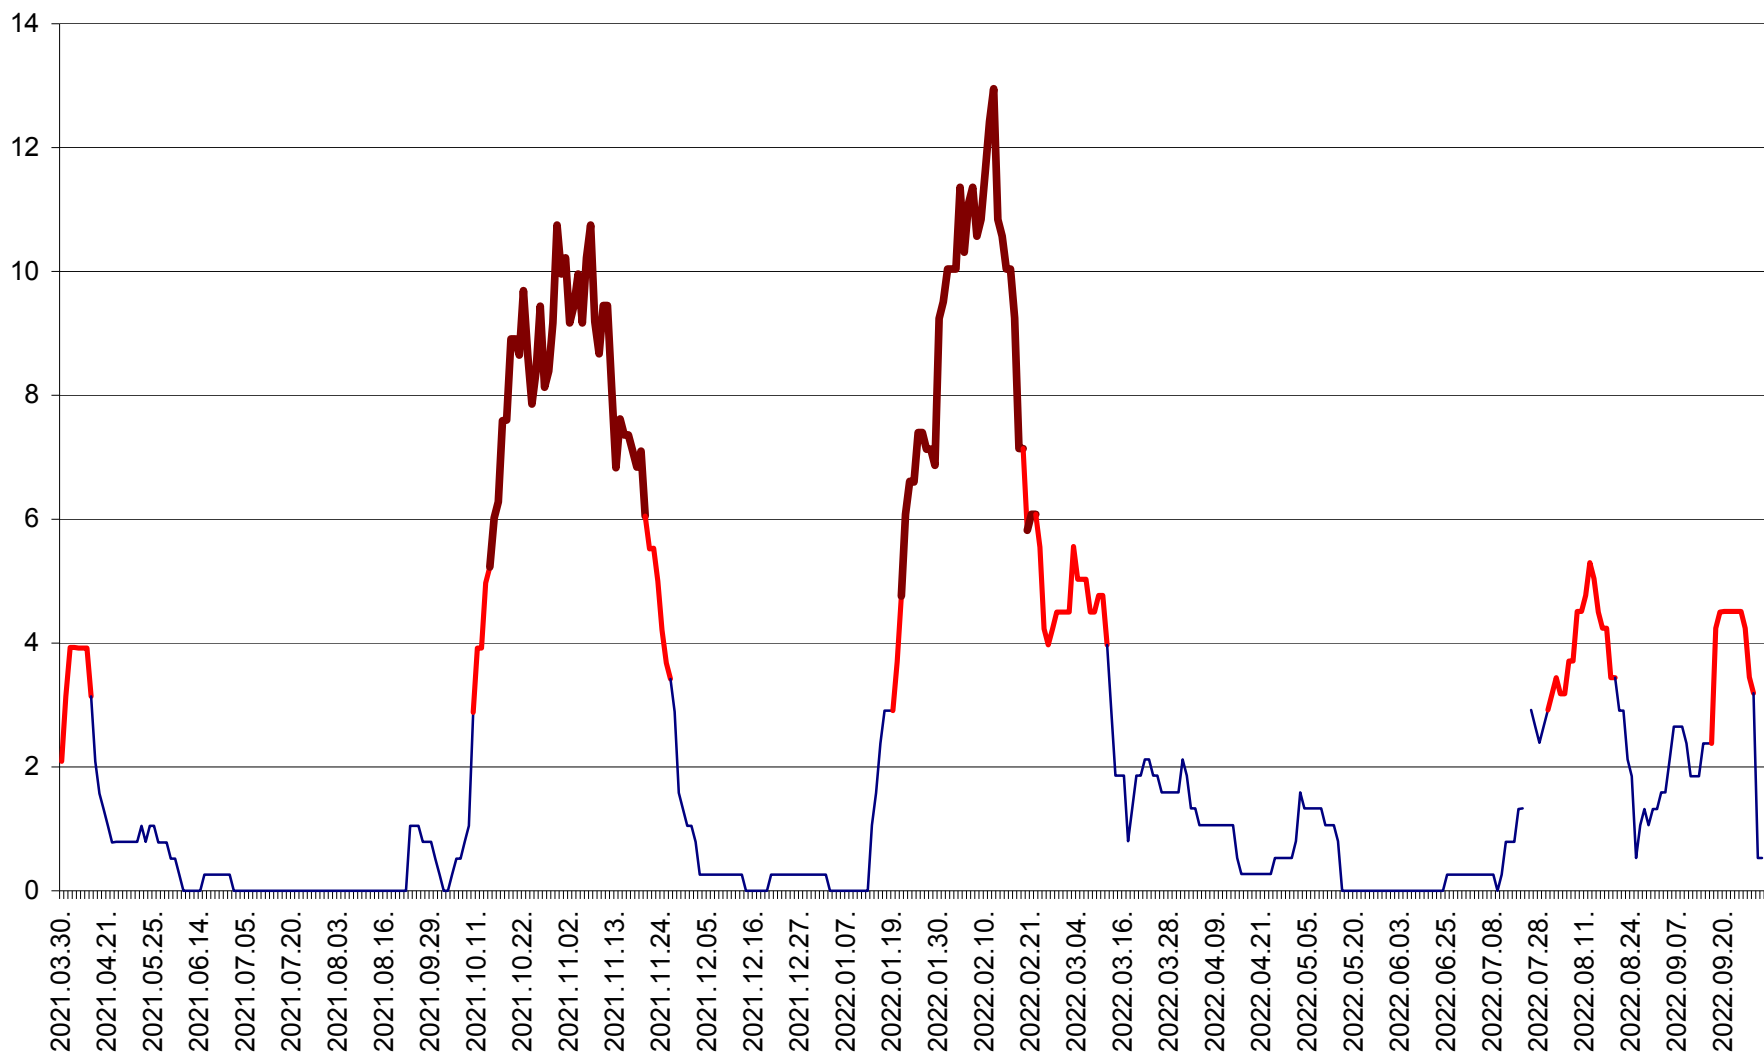

RACU - Evolutia incidentei cumulate pe 14 zile la ‰ de locuitori
2021.04.01. - 2022.10.02.

REMETEA - Evolutia incidentei cumulate pe 14 zile la % de locuitori
2021.04.01. - 2022.10.02.

SĂCEL - Evolutia incidentei cumulate pe 14 zile la ‰ de locuitori
2021.04.01. - 2022.10.02.

SÂNCRĂIENI - Evolutia incidentei cumulate pe 14 zile la ‰ de locuitori
2021.04.01. - 2022.10.02.

SÂNDOMIC - Evolutia incidentei cumulate pe 14 zile la ‰ de locuitori
2021.04.01. - 2022.10.02.

SÂNMARTIN - Evolutia incidentei cumulate pe 14 zile la ‰ de locuitori
2021.04.01. - 2022.10.02.

SÂNSIMION - Evolutia incidentei cumulate pe 14 zile la ‰ de locuitori
2021.04.01. - 2022.10.02.

SÂNTIMBRU - Evolutia incidentei cumulate pe 14 zile la ‰ de locuitori
2021.04.01. - 2022.10.02.

SĂRMAȘ - Evolutia incidentei cumulate pe 14 zile la ‰ de locuitori
2021.04.01. - 2022.10.02.