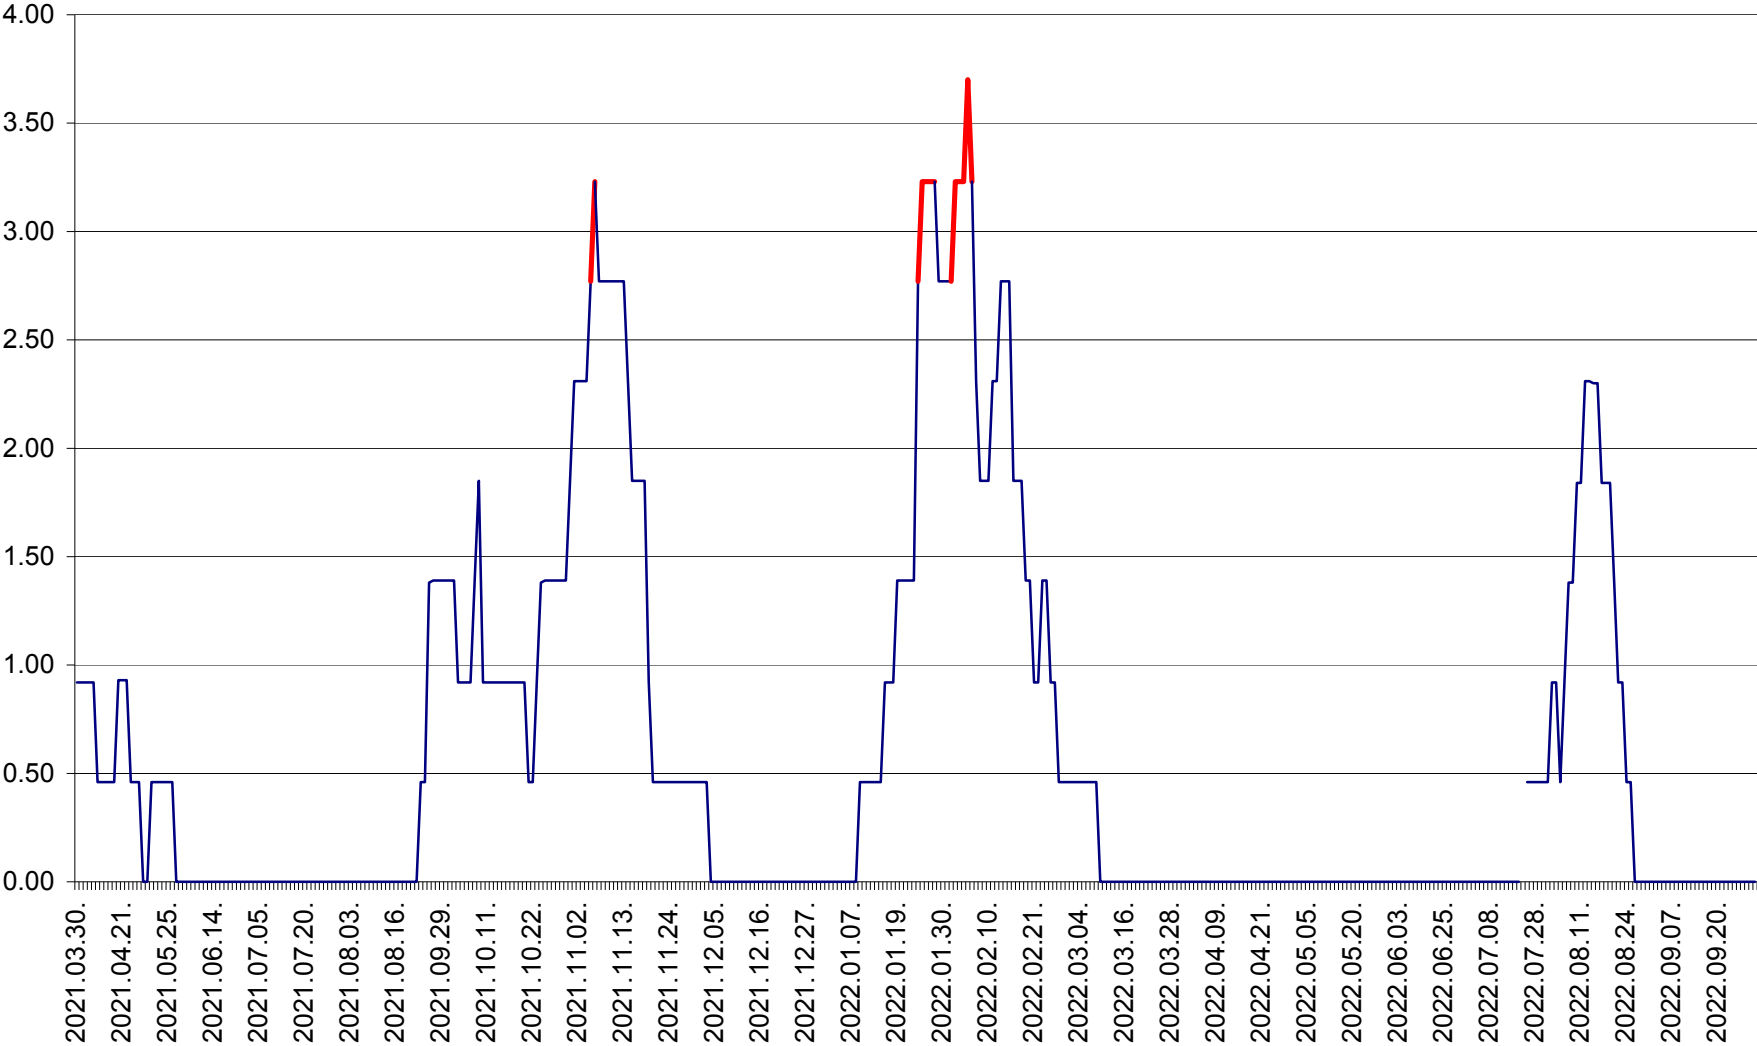

ATID - Evolutia incidentei cumulate pe 14 zile la % de locuitori
2021.04.01. - 2022.10.02.

AVRĂMEȘTI - Evolutia incidentei cumulate pe 14 zile la ‰ de locuitori
2021.04.01. - 2022.10.02.

ORAȘ BĂILE TUȘNAD - Evoluția incidenței cumulate pe 14 zile la ‰ de locuitori
2021.04.01. - 2022.10.02.

ORAȘ BĂLAN - Evoluția incidenței cumulate pe 14 zile la ‰ de locuitori
2021.04.01. - 2022.10.02.

BILBOR - Evolutia incidentei cumulate pe 14 zile la ‰ de locuitori
2021.04.01. - 2022.10.02.

ORAȘ BORSEC - Evolutia incidentei cumulate pe 14 zile la ‰ de locuitori
2021.04.01. - 2022.10.02.

BRĂDEȘTI - Evolutia incidentei cumulate pe 14 zile la ‰ de locuitori
2021.04.01. - 2022.10.02.

CĂPÂLNIȚA - Evolutia incidentei cumulate pe 14 zile la ‰ de locuitori
2021.04.01. - 2022.10.02.

CÂRȚA - Evolutia incidentei cumulate pe 14 zile la ‰ de locuitori
2021.04.01. - 2022.10.02.

CICEU - Evolutia incidentei cumulate pe 14 zile la ‰ de locuitori
2021.04.01. - 2022.10.02.

CIUCSÂNGEORGIU - Evolutia incidentei cumulate pe 14 zile la ‰ de locuitori
2021.04.01. - 2022.10.02.

CIUMANI - Evolutia incidentei cumulate pe 14 zile la ‰ de locuitori
2021.04.01. - 2022.10.02.