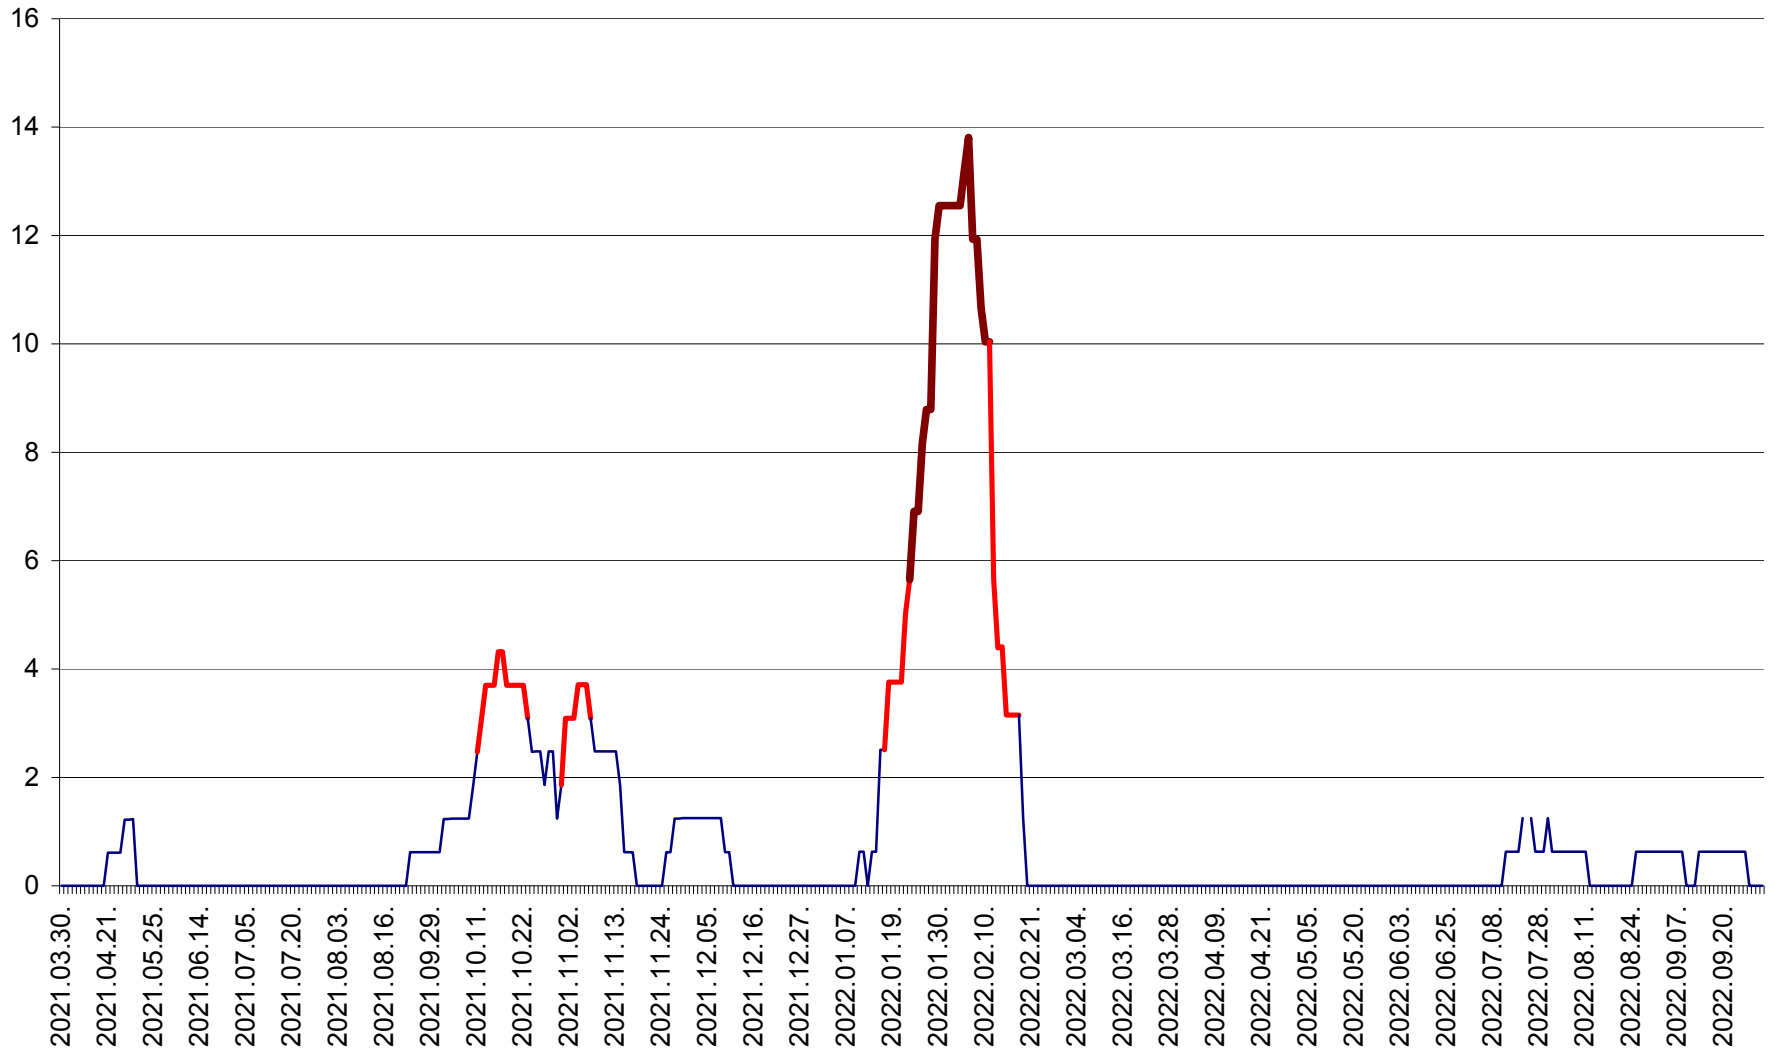

PLĂIEȘII DE JOS - Evoluția incidentei cumulate pe 14 zile la ‰ de locuitori
2021.04.01. - 2022.10.02.

PORUMBENI - Evolutia incidentei cumulate pe 14 zile la ‰ de locuitori
2021.04.01. - 2022.10.02.

PRAID - Evolutia incidentei cumulate pe 14 zile la ‰ de locuitori
2021.04.01. - 2022.10.02.

RACU - Evolutia incidentei cumulate pe 14 zile la ‰ de locuitori
2021.04.01. - 2022.10.02.

REMETEA - Evolutia incidentei cumulate pe 14 zile la % de locuitori
2021.04.01. - 2022.10.02.

SĂCEL - Evolutia incidentei cumulate pe 14 zile la ‰ de locuitori
2021.04.01. - 2022.10.02.