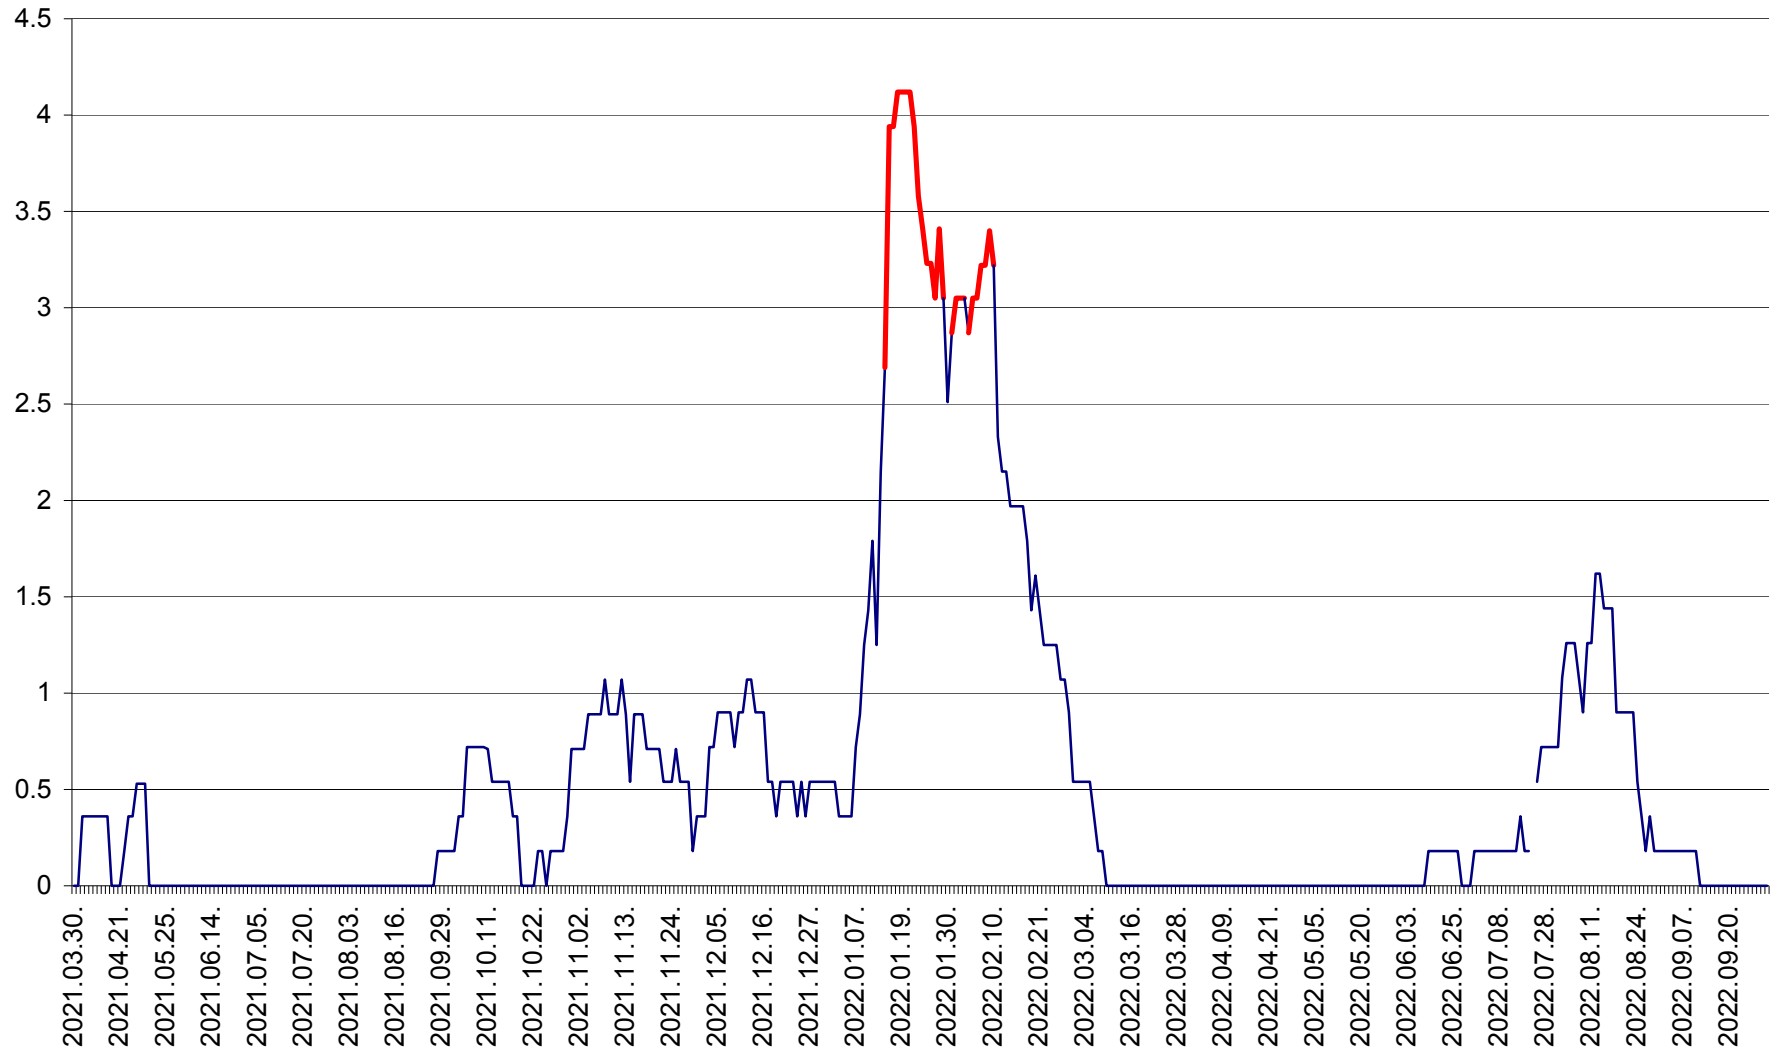

FELICENI - Evolutia incidentei cumulate pe 14 zile la % de locuitori
2021.04.01. - 2022.10.02.

FRUMOASA - Evolutia incidentei cumulate pe 14 zile la ‰ de locuitori
2021.04.01. - 2022.10.02.

GĂLĂUȚAȘ - Evoluția incidenței cumulate pe 14 zile la ‰ de locuitori
2021.04.01. - 2022.10.02.

MUNICIPIUL GHEORGHENI - Evolutia incidentei cumulate pe 14 zile la % de locuitori
2021.04.01. - 2022.10.02.

JOSENI - Evolutia incidentei cumulate pe 14 zile la ‰ de locuitori
2021.04.01. - 2022.10.02.

LĂZAREA - Evolutia incidentei cumulate pe 14 zile la % de locuitori
2021.04.01. - 2022.10.02.

LELICENI - Evolutia incidentei cumulate pe 14 zile la ‰ de locuitori
2021.04.01. - 2022.10.02.

LUETA - Evolutia incidentei cumulate pe 14 zile la ‰ de locuitori
2021.04.01. - 2022.10.02.

LUNCA DE JOS - Evolutia incidentei cumulate pe 14 zile la ‰ de locuitori
2021.04.01. - 2022.10.02.