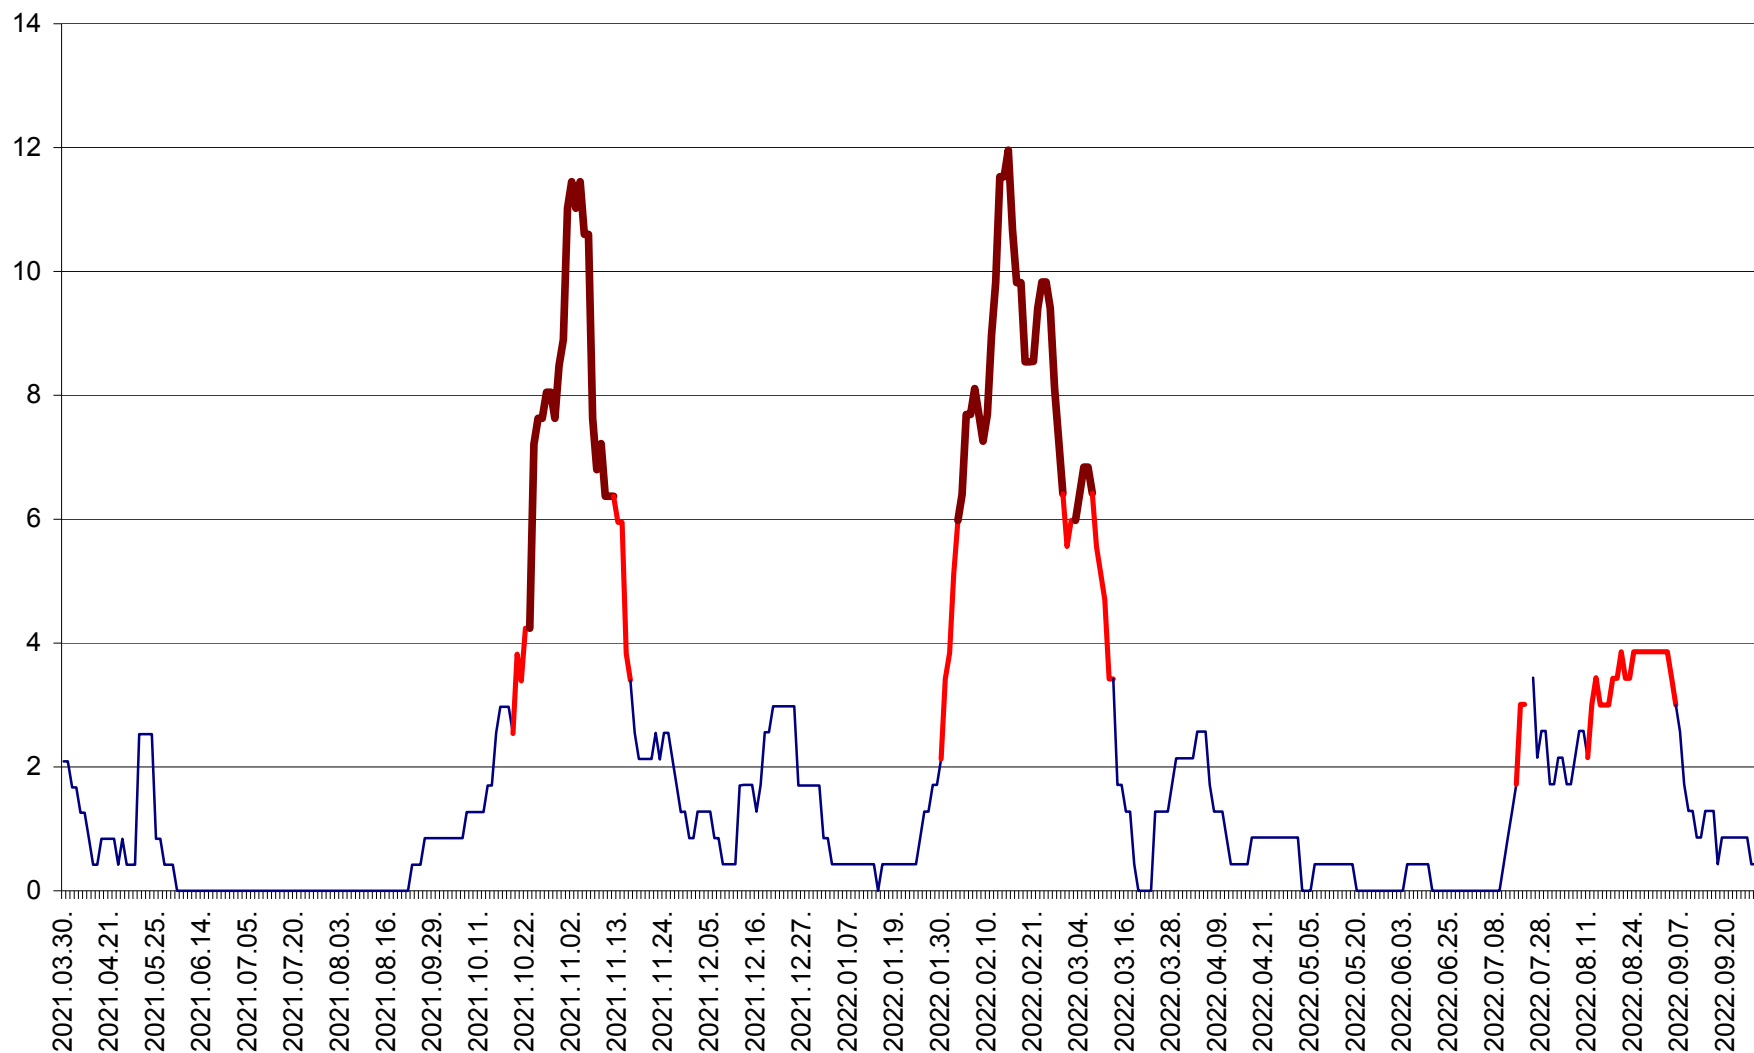

CORBU - Evolutia incidentei cumulate pe 14 zile la ‰ de locuitori
2021.04.01. - 2022.10.02.

CORUND - Evolutia incidentei cumulate pe 14 zile la ‰ de locuitori
2021.04.01. - 2022.10.02.

COZMENI - Evolutia incidentei cumulate pe 14 zile la ‰ de locuitori
2021.04.01. - 2022.10.02.

ORAȘ CRISTURU SECUIESC - Evolutia incidentei cumulate pe 14 zile la ‰ de locuitori
2021.04.01. - 2022.10.02.

DĂNEȘTI - Evolutia incidentei cumulate pe 14 zile la ‰ de locuitori
2021.04.01. - 2022.10.02.

DÂRJIU - Evolutia incidentei cumulate pe 14 zile la ‰ de locuitori
2021.04.01. - 2022.10.02.

DEALU - Evolutia incidentei cumulate pe 14 zile la ‰ de locuitori
2021.04.01. - 2022.10.02.

DITRĂU - Evolutia incidentei cumulate pe 14 zile la ‰ de locuitori
2021.04.01. - 2022.10.02.

FELICENI - Evolutia incidentei cumulate pe 14 zile la % de locuitori
2021.04.01. - 2022.10.02.

FRUMOASA - Evolutia incidentei cumulate pe 14 zile la ‰ de locuitori
2021.04.01. - 2022.10.02.

GĂLĂUȚAȘ - Evoluția incidenței cumulate pe 14 zile la ‰ de locuitori
2021.04.01. - 2022.10.02.