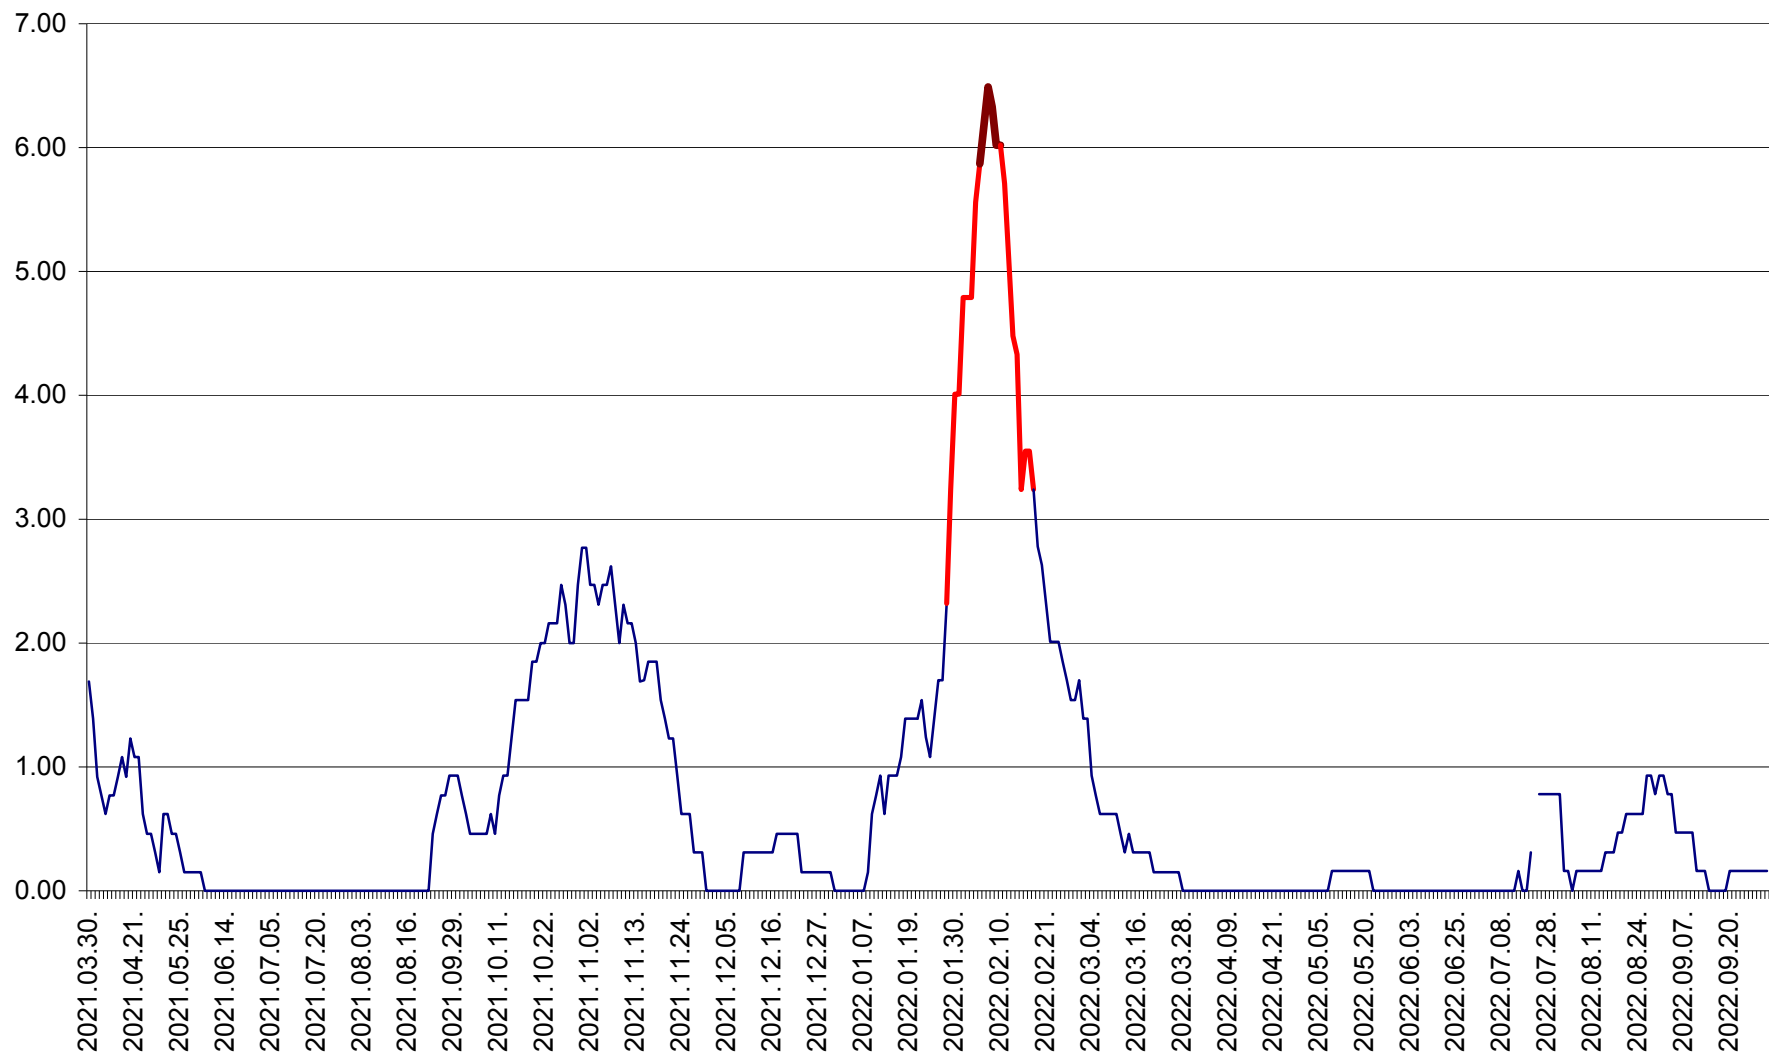

ORAȘ BĂLAN - Evoluția incidenței cumulate pe 14 zile la ‰ de locuitori
2021.04.01. - 2022.10.02.

BILBOR - Evolutia incidentei cumulate pe 14 zile la ‰ de locuitori
2021.04.01. - 2022.10.02.

ORAȘ BORSEC - Evolutia incidentei cumulate pe 14 zile la ‰ de locuitori
2021.04.01. - 2022.10.02.

BRĂDEȘTI - Evolutia incidentei cumulate pe 14 zile la ‰ de locuitori
2021.04.01. - 2022.10.02.

CĂPÂLNIȚA - Evolutia incidentei cumulate pe 14 zile la ‰ de locuitori
2021.04.01. - 2022.10.02.

CÂRȚA - Evolutia incidentei cumulate pe 14 zile la ‰ de locuitori
2021.04.01. - 2022.10.02.

CICEU - Evolutia incidentei cumulate pe 14 zile la ‰ de locuitori
2021.04.01. - 2022.10.02.

CIUCSÂNGEORGIU - Evolutia incidentei cumulate pe 14 zile la ‰ de locuitori
2021.04.01. - 2022.10.02.

CIUMANI - Evolutia incidentei cumulate pe 14 zile la ‰ de locuitori
2021.04.01. - 2022.10.02.

CORBU - Evolutia incidentei cumulate pe 14 zile la ‰ de locuitori
2021.04.01. - 2022.10.02.

CORUND - Evolutia incidentei cumulate pe 14 zile la ‰ de locuitori
2021.04.01. - 2022.10.02.

COZMENI - Evolutia incidentei cumulate pe 14 zile la ‰ de locuitori
2021.04.01. - 2022.10.02.