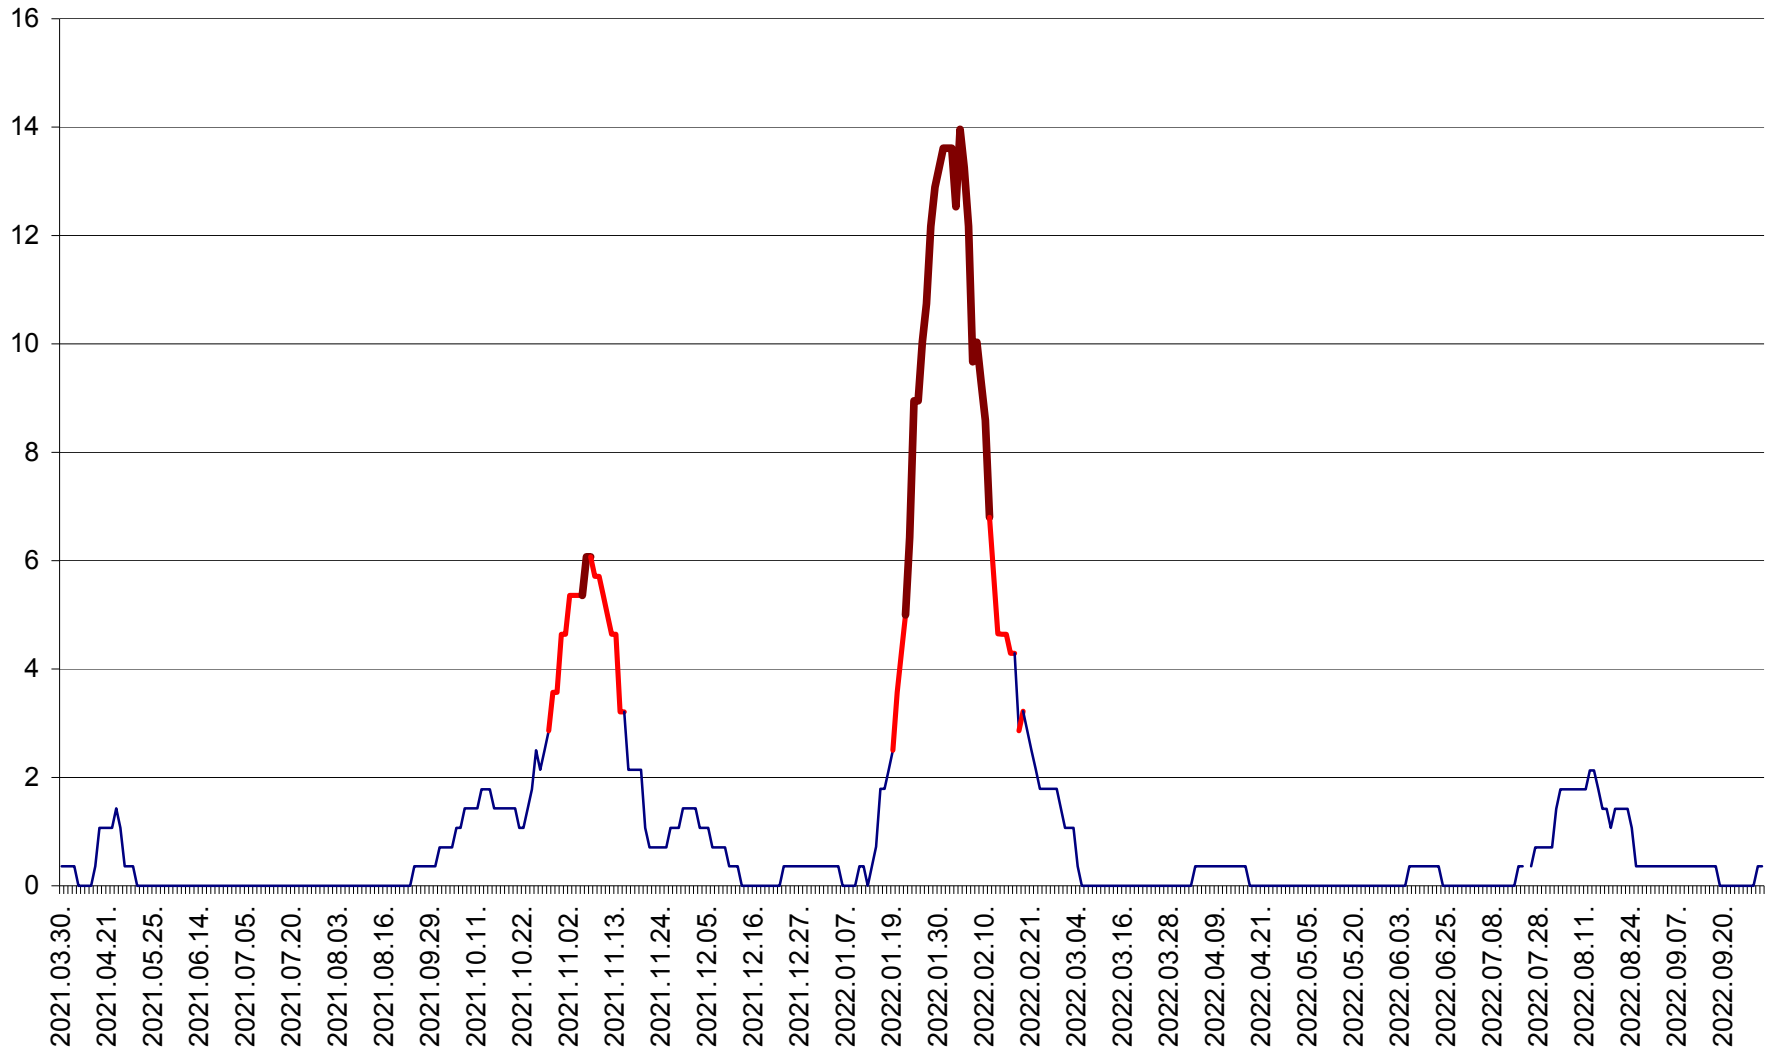

ȘIMONEȘTI - Evolutia incidentei cumulate pe 14 zile la ‰ de locuitori
2021.04.01. - 2022.10.02.