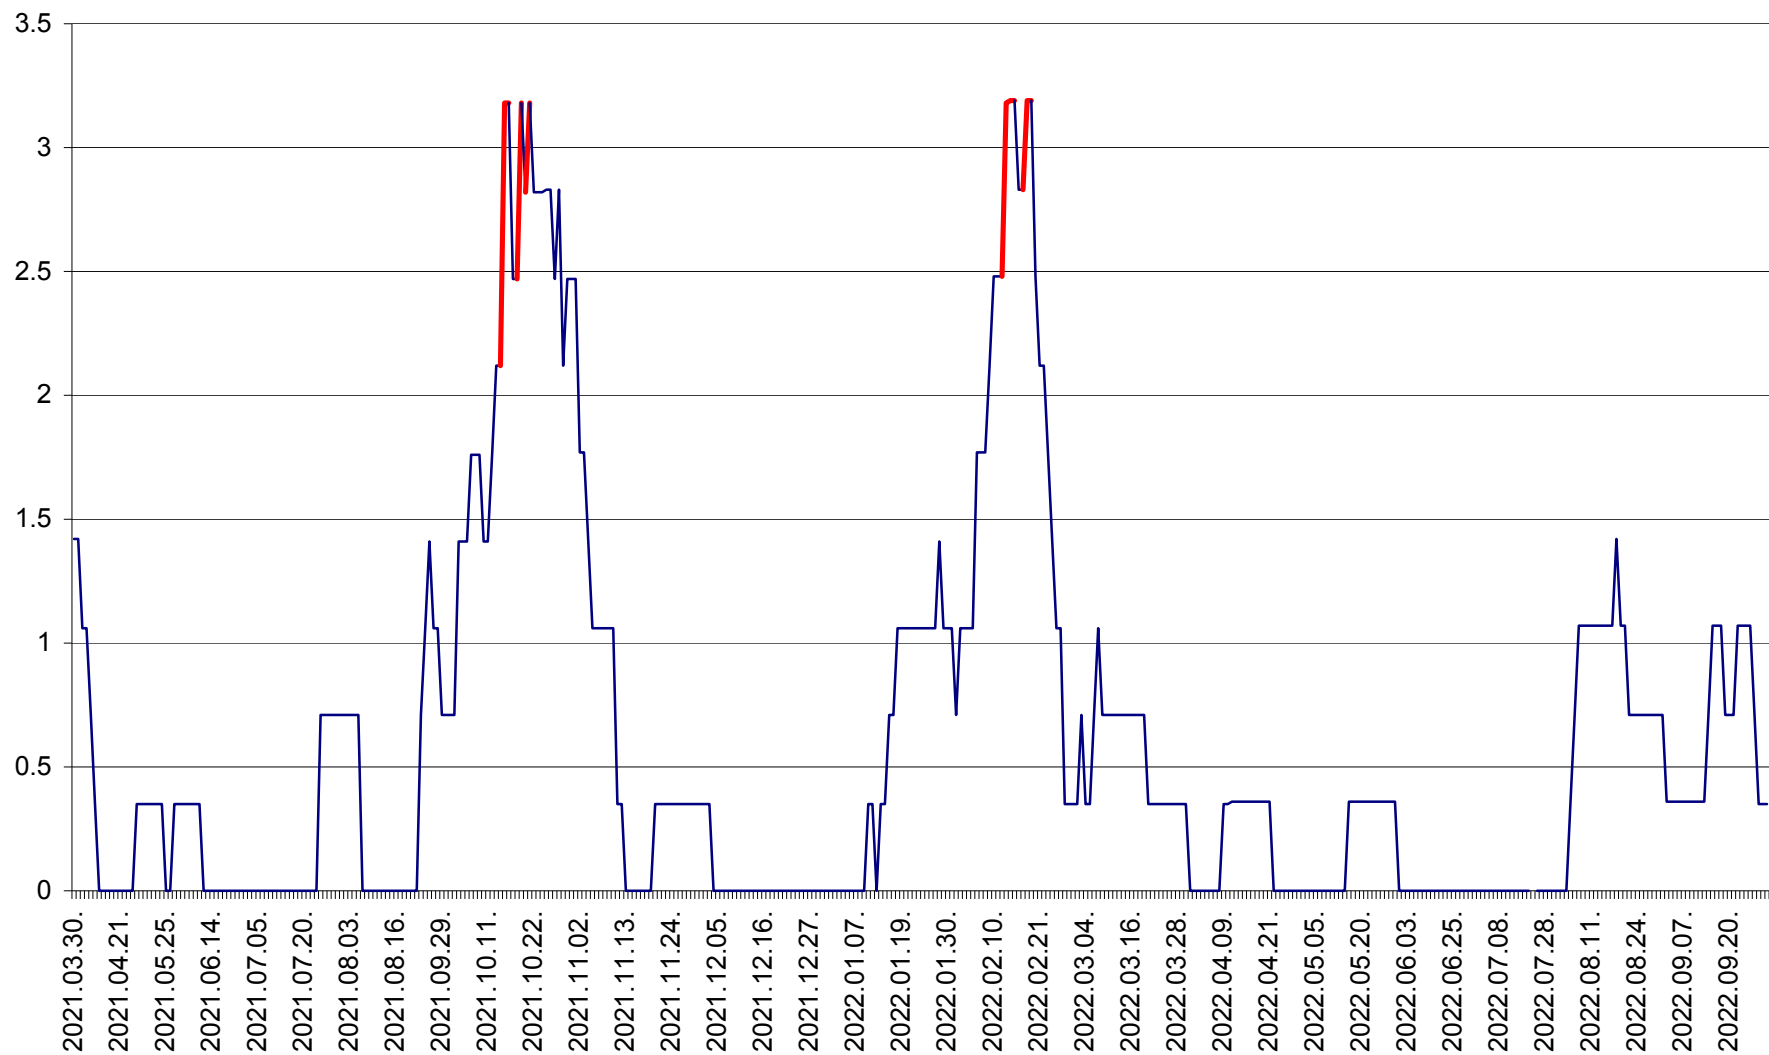

PORUMBENI - Evolutia incidentei cumulate pe 14 zile la ‰ de locuitori
2021.04.01. - 2022.10.02.