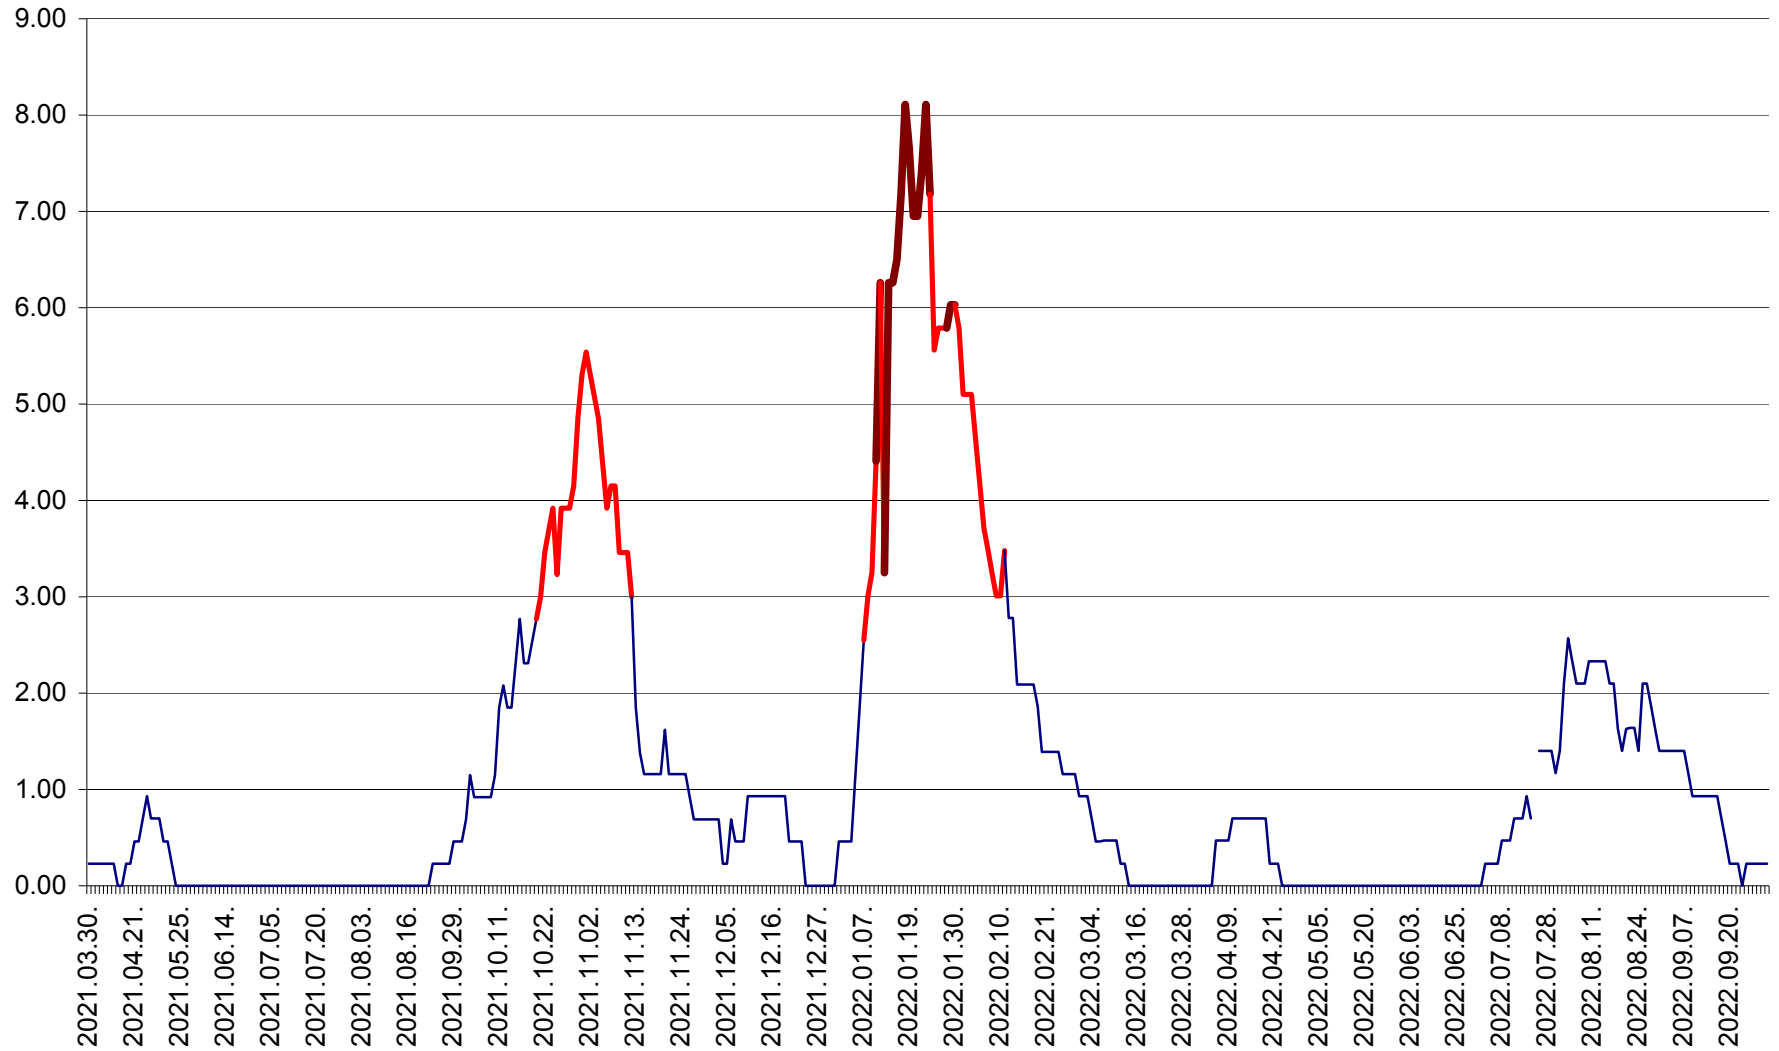

ORAȘ BĂLAN - Evoluția incidenței cumulate pe 14 zile la ‰ de locuitori
2021.04.01. - 2022.10.02.

BILBOR - Evolutia incidentei cumulate pe 14 zile la ‰ de locuitori
2021.04.01. - 2022.10.02.

ORAȘ BORSEC - Evolutia incidentei cumulate pe 14 zile la ‰ de locuitori
2021.04.01. - 2022.10.02.

BRĂDEȘTI - Evolutia incidentei cumulate pe 14 zile la ‰ de locuitori
2021.04.01. - 2022.10.02.

CĂPÂLNIȚA - Evolutia incidentei cumulate pe 14 zile la ‰ de locuitori
2021.04.01. - 2022.10.02.

CÂRȚA - Evolutia incidentei cumulate pe 14 zile la ‰ de locuitori
2021.04.01. - 2022.10.02.

CICEU - Evolutia incidentei cumulate pe 14 zile la ‰ de locuitori
2021.04.01. - 2022.10.02.

CIUCSÂNGEORGIU - Evolutia incidentei cumulate pe 14 zile la ‰ de locuitori
2021.04.01. - 2022.10.02.

CIUMANI - Evolutia incidentei cumulate pe 14 zile la ‰ de locuitori
2021.04.01. - 2022.10.02.

CORBU - Evolutia incidentei cumulate pe 14 zile la ‰ de locuitori
2021.04.01. - 2022.10.02.

CORUND - Evolutia incidentei cumulate pe 14 zile la ‰ de locuitori
2021.04.01. - 2022.10.02.

COZMENI - Evolutia incidentei cumulate pe 14 zile la ‰ de locuitori
2021.04.01. - 2022.10.02.