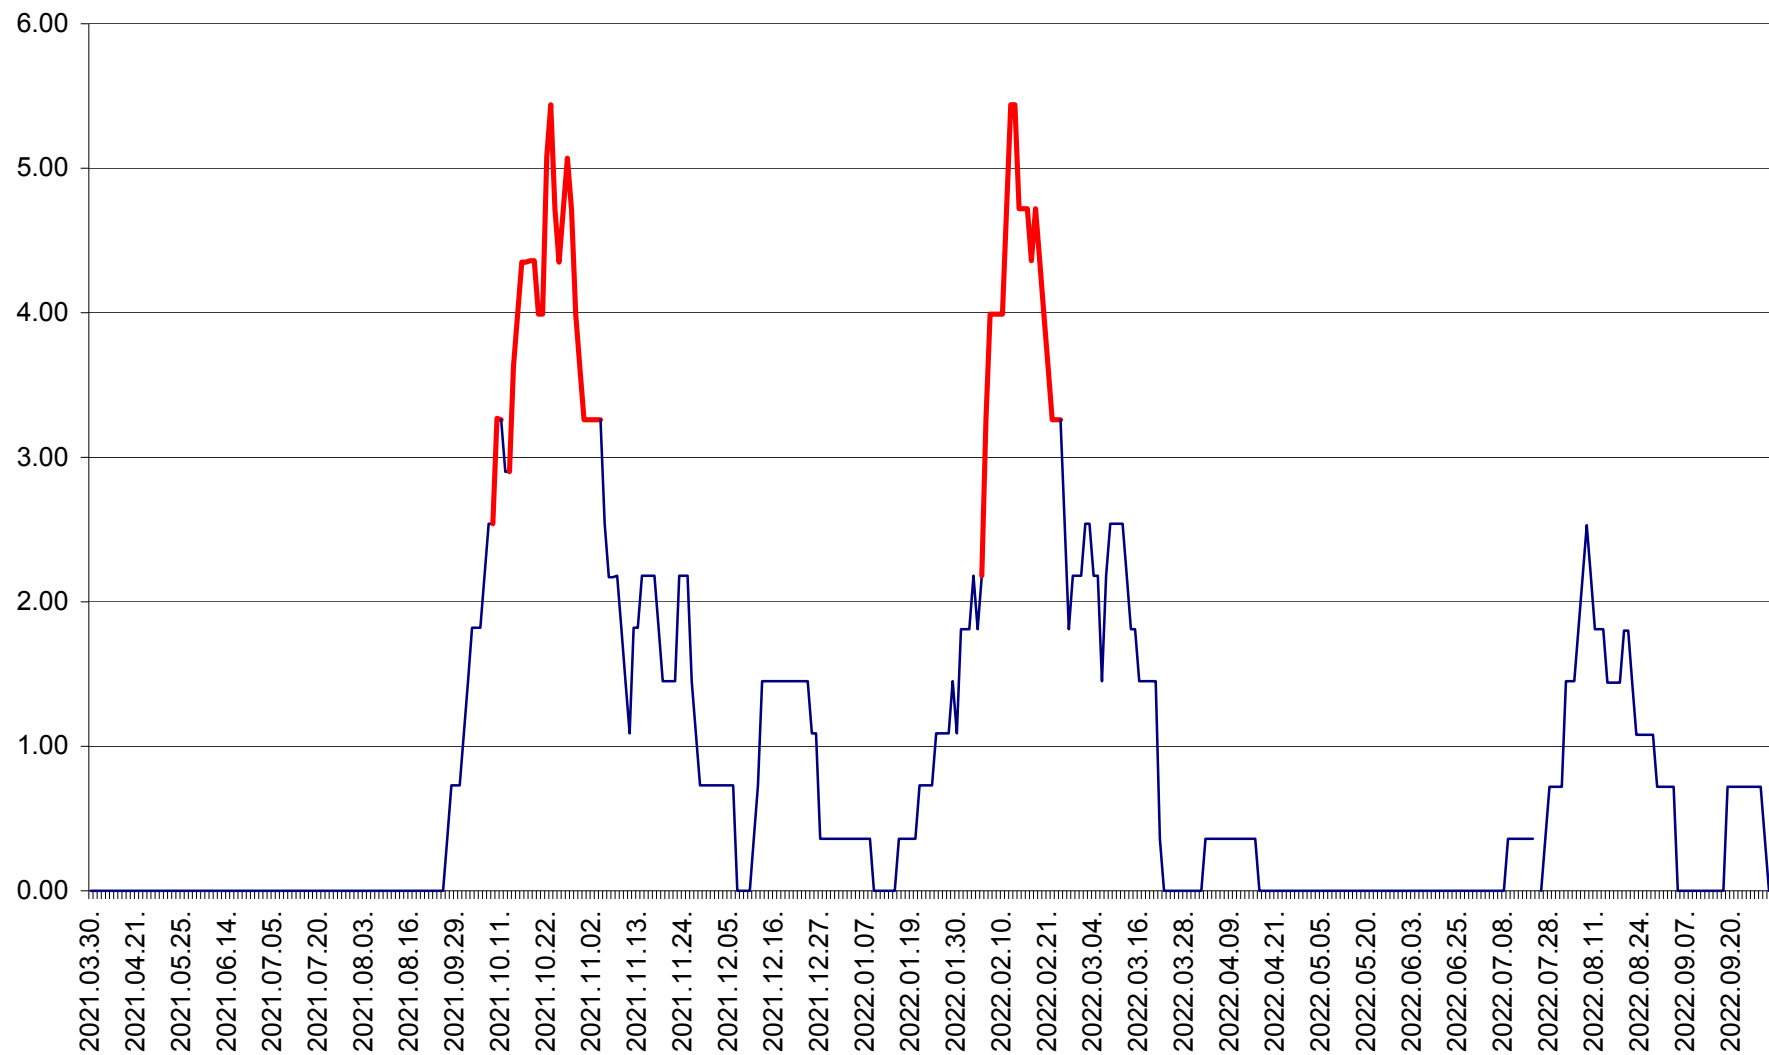

ATID - Evolutia incidentei cumulate pe 14 zile la % de locuitori
2021.04.01. - 2022.10.02.

AVRĂMEȘTI - Evolutia incidentei cumulate pe 14 zile la ‰ de locuitori
2021.04.01. - 2022.10.02.

ORAȘ BĂILE TUȘNAD - Evoluția incidenței cumulate pe 14 zile la ‰ de locuitori
2021.04.01. - 2022.10.02.

ORAȘ BĂLAN - Evoluția incidenței cumulate pe 14 zile la ‰ de locuitori
2021.04.01. - 2022.10.02.

BILBOR - Evolutia incidentei cumulate pe 14 zile la ‰ de locuitori
2021.04.01. - 2022.10.02.

ORAȘ BORSEC - Evolutia incidentei cumulate pe 14 zile la ‰ de locuitori
2021.04.01. - 2022.10.02.

BRĂDEȘTI - Evolutia incidentei cumulate pe 14 zile la ‰ de locuitori
2021.04.01. - 2022.10.02.

CĂPÂLNIȚA - Evolutia incidentei cumulate pe 14 zile la ‰ de locuitori
2021.04.01. - 2022.10.02.

CÂRȚA - Evolutia incidentei cumulate pe 14 zile la ‰ de locuitori
2021.04.01. - 2022.10.02.