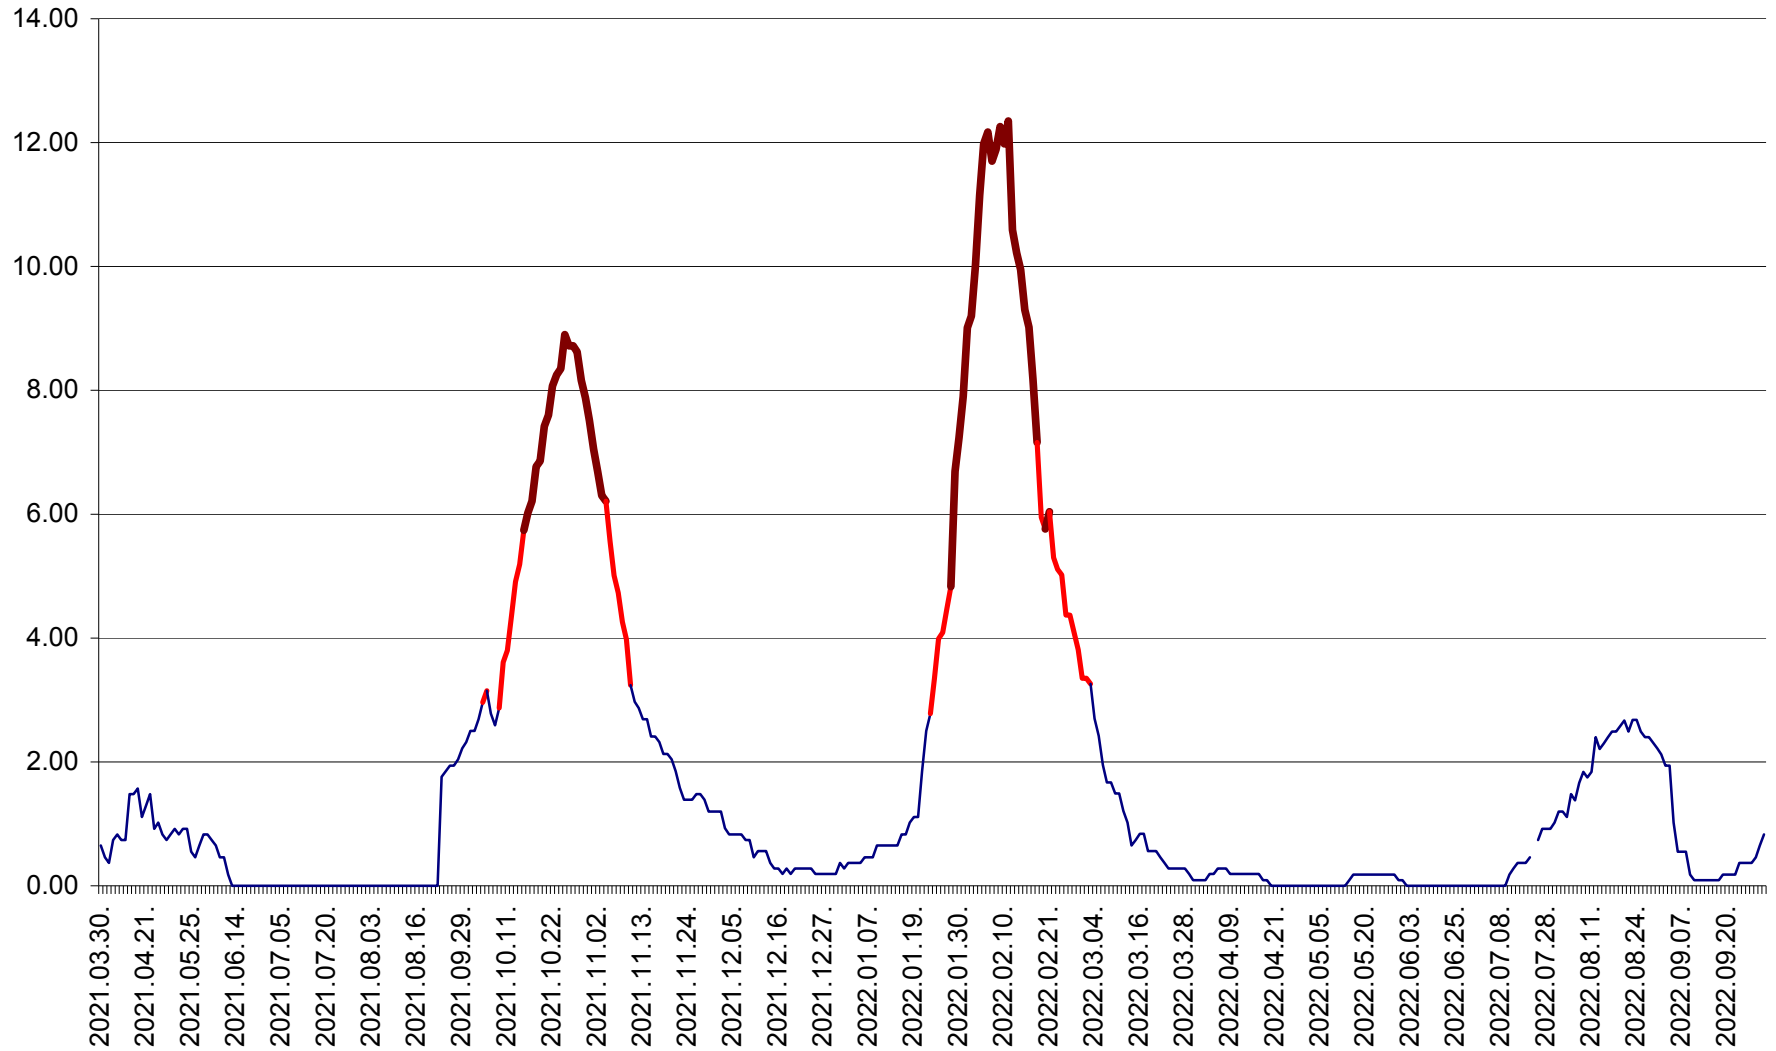

ORAȘ BĂLAN - Evoluția incidenței cumulate pe 14 zile la ‰ de locuitori
2021.04.01. - 2022.10.02.

BILBOR - Evolutia incidentei cumulate pe 14 zile la ‰ de locuitori
2021.04.01. - 2022.10.02.

ORAȘ BORSEC - Evolutia incidentei cumulate pe 14 zile la ‰ de locuitori
2021.04.01. - 2022.10.02.

CICEU - Evolutia incidentei cumulate pe 14 zile la ‰ de locuitori
2021.04.01. - 2022.10.02.

CIUCSÂNGEORGIU - Evolutia incidentei cumulate pe 14 zile la ‰ de locuitori
2021.04.01. - 2022.10.02.

CIUMANI - Evolutia incidentei cumulate pe 14 zile la ‰ de locuitori
2021.04.01. - 2022.10.02.

CORBU - Evolutia incidentei cumulate pe 14 zile la ‰ de locuitori
2021.04.01. - 2022.10.02.

CORUND - Evolutia incidentei cumulate pe 14 zile la ‰ de locuitori
2021.04.01. - 2022.10.02.

COZMENI - Evolutia incidentei cumulate pe 14 zile la ‰ de locuitori
2021.04.01. - 2022.10.02.

ORAȘ CRISTURU SECUIESC - Evolutia incidentei cumulate pe 14 zile la ‰ de locuitori
2021.04.01. - 2022.10.02.

DĂNEȘTI - Evolutia incidentei cumulate pe 14 zile la ‰ de locuitori
2021.04.01. - 2022.10.02.