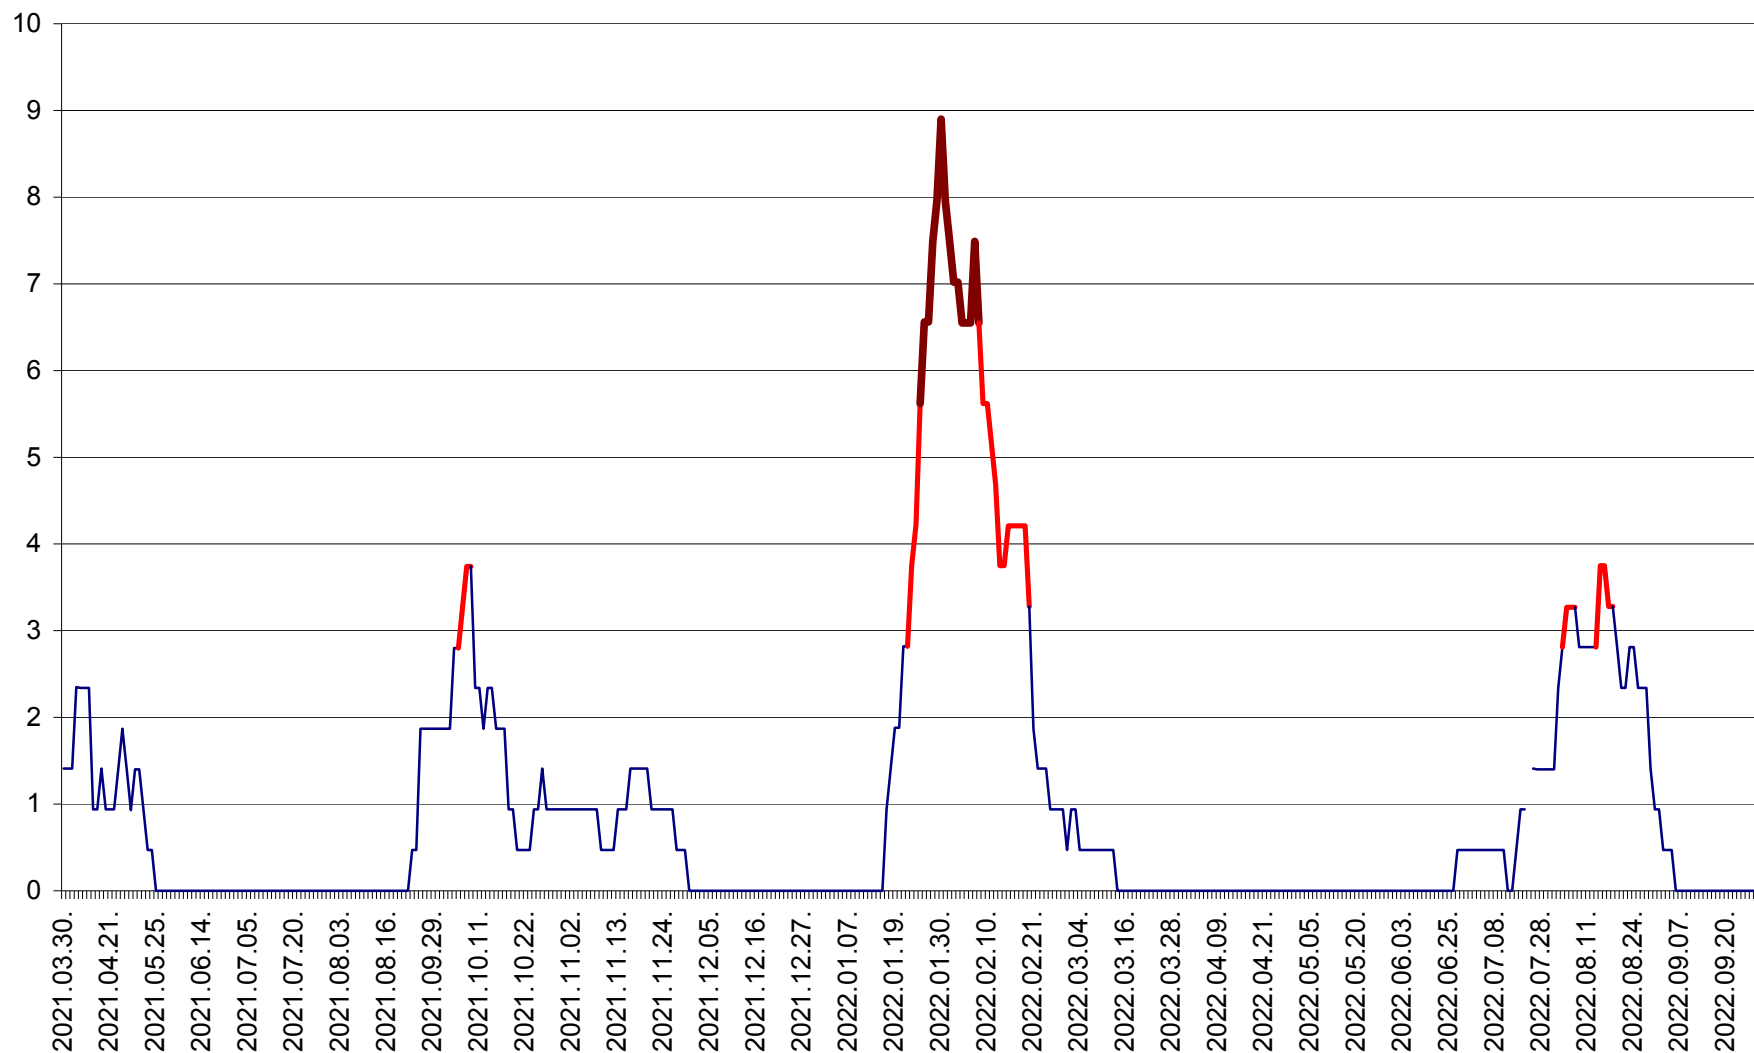

SECUIENI - Evolutia incidentei cumulate pe 14 zile la % de locuitori
2021.04.01. - 2022.10.02.