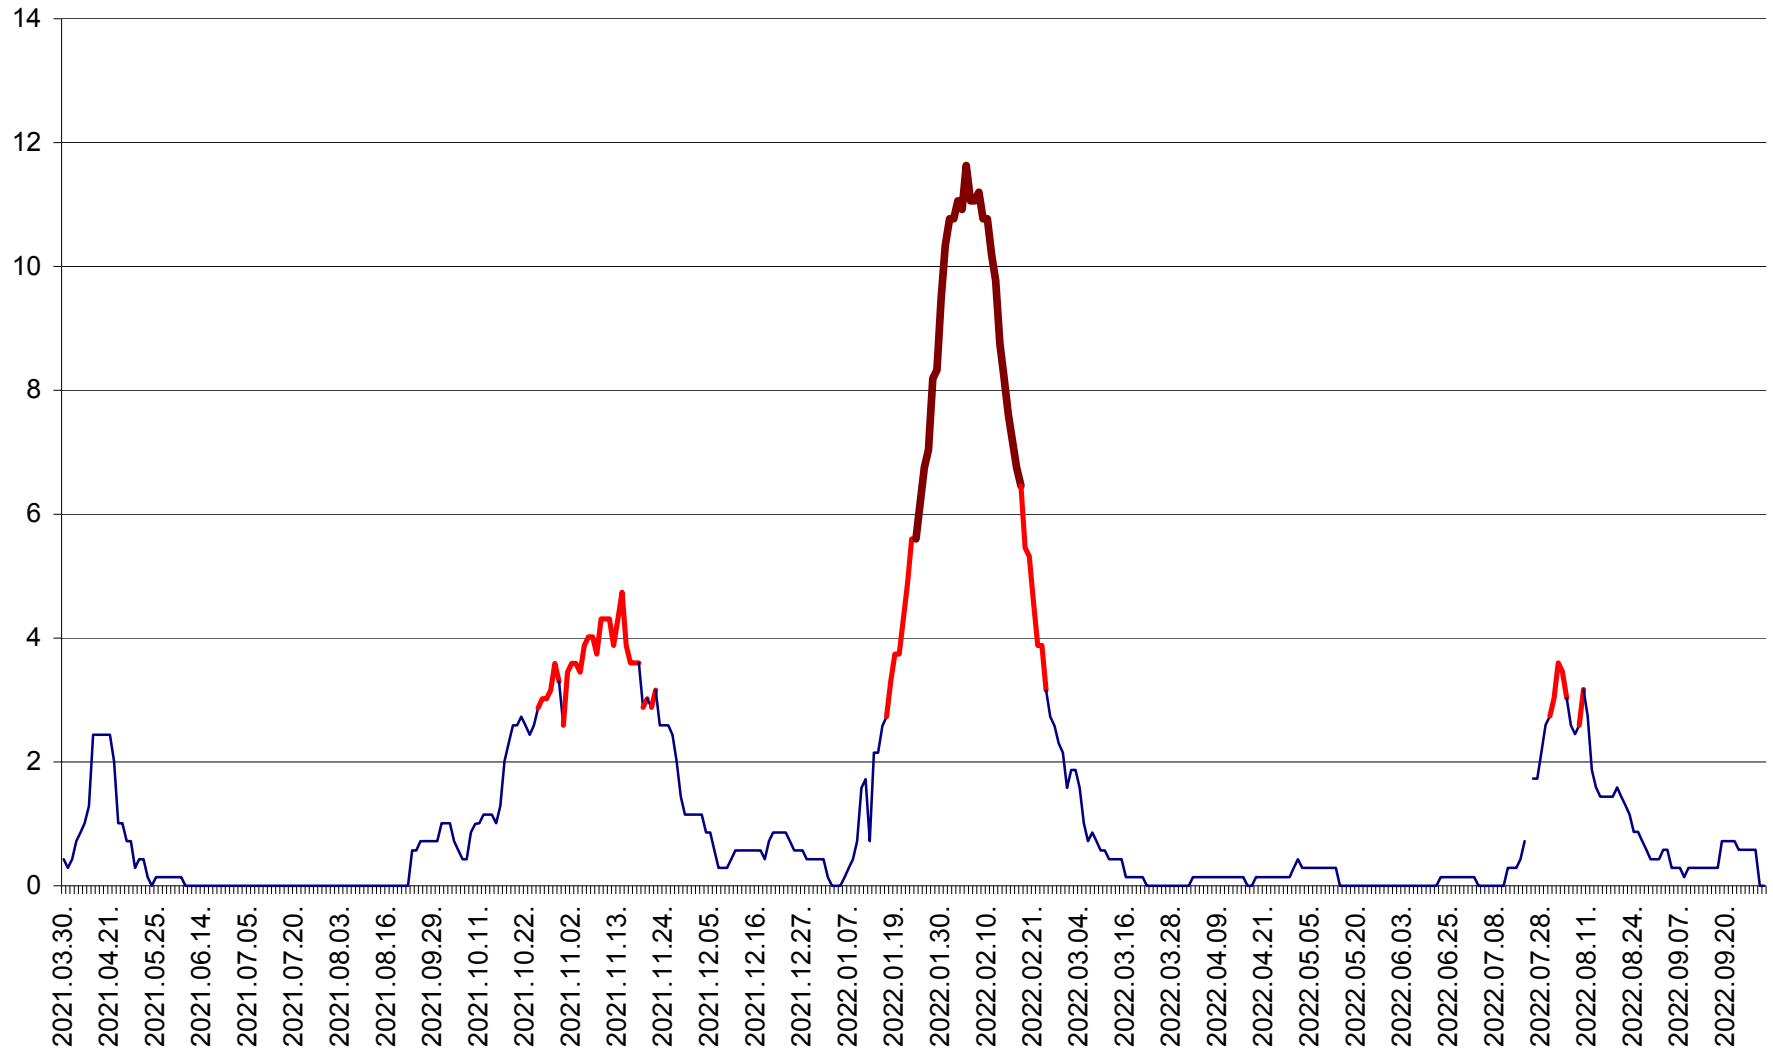

MIHĂILENI - Evolutia incidentei cumulate pe 14 zile la ‰ de locuitori
2021.04.01. - 2022.10.02.

MUGENI - Evolutia incidentei cumulate pe 14 zile la ‰ de locuitori
2021.04.01. - 2022.10.02.

OCLAND - Evolutia incidentei cumulate pe 14 zile la ‰ de locuitori
2021.04.01. - 2022.10.02.

MUNICIPIUL ODORHEIU SECUIESC - Evolutia incidentei cumulate pe 14 zile la ‰ de locuitori
2021.04.01. - 2022.10.02.

PĂULENI-CIUC - Evolutia incidentei cumulate pe 14 zile la ‰ de locuitori
2021.04.01. - 2022.10.02.

PLĂIEȘII DE JOS - Evoluția incidentei cumulate pe 14 zile la ‰ de locuitori
2021.04.01. - 2022.10.02.

PORUMBENI - Evolutia incidentei cumulate pe 14 zile la ‰ de locuitori
2021.04.01. - 2022.10.02.

PRAID - Evolutia incidentei cumulate pe 14 zile la ‰ de locuitori
2021.04.01. - 2022.10.02.