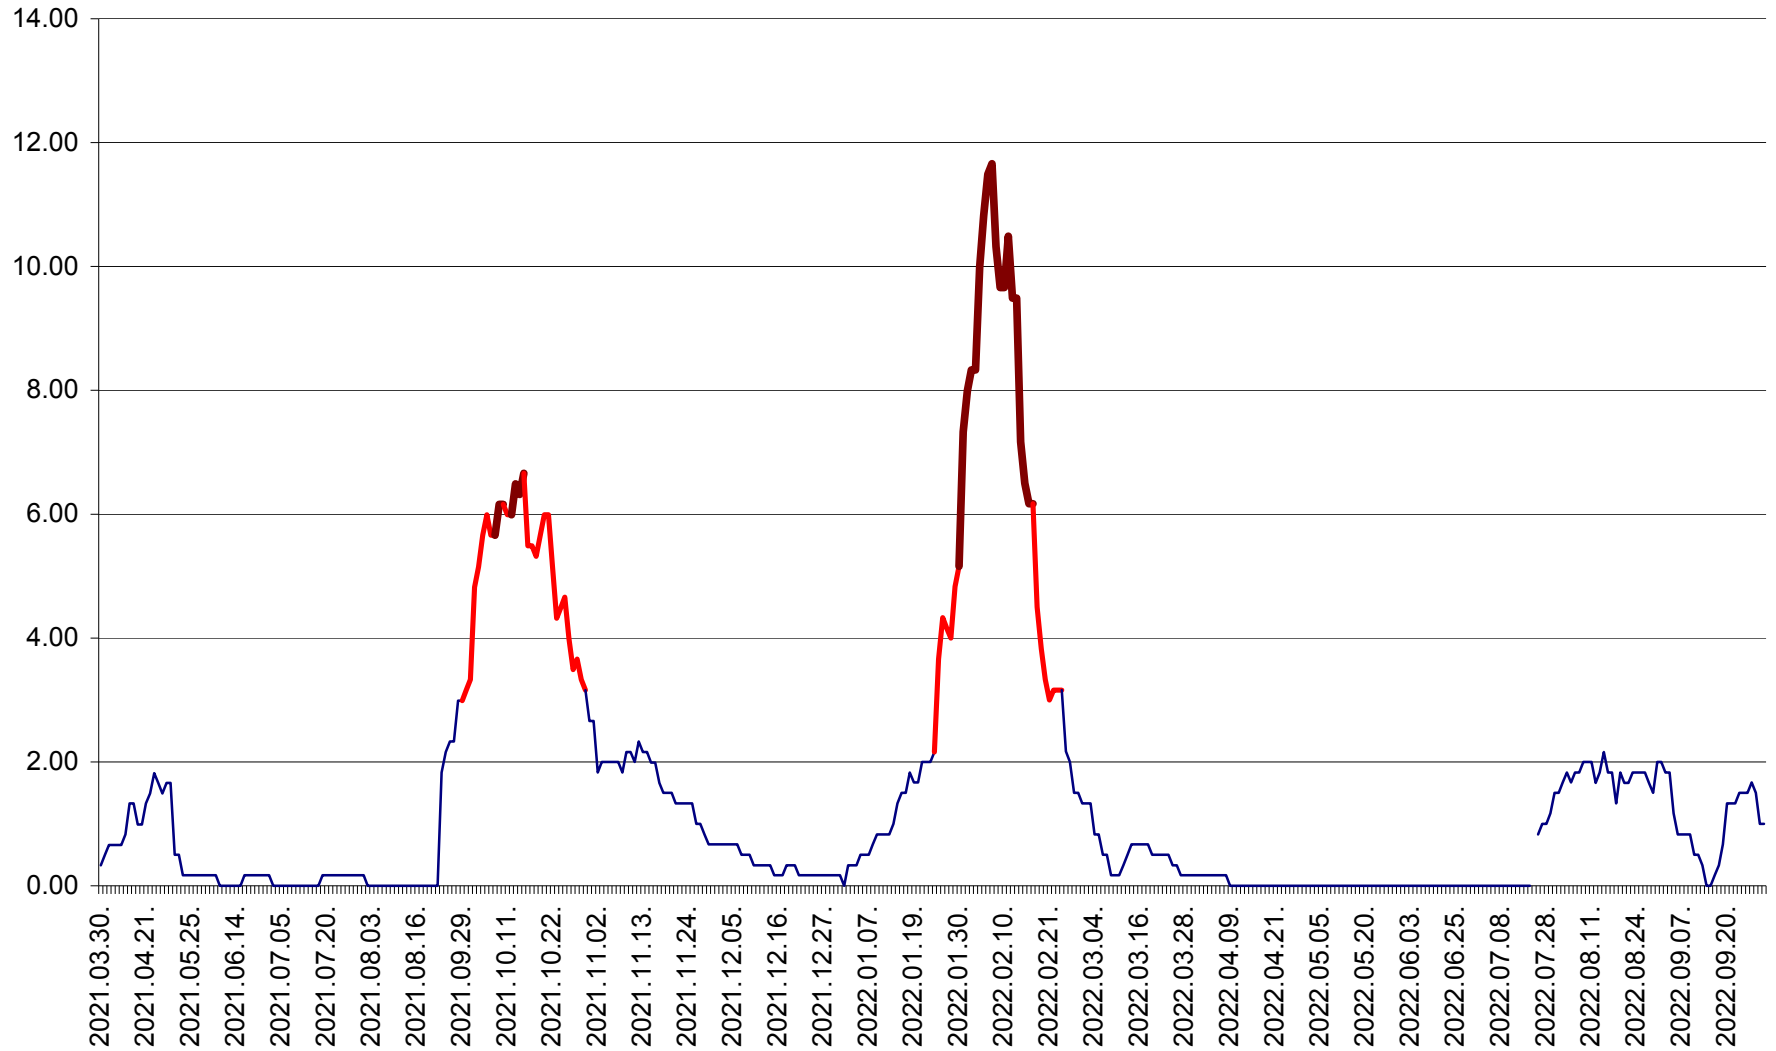

TUȘNAD - Evolutia incidentei cumulate pe 14 zile la ‰ de locuitori
2021.04.01. - 2022.10.02.

ULIEȘ - Evoluția incidenței cumulate pe 14 zile la ‰ de locuitori
2021.04.01. - 2022.10.02.

VĂRȘAG - Evolutia incidentei cumulate pe 14 zile la ‰ de locuitori
2021.04.01. - 2022.10.02.

ORAȘ VLĂHIȚA - Evoluția incidenței cumulate pe 14 zile la ‰ de locuitori
2021.04.01. - 2022.10.02.

VOȘLĂBENI - Evolutia incidentei cumulate pe 14 zile la ‰ de locuitori
2021.04.01. - 2022.10.02.

ZETEA - Evolutia incidentei cumulate pe 14 zile la ‰ de locuitori
2021.04.01. - 2022.10.02.