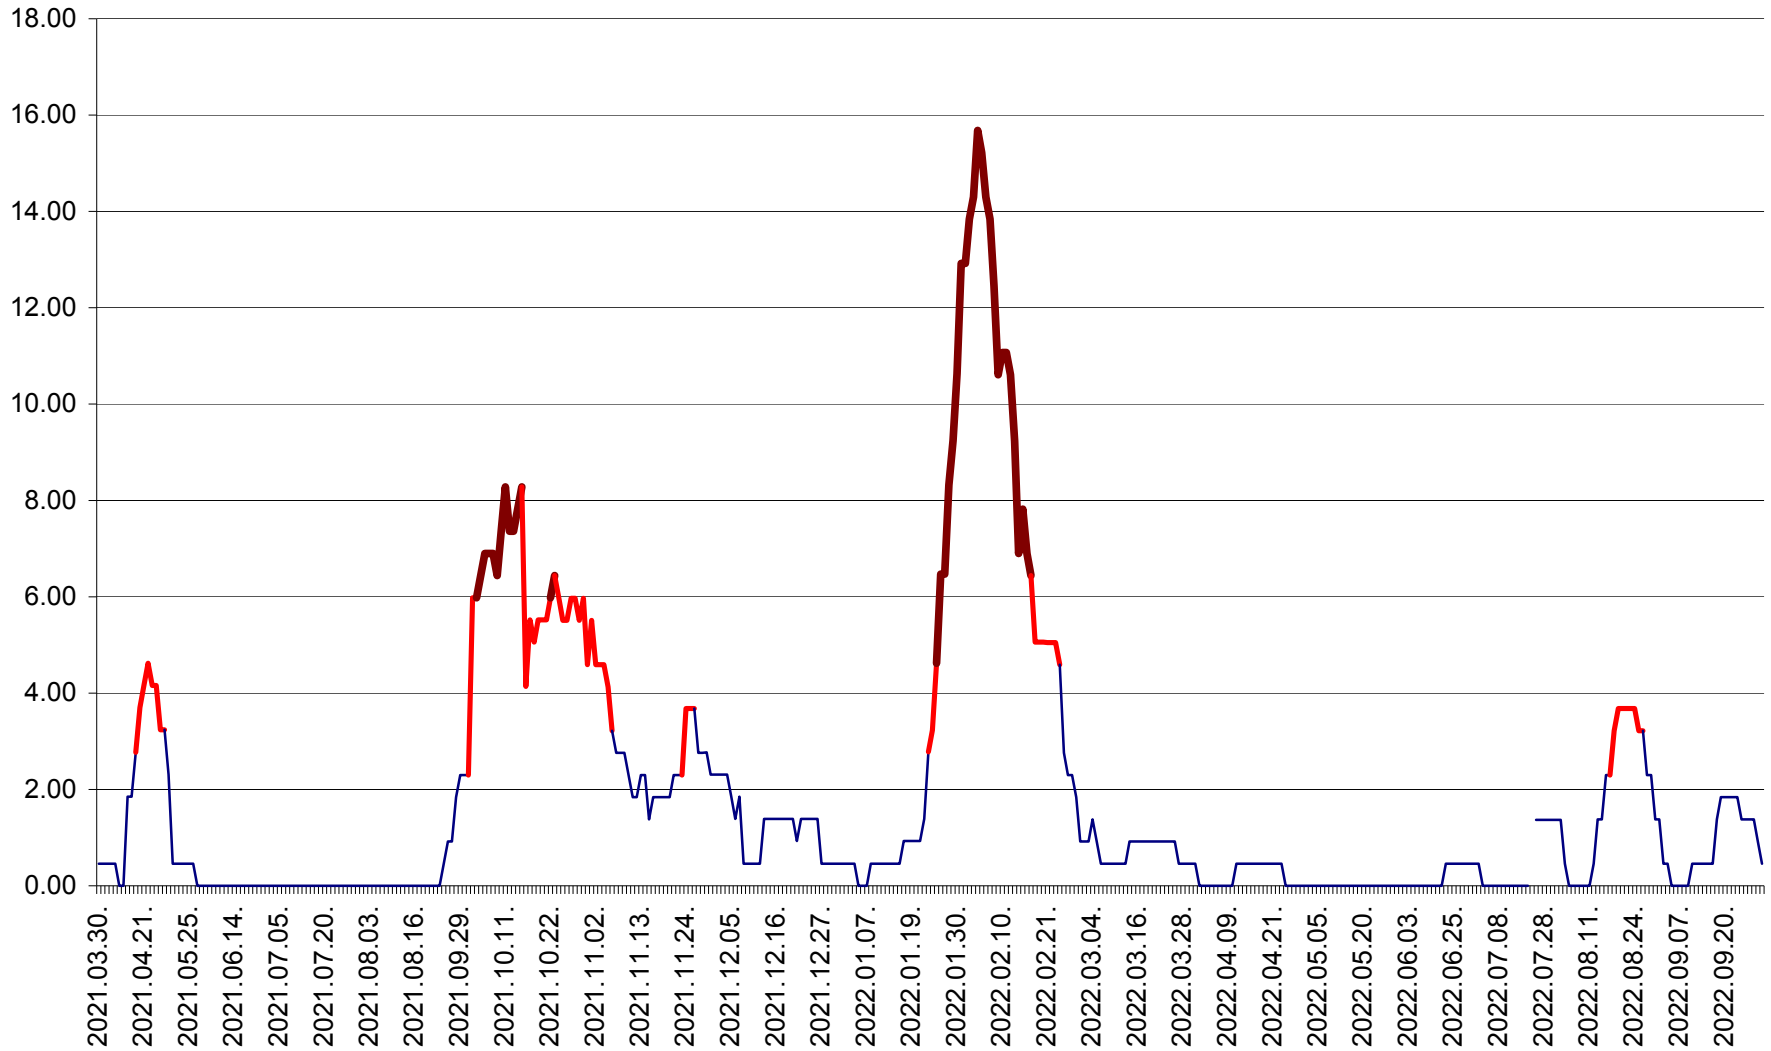

ATID - Evolutia incidentei cumulate pe 14 zile la % de locuitori
2021.04.01. - 2022.10.02.

AVRĂMEȘTI - Evolutia incidentei cumulate pe 14 zile la ‰ de locuitori
2021.04.01. - 2022.10.02.

ORAȘ BĂILE TUȘNAD - Evoluția incidenței cumulate pe 14 zile la ‰ de locuitori
2021.04.01. - 2022.10.02.

ORAȘ BĂLAN - Evoluția incidenței cumulate pe 14 zile la ‰ de locuitori
2021.04.01. - 2022.10.02.

BILBOR - Evolutia incidentei cumulate pe 14 zile la ‰ de locuitori
2021.04.01. - 2022.10.02.

ORAȘ BORSEC - Evolutia incidentei cumulate pe 14 zile la ‰ de locuitori
2021.04.01. - 2022.10.02.

BRĂDEȘTI - Evolutia incidentei cumulate pe 14 zile la ‰ de locuitori
2021.04.01. - 2022.10.02.

CĂPÂLNIȚA - Evolutia incidentei cumulate pe 14 zile la ‰ de locuitori
2021.04.01. - 2022.10.02.

CÂRȚA - Evolutia incidentei cumulate pe 14 zile la ‰ de locuitori
2021.04.01. - 2022.10.02.

CICEU - Evolutia incidentei cumulate pe 14 zile la ‰ de locuitori
2021.04.01. - 2022.10.02.

CIUCSÂNGEORGIU - Evolutia incidentei cumulate pe 14 zile la ‰ de locuitori
2021.04.01. - 2022.10.02.

CIUMANI - Evolutia incidentei cumulate pe 14 zile la ‰ de locuitori
2021.04.01. - 2022.10.02.