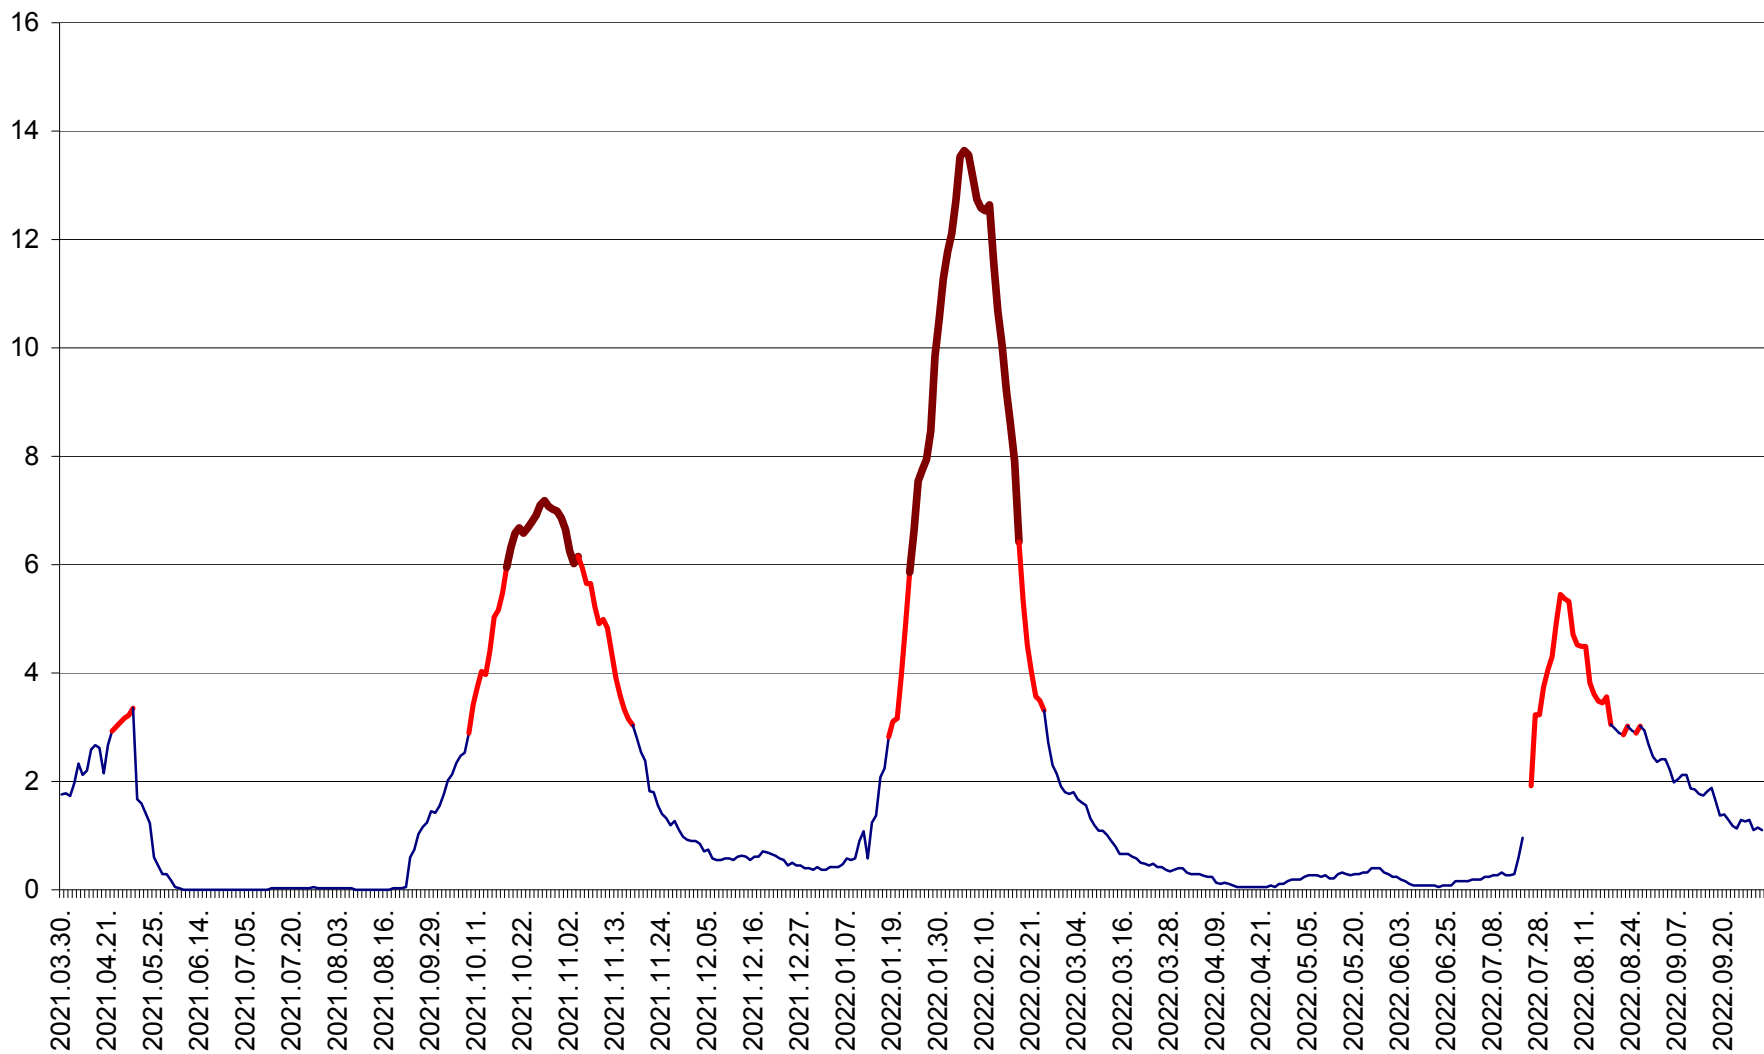

MĂRTINIȘ - Evolutia incidentei cumulate pe 14 zile la % de locuitori
2021.04.01. - 2022.10.02.

MEREȘTI - Evolutia incidentei cumulate pe 14 zile la % de locuitori
2021.04.01. - 2022.10.02.

MUNICIPIUL MIERCUREA-CIUC - Evolutia incidentei cumulate pe 14 zile la ‰ de locuitori
2021.04.01. - 2022.10.02.

MIHĂILENI - Evolutia incidentei cumulate pe 14 zile la ‰ de locuitori
2021.04.01. - 2022.10.02.

MUGENI - Evolutia incidentei cumulate pe 14 zile la ‰ de locuitori
2021.04.01. - 2022.10.02.

OCLAND - Evolutia incidentei cumulate pe 14 zile la ‰ de locuitori
2021.04.01. - 2022.10.02.

MUNICIPIUL ODORHEIU SECUIESC - Evolutia incidentei cumulate pe 14 zile la ‰ de locuitori
2021.04.01. - 2022.10.02.

PĂULENI-CIUC - Evolutia incidentei cumulate pe 14 zile la ‰ de locuitori
2021.04.01. - 2022.10.02.