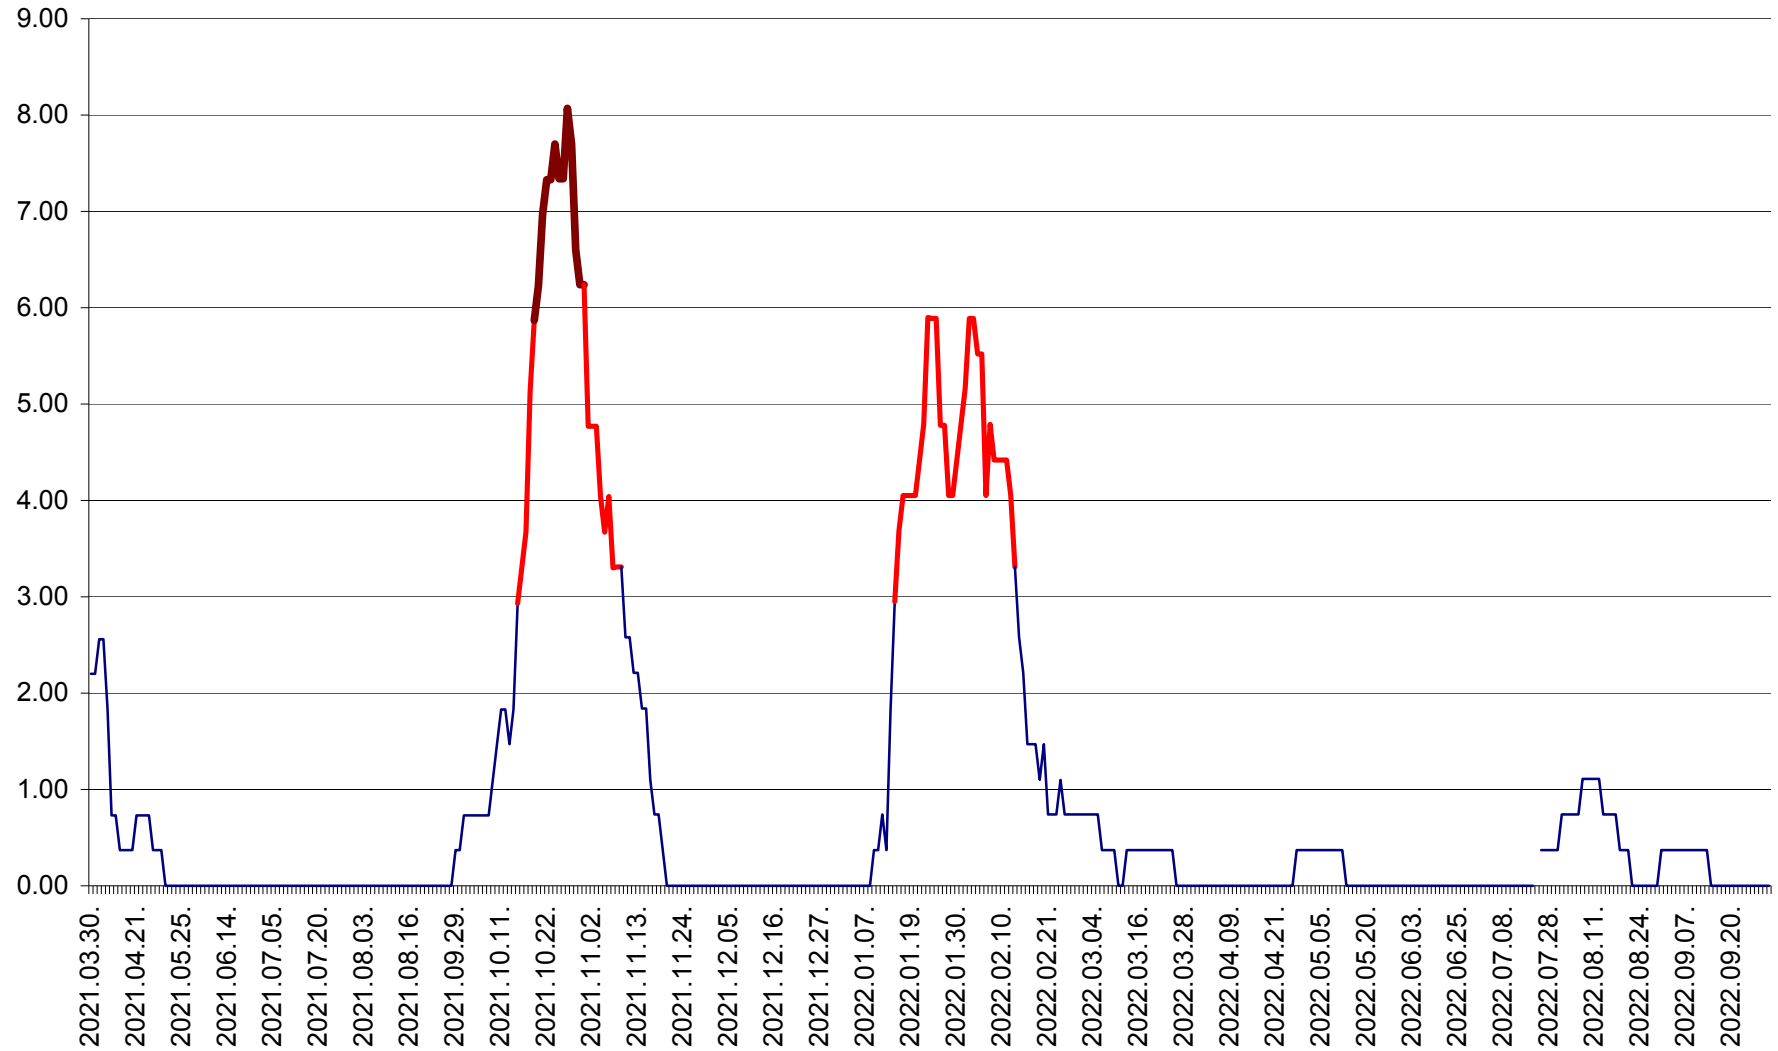

ATID - Evolutia incidentei cumulate pe 14 zile la % de locuitori
2021.04.01. - 2022.10.02.

AVRĂMEȘTI - Evolutia incidentei cumulate pe 14 zile la ‰ de locuitori
2021.04.01. - 2022.10.02.

ORAȘ BĂILE TUȘNAD - Evoluția incidenței cumulate pe 14 zile la ‰ de locuitori
2021.04.01. - 2022.10.02.

ORAȘ BĂLAN - Evoluția incidenței cumulate pe 14 zile la ‰ de locuitori
2021.04.01. - 2022.10.02.

BILBOR - Evolutia incidentei cumulate pe 14 zile la ‰ de locuitori
2021.04.01. - 2022.10.02.

ORAȘ BORSEC - Evolutia incidentei cumulate pe 14 zile la ‰ de locuitori
2021.04.01. - 2022.10.02.

BRĂDEȘTI - Evolutia incidentei cumulate pe 14 zile la ‰ de locuitori
2021.04.01. - 2022.10.02.

CĂPÂLNIȚA - Evolutia incidentei cumulate pe 14 zile la ‰ de locuitori
2021.04.01. - 2022.10.02.

CÂRȚA - Evolutia incidentei cumulate pe 14 zile la ‰ de locuitori
2021.04.01. - 2022.10.02.

CICEU - Evolutia incidentei cumulate pe 14 zile la ‰ de locuitori
2021.04.01. - 2022.10.02.

CIUCSÂNGEORGIU - Evolutia incidentei cumulate pe 14 zile la ‰ de locuitori
2021.04.01. - 2022.10.02.

CIUMANI - Evolutia incidentei cumulate pe 14 zile la ‰ de locuitori
2021.04.01. - 2022.10.02.