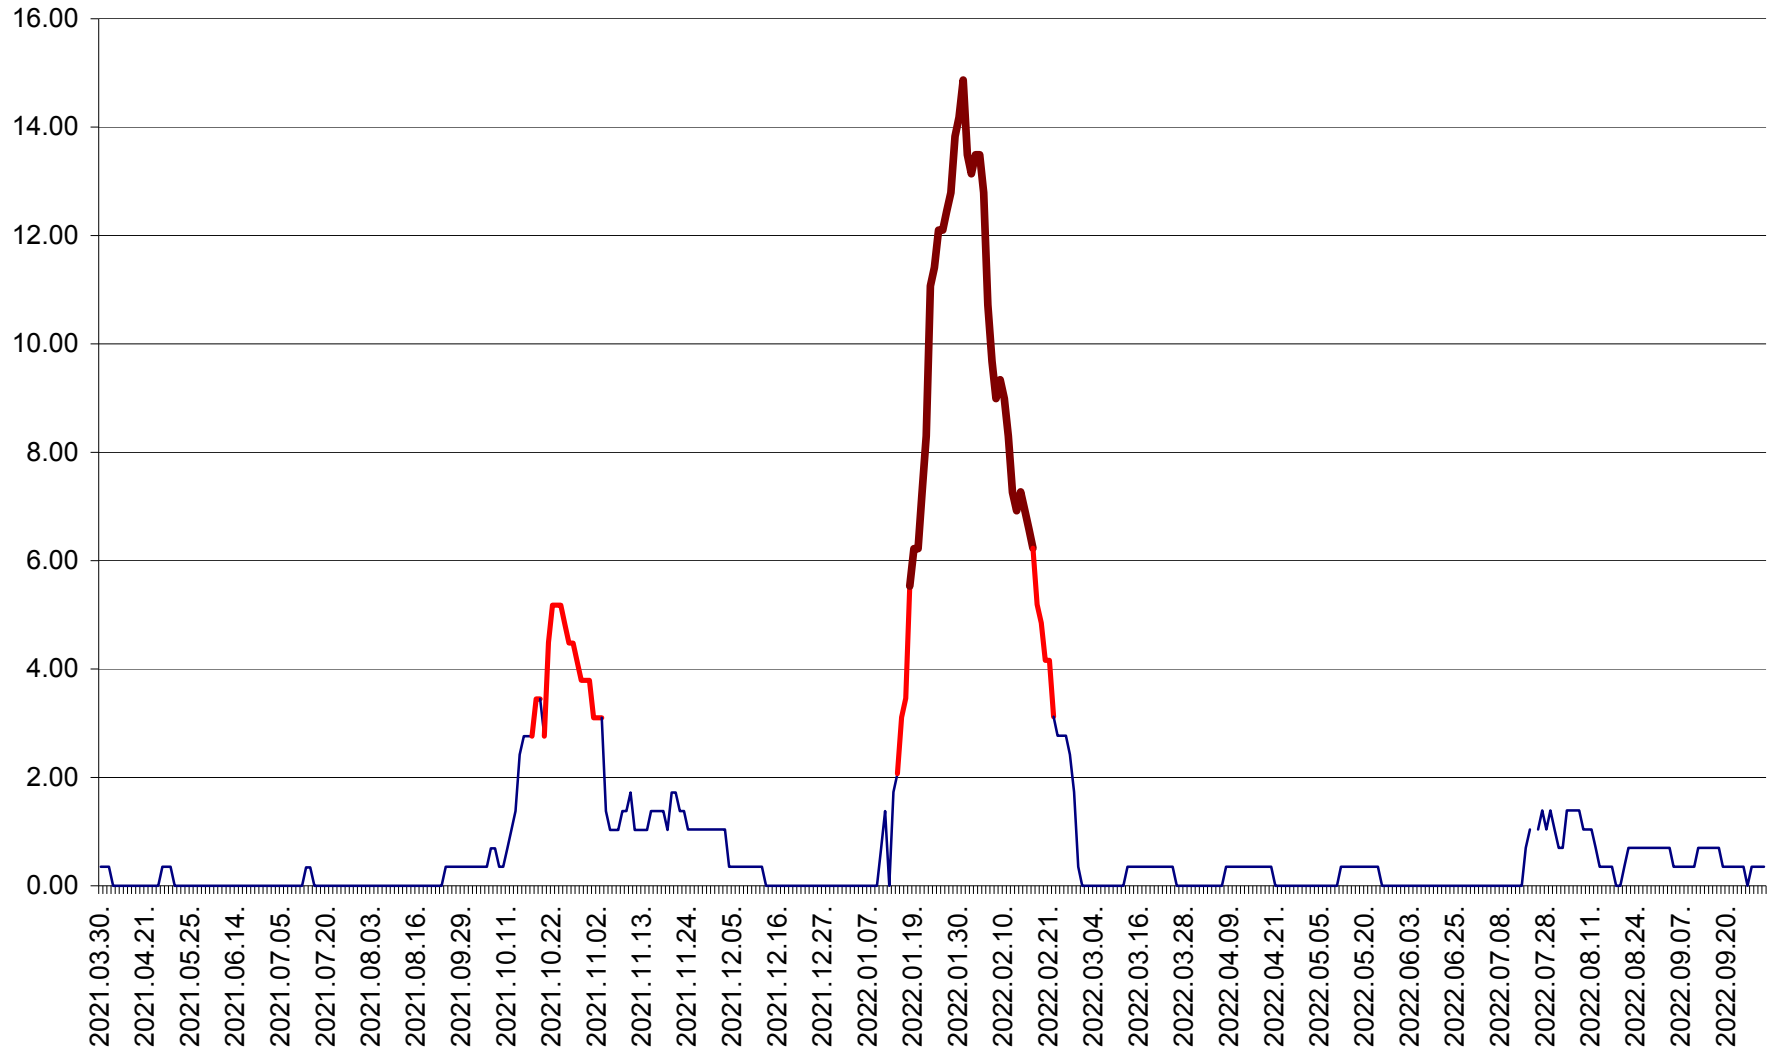

ORAȘ BĂLAN - Evoluția incidenței cumulate pe 14 zile la ‰ de locuitori
2021.04.01. - 2022.10.02.

BILBOR - Evolutia incidentei cumulate pe 14 zile la ‰ de locuitori
2021.04.01. - 2022.10.02.

ORAȘ BORSEC - Evolutia incidentei cumulate pe 14 zile la ‰ de locuitori
2021.04.01. - 2022.10.02.

BRĂDEȘTI - Evolutia incidentei cumulate pe 14 zile la ‰ de locuitori
2021.04.01. - 2022.10.02.

CĂPÂLNIȚA - Evolutia incidentei cumulate pe 14 zile la ‰ de locuitori
2021.04.01. - 2022.10.02.

CÂRȚA - Evolutia incidentei cumulate pe 14 zile la ‰ de locuitori
2021.04.01. - 2022.10.02.

CICEU - Evolutia incidentei cumulate pe 14 zile la ‰ de locuitori
2021.04.01. - 2022.10.02.

CIUCSÂNGEORGIU - Evolutia incidentei cumulate pe 14 zile la ‰ de locuitori
2021.04.01. - 2022.10.02.

CIUMANI - Evolutia incidentei cumulate pe 14 zile la ‰ de locuitori
2021.04.01. - 2022.10.02.

CORBU - Evolutia incidentei cumulate pe 14 zile la ‰ de locuitori
2021.04.01. - 2022.10.02.

CORUND - Evolutia incidentei cumulate pe 14 zile la ‰ de locuitori
2021.04.01. - 2022.10.02.

COZMENI - Evolutia incidentei cumulate pe 14 zile la ‰ de locuitori
2021.04.01. - 2022.10.02.