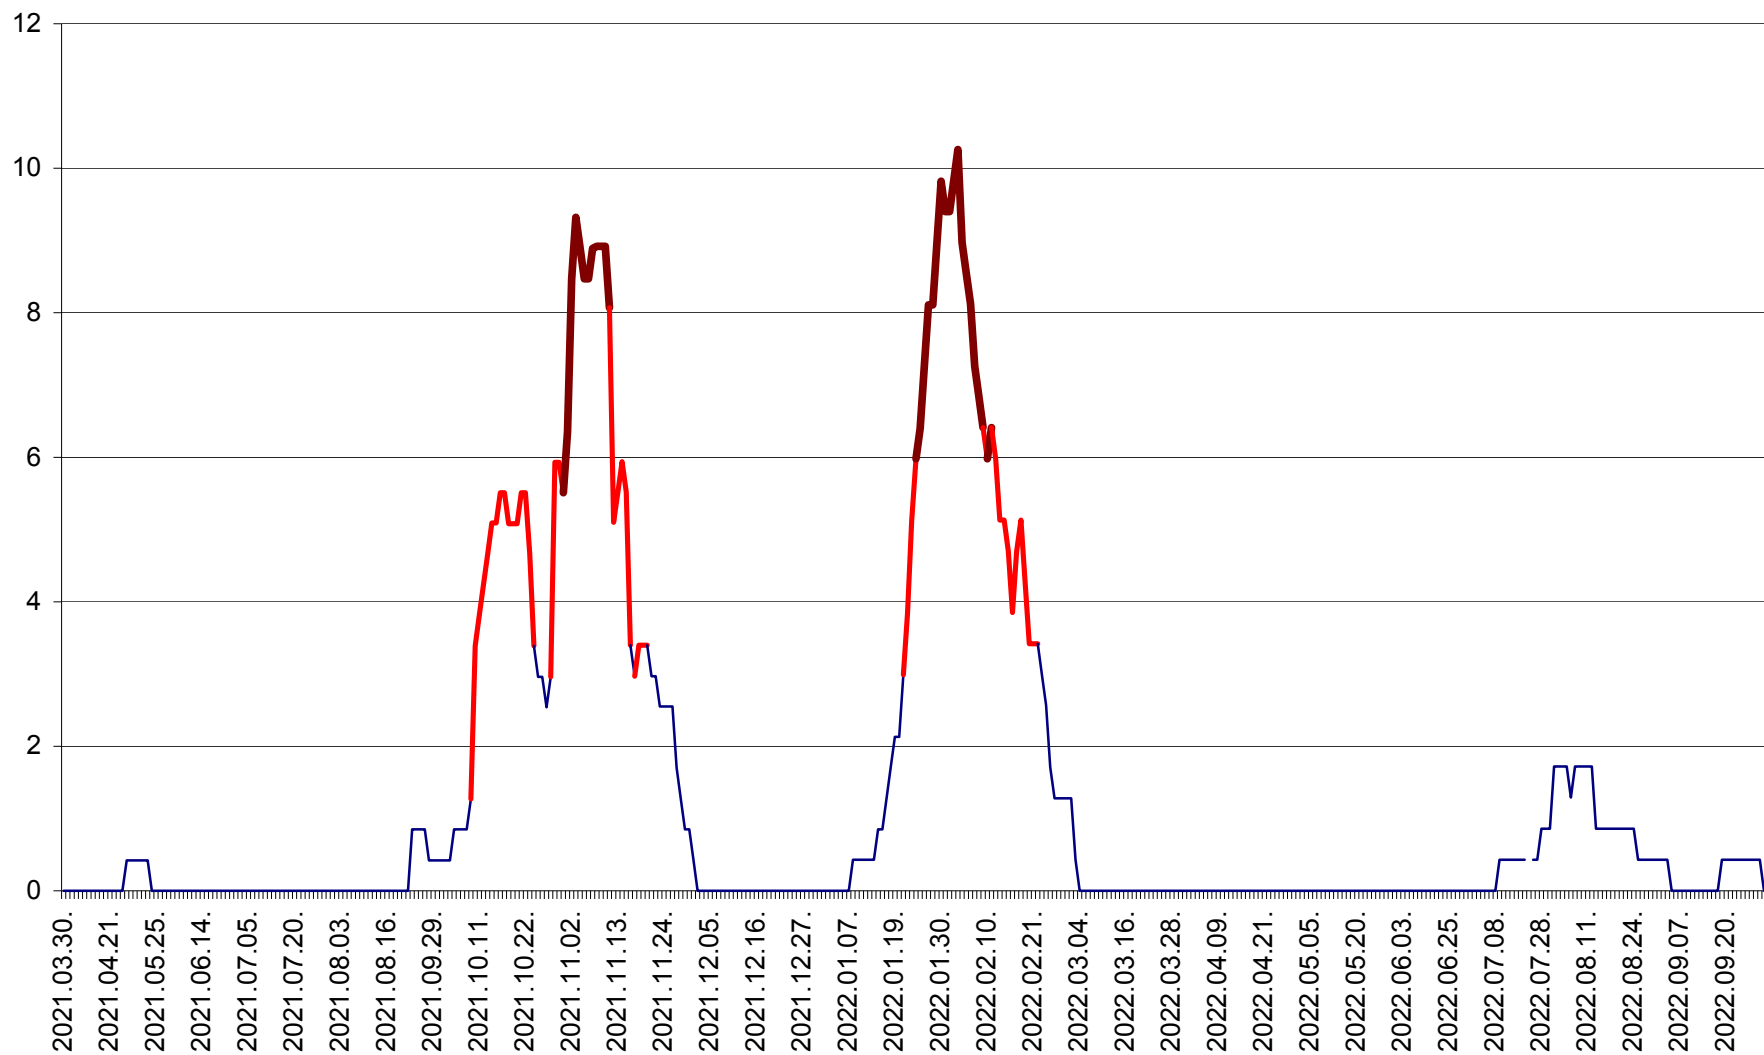

PLĂIEȘII DE JOS - Evoluția incidentei cumulate pe 14 zile la ‰ de locuitori
2021.04.01. - 2022.10.02.

PORUMBENI - Evolutia incidentei cumulate pe 14 zile la ‰ de locuitori
2021.04.01. - 2022.10.02.

PRAID - Evolutia incidentei cumulate pe 14 zile la ‰ de locuitori
2021.04.01. - 2022.10.02.

RACU - Evolutia incidentei cumulate pe 14 zile la ‰ de locuitori
2021.04.01. - 2022.10.02.

REMETEA - Evolutia incidentei cumulate pe 14 zile la % de locuitori
2021.04.01. - 2022.10.02.

SĂCEL - Evolutia incidentei cumulate pe 14 zile la ‰ de locuitori
2021.04.01. - 2022.10.02.

SÂNCRĂIENI - Evolutia incidentei cumulate pe 14 zile la ‰ de locuitori
2021.04.01. - 2022.10.02.

SÂNDOMIC - Evolutia incidentei cumulate pe 14 zile la ‰ de locuitori
2021.04.01. - 2022.10.02.

SÂNMARTIN - Evolutia incidentei cumulate pe 14 zile la ‰ de locuitori
2021.04.01. - 2022.10.02.