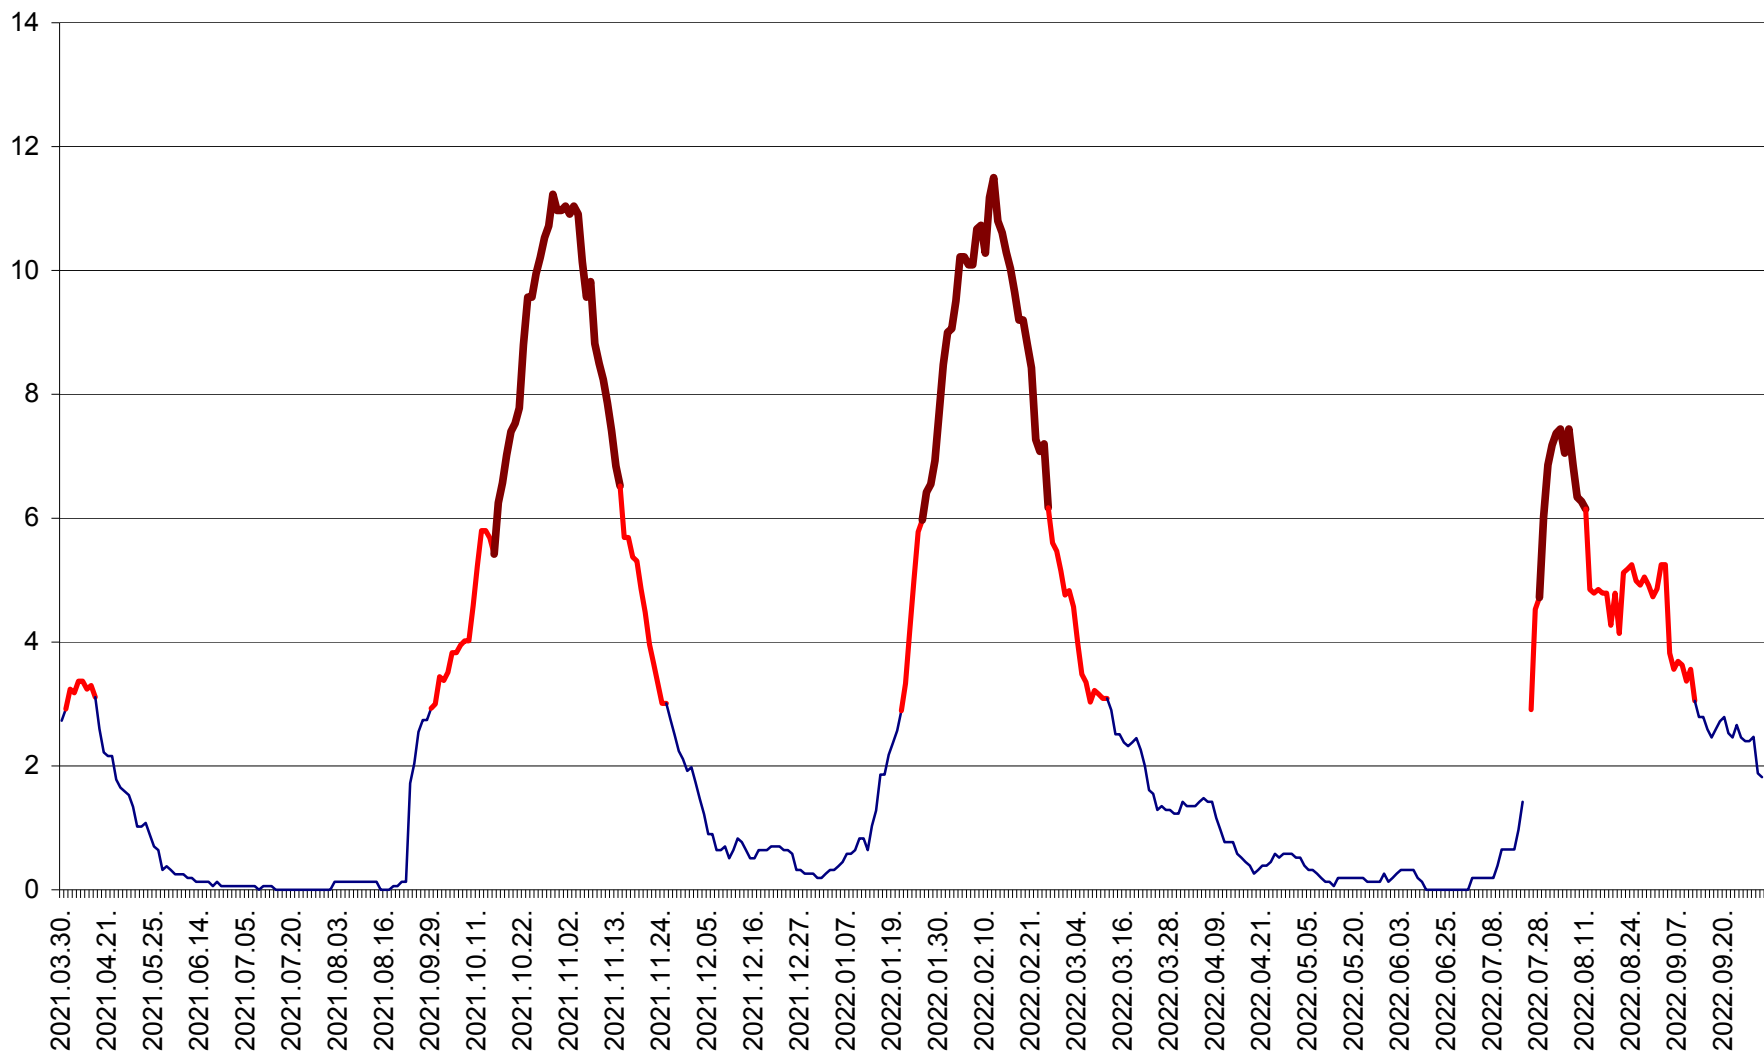

TULGHEȘ - Evolutia incidentei cumulate pe 14 zile la ‰ de locuitori
2021.04.01. - 2022.10.02.