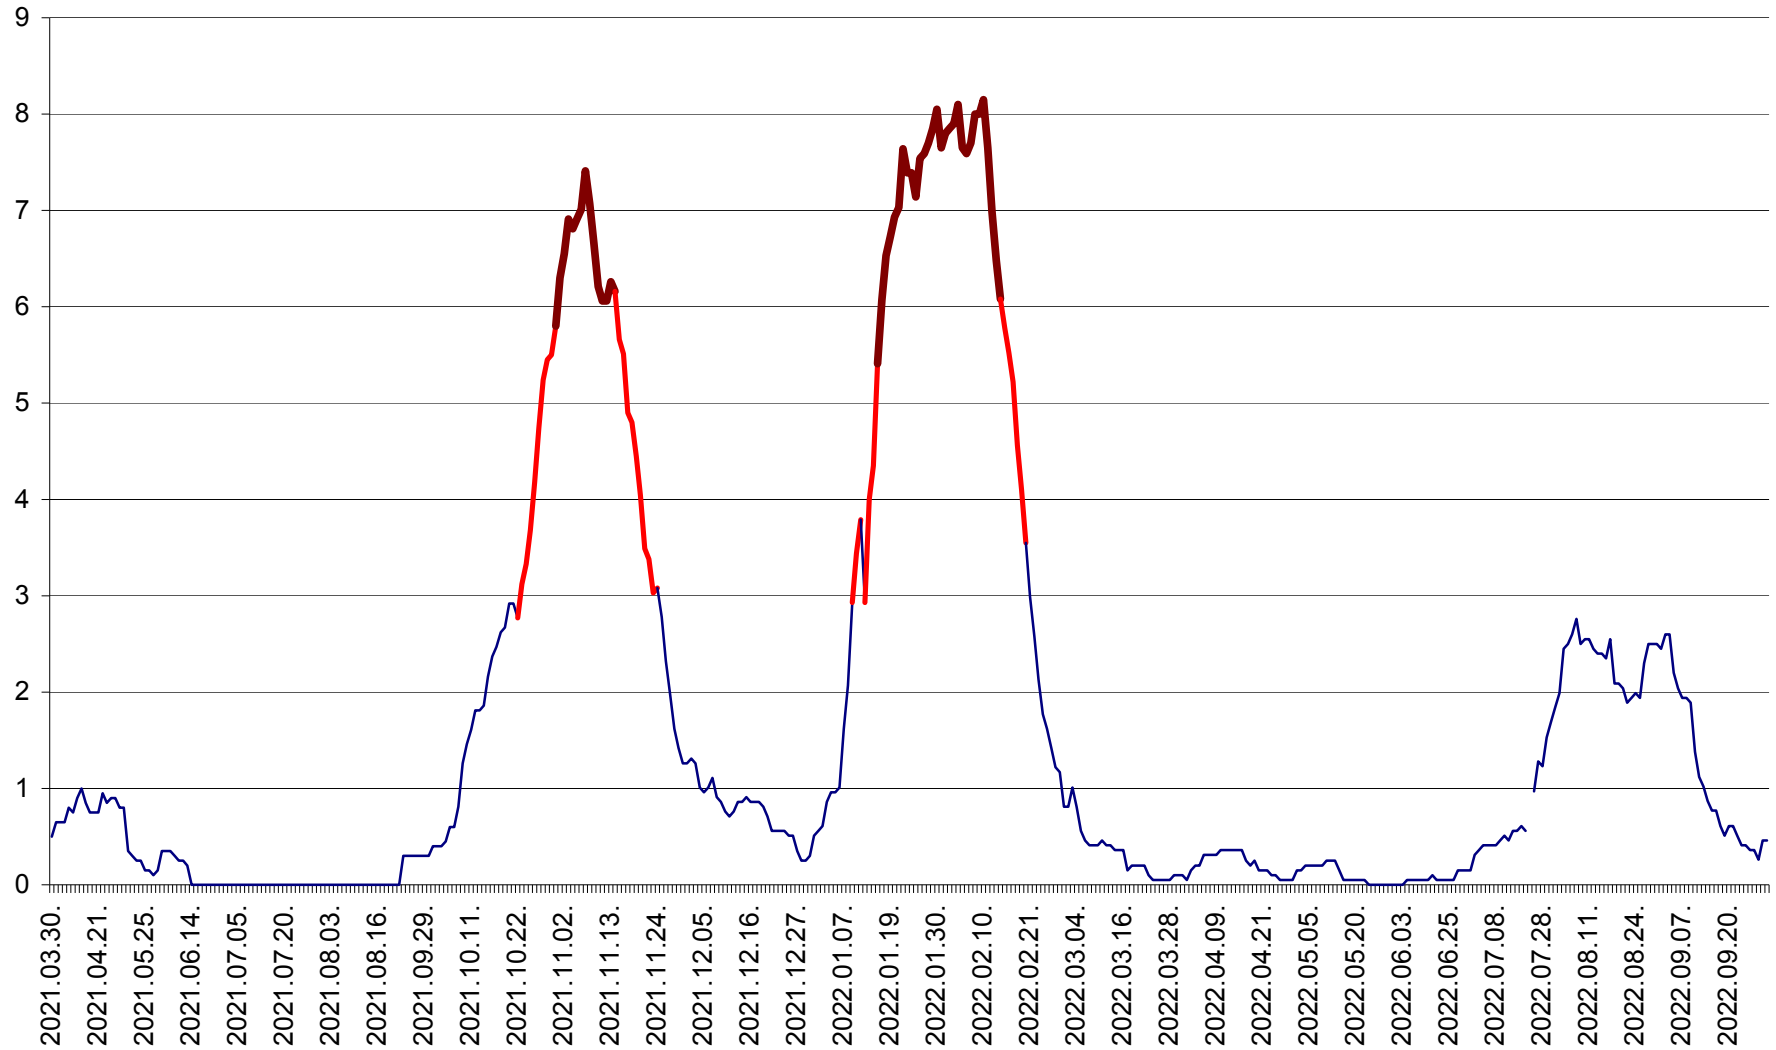

DÂRJIU - Evolutia incidentei cumulate pe 14 zile la ‰ de locuitori
2021.04.01. - 2022.10.02.

DEALU - Evolutia incidentei cumulate pe 14 zile la ‰ de locuitori
2021.04.01. - 2022.10.02.

DITRĂU - Evolutia incidentei cumulate pe 14 zile la ‰ de locuitori
2021.04.01. - 2022.10.02.

FELICENI - Evolutia incidentei cumulate pe 14 zile la % de locuitori
2021.04.01. - 2022.10.02.

FRUMOASA - Evolutia incidentei cumulate pe 14 zile la ‰ de locuitori
2021.04.01. - 2022.10.02.

GĂLĂUȚAȘ - Evoluția incidenței cumulate pe 14 zile la ‰ de locuitori
2021.04.01. - 2022.10.02.

MUNICIPIUL GHEORGHENI - Evolutia incidentei cumulate pe 14 zile la % de locuitori
2021.04.01. - 2022.10.02.

JOSENI - Evolutia incidentei cumulate pe 14 zile la ‰ de locuitori
2021.04.01. - 2022.10.02.

LĂZAREA - Evolutia incidentei cumulate pe 14 zile la % de locuitori
2021.04.01. - 2022.10.02.

LELICENI - Evolutia incidentei cumulate pe 14 zile la ‰ de locuitori
2021.04.01. - 2022.10.02.

LUETA - Evolutia incidentei cumulate pe 14 zile la ‰ de locuitori
2021.04.01. - 2022.10.02.

LUNCA DE JOS - Evolutia incidentei cumulate pe 14 zile la ‰ de locuitori
2021.04.01. - 2022.10.02.