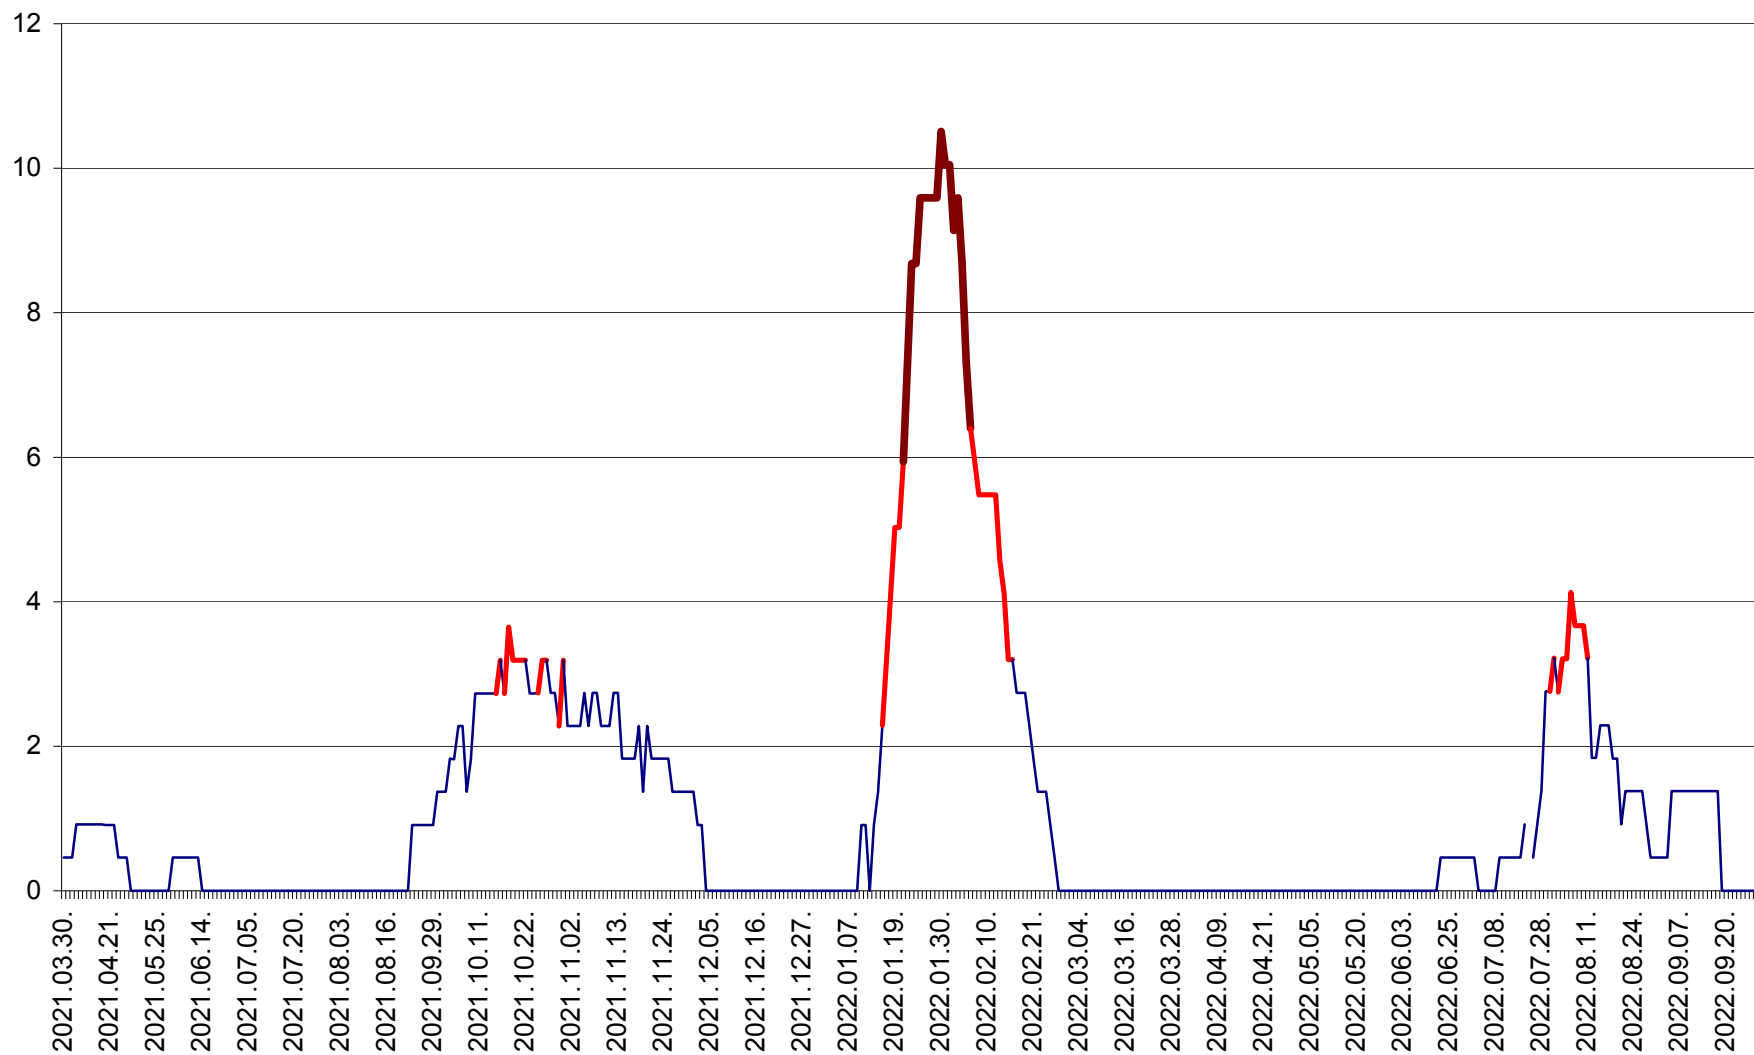

CICEU - Evolutia incidentei cumulate pe 14 zile la ‰ de locuitori
2021.04.01. - 2022.10.02.

CIUCSÂNGEORGIU - Evolutia incidentei cumulate pe 14 zile la ‰ de locuitori
2021.04.01. - 2022.10.02.

CIUMANI - Evolutia incidentei cumulate pe 14 zile la ‰ de locuitori
2021.04.01. - 2022.10.02.

CORBU - Evolutia incidentei cumulate pe 14 zile la ‰ de locuitori
2021.04.01. - 2022.10.02.

CORUND - Evolutia incidentei cumulate pe 14 zile la ‰ de locuitori
2021.04.01. - 2022.10.02.

COZMENI - Evolutia incidentei cumulate pe 14 zile la ‰ de locuitori
2021.04.01. - 2022.10.02.

ORAȘ CRISTURU SECUIESC - Evolutia incidentei cumulate pe 14 zile la ‰ de locuitori
2021.04.01. - 2022.10.02.

DĂNEȘTI - Evolutia incidentei cumulate pe 14 zile la ‰ de locuitori
2021.04.01. - 2022.10.02.

DÂRJIU - Evolutia incidentei cumulate pe 14 zile la ‰ de locuitori
2021.04.01. - 2022.10.02.

DEALU - Evolutia incidentei cumulate pe 14 zile la ‰ de locuitori
2021.04.01. - 2022.10.02.

DITRĂU - Evolutia incidentei cumulate pe 14 zile la ‰ de locuitori
2021.04.01. - 2022.10.02.