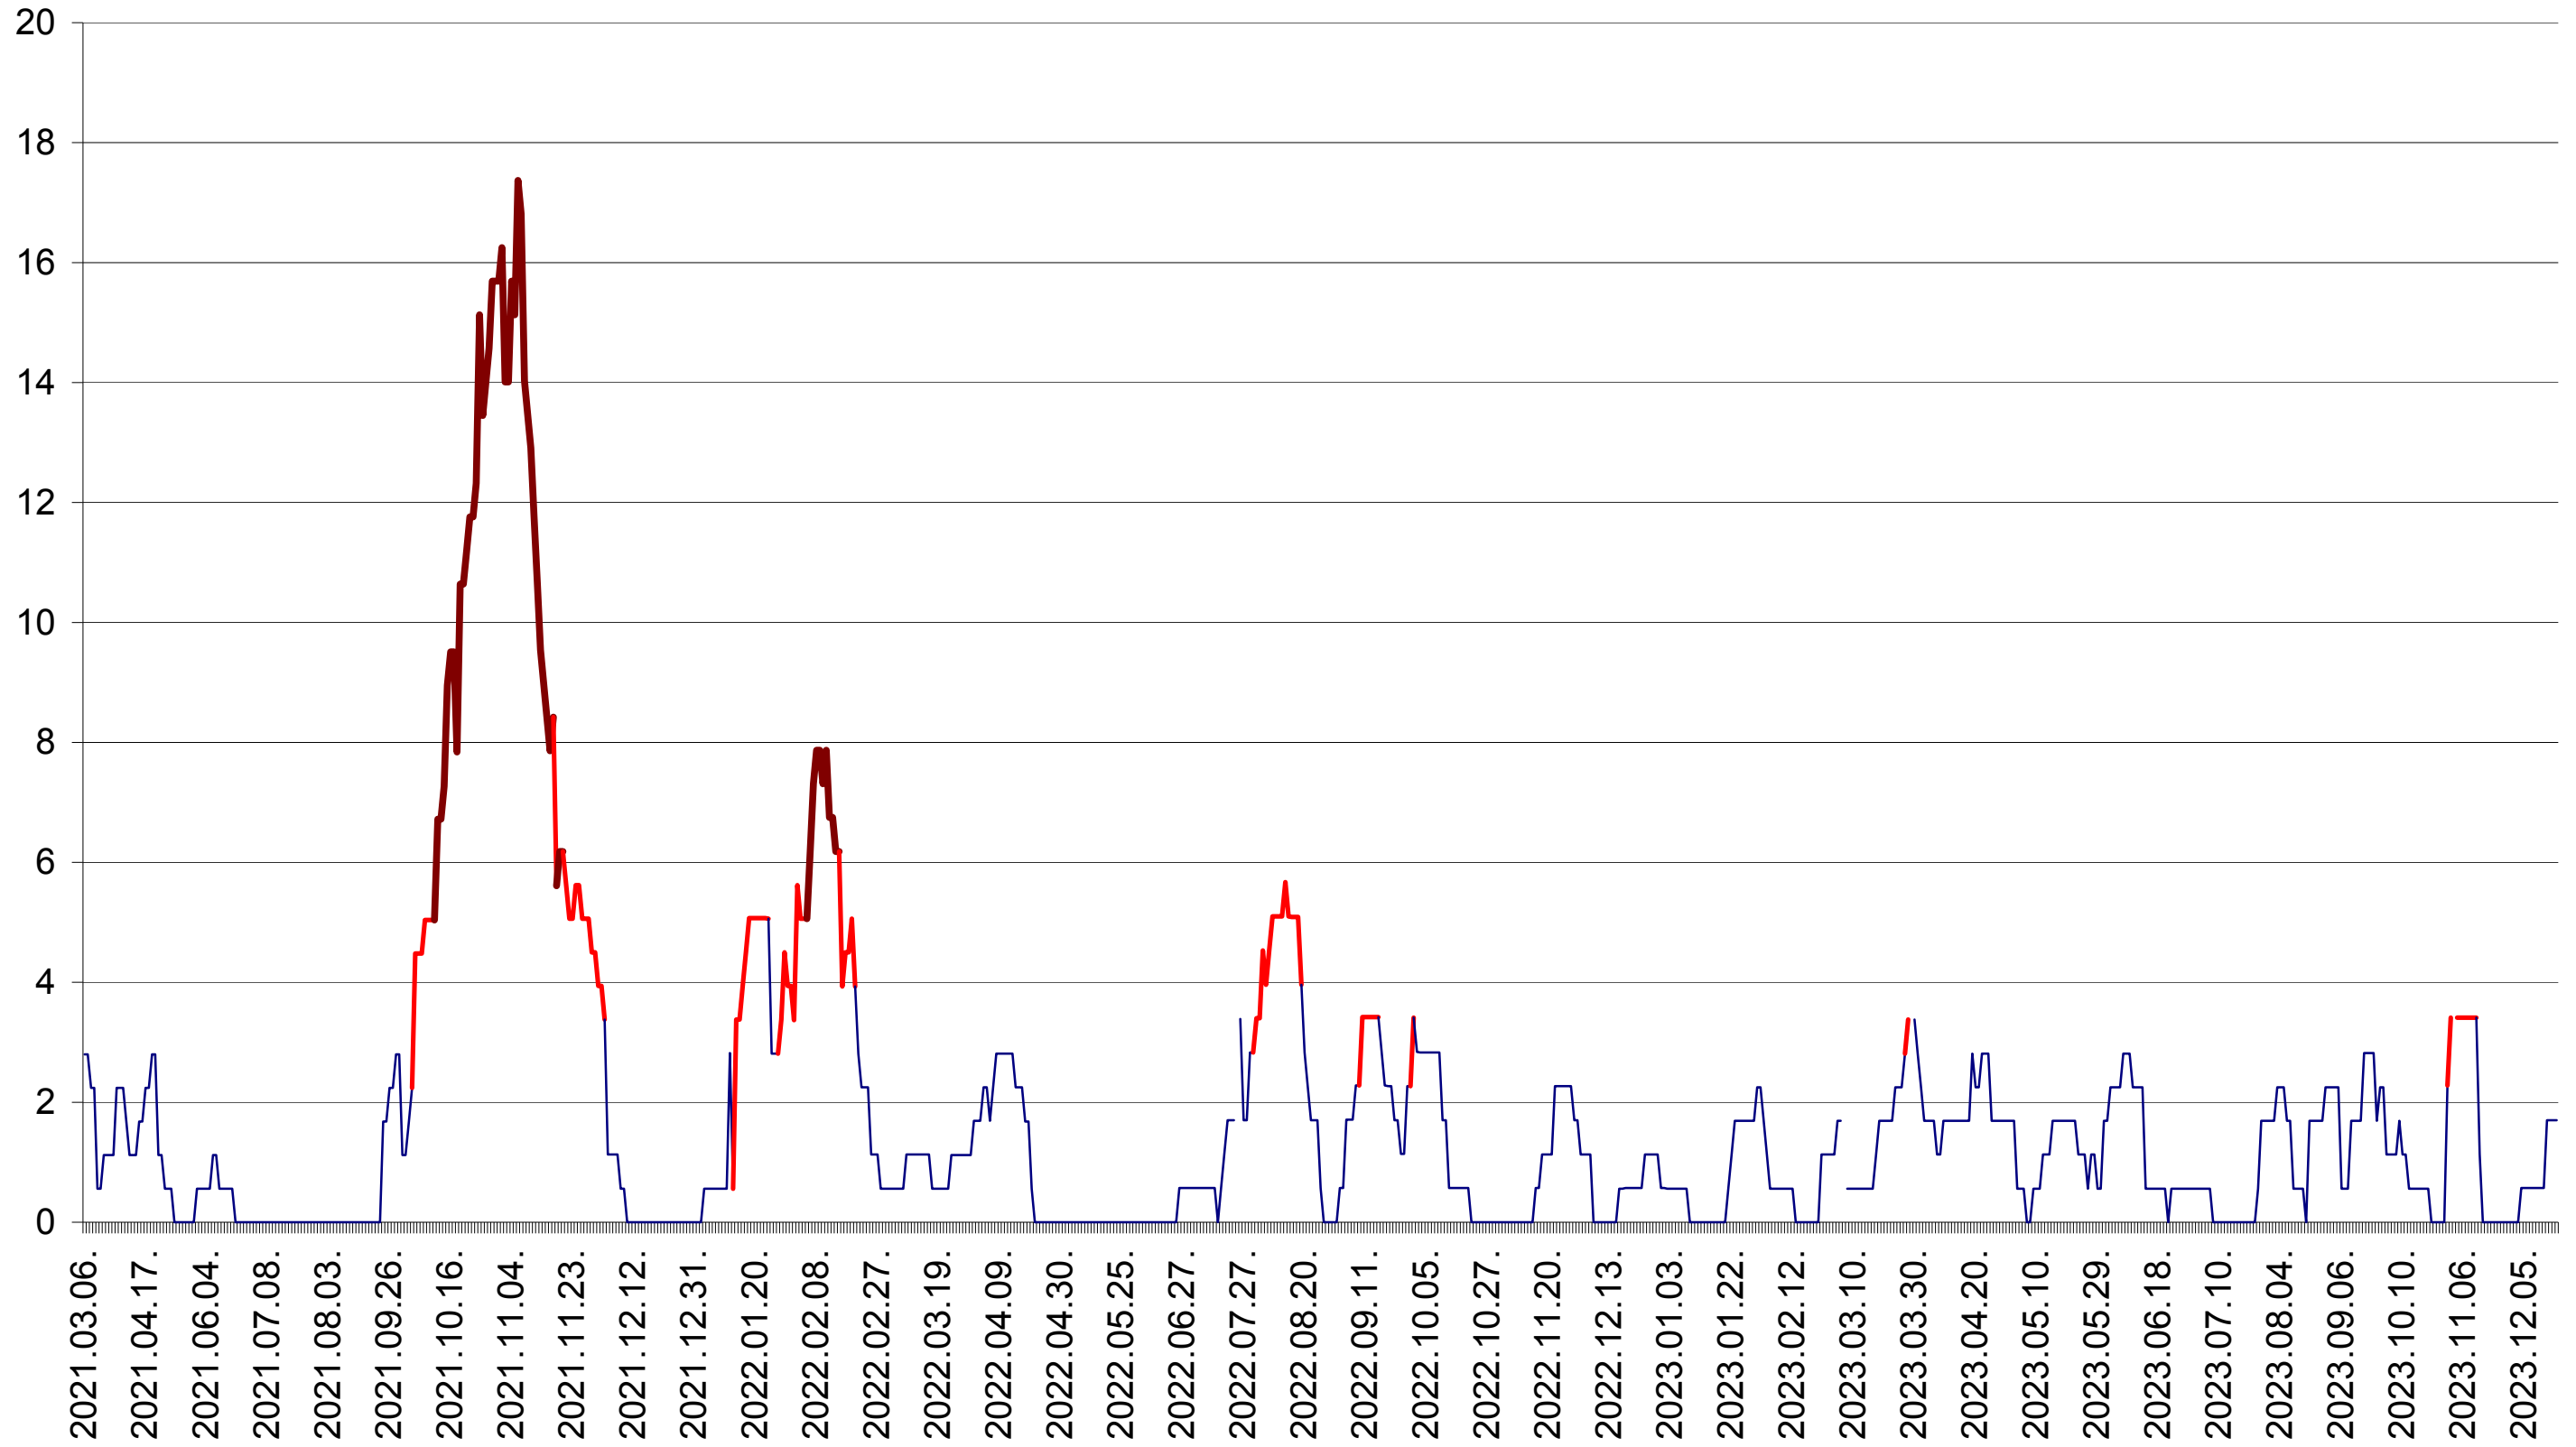

SATU MARE - Evolutia incidentei cumulate pe 14 zile la ‰ de locuitori
2021.03.07. - 2023.12.21.

SECUIENI - Evolutia incidentei cumulate pe 14 zile la ‰ de locuitori
2021.03.07. - 2023.12.21.

SICULENI - Evolutia incidentei cumulate pe 14 zile la ‰ de locuitori
2021.03.07. - 2023.12.21.

ȘIMONEȘTI - Evolutia incidentei cumulate pe 14 zile la ‰ de locuitori
2021.03.07. - 2023.12.21.

SUBCETATE - Evolutia incidentei cumulate pe 14 zile la ‰ de locuitori
2021.03.07. - 2023.12.21.

SUSENI - Evolutia incidentei cumulate pe 14 zile la ‰ de locuitori
2021.03.07. - 2023.12.21.