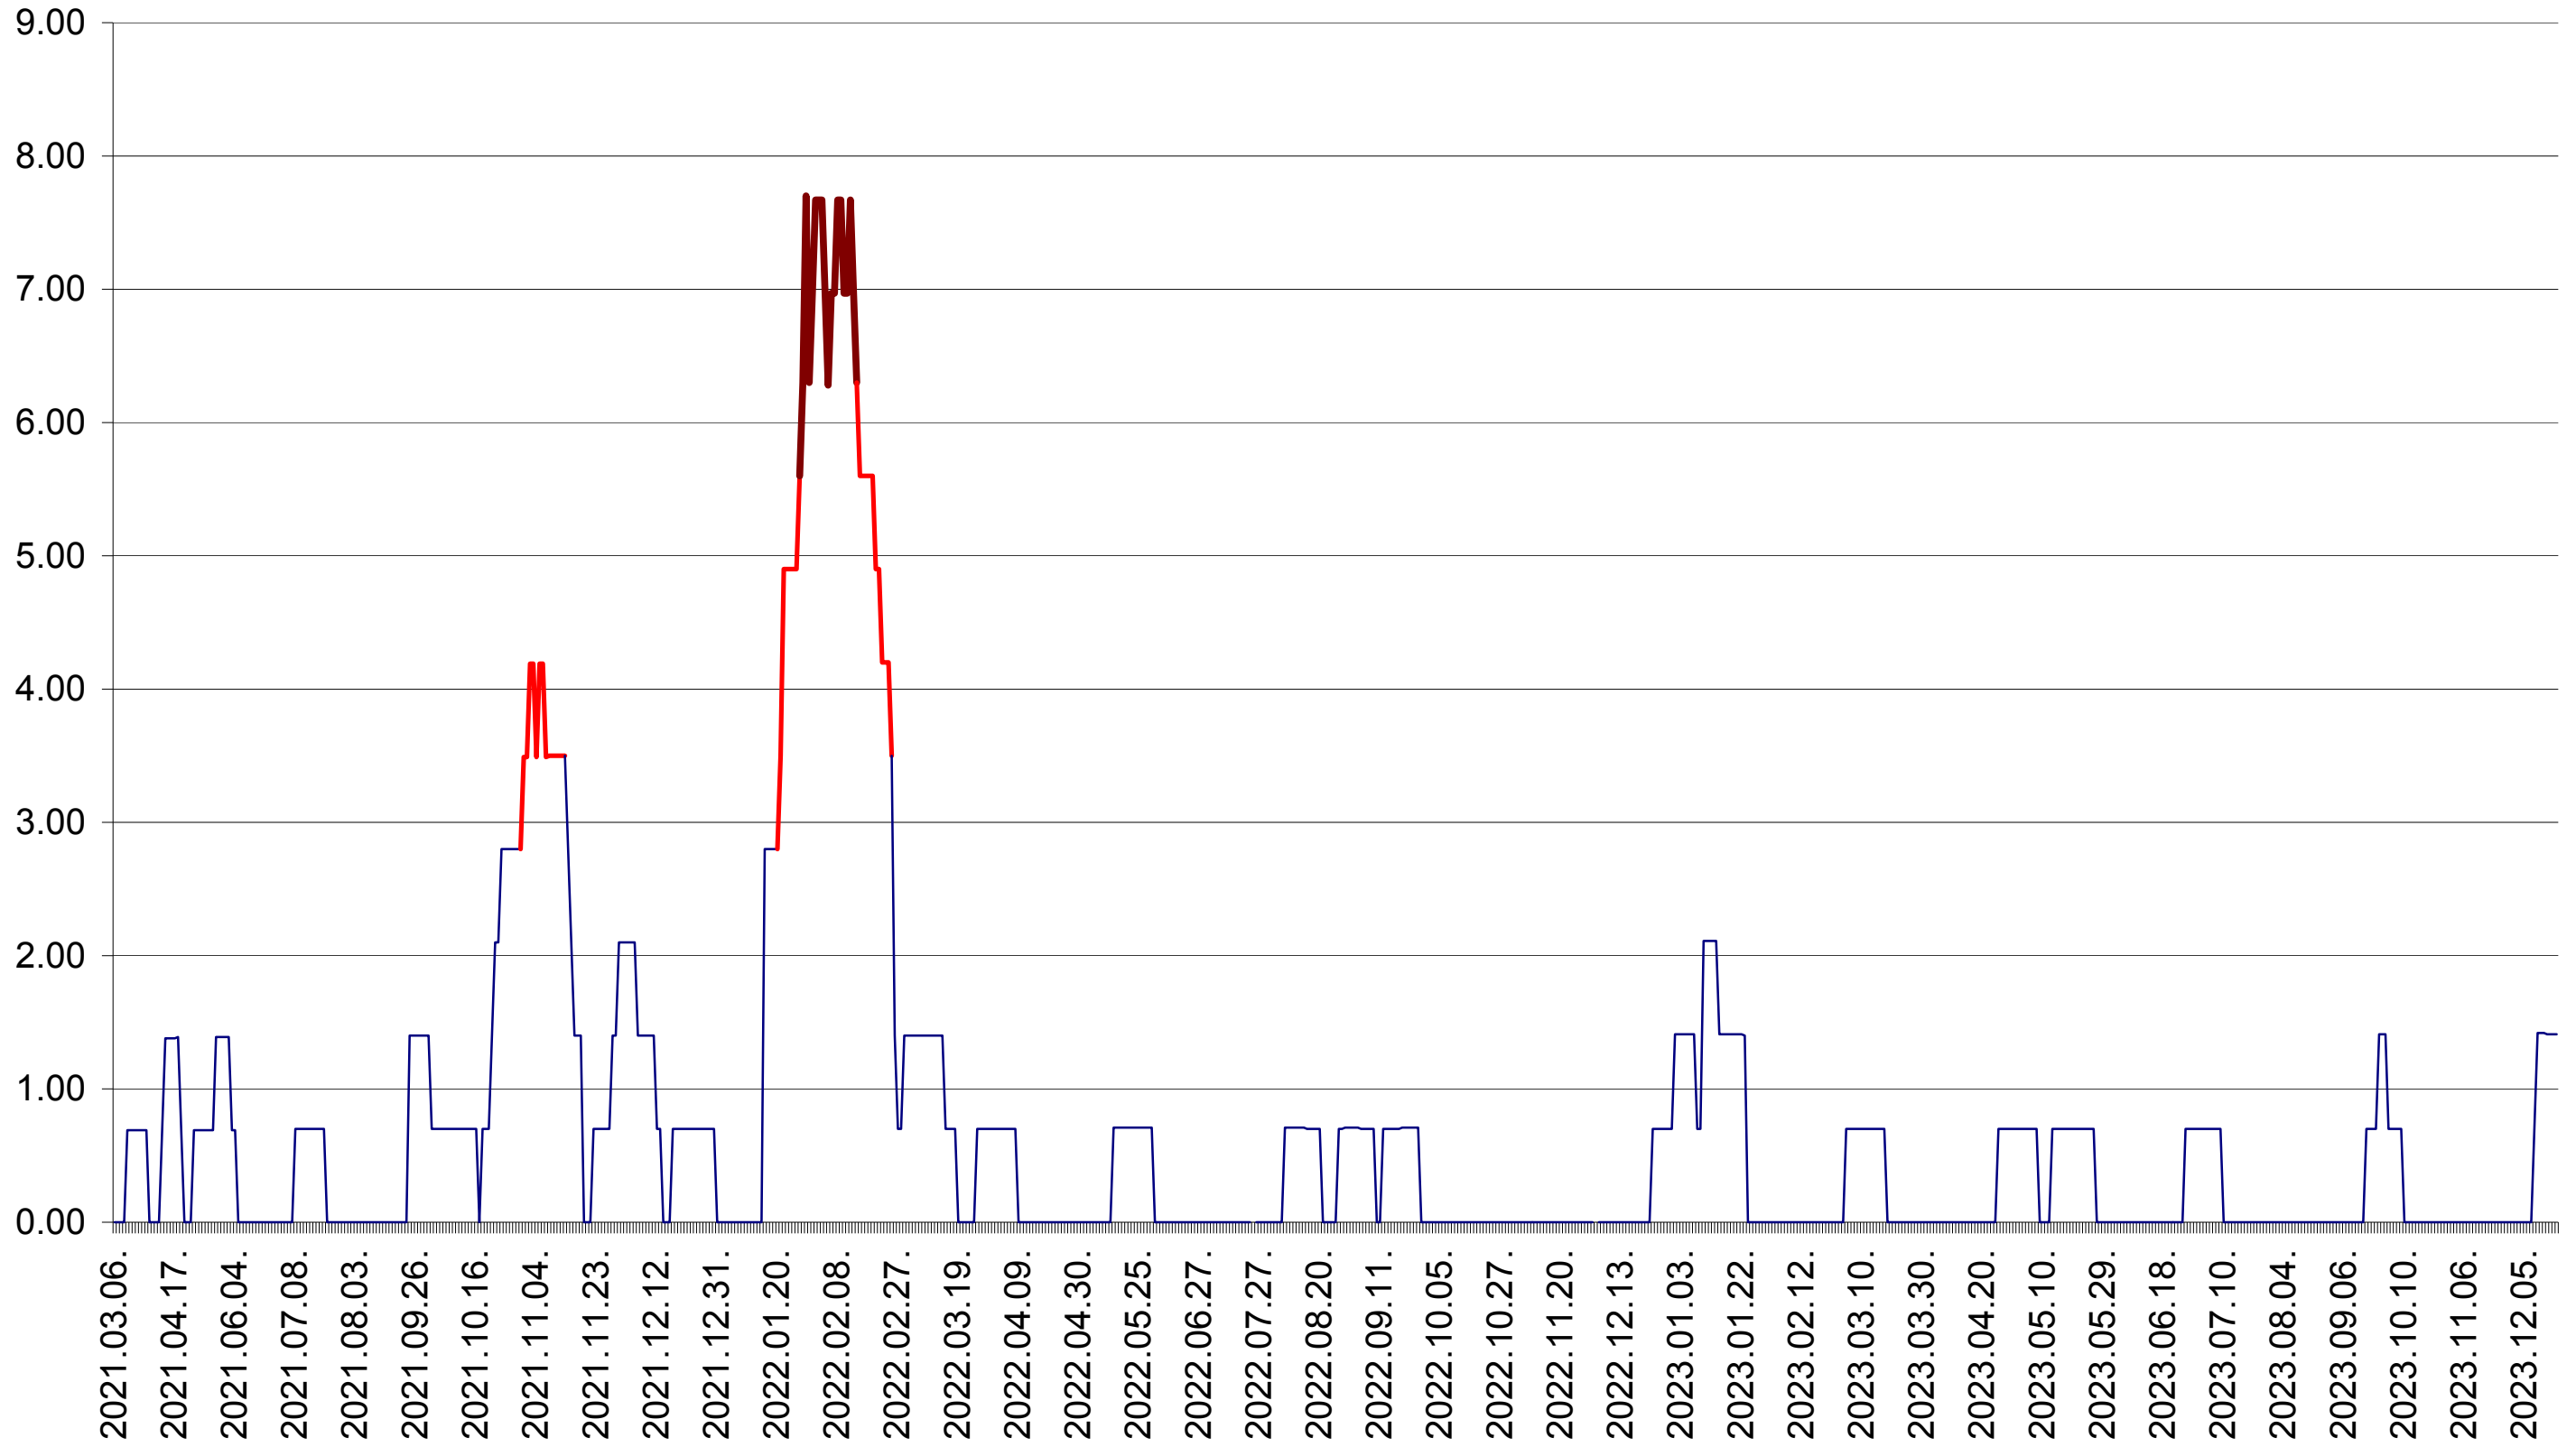

ORAȘ BĂLAN - Evolutia incidentei cumulate pe 14 zile la ‰ de locuitori
2021.03.07. - 2023.12.21.

BILBOR - Evolutia incidentei cumulate pe 14 zile la ‰ de locuitori
2021.03.07. - 2023.12.21.

ORAȘ BORSEC - Evolutia incidentei cumulate pe 14 zile la ‰ de locuitori
2021.03.07. - 2023.12.21.

BRĂDEȘTI - Evolutia incidentei cumulate pe 14 zile la ‰ de locuitori
2021.03.07. - 2023.12.21.

CĂPÂLNIȚA - Evolutia incidentei cumulate pe 14 zile la ‰ de locuitori
2021.03.07. - 2023.12.21.

CÂRȚA - Evolutia incidentei cumulate pe 14 zile la ‰ de locuitori
2021.03.07. - 2023.12.21.

CICEU - Evolutia incidentei cumulate pe 14 zile la ‰ de locuitori
2021.03.07. - 2023.12.21.

CIUCSÂNGEORGIU - Evolutia incidentei cumulate pe 14 zile la ‰ de locuitori
2021.03.07. - 2023.12.21.

CIUMANI - Evolutia incidentei cumulate pe 14 zile la ‰ de locuitori
2021.03.07. - 2023.12.21.

CORBU - Evolutia incidentei cumulate pe 14 zile la ‰ de locuitori
2021.03.07. - 2023.12.21.

CORUND - Evolutia incidentei cumulate pe 14 zile la ‰ de locuitori
2021.03.07. - 2023.12.21.

COZMENI - Evolutia incidentei cumulate pe 14 zile la ‰ de locuitori
2021.03.07. - 2023.12.21.