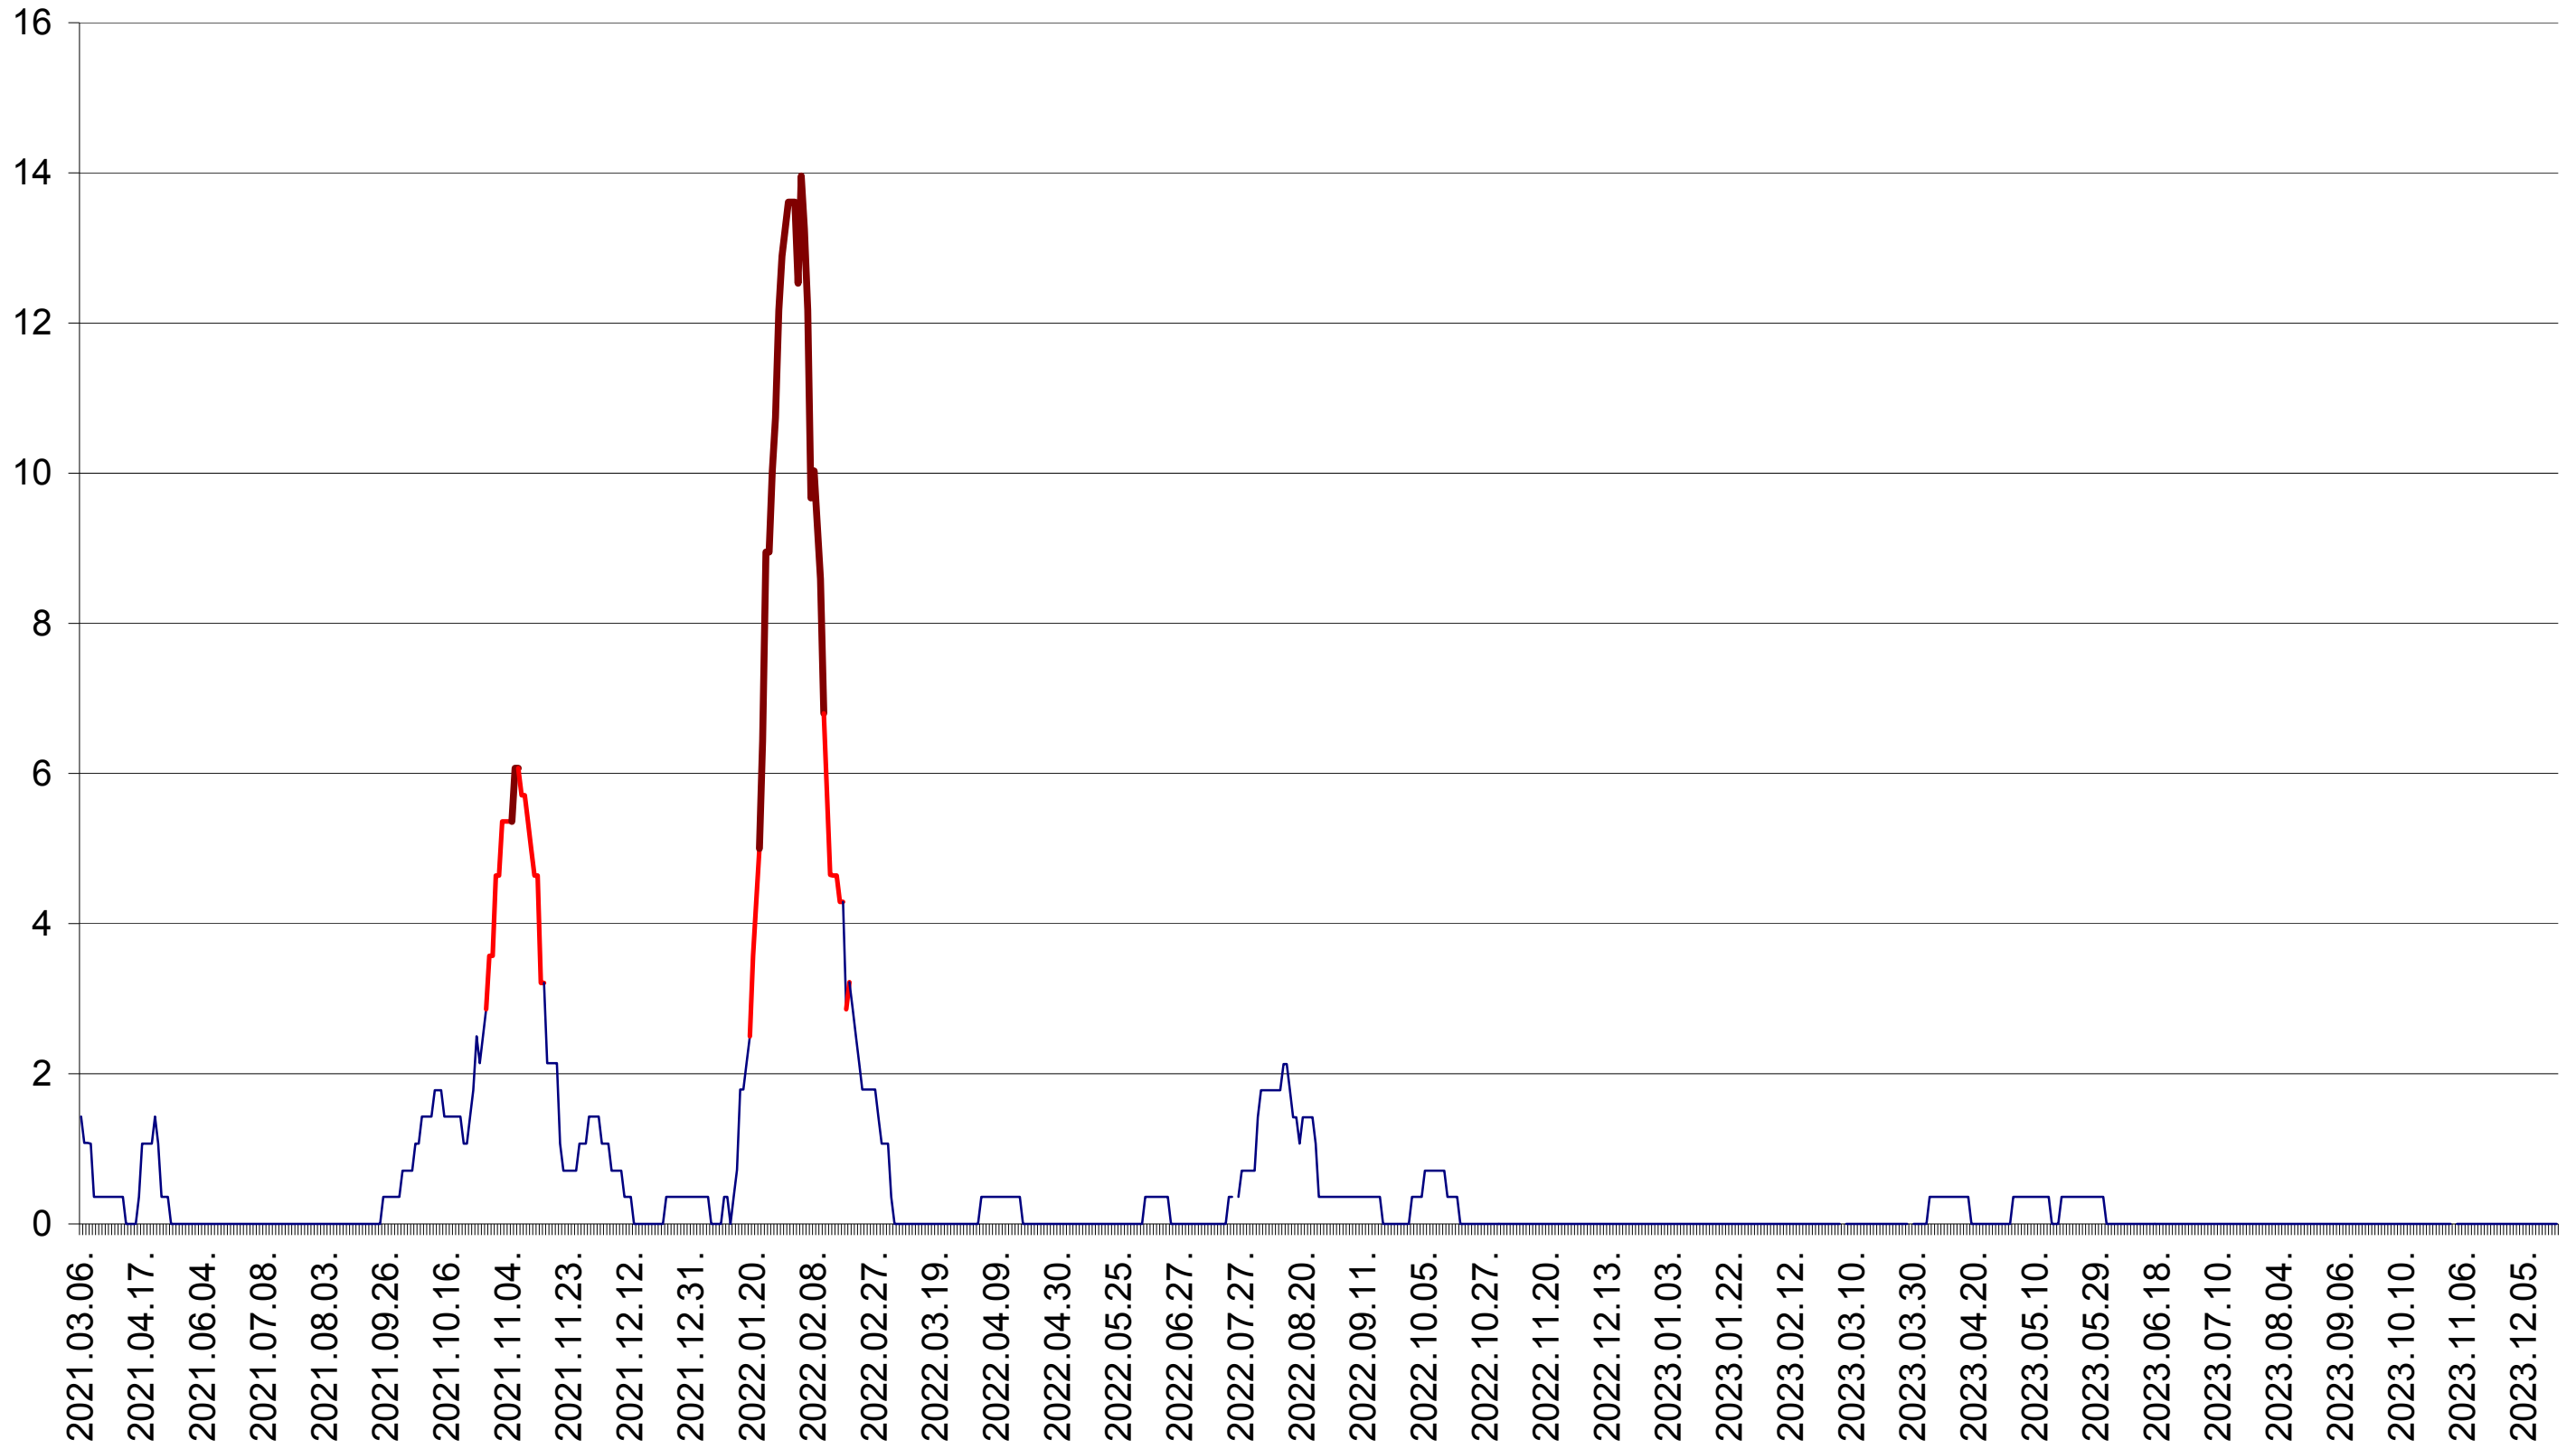

ȘIMONEȘTI - Evolutia incidentei cumulate pe 14 zile la ‰ de locuitori
2021.03.07. - 2023.12.21.

SICULENI - Evolutia incidentei cumulate pe 14 zile la ‰ de locuitori
2021.03.07. - 2023.12.21.