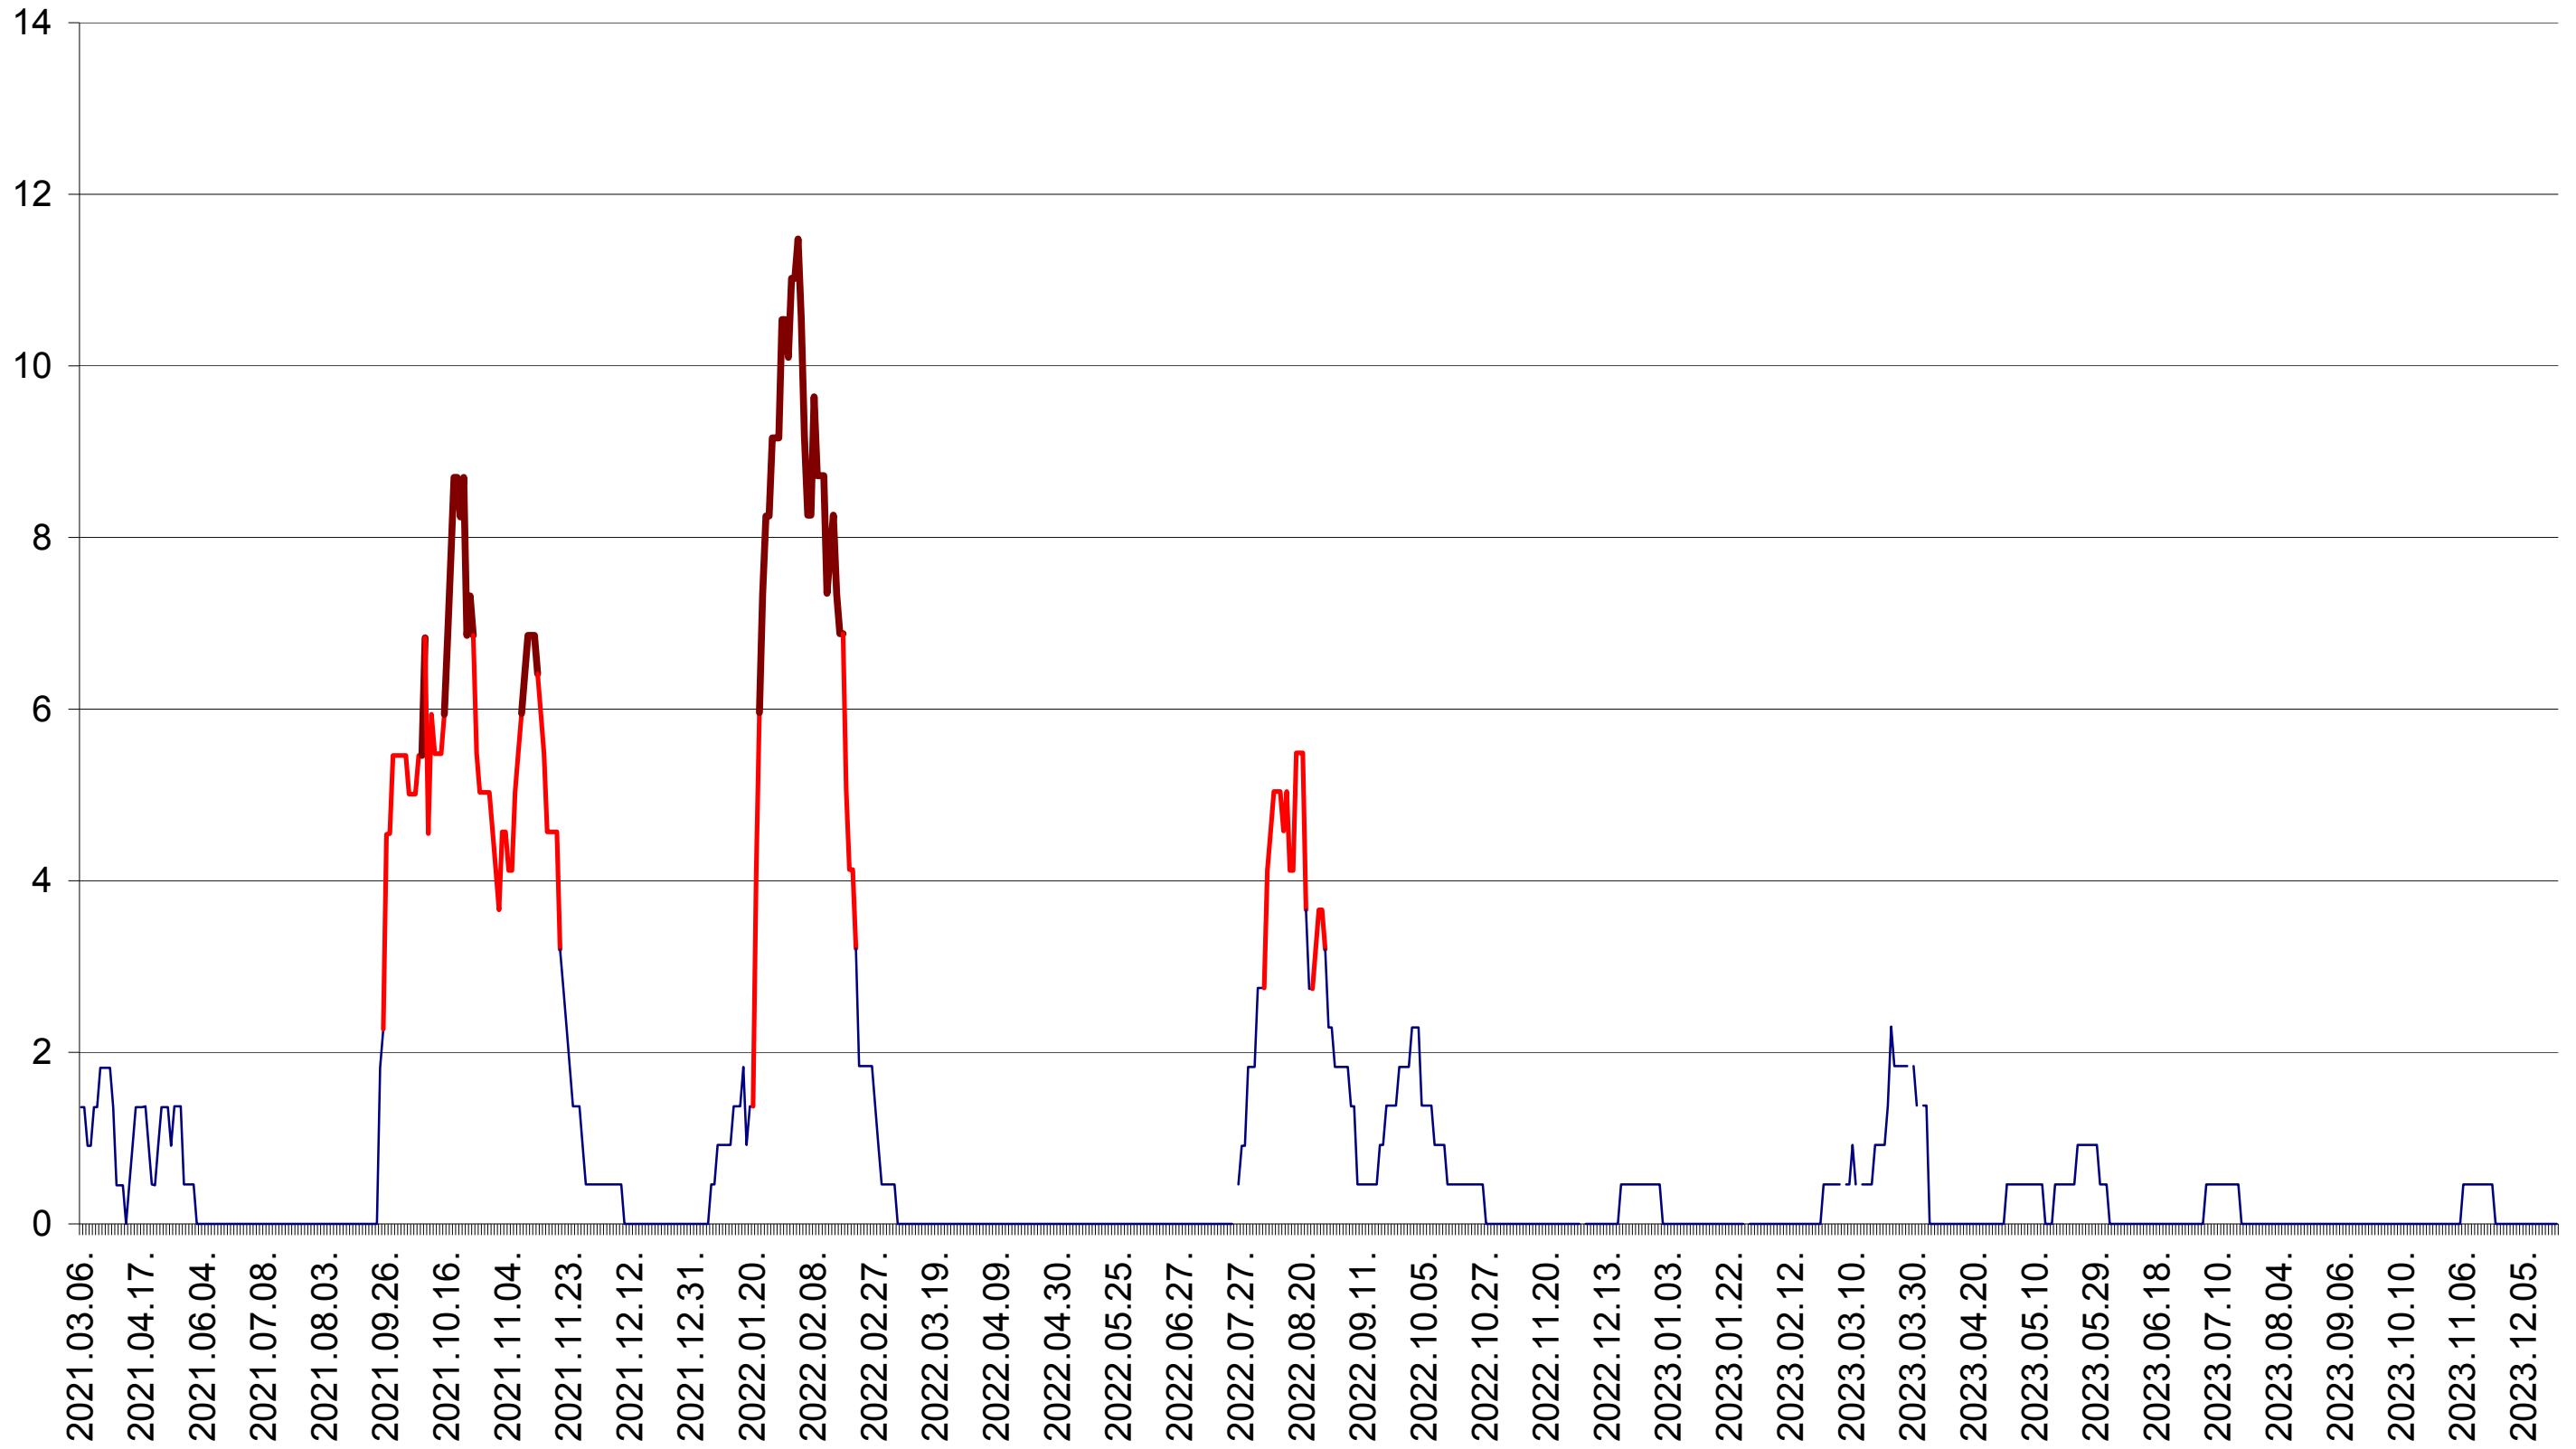

MUNICIPIUL GHEORGHENI - Evolutia incidentei cumulate pe 14 zile la ‰ de locuitori
2021.03.07. - 2023.12.21.

JOSENI - Evolutia incidentei cumulate pe 14 zile la ‰ de locuitori
2021.03.07. - 2023.12.21.

LĂZAREA - Evolutia incidentei cumulate pe 14 zile la ‰ de locuitori
2021.03.07. - 2023.12.21.

LELICENI - Evolutia incidentei cumulate pe 14 zile la ‰ de locuitori
2021.03.07. - 2023.12.21.

LUETA - Evolutia incidentei cumulate pe 14 zile la ‰ de locuitori
2021.03.07. - 2023.12.21.

LUNCA DE JOS - Evolutia incidentei cumulate pe 14 zile la ‰ de locuitori
2021.03.07. - 2023.12.21.

LUNCA DE SUS - Evolutia incidentei cumulate pe 14 zile la ‰ de locuitori
2021.03.07. - 2023.12.21.

LUPENI - Evolutia incidentei cumulate pe 14 zile la ‰ de locuitori
2021.03.07. - 2023.12.21.

MĂDĂRAȘ - Evolutia incidentei cumulate pe 14 zile la ‰ de locuitori
2021.03.07. - 2023.12.21.