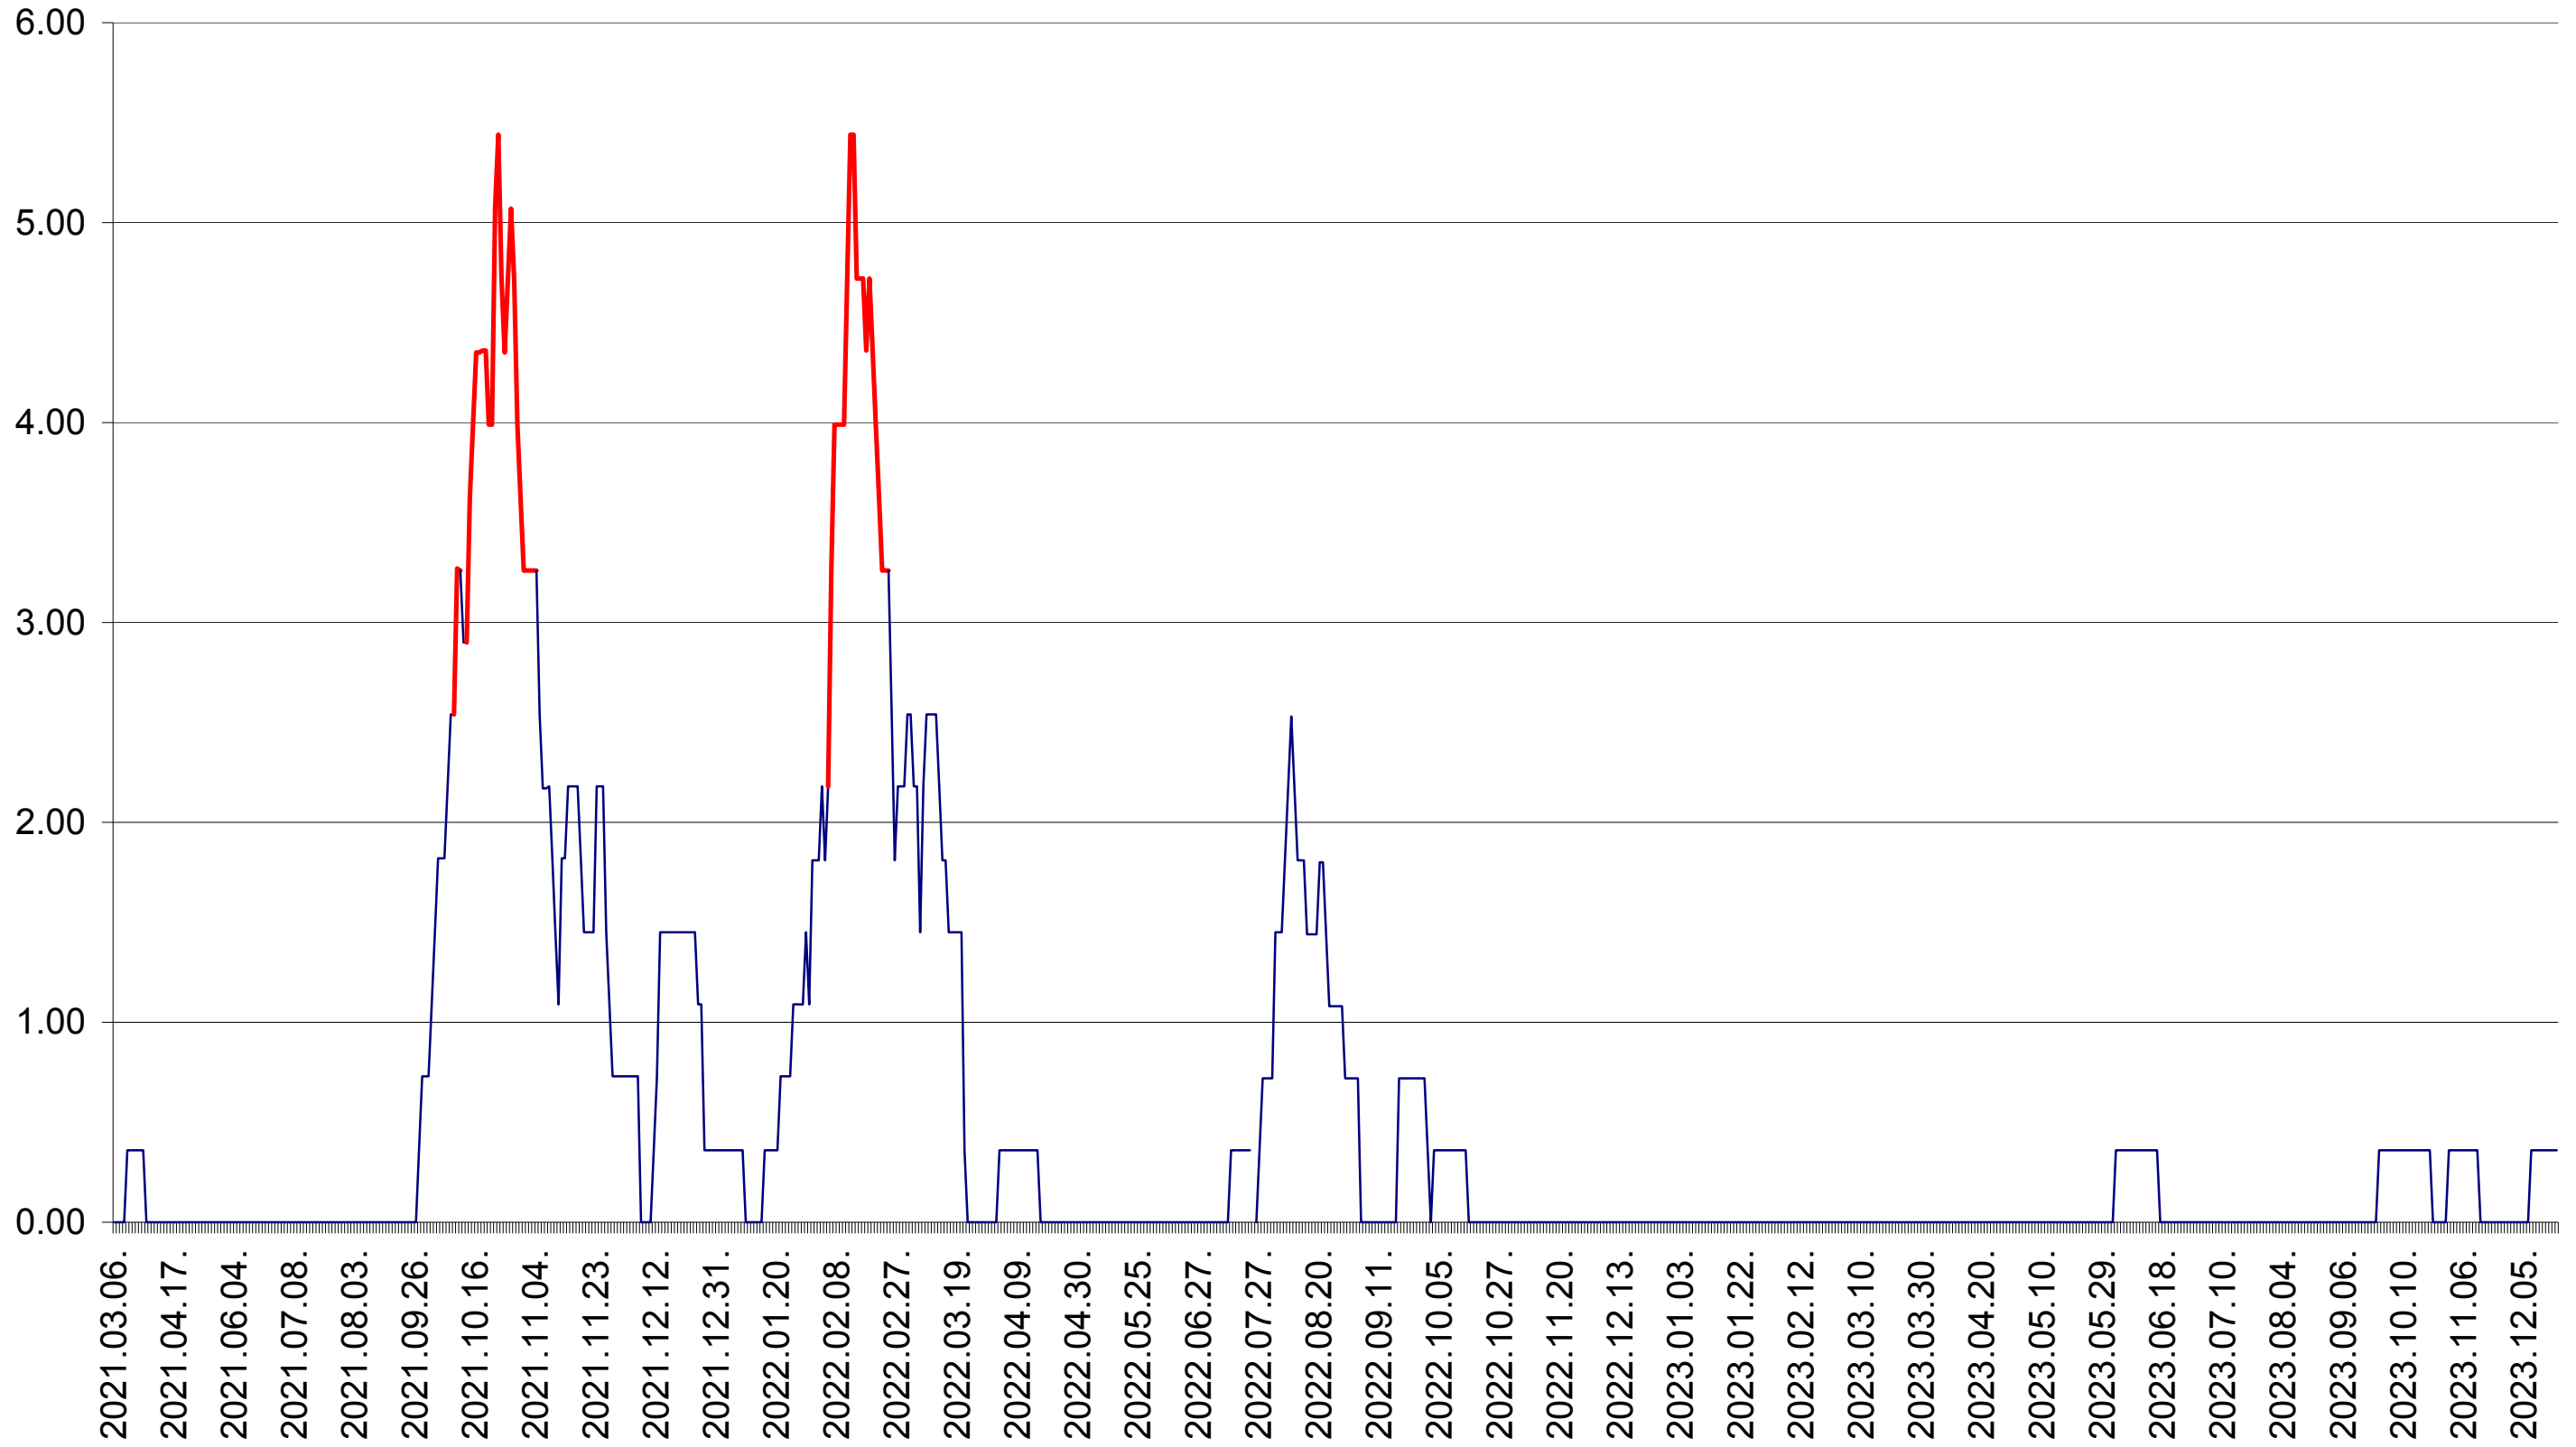

ATID - Evolutia incidentei cumulate pe 14 zile la ‰ de locuitori
2021.03.07. - 2023.12.21.

AVRĂMEȘTI - Evolutia incidentei cumulate pe 14 zile la ‰ de locuitori
2021.03.07. - 2023.12.21.

ORAȘ BĂILE TUȘNAD - Evolutia incidentei cumulate pe 14 zile la ‰ de locuitori
2021.03.07. - 2023.12.21.

ORAȘ BĂLAN - Evolutia incidentei cumulate pe 14 zile la ‰ de locuitori
2021.03.07. - 2023.12.21.

BILBOR - Evolutia incidentei cumulate pe 14 zile la ‰ de locuitori
2021.03.07. - 2023.12.21.

ORAȘ BORSEC - Evolutia incidentei cumulate pe 14 zile la ‰ de locuitori
2021.03.07. - 2023.12.21.

BRĂDEȘTI - Evolutia incidentei cumulate pe 14 zile la ‰ de locuitori
2021.03.07. - 2023.12.21.

CĂPÂLNIȚA - Evolutia incidentei cumulate pe 14 zile la ‰ de locuitori
2021.03.07. - 2023.12.21.

CÂRȚA - Evolutia incidentei cumulate pe 14 zile la ‰ de locuitori
2021.03.07. - 2023.12.21.