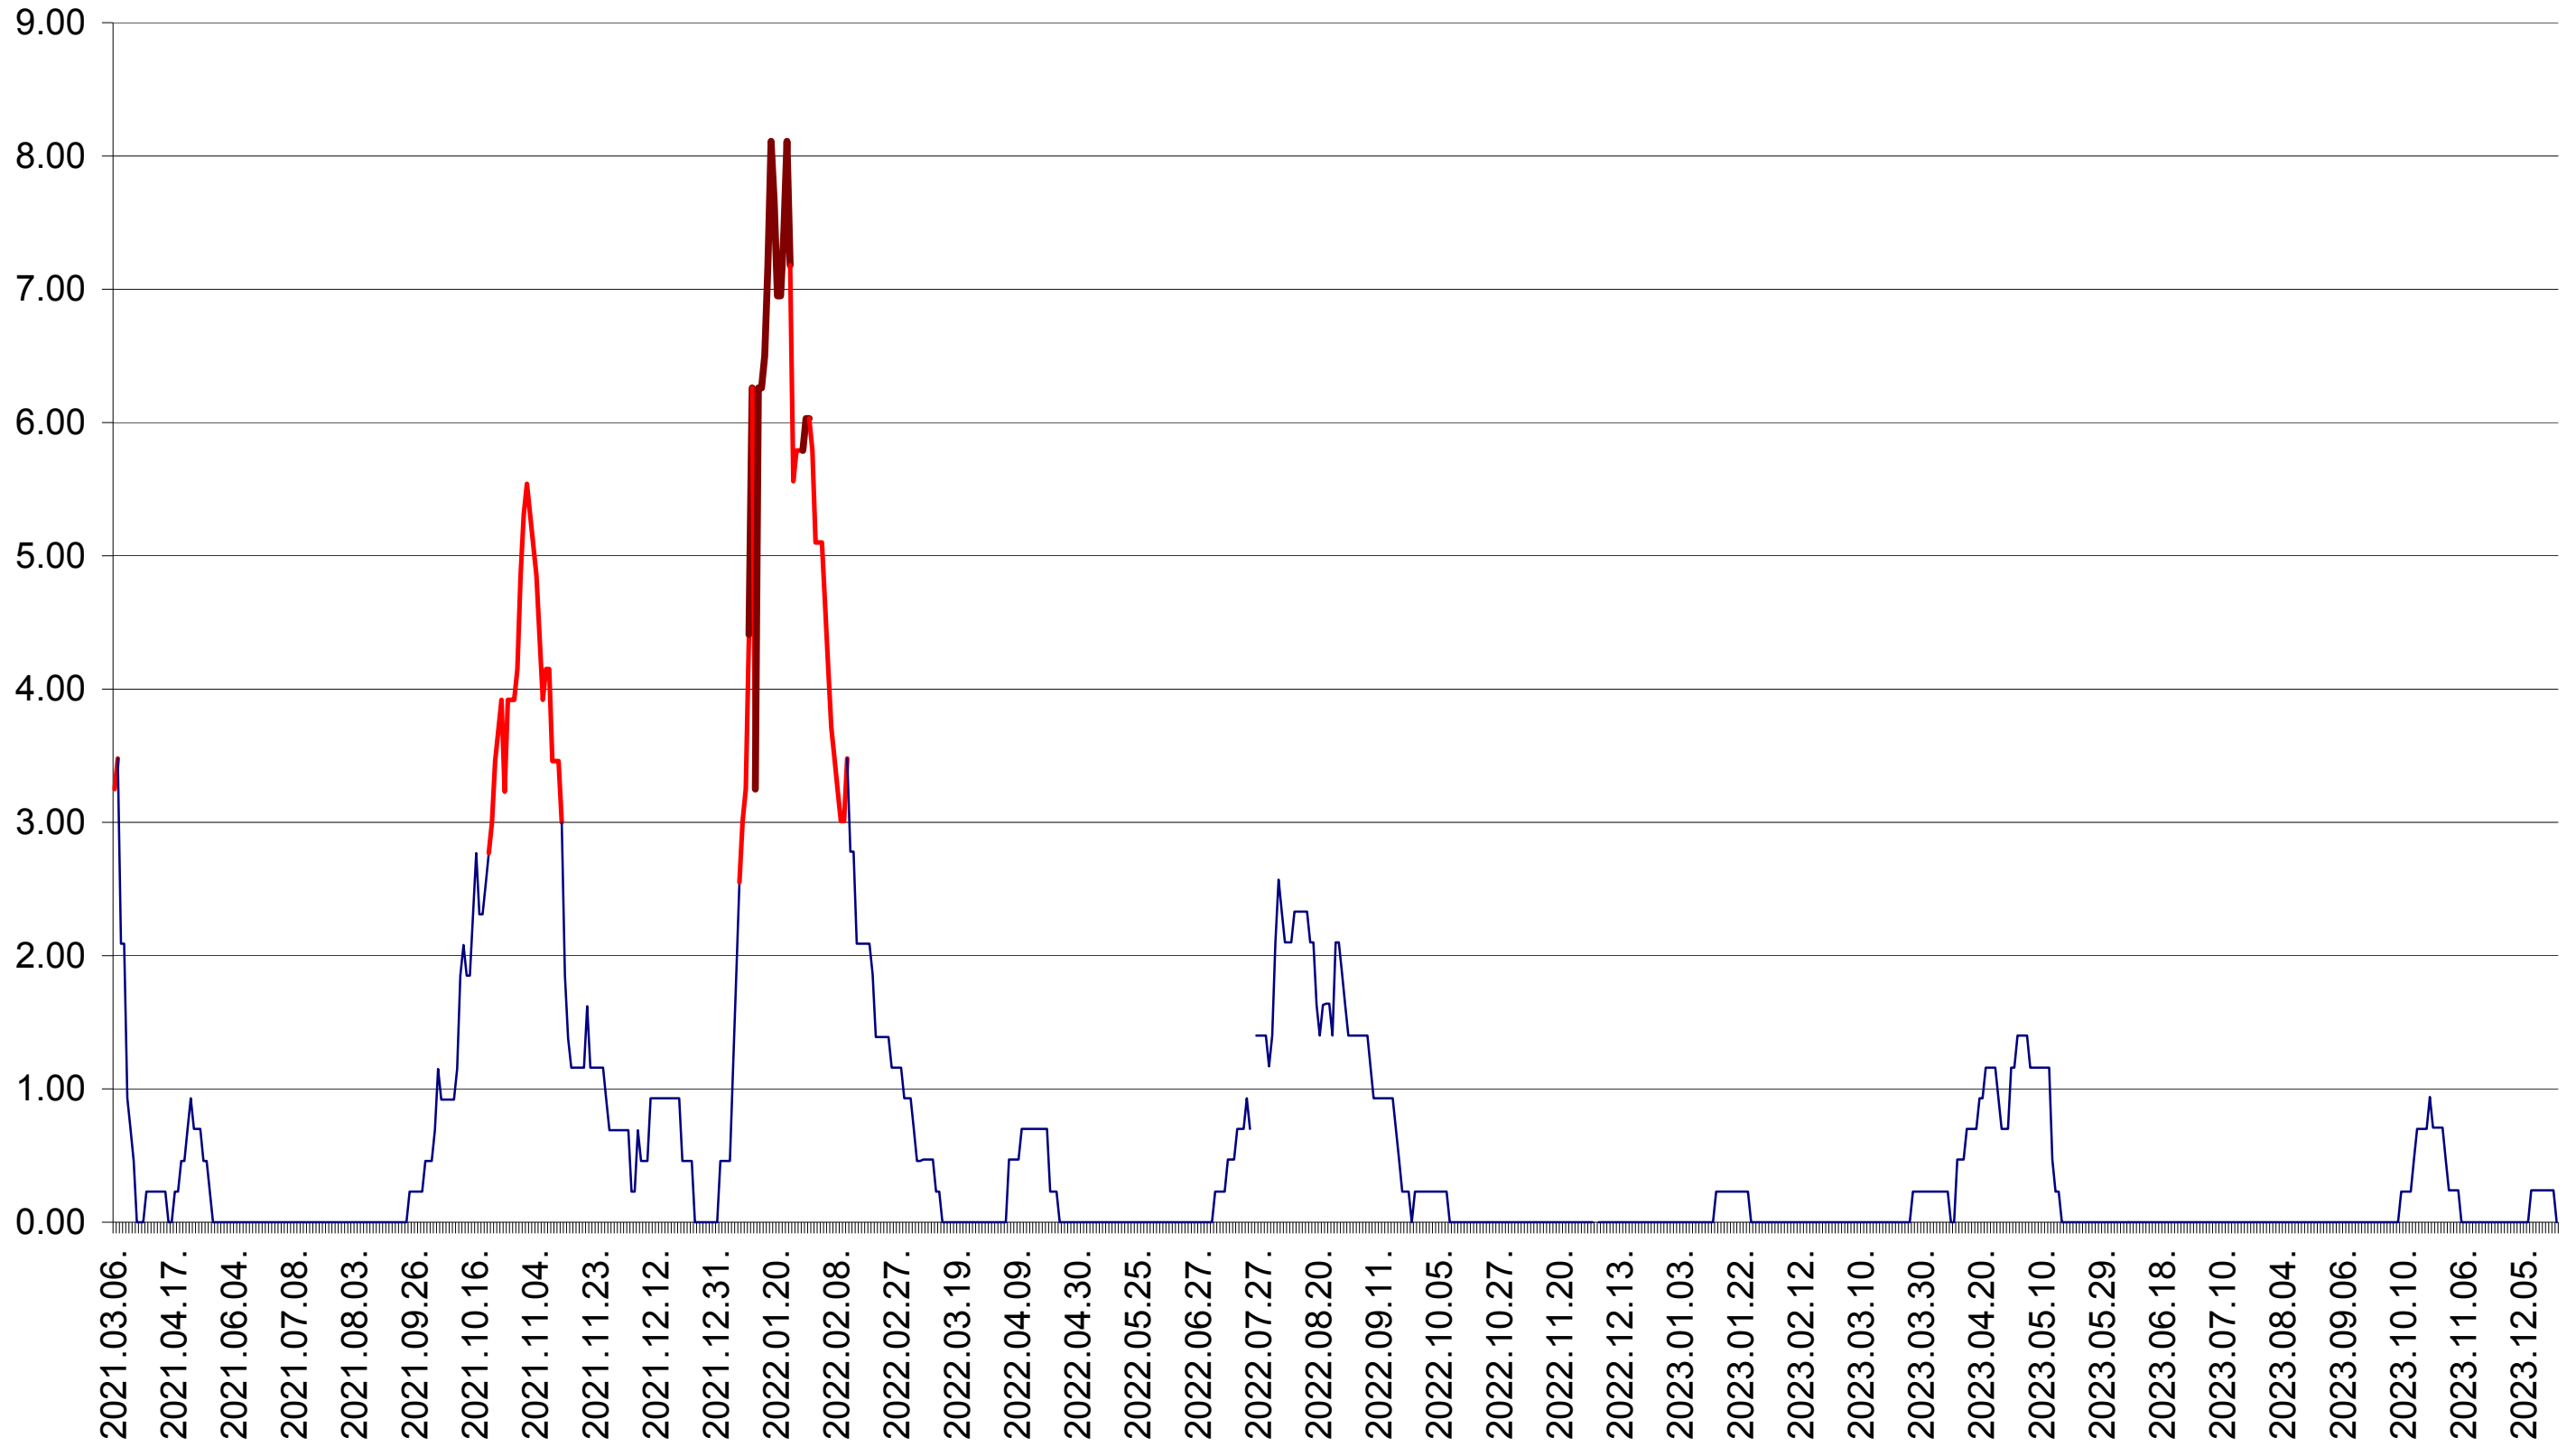

ORAȘ BĂLAN - Evolutia incidentei cumulate pe 14 zile la ‰ de locuitori
2021.03.07. - 2023.12.21.

BILBOR - Evolutia incidentei cumulate pe 14 zile la ‰ de locuitori
2021.03.07. - 2023.12.21.

ORAȘ BORSEC - Evolutia incidentei cumulate pe 14 zile la ‰ de locuitori
2021.03.07. - 2023.12.21.

BRĂDEȘTI - Evolutia incidentei cumulate pe 14 zile la ‰ de locuitori
2021.03.07. - 2023.12.21.

CĂPÂLNIȚA - Evolutia incidentei cumulate pe 14 zile la ‰ de locuitori
2021.03.07. - 2023.12.21.

CÂRȚA - Evolutia incidentei cumulate pe 14 zile la ‰ de locuitori
2021.03.07. - 2023.12.21.

CICEU - Evolutia incidentei cumulate pe 14 zile la ‰ de locuitori
2021.03.07. - 2023.12.21.

CIUCSÂNGEORGIU - Evolutia incidentei cumulate pe 14 zile la ‰ de locuitori
2021.03.07. - 2023.12.21.

CIUMANI - Evolutia incidentei cumulate pe 14 zile la ‰ de locuitori
2021.03.07. - 2023.12.21.

CORBU - Evolutia incidentei cumulate pe 14 zile la ‰ de locuitori
2021.03.07. - 2023.12.21.

CORUND - Evolutia incidentei cumulate pe 14 zile la ‰ de locuitori
2021.03.07. - 2023.12.21.

COZMENI - Evolutia incidentei cumulate pe 14 zile la ‰ de locuitori
2021.03.07. - 2023.12.21.