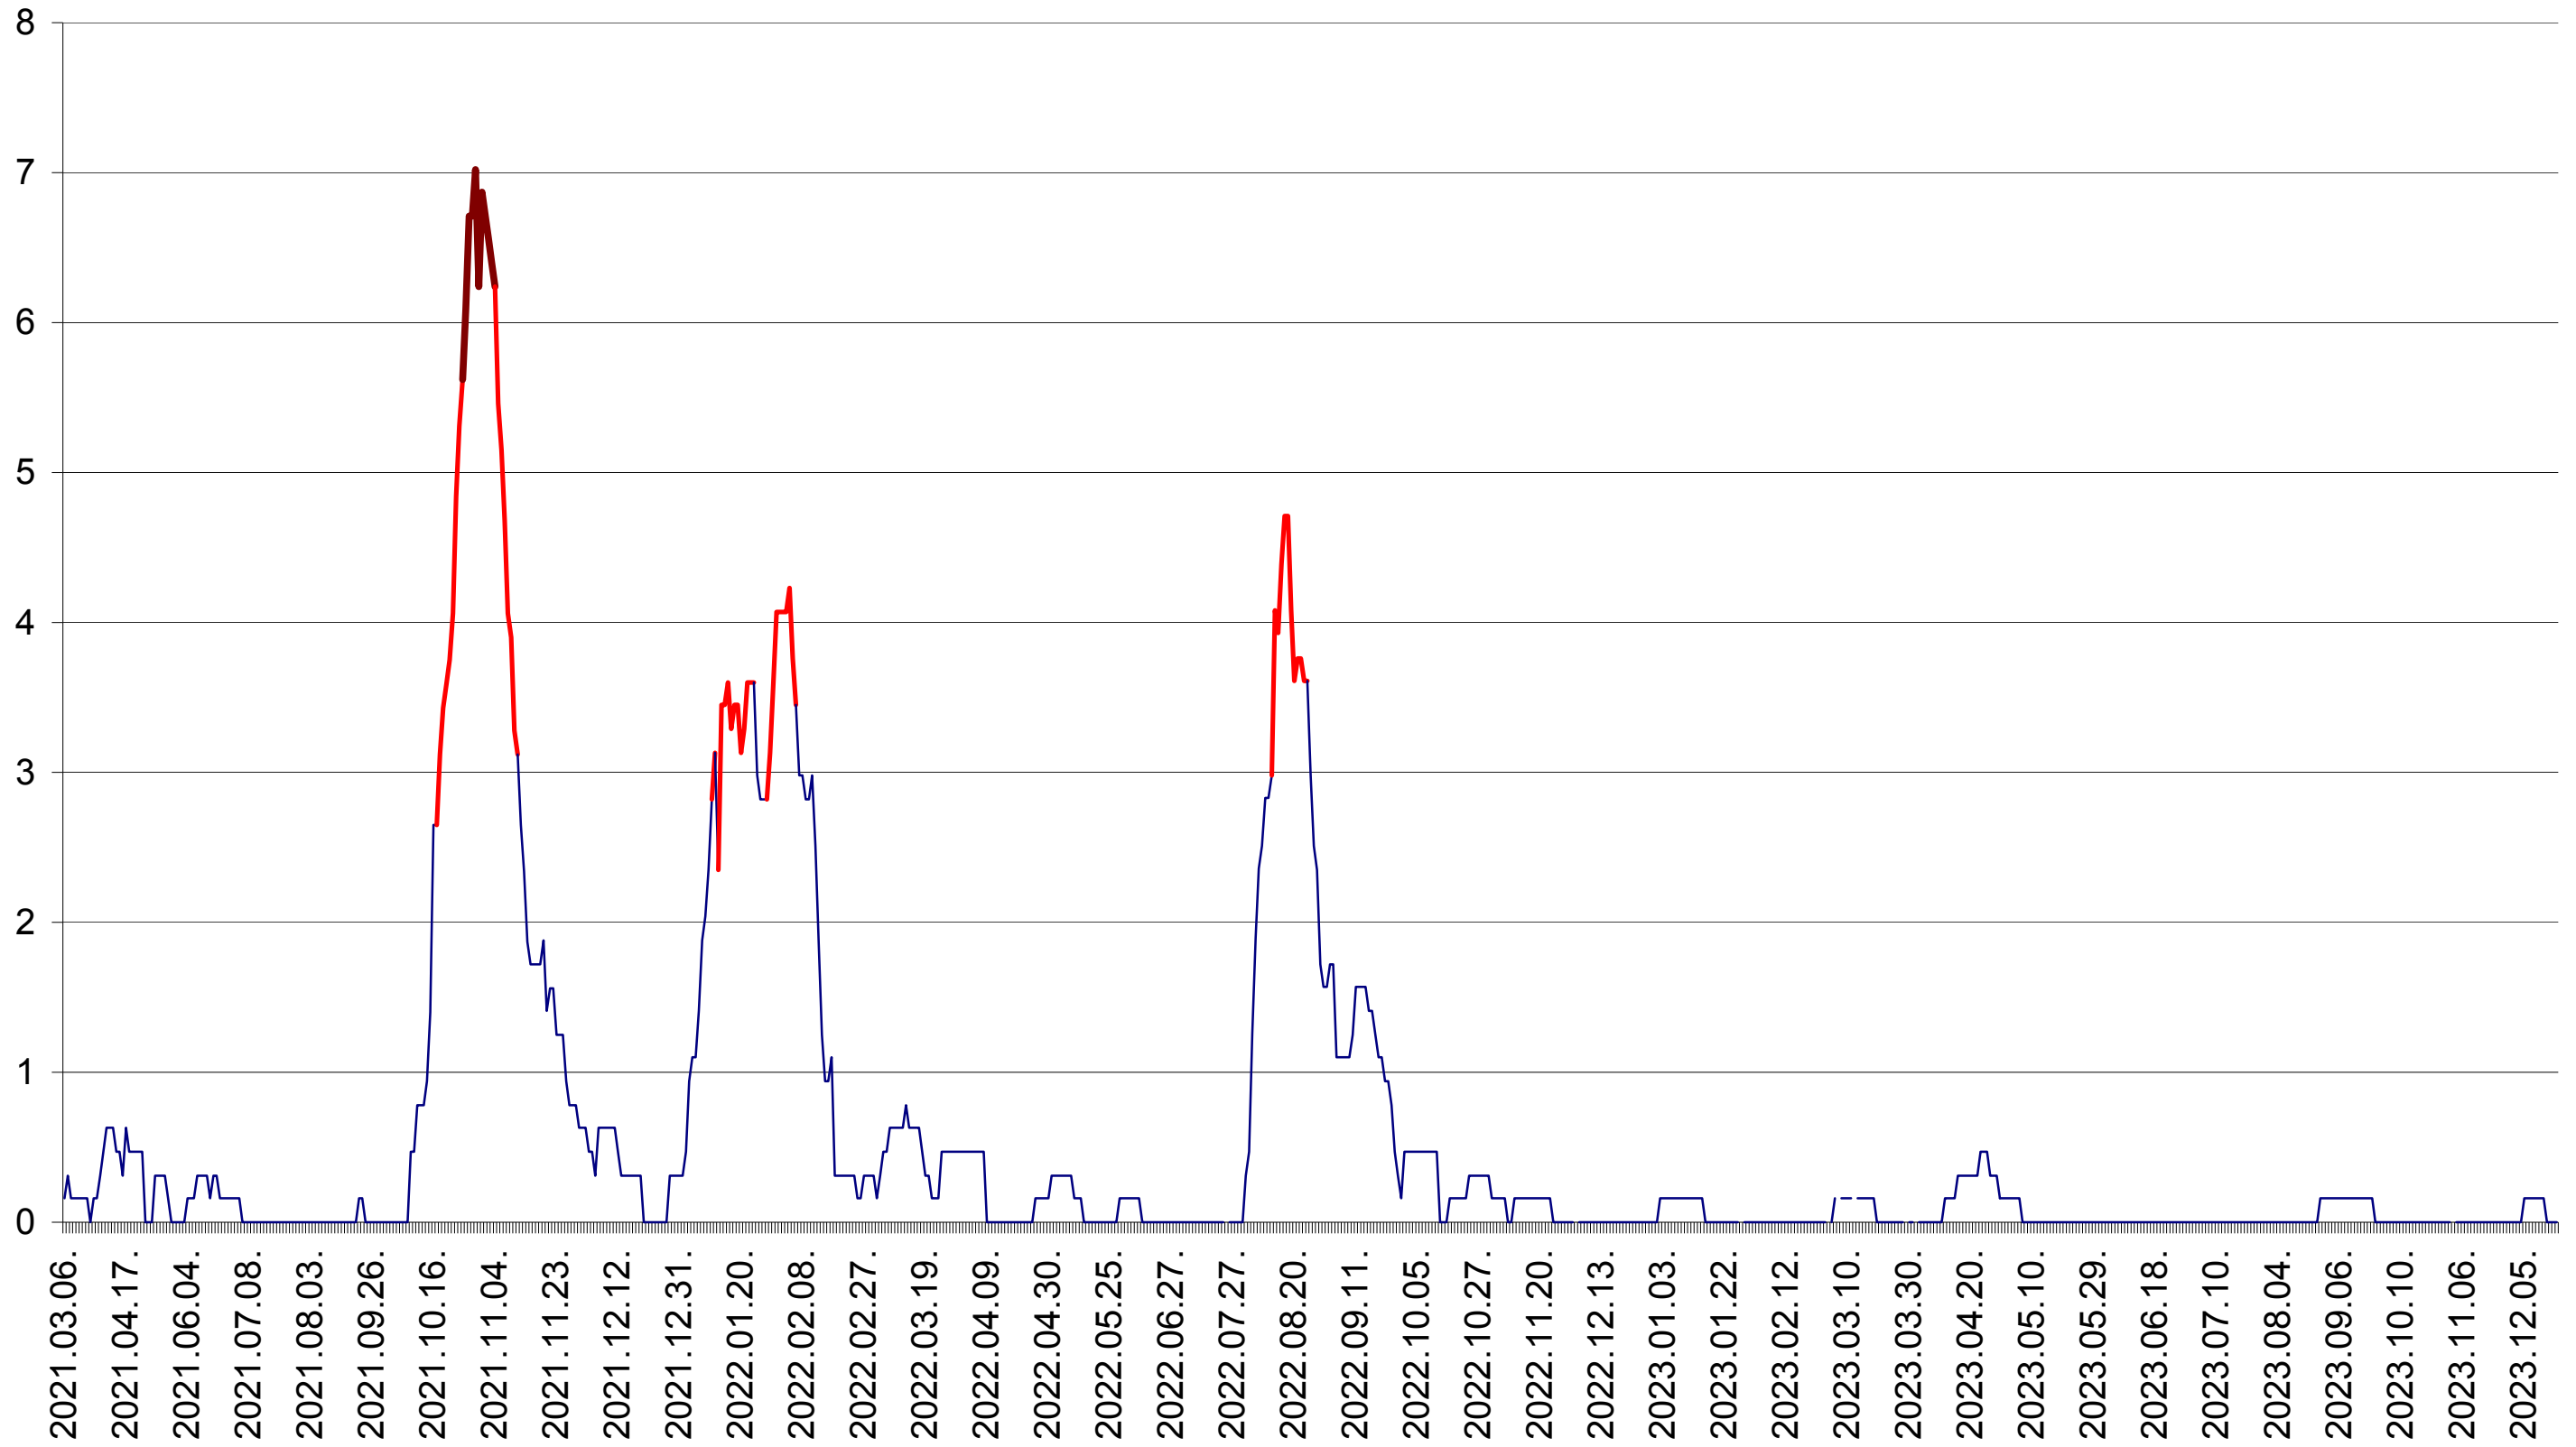

SĂCEL - Evolutia incidentei cumulate pe 14 zile la ‰ de locuitori
2021.03.07. - 2023.12.21.

REMETEA - Evolutia incidentei cumulate pe 14 zile la ‰ de locuitori
2021.03.07. - 2023.12.21.