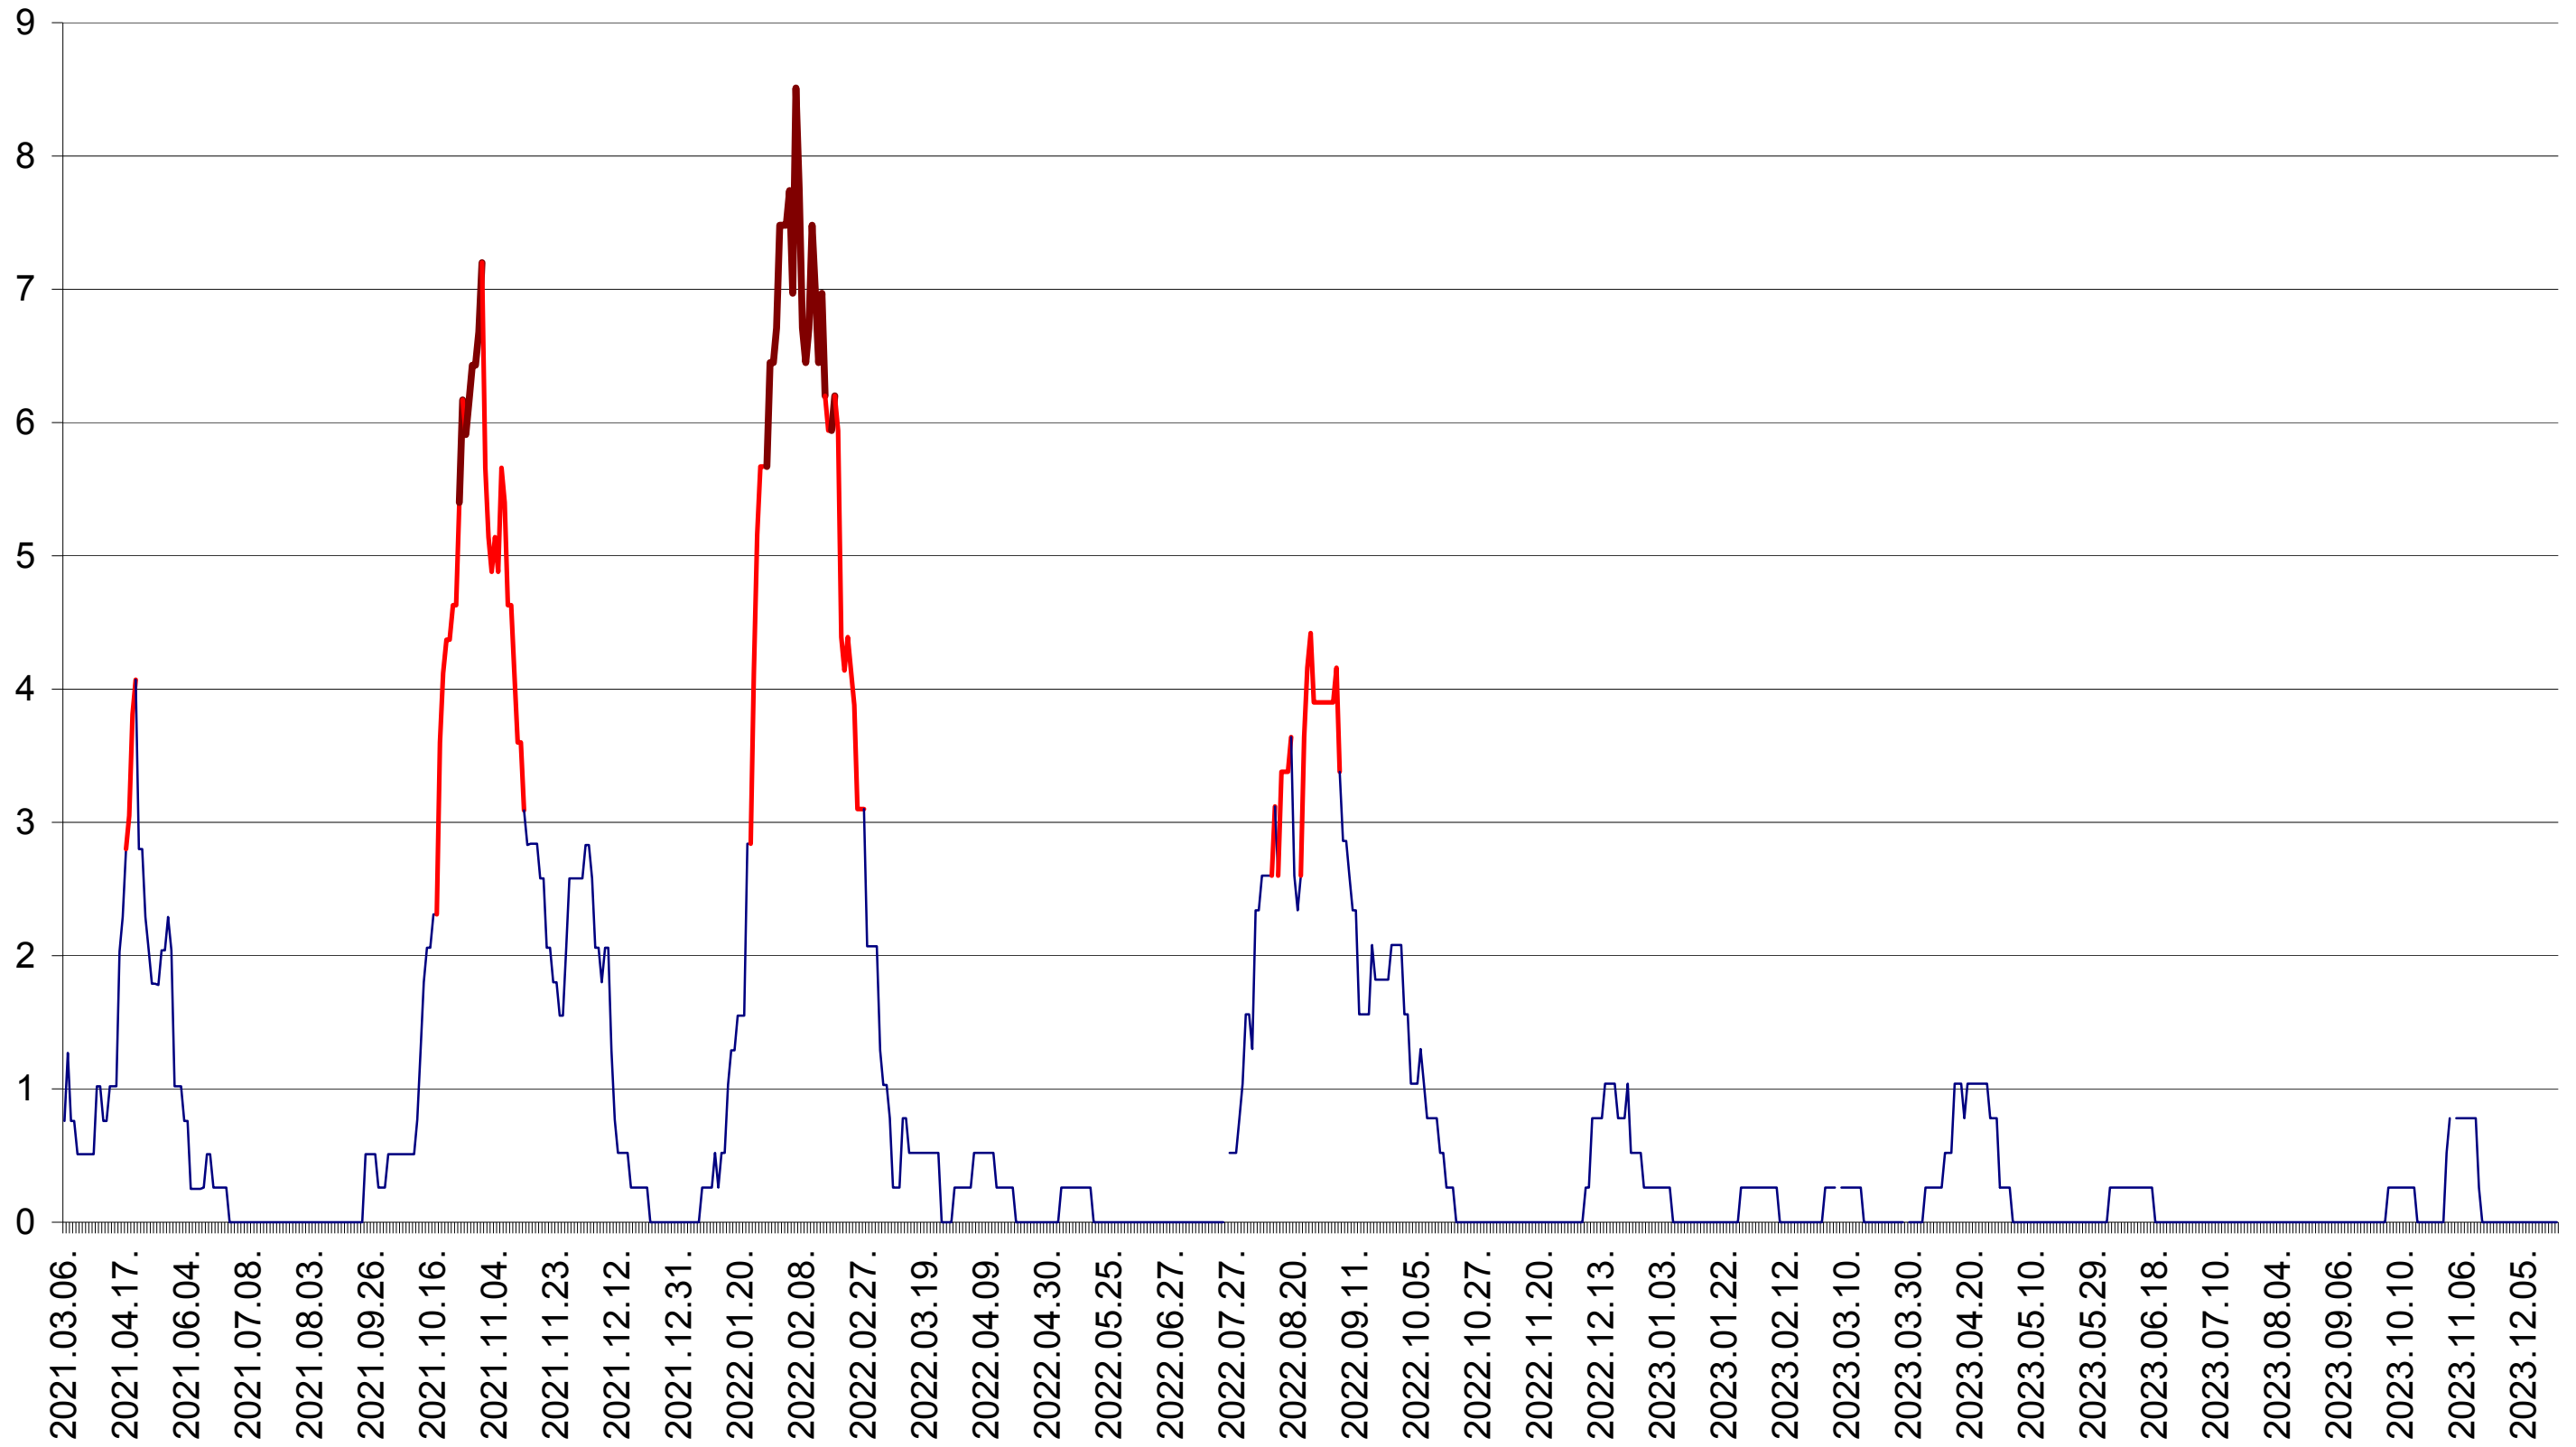

SUBCETATE - Evolutia incidentei cumulate pe 14 zile la ‰ de locuitori
2021.03.07. - 2023.12.21.

ȘIMONEȘTI - Evolutia incidentei cumulate pe 14 zile la ‰ de locuitori
2021.03.07. - 2023.12.21.