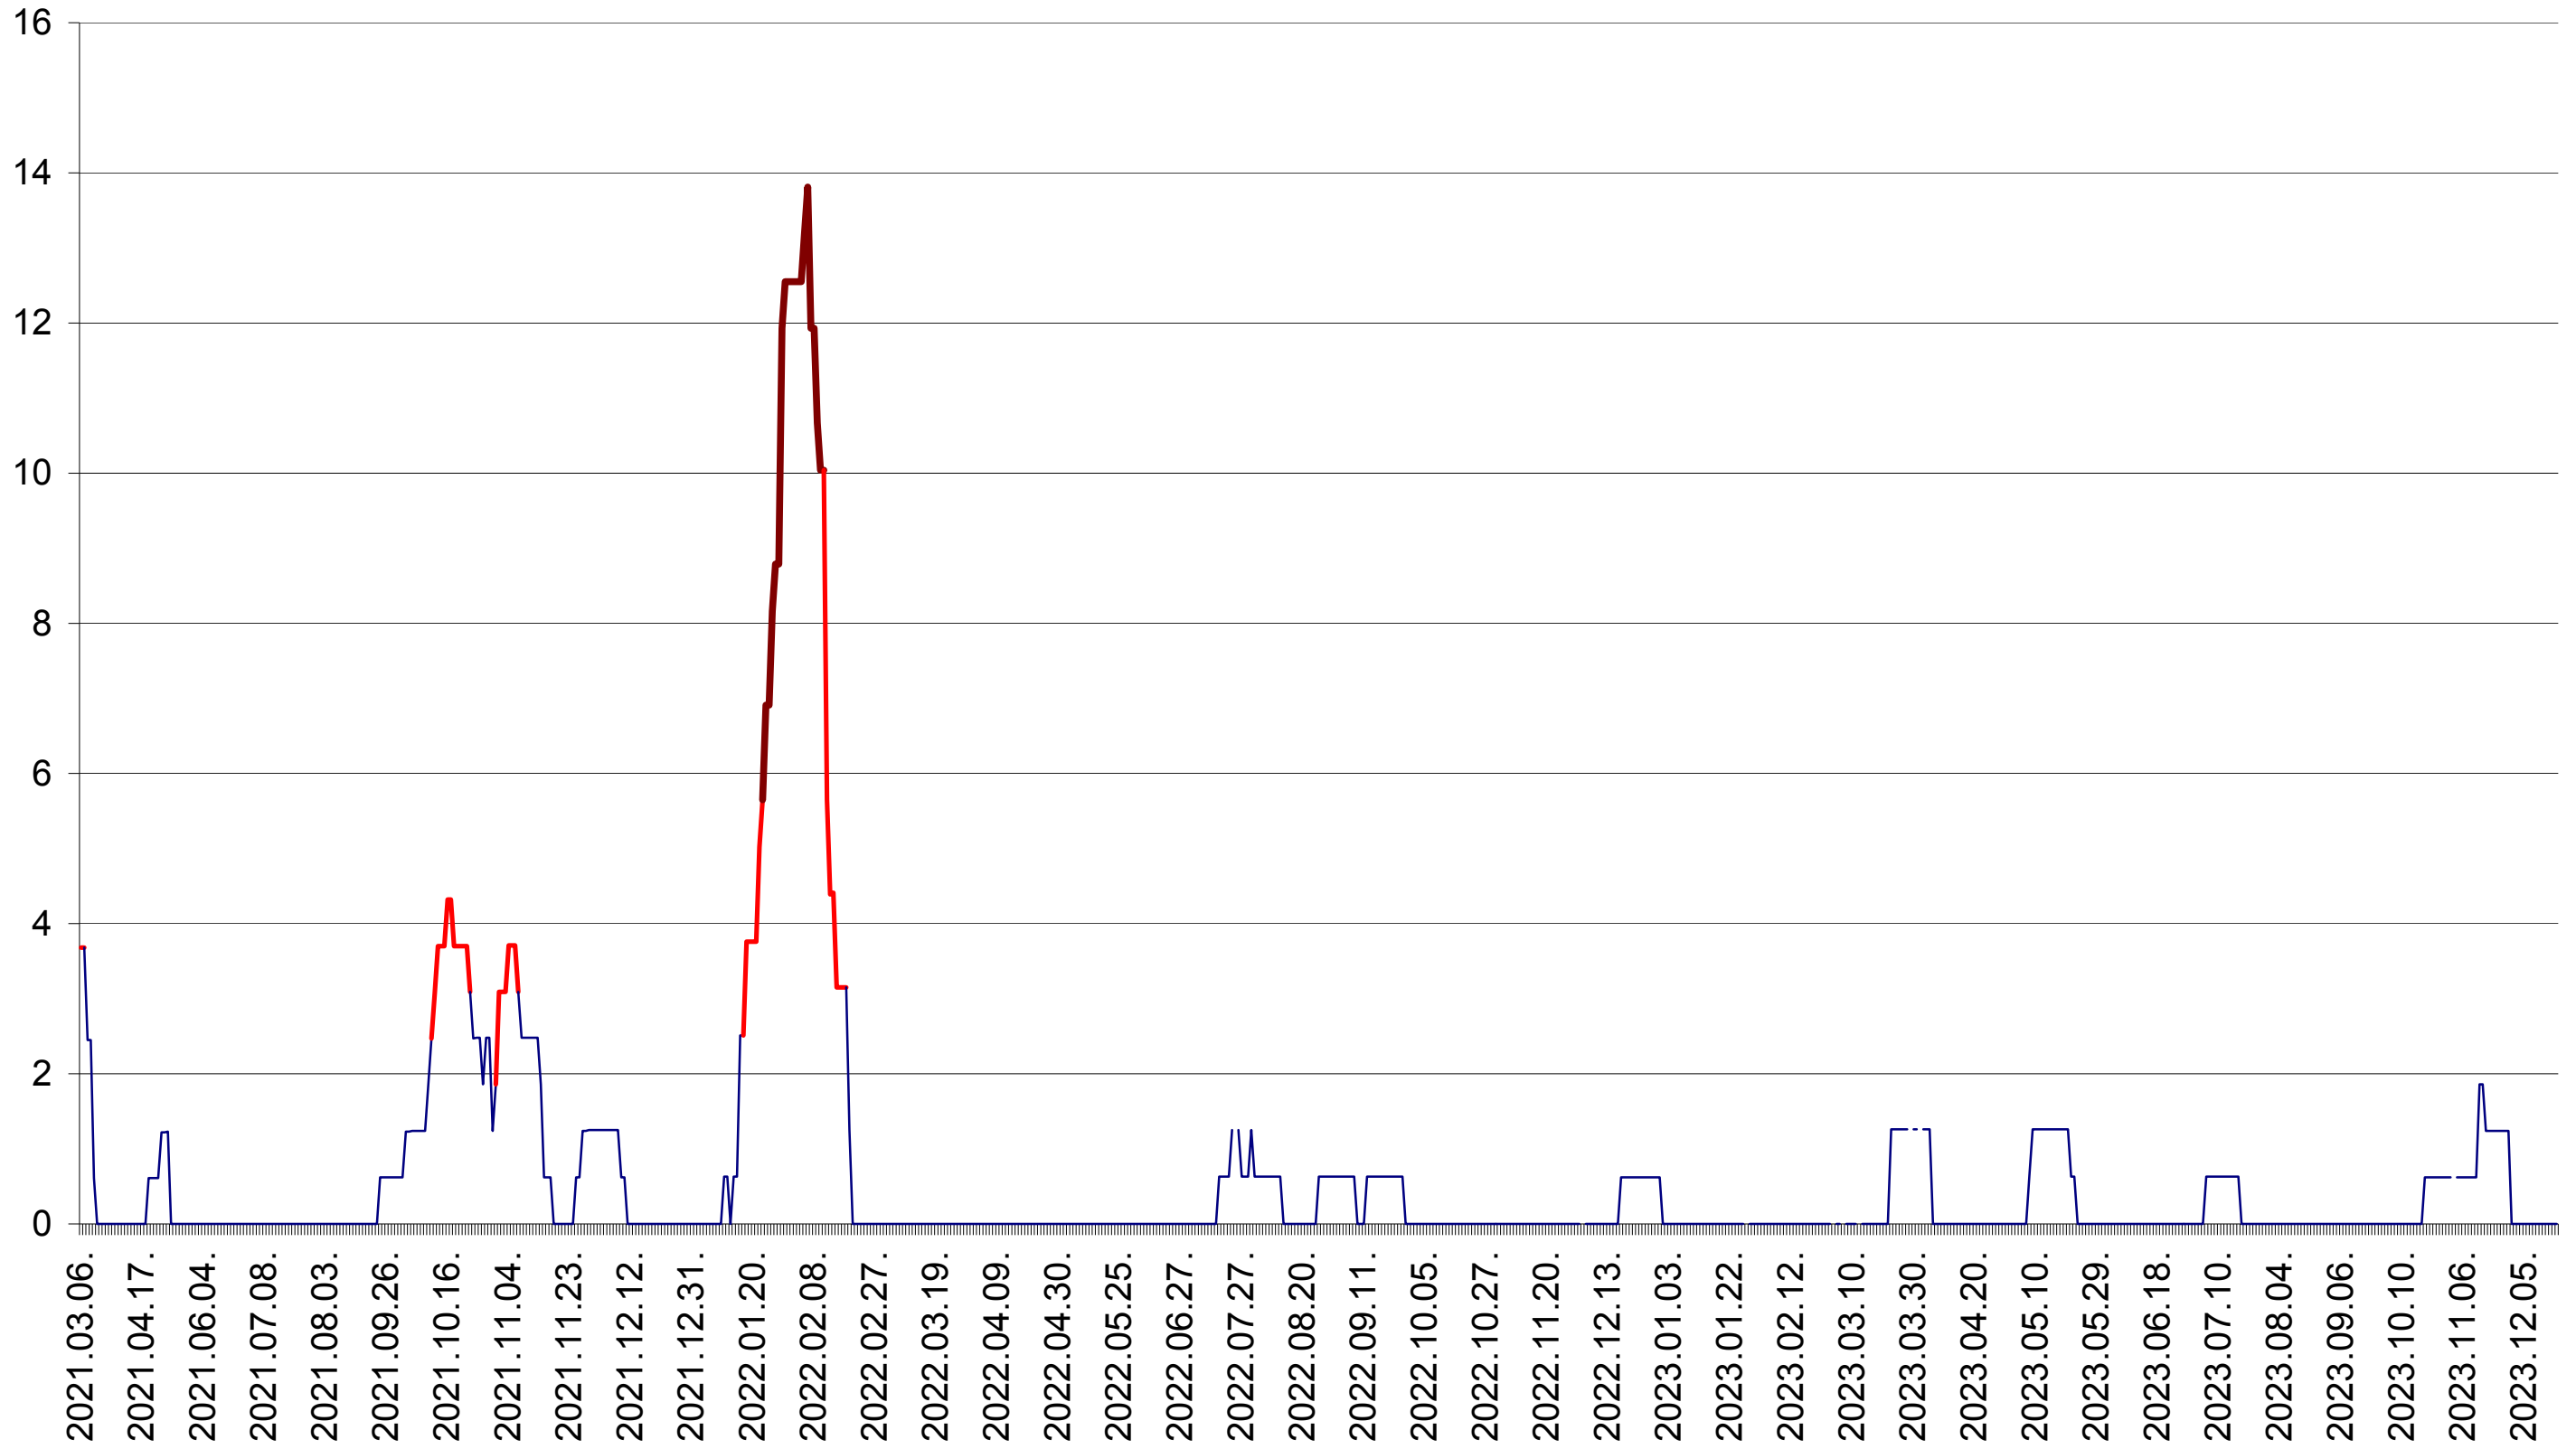

REMETEA - Evolutia incidentei cumulate pe 14 zile la ‰ de locuitori
2021.03.07. - 2023.12.21.

RACU - Evolutia incidentei cumulate pe 14 zile la ‰ de locuitori
2021.03.07. - 2023.12.21.