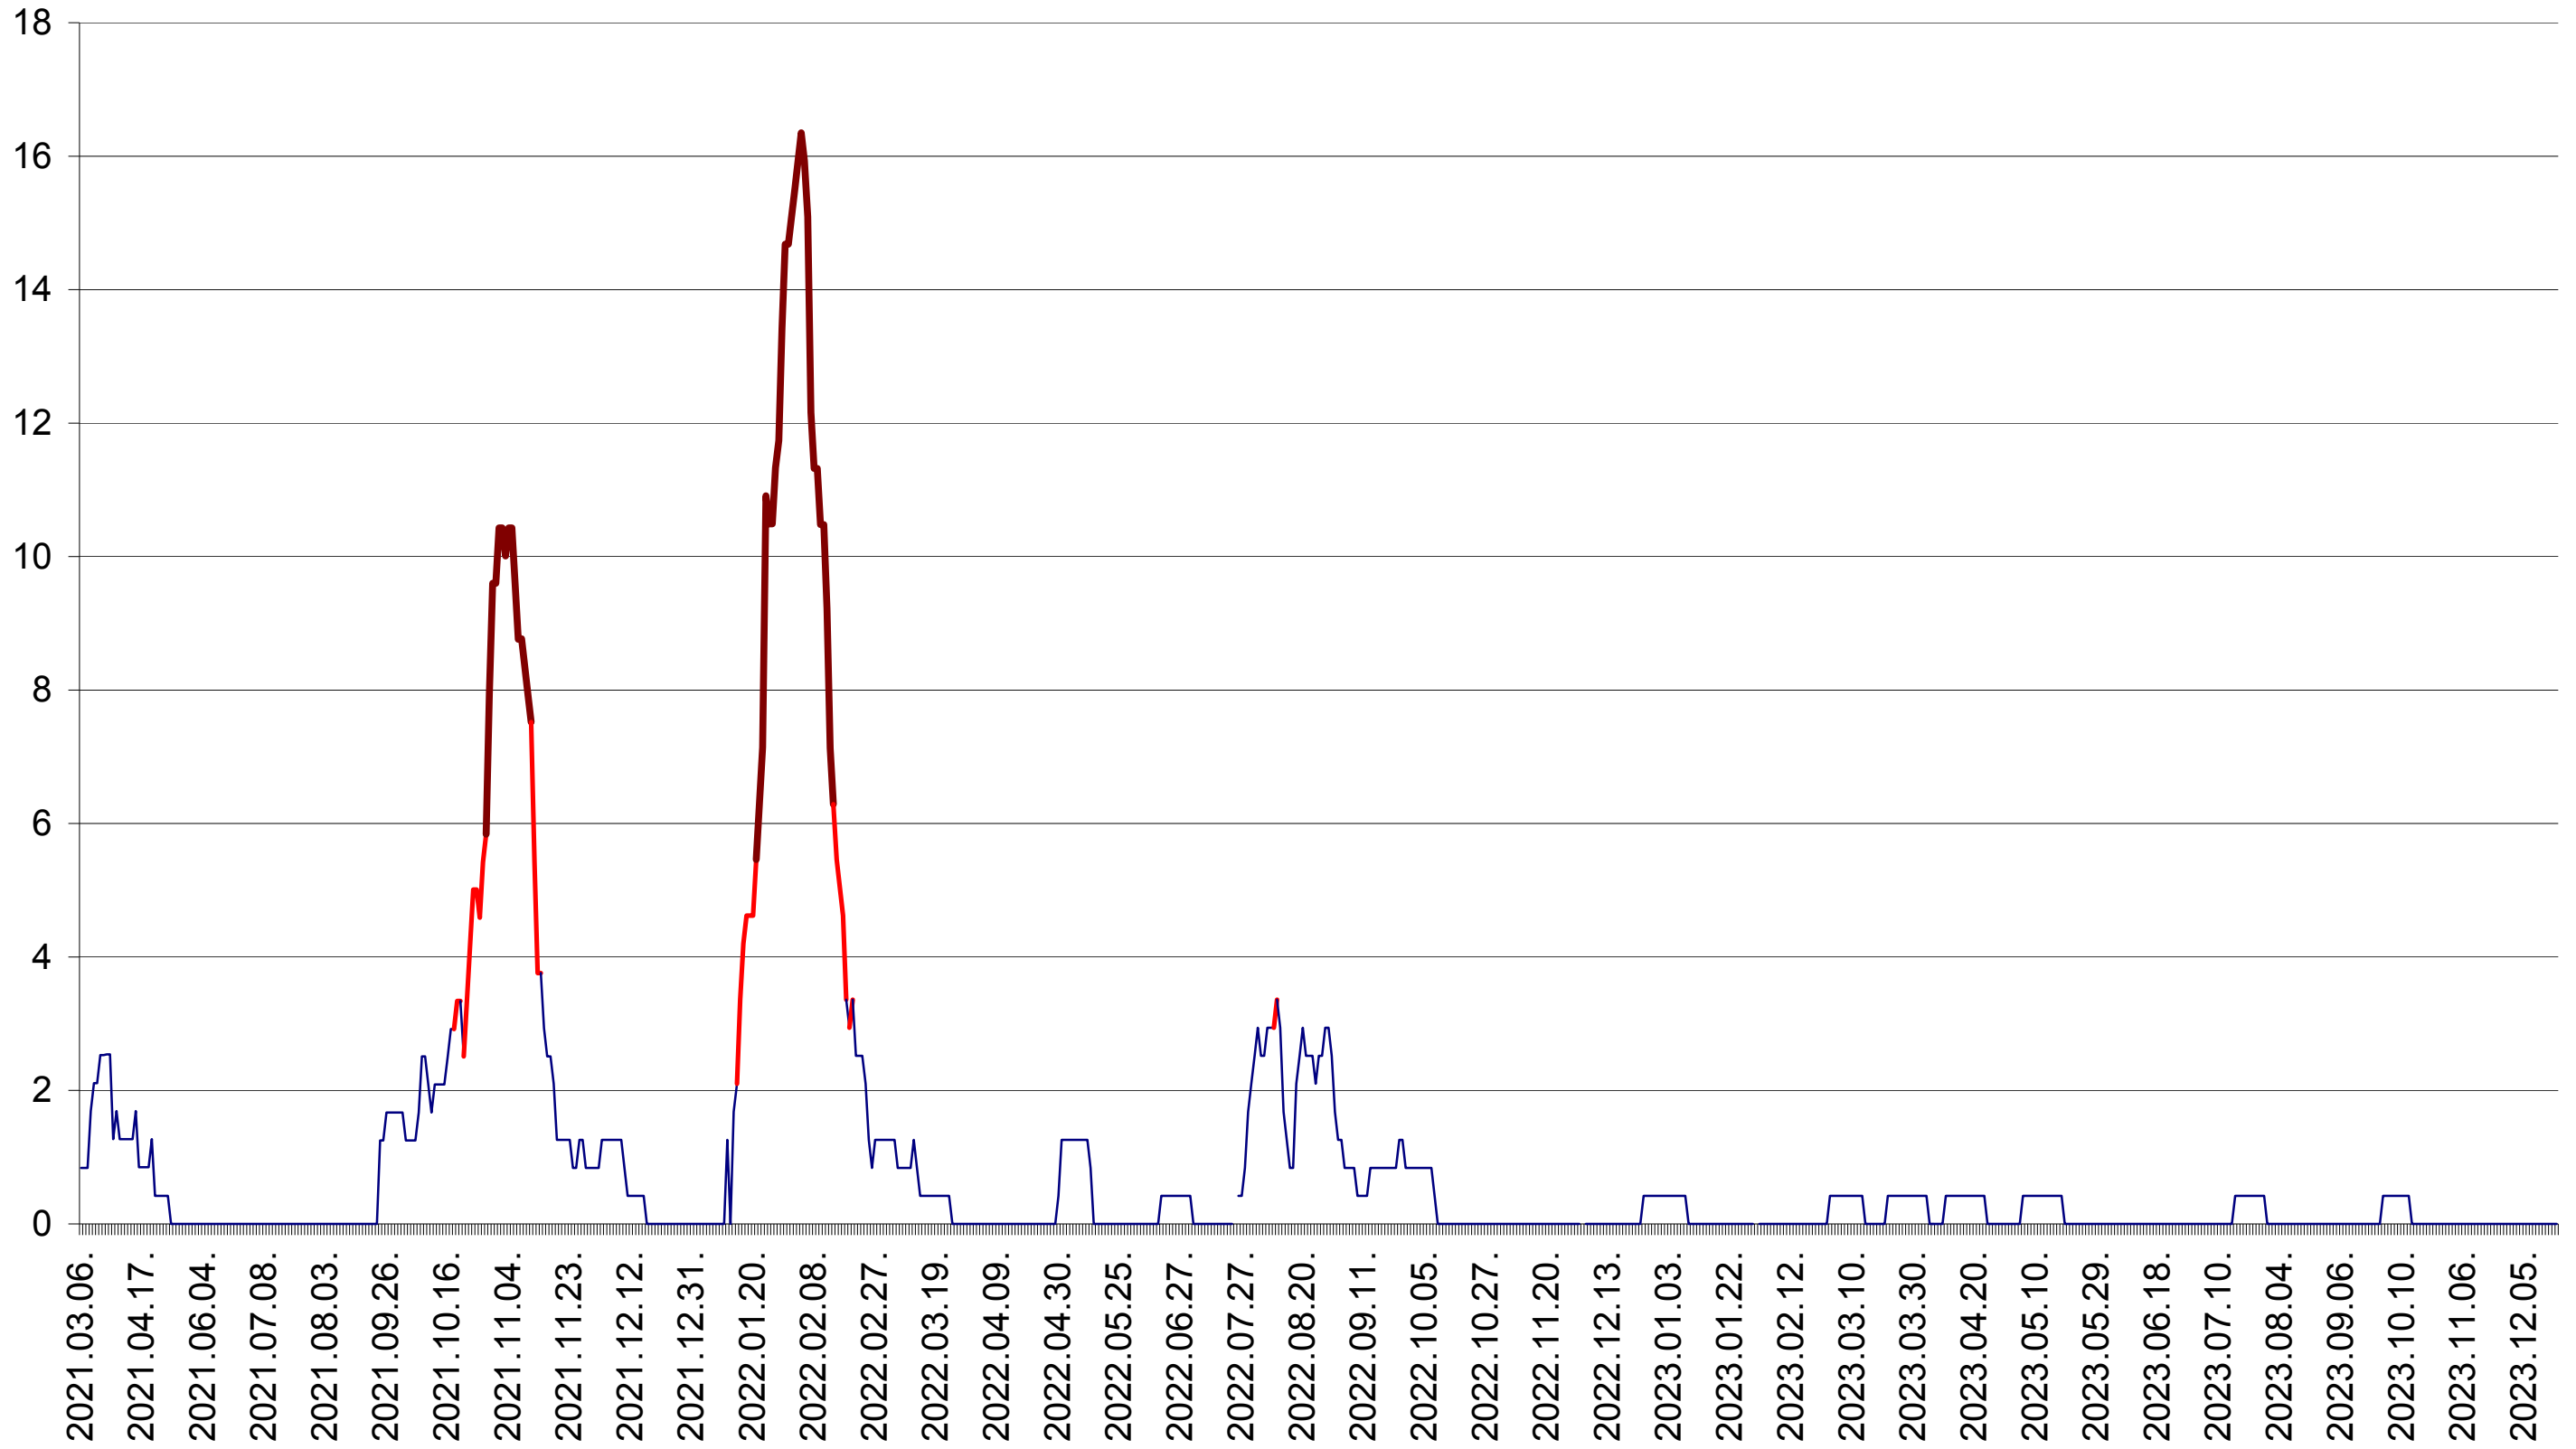

FELICENI - Evolutia incidentei cumulate pe 14 zile la ‰ de locuitori
2021.03.07. - 2023.12.21.

FRUMOASA - Evolutia incidentei cumulate pe 14 zile la ‰ de locuitori
2021.03.07. - 2023.12.21.

GĂLĂUȚAȘ - Evolutia incidentei cumulate pe 14 zile la ‰ de locuitori
2021.03.07. - 2023.12.21.

MUNICIPIUL GHEORGHENI - Evolutia incidentei cumulate pe 14 zile la ‰ de locuitori
2021.03.07. - 2023.12.21.

JOSENI - Evolutia incidentei cumulate pe 14 zile la ‰ de locuitori
2021.03.07. - 2023.12.21.

LĂZAREA - Evolutia incidentei cumulate pe 14 zile la ‰ de locuitori
2021.03.07. - 2023.12.21.

LELICENI - Evolutia incidentei cumulate pe 14 zile la ‰ de locuitori
2021.03.07. - 2023.12.21.

LUETA - Evolutia incidentei cumulate pe 14 zile la ‰ de locuitori
2021.03.07. - 2023.12.21.

LUNCA DE JOS - Evolutia incidentei cumulate pe 14 zile la ‰ de locuitori
2021.03.07. - 2023.12.21.