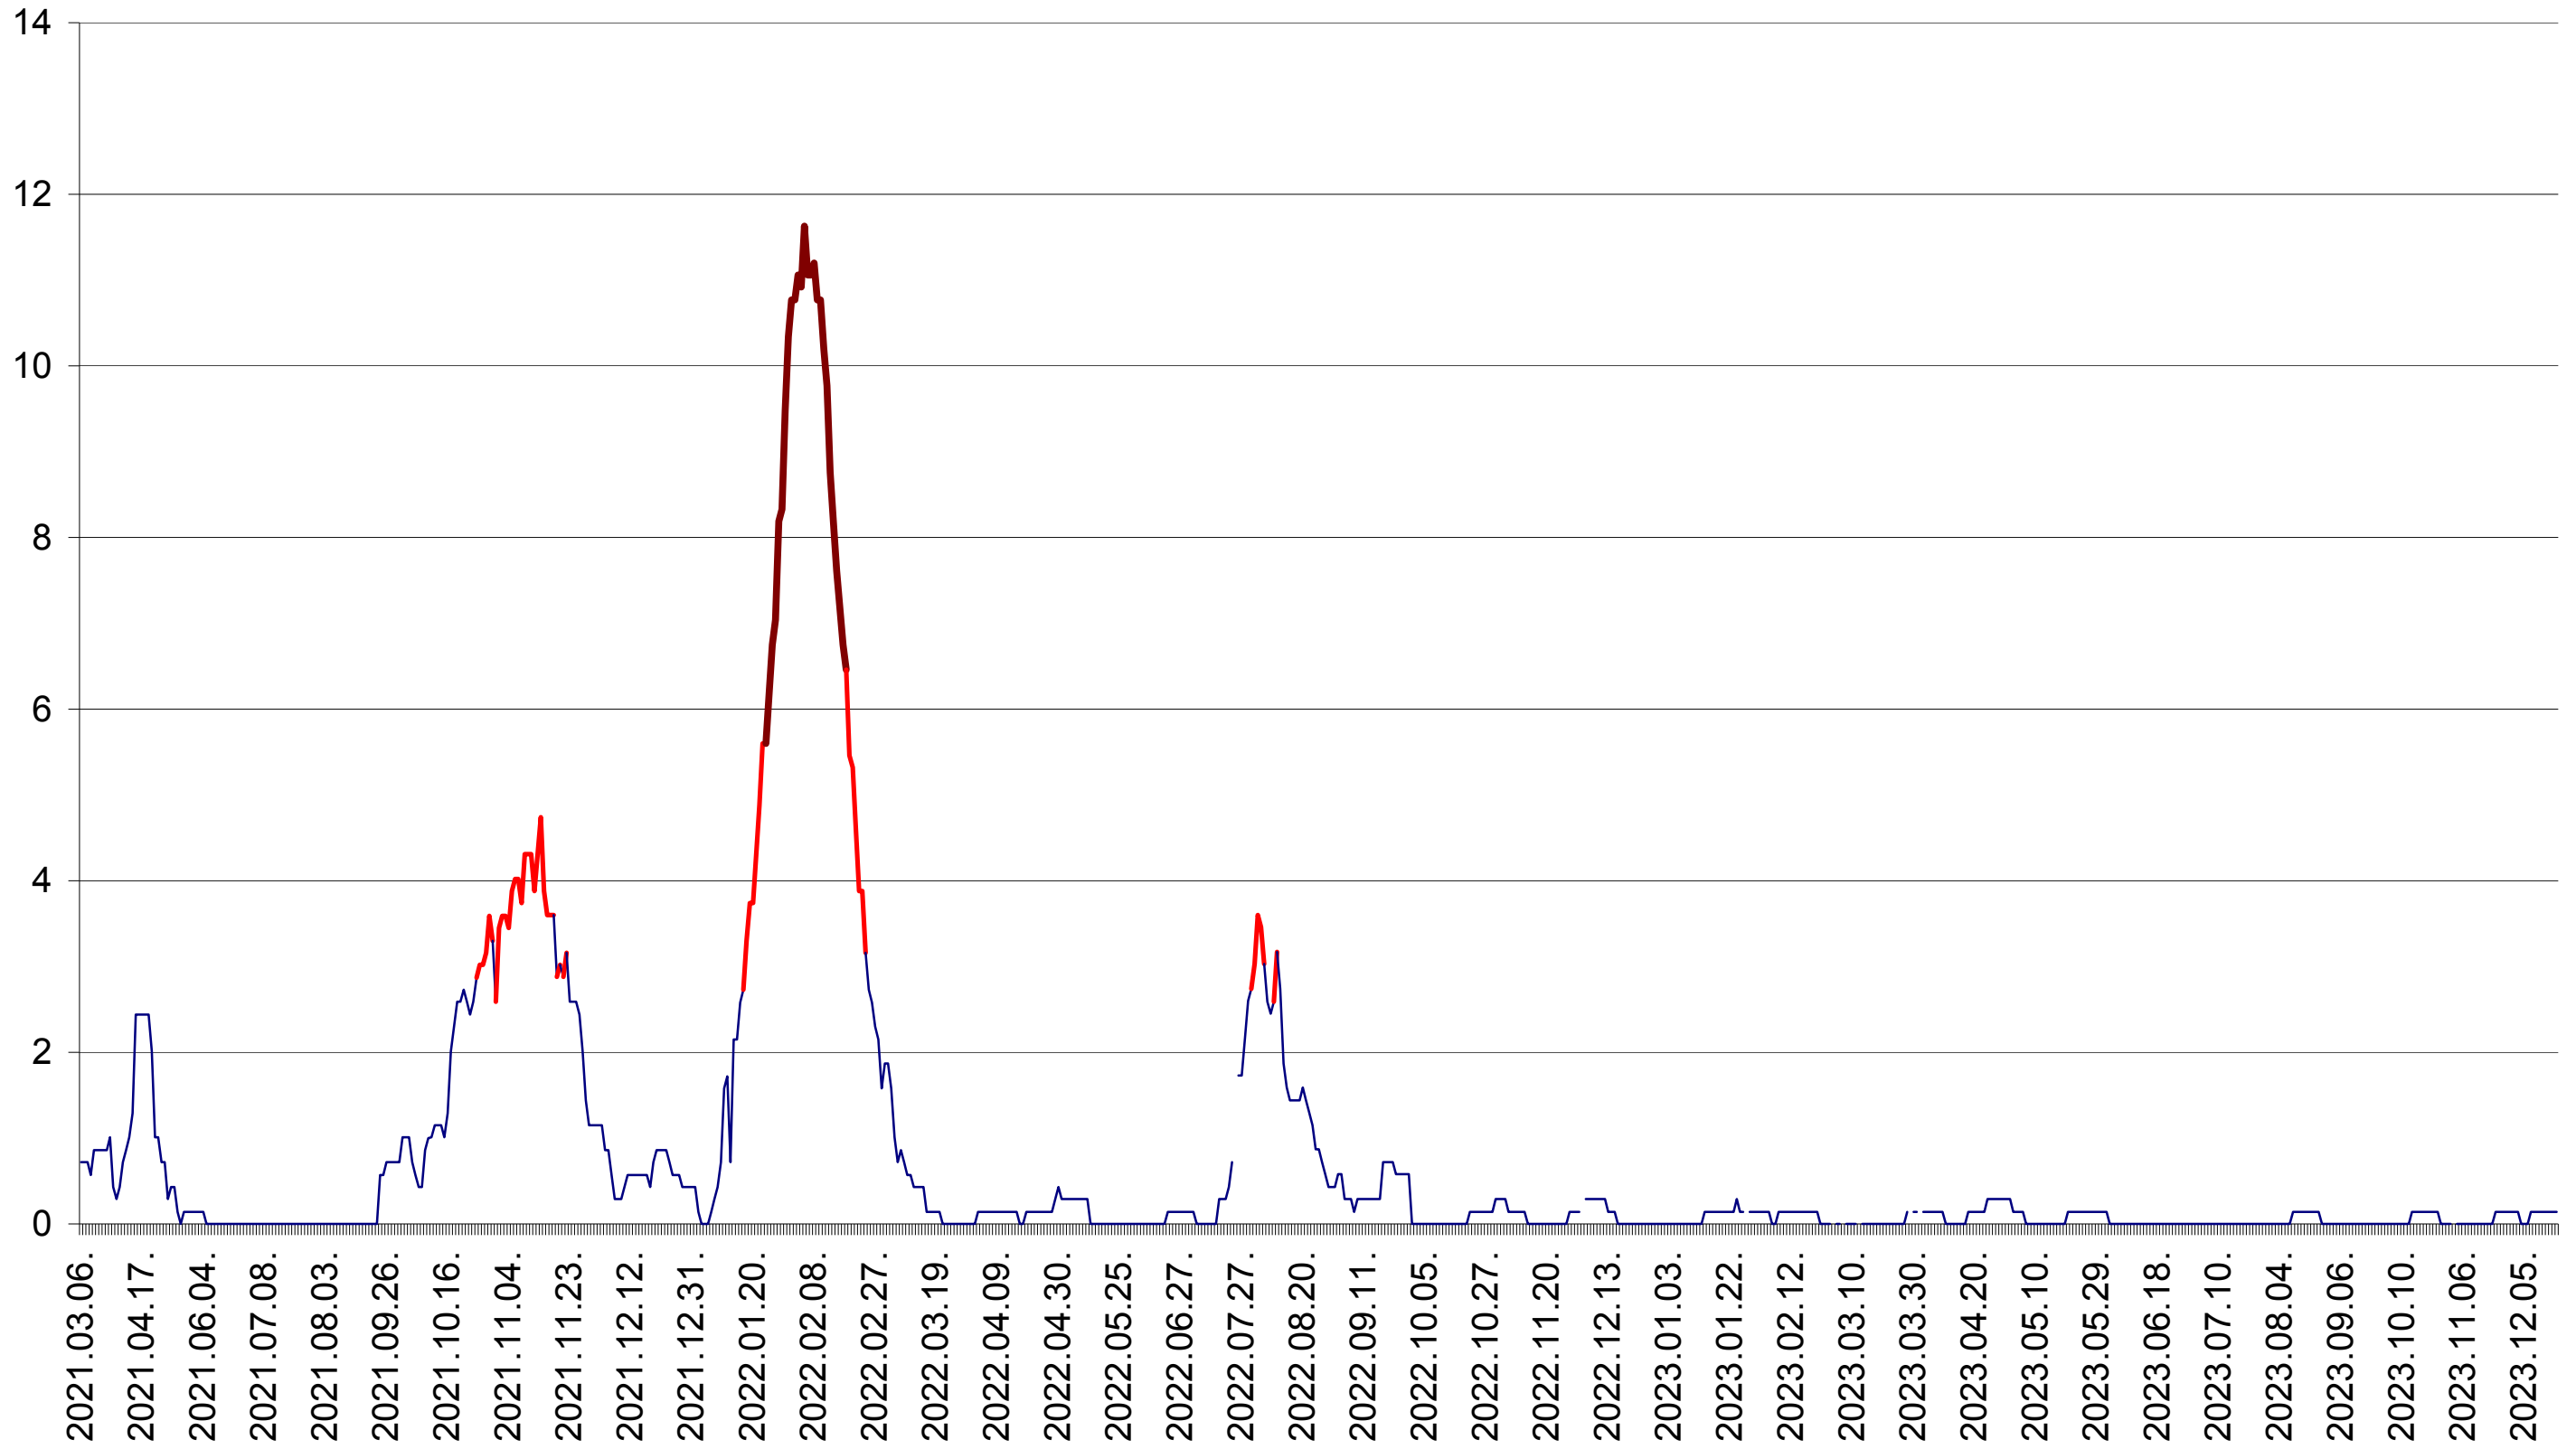

MIHĂILENI - Evolutia incidentei cumulate pe 14 zile la ‰ de locuitori
2021.03.07. - 2023.12.21.

MUGENI - Evolutia incidentei cumulate pe 14 zile la ‰ de locuitori
2021.03.07. - 2023.12.21.

OCLAND - Evolutia incidentei cumulate pe 14 zile la ‰ de locuitori
2021.03.07. - 2023.12.21.

MUNICIPIUL ODORHEIU SECUIESC - Evolutia incidentei cumulate pe 14 zile la ‰ de locuitori
2021.03.07. - 2023.12.21.

PĂULENI-CIUC - Evolutia incidentei cumulate pe 14 zile la ‰ de locuitori
2021.03.07. - 2023.12.21.

PLĂIEȘII DE JOS - Evolutia incidentei cumulate pe 14 zile la ‰ de locuitori
2021.03.07. - 2023.12.21.

PORUMBENI - Evolutia incidentei cumulate pe 14 zile la ‰ de locuitori
2021.03.07. - 2023.12.21.

PRAID - Evolutia incidentei cumulate pe 14 zile la ‰ de locuitori
2021.03.07. - 2023.12.21.