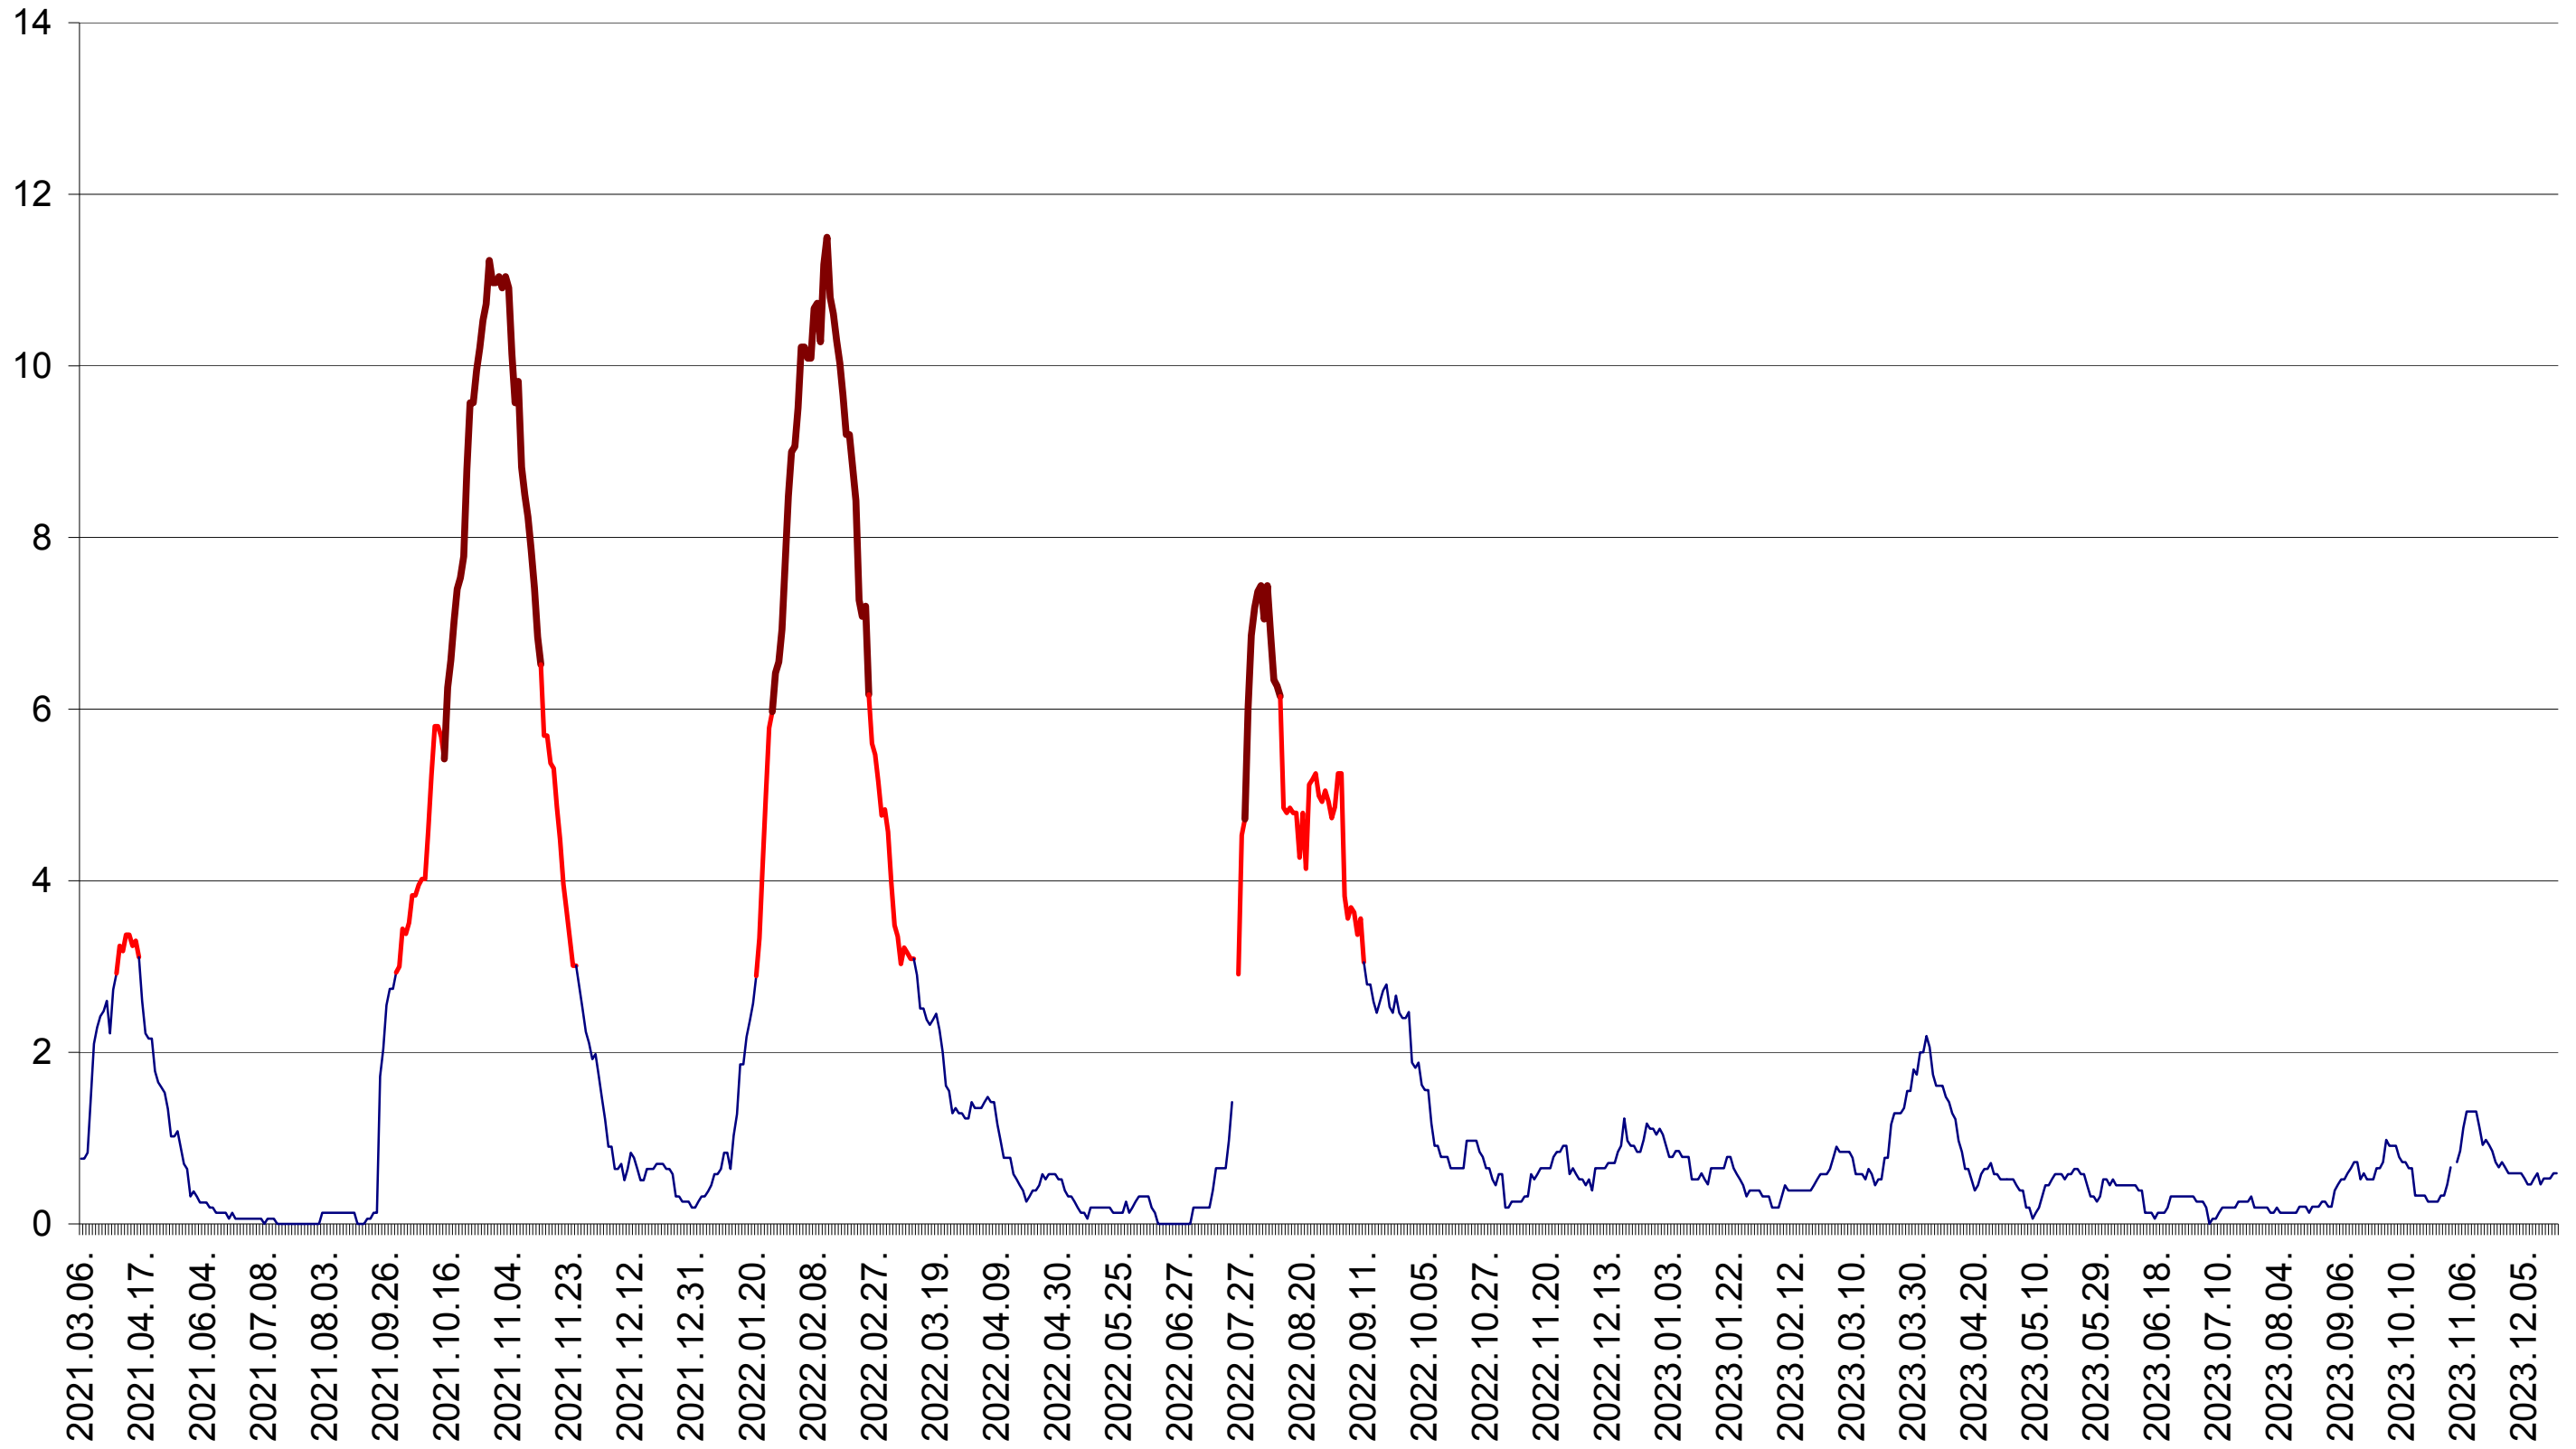

TULGHEȘ - Evolutia incidentei cumulate pe 14 zile la ‰ de locuitori
2021.03.07. - 2023.12.21.

MUNICIPIUL TOPLIȚA - Evolutia incidentei cumulate pe 14 zile la ‰ de locuitori
2021.03.07. - 2023.12.21.