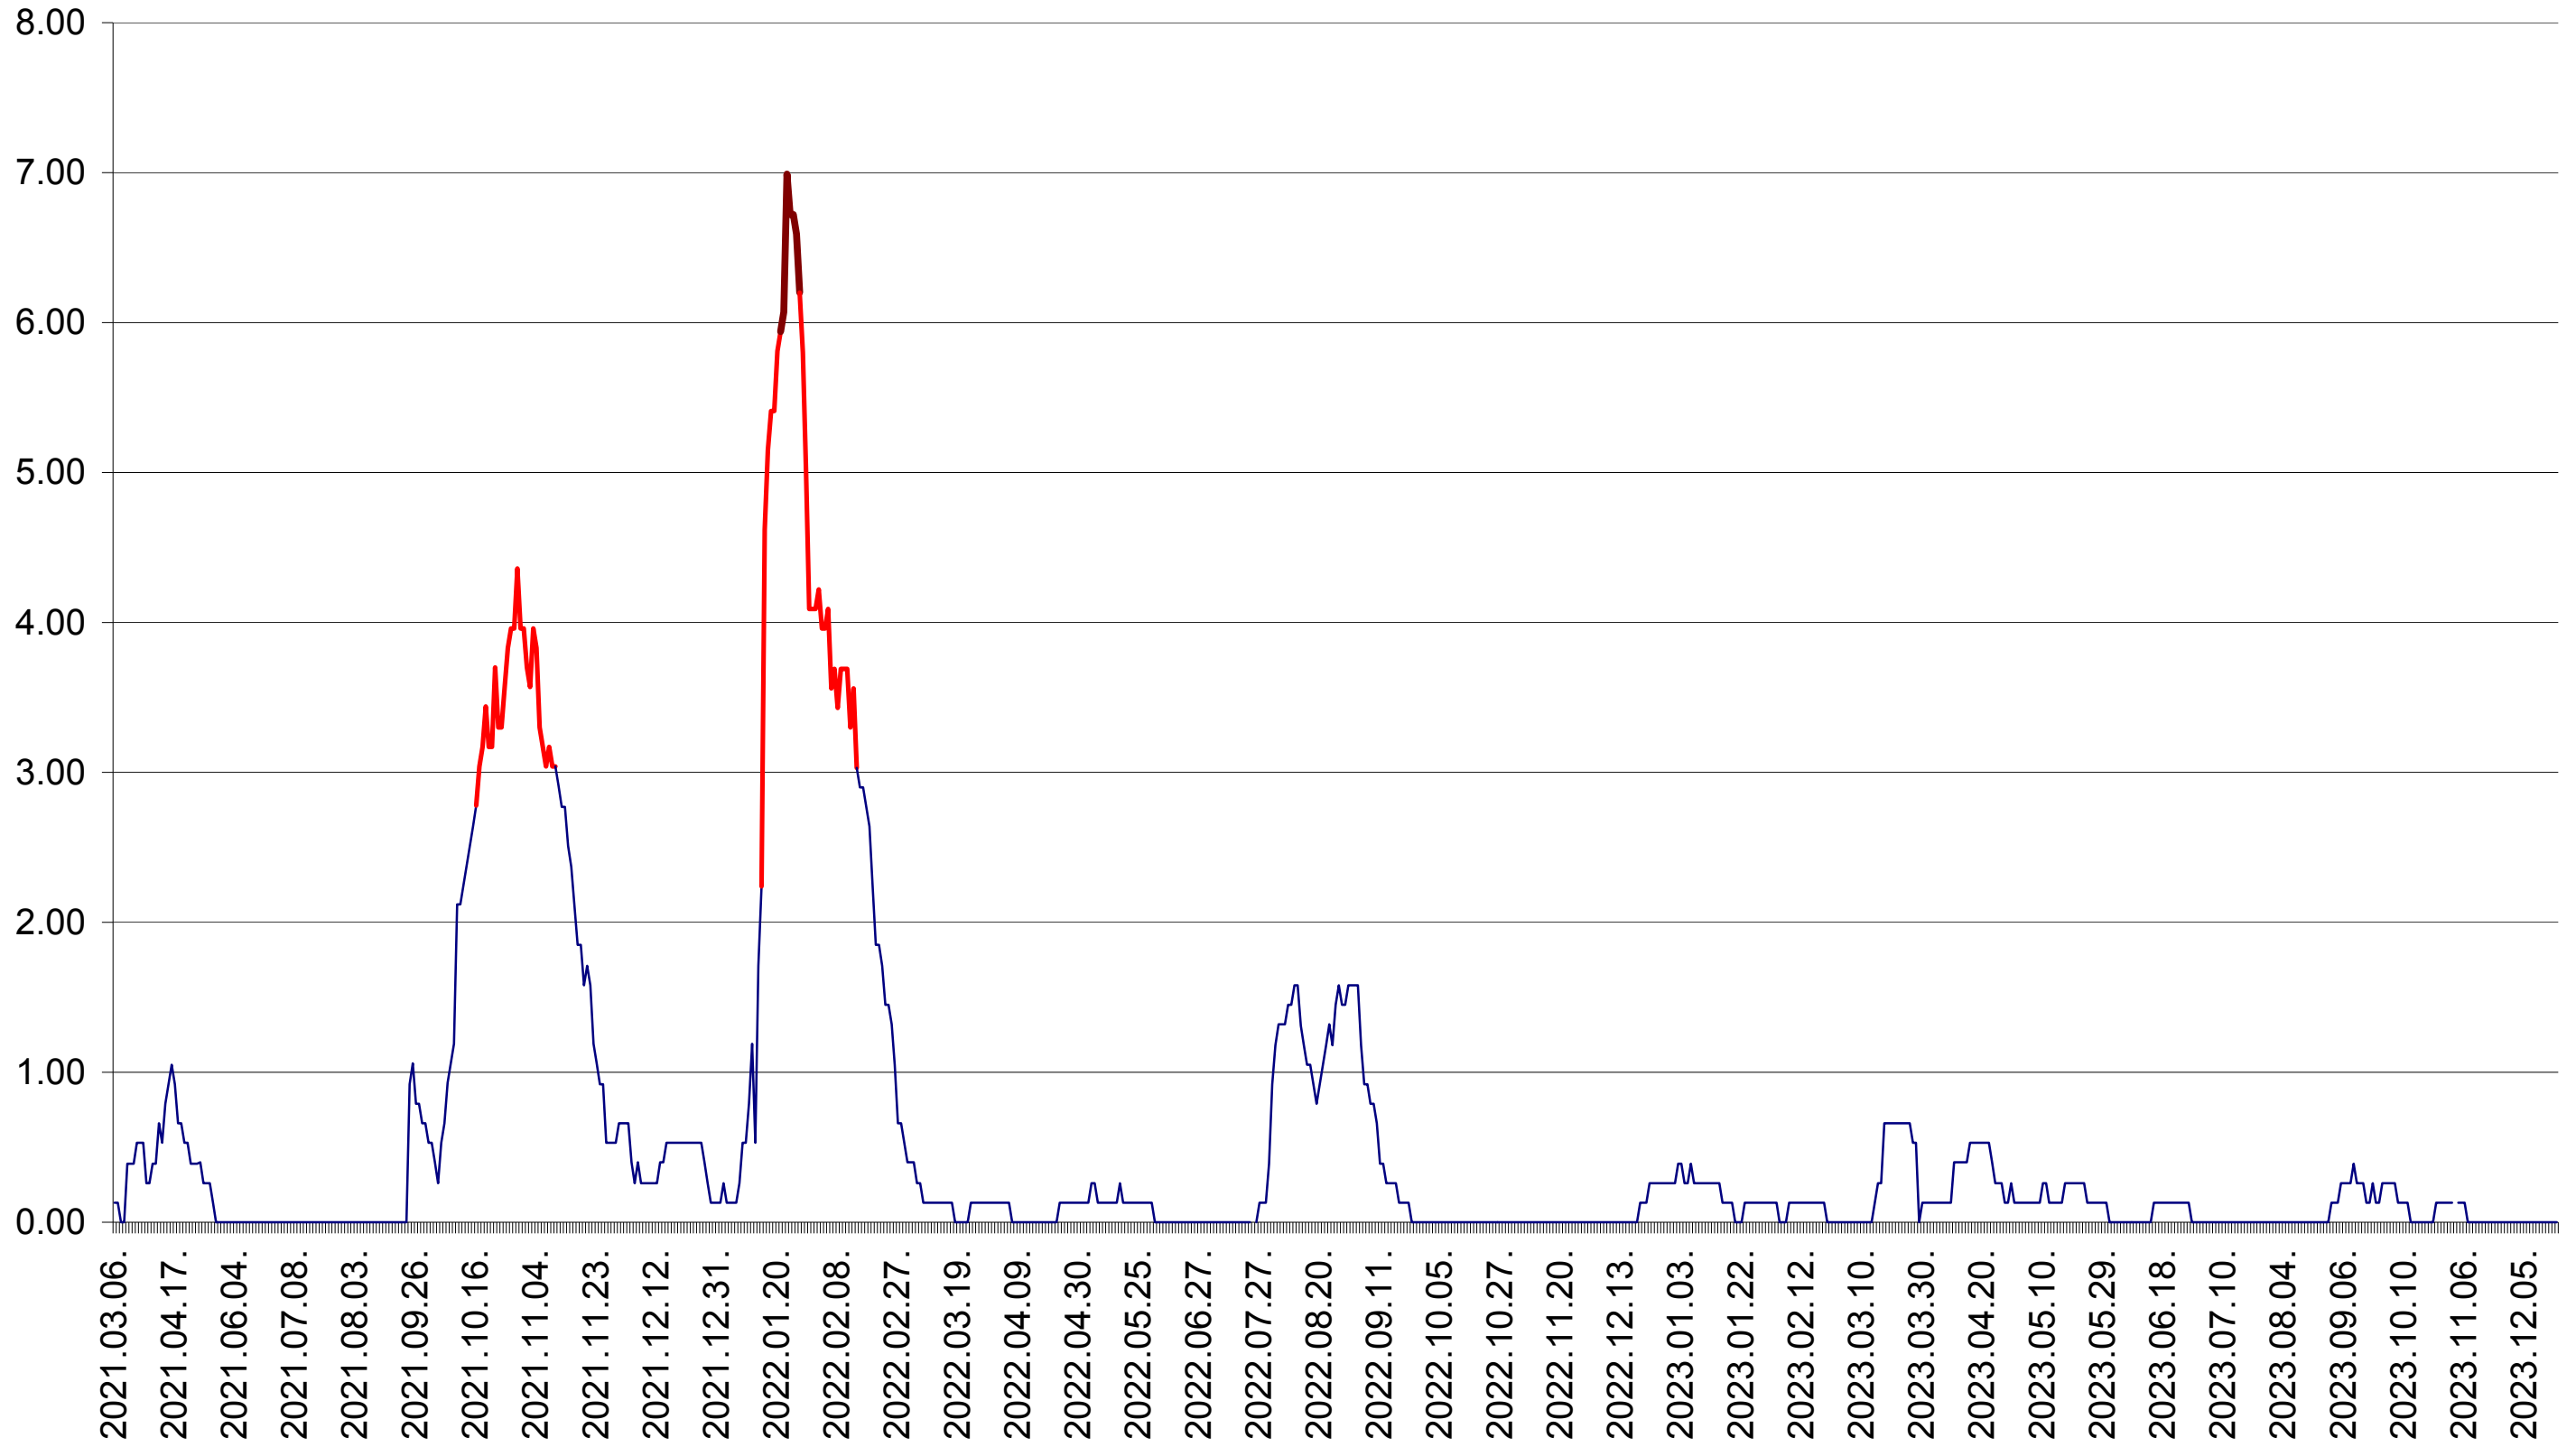

VOȘLĂBENI - Evolutia incidentei cumulate pe 14 zile la ‰ de locuitori
2021.03.07. - 2023.12.21.

ORAȘ VLĂHIȚA - Evolutia incidentei cumulate pe 14 zile la ‰ de locuitori
2021.03.07. - 2023.12.21.