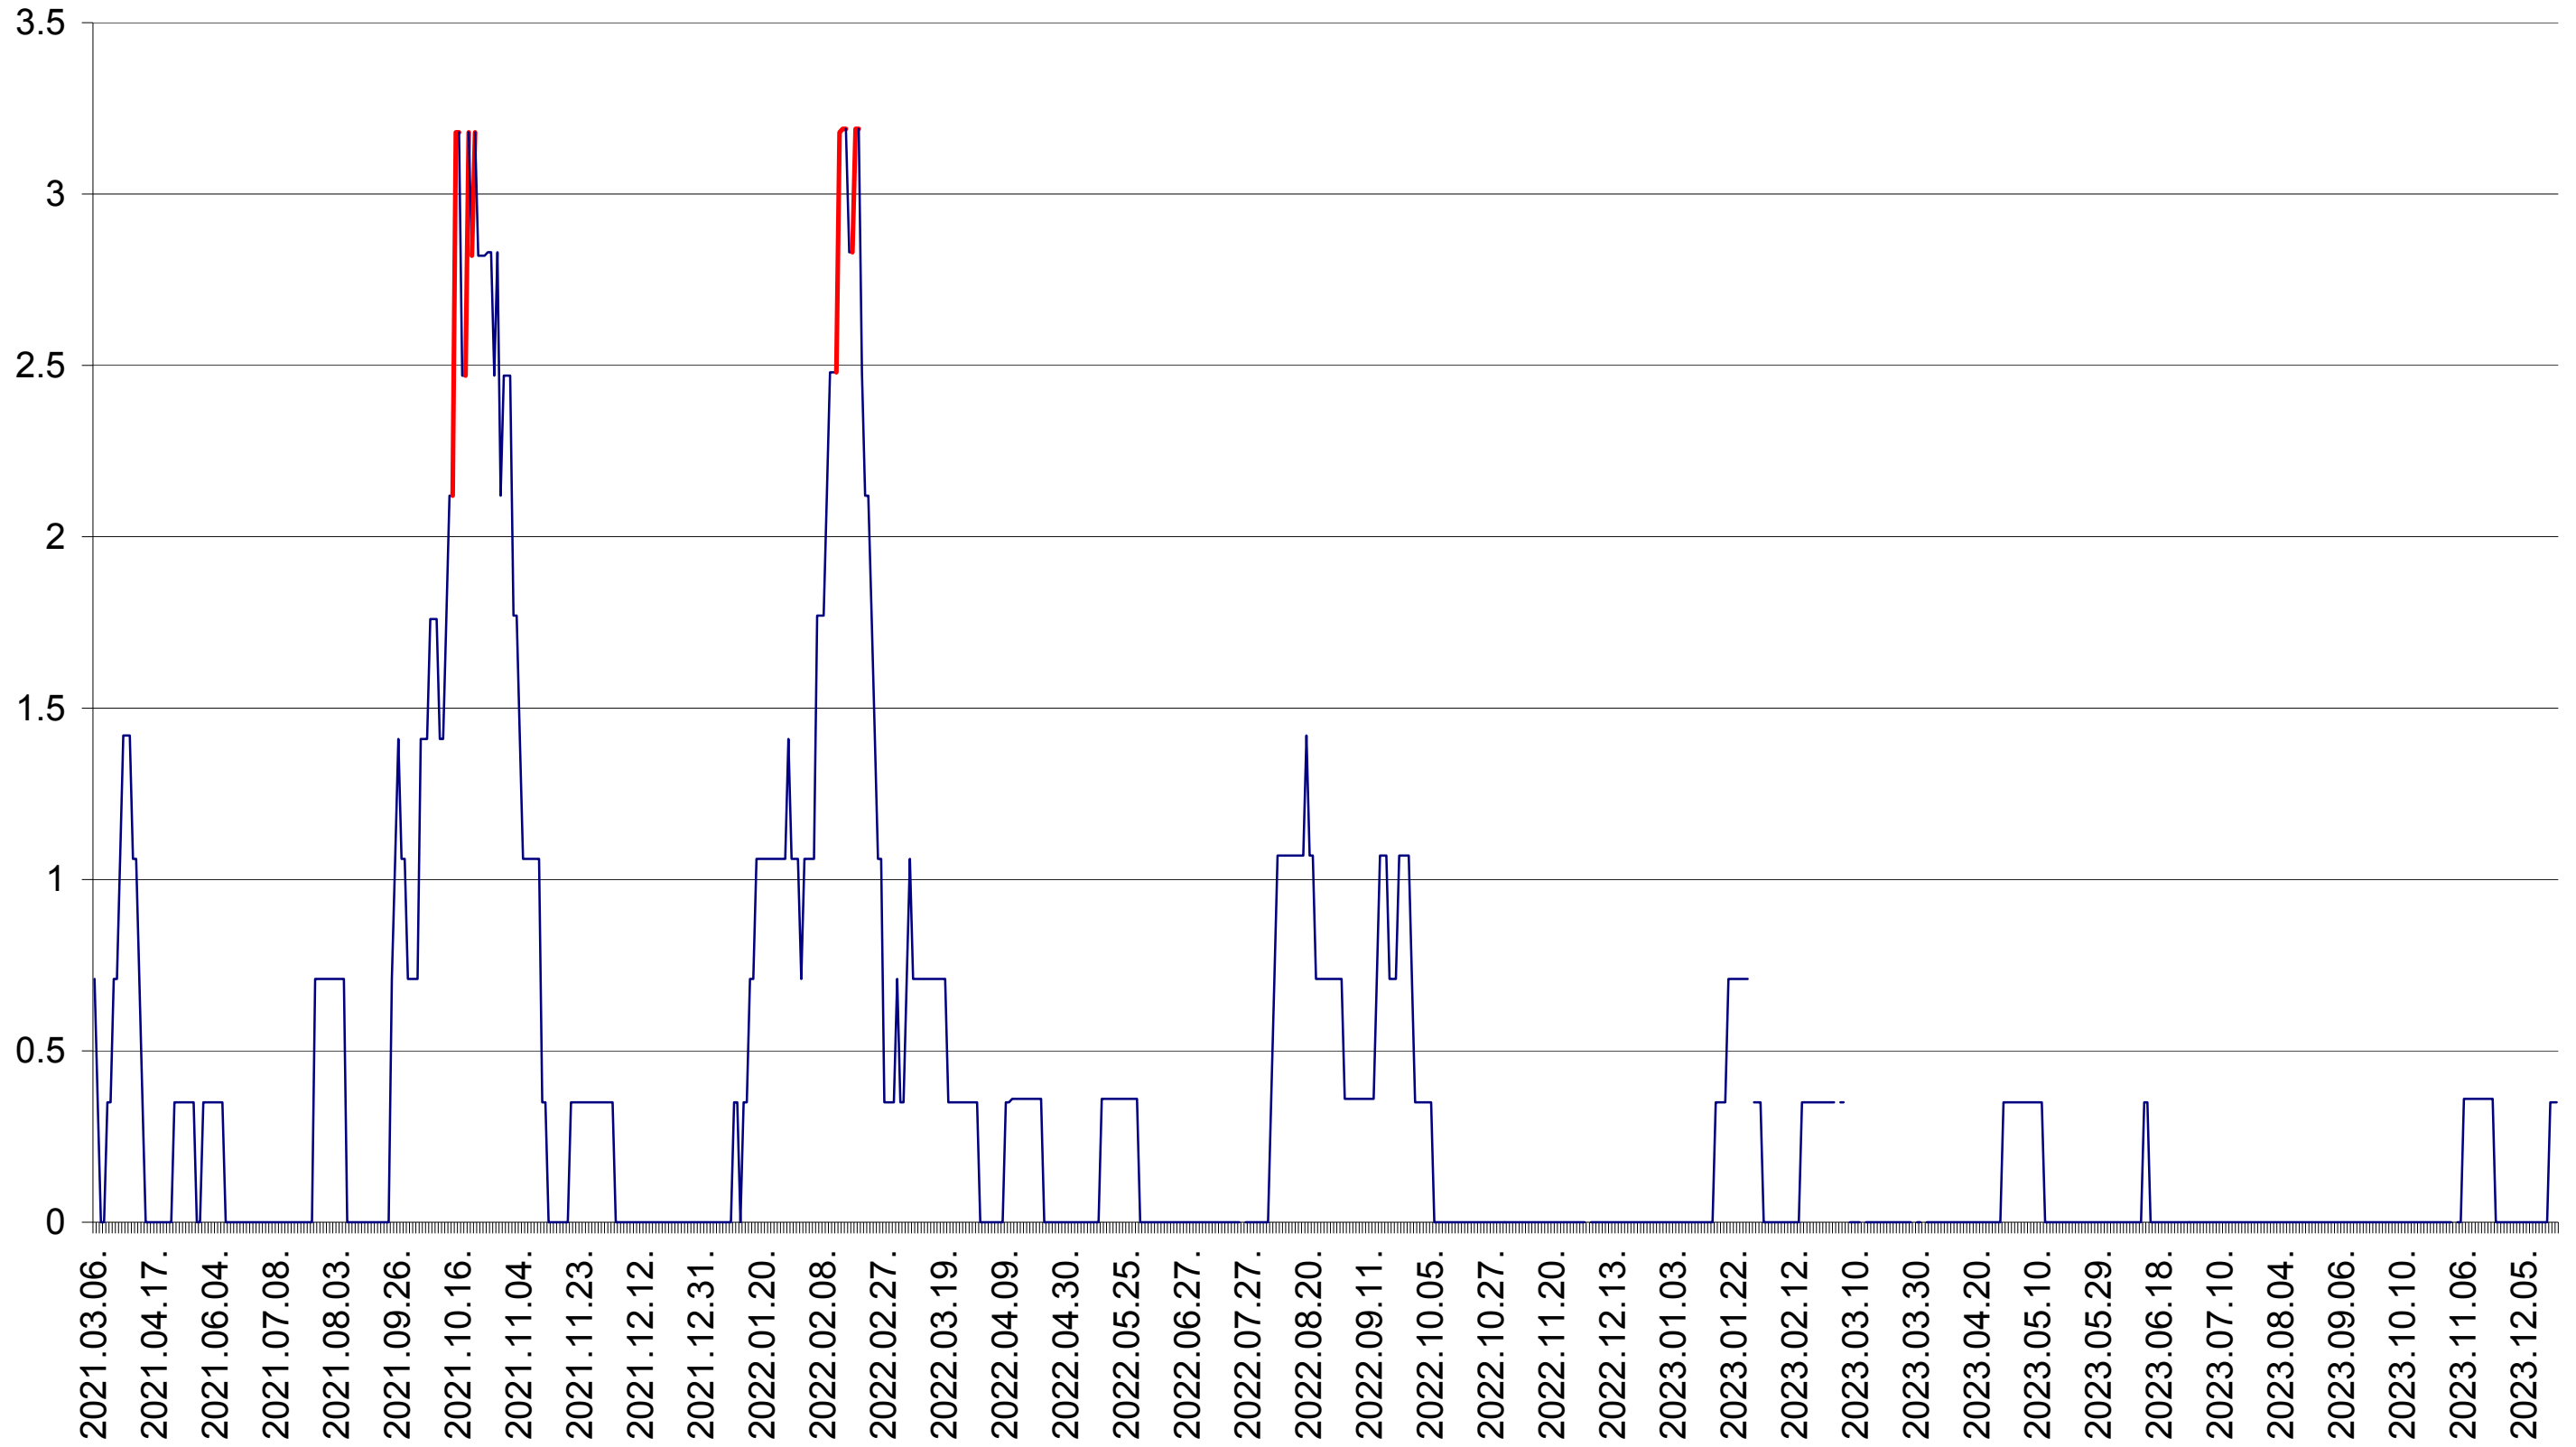

PORUMBENI - Evolutia incidentei cumulate pe 14 zile la ‰ de locuitori
2021.03.07. - 2023.12.21.

PLĂIEȘII DE JOS - Evolutia incidentei cumulate pe 14 zile la ‰ de locuitori
2021.03.07. - 2023.12.21.