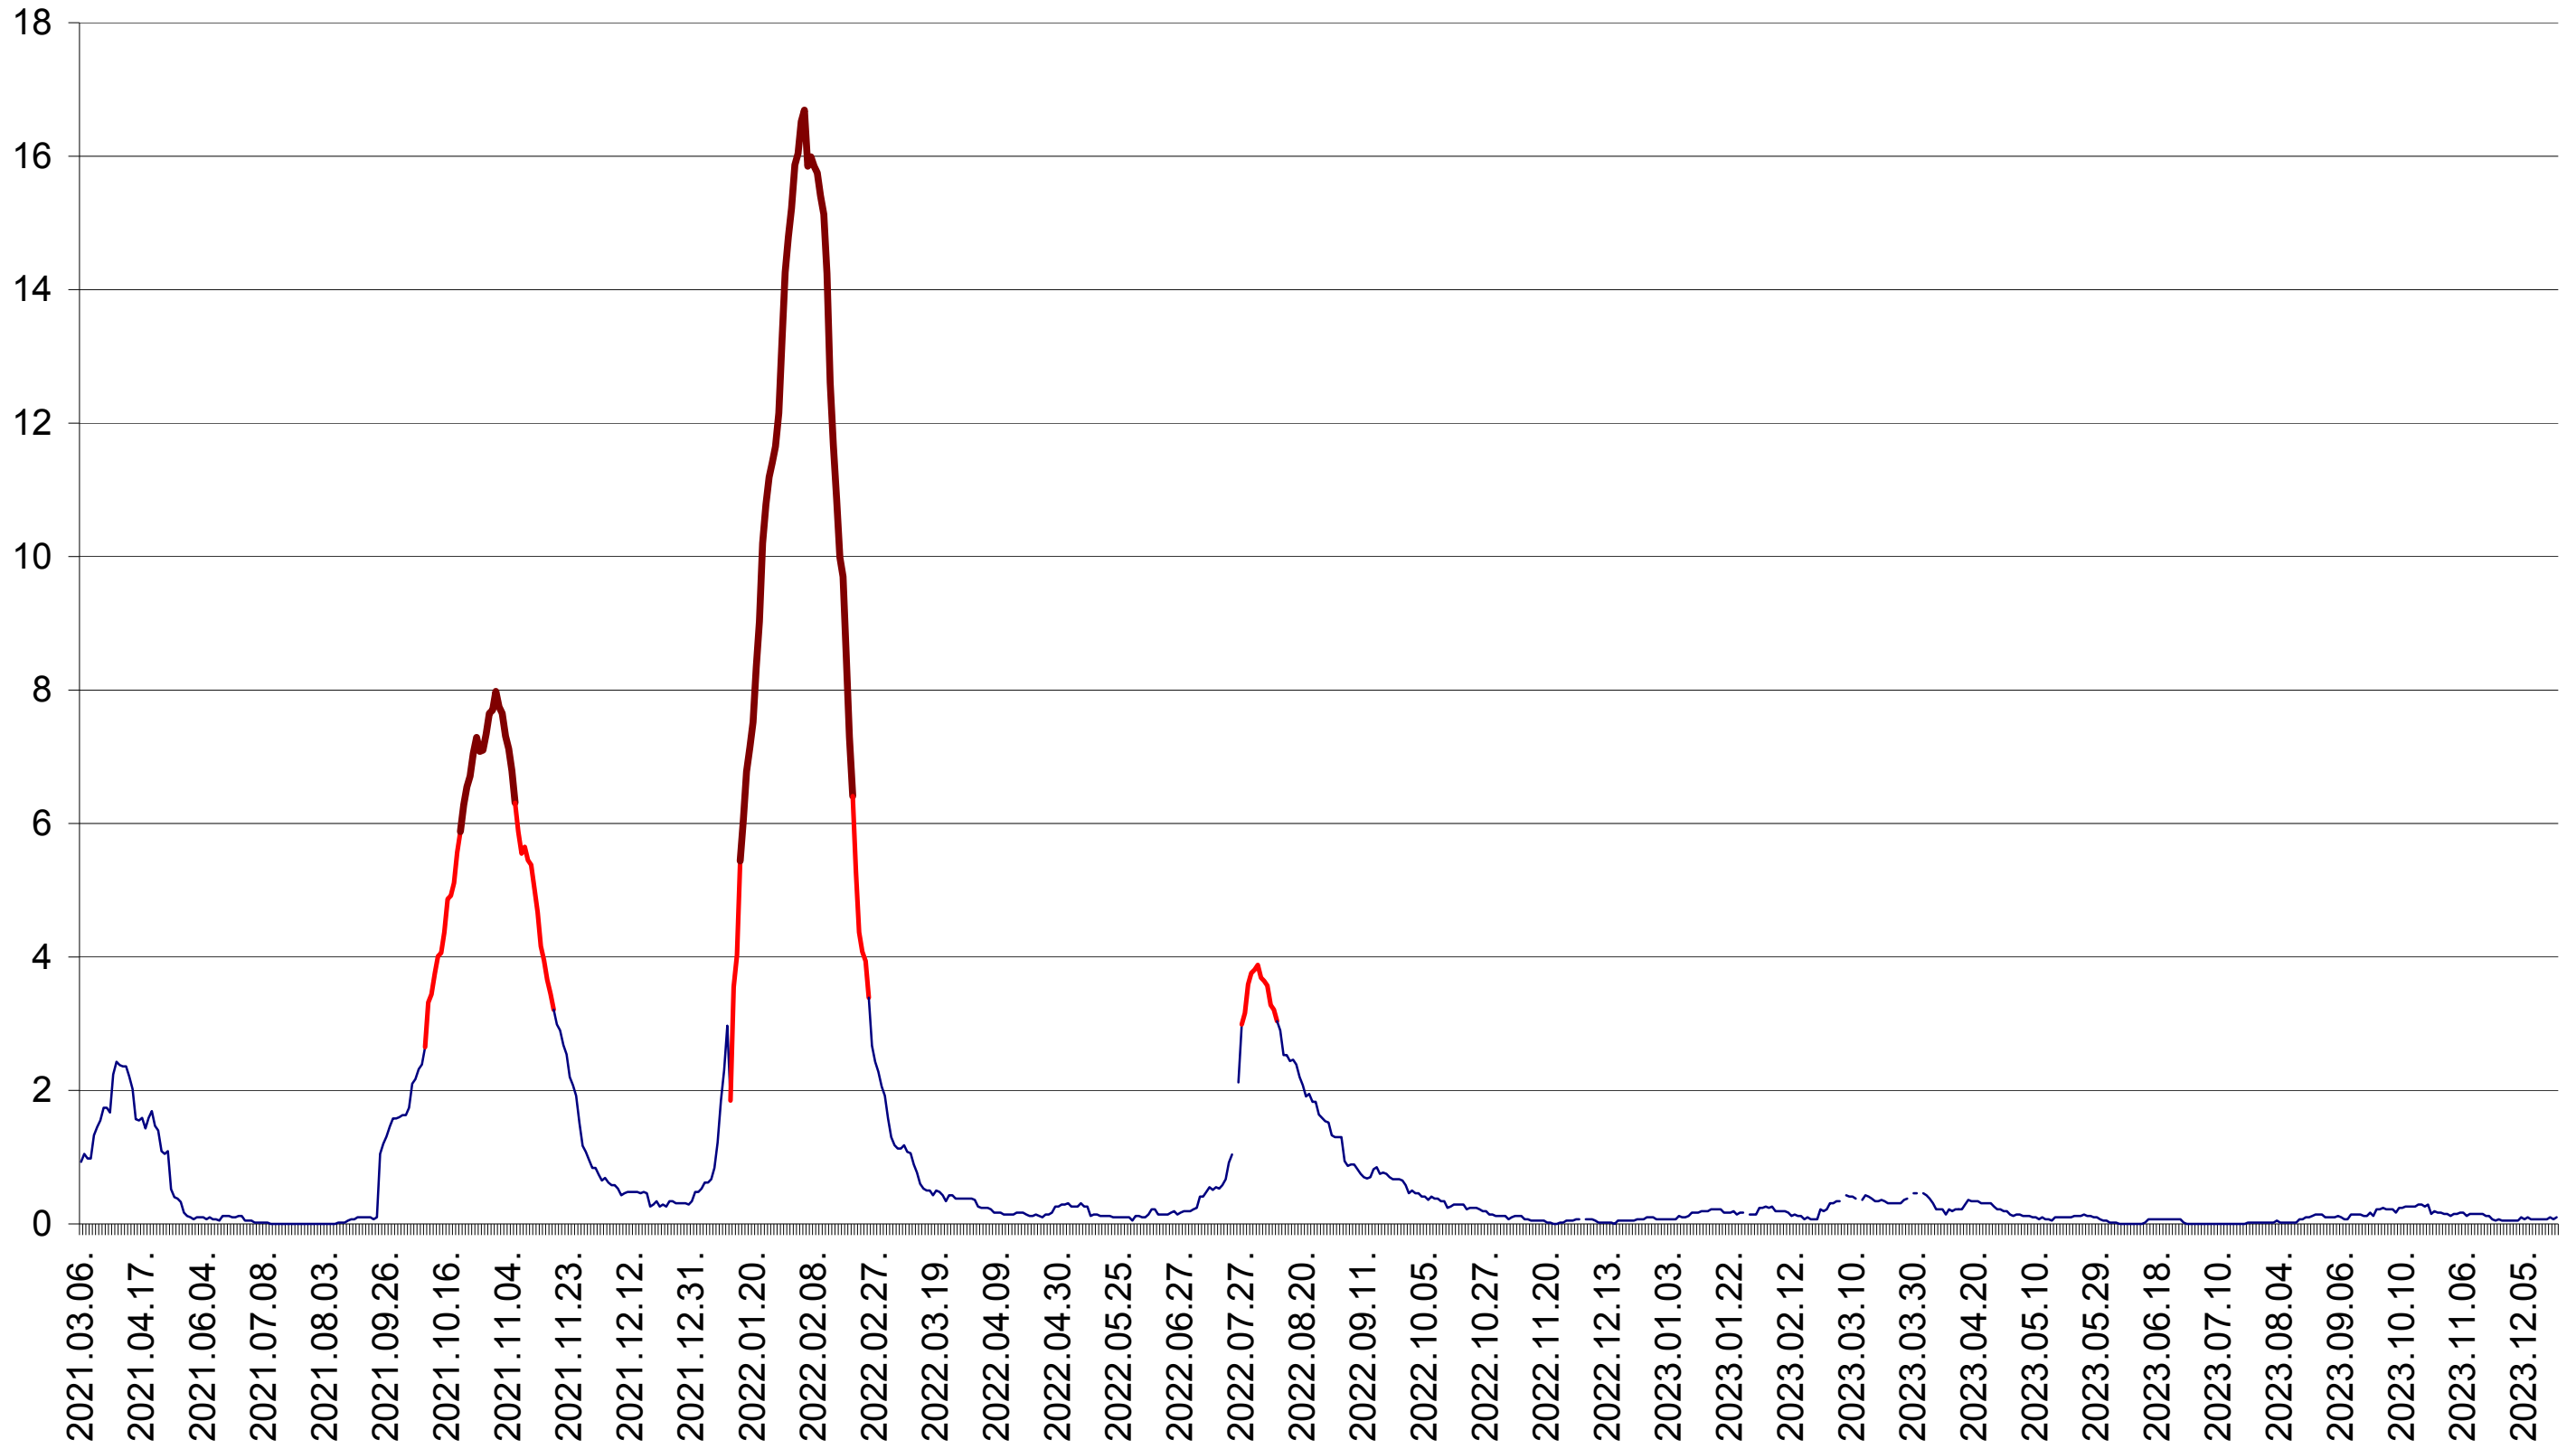

LELICENI - Evolutia incidentei cumulate pe 14 zile la ‰ de locuitori
2021.03.07. - 2023.12.21.

LUETA - Evolutia incidentei cumulate pe 14 zile la ‰ de locuitori
2021.03.07. - 2023.12.21.

LUNCA DE JOS - Evolutia incidentei cumulate pe 14 zile la ‰ de locuitori
2021.03.07. - 2023.12.21.

LUNCA DE SUS - Evolutia incidentei cumulate pe 14 zile la ‰ de locuitori
2021.03.07. - 2023.12.21.

LUPENI - Evolutia incidentei cumulate pe 14 zile la ‰ de locuitori
2021.03.07. - 2023.12.21.

MĂDĂRAȘ - Evolutia incidentei cumulate pe 14 zile la ‰ de locuitori
2021.03.07. - 2023.12.21.

MĂRTINIȘ - Evolutia incidentei cumulate pe 14 zile la ‰ de locuitori
2021.03.07. - 2023.12.21.

MEREȘTI - Evolutia incidentei cumulate pe 14 zile la ‰ de locuitori
2021.03.07. - 2023.12.21.

MUNICIPIUL MIERCUREA-CIUC - Evolutia incidentei cumulate pe 14 zile la ‰ de locuitori
2021.03.07. - 2023.12.21.