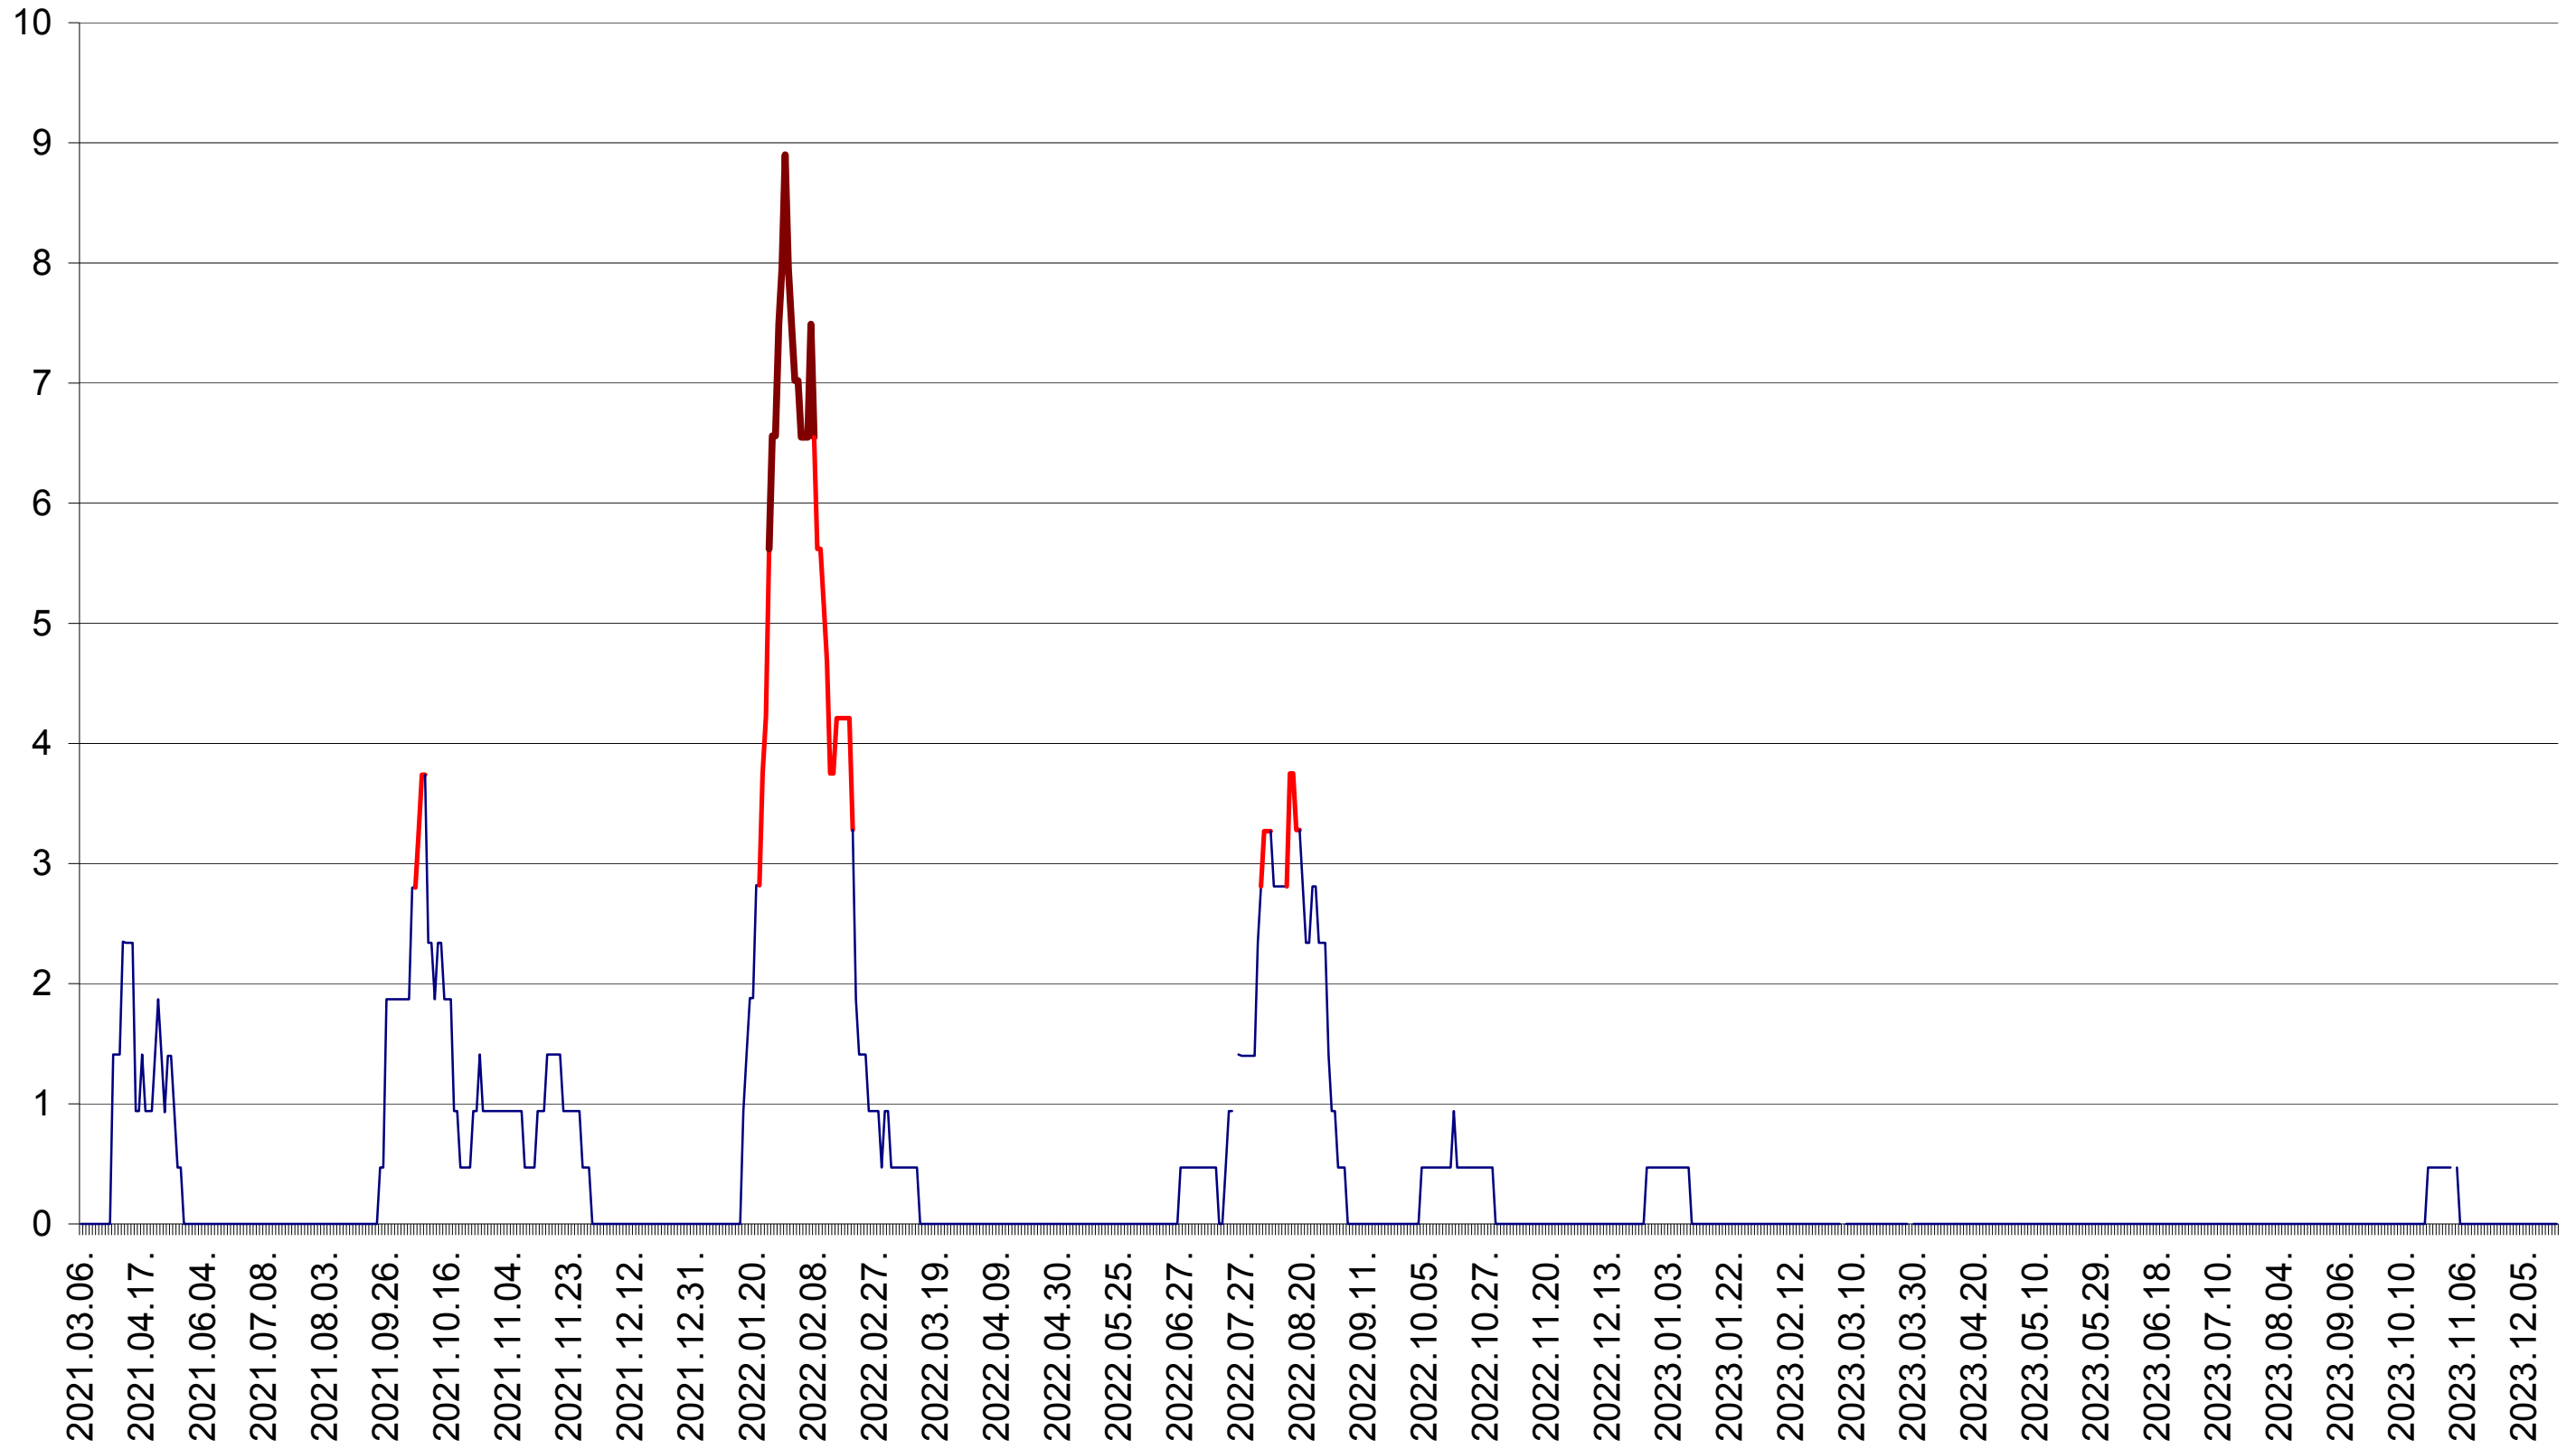

SECUIENI - Evolutia incidentei cumulate pe 14 zile la ‰ de locuitori
2021.03.07. - 2023.12.21.

SATU MARE - Evolutia incidentei cumulate pe 14 zile la ‰ de locuitori
2021.03.07. - 2023.12.21.