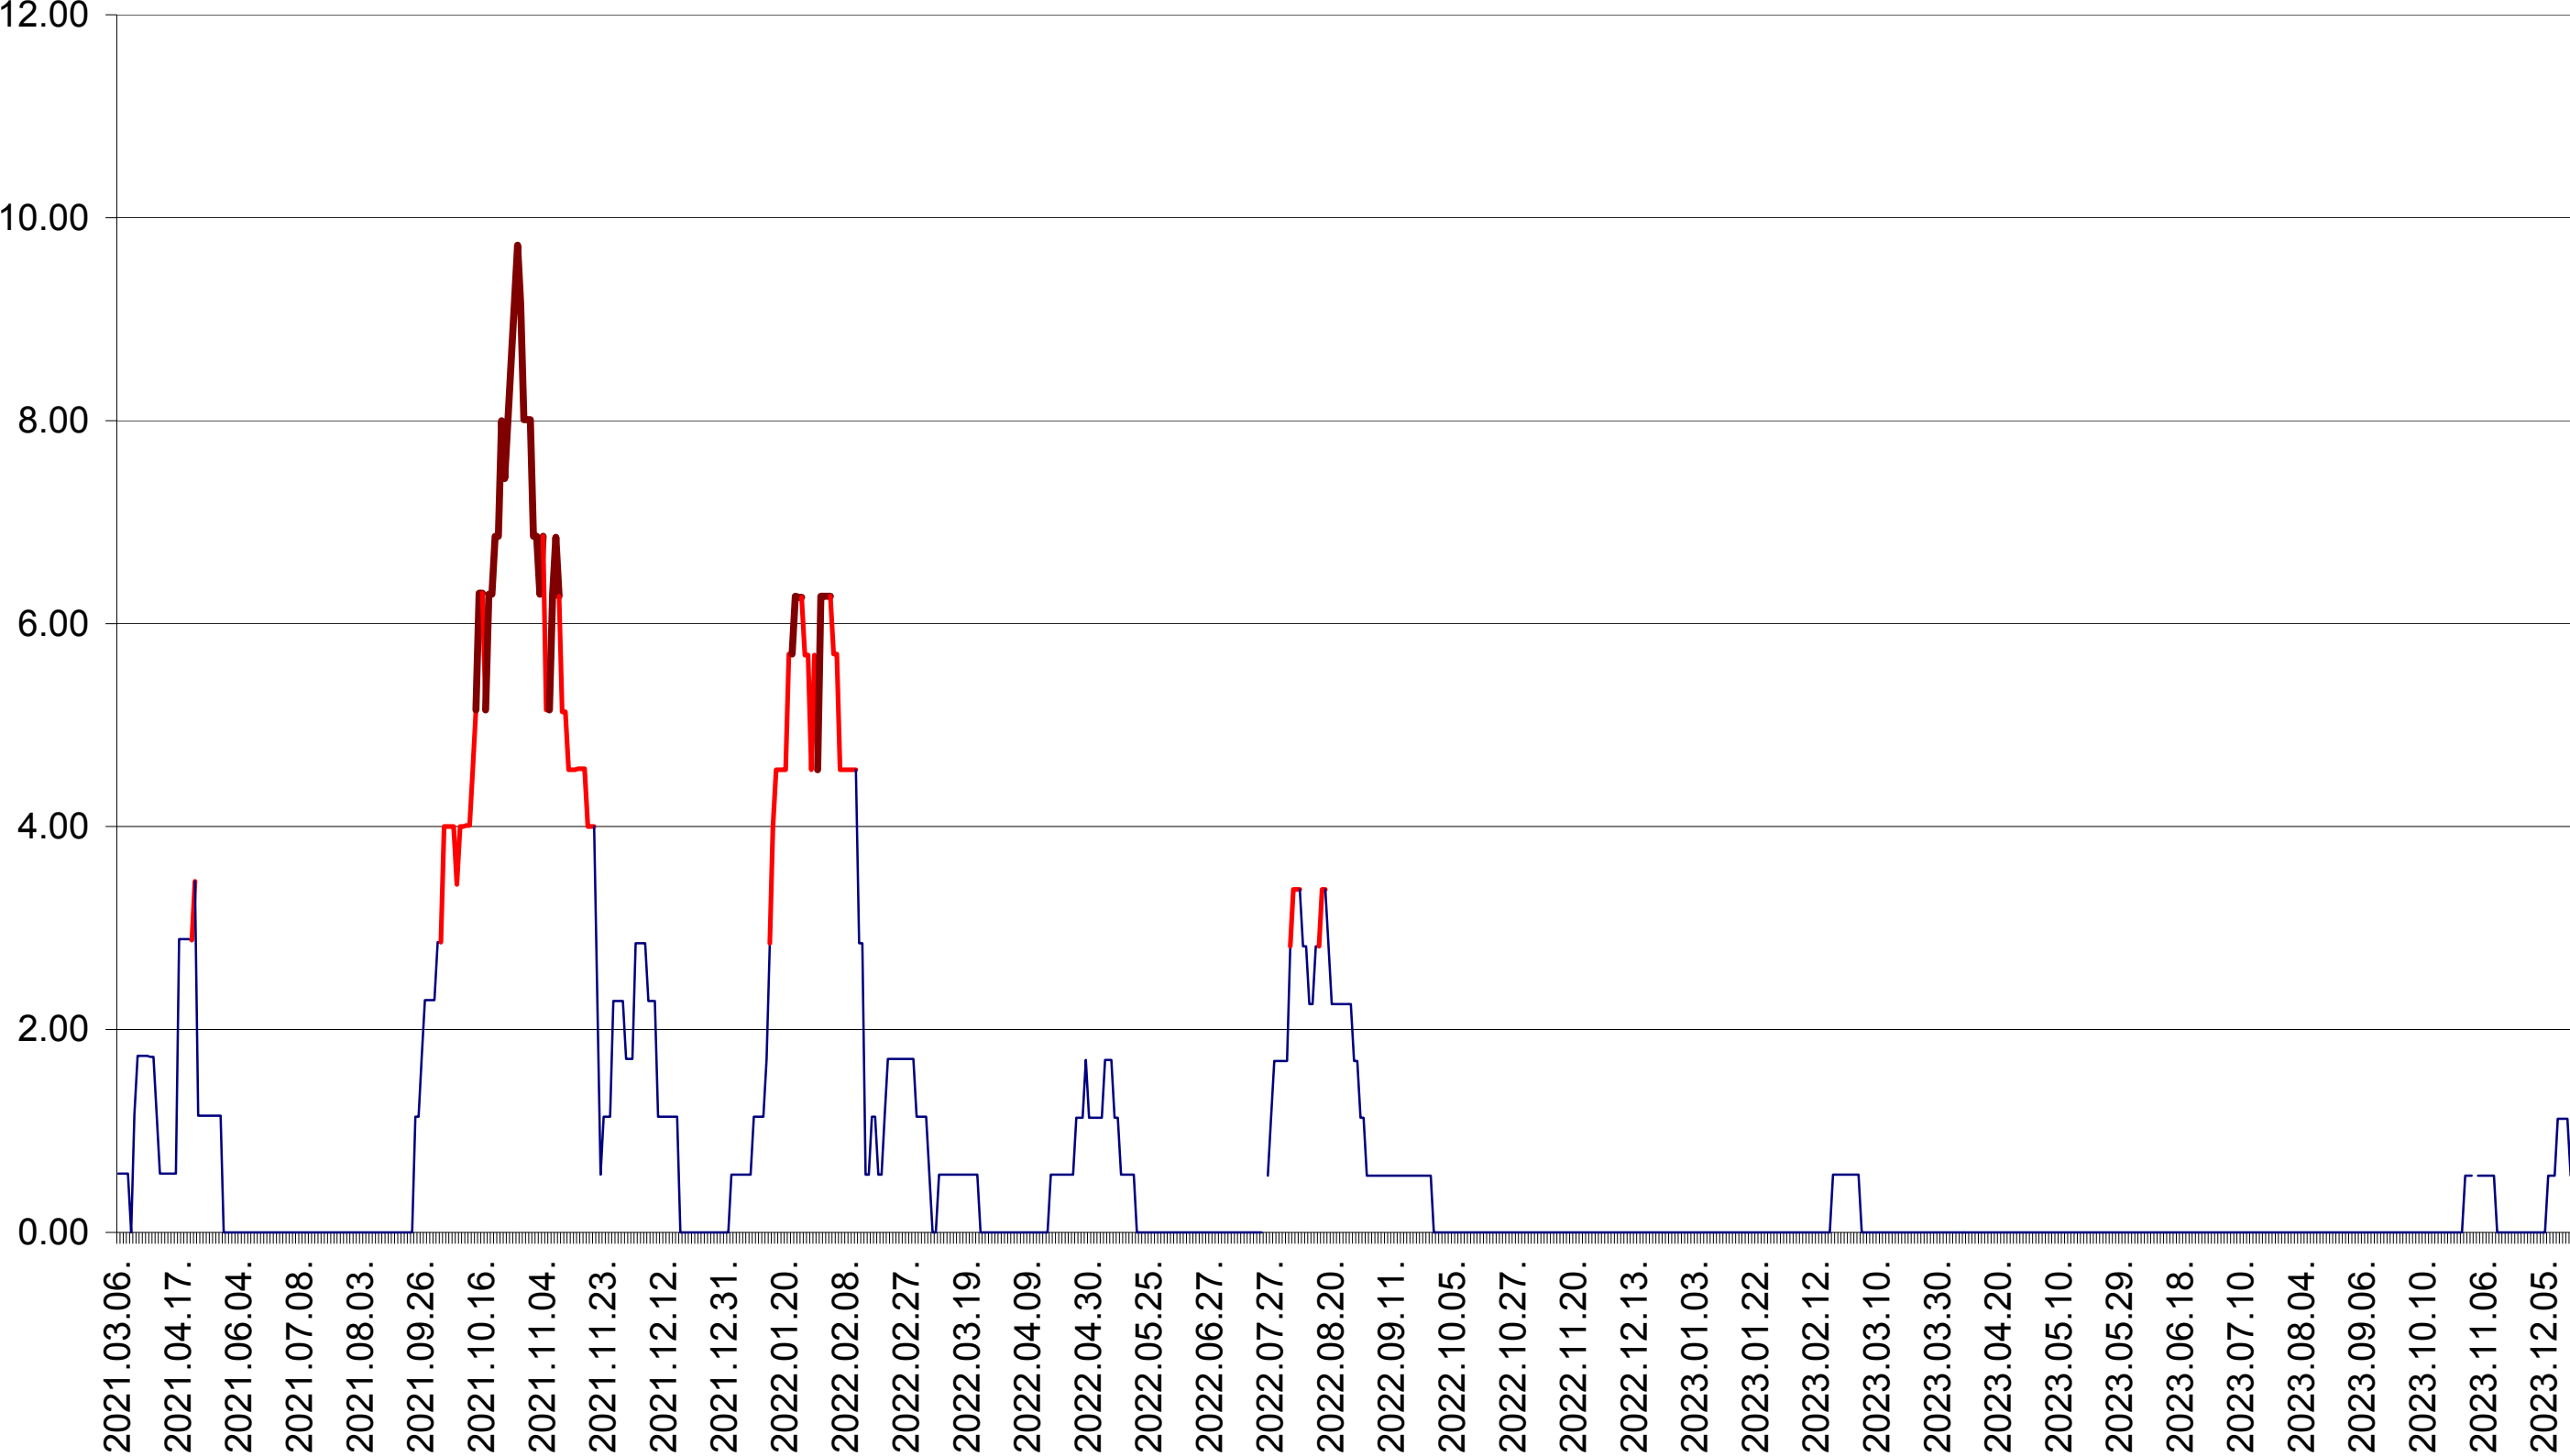

ORAȘ VLĂHIȚA - Evolutia incidentei cumulate pe 14 zile la ‰ de locuitori
2021.03.07. - 2023.12.21.