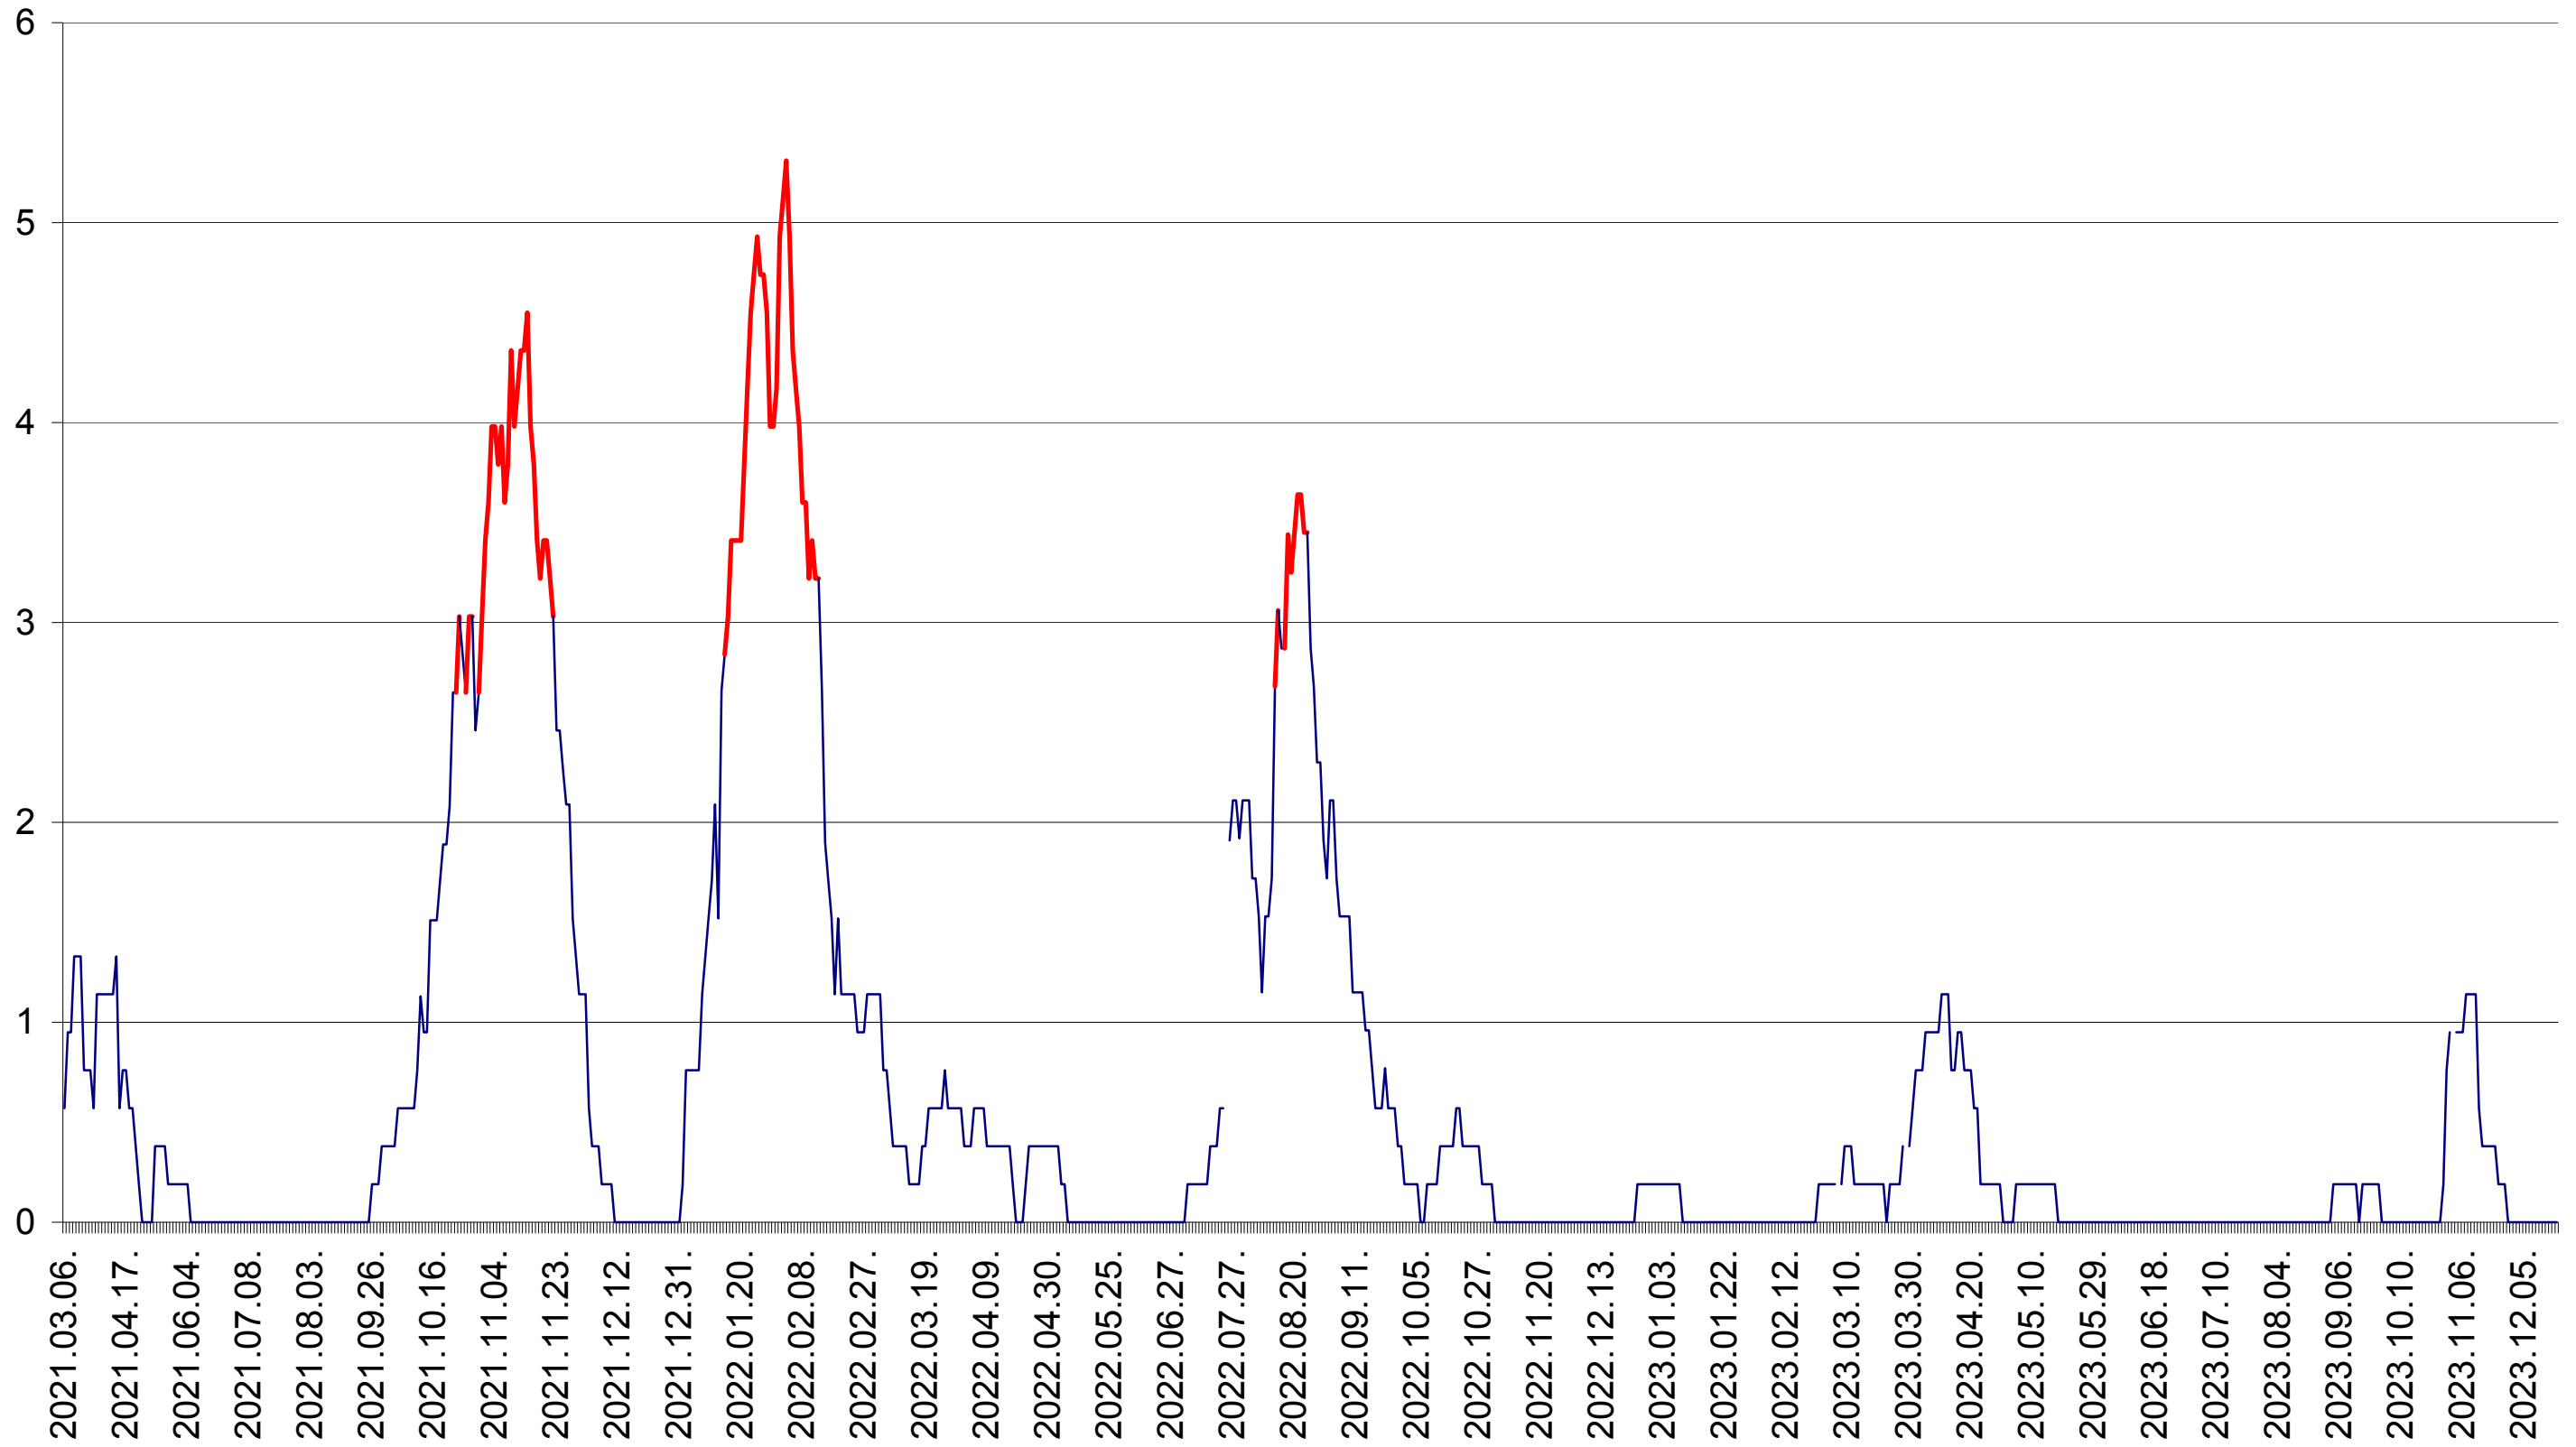

TOMEȘTI - Evolutia incidentei cumulate pe 14 zile la ‰ de locuitori
2021.03.07. - 2023.12.21.

SUSENI - Evolutia incidentei cumulate pe 14 zile la ‰ de locuitori
2021.03.07. - 2023.12.21.