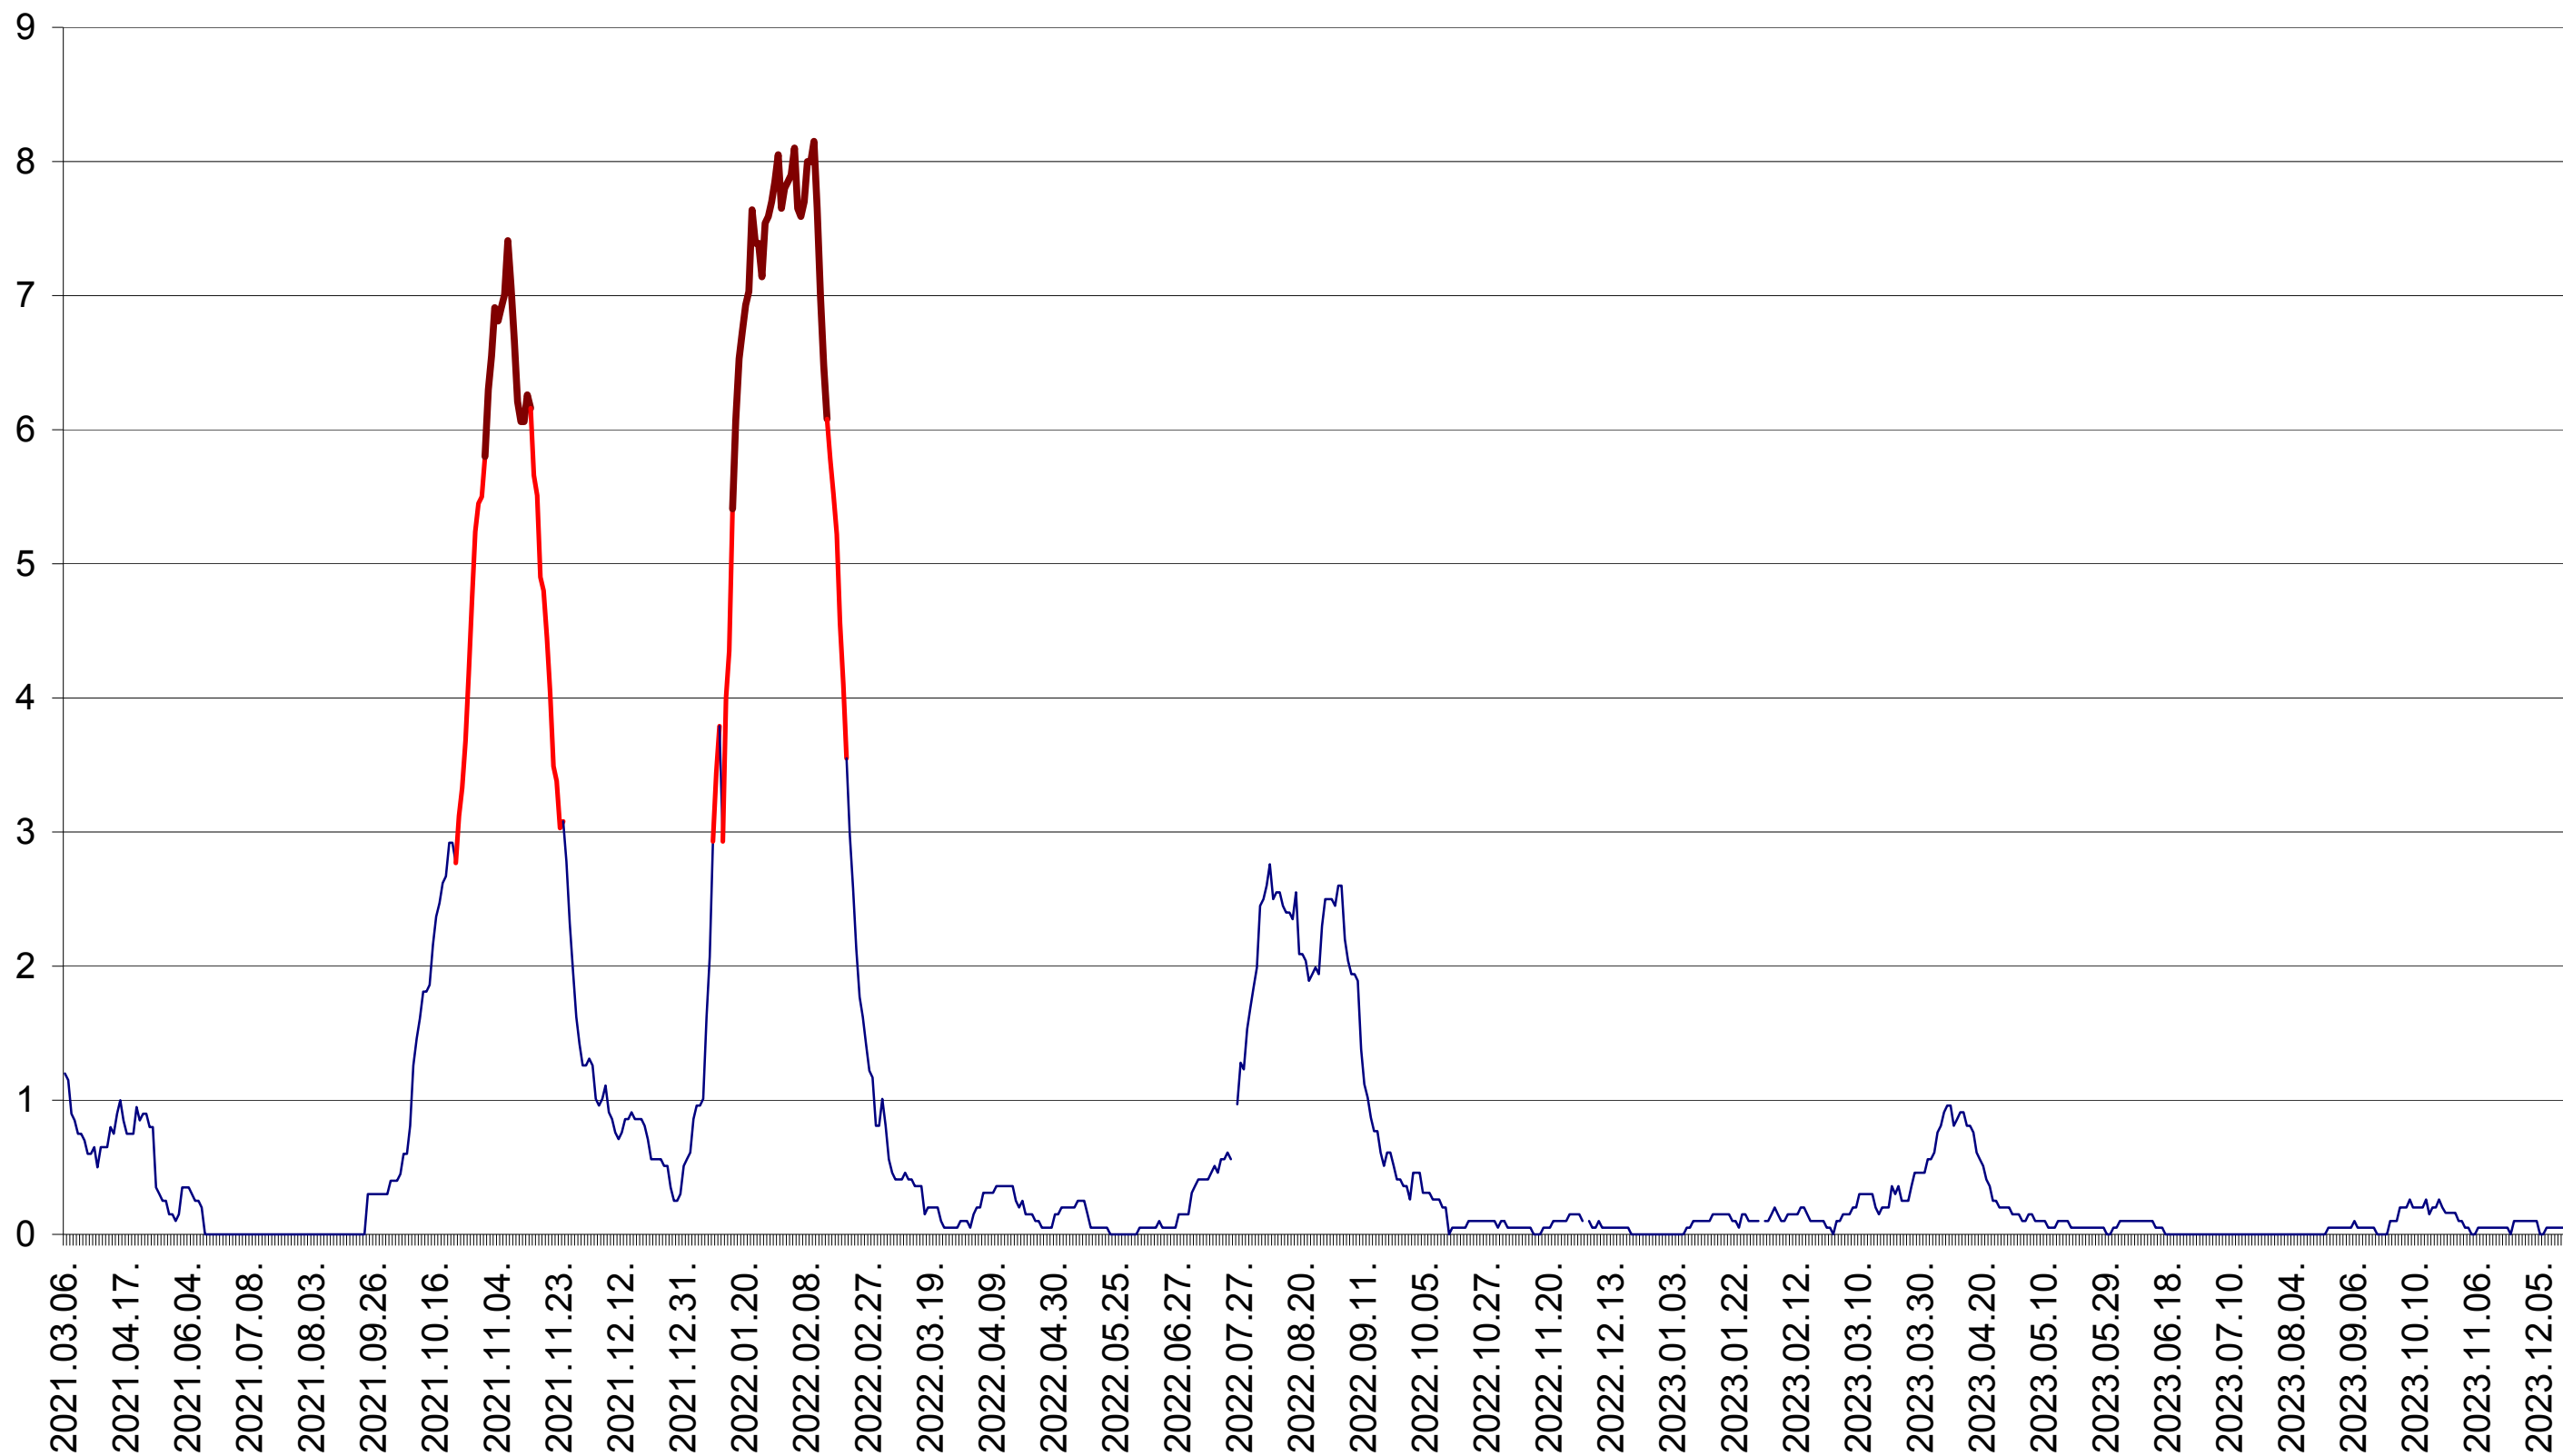

DÂRJIU - Evolutia incidentei cumulate pe 14 zile la ‰ de locuitori
2021.03.07. - 2023.12.21.

DEALU - Evolutia incidentei cumulate pe 14 zile la ‰ de locuitori
2021.03.07. - 2023.12.21.

DITRĂU - Evolutia incidentei cumulate pe 14 zile la ‰ de locuitori
2021.03.07. - 2023.12.21.

FELICENI - Evolutia incidentei cumulate pe 14 zile la ‰ de locuitori
2021.03.07. - 2023.12.21.

FRUMOASA - Evolutia incidentei cumulate pe 14 zile la ‰ de locuitori
2021.03.07. - 2023.12.21.

GĂLĂUȚAȘ - Evolutia incidentei cumulate pe 14 zile la ‰ de locuitori
2021.03.07. - 2023.12.21.

MUNICIPIUL GHEORGHENI - Evolutia incidentei cumulate pe 14 zile la ‰ de locuitori
2021.03.07. - 2023.12.21.

JOSENI - Evolutia incidentei cumulate pe 14 zile la ‰ de locuitori
2021.03.07. - 2023.12.21.

LĂZAREA - Evolutia incidentei cumulate pe 14 zile la ‰ de locuitori
2021.03.07. - 2023.12.21.

LELICENI - Evolutia incidentei cumulate pe 14 zile la ‰ de locuitori
2021.03.07. - 2023.12.21.

LUETA - Evolutia incidentei cumulate pe 14 zile la ‰ de locuitori
2021.03.07. - 2023.12.21.

LUNCA DE JOS - Evolutia incidentei cumulate pe 14 zile la ‰ de locuitori
2021.03.07. - 2023.12.21.