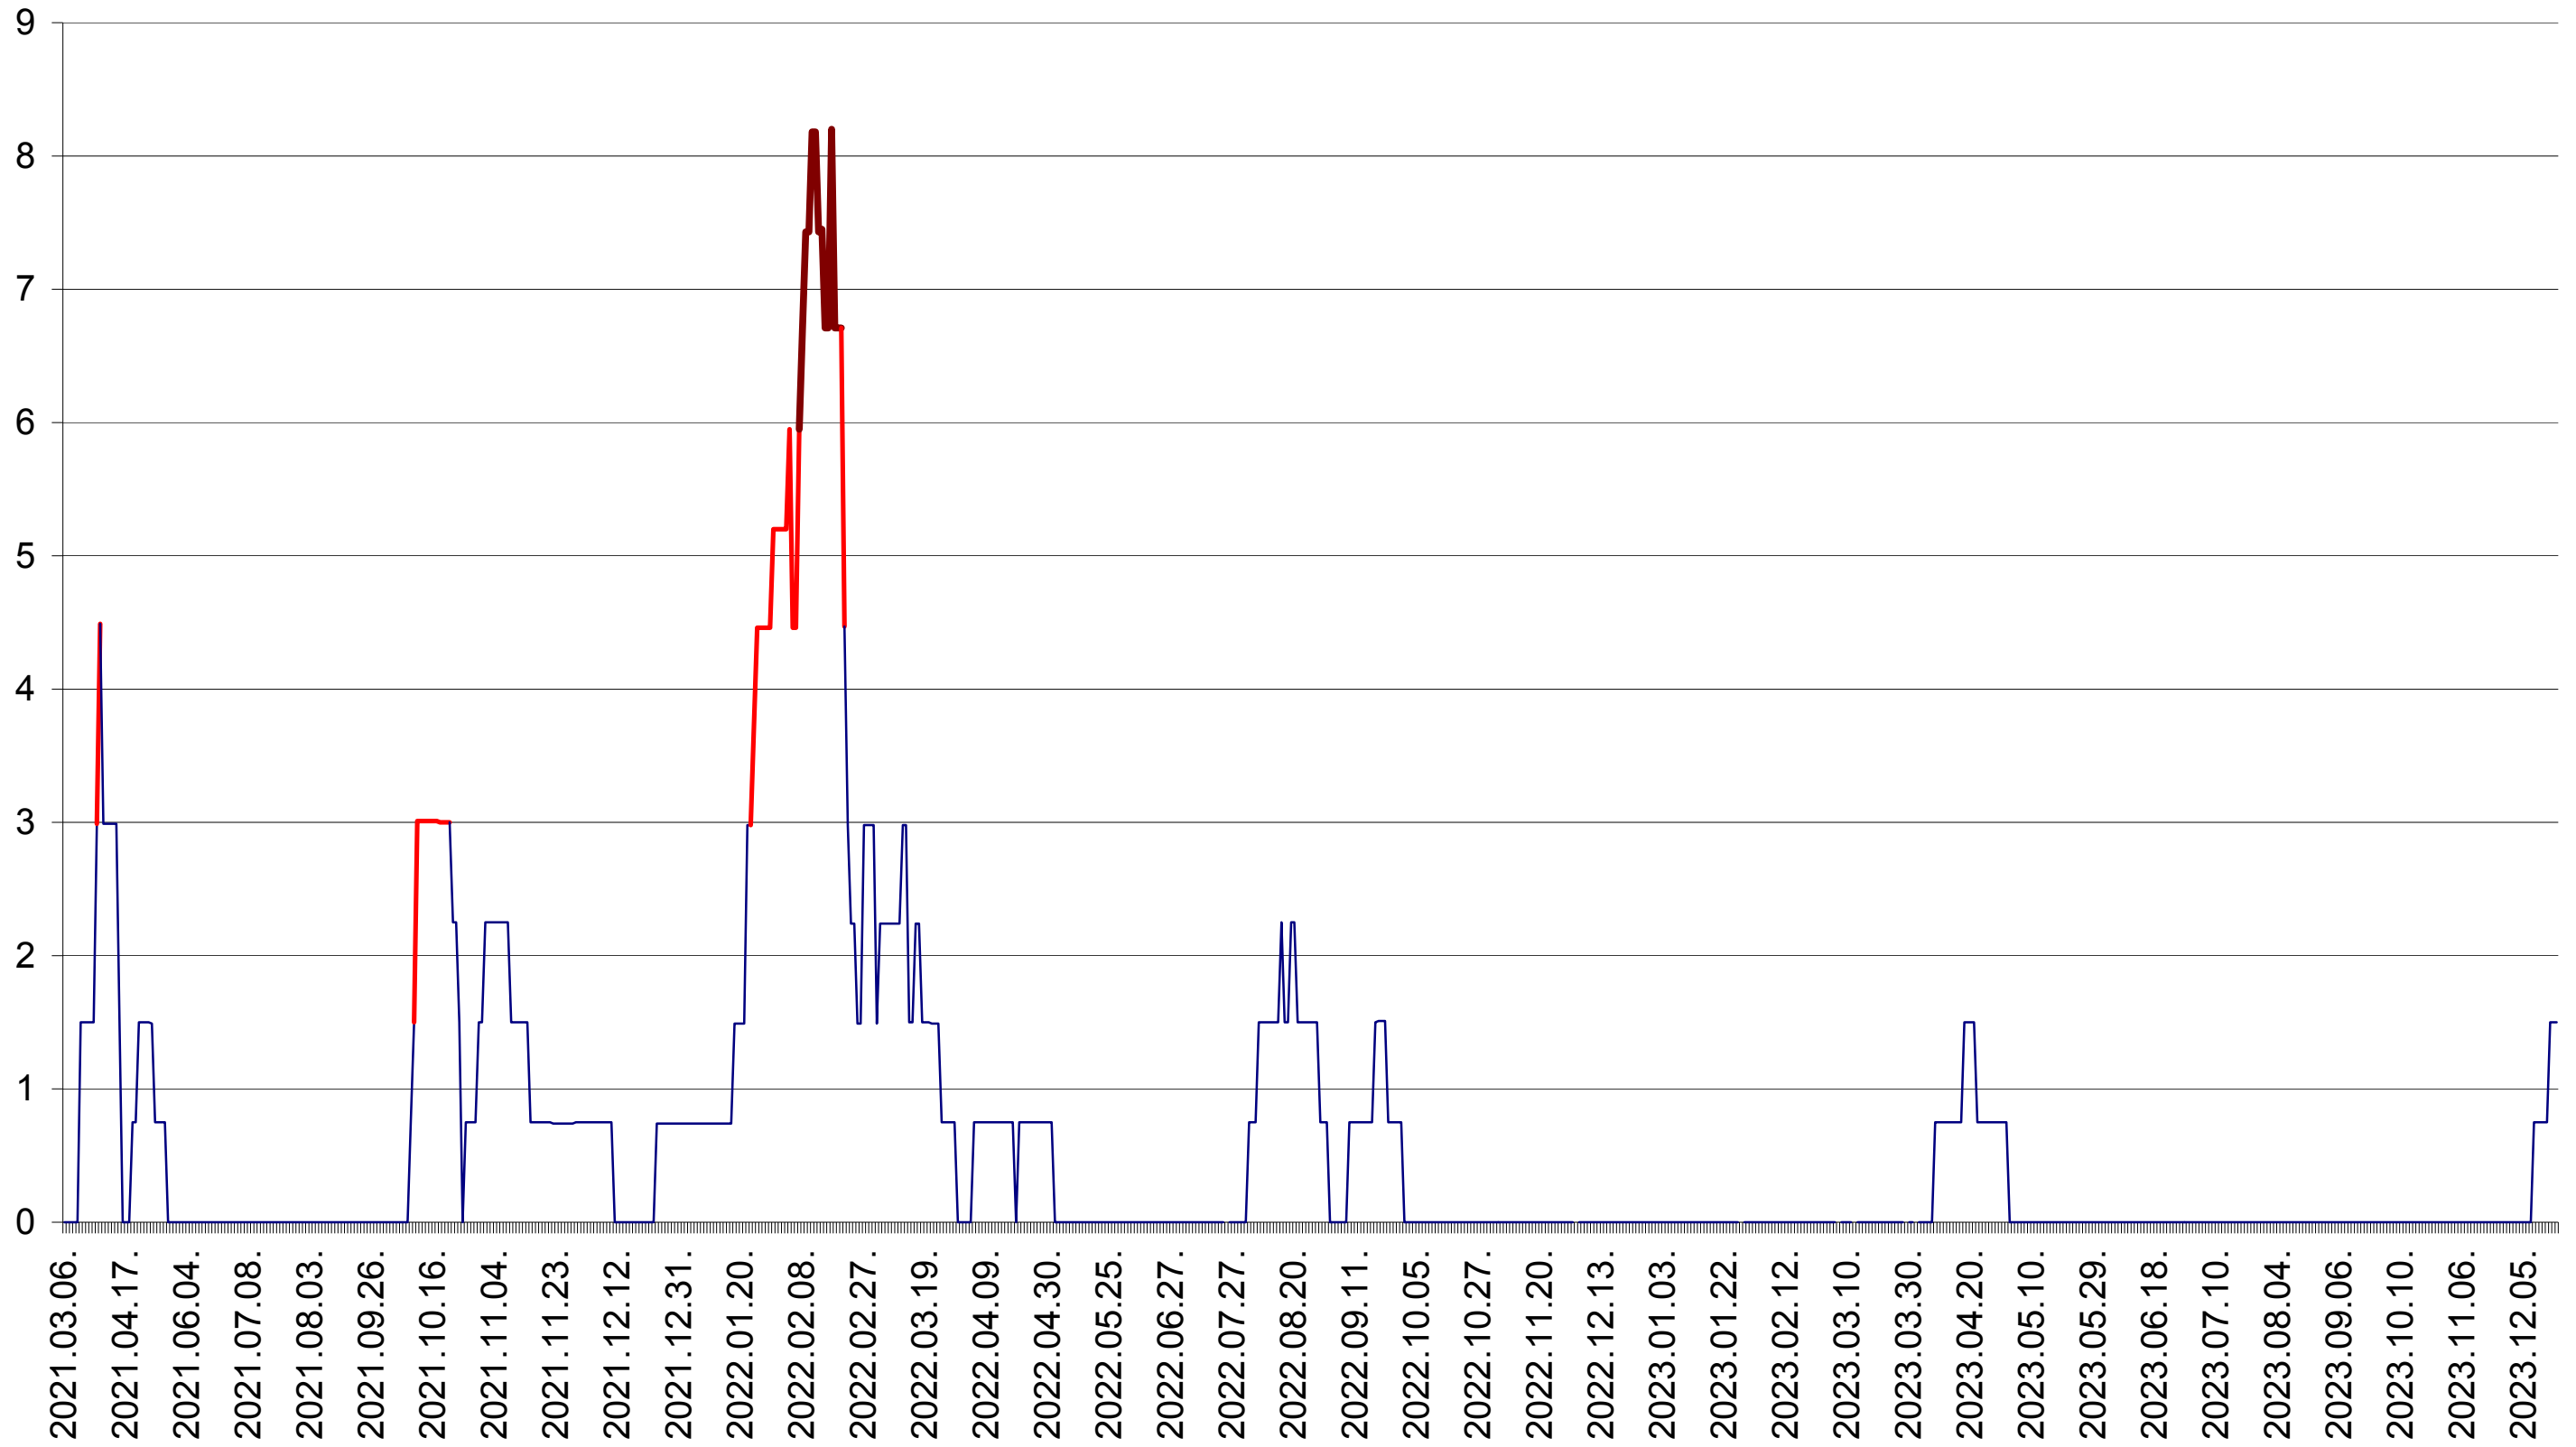

LELICENI - Evolutia incidentei cumulate pe 14 zile la ‰ de locuitori
2021.03.07. - 2023.12.21.

LUETA - Evolutia incidentei cumulate pe 14 zile la ‰ de locuitori
2021.03.07. - 2023.12.21.

LUNCA DE JOS - Evolutia incidentei cumulate pe 14 zile la ‰ de locuitori
2021.03.07. - 2023.12.21.

LUNCA DE SUS - Evolutia incidentei cumulate pe 14 zile la ‰ de locuitori
2021.03.07. - 2023.12.21.

LUPENI - Evolutia incidentei cumulate pe 14 zile la ‰ de locuitori
2021.03.07. - 2023.12.21.

MĂDĂRAȘ - Evolutia incidentei cumulate pe 14 zile la ‰ de locuitori
2021.03.07. - 2023.12.21.

MĂRTINIȘ - Evolutia incidentei cumulate pe 14 zile la ‰ de locuitori
2021.03.07. - 2023.12.21.

MEREȘTI - Evolutia incidentei cumulate pe 14 zile la ‰ de locuitori
2021.03.07. - 2023.12.21.

MUNICIPIUL MIERCUREA-CIUC - Evolutia incidentei cumulate pe 14 zile la ‰ de locuitori
2021.03.07. - 2023.12.21.