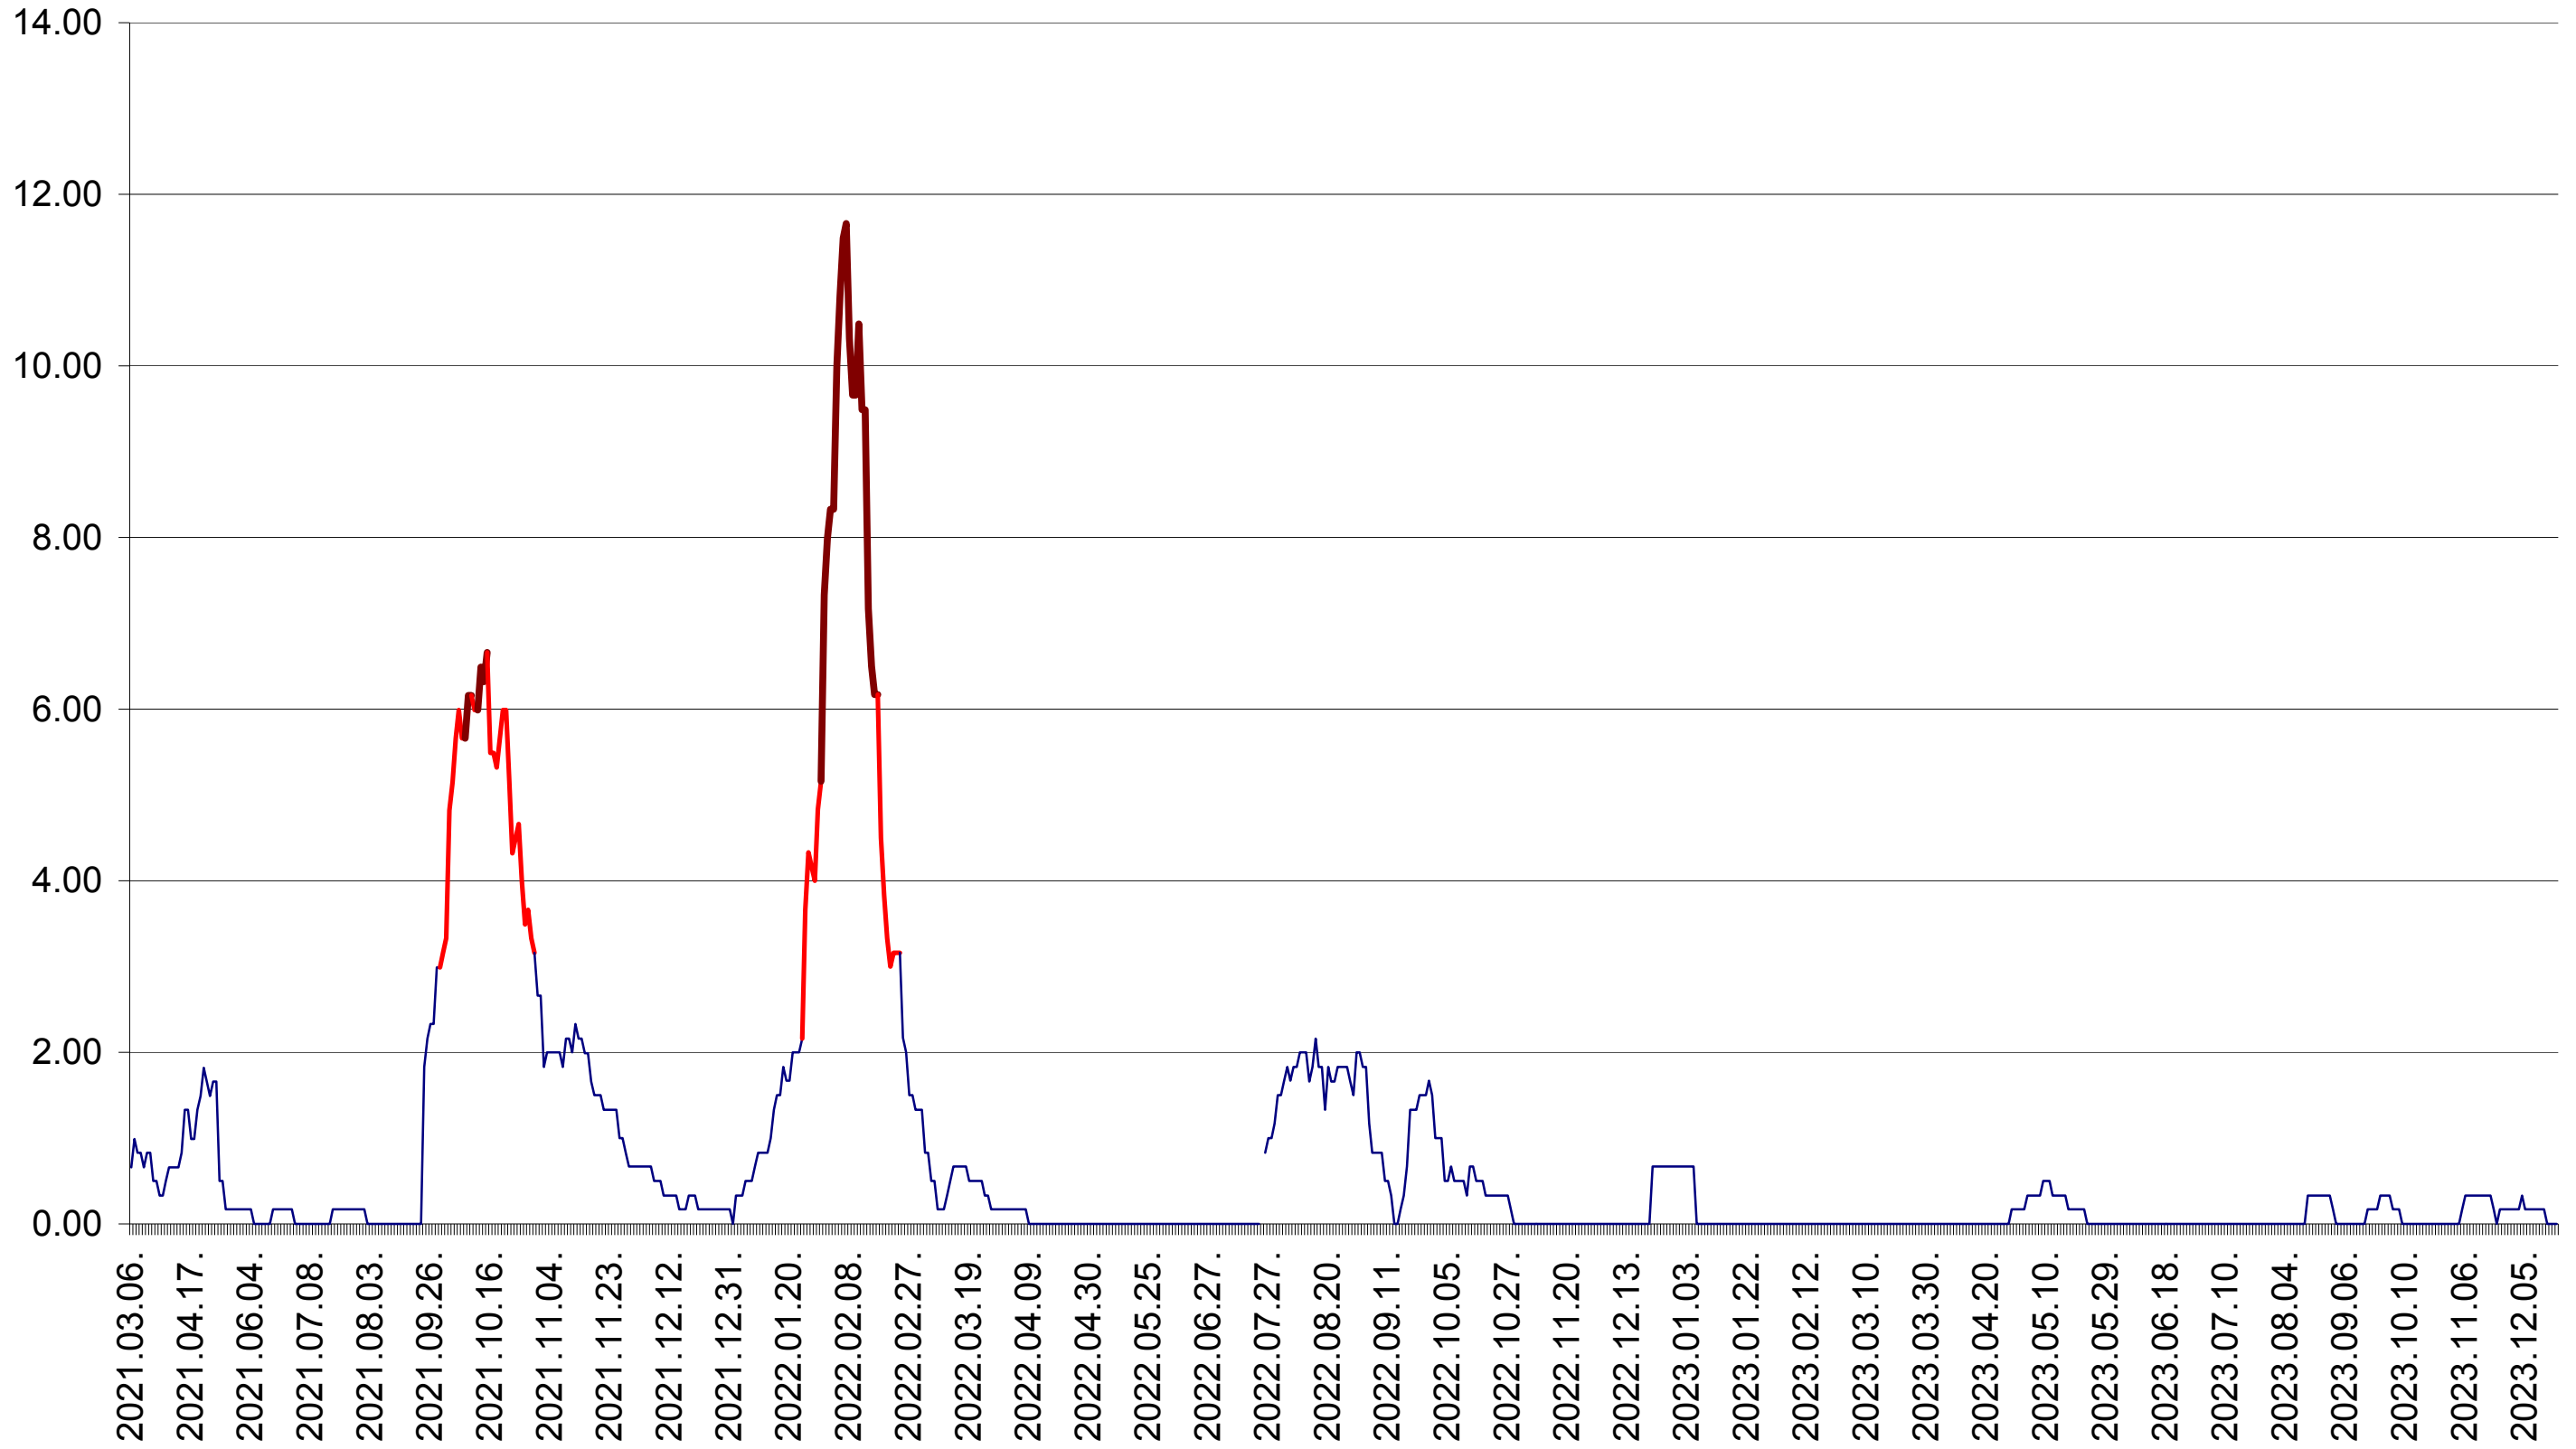

Total - Evolutia incidentei cumulate pe 14 zile la ‰ de locuitori
2021.03.07. - 2023.12.21.

ZETEA - Evolutia incidentei cumulate pe 14 zile la ‰ de locuitori
2021.03.07. - 2023.12.21.