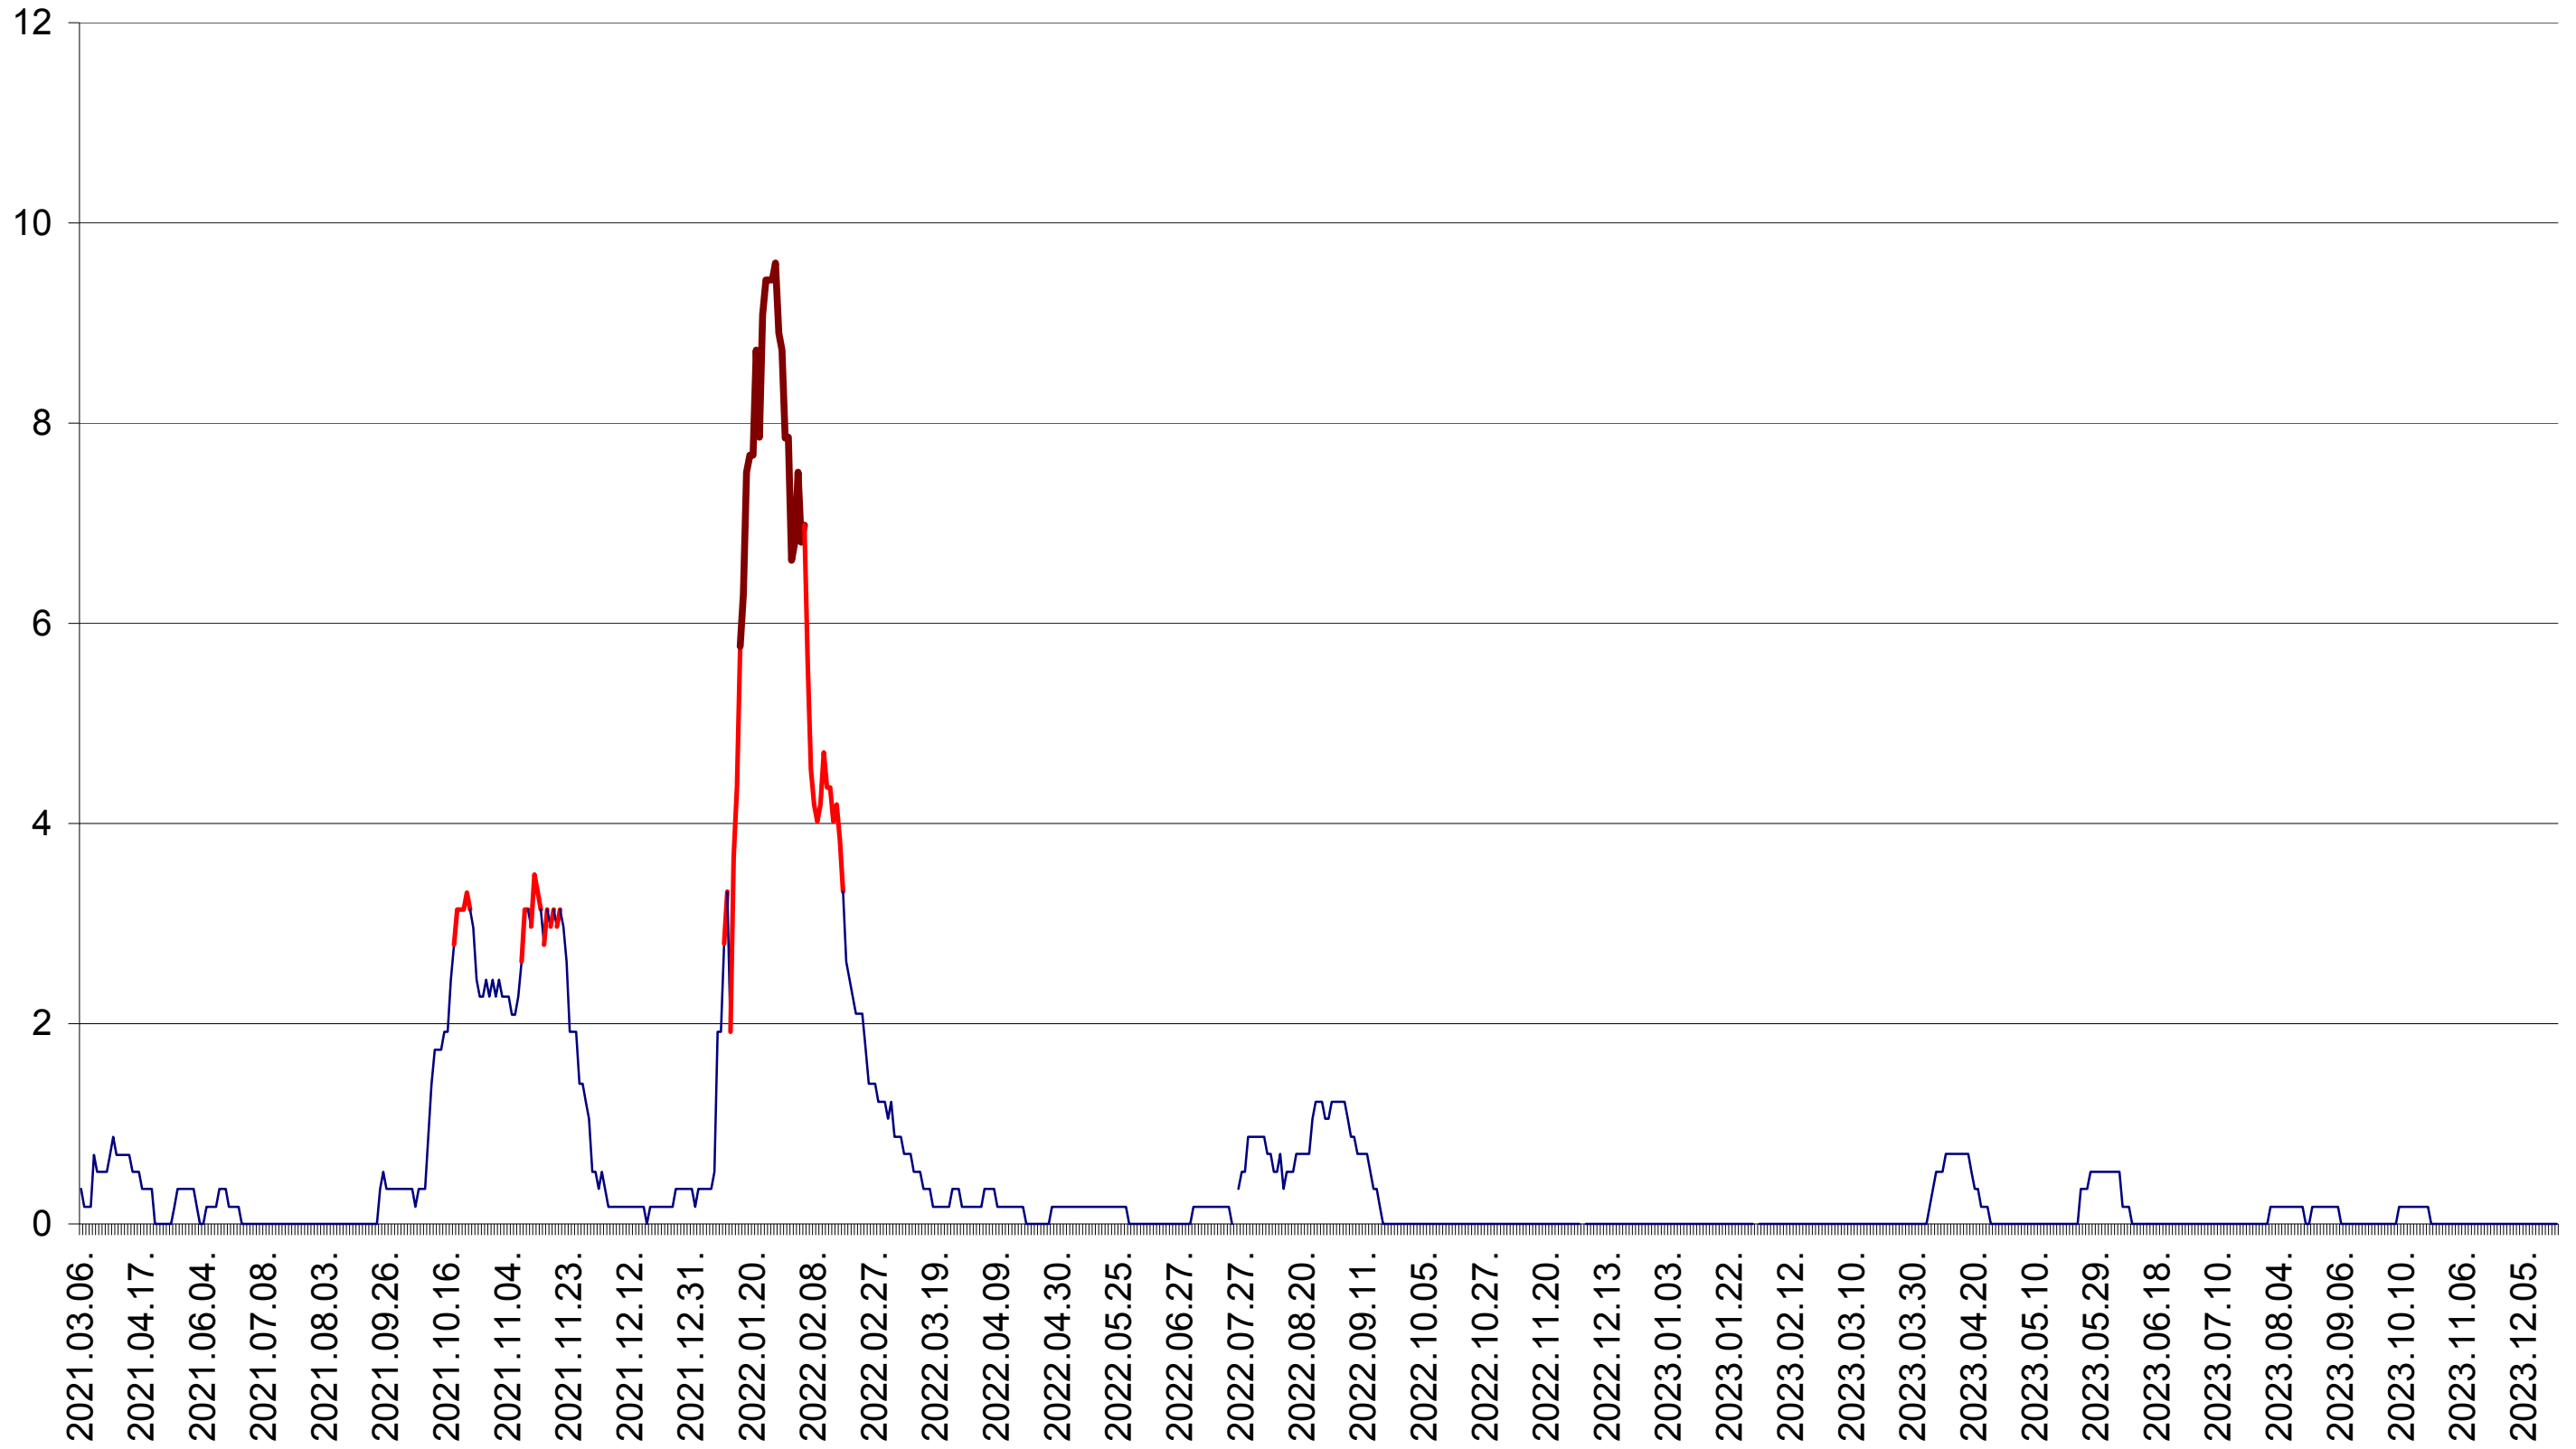

DÂRJIU - Evolutia incidentei cumulate pe 14 zile la ‰ de locuitori
2021.03.07. - 2023.12.21.

DEALU - Evolutia incidentei cumulate pe 14 zile la ‰ de locuitori
2021.03.07. - 2023.12.21.

DITRĂU - Evolutia incidentei cumulate pe 14 zile la ‰ de locuitori
2021.03.07. - 2023.12.21.

FELICENI - Evolutia incidentei cumulate pe 14 zile la ‰ de locuitori
2021.03.07. - 2023.12.21.

FRUMOASA - Evolutia incidentei cumulate pe 14 zile la ‰ de locuitori
2021.03.07. - 2023.12.21.

GĂLĂUȚAȘ - Evolutia incidentei cumulate pe 14 zile la ‰ de locuitori
2021.03.07. - 2023.12.21.

MUNICIPIUL GHEORGHENI - Evolutia incidentei cumulate pe 14 zile la ‰ de locuitori
2021.03.07. - 2023.12.21.

JOSENI - Evolutia incidentei cumulate pe 14 zile la ‰ de locuitori
2021.03.07. - 2023.12.21.

LĂZAREA - Evolutia incidentei cumulate pe 14 zile la ‰ de locuitori
2021.03.07. - 2023.12.21.

LELICENI - Evolutia incidentei cumulate pe 14 zile la ‰ de locuitori
2021.03.07. - 2023.12.21.

LUETA - Evolutia incidentei cumulate pe 14 zile la ‰ de locuitori
2021.03.07. - 2023.12.21.

LUNCA DE JOS - Evolutia incidentei cumulate pe 14 zile la ‰ de locuitori
2021.03.07. - 2023.12.21.