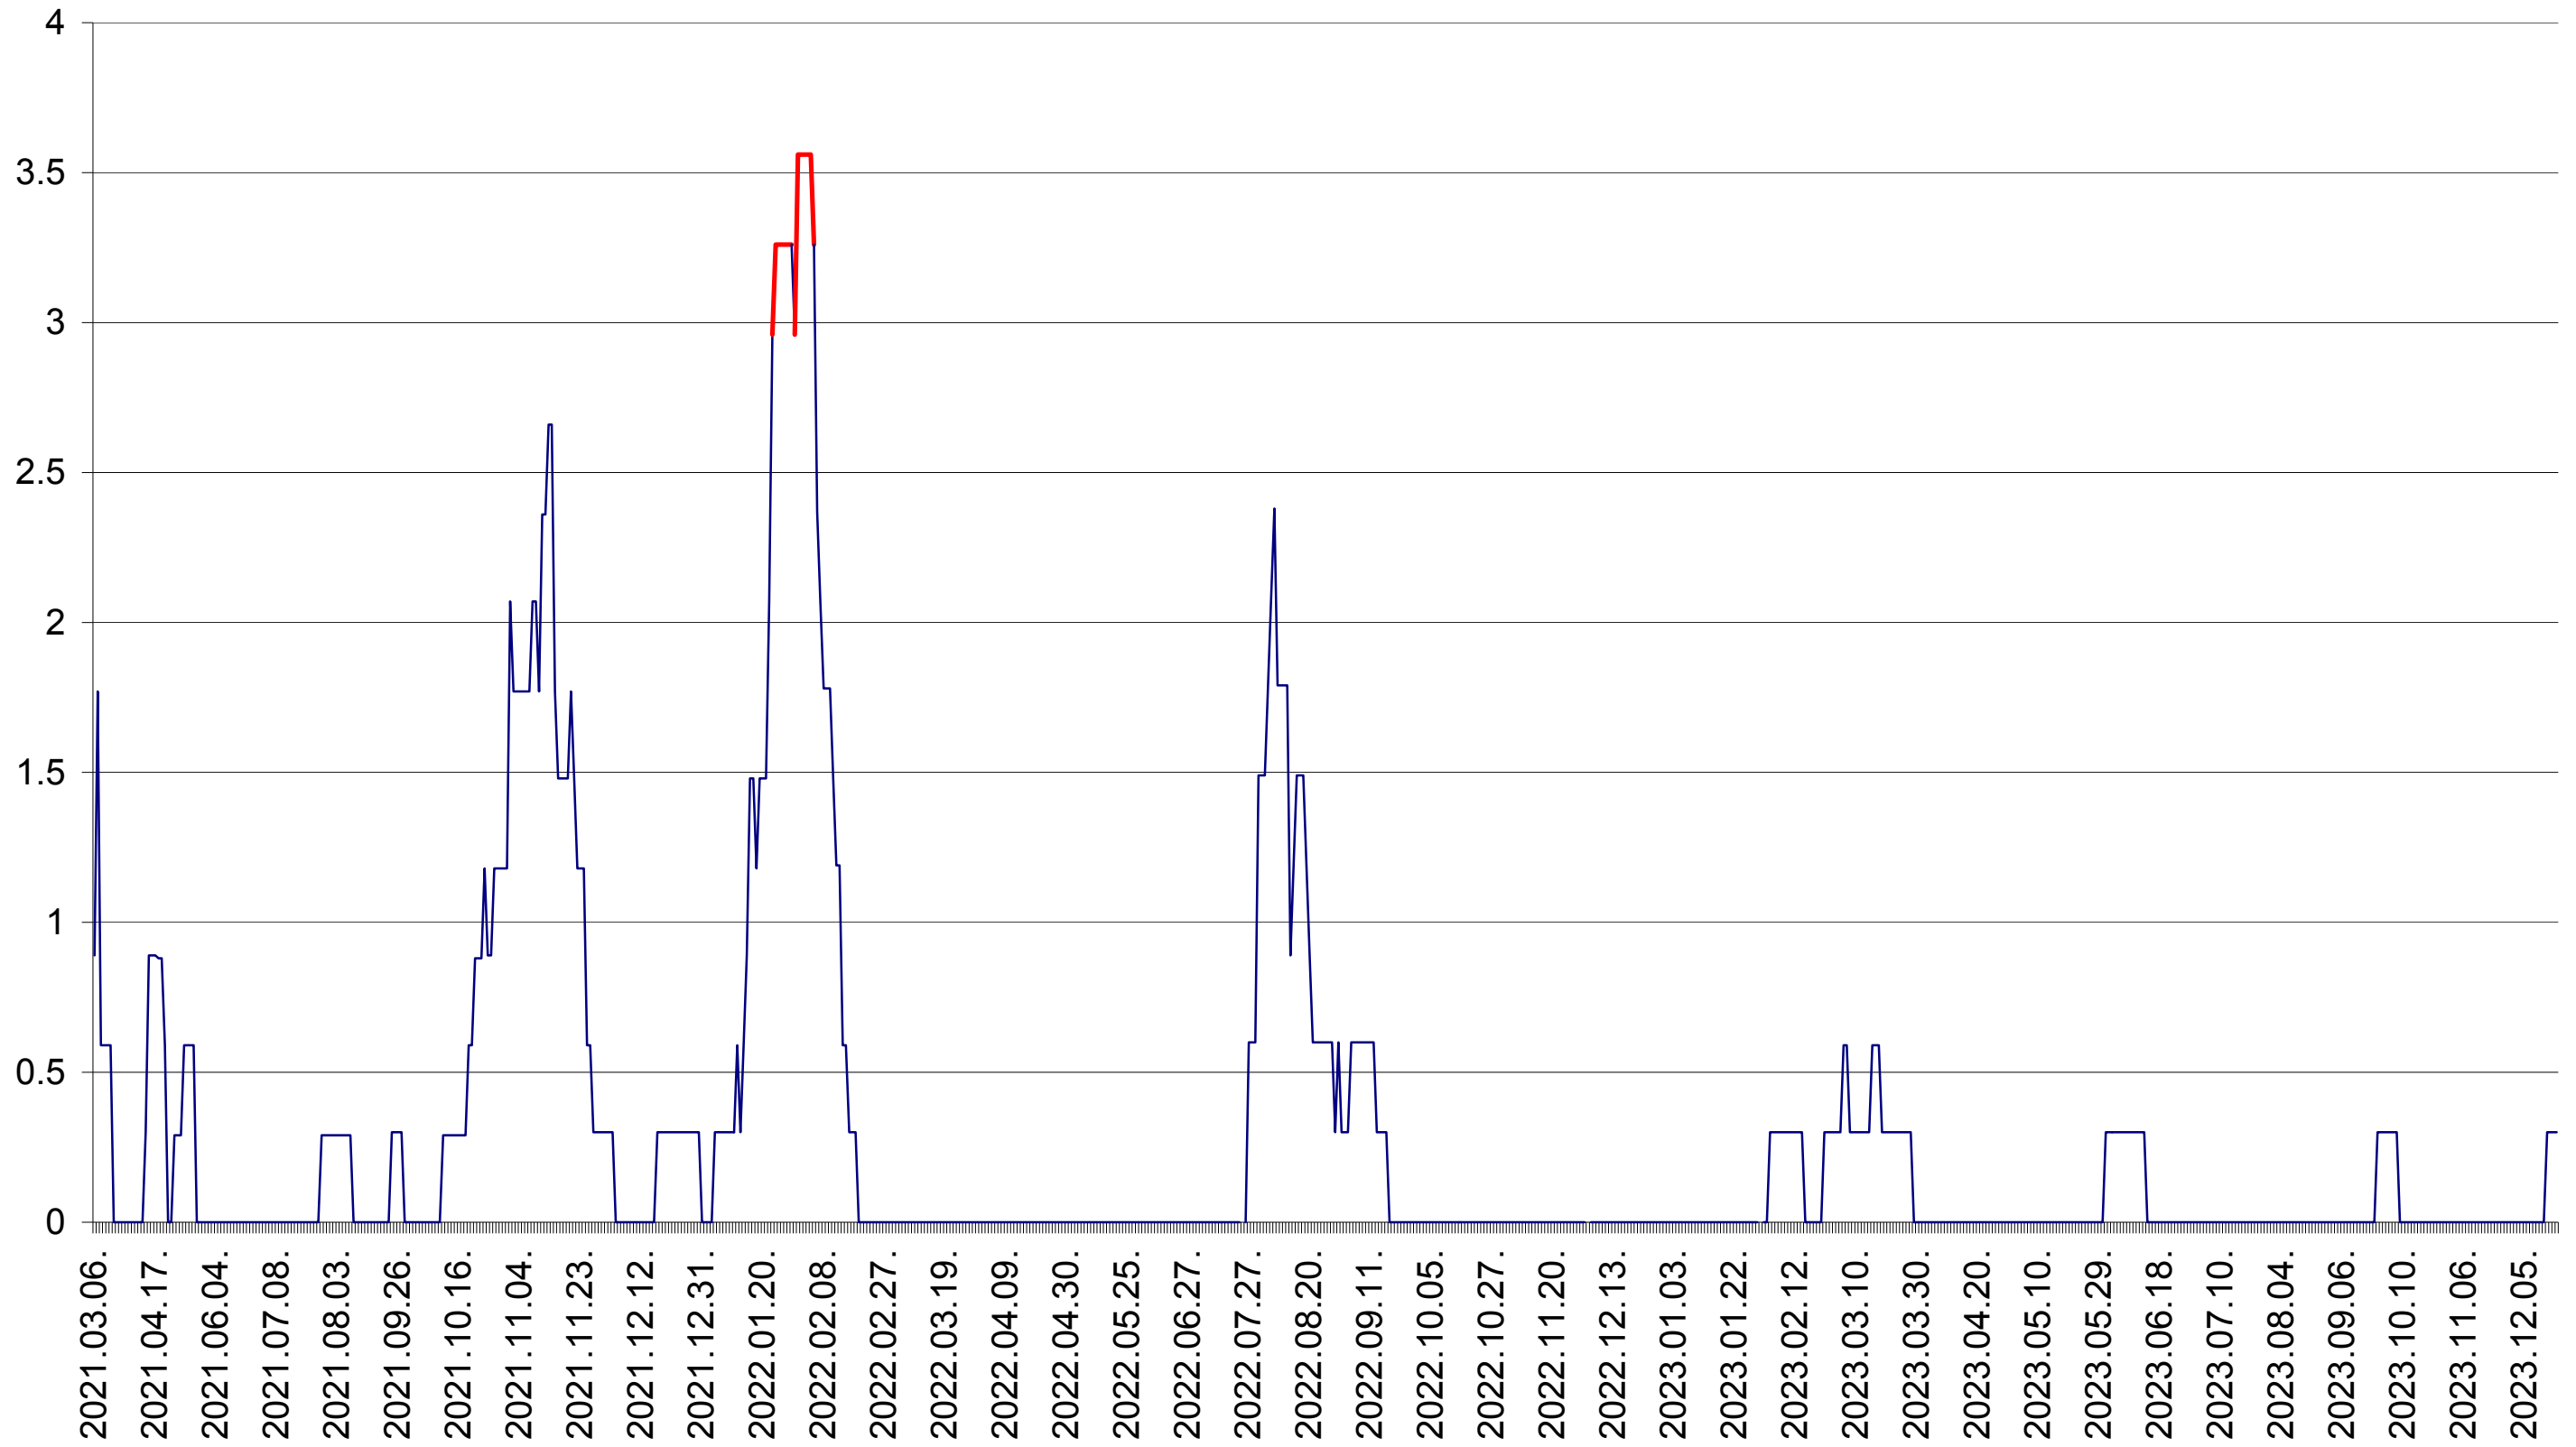

MUNICIPIUL GHEORGHENI - Evolutia incidentei cumulate pe 14 zile la ‰ de locuitori
2021.03.07. - 2023.12.21.

JOSENI - Evolutia incidentei cumulate pe 14 zile la ‰ de locuitori
2021.03.07. - 2023.12.21.

LĂZAREA - Evolutia incidentei cumulate pe 14 zile la ‰ de locuitori
2021.03.07. - 2023.12.21.

LELICENI - Evolutia incidentei cumulate pe 14 zile la ‰ de locuitori
2021.03.07. - 2023.12.21.

LUETA - Evolutia incidentei cumulate pe 14 zile la ‰ de locuitori
2021.03.07. - 2023.12.21.

LUNCA DE JOS - Evolutia incidentei cumulate pe 14 zile la ‰ de locuitori
2021.03.07. - 2023.12.21.

LUNCA DE SUS - Evolutia incidentei cumulate pe 14 zile la ‰ de locuitori
2021.03.07. - 2023.12.21.

LUPENI - Evolutia incidentei cumulate pe 14 zile la ‰ de locuitori
2021.03.07. - 2023.12.21.

MĂDĂRAȘ - Evolutia incidentei cumulate pe 14 zile la ‰ de locuitori
2021.03.07. - 2023.12.21.