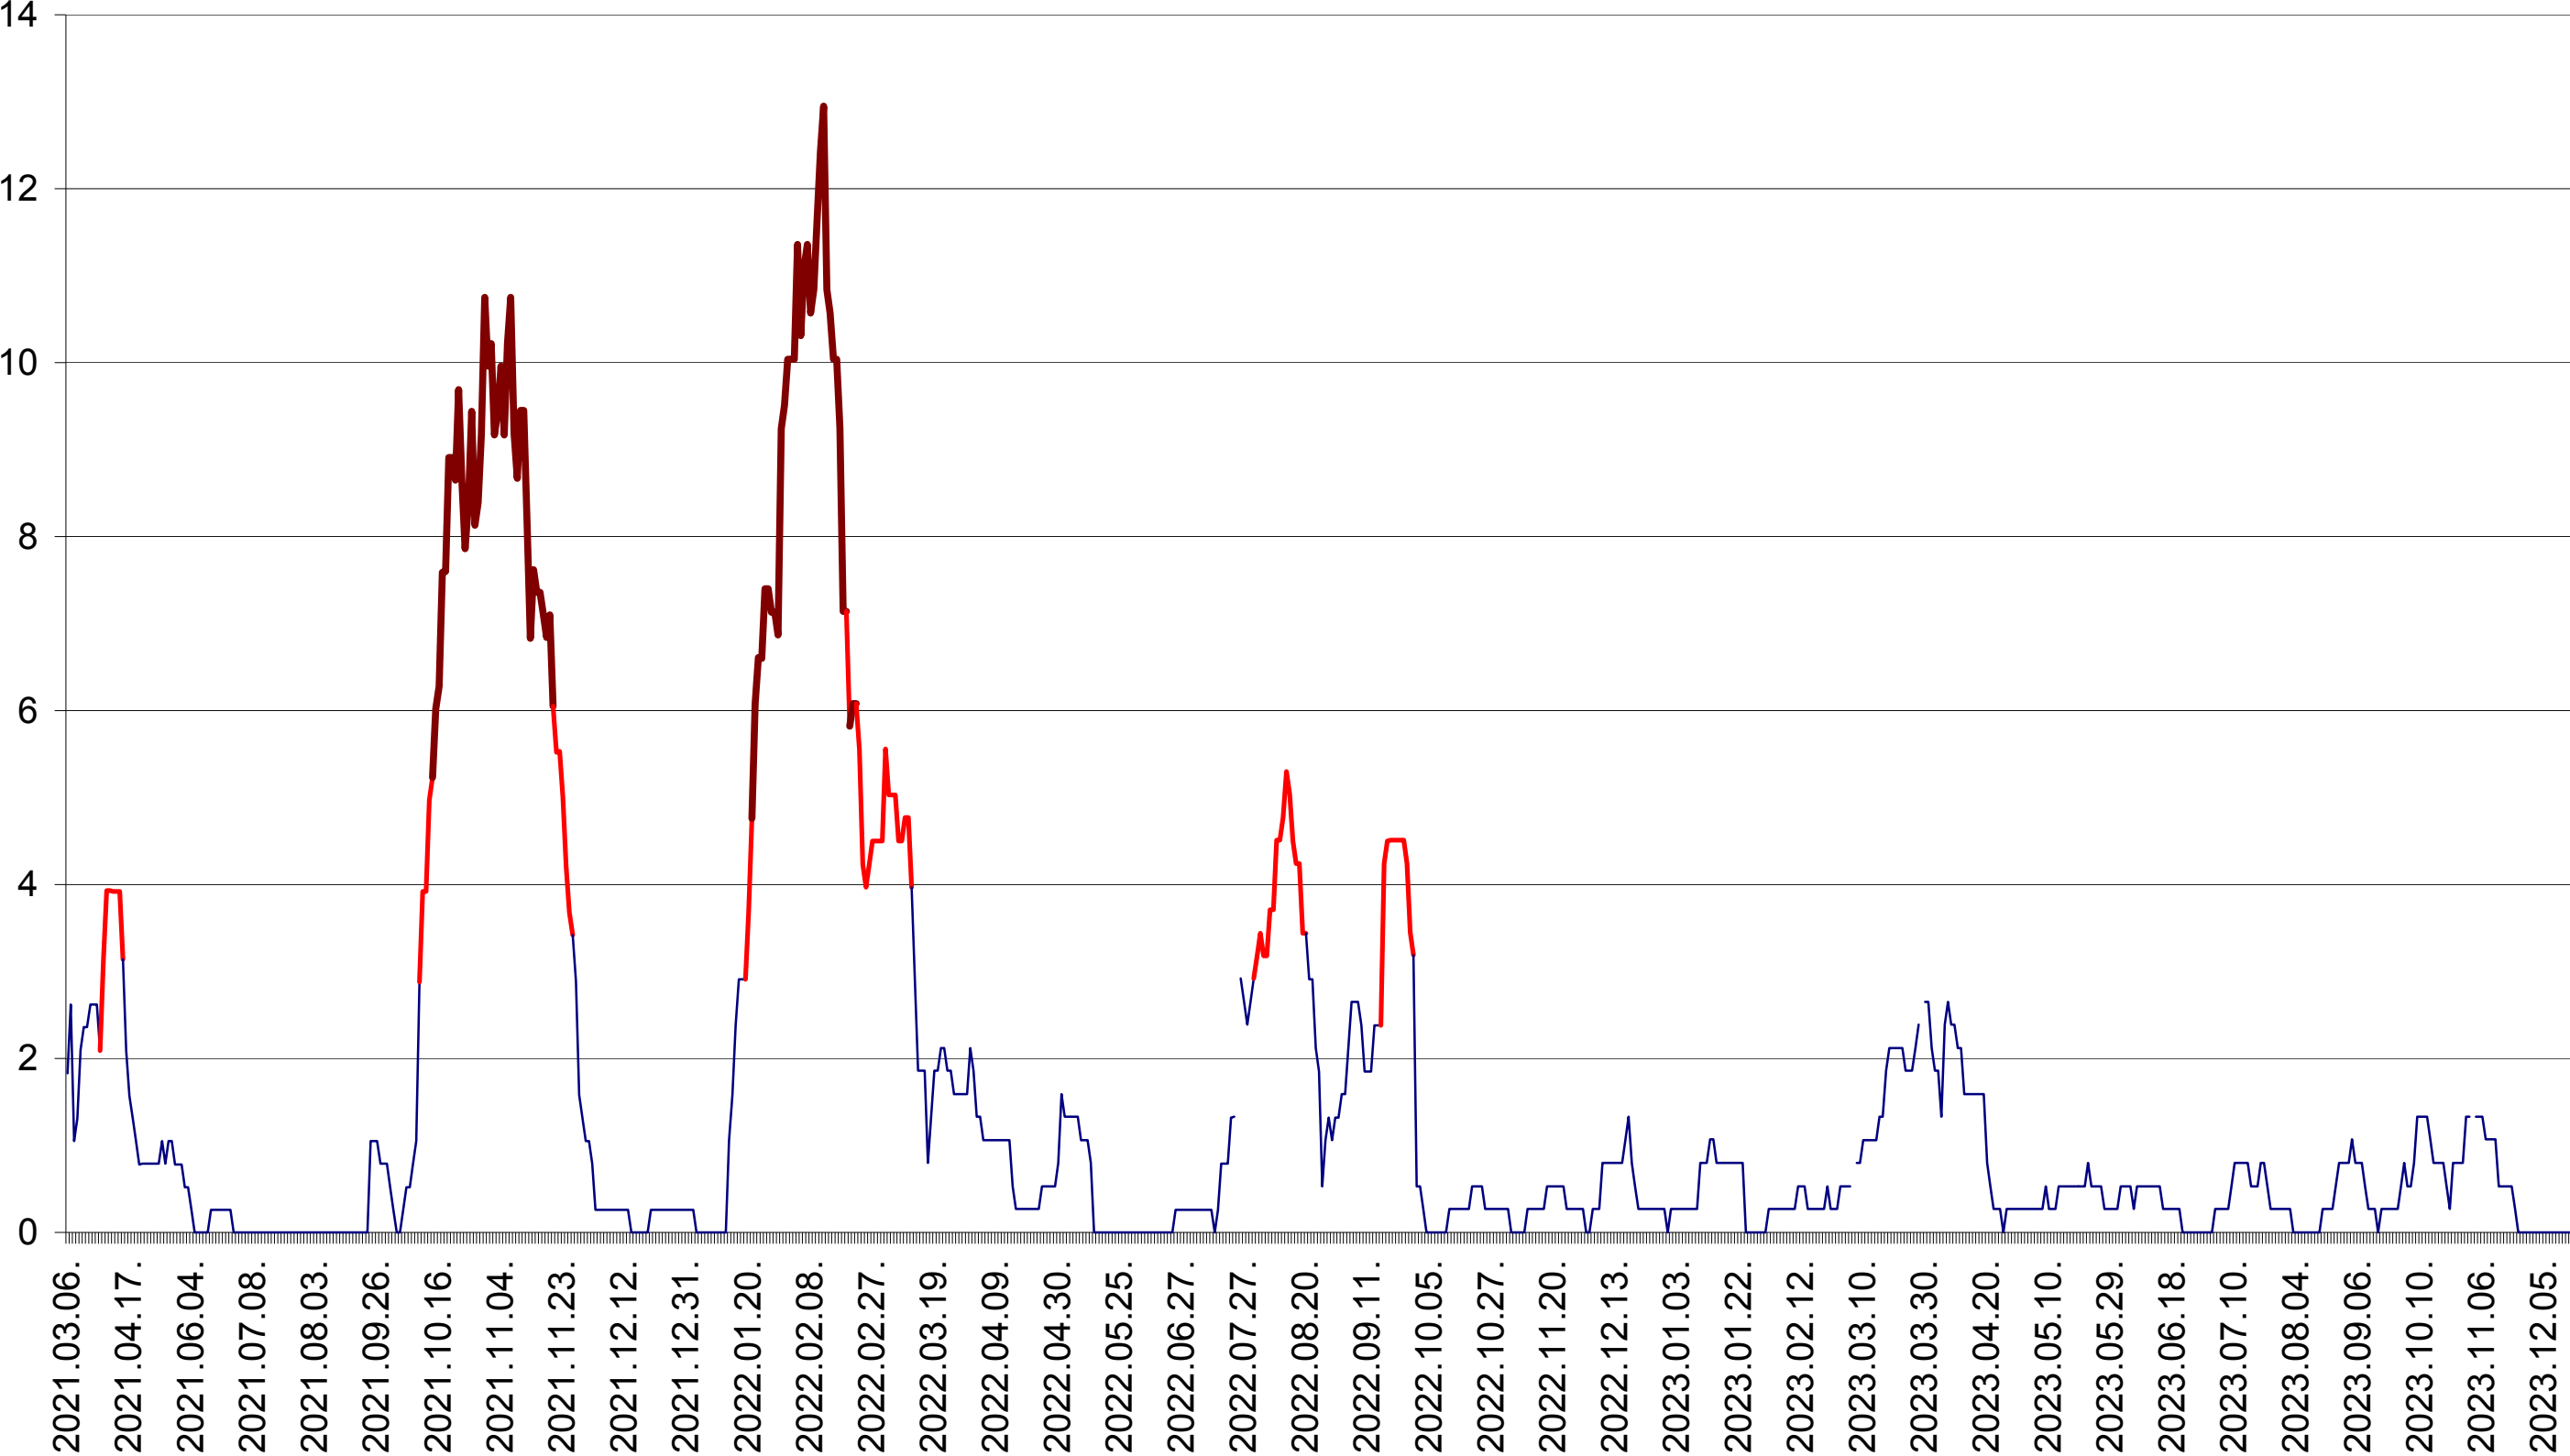

SÂNCRĂIENI - Evolutia incidentei cumulate pe 14 zile la ‰ de locuitori
2021.03.07. - 2023.12.21.

SÂNDOMINIC - Evolutia incidentei cumulate pe 14 zile la ‰ de locuitori
2021.03.07. - 2023.12.21.

SÂNMARTIN - Evolutia incidentei cumulate pe 14 zile la ‰ de locuitori
2021.03.07. - 2023.12.21.

SÂNSIMION - Evolutia incidentei cumulate pe 14 zile la ‰ de locuitori
2021.03.07. - 2023.12.21.

SÂNTIMBRU - Evolutia incidentei cumulate pe 14 zile la ‰ de locuitori
2021.03.07. - 2023.12.21.

SĂRMAȘ - Evolutia incidentei cumulate pe 14 zile la ‰ de locuitori
2021.03.07. - 2023.12.21.