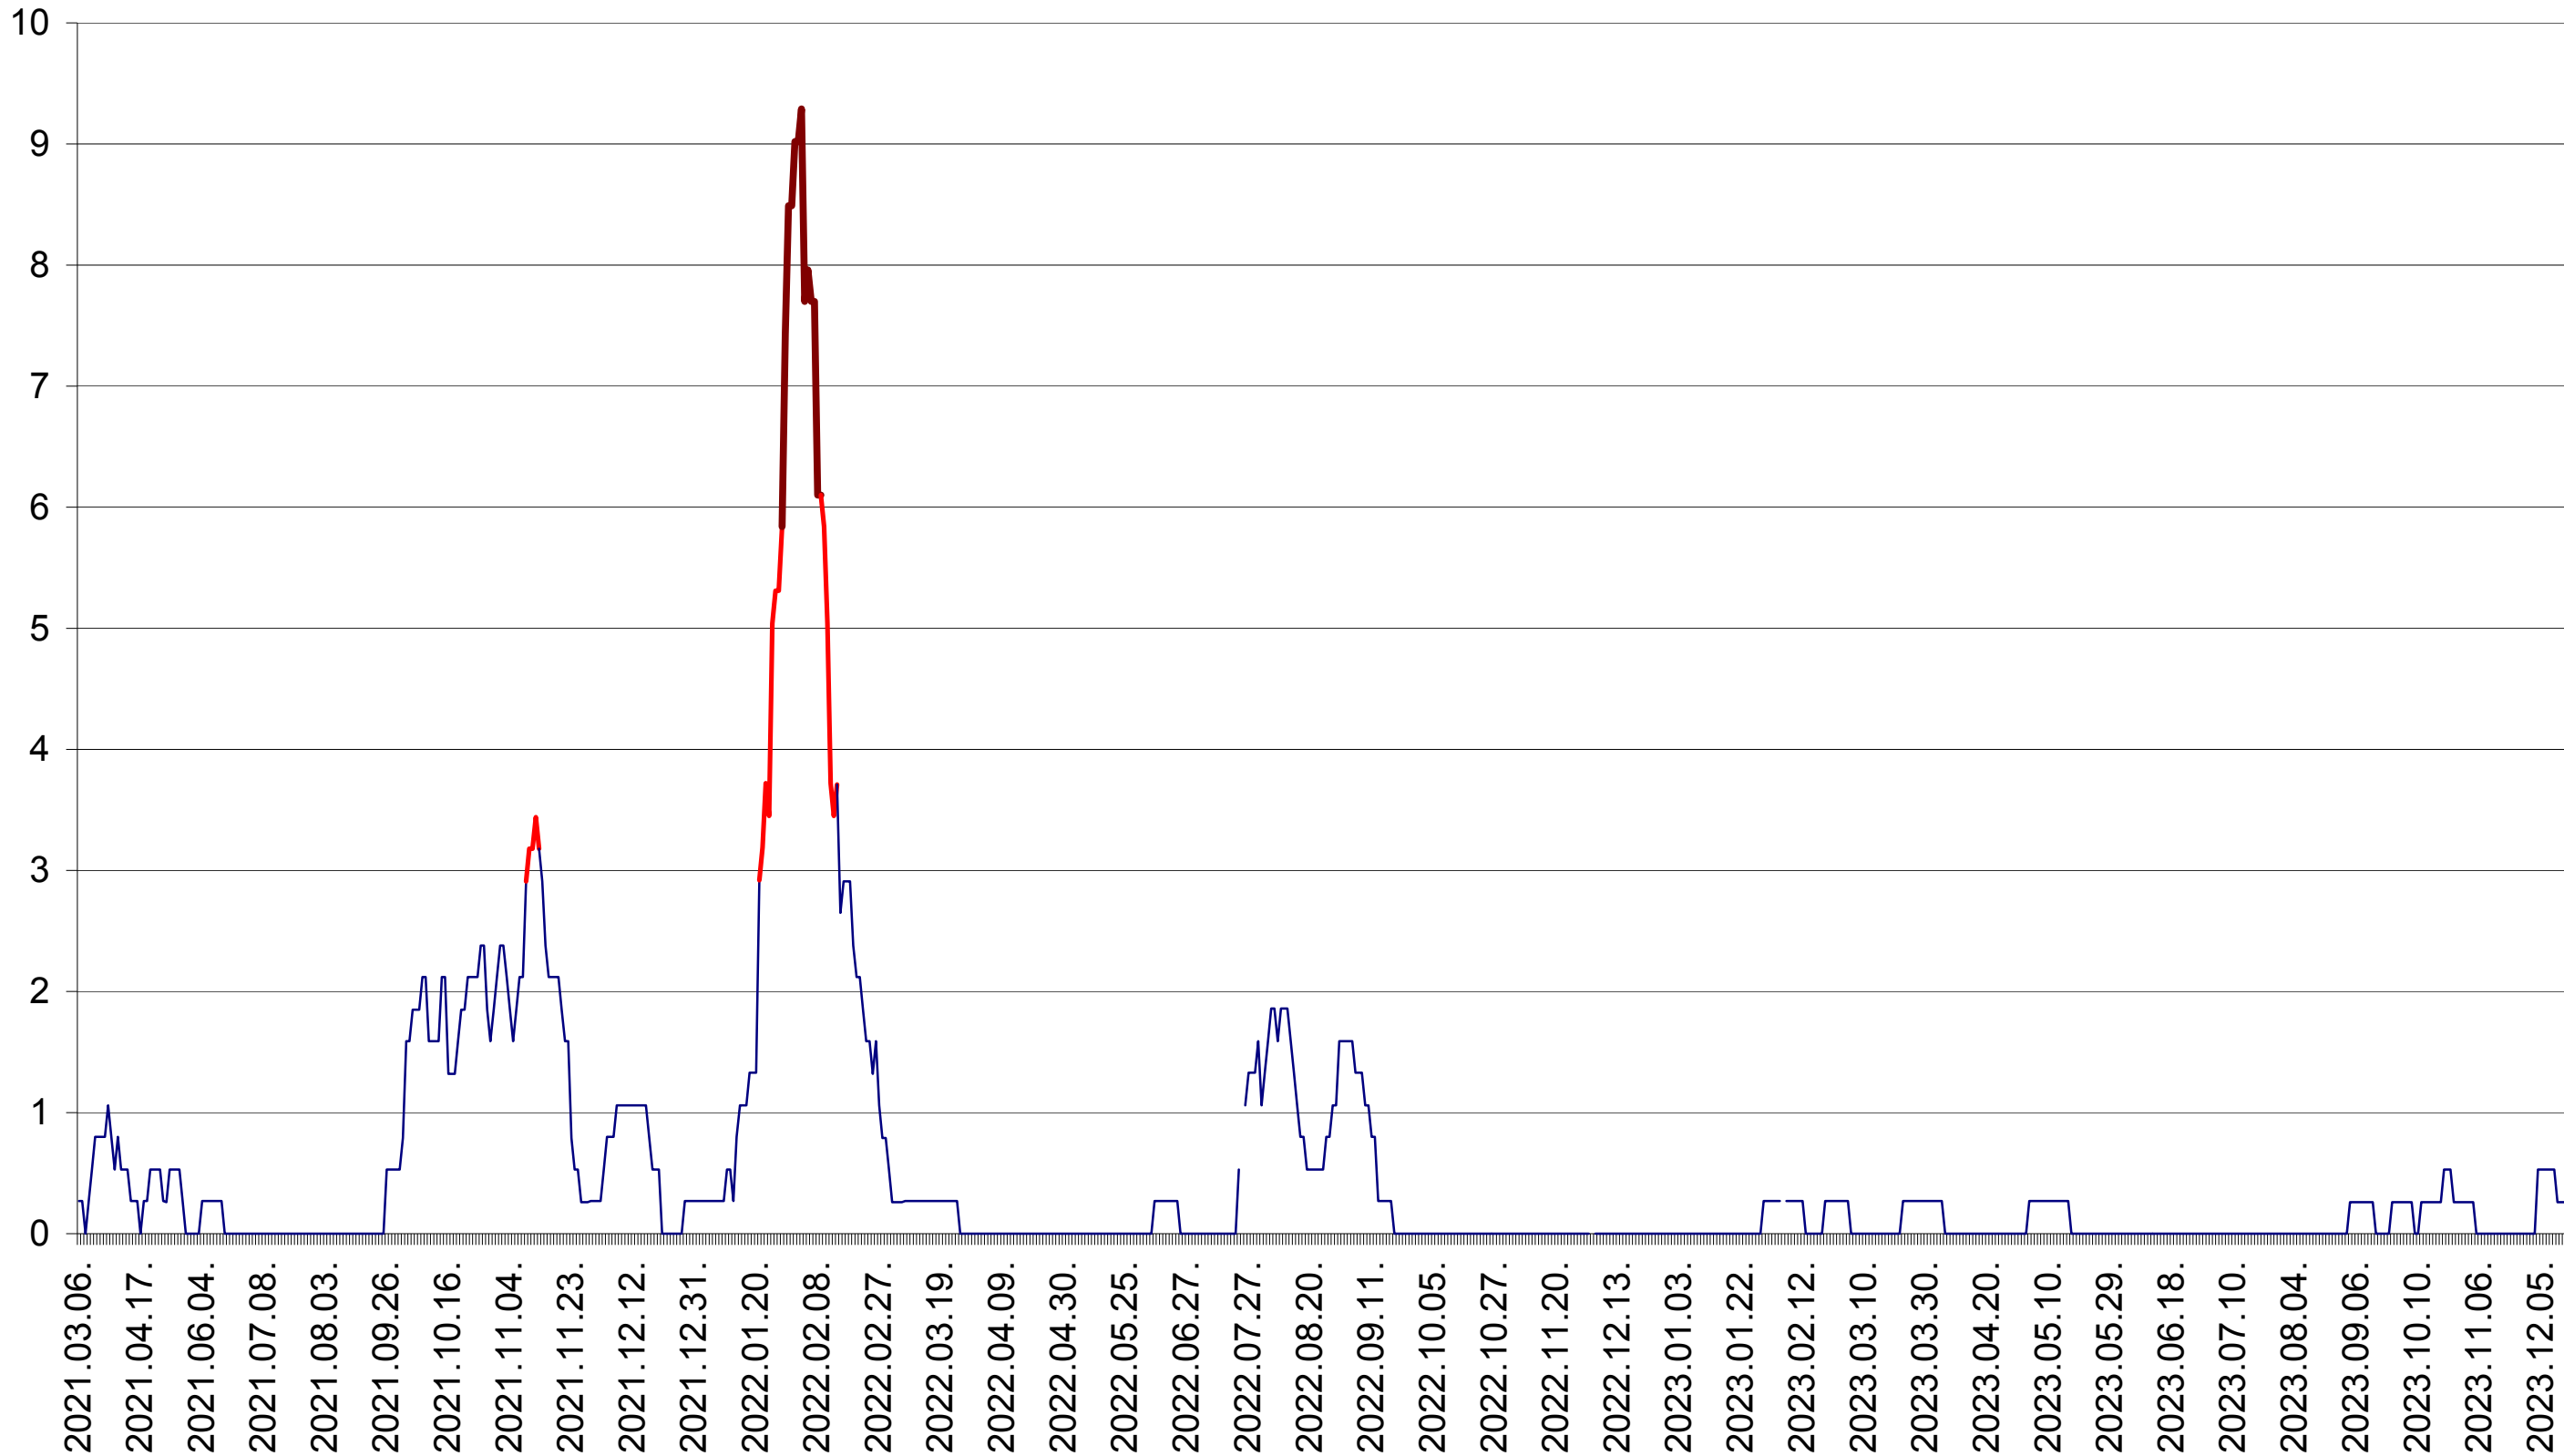

ORAȘ CRISTURU SECUIESC - Evolutia incidentei cumulate pe 14 zile la % de locuitori
2021.03.07. - 2023.12.21.

DĂNEȘTI - Evolutia incidentei cumulate pe 14 zile la ‰ de locuitori
2021.03.07. - 2023.12.21.

DÂRJIU - Evolutia incidentei cumulate pe 14 zile la ‰ de locuitori
2021.03.07. - 2023.12.21.

DEALU - Evolutia incidentei cumulate pe 14 zile la ‰ de locuitori
2021.03.07. - 2023.12.21.

DITRĂU - Evolutia incidentei cumulate pe 14 zile la ‰ de locuitori
2021.03.07. - 2023.12.21.

FELICENI - Evolutia incidentei cumulate pe 14 zile la ‰ de locuitori
2021.03.07. - 2023.12.21.

FRUMOASA - Evolutia incidentei cumulate pe 14 zile la ‰ de locuitori
2021.03.07. - 2023.12.21.

GĂLĂUȚAȘ - Evolutia incidentei cumulate pe 14 zile la ‰ de locuitori
2021.03.07. - 2023.12.21.