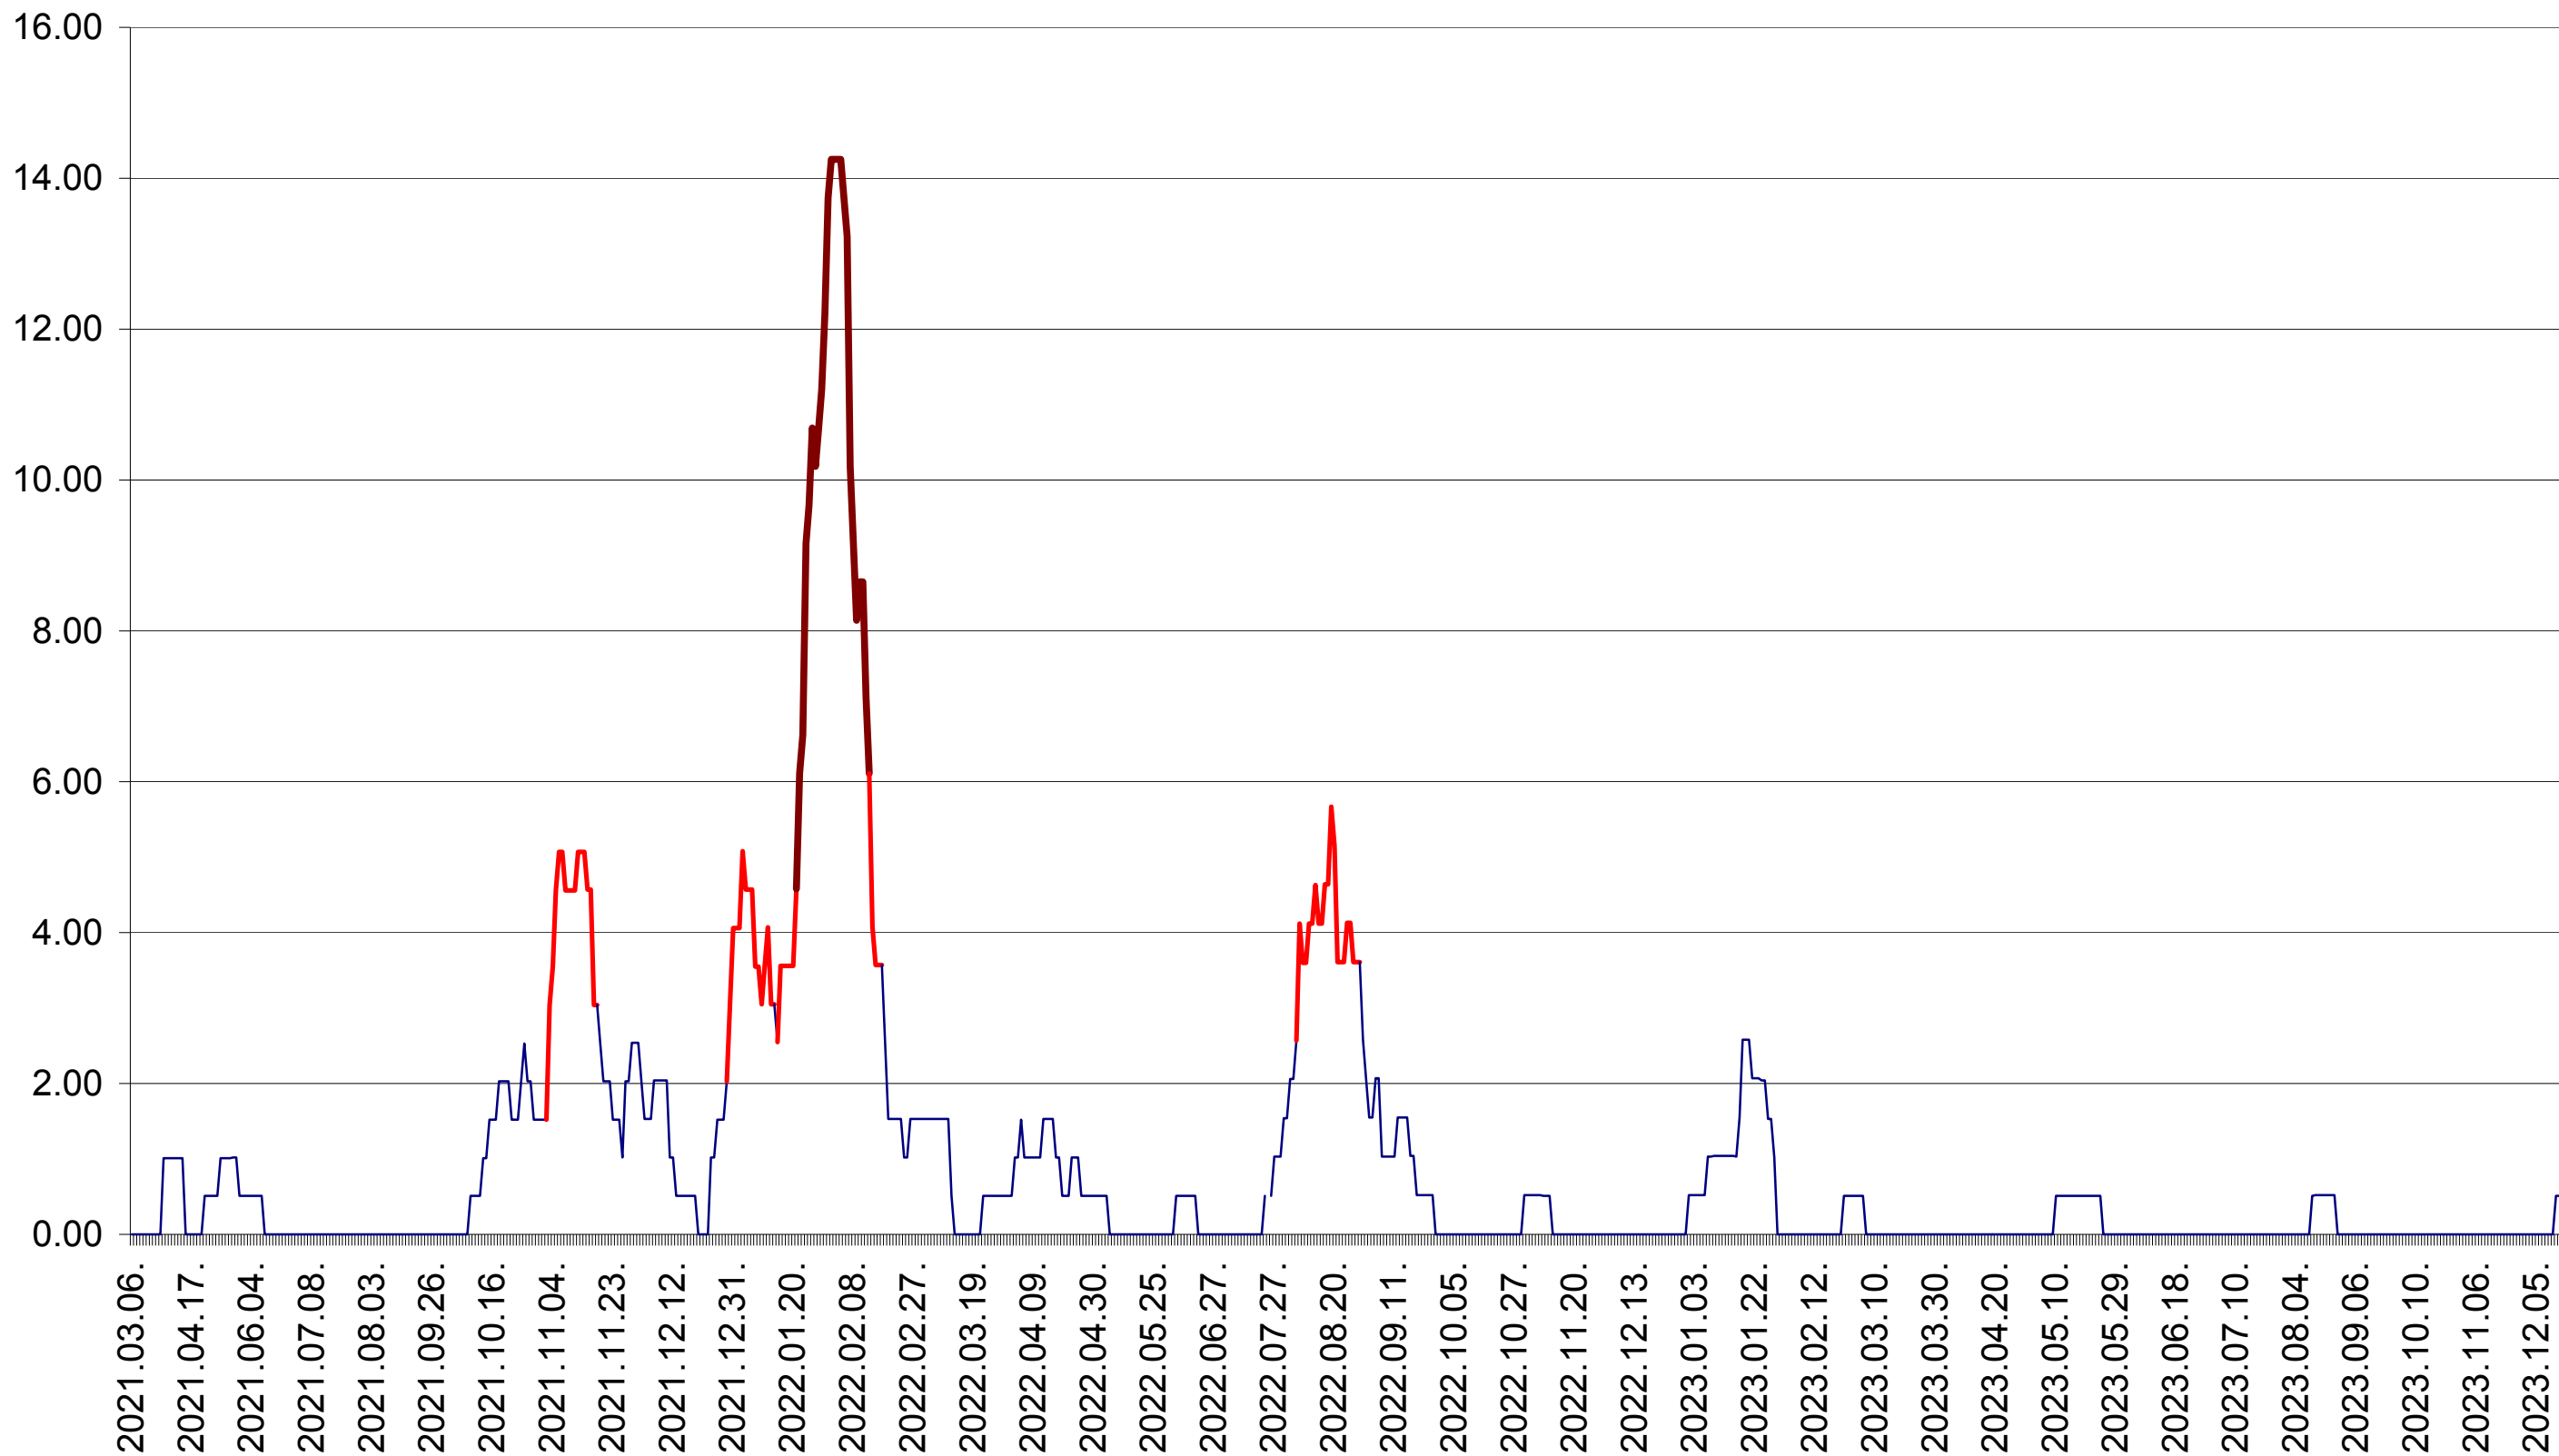

TUȘNAD - Evolutia incidentei cumulate pe 14 zile la ‰ de locuitori
2021.03.07. - 2023.12.21.

ULIEȘ - Evolutia incidentei cumulate pe 14 zile la ‰ de locuitori
2021.03.07. - 2023.12.21.

VĂRȘAG - Evolutia incidentei cumulate pe 14 zile la ‰ de locuitori
2021.03.07. - 2023.12.21.

ORAȘ VLĂHIȚA - Evolutia incidentei cumulate pe 14 zile la ‰ de locuitori
2021.03.07. - 2023.12.21.

VOȘLĂBENI - Evolutia incidentei cumulate pe 14 zile la ‰ de locuitori
2021.03.07. - 2023.12.21.

ZETEA - Evolutia incidentei cumulate pe 14 zile la ‰ de locuitori
2021.03.07. - 2023.12.21.