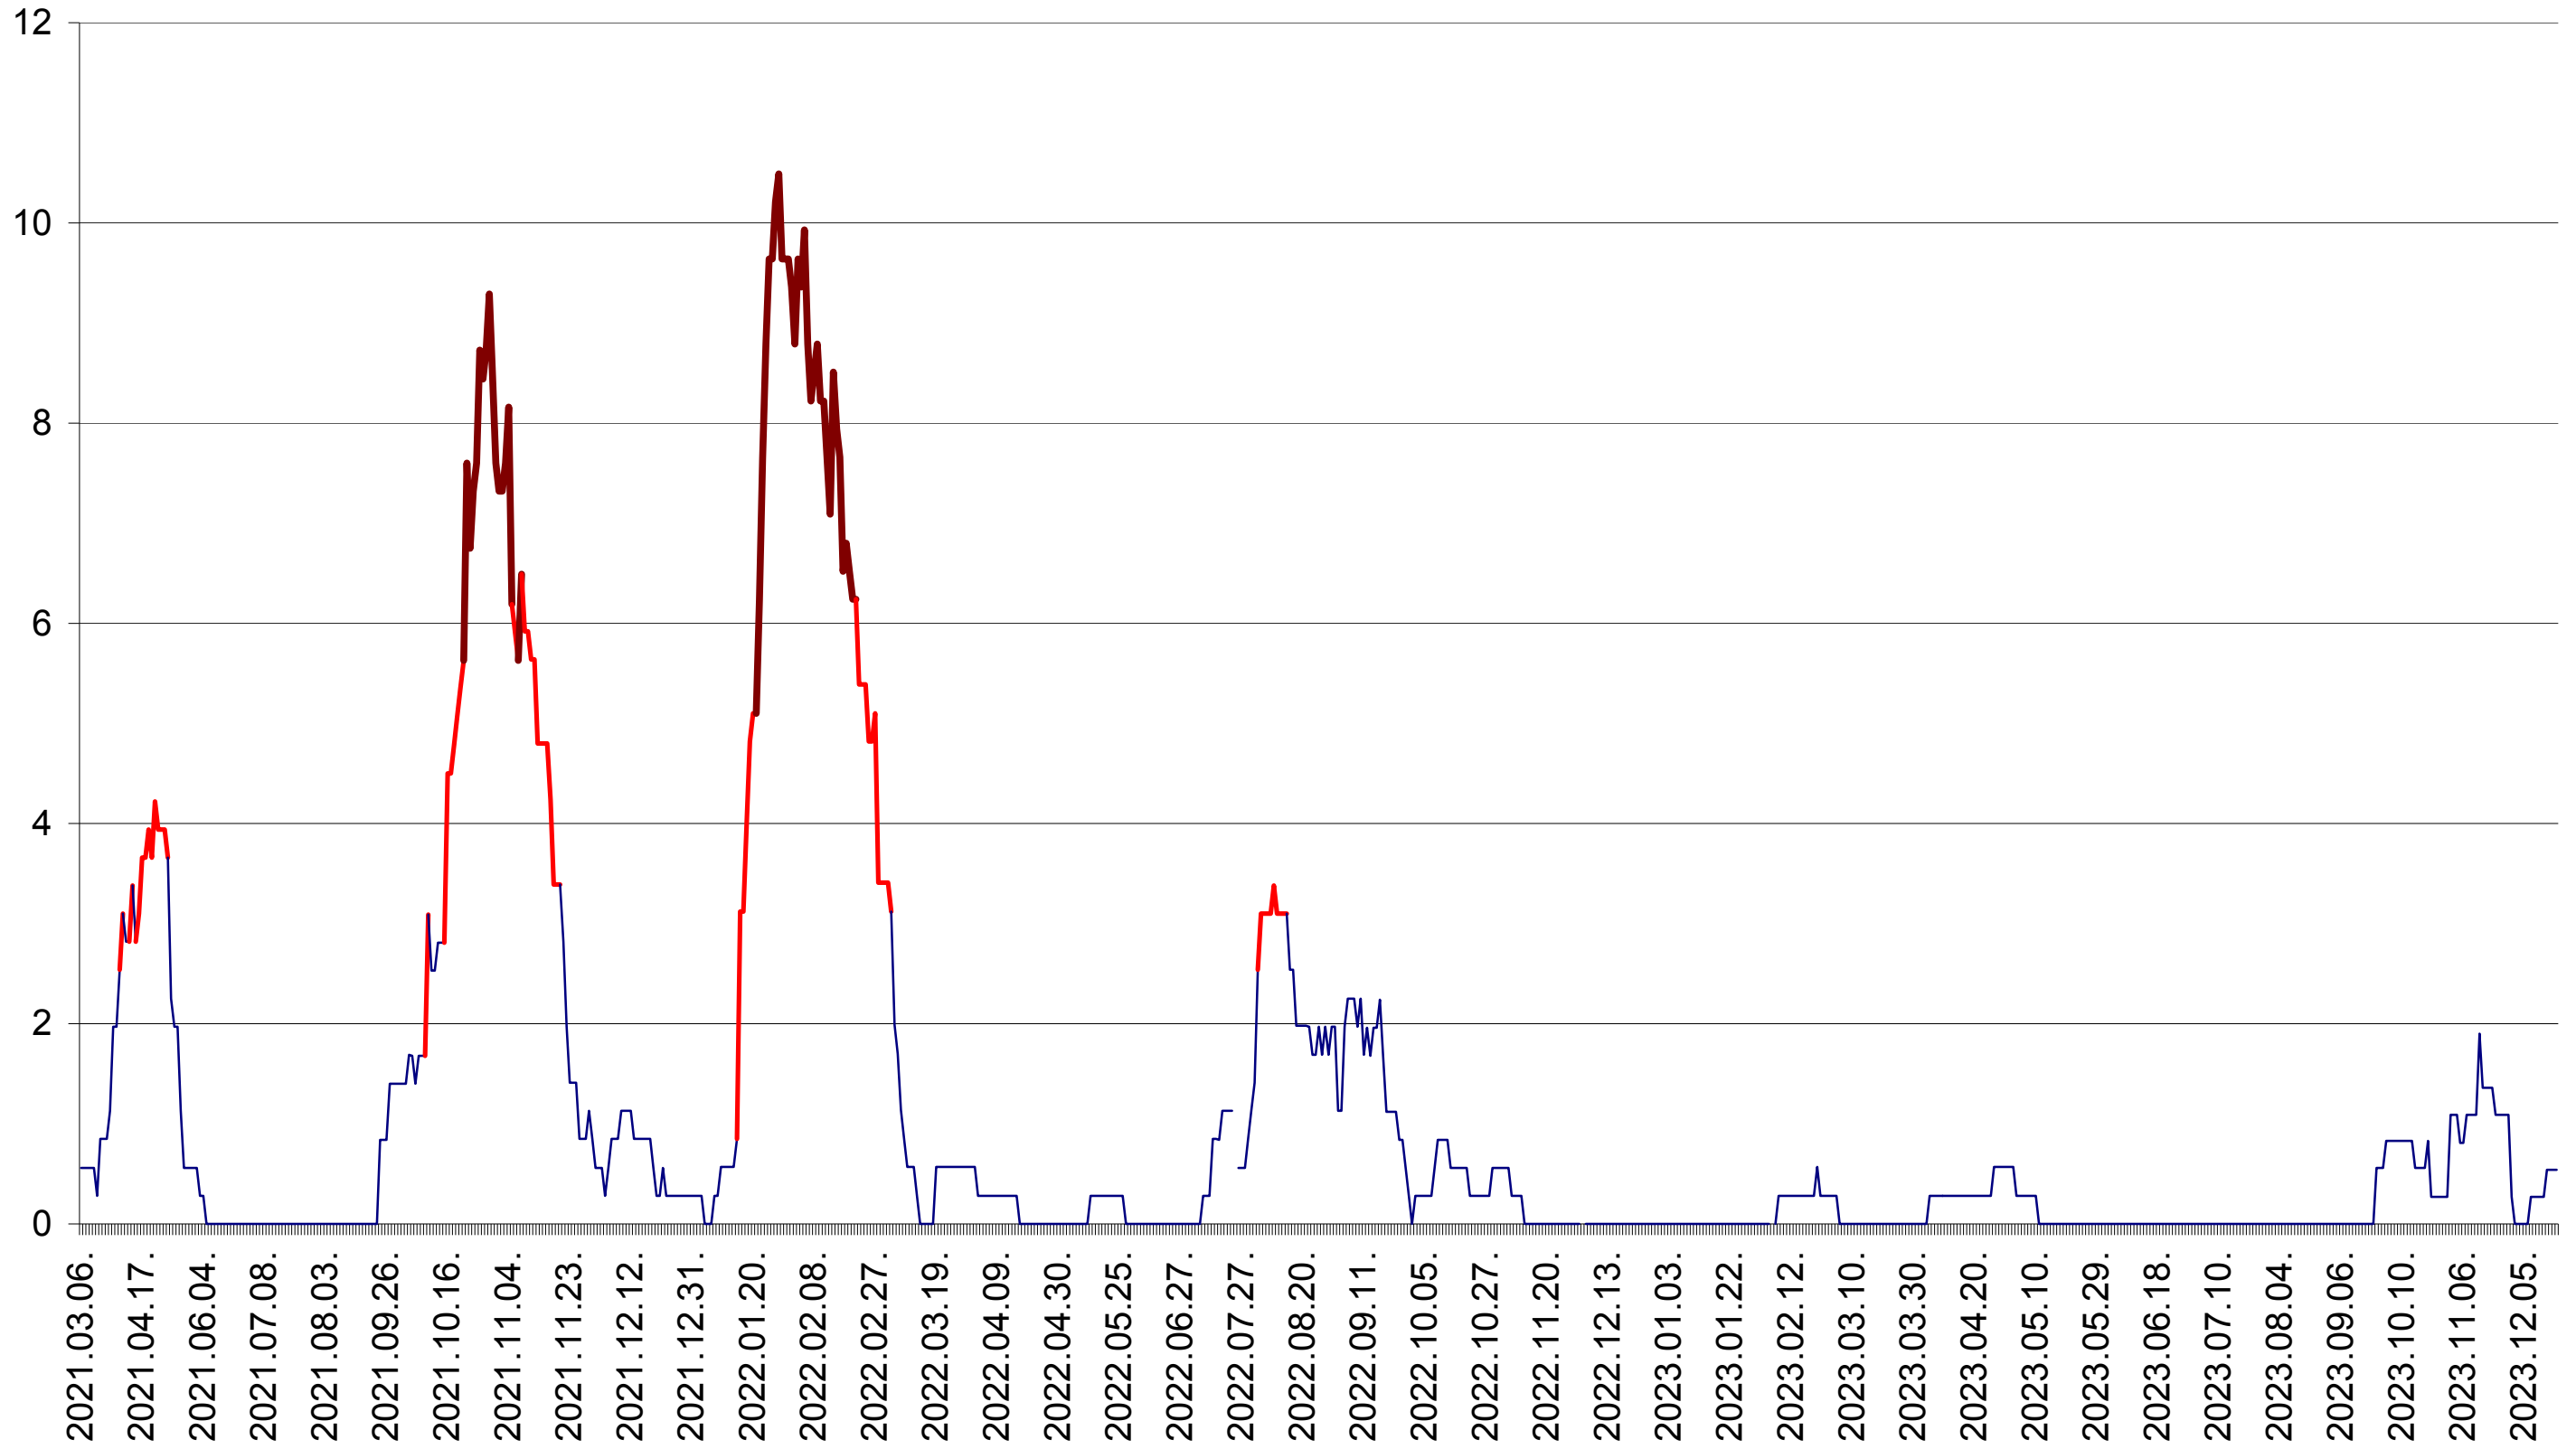

ORAȘ CRISTURU SECUIESC - Evolutia incidentei cumulate pe 14 zile la % de locuitori
2021.03.07. - 2023.12.21.

DĂNEȘTI - Evolutia incidentei cumulate pe 14 zile la ‰ de locuitori
2021.03.07. - 2023.12.21.

DÂRJIU - Evolutia incidentei cumulate pe 14 zile la ‰ de locuitori
2021.03.07. - 2023.12.21.

DEALU - Evolutia incidentei cumulate pe 14 zile la ‰ de locuitori
2021.03.07. - 2023.12.21.

DITRĂU - Evolutia incidentei cumulate pe 14 zile la ‰ de locuitori
2021.03.07. - 2023.12.21.

FELICENI - Evolutia incidentei cumulate pe 14 zile la ‰ de locuitori
2021.03.07. - 2023.12.21.

FRUMOASA - Evolutia incidentei cumulate pe 14 zile la ‰ de locuitori
2021.03.07. - 2023.12.21.

GĂLĂUȚAȘ - Evolutia incidentei cumulate pe 14 zile la ‰ de locuitori
2021.03.07. - 2023.12.21.