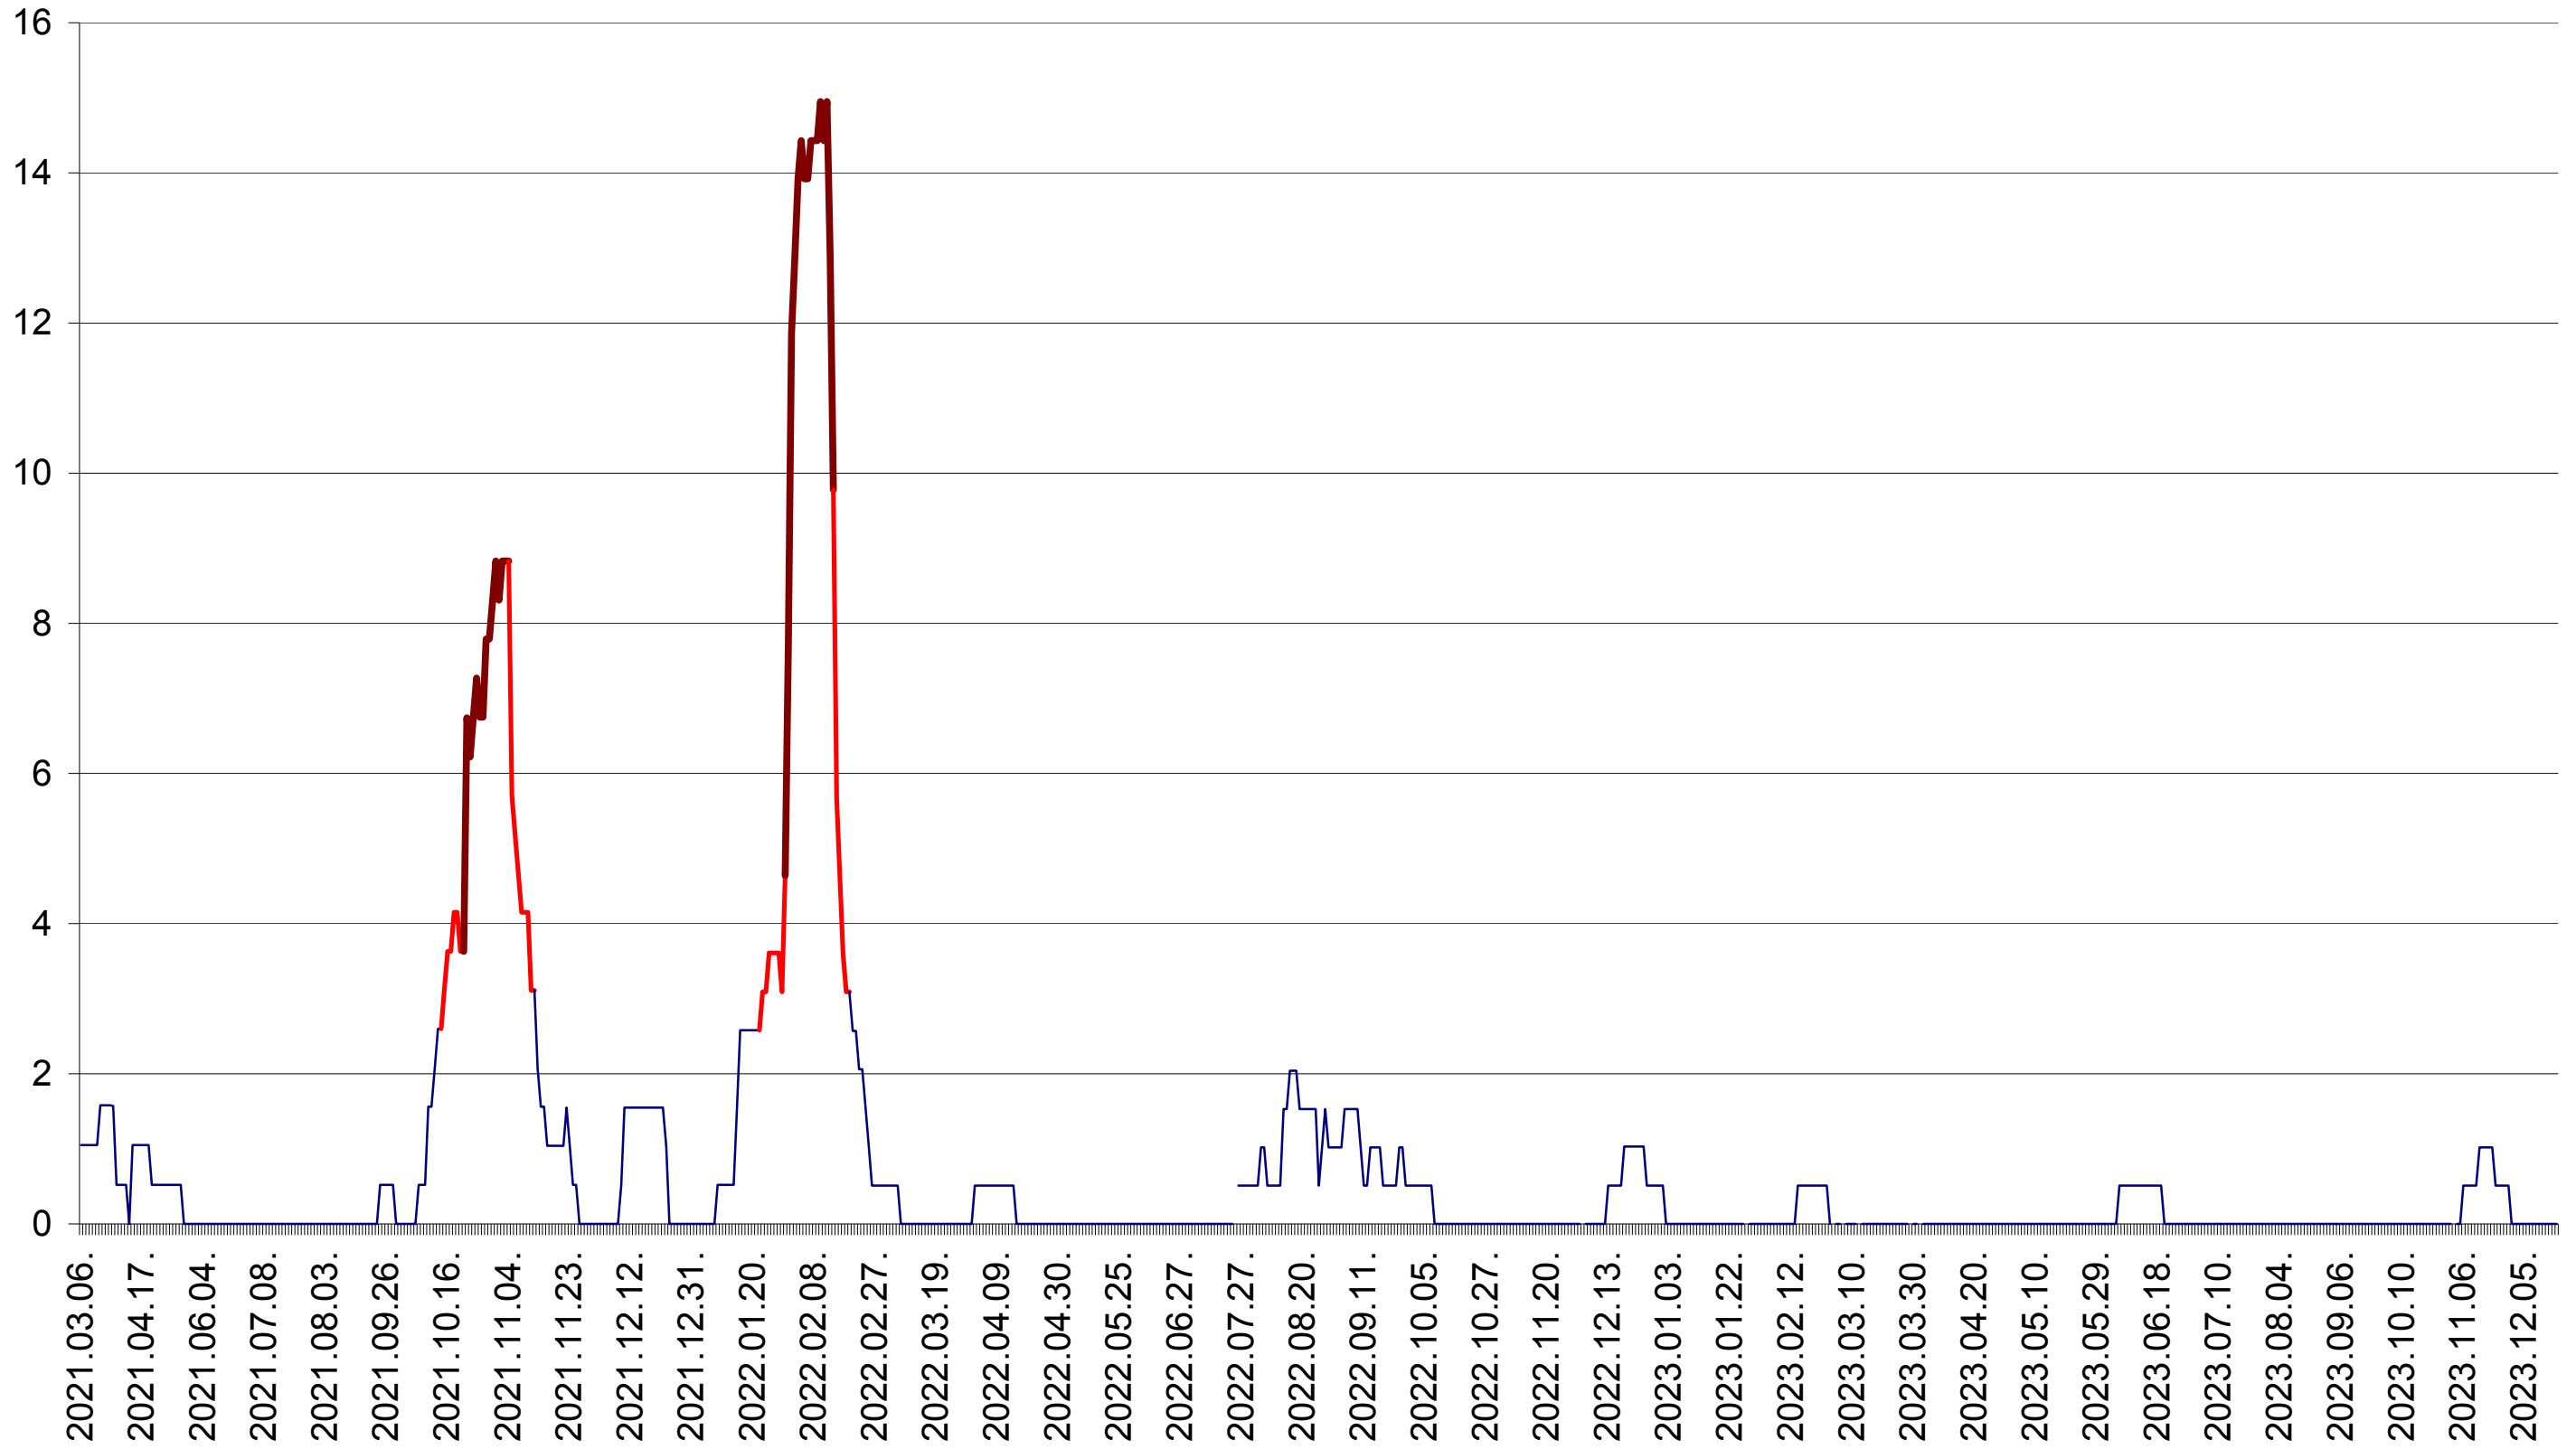

MIHĂILENI - Evolutia incidentei cumulate pe 14 zile la ‰ de locuitori
2021.03.07. - 2023.12.21.

MUGENI - Evolutia incidentei cumulate pe 14 zile la ‰ de locuitori
2021.03.07. - 2023.12.21.

OCLAND - Evolutia incidentei cumulate pe 14 zile la ‰ de locuitori
2021.03.07. - 2023.12.21.

MUNICIPIUL ODORHEIU SECUIESC - Evolutia incidentei cumulate pe 14 zile la ‰ de locuitori
2021.03.07. - 2023.12.21.

PĂULENI-CIUC - Evolutia incidentei cumulate pe 14 zile la ‰ de locuitori
2021.03.07. - 2023.12.21.

PLĂIEȘII DE JOS - Evolutia incidentei cumulate pe 14 zile la ‰ de locuitori
2021.03.07. - 2023.12.21.

PORUMBENI - Evolutia incidentei cumulate pe 14 zile la ‰ de locuitori
2021.03.07. - 2023.12.21.

PRAID - Evolutia incidentei cumulate pe 14 zile la ‰ de locuitori
2021.03.07. - 2023.12.21.