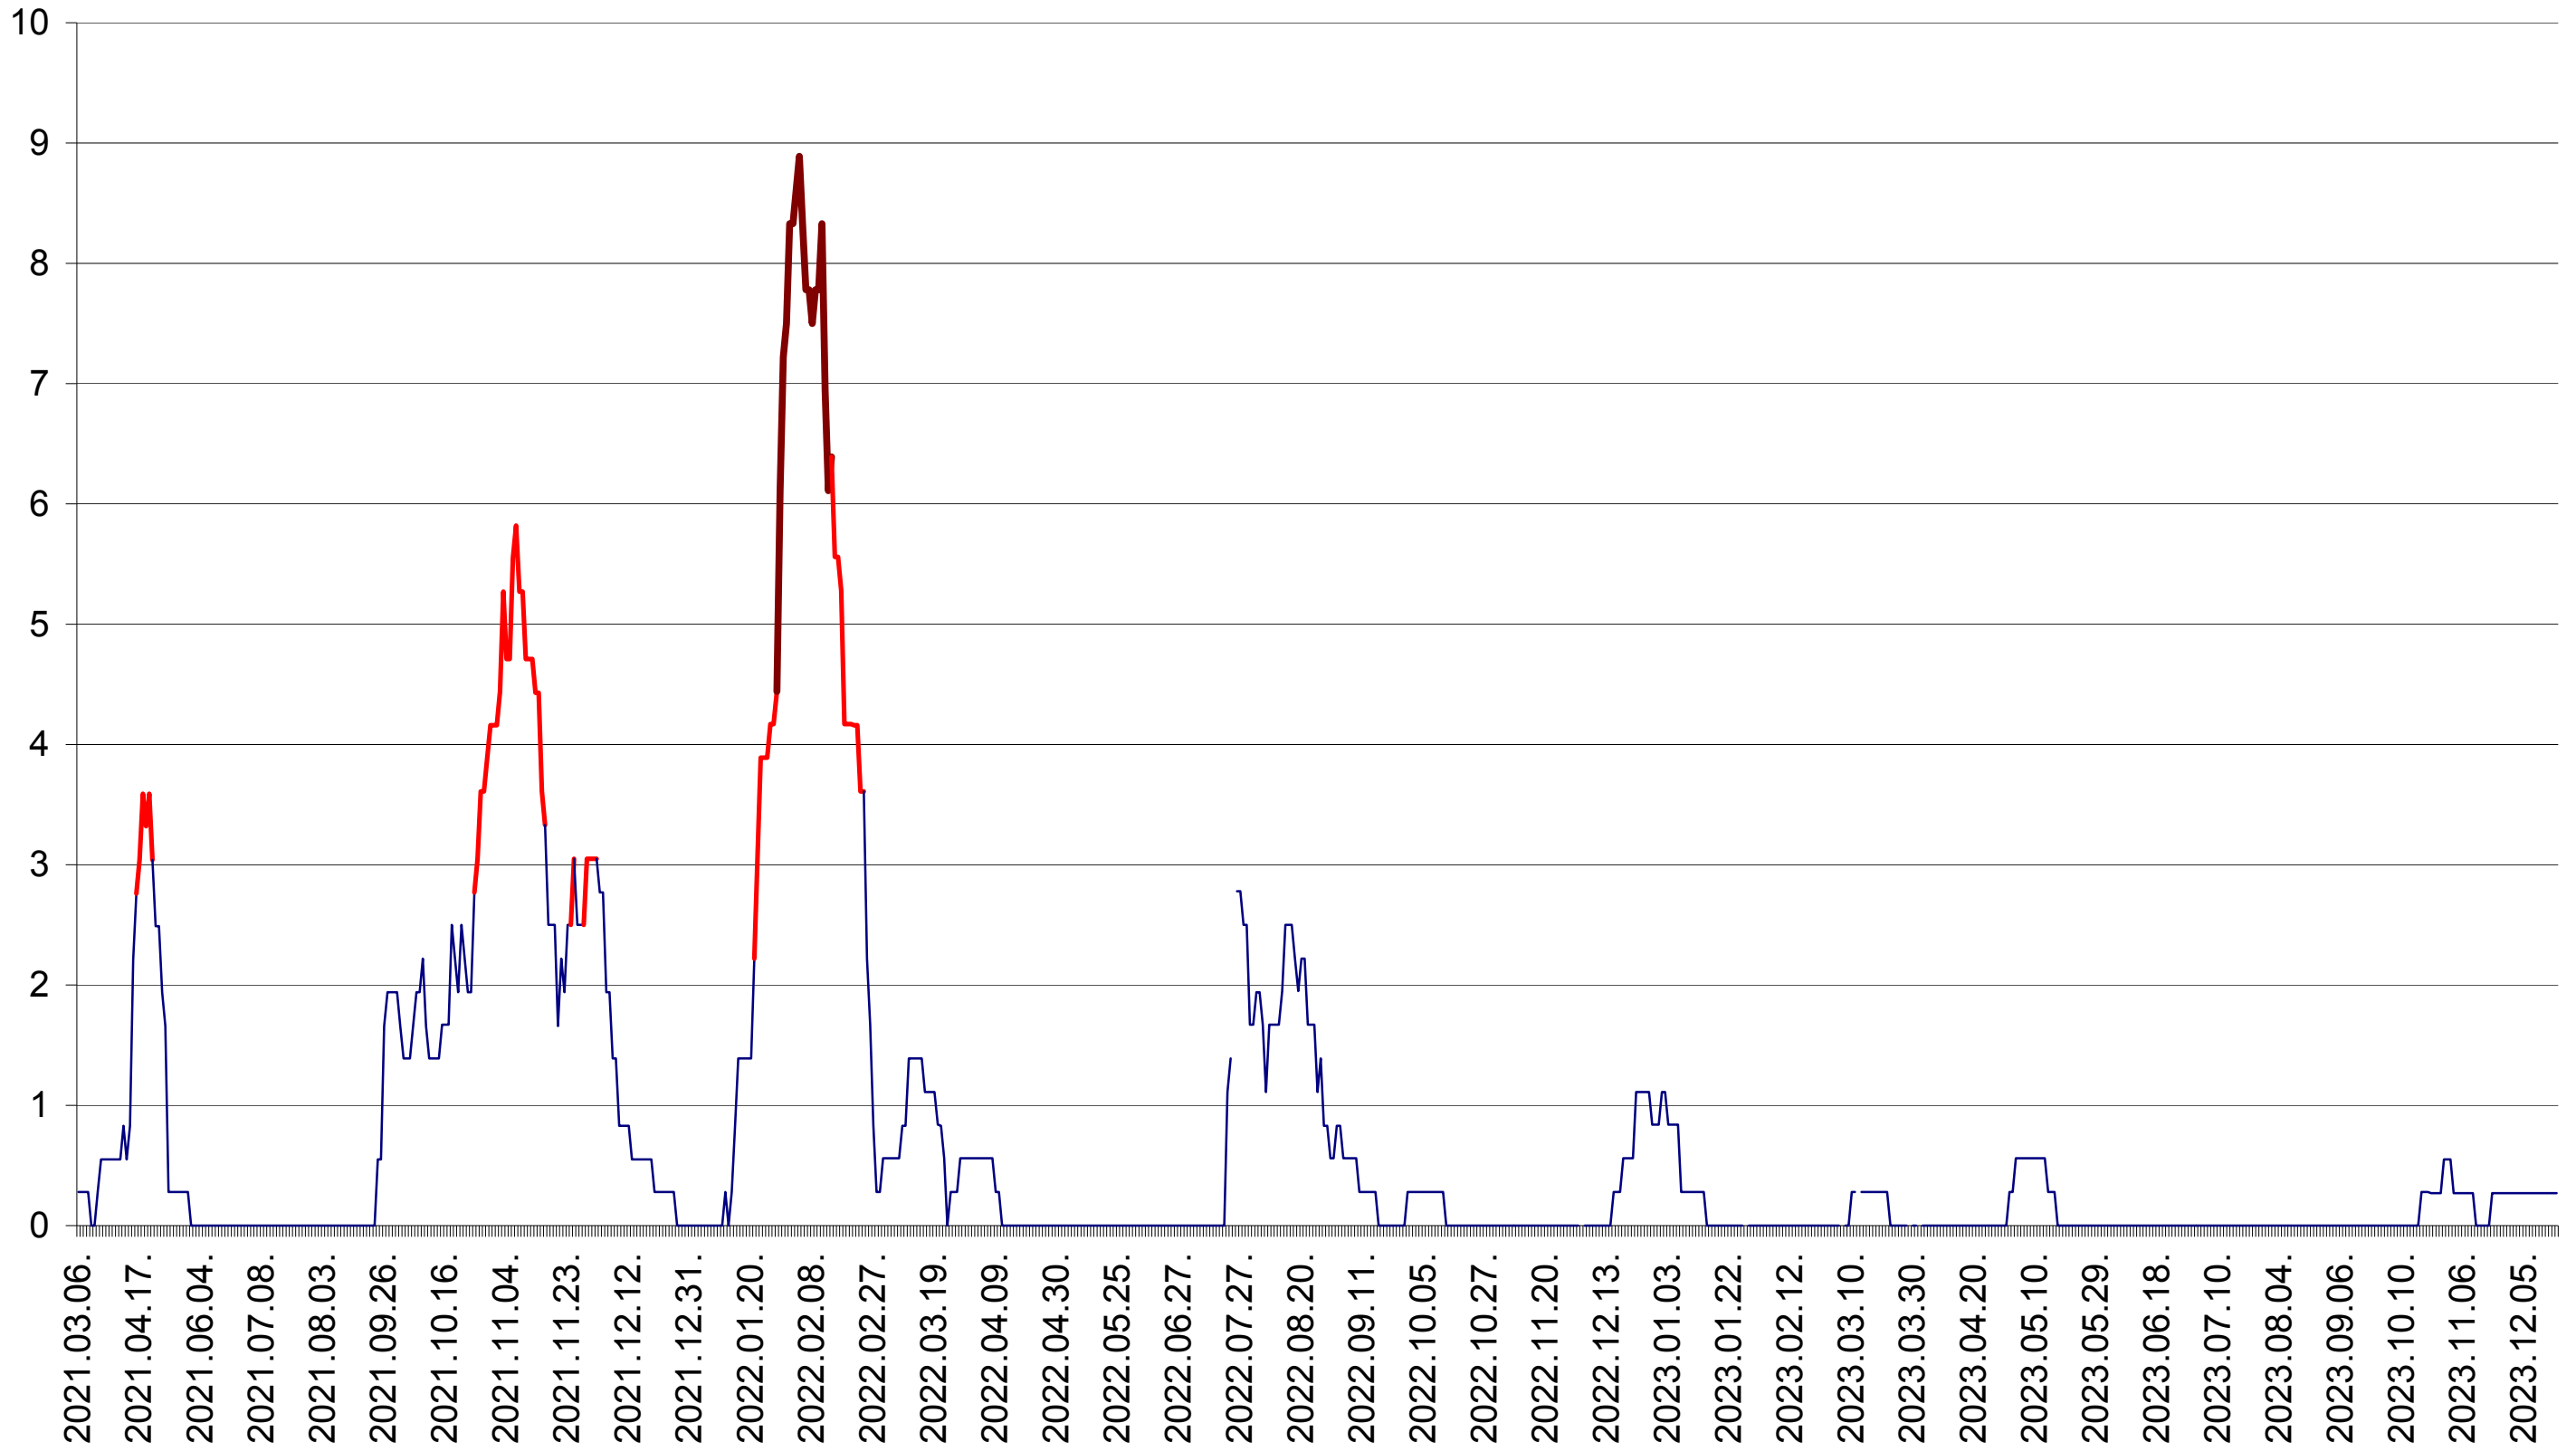

LELICENI - Evolutia incidentei cumulate pe 14 zile la ‰ de locuitori
2021.03.07. - 2023.12.21.

LUETA - Evolutia incidentei cumulate pe 14 zile la ‰ de locuitori
2021.03.07. - 2023.12.21.

LUNCA DE JOS - Evolutia incidentei cumulate pe 14 zile la ‰ de locuitori
2021.03.07. - 2023.12.21.

MĂRTINIȘ - Evolutia incidentei cumulate pe 14 zile la ‰ de locuitori
2021.03.07. - 2023.12.21.

MEREȘTI - Evolutia incidentei cumulate pe 14 zile la ‰ de locuitori
2021.03.07. - 2023.12.21.

MUNICIPIUL MIERCUREA-CIUC - Evolutia incidentei cumulate pe 14 zile la ‰ de locuitori
2021.03.07. - 2023.12.21.

MIHĂILENI - Evolutia incidentei cumulate pe 14 zile la ‰ de locuitori
2021.03.07. - 2023.12.21.

MUGENI - Evolutia incidentei cumulate pe 14 zile la ‰ de locuitori
2021.03.07. - 2023.12.21.

OCLAND - Evolutia incidentei cumulate pe 14 zile la ‰ de locuitori
2021.03.07. - 2023.12.21.