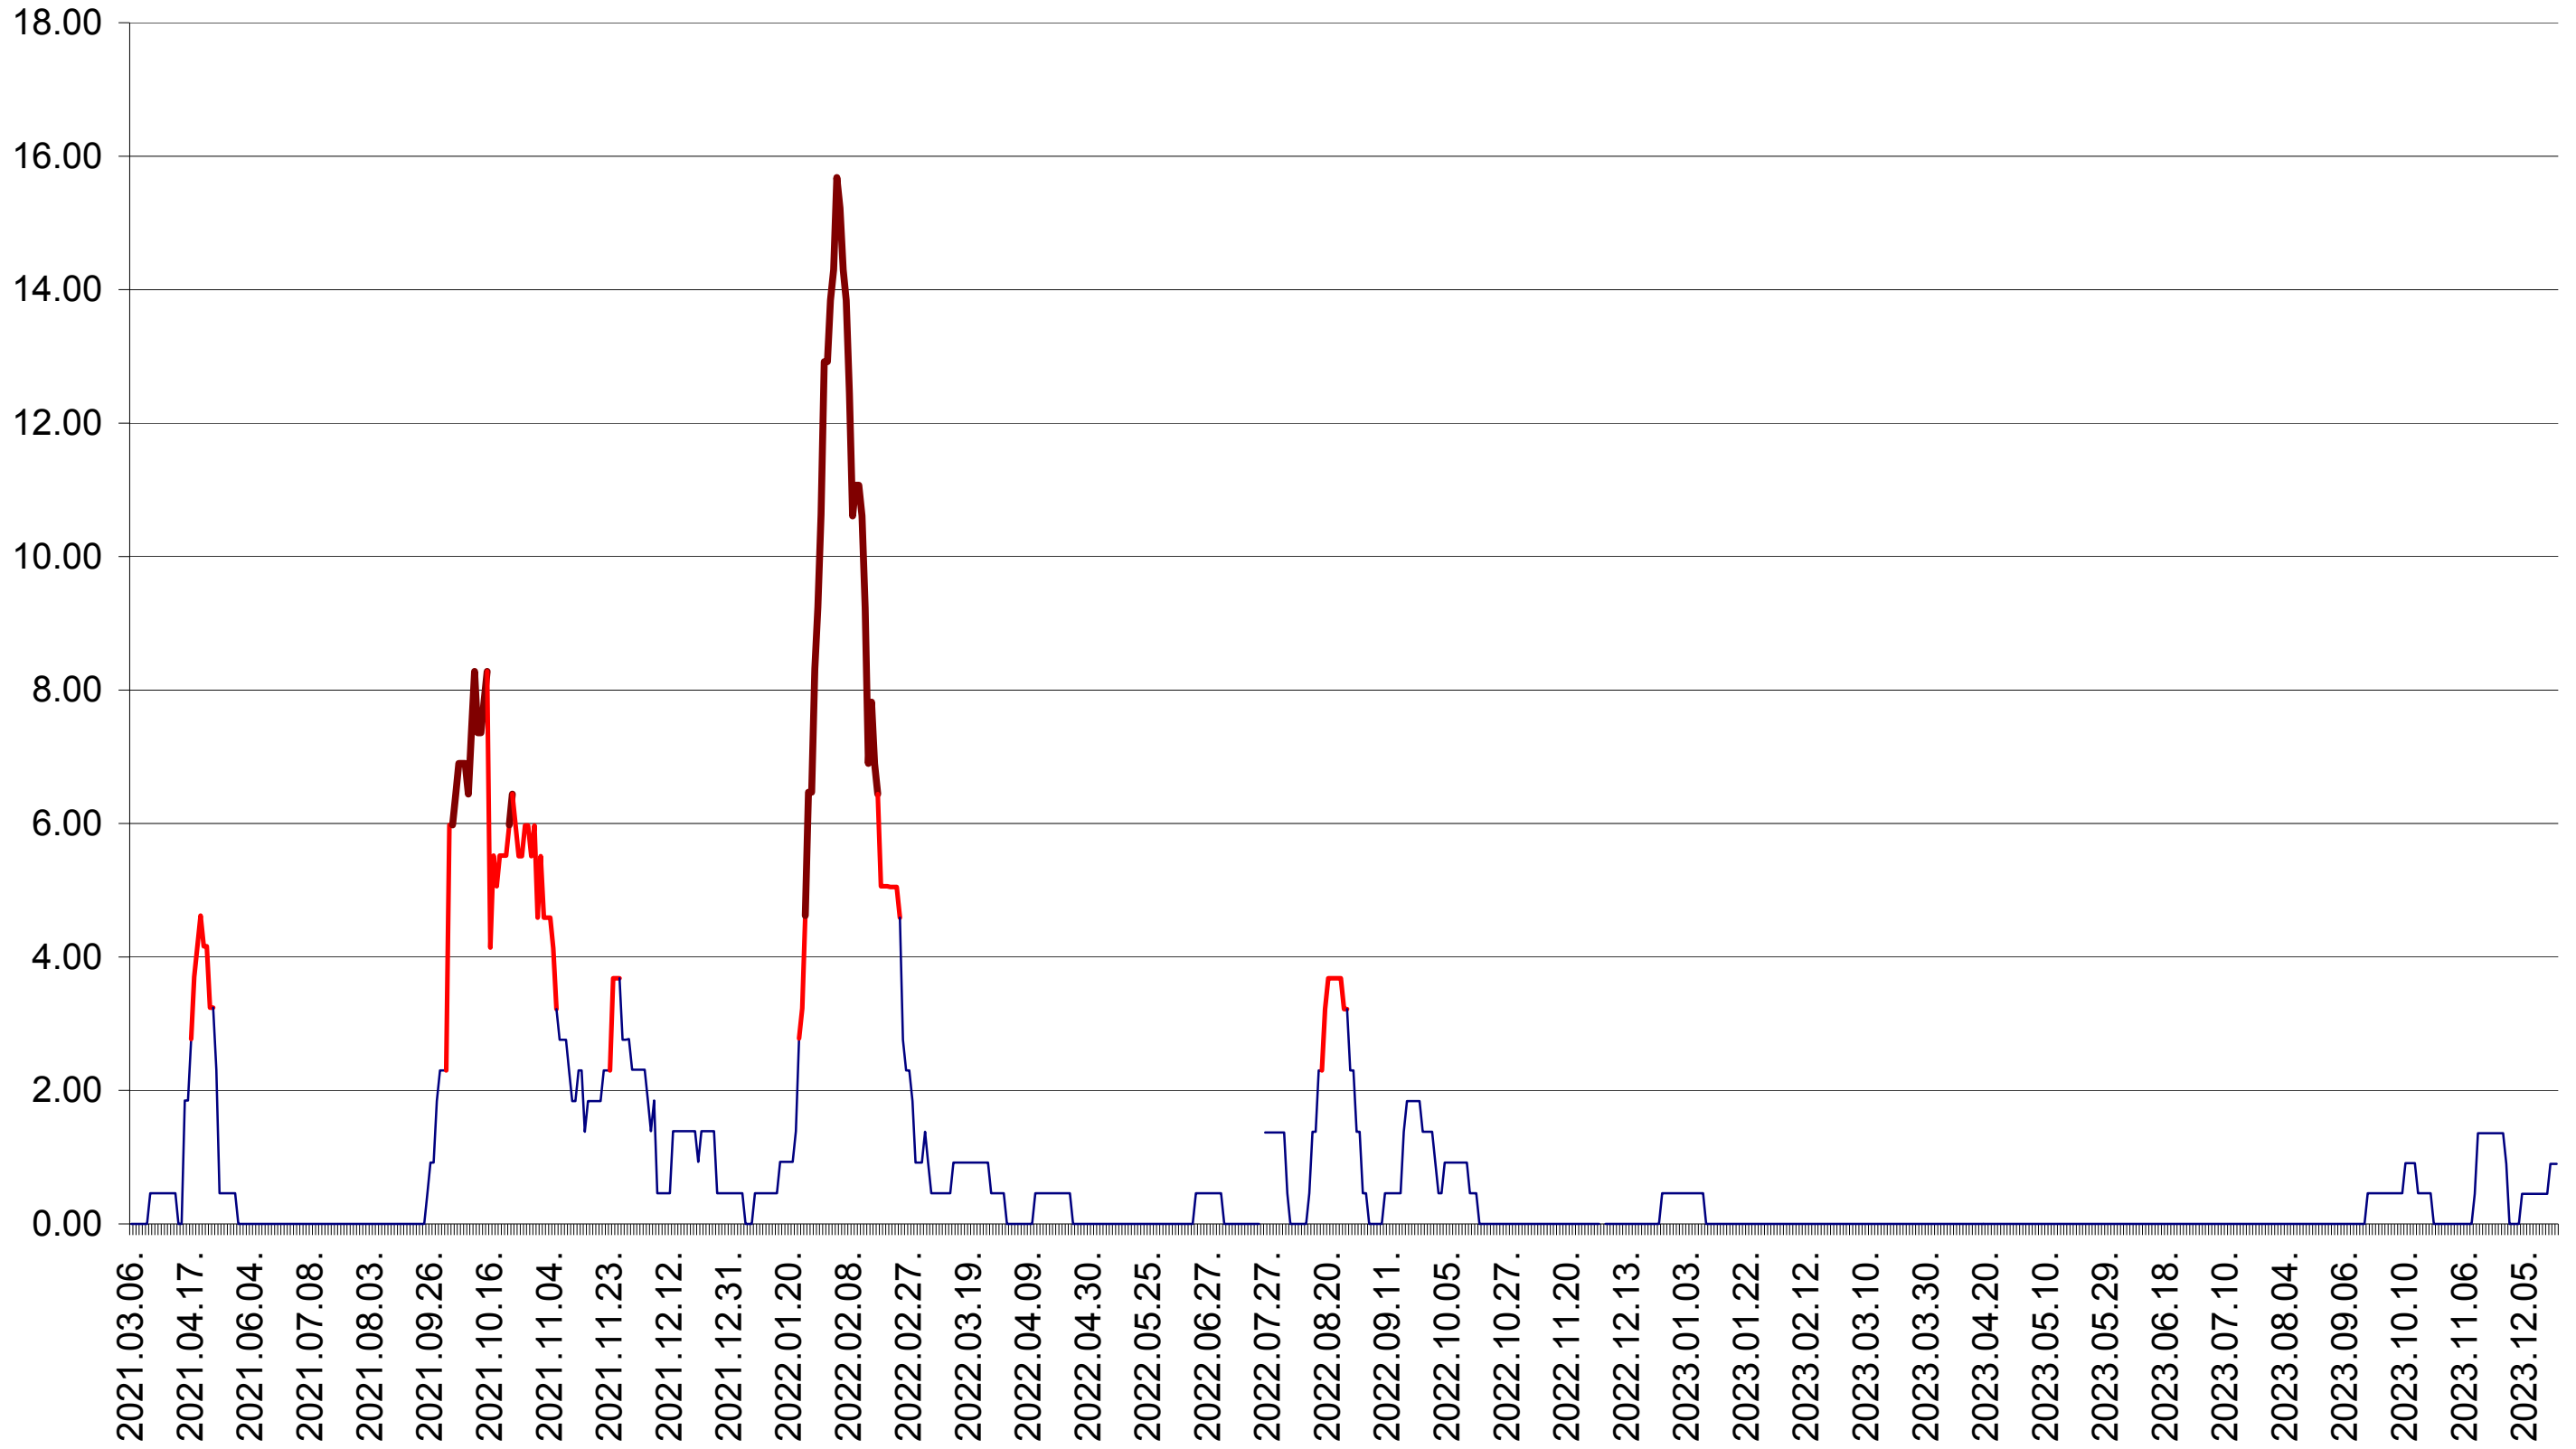

ATID - Evolutia incidentei cumulate pe 14 zile la ‰ de locuitori
2021.03.07. - 2023.12.21.

AVRĂMEȘTI - Evolutia incidentei cumulate pe 14 zile la ‰ de locuitori
2021.03.07. - 2023.12.21.

ORAȘ BĂILE TUȘNAD - Evolutia incidentei cumulate pe 14 zile la ‰ de locuitori
2021.03.07. - 2023.12.21.

ORAȘ BĂLAN - Evolutia incidentei cumulate pe 14 zile la ‰ de locuitori
2021.03.07. - 2023.12.21.

BILBOR - Evolutia incidentei cumulate pe 14 zile la ‰ de locuitori
2021.03.07. - 2023.12.21.

ORAȘ BORSEC - Evolutia incidentei cumulate pe 14 zile la ‰ de locuitori
2021.03.07. - 2023.12.21.

BRĂDEȘTI - Evolutia incidentei cumulate pe 14 zile la ‰ de locuitori
2021.03.07. - 2023.12.21.

CĂPÂLNIȚA - Evolutia incidentei cumulate pe 14 zile la ‰ de locuitori
2021.03.07. - 2023.12.21.

CÂRȚA - Evolutia incidentei cumulate pe 14 zile la ‰ de locuitori
2021.03.07. - 2023.12.21.

CICEU - Evolutia incidentei cumulate pe 14 zile la ‰ de locuitori
2021.03.07. - 2023.12.21.

CIUCSÂNGEORGIU - Evolutia incidentei cumulate pe 14 zile la ‰ de locuitori
2021.03.07. - 2023.12.21.

CIUMANI - Evolutia incidentei cumulate pe 14 zile la ‰ de locuitori
2021.03.07. - 2023.12.21.