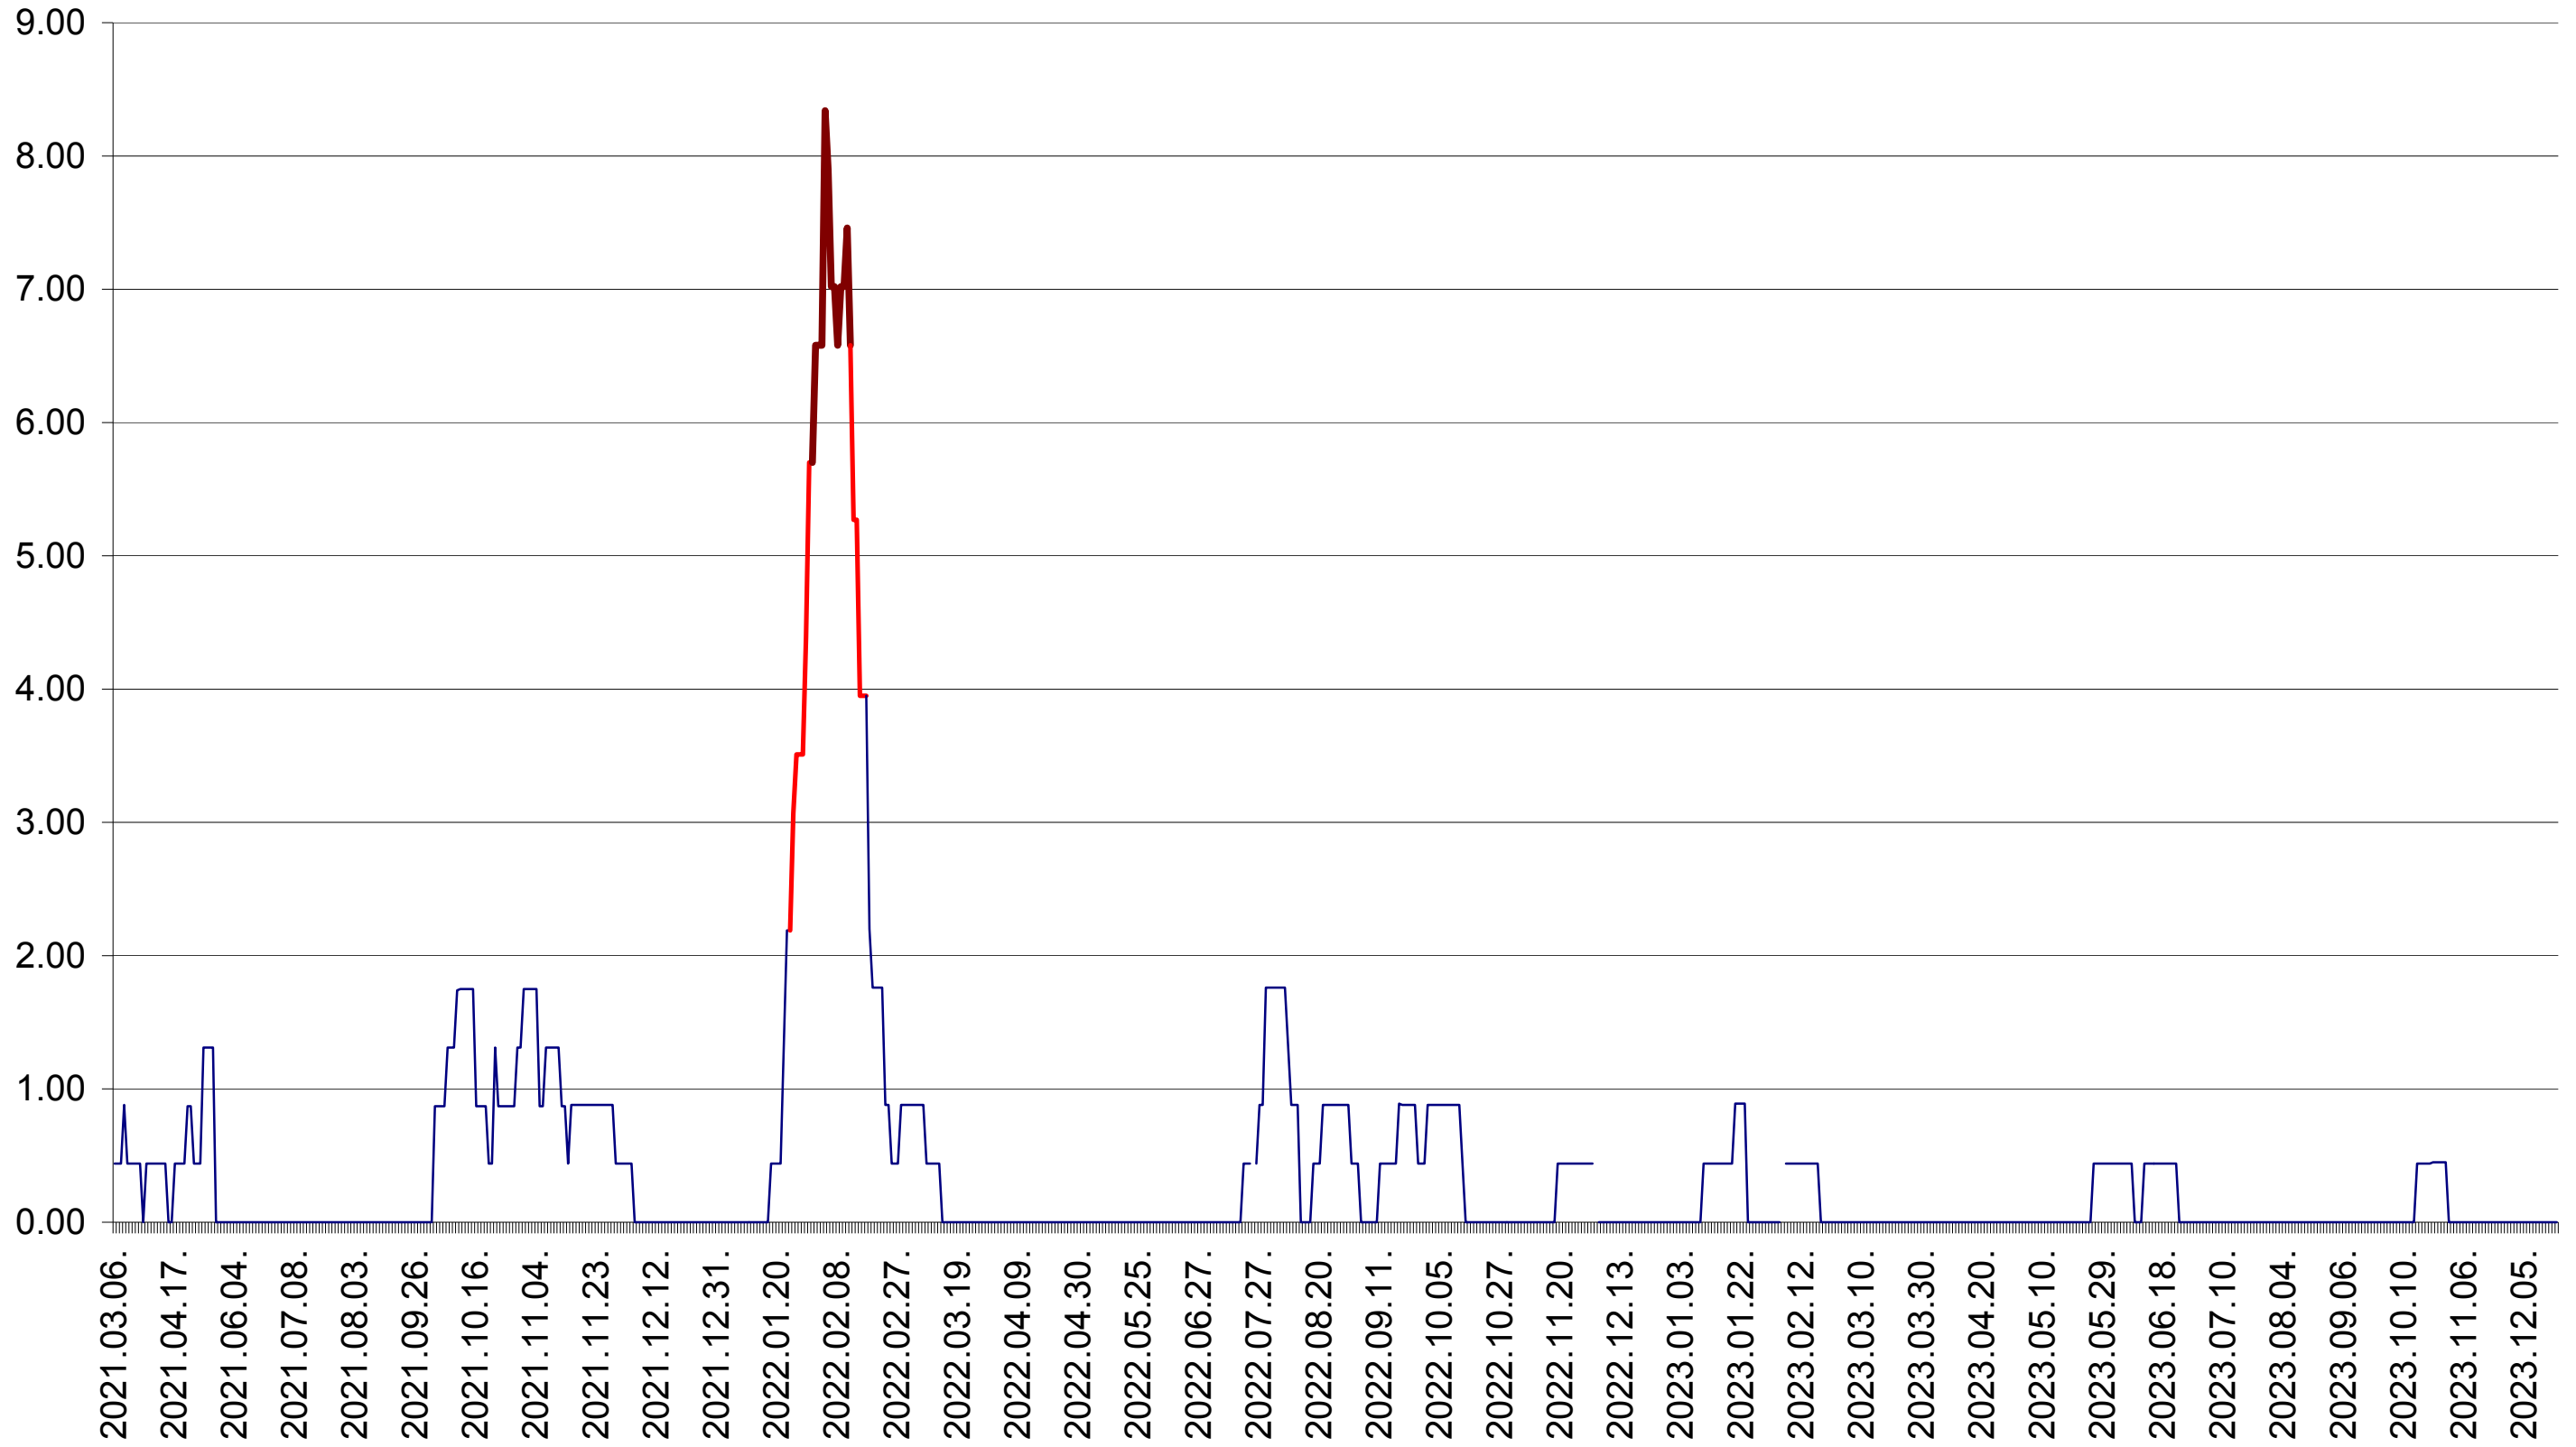

ORAȘ BĂLAN - Evolutia incidentei cumulate pe 14 zile la ‰ de locuitori
2021.03.07. - 2023.12.21.

BILBOR - Evolutia incidentei cumulate pe 14 zile la ‰ de locuitori
2021.03.07. - 2023.12.21.

ORAȘ BORSEC - Evolutia incidentei cumulate pe 14 zile la ‰ de locuitori
2021.03.07. - 2023.12.21.

BRĂDEȘTI - Evolutia incidentei cumulate pe 14 zile la ‰ de locuitori
2021.03.07. - 2023.12.21.

CĂPÂLNIȚA - Evolutia incidentei cumulate pe 14 zile la ‰ de locuitori
2021.03.07. - 2023.12.21.

CÂRȚA - Evolutia incidentei cumulate pe 14 zile la ‰ de locuitori
2021.03.07. - 2023.12.21.

CICEU - Evolutia incidentei cumulate pe 14 zile la ‰ de locuitori
2021.03.07. - 2023.12.21.

CIUCSÂNGEORGIU - Evolutia incidentei cumulate pe 14 zile la ‰ de locuitori
2021.03.07. - 2023.12.21.

CIUMANI - Evolutia incidentei cumulate pe 14 zile la ‰ de locuitori
2021.03.07. - 2023.12.21.

CORBU - Evolutia incidentei cumulate pe 14 zile la ‰ de locuitori
2021.03.07. - 2023.12.21.

CORUND - Evolutia incidentei cumulate pe 14 zile la ‰ de locuitori
2021.03.07. - 2023.12.21.

COZMENI - Evolutia incidentei cumulate pe 14 zile la ‰ de locuitori
2021.03.07. - 2023.12.21.