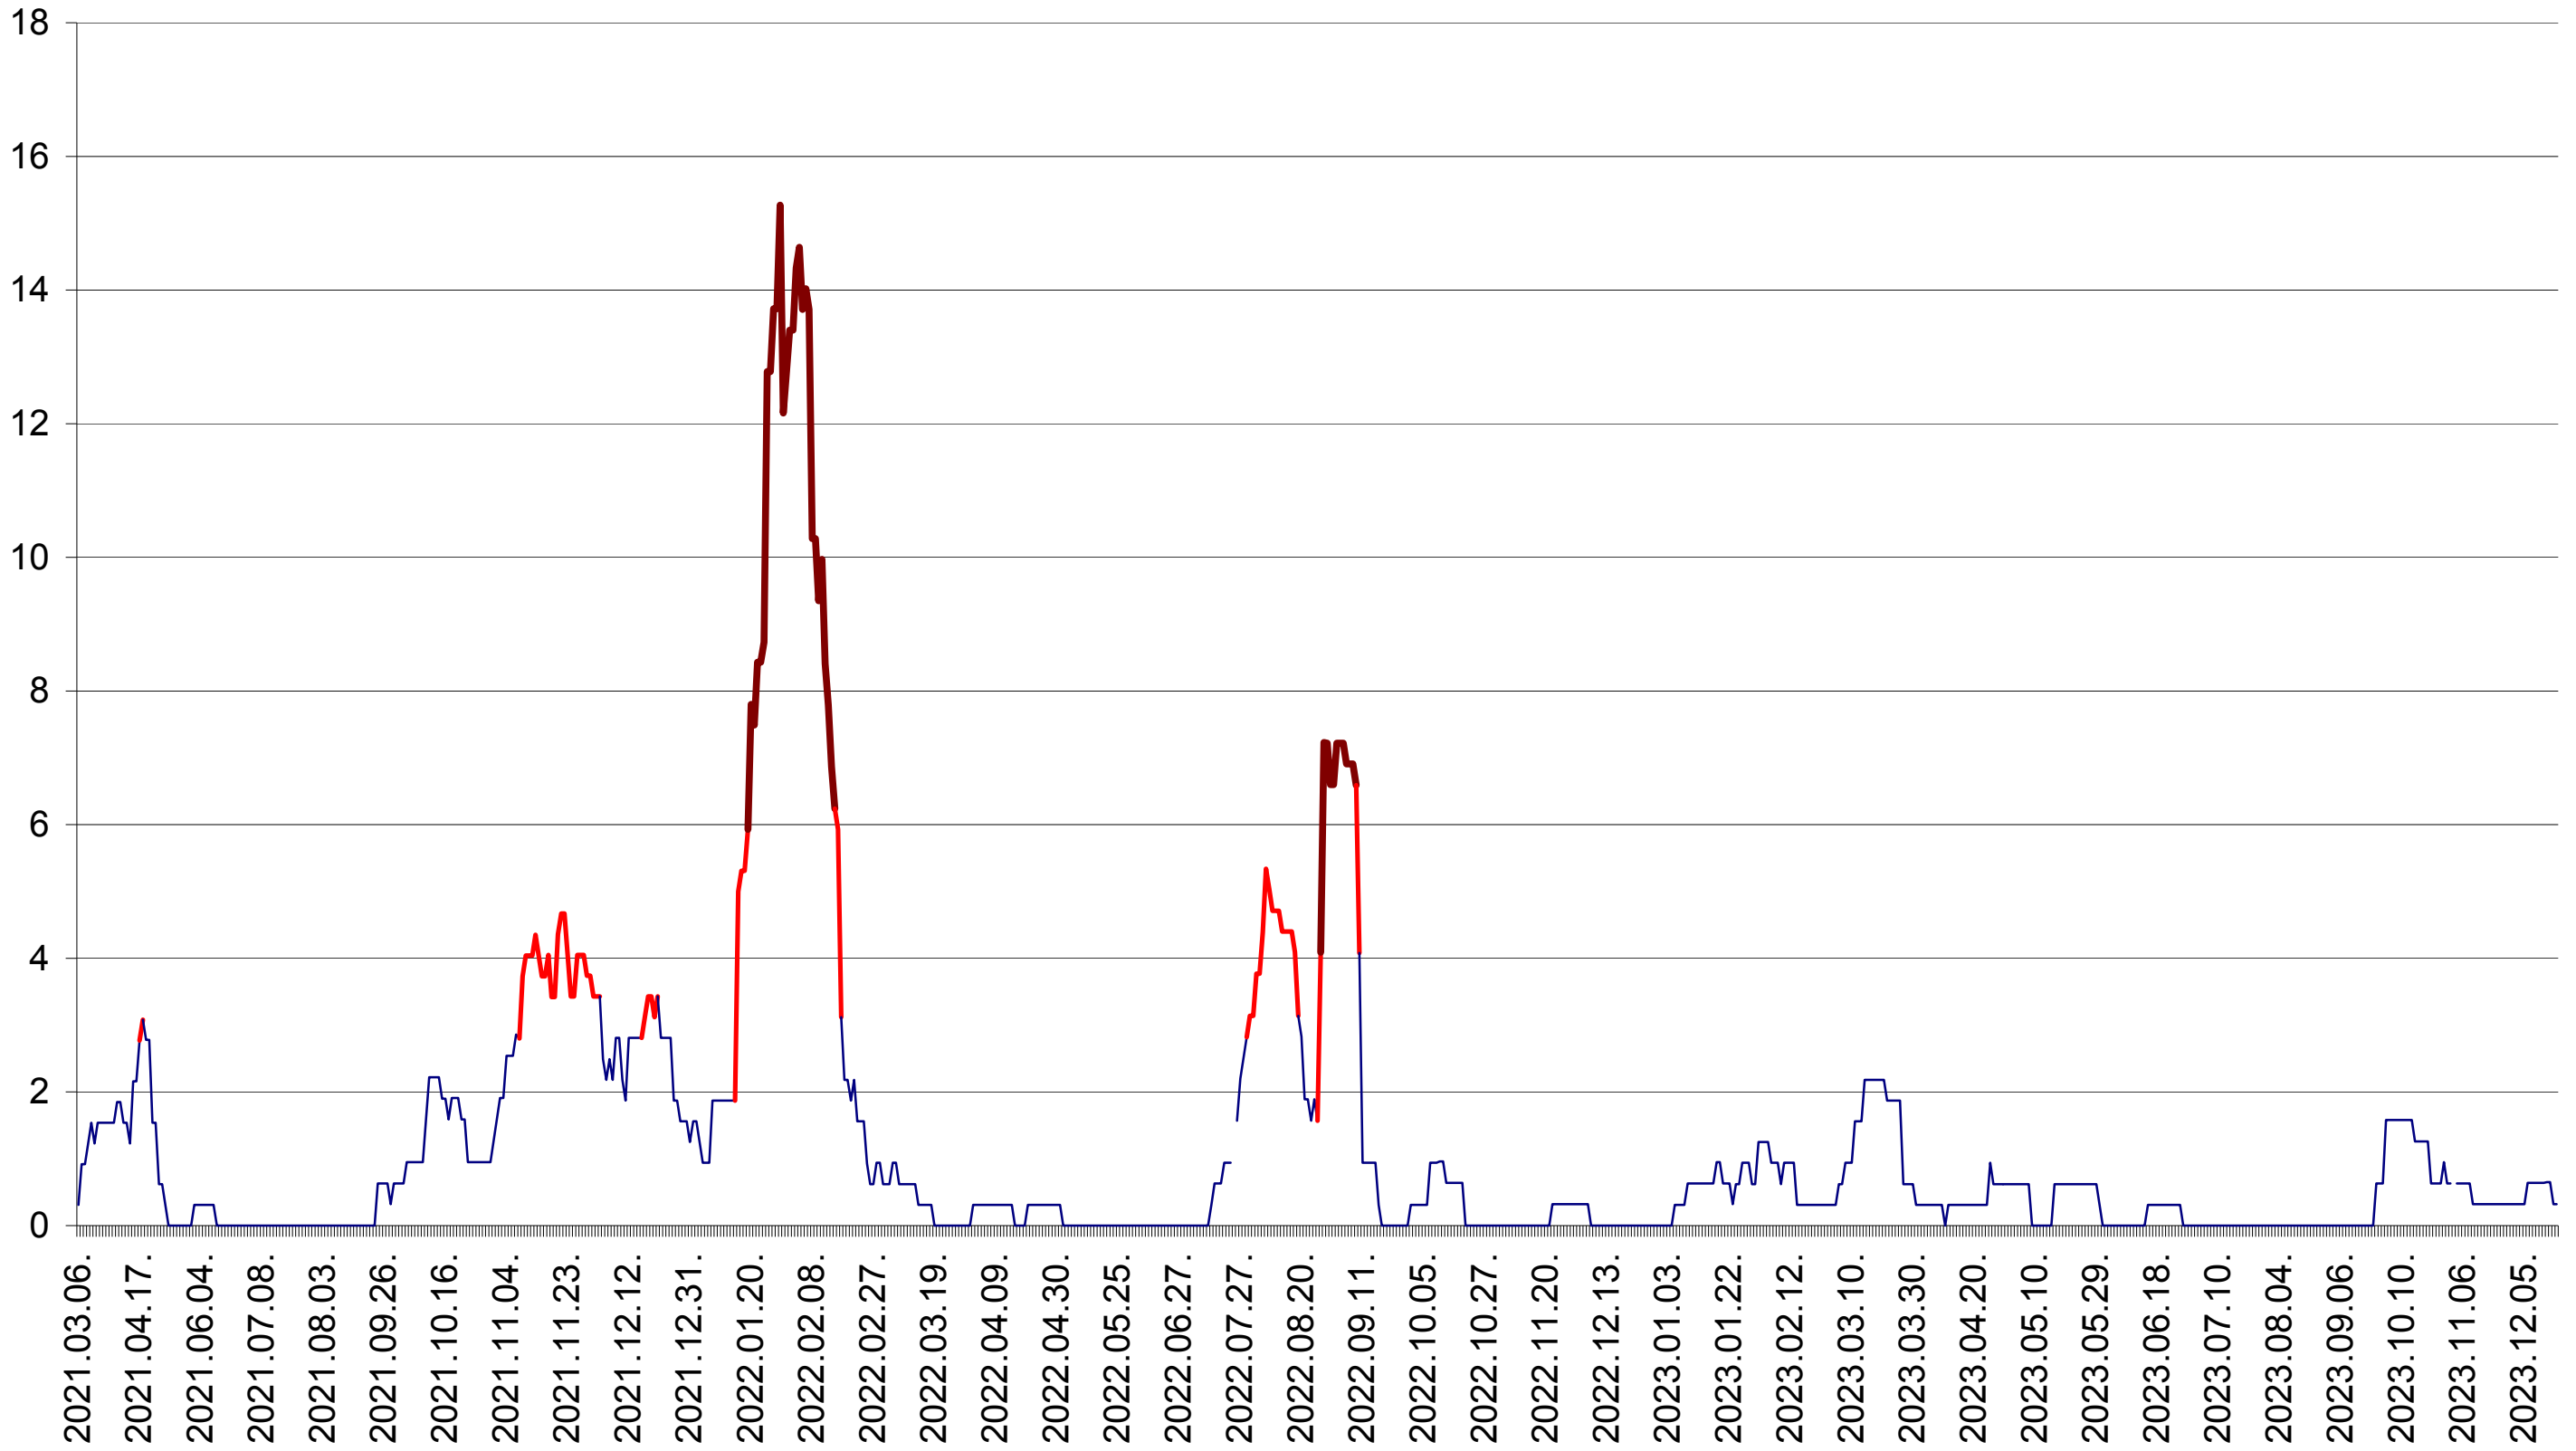

TUȘNAD - Evolutia incidentei cumulate pe 14 zile la ‰ de locuitori
2021.03.07. - 2023.12.21.

TULGHEȘ - Evolutia incidentei cumulate pe 14 zile la ‰ de locuitori
2021.03.07. - 2023.12.21.