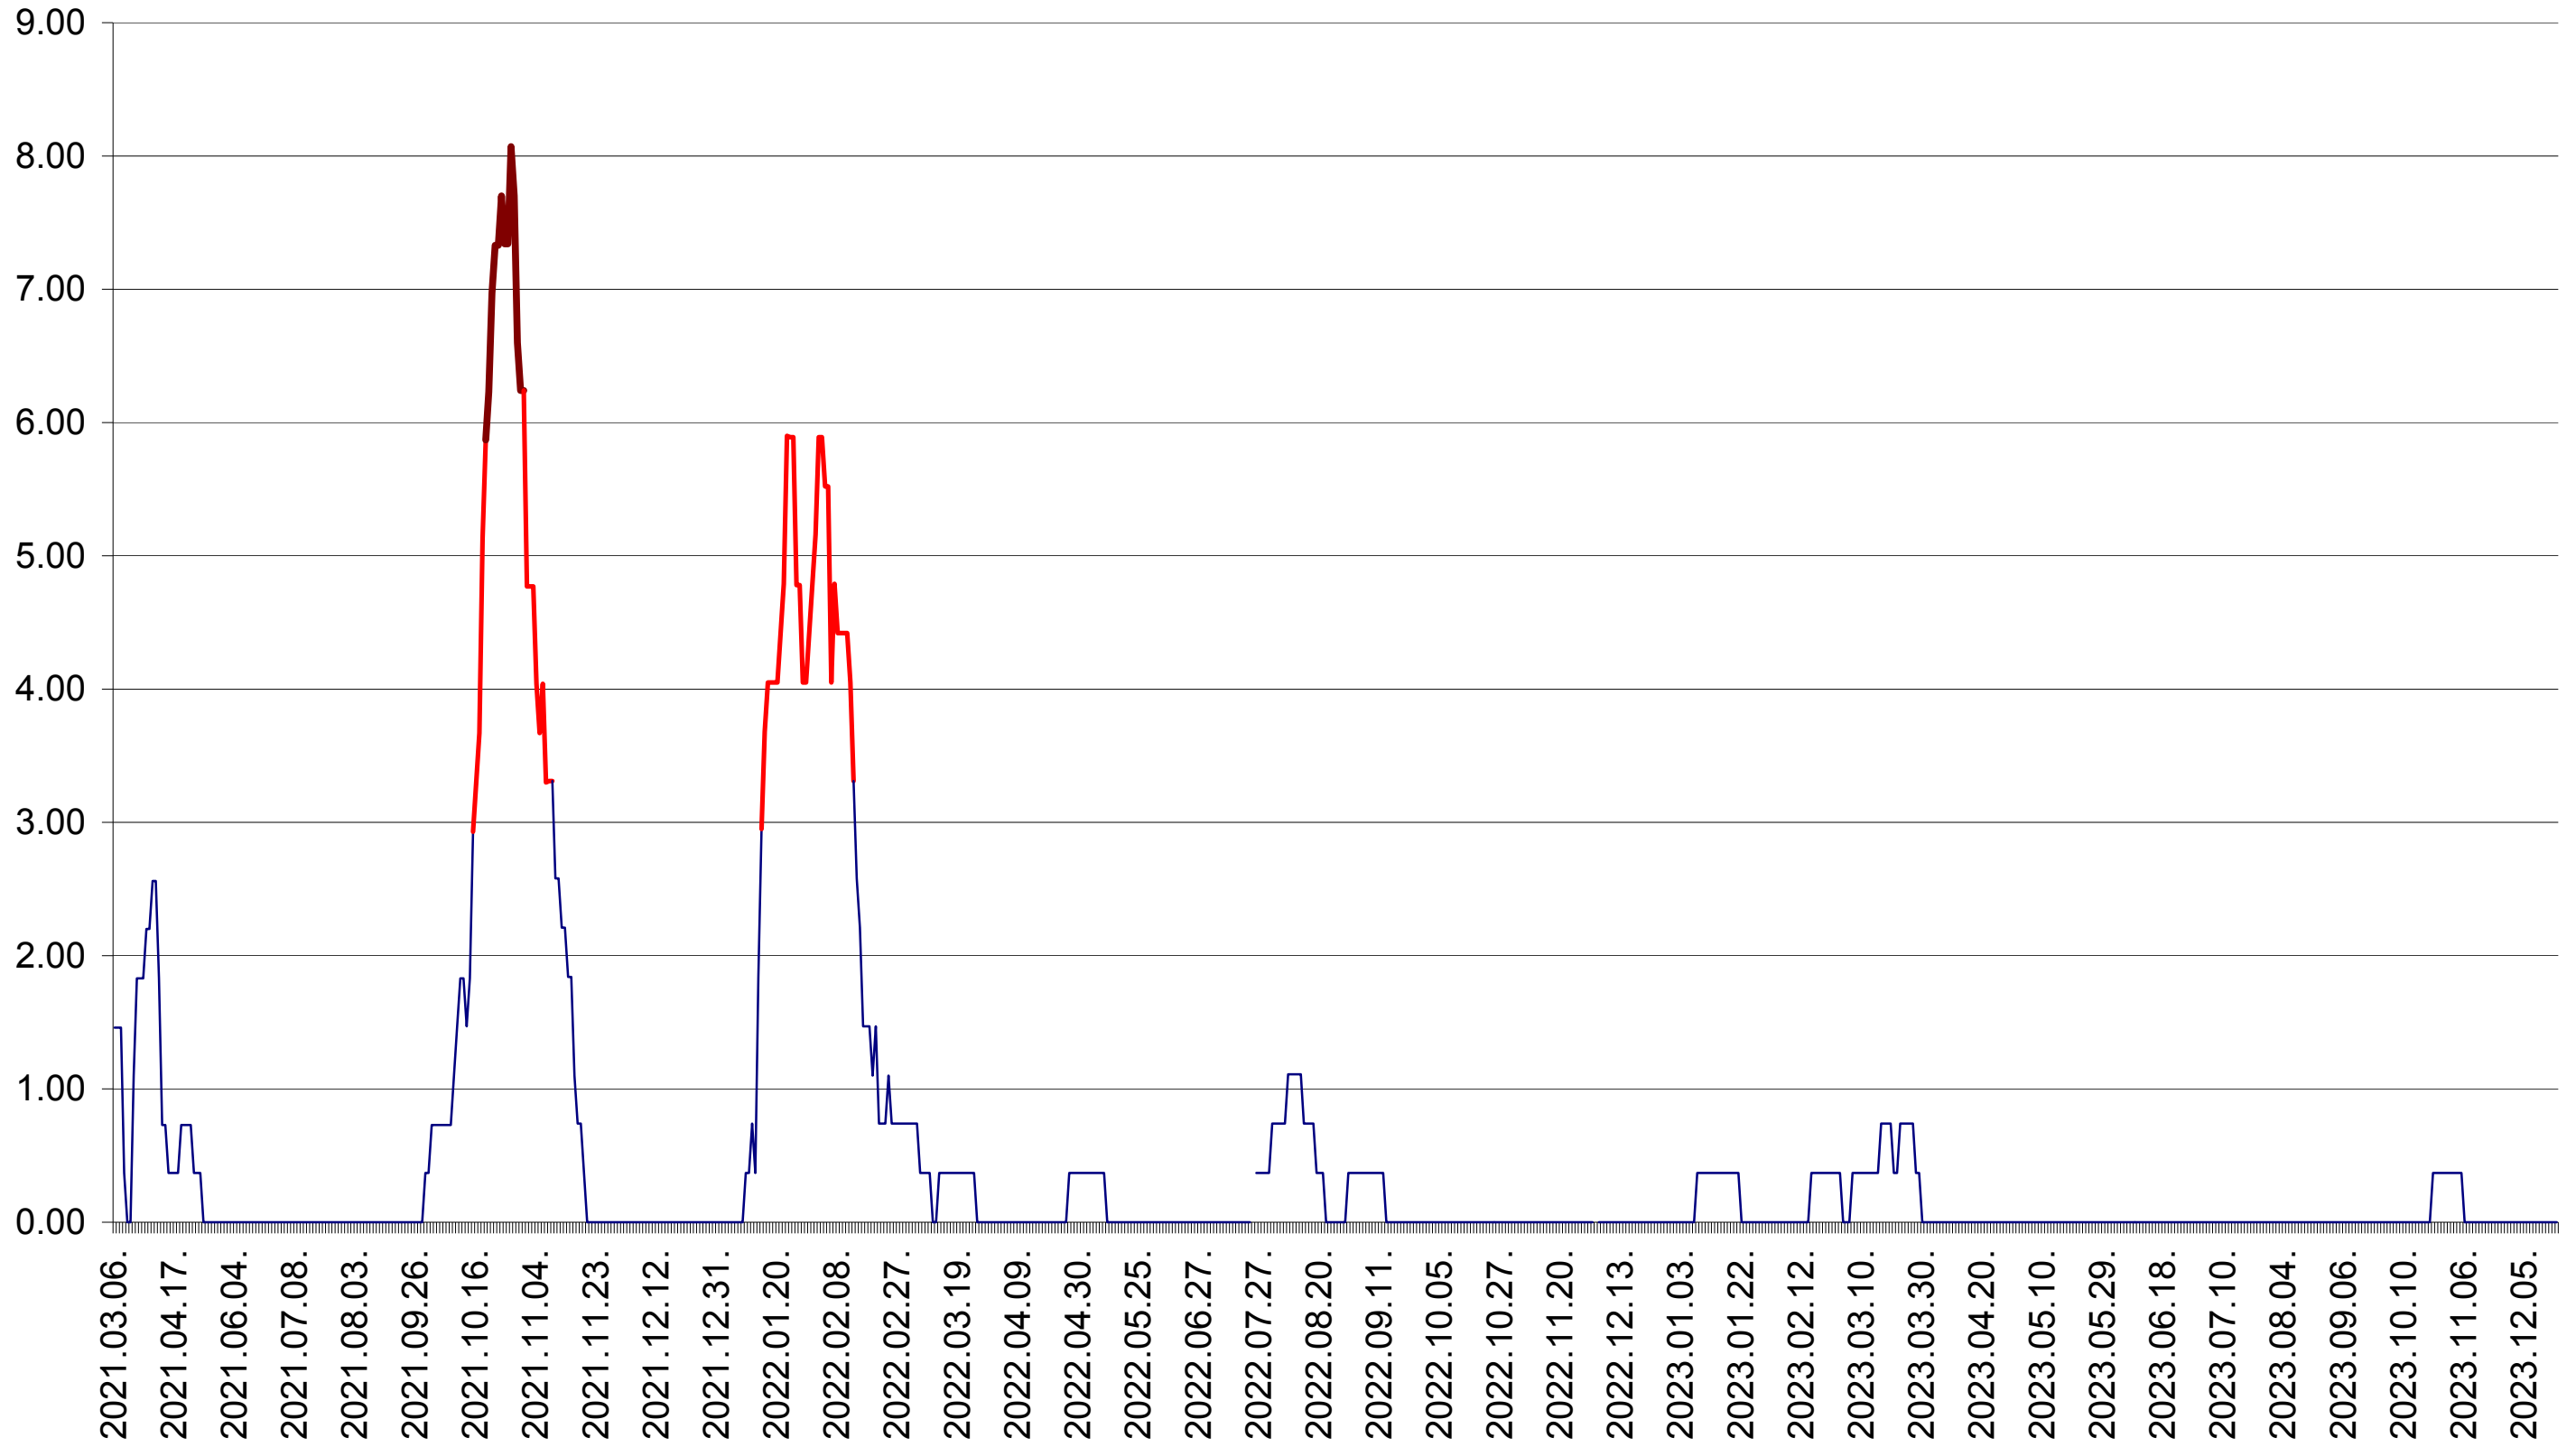

ATID - Evolutia incidentei cumulate pe 14 zile la ‰ de locuitori
2021.03.07. - 2023.12.21.

AVRĂMEȘTI - Evolutia incidentei cumulate pe 14 zile la ‰ de locuitori
2021.03.07. - 2023.12.21.

ORAȘ BĂILE TUȘNAD - Evolutia incidentei cumulate pe 14 zile la ‰ de locuitori
2021.03.07. - 2023.12.21.

ORAȘ BĂLAN - Evolutia incidentei cumulate pe 14 zile la ‰ de locuitori
2021.03.07. - 2023.12.21.

BILBOR - Evolutia incidentei cumulate pe 14 zile la ‰ de locuitori
2021.03.07. - 2023.12.21.

ORAȘ BORSEC - Evolutia incidentei cumulate pe 14 zile la ‰ de locuitori
2021.03.07. - 2023.12.21.

BRĂDEȘTI - Evolutia incidentei cumulate pe 14 zile la ‰ de locuitori
2021.03.07. - 2023.12.21.

CĂPÂLNIȚA - Evolutia incidentei cumulate pe 14 zile la ‰ de locuitori
2021.03.07. - 2023.12.21.

CÂRȚA - Evolutia incidentei cumulate pe 14 zile la ‰ de locuitori
2021.03.07. - 2023.12.21.