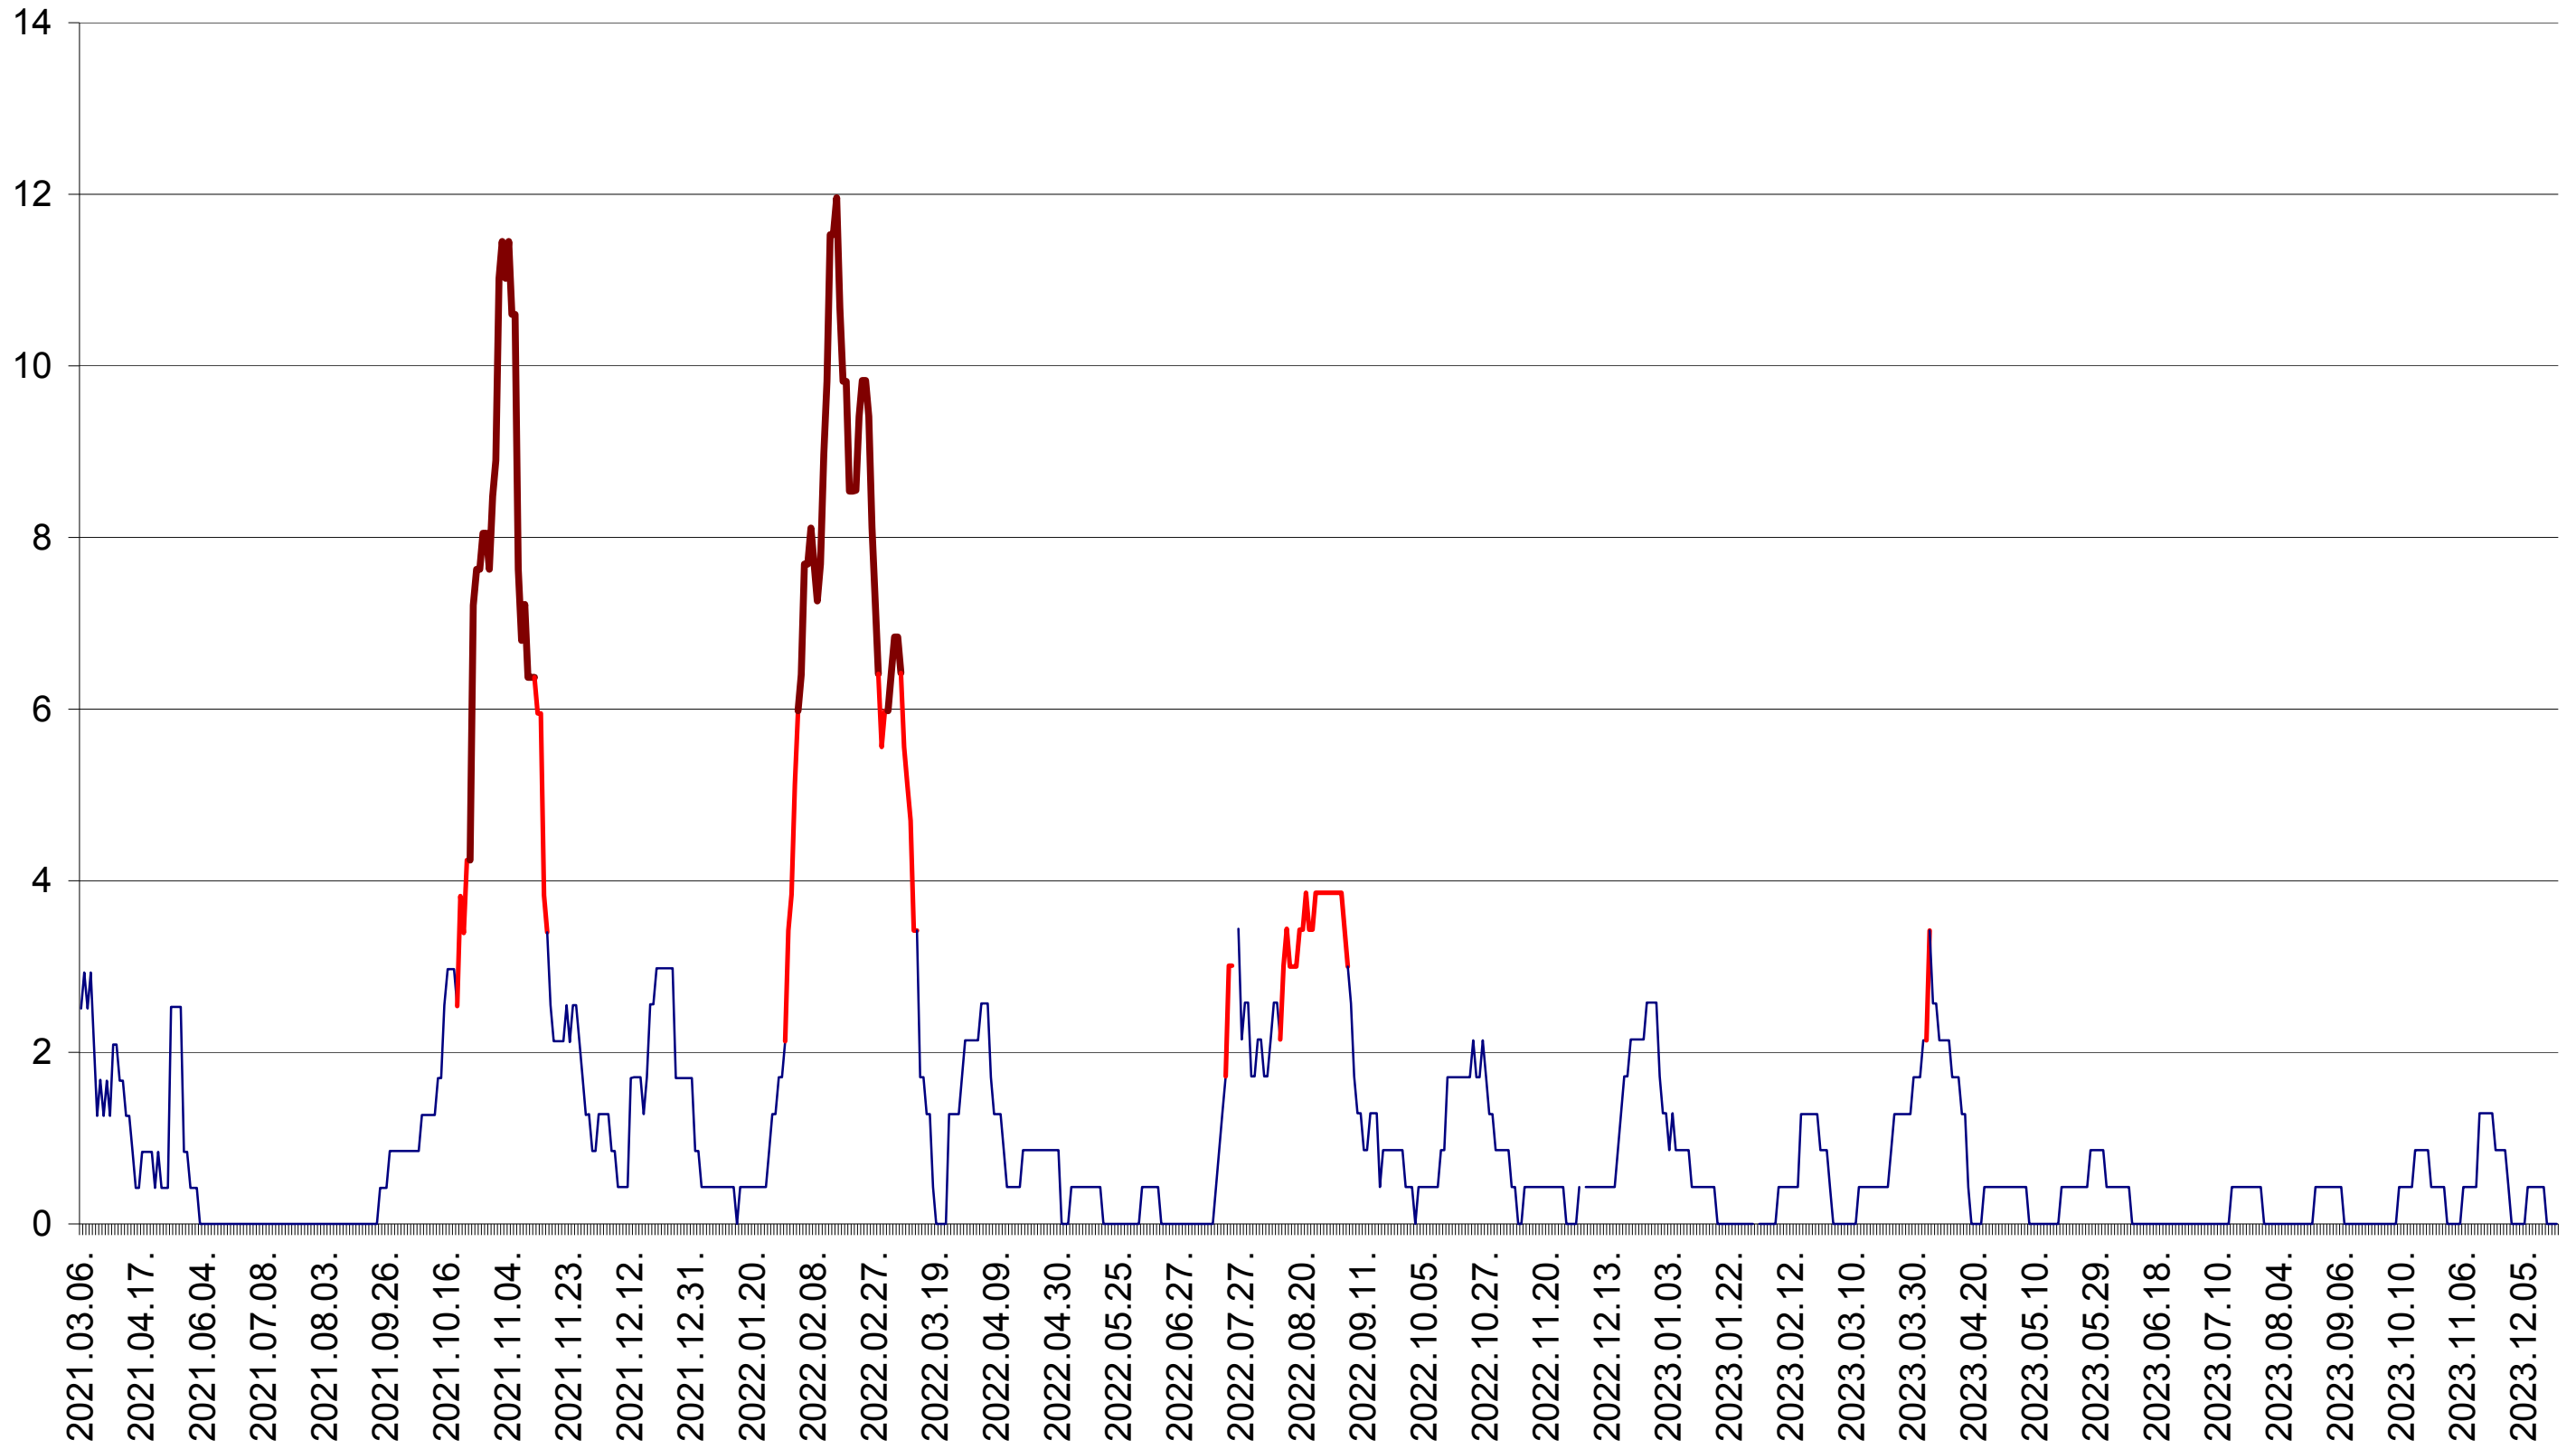

ORAȘ BĂLAN - Evolutia incidentei cumulate pe 14 zile la ‰ de locuitori
2021.03.07. - 2023.12.21.

BILBOR - Evolutia incidentei cumulate pe 14 zile la ‰ de locuitori
2021.03.07. - 2023.12.21.

ORAȘ BORSEC - Evolutia incidentei cumulate pe 14 zile la ‰ de locuitori
2021.03.07. - 2023.12.21.

ORAȘ CRISTURU SECUIESC - Evolutia incidentei cumulate pe 14 zile la % de locuitori
2021.03.07. - 2023.12.21.

DĂNEȘTI - Evolutia incidentei cumulate pe 14 zile la ‰ de locuitori
2021.03.07. - 2023.12.21.

DÂRJIU - Evolutia incidentei cumulate pe 14 zile la ‰ de locuitori
2021.03.07. - 2023.12.21.

DEALU - Evolutia incidentei cumulate pe 14 zile la ‰ de locuitori
2021.03.07. - 2023.12.21.

DITRĂU - Evolutia incidentei cumulate pe 14 zile la ‰ de locuitori
2021.03.07. - 2023.12.21.

FELICENI - Evolutia incidentei cumulate pe 14 zile la ‰ de locuitori
2021.03.07. - 2023.12.21.

FRUMOASA - Evolutia incidentei cumulate pe 14 zile la ‰ de locuitori
2021.03.07. - 2023.12.21.

GĂLĂUȚAȘ - Evolutia incidentei cumulate pe 14 zile la ‰ de locuitori
2021.03.07. - 2023.12.21.