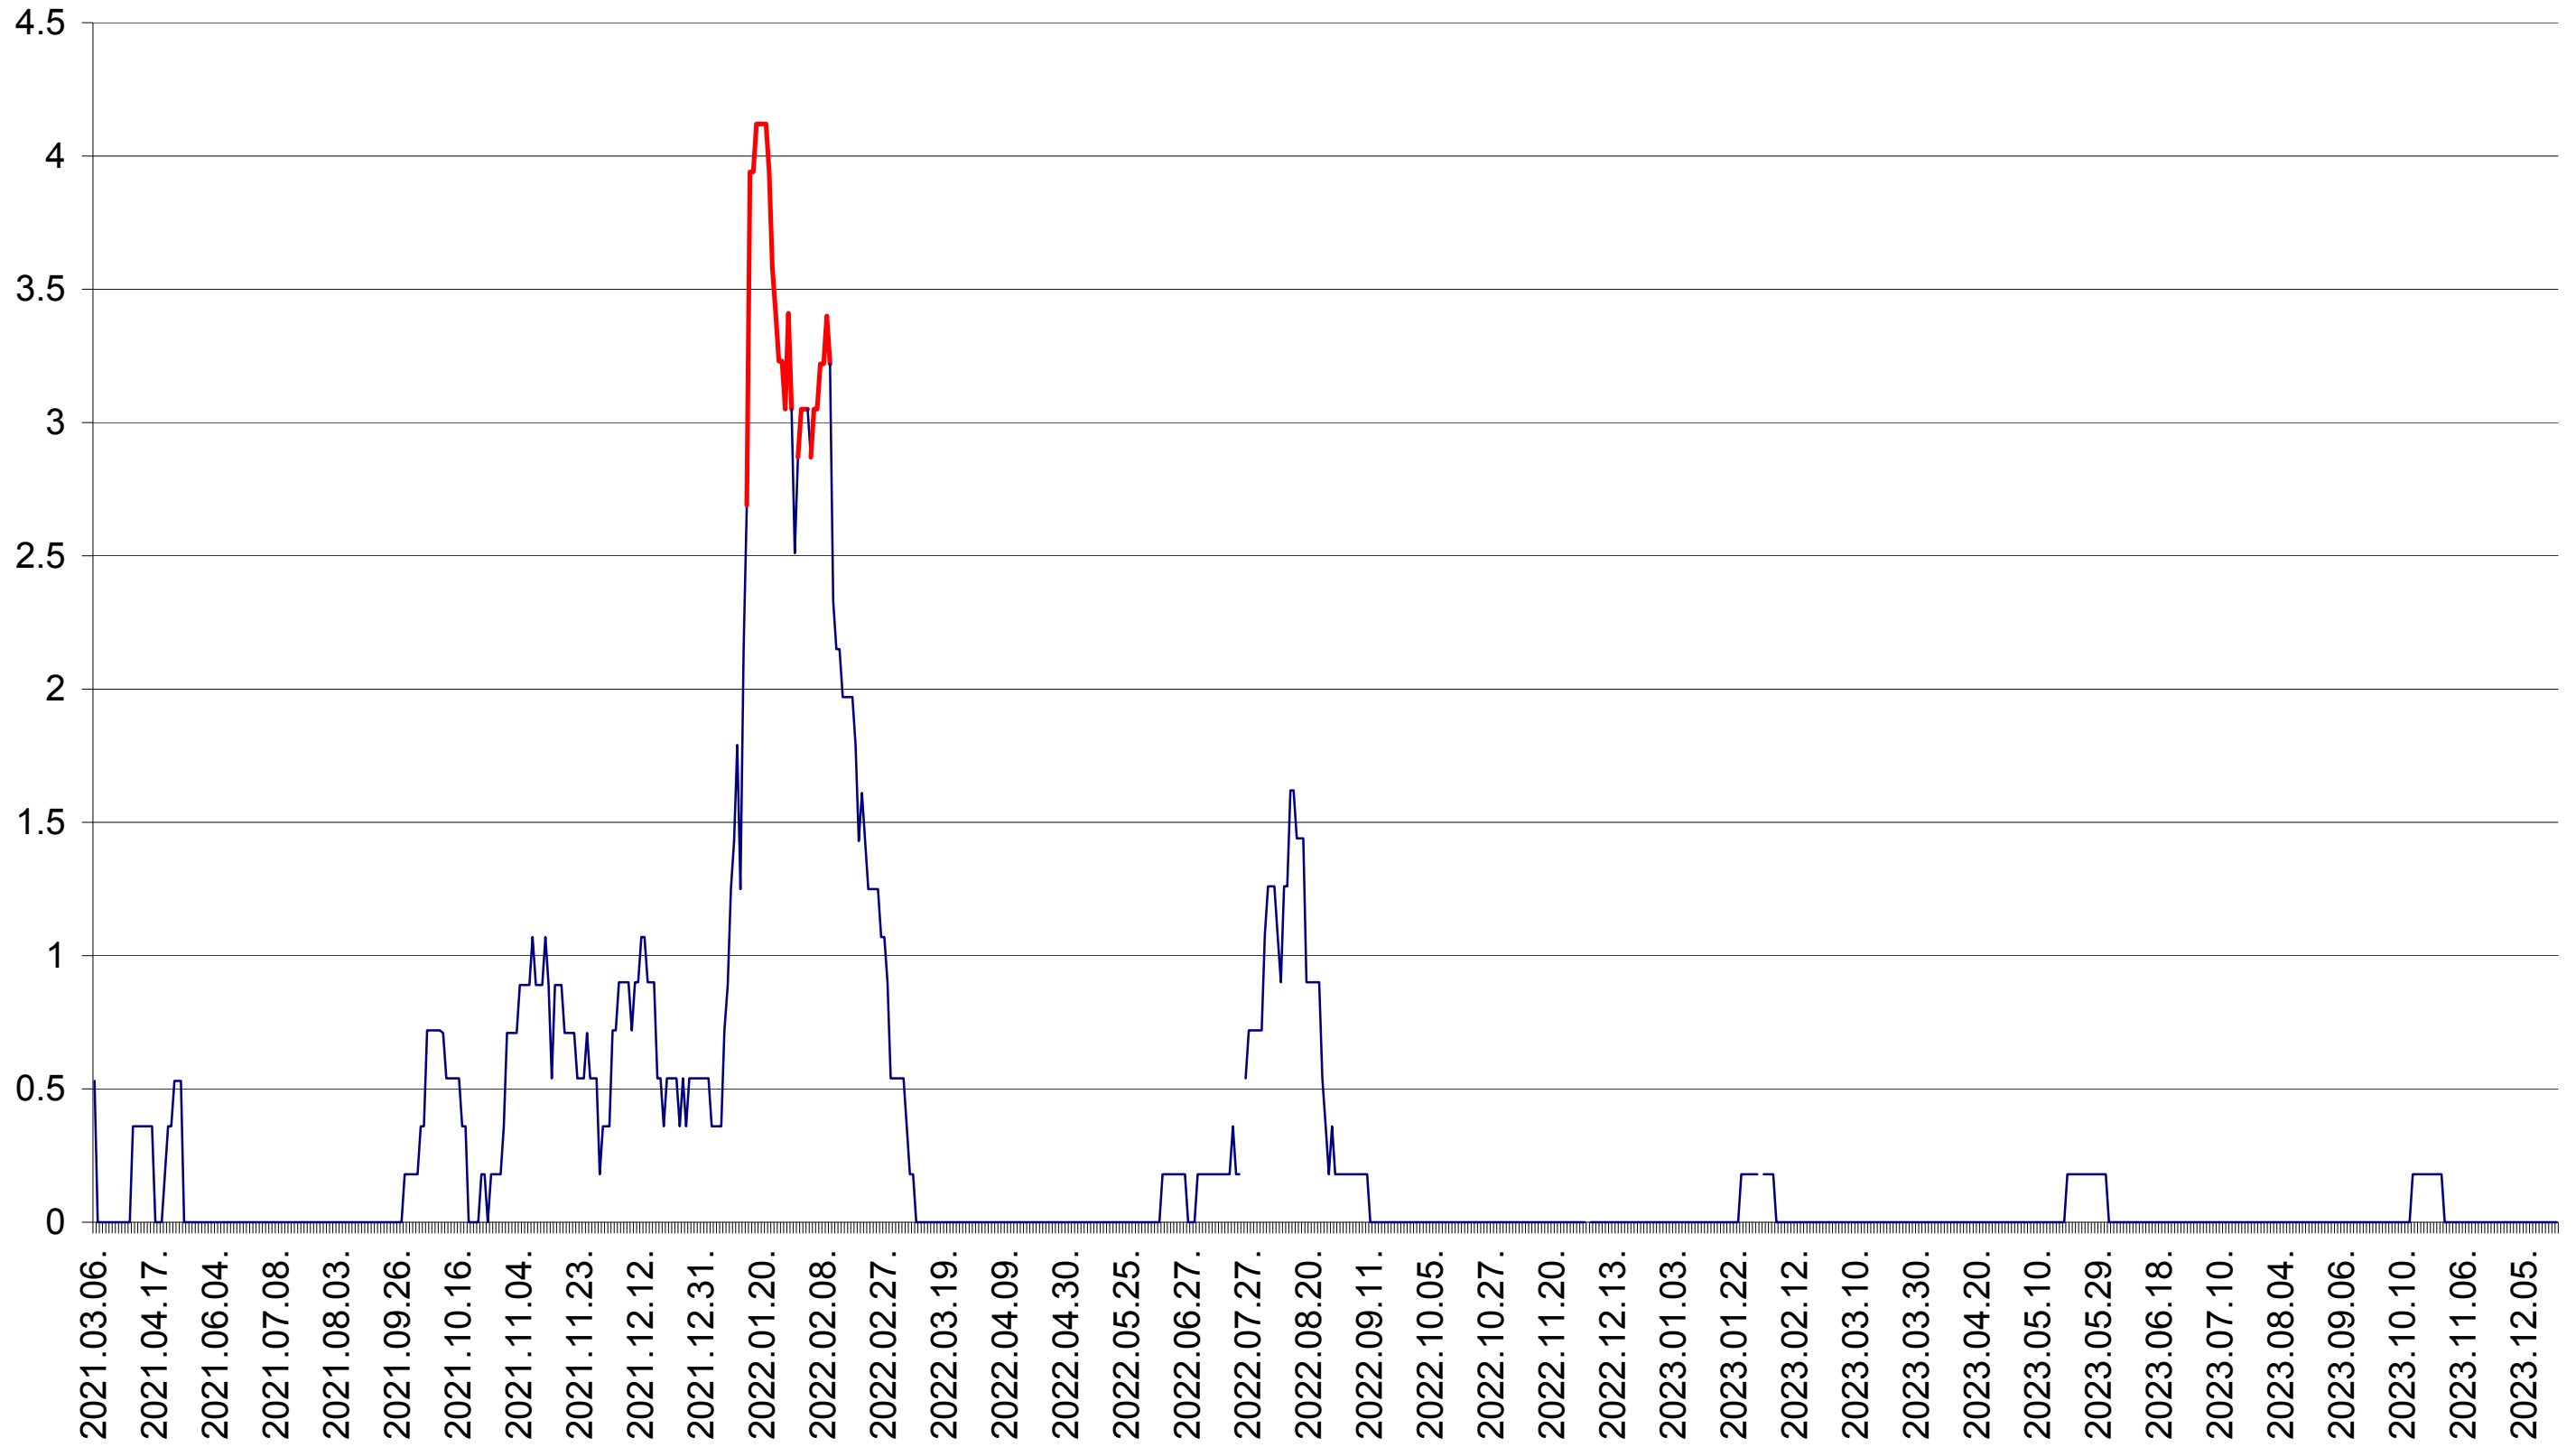

FELICENI - Evolutia incidentei cumulate pe 14 zile la ‰ de locuitori
2021.03.07. - 2023.12.21.

FRUMOASA - Evolutia incidentei cumulate pe 14 zile la ‰ de locuitori
2021.03.07. - 2023.12.21.

GĂLĂUȚAȘ - Evolutia incidentei cumulate pe 14 zile la ‰ de locuitori
2021.03.07. - 2023.12.21.

MUNICIPIUL GHEORGHENI - Evolutia incidentei cumulate pe 14 zile la ‰ de locuitori
2021.03.07. - 2023.12.21.

JOSENI - Evolutia incidentei cumulate pe 14 zile la ‰ de locuitori
2021.03.07. - 2023.12.21.

LĂZAREA - Evolutia incidentei cumulate pe 14 zile la ‰ de locuitori
2021.03.07. - 2023.12.21.

LELICENI - Evolutia incidentei cumulate pe 14 zile la ‰ de locuitori
2021.03.07. - 2023.12.21.

LUETA - Evolutia incidentei cumulate pe 14 zile la ‰ de locuitori
2021.03.07. - 2023.12.21.

LUNCA DE JOS - Evolutia incidentei cumulate pe 14 zile la ‰ de locuitori
2021.03.07. - 2023.12.21.