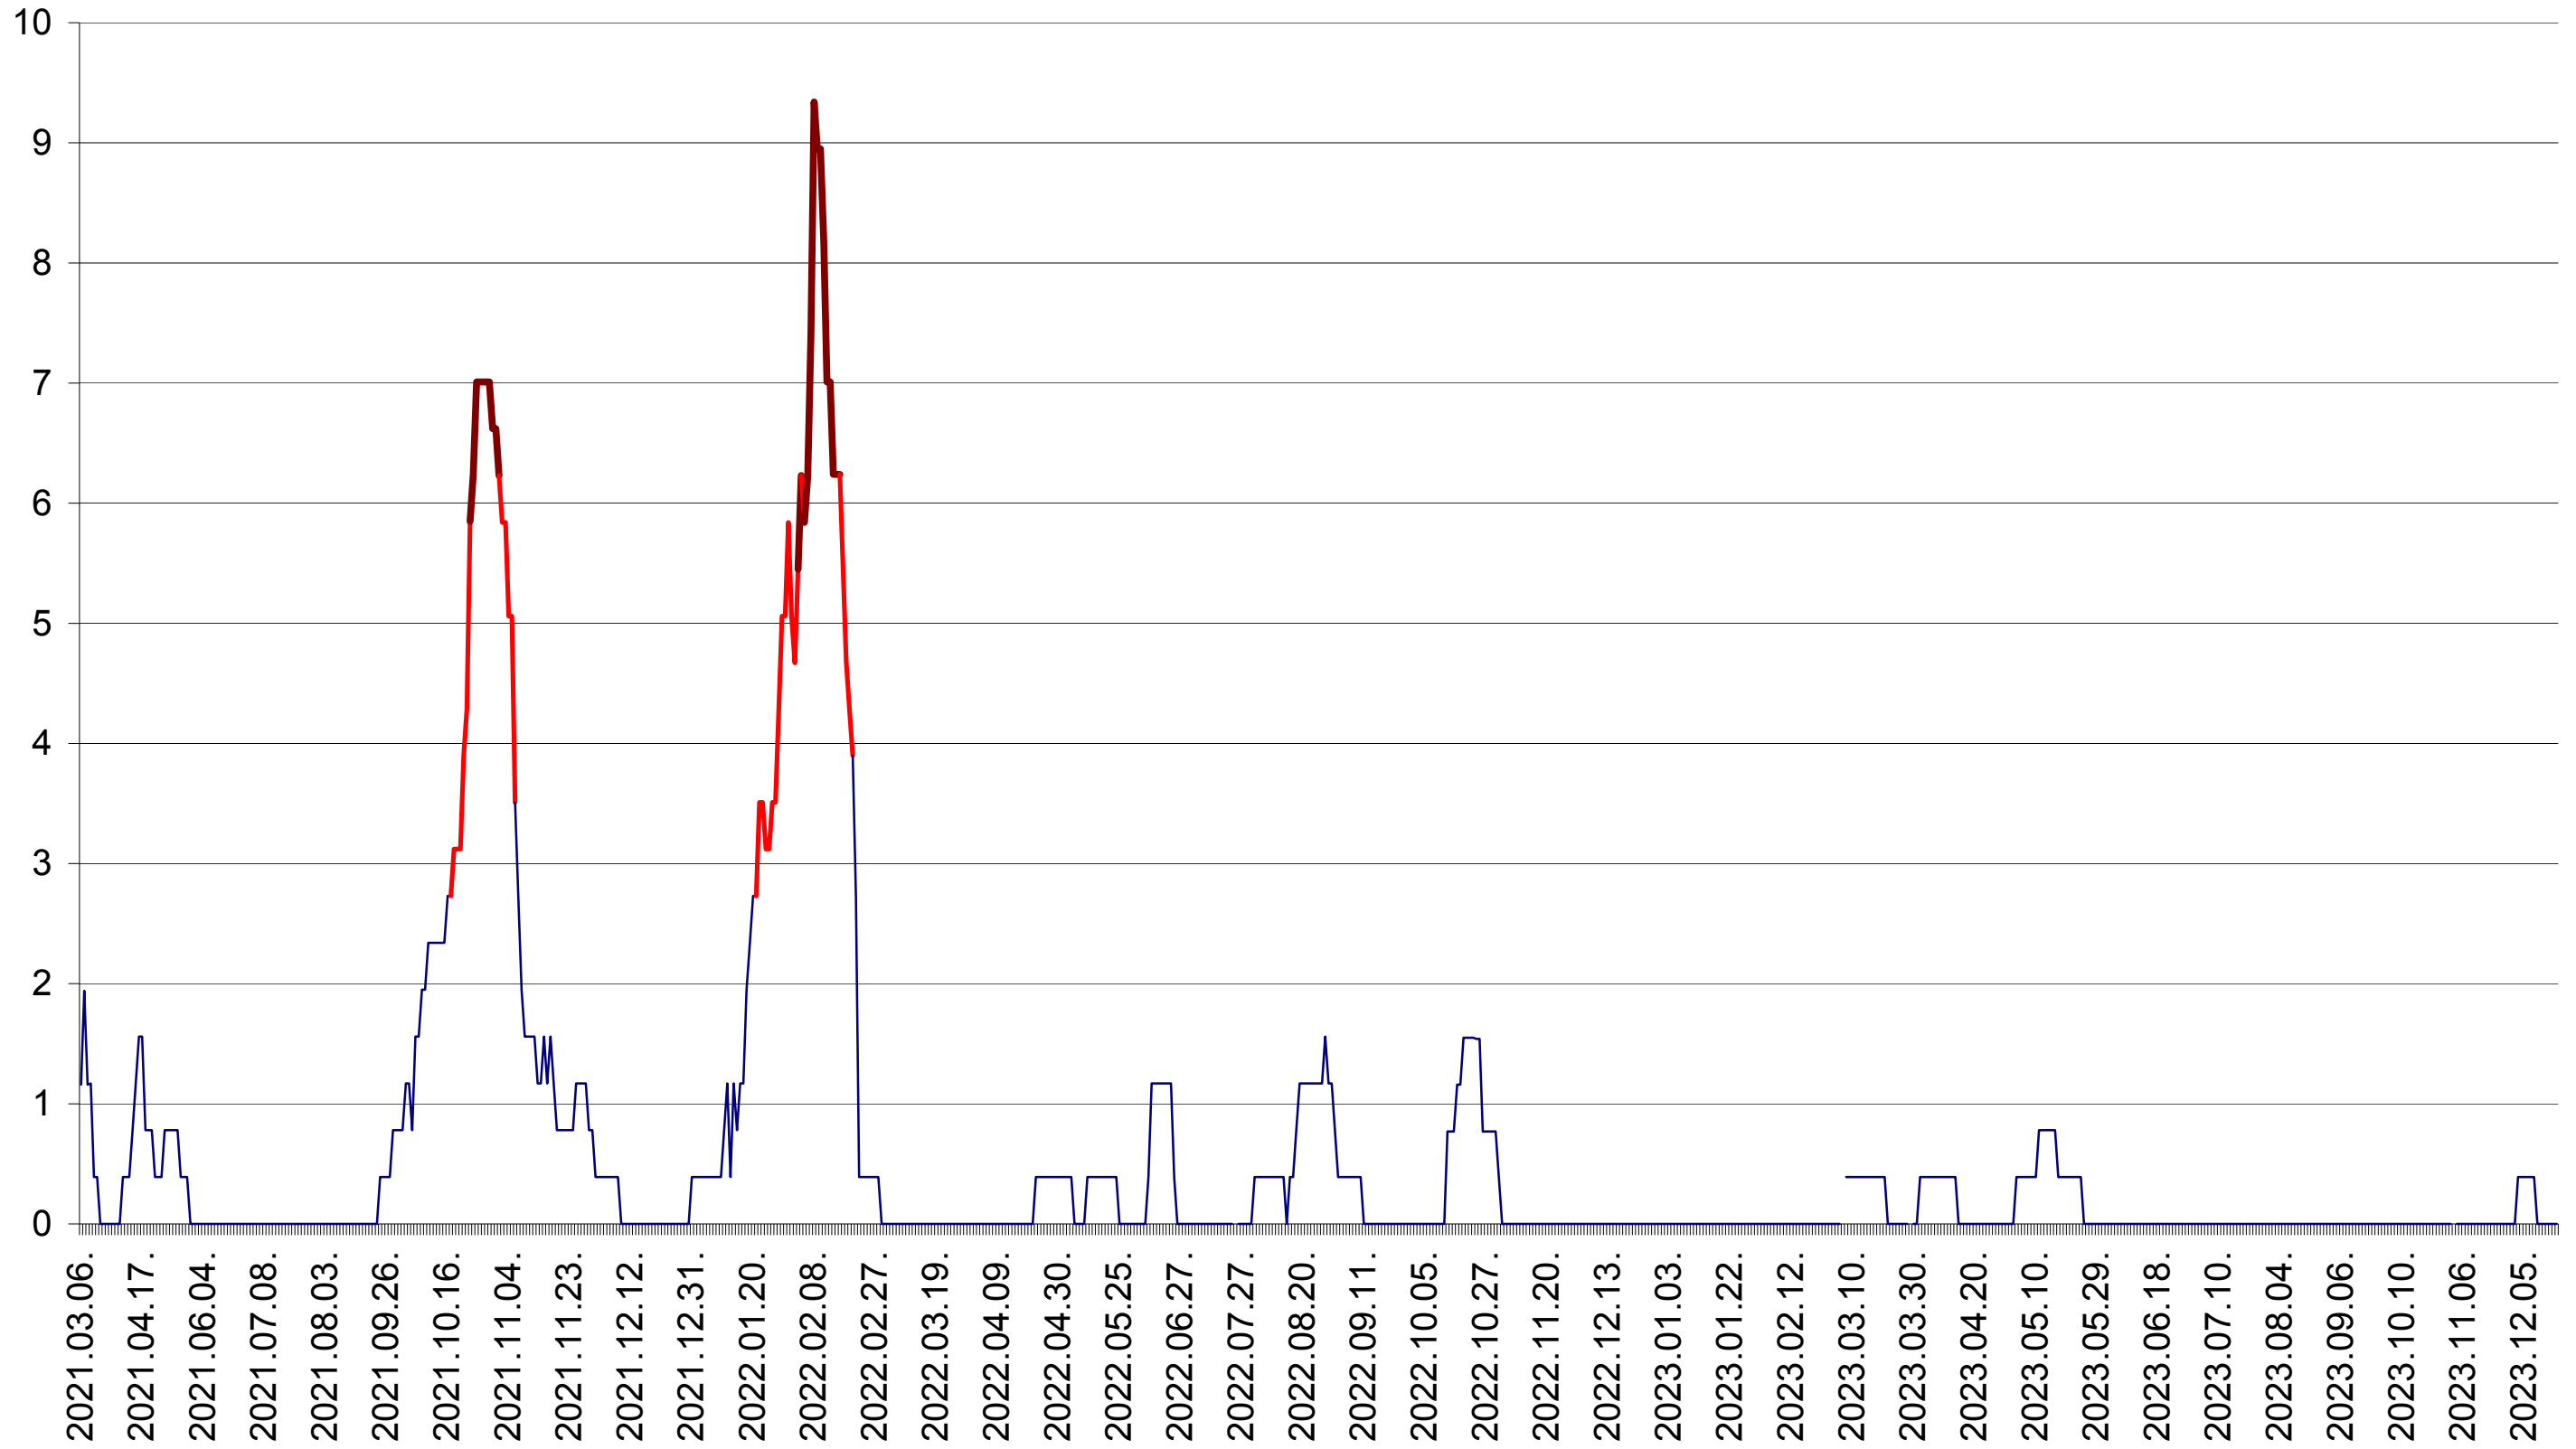

MUNICIPIUL TOPLIȚA - Evolutia incidentei cumulate pe 14 zile la ‰ de locuitori
2021.03.07. - 2023.12.21.

TOMEȘTI - Evolutia incidentei cumulate pe 14 zile la ‰ de locuitori
2021.03.07. - 2023.12.21.