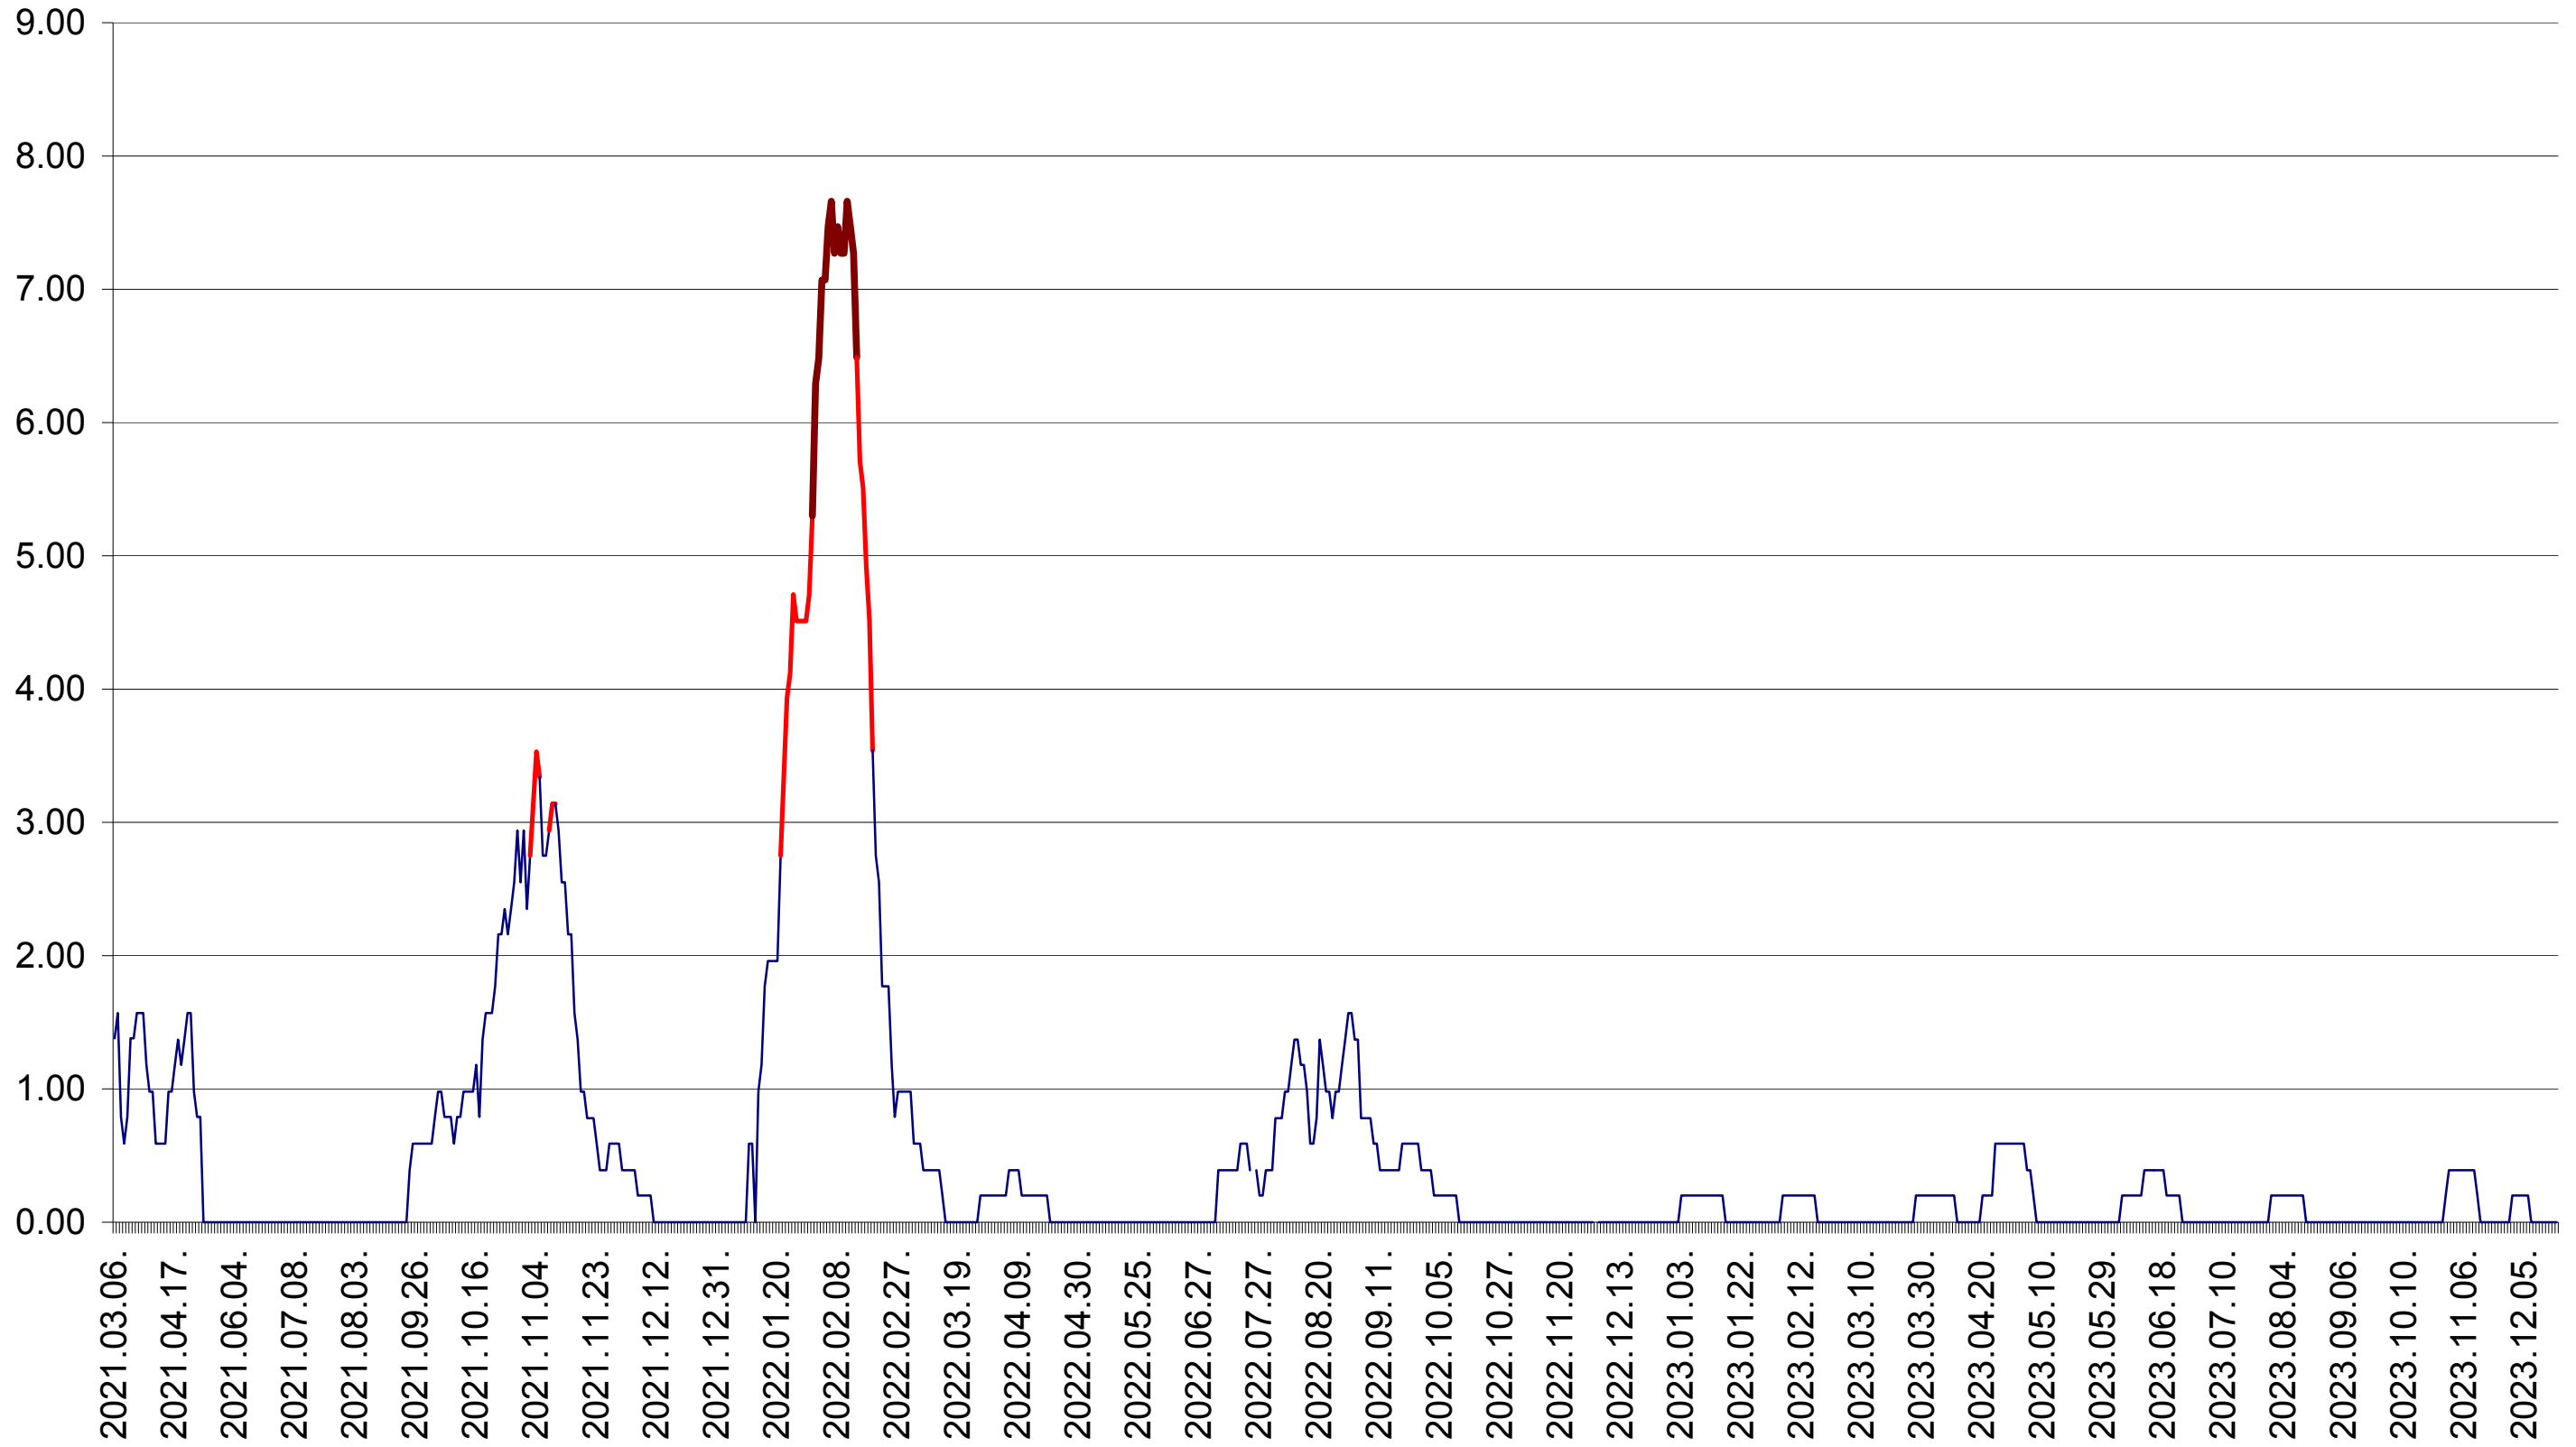

ORAȘ BĂLAN - Evolutia incidentei cumulate pe 14 zile la ‰ de locuitori
2021.03.07. - 2023.12.21.

BILBOR - Evolutia incidentei cumulate pe 14 zile la ‰ de locuitori
2021.03.07. - 2023.12.21.

ORAȘ BORSEC - Evolutia incidentei cumulate pe 14 zile la ‰ de locuitori
2021.03.07. - 2023.12.21.

BRĂDEȘTI - Evolutia incidentei cumulate pe 14 zile la ‰ de locuitori
2021.03.07. - 2023.12.21.

CĂPÂLNIȚA - Evolutia incidentei cumulate pe 14 zile la ‰ de locuitori
2021.03.07. - 2023.12.21.

CÂRȚA - Evolutia incidentei cumulate pe 14 zile la ‰ de locuitori
2021.03.07. - 2023.12.21.

CICEU - Evolutia incidentei cumulate pe 14 zile la ‰ de locuitori
2021.03.07. - 2023.12.21.

CIUCSÂNGEORGIU - Evolutia incidentei cumulate pe 14 zile la ‰ de locuitori
2021.03.07. - 2023.12.21.

CIUMANI - Evolutia incidentei cumulate pe 14 zile la ‰ de locuitori
2021.03.07. - 2023.12.21.

CORBU - Evolutia incidentei cumulate pe 14 zile la ‰ de locuitori
2021.03.07. - 2023.12.21.

CORUND - Evolutia incidentei cumulate pe 14 zile la ‰ de locuitori
2021.03.07. - 2023.12.21.

COZMENI - Evolutia incidentei cumulate pe 14 zile la ‰ de locuitori
2021.03.07. - 2023.12.21.