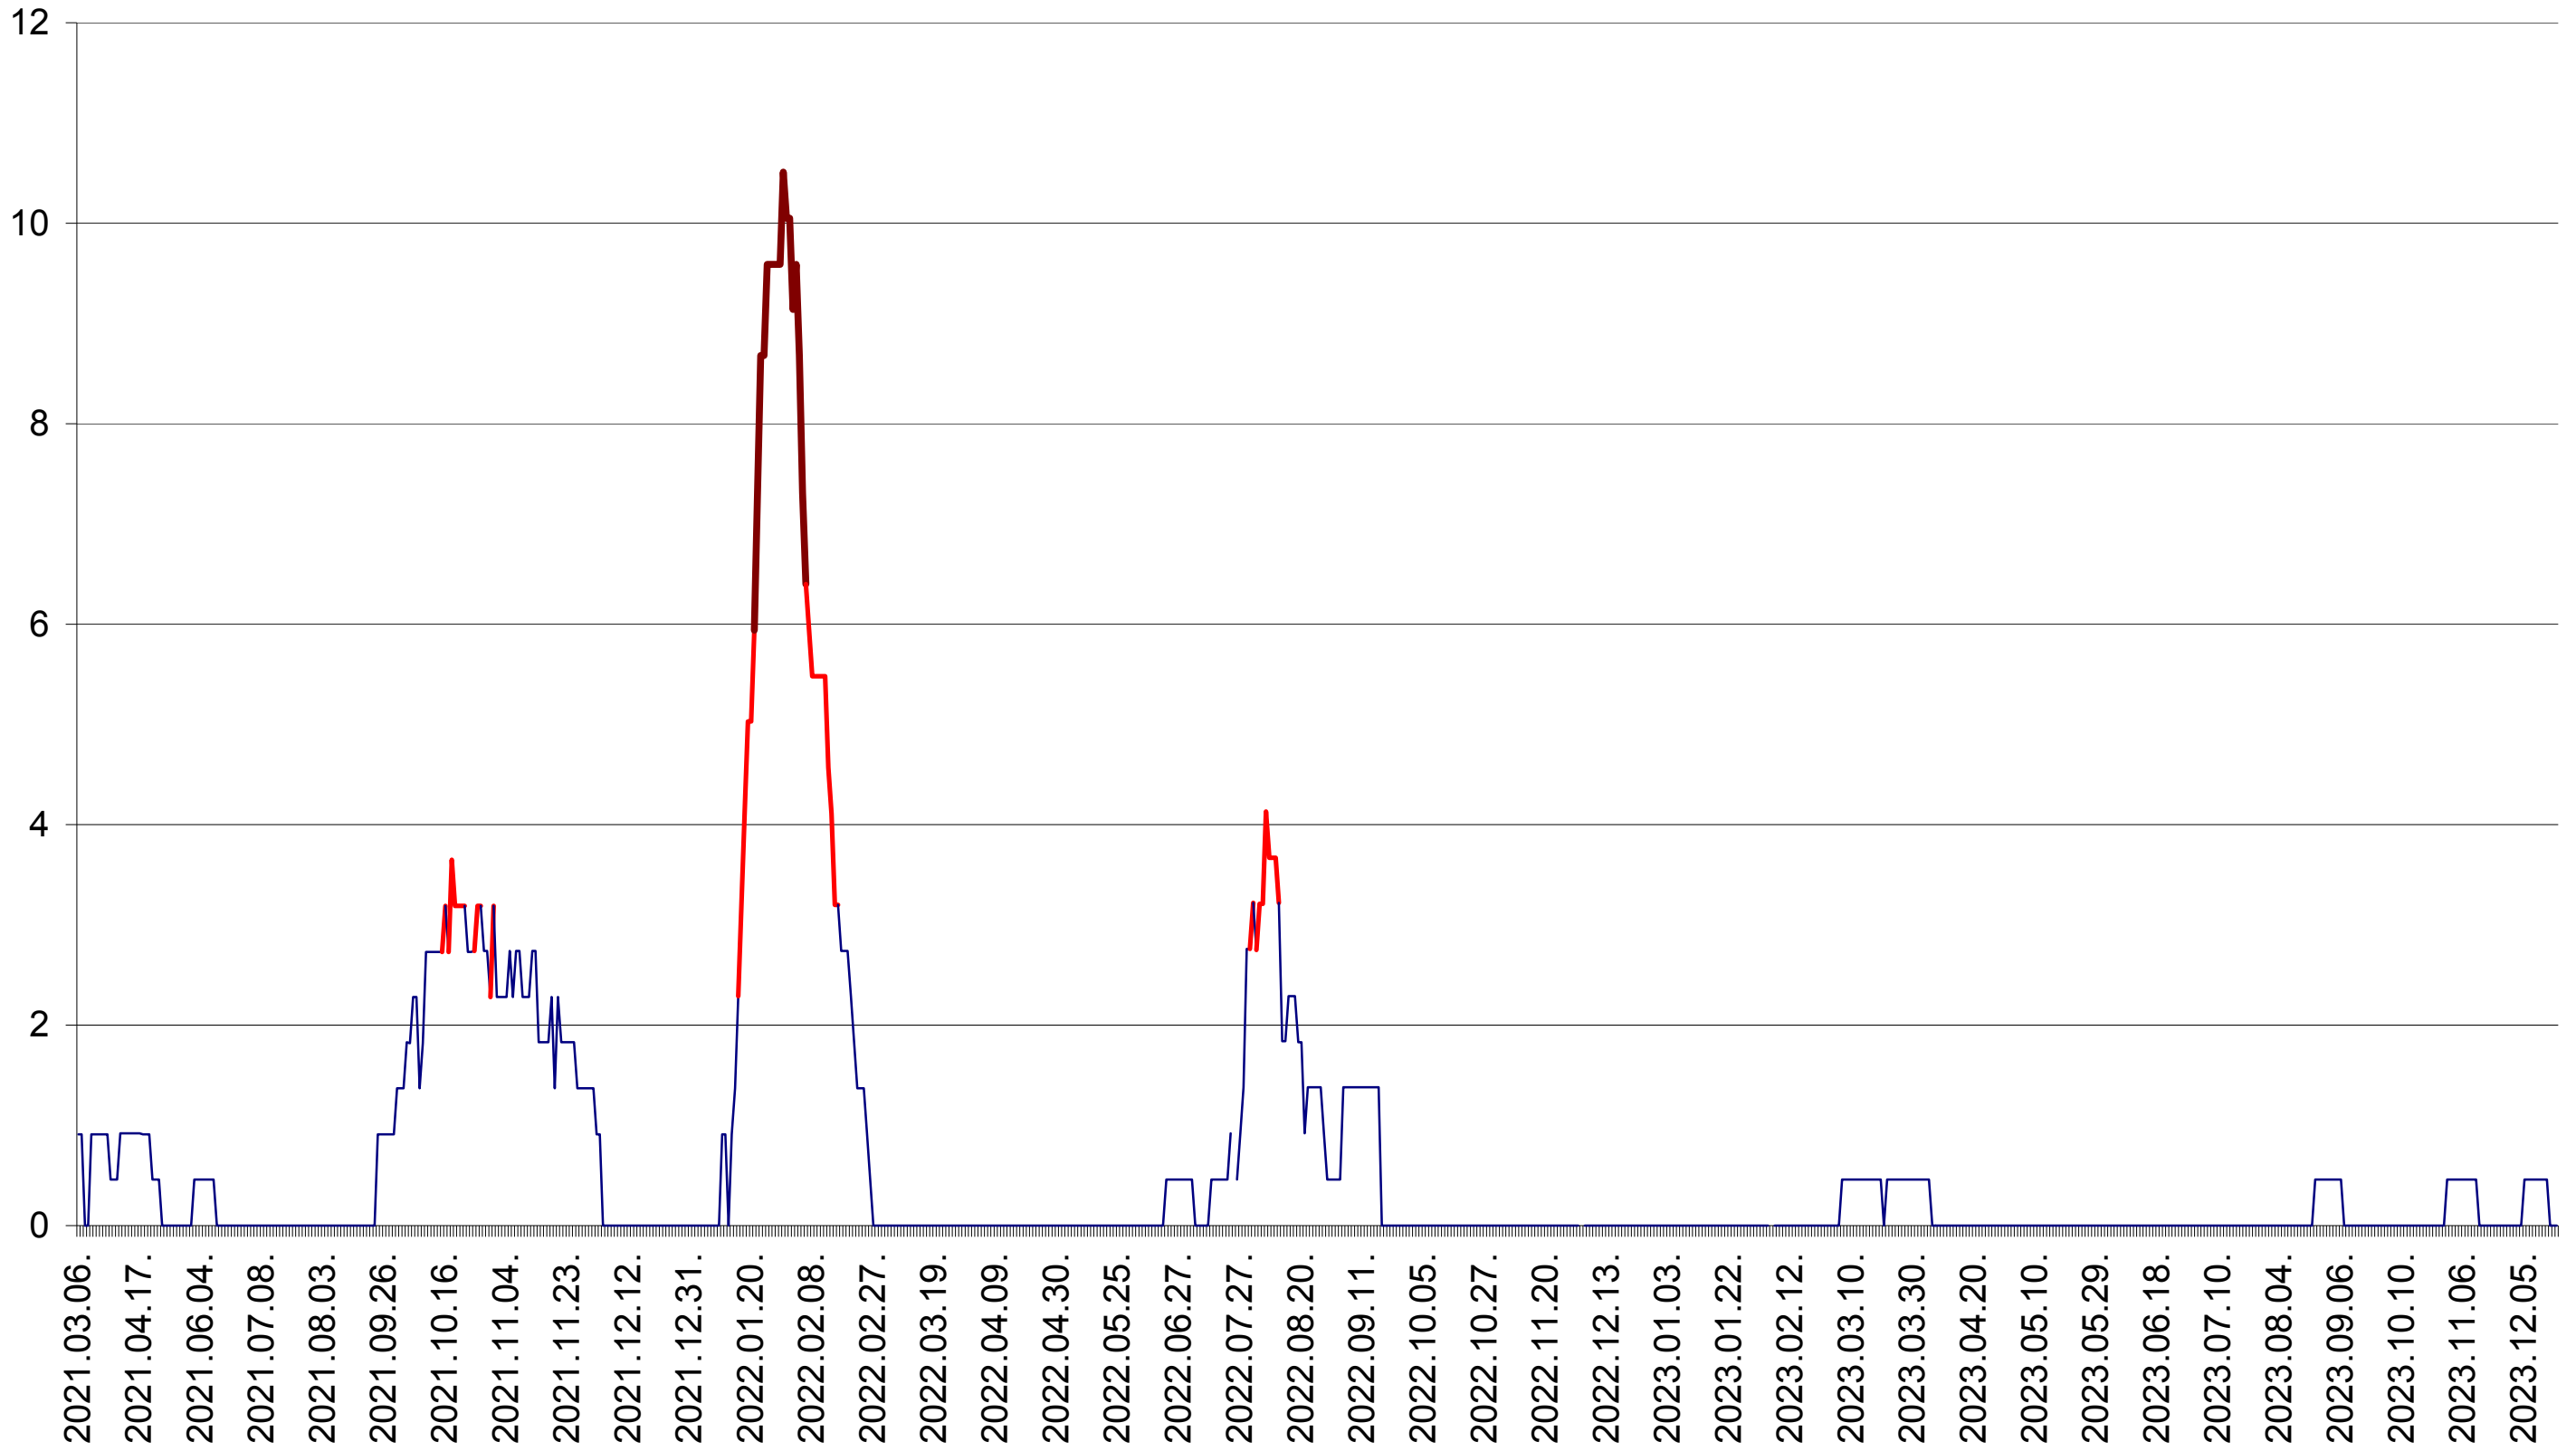

ORAȘ BĂLAN - Evolutia incidentei cumulate pe 14 zile la ‰ de locuitori
2021.03.07. - 2023.12.21.

BILBOR - Evolutia incidentei cumulate pe 14 zile la ‰ de locuitori
2021.03.07. - 2023.12.21.

ORAȘ BORSEC - Evolutia incidentei cumulate pe 14 zile la ‰ de locuitori
2021.03.07. - 2023.12.21.

CICEU - Evolutia incidentei cumulate pe 14 zile la ‰ de locuitori
2021.03.07. - 2023.12.21.

CIUCSÂNGEORGIU - Evolutia incidentei cumulate pe 14 zile la ‰ de locuitori
2021.03.07. - 2023.12.21.

CIUMANI - Evolutia incidentei cumulate pe 14 zile la ‰ de locuitori
2021.03.07. - 2023.12.21.

CORBU - Evolutia incidentei cumulate pe 14 zile la ‰ de locuitori
2021.03.07. - 2023.12.21.

CORUND - Evolutia incidentei cumulate pe 14 zile la ‰ de locuitori
2021.03.07. - 2023.12.21.

COZMENI - Evolutia incidentei cumulate pe 14 zile la ‰ de locuitori
2021.03.07. - 2023.12.21.

ORAȘ CRISTURU SECUIESC - Evolutia incidentei cumulate pe 14 zile la % de locuitori
2021.03.07. - 2023.12.21.

DĂNEȘTI - Evolutia incidentei cumulate pe 14 zile la ‰ de locuitori
2021.03.07. - 2023.12.21.