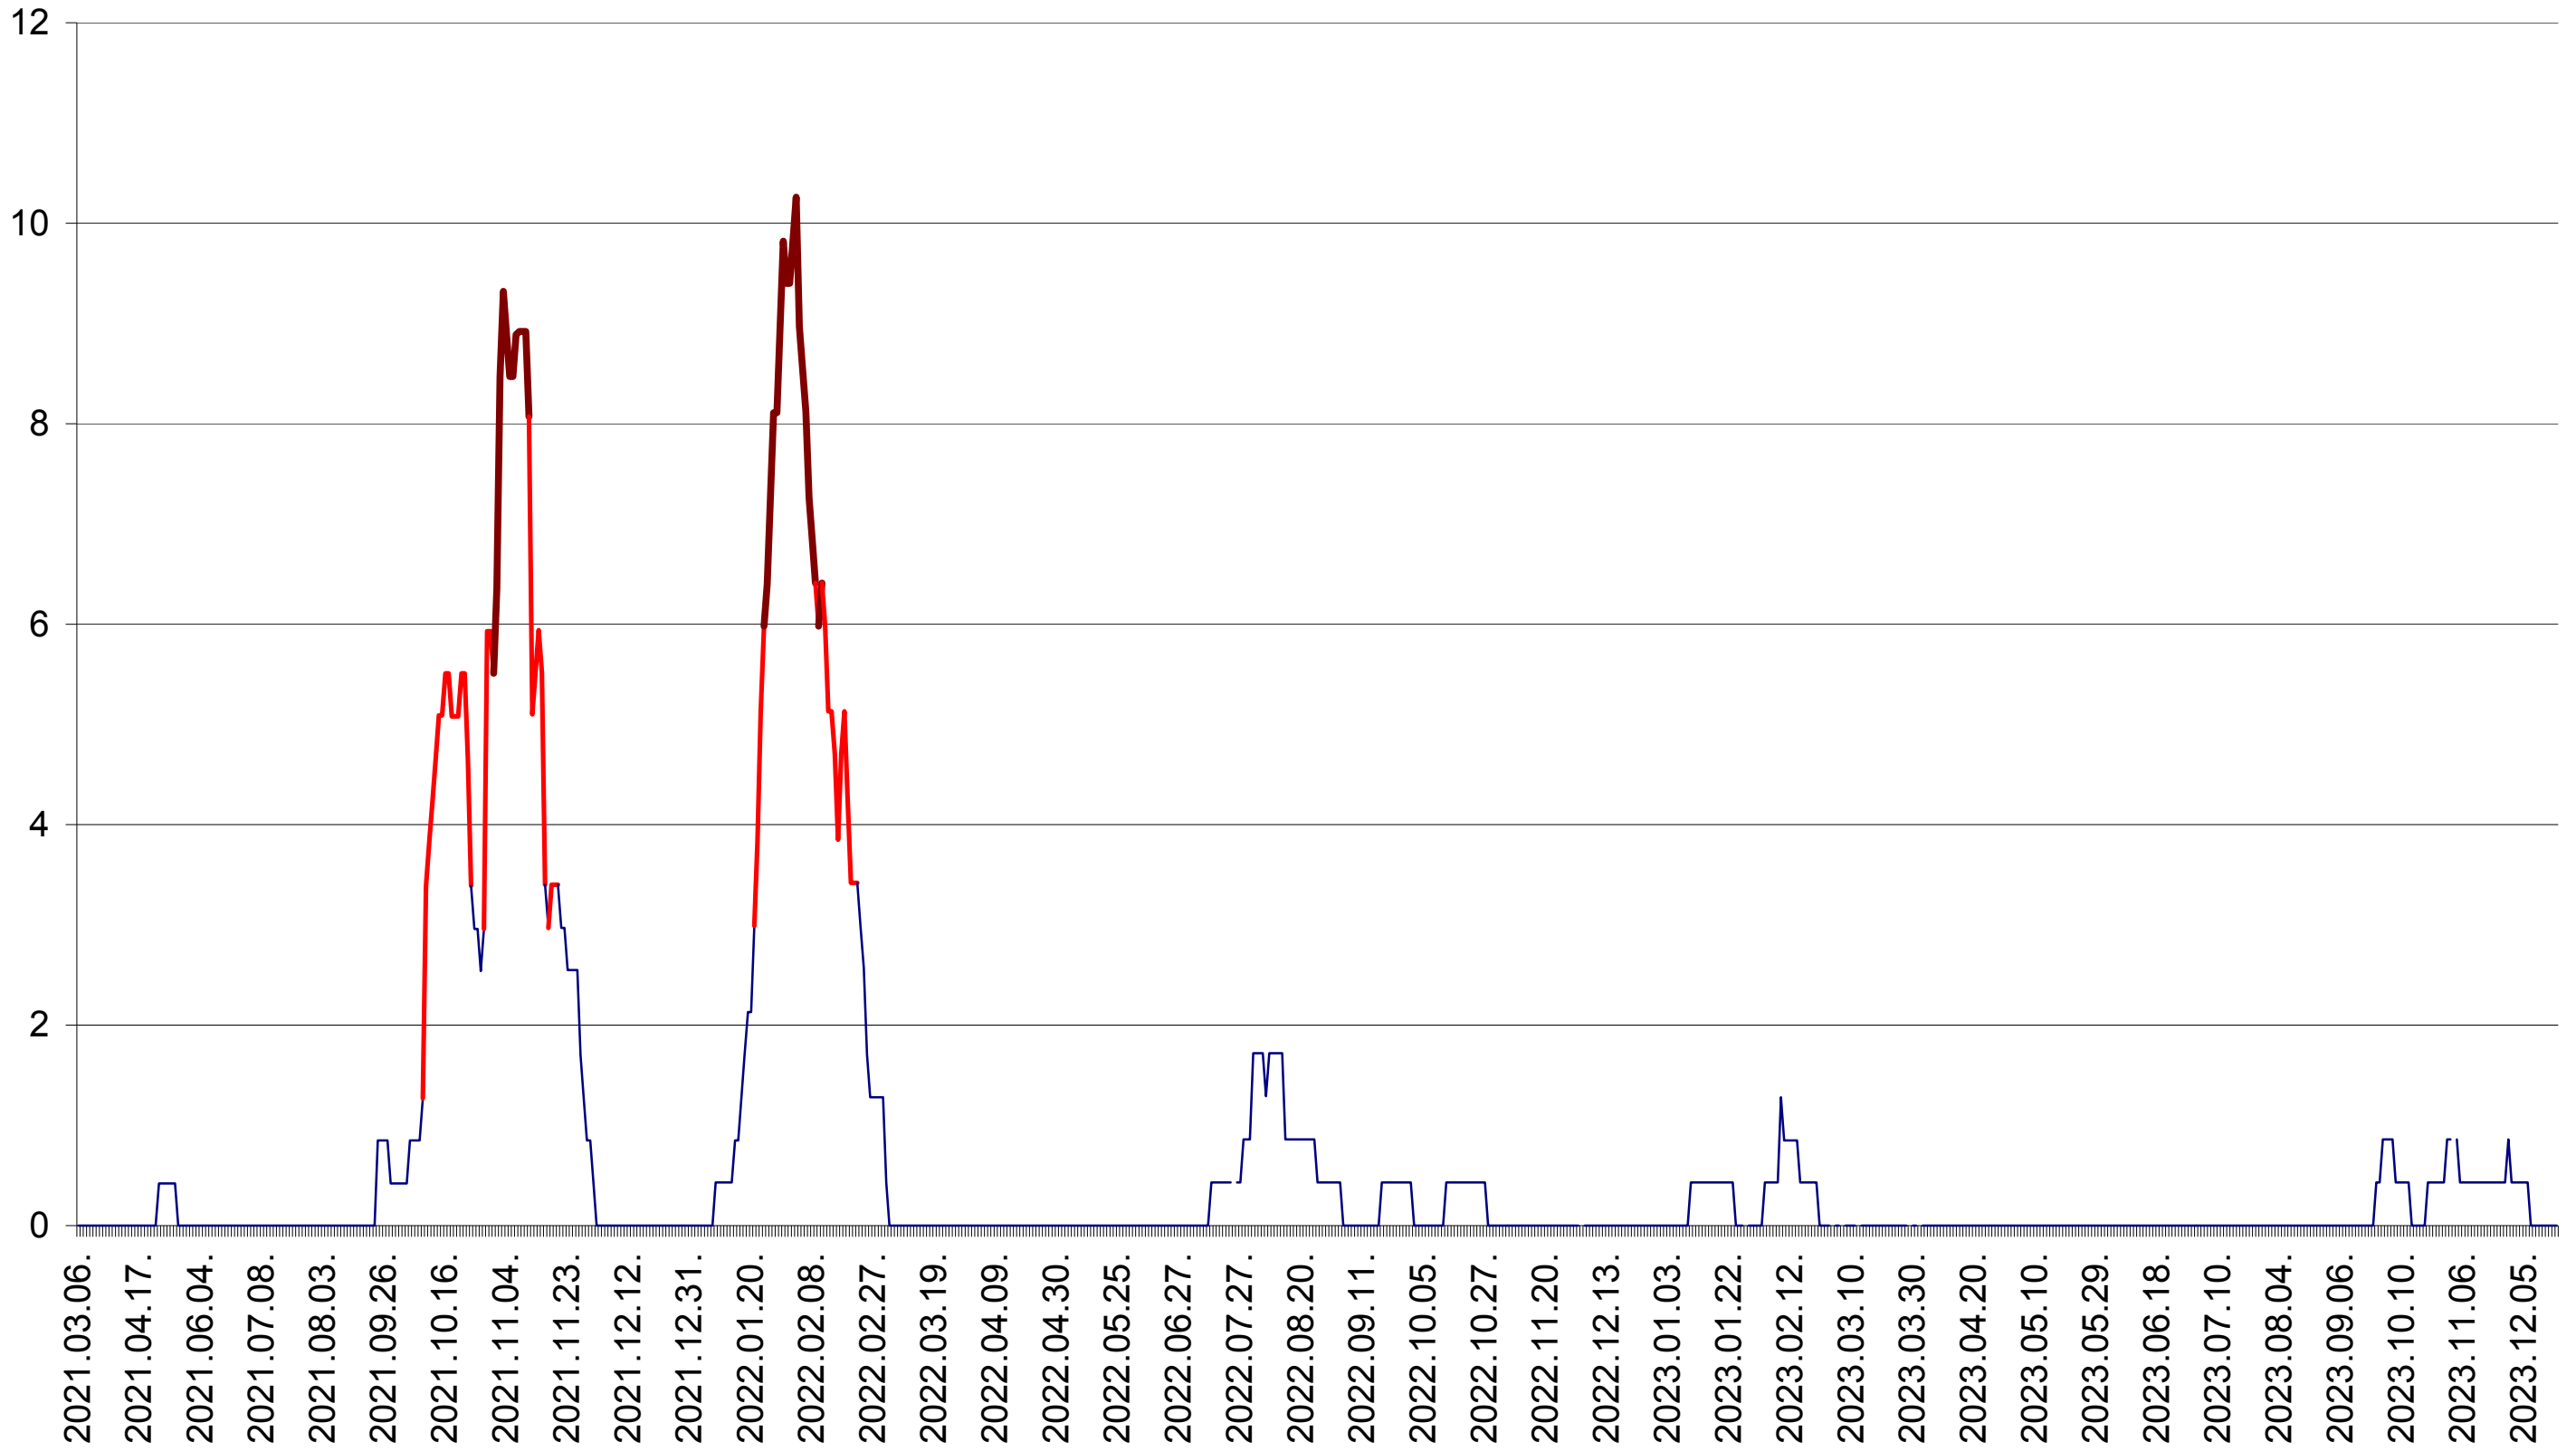

SÂNSIMION - Evolutia incidentei cumulate pe 14 zile la ‰ de locuitori
2021.03.07. - 2023.12.21.

SÂNMARTIN - Evolutia incidentei cumulate pe 14 zile la ‰ de locuitori
2021.03.07. - 2023.12.21.