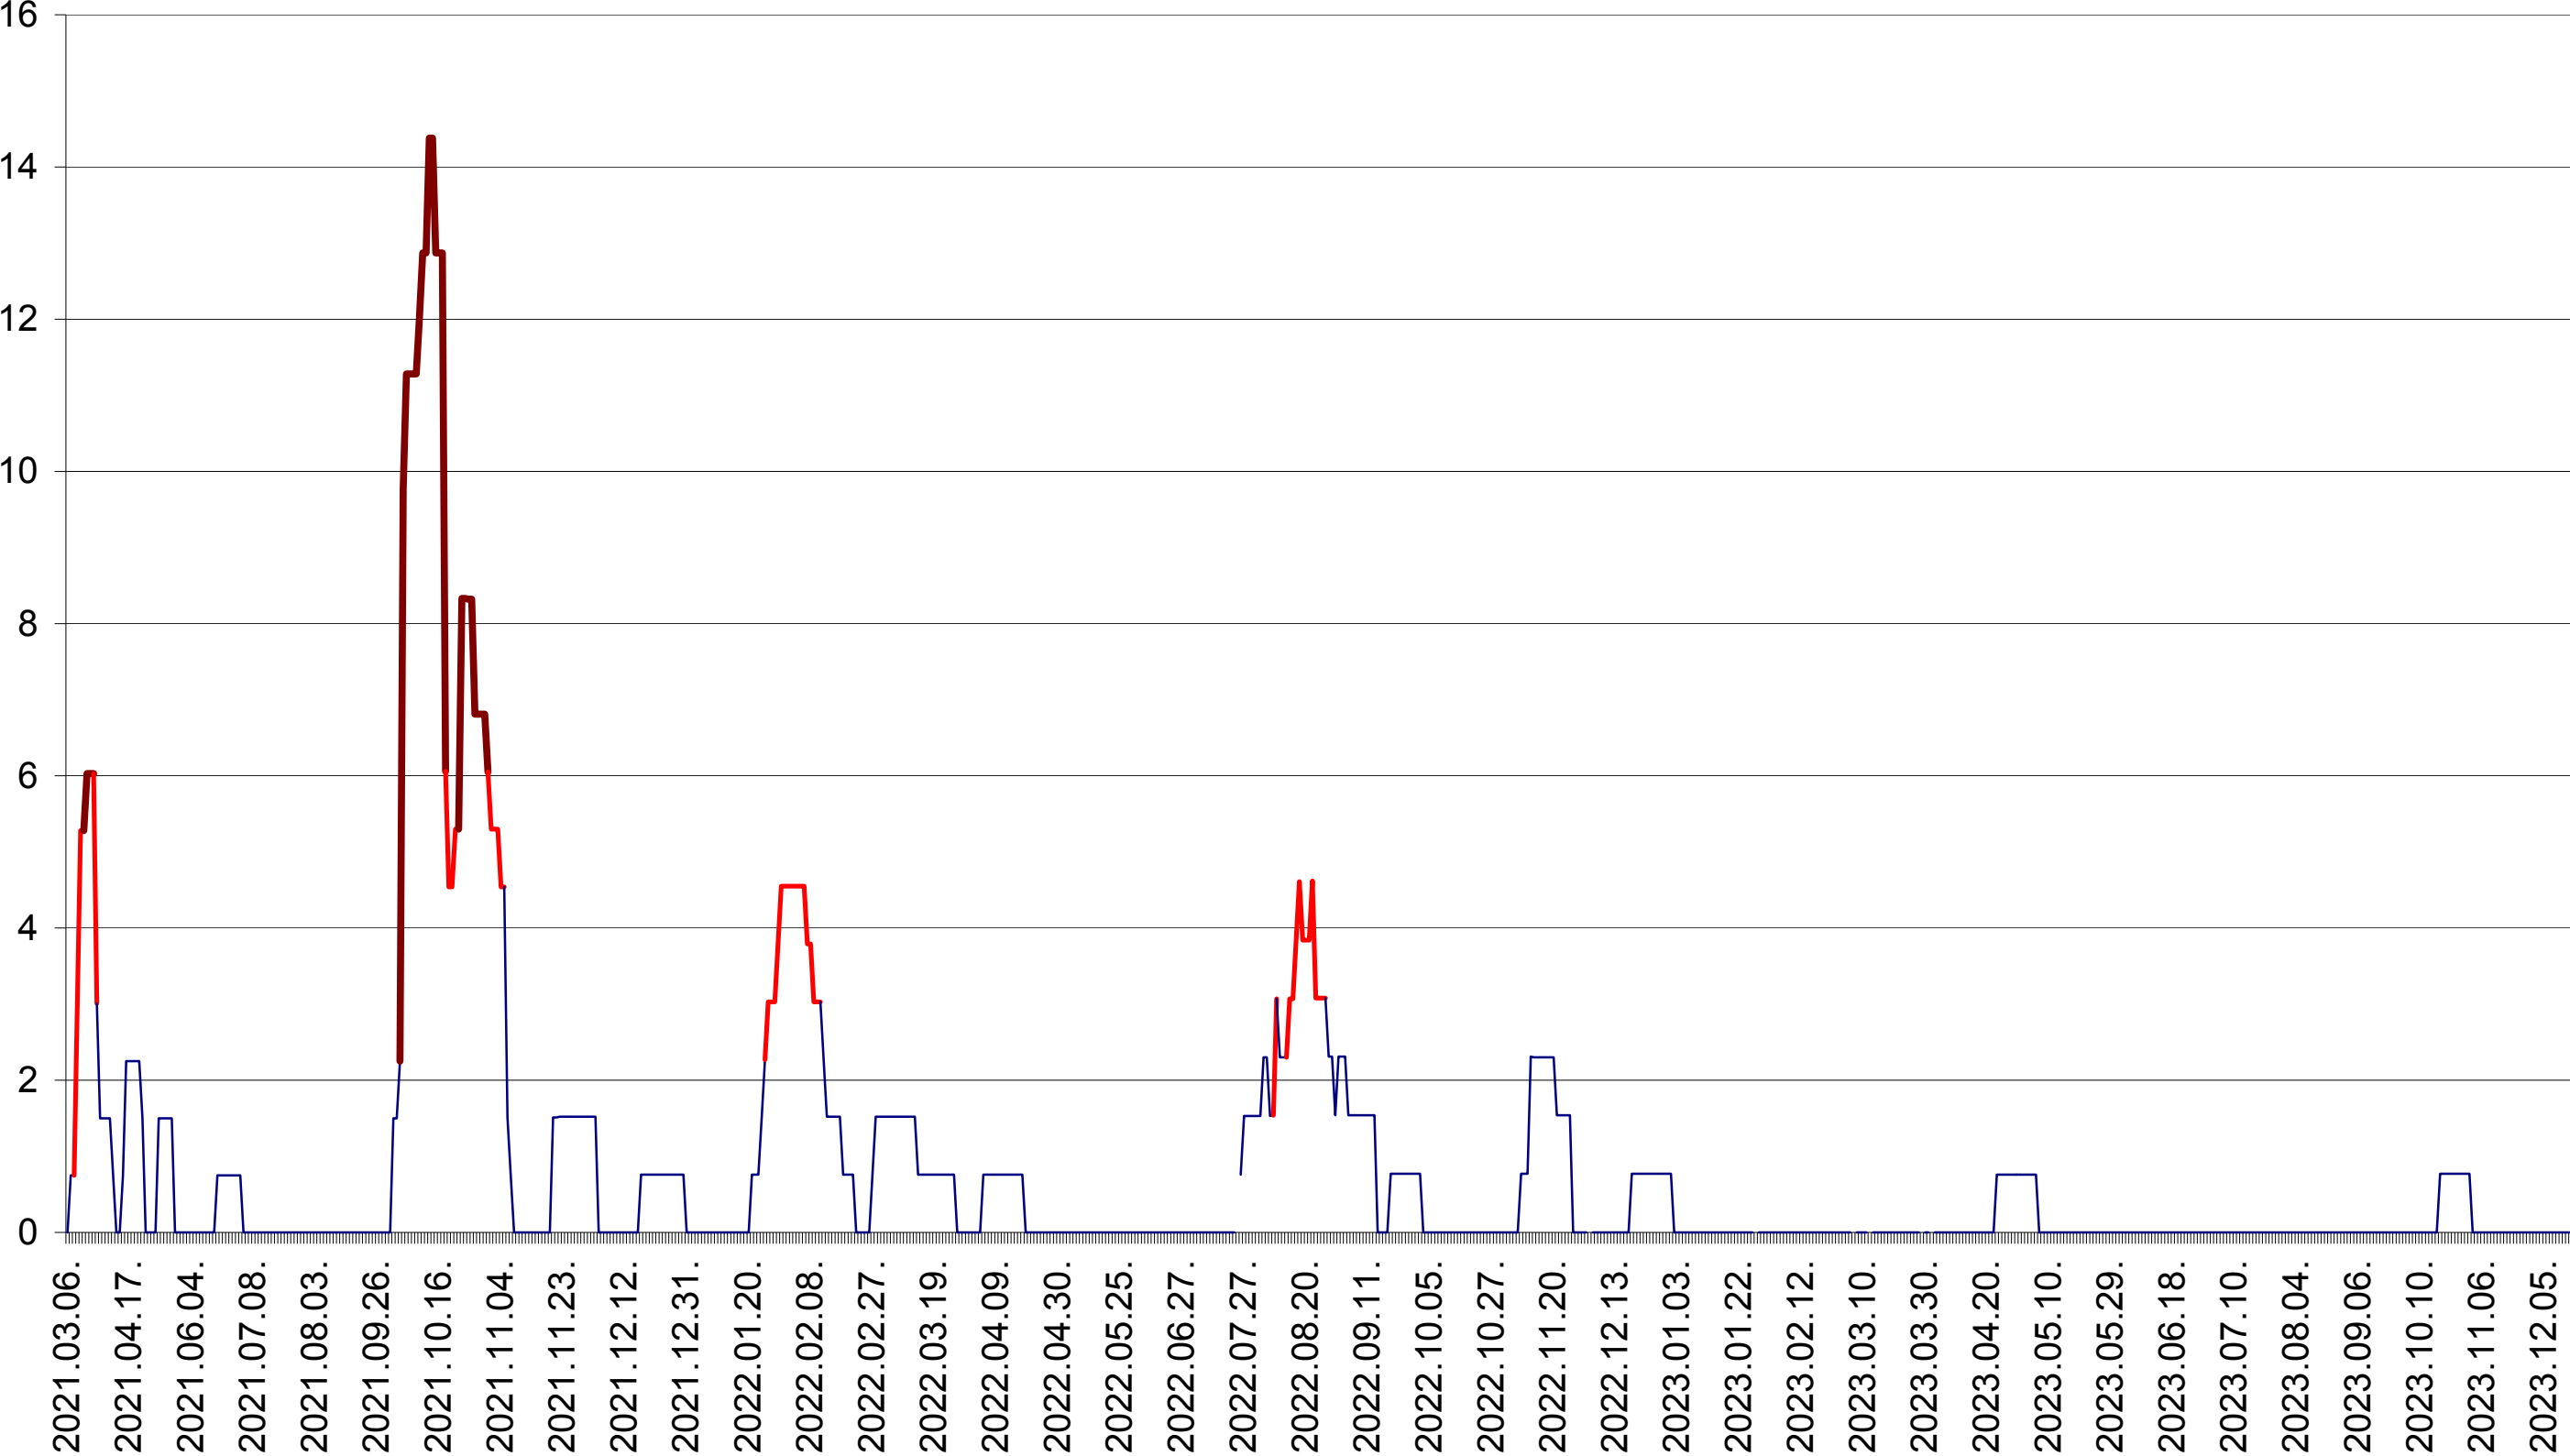

LELICENI - Evolutia incidentei cumulate pe 14 zile la ‰ de locuitori
2021.03.07. - 2023.12.21.

LUETA - Evolutia incidentei cumulate pe 14 zile la ‰ de locuitori
2021.03.07. - 2023.12.21.

LUNCA DE JOS - Evolutia incidentei cumulate pe 14 zile la ‰ de locuitori
2021.03.07. - 2023.12.21.

MĂRTINIȘ - Evolutia incidentei cumulate pe 14 zile la ‰ de locuitori
2021.03.07. - 2023.12.21.

MEREȘTI - Evolutia incidentei cumulate pe 14 zile la ‰ de locuitori
2021.03.07. - 2023.12.21.

MUNICIPIUL MIERCUREA-CIUC - Evolutia incidentei cumulate pe 14 zile la ‰ de locuitori
2021.03.07. - 2023.12.21.

MIHĂILENI - Evolutia incidentei cumulate pe 14 zile la ‰ de locuitori
2021.03.07. - 2023.12.21.

MUGENI - Evolutia incidentei cumulate pe 14 zile la ‰ de locuitori
2021.03.07. - 2023.12.21.

OCLAND - Evolutia incidentei cumulate pe 14 zile la ‰ de locuitori
2021.03.07. - 2023.12.21.