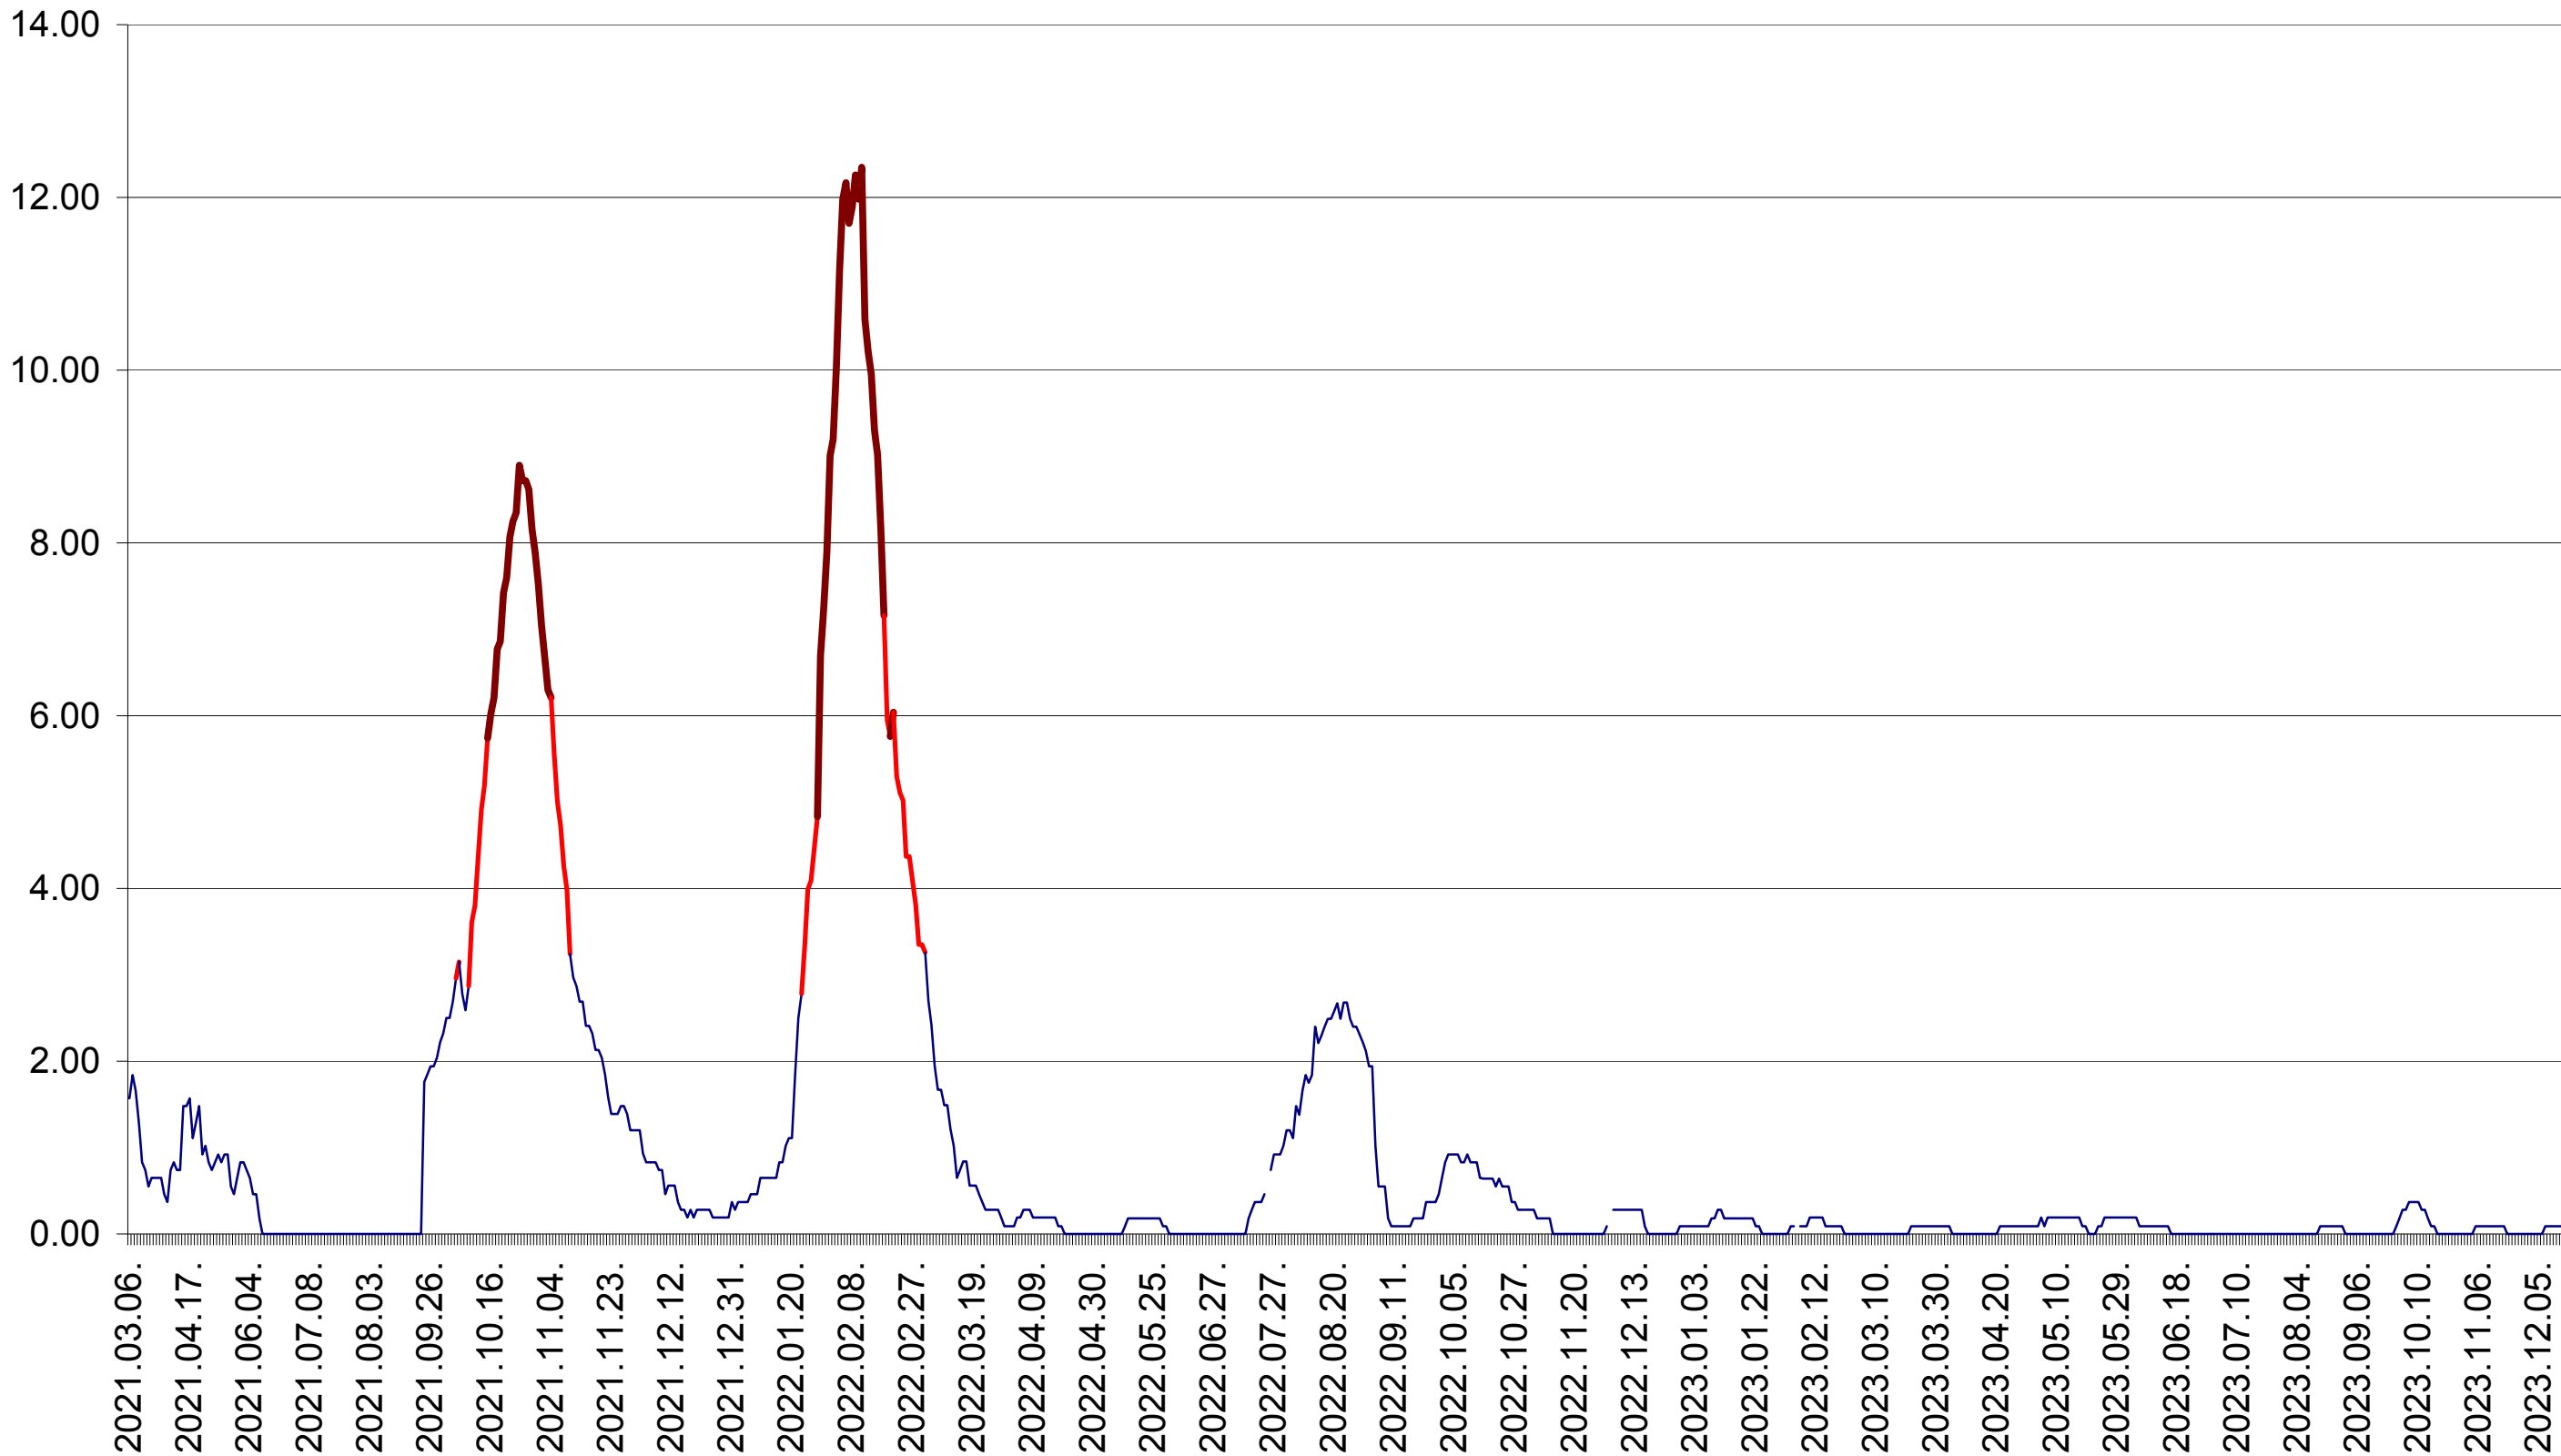

ORAȘ BĂLAN - Evolutia incidentei cumulate pe 14 zile la ‰ de locuitori
2021.03.07. - 2023.12.21.

BILBOR - Evolutia incidentei cumulate pe 14 zile la ‰ de locuitori
2021.03.07. - 2023.12.21.

ORAȘ BORSEC - Evolutia incidentei cumulate pe 14 zile la ‰ de locuitori
2021.03.07. - 2023.12.21.

CICEU - Evolutia incidentei cumulate pe 14 zile la ‰ de locuitori
2021.03.07. - 2023.12.21.

CIUCSÂNGEORGIU - Evolutia incidentei cumulate pe 14 zile la ‰ de locuitori
2021.03.07. - 2023.12.21.

CIUMANI - Evolutia incidentei cumulate pe 14 zile la ‰ de locuitori
2021.03.07. - 2023.12.21.

CORBU - Evolutia incidentei cumulate pe 14 zile la ‰ de locuitori
2021.03.07. - 2023.12.21.

CORUND - Evolutia incidentei cumulate pe 14 zile la ‰ de locuitori
2021.03.07. - 2023.12.21.

COZMENI - Evolutia incidentei cumulate pe 14 zile la ‰ de locuitori
2021.03.07. - 2023.12.21.

ORAȘ CRISTURU SECUIESC - Evolutia incidentei cumulate pe 14 zile la % de locuitori
2021.03.07. - 2023.12.21.

DĂNEȘTI - Evolutia incidentei cumulate pe 14 zile la ‰ de locuitori
2021.03.07. - 2023.12.21.