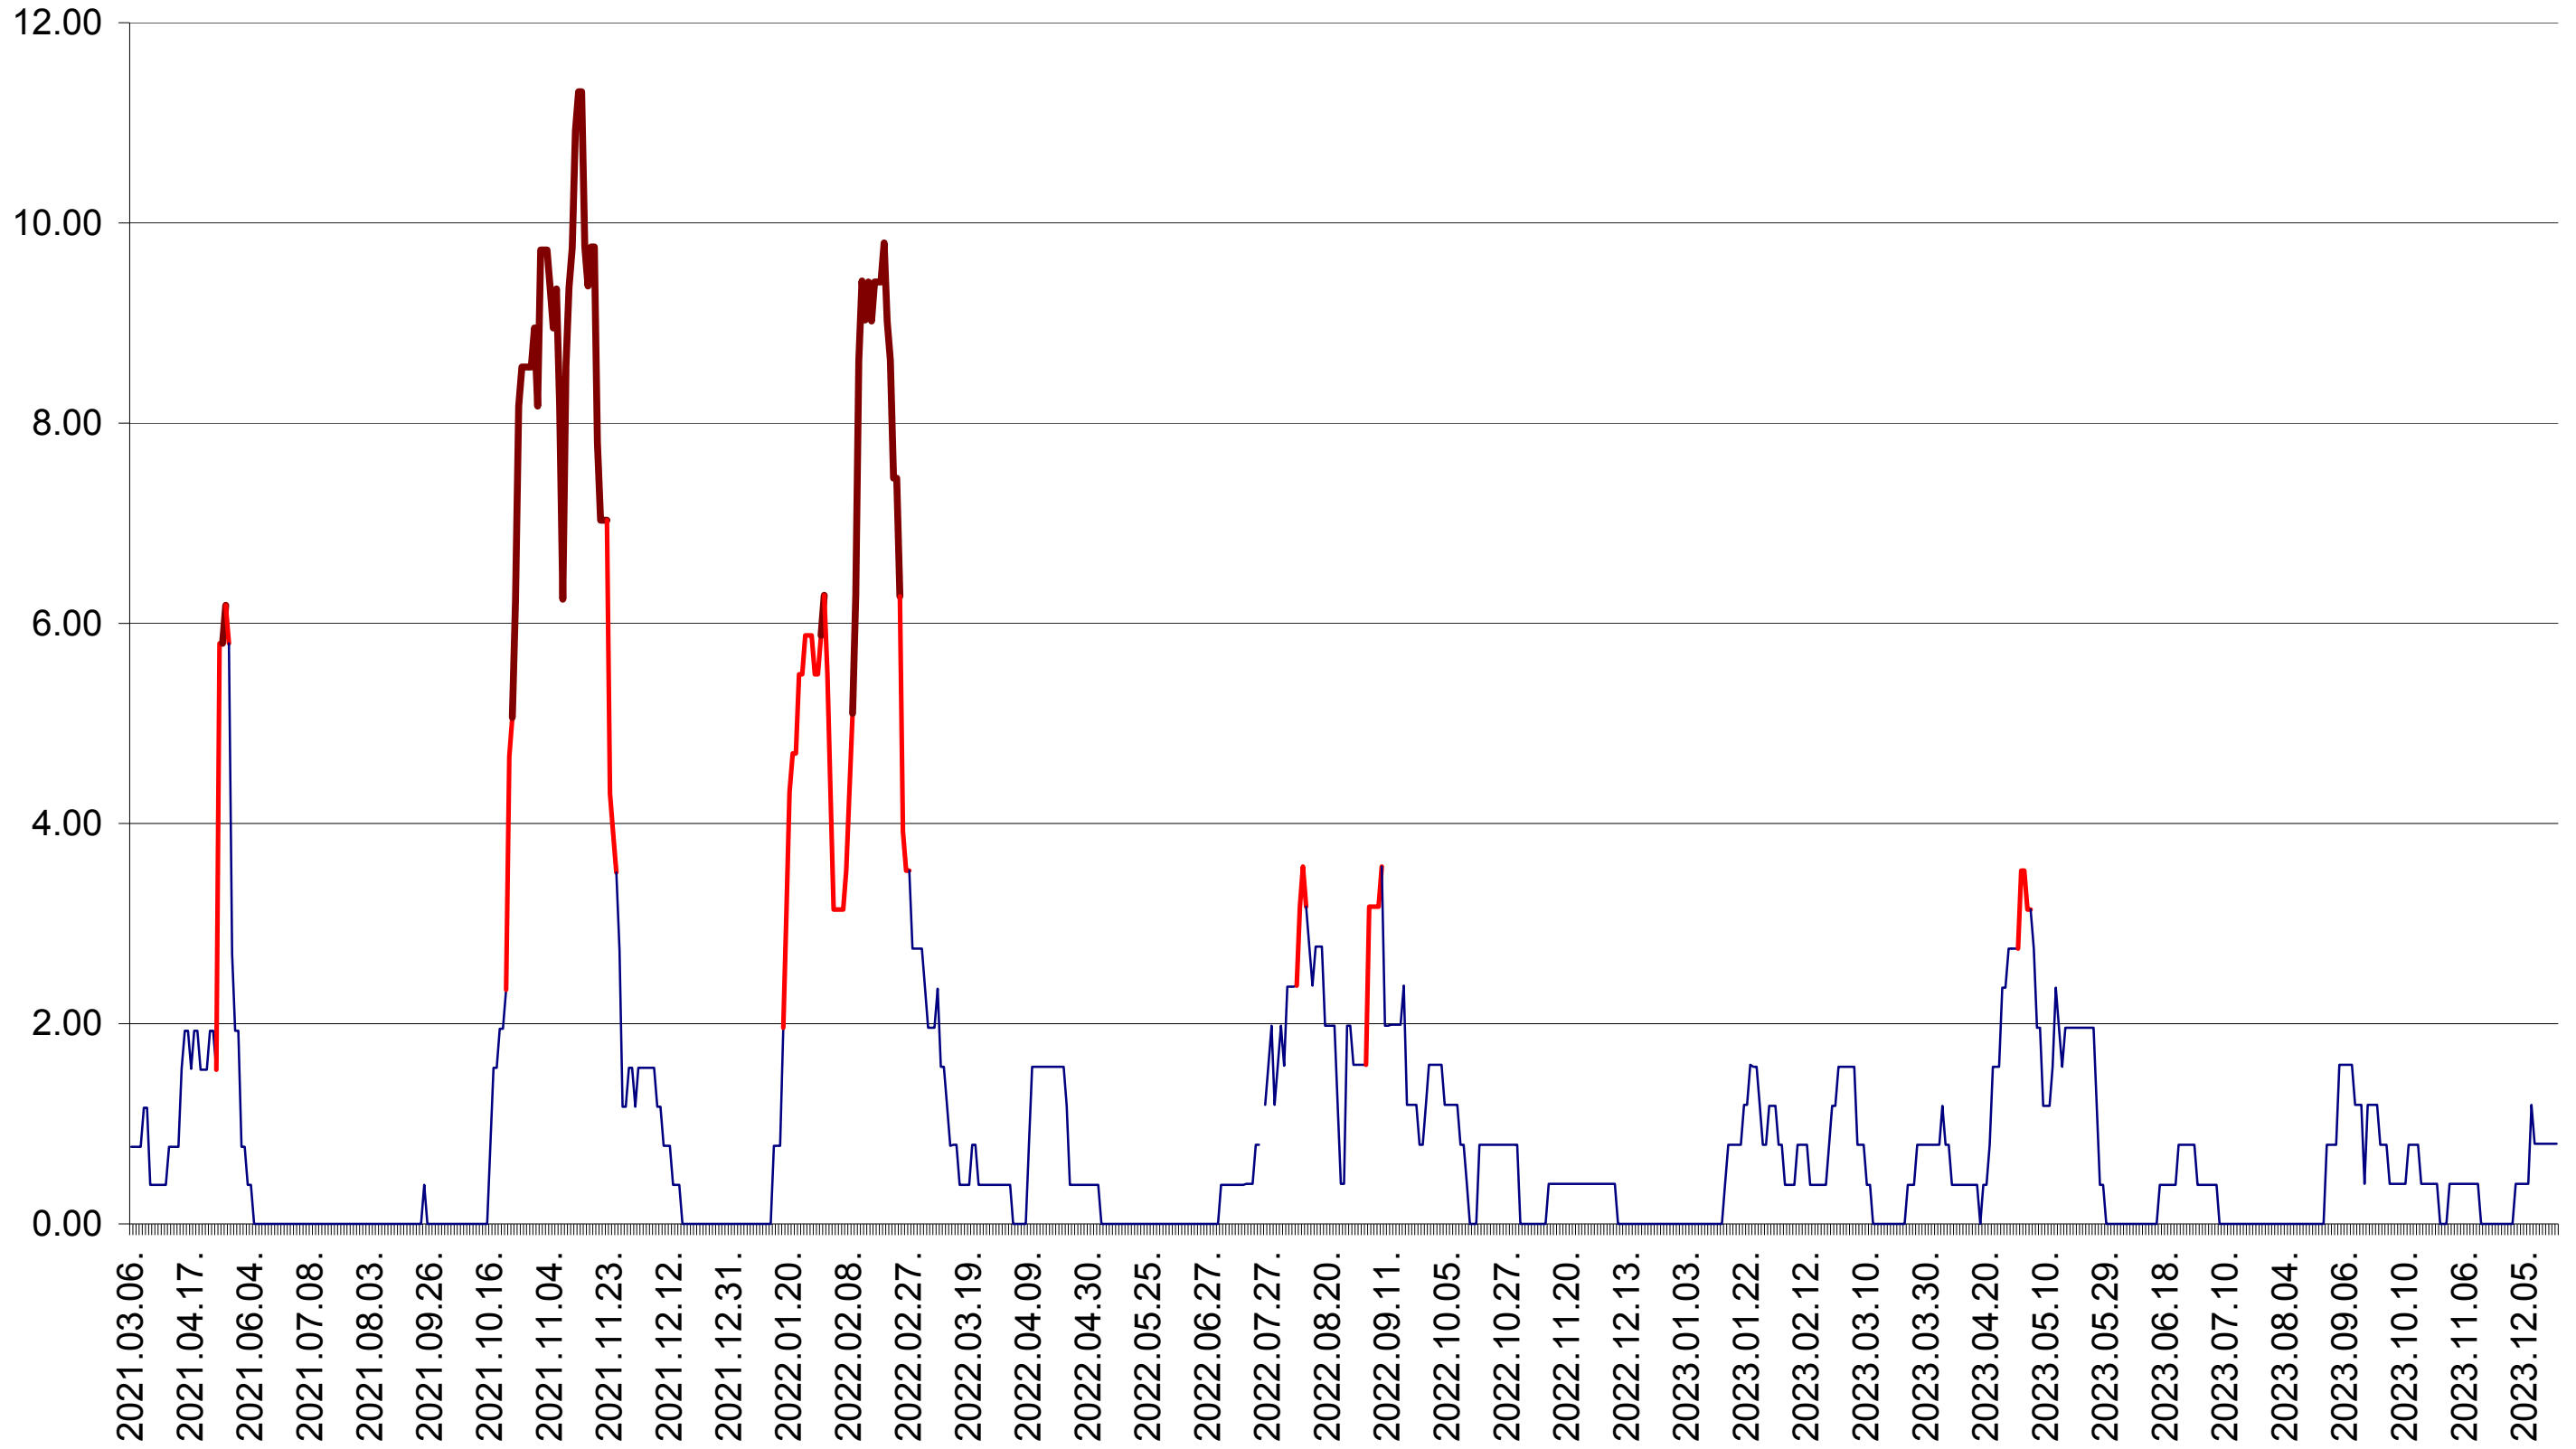

ATID - Evolutia incidentei cumulate pe 14 zile la ‰ de locuitori
2021.03.07. - 2023.12.21.

AVRĂMEȘTI - Evolutia incidentei cumulate pe 14 zile la ‰ de locuitori
2021.03.07. - 2023.12.21.

ORAȘ BĂILE TUȘNAD - Evolutia incidentei cumulate pe 14 zile la ‰ de locuitori
2021.03.07. - 2023.12.21.

ORAȘ BĂLAN - Evolutia incidentei cumulate pe 14 zile la ‰ de locuitori
2021.03.07. - 2023.12.21.

BILBOR - Evolutia incidentei cumulate pe 14 zile la ‰ de locuitori
2021.03.07. - 2023.12.21.

ORAȘ BORSEC - Evolutia incidentei cumulate pe 14 zile la ‰ de locuitori
2021.03.07. - 2023.12.21.

BRĂDEȘTI - Evolutia incidentei cumulate pe 14 zile la ‰ de locuitori
2021.03.07. - 2023.12.21.

CĂPÂLNIȚA - Evolutia incidentei cumulate pe 14 zile la ‰ de locuitori
2021.03.07. - 2023.12.21.

CÂRȚA - Evolutia incidentei cumulate pe 14 zile la ‰ de locuitori
2021.03.07. - 2023.12.21.