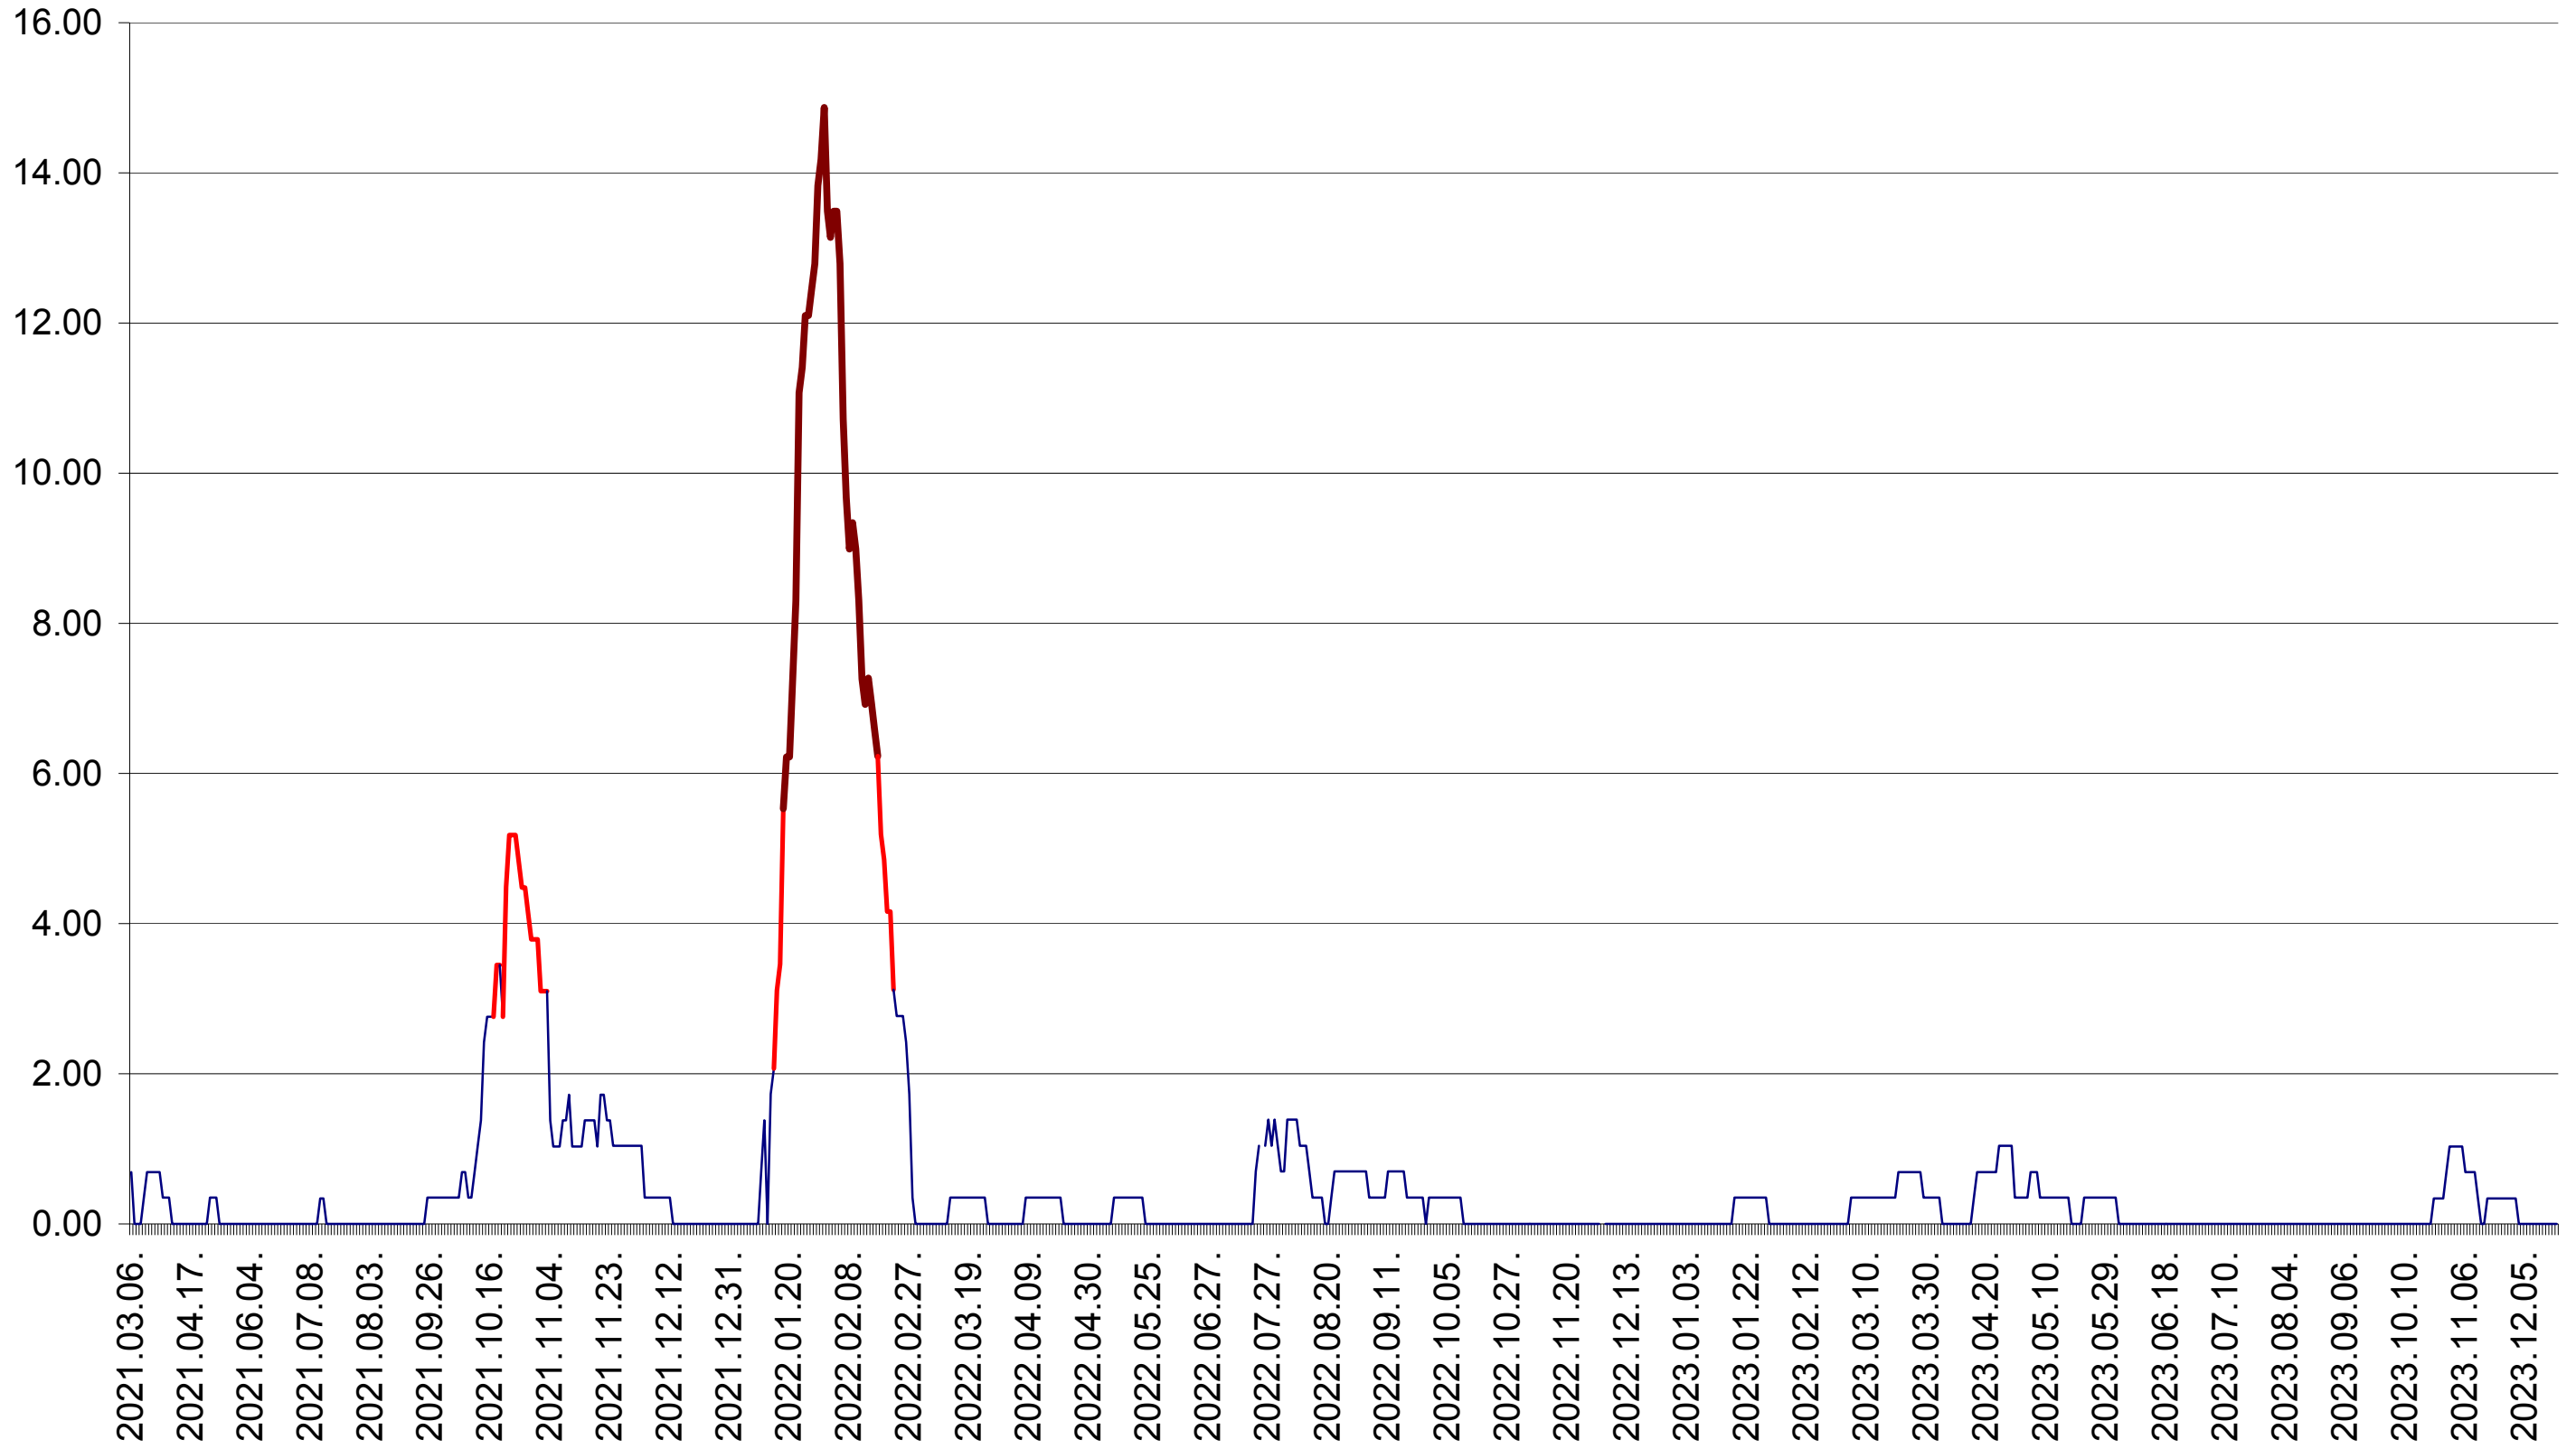

ORAȘ BĂLAN - Evolutia incidentei cumulate pe 14 zile la ‰ de locuitori
2021.03.07. - 2023.12.21.

BILBOR - Evolutia incidentei cumulate pe 14 zile la ‰ de locuitori
2021.03.07. - 2023.12.21.

ORAȘ BORSEC - Evolutia incidentei cumulate pe 14 zile la ‰ de locuitori
2021.03.07. - 2023.12.21.

BRĂDEȘTI - Evolutia incidentei cumulate pe 14 zile la ‰ de locuitori
2021.03.07. - 2023.12.21.

CĂPÂLNIȚA - Evolutia incidentei cumulate pe 14 zile la ‰ de locuitori
2021.03.07. - 2023.12.21.

CÂRȚA - Evolutia incidentei cumulate pe 14 zile la ‰ de locuitori
2021.03.07. - 2023.12.21.

CICEU - Evolutia incidentei cumulate pe 14 zile la ‰ de locuitori
2021.03.07. - 2023.12.21.

CIUCSÂNGEORGIU - Evolutia incidentei cumulate pe 14 zile la ‰ de locuitori
2021.03.07. - 2023.12.21.

CIUMANI - Evolutia incidentei cumulate pe 14 zile la ‰ de locuitori
2021.03.07. - 2023.12.21.

CORBU - Evolutia incidentei cumulate pe 14 zile la ‰ de locuitori
2021.03.07. - 2023.12.21.

CORUND - Evolutia incidentei cumulate pe 14 zile la ‰ de locuitori
2021.03.07. - 2023.12.21.

COZMENI - Evolutia incidentei cumulate pe 14 zile la ‰ de locuitori
2021.03.07. - 2023.12.21.