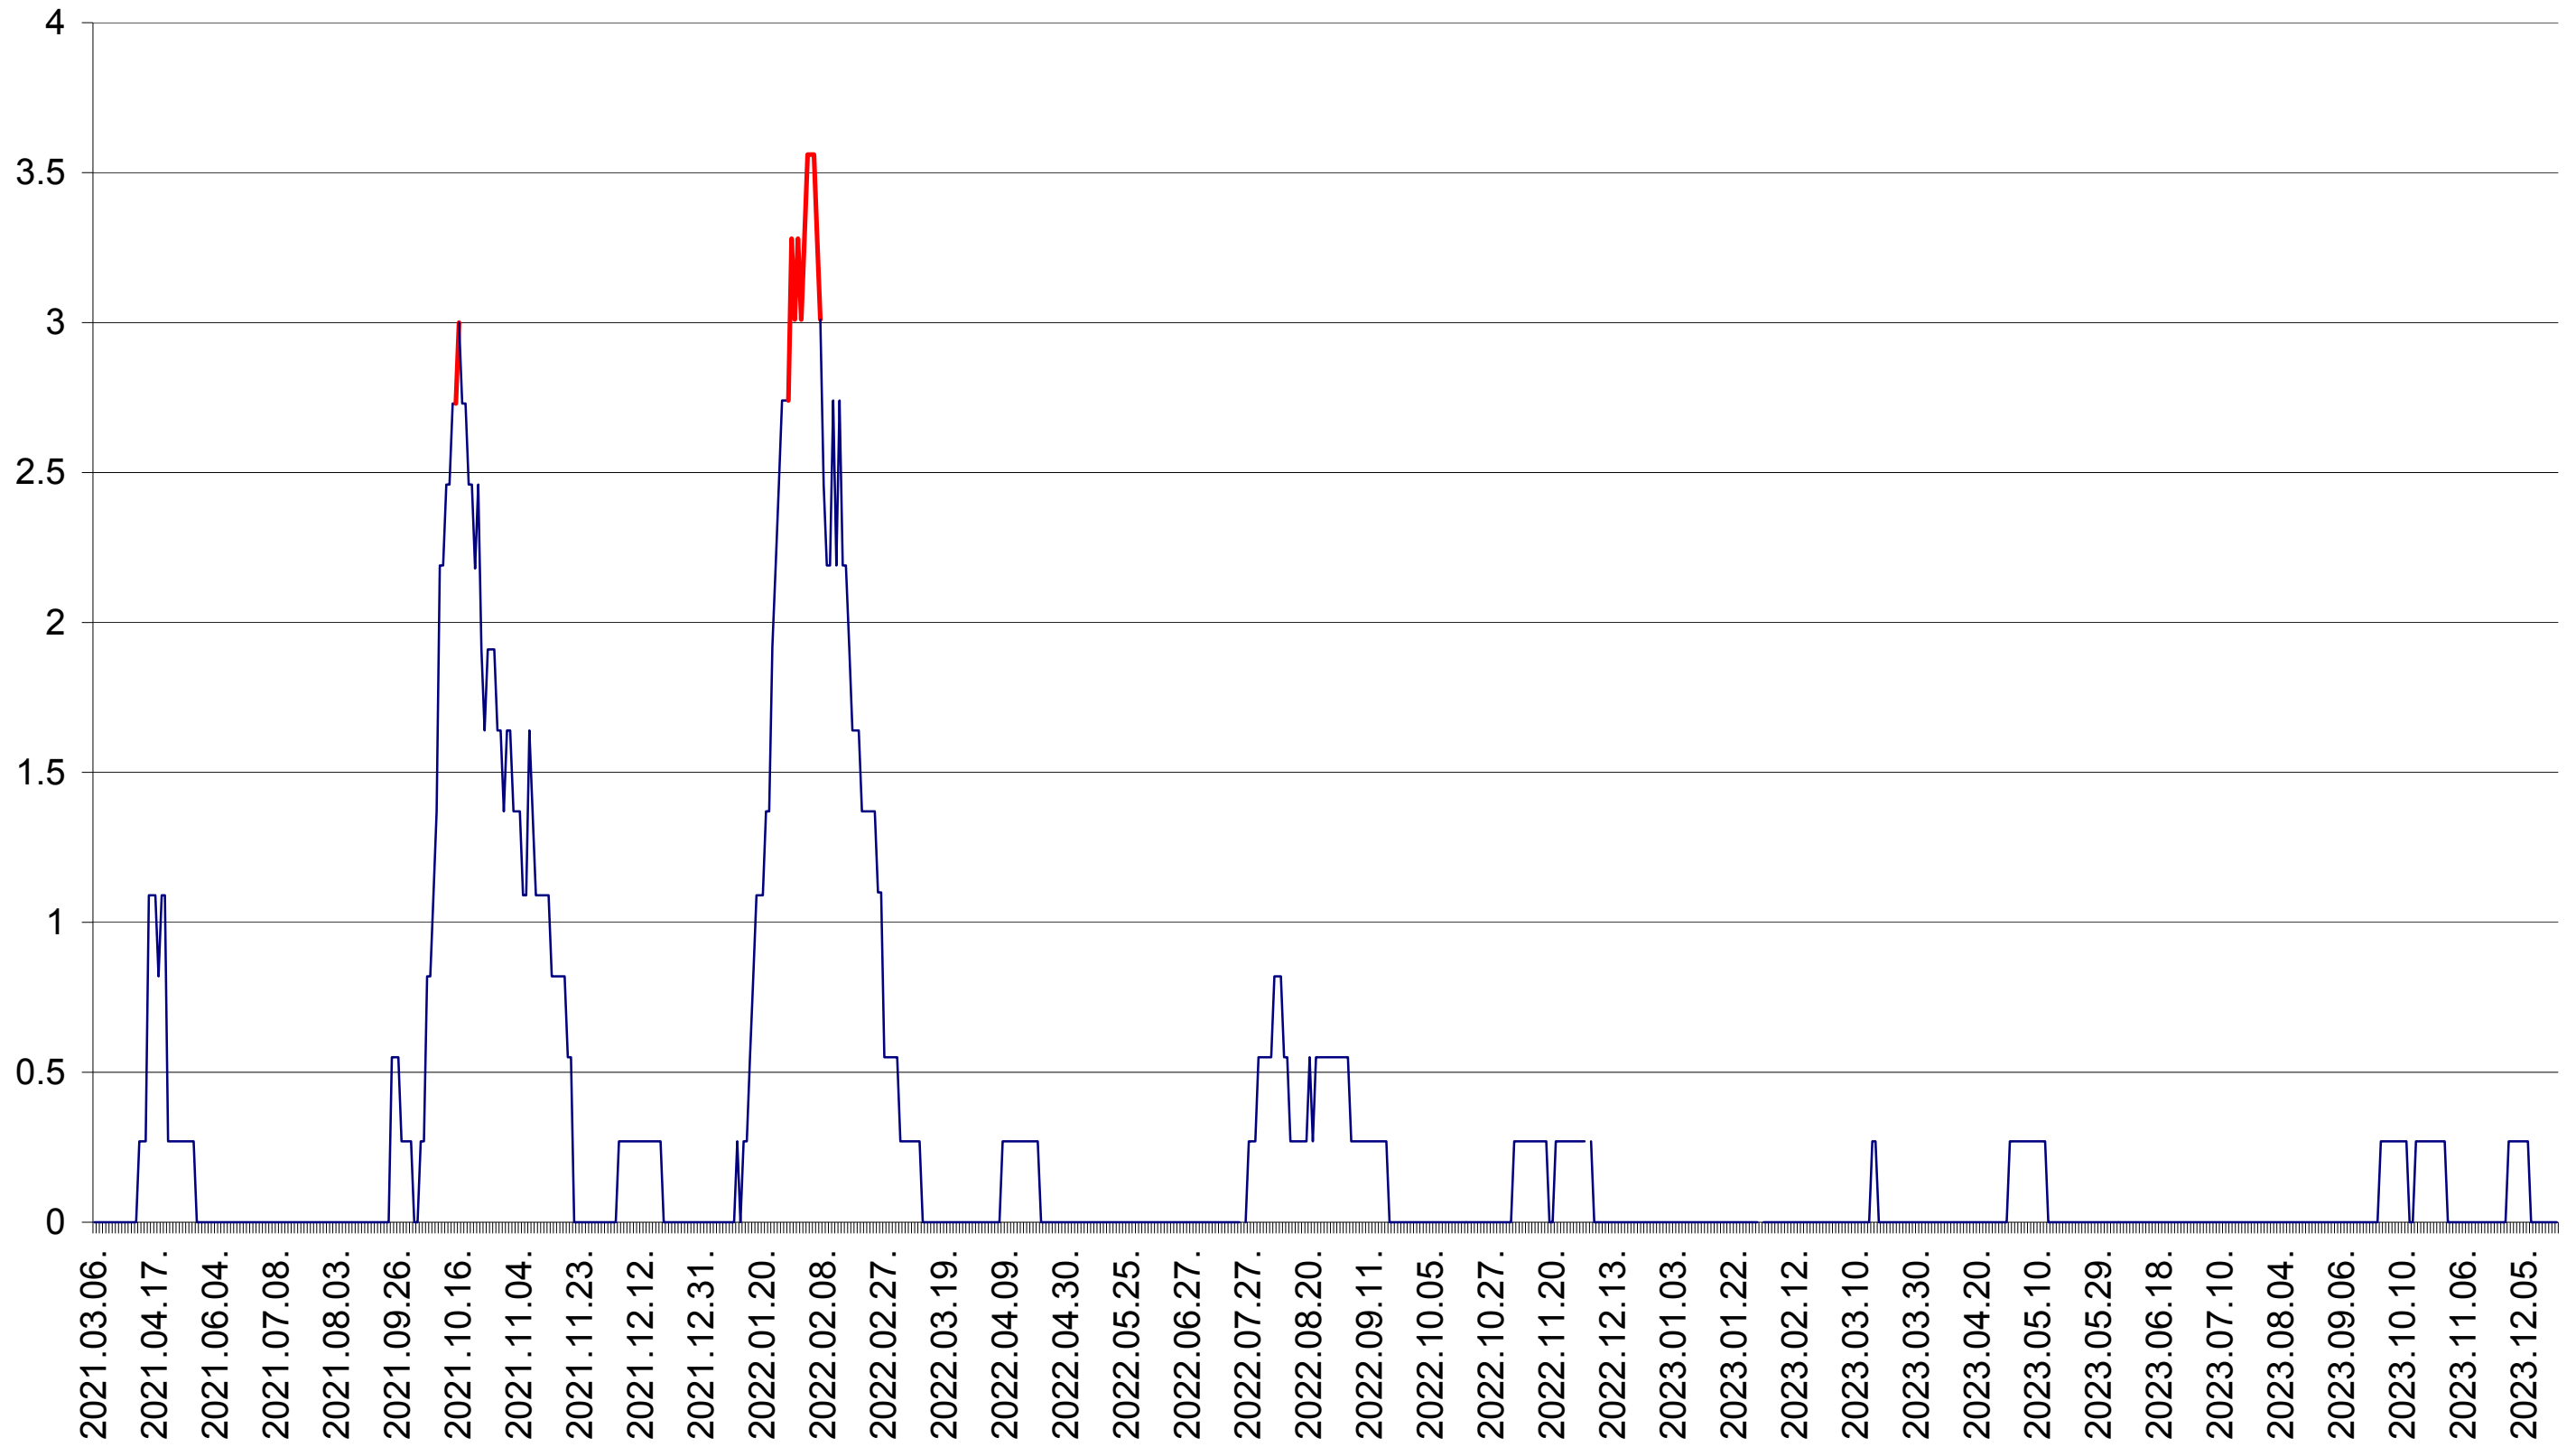

FELICENI - Evolutia incidentei cumulate pe 14 zile la ‰ de locuitori
2021.03.07. - 2023.12.21.

FRUMOASA - Evolutia incidentei cumulate pe 14 zile la ‰ de locuitori
2021.03.07. - 2023.12.21.

GĂLĂUȚAȘ - Evolutia incidentei cumulate pe 14 zile la ‰ de locuitori
2021.03.07. - 2023.12.21.

MUNICIPIUL GHEORGHENI - Evolutia incidentei cumulate pe 14 zile la ‰ de locuitori
2021.03.07. - 2023.12.21.

JOSENI - Evolutia incidentei cumulate pe 14 zile la ‰ de locuitori
2021.03.07. - 2023.12.21.

LĂZAREA - Evolutia incidentei cumulate pe 14 zile la ‰ de locuitori
2021.03.07. - 2023.12.21.

LELICENI - Evolutia incidentei cumulate pe 14 zile la ‰ de locuitori
2021.03.07. - 2023.12.21.

LUETA - Evolutia incidentei cumulate pe 14 zile la ‰ de locuitori
2021.03.07. - 2023.12.21.

LUNCA DE JOS - Evolutia incidentei cumulate pe 14 zile la ‰ de locuitori
2021.03.07. - 2023.12.21.