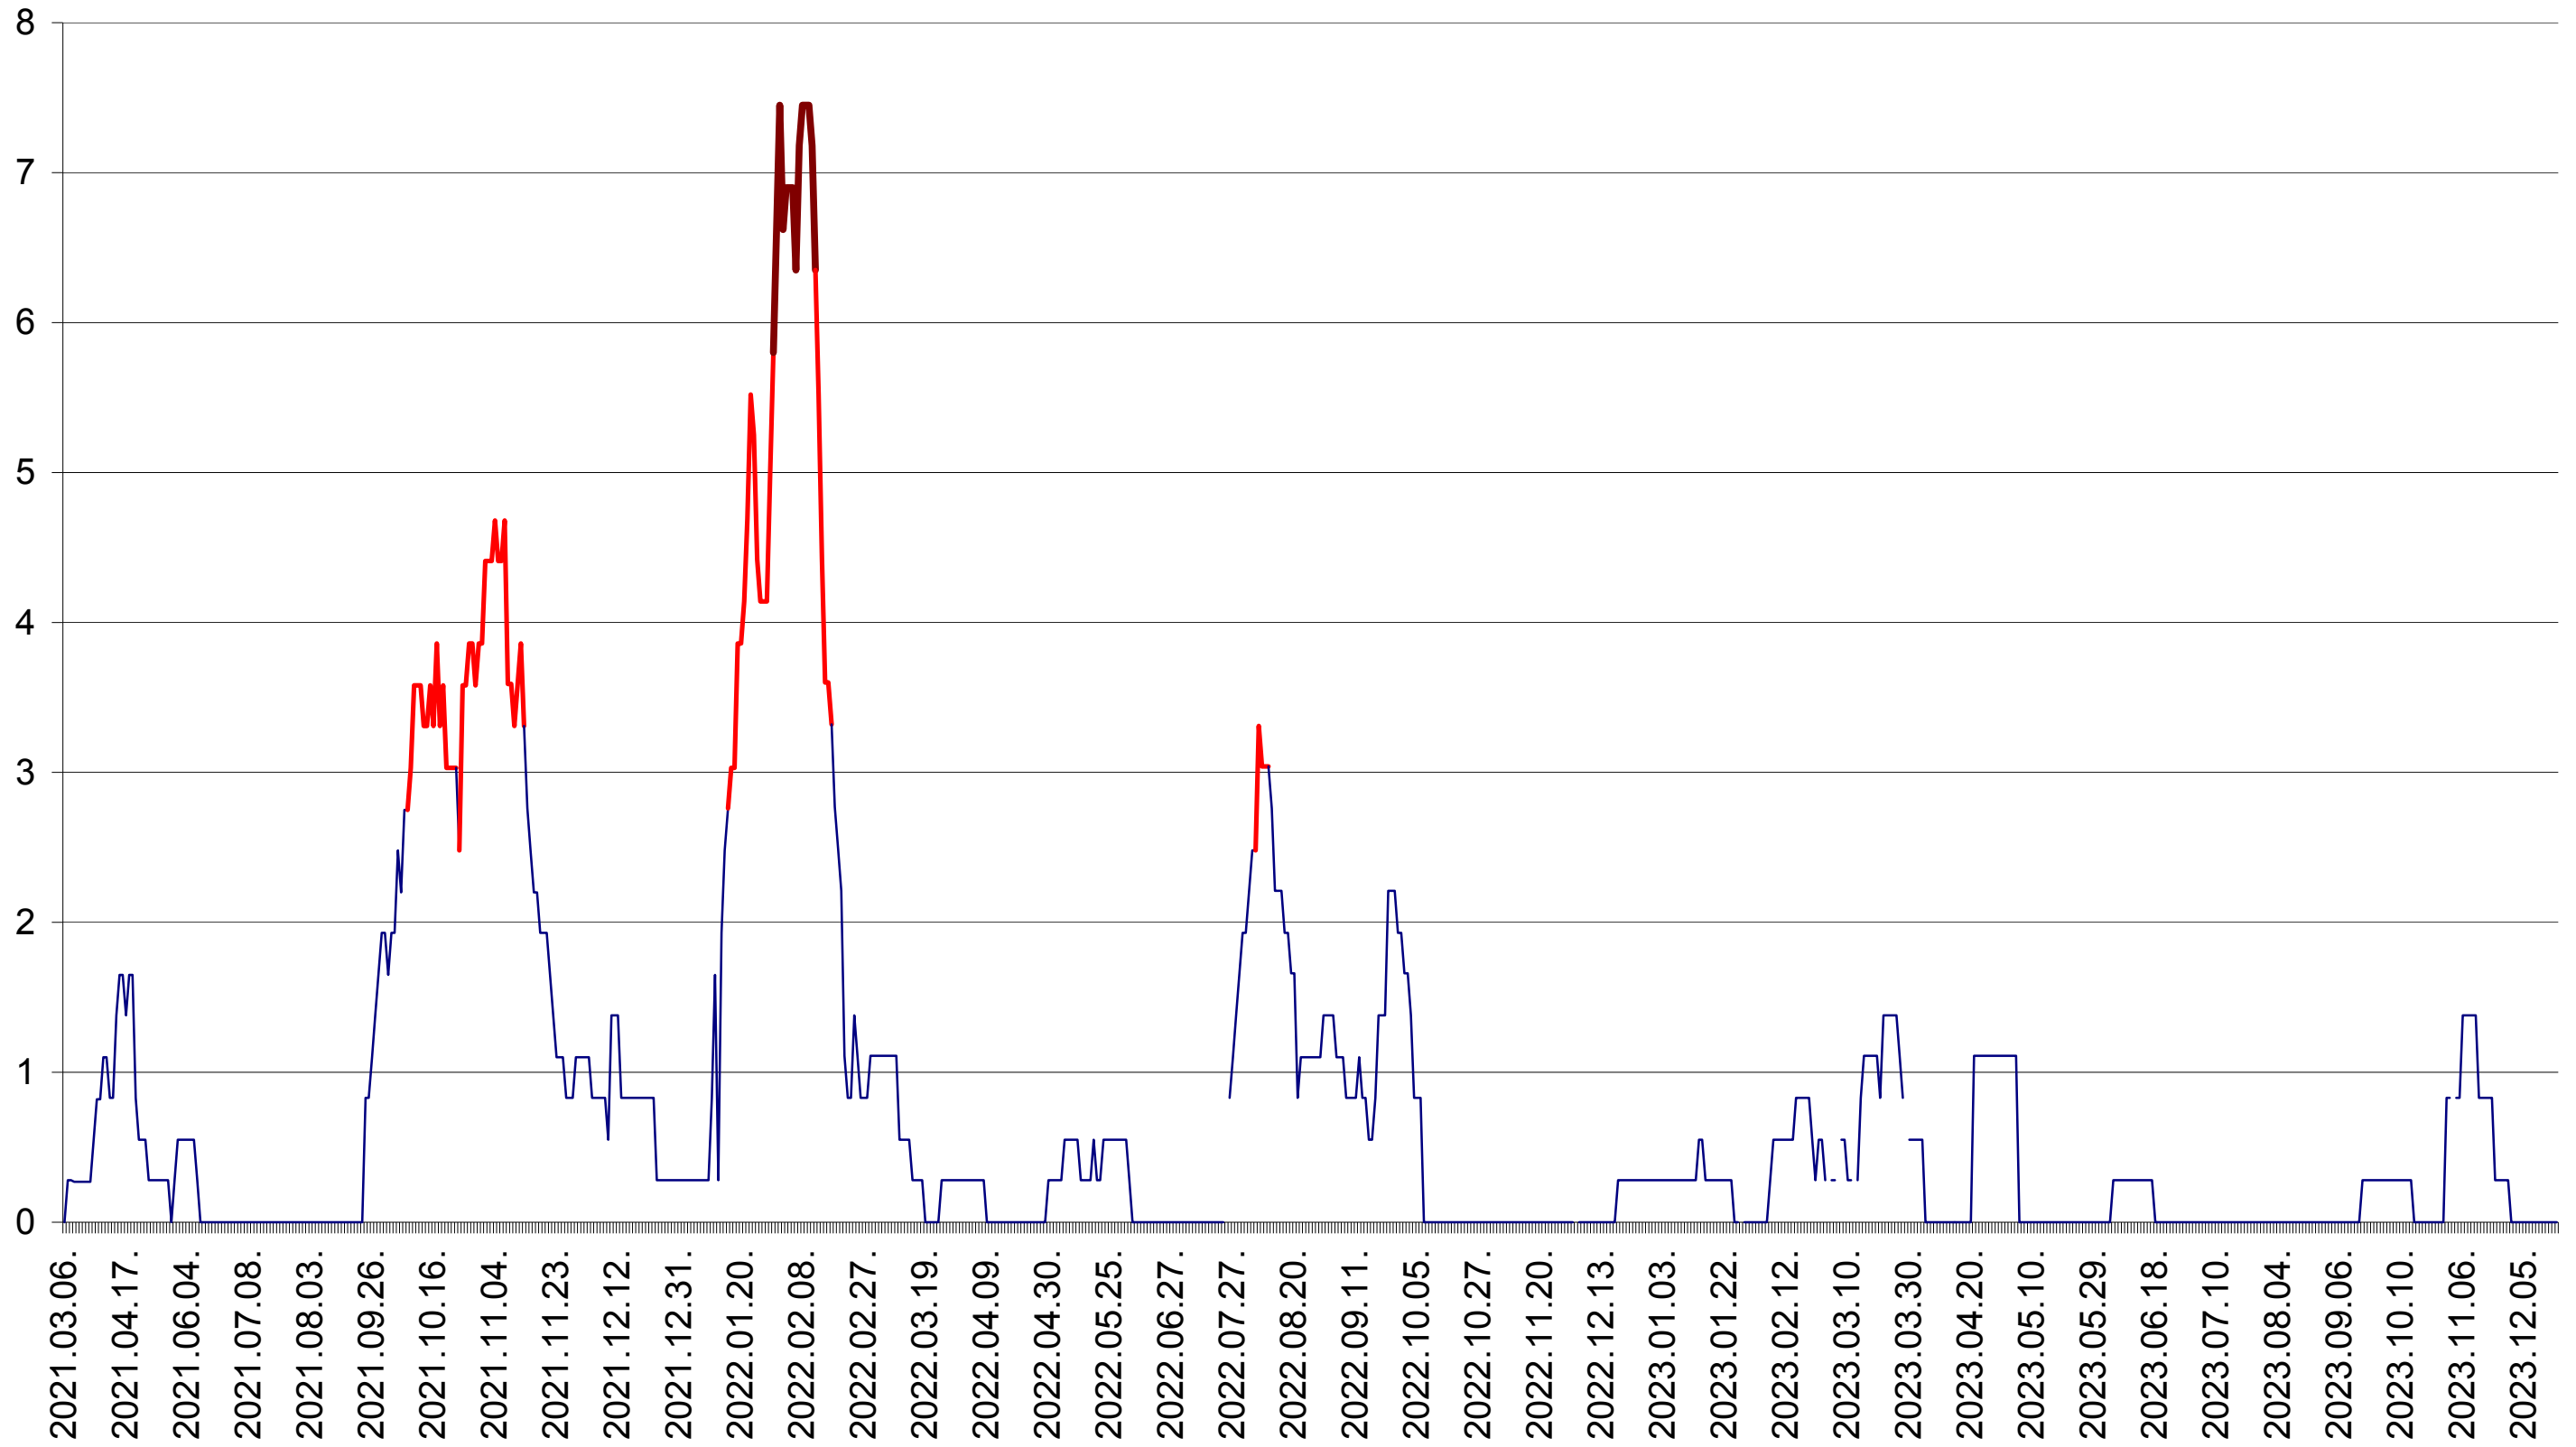

SÂNTIMBRU - Evolutia incidentei cumulate pe 14 zile la ‰ de locuitori
2021.03.07. - 2023.12.21.

SÂNSIMION - Evolutia incidentei cumulate pe 14 zile la ‰ de locuitori
2021.03.07. - 2023.12.21.