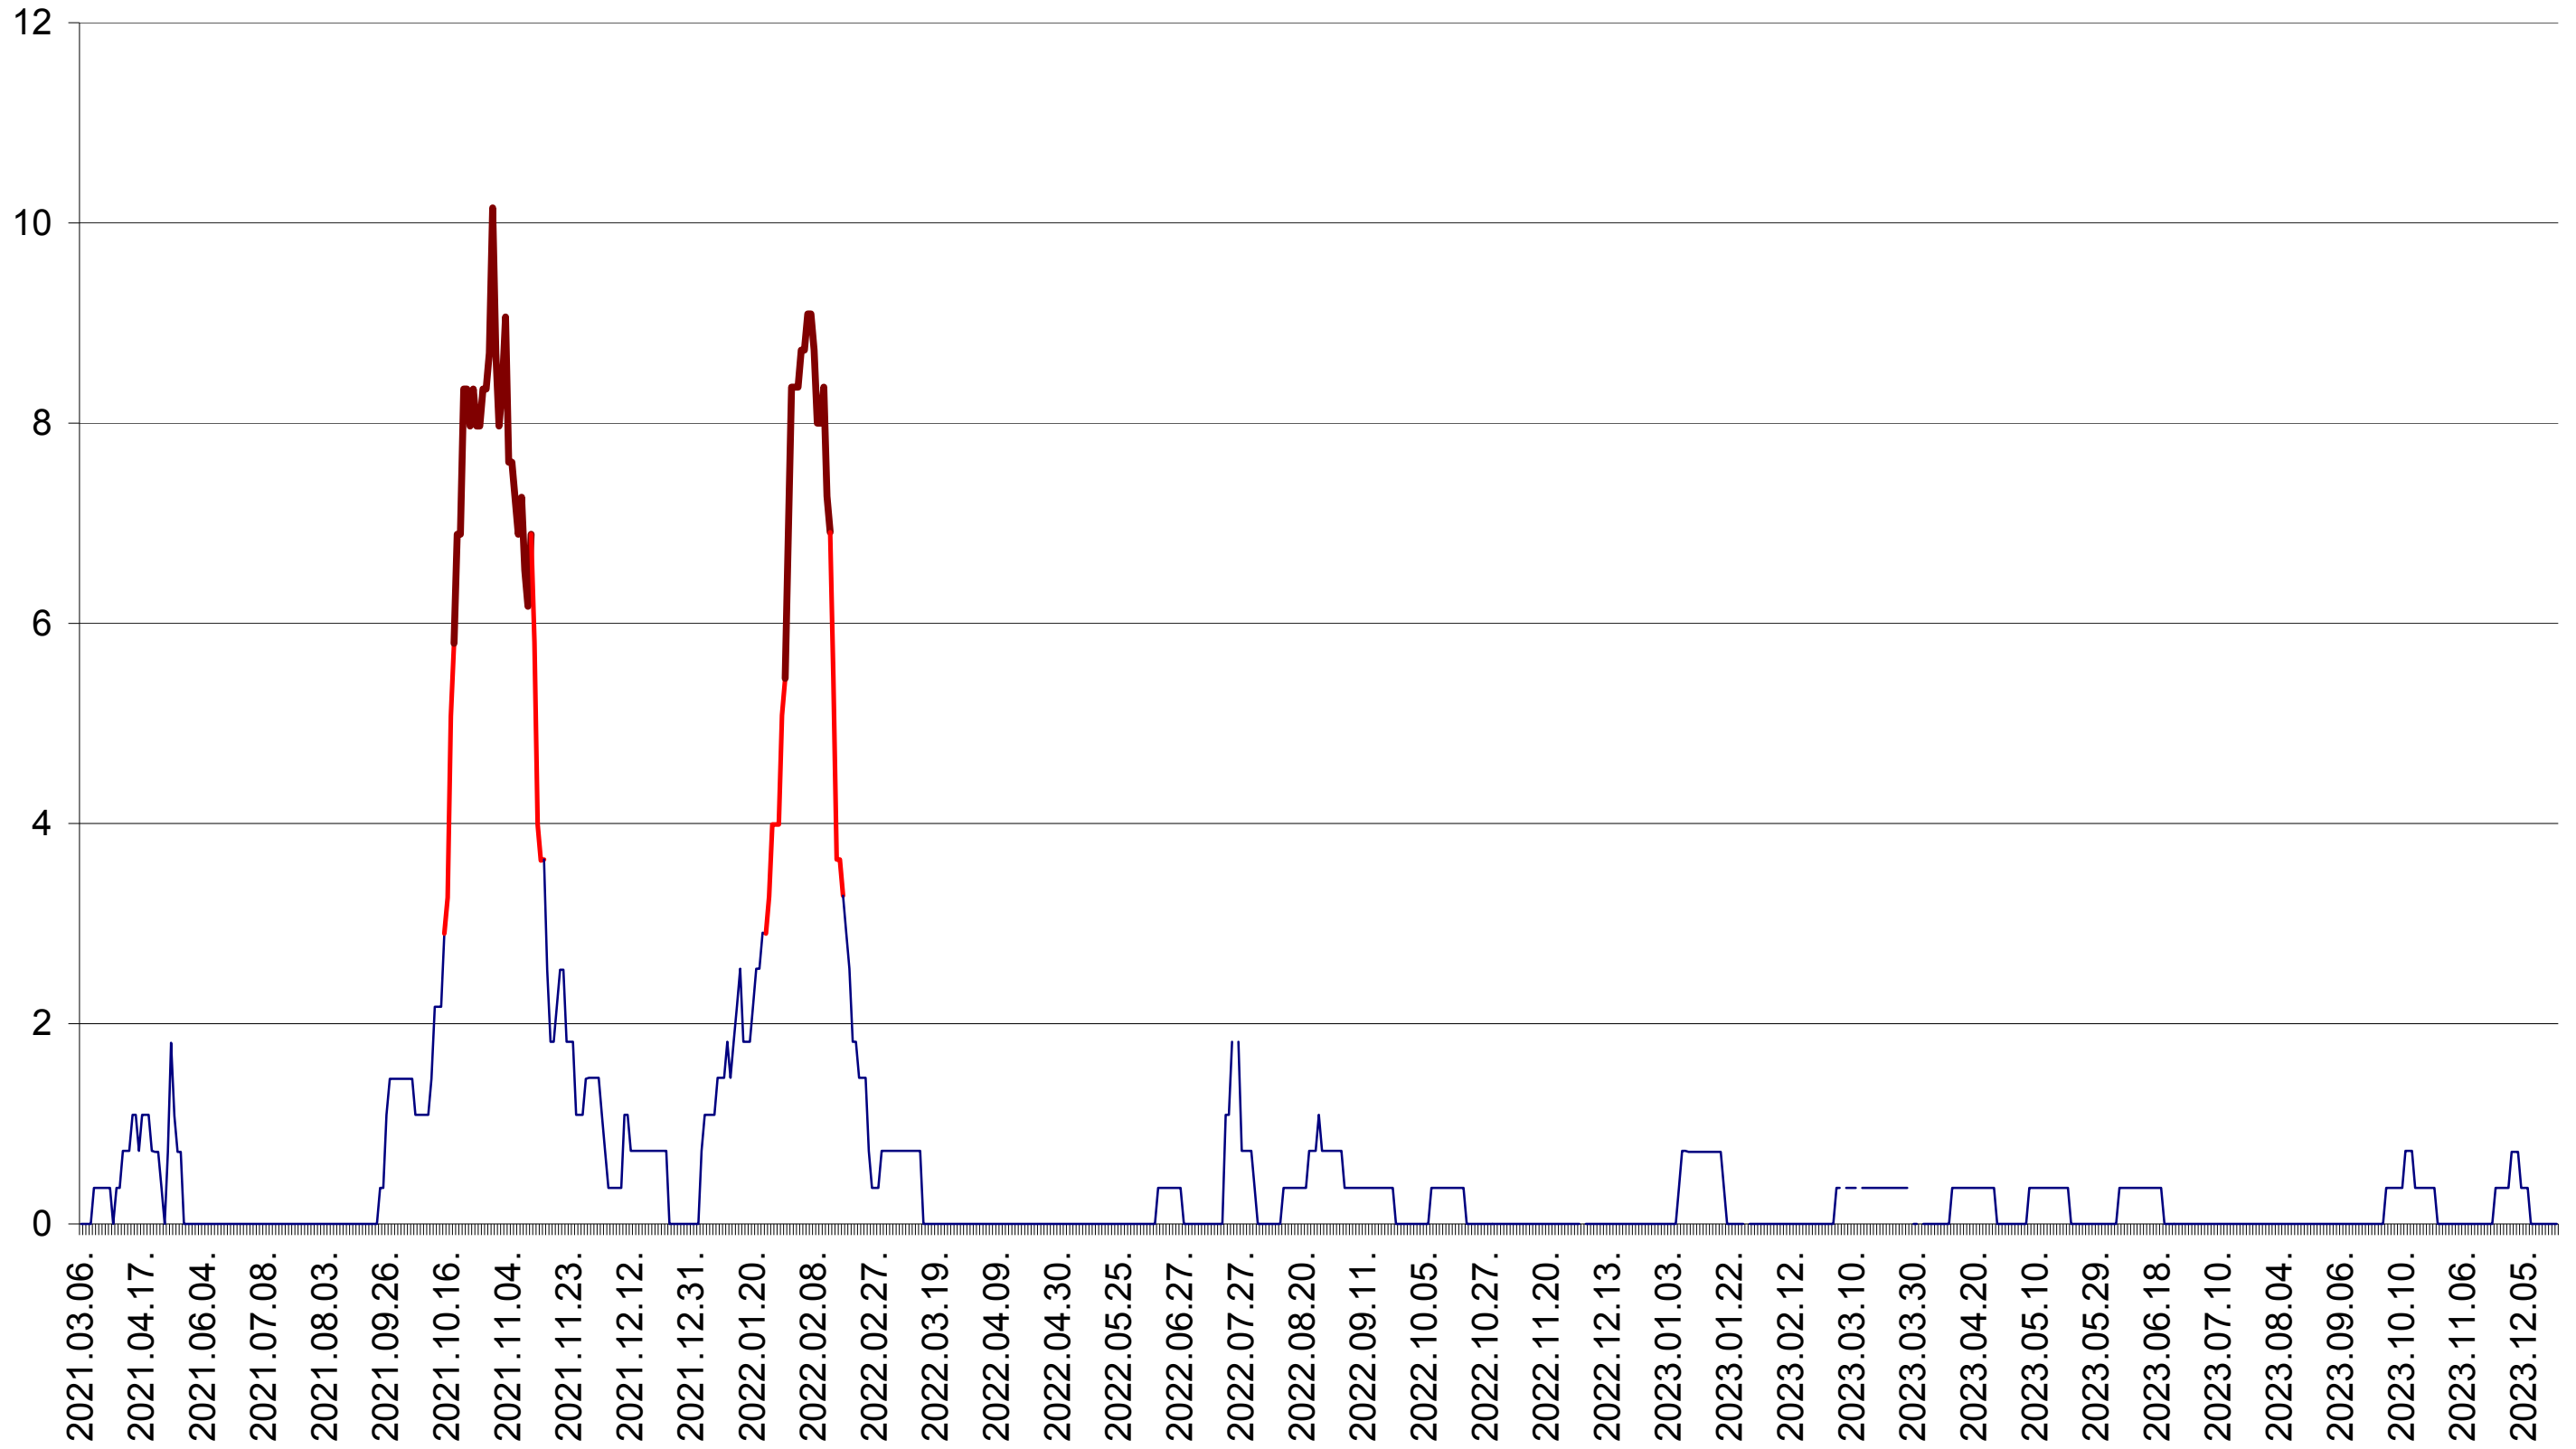

LELICENI - Evolutia incidentei cumulate pe 14 zile la ‰ de locuitori
2021.03.07. - 2023.12.21.

LUETA - Evolutia incidentei cumulate pe 14 zile la ‰ de locuitori
2021.03.07. - 2023.12.21.

LUNCA DE JOS - Evolutia incidentei cumulate pe 14 zile la ‰ de locuitori
2021.03.07. - 2023.12.21.

MĂRTINIȘ - Evolutia incidentei cumulate pe 14 zile la ‰ de locuitori
2021.03.07. - 2023.12.21.

MEREȘTI - Evolutia incidentei cumulate pe 14 zile la ‰ de locuitori
2021.03.07. - 2023.12.21.

MUNICIPIUL MIERCUREA-CIUC - Evolutia incidentei cumulate pe 14 zile la ‰ de locuitori
2021.03.07. - 2023.12.21.

MIHĂILENI - Evolutia incidentei cumulate pe 14 zile la ‰ de locuitori
2021.03.07. - 2023.12.21.

MUGENI - Evolutia incidentei cumulate pe 14 zile la ‰ de locuitori
2021.03.07. - 2023.12.21.

OCLAND - Evolutia incidentei cumulate pe 14 zile la ‰ de locuitori
2021.03.07. - 2023.12.21.