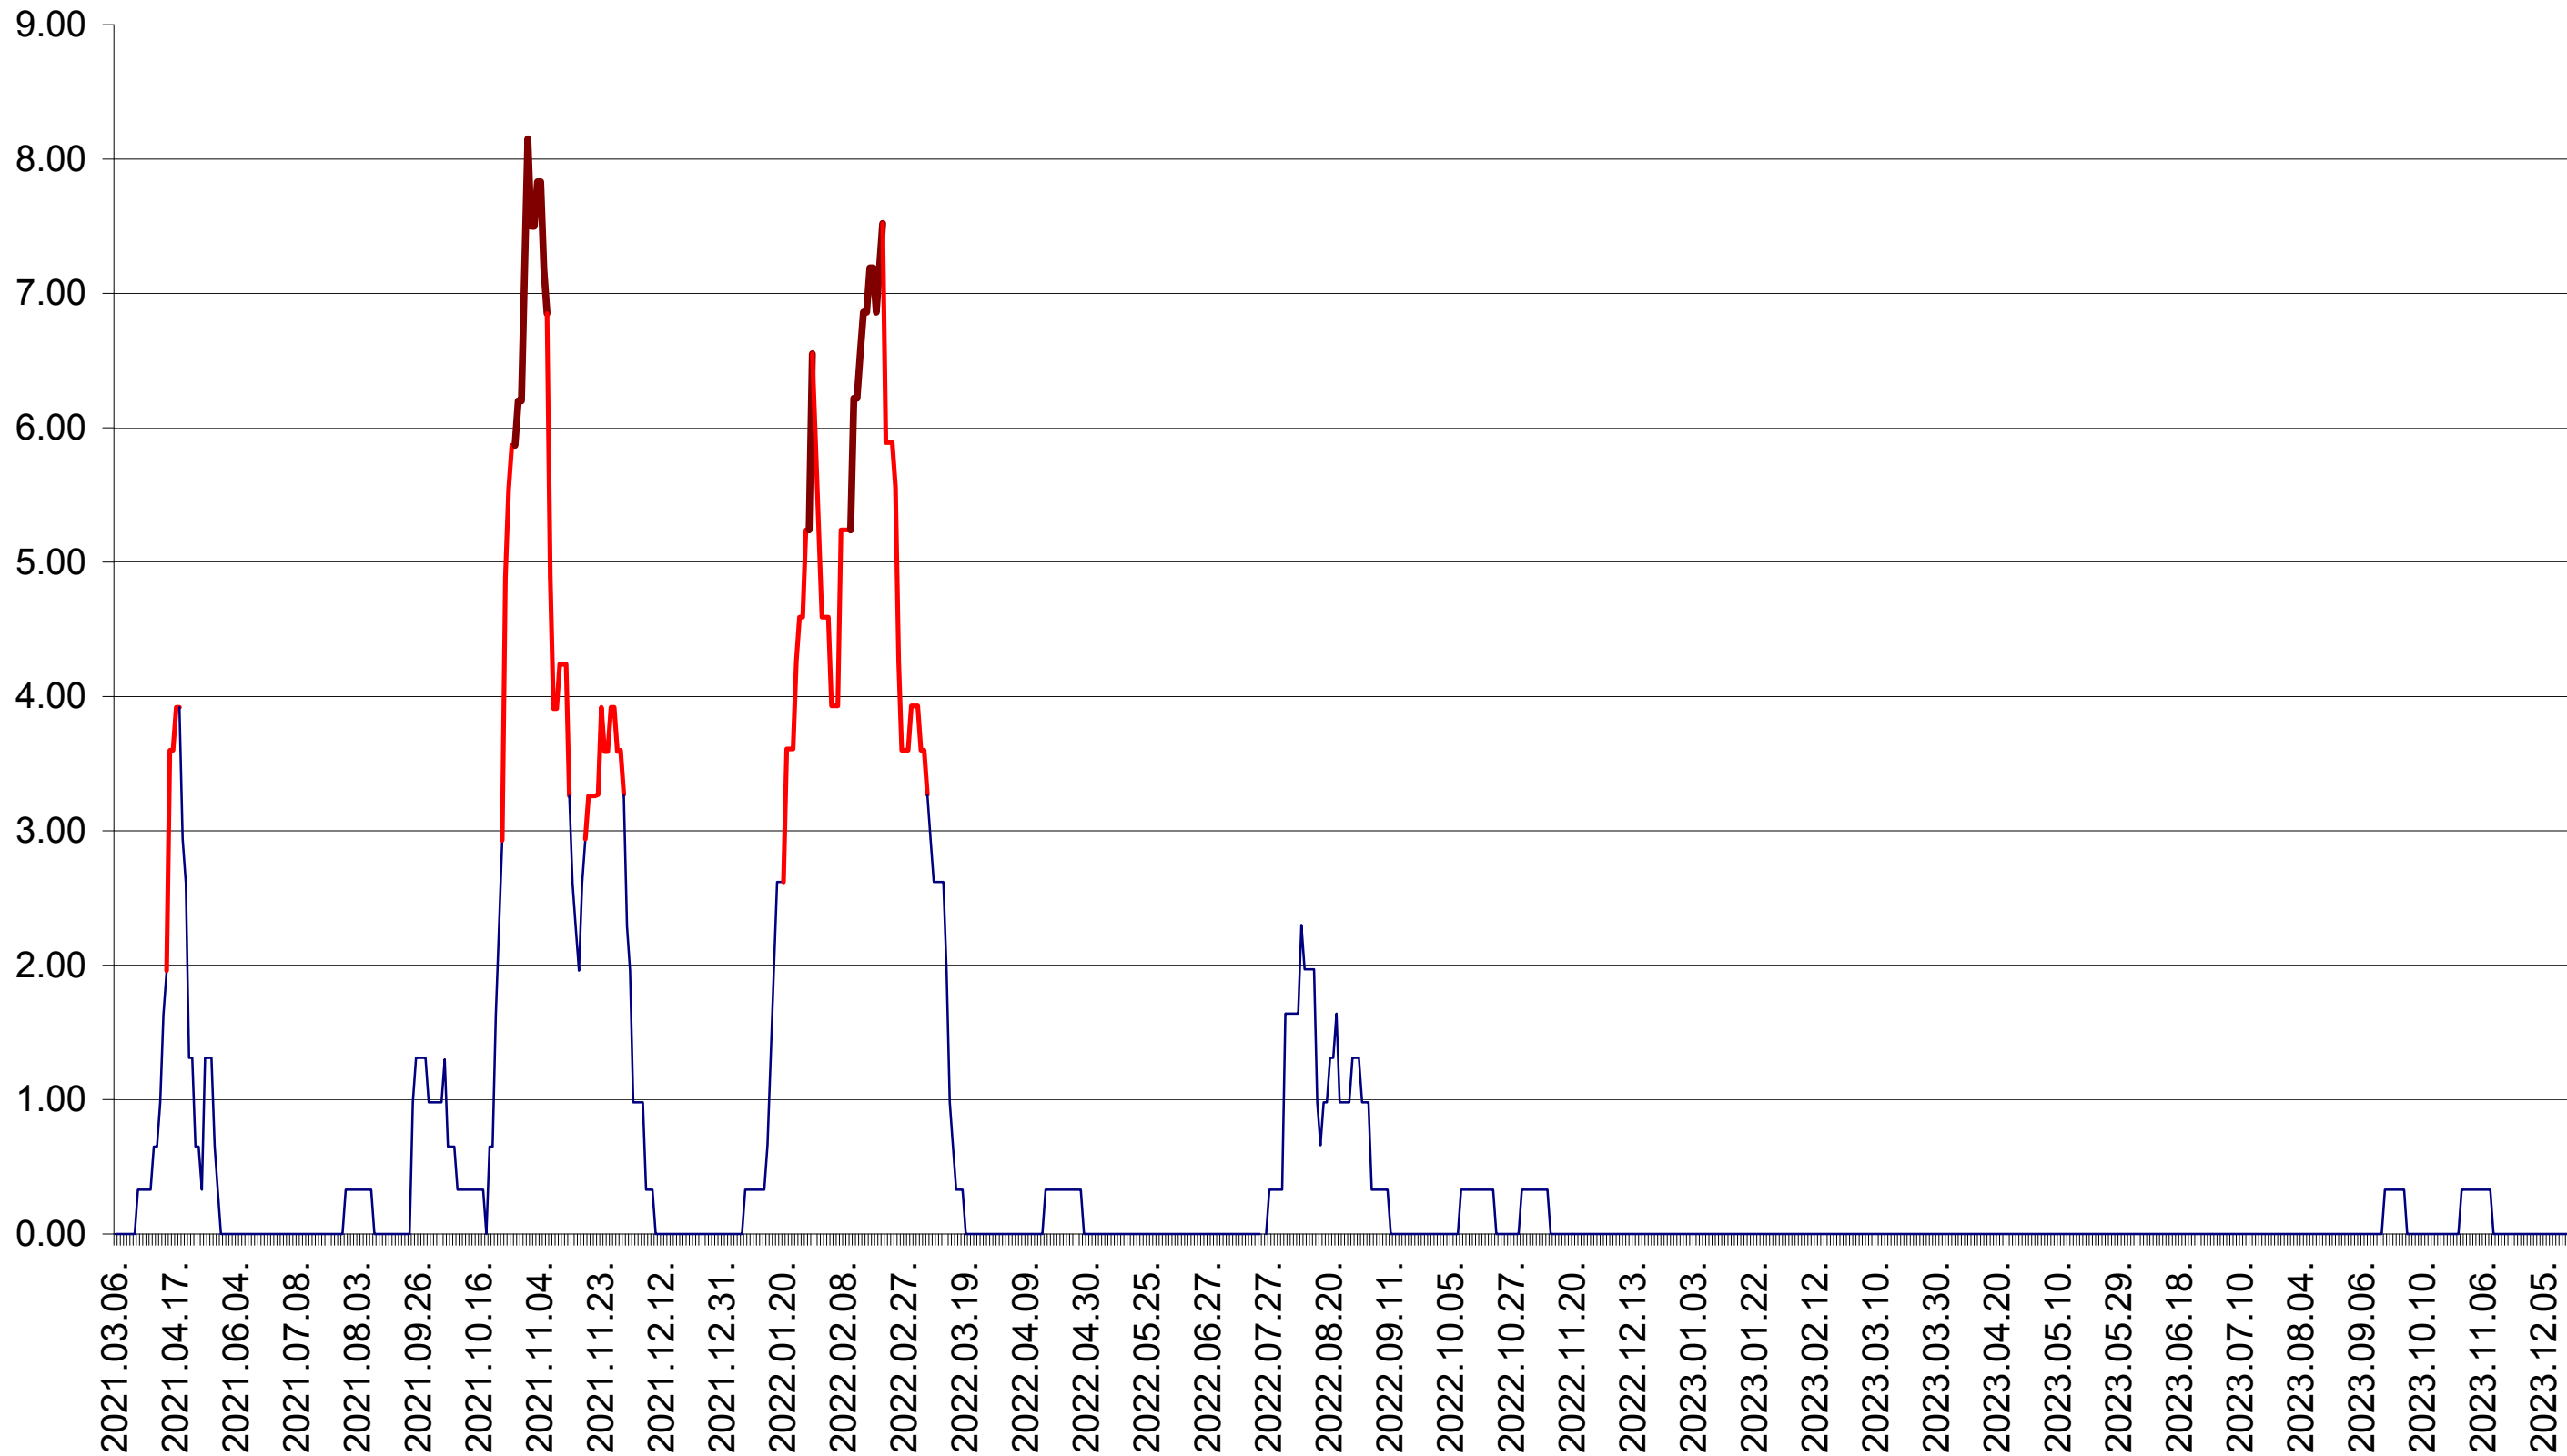

ATID - Evolutia incidentei cumulate pe 14 zile la ‰ de locuitori
2021.03.07. - 2023.12.21.

AVRĂMEȘTI - Evolutia incidentei cumulate pe 14 zile la ‰ de locuitori
2021.03.07. - 2023.12.21.

ORAȘ BĂILE TUȘNAD - Evolutia incidentei cumulate pe 14 zile la ‰ de locuitori
2021.03.07. - 2023.12.21.

ORAȘ BĂLAN - Evolutia incidentei cumulate pe 14 zile la ‰ de locuitori
2021.03.07. - 2023.12.21.

BILBOR - Evolutia incidentei cumulate pe 14 zile la ‰ de locuitori
2021.03.07. - 2023.12.21.

ORAȘ BORSEC - Evolutia incidentei cumulate pe 14 zile la ‰ de locuitori
2021.03.07. - 2023.12.21.

BRĂDEȘTI - Evolutia incidentei cumulate pe 14 zile la ‰ de locuitori
2021.03.07. - 2023.12.21.

CĂPÂLNIȚA - Evolutia incidentei cumulate pe 14 zile la ‰ de locuitori
2021.03.07. - 2023.12.21.

CÂRȚA - Evolutia incidentei cumulate pe 14 zile la ‰ de locuitori
2021.03.07. - 2023.12.21.