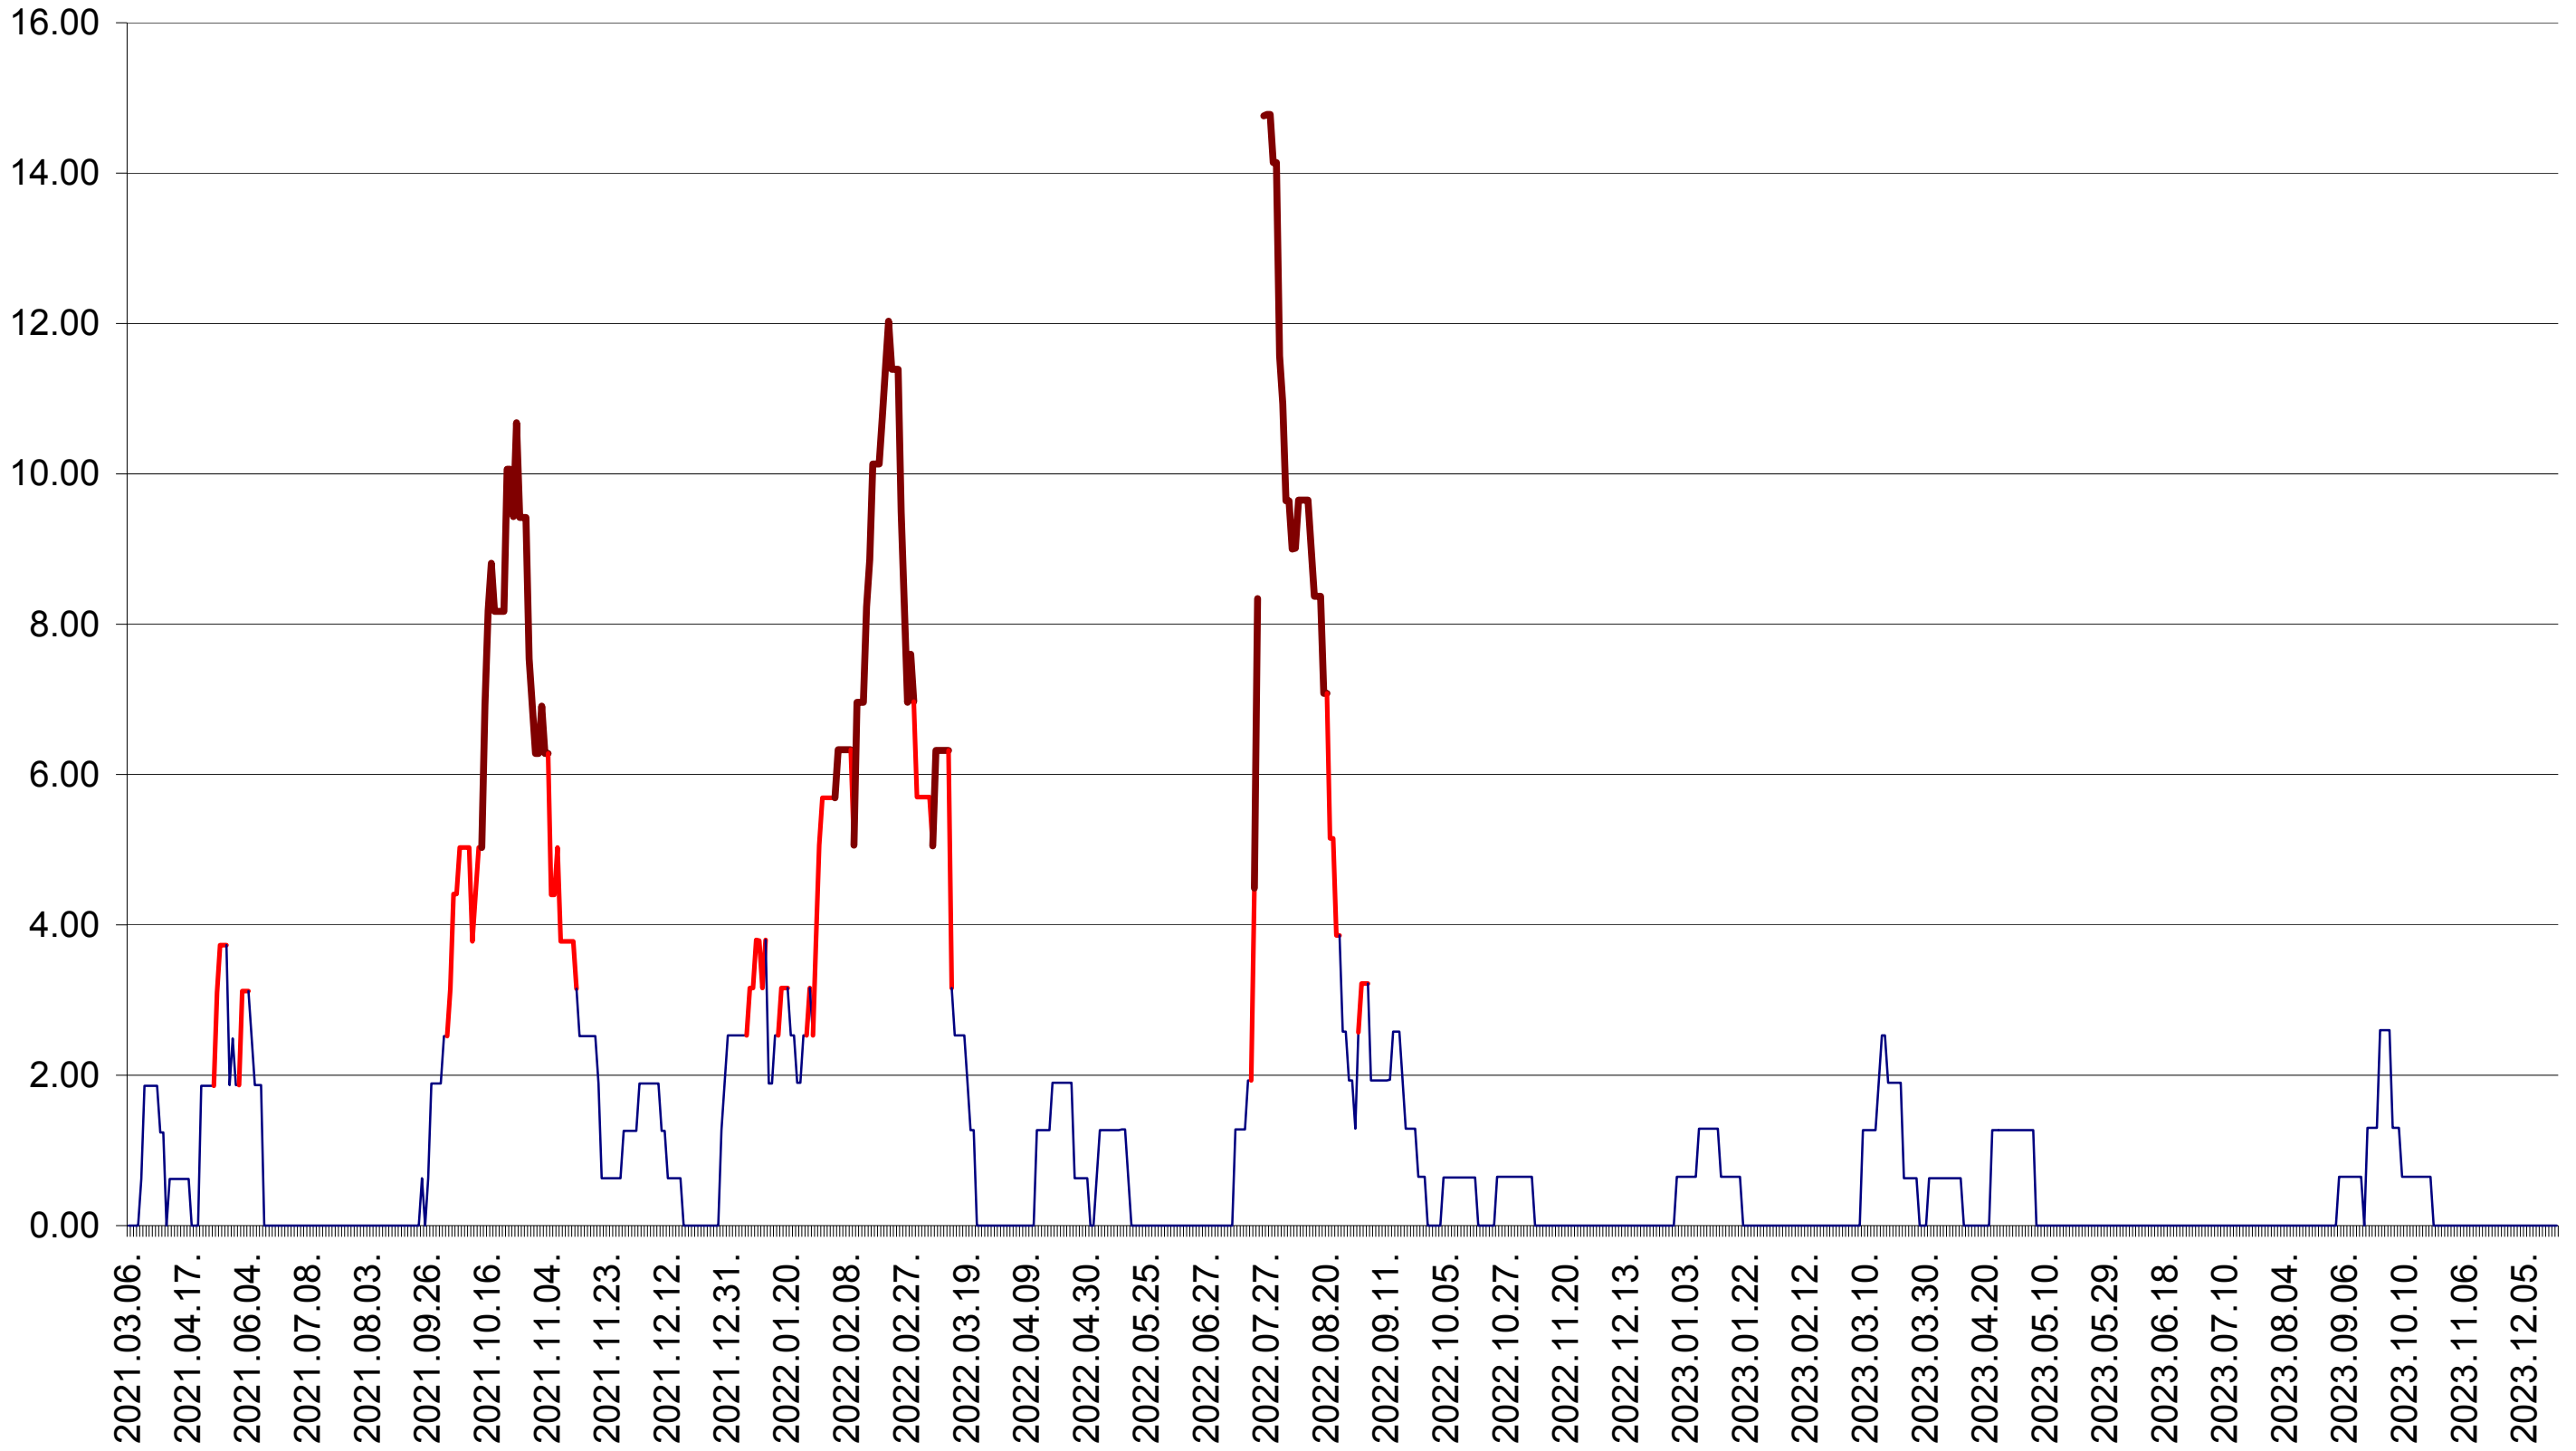

ATID - Evolutia incidentei cumulate pe 14 zile la ‰ de locuitori
2021.03.07. - 2023.12.21.

AVRĂMEȘTI - Evolutia incidentei cumulate pe 14 zile la ‰ de locuitori
2021.03.07. - 2023.12.21.

ORAȘ BĂILE TUȘNAD - Evolutia incidentei cumulate pe 14 zile la ‰ de locuitori
2021.03.07. - 2023.12.21.

ORAȘ BĂLAN - Evolutia incidentei cumulate pe 14 zile la ‰ de locuitori
2021.03.07. - 2023.12.21.

BILBOR - Evolutia incidentei cumulate pe 14 zile la ‰ de locuitori
2021.03.07. - 2023.12.21.

ORAȘ BORSEC - Evolutia incidentei cumulate pe 14 zile la ‰ de locuitori
2021.03.07. - 2023.12.21.

BRĂDEȘTI - Evolutia incidentei cumulate pe 14 zile la ‰ de locuitori
2021.03.07. - 2023.12.21.

CĂPÂLNIȚA - Evolutia incidentei cumulate pe 14 zile la ‰ de locuitori
2021.03.07. - 2023.12.21.

CÂRȚA - Evolutia incidentei cumulate pe 14 zile la ‰ de locuitori
2021.03.07. - 2023.12.21.