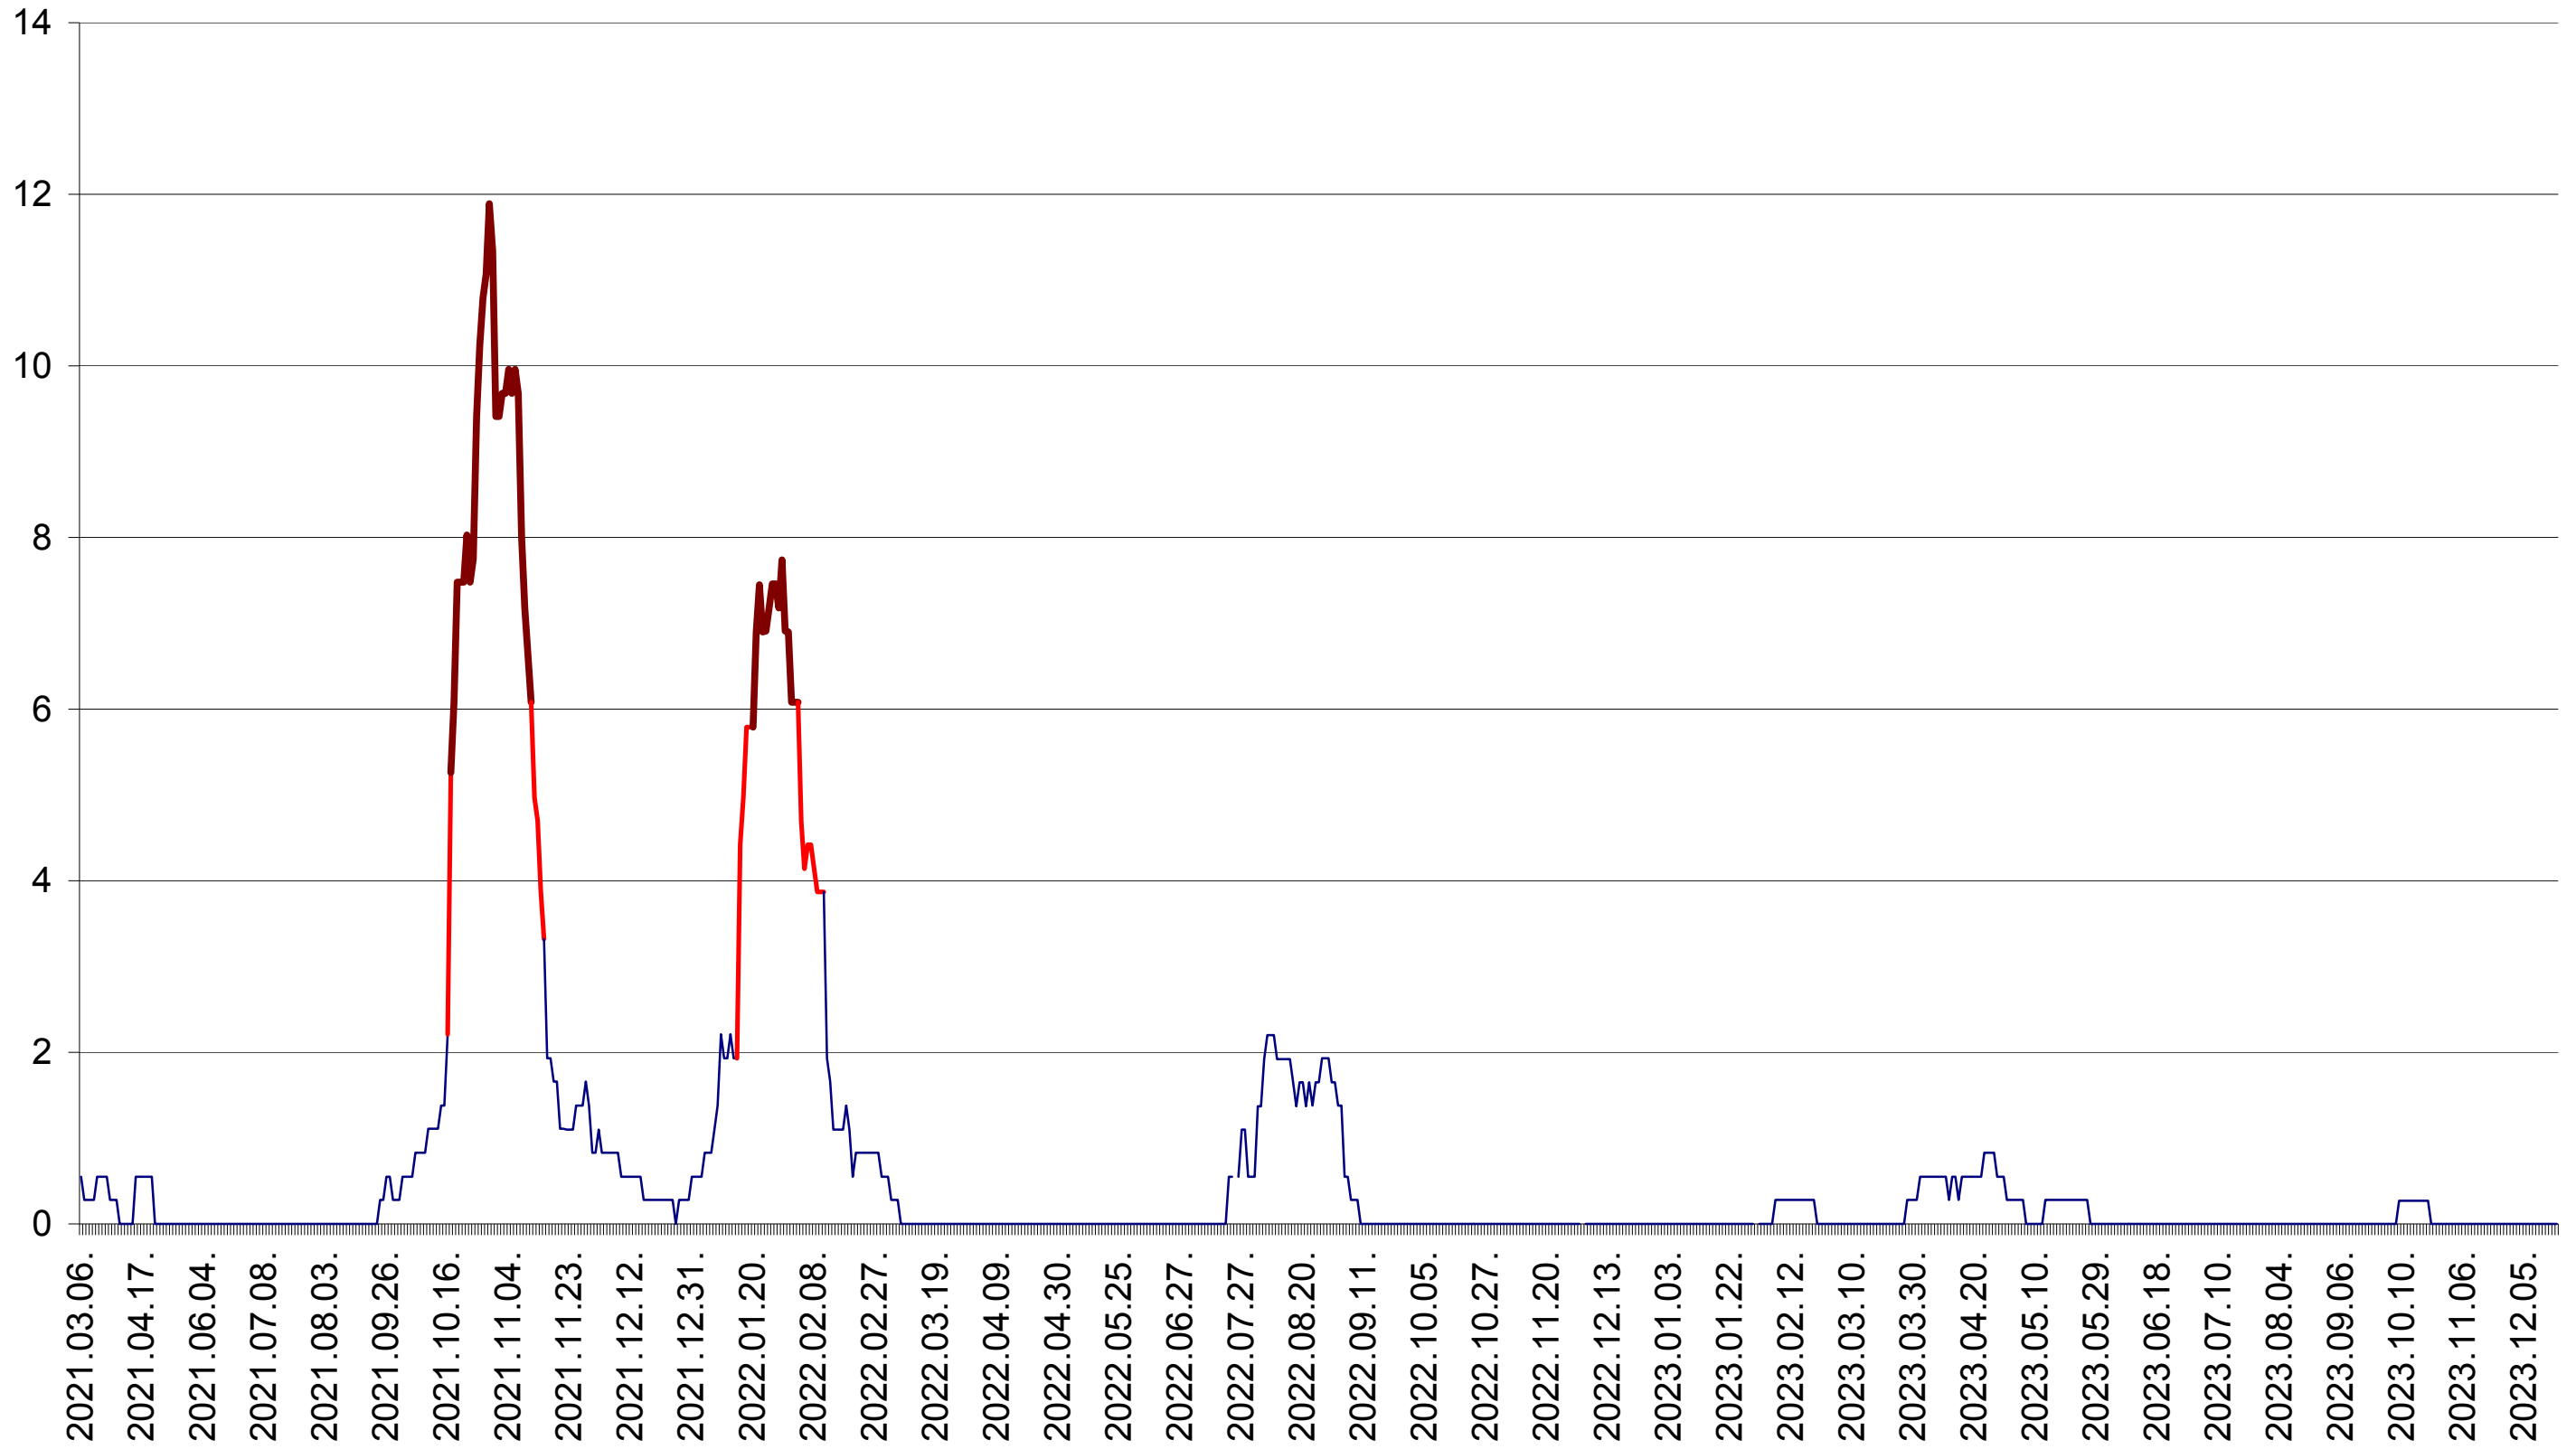

DÂRJIU - Evolutia incidentei cumulate pe 14 zile la ‰ de locuitori
2021.03.07. - 2023.12.21.

DEALU - Evolutia incidentei cumulate pe 14 zile la ‰ de locuitori
2021.03.07. - 2023.12.21.

DITRĂU - Evolutia incidentei cumulate pe 14 zile la ‰ de locuitori
2021.03.07. - 2023.12.21.

FELICENI - Evolutia incidentei cumulate pe 14 zile la ‰ de locuitori
2021.03.07. - 2023.12.21.

FRUMOASA - Evolutia incidentei cumulate pe 14 zile la ‰ de locuitori
2021.03.07. - 2023.12.21.

GĂLĂUȚAȘ - Evolutia incidentei cumulate pe 14 zile la ‰ de locuitori
2021.03.07. - 2023.12.21.

MUNICIPIUL GHEORGHENI - Evolutia incidentei cumulate pe 14 zile la ‰ de locuitori
2021.03.07. - 2023.12.21.

JOSENI - Evolutia incidentei cumulate pe 14 zile la ‰ de locuitori
2021.03.07. - 2023.12.21.

LĂZAREA - Evolutia incidentei cumulate pe 14 zile la ‰ de locuitori
2021.03.07. - 2023.12.21.

LELICENI - Evolutia incidentei cumulate pe 14 zile la ‰ de locuitori
2021.03.07. - 2023.12.21.

LUETA - Evolutia incidentei cumulate pe 14 zile la ‰ de locuitori
2021.03.07. - 2023.12.21.

LUNCA DE JOS - Evolutia incidentei cumulate pe 14 zile la ‰ de locuitori
2021.03.07. - 2023.12.21.