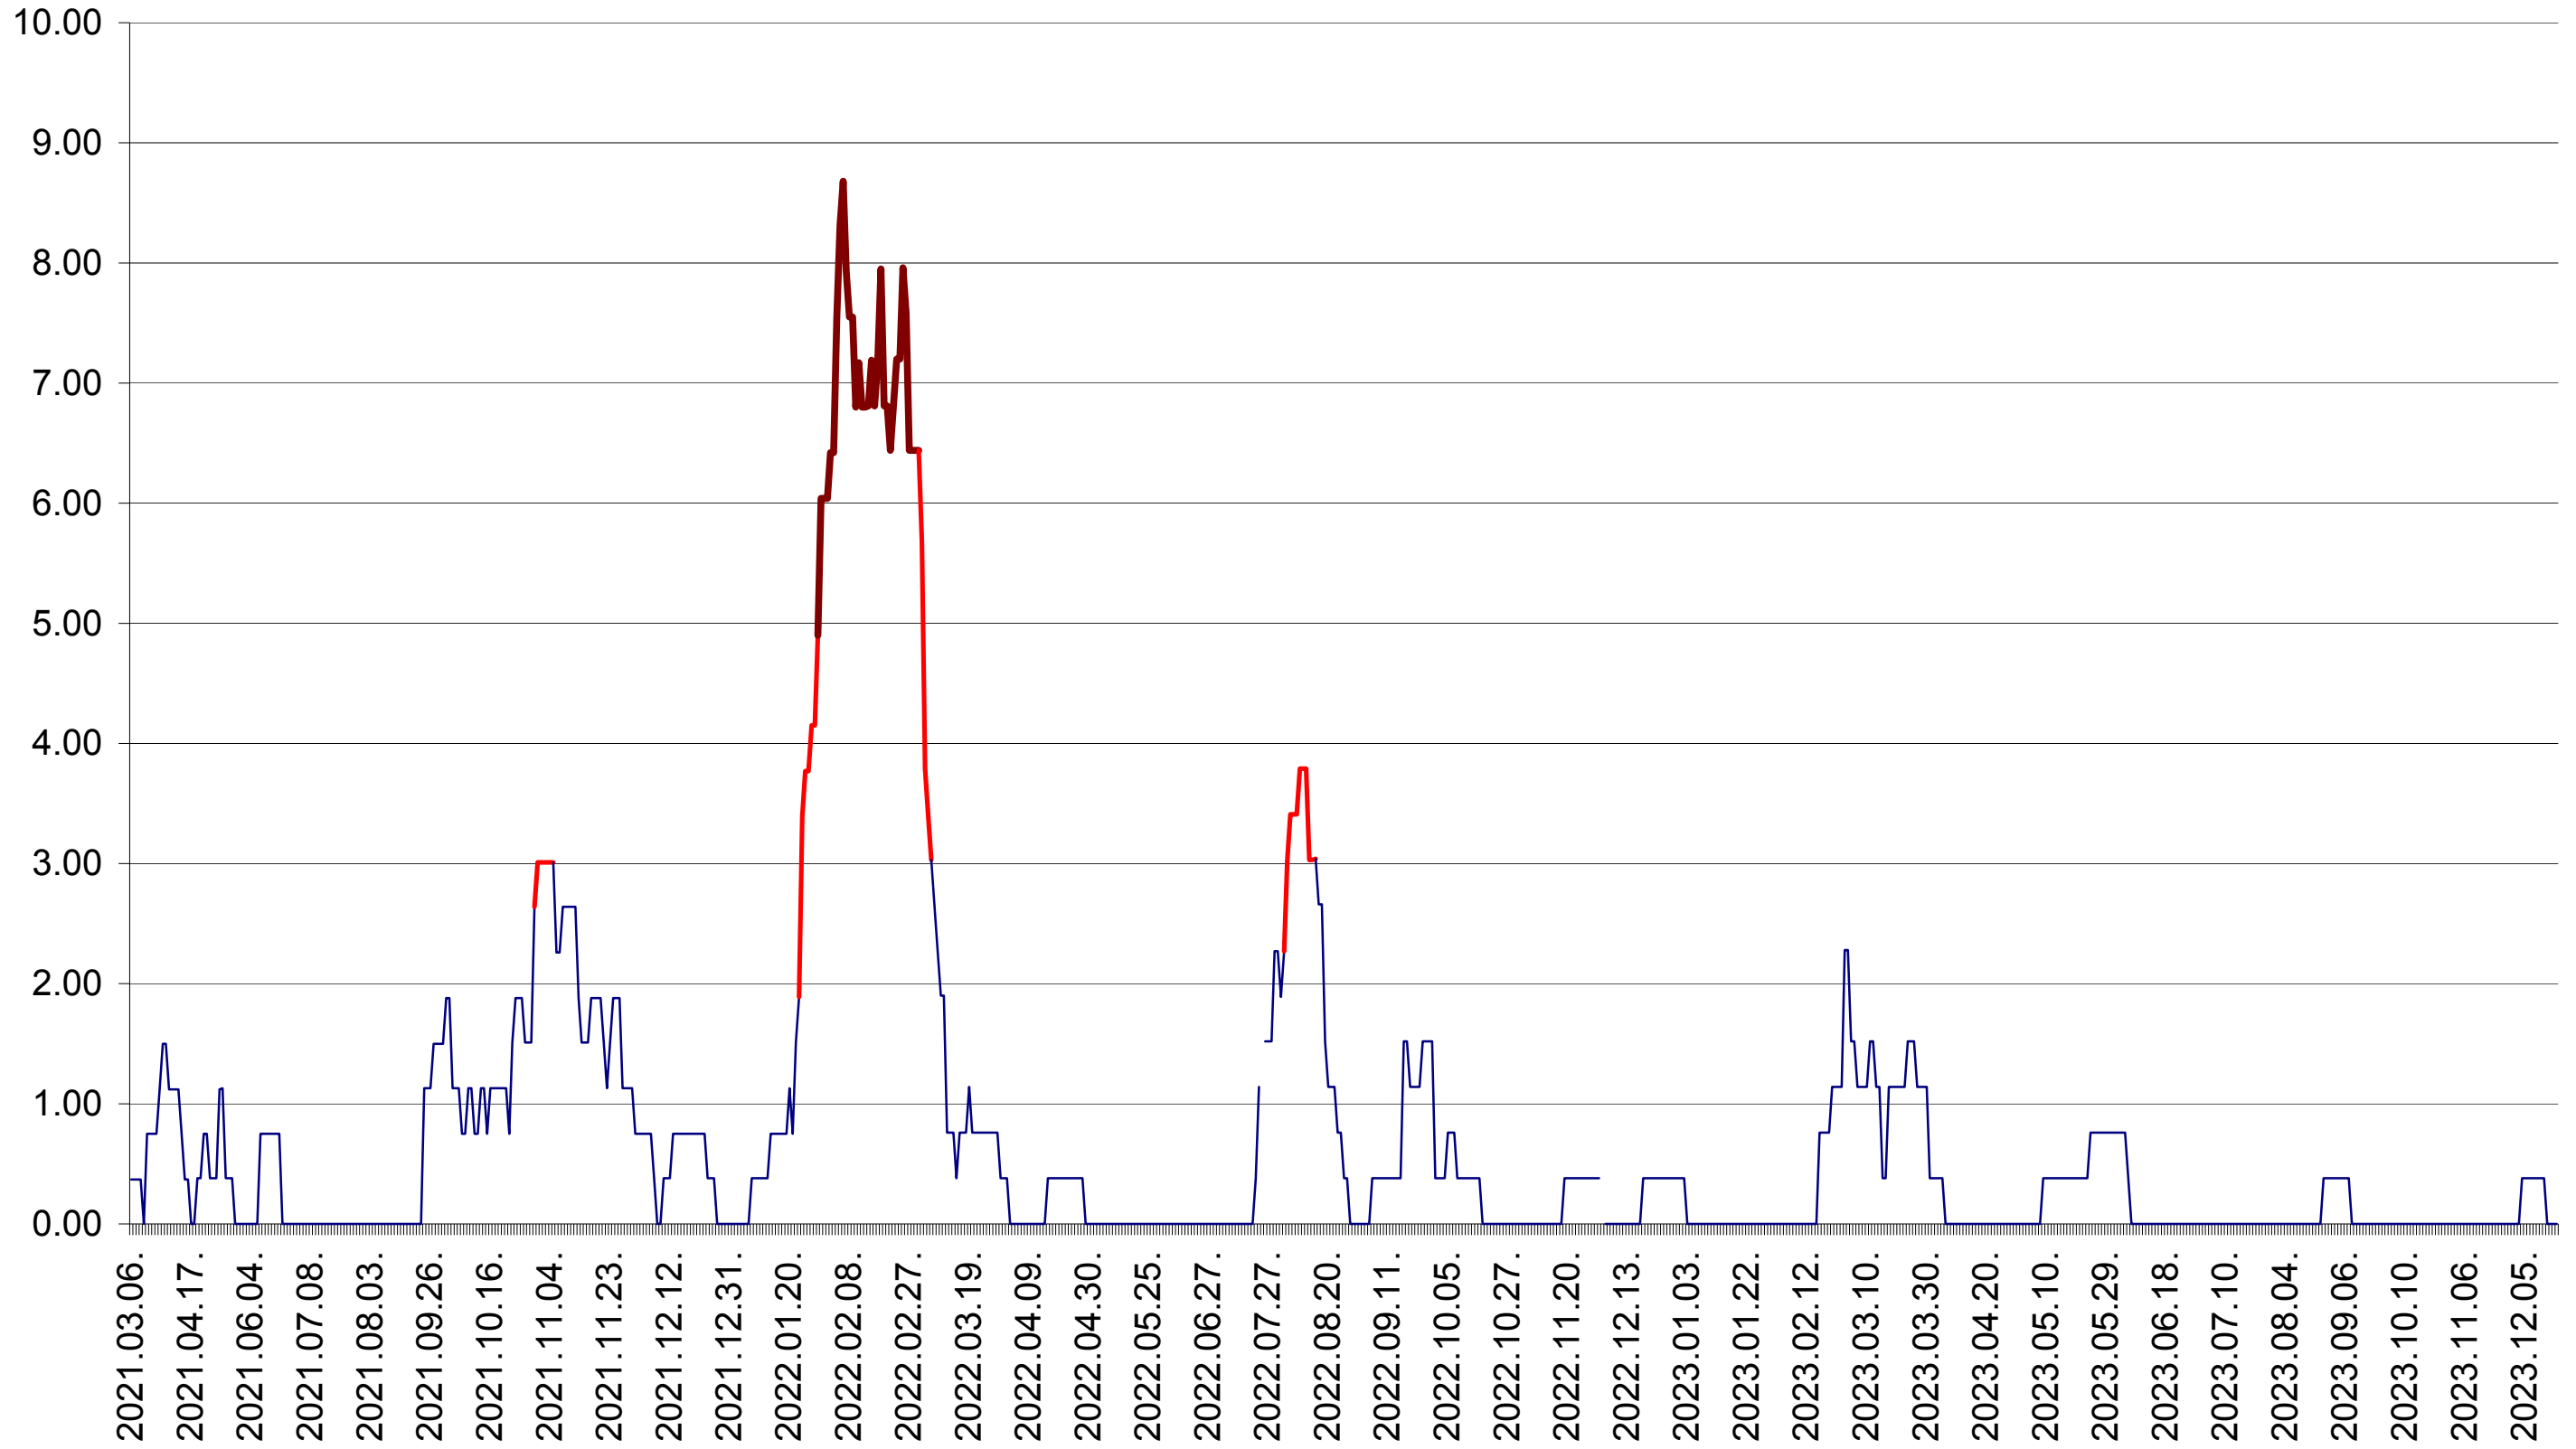

ATID - Evolutia incidentei cumulate pe 14 zile la ‰ de locuitori
2021.03.07. - 2023.12.21.

AVRĂMEȘTI - Evolutia incidentei cumulate pe 14 zile la ‰ de locuitori
2021.03.07. - 2023.12.21.

ORAȘ BĂILE TUȘNAD - Evolutia incidentei cumulate pe 14 zile la ‰ de locuitori
2021.03.07. - 2023.12.21.

ORAȘ BĂLAN - Evolutia incidentei cumulate pe 14 zile la ‰ de locuitori
2021.03.07. - 2023.12.21.

BILBOR - Evolutia incidentei cumulate pe 14 zile la ‰ de locuitori
2021.03.07. - 2023.12.21.

ORAȘ BORSEC - Evolutia incidentei cumulate pe 14 zile la ‰ de locuitori
2021.03.07. - 2023.12.21.

BRĂDEȘTI - Evolutia incidentei cumulate pe 14 zile la ‰ de locuitori
2021.03.07. - 2023.12.21.

CĂPÂLNIȚA - Evolutia incidentei cumulate pe 14 zile la ‰ de locuitori
2021.03.07. - 2023.12.21.

CÂRȚA - Evolutia incidentei cumulate pe 14 zile la ‰ de locuitori
2021.03.07. - 2023.12.21.