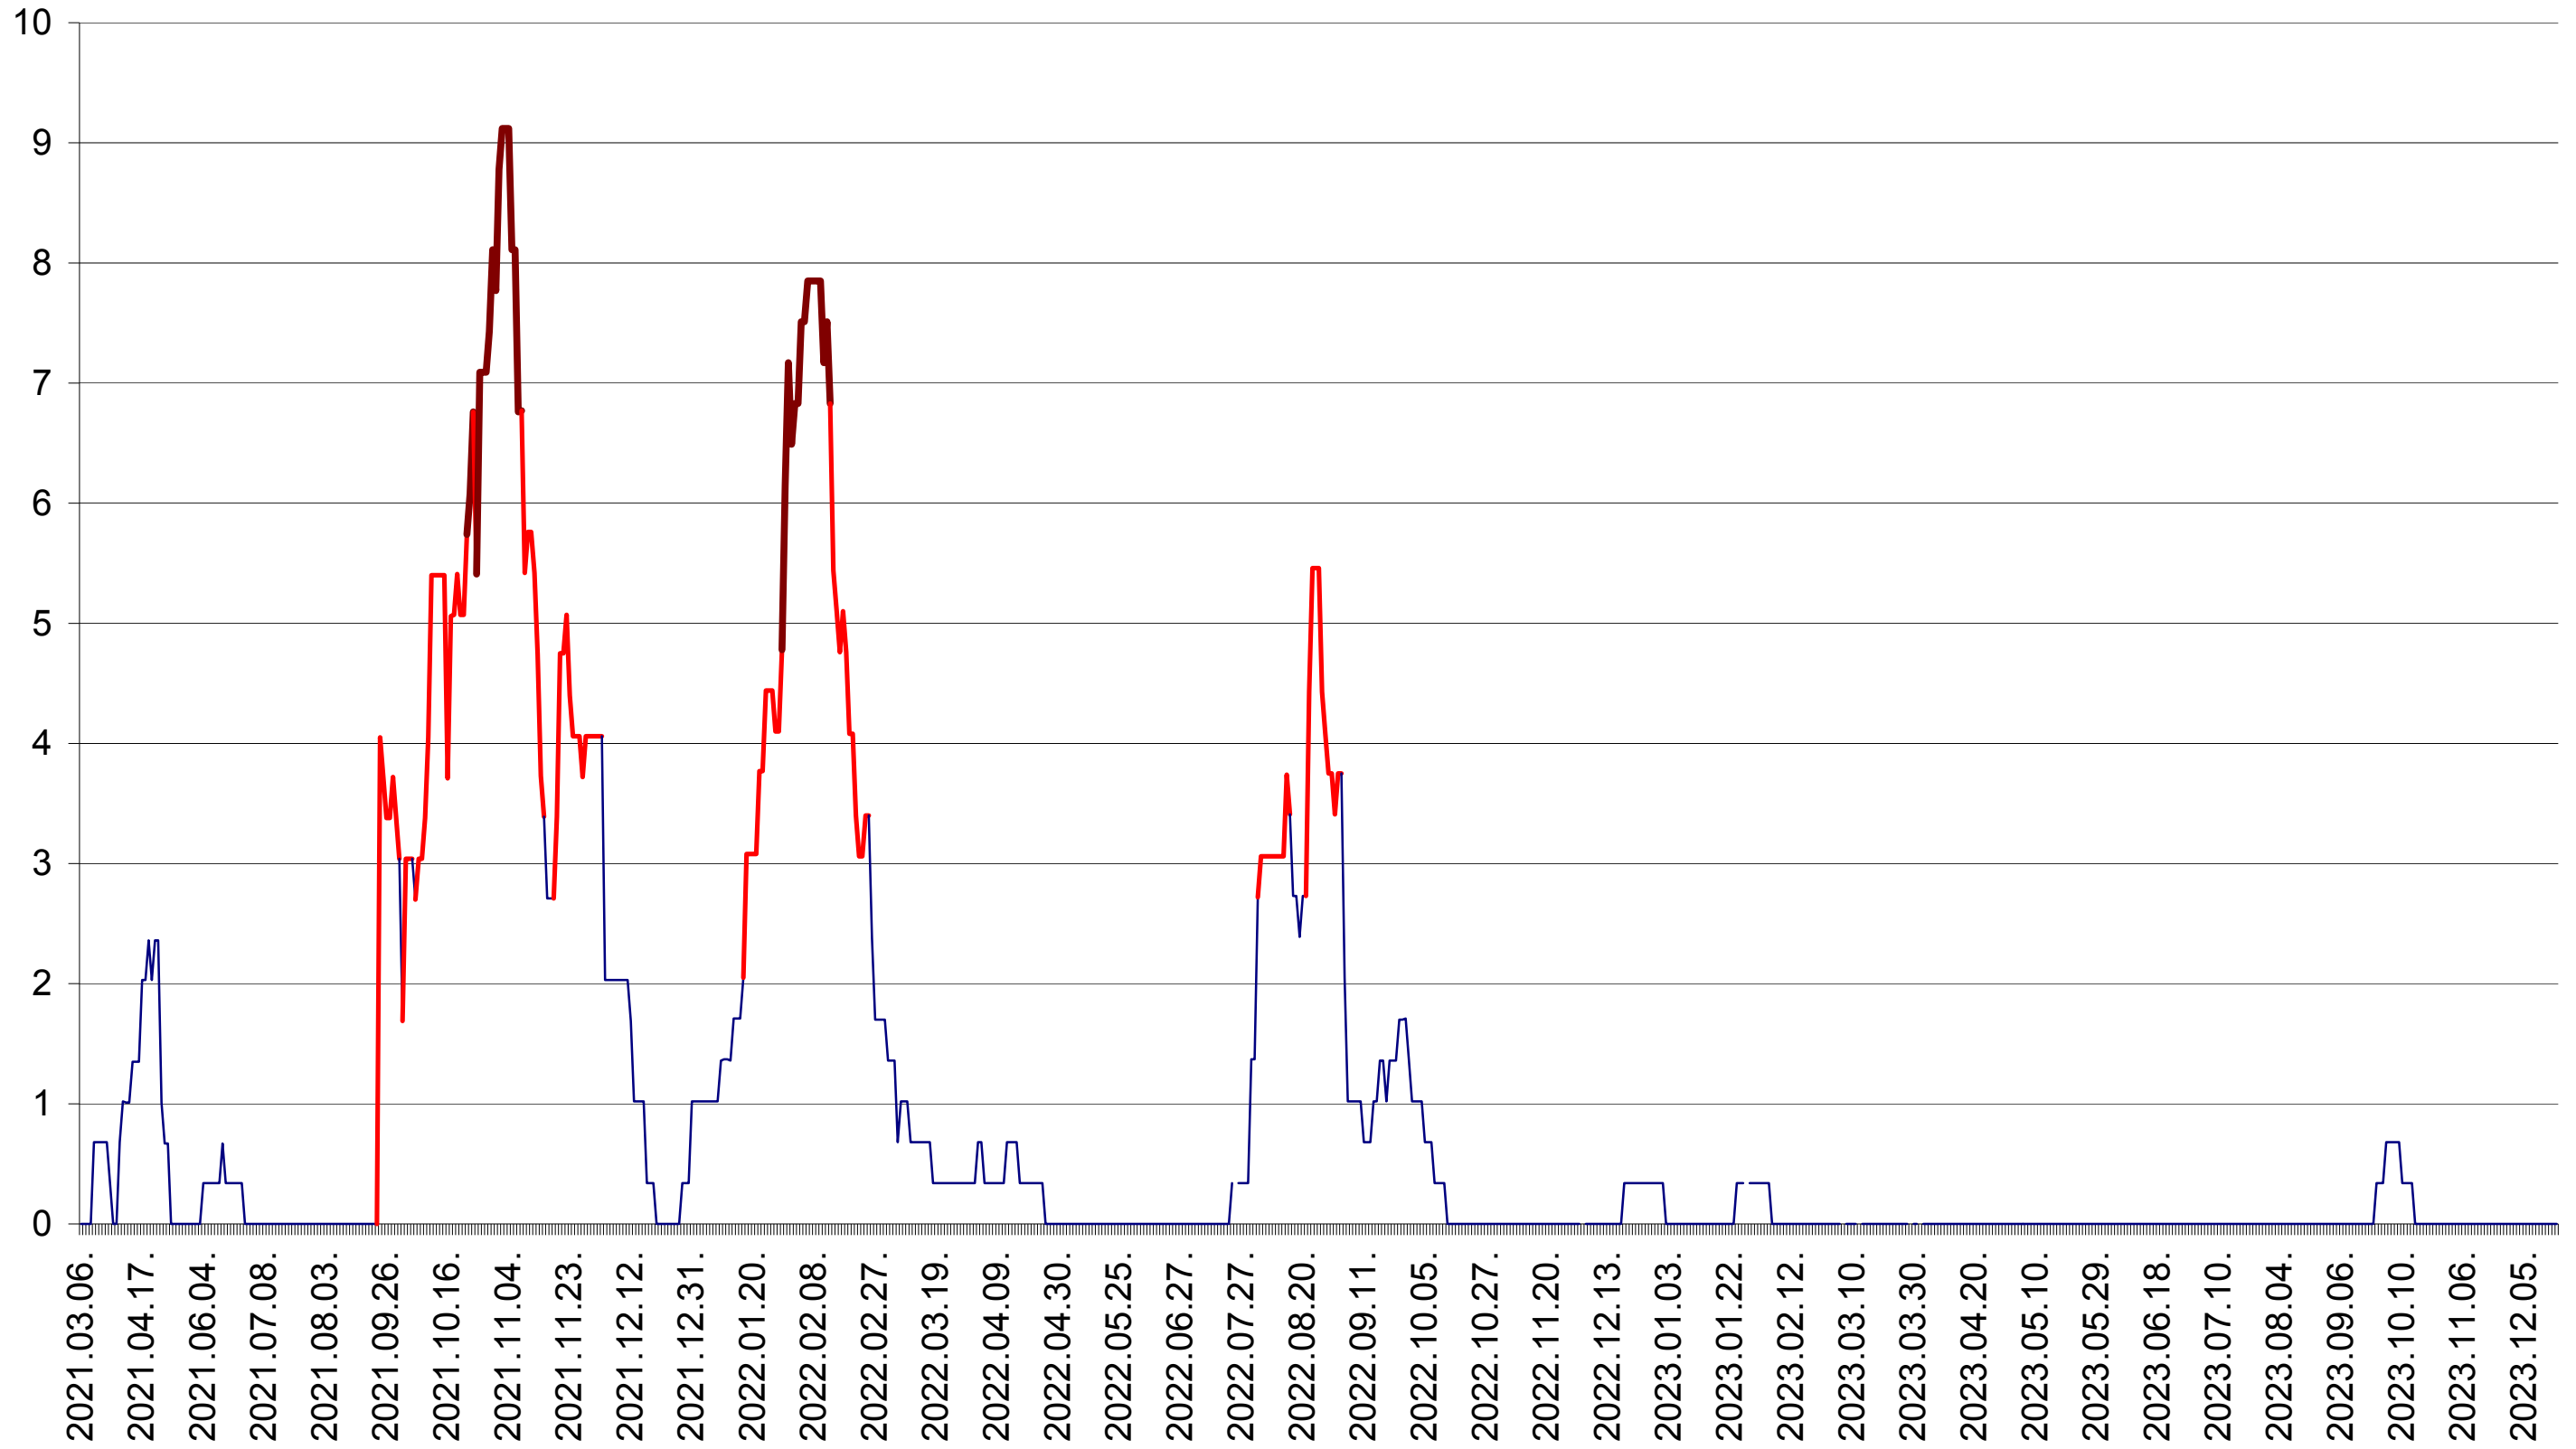

LELICENI - Evolutia incidentei cumulate pe 14 zile la ‰ de locuitori
2021.03.07. - 2023.12.21.

LUETA - Evolutia incidentei cumulate pe 14 zile la ‰ de locuitori
2021.03.07. - 2023.12.21.

LUNCA DE JOS - Evolutia incidentei cumulate pe 14 zile la ‰ de locuitori
2021.03.07. - 2023.12.21.

LUNCA DE SUS - Evolutia incidentei cumulate pe 14 zile la ‰ de locuitori
2021.03.07. - 2023.12.21.

LUPENI - Evolutia incidentei cumulate pe 14 zile la ‰ de locuitori
2021.03.07. - 2023.12.21.

MĂDĂRAȘ - Evolutia incidentei cumulate pe 14 zile la ‰ de locuitori
2021.03.07. - 2023.12.21.

MĂRTINIȘ - Evolutia incidentei cumulate pe 14 zile la ‰ de locuitori
2021.03.07. - 2023.12.21.

MEREȘTI - Evolutia incidentei cumulate pe 14 zile la ‰ de locuitori
2021.03.07. - 2023.12.21.

MUNICIPIUL MIERCUREA-CIUC - Evolutia incidentei cumulate pe 14 zile la ‰ de locuitori
2021.03.07. - 2023.12.21.