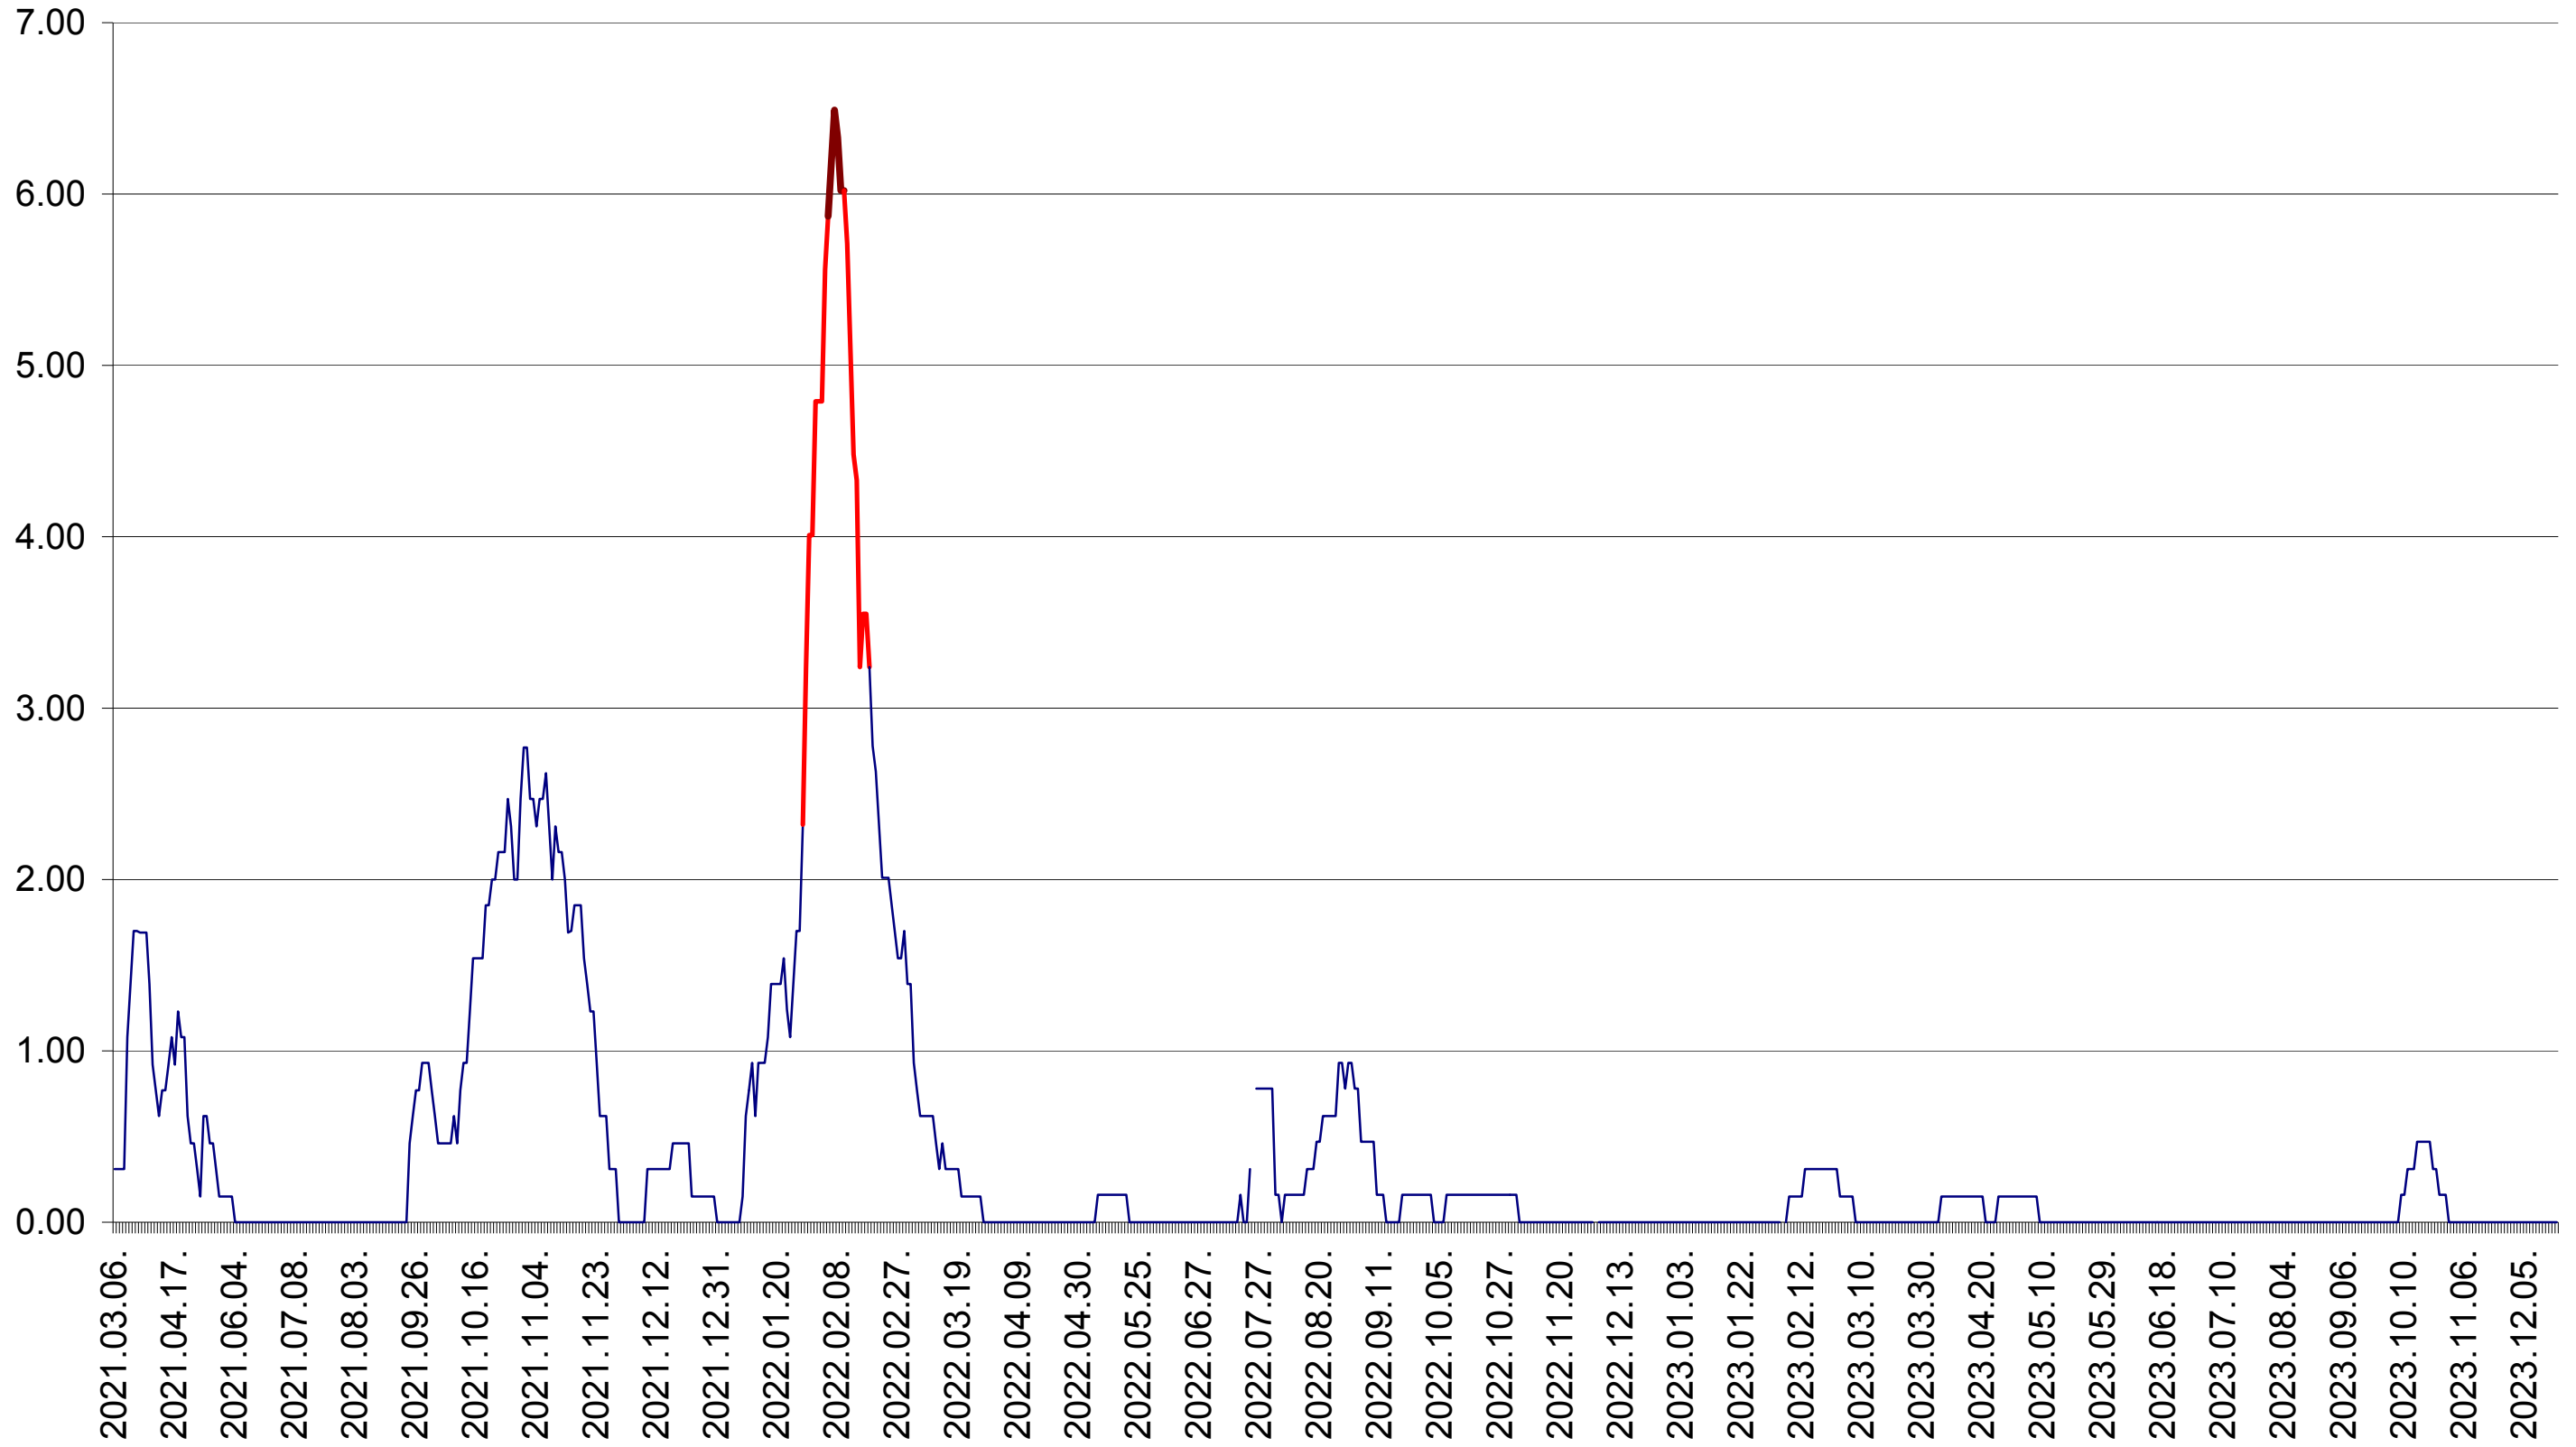

ORAȘ BĂLAN - Evolutia incidentei cumulate pe 14 zile la ‰ de locuitori
2021.03.07. - 2023.12.21.

BILBOR - Evolutia incidentei cumulate pe 14 zile la ‰ de locuitori
2021.03.07. - 2023.12.21.

ORAȘ BORSEC - Evolutia incidentei cumulate pe 14 zile la ‰ de locuitori
2021.03.07. - 2023.12.21.

BRĂDEȘTI - Evolutia incidentei cumulate pe 14 zile la ‰ de locuitori
2021.03.07. - 2023.12.21.

CĂPÂLNIȚA - Evolutia incidentei cumulate pe 14 zile la ‰ de locuitori
2021.03.07. - 2023.12.21.

CÂRȚA - Evolutia incidentei cumulate pe 14 zile la ‰ de locuitori
2021.03.07. - 2023.12.21.

CICEU - Evolutia incidentei cumulate pe 14 zile la ‰ de locuitori
2021.03.07. - 2023.12.21.

CIUCSÂNGEORGIU - Evolutia incidentei cumulate pe 14 zile la ‰ de locuitori
2021.03.07. - 2023.12.21.

CIUMANI - Evolutia incidentei cumulate pe 14 zile la ‰ de locuitori
2021.03.07. - 2023.12.21.

CORBU - Evolutia incidentei cumulate pe 14 zile la ‰ de locuitori
2021.03.07. - 2023.12.21.

CORUND - Evolutia incidentei cumulate pe 14 zile la ‰ de locuitori
2021.03.07. - 2023.12.21.

COZMENI - Evolutia incidentei cumulate pe 14 zile la ‰ de locuitori
2021.03.07. - 2023.12.21.