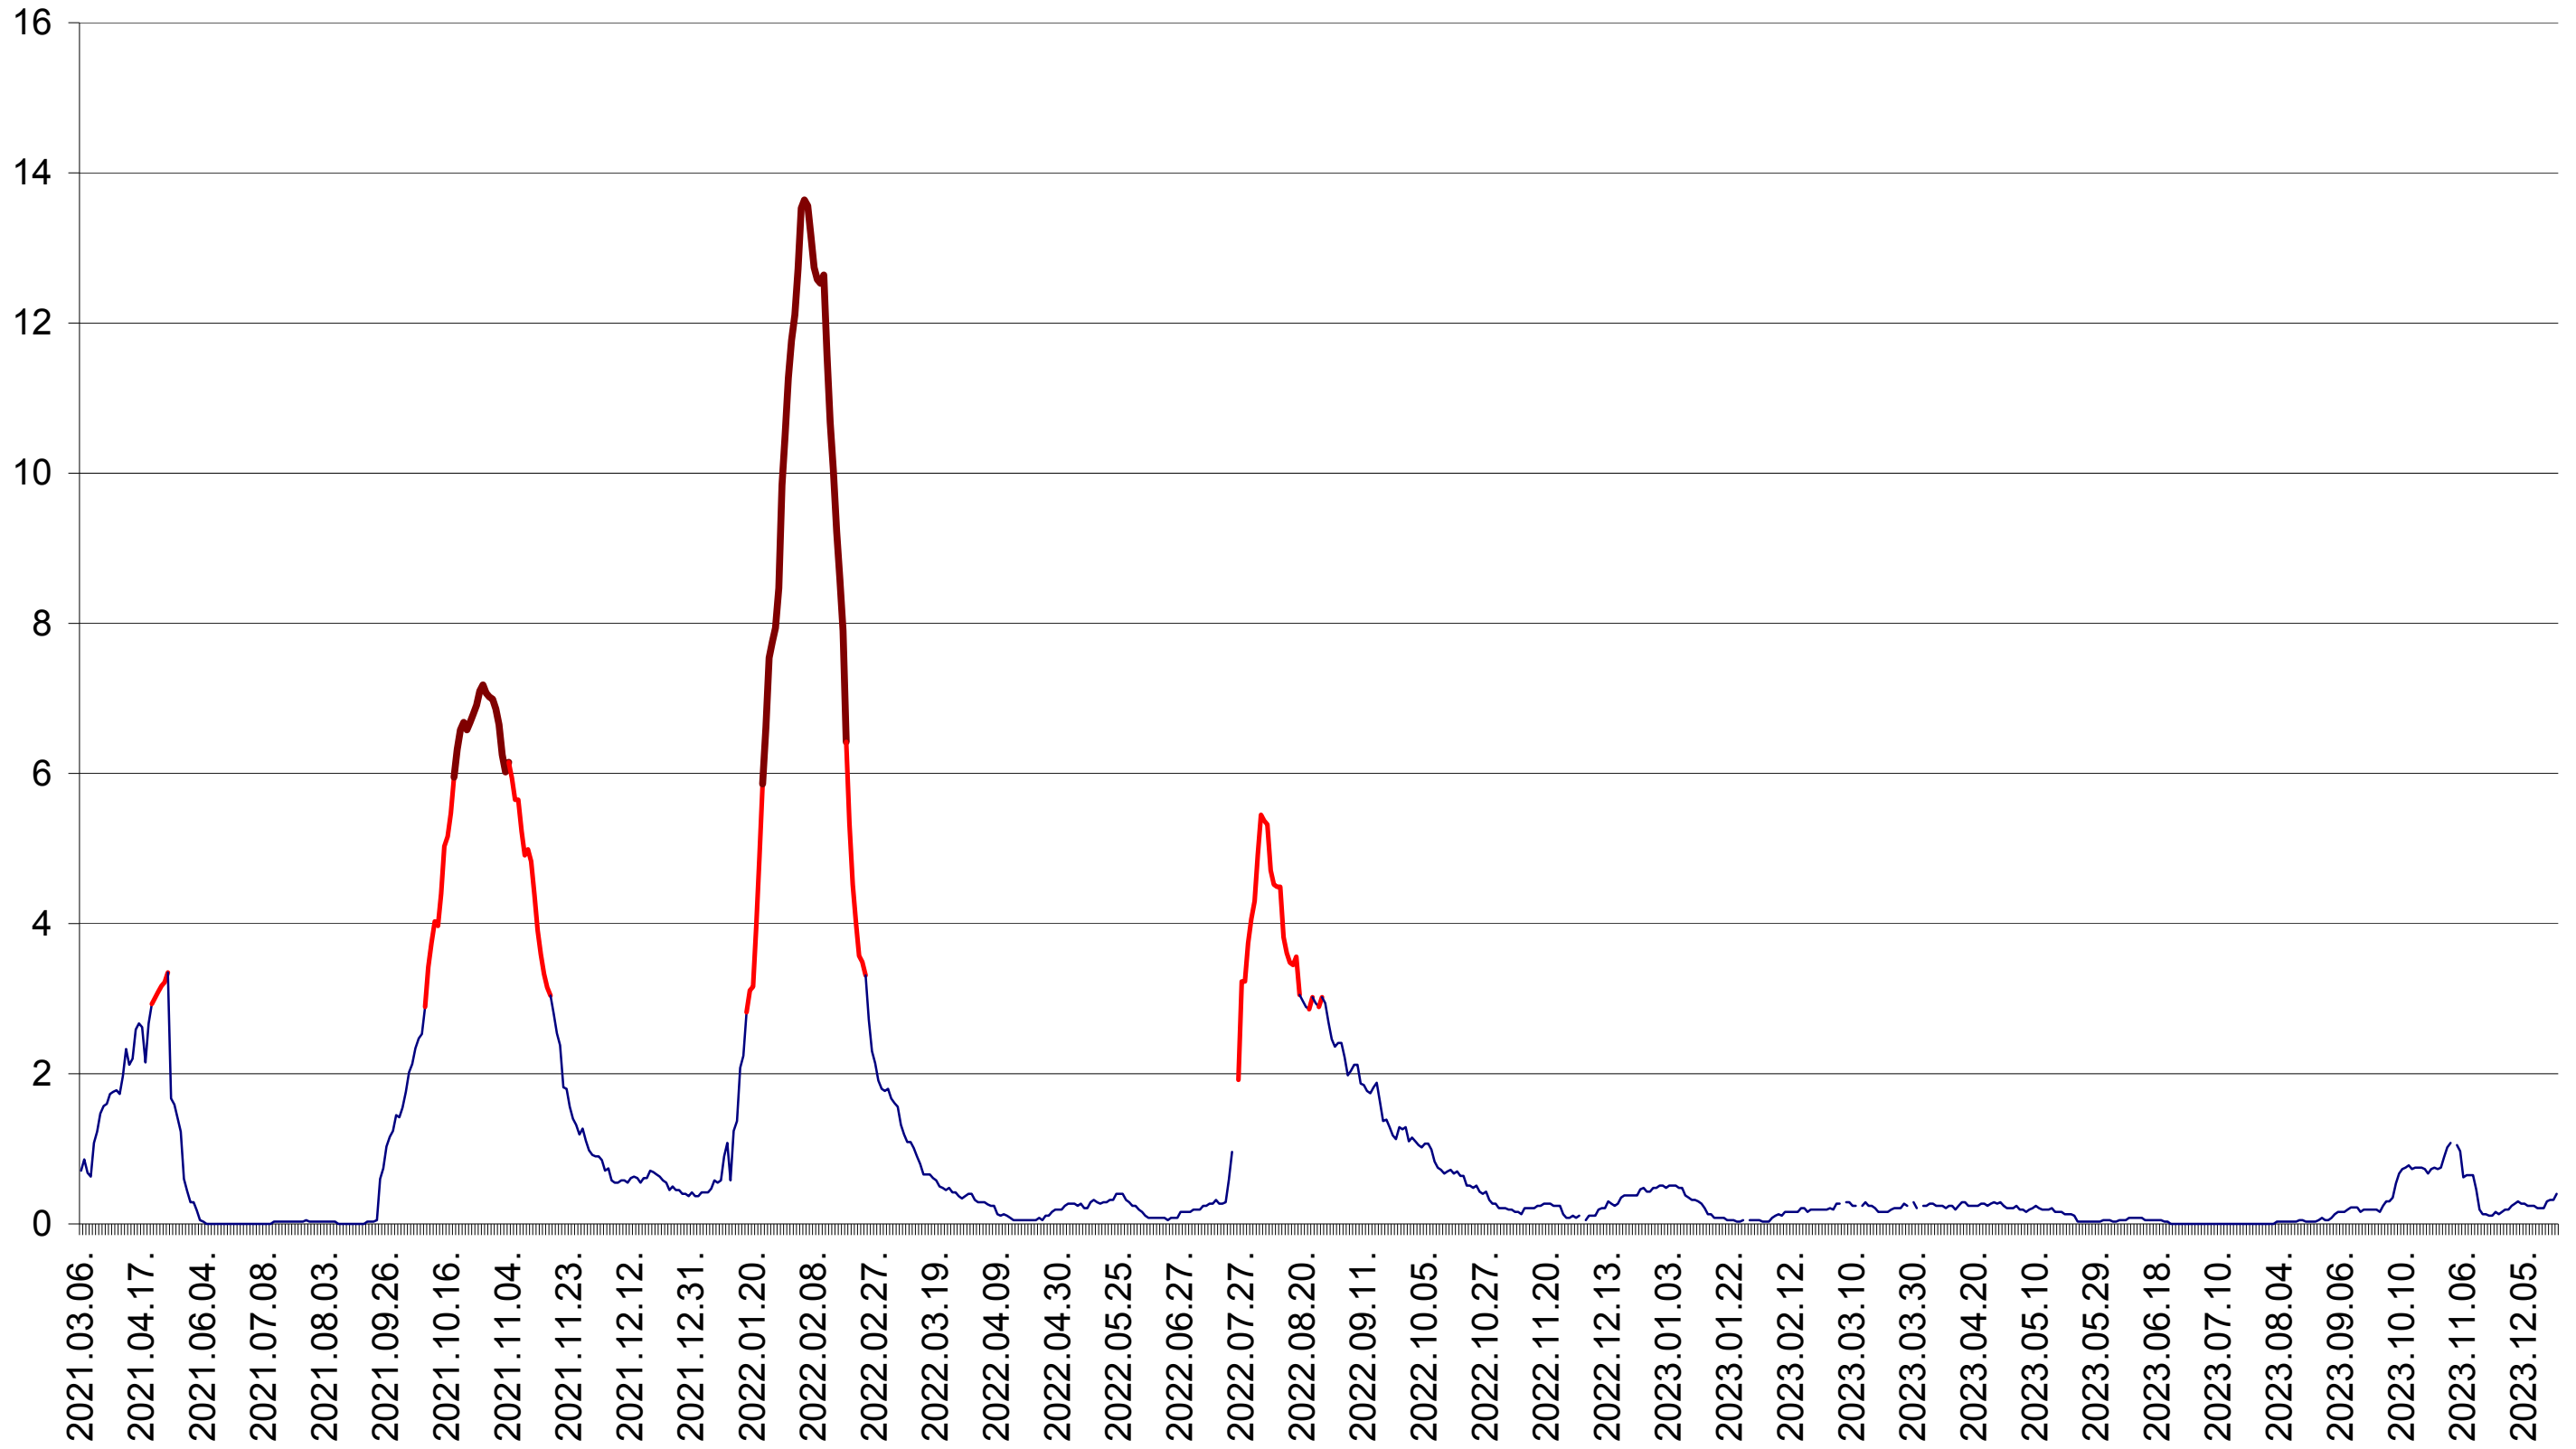

PĂULENI-CIUC - Evolutia incidentei cumulate pe 14 zile la ‰ de locuitori
2021.03.07. - 2023.12.21.

MUNICIPIUL ODORHEIU SECUIESC - Evolutia incidentei cumulate pe 14 zile la ‰ de locuitori
2021.03.07. - 2023.12.21.