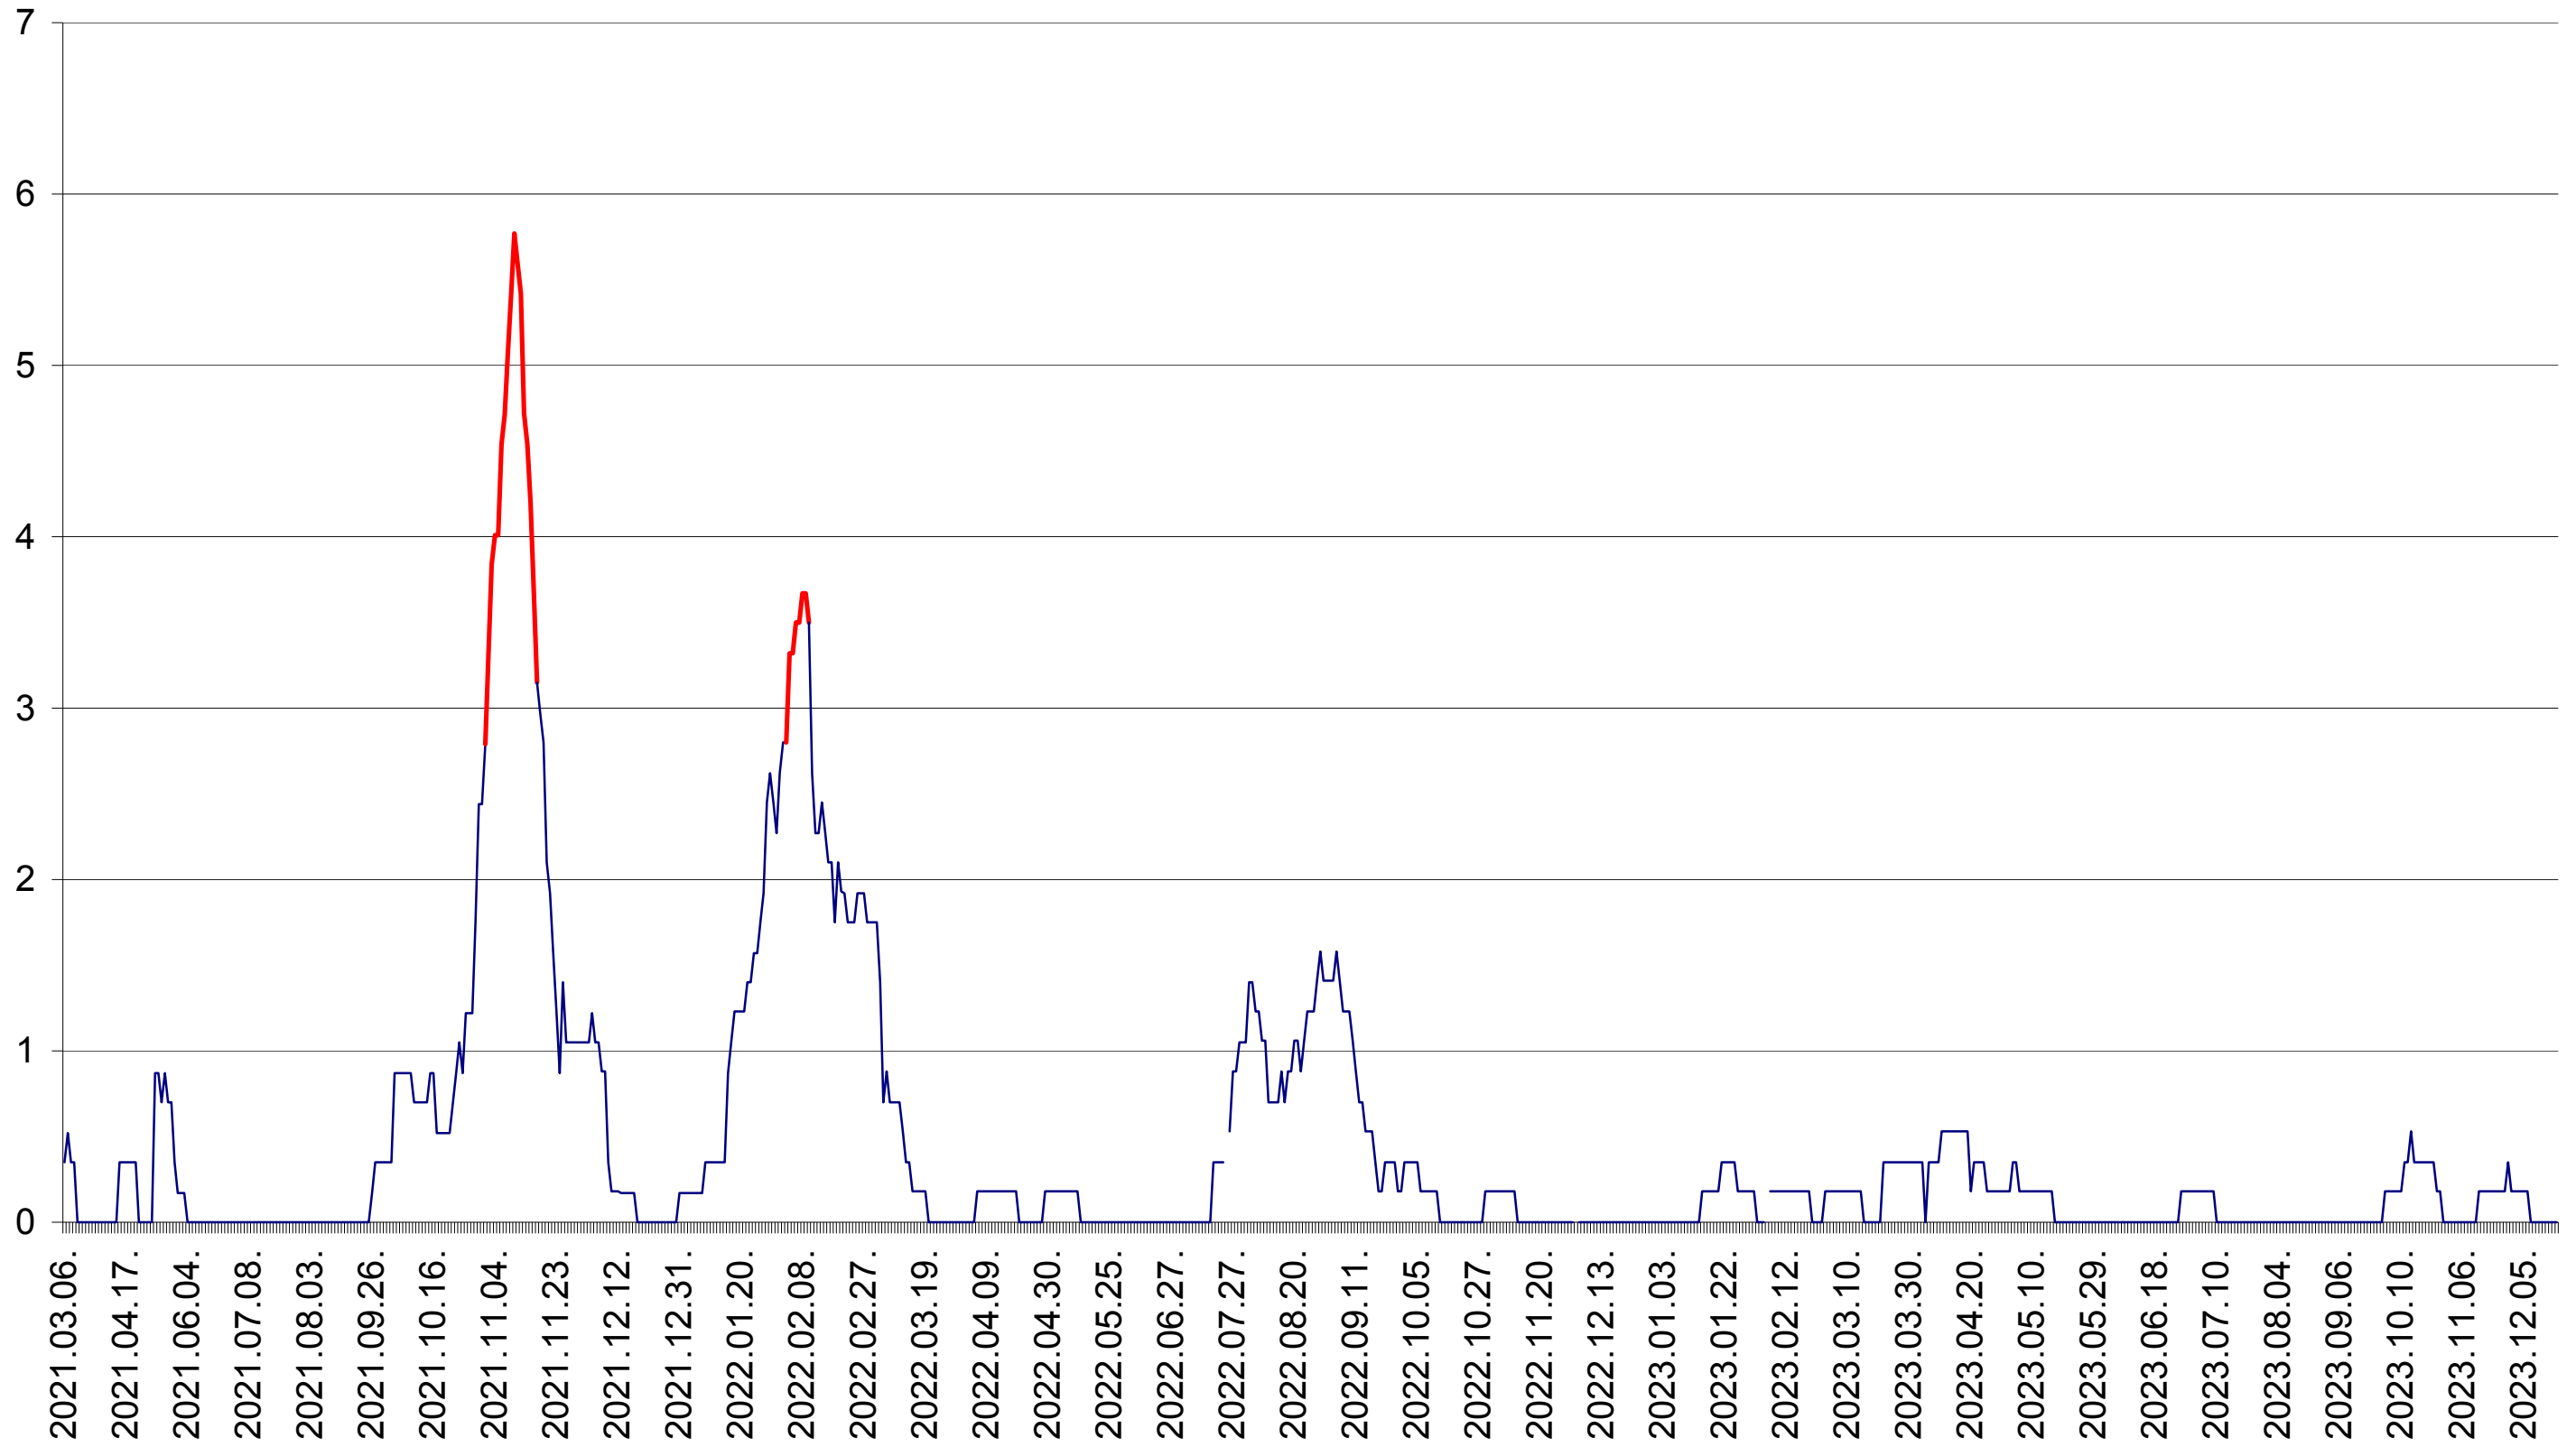

ORAȘ BĂLAN - Evolutia incidentei cumulate pe 14 zile la ‰ de locuitori
2021.03.07. - 2023.12.21.

BILBOR - Evolutia incidentei cumulate pe 14 zile la ‰ de locuitori
2021.03.07. - 2023.12.21.

ORAȘ BORSEC - Evolutia incidentei cumulate pe 14 zile la ‰ de locuitori
2021.03.07. - 2023.12.21.

CORBU - Evolutia incidentei cumulate pe 14 zile la ‰ de locuitori
2021.03.07. - 2023.12.21.

CORUND - Evolutia incidentei cumulate pe 14 zile la ‰ de locuitori
2021.03.07. - 2023.12.21.

COZMENI - Evolutia incidentei cumulate pe 14 zile la ‰ de locuitori
2021.03.07. - 2023.12.21.

ORAȘ CRISTURU SECUIESC - Evolutia incidentei cumulate pe 14 zile la % de locuitori
2021.03.07. - 2023.12.21.

DĂNEȘTI - Evolutia incidentei cumulate pe 14 zile la ‰ de locuitori
2021.03.07. - 2023.12.21.

DÂRJIU - Evolutia incidentei cumulate pe 14 zile la ‰ de locuitori
2021.03.07. - 2023.12.21.

DEALU - Evolutia incidentei cumulate pe 14 zile la ‰ de locuitori
2021.03.07. - 2023.12.21.

DITRĂU - Evolutia incidentei cumulate pe 14 zile la ‰ de locuitori
2021.03.07. - 2023.12.21.