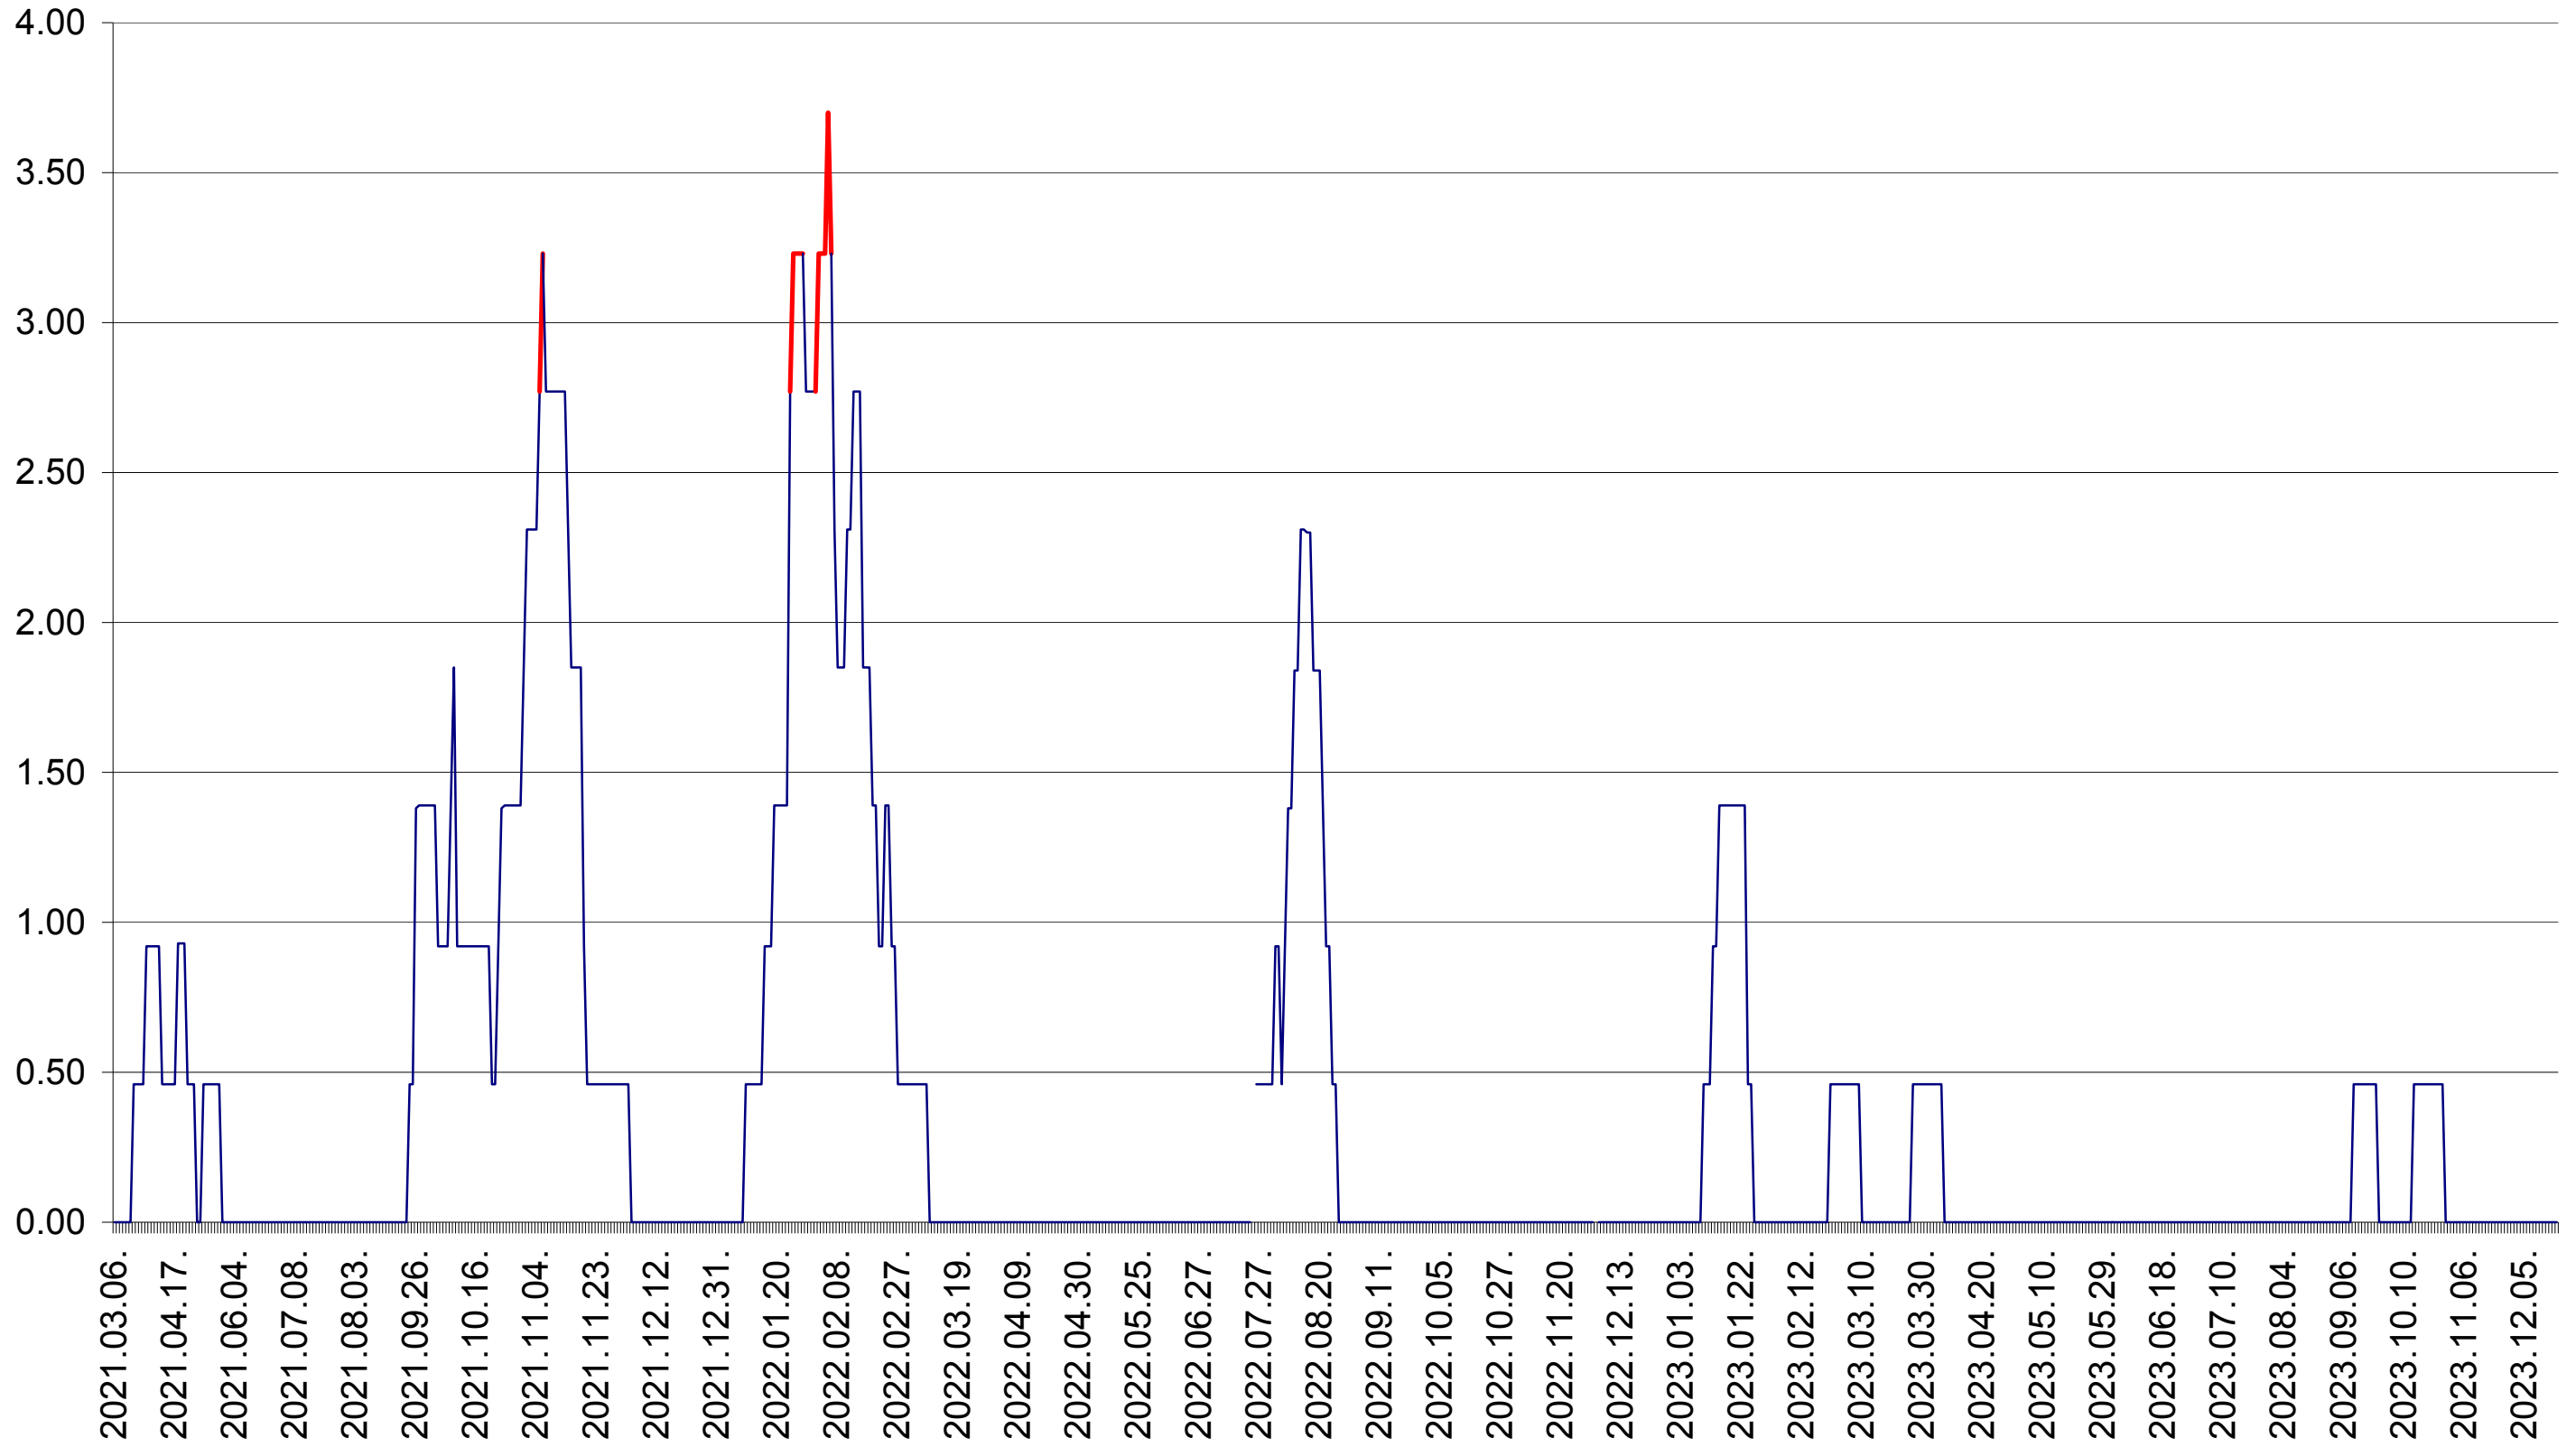

ATID - Evolutia incidentei cumulate pe 14 zile la ‰ de locuitori
2021.03.07. - 2023.12.21.

AVRĂMEȘTI - Evolutia incidentei cumulate pe 14 zile la ‰ de locuitori
2021.03.07. - 2023.12.21.

ORAȘ BĂILE TUȘNAD - Evolutia incidentei cumulate pe 14 zile la ‰ de locuitori
2021.03.07. - 2023.12.21.

ORAȘ BĂLAN - Evolutia incidentei cumulate pe 14 zile la ‰ de locuitori
2021.03.07. - 2023.12.21.

BILBOR - Evolutia incidentei cumulate pe 14 zile la ‰ de locuitori
2021.03.07. - 2023.12.21.

ORAȘ BORSEC - Evolutia incidentei cumulate pe 14 zile la ‰ de locuitori
2021.03.07. - 2023.12.21.

BRĂDEȘTI - Evolutia incidentei cumulate pe 14 zile la ‰ de locuitori
2021.03.07. - 2023.12.21.

CĂPÂLNIȚA - Evolutia incidentei cumulate pe 14 zile la ‰ de locuitori
2021.03.07. - 2023.12.21.

CÂRȚA - Evolutia incidentei cumulate pe 14 zile la ‰ de locuitori
2021.03.07. - 2023.12.21.

CICEU - Evolutia incidentei cumulate pe 14 zile la ‰ de locuitori
2021.03.07. - 2023.12.21.

CIUCSÂNGEORGIU - Evolutia incidentei cumulate pe 14 zile la ‰ de locuitori
2021.03.07. - 2023.12.21.

CIUMANI - Evolutia incidentei cumulate pe 14 zile la ‰ de locuitori
2021.03.07. - 2023.12.21.