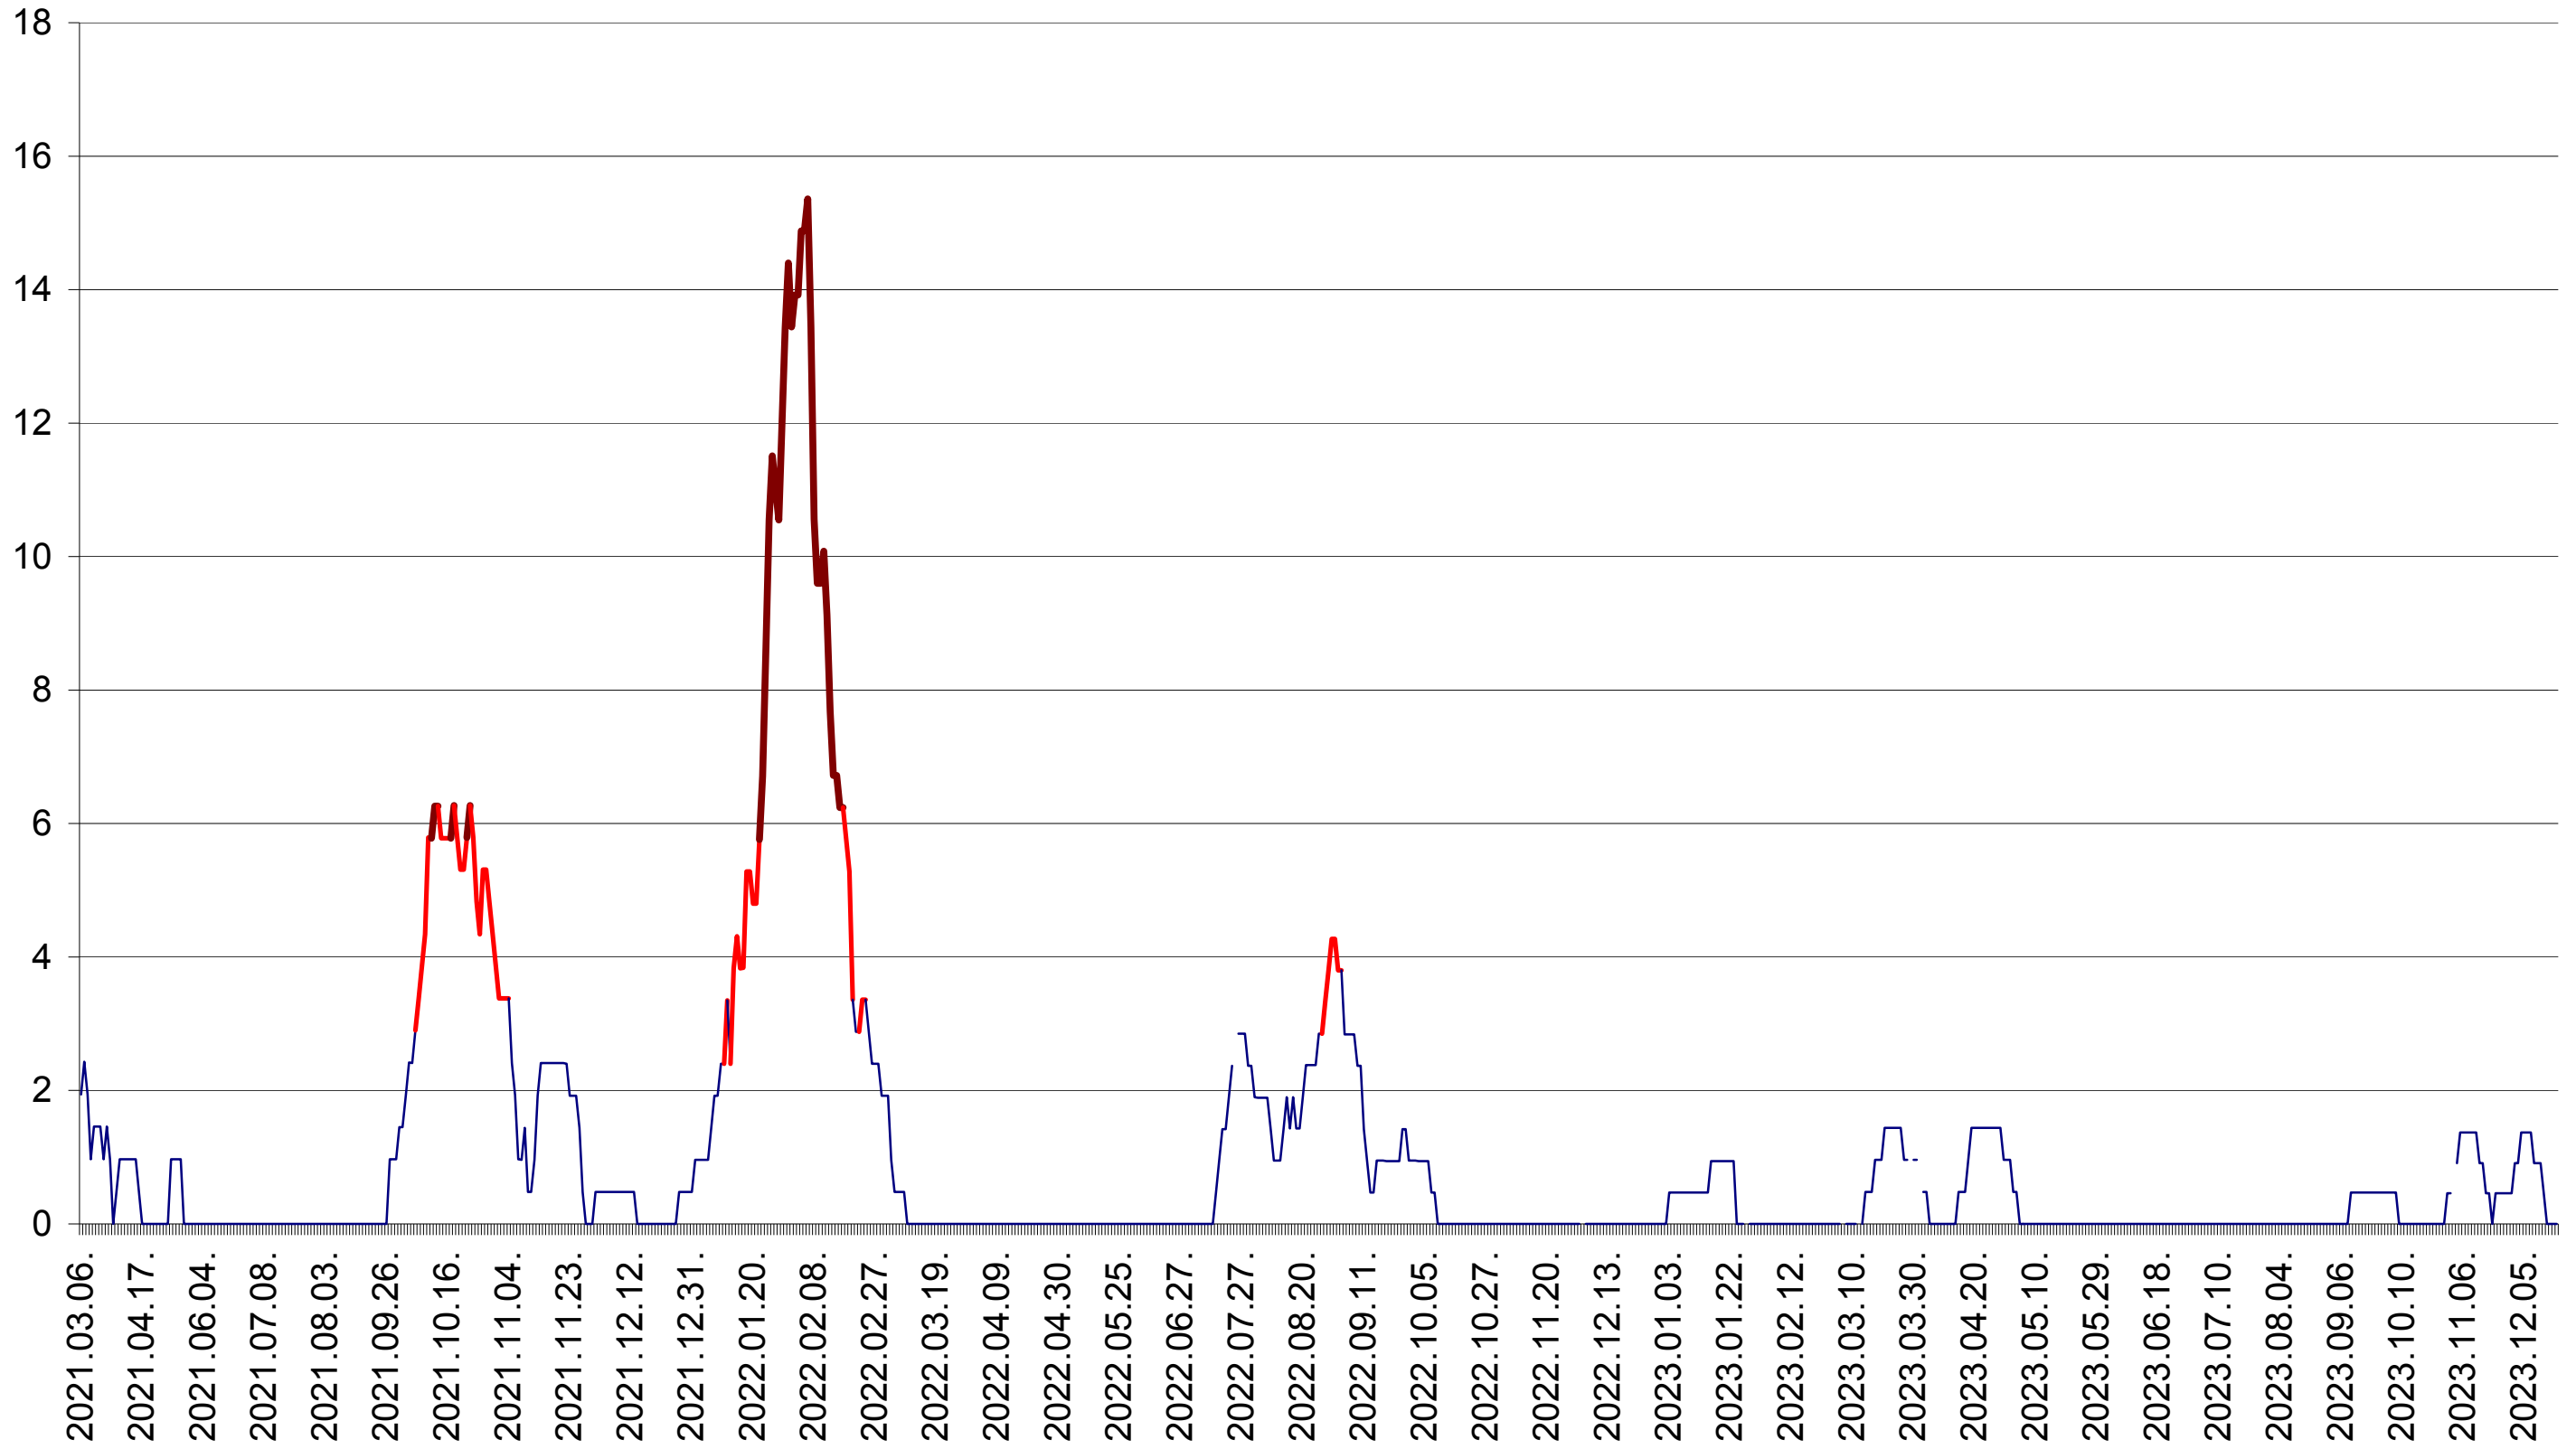

PLĂIEȘII DE JOS - Evolutia incidentei cumulate pe 14 zile la ‰ de locuitori
2021.03.07. - 2023.12.21.

PĂULENI-CIUC - Evolutia incidentei cumulate pe 14 zile la ‰ de locuitori
2021.03.07. - 2023.12.21.