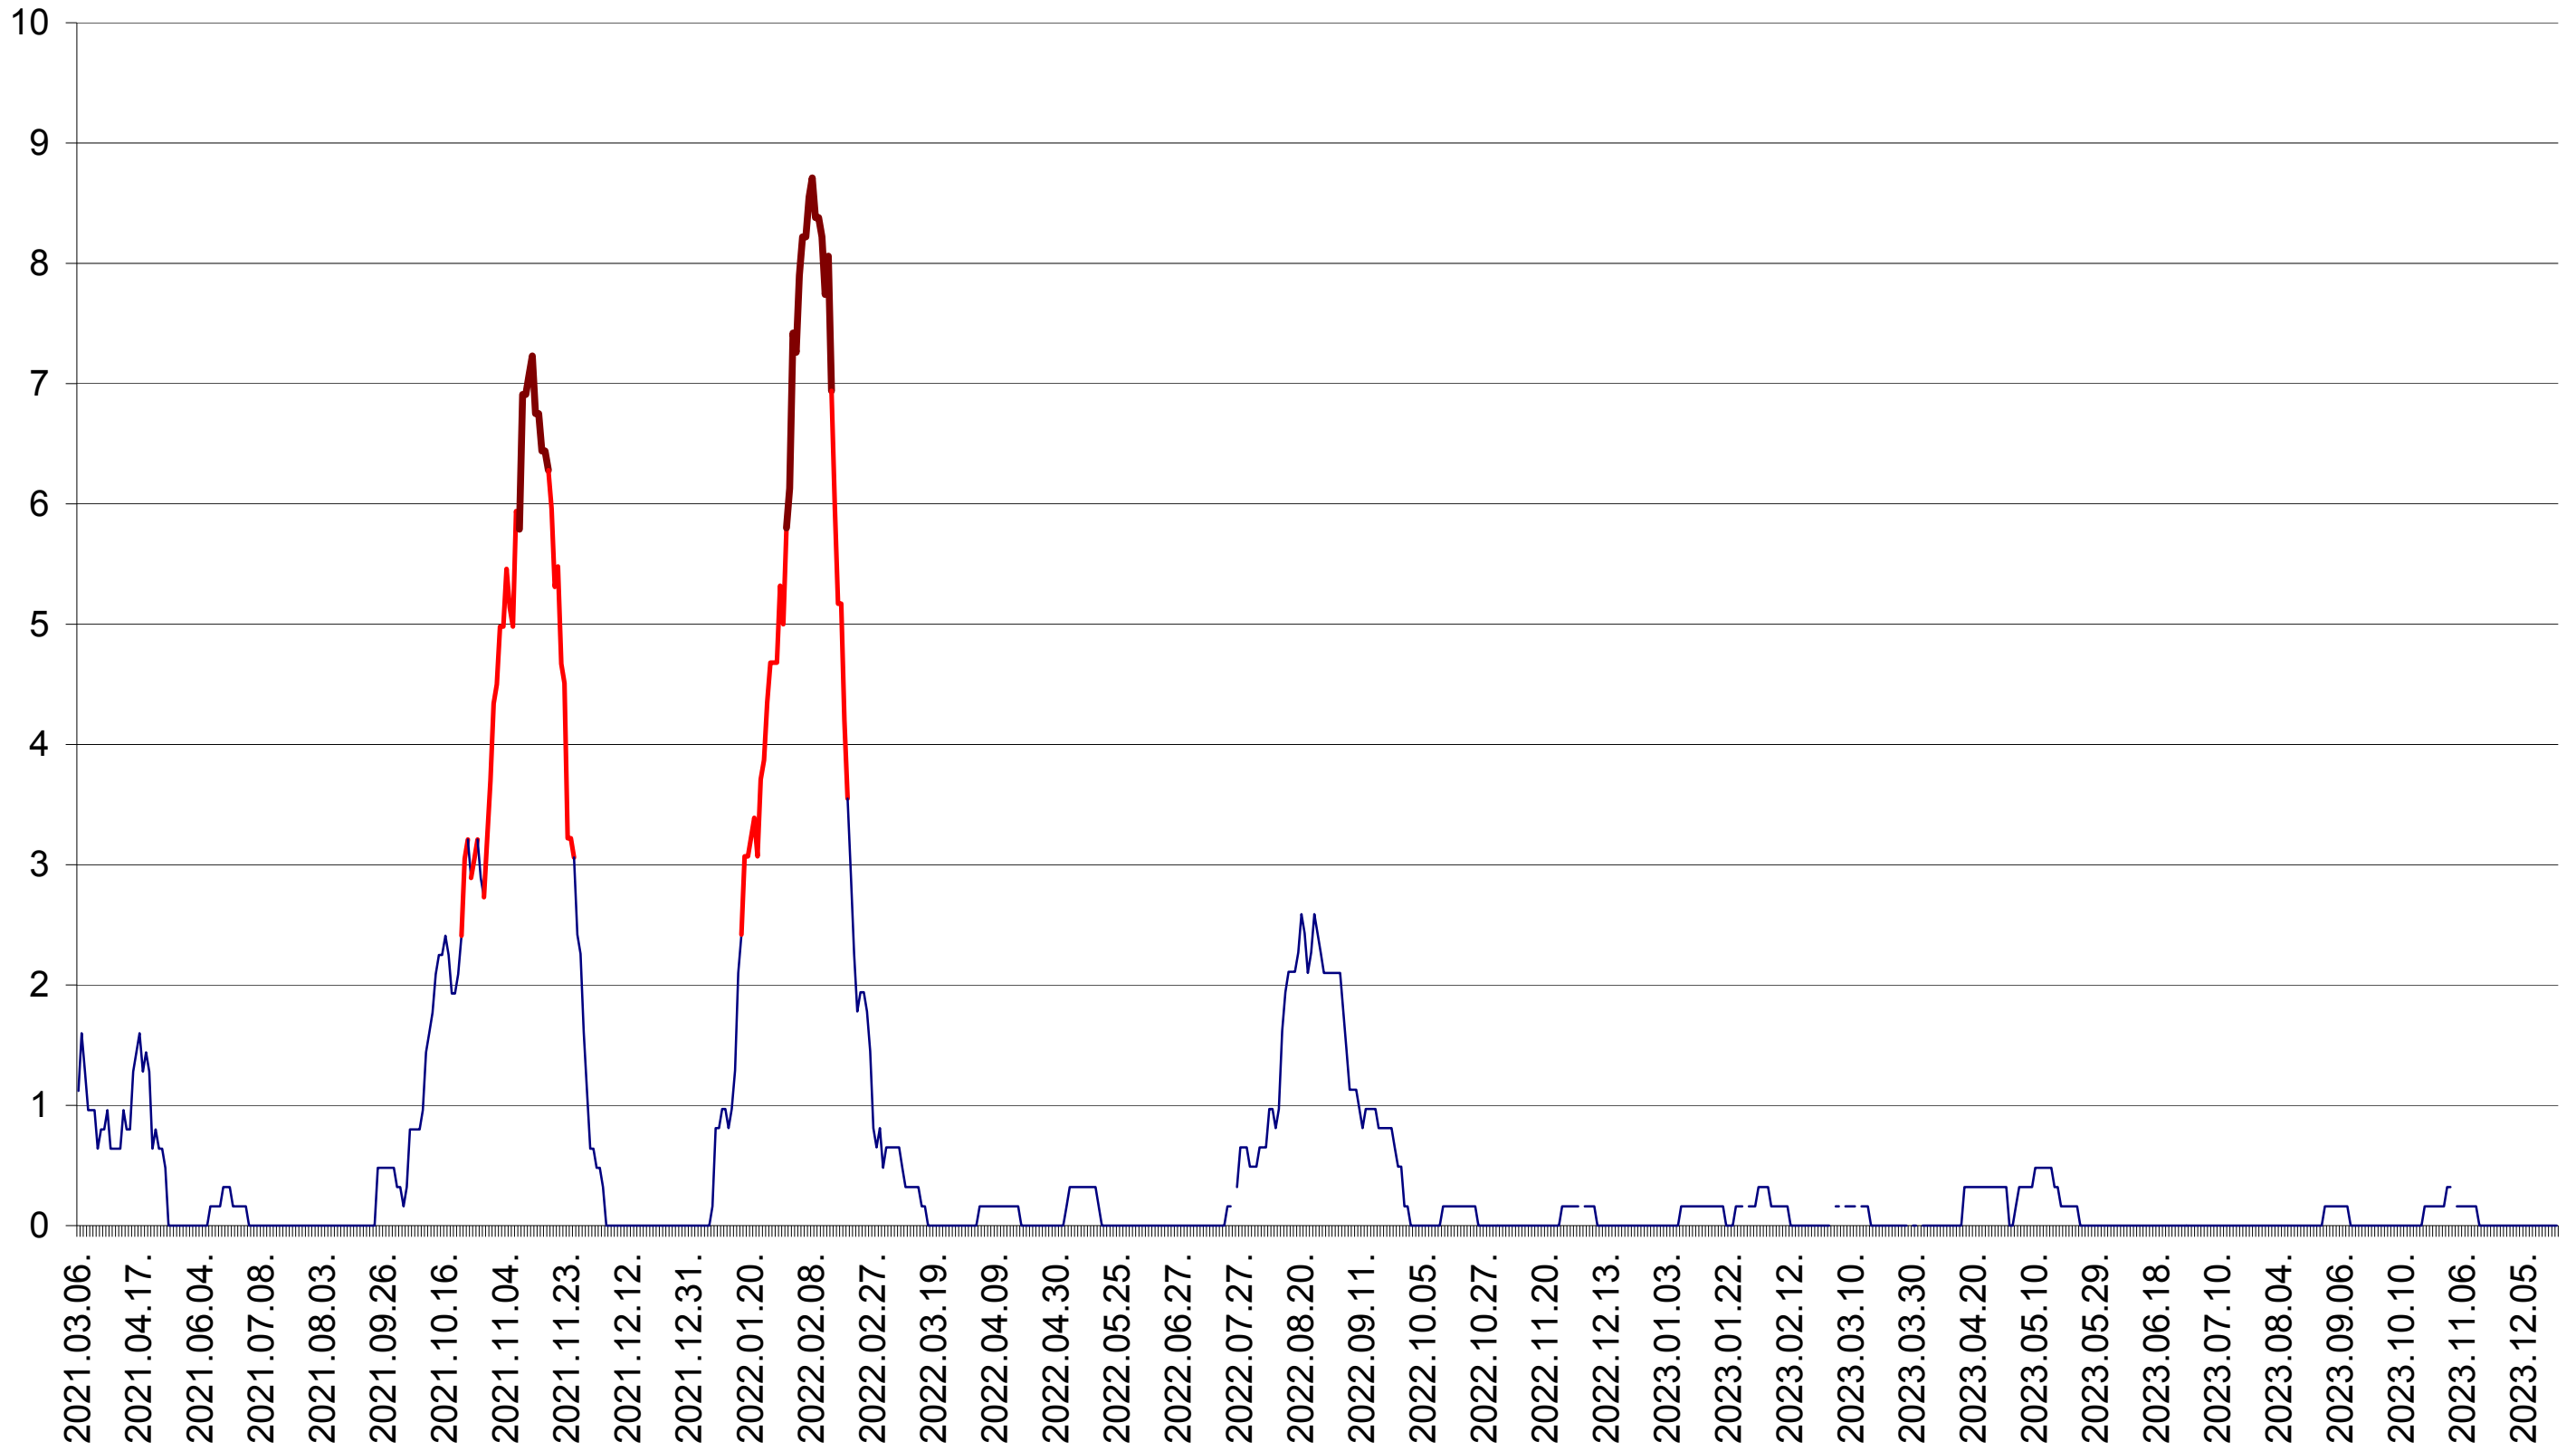

SÂNMARTIN - Evolutia incidentei cumulate pe 14 zile la ‰ de locuitori
2021.03.07. - 2023.12.21.

SÂNDOMINIC - Evolutia incidentei cumulate pe 14 zile la ‰ de locuitori
2021.03.07. - 2023.12.21.