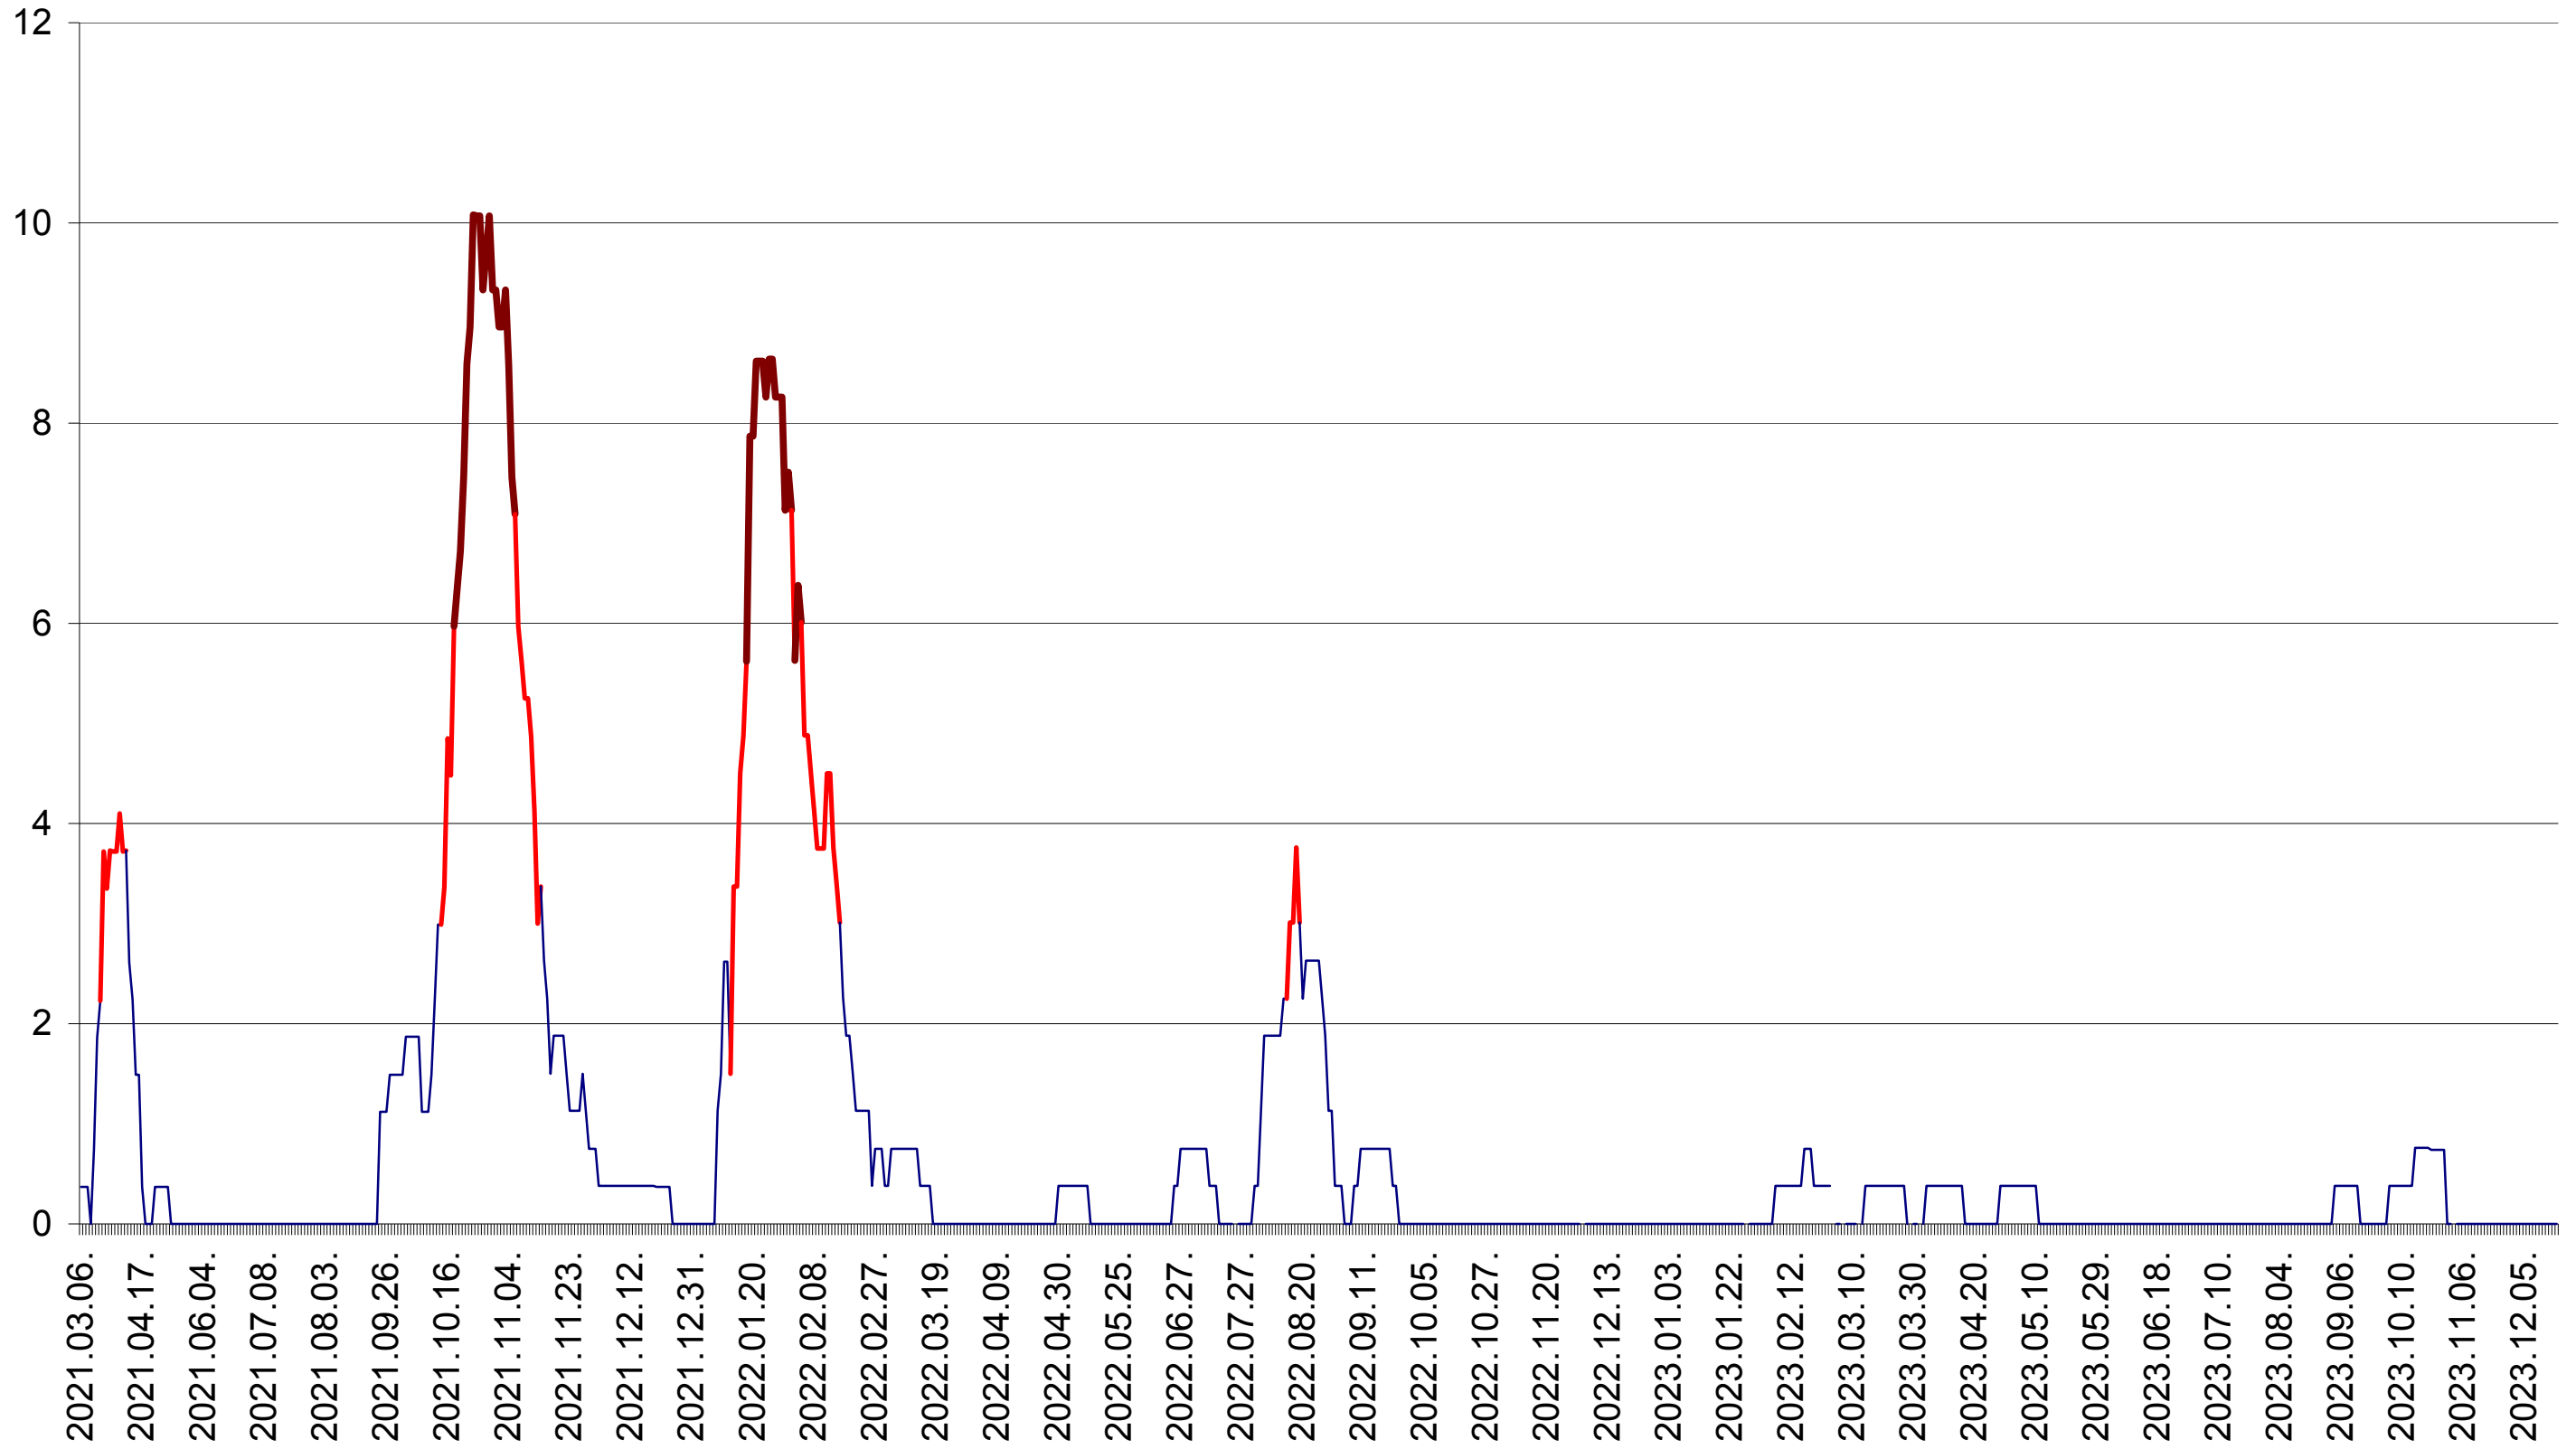

SÂNDOMINIC - Evolutia incidentei cumulate pe 14 zile la ‰ de locuitori
2021.03.07. - 2023.12.21.

SÂNCRĂIENI - Evolutia incidentei cumulate pe 14 zile la ‰ de locuitori
2021.03.07. - 2023.12.21.