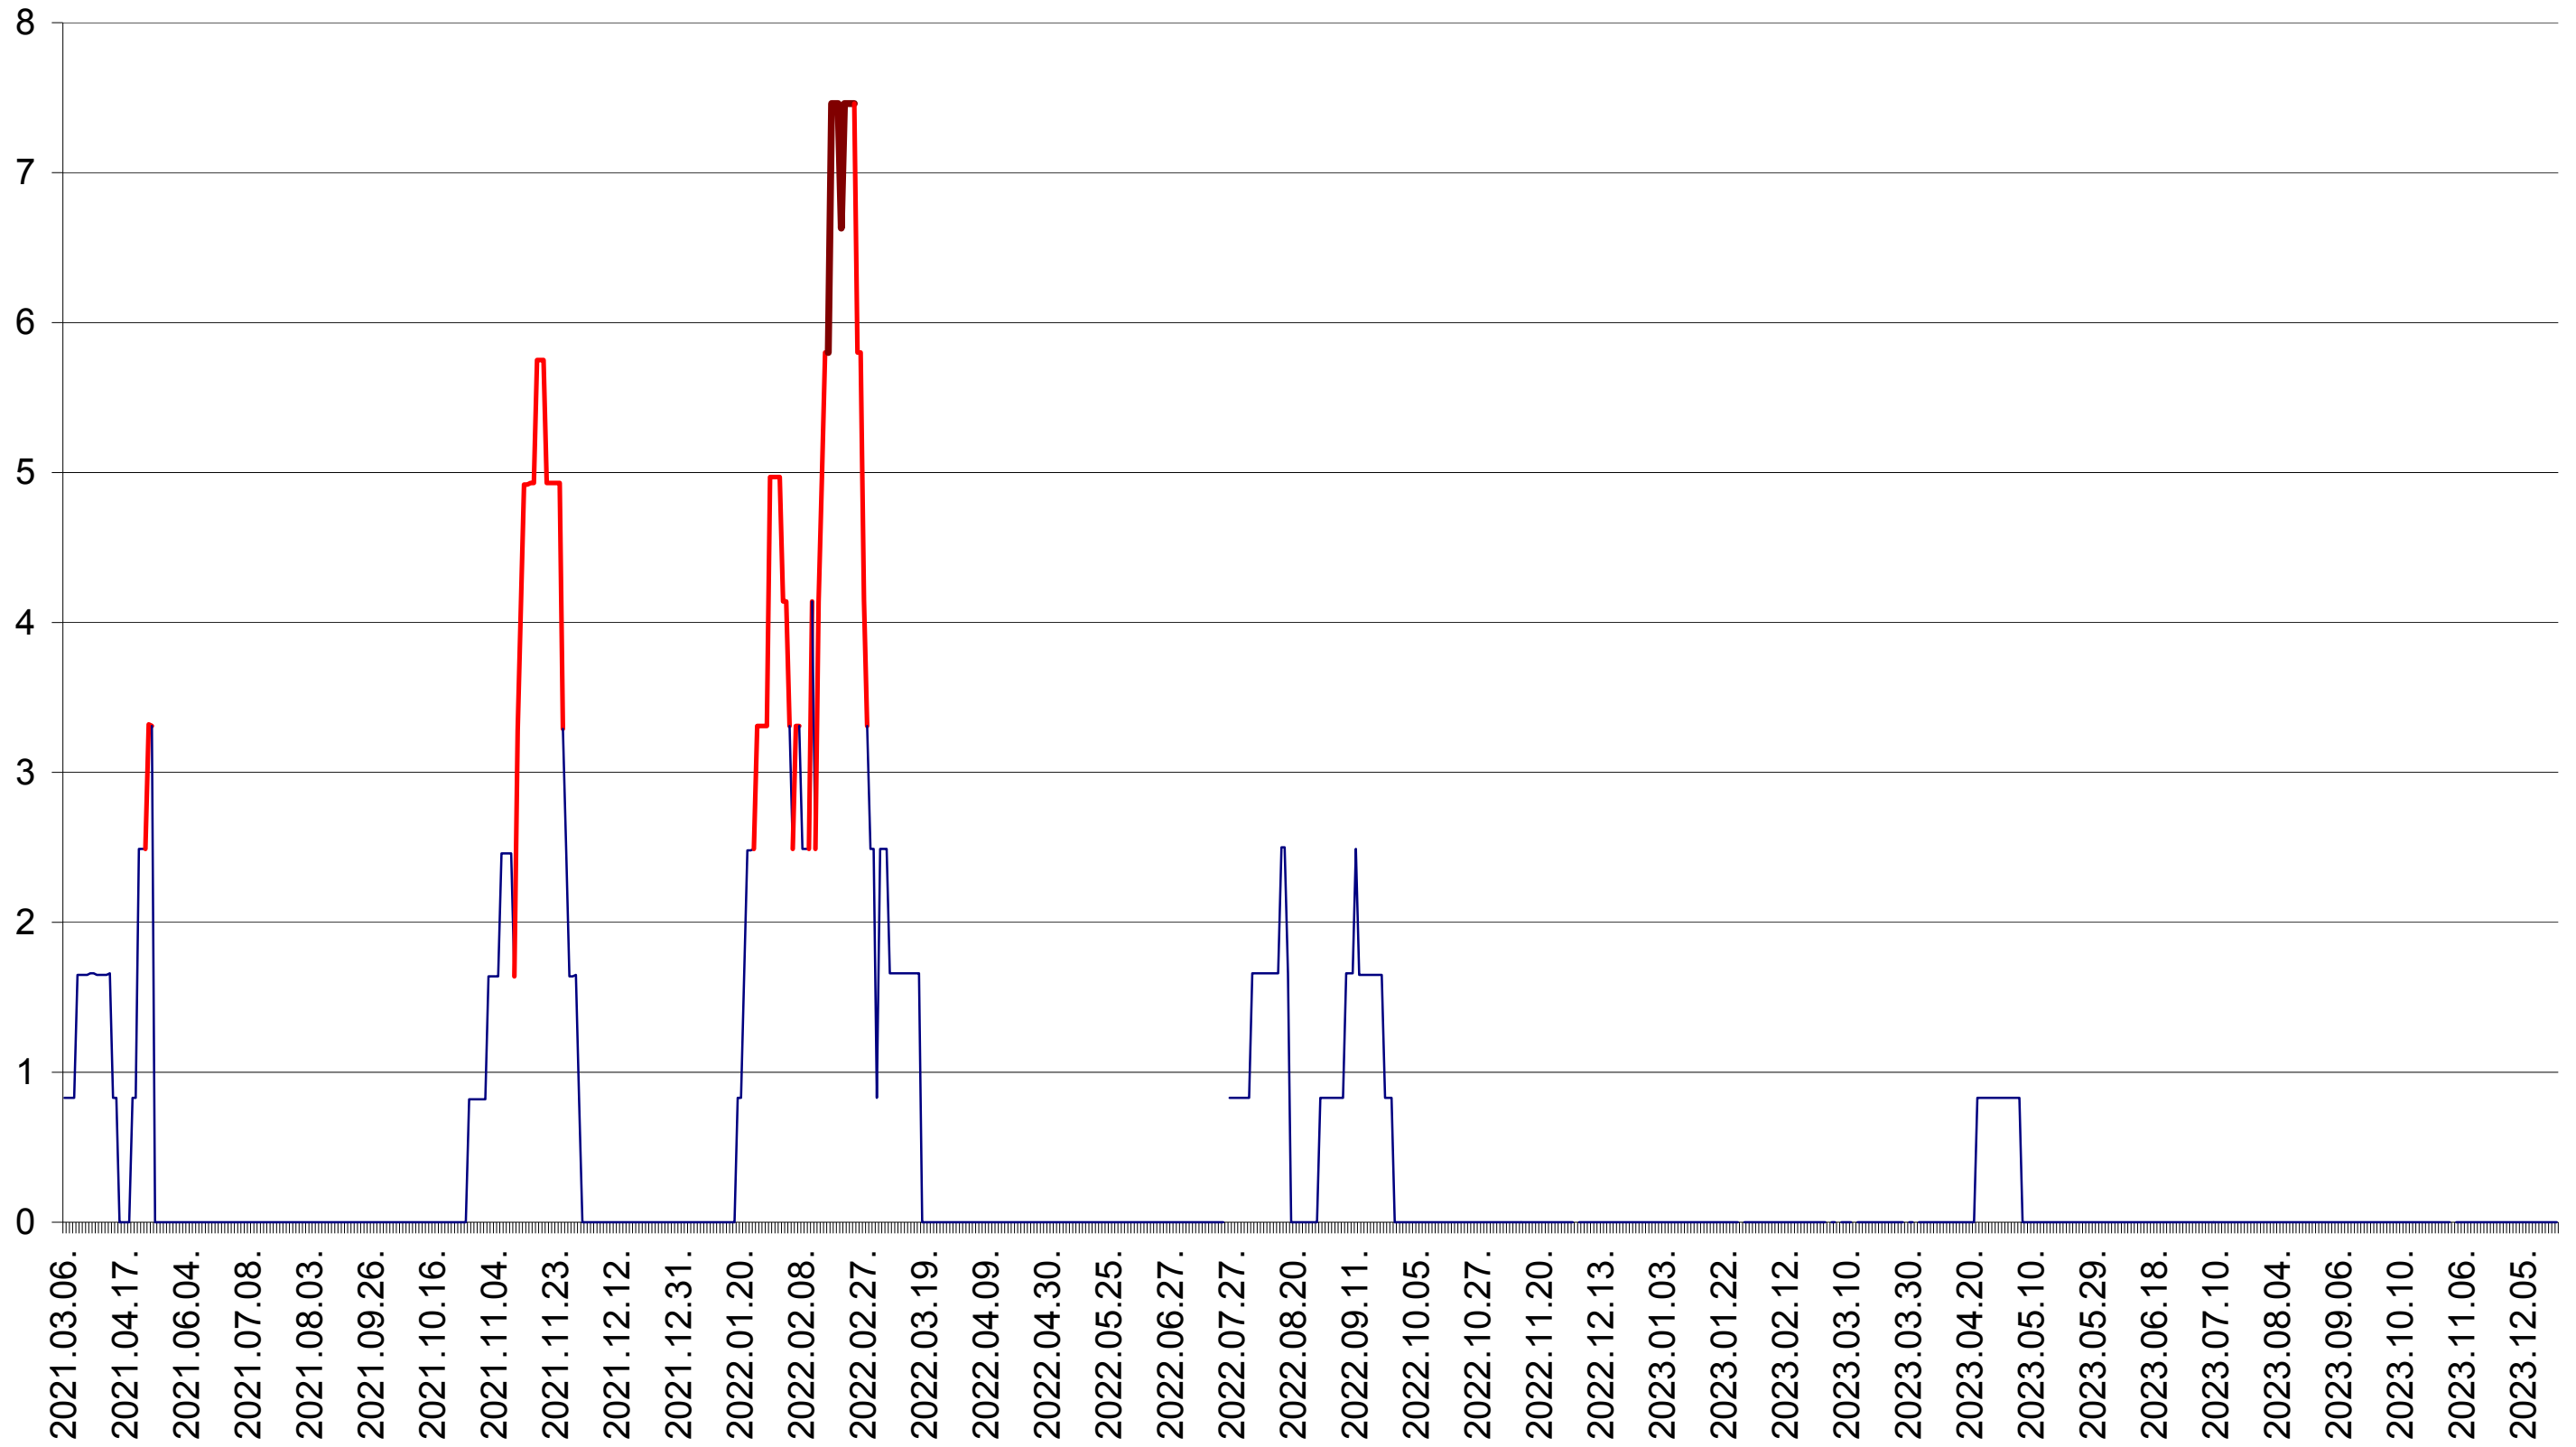

SÂNCRĂIENI - Evolutia incidentei cumulate pe 14 zile la ‰ de locuitori
2021.03.07. - 2023.12.21.

SĂCEL - Evolutia incidentei cumulate pe 14 zile la ‰ de locuitori
2021.03.07. - 2023.12.21.