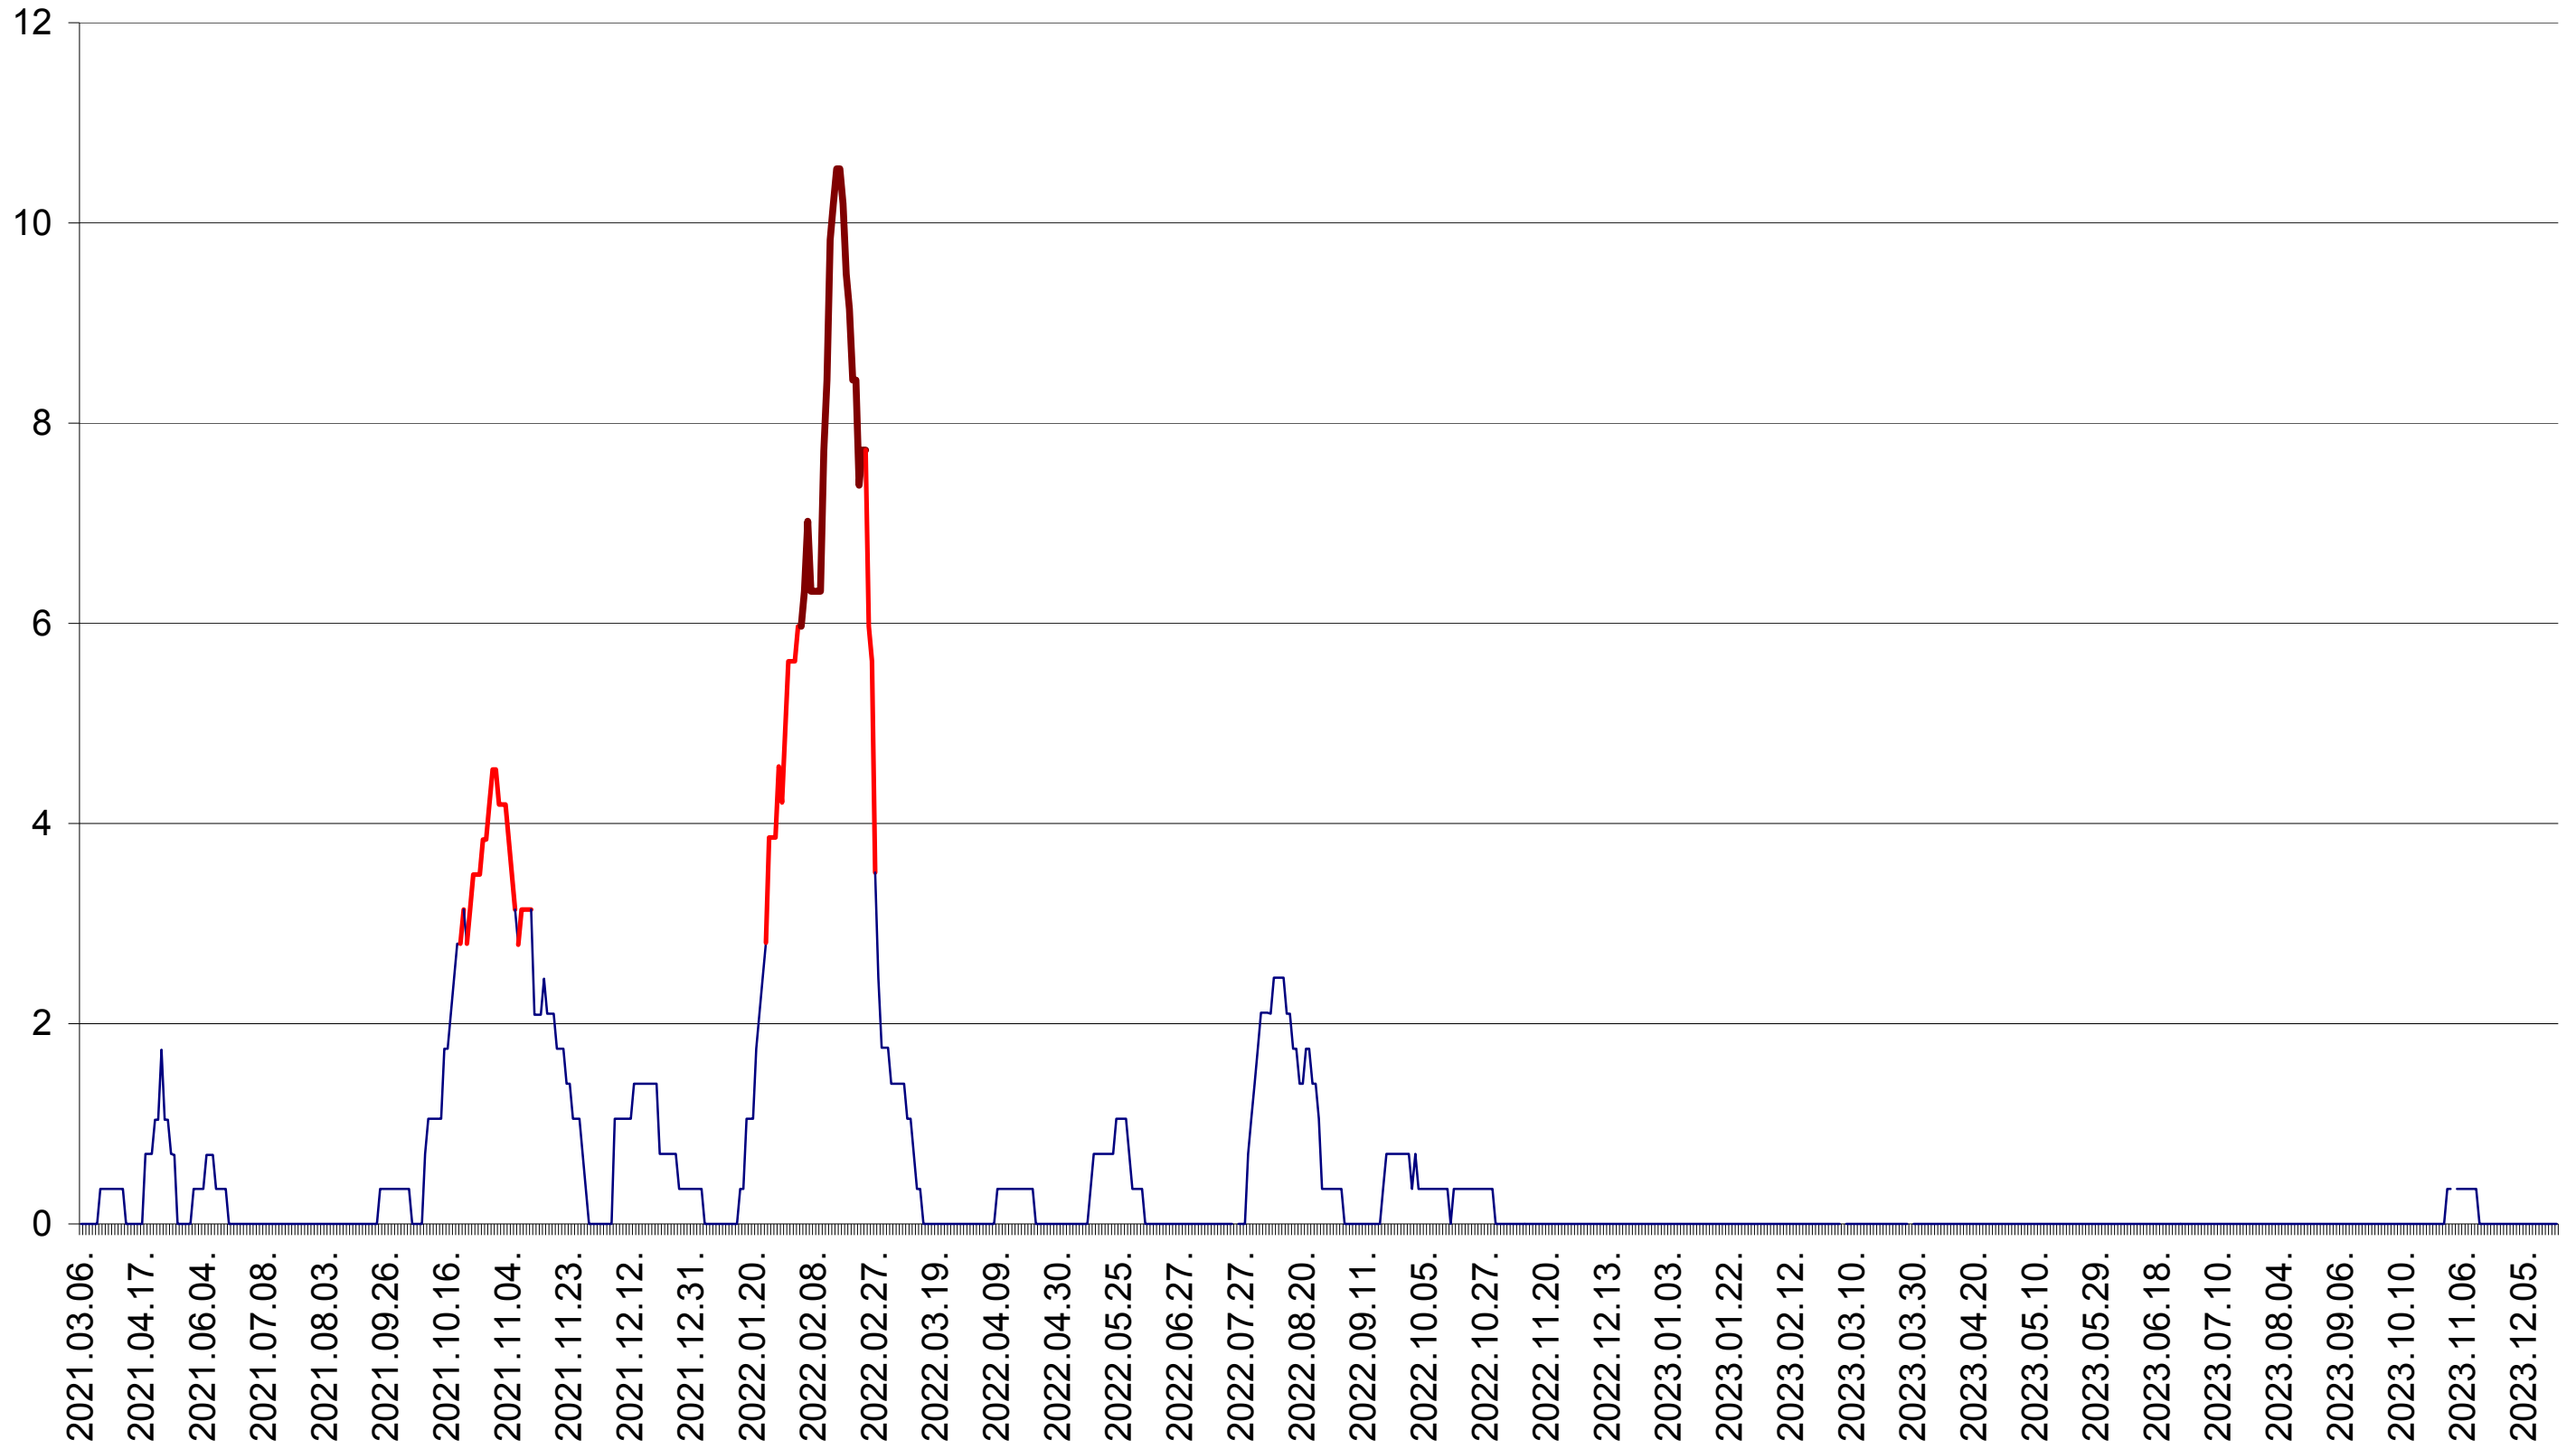

SICULENI - Evolutia incidentei cumulate pe 14 zile la ‰ de locuitori
2021.03.07. - 2023.12.21.

SECUIENI - Evolutia incidentei cumulate pe 14 zile la ‰ de locuitori
2021.03.07. - 2023.12.21.