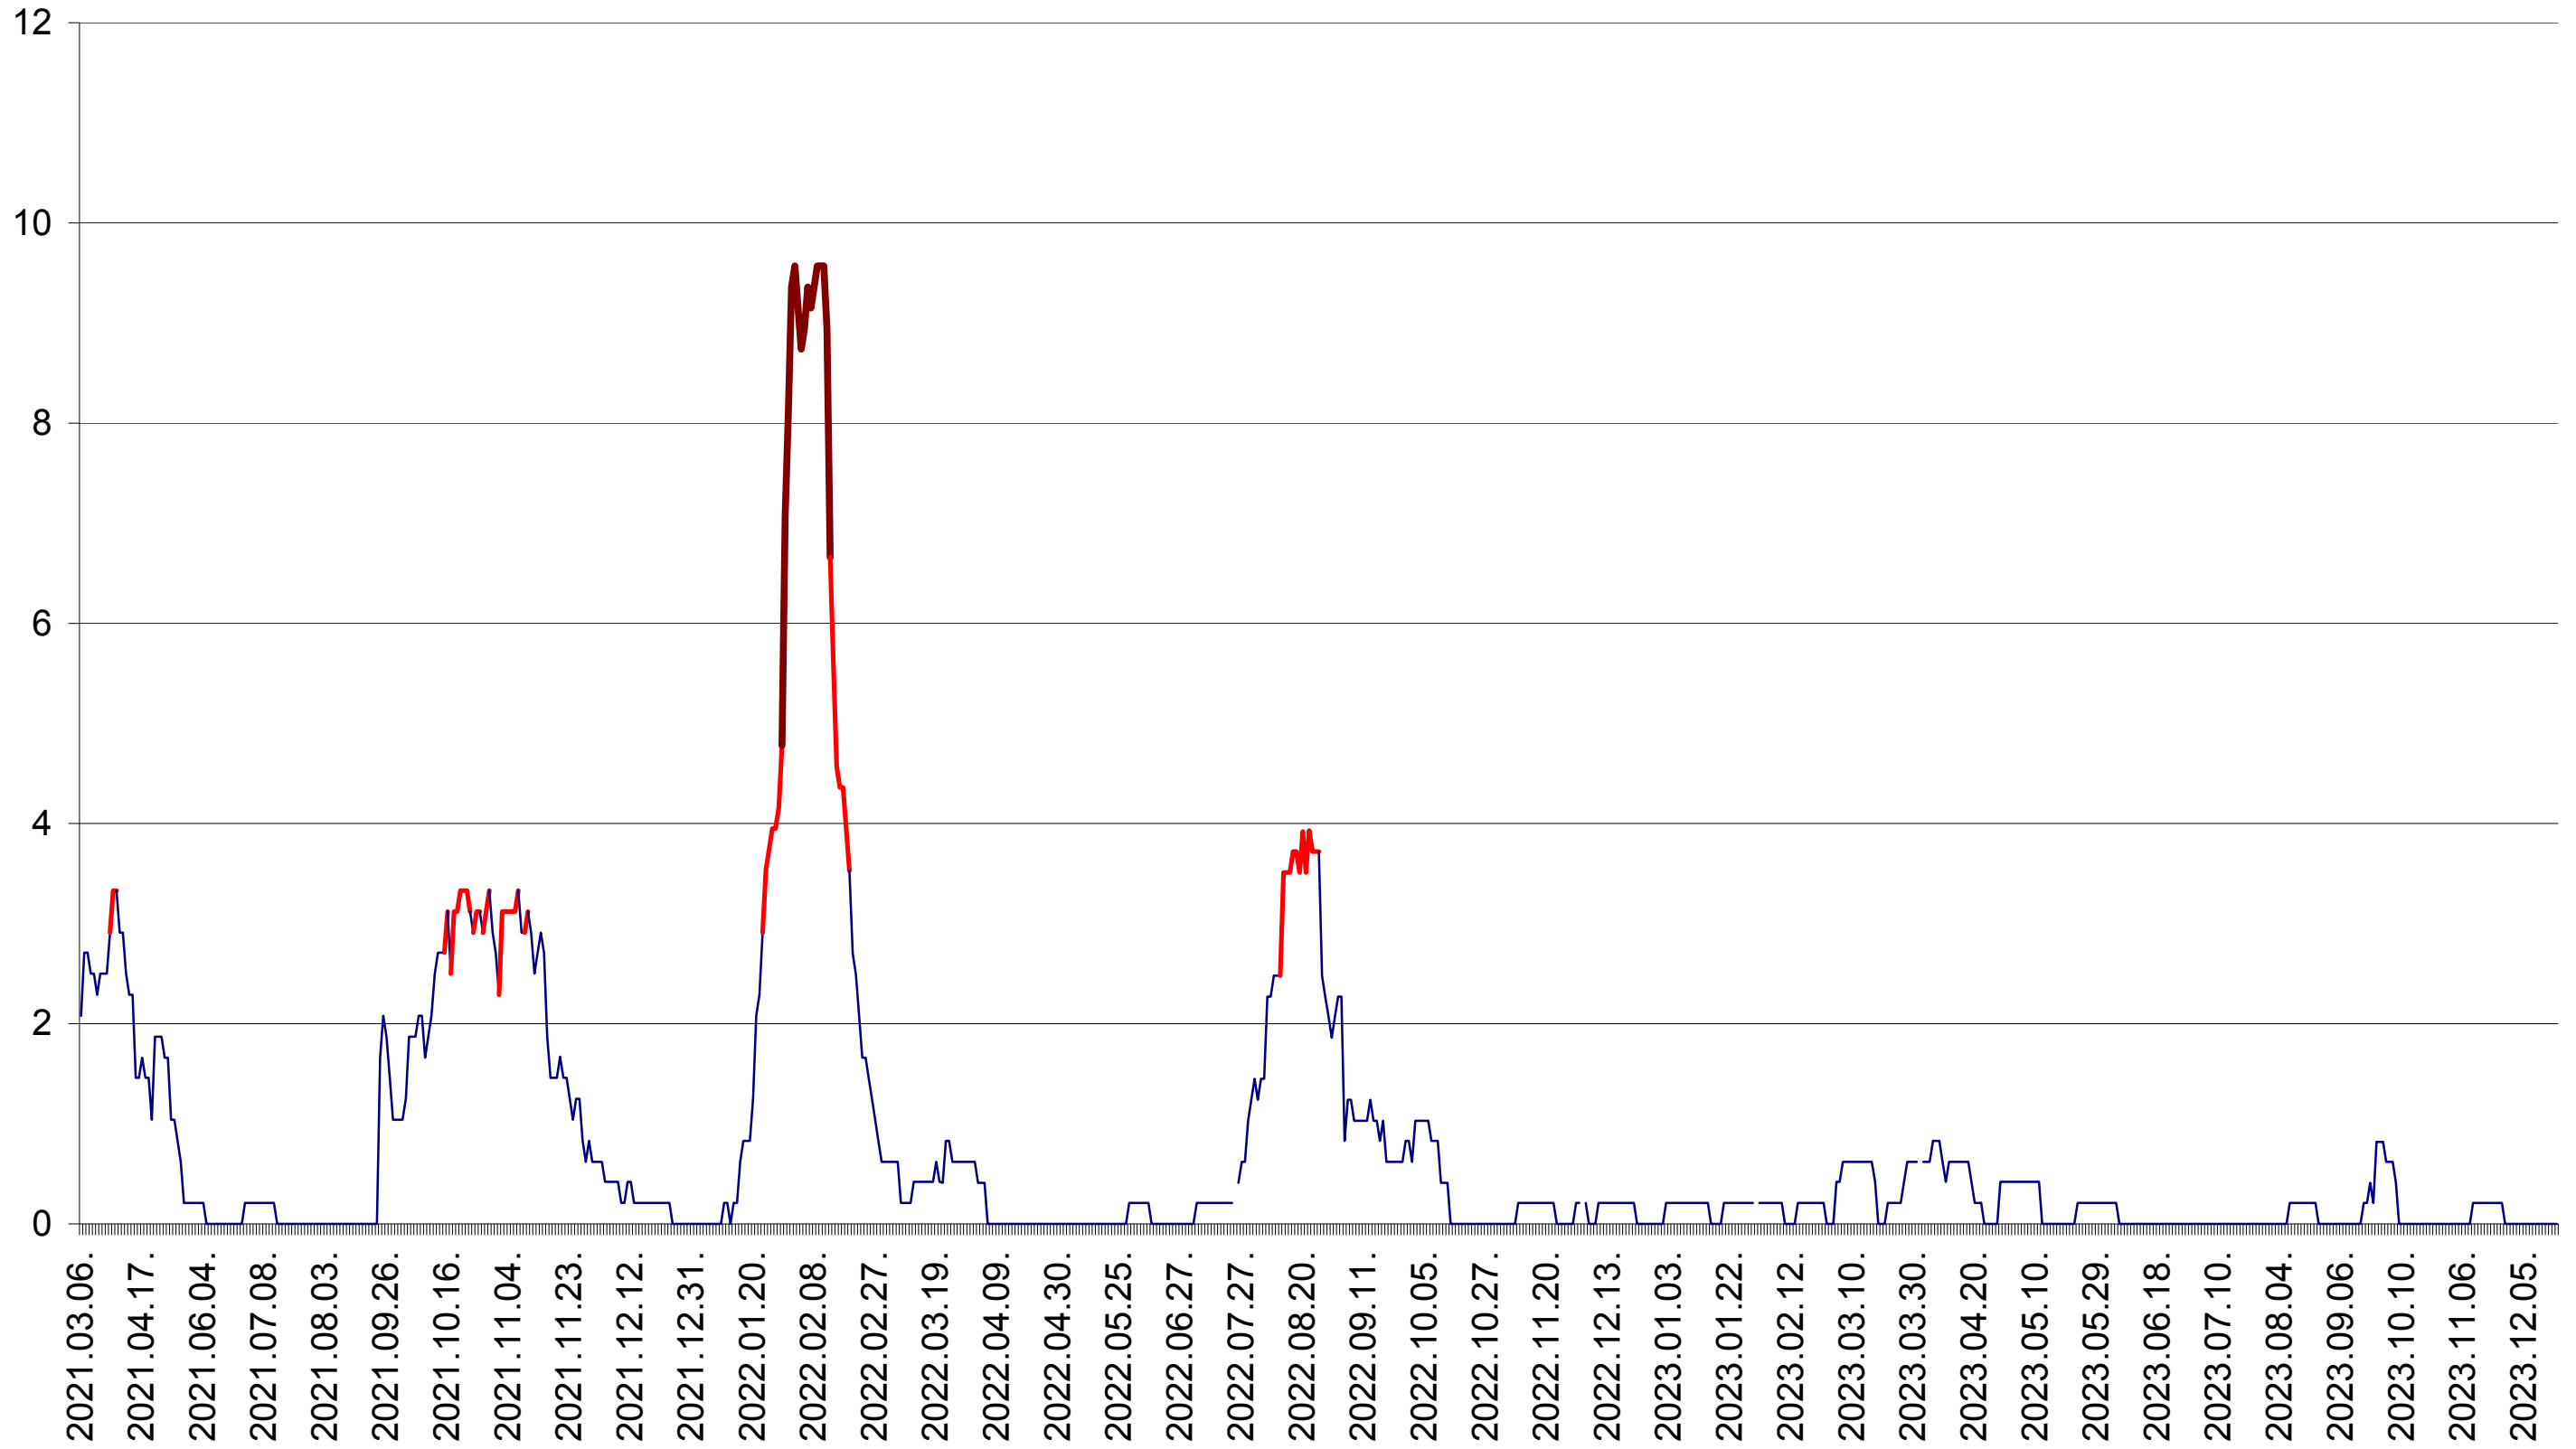

MUNICIPIUL GHEORGHENI - Evolutia incidentei cumulate pe 14 zile la ‰ de locuitori
2021.03.07. - 2023.12.21.

JOSENI - Evolutia incidentei cumulate pe 14 zile la ‰ de locuitori
2021.03.07. - 2023.12.21.

LĂZAREA - Evolutia incidentei cumulate pe 14 zile la ‰ de locuitori
2021.03.07. - 2023.12.21.

LELICENI - Evolutia incidentei cumulate pe 14 zile la ‰ de locuitori
2021.03.07. - 2023.12.21.

LUETA - Evolutia incidentei cumulate pe 14 zile la ‰ de locuitori
2021.03.07. - 2023.12.21.

LUNCA DE JOS - Evolutia incidentei cumulate pe 14 zile la ‰ de locuitori
2021.03.07. - 2023.12.21.

LUNCA DE SUS - Evolutia incidentei cumulate pe 14 zile la ‰ de locuitori
2021.03.07. - 2023.12.21.

LUPENI - Evolutia incidentei cumulate pe 14 zile la ‰ de locuitori
2021.03.07. - 2023.12.21.

MĂDĂRAȘ - Evolutia incidentei cumulate pe 14 zile la ‰ de locuitori
2021.03.07. - 2023.12.21.