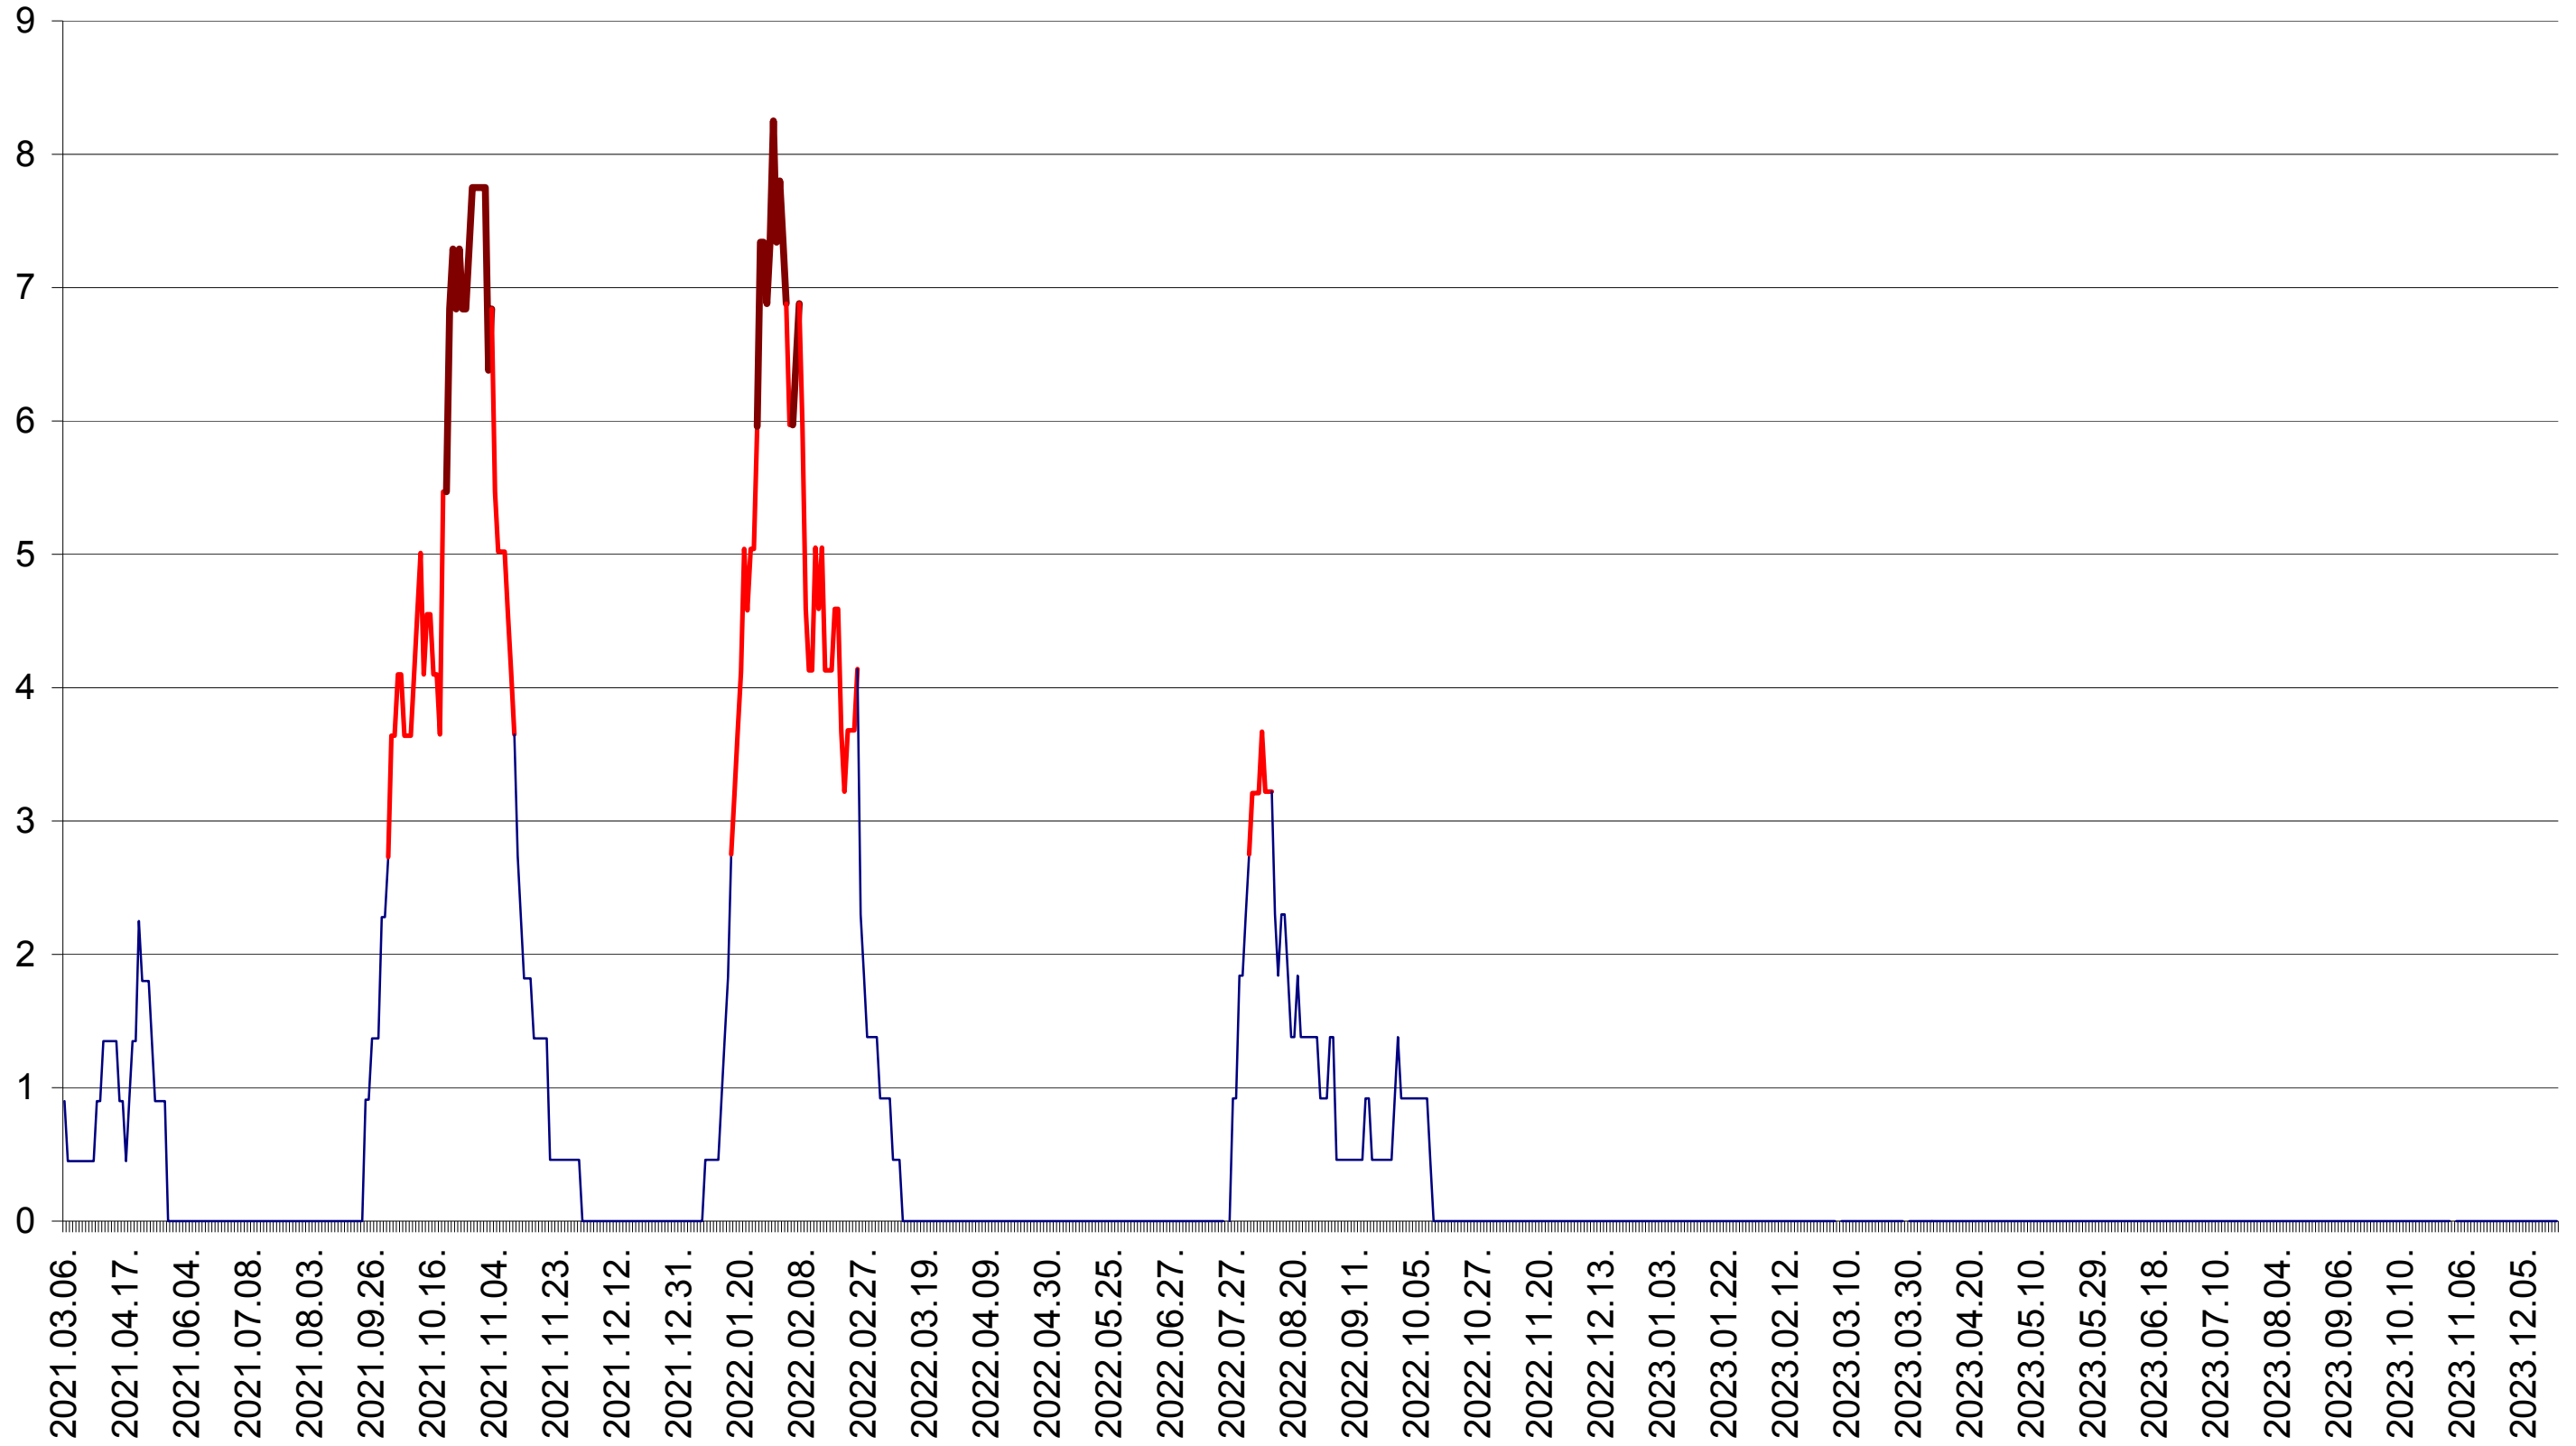

SĂRMAȘ - Evolutia incidentei cumulate pe 14 zile la ‰ de locuitori
2021.03.07. - 2023.12.21.

SÂNTIMBRU - Evolutia incidentei cumulate pe 14 zile la ‰ de locuitori
2021.03.07. - 2023.12.21.