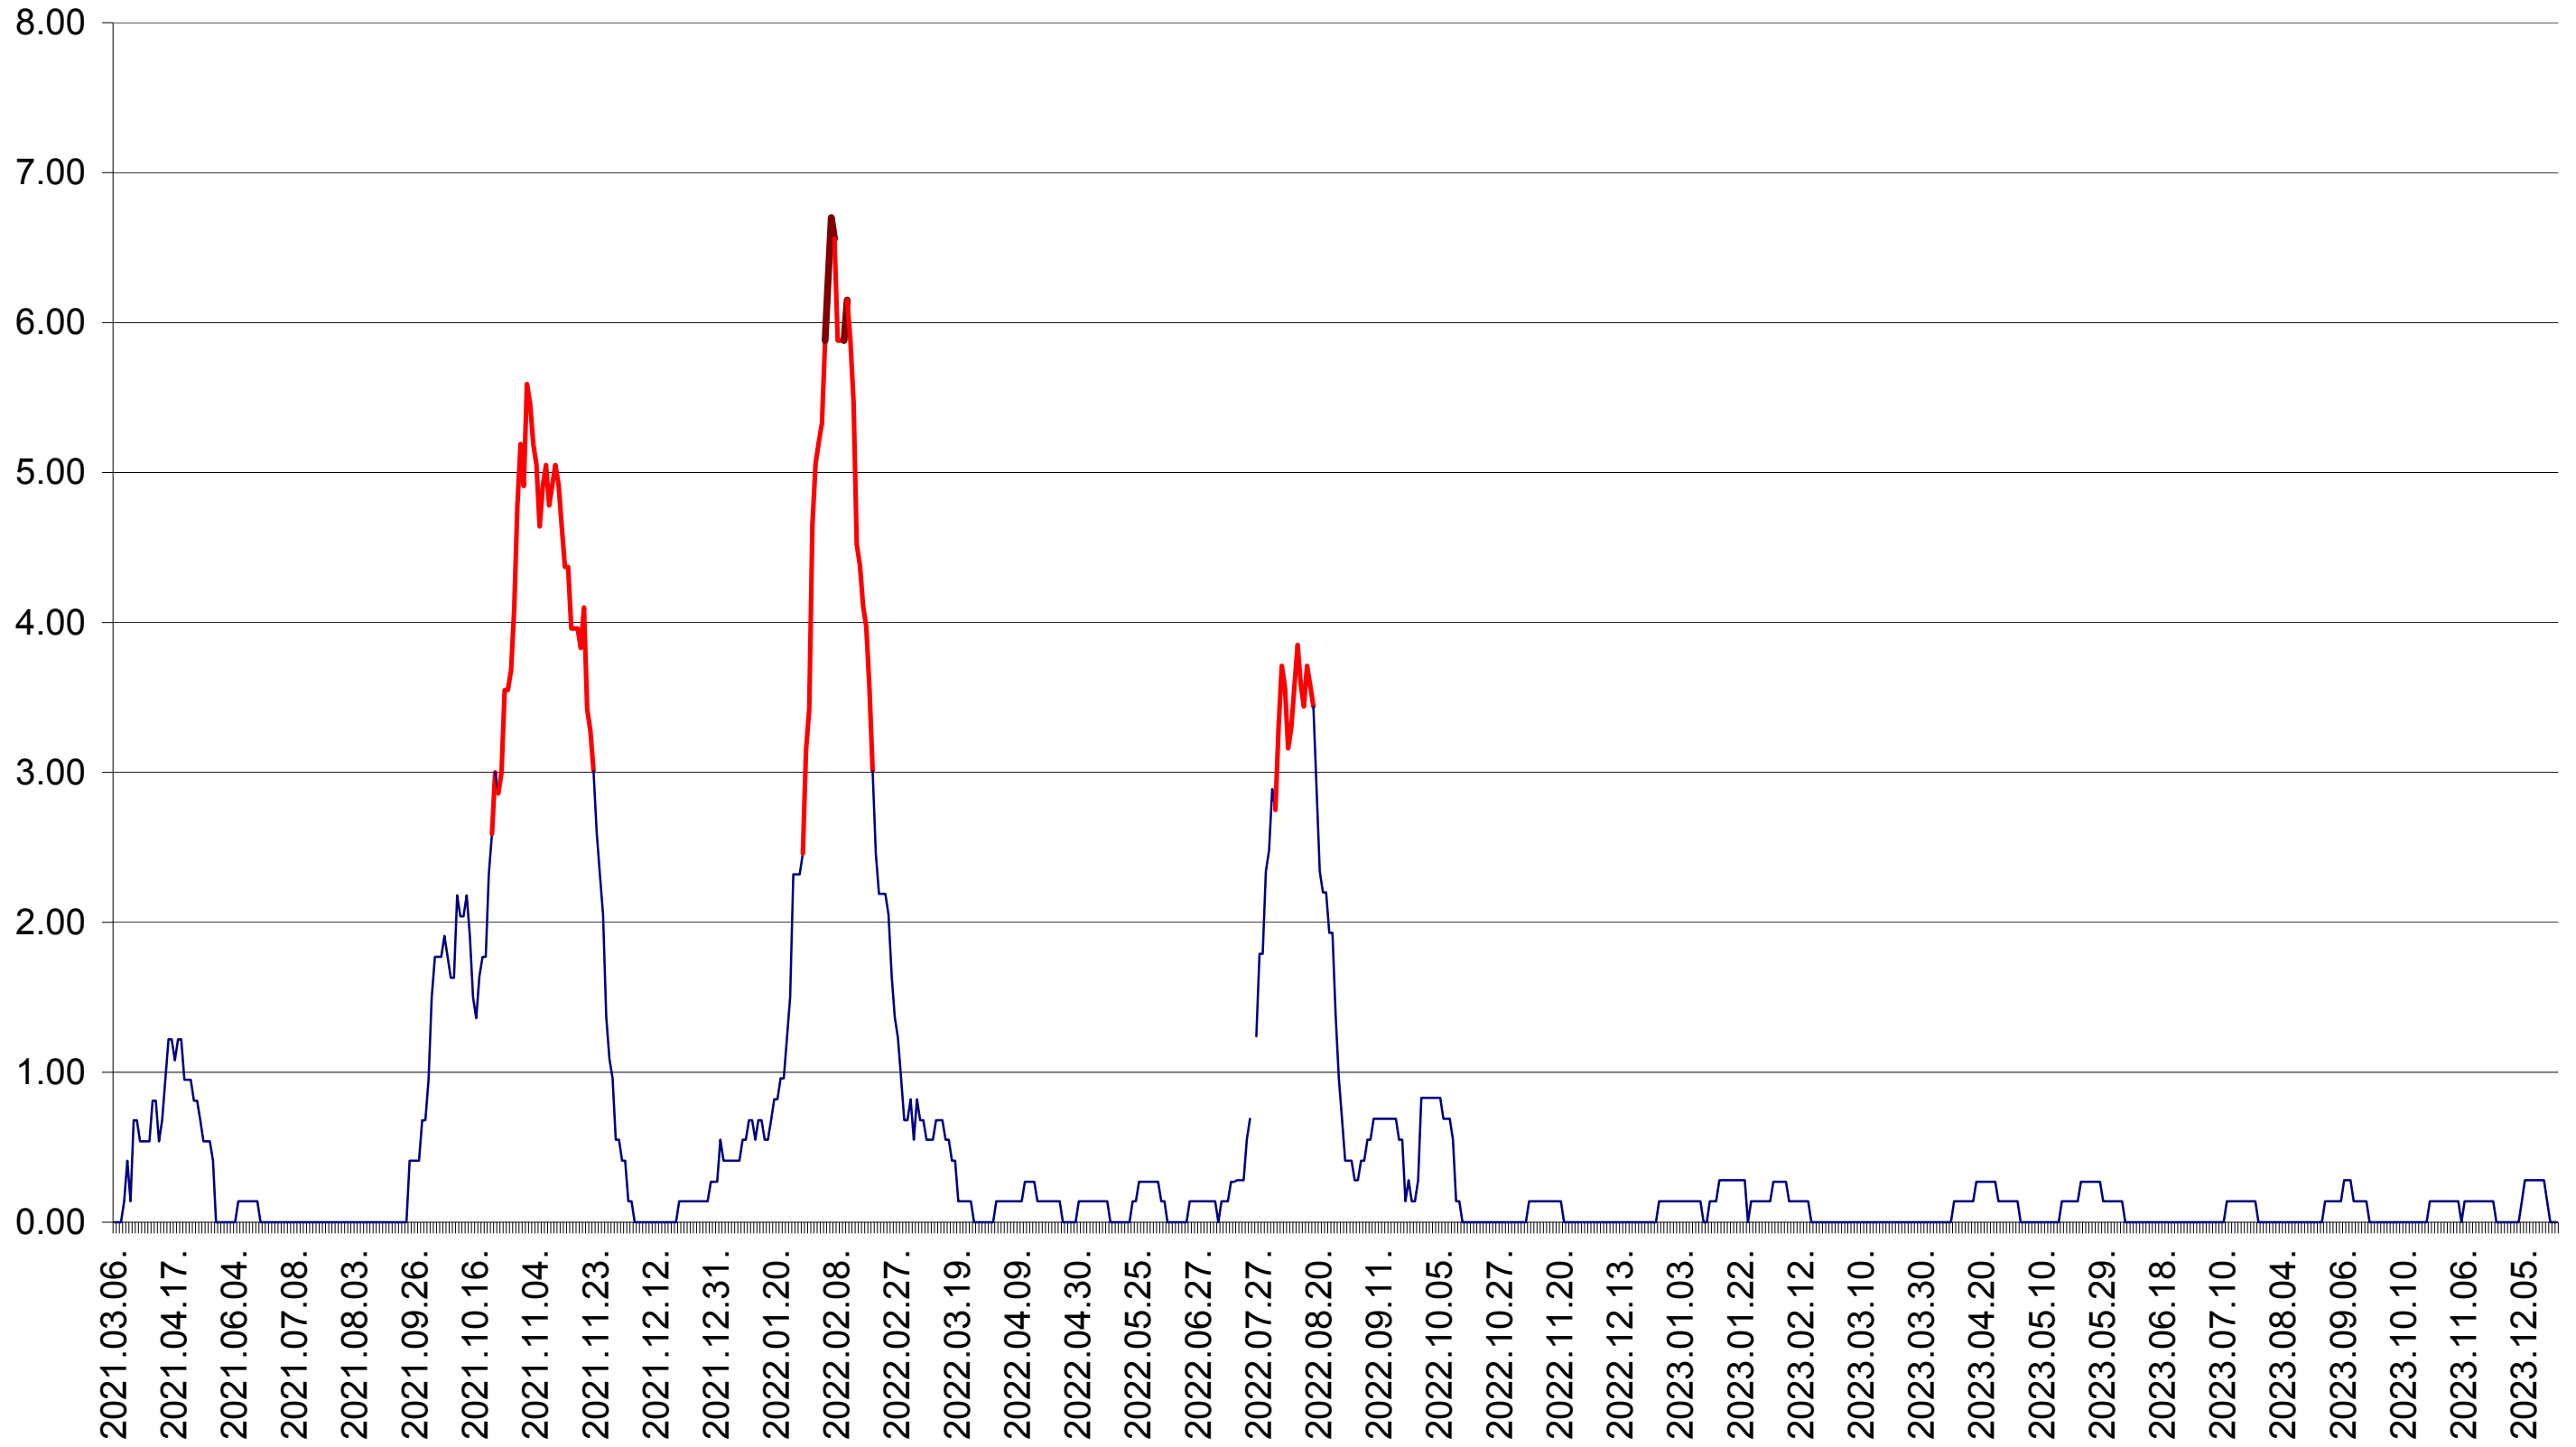

ATID - Evolutia incidentei cumulate pe 14 zile la ‰ de locuitori
2021.03.07. - 2023.12.21.

AVRĂMEȘTI - Evolutia incidentei cumulate pe 14 zile la ‰ de locuitori
2021.03.07. - 2023.12.21.

ORAȘ BĂILE TUȘNAD - Evolutia incidentei cumulate pe 14 zile la ‰ de locuitori
2021.03.07. - 2023.12.21.

ORAȘ BĂLAN - Evolutia incidentei cumulate pe 14 zile la ‰ de locuitori
2021.03.07. - 2023.12.21.

BILBOR - Evolutia incidentei cumulate pe 14 zile la ‰ de locuitori
2021.03.07. - 2023.12.21.

ORAȘ BORSEC - Evolutia incidentei cumulate pe 14 zile la ‰ de locuitori
2021.03.07. - 2023.12.21.

BRĂDEȘTI - Evolutia incidentei cumulate pe 14 zile la ‰ de locuitori
2021.03.07. - 2023.12.21.

CĂPÂLNIȚA - Evolutia incidentei cumulate pe 14 zile la ‰ de locuitori
2021.03.07. - 2023.12.21.

CÂRȚA - Evolutia incidentei cumulate pe 14 zile la ‰ de locuitori
2021.03.07. - 2023.12.21.