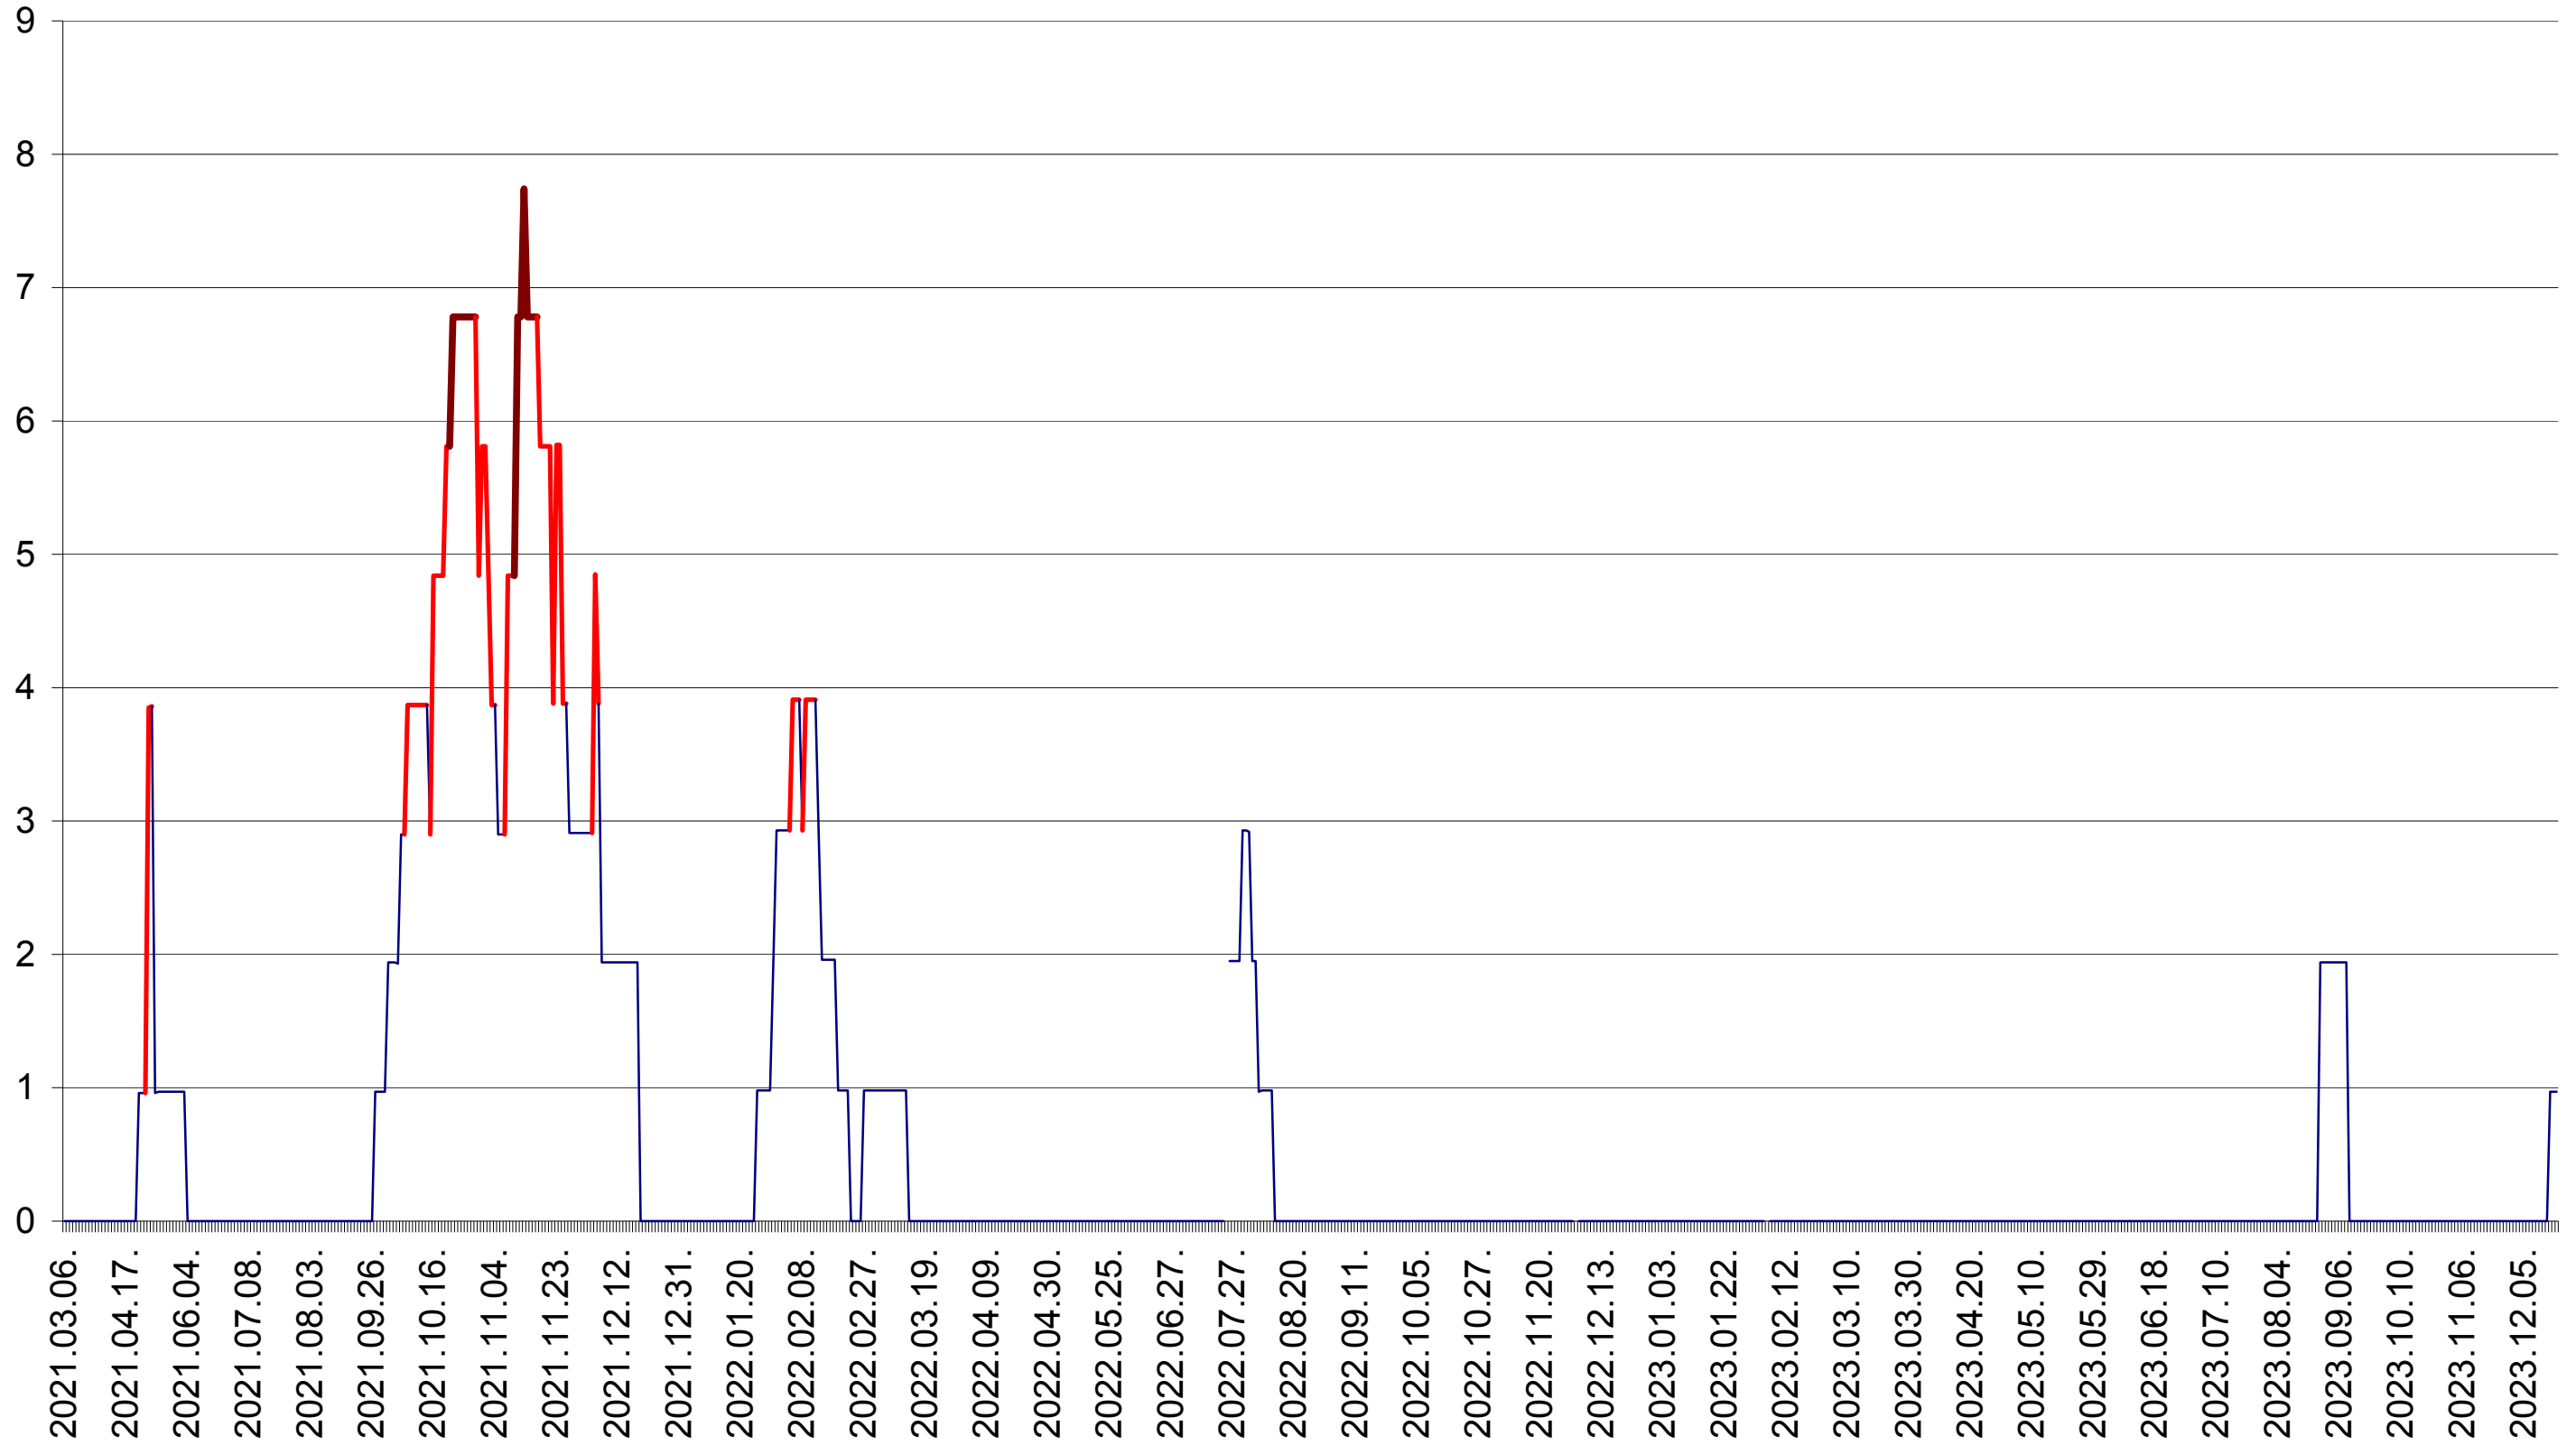

DEALU - Evolutia incidentei cumulate pe 14 zile la ‰ de locuitori
2021.03.07. - 2023.12.21.

DÂRJIU - Evolutia incidentei cumulate pe 14 zile la ‰ de locuitori
2021.03.07. - 2023.12.21.