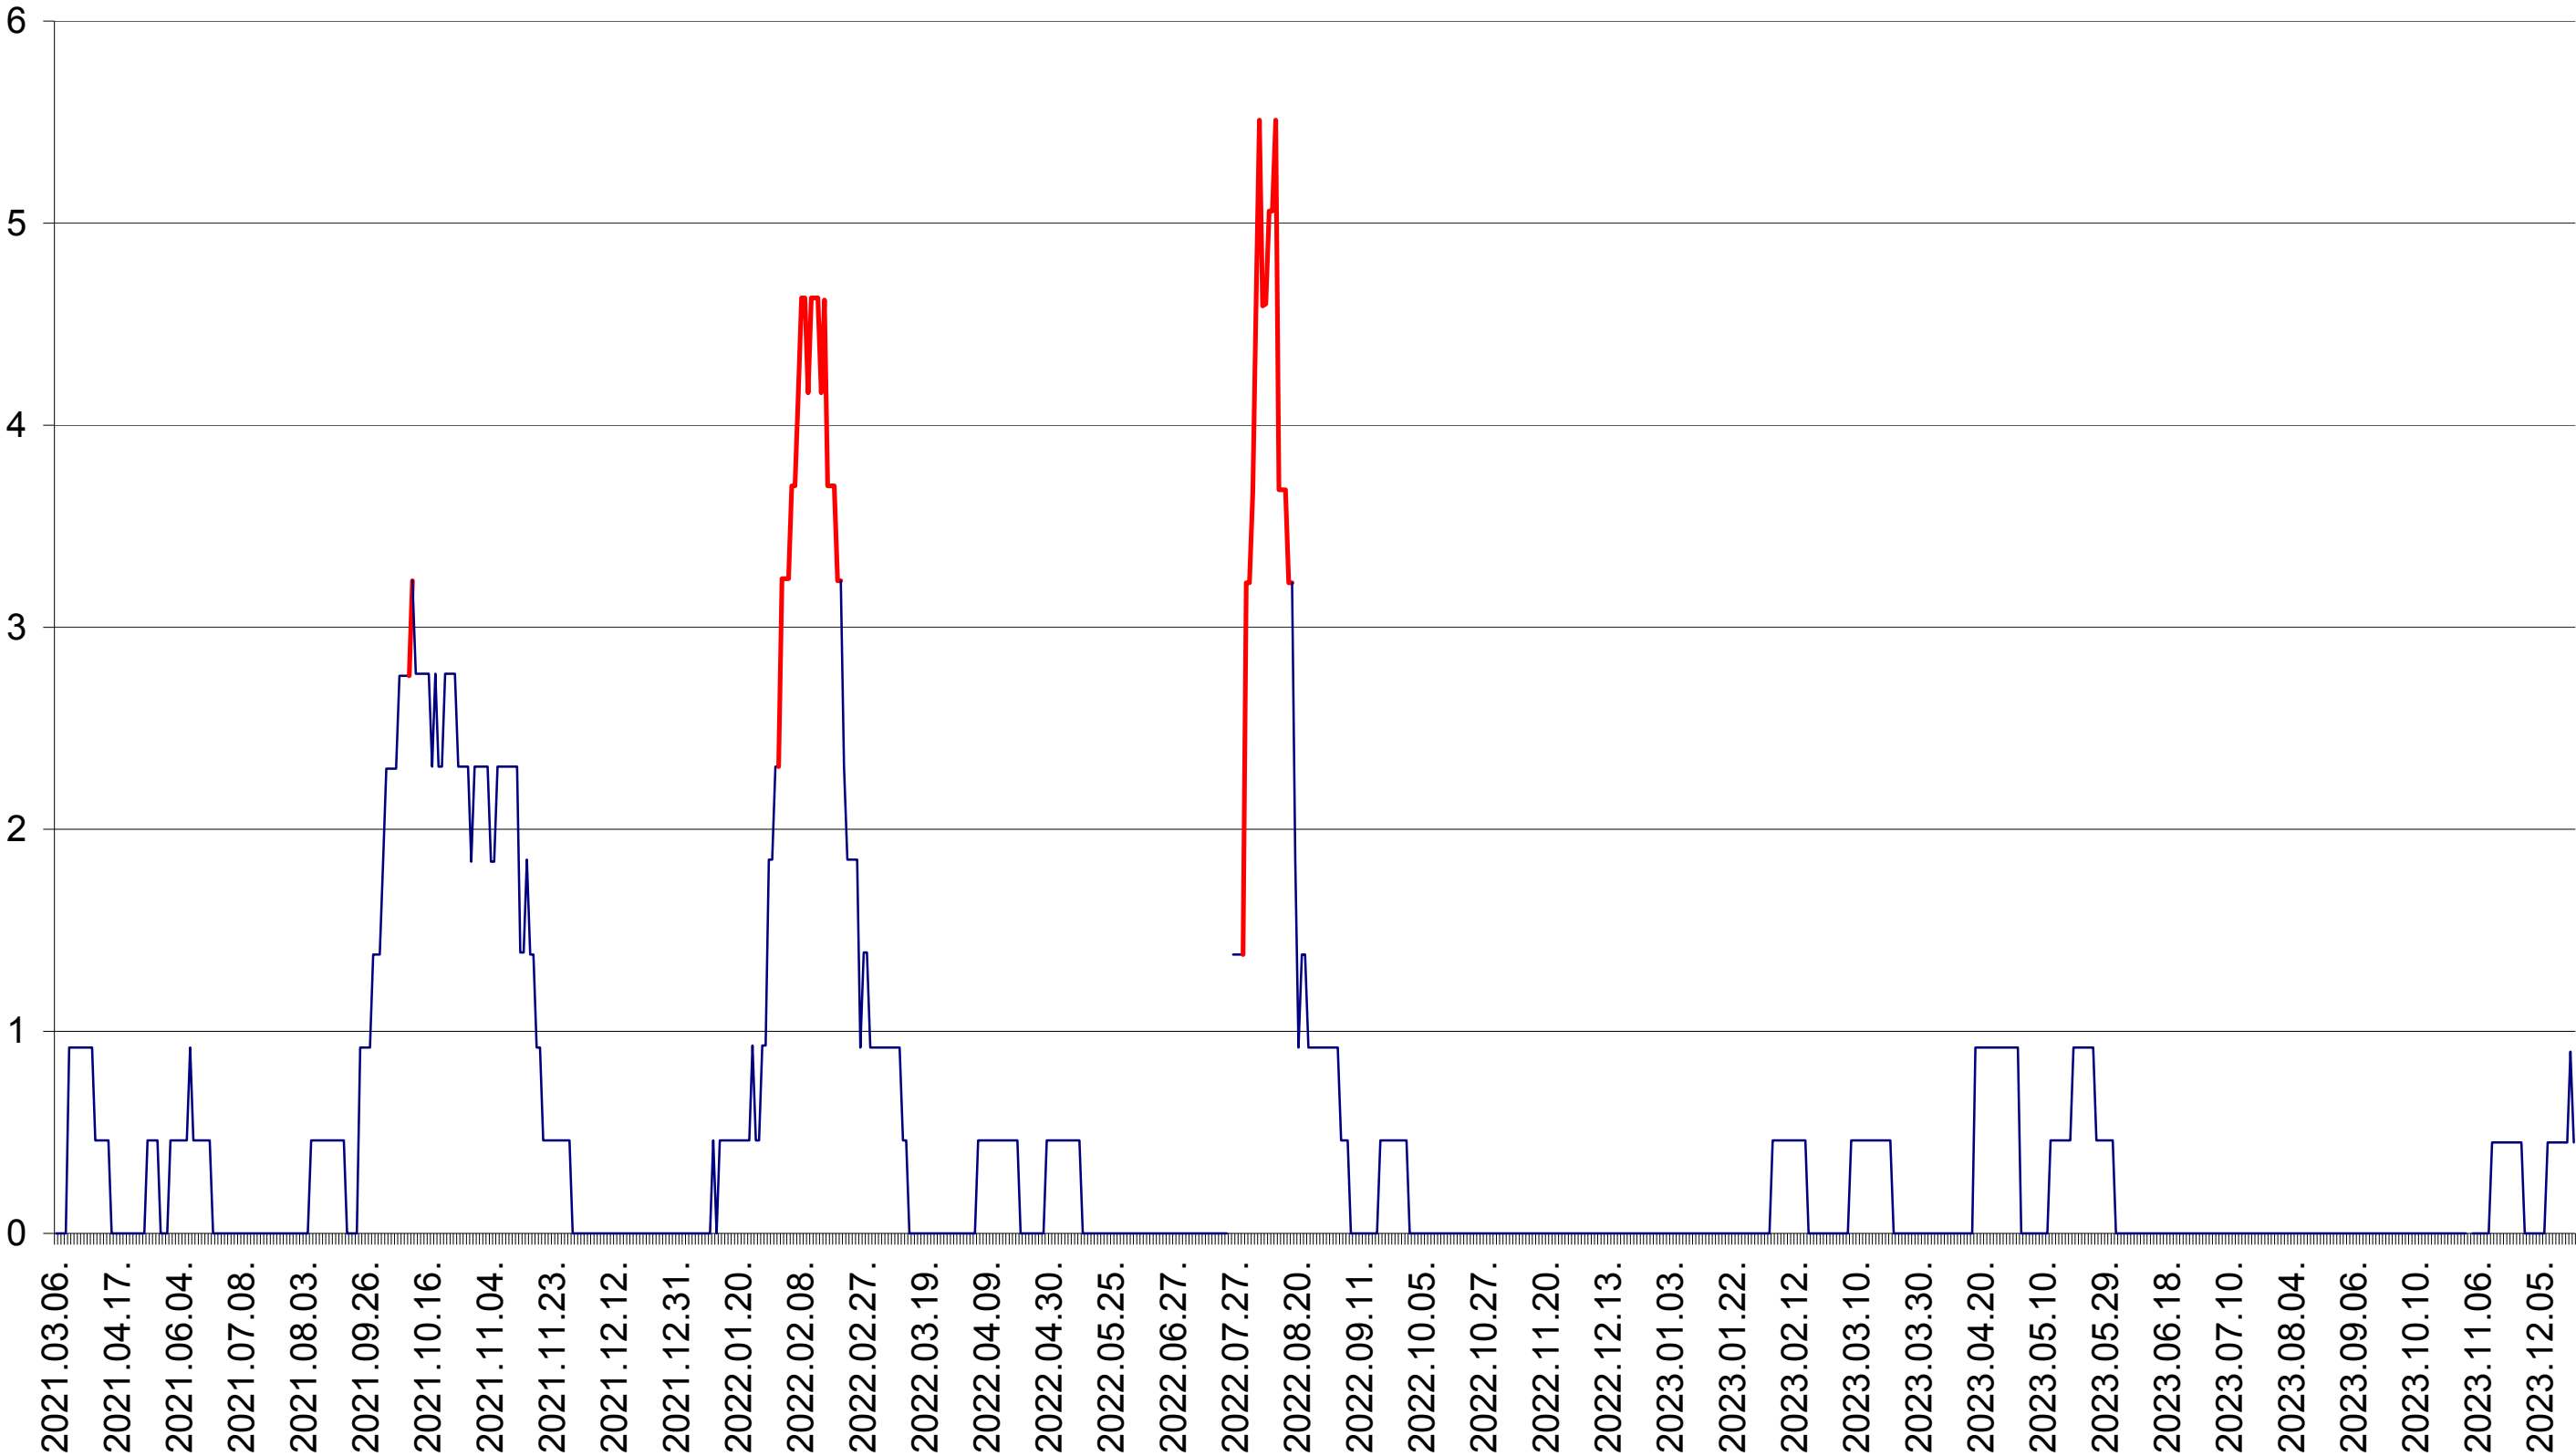

ULIEȘ - Evolutia incidentei cumulate pe 14 zile la ‰ de locuitori
2021.03.07. - 2023.12.21.