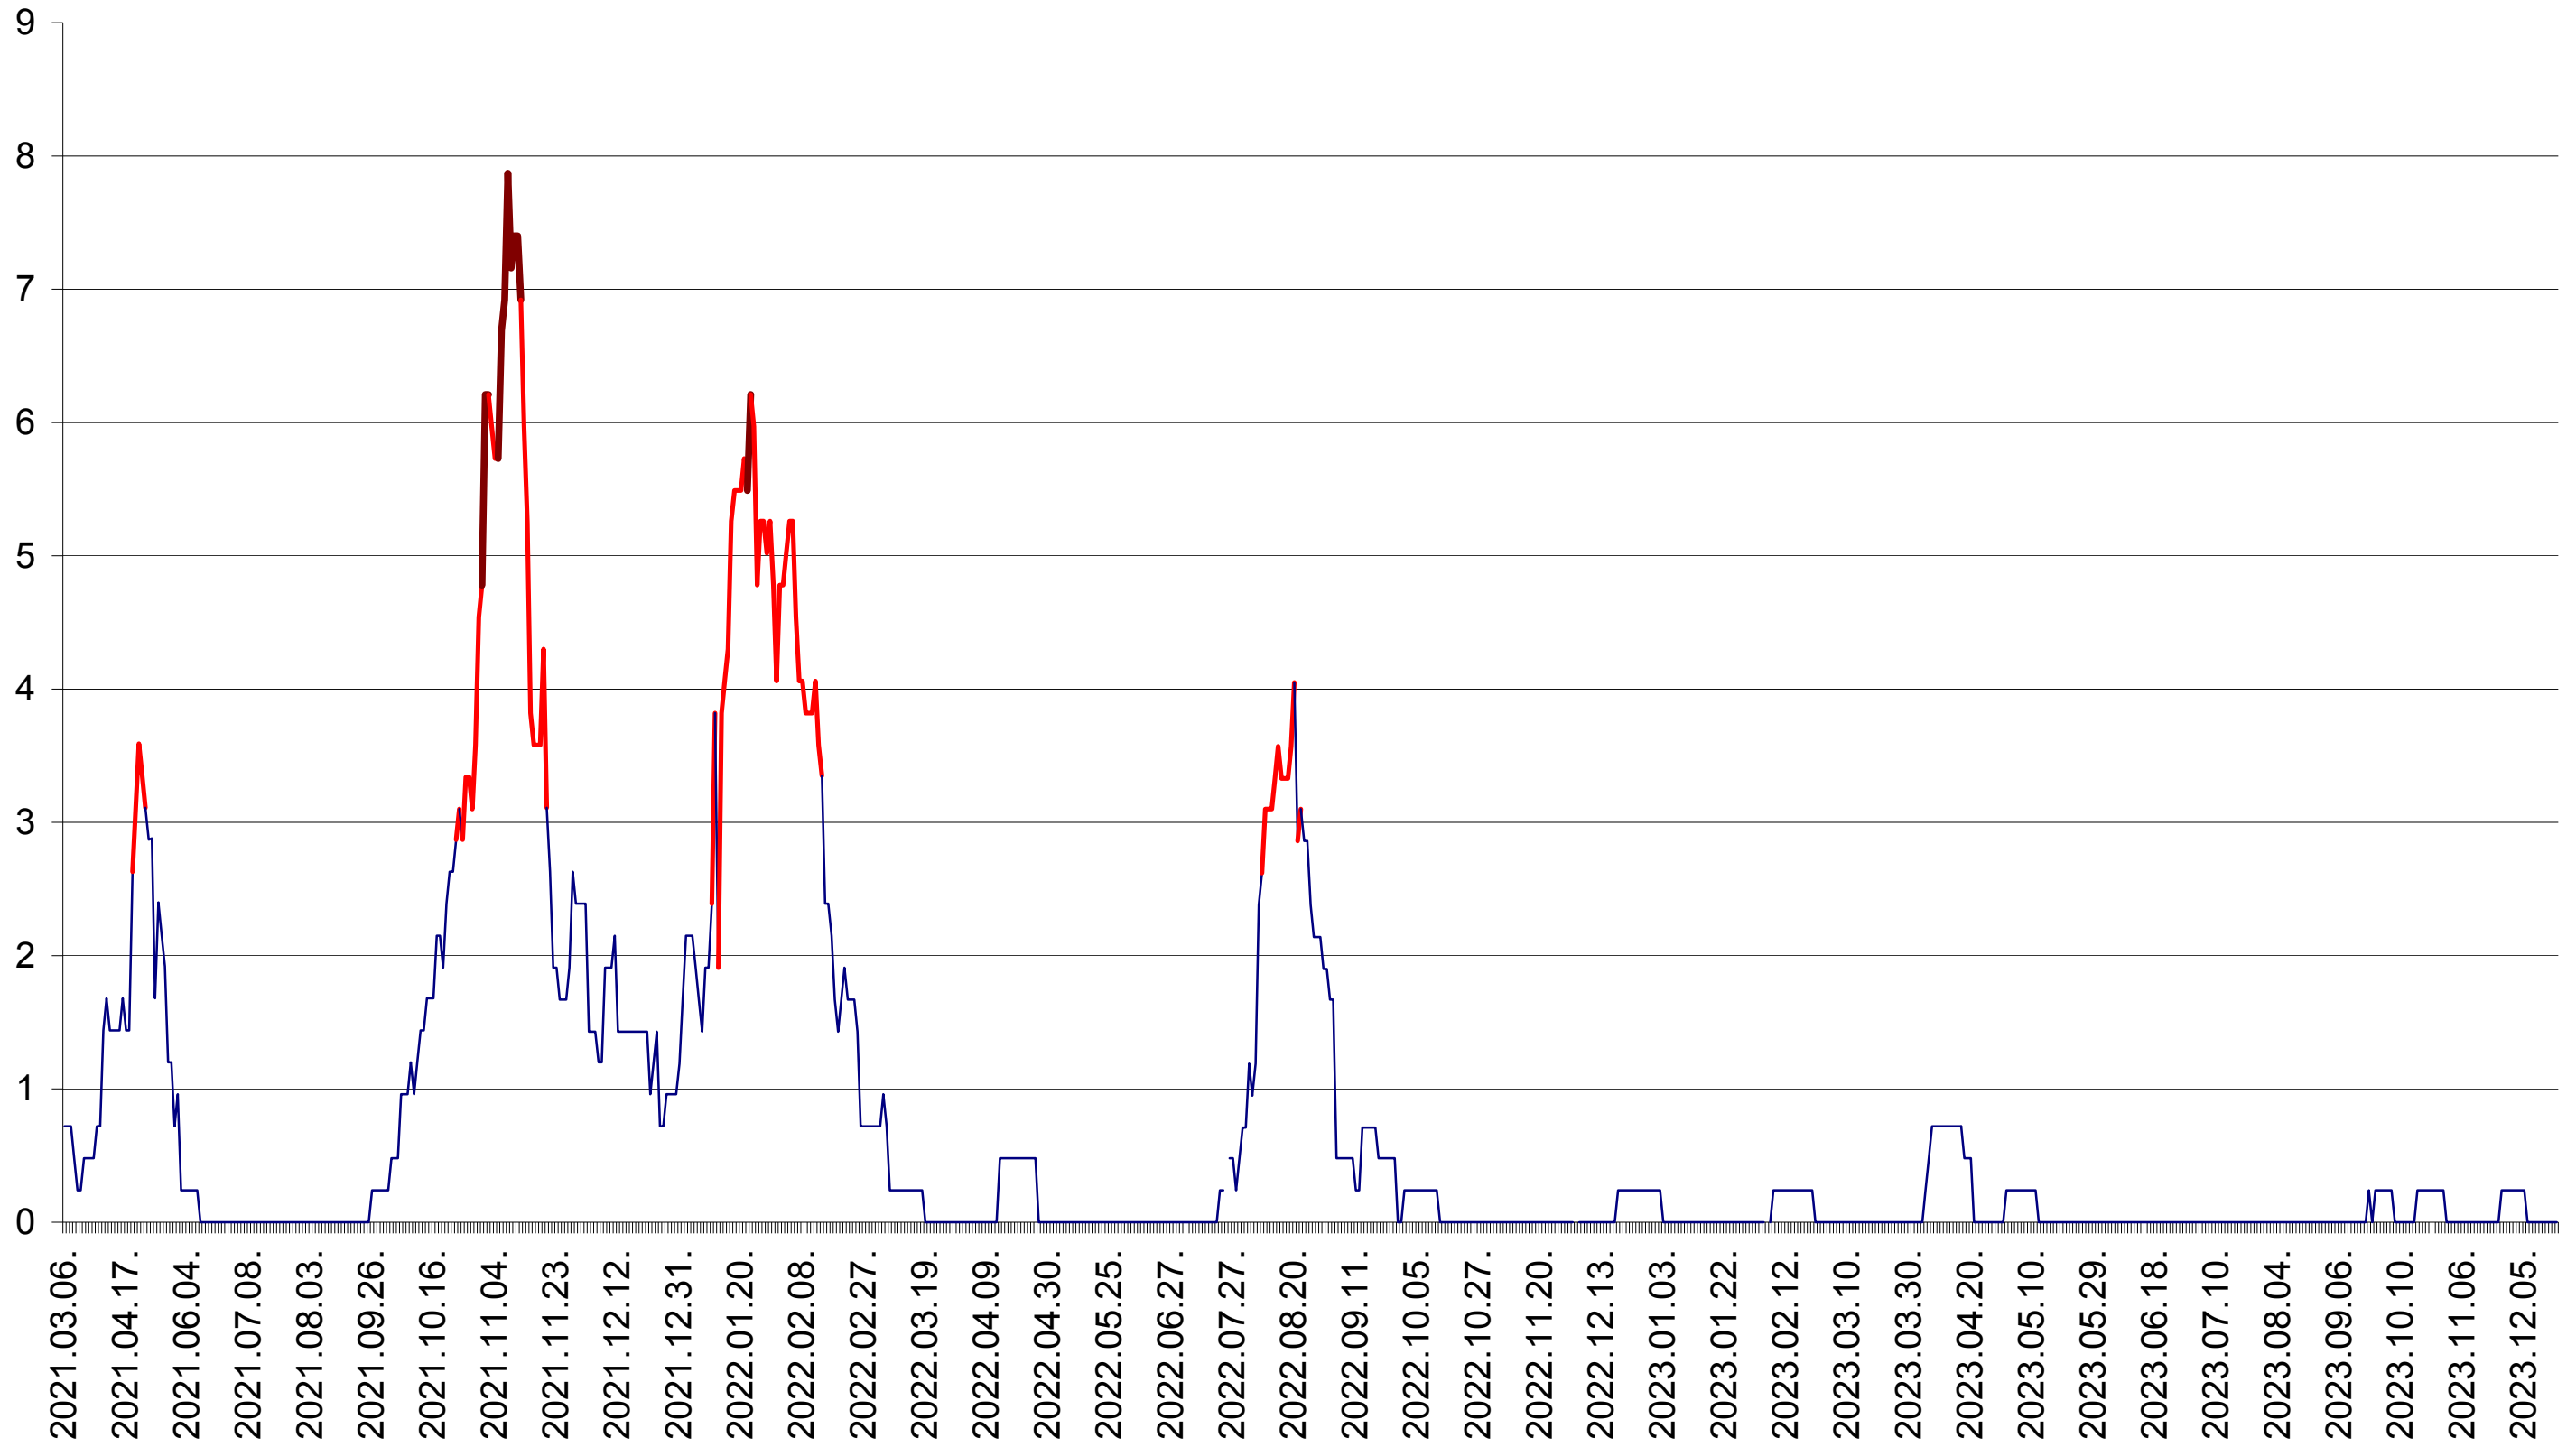

ORAȘ BĂLAN - Evolutia incidentei cumulate pe 14 zile la ‰ de locuitori
2021.03.07. - 2023.12.21.

BILBOR - Evolutia incidentei cumulate pe 14 zile la ‰ de locuitori
2021.03.07. - 2023.12.21.

ORAȘ BORSEC - Evolutia incidentei cumulate pe 14 zile la ‰ de locuitori
2021.03.07. - 2023.12.21.

CORBU - Evolutia incidentei cumulate pe 14 zile la ‰ de locuitori
2021.03.07. - 2023.12.21.

CORUND - Evolutia incidentei cumulate pe 14 zile la ‰ de locuitori
2021.03.07. - 2023.12.21.

COZMENI - Evolutia incidentei cumulate pe 14 zile la ‰ de locuitori
2021.03.07. - 2023.12.21.

ORAȘ CRISTURU SECUIESC - Evolutia incidentei cumulate pe 14 zile la % de locuitori
2021.03.07. - 2023.12.21.

DĂNEȘTI - Evolutia incidentei cumulate pe 14 zile la ‰ de locuitori
2021.03.07. - 2023.12.21.

DÂRJIU - Evolutia incidentei cumulate pe 14 zile la ‰ de locuitori
2021.03.07. - 2023.12.21.

DEALU - Evolutia incidentei cumulate pe 14 zile la ‰ de locuitori
2021.03.07. - 2023.12.21.

DITRĂU - Evolutia incidentei cumulate pe 14 zile la ‰ de locuitori
2021.03.07. - 2023.12.21.