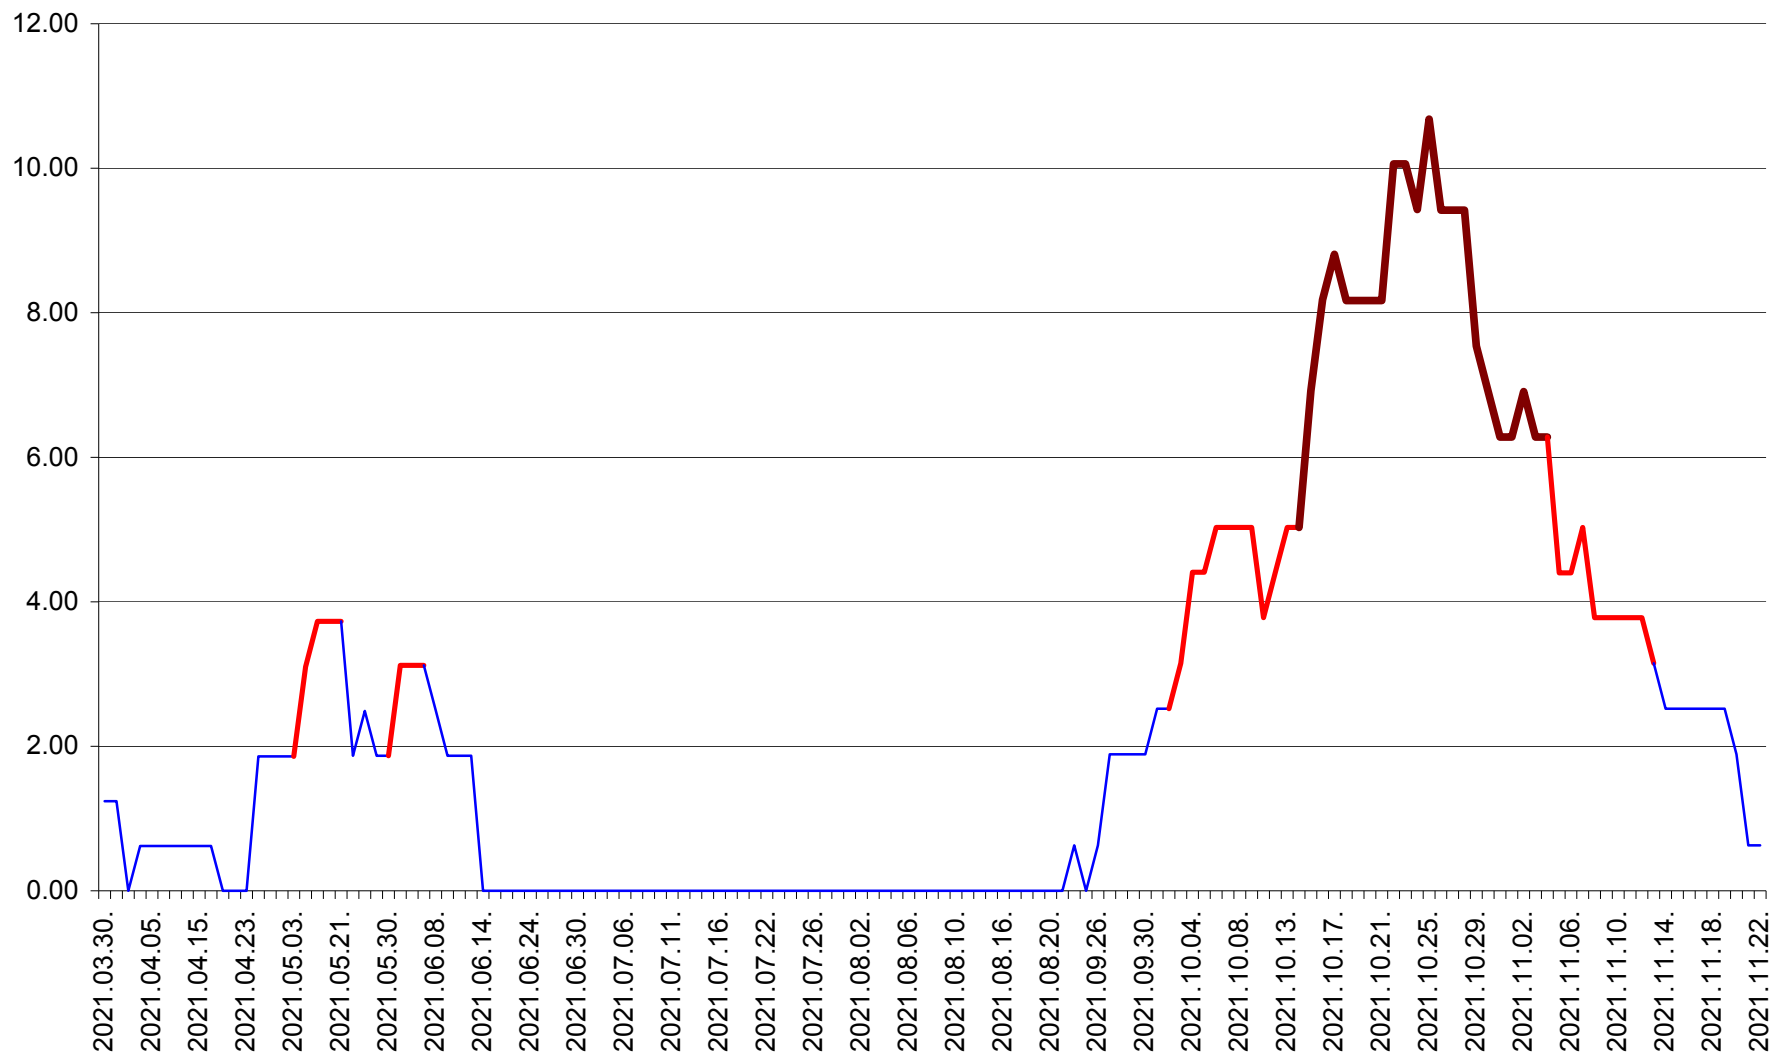

ATID - Evolutia incidentei cumulate pe 14 zile la ‰ de locuitori
2021.03.30. - 2021.11.22.

AVRĂMEȘTI - Evolutia incidentei cumulate pe 14 zile la ‰ de locuitori
2021.03.30. - 2021.11.22.

ORAȘ BĂILE TUȘNAD - Evolutia incidentei cumulate pe 14 zile la ‰ de locuitori
2021.03.30. - 2021.11.22.

ORAȘ BĂLAN - Evolutia incidentei cumulate pe 14 zile la ‰ de locuitori
2021.03.30. - 2021.11.22.

BILBOR - Evolutia incidentei cumulate pe 14 zile la ‰ de locuitori
2021.03.30. - 2021.11.22.

ORAȘ BORSEC - Evolutia incidentei cumulate pe 14 zile la ‰ de locuitori
2021.03.30. - 2021.11.22.

BRĂDEȘTI - Evolutia incidentei cumulate pe 14 zile la ‰ de locuitori
2021.03.30. - 2021.11.22.

CĂPÂLNIȚA - Evolutia incidentei cumulate pe 14 zile la ‰ de locuitori
2021.03.30. - 2021.11.22.

CÂRȚA - Evolutia incidentei cumulate pe 14 zile la ‰ de locuitori
2021.03.30. - 2021.11.22.