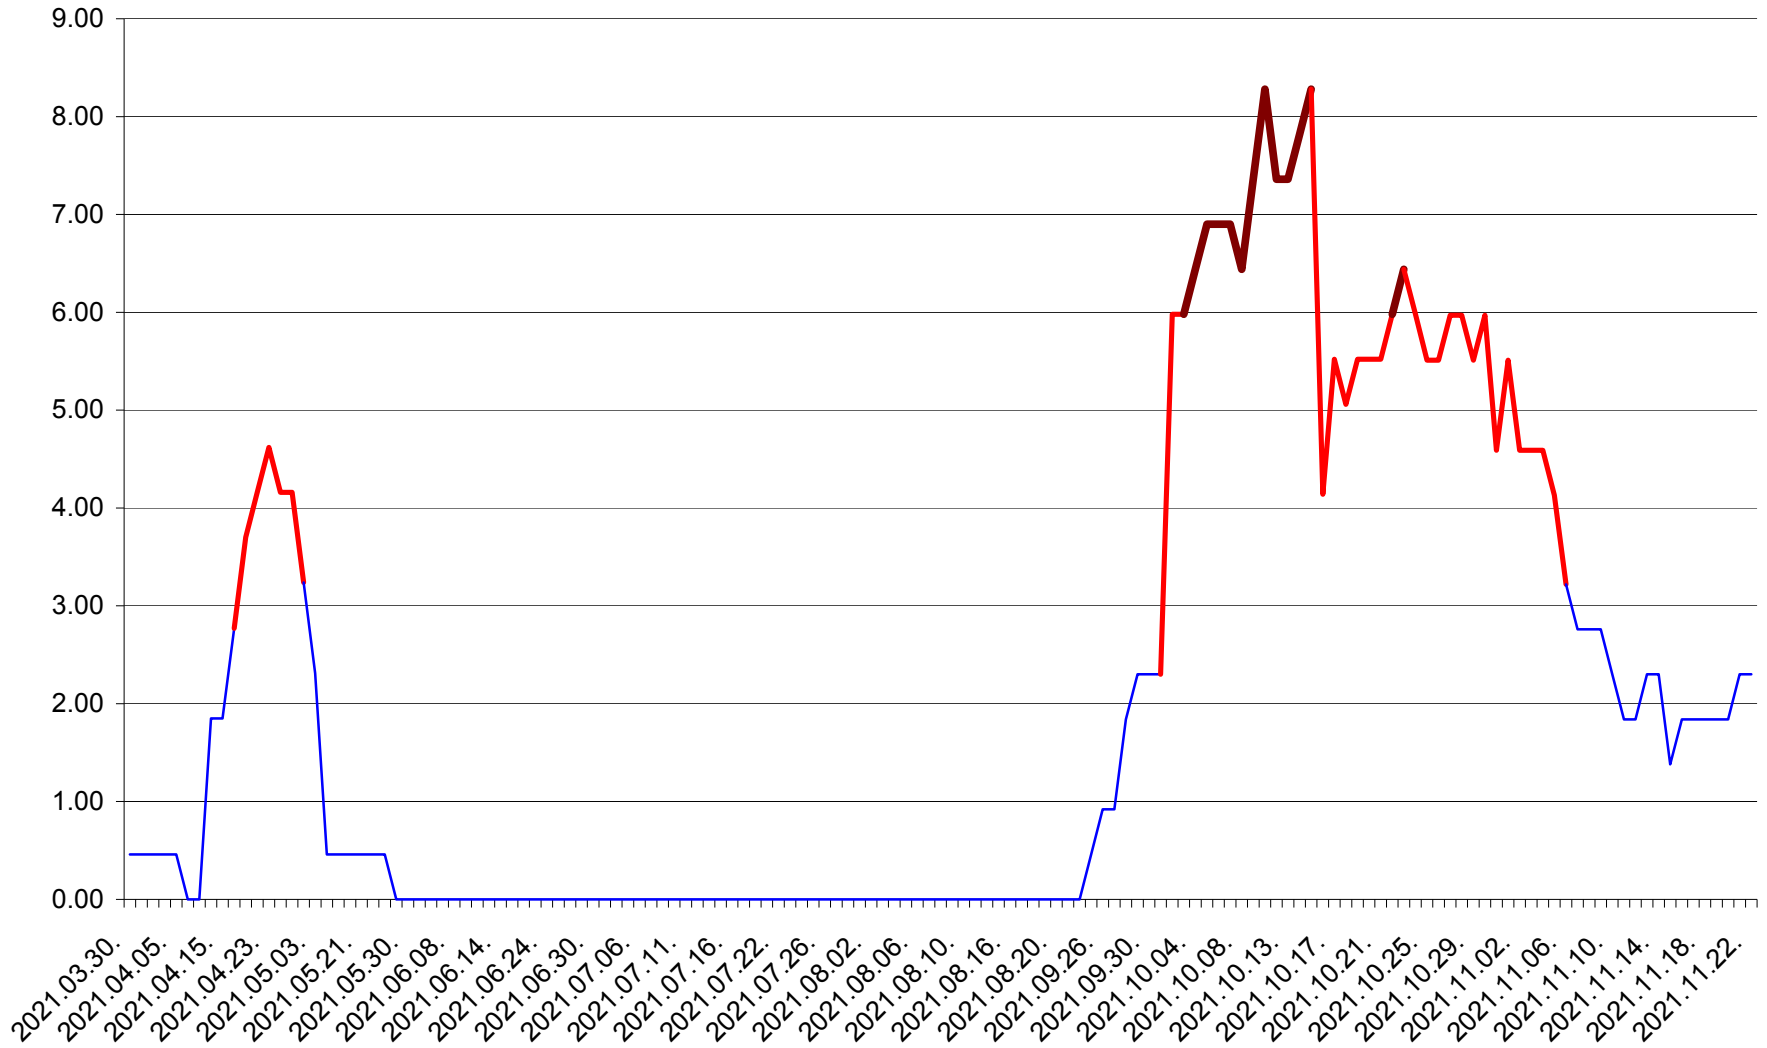

ATID - Evolutia incidentei cumulate pe 14 zile la ‰ de locuitori
2021.03.30. - 2021.11.22.

AVRĂMEȘTI - Evolutia incidentei cumulate pe 14 zile la ‰ de locuitori
2021.03.30. - 2021.11.22.

ORAȘ BĂILE TUȘNAD - Evolutia incidentei cumulate pe 14 zile la ‰ de locuitori
2021.03.30. - 2021.11.22.

ORAȘ BĂLAN - Evolutia incidentei cumulate pe 14 zile la ‰ de locuitori
2021.03.30. - 2021.11.22.

BILBOR - Evolutia incidentei cumulate pe 14 zile la ‰ de locuitori
2021.03.30. - 2021.11.22.

ORAȘ BORSEC - Evolutia incidentei cumulate pe 14 zile la ‰ de locuitori
2021.03.30. - 2021.11.22.

BRĂDEȘTI - Evolutia incidentei cumulate pe 14 zile la ‰ de locuitori
2021.03.30. - 2021.11.22.

CĂPÂLNIȚA - Evolutia incidentei cumulate pe 14 zile la ‰ de locuitori
2021.03.30. - 2021.11.22.

CÂRȚA - Evolutia incidentei cumulate pe 14 zile la ‰ de locuitori
2021.03.30. - 2021.11.22.

CICEU - Evolutia incidentei cumulate pe 14 zile la ‰ de locuitori
2021.03.30. - 2021.11.22.

CIUCSÂNGEORGIU - Evolutia incidentei cumulate pe 14 zile la ‰ de locuitori
2021.03.30. - 2021.11.22.

CIUMANI - Evolutia incidentei cumulate pe 14 zile la ‰ de locuitori
2021.03.30. - 2021.11.22.