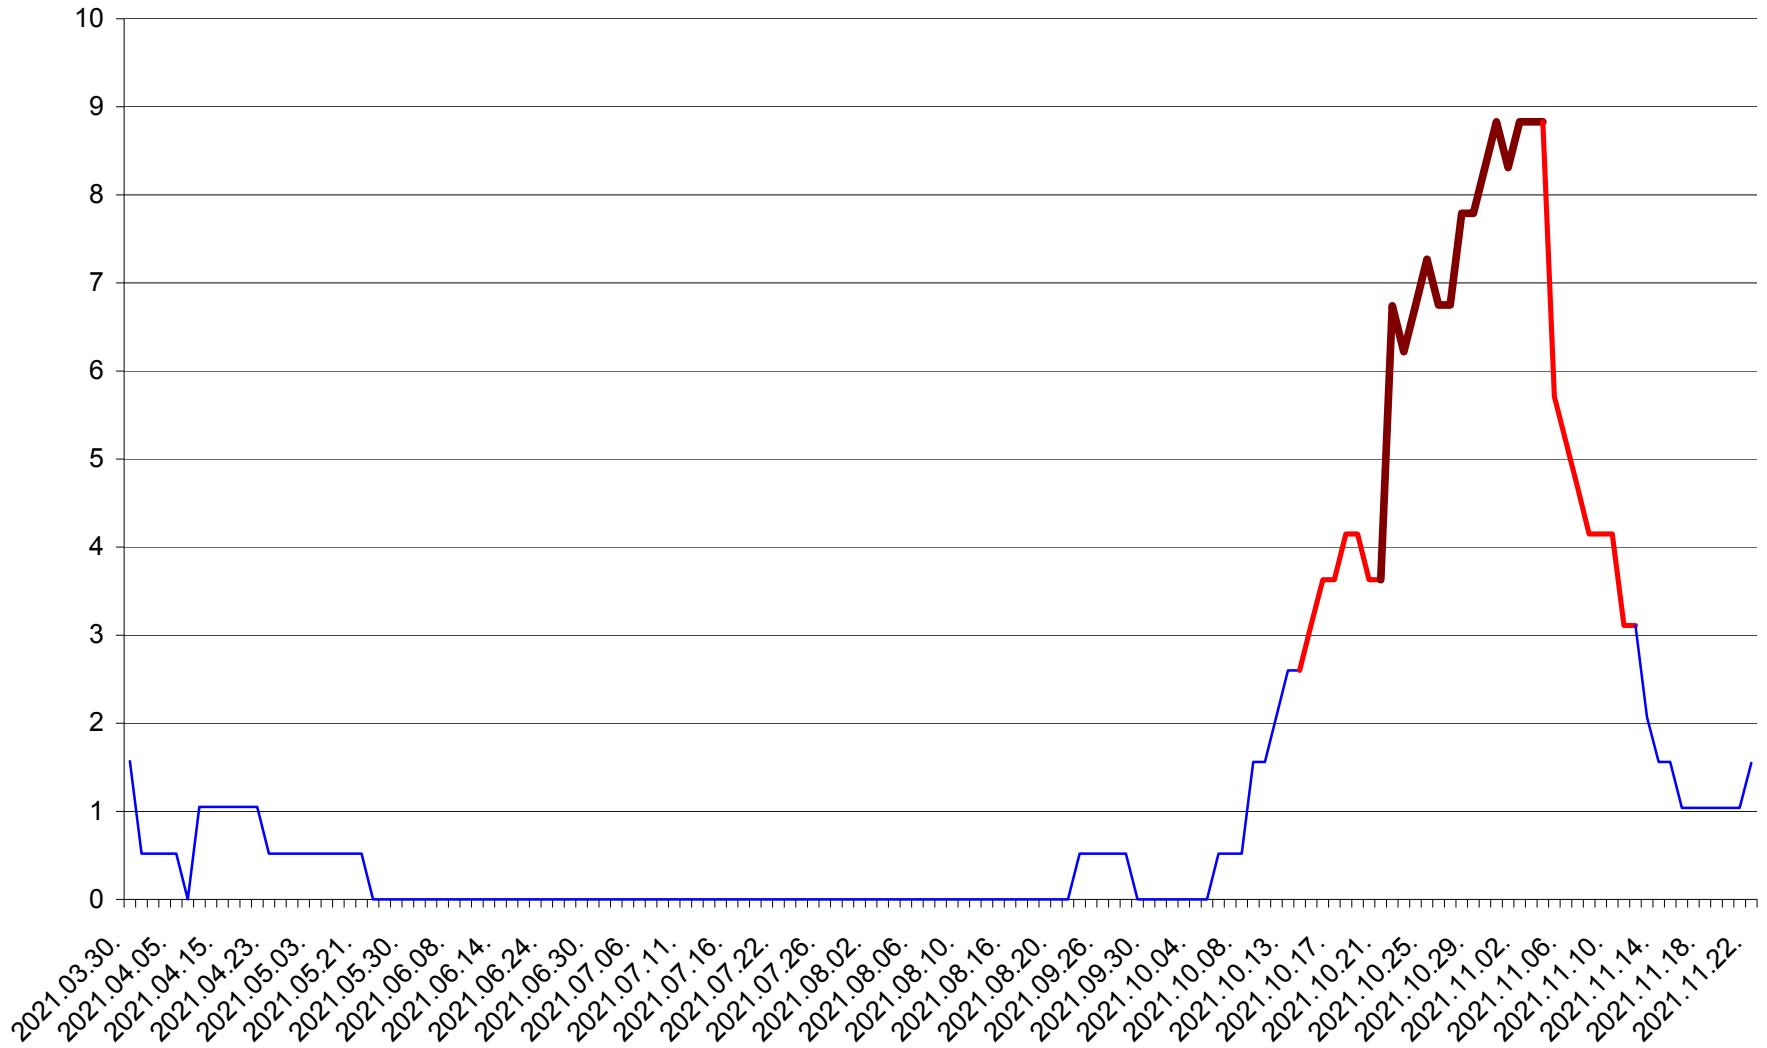

MIHĂILENI - Evolutia incidentei cumulate pe 14 zile la ‰ de locuitori
2021.03.30. - 2021.11.22.

MUGENI - Evolutia incidentei cumulate pe 14 zile la ‰ de locuitori
2021.03.30. - 2021.11.22.

OCLAND - Evolutia incidentei cumulate pe 14 zile la ‰ de locuitori
2021.03.30. - 2021.11.22.

MUNICIPIUL ODORHEIU SECUIESC - Evolutia incidentei cumulate pe 14 zile la % de locuitori
2021.03.30. - 2021.11.22.

PĂULENI-CIUC - Evolutia incidentei cumulate pe 14 zile la % de locuitori
2021.03.30. - 2021.11.22.

PLĂIEȘII DE JOS - Evolutia incidentei cumulate pe 14 zile la ‰ de locuitori
2021.03.30. - 2021.11.22.

PORUMBENI - Evolutia incidentei cumulate pe 14 zile la ‰ de locuitori
2021.03.30. - 2021.11.22.

PRAID - Evolutia incidentei cumulate pe 14 zile la ‰ de locuitori
2021.03.30. - 2021.11.22.