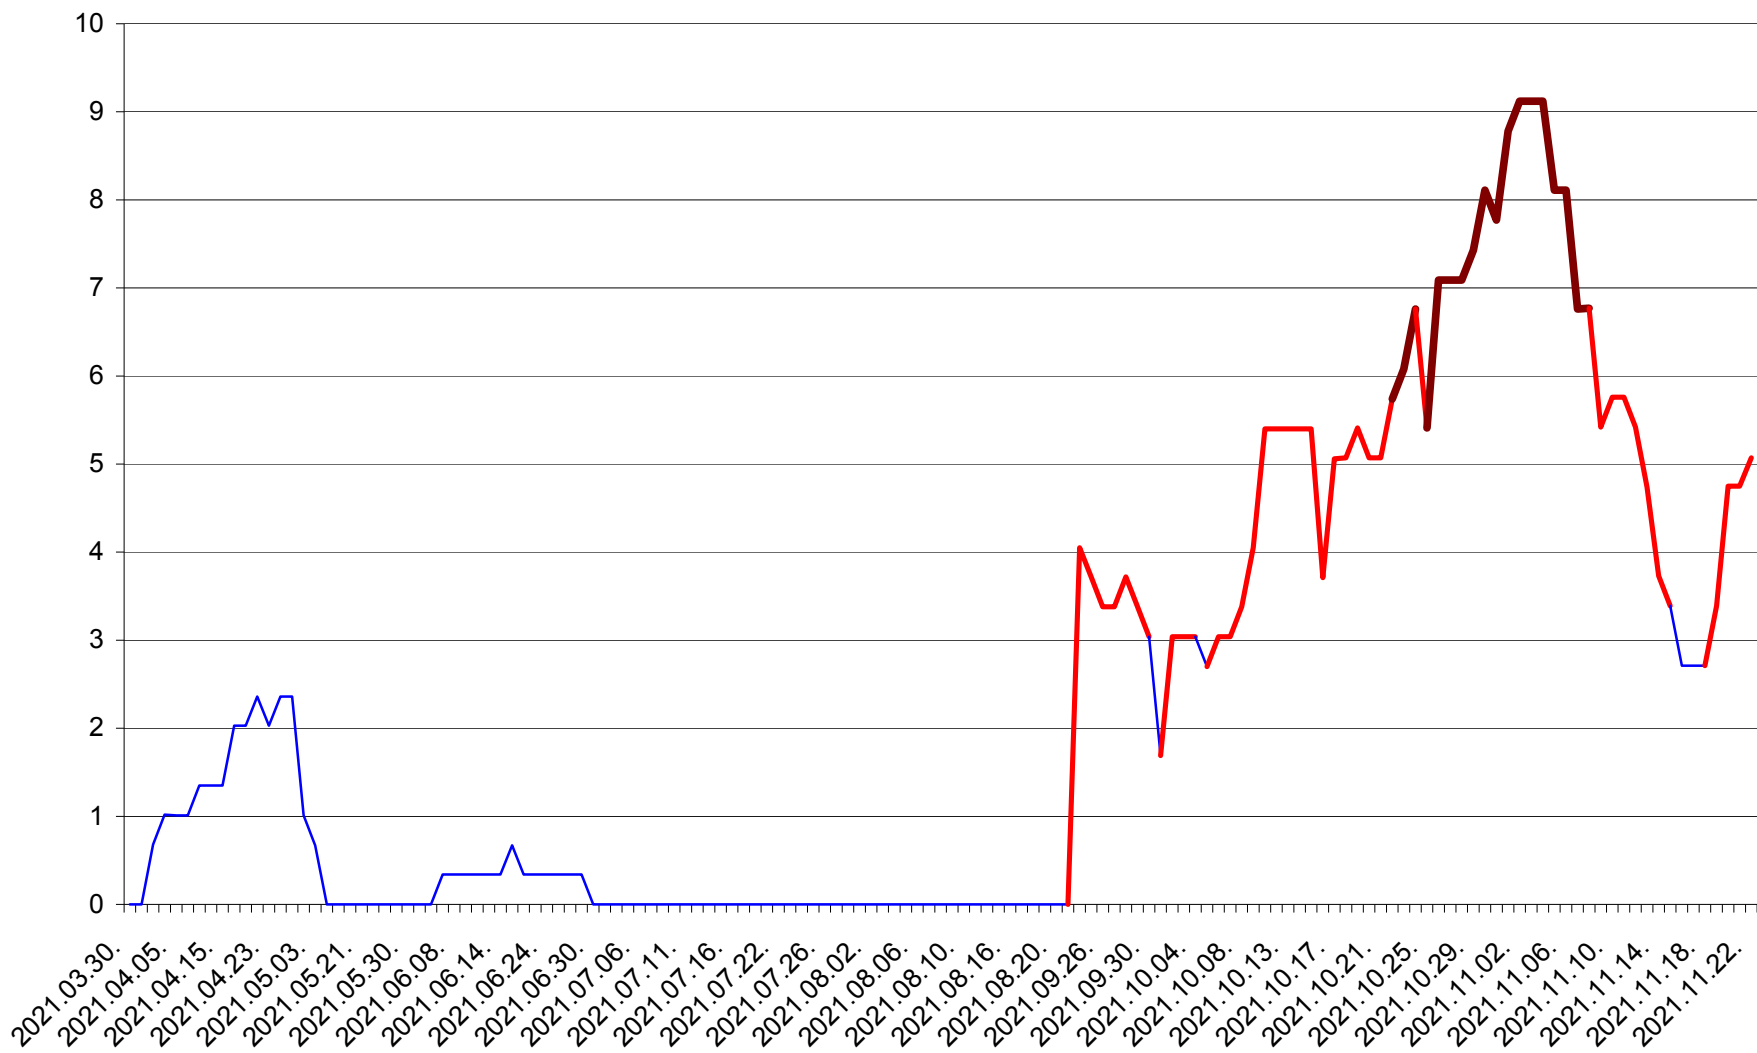

LELICENI - Evolutia incidentei cumulate pe 14 zile la ‰ de locuitori
2021.03.30. - 2021.11.22.

LUETA - Evolutia incidentei cumulate pe 14 zile la ‰ de locuitori
2021.03.30. - 2021.11.22.

LUNCA DE JOS - Evolutia incidentei cumulate pe 14 zile la ‰ de locuitori
2021.03.30. - 2021.11.22.

LUNCA DE SUS - Evolutia incidentei cumulate pe 14 zile la ‰ de locuitori
2021.03.30. - 2021.11.22.

LUPENI - Evolutia incidentei cumulate pe 14 zile la ‰ de locuitori
2021.03.30. - 2021.11.22.

MĂDĂRAȘ - Evolutia incidentei cumulate pe 14 zile la ‰ de locuitori
2021.03.30. - 2021.11.22.

MĂRTINIȘ - Evolutia incidentei cumulate pe 14 zile la ‰ de locuitori
2021.03.30. - 2021.11.22.

MEREȘTI - Evolutia incidentei cumulate pe 14 zile la ‰ de locuitori
2021.03.30. - 2021.11.22.

MUNICIPIUL MIERCUREA-CIUC - Evolutia incidentei cumulate pe 14 zile la ‰ de locuitori
2021.03.30. - 2021.11.22.