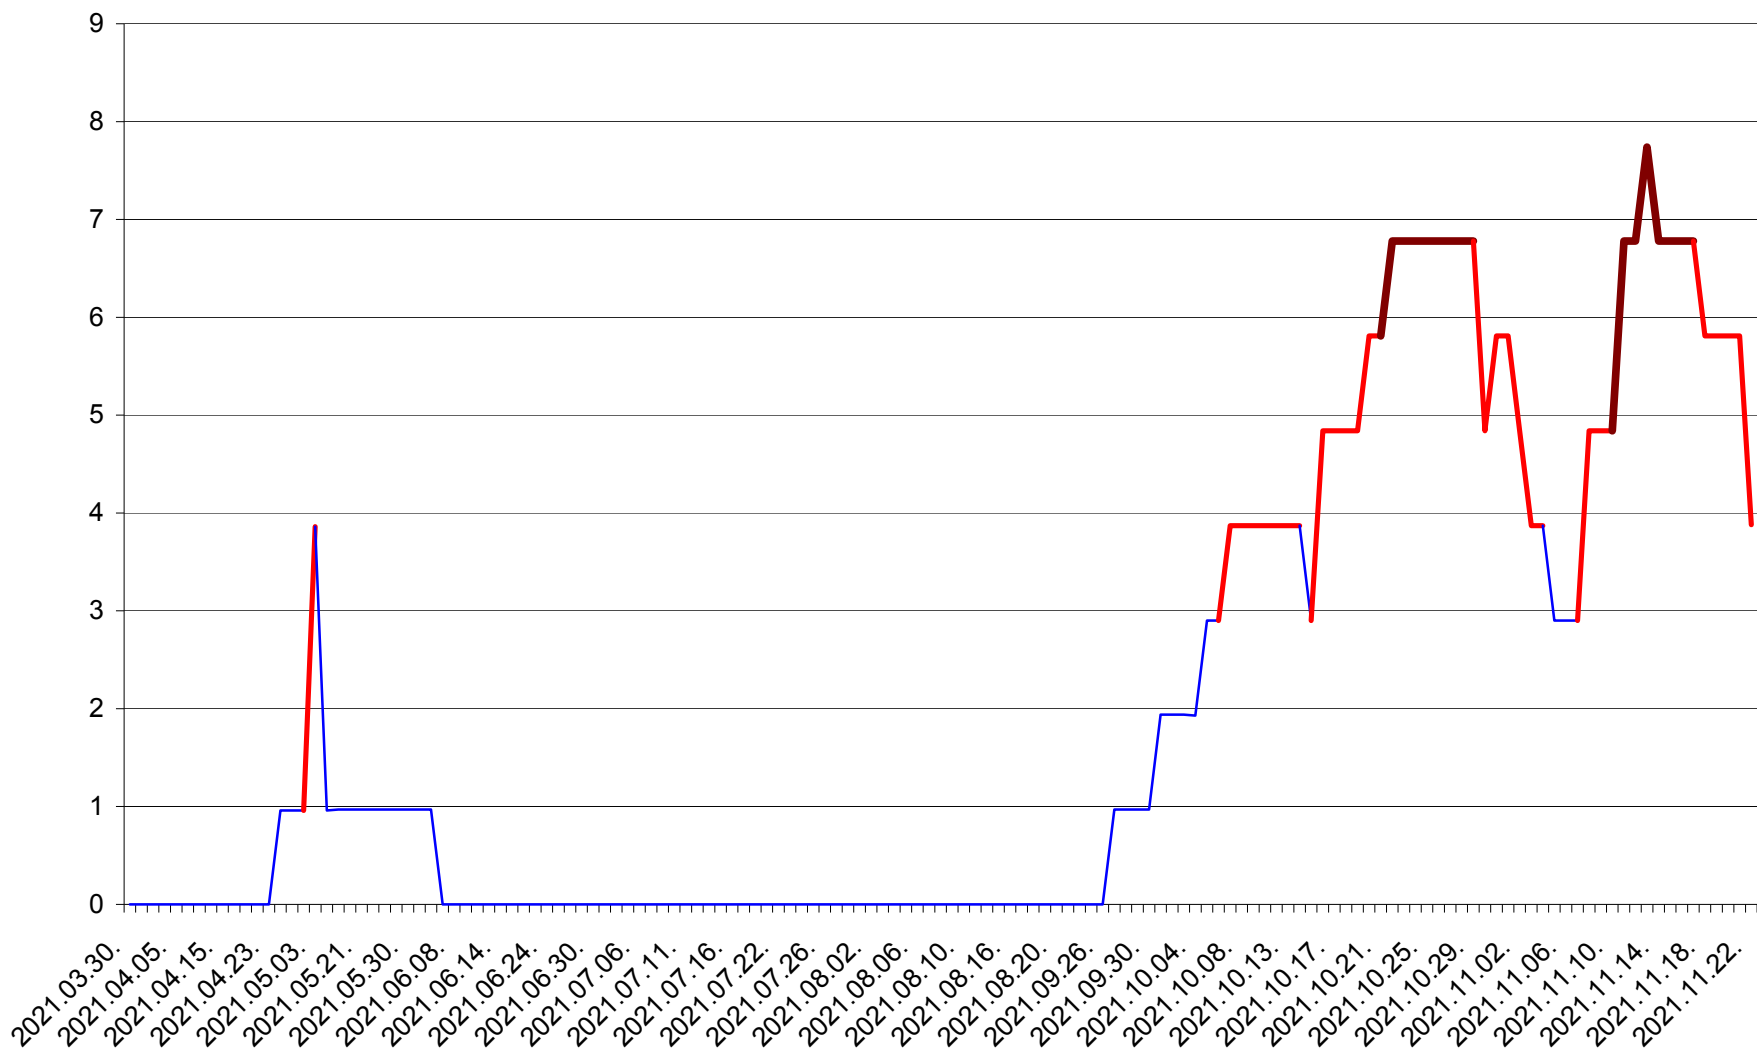

DEALU - Evolutia incidentei cumulate pe 14 zile la ‰ de locuitori
2021.03.30. - 2021.11.22.