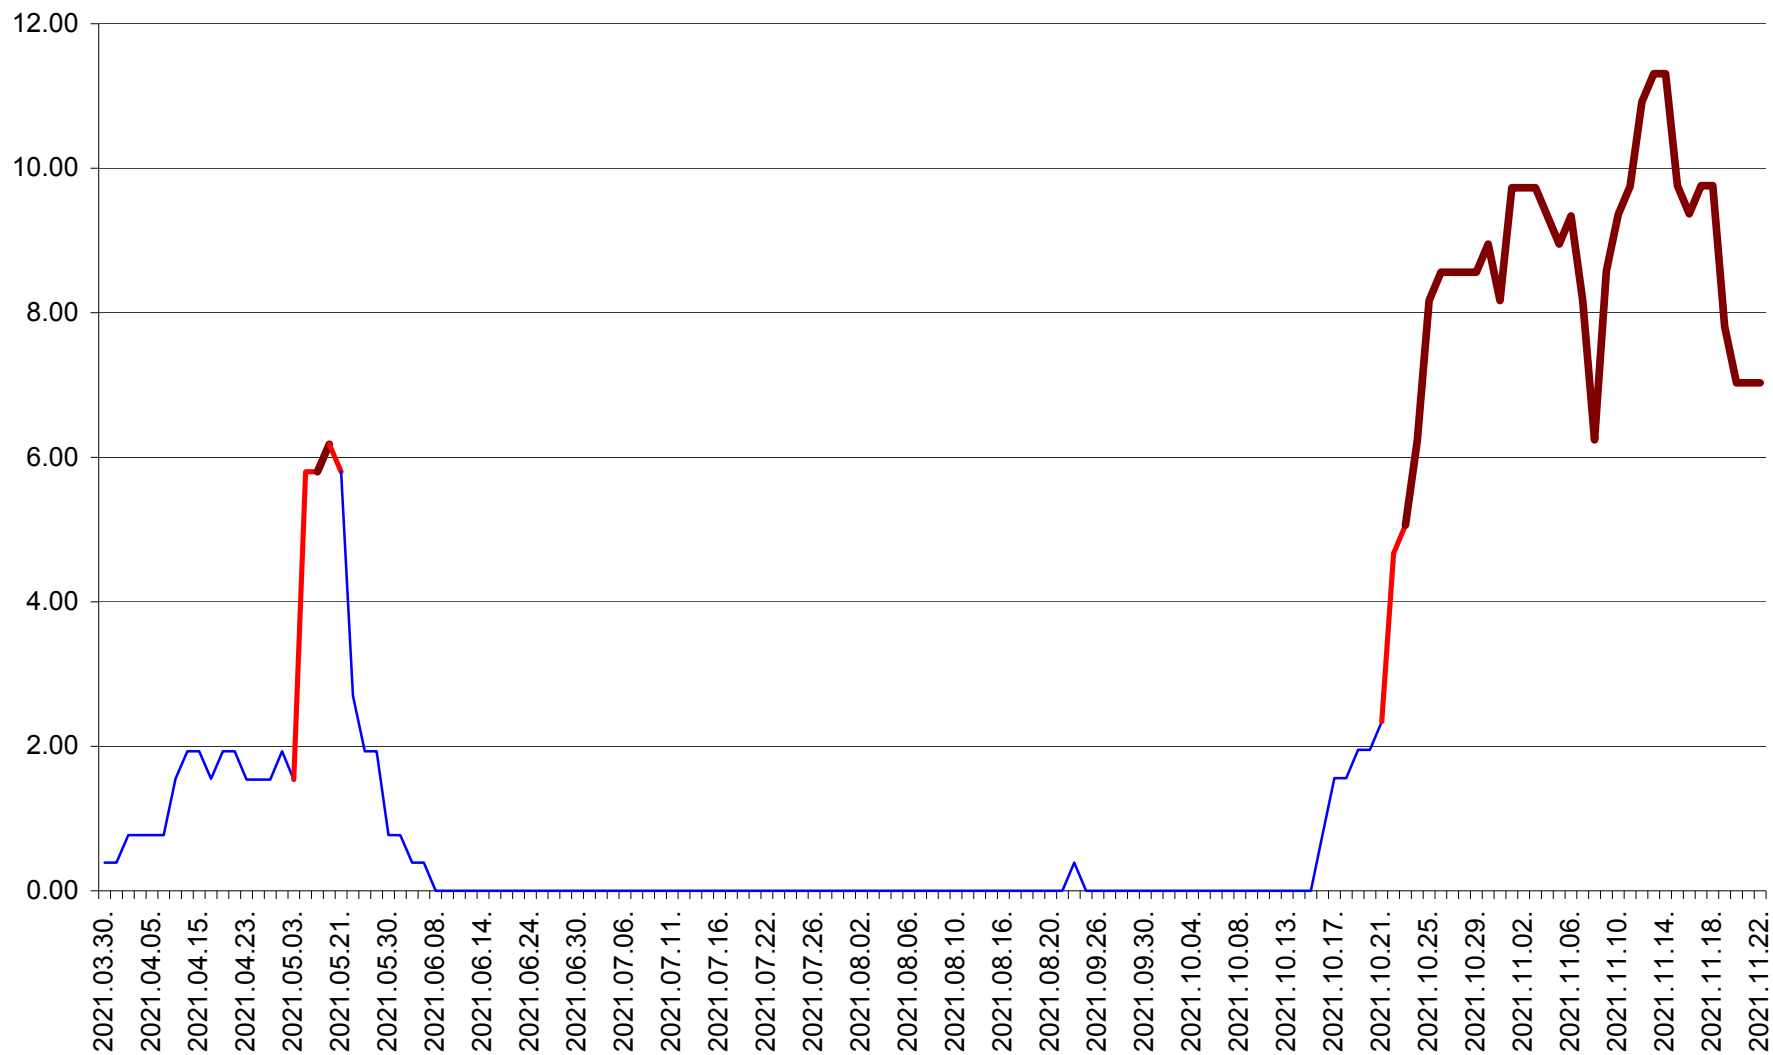

ATID - Evolutia incidentei cumulate pe 14 zile la ‰ de locuitori
2021.03.30. - 2021.11.22.

AVRĂMEȘTI - Evolutia incidentei cumulate pe 14 zile la ‰ de locuitori
2021.03.30. - 2021.11.22.

ORAȘ BĂILE TUȘNAD - Evolutia incidentei cumulate pe 14 zile la ‰ de locuitori
2021.03.30. - 2021.11.22.

ORAȘ BĂLAN - Evolutia incidentei cumulate pe 14 zile la ‰ de locuitori
2021.03.30. - 2021.11.22.

BILBOR - Evolutia incidentei cumulate pe 14 zile la ‰ de locuitori
2021.03.30. - 2021.11.22.

ORAȘ BORSEC - Evolutia incidentei cumulate pe 14 zile la ‰ de locuitori
2021.03.30. - 2021.11.22.

BRĂDEȘTI - Evolutia incidentei cumulate pe 14 zile la ‰ de locuitori
2021.03.30. - 2021.11.22.

CĂPÂLNIȚA - Evolutia incidentei cumulate pe 14 zile la ‰ de locuitori
2021.03.30. - 2021.11.22.

CÂRȚA - Evolutia incidentei cumulate pe 14 zile la ‰ de locuitori
2021.03.30. - 2021.11.22.