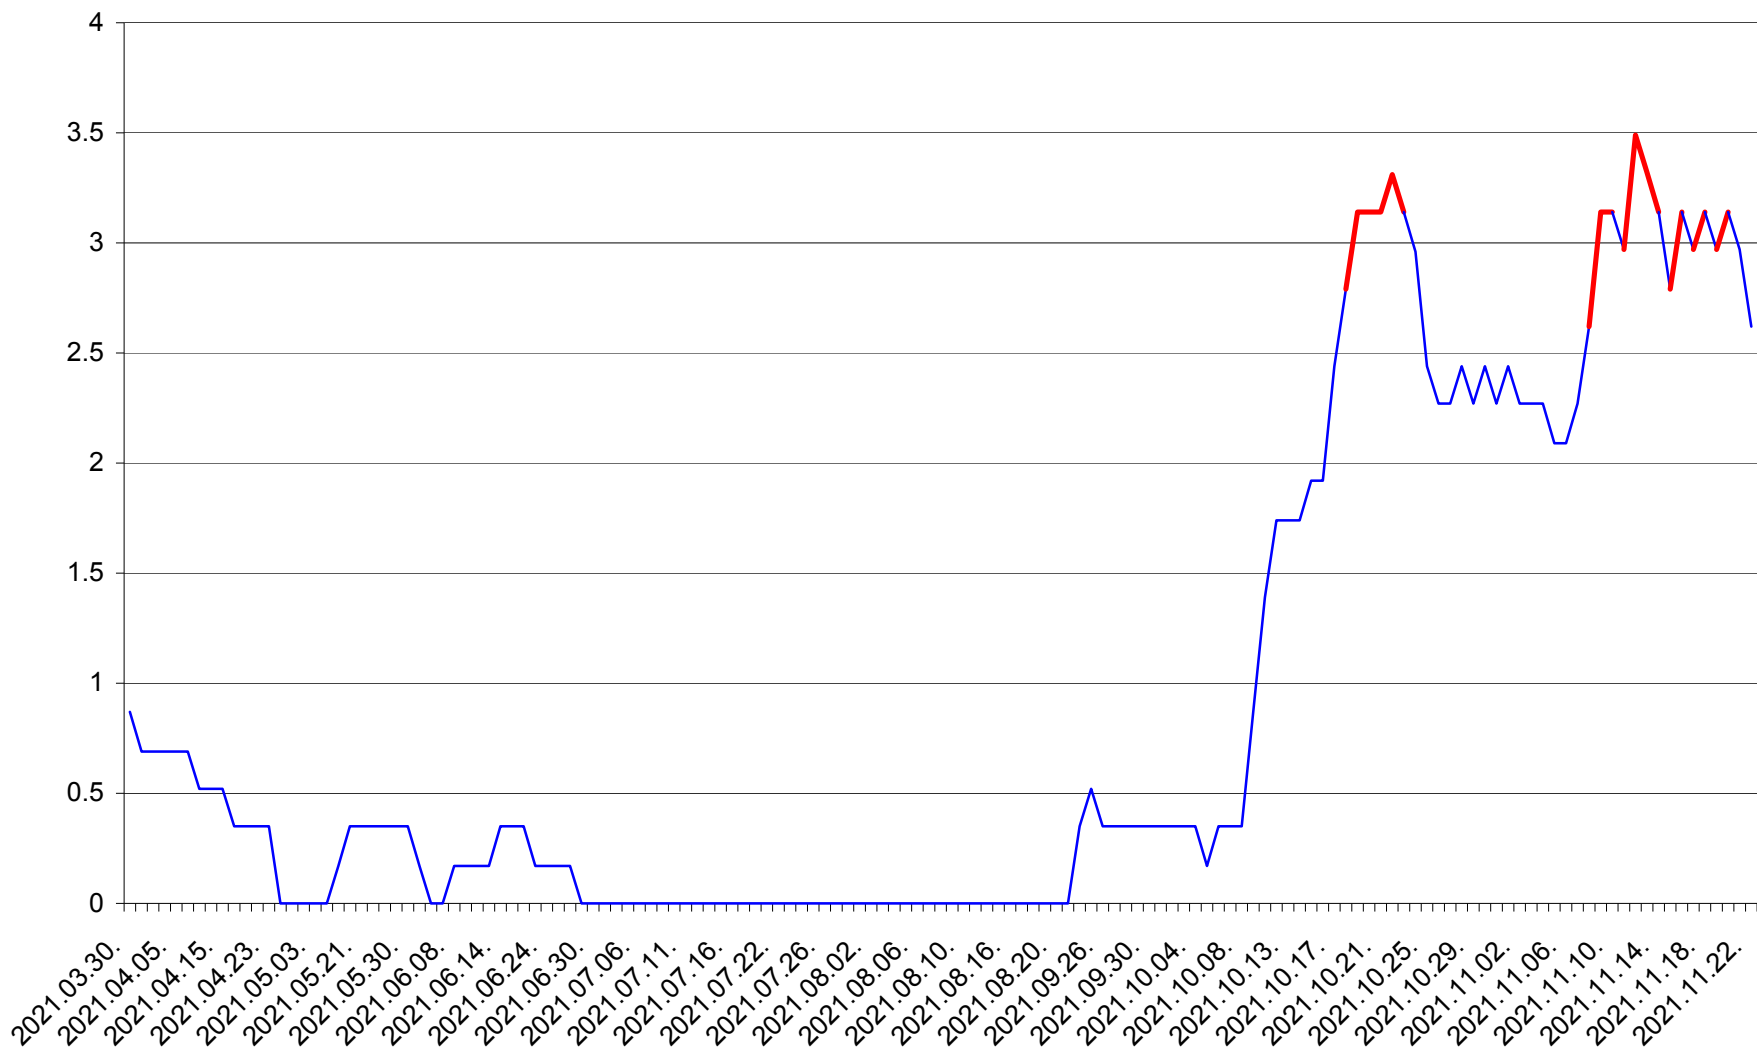

DÂRJIU - Evolutia incidentei cumulate pe 14 zile la ‰ de locuitori
2021.03.30. - 2021.11.22.

DEALU - Evolutia incidentei cumulate pe 14 zile la ‰ de locuitori
2021.03.30. - 2021.11.22.

DITRĂU - Evolutia incidentei cumulate pe 14 zile la ‰ de locuitori
2021.03.30. - 2021.11.22.

FELICENI - Evolutia incidentei cumulate pe 14 zile la % de locuitori
2021.03.30. - 2021.11.22.

FRUMOASA - Evolutia incidentei cumulate pe 14 zile la ‰ de locuitori
2021.03.30. - 2021.11.22.

GĂLĂUȚAȘ - Evolutia incidentei cumulate pe 14 zile la ‰ de locuitori
2021.03.30. - 2021.11.22.

MUNICIPIUL GHEORGHENI - Evolutia incidentei cumulate pe 14 zile la % de locuitori
2021.03.30. - 2021.11.22.

JOSENI - Evolutia incidentei cumulate pe 14 zile la ‰ de locuitori
2021.03.30. - 2021.11.22.

LĂZAREA - Evolutia incidentei cumulate pe 14 zile la ‰ de locuitori
2021.03.30. - 2021.11.22.

LELICENI - Evolutia incidentei cumulate pe 14 zile la ‰ de locuitori
2021.03.30. - 2021.11.22.

LUETA - Evolutia incidentei cumulate pe 14 zile la ‰ de locuitori
2021.03.30. - 2021.11.22.

LUNCA DE JOS - Evolutia incidentei cumulate pe 14 zile la ‰ de locuitori
2021.03.30. - 2021.11.22.