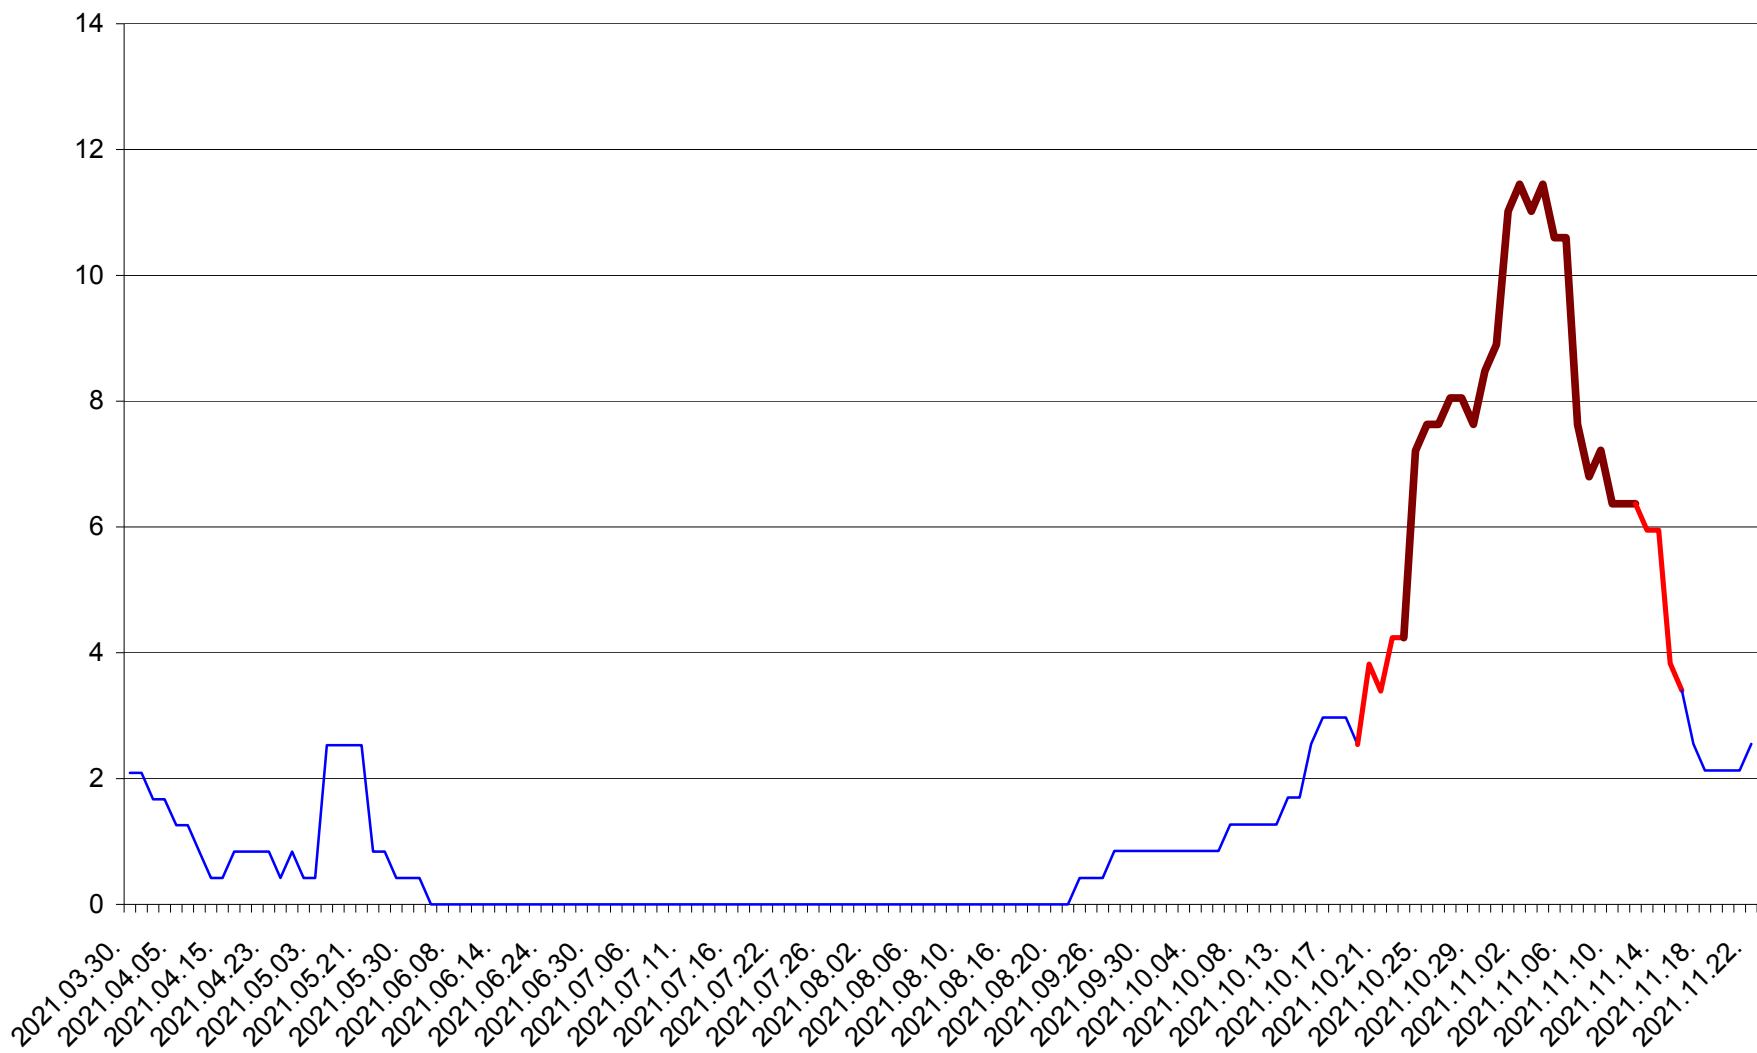

CORBU - Evolutia incidentei cumulate pe 14 zile la ‰ de locuitori
2021.03.30. - 2021.11.22.

CORUND - Evolutia incidentei cumulate pe 14 zile la ‰ de locuitori
2021.03.30. - 2021.11.22.

COZMENI - Evolutia incidentei cumulate pe 14 zile la ‰ de locuitori
2021.03.30. - 2021.11.22.

ORAȘ CRISTURU SECUIESC - Evolutia incidentei cumulate pe 14 zile la ‰ de locuitori
2021.03.30. - 2021.11.22.

DĂNEȘTI - Evolutia incidentei cumulate pe 14 zile la ‰ de locuitori
2021.03.30. - 2021.11.22.

DÂRJIU - Evolutia incidentei cumulate pe 14 zile la ‰ de locuitori
2021.03.30. - 2021.11.22.

DEALU - Evolutia incidentei cumulate pe 14 zile la ‰ de locuitori
2021.03.30. - 2021.11.22.

DITRĂU - Evolutia incidentei cumulate pe 14 zile la ‰ de locuitori
2021.03.30. - 2021.11.22.

FELICENI - Evolutia incidentei cumulate pe 14 zile la % de locuitori
2021.03.30. - 2021.11.22.

FRUMOASA - Evolutia incidentei cumulate pe 14 zile la ‰ de locuitori
2021.03.30. - 2021.11.22.

GĂLĂUȚAȘ - Evolutia incidentei cumulate pe 14 zile la ‰ de locuitori
2021.03.30. - 2021.11.22.