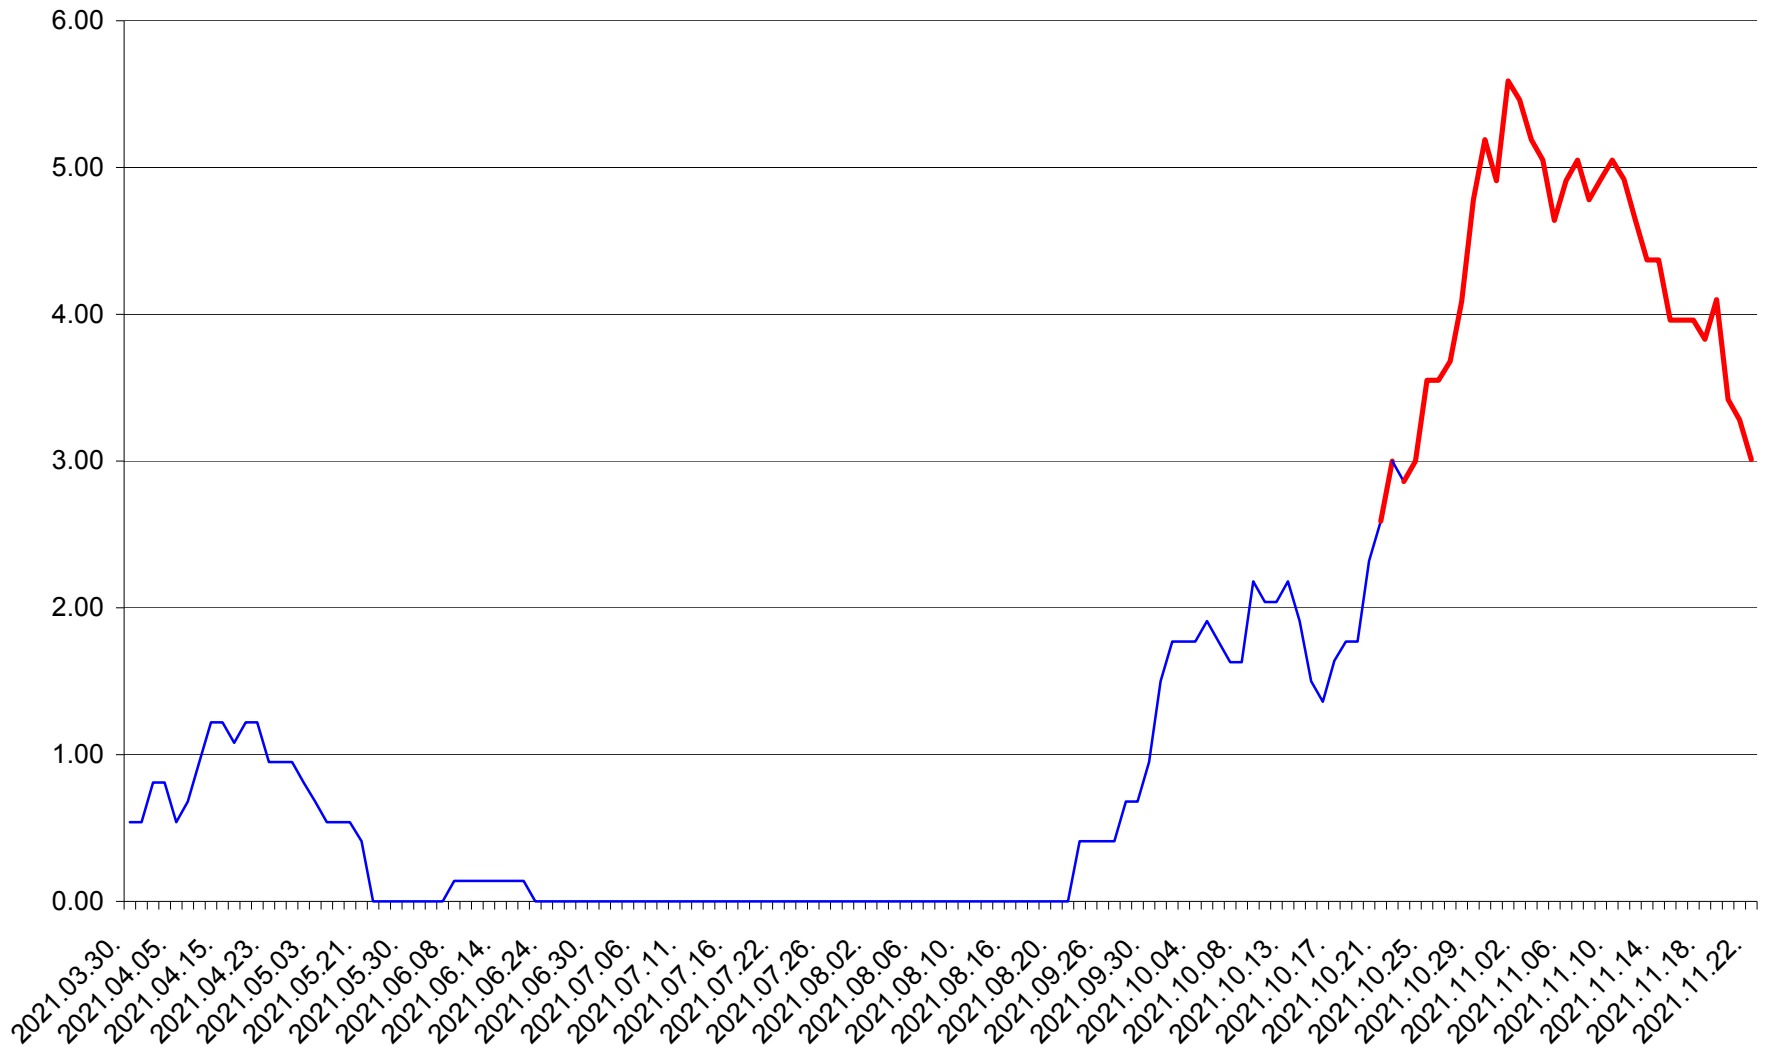

ATID - Evolutia incidentei cumulate pe 14 zile la ‰ de locuitori
2021.03.30. - 2021.11.22.

AVRĂMEȘTI - Evolutia incidentei cumulate pe 14 zile la ‰ de locuitori
2021.03.30. - 2021.11.22.

ORAȘ BĂILE TUȘNAD - Evolutia incidentei cumulate pe 14 zile la ‰ de locuitori
2021.03.30. - 2021.11.22.

ORAȘ BĂLAN - Evolutia incidentei cumulate pe 14 zile la ‰ de locuitori
2021.03.30. - 2021.11.22.

BILBOR - Evolutia incidentei cumulate pe 14 zile la ‰ de locuitori
2021.03.30. - 2021.11.22.

ORAȘ BORSEC - Evolutia incidentei cumulate pe 14 zile la ‰ de locuitori
2021.03.30. - 2021.11.22.

BRĂDEȘTI - Evolutia incidentei cumulate pe 14 zile la ‰ de locuitori
2021.03.30. - 2021.11.22.

CĂPÂLNIȚA - Evolutia incidentei cumulate pe 14 zile la ‰ de locuitori
2021.03.30. - 2021.11.22.

CÂRȚA - Evolutia incidentei cumulate pe 14 zile la ‰ de locuitori
2021.03.30. - 2021.11.22.