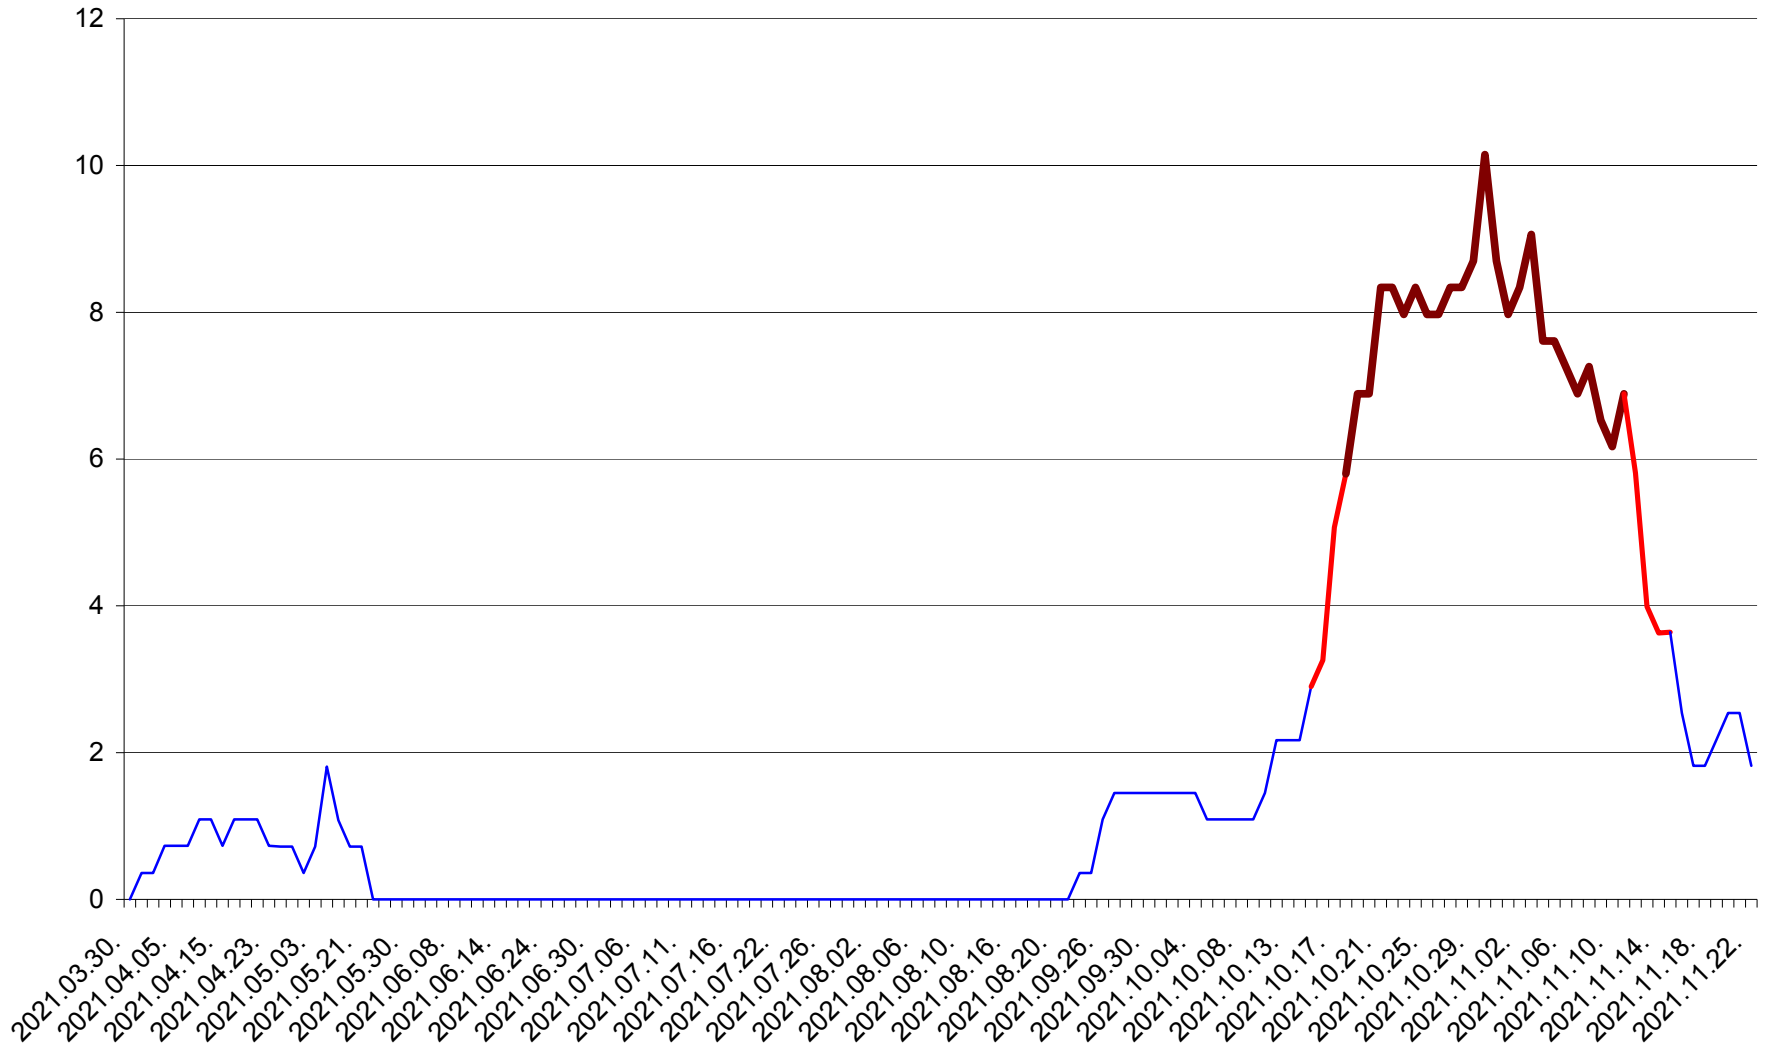

LELICENI - Evolutia incidentei cumulate pe 14 zile la ‰ de locuitori
2021.03.30. - 2021.11.22.

LUETA - Evolutia incidentei cumulate pe 14 zile la ‰ de locuitori
2021.03.30. - 2021.11.22.

LUNCA DE JOS - Evolutia incidentei cumulate pe 14 zile la ‰ de locuitori
2021.03.30. - 2021.11.22.

LUNCA DE SUS - Evolutia incidentei cumulate pe 14 zile la ‰ de locuitori
2021.03.30. - 2021.11.22.

LUPENI - Evolutia incidentei cumulate pe 14 zile la ‰ de locuitori
2021.03.30. - 2021.11.22.

MĂDĂRAȘ - Evolutia incidentei cumulate pe 14 zile la ‰ de locuitori
2021.03.30. - 2021.11.22.

MĂRTINIȘ - Evolutia incidentei cumulate pe 14 zile la ‰ de locuitori
2021.03.30. - 2021.11.22.

MEREȘTI - Evolutia incidentei cumulate pe 14 zile la ‰ de locuitori
2021.03.30. - 2021.11.22.

MUNICIPIUL MIERCUREA-CIUC - Evolutia incidentei cumulate pe 14 zile la ‰ de locuitori
2021.03.30. - 2021.11.22.

MIHĂILENI - Evolutia incidentei cumulate pe 14 zile la ‰ de locuitori
2021.03.30. - 2021.11.22.

MUGENI - Evolutia incidentei cumulate pe 14 zile la ‰ de locuitori
2021.03.30. - 2021.11.22.

OCLAND - Evolutia incidentei cumulate pe 14 zile la ‰ de locuitori
2021.03.30. - 2021.11.22.