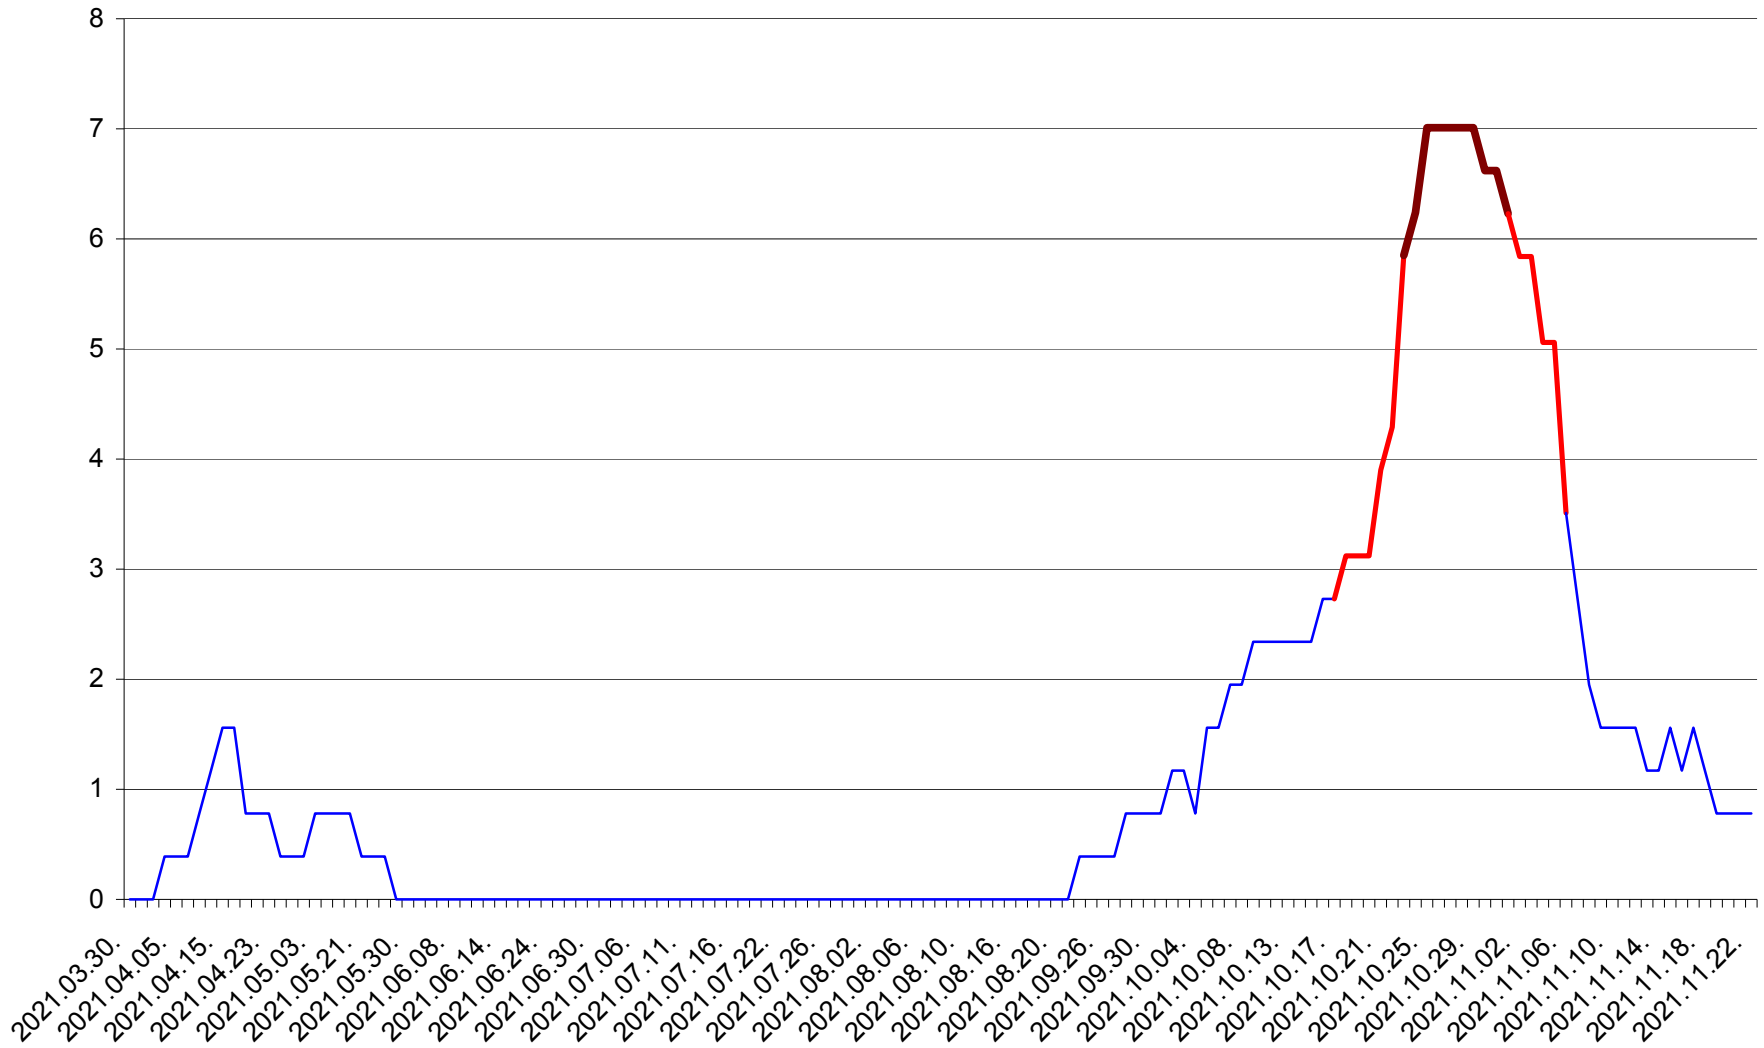

MUNICIPIUL TOPLIȚA - Evolutia incidentei cumulate pe 14 zile la ‰ de locuitori
2021.03.30. - 2021.11.22.