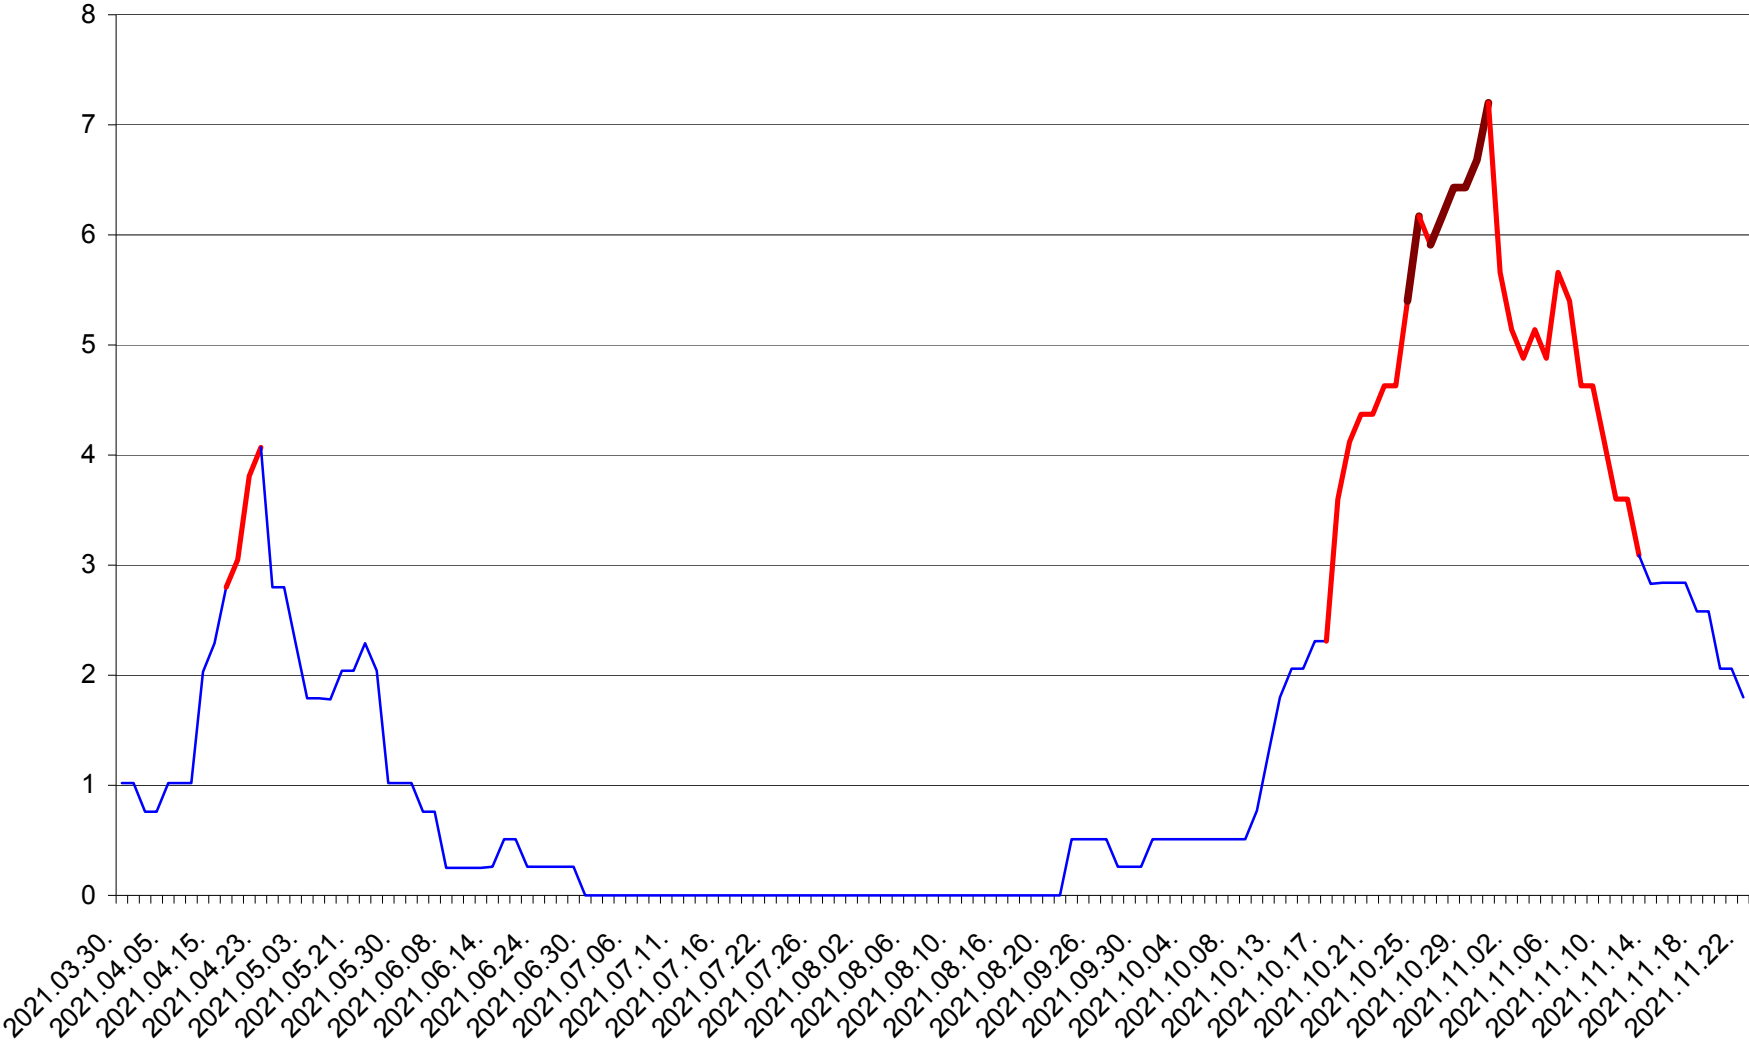

SUBCETATE - Evolutia incidentei cumulate pe 14 zile la ‰ de locuitori
2021.03.30. - 2021.11.22.