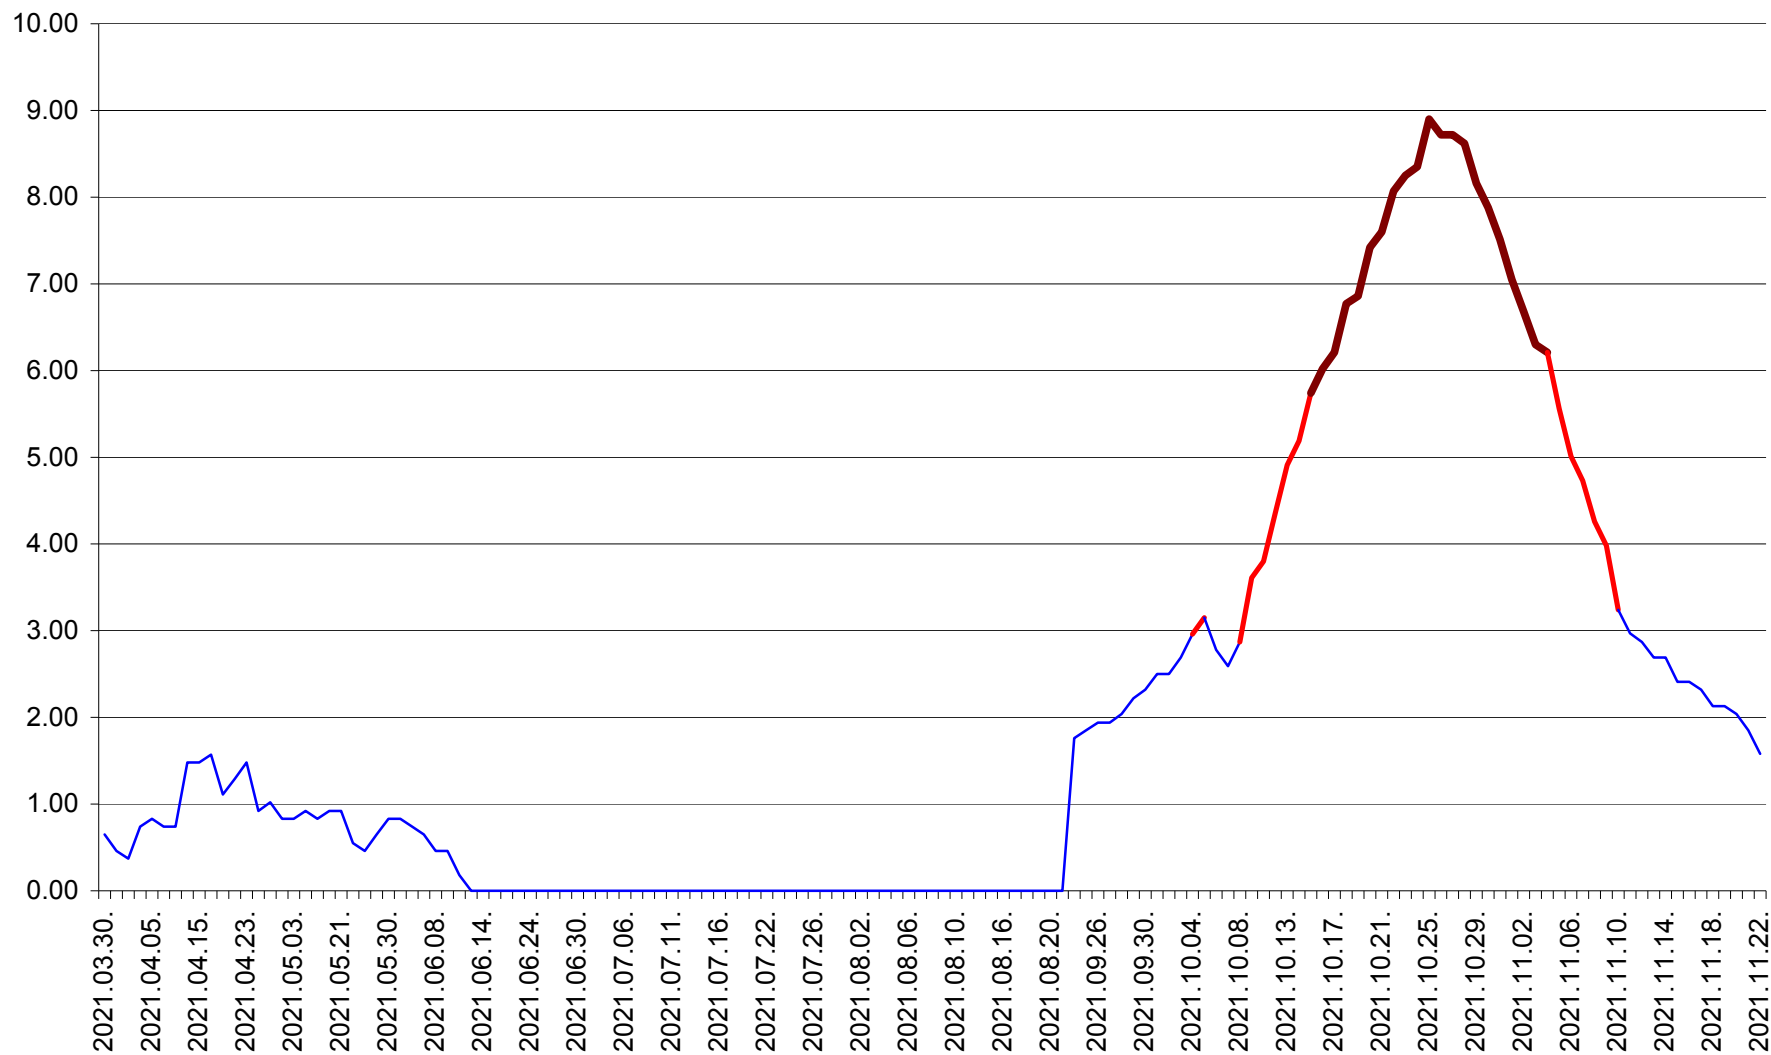

BRĂDEȘTI - Evolutia incidentei cumulate pe 14 zile la ‰ de locuitori
2021.03.30. - 2021.11.22.

CĂPÂLNIȚA - Evolutia incidentei cumulate pe 14 zile la ‰ de locuitori
2021.03.30. - 2021.11.22.

CÂRȚA - Evolutia incidentei cumulate pe 14 zile la ‰ de locuitori
2021.03.30. - 2021.11.22.

CICEU - Evolutia incidentei cumulate pe 14 zile la ‰ de locuitori
2021.03.30. - 2021.11.22.

CIUCSÂNGEORGIU - Evolutia incidentei cumulate pe 14 zile la ‰ de locuitori
2021.03.30. - 2021.11.22.

CIUMANI - Evolutia incidentei cumulate pe 14 zile la ‰ de locuitori
2021.03.30. - 2021.11.22.

CORBU - Evolutia incidentei cumulate pe 14 zile la ‰ de locuitori
2021.03.30. - 2021.11.22.

CORUND - Evolutia incidentei cumulate pe 14 zile la ‰ de locuitori
2021.03.30. - 2021.11.22.

COZMENI - Evolutia incidentei cumulate pe 14 zile la ‰ de locuitori
2021.03.30. - 2021.11.22.

ORAȘ CRISTURU SECUIESC - Evolutia incidentei cumulate pe 14 zile la ‰ de locuitori
2021.03.30. - 2021.11.22.

DĂNEȘTI - Evolutia incidentei cumulate pe 14 zile la ‰ de locuitori
2021.03.30. - 2021.11.22.