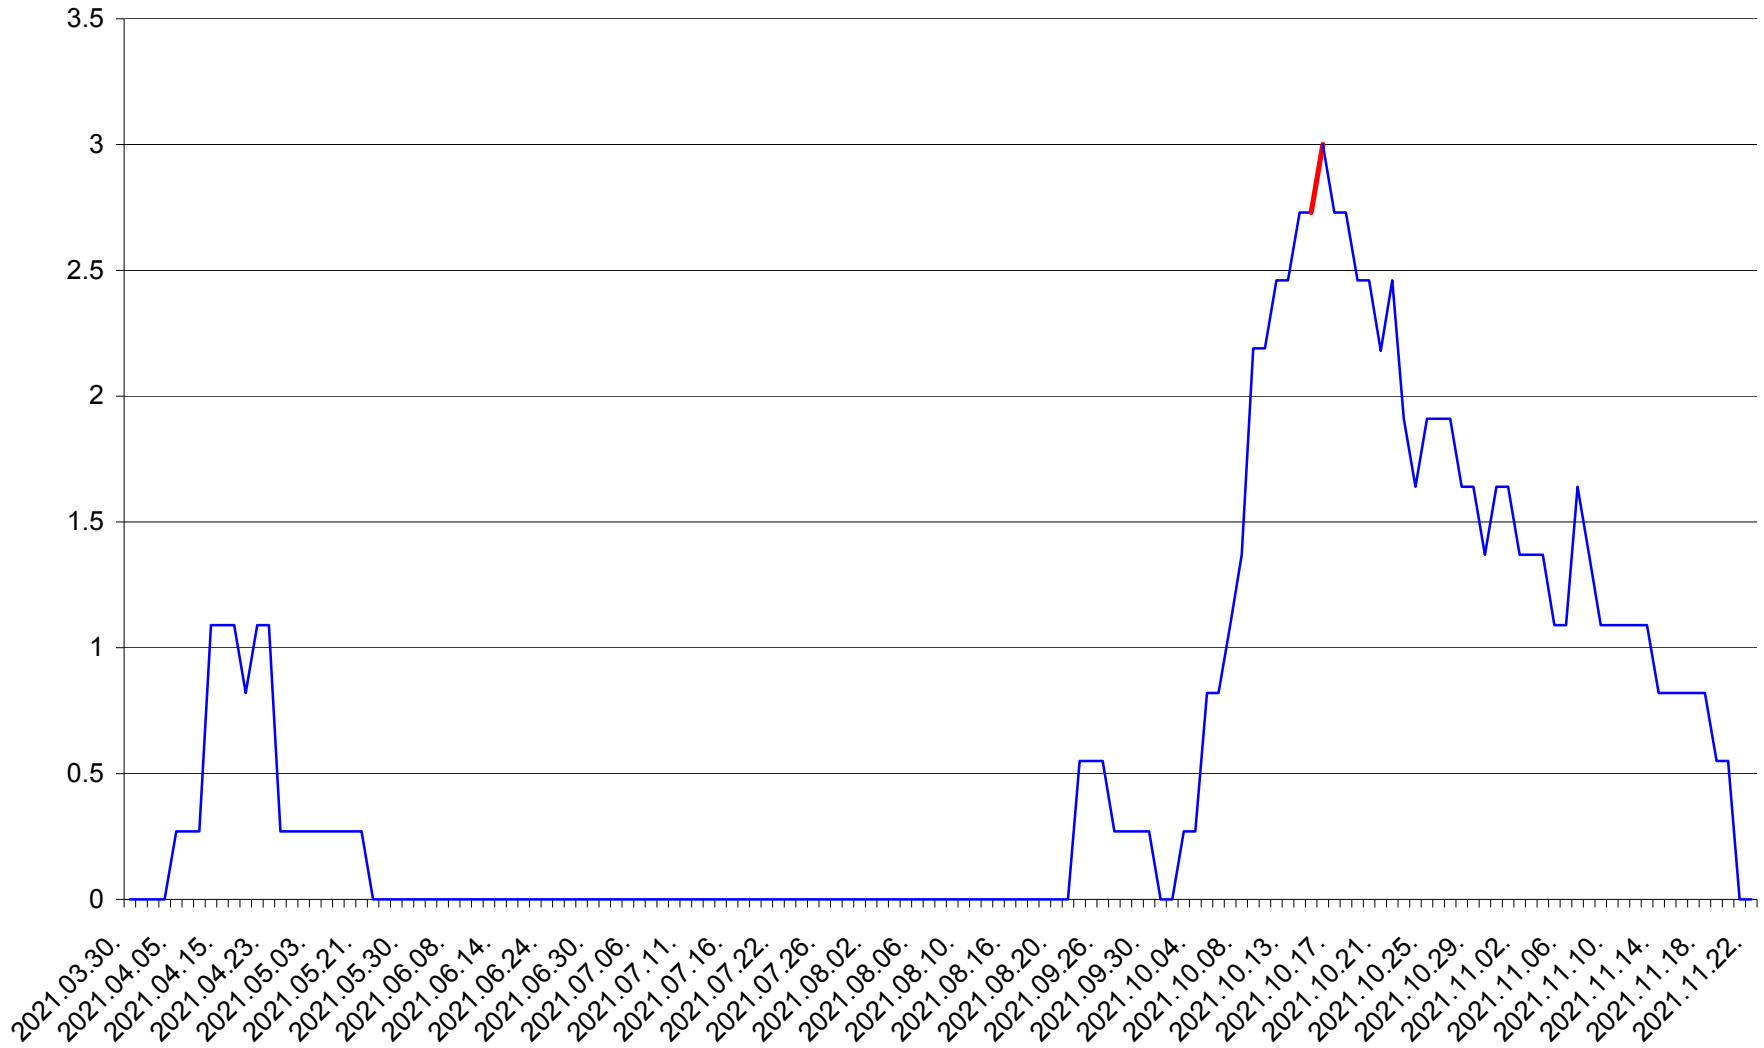

FELICENI - Evolutia incidentei cumulate pe 14 zile la % de locuitori
2021.03.30. - 2021.11.22.

FRUMOASA - Evolutia incidentei cumulate pe 14 zile la ‰ de locuitori
2021.03.30. - 2021.11.22.

GĂLĂUȚAȘ - Evolutia incidentei cumulate pe 14 zile la ‰ de locuitori
2021.03.30. - 2021.11.22.

MUNICIPIUL GHEORGHENI - Evolutia incidentei cumulate pe 14 zile la % de locuitori
2021.03.30. - 2021.11.22.

JOSENI - Evolutia incidentei cumulate pe 14 zile la ‰ de locuitori
2021.03.30. - 2021.11.22.

LĂZAREA - Evolutia incidentei cumulate pe 14 zile la ‰ de locuitori
2021.03.30. - 2021.11.22.

LELICENI - Evolutia incidentei cumulate pe 14 zile la ‰ de locuitori
2021.03.30. - 2021.11.22.

LUETA - Evolutia incidentei cumulate pe 14 zile la ‰ de locuitori
2021.03.30. - 2021.11.22.

LUNCA DE JOS - Evolutia incidentei cumulate pe 14 zile la ‰ de locuitori
2021.03.30. - 2021.11.22.