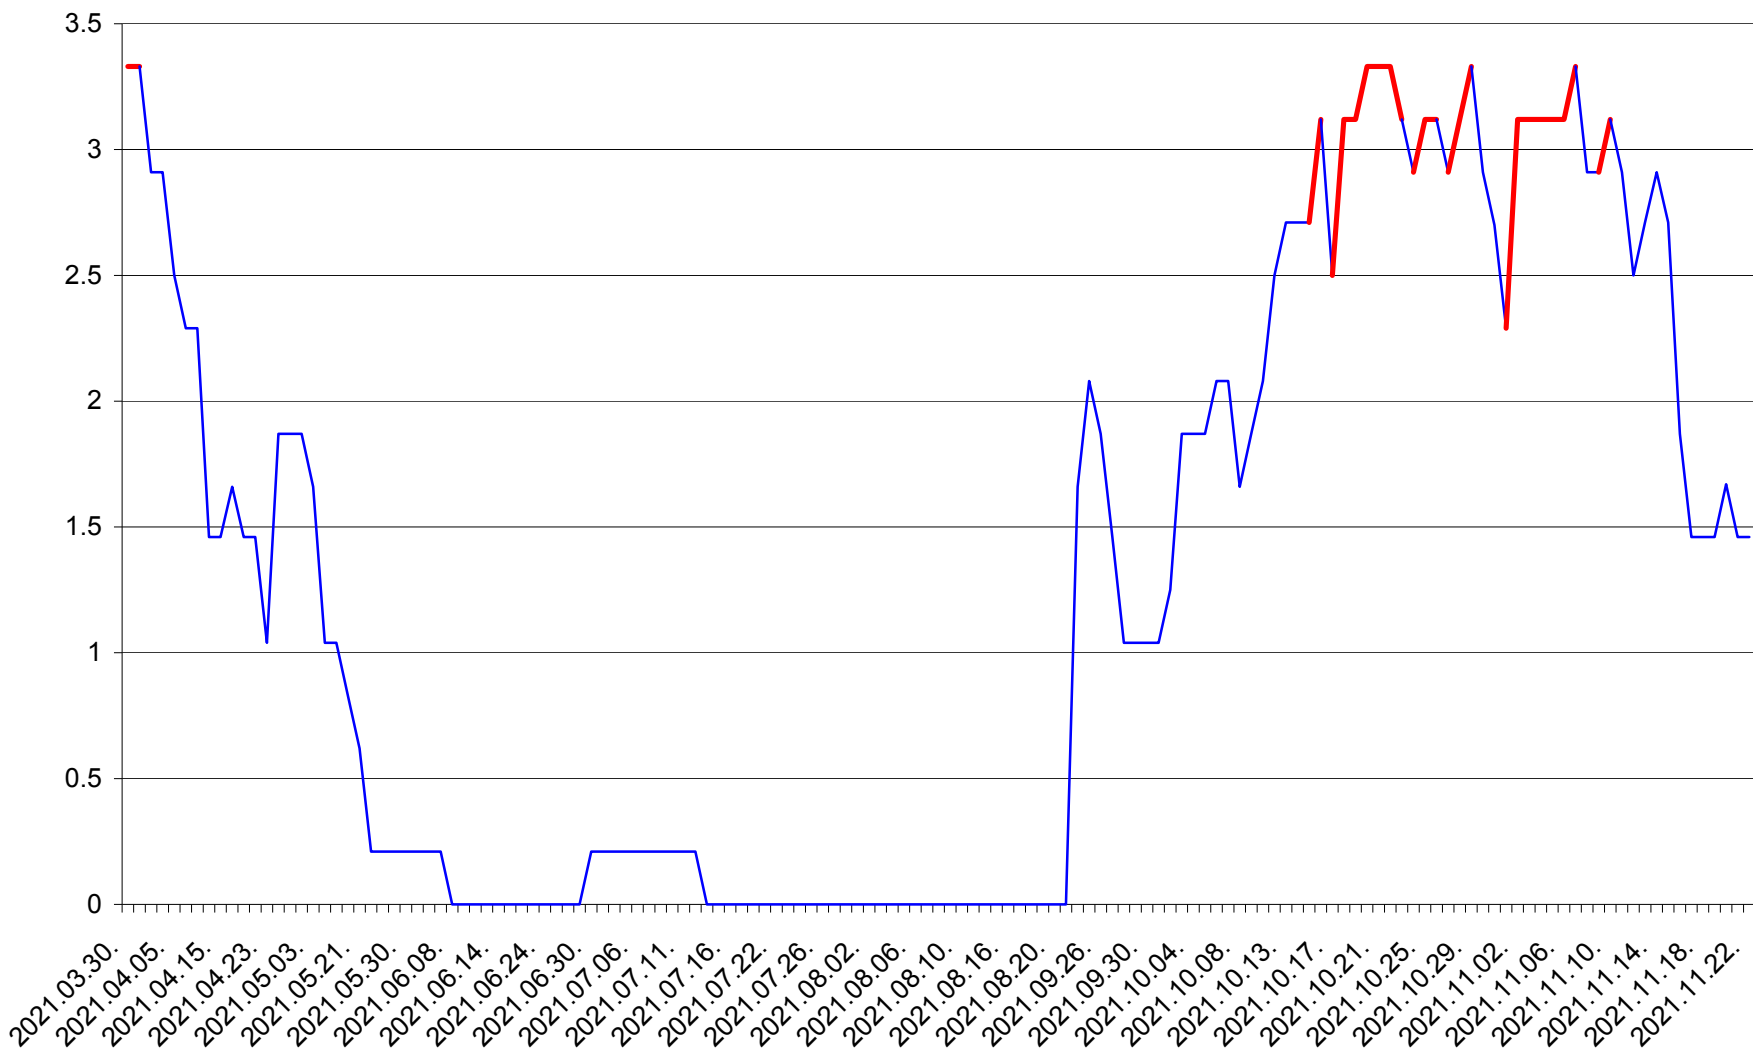

MUNICIPIUL GHEORGHENI - Evolutia incidentei cumulate pe 14 zile la % de locuitori
2021.03.30. - 2021.11.22.

JOSENI - Evolutia incidentei cumulate pe 14 zile la ‰ de locuitori
2021.03.30. - 2021.11.22.

LĂZAREA - Evolutia incidentei cumulate pe 14 zile la ‰ de locuitori
2021.03.30. - 2021.11.22.

LELICENI - Evolutia incidentei cumulate pe 14 zile la ‰ de locuitori
2021.03.30. - 2021.11.22.

LUETA - Evolutia incidentei cumulate pe 14 zile la ‰ de locuitori
2021.03.30. - 2021.11.22.

LUNCA DE JOS - Evolutia incidentei cumulate pe 14 zile la ‰ de locuitori
2021.03.30. - 2021.11.22.

LUNCA DE SUS - Evolutia incidentei cumulate pe 14 zile la ‰ de locuitori
2021.03.30. - 2021.11.22.

LUPENI - Evolutia incidentei cumulate pe 14 zile la ‰ de locuitori
2021.03.30. - 2021.11.22.

MĂDĂRAȘ - Evolutia incidentei cumulate pe 14 zile la ‰ de locuitori
2021.03.30. - 2021.11.22.