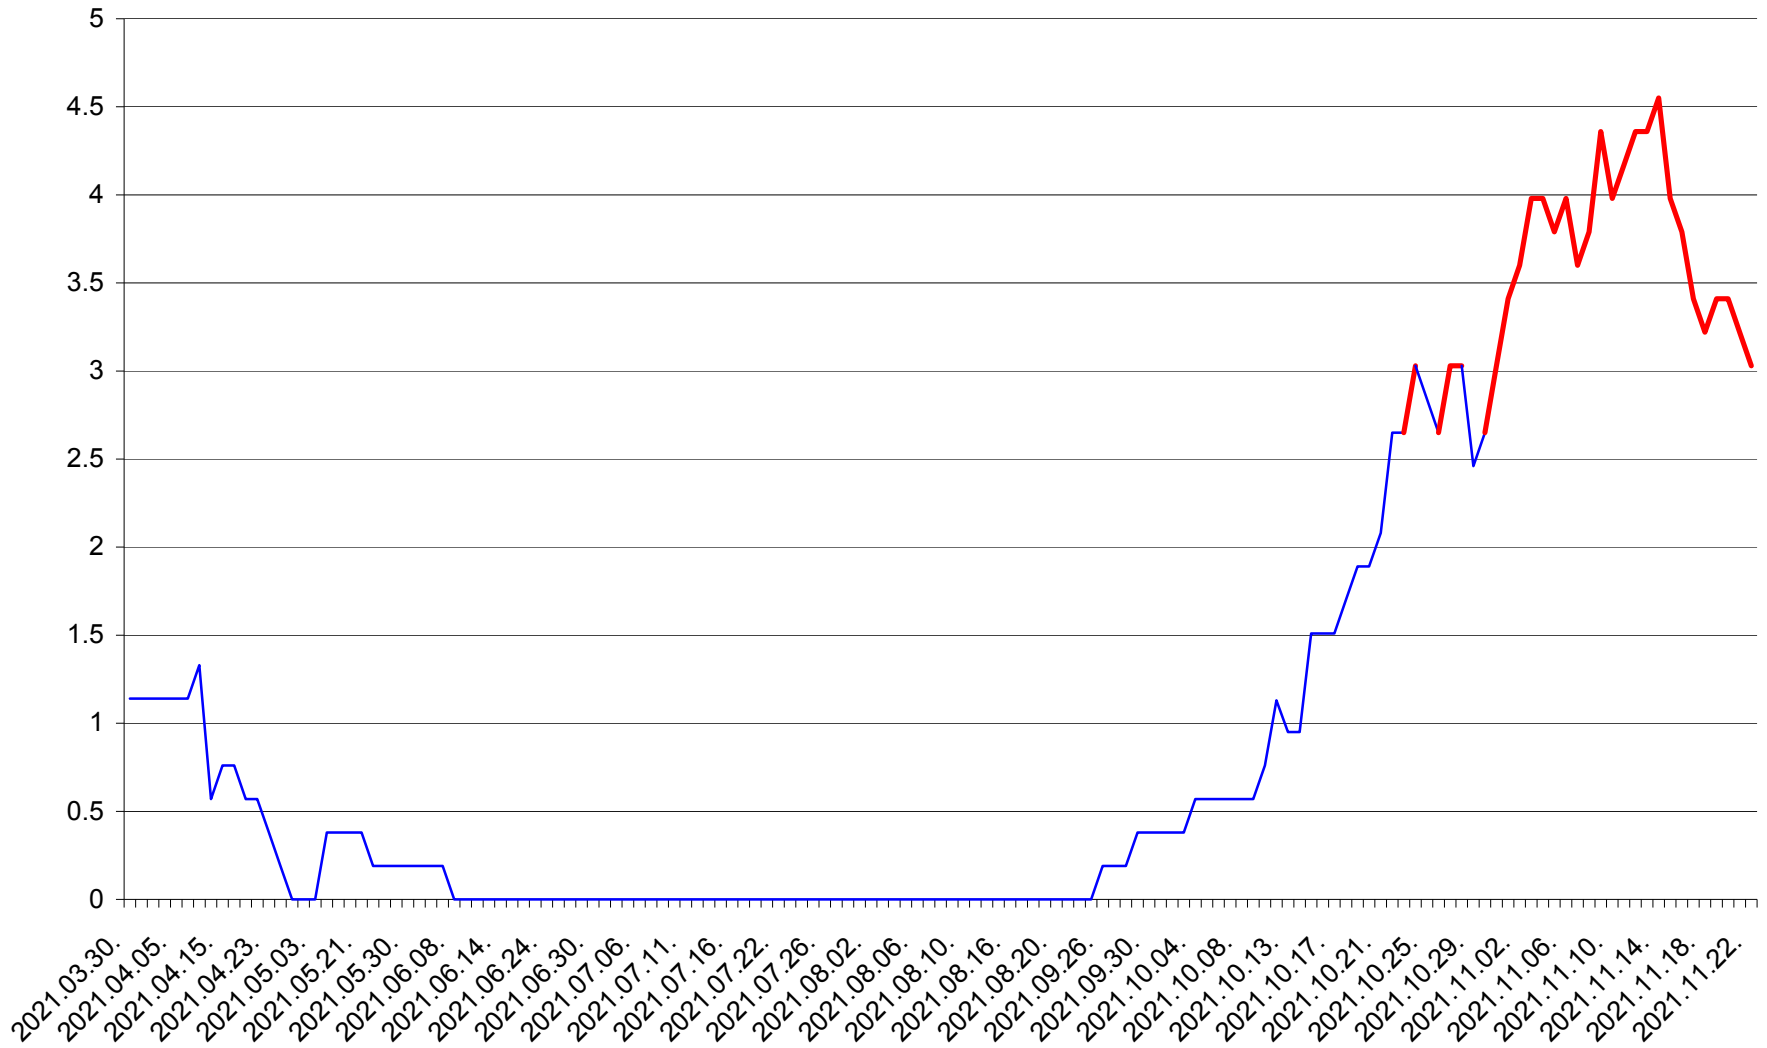

TOMEȘTI - Evolutia incidentei cumulate pe 14 zile la ‰ de locuitori
2021.03.30. - 2021.11.22.