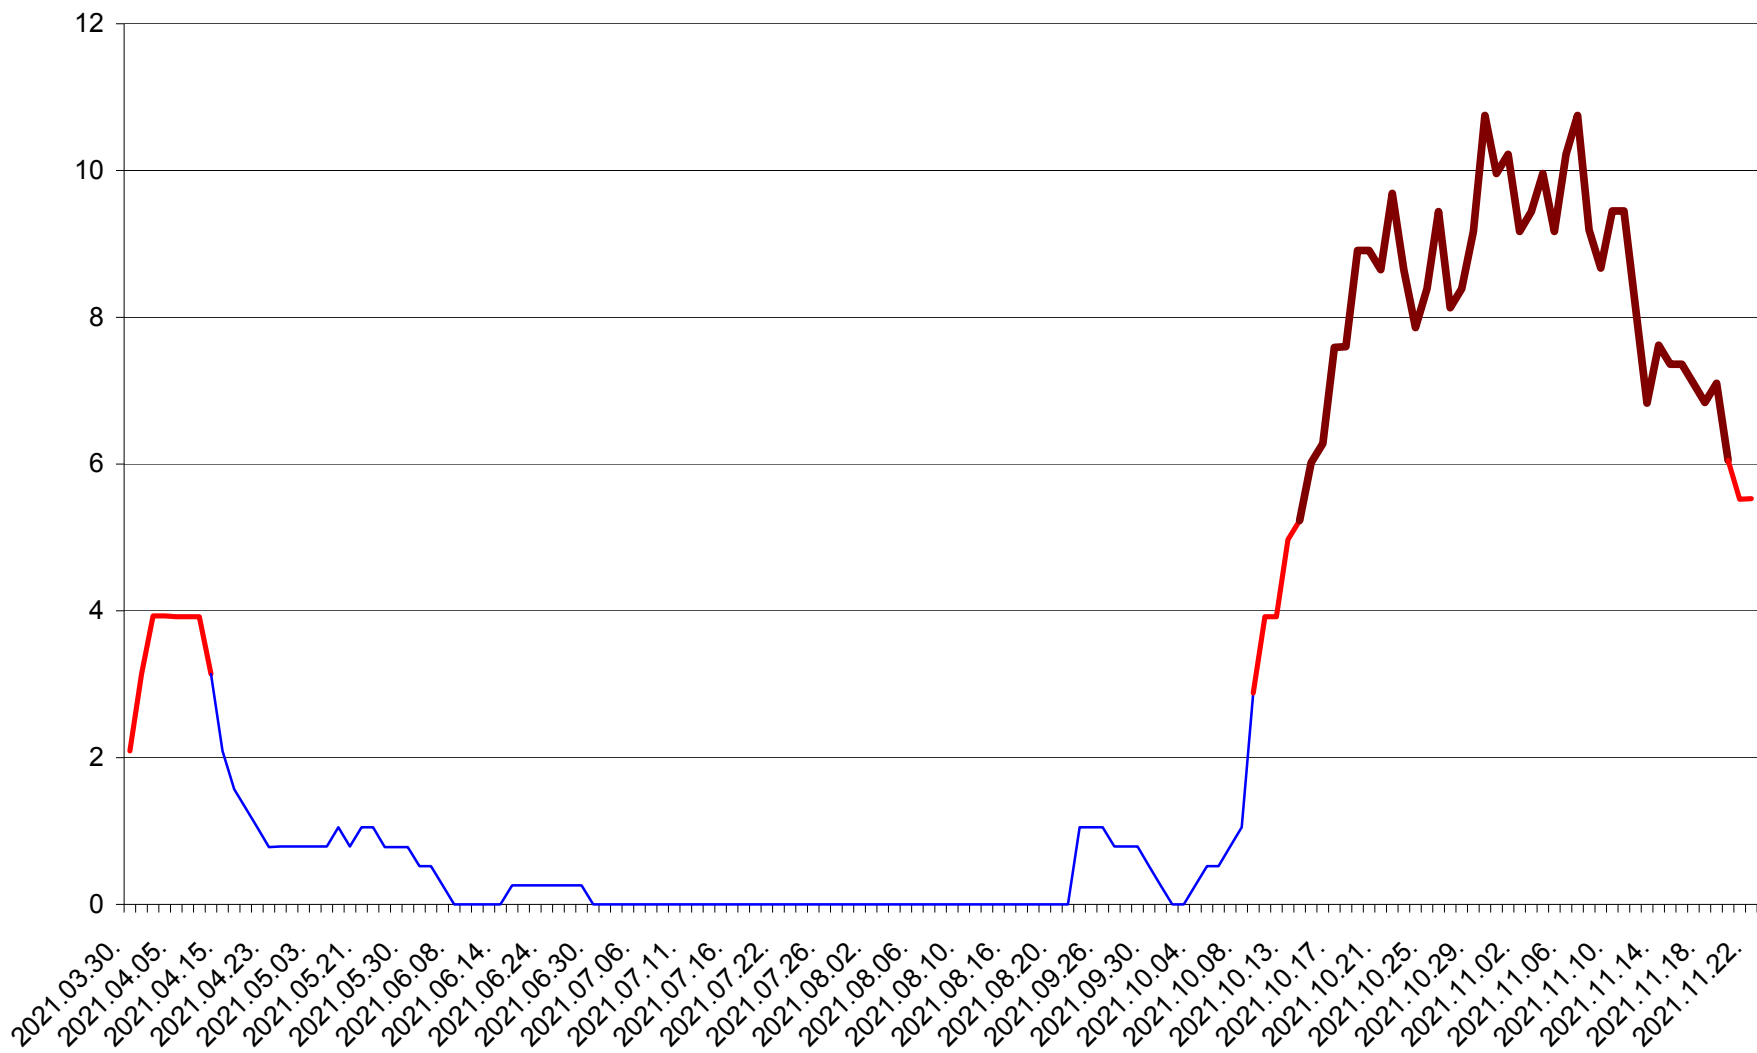

SÂNCRĂIENI - Evolutia incidentei cumulate pe 14 zile la ‰ de locuitori
2021.03.30. - 2021.11.22.

SÂNDOMINIC - Evolutia incidentei cumulate pe 14 zile la ‰ de locuitori
2021.03.30. - 2021.11.22.

SÂNMARTIN - Evolutia incidentei cumulate pe 14 zile la ‰ de locuitori
2021.03.30. - 2021.11.22.

SÂNSIMION - Evolutia incidentei cumulate pe 14 zile la ‰ de locuitori
2021.03.30. - 2021.11.22.

SÂNTIMBRU - Evolutia incidentei cumulate pe 14 zile la ‰ de locuitori
2021.03.30. - 2021.11.22.

SĂRMAȘ - Evolutia incidentei cumulate pe 14 zile la ‰ de locuitori
2021.03.30. - 2021.11.22.