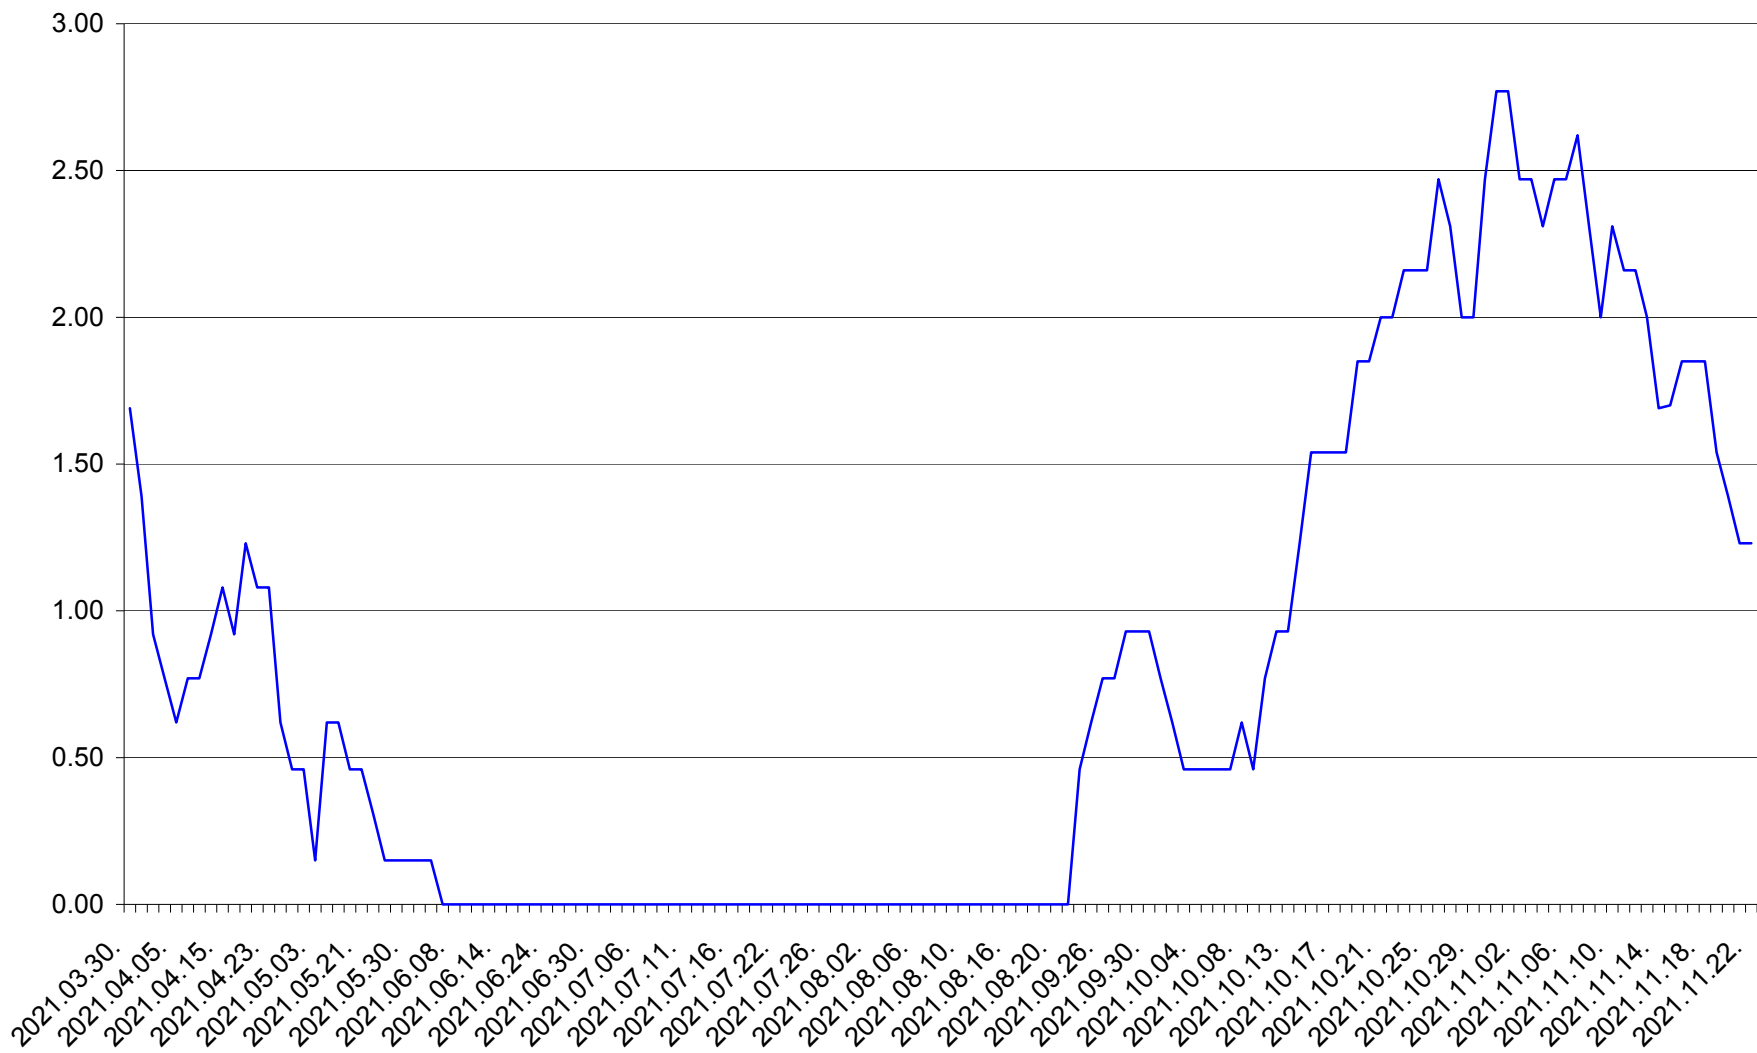

ORAȘ BĂLAN - Evolutia incidentei cumulate pe 14 zile la ‰ de locuitori
2021.03.30. - 2021.11.22.

BILBOR - Evolutia incidentei cumulate pe 14 zile la ‰ de locuitori
2021.03.30. - 2021.11.22.

ORAȘ BORSEC - Evolutia incidentei cumulate pe 14 zile la ‰ de locuitori
2021.03.30. - 2021.11.22.

BRĂDEȘTI - Evolutia incidentei cumulate pe 14 zile la ‰ de locuitori
2021.03.30. - 2021.11.22.

CĂPÂLNIȚA - Evolutia incidentei cumulate pe 14 zile la ‰ de locuitori
2021.03.30. - 2021.11.22.

CÂRȚA - Evolutia incidentei cumulate pe 14 zile la ‰ de locuitori
2021.03.30. - 2021.11.22.

CICEU - Evolutia incidentei cumulate pe 14 zile la ‰ de locuitori
2021.03.30. - 2021.11.22.

CIUCSÂNGEORGIU - Evolutia incidentei cumulate pe 14 zile la ‰ de locuitori
2021.03.30. - 2021.11.22.

CIUMANI - Evolutia incidentei cumulate pe 14 zile la ‰ de locuitori
2021.03.30. - 2021.11.22.

CORBU - Evolutia incidentei cumulate pe 14 zile la ‰ de locuitori
2021.03.30. - 2021.11.22.

CORUND - Evolutia incidentei cumulate pe 14 zile la ‰ de locuitori
2021.03.30. - 2021.11.22.

COZMENI - Evolutia incidentei cumulate pe 14 zile la ‰ de locuitori
2021.03.30. - 2021.11.22.