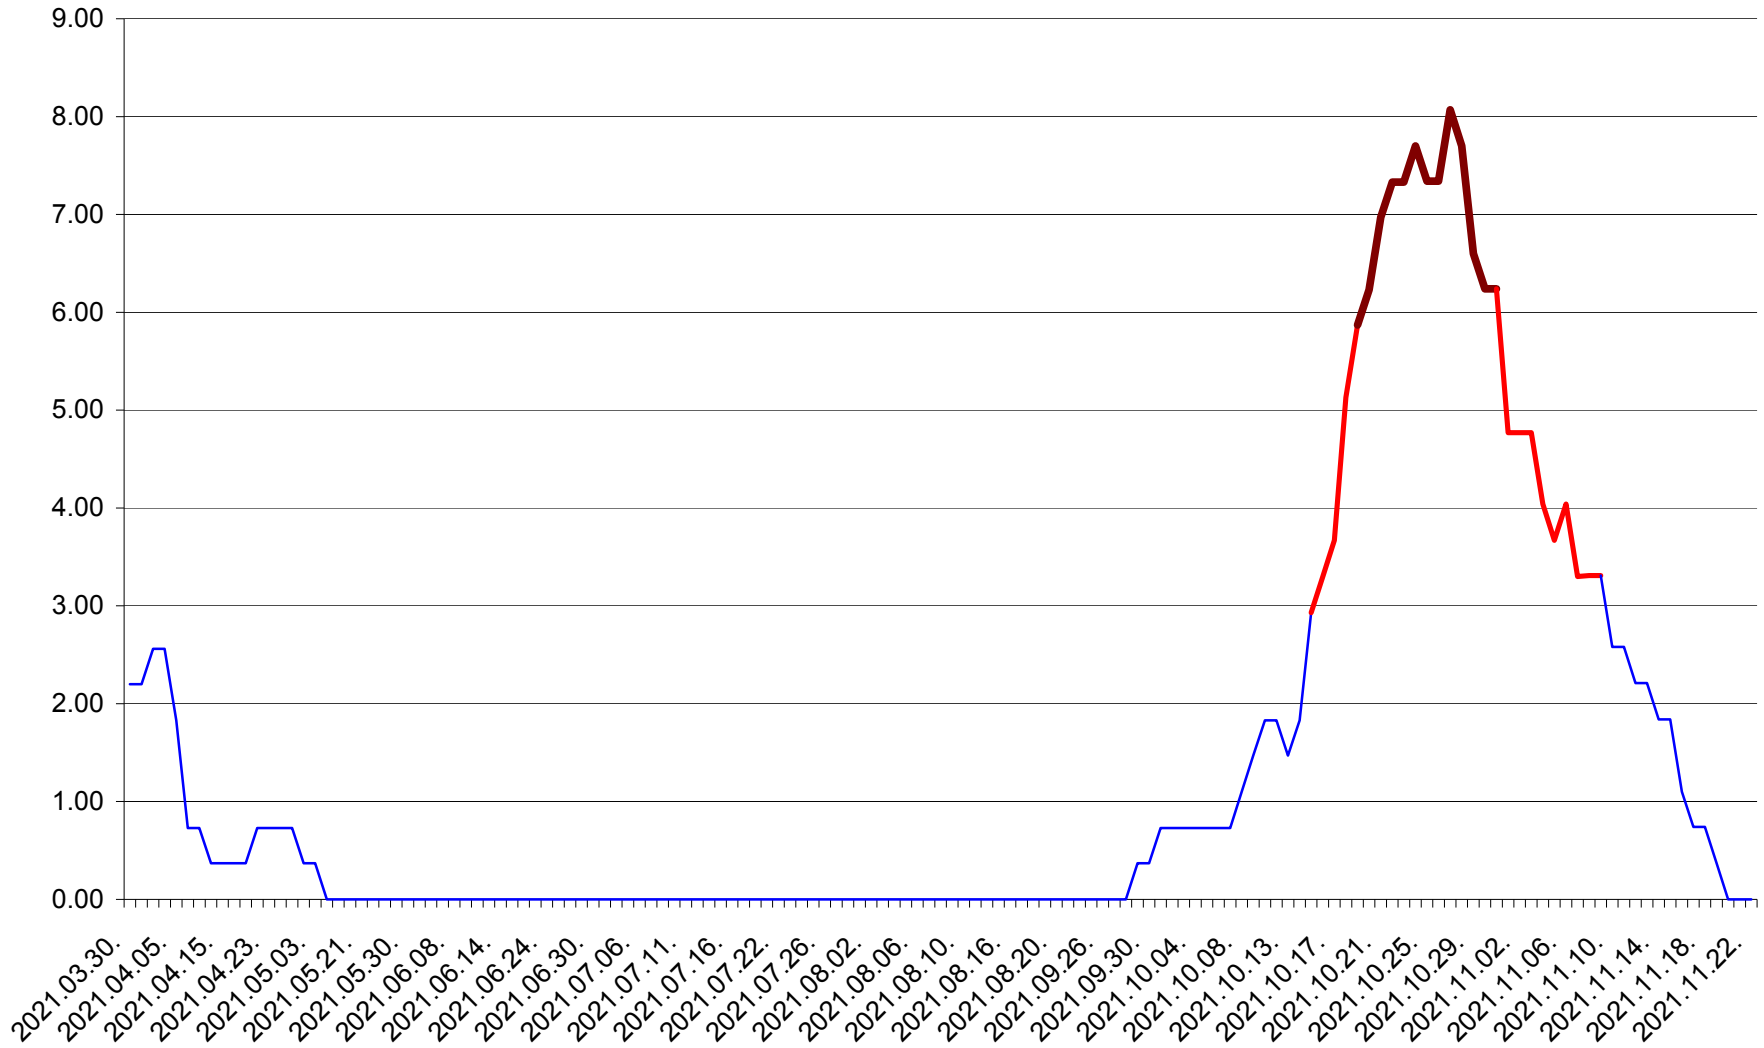

ATID - Evolutia incidentei cumulate pe 14 zile la ‰ de locuitori
2021.03.30. - 2021.11.22.

AVRĂMEȘTI - Evolutia incidentei cumulate pe 14 zile la ‰ de locuitori
2021.03.30. - 2021.11.22.

ORAȘ BĂILE TUȘNAD - Evolutia incidentei cumulate pe 14 zile la ‰ de locuitori
2021.03.30. - 2021.11.22.

ORAȘ BĂLAN - Evolutia incidentei cumulate pe 14 zile la ‰ de locuitori
2021.03.30. - 2021.11.22.

BILBOR - Evolutia incidentei cumulate pe 14 zile la ‰ de locuitori
2021.03.30. - 2021.11.22.

ORAȘ BORSEC - Evolutia incidentei cumulate pe 14 zile la ‰ de locuitori
2021.03.30. - 2021.11.22.

BRĂDEȘTI - Evolutia incidentei cumulate pe 14 zile la ‰ de locuitori
2021.03.30. - 2021.11.22.

CĂPÂLNIȚA - Evolutia incidentei cumulate pe 14 zile la ‰ de locuitori
2021.03.30. - 2021.11.22.

CÂRȚA - Evolutia incidentei cumulate pe 14 zile la ‰ de locuitori
2021.03.30. - 2021.11.22.

CICEU - Evolutia incidentei cumulate pe 14 zile la ‰ de locuitori
2021.03.30. - 2021.11.22.

CIUCSÂNGEORGIU - Evolutia incidentei cumulate pe 14 zile la ‰ de locuitori
2021.03.30. - 2021.11.22.

CIUMANI - Evolutia incidentei cumulate pe 14 zile la ‰ de locuitori
2021.03.30. - 2021.11.22.