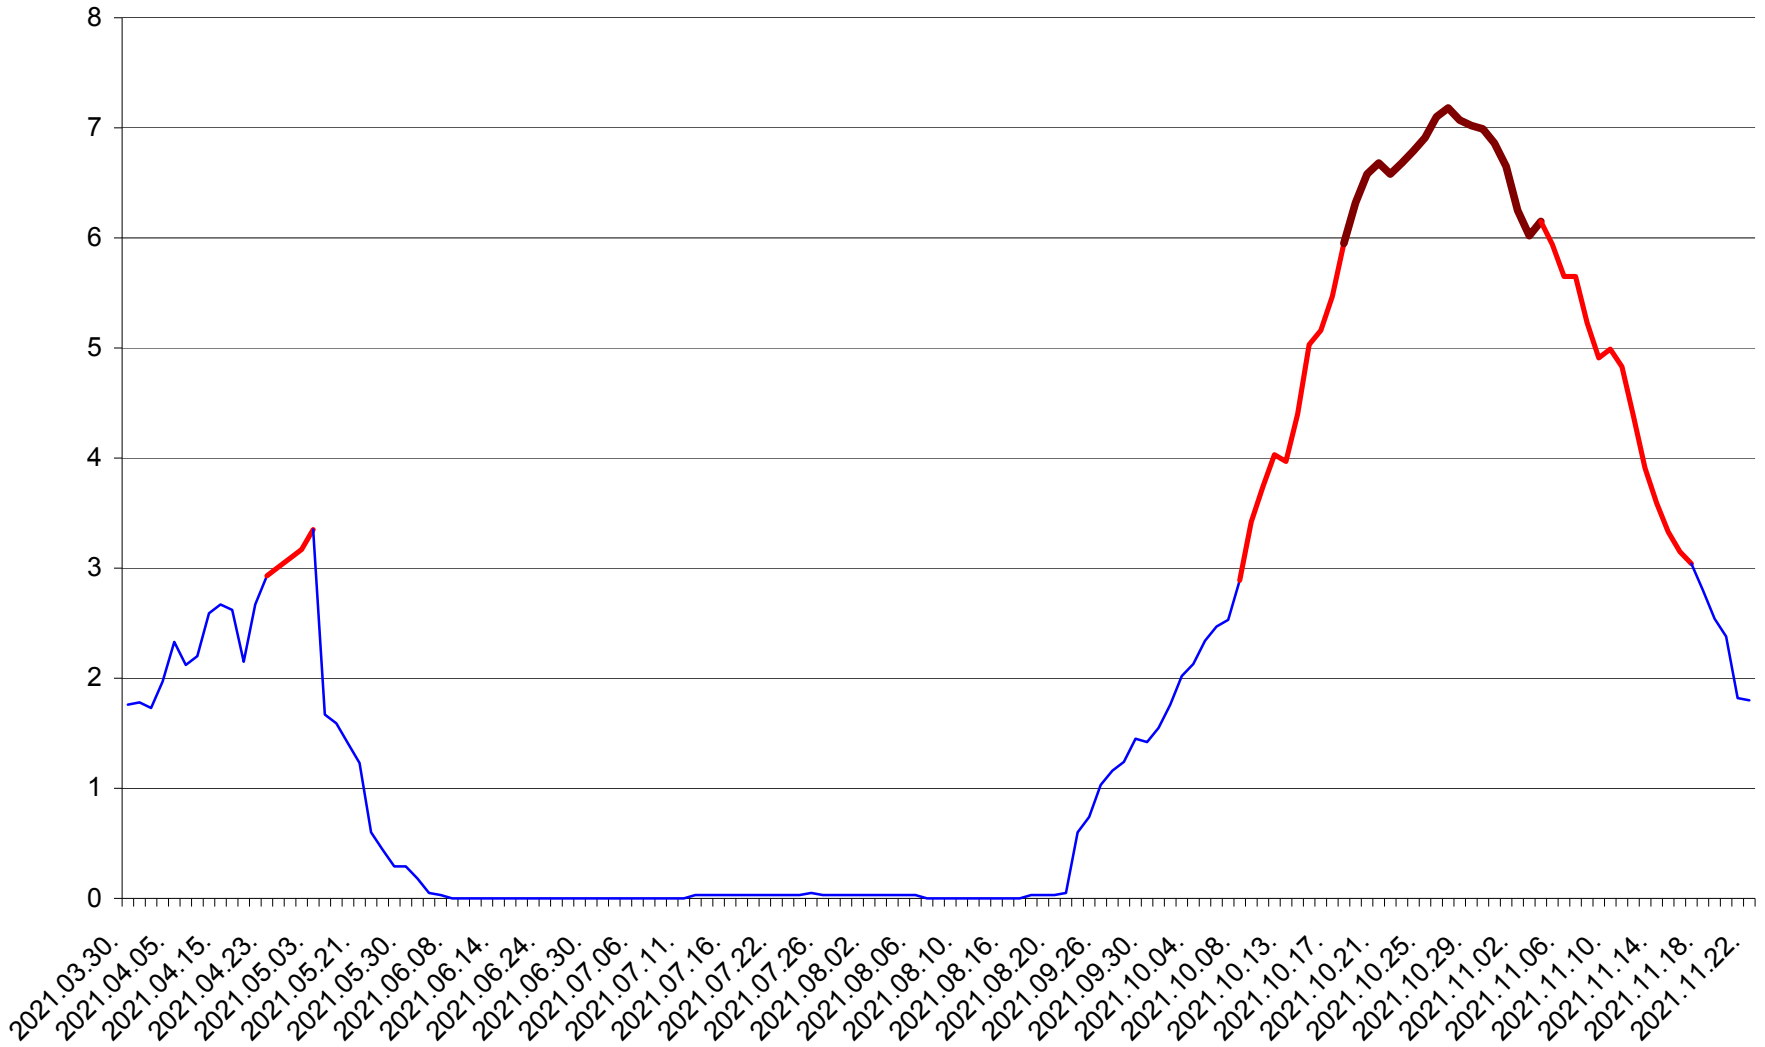

PĂULENI-CIUC - Evolutia incidentei cumulate pe 14 zile la % de locuitori
2021.03.30. - 2021.11.22.