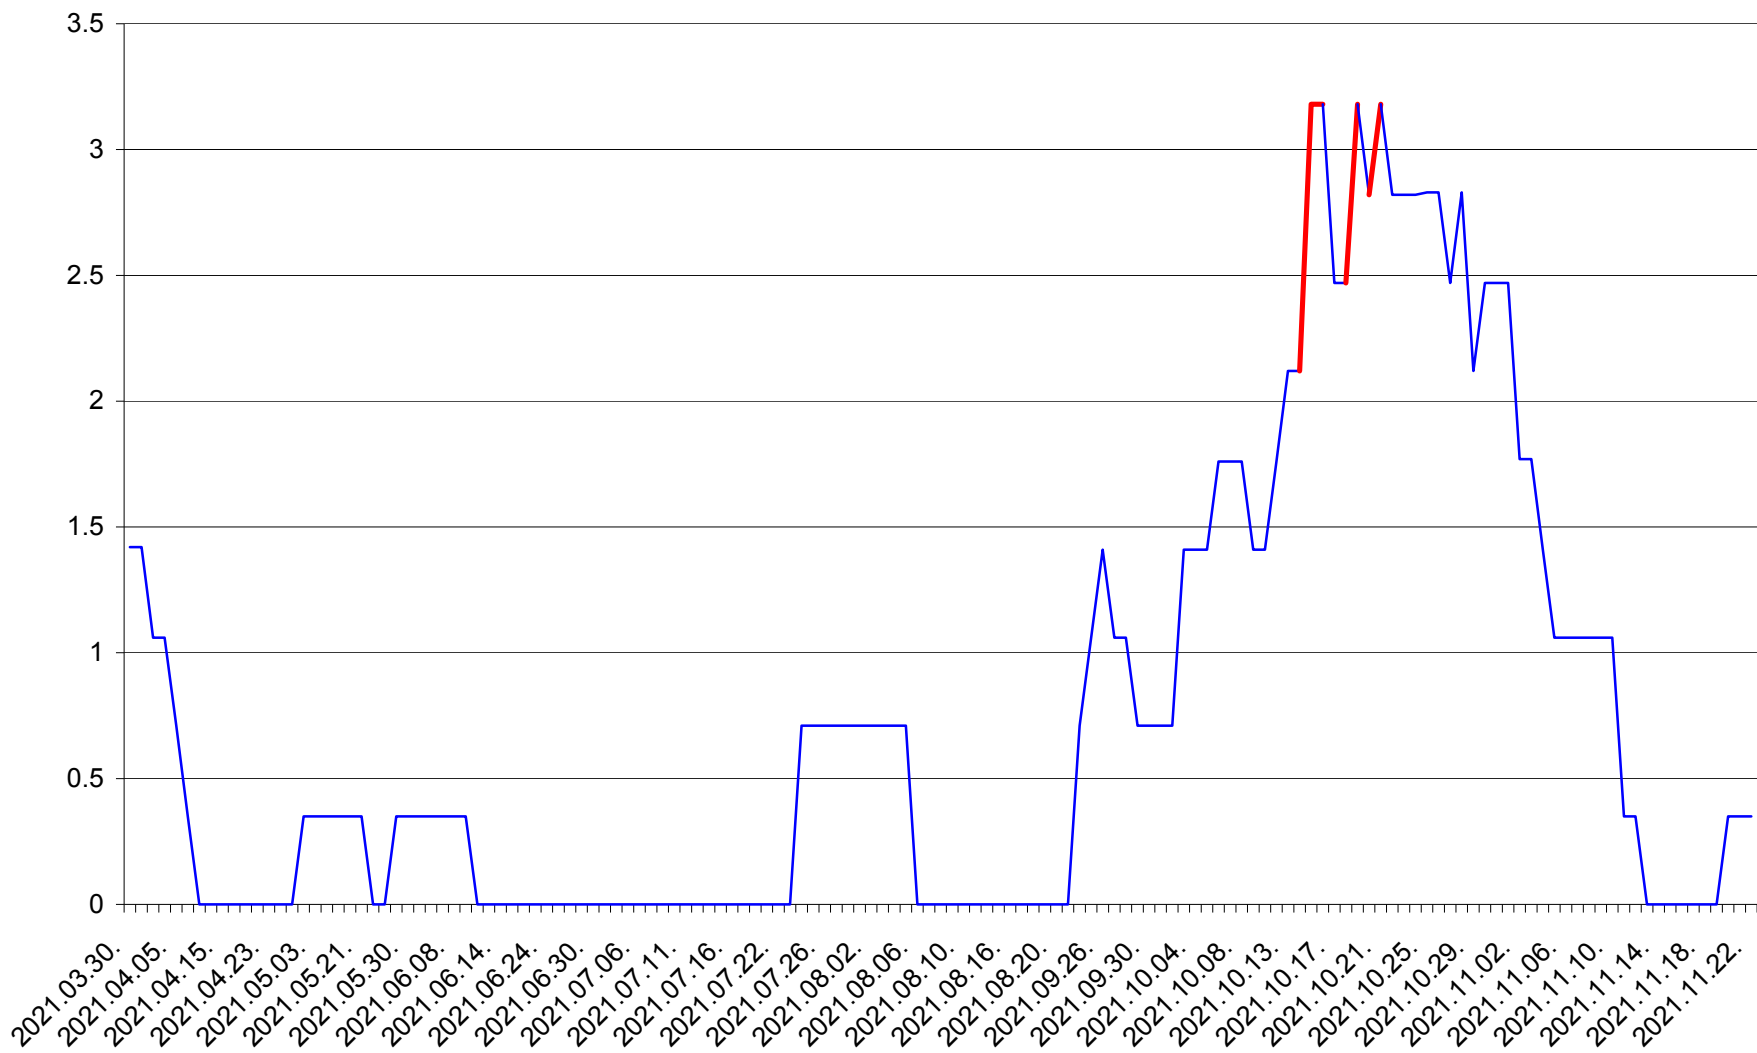

PORUMBENI - Evolutia incidentei cumulate pe 14 zile la ‰ de locuitori
2021.03.30. - 2021.11.22.