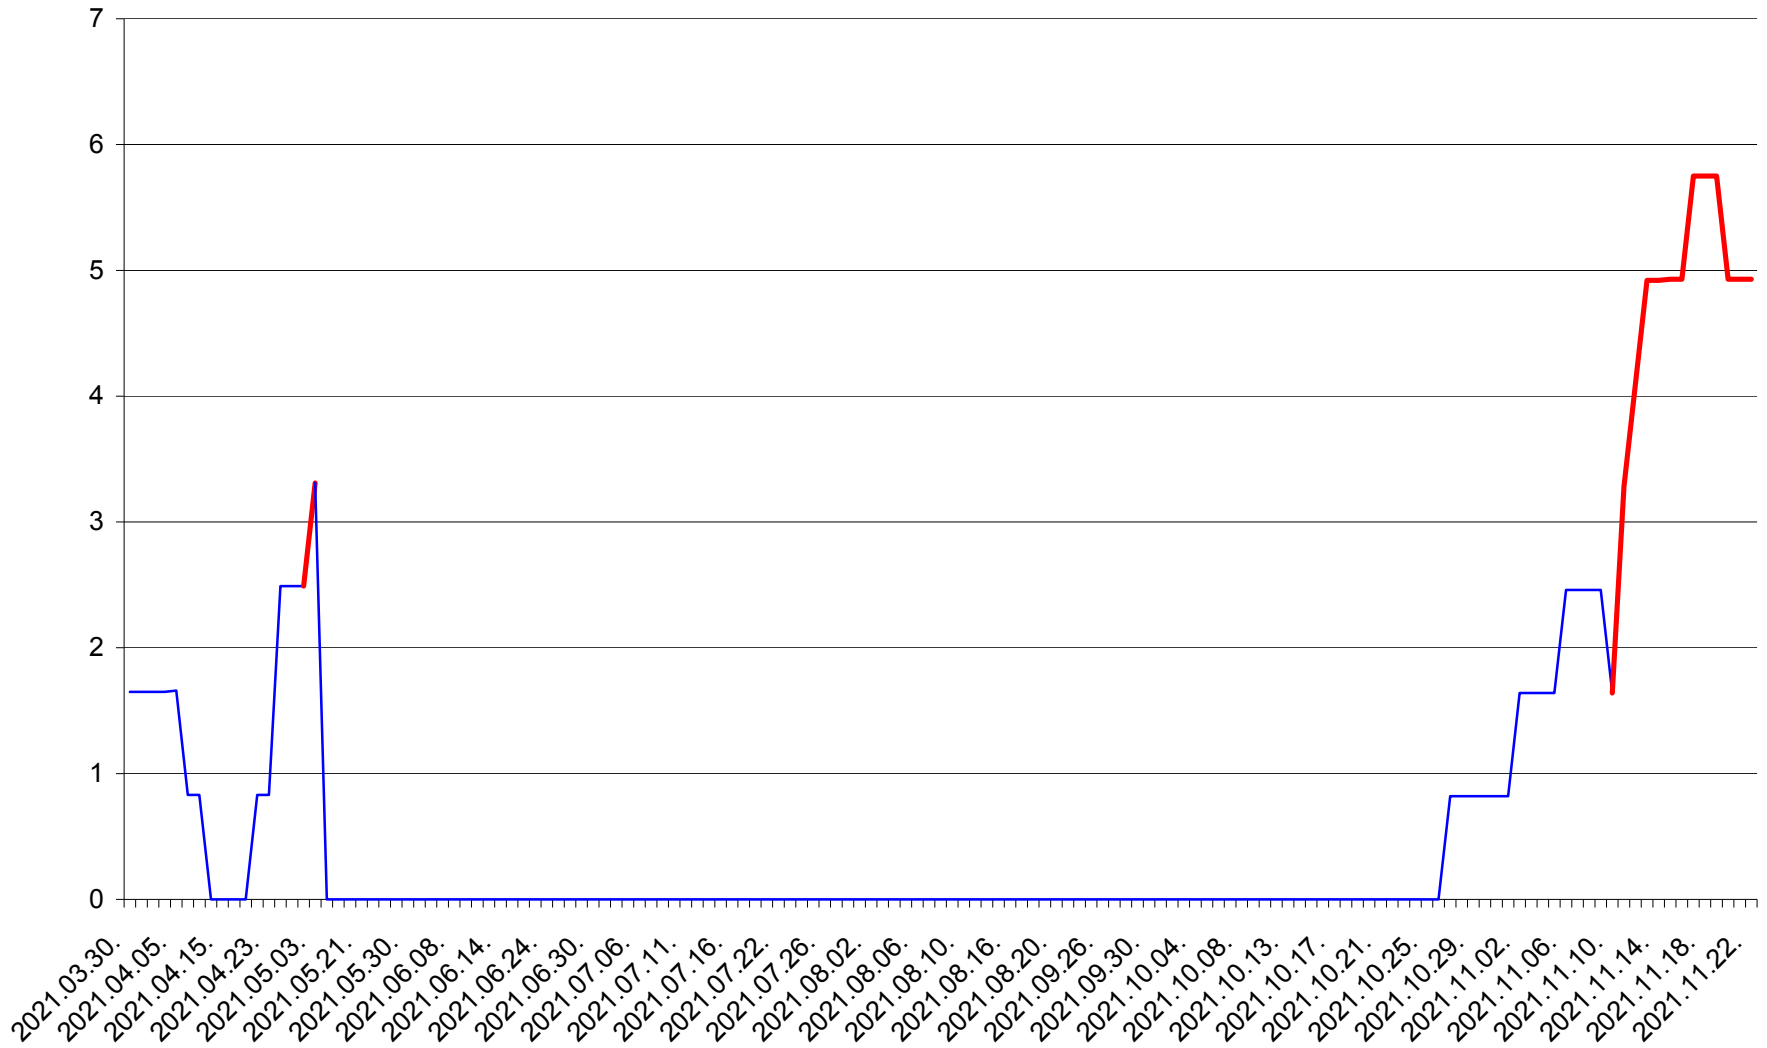

PLĂIEȘII DE JOS - Evolutia incidentei cumulate pe 14 zile la ‰ de locuitori
2021.03.30. - 2021.11.22.

PORUMBENI - Evolutia incidentei cumulate pe 14 zile la ‰ de locuitori
2021.03.30. - 2021.11.22.

PRAID - Evolutia incidentei cumulate pe 14 zile la ‰ de locuitori
2021.03.30. - 2021.11.22.

RACU - Evolutia incidentei cumulate pe 14 zile la ‰ de locuitori
2021.03.30. - 2021.11.22.

REMETEA - Evolutia incidentei cumulate pe 14 zile la ‰ de locuitori
2021.03.30. - 2021.11.22.

SĂCEL - Evolutia incidentei cumulate pe 14 zile la ‰ de locuitori
2021.03.30. - 2021.11.22.