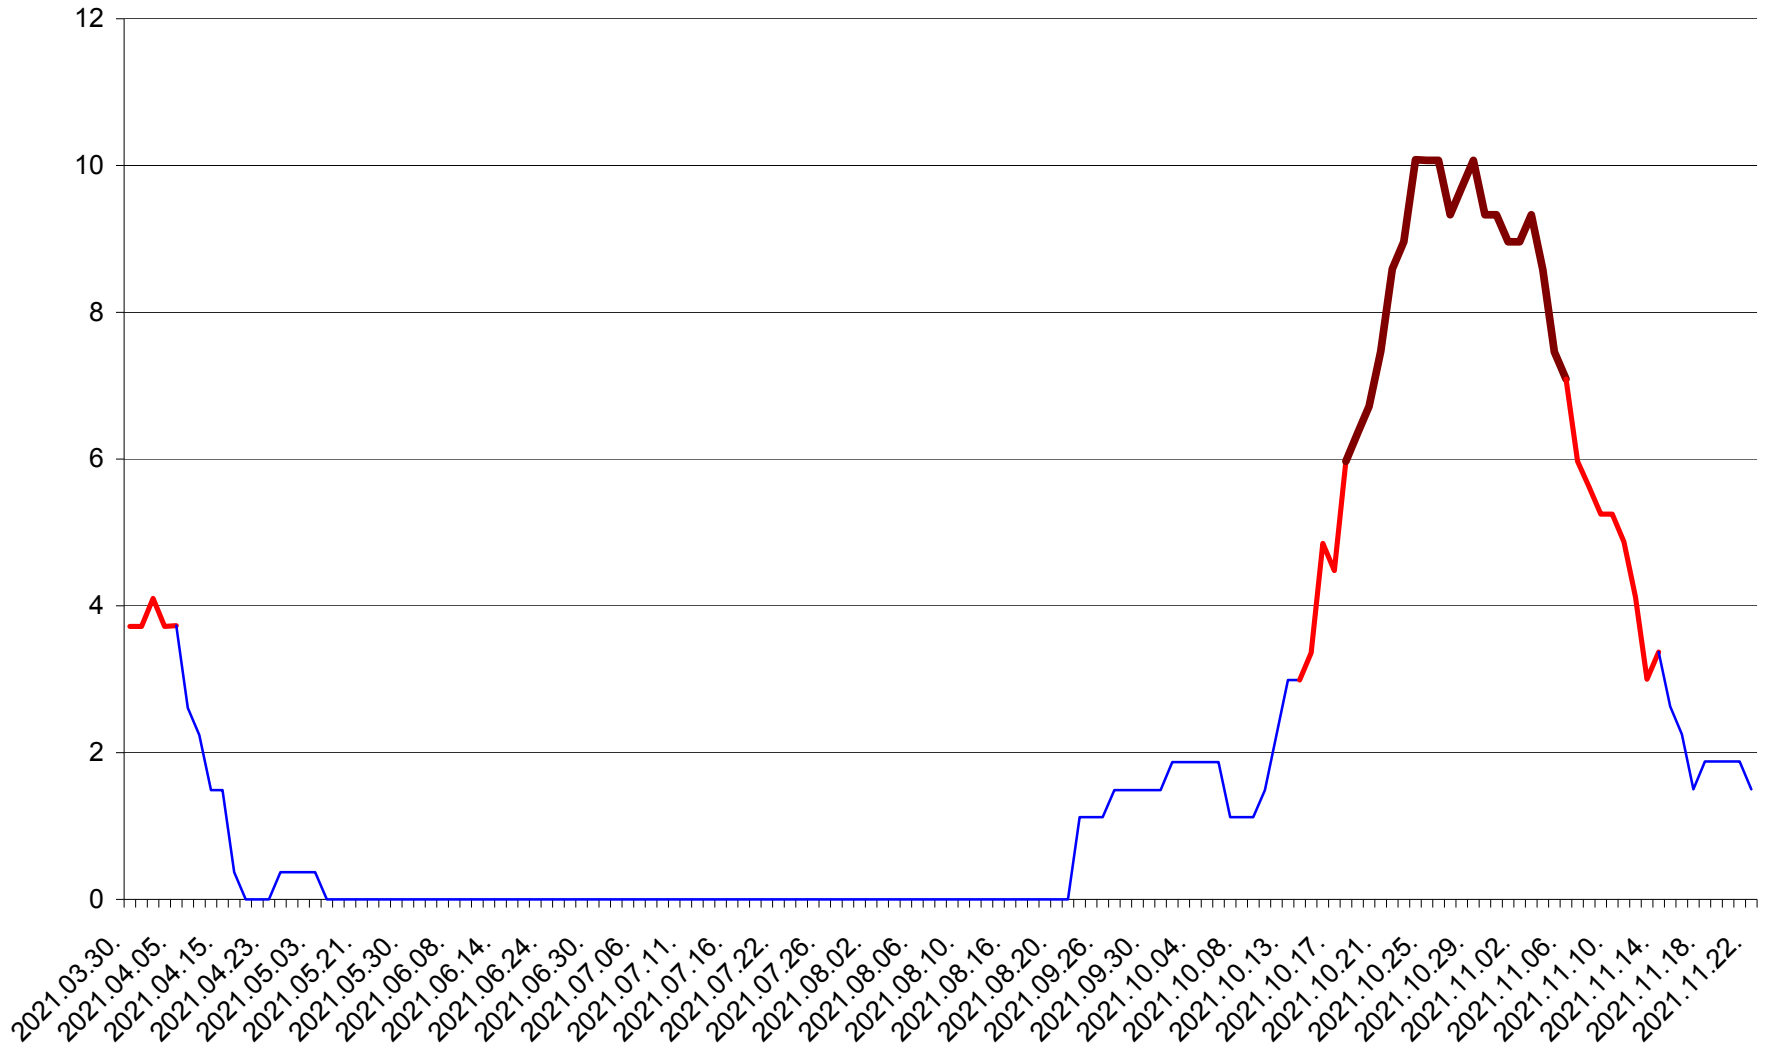

SÂNDOMINIC - Evolutia incidentei cumulate pe 14 zile la ‰ de locuitori
2021.03.30. - 2021.11.22.