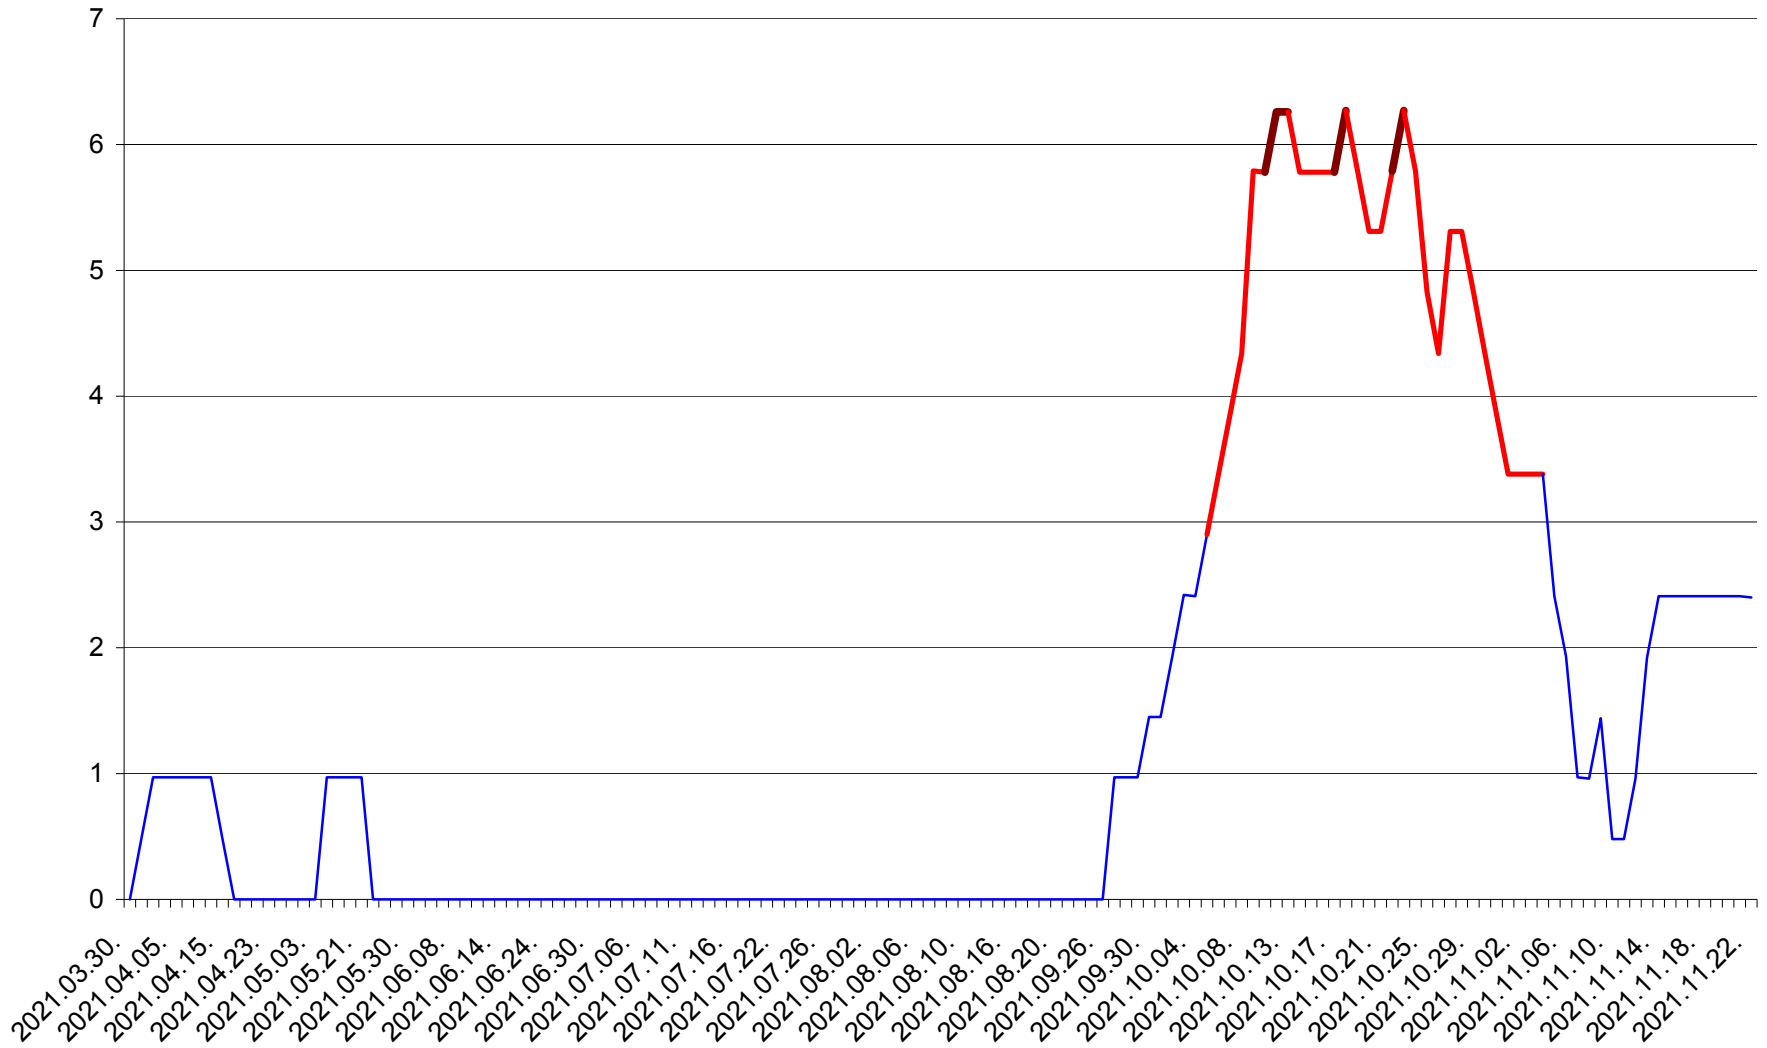

PLĂIEȘII DE JOS - Evolutia incidentei cumulate pe 14 zile la ‰ de locuitori
2021.03.30. - 2021.11.22.