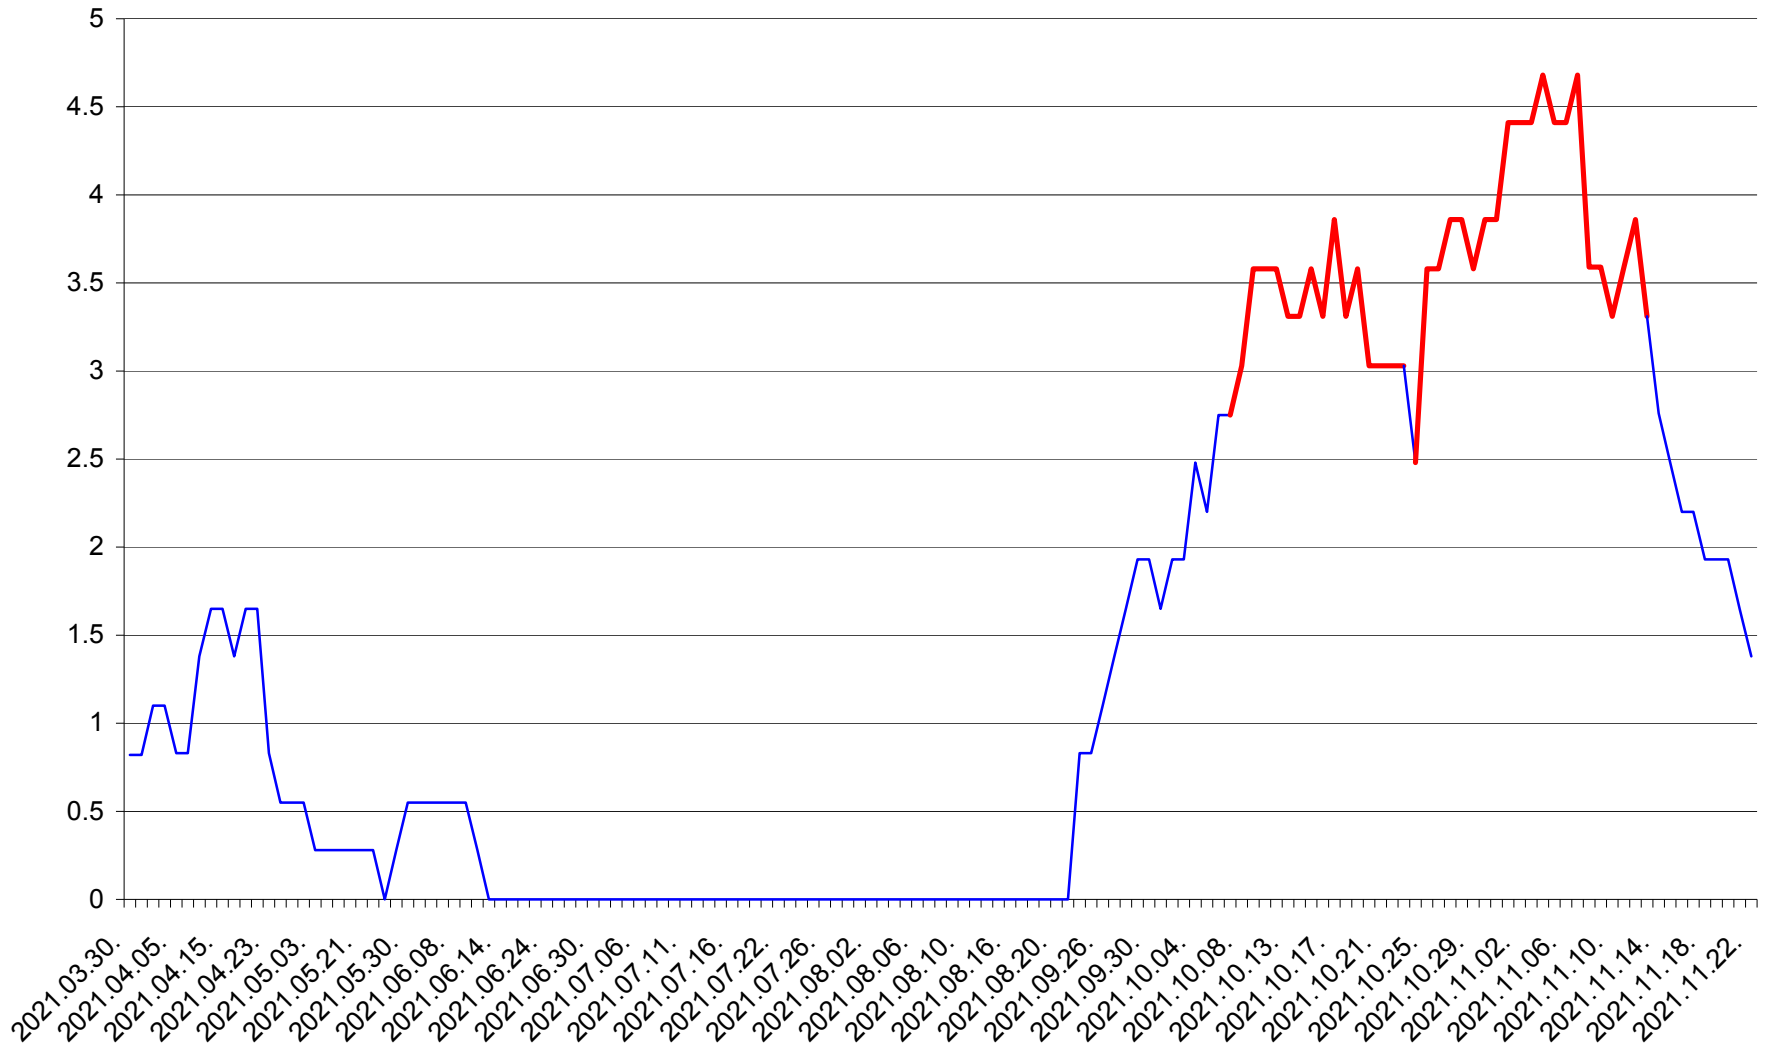

RACU - Evolutia incidentei cumulate pe 14 zile la ‰ de locuitori
2021.03.30. - 2021.11.22.

REMETEA - Evolutia incidentei cumulate pe 14 zile la ‰ de locuitori
2021.03.30. - 2021.11.22.

SĂCEL - Evolutia incidentei cumulate pe 14 zile la ‰ de locuitori
2021.03.30. - 2021.11.22.

SÂNCRĂIENI - Evolutia incidentei cumulate pe 14 zile la ‰ de locuitori
2021.03.30. - 2021.11.22.

SÂNDOMINIC - Evolutia incidentei cumulate pe 14 zile la ‰ de locuitori
2021.03.30. - 2021.11.22.

SÂNMARTIN - Evolutia incidentei cumulate pe 14 zile la ‰ de locuitori
2021.03.30. - 2021.11.22.

SÂNSIMION - Evolutia incidentei cumulate pe 14 zile la ‰ de locuitori
2021.03.30. - 2021.11.22.

SÂNTIMBRU - Evolutia incidentei cumulate pe 14 zile la ‰ de locuitori
2021.03.30. - 2021.11.22.

SĂRMAȘ - Evolutia incidentei cumulate pe 14 zile la ‰ de locuitori
2021.03.30. - 2021.11.22.