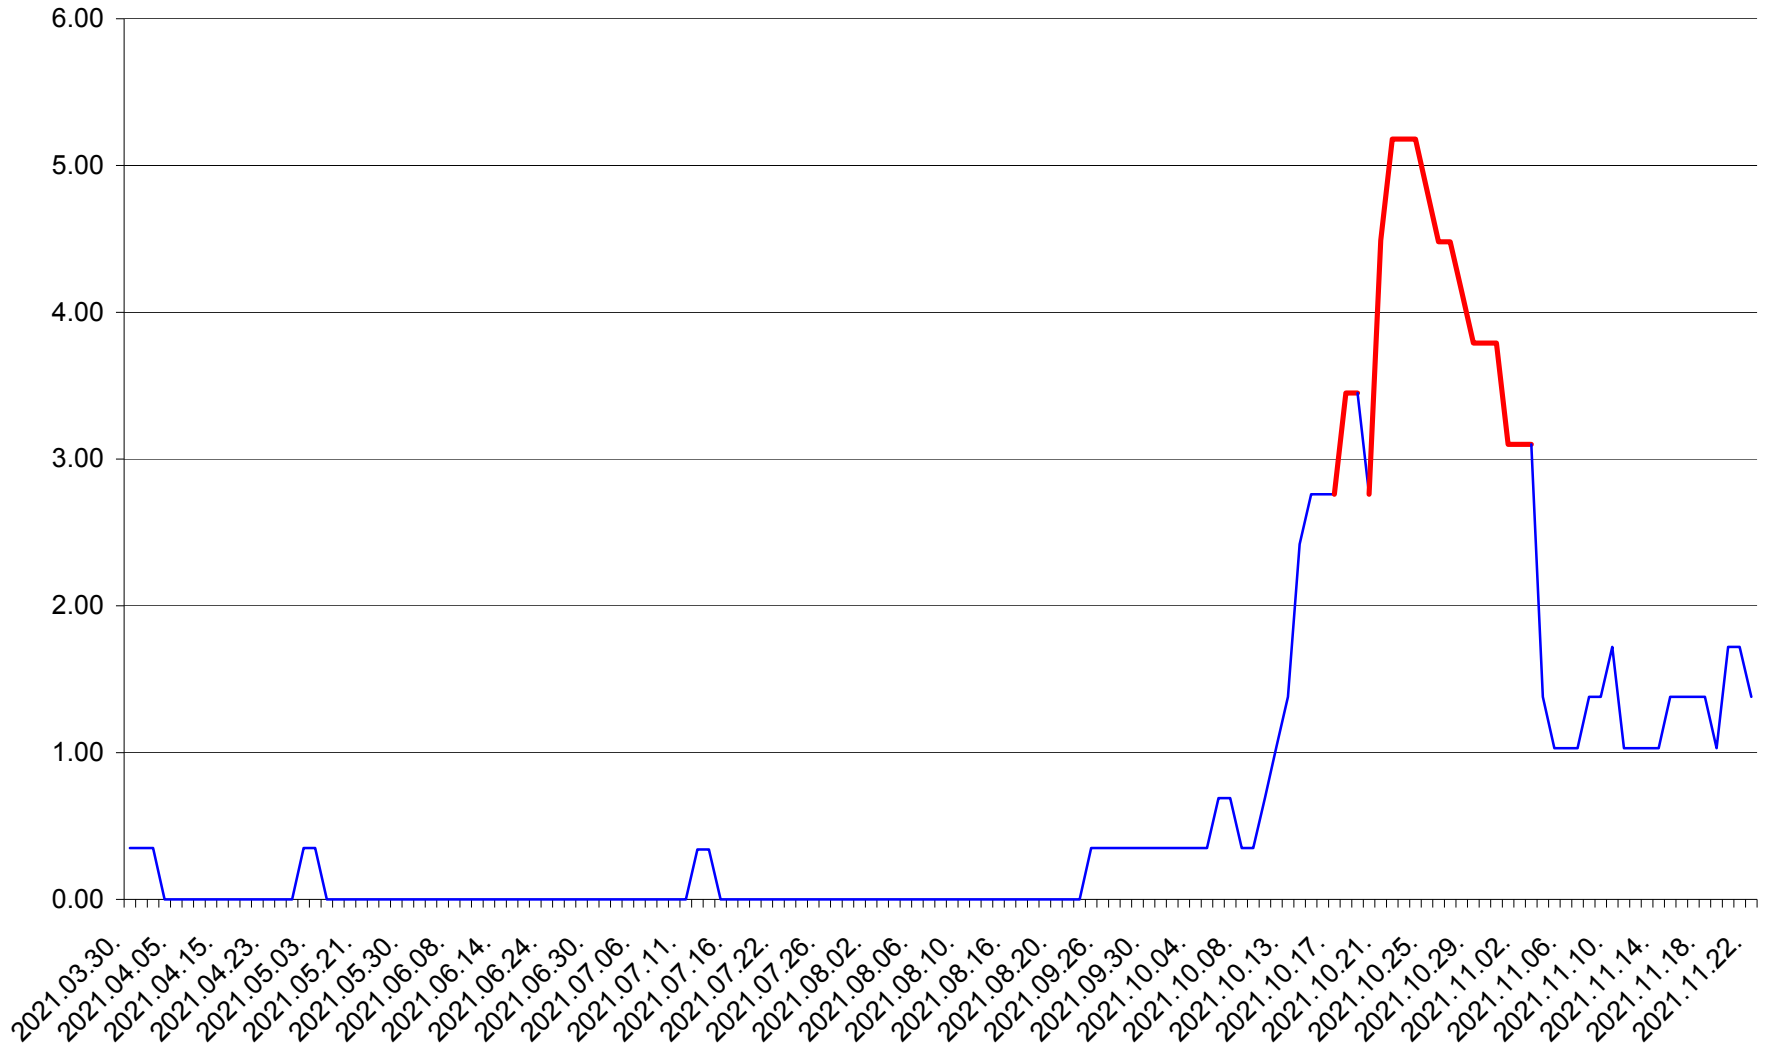

ORAȘ BĂLAN - Evolutia incidentei cumulate pe 14 zile la ‰ de locuitori
2021.03.30. - 2021.11.22.

BILBOR - Evolutia incidentei cumulate pe 14 zile la ‰ de locuitori
2021.03.30. - 2021.11.22.

ORAȘ BORSEC - Evolutia incidentei cumulate pe 14 zile la ‰ de locuitori
2021.03.30. - 2021.11.22.

BRĂDEȘTI - Evolutia incidentei cumulate pe 14 zile la ‰ de locuitori
2021.03.30. - 2021.11.22.

CĂPÂLNIȚA - Evolutia incidentei cumulate pe 14 zile la ‰ de locuitori
2021.03.30. - 2021.11.22.

CÂRȚA - Evolutia incidentei cumulate pe 14 zile la ‰ de locuitori
2021.03.30. - 2021.11.22.

CICEU - Evolutia incidentei cumulate pe 14 zile la ‰ de locuitori
2021.03.30. - 2021.11.22.

CIUCSÂNGEORGIU - Evolutia incidentei cumulate pe 14 zile la ‰ de locuitori
2021.03.30. - 2021.11.22.

CIUMANI - Evolutia incidentei cumulate pe 14 zile la ‰ de locuitori
2021.03.30. - 2021.11.22.

CORBU - Evolutia incidentei cumulate pe 14 zile la ‰ de locuitori
2021.03.30. - 2021.11.22.

CORUND - Evolutia incidentei cumulate pe 14 zile la ‰ de locuitori
2021.03.30. - 2021.11.22.

COZMENI - Evolutia incidentei cumulate pe 14 zile la ‰ de locuitori
2021.03.30. - 2021.11.22.