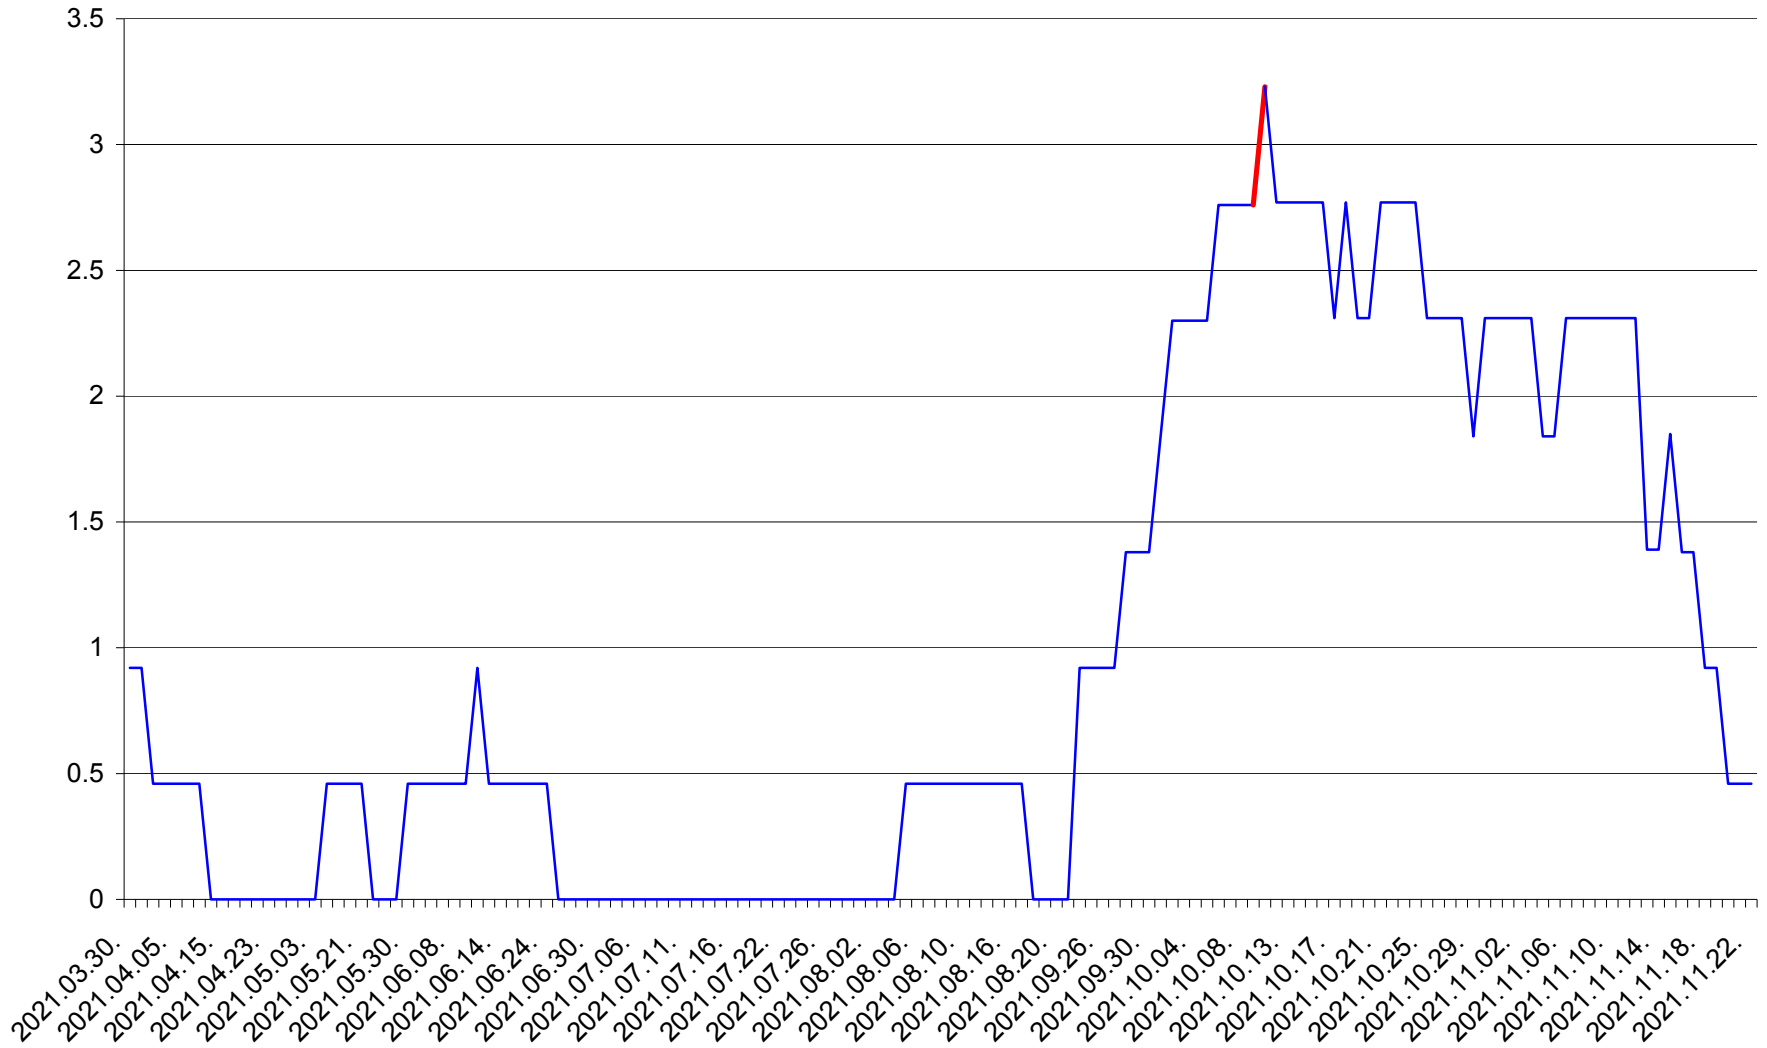

ULIEȘ - Evoluția incidenței cumulate pe 14 zile la ‰ de locuitori
2021.03.30. - 2021.11.22.