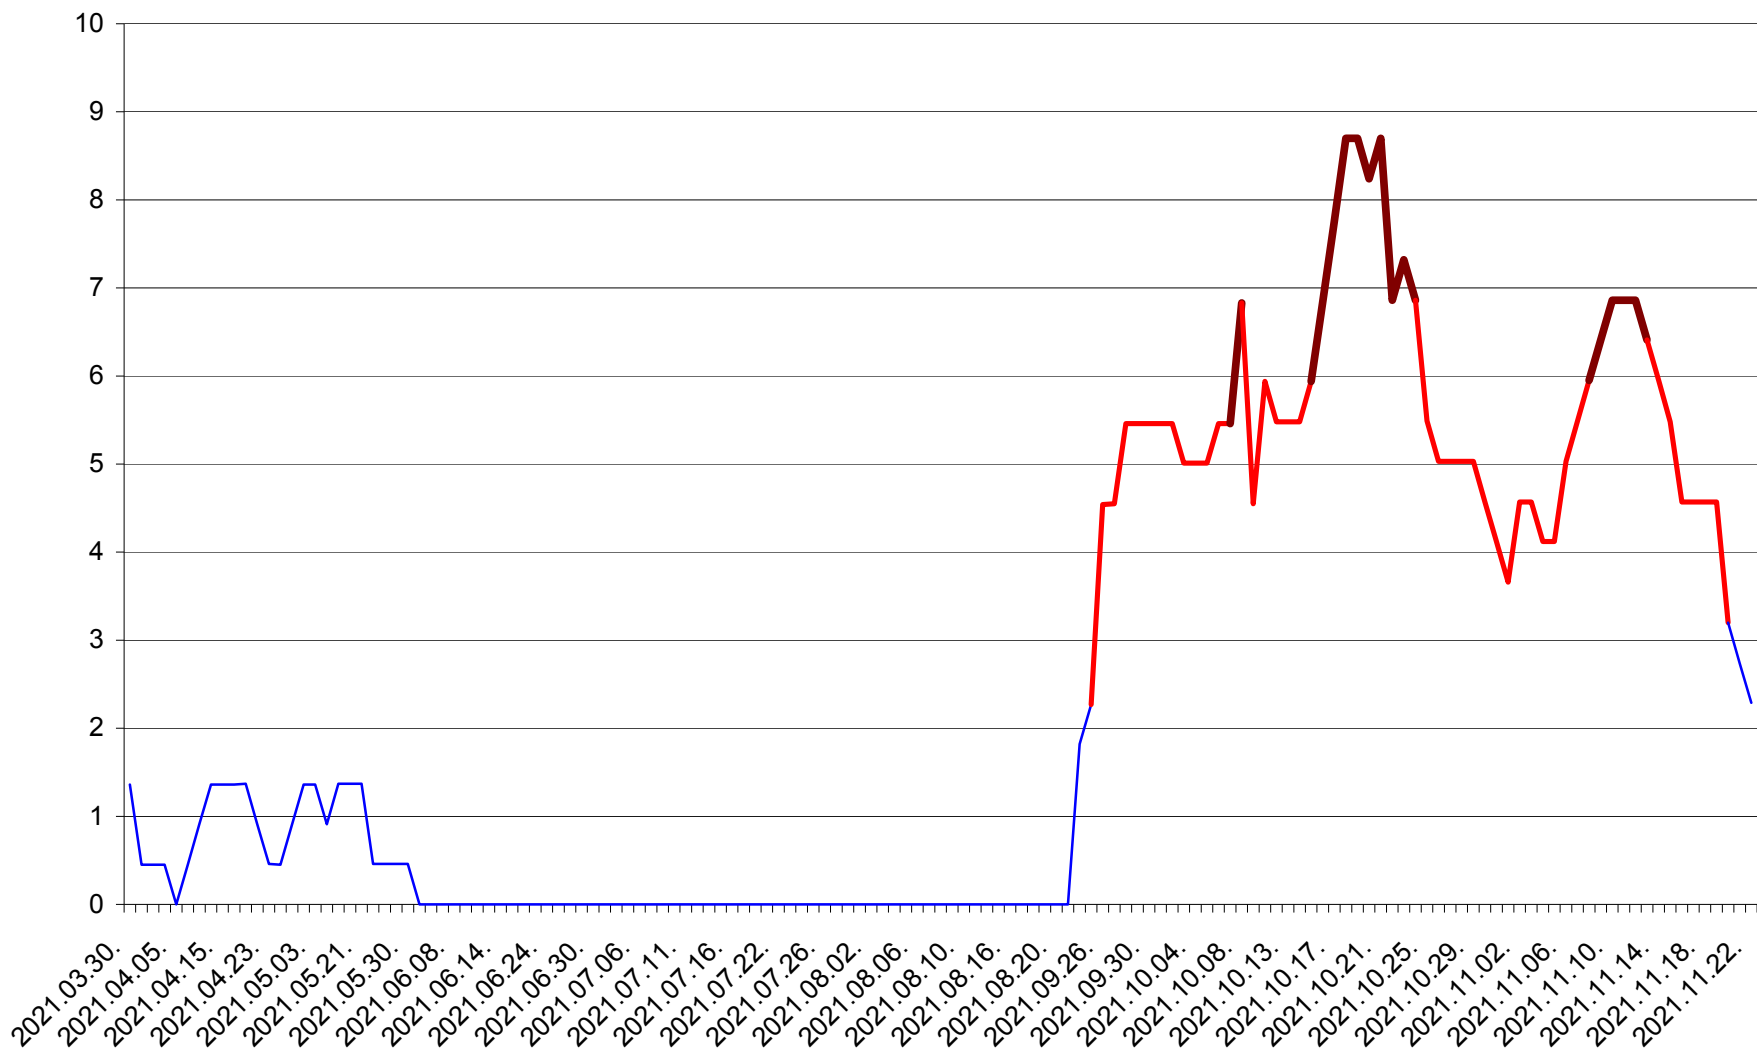

MUNICIPIUL GHEORGHENI - Evolutia incidentei cumulate pe 14 zile la % de locuitori
2021.03.30. - 2021.11.22.

JOSENI - Evolutia incidentei cumulate pe 14 zile la ‰ de locuitori
2021.03.30. - 2021.11.22.

LĂZAREA - Evolutia incidentei cumulate pe 14 zile la ‰ de locuitori
2021.03.30. - 2021.11.22.

LELICENI - Evolutia incidentei cumulate pe 14 zile la ‰ de locuitori
2021.03.30. - 2021.11.22.

LUETA - Evolutia incidentei cumulate pe 14 zile la ‰ de locuitori
2021.03.30. - 2021.11.22.

LUNCA DE JOS - Evolutia incidentei cumulate pe 14 zile la ‰ de locuitori
2021.03.30. - 2021.11.22.

LUNCA DE SUS - Evolutia incidentei cumulate pe 14 zile la ‰ de locuitori
2021.03.30. - 2021.11.22.

LUPENI - Evolutia incidentei cumulate pe 14 zile la ‰ de locuitori
2021.03.30. - 2021.11.22.

MĂDĂRAȘ - Evolutia incidentei cumulate pe 14 zile la ‰ de locuitori
2021.03.30. - 2021.11.22.