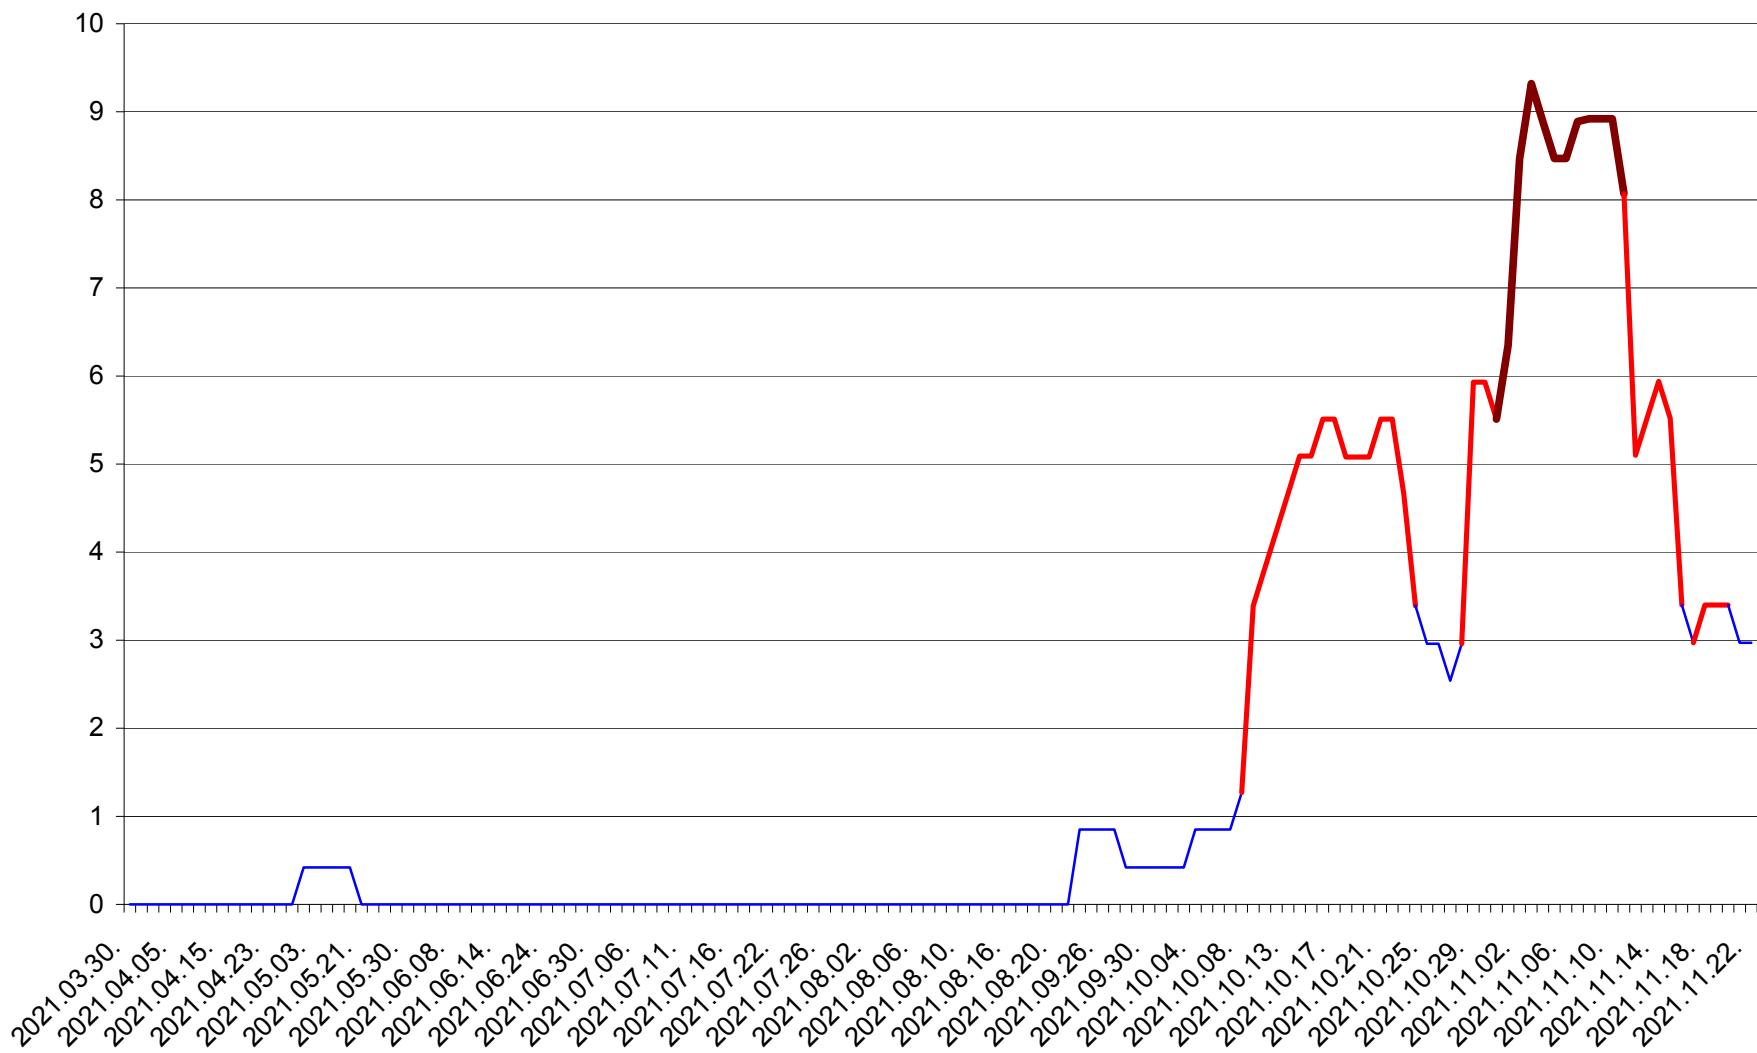

SÂNSIMION - Evolutia incidentei cumulate pe 14 zile la ‰ de locuitori
2021.03.30. - 2021.11.22.