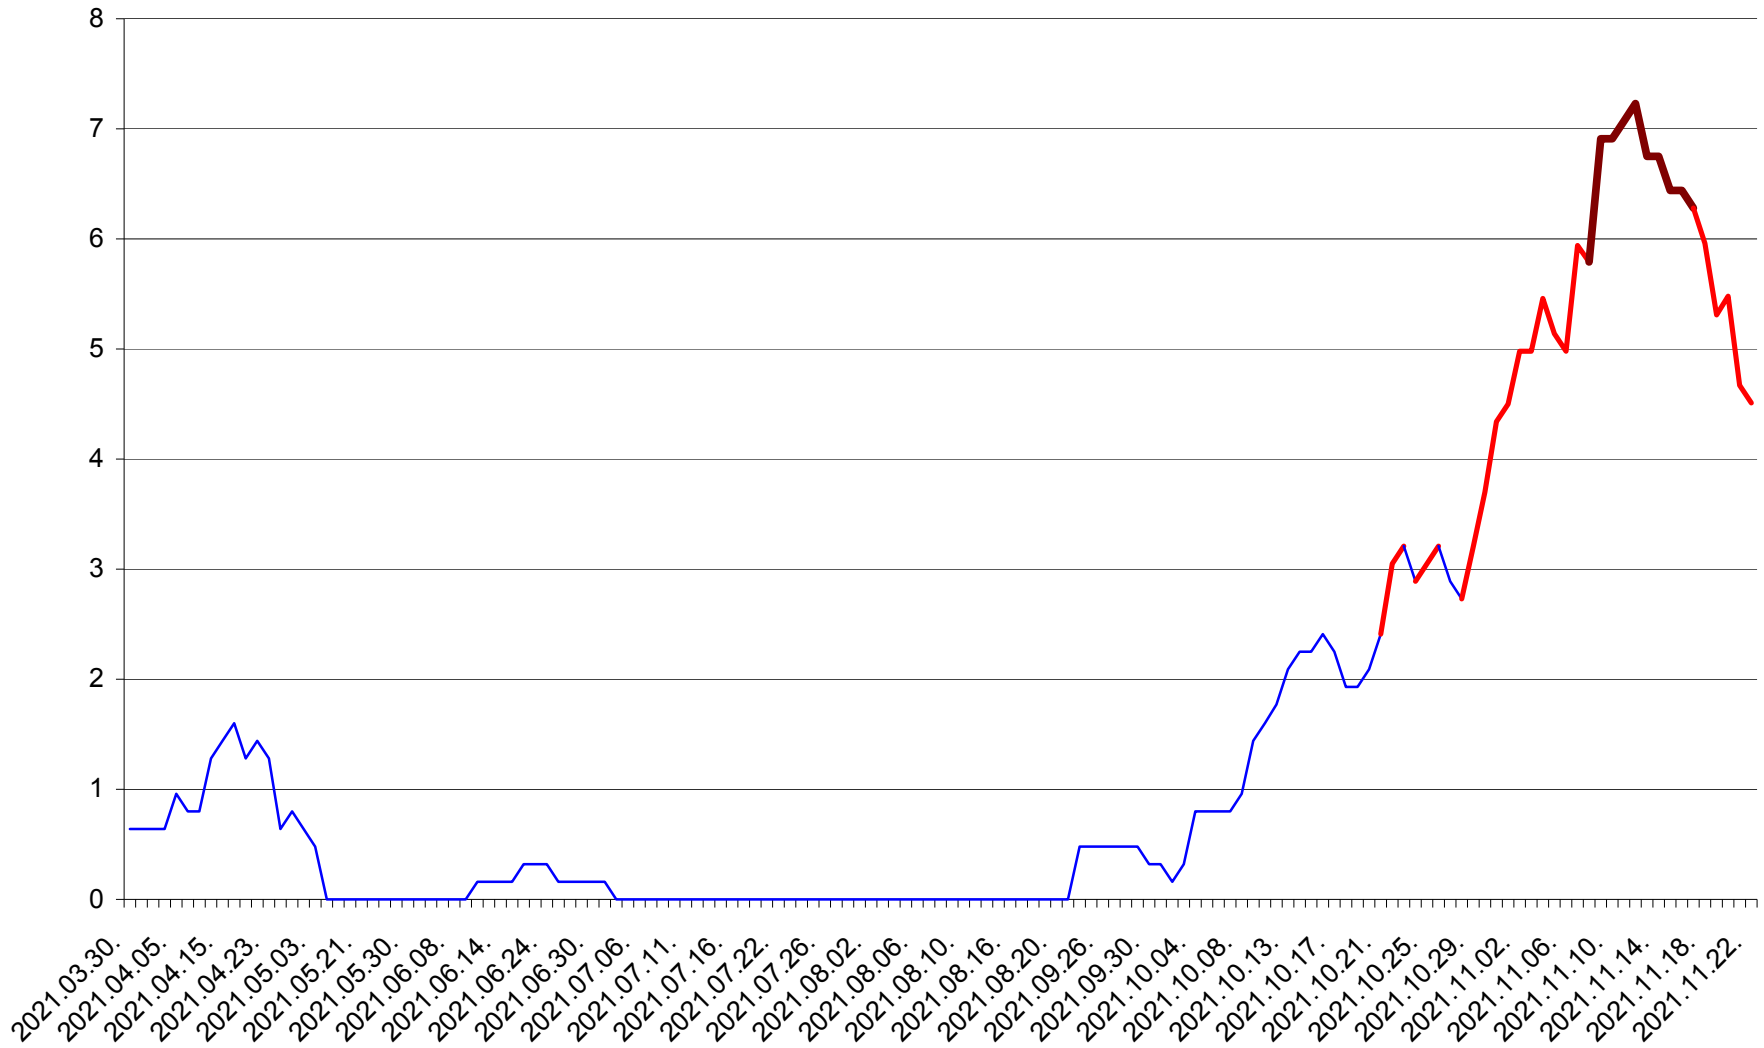

SÂNMARTIN - Evolutia incidentei cumulate pe 14 zile la ‰ de locuitori
2021.03.30. - 2021.11.22.