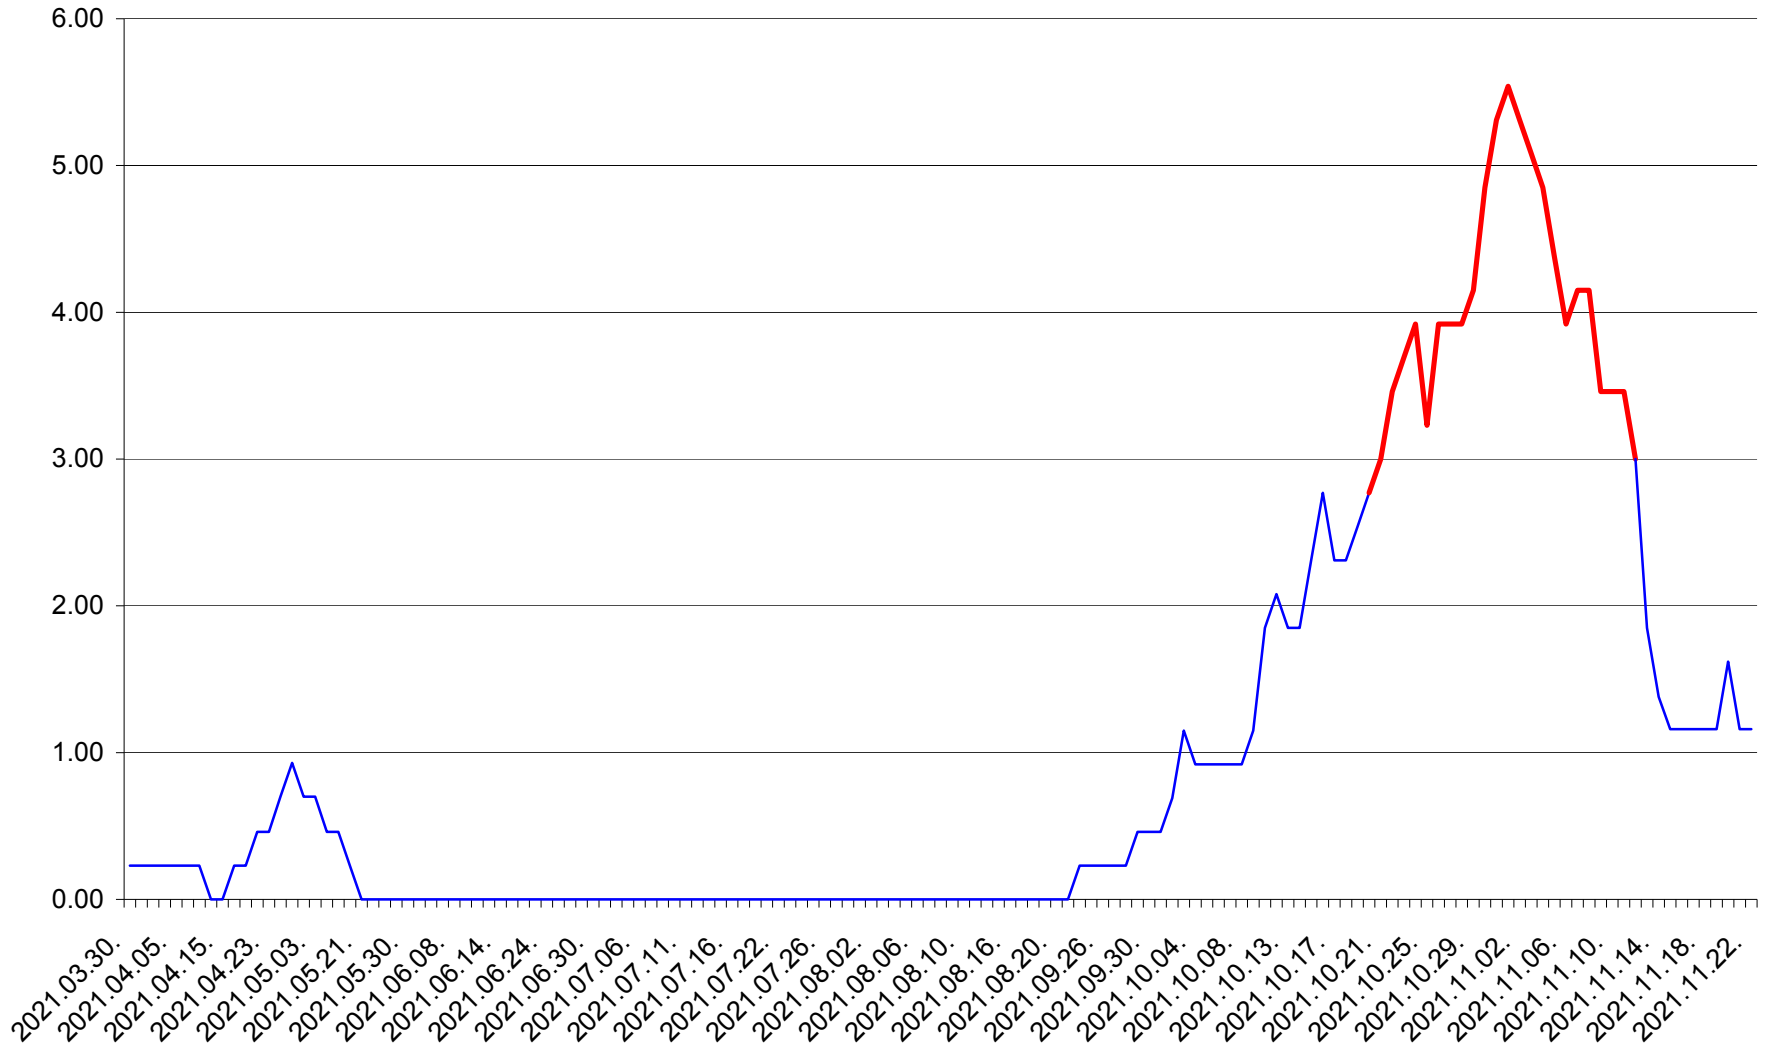

ORAȘ BĂLAN - Evolutia incidentei cumulate pe 14 zile la ‰ de locuitori
2021.03.30. - 2021.11.22.

BILBOR - Evolutia incidentei cumulate pe 14 zile la ‰ de locuitori
2021.03.30. - 2021.11.22.

ORAȘ BORSEC - Evolutia incidentei cumulate pe 14 zile la ‰ de locuitori
2021.03.30. - 2021.11.22.

BRĂDEȘTI - Evolutia incidentei cumulate pe 14 zile la ‰ de locuitori
2021.03.30. - 2021.11.22.

CĂPÂLNIȚA - Evolutia incidentei cumulate pe 14 zile la ‰ de locuitori
2021.03.30. - 2021.11.22.

CÂRȚA - Evolutia incidentei cumulate pe 14 zile la ‰ de locuitori
2021.03.30. - 2021.11.22.

CICEU - Evolutia incidentei cumulate pe 14 zile la ‰ de locuitori
2021.03.30. - 2021.11.22.

CIUCSÂNGEORGIU - Evolutia incidentei cumulate pe 14 zile la ‰ de locuitori
2021.03.30. - 2021.11.22.

CIUMANI - Evolutia incidentei cumulate pe 14 zile la ‰ de locuitori
2021.03.30. - 2021.11.22.

CORBU - Evolutia incidentei cumulate pe 14 zile la ‰ de locuitori
2021.03.30. - 2021.11.22.

CORUND - Evolutia incidentei cumulate pe 14 zile la ‰ de locuitori
2021.03.30. - 2021.11.22.

COZMENI - Evolutia incidentei cumulate pe 14 zile la ‰ de locuitori
2021.03.30. - 2021.11.22.