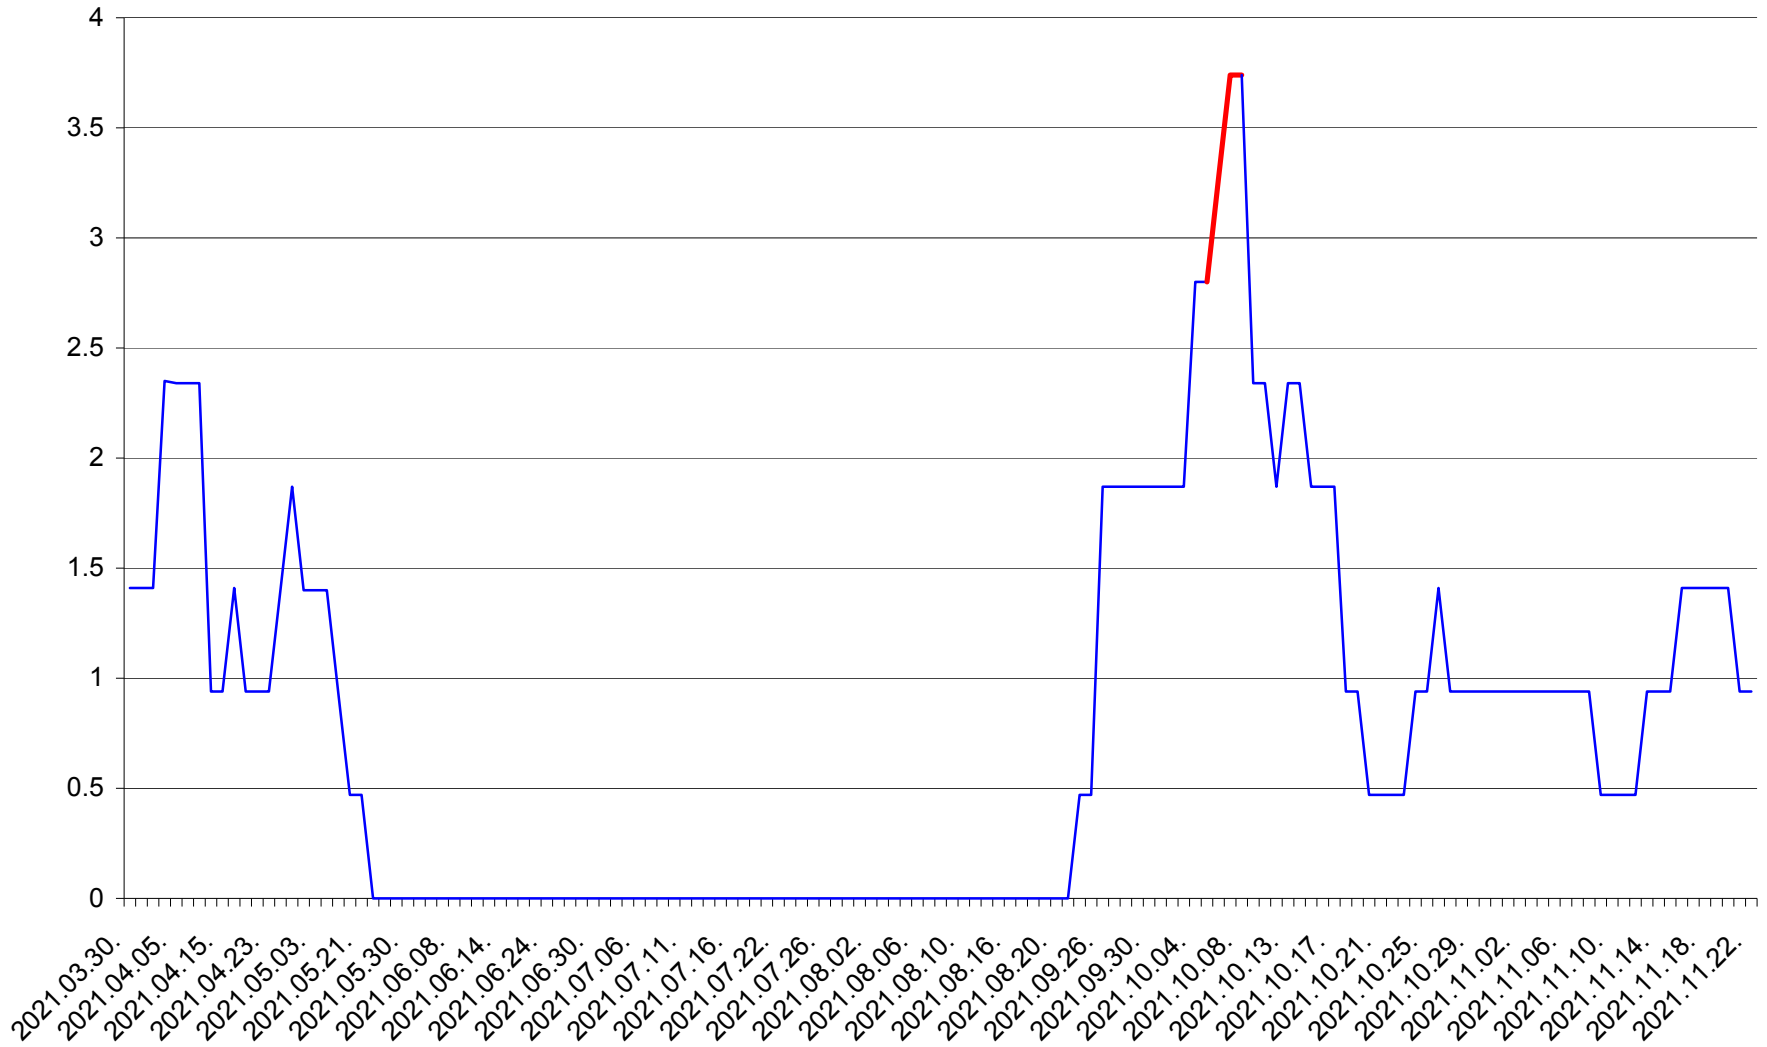

SECUIENI - Evolutia incidentei cumulate pe 14 zile la ‰ de locuitori
2021.03.30. - 2021.11.22.