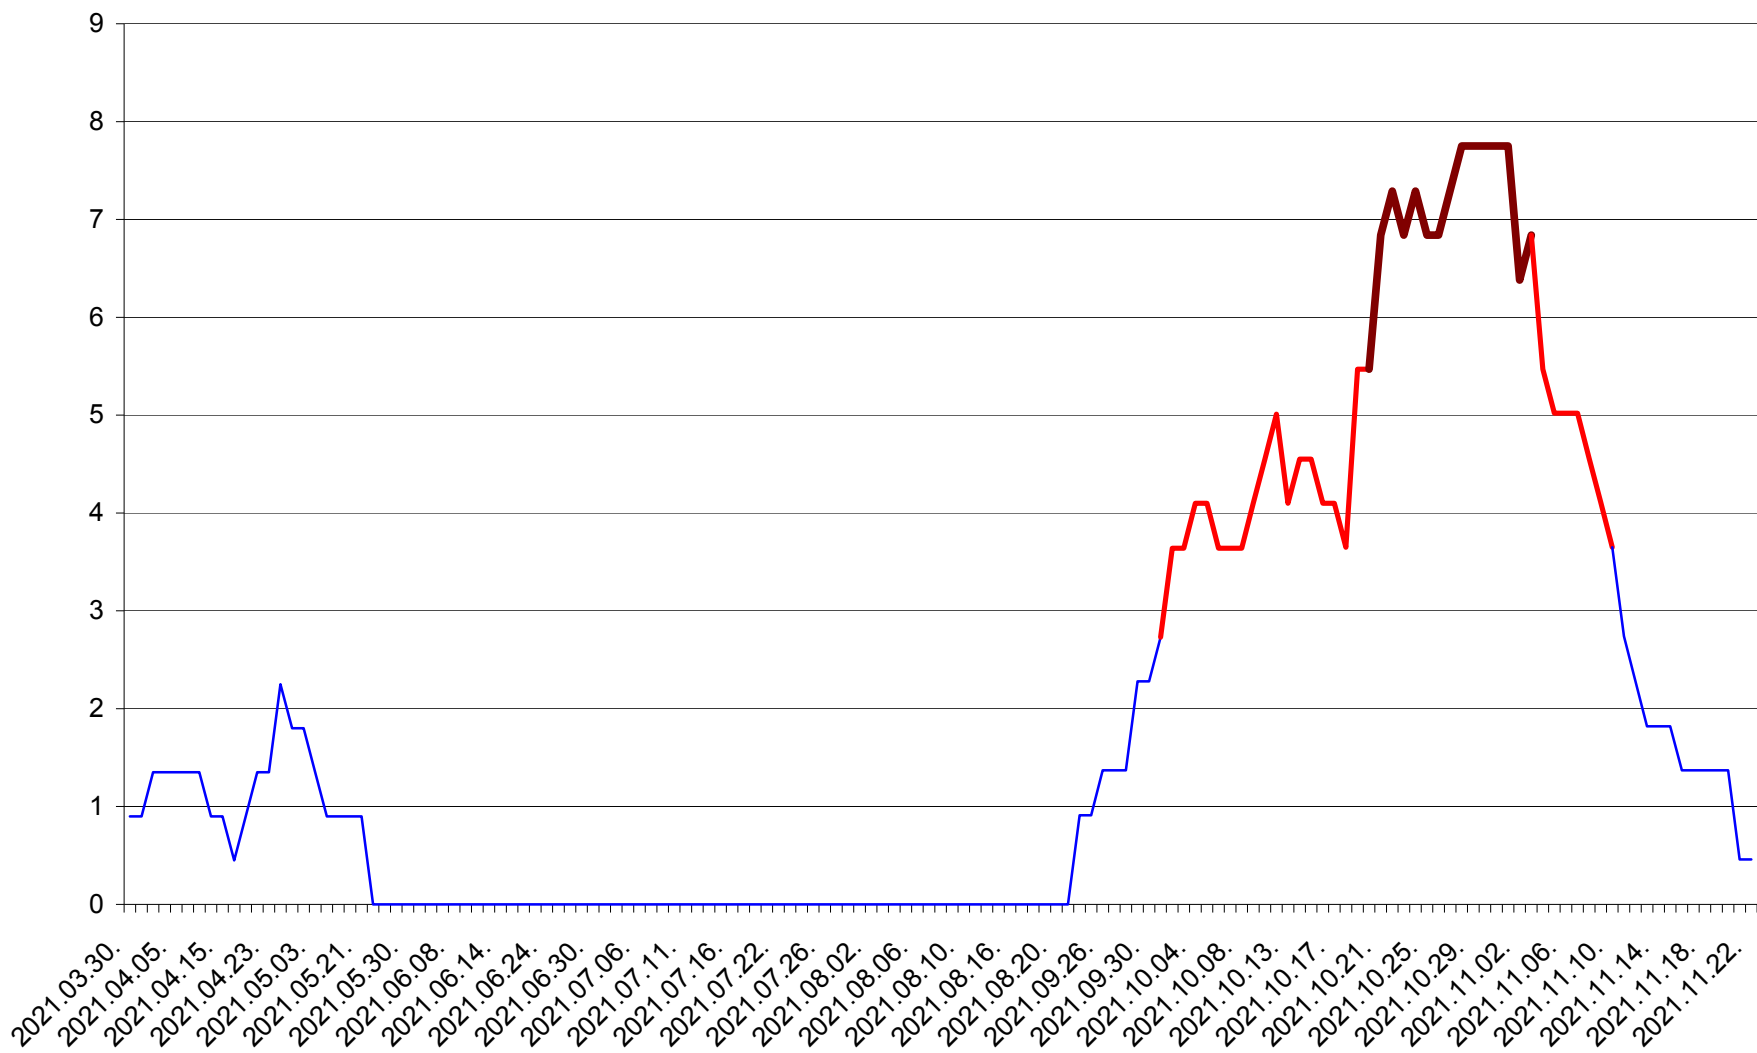

RACU - Evolutia incidentei cumulate pe 14 zile la ‰ de locuitori
2021.03.30. - 2021.11.22.

REMETEA - Evolutia incidentei cumulate pe 14 zile la ‰ de locuitori
2021.03.30. - 2021.11.22.

SĂCEL - Evolutia incidentei cumulate pe 14 zile la ‰ de locuitori
2021.03.30. - 2021.11.22.

SÂNCRĂIENI - Evolutia incidentei cumulate pe 14 zile la ‰ de locuitori
2021.03.30. - 2021.11.22.

SÂNDOMINIC - Evolutia incidentei cumulate pe 14 zile la ‰ de locuitori
2021.03.30. - 2021.11.22.

SÂNMARTIN - Evolutia incidentei cumulate pe 14 zile la ‰ de locuitori
2021.03.30. - 2021.11.22.

SÂNSIMION - Evolutia incidentei cumulate pe 14 zile la ‰ de locuitori
2021.03.30. - 2021.11.22.

SÂNTIMBRU - Evolutia incidentei cumulate pe 14 zile la ‰ de locuitori
2021.03.30. - 2021.11.22.

SĂRMAȘ - Evolutia incidentei cumulate pe 14 zile la ‰ de locuitori
2021.03.30. - 2021.11.22.