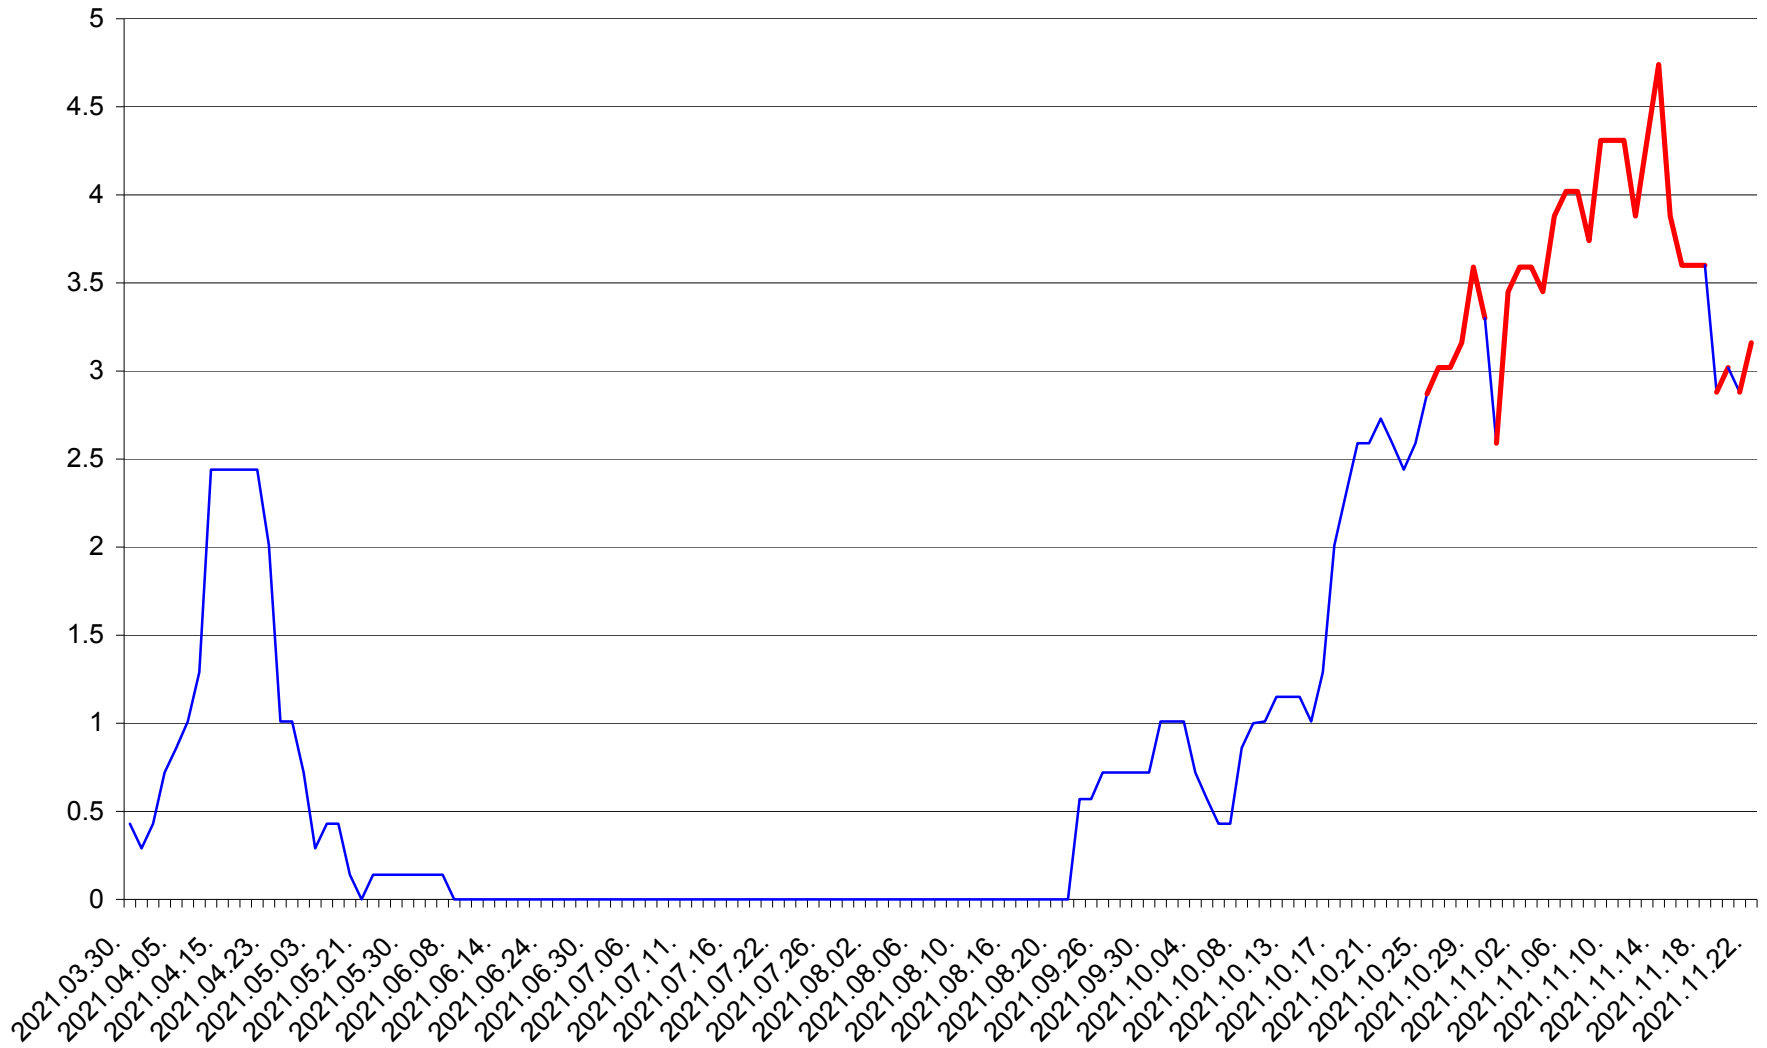

MIHĂILENI - Evolutia incidentei cumulate pe 14 zile la ‰ de locuitori
2021.03.30. - 2021.11.22.

MUGENI - Evolutia incidentei cumulate pe 14 zile la ‰ de locuitori
2021.03.30. - 2021.11.22.

OCLAND - Evolutia incidentei cumulate pe 14 zile la ‰ de locuitori
2021.03.30. - 2021.11.22.

MUNICIPIUL ODORHEIU SECUIESC - Evolutia incidentei cumulate pe 14 zile la % de locuitori
2021.03.30. - 2021.11.22.

PĂULENI-CIUC - Evolutia incidentei cumulate pe 14 zile la % de locuitori
2021.03.30. - 2021.11.22.

PLĂIEȘII DE JOS - Evolutia incidentei cumulate pe 14 zile la ‰ de locuitori
2021.03.30. - 2021.11.22.

PORUMBENI - Evolutia incidentei cumulate pe 14 zile la ‰ de locuitori
2021.03.30. - 2021.11.22.

PRAID - Evolutia incidentei cumulate pe 14 zile la ‰ de locuitori
2021.03.30. - 2021.11.22.