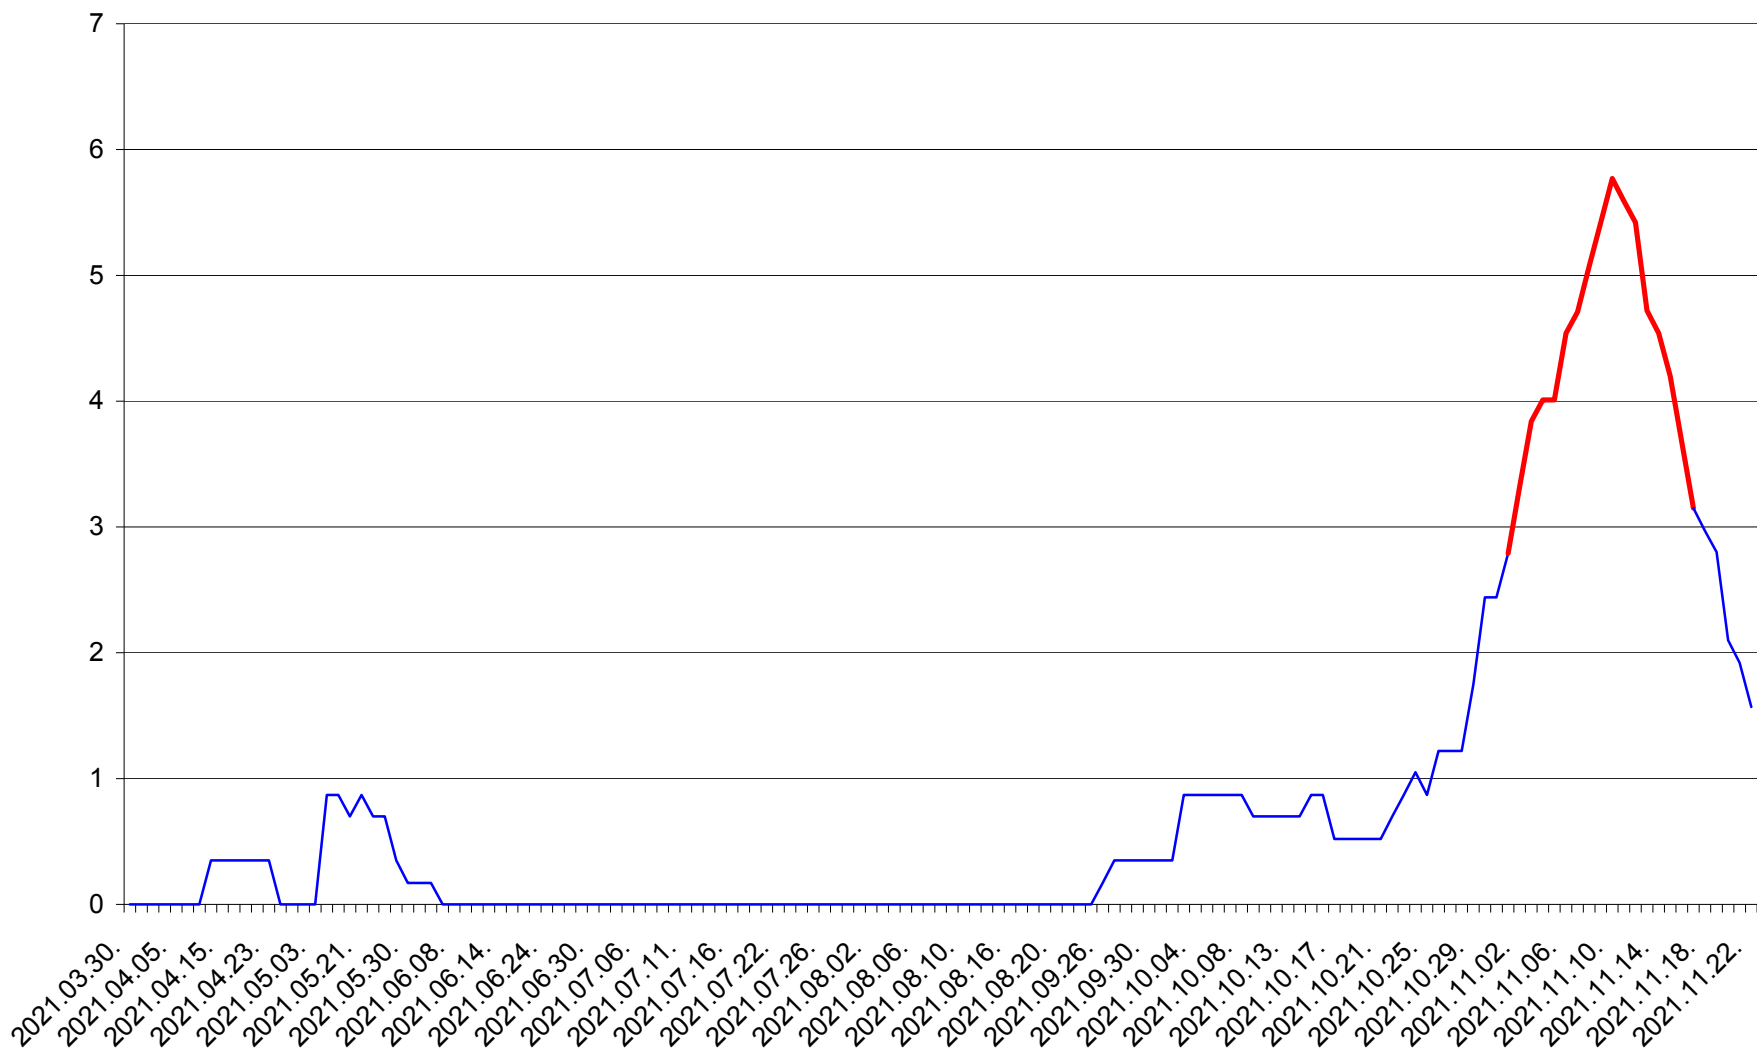

ORAȘ BĂLAN - Evolutia incidentei cumulate pe 14 zile la ‰ de locuitori
2021.03.30. - 2021.11.22.

BILBOR - Evolutia incidentei cumulate pe 14 zile la ‰ de locuitori
2021.03.30. - 2021.11.22.

ORAȘ BORSEC - Evolutia incidentei cumulate pe 14 zile la ‰ de locuitori
2021.03.30. - 2021.11.22.

CORBU - Evolutia incidentei cumulate pe 14 zile la ‰ de locuitori
2021.03.30. - 2021.11.22.

CORUND - Evolutia incidentei cumulate pe 14 zile la ‰ de locuitori
2021.03.30. - 2021.11.22.

COZMENI - Evolutia incidentei cumulate pe 14 zile la ‰ de locuitori
2021.03.30. - 2021.11.22.

ORAȘ CRISTURU SECUIESC - Evolutia incidentei cumulate pe 14 zile la ‰ de locuitori
2021.03.30. - 2021.11.22.

DĂNEȘTI - Evolutia incidentei cumulate pe 14 zile la ‰ de locuitori
2021.03.30. - 2021.11.22.

DÂRJIU - Evolutia incidentei cumulate pe 14 zile la ‰ de locuitori
2021.03.30. - 2021.11.22.

DEALU - Evolutia incidentei cumulate pe 14 zile la ‰ de locuitori
2021.03.30. - 2021.11.22.

DITRĂU - Evolutia incidentei cumulate pe 14 zile la ‰ de locuitori
2021.03.30. - 2021.11.22.