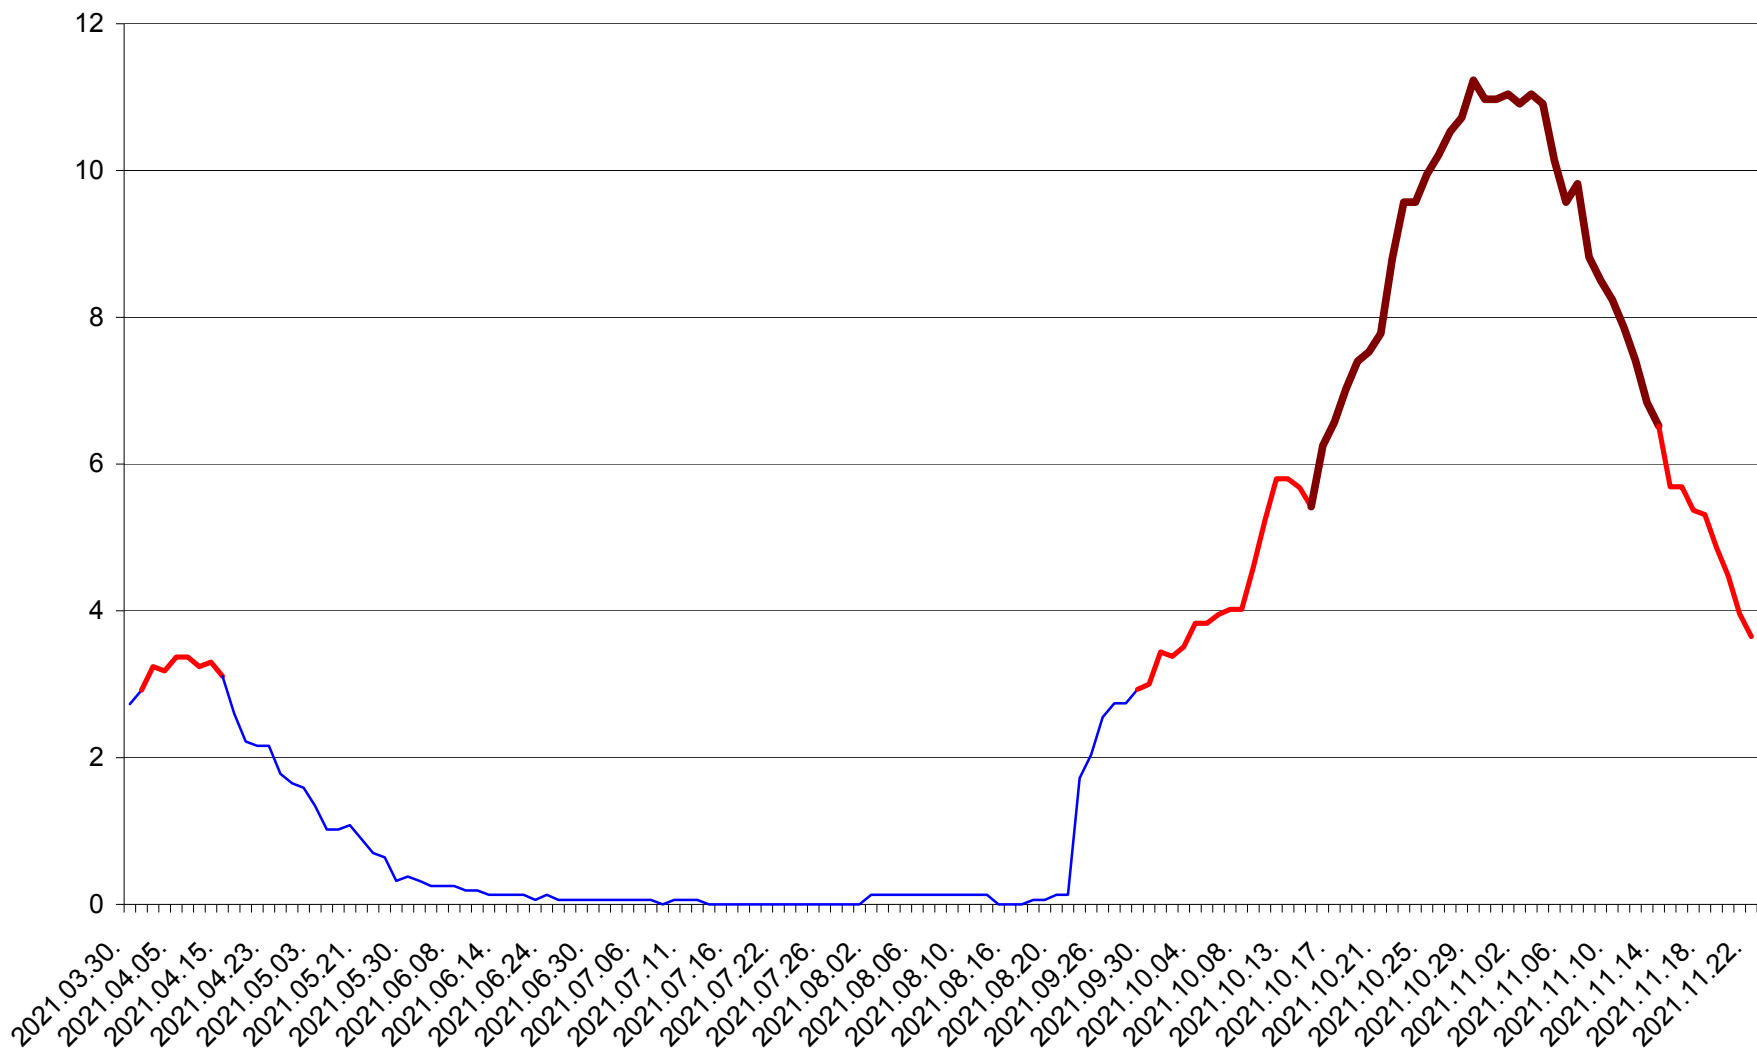

TULGHEȘ - Evolutia incidentei cumulate pe 14 zile la ‰ de locuitori
2021.03.30. - 2021.11.22.