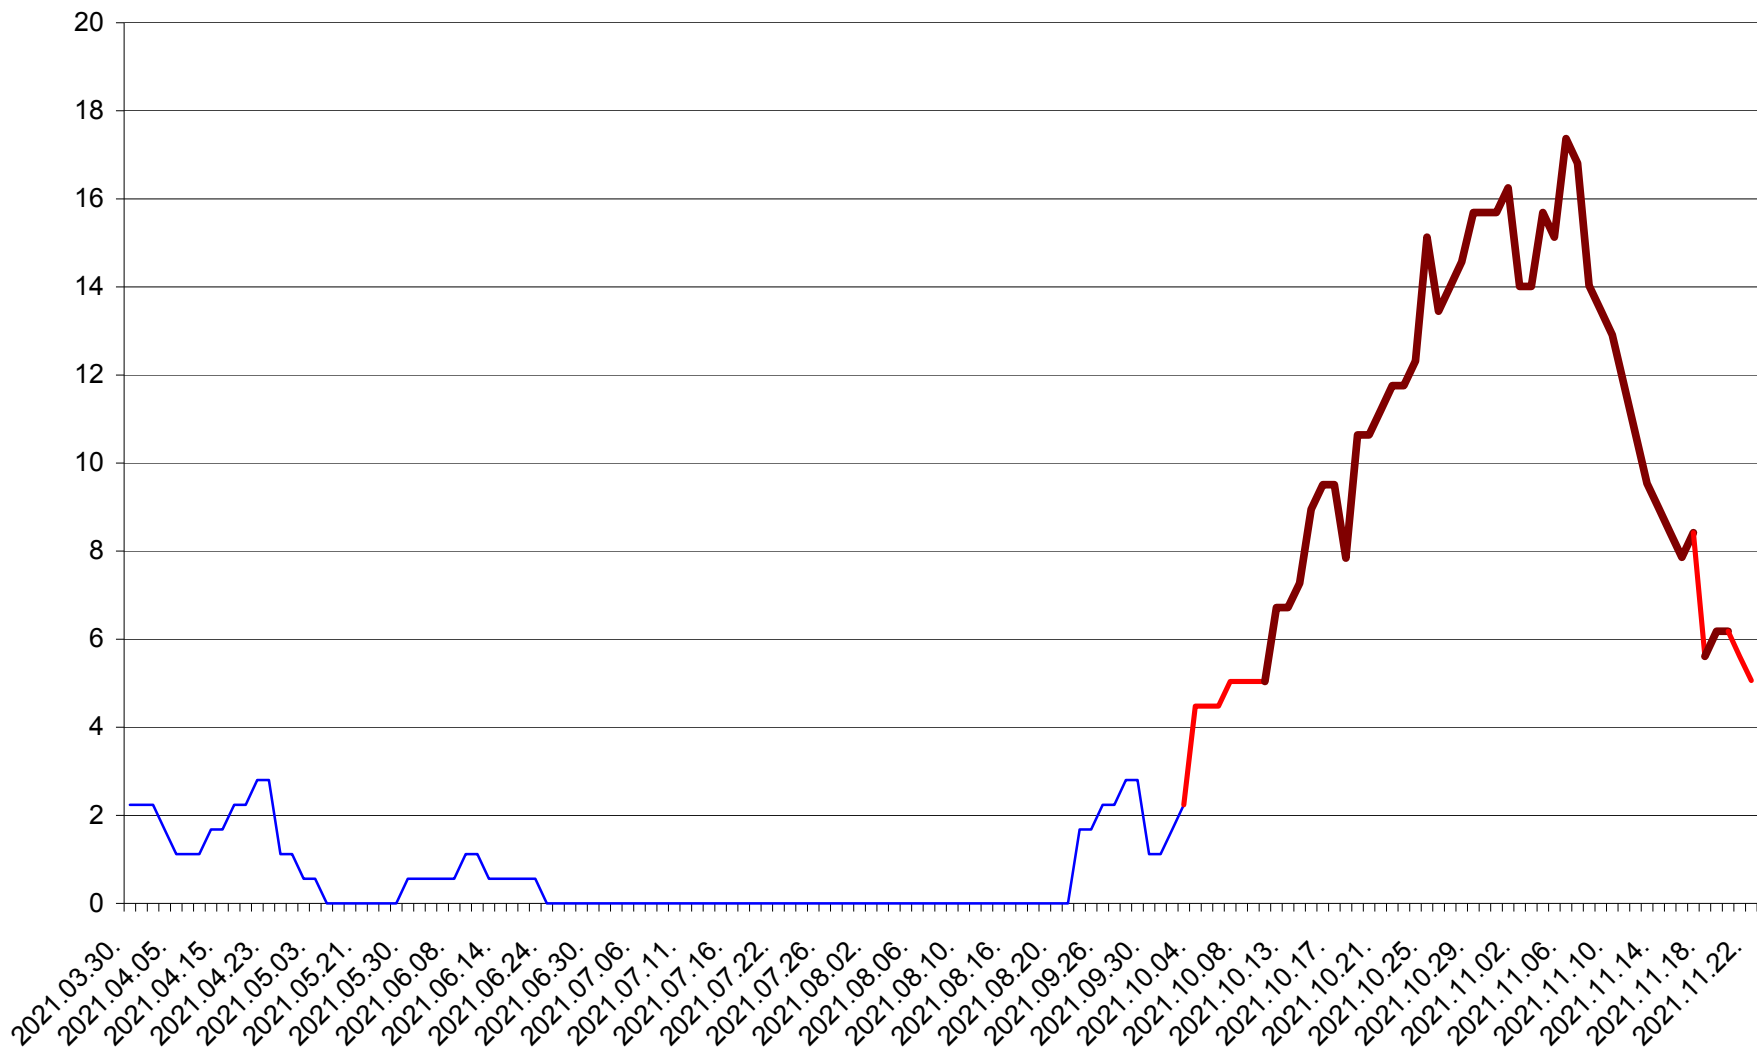

SUSENI - Evolutia incidentei cumulate pe 14 zile la ‰ de locuitori
2021.03.30. - 2021.11.22.