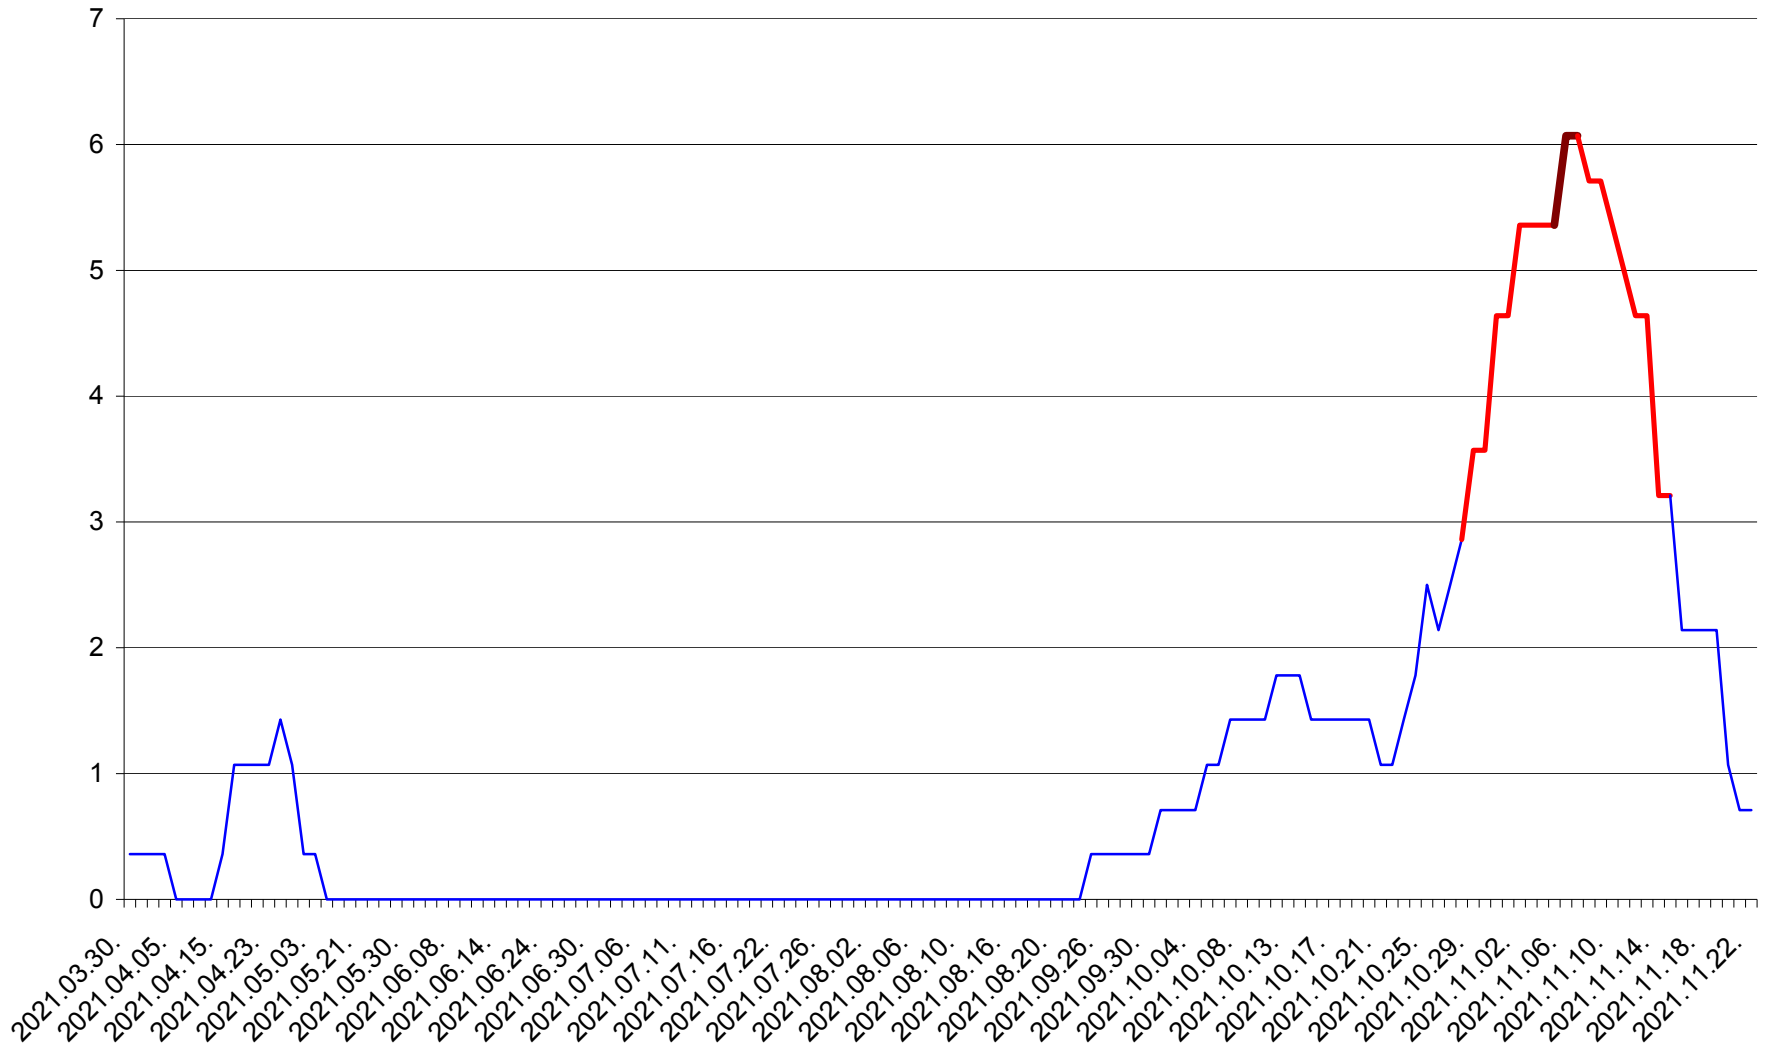

ȘIMONEȘTI - Evolutia incidentei cumulate pe 14 zile la ‰ de locuitori
2021.03.30. - 2021.11.22.