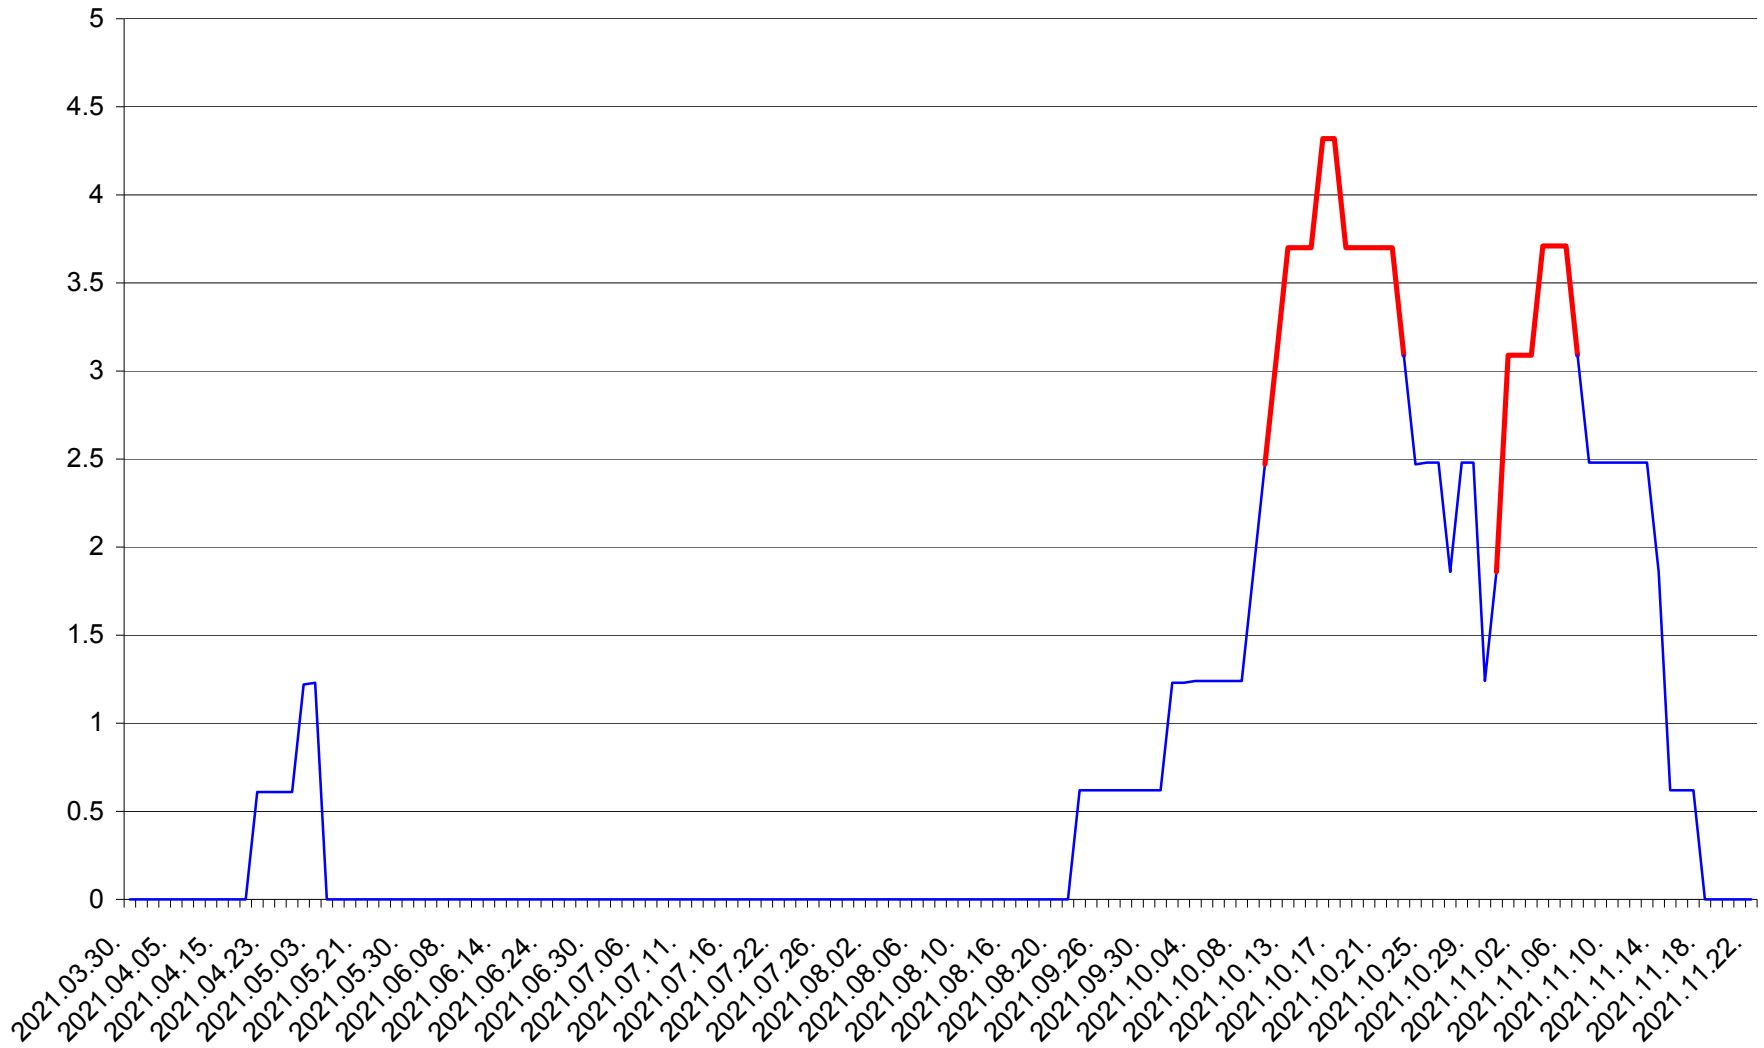

PLĂIEȘII DE JOS - Evolutia incidentei cumulate pe 14 zile la ‰ de locuitori
2021.03.30. - 2021.11.22.

PORUMBENI - Evolutia incidentei cumulate pe 14 zile la ‰ de locuitori
2021.03.30. - 2021.11.22.

PRAID - Evolutia incidentei cumulate pe 14 zile la ‰ de locuitori
2021.03.30. - 2021.11.22.

RACU - Evolutia incidentei cumulate pe 14 zile la ‰ de locuitori
2021.03.30. - 2021.11.22.

REMETEA - Evolutia incidentei cumulate pe 14 zile la ‰ de locuitori
2021.03.30. - 2021.11.22.

SĂCEL - Evolutia incidentei cumulate pe 14 zile la ‰ de locuitori
2021.03.30. - 2021.11.22.