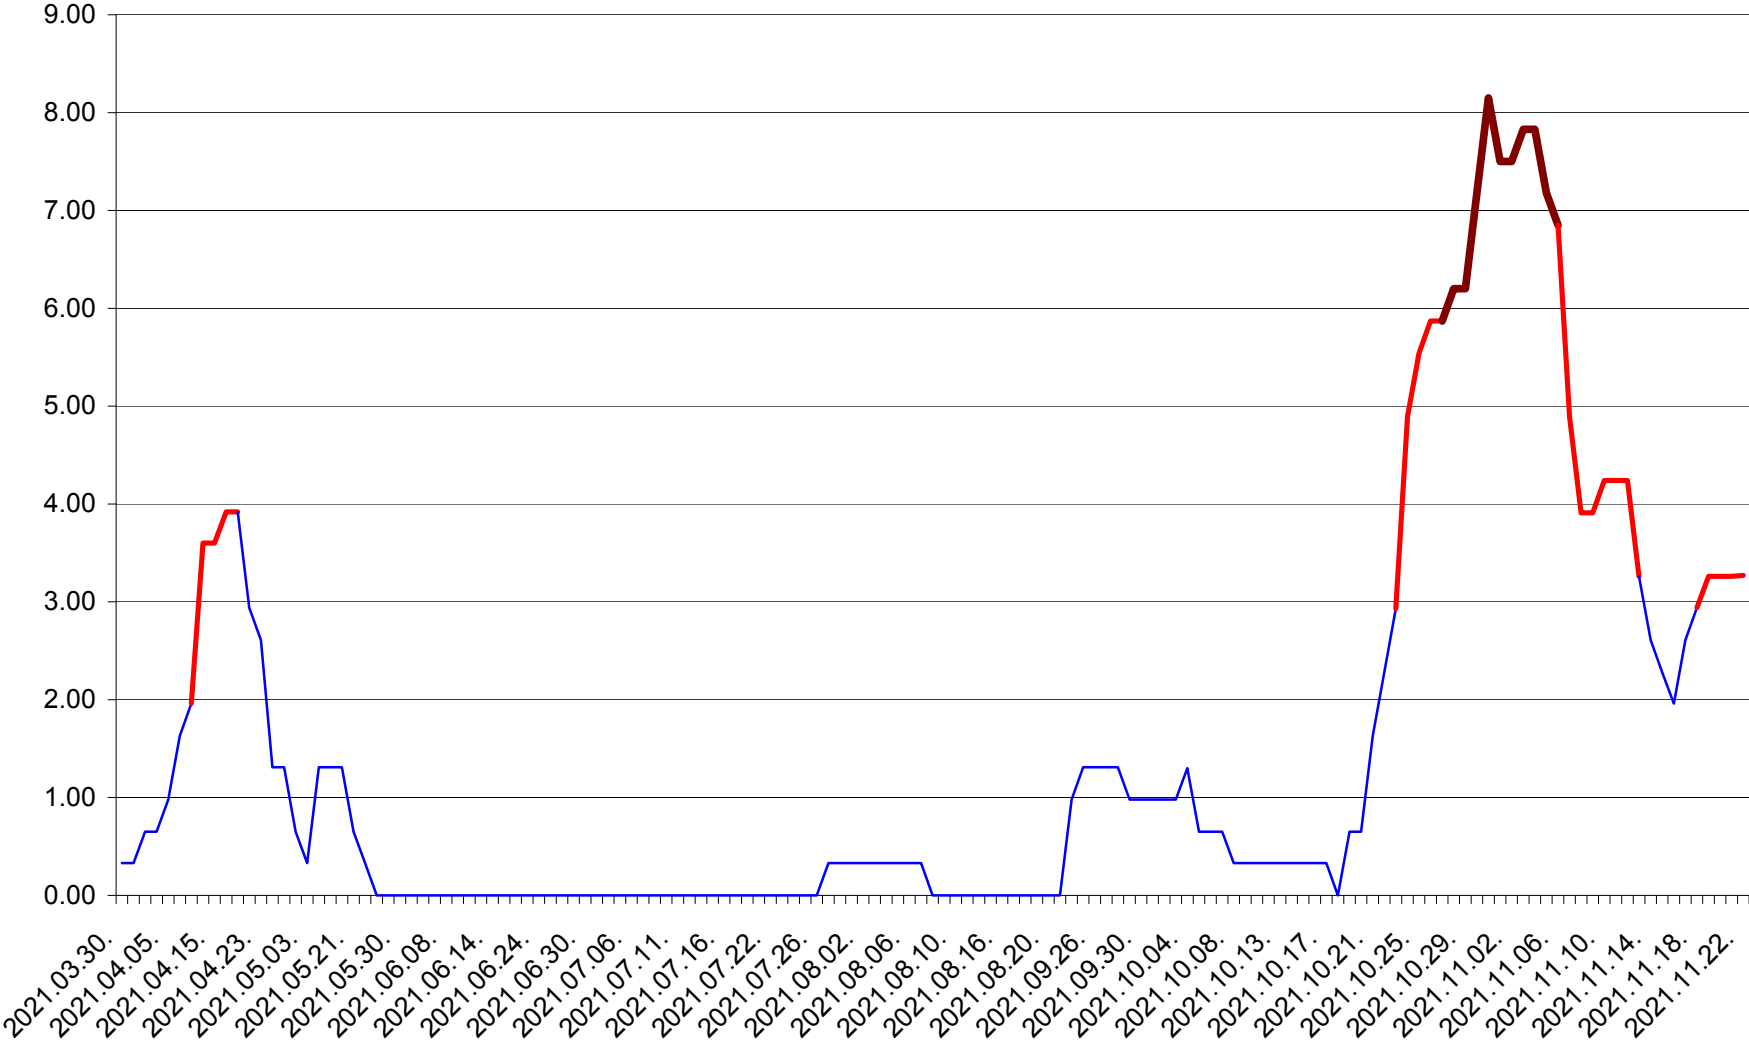

ATID - Evolutia incidentei cumulate pe 14 zile la ‰ de locuitori
2021.03.30. - 2021.11.22.

AVRĂMEȘTI - Evolutia incidentei cumulate pe 14 zile la ‰ de locuitori
2021.03.30. - 2021.11.22.

ORAȘ BĂILE TUȘNAD - Evolutia incidentei cumulate pe 14 zile la ‰ de locuitori
2021.03.30. - 2021.11.22.

ORAȘ BĂLAN - Evolutia incidentei cumulate pe 14 zile la ‰ de locuitori
2021.03.30. - 2021.11.22.

BILBOR - Evolutia incidentei cumulate pe 14 zile la ‰ de locuitori
2021.03.30. - 2021.11.22.

ORAȘ BORSEC - Evolutia incidentei cumulate pe 14 zile la ‰ de locuitori
2021.03.30. - 2021.11.22.

BRĂDEȘTI - Evolutia incidentei cumulate pe 14 zile la ‰ de locuitori
2021.03.30. - 2021.11.22.

CĂPÂLNIȚA - Evolutia incidentei cumulate pe 14 zile la ‰ de locuitori
2021.03.30. - 2021.11.22.

CÂRȚA - Evolutia incidentei cumulate pe 14 zile la ‰ de locuitori
2021.03.30. - 2021.11.22.