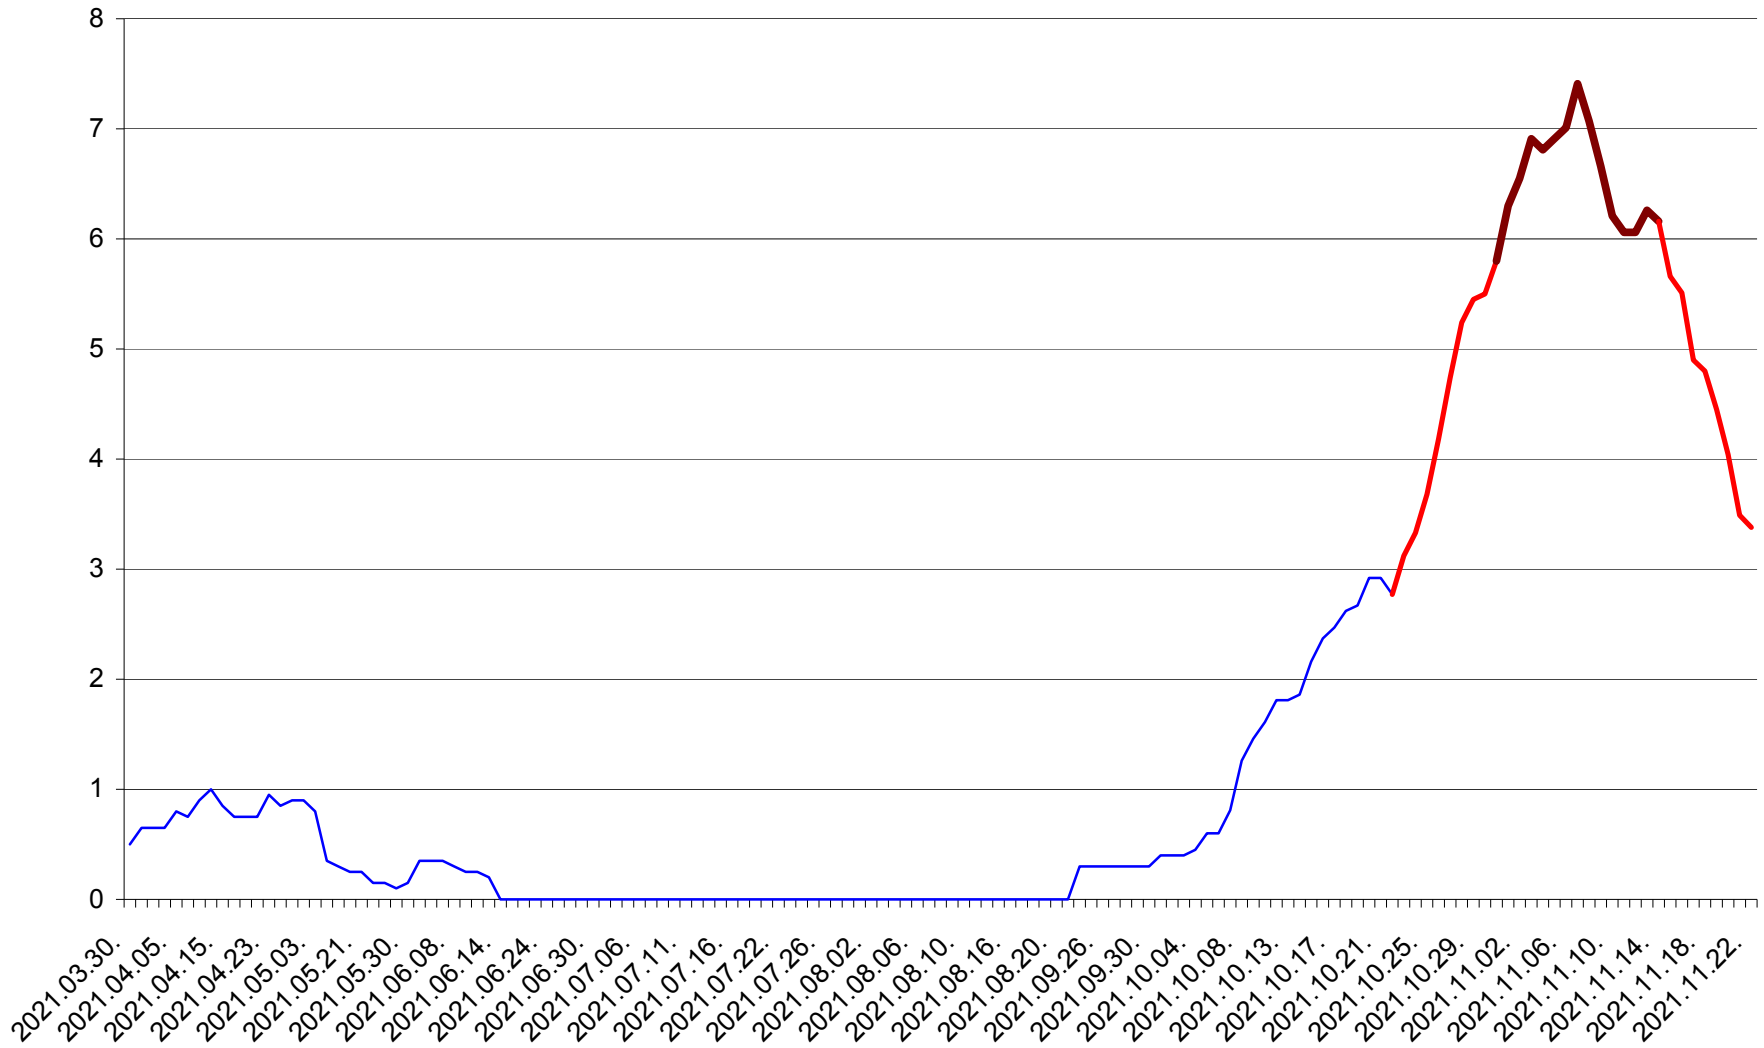

DÂRJIU - Evolutia incidentei cumulate pe 14 zile la ‰ de locuitori
2021.03.30. - 2021.11.22.

DEALU - Evolutia incidentei cumulate pe 14 zile la ‰ de locuitori
2021.03.30. - 2021.11.22.

DITRĂU - Evolutia incidentei cumulate pe 14 zile la ‰ de locuitori
2021.03.30. - 2021.11.22.

FELICENI - Evolutia incidentei cumulate pe 14 zile la % de locuitori
2021.03.30. - 2021.11.22.

FRUMOASA - Evolutia incidentei cumulate pe 14 zile la ‰ de locuitori
2021.03.30. - 2021.11.22.

GĂLĂUȚAȘ - Evolutia incidentei cumulate pe 14 zile la ‰ de locuitori
2021.03.30. - 2021.11.22.

MUNICIPIUL GHEORGHENI - Evolutia incidentei cumulate pe 14 zile la % de locuitori
2021.03.30. - 2021.11.22.

JOSENI - Evolutia incidentei cumulate pe 14 zile la ‰ de locuitori
2021.03.30. - 2021.11.22.

LĂZAREA - Evolutia incidentei cumulate pe 14 zile la ‰ de locuitori
2021.03.30. - 2021.11.22.

LELICENI - Evolutia incidentei cumulate pe 14 zile la ‰ de locuitori
2021.03.30. - 2021.11.22.

LUETA - Evolutia incidentei cumulate pe 14 zile la ‰ de locuitori
2021.03.30. - 2021.11.22.

LUNCA DE JOS - Evolutia incidentei cumulate pe 14 zile la ‰ de locuitori
2021.03.30. - 2021.11.22.