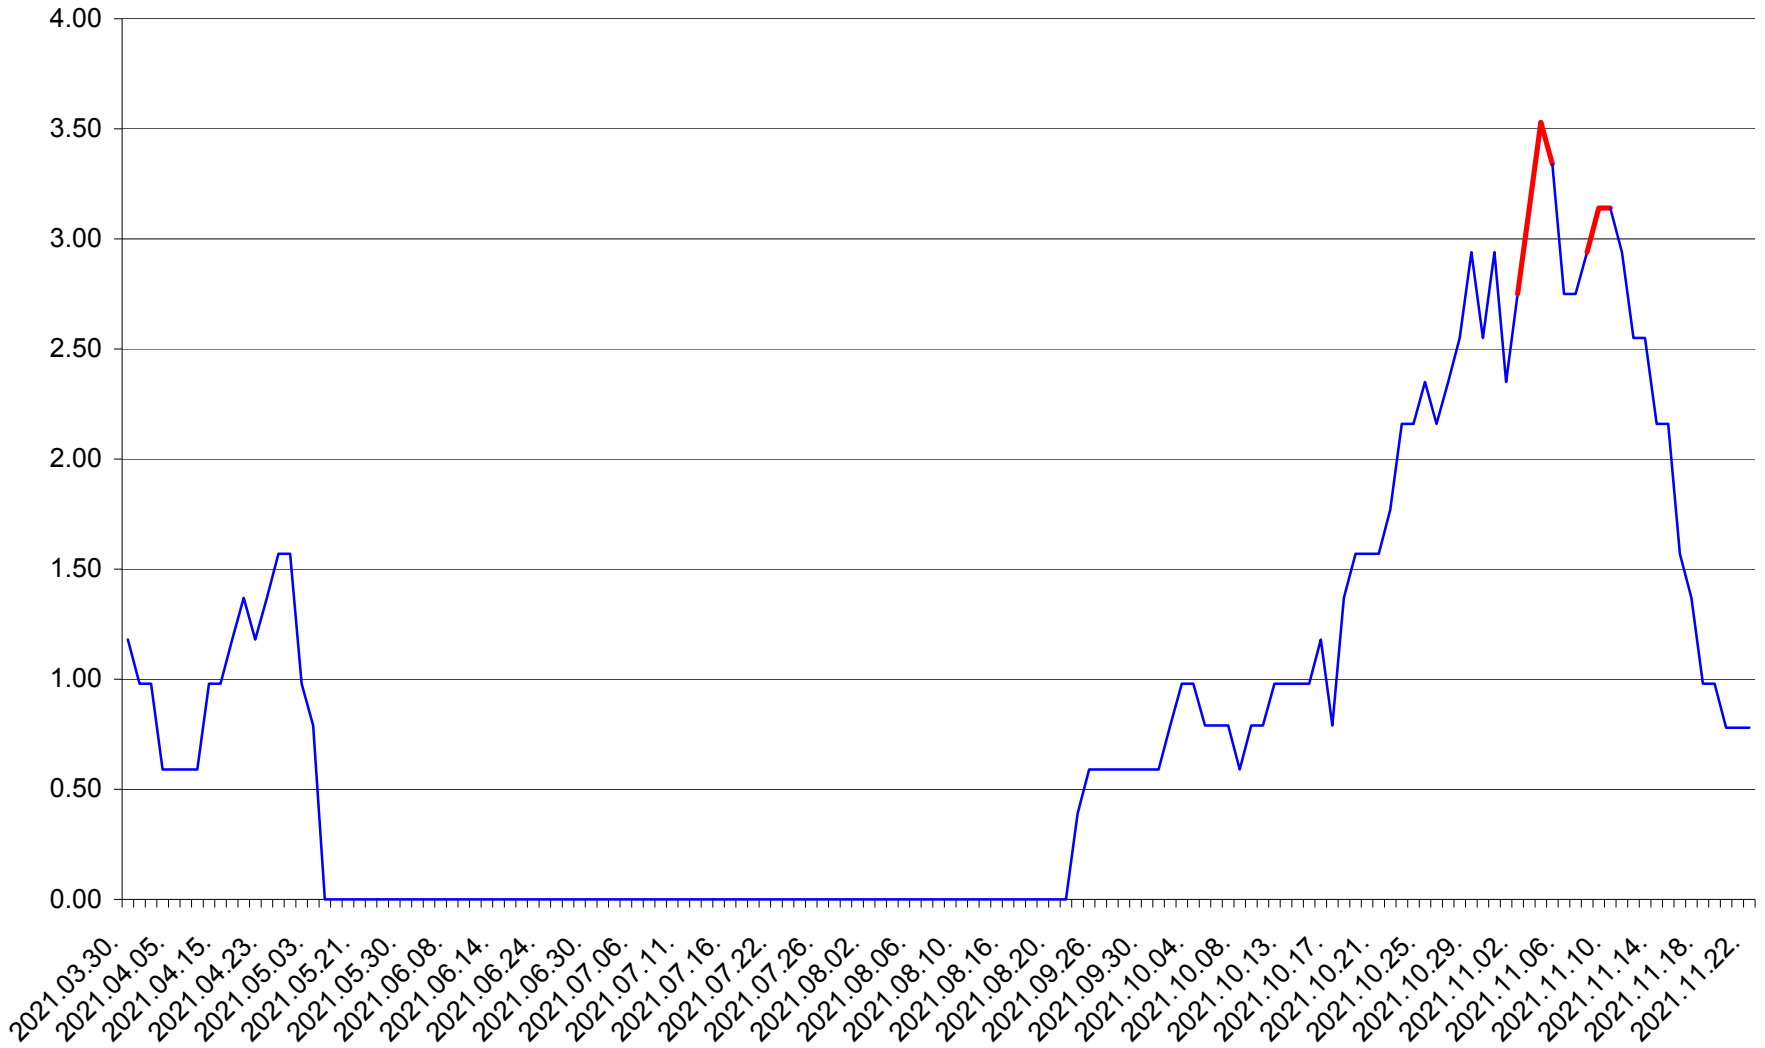

ORAȘ BĂLAN - Evolutia incidentei cumulate pe 14 zile la ‰ de locuitori
2021.03.30. - 2021.11.22.

BILBOR - Evolutia incidentei cumulate pe 14 zile la ‰ de locuitori
2021.03.30. - 2021.11.22.

ORAȘ BORSEC - Evolutia incidentei cumulate pe 14 zile la ‰ de locuitori
2021.03.30. - 2021.11.22.

BRĂDEȘTI - Evolutia incidentei cumulate pe 14 zile la ‰ de locuitori
2021.03.30. - 2021.11.22.

CĂPÂLNIȚA - Evolutia incidentei cumulate pe 14 zile la ‰ de locuitori
2021.03.30. - 2021.11.22.

CÂRȚA - Evolutia incidentei cumulate pe 14 zile la ‰ de locuitori
2021.03.30. - 2021.11.22.

CICEU - Evolutia incidentei cumulate pe 14 zile la ‰ de locuitori
2021.03.30. - 2021.11.22.

CIUCSÂNGEORGIU - Evolutia incidentei cumulate pe 14 zile la ‰ de locuitori
2021.03.30. - 2021.11.22.

CIUMANI - Evolutia incidentei cumulate pe 14 zile la ‰ de locuitori
2021.03.30. - 2021.11.22.

CORBU - Evolutia incidentei cumulate pe 14 zile la ‰ de locuitori
2021.03.30. - 2021.11.22.

CORUND - Evolutia incidentei cumulate pe 14 zile la ‰ de locuitori
2021.03.30. - 2021.11.22.

COZMENI - Evolutia incidentei cumulate pe 14 zile la ‰ de locuitori
2021.03.30. - 2021.11.22.