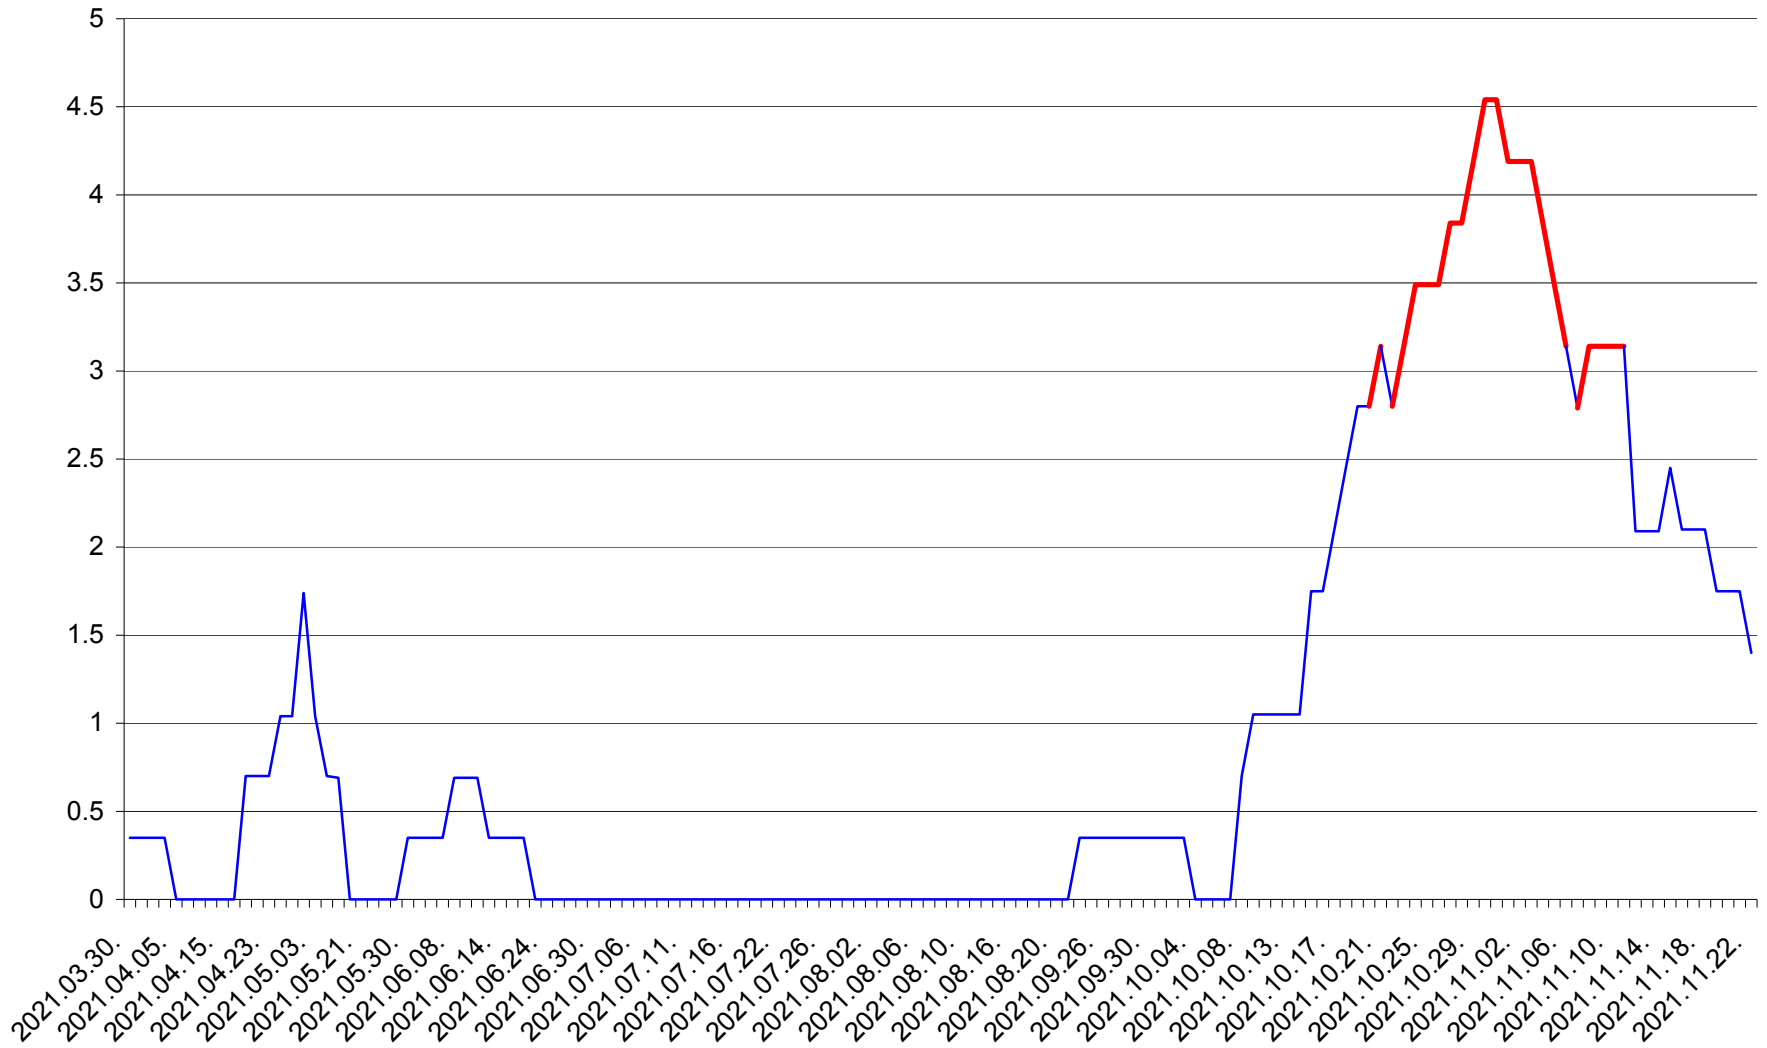

SICULENI - Evolutia incidentei cumulate pe 14 zile la % de locuitori
2021.03.30. - 2021.11.22.