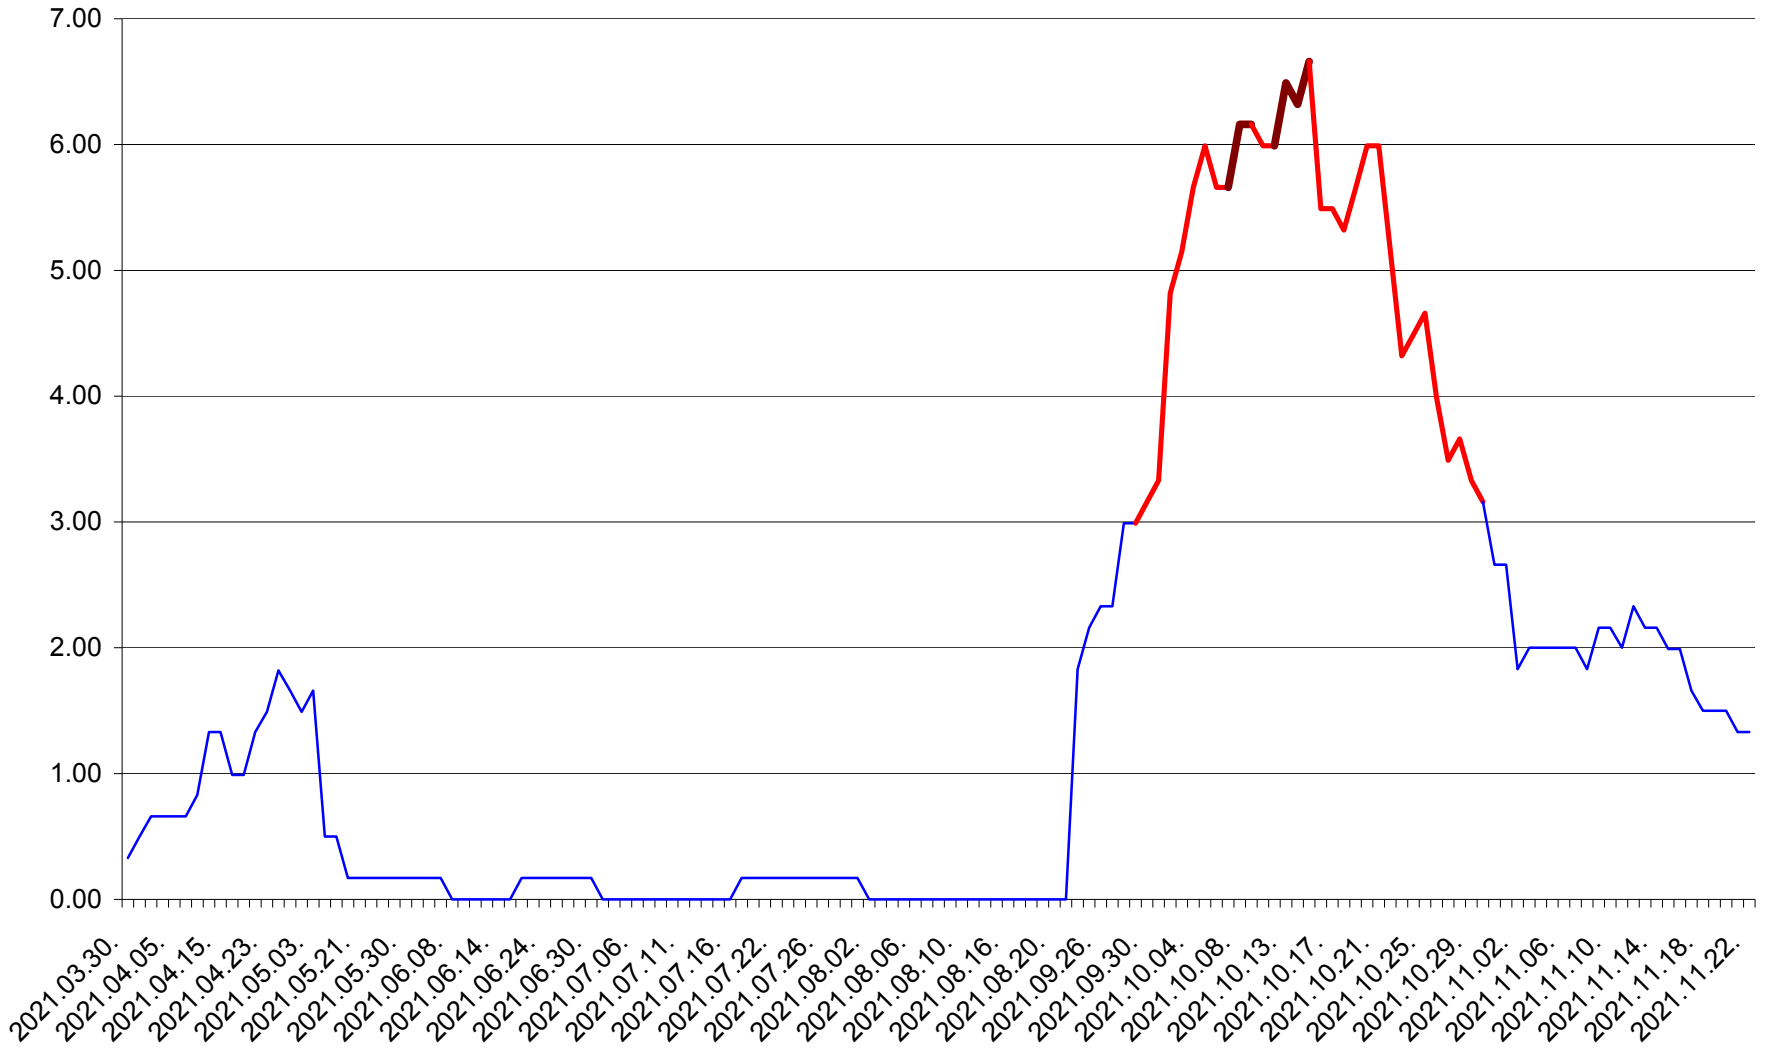

Total - Evolutia incidentei cumulate pe 14 zile la % de locuitori
2021.03.30. - 2021.11.22.