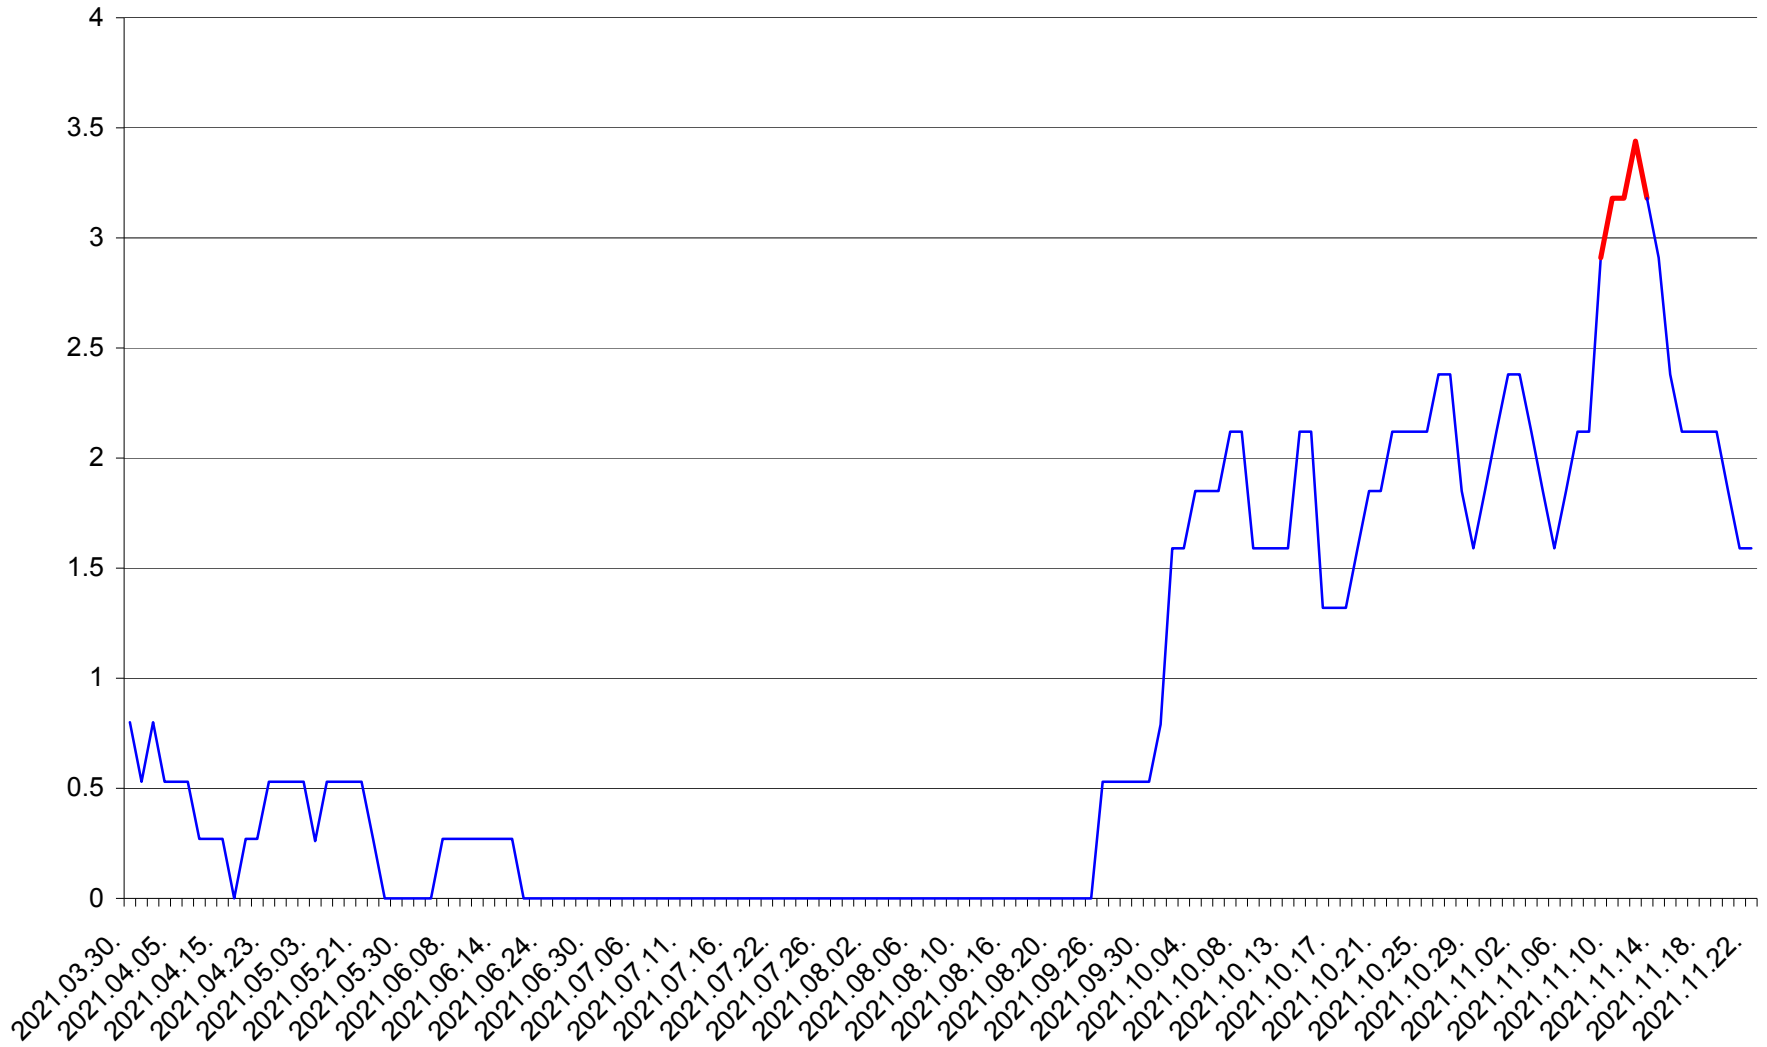

ORAȘ CRISTURU SECUIESC - Evolutia incidentei cumulate pe 14 zile la ‰ de locuitori
2021.03.30. - 2021.11.22.

DĂNEȘTI - Evolutia incidentei cumulate pe 14 zile la ‰ de locuitori
2021.03.30. - 2021.11.22.

DÂRJIU - Evolutia incidentei cumulate pe 14 zile la ‰ de locuitori
2021.03.30. - 2021.11.22.

DEALU - Evolutia incidentei cumulate pe 14 zile la ‰ de locuitori
2021.03.30. - 2021.11.22.

DITRĂU - Evolutia incidentei cumulate pe 14 zile la ‰ de locuitori
2021.03.30. - 2021.11.22.

FELICENI - Evolutia incidentei cumulate pe 14 zile la % de locuitori
2021.03.30. - 2021.11.22.

FRUMOASA - Evolutia incidentei cumulate pe 14 zile la ‰ de locuitori
2021.03.30. - 2021.11.22.

GĂLĂUȚAȘ - Evolutia incidentei cumulate pe 14 zile la ‰ de locuitori
2021.03.30. - 2021.11.22.