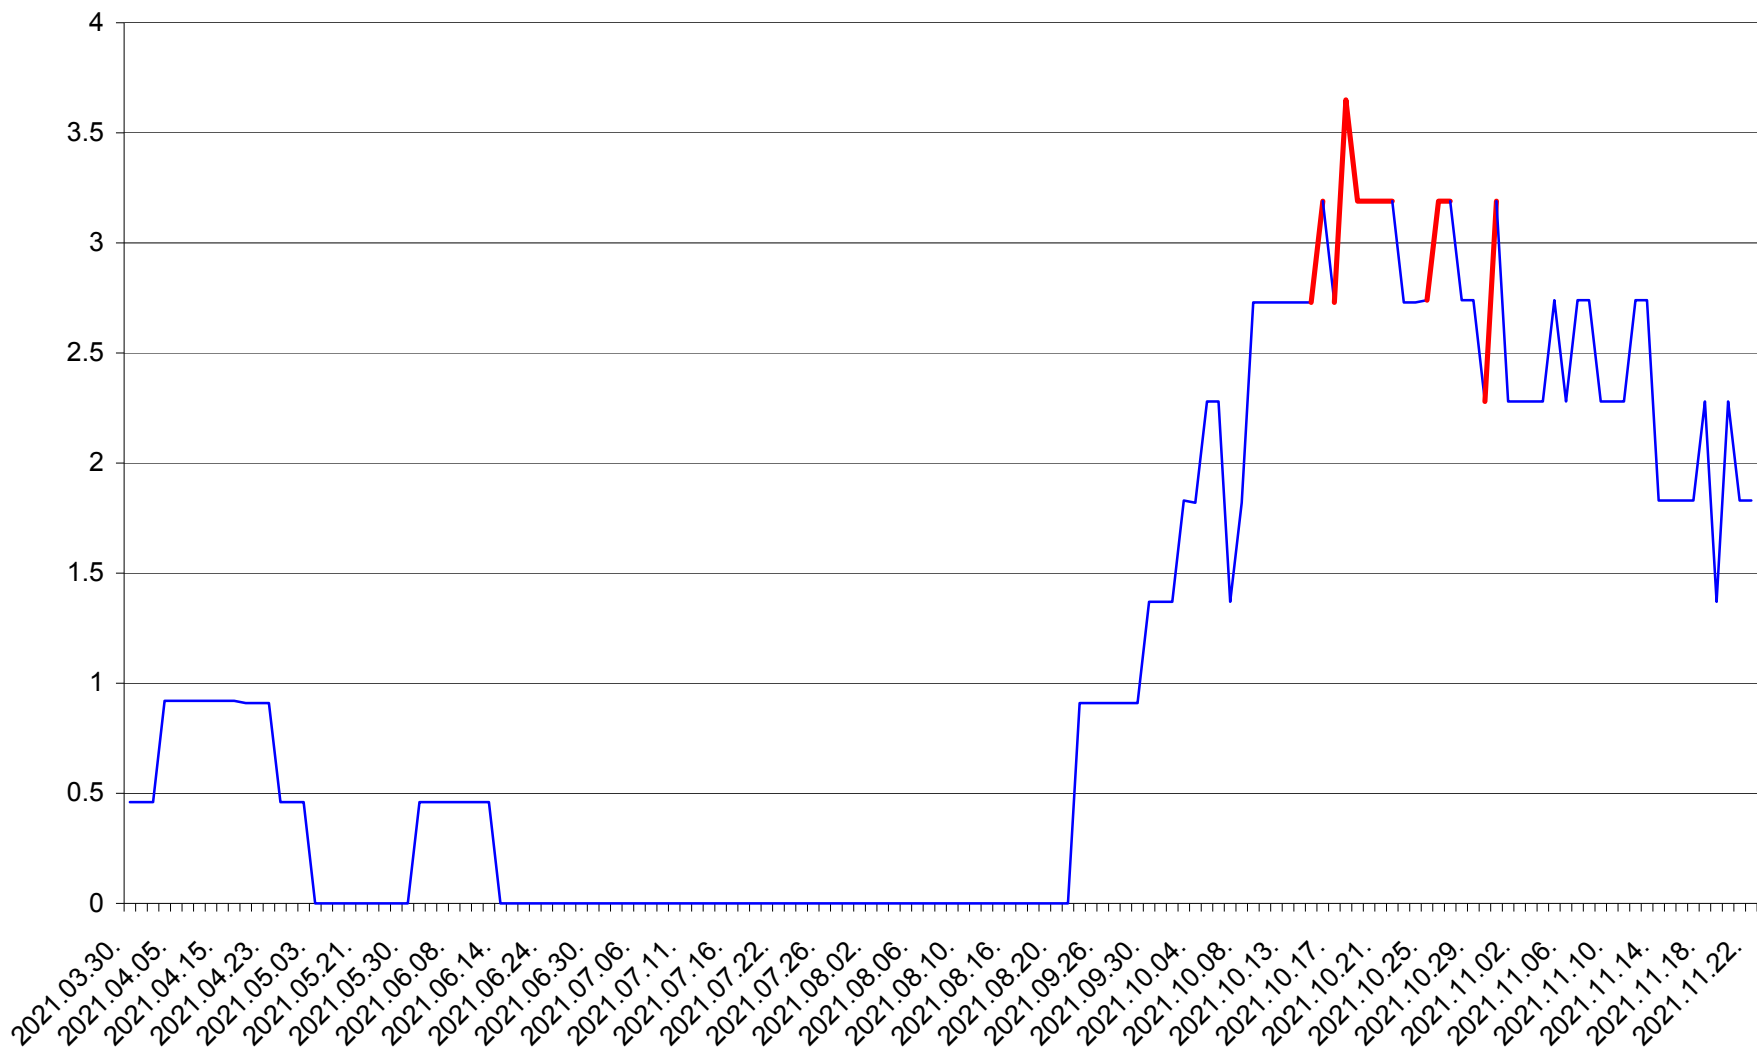

BRĂDEȘTI - Evolutia incidentei cumulate pe 14 zile la ‰ de locuitori
2021.03.30. - 2021.11.22.

CĂPÂLNIȚA - Evolutia incidentei cumulate pe 14 zile la ‰ de locuitori
2021.03.30. - 2021.11.22.

CÂRȚA - Evolutia incidentei cumulate pe 14 zile la ‰ de locuitori
2021.03.30. - 2021.11.22.

CICEU - Evolutia incidentei cumulate pe 14 zile la ‰ de locuitori
2021.03.30. - 2021.11.22.

CIUCSÂNGEORGIU - Evolutia incidentei cumulate pe 14 zile la ‰ de locuitori
2021.03.30. - 2021.11.22.

CIUMANI - Evolutia incidentei cumulate pe 14 zile la ‰ de locuitori
2021.03.30. - 2021.11.22.

CORBU - Evolutia incidentei cumulate pe 14 zile la ‰ de locuitori
2021.03.30. - 2021.11.22.

CORUND - Evolutia incidentei cumulate pe 14 zile la ‰ de locuitori
2021.03.30. - 2021.11.22.

COZMENI - Evolutia incidentei cumulate pe 14 zile la ‰ de locuitori
2021.03.30. - 2021.11.22.

ORAȘ CRISTURU SECUIESC - Evolutia incidentei cumulate pe 14 zile la ‰ de locuitori
2021.03.30. - 2021.11.22.

DĂNEȘTI - Evolutia incidentei cumulate pe 14 zile la ‰ de locuitori
2021.03.30. - 2021.11.22.