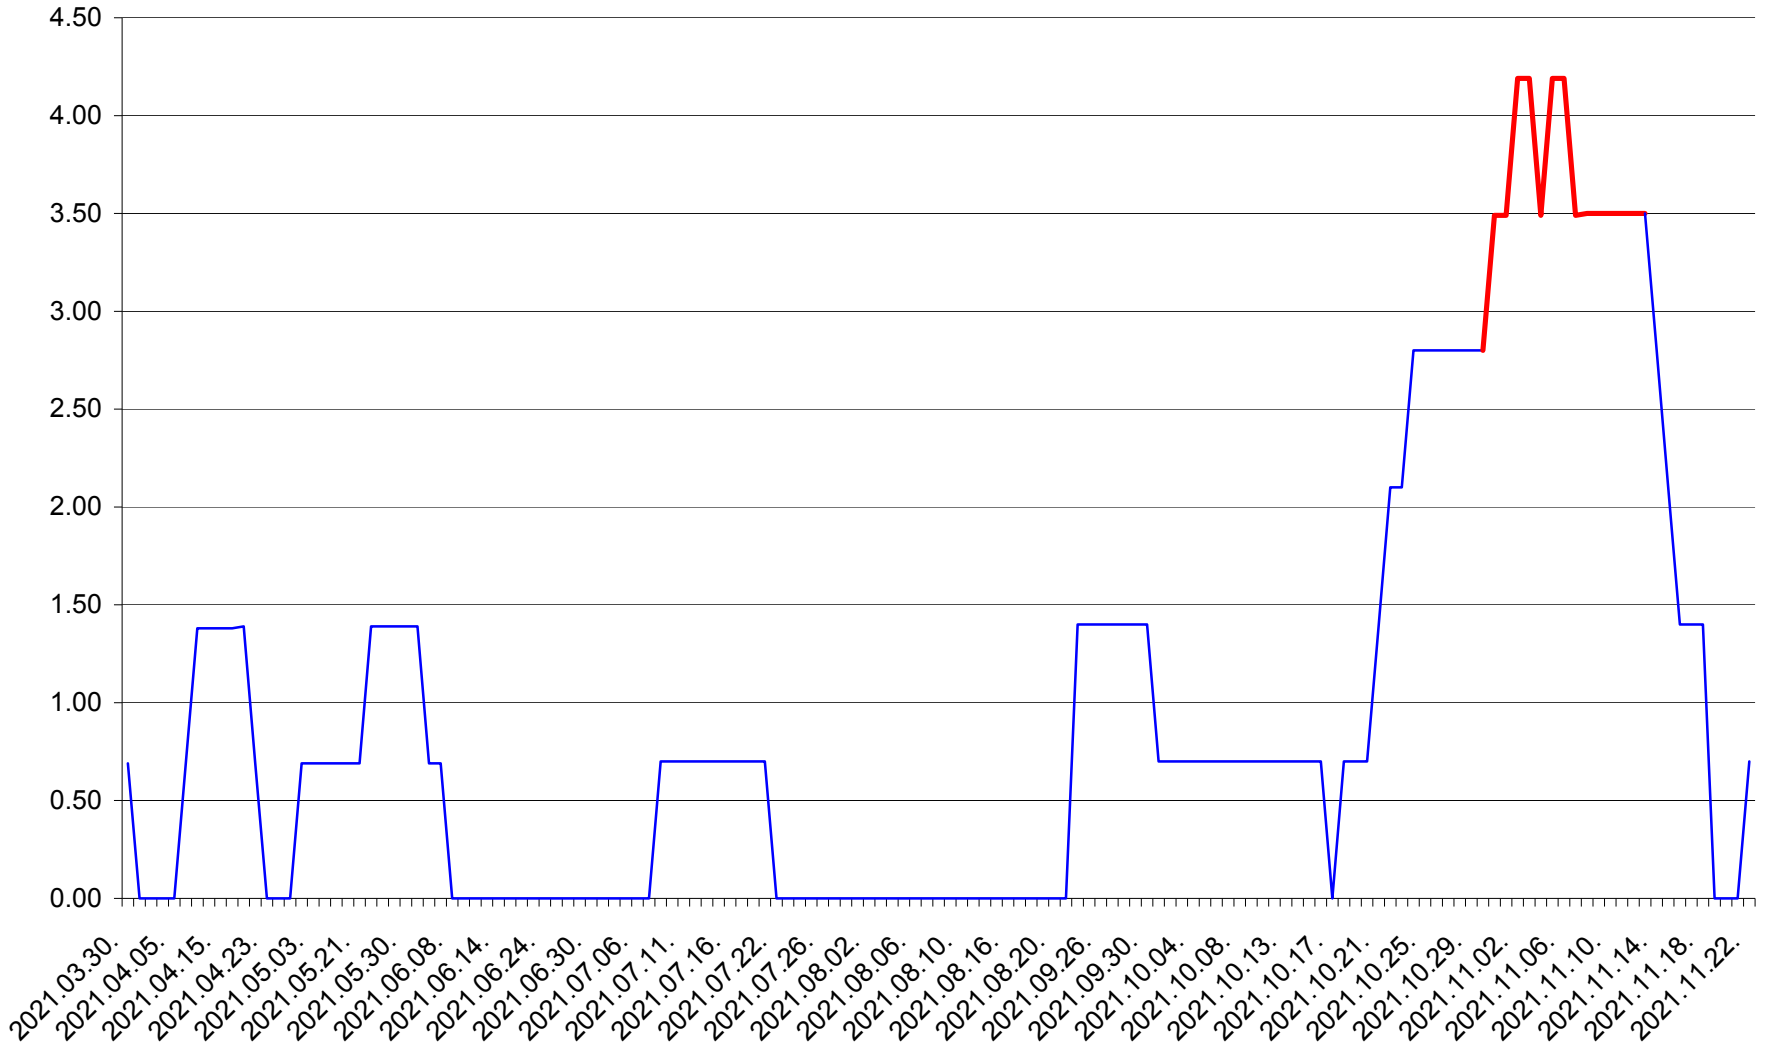

ORAȘ BĂLAN - Evolutia incidentei cumulate pe 14 zile la ‰ de locuitori
2021.03.30. - 2021.11.22.

BILBOR - Evolutia incidentei cumulate pe 14 zile la ‰ de locuitori
2021.03.30. - 2021.11.22.

ORAȘ BORSEC - Evolutia incidentei cumulate pe 14 zile la ‰ de locuitori
2021.03.30. - 2021.11.22.

BRĂDEȘTI - Evolutia incidentei cumulate pe 14 zile la ‰ de locuitori
2021.03.30. - 2021.11.22.

CĂPÂLNIȚA - Evolutia incidentei cumulate pe 14 zile la ‰ de locuitori
2021.03.30. - 2021.11.22.

CÂRȚA - Evolutia incidentei cumulate pe 14 zile la ‰ de locuitori
2021.03.30. - 2021.11.22.

CICEU - Evolutia incidentei cumulate pe 14 zile la ‰ de locuitori
2021.03.30. - 2021.11.22.

CIUCSÂNGEORGIU - Evolutia incidentei cumulate pe 14 zile la ‰ de locuitori
2021.03.30. - 2021.11.22.

CIUMANI - Evolutia incidentei cumulate pe 14 zile la ‰ de locuitori
2021.03.30. - 2021.11.22.

CORBU - Evolutia incidentei cumulate pe 14 zile la ‰ de locuitori
2021.03.30. - 2021.11.22.

CORUND - Evolutia incidentei cumulate pe 14 zile la ‰ de locuitori
2021.03.30. - 2021.11.22.

COZMENI - Evolutia incidentei cumulate pe 14 zile la ‰ de locuitori
2021.03.30. - 2021.11.22.