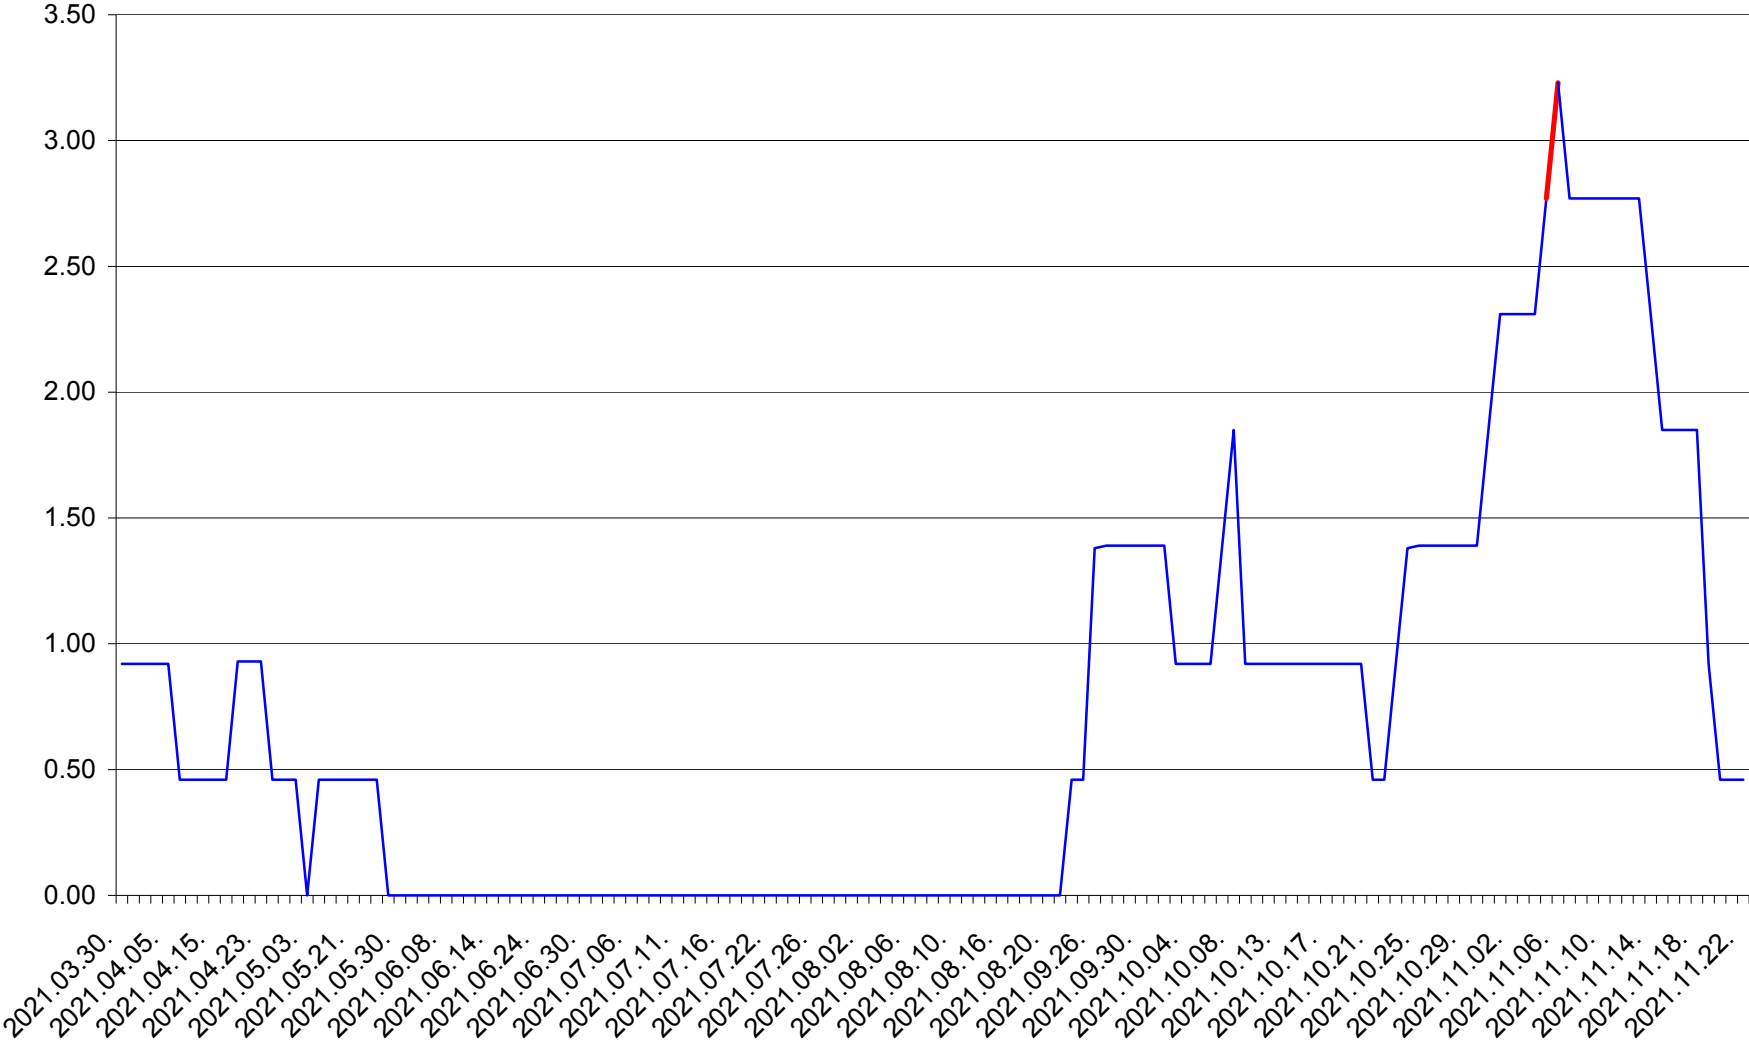

ATID - Evolutia incidentei cumulate pe 14 zile la ‰ de locuitori
2021.03.30. - 2021.11.22.

AVRĂMEȘTI - Evolutia incidentei cumulate pe 14 zile la ‰ de locuitori
2021.03.30. - 2021.11.22.

ORAȘ BĂILE TUȘNAD - Evolutia incidentei cumulate pe 14 zile la ‰ de locuitori
2021.03.30. - 2021.11.22.

ORAȘ BĂLAN - Evolutia incidentei cumulate pe 14 zile la ‰ de locuitori
2021.03.30. - 2021.11.22.

BILBOR - Evolutia incidentei cumulate pe 14 zile la ‰ de locuitori
2021.03.30. - 2021.11.22.

ORAȘ BORSEC - Evolutia incidentei cumulate pe 14 zile la ‰ de locuitori
2021.03.30. - 2021.11.22.

BRĂDEȘTI - Evolutia incidentei cumulate pe 14 zile la ‰ de locuitori
2021.03.30. - 2021.11.22.

CĂPÂLNIȚA - Evolutia incidentei cumulate pe 14 zile la ‰ de locuitori
2021.03.30. - 2021.11.22.

CÂRȚA - Evolutia incidentei cumulate pe 14 zile la ‰ de locuitori
2021.03.30. - 2021.11.22.

CICEU - Evolutia incidentei cumulate pe 14 zile la ‰ de locuitori
2021.03.30. - 2021.11.22.

CIUCSÂNGEORGIU - Evolutia incidentei cumulate pe 14 zile la ‰ de locuitori
2021.03.30. - 2021.11.22.

CIUMANI - Evolutia incidentei cumulate pe 14 zile la ‰ de locuitori
2021.03.30. - 2021.11.22.