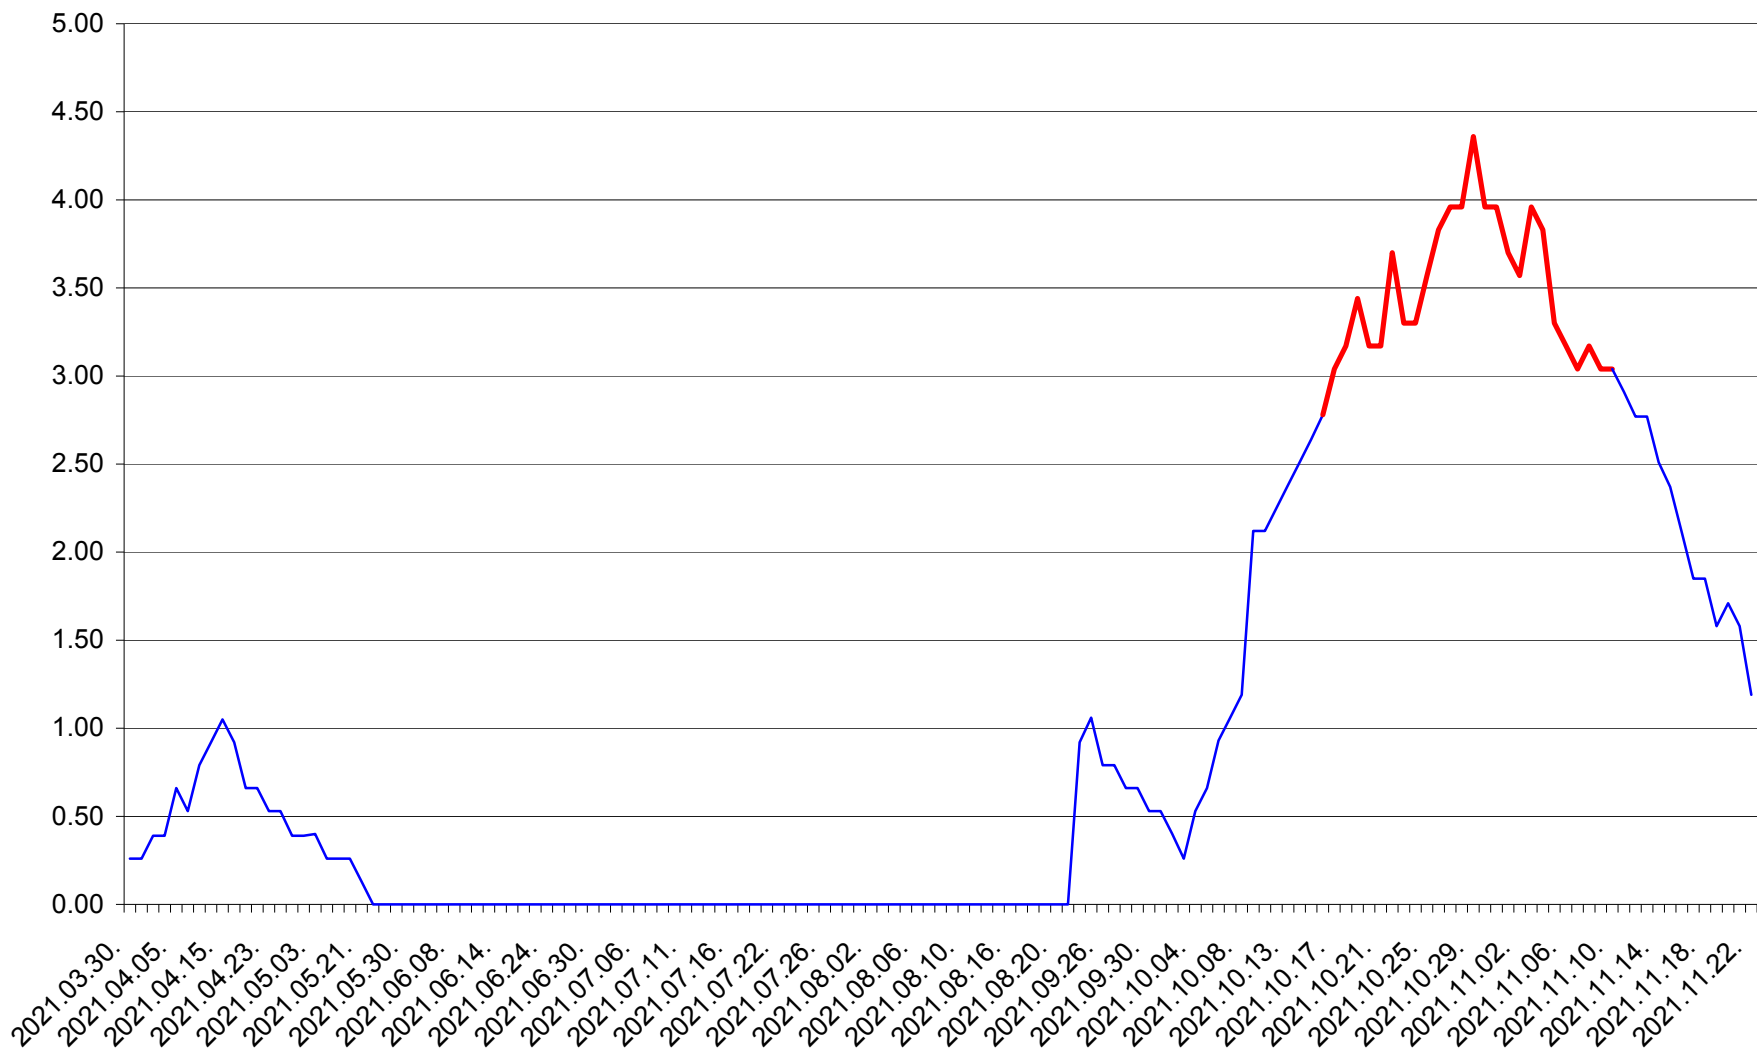

VOȘLĂBENI - Evolutia incidentei cumulate pe 14 zile la ‰ de locuitori
2021.03.30. - 2021.11.22.