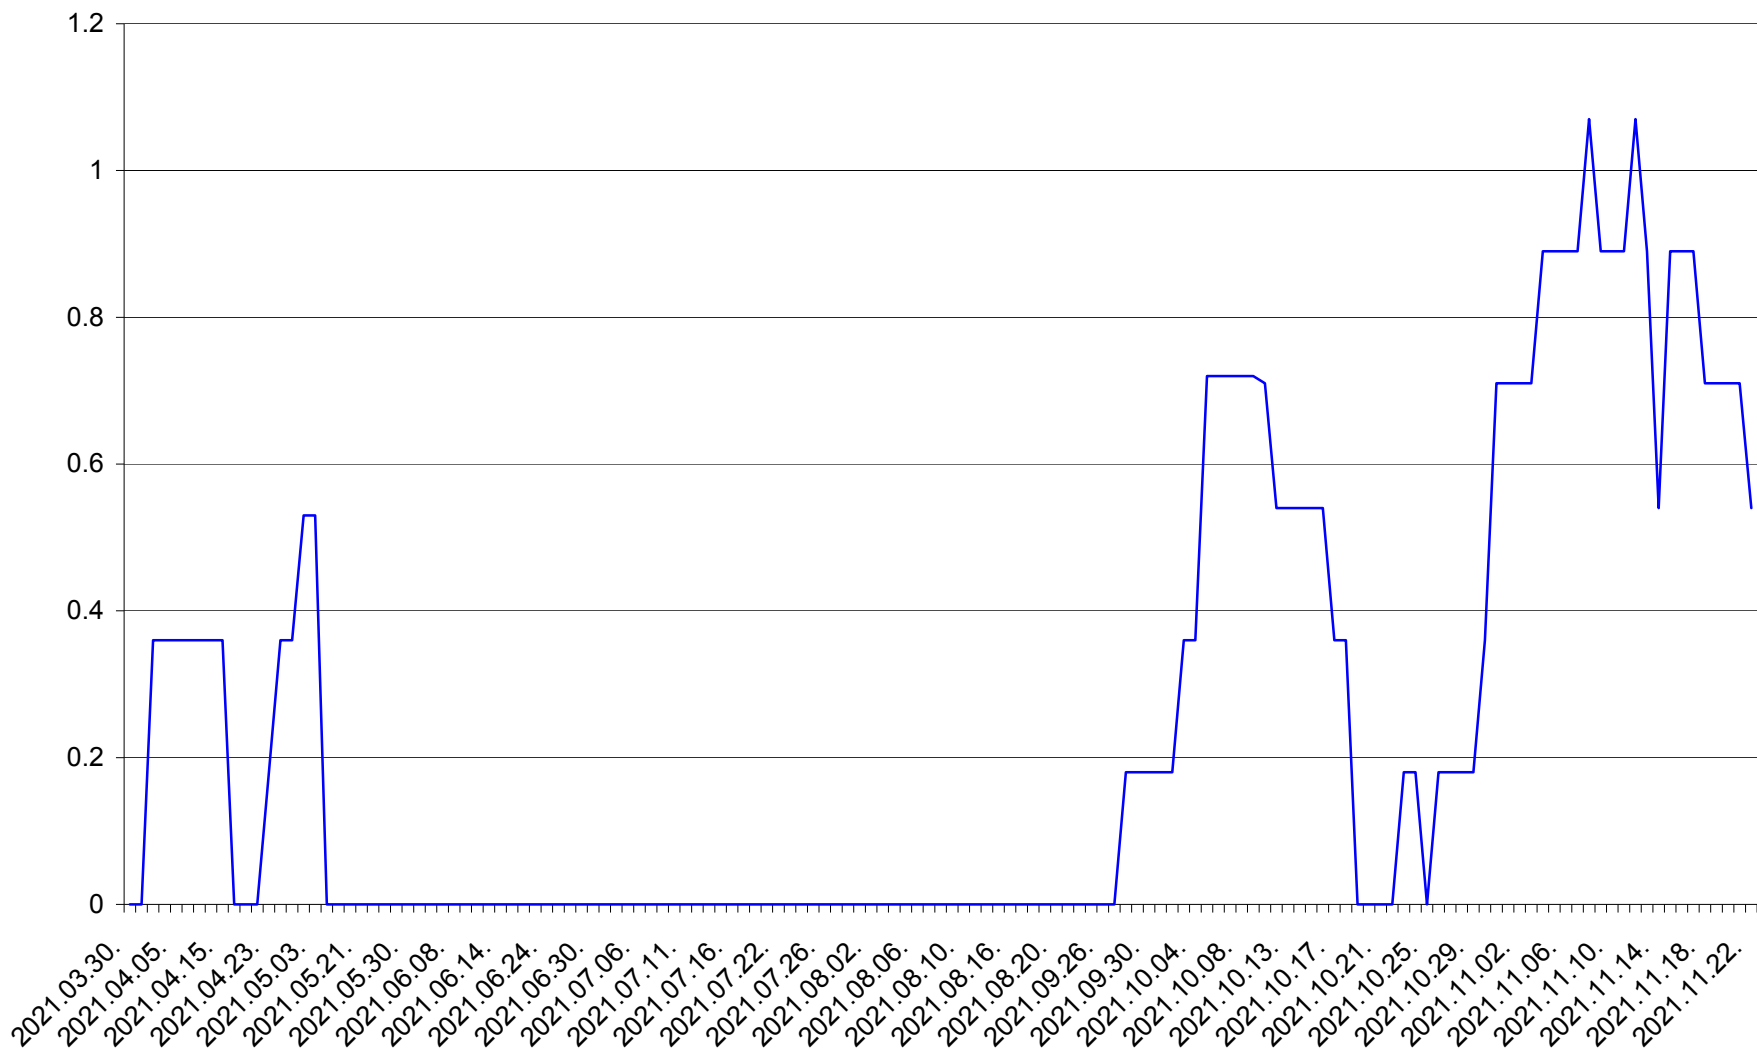

FELICENI - Evolutia incidentei cumulate pe 14 zile la % de locuitori
2021.03.30. - 2021.11.22.

FRUMOASA - Evolutia incidentei cumulate pe 14 zile la ‰ de locuitori
2021.03.30. - 2021.11.22.

GĂLĂUȚAȘ - Evolutia incidentei cumulate pe 14 zile la ‰ de locuitori
2021.03.30. - 2021.11.22.

MUNICIPIUL GHEORGHENI - Evolutia incidentei cumulate pe 14 zile la % de locuitori
2021.03.30. - 2021.11.22.

JOSENI - Evolutia incidentei cumulate pe 14 zile la ‰ de locuitori
2021.03.30. - 2021.11.22.

LĂZAREA - Evolutia incidentei cumulate pe 14 zile la ‰ de locuitori
2021.03.30. - 2021.11.22.

LELICENI - Evolutia incidentei cumulate pe 14 zile la ‰ de locuitori
2021.03.30. - 2021.11.22.

LUETA - Evolutia incidentei cumulate pe 14 zile la ‰ de locuitori
2021.03.30. - 2021.11.22.

LUNCA DE JOS - Evolutia incidentei cumulate pe 14 zile la ‰ de locuitori
2021.03.30. - 2021.11.22.