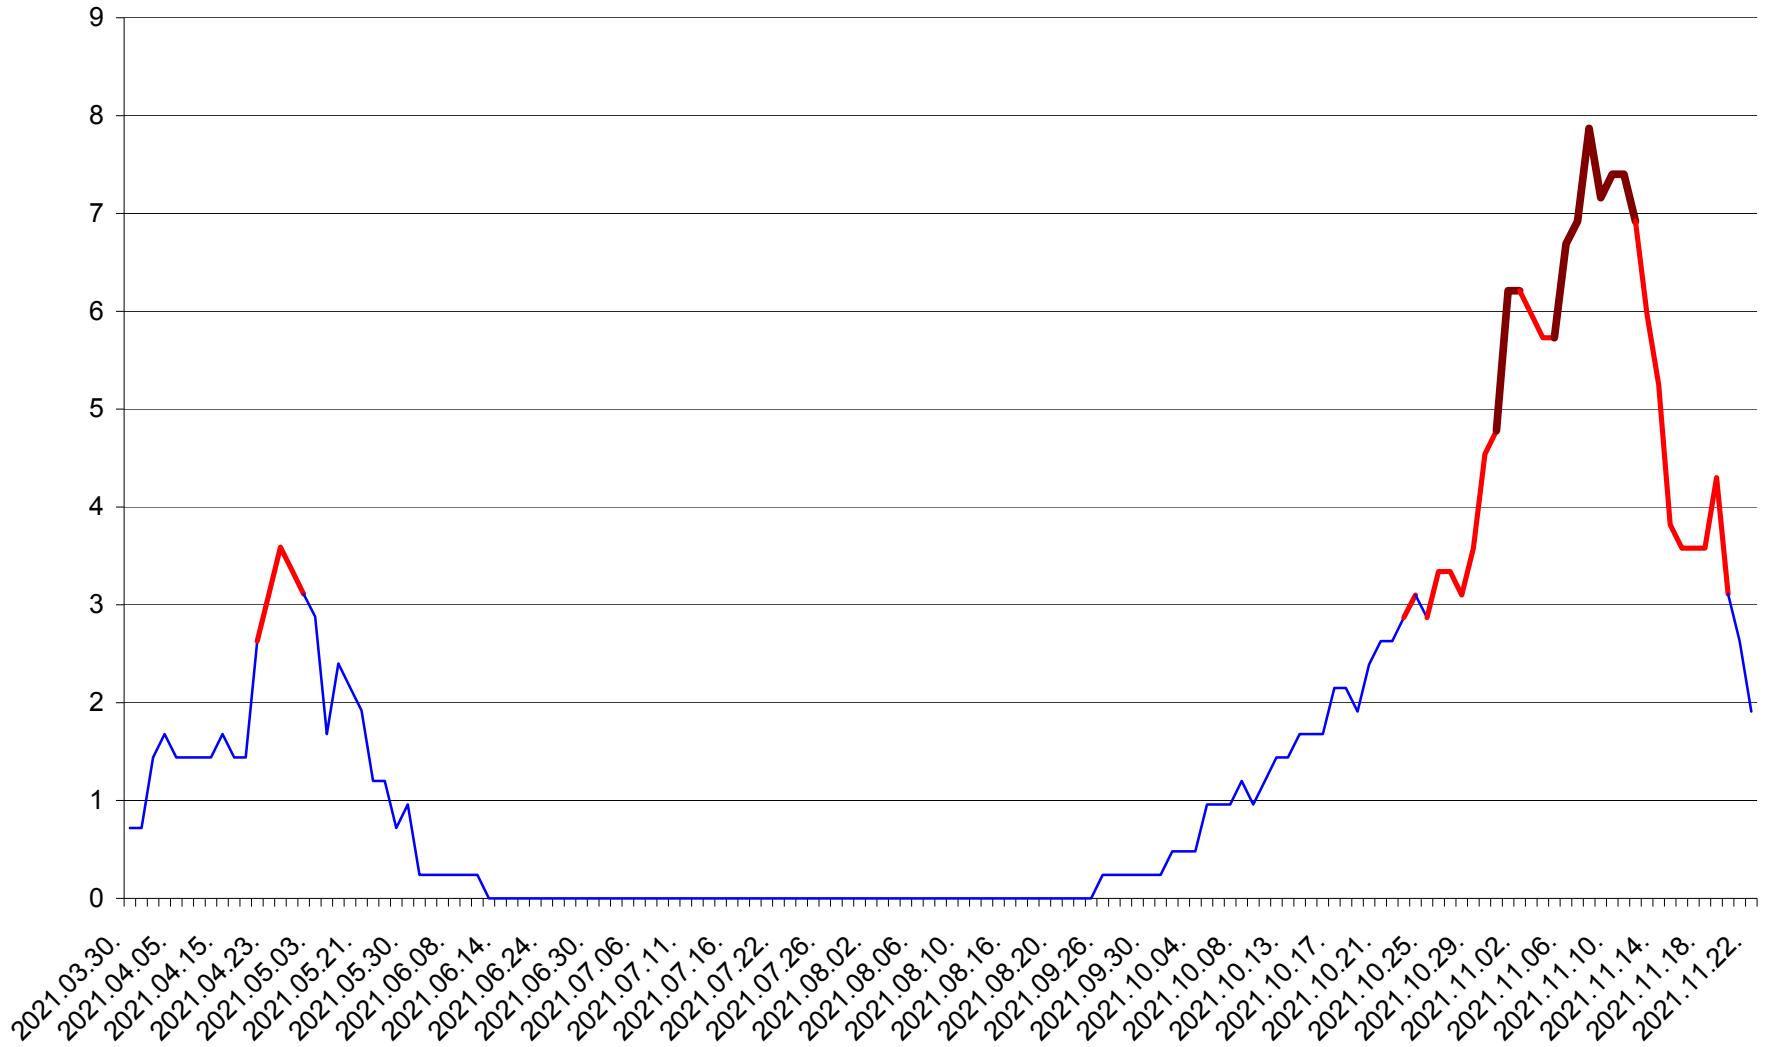

BRĂDEȘTI - Evolutia incidentei cumulate pe 14 zile la ‰ de locuitori
2021.03.30. - 2021.11.22.

CĂPÂLNIȚA - Evolutia incidentei cumulate pe 14 zile la ‰ de locuitori
2021.03.30. - 2021.11.22.

CÂRȚA - Evolutia incidentei cumulate pe 14 zile la ‰ de locuitori
2021.03.30. - 2021.11.22.

CORBU - Evolutia incidentei cumulate pe 14 zile la ‰ de locuitori
2021.03.30. - 2021.11.22.

CORUND - Evolutia incidentei cumulate pe 14 zile la ‰ de locuitori
2021.03.30. - 2021.11.22.

COZMENI - Evolutia incidentei cumulate pe 14 zile la ‰ de locuitori
2021.03.30. - 2021.11.22.

ORAȘ CRISTURU SECUIESC - Evolutia incidentei cumulate pe 14 zile la ‰ de locuitori
2021.03.30. - 2021.11.22.

DĂNEȘTI - Evolutia incidentei cumulate pe 14 zile la ‰ de locuitori
2021.03.30. - 2021.11.22.

DÂRJIU - Evolutia incidentei cumulate pe 14 zile la ‰ de locuitori
2021.03.30. - 2021.11.22.

DEALU - Evolutia incidentei cumulate pe 14 zile la ‰ de locuitori
2021.03.30. - 2021.11.22.

DITRĂU - Evolutia incidentei cumulate pe 14 zile la ‰ de locuitori
2021.03.30. - 2021.11.22.