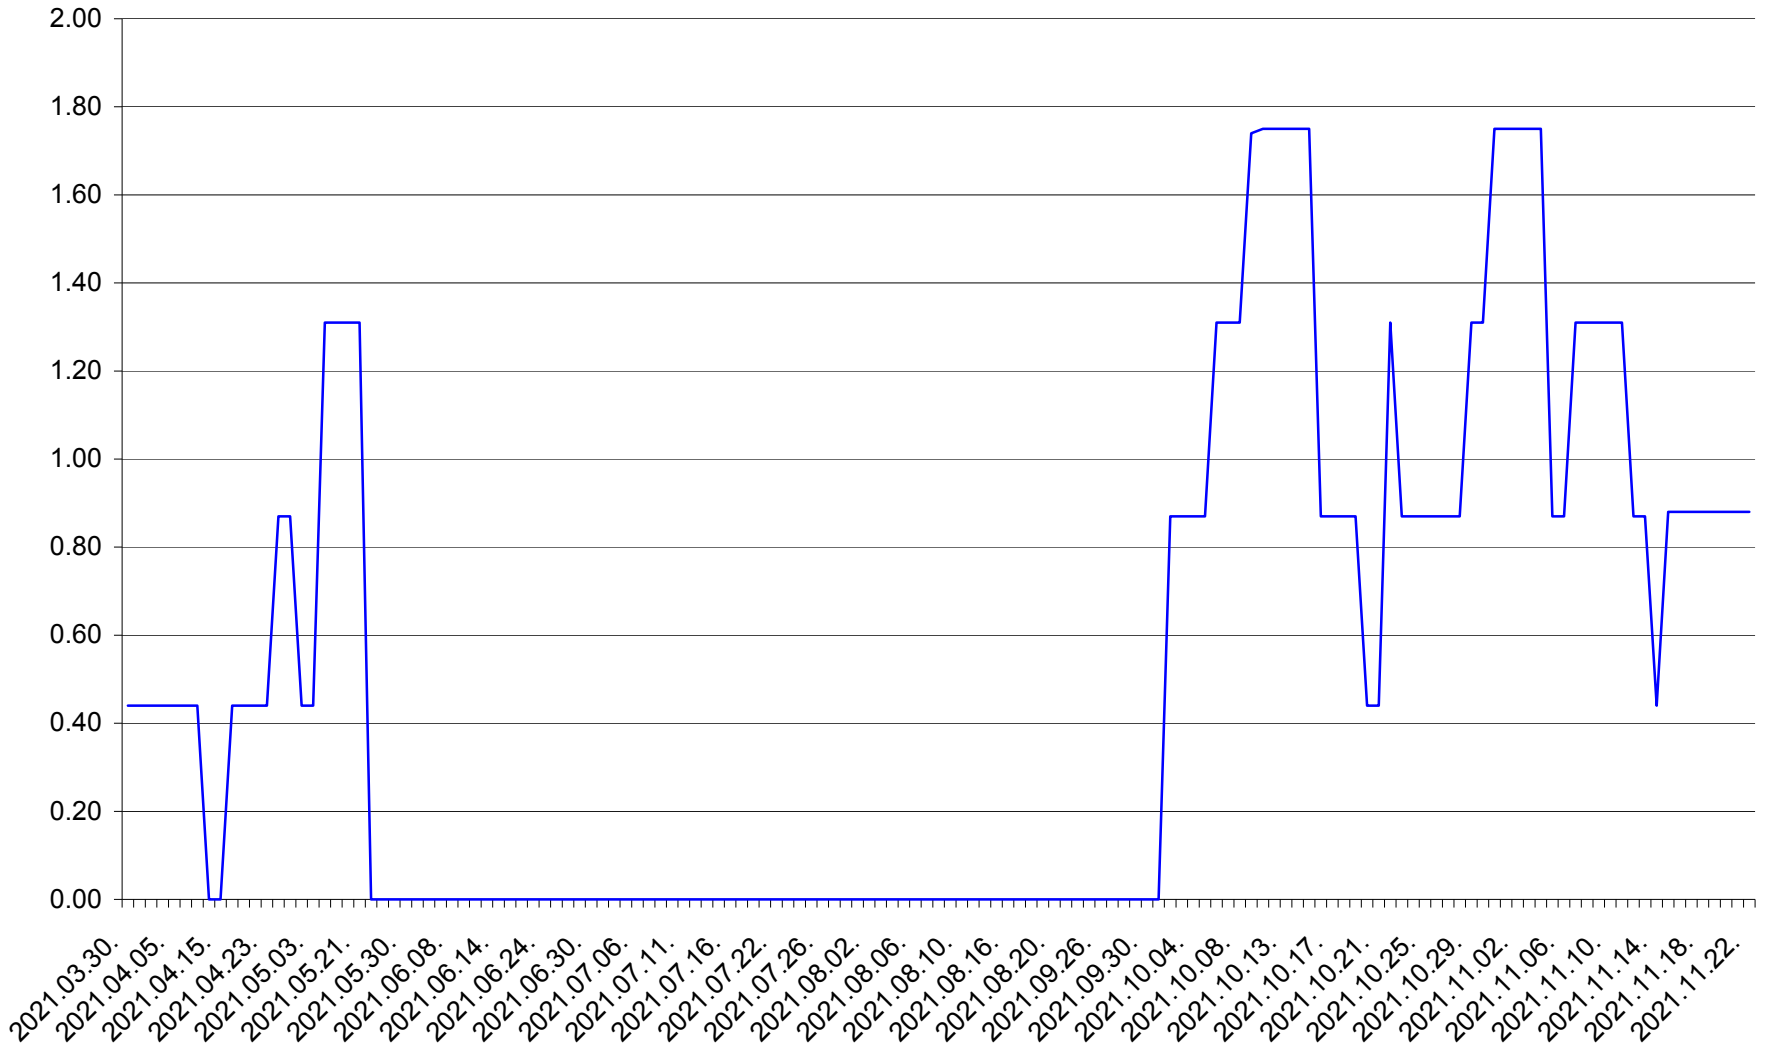

ORAȘ BĂLAN - Evolutia incidentei cumulate pe 14 zile la ‰ de locuitori
2021.03.30. - 2021.11.22.

BILBOR - Evolutia incidentei cumulate pe 14 zile la ‰ de locuitori
2021.03.30. - 2021.11.22.

ORAȘ BORSEC - Evolutia incidentei cumulate pe 14 zile la ‰ de locuitori
2021.03.30. - 2021.11.22.

BRĂDEȘTI - Evolutia incidentei cumulate pe 14 zile la ‰ de locuitori
2021.03.30. - 2021.11.22.

CĂPÂLNIȚA - Evolutia incidentei cumulate pe 14 zile la ‰ de locuitori
2021.03.30. - 2021.11.22.

CÂRȚA - Evolutia incidentei cumulate pe 14 zile la ‰ de locuitori
2021.03.30. - 2021.11.22.

CICEU - Evolutia incidentei cumulate pe 14 zile la ‰ de locuitori
2021.03.30. - 2021.11.22.

CIUCSÂNGEORGIU - Evolutia incidentei cumulate pe 14 zile la ‰ de locuitori
2021.03.30. - 2021.11.22.

CIUMANI - Evolutia incidentei cumulate pe 14 zile la ‰ de locuitori
2021.03.30. - 2021.11.22.

CORBU - Evolutia incidentei cumulate pe 14 zile la ‰ de locuitori
2021.03.30. - 2021.11.22.

CORUND - Evolutia incidentei cumulate pe 14 zile la ‰ de locuitori
2021.03.30. - 2021.11.22.

COZMENI - Evolutia incidentei cumulate pe 14 zile la ‰ de locuitori
2021.03.30. - 2021.11.22.