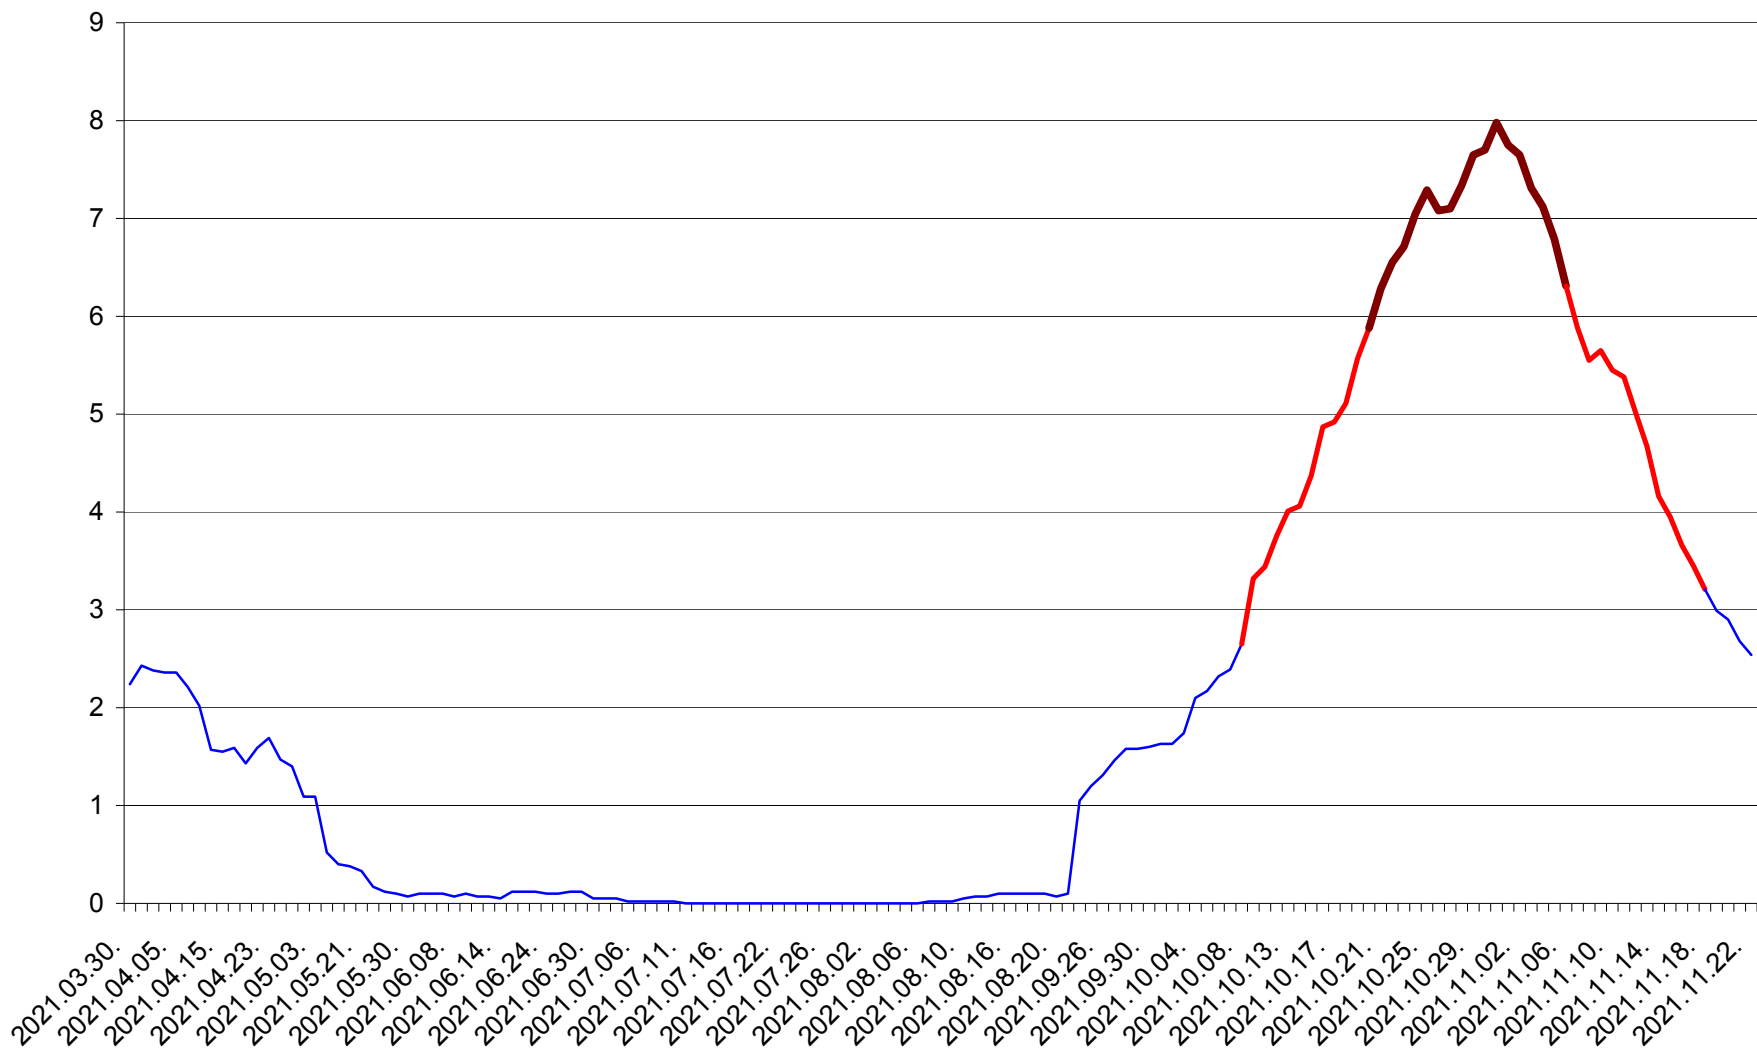

LELICENI - Evolutia incidentei cumulate pe 14 zile la ‰ de locuitori
2021.03.30. - 2021.11.22.

LUETA - Evolutia incidentei cumulate pe 14 zile la ‰ de locuitori
2021.03.30. - 2021.11.22.

LUNCA DE JOS - Evolutia incidentei cumulate pe 14 zile la ‰ de locuitori
2021.03.30. - 2021.11.22.

LUNCA DE SUS - Evolutia incidentei cumulate pe 14 zile la ‰ de locuitori
2021.03.30. - 2021.11.22.

LUPENI - Evolutia incidentei cumulate pe 14 zile la ‰ de locuitori
2021.03.30. - 2021.11.22.

MĂDĂRAȘ - Evolutia incidentei cumulate pe 14 zile la ‰ de locuitori
2021.03.30. - 2021.11.22.

MĂRTINIȘ - Evolutia incidentei cumulate pe 14 zile la ‰ de locuitori
2021.03.30. - 2021.11.22.

MEREȘTI - Evolutia incidentei cumulate pe 14 zile la ‰ de locuitori
2021.03.30. - 2021.11.22.

MUNICIPIUL MIERCUREA-CIUC - Evolutia incidentei cumulate pe 14 zile la ‰ de locuitori
2021.03.30. - 2021.11.22.