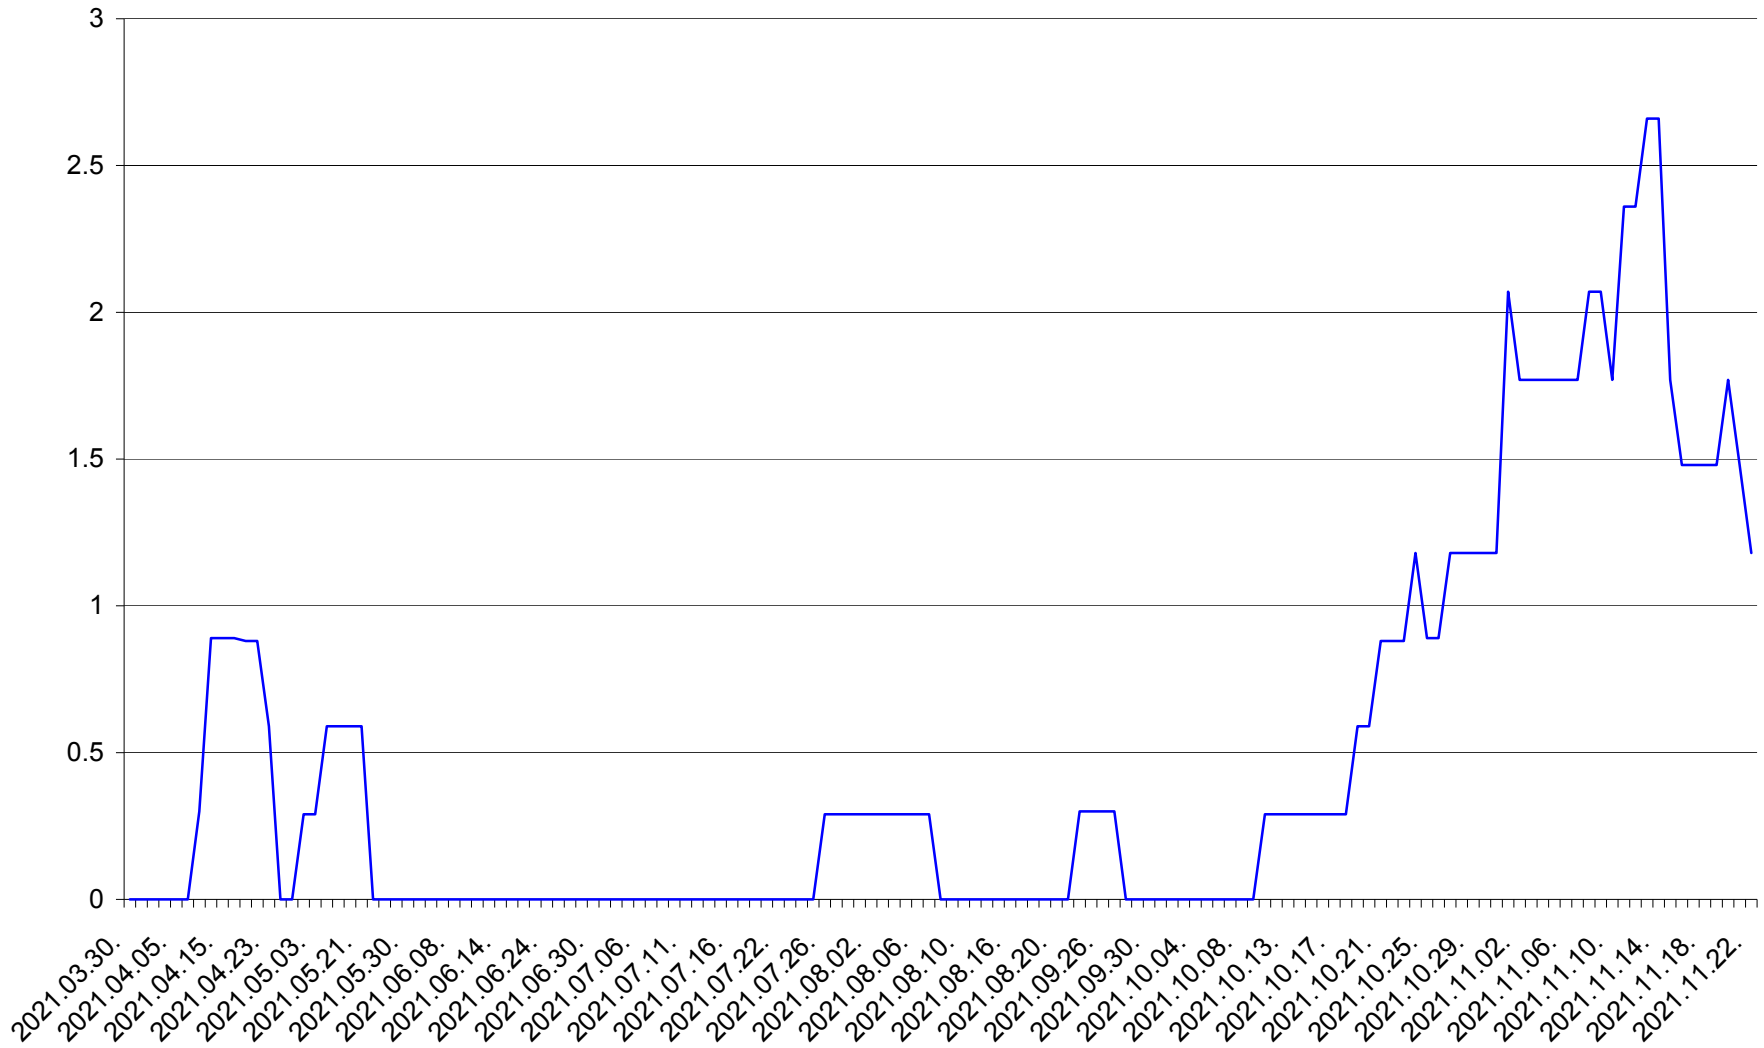

MUNICIPIUL GHEORGHENI - Evolutia incidentei cumulate pe 14 zile la % de locuitori
2021.03.30. - 2021.11.22.

JOSENI - Evolutia incidentei cumulate pe 14 zile la ‰ de locuitori
2021.03.30. - 2021.11.22.

LĂZAREA - Evolutia incidentei cumulate pe 14 zile la ‰ de locuitori
2021.03.30. - 2021.11.22.

LELICENI - Evolutia incidentei cumulate pe 14 zile la ‰ de locuitori
2021.03.30. - 2021.11.22.

LUETA - Evolutia incidentei cumulate pe 14 zile la ‰ de locuitori
2021.03.30. - 2021.11.22.

LUNCA DE JOS - Evolutia incidentei cumulate pe 14 zile la ‰ de locuitori
2021.03.30. - 2021.11.22.

LUNCA DE SUS - Evolutia incidentei cumulate pe 14 zile la ‰ de locuitori
2021.03.30. - 2021.11.22.

LUPENI - Evolutia incidentei cumulate pe 14 zile la ‰ de locuitori
2021.03.30. - 2021.11.22.

MĂDĂRAȘ - Evolutia incidentei cumulate pe 14 zile la ‰ de locuitori
2021.03.30. - 2021.11.22.