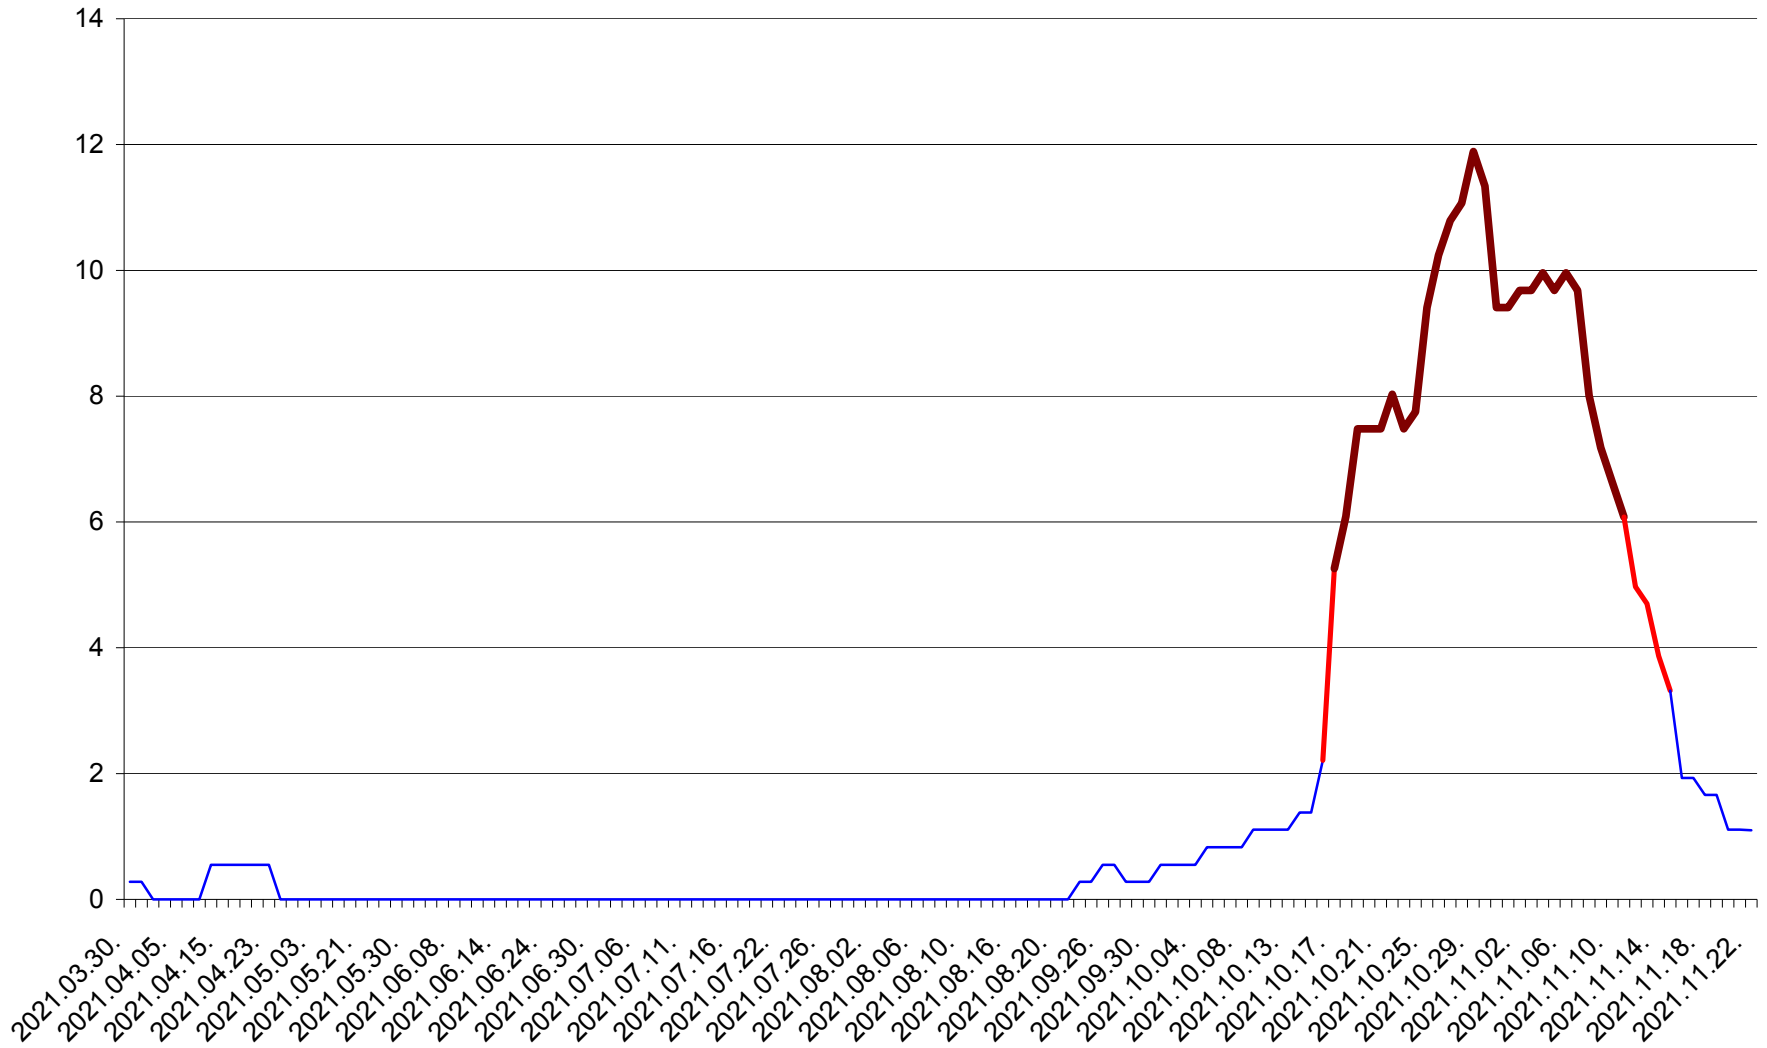

DÂRJIU - Evolutia incidentei cumulate pe 14 zile la ‰ de locuitori
2021.03.30. - 2021.11.22.

DEALU - Evolutia incidentei cumulate pe 14 zile la ‰ de locuitori
2021.03.30. - 2021.11.22.

DITRĂU - Evolutia incidentei cumulate pe 14 zile la ‰ de locuitori
2021.03.30. - 2021.11.22.

FELICENI - Evolutia incidentei cumulate pe 14 zile la % de locuitori
2021.03.30. - 2021.11.22.

FRUMOASA - Evolutia incidentei cumulate pe 14 zile la ‰ de locuitori
2021.03.30. - 2021.11.22.

GĂLĂUȚAȘ - Evolutia incidentei cumulate pe 14 zile la ‰ de locuitori
2021.03.30. - 2021.11.22.

MUNICIPIUL GHEORGHENI - Evolutia incidentei cumulate pe 14 zile la % de locuitori
2021.03.30. - 2021.11.22.

JOSENI - Evolutia incidentei cumulate pe 14 zile la ‰ de locuitori
2021.03.30. - 2021.11.22.

LĂZAREA - Evolutia incidentei cumulate pe 14 zile la ‰ de locuitori
2021.03.30. - 2021.11.22.

LELICENI - Evolutia incidentei cumulate pe 14 zile la ‰ de locuitori
2021.03.30. - 2021.11.22.

LUETA - Evolutia incidentei cumulate pe 14 zile la ‰ de locuitori
2021.03.30. - 2021.11.22.

LUNCA DE JOS - Evolutia incidentei cumulate pe 14 zile la ‰ de locuitori
2021.03.30. - 2021.11.22.