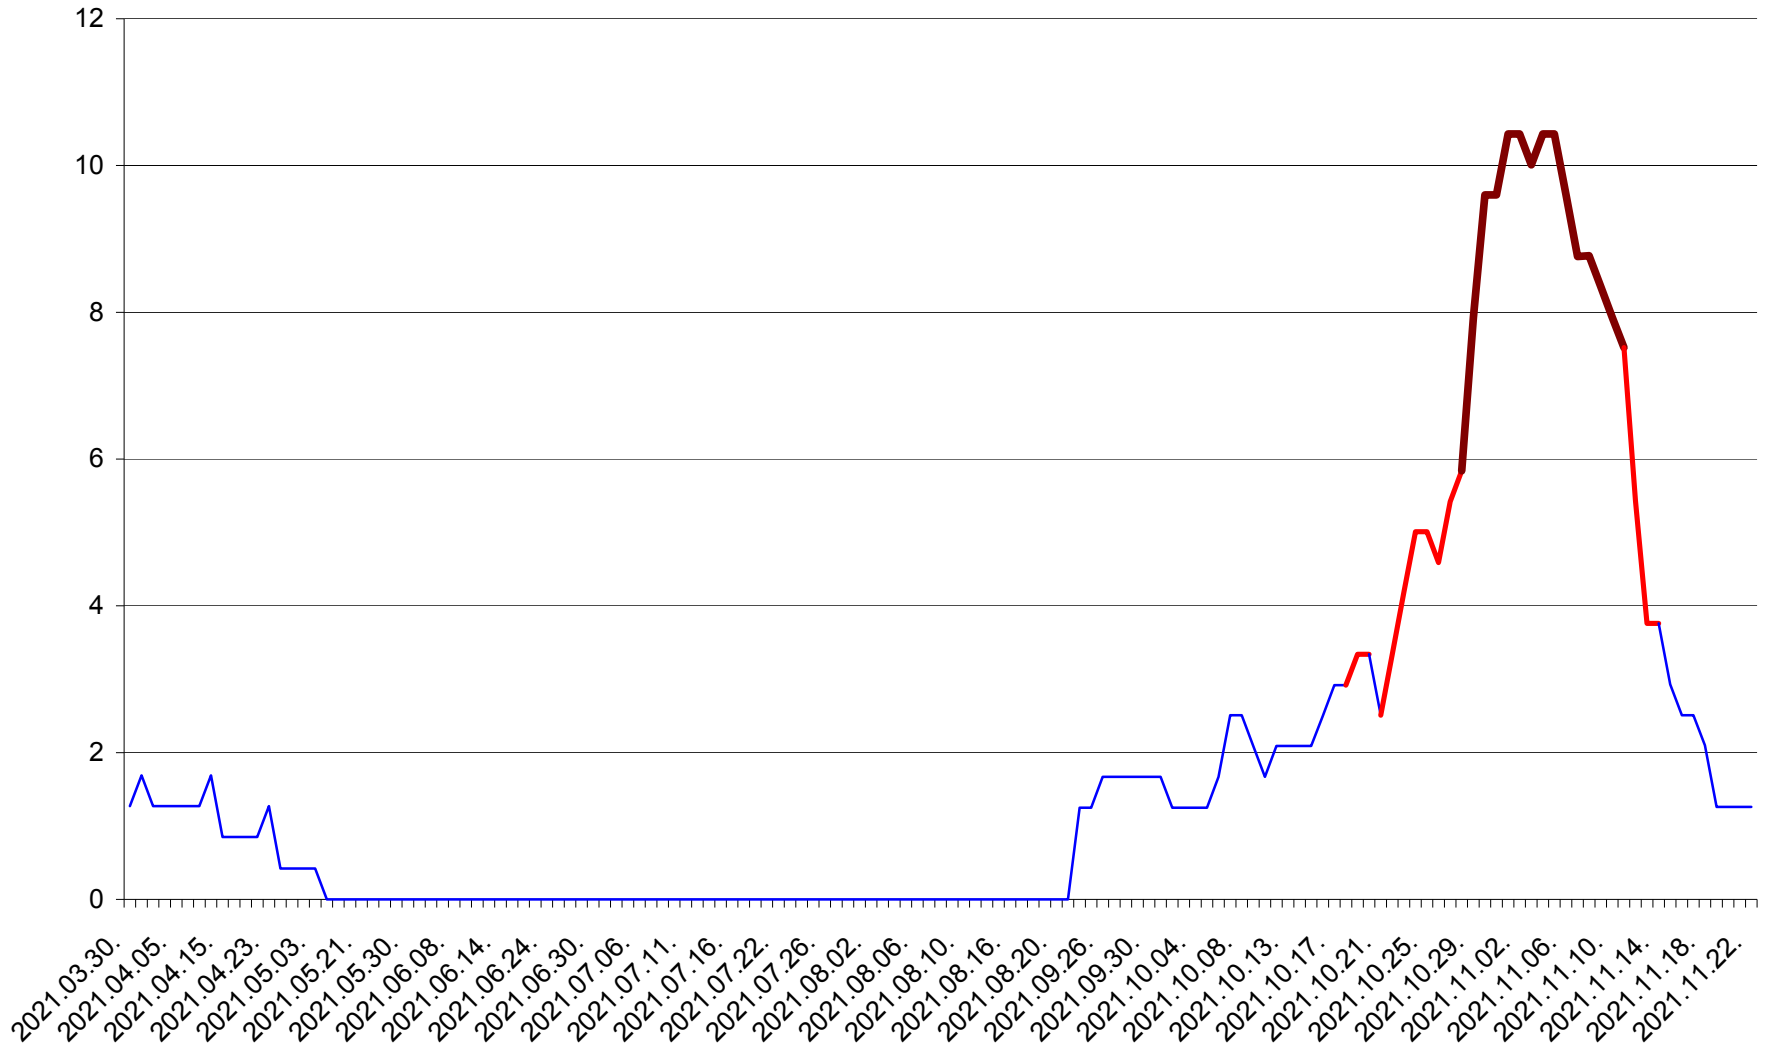

FELICENI - Evolutia incidentei cumulate pe 14 zile la % de locuitori
2021.03.30. - 2021.11.22.

FRUMOASA - Evolutia incidentei cumulate pe 14 zile la ‰ de locuitori
2021.03.30. - 2021.11.22.

GĂLĂUȚAȘ - Evolutia incidentei cumulate pe 14 zile la ‰ de locuitori
2021.03.30. - 2021.11.22.

MUNICIPIUL GHEORGHENI - Evolutia incidentei cumulate pe 14 zile la % de locuitori
2021.03.30. - 2021.11.22.

JOSENI - Evolutia incidentei cumulate pe 14 zile la ‰ de locuitori
2021.03.30. - 2021.11.22.

LĂZAREA - Evolutia incidentei cumulate pe 14 zile la ‰ de locuitori
2021.03.30. - 2021.11.22.

LELICENI - Evolutia incidentei cumulate pe 14 zile la ‰ de locuitori
2021.03.30. - 2021.11.22.

LUETA - Evolutia incidentei cumulate pe 14 zile la ‰ de locuitori
2021.03.30. - 2021.11.22.

LUNCA DE JOS - Evolutia incidentei cumulate pe 14 zile la ‰ de locuitori
2021.03.30. - 2021.11.22.