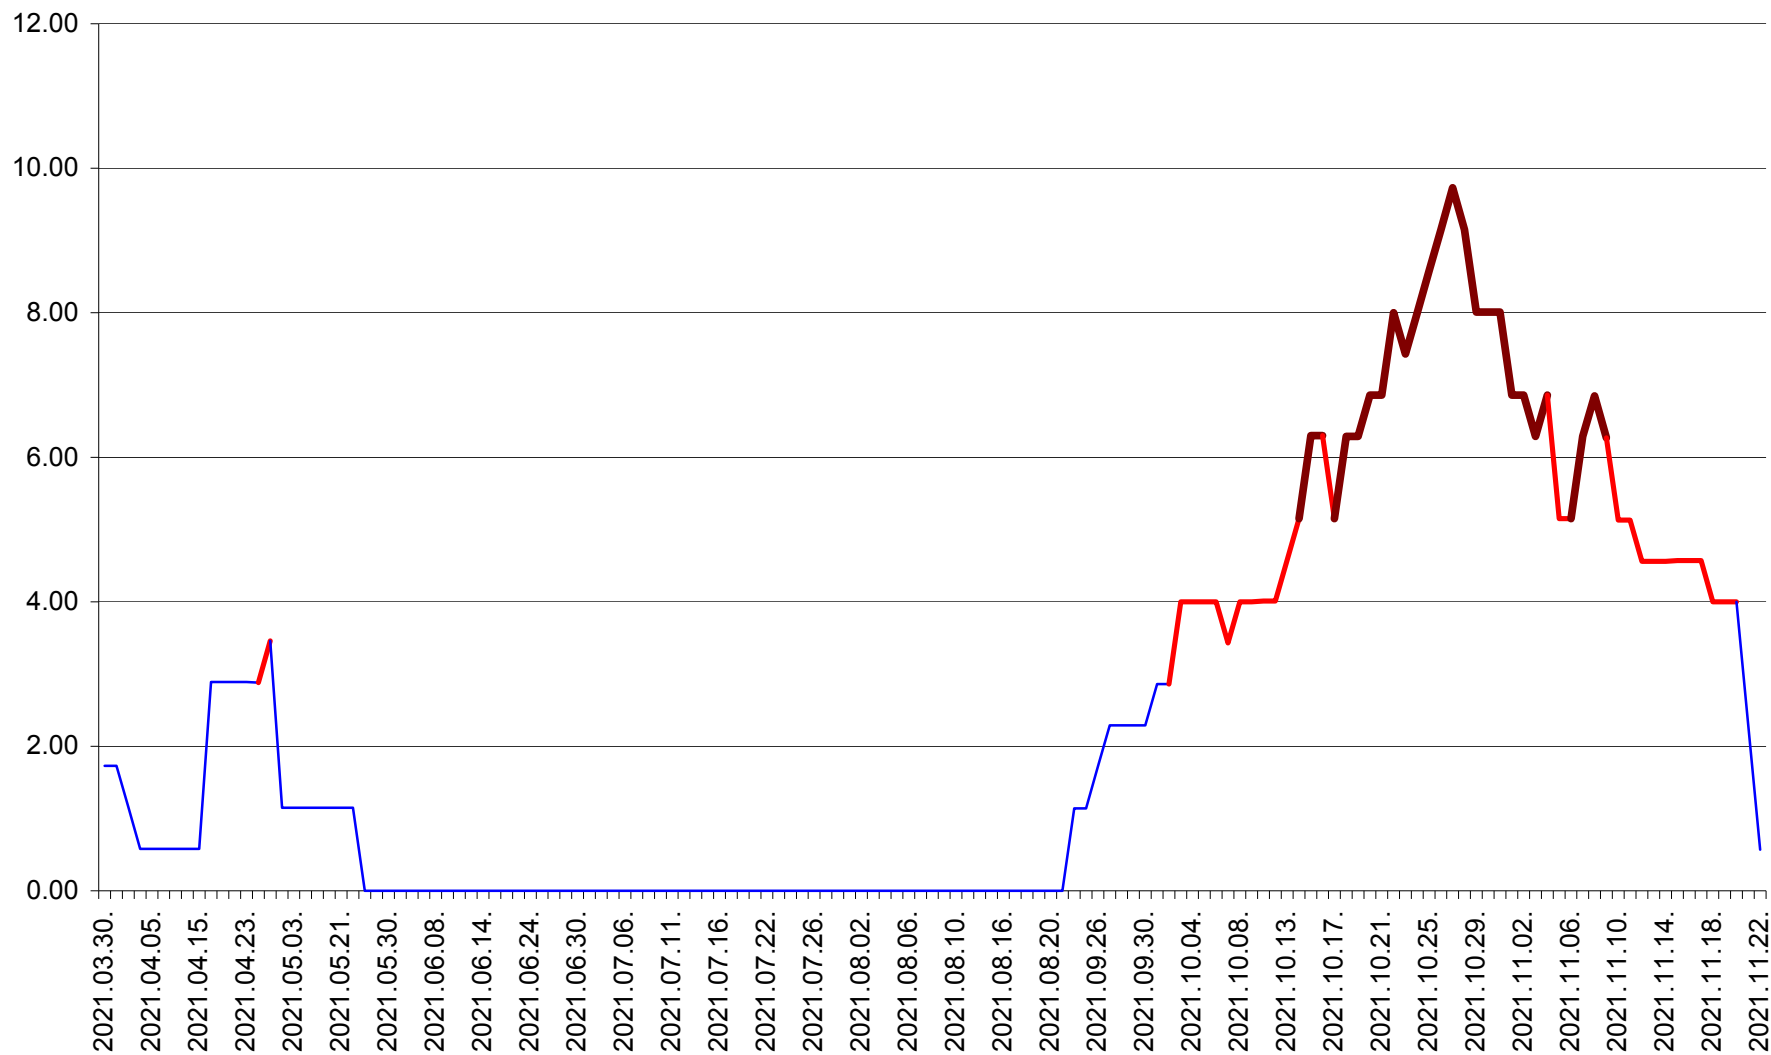

ORAȘ VLĂHIȚA - Evolutia incidentei cumulate pe 14 zile la ‰ de locuitori
2021.03.30. - 2021.11.22.