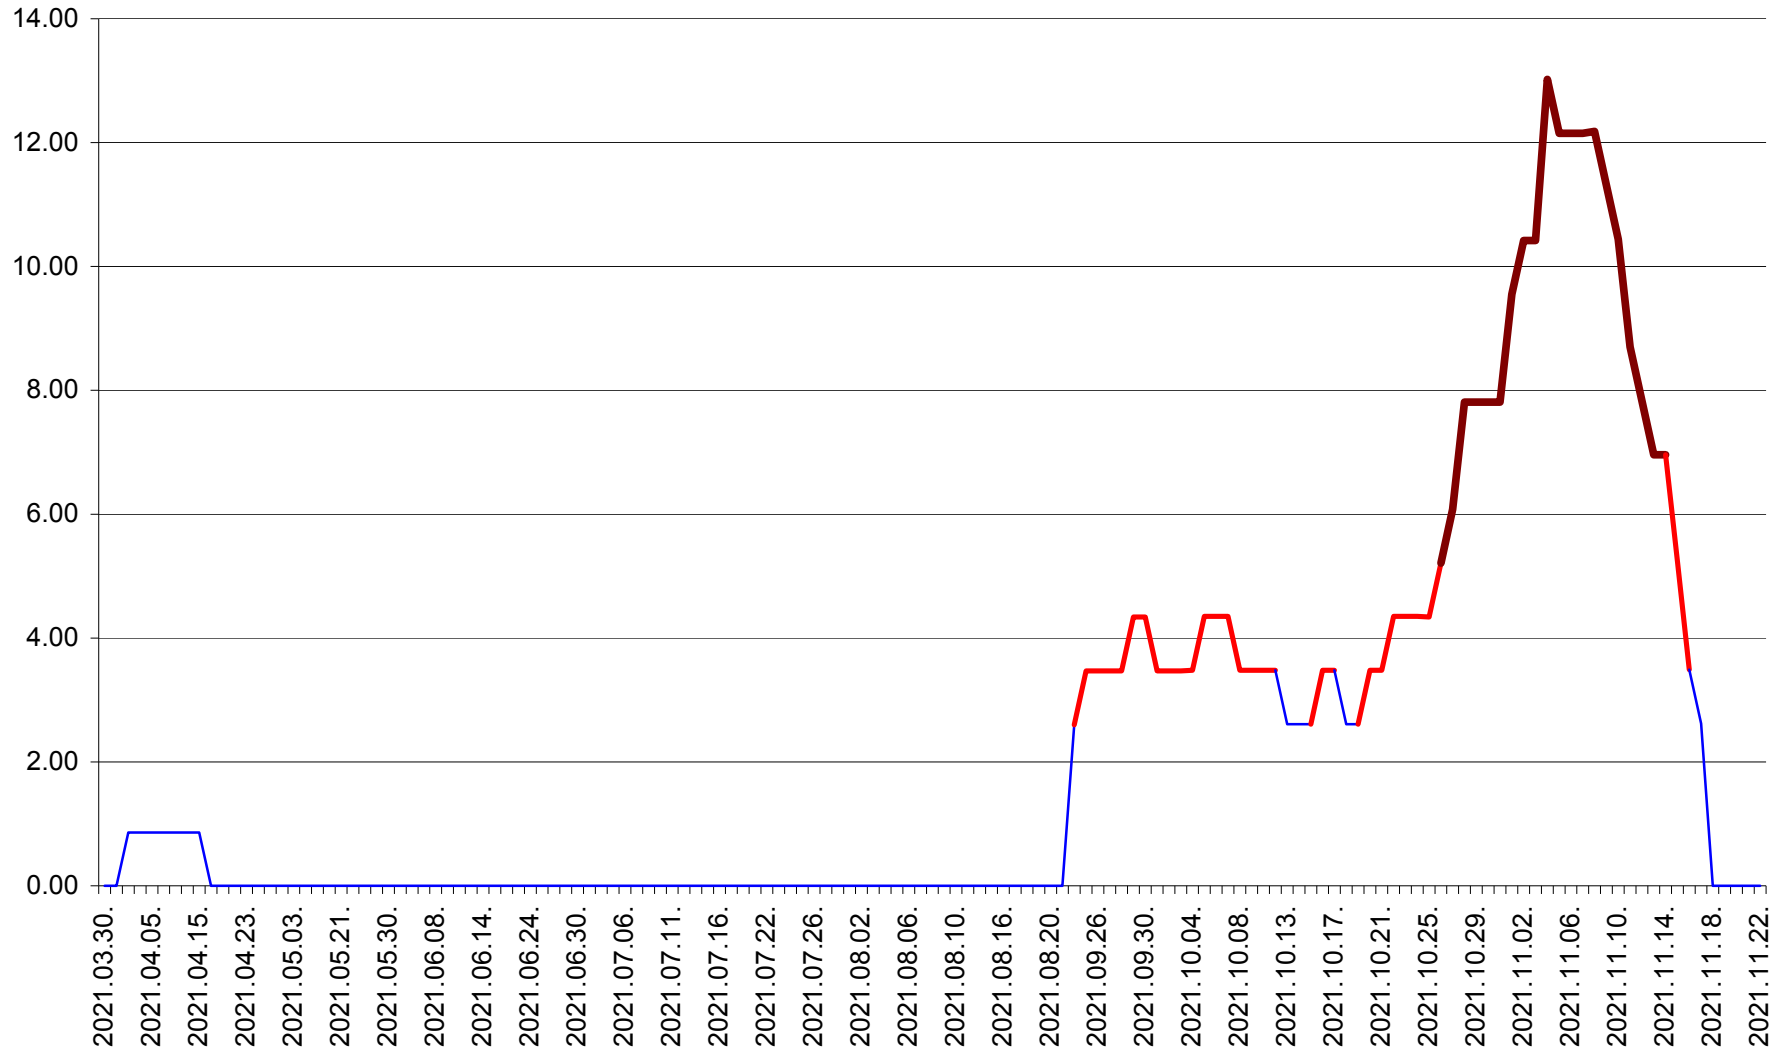

VĂRȘAG - Evolutia incidentei cumulate pe 14 zile la ‰ de locuitori
2021.03.30. - 2021.11.22.