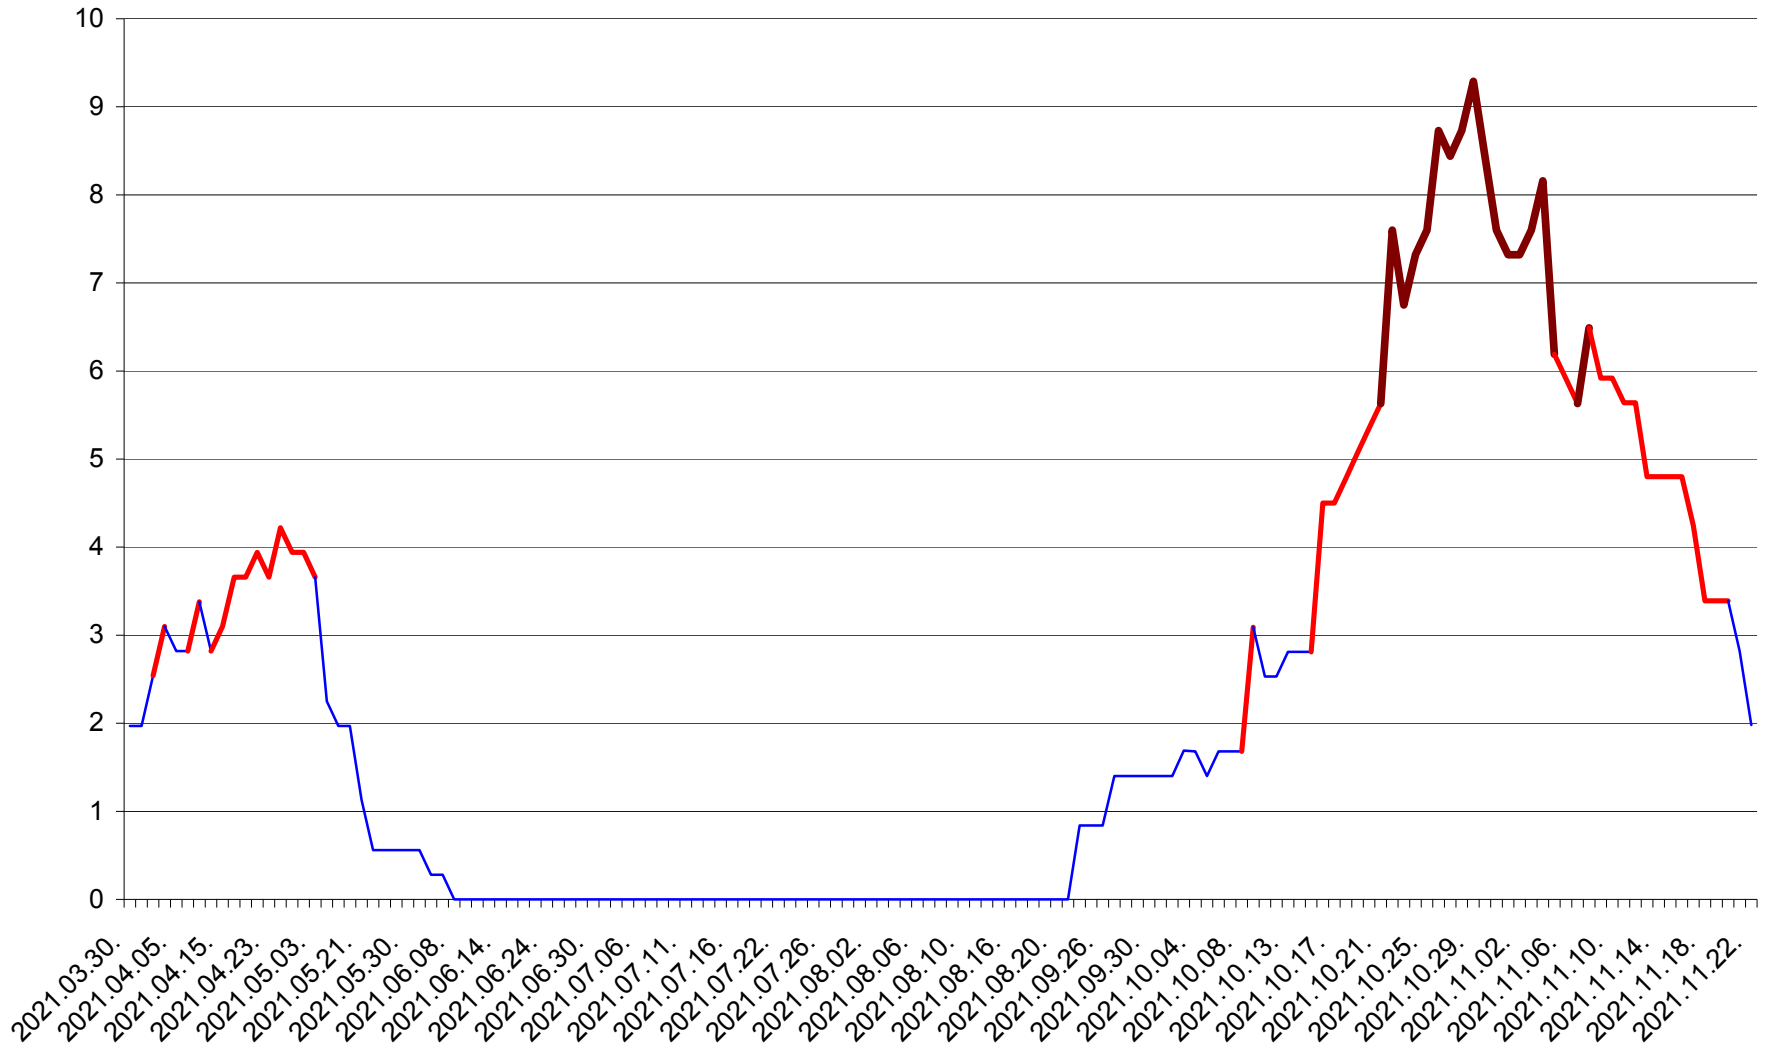

CORBU - Evolutia incidentei cumulate pe 14 zile la ‰ de locuitori
2021.03.30. - 2021.11.22.

CORUND - Evolutia incidentei cumulate pe 14 zile la ‰ de locuitori
2021.03.30. - 2021.11.22.

COZMENI - Evolutia incidentei cumulate pe 14 zile la ‰ de locuitori
2021.03.30. - 2021.11.22.

ORAȘ CRISTURU SECUIESC - Evolutia incidentei cumulate pe 14 zile la ‰ de locuitori
2021.03.30. - 2021.11.22.

DĂNEȘTI - Evolutia incidentei cumulate pe 14 zile la ‰ de locuitori
2021.03.30. - 2021.11.22.

DÂRJIU - Evolutia incidentei cumulate pe 14 zile la ‰ de locuitori
2021.03.30. - 2021.11.22.

DEALU - Evolutia incidentei cumulate pe 14 zile la ‰ de locuitori
2021.03.30. - 2021.11.22.

DITRĂU - Evolutia incidentei cumulate pe 14 zile la ‰ de locuitori
2021.03.30. - 2021.11.22.

FELICENI - Evolutia incidentei cumulate pe 14 zile la % de locuitori
2021.03.30. - 2021.11.22.

FRUMOASA - Evolutia incidentei cumulate pe 14 zile la ‰ de locuitori
2021.03.30. - 2021.11.22.

GĂLĂUȚAȘ - Evolutia incidentei cumulate pe 14 zile la ‰ de locuitori
2021.03.30. - 2021.11.22.