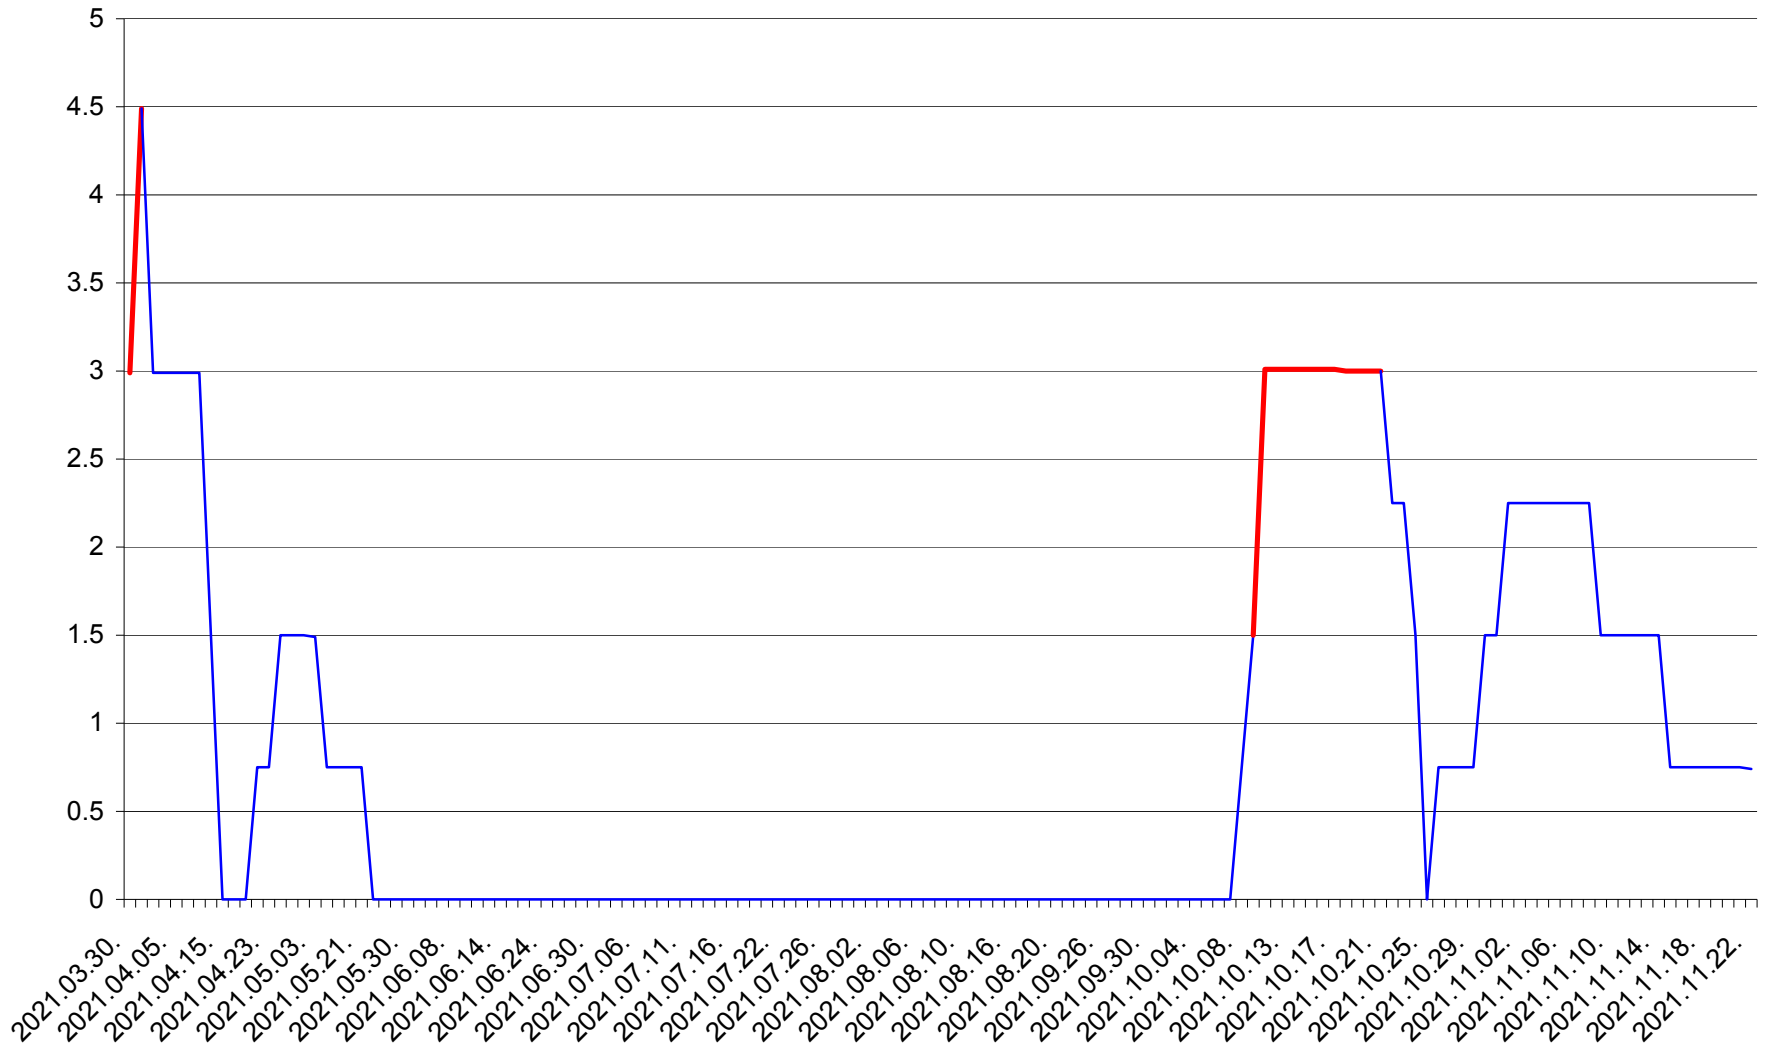

LELICENI - Evolutia incidentei cumulate pe 14 zile la ‰ de locuitori
2021.03.30. - 2021.11.22.

LUETA - Evolutia incidentei cumulate pe 14 zile la ‰ de locuitori
2021.03.30. - 2021.11.22.

LUNCA DE JOS - Evolutia incidentei cumulate pe 14 zile la ‰ de locuitori
2021.03.30. - 2021.11.22.

LUNCA DE SUS - Evolutia incidentei cumulate pe 14 zile la ‰ de locuitori
2021.03.30. - 2021.11.22.

LUPENI - Evolutia incidentei cumulate pe 14 zile la ‰ de locuitori
2021.03.30. - 2021.11.22.

MĂDĂRAȘ - Evolutia incidentei cumulate pe 14 zile la ‰ de locuitori
2021.03.30. - 2021.11.22.

MĂRTINIȘ - Evolutia incidentei cumulate pe 14 zile la ‰ de locuitori
2021.03.30. - 2021.11.22.

MEREȘTI - Evolutia incidentei cumulate pe 14 zile la ‰ de locuitori
2021.03.30. - 2021.11.22.

MUNICIPIUL MIERCUREA-CIUC - Evolutia incidentei cumulate pe 14 zile la ‰ de locuitori
2021.03.30. - 2021.11.22.