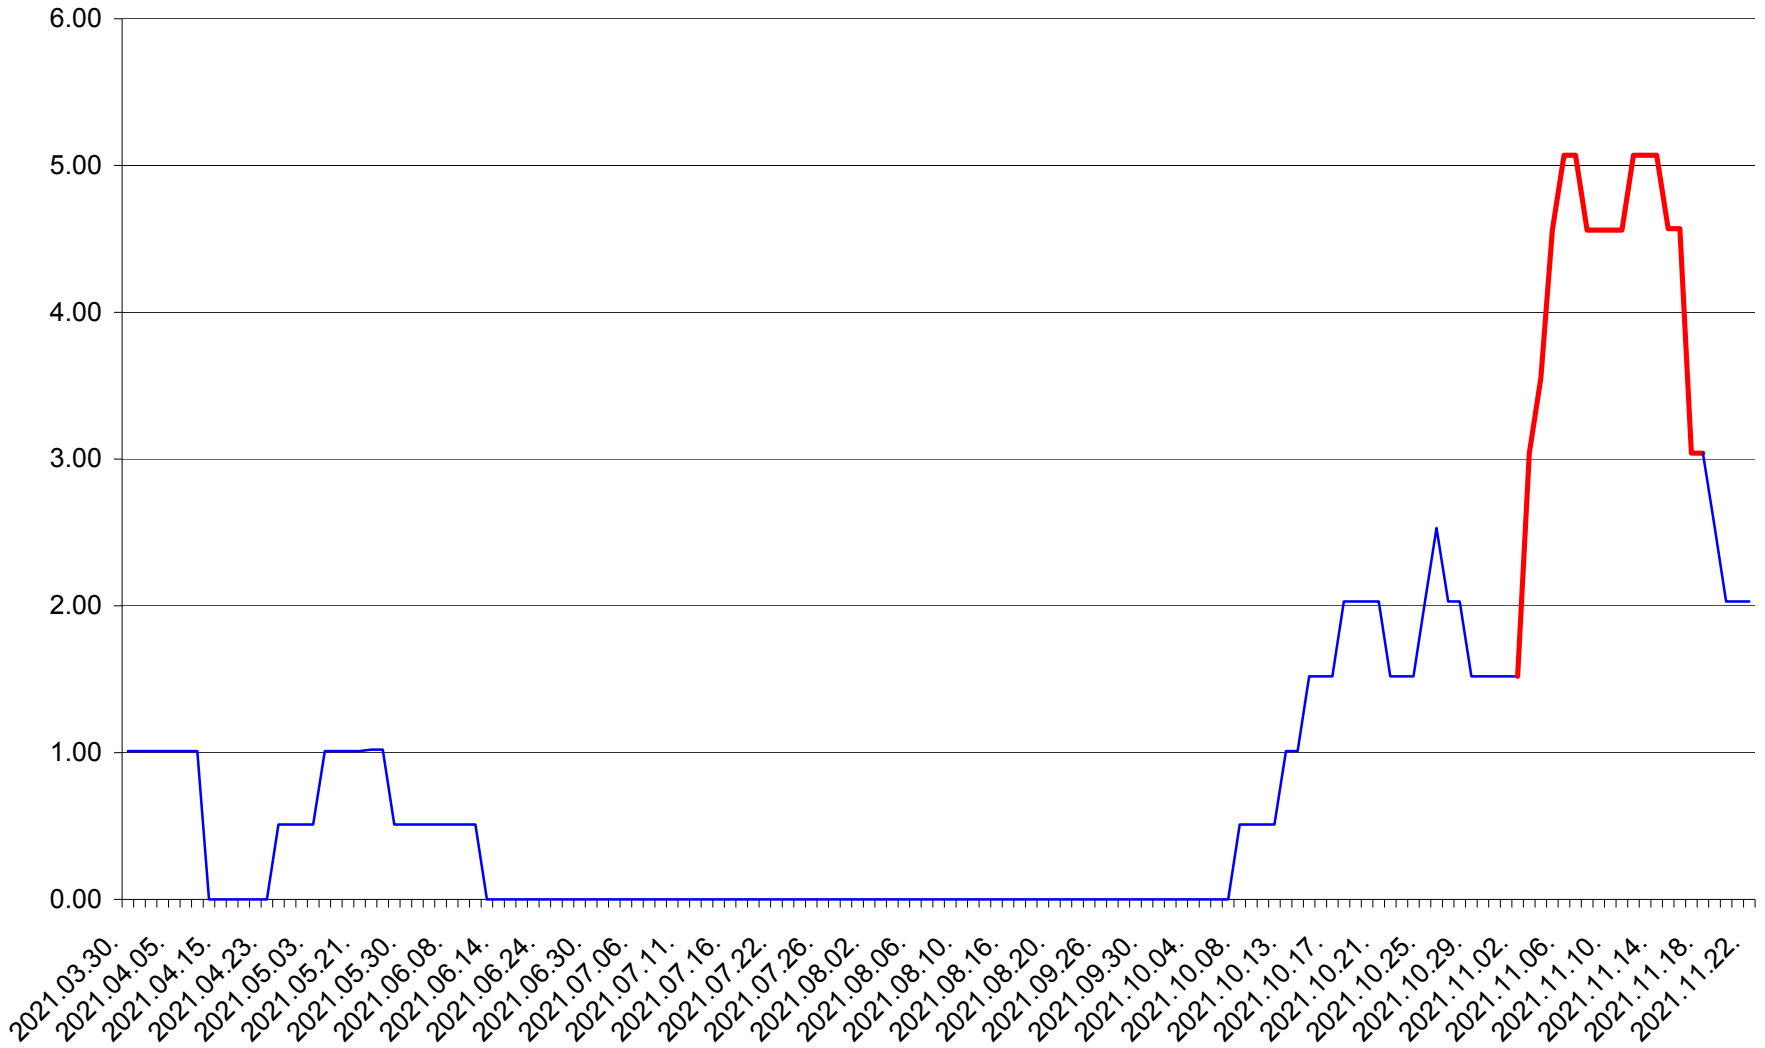

ZETEA - Evolutia incidentei cumulate pe 14 zile la ‰ de locuitori
2021.03.30. - 2021.11.22.