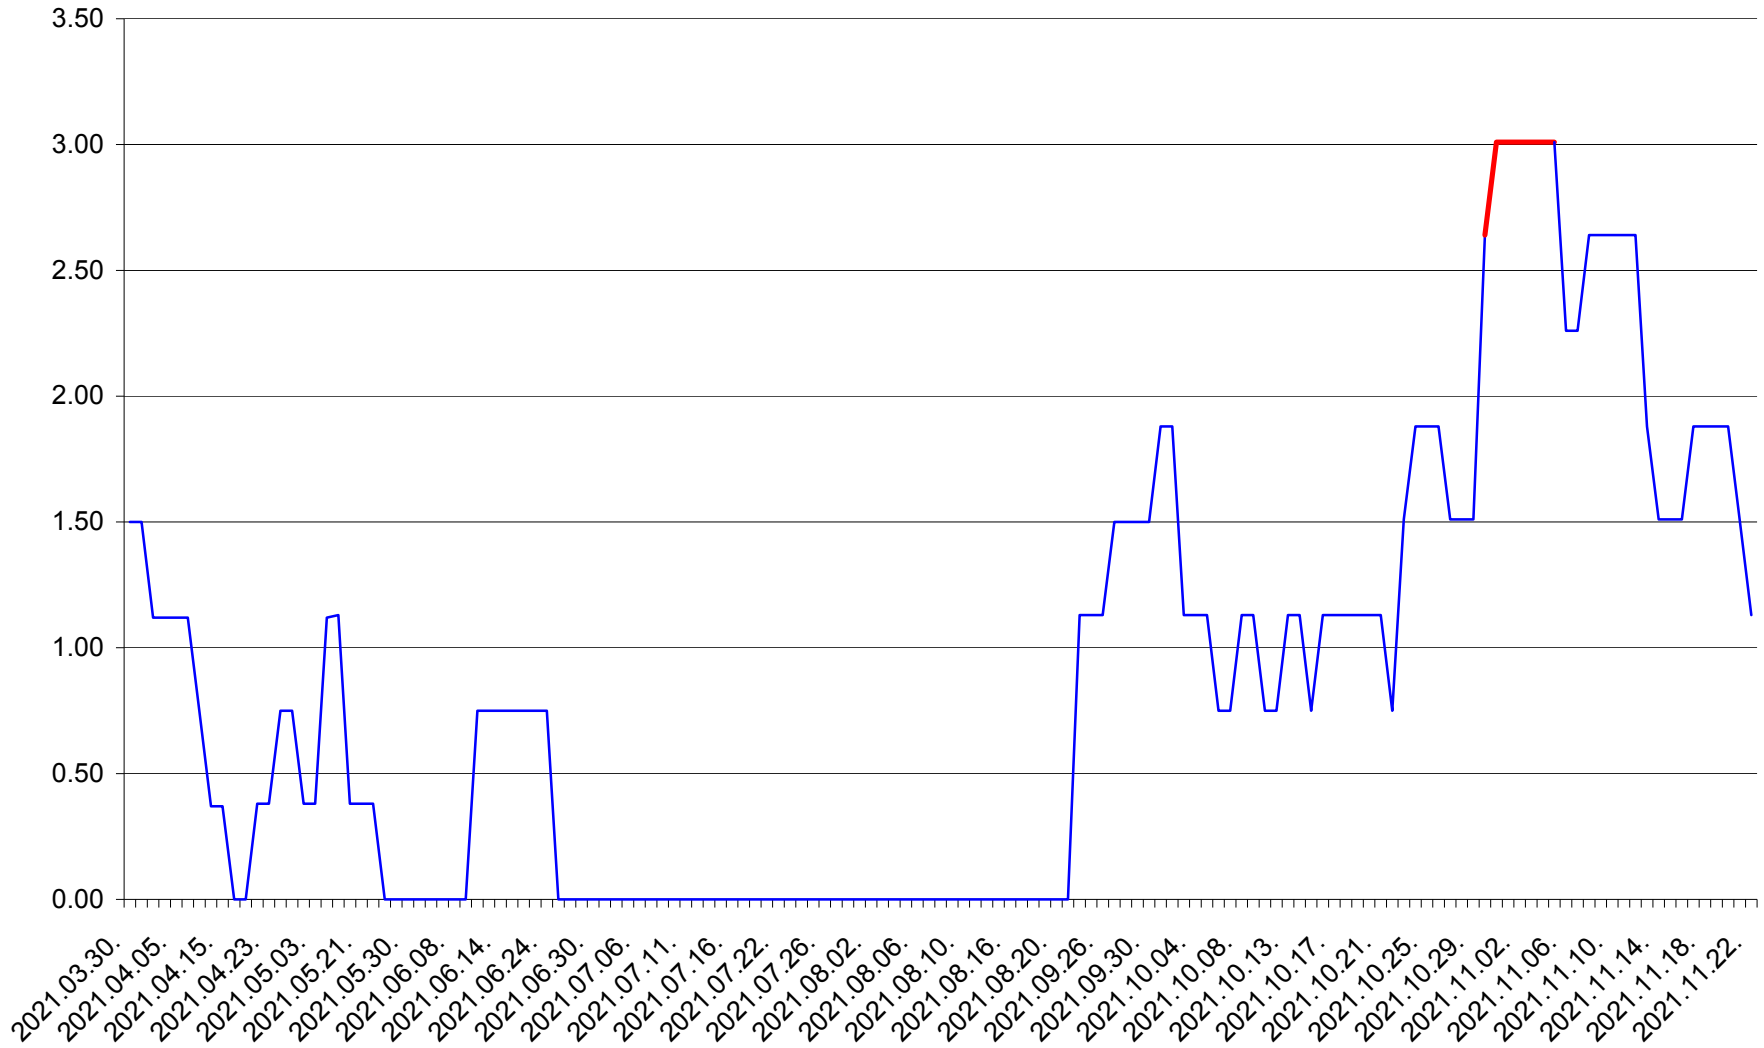

ATID - Evolutia incidentei cumulate pe 14 zile la ‰ de locuitori
2021.03.30. - 2021.11.22.

AVRĂMEȘTI - Evolutia incidentei cumulate pe 14 zile la ‰ de locuitori
2021.03.30. - 2021.11.22.

ORAȘ BĂILE TUȘNAD - Evolutia incidentei cumulate pe 14 zile la ‰ de locuitori
2021.03.30. - 2021.11.22.

ORAȘ BĂLAN - Evolutia incidentei cumulate pe 14 zile la ‰ de locuitori
2021.03.30. - 2021.11.22.

BILBOR - Evolutia incidentei cumulate pe 14 zile la ‰ de locuitori
2021.03.30. - 2021.11.22.

ORAȘ BORSEC - Evolutia incidentei cumulate pe 14 zile la ‰ de locuitori
2021.03.30. - 2021.11.22.

BRĂDEȘTI - Evolutia incidentei cumulate pe 14 zile la ‰ de locuitori
2021.03.30. - 2021.11.22.

CĂPÂLNIȚA - Evolutia incidentei cumulate pe 14 zile la ‰ de locuitori
2021.03.30. - 2021.11.22.

CÂRȚA - Evolutia incidentei cumulate pe 14 zile la ‰ de locuitori
2021.03.30. - 2021.11.22.