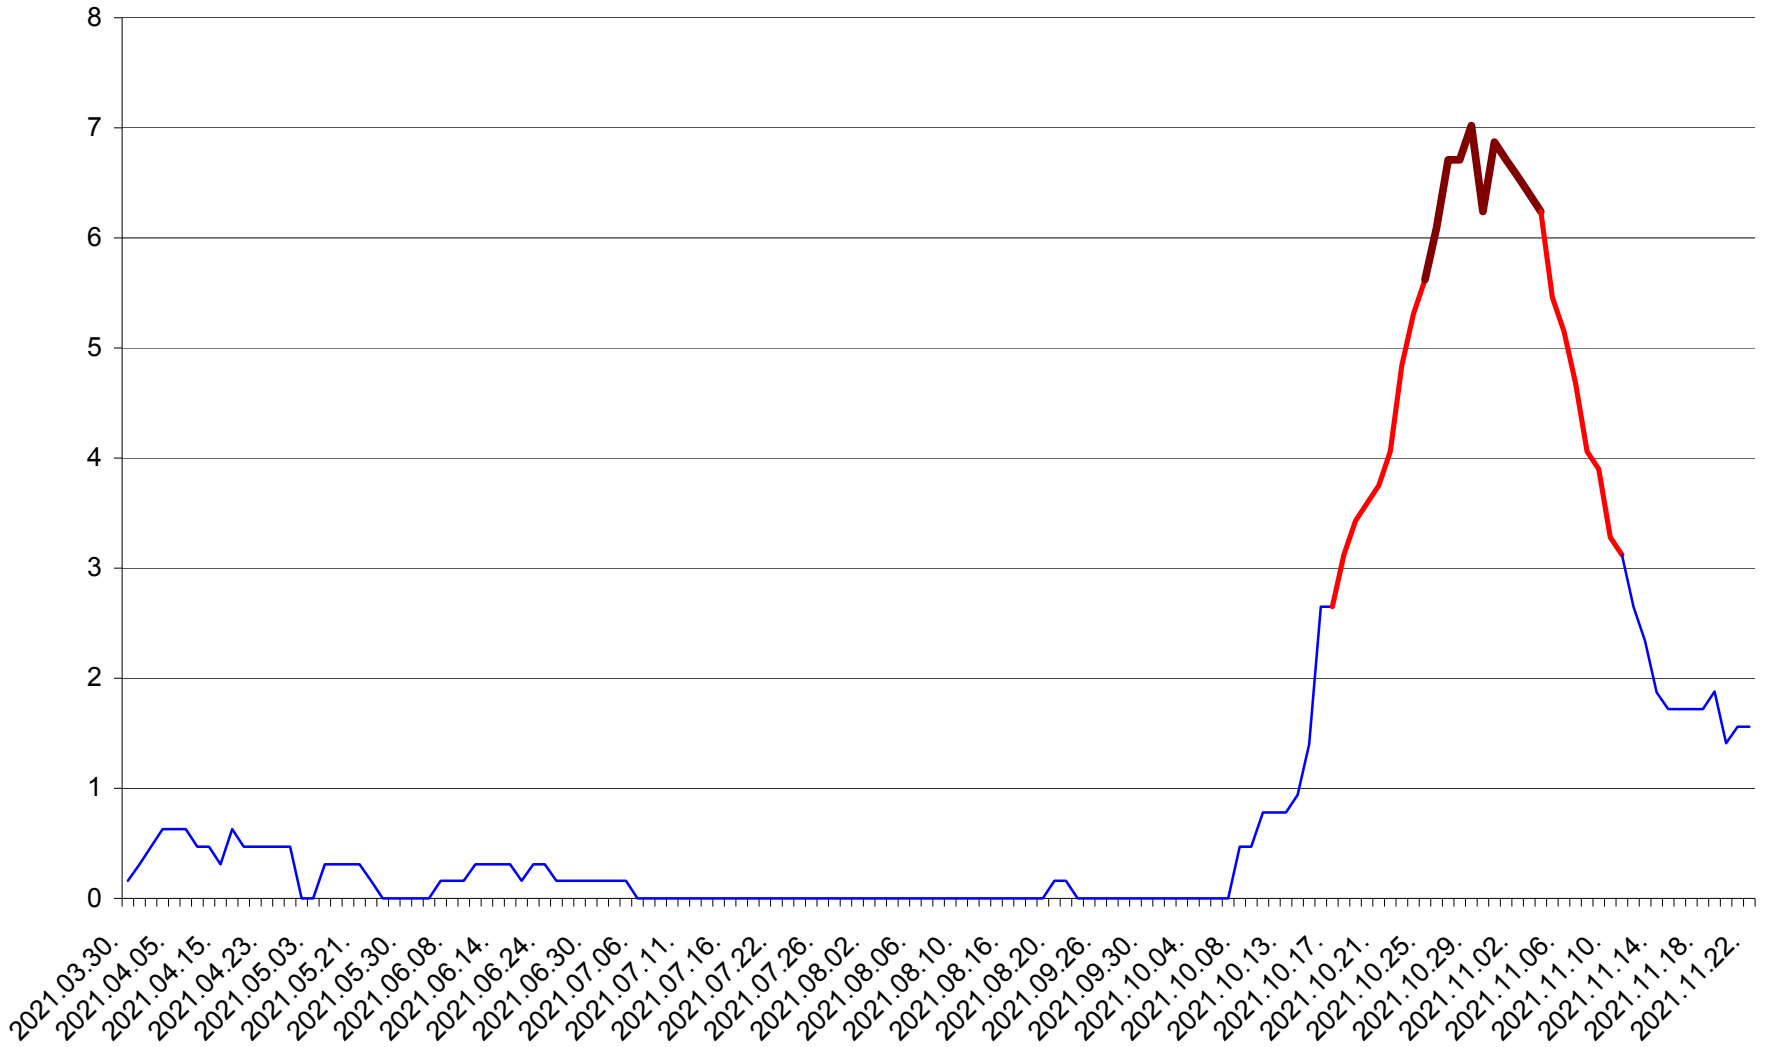

PLĂIEȘII DE JOS - Evolutia incidentei cumulate pe 14 zile la ‰ de locuitori
2021.03.30. - 2021.11.22.

PORUMBENI - Evolutia incidentei cumulate pe 14 zile la ‰ de locuitori
2021.03.30. - 2021.11.22.

PRAID - Evolutia incidentei cumulate pe 14 zile la ‰ de locuitori
2021.03.30. - 2021.11.22.

RACU - Evolutia incidentei cumulate pe 14 zile la ‰ de locuitori
2021.03.30. - 2021.11.22.

REMETEA - Evolutia incidentei cumulate pe 14 zile la ‰ de locuitori
2021.03.30. - 2021.11.22.

SĂCEL - Evolutia incidentei cumulate pe 14 zile la ‰ de locuitori
2021.03.30. - 2021.11.22.