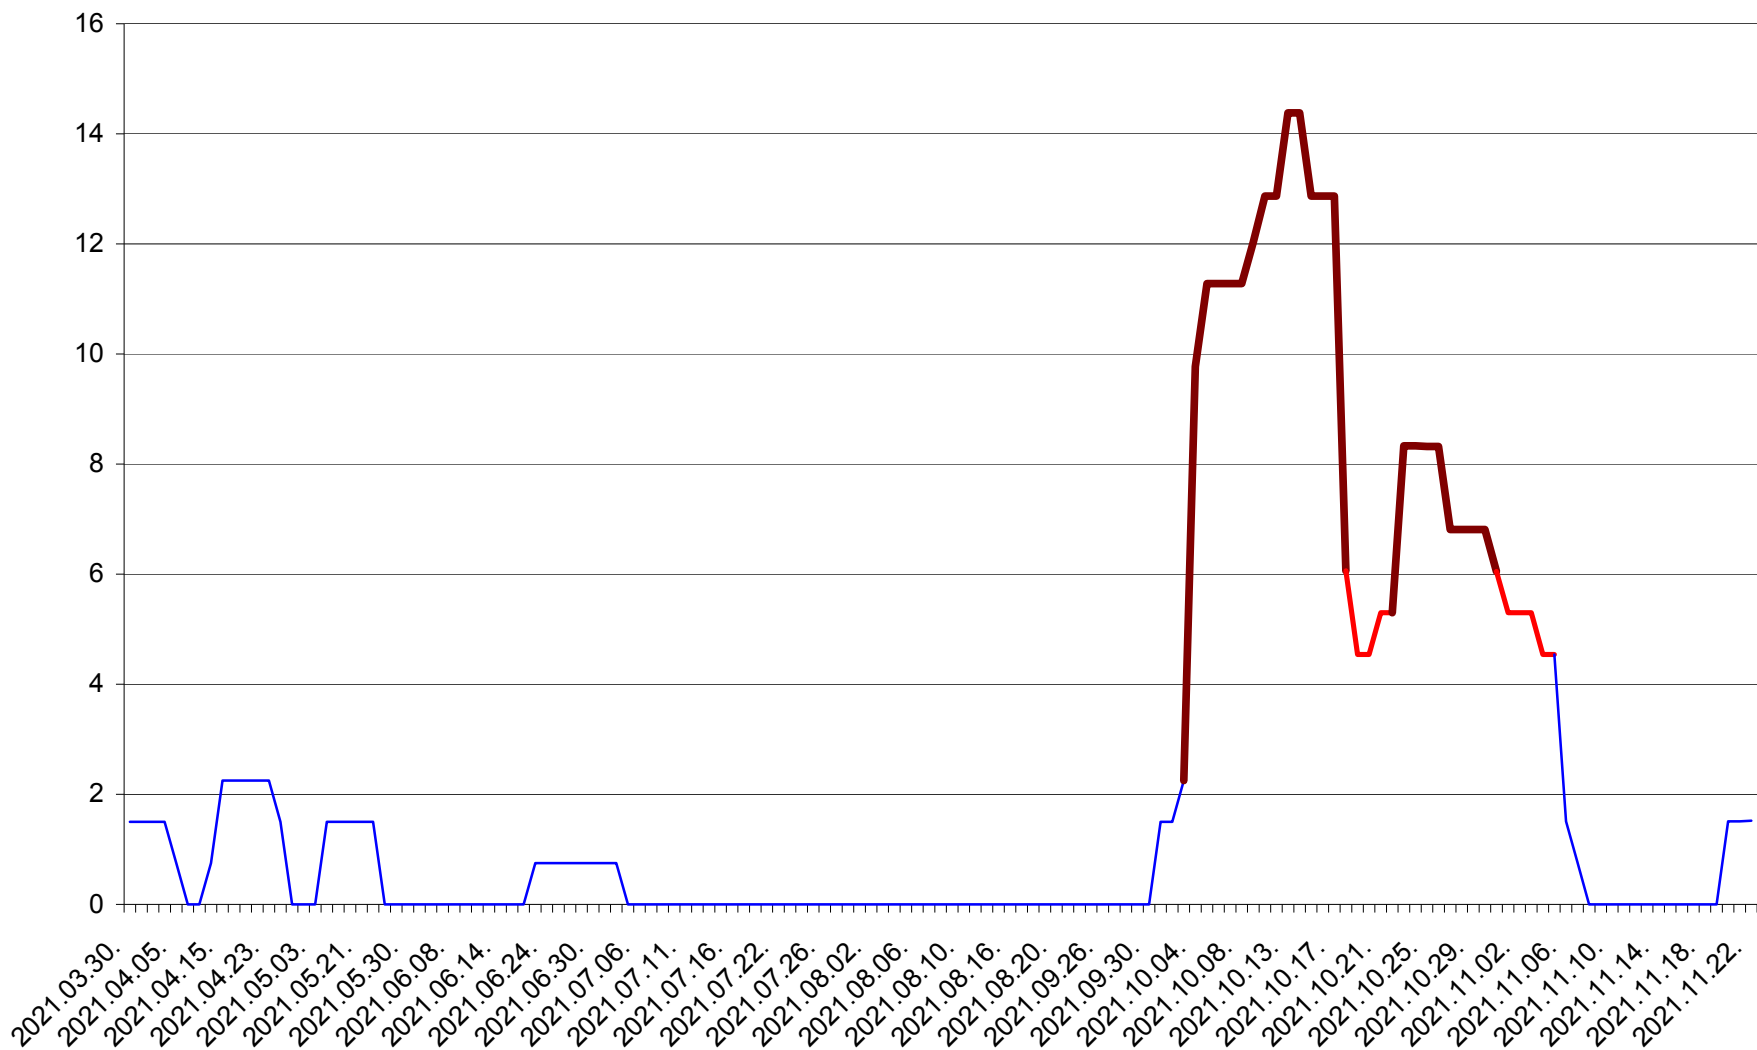

LELICENI - Evolutia incidentei cumulate pe 14 zile la ‰ de locuitori
2021.03.30. - 2021.11.22.

LUETA - Evolutia incidentei cumulate pe 14 zile la ‰ de locuitori
2021.03.30. - 2021.11.22.

LUNCA DE JOS - Evolutia incidentei cumulate pe 14 zile la ‰ de locuitori
2021.03.30. - 2021.11.22.

LUNCA DE SUS - Evolutia incidentei cumulate pe 14 zile la ‰ de locuitori
2021.03.30. - 2021.11.22.

LUPENI - Evolutia incidentei cumulate pe 14 zile la ‰ de locuitori
2021.03.30. - 2021.11.22.

MĂDĂRAȘ - Evolutia incidentei cumulate pe 14 zile la ‰ de locuitori
2021.03.30. - 2021.11.22.

MĂRTINIȘ - Evolutia incidentei cumulate pe 14 zile la ‰ de locuitori
2021.03.30. - 2021.11.22.

MEREȘTI - Evolutia incidentei cumulate pe 14 zile la ‰ de locuitori
2021.03.30. - 2021.11.22.

MUNICIPIUL MIERCUREA-CIUC - Evolutia incidentei cumulate pe 14 zile la ‰ de locuitori
2021.03.30. - 2021.11.22.

MIHĂILENI - Evolutia incidentei cumulate pe 14 zile la ‰ de locuitori
2021.03.30. - 2021.11.22.

MUGENI - Evolutia incidentei cumulate pe 14 zile la ‰ de locuitori
2021.03.30. - 2021.11.22.

OCLAND - Evolutia incidentei cumulate pe 14 zile la ‰ de locuitori
2021.03.30. - 2021.11.22.