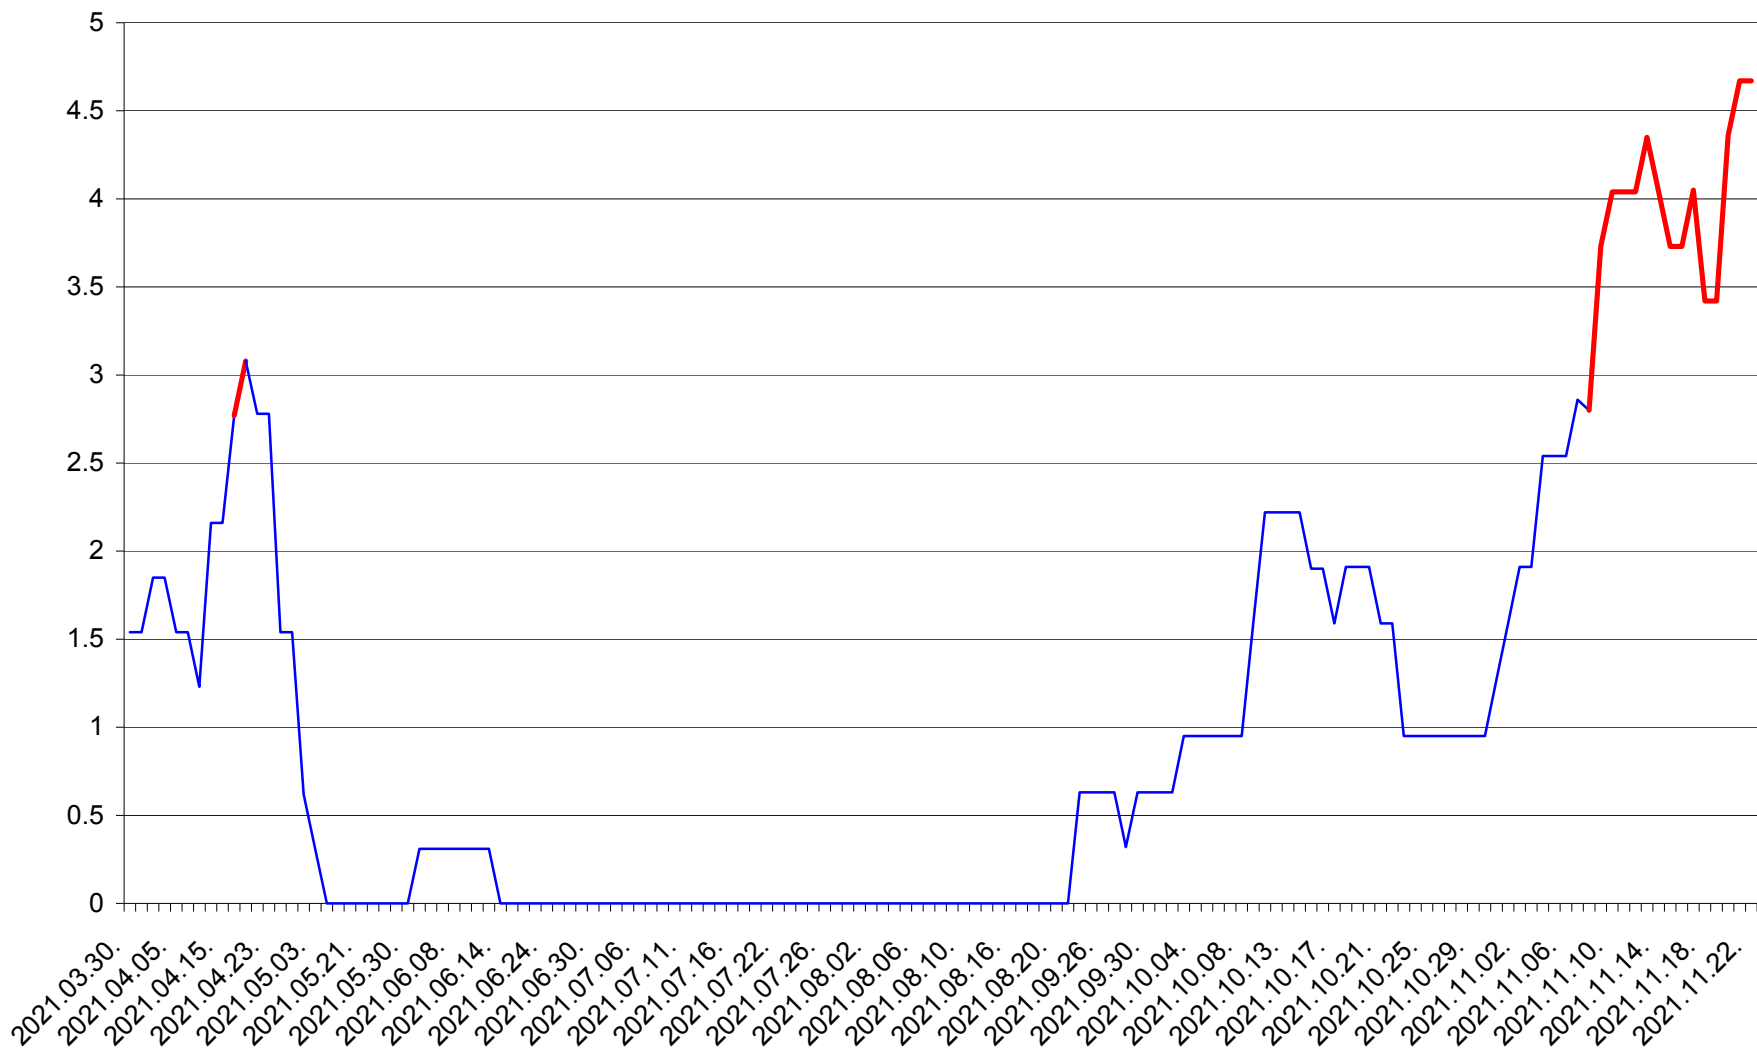

TUȘNAD - Evolutia incidentei cumulate pe 14 zile la ‰ de locuitori
2021.03.30. - 2021.11.22.