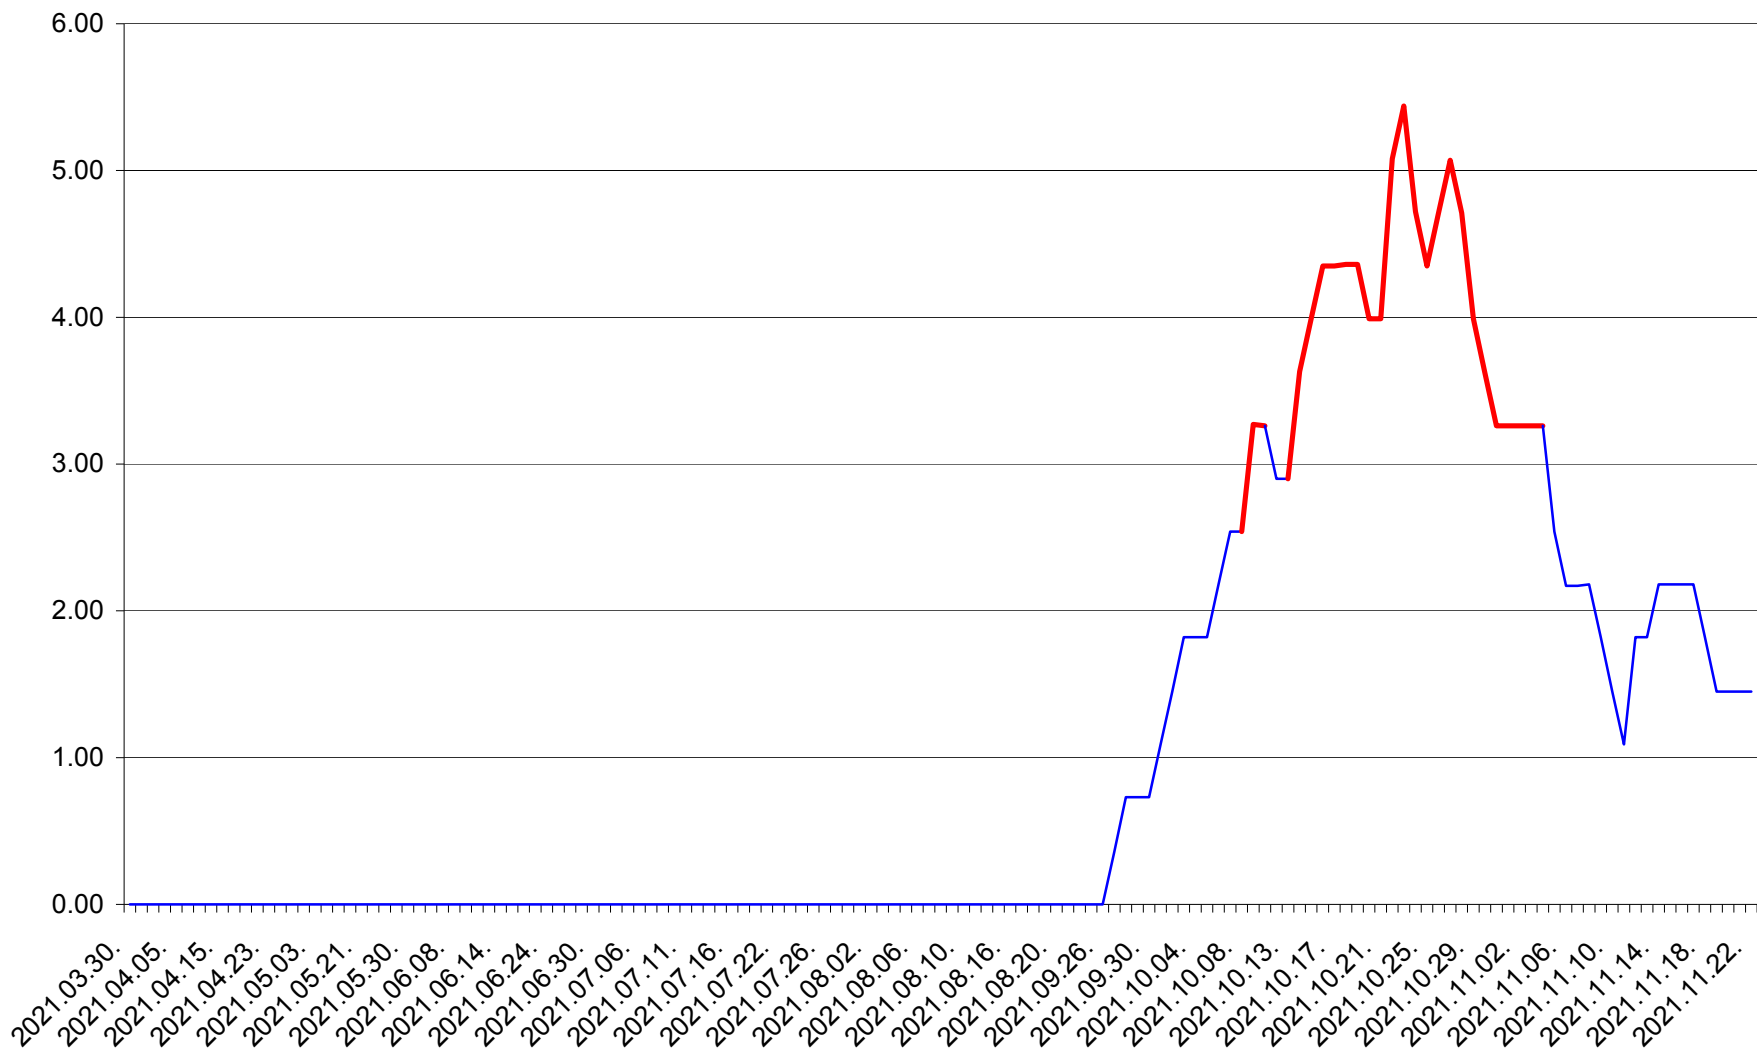

ATID - Evolutia incidentei cumulate pe 14 zile la ‰ de locuitori
2021.03.30. - 2021.11.22.

AVRĂMEȘTI - Evolutia incidentei cumulate pe 14 zile la ‰ de locuitori
2021.03.30. - 2021.11.22.

ORAȘ BĂILE TUȘNAD - Evolutia incidentei cumulate pe 14 zile la ‰ de locuitori
2021.03.30. - 2021.11.22.

ORAȘ BĂLAN - Evolutia incidentei cumulate pe 14 zile la ‰ de locuitori
2021.03.30. - 2021.11.22.

BILBOR - Evolutia incidentei cumulate pe 14 zile la ‰ de locuitori
2021.03.30. - 2021.11.22.

ORAȘ BORSEC - Evolutia incidentei cumulate pe 14 zile la ‰ de locuitori
2021.03.30. - 2021.11.22.

BRĂDEȘTI - Evolutia incidentei cumulate pe 14 zile la ‰ de locuitori
2021.03.30. - 2021.11.22.

CĂPÂLNIȚA - Evolutia incidentei cumulate pe 14 zile la ‰ de locuitori
2021.03.30. - 2021.11.22.

CÂRȚA - Evolutia incidentei cumulate pe 14 zile la ‰ de locuitori
2021.03.30. - 2021.11.22.