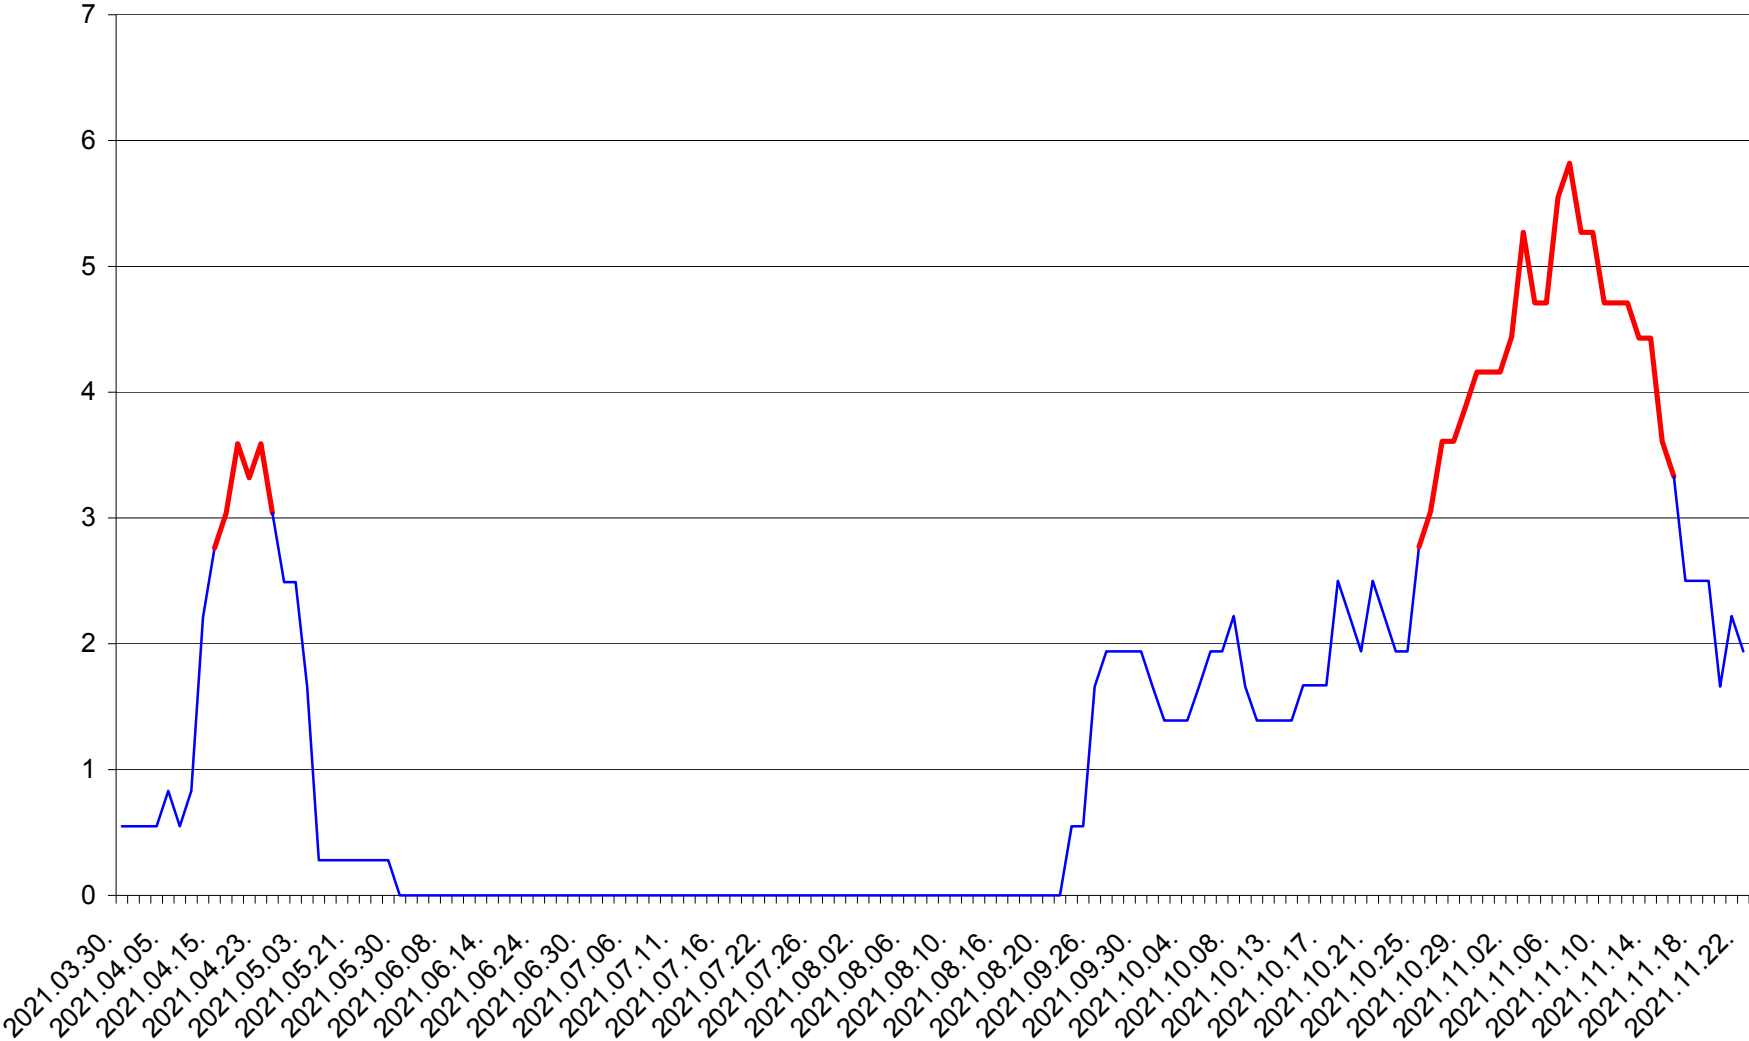

LELICENI - Evolutia incidentei cumulate pe 14 zile la ‰ de locuitori
2021.03.30. - 2021.11.22.

LUETA - Evolutia incidentei cumulate pe 14 zile la ‰ de locuitori
2021.03.30. - 2021.11.22.

LUNCA DE JOS - Evolutia incidentei cumulate pe 14 zile la ‰ de locuitori
2021.03.30. - 2021.11.22.

LUNCA DE SUS - Evolutia incidentei cumulate pe 14 zile la ‰ de locuitori
2021.03.30. - 2021.11.22.

LUPENI - Evolutia incidentei cumulate pe 14 zile la ‰ de locuitori
2021.03.30. - 2021.11.22.

MĂDĂRAȘ - Evolutia incidentei cumulate pe 14 zile la ‰ de locuitori
2021.03.30. - 2021.11.22.

MĂRTINIȘ - Evolutia incidentei cumulate pe 14 zile la ‰ de locuitori
2021.03.30. - 2021.11.22.

MEREȘTI - Evolutia incidentei cumulate pe 14 zile la ‰ de locuitori
2021.03.30. - 2021.11.22.

MUNICIPIUL MIERCUREA-CIUC - Evolutia incidentei cumulate pe 14 zile la ‰ de locuitori
2021.03.30. - 2021.11.22.

MIHĂILENI - Evolutia incidentei cumulate pe 14 zile la ‰ de locuitori
2021.03.30. - 2021.11.22.

MUGENI - Evolutia incidentei cumulate pe 14 zile la ‰ de locuitori
2021.03.30. - 2021.11.22.

OCLAND - Evolutia incidentei cumulate pe 14 zile la ‰ de locuitori
2021.03.30. - 2021.11.22.