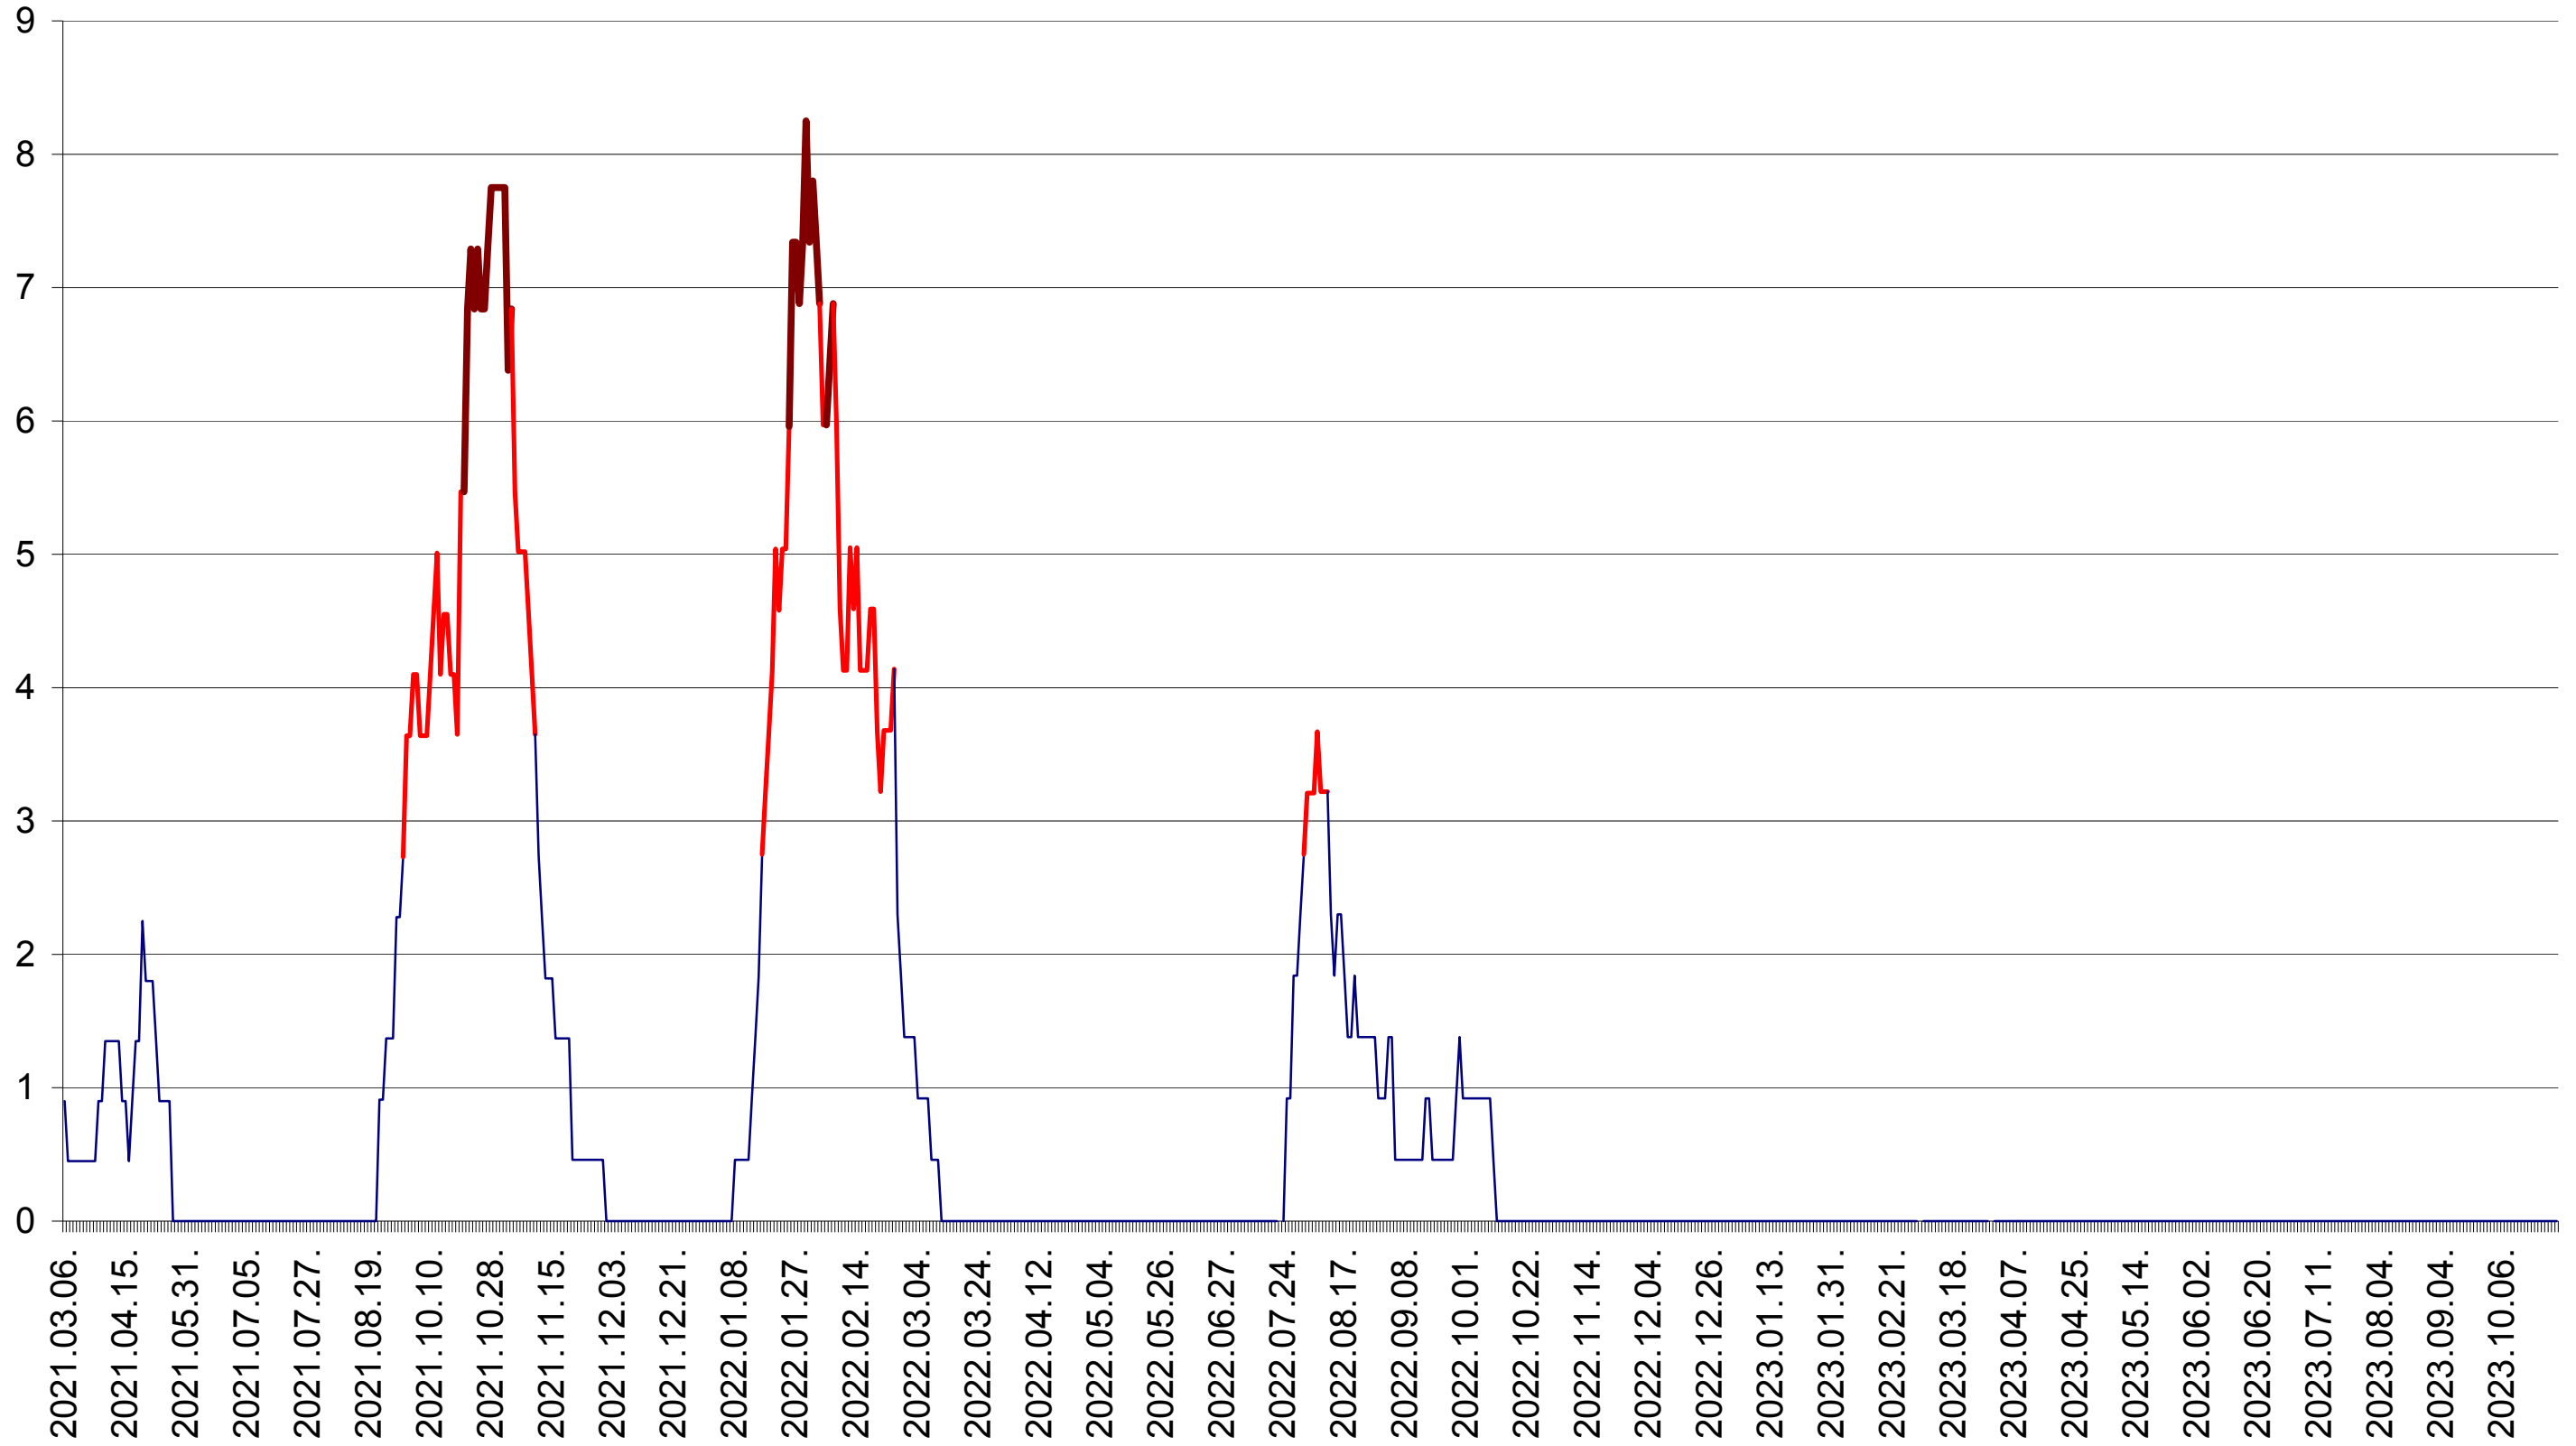

SĂRMAȘ - Evolutia incidentei cumulate pe 14 zile la ‰ de locuitori
2021.03.07. - 2023.10.30.

SÂNTIMBRU - Evolutia incidentei cumulate pe 14 zile la ‰ de locuitori
2021.03.07. - 2023.10.30.