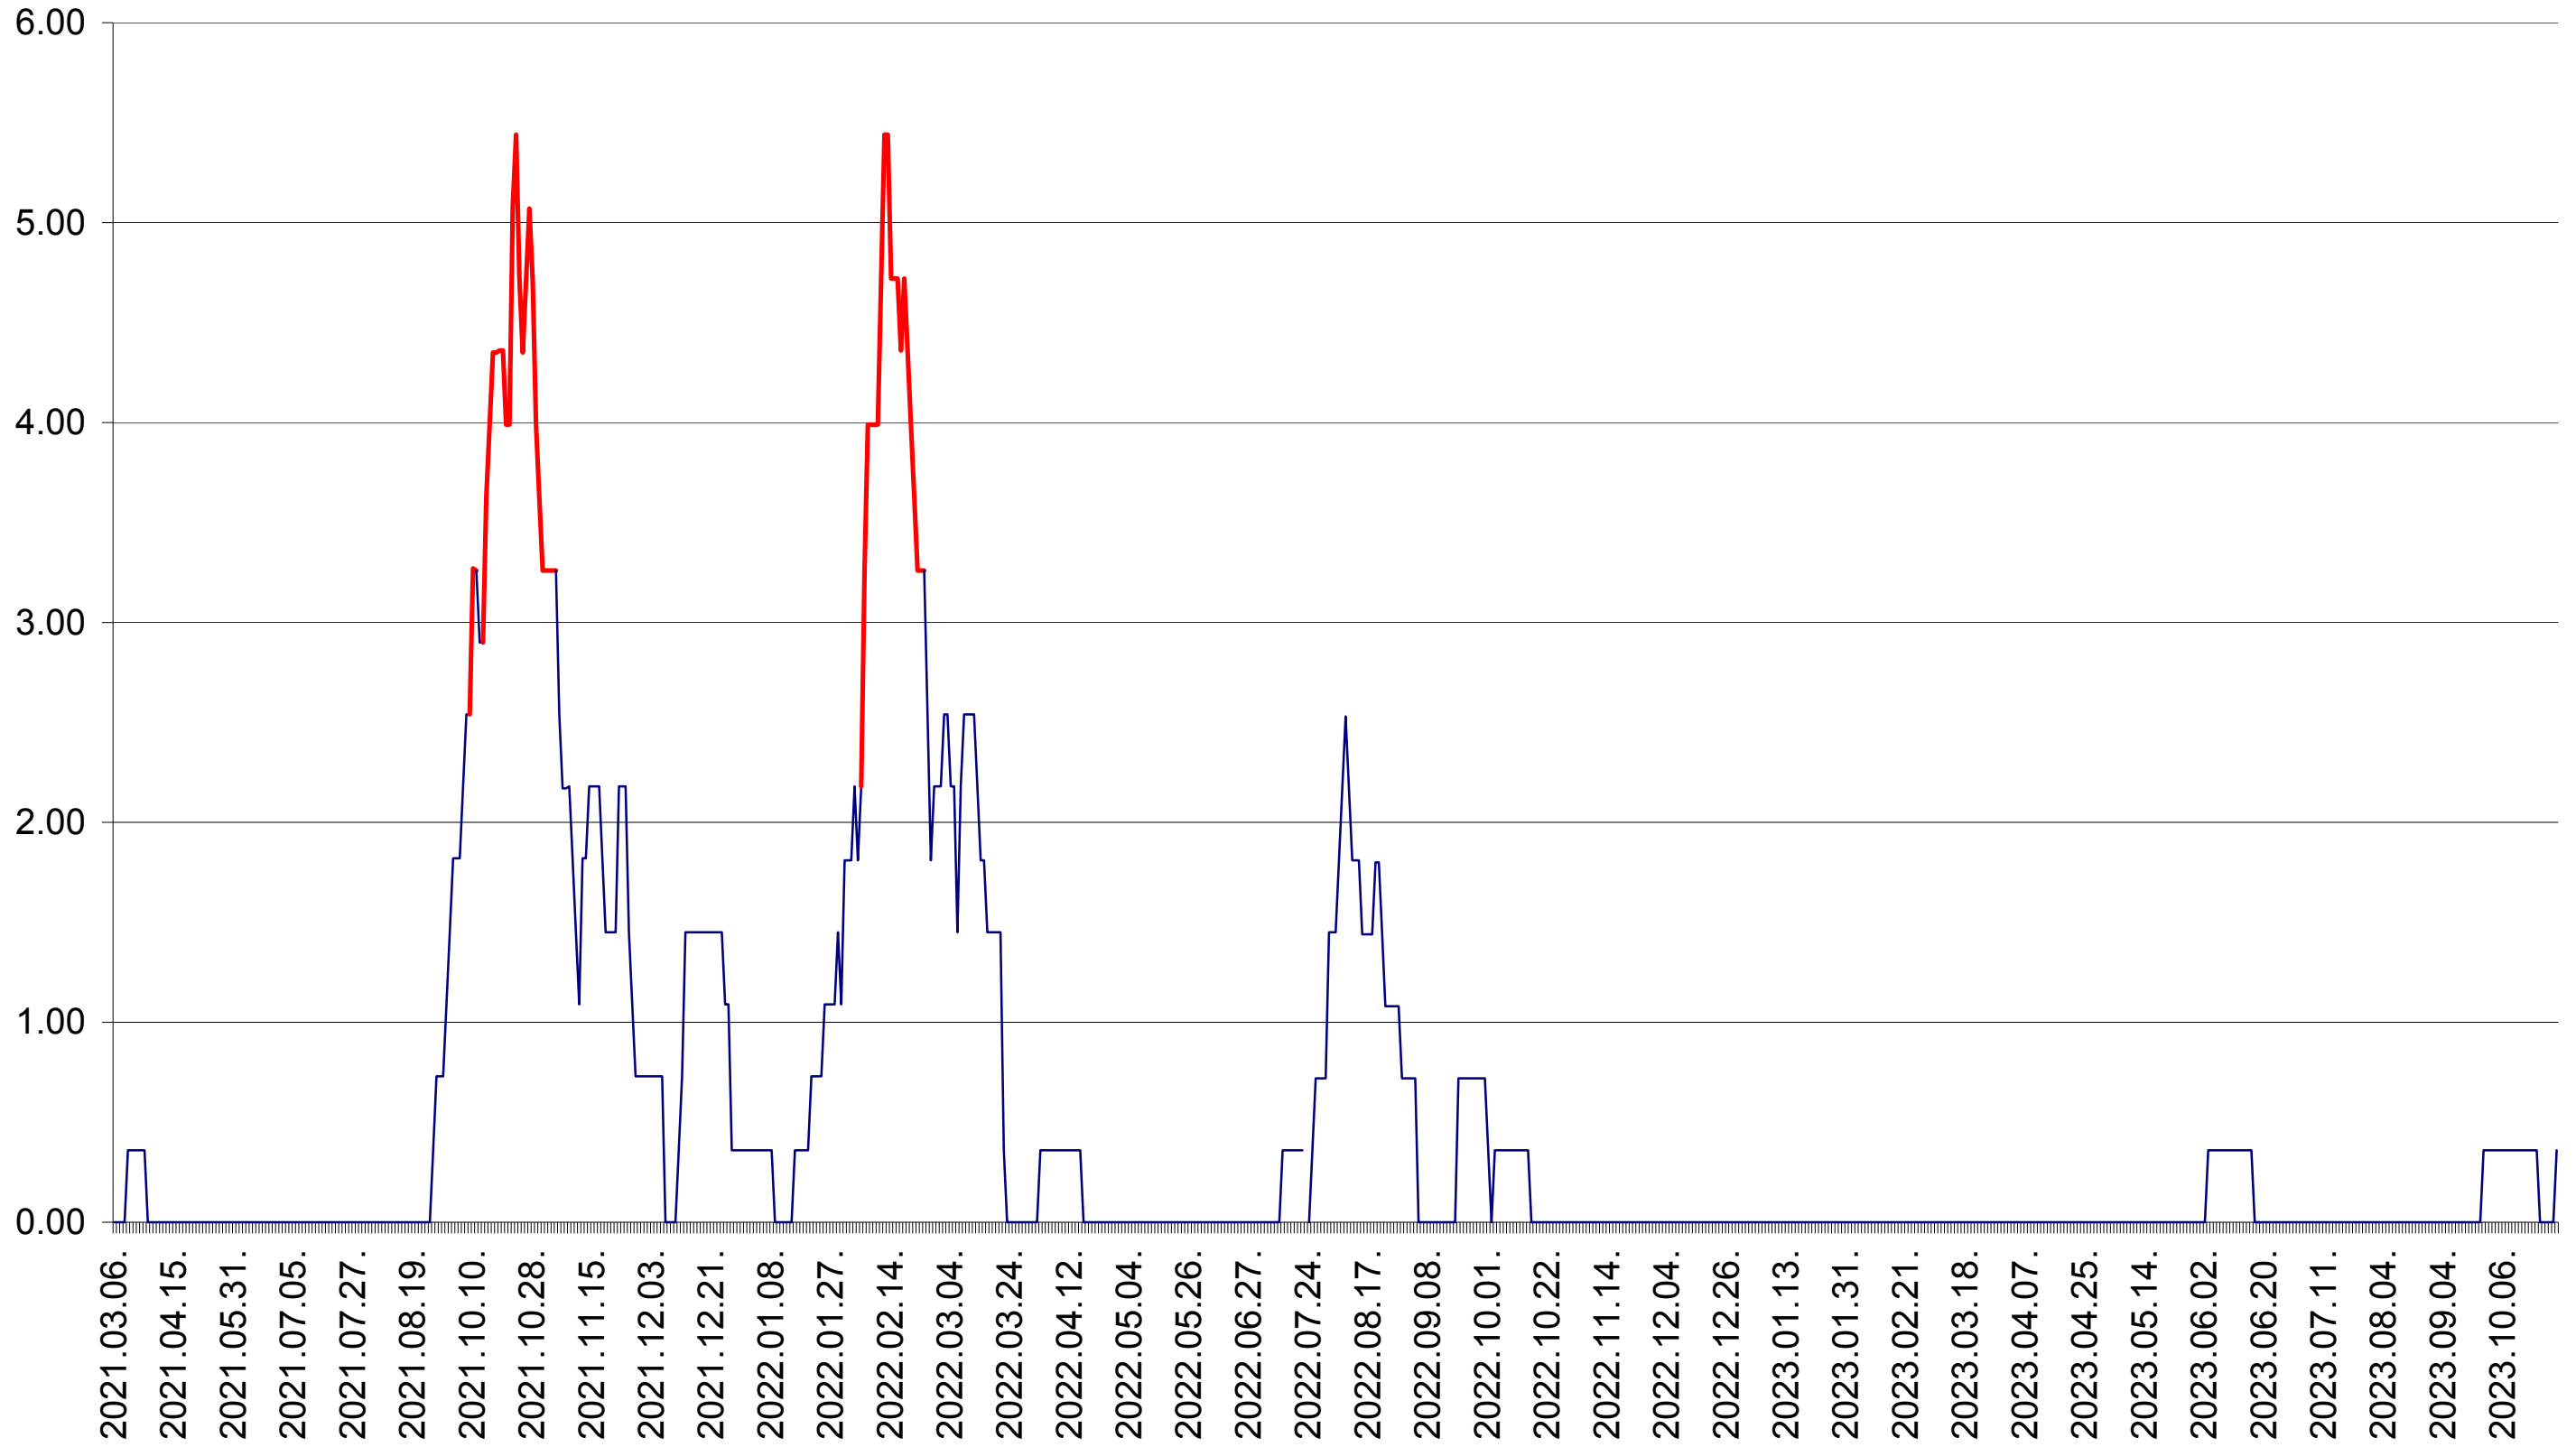

ATID - Evolutia incidentei cumulate pe 14 zile la ‰ de locuitori
2021.03.07. - 2023.10.30.

AVRĂMEȘTI - Evolutia incidentei cumulate pe 14 zile la ‰ de locuitori
2021.03.07. - 2023.10.30.

ORAȘ BĂILE TUȘNAD - Evolutia incidentei cumulate pe 14 zile la ‰ de locuitori
2021.03.07. - 2023.10.30.

ORAȘ BĂLAN - Evolutia incidentei cumulate pe 14 zile la ‰ de locuitori
2021.03.07. - 2023.10.30.

BILBOR - Evolutia incidentei cumulate pe 14 zile la ‰ de locuitori
2021.03.07. - 2023.10.30.

ORAȘ BORSEC - Evolutia incidentei cumulate pe 14 zile la ‰ de locuitori
2021.03.07. - 2023.10.30.

BRĂDEȘTI - Evolutia incidentei cumulate pe 14 zile la ‰ de locuitori
2021.03.07. - 2023.10.30.

CĂPÂLNIȚA - Evolutia incidentei cumulate pe 14 zile la ‰ de locuitori
2021.03.07. - 2023.10.30.

CÂRȚA - Evolutia incidentei cumulate pe 14 zile la ‰ de locuitori
2021.03.07. - 2023.10.30.