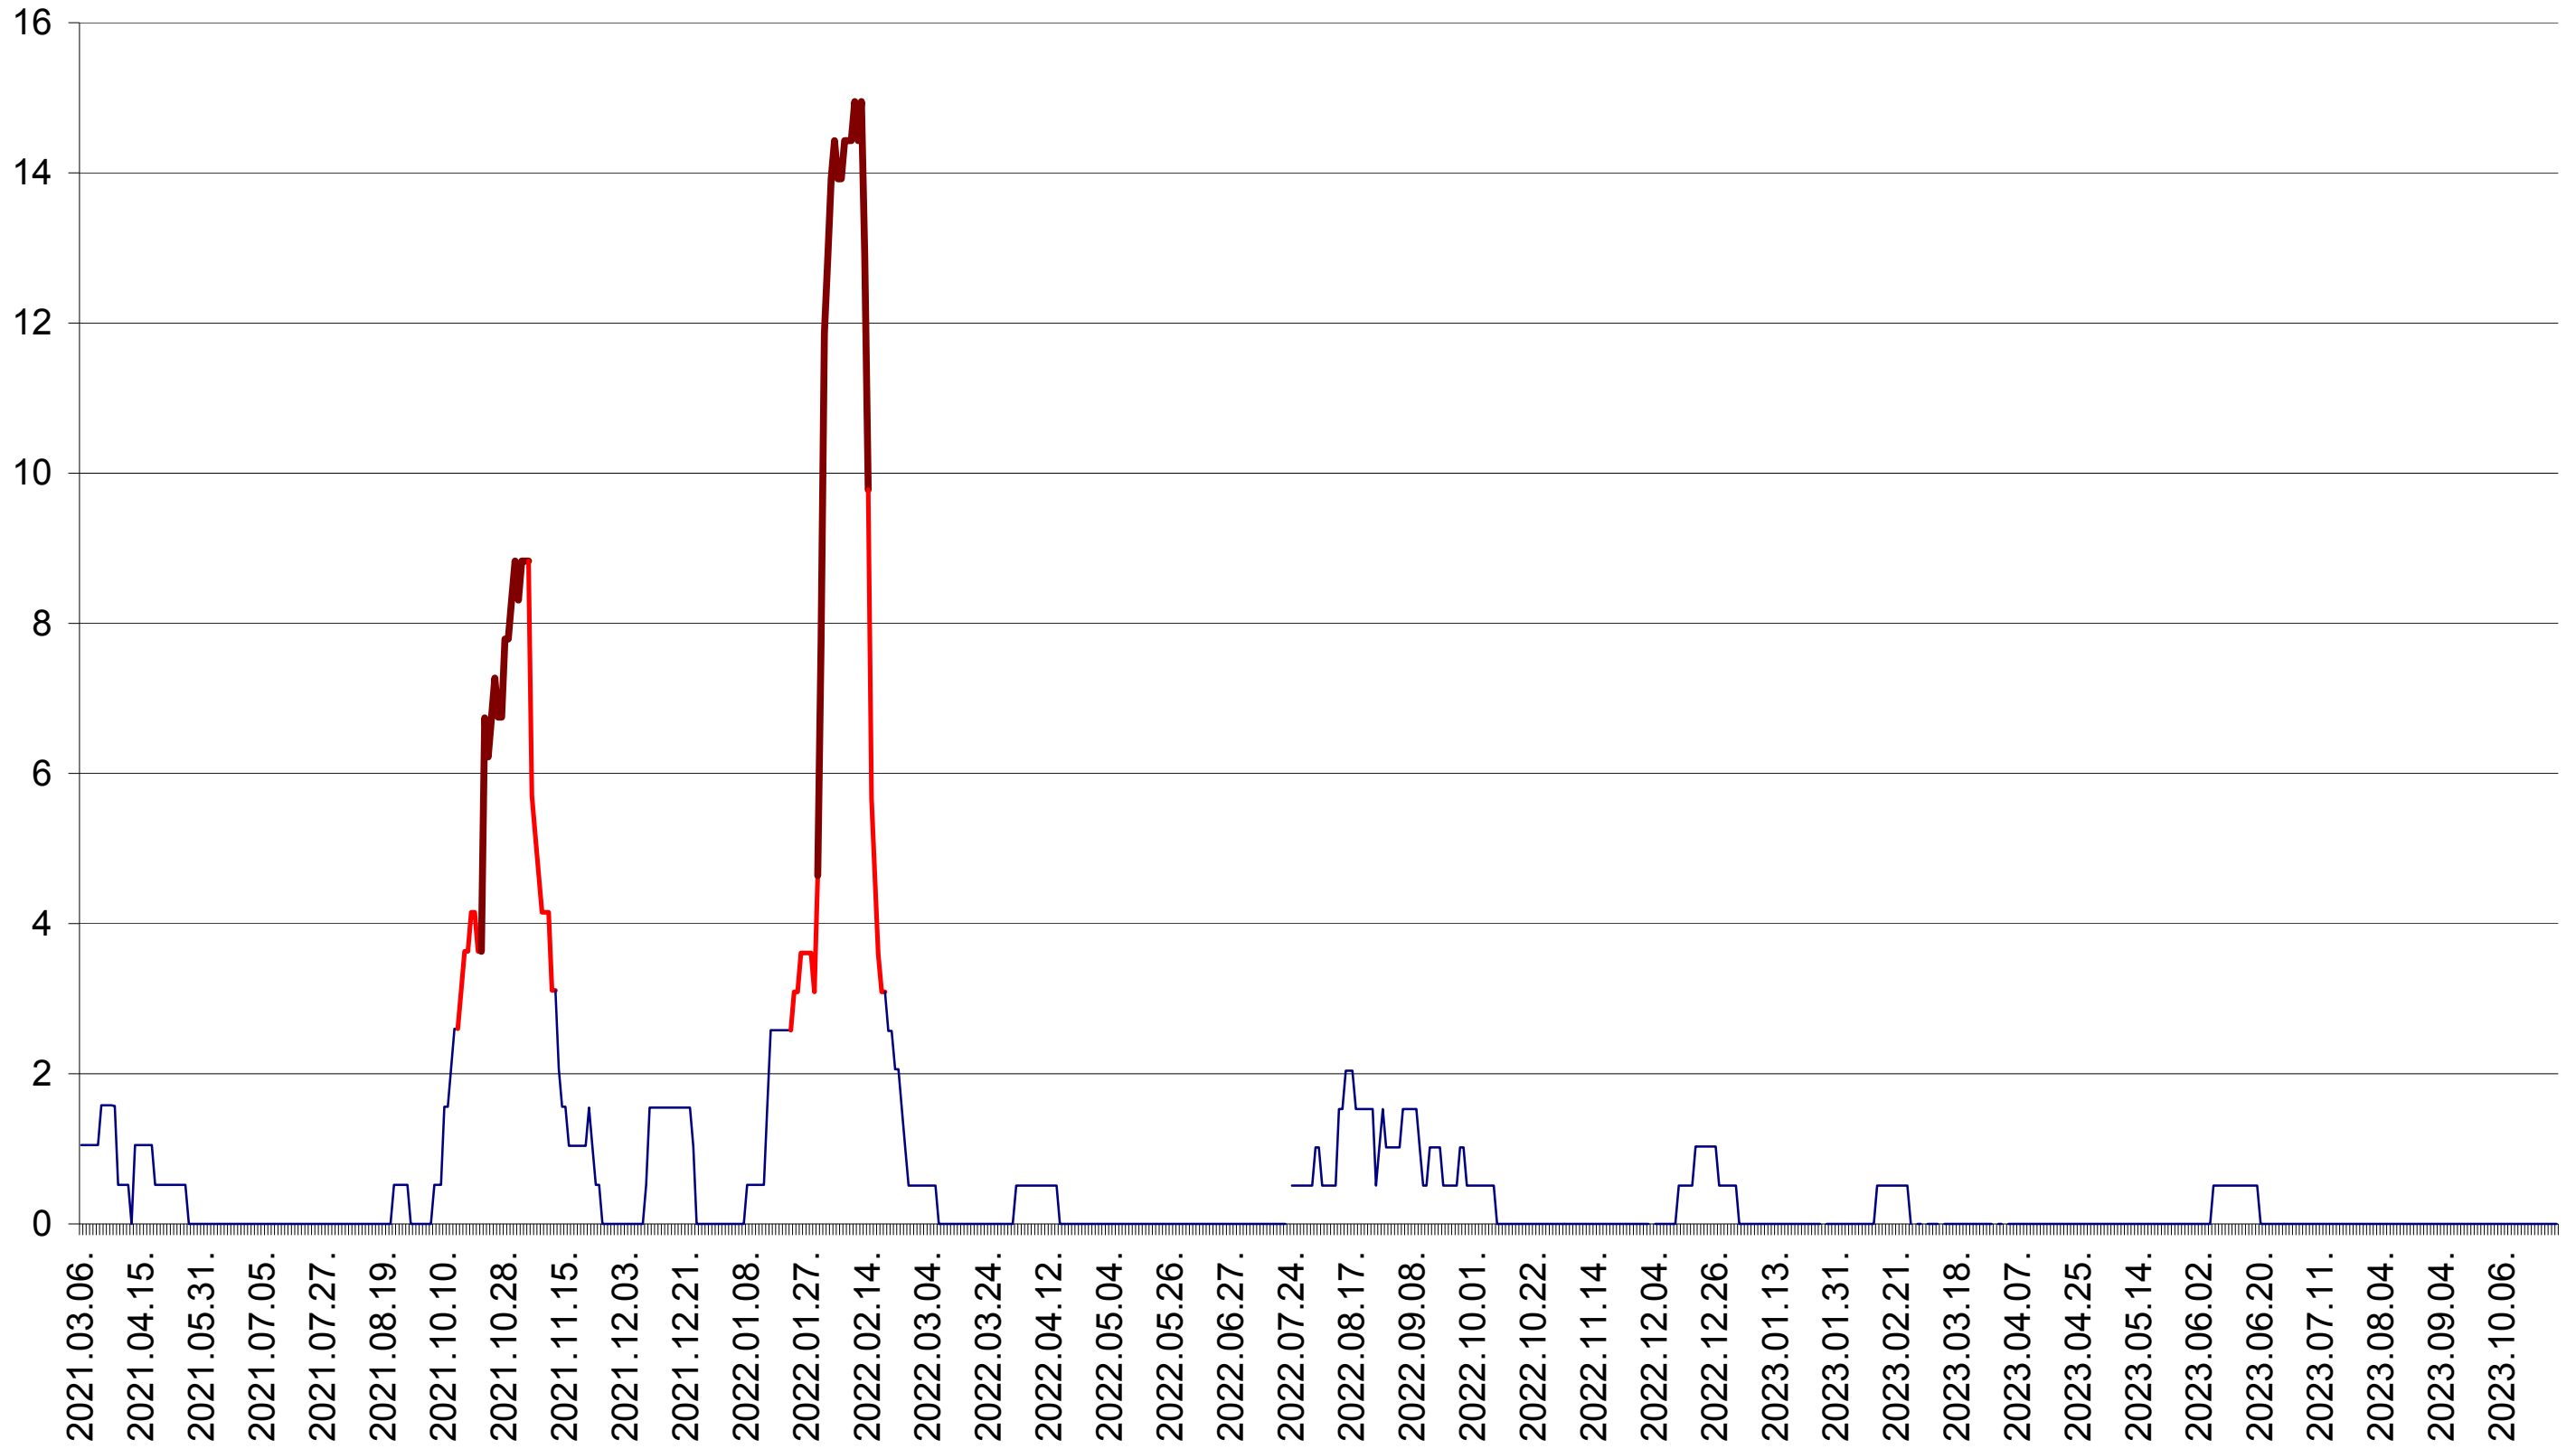

PRAID - Evolutia incidentei cumulate pe 14 zile la ‰ de locuitori
2021.03.07. - 2023.10.30.

PORUMBENI - Evolutia incidentei cumulate pe 14 zile la ‰ de locuitori
2021.03.07. - 2023.10.30.