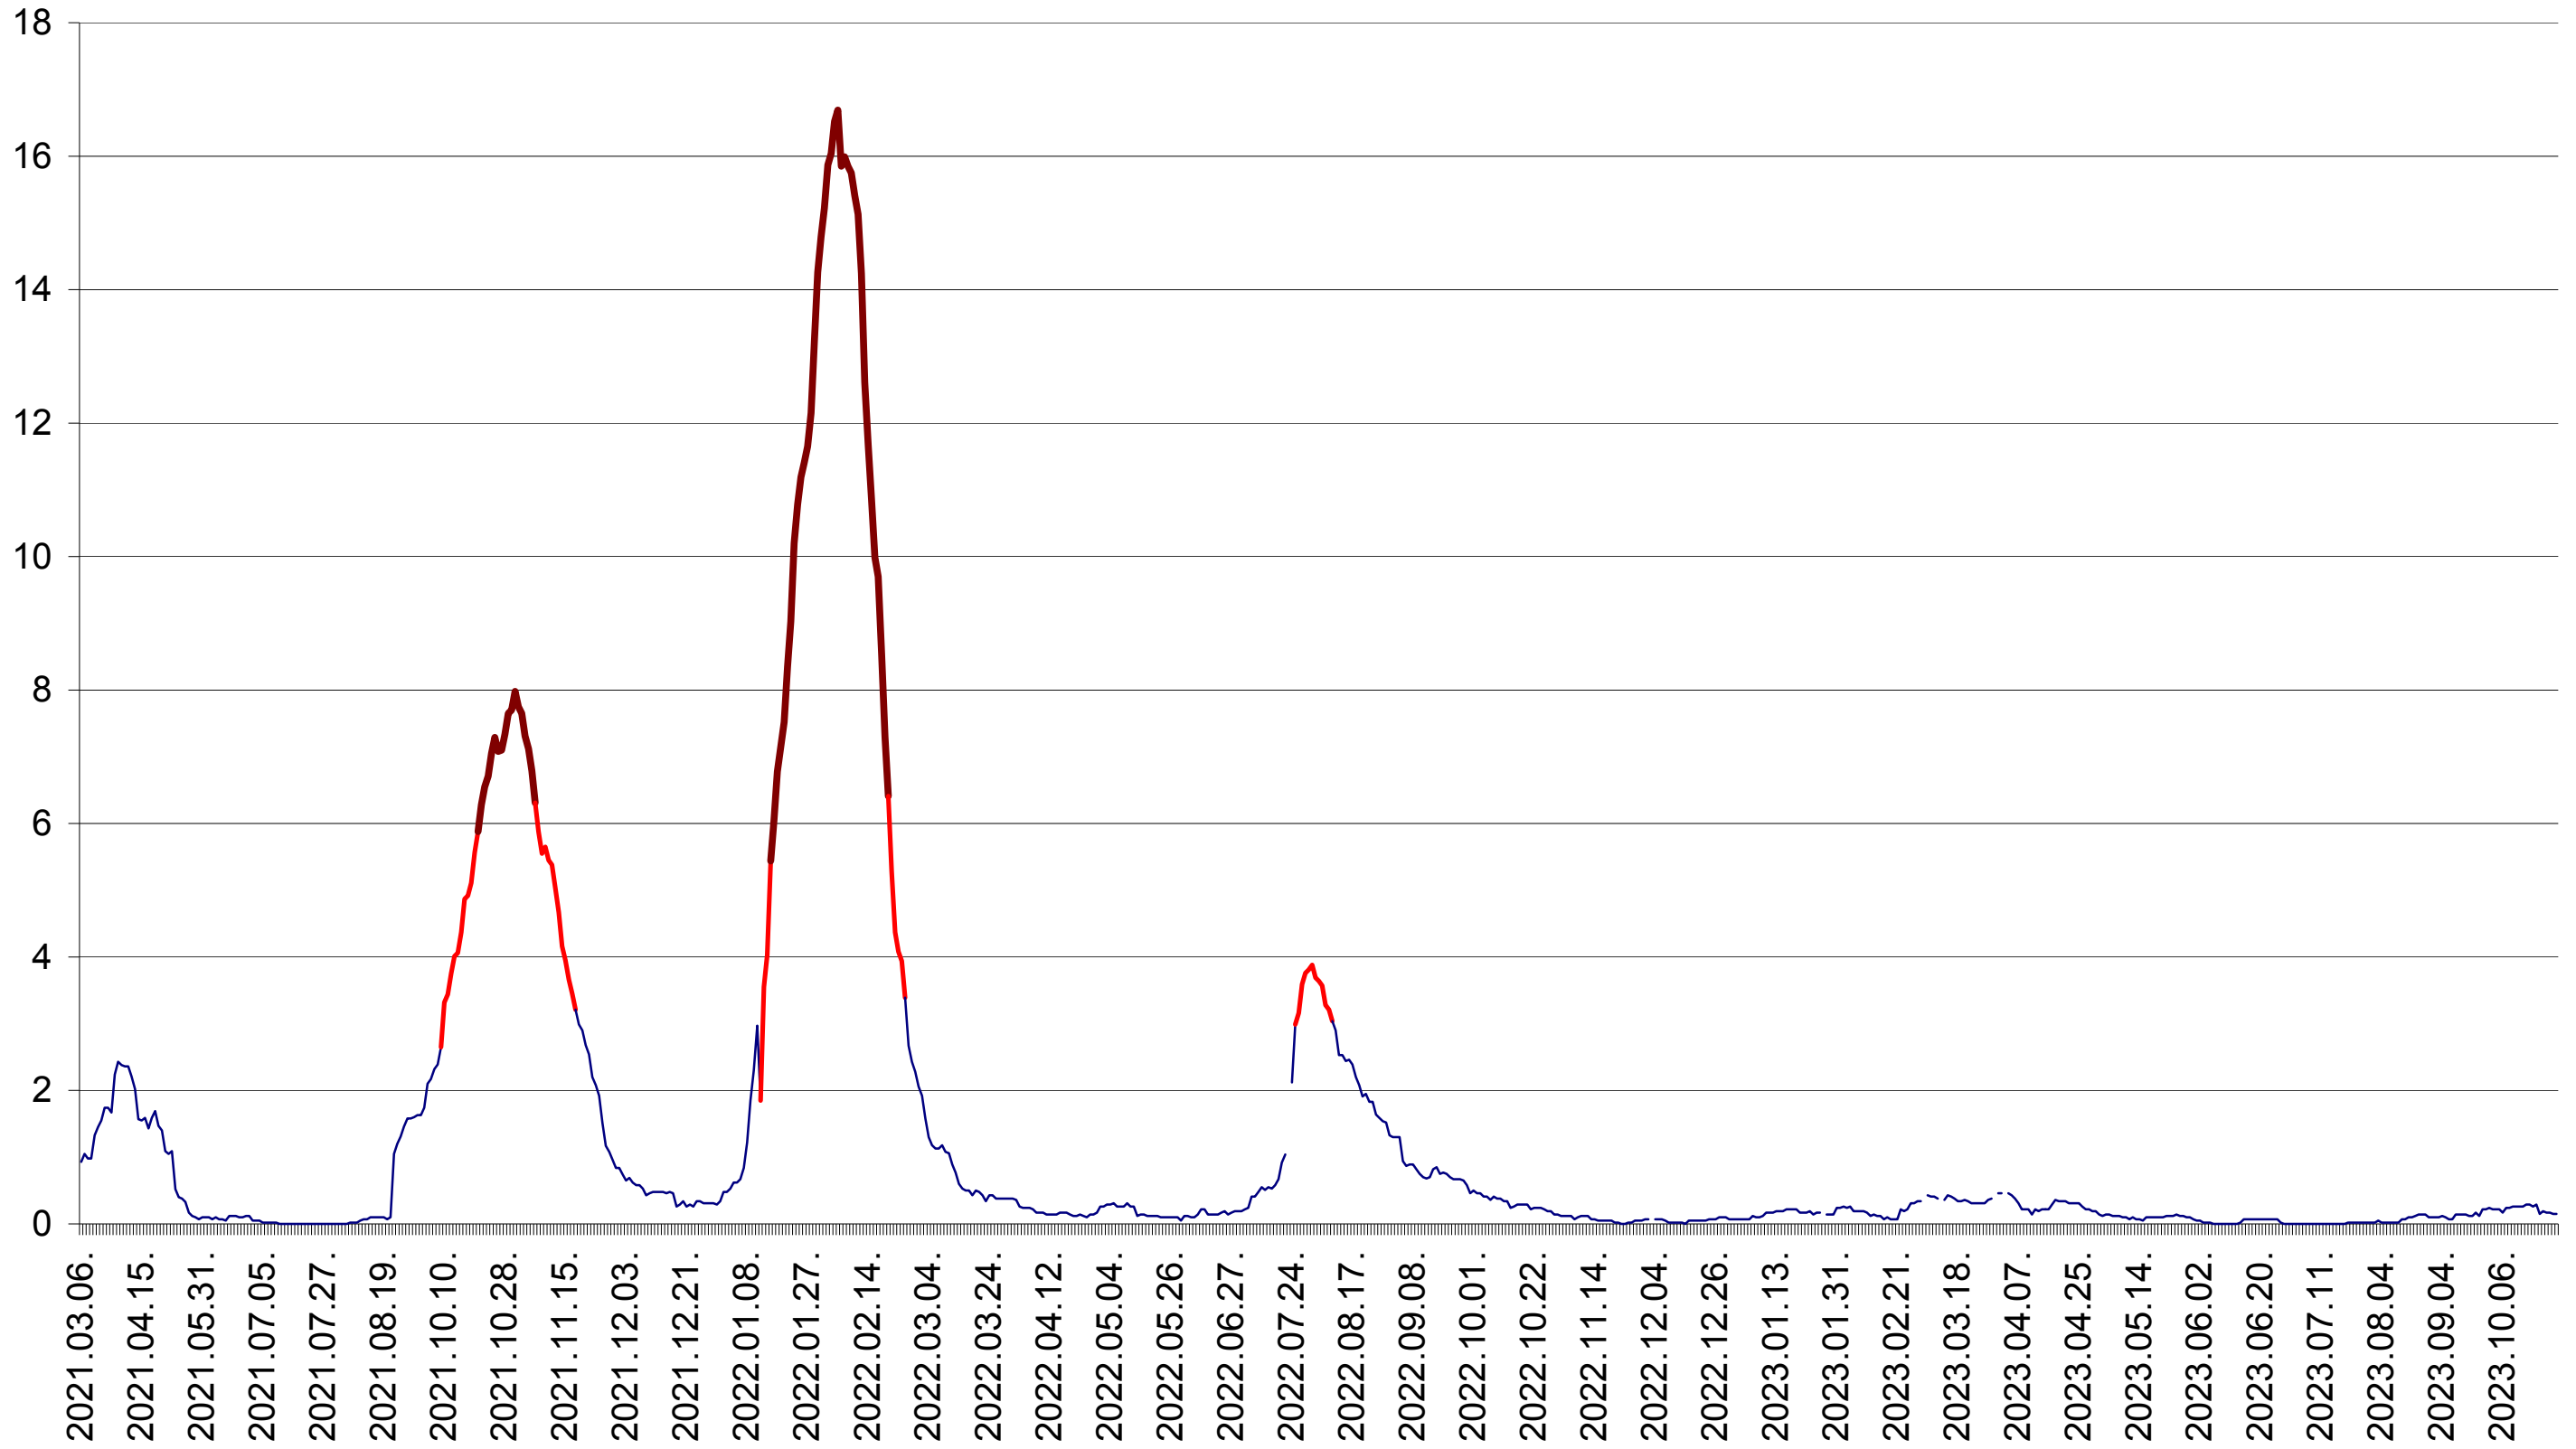

LELICENI - Evolutia incidentei cumulate pe 14 zile la ‰ de locuitori
2021.03.07. - 2023.10.30.

LUETA - Evolutia incidentei cumulate pe 14 zile la ‰ de locuitori
2021.03.07. - 2023.10.30.

LUNCA DE JOS - Evolutia incidentei cumulate pe 14 zile la ‰ de locuitori
2021.03.07. - 2023.10.30.

LUNCA DE SUS - Evolutia incidentei cumulate pe 14 zile la ‰ de locuitori
2021.03.07. - 2023.10.30.

LUPENI - Evolutia incidentei cumulate pe 14 zile la ‰ de locuitori
2021.03.07. - 2023.10.30.

MĂDĂRAȘ - Evolutia incidentei cumulate pe 14 zile la ‰ de locuitori
2021.03.07. - 2023.10.30.

MĂRTINIȘ - Evolutia incidentei cumulate pe 14 zile la ‰ de locuitori
2021.03.07. - 2023.10.30.

MEREȘTI - Evolutia incidentei cumulate pe 14 zile la ‰ de locuitori
2021.03.07. - 2023.10.30.

MUNICIPIUL MIERCUREA-CIUC - Evolutia incidentei cumulate pe 14 zile la ‰ de locuitori
2021.03.07. - 2023.10.30.