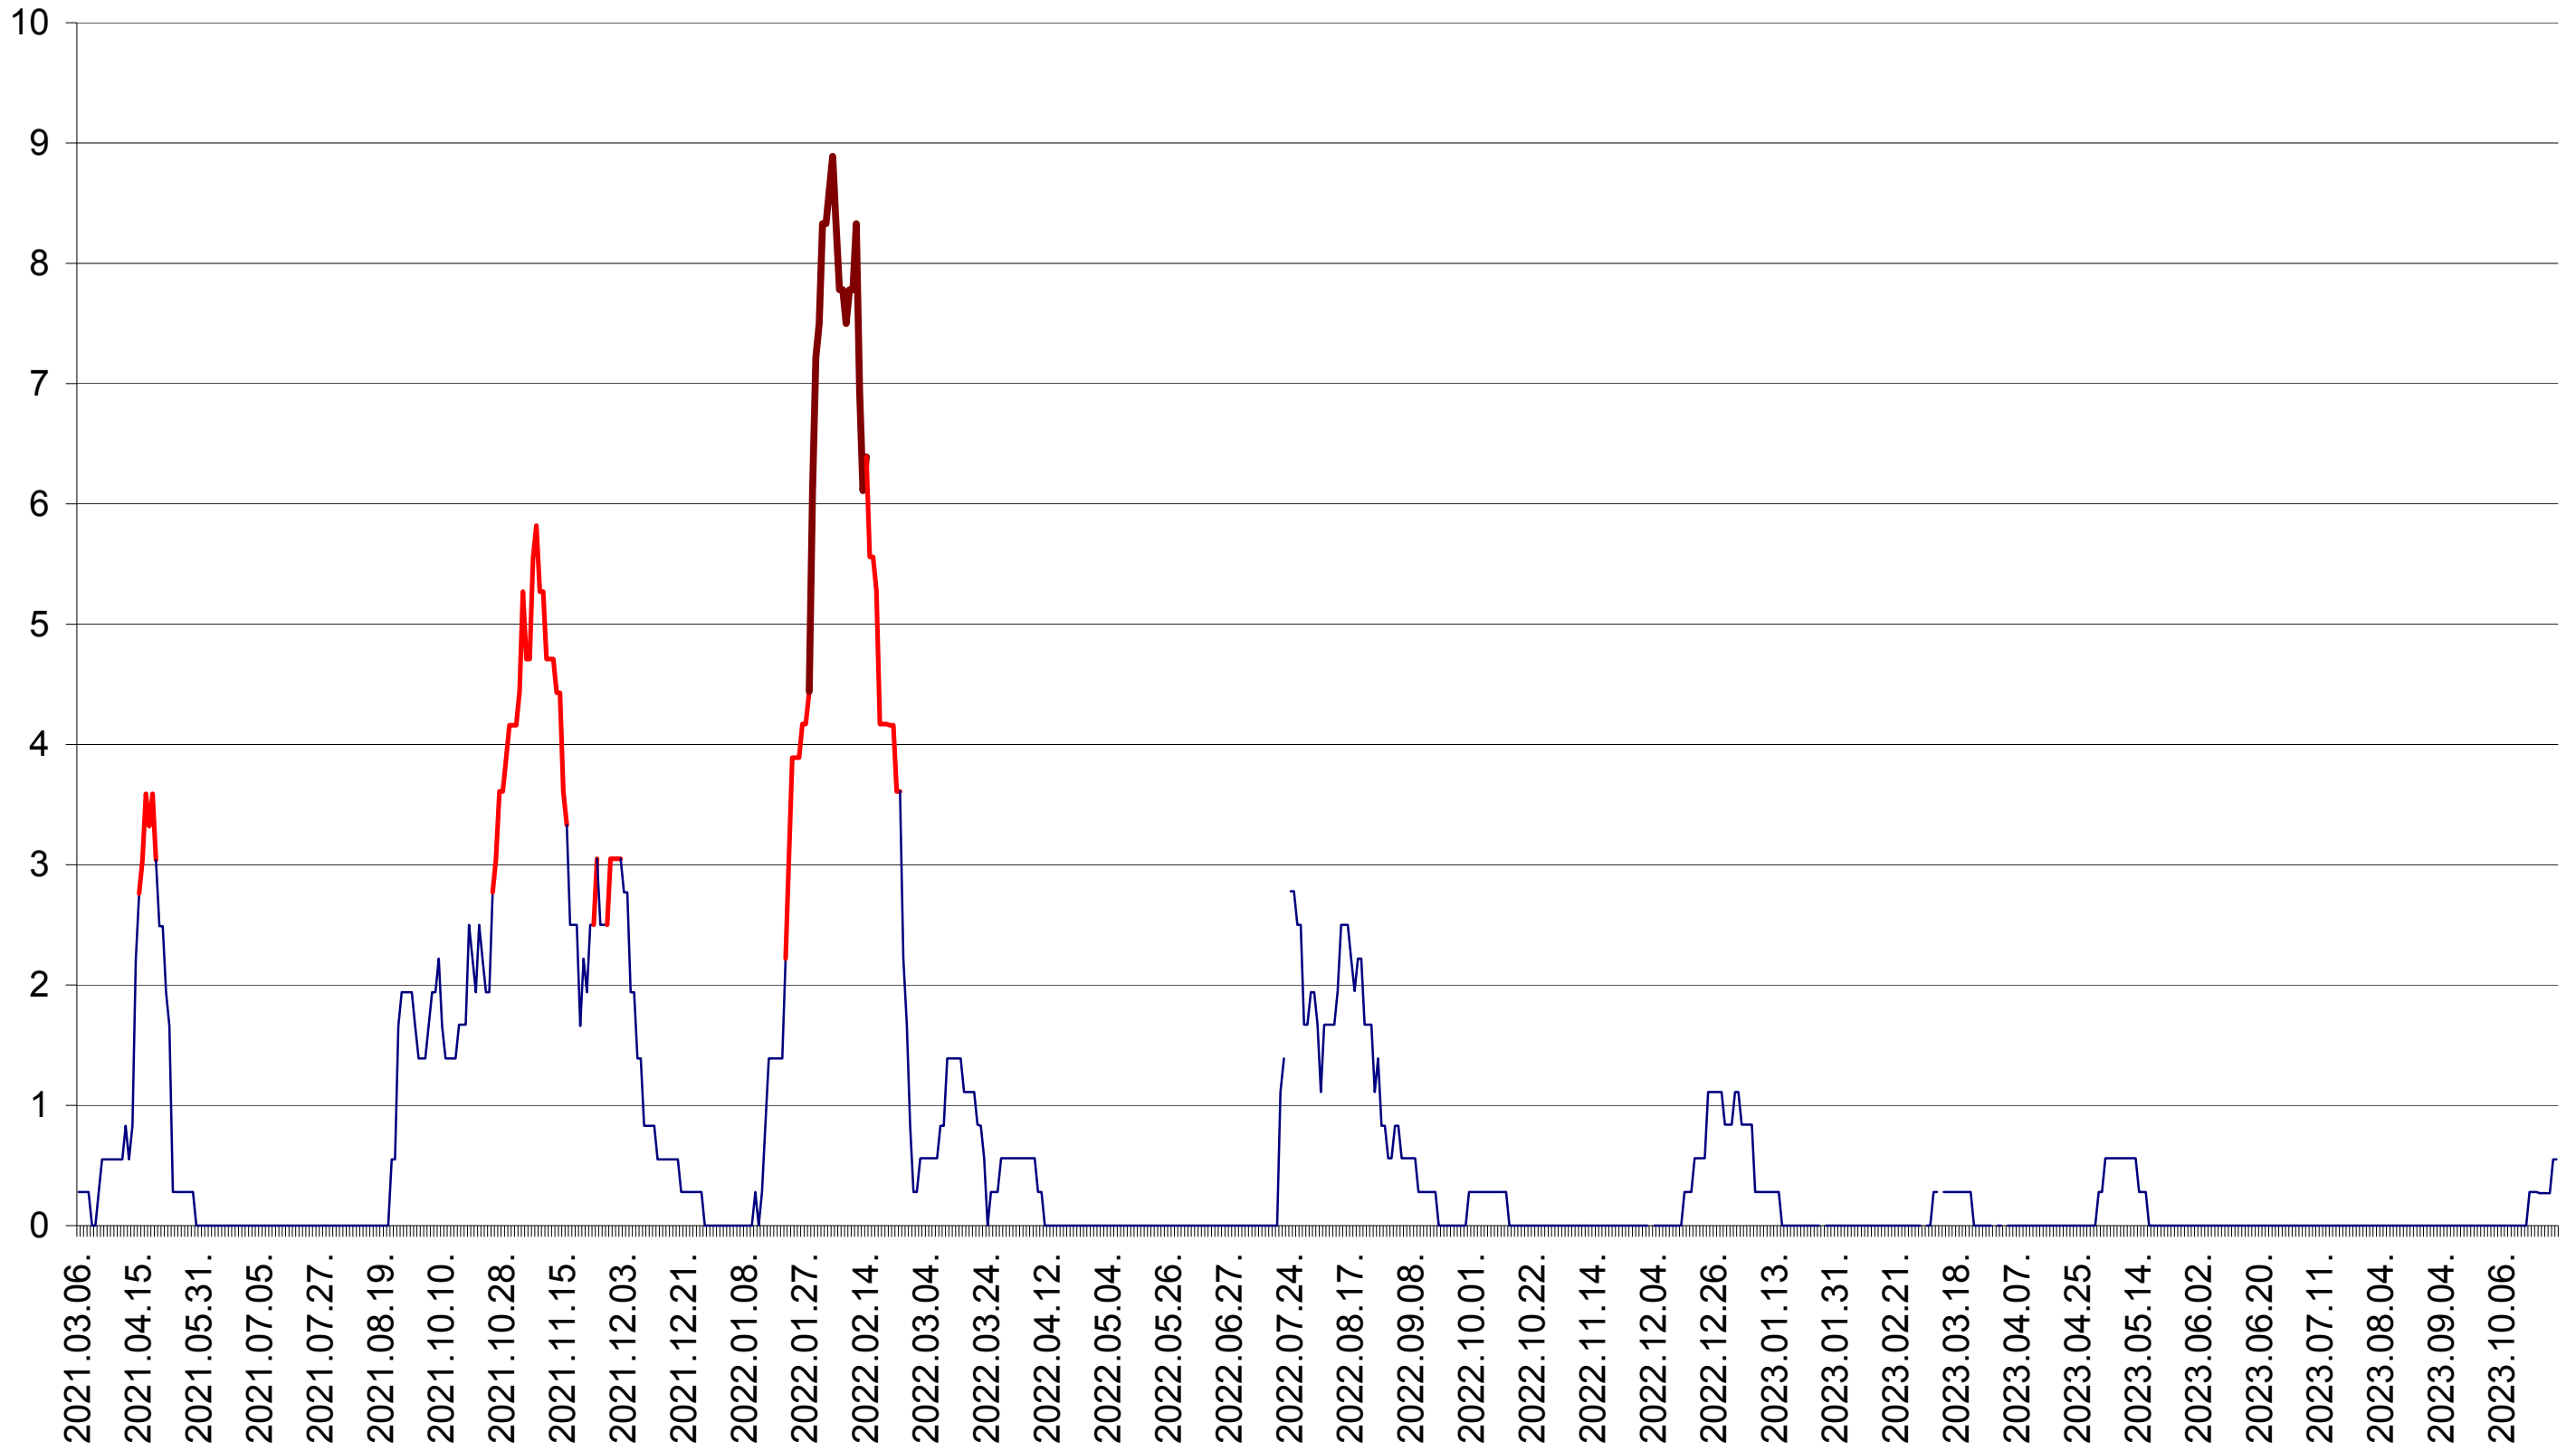

MĂRTINIȘ - Evolutia incidentei cumulate pe 14 zile la ‰ de locuitori
2021.03.07. - 2023.10.30.

MEREȘTI - Evolutia incidentei cumulate pe 14 zile la ‰ de locuitori
2021.03.07. - 2023.10.30.

MUNICIPIUL MIERCUREA-CIUC - Evolutia incidentei cumulate pe 14 zile la ‰ de locuitori
2021.03.07. - 2023.10.30.

MIHĂILENI - Evolutia incidentei cumulate pe 14 zile la ‰ de locuitori
2021.03.07. - 2023.10.30.

MUGENI - Evolutia incidentei cumulate pe 14 zile la ‰ de locuitori
2021.03.07. - 2023.10.30.

OCLAND - Evolutia incidentei cumulate pe 14 zile la ‰ de locuitori
2021.03.07. - 2023.10.30.