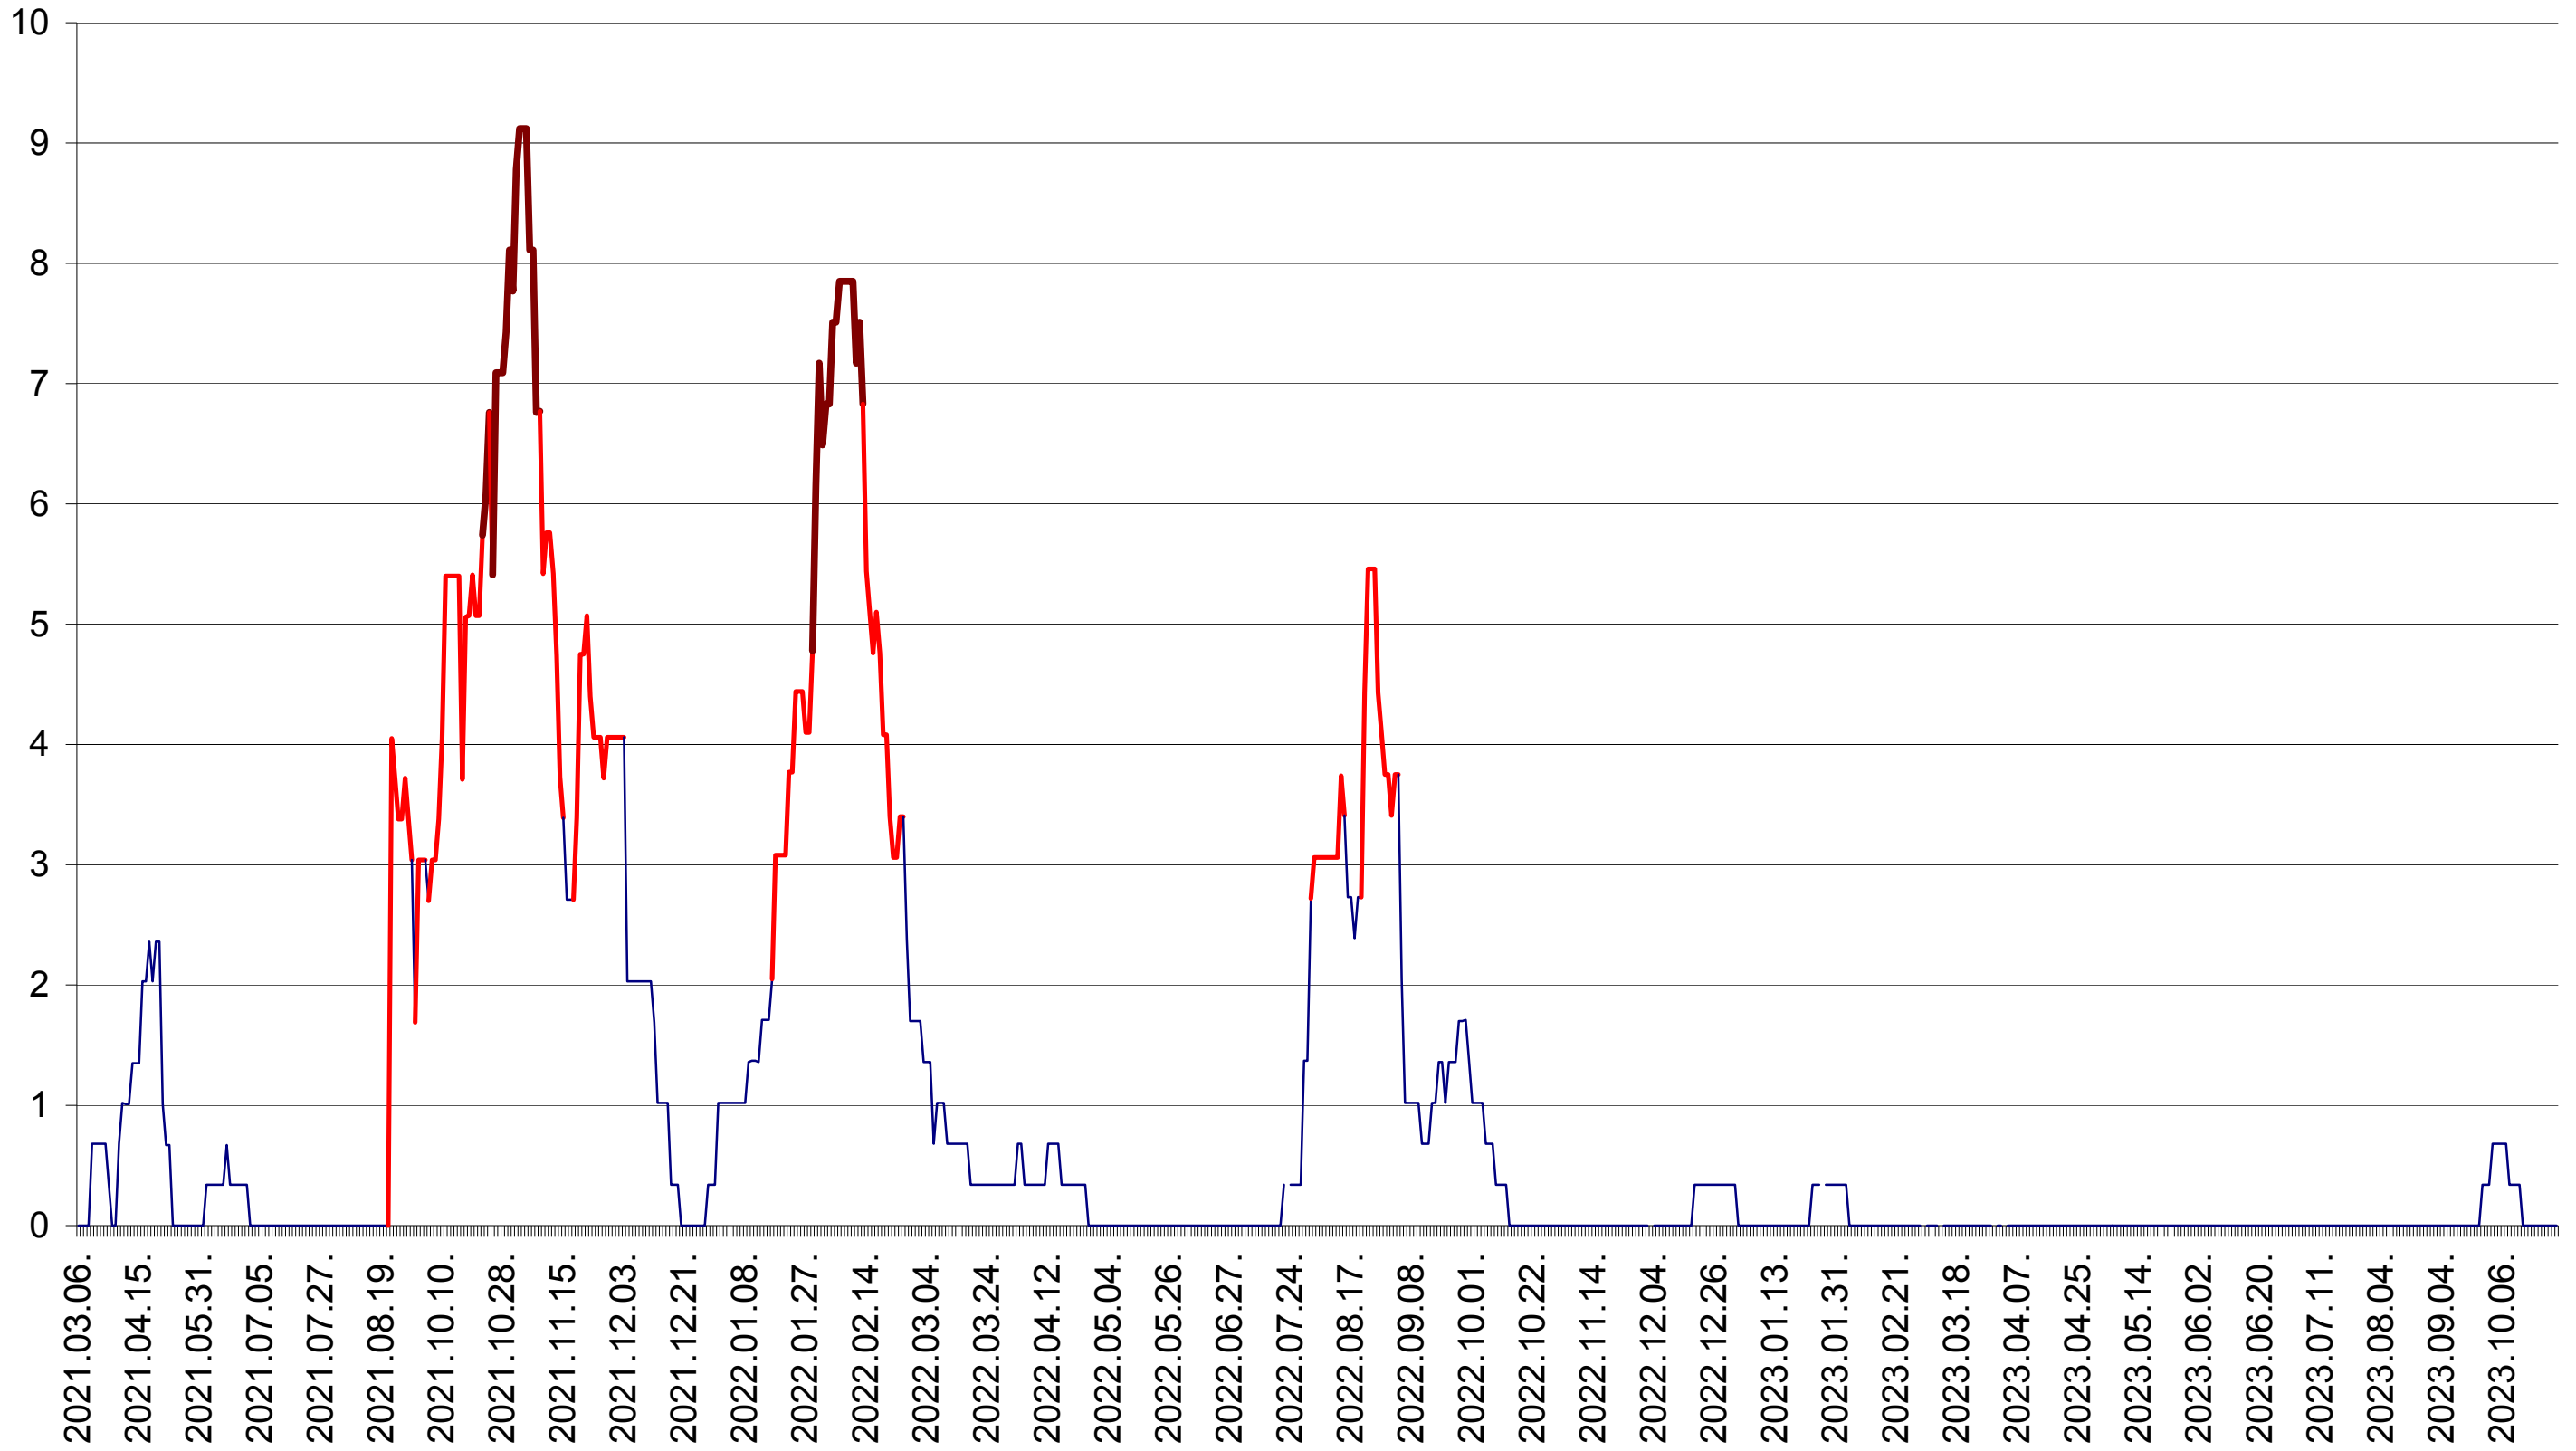

LELICENI - Evolutia incidentei cumulate pe 14 zile la ‰ de locuitori
2021.03.07. - 2023.10.30.

LUETA - Evolutia incidentei cumulate pe 14 zile la ‰ de locuitori
2021.03.07. - 2023.10.30.

LUNCA DE JOS - Evolutia incidentei cumulate pe 14 zile la ‰ de locuitori
2021.03.07. - 2023.10.30.

LUNCA DE SUS - Evolutia incidentei cumulate pe 14 zile la ‰ de locuitori
2021.03.07. - 2023.10.30.

LUPENI - Evolutia incidentei cumulate pe 14 zile la ‰ de locuitori
2021.03.07. - 2023.10.30.

MĂDĂRAȘ - Evolutia incidentei cumulate pe 14 zile la ‰ de locuitori
2021.03.07. - 2023.10.30.

MĂRTINIȘ - Evolutia incidentei cumulate pe 14 zile la ‰ de locuitori
2021.03.07. - 2023.10.30.

MEREȘTI - Evolutia incidentei cumulate pe 14 zile la ‰ de locuitori
2021.03.07. - 2023.10.30.

MUNICIPIUL MIERCUREA-CIUC - Evolutia incidentei cumulate pe 14 zile la ‰ de locuitori
2021.03.07. - 2023.10.30.