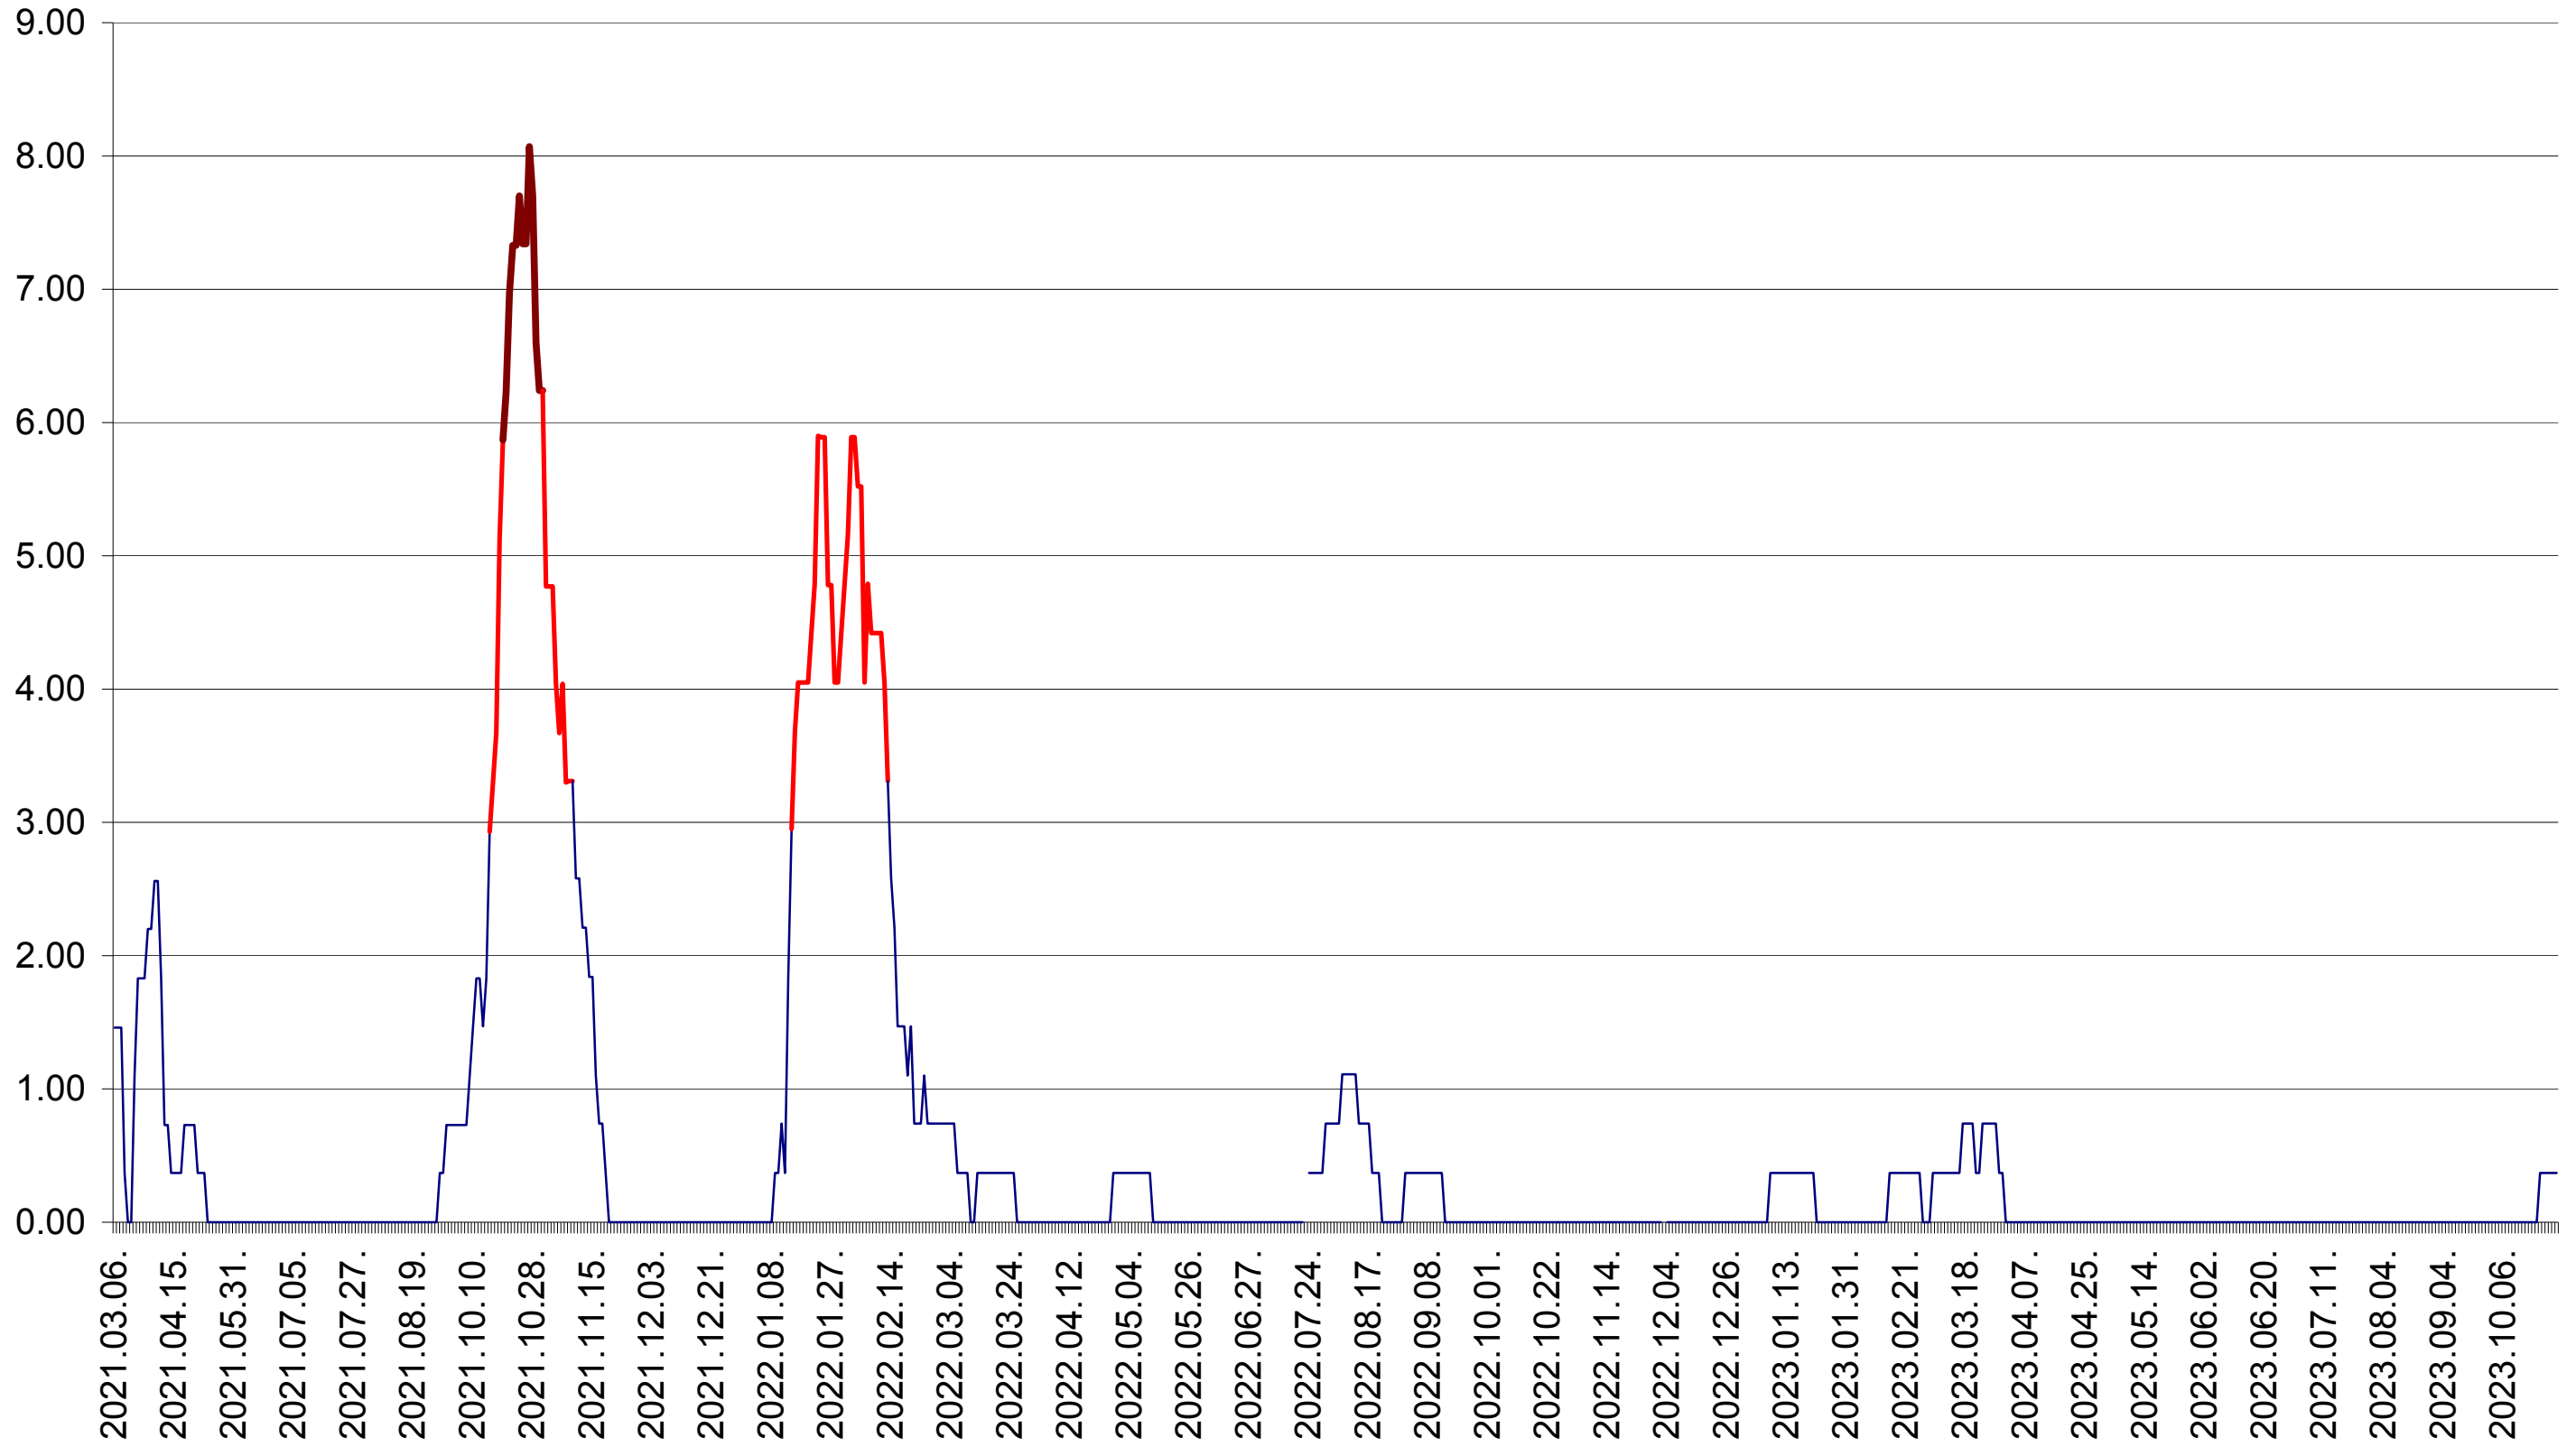

ATID - Evolutia incidentei cumulate pe 14 zile la ‰ de locuitori
2021.03.07. - 2023.10.30.

AVRĂMEȘTI - Evolutia incidentei cumulate pe 14 zile la ‰ de locuitori
2021.03.07. - 2023.10.30.

ORAȘ BĂILE TUȘNAD - Evolutia incidentei cumulate pe 14 zile la ‰ de locuitori
2021.03.07. - 2023.10.30.

ORAȘ BĂLAN - Evolutia incidentei cumulate pe 14 zile la ‰ de locuitori
2021.03.07. - 2023.10.30.

BILBOR - Evolutia incidentei cumulate pe 14 zile la ‰ de locuitori
2021.03.07. - 2023.10.30.

ORAȘ BORSEC - Evolutia incidentei cumulate pe 14 zile la ‰ de locuitori
2021.03.07. - 2023.10.30.

BRĂDEȘTI - Evolutia incidentei cumulate pe 14 zile la ‰ de locuitori
2021.03.07. - 2023.10.30.

CĂPÂLNIȚA - Evolutia incidentei cumulate pe 14 zile la ‰ de locuitori
2021.03.07. - 2023.10.30.

CÂRȚA - Evolutia incidentei cumulate pe 14 zile la ‰ de locuitori
2021.03.07. - 2023.10.30.