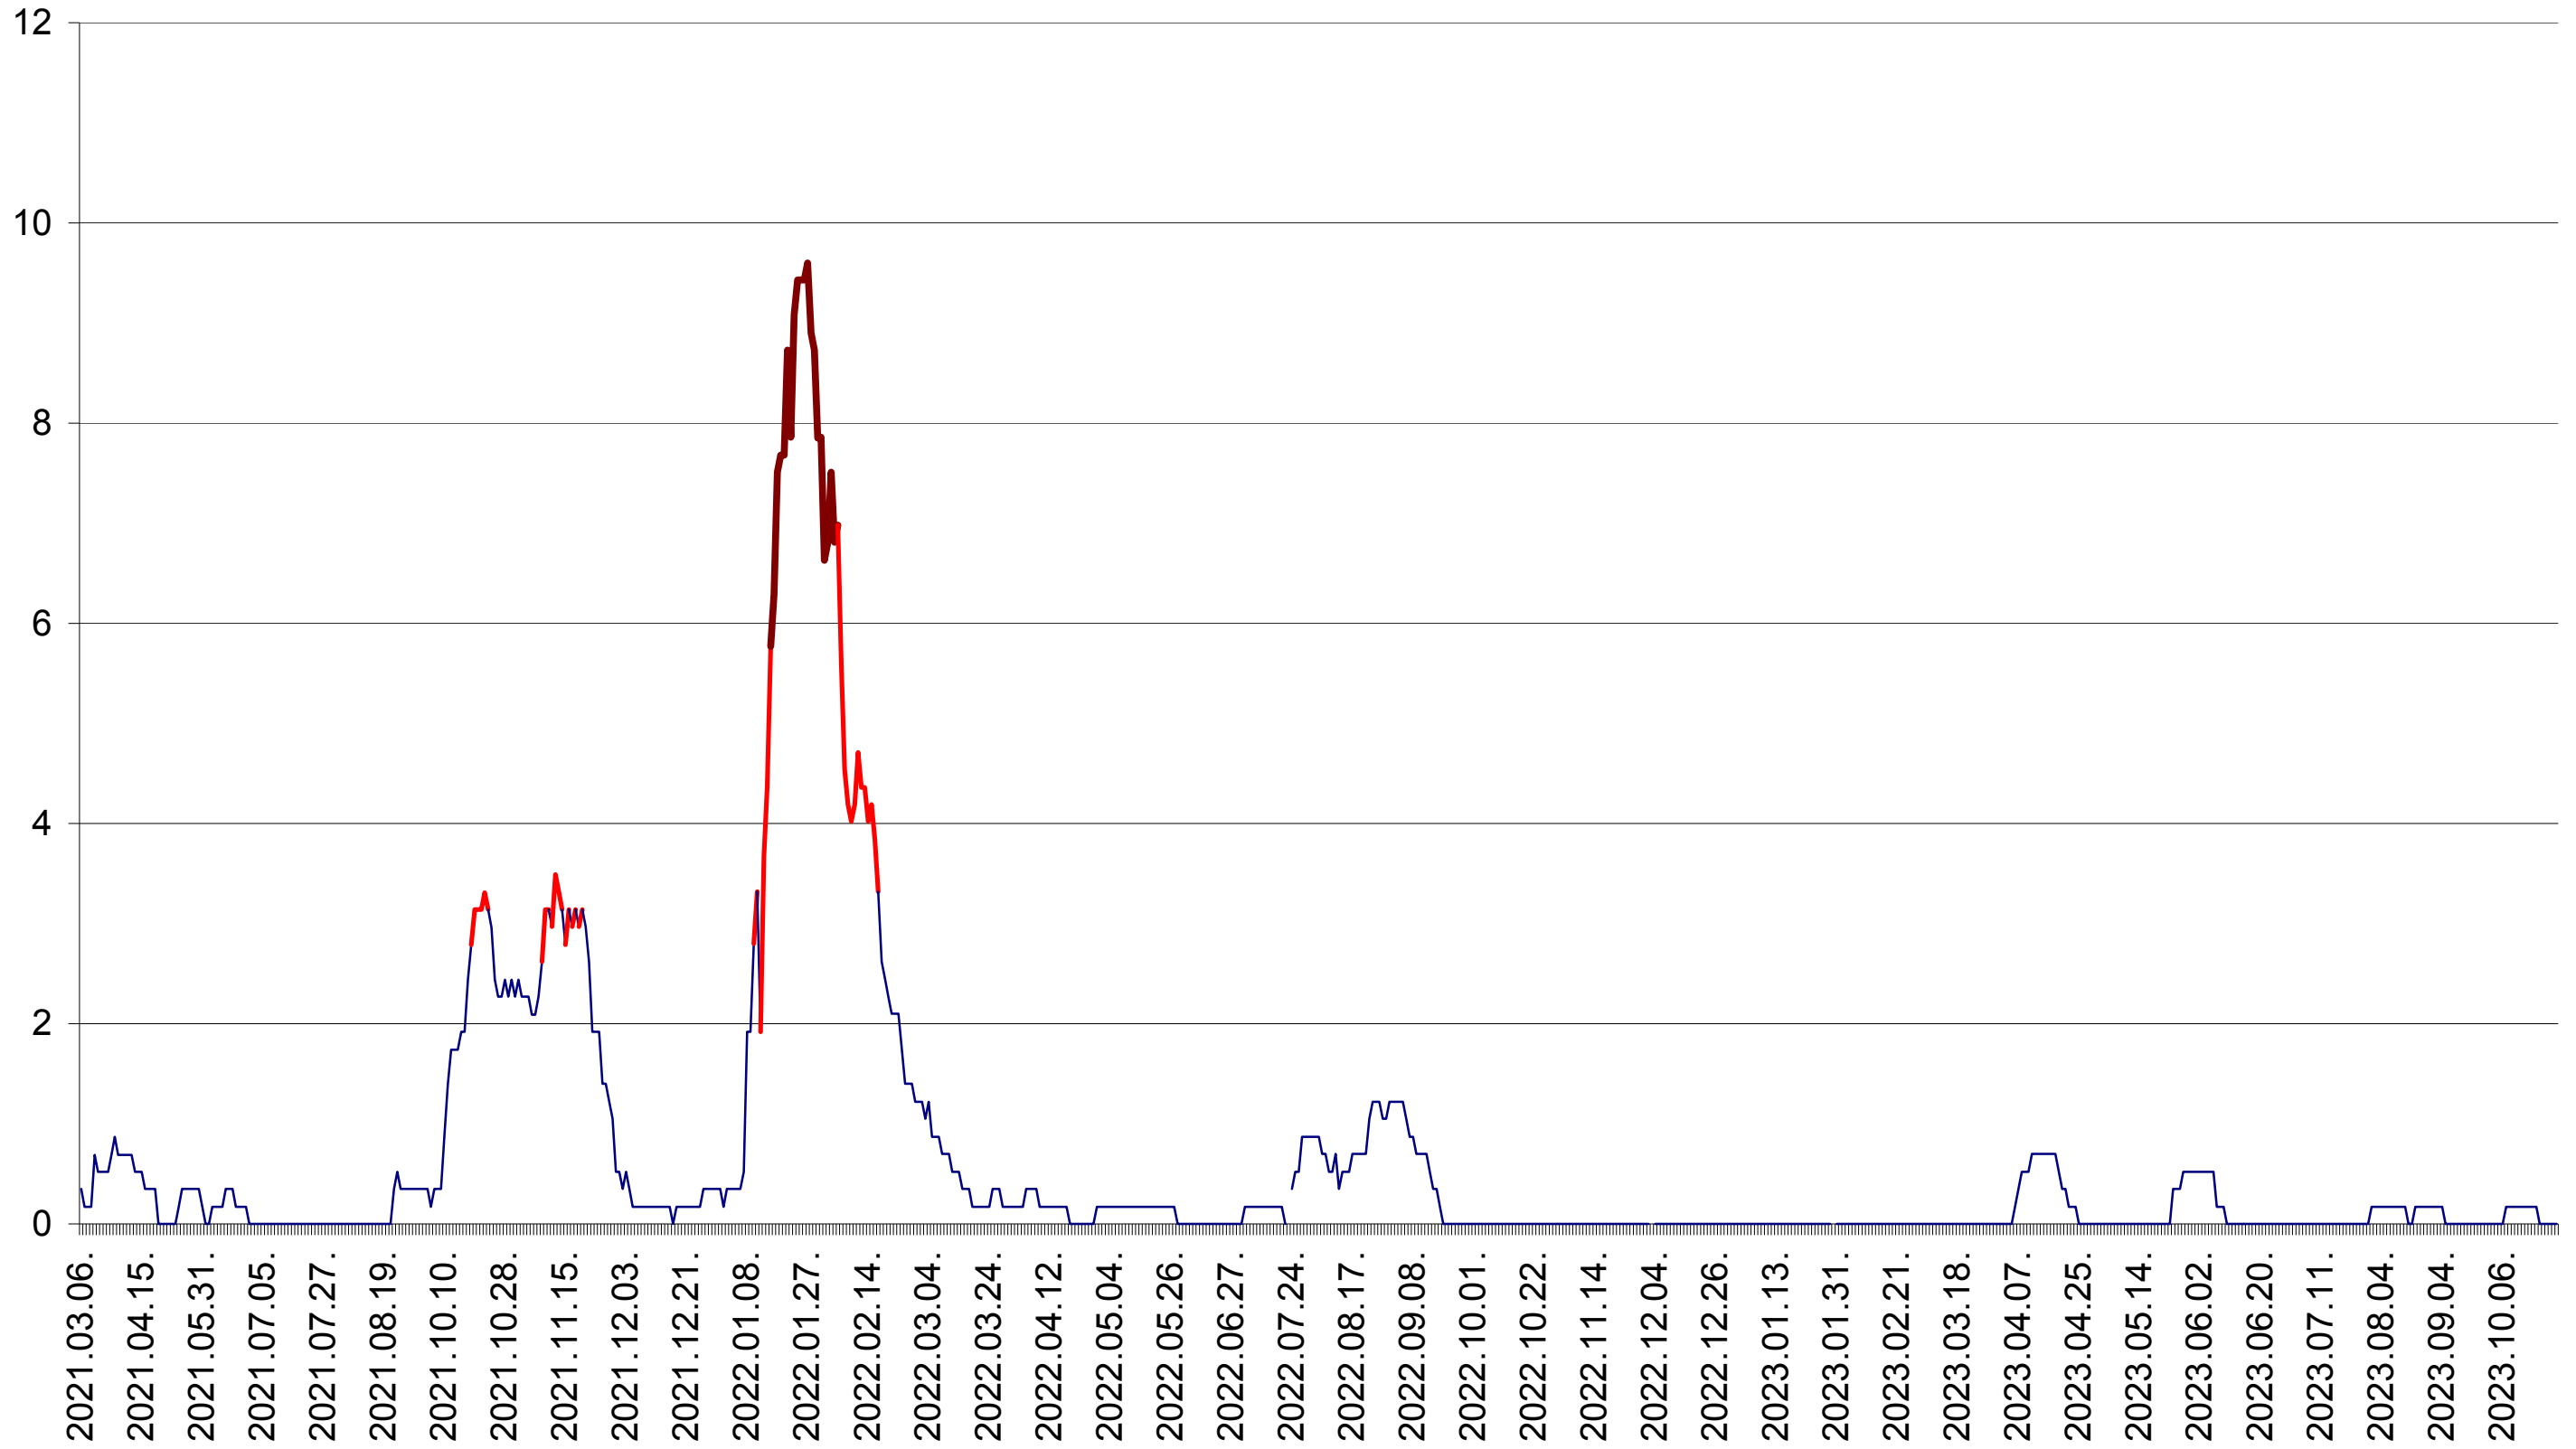

DÂRJIU - Evolutia incidentei cumulate pe 14 zile la ‰ de locuitori
2021.03.07. - 2023.10.30.

DEALU - Evolutia incidentei cumulate pe 14 zile la ‰ de locuitori
2021.03.07. - 2023.10.30.

DITRĂU - Evolutia incidentei cumulate pe 14 zile la ‰ de locuitori
2021.03.07. - 2023.10.30.

FELICENI - Evolutia incidentei cumulate pe 14 zile la ‰ de locuitori
2021.03.07. - 2023.10.30.

FRUMOASA - Evolutia incidentei cumulate pe 14 zile la ‰ de locuitori
2021.03.07. - 2023.10.30.

GĂLĂUȚAȘ - Evolutia incidentei cumulate pe 14 zile la ‰ de locuitori
2021.03.07. - 2023.10.30.

MUNICIPIUL GHEORGHENI - Evolutia incidentei cumulate pe 14 zile la ‰ de locuitori
2021.03.07. - 2023.10.30.

JOSENI - Evolutia incidentei cumulate pe 14 zile la ‰ de locuitori
2021.03.07. - 2023.10.30.

LĂZAREA - Evolutia incidentei cumulate pe 14 zile la ‰ de locuitori
2021.03.07. - 2023.10.30.

LELICENI - Evolutia incidentei cumulate pe 14 zile la ‰ de locuitori
2021.03.07. - 2023.10.30.

LUETA - Evolutia incidentei cumulate pe 14 zile la ‰ de locuitori
2021.03.07. - 2023.10.30.

LUNCA DE JOS - Evolutia incidentei cumulate pe 14 zile la ‰ de locuitori
2021.03.07. - 2023.10.30.