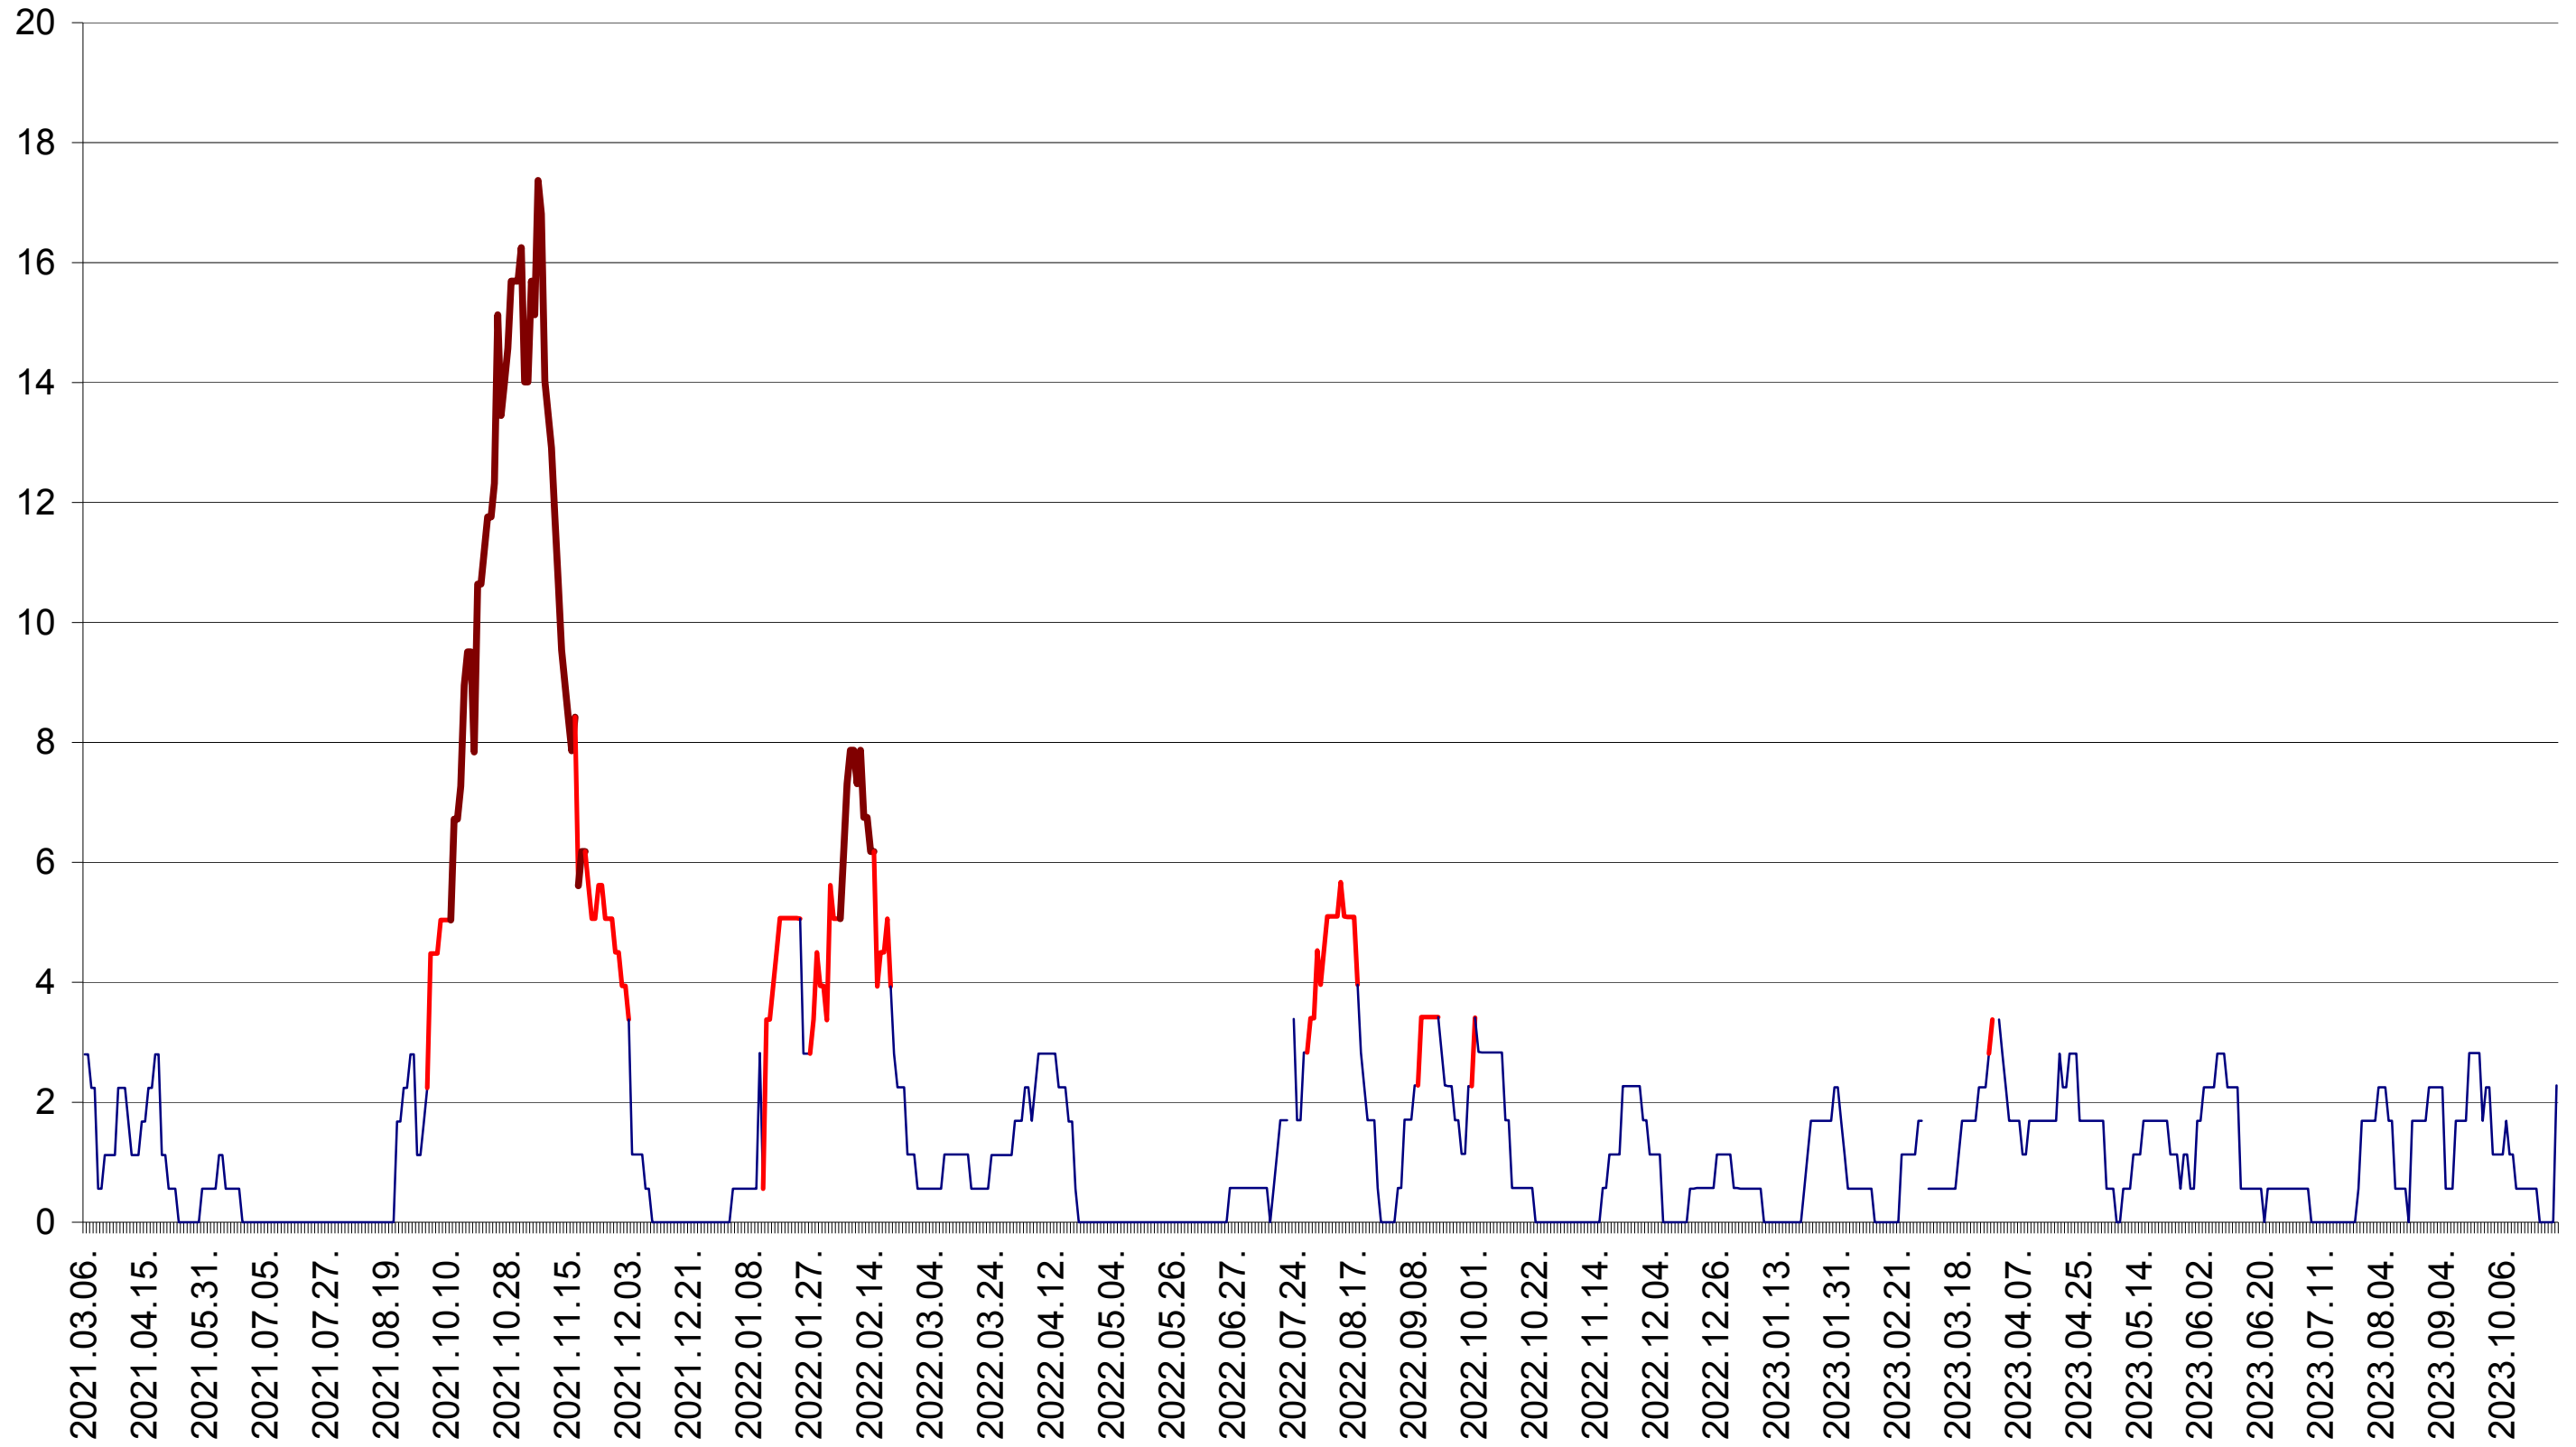

SUSENI - Evolutia incidentei cumulate pe 14 zile la ‰ de locuitori
2021.03.07. - 2023.10.30.

SUBCETATE - Evolutia incidentei cumulate pe 14 zile la ‰ de locuitori
2021.03.07. - 2023.10.30.