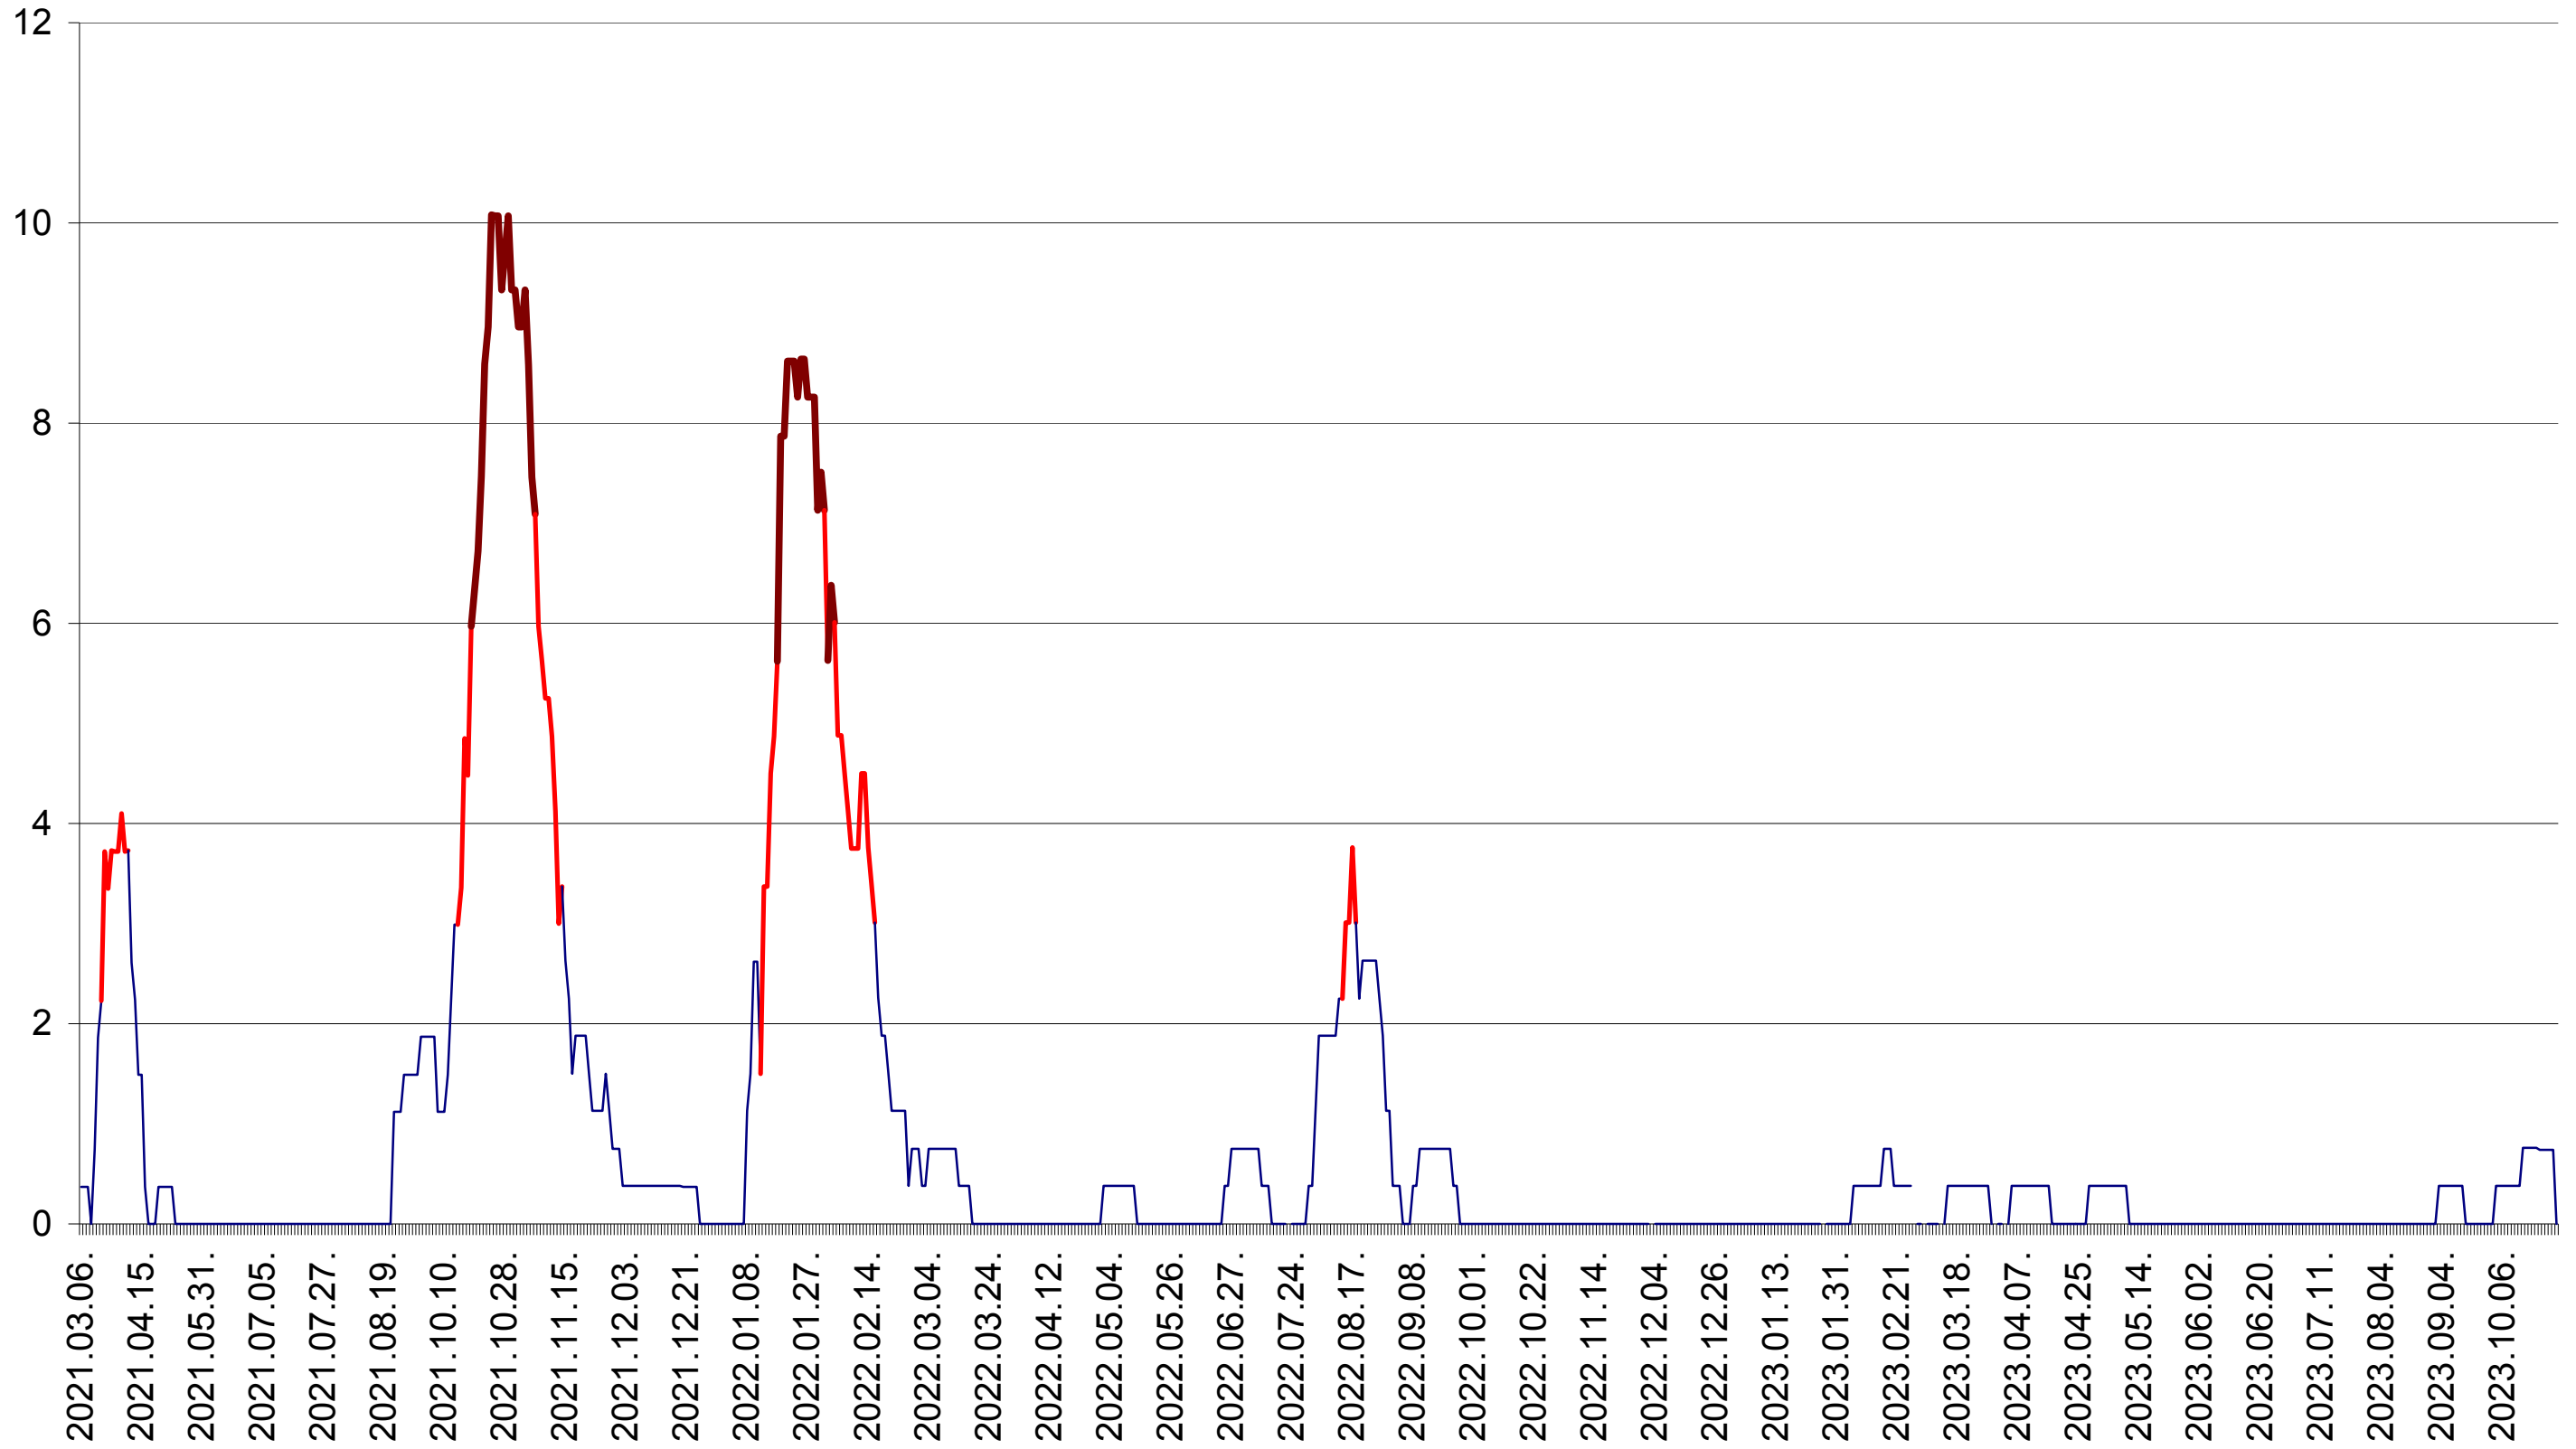

SÂNDOMINIC - Evolutia incidentei cumulate pe 14 zile la ‰ de locuitori
2021.03.07. - 2023.10.30.

SÂNCRĂIENI - Evolutia incidentei cumulate pe 14 zile la ‰ de locuitori
2021.03.07. - 2023.10.30.