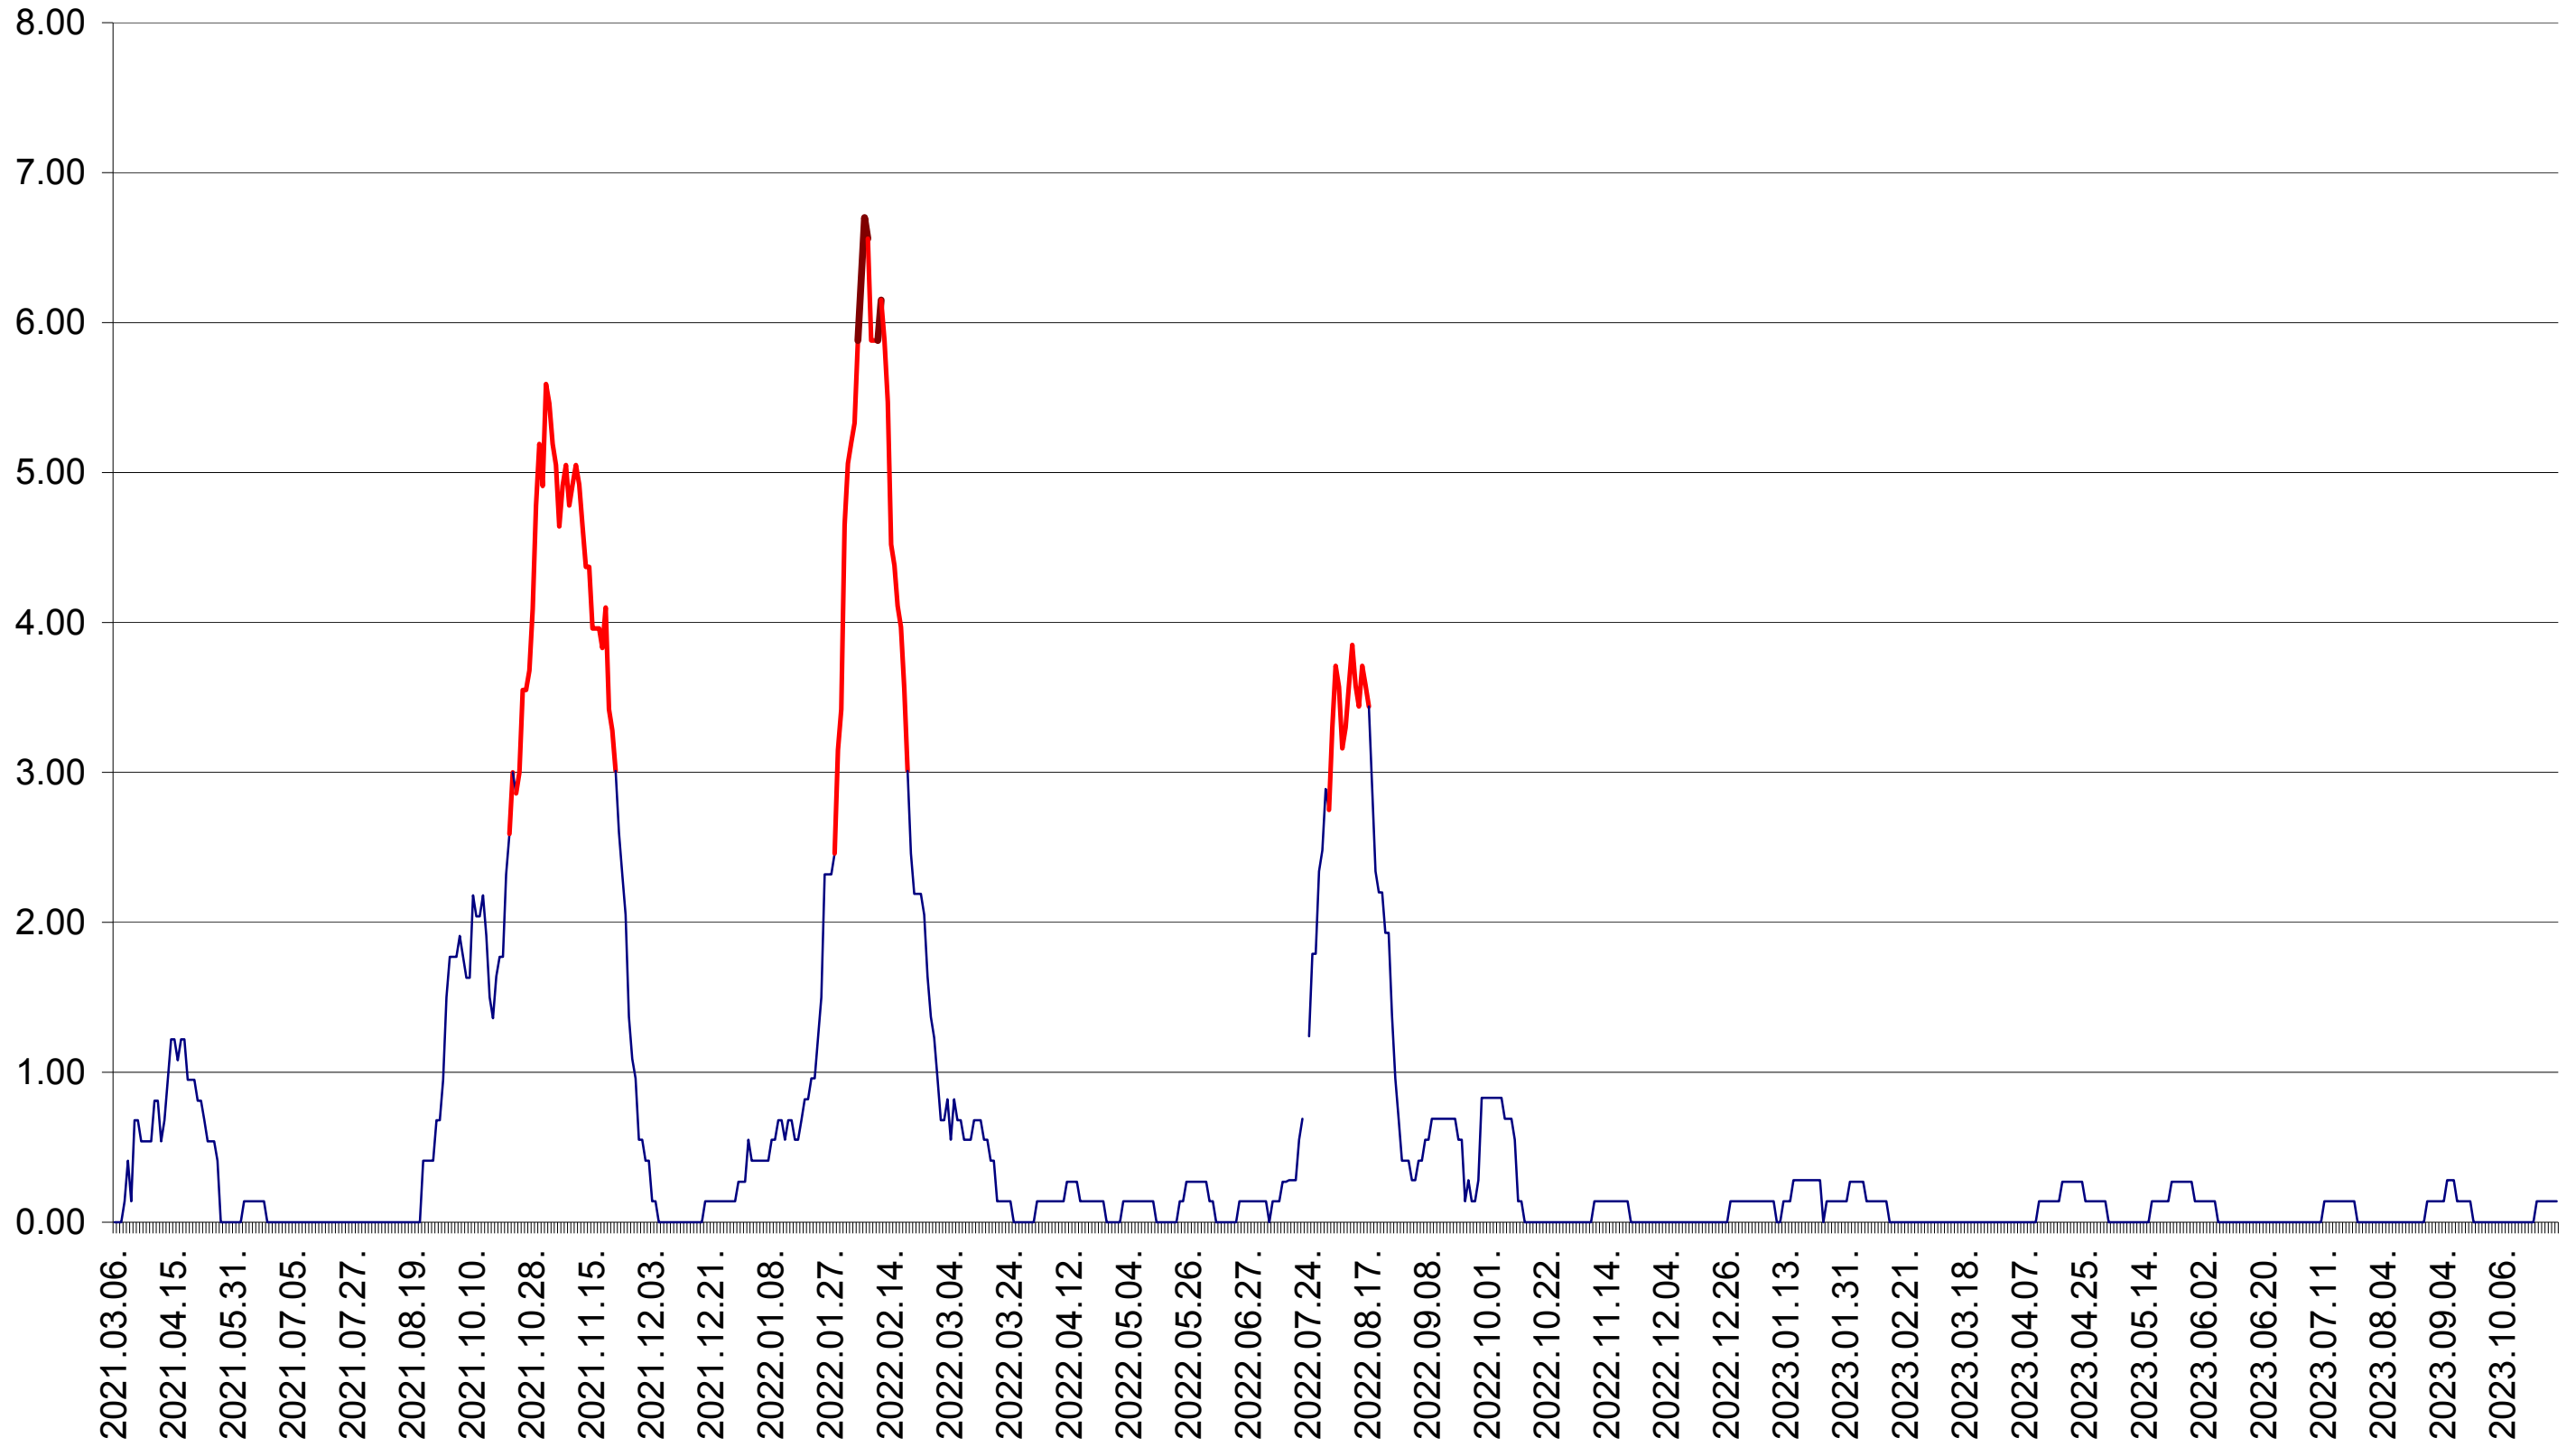

ATID - Evolutia incidentei cumulate pe 14 zile la ‰ de locuitori
2021.03.07. - 2023.10.30.

AVRĂMEȘTI - Evolutia incidentei cumulate pe 14 zile la ‰ de locuitori
2021.03.07. - 2023.10.30.

ORAȘ BĂILE TUȘNAD - Evolutia incidentei cumulate pe 14 zile la ‰ de locuitori
2021.03.07. - 2023.10.30.

ORAȘ BĂLAN - Evolutia incidentei cumulate pe 14 zile la ‰ de locuitori
2021.03.07. - 2023.10.30.

BILBOR - Evolutia incidentei cumulate pe 14 zile la ‰ de locuitori
2021.03.07. - 2023.10.30.

ORAȘ BORSEC - Evolutia incidentei cumulate pe 14 zile la ‰ de locuitori
2021.03.07. - 2023.10.30.

BRĂDEȘTI - Evolutia incidentei cumulate pe 14 zile la ‰ de locuitori
2021.03.07. - 2023.10.30.

CĂPÂLNIȚA - Evolutia incidentei cumulate pe 14 zile la ‰ de locuitori
2021.03.07. - 2023.10.30.

CÂRȚA - Evolutia incidentei cumulate pe 14 zile la ‰ de locuitori
2021.03.07. - 2023.10.30.