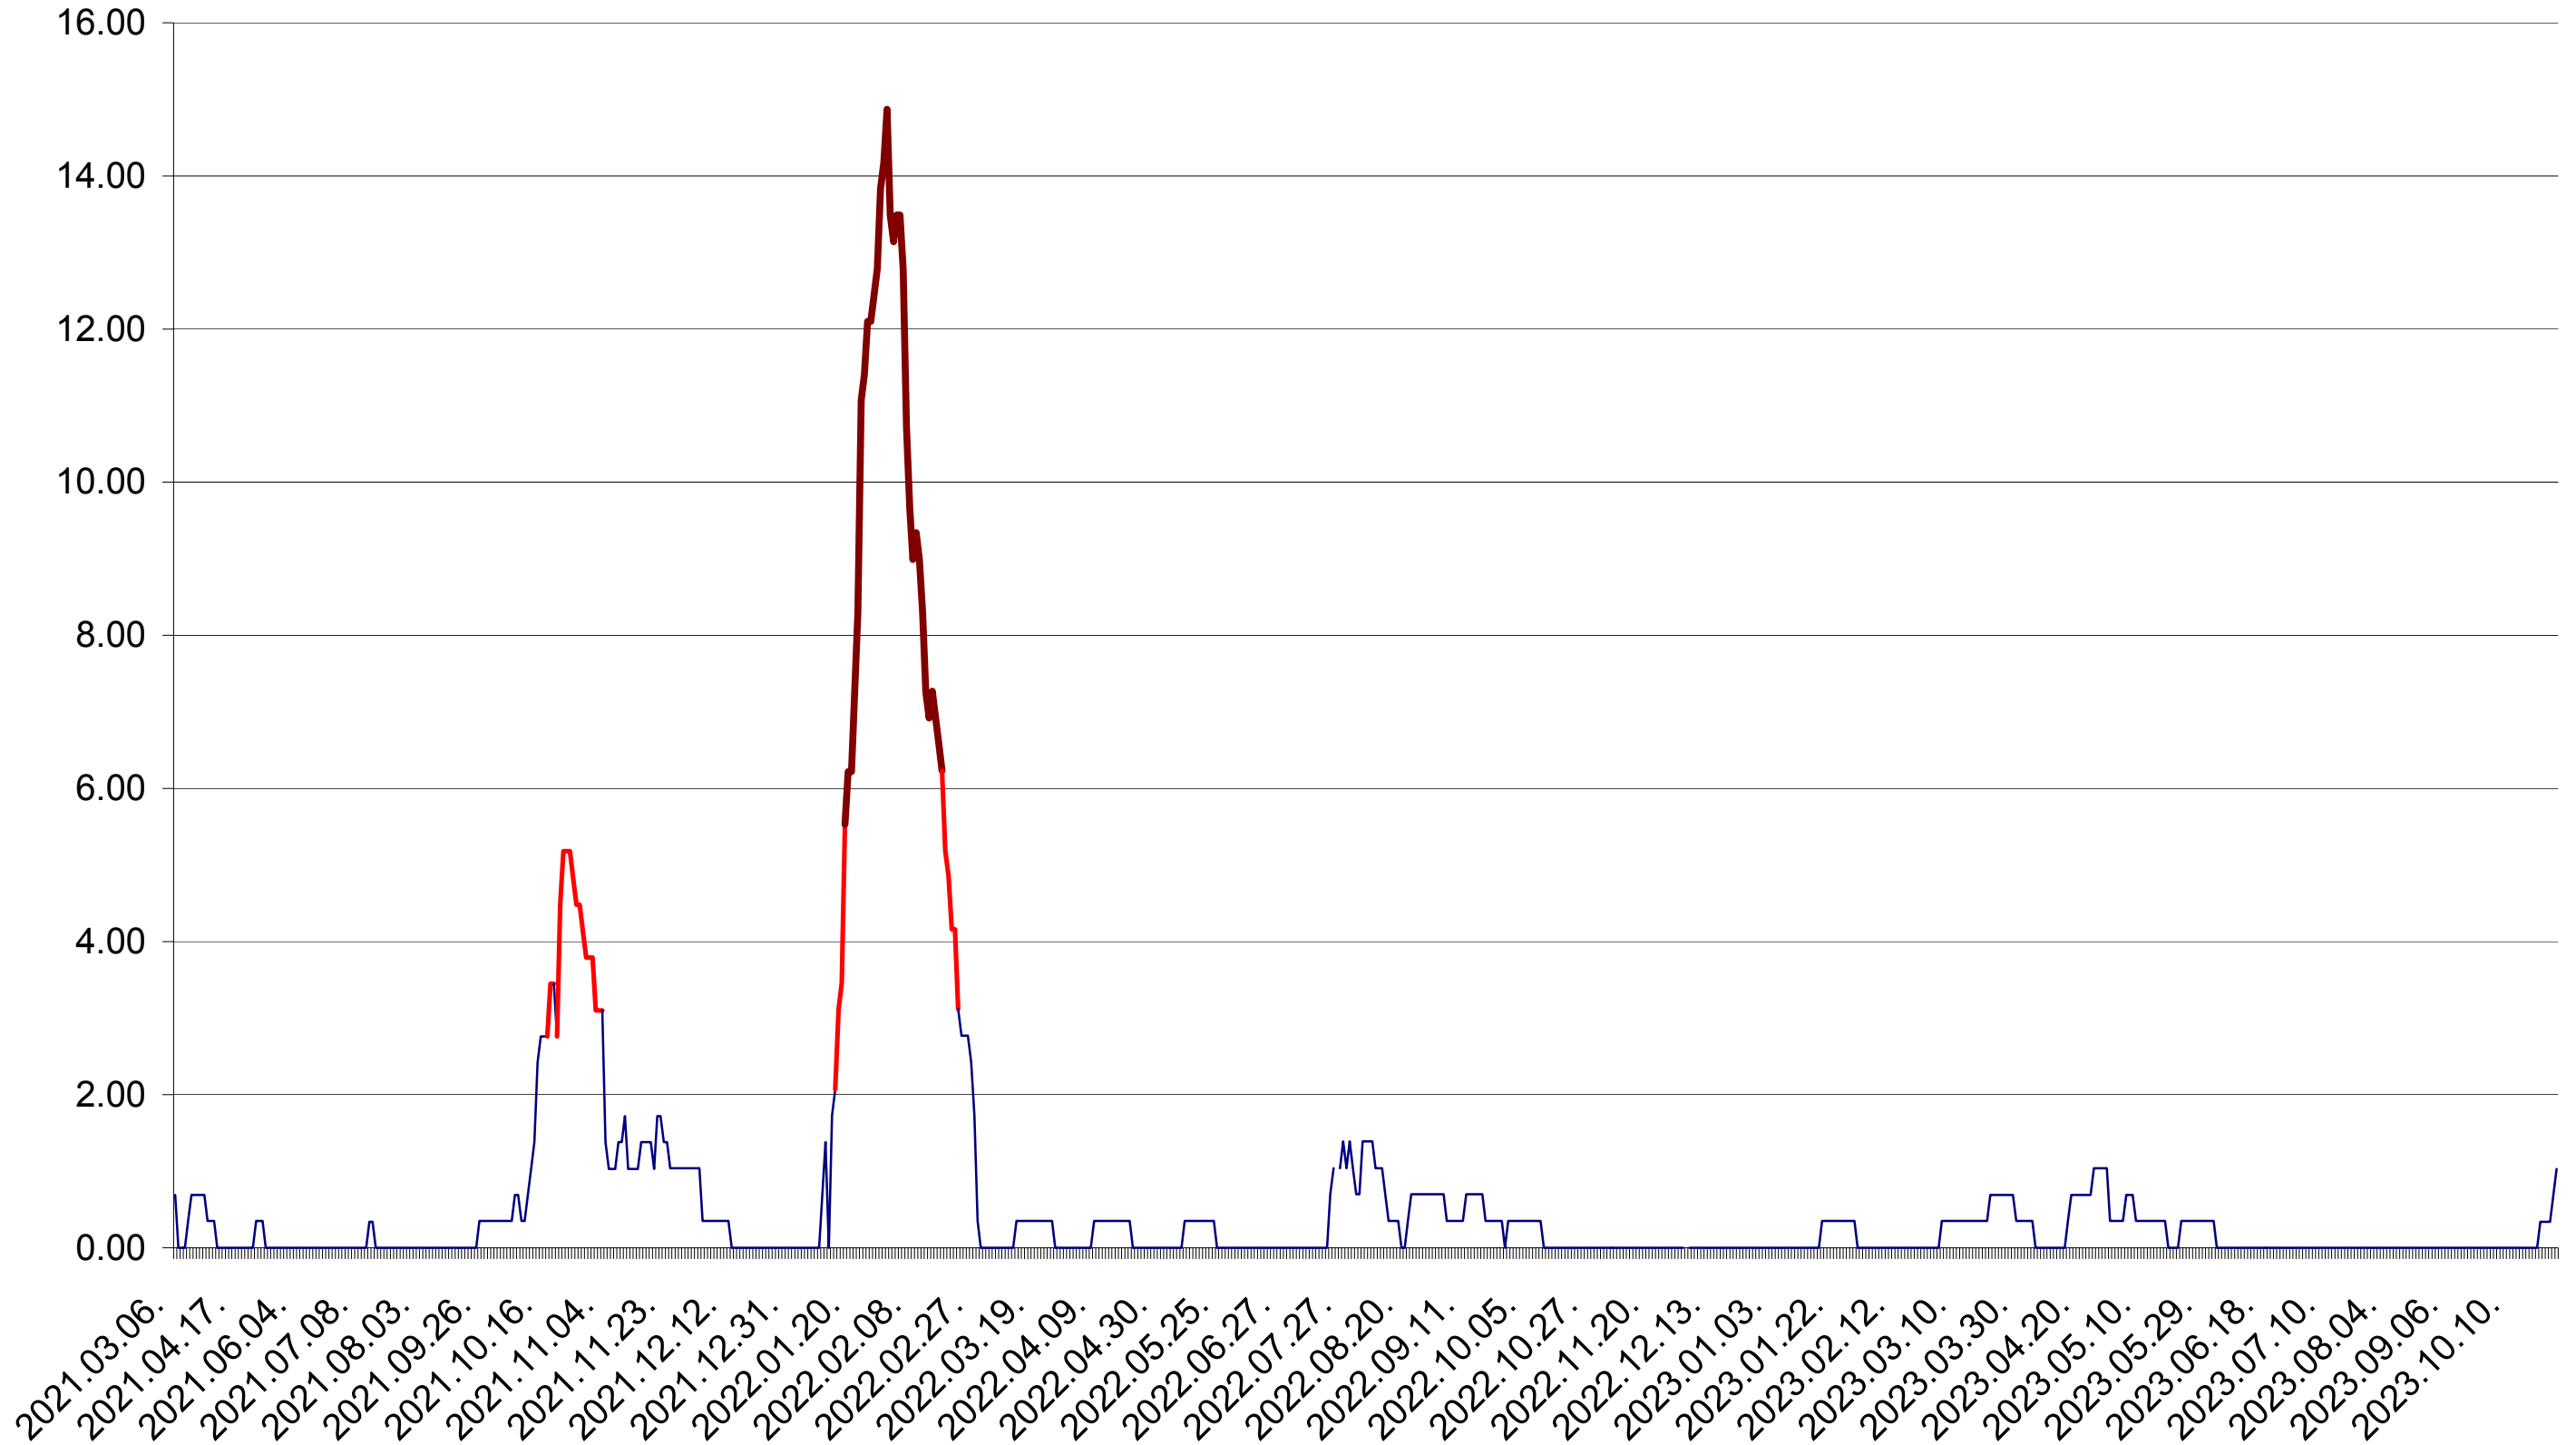

ORAȘ BĂLAN - Evolutia incidentei cumulate pe 14 zile la ‰ de locuitori
2021.03.07. - 2023.10.30.

BILBOR - Evolutia incidentei cumulate pe 14 zile la ‰ de locuitori
2021.03.07. - 2023.10.30.

ORAȘ BORSEC - Evolutia incidentei cumulate pe 14 zile la ‰ de locuitori
2021.03.07. - 2023.10.30.

BRĂDEȘTI - Evolutia incidentei cumulate pe 14 zile la ‰ de locuitori
2021.03.07. - 2023.10.30.

CĂPÂLNIȚA - Evolutia incidentei cumulate pe 14 zile la ‰ de locuitori
2021.03.07. - 2023.10.30.

CÂRȚA - Evolutia incidentei cumulate pe 14 zile la ‰ de locuitori
2021.03.07. - 2023.10.30.

CICEU - Evolutia incidentei cumulate pe 14 zile la ‰ de locuitori
2021.03.07. - 2023.10.30.

CIUCSÂNGEORGIU - Evolutia incidentei cumulate pe 14 zile la ‰ de locuitori
2021.03.07. - 2023.10.30.

CIUMANI - Evolutia incidentei cumulate pe 14 zile la % de locuitori
2021.03.07. - 2023.10.30.

CORBU - Evolutia incidentei cumulate pe 14 zile la ‰ de locuitori
2021.03.07. - 2023.10.30.

CORUND - Evolutia incidentei cumulate pe 14 zile la ‰ de locuitori
2021.03.07. - 2023.10.30.

COZMENI - Evolutia incidentei cumulate pe 14 zile la ‰ de locuitori
2021.03.07. - 2023.10.30.