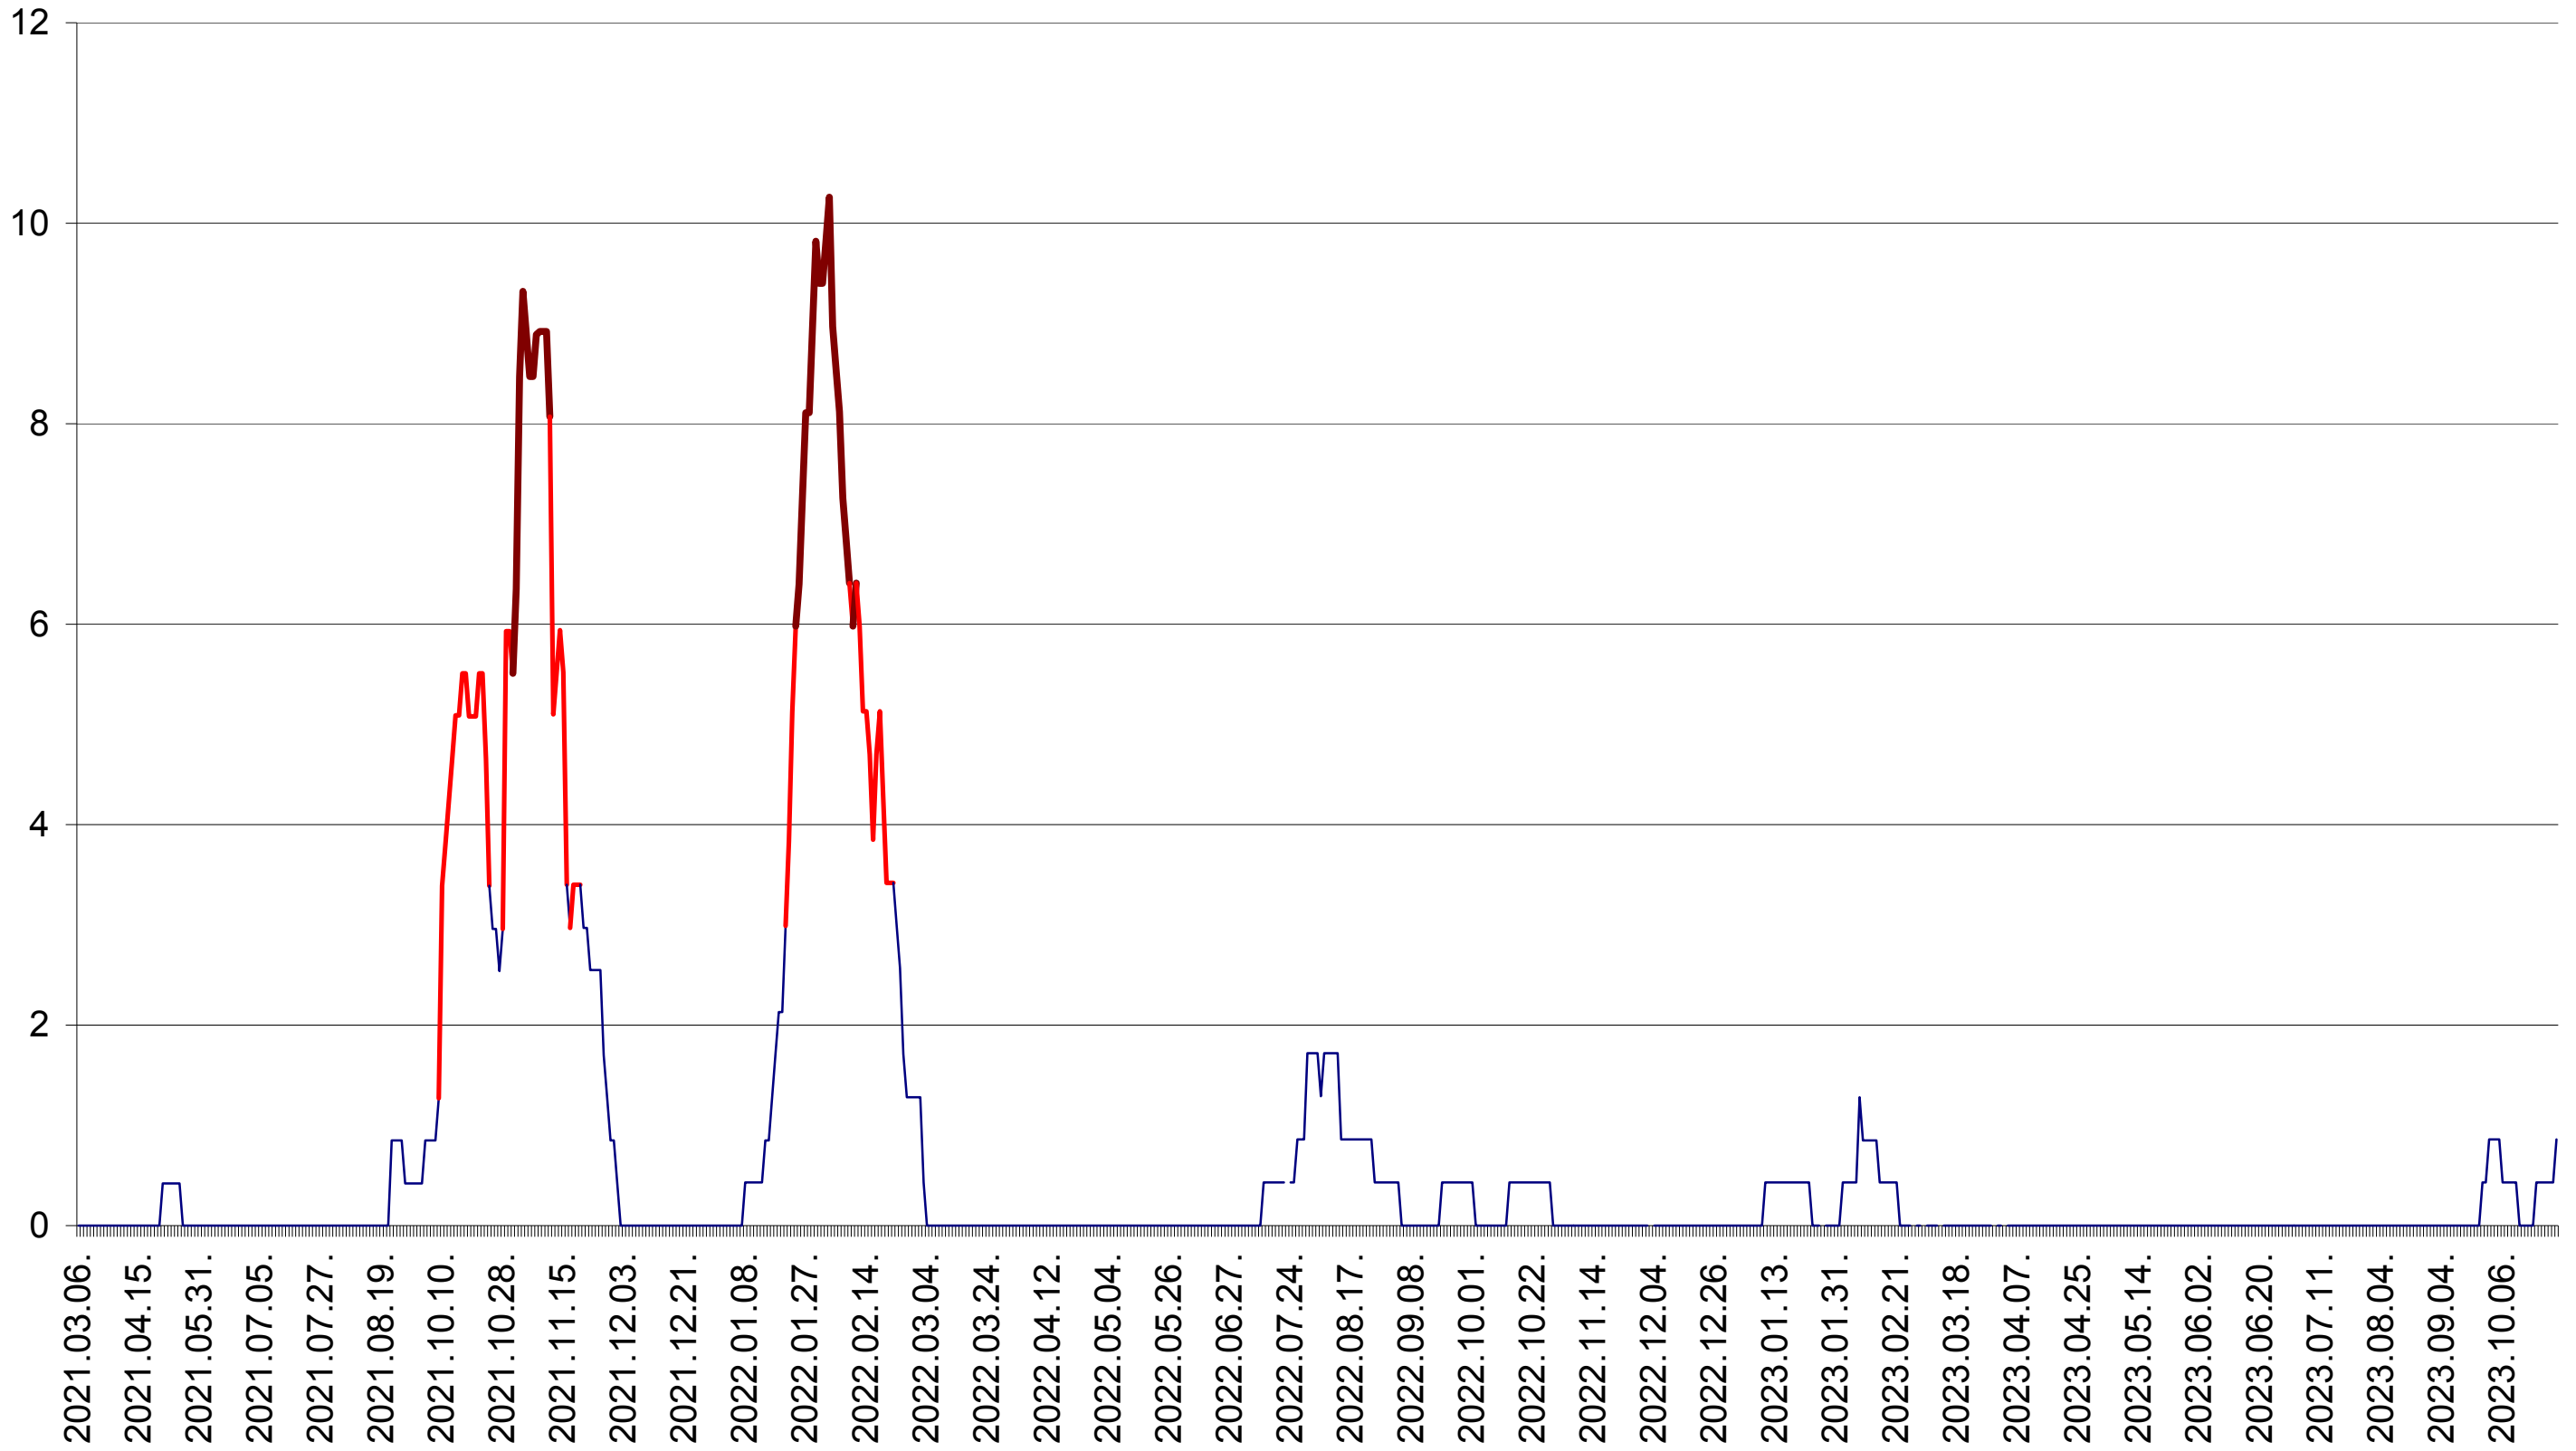

SÂNSIMION - Evolutia incidentei cumulate pe 14 zile la ‰ de locuitori
2021.03.07. - 2023.10.30.

SÂNMARTIN - Evolutia incidentei cumulate pe 14 zile la ‰ de locuitori
2021.03.07. - 2023.10.30.