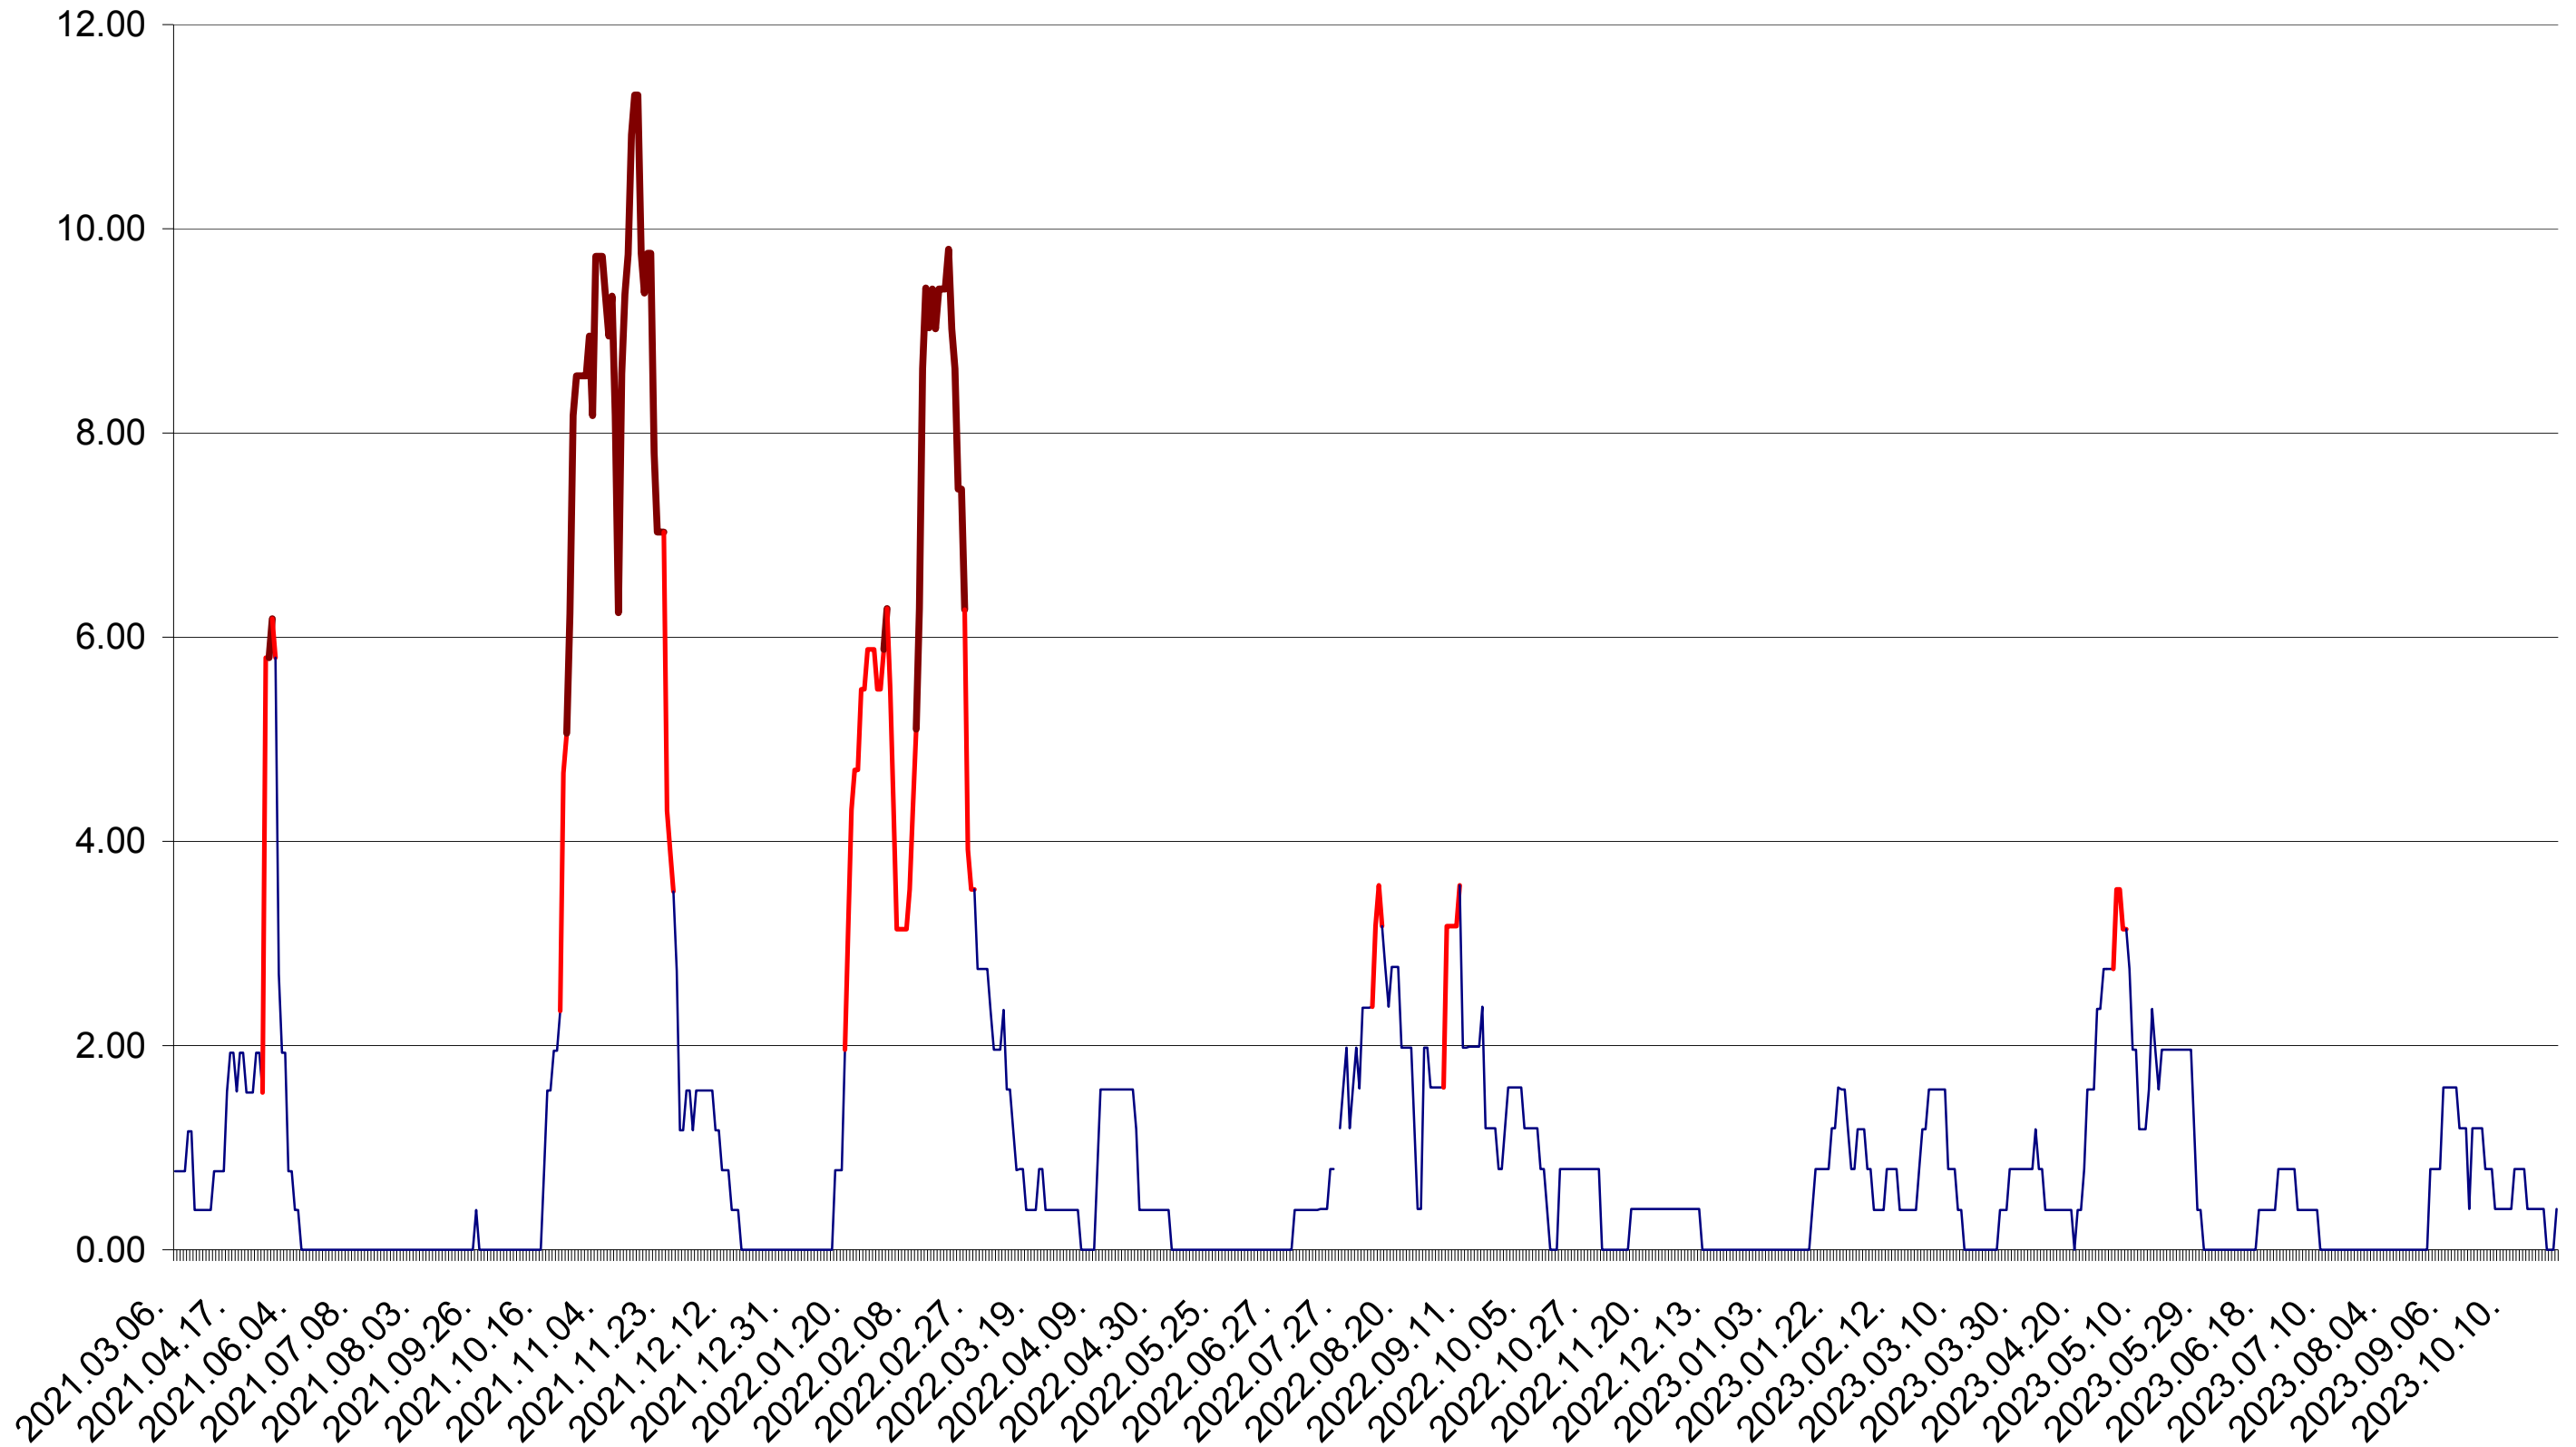

ATID - Evolutia incidentei cumulate pe 14 zile la ‰ de locuitori
2021.03.07. - 2023.10.30.

AVRĂMEȘTI - Evolutia incidentei cumulate pe 14 zile la ‰ de locuitori
2021.03.07. - 2023.10.30.

ORAȘ BĂILE TUȘNAD - Evolutia incidentei cumulate pe 14 zile la ‰ de locuitori
2021.03.07. - 2023.10.30.

ORAȘ BĂLAN - Evolutia incidentei cumulate pe 14 zile la ‰ de locuitori
2021.03.07. - 2023.10.30.

BILBOR - Evolutia incidentei cumulate pe 14 zile la ‰ de locuitori
2021.03.07. - 2023.10.30.

ORAȘ BORSEC - Evolutia incidentei cumulate pe 14 zile la ‰ de locuitori
2021.03.07. - 2023.10.30.

BRĂDEȘTI - Evolutia incidentei cumulate pe 14 zile la ‰ de locuitori
2021.03.07. - 2023.10.30.

CĂPÂLNIȚA - Evolutia incidentei cumulate pe 14 zile la ‰ de locuitori
2021.03.07. - 2023.10.30.

CÂRȚA - Evolutia incidentei cumulate pe 14 zile la ‰ de locuitori
2021.03.07. - 2023.10.30.

CORBU - Evolutia incidentei cumulate pe 14 zile la ‰ de locuitori
2021.03.07. - 2023.10.30.

CORUND - Evolutia incidentei cumulate pe 14 zile la ‰ de locuitori
2021.03.07. - 2023.10.30.

COZMENI - Evolutia incidentei cumulate pe 14 zile la ‰ de locuitori
2021.03.07. - 2023.10.30.