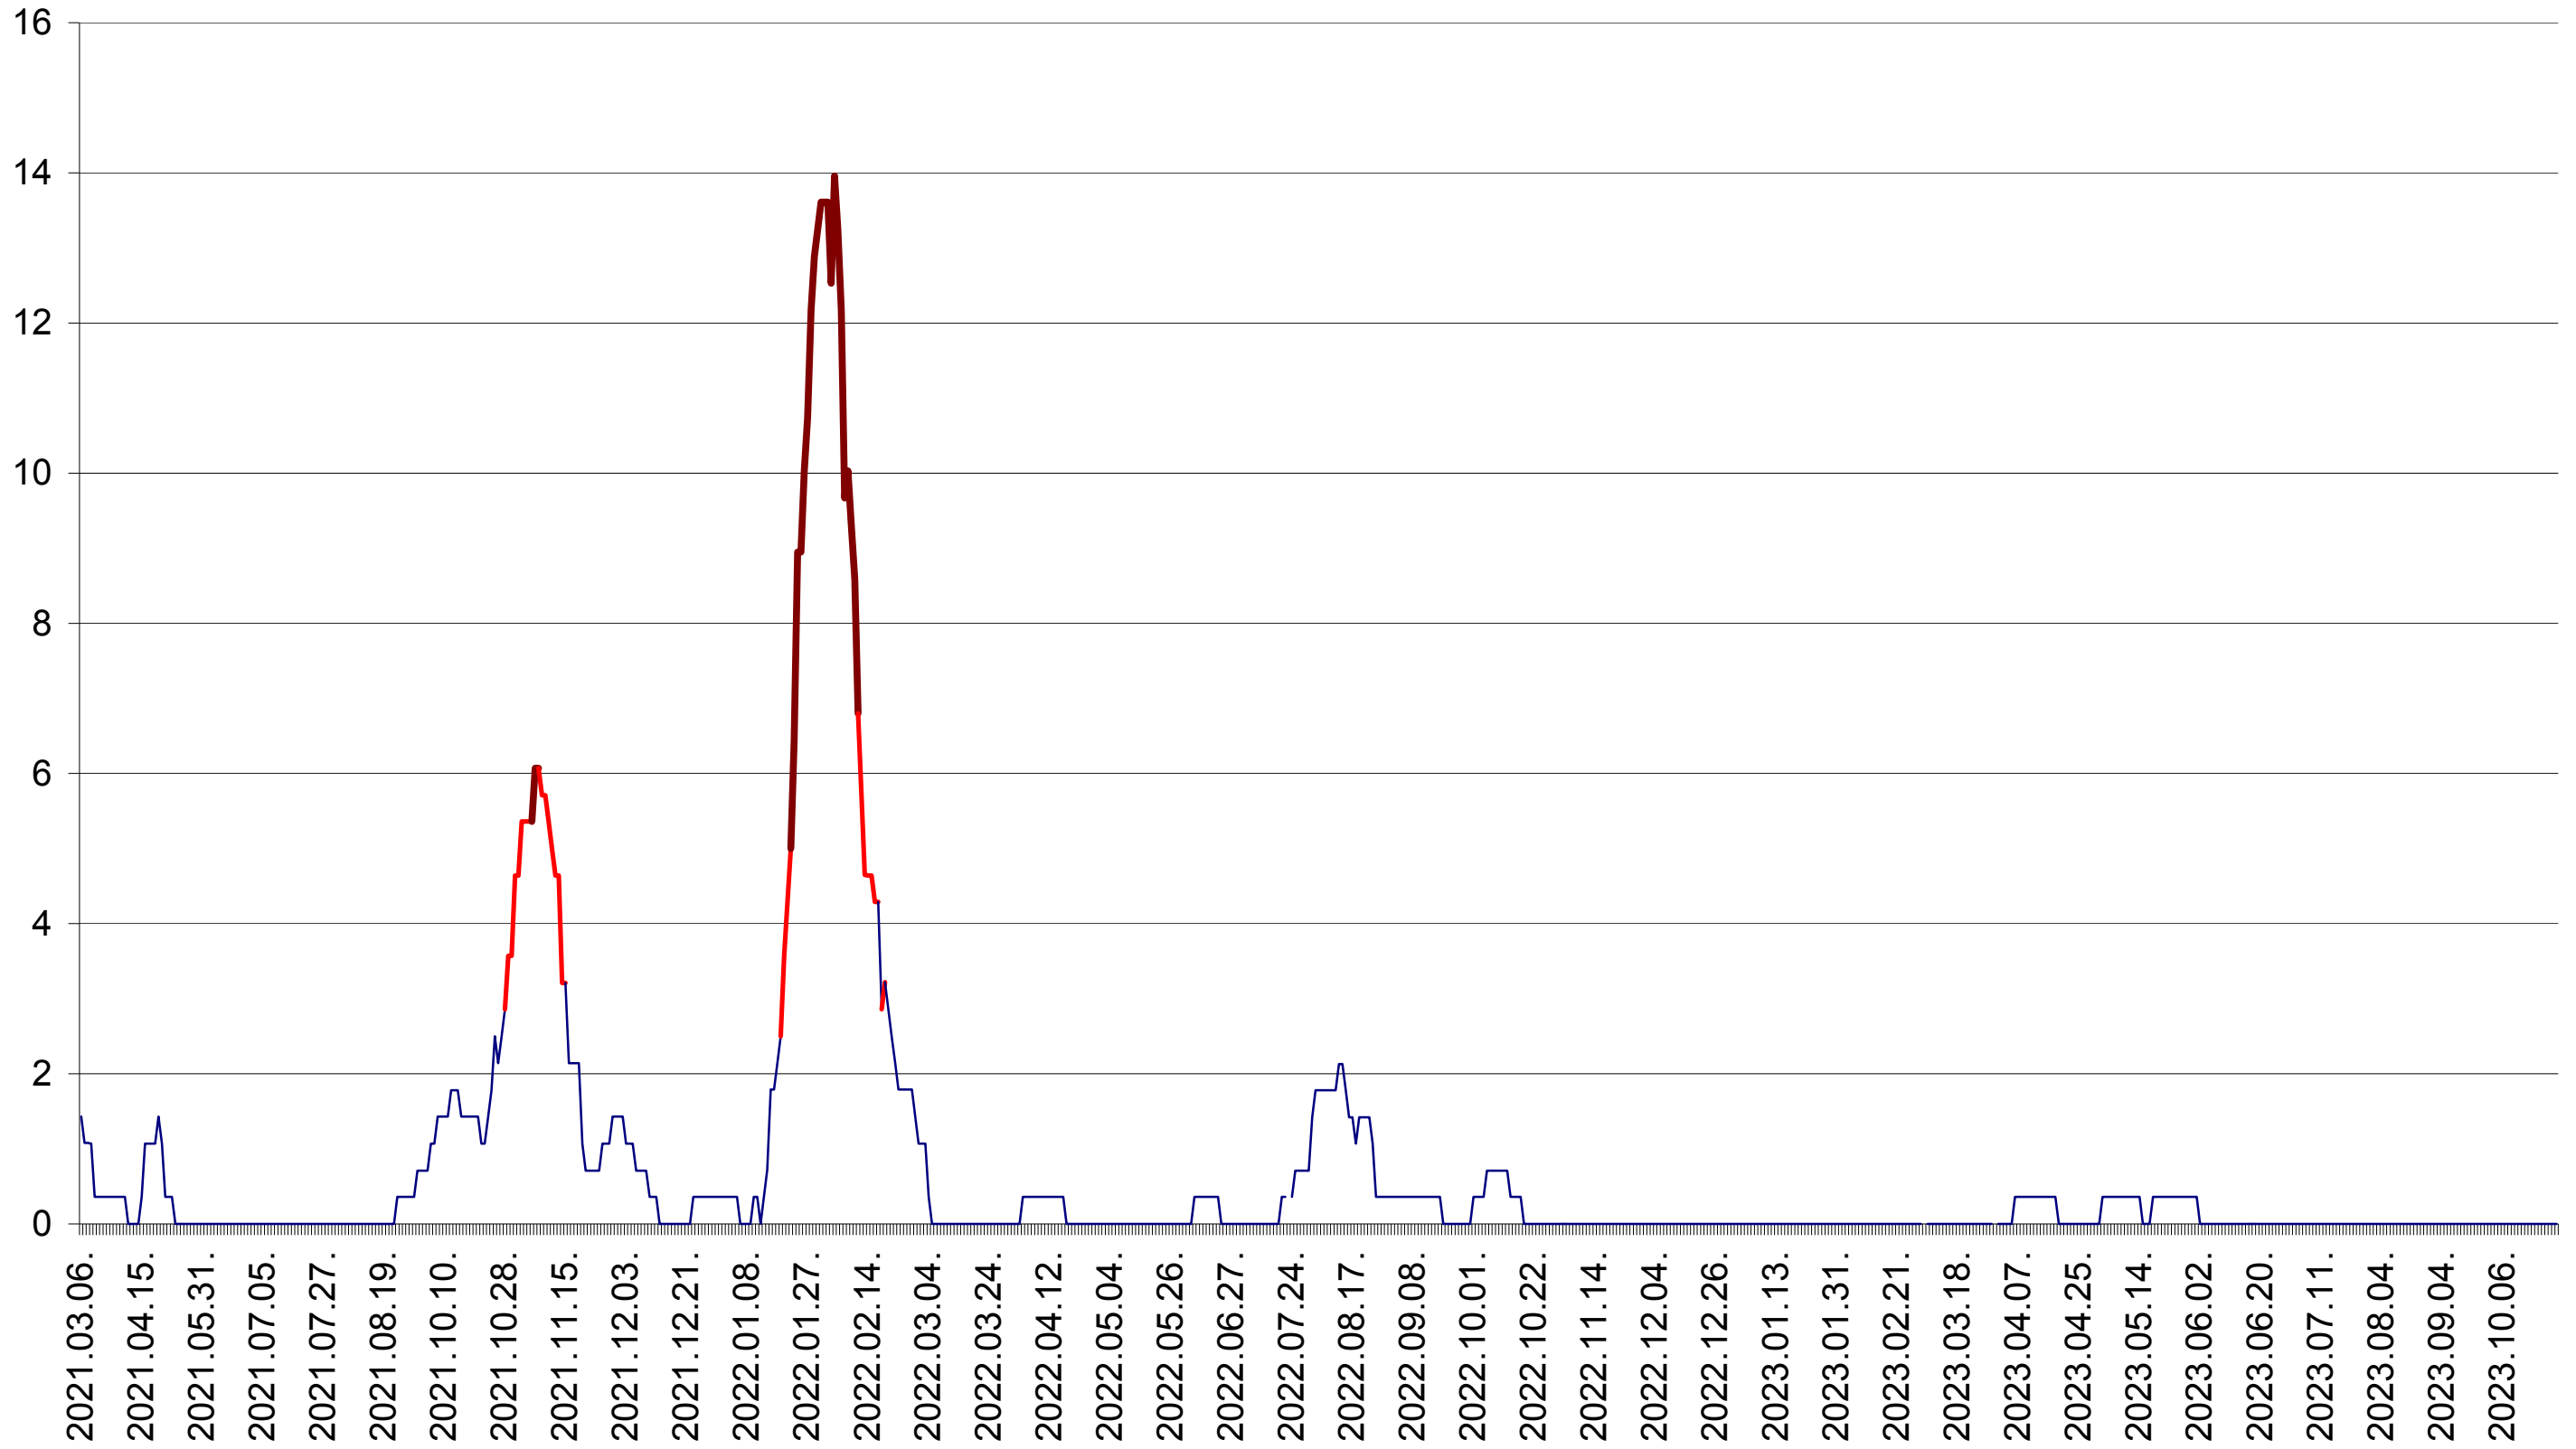

ȘIMONEȘTI - Evolutia incidentei cumulate pe 14 zile la ‰ de locuitori
2021.03.07. - 2023.10.30.

SICULENI - Evolutia incidentei cumulate pe 14 zile la ‰ de locuitori
2021.03.07. - 2023.10.30.