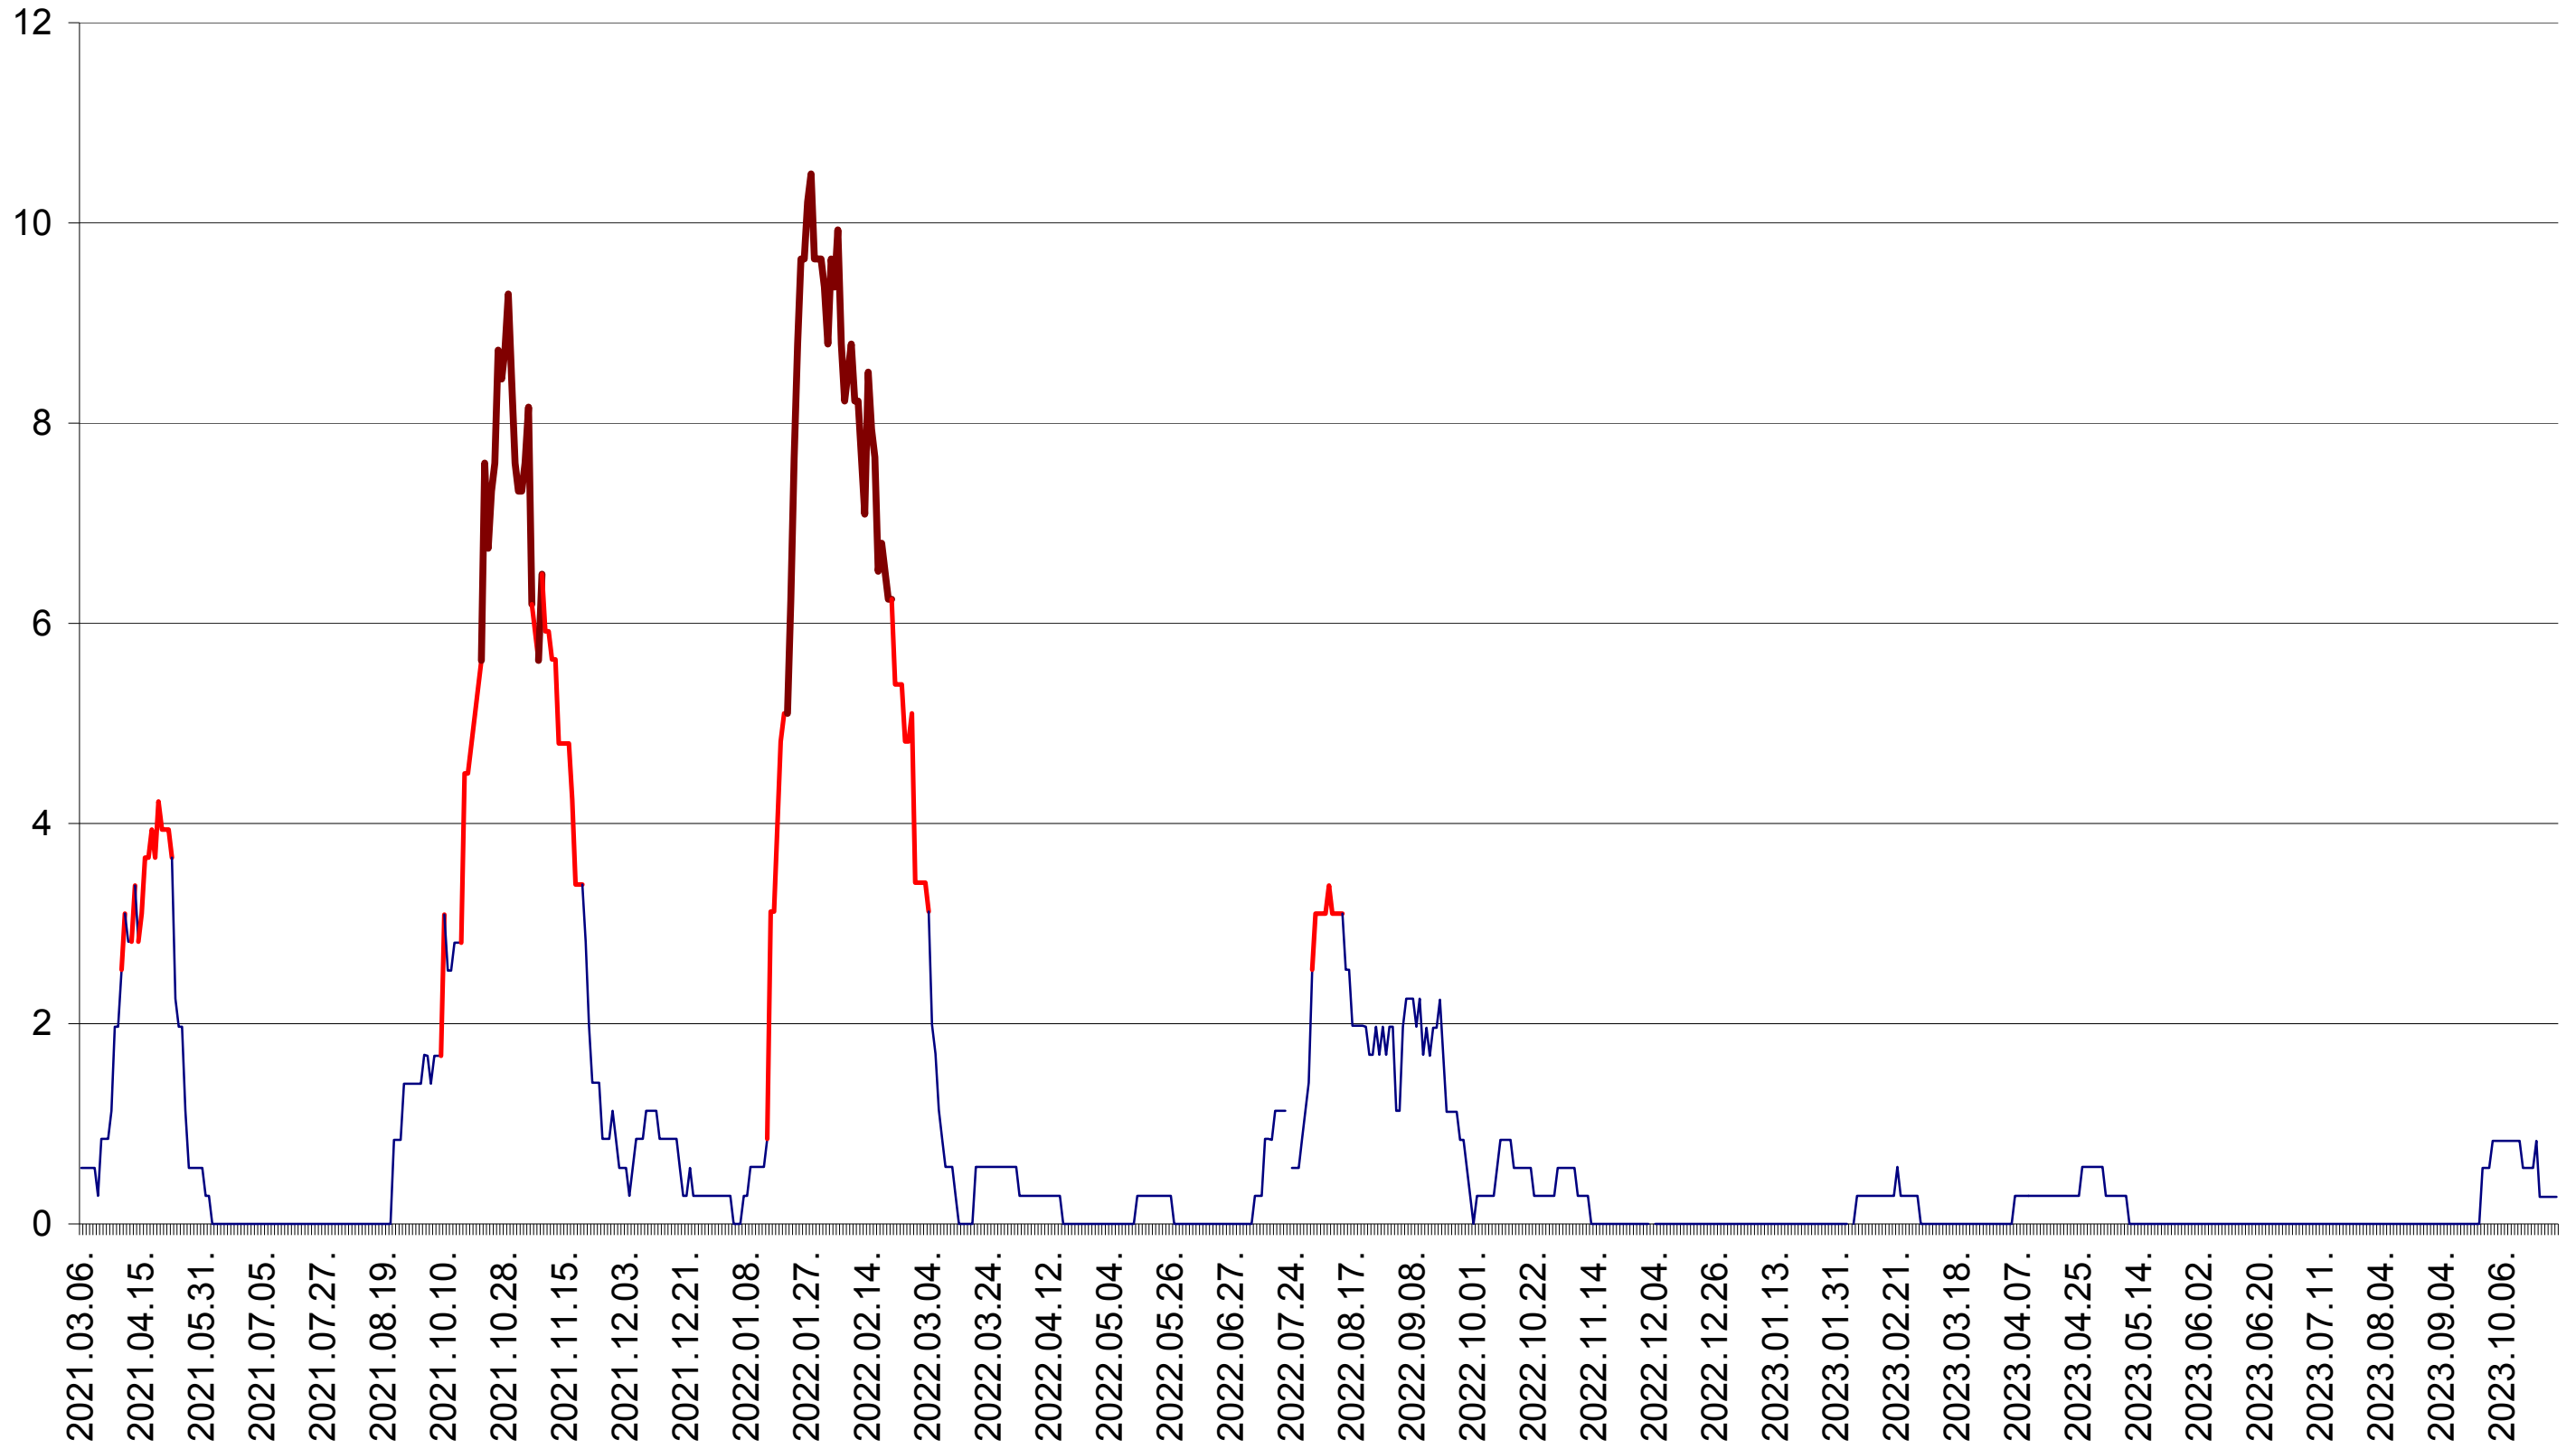

ORAȘ CRISTURU SECUIESC - Evolutia incidentei cumulate pe 14 zile la ‰ de locuitori
2021.03.07. - 2023.10.30.

DĂNEȘTI - Evolutia incidentei cumulate pe 14 zile la ‰ de locuitori
2021.03.07. - 2023.10.30.

DÂRJIU - Evolutia incidentei cumulate pe 14 zile la ‰ de locuitori
2021.03.07. - 2023.10.30.

DEALU - Evolutia incidentei cumulate pe 14 zile la ‰ de locuitori
2021.03.07. - 2023.10.30.

DITRĂU - Evolutia incidentei cumulate pe 14 zile la ‰ de locuitori
2021.03.07. - 2023.10.30.

FELICENI - Evolutia incidentei cumulate pe 14 zile la ‰ de locuitori
2021.03.07. - 2023.10.30.

FRUMOASA - Evolutia incidentei cumulate pe 14 zile la ‰ de locuitori
2021.03.07. - 2023.10.30.

GĂLĂUȚAȘ - Evolutia incidentei cumulate pe 14 zile la ‰ de locuitori
2021.03.07. - 2023.10.30.