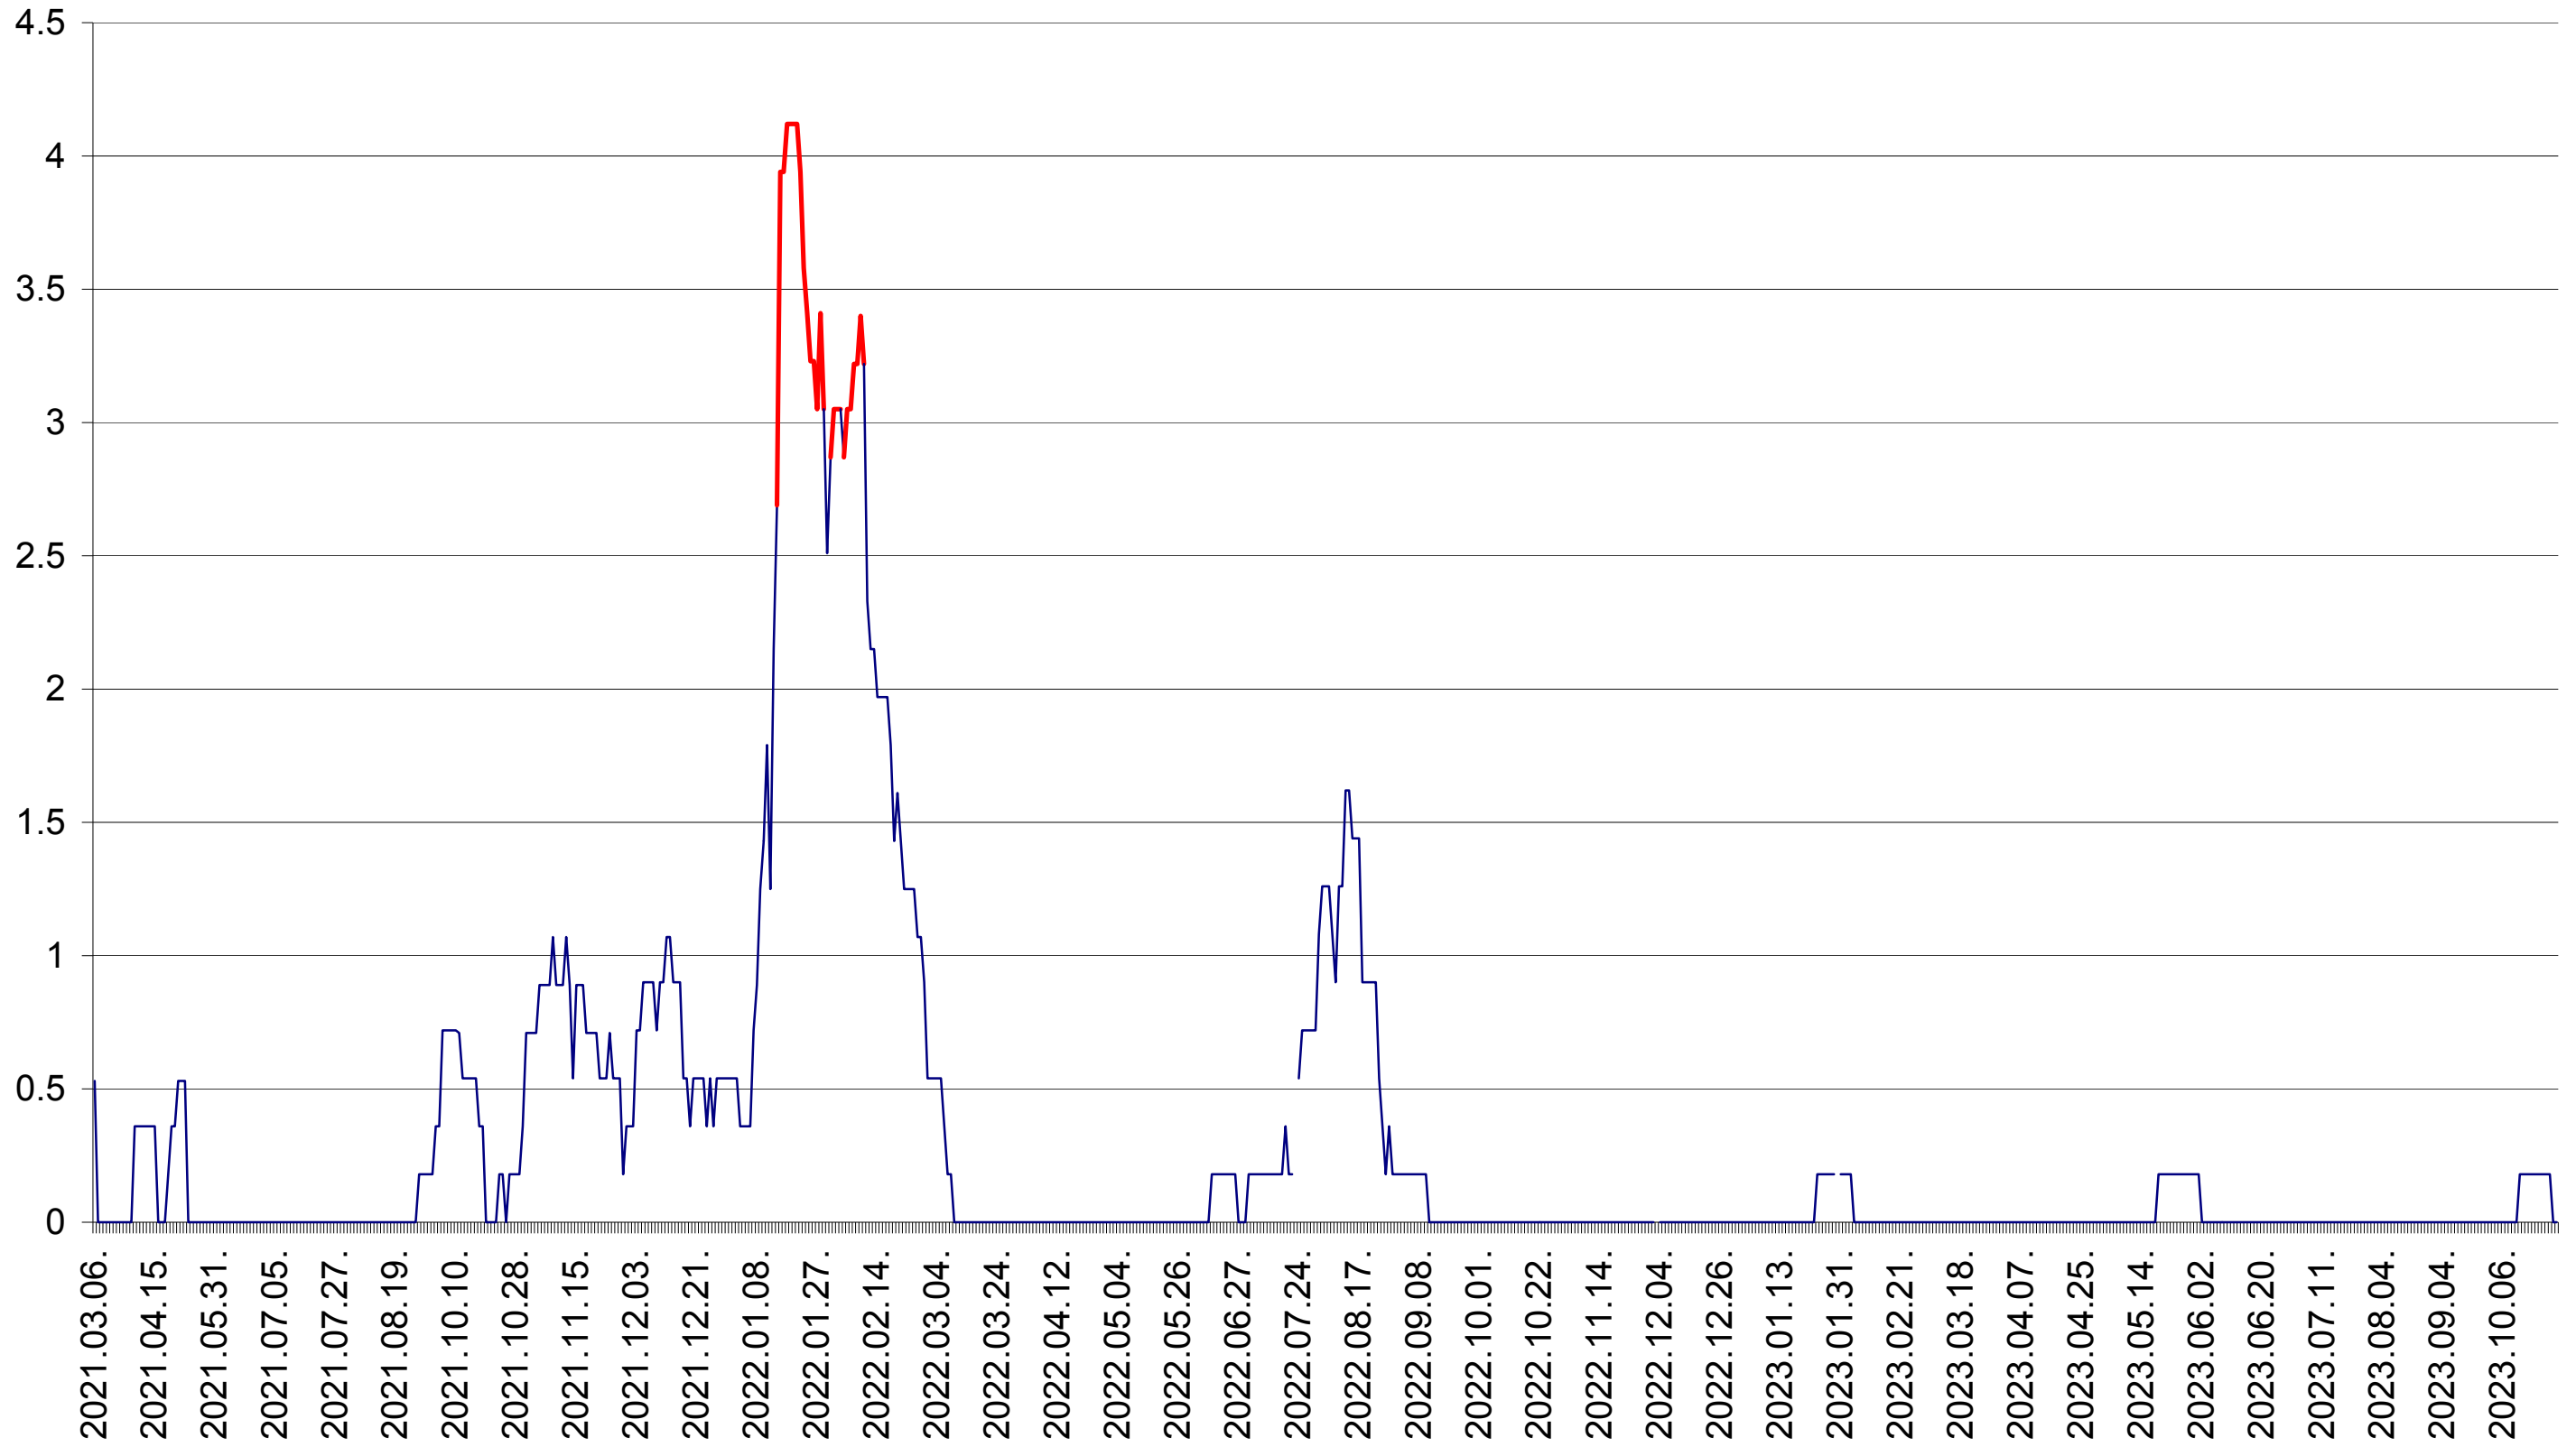

FELICENI - Evolutia incidentei cumulate pe 14 zile la ‰ de locuitori
2021.03.07. - 2023.10.30.

FRUMOASA - Evolutia incidentei cumulate pe 14 zile la ‰ de locuitori
2021.03.07. - 2023.10.30.

GĂLĂUȚAȘ - Evolutia incidentei cumulate pe 14 zile la ‰ de locuitori
2021.03.07. - 2023.10.30.

MUNICIPIUL GHEORGHENI - Evolutia incidentei cumulate pe 14 zile la ‰ de locuitori
2021.03.07. - 2023.10.30.

JOSENI - Evolutia incidentei cumulate pe 14 zile la ‰ de locuitori
2021.03.07. - 2023.10.30.

LĂZAREA - Evolutia incidentei cumulate pe 14 zile la ‰ de locuitori
2021.03.07. - 2023.10.30.

LELICENI - Evolutia incidentei cumulate pe 14 zile la ‰ de locuitori
2021.03.07. - 2023.10.30.

LUETA - Evolutia incidentei cumulate pe 14 zile la ‰ de locuitori
2021.03.07. - 2023.10.30.

LUNCA DE JOS - Evolutia incidentei cumulate pe 14 zile la ‰ de locuitori
2021.03.07. - 2023.10.30.