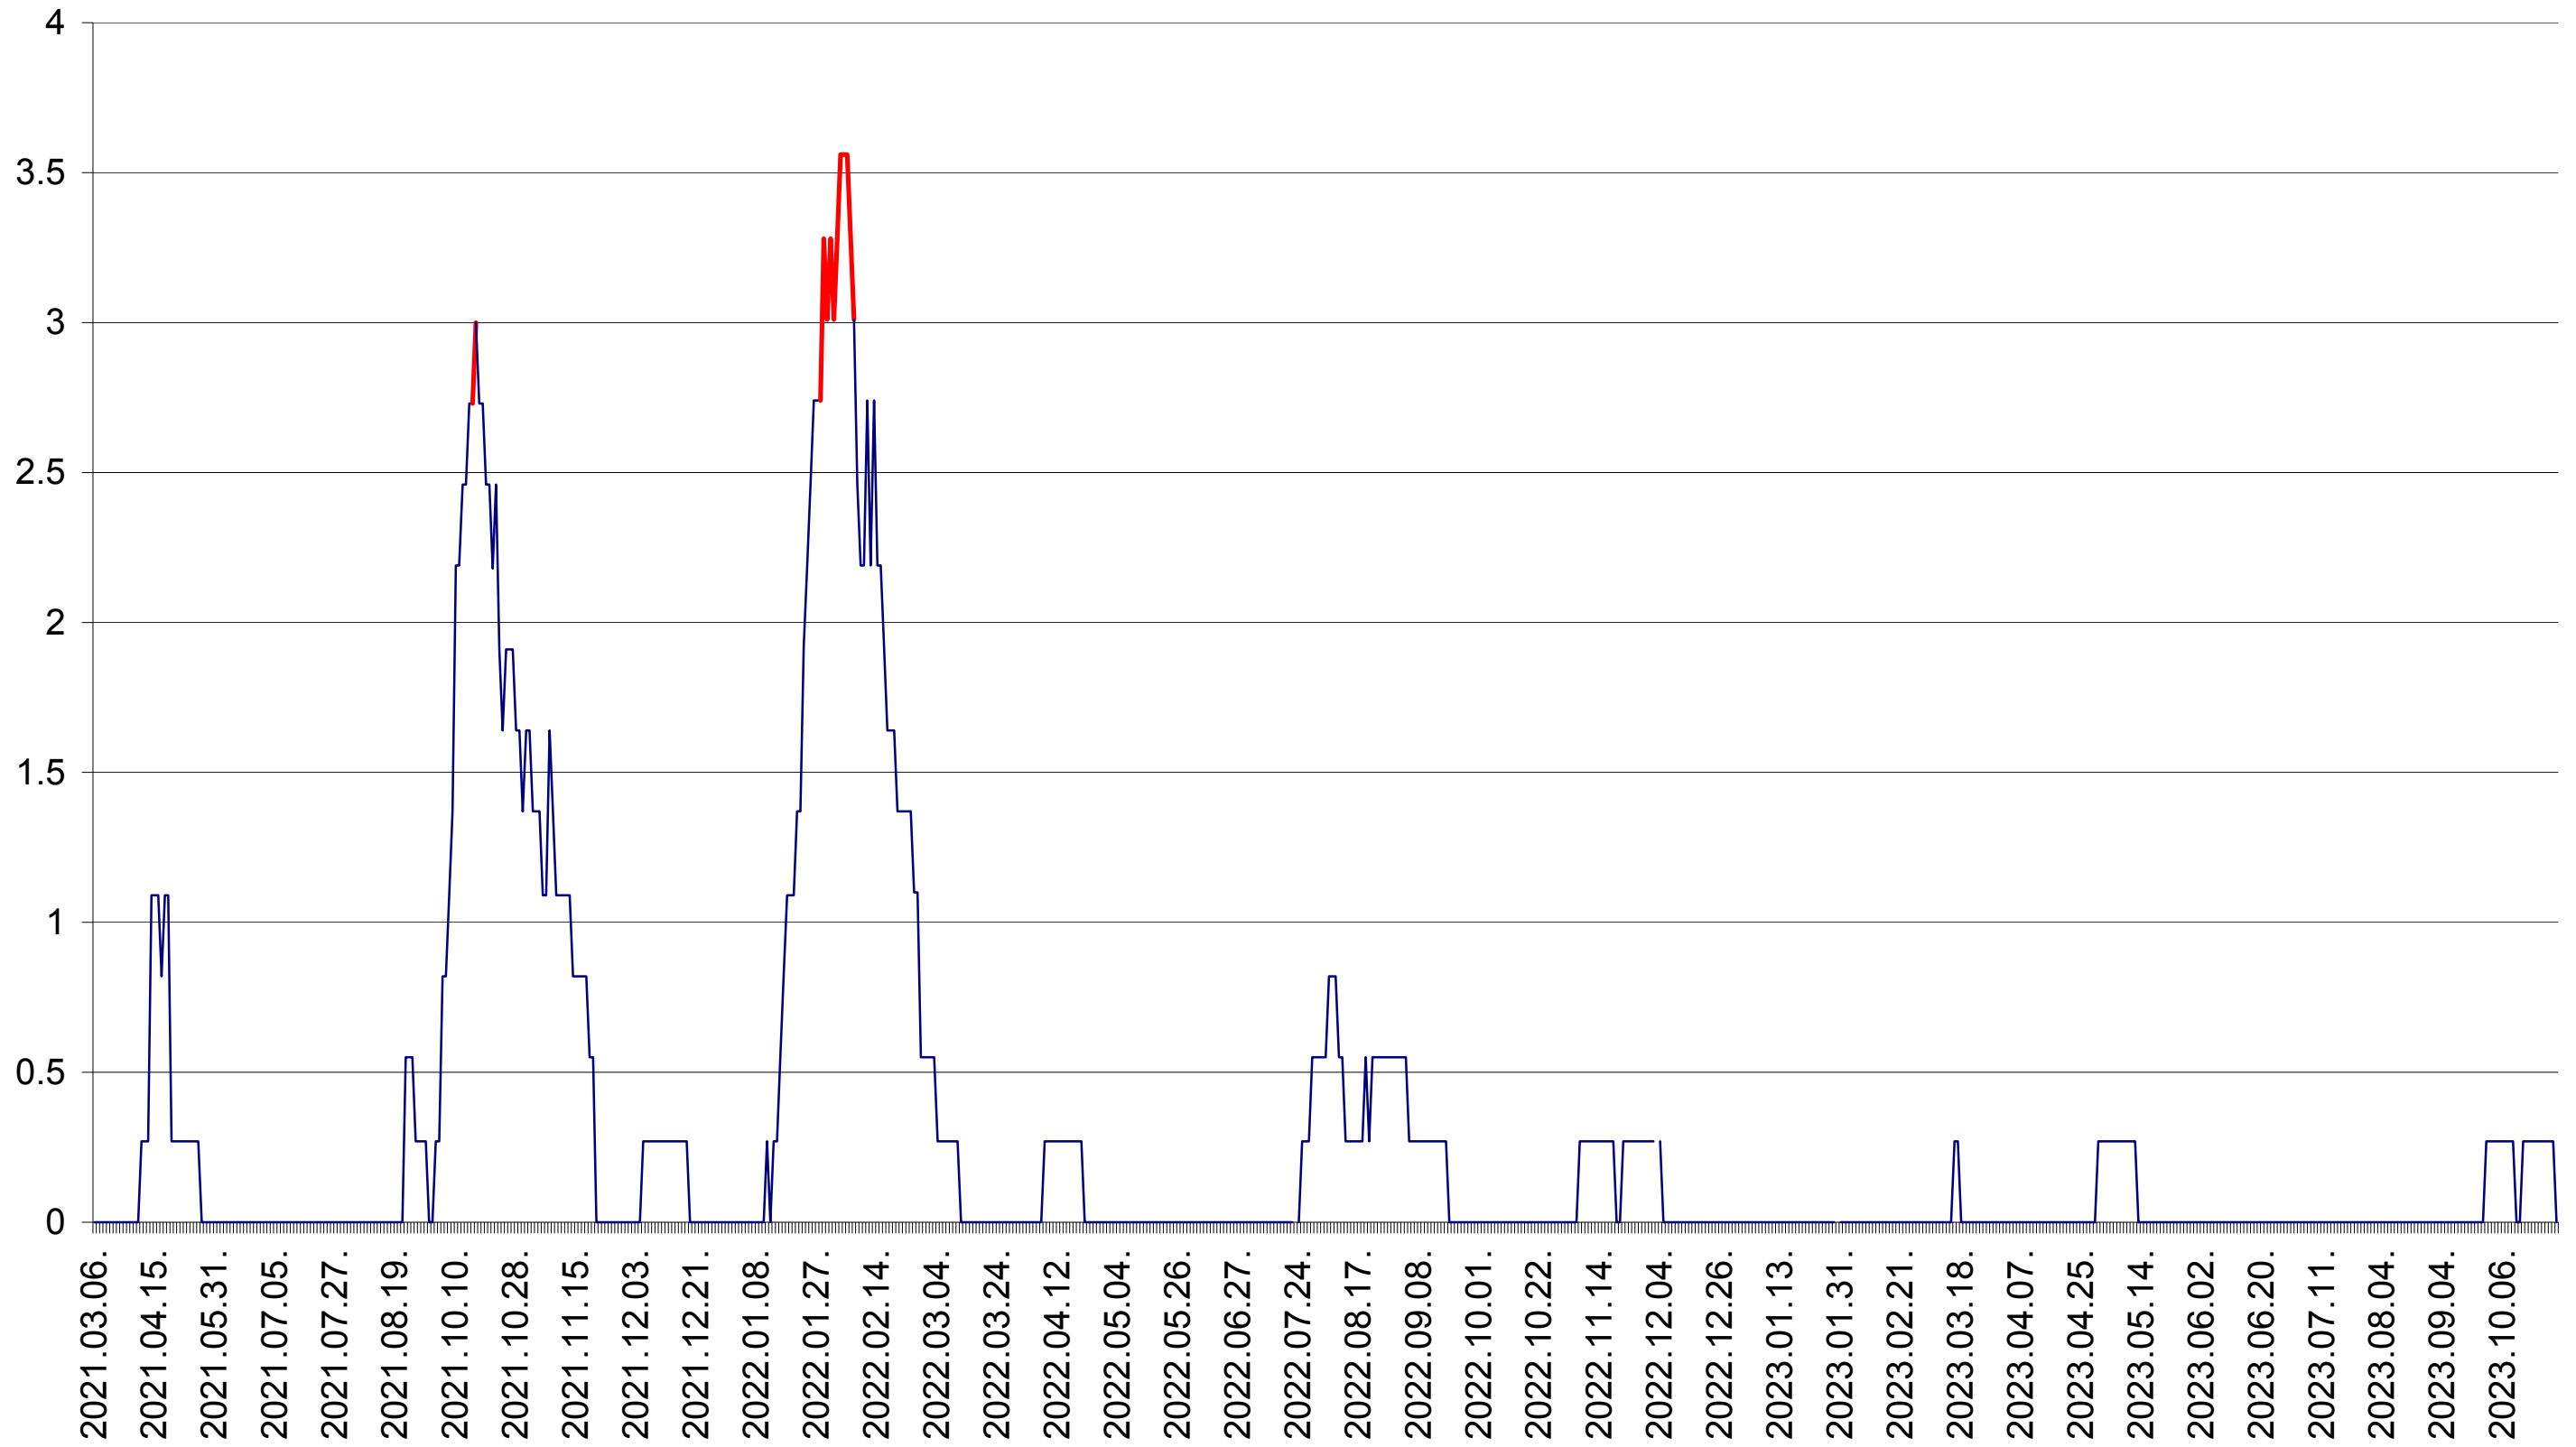

FELICENI - Evolutia incidentei cumulate pe 14 zile la ‰ de locuitori
2021.03.07. - 2023.10.30.

FRUMOASA - Evolutia incidentei cumulate pe 14 zile la ‰ de locuitori
2021.03.07. - 2023.10.30.

GĂLĂUȚAȘ - Evolutia incidentei cumulate pe 14 zile la ‰ de locuitori
2021.03.07. - 2023.10.30.

MUNICIPIUL GHEORGHENI - Evolutia incidentei cumulate pe 14 zile la ‰ de locuitori
2021.03.07. - 2023.10.30.

JOSENI - Evolutia incidentei cumulate pe 14 zile la ‰ de locuitori
2021.03.07. - 2023.10.30.

LĂZAREA - Evolutia incidentei cumulate pe 14 zile la ‰ de locuitori
2021.03.07. - 2023.10.30.

LELICENI - Evolutia incidentei cumulate pe 14 zile la ‰ de locuitori
2021.03.07. - 2023.10.30.

LUETA - Evolutia incidentei cumulate pe 14 zile la ‰ de locuitori
2021.03.07. - 2023.10.30.

LUNCA DE JOS - Evolutia incidentei cumulate pe 14 zile la ‰ de locuitori
2021.03.07. - 2023.10.30.