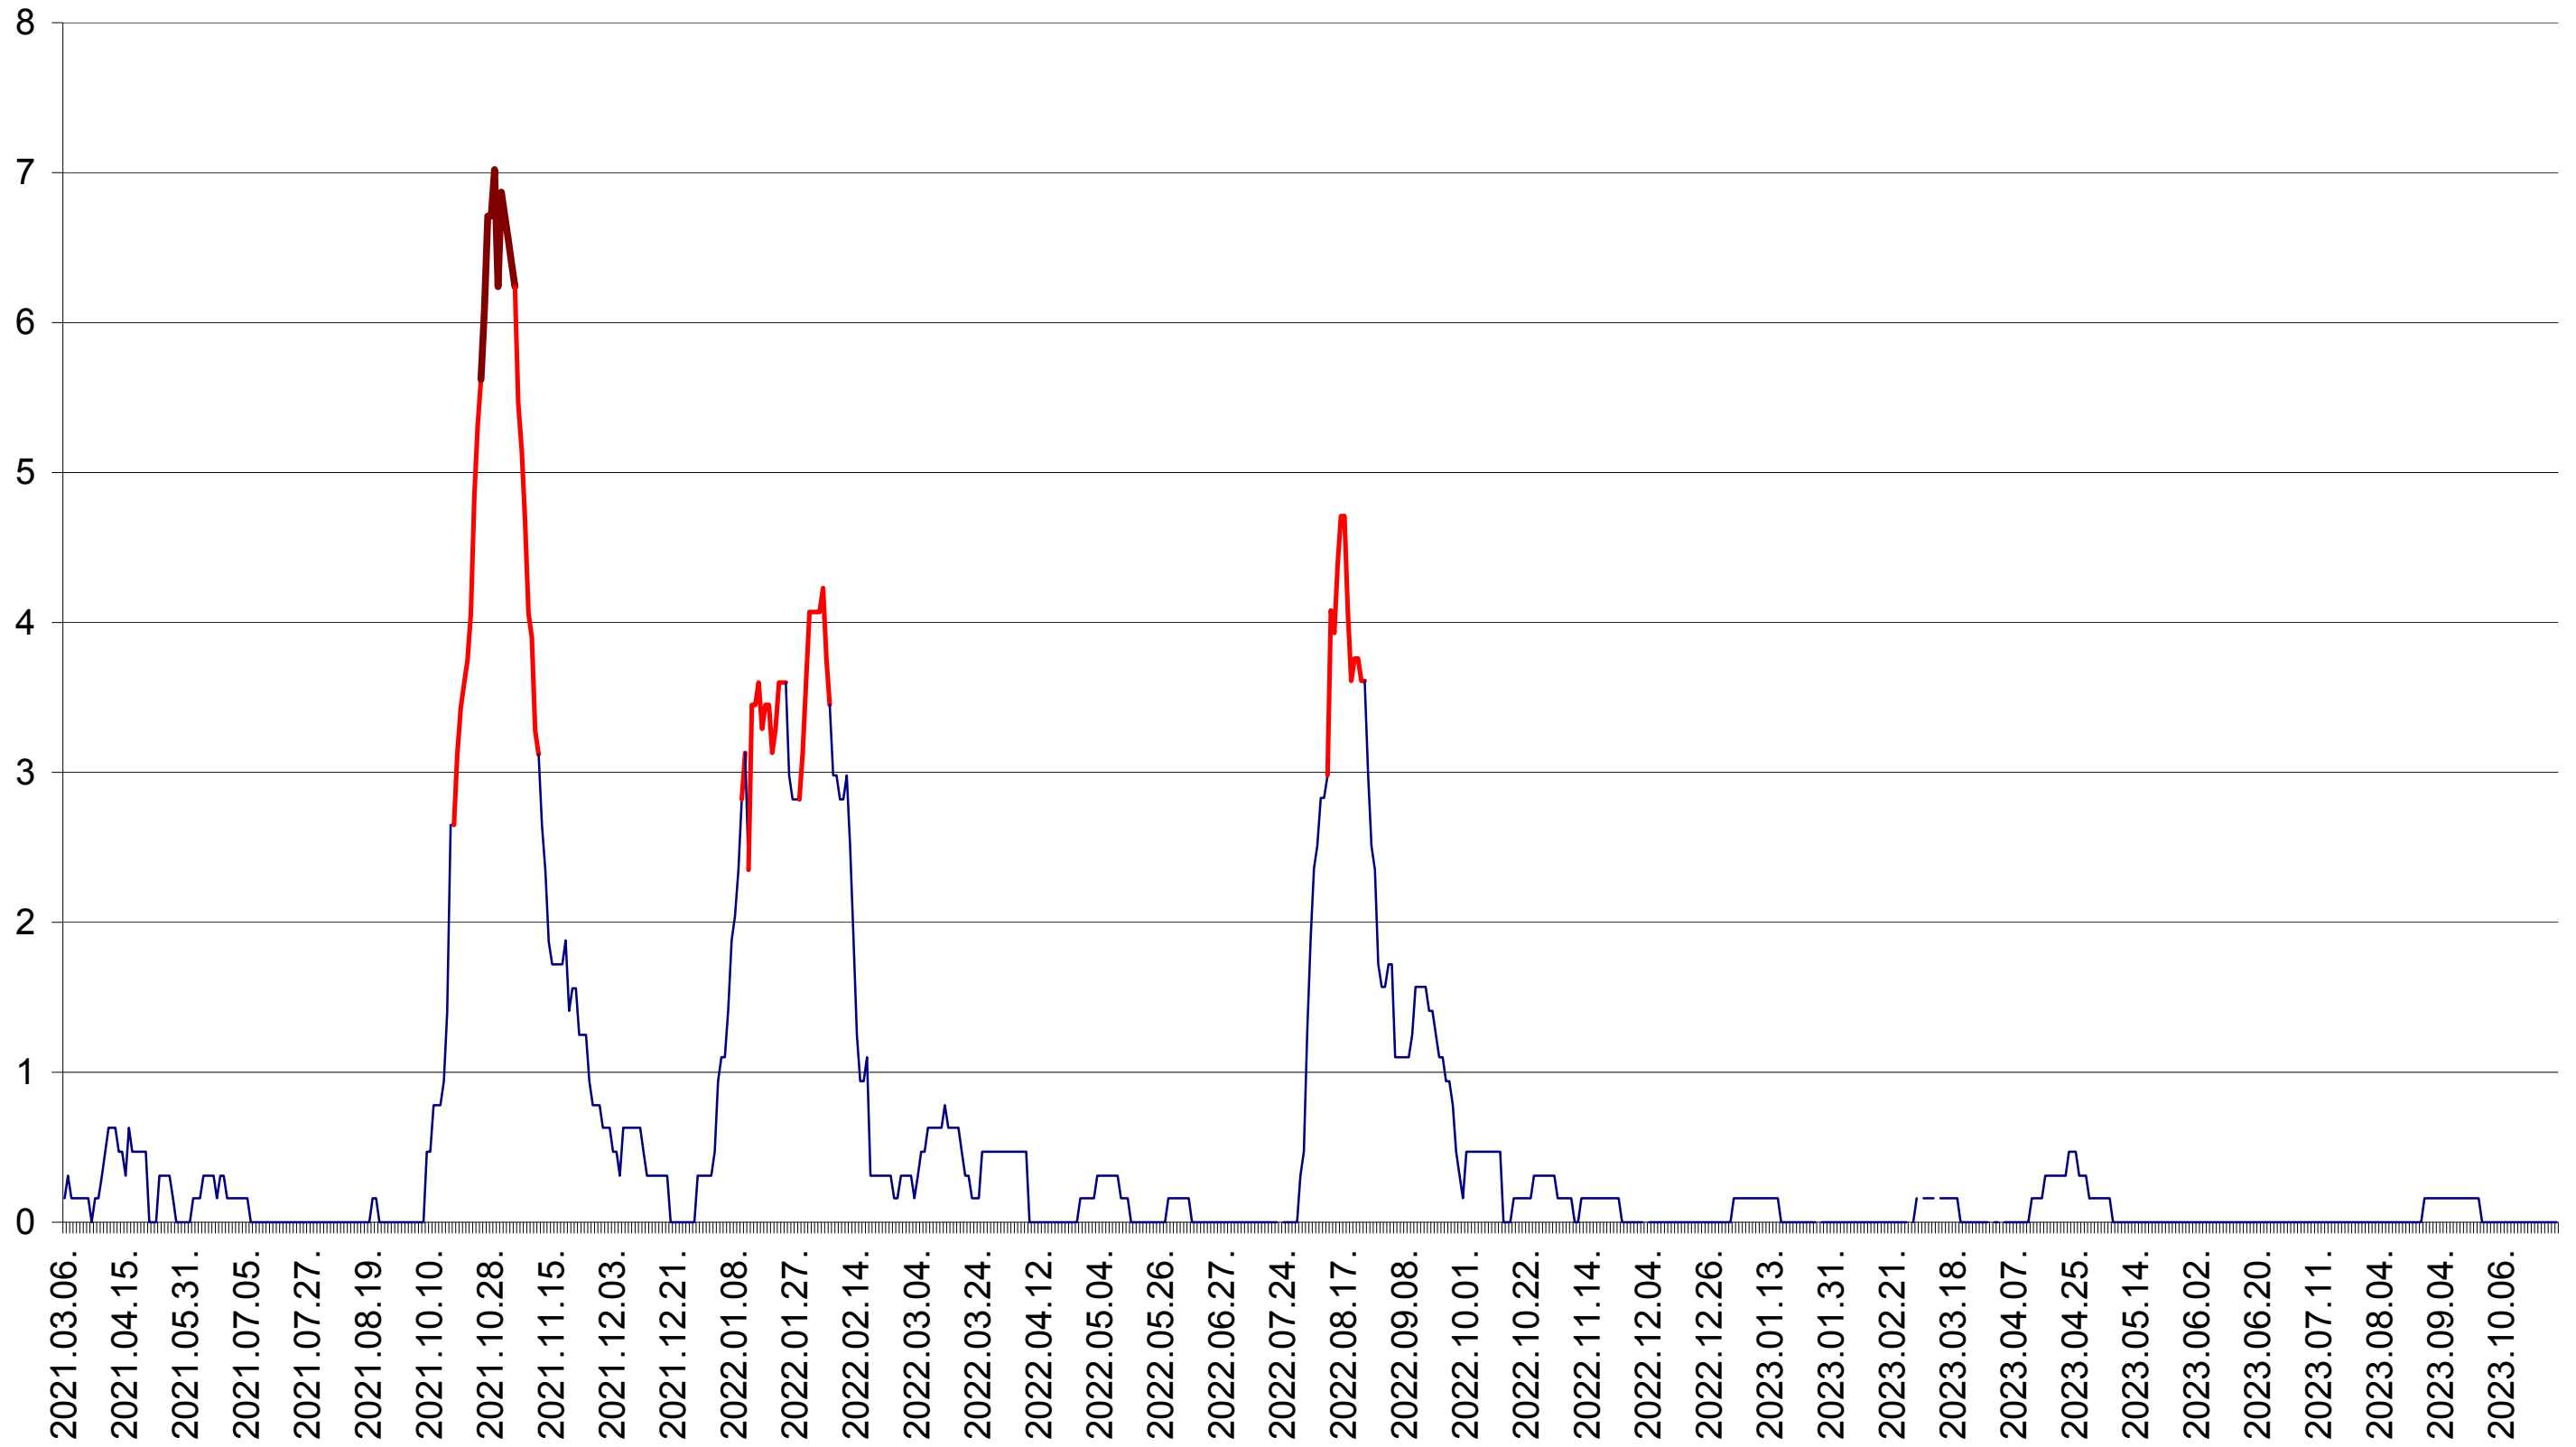

SĂCEL - Evolutia incidentei cumulate pe 14 zile la ‰ de locuitori
2021.03.07. - 2023.10.30.

REMETEA - Evolutia incidentei cumulate pe 14 zile la ‰ de locuitori
2021.03.07. - 2023.10.30.