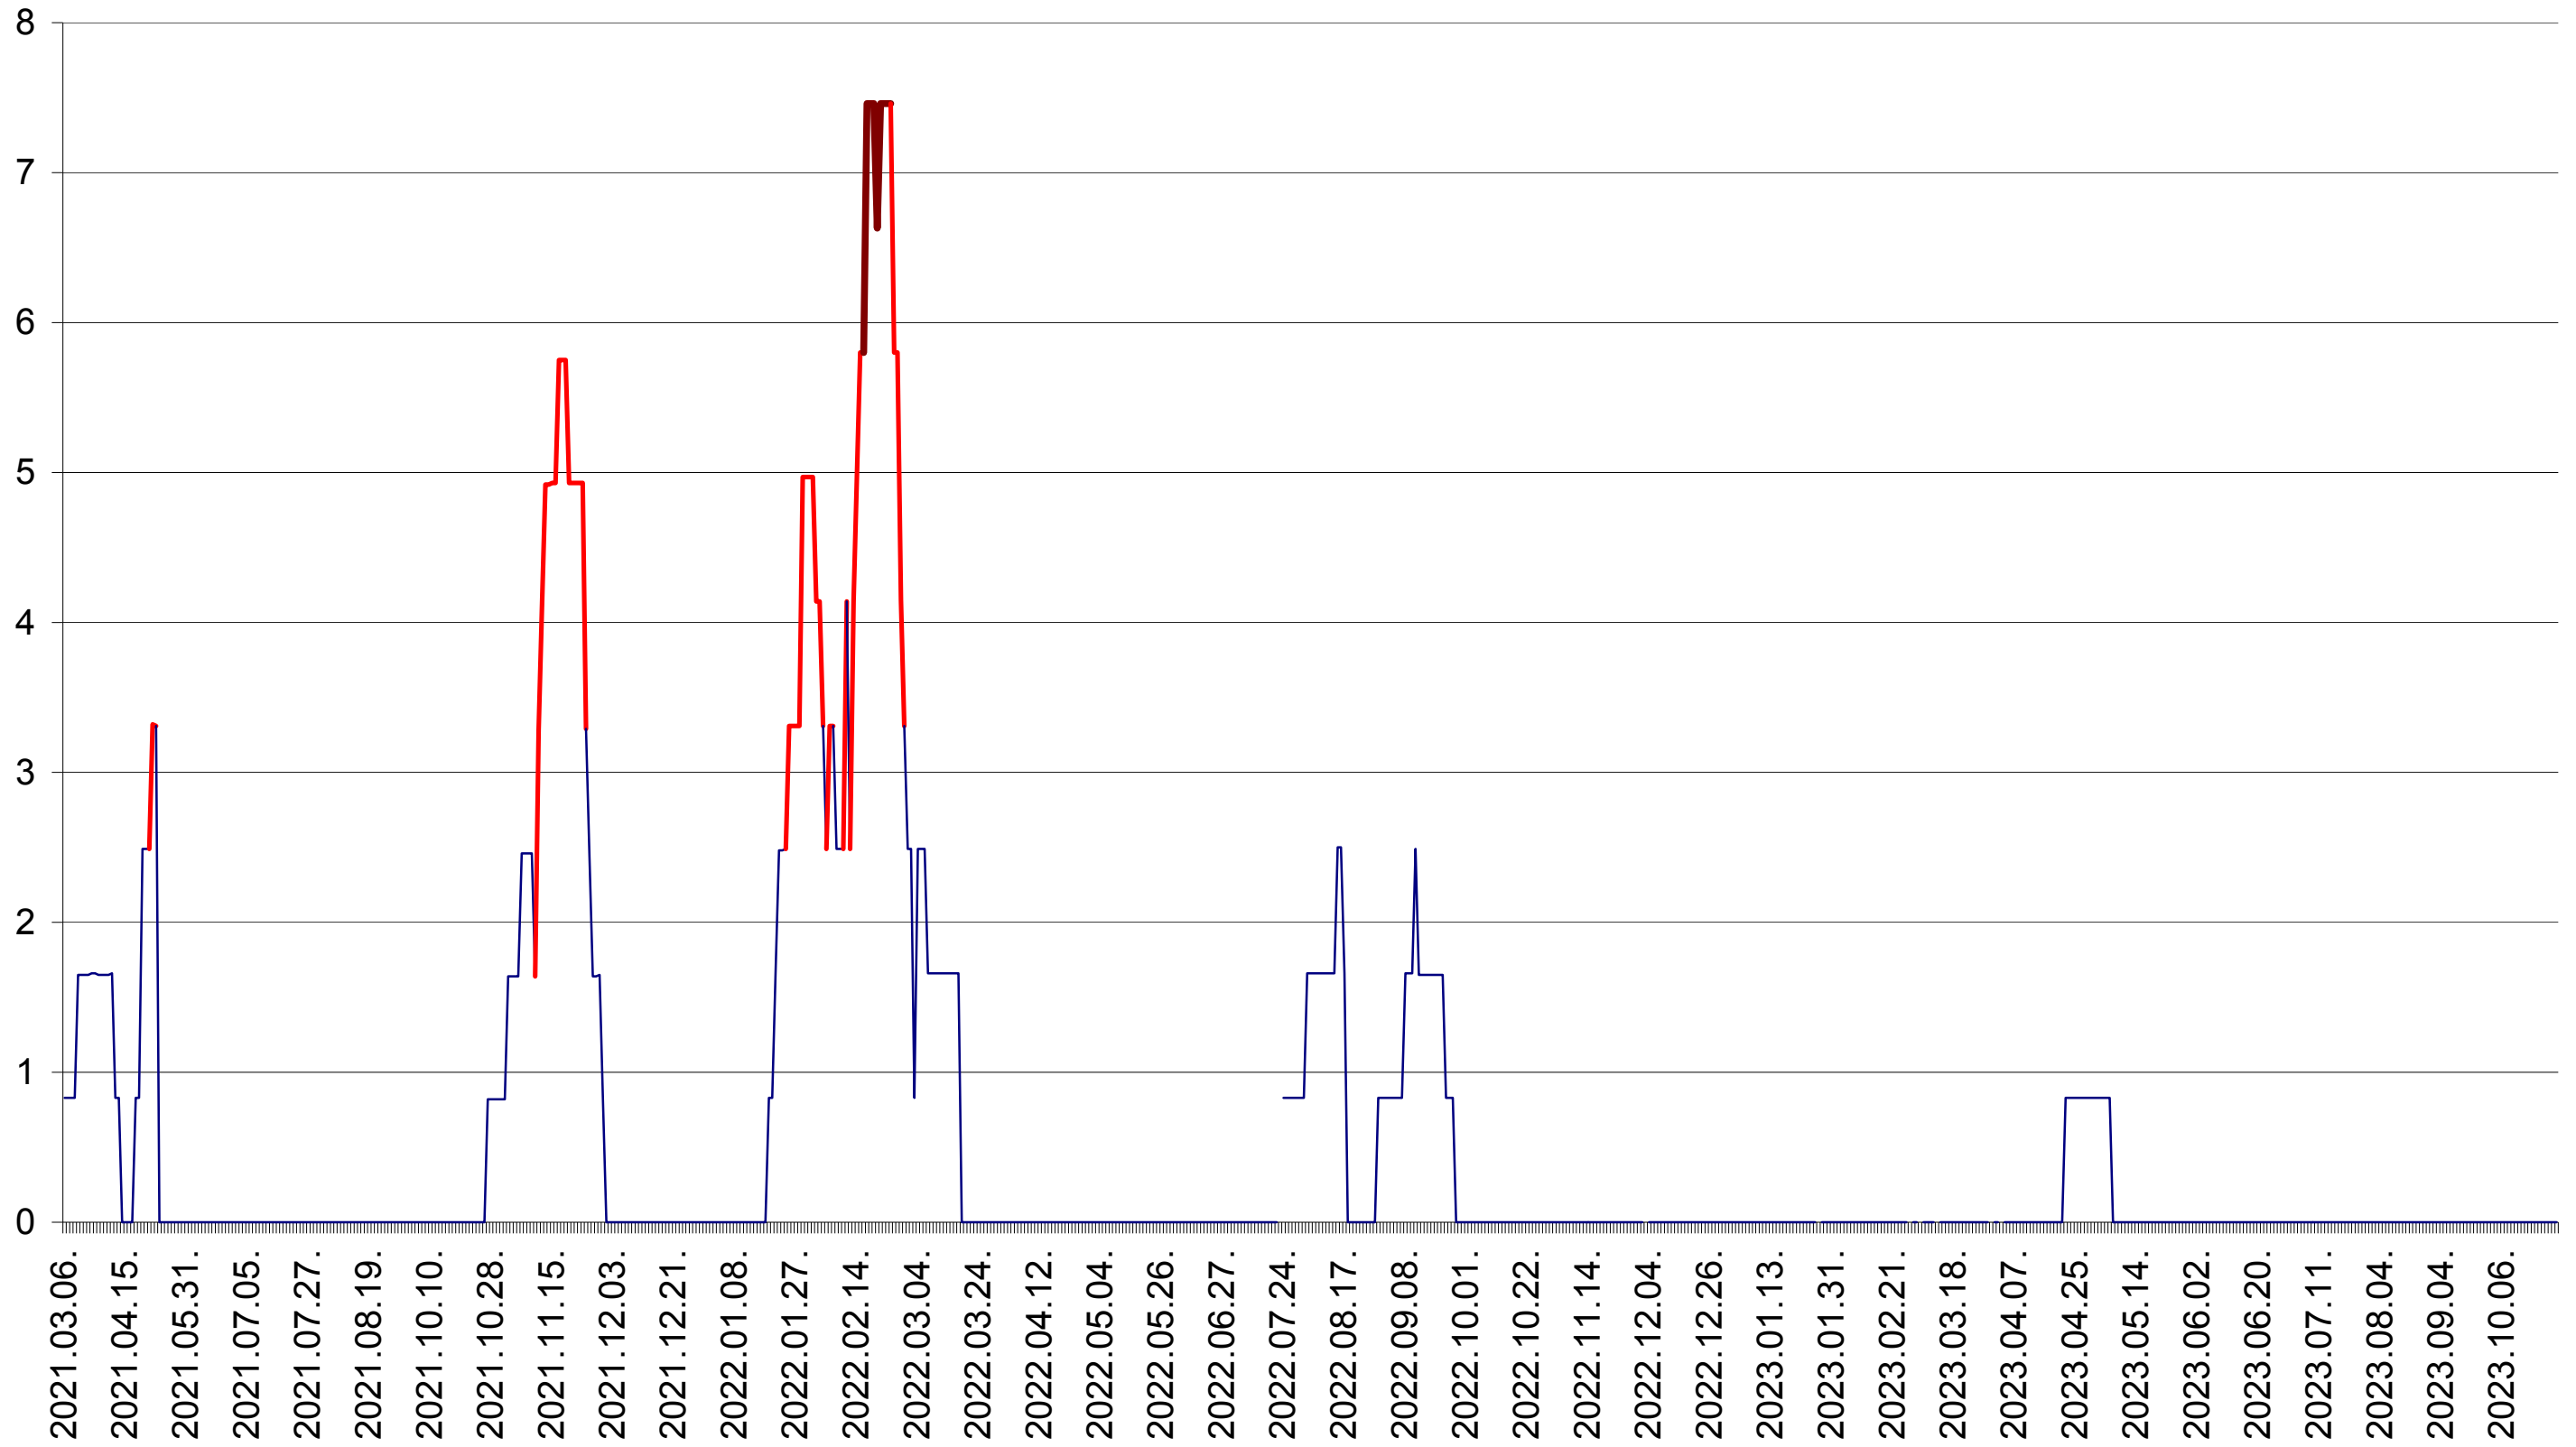

SÂNCRĂIENI - Evolutia incidentei cumulate pe 14 zile la ‰ de locuitori
2021.03.07. - 2023.10.30.

SĂCEL - Evolutia incidentei cumulate pe 14 zile la ‰ de locuitori
2021.03.07. - 2023.10.30.