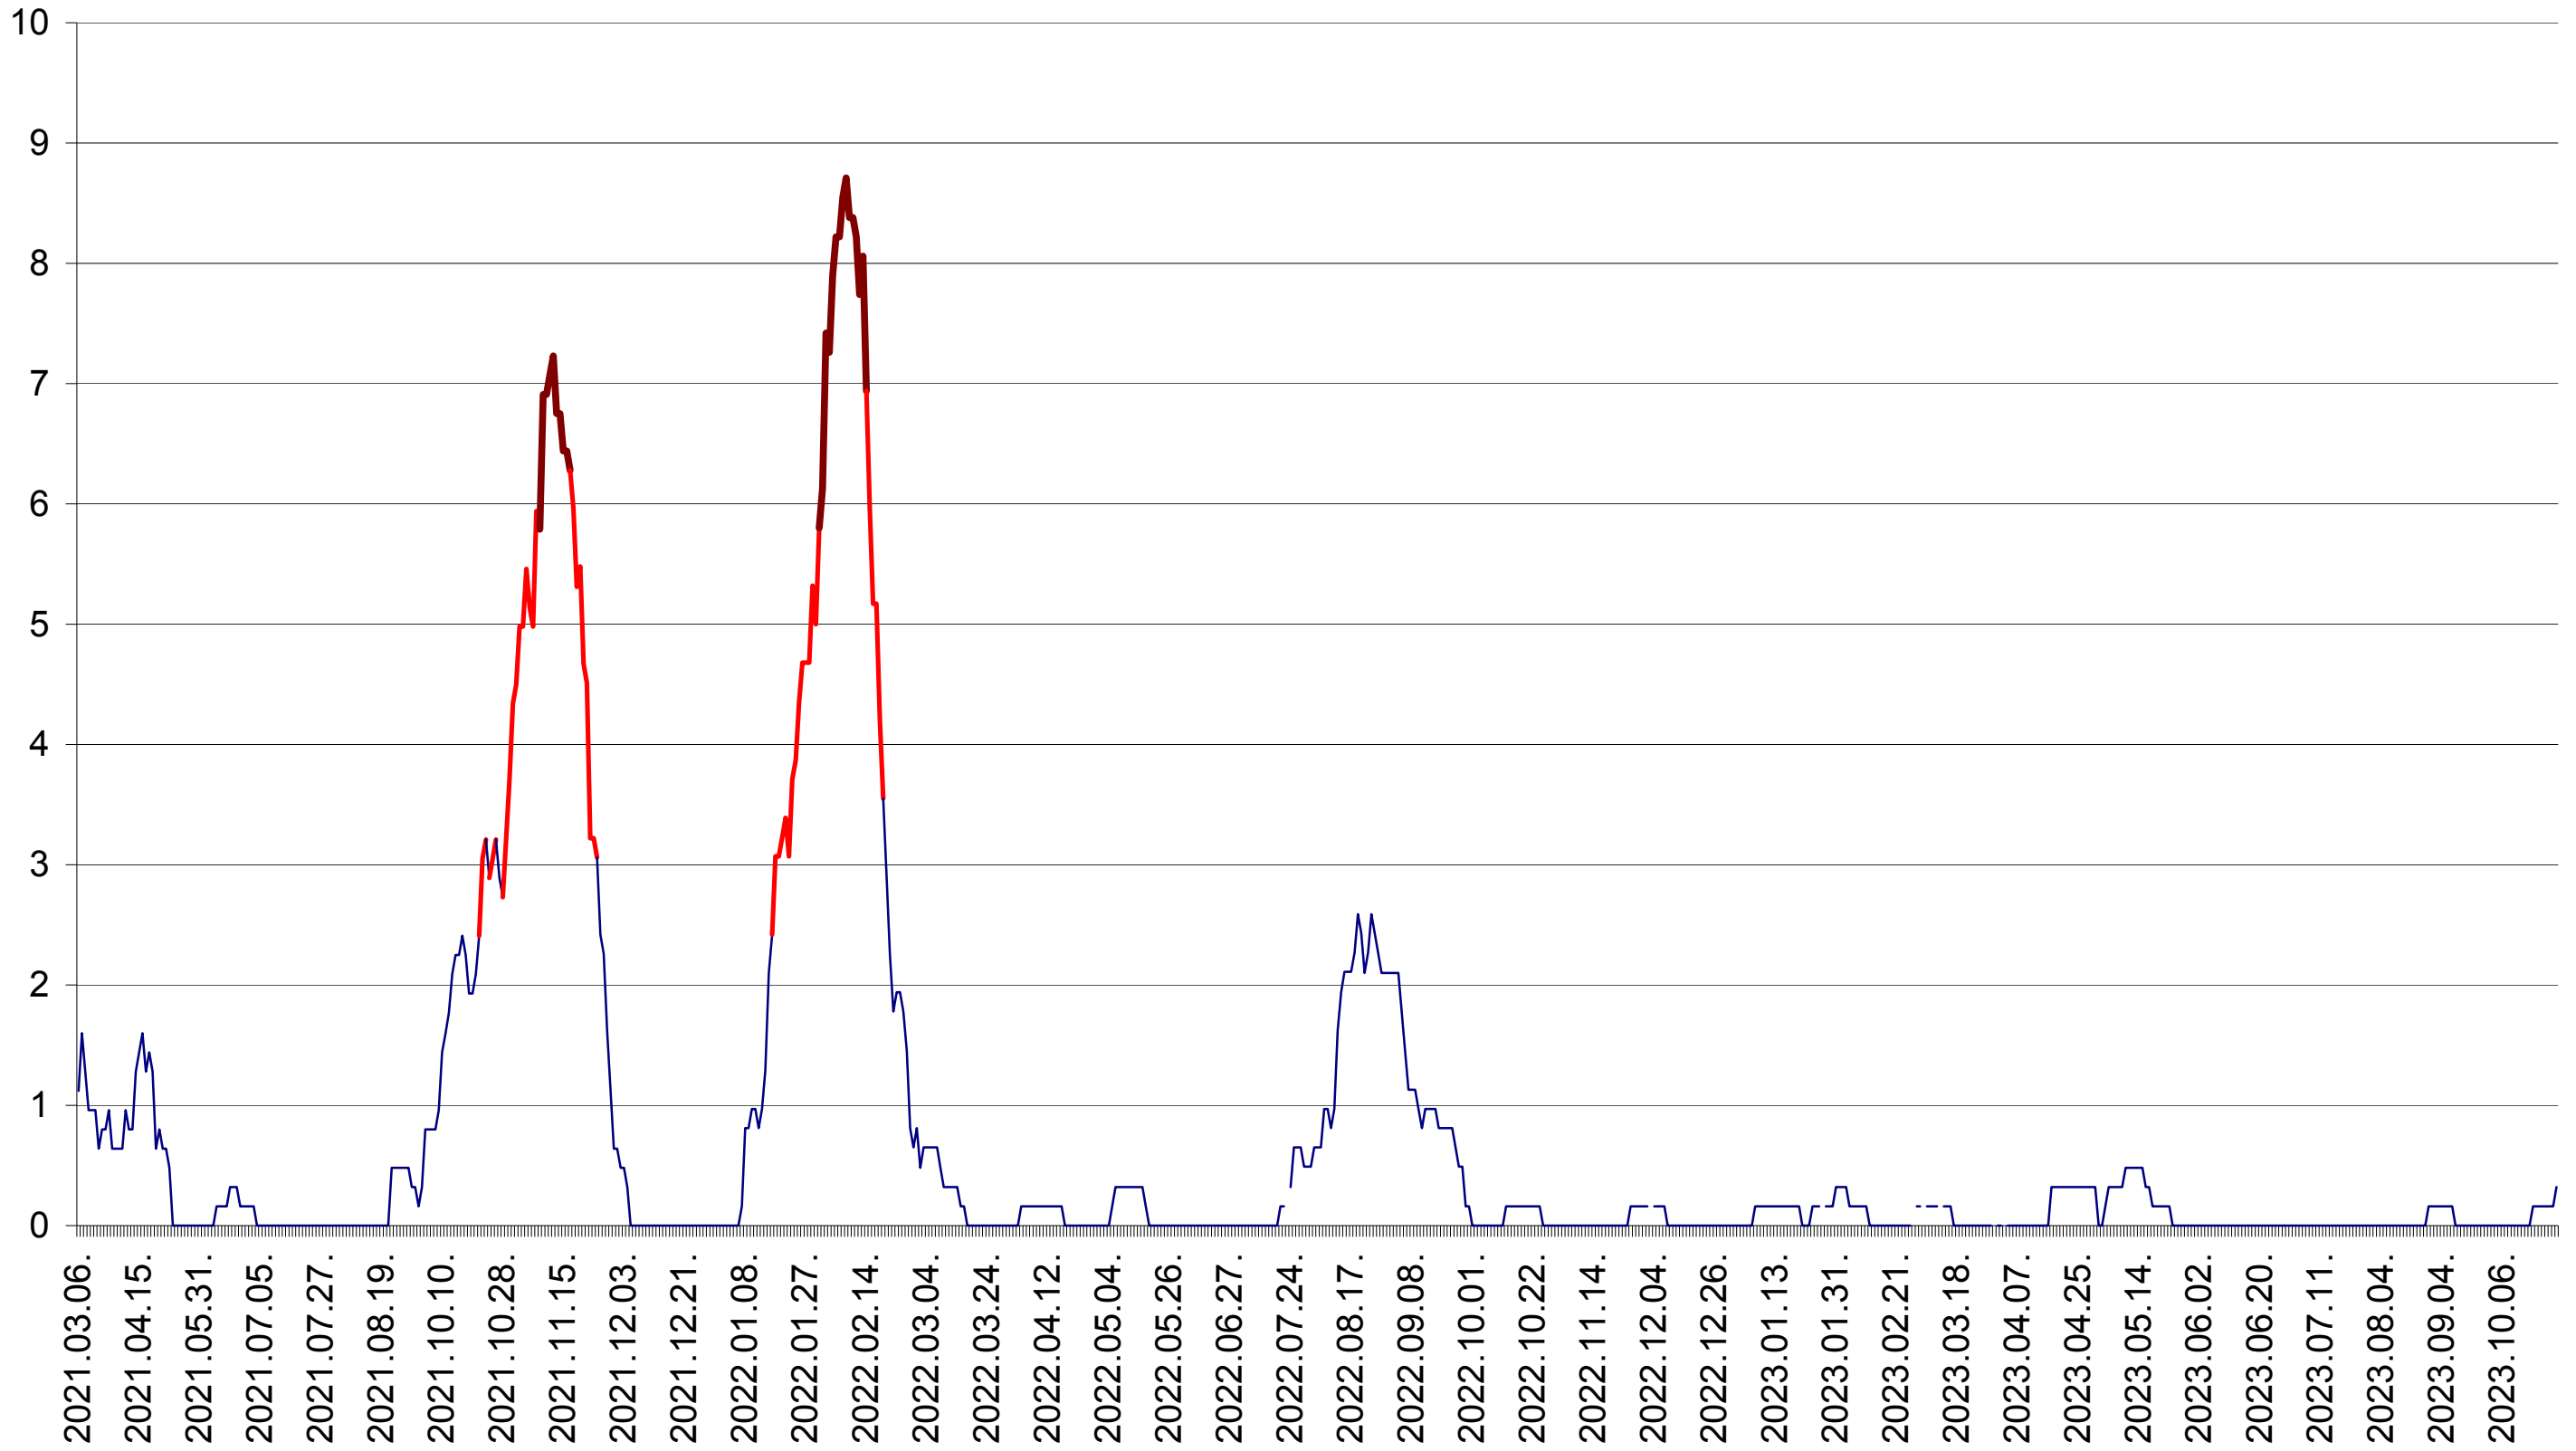

SÂNMARTIN - Evolutia incidentei cumulate pe 14 zile la ‰ de locuitori
2021.03.07. - 2023.10.30.

SÂNDOMINIC - Evolutia incidentei cumulate pe 14 zile la ‰ de locuitori
2021.03.07. - 2023.10.30.