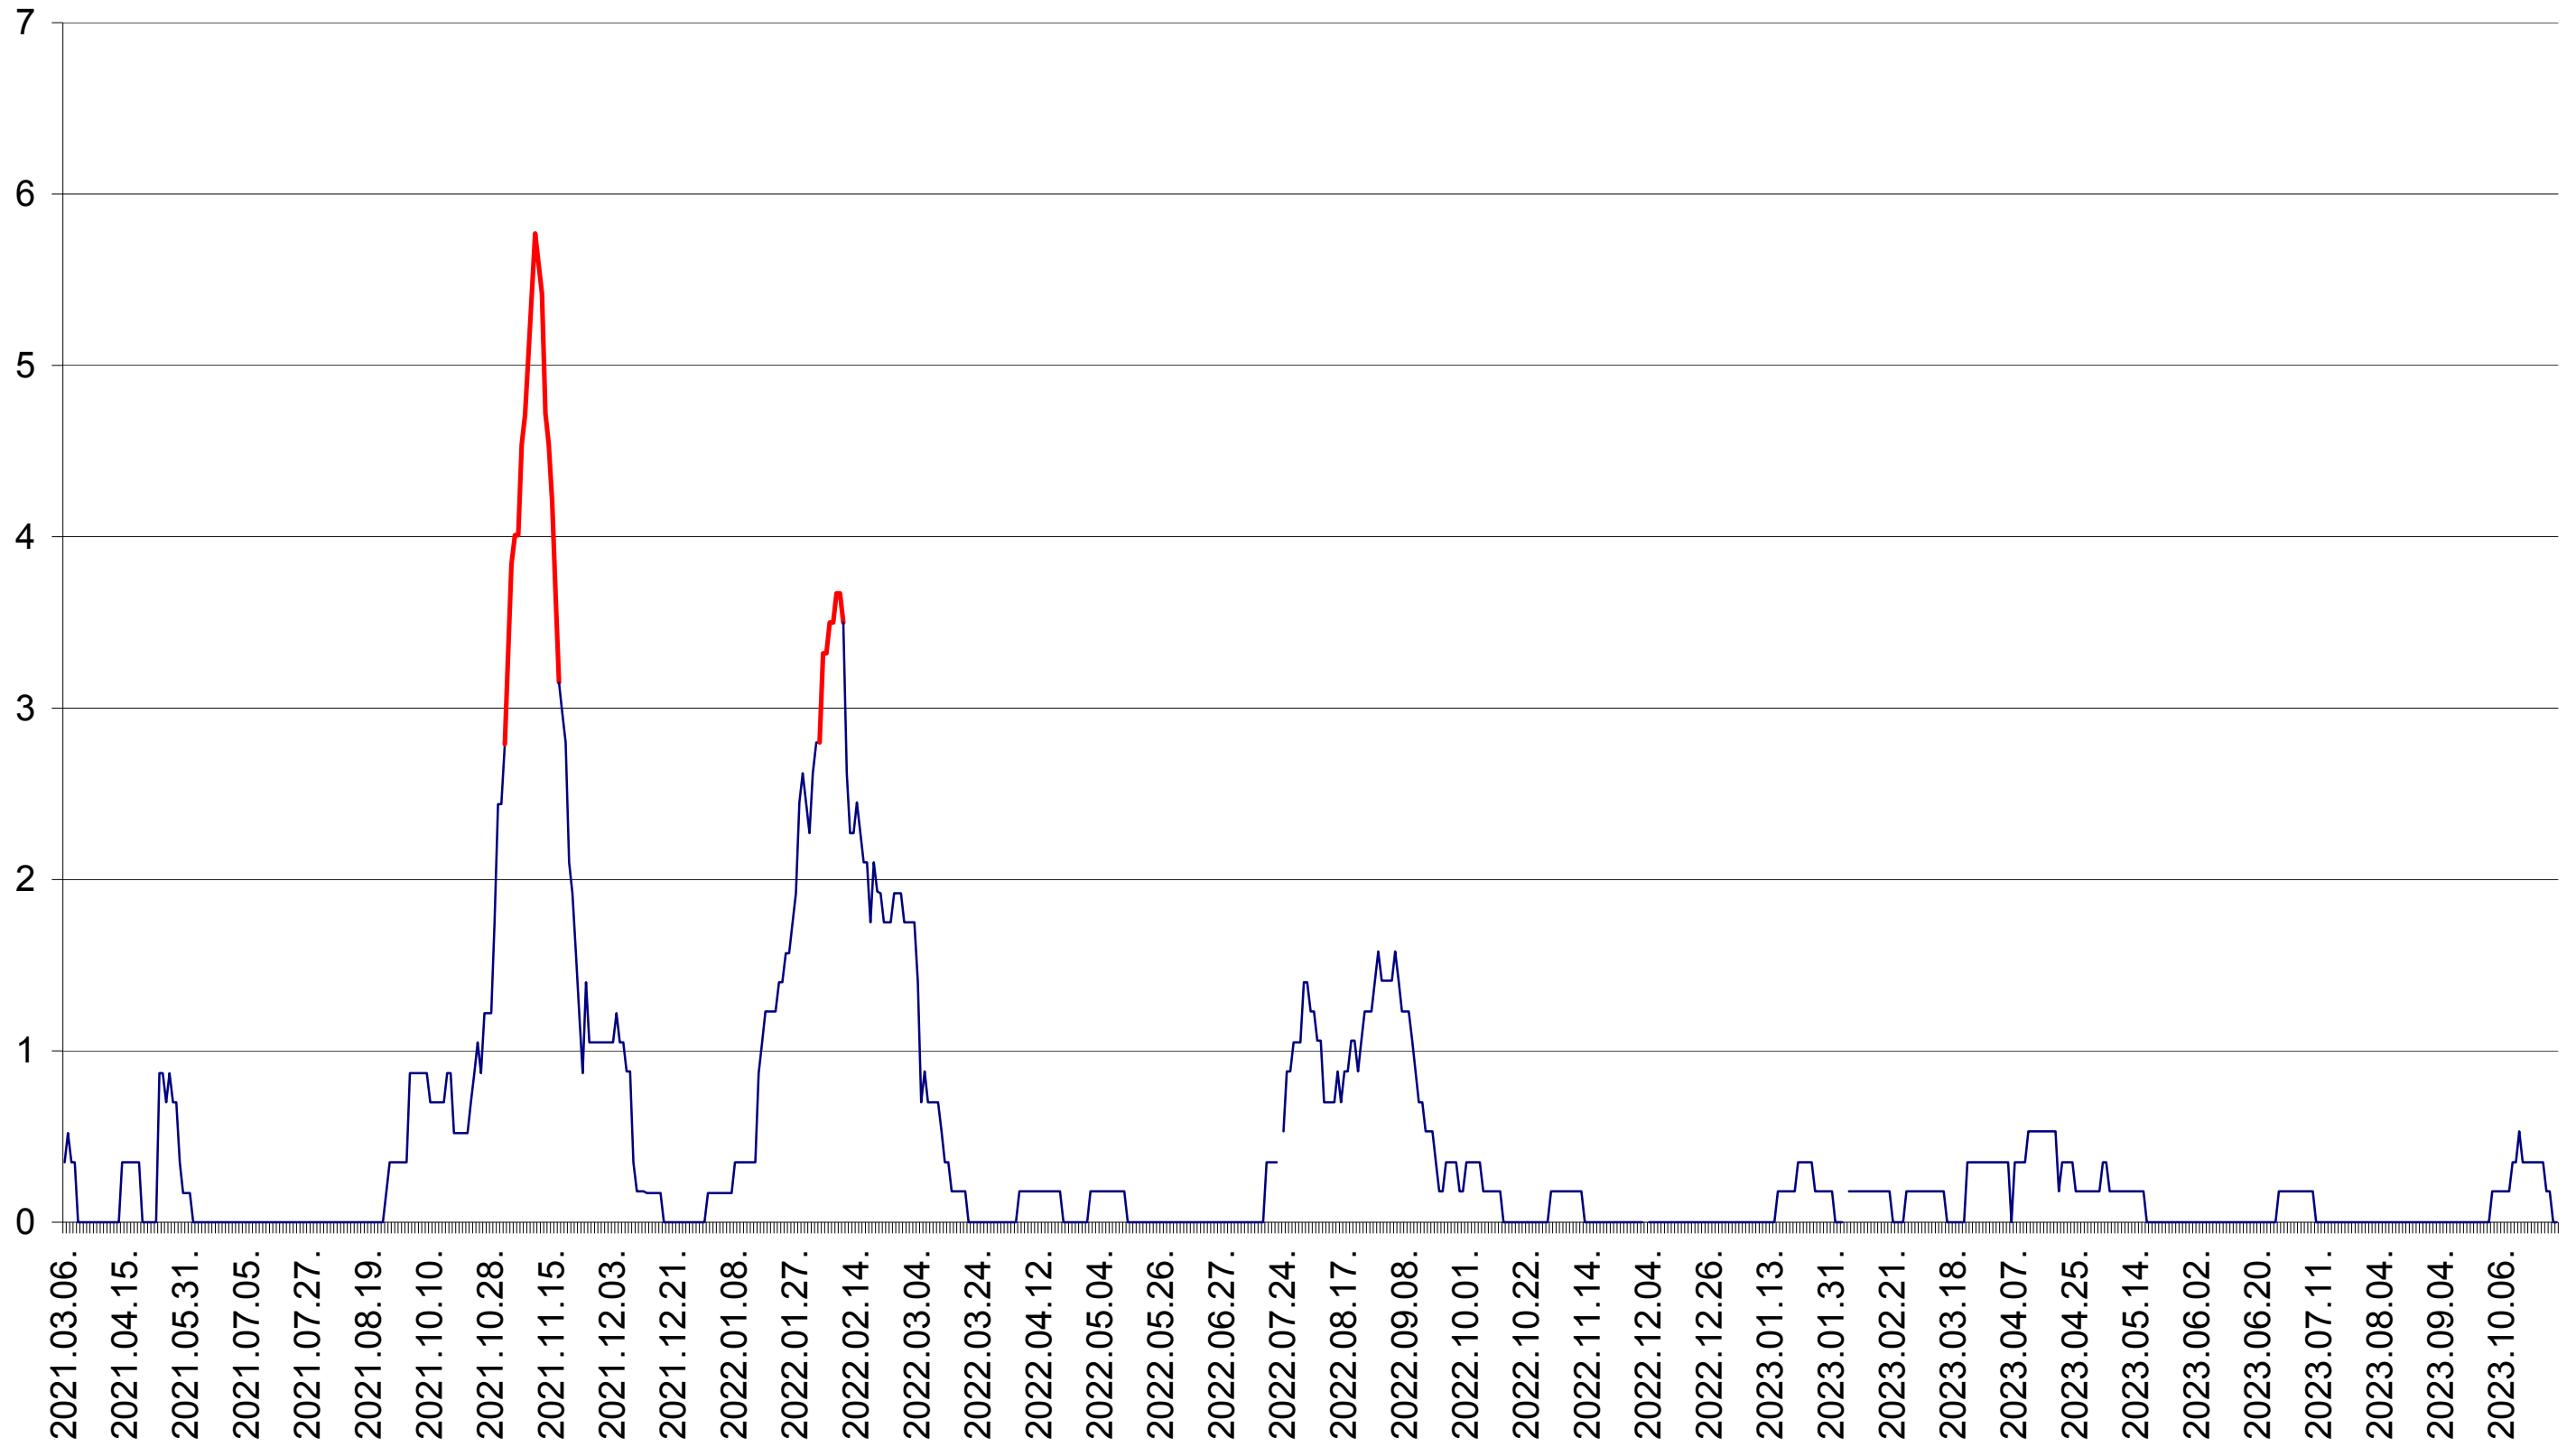

ORAȘ BĂLAN - Evolutia incidentei cumulate pe 14 zile la ‰ de locuitori
2021.03.07. - 2023.10.30.

BILBOR - Evolutia incidentei cumulate pe 14 zile la ‰ de locuitori
2021.03.07. - 2023.10.30.

ORAȘ BORSEC - Evolutia incidentei cumulate pe 14 zile la ‰ de locuitori
2021.03.07. - 2023.10.30.

CORBU - Evolutia incidentei cumulate pe 14 zile la ‰ de locuitori
2021.03.07. - 2023.10.30.

CORUND - Evolutia incidentei cumulate pe 14 zile la ‰ de locuitori
2021.03.07. - 2023.10.30.

COZMENI - Evolutia incidentei cumulate pe 14 zile la ‰ de locuitori
2021.03.07. - 2023.10.30.

ORAȘ CRISTURU SECUIESC - Evolutia incidentei cumulate pe 14 zile la ‰ de locuitori
2021.03.07. - 2023.10.30.

DĂNEȘTI - Evolutia incidentei cumulate pe 14 zile la ‰ de locuitori
2021.03.07. - 2023.10.30.

DÂRJIU - Evolutia incidentei cumulate pe 14 zile la ‰ de locuitori
2021.03.07. - 2023.10.30.

DEALU - Evolutia incidentei cumulate pe 14 zile la ‰ de locuitori
2021.03.07. - 2023.10.30.

DITRĂU - Evolutia incidentei cumulate pe 14 zile la ‰ de locuitori
2021.03.07. - 2023.10.30.