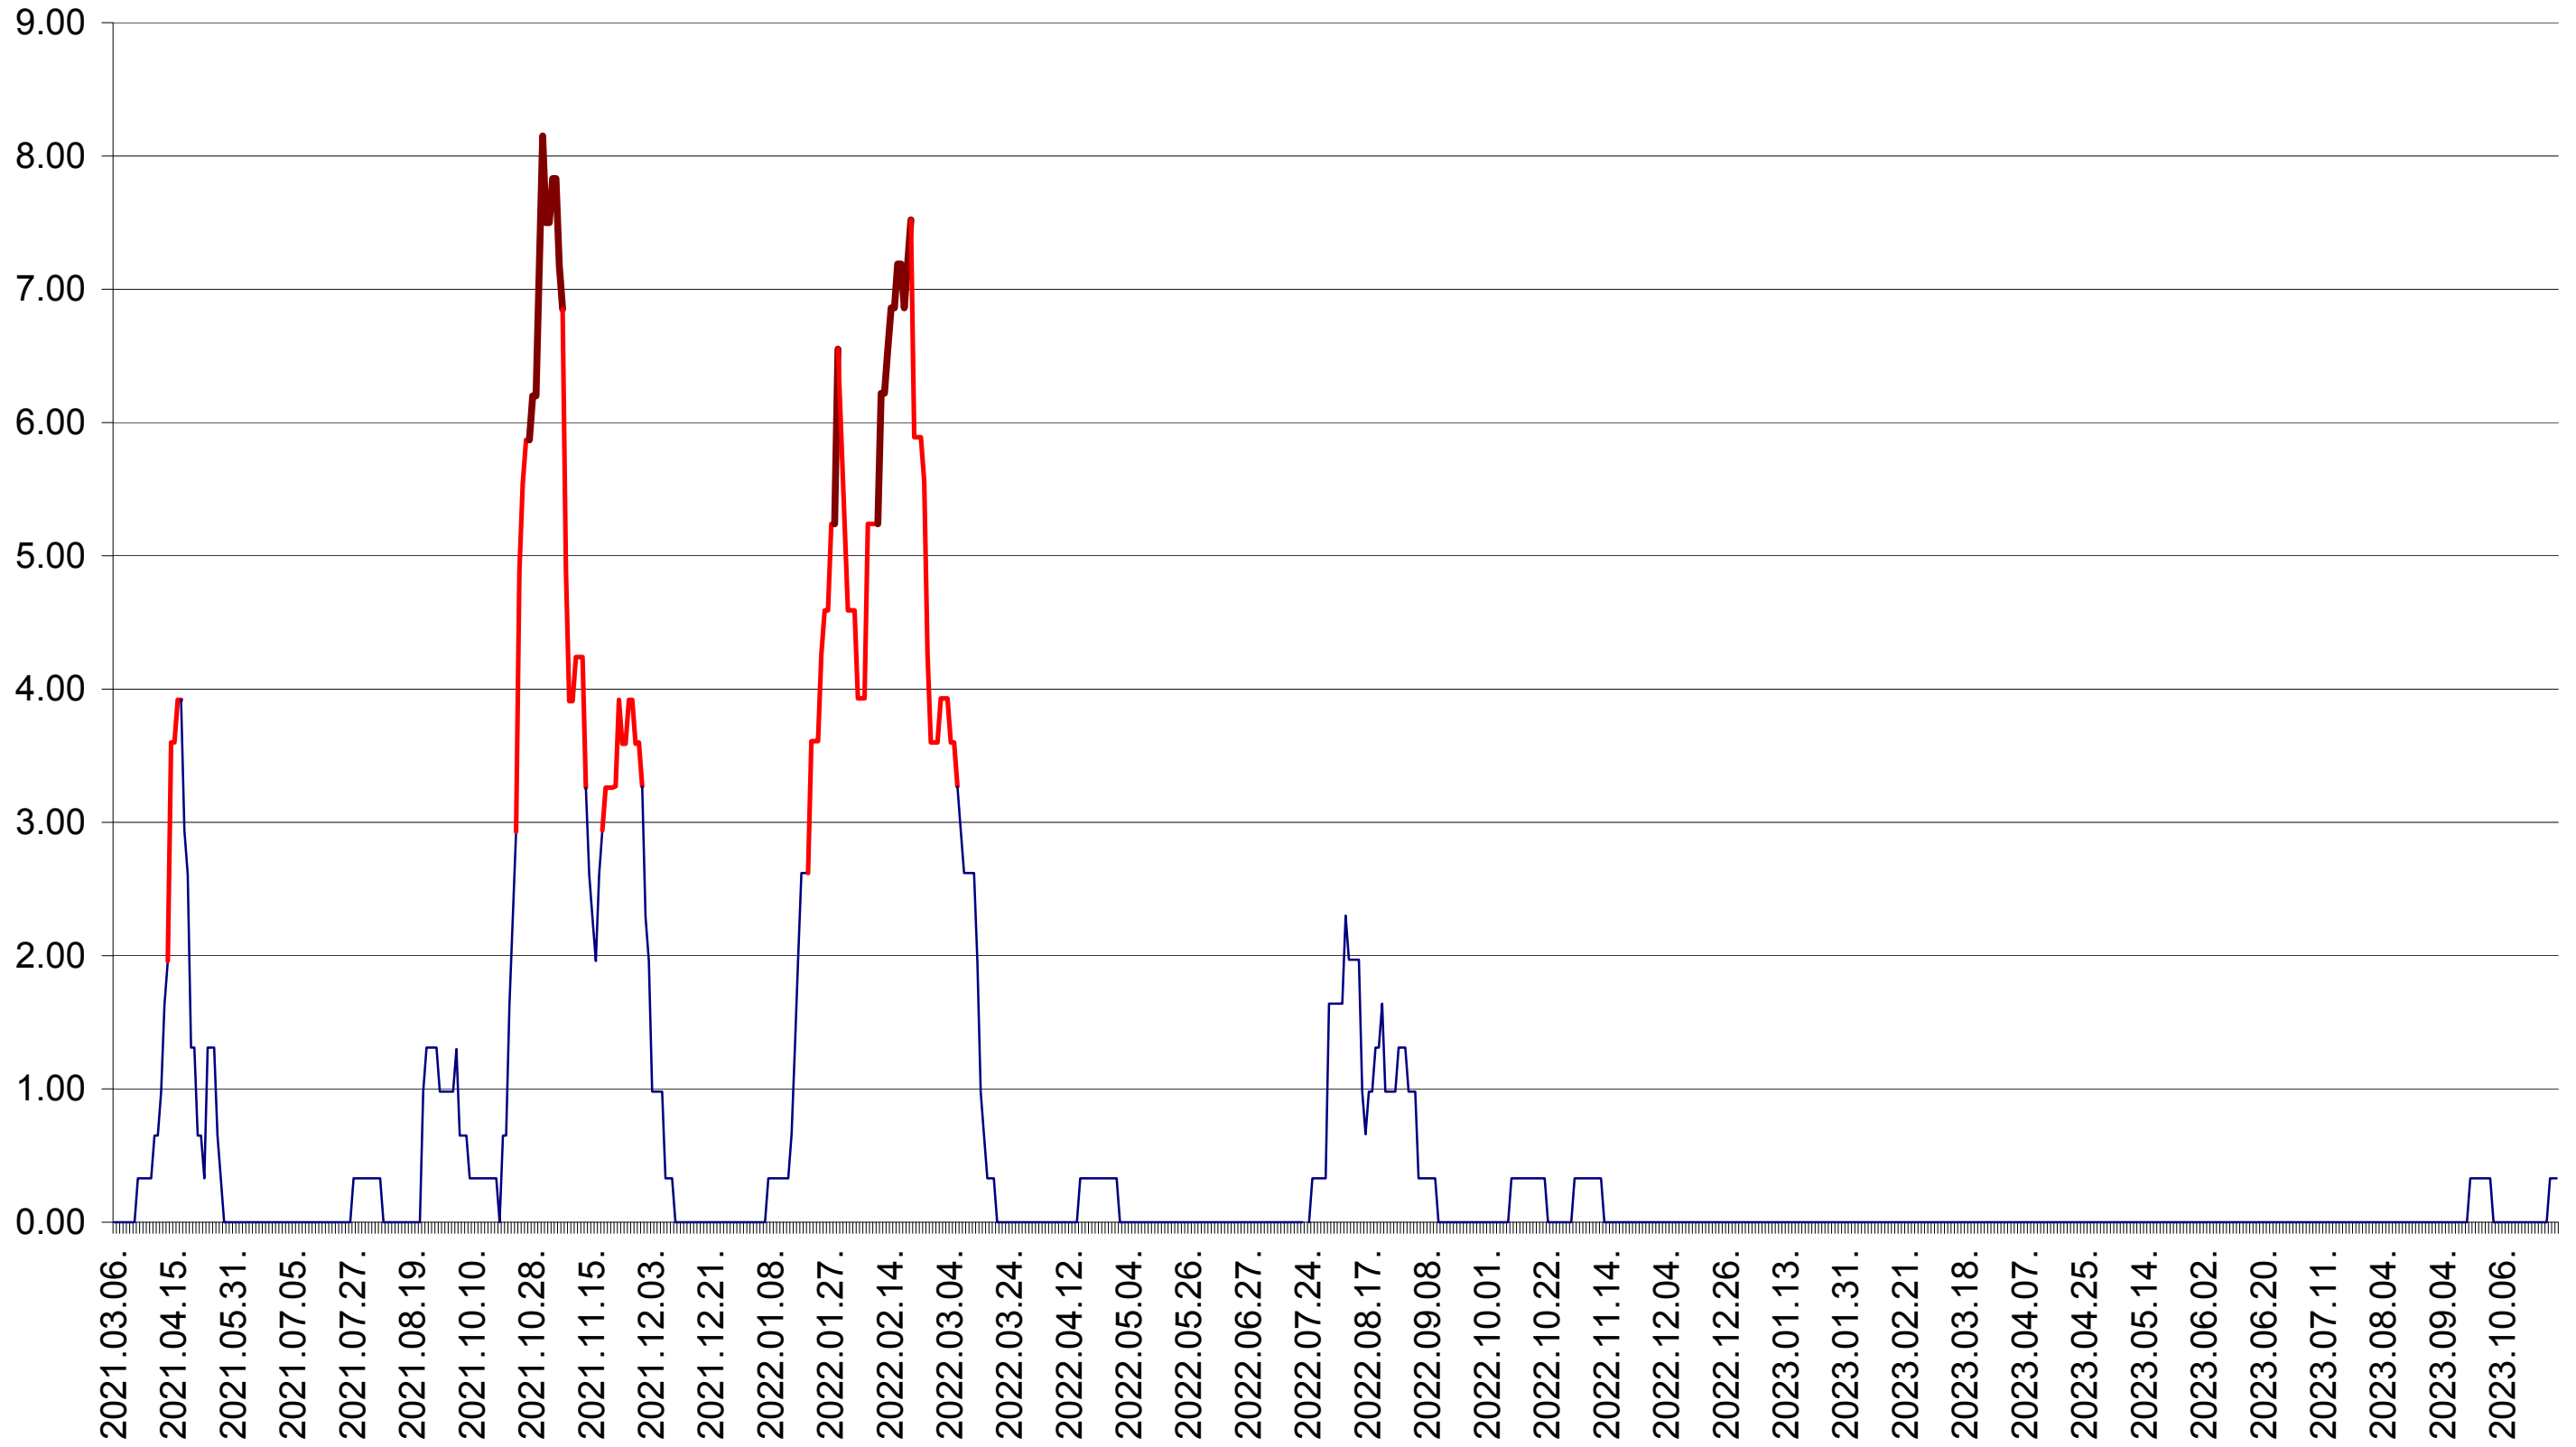

ATID - Evolutia incidentei cumulate pe 14 zile la ‰ de locuitori
2021.03.07. - 2023.10.30.

AVRĂMEȘTI - Evolutia incidentei cumulate pe 14 zile la ‰ de locuitori
2021.03.07. - 2023.10.30.

ORAȘ BĂILE TUȘNAD - Evolutia incidentei cumulate pe 14 zile la ‰ de locuitori
2021.03.07. - 2023.10.30.

ORAȘ BĂLAN - Evolutia incidentei cumulate pe 14 zile la ‰ de locuitori
2021.03.07. - 2023.10.30.

BILBOR - Evolutia incidentei cumulate pe 14 zile la ‰ de locuitori
2021.03.07. - 2023.10.30.

ORAȘ BORSEC - Evolutia incidentei cumulate pe 14 zile la ‰ de locuitori
2021.03.07. - 2023.10.30.

BRĂDEȘTI - Evolutia incidentei cumulate pe 14 zile la ‰ de locuitori
2021.03.07. - 2023.10.30.

CĂPÂLNIȚA - Evolutia incidentei cumulate pe 14 zile la ‰ de locuitori
2021.03.07. - 2023.10.30.

CÂRȚA - Evolutia incidentei cumulate pe 14 zile la ‰ de locuitori
2021.03.07. - 2023.10.30.