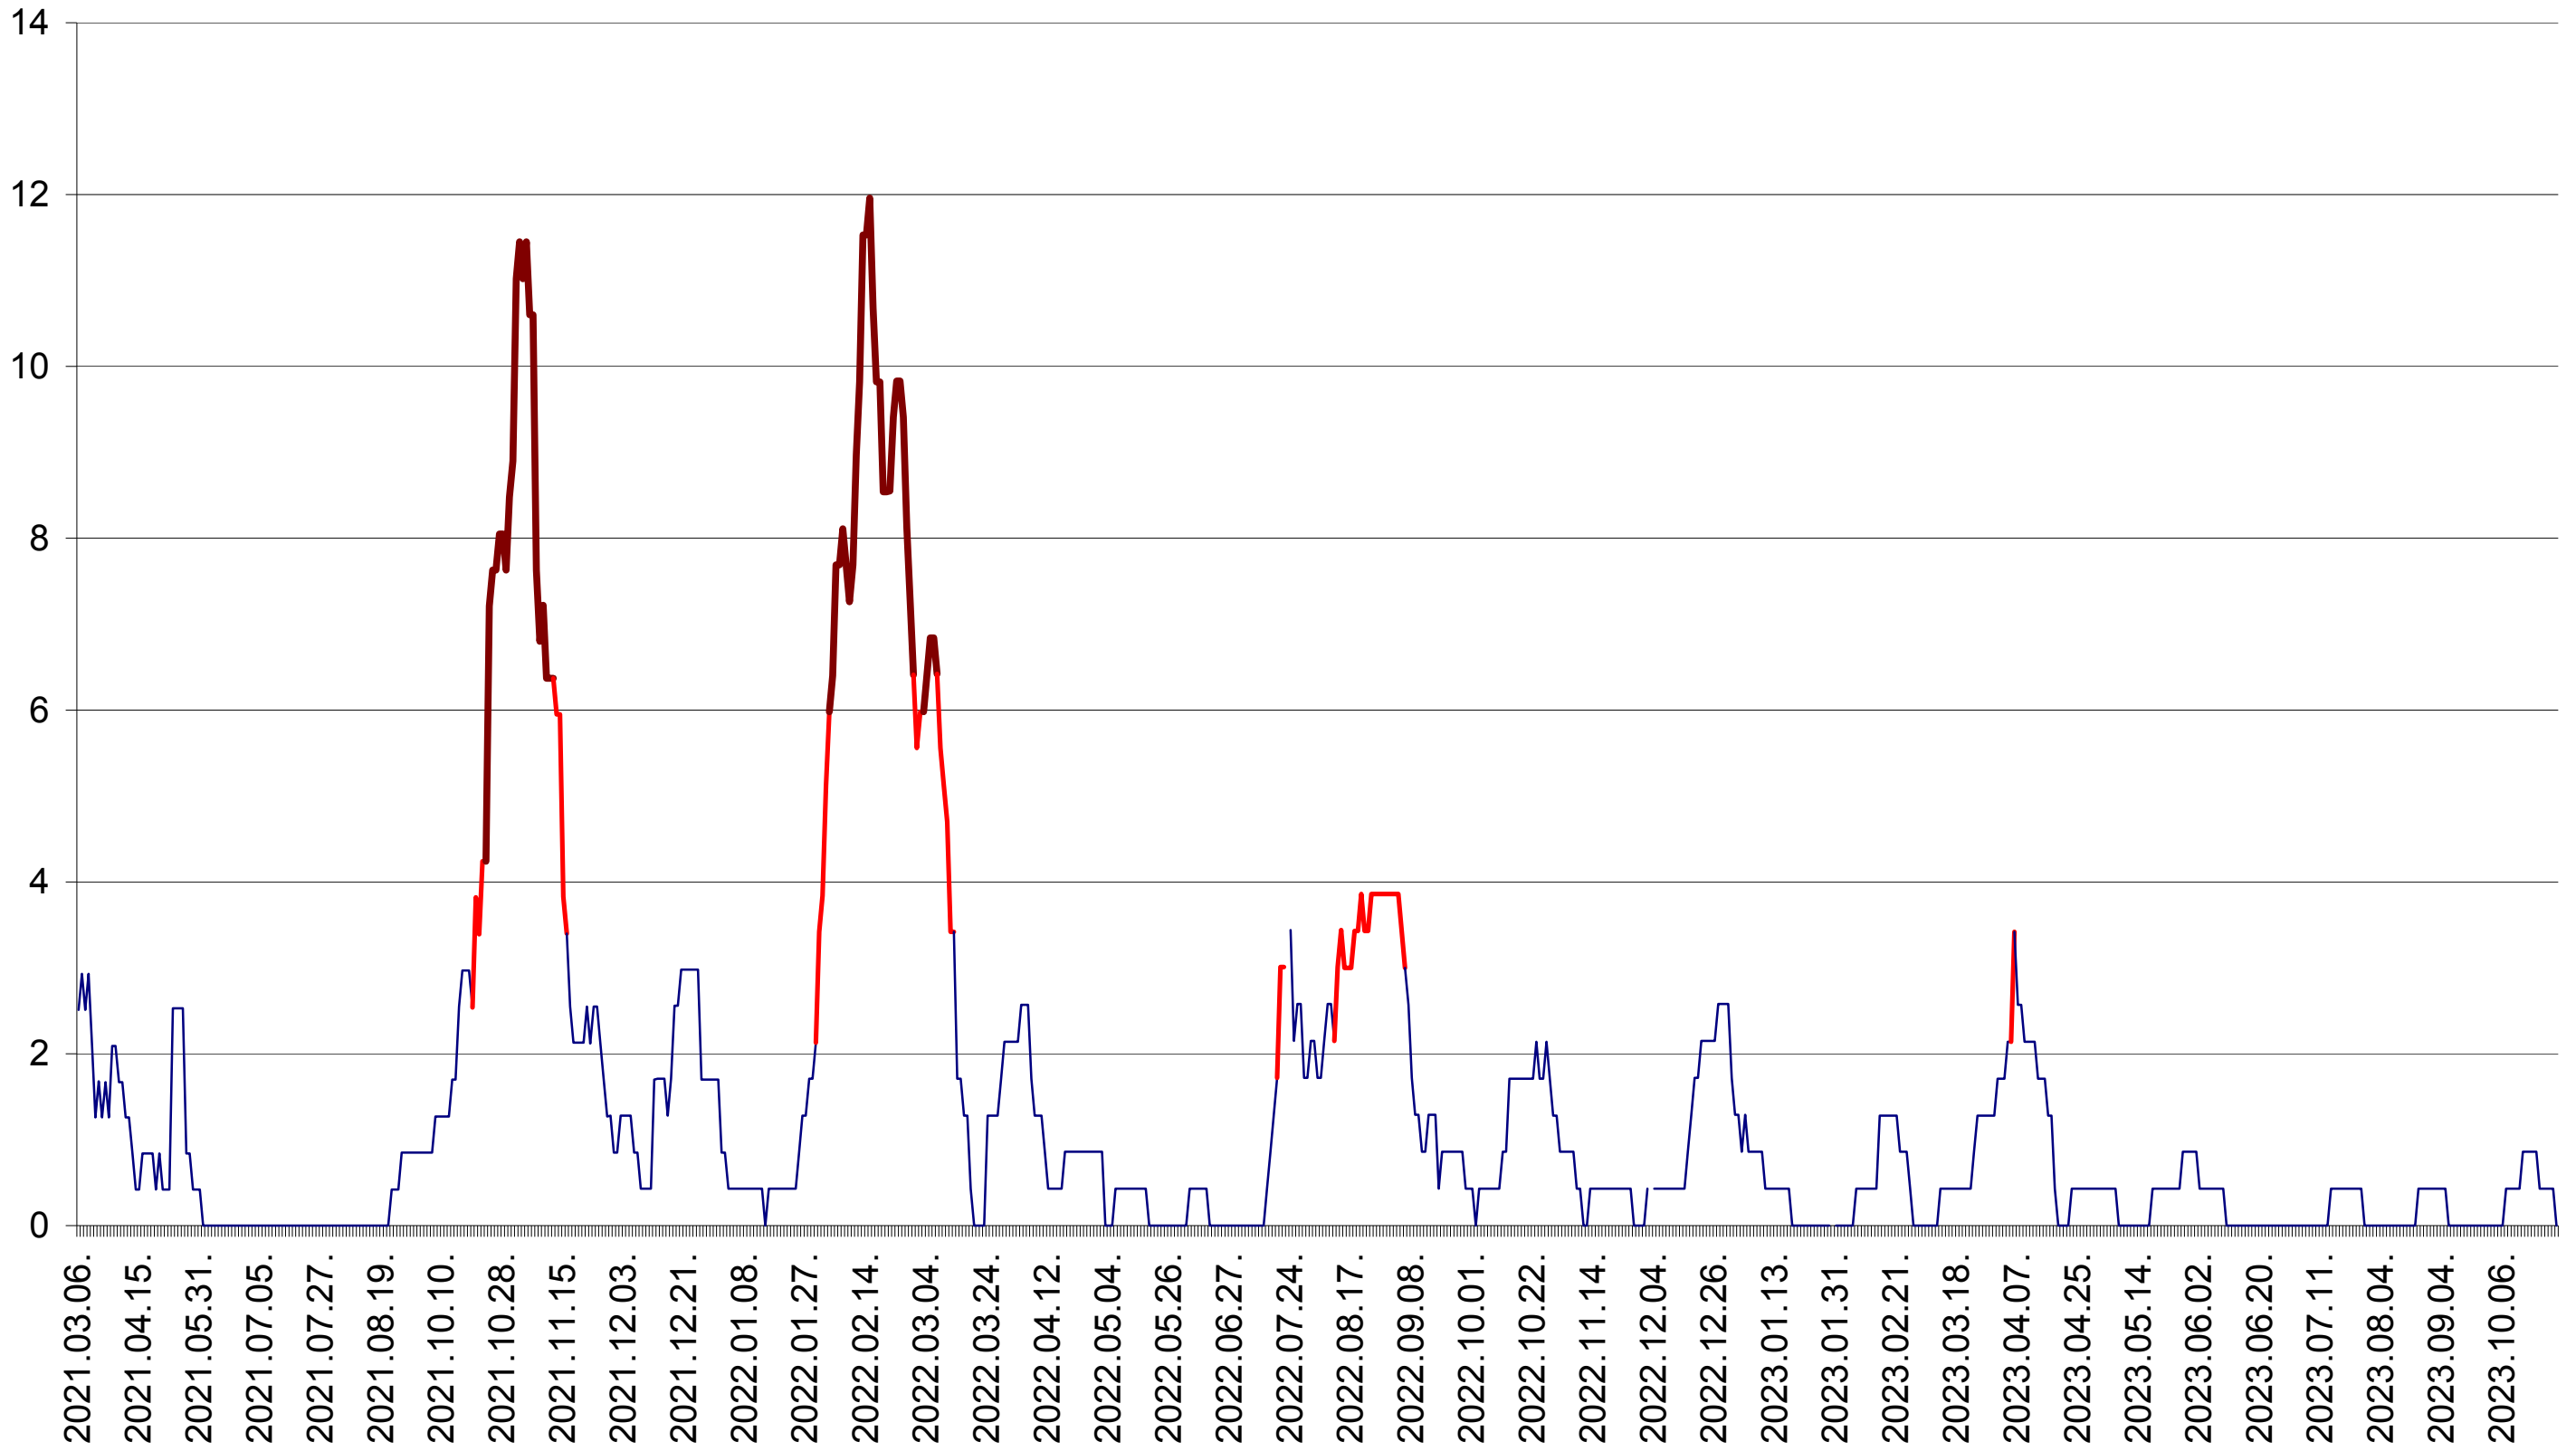

ORAȘ BĂLAN - Evolutia incidentei cumulate pe 14 zile la ‰ de locuitori
2021.03.07. - 2023.10.30.

BILBOR - Evolutia incidentei cumulate pe 14 zile la ‰ de locuitori
2021.03.07. - 2023.10.30.

ORAȘ BORSEC - Evolutia incidentei cumulate pe 14 zile la ‰ de locuitori
2021.03.07. - 2023.10.30.

ORAȘ CRISTURU SECUIESC - Evolutia incidentei cumulate pe 14 zile la ‰ de locuitori
2021.03.07. - 2023.10.30.

DĂNEȘTI - Evolutia incidentei cumulate pe 14 zile la ‰ de locuitori
2021.03.07. - 2023.10.30.

DÂRJIU - Evolutia incidentei cumulate pe 14 zile la ‰ de locuitori
2021.03.07. - 2023.10.30.

DEALU - Evolutia incidentei cumulate pe 14 zile la ‰ de locuitori
2021.03.07. - 2023.10.30.

DITRĂU - Evolutia incidentei cumulate pe 14 zile la ‰ de locuitori
2021.03.07. - 2023.10.30.

FELICENI - Evolutia incidentei cumulate pe 14 zile la ‰ de locuitori
2021.03.07. - 2023.10.30.

FRUMOASA - Evolutia incidentei cumulate pe 14 zile la ‰ de locuitori
2021.03.07. - 2023.10.30.

GĂLĂUȚAȘ - Evolutia incidentei cumulate pe 14 zile la ‰ de locuitori
2021.03.07. - 2023.10.30.