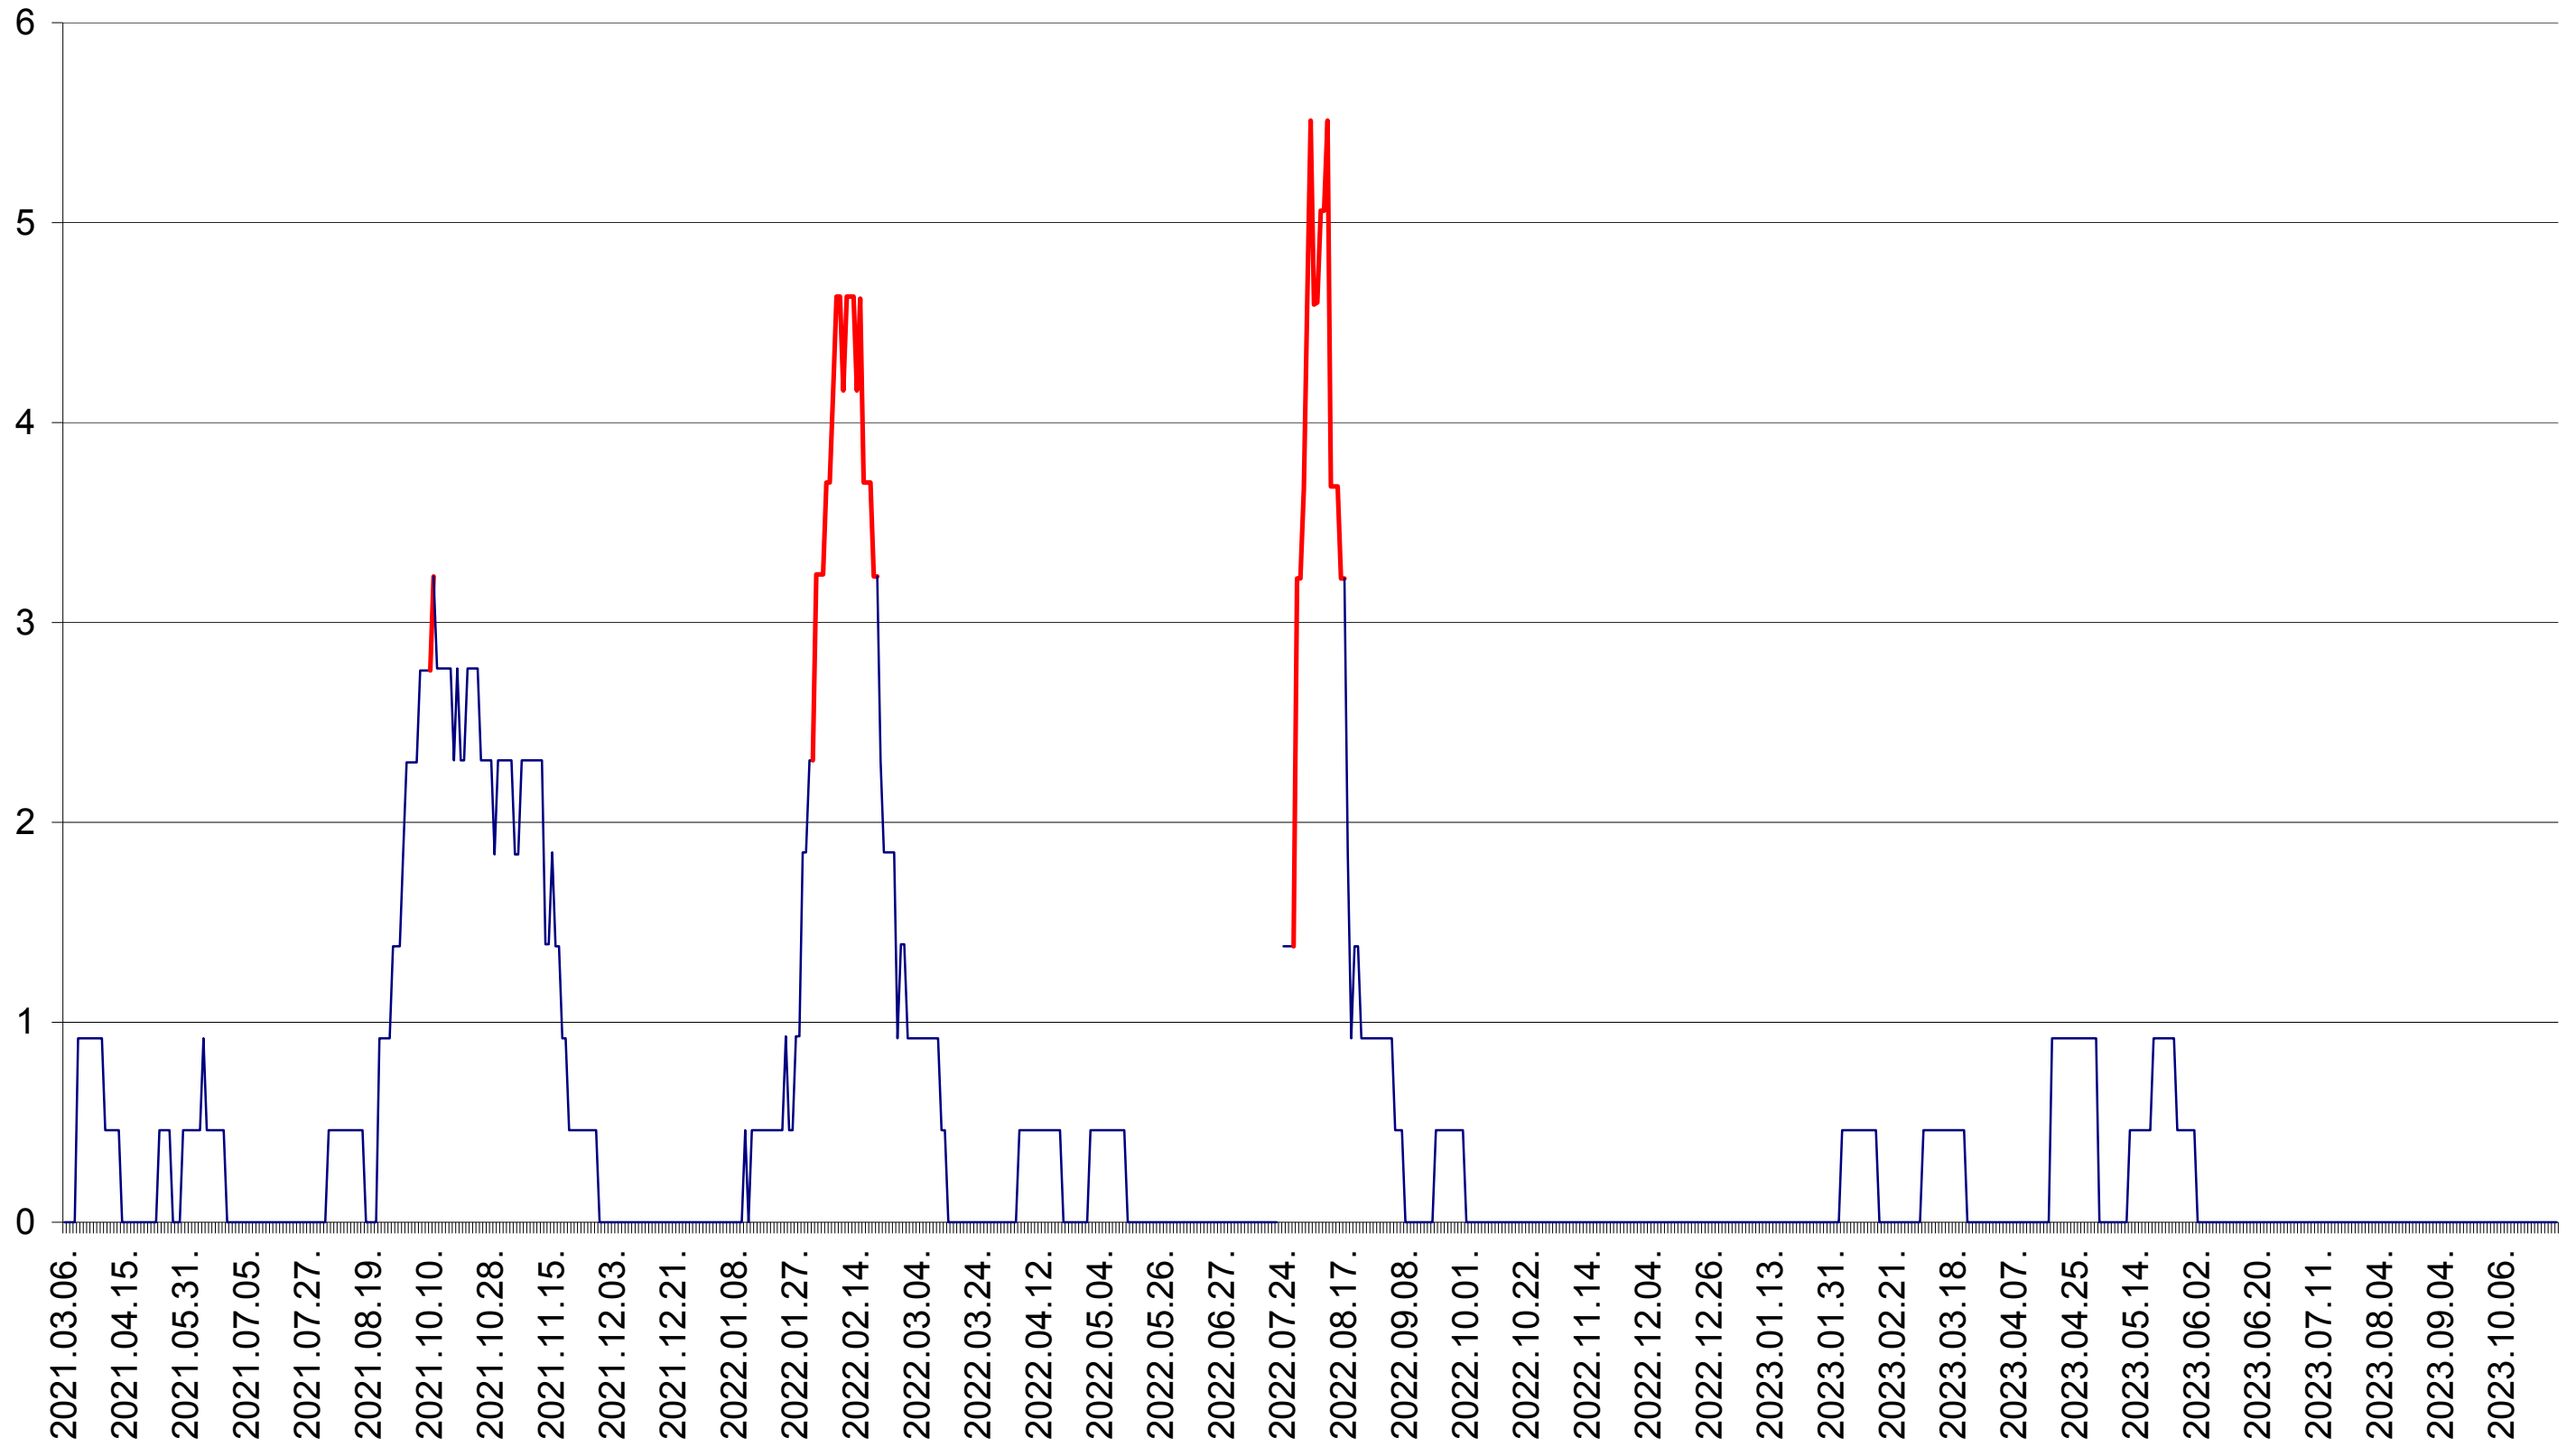

ULIEȘ - Evolutia incidentei cumulate pe 14 zile la ‰ de locuitori
2021.03.07. - 2023.10.30.

TUȘNAD - Evolutia incidentei cumulate pe 14 zile la ‰ de locuitori
2021.03.07. - 2023.10.30.