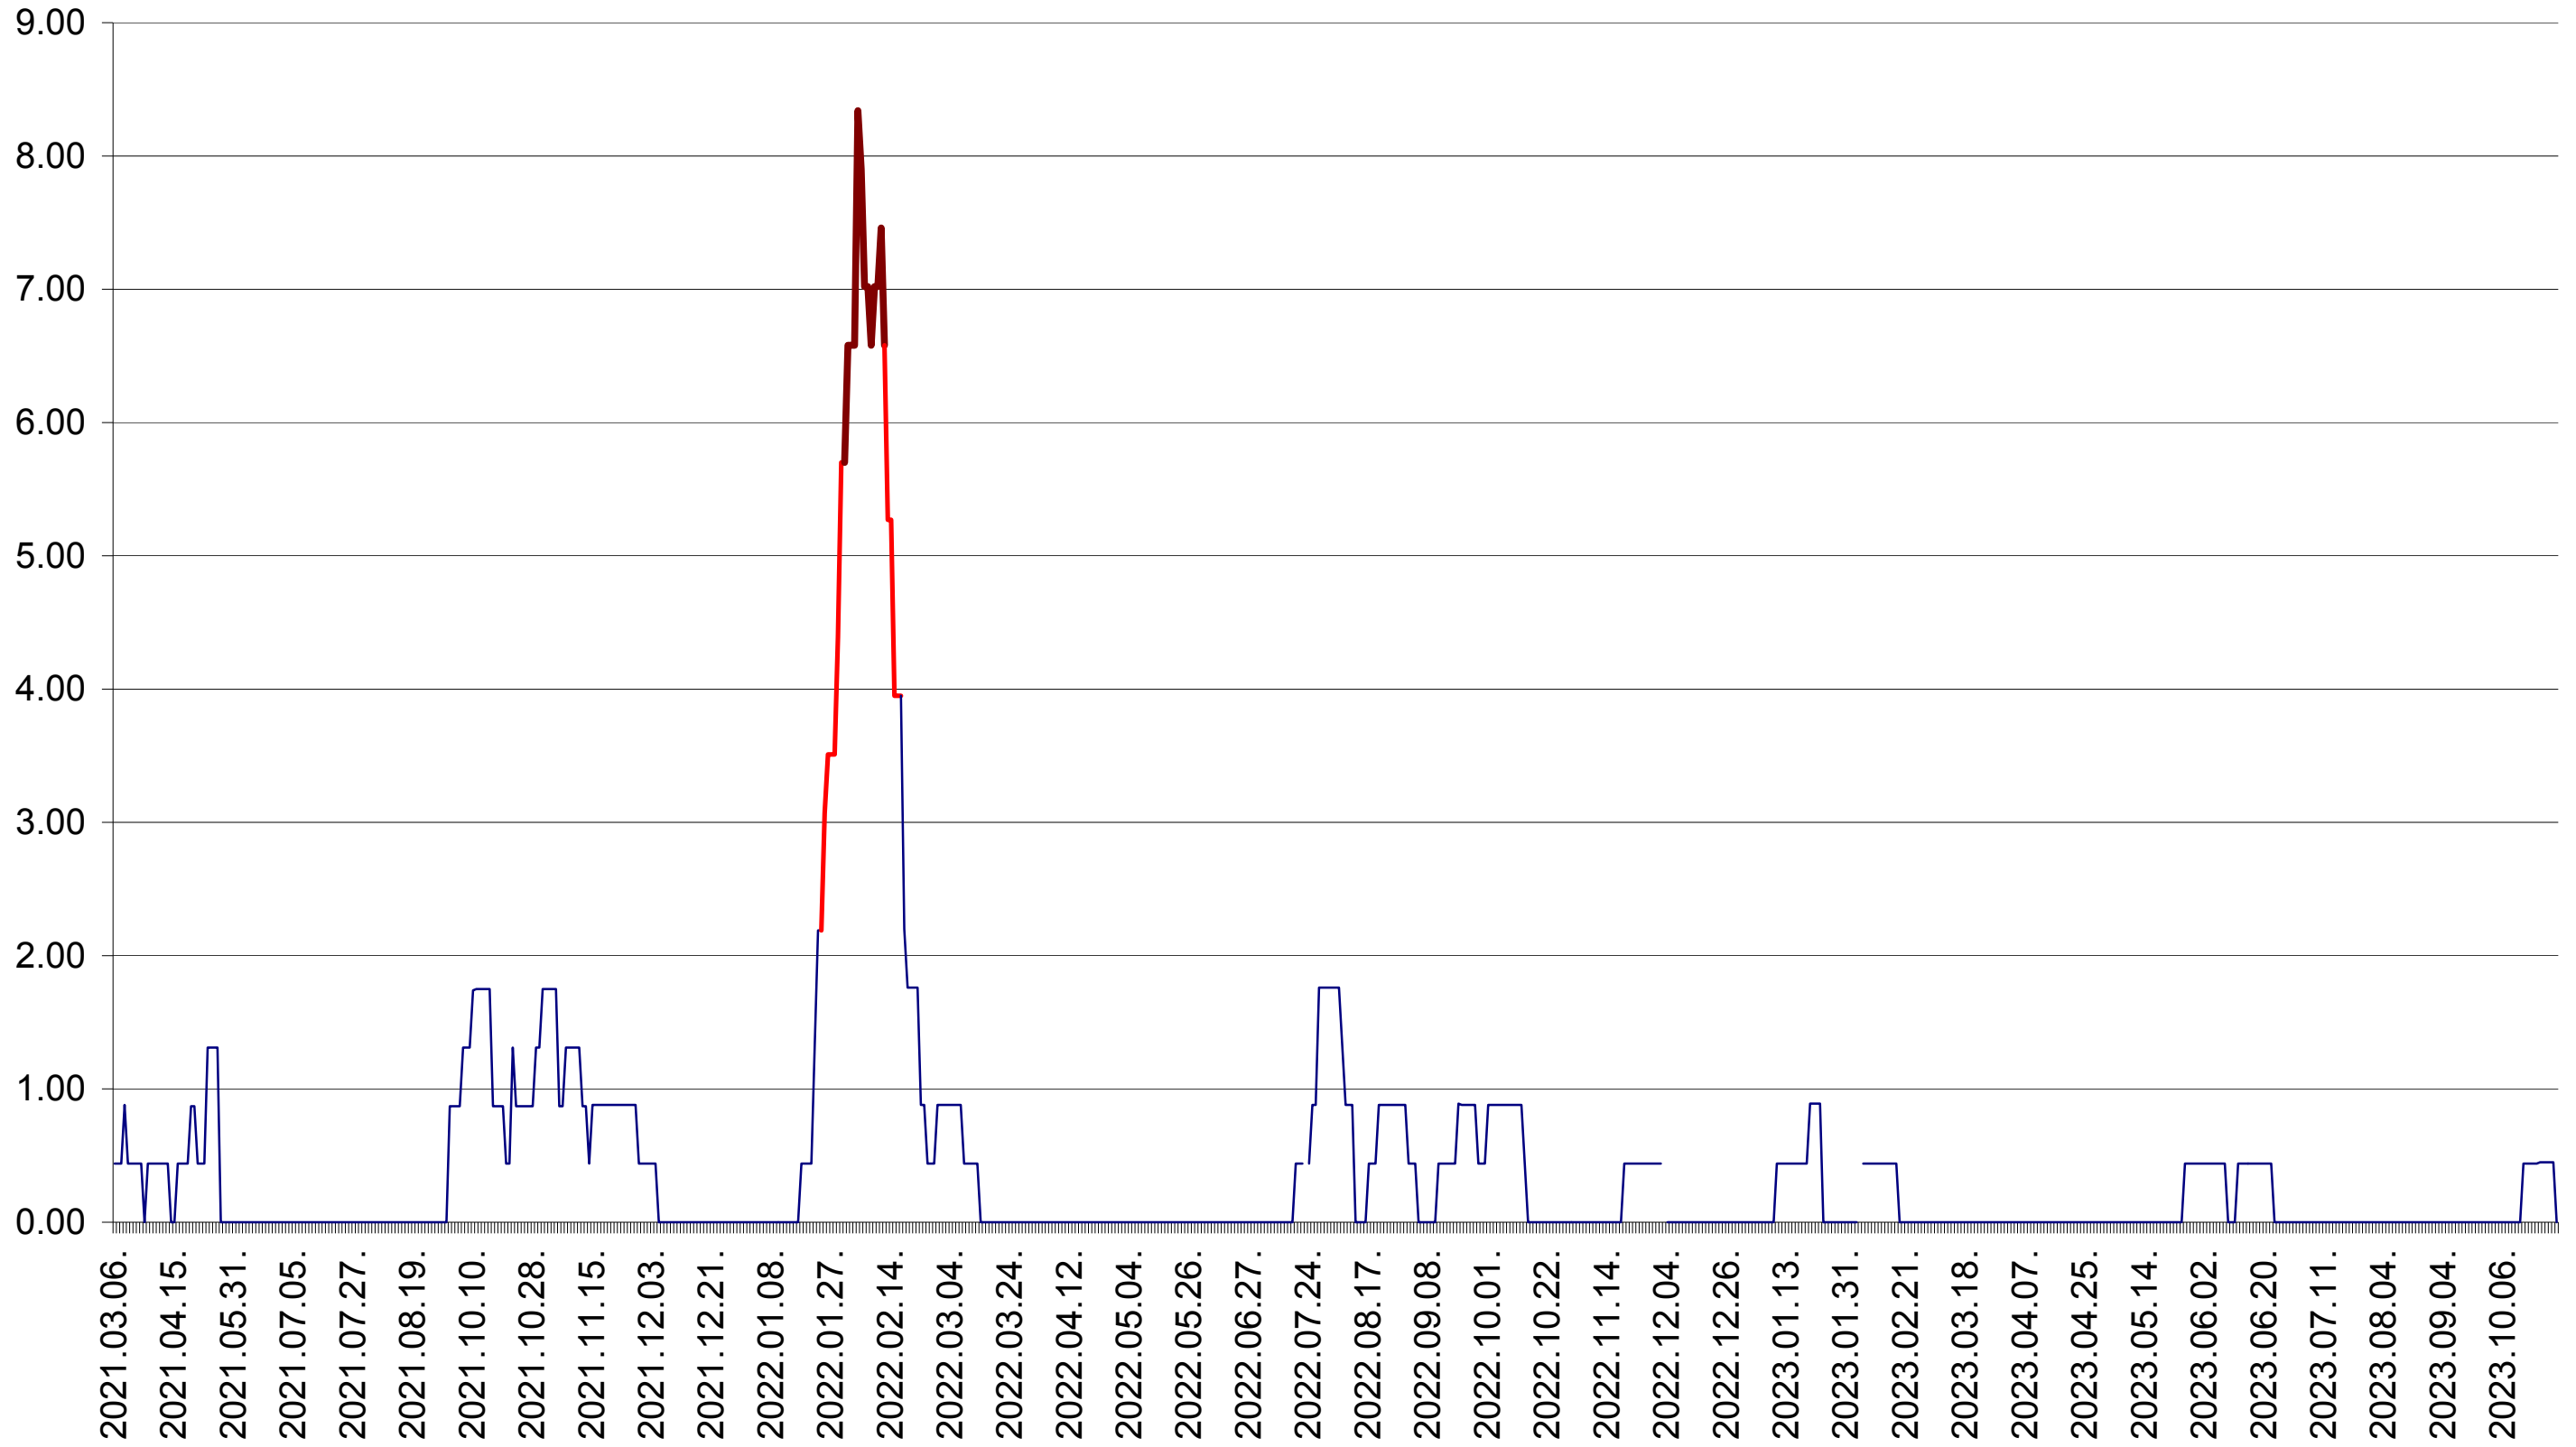

ORAȘ BĂLAN - Evolutia incidentei cumulate pe 14 zile la ‰ de locuitori
2021.03.07. - 2023.10.30.

BILBOR - Evolutia incidentei cumulate pe 14 zile la ‰ de locuitori
2021.03.07. - 2023.10.30.

ORAȘ BORSEC - Evolutia incidentei cumulate pe 14 zile la ‰ de locuitori
2021.03.07. - 2023.10.30.

BRĂDEȘTI - Evolutia incidentei cumulate pe 14 zile la ‰ de locuitori
2021.03.07. - 2023.10.30.

CĂPÂLNIȚA - Evolutia incidentei cumulate pe 14 zile la ‰ de locuitori
2021.03.07. - 2023.10.30.

CÂRȚA - Evolutia incidentei cumulate pe 14 zile la ‰ de locuitori
2021.03.07. - 2023.10.30.

CICEU - Evolutia incidentei cumulate pe 14 zile la ‰ de locuitori
2021.03.07. - 2023.10.30.

CIUCSÂNGEORGIU - Evolutia incidentei cumulate pe 14 zile la ‰ de locuitori
2021.03.07. - 2023.10.30.

CIUMANI - Evolutia incidentei cumulate pe 14 zile la % de locuitori
2021.03.07. - 2023.10.30.

CORBU - Evolutia incidentei cumulate pe 14 zile la ‰ de locuitori
2021.03.07. - 2023.10.30.

CORUND - Evolutia incidentei cumulate pe 14 zile la ‰ de locuitori
2021.03.07. - 2023.10.30.

COZMENI - Evolutia incidentei cumulate pe 14 zile la ‰ de locuitori
2021.03.07. - 2023.10.30.