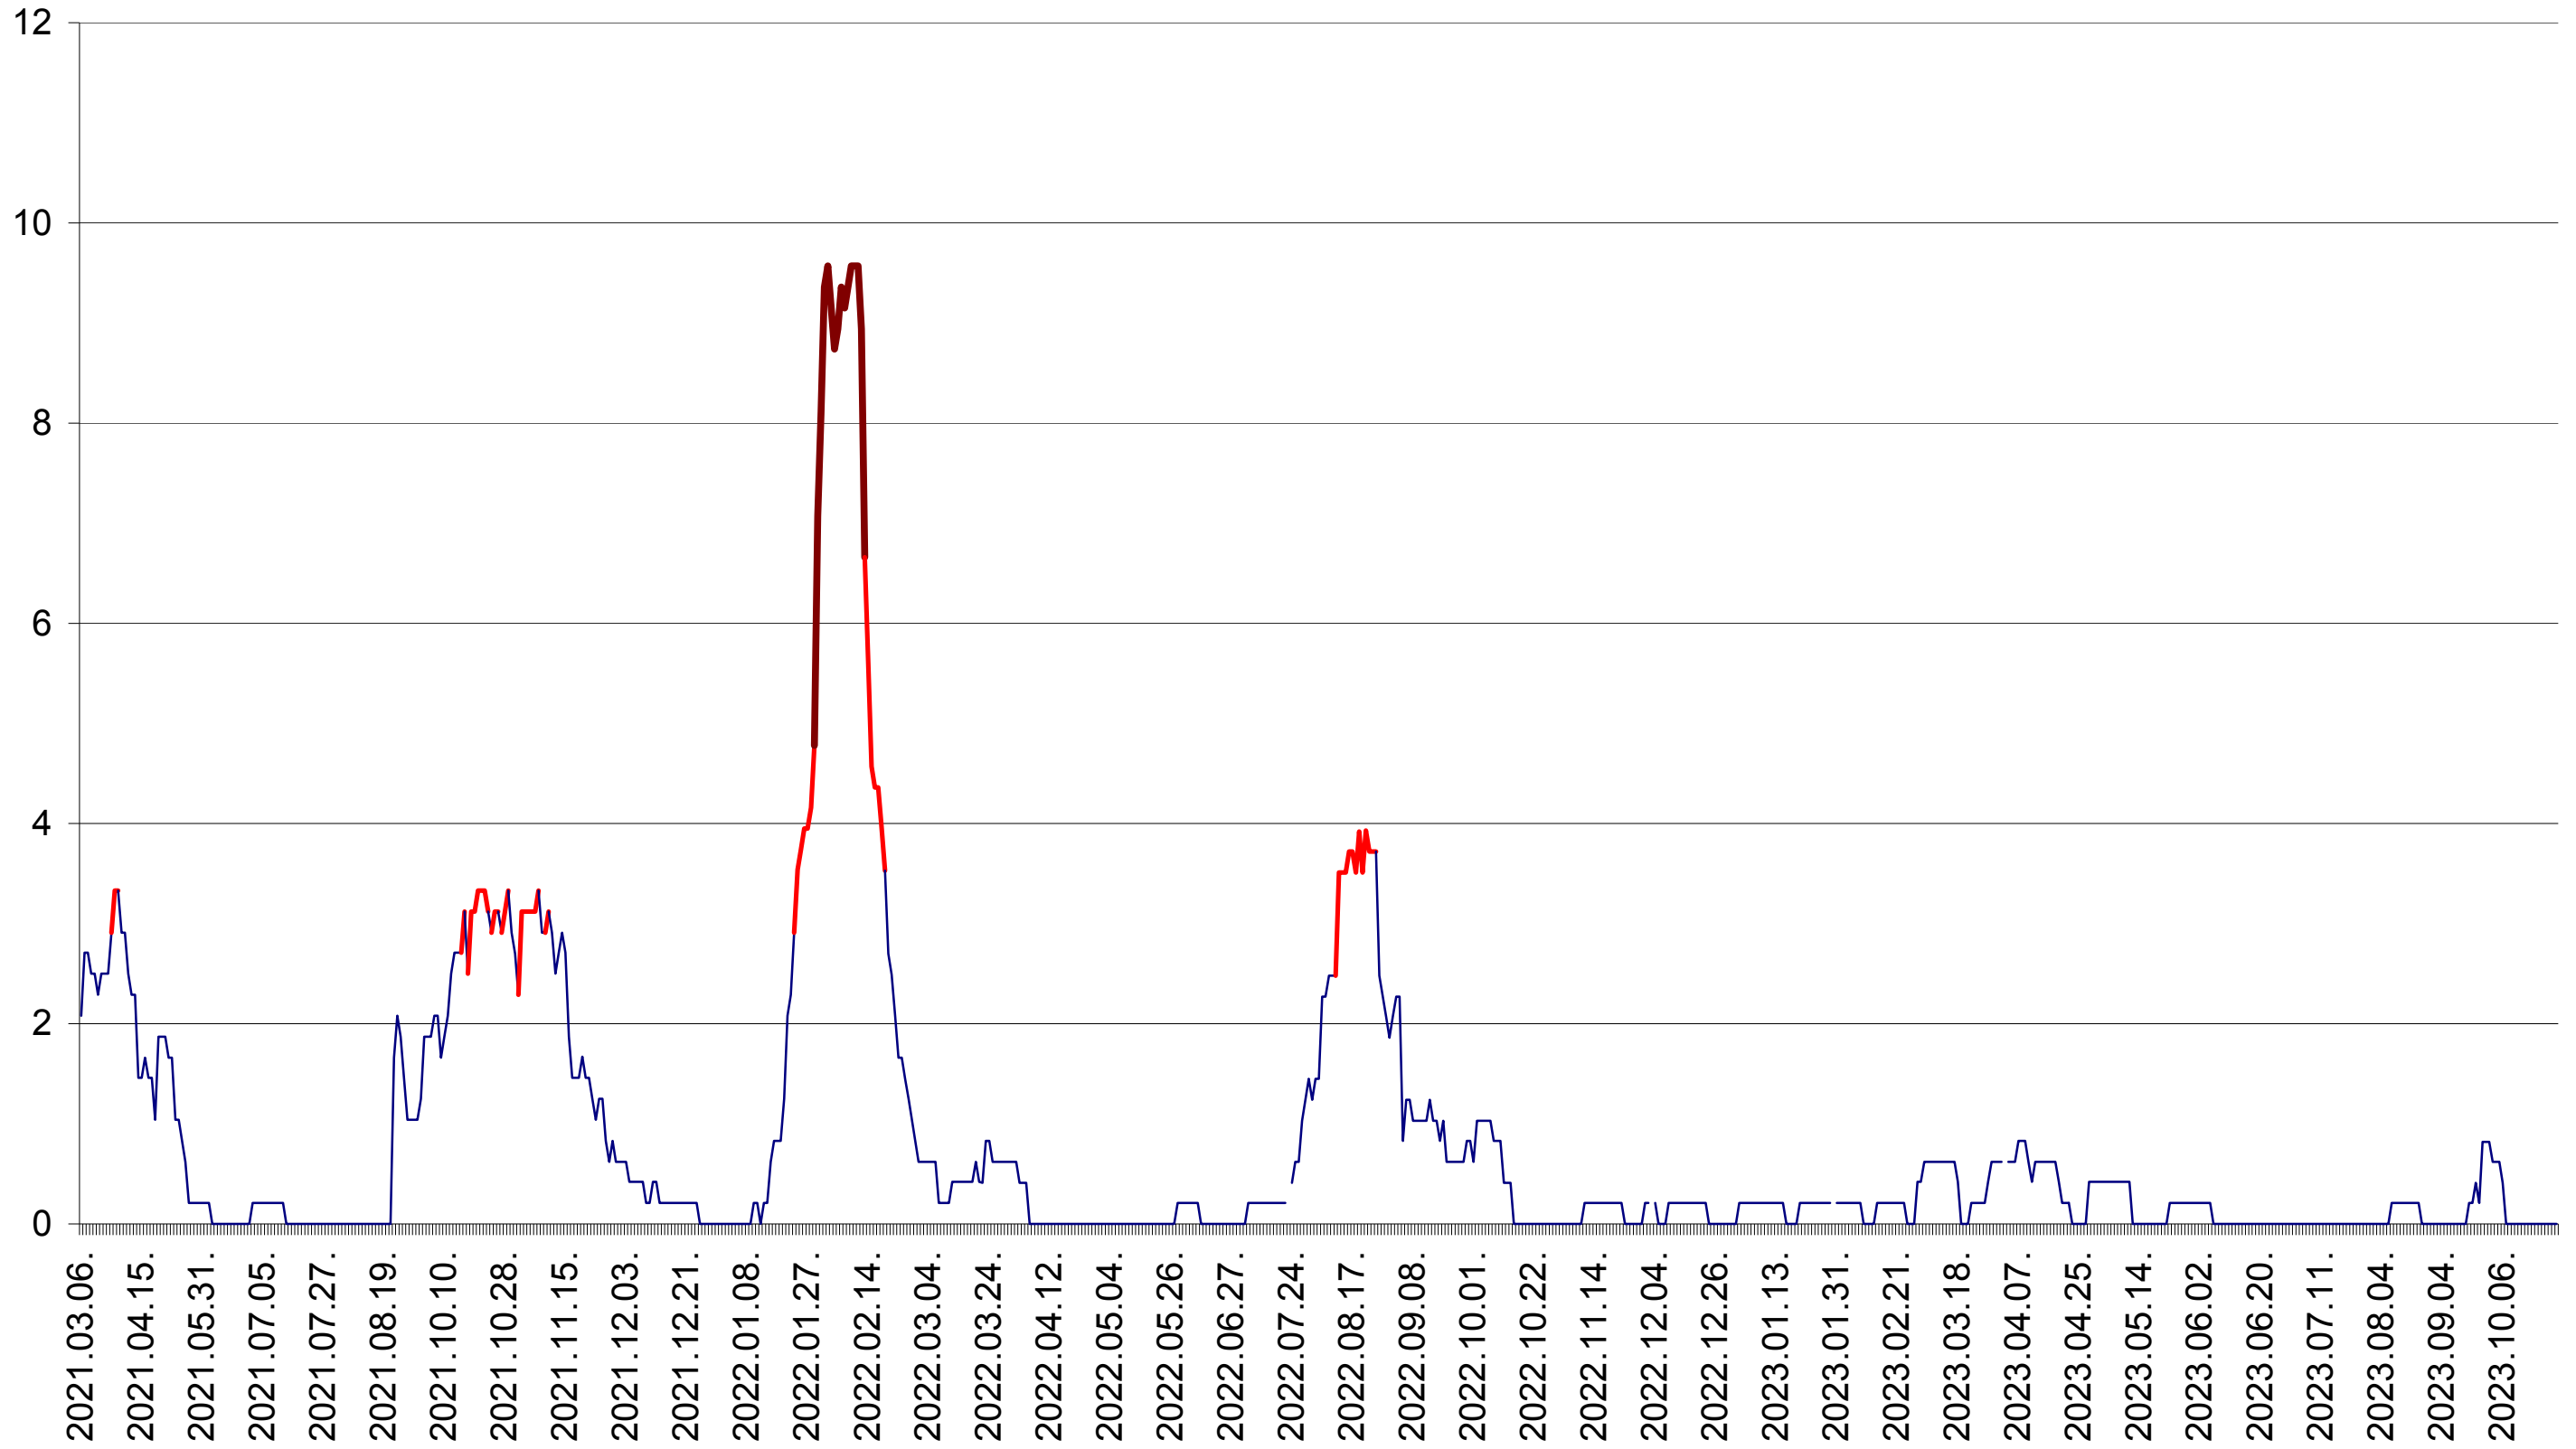

MUNICIPIUL GHEORGHENI - Evolutia incidentei cumulate pe 14 zile la ‰ de locuitori
2021.03.07. - 2023.10.30.

JOSENI - Evolutia incidentei cumulate pe 14 zile la ‰ de locuitori
2021.03.07. - 2023.10.30.

LĂZAREA - Evolutia incidentei cumulate pe 14 zile la ‰ de locuitori
2021.03.07. - 2023.10.30.

LELICENI - Evolutia incidentei cumulate pe 14 zile la ‰ de locuitori
2021.03.07. - 2023.10.30.

LUETA - Evolutia incidentei cumulate pe 14 zile la ‰ de locuitori
2021.03.07. - 2023.10.30.

LUNCA DE JOS - Evolutia incidentei cumulate pe 14 zile la ‰ de locuitori
2021.03.07. - 2023.10.30.

LUNCA DE SUS - Evolutia incidentei cumulate pe 14 zile la ‰ de locuitori
2021.03.07. - 2023.10.30.

LUPENI - Evolutia incidentei cumulate pe 14 zile la ‰ de locuitori
2021.03.07. - 2023.10.30.

MĂDĂRAȘ - Evolutia incidentei cumulate pe 14 zile la ‰ de locuitori
2021.03.07. - 2023.10.30.