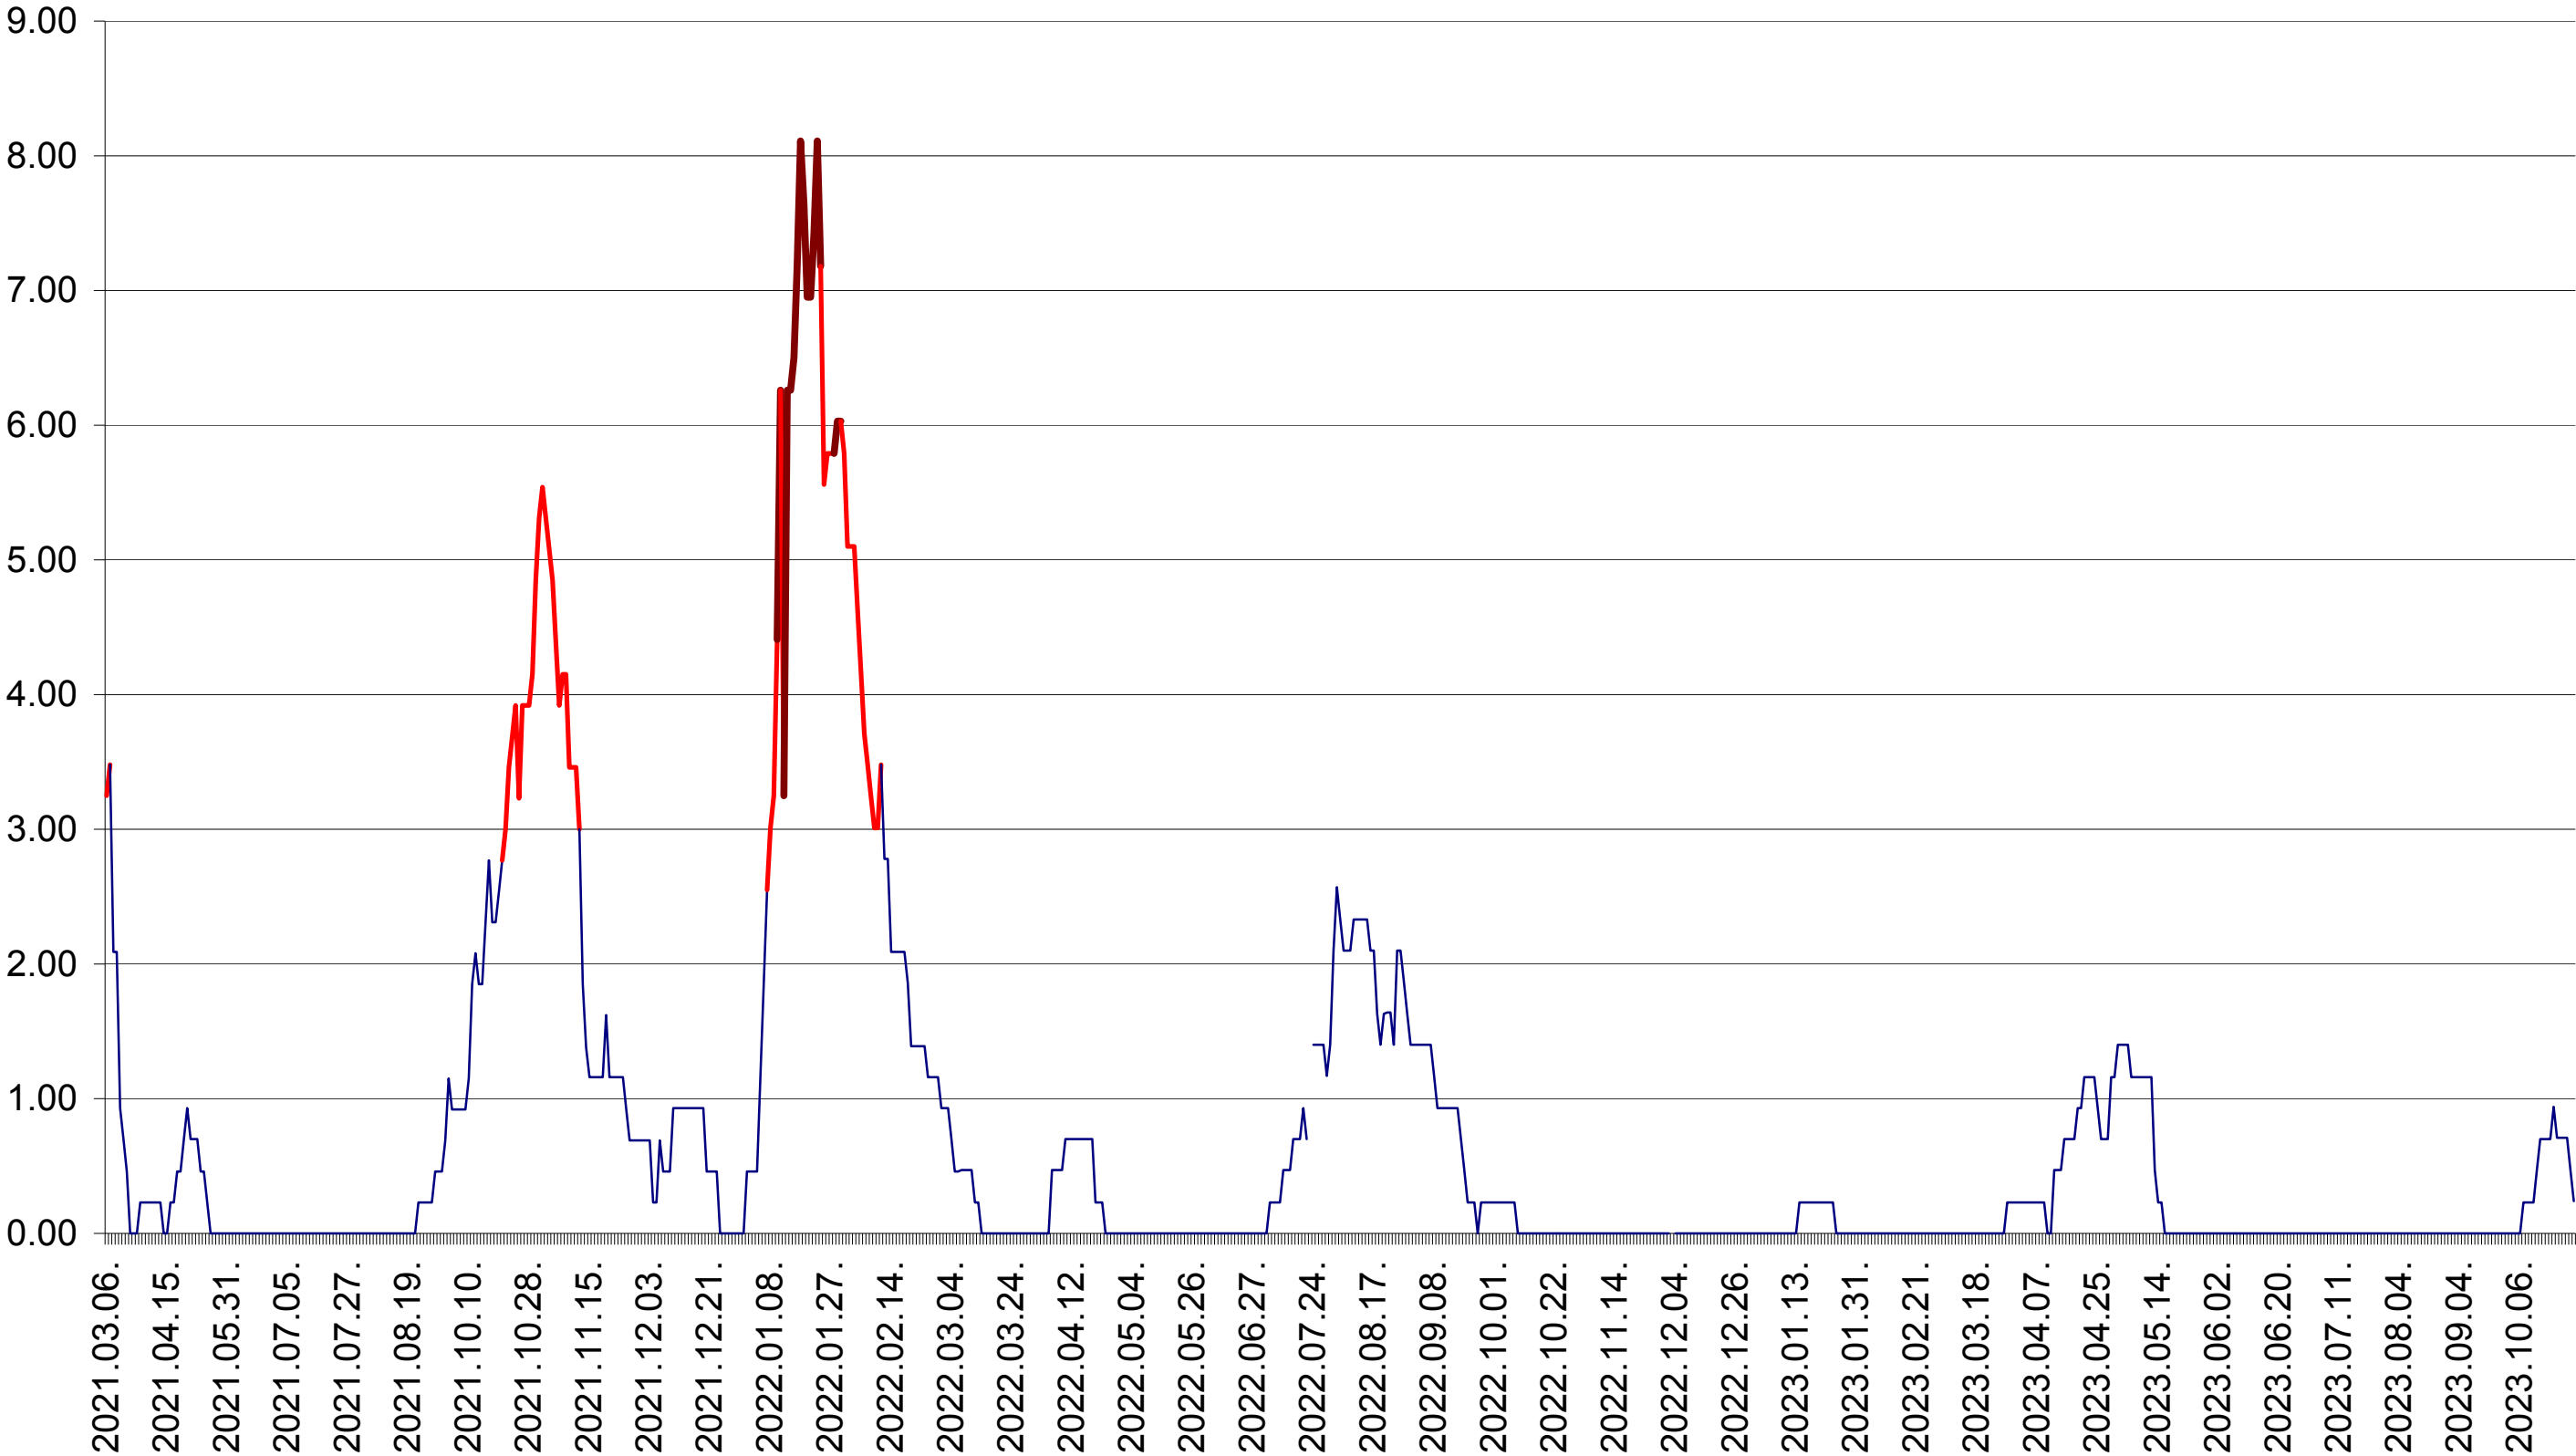

ORAȘ BĂLAN - Evolutia incidentei cumulate pe 14 zile la ‰ de locuitori
2021.03.07. - 2023.10.30.

BILBOR - Evolutia incidentei cumulate pe 14 zile la ‰ de locuitori
2021.03.07. - 2023.10.30.

ORAȘ BORSEC - Evolutia incidentei cumulate pe 14 zile la ‰ de locuitori
2021.03.07. - 2023.10.30.

BRĂDEȘTI - Evolutia incidentei cumulate pe 14 zile la ‰ de locuitori
2021.03.07. - 2023.10.30.

CĂPÂLNIȚA - Evolutia incidentei cumulate pe 14 zile la ‰ de locuitori
2021.03.07. - 2023.10.30.

CÂRȚA - Evolutia incidentei cumulate pe 14 zile la ‰ de locuitori
2021.03.07. - 2023.10.30.

CICEU - Evolutia incidentei cumulate pe 14 zile la ‰ de locuitori
2021.03.07. - 2023.10.30.

CIUCSÂNGEORGIU - Evolutia incidentei cumulate pe 14 zile la ‰ de locuitori
2021.03.07. - 2023.10.30.

CIUMANI - Evolutia incidentei cumulate pe 14 zile la % de locuitori
2021.03.07. - 2023.10.30.

CORBU - Evolutia incidentei cumulate pe 14 zile la ‰ de locuitori
2021.03.07. - 2023.10.30.

CORUND - Evolutia incidentei cumulate pe 14 zile la ‰ de locuitori
2021.03.07. - 2023.10.30.

COZMENI - Evolutia incidentei cumulate pe 14 zile la ‰ de locuitori
2021.03.07. - 2023.10.30.