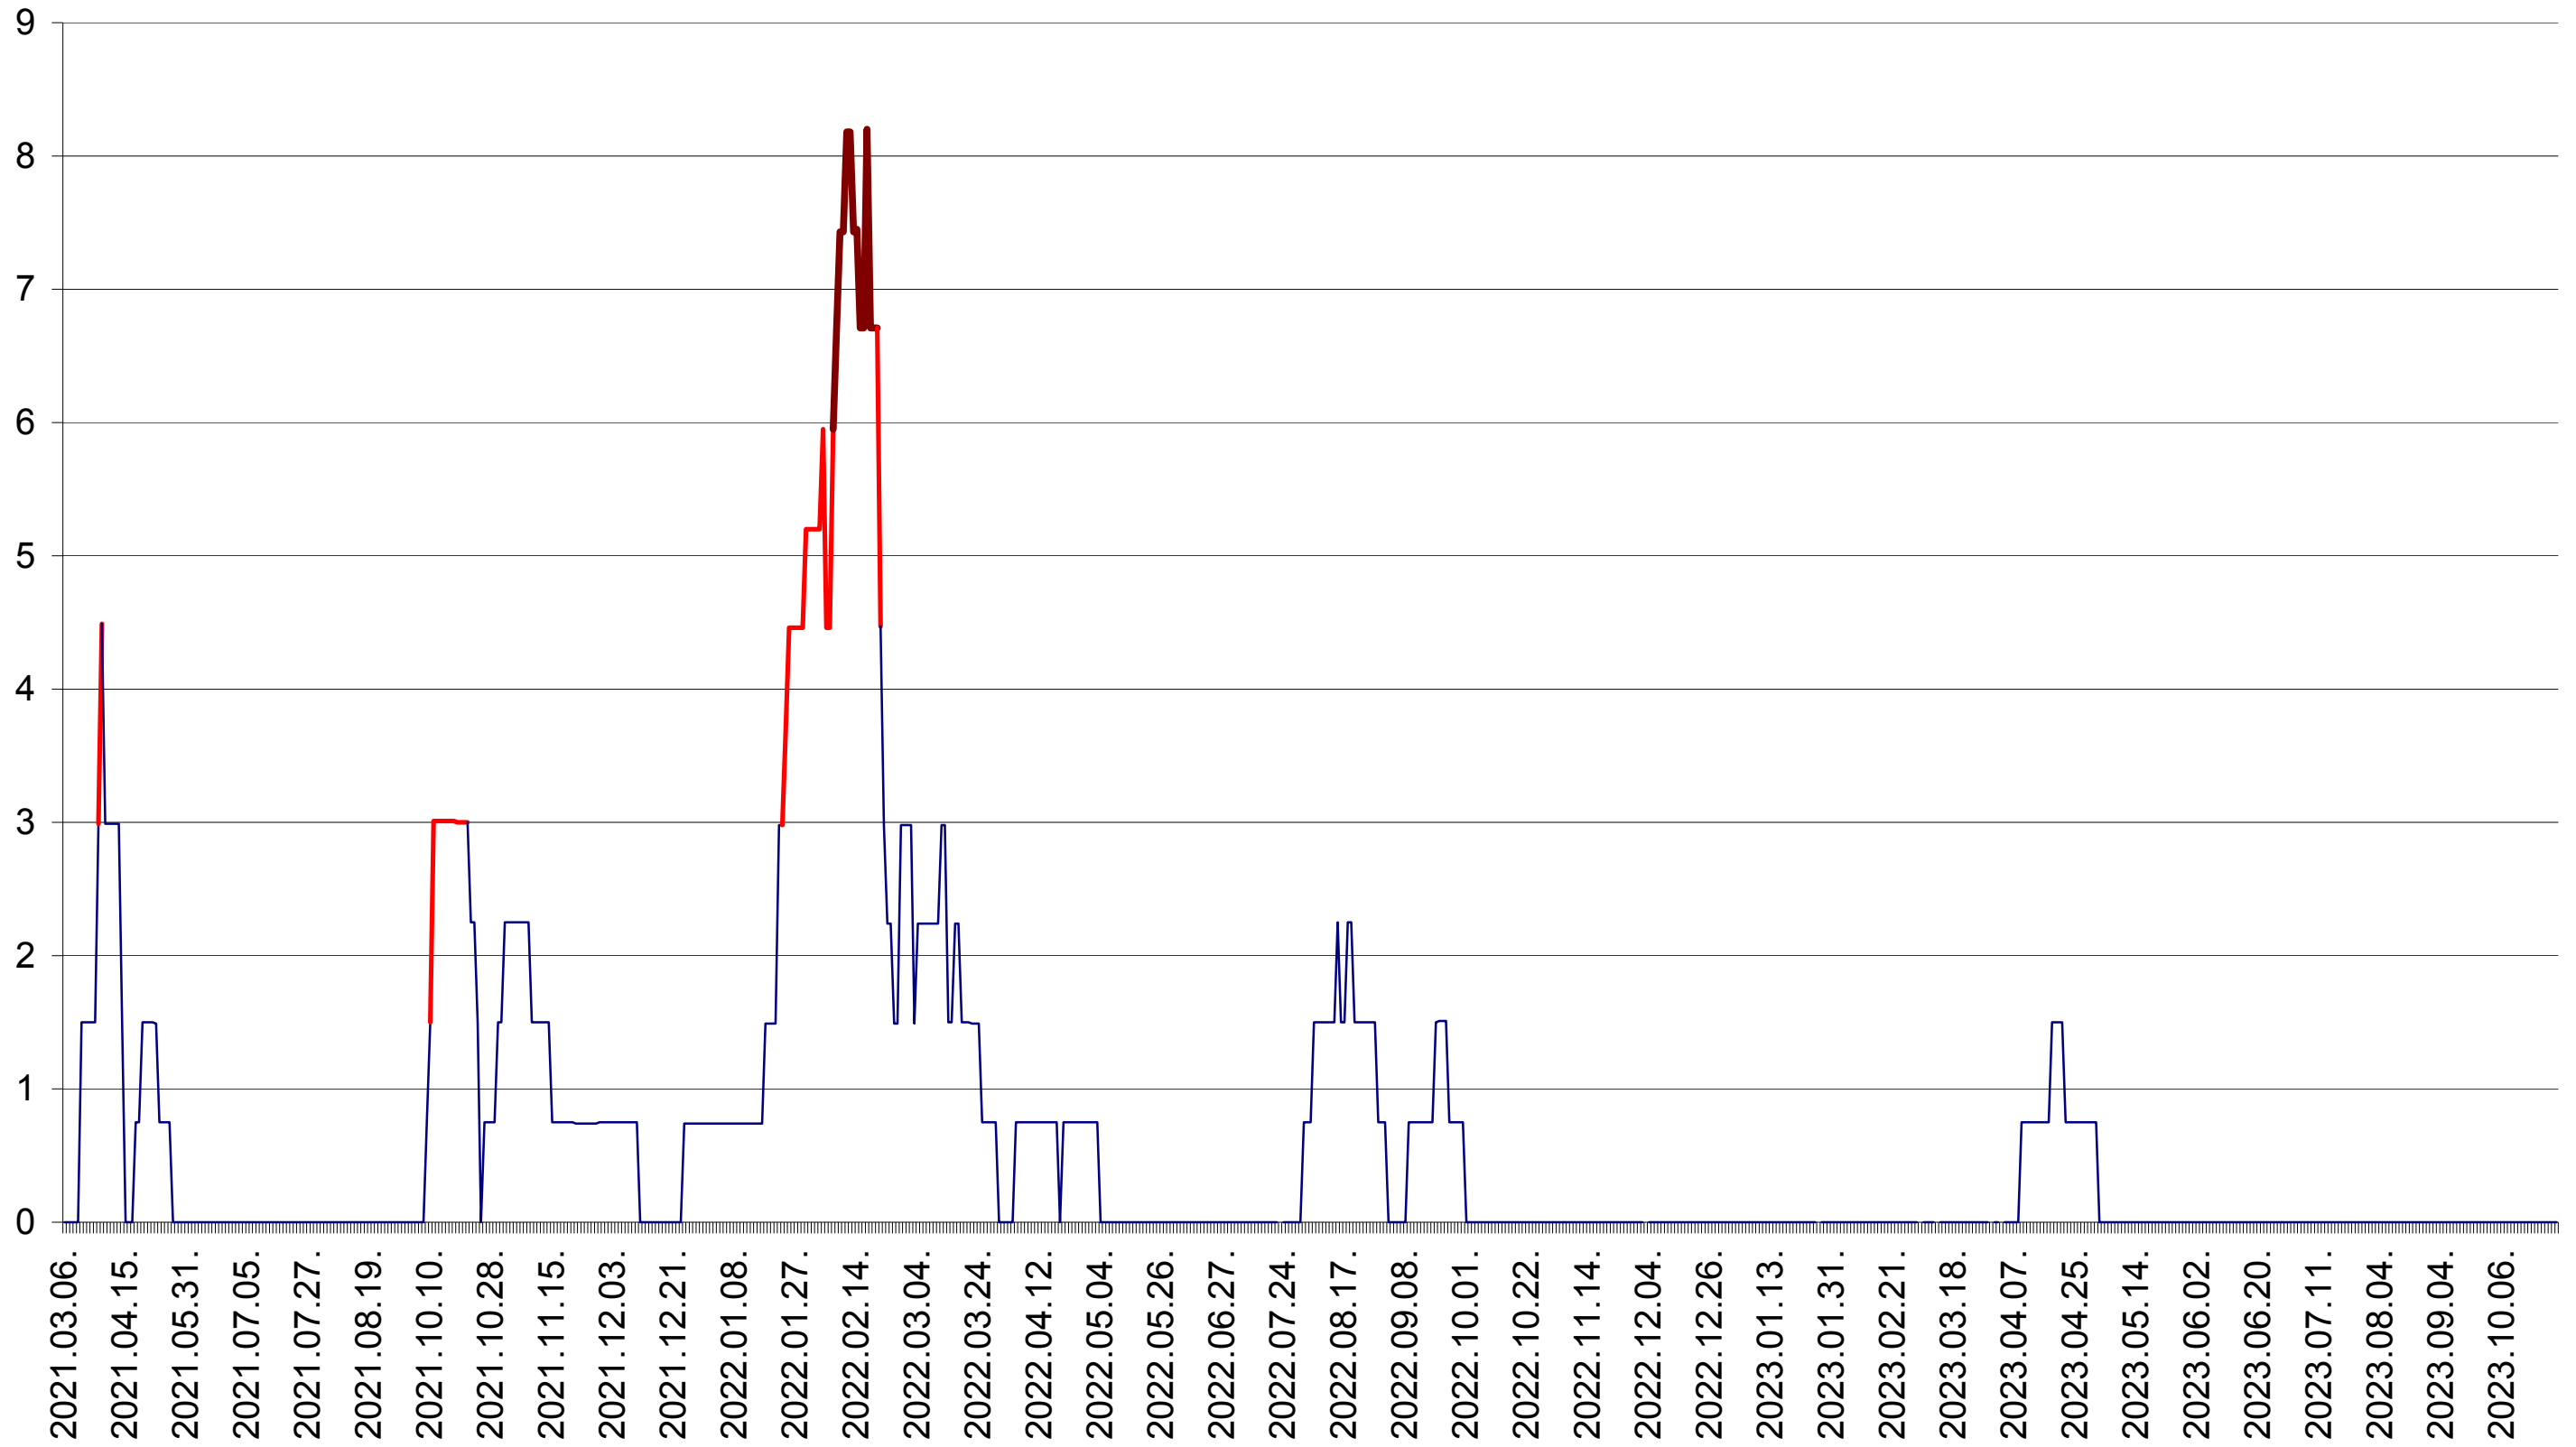

MUNICIPIUL MIERCUREA-CIUC - Evolutia incidentei cumulate pe 14 zile la ‰ de locuitori
2021.03.07. - 2023.10.30.

MEREȘTI - Evolutia incidentei cumulate pe 14 zile la ‰ de locuitori
2021.03.07. - 2023.10.30.