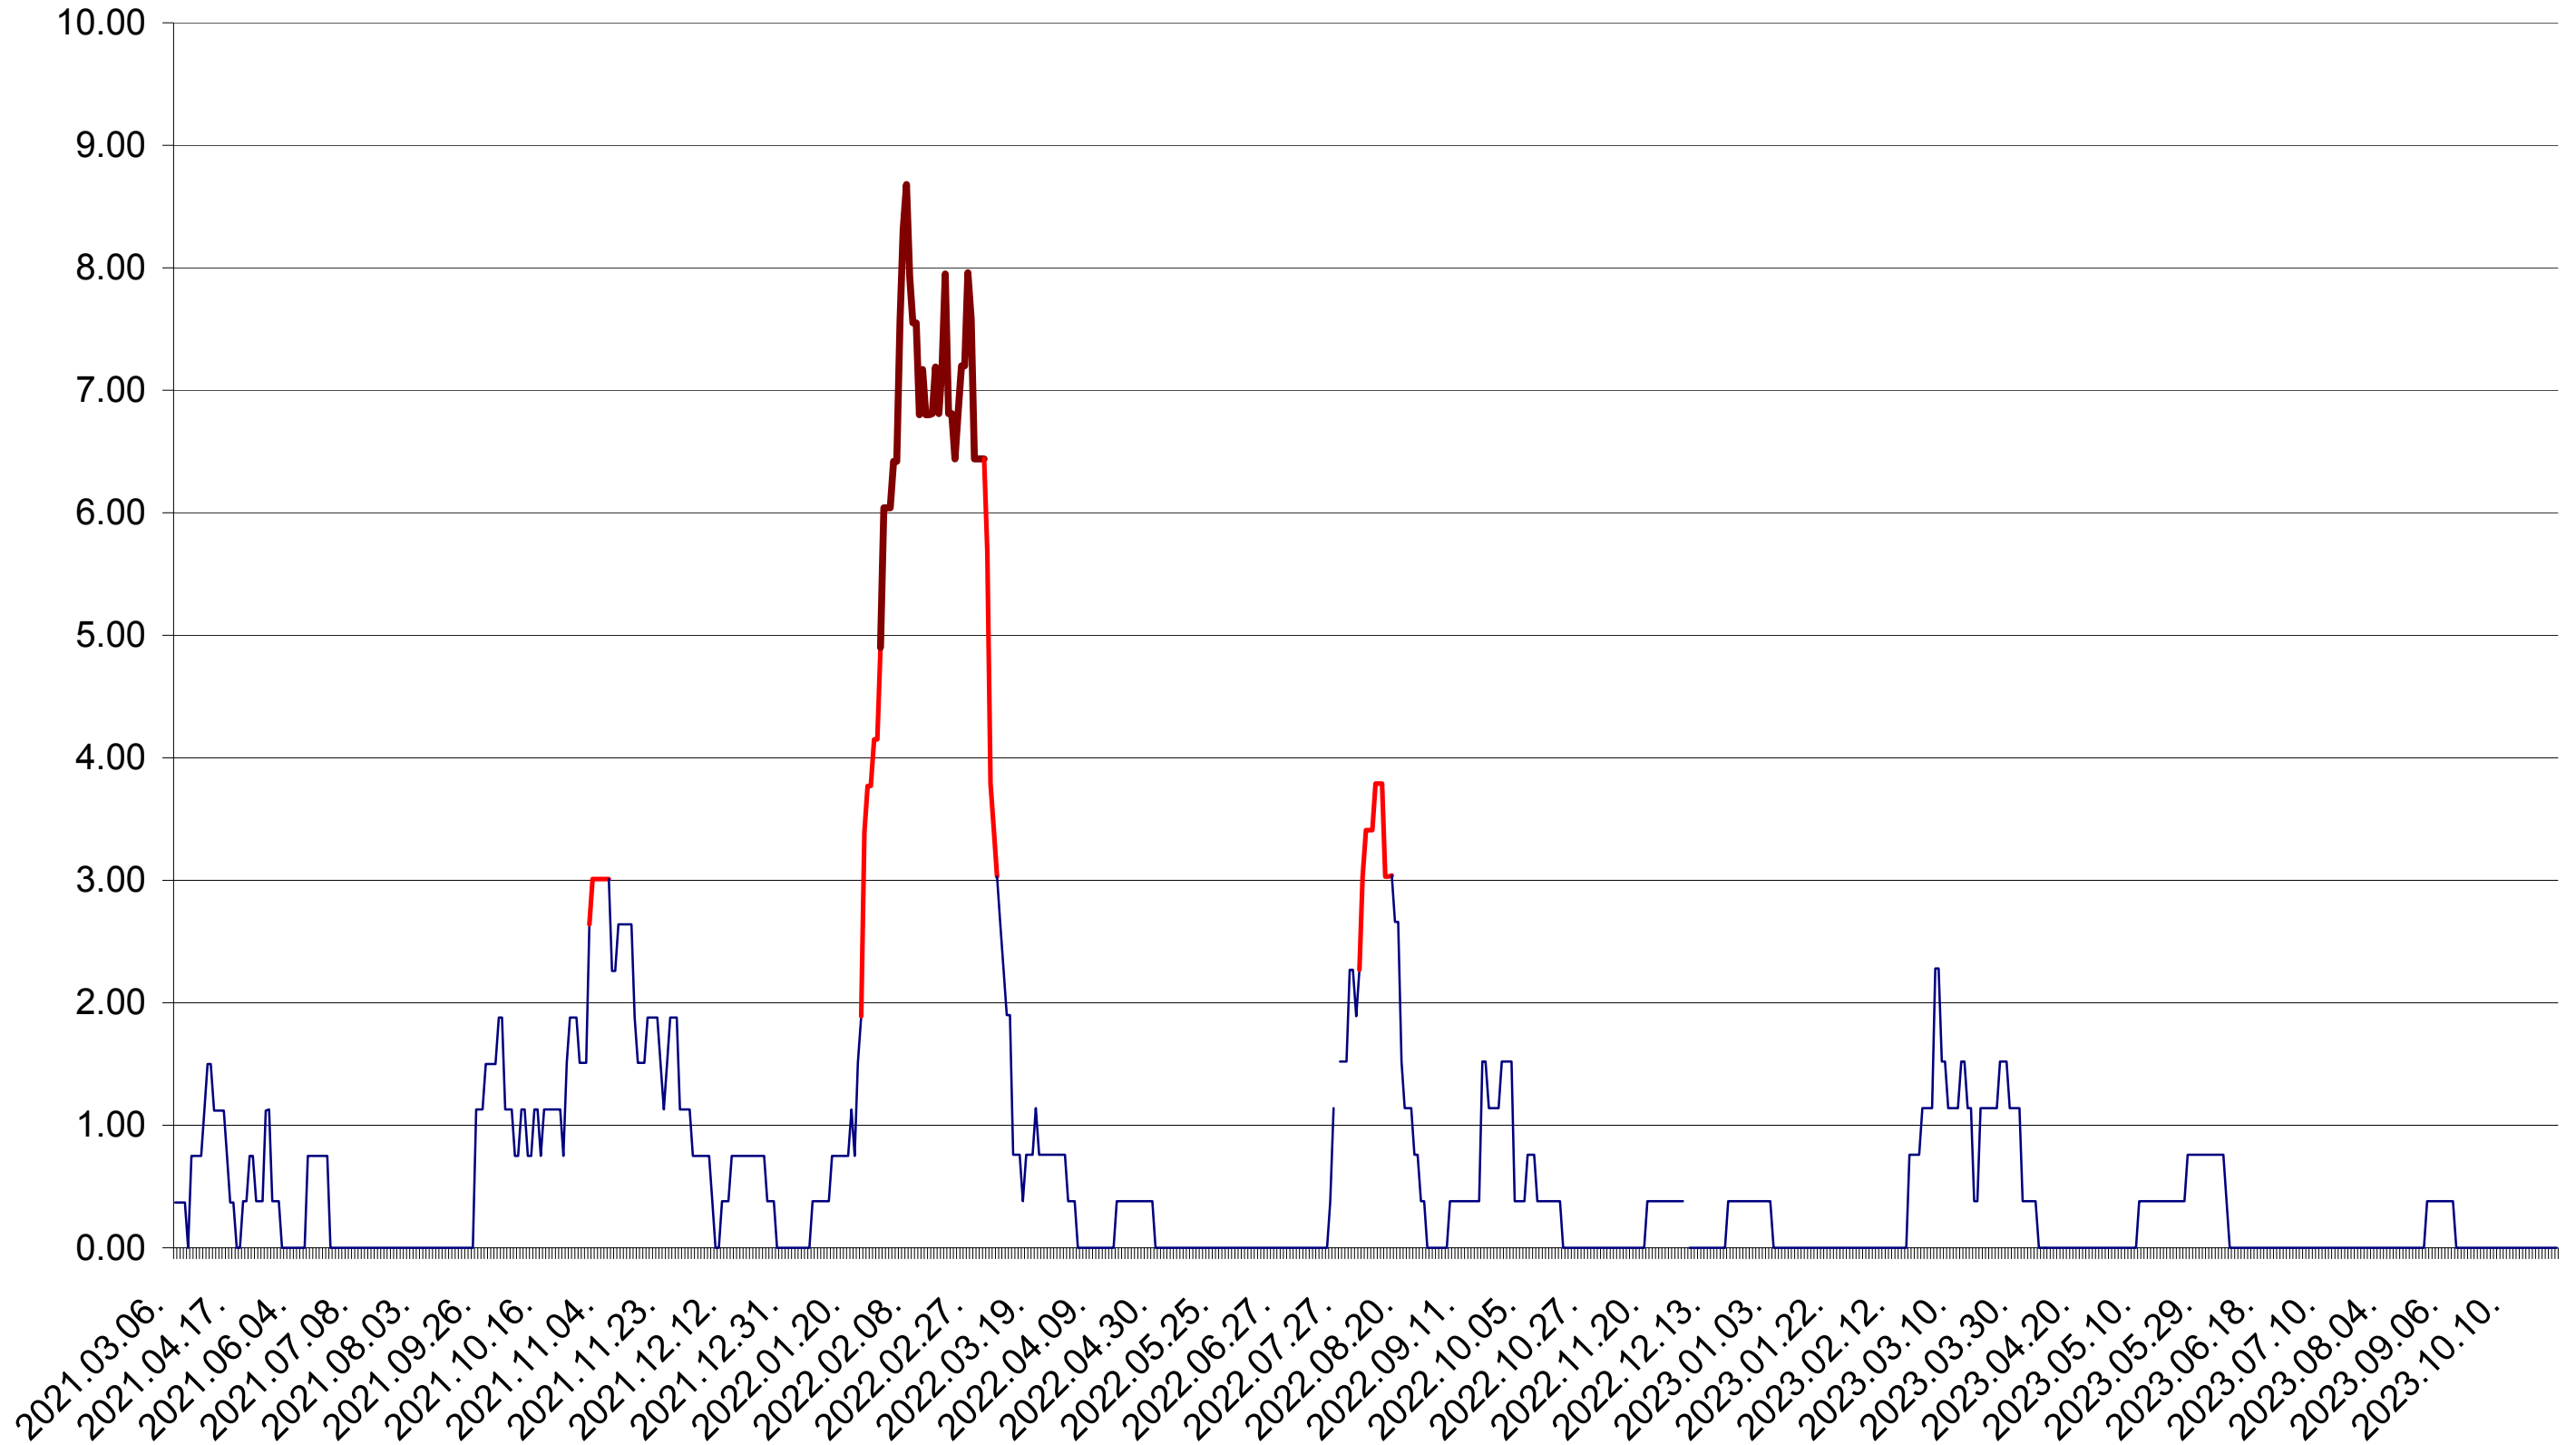

ATID - Evolutia incidentei cumulate pe 14 zile la ‰ de locuitori
2021.03.07. - 2023.10.30.

AVRĂMEȘTI - Evolutia incidentei cumulate pe 14 zile la ‰ de locuitori
2021.03.07. - 2023.10.30.

ORAȘ BĂILE TUȘNAD - Evolutia incidentei cumulate pe 14 zile la ‰ de locuitori
2021.03.07. - 2023.10.30.

ORAȘ BĂLAN - Evolutia incidentei cumulate pe 14 zile la ‰ de locuitori
2021.03.07. - 2023.10.30.

BILBOR - Evolutia incidentei cumulate pe 14 zile la ‰ de locuitori
2021.03.07. - 2023.10.30.

ORAȘ BORSEC - Evolutia incidentei cumulate pe 14 zile la ‰ de locuitori
2021.03.07. - 2023.10.30.

BRĂDEȘTI - Evolutia incidentei cumulate pe 14 zile la ‰ de locuitori
2021.03.07. - 2023.10.30.

CĂPÂLNIȚA - Evolutia incidentei cumulate pe 14 zile la ‰ de locuitori
2021.03.07. - 2023.10.30.

CÂRȚA - Evolutia incidentei cumulate pe 14 zile la ‰ de locuitori
2021.03.07. - 2023.10.30.