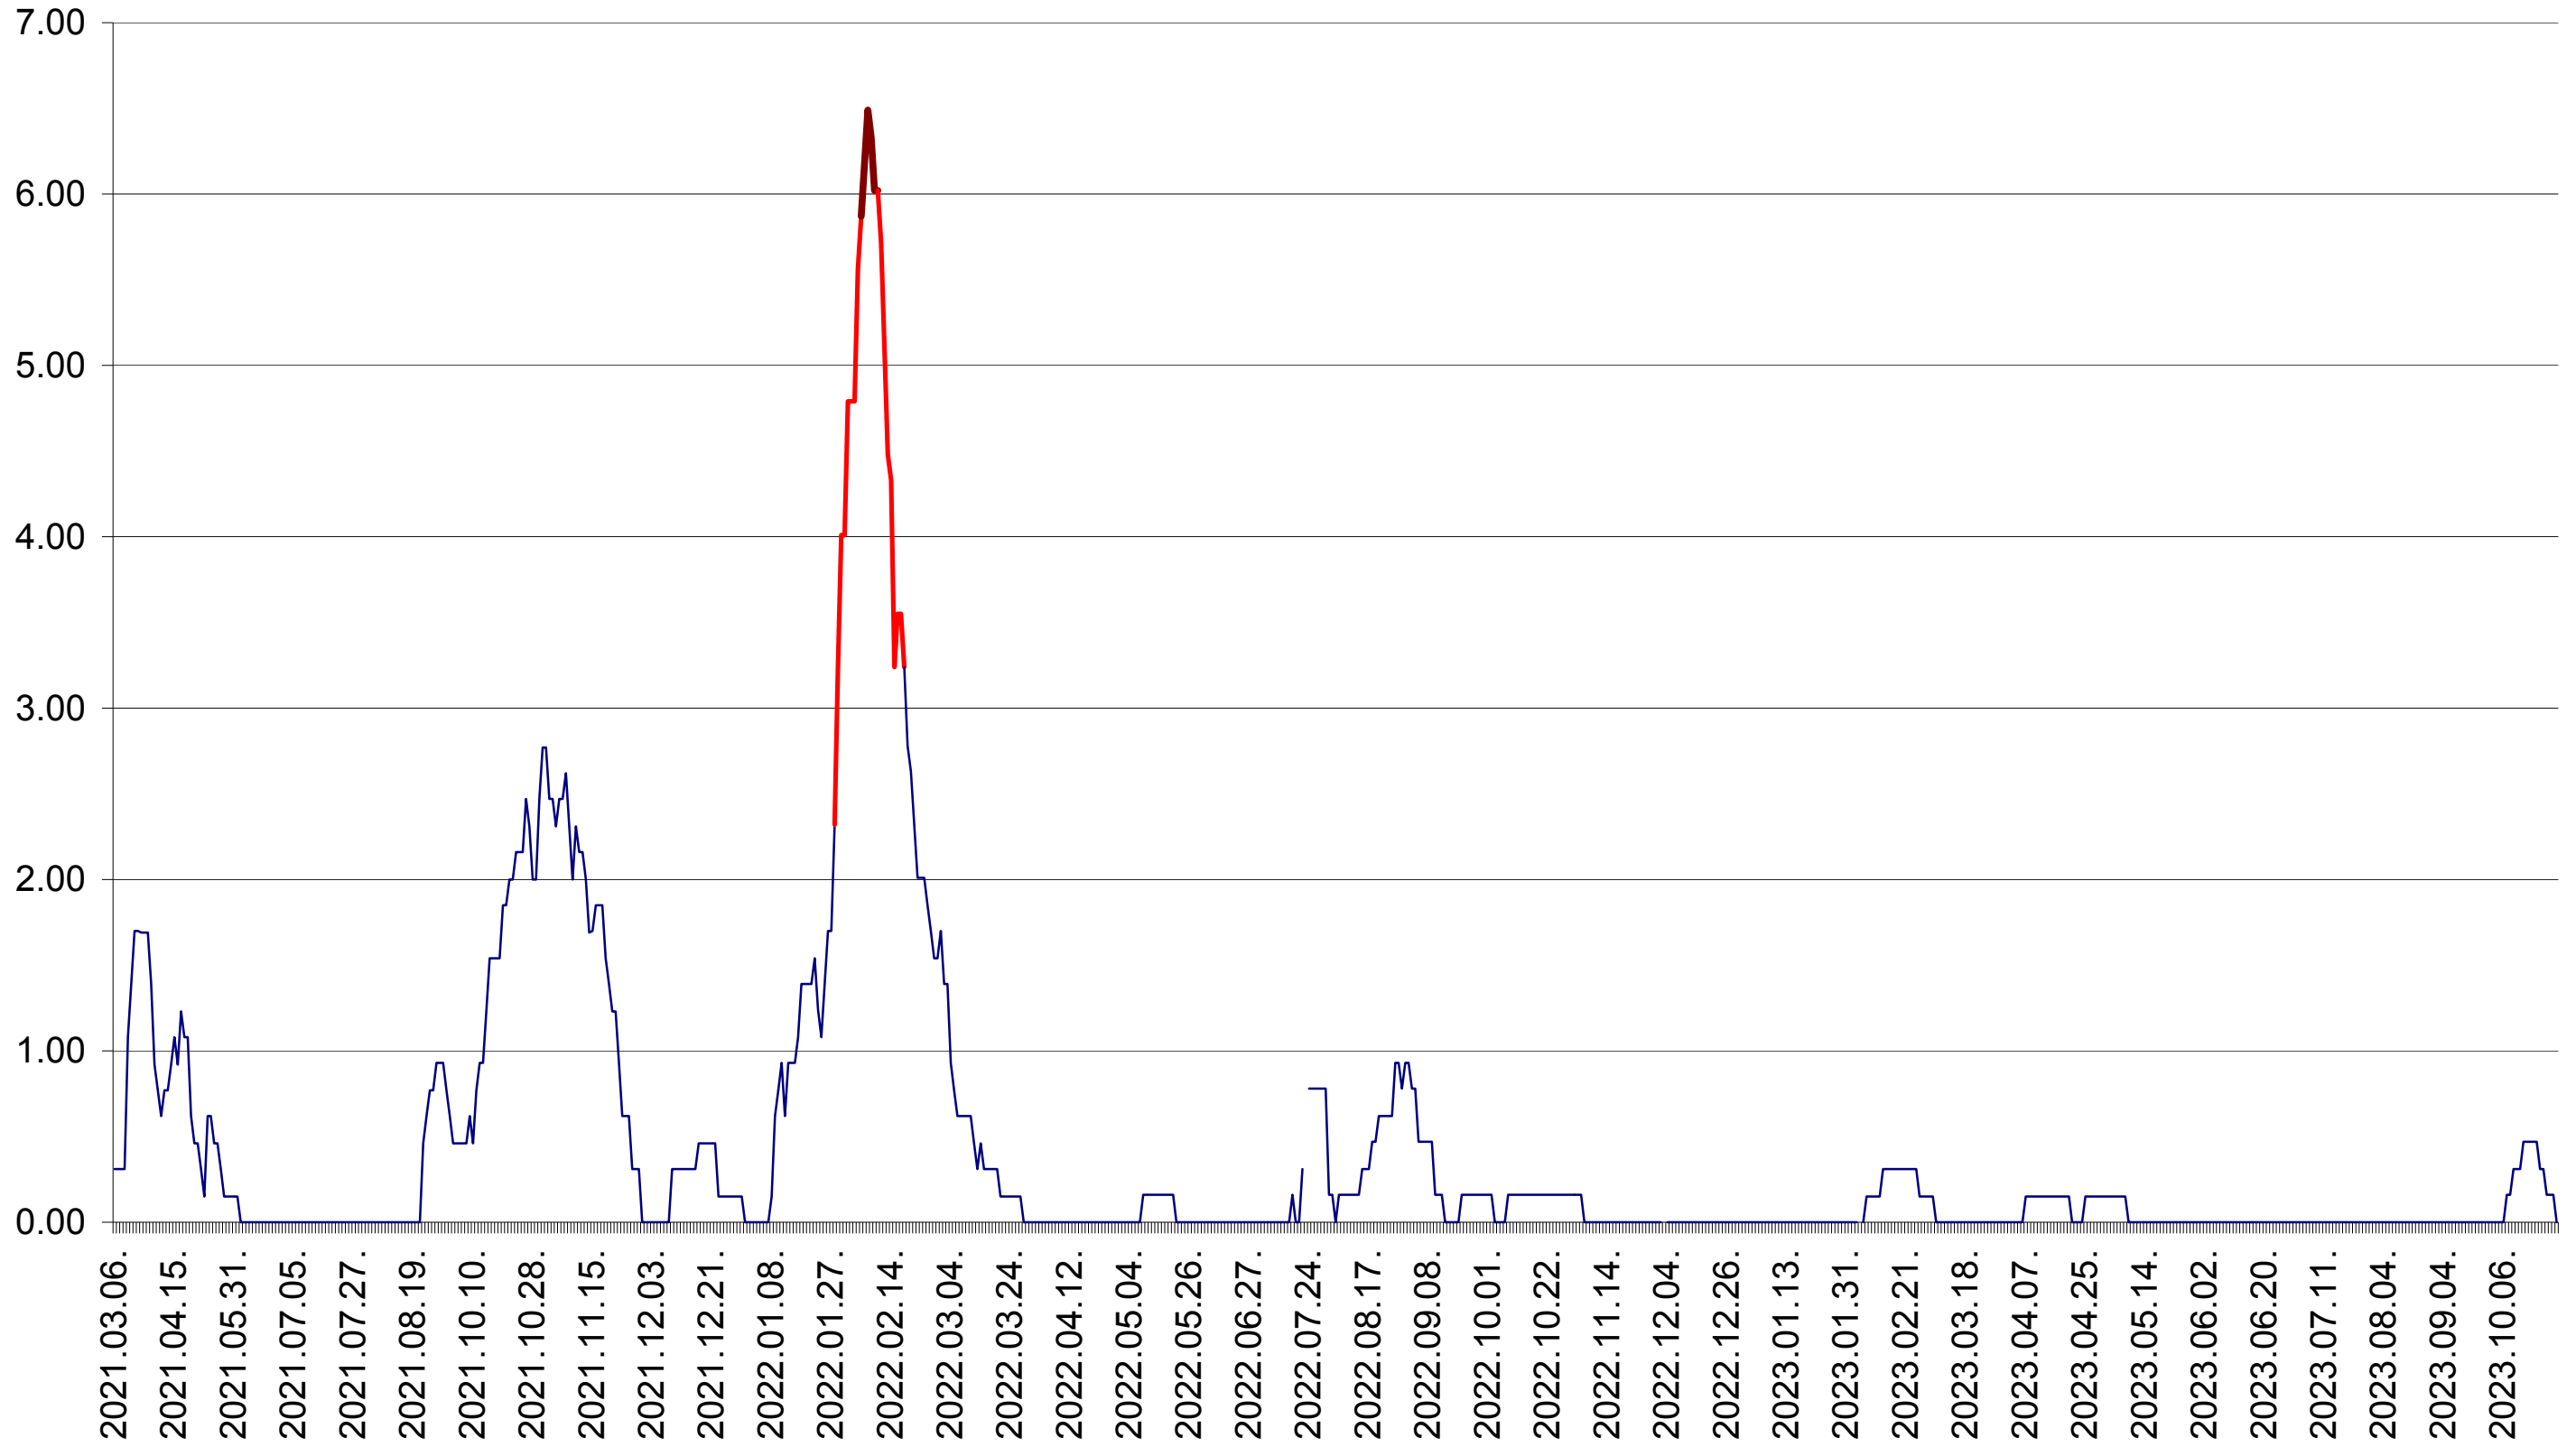

ORAȘ BĂLAN - Evolutia incidentei cumulate pe 14 zile la ‰ de locuitori
2021.03.07. - 2023.10.30.

BILBOR - Evolutia incidentei cumulate pe 14 zile la ‰ de locuitori
2021.03.07. - 2023.10.30.

ORAȘ BORSEC - Evolutia incidentei cumulate pe 14 zile la ‰ de locuitori
2021.03.07. - 2023.10.30.

BRĂDEȘTI - Evolutia incidentei cumulate pe 14 zile la ‰ de locuitori
2021.03.07. - 2023.10.30.

CĂPÂLNIȚA - Evolutia incidentei cumulate pe 14 zile la ‰ de locuitori
2021.03.07. - 2023.10.30.

CÂRȚA - Evolutia incidentei cumulate pe 14 zile la ‰ de locuitori
2021.03.07. - 2023.10.30.

CICEU - Evolutia incidentei cumulate pe 14 zile la ‰ de locuitori
2021.03.07. - 2023.10.30.

CIUCSÂNGEORGIU - Evolutia incidentei cumulate pe 14 zile la ‰ de locuitori
2021.03.07. - 2023.10.30.

CIUMANI - Evolutia incidentei cumulate pe 14 zile la % de locuitori
2021.03.07. - 2023.10.30.

CORBU - Evolutia incidentei cumulate pe 14 zile la ‰ de locuitori
2021.03.07. - 2023.10.30.

CORUND - Evolutia incidentei cumulate pe 14 zile la ‰ de locuitori
2021.03.07. - 2023.10.30.

COZMENI - Evolutia incidentei cumulate pe 14 zile la ‰ de locuitori
2021.03.07. - 2023.10.30.