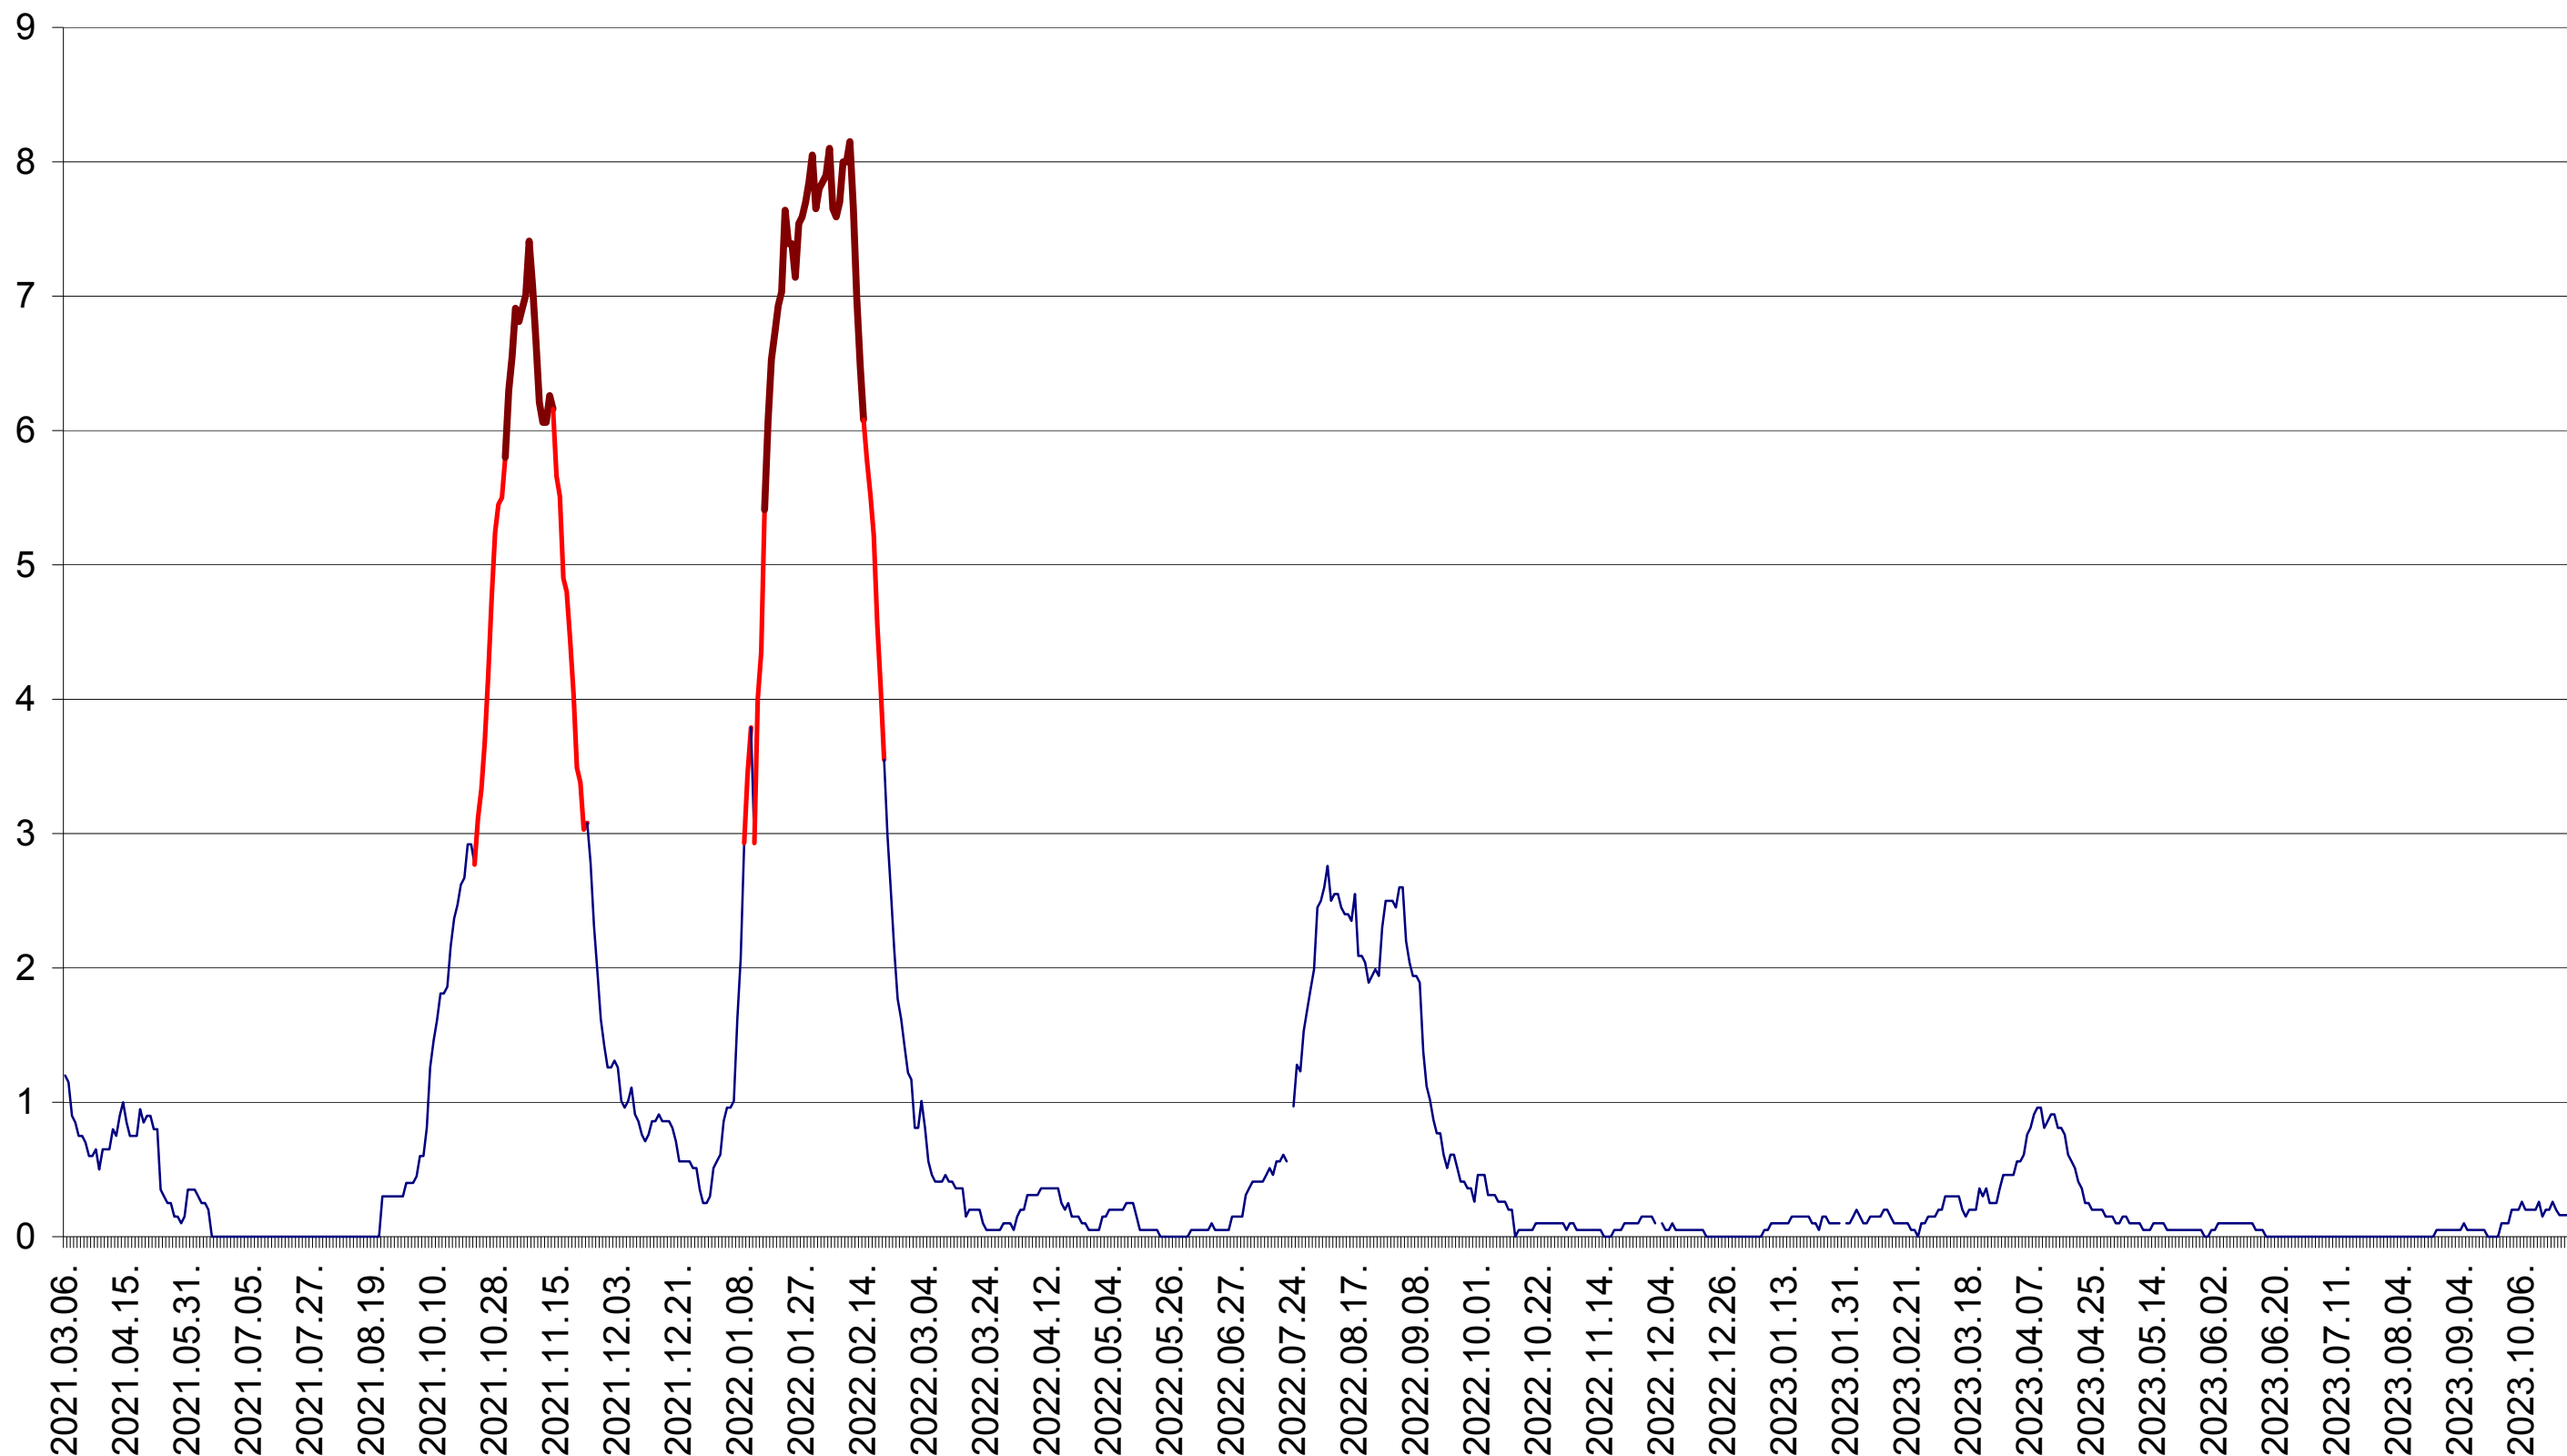

DÂRJIU - Evolutia incidentei cumulate pe 14 zile la ‰ de locuitori
2021.03.07. - 2023.10.30.

DEALU - Evolutia incidentei cumulate pe 14 zile la ‰ de locuitori
2021.03.07. - 2023.10.30.

DITRĂU - Evolutia incidentei cumulate pe 14 zile la ‰ de locuitori
2021.03.07. - 2023.10.30.

FELICENI - Evolutia incidentei cumulate pe 14 zile la ‰ de locuitori
2021.03.07. - 2023.10.30.

FRUMOASA - Evolutia incidentei cumulate pe 14 zile la ‰ de locuitori
2021.03.07. - 2023.10.30.

GĂLĂUȚAȘ - Evolutia incidentei cumulate pe 14 zile la ‰ de locuitori
2021.03.07. - 2023.10.30.

MUNICIPIUL GHEORGHENI - Evolutia incidentei cumulate pe 14 zile la ‰ de locuitori
2021.03.07. - 2023.10.30.

JOSENI - Evolutia incidentei cumulate pe 14 zile la ‰ de locuitori
2021.03.07. - 2023.10.30.

LĂZAREA - Evolutia incidentei cumulate pe 14 zile la ‰ de locuitori
2021.03.07. - 2023.10.30.

LELICENI - Evolutia incidentei cumulate pe 14 zile la ‰ de locuitori
2021.03.07. - 2023.10.30.

LUETA - Evolutia incidentei cumulate pe 14 zile la ‰ de locuitori
2021.03.07. - 2023.10.30.

LUNCA DE JOS - Evolutia incidentei cumulate pe 14 zile la ‰ de locuitori
2021.03.07. - 2023.10.30.