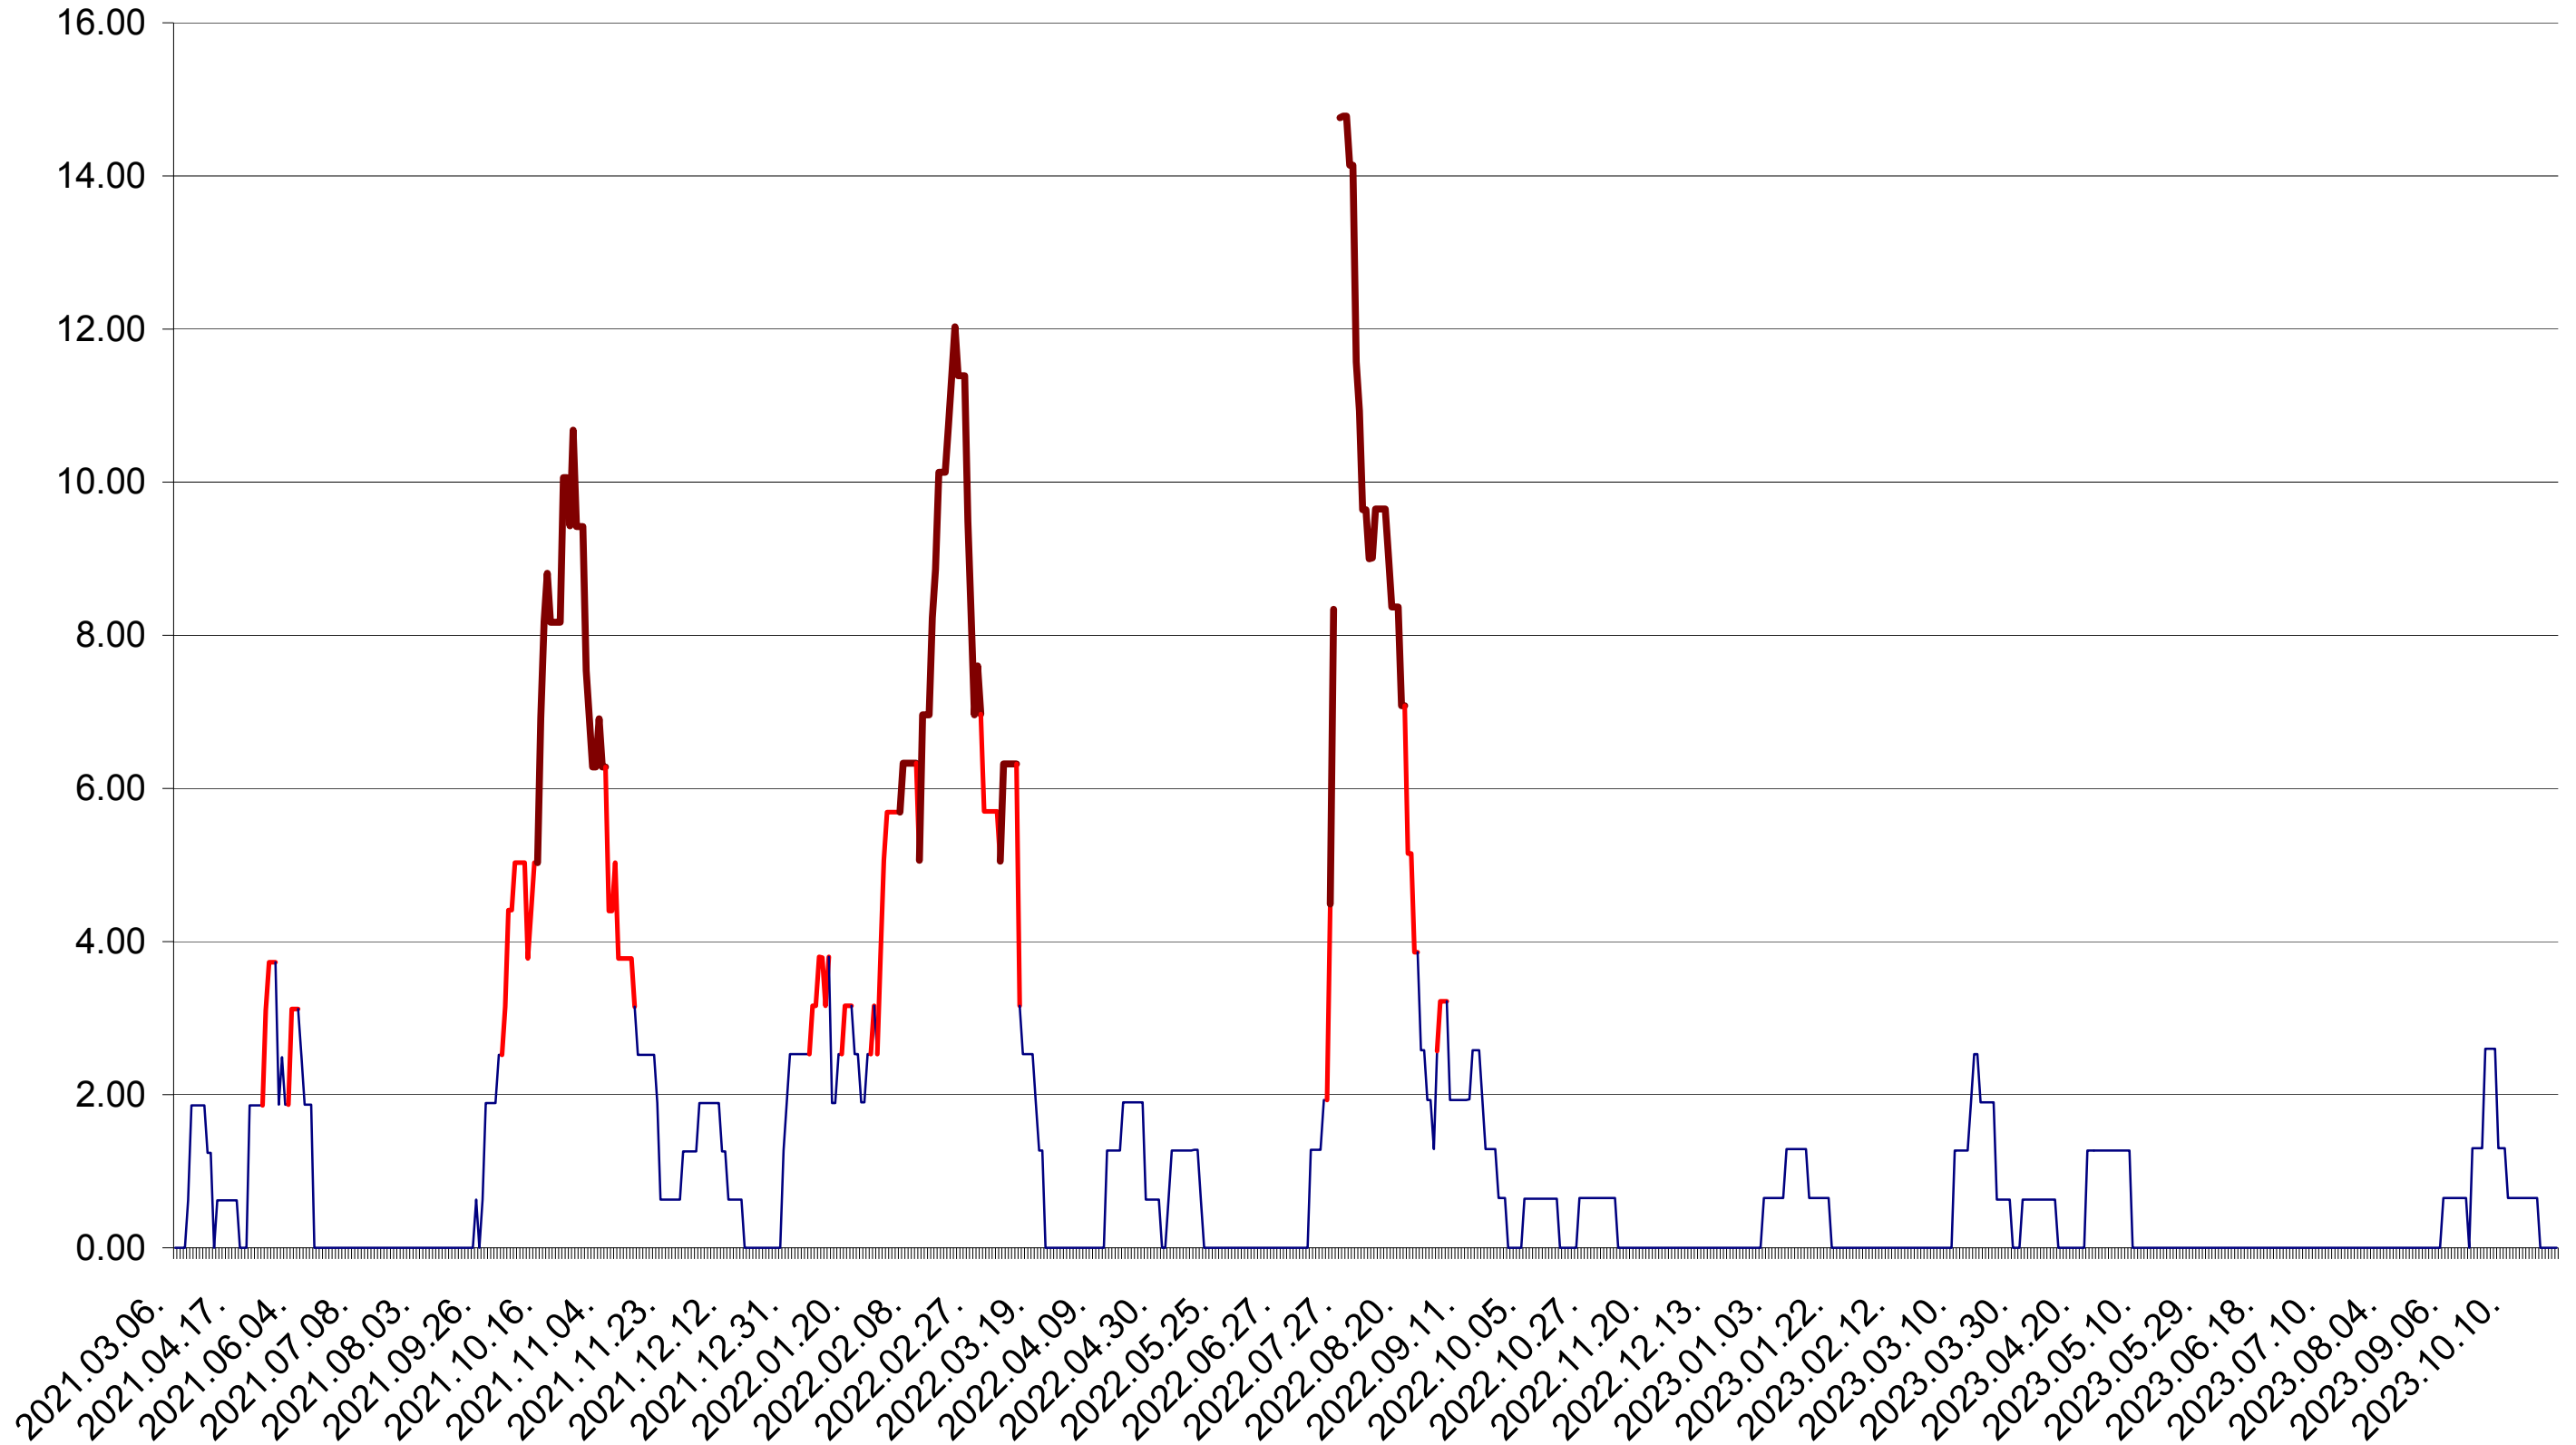

ATID - Evolutia incidentei cumulate pe 14 zile la ‰ de locuitori
2021.03.07. - 2023.10.30.

AVRĂMEȘTI - Evolutia incidentei cumulate pe 14 zile la ‰ de locuitori
2021.03.07. - 2023.10.30.

ORAȘ BĂILE TUȘNAD - Evolutia incidentei cumulate pe 14 zile la ‰ de locuitori
2021.03.07. - 2023.10.30.

ORAȘ BĂLAN - Evolutia incidentei cumulate pe 14 zile la ‰ de locuitori
2021.03.07. - 2023.10.30.

BILBOR - Evolutia incidentei cumulate pe 14 zile la ‰ de locuitori
2021.03.07. - 2023.10.30.

ORAȘ BORSEC - Evolutia incidentei cumulate pe 14 zile la ‰ de locuitori
2021.03.07. - 2023.10.30.

BRĂDEȘTI - Evolutia incidentei cumulate pe 14 zile la ‰ de locuitori
2021.03.07. - 2023.10.30.

CĂPÂLNIȚA - Evolutia incidentei cumulate pe 14 zile la ‰ de locuitori
2021.03.07. - 2023.10.30.

CÂRȚA - Evolutia incidentei cumulate pe 14 zile la ‰ de locuitori
2021.03.07. - 2023.10.30.