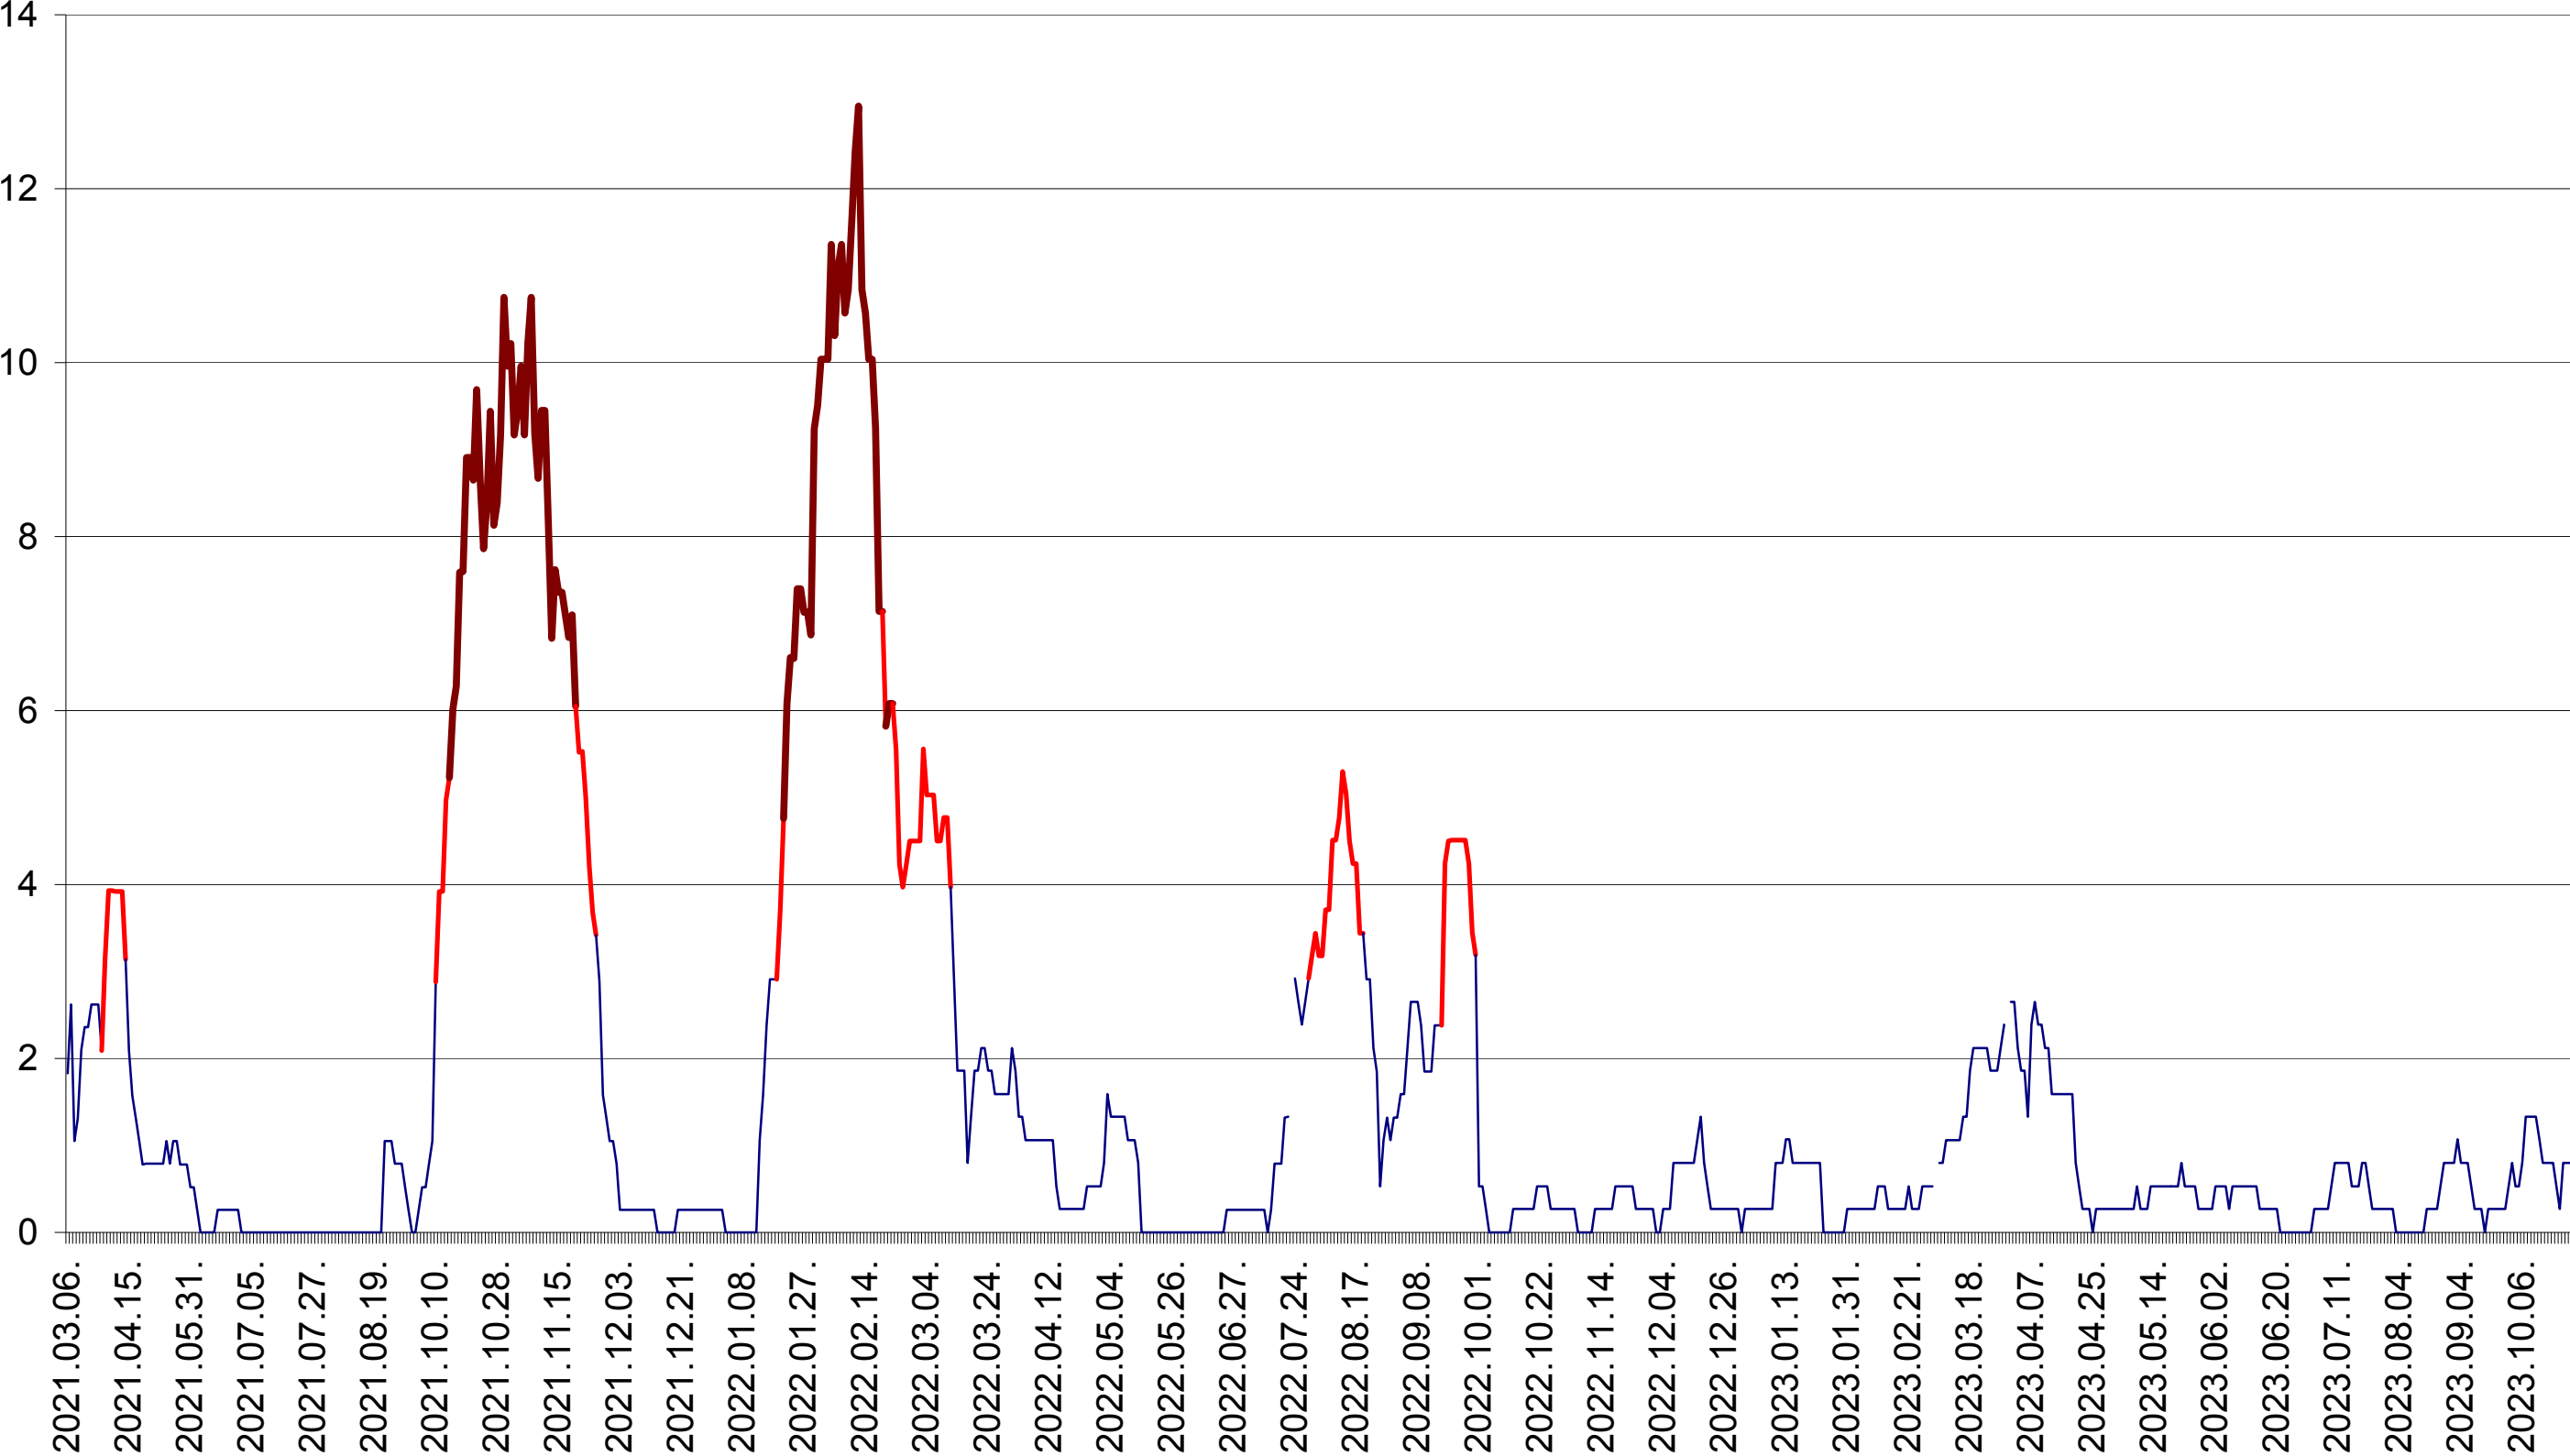

SÂNCRĂIENI - Evolutia incidentei cumulate pe 14 zile la ‰ de locuitori
2021.03.07. - 2023.10.30.

SÂNDOMINIC - Evolutia incidentei cumulate pe 14 zile la ‰ de locuitori
2021.03.07. - 2023.10.30.

SÂNMARTIN - Evolutia incidentei cumulate pe 14 zile la ‰ de locuitori
2021.03.07. - 2023.10.30.

SÂNSIMION - Evolutia incidentei cumulate pe 14 zile la ‰ de locuitori
2021.03.07. - 2023.10.30.

SÂNTIMBRU - Evolutia incidentei cumulate pe 14 zile la ‰ de locuitori
2021.03.07. - 2023.10.30.

SĂRMAȘ - Evolutia incidentei cumulate pe 14 zile la ‰ de locuitori
2021.03.07. - 2023.10.30.