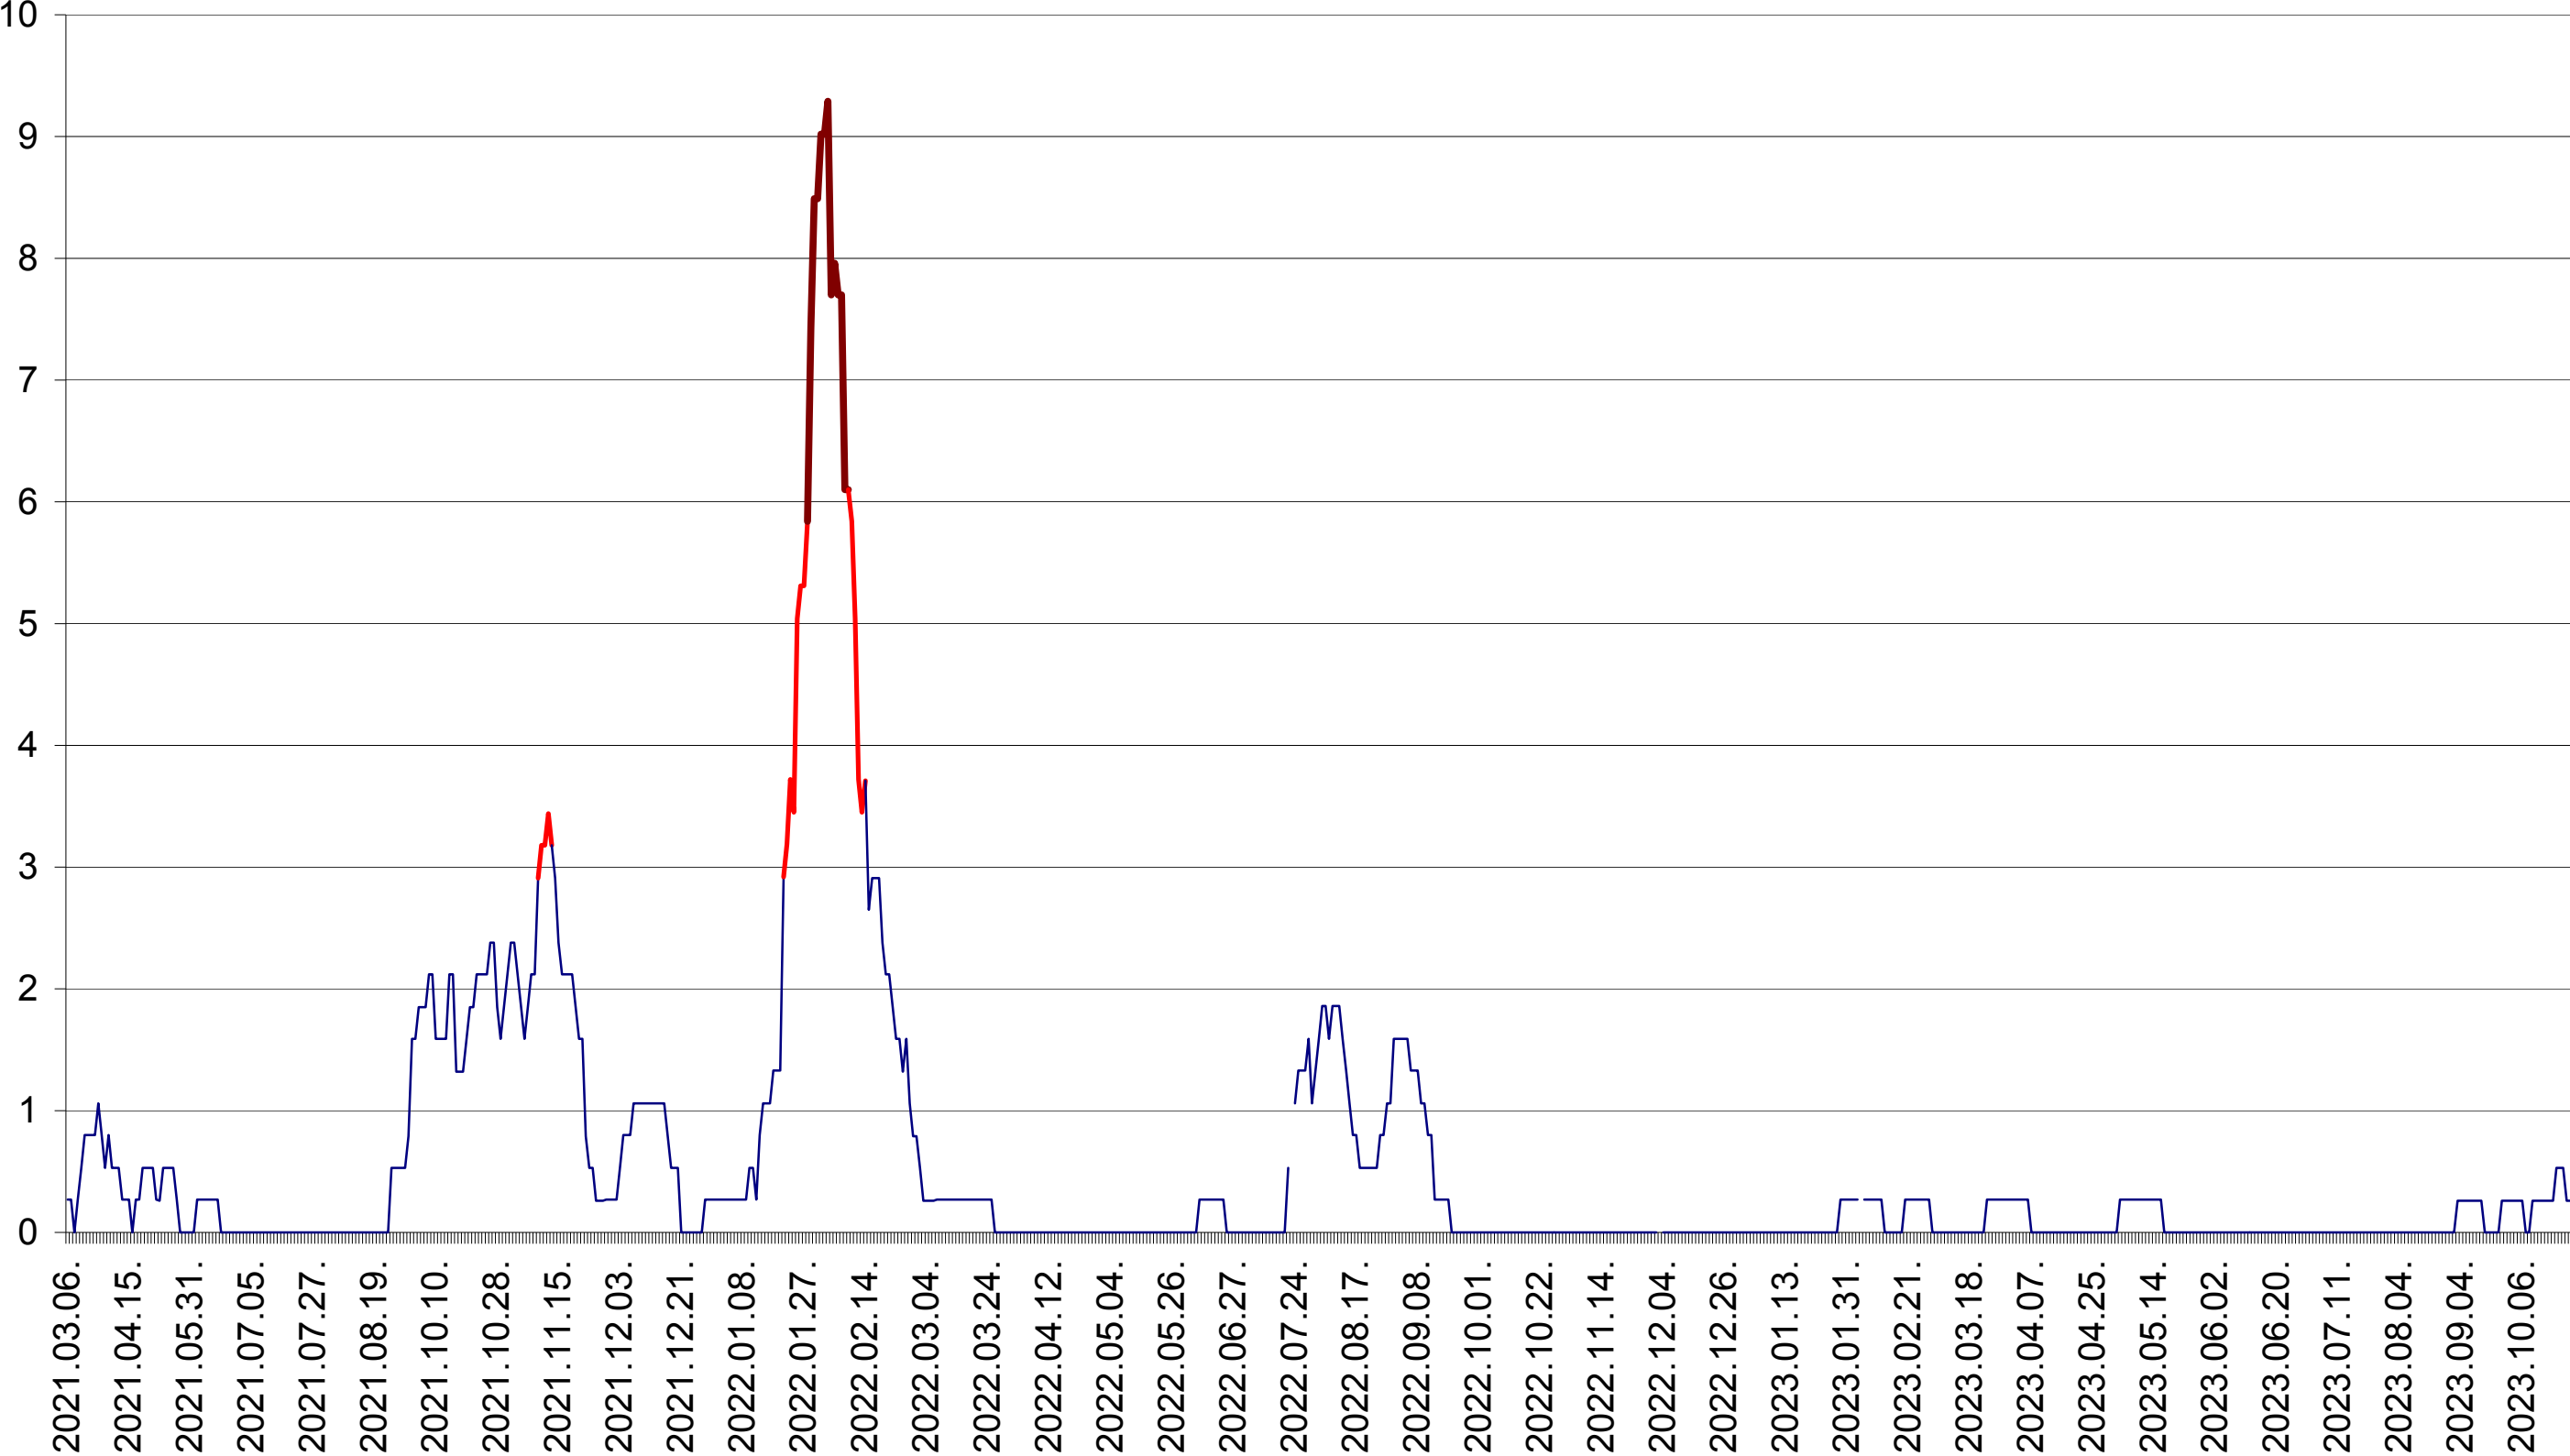

ORAȘ BĂLAN - Evolutia incidentei cumulate pe 14 zile la ‰ de locuitori
2021.03.07. - 2023.10.30.

BILBOR - Evolutia incidentei cumulate pe 14 zile la ‰ de locuitori
2021.03.07. - 2023.10.30.

ORAȘ BORSEC - Evolutia incidentei cumulate pe 14 zile la ‰ de locuitori
2021.03.07. - 2023.10.30.

ORAȘ CRISTURU SECUIESC - Evolutia incidentei cumulate pe 14 zile la ‰ de locuitori
2021.03.07. - 2023.10.30.

DĂNEȘTI - Evolutia incidentei cumulate pe 14 zile la ‰ de locuitori
2021.03.07. - 2023.10.30.

DÂRJIU - Evolutia incidentei cumulate pe 14 zile la ‰ de locuitori
2021.03.07. - 2023.10.30.

DEALU - Evolutia incidentei cumulate pe 14 zile la ‰ de locuitori
2021.03.07. - 2023.10.30.

DITRĂU - Evolutia incidentei cumulate pe 14 zile la ‰ de locuitori
2021.03.07. - 2023.10.30.

FELICENI - Evolutia incidentei cumulate pe 14 zile la ‰ de locuitori
2021.03.07. - 2023.10.30.

FRUMOASA - Evolutia incidentei cumulate pe 14 zile la ‰ de locuitori
2021.03.07. - 2023.10.30.

GĂLĂUȚAȘ - Evolutia incidentei cumulate pe 14 zile la ‰ de locuitori
2021.03.07. - 2023.10.30.