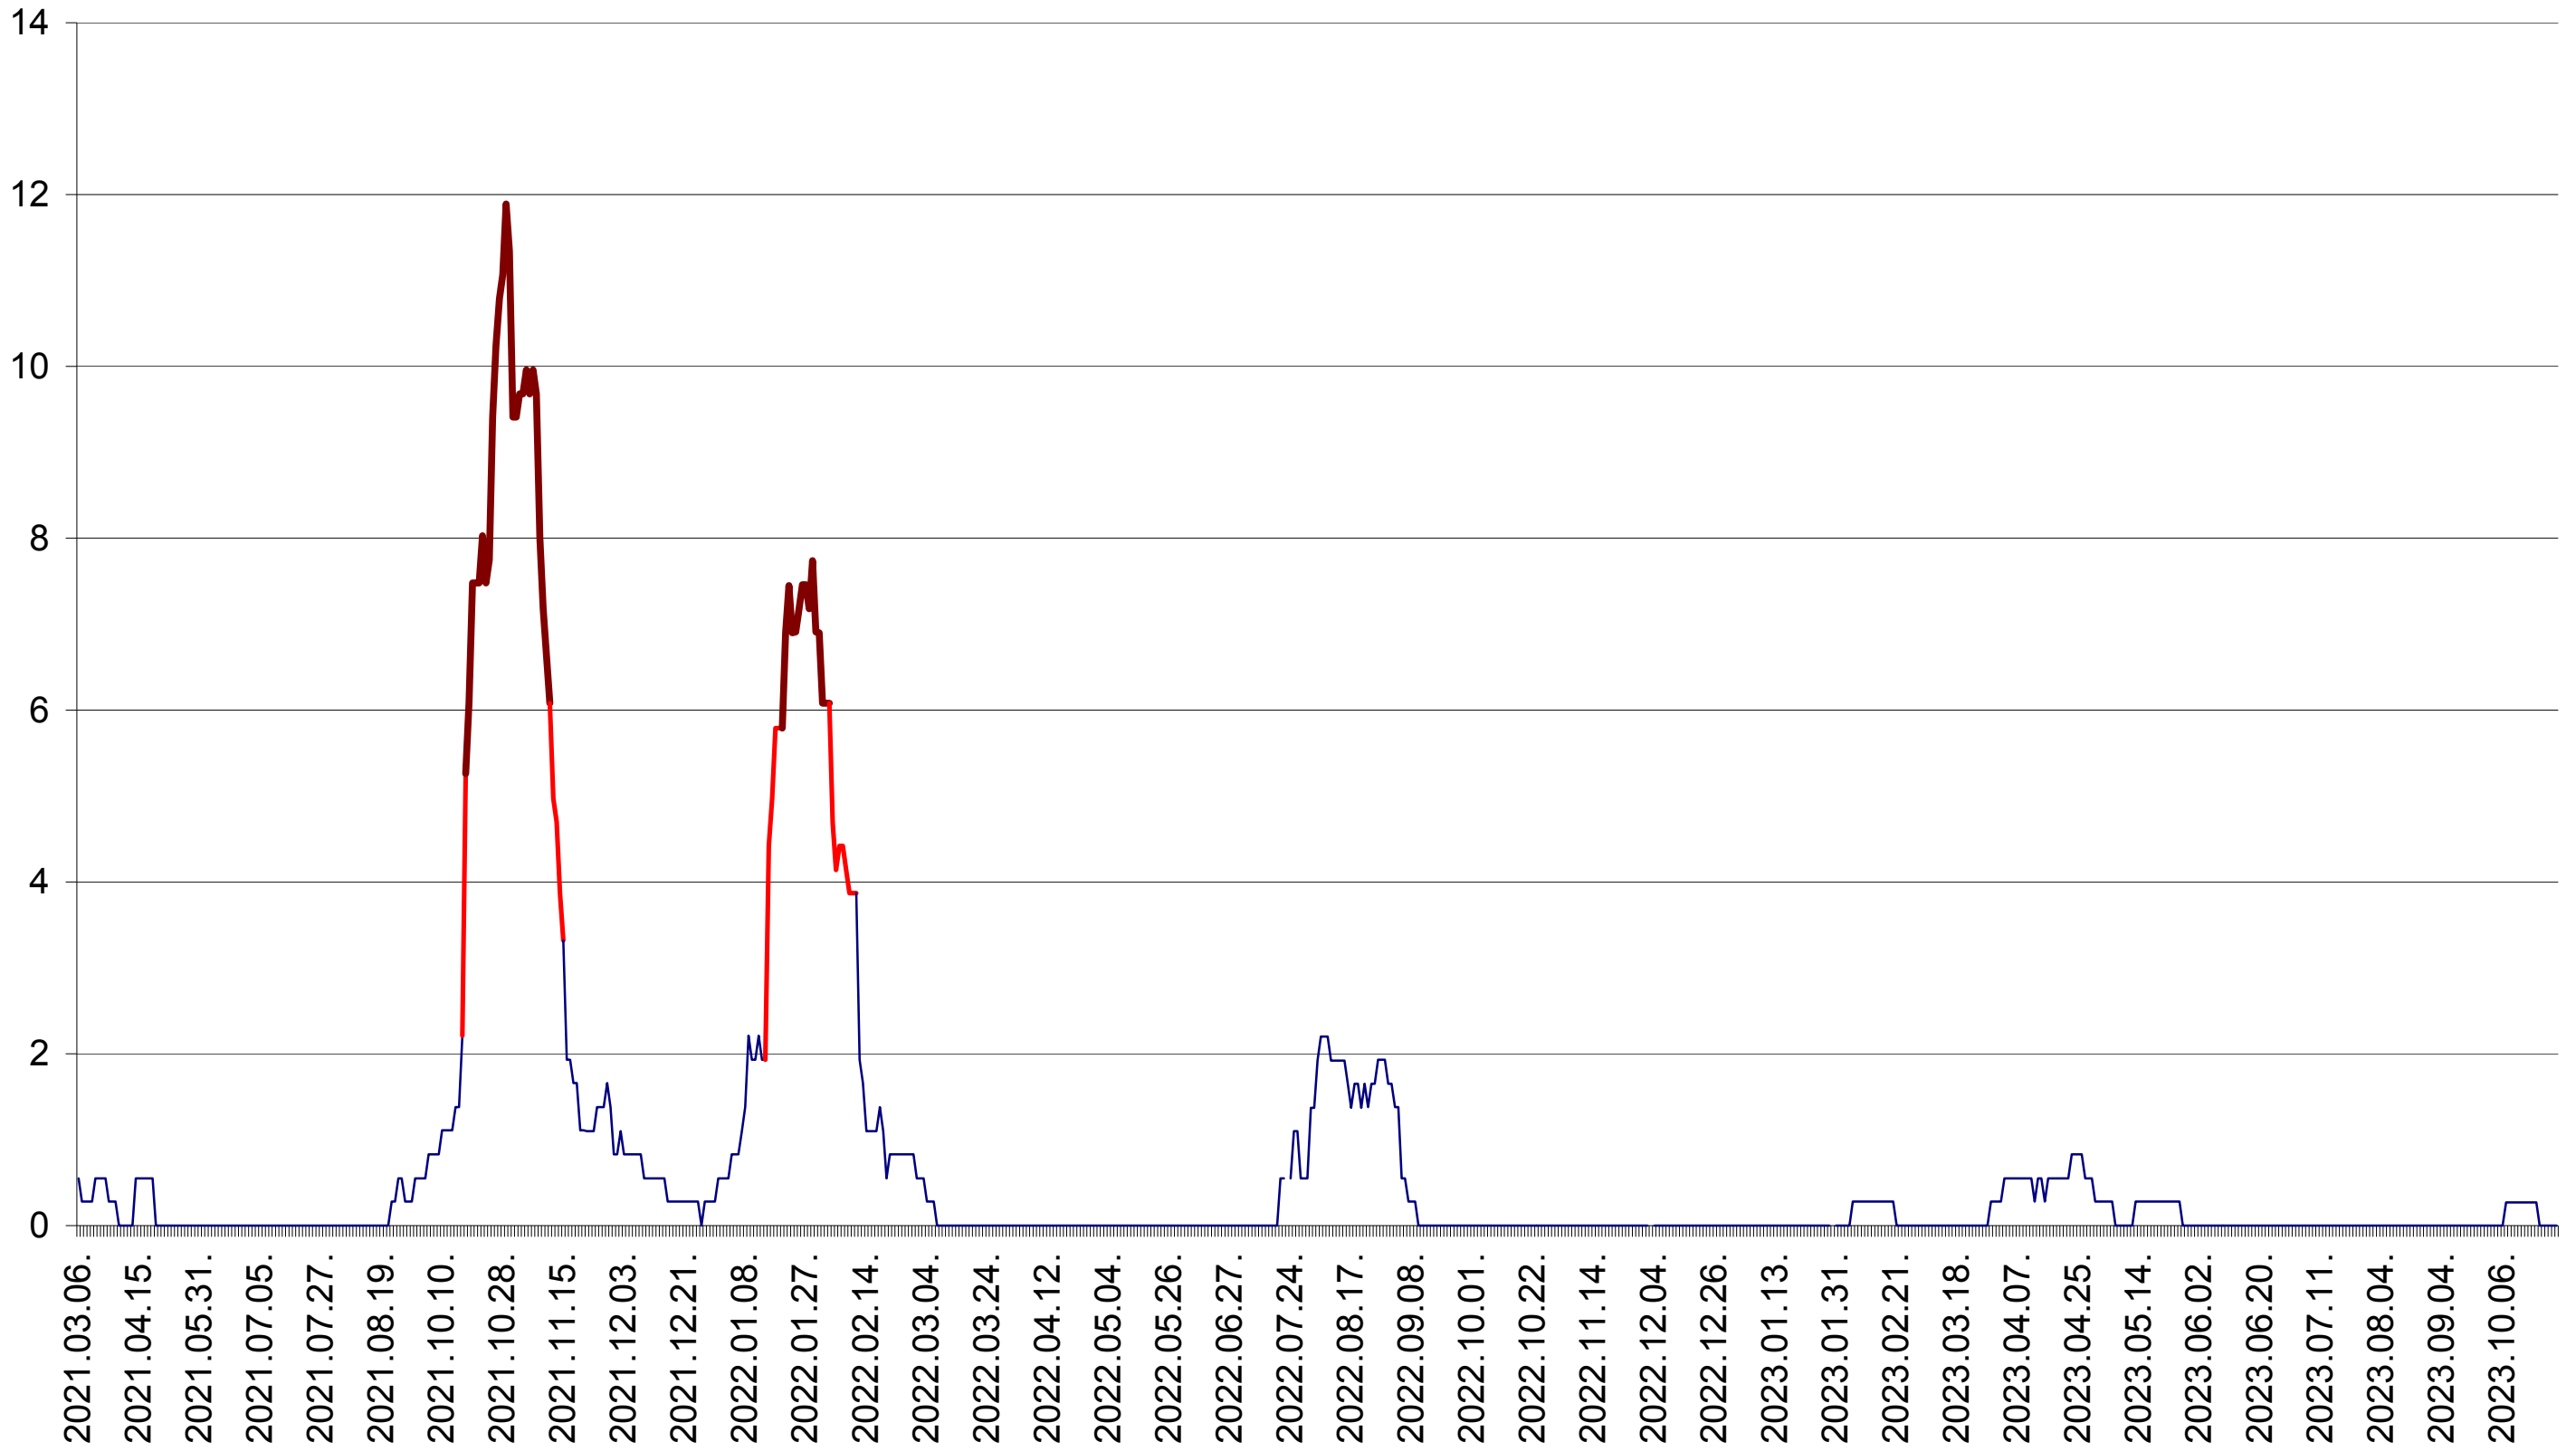

DÂRJIU - Evolutia incidentei cumulate pe 14 zile la ‰ de locuitori
2021.03.07. - 2023.10.30.

DEALU - Evolutia incidentei cumulate pe 14 zile la ‰ de locuitori
2021.03.07. - 2023.10.30.

DITRĂU - Evolutia incidentei cumulate pe 14 zile la ‰ de locuitori
2021.03.07. - 2023.10.30.

FELICENI - Evolutia incidentei cumulate pe 14 zile la ‰ de locuitori
2021.03.07. - 2023.10.30.

FRUMOASA - Evolutia incidentei cumulate pe 14 zile la ‰ de locuitori
2021.03.07. - 2023.10.30.

GĂLĂUȚAȘ - Evolutia incidentei cumulate pe 14 zile la ‰ de locuitori
2021.03.07. - 2023.10.30.

MUNICIPIUL GHEORGHENI - Evolutia incidentei cumulate pe 14 zile la ‰ de locuitori
2021.03.07. - 2023.10.30.

JOSENI - Evolutia incidentei cumulate pe 14 zile la ‰ de locuitori
2021.03.07. - 2023.10.30.

LĂZAREA - Evolutia incidentei cumulate pe 14 zile la ‰ de locuitori
2021.03.07. - 2023.10.30.

LELICENI - Evolutia incidentei cumulate pe 14 zile la ‰ de locuitori
2021.03.07. - 2023.10.30.

LUETA - Evolutia incidentei cumulate pe 14 zile la ‰ de locuitori
2021.03.07. - 2023.10.30.

LUNCA DE JOS - Evolutia incidentei cumulate pe 14 zile la ‰ de locuitori
2021.03.07. - 2023.10.30.