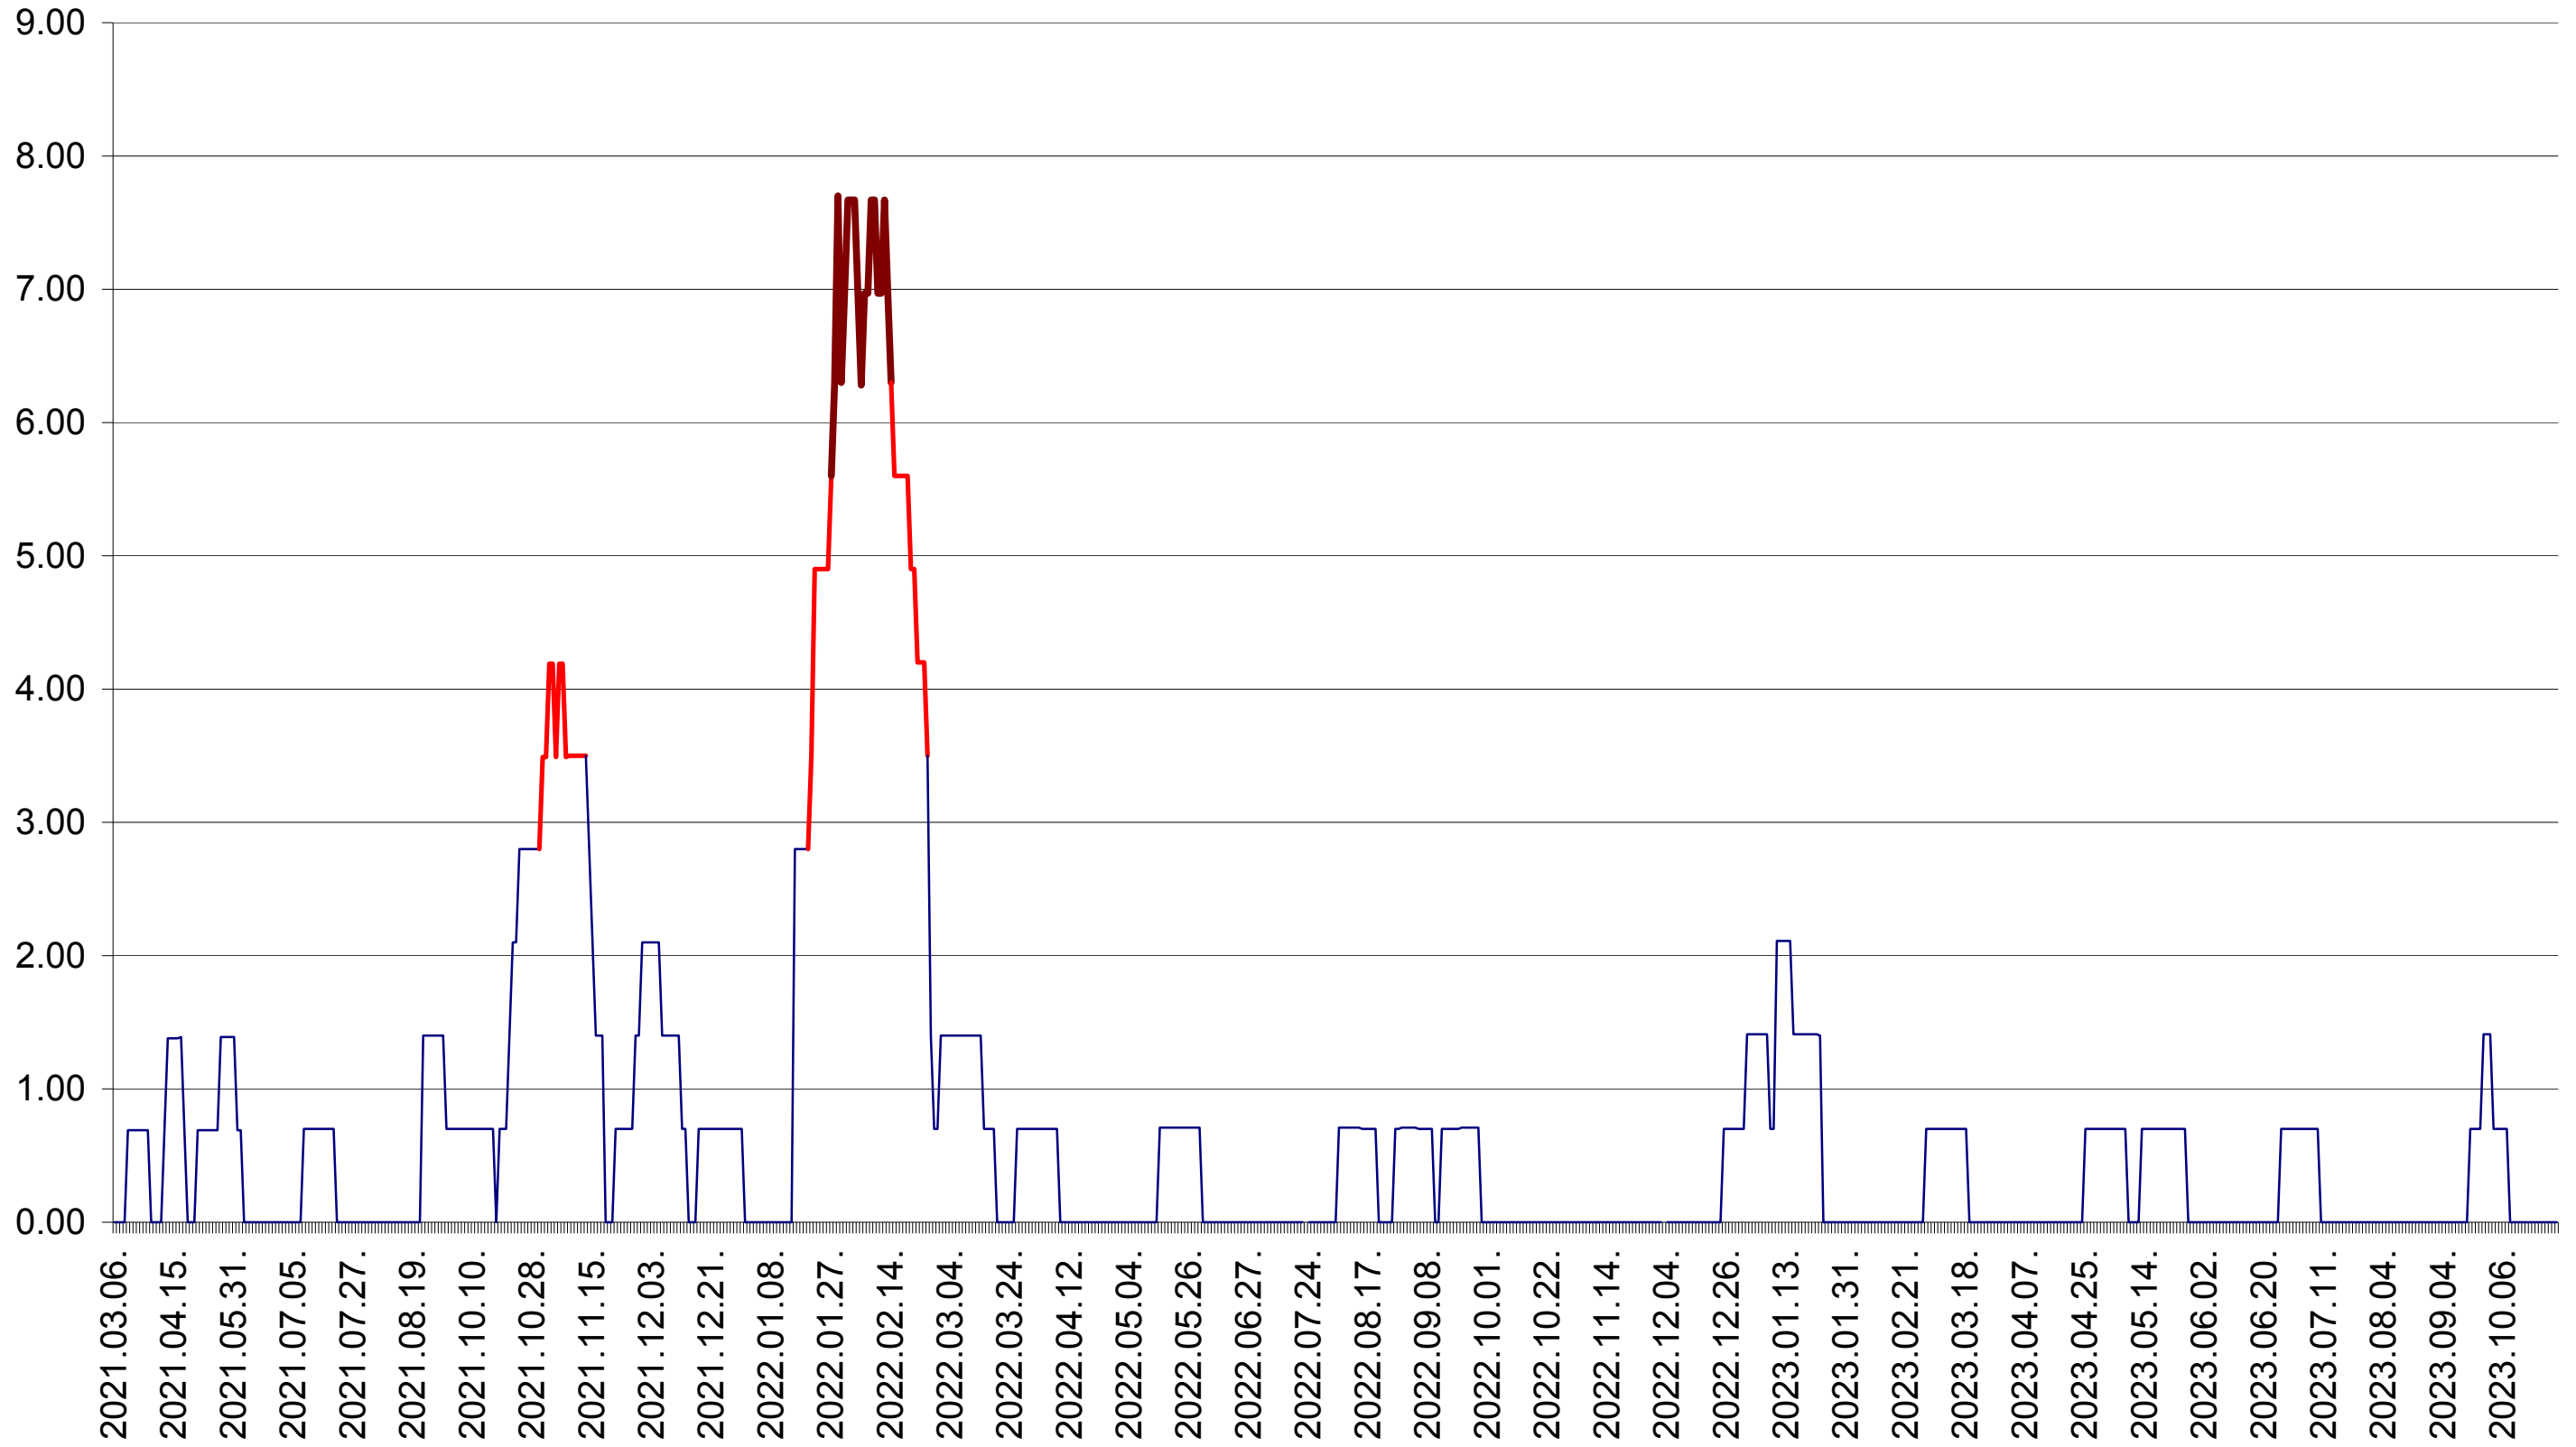

ORAȘ BĂLAN - Evolutia incidentei cumulate pe 14 zile la ‰ de locuitori
2021.03.07. - 2023.10.30.

BILBOR - Evolutia incidentei cumulate pe 14 zile la ‰ de locuitori
2021.03.07. - 2023.10.30.

ORAȘ BORSEC - Evolutia incidentei cumulate pe 14 zile la ‰ de locuitori
2021.03.07. - 2023.10.30.

BRĂDEȘTI - Evolutia incidentei cumulate pe 14 zile la ‰ de locuitori
2021.03.07. - 2023.10.30.

CĂPÂLNIȚA - Evolutia incidentei cumulate pe 14 zile la ‰ de locuitori
2021.03.07. - 2023.10.30.

CÂRȚA - Evolutia incidentei cumulate pe 14 zile la ‰ de locuitori
2021.03.07. - 2023.10.30.

CICEU - Evolutia incidentei cumulate pe 14 zile la ‰ de locuitori
2021.03.07. - 2023.10.30.

CIUCSÂNGEORGIU - Evolutia incidentei cumulate pe 14 zile la ‰ de locuitori
2021.03.07. - 2023.10.30.

CIUMANI - Evolutia incidentei cumulate pe 14 zile la % de locuitori
2021.03.07. - 2023.10.30.

CORBU - Evolutia incidentei cumulate pe 14 zile la ‰ de locuitori
2021.03.07. - 2023.10.30.

CORUND - Evolutia incidentei cumulate pe 14 zile la ‰ de locuitori
2021.03.07. - 2023.10.30.

COZMENI - Evolutia incidentei cumulate pe 14 zile la ‰ de locuitori
2021.03.07. - 2023.10.30.