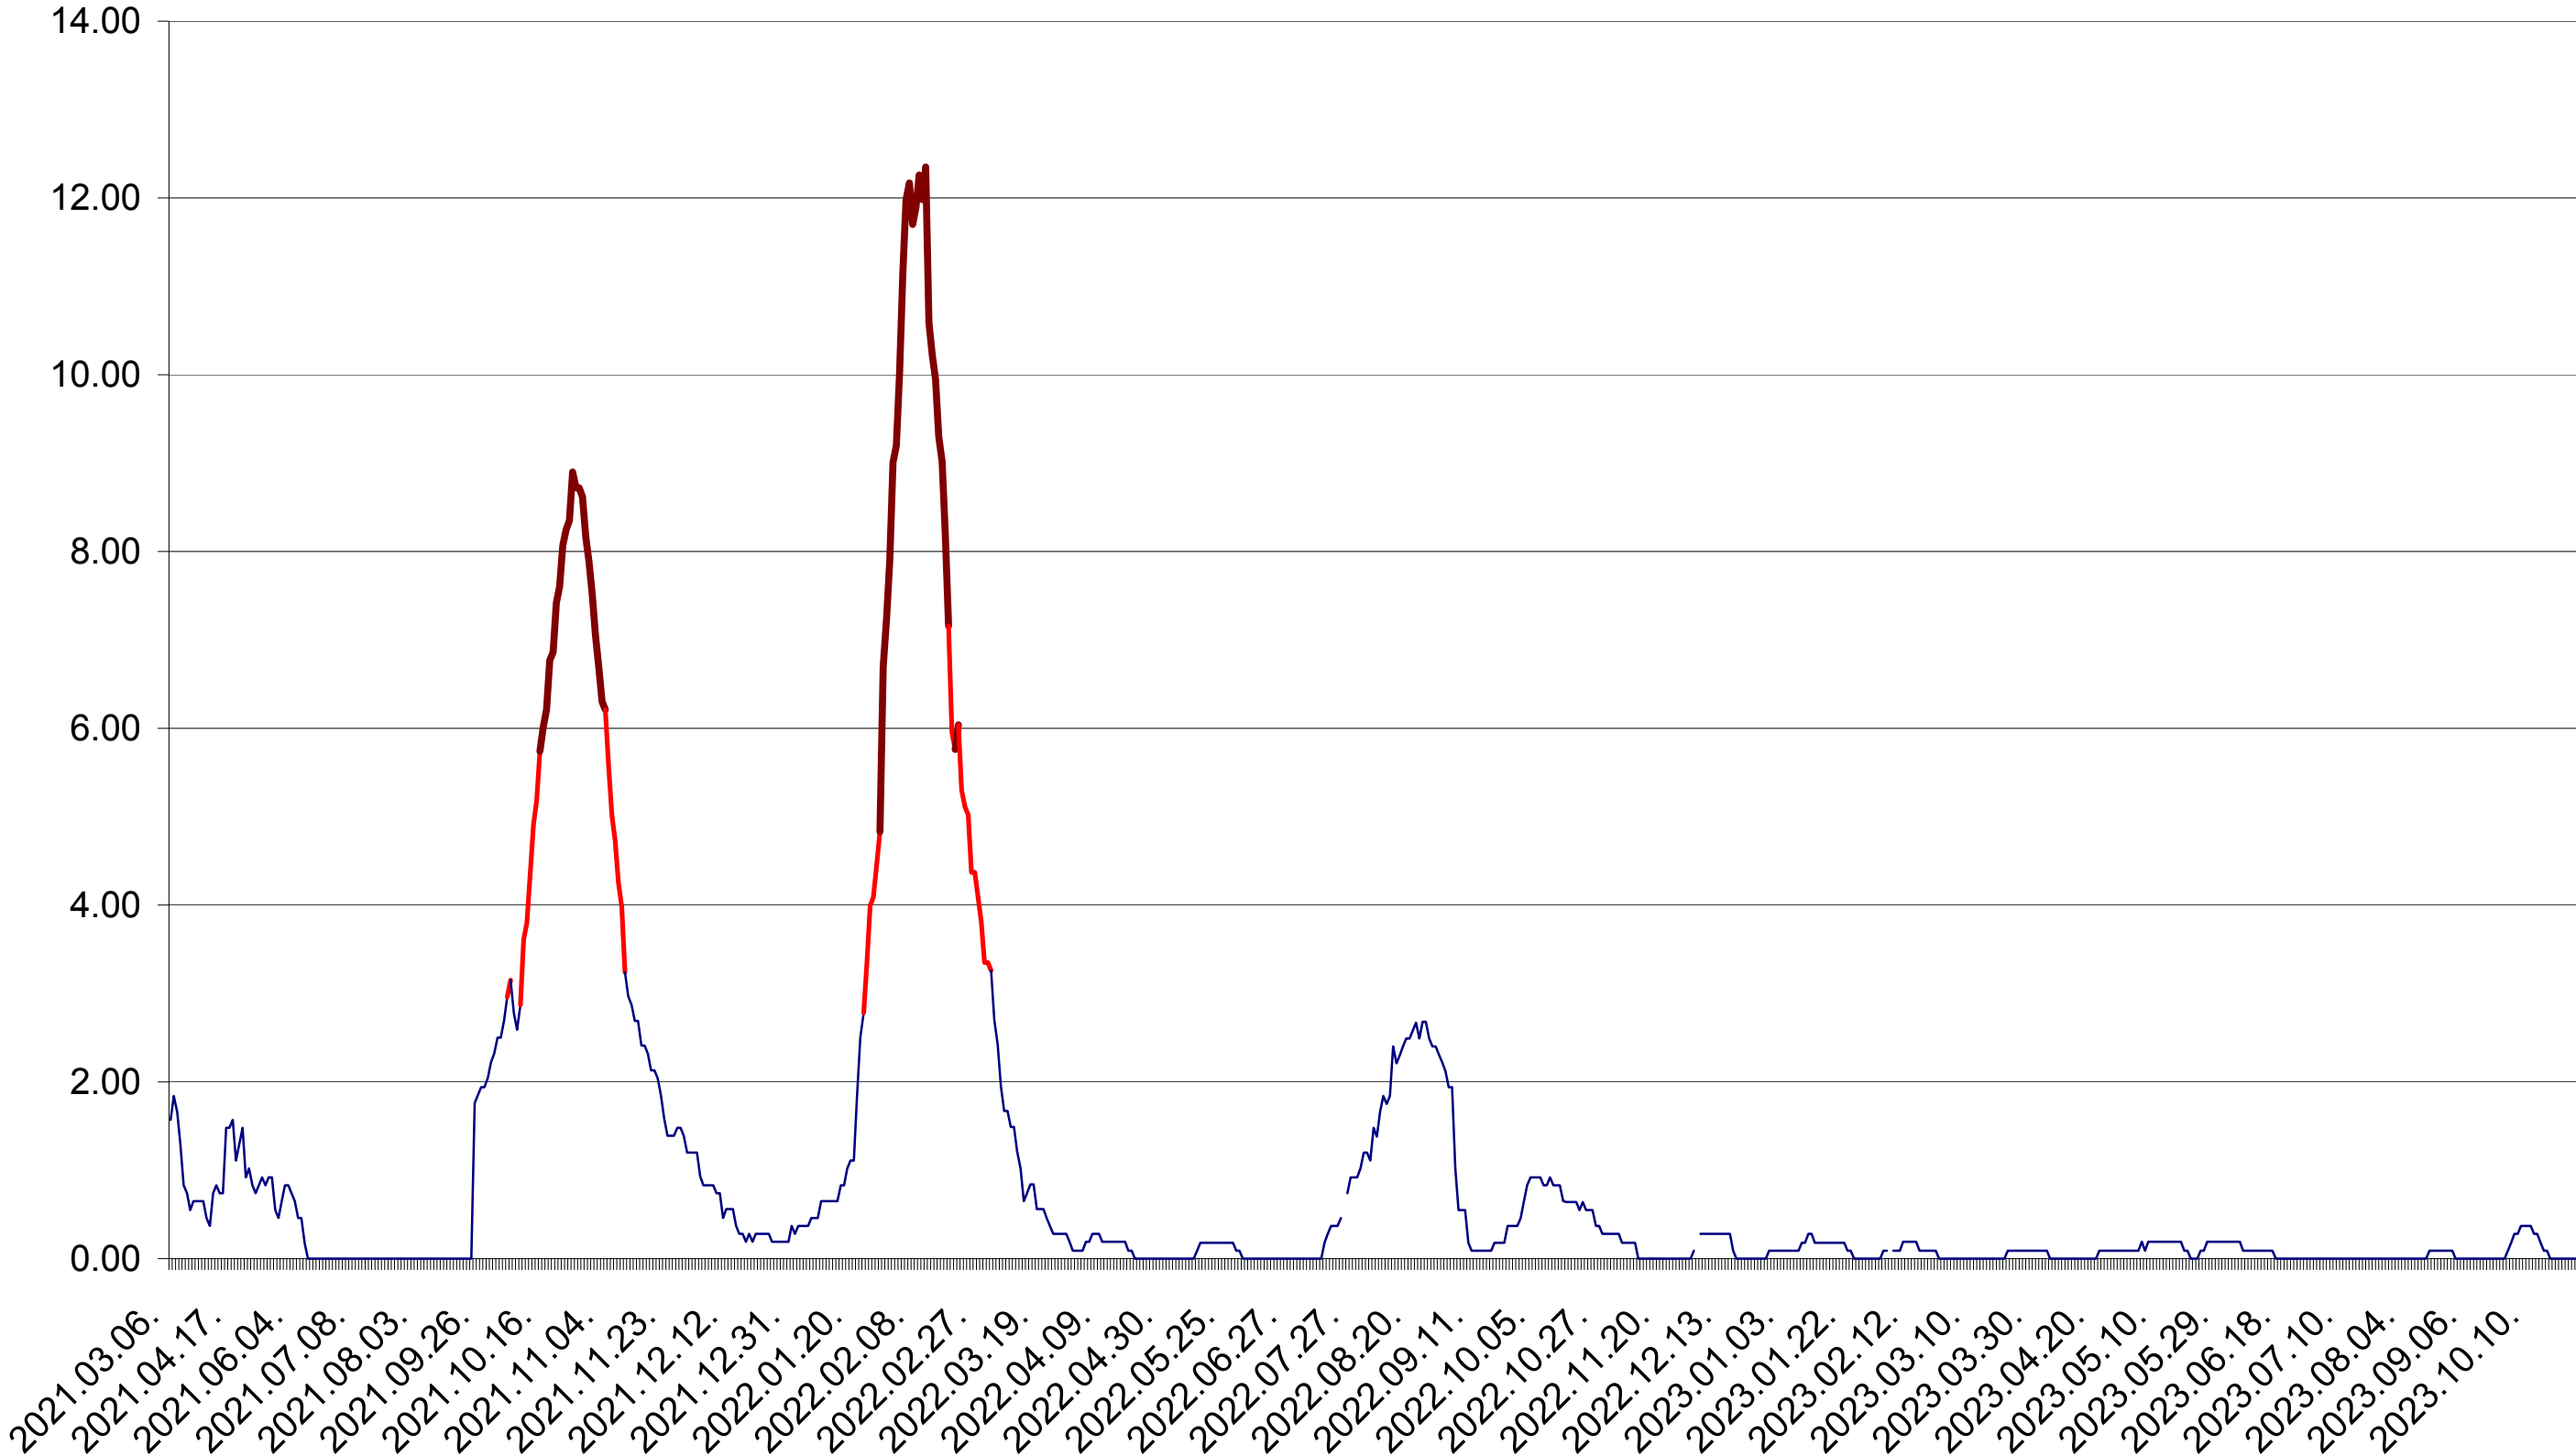

ORAȘ BĂLAN - Evolutia incidentei cumulate pe 14 zile la ‰ de locuitori
2021.03.07. - 2023.10.30.

BILBOR - Evolutia incidentei cumulate pe 14 zile la ‰ de locuitori
2021.03.07. - 2023.10.30.

ORAȘ BORSEC - Evolutia incidentei cumulate pe 14 zile la ‰ de locuitori
2021.03.07. - 2023.10.30.

CICEU - Evolutia incidentei cumulate pe 14 zile la ‰ de locuitori
2021.03.07. - 2023.10.30.

CIUCSÂNGEORGIU - Evolutia incidentei cumulate pe 14 zile la ‰ de locuitori
2021.03.07. - 2023.10.30.

CIUMANI - Evolutia incidentei cumulate pe 14 zile la % de locuitori
2021.03.07. - 2023.10.30.

CORBU - Evolutia incidentei cumulate pe 14 zile la ‰ de locuitori
2021.03.07. - 2023.10.30.

CORUND - Evolutia incidentei cumulate pe 14 zile la ‰ de locuitori
2021.03.07. - 2023.10.30.

COZMENI - Evolutia incidentei cumulate pe 14 zile la ‰ de locuitori
2021.03.07. - 2023.10.30.

ORAȘ CRISTURU SECUIESC - Evolutia incidentei cumulate pe 14 zile la ‰ de locuitori
2021.03.07. - 2023.10.30.

DĂNEȘTI - Evolutia incidentei cumulate pe 14 zile la ‰ de locuitori
2021.03.07. - 2023.10.30.