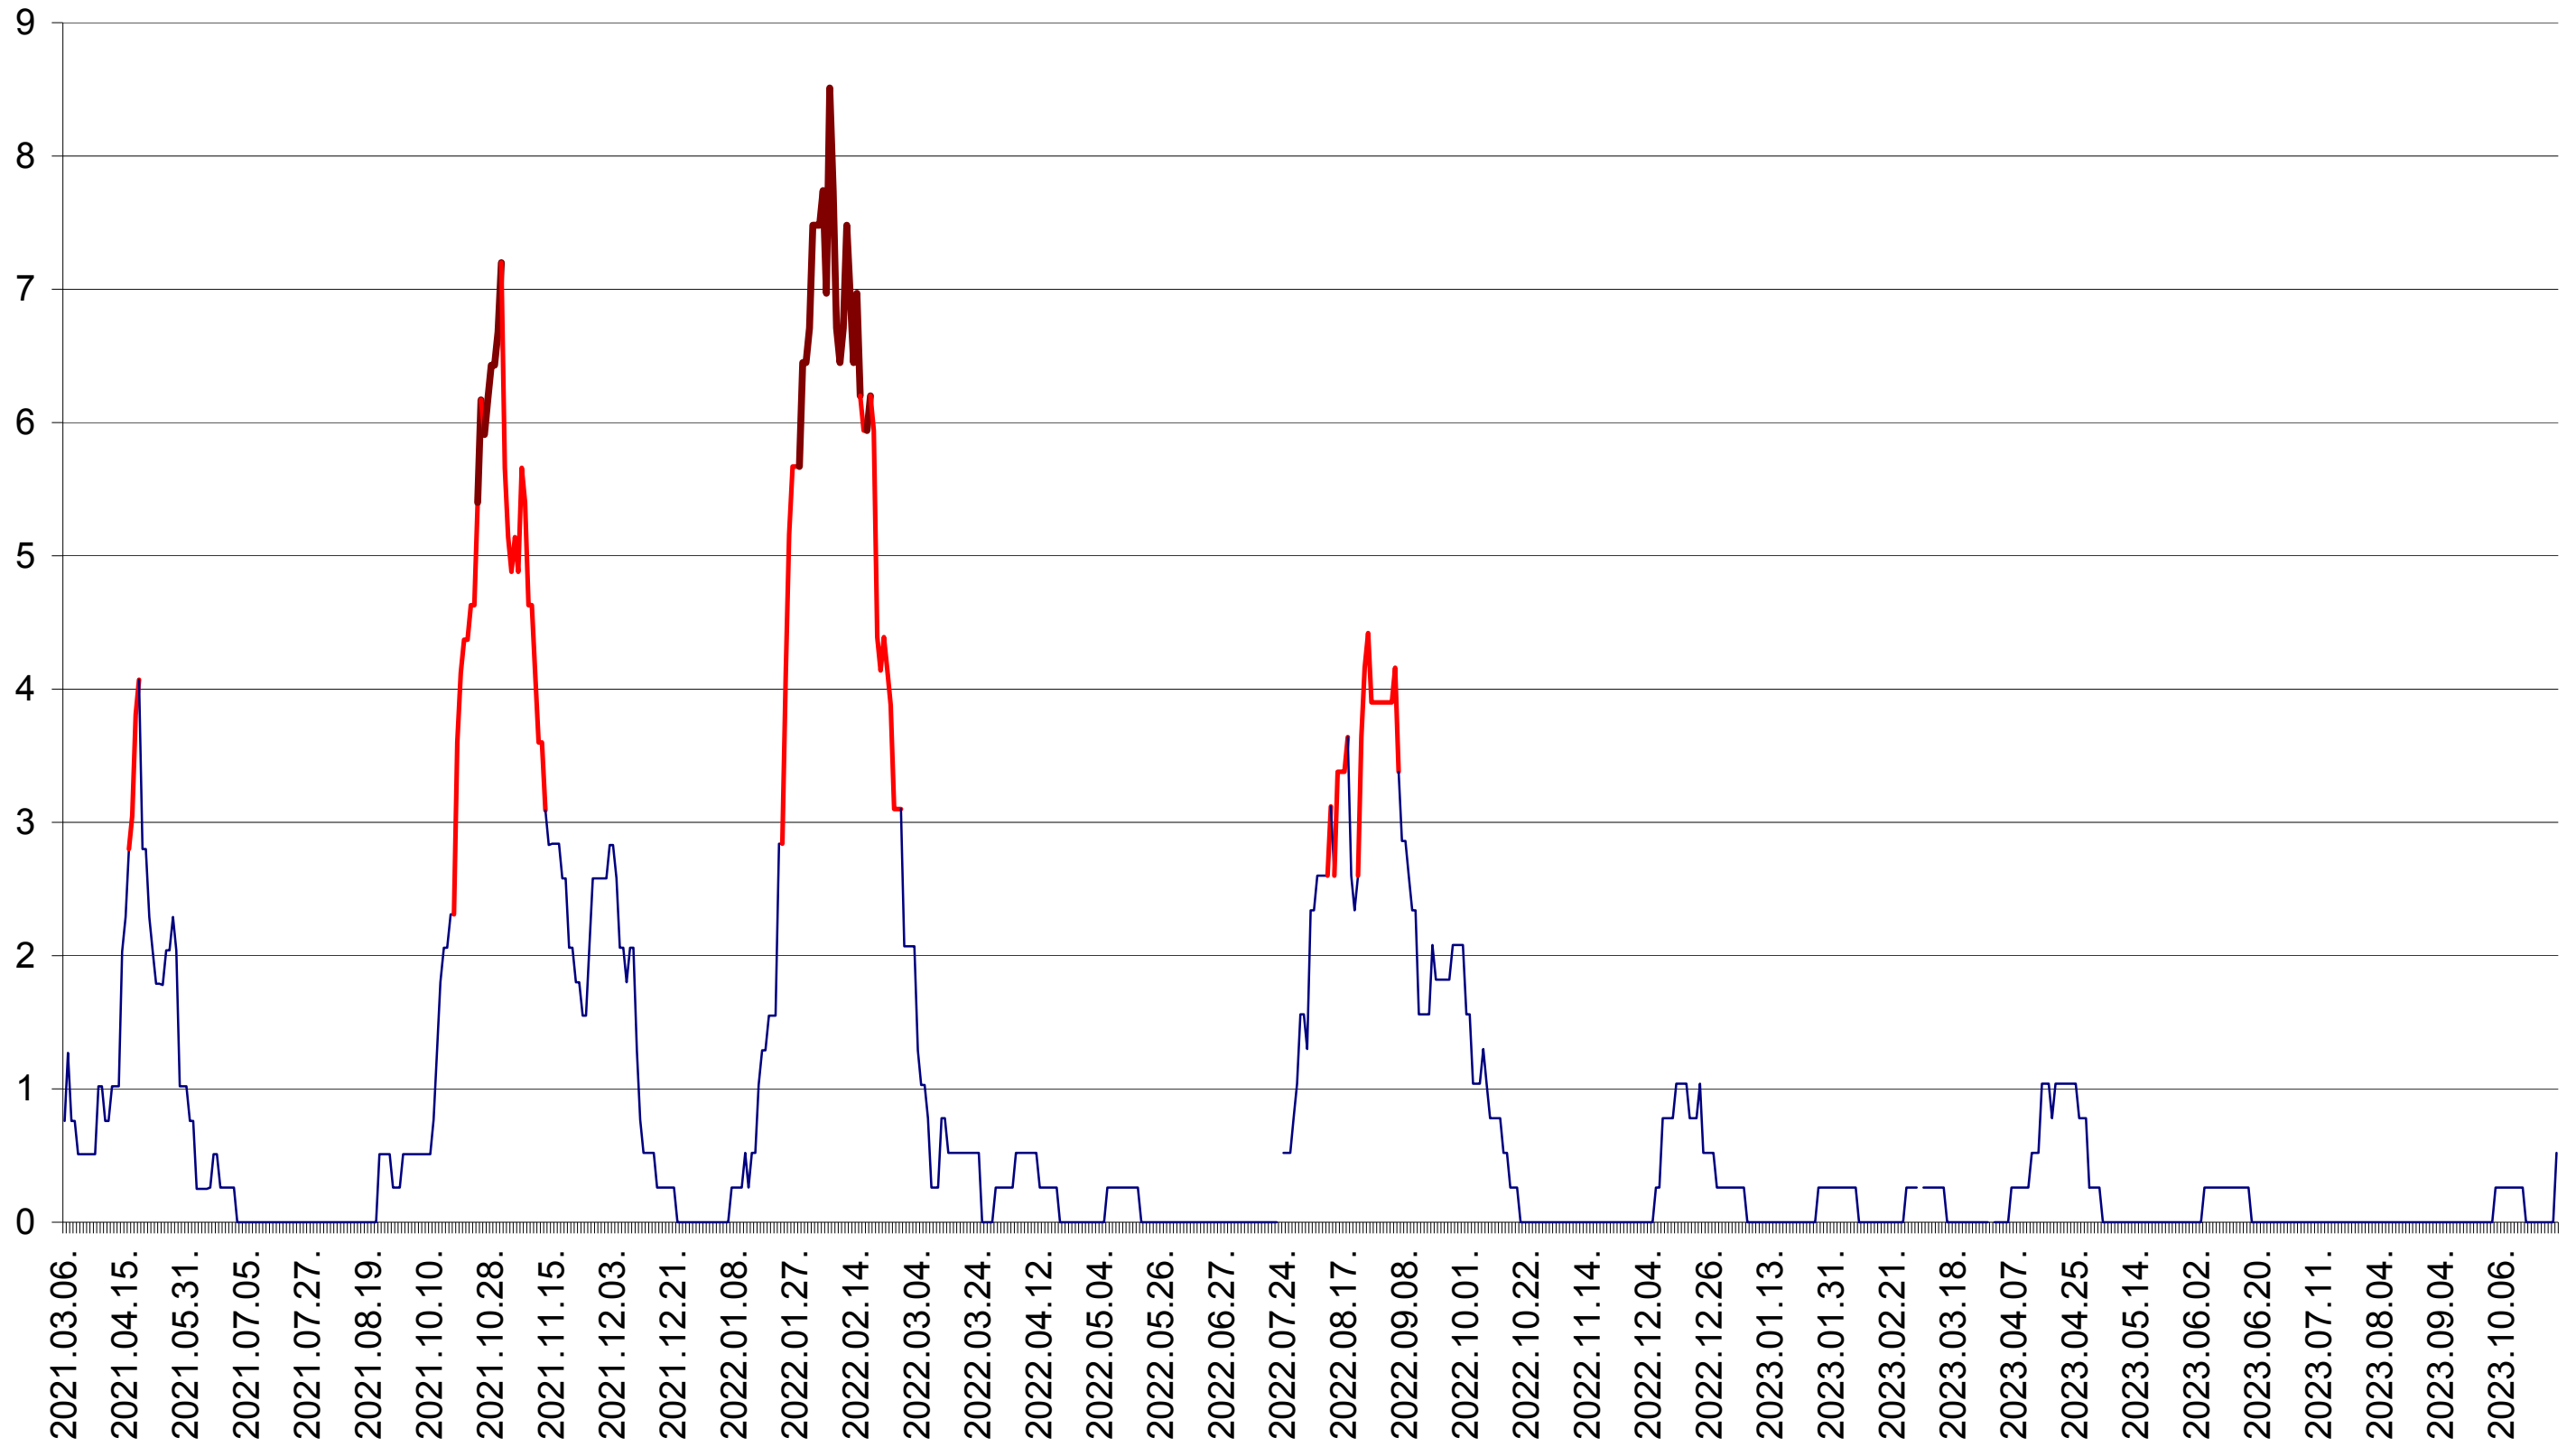

SUBCETATE - Evolutia incidentei cumulate pe 14 zile la ‰ de locuitori
2021.03.07. - 2023.10.30.

ȘIMONEȘTI - Evolutia incidentei cumulate pe 14 zile la ‰ de locuitori
2021.03.07. - 2023.10.30.