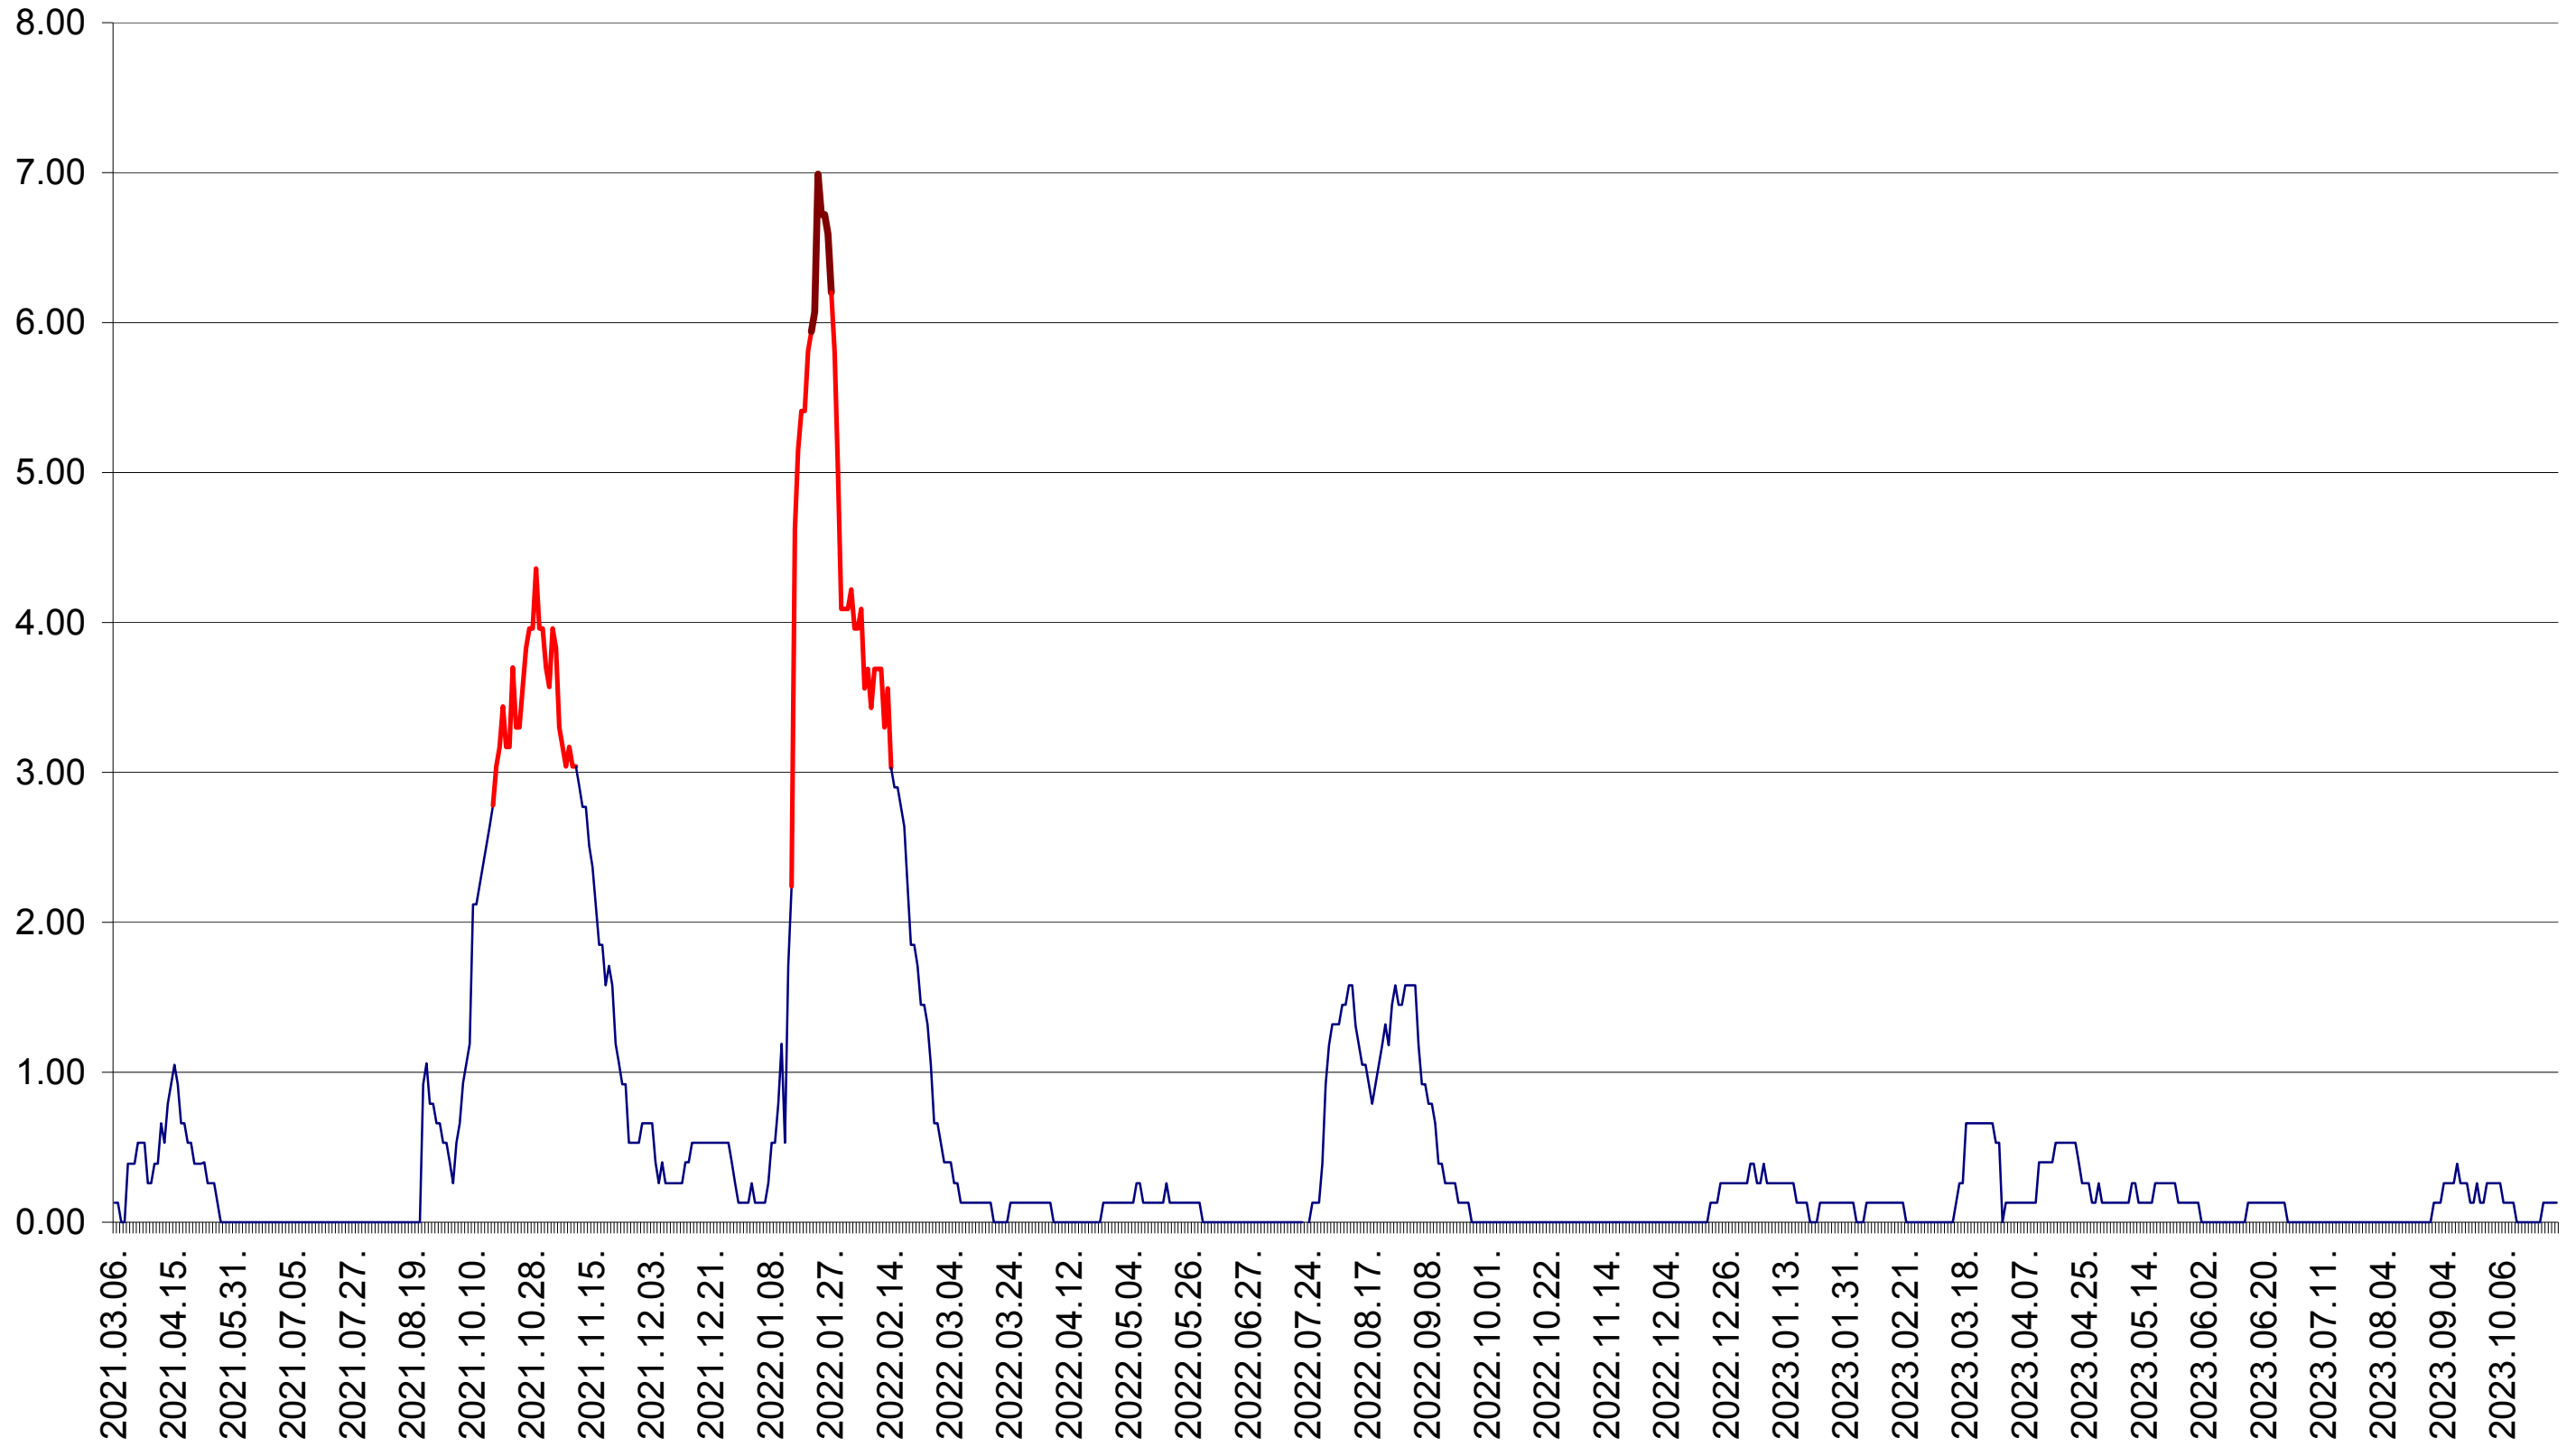

VOȘLĂBENI - Evolutia incidentei cumulate pe 14 zile la ‰ de locuitori
2021.03.07. - 2023.10.30.

ORAȘ VLĂHIȚA - Evolutia incidentei cumulate pe 14 zile la ‰ de locuitori
2021.03.07. - 2023.10.30.