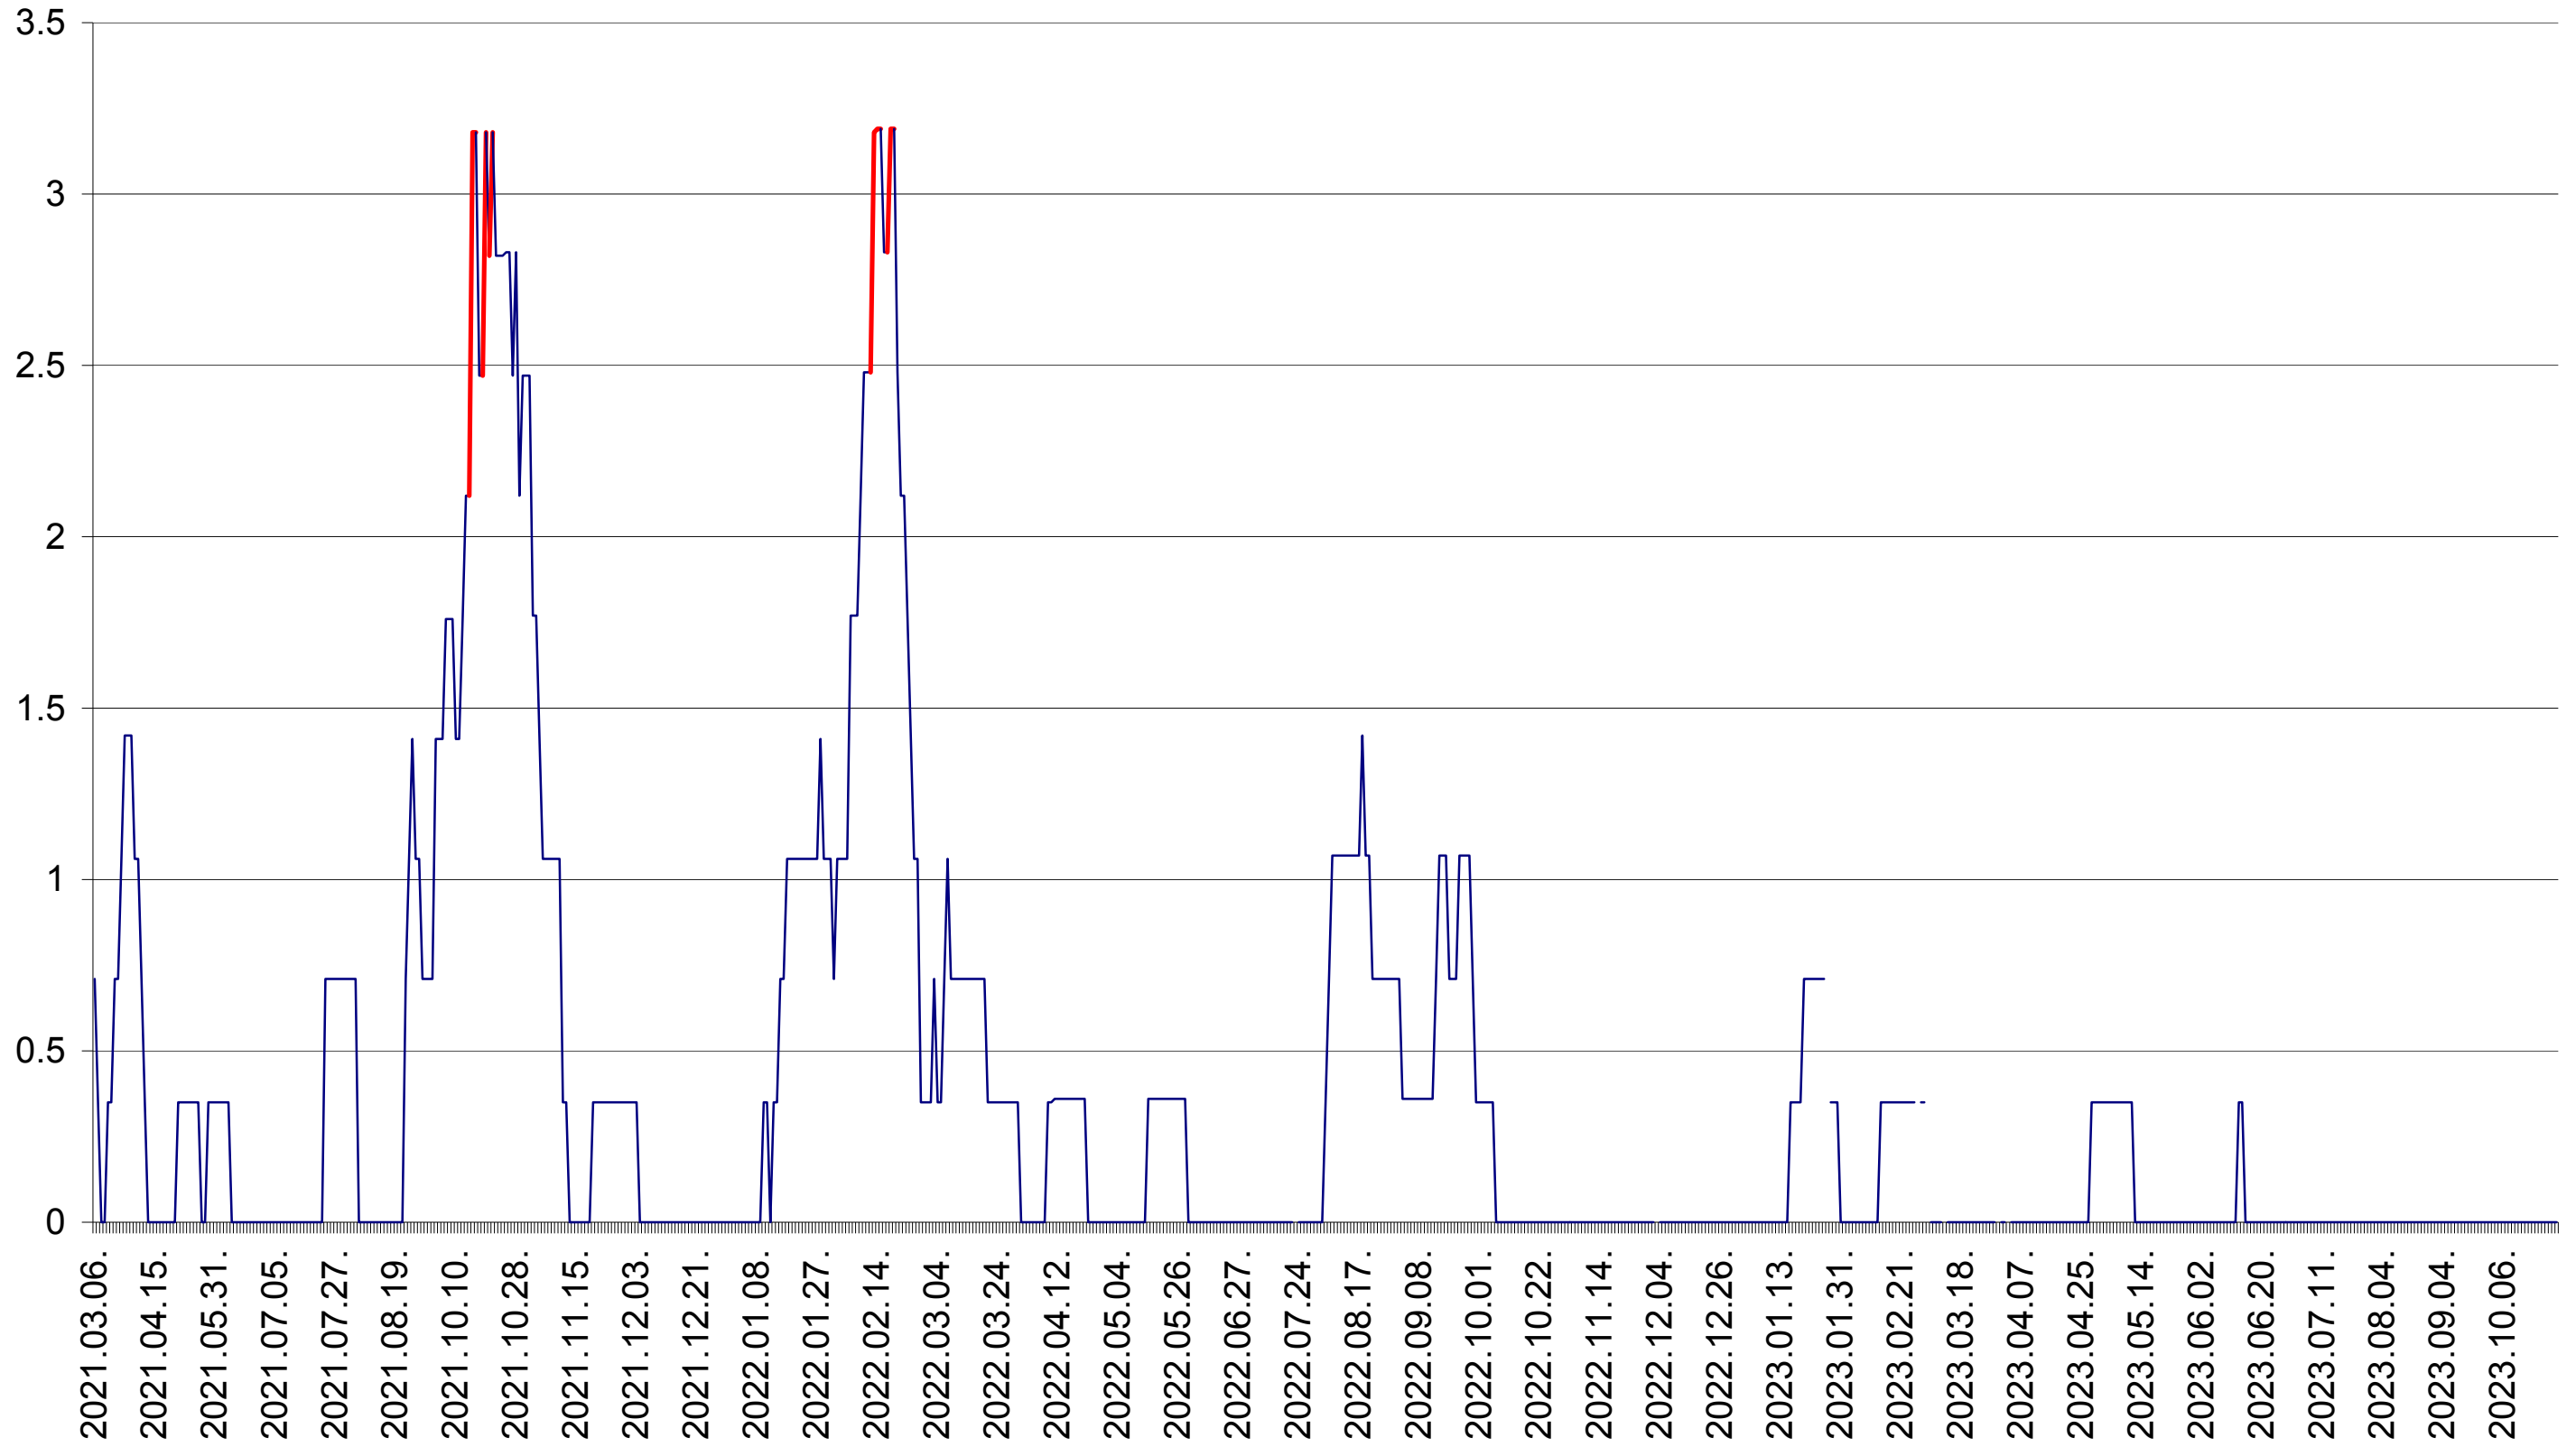

PORUMBENI - Evolutia incidentei cumulate pe 14 zile la ‰ de locuitori
2021.03.07. - 2023.10.30.

PLĂIEȘII DE JOS - Evolutia incidentei cumulate pe 14 zile la ‰ de locuitori
2021.03.07. - 2023.10.30.