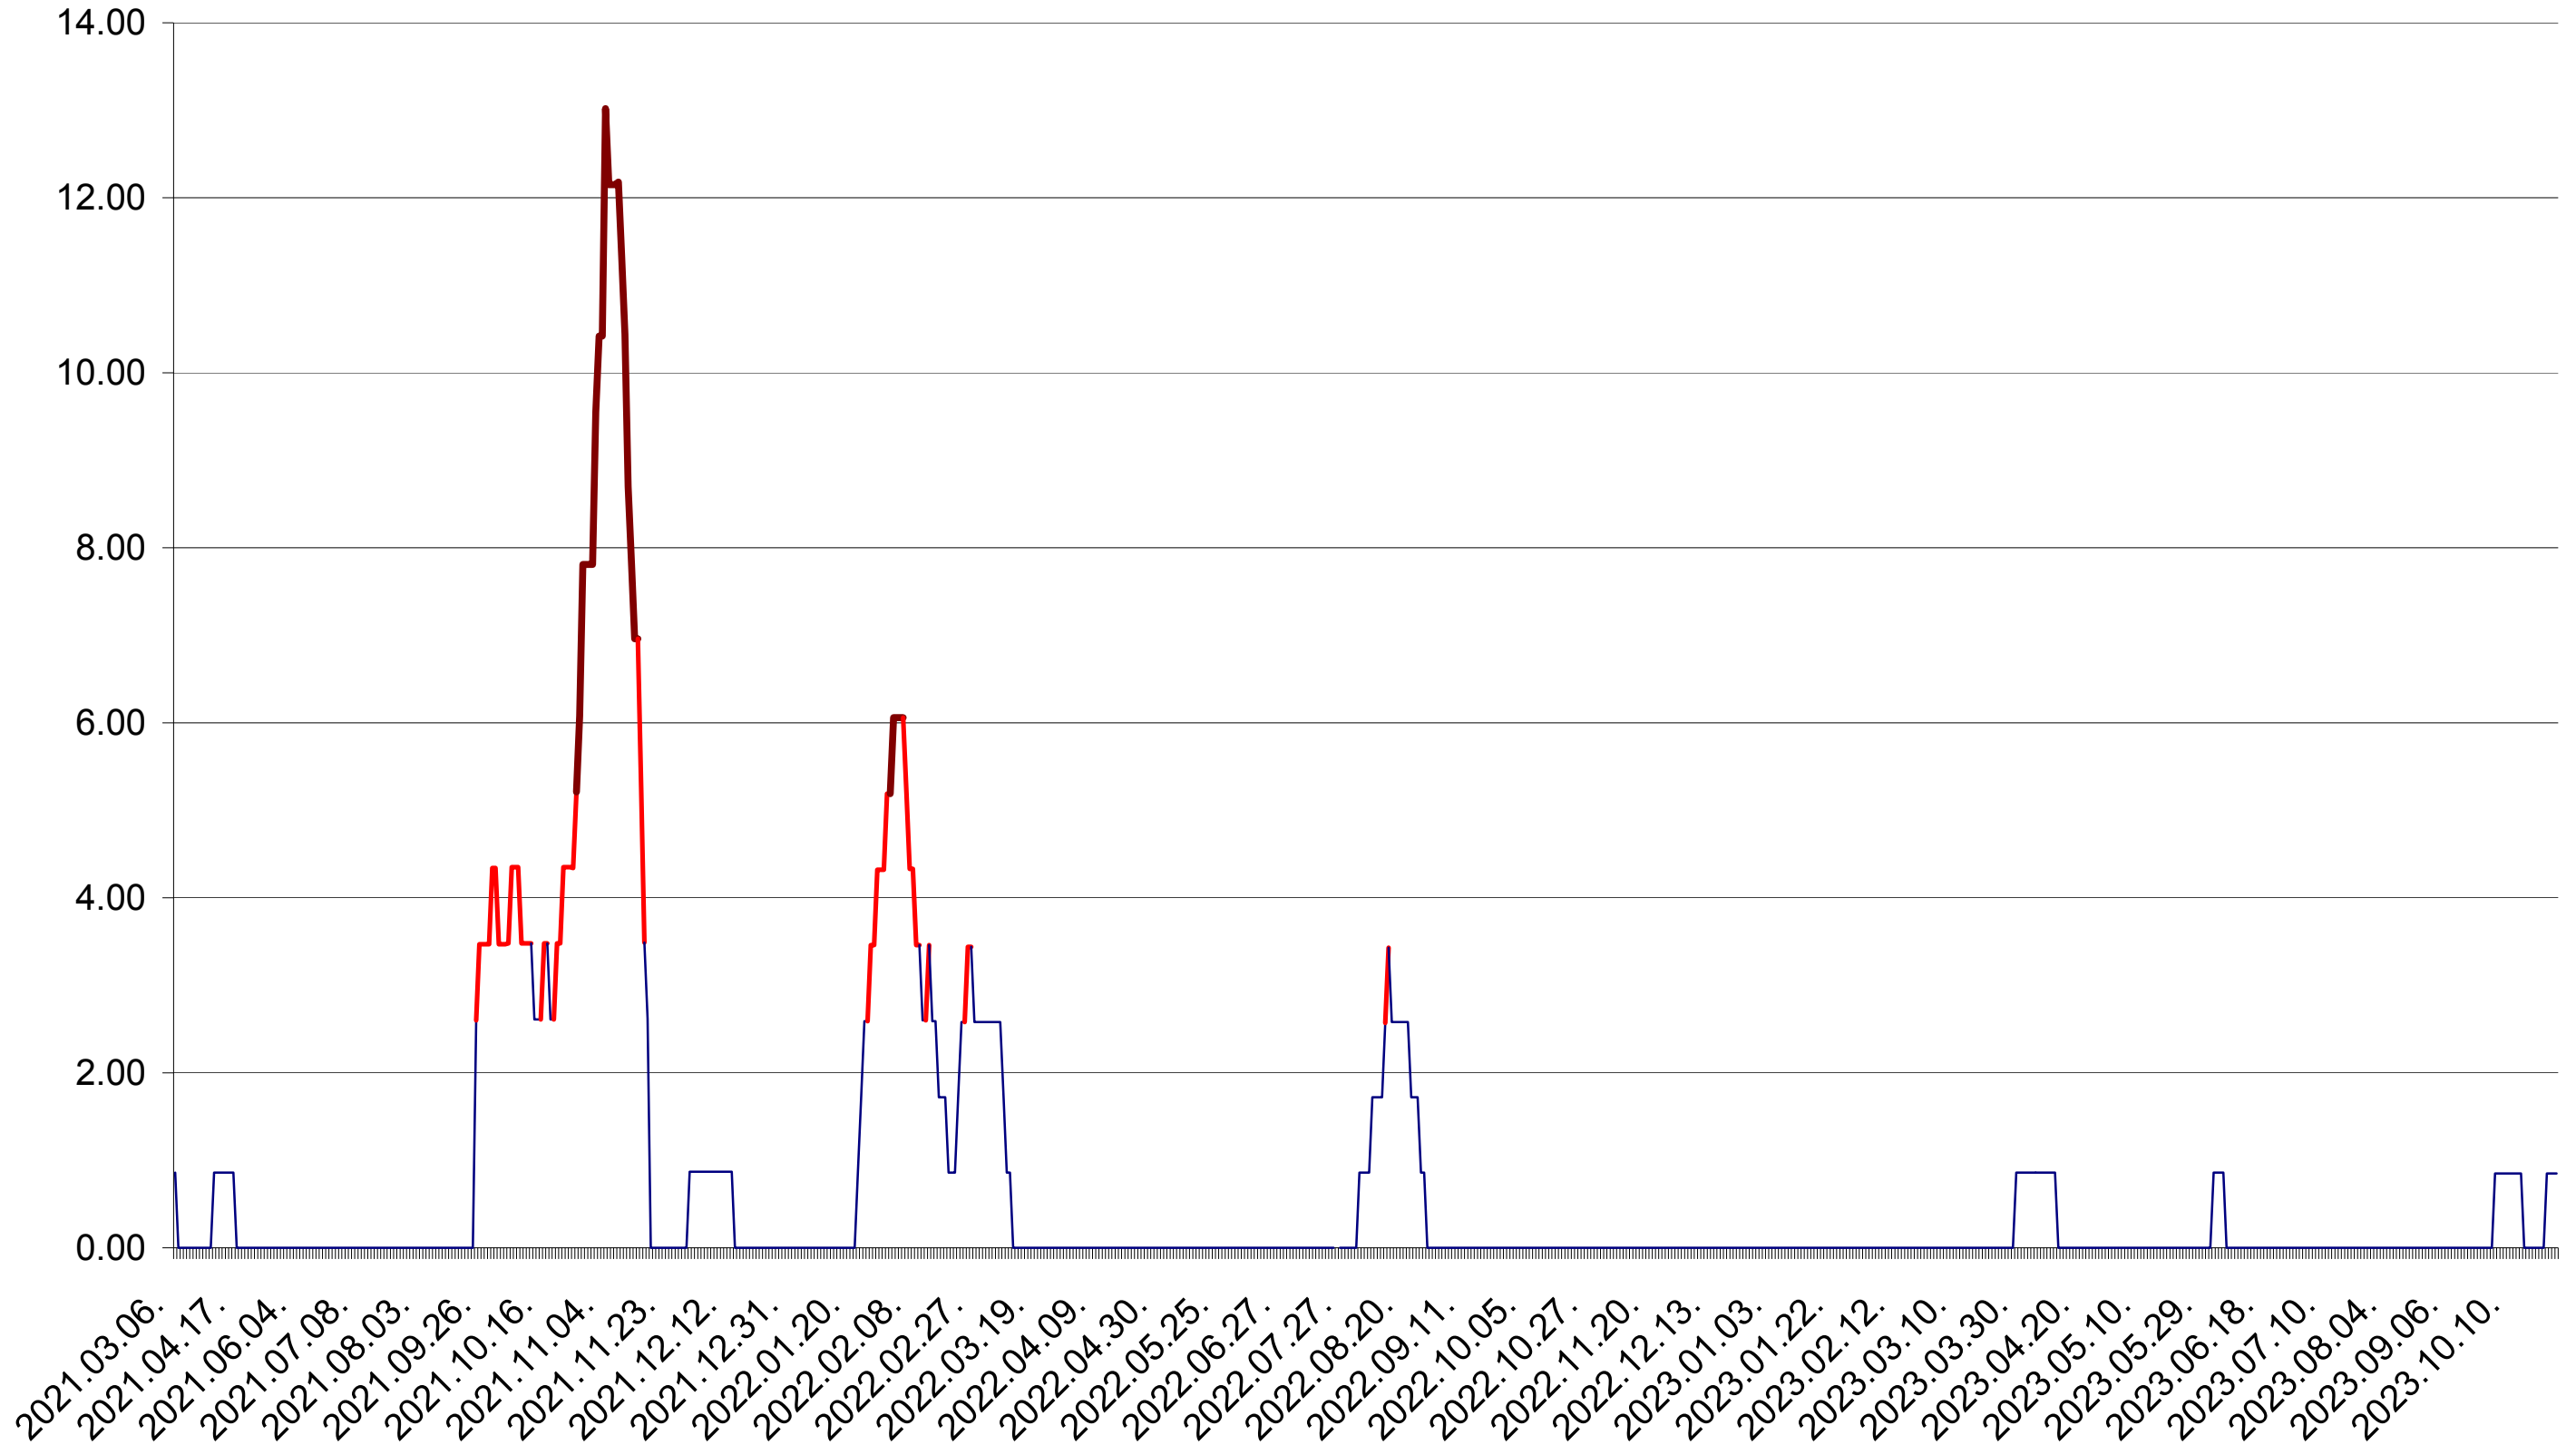

VĂRȘAG - Evolutia incidentei cumulate pe 14 zile la ‰ de locuitori
2021.03.07. - 2023.10.30.

ULIEȘ - Evolutia incidentei cumulate pe 14 zile la ‰ de locuitori
2021.03.07. - 2023.10.30.