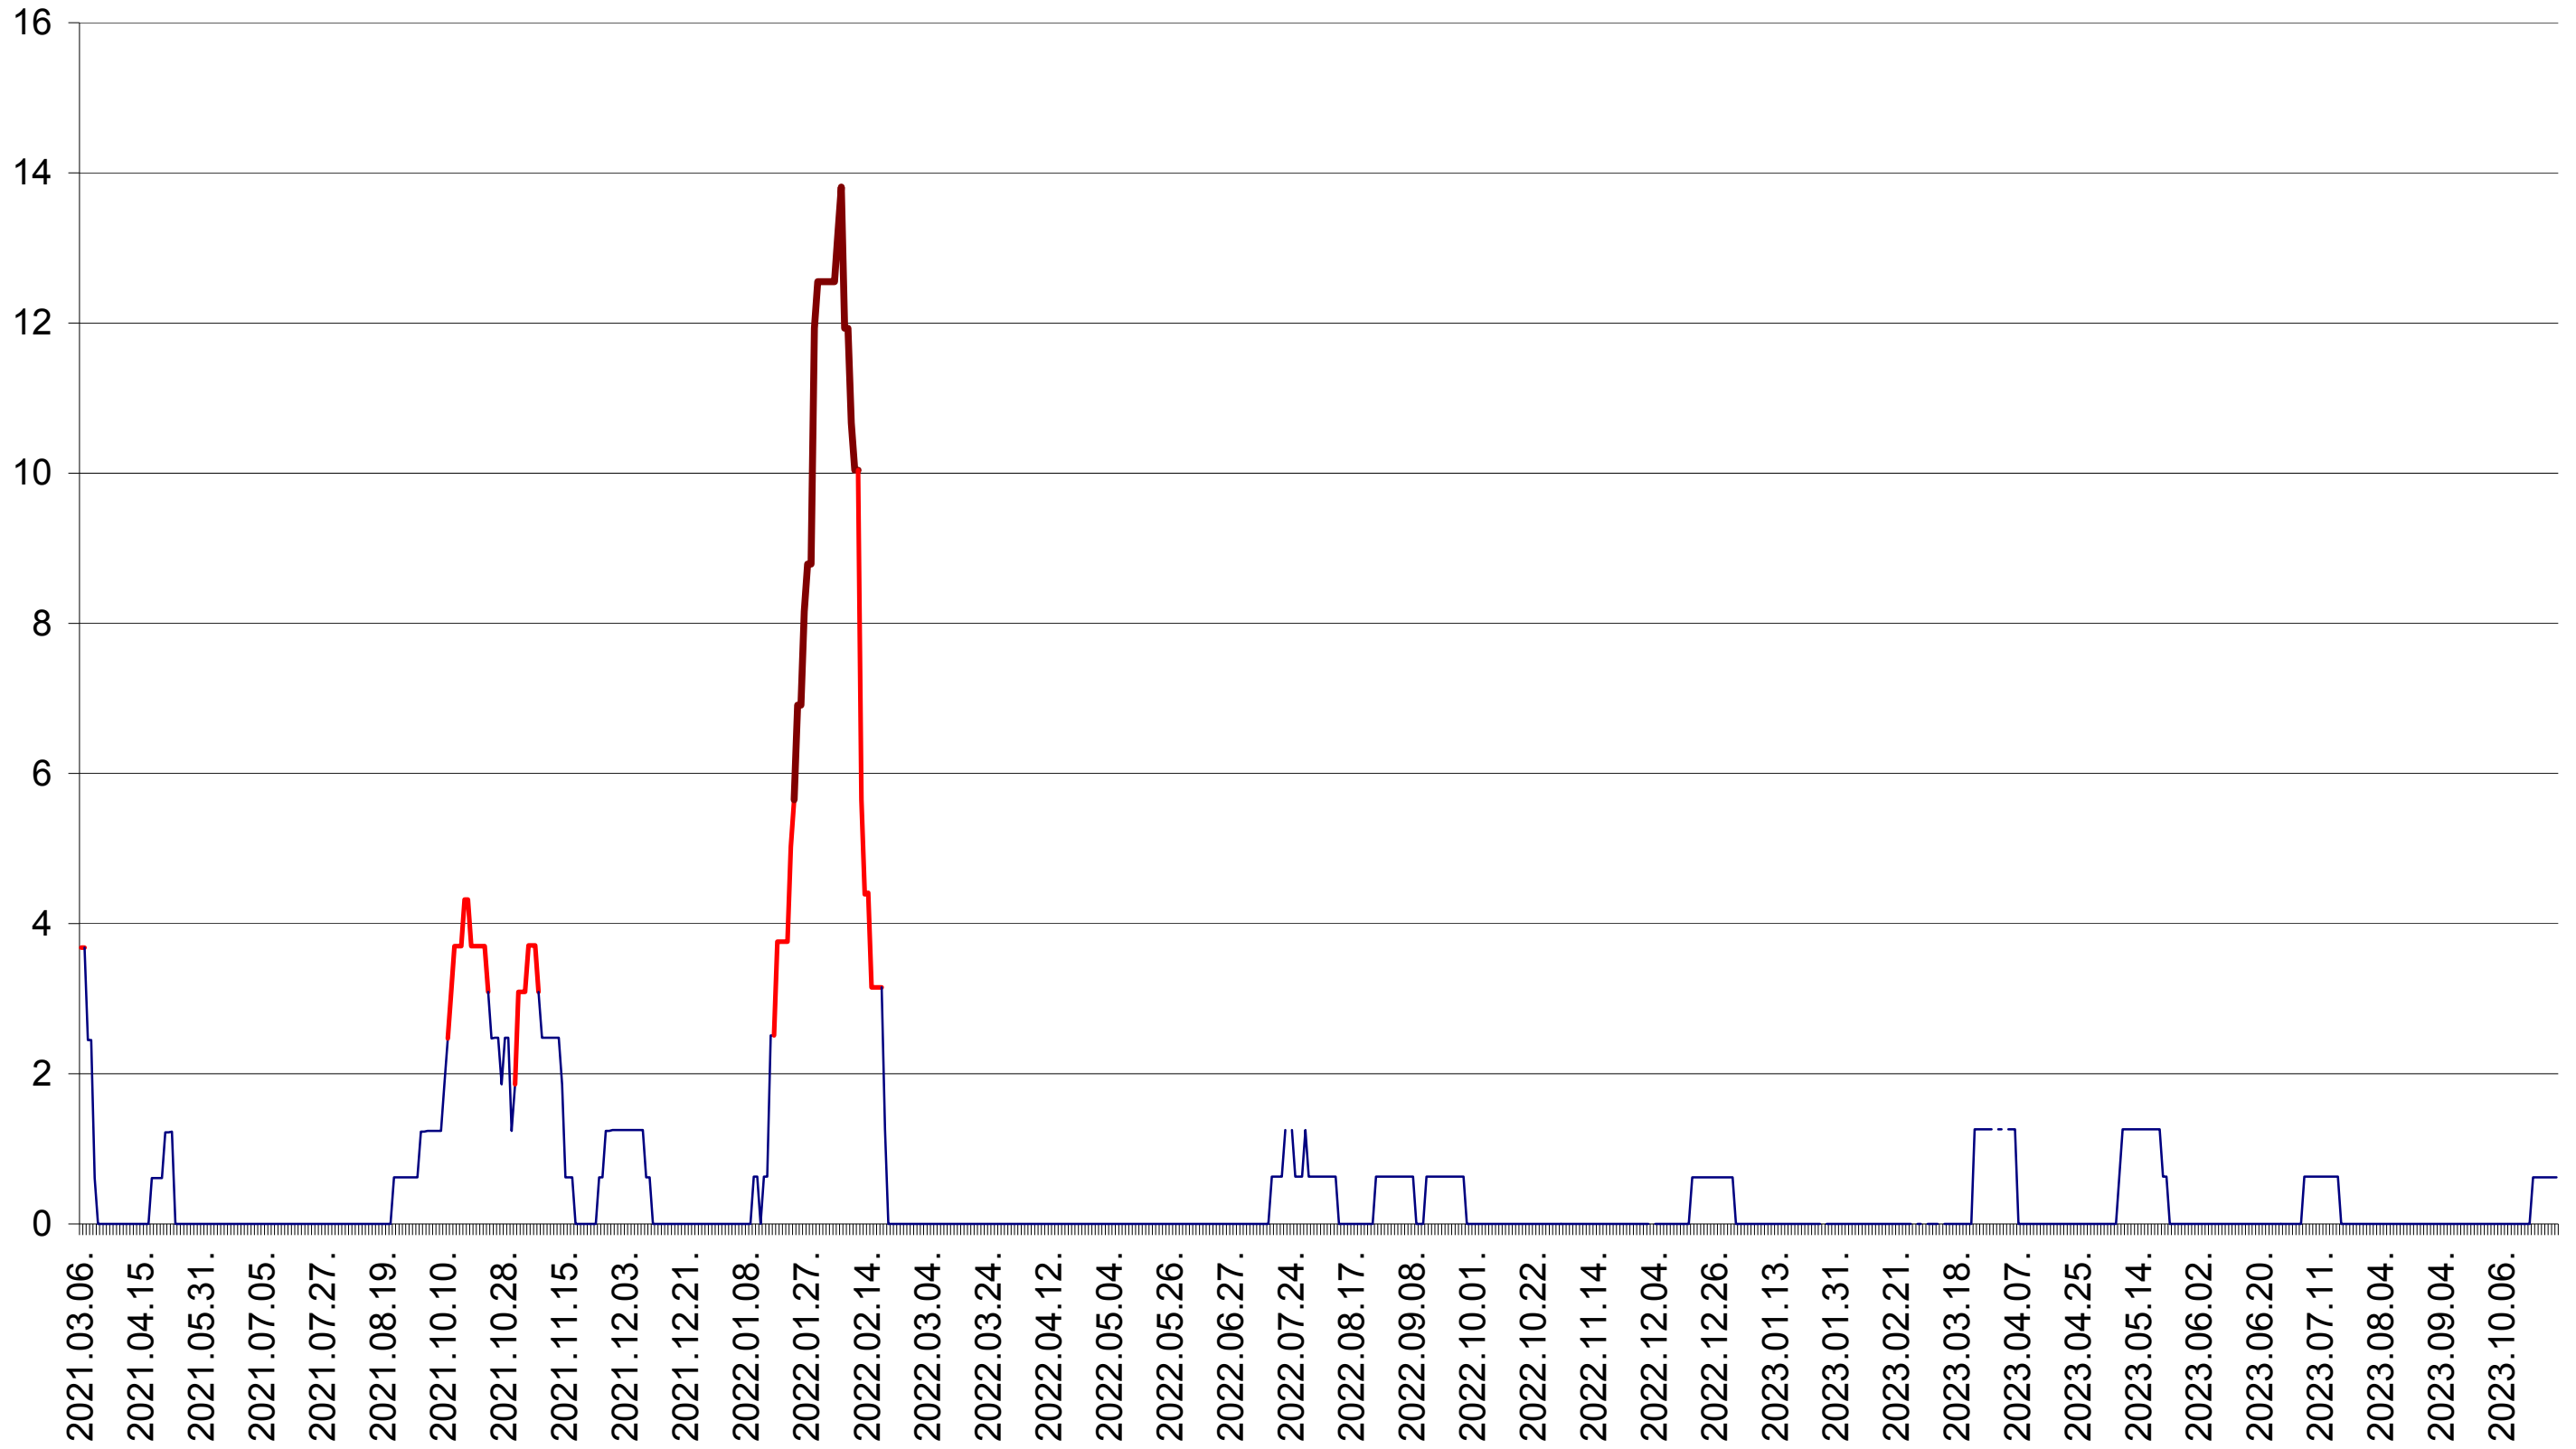

REMETEA - Evolutia incidentei cumulate pe 14 zile la ‰ de locuitori
2021.03.07. - 2023.10.30.

RACU - Evolutia incidentei cumulate pe 14 zile la ‰ de locuitori
2021.03.07. - 2023.10.30.