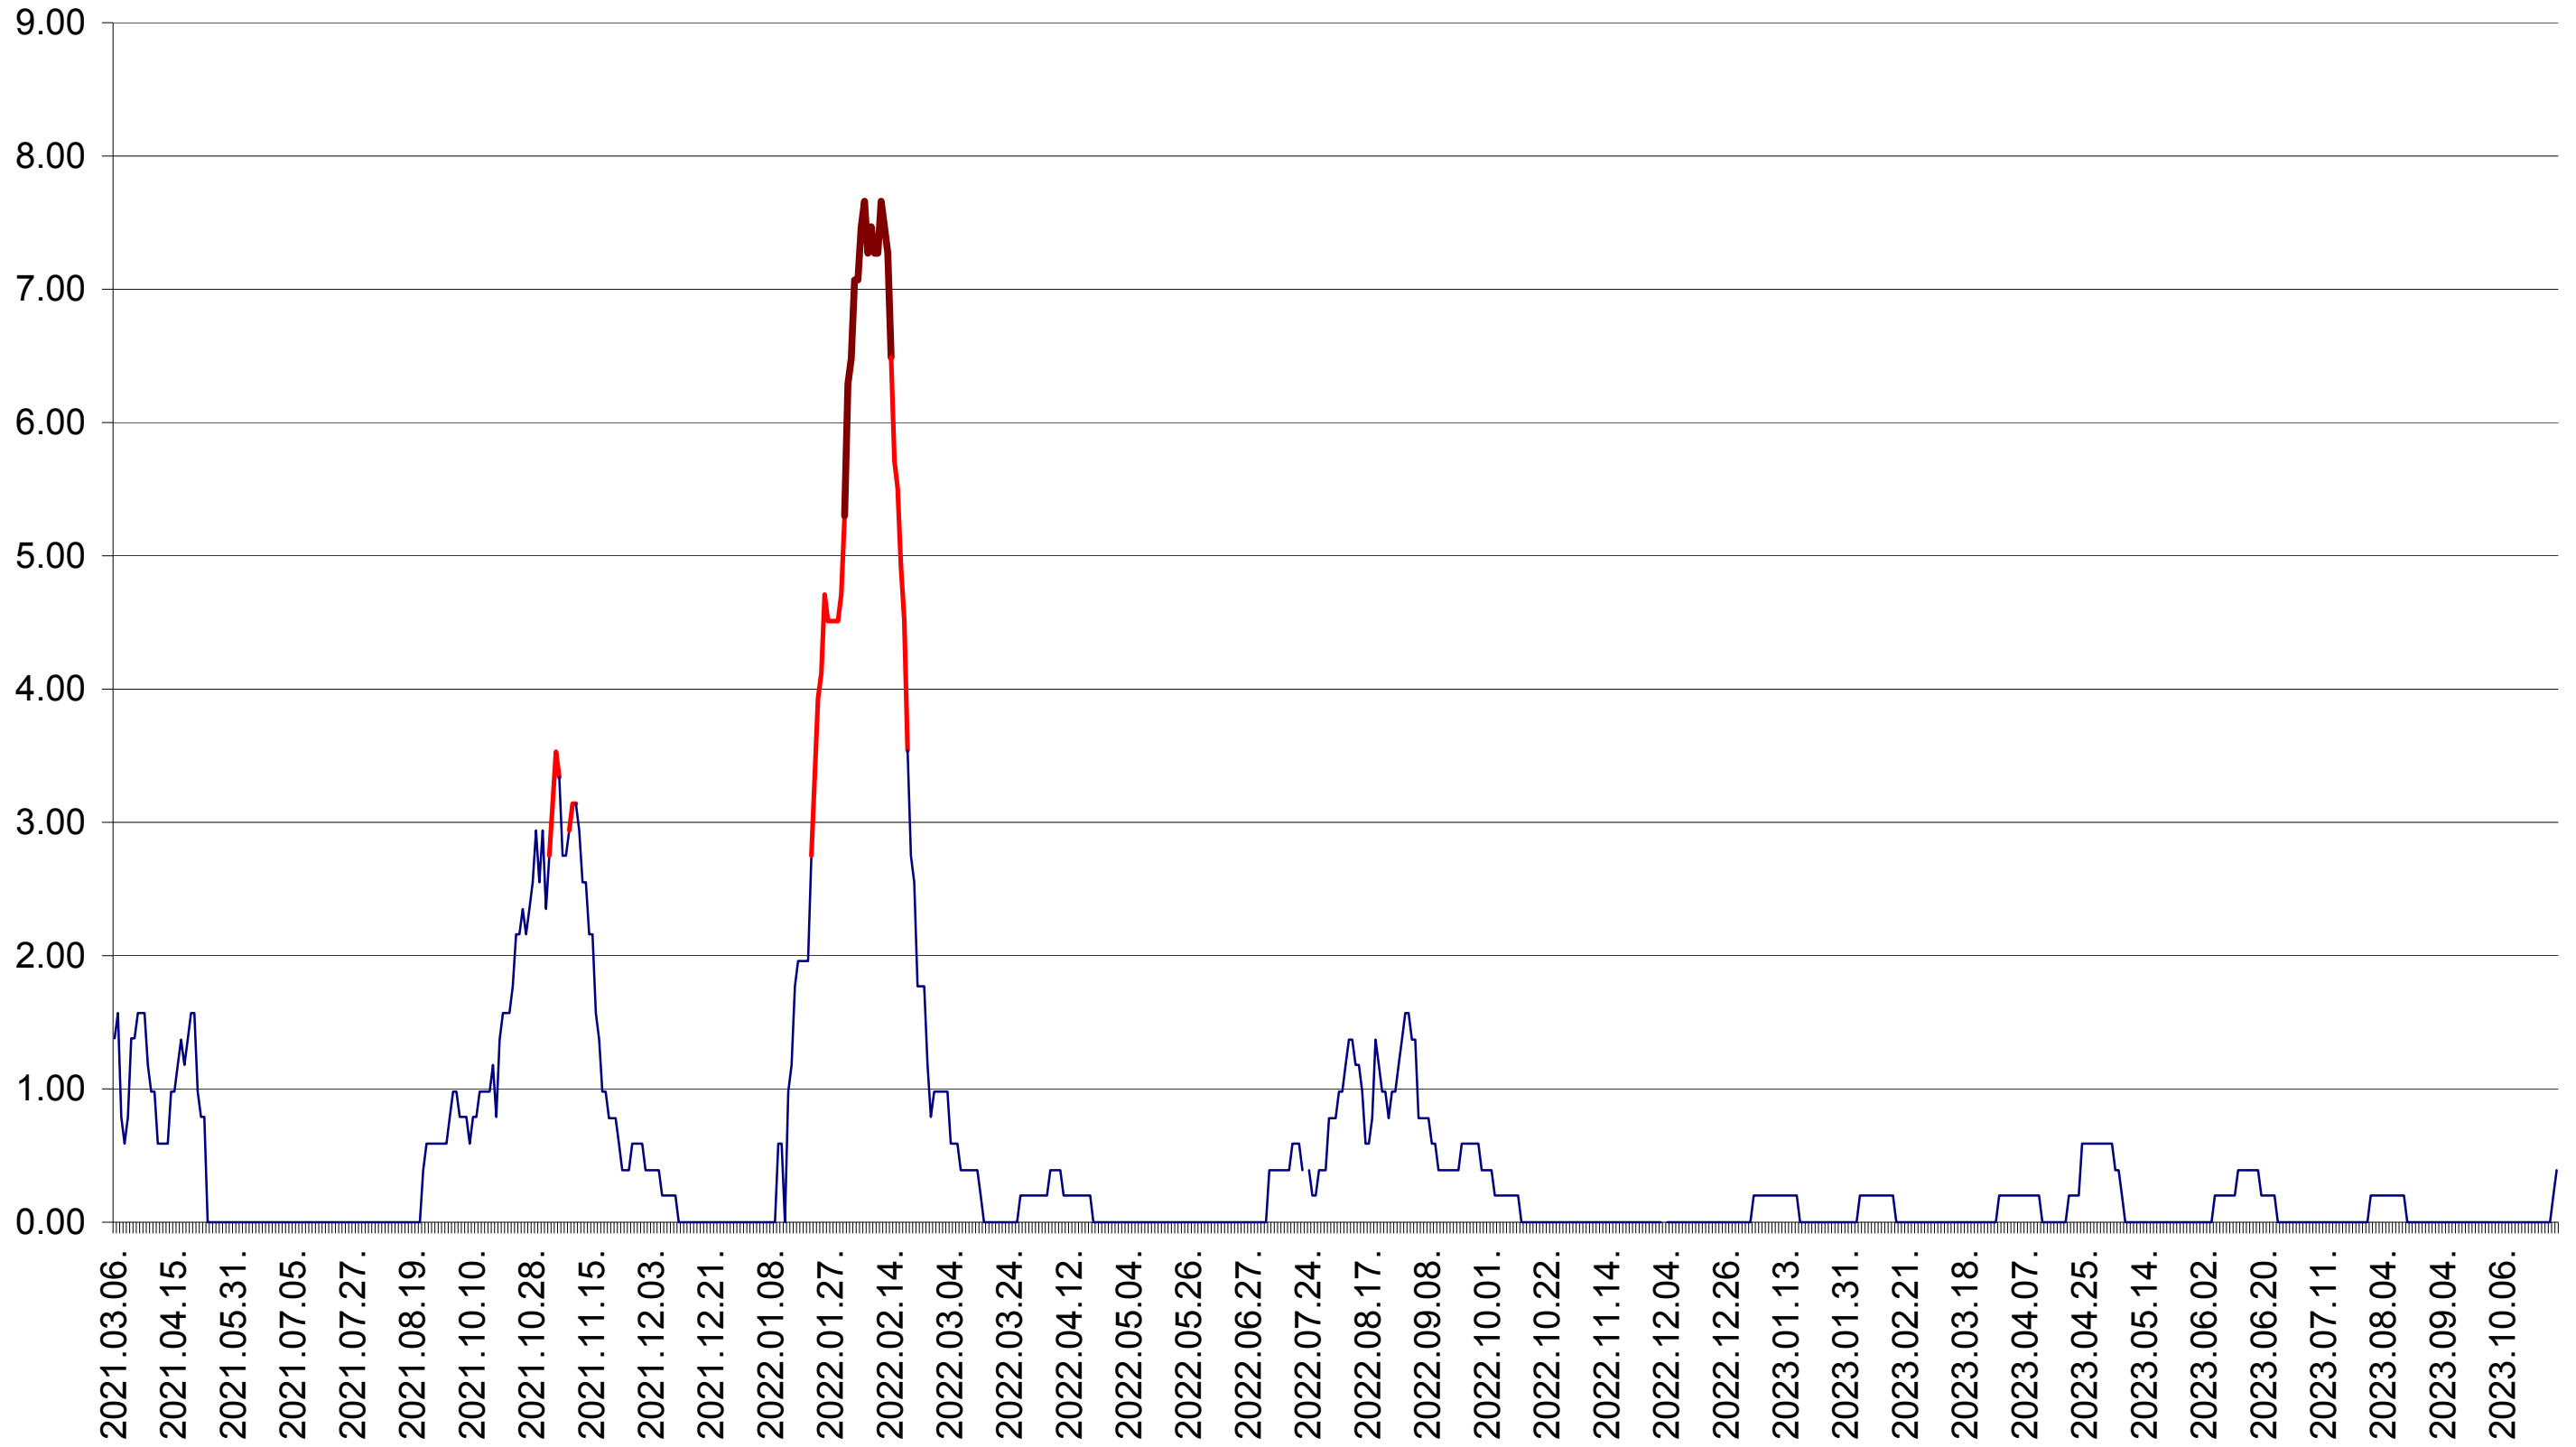

ORAȘ BĂLAN - Evolutia incidentei cumulate pe 14 zile la ‰ de locuitori
2021.03.07. - 2023.10.30.

BILBOR - Evolutia incidentei cumulate pe 14 zile la ‰ de locuitori
2021.03.07. - 2023.10.30.

ORAȘ BORSEC - Evolutia incidentei cumulate pe 14 zile la ‰ de locuitori
2021.03.07. - 2023.10.30.

BRĂDEȘTI - Evolutia incidentei cumulate pe 14 zile la ‰ de locuitori
2021.03.07. - 2023.10.30.

CĂPÂLNIȚA - Evolutia incidentei cumulate pe 14 zile la ‰ de locuitori
2021.03.07. - 2023.10.30.

CÂRȚA - Evolutia incidentei cumulate pe 14 zile la ‰ de locuitori
2021.03.07. - 2023.10.30.

CICEU - Evolutia incidentei cumulate pe 14 zile la ‰ de locuitori
2021.03.07. - 2023.10.30.

CIUCSÂNGEORGIU - Evolutia incidentei cumulate pe 14 zile la ‰ de locuitori
2021.03.07. - 2023.10.30.

CIUMANI - Evolutia incidentei cumulate pe 14 zile la % de locuitori
2021.03.07. - 2023.10.30.

CORBU - Evolutia incidentei cumulate pe 14 zile la ‰ de locuitori
2021.03.07. - 2023.10.30.

CORUND - Evolutia incidentei cumulate pe 14 zile la ‰ de locuitori
2021.03.07. - 2023.10.30.

COZMENI - Evolutia incidentei cumulate pe 14 zile la ‰ de locuitori
2021.03.07. - 2023.10.30.