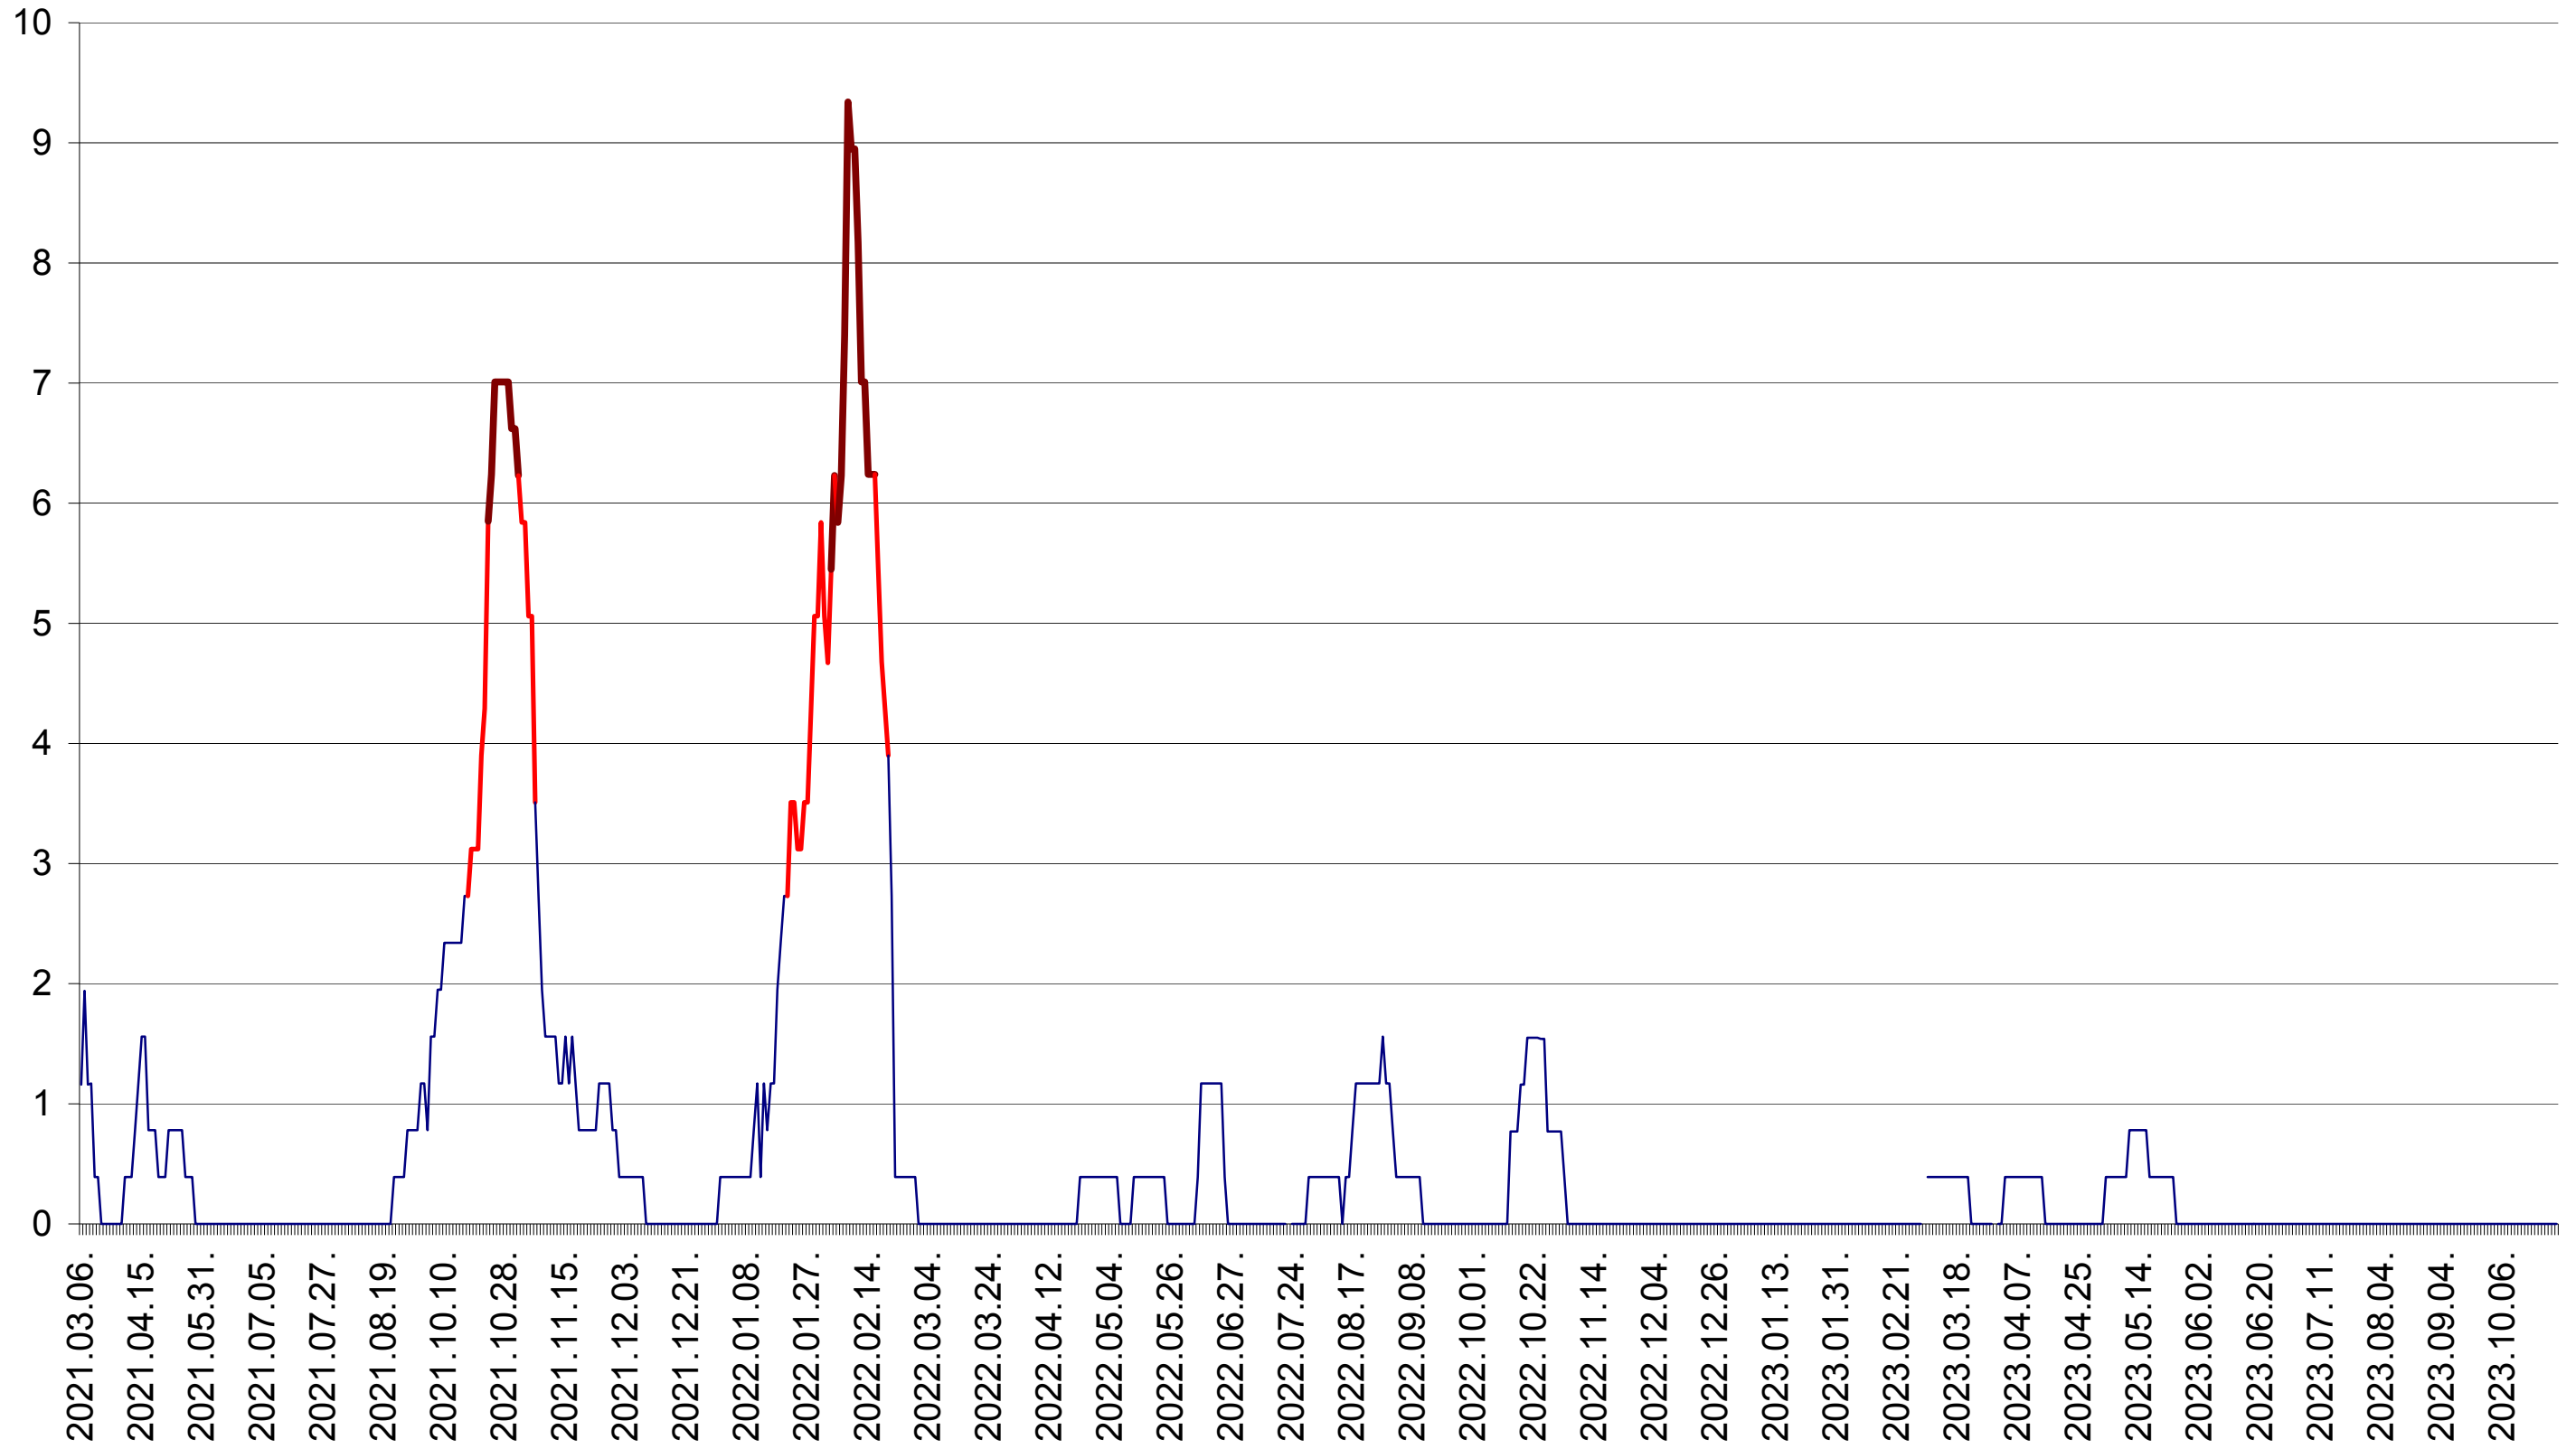

MUNICIPIUL TOPLIȚA - Evolutia incidentei cumulate pe 14 zile la ‰ de locuitori
2021.03.07. - 2023.10.30.

TOMEȘTI - Evolutia incidentei cumulate pe 14 zile la ‰ de locuitori
2021.03.07. - 2023.10.30.