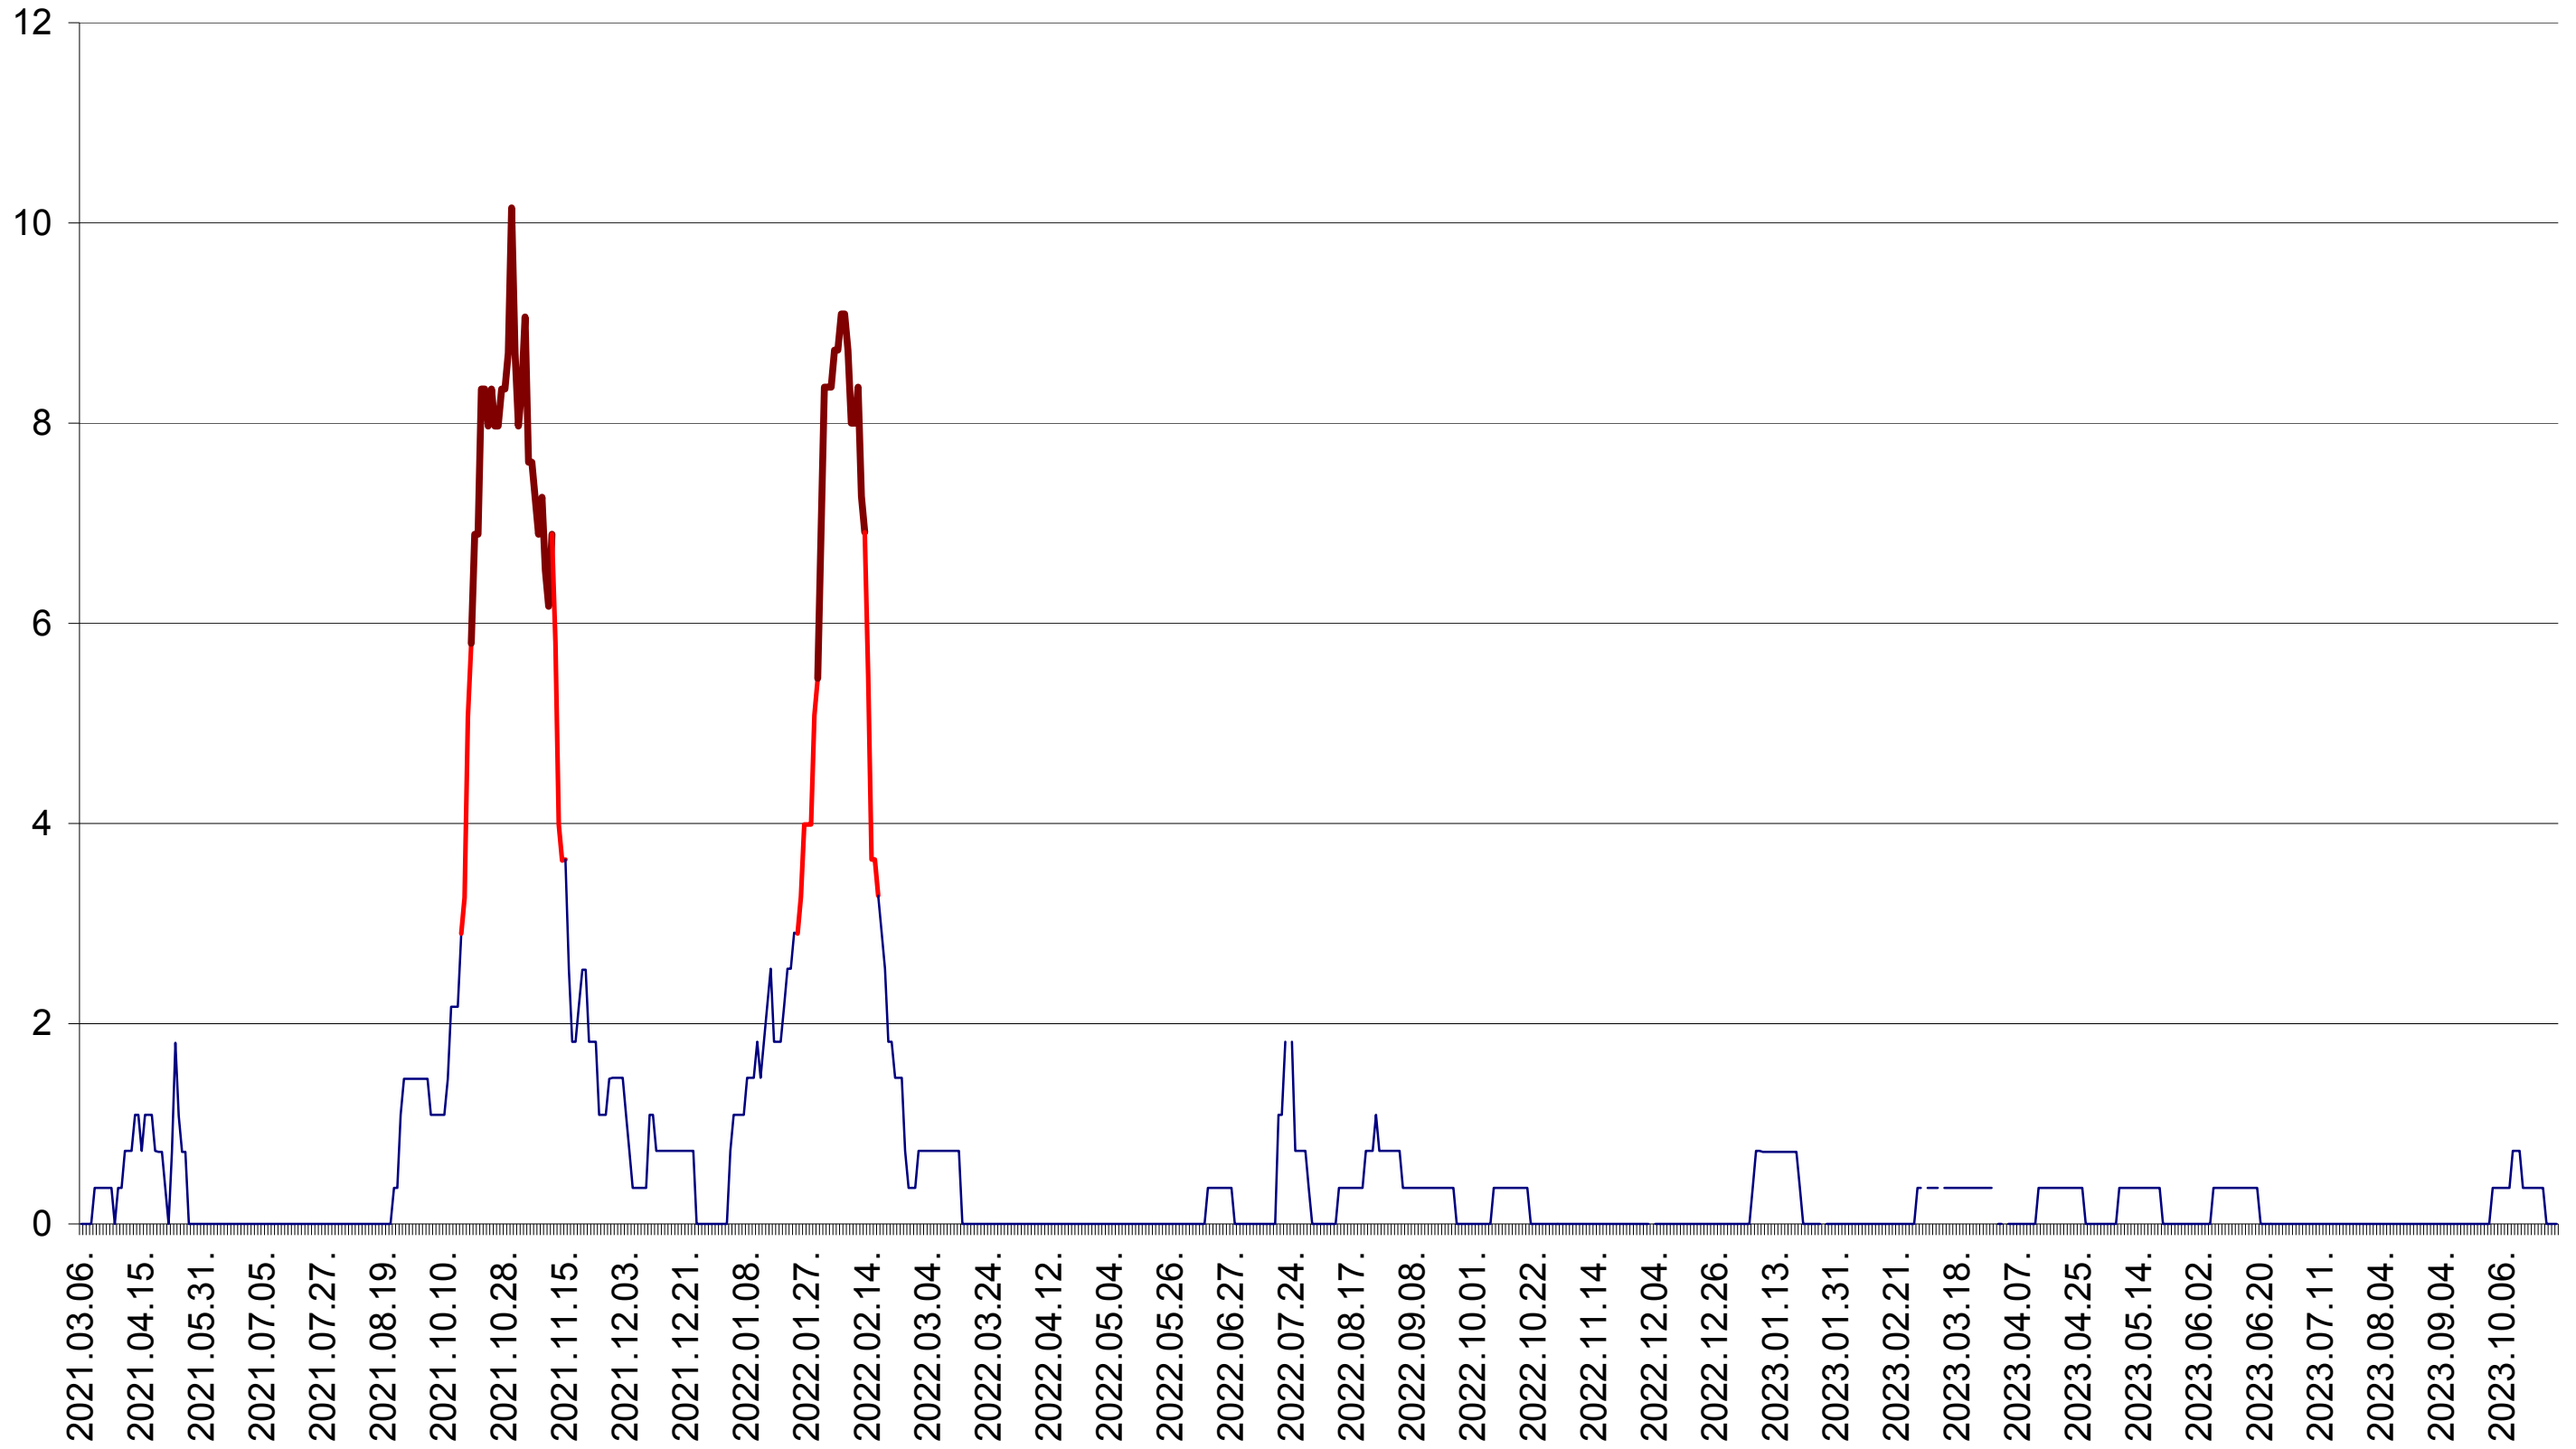

LELICENI - Evolutia incidentei cumulate pe 14 zile la ‰ de locuitori
2021.03.07. - 2023.10.30.

LUETA - Evolutia incidentei cumulate pe 14 zile la ‰ de locuitori
2021.03.07. - 2023.10.30.

LUNCA DE JOS - Evolutia incidentei cumulate pe 14 zile la ‰ de locuitori
2021.03.07. - 2023.10.30.

MĂRTINIȘ - Evolutia incidentei cumulate pe 14 zile la ‰ de locuitori
2021.03.07. - 2023.10.30.

MEREȘTI - Evolutia incidentei cumulate pe 14 zile la ‰ de locuitori
2021.03.07. - 2023.10.30.

MUNICIPIUL MIERCUREA-CIUC - Evolutia incidentei cumulate pe 14 zile la ‰ de locuitori
2021.03.07. - 2023.10.30.

MIHĂILENI - Evolutia incidentei cumulate pe 14 zile la ‰ de locuitori
2021.03.07. - 2023.10.30.

MUGENI - Evolutia incidentei cumulate pe 14 zile la ‰ de locuitori
2021.03.07. - 2023.10.30.

OCLAND - Evolutia incidentei cumulate pe 14 zile la ‰ de locuitori
2021.03.07. - 2023.10.30.