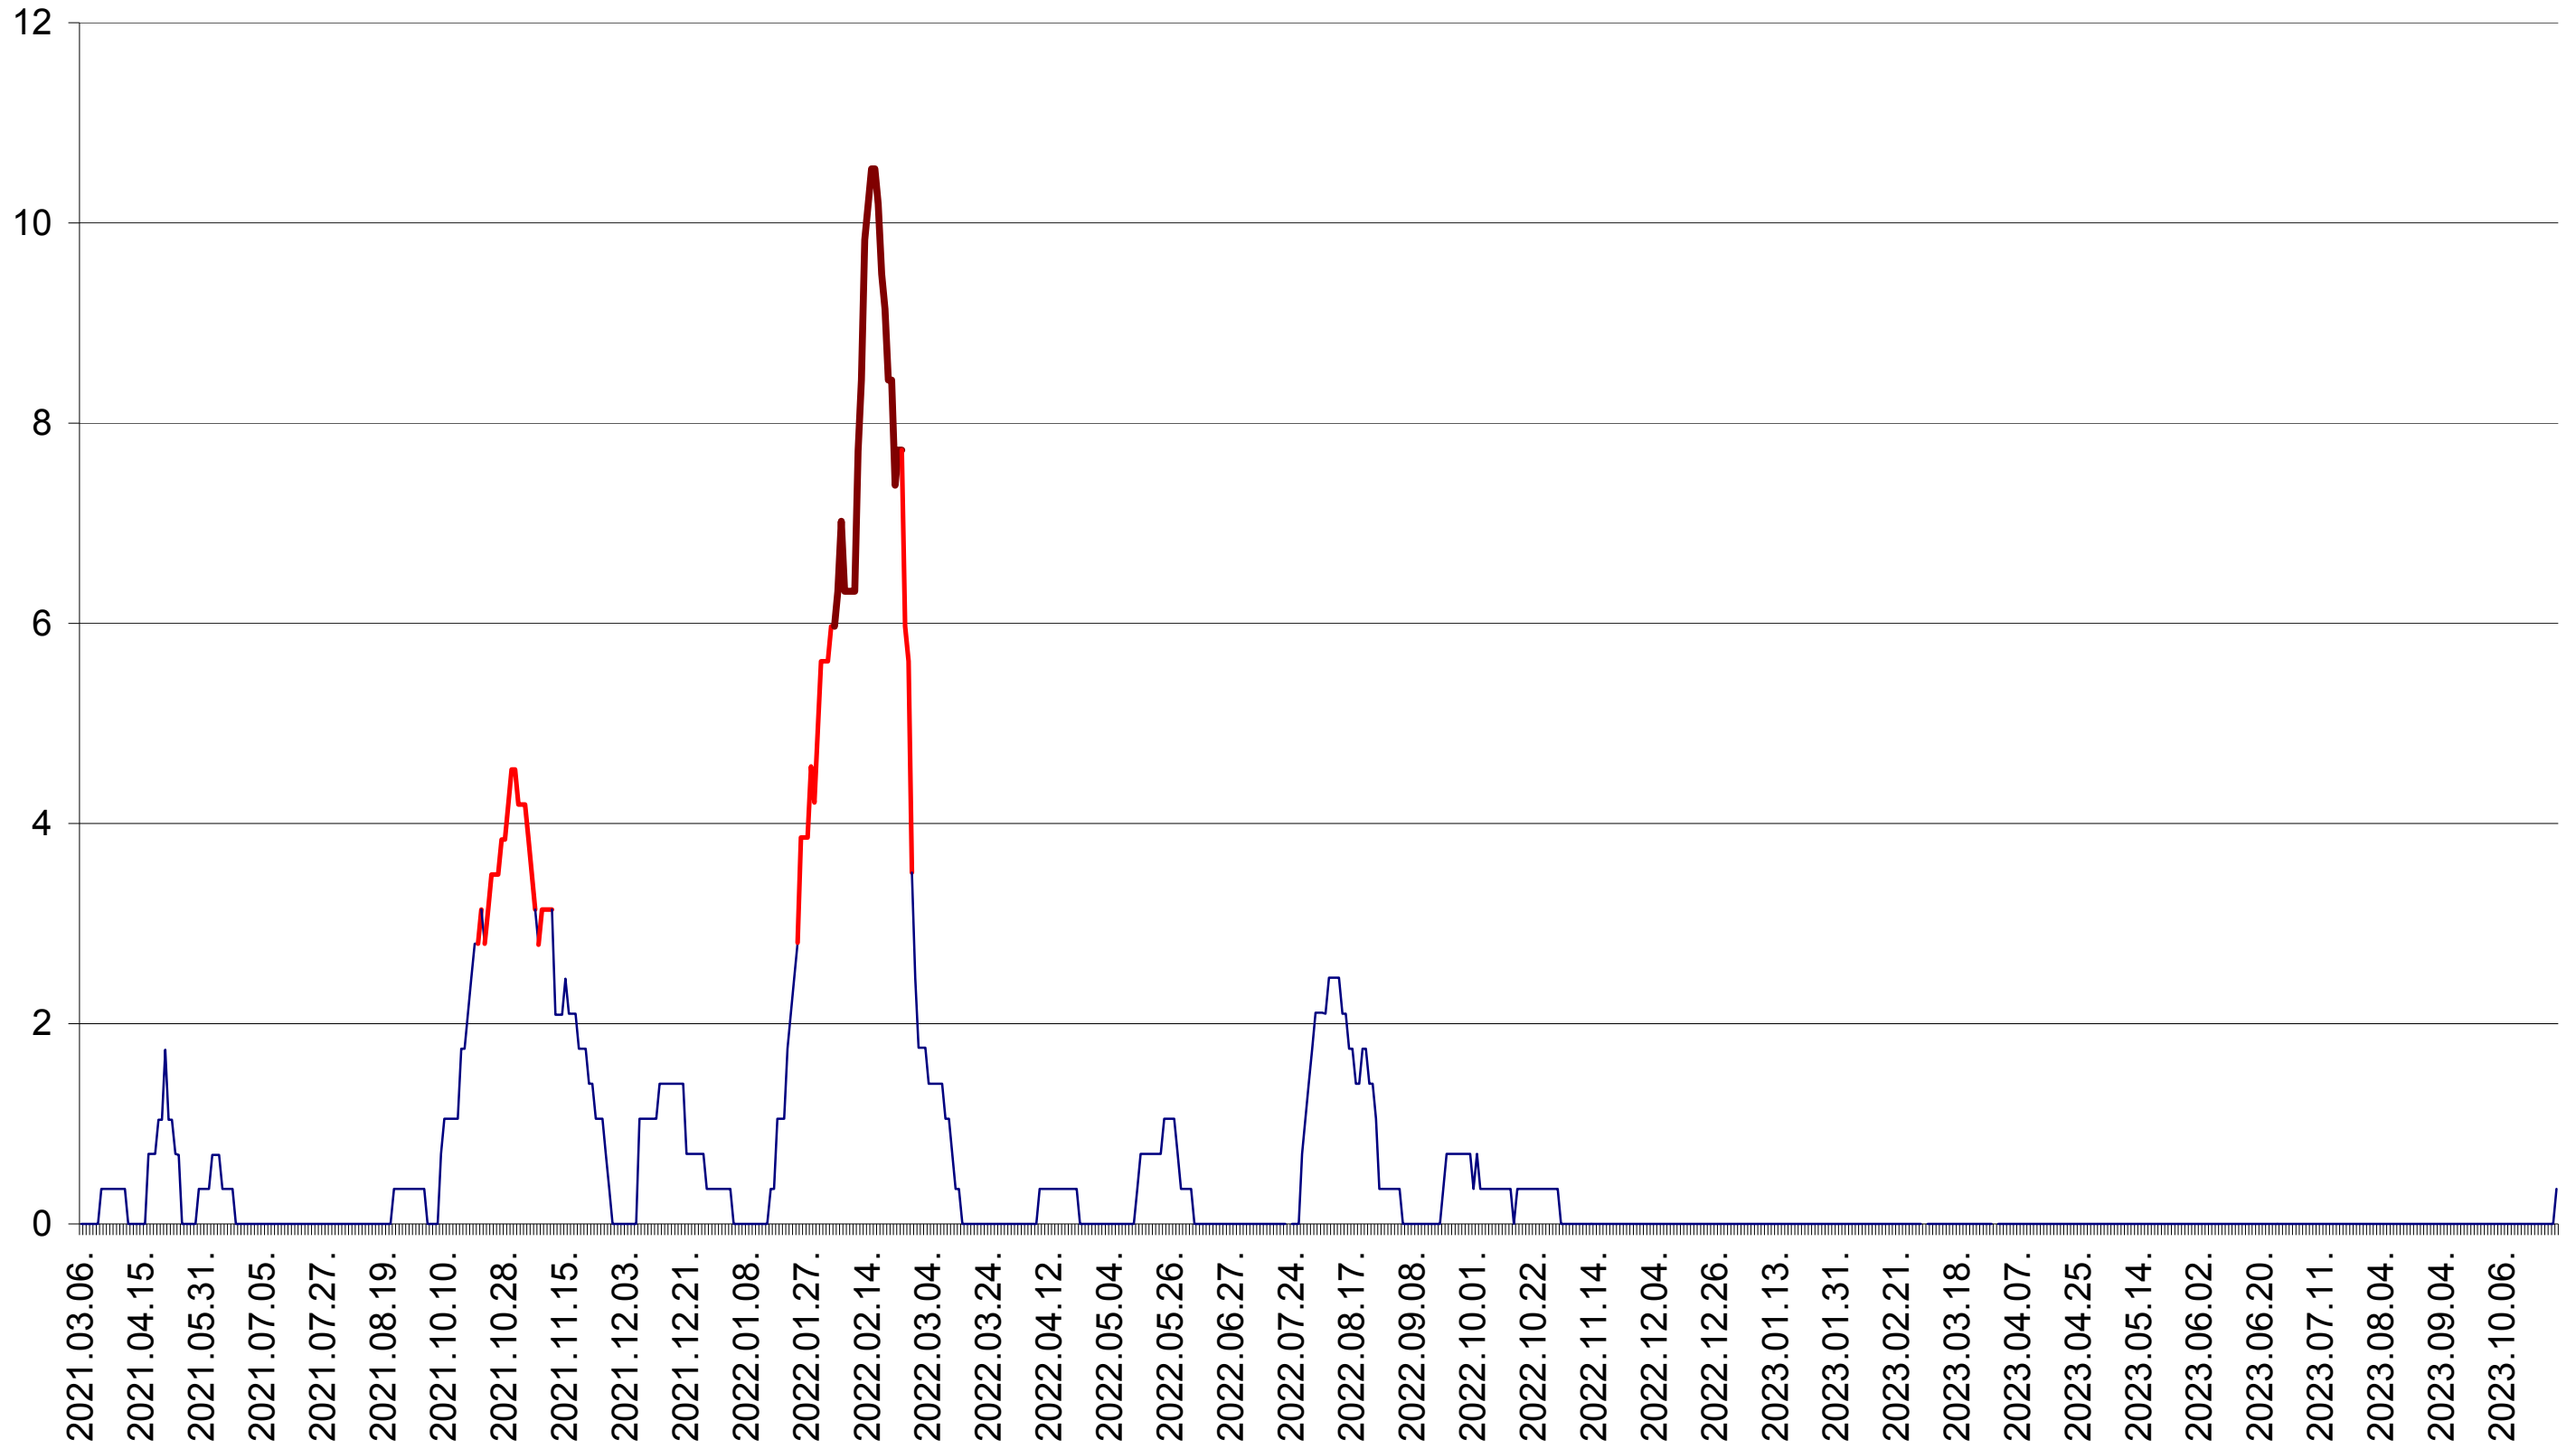

SICULENI - Evolutia incidentei cumulate pe 14 zile la ‰ de locuitori
2021.03.07. - 2023.10.30.

SECUIENI - Evolutia incidentei cumulate pe 14 zile la ‰ de locuitori
2021.03.07. - 2023.10.30.