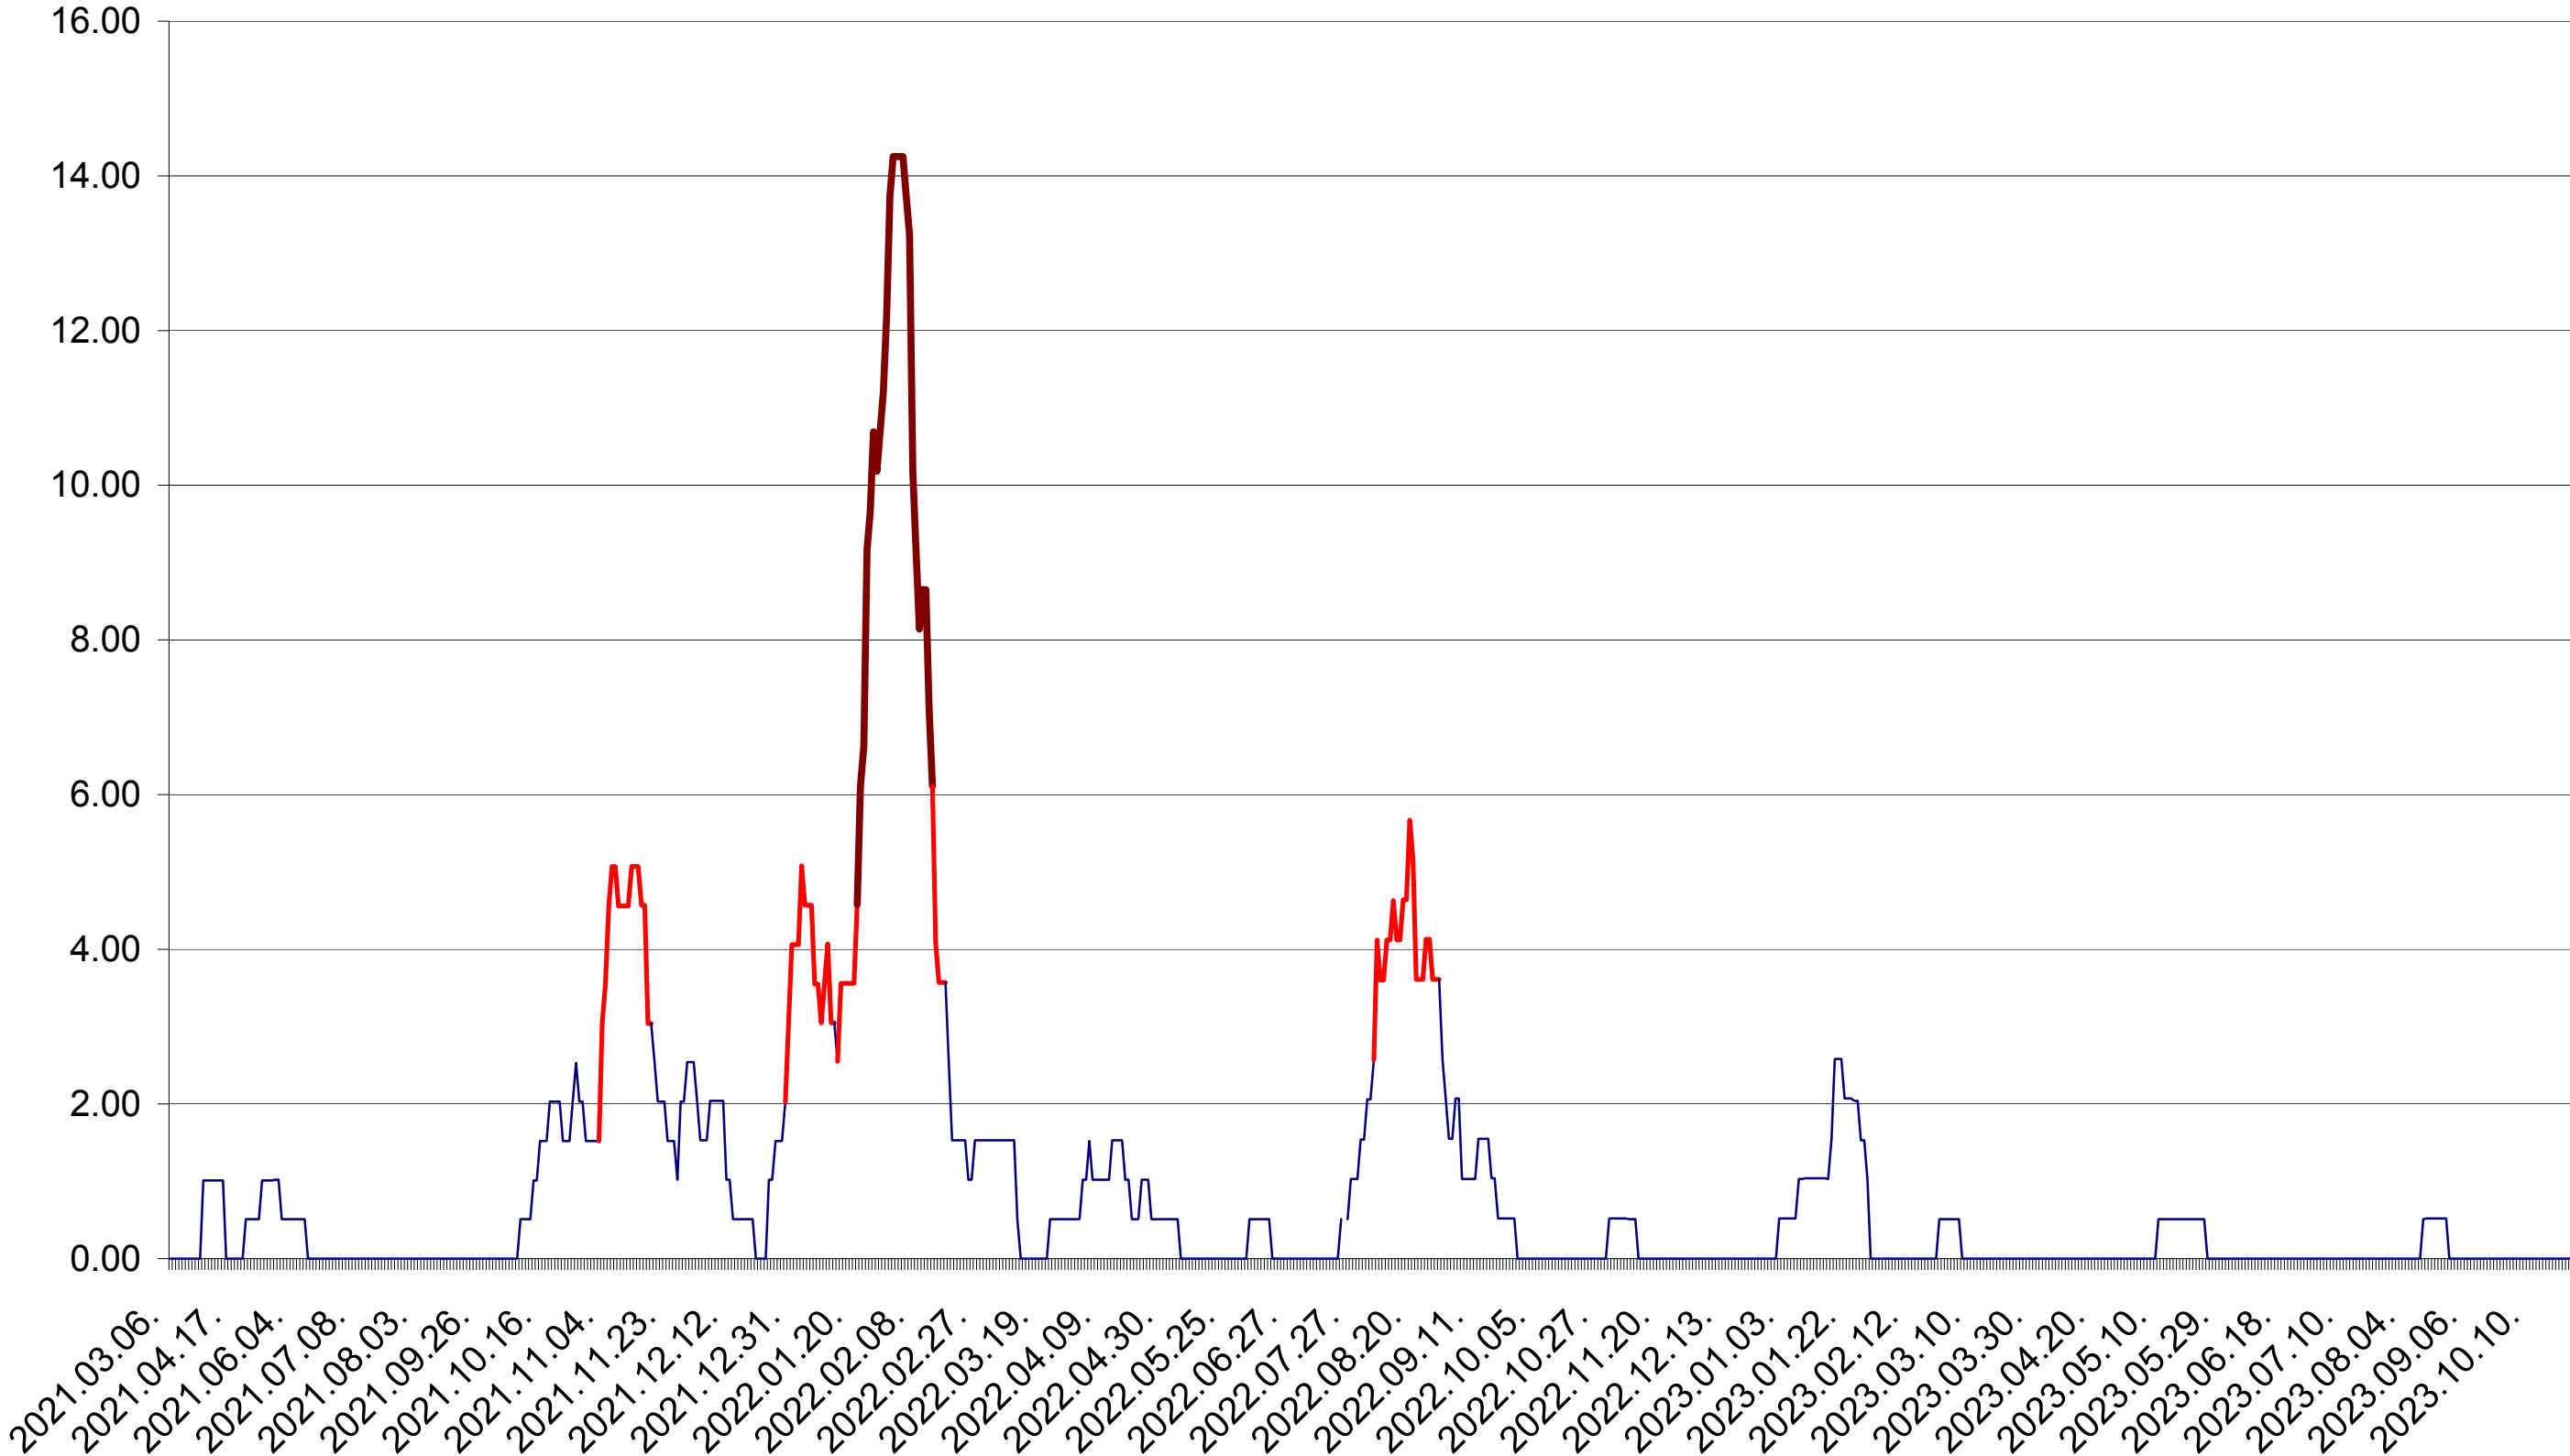

TUȘNAD - Evolutia incidentei cumulate pe 14 zile la ‰ de locuitori
2021.03.07. - 2023.10.30.

ULIEȘ - Evolutia incidentei cumulate pe 14 zile la ‰ de locuitori
2021.03.07. - 2023.10.30.

VĂRȘAG - Evolutia incidentei cumulate pe 14 zile la ‰ de locuitori
2021.03.07. - 2023.10.30.

ORAȘ VLĂHIȚA - Evolutia incidentei cumulate pe 14 zile la ‰ de locuitori
2021.03.07. - 2023.10.30.

VOȘLĂBENI - Evolutia incidentei cumulate pe 14 zile la ‰ de locuitori
2021.03.07. - 2023.10.30.

ZETEA - Evolutia incidentei cumulate pe 14 zile la ‰ de locuitori
2021.03.07. - 2023.10.30.