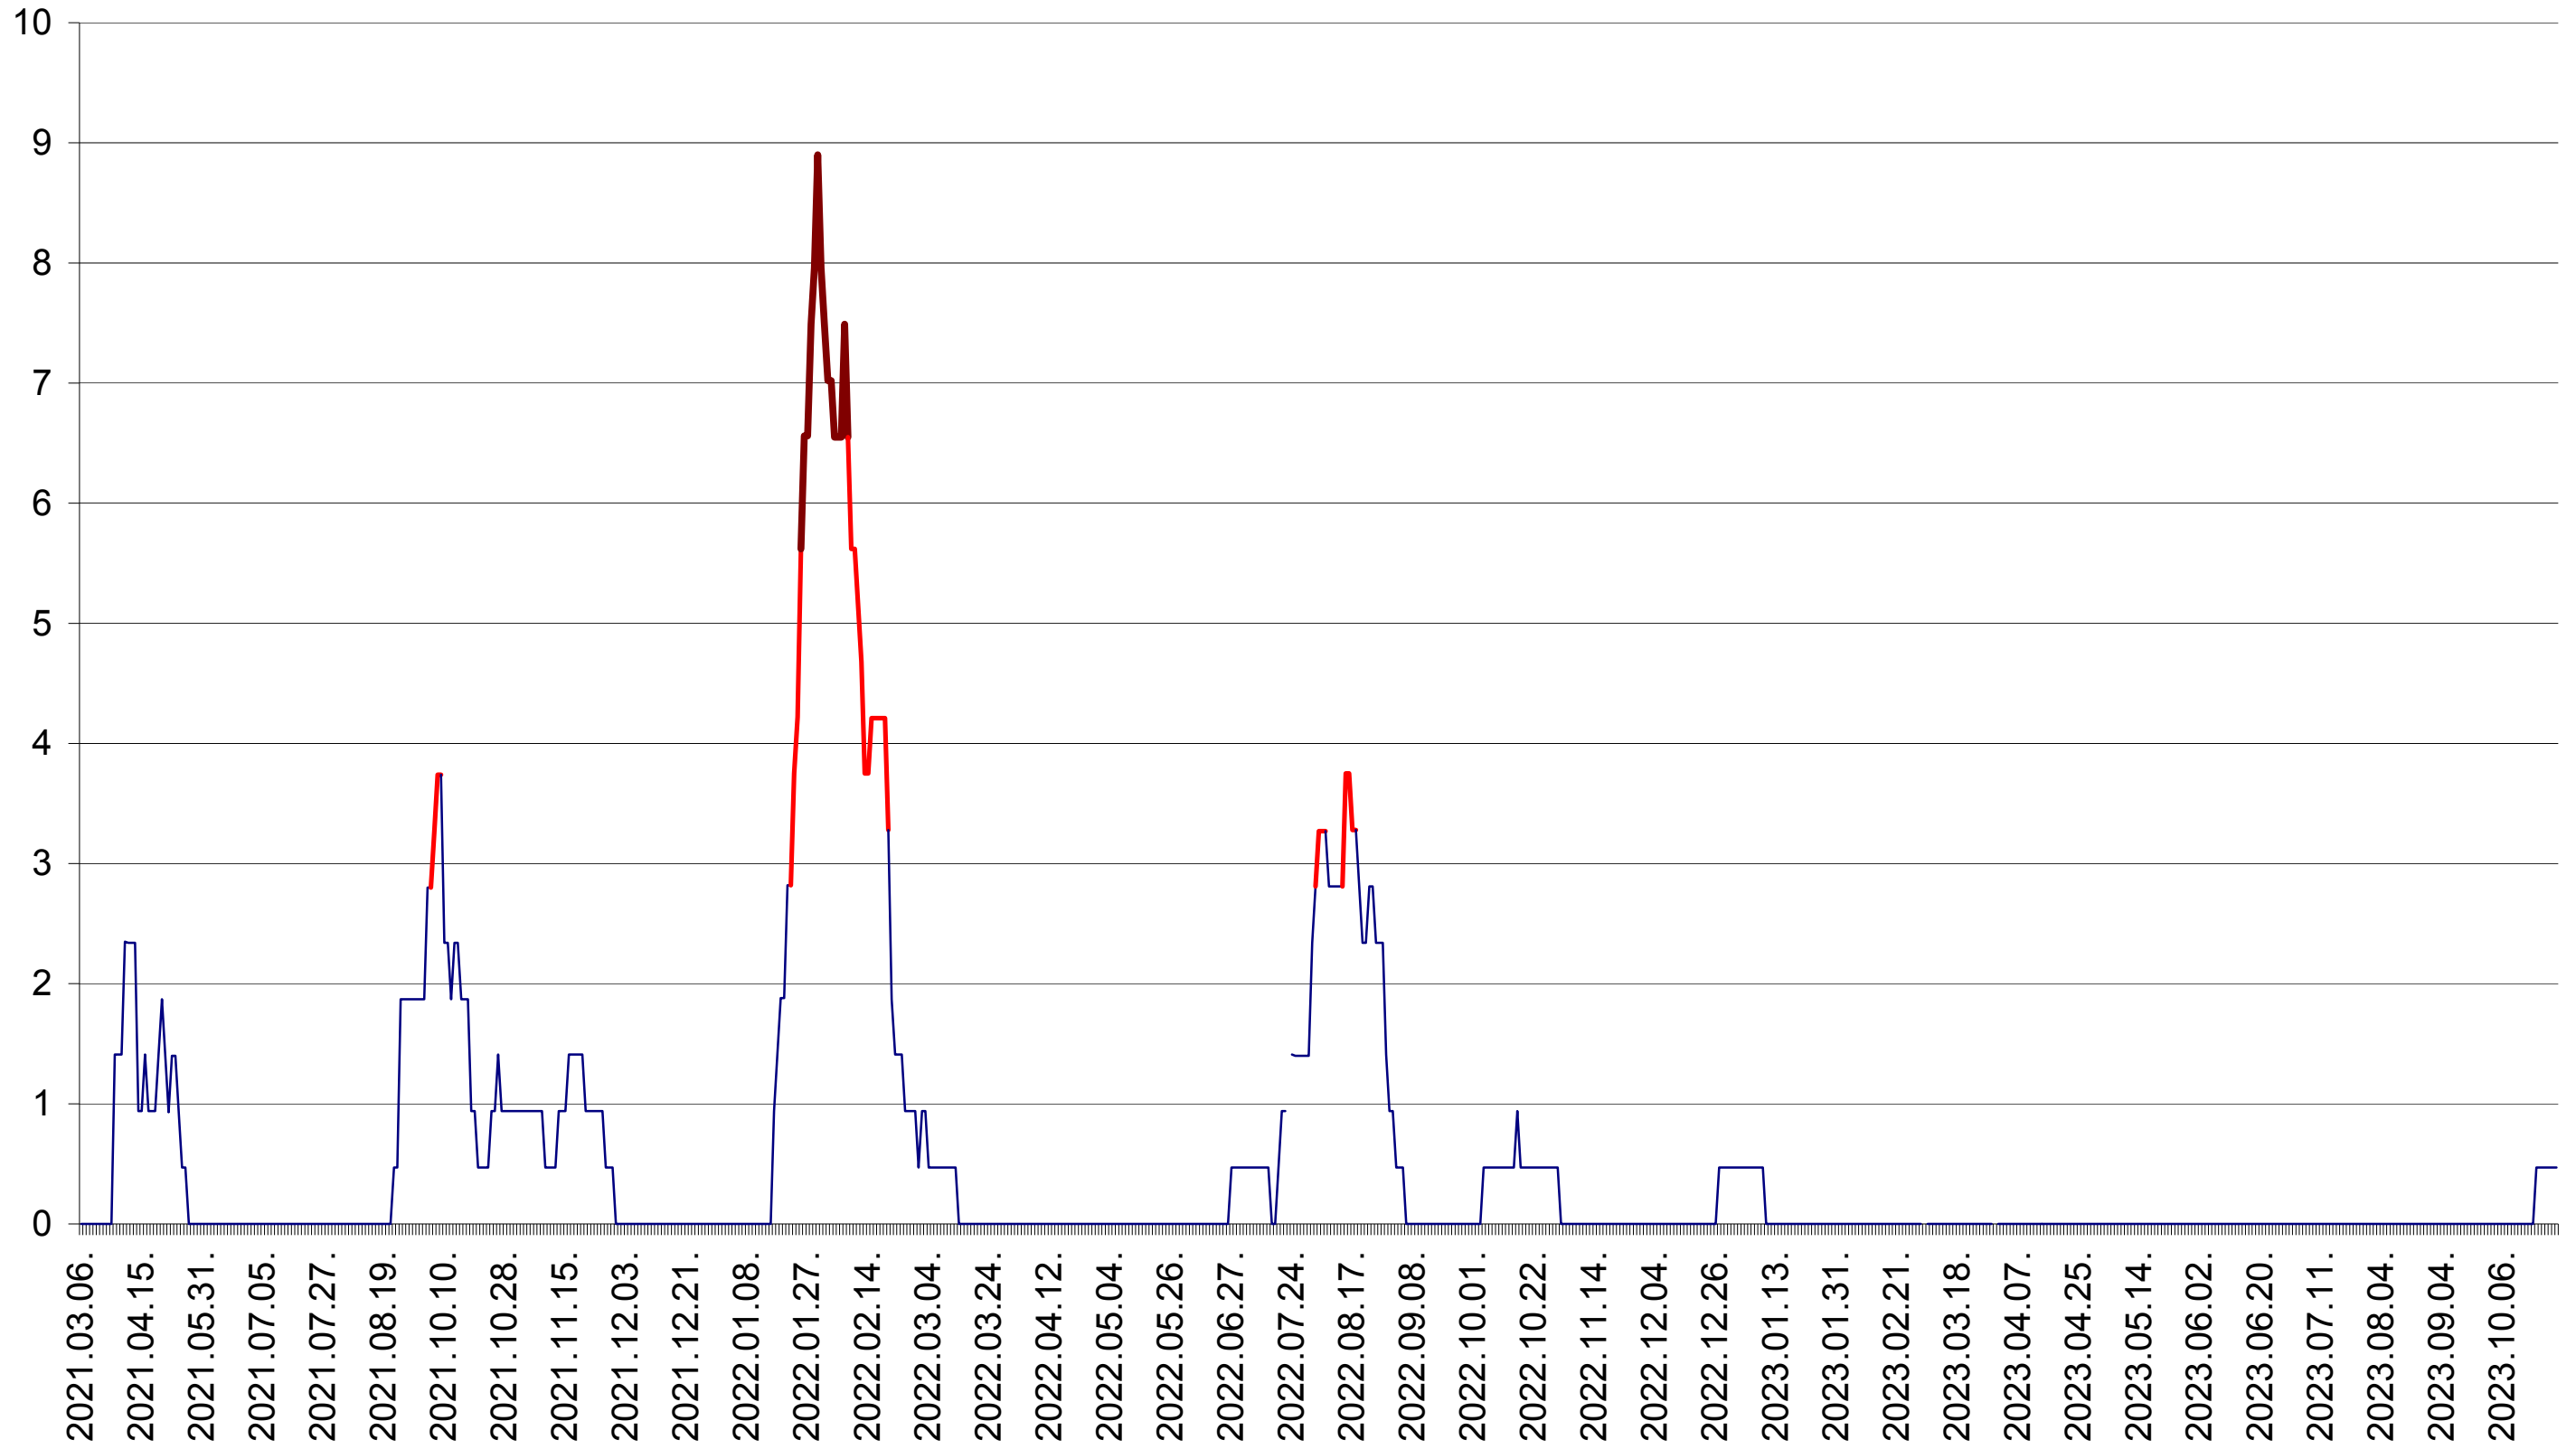

SECUIENI - Evolutia incidentei cumulate pe 14 zile la ‰ de locuitori
2021.03.07. - 2023.10.30.

SATU MARE - Evolutia incidentei cumulate pe 14 zile la ‰ de locuitori
2021.03.07. - 2023.10.30.