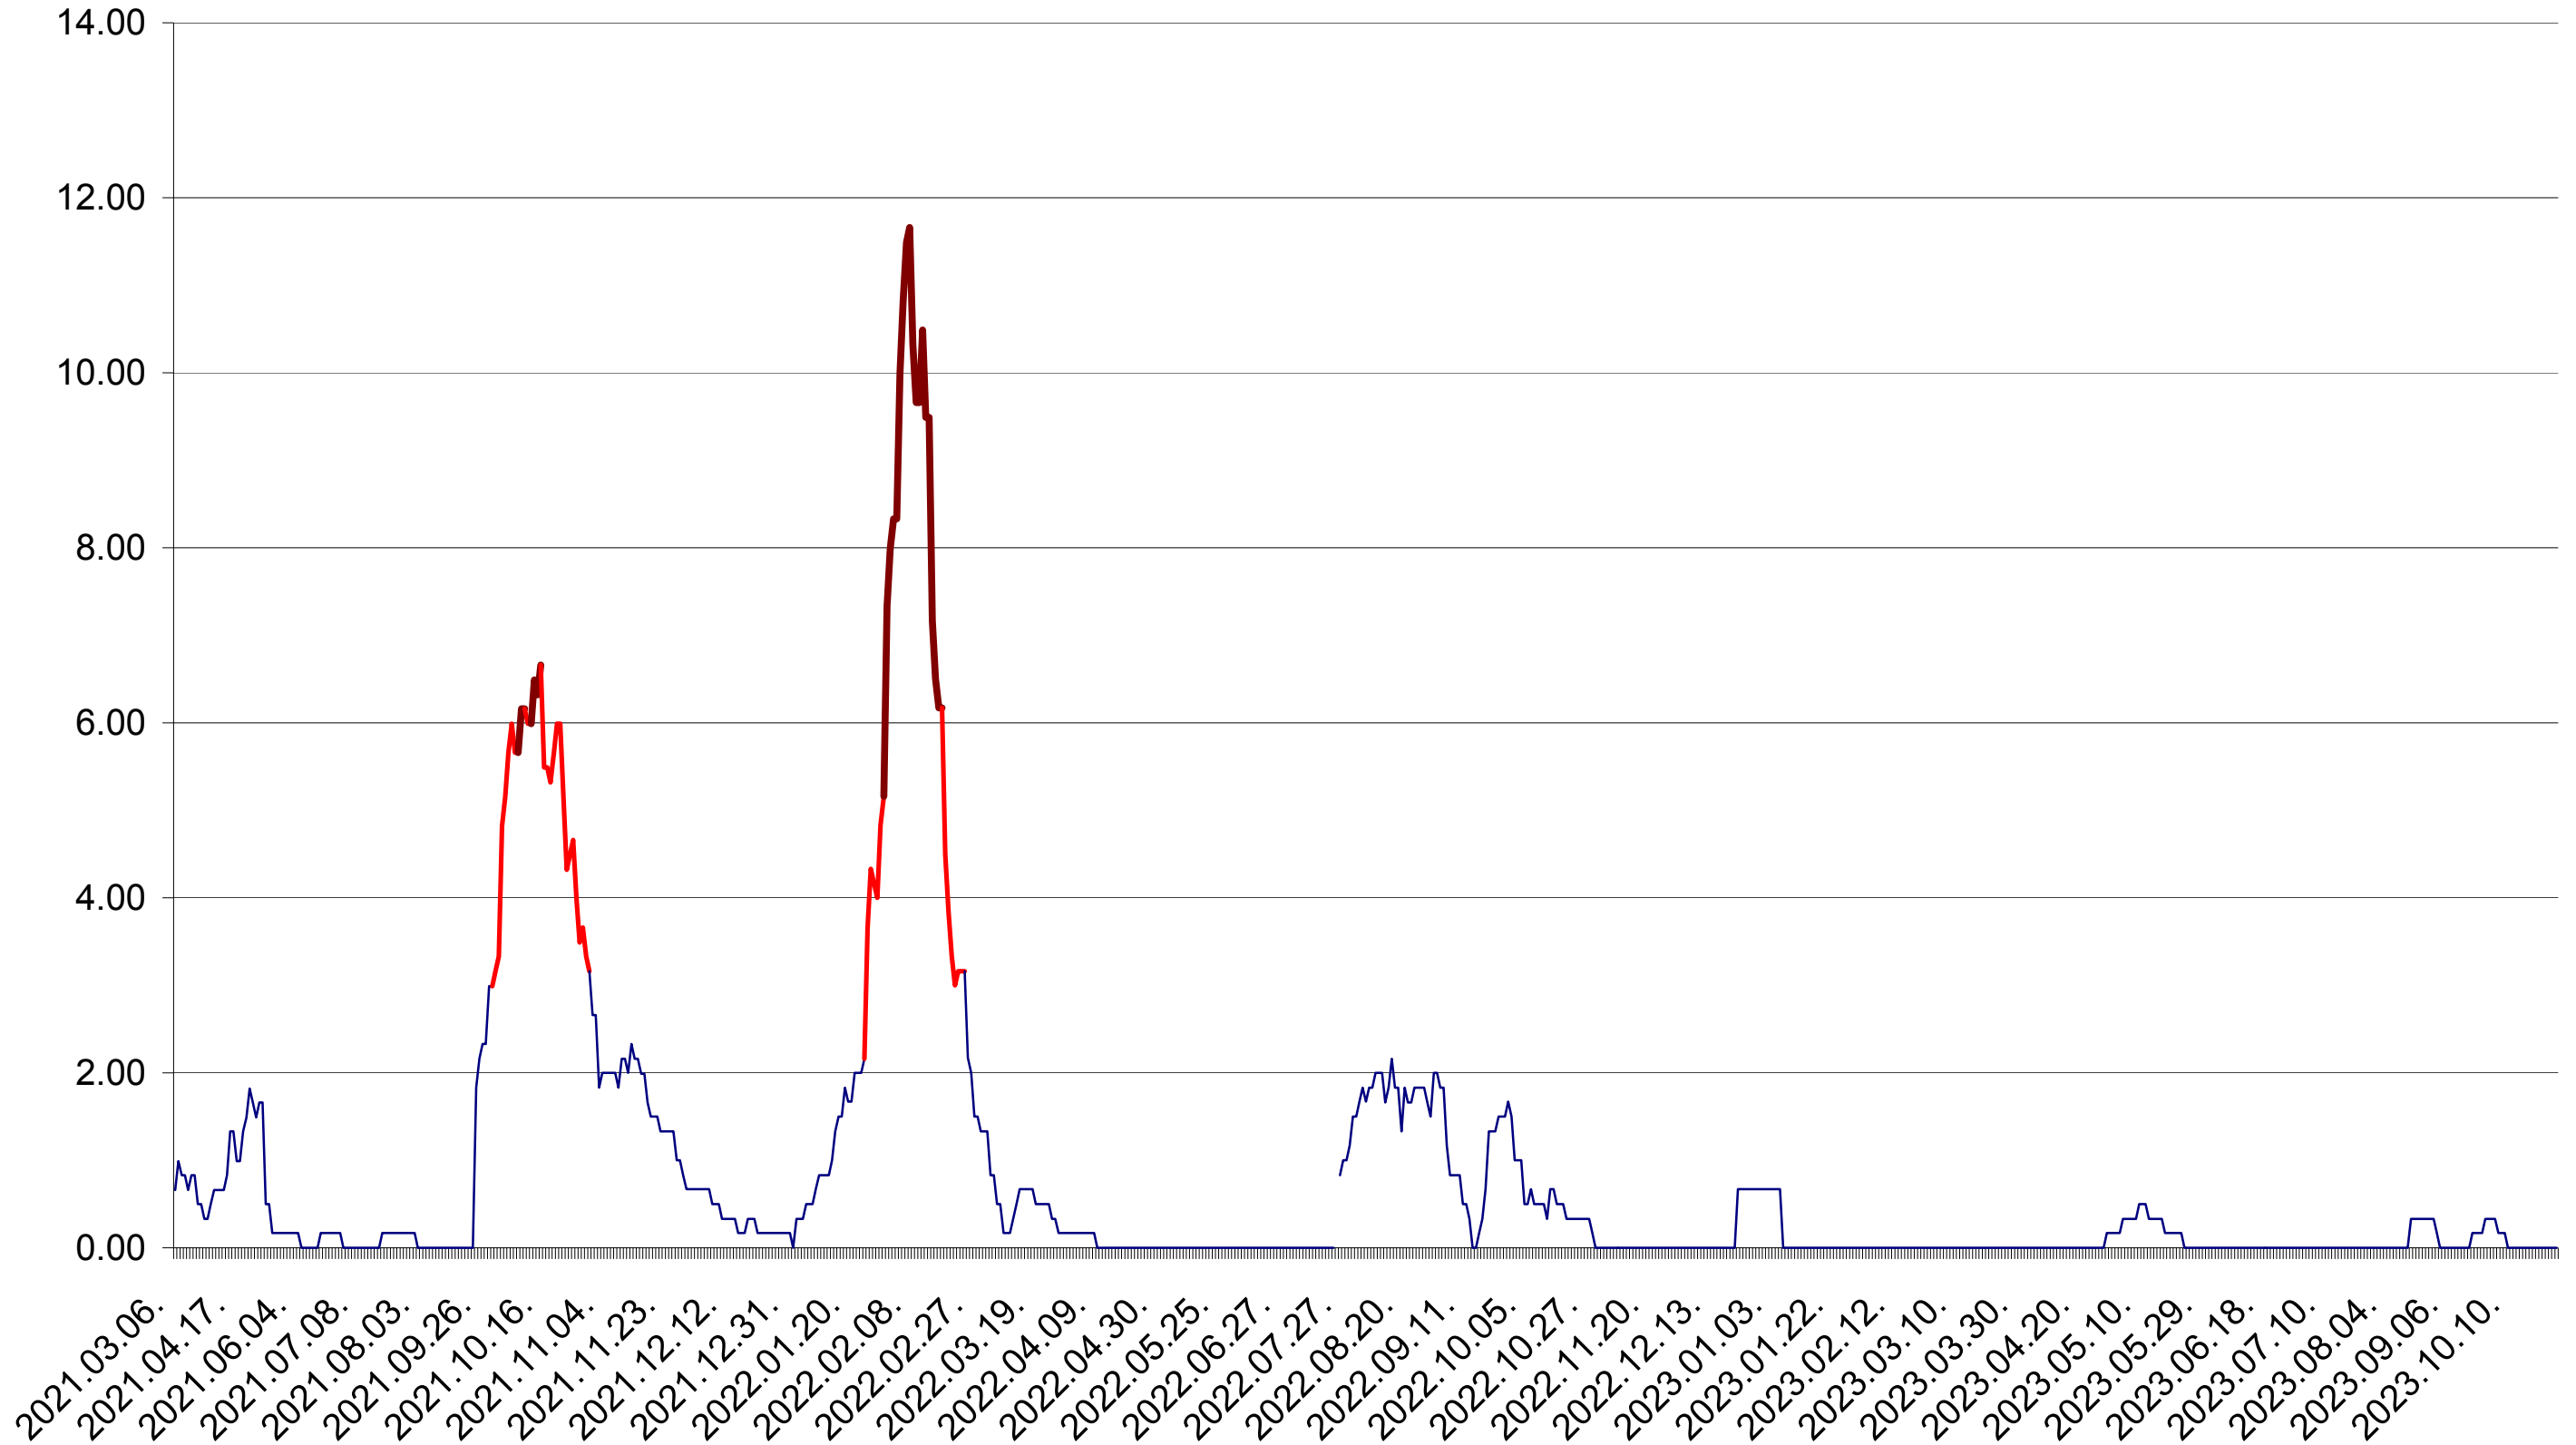

TUȘNAD - Evolutia incidentei cumulate pe 14 zile la ‰ de locuitori
2021.03.07. - 2023.10.30.

ULIEȘ - Evolutia incidentei cumulate pe 14 zile la ‰ de locuitori
2021.03.07. - 2023.10.30.

VĂRȘAG - Evolutia incidentei cumulate pe 14 zile la ‰ de locuitori
2021.03.07. - 2023.10.30.

ORAȘ VLĂHIȚA - Evolutia incidentei cumulate pe 14 zile la ‰ de locuitori
2021.03.07. - 2023.10.30.

VOȘLĂBENI - Evolutia incidentei cumulate pe 14 zile la ‰ de locuitori
2021.03.07. - 2023.10.30.

ZETEA - Evolutia incidentei cumulate pe 14 zile la ‰ de locuitori
2021.03.07. - 2023.10.30.