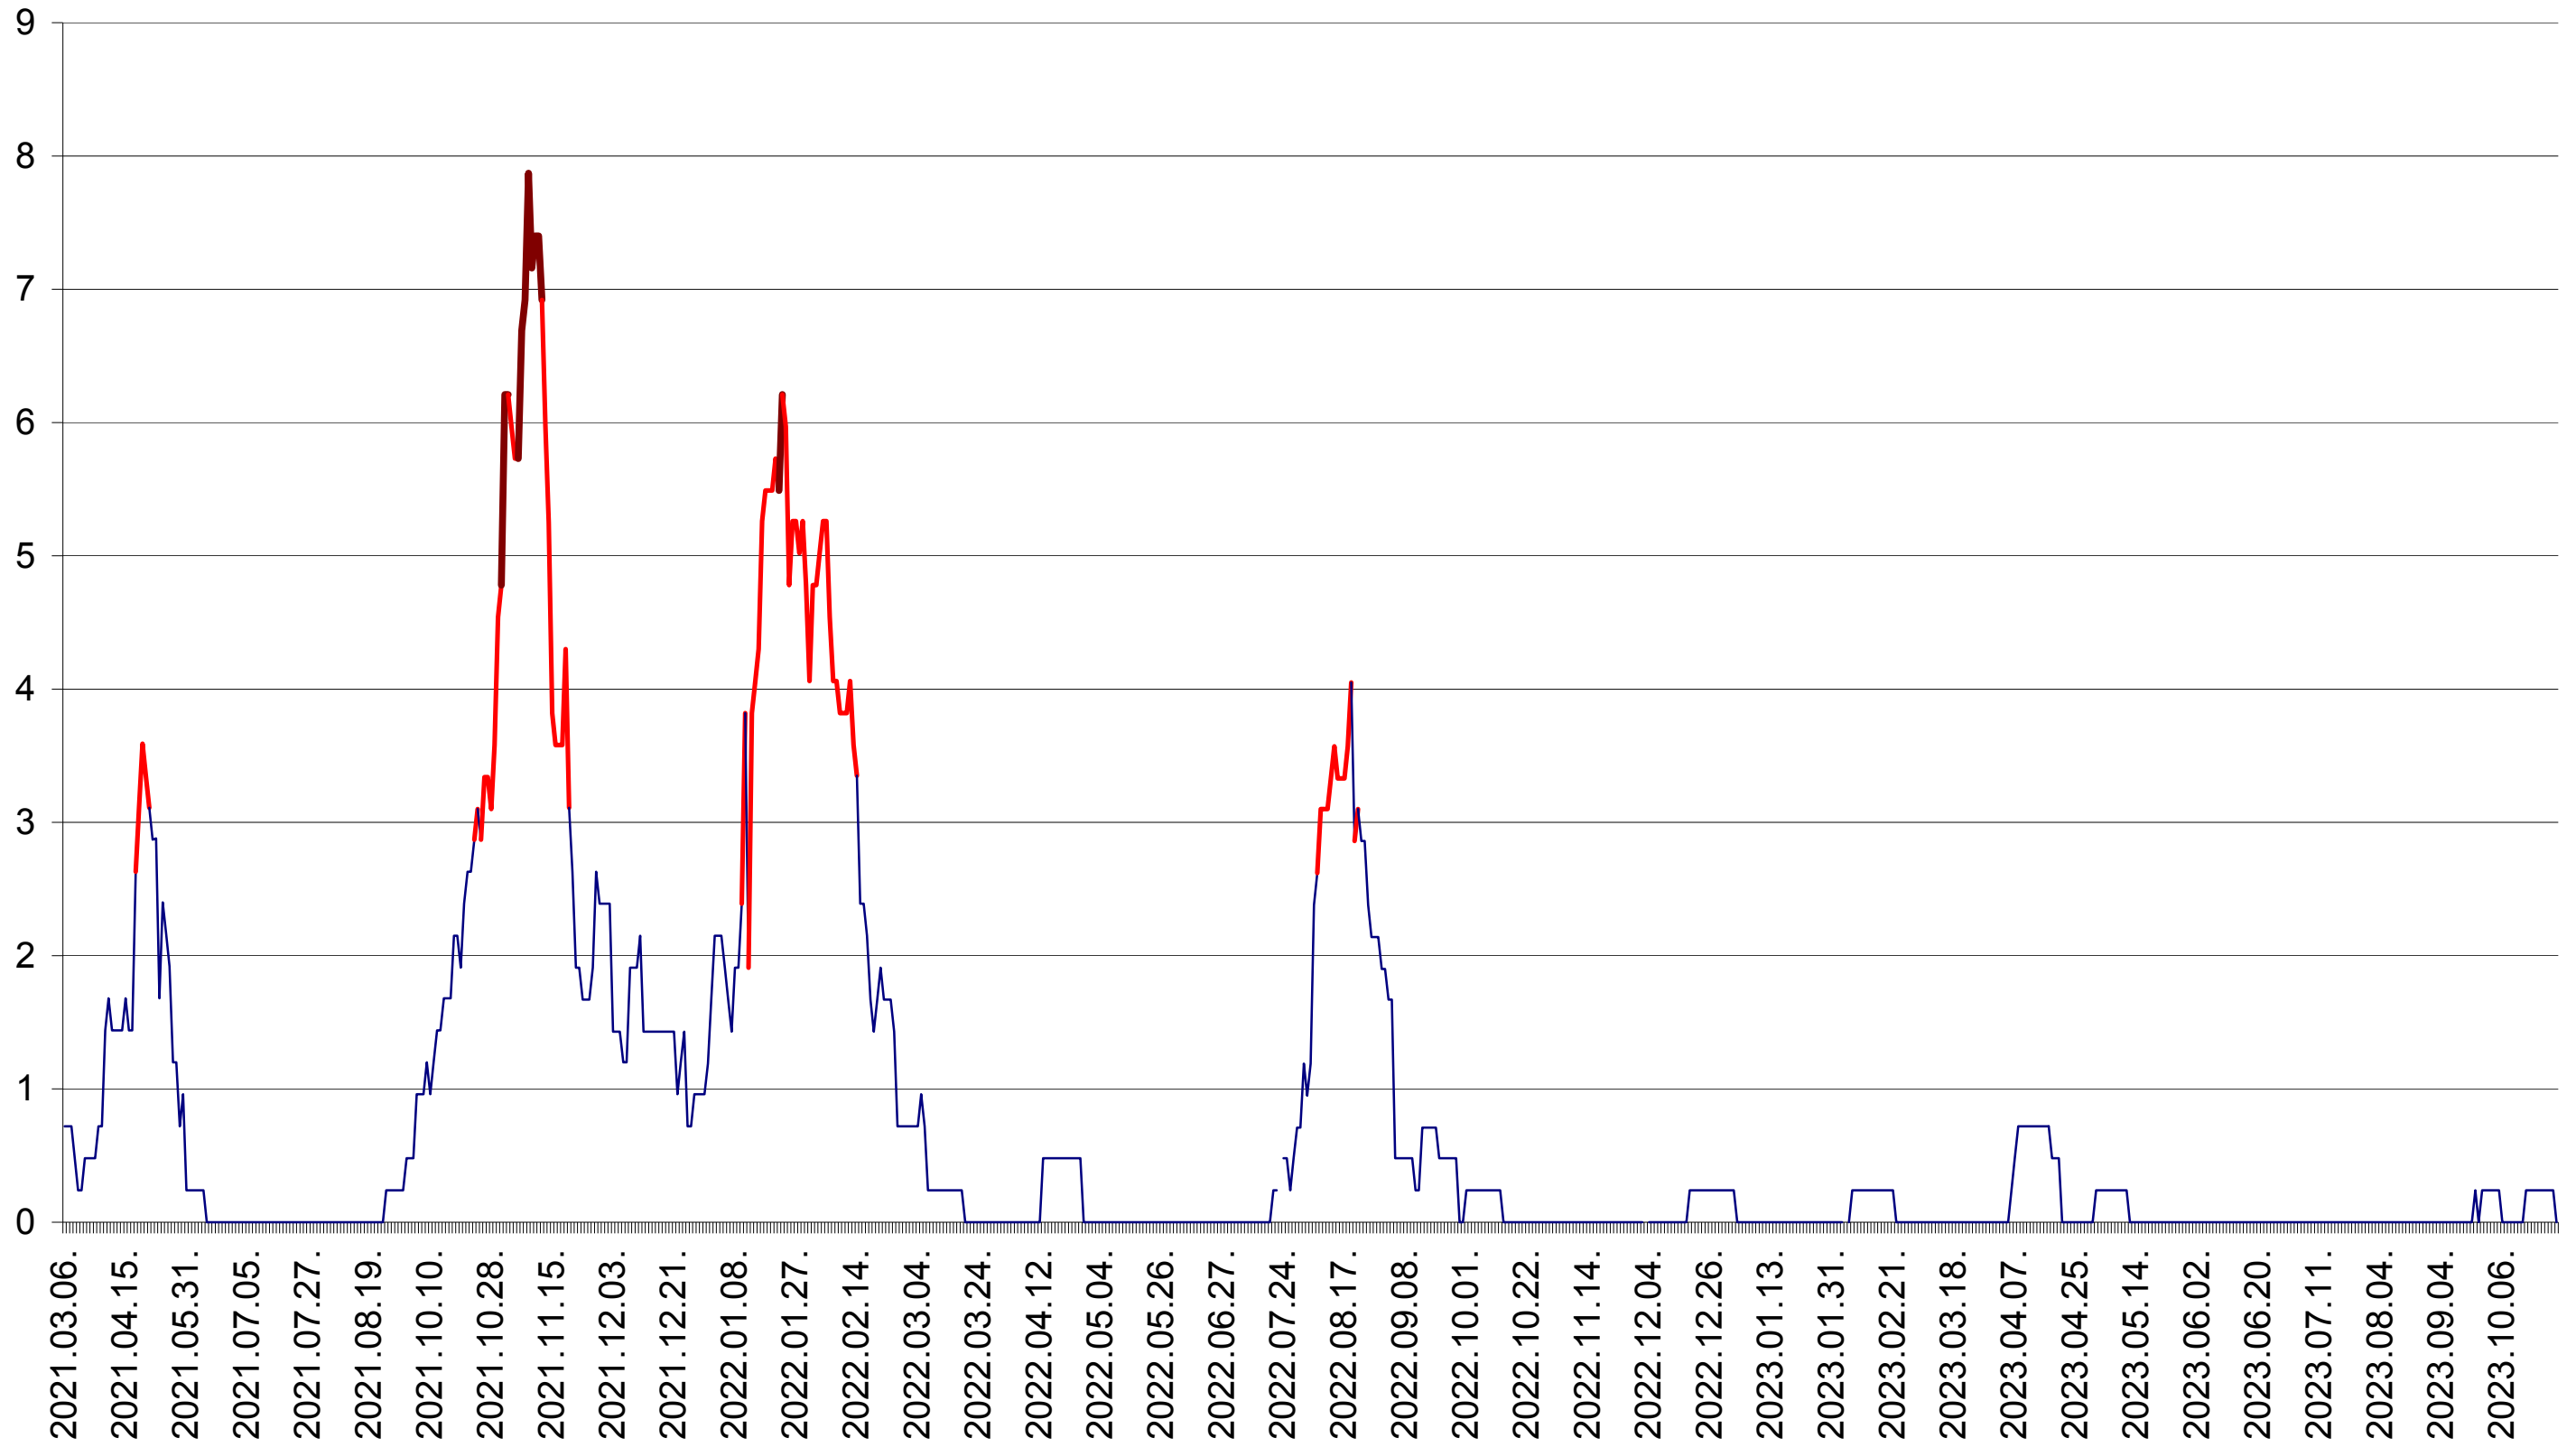

ORAȘ BĂLAN - Evolutia incidentei cumulate pe 14 zile la ‰ de locuitori
2021.03.07. - 2023.10.30.

BILBOR - Evolutia incidentei cumulate pe 14 zile la ‰ de locuitori
2021.03.07. - 2023.10.30.

ORAȘ BORSEC - Evolutia incidentei cumulate pe 14 zile la ‰ de locuitori
2021.03.07. - 2023.10.30.

CORBU - Evolutia incidentei cumulate pe 14 zile la ‰ de locuitori
2021.03.07. - 2023.10.30.

CORUND - Evolutia incidentei cumulate pe 14 zile la ‰ de locuitori
2021.03.07. - 2023.10.30.

COZMENI - Evolutia incidentei cumulate pe 14 zile la ‰ de locuitori
2021.03.07. - 2023.10.30.

ORAȘ CRISTURU SECUIESC - Evolutia incidentei cumulate pe 14 zile la ‰ de locuitori
2021.03.07. - 2023.10.30.

DĂNEȘTI - Evolutia incidentei cumulate pe 14 zile la ‰ de locuitori
2021.03.07. - 2023.10.30.

DÂRJIU - Evolutia incidentei cumulate pe 14 zile la ‰ de locuitori
2021.03.07. - 2023.10.30.

DEALU - Evolutia incidentei cumulate pe 14 zile la ‰ de locuitori
2021.03.07. - 2023.10.30.

DITRĂU - Evolutia incidentei cumulate pe 14 zile la ‰ de locuitori
2021.03.07. - 2023.10.30.