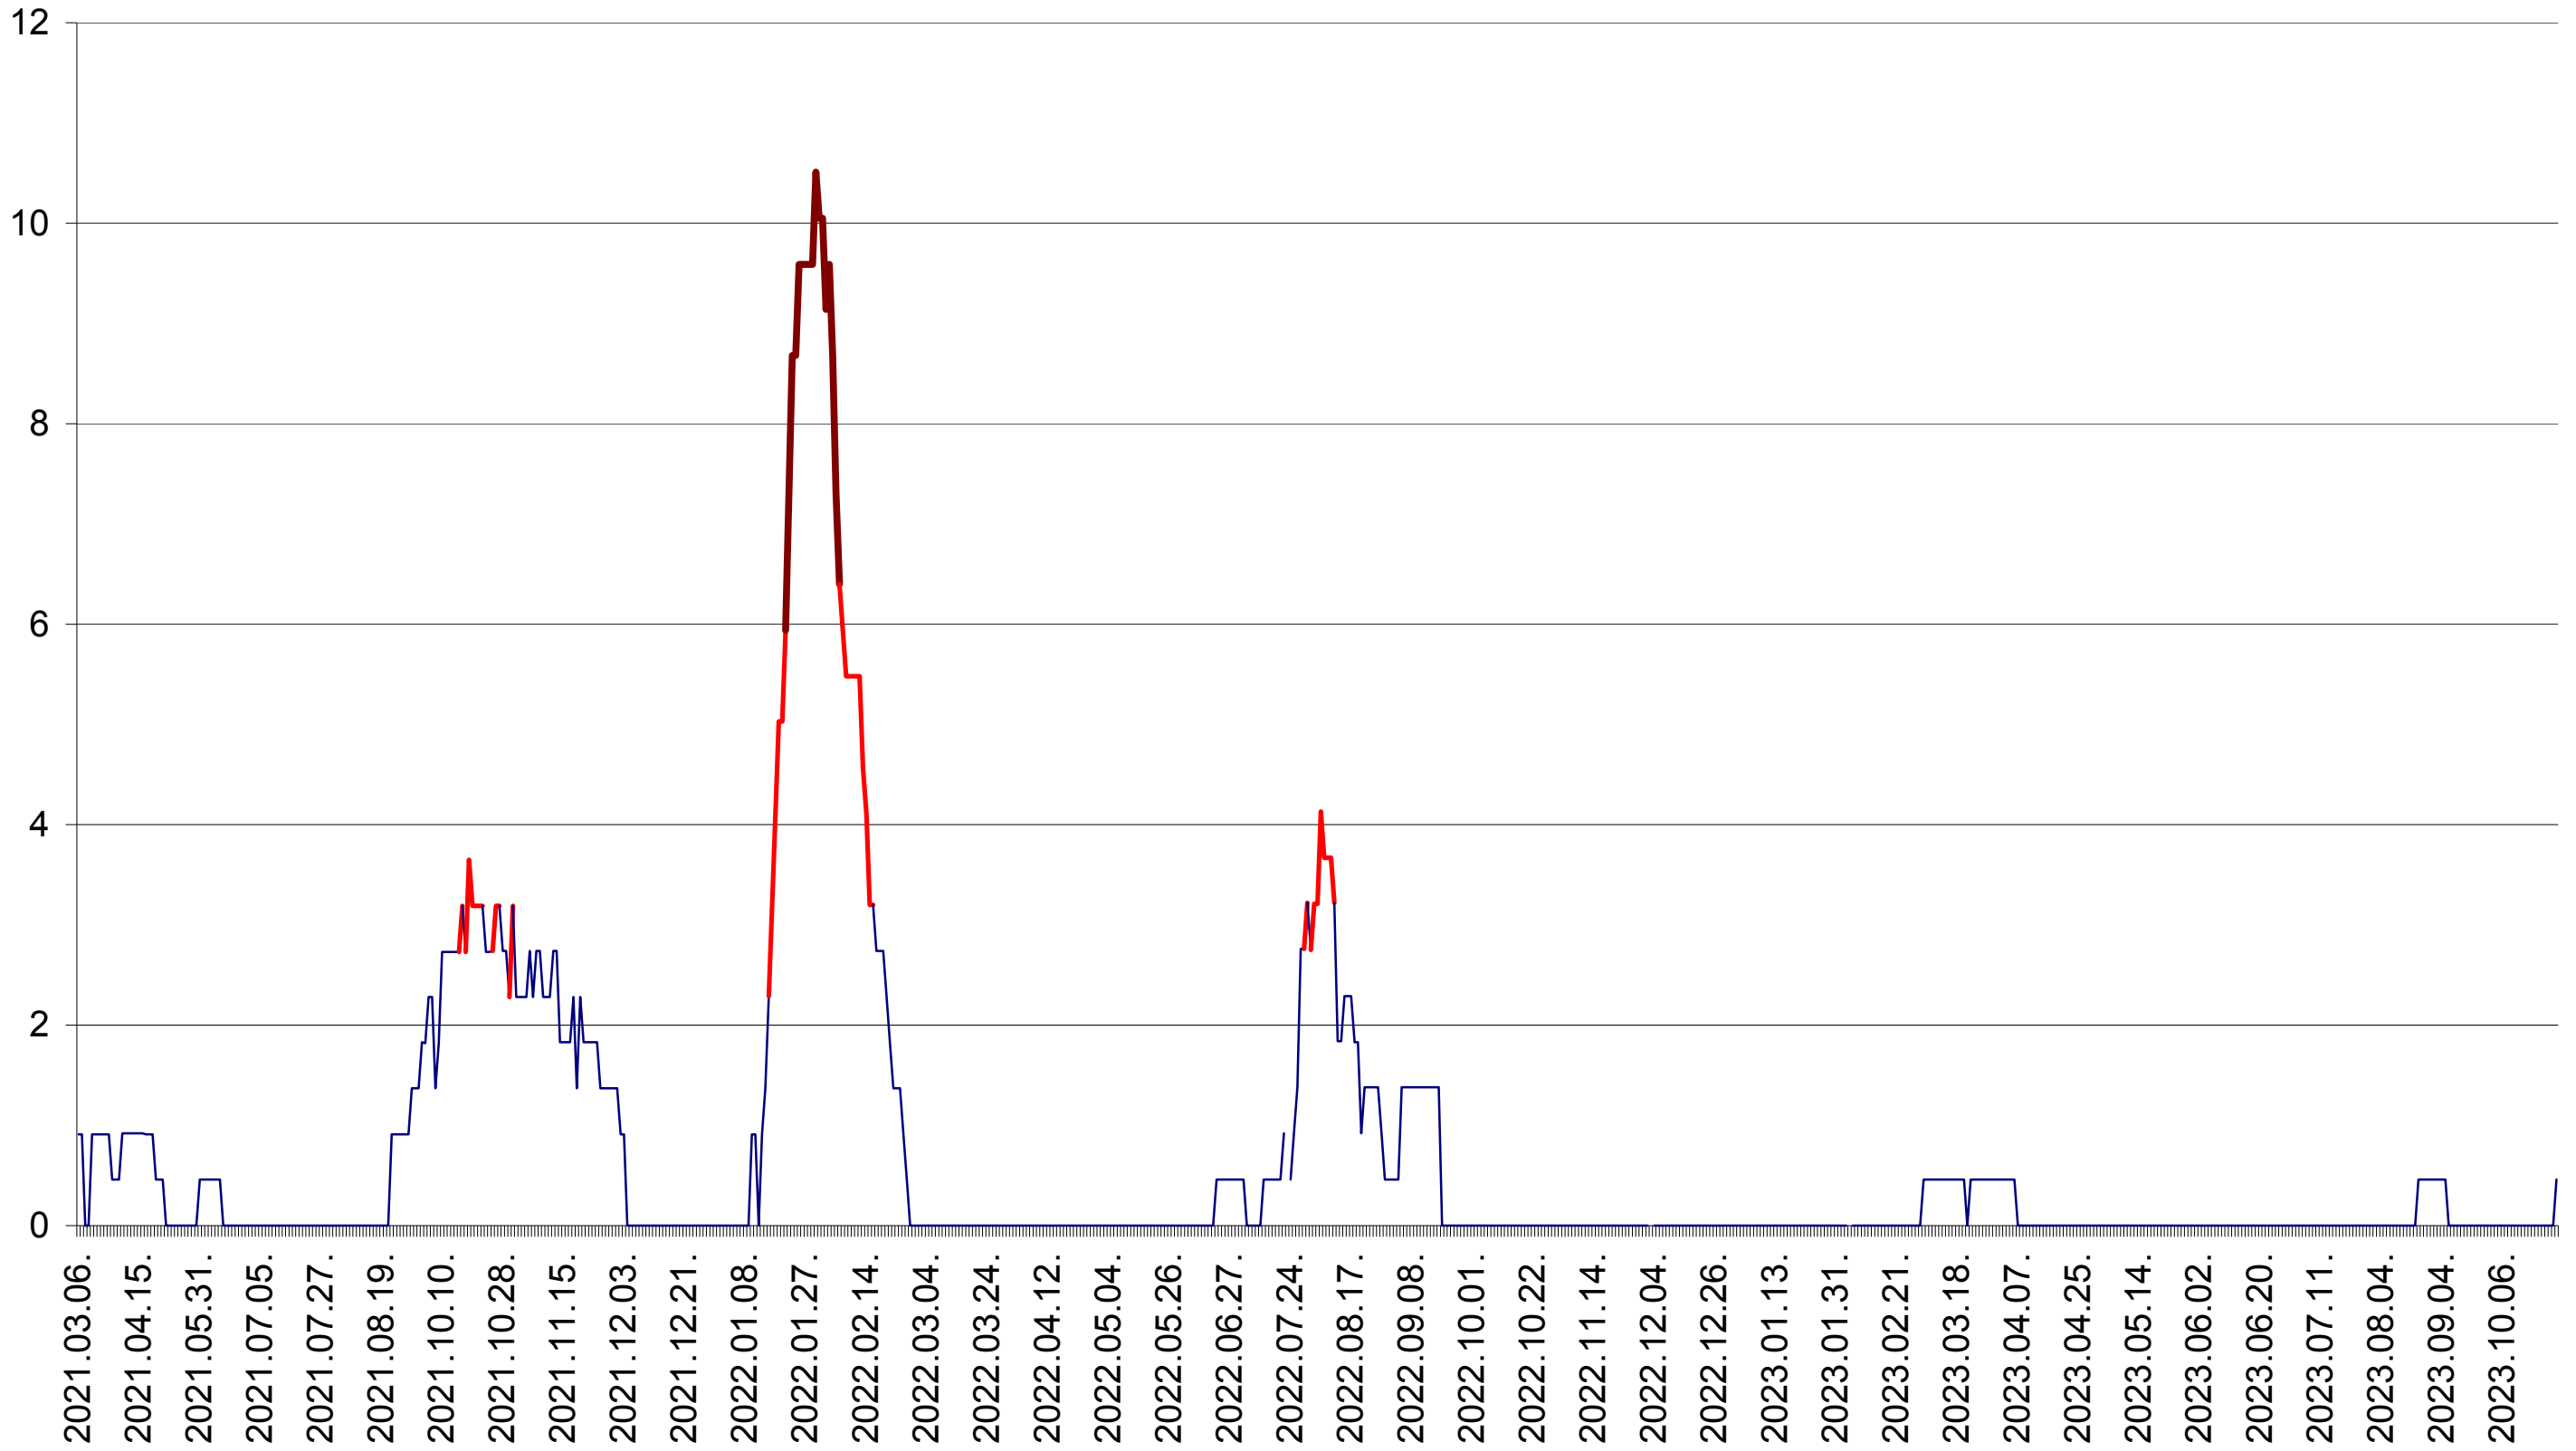

ORAȘ BĂLAN - Evolutia incidentei cumulate pe 14 zile la ‰ de locuitori
2021.03.07. - 2023.10.30.

BILBOR - Evolutia incidentei cumulate pe 14 zile la ‰ de locuitori
2021.03.07. - 2023.10.30.

ORAȘ BORSEC - Evolutia incidentei cumulate pe 14 zile la ‰ de locuitori
2021.03.07. - 2023.10.30.

CICEU - Evolutia incidentei cumulate pe 14 zile la ‰ de locuitori
2021.03.07. - 2023.10.30.

CIUCSÂNGEORGIU - Evolutia incidentei cumulate pe 14 zile la ‰ de locuitori
2021.03.07. - 2023.10.30.

CIUMANI - Evolutia incidentei cumulate pe 14 zile la % de locuitori
2021.03.07. - 2023.10.30.

CORBU - Evolutia incidentei cumulate pe 14 zile la ‰ de locuitori
2021.03.07. - 2023.10.30.

CORUND - Evolutia incidentei cumulate pe 14 zile la ‰ de locuitori
2021.03.07. - 2023.10.30.

COZMENI - Evolutia incidentei cumulate pe 14 zile la ‰ de locuitori
2021.03.07. - 2023.10.30.

ORAȘ CRISTURU SECUIESC - Evolutia incidentei cumulate pe 14 zile la ‰ de locuitori
2021.03.07. - 2023.10.30.

DĂNEȘTI - Evolutia incidentei cumulate pe 14 zile la ‰ de locuitori
2021.03.07. - 2023.10.30.