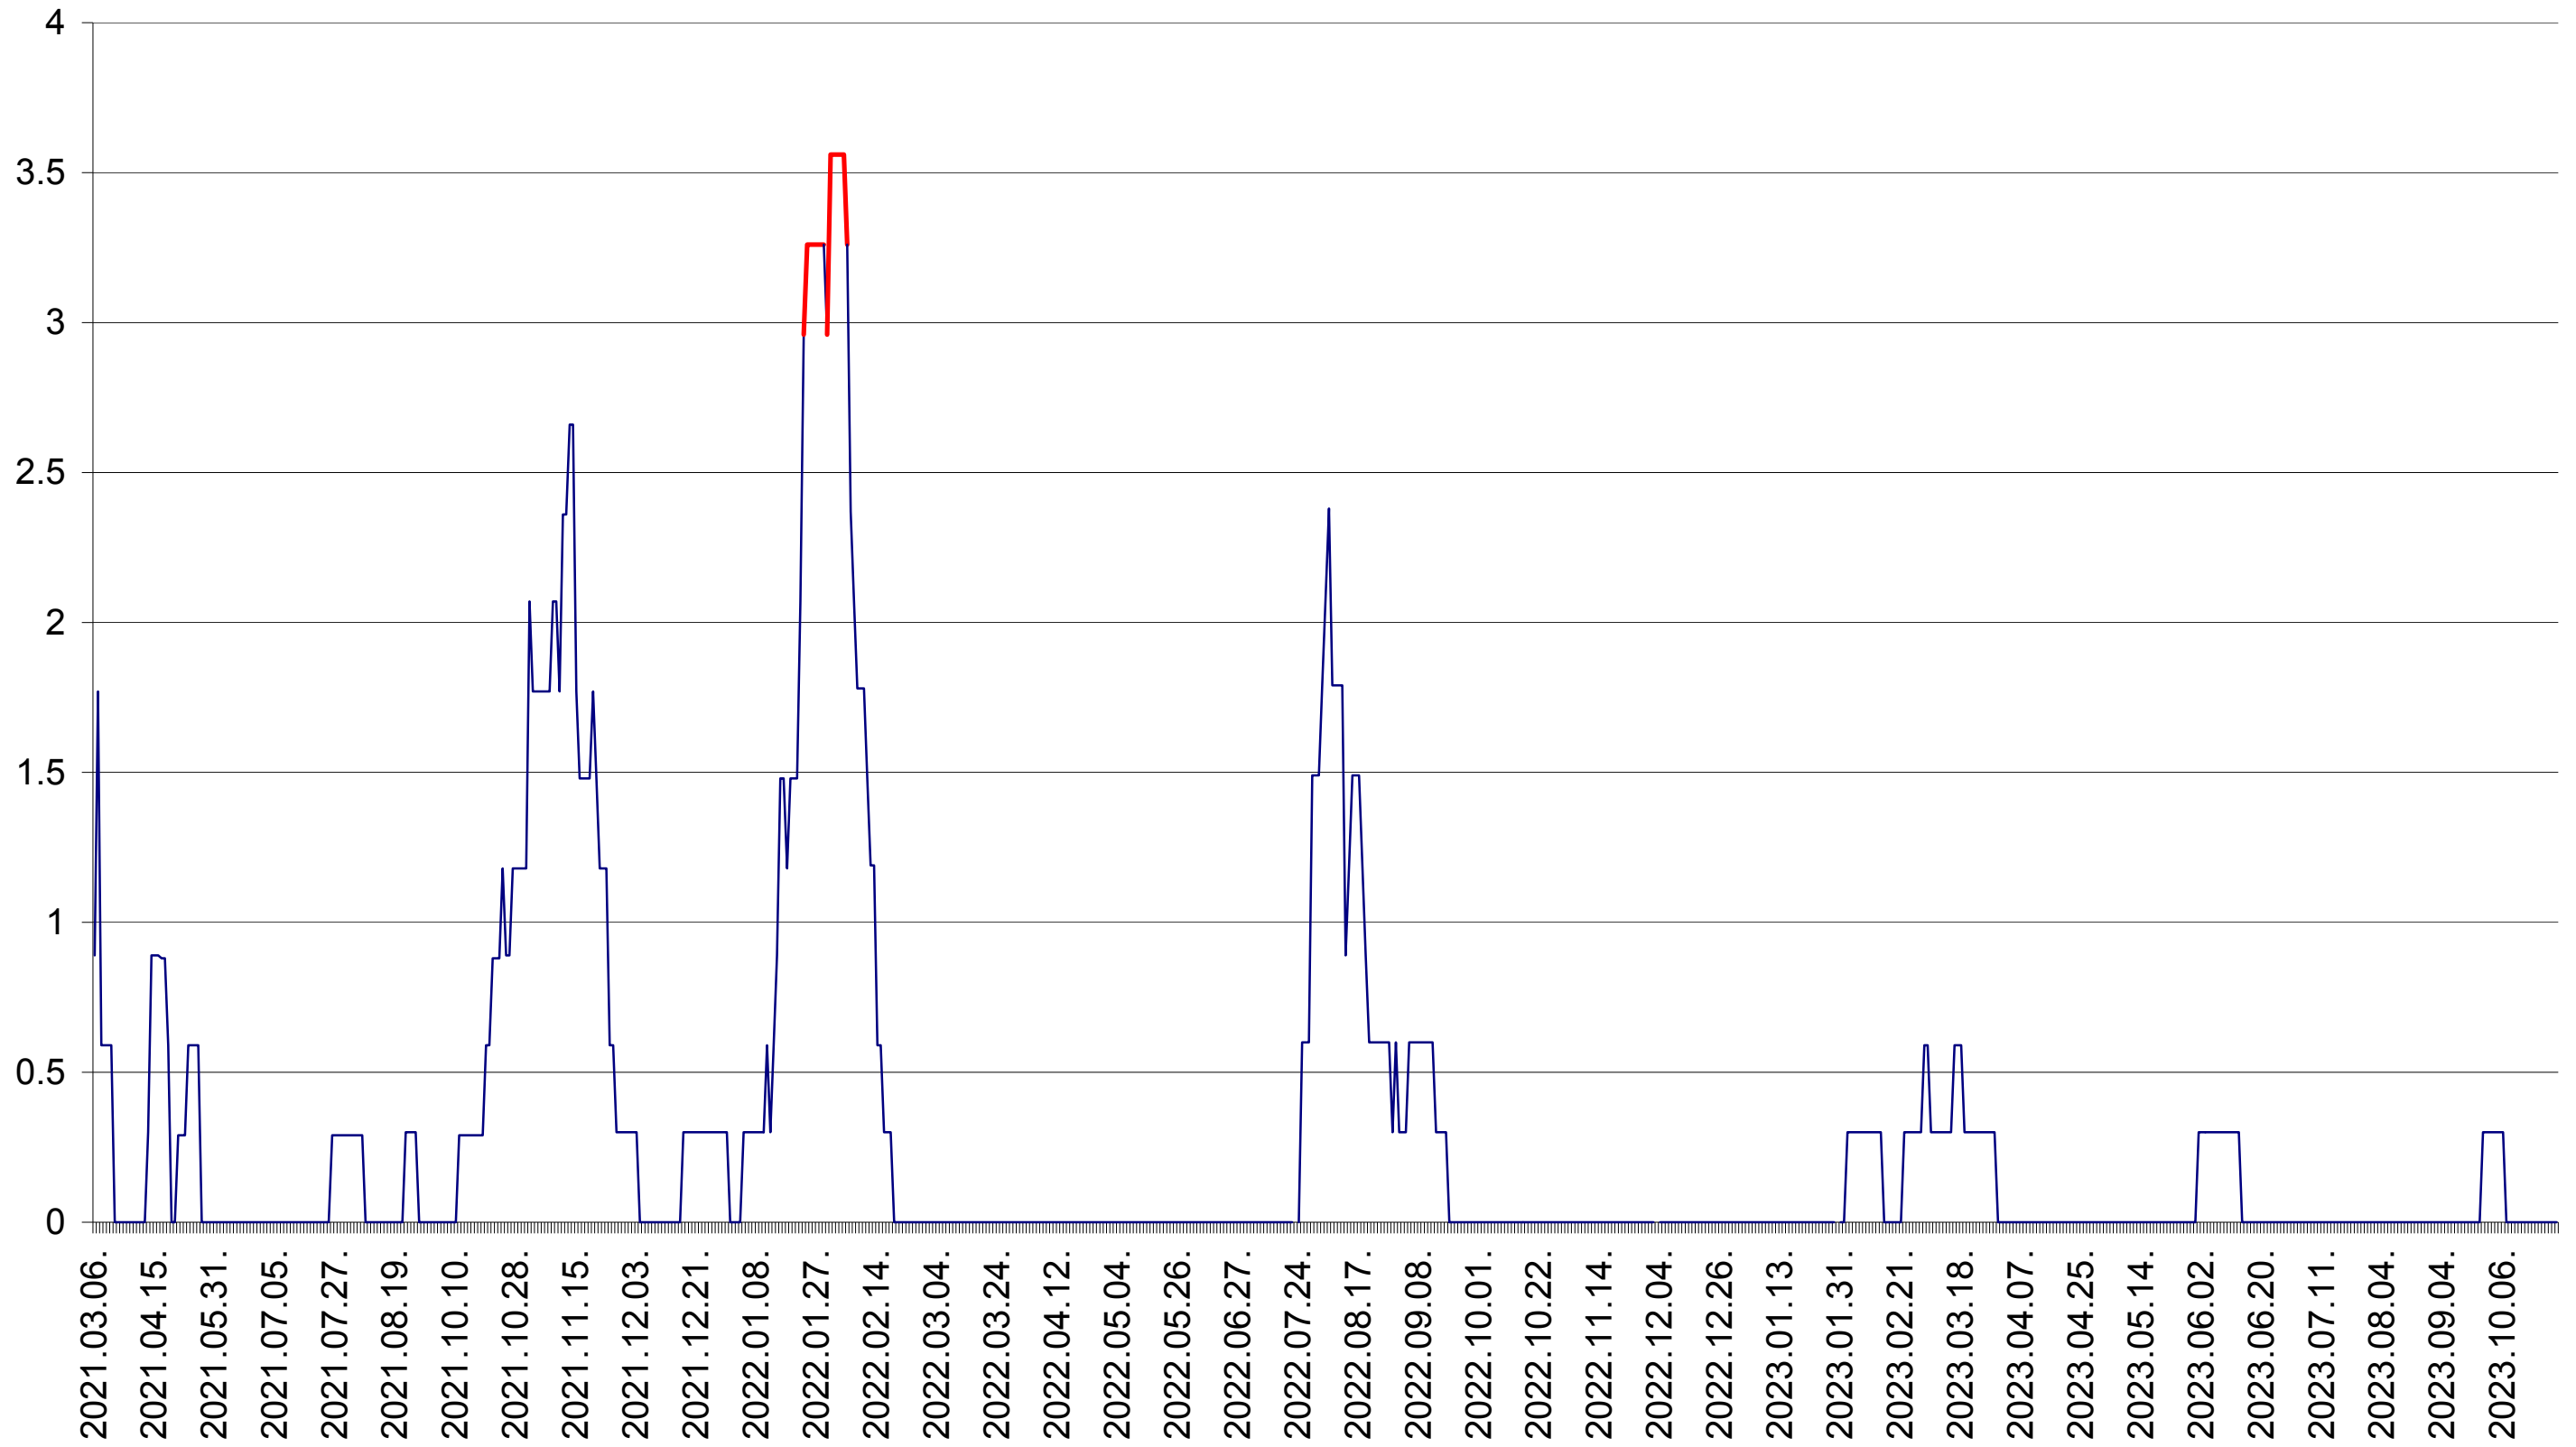

MUNICIPIUL GHEORGHENI - Evolutia incidentei cumulate pe 14 zile la ‰ de locuitori
2021.03.07. - 2023.10.30.

JOSENI - Evolutia incidentei cumulate pe 14 zile la ‰ de locuitori
2021.03.07. - 2023.10.30.

LĂZAREA - Evolutia incidentei cumulate pe 14 zile la ‰ de locuitori
2021.03.07. - 2023.10.30.

LELICENI - Evolutia incidentei cumulate pe 14 zile la ‰ de locuitori
2021.03.07. - 2023.10.30.

LUETA - Evolutia incidentei cumulate pe 14 zile la ‰ de locuitori
2021.03.07. - 2023.10.30.

LUNCA DE JOS - Evolutia incidentei cumulate pe 14 zile la ‰ de locuitori
2021.03.07. - 2023.10.30.

LUNCA DE SUS - Evolutia incidentei cumulate pe 14 zile la ‰ de locuitori
2021.03.07. - 2023.10.30.

LUPENI - Evolutia incidentei cumulate pe 14 zile la ‰ de locuitori
2021.03.07. - 2023.10.30.

MĂDĂRAȘ - Evolutia incidentei cumulate pe 14 zile la ‰ de locuitori
2021.03.07. - 2023.10.30.