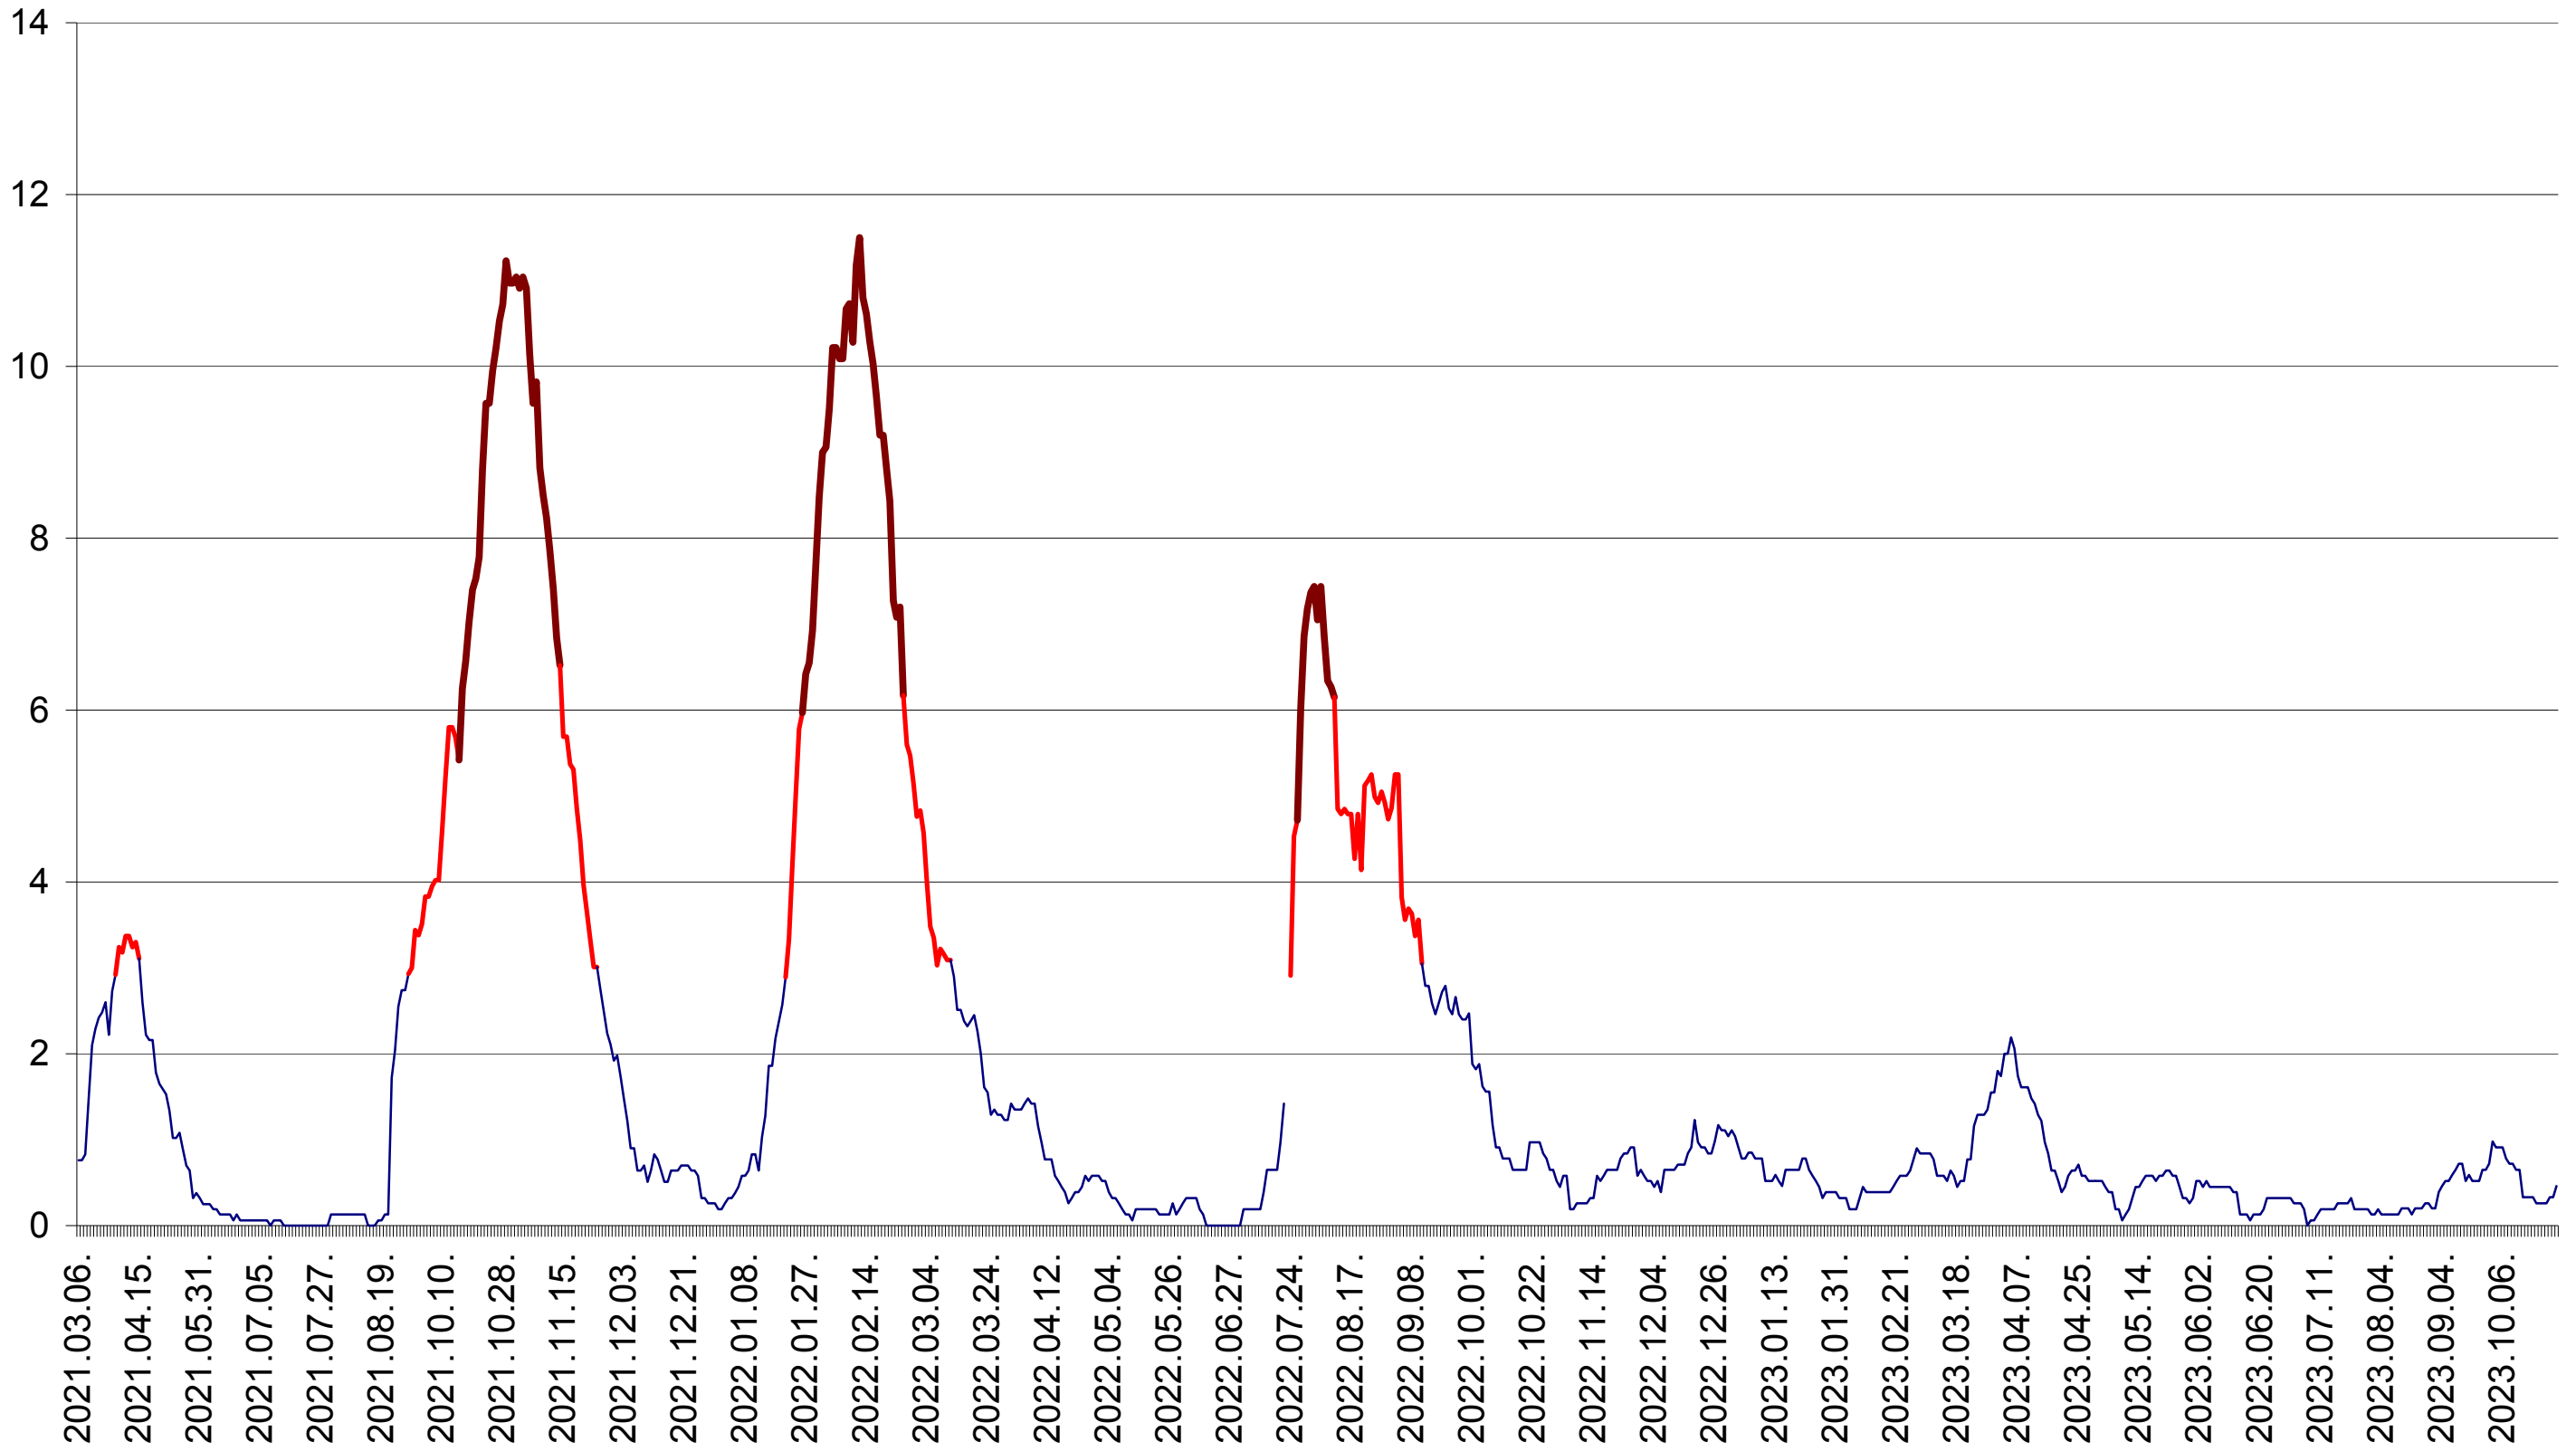

TULGHEȘ - Evolutia incidentei cumulate pe 14 zile la ‰ de locuitori
2021.03.07. - 2023.10.30.

MUNICIPIUL TOPLIȚA - Evolutia incidentei cumulate pe 14 zile la ‰ de locuitori
2021.03.07. - 2023.10.30.