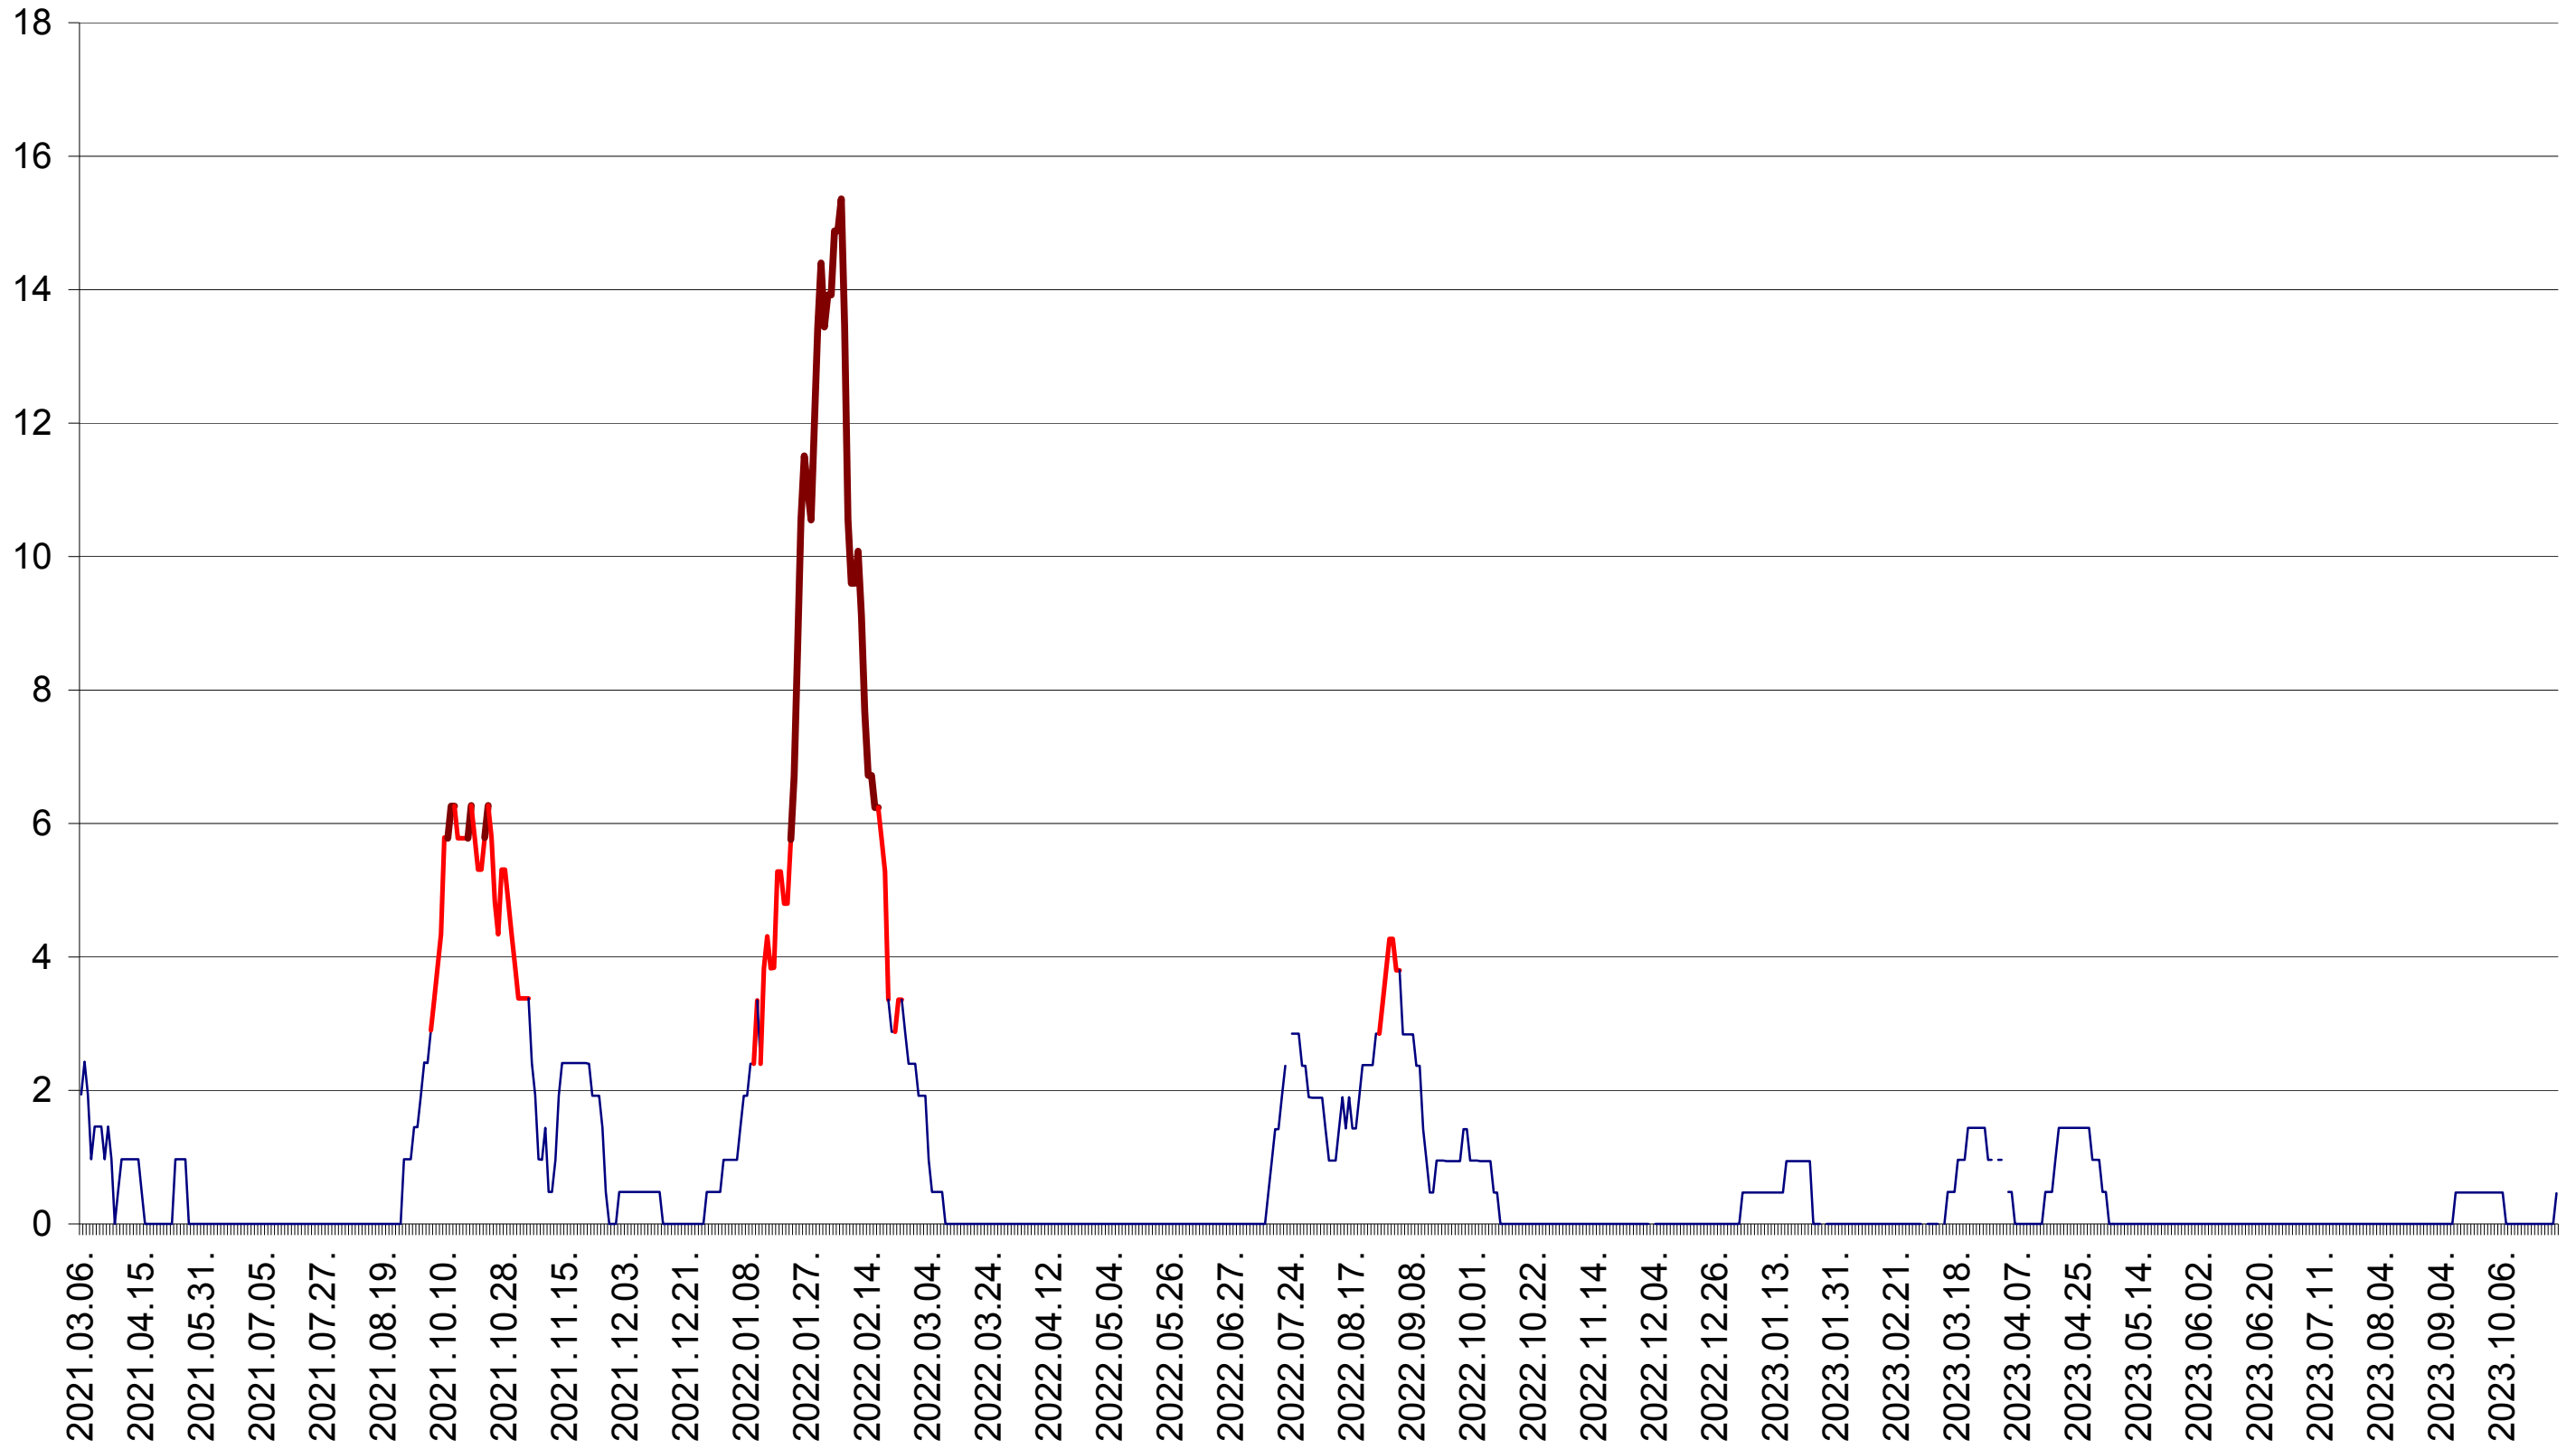

PLĂIEȘII DE JOS - Evolutia incidentei cumulate pe 14 zile la ‰ de locuitori
2021.03.07. - 2023.10.30.

PĂULENI-CIUC - Evolutia incidentei cumulate pe 14 zile la ‰ de locuitori
2021.03.07. - 2023.10.30.