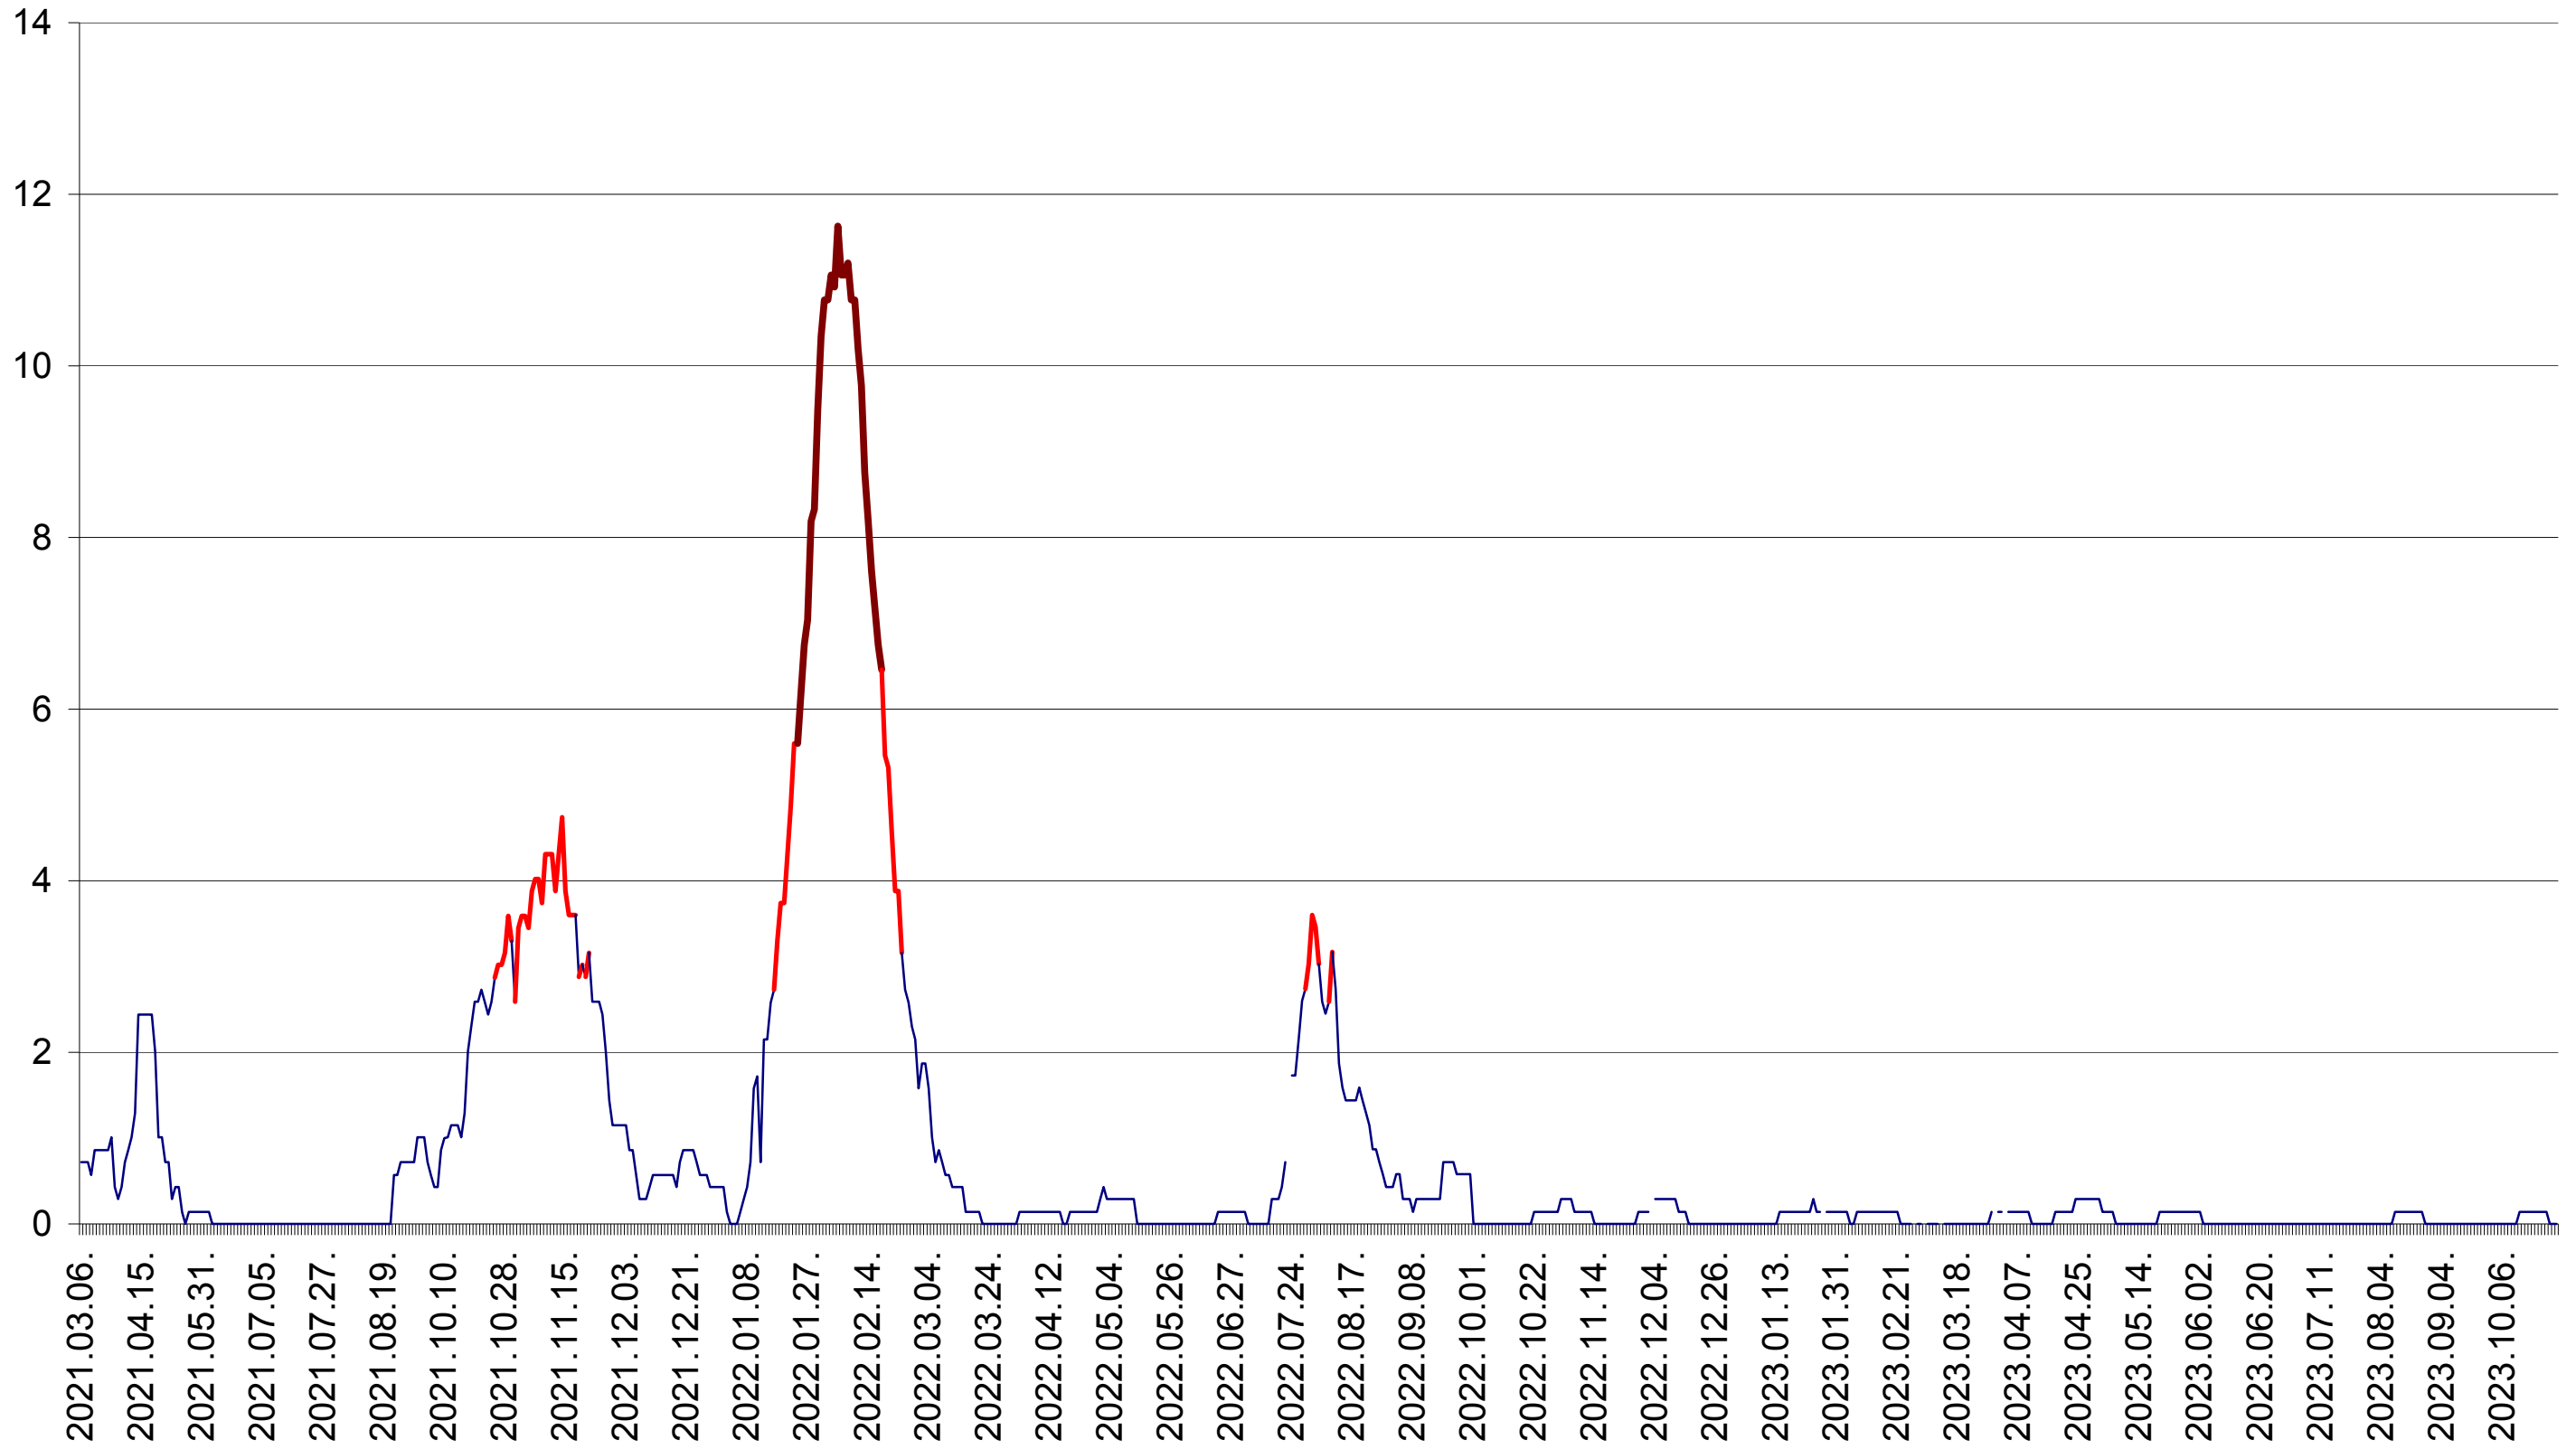

RACU - Evolutia incidentei cumulate pe 14 zile la ‰ de locuitori
2021.03.07. - 2023.10.30.

PRAID - Evolutia incidentei cumulate pe 14 zile la ‰ de locuitori
2021.03.07. - 2023.10.30.