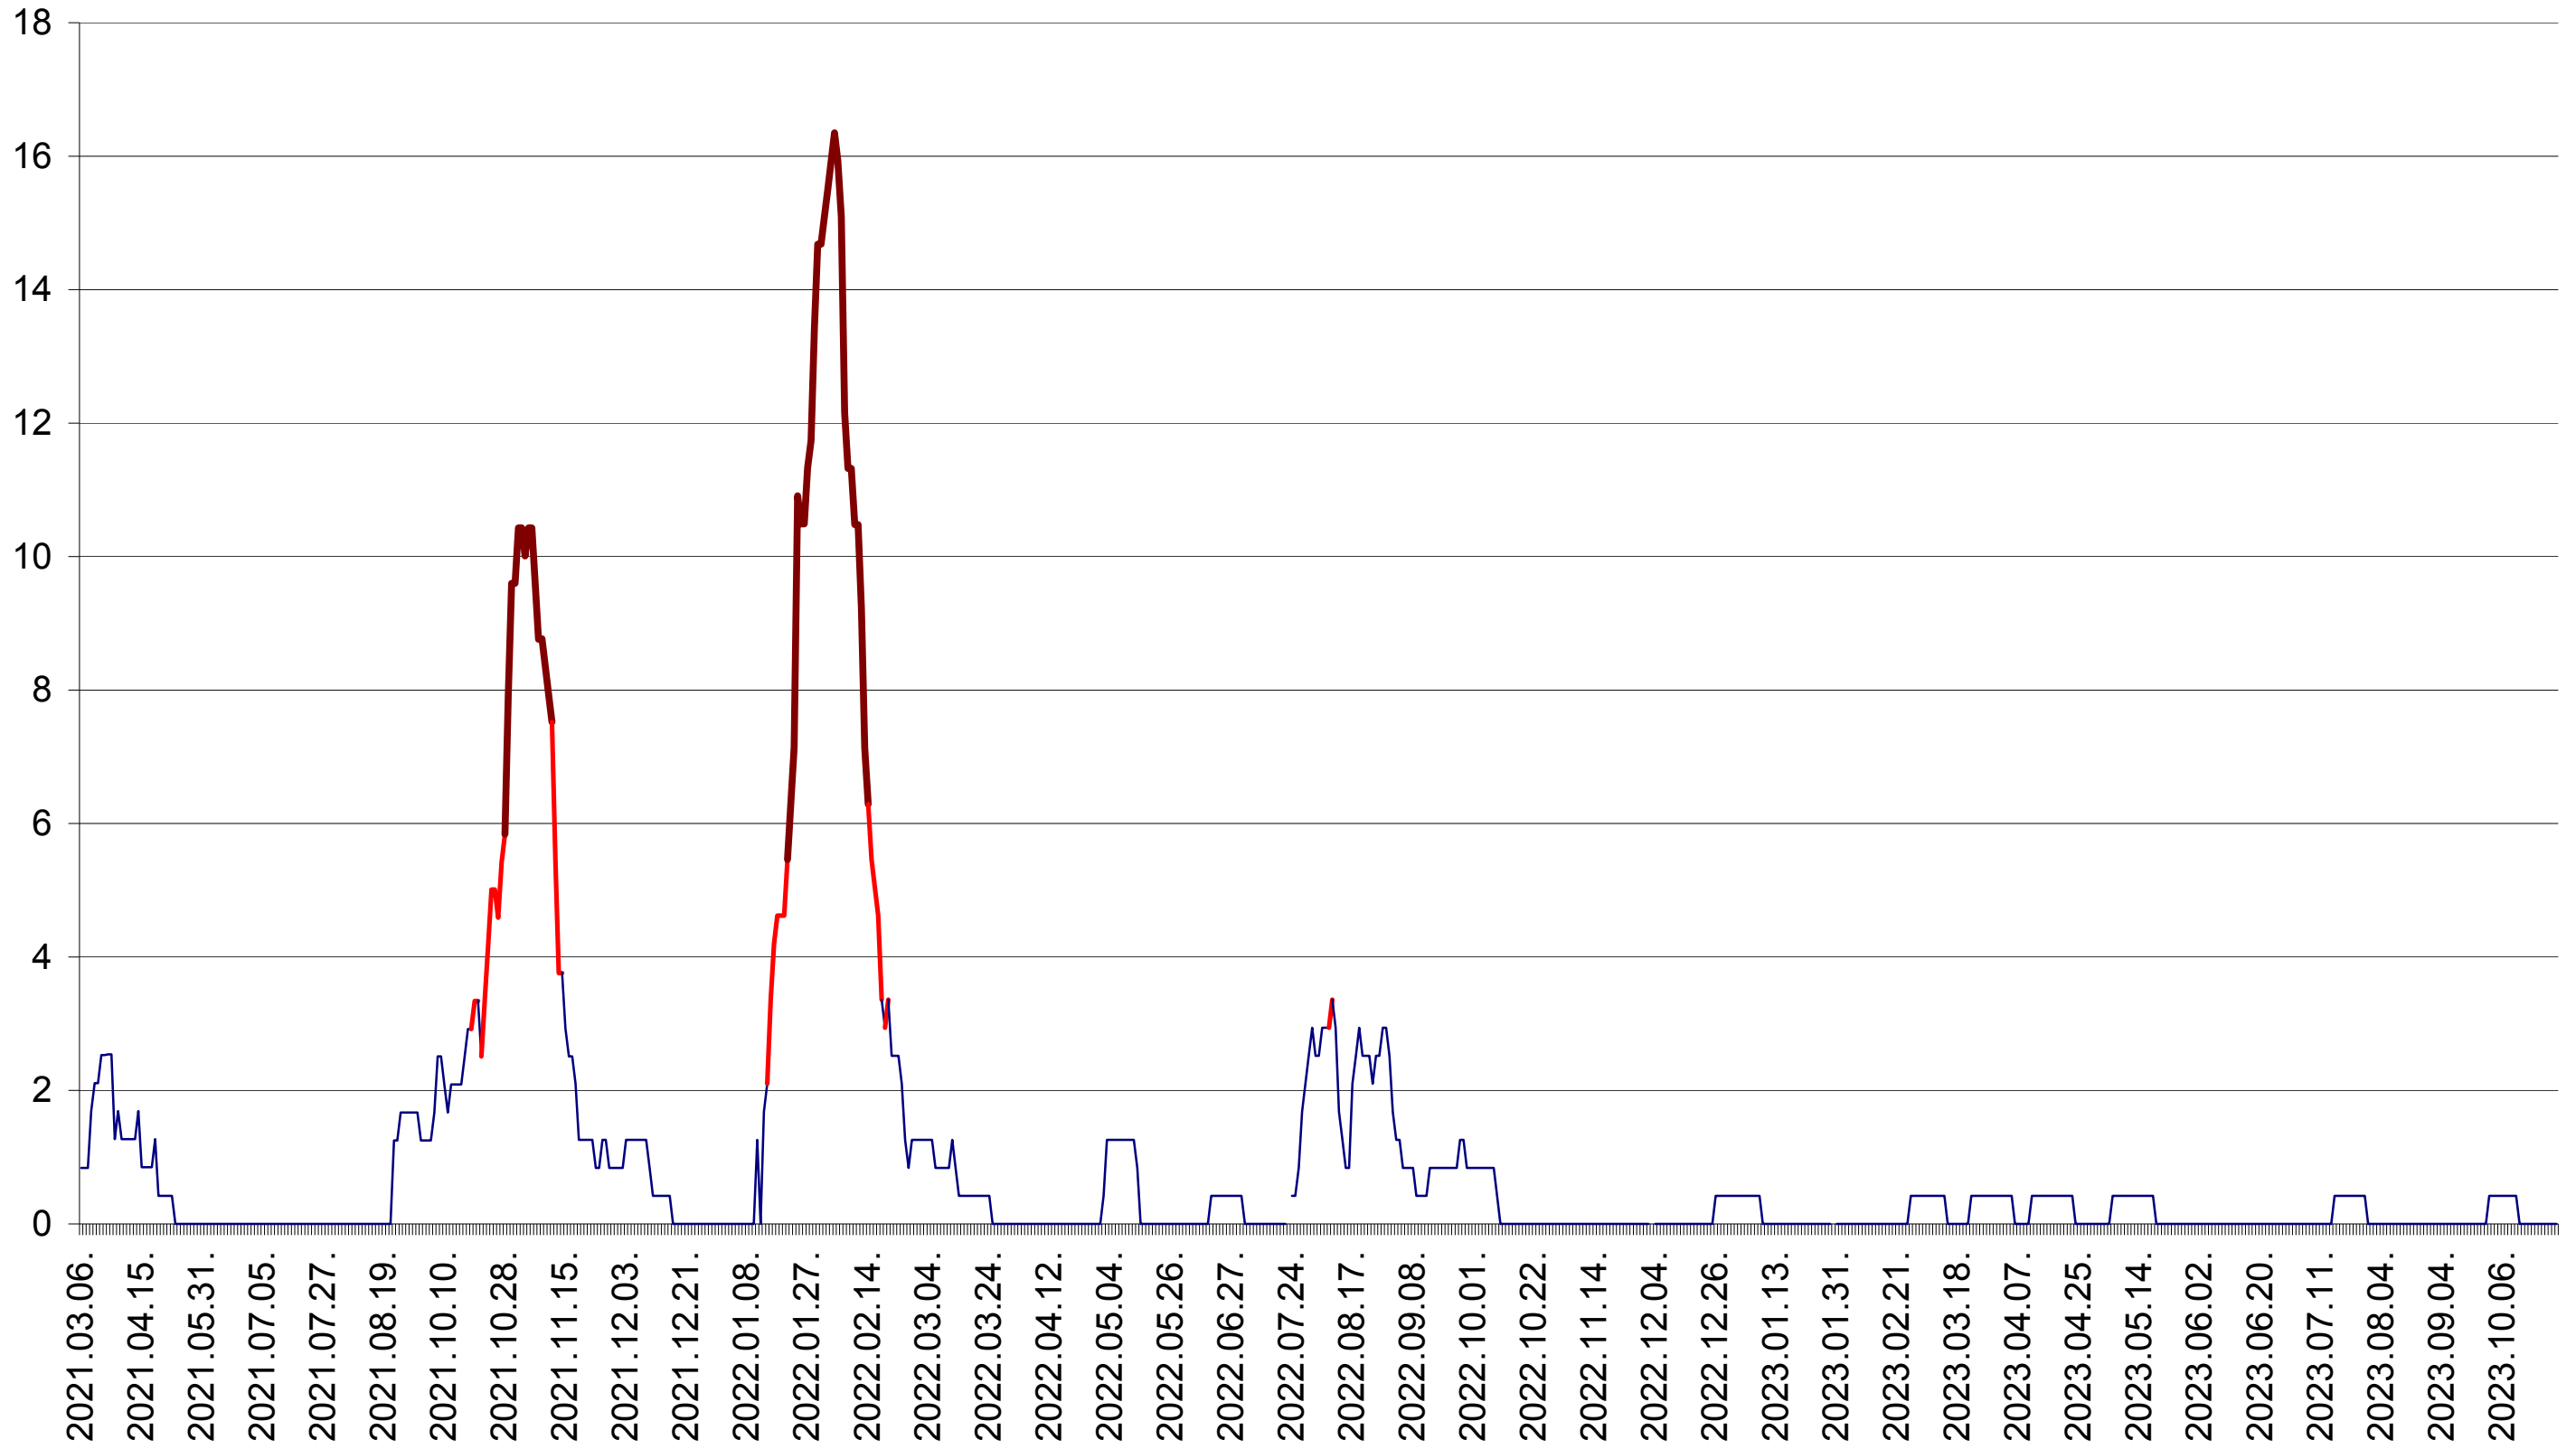

FELICENI - Evolutia incidentei cumulate pe 14 zile la ‰ de locuitori
2021.03.07. - 2023.10.30.

FRUMOASA - Evolutia incidentei cumulate pe 14 zile la ‰ de locuitori
2021.03.07. - 2023.10.30.

GĂLĂUȚAȘ - Evolutia incidentei cumulate pe 14 zile la ‰ de locuitori
2021.03.07. - 2023.10.30.

MUNICIPIUL GHEORGHENI - Evolutia incidentei cumulate pe 14 zile la ‰ de locuitori
2021.03.07. - 2023.10.30.

JOSENI - Evolutia incidentei cumulate pe 14 zile la ‰ de locuitori
2021.03.07. - 2023.10.30.

LĂZAREA - Evolutia incidentei cumulate pe 14 zile la ‰ de locuitori
2021.03.07. - 2023.10.30.

LELICENI - Evolutia incidentei cumulate pe 14 zile la ‰ de locuitori
2021.03.07. - 2023.10.30.

LUETA - Evolutia incidentei cumulate pe 14 zile la ‰ de locuitori
2021.03.07. - 2023.10.30.

LUNCA DE JOS - Evolutia incidentei cumulate pe 14 zile la ‰ de locuitori
2021.03.07. - 2023.10.30.