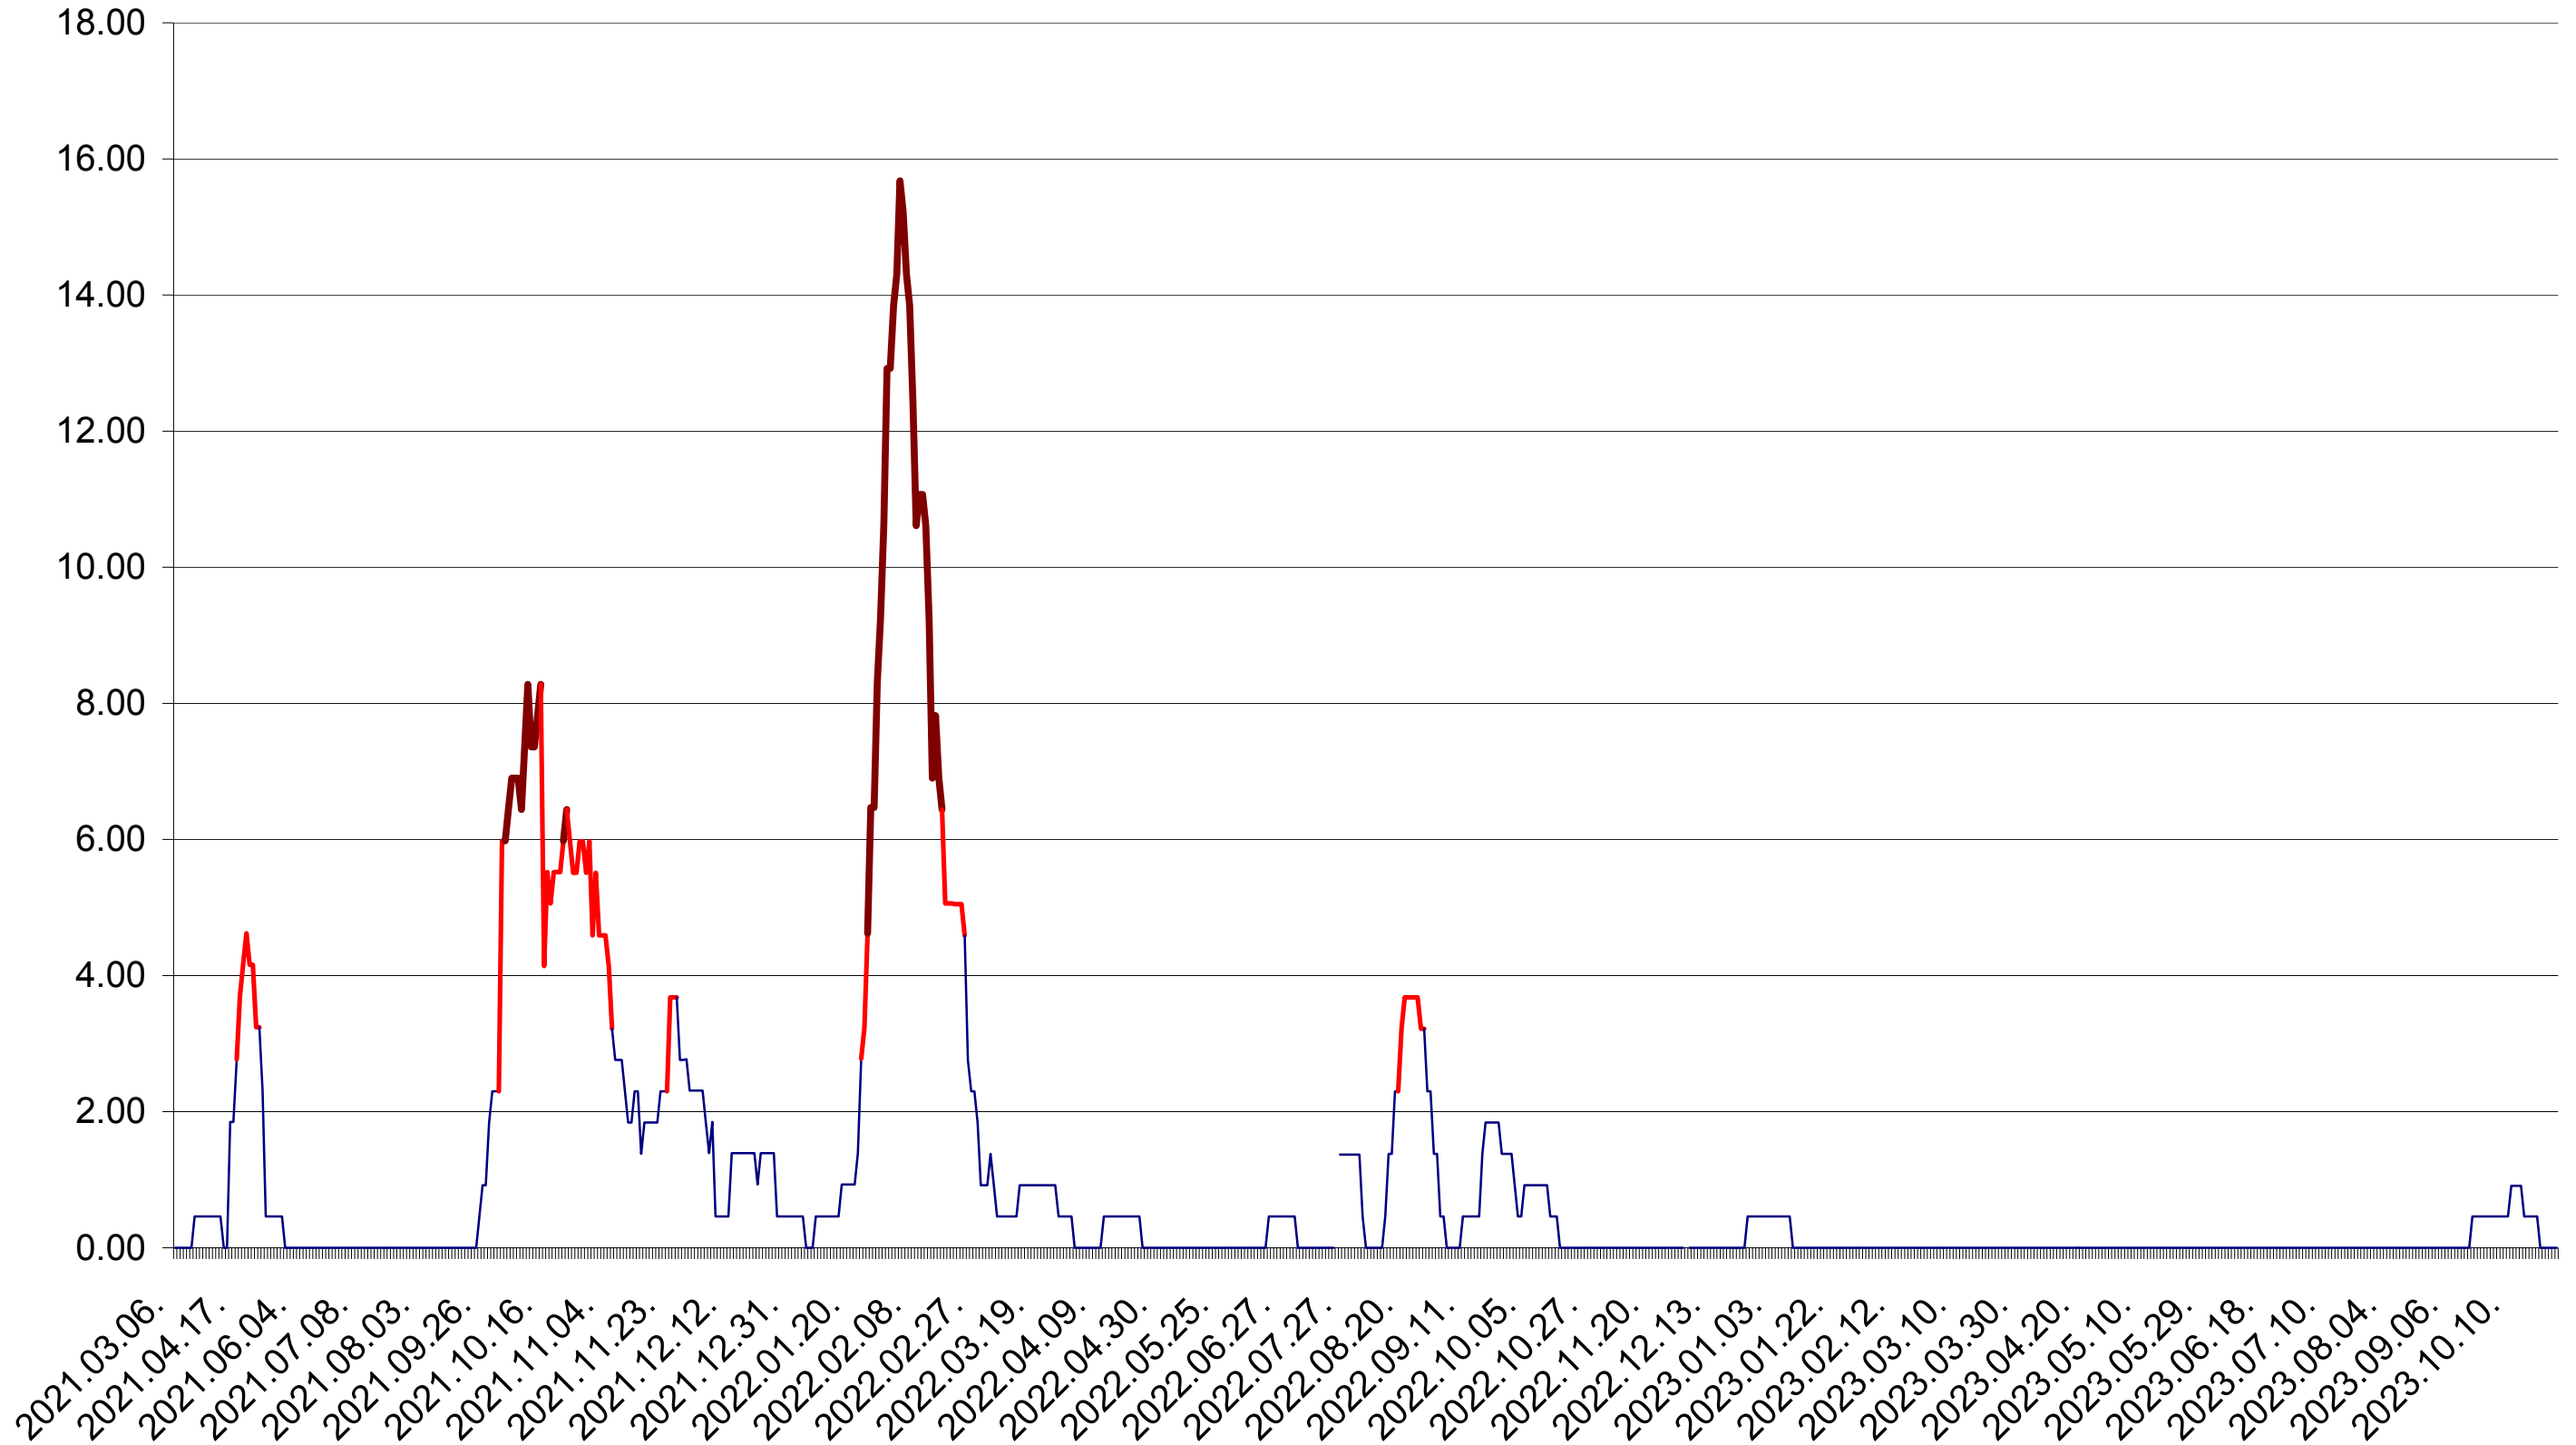

ATID - Evolutia incidentei cumulate pe 14 zile la ‰ de locuitori
2021.03.07. - 2023.10.30.

AVRĂMEȘTI - Evolutia incidentei cumulate pe 14 zile la ‰ de locuitori
2021.03.07. - 2023.10.30.

ORAȘ BĂILE TUȘNAD - Evolutia incidentei cumulate pe 14 zile la ‰ de locuitori
2021.03.07. - 2023.10.30.

ORAȘ BĂLAN - Evolutia incidentei cumulate pe 14 zile la ‰ de locuitori
2021.03.07. - 2023.10.30.

BILBOR - Evolutia incidentei cumulate pe 14 zile la ‰ de locuitori
2021.03.07. - 2023.10.30.

ORAȘ BORSEC - Evolutia incidentei cumulate pe 14 zile la ‰ de locuitori
2021.03.07. - 2023.10.30.

BRĂDEȘTI - Evolutia incidentei cumulate pe 14 zile la ‰ de locuitori
2021.03.07. - 2023.10.30.

CĂPÂLNIȚA - Evolutia incidentei cumulate pe 14 zile la ‰ de locuitori
2021.03.07. - 2023.10.30.

CÂRȚA - Evolutia incidentei cumulate pe 14 zile la ‰ de locuitori
2021.03.07. - 2023.10.30.

CICEU - Evolutia incidentei cumulate pe 14 zile la ‰ de locuitori
2021.03.07. - 2023.10.30.

CIUCSÂNGEORGIU - Evolutia incidentei cumulate pe 14 zile la ‰ de locuitori
2021.03.07. - 2023.10.30.

CIUMANI - Evolutia incidentei cumulate pe 14 zile la % de locuitori
2021.03.07. - 2023.10.30.