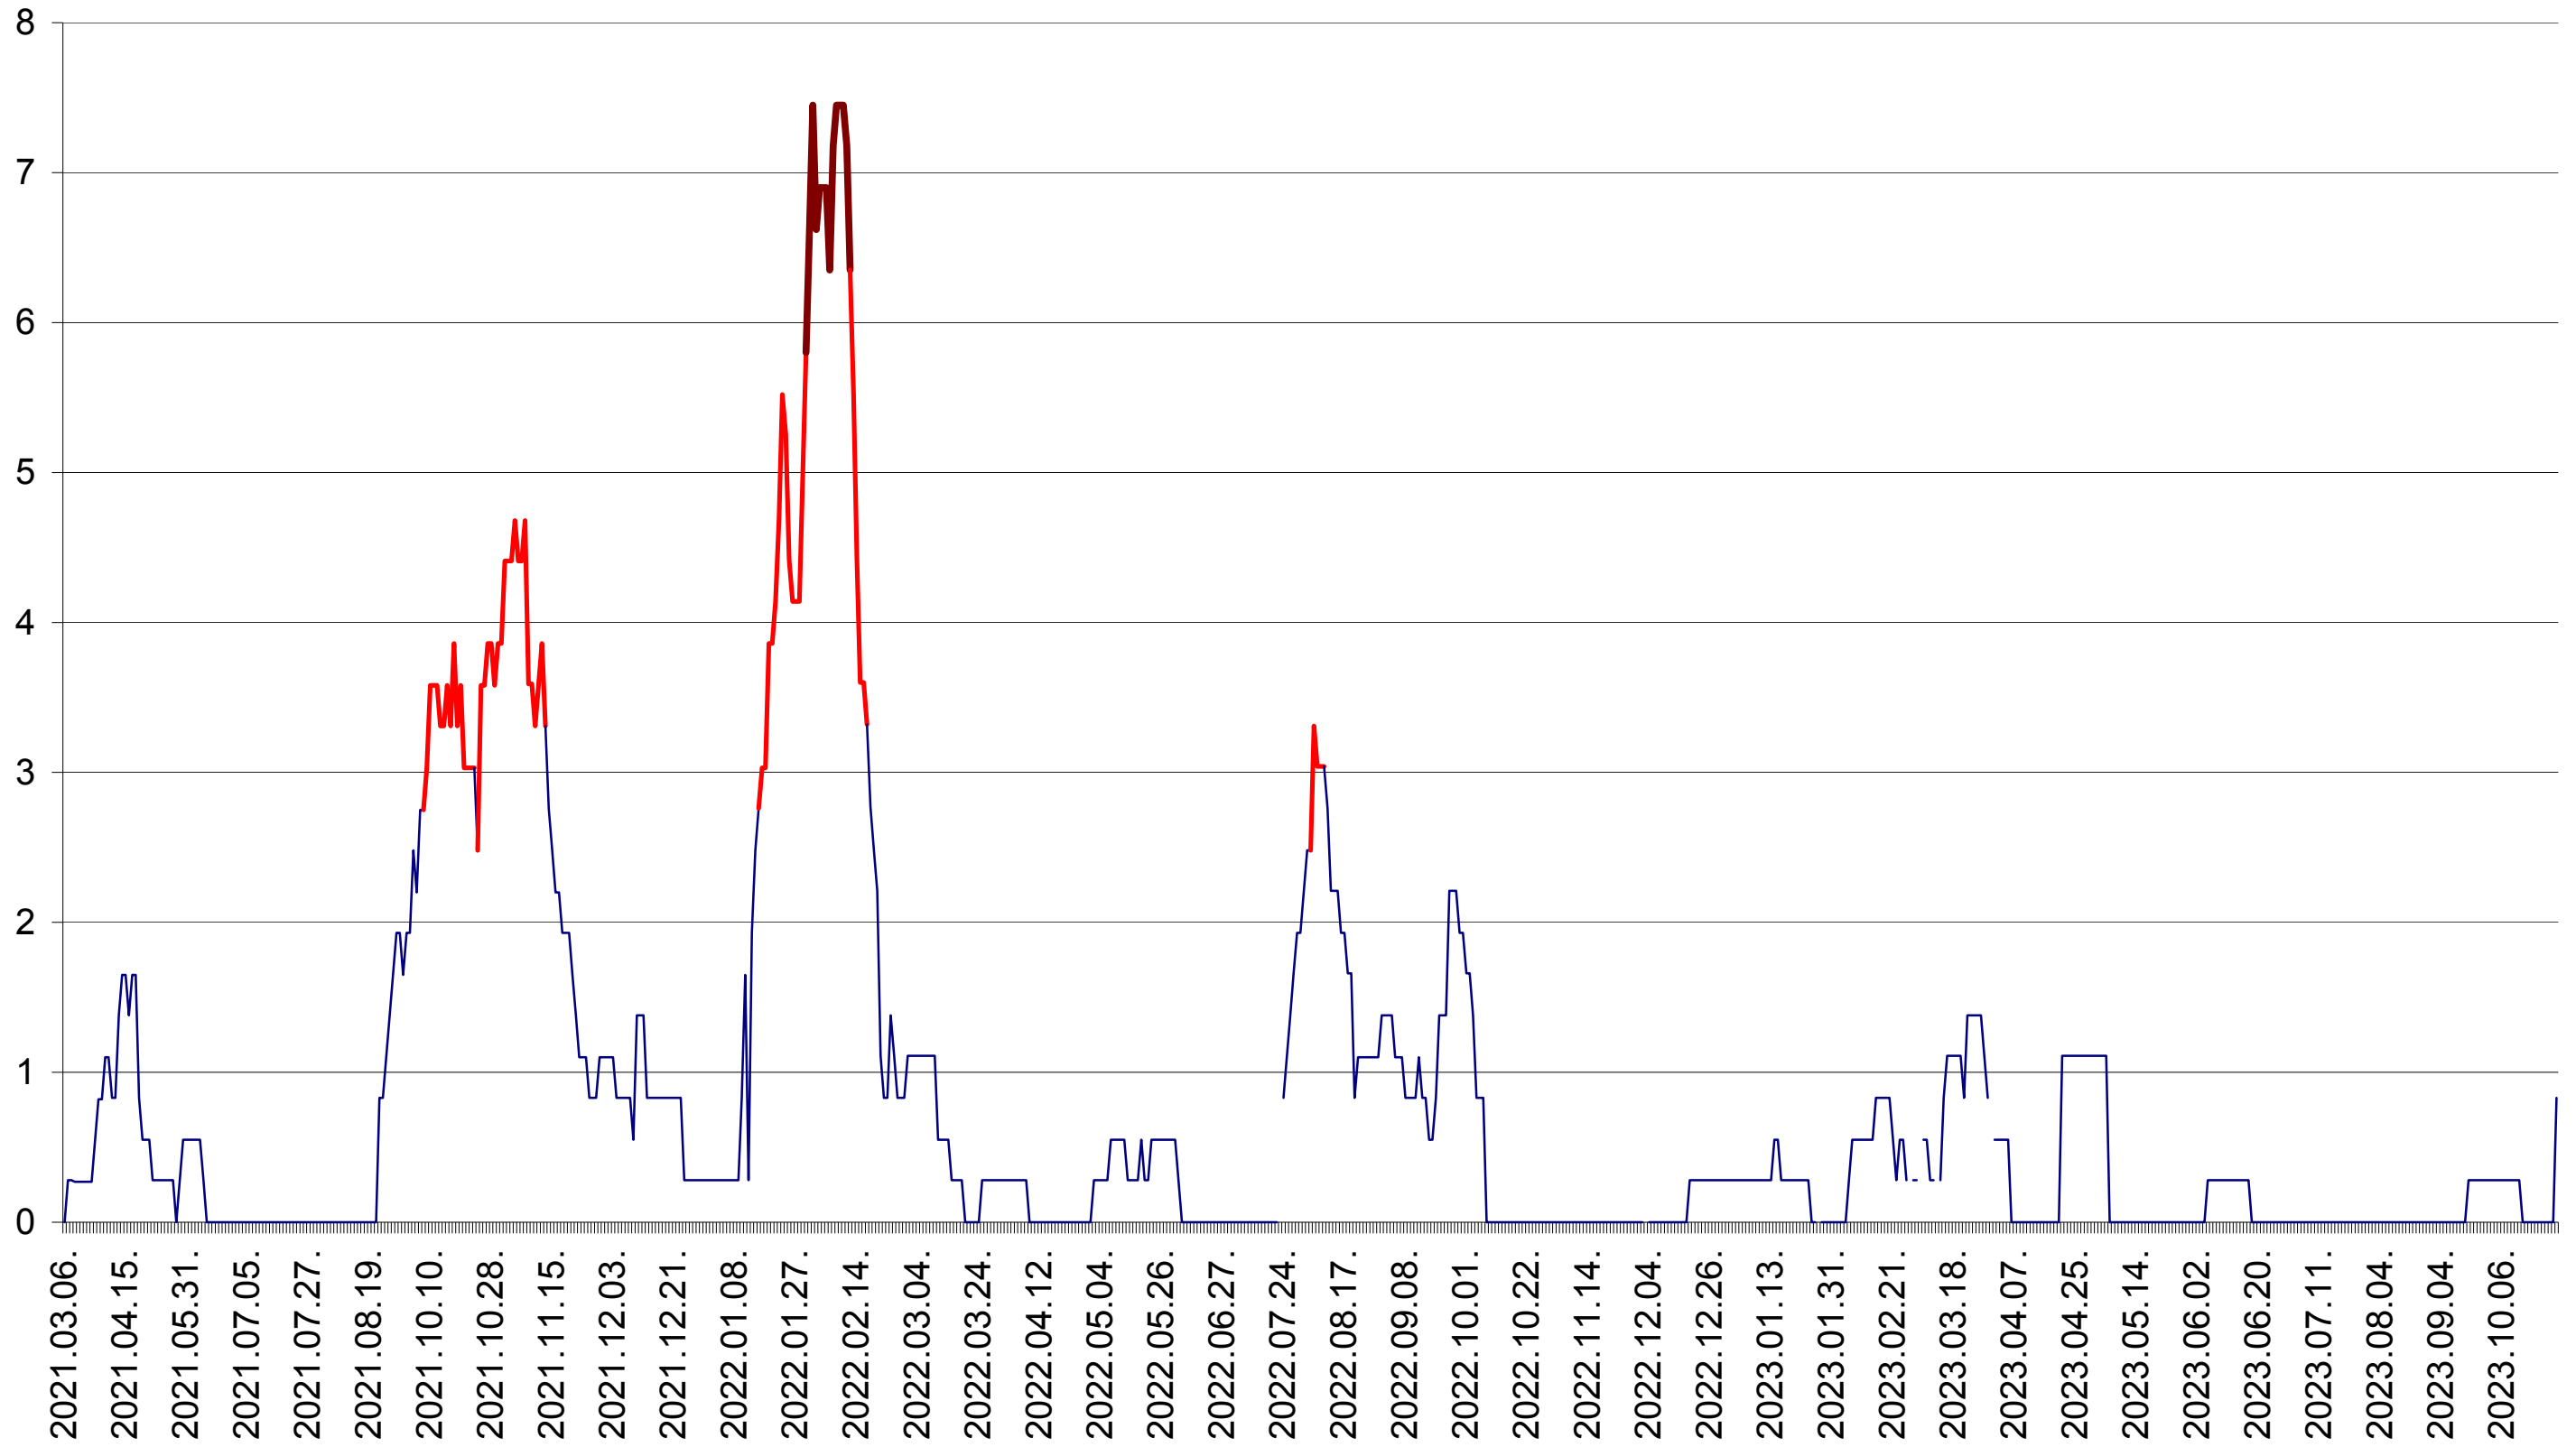

SÂNTIMBRU - Evolutia incidentei cumulate pe 14 zile la ‰ de locuitori
2021.03.07. - 2023.10.30.

SÂNSIMION - Evolutia incidentei cumulate pe 14 zile la ‰ de locuitori
2021.03.07. - 2023.10.30.