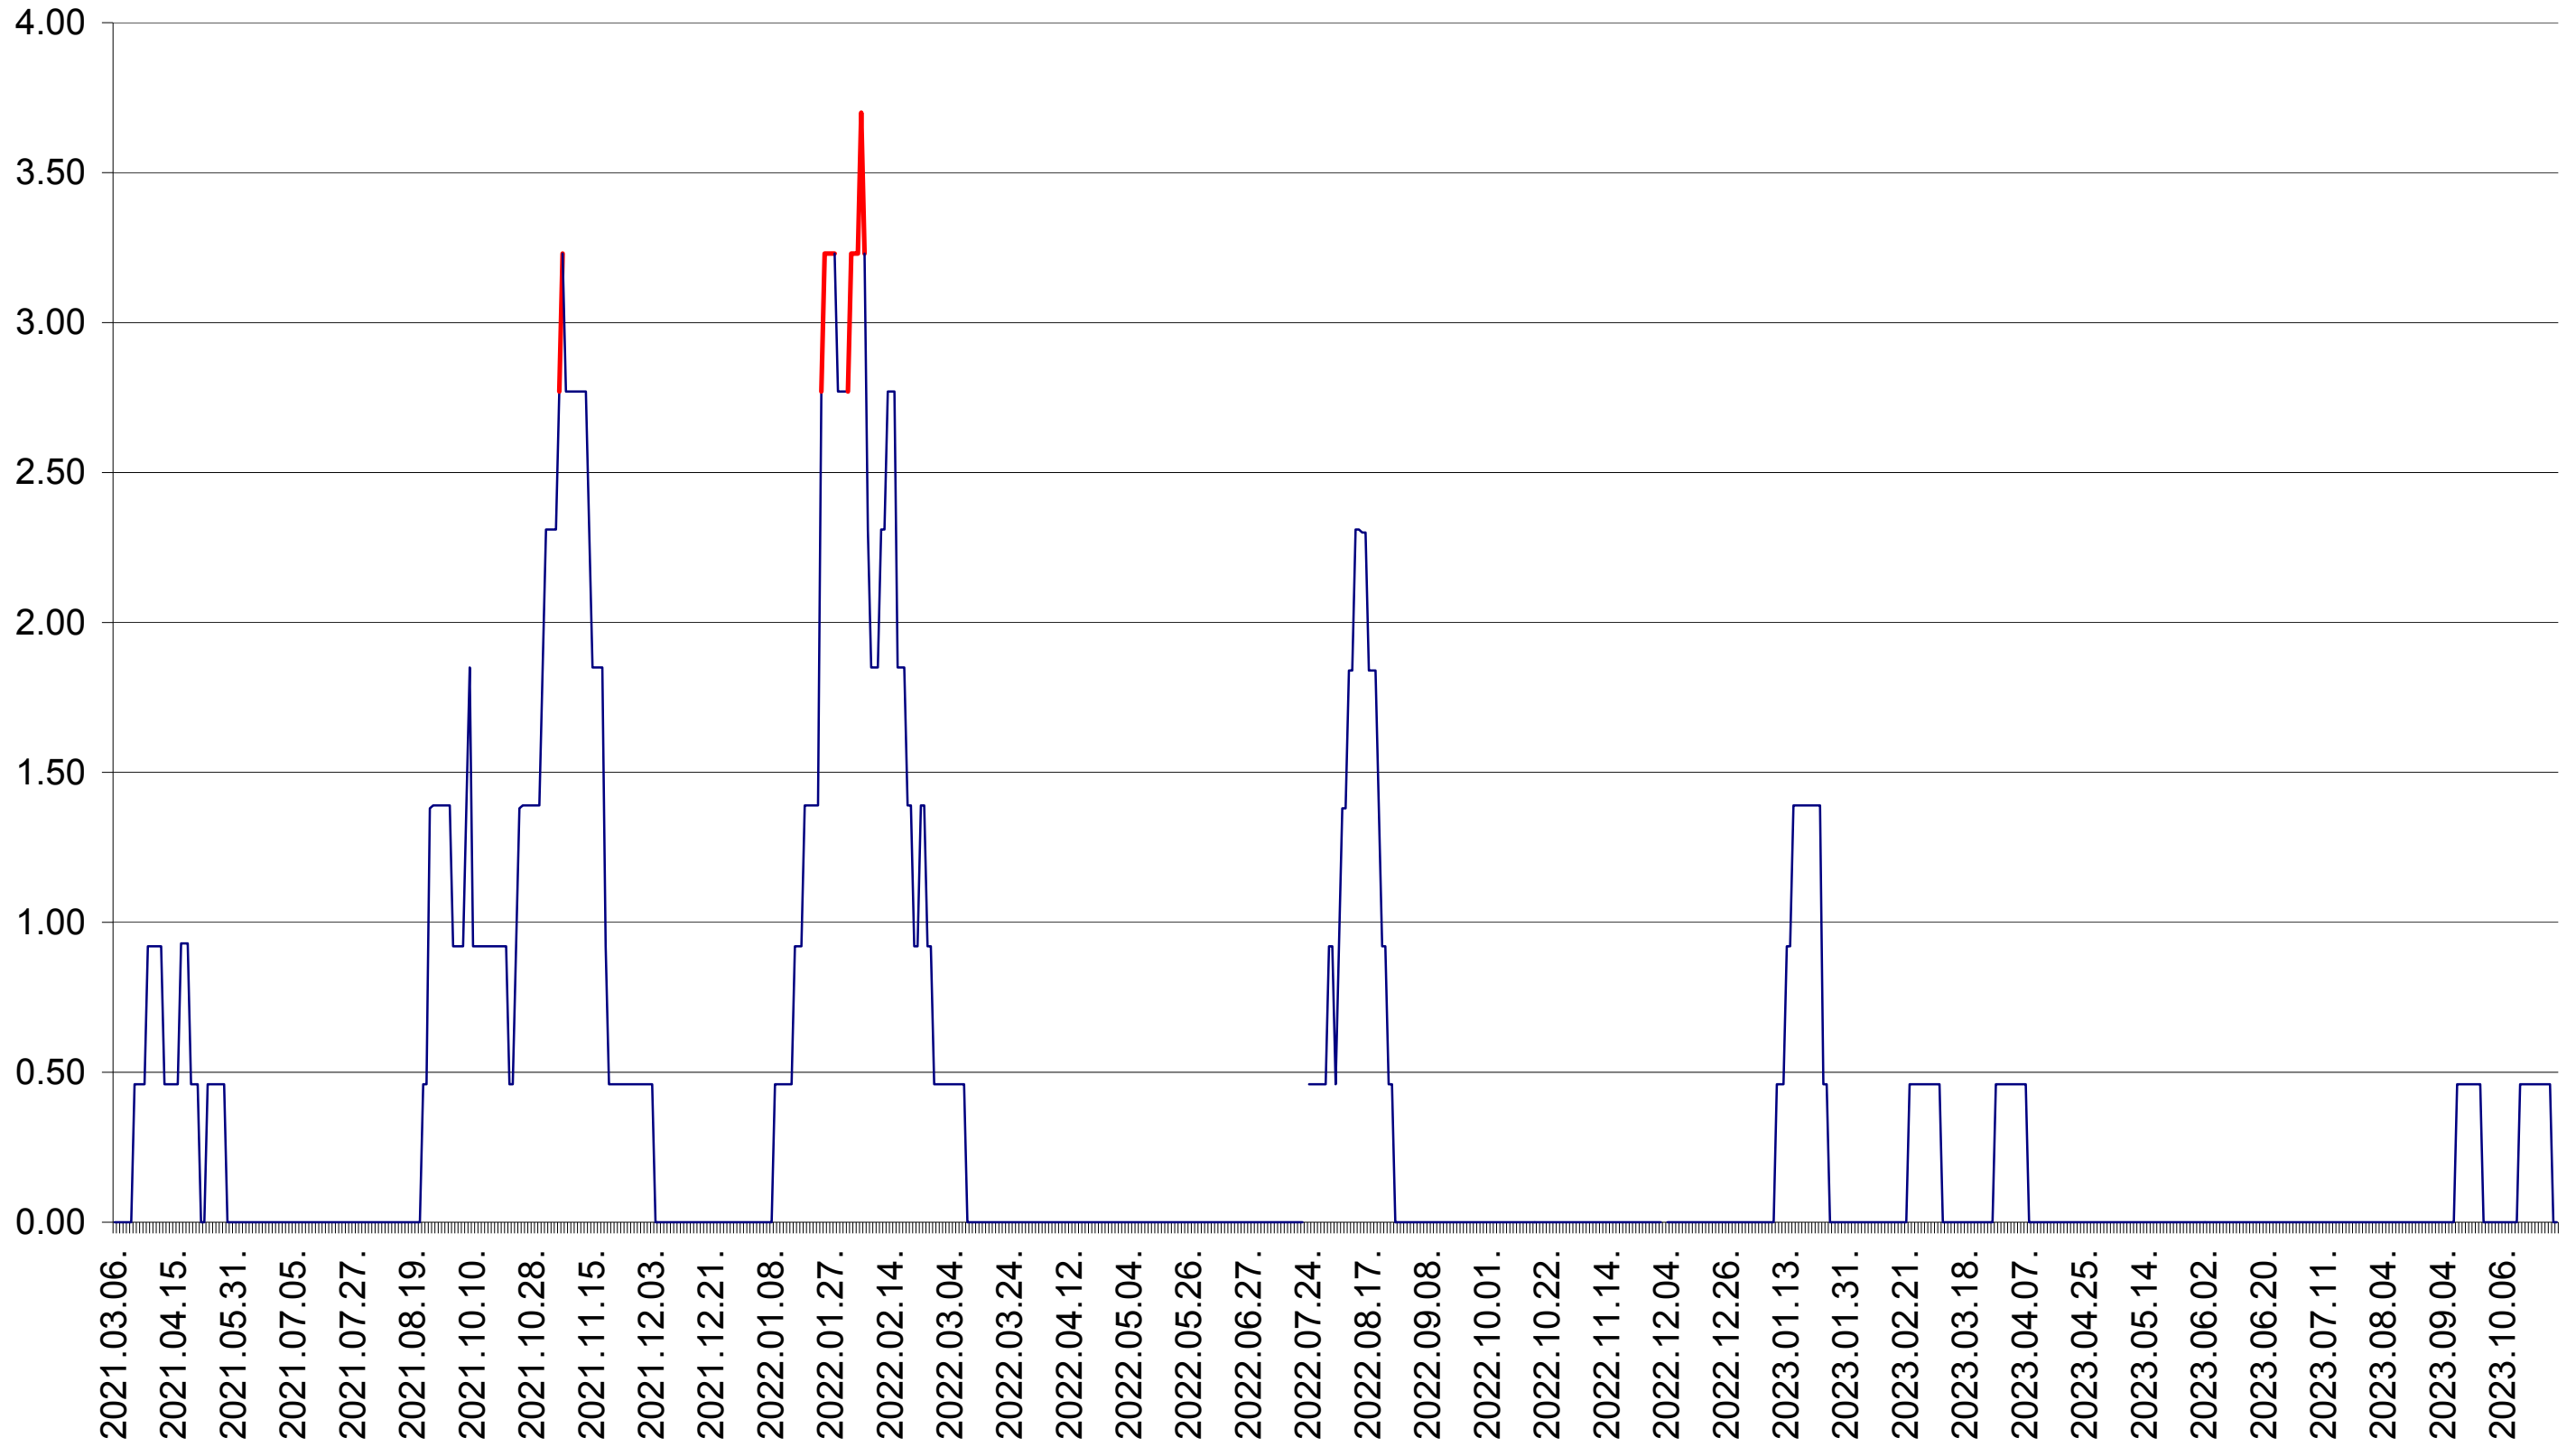

ATID - Evolutia incidentei cumulate pe 14 zile la ‰ de locuitori
2021.03.07. - 2023.10.30.

AVRĂMEȘTI - Evolutia incidentei cumulate pe 14 zile la ‰ de locuitori
2021.03.07. - 2023.10.30.

ORAȘ BĂILE TUȘNAD - Evolutia incidentei cumulate pe 14 zile la ‰ de locuitori
2021.03.07. - 2023.10.30.

ORAȘ BĂLAN - Evolutia incidentei cumulate pe 14 zile la ‰ de locuitori
2021.03.07. - 2023.10.30.

BILBOR - Evolutia incidentei cumulate pe 14 zile la ‰ de locuitori
2021.03.07. - 2023.10.30.

ORAȘ BORSEC - Evolutia incidentei cumulate pe 14 zile la ‰ de locuitori
2021.03.07. - 2023.10.30.

BRĂDEȘTI - Evolutia incidentei cumulate pe 14 zile la ‰ de locuitori
2021.03.07. - 2023.10.30.

CĂPÂLNIȚA - Evolutia incidentei cumulate pe 14 zile la ‰ de locuitori
2021.03.07. - 2023.10.30.

CÂRȚA - Evolutia incidentei cumulate pe 14 zile la ‰ de locuitori
2021.03.07. - 2023.10.30.