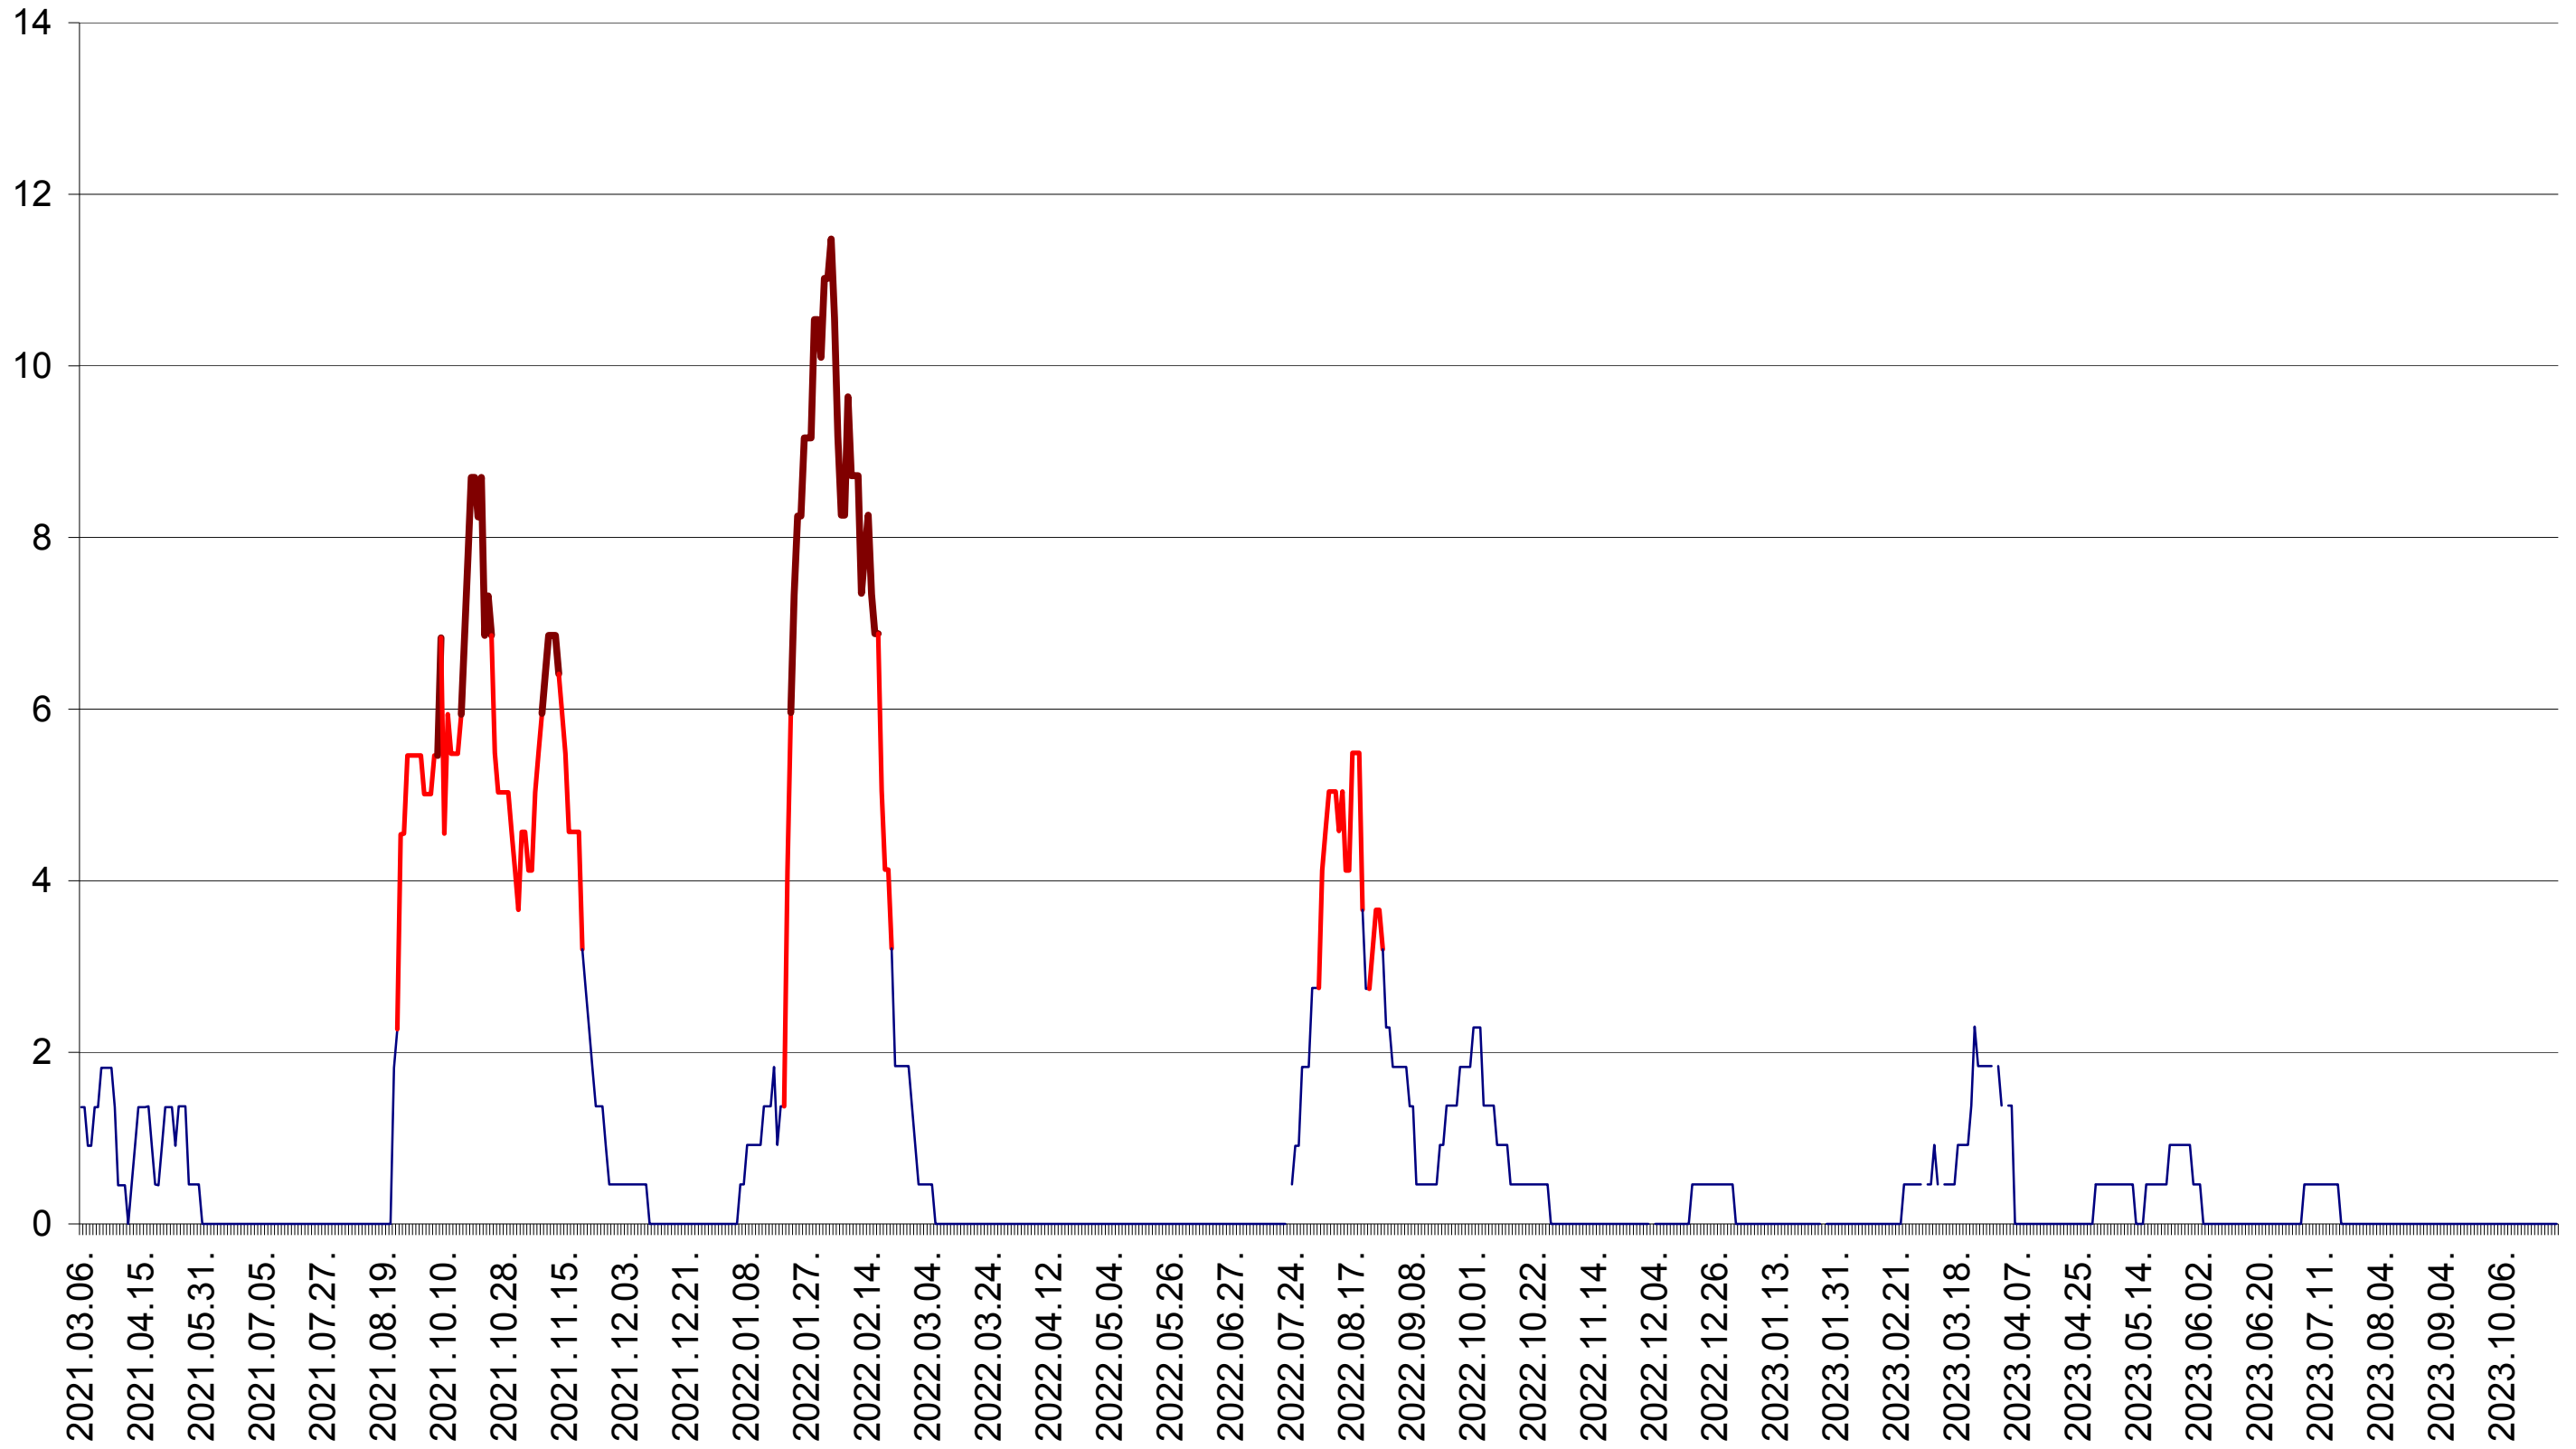

MUNICIPIUL GHEORGHENI - Evolutia incidentei cumulate pe 14 zile la ‰ de locuitori
2021.03.07. - 2023.10.30.

JOSENI - Evolutia incidentei cumulate pe 14 zile la ‰ de locuitori
2021.03.07. - 2023.10.30.

LĂZAREA - Evolutia incidentei cumulate pe 14 zile la ‰ de locuitori
2021.03.07. - 2023.10.30.

LELICENI - Evolutia incidentei cumulate pe 14 zile la ‰ de locuitori
2021.03.07. - 2023.10.30.

LUETA - Evolutia incidentei cumulate pe 14 zile la ‰ de locuitori
2021.03.07. - 2023.10.30.

LUNCA DE JOS - Evolutia incidentei cumulate pe 14 zile la ‰ de locuitori
2021.03.07. - 2023.10.30.

LUNCA DE SUS - Evolutia incidentei cumulate pe 14 zile la ‰ de locuitori
2021.03.07. - 2023.10.30.

LUPENI - Evolutia incidentei cumulate pe 14 zile la ‰ de locuitori
2021.03.07. - 2023.10.30.

MĂDĂRAȘ - Evolutia incidentei cumulate pe 14 zile la ‰ de locuitori
2021.03.07. - 2023.10.30.