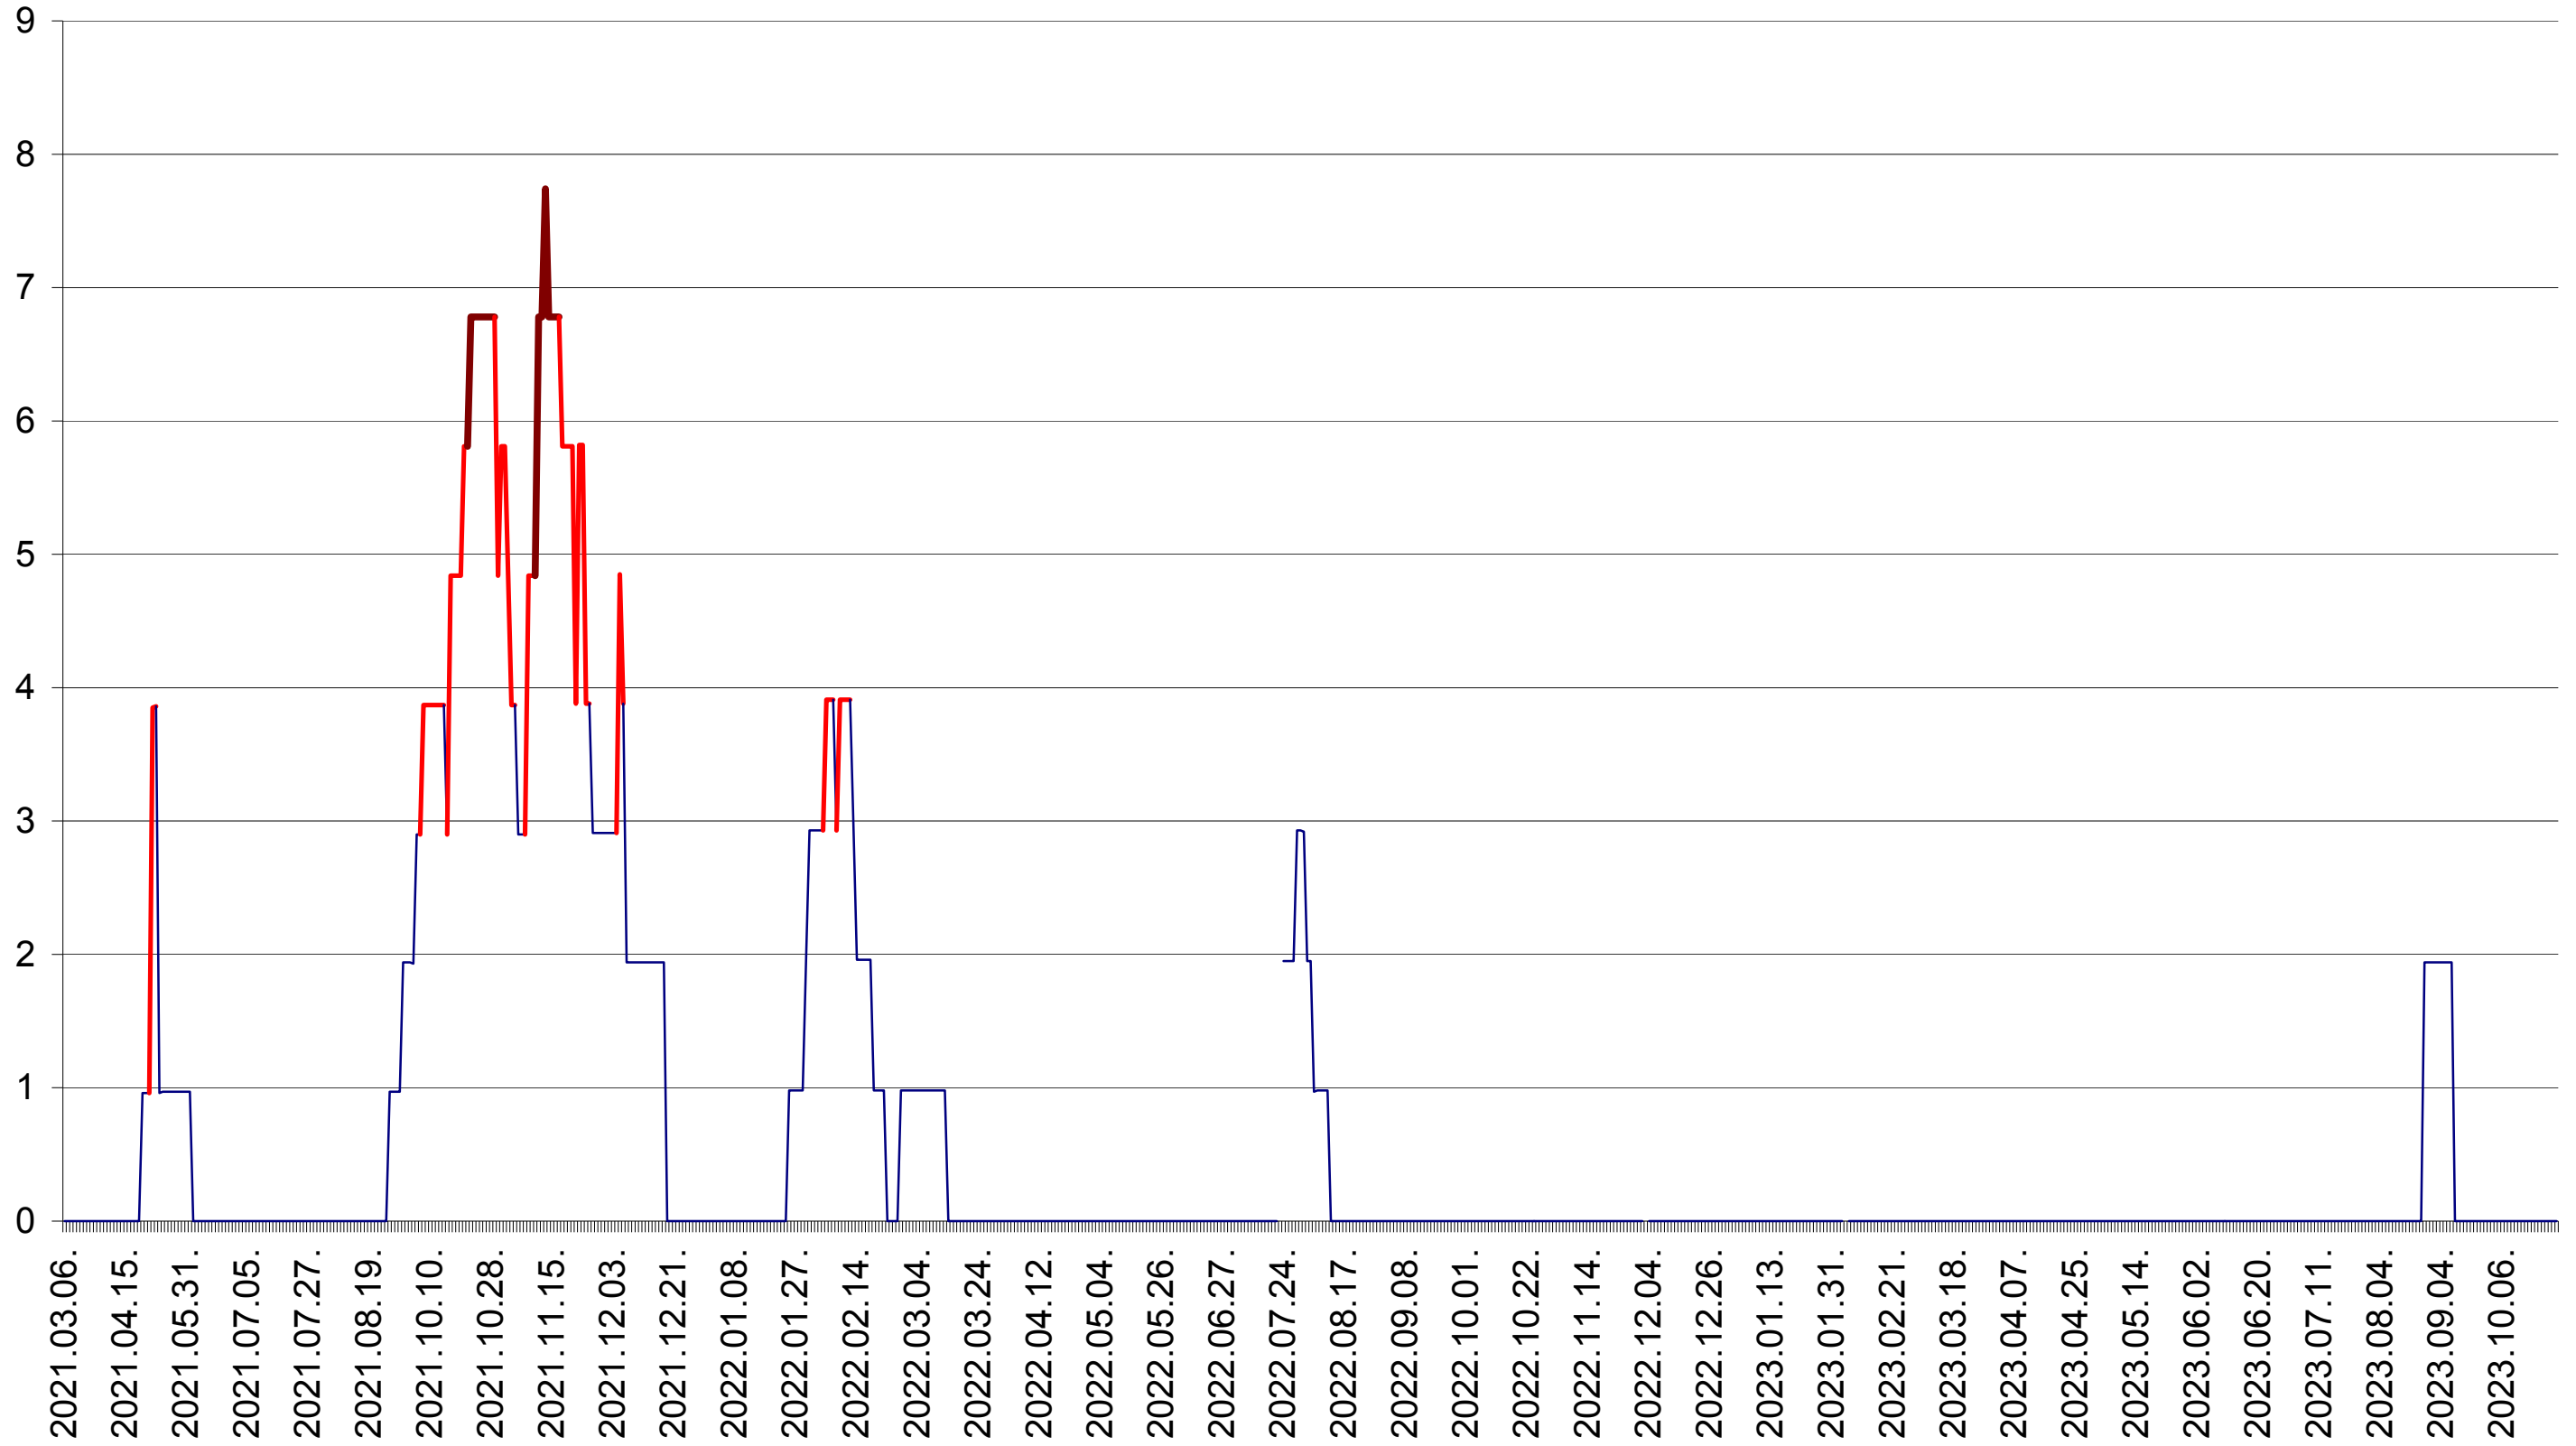

DEALU - Evolutia incidentei cumulate pe 14 zile la ‰ de locuitori
2021.03.07. - 2023.10.30.

DÂRJIU - Evolutia incidentei cumulate pe 14 zile la ‰ de locuitori
2021.03.07. - 2023.10.30.