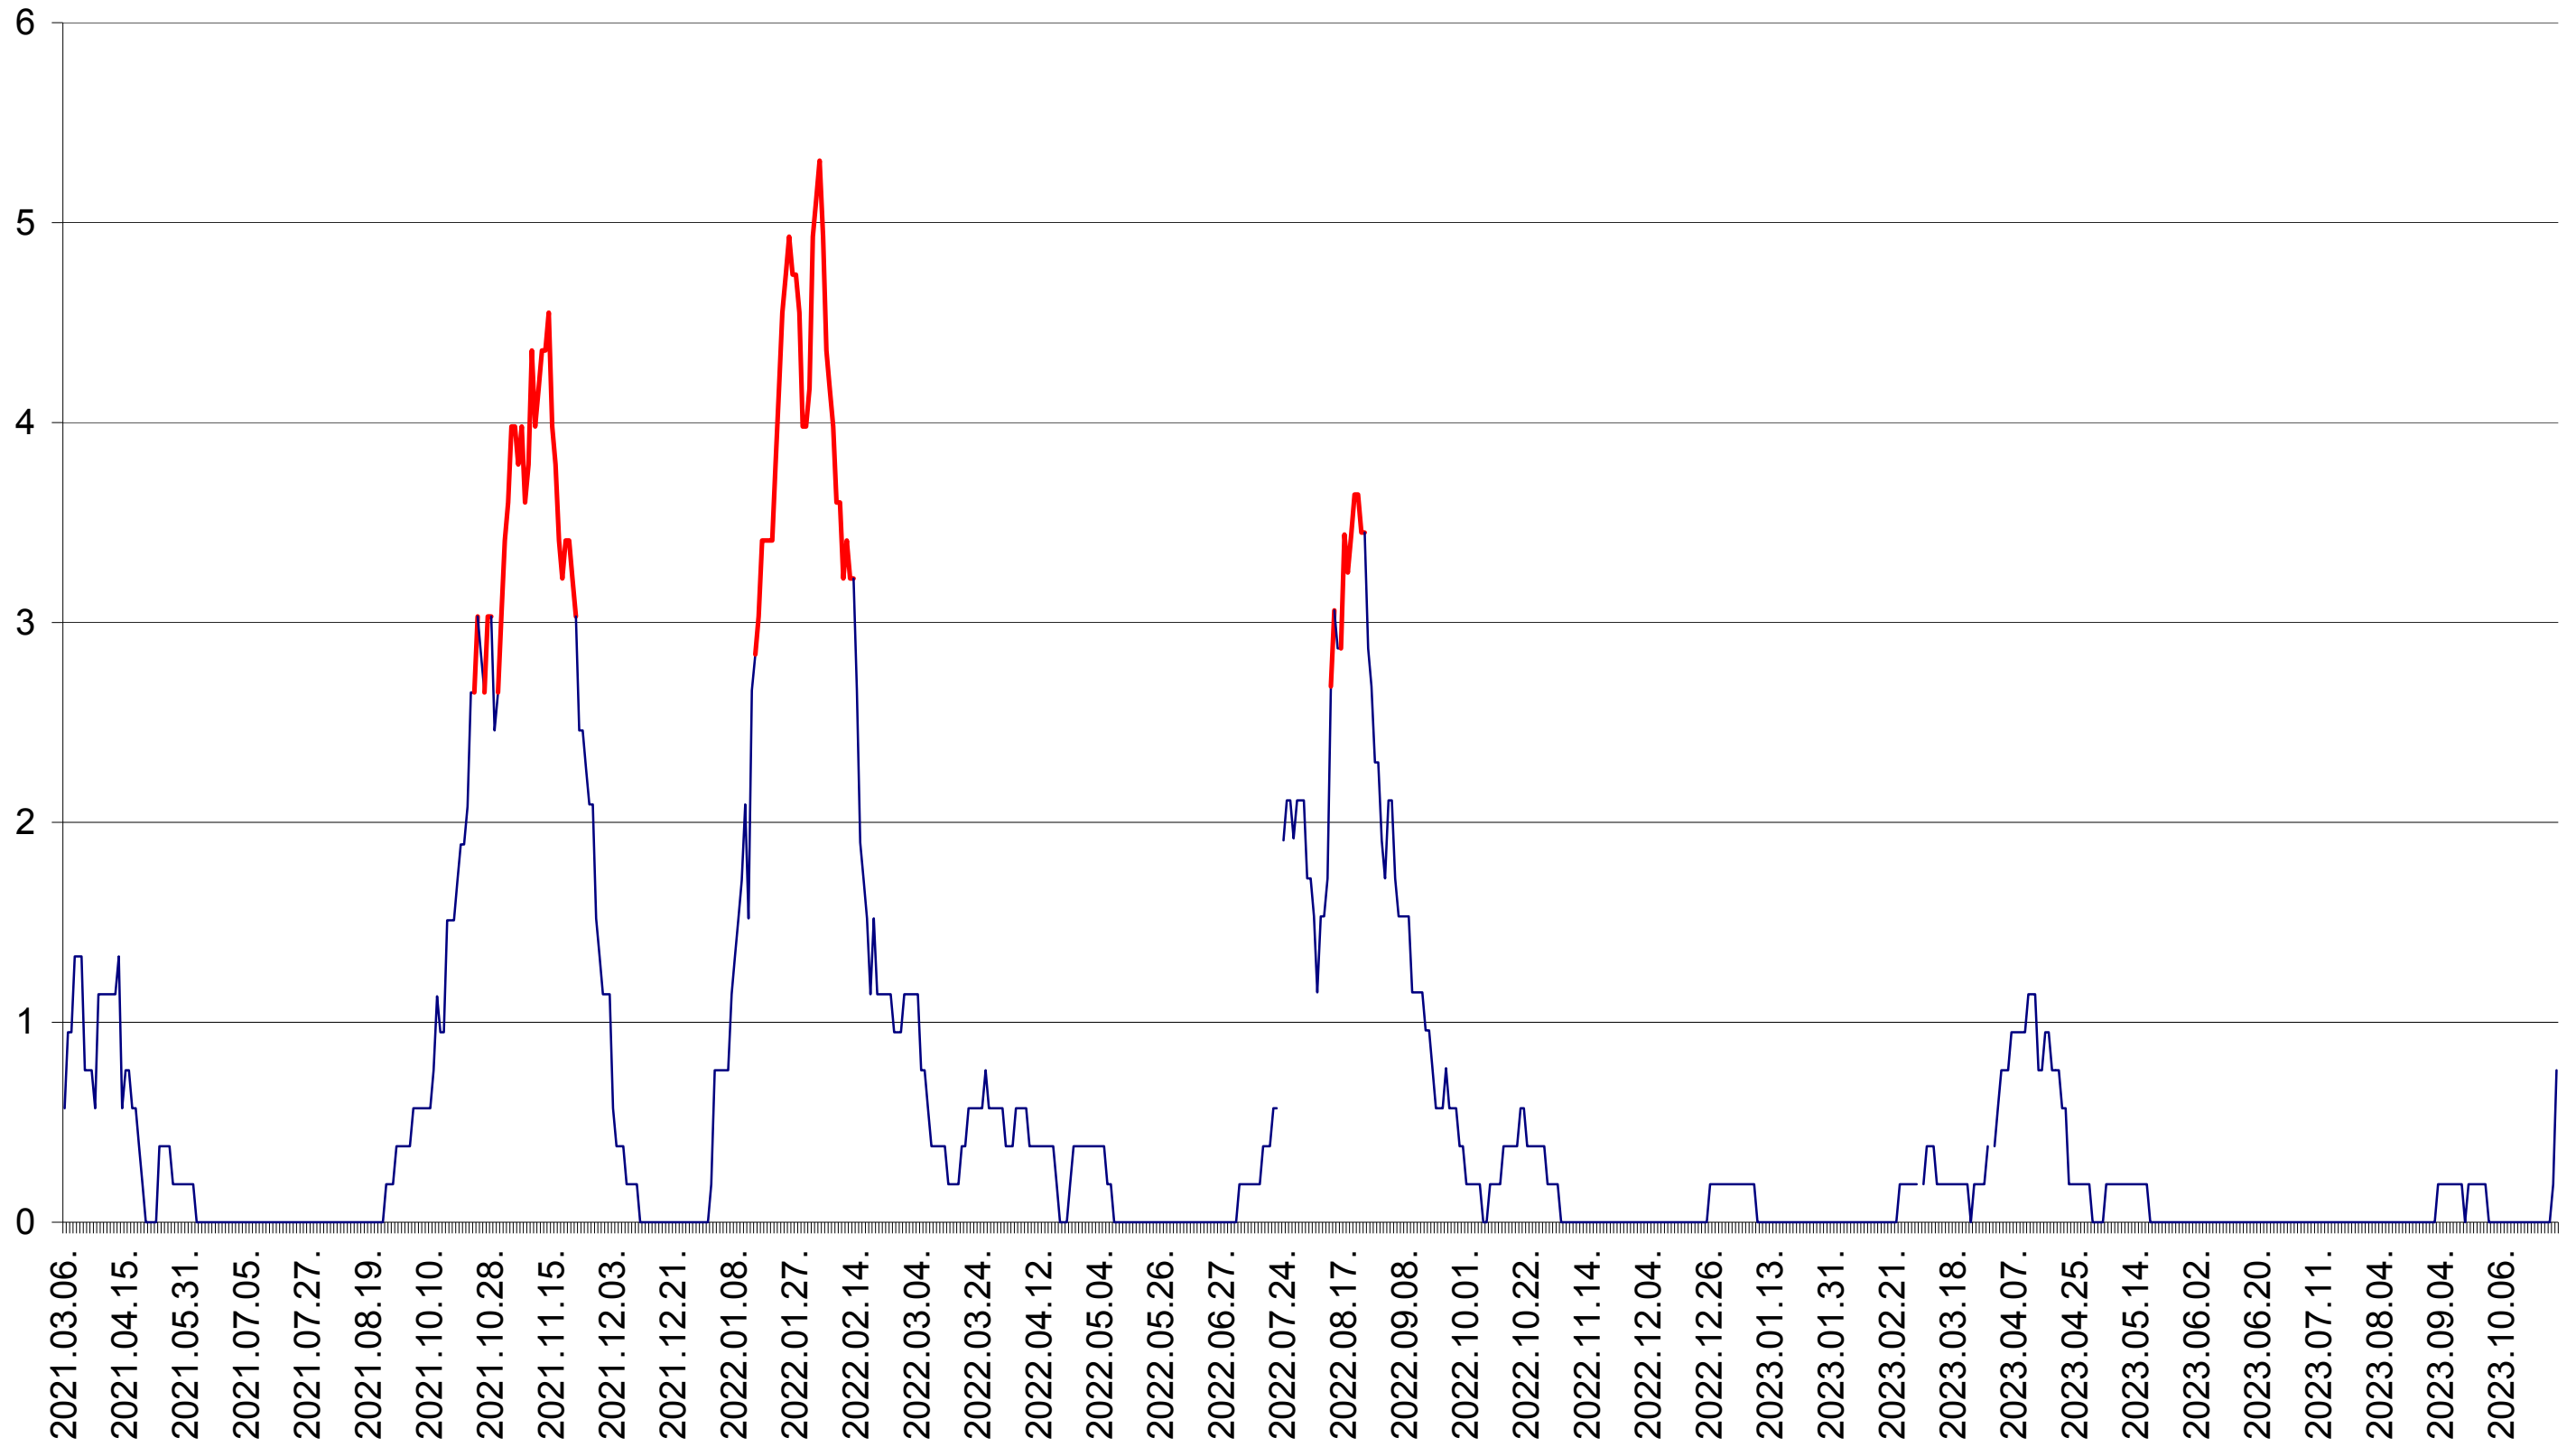

TOMEȘTI - Evolutia incidentei cumulate pe 14 zile la ‰ de locuitori
2021.03.07. - 2023.10.30.

SUSENI - Evolutia incidentei cumulate pe 14 zile la ‰ de locuitori
2021.03.07. - 2023.10.30.