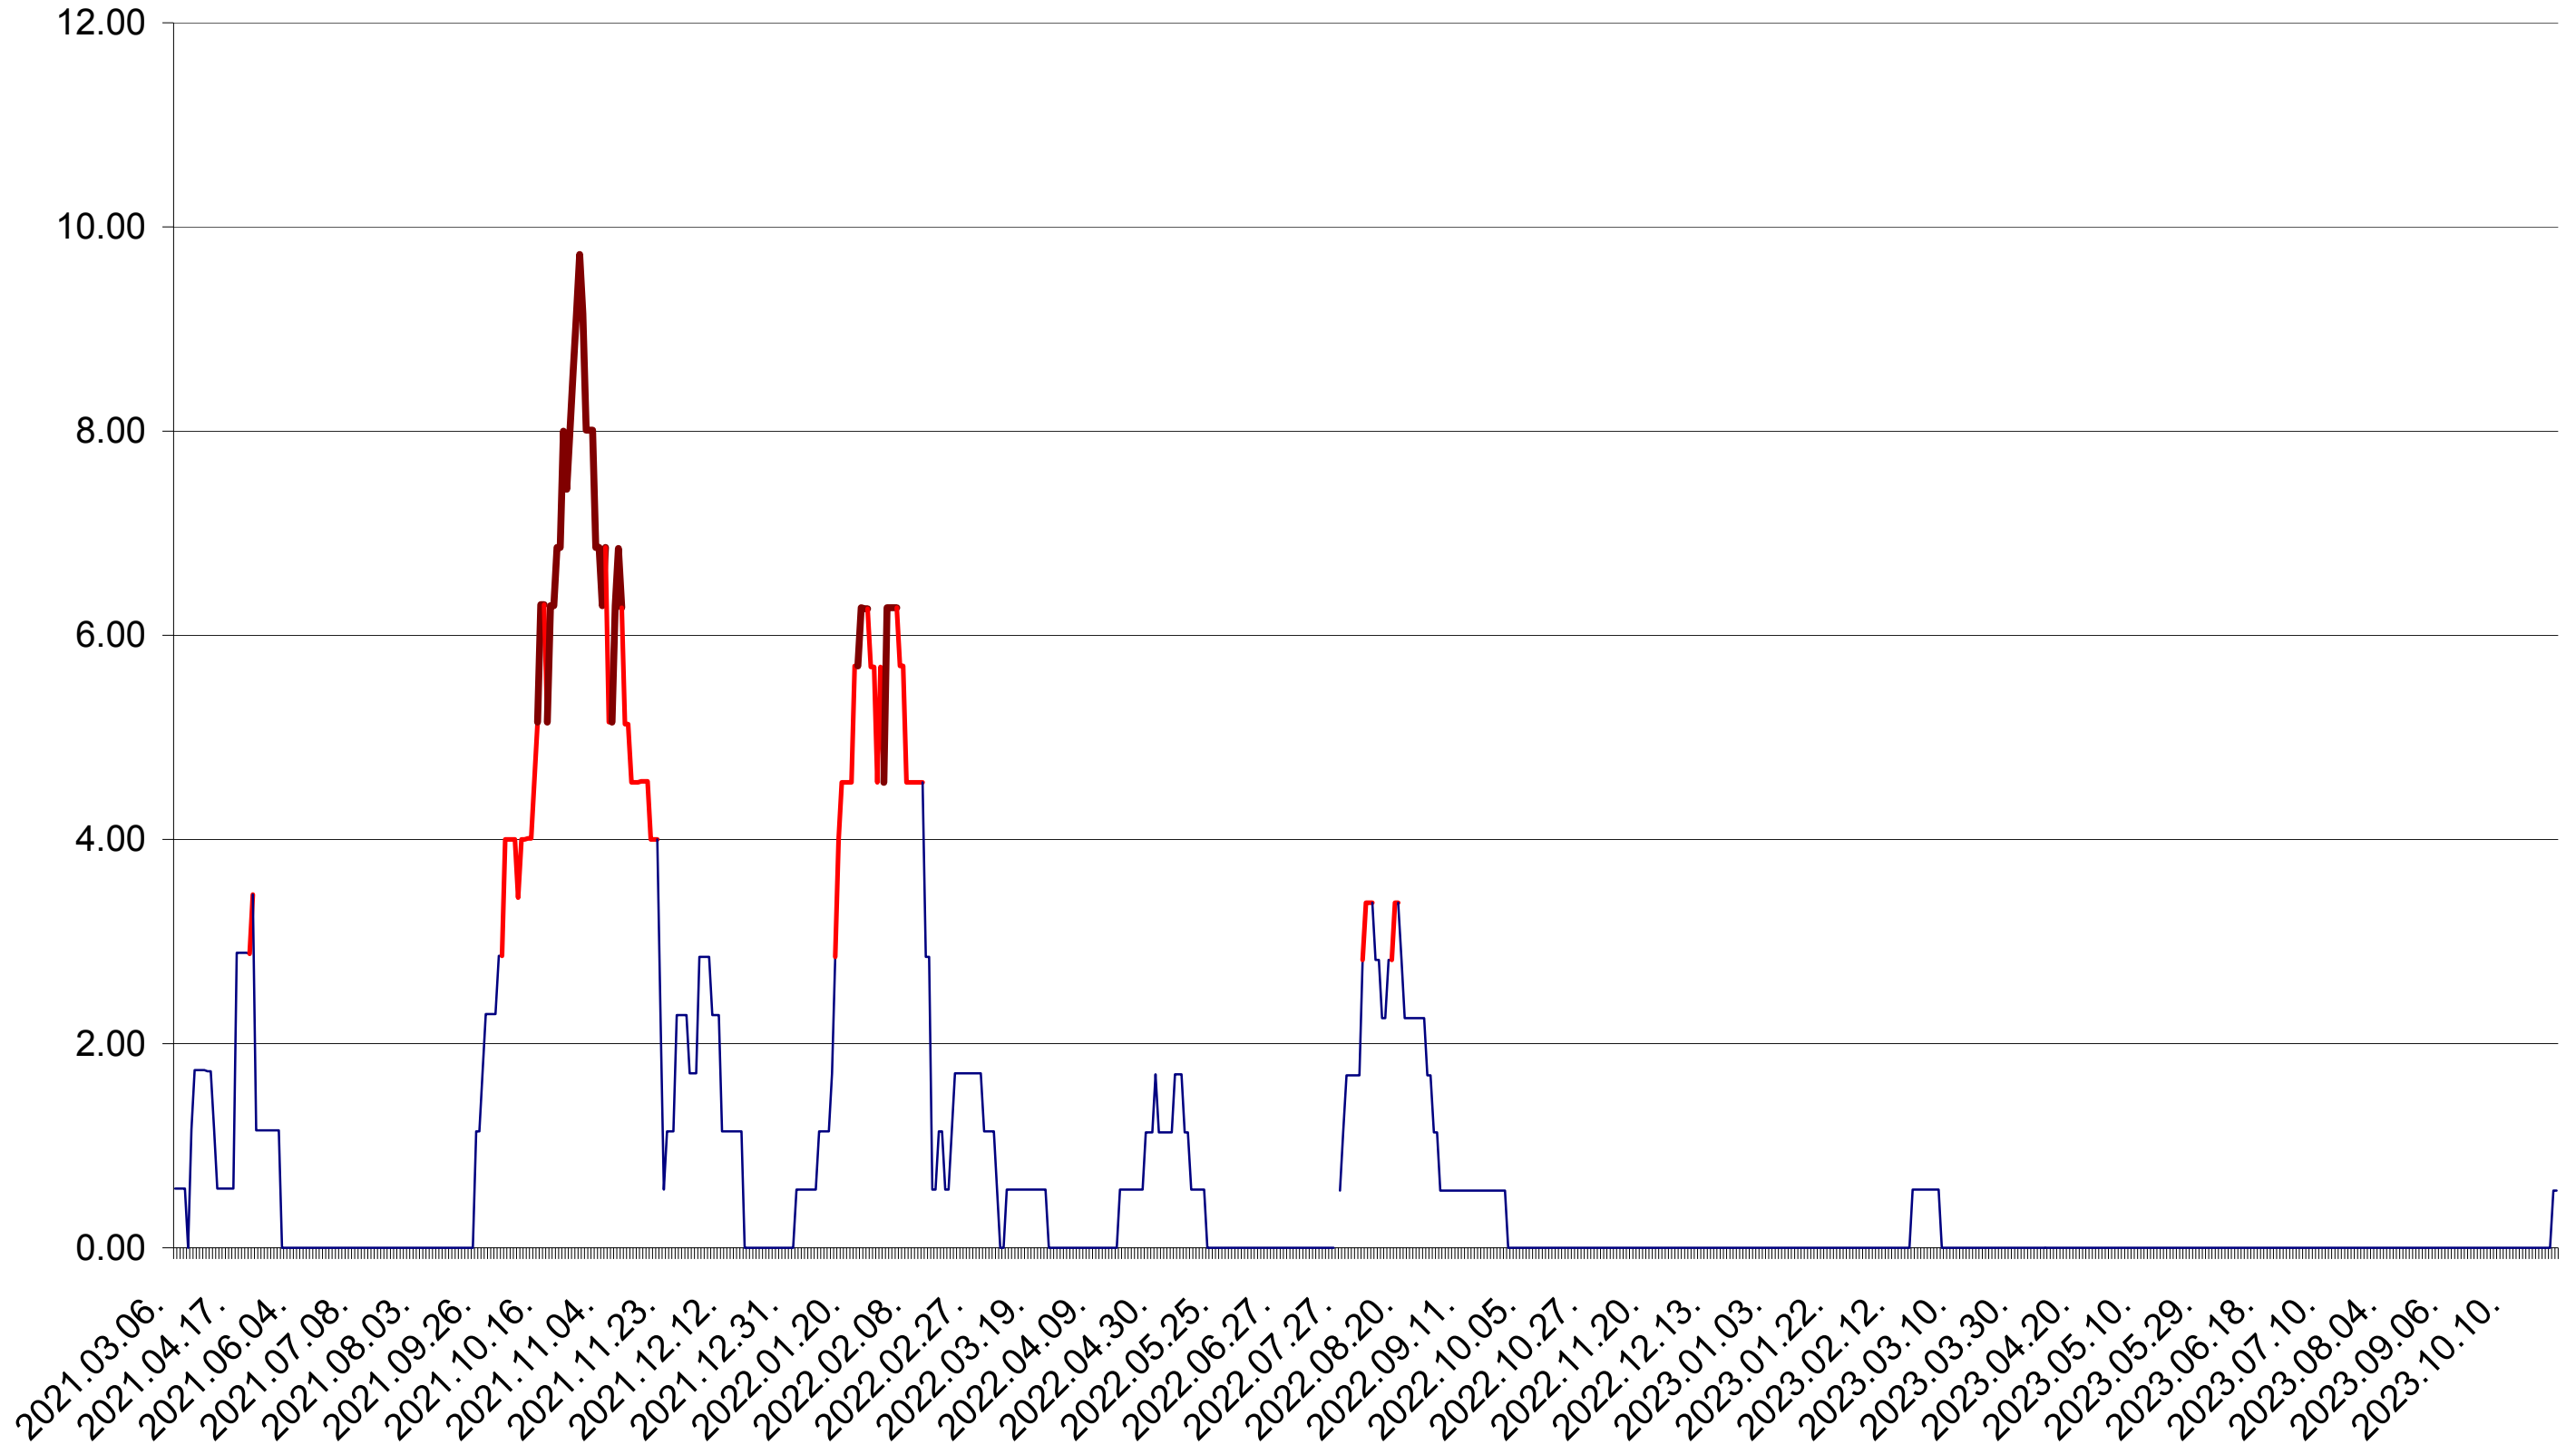

ORAȘ VLĂHIȚA - Evolutia incidentei cumulate pe 14 zile la ‰ de locuitori
2021.03.07. - 2023.10.30.

VĂRȘAG - Evolutia incidentei cumulate pe 14 zile la ‰ de locuitori
2021.03.07. - 2023.10.30.