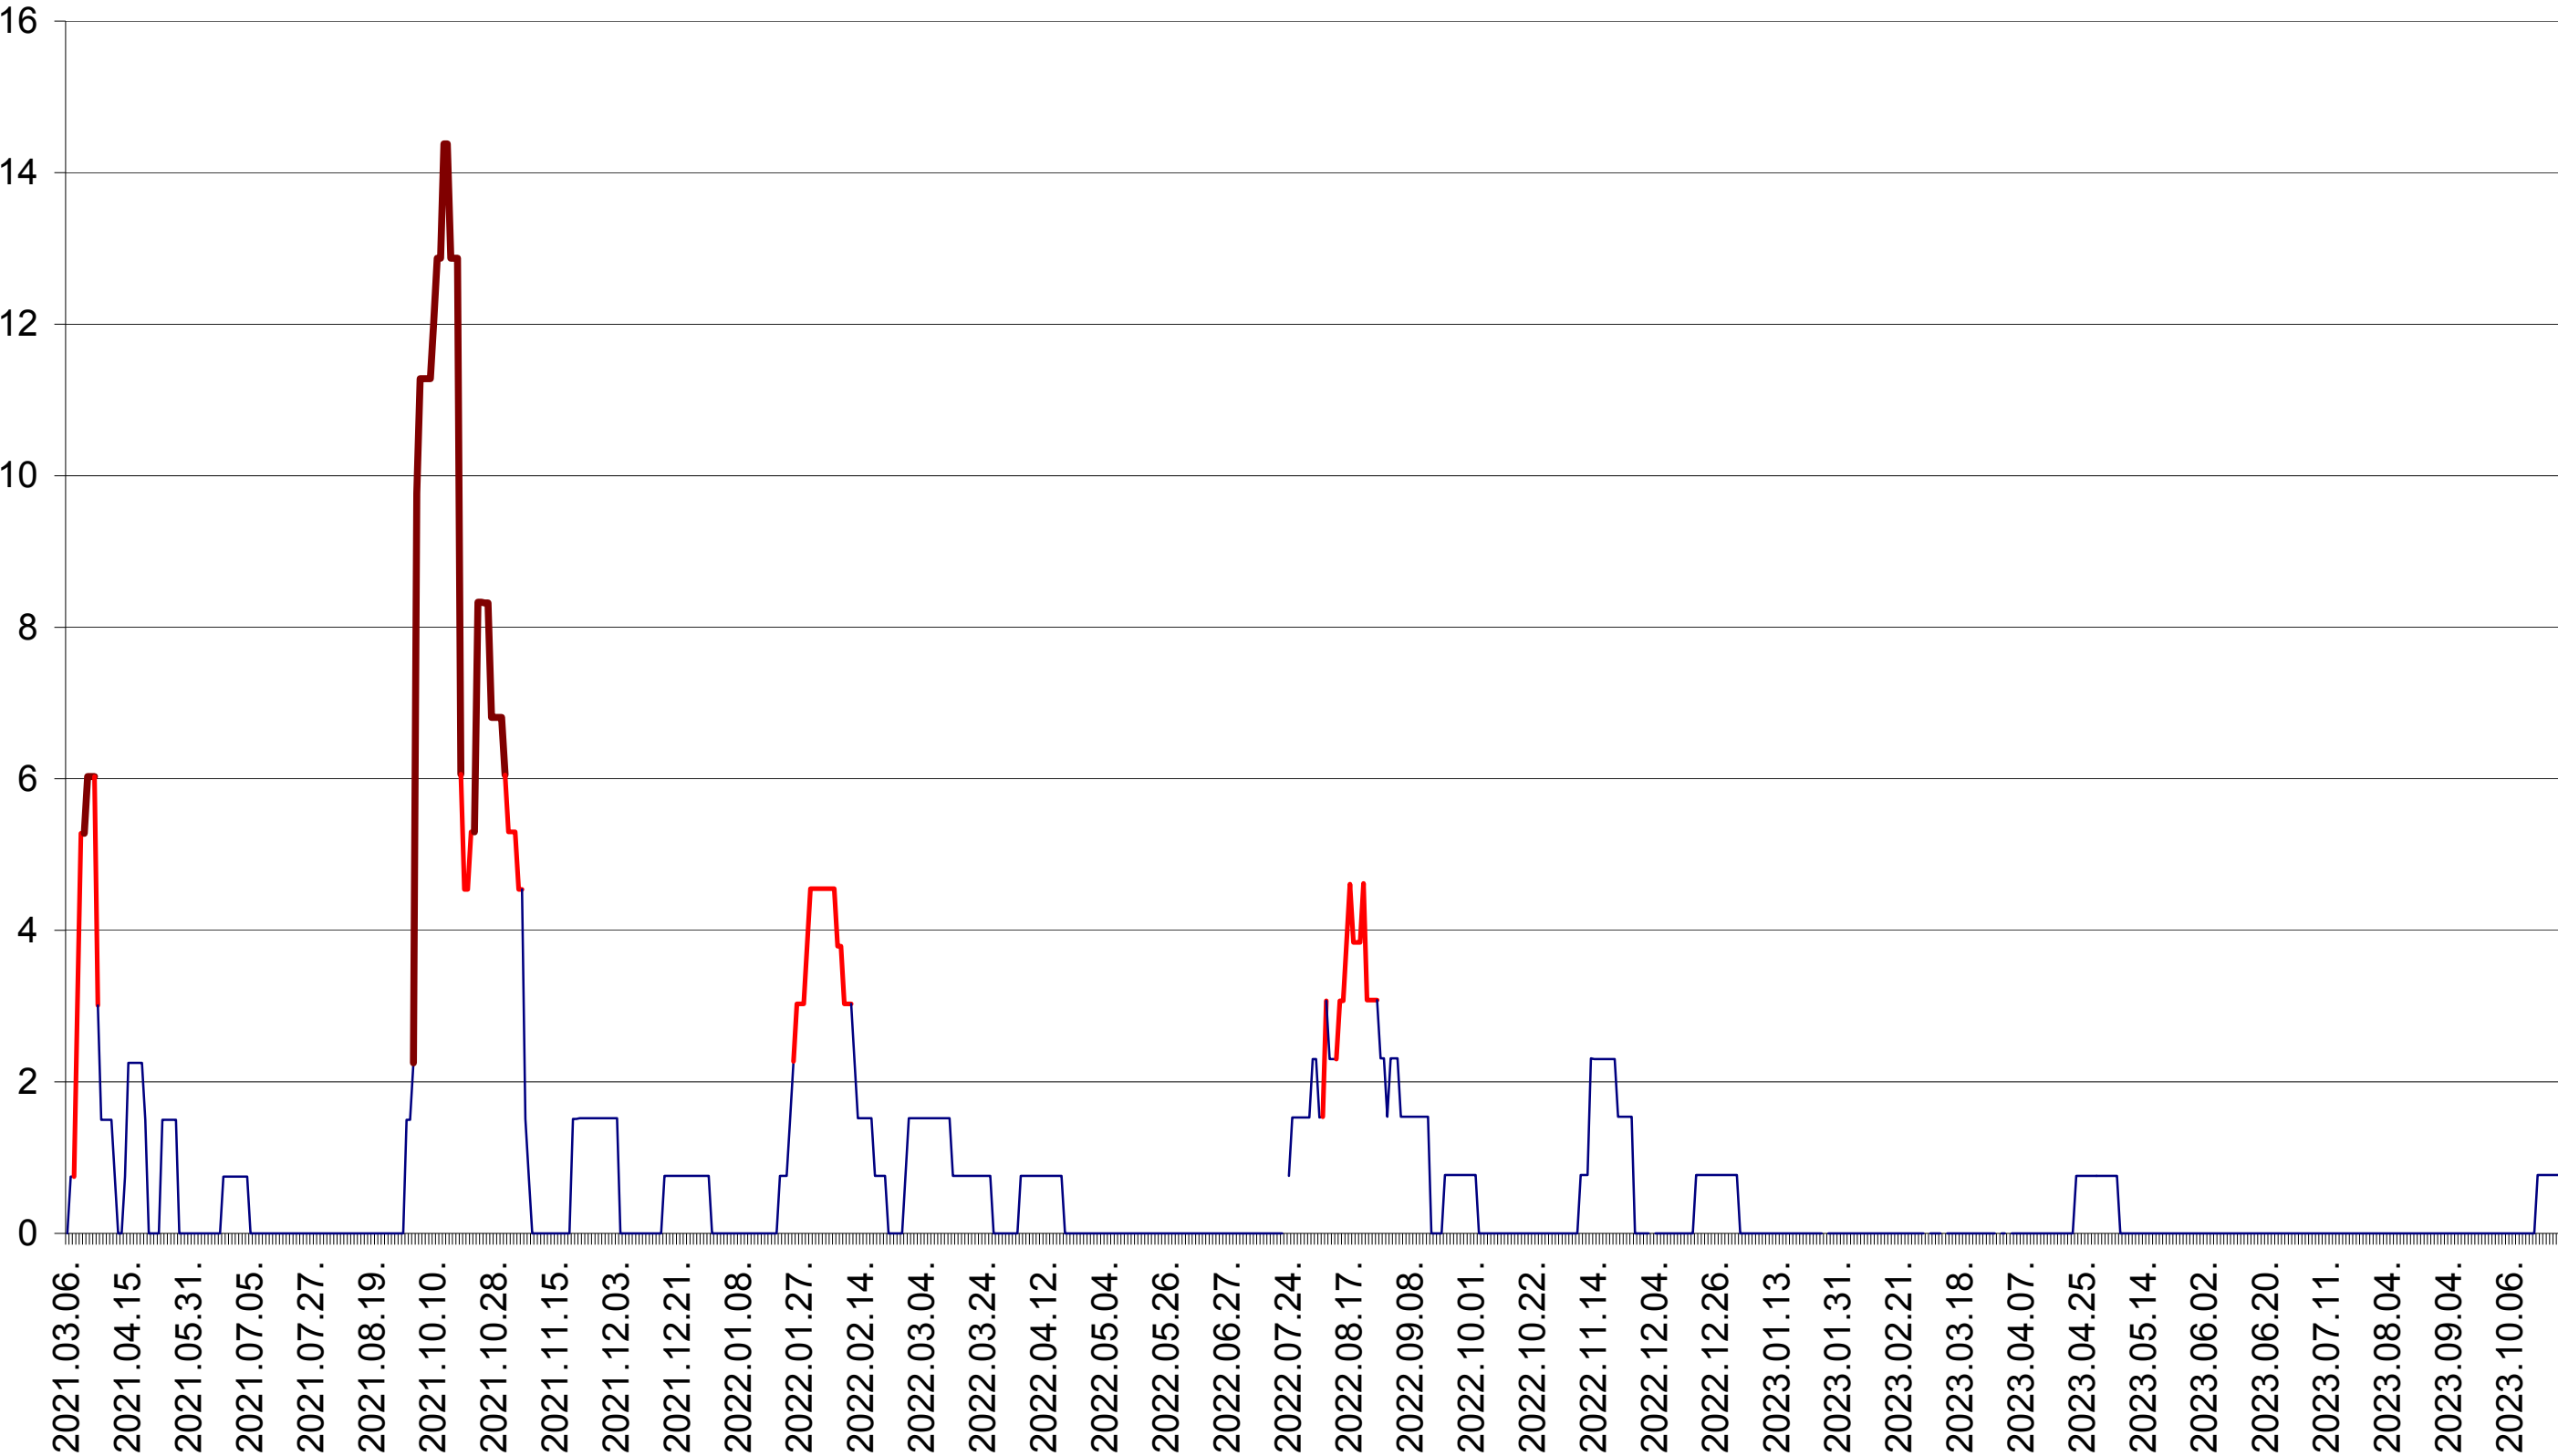

LELICENI - Evolutia incidentei cumulate pe 14 zile la ‰ de locuitori
2021.03.07. - 2023.10.30.

LUETA - Evolutia incidentei cumulate pe 14 zile la ‰ de locuitori
2021.03.07. - 2023.10.30.

LUNCA DE JOS - Evolutia incidentei cumulate pe 14 zile la ‰ de locuitori
2021.03.07. - 2023.10.30.

MĂRTINIȘ - Evolutia incidentei cumulate pe 14 zile la ‰ de locuitori
2021.03.07. - 2023.10.30.

MEREȘTI - Evolutia incidentei cumulate pe 14 zile la ‰ de locuitori
2021.03.07. - 2023.10.30.

MUNICIPIUL MIERCUREA-CIUC - Evolutia incidentei cumulate pe 14 zile la ‰ de locuitori
2021.03.07. - 2023.10.30.

MIHĂILENI - Evolutia incidentei cumulate pe 14 zile la ‰ de locuitori
2021.03.07. - 2023.10.30.

MUGENI - Evolutia incidentei cumulate pe 14 zile la ‰ de locuitori
2021.03.07. - 2023.10.30.

OCLAND - Evolutia incidentei cumulate pe 14 zile la ‰ de locuitori
2021.03.07. - 2023.10.30.