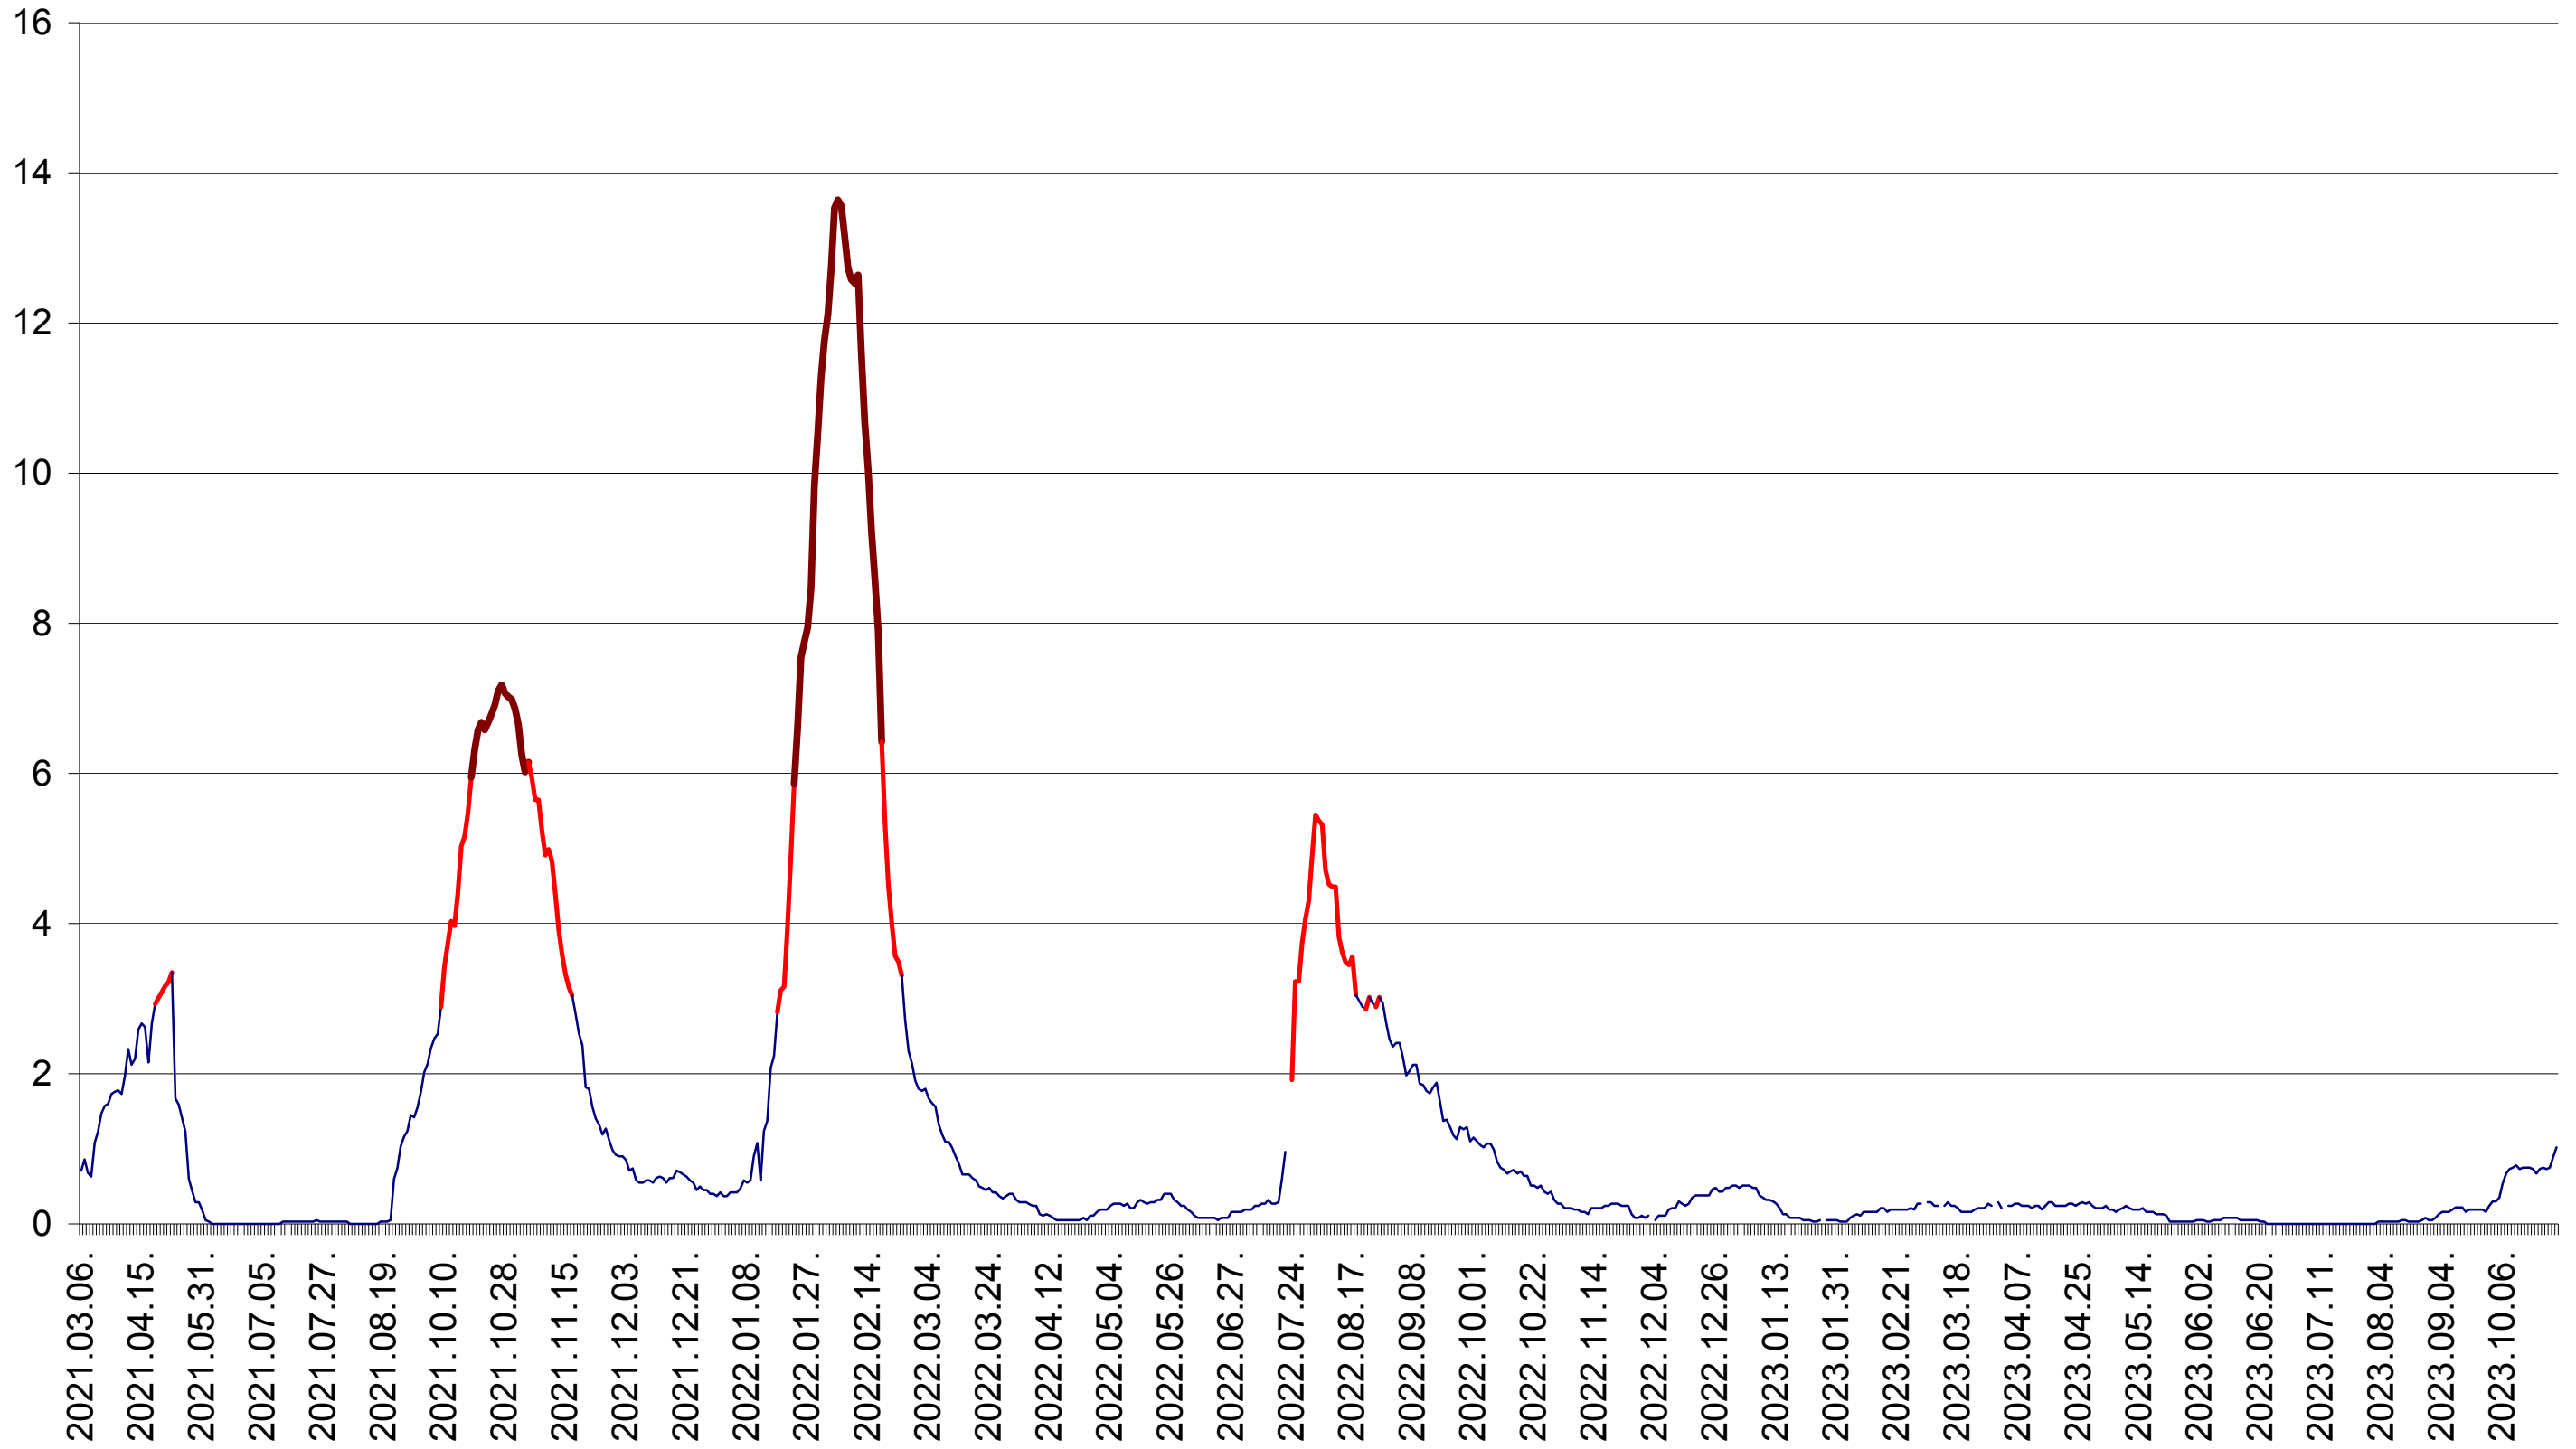

PĂULENI-CIUC - Evolutia incidentei cumulate pe 14 zile la ‰ de locuitori
2021.03.07. - 2023.10.30.

MUNICIPIUL ODORHEIU SECUIESC - Evolutia incidentei cumulate pe 14 zile la ‰ de locuitori
2021.03.07. - 2023.10.30.