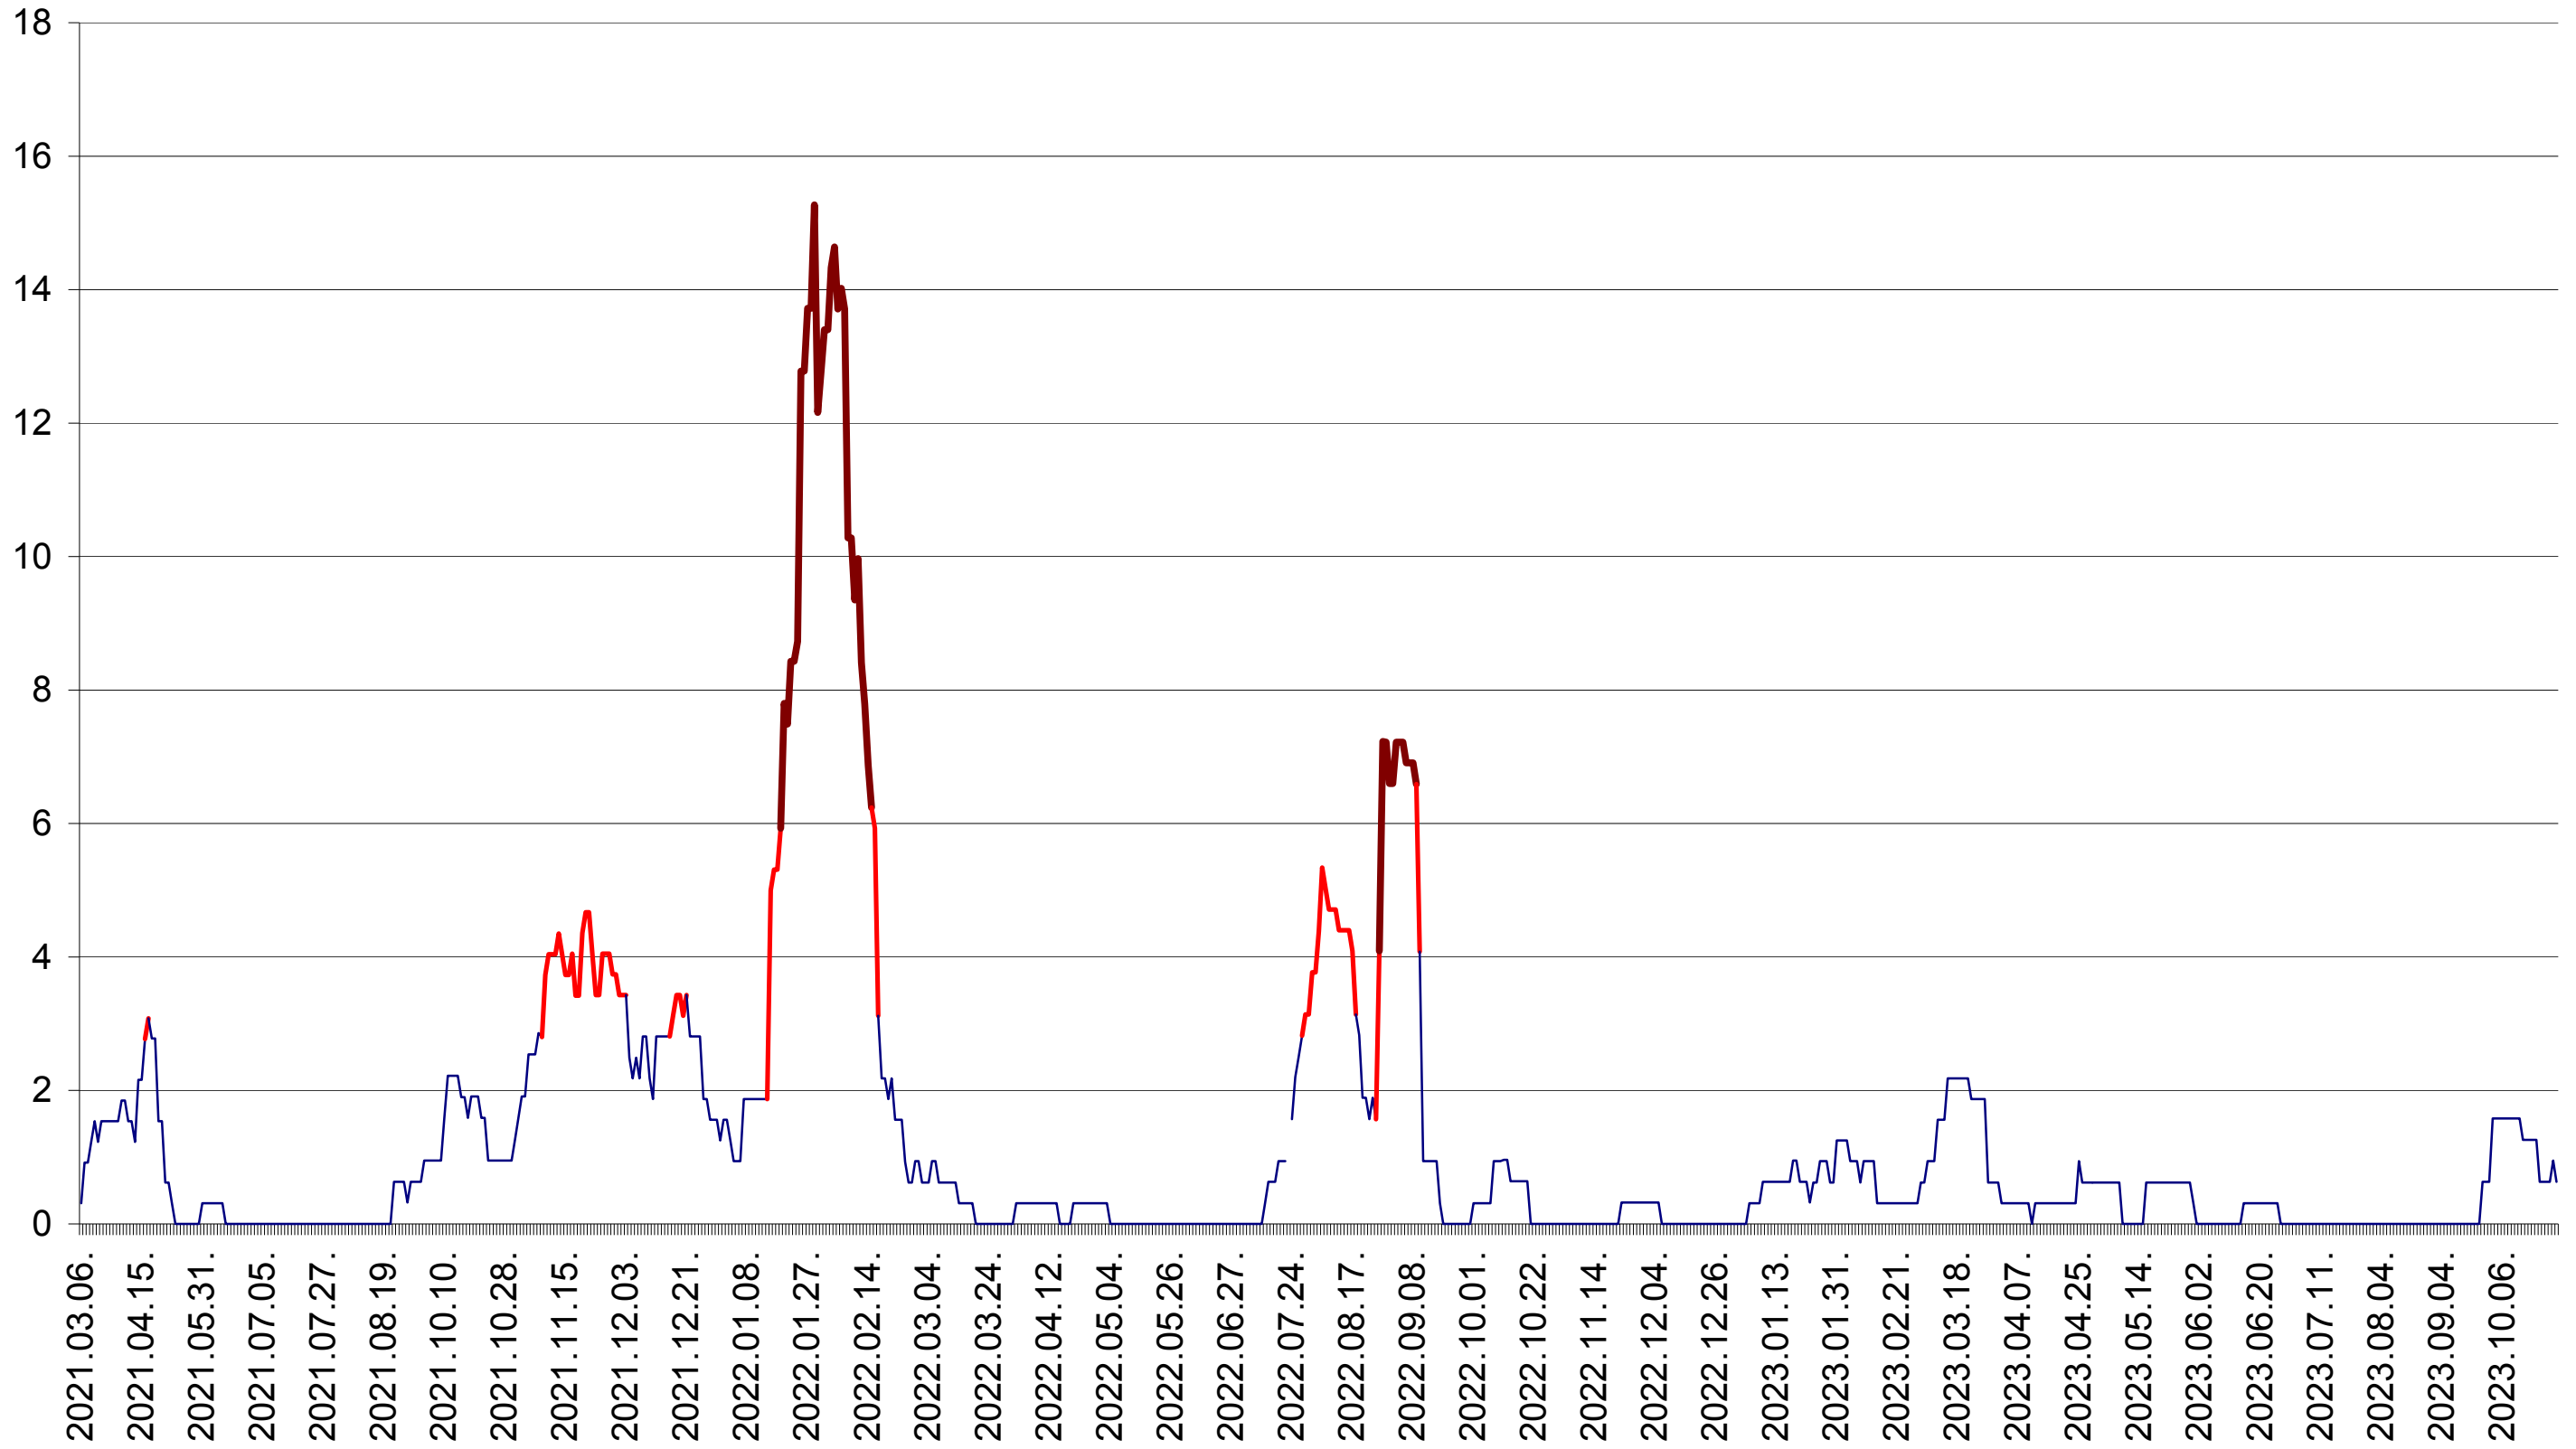

TUȘNAD - Evolutia incidentei cumulate pe 14 zile la ‰ de locuitori
2021.03.07. - 2023.10.30.

TULGHEȘ - Evolutia incidentei cumulate pe 14 zile la ‰ de locuitori
2021.03.07. - 2023.10.30.