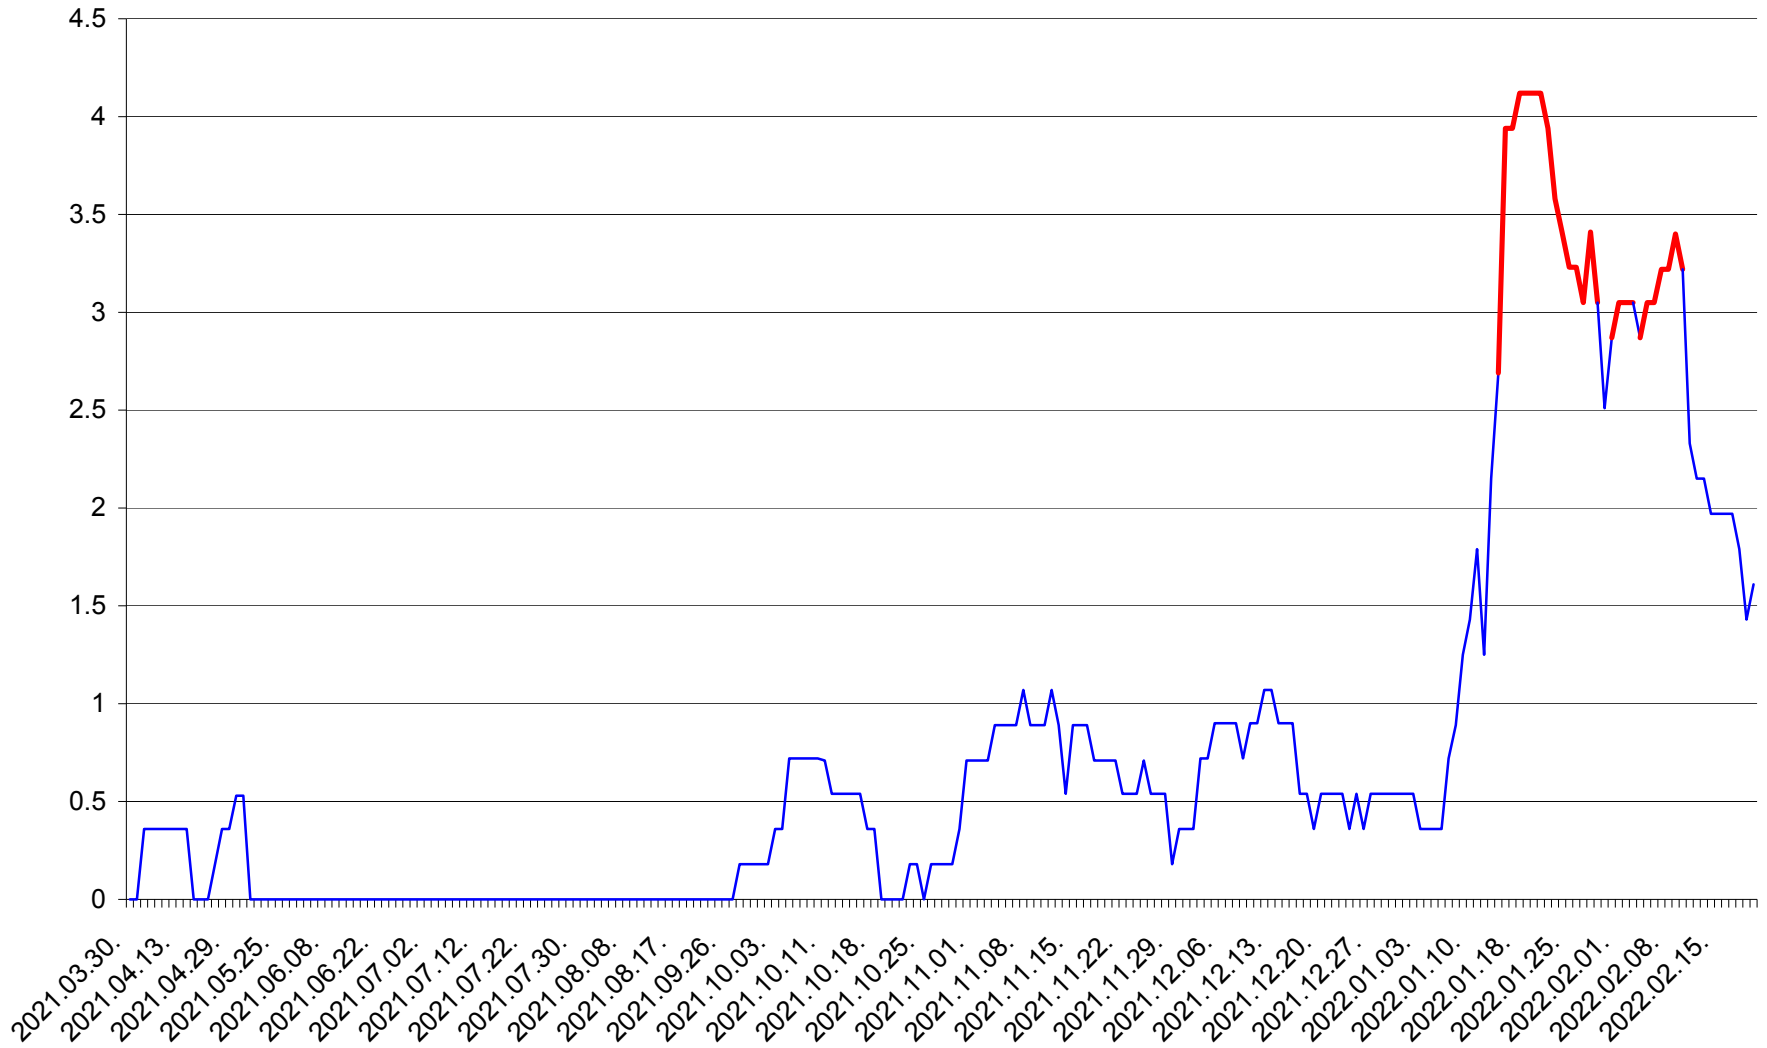

FELICENI - Evolutia incidentei cumulate pe 14 zile la ‰ de locuitori
2021.04.01. - 2022.02.20.

FRUMOASA - Evolutia incidentei cumulate pe 14 zile la ‰ de locuitori
2021.04.01. - 2022.02.20.

GĂLĂUȚAȘ - Evolutia incidentei cumulate pe 14 zile la ‰ de locuitori
2021.04.01. - 2022.02.20.

MUNICIPIUL GHEORGHENI - Evolutia incidentei cumulate pe 14 zile la % de locuitori
2021.04.01. - 2022.02.20.

JOSENI - Evolutia incidentei cumulate pe 14 zile la ‰ de locuitori
2021.04.01. - 2022.02.20.

LĂZAREA - Evolutia incidentei cumulate pe 14 zile la % de locuitori
2021.04.01. - 2022.02.20.

LELICENI - Evolutia incidentei cumulate pe 14 zile la ‰ de locuitori
2021.04.01. - 2022.02.20.

LUETA - Evolutia incidentei cumulate pe 14 zile la ‰ de locuitori
2021.04.01. - 2022.02.20.

LUNCA DE JOS - Evolutia incidentei cumulate pe 14 zile la ‰ de locuitori
2021.04.01. - 2022.02.20.