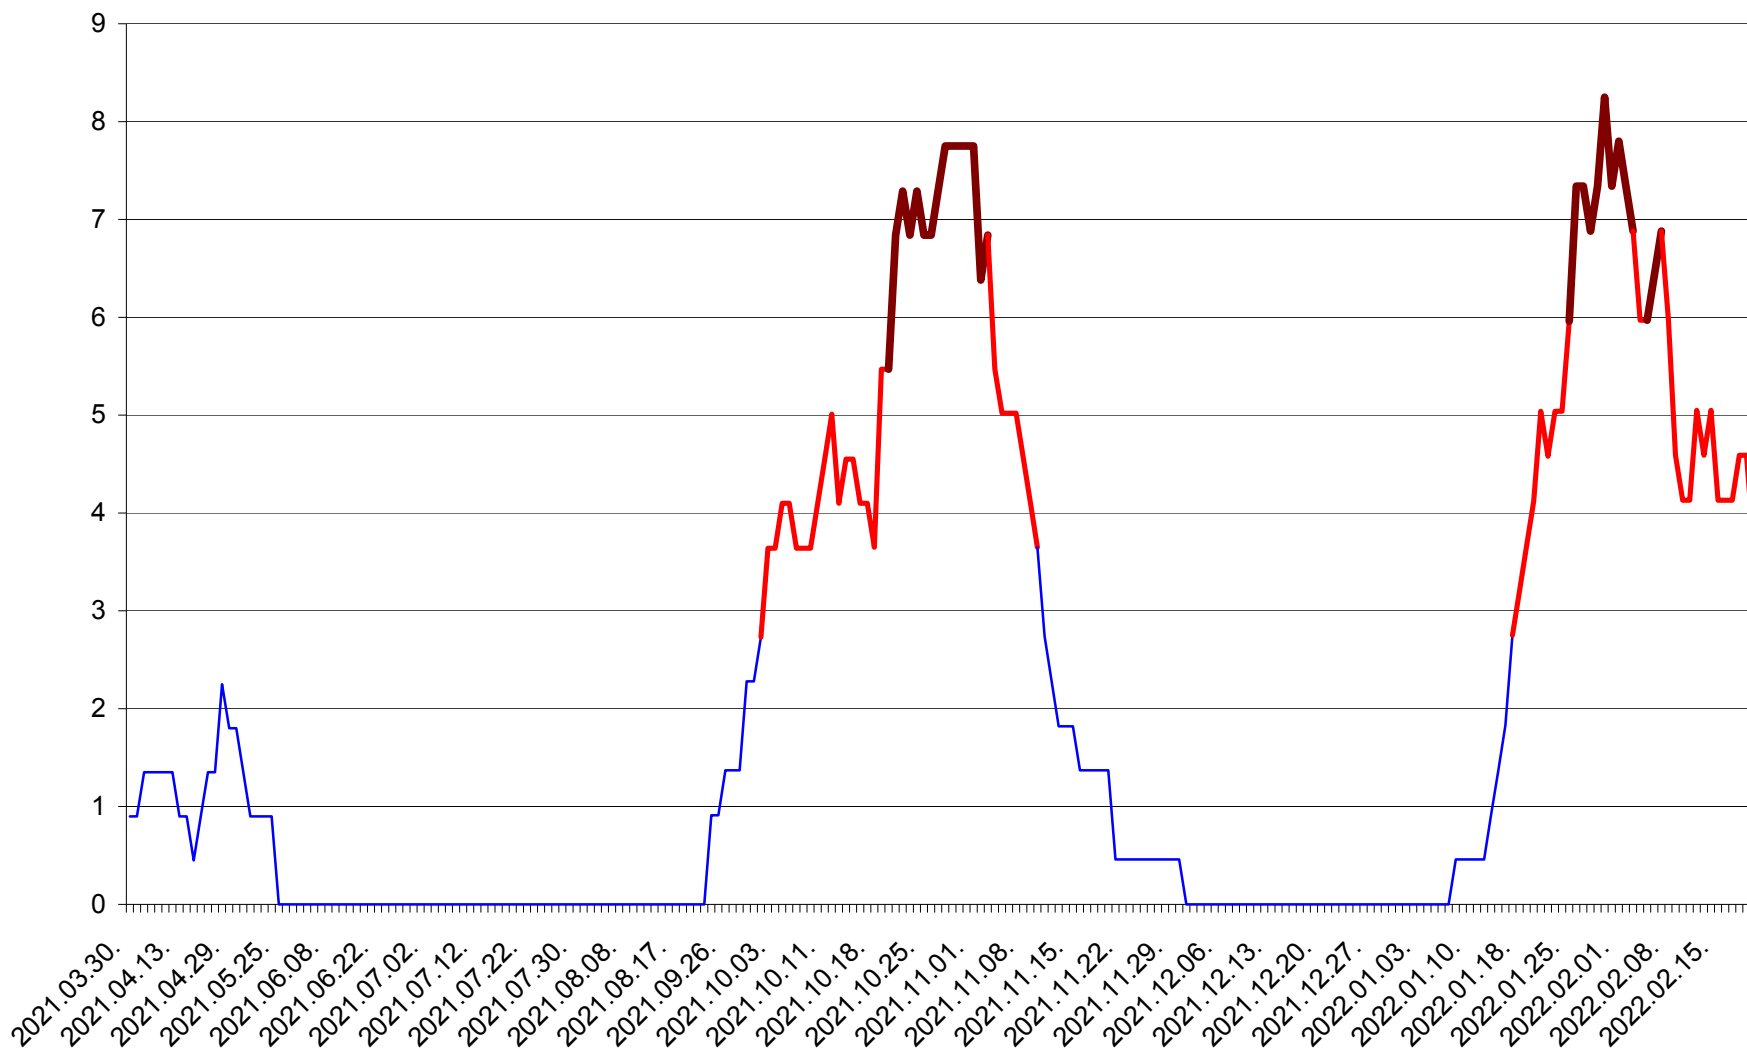

RACU - Evolutia incidentei cumulate pe 14 zile la ‰ de locuitori
2021.04.01. - 2022.02.20.

REMETEA - Evolutia incidentei cumulate pe 14 zile la ‰ de locuitori
2021.04.01. - 2022.02.20.

SĂCEL - Evolutia incidentei cumulate pe 14 zile la ‰ de locuitori
2021.04.01. - 2022.02.20.

SÂNCRĂIENI - Evolutia incidentei cumulate pe 14 zile la ‰ de locuitori
2021.04.01. - 2022.02.20.

SÂNDOMINIC - Evolutia incidentei cumulate pe 14 zile la ‰ de locuitori
2021.04.01. - 2022.02.20.

SÂNMARTIN - Evolutia incidentei cumulate pe 14 zile la ‰ de locuitori
2021.04.01. - 2022.02.20.

SÂNSIMION - Evolutia incidentei cumulate pe 14 zile la ‰ de locuitori
2021.04.01. - 2022.02.20.

SÂNTIMBRU - Evolutia incidentei cumulate pe 14 zile la ‰ de locuitori
2021.04.01. - 2022.02.20.

SĂRMAȘ - Evolutia incidentei cumulate pe 14 zile la ‰ de locuitori
2021.04.01. - 2022.02.20.