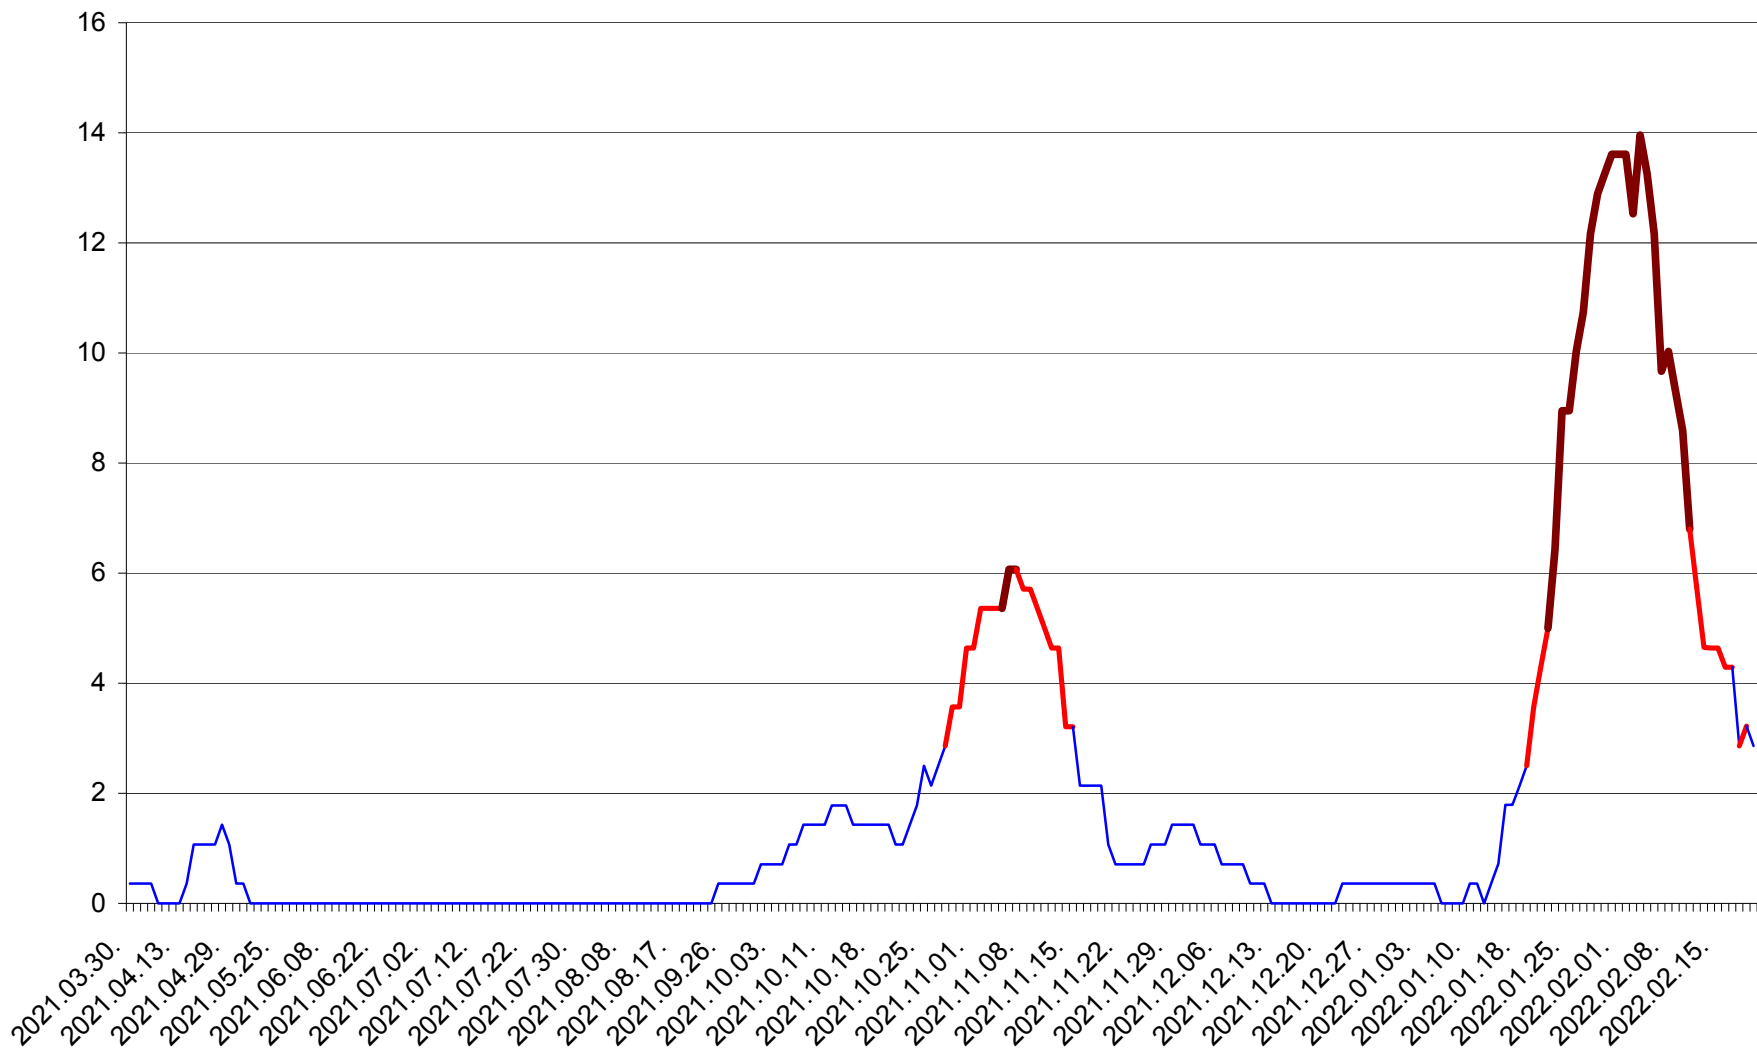

ȘIMONEȘTI - Evolutia incidentei cumulate pe 14 zile la ‰ de locuitori
2021.04.01. - 2022.02.20.