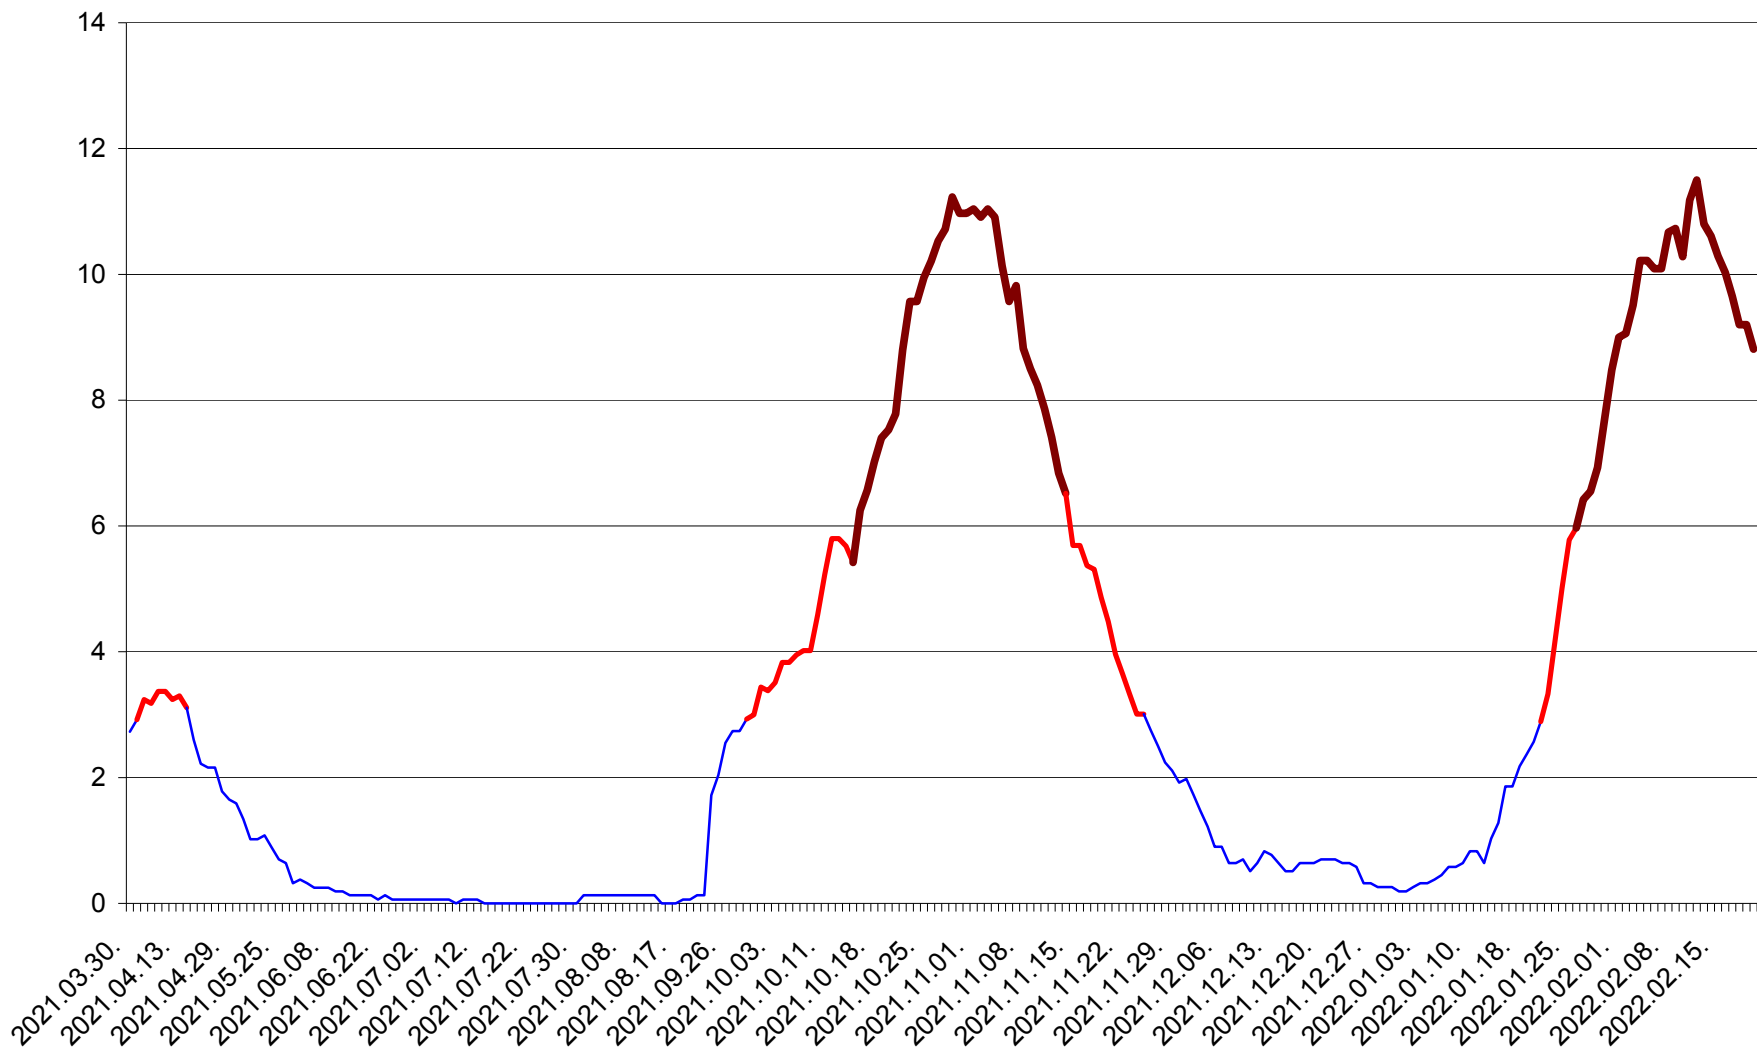

TULGHEȘ - Evolutia incidentei cumulate pe 14 zile la ‰ de locuitori
2021.04.01. - 2022.02.20.