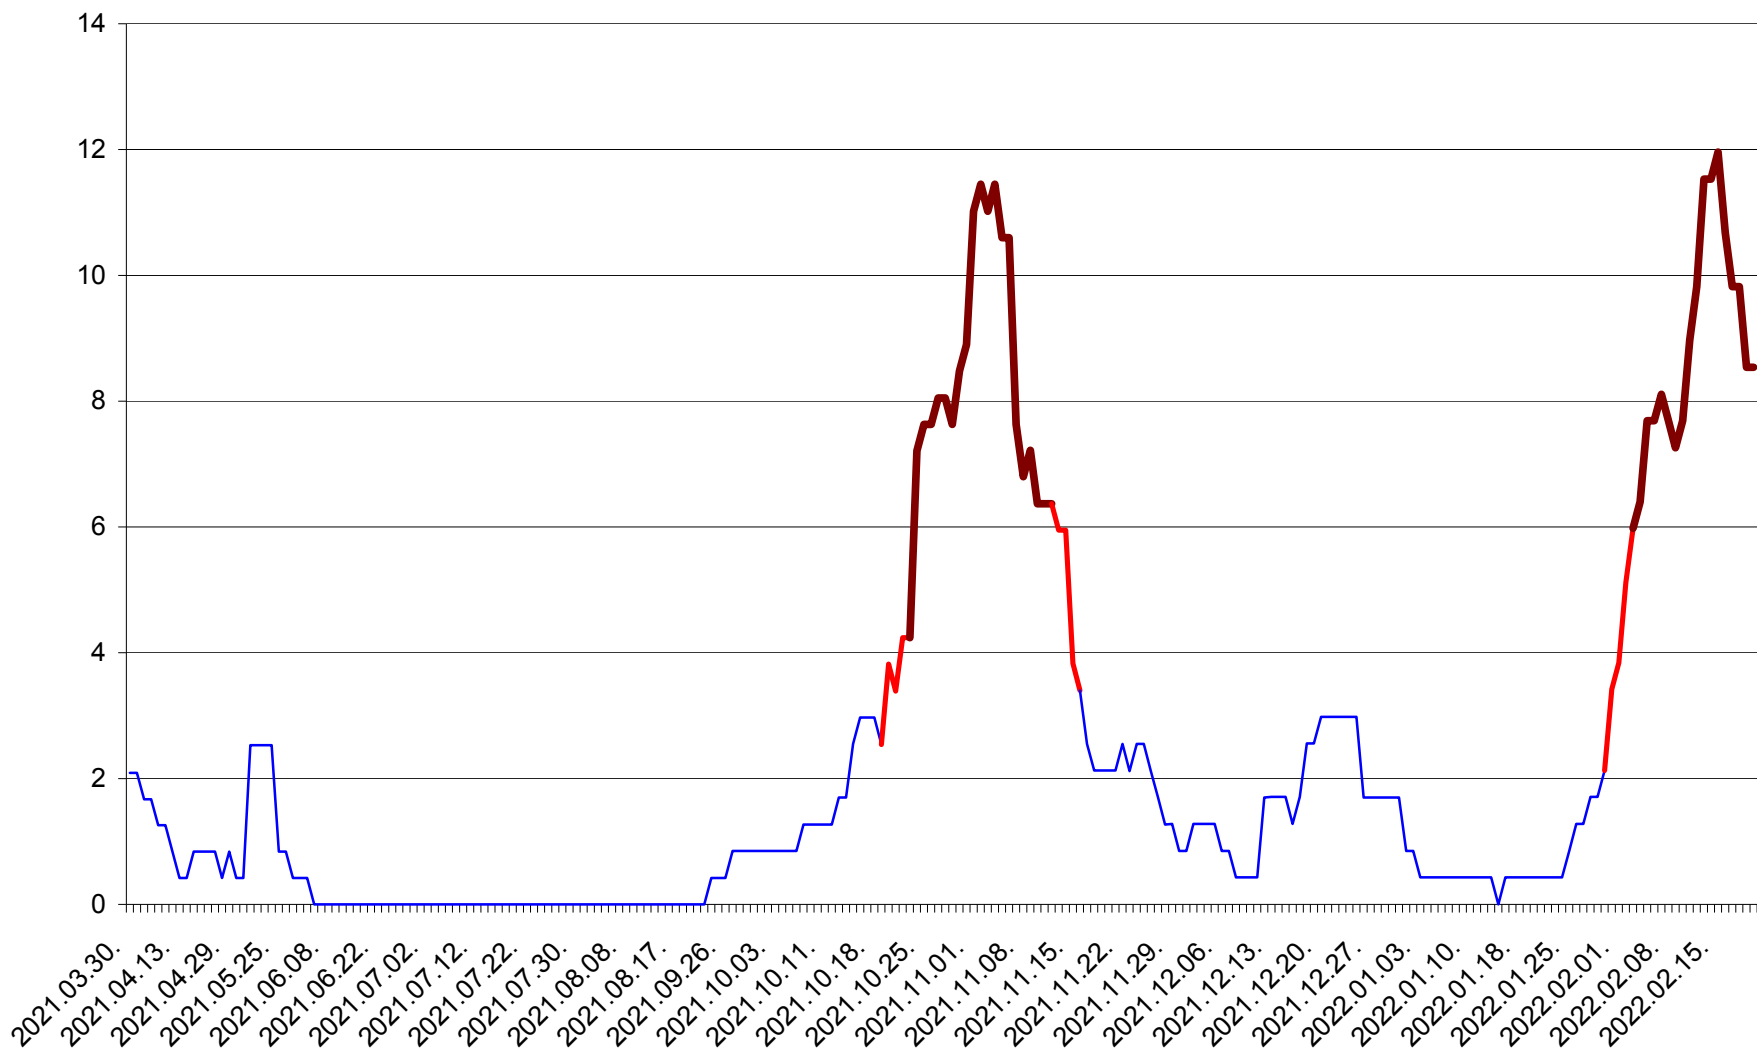

CORBU - Evolutia incidentei cumulate pe 14 zile la ‰ de locuitori
2021.04.01. - 2022.02.20.

CORUND - Evolutia incidentei cumulate pe 14 zile la ‰ de locuitori
2021.04.01. - 2022.02.20.

COZMENI - Evolutia incidentei cumulate pe 14 zile la ‰ de locuitori
2021.04.01. - 2022.02.20.

ORAȘ CRISTURU SECUIESC - Evolutia incidentei cumulate pe 14 zile la ‰ de locuitori
2021.04.01. - 2022.02.20.

DĂNEȘTI - Evolutia incidentei cumulate pe 14 zile la ‰ de locuitori
2021.04.01. - 2022.02.20.

DÂRJIU - Evolutia incidentei cumulate pe 14 zile la ‰ de locuitori
2021.04.01. - 2022.02.20.

DEALU - Evolutia incidentei cumulate pe 14 zile la ‰ de locuitori
2021.04.01. - 2022.02.20.

DITRĂU - Evolutia incidentei cumulate pe 14 zile la ‰ de locuitori
2021.04.01. - 2022.02.20.

FELICENI - Evolutia incidentei cumulate pe 14 zile la ‰ de locuitori
2021.04.01. - 2022.02.20.

FRUMOASA - Evolutia incidentei cumulate pe 14 zile la ‰ de locuitori
2021.04.01. - 2022.02.20.

GĂLĂUȚAȘ - Evolutia incidentei cumulate pe 14 zile la ‰ de locuitori
2021.04.01. - 2022.02.20.