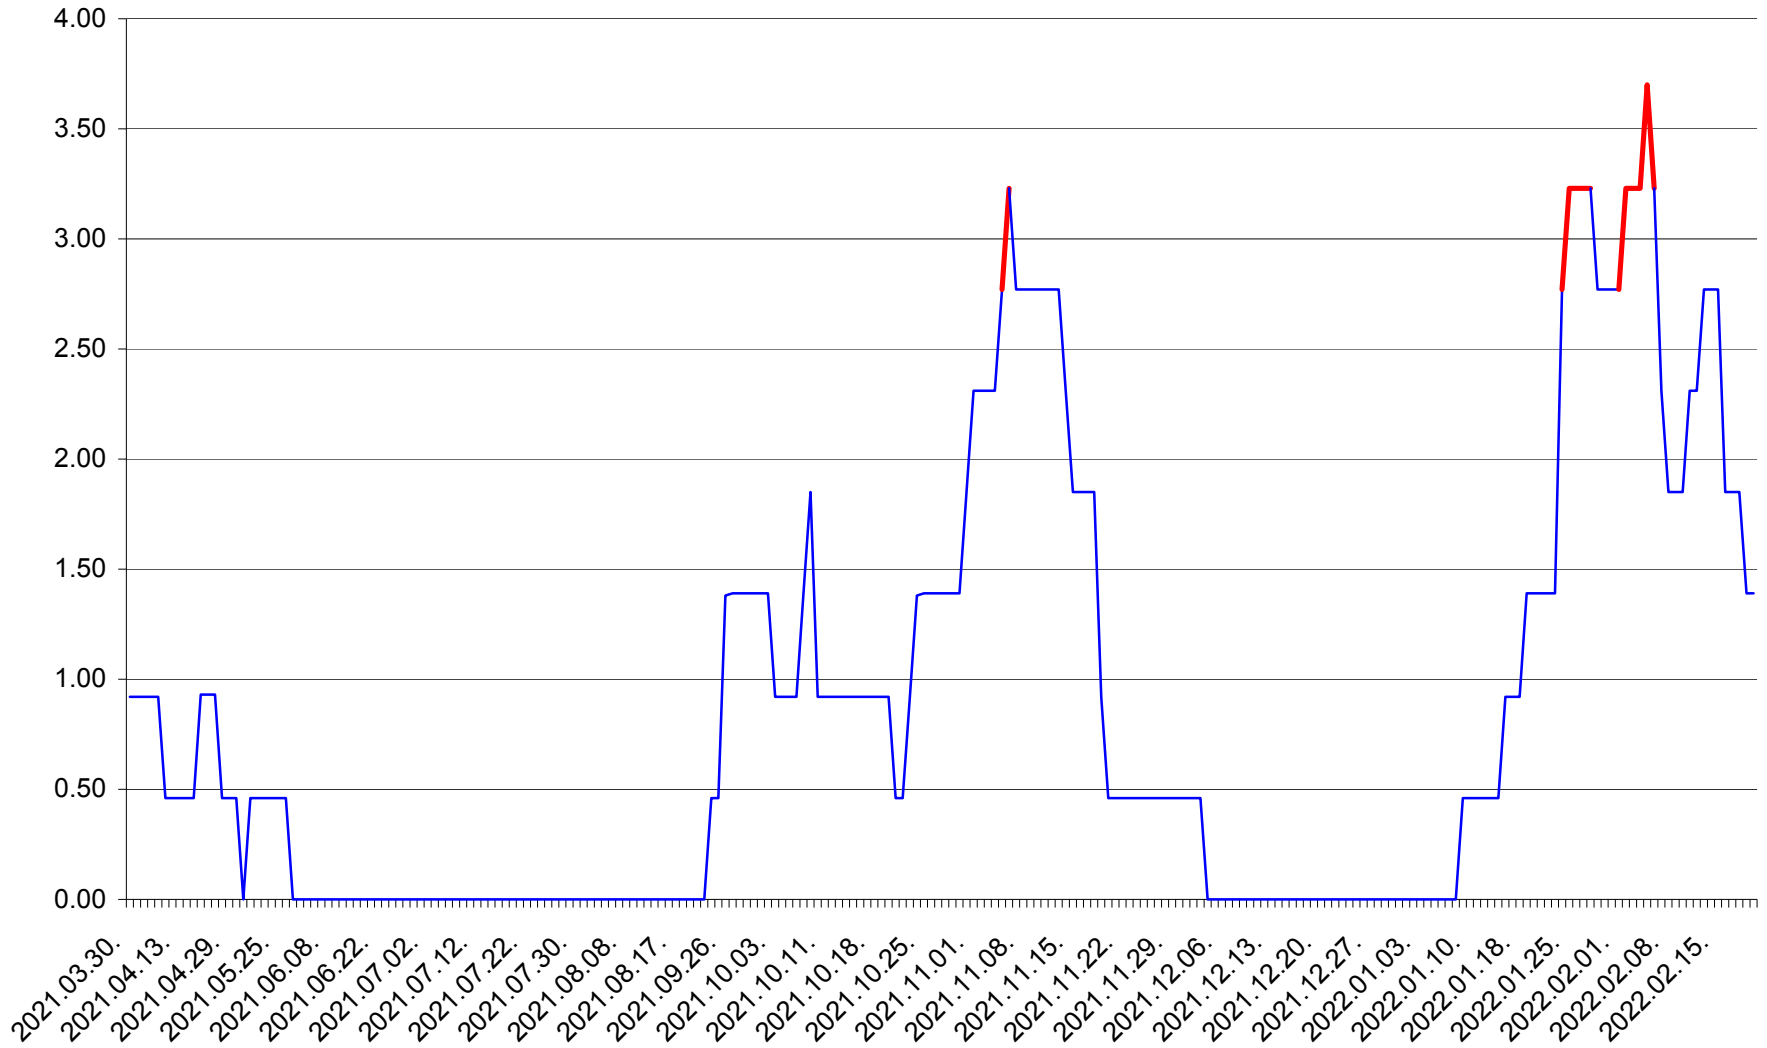

ATID - Evolutia incidentei cumulate pe 14 zile la % de locuitori
2021.04.01. - 2022.02.20.

AVRĂMEȘTI - Evolutia incidentei cumulate pe 14 zile la ‰ de locuitori
2021.04.01. - 2022.02.20.

ORAȘ BĂILE TUȘNAD - Evolutia incidentei cumulate pe 14 zile la ‰ de locuitori
2021.04.01. - 2022.02.20.

ORAȘ BĂLAN - Evolutia incidentei cumulate pe 14 zile la ‰ de locuitori
2021.04.01. - 2022.02.20.

BILBOR - Evolutia incidentei cumulate pe 14 zile la ‰ de locuitori
2021.04.01. - 2022.02.20.

ORAȘ BORSEC - Evolutia incidentei cumulate pe 14 zile la ‰ de locuitori
2021.04.01. - 2022.02.20.

BRĂDEȘTI - Evolutia incidentei cumulate pe 14 zile la ‰ de locuitori
2021.04.01. - 2022.02.20.

CĂPÂLNÎȚA - Evoluția incidenței cumulate pe 14 zile la ‰ de locuitori
2021.04.01. - 2022.02.20.

CÂRȚA - Evolutia incidentei cumulate pe 14 zile la ‰ de locuitori
2021.04.01. - 2022.02.20.

CICEU - Evolutia incidentei cumulate pe 14 zile la ‰ de locuitori
2021.04.01. - 2022.02.20.

CIUCSÂNGEORGIU - Evolutia incidentei cumulate pe 14 zile la ‰ de locuitori
2021.04.01. - 2022.02.20.

CIUMANI - Evolutia incidentei cumulate pe 14 zile la ‰ de locuitori
2021.04.01. - 2022.02.20.