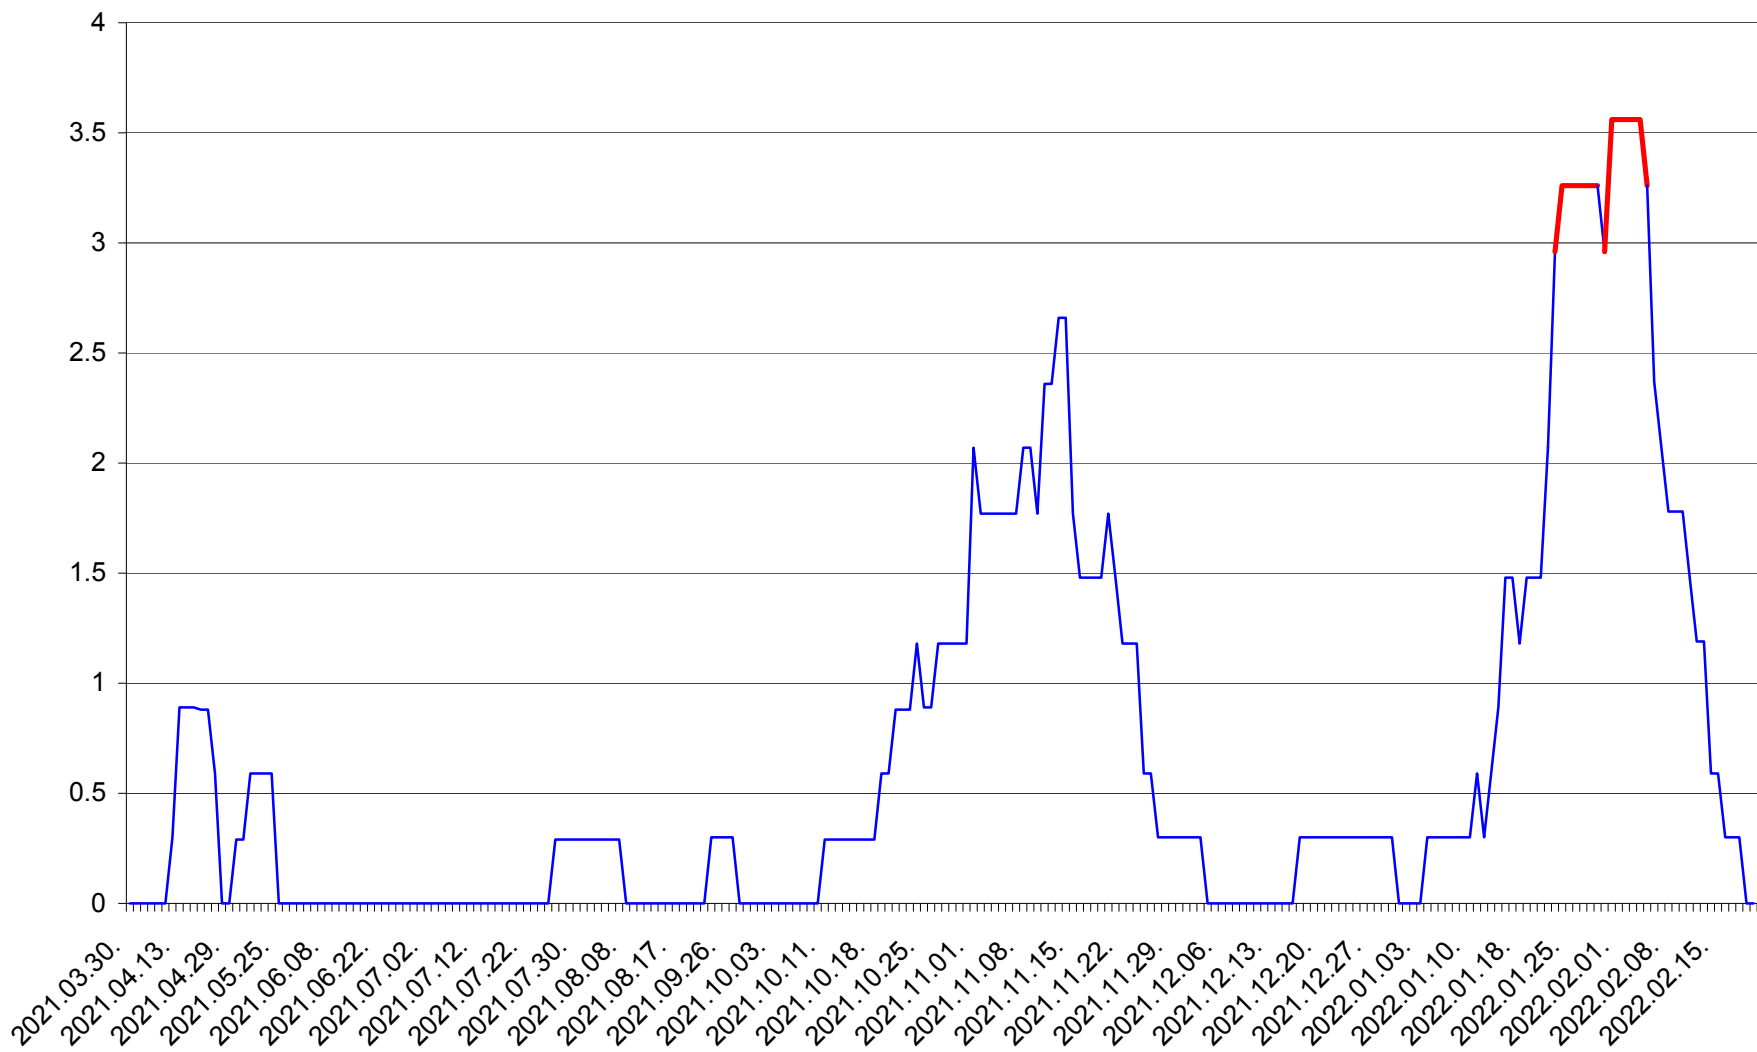

MUNICIPIUL GHEORGHENI - Evolutia incidentei cumulate pe 14 zile la % de locuitori
2021.04.01. - 2022.02.20.

JOSENI - Evolutia incidentei cumulate pe 14 zile la ‰ de locuitori
2021.04.01. - 2022.02.20.

LĂZAREA - Evolutia incidentei cumulate pe 14 zile la % de locuitori
2021.04.01. - 2022.02.20.

LELICENI - Evolutia incidentei cumulate pe 14 zile la ‰ de locuitori
2021.04.01. - 2022.02.20.

LUETA - Evolutia incidentei cumulate pe 14 zile la ‰ de locuitori
2021.04.01. - 2022.02.20.

LUNCA DE JOS - Evolutia incidentei cumulate pe 14 zile la ‰ de locuitori
2021.04.01. - 2022.02.20.

LUNCA DE SUS - Evolutia incidentei cumulate pe 14 zile la ‰ de locuitori
2021.04.01. - 2022.02.20.

LUPENI - Evolutia incidentei cumulate pe 14 zile la ‰ de locuitori
2021.04.01. - 2022.02.20.

MĂDĂRAȘ - Evolutia incidentei cumulate pe 14 zile la ‰ de locuitori
2021.04.01. - 2022.02.20.