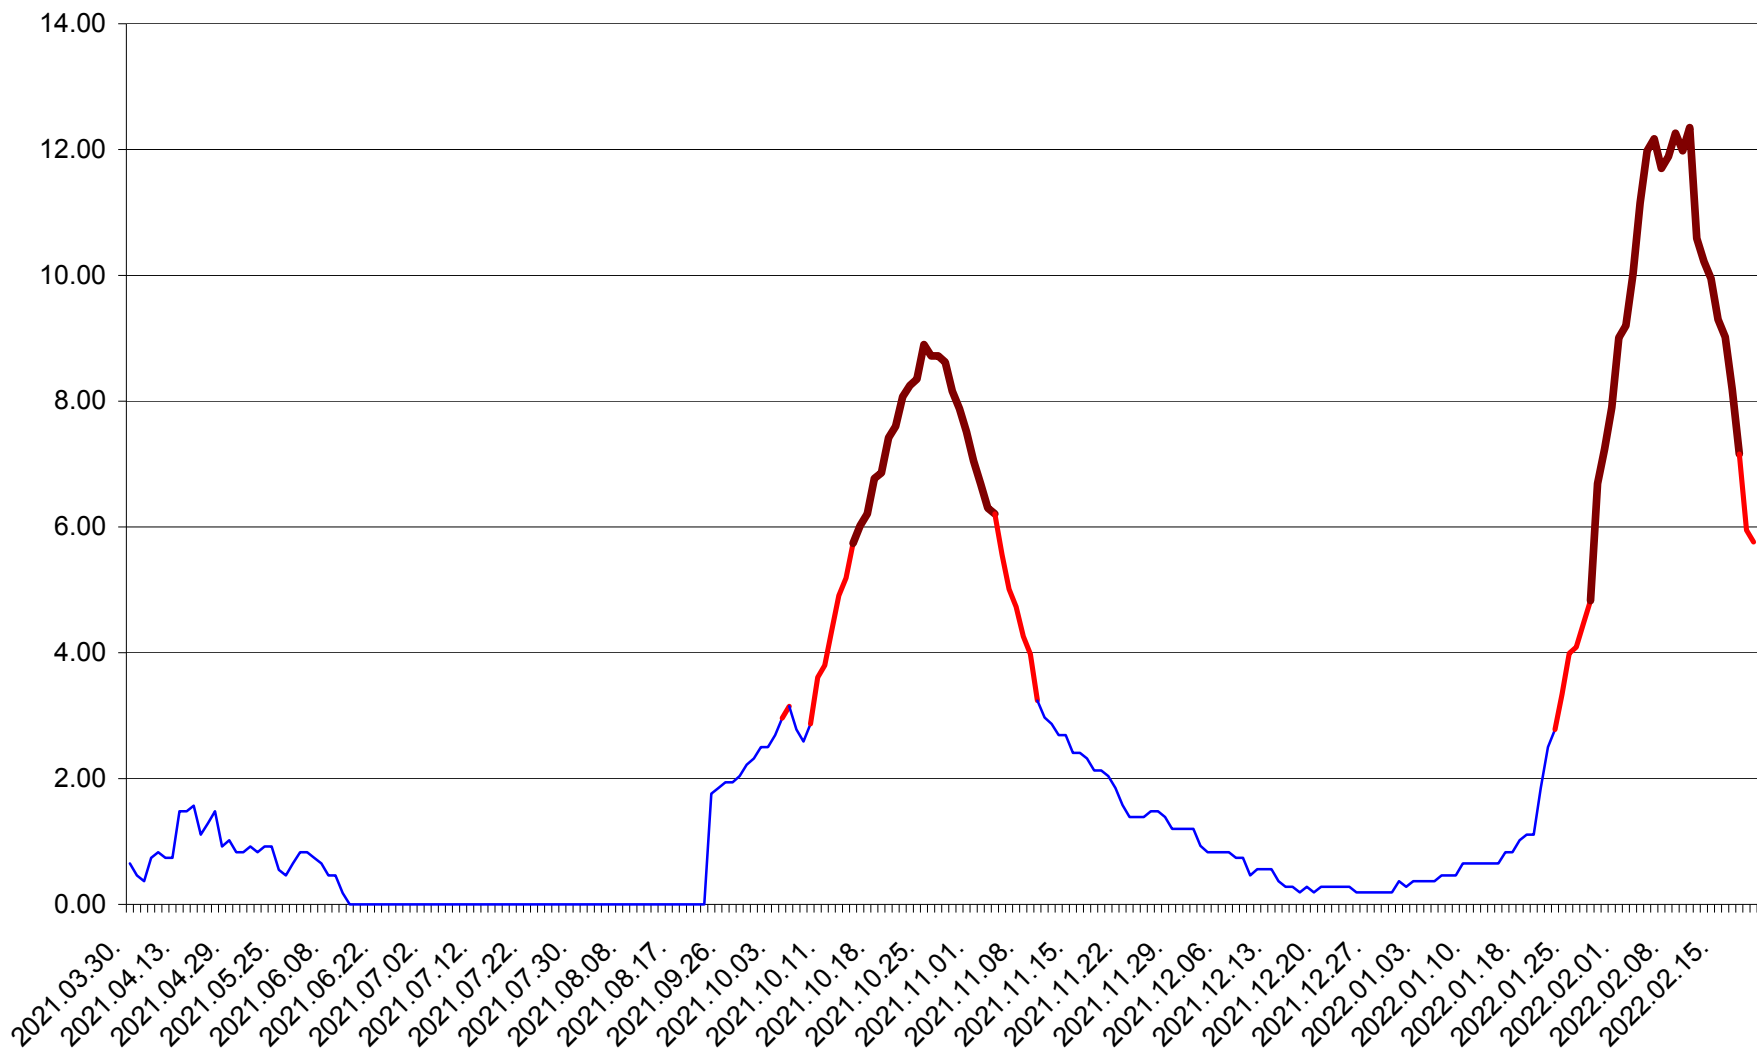

BRĂDEȘTI - Evolutia incidentei cumulate pe 14 zile la ‰ de locuitori
2021.04.01. - 2022.02.20.

CĂPÂLNÎȚA - Evoluția incidenței cumulate pe 14 zile la ‰ de locuitori
2021.04.01. - 2022.02.20.

CÂRȚA - Evolutia incidentei cumulate pe 14 zile la ‰ de locuitori
2021.04.01. - 2022.02.20.

CICEU - Evolutia incidentei cumulate pe 14 zile la ‰ de locuitori
2021.04.01. - 2022.02.20.

CIUCSÂNGEORGIU - Evolutia incidentei cumulate pe 14 zile la ‰ de locuitori
2021.04.01. - 2022.02.20.

CIUMANI - Evolutia incidentei cumulate pe 14 zile la ‰ de locuitori
2021.04.01. - 2022.02.20.

CORBU - Evolutia incidentei cumulate pe 14 zile la ‰ de locuitori
2021.04.01. - 2022.02.20.

CORUND - Evolutia incidentei cumulate pe 14 zile la ‰ de locuitori
2021.04.01. - 2022.02.20.

COZMENI - Evolutia incidentei cumulate pe 14 zile la ‰ de locuitori
2021.04.01. - 2022.02.20.

ORAȘ CRISTURU SECUIESC - Evolutia incidentei cumulate pe 14 zile la ‰ de locuitori
2021.04.01. - 2022.02.20.

DĂNEȘTI - Evolutia incidentei cumulate pe 14 zile la ‰ de locuitori
2021.04.01. - 2022.02.20.