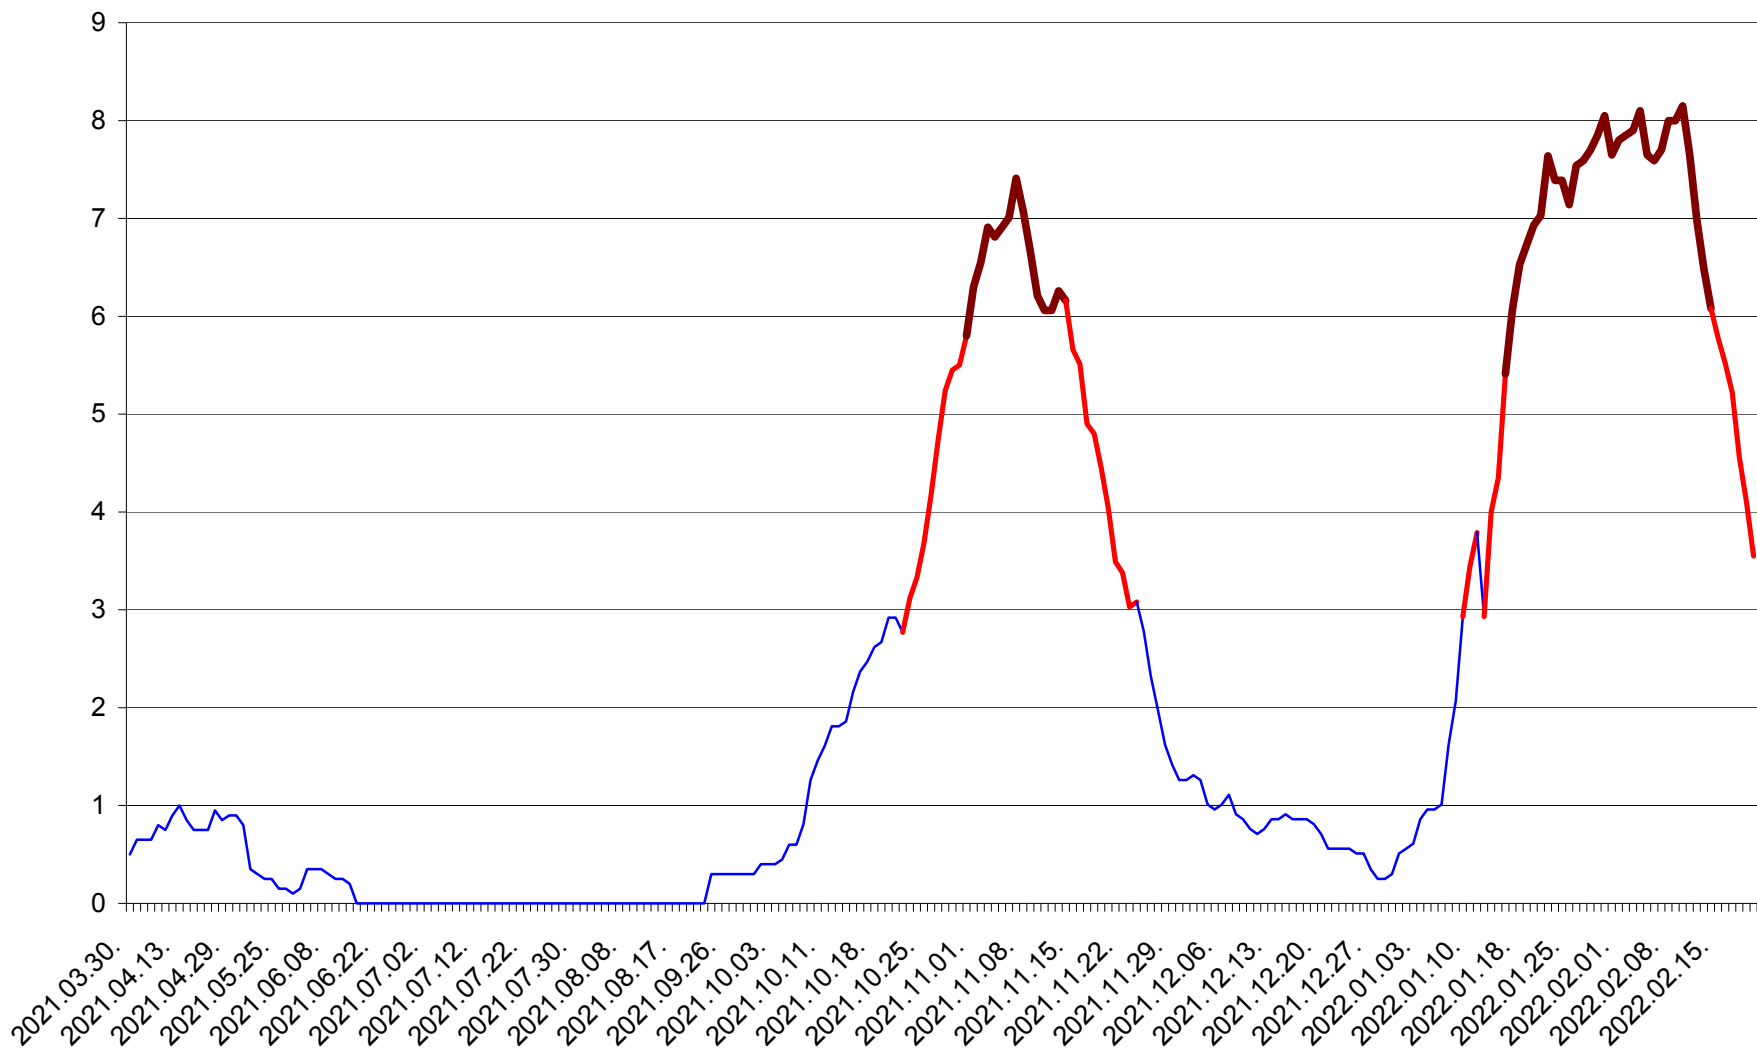

DÂRJIU - Evolutia incidentei cumulate pe 14 zile la ‰ de locuitori
2021.04.01. - 2022.02.20.

DEALU - Evolutia incidentei cumulate pe 14 zile la ‰ de locuitori
2021.04.01. - 2022.02.20.

DITRĂU - Evolutia incidentei cumulate pe 14 zile la ‰ de locuitori
2021.04.01. - 2022.02.20.

FELICENI - Evolutia incidentei cumulate pe 14 zile la ‰ de locuitori
2021.04.01. - 2022.02.20.

FRUMOASA - Evolutia incidentei cumulate pe 14 zile la ‰ de locuitori
2021.04.01. - 2022.02.20.

GĂLĂUȚAȘ - Evolutia incidentei cumulate pe 14 zile la ‰ de locuitori
2021.04.01. - 2022.02.20.

MUNICIPIUL GHEORGHENI - Evolutia incidentei cumulate pe 14 zile la % de locuitori
2021.04.01. - 2022.02.20.

JOSENI - Evolutia incidentei cumulate pe 14 zile la ‰ de locuitori
2021.04.01. - 2022.02.20.

LĂZAREA - Evolutia incidentei cumulate pe 14 zile la % de locuitori
2021.04.01. - 2022.02.20.

LELICENI - Evolutia incidentei cumulate pe 14 zile la ‰ de locuitori
2021.04.01. - 2022.02.20.

LUETA - Evolutia incidentei cumulate pe 14 zile la ‰ de locuitori
2021.04.01. - 2022.02.20.

LUNCA DE JOS - Evolutia incidentei cumulate pe 14 zile la ‰ de locuitori
2021.04.01. - 2022.02.20.