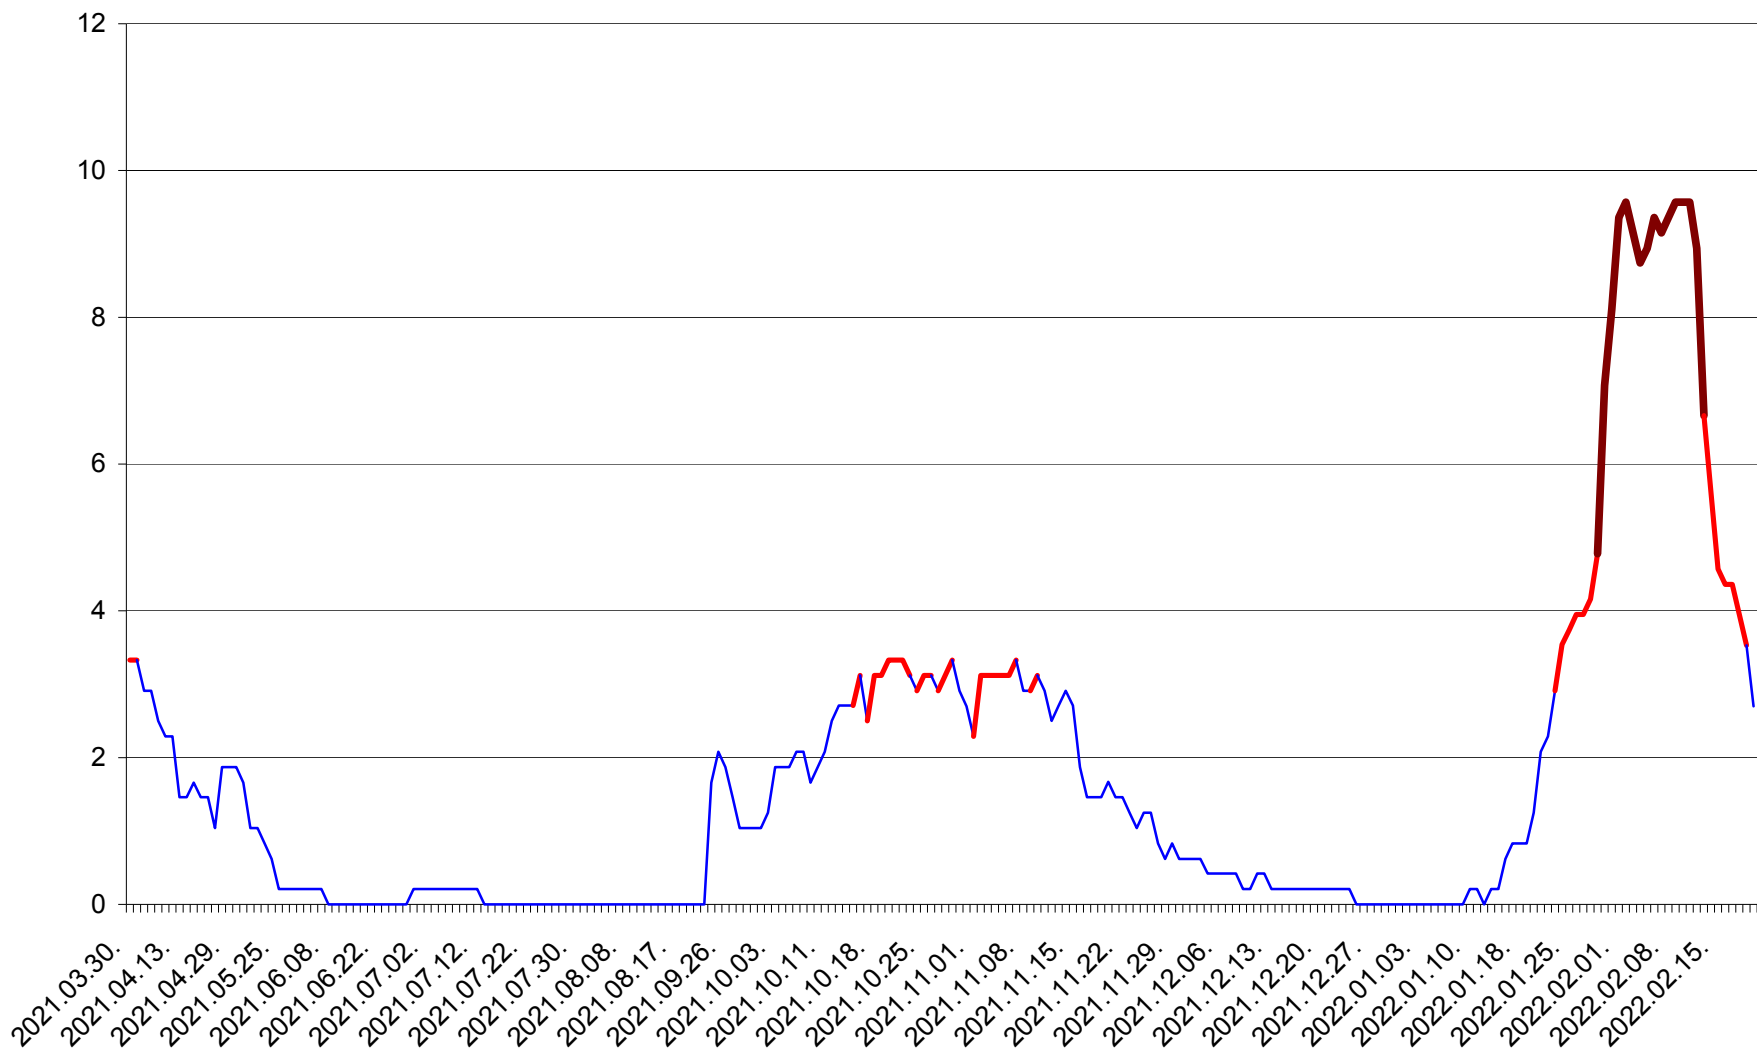

MUNICIPIUL GHEORGHENI - Evolutia incidentei cumulate pe 14 zile la % de locuitori
2021.04.01. - 2022.02.20.

JOSENI - Evolutia incidentei cumulate pe 14 zile la ‰ de locuitori
2021.04.01. - 2022.02.20.

LĂZAREA - Evolutia incidentei cumulate pe 14 zile la % de locuitori
2021.04.01. - 2022.02.20.

LELICENI - Evolutia incidentei cumulate pe 14 zile la ‰ de locuitori
2021.04.01. - 2022.02.20.

LUETA - Evolutia incidentei cumulate pe 14 zile la ‰ de locuitori
2021.04.01. - 2022.02.20.

LUNCA DE JOS - Evolutia incidentei cumulate pe 14 zile la ‰ de locuitori
2021.04.01. - 2022.02.20.

LUNCA DE SUS - Evolutia incidentei cumulate pe 14 zile la ‰ de locuitori
2021.04.01. - 2022.02.20.

LUPENI - Evolutia incidentei cumulate pe 14 zile la ‰ de locuitori
2021.04.01. - 2022.02.20.

MĂDĂRAȘ - Evolutia incidentei cumulate pe 14 zile la ‰ de locuitori
2021.04.01. - 2022.02.20.