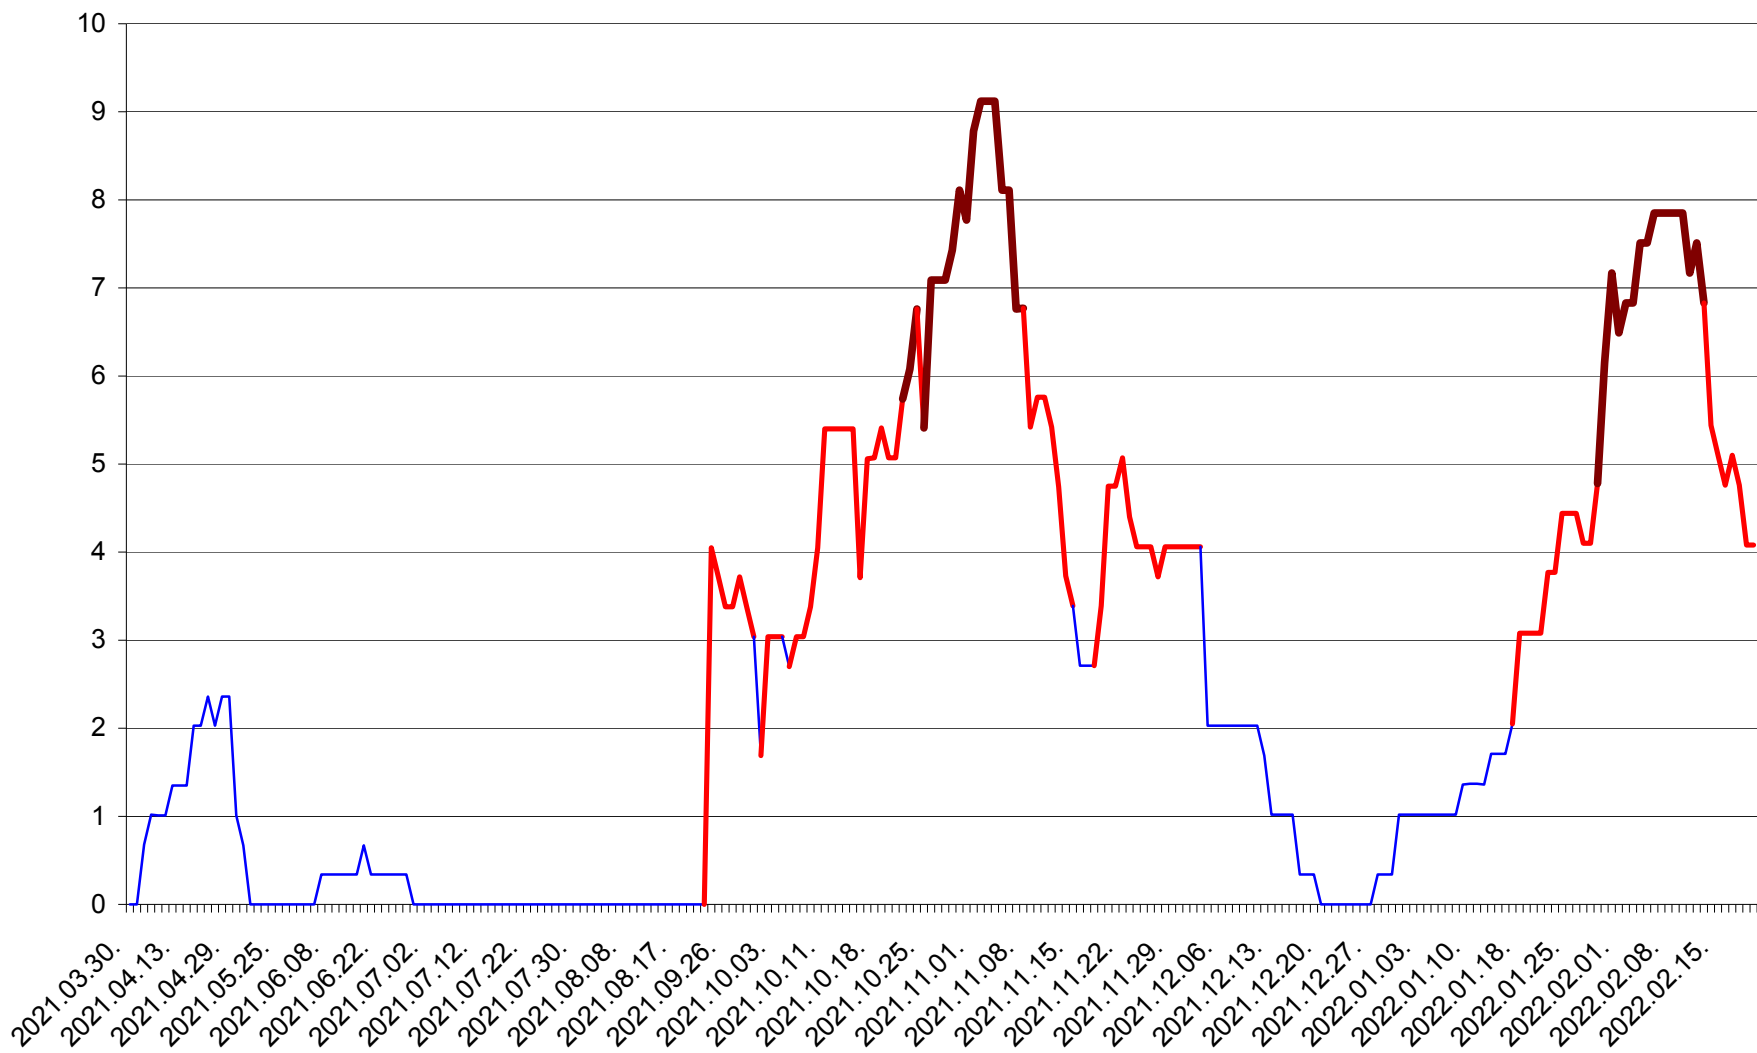

LELICENI - Evolutia incidentei cumulate pe 14 zile la ‰ de locuitori
2021.04.01. - 2022.02.20.

LUETA - Evolutia incidentei cumulate pe 14 zile la ‰ de locuitori
2021.04.01. - 2022.02.20.

LUNCA DE JOS - Evolutia incidentei cumulate pe 14 zile la ‰ de locuitori
2021.04.01. - 2022.02.20.

LUNCA DE SUS - Evolutia incidentei cumulate pe 14 zile la ‰ de locuitori
2021.04.01. - 2022.02.20.

LUPENI - Evolutia incidentei cumulate pe 14 zile la ‰ de locuitori
2021.04.01. - 2022.02.20.

MĂDĂRAȘ - Evolutia incidentei cumulate pe 14 zile la ‰ de locuitori
2021.04.01. - 2022.02.20.

MĂRTINIȘ - Evolutia incidentei cumulate pe 14 zile la % de locuitori
2021.04.01. - 2022.02.20.

MEREȘTI - Evolutia incidentei cumulate pe 14 zile la ‰ de locuitori
2021.04.01. - 2022.02.20.

MUNICIPIUL MIERCUREA-CIUC - Evolutia incidentei cumulate pe 14 zile la ‰ de locuitori
2021.04.01. - 2022.02.20.