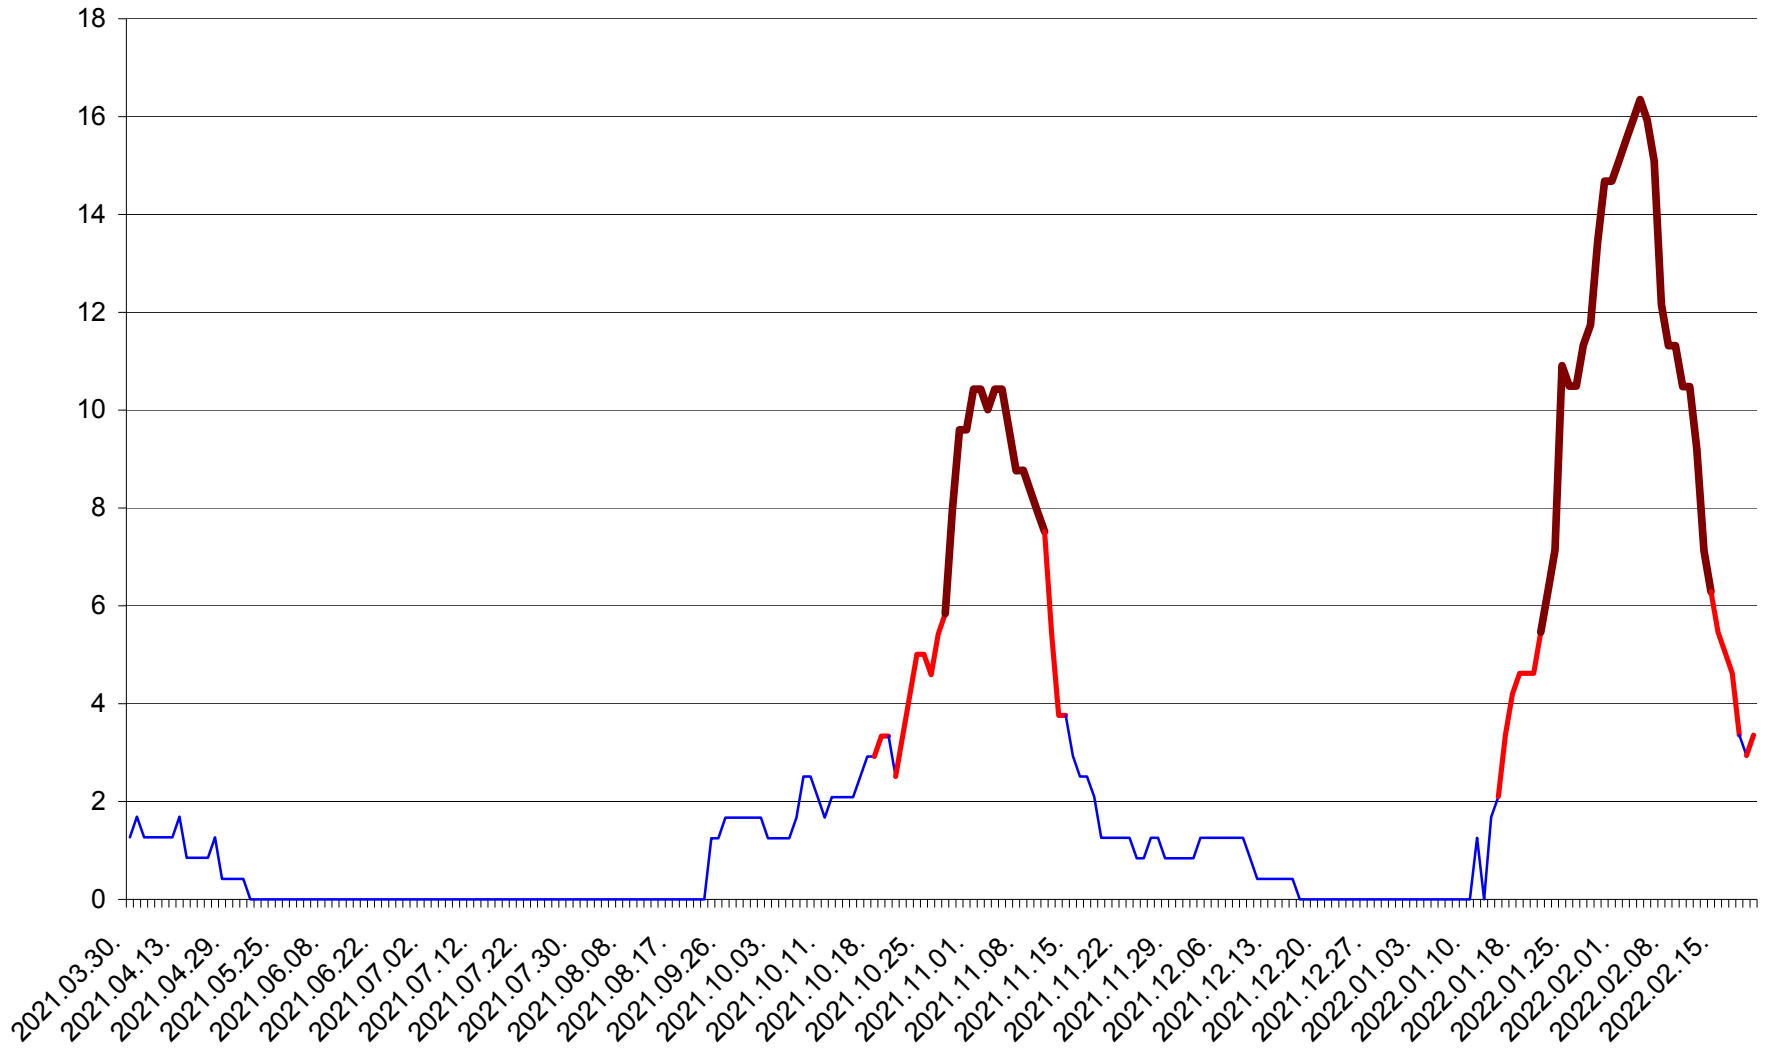

FELICENI - Evolutia incidentei cumulate pe 14 zile la ‰ de locuitori
2021.04.01. - 2022.02.20.

FRUMOASA - Evolutia incidentei cumulate pe 14 zile la ‰ de locuitori
2021.04.01. - 2022.02.20.

GĂLĂUȚAȘ - Evolutia incidentei cumulate pe 14 zile la ‰ de locuitori
2021.04.01. - 2022.02.20.

MUNICIPIUL GHEORGHENI - Evolutia incidentei cumulate pe 14 zile la % de locuitori
2021.04.01. - 2022.02.20.

JOSENI - Evolutia incidentei cumulate pe 14 zile la ‰ de locuitori
2021.04.01. - 2022.02.20.

LĂZAREA - Evolutia incidentei cumulate pe 14 zile la % de locuitori
2021.04.01. - 2022.02.20.

LELICENI - Evolutia incidentei cumulate pe 14 zile la ‰ de locuitori
2021.04.01. - 2022.02.20.

LUETA - Evolutia incidentei cumulate pe 14 zile la ‰ de locuitori
2021.04.01. - 2022.02.20.

LUNCA DE JOS - Evolutia incidentei cumulate pe 14 zile la ‰ de locuitori
2021.04.01. - 2022.02.20.