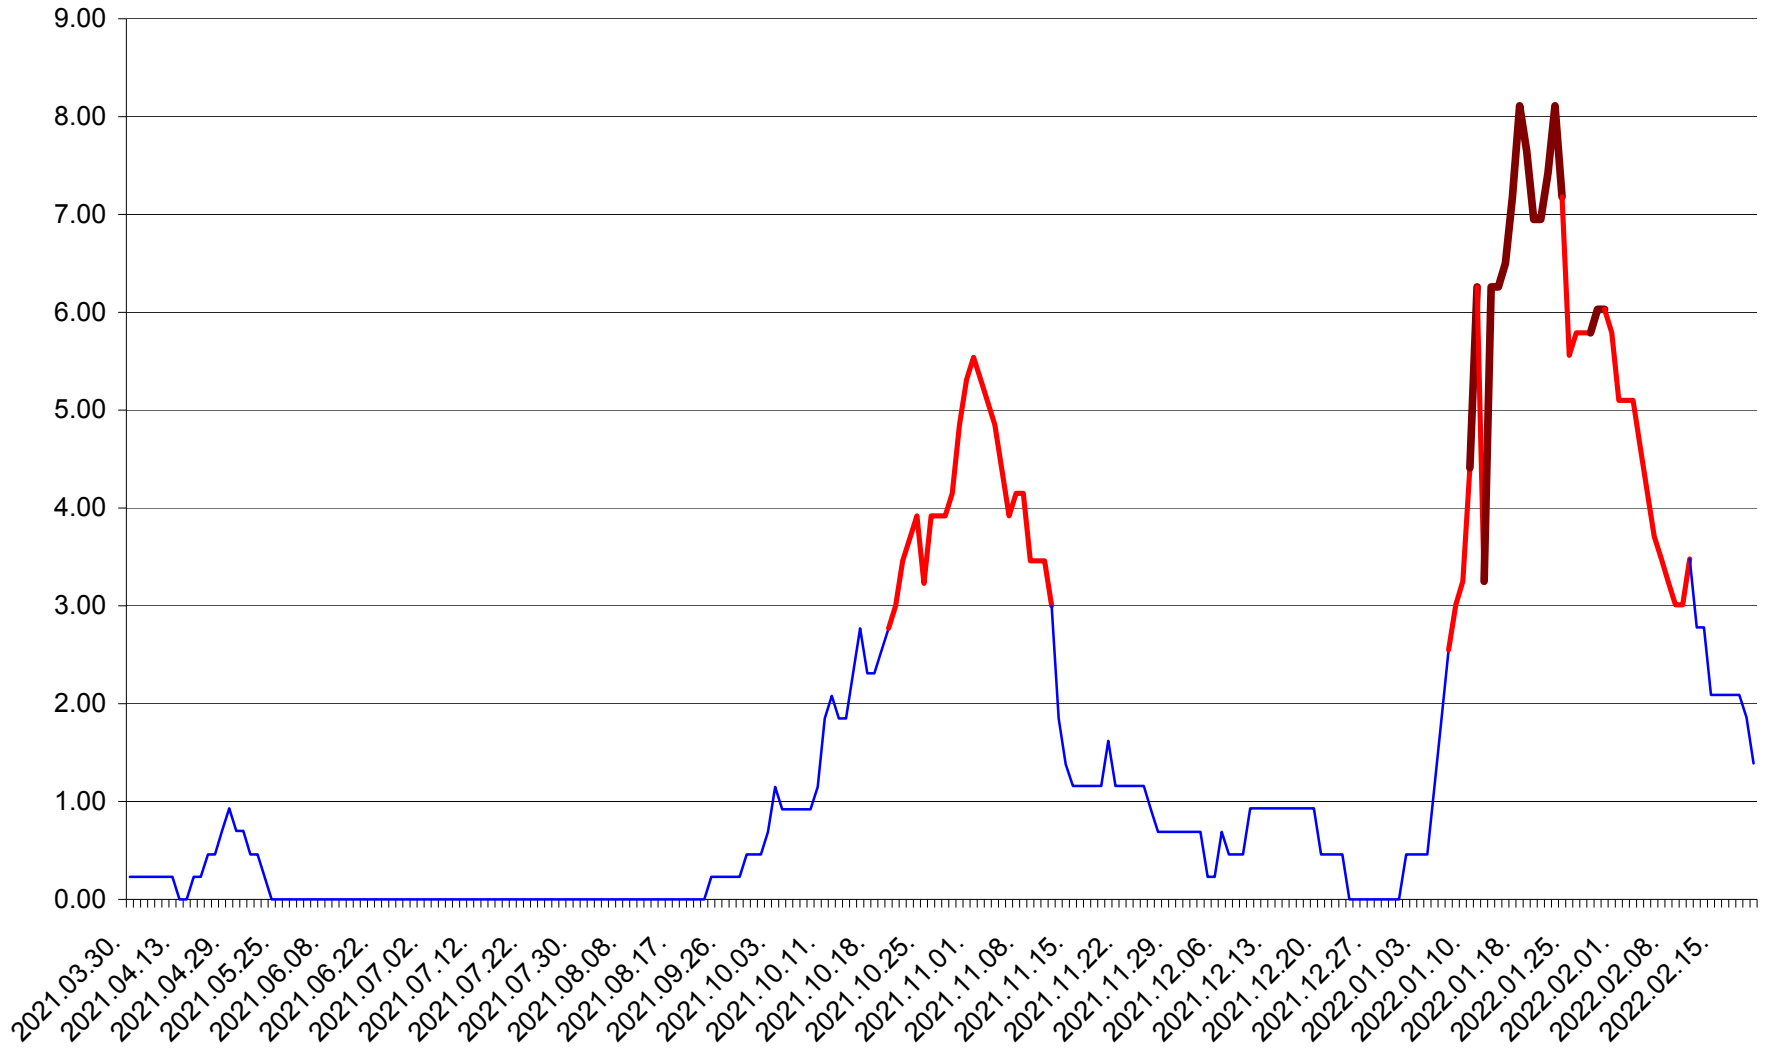

ORAȘ BĂLAN - Evolutia incidentei cumulate pe 14 zile la ‰ de locuitori
2021.04.01. - 2022.02.20.

BILBOR - Evolutia incidentei cumulate pe 14 zile la ‰ de locuitori
2021.04.01. - 2022.02.20.

ORAȘ BORSEC - Evolutia incidentei cumulate pe 14 zile la ‰ de locuitori
2021.04.01. - 2022.02.20.

BRĂDEȘTI - Evolutia incidentei cumulate pe 14 zile la ‰ de locuitori
2021.04.01. - 2022.02.20.

CĂPÂLNÎȚA - Evoluția incidenței cumulate pe 14 zile la ‰ de locuitori
2021.04.01. - 2022.02.20.

CÂRȚA - Evolutia incidentei cumulate pe 14 zile la ‰ de locuitori
2021.04.01. - 2022.02.20.

CICEU - Evolutia incidentei cumulate pe 14 zile la ‰ de locuitori
2021.04.01. - 2022.02.20.

CIUCSÂNGEORGIU - Evolutia incidentei cumulate pe 14 zile la ‰ de locuitori
2021.04.01. - 2022.02.20.

CIUMANI - Evolutia incidentei cumulate pe 14 zile la ‰ de locuitori
2021.04.01. - 2022.02.20.

CORBU - Evolutia incidentei cumulate pe 14 zile la ‰ de locuitori
2021.04.01. - 2022.02.20.

CORUND - Evolutia incidentei cumulate pe 14 zile la ‰ de locuitori
2021.04.01. - 2022.02.20.

COZMENI - Evolutia incidentei cumulate pe 14 zile la ‰ de locuitori
2021.04.01. - 2022.02.20.