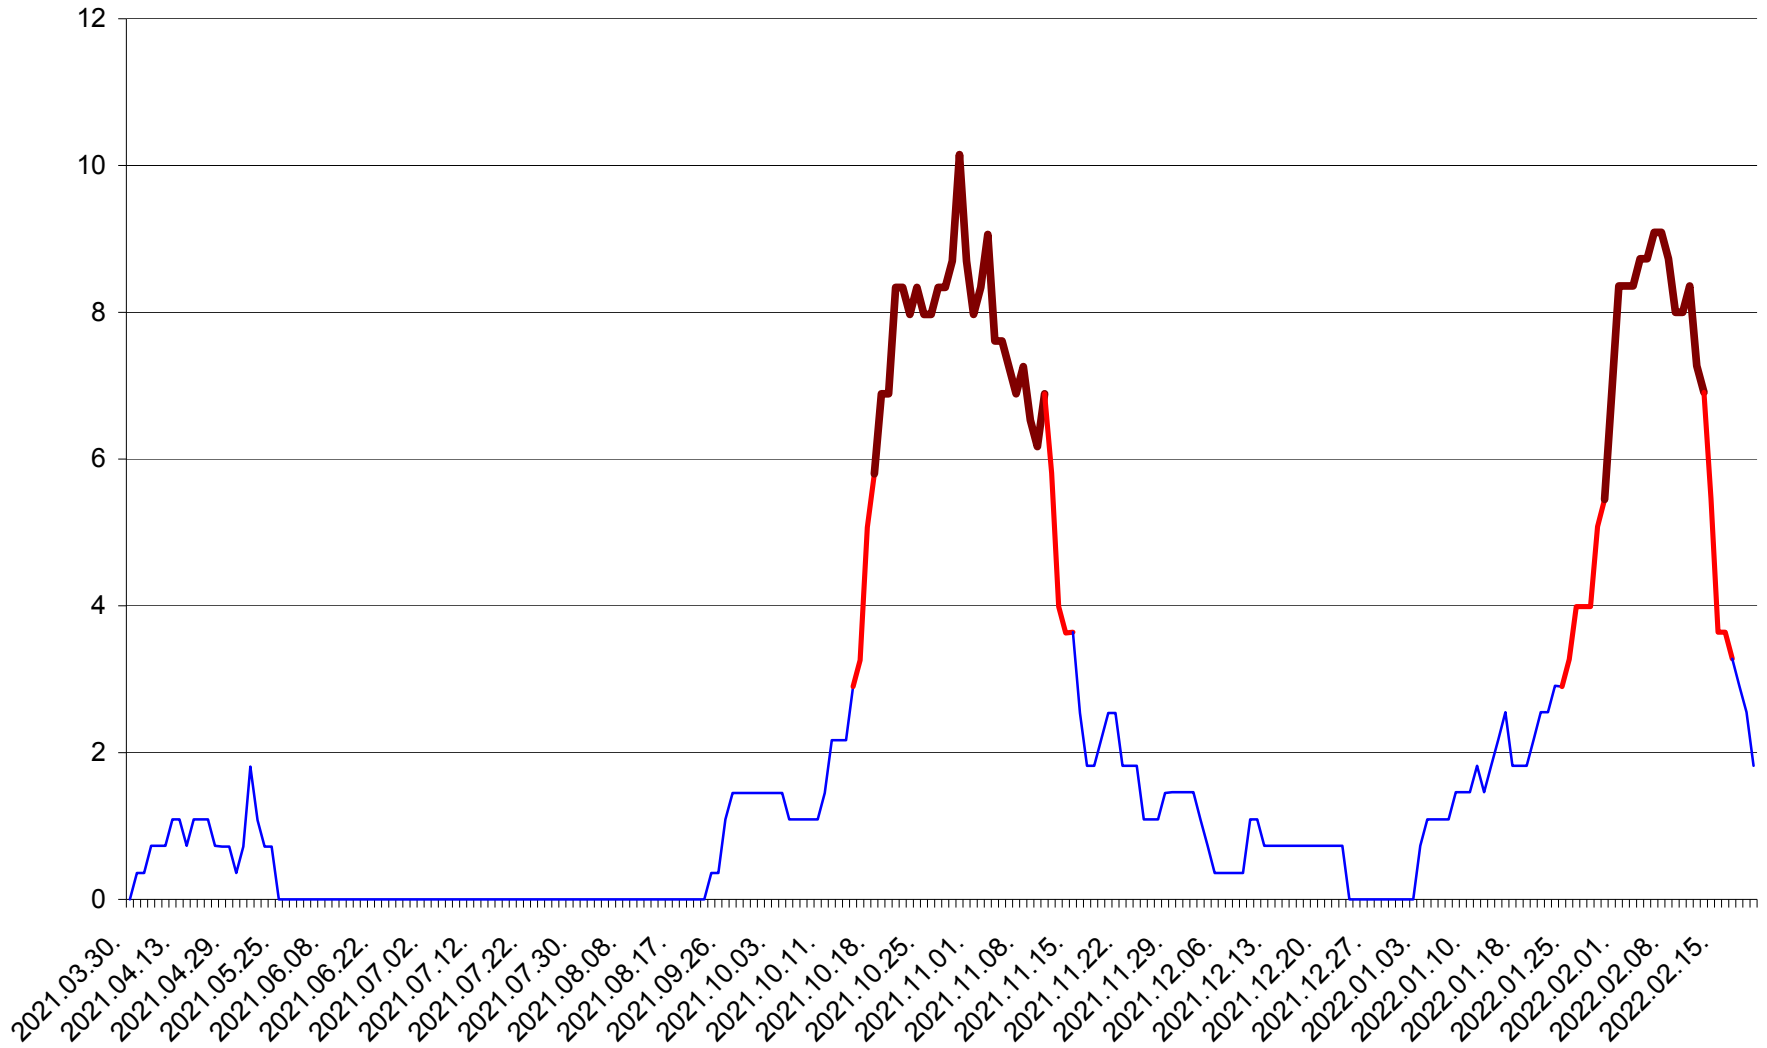

LELICENI - Evolutia incidentei cumulate pe 14 zile la ‰ de locuitori
2021.04.01. - 2022.02.20.

LUETA - Evolutia incidentei cumulate pe 14 zile la ‰ de locuitori
2021.04.01. - 2022.02.20.

LUNCA DE JOS - Evolutia incidentei cumulate pe 14 zile la ‰ de locuitori
2021.04.01. - 2022.02.20.

LUNCA DE SUS - Evolutia incidentei cumulate pe 14 zile la ‰ de locuitori
2021.04.01. - 2022.02.20.

LUPENI - Evolutia incidentei cumulate pe 14 zile la ‰ de locuitori
2021.04.01. - 2022.02.20.

MĂDĂRAȘ - Evolutia incidentei cumulate pe 14 zile la ‰ de locuitori
2021.04.01. - 2022.02.20.

MĂRTINIȘ - Evolutia incidentei cumulate pe 14 zile la % de locuitori
2021.04.01. - 2022.02.20.

MEREȘTI - Evolutia incidentei cumulate pe 14 zile la ‰ de locuitori
2021.04.01. - 2022.02.20.

MUNICIPIUL MIERCUREA-CIUC - Evolutia incidentei cumulate pe 14 zile la ‰ de locuitori
2021.04.01. - 2022.02.20.

MIHĂILENI - Evolutia incidentei cumulate pe 14 zile la ‰ de locuitori
2021.04.01. - 2022.02.20.

MUGENI - Evolutia incidentei cumulate pe 14 zile la ‰ de locuitori
2021.04.01. - 2022.02.20.

OCLAND - Evolutia incidentei cumulate pe 14 zile la ‰ de locuitori
2021.04.01. - 2022.02.20.