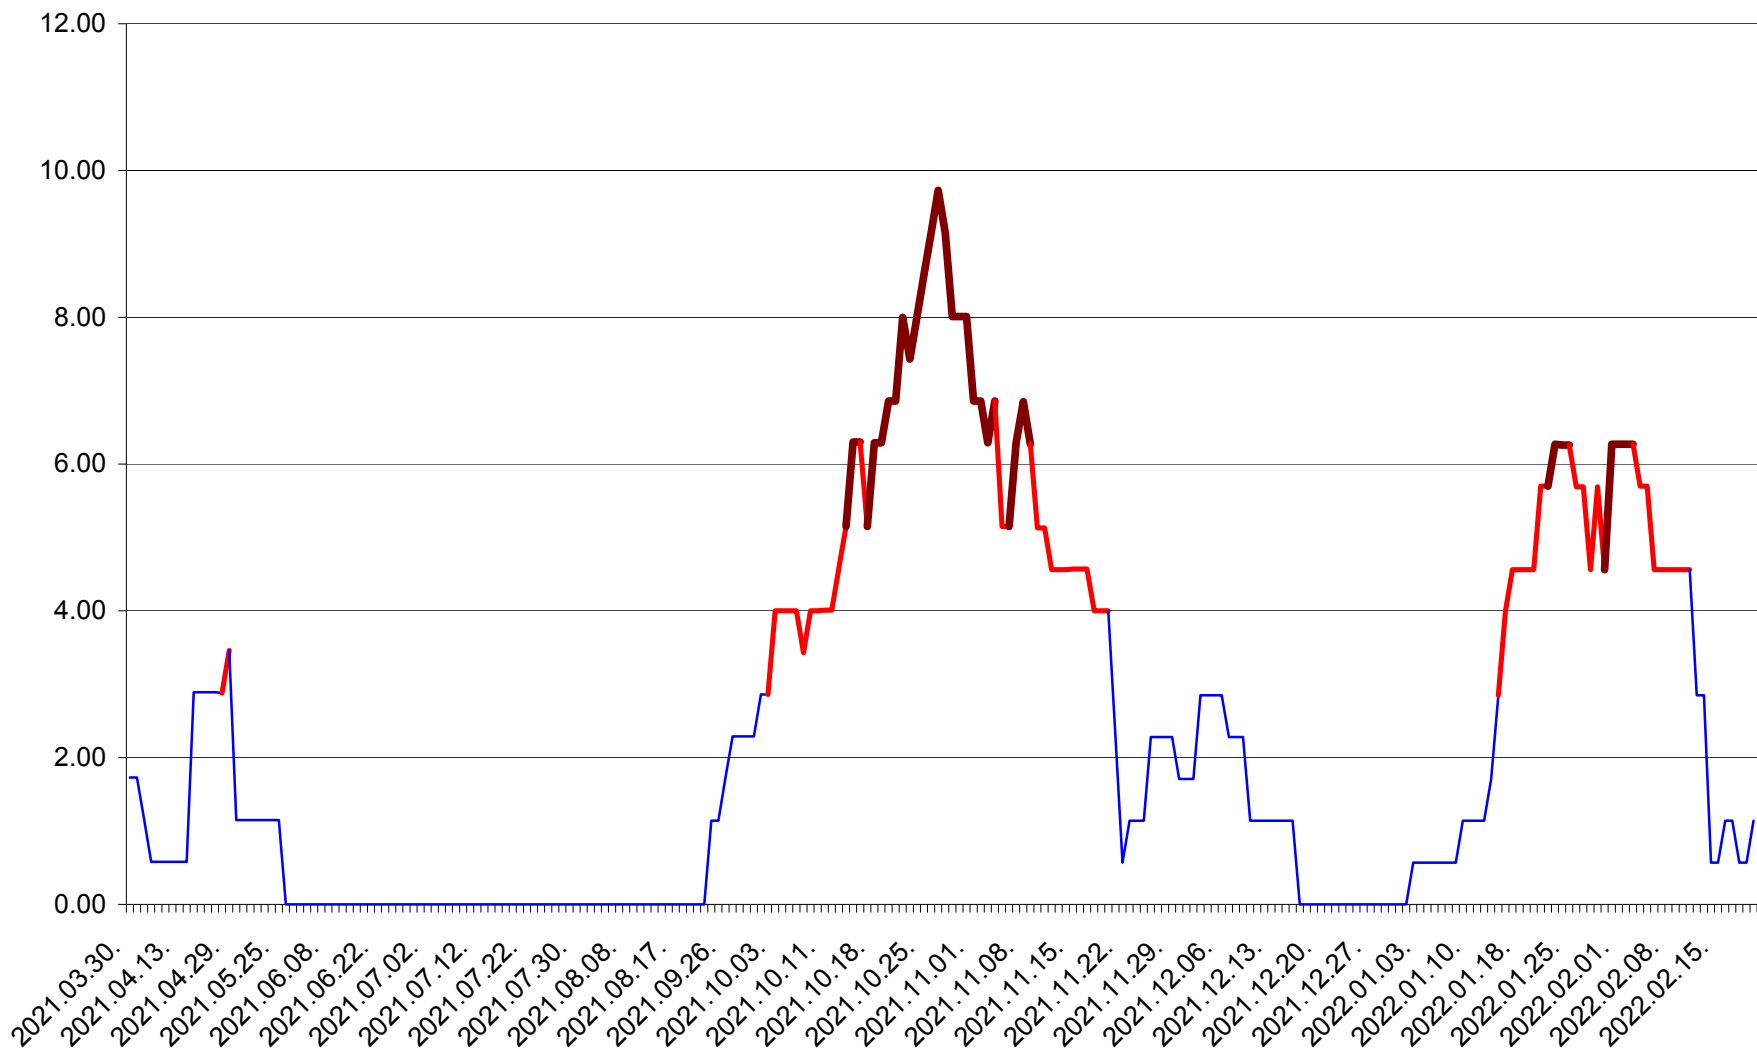

ORAȘ VLĂHIȚA - Evolutia incidentei cumulate pe 14 zile la ‰ de locuitori
2021.04.01. - 2022.02.20.