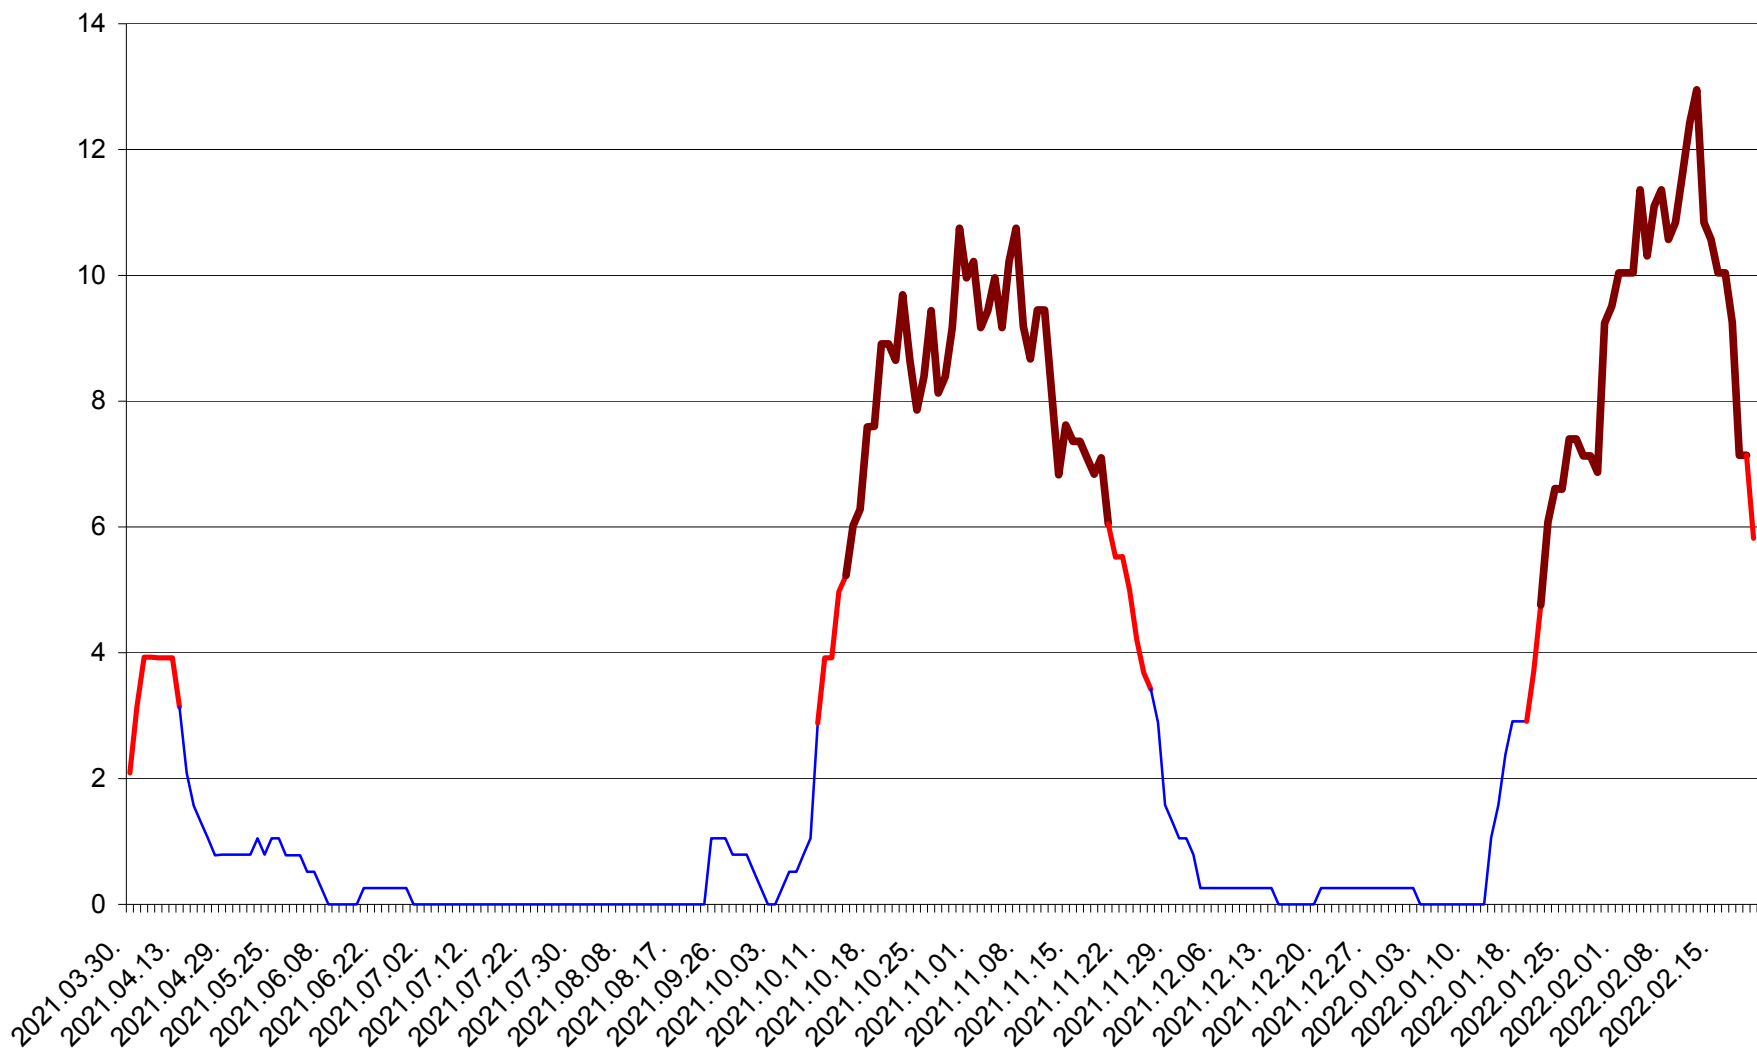

RACU - Evolutia incidentei cumulate pe 14 zile la ‰ de locuitori
2021.04.01. - 2022.02.20.

REMETEA - Evolutia incidentei cumulate pe 14 zile la ‰ de locuitori
2021.04.01. - 2022.02.20.

SĂCEL - Evolutia incidentei cumulate pe 14 zile la ‰ de locuitori
2021.04.01. - 2022.02.20.

SÂNCRĂIENI - Evolutia incidentei cumulate pe 14 zile la ‰ de locuitori
2021.04.01. - 2022.02.20.

SÂNDOMINIC - Evolutia incidentei cumulate pe 14 zile la ‰ de locuitori
2021.04.01. - 2022.02.20.

SÂNMARTIN - Evolutia incidentei cumulate pe 14 zile la ‰ de locuitori
2021.04.01. - 2022.02.20.

SÂNSIMION - Evolutia incidentei cumulate pe 14 zile la ‰ de locuitori
2021.04.01. - 2022.02.20.

SÂNTIMBRU - Evolutia incidentei cumulate pe 14 zile la ‰ de locuitori
2021.04.01. - 2022.02.20.

SĂRMAȘ - Evolutia incidentei cumulate pe 14 zile la ‰ de locuitori
2021.04.01. - 2022.02.20.