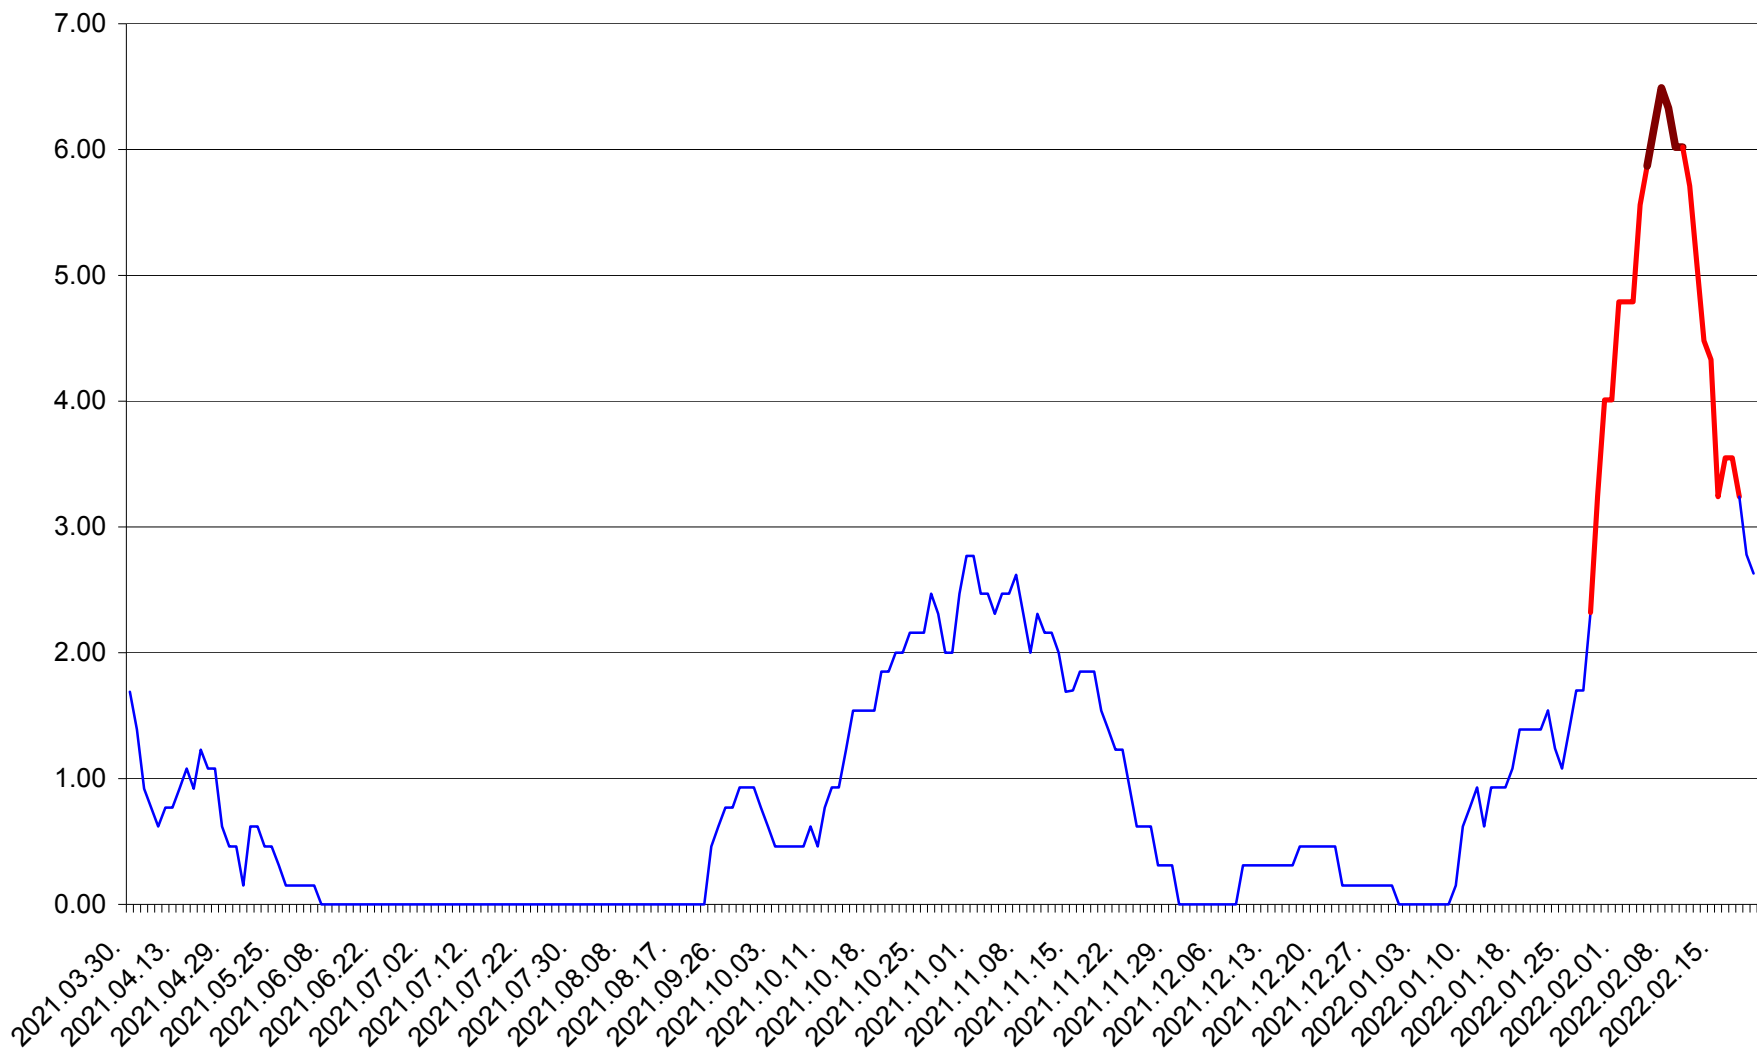

ORAȘ BĂLAN - Evolutia incidentei cumulate pe 14 zile la ‰ de locuitori
2021.04.01. - 2022.02.20.

BILBOR - Evolutia incidentei cumulate pe 14 zile la ‰ de locuitori
2021.04.01. - 2022.02.20.

ORAȘ BORSEC - Evolutia incidentei cumulate pe 14 zile la ‰ de locuitori
2021.04.01. - 2022.02.20.

BRĂDEȘTI - Evolutia incidentei cumulate pe 14 zile la ‰ de locuitori
2021.04.01. - 2022.02.20.

CĂPÂLNÎȚA - Evoluția incidenței cumulate pe 14 zile la ‰ de locuitori
2021.04.01. - 2022.02.20.

CÂRȚA - Evolutia incidentei cumulate pe 14 zile la ‰ de locuitori
2021.04.01. - 2022.02.20.

CICEU - Evolutia incidentei cumulate pe 14 zile la ‰ de locuitori
2021.04.01. - 2022.02.20.

CIUCSÂNGEORGIU - Evolutia incidentei cumulate pe 14 zile la ‰ de locuitori
2021.04.01. - 2022.02.20.

CIUMANI - Evolutia incidentei cumulate pe 14 zile la ‰ de locuitori
2021.04.01. - 2022.02.20.

CORBU - Evolutia incidentei cumulate pe 14 zile la ‰ de locuitori
2021.04.01. - 2022.02.20.

CORUND - Evolutia incidentei cumulate pe 14 zile la ‰ de locuitori
2021.04.01. - 2022.02.20.

COZMENI - Evolutia incidentei cumulate pe 14 zile la ‰ de locuitori
2021.04.01. - 2022.02.20.