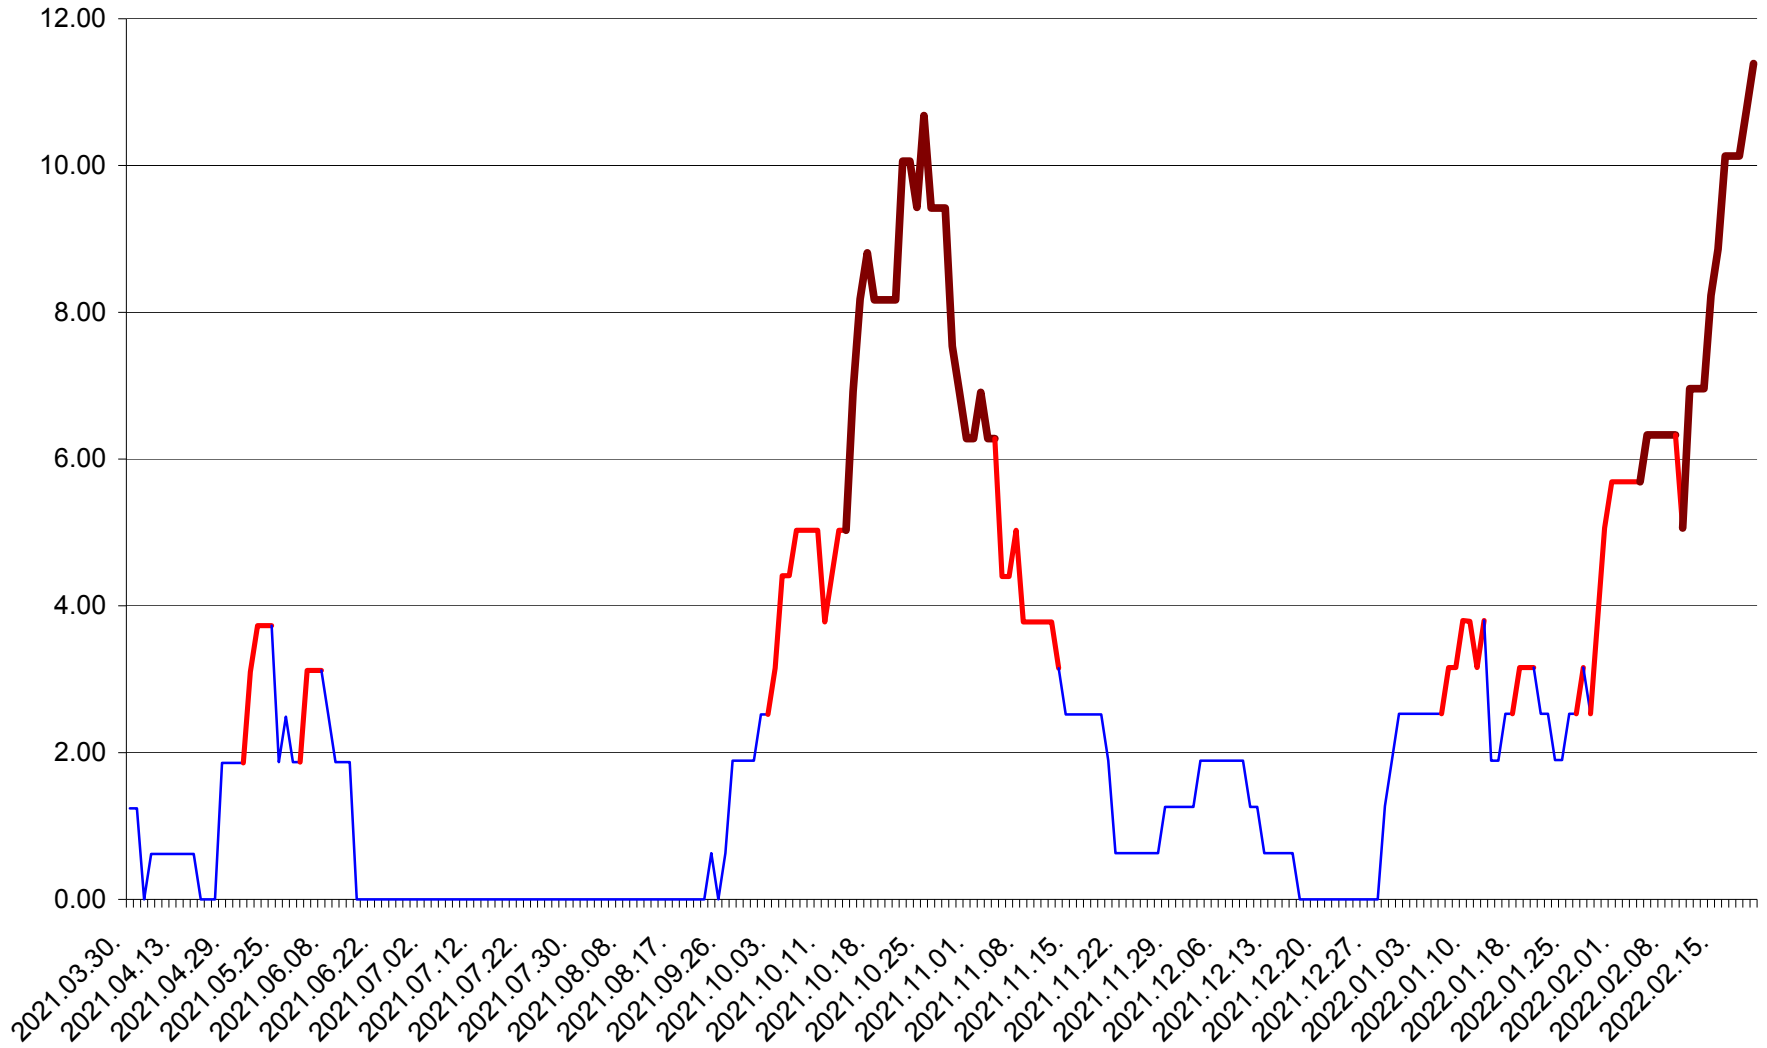

ATID - Evolutia incidentei cumulate pe 14 zile la % de locuitori
2021.04.01. - 2022.02.20.

AVRĂMEȘTI - Evolutia incidentei cumulate pe 14 zile la ‰ de locuitori
2021.04.01. - 2022.02.20.

ORAȘ BĂILE TUȘNAD - Evolutia incidentei cumulate pe 14 zile la ‰ de locuitori
2021.04.01. - 2022.02.20.

ORAȘ BĂLAN - Evolutia incidentei cumulate pe 14 zile la ‰ de locuitori
2021.04.01. - 2022.02.20.

BILBOR - Evolutia incidentei cumulate pe 14 zile la ‰ de locuitori
2021.04.01. - 2022.02.20.

ORAȘ BORSEC - Evolutia incidentei cumulate pe 14 zile la ‰ de locuitori
2021.04.01. - 2022.02.20.

BRĂDEȘTI - Evolutia incidentei cumulate pe 14 zile la ‰ de locuitori
2021.04.01. - 2022.02.20.

CĂPÂLNÎȚA - Evoluția incidenței cumulate pe 14 zile la ‰ de locuitori
2021.04.01. - 2022.02.20.

CÂRȚA - Evolutia incidentei cumulate pe 14 zile la ‰ de locuitori
2021.04.01. - 2022.02.20.