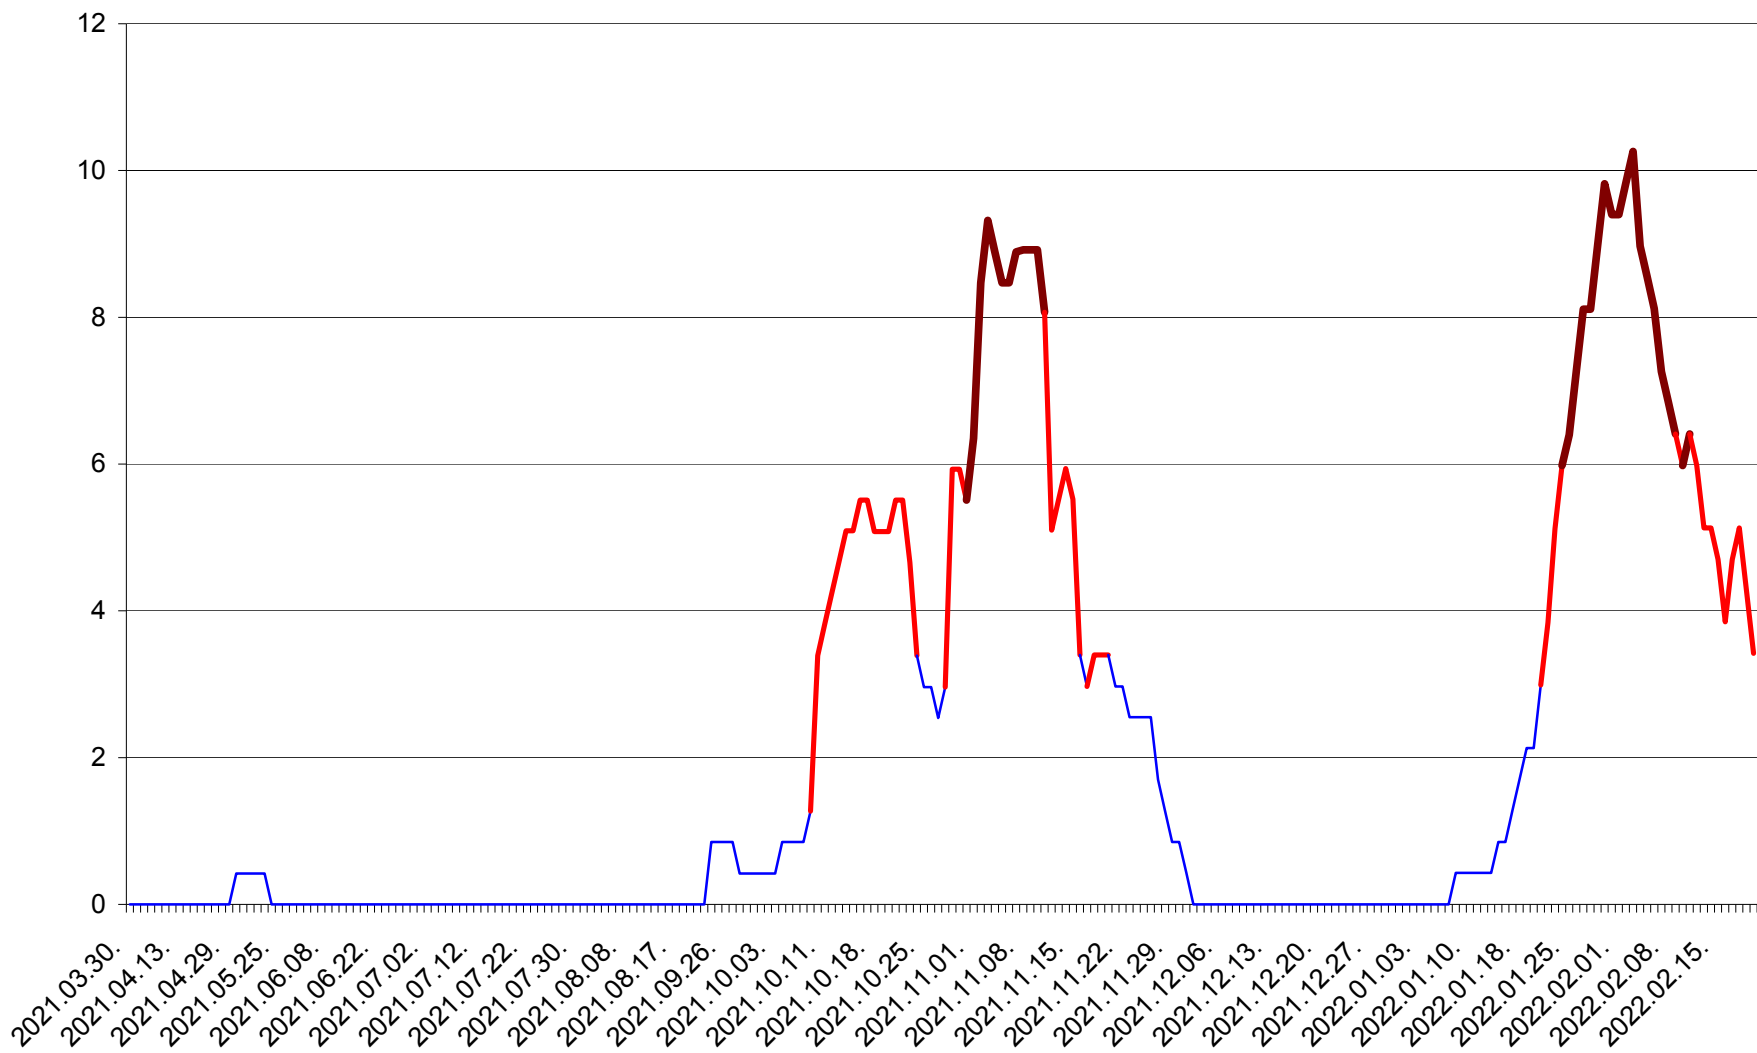

PLĂIEȘII DE JOS - Evolutia incidentei cumulate pe 14 zile la ‰ de locuitori
2021.04.01. - 2022.02.20.

PORUMBENI - Evolutia incidentei cumulate pe 14 zile la ‰ de locuitori
2021.04.01. - 2022.02.20.

PRAID - Evolutia incidentei cumulate pe 14 zile la ‰ de locuitori
2021.04.01. - 2022.02.20.

RACU - Evolutia incidentei cumulate pe 14 zile la ‰ de locuitori
2021.04.01. - 2022.02.20.

REMETEA - Evolutia incidentei cumulate pe 14 zile la ‰ de locuitori
2021.04.01. - 2022.02.20.

SĂCEL - Evolutia incidentei cumulate pe 14 zile la ‰ de locuitori
2021.04.01. - 2022.02.20.

SÂNCRĂIENI - Evolutia incidentei cumulate pe 14 zile la ‰ de locuitori
2021.04.01. - 2022.02.20.

SÂNDOMINIC - Evolutia incidentei cumulate pe 14 zile la ‰ de locuitori
2021.04.01. - 2022.02.20.

SÂNMARTIN - Evolutia incidentei cumulate pe 14 zile la ‰ de locuitori
2021.04.01. - 2022.02.20.