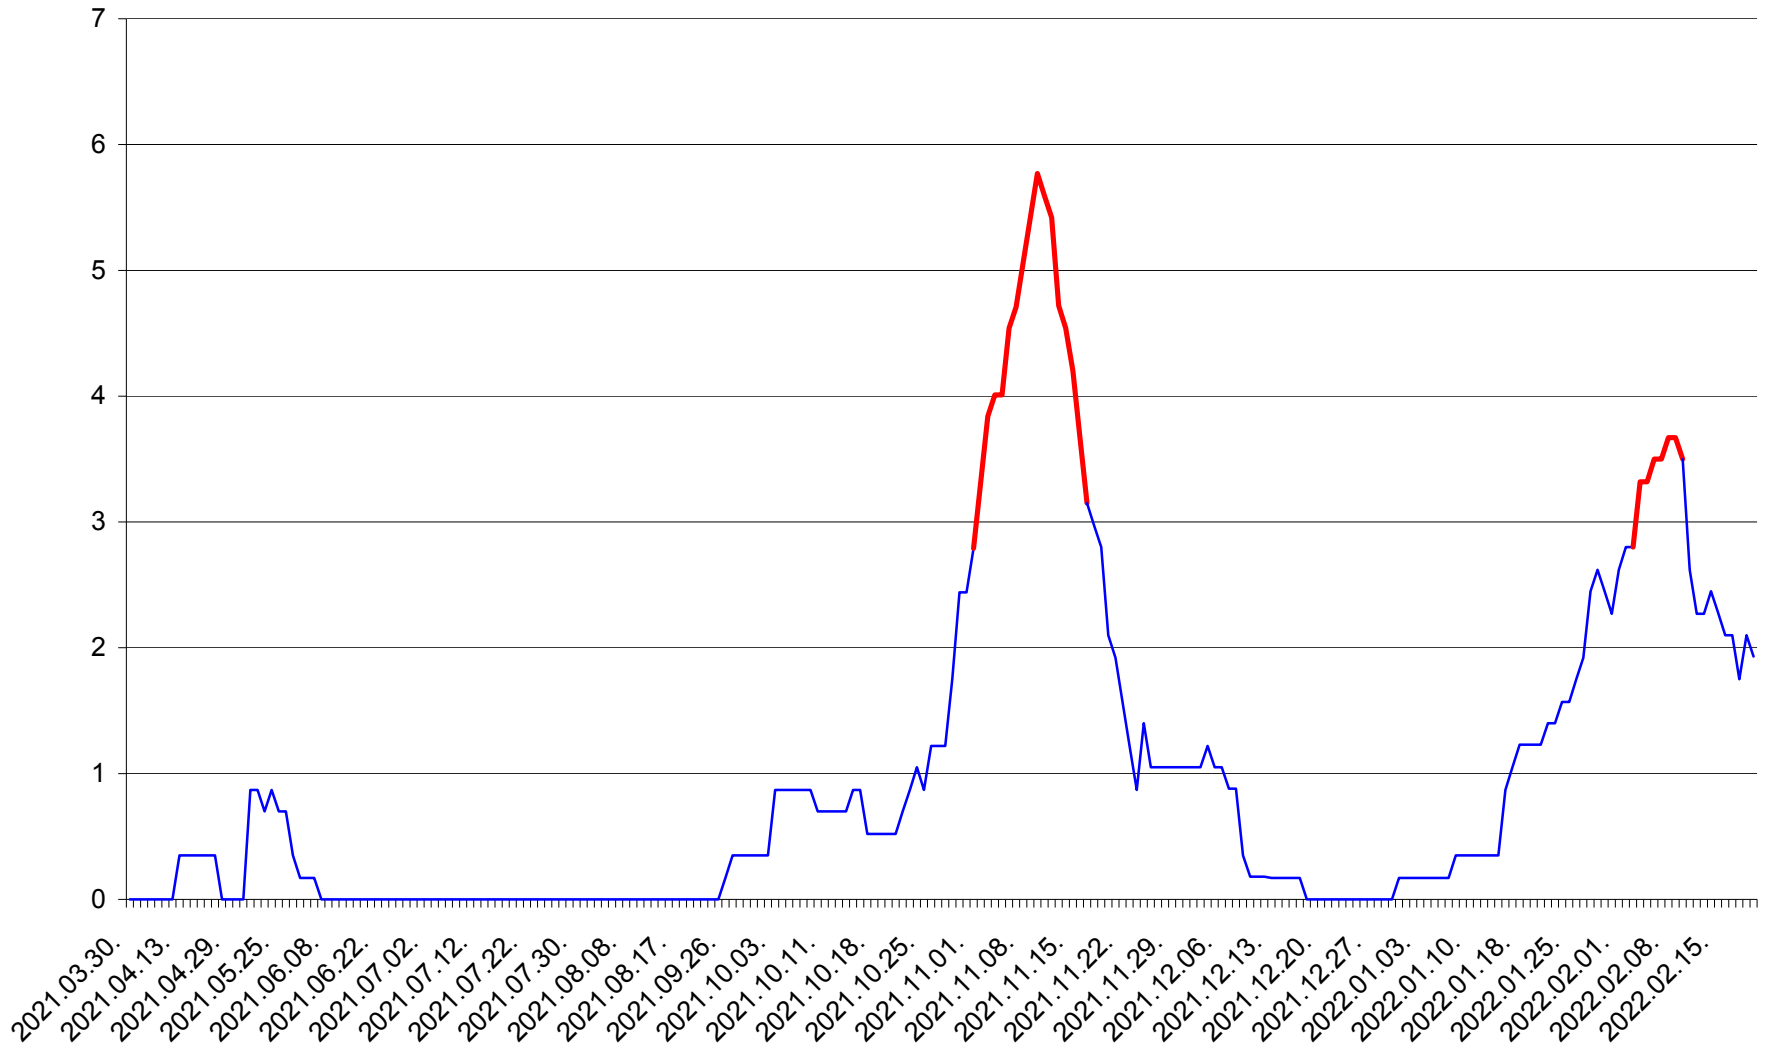

CORBU - Evolutia incidentei cumulate pe 14 zile la ‰ de locuitori
2021.04.01. - 2022.02.20.

CORUND - Evolutia incidentei cumulate pe 14 zile la ‰ de locuitori
2021.04.01. - 2022.02.20.

COZMENI - Evolutia incidentei cumulate pe 14 zile la ‰ de locuitori
2021.04.01. - 2022.02.20.

ORAȘ CRISTURU SECUIESC - Evolutia incidentei cumulate pe 14 zile la ‰ de locuitori
2021.04.01. - 2022.02.20.

DĂNEȘTI - Evolutia incidentei cumulate pe 14 zile la ‰ de locuitori
2021.04.01. - 2022.02.20.

DÂRJIU - Evolutia incidentei cumulate pe 14 zile la ‰ de locuitori
2021.04.01. - 2022.02.20.

DEALU - Evolutia incidentei cumulate pe 14 zile la ‰ de locuitori
2021.04.01. - 2022.02.20.

DITRĂU - Evolutia incidentei cumulate pe 14 zile la ‰ de locuitori
2021.04.01. - 2022.02.20.

FELICENI - Evolutia incidentei cumulate pe 14 zile la ‰ de locuitori
2021.04.01. - 2022.02.20.

FRUMOASA - Evolutia incidentei cumulate pe 14 zile la ‰ de locuitori
2021.04.01. - 2022.02.20.

GĂLĂUȚAȘ - Evolutia incidentei cumulate pe 14 zile la ‰ de locuitori
2021.04.01. - 2022.02.20.