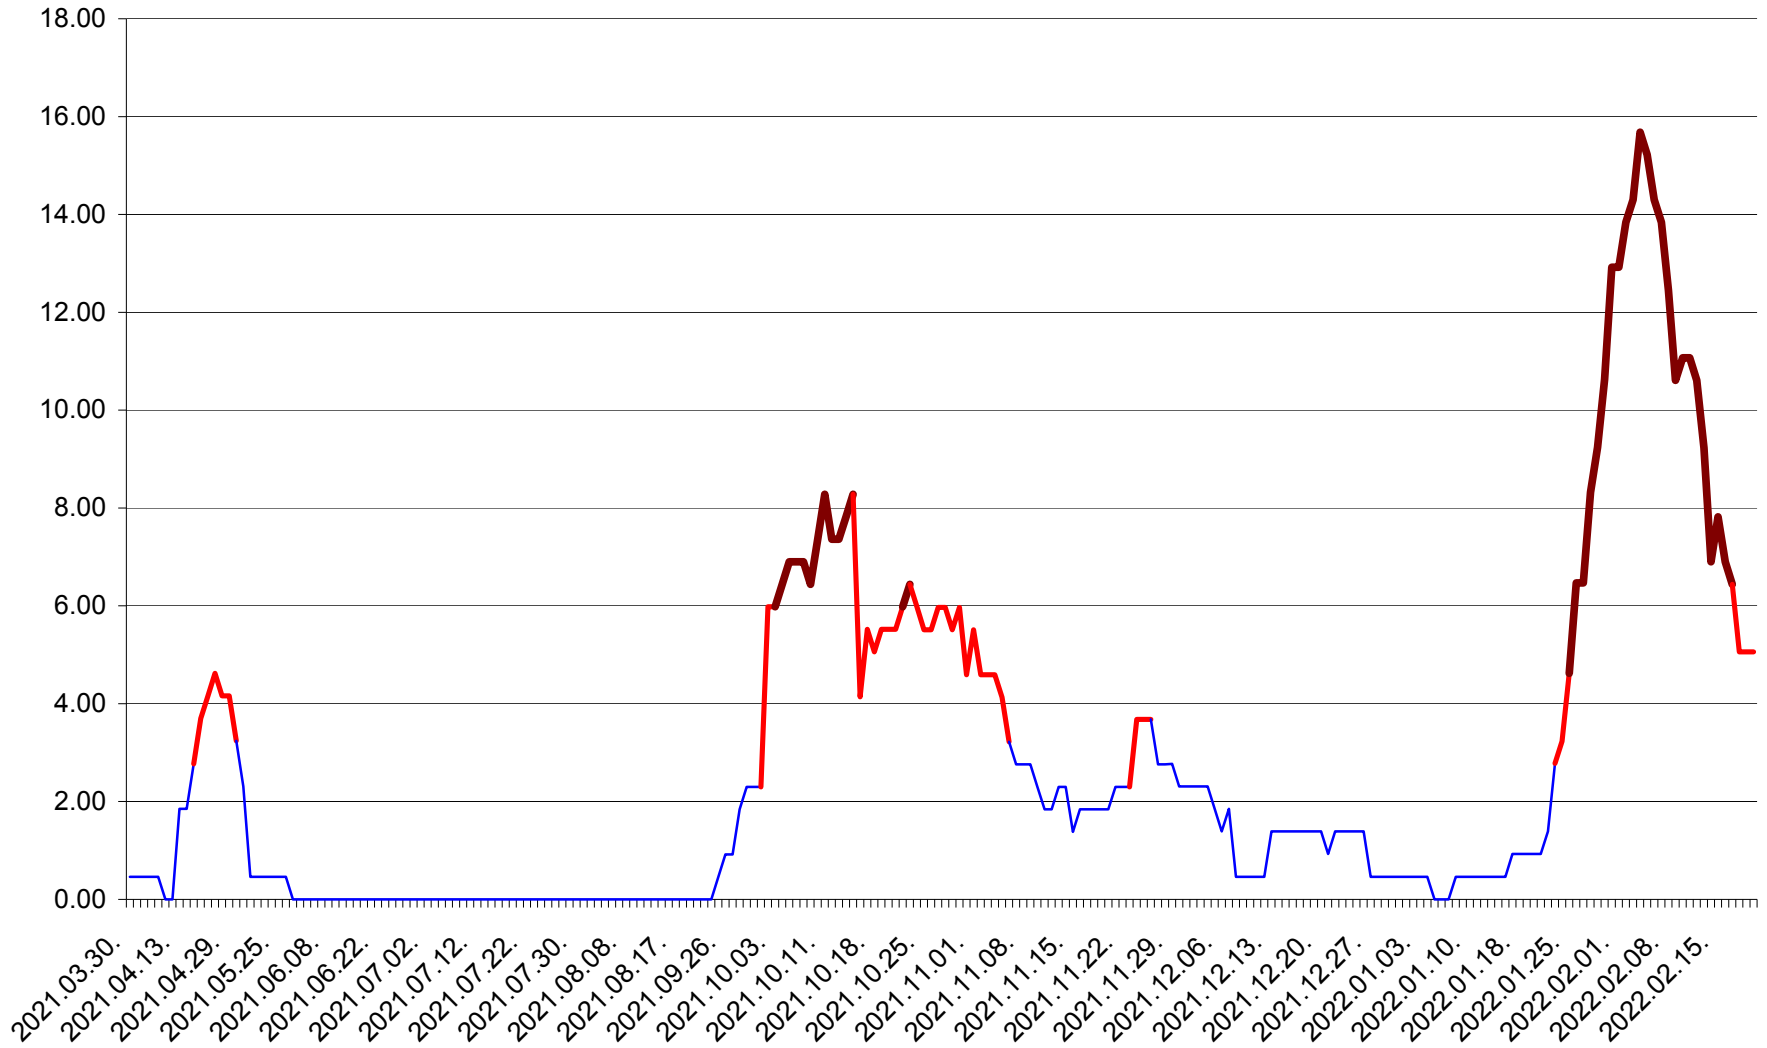

ATID - Evolutia incidentei cumulate pe 14 zile la % de locuitori
2021.04.01. - 2022.02.20.

AVRĂMEȘTI - Evolutia incidentei cumulate pe 14 zile la ‰ de locuitori
2021.04.01. - 2022.02.20.

ORAȘ BĂILE TUȘNAD - Evolutia incidentei cumulate pe 14 zile la ‰ de locuitori
2021.04.01. - 2022.02.20.

ORAȘ BĂLAN - Evolutia incidentei cumulate pe 14 zile la ‰ de locuitori
2021.04.01. - 2022.02.20.

BILBOR - Evolutia incidentei cumulate pe 14 zile la ‰ de locuitori
2021.04.01. - 2022.02.20.

ORAȘ BORSEC - Evolutia incidentei cumulate pe 14 zile la ‰ de locuitori
2021.04.01. - 2022.02.20.

BRĂDEȘTI - Evolutia incidentei cumulate pe 14 zile la ‰ de locuitori
2021.04.01. - 2022.02.20.

CĂPÂLNÎȚA - Evoluția incidenței cumulate pe 14 zile la ‰ de locuitori
2021.04.01. - 2022.02.20.

CÂRȚA - Evolutia incidentei cumulate pe 14 zile la ‰ de locuitori
2021.04.01. - 2022.02.20.

CICEU - Evolutia incidentei cumulate pe 14 zile la ‰ de locuitori
2021.04.01. - 2022.02.20.

CIUCSÂNGEORGIU - Evolutia incidentei cumulate pe 14 zile la ‰ de locuitori
2021.04.01. - 2022.02.20.

CIUMANI - Evolutia incidentei cumulate pe 14 zile la ‰ de locuitori
2021.04.01. - 2022.02.20.