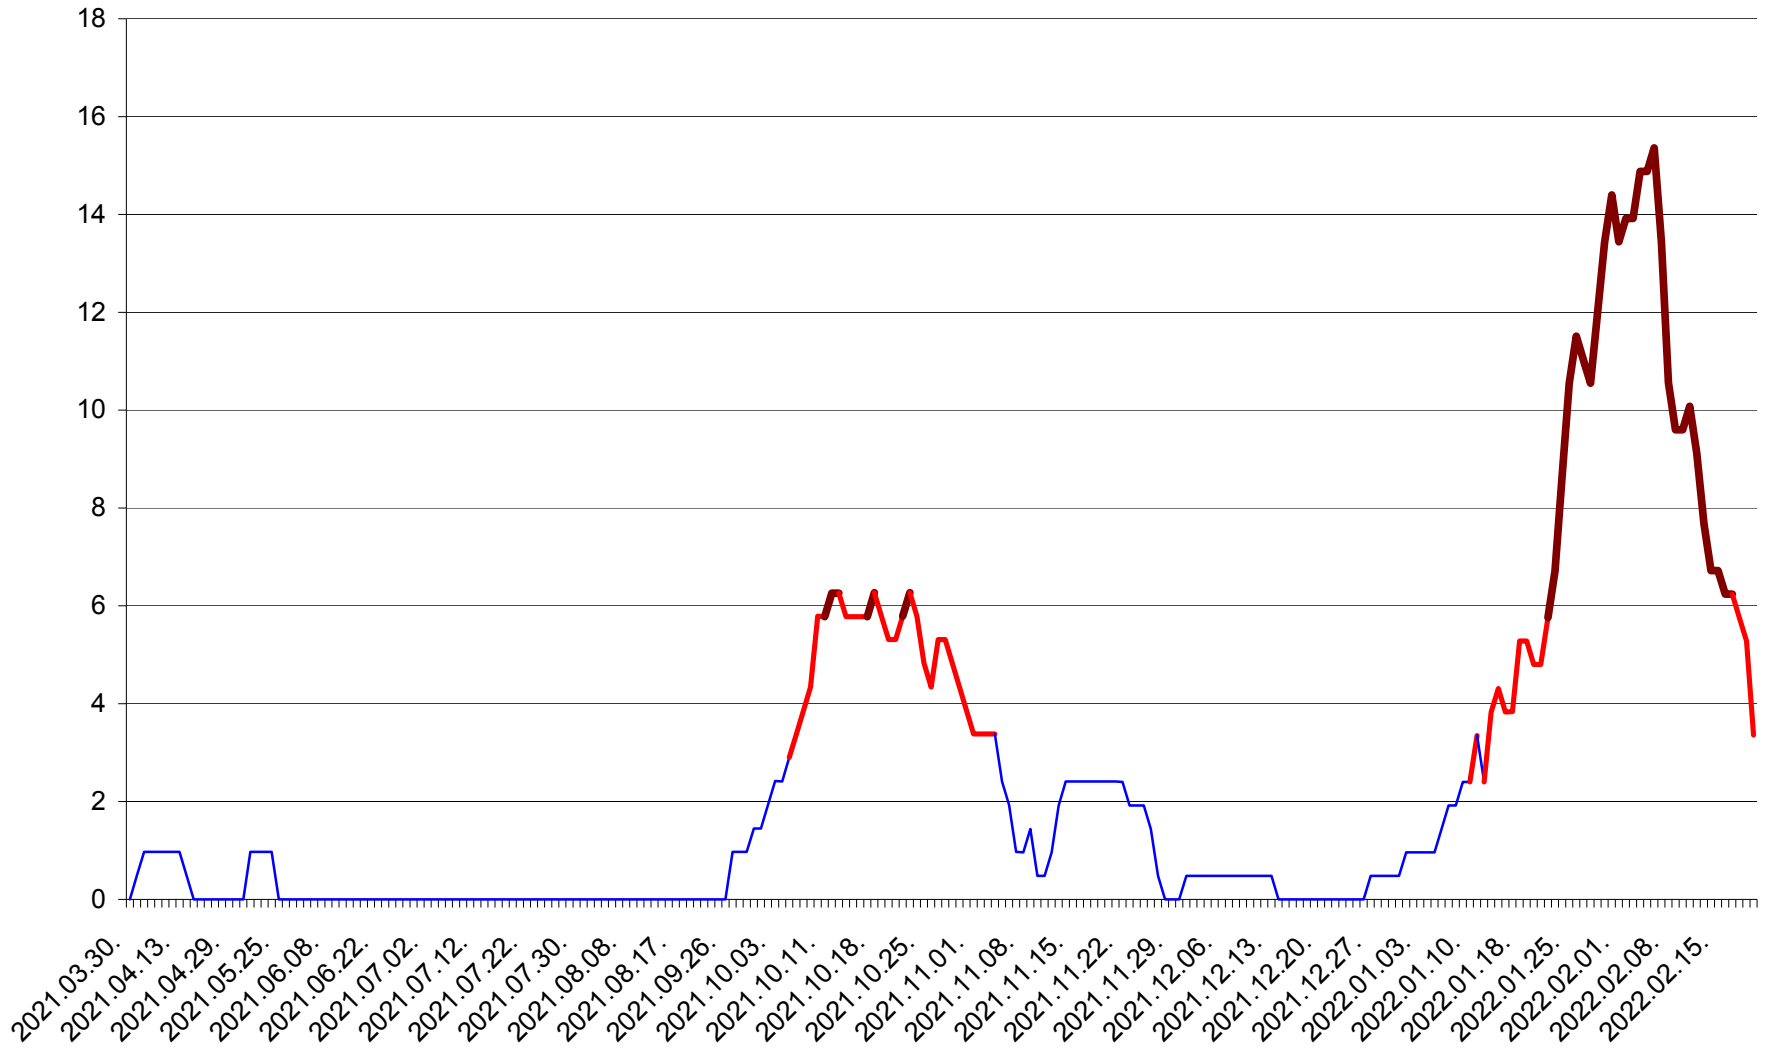

PLĂIEȘII DE JOS - Evolutia incidentei cumulate pe 14 zile la ‰ de locuitori
2021.04.01. - 2022.02.20.