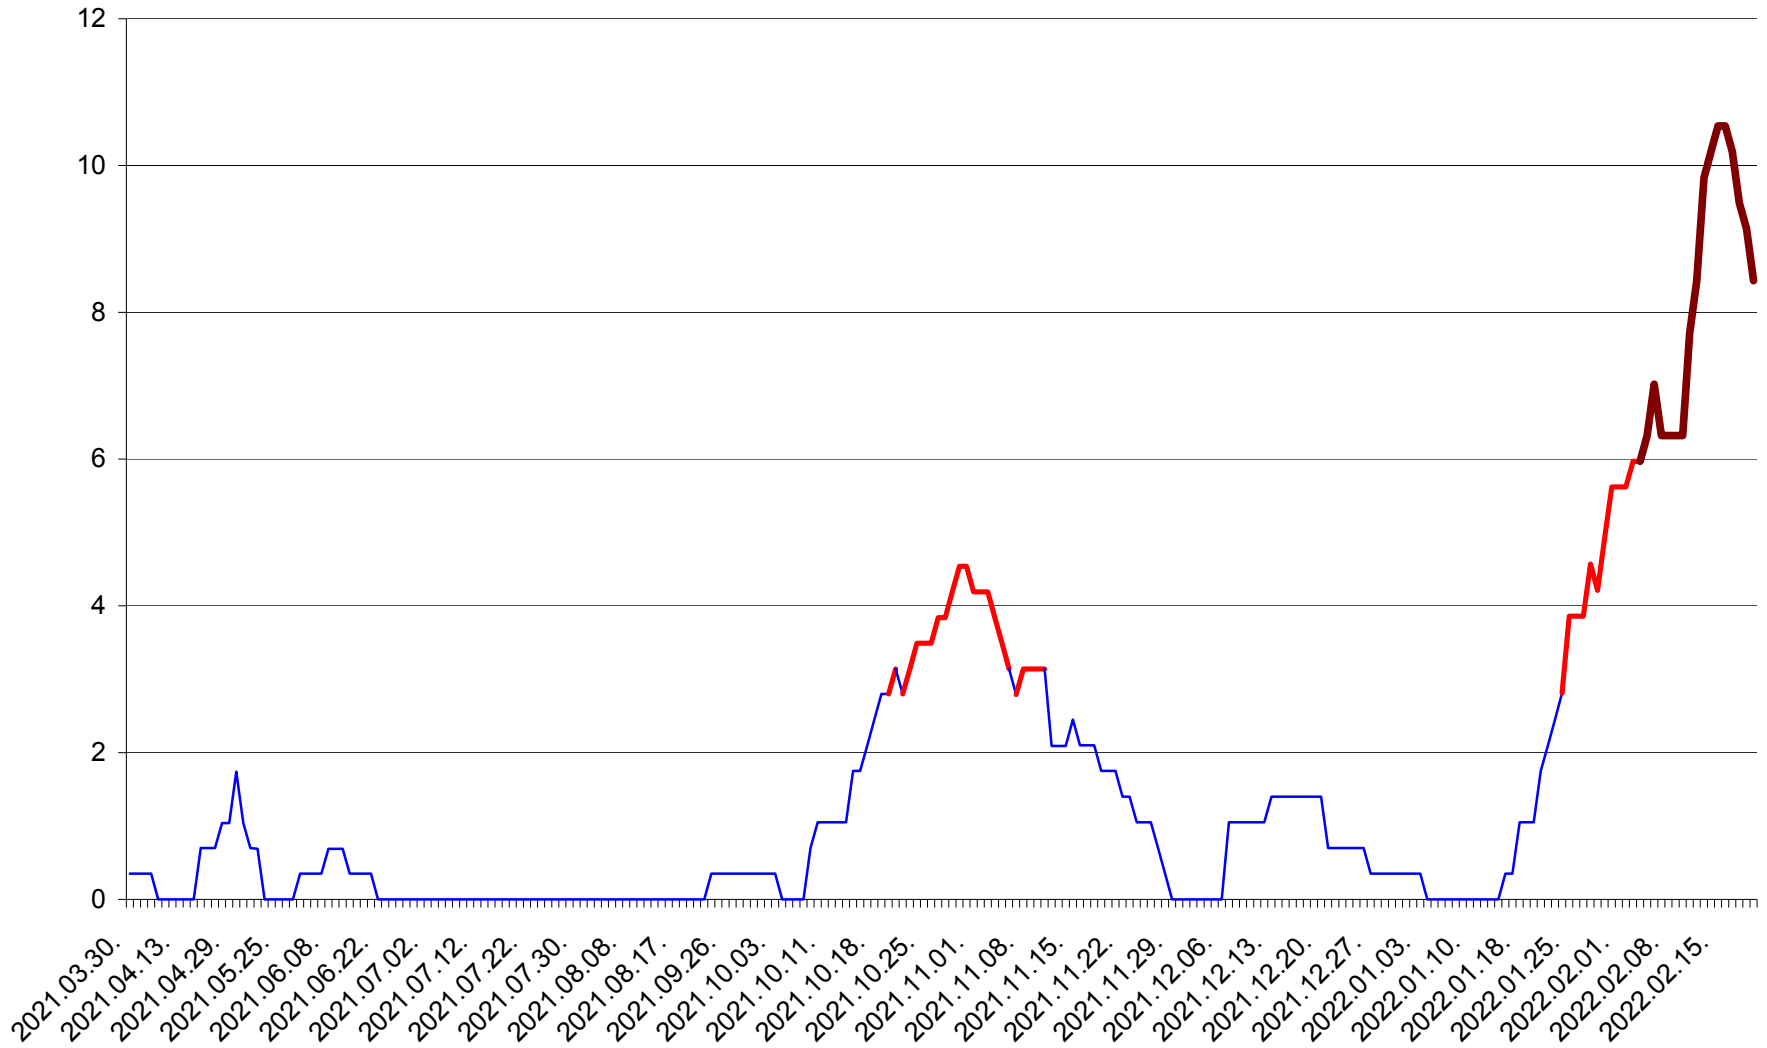

SICULENI - Evolutia incidentei cumulate pe 14 zile la ‰ de locuitori
2021.04.01. - 2022.02.20.