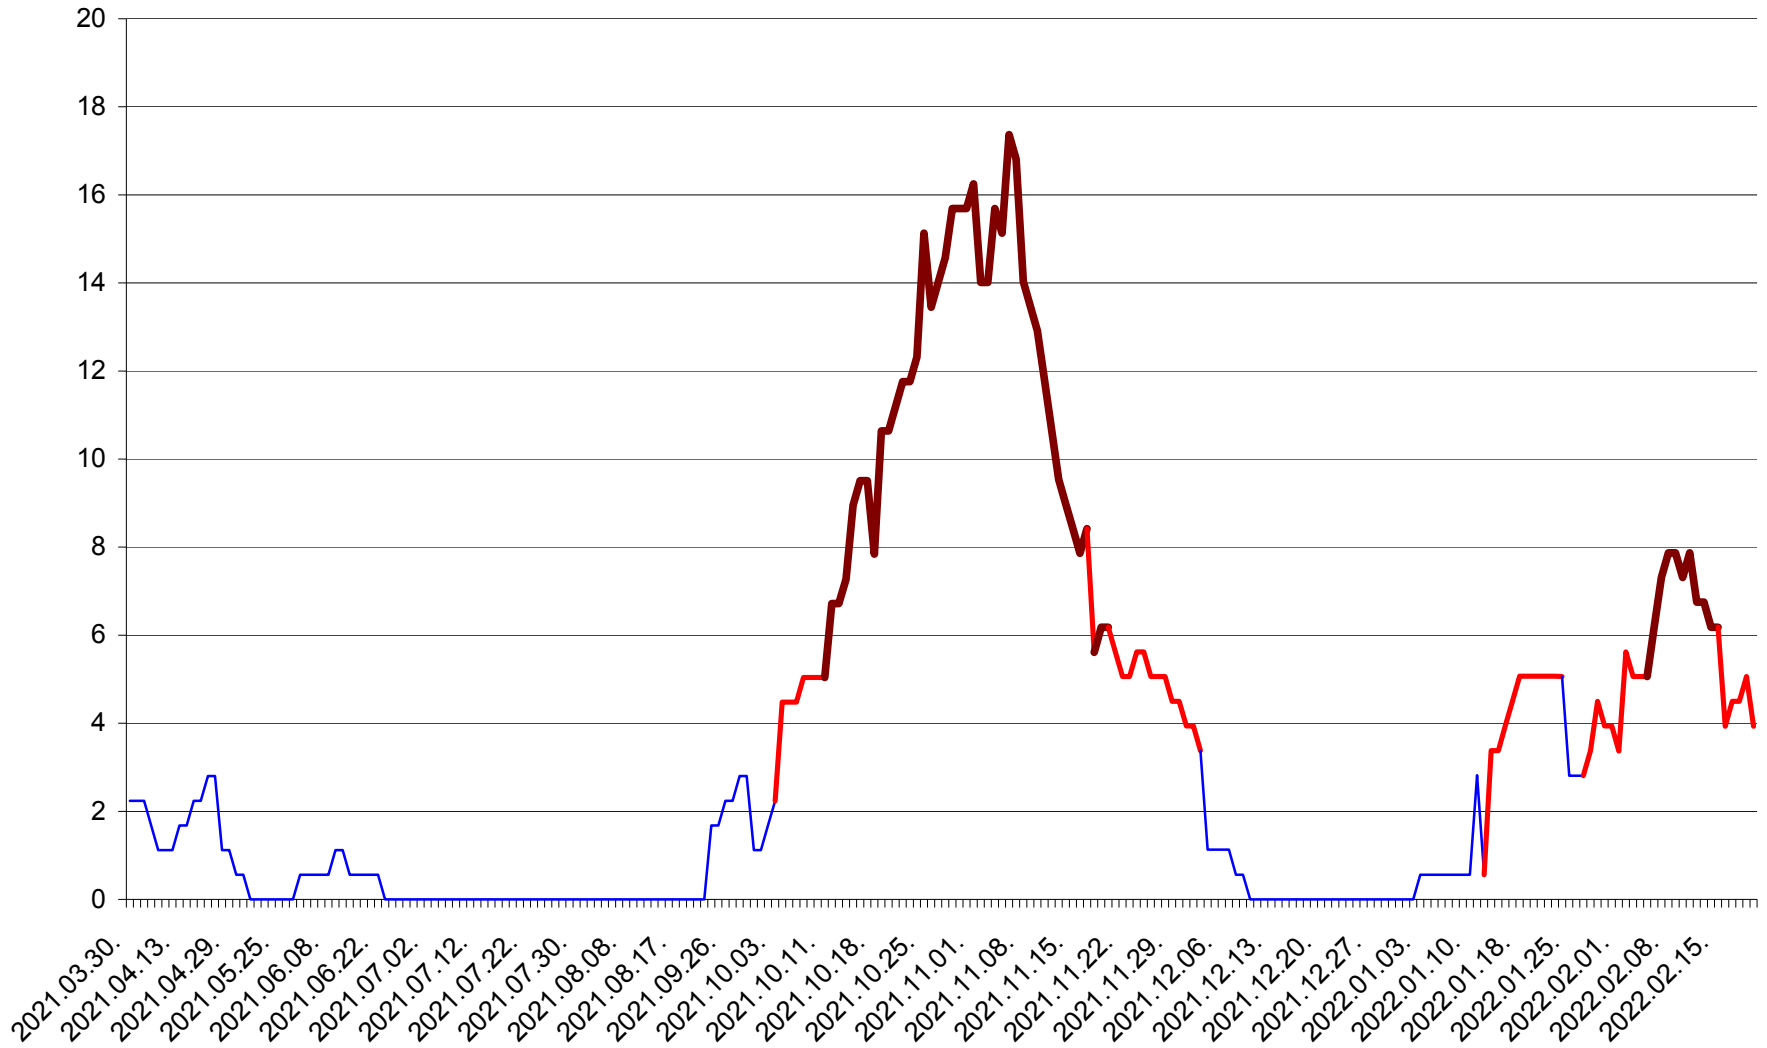

SÂNSIMION - Evolutia incidentei cumulate pe 14 zile la ‰ de locuitori
2021.04.01. - 2022.02.20.

SÂNTIMBRU - Evolutia incidentei cumulate pe 14 zile la ‰ de locuitori
2021.04.01. - 2022.02.20.

SĂRMAȘ - Evolutia incidentei cumulate pe 14 zile la ‰ de locuitori
2021.04.01. - 2022.02.20.

SATU MARE - Evolutia incidentei cumulate pe 14 zile la ‰ de locuitori
2021.04.01. - 2022.02.20.

SECUIENI - Evolutia incidentei cumulate pe 14 zile la ‰ de locuitori
2021.04.01. - 2022.02.20.

SICULENI - Evolutia incidentei cumulate pe 14 zile la ‰ de locuitori
2021.04.01. - 2022.02.20.

ȘIMONEȘTI - Evolutia incidentei cumulate pe 14 zile la ‰ de locuitori
2021.04.01. - 2022.02.20.

SUBCETATE - Evolutia incidentei cumulate pe 14 zile la ‰ de locuitori
2021.04.01. - 2022.02.20.

SUSENI - Evolutia incidentei cumulate pe 14 zile la ‰ de locuitori
2021.04.01. - 2022.02.20.