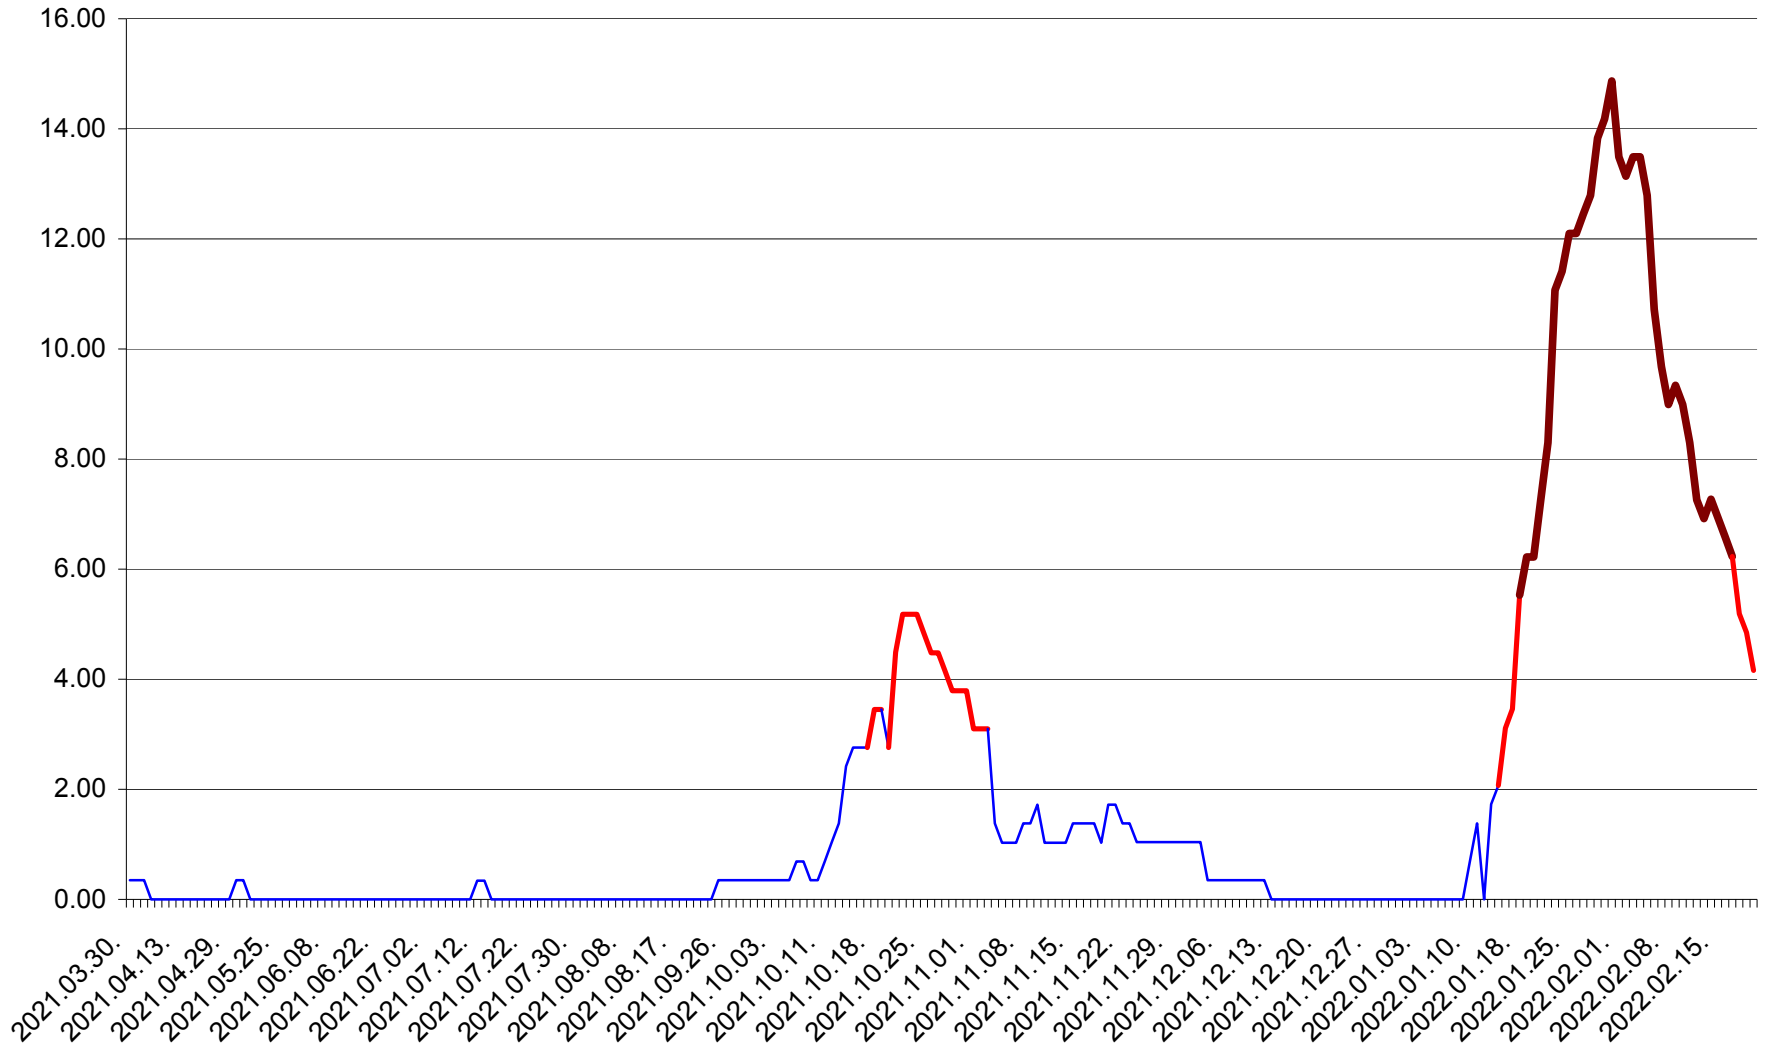

ORAȘ BĂLAN - Evolutia incidentei cumulate pe 14 zile la ‰ de locuitori
2021.04.01. - 2022.02.20.

BILBOR - Evolutia incidentei cumulate pe 14 zile la ‰ de locuitori
2021.04.01. - 2022.02.20.

ORAȘ BORSEC - Evolutia incidentei cumulate pe 14 zile la ‰ de locuitori
2021.04.01. - 2022.02.20.

BRĂDEȘTI - Evolutia incidentei cumulate pe 14 zile la ‰ de locuitori
2021.04.01. - 2022.02.20.

CĂPÂLNÎȚA - Evoluția incidenței cumulate pe 14 zile la ‰ de locuitori
2021.04.01. - 2022.02.20.

CÂRȚA - Evolutia incidentei cumulate pe 14 zile la ‰ de locuitori
2021.04.01. - 2022.02.20.

CICEU - Evolutia incidentei cumulate pe 14 zile la ‰ de locuitori
2021.04.01. - 2022.02.20.

CIUCSÂNGEORGIU - Evolutia incidentei cumulate pe 14 zile la ‰ de locuitori
2021.04.01. - 2022.02.20.

CIUMANI - Evolutia incidentei cumulate pe 14 zile la ‰ de locuitori
2021.04.01. - 2022.02.20.

CORBU - Evolutia incidentei cumulate pe 14 zile la ‰ de locuitori
2021.04.01. - 2022.02.20.

CORUND - Evolutia incidentei cumulate pe 14 zile la ‰ de locuitori
2021.04.01. - 2022.02.20.

COZMENI - Evolutia incidentei cumulate pe 14 zile la ‰ de locuitori
2021.04.01. - 2022.02.20.