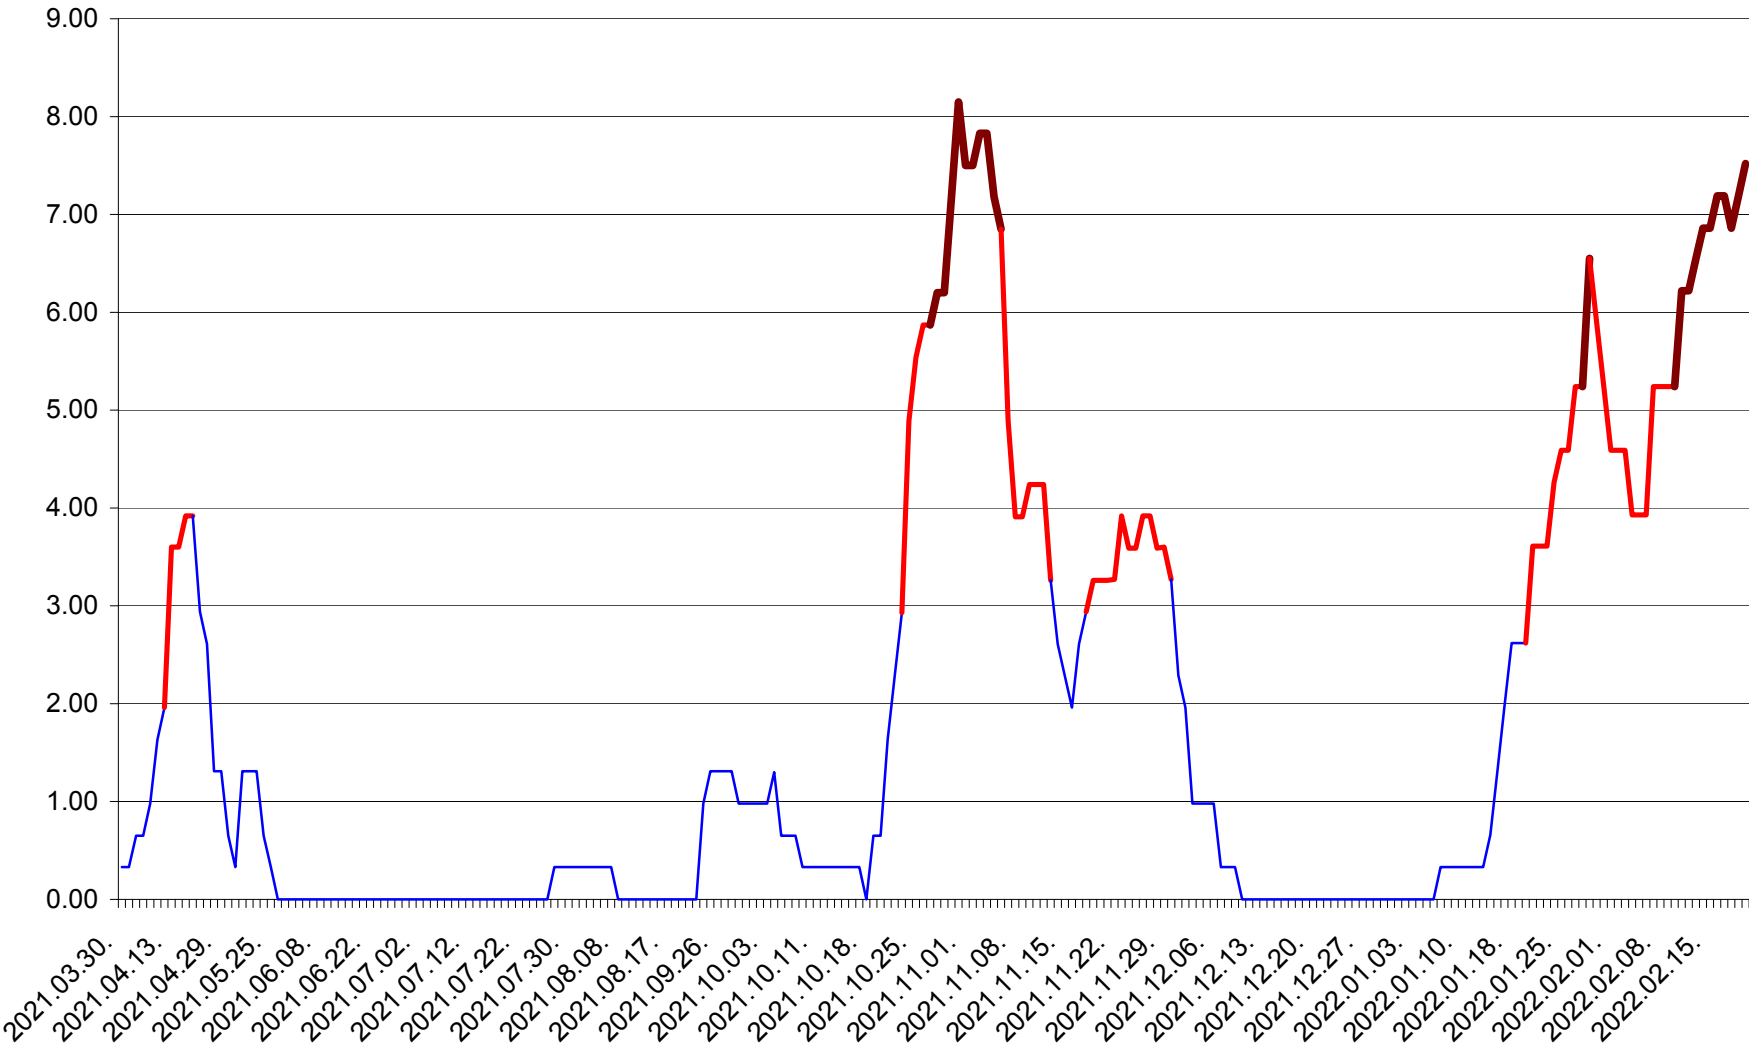

ATID - Evolutia incidentei cumulate pe 14 zile la % de locuitori
2021.04.01. - 2022.02.20.

AVRĂMEȘTI - Evolutia incidentei cumulate pe 14 zile la ‰ de locuitori
2021.04.01. - 2022.02.20.

ORAȘ BĂILE TUȘNAD - Evolutia incidentei cumulate pe 14 zile la ‰ de locuitori
2021.04.01. - 2022.02.20.

ORAȘ BĂLAN - Evolutia incidentei cumulate pe 14 zile la ‰ de locuitori
2021.04.01. - 2022.02.20.

BILBOR - Evolutia incidentei cumulate pe 14 zile la ‰ de locuitori
2021.04.01. - 2022.02.20.

ORAȘ BORSEC - Evolutia incidentei cumulate pe 14 zile la ‰ de locuitori
2021.04.01. - 2022.02.20.

BRĂDEȘTI - Evolutia incidentei cumulate pe 14 zile la ‰ de locuitori
2021.04.01. - 2022.02.20.

CĂPÂLNÎȚA - Evoluția incidenței cumulate pe 14 zile la ‰ de locuitori
2021.04.01. - 2022.02.20.

CÂRȚA - Evolutia incidentei cumulate pe 14 zile la ‰ de locuitori
2021.04.01. - 2022.02.20.