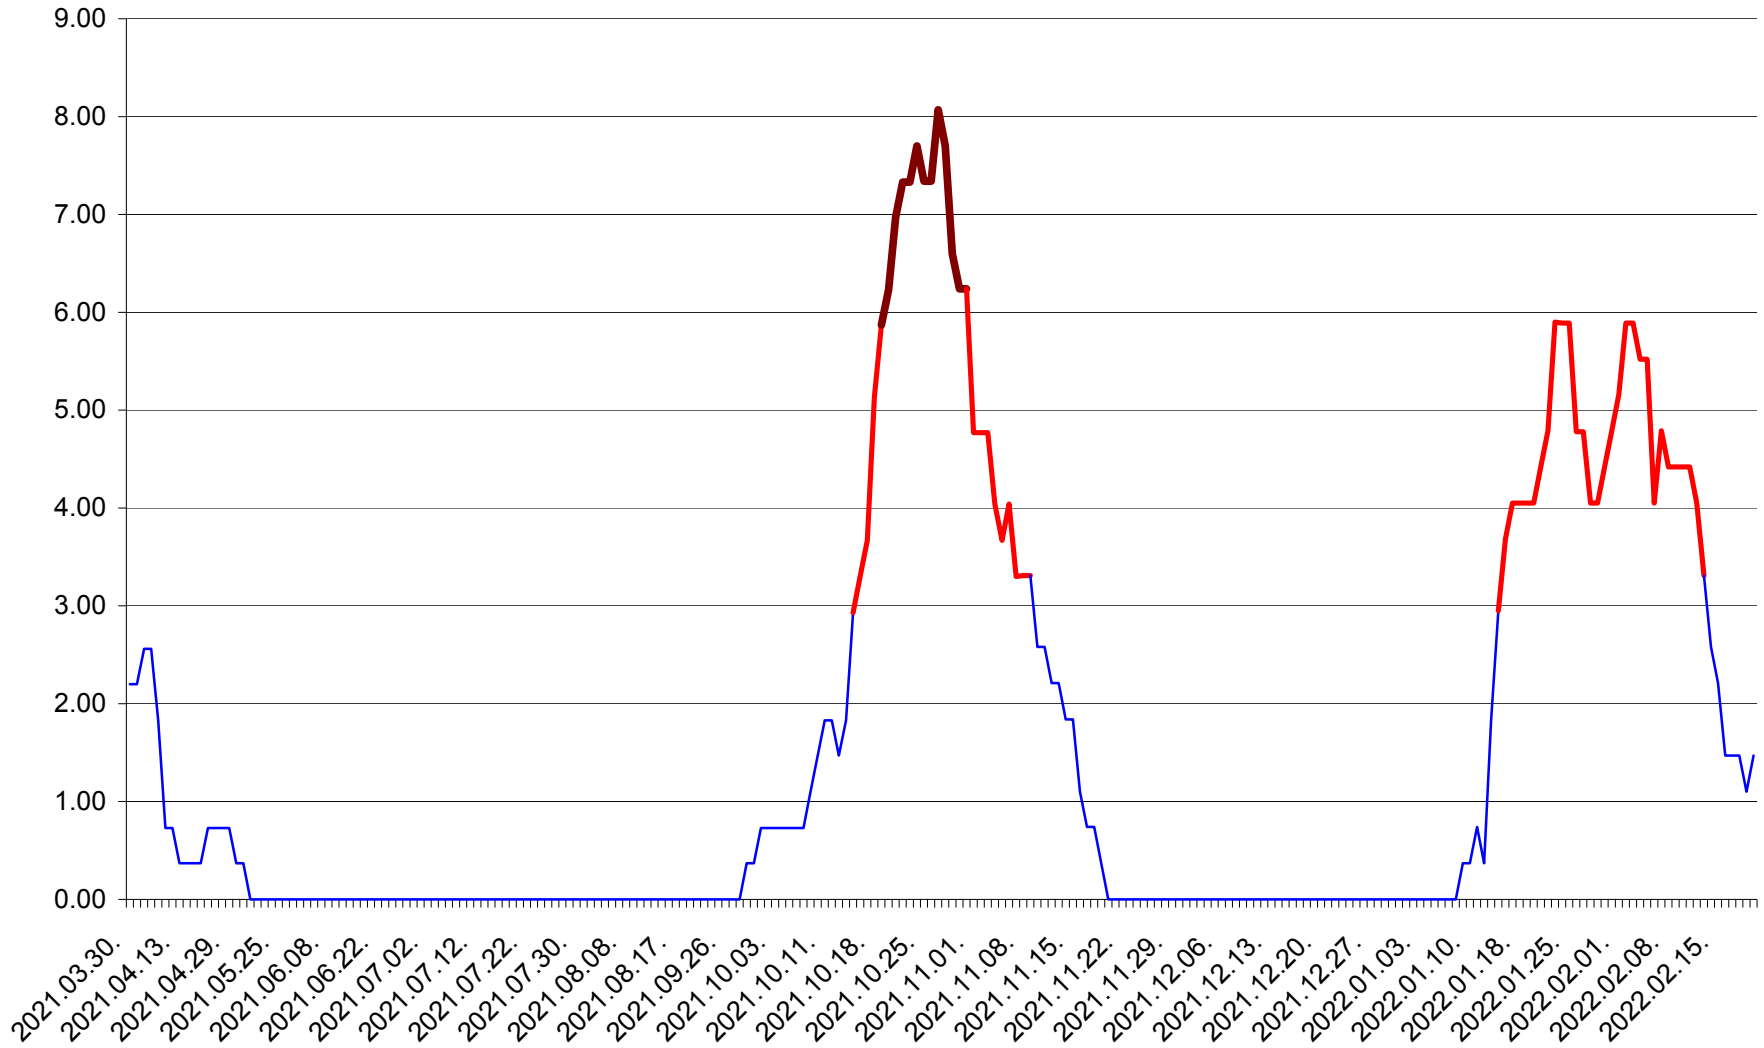

ATID - Evolutia incidentei cumulate pe 14 zile la % de locuitori
2021.04.01. - 2022.02.20.

AVRĂMEȘTI - Evolutia incidentei cumulate pe 14 zile la ‰ de locuitori
2021.04.01. - 2022.02.20.

ORAȘ BĂILE TUȘNAD - Evolutia incidentei cumulate pe 14 zile la ‰ de locuitori
2021.04.01. - 2022.02.20.

ORAȘ BĂLAN - Evolutia incidentei cumulate pe 14 zile la ‰ de locuitori
2021.04.01. - 2022.02.20.

BILBOR - Evolutia incidentei cumulate pe 14 zile la ‰ de locuitori
2021.04.01. - 2022.02.20.

ORAȘ BORSEC - Evolutia incidentei cumulate pe 14 zile la ‰ de locuitori
2021.04.01. - 2022.02.20.

BRĂDEȘTI - Evolutia incidentei cumulate pe 14 zile la ‰ de locuitori
2021.04.01. - 2022.02.20.

CĂPÂLNÎȚA - Evoluția incidenței cumulate pe 14 zile la ‰ de locuitori
2021.04.01. - 2022.02.20.

CÂRȚA - Evolutia incidentei cumulate pe 14 zile la ‰ de locuitori
2021.04.01. - 2022.02.20.

CICEU - Evolutia incidentei cumulate pe 14 zile la ‰ de locuitori
2021.04.01. - 2022.02.20.

CIUCSÂNGEORGIU - Evolutia incidentei cumulate pe 14 zile la ‰ de locuitori
2021.04.01. - 2022.02.20.

CIUMANI - Evolutia incidentei cumulate pe 14 zile la ‰ de locuitori
2021.04.01. - 2022.02.20.