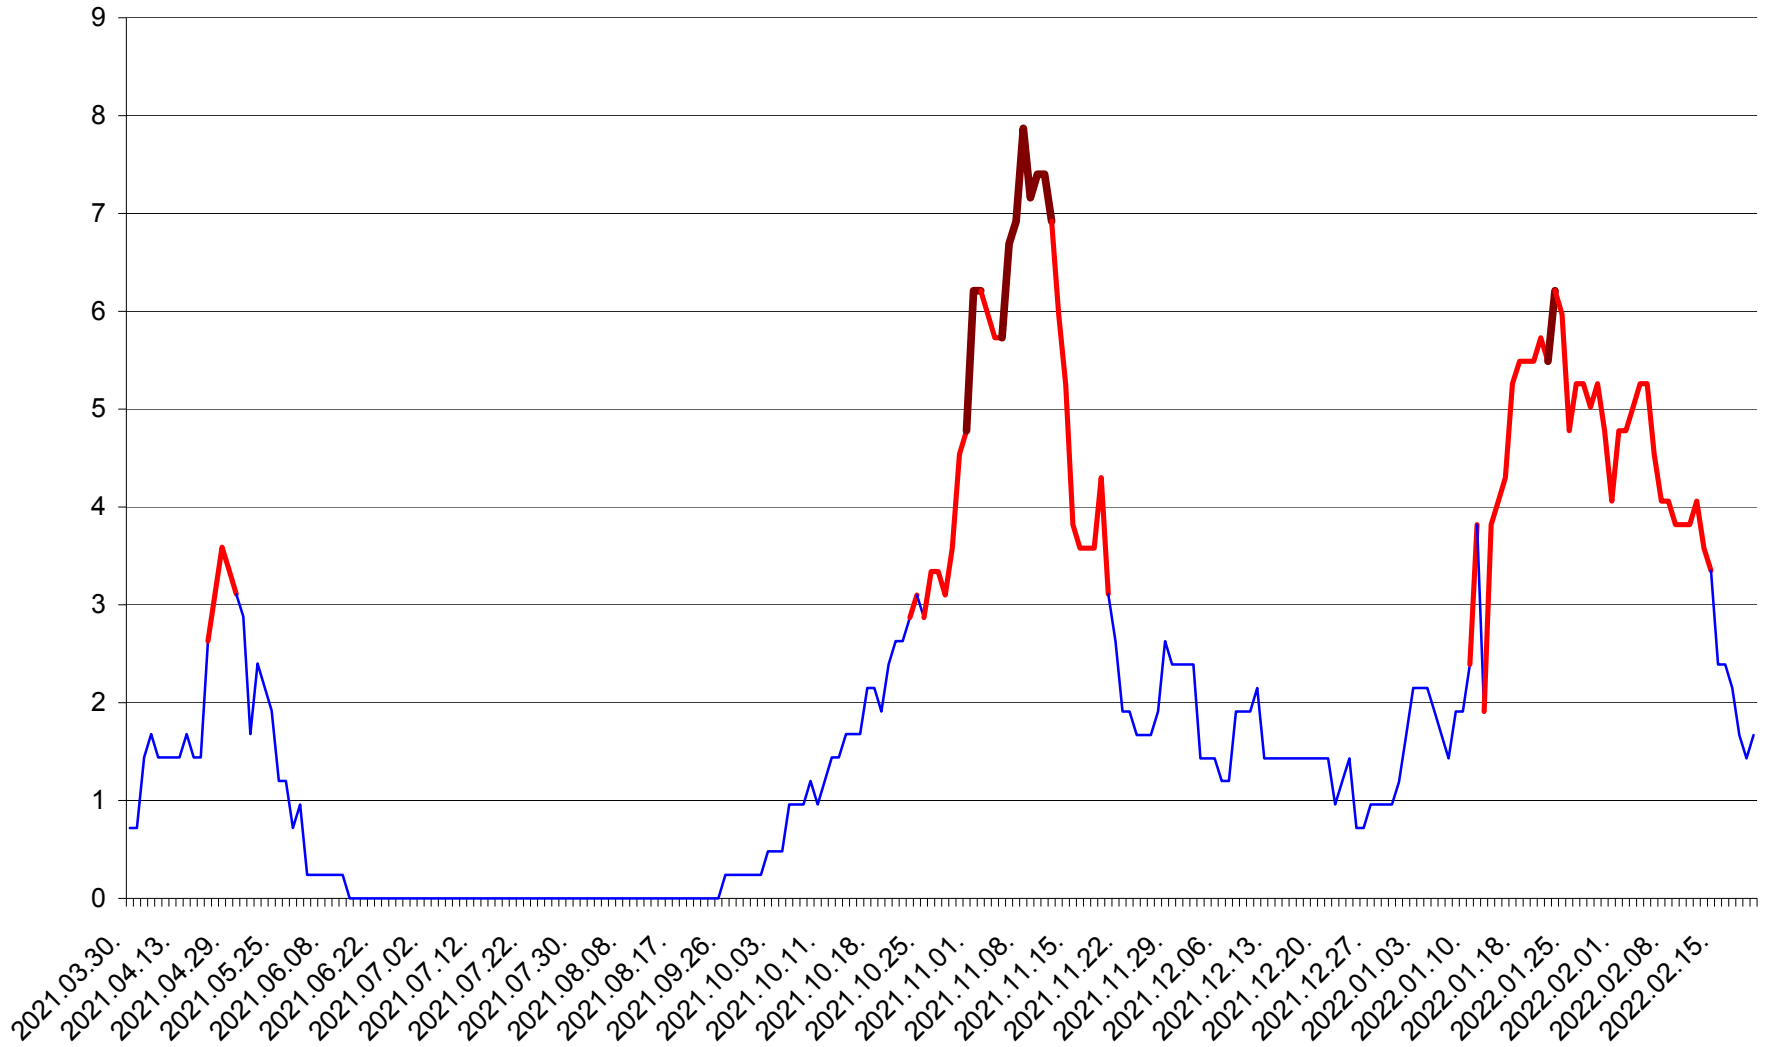

CORBU - Evolutia incidentei cumulate pe 14 zile la ‰ de locuitori
2021.04.01. - 2022.02.20.

CORUND - Evolutia incidentei cumulate pe 14 zile la ‰ de locuitori
2021.04.01. - 2022.02.20.

COZMENI - Evolutia incidentei cumulate pe 14 zile la ‰ de locuitori
2021.04.01. - 2022.02.20.

ORAȘ CRISTURU SECUIESC - Evolutia incidentei cumulate pe 14 zile la ‰ de locuitori
2021.04.01. - 2022.02.20.

DĂNEȘTI - Evolutia incidentei cumulate pe 14 zile la ‰ de locuitori
2021.04.01. - 2022.02.20.

DÂRJIU - Evolutia incidentei cumulate pe 14 zile la ‰ de locuitori
2021.04.01. - 2022.02.20.

DEALU - Evolutia incidentei cumulate pe 14 zile la ‰ de locuitori
2021.04.01. - 2022.02.20.

DITRĂU - Evolutia incidentei cumulate pe 14 zile la ‰ de locuitori
2021.04.01. - 2022.02.20.

FELICENI - Evolutia incidentei cumulate pe 14 zile la ‰ de locuitori
2021.04.01. - 2022.02.20.

FRUMOASA - Evolutia incidentei cumulate pe 14 zile la ‰ de locuitori
2021.04.01. - 2022.02.20.

GĂLĂUȚAȘ - Evolutia incidentei cumulate pe 14 zile la ‰ de locuitori
2021.04.01. - 2022.02.20.