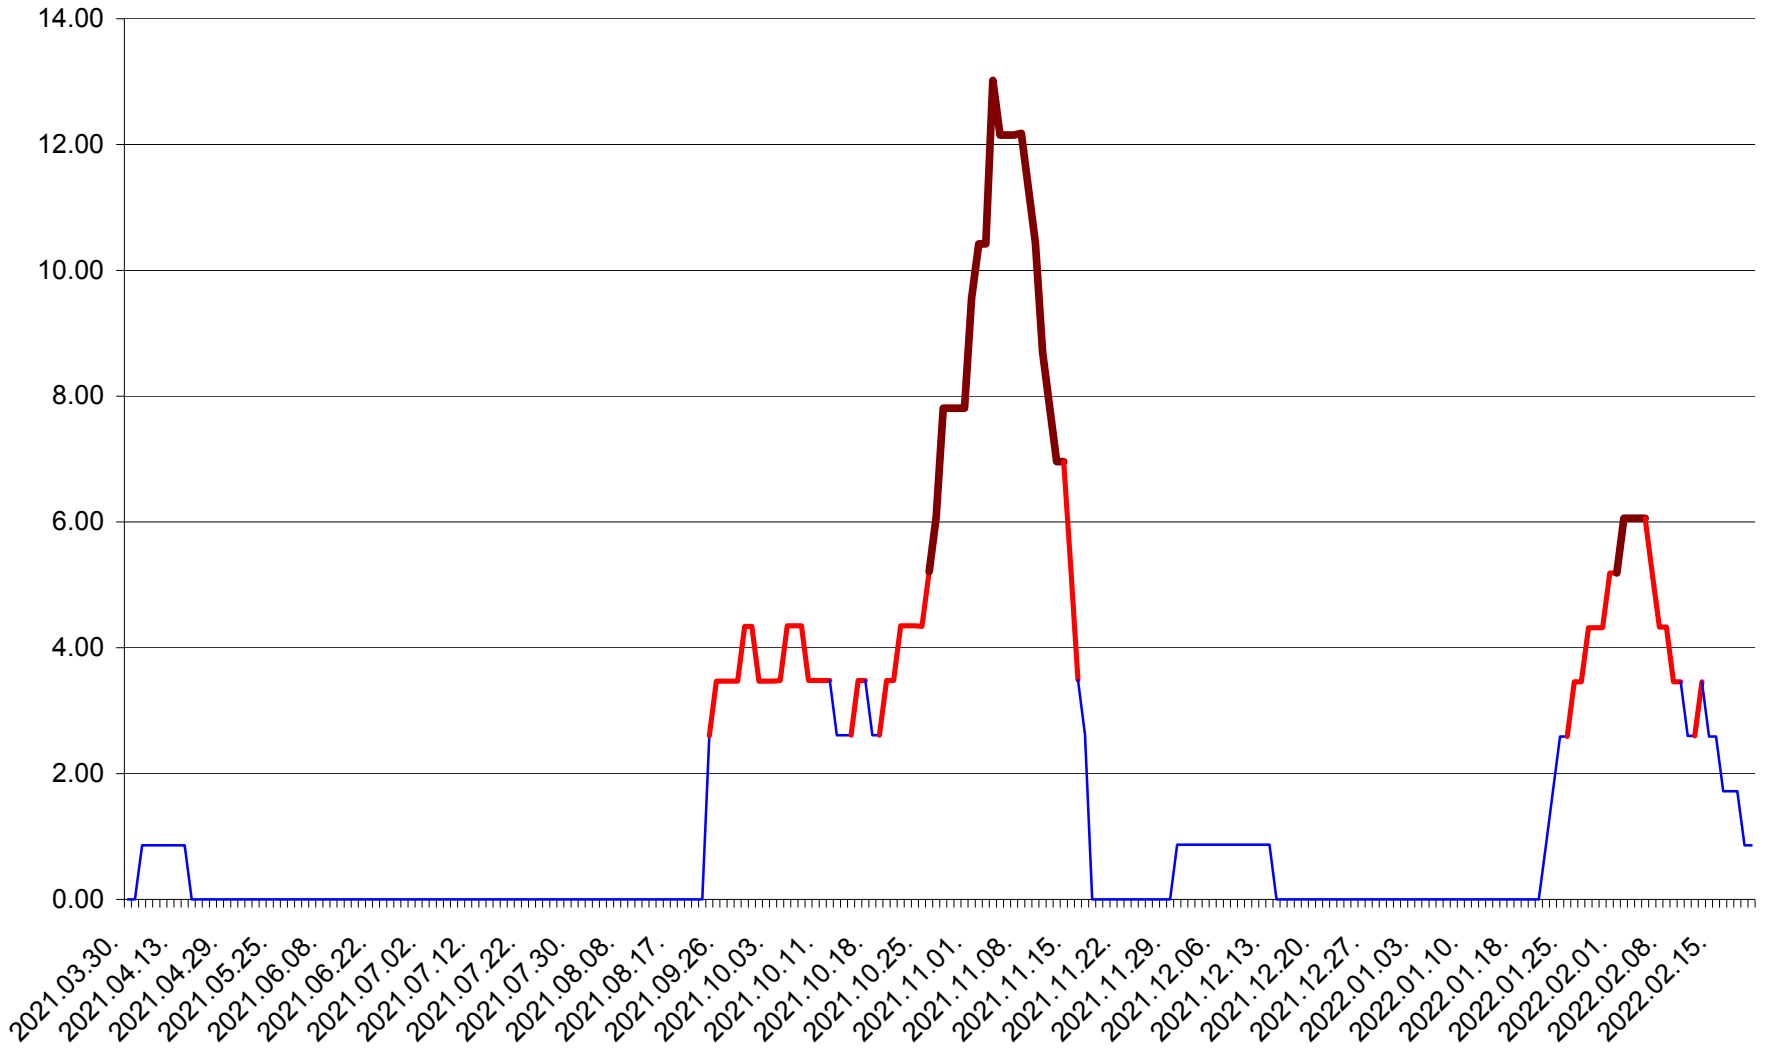

VĂRȘAG - Evolutia incidentei cumulate pe 14 zile la ‰ de locuitori
2021.04.01. - 2022.02.20.