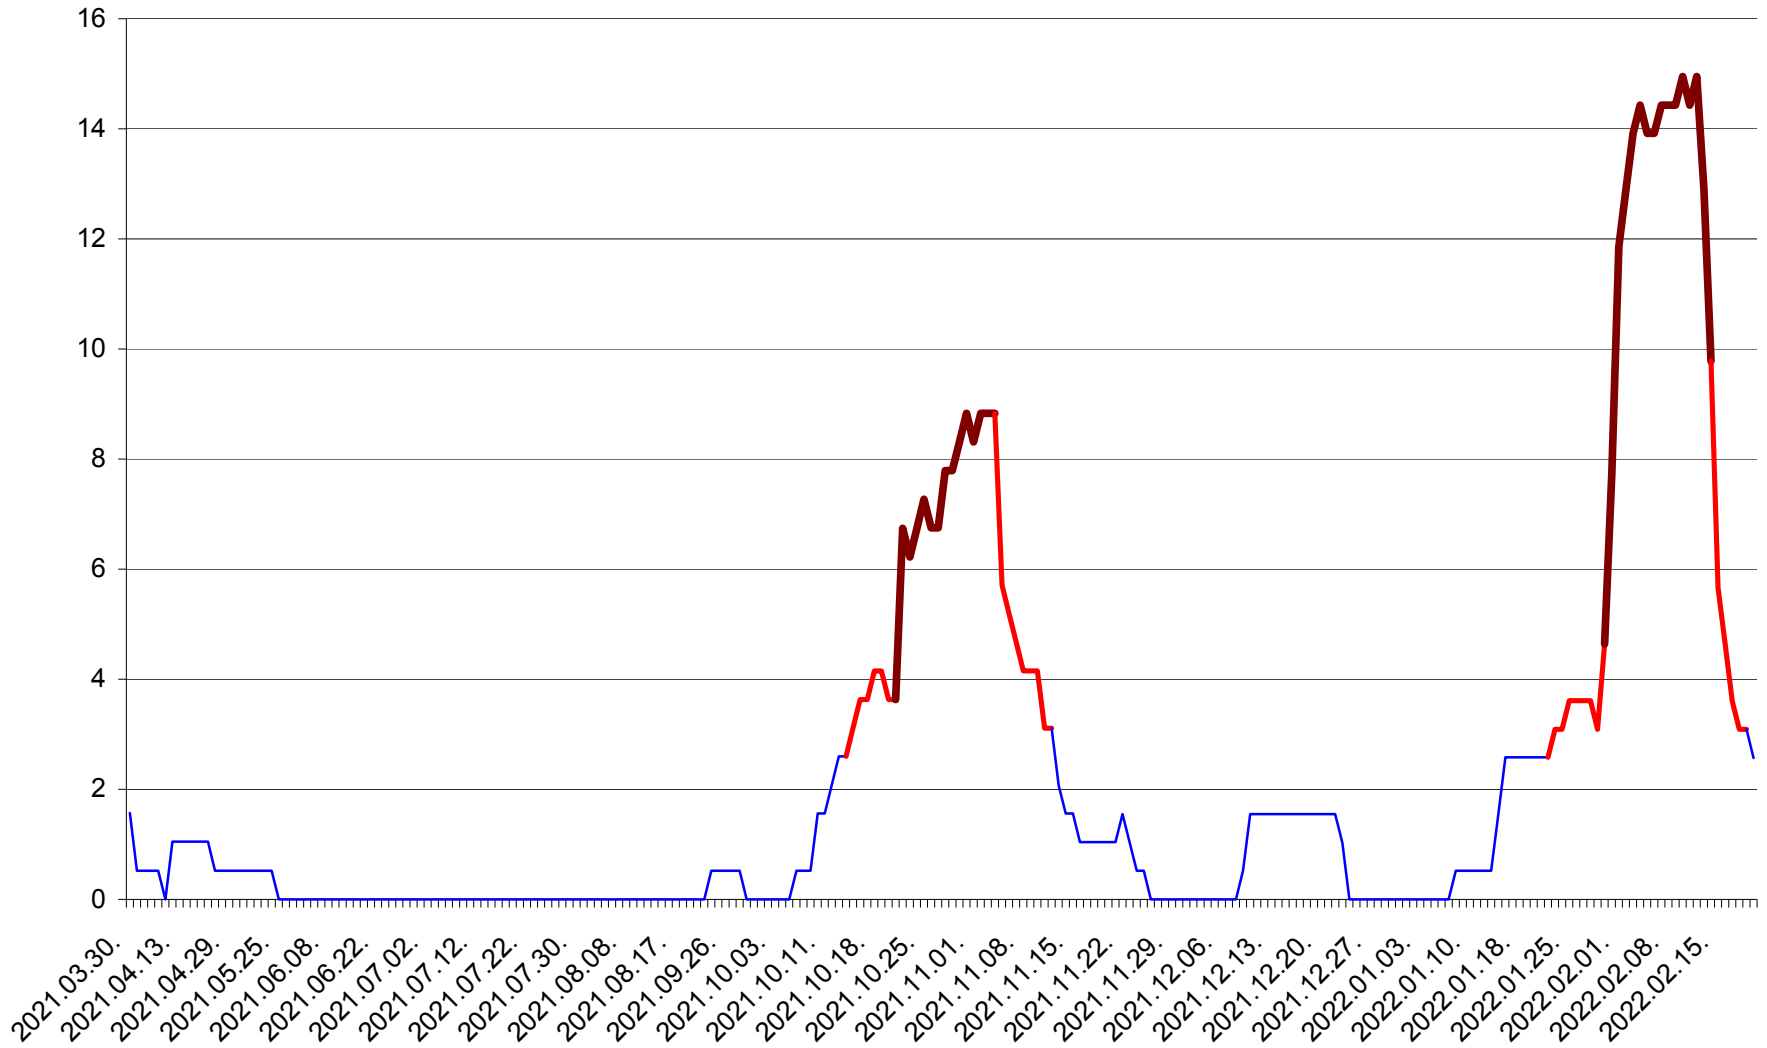

MIHĂILENI - Evolutia incidentei cumulate pe 14 zile la ‰ de locuitori
2021.04.01. - 2022.02.20.

MUGENI - Evolutia incidentei cumulate pe 14 zile la ‰ de locuitori
2021.04.01. - 2022.02.20.

OCLAND - Evolutia incidentei cumulate pe 14 zile la ‰ de locuitori
2021.04.01. - 2022.02.20.

MUNICIPIUL ODORHEIU SECUIESC - Evolutia incidentei cumulate pe 14 zile la ‰ de locuitori
2021.04.01. - 2022.02.20.

PĂULENI-CIUC - Evolutia incidentei cumulate pe 14 zile la % de locuitori
2021.04.01. - 2022.02.20.

PLĂIEȘII DE JOS - Evolutia incidentei cumulate pe 14 zile la ‰ de locuitori
2021.04.01. - 2022.02.20.

PORUMBENI - Evolutia incidentei cumulate pe 14 zile la ‰ de locuitori
2021.04.01. - 2022.02.20.

PRAID - Evolutia incidentei cumulate pe 14 zile la ‰ de locuitori
2021.04.01. - 2022.02.20.

RACU - Evolutia incidentei cumulate pe 14 zile la ‰ de locuitori
2021.04.01. - 2022.02.20.

REMETEA - Evolutia incidentei cumulate pe 14 zile la ‰ de locuitori
2021.04.01. - 2022.02.20.

SĂCEL - Evolutia incidentei cumulate pe 14 zile la ‰ de locuitori
2021.04.01. - 2022.02.20.