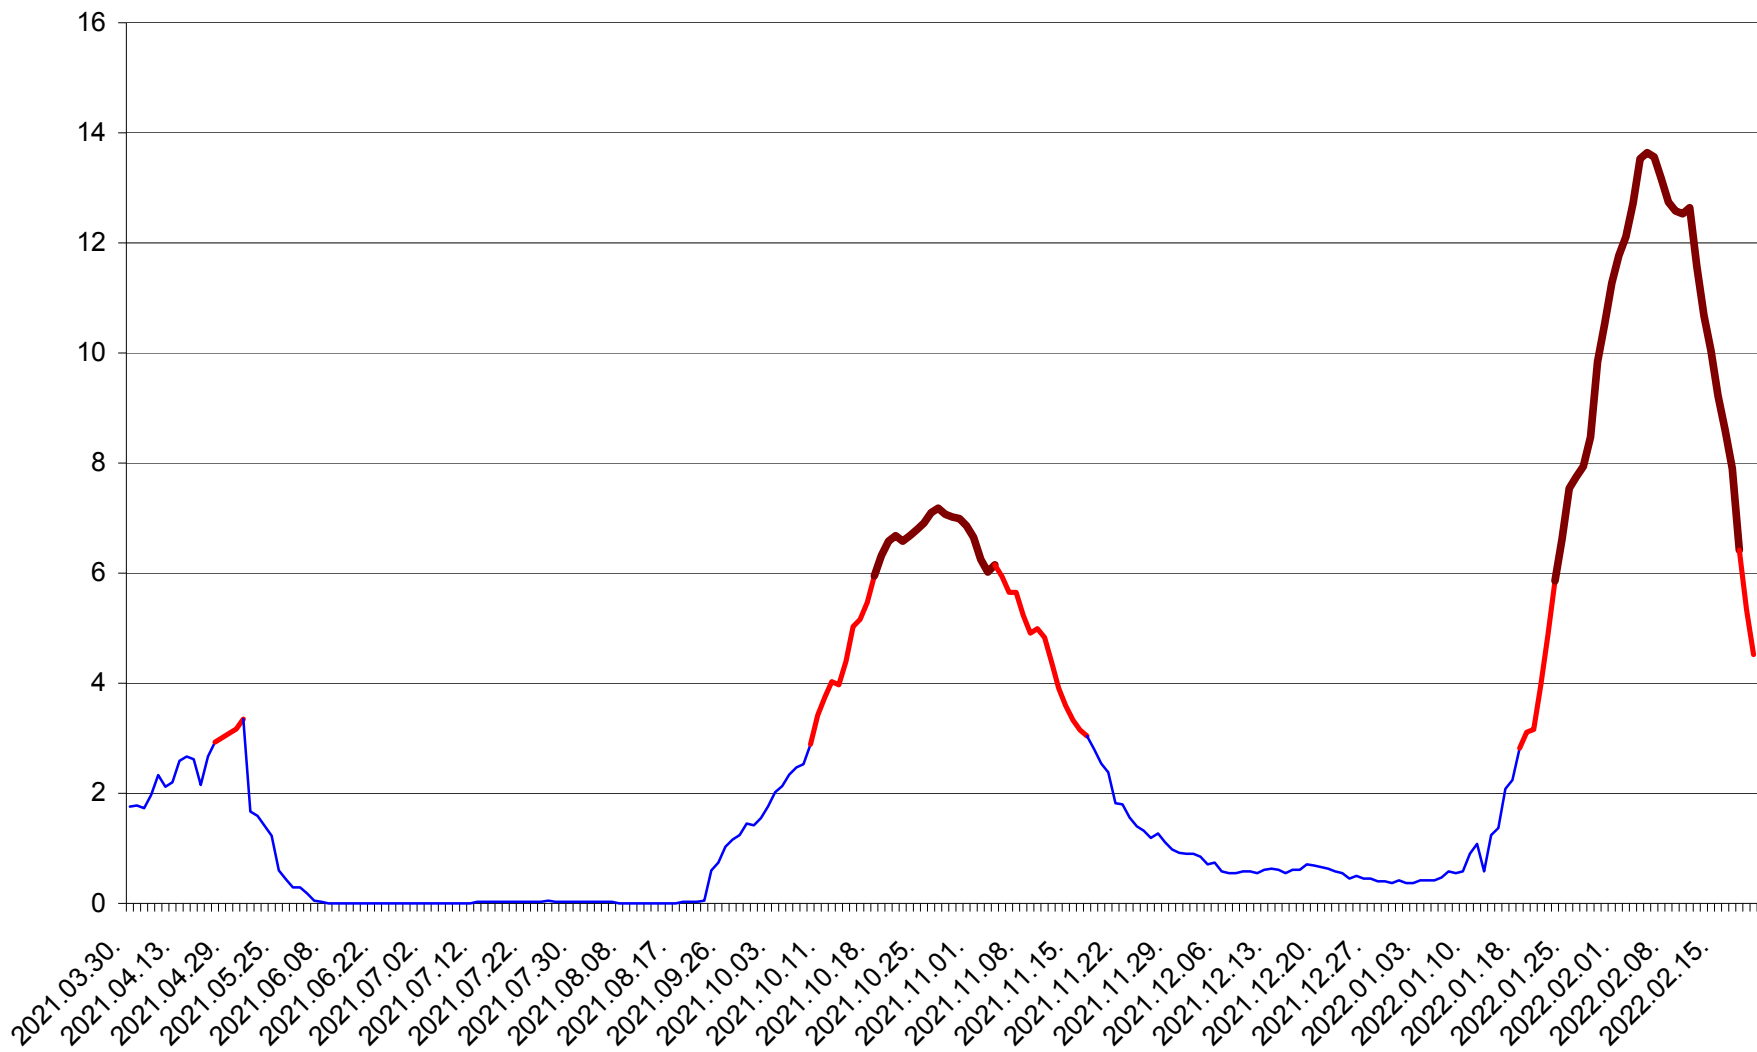

PĂULENI-CIUC - Evolutia incidentei cumulate pe 14 zile la % de locuitori
2021.04.01. - 2022.02.20.