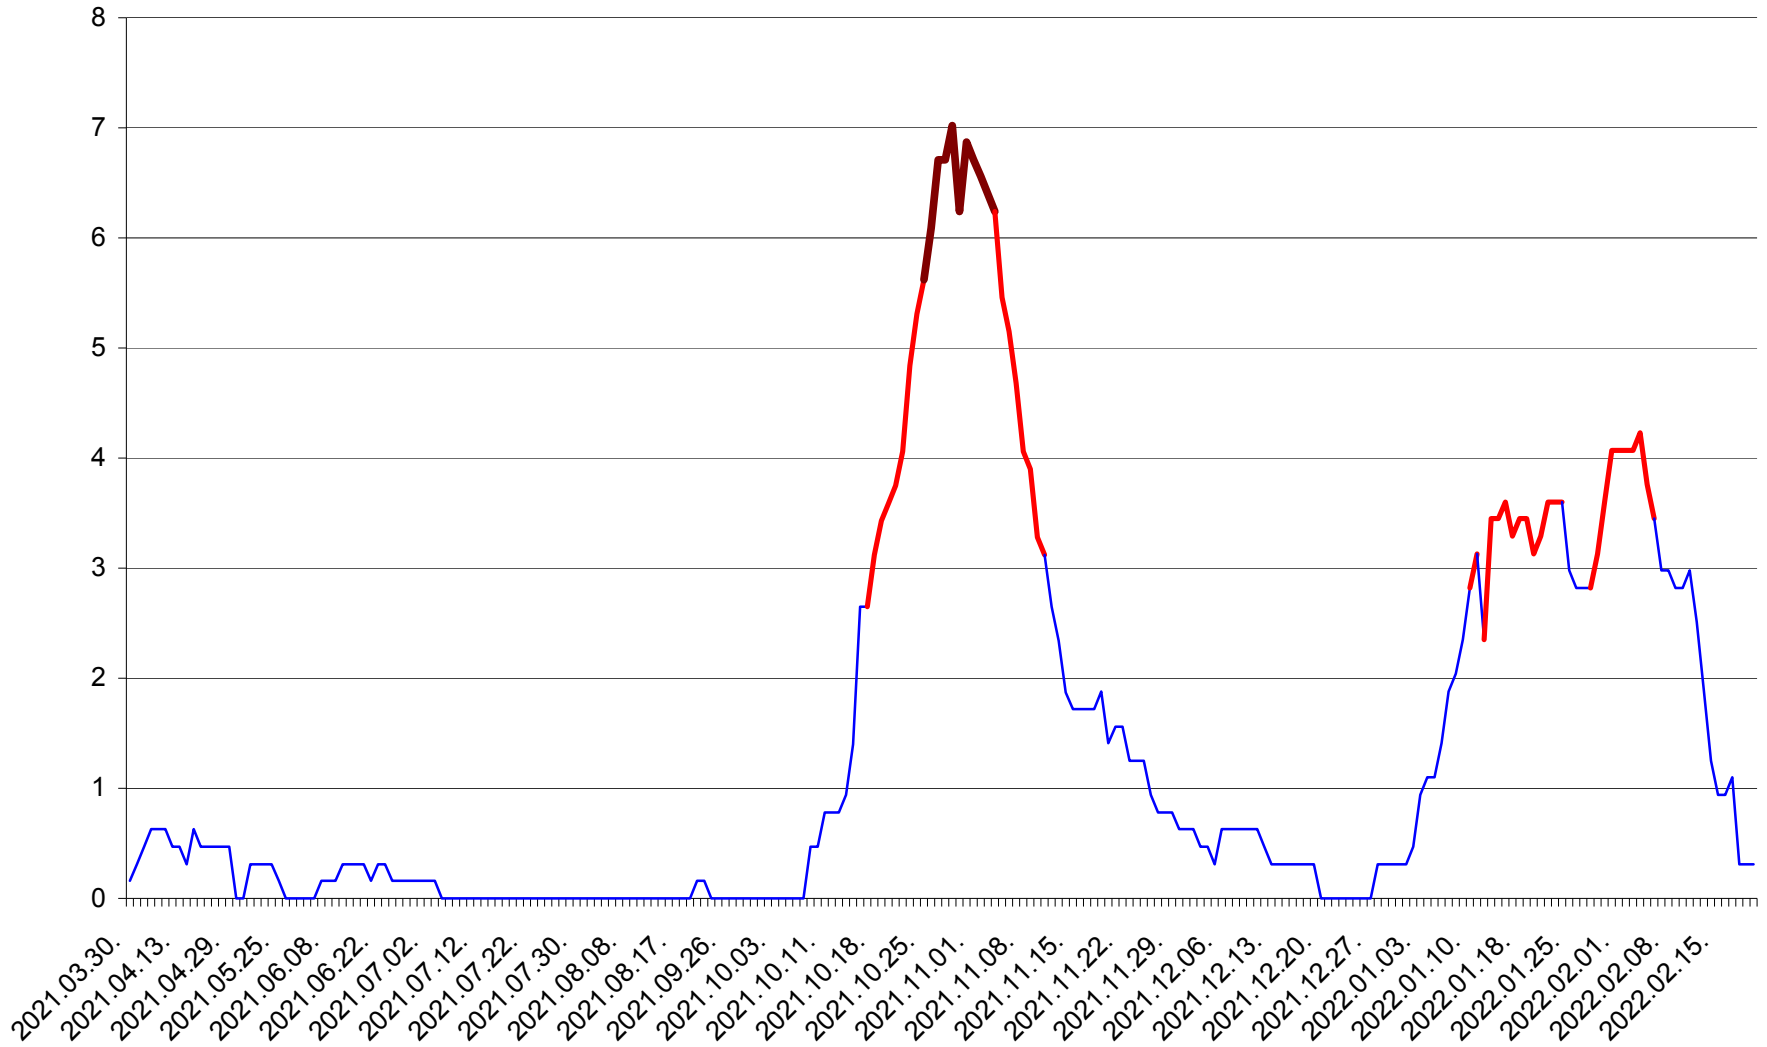

PLĂIEȘII DE JOS - Evolutia incidentei cumulate pe 14 zile la ‰ de locuitori
2021.04.01. - 2022.02.20.

PORUMBENI - Evolutia incidentei cumulate pe 14 zile la ‰ de locuitori
2021.04.01. - 2022.02.20.

PRAID - Evolutia incidentei cumulate pe 14 zile la ‰ de locuitori
2021.04.01. - 2022.02.20.

RACU - Evolutia incidentei cumulate pe 14 zile la ‰ de locuitori
2021.04.01. - 2022.02.20.

REMETEA - Evolutia incidentei cumulate pe 14 zile la ‰ de locuitori
2021.04.01. - 2022.02.20.

SĂCEL - Evolutia incidentei cumulate pe 14 zile la ‰ de locuitori
2021.04.01. - 2022.02.20.