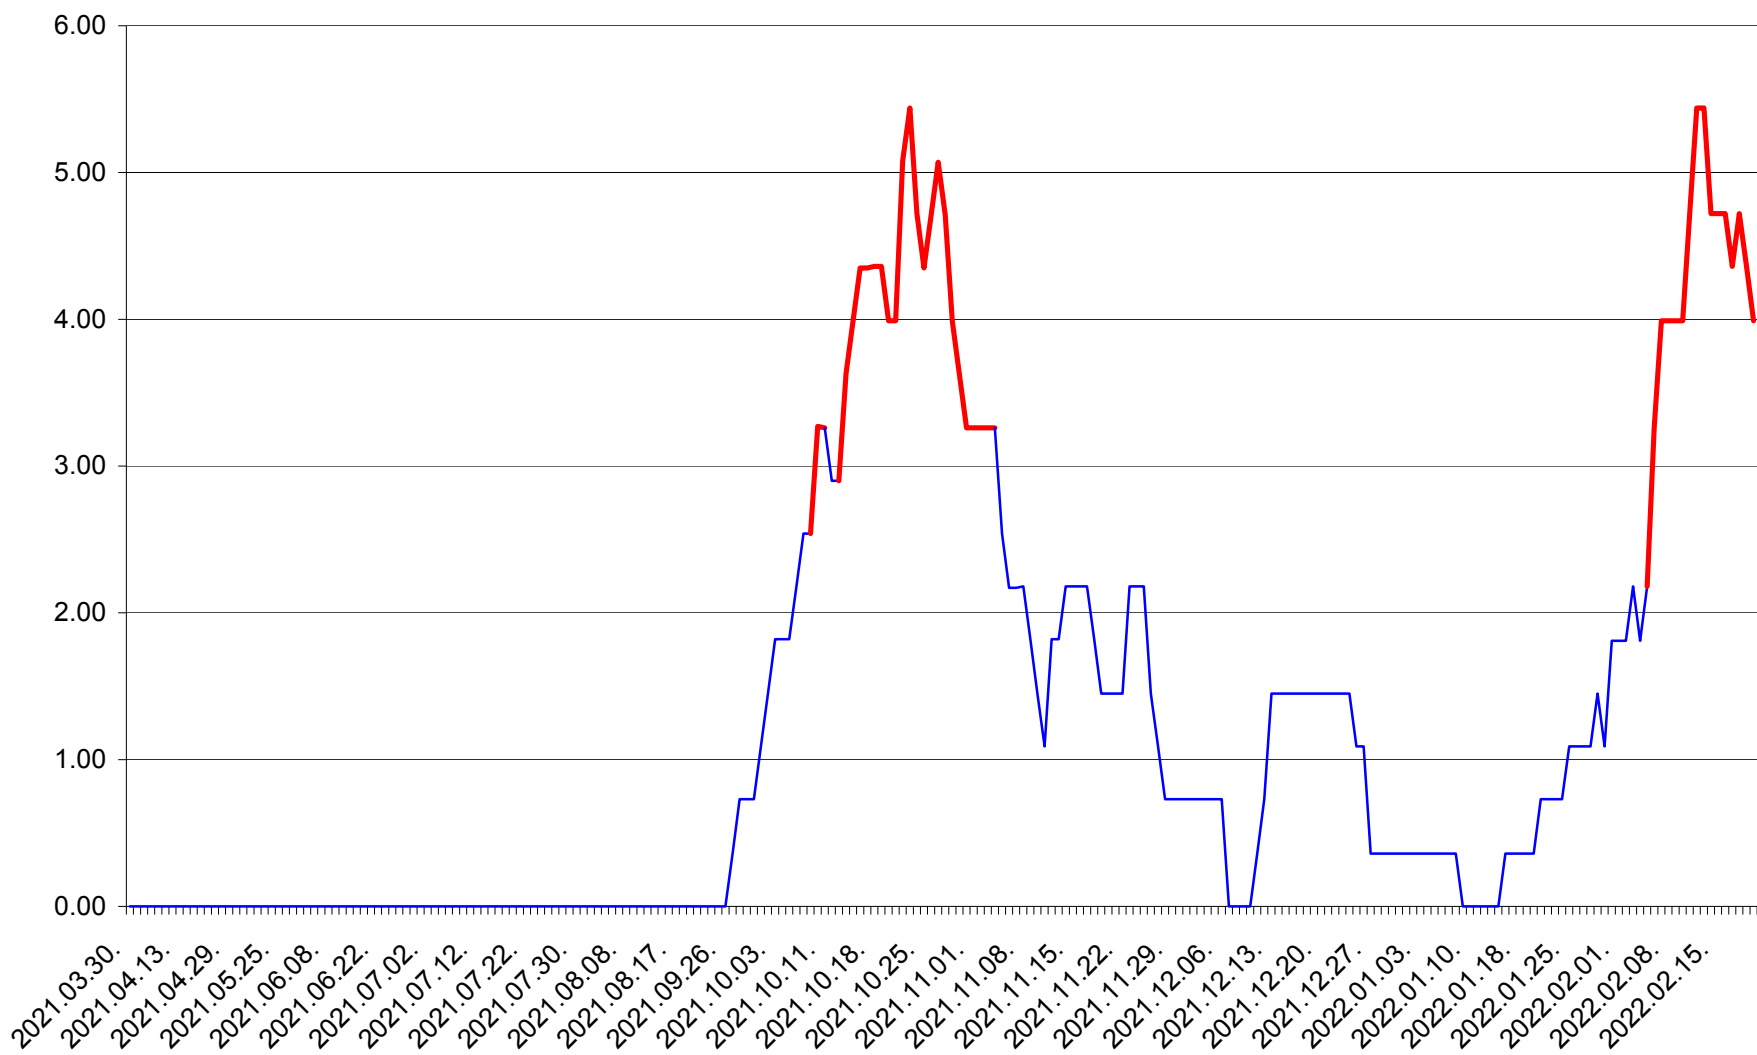

ATID - Evolutia incidentei cumulate pe 14 zile la % de locuitori
2021.04.01. - 2022.02.20.

AVRĂMEȘTI - Evolutia incidentei cumulate pe 14 zile la ‰ de locuitori
2021.04.01. - 2022.02.20.

ORAȘ BĂILE TUȘNAD - Evolutia incidentei cumulate pe 14 zile la ‰ de locuitori
2021.04.01. - 2022.02.20.

ORAȘ BĂLAN - Evolutia incidentei cumulate pe 14 zile la ‰ de locuitori
2021.04.01. - 2022.02.20.

BILBOR - Evolutia incidentei cumulate pe 14 zile la ‰ de locuitori
2021.04.01. - 2022.02.20.

ORAȘ BORSEC - Evolutia incidentei cumulate pe 14 zile la ‰ de locuitori
2021.04.01. - 2022.02.20.

BRĂDEȘTI - Evolutia incidentei cumulate pe 14 zile la ‰ de locuitori
2021.04.01. - 2022.02.20.

CĂPÂLNÎȚA - Evoluția incidenței cumulate pe 14 zile la ‰ de locuitori
2021.04.01. - 2022.02.20.

CÂRȚA - Evolutia incidentei cumulate pe 14 zile la ‰ de locuitori
2021.04.01. - 2022.02.20.