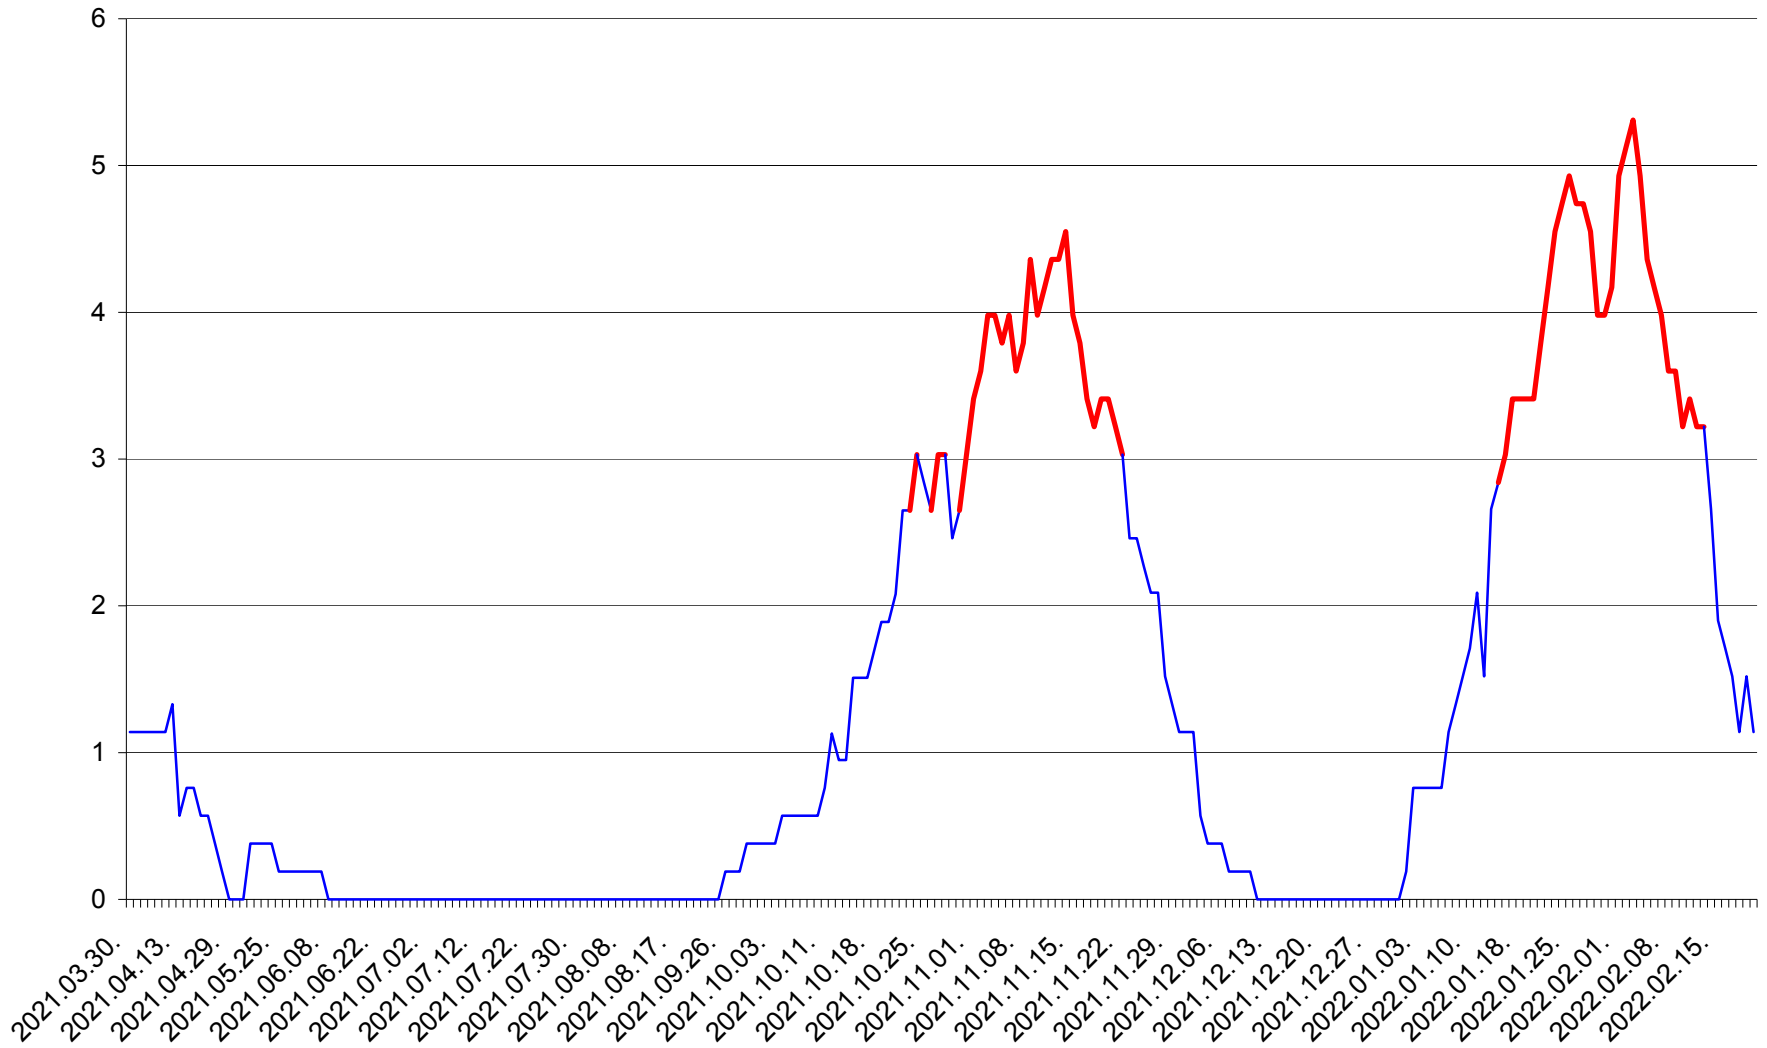

SÂNSIMION - Evolutia incidentei cumulate pe 14 zile la ‰ de locuitori
2021.04.01. - 2022.02.20.

SÂNTIMBRU - Evolutia incidentei cumulate pe 14 zile la ‰ de locuitori
2021.04.01. - 2022.02.20.

SĂRMAȘ - Evolutia incidentei cumulate pe 14 zile la ‰ de locuitori
2021.04.01. - 2022.02.20.

SATU MARE - Evolutia incidentei cumulate pe 14 zile la ‰ de locuitori
2021.04.01. - 2022.02.20.

SECUIENI - Evolutia incidentei cumulate pe 14 zile la ‰ de locuitori
2021.04.01. - 2022.02.20.

SICULENI - Evolutia incidentei cumulate pe 14 zile la ‰ de locuitori
2021.04.01. - 2022.02.20.

ȘIMONEȘTI - Evolutia incidentei cumulate pe 14 zile la ‰ de locuitori
2021.04.01. - 2022.02.20.

SUBCETATE - Evolutia incidentei cumulate pe 14 zile la ‰ de locuitori
2021.04.01. - 2022.02.20.

SUSENI - Evolutia incidentei cumulate pe 14 zile la ‰ de locuitori
2021.04.01. - 2022.02.20.