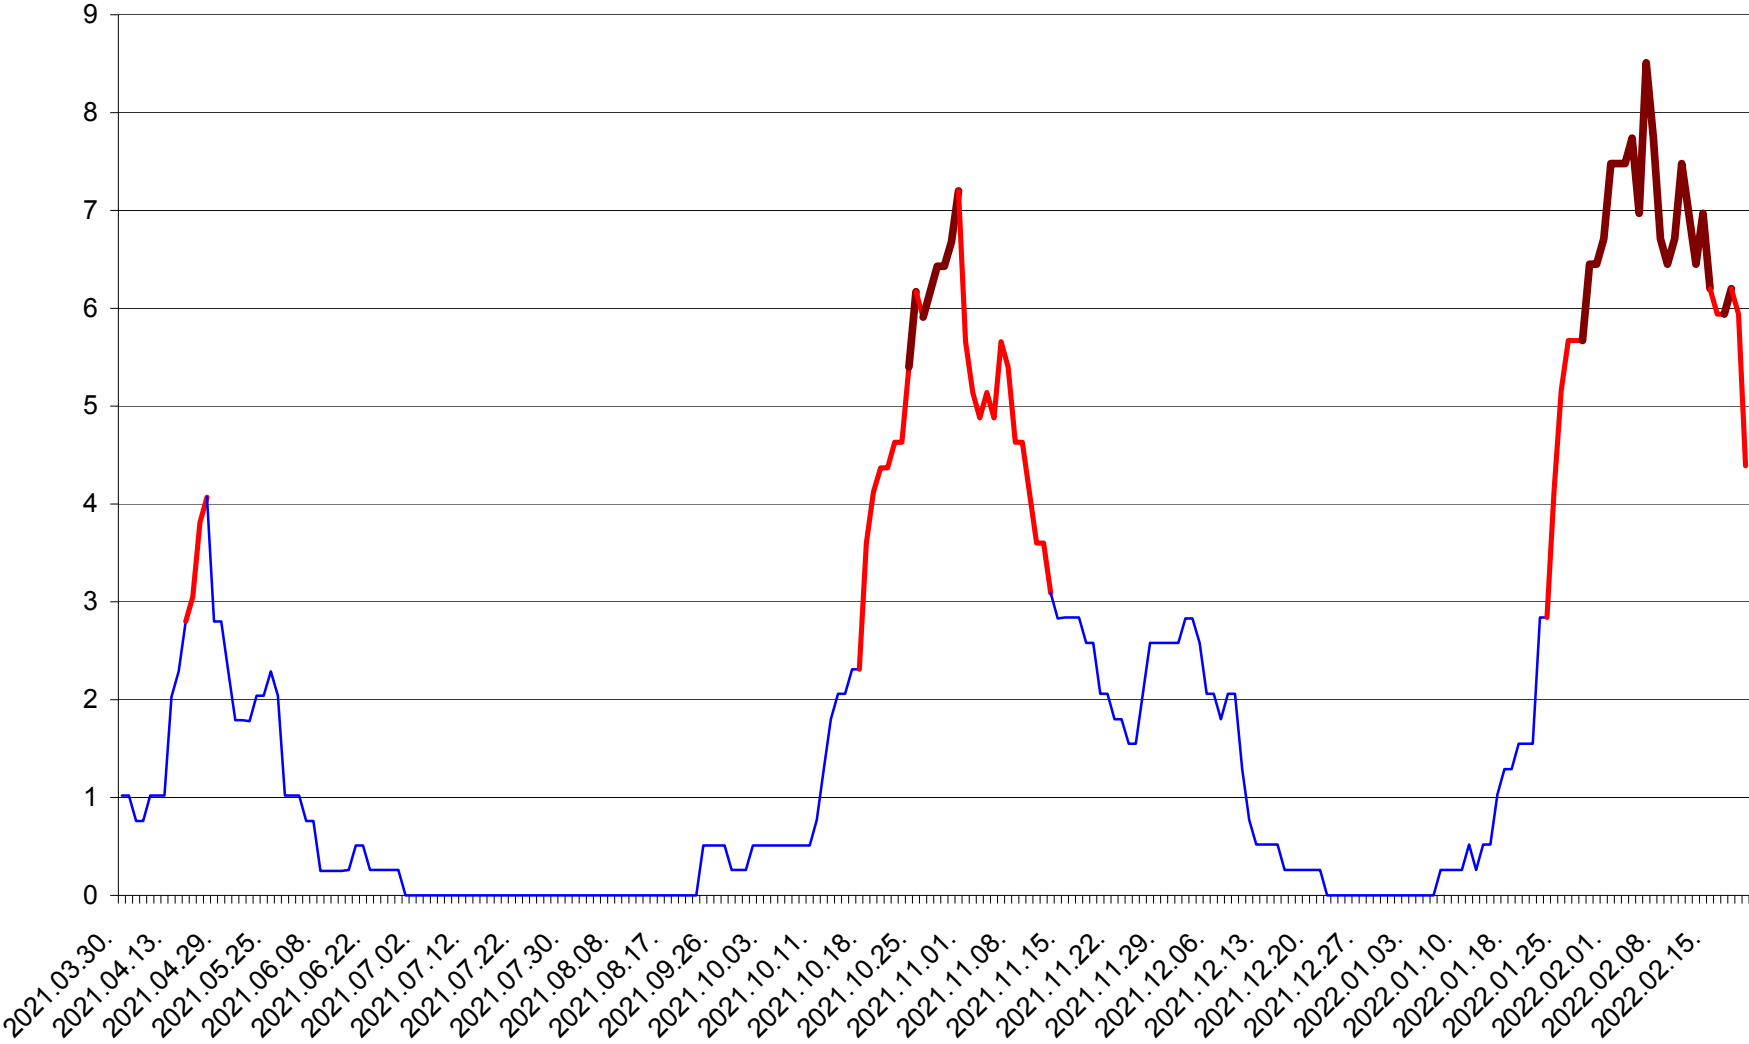

SÂNSIMION - Evolutia incidentei cumulate pe 14 zile la ‰ de locuitori
2021.04.01. - 2022.02.20.

SÂNTIMBRU - Evolutia incidentei cumulate pe 14 zile la ‰ de locuitori
2021.04.01. - 2022.02.20.

SĂRMAȘ - Evolutia incidentei cumulate pe 14 zile la ‰ de locuitori
2021.04.01. - 2022.02.20.

SATU MARE - Evolutia incidentei cumulate pe 14 zile la ‰ de locuitori
2021.04.01. - 2022.02.20.

SECUIENI - Evolutia incidentei cumulate pe 14 zile la ‰ de locuitori
2021.04.01. - 2022.02.20.

SICULENI - Evolutia incidentei cumulate pe 14 zile la ‰ de locuitori
2021.04.01. - 2022.02.20.

ȘIMONEȘTI - Evolutia incidentei cumulate pe 14 zile la ‰ de locuitori
2021.04.01. - 2022.02.20.

SUBCETATE - Evolutia incidentei cumulate pe 14 zile la ‰ de locuitori
2021.04.01. - 2022.02.20.

SUSENI - Evolutia incidentei cumulate pe 14 zile la ‰ de locuitori
2021.04.01. - 2022.02.20.