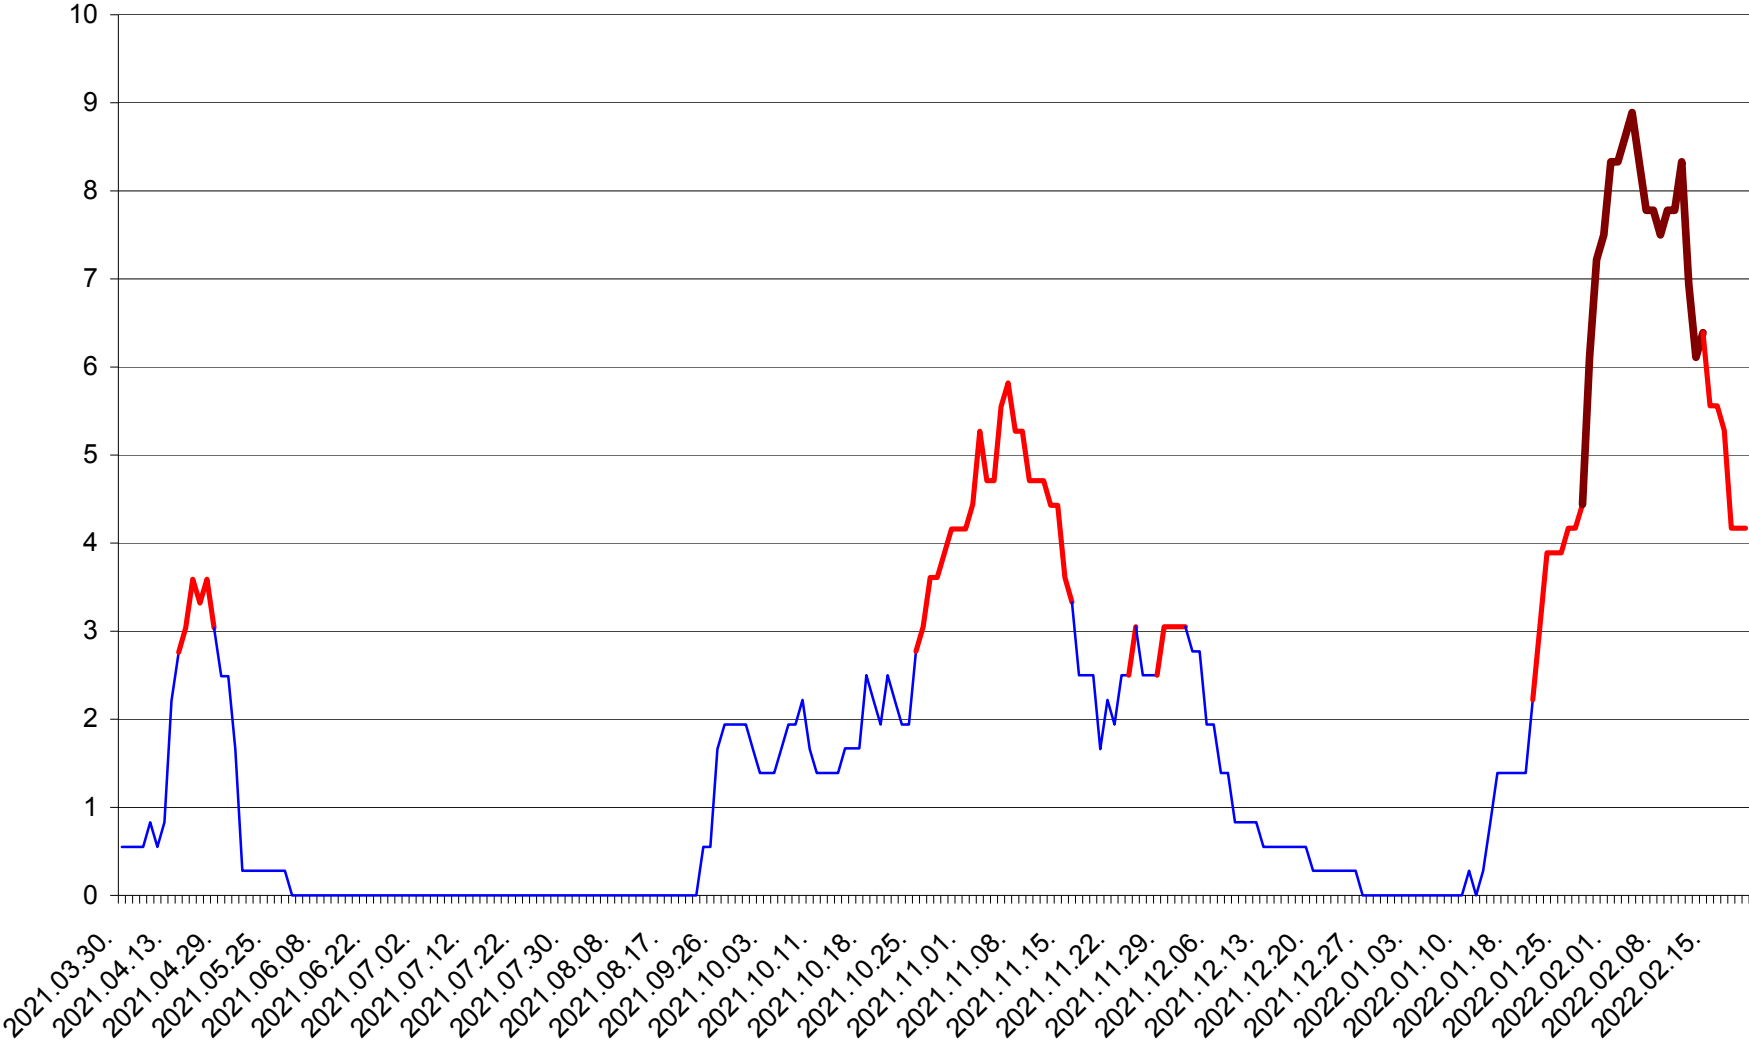

LELICENI - Evolutia incidentei cumulate pe 14 zile la ‰ de locuitori
2021.04.01. - 2022.02.20.

LUETA - Evolutia incidentei cumulate pe 14 zile la ‰ de locuitori
2021.04.01. - 2022.02.20.

LUNCA DE JOS - Evolutia incidentei cumulate pe 14 zile la ‰ de locuitori
2021.04.01. - 2022.02.20.

LUNCA DE SUS - Evolutia incidentei cumulate pe 14 zile la ‰ de locuitori
2021.04.01. - 2022.02.20.

LUPENI - Evolutia incidentei cumulate pe 14 zile la ‰ de locuitori
2021.04.01. - 2022.02.20.

MĂDĂRAȘ - Evolutia incidentei cumulate pe 14 zile la ‰ de locuitori
2021.04.01. - 2022.02.20.

MĂRTINIȘ - Evolutia incidentei cumulate pe 14 zile la % de locuitori
2021.04.01. - 2022.02.20.

MEREȘTI - Evolutia incidentei cumulate pe 14 zile la ‰ de locuitori
2021.04.01. - 2022.02.20.

MUNICIPIUL MIERCUREA-CIUC - Evolutia incidentei cumulate pe 14 zile la ‰ de locuitori
2021.04.01. - 2022.02.20.

MIHĂILENI - Evolutia incidentei cumulate pe 14 zile la ‰ de locuitori
2021.04.01. - 2022.02.20.

MUGENI - Evolutia incidentei cumulate pe 14 zile la ‰ de locuitori
2021.04.01. - 2022.02.20.

OCLAND - Evolutia incidentei cumulate pe 14 zile la ‰ de locuitori
2021.04.01. - 2022.02.20.