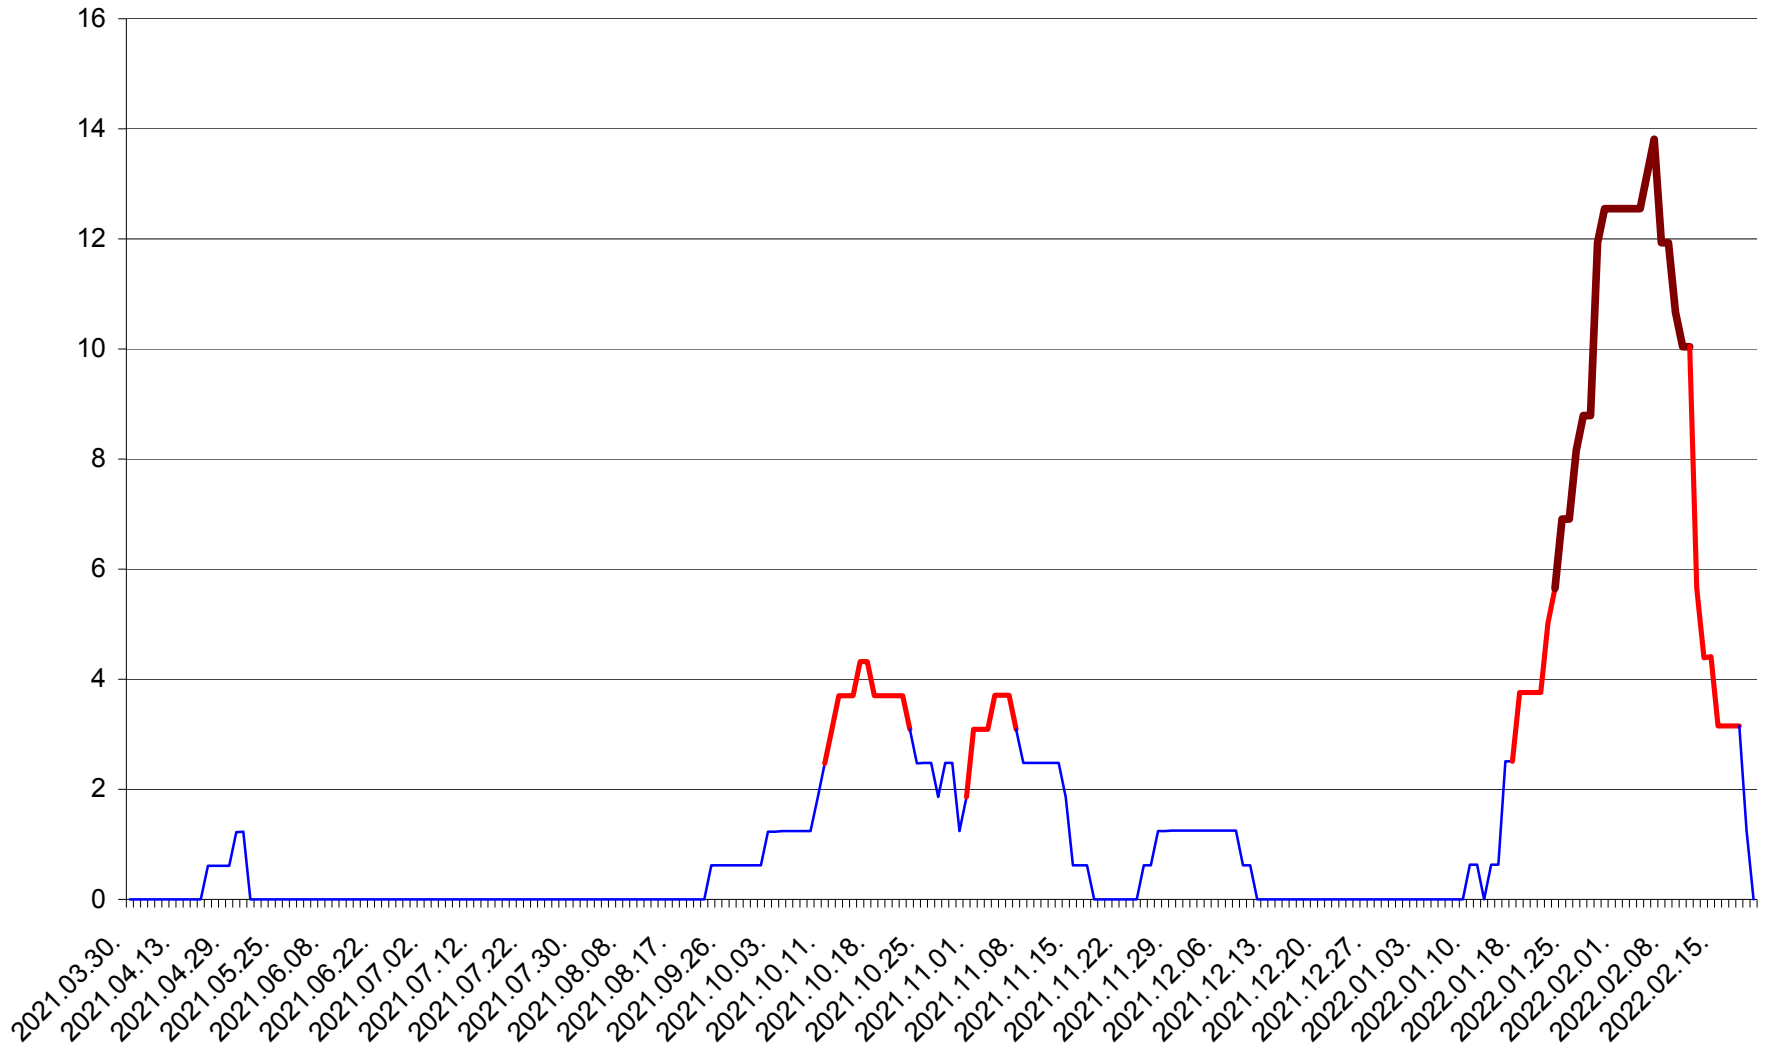

PLĂIEȘII DE JOS - Evolutia incidentei cumulate pe 14 zile la ‰ de locuitori
2021.04.01. - 2022.02.20.

PORUMBENI - Evolutia incidentei cumulate pe 14 zile la ‰ de locuitori
2021.04.01. - 2022.02.20.

PRAID - Evolutia incidentei cumulate pe 14 zile la ‰ de locuitori
2021.04.01. - 2022.02.20.

RACU - Evolutia incidentei cumulate pe 14 zile la ‰ de locuitori
2021.04.01. - 2022.02.20.

REMETEA - Evolutia incidentei cumulate pe 14 zile la ‰ de locuitori
2021.04.01. - 2022.02.20.

SĂCEL - Evolutia incidentei cumulate pe 14 zile la ‰ de locuitori
2021.04.01. - 2022.02.20.