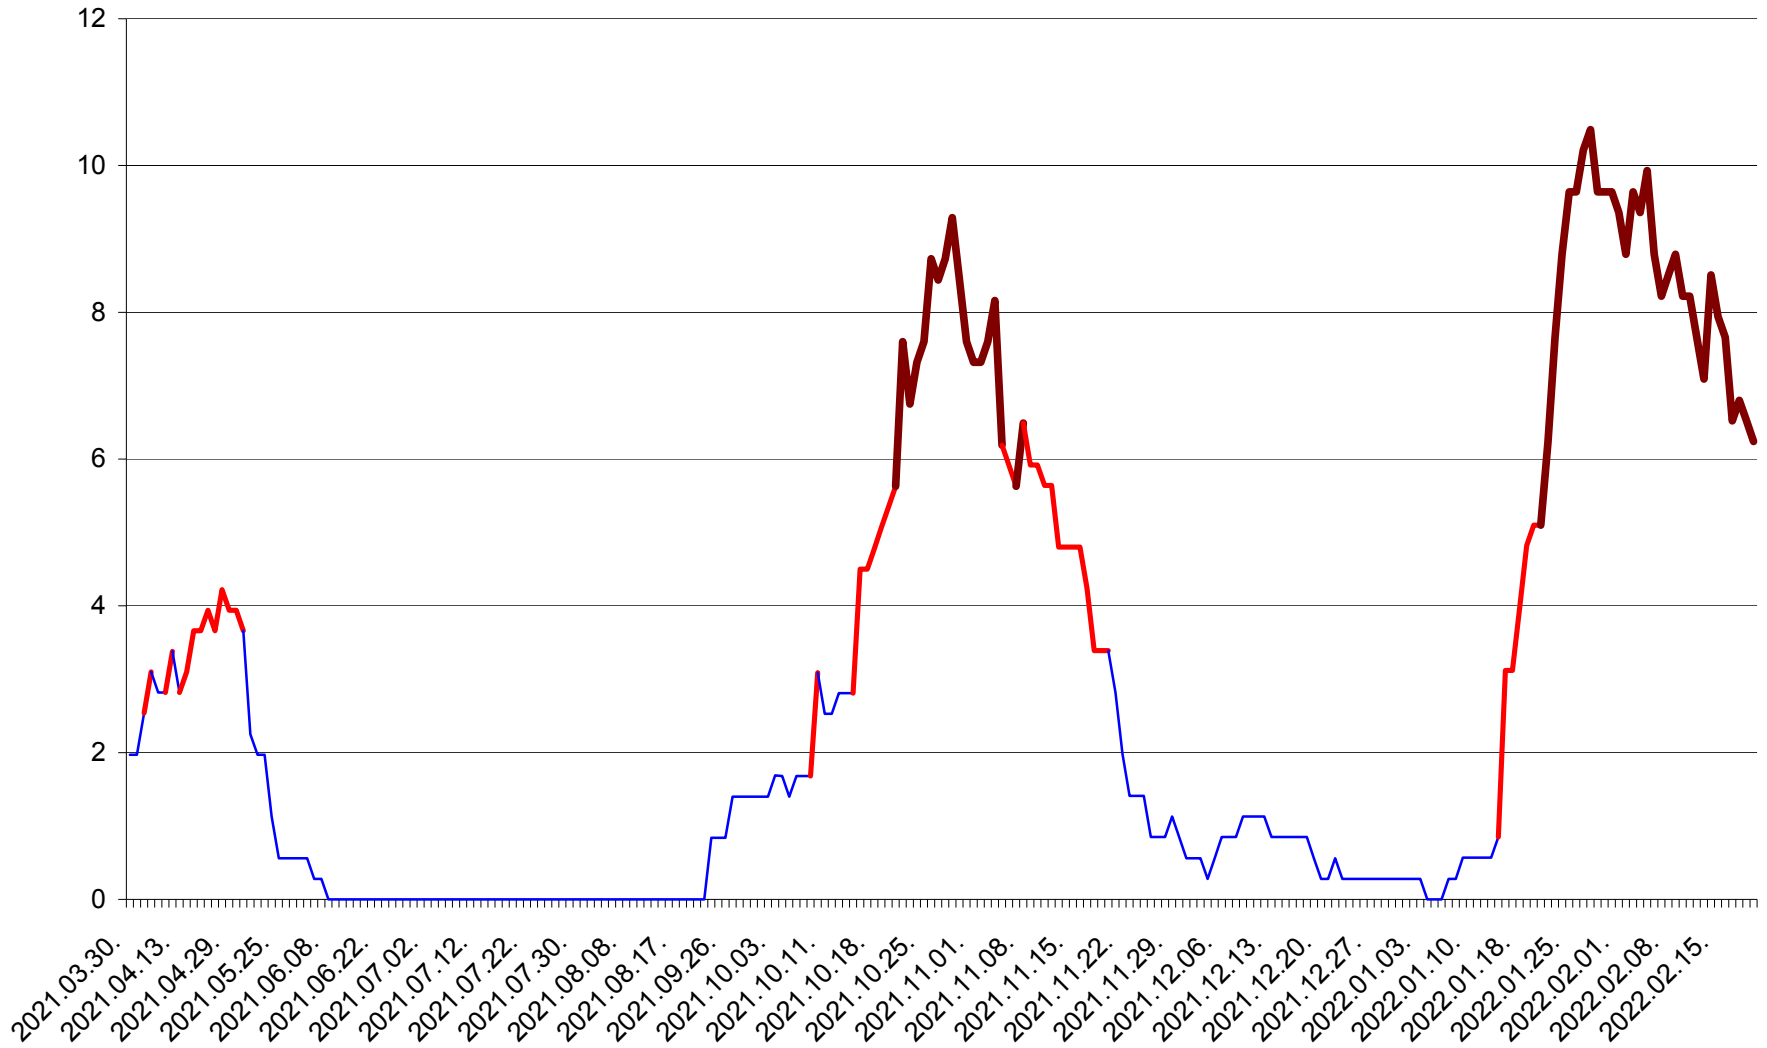

CORBU - Evolutia incidentei cumulate pe 14 zile la ‰ de locuitori
2021.04.01. - 2022.02.20.

CORUND - Evolutia incidentei cumulate pe 14 zile la ‰ de locuitori
2021.04.01. - 2022.02.20.

COZMENI - Evolutia incidentei cumulate pe 14 zile la ‰ de locuitori
2021.04.01. - 2022.02.20.

ORAȘ CRISTURU SECUIESC - Evolutia incidentei cumulate pe 14 zile la ‰ de locuitori
2021.04.01. - 2022.02.20.

DĂNEȘTI - Evolutia incidentei cumulate pe 14 zile la ‰ de locuitori
2021.04.01. - 2022.02.20.

DÂRJIU - Evolutia incidentei cumulate pe 14 zile la ‰ de locuitori
2021.04.01. - 2022.02.20.

DEALU - Evolutia incidentei cumulate pe 14 zile la ‰ de locuitori
2021.04.01. - 2022.02.20.

DITRĂU - Evolutia incidentei cumulate pe 14 zile la ‰ de locuitori
2021.04.01. - 2022.02.20.

FELICENI - Evolutia incidentei cumulate pe 14 zile la ‰ de locuitori
2021.04.01. - 2022.02.20.

FRUMOASA - Evolutia incidentei cumulate pe 14 zile la ‰ de locuitori
2021.04.01. - 2022.02.20.

GĂLĂUȚAȘ - Evolutia incidentei cumulate pe 14 zile la ‰ de locuitori
2021.04.01. - 2022.02.20.