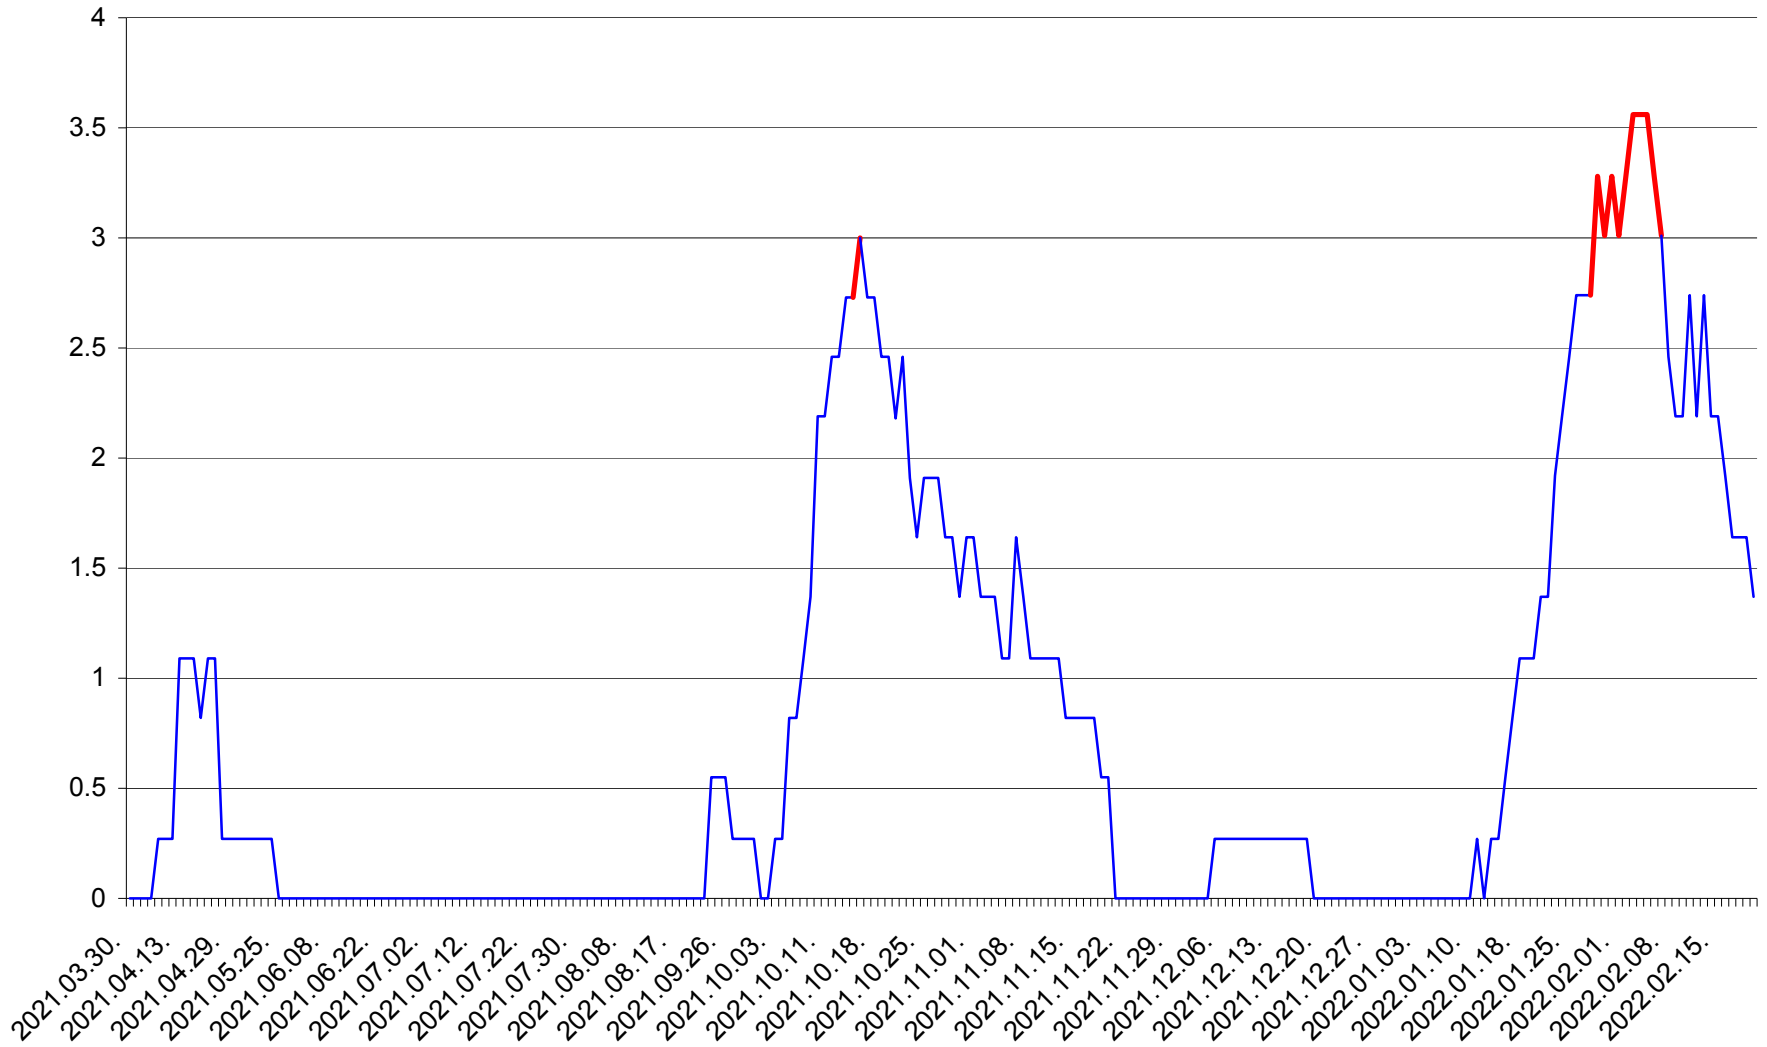

FELICENI - Evolutia incidentei cumulate pe 14 zile la ‰ de locuitori
2021.04.01. - 2022.02.20.

FRUMOASA - Evolutia incidentei cumulate pe 14 zile la ‰ de locuitori
2021.04.01. - 2022.02.20.

GĂLĂUȚAȘ - Evolutia incidentei cumulate pe 14 zile la ‰ de locuitori
2021.04.01. - 2022.02.20.

MUNICIPIUL GHEORGHENI - Evolutia incidentei cumulate pe 14 zile la % de locuitori
2021.04.01. - 2022.02.20.

JOSENI - Evolutia incidentei cumulate pe 14 zile la ‰ de locuitori
2021.04.01. - 2022.02.20.

LĂZAREA - Evolutia incidentei cumulate pe 14 zile la % de locuitori
2021.04.01. - 2022.02.20.

LELICENI - Evolutia incidentei cumulate pe 14 zile la ‰ de locuitori
2021.04.01. - 2022.02.20.

LUETA - Evolutia incidentei cumulate pe 14 zile la ‰ de locuitori
2021.04.01. - 2022.02.20.

LUNCA DE JOS - Evolutia incidentei cumulate pe 14 zile la ‰ de locuitori
2021.04.01. - 2022.02.20.