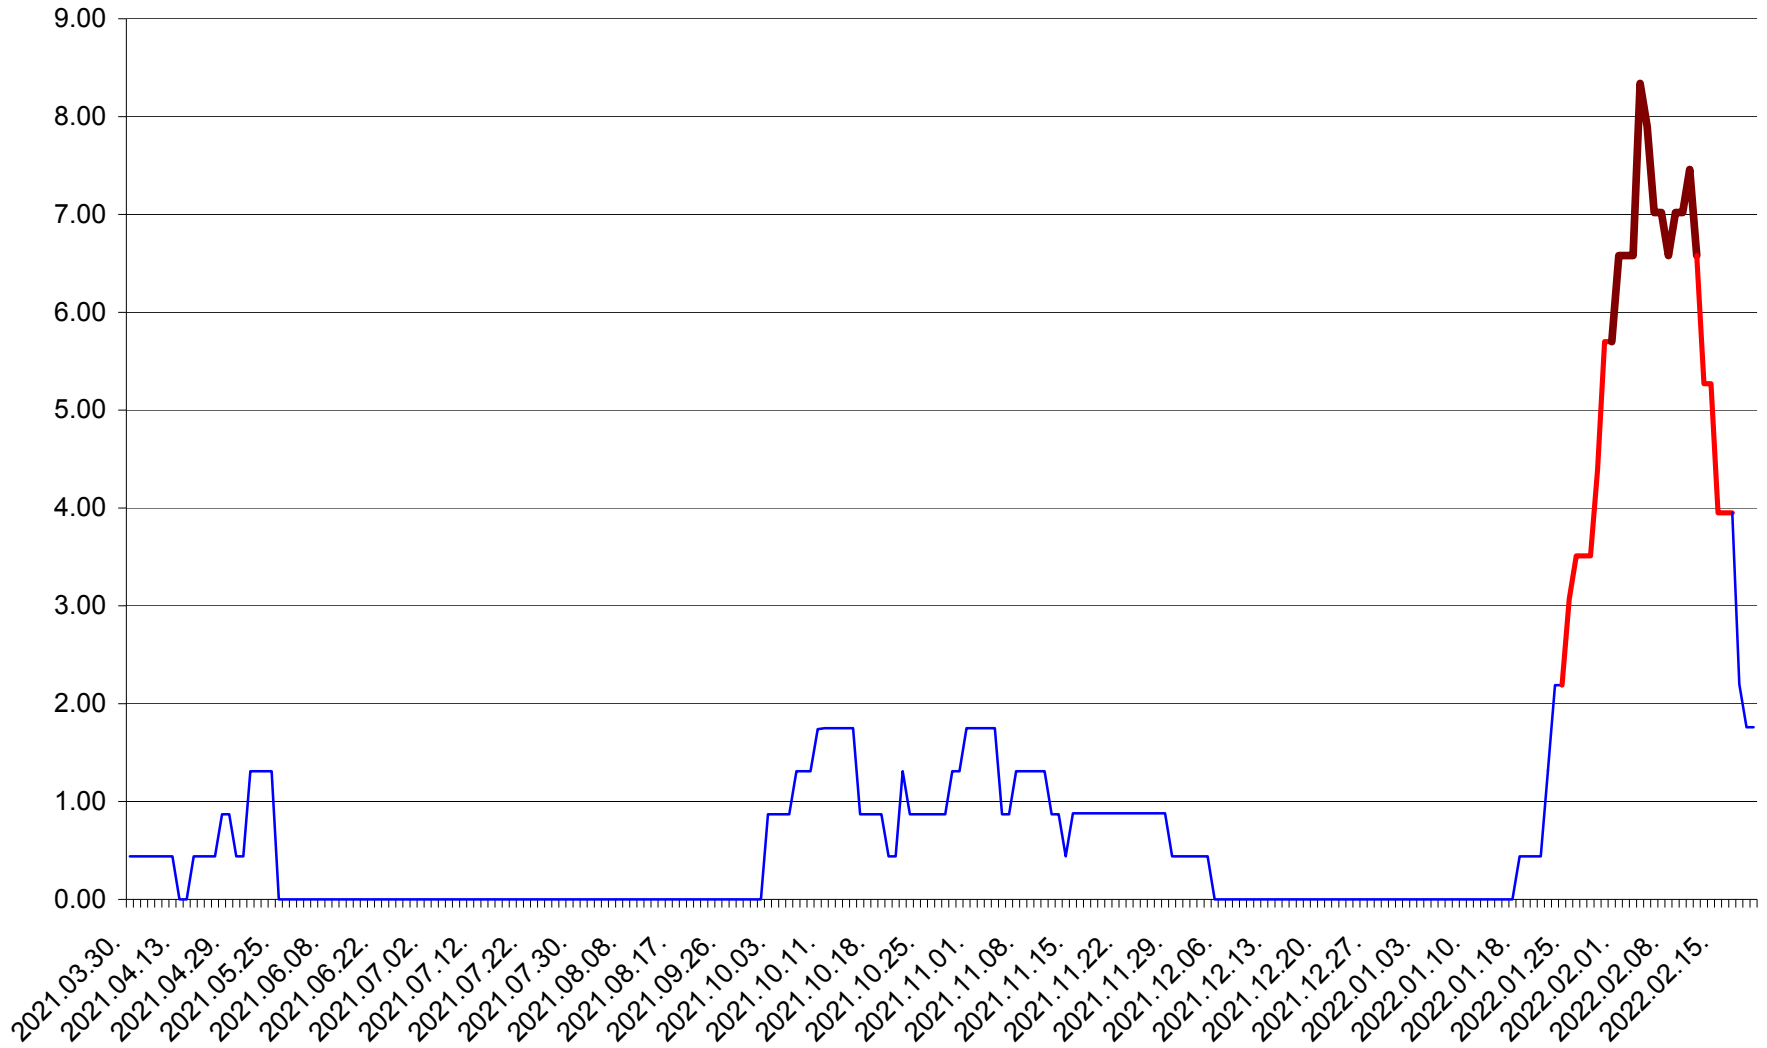

ORAȘ BĂLAN - Evolutia incidentei cumulate pe 14 zile la ‰ de locuitori
2021.04.01. - 2022.02.20.

BILBOR - Evolutia incidentei cumulate pe 14 zile la ‰ de locuitori
2021.04.01. - 2022.02.20.

ORAȘ BORSEC - Evolutia incidentei cumulate pe 14 zile la ‰ de locuitori
2021.04.01. - 2022.02.20.

BRĂDEȘTI - Evolutia incidentei cumulate pe 14 zile la ‰ de locuitori
2021.04.01. - 2022.02.20.

CĂPÂLNÎȚA - Evoluția incidenței cumulate pe 14 zile la ‰ de locuitori
2021.04.01. - 2022.02.20.

CÂRȚA - Evolutia incidentei cumulate pe 14 zile la ‰ de locuitori
2021.04.01. - 2022.02.20.

CICEU - Evolutia incidentei cumulate pe 14 zile la ‰ de locuitori
2021.04.01. - 2022.02.20.

CIUCSÂNGEORGIU - Evolutia incidentei cumulate pe 14 zile la ‰ de locuitori
2021.04.01. - 2022.02.20.

CIUMANI - Evolutia incidentei cumulate pe 14 zile la ‰ de locuitori
2021.04.01. - 2022.02.20.

CORBU - Evolutia incidentei cumulate pe 14 zile la ‰ de locuitori
2021.04.01. - 2022.02.20.

CORUND - Evolutia incidentei cumulate pe 14 zile la ‰ de locuitori
2021.04.01. - 2022.02.20.

COZMENI - Evolutia incidentei cumulate pe 14 zile la ‰ de locuitori
2021.04.01. - 2022.02.20.