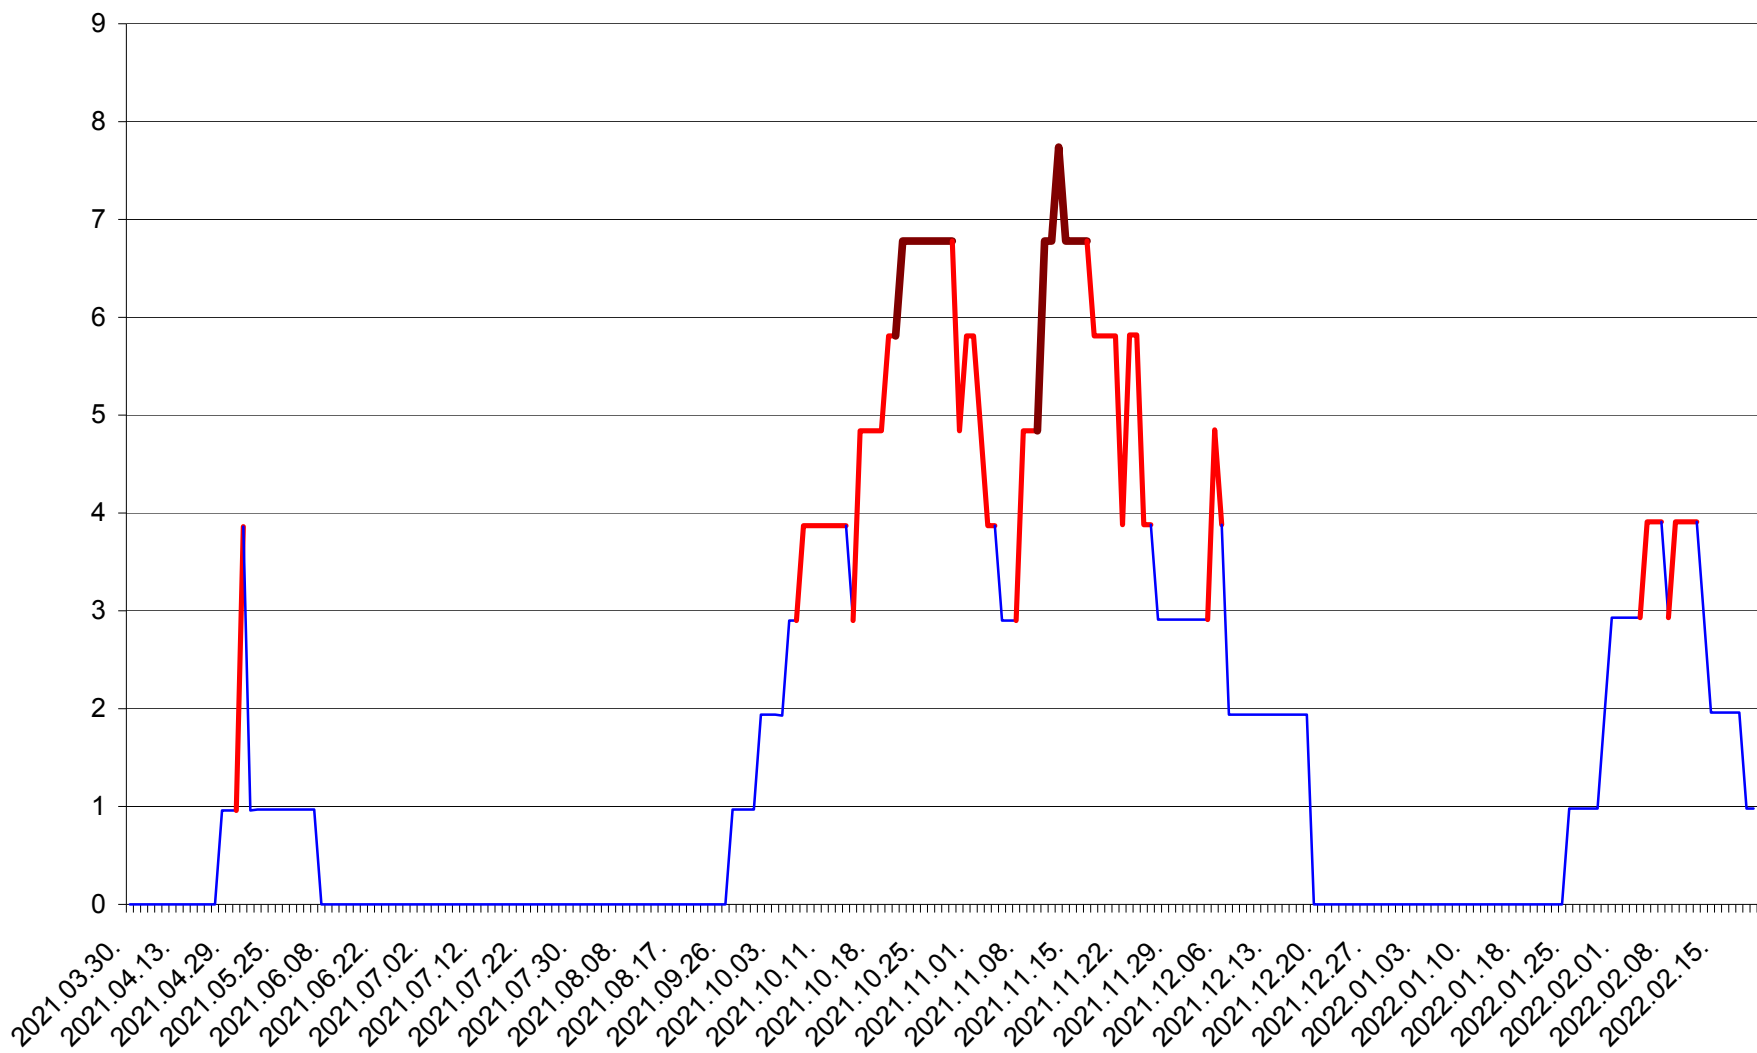

DEALU - Evolutia incidentei cumulate pe 14 zile la ‰ de locuitori
2021.04.01. - 2022.02.20.