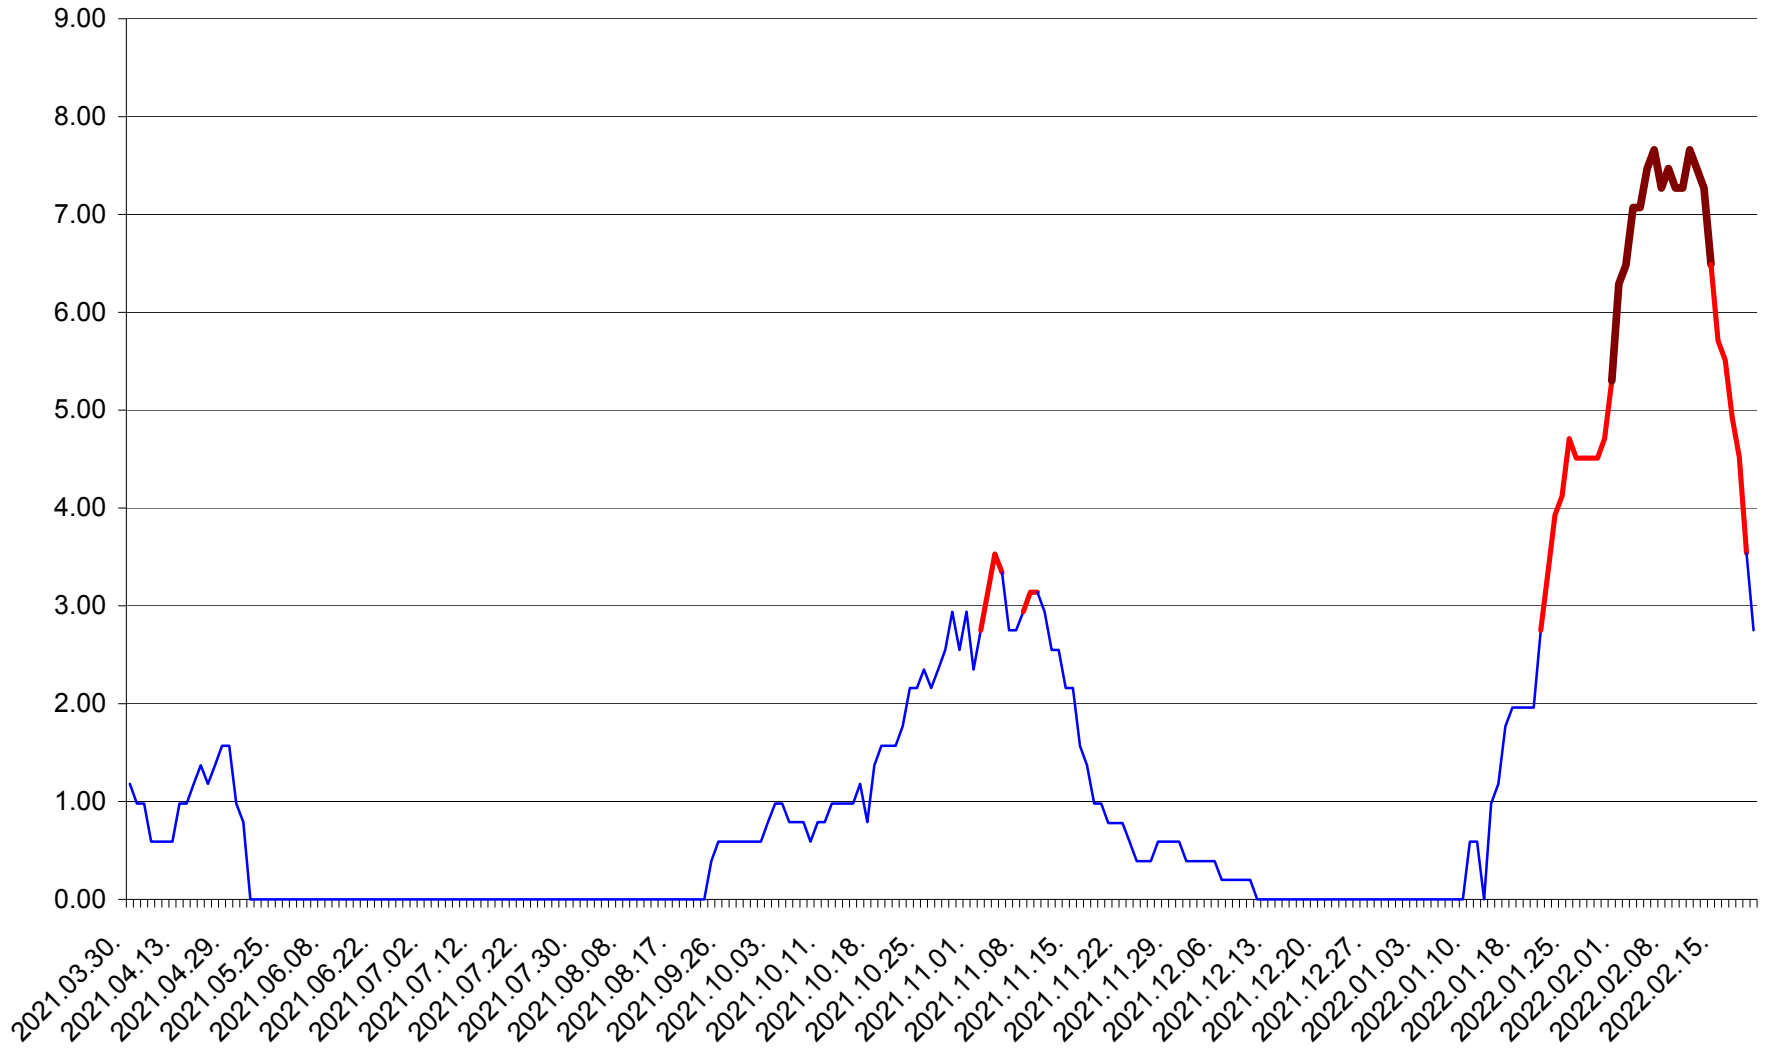

ORAȘ BĂLAN - Evolutia incidentei cumulate pe 14 zile la ‰ de locuitori
2021.04.01. - 2022.02.20.

BILBOR - Evolutia incidentei cumulate pe 14 zile la ‰ de locuitori
2021.04.01. - 2022.02.20.

ORAȘ BORSEC - Evolutia incidentei cumulate pe 14 zile la ‰ de locuitori
2021.04.01. - 2022.02.20.

BRĂDEȘTI - Evolutia incidentei cumulate pe 14 zile la ‰ de locuitori
2021.04.01. - 2022.02.20.

CĂPÂLNÎȚA - Evoluția incidenței cumulate pe 14 zile la ‰ de locuitori
2021.04.01. - 2022.02.20.

CÂRȚA - Evolutia incidentei cumulate pe 14 zile la ‰ de locuitori
2021.04.01. - 2022.02.20.

CICEU - Evolutia incidentei cumulate pe 14 zile la ‰ de locuitori
2021.04.01. - 2022.02.20.

CIUCSÂNGEORGIU - Evolutia incidentei cumulate pe 14 zile la ‰ de locuitori
2021.04.01. - 2022.02.20.

CIUMANI - Evolutia incidentei cumulate pe 14 zile la ‰ de locuitori
2021.04.01. - 2022.02.20.

CORBU - Evolutia incidentei cumulate pe 14 zile la ‰ de locuitori
2021.04.01. - 2022.02.20.

CORUND - Evolutia incidentei cumulate pe 14 zile la ‰ de locuitori
2021.04.01. - 2022.02.20.

COZMENI - Evolutia incidentei cumulate pe 14 zile la ‰ de locuitori
2021.04.01. - 2022.02.20.