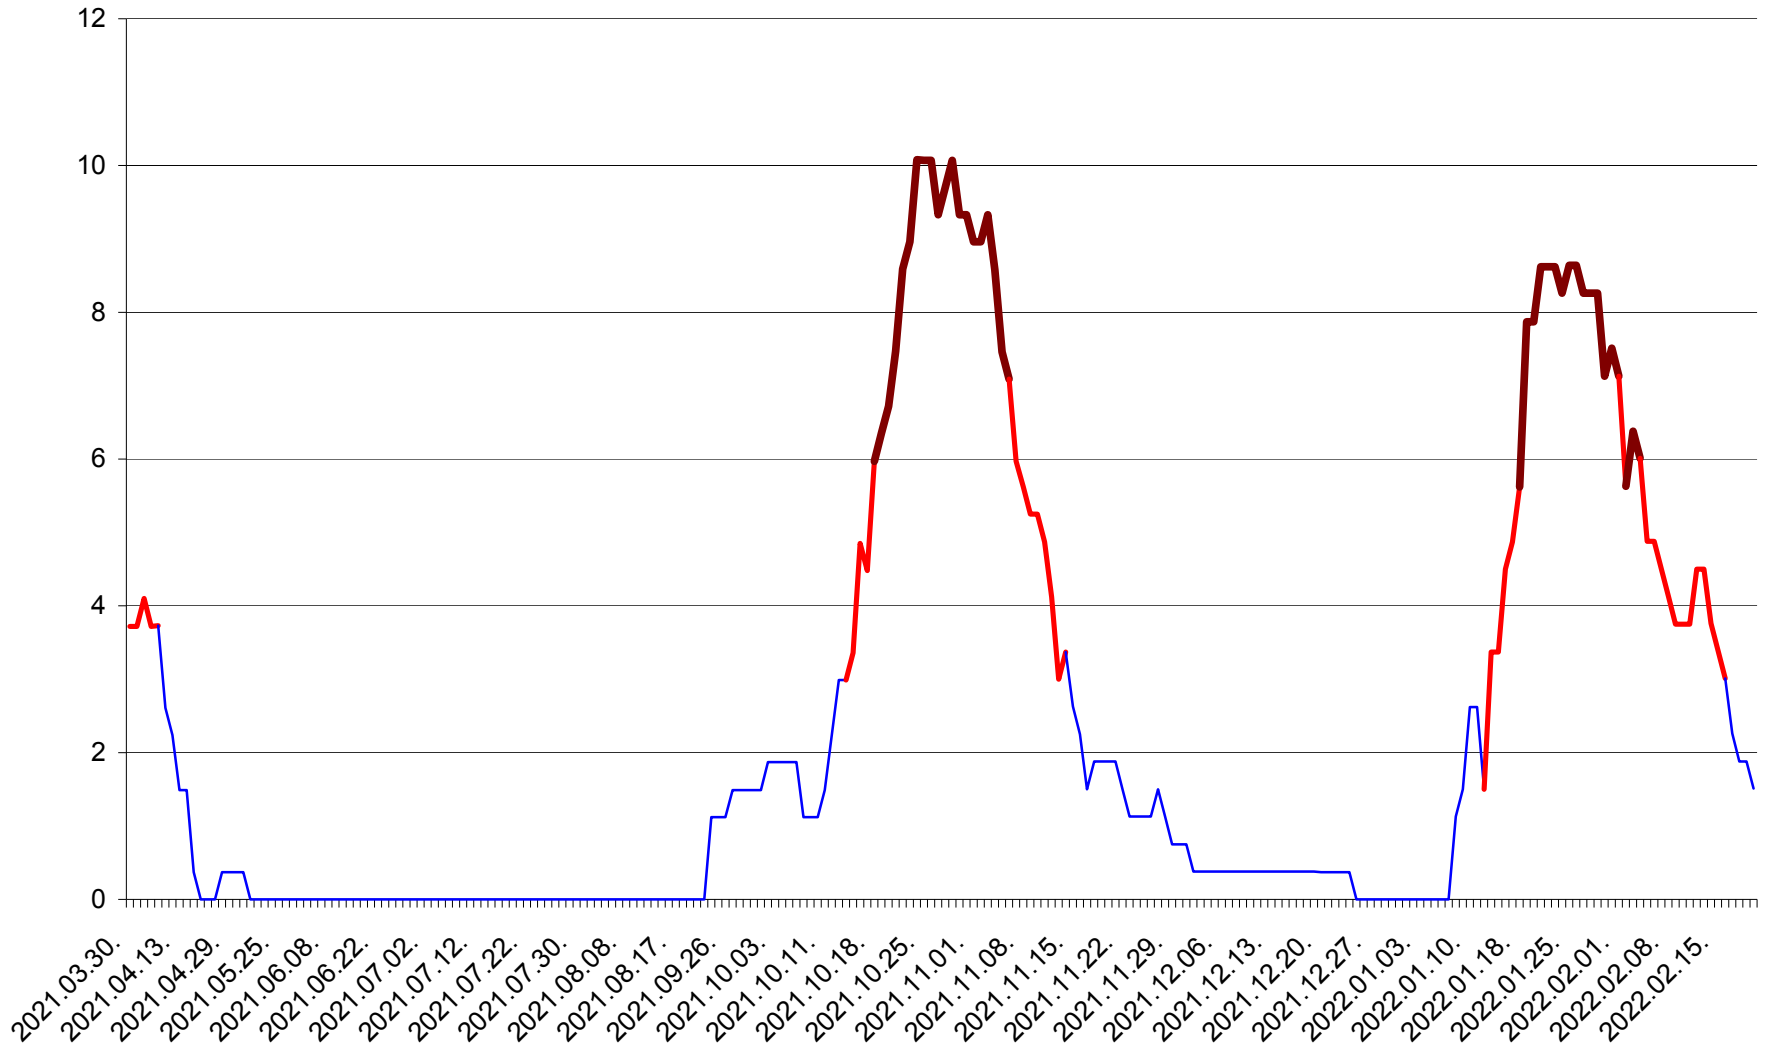

PLĂIEȘII DE JOS - Evolutia incidentei cumulate pe 14 zile la ‰ de locuitori
2021.04.01. - 2022.02.20.

PORUMBENI - Evolutia incidentei cumulate pe 14 zile la ‰ de locuitori
2021.04.01. - 2022.02.20.

PRAID - Evolutia incidentei cumulate pe 14 zile la ‰ de locuitori
2021.04.01. - 2022.02.20.

RACU - Evolutia incidentei cumulate pe 14 zile la ‰ de locuitori
2021.04.01. - 2022.02.20.

REMETEA - Evolutia incidentei cumulate pe 14 zile la ‰ de locuitori
2021.04.01. - 2022.02.20.

SĂCEL - Evolutia incidentei cumulate pe 14 zile la ‰ de locuitori
2021.04.01. - 2022.02.20.

SÂNCRĂIENI - Evolutia incidentei cumulate pe 14 zile la ‰ de locuitori
2021.04.01. - 2022.02.20.

SÂNDOMINIC - Evolutia incidentei cumulate pe 14 zile la ‰ de locuitori
2021.04.01. - 2022.02.20.

SÂNMARTIN - Evolutia incidentei cumulate pe 14 zile la ‰ de locuitori
2021.04.01. - 2022.02.20.