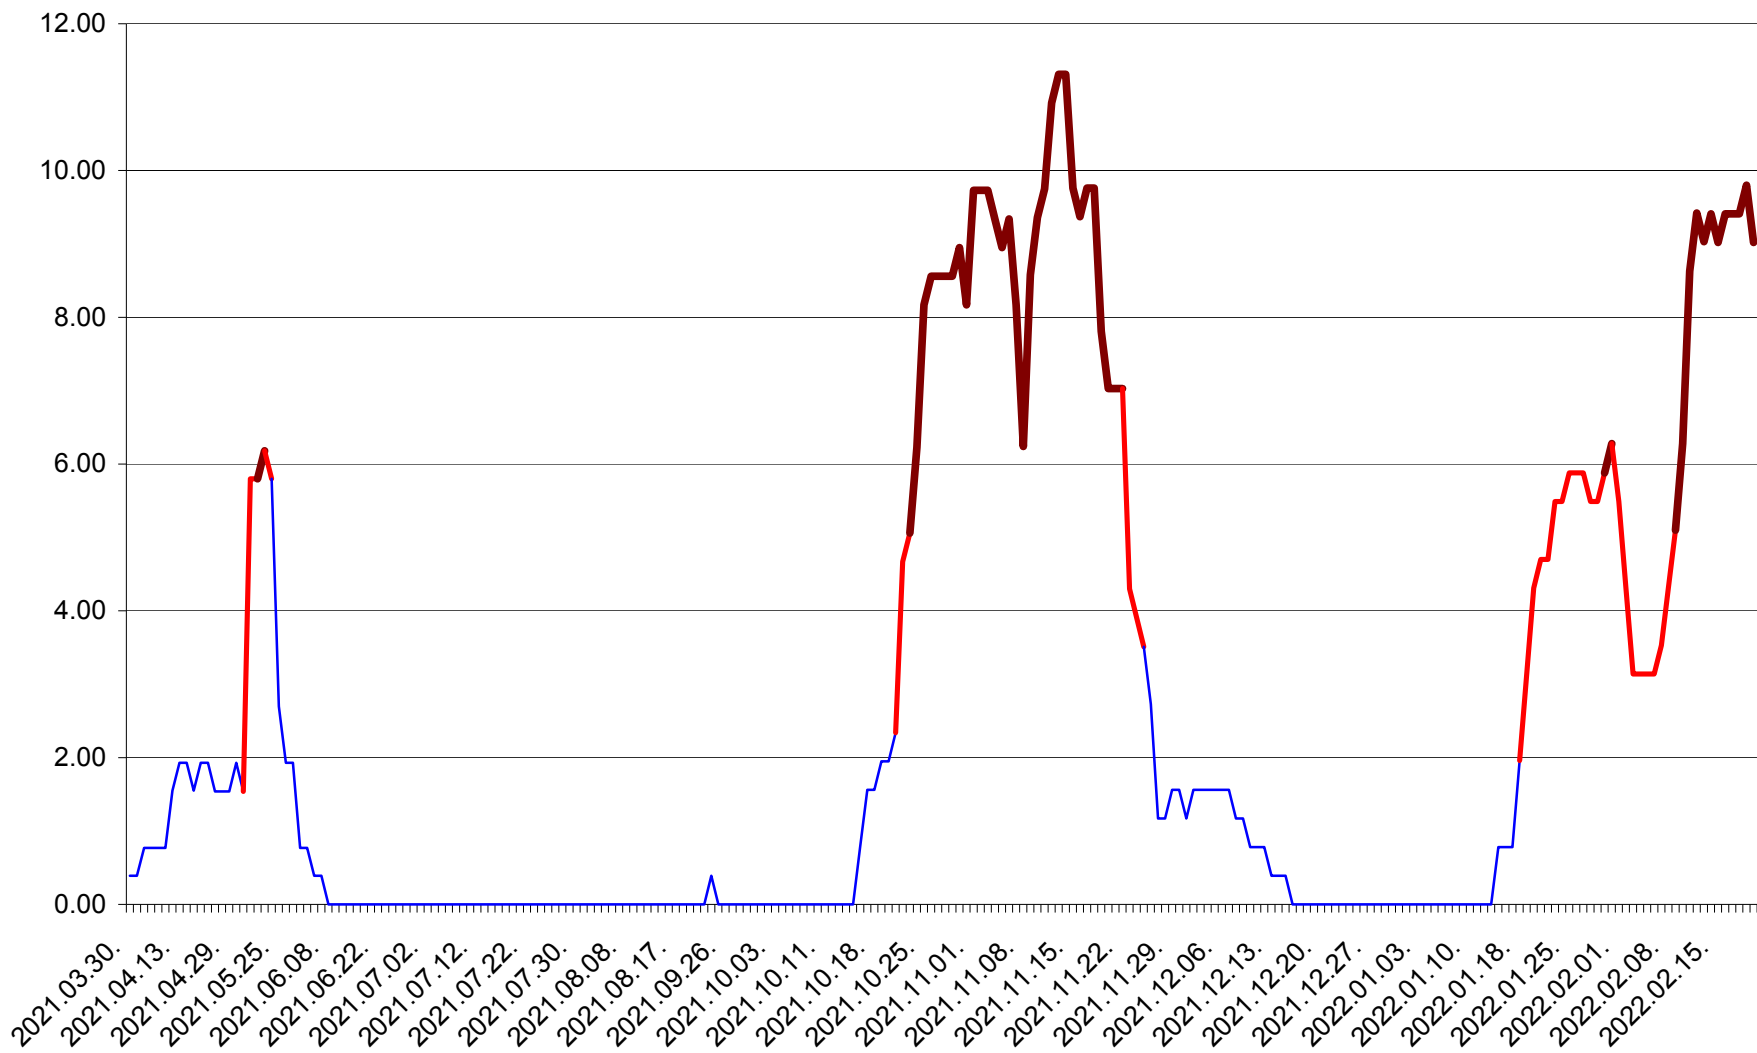

ATID - Evolutia incidentei cumulate pe 14 zile la % de locuitori
2021.04.01. - 2022.02.20.

AVRĂMEȘTI - Evolutia incidentei cumulate pe 14 zile la ‰ de locuitori
2021.04.01. - 2022.02.20.

ORAȘ BĂILE TUȘNAD - Evolutia incidentei cumulate pe 14 zile la ‰ de locuitori
2021.04.01. - 2022.02.20.

ORAȘ BĂLAN - Evolutia incidentei cumulate pe 14 zile la ‰ de locuitori
2021.04.01. - 2022.02.20.

BILBOR - Evolutia incidentei cumulate pe 14 zile la ‰ de locuitori
2021.04.01. - 2022.02.20.

ORAȘ BORSEC - Evolutia incidentei cumulate pe 14 zile la ‰ de locuitori
2021.04.01. - 2022.02.20.

BRĂDEȘTI - Evolutia incidentei cumulate pe 14 zile la ‰ de locuitori
2021.04.01. - 2022.02.20.

CĂPÂLNÎȚA - Evoluția incidenței cumulate pe 14 zile la ‰ de locuitori
2021.04.01. - 2022.02.20.

CÂRȚA - Evolutia incidentei cumulate pe 14 zile la ‰ de locuitori
2021.04.01. - 2022.02.20.