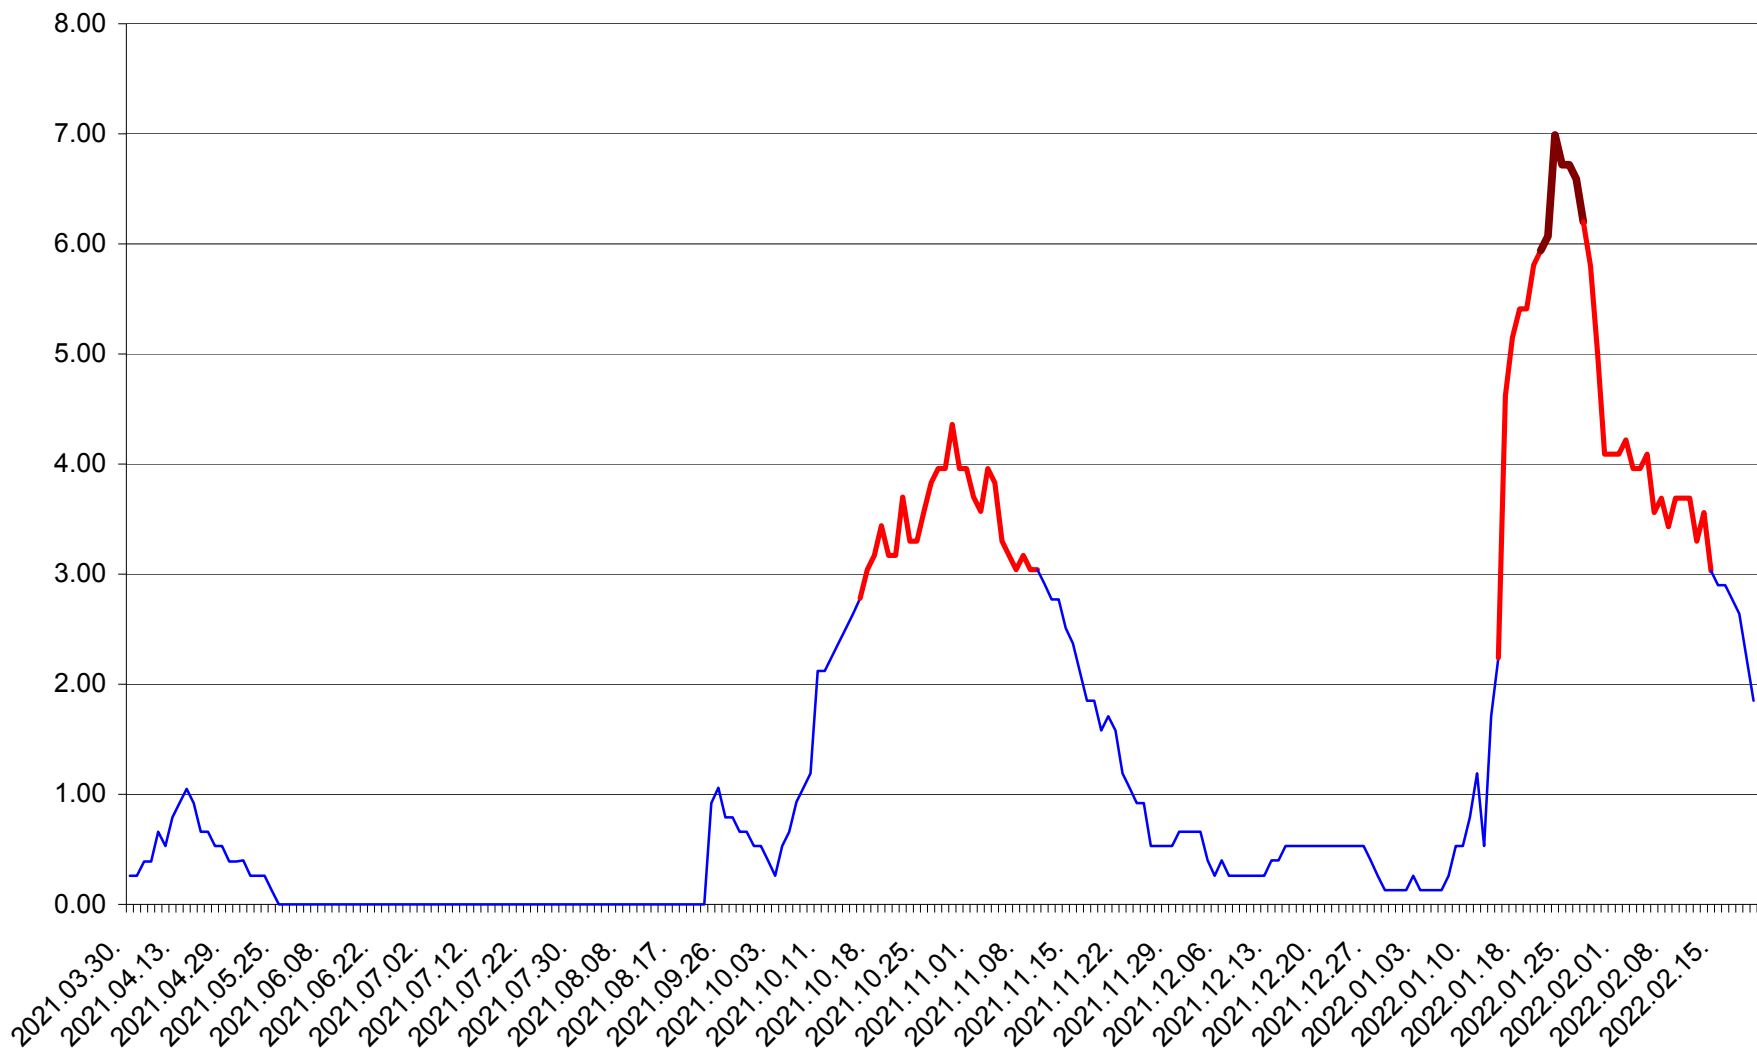

TUȘNAD - Evolutia incidentei cumulate pe 14 zile la ‰ de locuitori
2021.04.01. - 2022.02.20.

ULIEȘ - Evoluția incidenței cumulate pe 14 zile la ‰ de locuitori
2021.04.01. - 2022.02.20.

VĂRȘAG - Evolutia incidentei cumulate pe 14 zile la ‰ de locuitori
2021.04.01. - 2022.02.20.

ORAȘ VLĂHIȚA - Evolutia incidentei cumulate pe 14 zile la ‰ de locuitori
2021.04.01. - 2022.02.20.

VOȘLĂBENI - Evolutia incidentei cumulate pe 14 zile la ‰ de locuitori
2021.04.01. - 2022.02.20.

ZETEA - Evolutia incidentei cumulate pe 14 zile la ‰ de locuitori
2021.04.01. - 2022.02.20.