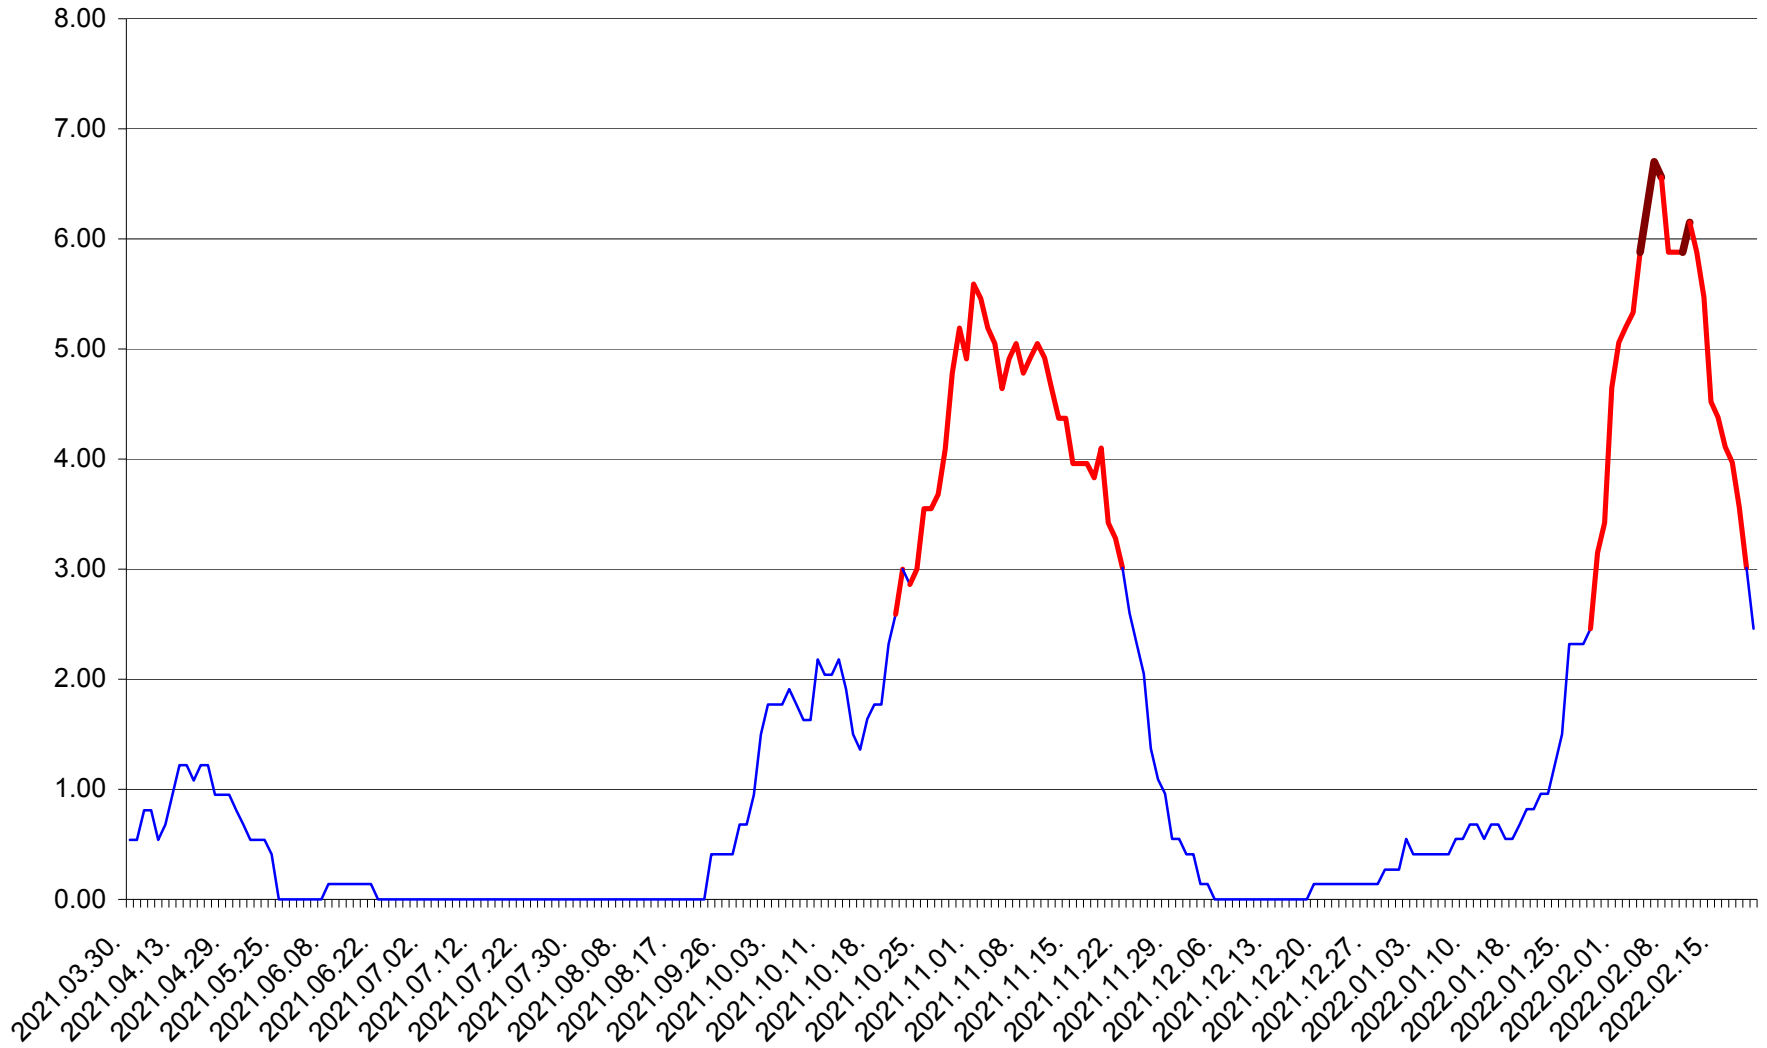

ATID - Evolutia incidentei cumulate pe 14 zile la % de locuitori
2021.04.01. - 2022.02.20.

AVRĂMEȘTI - Evolutia incidentei cumulate pe 14 zile la ‰ de locuitori
2021.04.01. - 2022.02.20.

ORAȘ BĂILE TUȘNAD - Evolutia incidentei cumulate pe 14 zile la ‰ de locuitori
2021.04.01. - 2022.02.20.

ORAȘ BĂLAN - Evolutia incidentei cumulate pe 14 zile la ‰ de locuitori
2021.04.01. - 2022.02.20.

BILBOR - Evolutia incidentei cumulate pe 14 zile la ‰ de locuitori
2021.04.01. - 2022.02.20.

ORAȘ BORSEC - Evolutia incidentei cumulate pe 14 zile la ‰ de locuitori
2021.04.01. - 2022.02.20.

BRĂDEȘTI - Evolutia incidentei cumulate pe 14 zile la ‰ de locuitori
2021.04.01. - 2022.02.20.

CĂPÂLNÎȚA - Evoluția incidenței cumulate pe 14 zile la ‰ de locuitori
2021.04.01. - 2022.02.20.

CÂRȚA - Evolutia incidentei cumulate pe 14 zile la ‰ de locuitori
2021.04.01. - 2022.02.20.