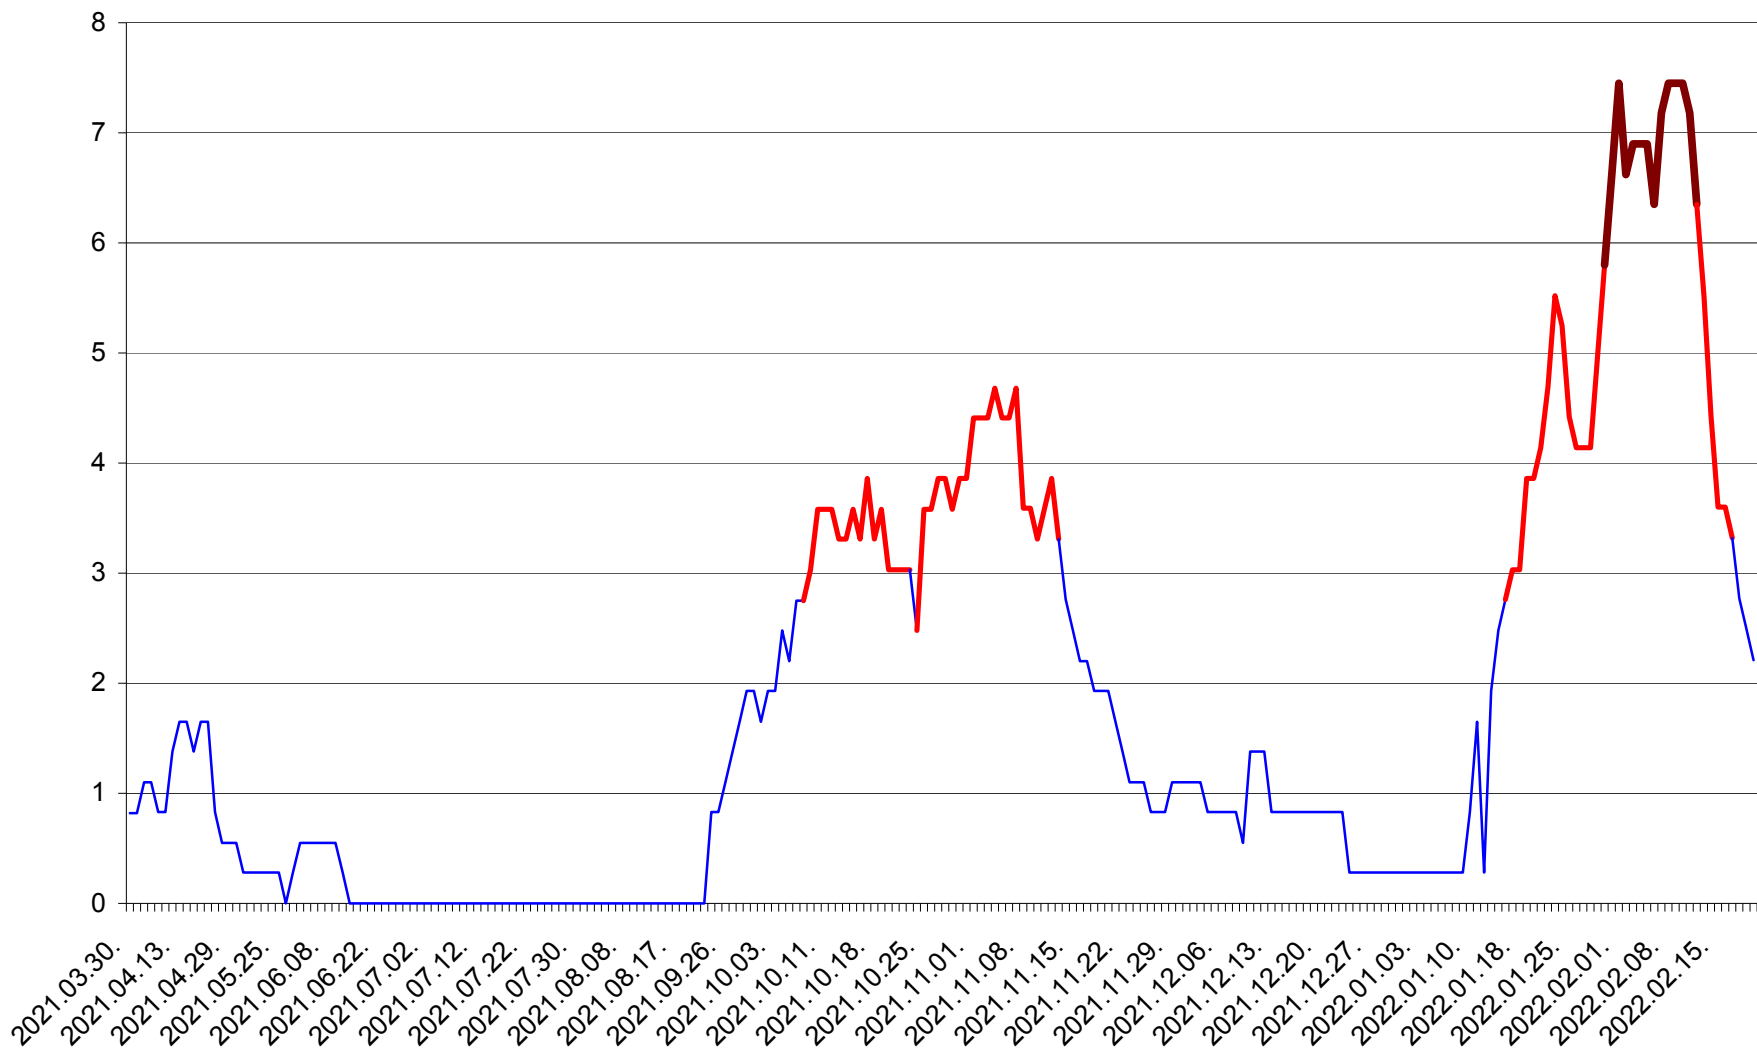

RACU - Evolutia incidentei cumulate pe 14 zile la ‰ de locuitori
2021.04.01. - 2022.02.20.

REMETEA - Evolutia incidentei cumulate pe 14 zile la ‰ de locuitori
2021.04.01. - 2022.02.20.

SĂCEL - Evolutia incidentei cumulate pe 14 zile la ‰ de locuitori
2021.04.01. - 2022.02.20.

SÂNCRĂIENI - Evolutia incidentei cumulate pe 14 zile la ‰ de locuitori
2021.04.01. - 2022.02.20.

SÂNDOMINIC - Evolutia incidentei cumulate pe 14 zile la ‰ de locuitori
2021.04.01. - 2022.02.20.

SÂNMARTIN - Evolutia incidentei cumulate pe 14 zile la ‰ de locuitori
2021.04.01. - 2022.02.20.

SÂNSIMION - Evolutia incidentei cumulate pe 14 zile la ‰ de locuitori
2021.04.01. - 2022.02.20.

SÂNTIMBRU - Evolutia incidentei cumulate pe 14 zile la ‰ de locuitori
2021.04.01. - 2022.02.20.

SĂRMAȘ - Evolutia incidentei cumulate pe 14 zile la ‰ de locuitori
2021.04.01. - 2022.02.20.