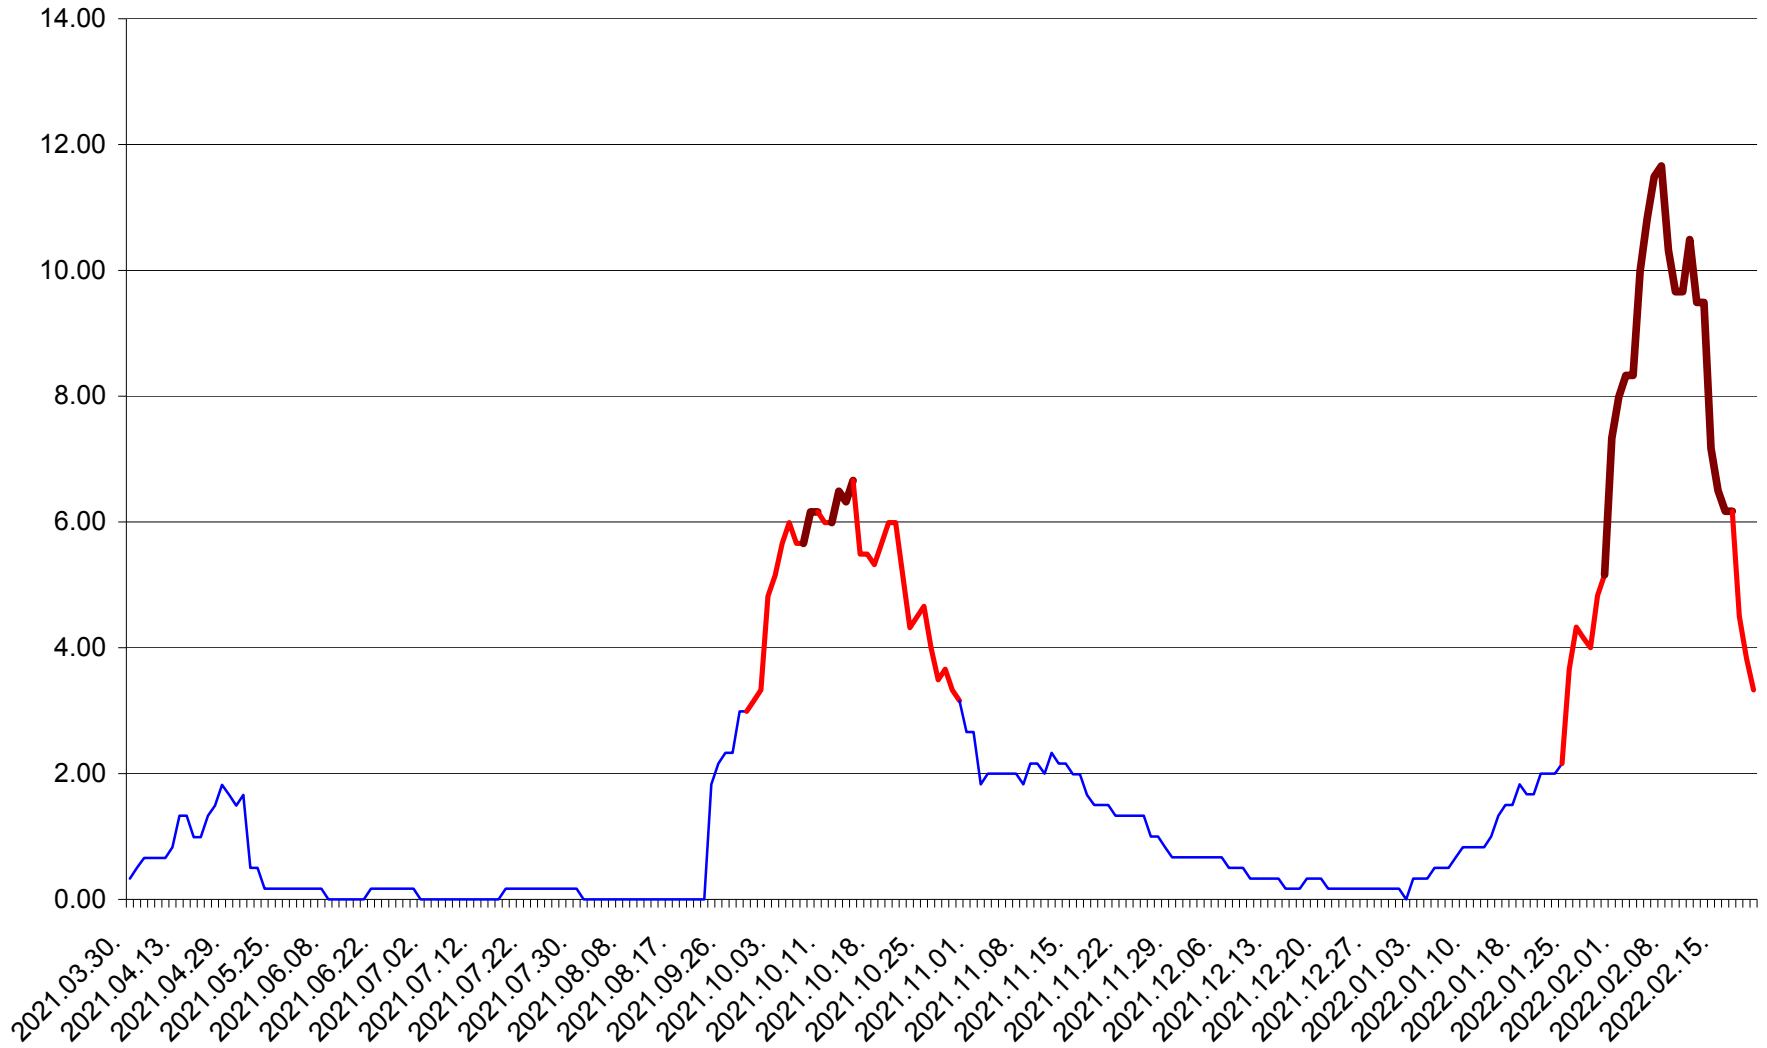

TUȘNAD - Evolutia incidentei cumulate pe 14 zile la ‰ de locuitori
2021.04.01. - 2022.02.20.

ULIEȘ - Evoluția incidenței cumulate pe 14 zile la ‰ de locuitori
2021.04.01. - 2022.02.20.

VĂRȘAG - Evolutia incidentei cumulate pe 14 zile la ‰ de locuitori
2021.04.01. - 2022.02.20.

ORAȘ VLĂHIȚA - Evolutia incidentei cumulate pe 14 zile la ‰ de locuitori
2021.04.01. - 2022.02.20.

VOȘLĂBENI - Evolutia incidentei cumulate pe 14 zile la ‰ de locuitori
2021.04.01. - 2022.02.20.

ZETEA - Evolutia incidentei cumulate pe 14 zile la ‰ de locuitori
2021.04.01. - 2022.02.20.