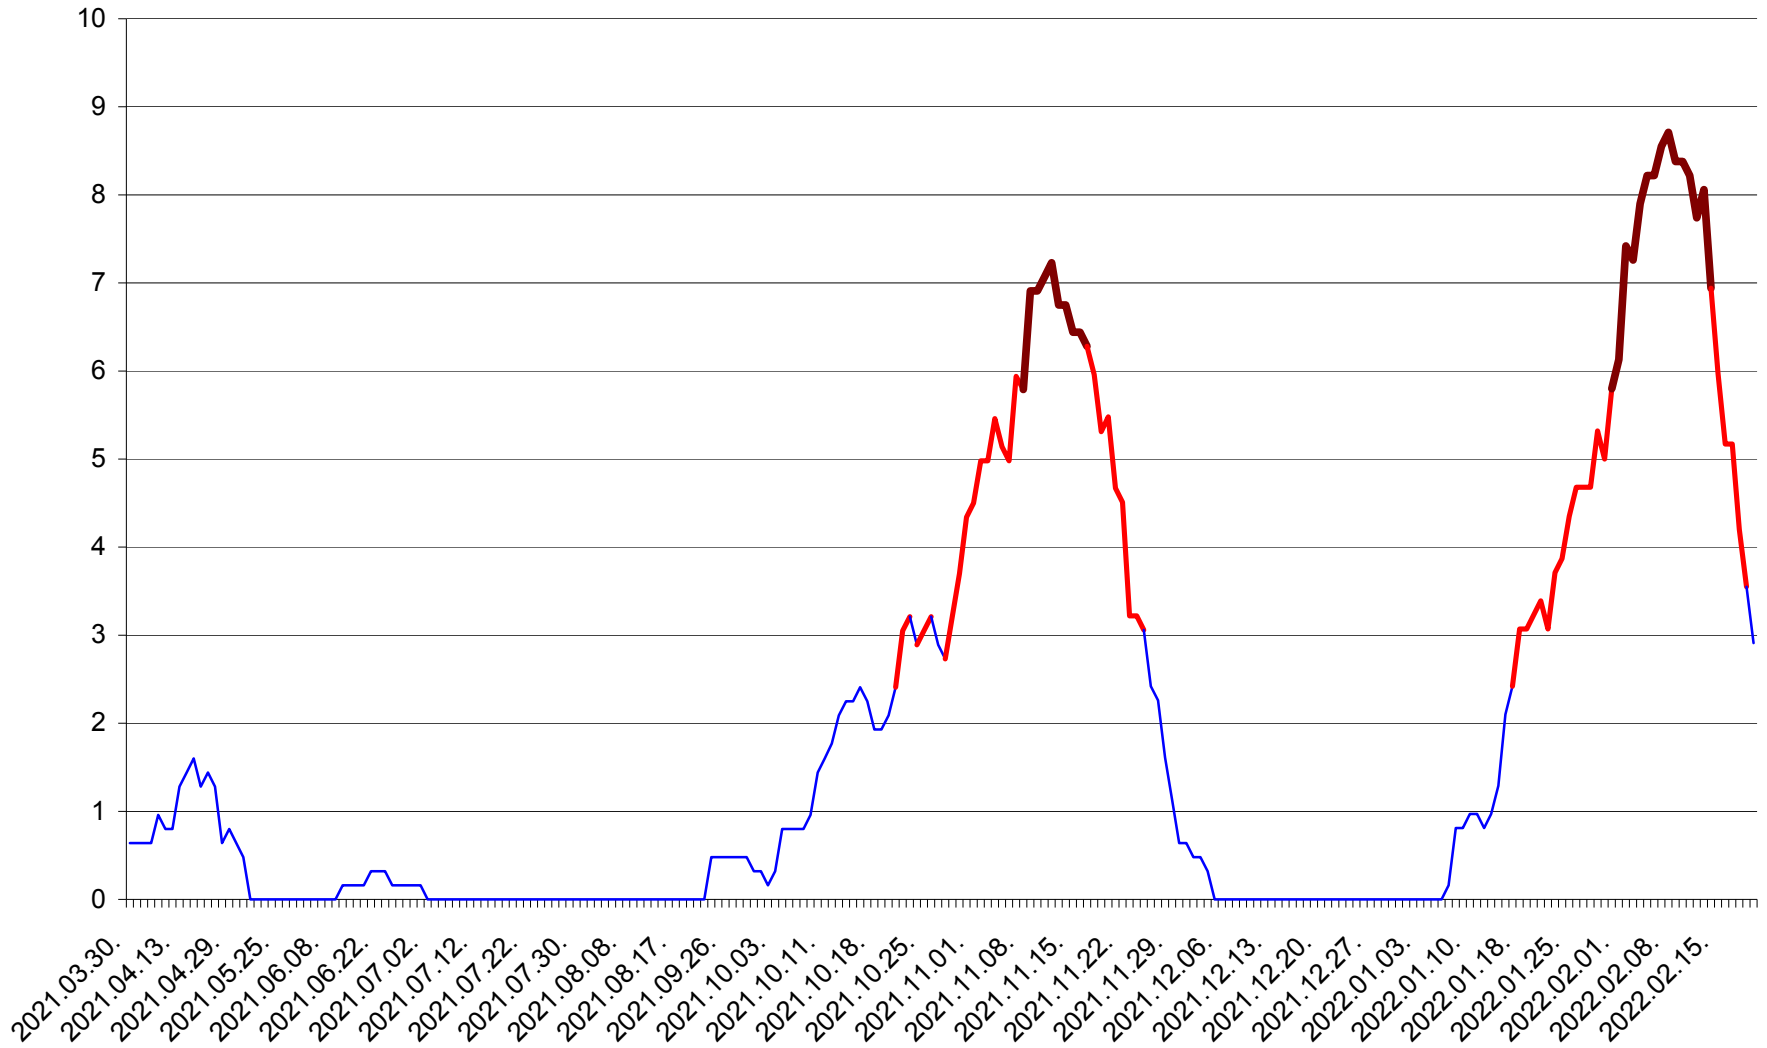

PLĂIEȘII DE JOS - Evolutia incidentei cumulate pe 14 zile la ‰ de locuitori
2021.04.01. - 2022.02.20.

PORUMBENI - Evolutia incidentei cumulate pe 14 zile la ‰ de locuitori
2021.04.01. - 2022.02.20.

PRAID - Evolutia incidentei cumulate pe 14 zile la ‰ de locuitori
2021.04.01. - 2022.02.20.

RACU - Evolutia incidentei cumulate pe 14 zile la ‰ de locuitori
2021.04.01. - 2022.02.20.

REMETEA - Evolutia incidentei cumulate pe 14 zile la ‰ de locuitori
2021.04.01. - 2022.02.20.

SĂCEL - Evolutia incidentei cumulate pe 14 zile la ‰ de locuitori
2021.04.01. - 2022.02.20.

SÂNCRĂIENI - Evolutia incidentei cumulate pe 14 zile la ‰ de locuitori
2021.04.01. - 2022.02.20.

SÂNDOMINIC - Evolutia incidentei cumulate pe 14 zile la ‰ de locuitori
2021.04.01. - 2022.02.20.

SÂNMARTIN - Evolutia incidentei cumulate pe 14 zile la ‰ de locuitori
2021.04.01. - 2022.02.20.