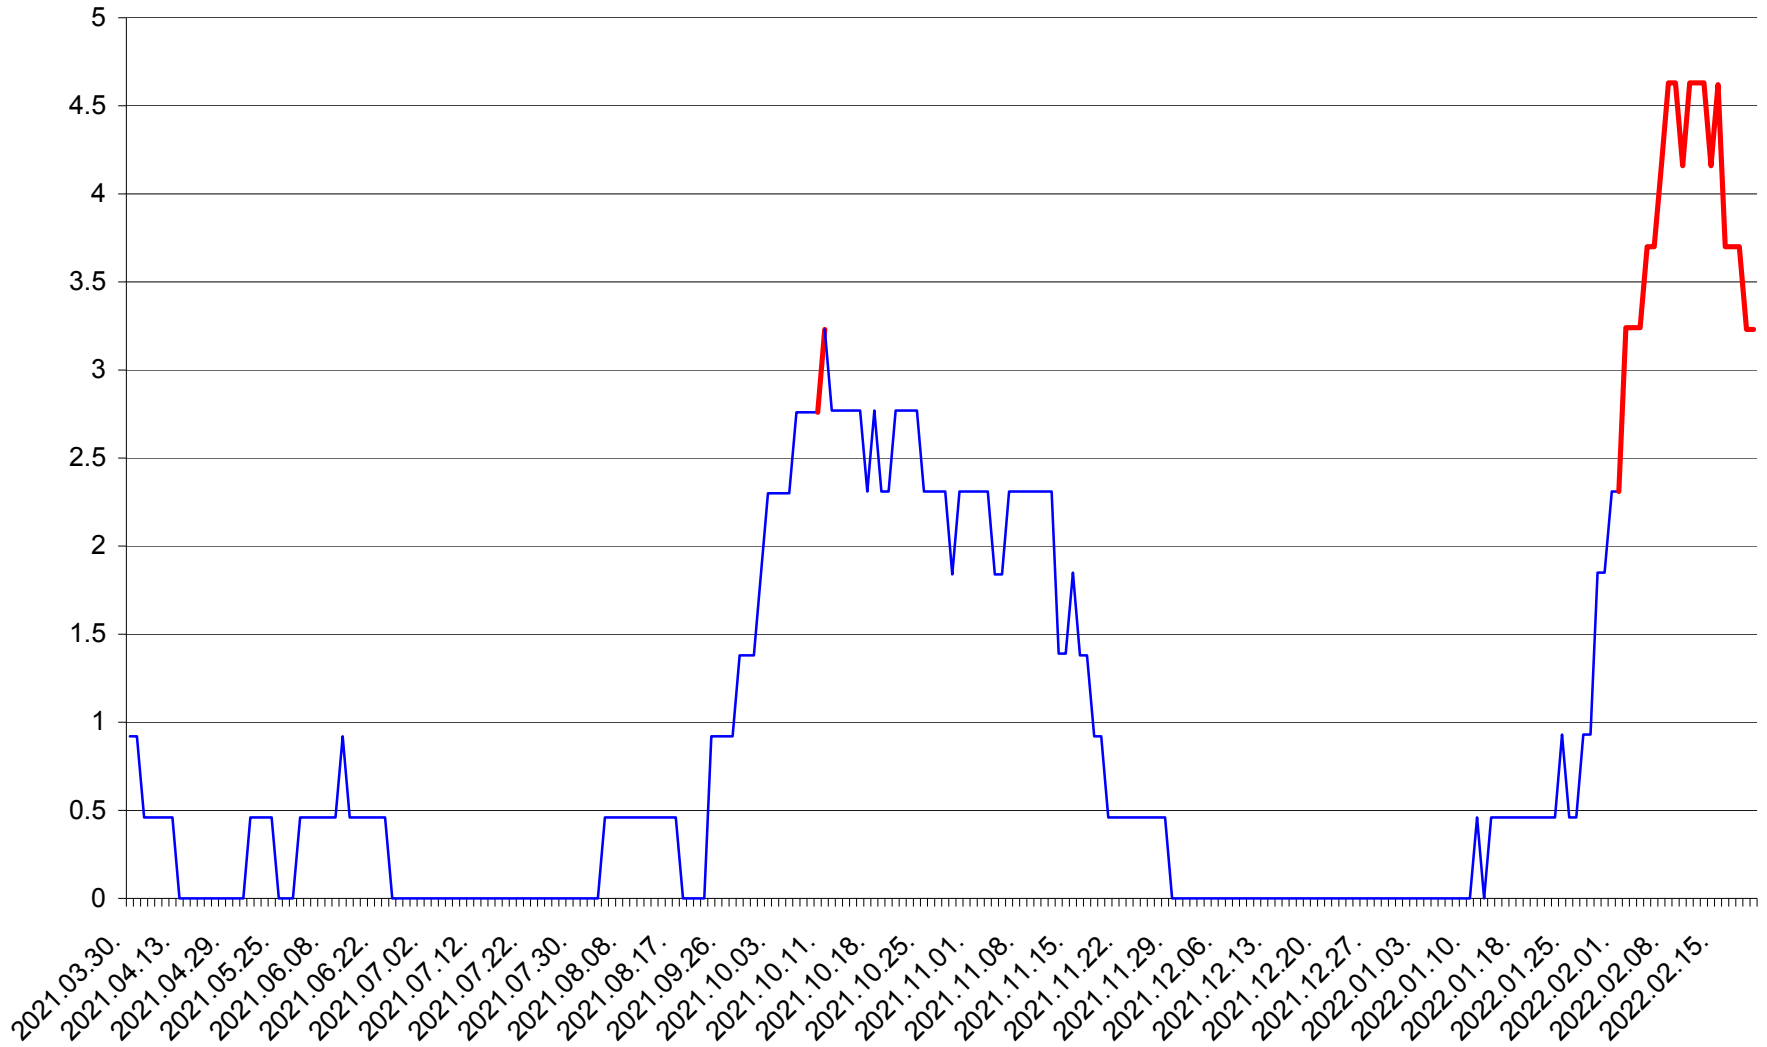

ULIEȘ - Evoluția incidenței cumulate pe 14 zile la ‰ de locuitori
2021.04.01. - 2022.02.20.