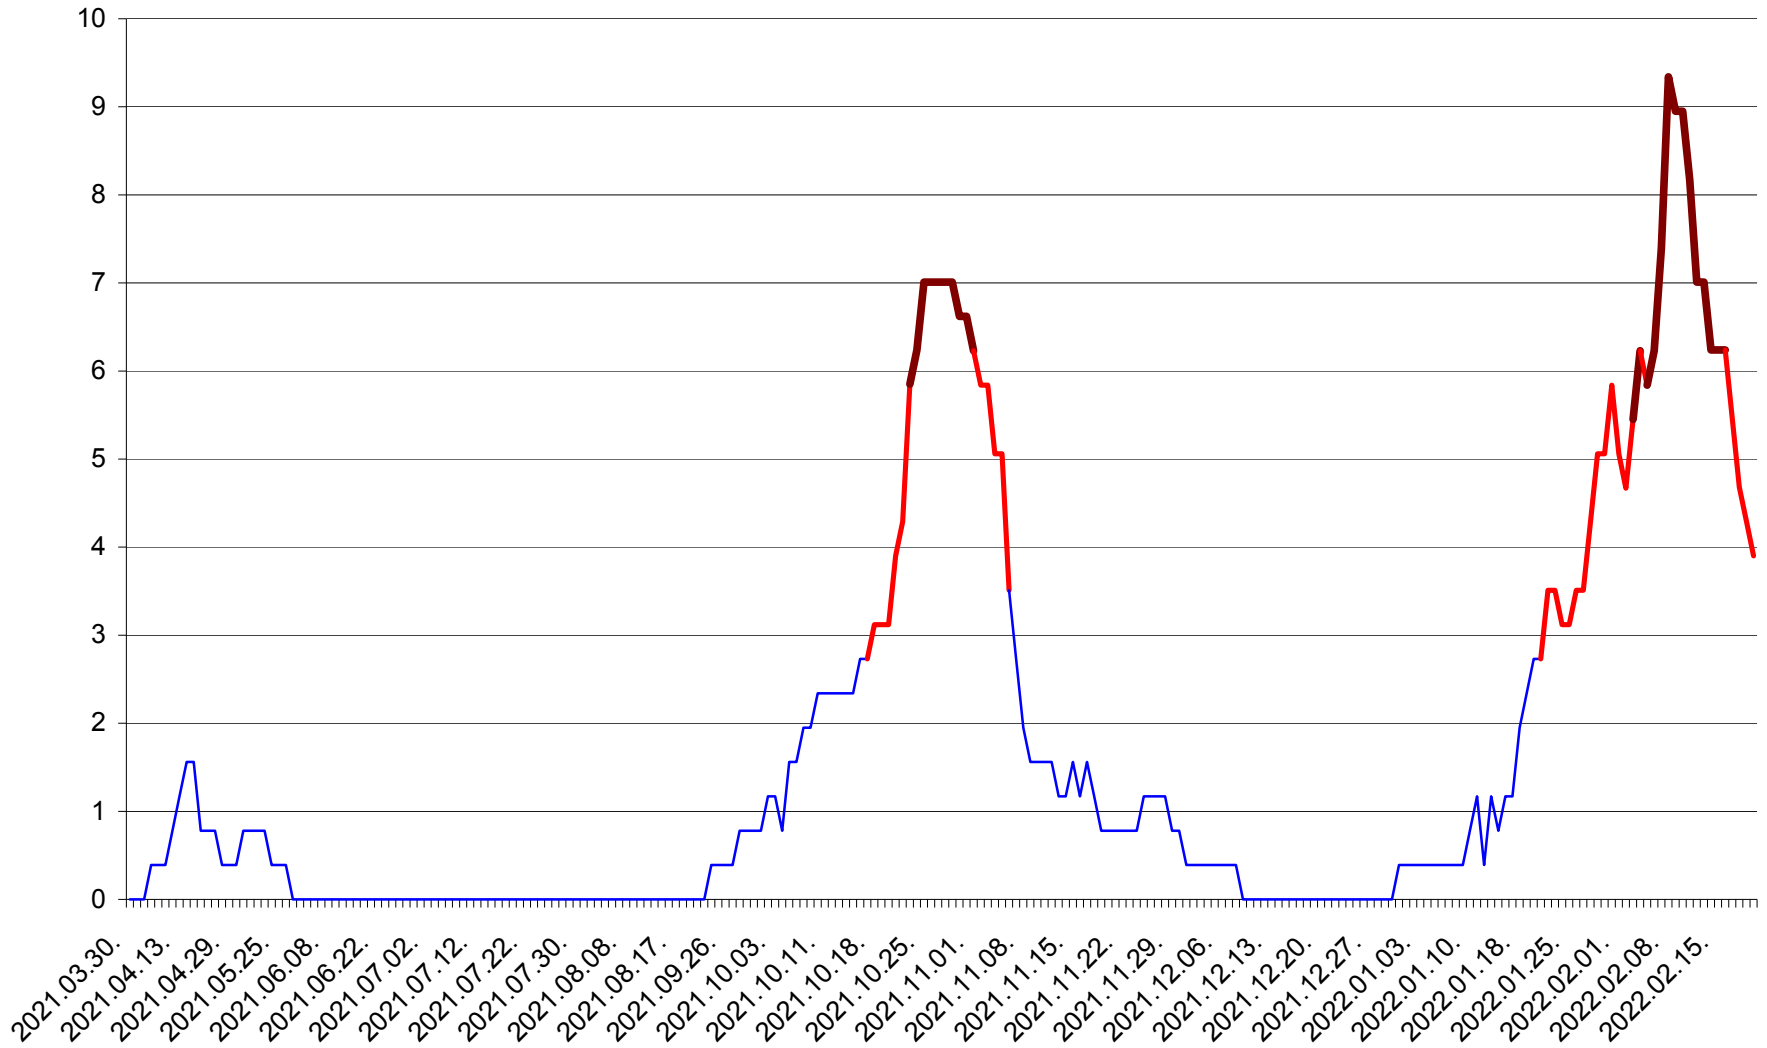

MUNICIPIUL TOPLIȚA - Evolutia incidentei cumulate pe 14 zile la ‰ de locuitori
2021.04.01. - 2022.02.20.