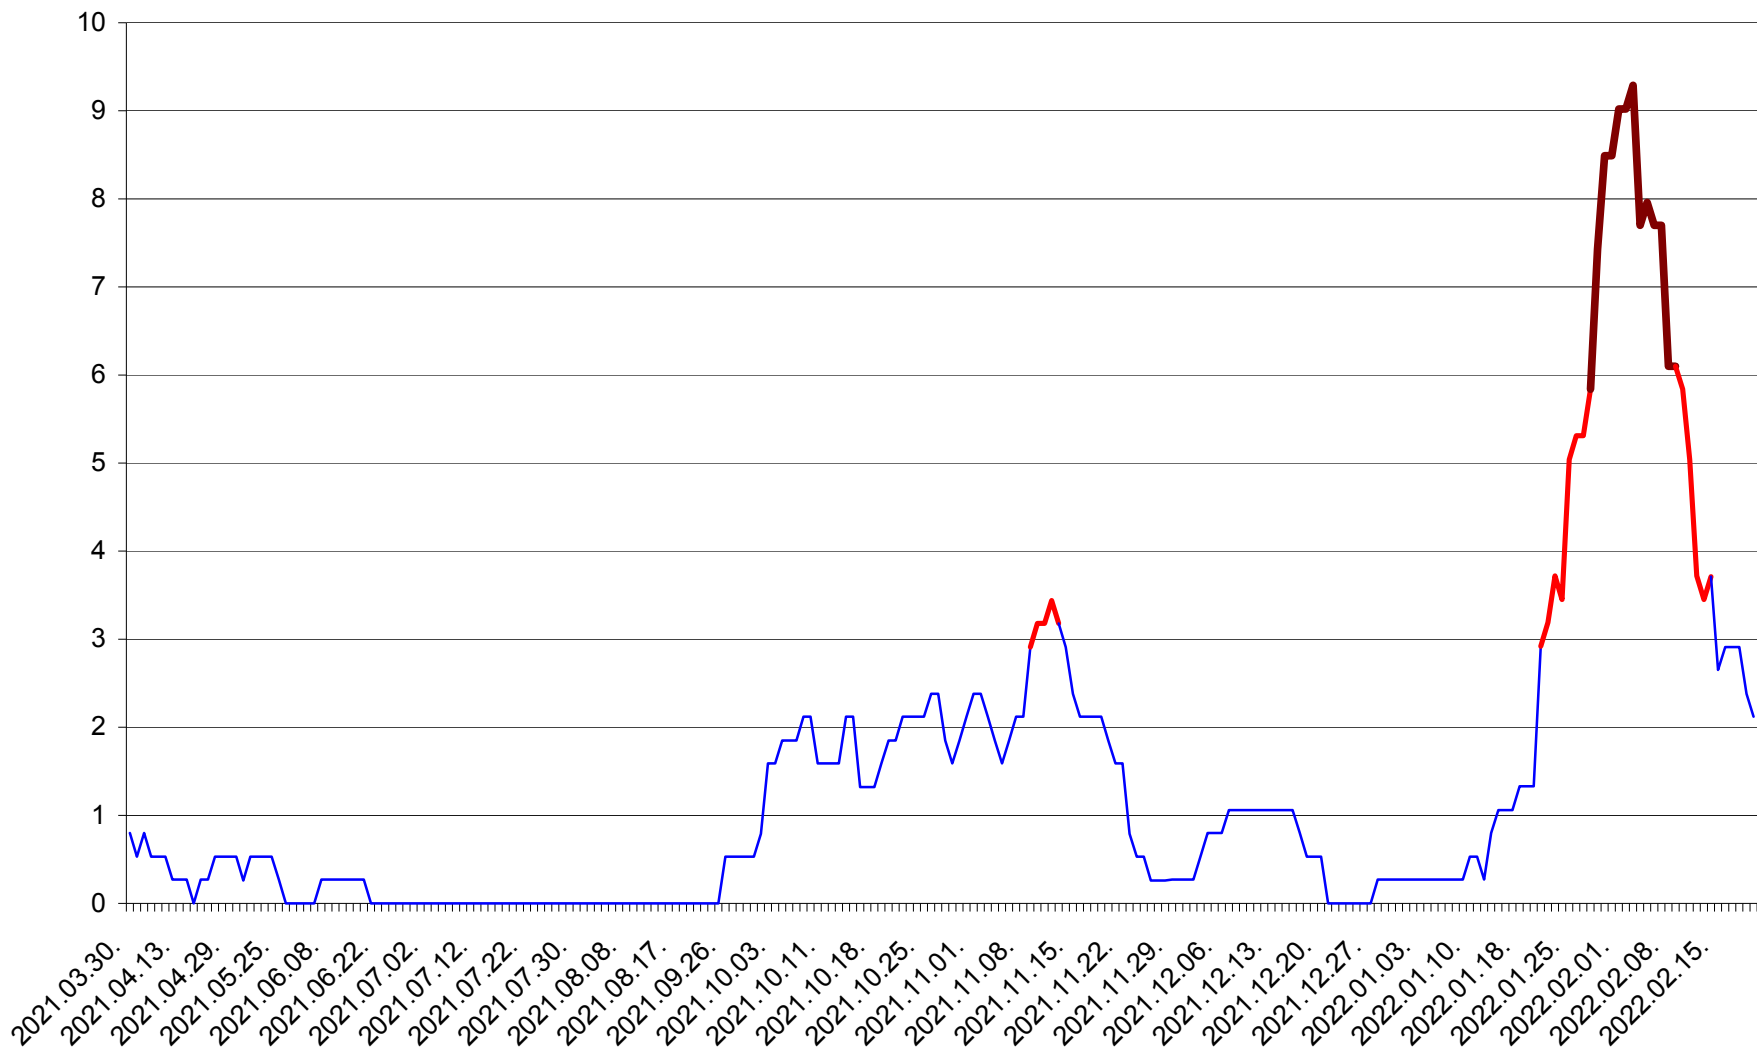

CORBU - Evolutia incidentei cumulate pe 14 zile la ‰ de locuitori
2021.04.01. - 2022.02.20.

CORUND - Evolutia incidentei cumulate pe 14 zile la ‰ de locuitori
2021.04.01. - 2022.02.20.

COZMENI - Evolutia incidentei cumulate pe 14 zile la ‰ de locuitori
2021.04.01. - 2022.02.20.

ORAȘ CRISTURU SECUIESC - Evolutia incidentei cumulate pe 14 zile la ‰ de locuitori
2021.04.01. - 2022.02.20.

DĂNEȘTI - Evolutia incidentei cumulate pe 14 zile la ‰ de locuitori
2021.04.01. - 2022.02.20.

DÂRJIU - Evolutia incidentei cumulate pe 14 zile la ‰ de locuitori
2021.04.01. - 2022.02.20.

DEALU - Evolutia incidentei cumulate pe 14 zile la ‰ de locuitori
2021.04.01. - 2022.02.20.

DITRĂU - Evolutia incidentei cumulate pe 14 zile la ‰ de locuitori
2021.04.01. - 2022.02.20.

FELICENI - Evolutia incidentei cumulate pe 14 zile la ‰ de locuitori
2021.04.01. - 2022.02.20.

FRUMOASA - Evolutia incidentei cumulate pe 14 zile la ‰ de locuitori
2021.04.01. - 2022.02.20.

GĂLĂUȚAȘ - Evolutia incidentei cumulate pe 14 zile la ‰ de locuitori
2021.04.01. - 2022.02.20.