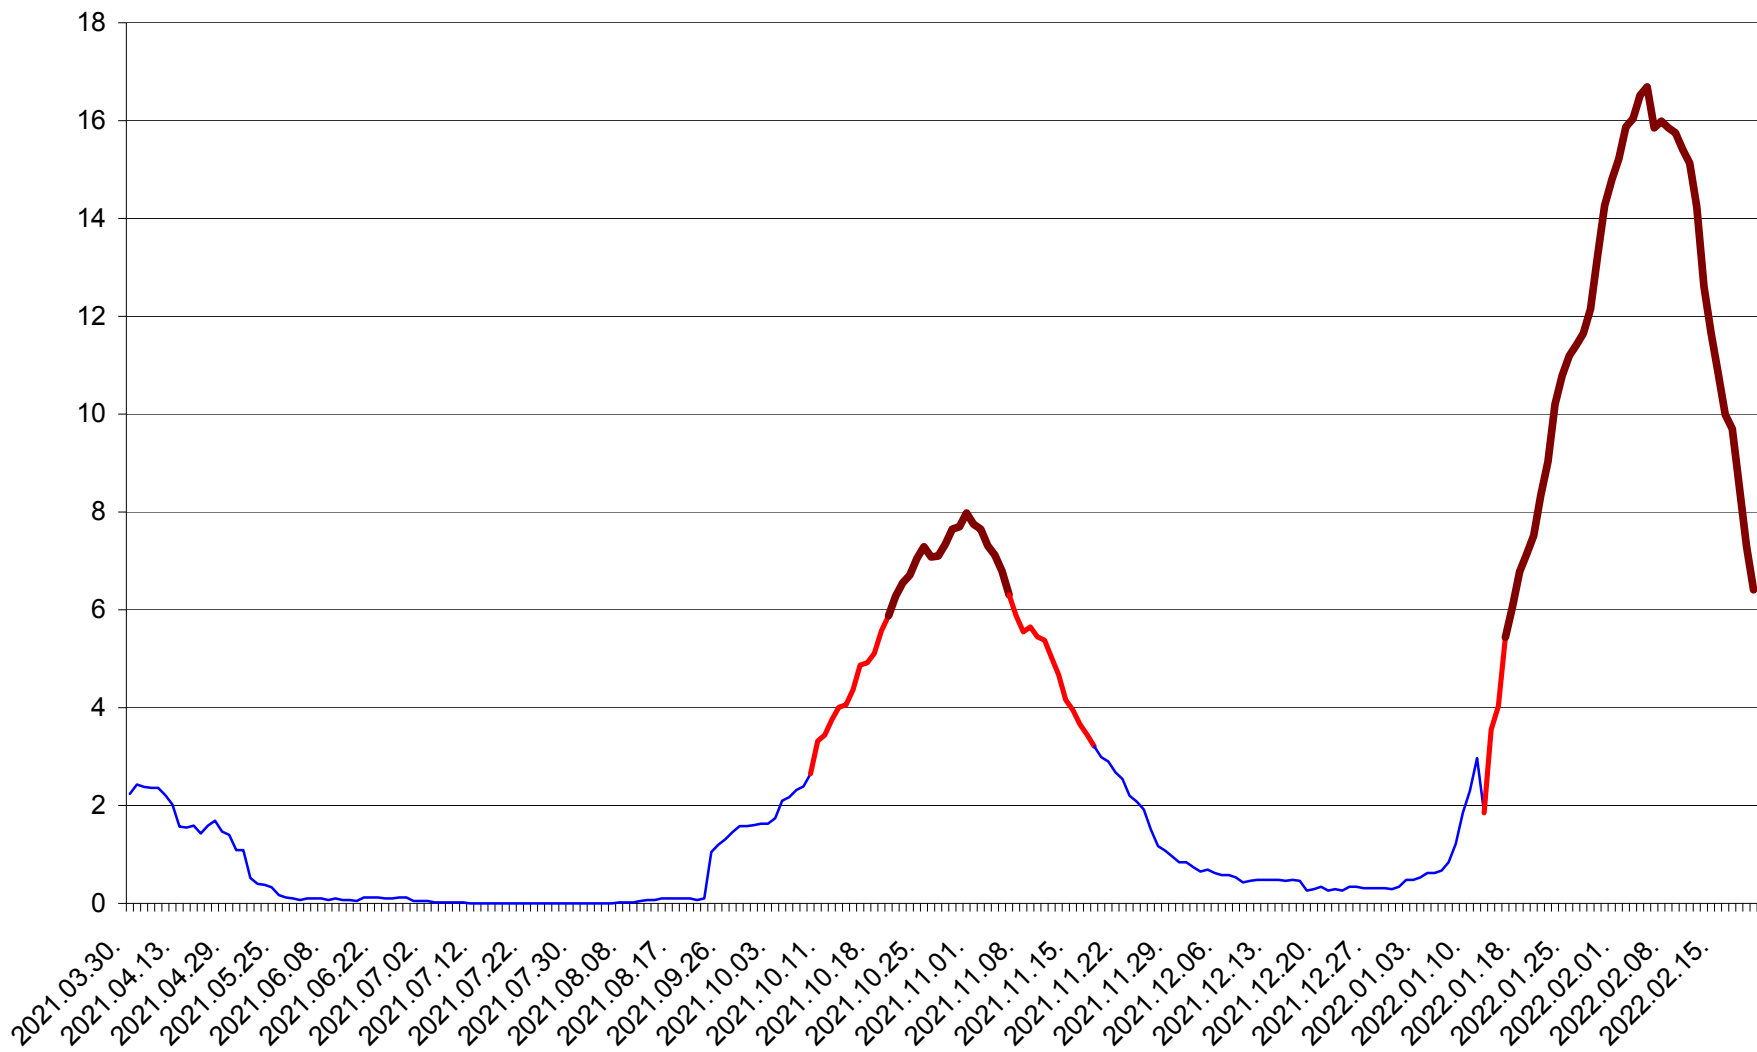

LELICENI - Evolutia incidentei cumulate pe 14 zile la ‰ de locuitori
2021.04.01. - 2022.02.20.

LUETA - Evolutia incidentei cumulate pe 14 zile la ‰ de locuitori
2021.04.01. - 2022.02.20.

LUNCA DE JOS - Evolutia incidentei cumulate pe 14 zile la ‰ de locuitori
2021.04.01. - 2022.02.20.

LUNCA DE SUS - Evolutia incidentei cumulate pe 14 zile la ‰ de locuitori
2021.04.01. - 2022.02.20.

LUPENI - Evolutia incidentei cumulate pe 14 zile la ‰ de locuitori
2021.04.01. - 2022.02.20.

MĂDĂRAȘ - Evolutia incidentei cumulate pe 14 zile la ‰ de locuitori
2021.04.01. - 2022.02.20.

MĂRTINIȘ - Evolutia incidentei cumulate pe 14 zile la % de locuitori
2021.04.01. - 2022.02.20.

MEREȘTI - Evolutia incidentei cumulate pe 14 zile la ‰ de locuitori
2021.04.01. - 2022.02.20.

MUNICIPIUL MIERCUREA-CIUC - Evolutia incidentei cumulate pe 14 zile la ‰ de locuitori
2021.04.01. - 2022.02.20.