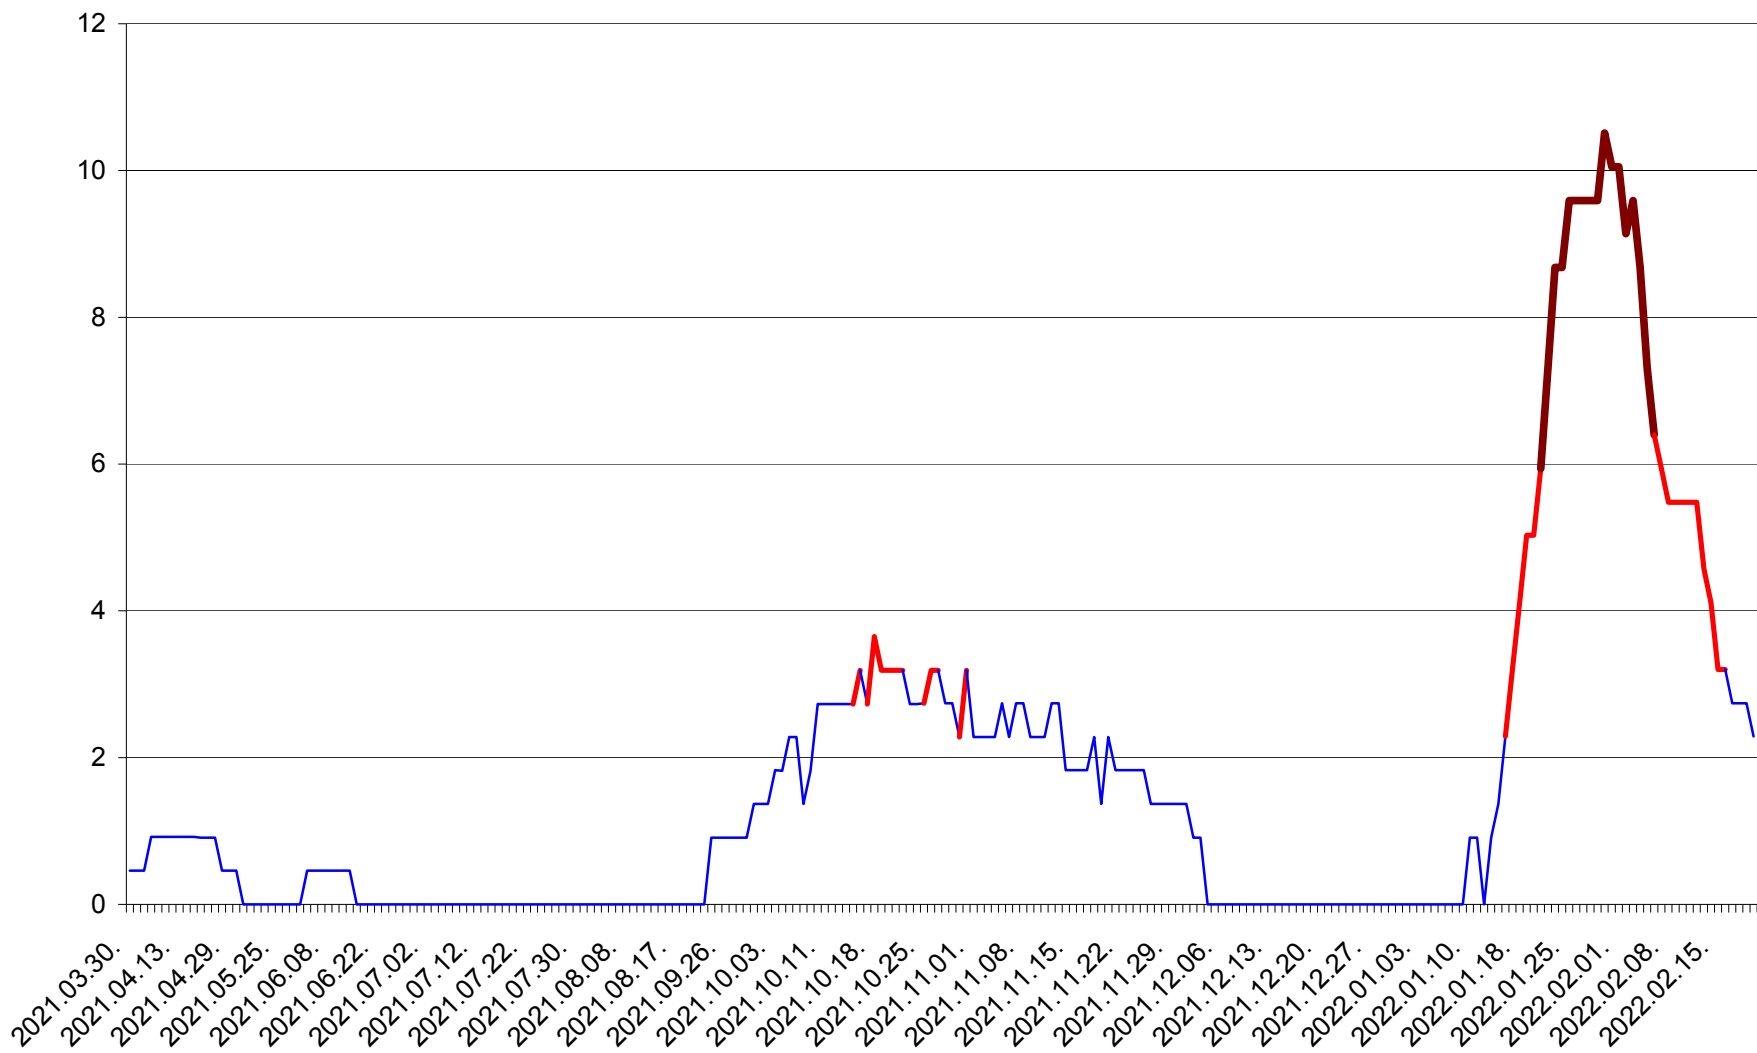

CICEU - Evolutia incidentei cumulate pe 14 zile la ‰ de locuitori
2021.04.01. - 2022.02.20.

CIUCSÂNGEORGIU - Evolutia incidentei cumulate pe 14 zile la ‰ de locuitori
2021.04.01. - 2022.02.20.

CIUMANI - Evolutia incidentei cumulate pe 14 zile la ‰ de locuitori
2021.04.01. - 2022.02.20.

CORBU - Evolutia incidentei cumulate pe 14 zile la ‰ de locuitori
2021.04.01. - 2022.02.20.

CORUND - Evolutia incidentei cumulate pe 14 zile la ‰ de locuitori
2021.04.01. - 2022.02.20.

COZMENI - Evolutia incidentei cumulate pe 14 zile la ‰ de locuitori
2021.04.01. - 2022.02.20.

ORAȘ CRISTURU SECUIESC - Evolutia incidentei cumulate pe 14 zile la ‰ de locuitori
2021.04.01. - 2022.02.20.

DĂNEȘTI - Evolutia incidentei cumulate pe 14 zile la ‰ de locuitori
2021.04.01. - 2022.02.20.

DÂRJIU - Evolutia incidentei cumulate pe 14 zile la ‰ de locuitori
2021.04.01. - 2022.02.20.

DEALU - Evolutia incidentei cumulate pe 14 zile la ‰ de locuitori
2021.04.01. - 2022.02.20.

DITRĂU - Evolutia incidentei cumulate pe 14 zile la ‰ de locuitori
2021.04.01. - 2022.02.20.