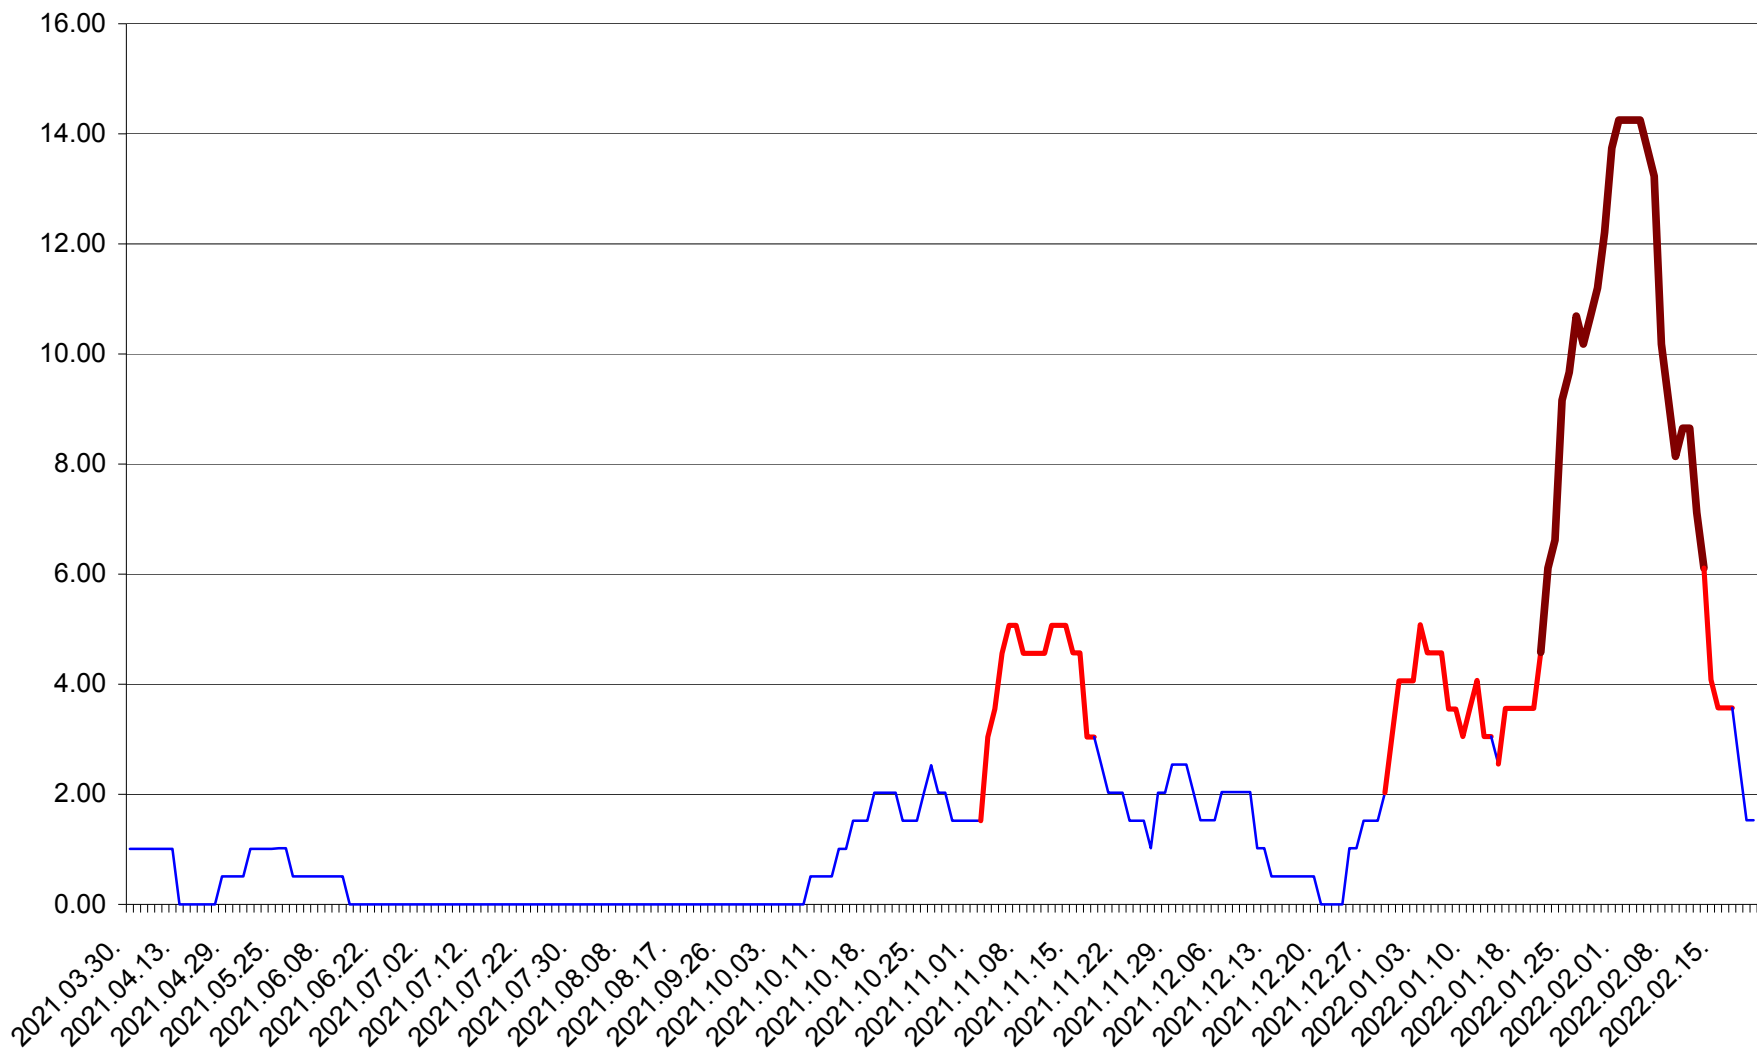

TUȘNAD - Evolutia incidentei cumulate pe 14 zile la ‰ de locuitori
2021.04.01. - 2022.02.20.

ULIEȘ - Evoluția incidenței cumulate pe 14 zile la ‰ de locuitori
2021.04.01. - 2022.02.20.

VĂRȘAG - Evolutia incidentei cumulate pe 14 zile la ‰ de locuitori
2021.04.01. - 2022.02.20.

ORAȘ VLĂHIȚA - Evolutia incidentei cumulate pe 14 zile la ‰ de locuitori
2021.04.01. - 2022.02.20.

VOȘLĂBENI - Evolutia incidentei cumulate pe 14 zile la ‰ de locuitori
2021.04.01. - 2022.02.20.

ZETEA - Evolutia incidentei cumulate pe 14 zile la ‰ de locuitori
2021.04.01. - 2022.02.20.