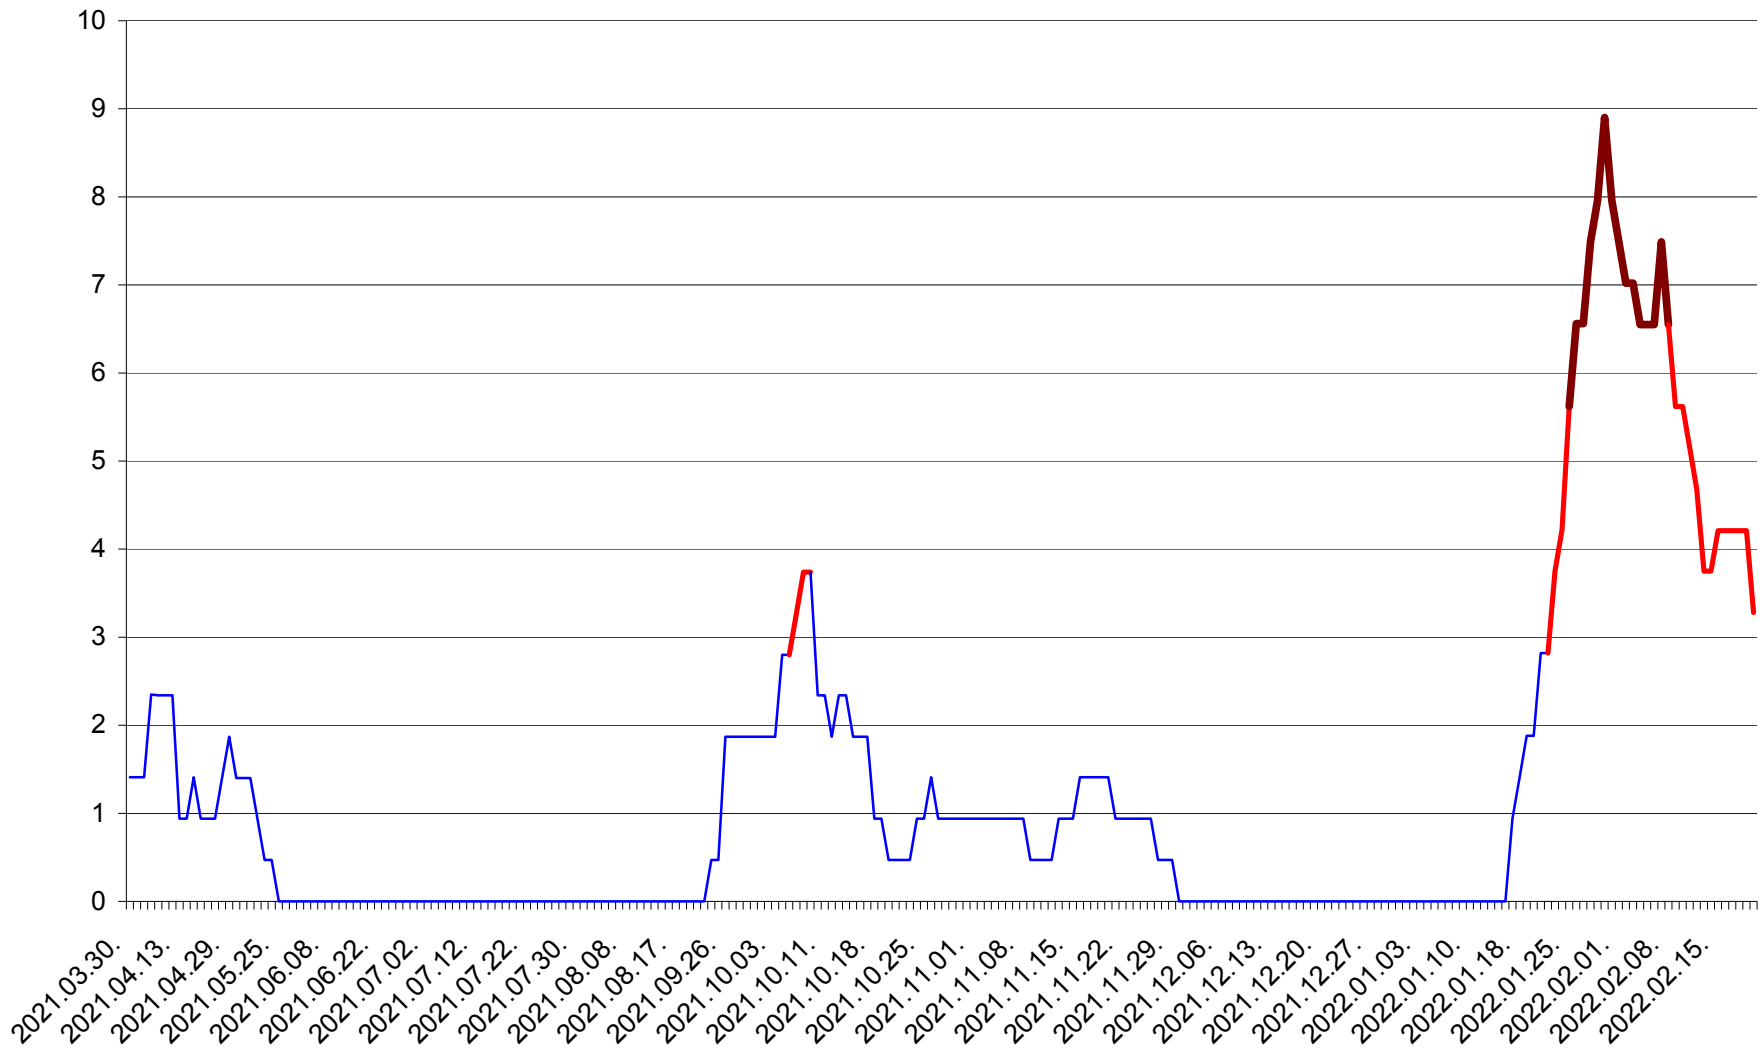

SECUIENI - Evolutia incidentei cumulate pe 14 zile la ‰ de locuitori
2021.04.01. - 2022.02.20.

SATU MARE - Evolutia incidentei cumulate pe 14 zile la ‰ de locuitori
2021.04.01. - 2022.02.20.