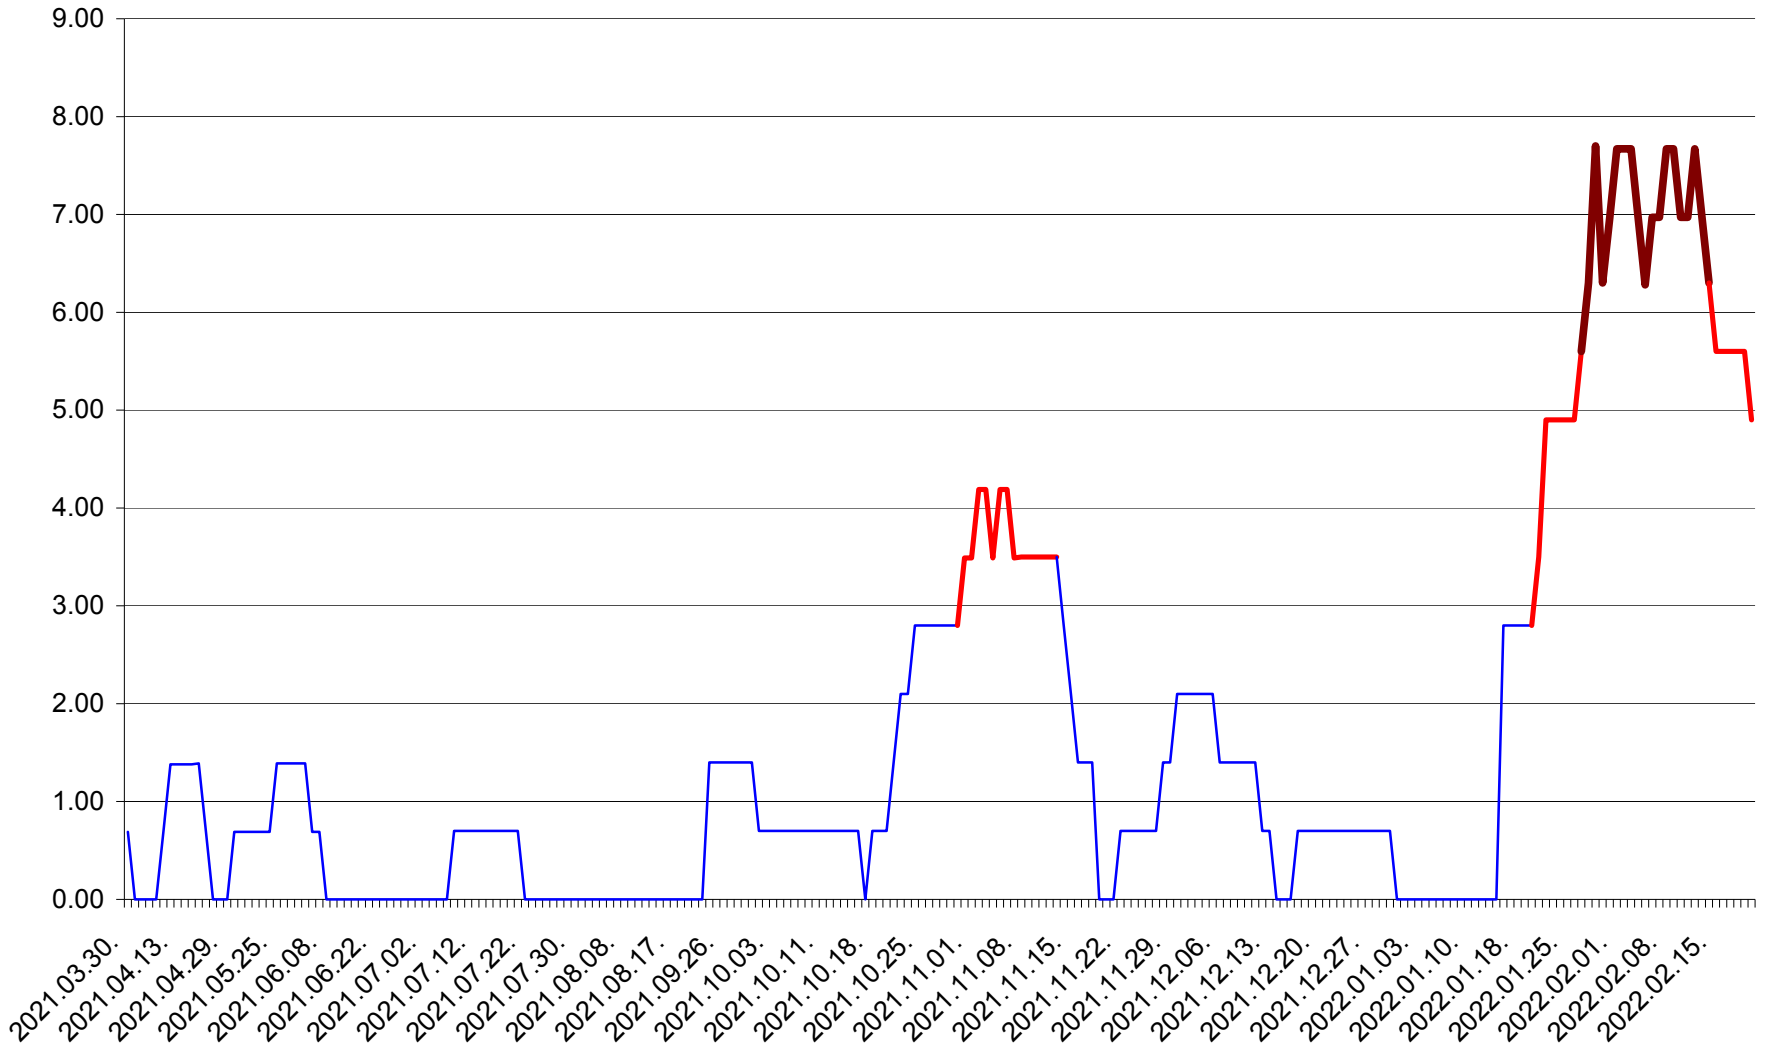

ORAȘ BĂLAN - Evolutia incidentei cumulate pe 14 zile la ‰ de locuitori
2021.04.01. - 2022.02.20.

BILBOR - Evolutia incidentei cumulate pe 14 zile la ‰ de locuitori
2021.04.01. - 2022.02.20.

ORAȘ BORSEC - Evolutia incidentei cumulate pe 14 zile la ‰ de locuitori
2021.04.01. - 2022.02.20.

BRĂDEȘTI - Evolutia incidentei cumulate pe 14 zile la ‰ de locuitori
2021.04.01. - 2022.02.20.

CĂPÂLNÎȚA - Evoluția incidenței cumulate pe 14 zile la ‰ de locuitori
2021.04.01. - 2022.02.20.

CÂRȚA - Evolutia incidentei cumulate pe 14 zile la ‰ de locuitori
2021.04.01. - 2022.02.20.

CICEU - Evolutia incidentei cumulate pe 14 zile la ‰ de locuitori
2021.04.01. - 2022.02.20.

CIUCSÂNGEORGIU - Evolutia incidentei cumulate pe 14 zile la ‰ de locuitori
2021.04.01. - 2022.02.20.

CIUMANI - Evolutia incidentei cumulate pe 14 zile la ‰ de locuitori
2021.04.01. - 2022.02.20.

CORBU - Evolutia incidentei cumulate pe 14 zile la ‰ de locuitori
2021.04.01. - 2022.02.20.

CORUND - Evolutia incidentei cumulate pe 14 zile la ‰ de locuitori
2021.04.01. - 2022.02.20.

COZMENI - Evolutia incidentei cumulate pe 14 zile la ‰ de locuitori
2021.04.01. - 2022.02.20.