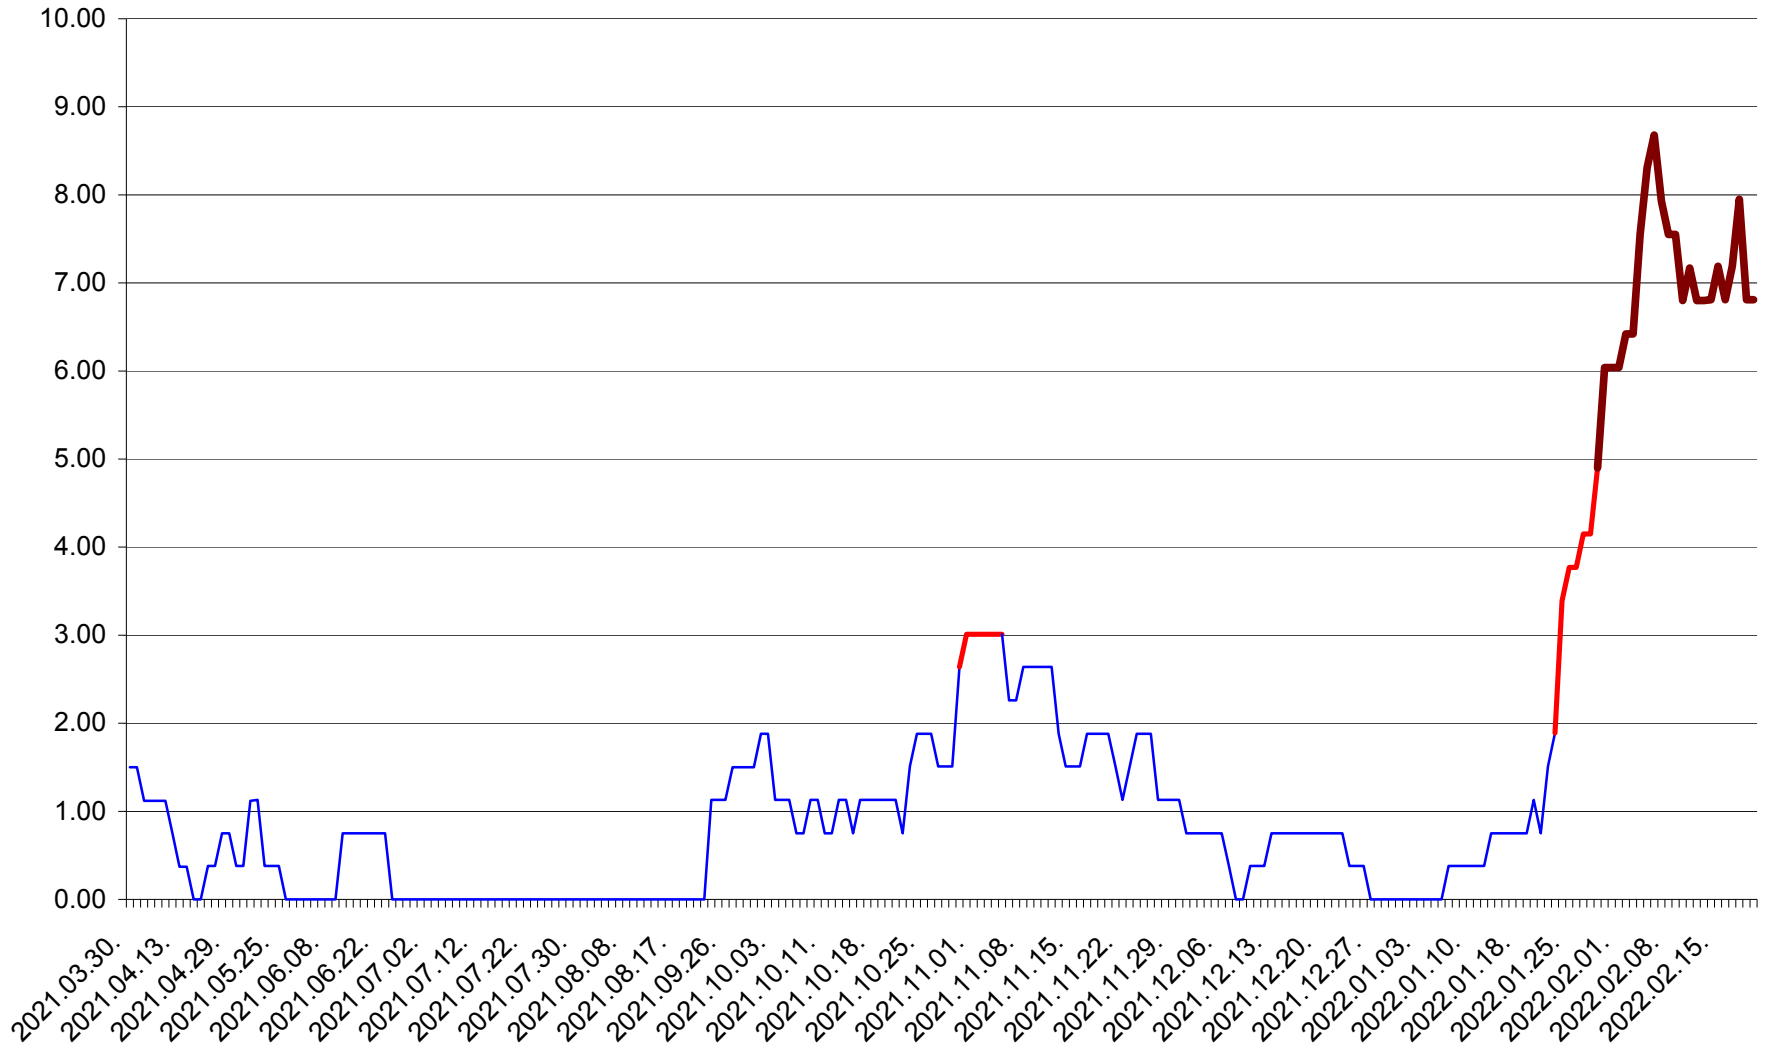

ATID - Evolutia incidentei cumulate pe 14 zile la % de locuitori
2021.04.01. - 2022.02.20.

AVRĂMEȘTI - Evolutia incidentei cumulate pe 14 zile la ‰ de locuitori
2021.04.01. - 2022.02.20.

ORAȘ BĂILE TUȘNAD - Evolutia incidentei cumulate pe 14 zile la ‰ de locuitori
2021.04.01. - 2022.02.20.

ORAȘ BĂLAN - Evolutia incidentei cumulate pe 14 zile la ‰ de locuitori
2021.04.01. - 2022.02.20.

BILBOR - Evolutia incidentei cumulate pe 14 zile la ‰ de locuitori
2021.04.01. - 2022.02.20.

ORAȘ BORSEC - Evolutia incidentei cumulate pe 14 zile la ‰ de locuitori
2021.04.01. - 2022.02.20.

BRĂDEȘTI - Evolutia incidentei cumulate pe 14 zile la ‰ de locuitori
2021.04.01. - 2022.02.20.

CĂPÂLNÎȚA - Evoluția incidenței cumulate pe 14 zile la ‰ de locuitori
2021.04.01. - 2022.02.20.

CÂRȚA - Evolutia incidentei cumulate pe 14 zile la ‰ de locuitori
2021.04.01. - 2022.02.20.