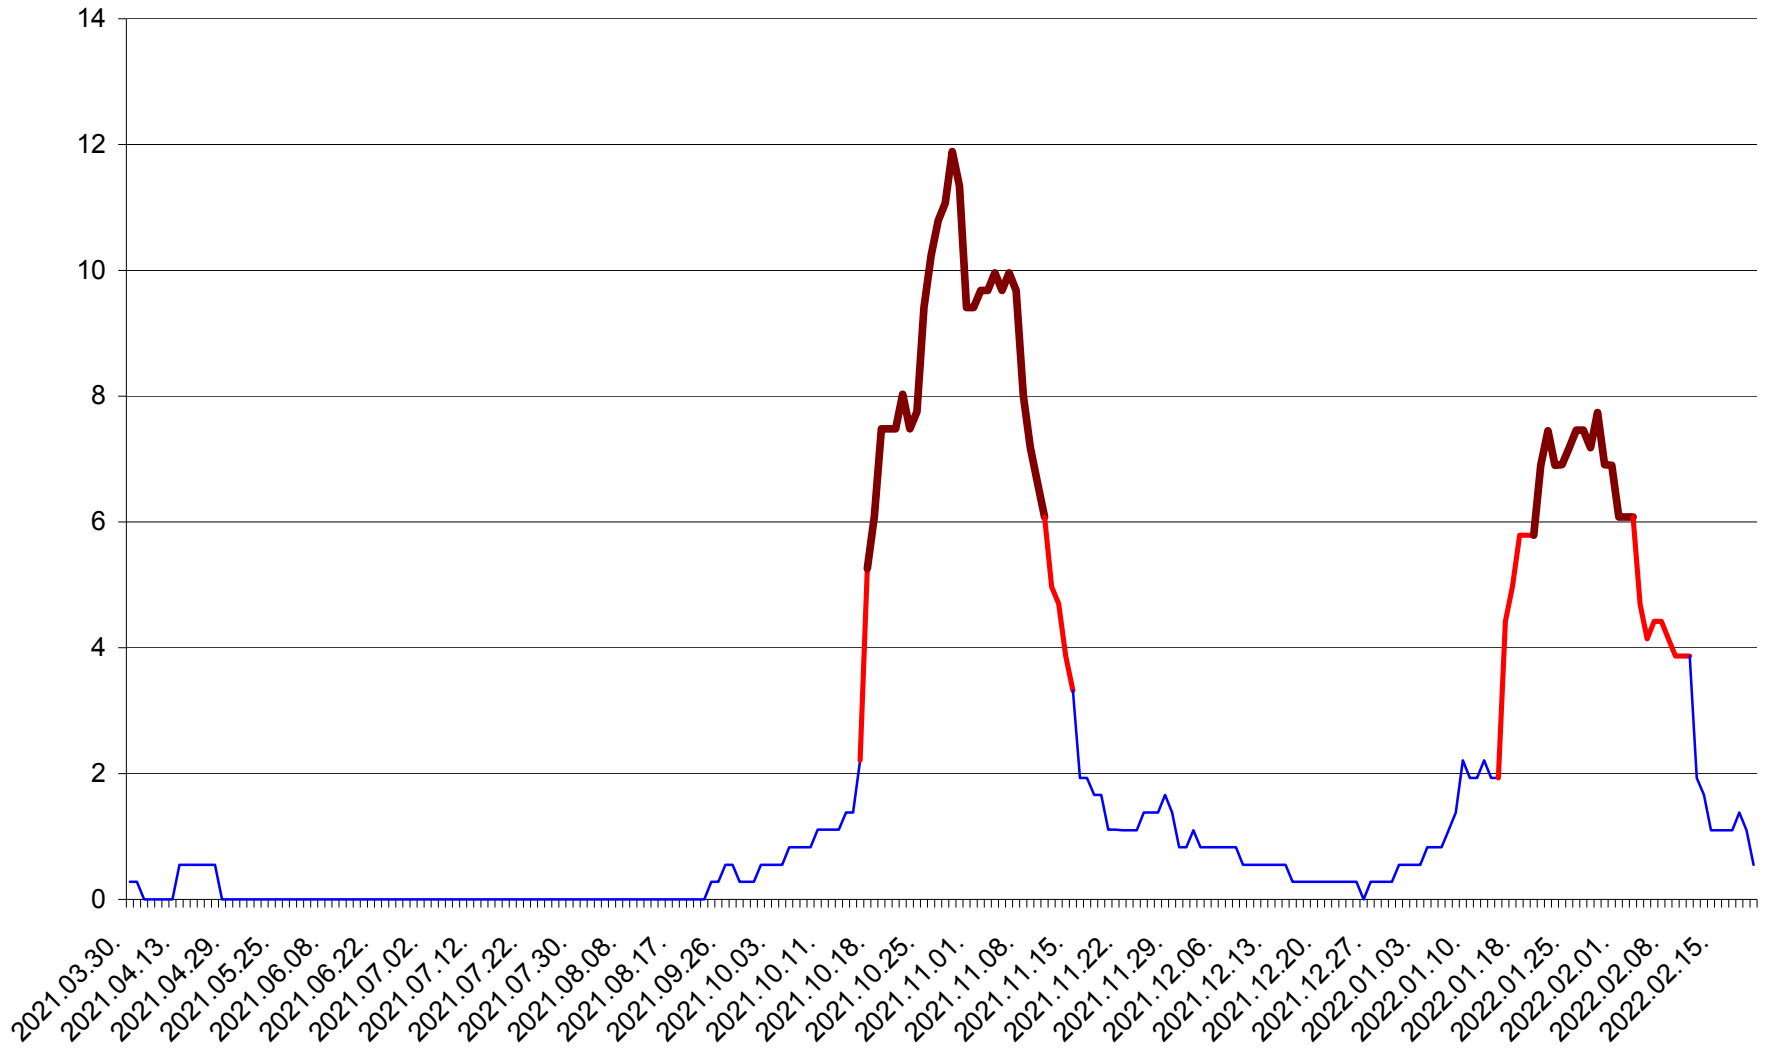

DÂRJIU - Evolutia incidentei cumulate pe 14 zile la ‰ de locuitori
2021.04.01. - 2022.02.20.

DEALU - Evolutia incidentei cumulate pe 14 zile la ‰ de locuitori
2021.04.01. - 2022.02.20.

DITRĂU - Evolutia incidentei cumulate pe 14 zile la ‰ de locuitori
2021.04.01. - 2022.02.20.

FELICENI - Evolutia incidentei cumulate pe 14 zile la ‰ de locuitori
2021.04.01. - 2022.02.20.

FRUMOASA - Evolutia incidentei cumulate pe 14 zile la ‰ de locuitori
2021.04.01. - 2022.02.20.

GĂLĂUȚAȘ - Evolutia incidentei cumulate pe 14 zile la ‰ de locuitori
2021.04.01. - 2022.02.20.

MUNICIPIUL GHEORGHENI - Evolutia incidentei cumulate pe 14 zile la % de locuitori
2021.04.01. - 2022.02.20.

JOSENI - Evolutia incidentei cumulate pe 14 zile la ‰ de locuitori
2021.04.01. - 2022.02.20.

LĂZAREA - Evolutia incidentei cumulate pe 14 zile la % de locuitori
2021.04.01. - 2022.02.20.

LELICENI - Evolutia incidentei cumulate pe 14 zile la ‰ de locuitori
2021.04.01. - 2022.02.20.

LUETA - Evolutia incidentei cumulate pe 14 zile la ‰ de locuitori
2021.04.01. - 2022.02.20.

LUNCA DE JOS - Evolutia incidentei cumulate pe 14 zile la ‰ de locuitori
2021.04.01. - 2022.02.20.