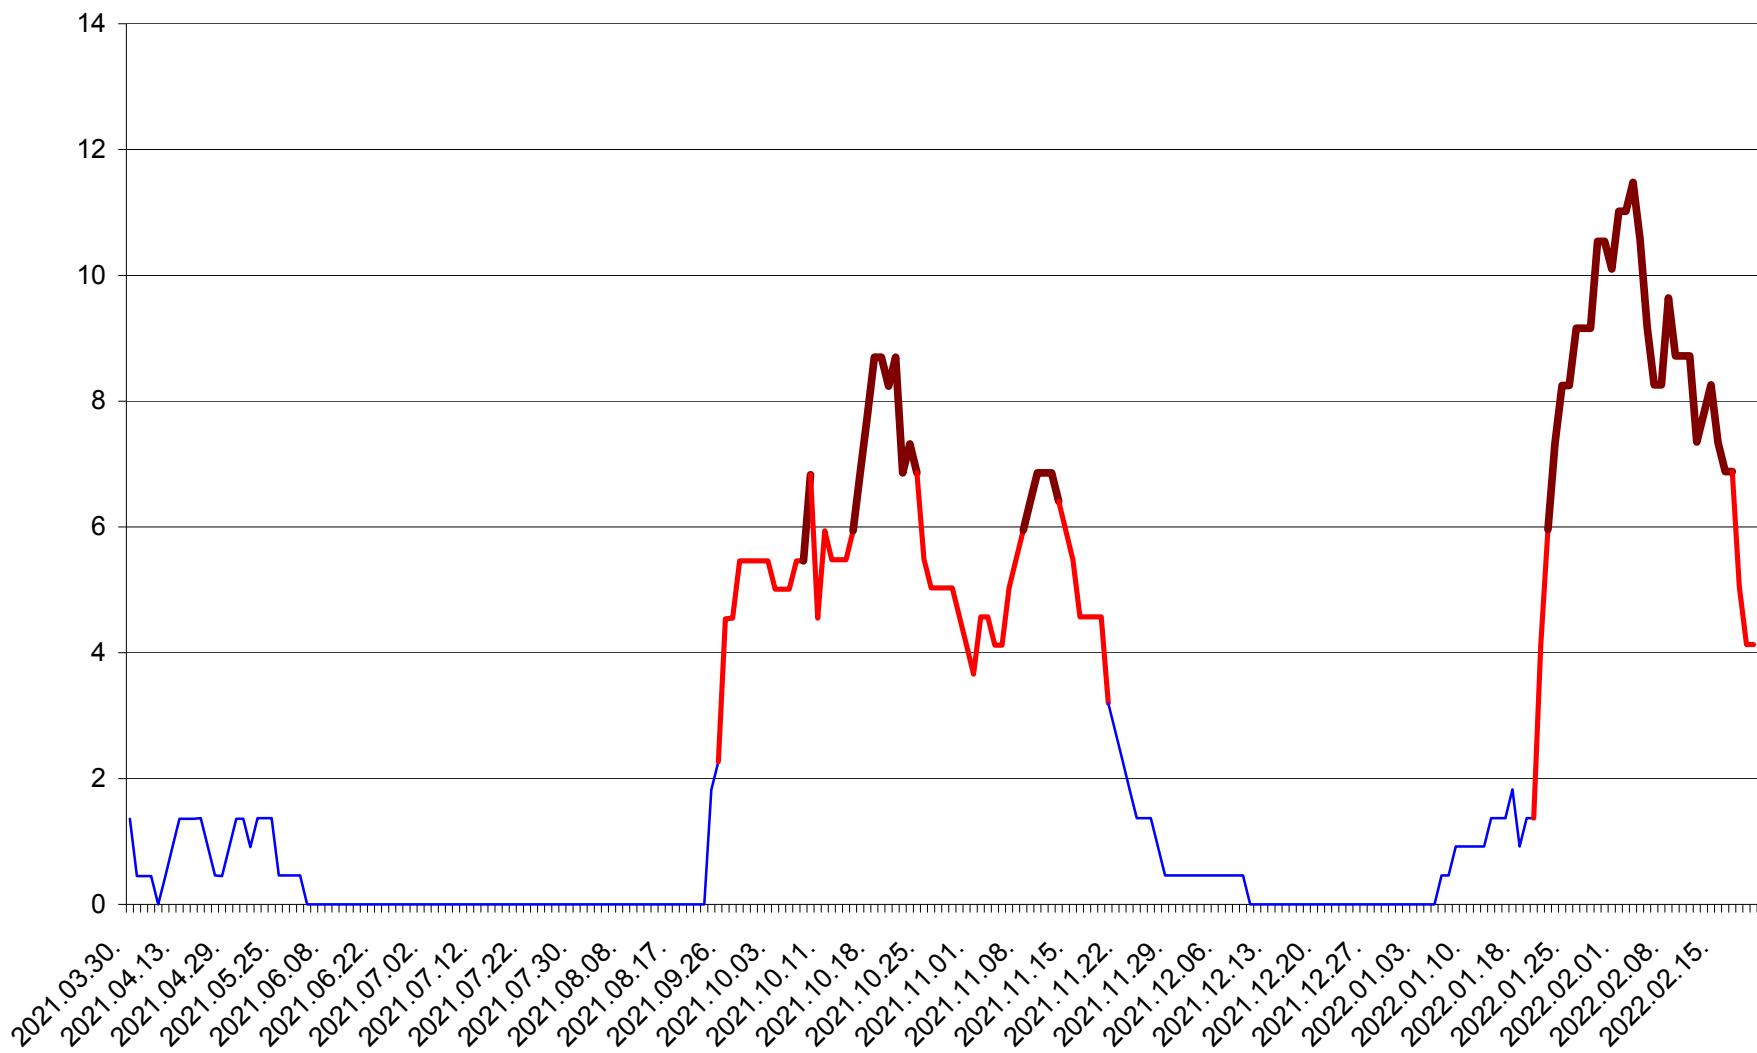

MUNICIPIUL GHEORGHENI - Evolutia incidentei cumulate pe 14 zile la % de locuitori
2021.04.01. - 2022.02.20.

JOSENI - Evolutia incidentei cumulate pe 14 zile la ‰ de locuitori
2021.04.01. - 2022.02.20.

LĂZAREA - Evolutia incidentei cumulate pe 14 zile la % de locuitori
2021.04.01. - 2022.02.20.

LELICENI - Evolutia incidentei cumulate pe 14 zile la ‰ de locuitori
2021.04.01. - 2022.02.20.

LUETA - Evolutia incidentei cumulate pe 14 zile la ‰ de locuitori
2021.04.01. - 2022.02.20.

LUNCA DE JOS - Evolutia incidentei cumulate pe 14 zile la ‰ de locuitori
2021.04.01. - 2022.02.20.

LUNCA DE SUS - Evolutia incidentei cumulate pe 14 zile la ‰ de locuitori
2021.04.01. - 2022.02.20.

LUPENI - Evolutia incidentei cumulate pe 14 zile la ‰ de locuitori
2021.04.01. - 2022.02.20.

MĂDĂRAȘ - Evolutia incidentei cumulate pe 14 zile la ‰ de locuitori
2021.04.01. - 2022.02.20.