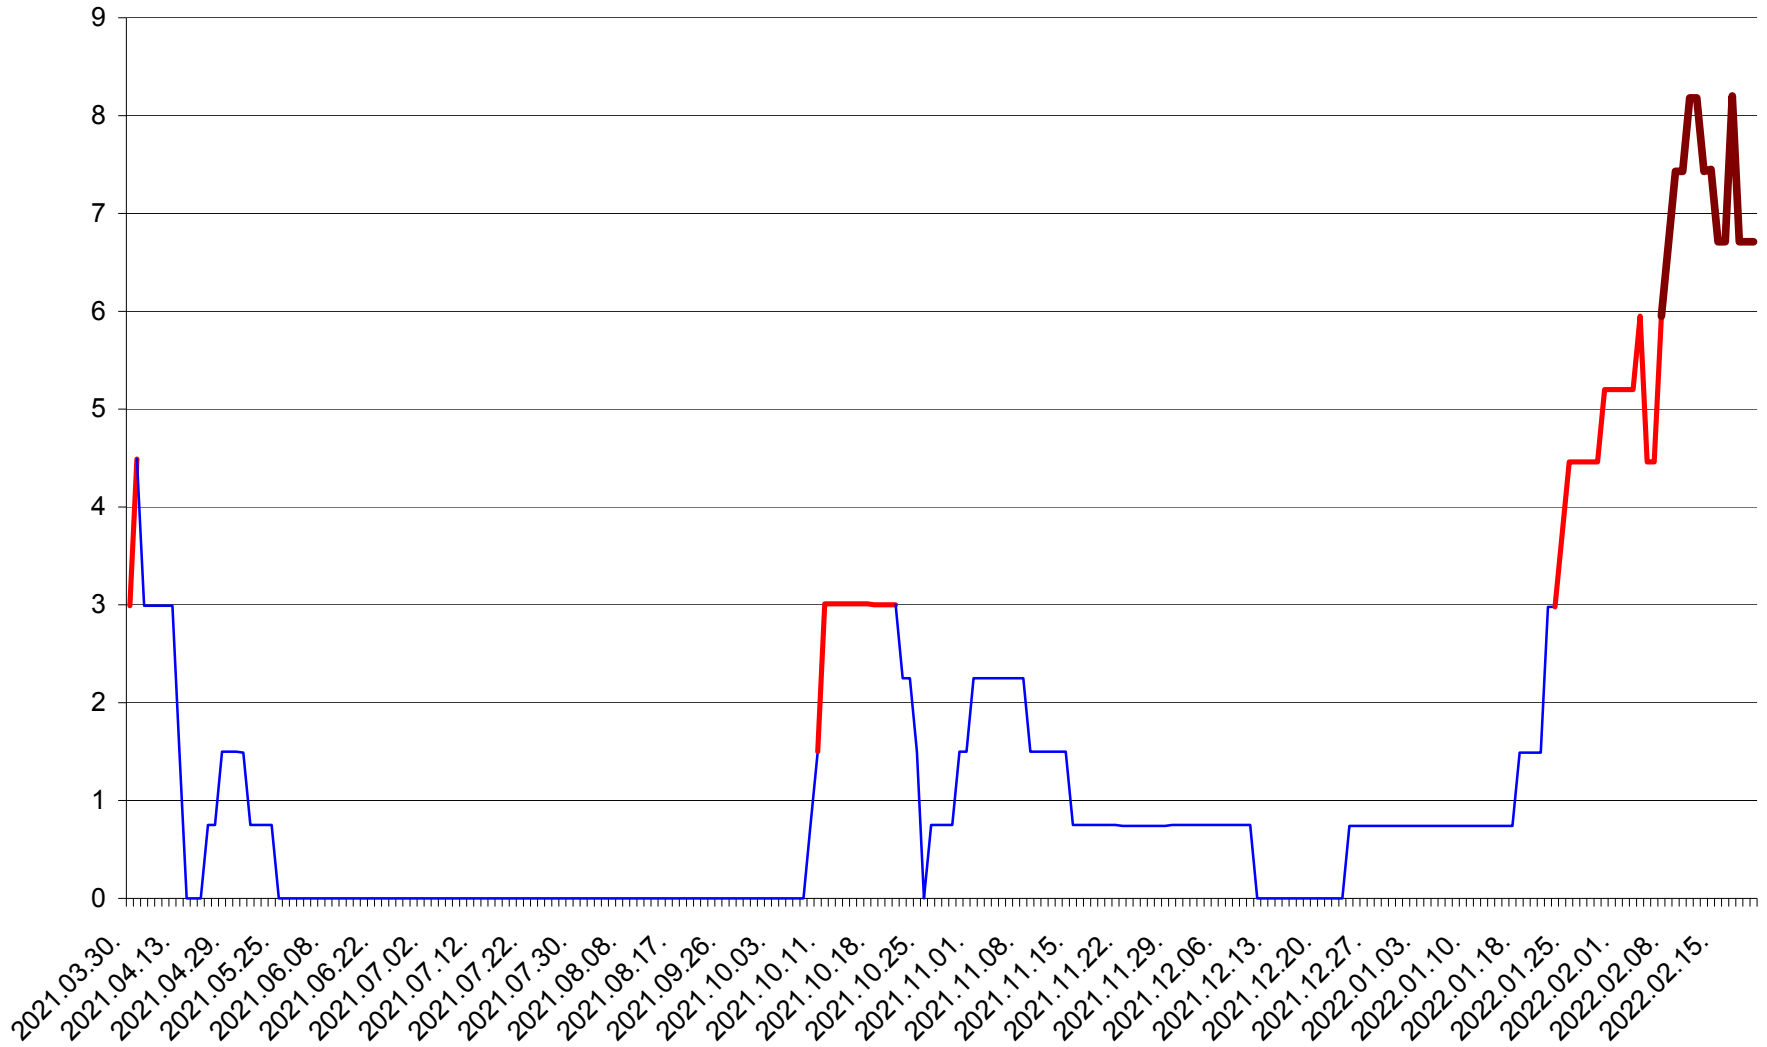

LELICENI - Evolutia incidentei cumulate pe 14 zile la ‰ de locuitori
2021.04.01. - 2022.02.20.

LUETA - Evolutia incidentei cumulate pe 14 zile la ‰ de locuitori
2021.04.01. - 2022.02.20.

LUNCA DE JOS - Evolutia incidentei cumulate pe 14 zile la ‰ de locuitori
2021.04.01. - 2022.02.20.

LUNCA DE SUS - Evolutia incidentei cumulate pe 14 zile la ‰ de locuitori
2021.04.01. - 2022.02.20.

LUPENI - Evolutia incidentei cumulate pe 14 zile la ‰ de locuitori
2021.04.01. - 2022.02.20.

MĂDĂRAȘ - Evolutia incidentei cumulate pe 14 zile la ‰ de locuitori
2021.04.01. - 2022.02.20.

MĂRTINIȘ - Evolutia incidentei cumulate pe 14 zile la % de locuitori
2021.04.01. - 2022.02.20.

MEREȘTI - Evolutia incidentei cumulate pe 14 zile la ‰ de locuitori
2021.04.01. - 2022.02.20.

MUNICIPIUL MIERCUREA-CIUC - Evolutia incidentei cumulate pe 14 zile la ‰ de locuitori
2021.04.01. - 2022.02.20.