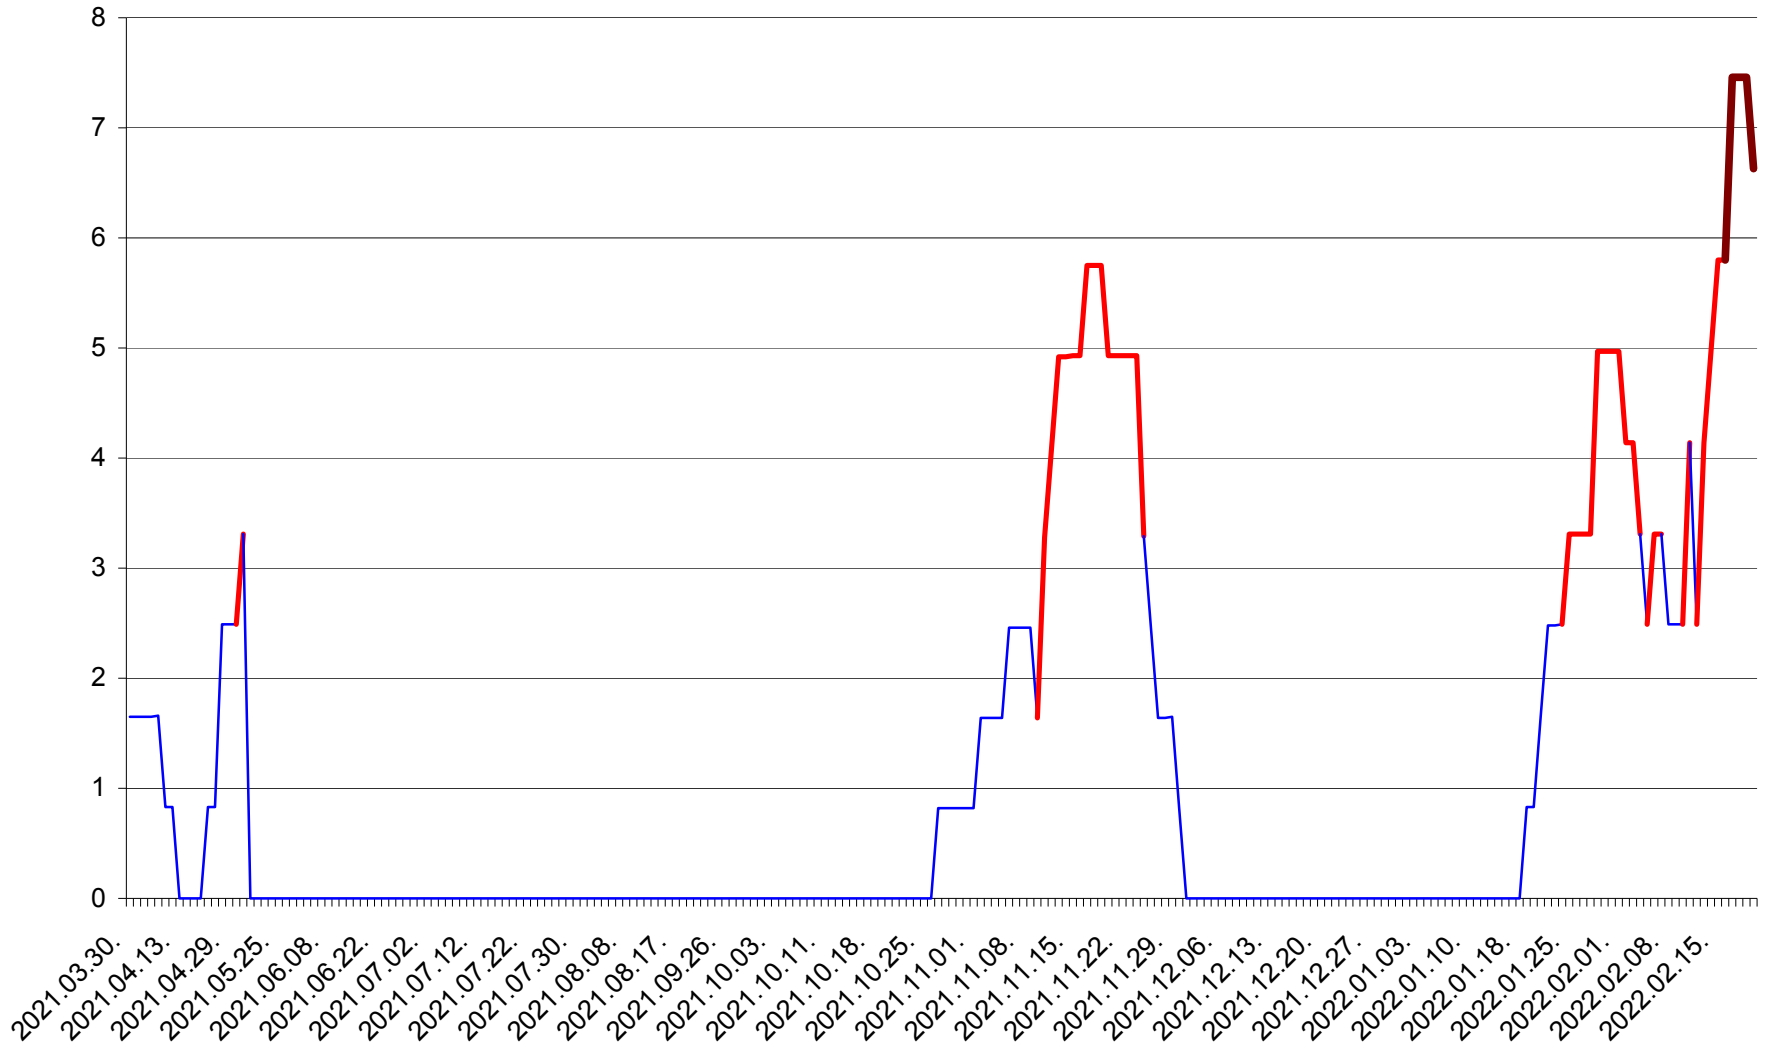

PLĂIEȘII DE JOS - Evolutia incidentei cumulate pe 14 zile la ‰ de locuitori
2021.04.01. - 2022.02.20.

PORUMBENI - Evolutia incidentei cumulate pe 14 zile la ‰ de locuitori
2021.04.01. - 2022.02.20.

PRAID - Evolutia incidentei cumulate pe 14 zile la ‰ de locuitori
2021.04.01. - 2022.02.20.

RACU - Evolutia incidentei cumulate pe 14 zile la ‰ de locuitori
2021.04.01. - 2022.02.20.

REMETEA - Evolutia incidentei cumulate pe 14 zile la ‰ de locuitori
2021.04.01. - 2022.02.20.

SĂCEL - Evolutia incidentei cumulate pe 14 zile la ‰ de locuitori
2021.04.01. - 2022.02.20.