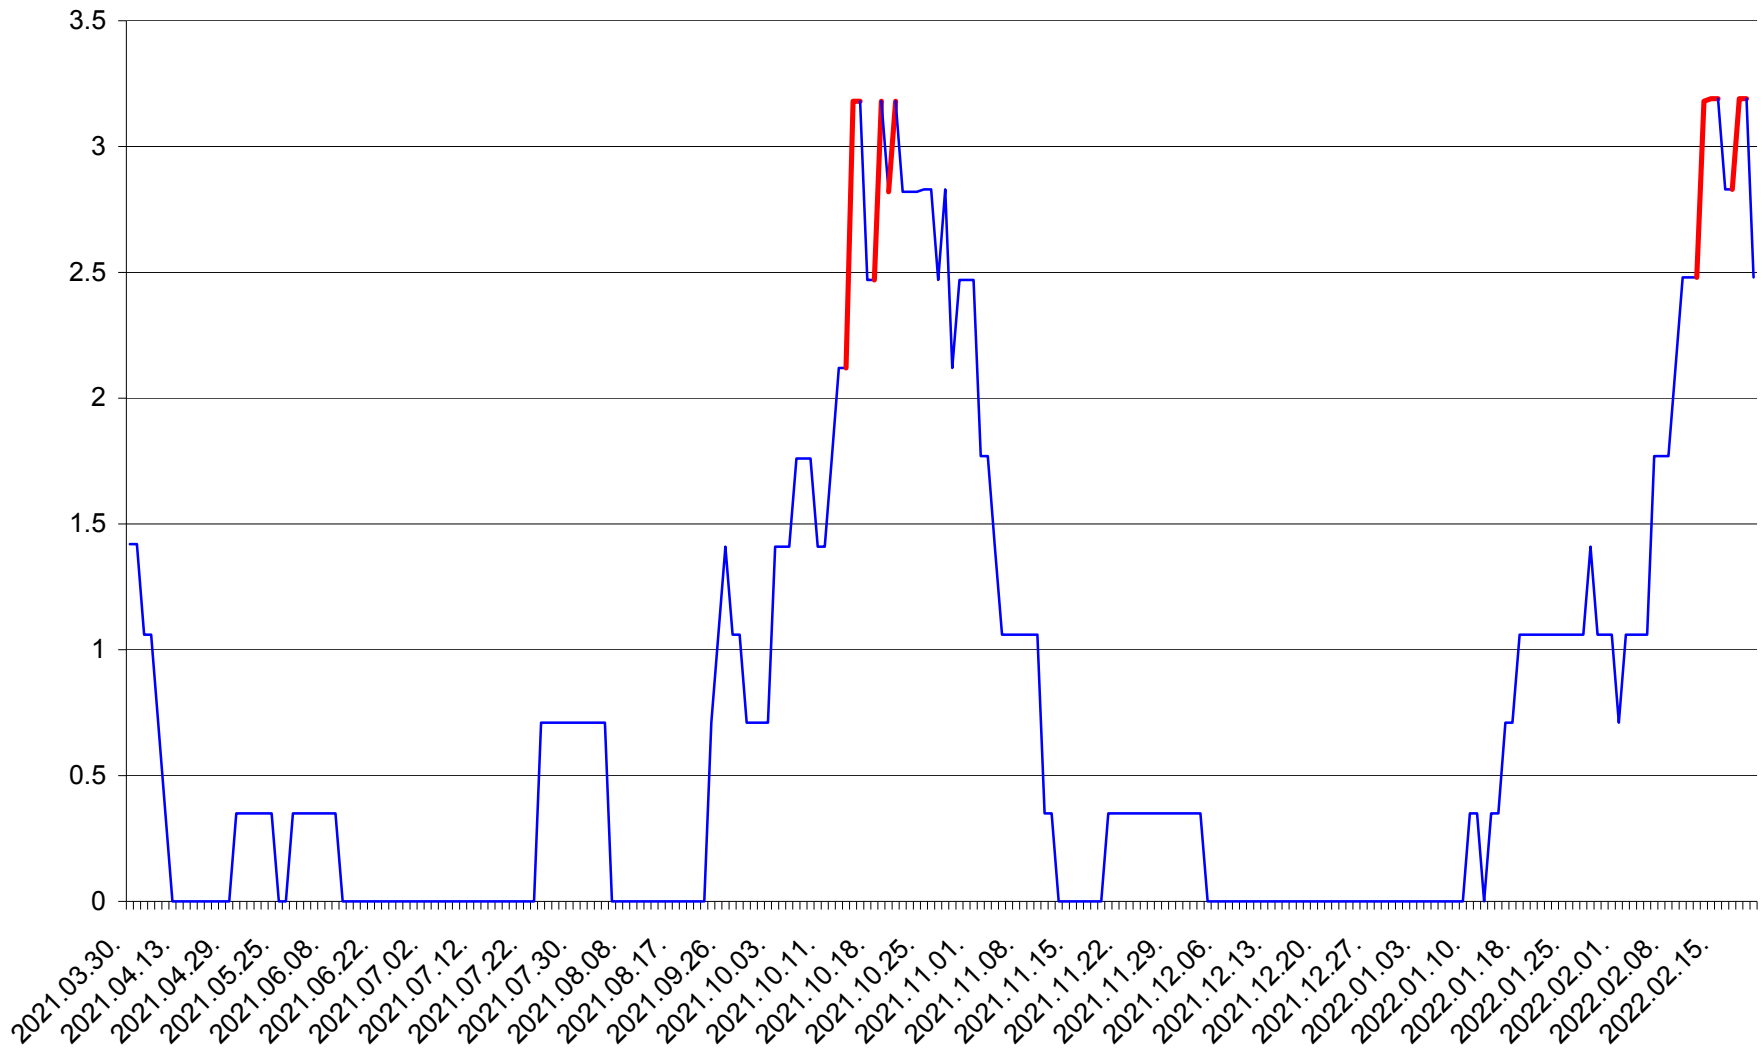

PORUMBENI - Evolutia incidentei cumulate pe 14 zile la ‰ de locuitori
2021.04.01. - 2022.02.20.