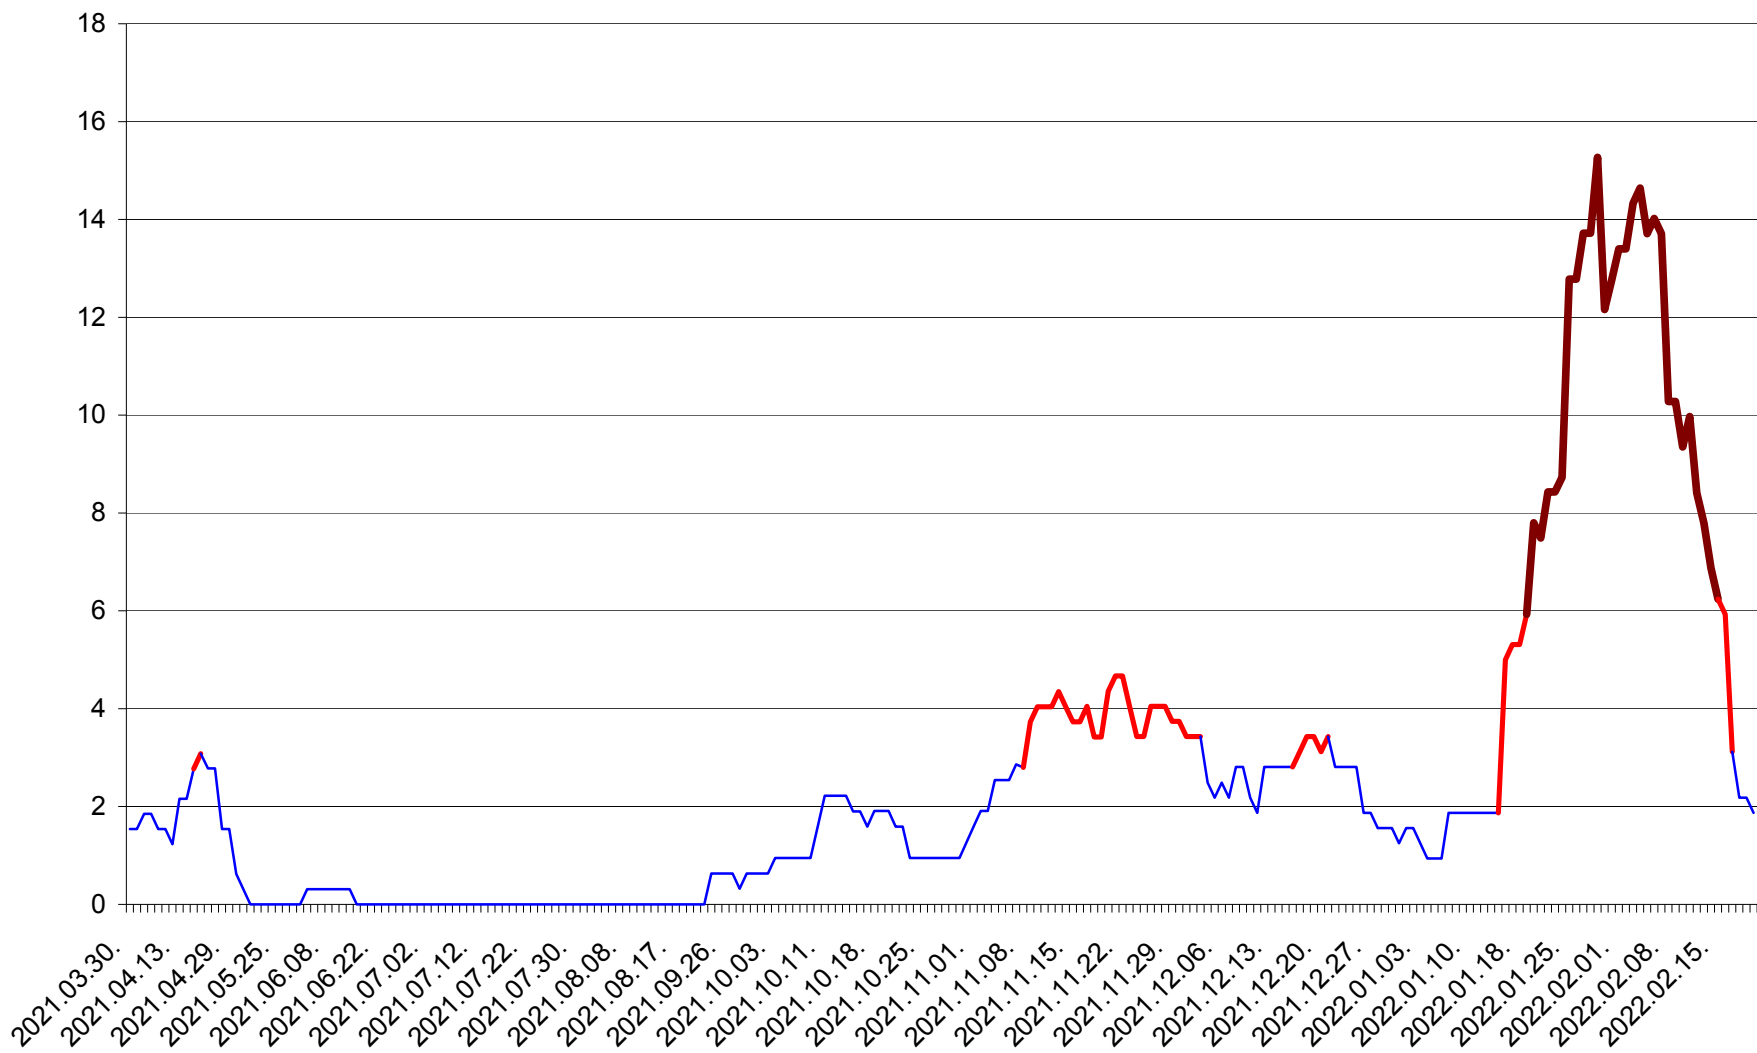

TUȘNAD - Evolutia incidentei cumulate pe 14 zile la ‰ de locuitori
2021.04.01. - 2022.02.20.