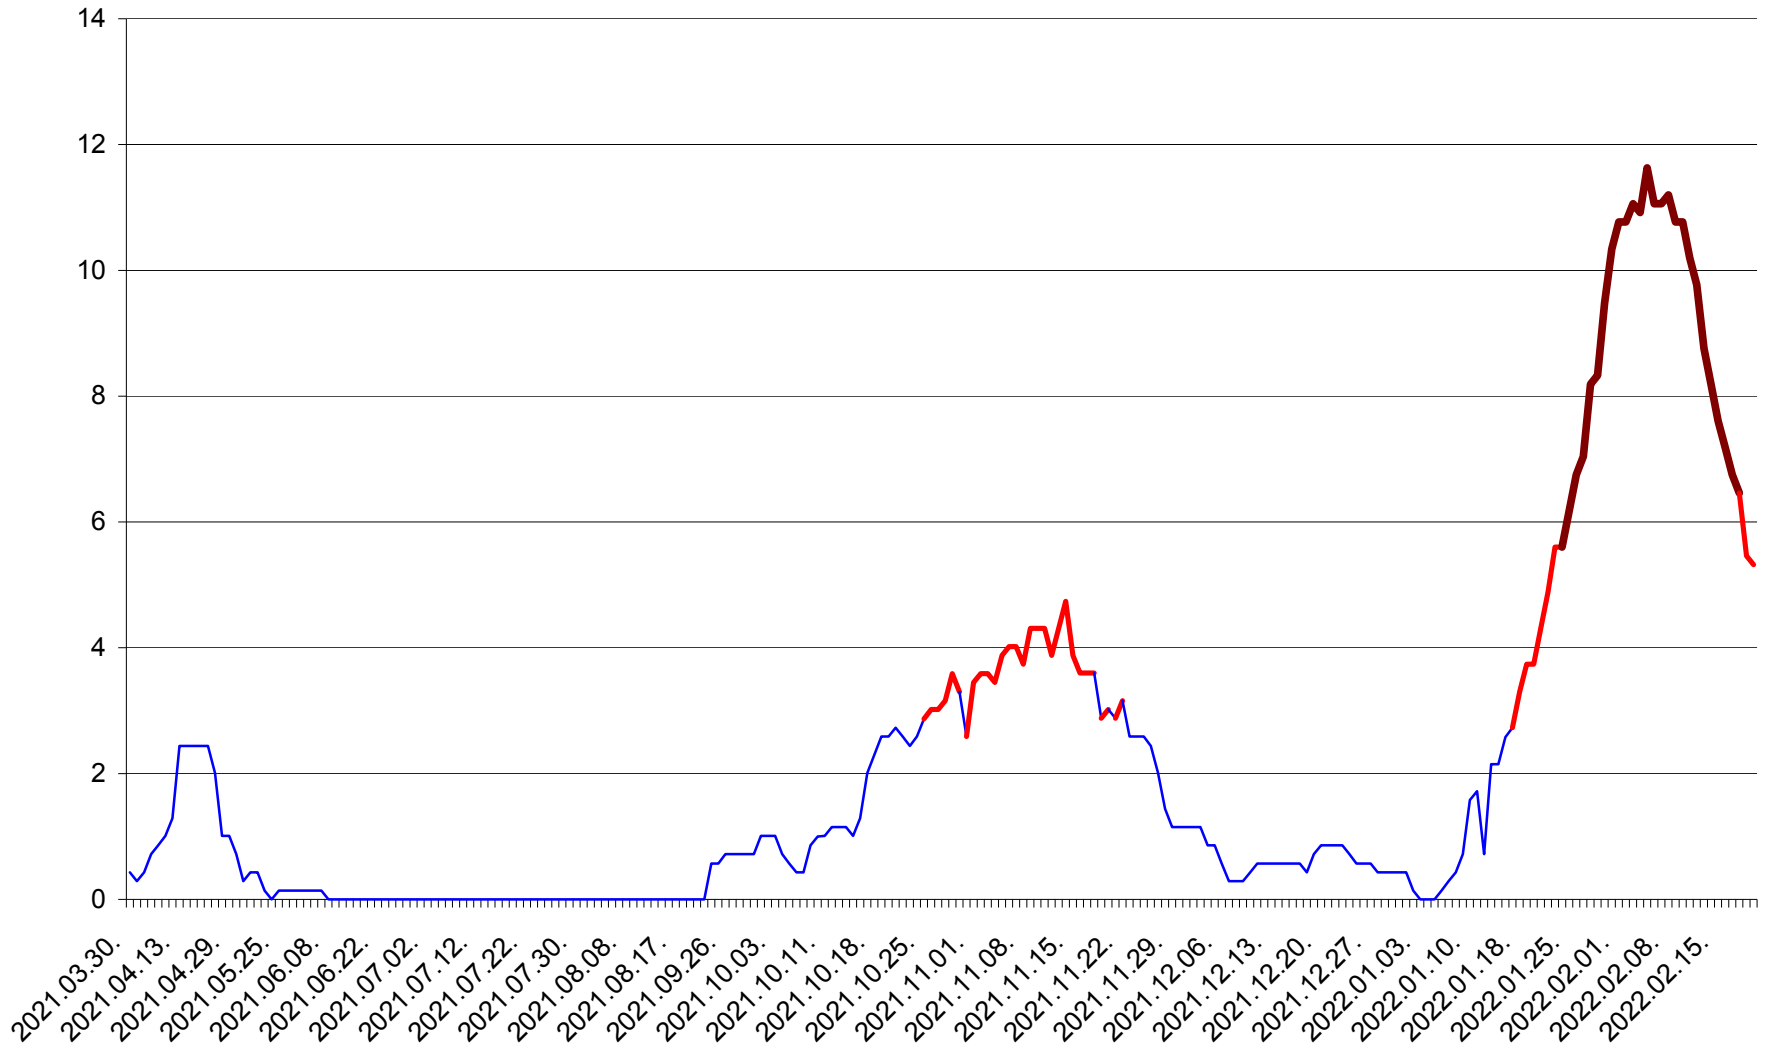

MIHĂILENI - Evolutia incidentei cumulate pe 14 zile la ‰ de locuitori
2021.04.01. - 2022.02.20.

MUGENI - Evolutia incidentei cumulate pe 14 zile la ‰ de locuitori
2021.04.01. - 2022.02.20.

OCLAND - Evolutia incidentei cumulate pe 14 zile la ‰ de locuitori
2021.04.01. - 2022.02.20.

MUNICIPIUL ODORHEIU SECUIESC - Evolutia incidentei cumulate pe 14 zile la ‰ de locuitori
2021.04.01. - 2022.02.20.

PĂULENI-CIUC - Evolutia incidentei cumulate pe 14 zile la % de locuitori
2021.04.01. - 2022.02.20.

PLĂIEȘII DE JOS - Evolutia incidentei cumulate pe 14 zile la ‰ de locuitori
2021.04.01. - 2022.02.20.

PORUMBENI - Evolutia incidentei cumulate pe 14 zile la ‰ de locuitori
2021.04.01. - 2022.02.20.

PRAID - Evolutia incidentei cumulate pe 14 zile la ‰ de locuitori
2021.04.01. - 2022.02.20.

RACU - Evolutia incidentei cumulate pe 14 zile la ‰ de locuitori
2021.04.01. - 2022.02.20.

REMETEA - Evolutia incidentei cumulate pe 14 zile la ‰ de locuitori
2021.04.01. - 2022.02.20.

SĂCEL - Evolutia incidentei cumulate pe 14 zile la ‰ de locuitori
2021.04.01. - 2022.02.20.