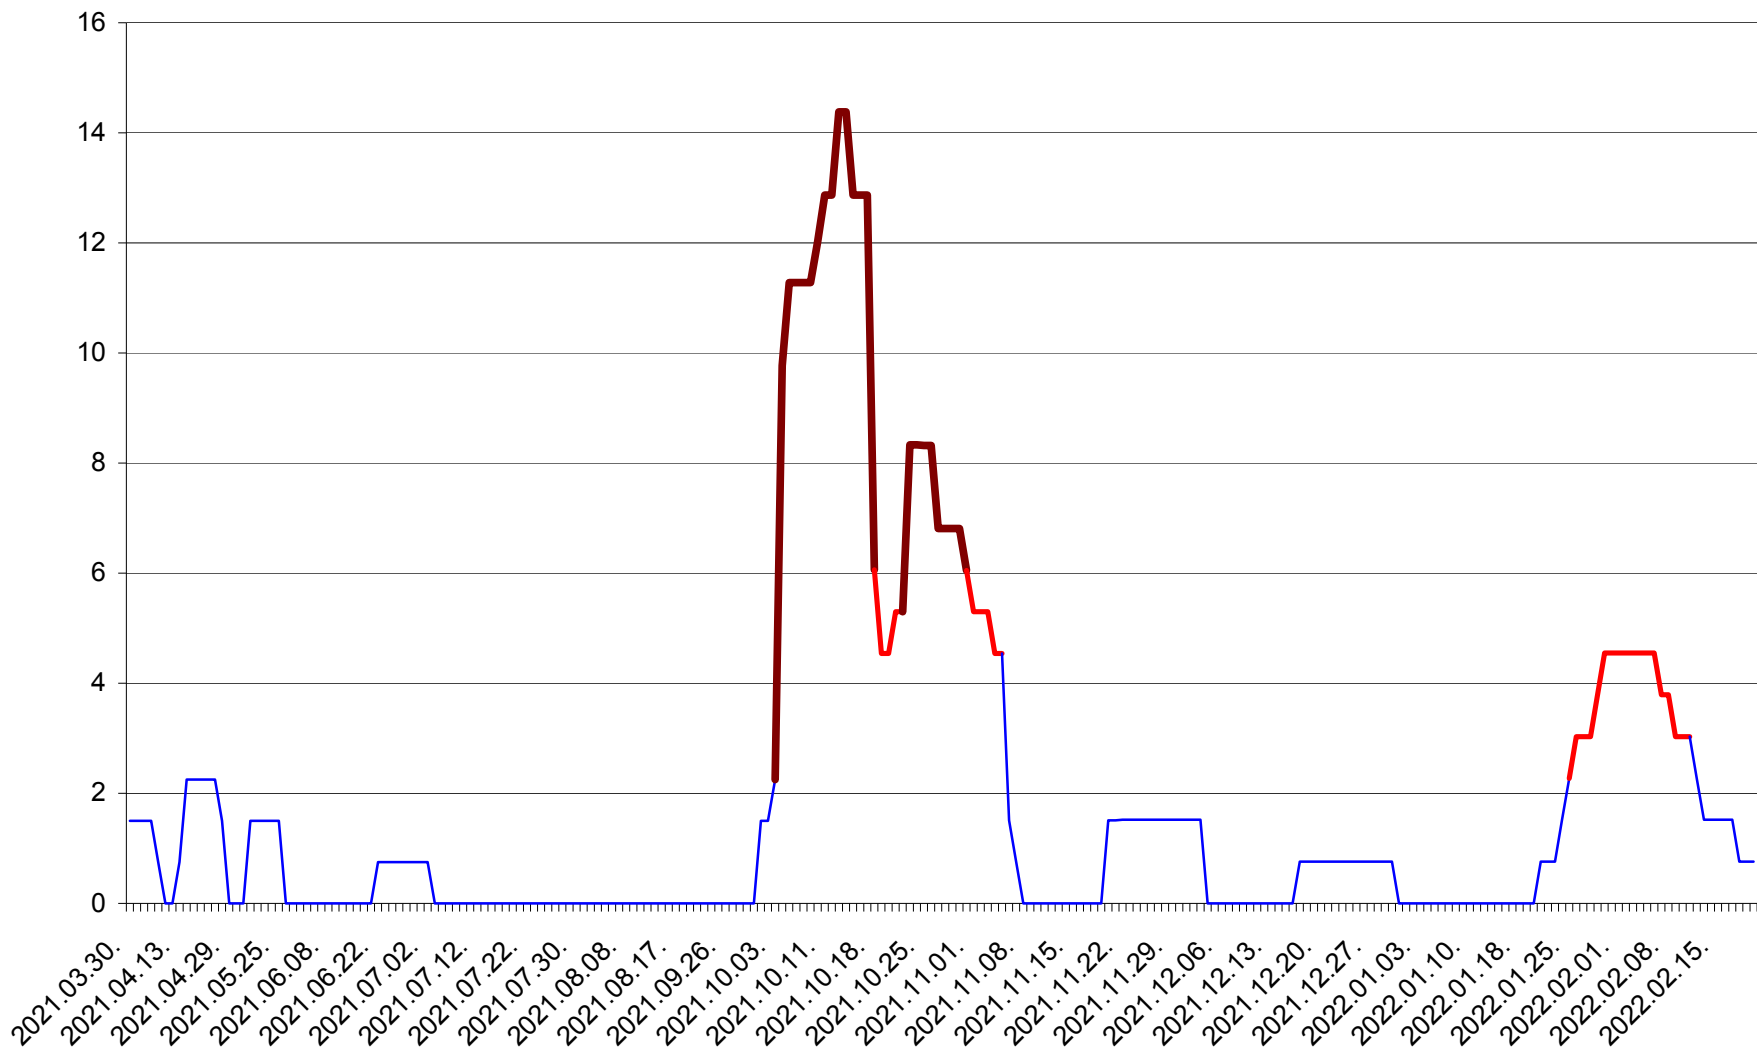

LELICENI - Evolutia incidentei cumulate pe 14 zile la ‰ de locuitori
2021.04.01. - 2022.02.20.

LUETA - Evolutia incidentei cumulate pe 14 zile la ‰ de locuitori
2021.04.01. - 2022.02.20.

LUNCA DE JOS - Evolutia incidentei cumulate pe 14 zile la ‰ de locuitori
2021.04.01. - 2022.02.20.

LUNCA DE SUS - Evolutia incidentei cumulate pe 14 zile la ‰ de locuitori
2021.04.01. - 2022.02.20.

LUPENI - Evolutia incidentei cumulate pe 14 zile la ‰ de locuitori
2021.04.01. - 2022.02.20.

MĂDĂRAȘ - Evolutia incidentei cumulate pe 14 zile la ‰ de locuitori
2021.04.01. - 2022.02.20.

MĂRTINIȘ - Evolutia incidentei cumulate pe 14 zile la % de locuitori
2021.04.01. - 2022.02.20.

MEREȘTI - Evolutia incidentei cumulate pe 14 zile la ‰ de locuitori
2021.04.01. - 2022.02.20.

MUNICIPIUL MIERCUREA-CIUC - Evolutia incidentei cumulate pe 14 zile la ‰ de locuitori
2021.04.01. - 2022.02.20.

MIHĂILENI - Evolutia incidentei cumulate pe 14 zile la ‰ de locuitori
2021.04.01. - 2022.02.20.

MUGENI - Evolutia incidentei cumulate pe 14 zile la ‰ de locuitori
2021.04.01. - 2022.02.20.

OCLAND - Evolutia incidentei cumulate pe 14 zile la ‰ de locuitori
2021.04.01. - 2022.02.20.