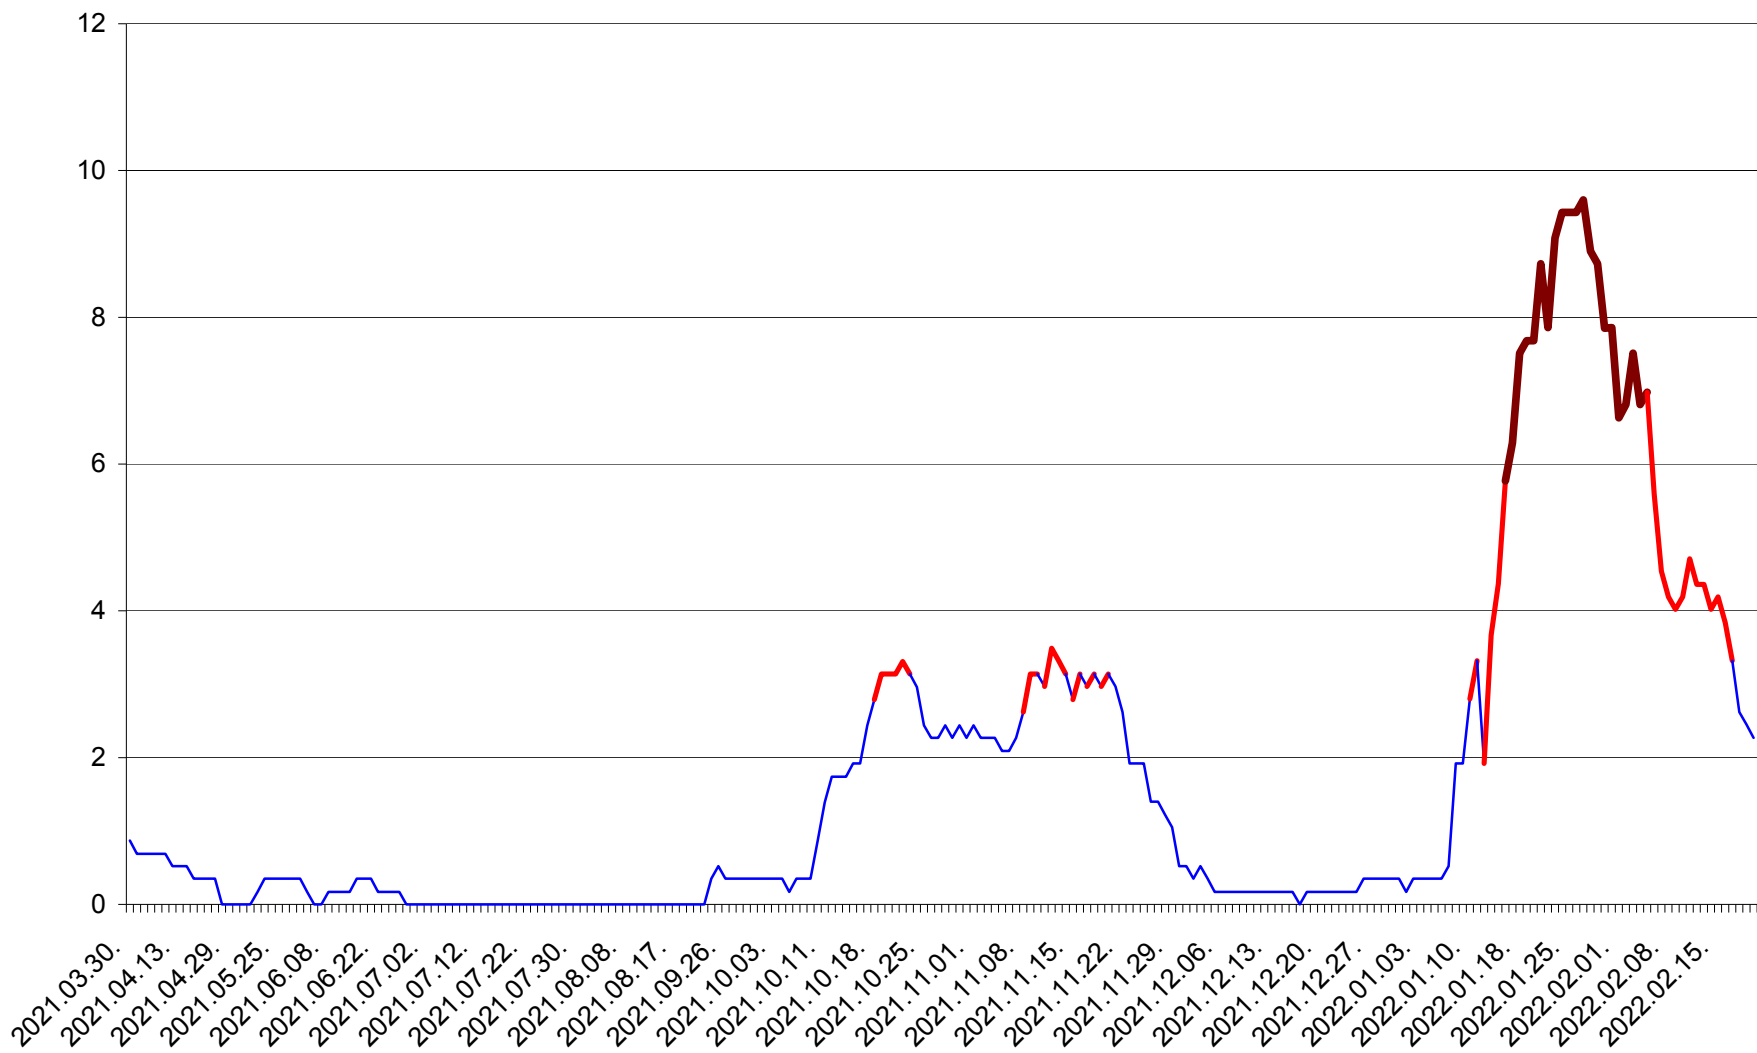

DÂRJIU - Evolutia incidentei cumulate pe 14 zile la ‰ de locuitori
2021.04.01. - 2022.02.20.

DEALU - Evolutia incidentei cumulate pe 14 zile la ‰ de locuitori
2021.04.01. - 2022.02.20.

DITRĂU - Evolutia incidentei cumulate pe 14 zile la ‰ de locuitori
2021.04.01. - 2022.02.20.

FELICENI - Evolutia incidentei cumulate pe 14 zile la ‰ de locuitori
2021.04.01. - 2022.02.20.

FRUMOASA - Evolutia incidentei cumulate pe 14 zile la ‰ de locuitori
2021.04.01. - 2022.02.20.

GĂLĂUȚAȘ - Evolutia incidentei cumulate pe 14 zile la ‰ de locuitori
2021.04.01. - 2022.02.20.

MUNICIPIUL GHEORGHENI - Evolutia incidentei cumulate pe 14 zile la % de locuitori
2021.04.01. - 2022.02.20.

JOSENI - Evolutia incidentei cumulate pe 14 zile la ‰ de locuitori
2021.04.01. - 2022.02.20.

LĂZAREA - Evolutia incidentei cumulate pe 14 zile la % de locuitori
2021.04.01. - 2022.02.20.

LELICENI - Evolutia incidentei cumulate pe 14 zile la ‰ de locuitori
2021.04.01. - 2022.02.20.

LUETA - Evolutia incidentei cumulate pe 14 zile la ‰ de locuitori
2021.04.01. - 2022.02.20.

LUNCA DE JOS - Evolutia incidentei cumulate pe 14 zile la ‰ de locuitori
2021.04.01. - 2022.02.20.