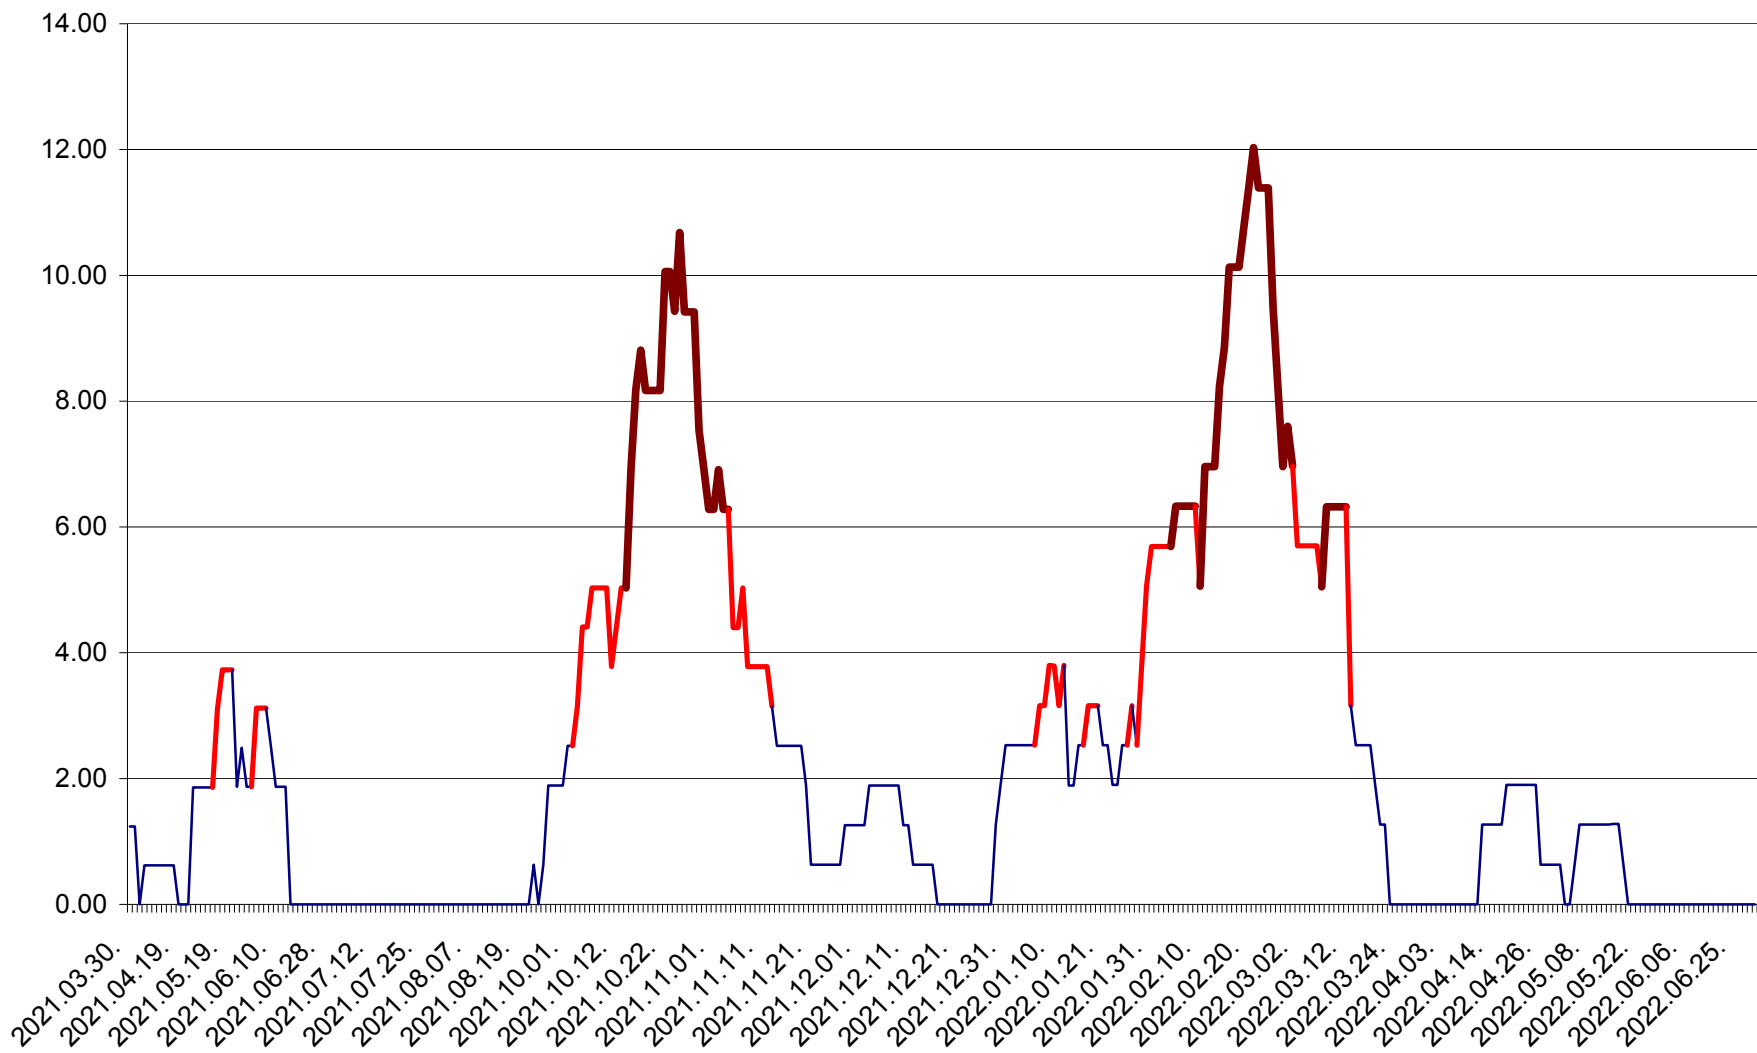

ATID - Evolutia incidentei cumulate pe 14 zile la % de locuitori
2021.04.01. - 2022.06.29.

AVRĂMEȘTI - Evolutia incidentei cumulate pe 14 zile la ‰ de locuitori
2021.04.01. - 2022.06.29.

ORAȘ BĂILE TUȘNAD - Evoluția incidenței cumulate pe 14 zile la ‰ de locuitori
2021.04.01. - 2022.06.29.

ORAȘ BĂLAN - Evoluția incidenței cumulate pe 14 zile la ‰ de locuitori
2021.04.01. - 2022.06.29.

BILBOR - Evolutia incidentei cumulate pe 14 zile la ‰ de locuitori
2021.04.01. - 2022.06.29.

ORAȘ BORSEC - Evolutia incidentei cumulate pe 14 zile la ‰ de locuitori
2021.04.01. - 2022.06.29.

BRĂDEȘTI - Evolutia incidentei cumulate pe 14 zile la ‰ de locuitori
2021.04.01. - 2022.06.29.

CĂPÂLNIȚA - Evoluția incidenței cumulate pe 14 zile la ‰ de locuitori
2021.04.01. - 2022.06.29.

CÂRȚA - Evolutia incidentei cumulate pe 14 zile la ‰ de locuitori
2021.04.01. - 2022.06.29.

CICEU - Evolutia incidentei cumulate pe 14 zile la ‰ de locuitori
2021.04.01. - 2022.06.29.

CIUCSÂNGEORGIU - Evolutia incidentei cumulate pe 14 zile la % de locuitori
2021.04.01. - 2022.06.29.

CIUMANI - Evolutia incidentei cumulate pe 14 zile la ‰ de locuitori
2021.04.01. - 2022.06.29.