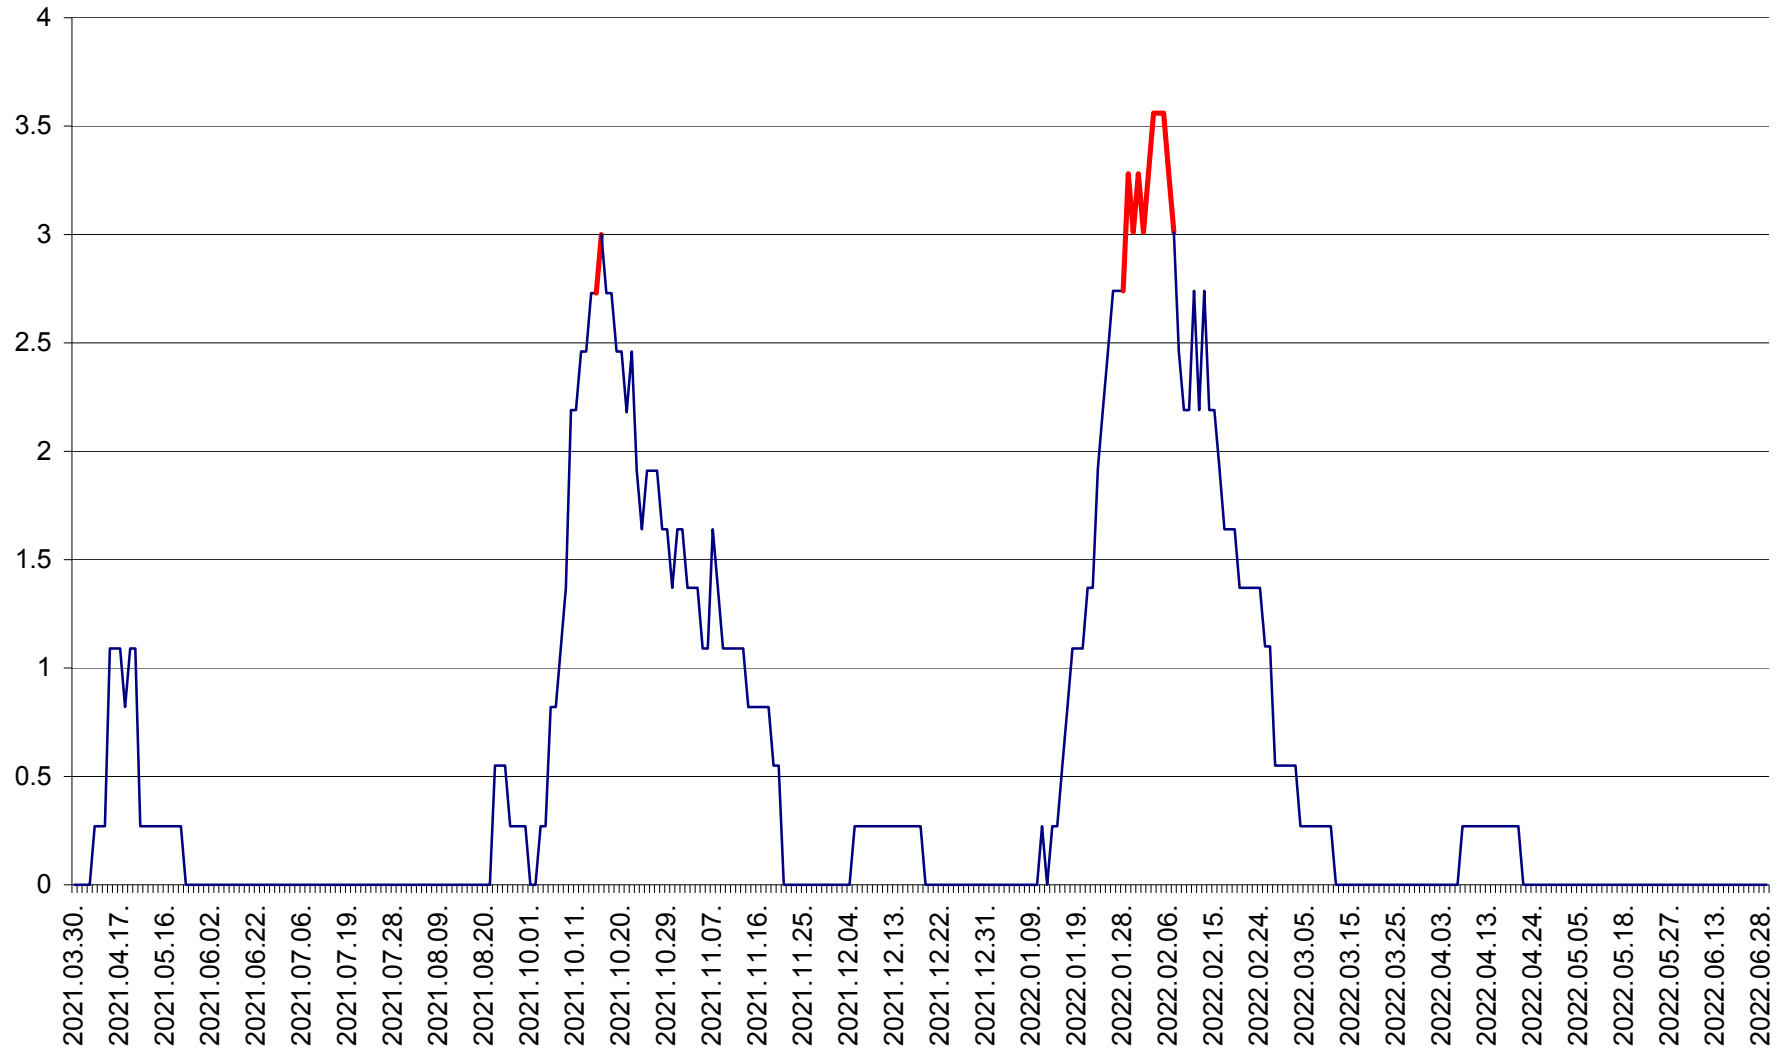

FELICENI - Evolutia incidentei cumulate pe 14 zile la % de locuitori
2021.04.01. - 2022.06.29.

FRUMOASA - Evolutia incidentei cumulate pe 14 zile la ‰ de locuitori
2021.04.01. - 2022.06.29.

GĂLĂUȚAȘ - Evoluția incidenței cumulate pe 14 zile la ‰ de locuitori
2021.04.01. - 2022.06.29.

MUNICIPIUL GHEORGHENI - Evolutia incidentei cumulate pe 14 zile la % de locuitori
2021.04.01. - 2022.06.29.

JOSENI - Evolutia incidentei cumulate pe 14 zile la ‰ de locuitori
2021.04.01. - 2022.06.29.

LĂZAREA - Evolutia incidentei cumulate pe 14 zile la % de locuitori
2021.04.01. - 2022.06.29.

LELICENI - Evolutia incidentei cumulate pe 14 zile la ‰ de locuitori
2021.04.01. - 2022.06.29.

LUETA - Evolutia incidentei cumulate pe 14 zile la ‰ de locuitori
2021.04.01. - 2022.06.29.

LUNCA DE JOS - Evolutia incidentei cumulate pe 14 zile la ‰ de locuitori
2021.04.01. - 2022.06.29.