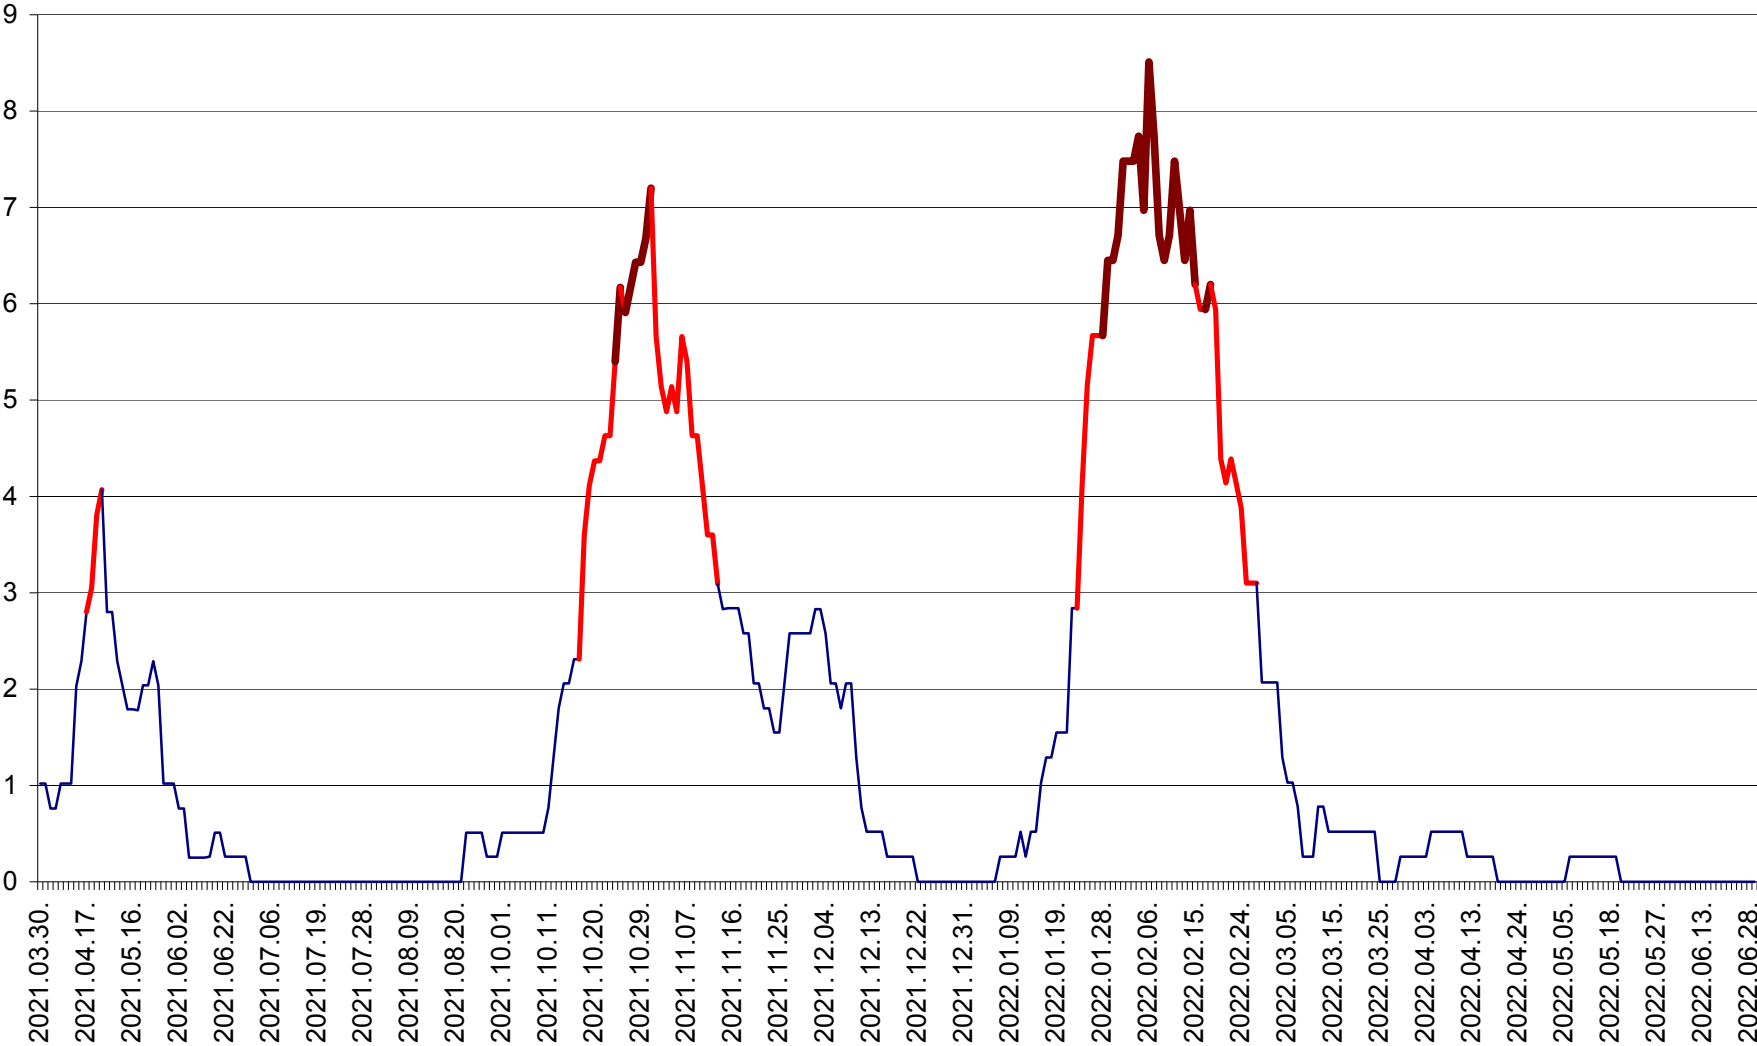

SÂNSIMION - Evolutia incidentei cumulate pe 14 zile la ‰ de locuitori
2021.04.01. - 2022.06.29.

SÂNTIMBRU - Evolutia incidentei cumulate pe 14 zile la ‰ de locuitori
2021.04.01. - 2022.06.29.

SĂRMAȘ - Evolutia incidentei cumulate pe 14 zile la ‰ de locuitori
2021.04.01. - 2022.06.29.

SATU MARE - Evolutia incidentei cumulate pe 14 zile la ‰ de locuitori
2021.04.01. - 2022.06.29.

SECUIENI - Evolutia incidentei cumulate pe 14 zile la % de locuitori
2021.04.01. - 2022.06.29.

SICULENI - Evolutia incidentei cumulate pe 14 zile la ‰ de locuitori
2021.04.01. - 2022.06.29.

ȘIMONEȘTI - Evolutia incidentei cumulate pe 14 zile la ‰ de locuitori
2021.04.01. - 2022.06.29.

SUBCETATE - Evolutia incidentei cumulate pe 14 zile la ‰ de locuitori
2021.04.01. - 2022.06.29.

SUSENI - Evolutia incidentei cumulate pe 14 zile la ‰ de locuitori
2021.04.01. - 2022.06.29.