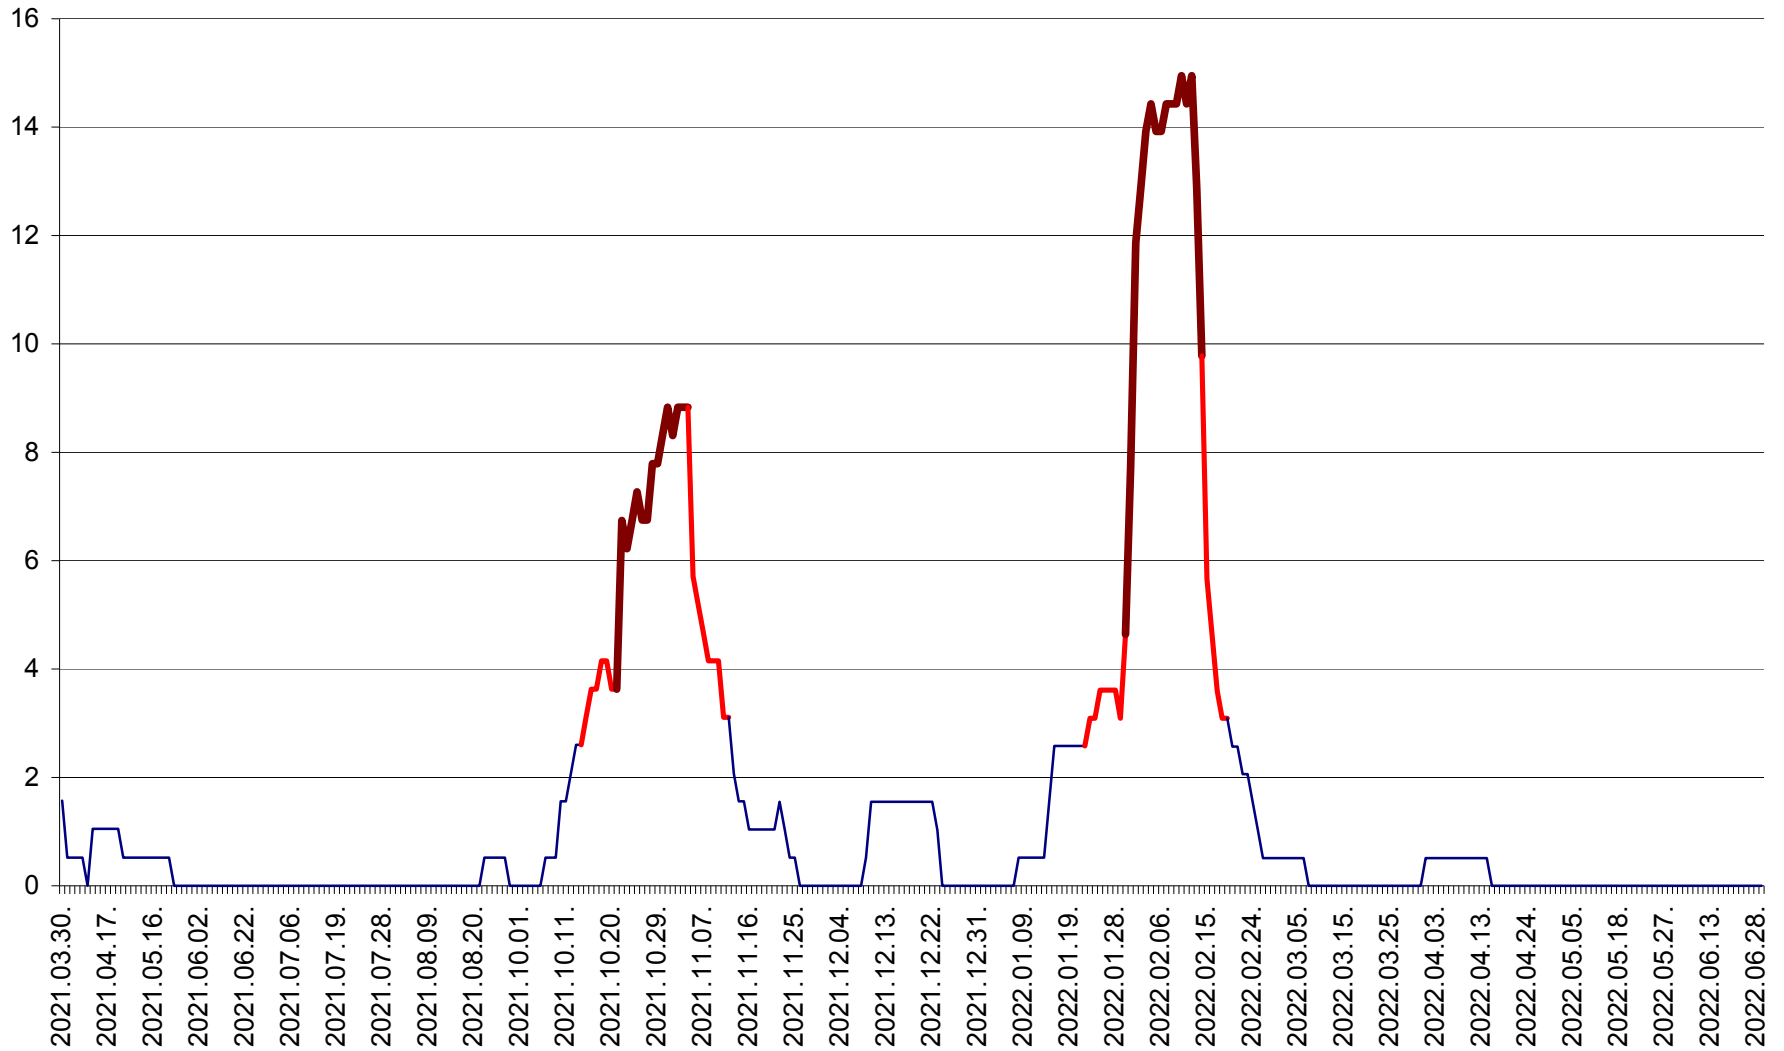

MIHĂILENI - Evolutia incidentei cumulate pe 14 zile la ‰ de locuitori
2021.04.01. - 2022.06.29.

MUGENI - Evolutia incidentei cumulate pe 14 zile la ‰ de locuitori
2021.04.01. - 2022.06.29.

OCLAND - Evolutia incidentei cumulate pe 14 zile la ‰ de locuitori
2021.04.01. - 2022.06.29.

MUNICIPIUL ODORHEIU SECUIESC - Evolutia incidentei cumulate pe 14 zile la ‰ de locuitori
2021.04.01. - 2022.06.29.

PĂULENI-CIUC - Evolutia incidentei cumulate pe 14 zile la ‰ de locuitori
2021.04.01. - 2022.06.29.

PLĂIEȘII DE JOS - Evoluția incidenței cumulate pe 14 zile la ‰ de locuitori
2021.04.01. - 2022.06.29.

PORUMBENI - Evolutia incidentei cumulate pe 14 zile la ‰ de locuitori
2021.04.01. - 2022.06.29.

PRAID - Evolutia incidentei cumulate pe 14 zile la ‰ de locuitori
2021.04.01. - 2022.06.29.