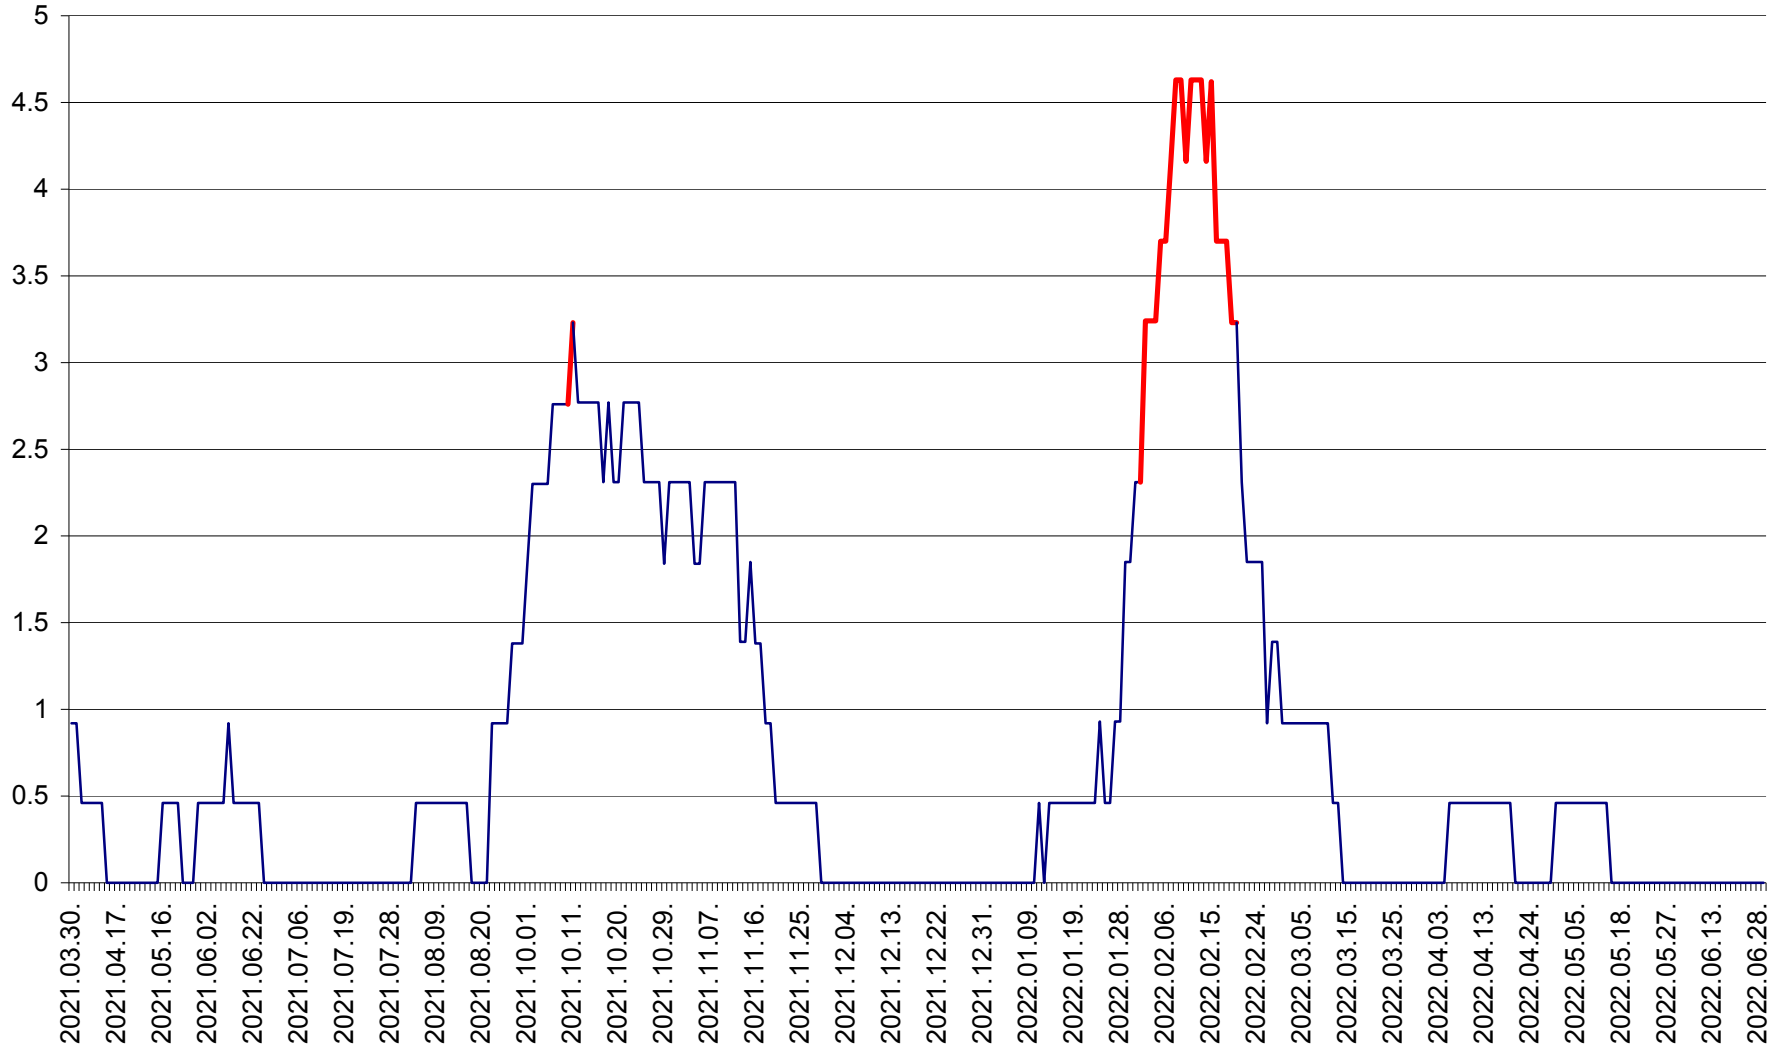

ULIEȘ - Evoluția incidenței cumulate pe 14 zile la ‰ de locuitori
2021.04.01. - 2022.06.29.