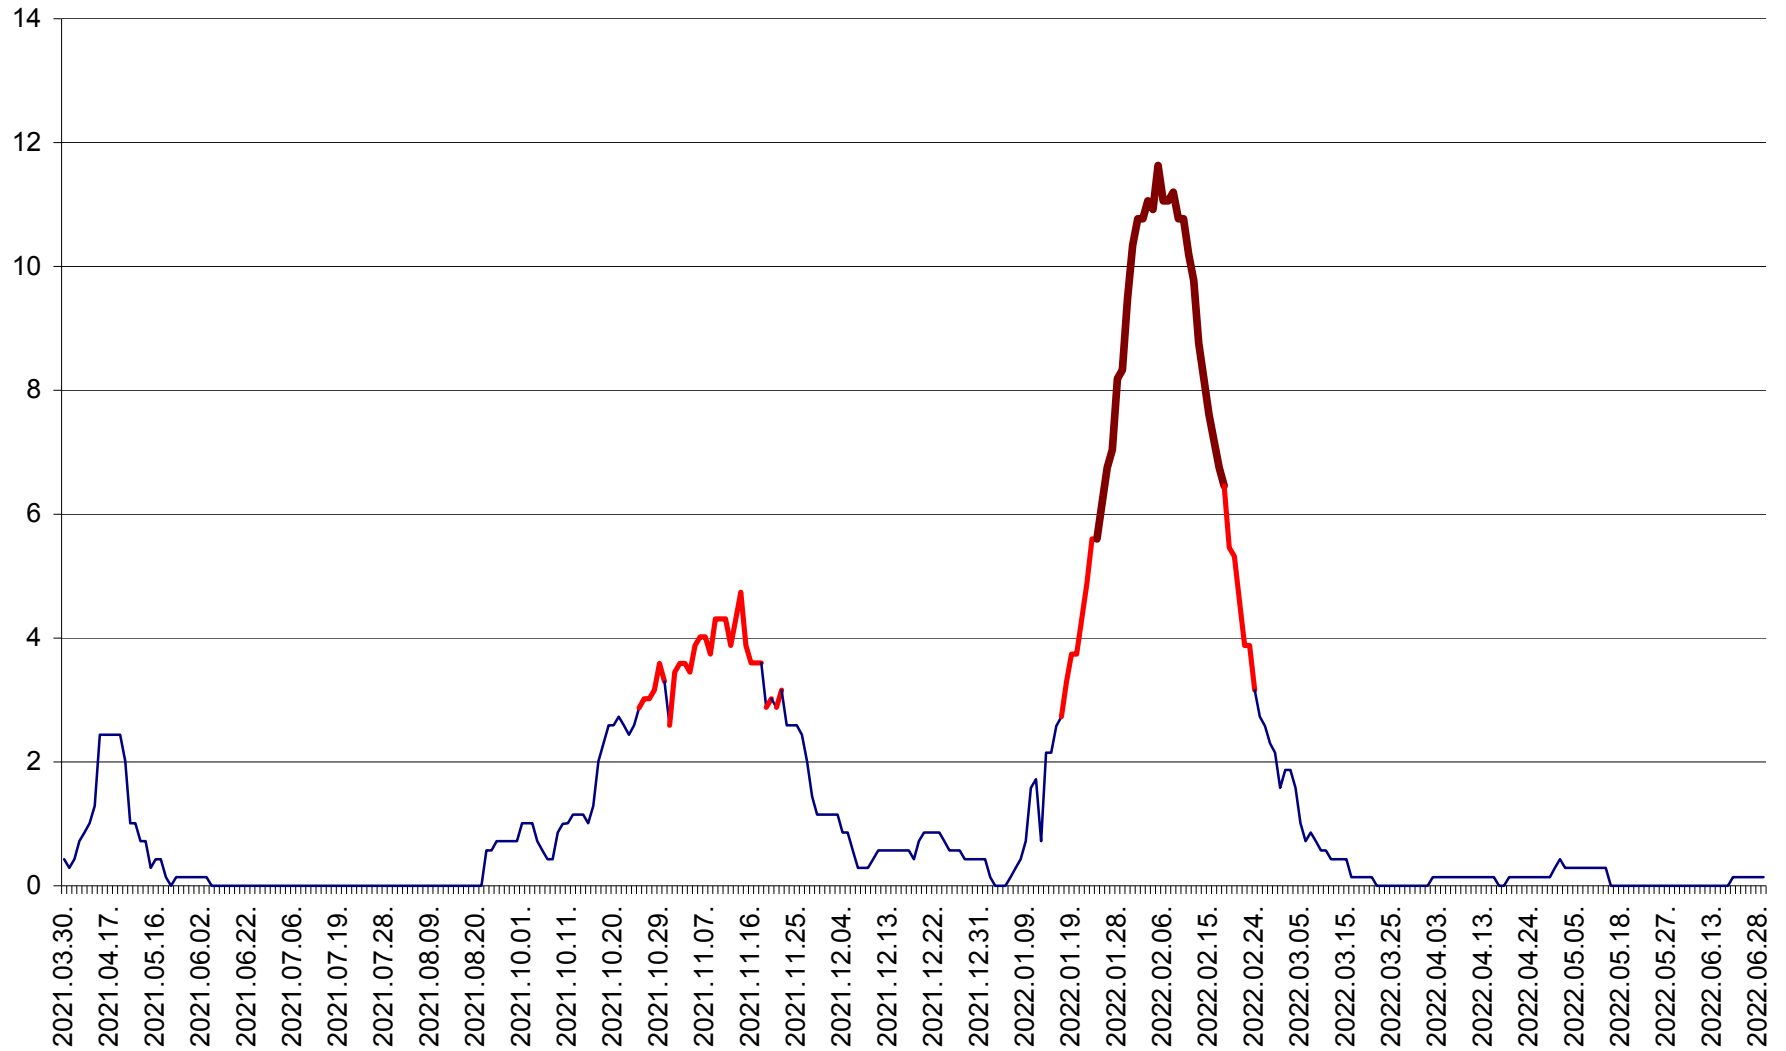

MIHĂILENI - Evolutia incidentei cumulate pe 14 zile la ‰ de locuitori
2021.04.01. - 2022.06.29.

MUGENI - Evolutia incidentei cumulate pe 14 zile la ‰ de locuitori
2021.04.01. - 2022.06.29.

OCLAND - Evolutia incidentei cumulate pe 14 zile la ‰ de locuitori
2021.04.01. - 2022.06.29.

MUNICIPIUL ODORHEIU SECUIESC - Evolutia incidentei cumulate pe 14 zile la ‰ de locuitori
2021.04.01. - 2022.06.29.

PĂULENI-CIUC - Evolutia incidentei cumulate pe 14 zile la ‰ de locuitori
2021.04.01. - 2022.06.29.

PLĂIEȘII DE JOS - Evoluția incidenței cumulate pe 14 zile la ‰ de locuitori
2021.04.01. - 2022.06.29.

PORUMBENI - Evolutia incidentei cumulate pe 14 zile la ‰ de locuitori
2021.04.01. - 2022.06.29.

PRAID - Evolutia incidentei cumulate pe 14 zile la ‰ de locuitori
2021.04.01. - 2022.06.29.