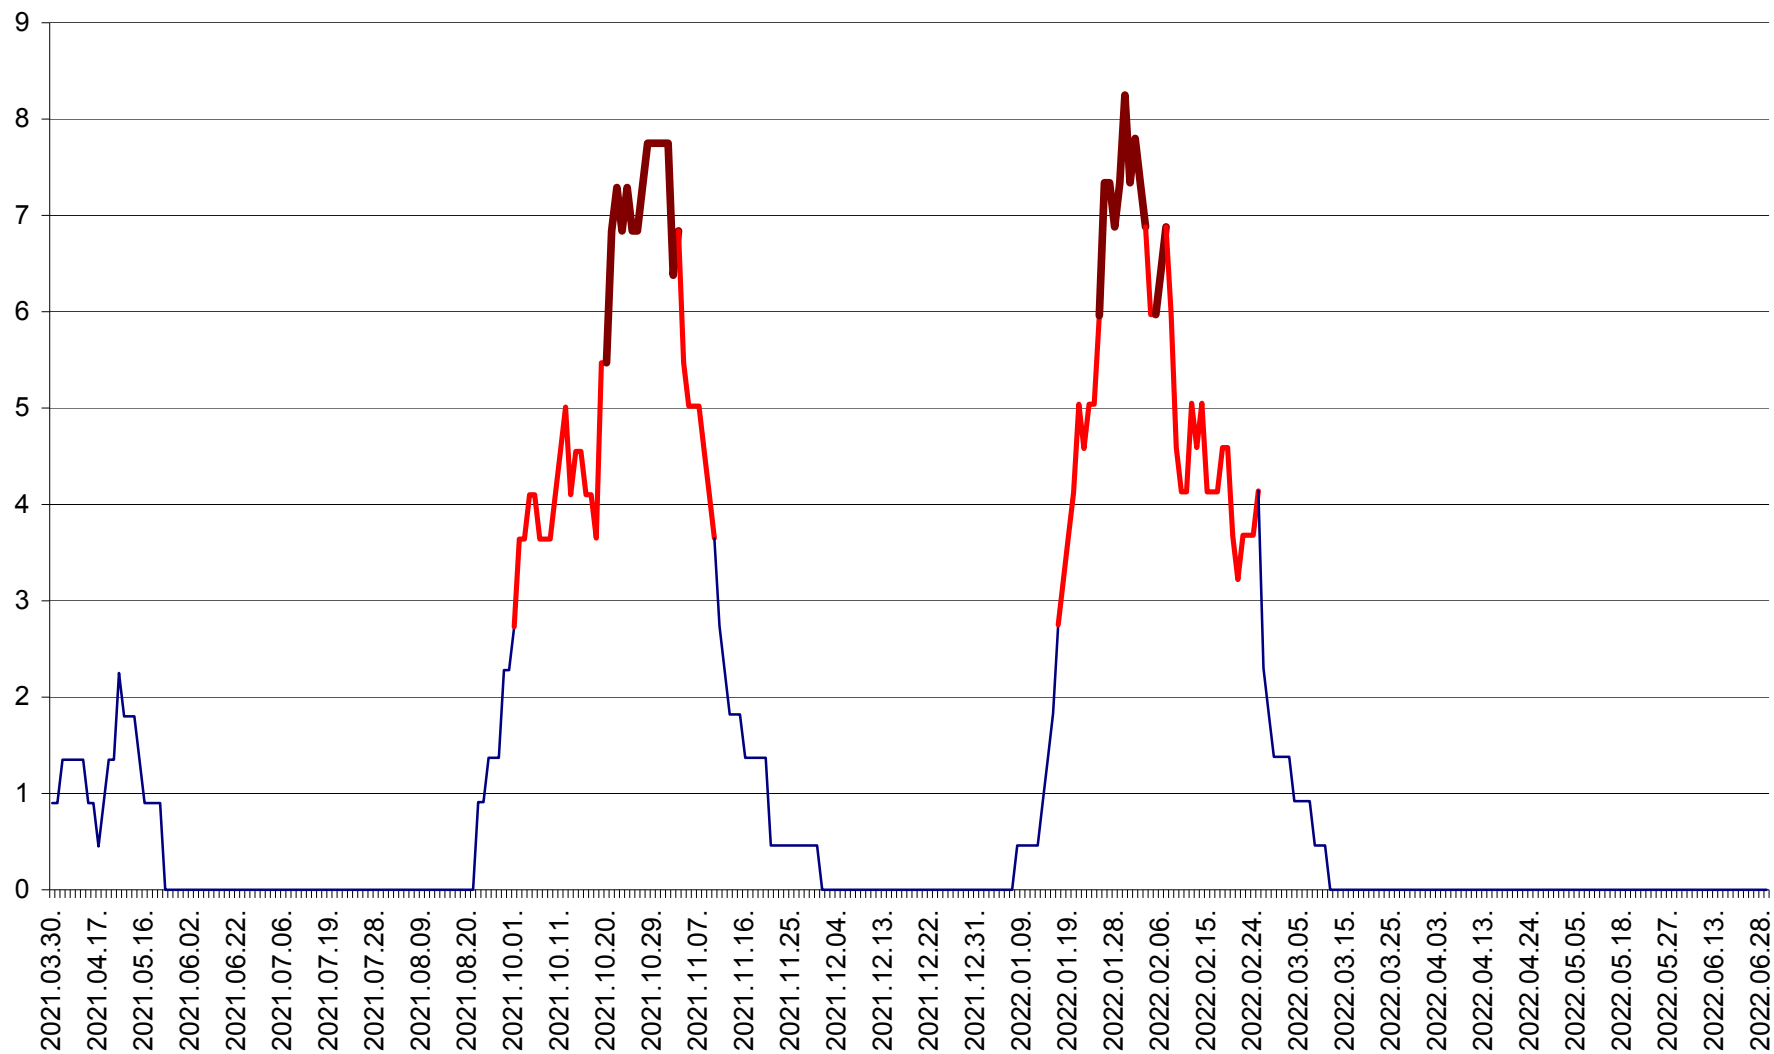

RACU - Evolutia incidentei cumulate pe 14 zile la ‰ de locuitori
2021.04.01. - 2022.06.29.

REMETEA - Evolutia incidentei cumulate pe 14 zile la % de locuitori
2021.04.01. - 2022.06.29.

SĂCEL - Evolutia incidentei cumulate pe 14 zile la ‰ de locuitori
2021.04.01. - 2022.06.29.

SÂNCRĂIENI - Evolutia incidentei cumulate pe 14 zile la ‰ de locuitori
2021.04.01. - 2022.06.29.

SÂNDOMIC - Evolutia incidentei cumulate pe 14 zile la ‰ de locuitori
2021.04.01. - 2022.06.29.

SÂNMARTIN - Evolutia incidentei cumulate pe 14 zile la ‰ de locuitori
2021.04.01. - 2022.06.29.

SÂNSIMION - Evolutia incidentei cumulate pe 14 zile la ‰ de locuitori
2021.04.01. - 2022.06.29.

SÂNTIMBRU - Evolutia incidentei cumulate pe 14 zile la ‰ de locuitori
2021.04.01. - 2022.06.29.

SĂRMAȘ - Evolutia incidentei cumulate pe 14 zile la ‰ de locuitori
2021.04.01. - 2022.06.29.