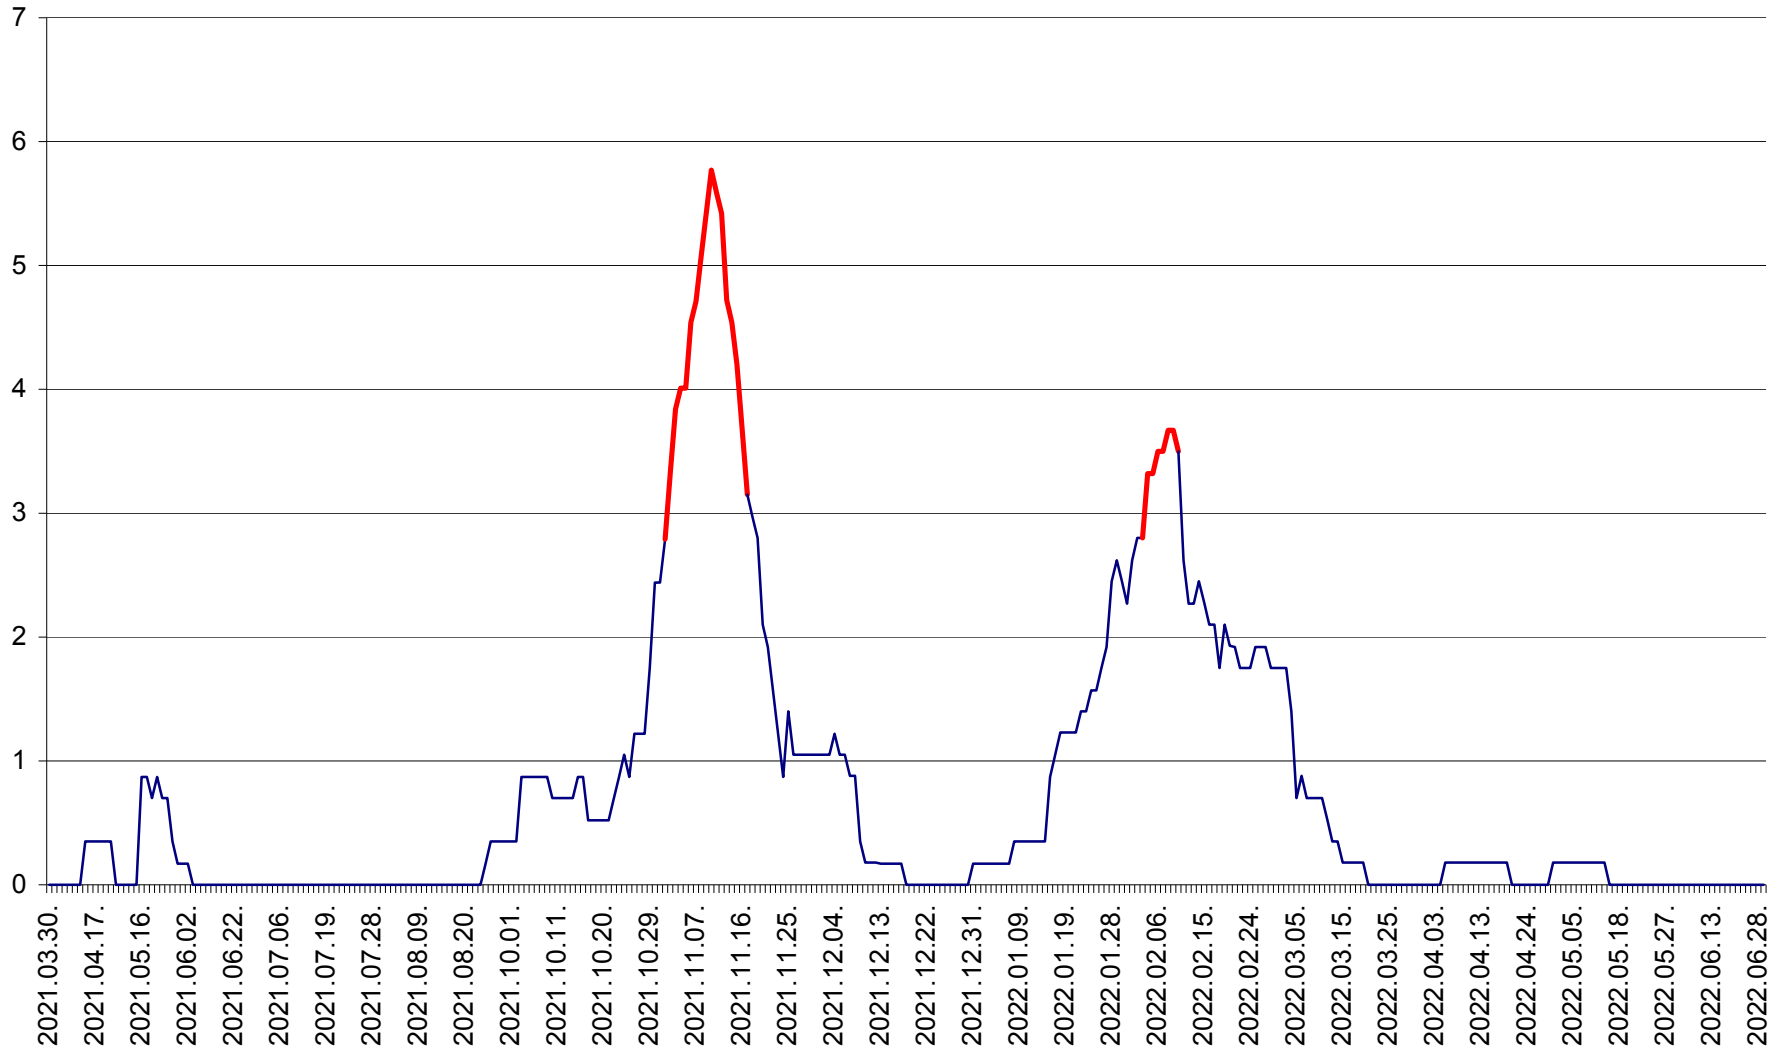

CORBU - Evolutia incidentei cumulate pe 14 zile la ‰ de locuitori
2021.04.01. - 2022.06.29.

CORUND - Evolutia incidentei cumulate pe 14 zile la ‰ de locuitori
2021.04.01. - 2022.06.29.

COZMENI - Evolutia incidentei cumulate pe 14 zile la ‰ de locuitori
2021.04.01. - 2022.06.29.

ORAȘ CRISTURU SECUIESC - Evolutia incidentei cumulate pe 14 zile la ‰ de locuitori
2021.04.01. - 2022.06.29.

DĂNEȘTI - Evolutia incidentei cumulate pe 14 zile la ‰ de locuitori
2021.04.01. - 2022.06.29.

DÂRJIU - Evolutia incidentei cumulate pe 14 zile la ‰ de locuitori
2021.04.01. - 2022.06.29.

DEALU - Evolutia incidentei cumulate pe 14 zile la ‰ de locuitori
2021.04.01. - 2022.06.29.

DITRĂU - Evolutia incidentei cumulate pe 14 zile la ‰ de locuitori
2021.04.01. - 2022.06.29.

FELICENI - Evolutia incidentei cumulate pe 14 zile la % de locuitori
2021.04.01. - 2022.06.29.

FRUMOASA - Evolutia incidentei cumulate pe 14 zile la ‰ de locuitori
2021.04.01. - 2022.06.29.

GĂLĂUȚAȘ - Evoluția incidenței cumulate pe 14 zile la ‰ de locuitori
2021.04.01. - 2022.06.29.