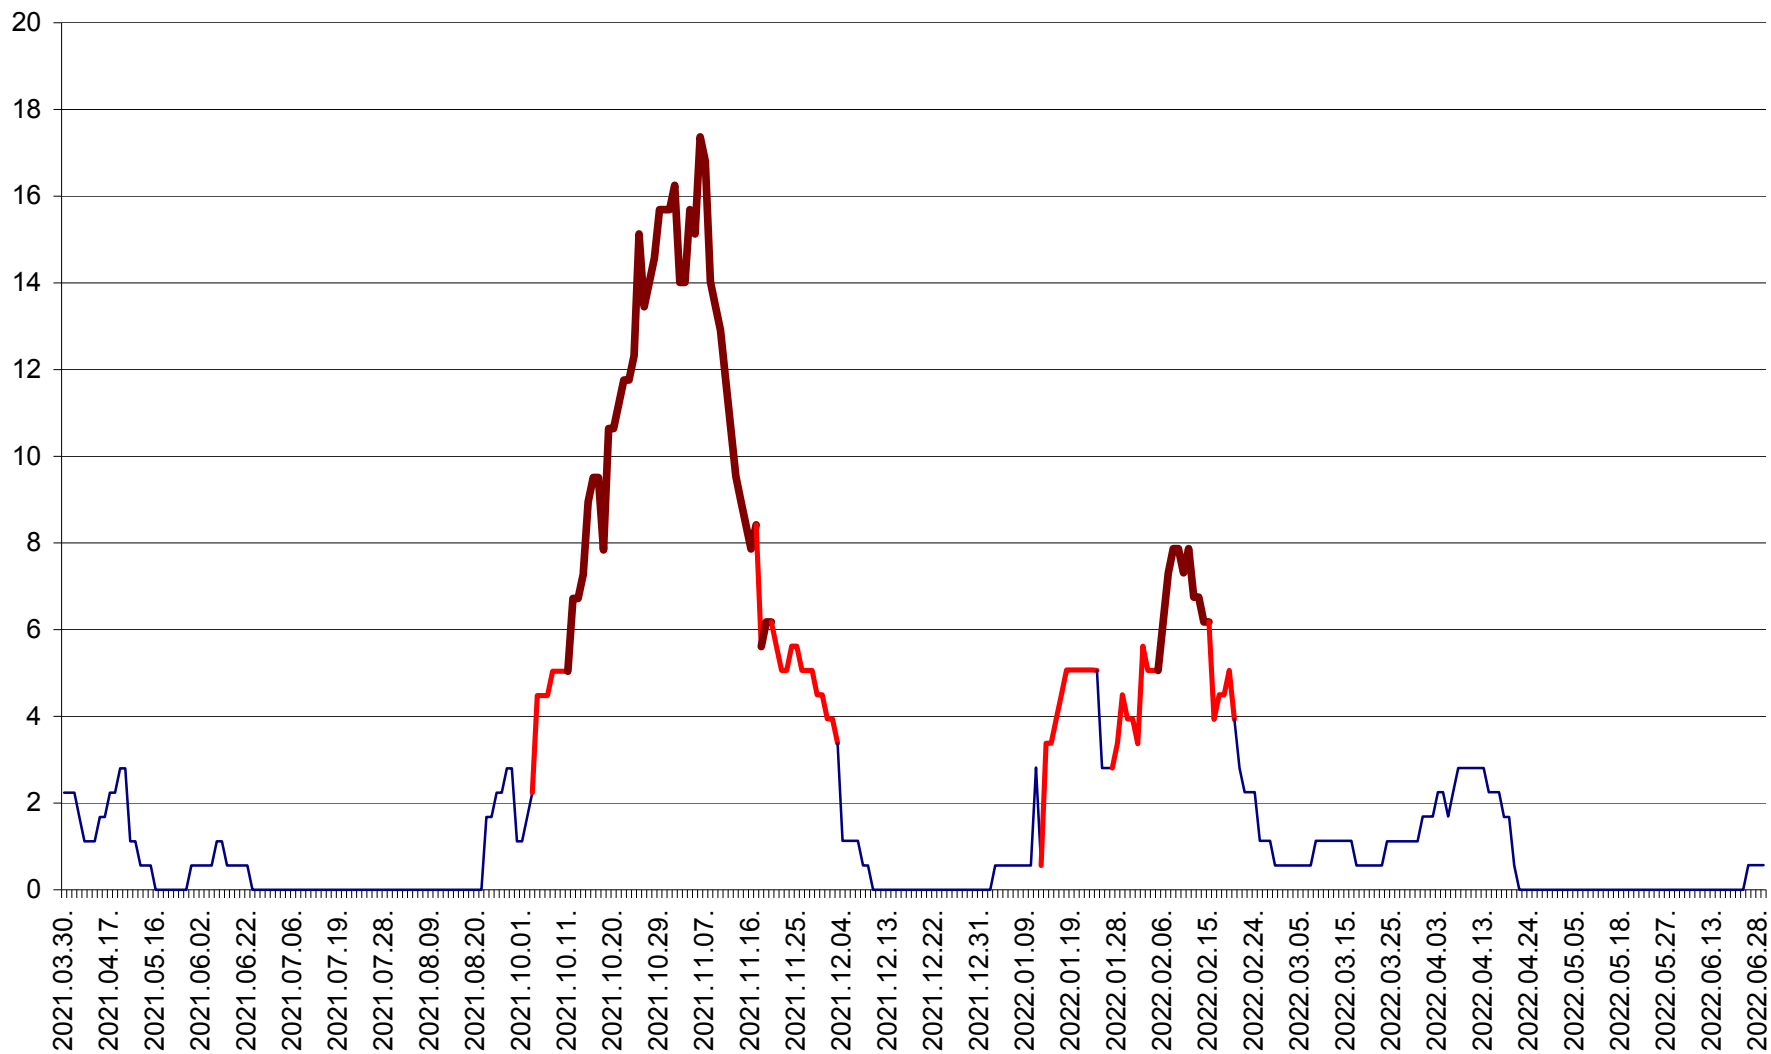

SÂNSIMION - Evolutia incidentei cumulate pe 14 zile la ‰ de locuitori
2021.04.01. - 2022.06.29.

SÂNTIMBRU - Evolutia incidentei cumulate pe 14 zile la ‰ de locuitori
2021.04.01. - 2022.06.29.

SĂRMAȘ - Evolutia incidentei cumulate pe 14 zile la ‰ de locuitori
2021.04.01. - 2022.06.29.

SATU MARE - Evolutia incidentei cumulate pe 14 zile la ‰ de locuitori
2021.04.01. - 2022.06.29.

SECUIENI - Evolutia incidentei cumulate pe 14 zile la % de locuitori
2021.04.01. - 2022.06.29.

SICULENI - Evolutia incidentei cumulate pe 14 zile la ‰ de locuitori
2021.04.01. - 2022.06.29.

ȘIMONEȘTI - Evolutia incidentei cumulate pe 14 zile la ‰ de locuitori
2021.04.01. - 2022.06.29.

SUBCETATE - Evolutia incidentei cumulate pe 14 zile la ‰ de locuitori
2021.04.01. - 2022.06.29.

SUSENI - Evolutia incidentei cumulate pe 14 zile la ‰ de locuitori
2021.04.01. - 2022.06.29.