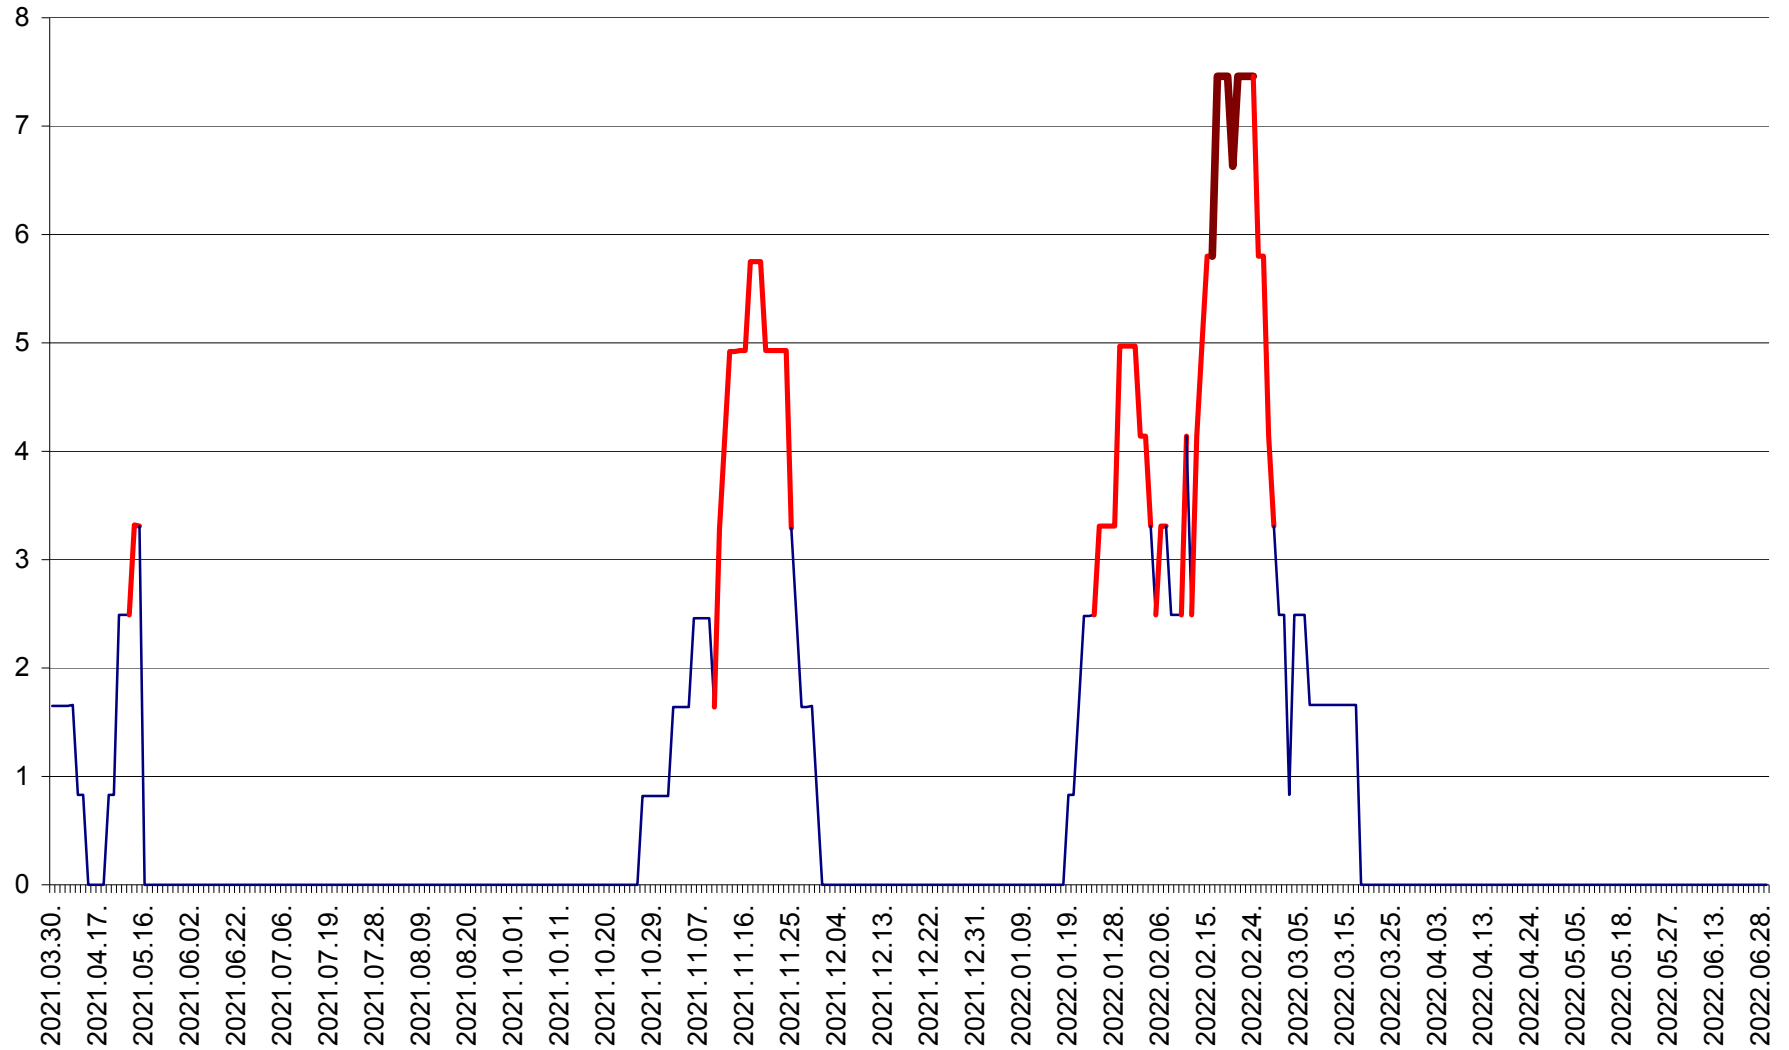

PLĂIEȘII DE JOS - Evoluția incidenței cumulate pe 14 zile la ‰ de locuitori
2021.04.01. - 2022.06.29.

PORUMBENI - Evolutia incidentei cumulate pe 14 zile la ‰ de locuitori
2021.04.01. - 2022.06.29.

PRAID - Evolutia incidentei cumulate pe 14 zile la ‰ de locuitori
2021.04.01. - 2022.06.29.

RACU - Evolutia incidentei cumulate pe 14 zile la ‰ de locuitori
2021.04.01. - 2022.06.29.

REMETEA - Evolutia incidentei cumulate pe 14 zile la % de locuitori
2021.04.01. - 2022.06.29.

SĂCEL - Evolutia incidentei cumulate pe 14 zile la ‰ de locuitori
2021.04.01. - 2022.06.29.