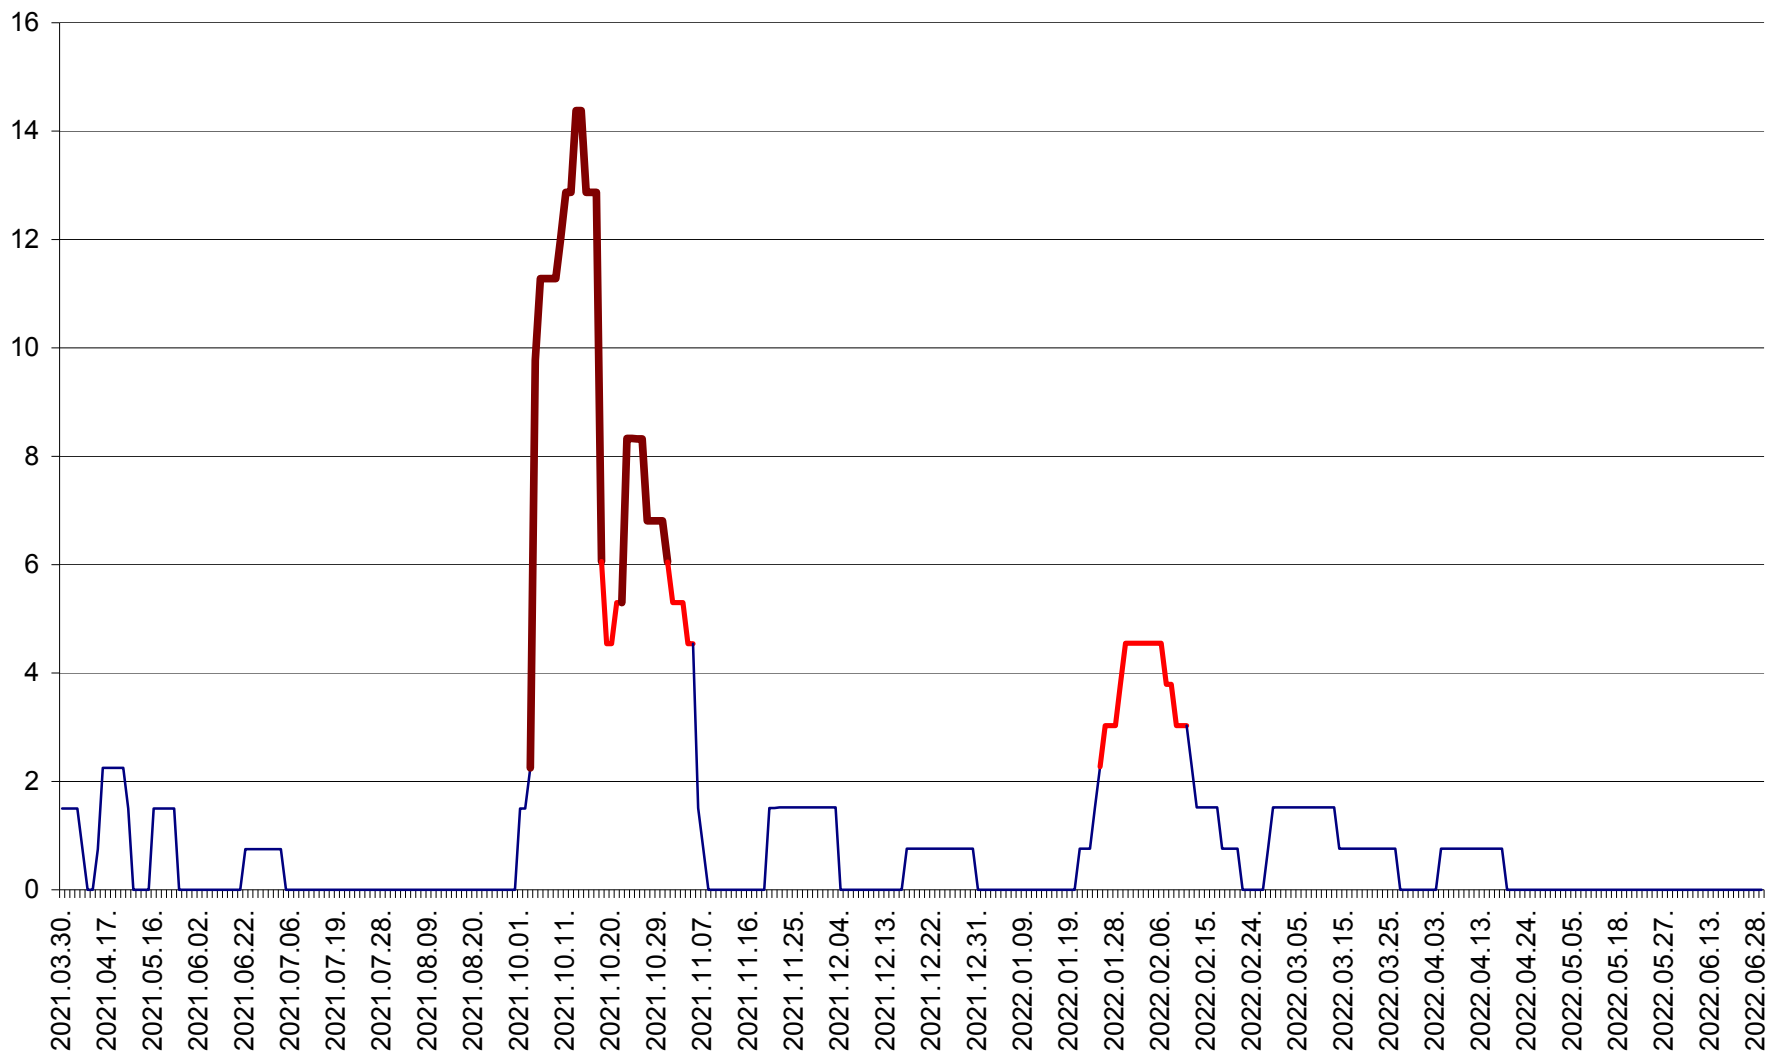

LUNCA DE SUS - Evolutia incidentei cumulate pe 14 zile la ‰ de locuitori
2021.04.01. - 2022.06.29.

LUPENI - Evolutia incidentei cumulate pe 14 zile la ‰ de locuitori
2021.04.01. - 2022.06.29.

MĂDĂRAȘ - Evolutia incidentei cumulate pe 14 zile la ‰ de locuitori
2021.04.01. - 2022.06.29.

MĂRTINIȘ - Evolutia incidentei cumulate pe 14 zile la ‰ de locuitori
2021.04.01. - 2022.06.29.

MEREȘTI - Evolutia incidentei cumulate pe 14 zile la ‰ de locuitori
2021.04.01. - 2022.06.29.

MUNICIPIUL MIERCUREA-CIUC - Evolutia incidentei cumulate pe 14 zile la ‰ de locuitori
2021.04.01. - 2022.06.29.

MIHĂILENI - Evolutia incidentei cumulate pe 14 zile la ‰ de locuitori
2021.04.01. - 2022.06.29.

MUGENI - Evolutia incidentei cumulate pe 14 zile la ‰ de locuitori
2021.04.01. - 2022.06.29.

OCLAND - Evolutia incidentei cumulate pe 14 zile la ‰ de locuitori
2021.04.01. - 2022.06.29.