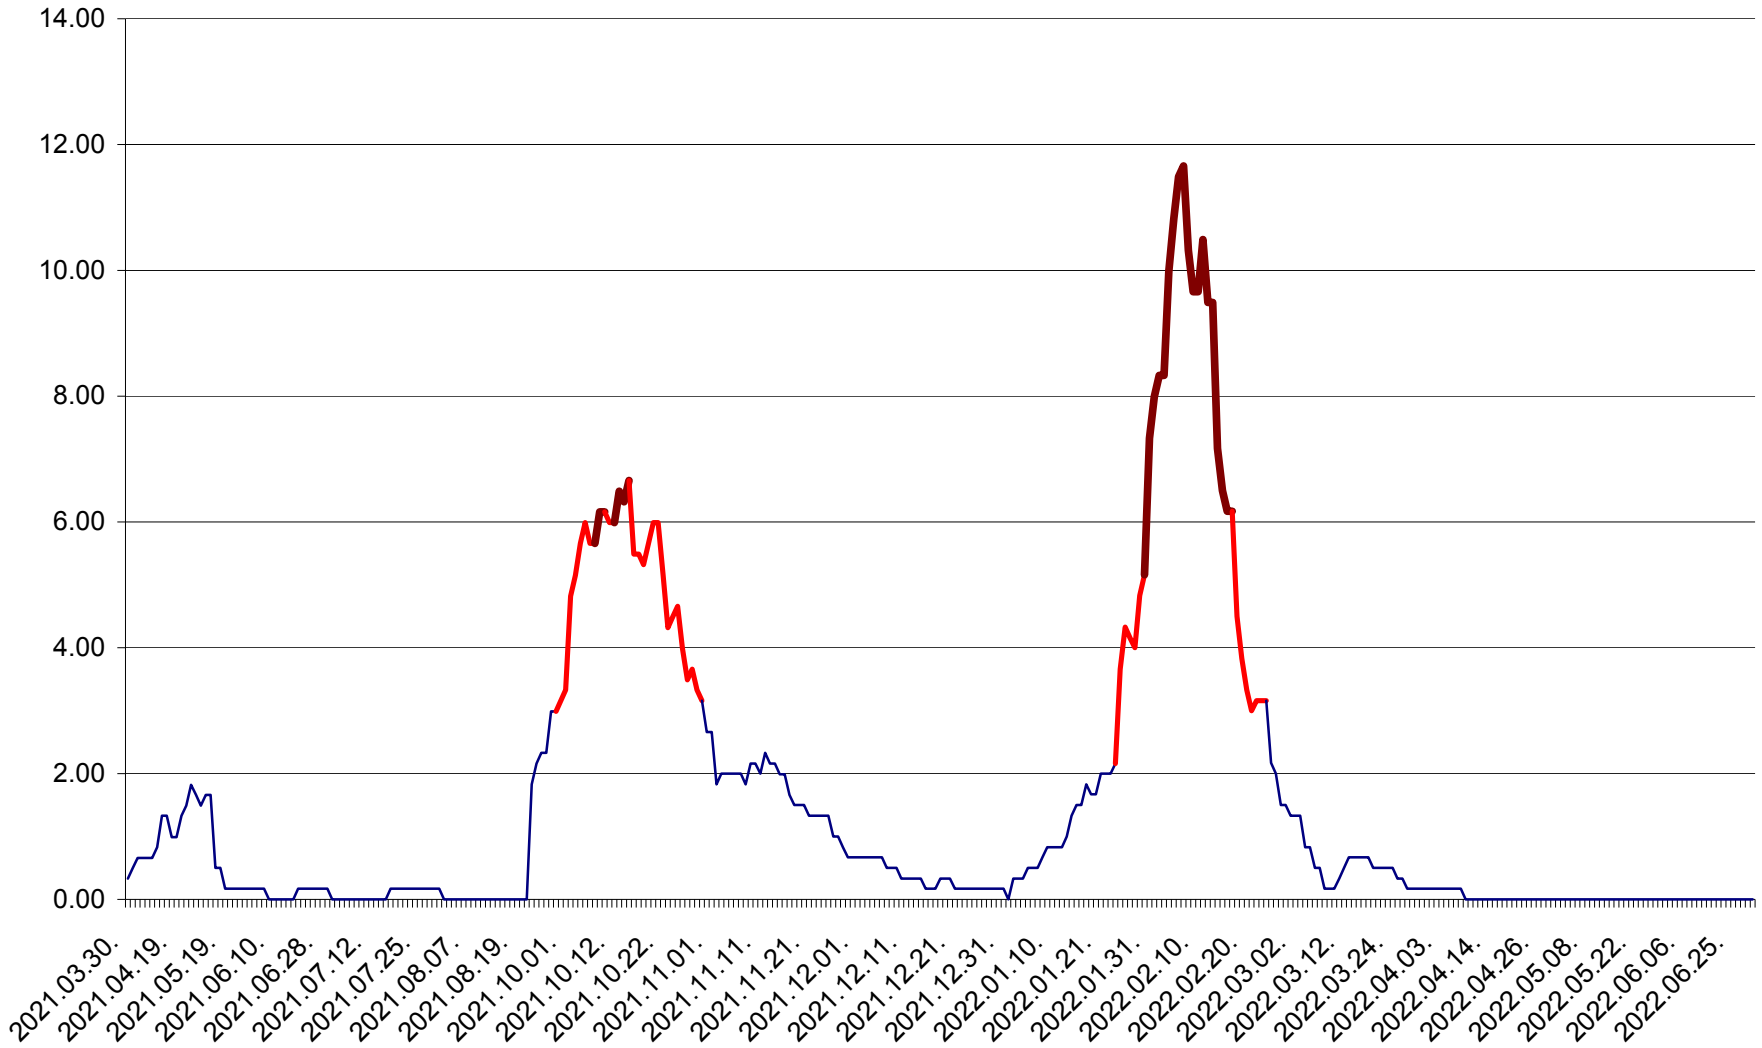

TUȘNAD - Evolutia incidentei cumulate pe 14 zile la ‰ de locuitori
2021.04.01. - 2022.06.29.

ULIEȘ - Evoluția incidenței cumulate pe 14 zile la ‰ de locuitori
2021.04.01. - 2022.06.29.

VĂRȘAG - Evolutia incidentei cumulate pe 14 zile la ‰ de locuitori
2021.04.01. - 2022.06.29.

ORAȘ VLĂHIȚA - Evolutia incidentei cumulate pe 14 zile la ‰ de locuitori
2021.04.01. - 2022.06.29.

VOȘLĂBENI - Evolutia incidentei cumulate pe 14 zile la ‰ de locuitori
2021.04.01. - 2022.06.29.

ZETEA - Evolutia incidentei cumulate pe 14 zile la ‰ de locuitori
2021.04.01. - 2022.06.29.