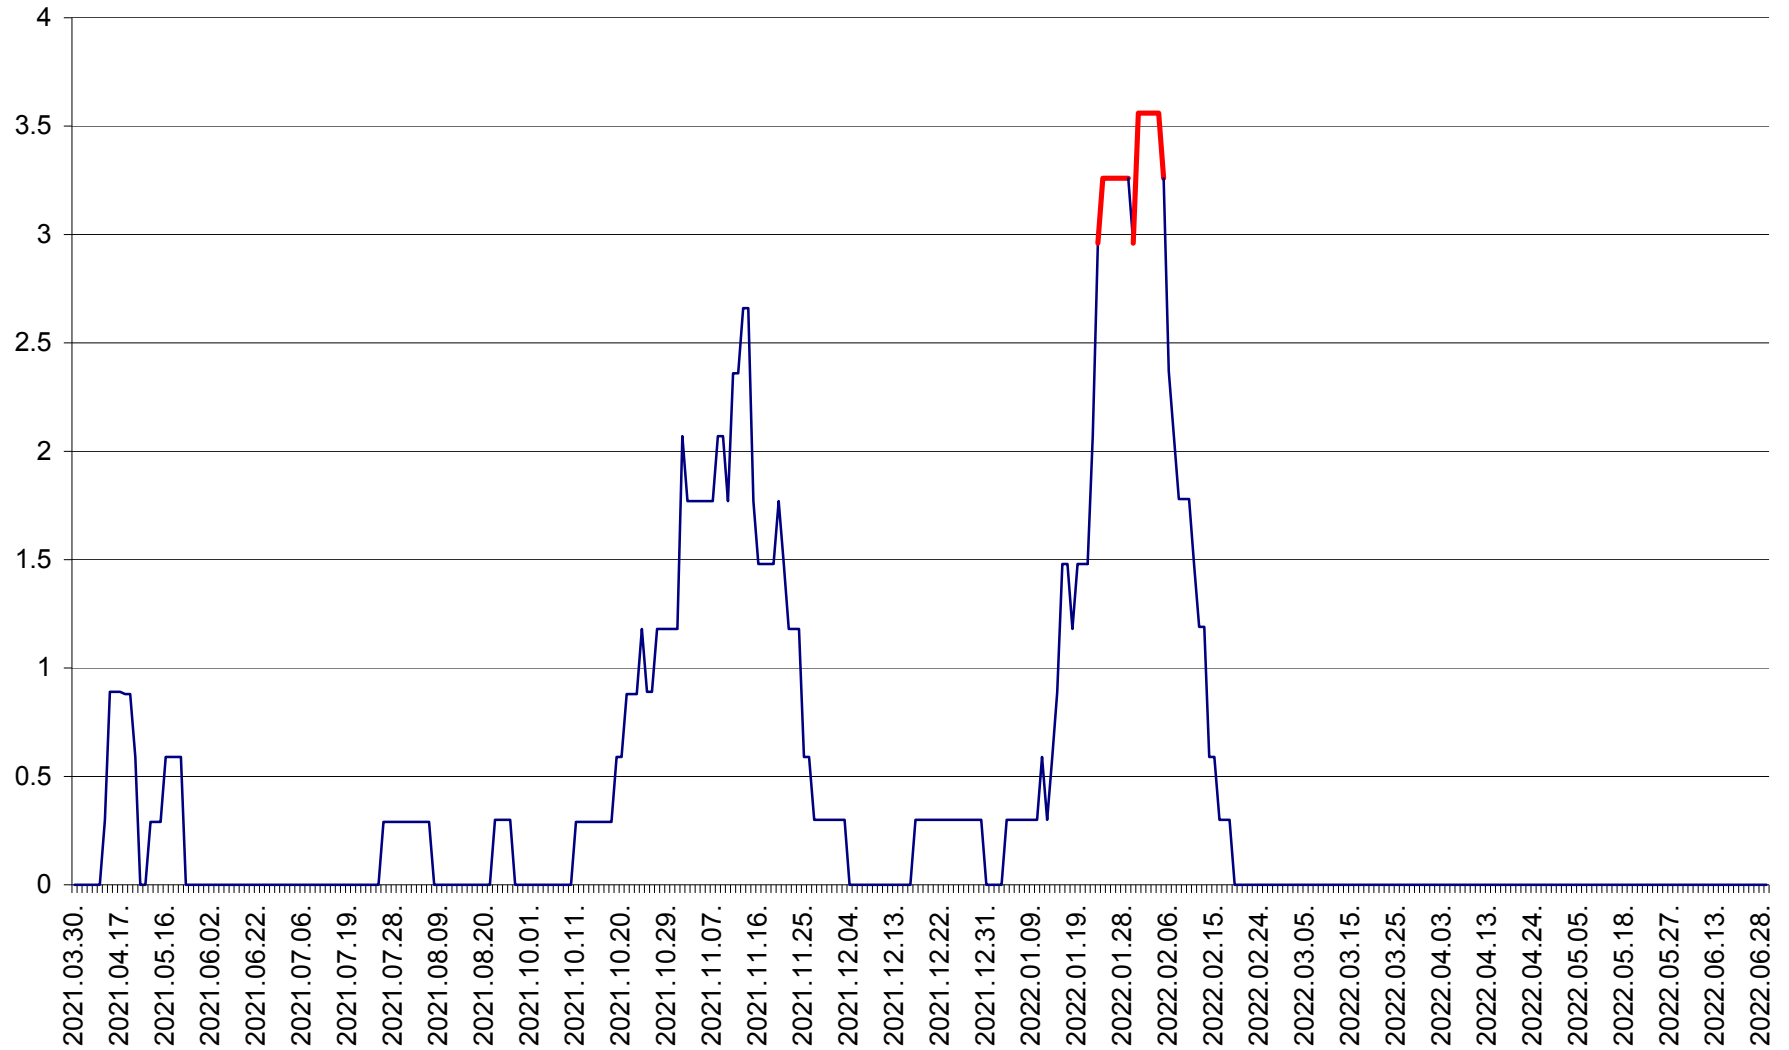

MUNICIPIUL GHEORGHENI - Evolutia incidentei cumulate pe 14 zile la % de locuitori
2021.04.01. - 2022.06.29.

JOSENI - Evolutia incidentei cumulate pe 14 zile la ‰ de locuitori
2021.04.01. - 2022.06.29.

LĂZAREA - Evolutia incidentei cumulate pe 14 zile la % de locuitori
2021.04.01. - 2022.06.29.

LELICENI - Evolutia incidentei cumulate pe 14 zile la ‰ de locuitori
2021.04.01. - 2022.06.29.

LUETA - Evolutia incidentei cumulate pe 14 zile la ‰ de locuitori
2021.04.01. - 2022.06.29.

LUNCA DE JOS - Evolutia incidentei cumulate pe 14 zile la ‰ de locuitori
2021.04.01. - 2022.06.29.

LUNCA DE SUS - Evolutia incidentei cumulate pe 14 zile la ‰ de locuitori
2021.04.01. - 2022.06.29.

LUPENI - Evolutia incidentei cumulate pe 14 zile la ‰ de locuitori
2021.04.01. - 2022.06.29.

MĂDĂRAȘ - Evolutia incidentei cumulate pe 14 zile la ‰ de locuitori
2021.04.01. - 2022.06.29.