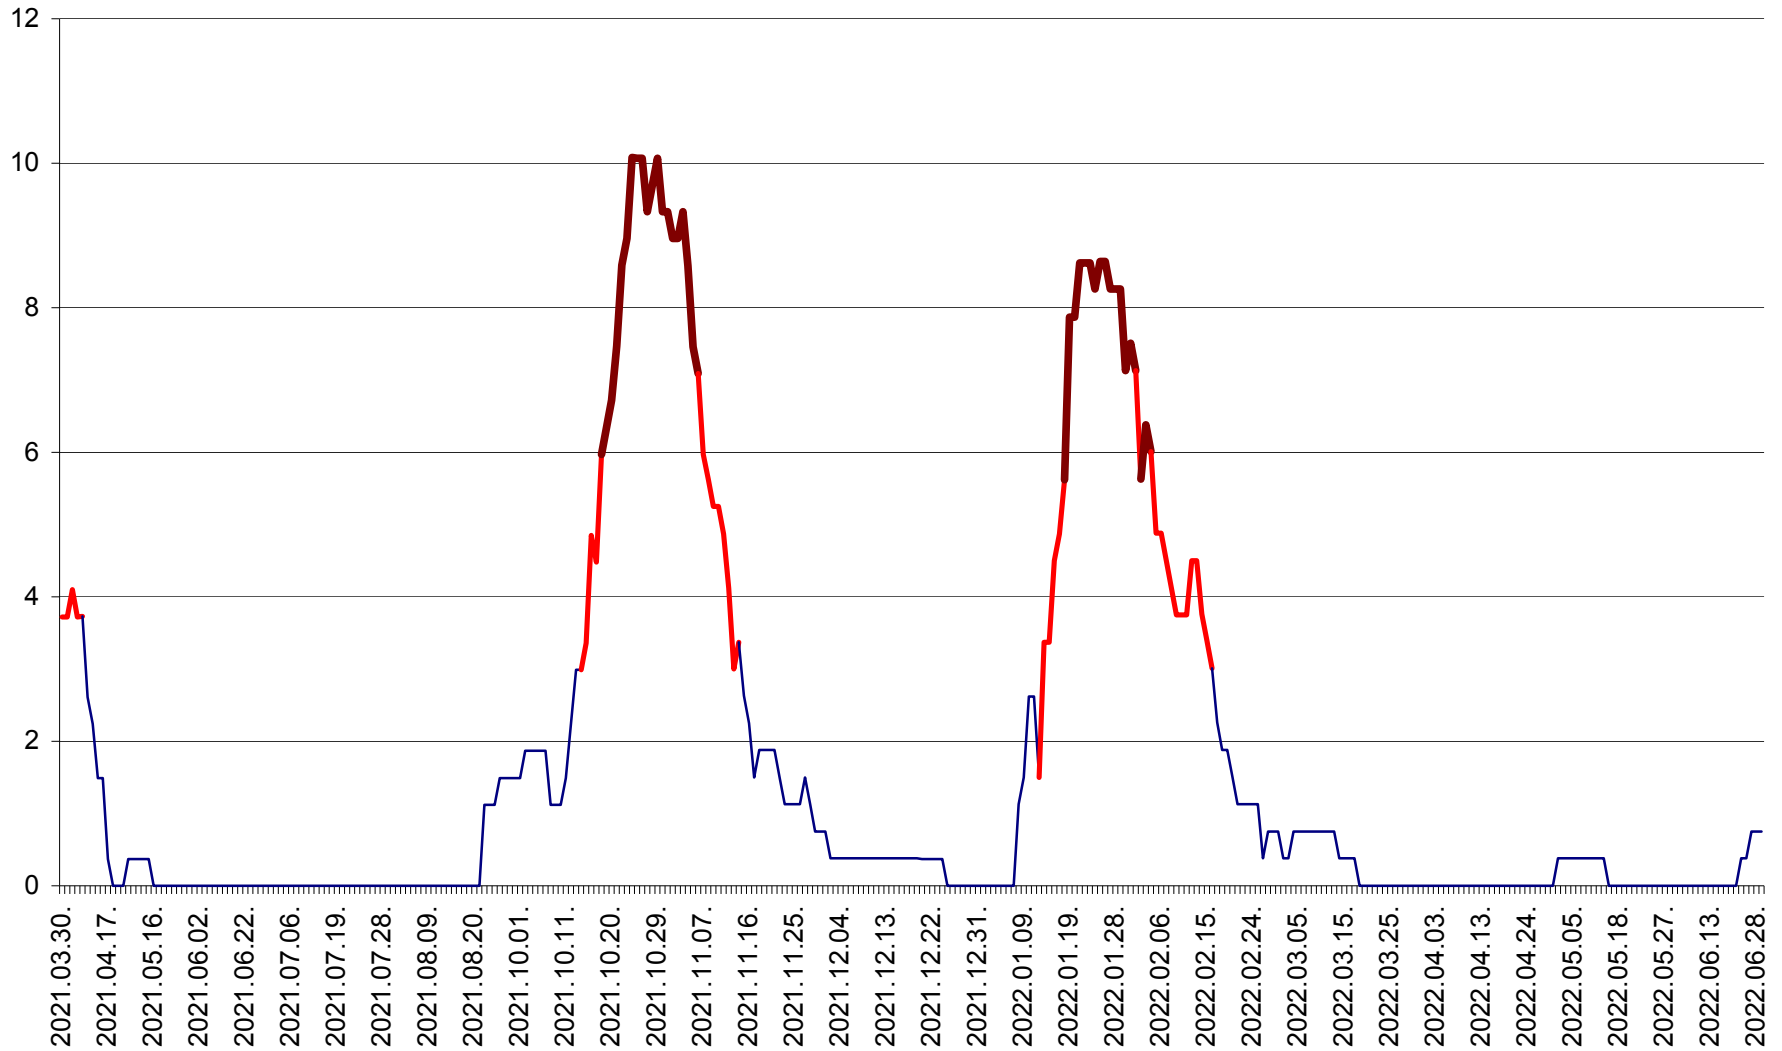

PLĂIEȘII DE JOS - Evoluția incidenței cumulate pe 14 zile la ‰ de locuitori
2021.04.01. - 2022.06.29.

PORUMBENI - Evolutia incidentei cumulate pe 14 zile la ‰ de locuitori
2021.04.01. - 2022.06.29.

PRAID - Evolutia incidentei cumulate pe 14 zile la ‰ de locuitori
2021.04.01. - 2022.06.29.

RACU - Evolutia incidentei cumulate pe 14 zile la ‰ de locuitori
2021.04.01. - 2022.06.29.

REMETEA - Evolutia incidentei cumulate pe 14 zile la % de locuitori
2021.04.01. - 2022.06.29.

SĂCEL - Evolutia incidentei cumulate pe 14 zile la ‰ de locuitori
2021.04.01. - 2022.06.29.

SÂNCRĂIENI - Evolutia incidentei cumulate pe 14 zile la ‰ de locuitori
2021.04.01. - 2022.06.29.

SÂNDOMIC - Evolutia incidentei cumulate pe 14 zile la ‰ de locuitori
2021.04.01. - 2022.06.29.

SÂNMARTIN - Evolutia incidentei cumulate pe 14 zile la ‰ de locuitori
2021.04.01. - 2022.06.29.