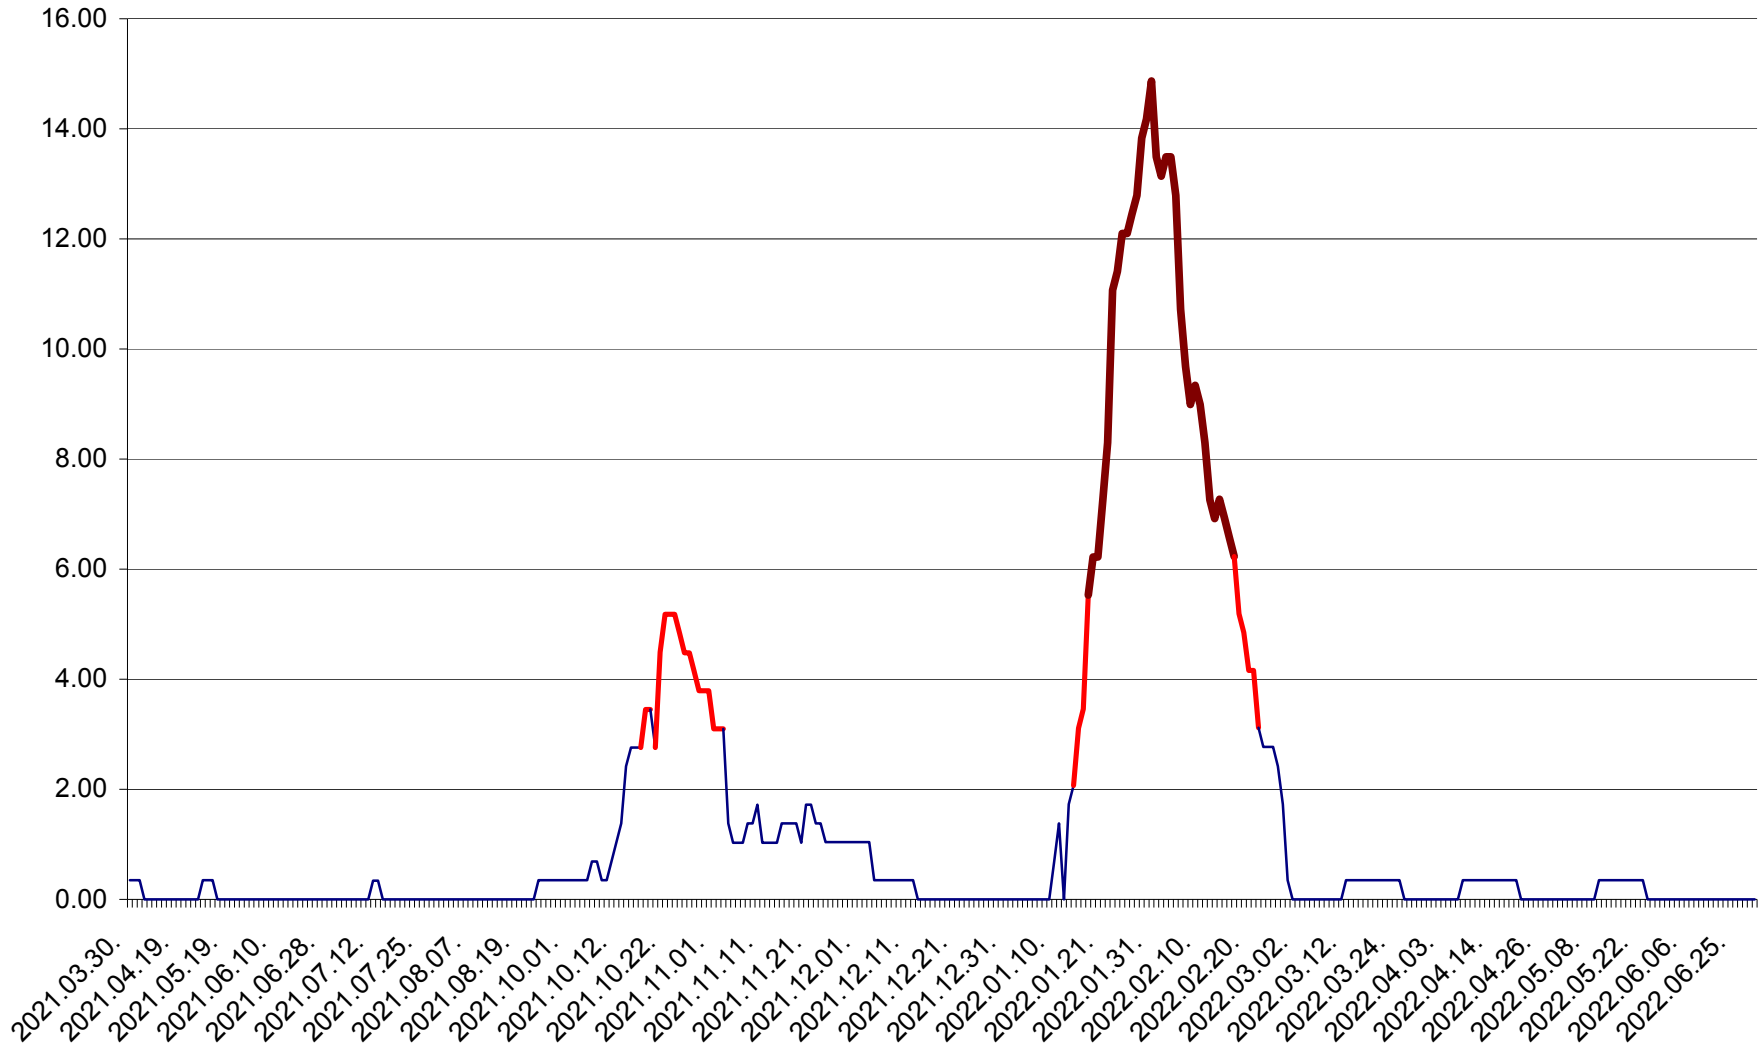

ORAȘ BĂLAN - Evoluția incidenței cumulate pe 14 zile la ‰ de locuitori
2021.04.01. - 2022.06.29.

BILBOR - Evolutia incidentei cumulate pe 14 zile la ‰ de locuitori
2021.04.01. - 2022.06.29.

ORAȘ BORSEC - Evolutia incidentei cumulate pe 14 zile la ‰ de locuitori
2021.04.01. - 2022.06.29.

BRĂDEȘTI - Evolutia incidentei cumulate pe 14 zile la ‰ de locuitori
2021.04.01. - 2022.06.29.

CĂPÂLNIȚA - Evoluția incidenței cumulate pe 14 zile la ‰ de locuitori
2021.04.01. - 2022.06.29.

CÂRȚA - Evolutia incidentei cumulate pe 14 zile la ‰ de locuitori
2021.04.01. - 2022.06.29.

CICEU - Evolutia incidentei cumulate pe 14 zile la ‰ de locuitori
2021.04.01. - 2022.06.29.

CIUCSÂNGEORGIU - Evolutia incidentei cumulate pe 14 zile la % de locuitori
2021.04.01. - 2022.06.29.

CIUMANI - Evolutia incidentei cumulate pe 14 zile la ‰ de locuitori
2021.04.01. - 2022.06.29.

CORBU - Evolutia incidentei cumulate pe 14 zile la ‰ de locuitori
2021.04.01. - 2022.06.29.

CORUND - Evolutia incidentei cumulate pe 14 zile la ‰ de locuitori
2021.04.01. - 2022.06.29.

COZMENI - Evolutia incidentei cumulate pe 14 zile la ‰ de locuitori
2021.04.01. - 2022.06.29.