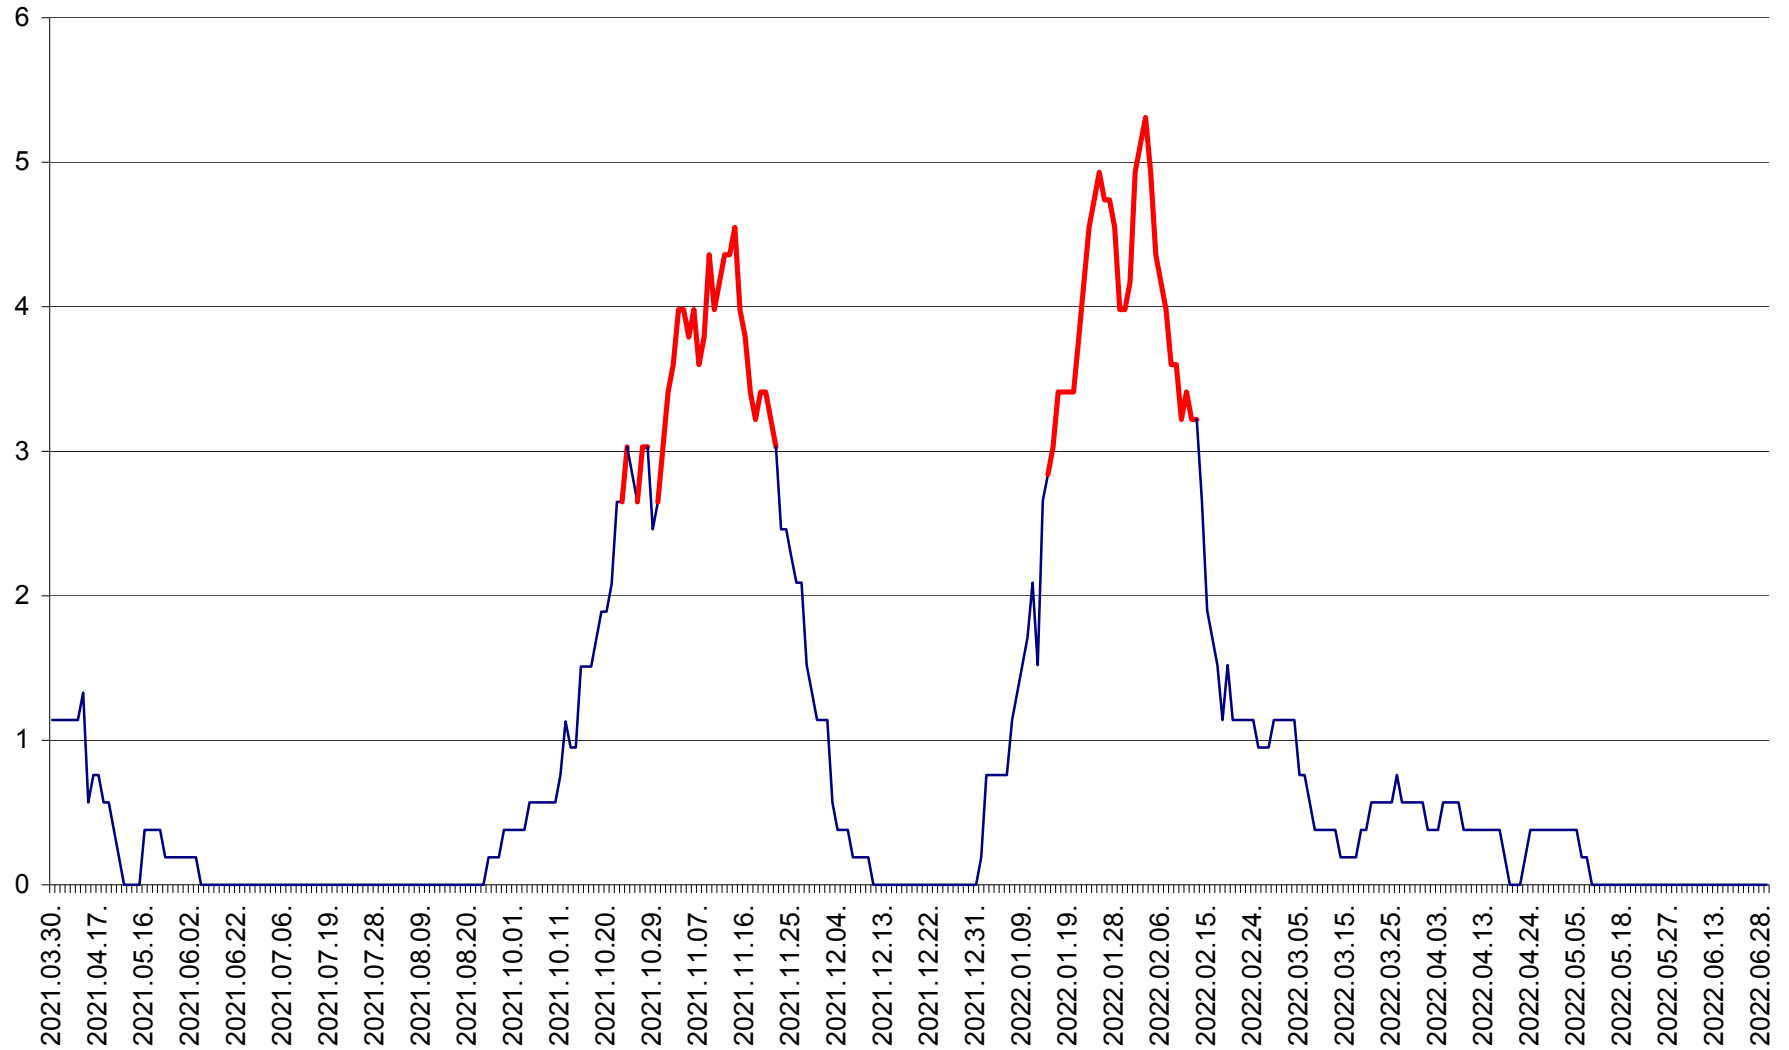

SÂNSIMION - Evolutia incidentei cumulate pe 14 zile la ‰ de locuitori
2021.04.01. - 2022.06.29.

SÂNTIMBRU - Evolutia incidentei cumulate pe 14 zile la ‰ de locuitori
2021.04.01. - 2022.06.29.

SĂRMAȘ - Evolutia incidentei cumulate pe 14 zile la ‰ de locuitori
2021.04.01. - 2022.06.29.

SATU MARE - Evolutia incidentei cumulate pe 14 zile la ‰ de locuitori
2021.04.01. - 2022.06.29.

SECUIENI - Evolutia incidentei cumulate pe 14 zile la % de locuitori
2021.04.01. - 2022.06.29.

SICULENI - Evolutia incidentei cumulate pe 14 zile la ‰ de locuitori
2021.04.01. - 2022.06.29.

ȘIMONEȘTI - Evolutia incidentei cumulate pe 14 zile la ‰ de locuitori
2021.04.01. - 2022.06.29.

SUBCETATE - Evolutia incidentei cumulate pe 14 zile la ‰ de locuitori
2021.04.01. - 2022.06.29.

SUSENI - Evolutia incidentei cumulate pe 14 zile la ‰ de locuitori
2021.04.01. - 2022.06.29.