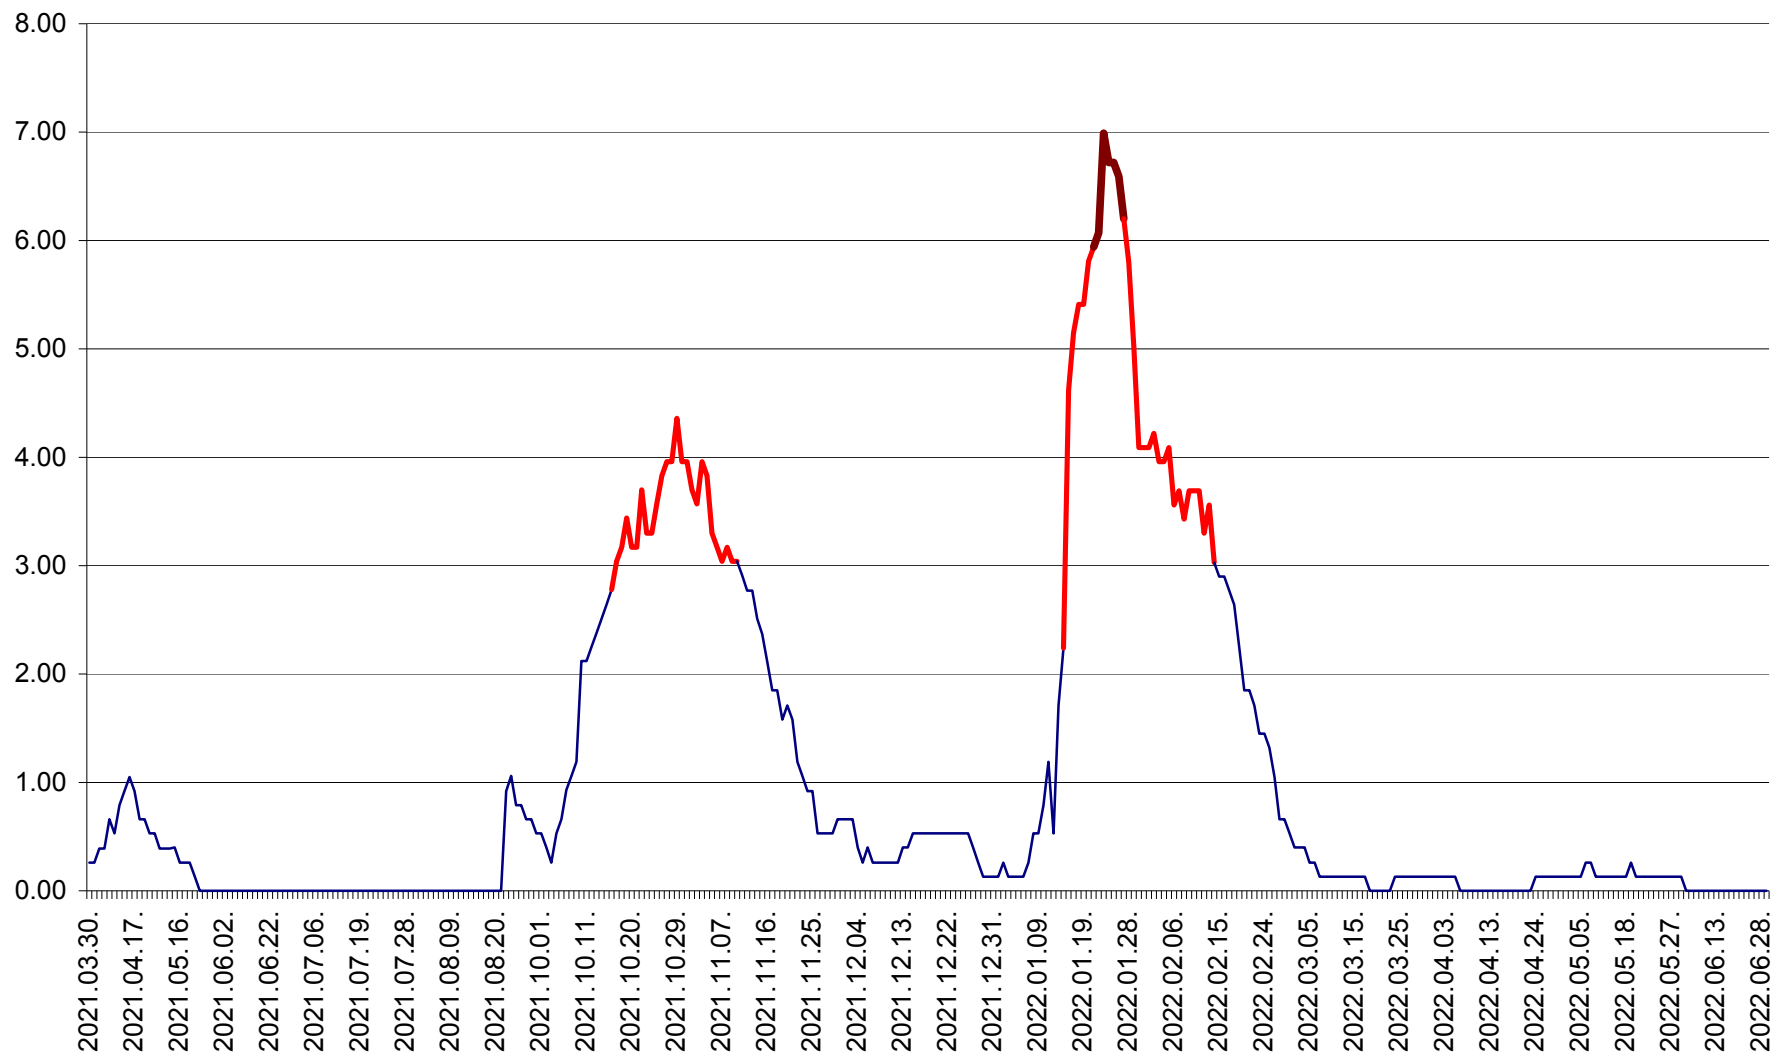

TUȘNAD - Evolutia incidentei cumulate pe 14 zile la ‰ de locuitori
2021.04.01. - 2022.06.29.

ULIEȘ - Evoluția incidenței cumulate pe 14 zile la ‰ de locuitori
2021.04.01. - 2022.06.29.

VĂRȘAG - Evolutia incidentei cumulate pe 14 zile la ‰ de locuitori
2021.04.01. - 2022.06.29.

ORAȘ VLĂHIȚA - Evolutia incidentei cumulate pe 14 zile la ‰ de locuitori
2021.04.01. - 2022.06.29.

VOȘLĂBENI - Evolutia incidentei cumulate pe 14 zile la ‰ de locuitori
2021.04.01. - 2022.06.29.

ZETEA - Evolutia incidentei cumulate pe 14 zile la ‰ de locuitori
2021.04.01. - 2022.06.29.