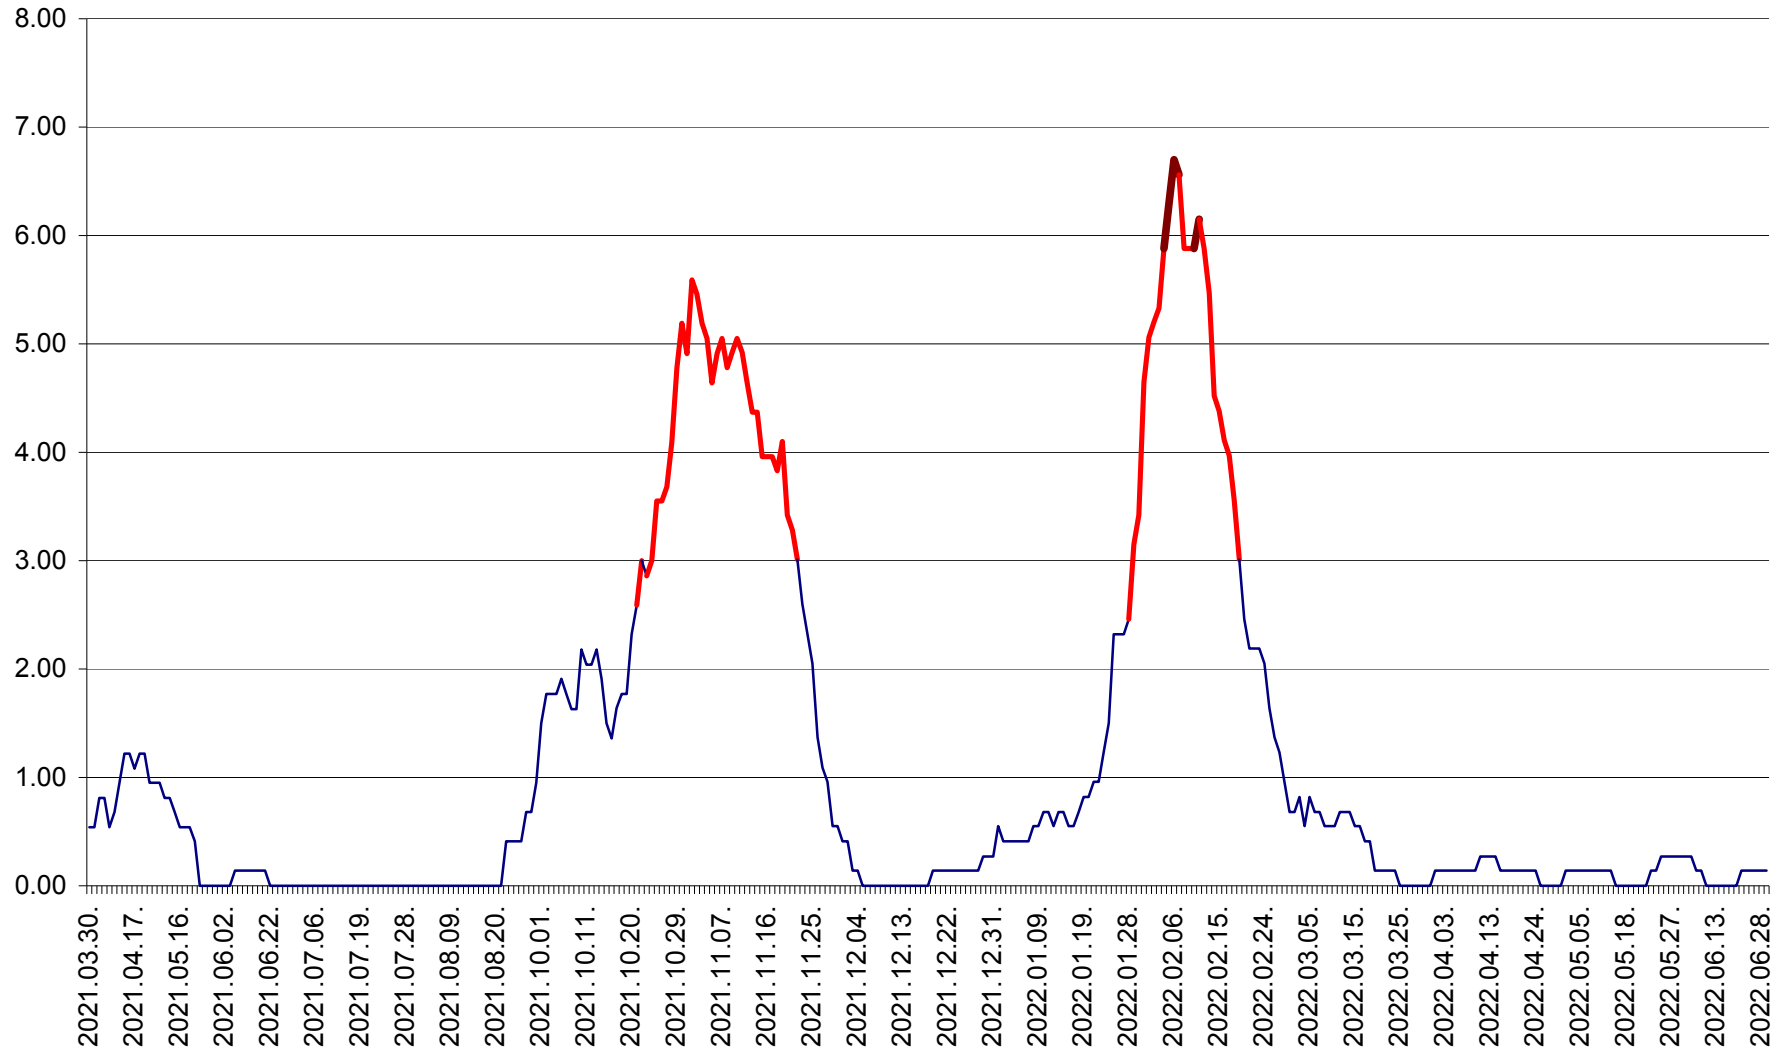

ATID - Evolutia incidentei cumulate pe 14 zile la % de locuitori
2021.04.01. - 2022.06.29.

AVRĂMEȘTI - Evolutia incidentei cumulate pe 14 zile la ‰ de locuitori
2021.04.01. - 2022.06.29.

ORAȘ BĂILE TUȘNAD - Evoluția incidenței cumulate pe 14 zile la ‰ de locuitori
2021.04.01. - 2022.06.29.

ORAȘ BĂLAN - Evoluția incidenței cumulate pe 14 zile la ‰ de locuitori
2021.04.01. - 2022.06.29.

BILBOR - Evolutia incidentei cumulate pe 14 zile la ‰ de locuitori
2021.04.01. - 2022.06.29.

ORAȘ BORSEC - Evolutia incidentei cumulate pe 14 zile la ‰ de locuitori
2021.04.01. - 2022.06.29.

BRĂDEȘTI - Evolutia incidentei cumulate pe 14 zile la ‰ de locuitori
2021.04.01. - 2022.06.29.

CĂPÂLNIȚA - Evoluția incidenței cumulate pe 14 zile la ‰ de locuitori
2021.04.01. - 2022.06.29.

CÂRȚA - Evolutia incidentei cumulate pe 14 zile la ‰ de locuitori
2021.04.01. - 2022.06.29.