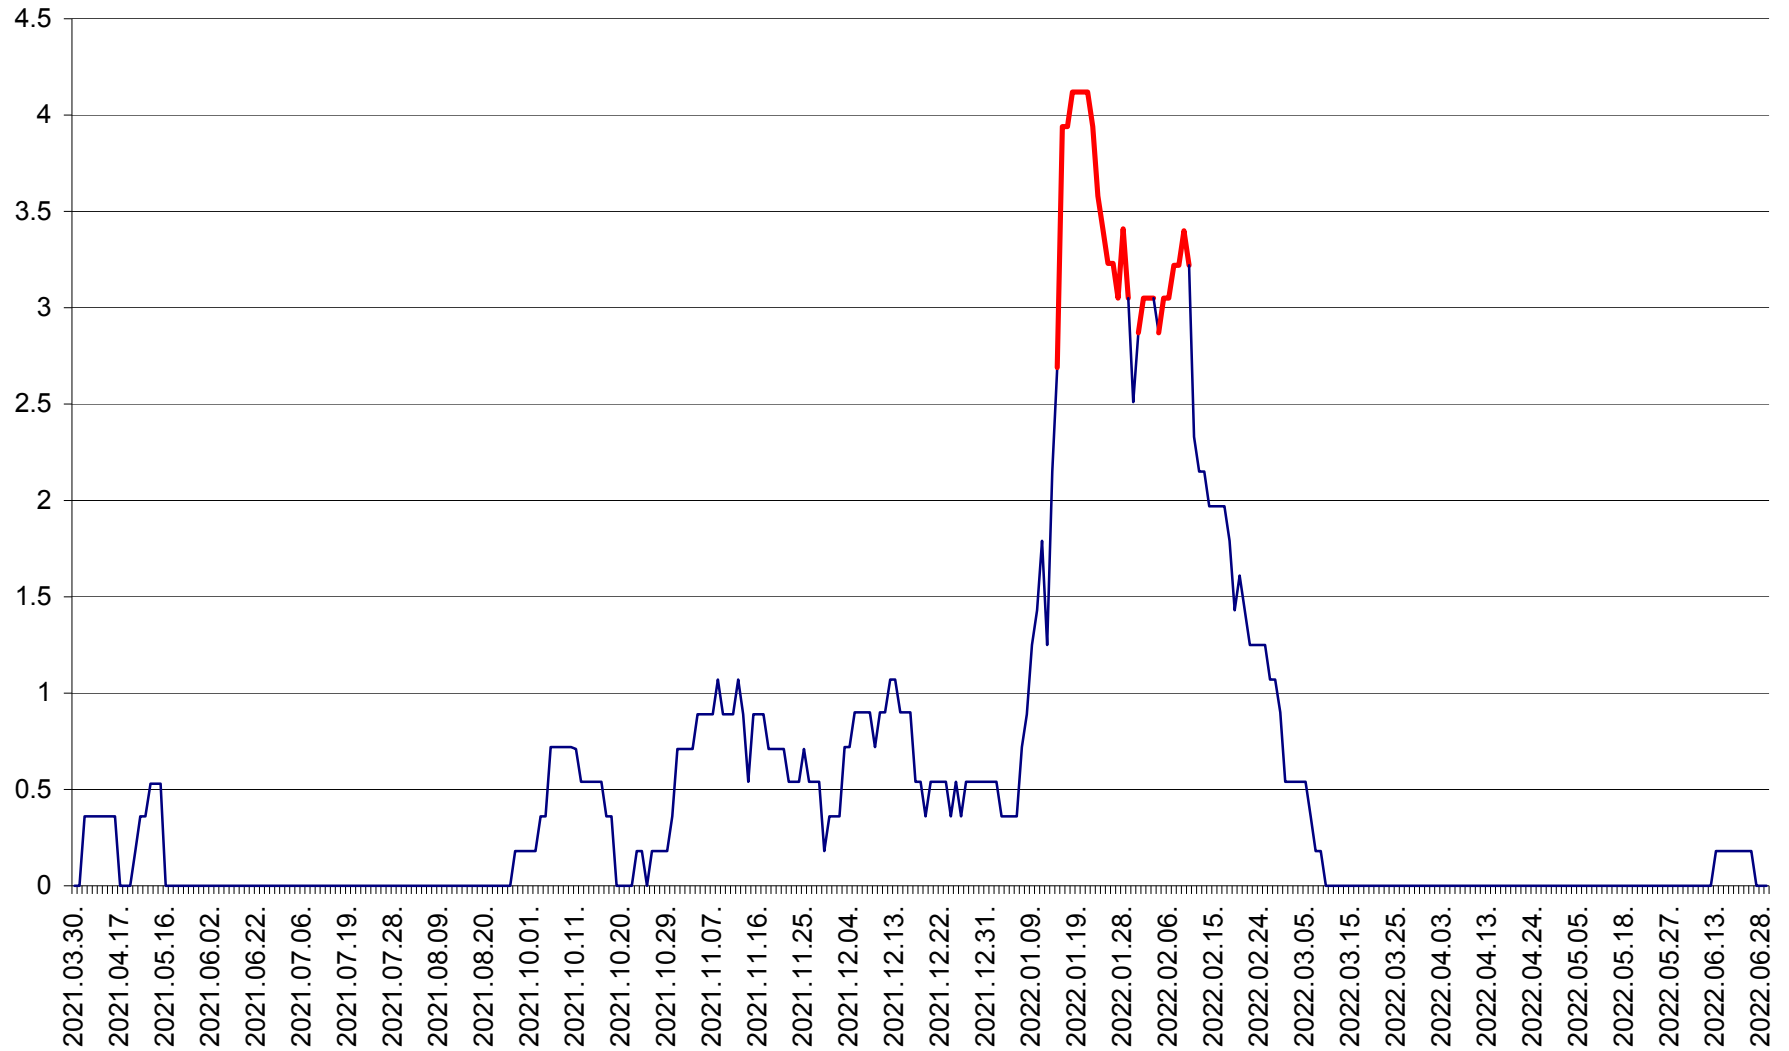

FELICENI - Evolutia incidentei cumulate pe 14 zile la % de locuitori
2021.04.01. - 2022.06.29.

FRUMOASA - Evolutia incidentei cumulate pe 14 zile la ‰ de locuitori
2021.04.01. - 2022.06.29.

GĂLĂUȚAȘ - Evoluția incidenței cumulate pe 14 zile la ‰ de locuitori
2021.04.01. - 2022.06.29.

MUNICIPIUL GHEORGHENI - Evolutia incidentei cumulate pe 14 zile la % de locuitori
2021.04.01. - 2022.06.29.

JOSENI - Evolutia incidentei cumulate pe 14 zile la ‰ de locuitori
2021.04.01. - 2022.06.29.

LĂZAREA - Evolutia incidentei cumulate pe 14 zile la % de locuitori
2021.04.01. - 2022.06.29.

LELICENI - Evolutia incidentei cumulate pe 14 zile la ‰ de locuitori
2021.04.01. - 2022.06.29.

LUETA - Evolutia incidentei cumulate pe 14 zile la ‰ de locuitori
2021.04.01. - 2022.06.29.

LUNCA DE JOS - Evolutia incidentei cumulate pe 14 zile la ‰ de locuitori
2021.04.01. - 2022.06.29.