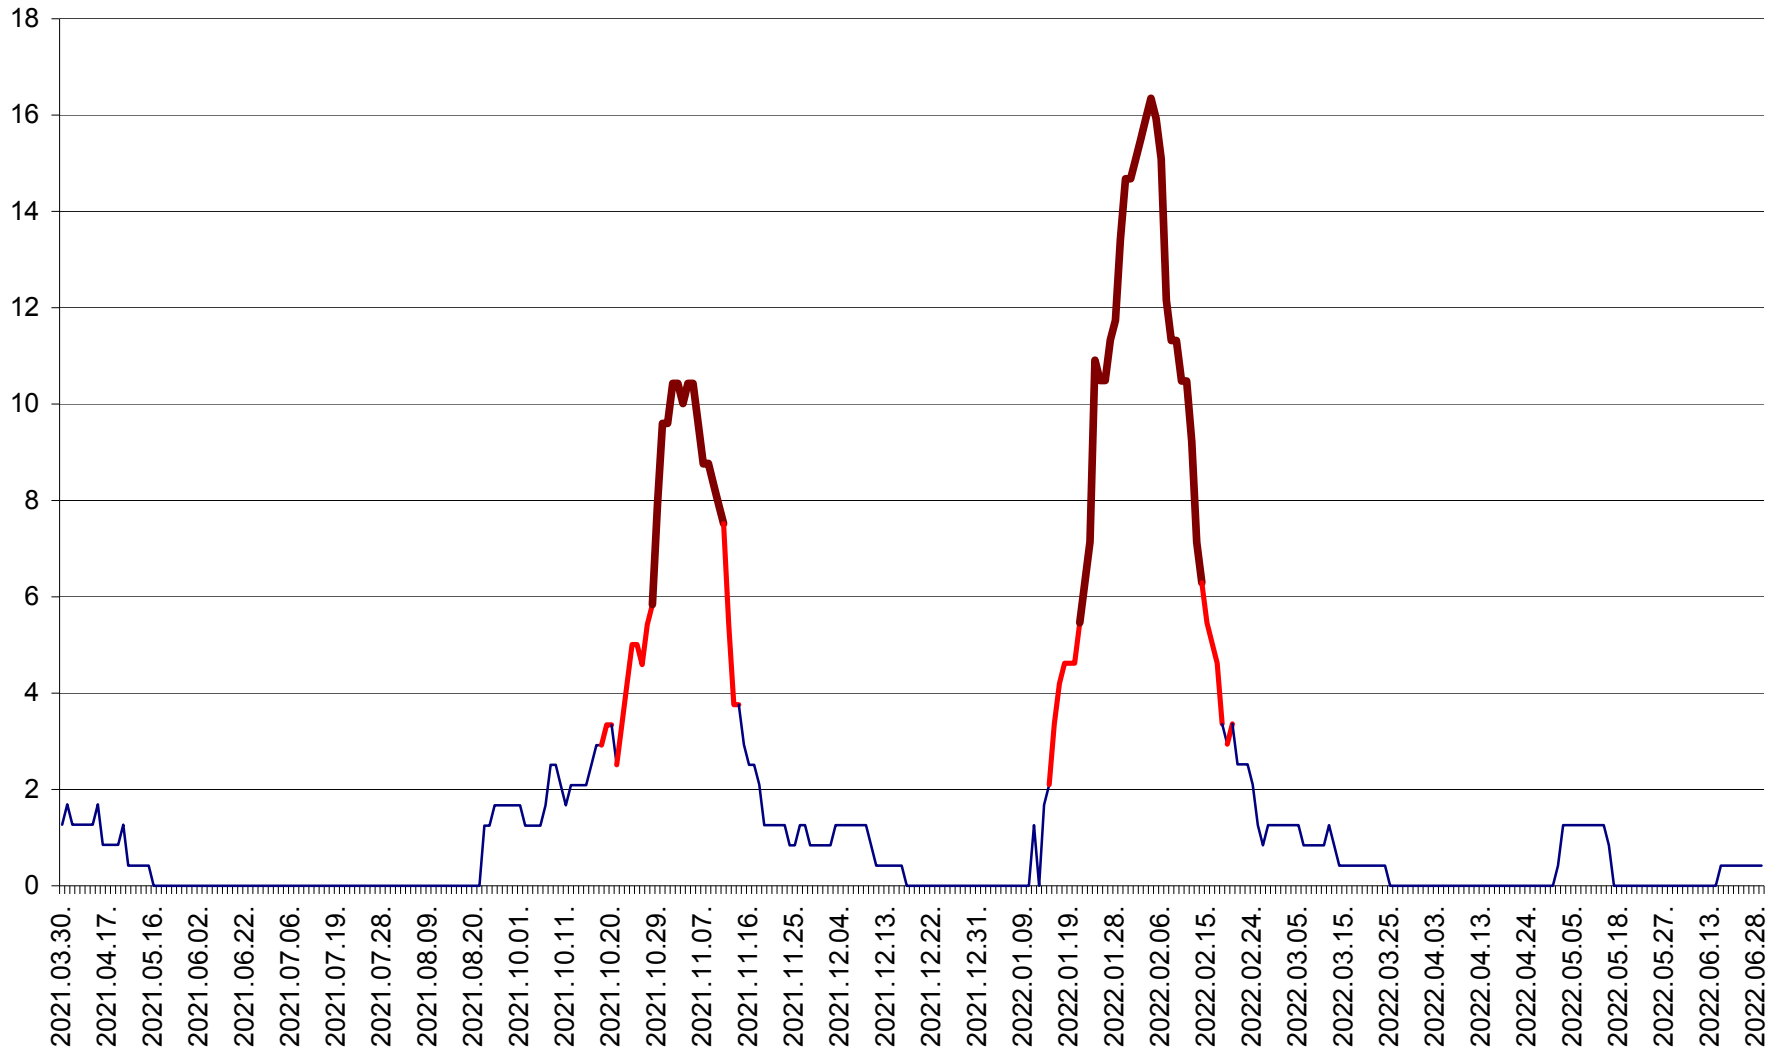

FELICENI - Evolutia incidentei cumulate pe 14 zile la % de locuitori
2021.04.01. - 2022.06.29.

FRUMOASA - Evolutia incidentei cumulate pe 14 zile la ‰ de locuitori
2021.04.01. - 2022.06.29.

GĂLĂUȚAȘ - Evoluția incidenței cumulate pe 14 zile la ‰ de locuitori
2021.04.01. - 2022.06.29.

MUNICIPIUL GHEORGHENI - Evolutia incidentei cumulate pe 14 zile la % de locuitori
2021.04.01. - 2022.06.29.

JOSENI - Evolutia incidentei cumulate pe 14 zile la ‰ de locuitori
2021.04.01. - 2022.06.29.

LĂZAREA - Evolutia incidentei cumulate pe 14 zile la % de locuitori
2021.04.01. - 2022.06.29.

LELICENI - Evolutia incidentei cumulate pe 14 zile la ‰ de locuitori
2021.04.01. - 2022.06.29.

LUETA - Evolutia incidentei cumulate pe 14 zile la ‰ de locuitori
2021.04.01. - 2022.06.29.

LUNCA DE JOS - Evolutia incidentei cumulate pe 14 zile la ‰ de locuitori
2021.04.01. - 2022.06.29.