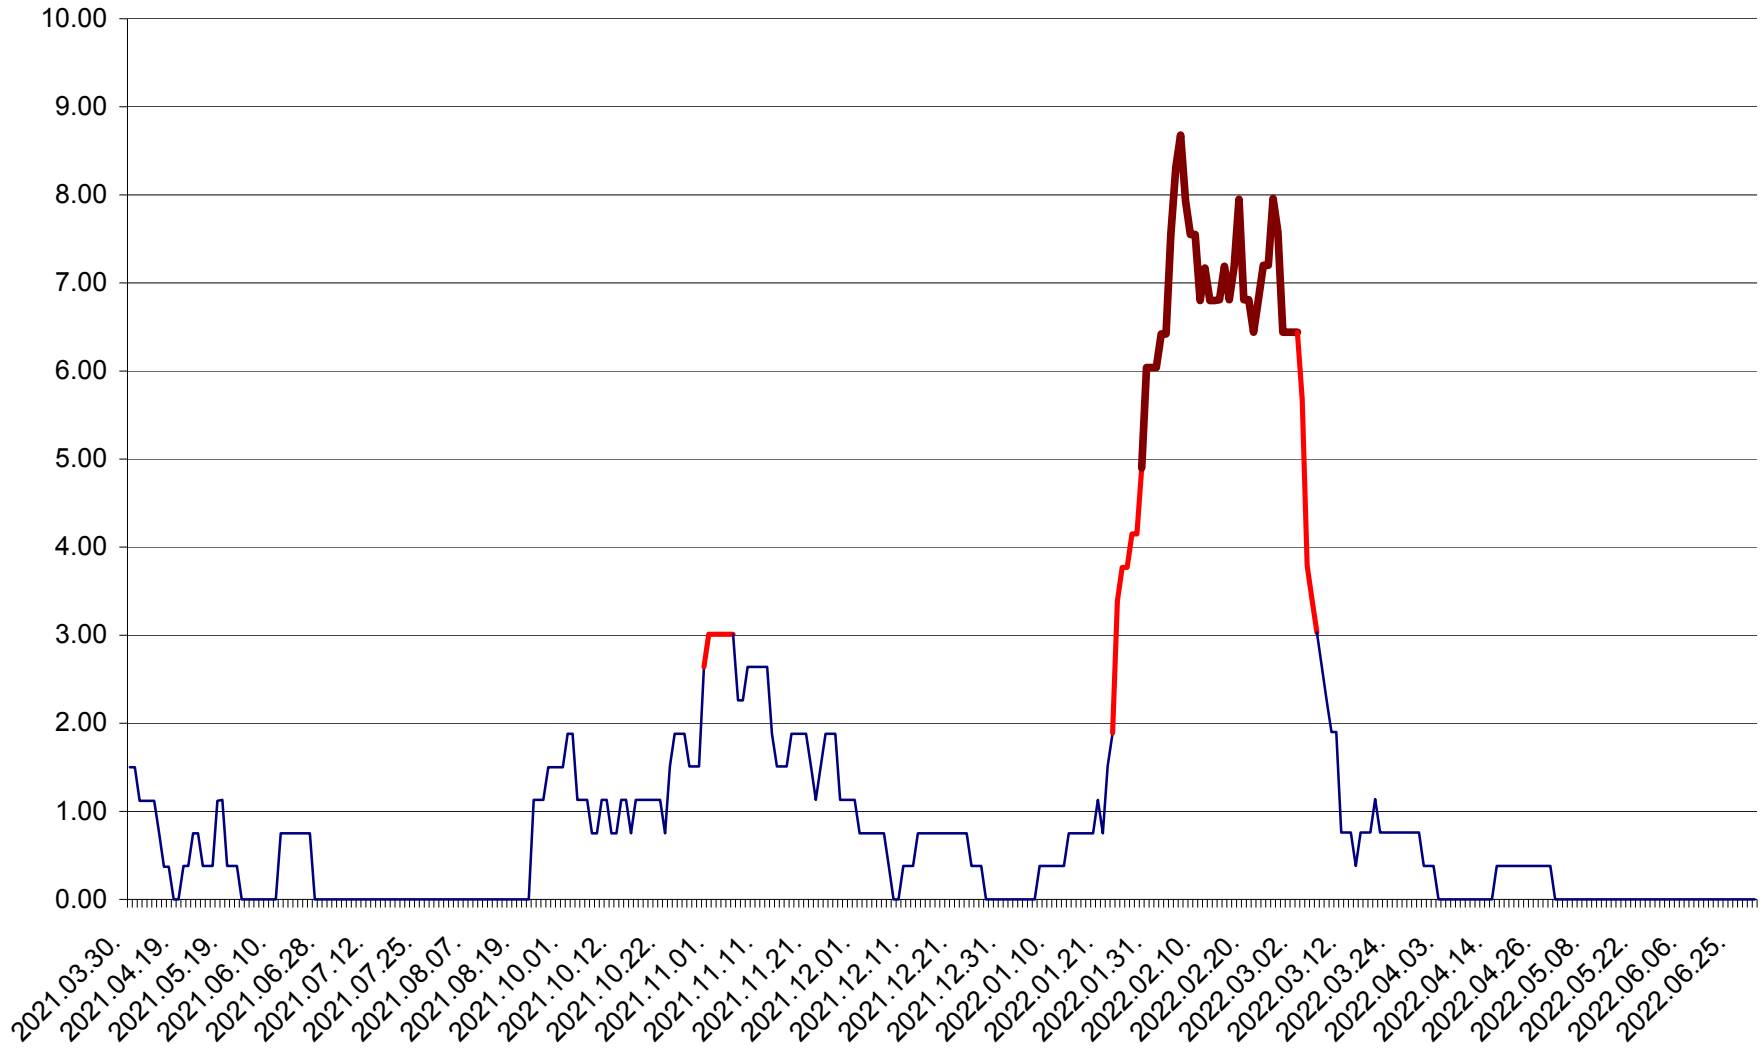

ATID - Evolutia incidentei cumulate pe 14 zile la % de locuitori
2021.04.01. - 2022.06.29.

AVRĂMEȘTI - Evolutia incidentei cumulate pe 14 zile la ‰ de locuitori
2021.04.01. - 2022.06.29.

ORAȘ BĂILE TUȘNAD - Evoluția incidenței cumulate pe 14 zile la ‰ de locuitori
2021.04.01. - 2022.06.29.

ORAȘ BĂLAN - Evoluția incidenței cumulate pe 14 zile la ‰ de locuitori
2021.04.01. - 2022.06.29.

BILBOR - Evolutia incidentei cumulate pe 14 zile la ‰ de locuitori
2021.04.01. - 2022.06.29.

ORAȘ BORSEC - Evolutia incidentei cumulate pe 14 zile la ‰ de locuitori
2021.04.01. - 2022.06.29.

BRĂDEȘTI - Evolutia incidentei cumulate pe 14 zile la ‰ de locuitori
2021.04.01. - 2022.06.29.

CĂPÂLNIȚA - Evoluția incidenței cumulate pe 14 zile la ‰ de locuitori
2021.04.01. - 2022.06.29.

CÂRȚA - Evolutia incidentei cumulate pe 14 zile la ‰ de locuitori
2021.04.01. - 2022.06.29.