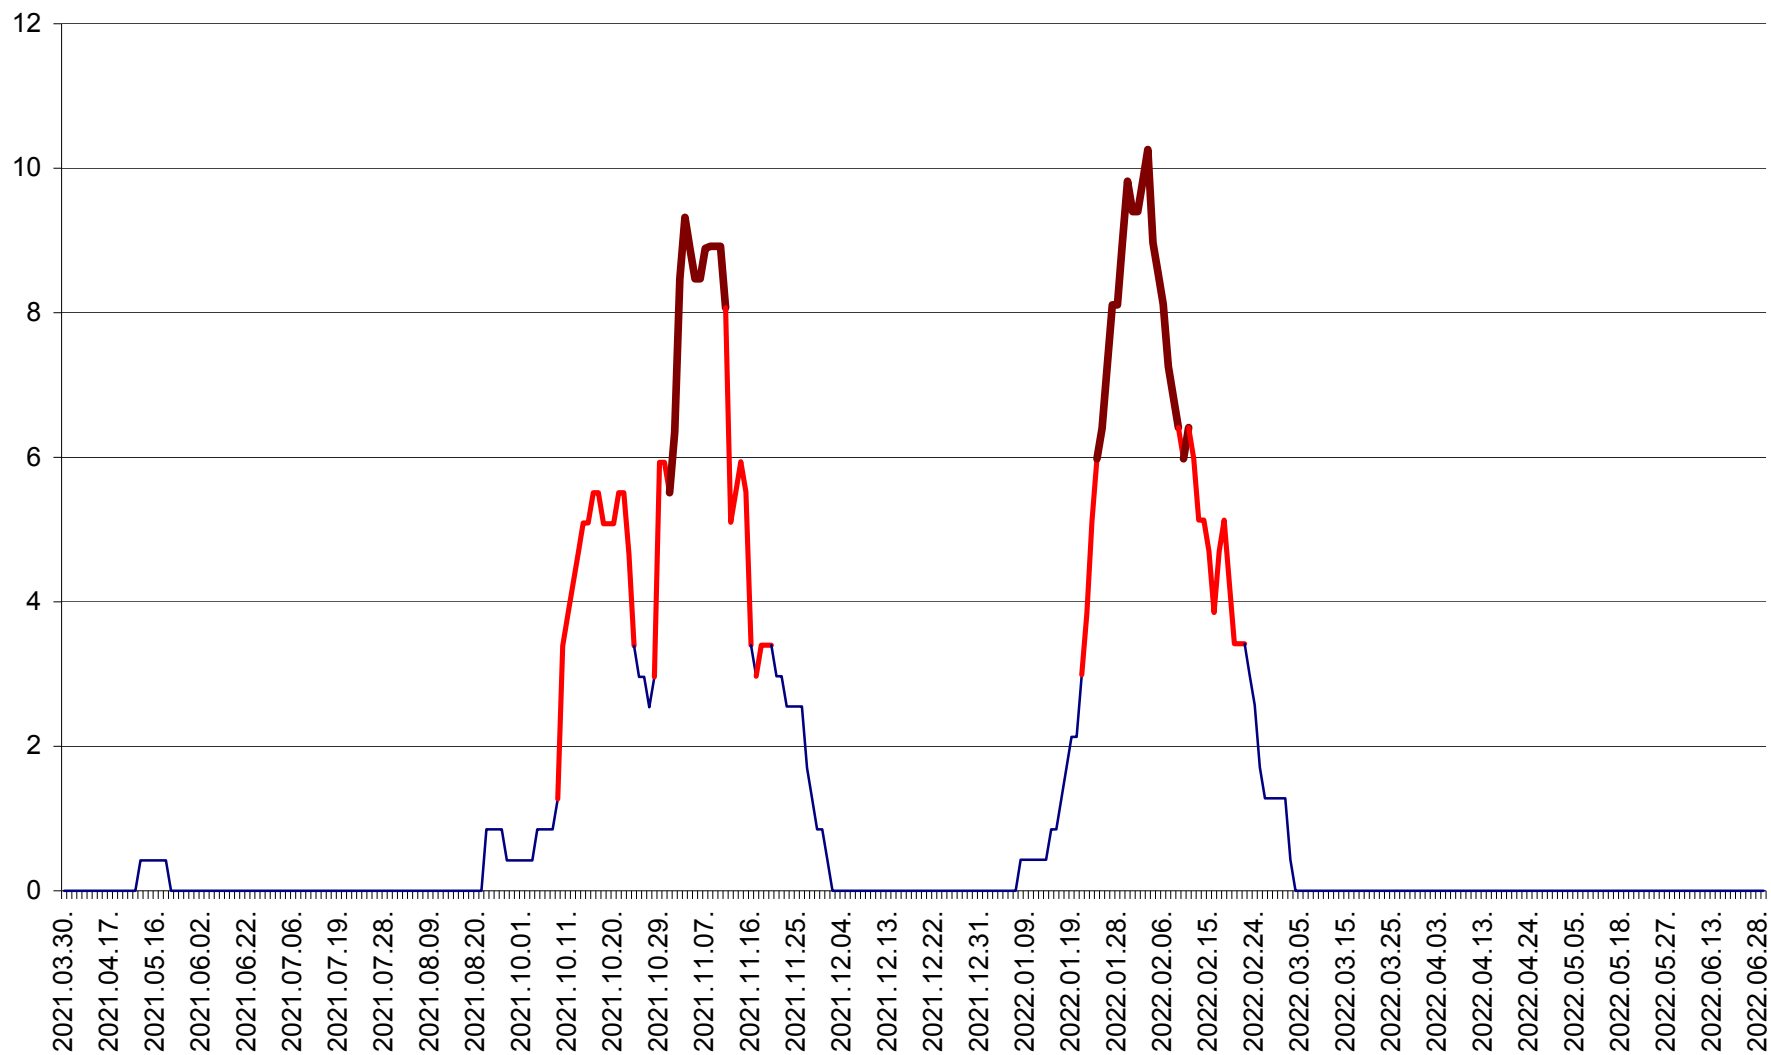

PLĂIEȘII DE JOS - Evoluția incidenței cumulate pe 14 zile la ‰ de locuitori
2021.04.01. - 2022.06.29.

PORUMBENI - Evolutia incidentei cumulate pe 14 zile la ‰ de locuitori
2021.04.01. - 2022.06.29.

PRAID - Evolutia incidentei cumulate pe 14 zile la ‰ de locuitori
2021.04.01. - 2022.06.29.

RACU - Evolutia incidentei cumulate pe 14 zile la ‰ de locuitori
2021.04.01. - 2022.06.29.

REMETEA - Evolutia incidentei cumulate pe 14 zile la % de locuitori
2021.04.01. - 2022.06.29.

SĂCEL - Evolutia incidentei cumulate pe 14 zile la ‰ de locuitori
2021.04.01. - 2022.06.29.

SÂNCRĂIENI - Evolutia incidentei cumulate pe 14 zile la ‰ de locuitori
2021.04.01. - 2022.06.29.

SÂNDOMIC - Evolutia incidentei cumulate pe 14 zile la ‰ de locuitori
2021.04.01. - 2022.06.29.

SÂNMARTIN - Evolutia incidentei cumulate pe 14 zile la ‰ de locuitori
2021.04.01. - 2022.06.29.