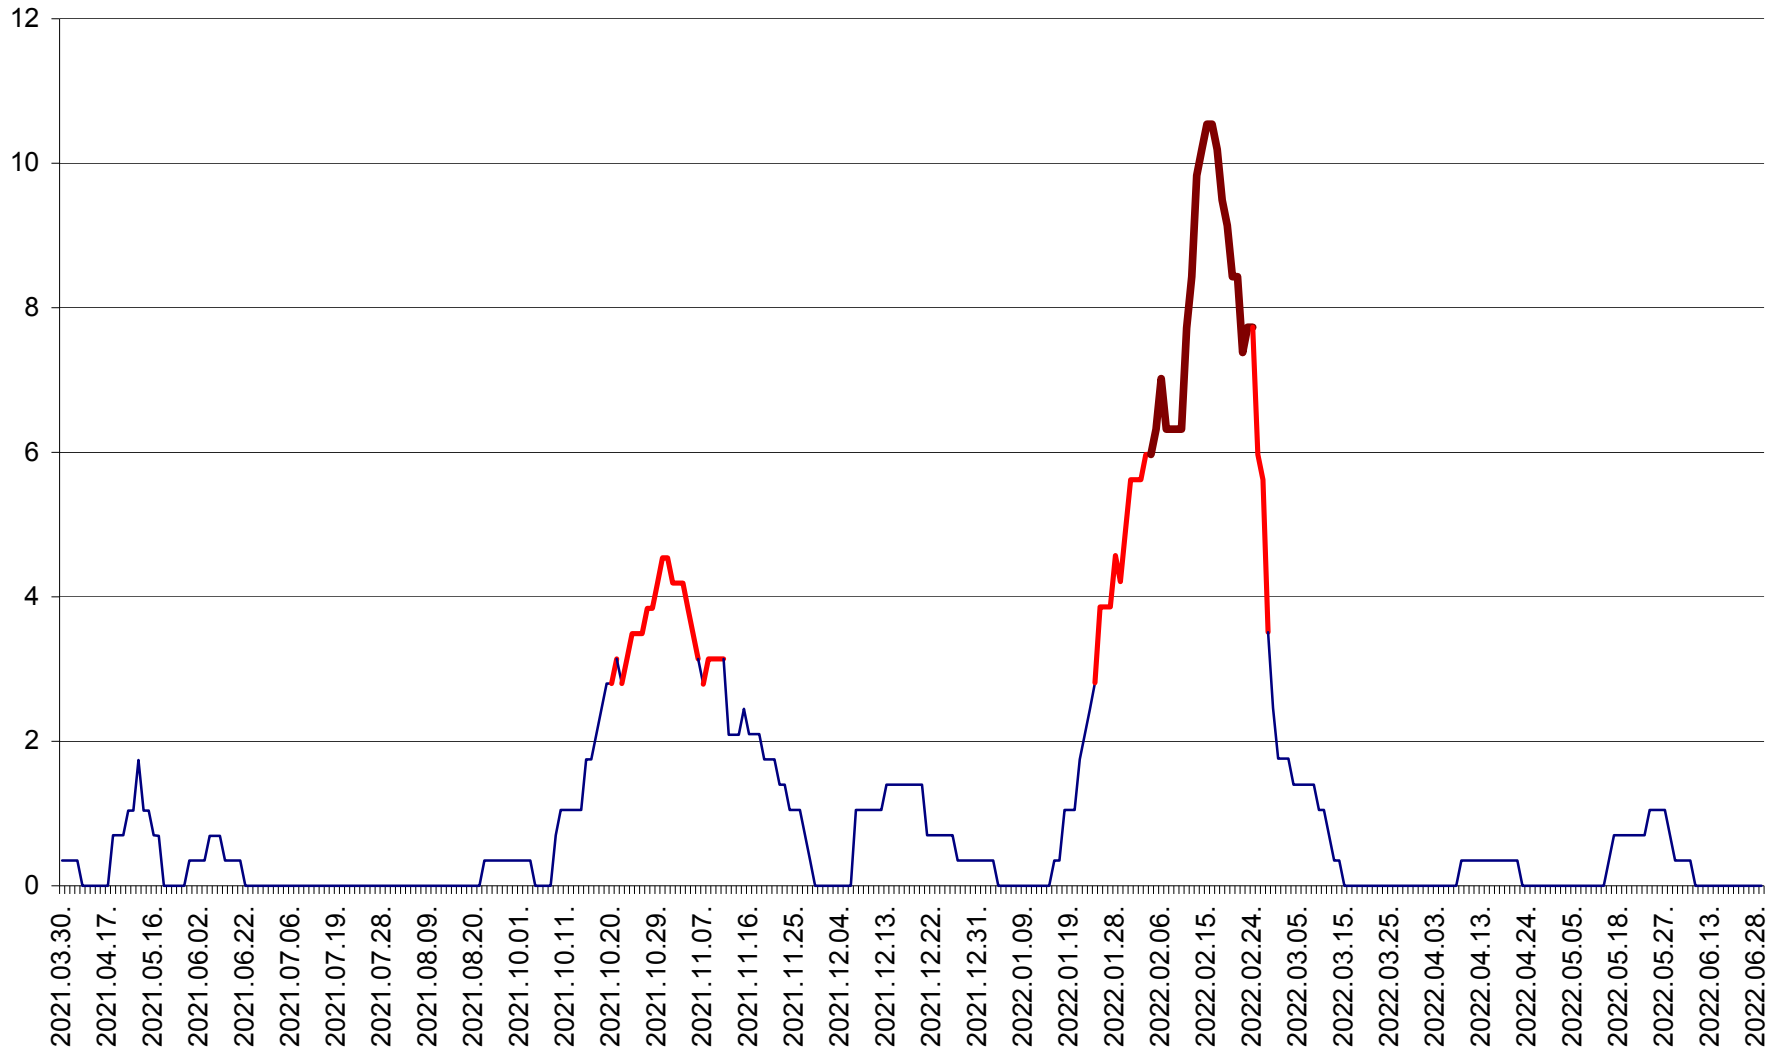

SICULENI - Evolutia incidentei cumulate pe 14 zile la ‰ de locuitori
2021.04.01. - 2022.06.29.