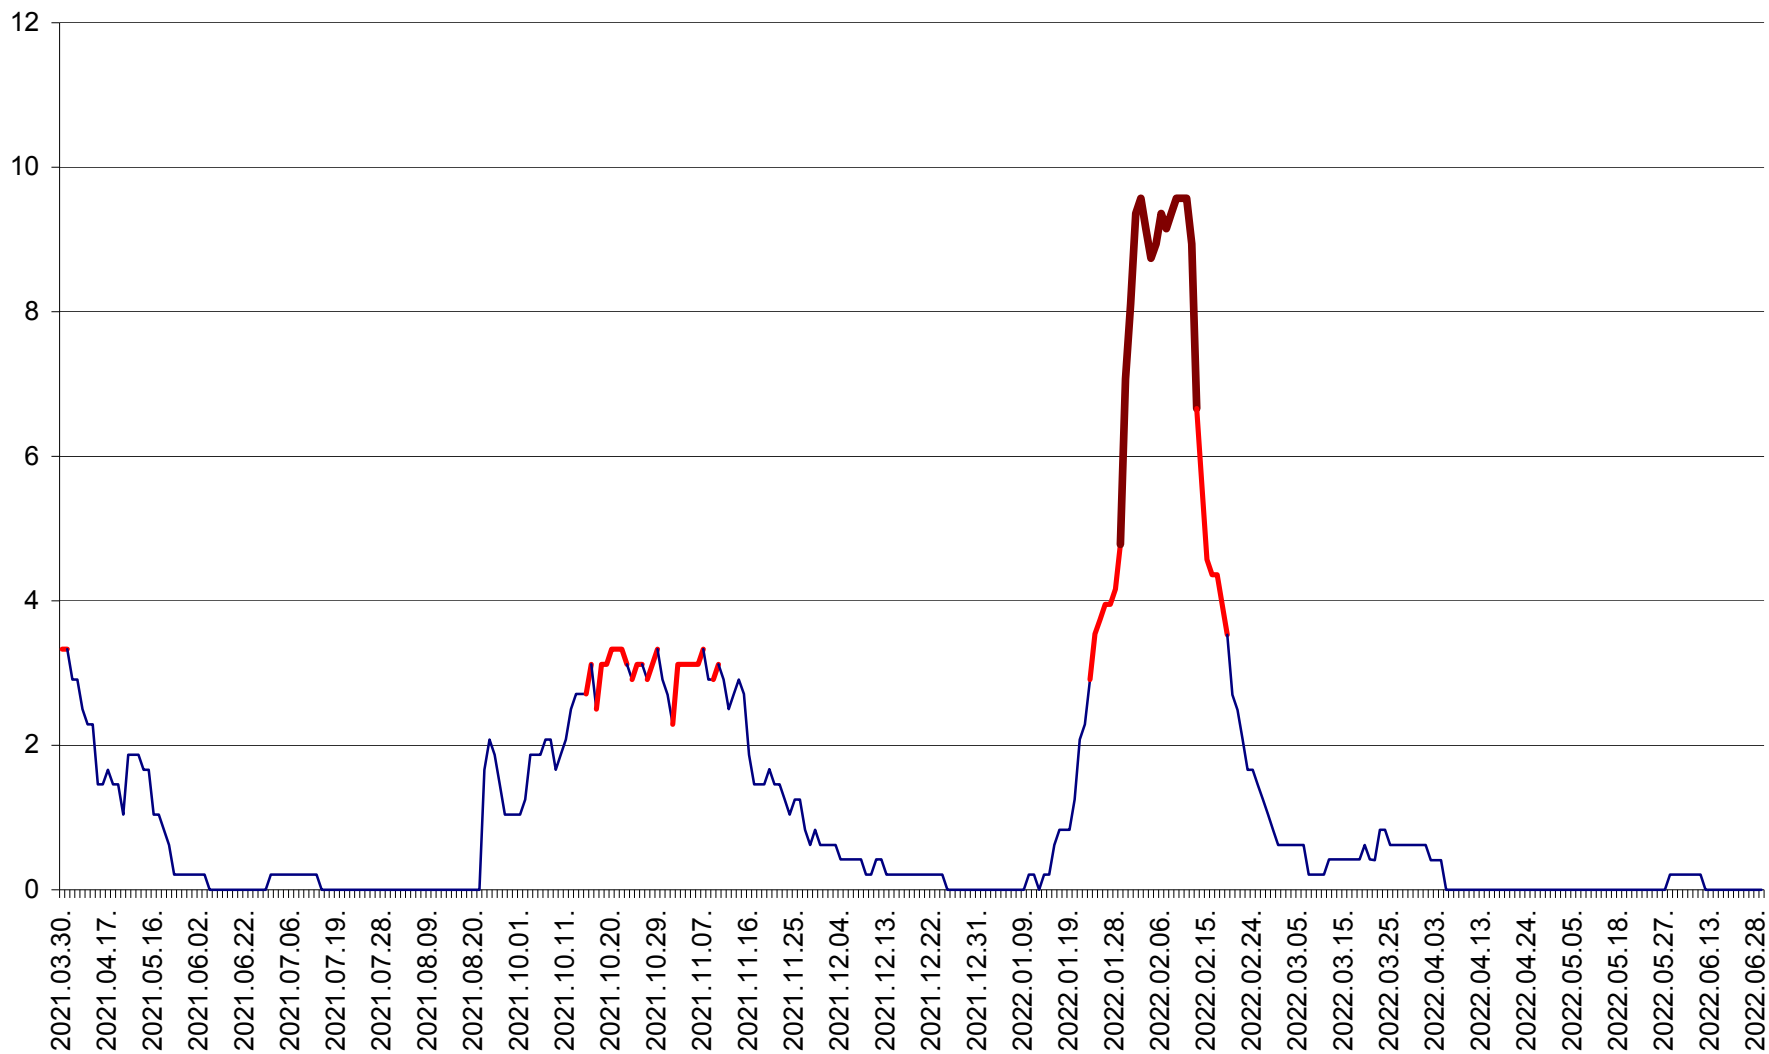

MUNICIPIUL GHEORGHENI - Evolutia incidentei cumulate pe 14 zile la % de locuitori
2021.04.01. - 2022.06.29.

JOSENI - Evolutia incidentei cumulate pe 14 zile la ‰ de locuitori
2021.04.01. - 2022.06.29.

LĂZAREA - Evolutia incidentei cumulate pe 14 zile la % de locuitori
2021.04.01. - 2022.06.29.

LELICENI - Evolutia incidentei cumulate pe 14 zile la ‰ de locuitori
2021.04.01. - 2022.06.29.

LUETA - Evolutia incidentei cumulate pe 14 zile la ‰ de locuitori
2021.04.01. - 2022.06.29.

LUNCA DE JOS - Evolutia incidentei cumulate pe 14 zile la ‰ de locuitori
2021.04.01. - 2022.06.29.

LUNCA DE SUS - Evolutia incidentei cumulate pe 14 zile la ‰ de locuitori
2021.04.01. - 2022.06.29.

LUPENI - Evolutia incidentei cumulate pe 14 zile la ‰ de locuitori
2021.04.01. - 2022.06.29.

MĂDĂRAȘ - Evolutia incidentei cumulate pe 14 zile la ‰ de locuitori
2021.04.01. - 2022.06.29.