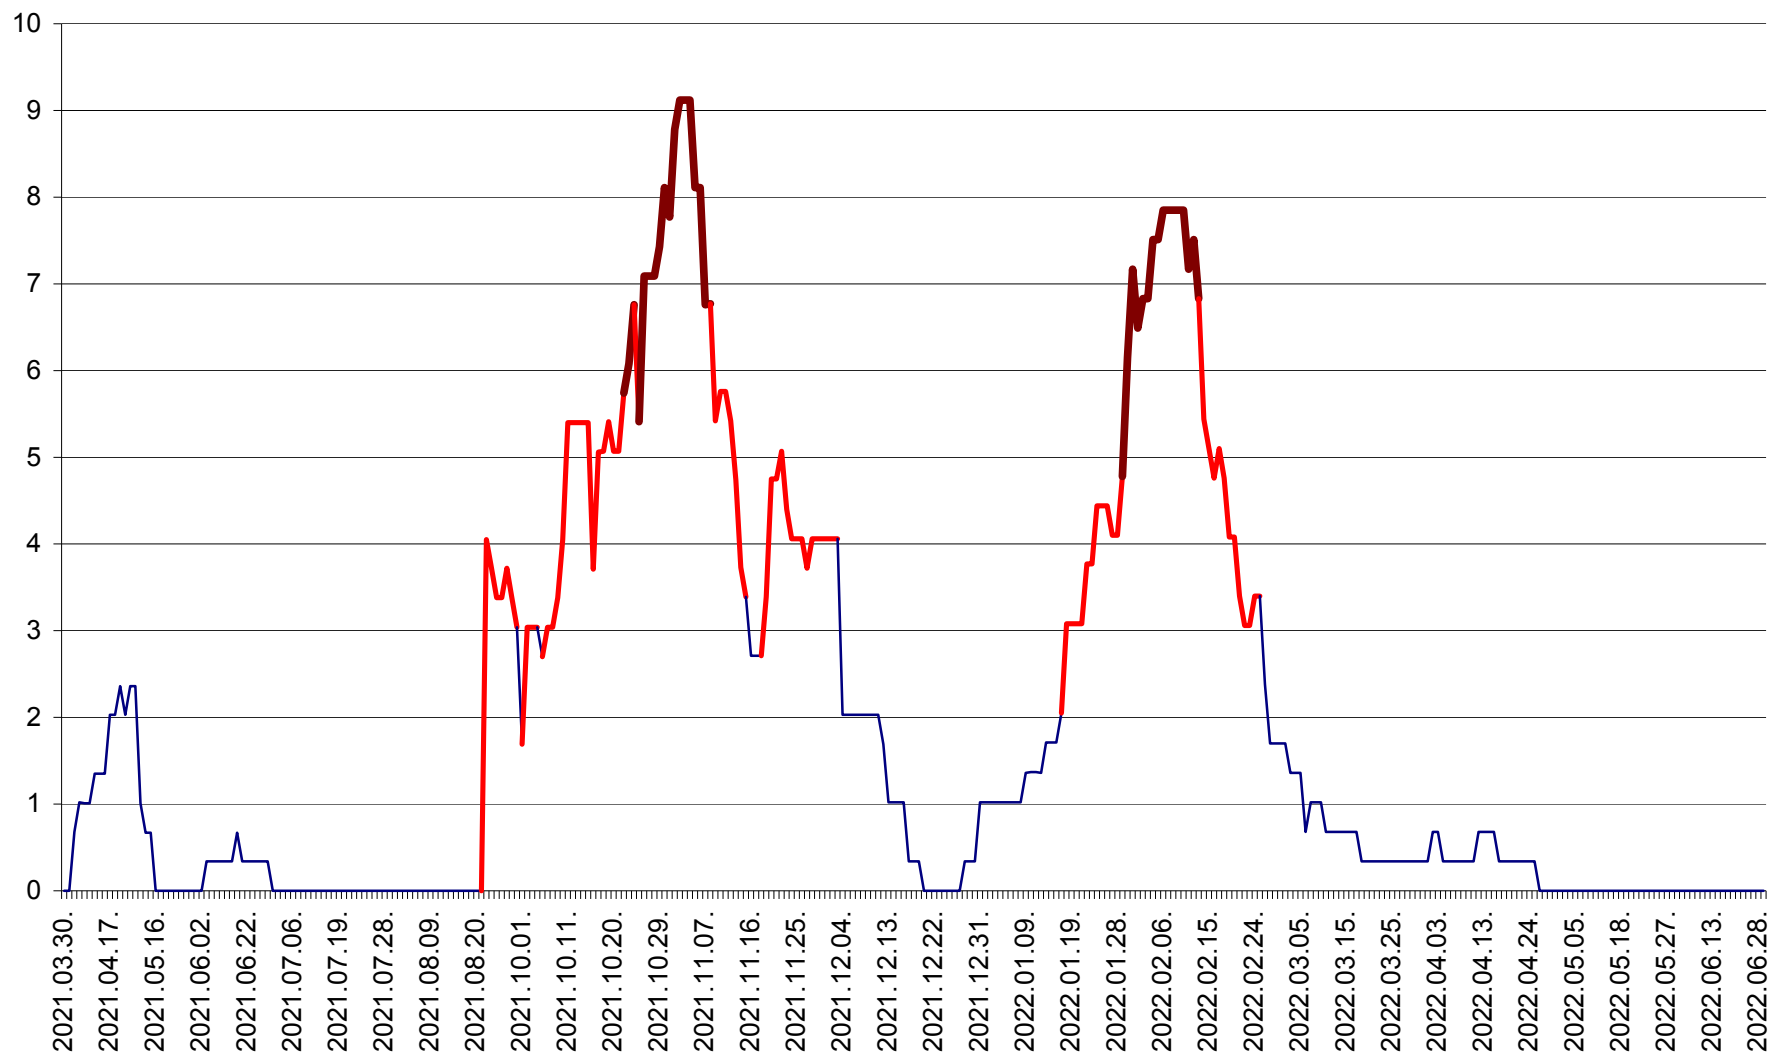

LELICENI - Evolutia incidentei cumulate pe 14 zile la ‰ de locuitori
2021.04.01. - 2022.06.29.

LUETA - Evolutia incidentei cumulate pe 14 zile la ‰ de locuitori
2021.04.01. - 2022.06.29.

LUNCA DE JOS - Evolutia incidentei cumulate pe 14 zile la ‰ de locuitori
2021.04.01. - 2022.06.29.

LUNCA DE SUS - Evolutia incidentei cumulate pe 14 zile la ‰ de locuitori
2021.04.01. - 2022.06.29.

LUPENI - Evolutia incidentei cumulate pe 14 zile la ‰ de locuitori
2021.04.01. - 2022.06.29.

MĂDĂRAȘ - Evolutia incidentei cumulate pe 14 zile la ‰ de locuitori
2021.04.01. - 2022.06.29.

MĂRTINIȘ - Evolutia incidentei cumulate pe 14 zile la ‰ de locuitori
2021.04.01. - 2022.06.29.

MEREȘTI - Evolutia incidentei cumulate pe 14 zile la ‰ de locuitori
2021.04.01. - 2022.06.29.

MUNICIPIUL MIERCUREA-CIUC - Evolutia incidentei cumulate pe 14 zile la ‰ de locuitori
2021.04.01. - 2022.06.29.