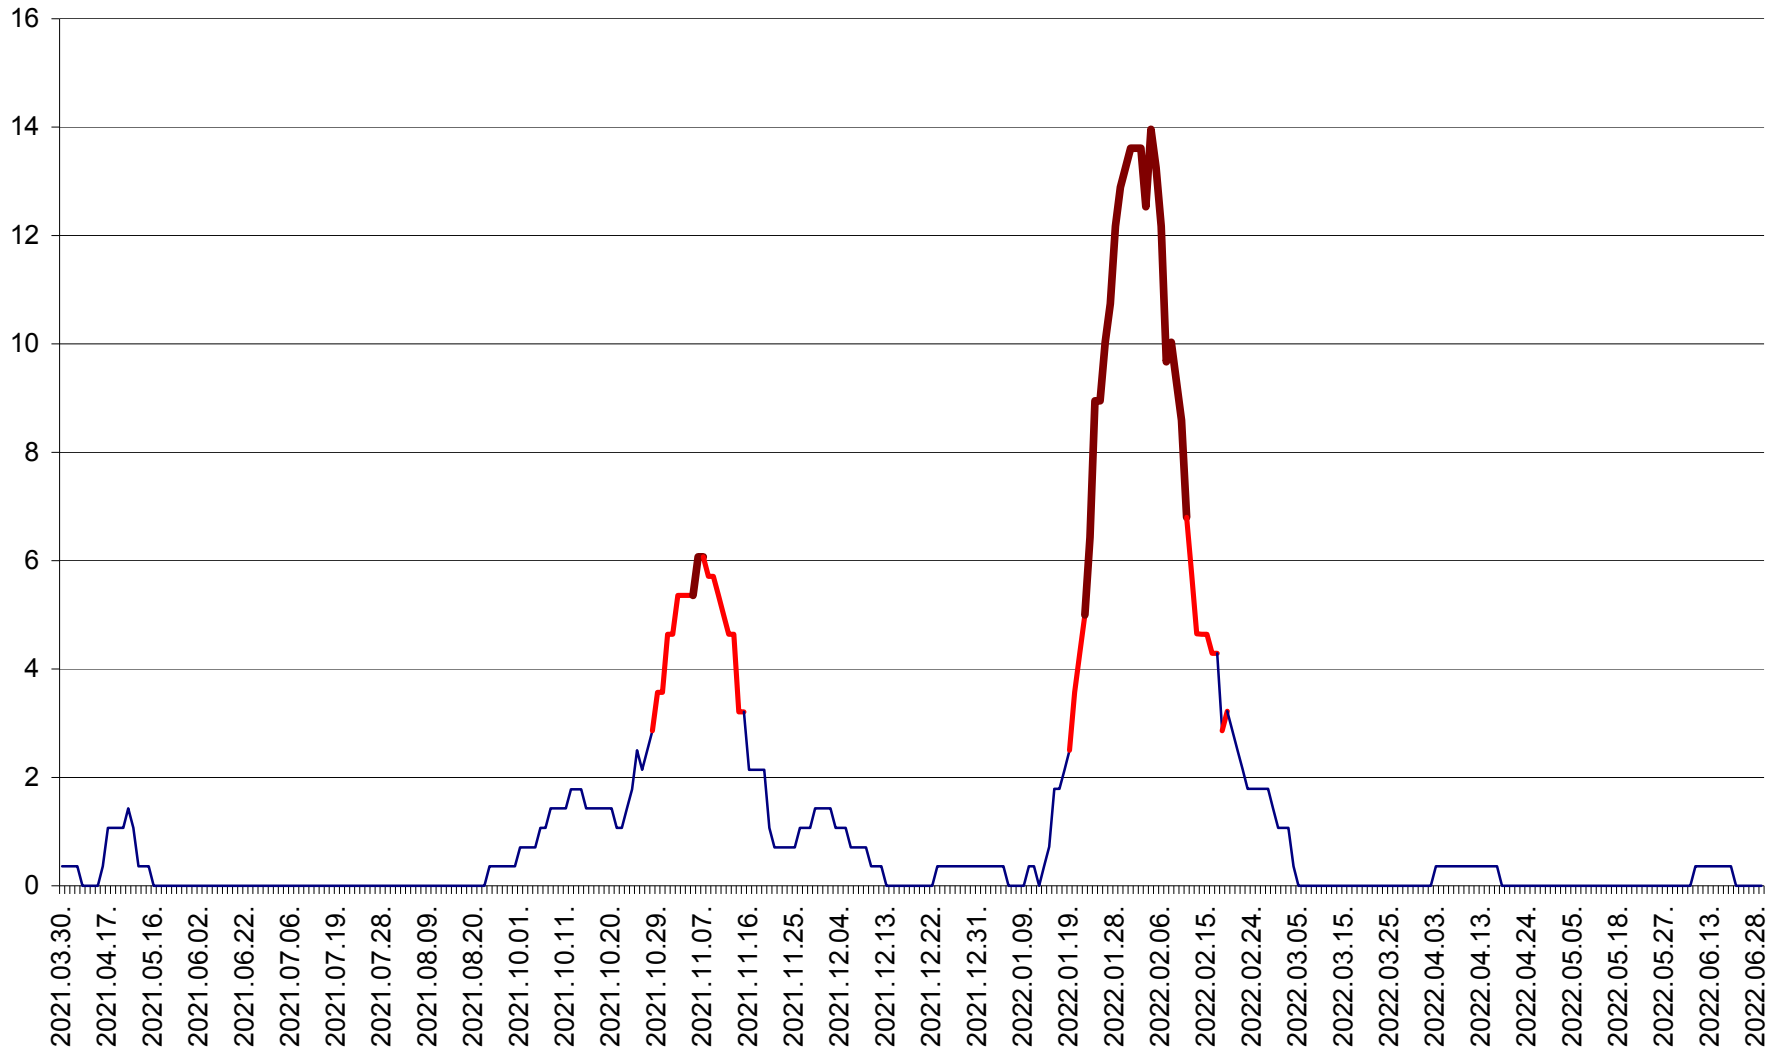

ȘIMONEȘTI - Evolutia incidentei cumulate pe 14 zile la ‰ de locuitori
2021.04.01. - 2022.06.29.

SICULENI - Evolutia incidentei cumulate pe 14 zile la ‰ de locuitori
2021.04.01. - 2022.06.29.