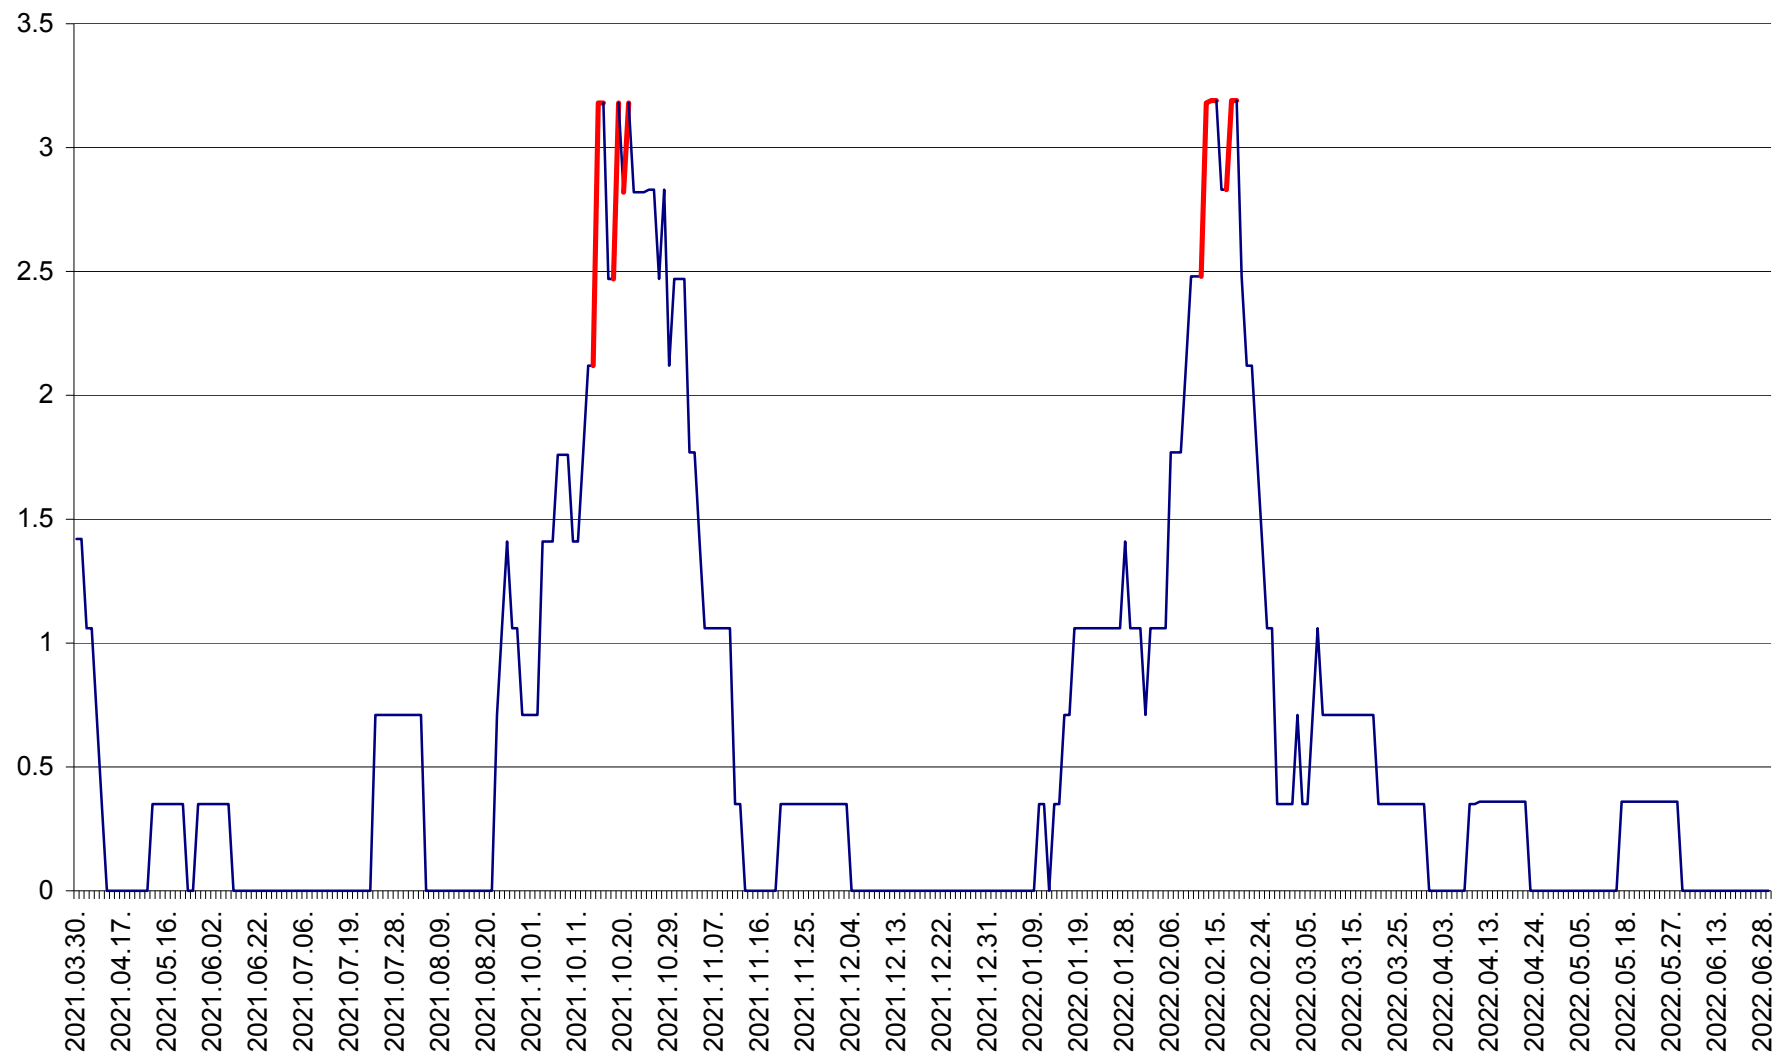

PORUMBENI - Evolutia incidentei cumulate pe 14 zile la ‰ de locuitori
2021.04.01. - 2022.06.29.