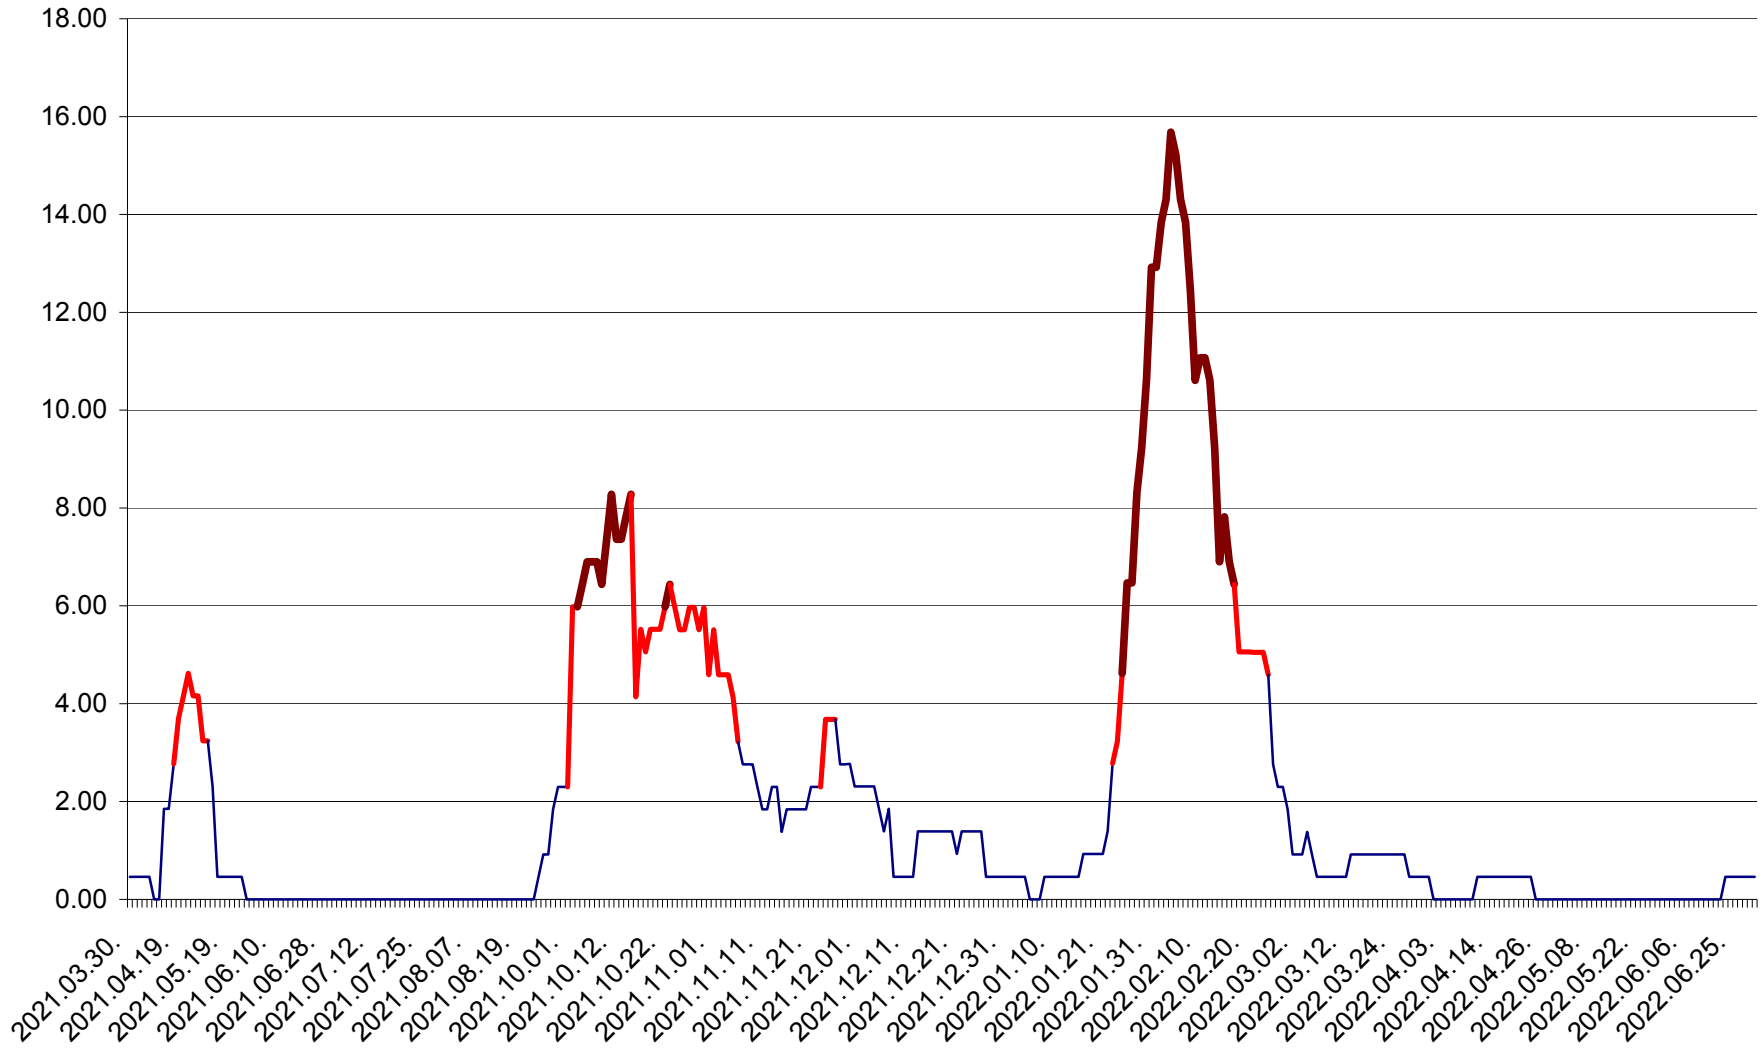

ATID - Evolutia incidentei cumulate pe 14 zile la % de locuitori
2021.04.01. - 2022.06.29.

AVRĂMEȘTI - Evolutia incidentei cumulate pe 14 zile la ‰ de locuitori
2021.04.01. - 2022.06.29.

ORAȘ BĂILE TUȘNAD - Evoluția incidenței cumulate pe 14 zile la ‰ de locuitori
2021.04.01. - 2022.06.29.

ORAȘ BĂLAN - Evoluția incidenței cumulate pe 14 zile la ‰ de locuitori
2021.04.01. - 2022.06.29.

BILBOR - Evolutia incidentei cumulate pe 14 zile la ‰ de locuitori
2021.04.01. - 2022.06.29.

ORAȘ BORSEC - Evolutia incidentei cumulate pe 14 zile la ‰ de locuitori
2021.04.01. - 2022.06.29.

BRĂDEȘTI - Evolutia incidentei cumulate pe 14 zile la ‰ de locuitori
2021.04.01. - 2022.06.29.

CĂPÂLNIȚA - Evoluția incidenței cumulate pe 14 zile la ‰ de locuitori
2021.04.01. - 2022.06.29.

CÂRȚA - Evolutia incidentei cumulate pe 14 zile la ‰ de locuitori
2021.04.01. - 2022.06.29.

CICEU - Evolutia incidentei cumulate pe 14 zile la ‰ de locuitori
2021.04.01. - 2022.06.29.

CIUCSÂNGEORGIU - Evolutia incidentei cumulate pe 14 zile la % de locuitori
2021.04.01. - 2022.06.29.

CIUMANI - Evolutia incidentei cumulate pe 14 zile la ‰ de locuitori
2021.04.01. - 2022.06.29.