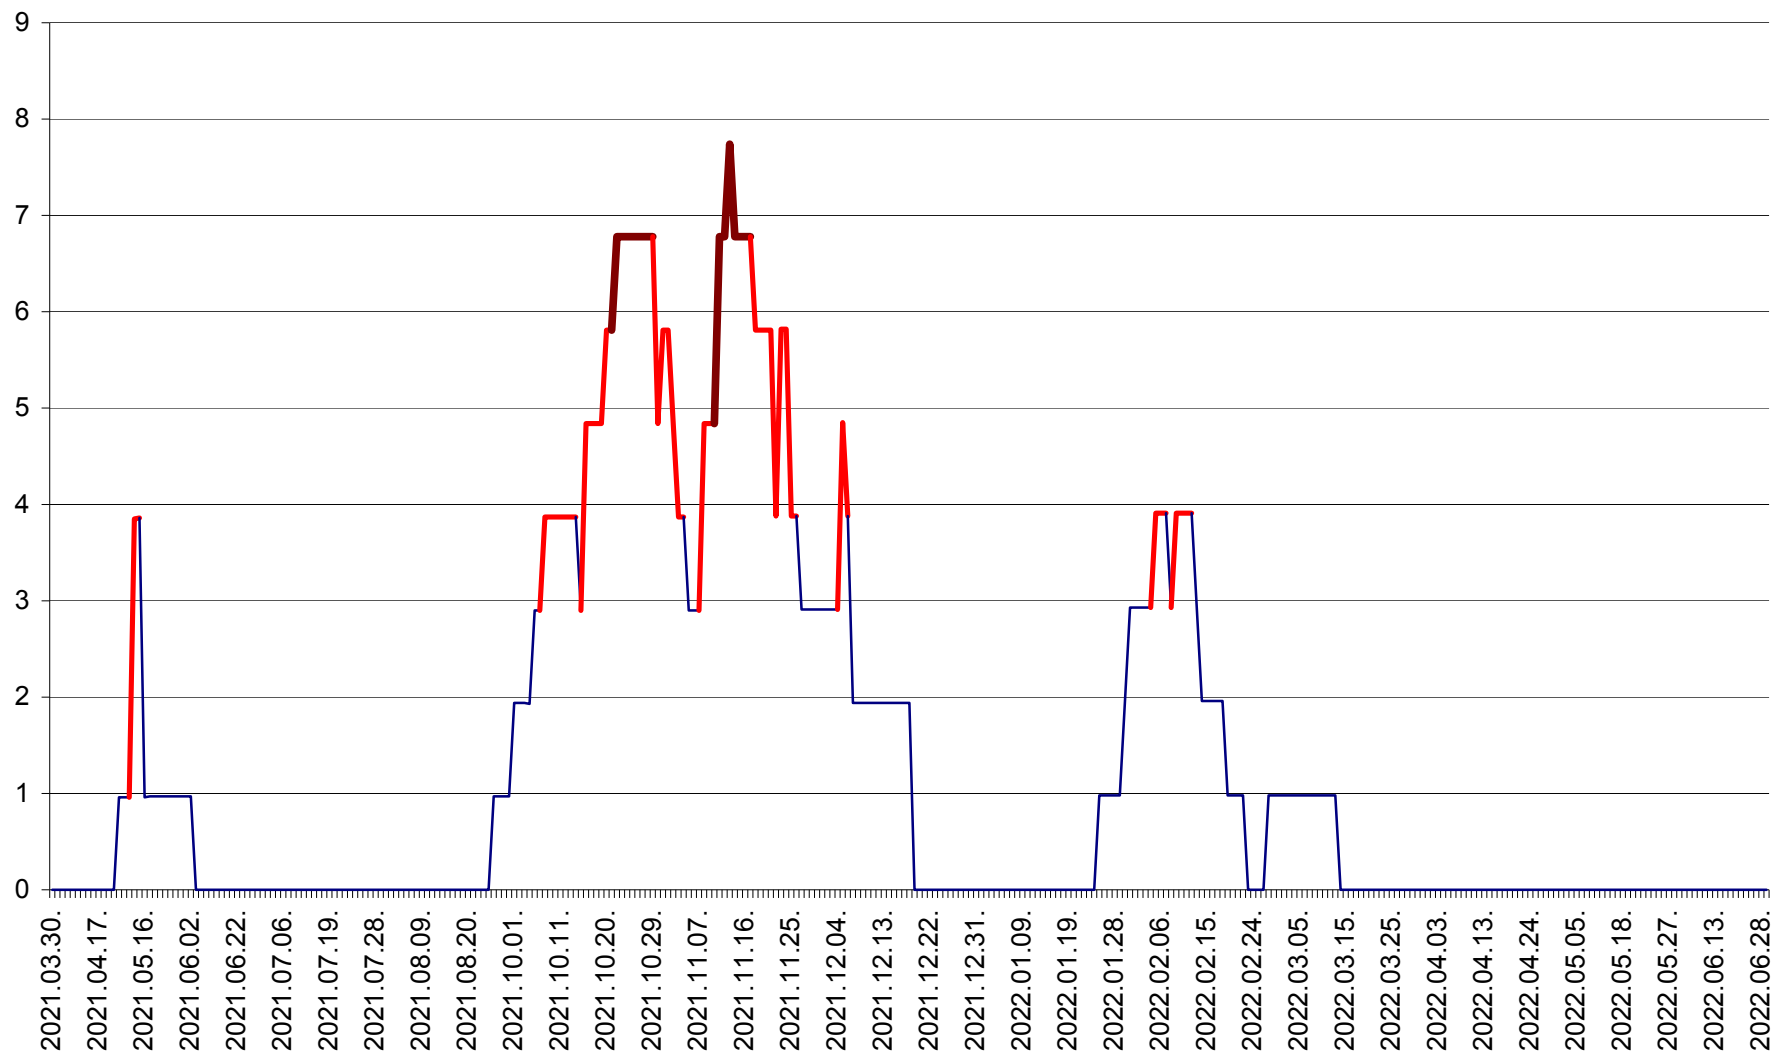

DEALU - Evolutia incidentei cumulate pe 14 zile la ‰ de locuitori
2021.04.01. - 2022.06.29.