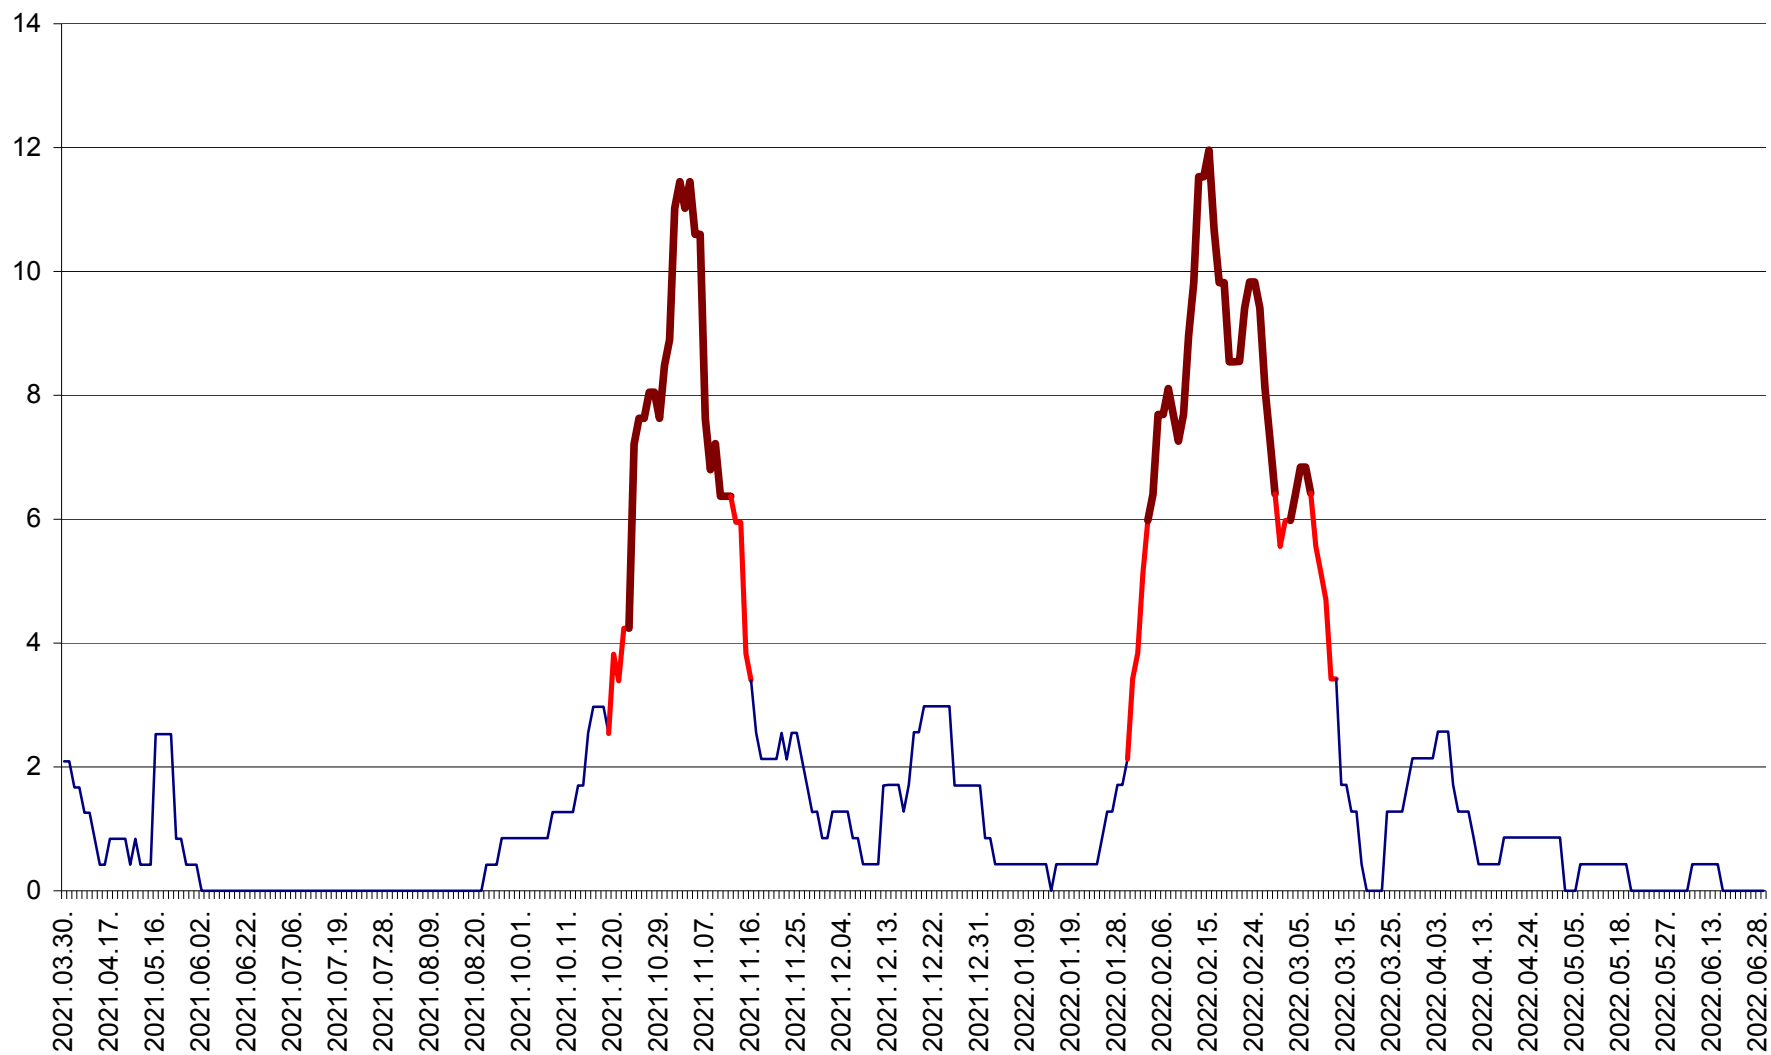

CORBU - Evolutia incidentei cumulate pe 14 zile la ‰ de locuitori
2021.04.01. - 2022.06.29.

CORUND - Evolutia incidentei cumulate pe 14 zile la ‰ de locuitori
2021.04.01. - 2022.06.29.

COZMENI - Evolutia incidentei cumulate pe 14 zile la ‰ de locuitori
2021.04.01. - 2022.06.29.

ORAȘ CRISTURU SECUIESC - Evolutia incidentei cumulate pe 14 zile la ‰ de locuitori
2021.04.01. - 2022.06.29.

DĂNEȘTI - Evolutia incidentei cumulate pe 14 zile la ‰ de locuitori
2021.04.01. - 2022.06.29.

DÂRJIU - Evolutia incidentei cumulate pe 14 zile la ‰ de locuitori
2021.04.01. - 2022.06.29.

DEALU - Evolutia incidentei cumulate pe 14 zile la ‰ de locuitori
2021.04.01. - 2022.06.29.

DITRĂU - Evolutia incidentei cumulate pe 14 zile la ‰ de locuitori
2021.04.01. - 2022.06.29.

FELICENI - Evolutia incidentei cumulate pe 14 zile la % de locuitori
2021.04.01. - 2022.06.29.

FRUMOASA - Evolutia incidentei cumulate pe 14 zile la ‰ de locuitori
2021.04.01. - 2022.06.29.

GĂLĂUȚAȘ - Evoluția incidenței cumulate pe 14 zile la ‰ de locuitori
2021.04.01. - 2022.06.29.