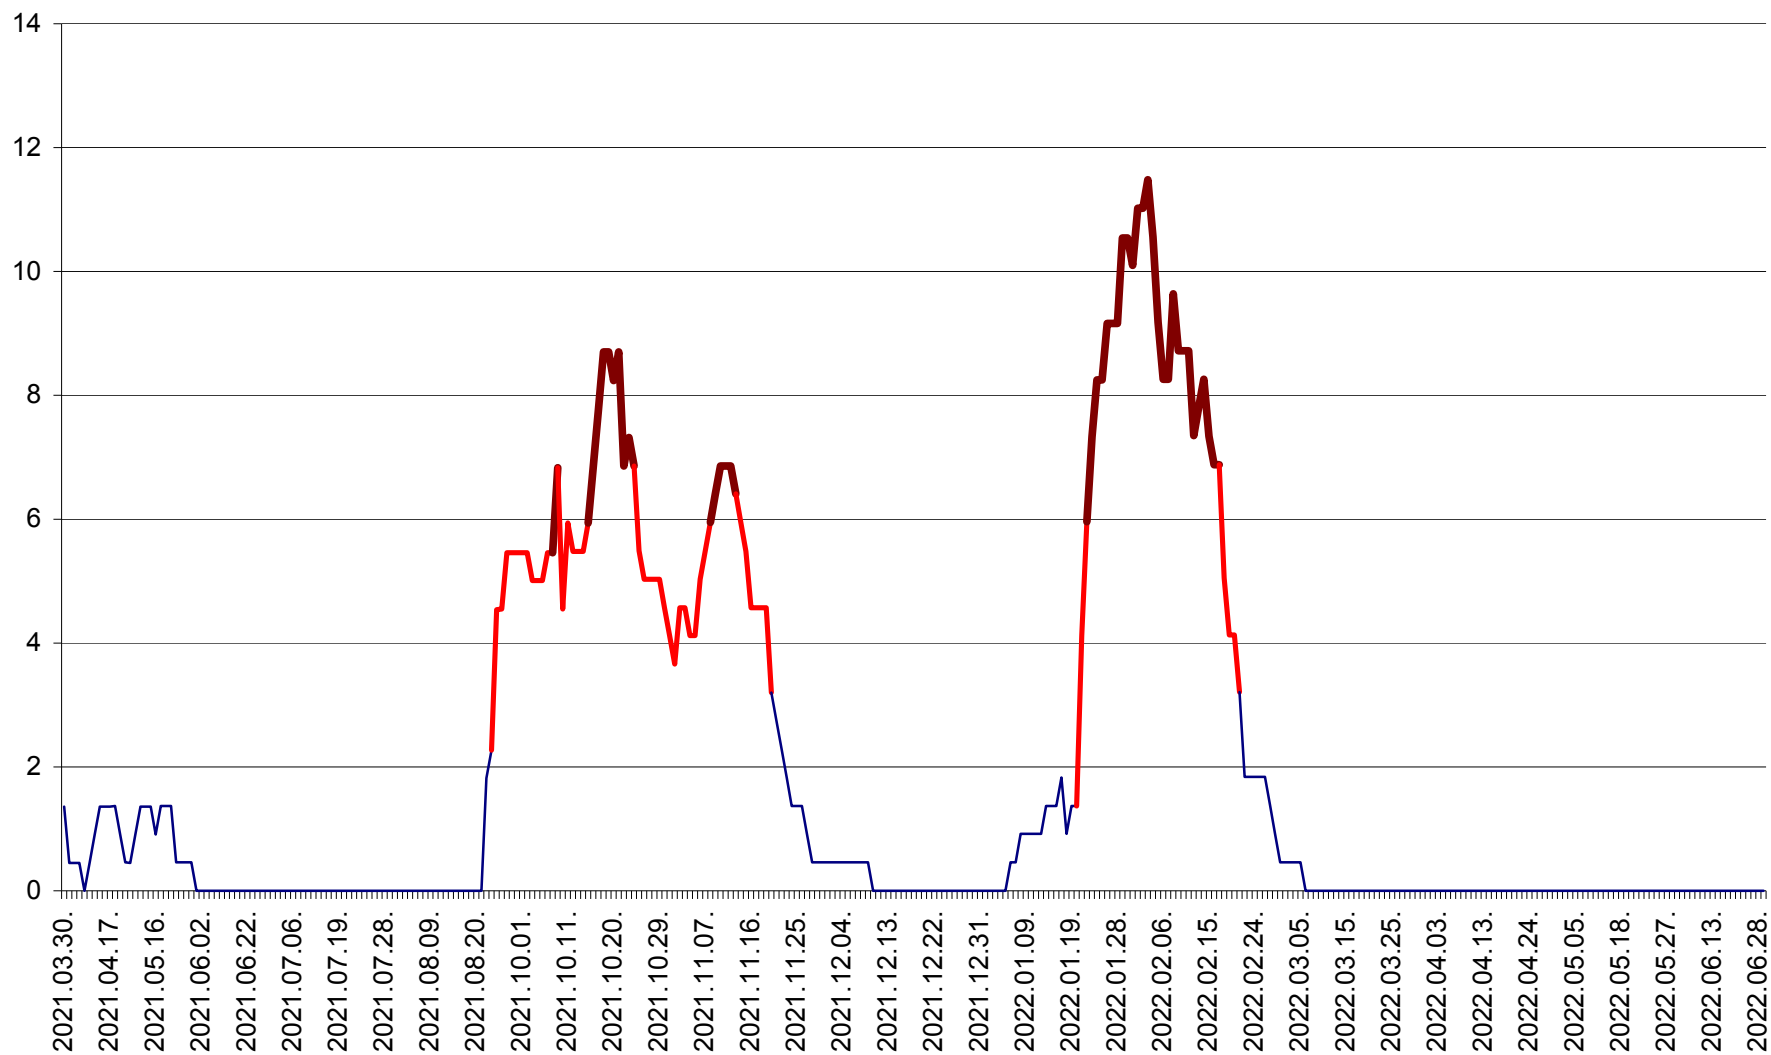

MUNICIPIUL GHEORGHENI - Evolutia incidentei cumulate pe 14 zile la % de locuitori
2021.04.01. - 2022.06.29.

JOSENI - Evolutia incidentei cumulate pe 14 zile la ‰ de locuitori
2021.04.01. - 2022.06.29.

LĂZAREA - Evolutia incidentei cumulate pe 14 zile la % de locuitori
2021.04.01. - 2022.06.29.

LELICENI - Evolutia incidentei cumulate pe 14 zile la ‰ de locuitori
2021.04.01. - 2022.06.29.

LUETA - Evolutia incidentei cumulate pe 14 zile la ‰ de locuitori
2021.04.01. - 2022.06.29.

LUNCA DE JOS - Evolutia incidentei cumulate pe 14 zile la ‰ de locuitori
2021.04.01. - 2022.06.29.

LUNCA DE SUS - Evolutia incidentei cumulate pe 14 zile la ‰ de locuitori
2021.04.01. - 2022.06.29.

LUPENI - Evolutia incidentei cumulate pe 14 zile la ‰ de locuitori
2021.04.01. - 2022.06.29.

MĂDĂRAȘ - Evolutia incidentei cumulate pe 14 zile la ‰ de locuitori
2021.04.01. - 2022.06.29.