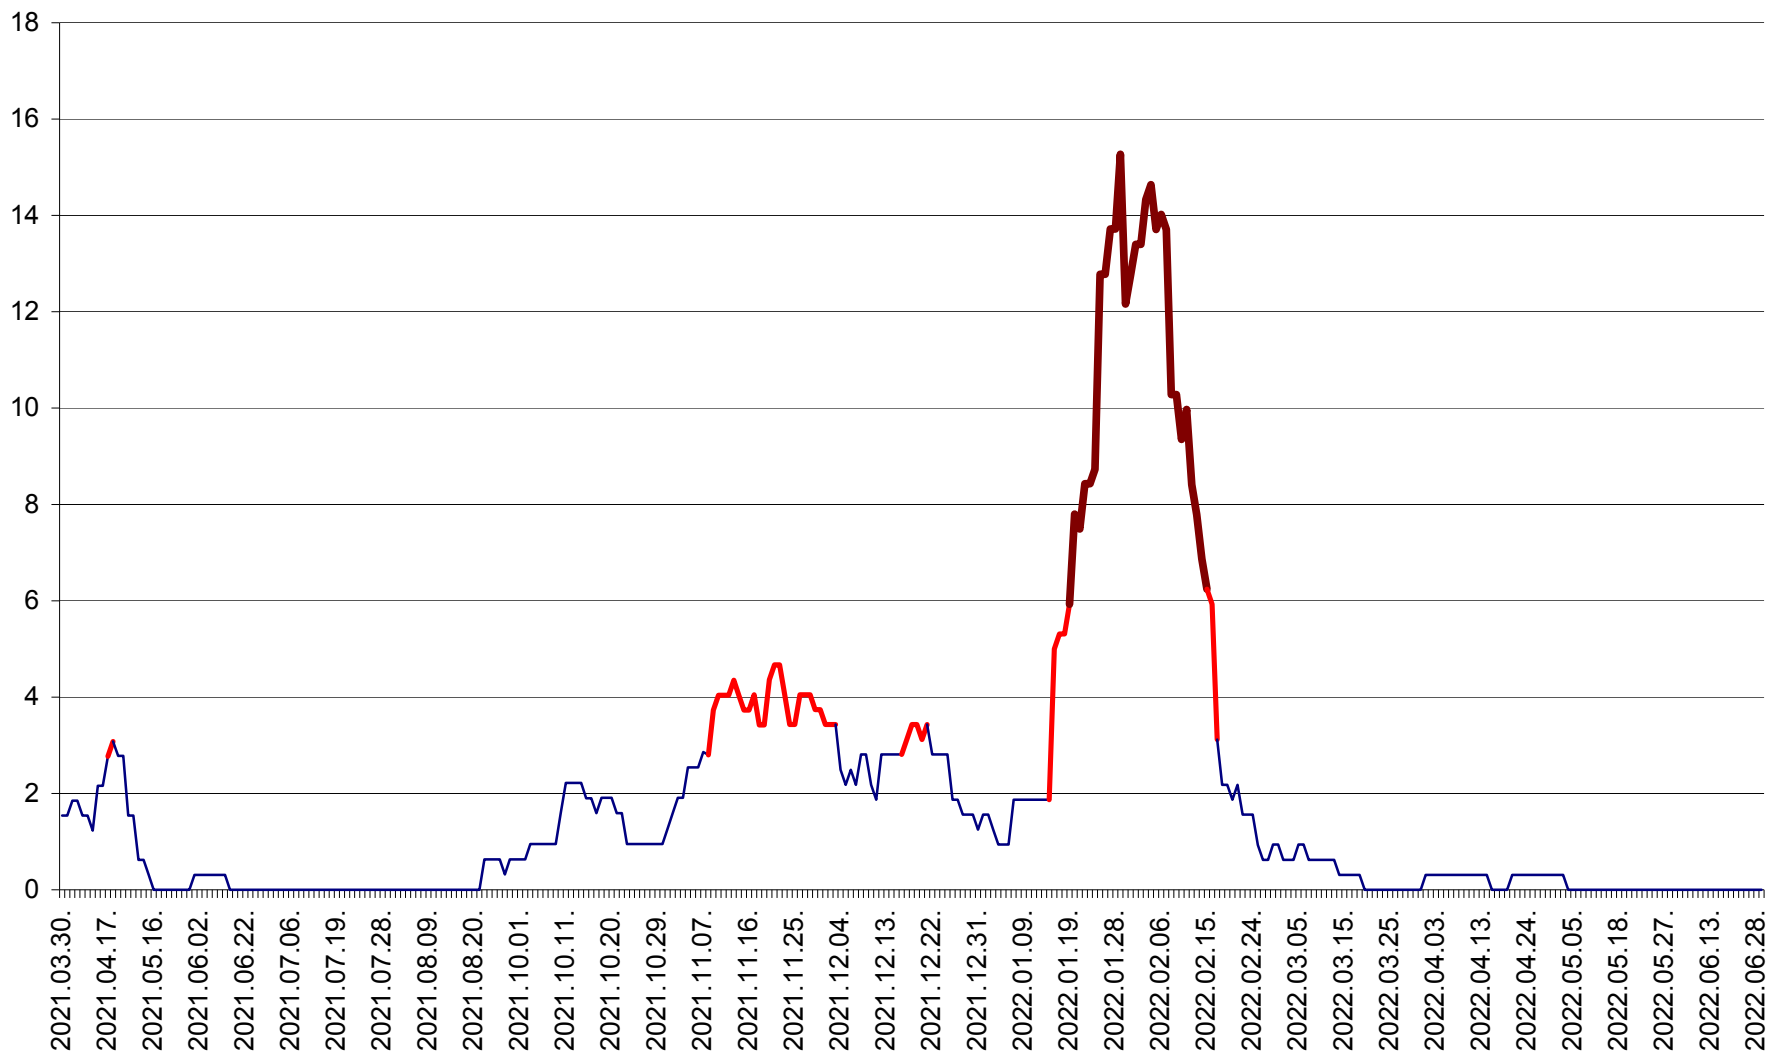

TUȘNAD - Evolutia incidentei cumulate pe 14 zile la ‰ de locuitori
2021.04.01. - 2022.06.29.