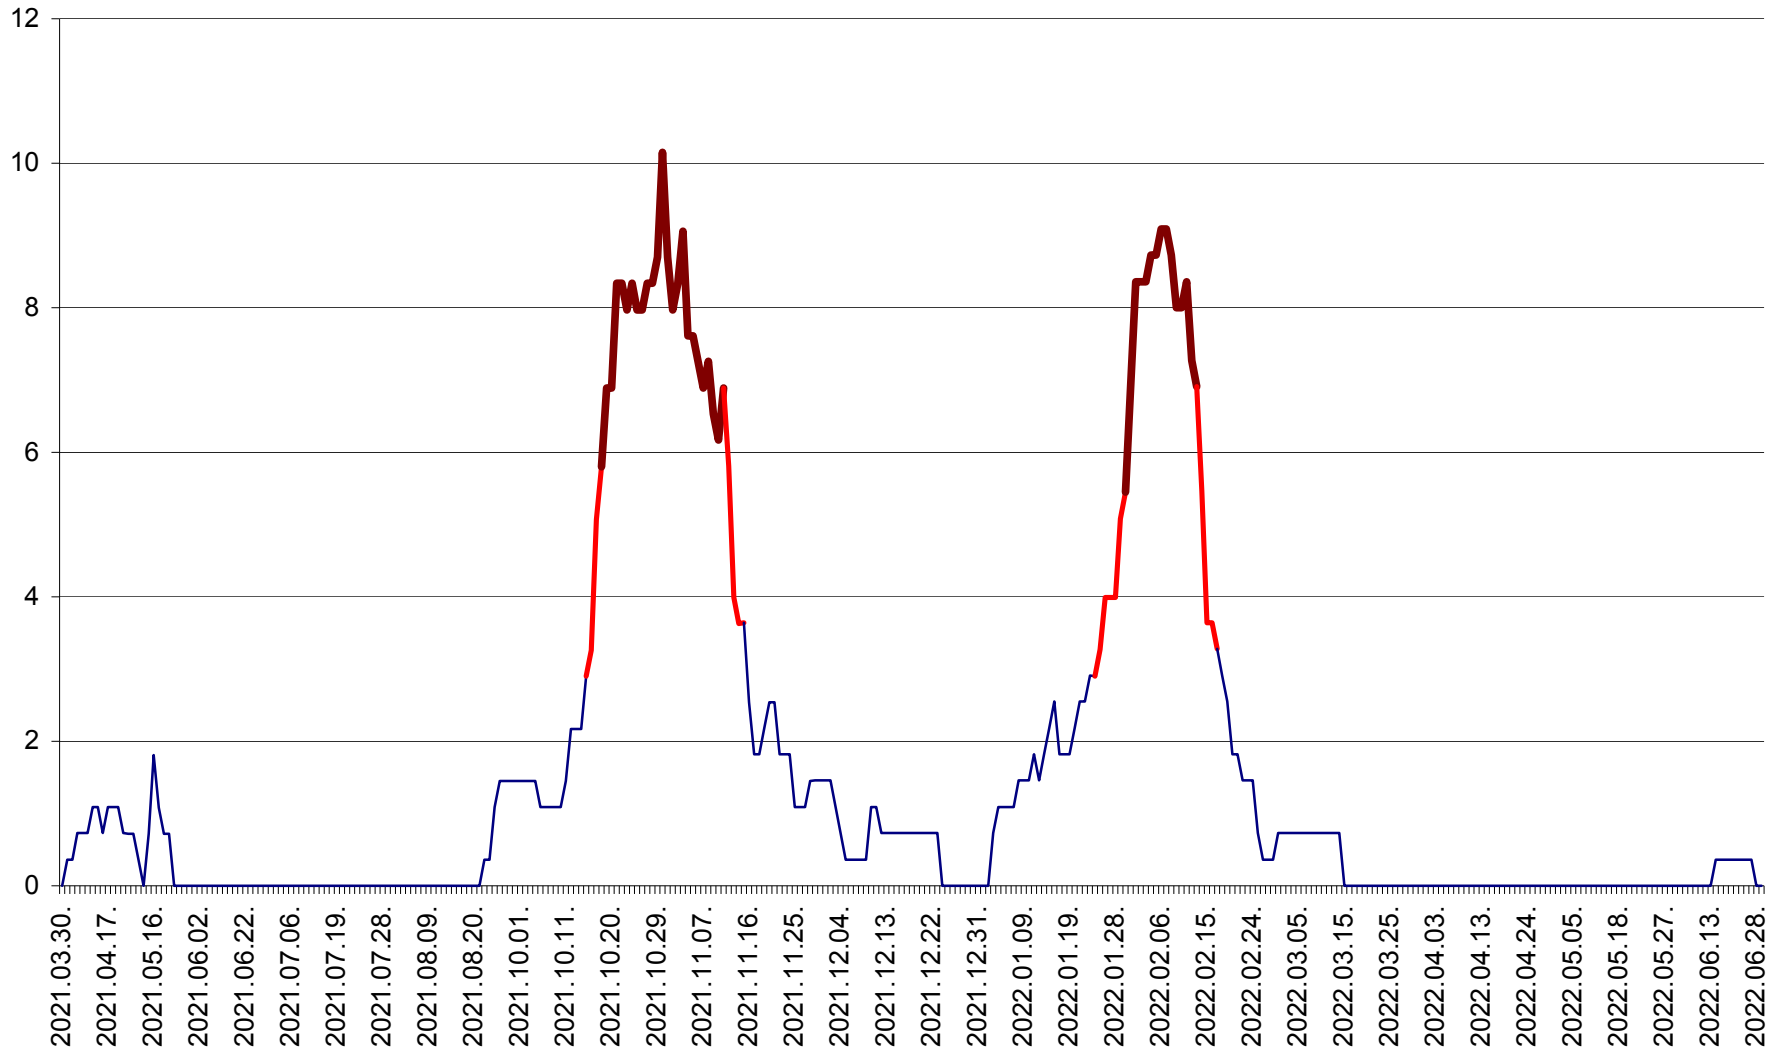

LUNCA DE SUS - Evolutia incidentei cumulate pe 14 zile la ‰ de locuitori
2021.04.01. - 2022.06.29.

LUPENI - Evolutia incidentei cumulate pe 14 zile la ‰ de locuitori
2021.04.01. - 2022.06.29.

MĂDĂRAȘ - Evolutia incidentei cumulate pe 14 zile la ‰ de locuitori
2021.04.01. - 2022.06.29.

MĂRTINIȘ - Evolutia incidentei cumulate pe 14 zile la ‰ de locuitori
2021.04.01. - 2022.06.29.

MEREȘTI - Evolutia incidentei cumulate pe 14 zile la ‰ de locuitori
2021.04.01. - 2022.06.29.

MUNICIPIUL MIERCUREA-CIUC - Evolutia incidentei cumulate pe 14 zile la ‰ de locuitori
2021.04.01. - 2022.06.29.

MIHĂILENI - Evolutia incidentei cumulate pe 14 zile la ‰ de locuitori
2021.04.01. - 2022.06.29.

MUGENI - Evolutia incidentei cumulate pe 14 zile la ‰ de locuitori
2021.04.01. - 2022.06.29.

OCLAND - Evolutia incidentei cumulate pe 14 zile la ‰ de locuitori
2021.04.01. - 2022.06.29.