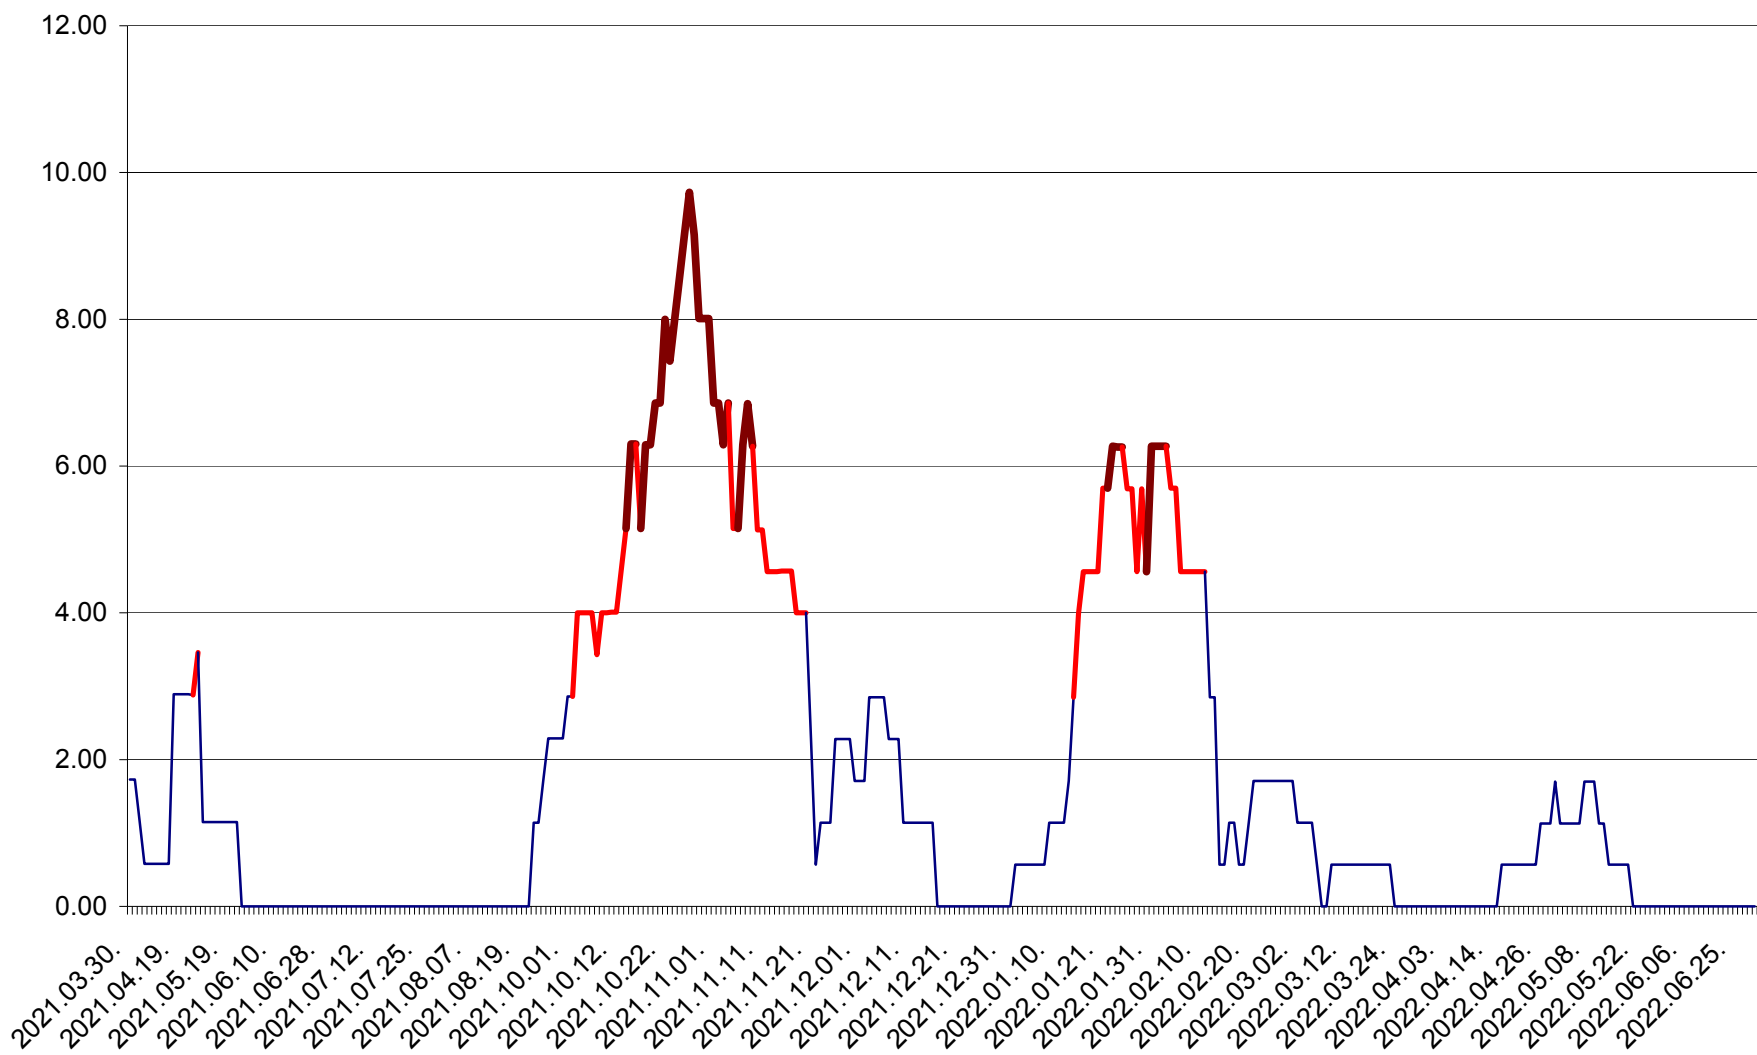

ORAȘ VLĂHIȚA - Evolutia incidentei cumulate pe 14 zile la ‰ de locuitori
2021.04.01. - 2022.06.29.

VĂRȘAG - Evolutia incidentei cumulate pe 14 zile la ‰ de locuitori
2021.04.01. - 2022.06.29.