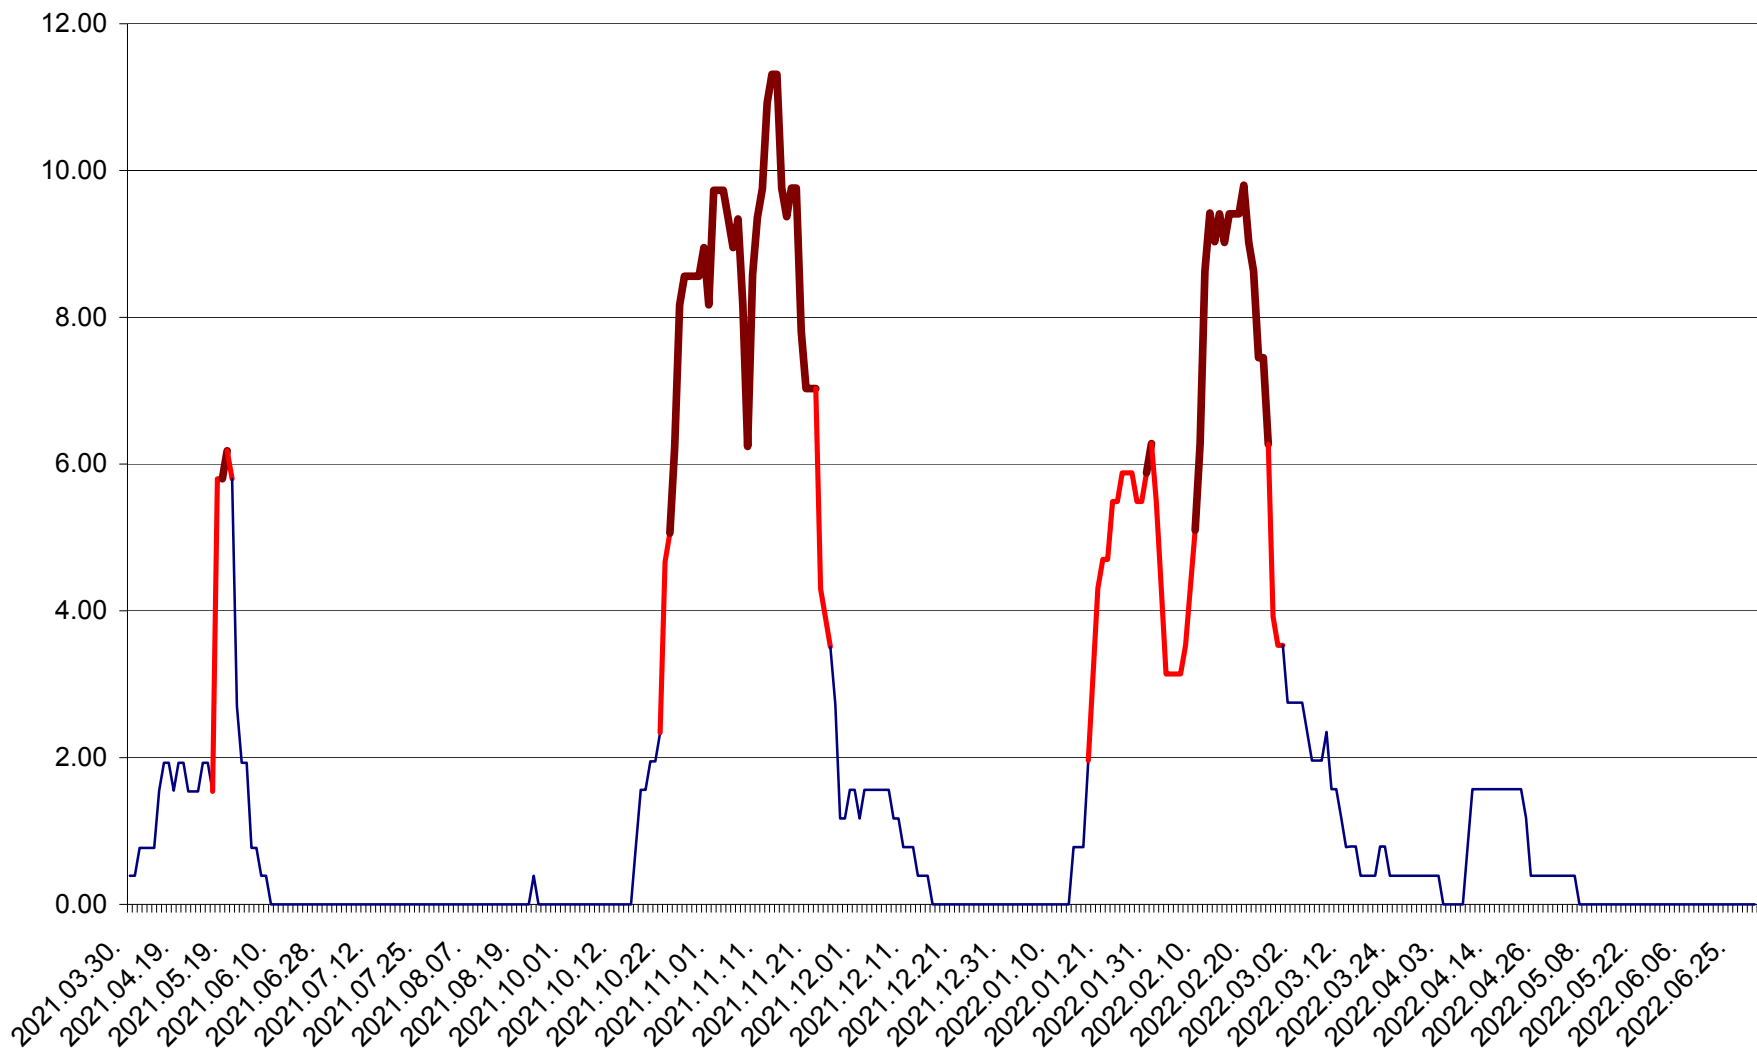

ATID - Evolutia incidentei cumulate pe 14 zile la % de locuitori
2021.04.01. - 2022.06.29.

AVRĂMEȘTI - Evolutia incidentei cumulate pe 14 zile la ‰ de locuitori
2021.04.01. - 2022.06.29.

ORAȘ BĂILE TUȘNAD - Evoluția incidenței cumulate pe 14 zile la ‰ de locuitori
2021.04.01. - 2022.06.29.

ORAȘ BĂLAN - Evoluția incidenței cumulate pe 14 zile la ‰ de locuitori
2021.04.01. - 2022.06.29.

BILBOR - Evolutia incidentei cumulate pe 14 zile la ‰ de locuitori
2021.04.01. - 2022.06.29.

ORAȘ BORSEC - Evolutia incidentei cumulate pe 14 zile la ‰ de locuitori
2021.04.01. - 2022.06.29.

BRĂDEȘTI - Evolutia incidentei cumulate pe 14 zile la ‰ de locuitori
2021.04.01. - 2022.06.29.

CĂPÂLNIȚA - Evoluția incidenței cumulate pe 14 zile la ‰ de locuitori
2021.04.01. - 2022.06.29.

CÂRȚA - Evolutia incidentei cumulate pe 14 zile la ‰ de locuitori
2021.04.01. - 2022.06.29.