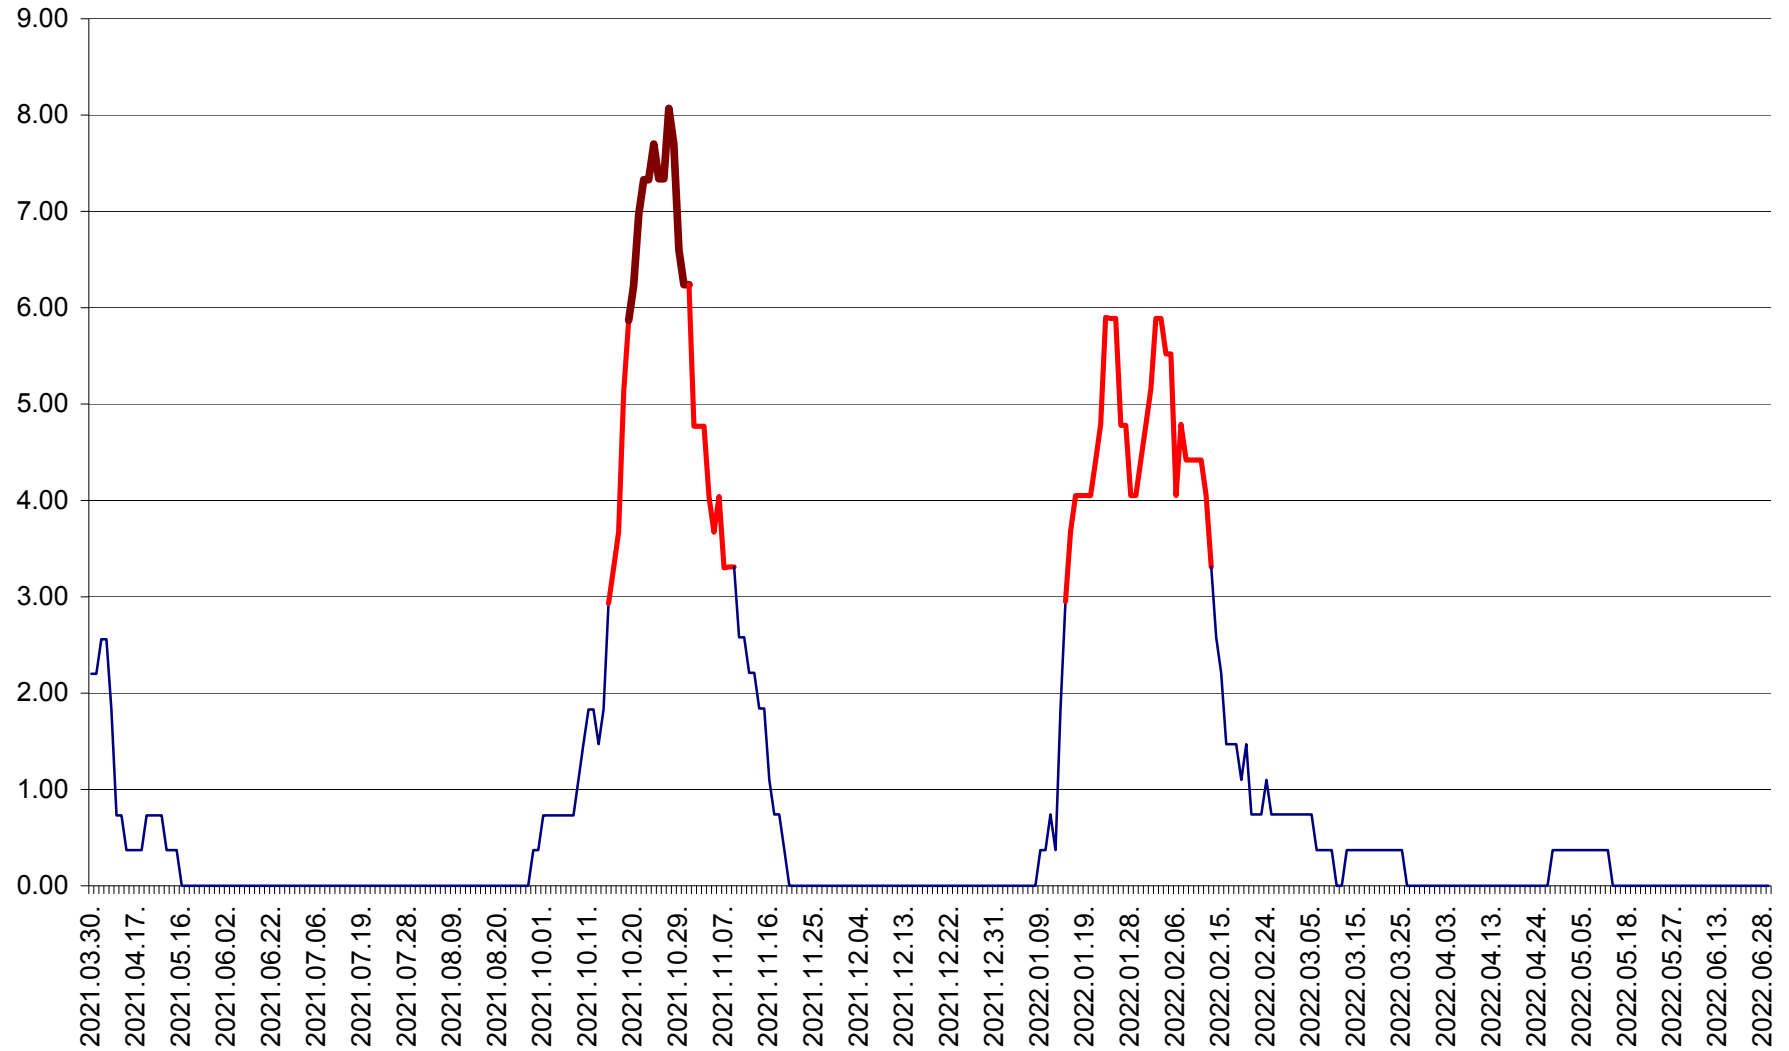

ATID - Evolutia incidentei cumulate pe 14 zile la % de locuitori
2021.04.01. - 2022.06.29.

AVRĂMEȘTI - Evolutia incidentei cumulate pe 14 zile la ‰ de locuitori
2021.04.01. - 2022.06.29.

ORAȘ BĂILE TUȘNAD - Evoluția incidenței cumulate pe 14 zile la ‰ de locuitori
2021.04.01. - 2022.06.29.

ORAȘ BĂLAN - Evoluția incidenței cumulate pe 14 zile la ‰ de locuitori
2021.04.01. - 2022.06.29.

BILBOR - Evolutia incidentei cumulate pe 14 zile la ‰ de locuitori
2021.04.01. - 2022.06.29.

ORAȘ BORSEC - Evolutia incidentei cumulate pe 14 zile la ‰ de locuitori
2021.04.01. - 2022.06.29.

BRĂDEȘTI - Evolutia incidentei cumulate pe 14 zile la ‰ de locuitori
2021.04.01. - 2022.06.29.

CĂPÂLNIȚA - Evoluția incidenței cumulate pe 14 zile la ‰ de locuitori
2021.04.01. - 2022.06.29.

CÂRȚA - Evolutia incidentei cumulate pe 14 zile la ‰ de locuitori
2021.04.01. - 2022.06.29.

CICEU - Evolutia incidentei cumulate pe 14 zile la ‰ de locuitori
2021.04.01. - 2022.06.29.

CIUCSÂNGEORGIU - Evolutia incidentei cumulate pe 14 zile la % de locuitori
2021.04.01. - 2022.06.29.

CIUMANI - Evolutia incidentei cumulate pe 14 zile la ‰ de locuitori
2021.04.01. - 2022.06.29.