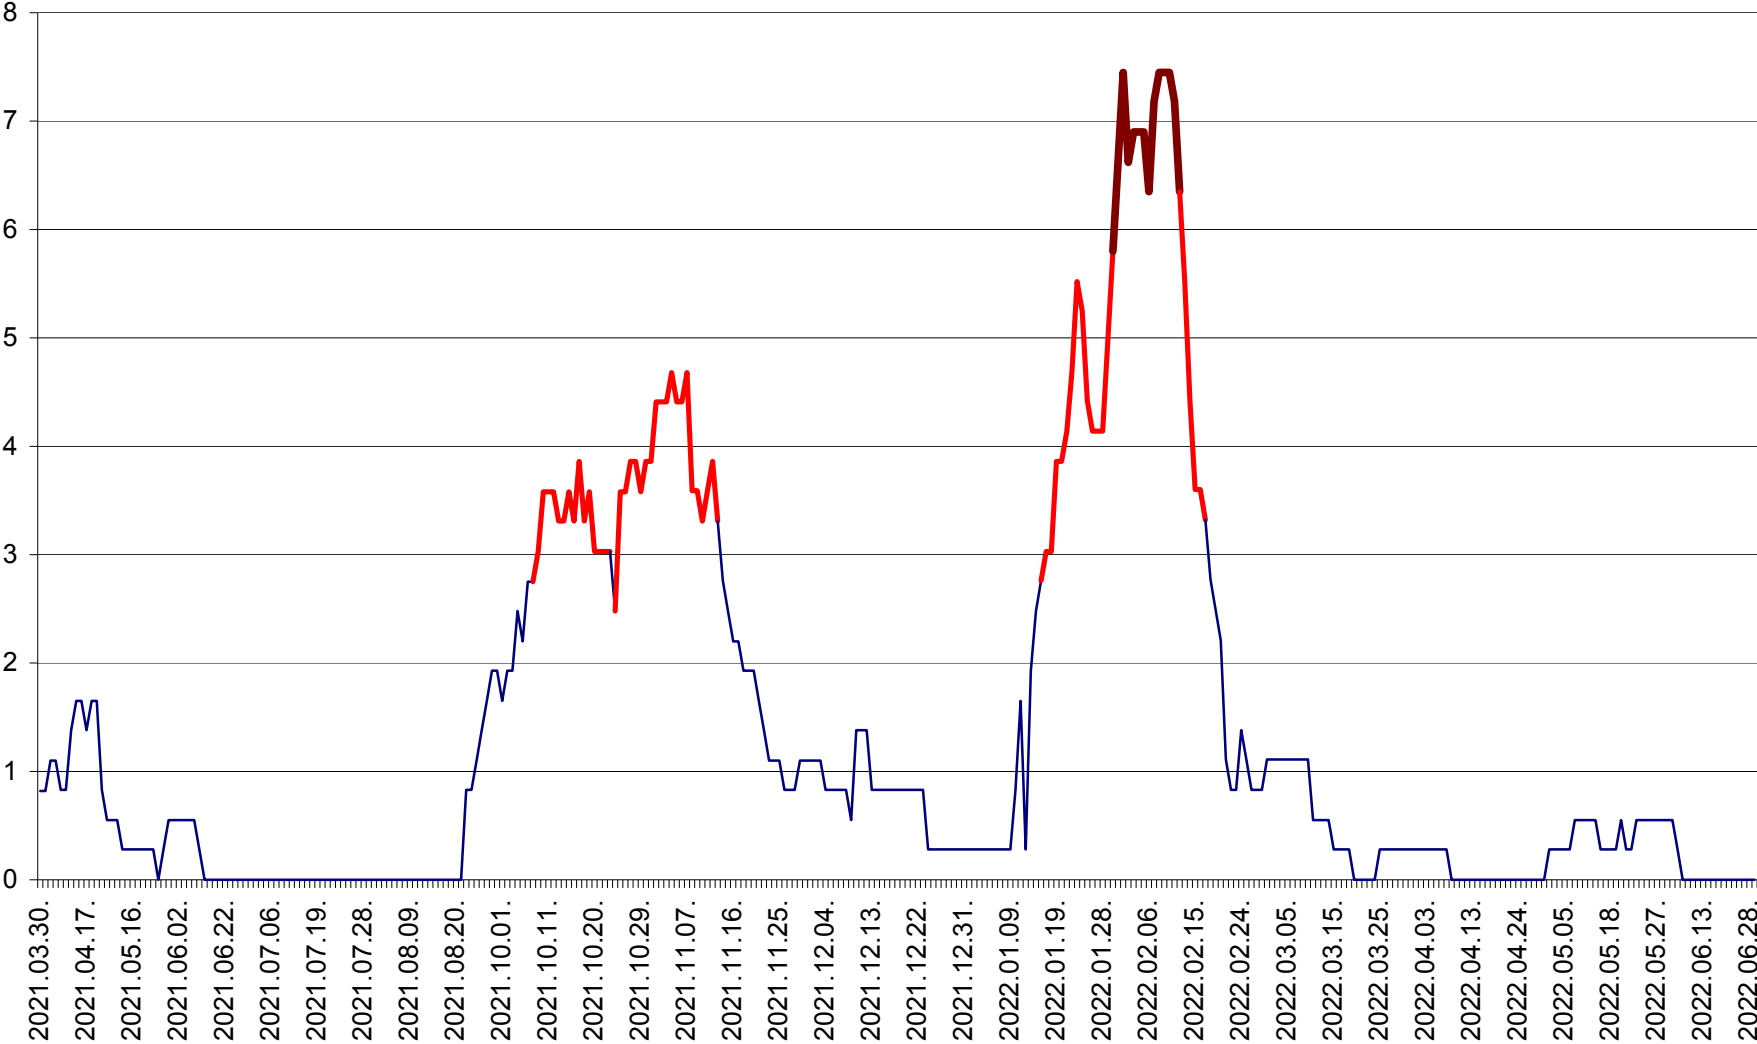

RACU - Evolutia incidentei cumulate pe 14 zile la ‰ de locuitori
2021.04.01. - 2022.06.29.

REMETEA - Evolutia incidentei cumulate pe 14 zile la % de locuitori
2021.04.01. - 2022.06.29.

SĂCEL - Evolutia incidentei cumulate pe 14 zile la ‰ de locuitori
2021.04.01. - 2022.06.29.

SÂNCRĂIENI - Evolutia incidentei cumulate pe 14 zile la ‰ de locuitori
2021.04.01. - 2022.06.29.

SÂNDOMIC - Evolutia incidentei cumulate pe 14 zile la ‰ de locuitori
2021.04.01. - 2022.06.29.

SÂNMARTIN - Evolutia incidentei cumulate pe 14 zile la ‰ de locuitori
2021.04.01. - 2022.06.29.

SÂNSIMION - Evolutia incidentei cumulate pe 14 zile la ‰ de locuitori
2021.04.01. - 2022.06.29.

SÂNTIMBRU - Evolutia incidentei cumulate pe 14 zile la ‰ de locuitori
2021.04.01. - 2022.06.29.

SĂRMAȘ - Evolutia incidentei cumulate pe 14 zile la ‰ de locuitori
2021.04.01. - 2022.06.29.