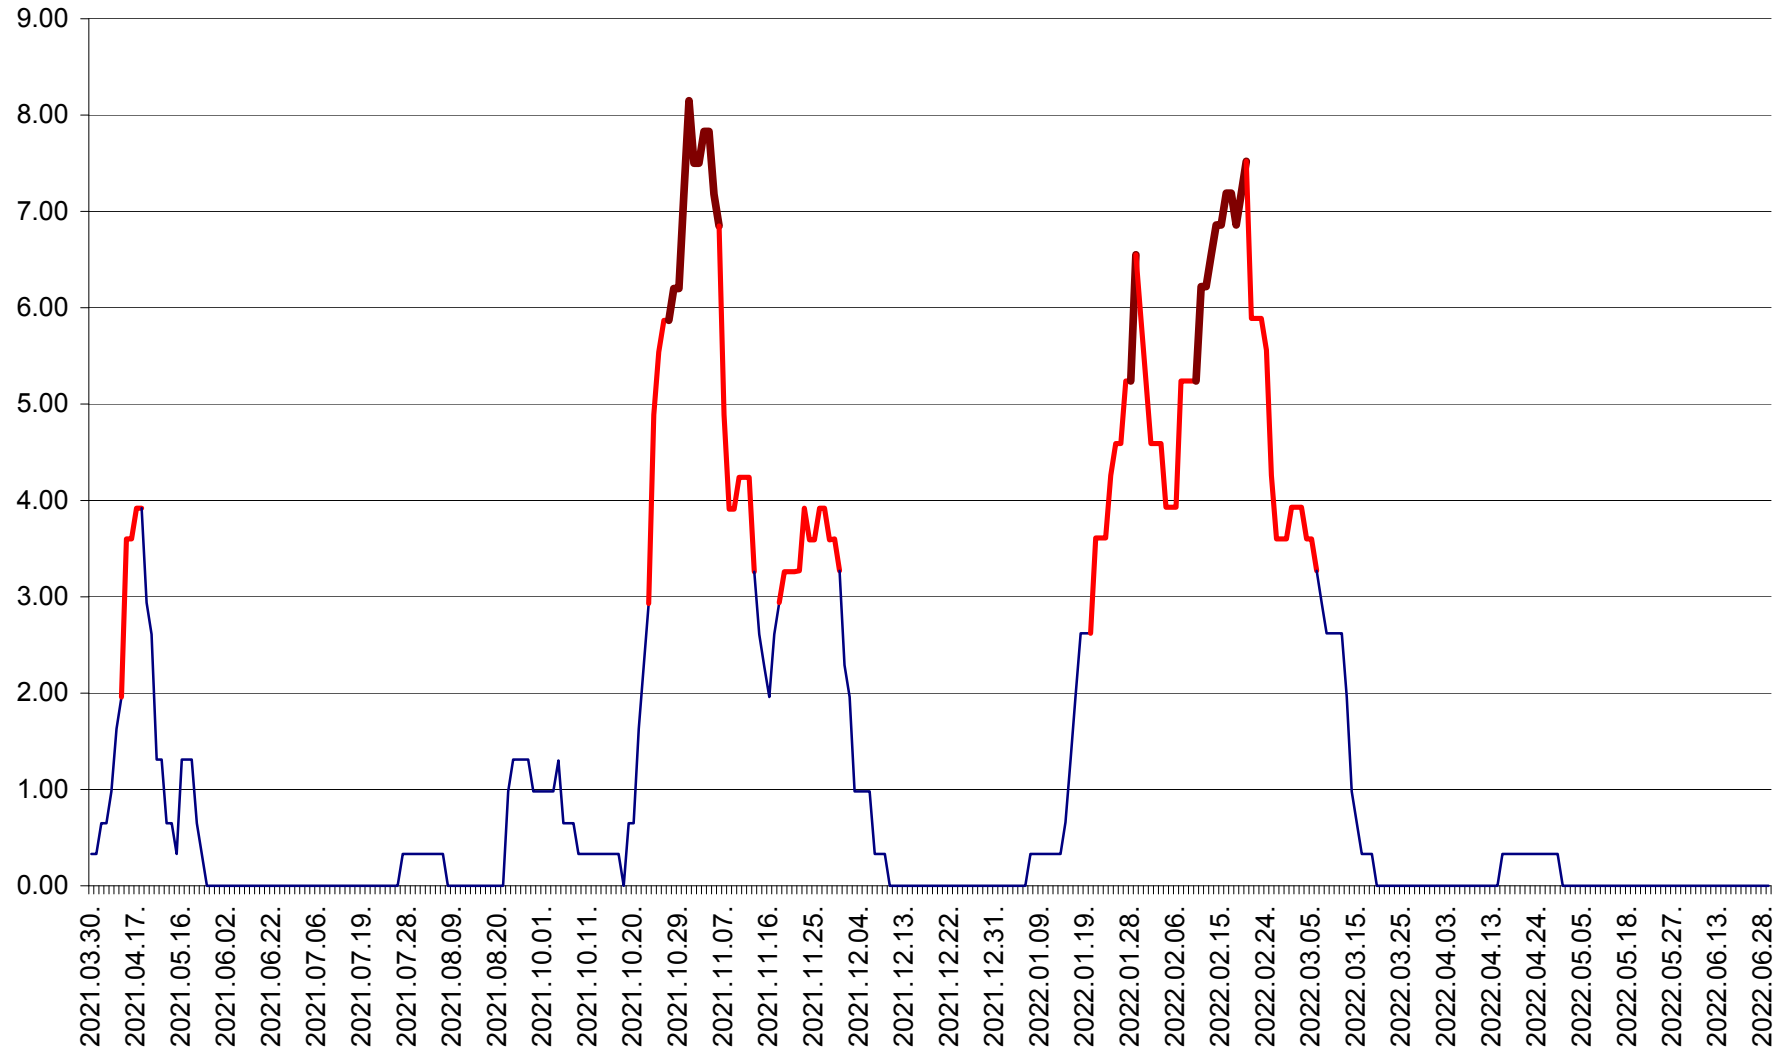

ATID - Evolutia incidentei cumulate pe 14 zile la % de locuitori
2021.04.01. - 2022.06.29.

AVRĂMEȘTI - Evolutia incidentei cumulate pe 14 zile la ‰ de locuitori
2021.04.01. - 2022.06.29.

ORAȘ BĂILE TUȘNAD - Evoluția incidenței cumulate pe 14 zile la ‰ de locuitori
2021.04.01. - 2022.06.29.

ORAȘ BĂLAN - Evoluția incidenței cumulate pe 14 zile la ‰ de locuitori
2021.04.01. - 2022.06.29.

BILBOR - Evolutia incidentei cumulate pe 14 zile la ‰ de locuitori
2021.04.01. - 2022.06.29.

ORAȘ BORSEC - Evolutia incidentei cumulate pe 14 zile la ‰ de locuitori
2021.04.01. - 2022.06.29.

BRĂDEȘTI - Evolutia incidentei cumulate pe 14 zile la ‰ de locuitori
2021.04.01. - 2022.06.29.

CĂPÂLNIȚA - Evoluția incidenței cumulate pe 14 zile la ‰ de locuitori
2021.04.01. - 2022.06.29.

CÂRȚA - Evolutia incidentei cumulate pe 14 zile la ‰ de locuitori
2021.04.01. - 2022.06.29.