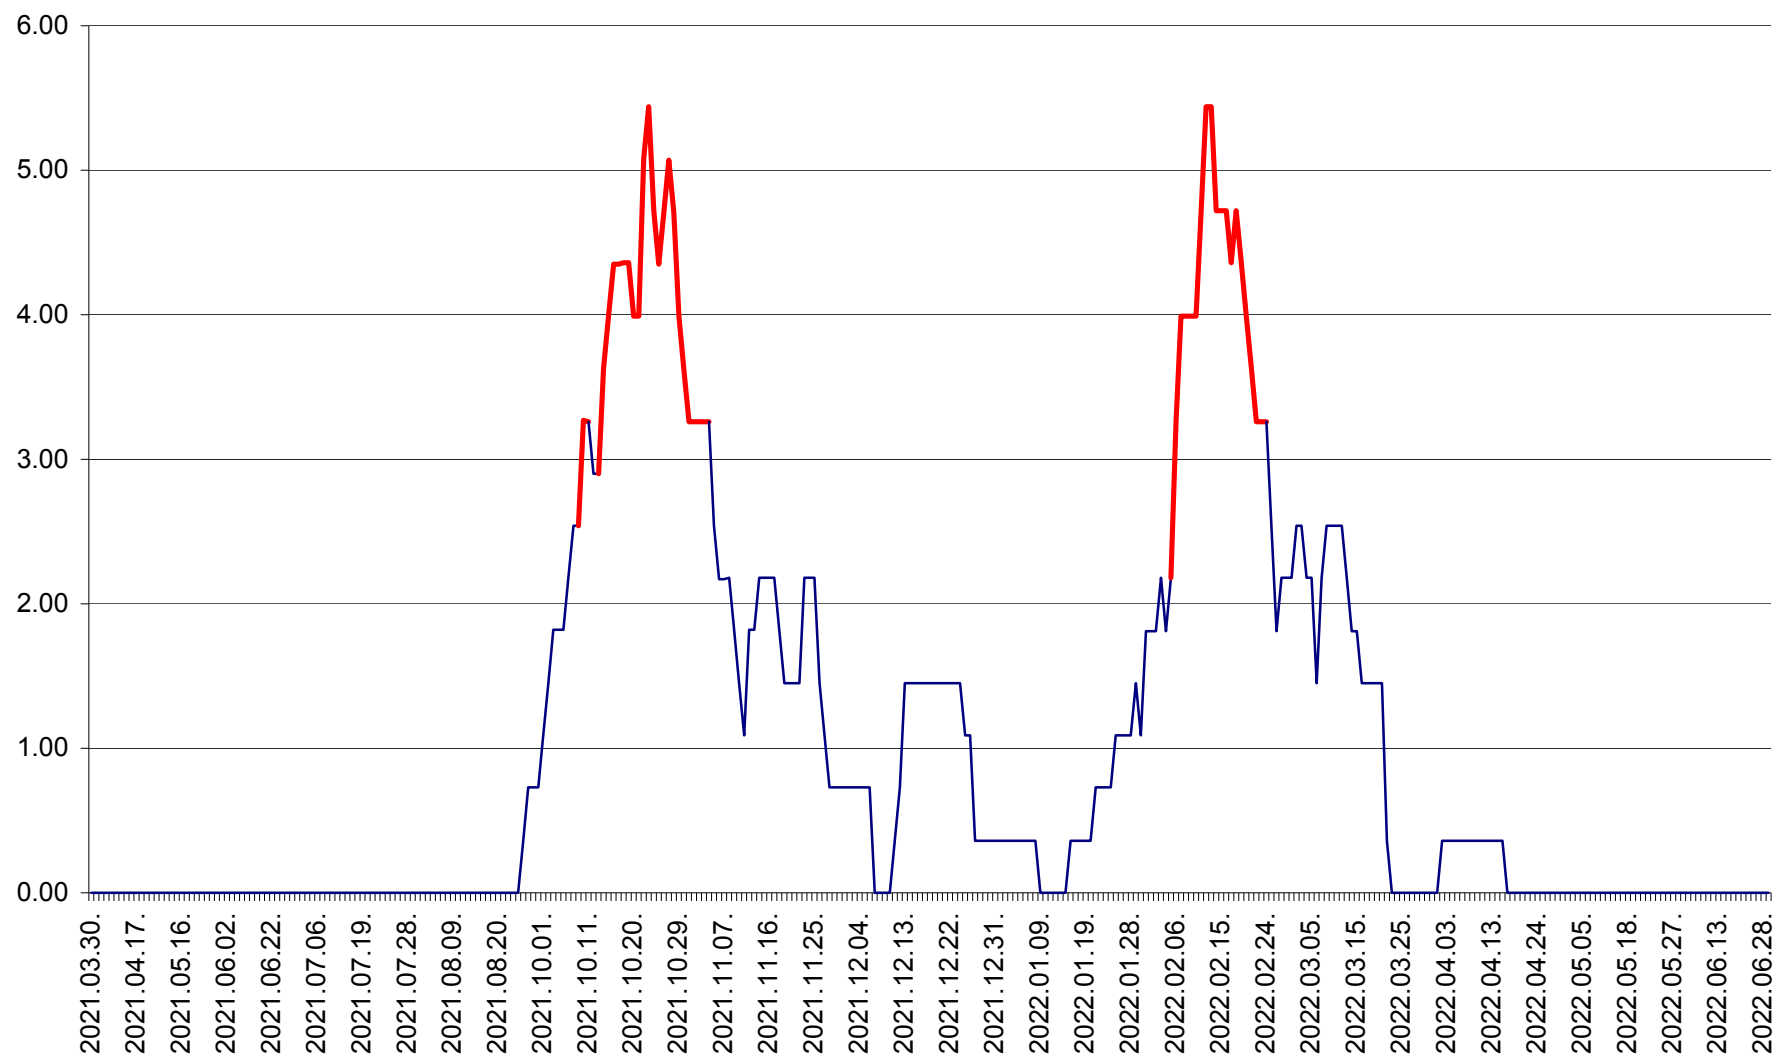

ATID - Evolutia incidentei cumulate pe 14 zile la % de locuitori
2021.04.01. - 2022.06.29.

AVRĂMEȘTI - Evolutia incidentei cumulate pe 14 zile la ‰ de locuitori
2021.04.01. - 2022.06.29.

ORAȘ BĂILE TUȘNAD - Evoluția incidenței cumulate pe 14 zile la ‰ de locuitori
2021.04.01. - 2022.06.29.

ORAȘ BĂLAN - Evoluția incidenței cumulate pe 14 zile la ‰ de locuitori
2021.04.01. - 2022.06.29.

BILBOR - Evolutia incidentei cumulate pe 14 zile la ‰ de locuitori
2021.04.01. - 2022.06.29.

ORAȘ BORSEC - Evolutia incidentei cumulate pe 14 zile la ‰ de locuitori
2021.04.01. - 2022.06.29.

BRĂDEȘTI - Evolutia incidentei cumulate pe 14 zile la ‰ de locuitori
2021.04.01. - 2022.06.29.

CĂPÂLNIȚA - Evoluția incidenței cumulate pe 14 zile la ‰ de locuitori
2021.04.01. - 2022.06.29.

CÂRȚA - Evolutia incidentei cumulate pe 14 zile la ‰ de locuitori
2021.04.01. - 2022.06.29.