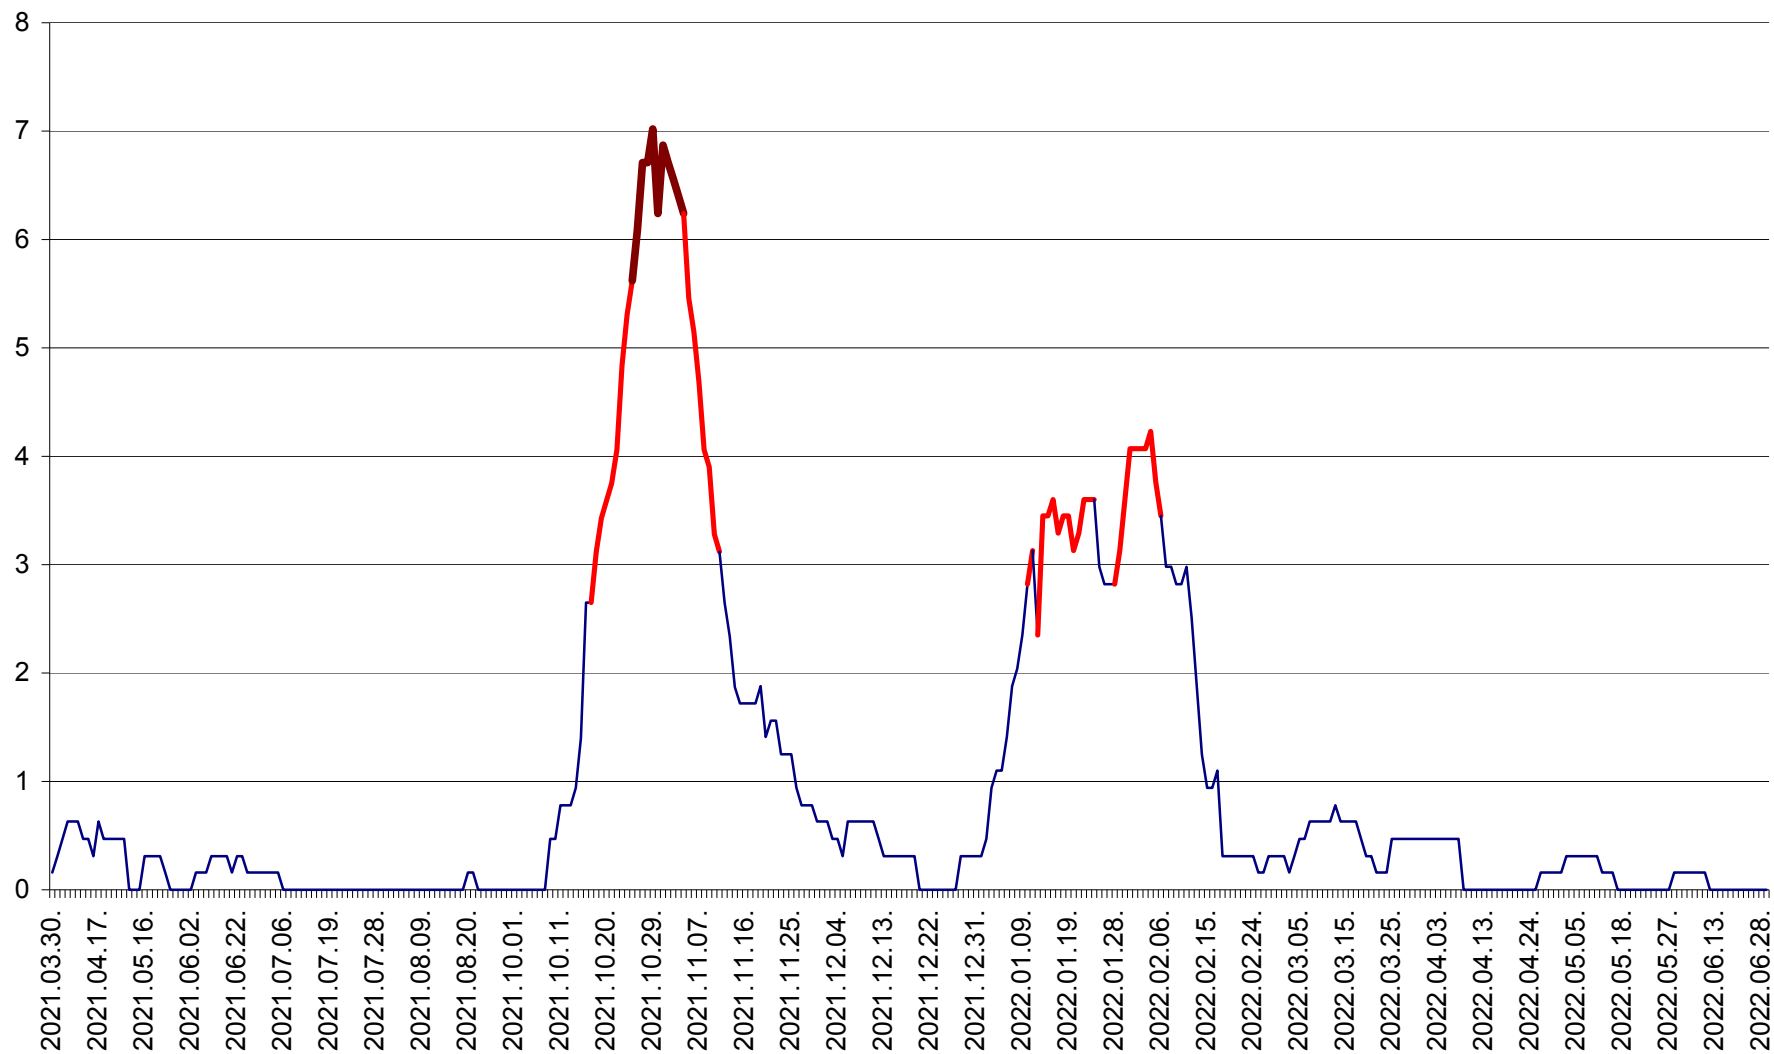

PLĂIEȘII DE JOS - Evoluția incidenței cumulate pe 14 zile la ‰ de locuitori
2021.04.01. - 2022.06.29.

PORUMBENI - Evolutia incidentei cumulate pe 14 zile la ‰ de locuitori
2021.04.01. - 2022.06.29.

PRAID - Evolutia incidentei cumulate pe 14 zile la ‰ de locuitori
2021.04.01. - 2022.06.29.

RACU - Evolutia incidentei cumulate pe 14 zile la ‰ de locuitori
2021.04.01. - 2022.06.29.

REMETEA - Evolutia incidentei cumulate pe 14 zile la % de locuitori
2021.04.01. - 2022.06.29.

SĂCEL - Evolutia incidentei cumulate pe 14 zile la ‰ de locuitori
2021.04.01. - 2022.06.29.