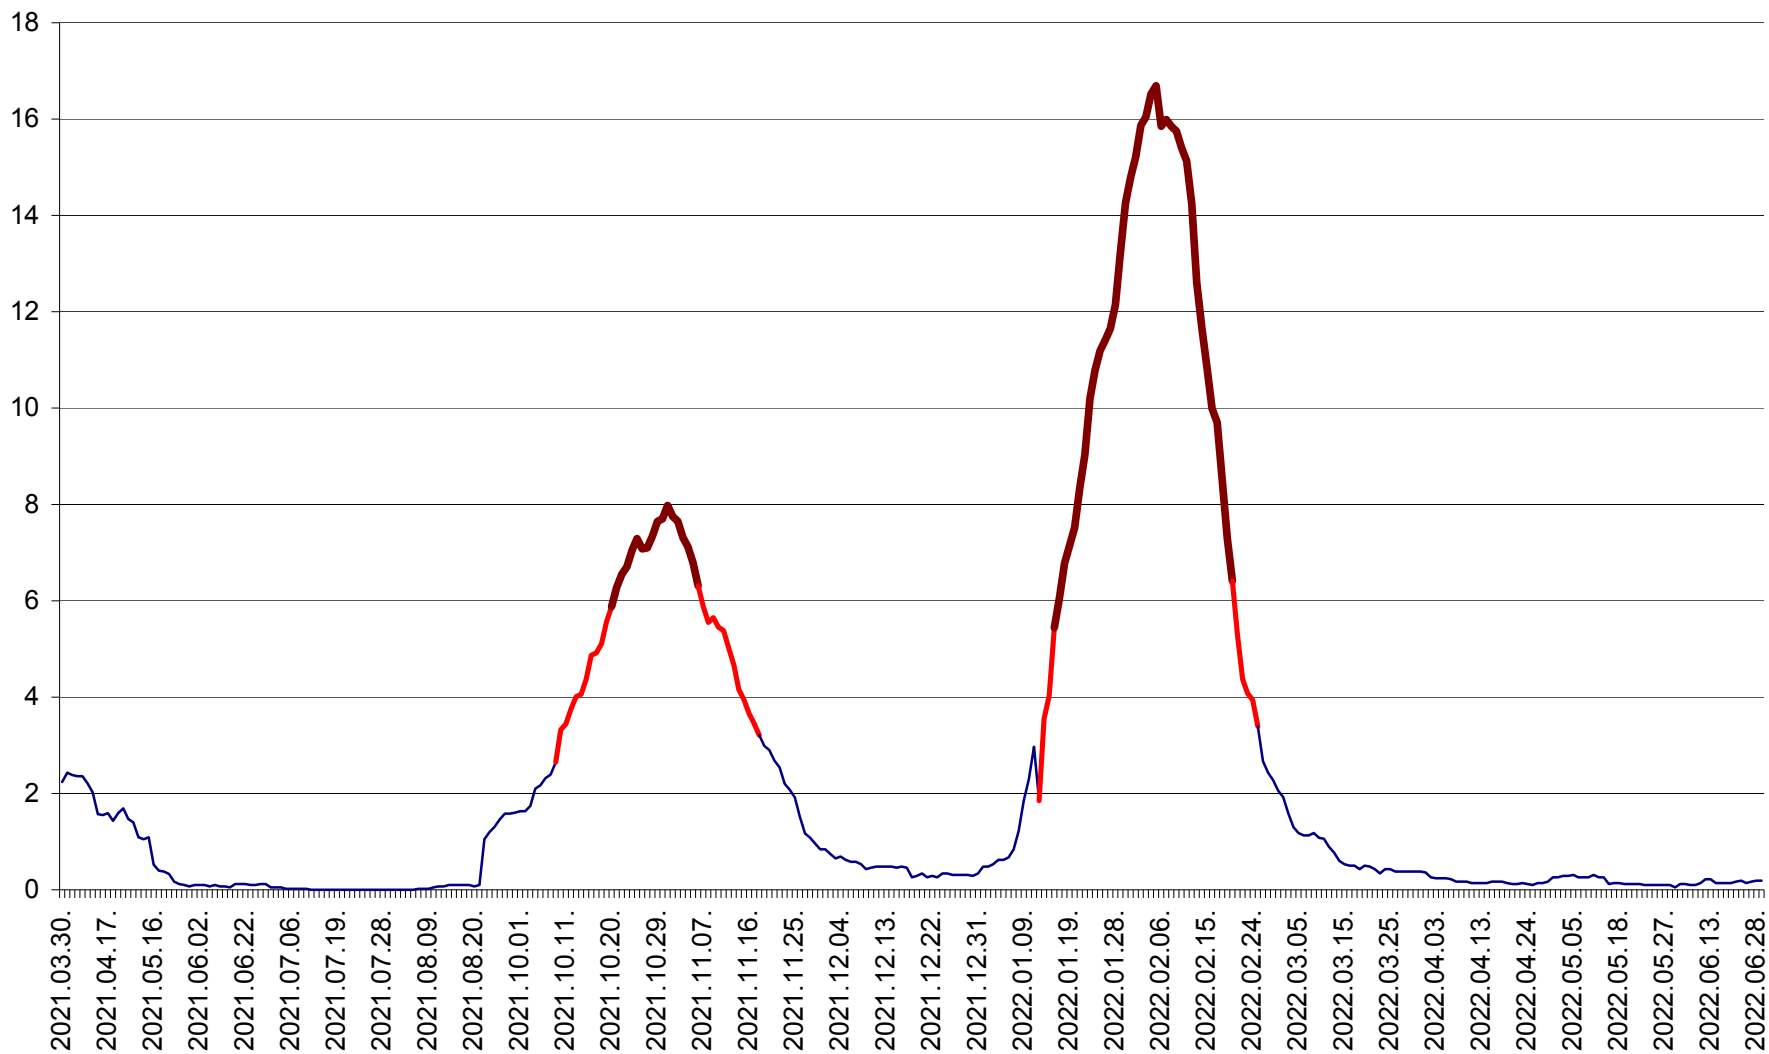

LELICENI - Evolutia incidentei cumulate pe 14 zile la ‰ de locuitori
2021.04.01. - 2022.06.29.

LUETA - Evolutia incidentei cumulate pe 14 zile la ‰ de locuitori
2021.04.01. - 2022.06.29.

LUNCA DE JOS - Evolutia incidentei cumulate pe 14 zile la ‰ de locuitori
2021.04.01. - 2022.06.29.

LUNCA DE SUS - Evolutia incidentei cumulate pe 14 zile la ‰ de locuitori
2021.04.01. - 2022.06.29.

LUPENI - Evolutia incidentei cumulate pe 14 zile la ‰ de locuitori
2021.04.01. - 2022.06.29.

MĂDĂRAȘ - Evolutia incidentei cumulate pe 14 zile la ‰ de locuitori
2021.04.01. - 2022.06.29.

MĂRTINIȘ - Evolutia incidentei cumulate pe 14 zile la ‰ de locuitori
2021.04.01. - 2022.06.29.

MEREȘTI - Evolutia incidentei cumulate pe 14 zile la ‰ de locuitori
2021.04.01. - 2022.06.29.

MUNICIPIUL MIERCUREA-CIUC - Evolutia incidentei cumulate pe 14 zile la ‰ de locuitori
2021.04.01. - 2022.06.29.