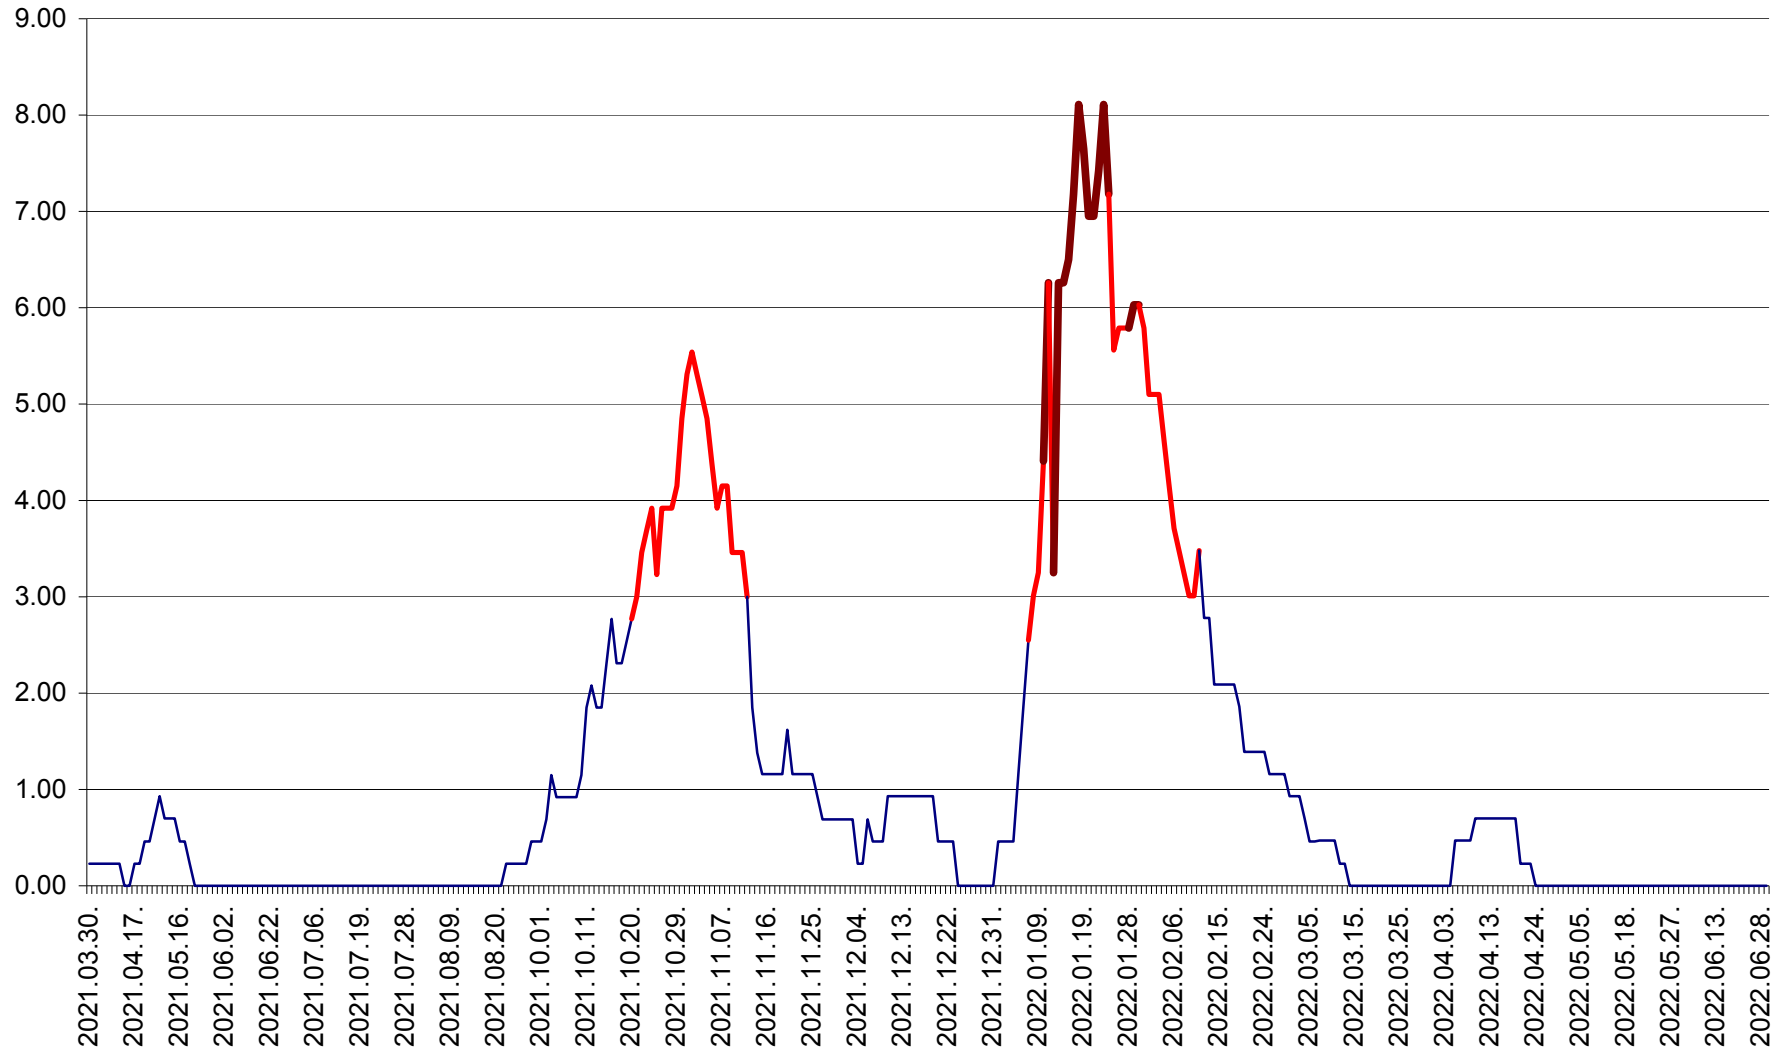

ORAȘ BĂLAN - Evoluția incidenței cumulate pe 14 zile la ‰ de locuitori
2021.04.01. - 2022.06.29.

BILBOR - Evolutia incidentei cumulate pe 14 zile la ‰ de locuitori
2021.04.01. - 2022.06.29.

ORAȘ BORSEC - Evolutia incidentei cumulate pe 14 zile la ‰ de locuitori
2021.04.01. - 2022.06.29.

BRĂDEȘTI - Evolutia incidentei cumulate pe 14 zile la ‰ de locuitori
2021.04.01. - 2022.06.29.

CĂPÂLNIȚA - Evoluția incidenței cumulate pe 14 zile la ‰ de locuitori
2021.04.01. - 2022.06.29.

CÂRȚA - Evolutia incidentei cumulate pe 14 zile la ‰ de locuitori
2021.04.01. - 2022.06.29.

CICEU - Evolutia incidentei cumulate pe 14 zile la ‰ de locuitori
2021.04.01. - 2022.06.29.

CIUCSÂNGEORGIU - Evolutia incidentei cumulate pe 14 zile la % de locuitori
2021.04.01. - 2022.06.29.

CIUMANI - Evolutia incidentei cumulate pe 14 zile la ‰ de locuitori
2021.04.01. - 2022.06.29.

CORBU - Evolutia incidentei cumulate pe 14 zile la ‰ de locuitori
2021.04.01. - 2022.06.29.

CORUND - Evolutia incidentei cumulate pe 14 zile la ‰ de locuitori
2021.04.01. - 2022.06.29.

COZMENI - Evolutia incidentei cumulate pe 14 zile la ‰ de locuitori
2021.04.01. - 2022.06.29.