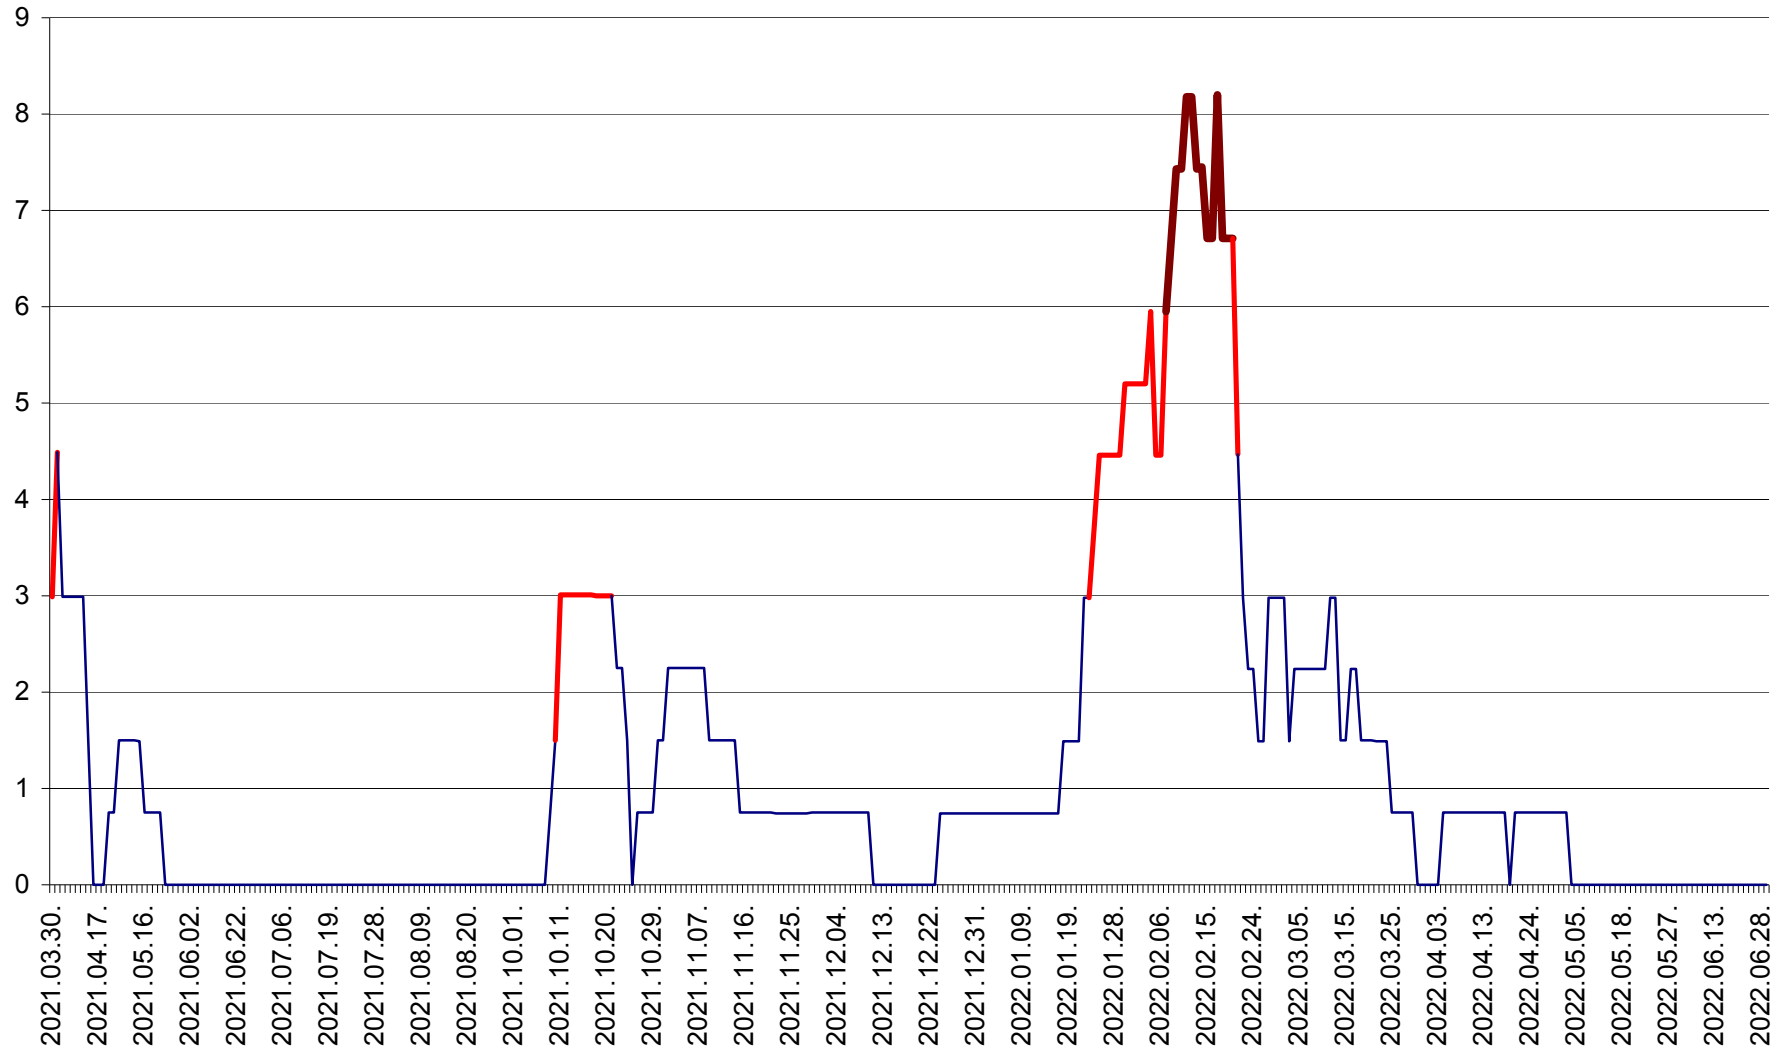

LELICENI - Evolutia incidentei cumulate pe 14 zile la ‰ de locuitori
2021.04.01. - 2022.06.29.

LUETA - Evolutia incidentei cumulate pe 14 zile la ‰ de locuitori
2021.04.01. - 2022.06.29.

LUNCA DE JOS - Evolutia incidentei cumulate pe 14 zile la ‰ de locuitori
2021.04.01. - 2022.06.29.

LUNCA DE SUS - Evolutia incidentei cumulate pe 14 zile la ‰ de locuitori
2021.04.01. - 2022.06.29.

LUPENI - Evolutia incidentei cumulate pe 14 zile la ‰ de locuitori
2021.04.01. - 2022.06.29.

MĂDĂRAȘ - Evolutia incidentei cumulate pe 14 zile la ‰ de locuitori
2021.04.01. - 2022.06.29.

MĂRTINIȘ - Evolutia incidentei cumulate pe 14 zile la ‰ de locuitori
2021.04.01. - 2022.06.29.

MEREȘTI - Evolutia incidentei cumulate pe 14 zile la ‰ de locuitori
2021.04.01. - 2022.06.29.

MUNICIPIUL MIERCUREA-CIUC - Evolutia incidentei cumulate pe 14 zile la ‰ de locuitori
2021.04.01. - 2022.06.29.