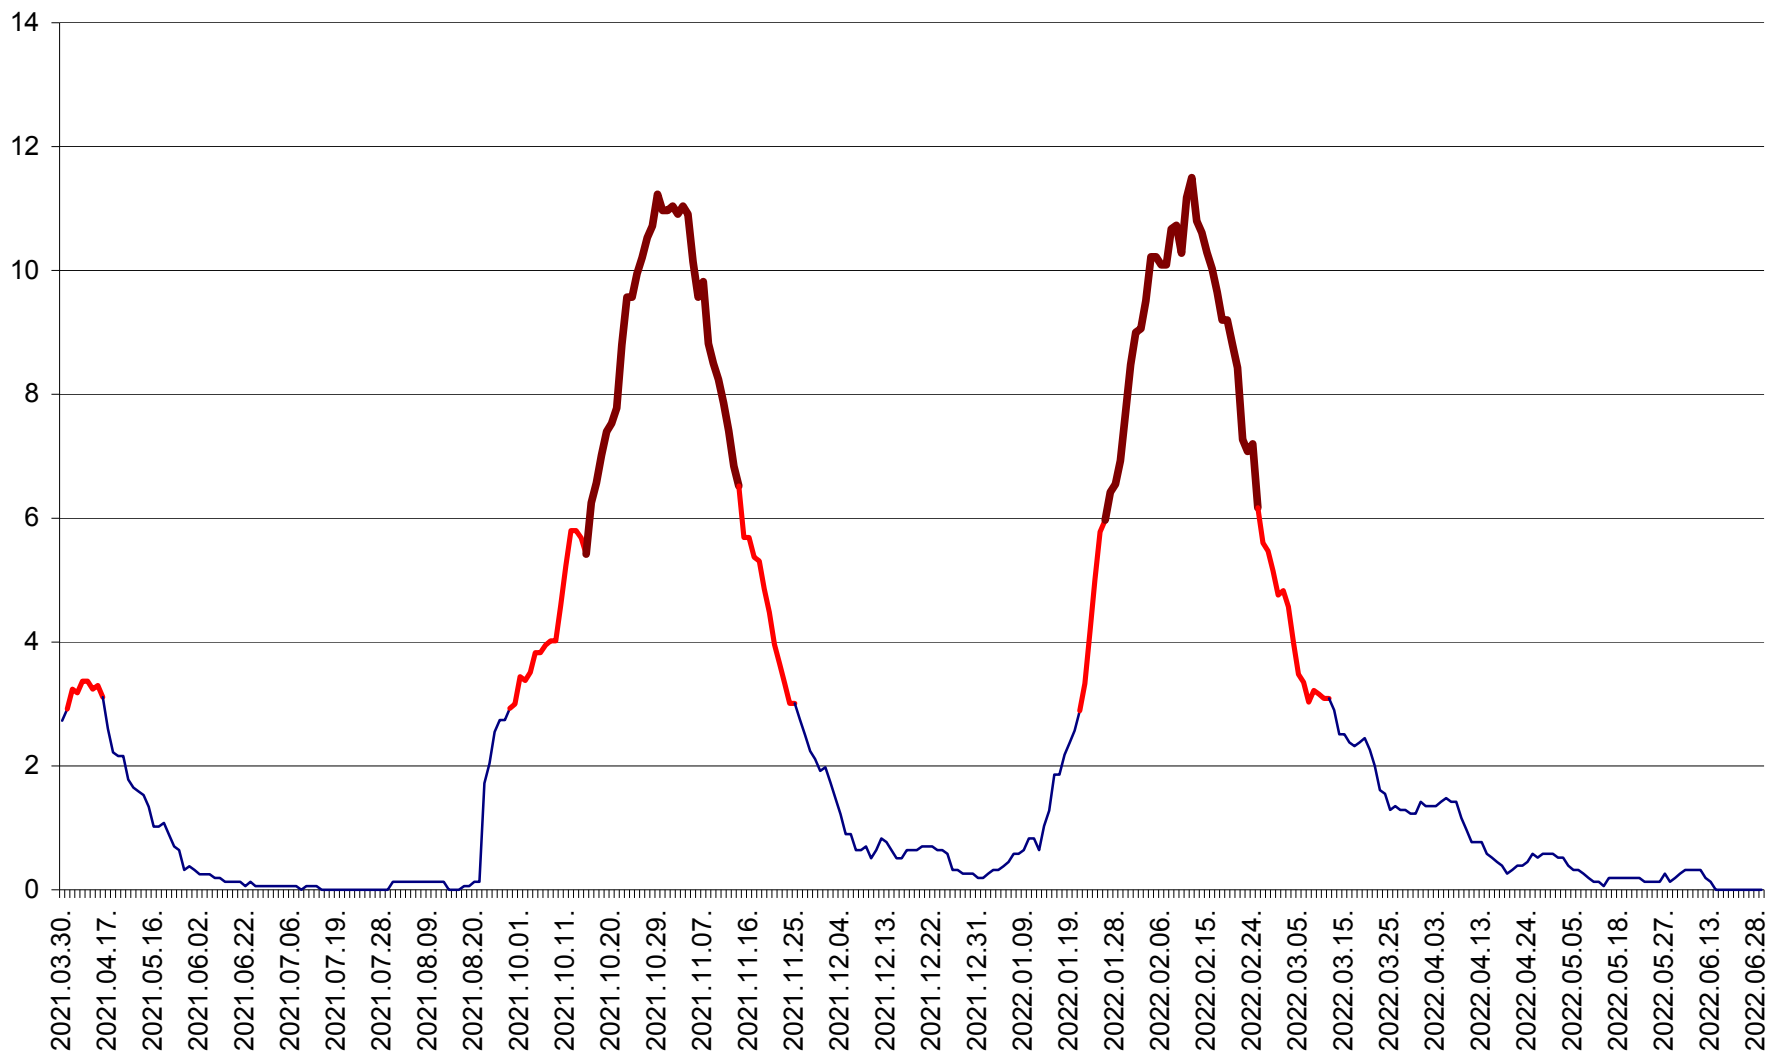

TULGHEȘ - Evolutia incidentei cumulate pe 14 zile la % de locuitori
2021.04.01. - 2022.06.29.