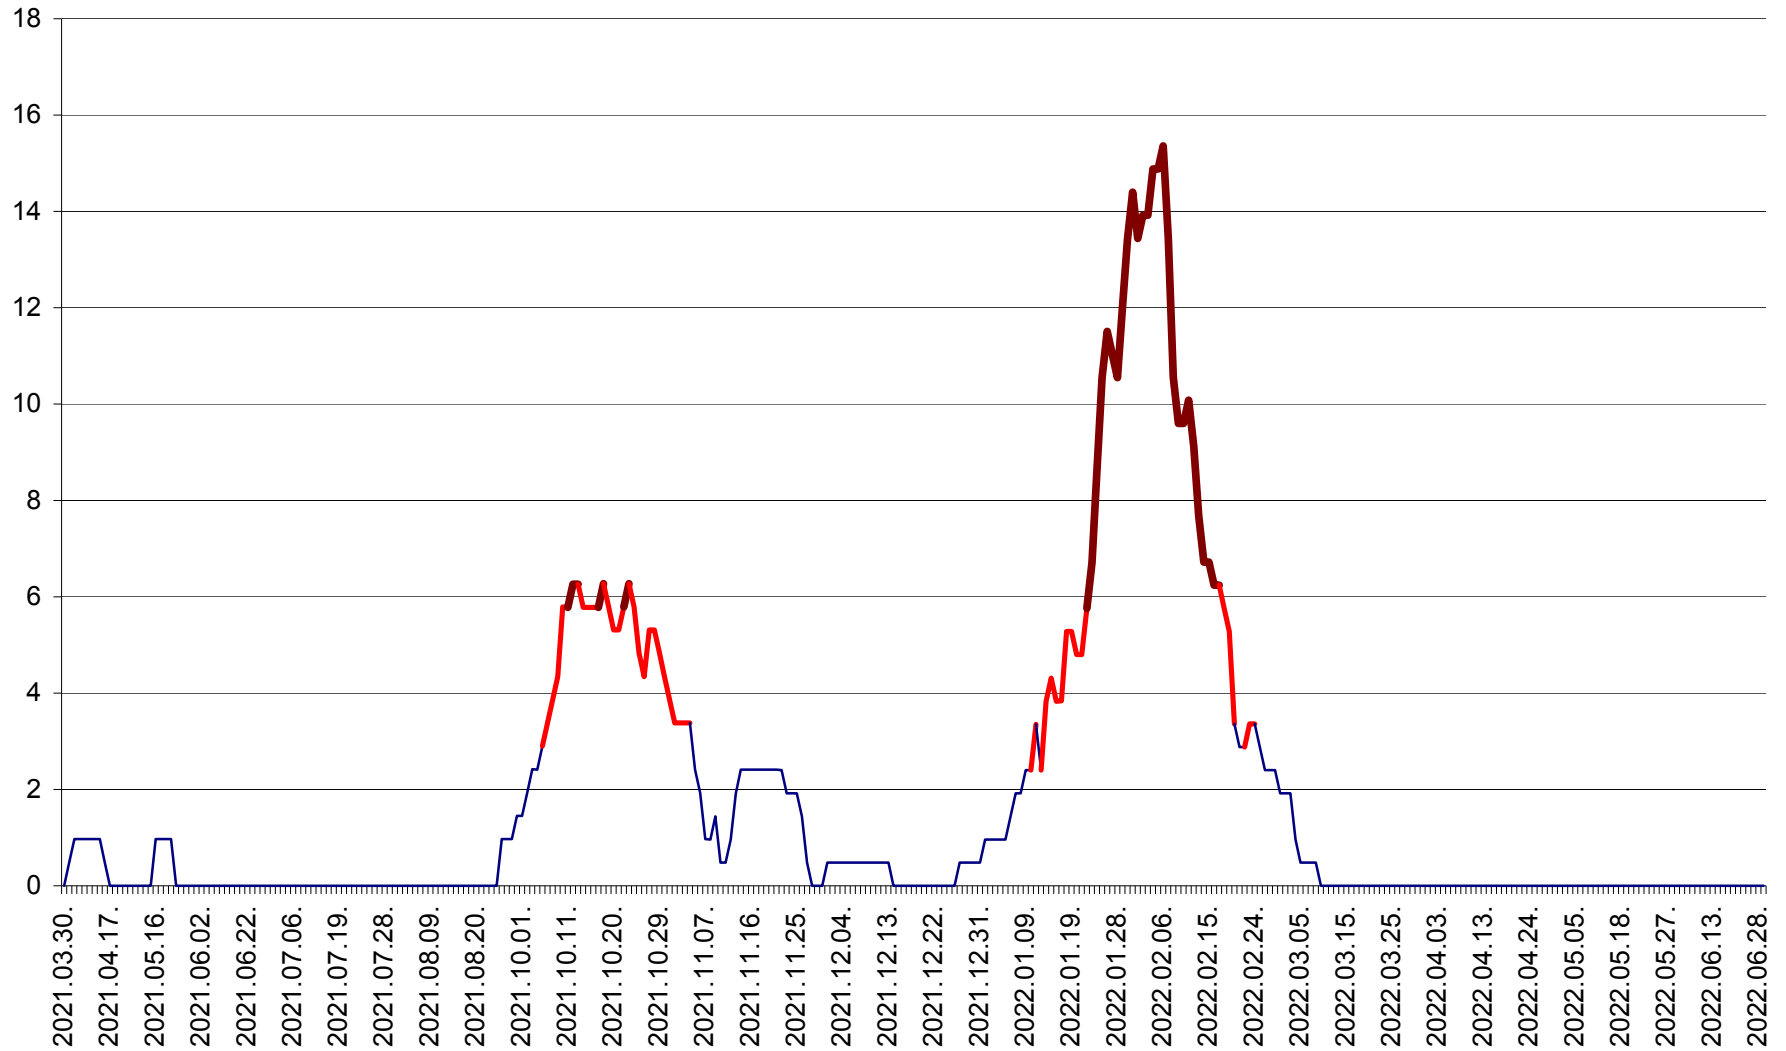

PLĂIEȘII DE JOS - Evoluția incidenței cumulate pe 14 zile la ‰ de locuitori
2021.04.01. - 2022.06.29.