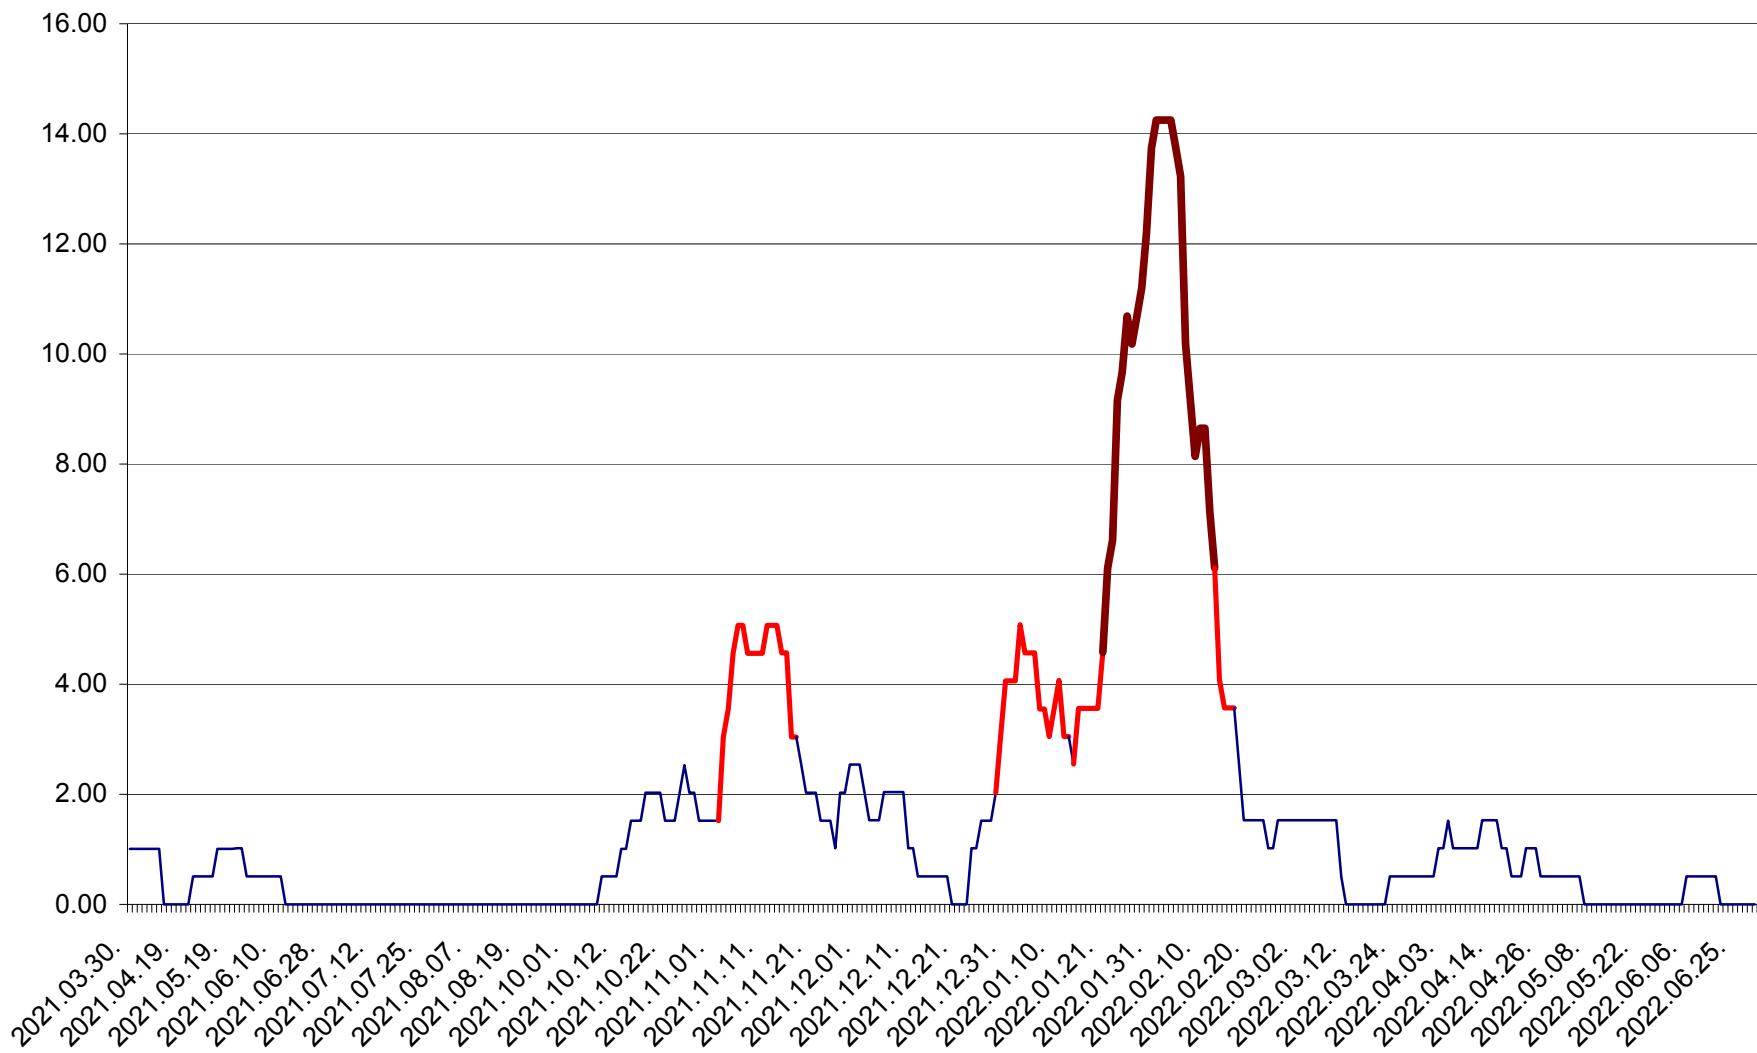

TUȘNAD - Evolutia incidentei cumulate pe 14 zile la ‰ de locuitori
2021.04.01. - 2022.06.29.

ULIEȘ - Evoluția incidenței cumulate pe 14 zile la ‰ de locuitori
2021.04.01. - 2022.06.29.

VĂRȘAG - Evolutia incidentei cumulate pe 14 zile la ‰ de locuitori
2021.04.01. - 2022.06.29.

ORAȘ VLĂHIȚA - Evolutia incidentei cumulate pe 14 zile la ‰ de locuitori
2021.04.01. - 2022.06.29.

VOȘLĂBENI - Evolutia incidentei cumulate pe 14 zile la ‰ de locuitori
2021.04.01. - 2022.06.29.

ZETEA - Evolutia incidentei cumulate pe 14 zile la ‰ de locuitori
2021.04.01. - 2022.06.29.