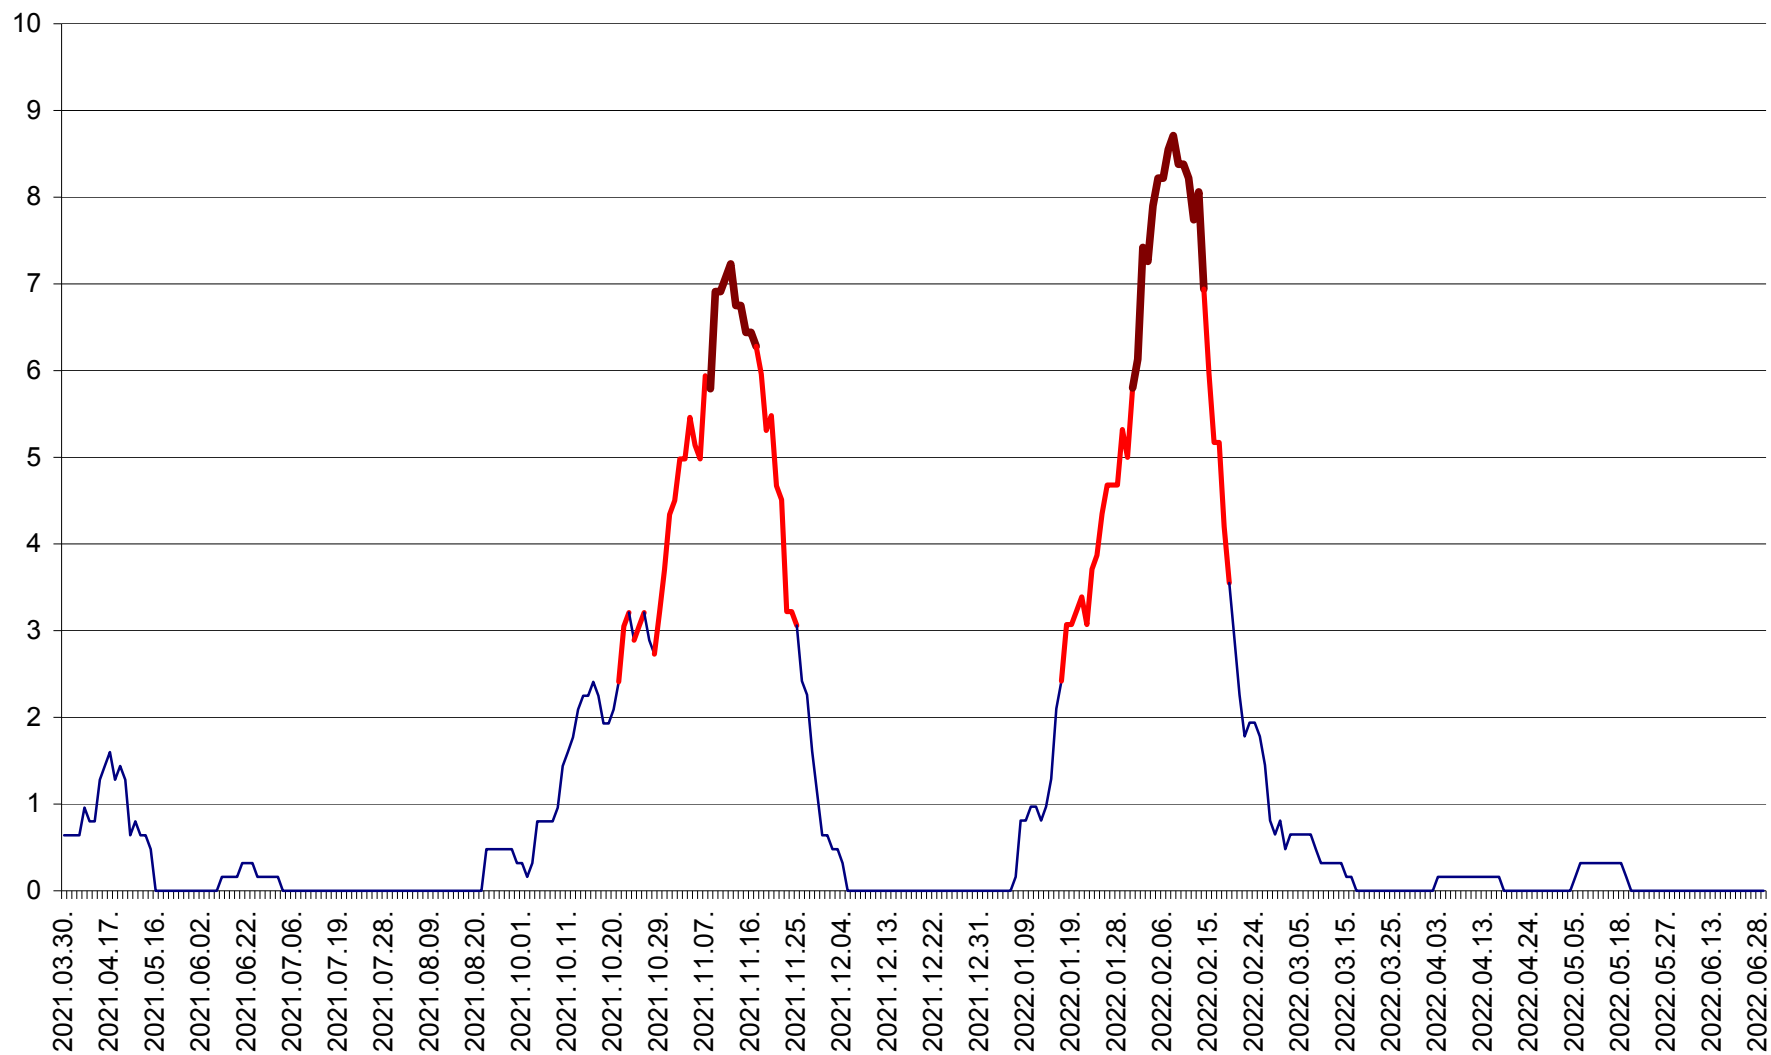

PLĂIEȘII DE JOS - Evoluția incidenței cumulate pe 14 zile la ‰ de locuitori
2021.04.01. - 2022.06.29.

PORUMBENI - Evolutia incidentei cumulate pe 14 zile la ‰ de locuitori
2021.04.01. - 2022.06.29.

PRAID - Evolutia incidentei cumulate pe 14 zile la ‰ de locuitori
2021.04.01. - 2022.06.29.

RACU - Evolutia incidentei cumulate pe 14 zile la ‰ de locuitori
2021.04.01. - 2022.06.29.

REMETEA - Evolutia incidentei cumulate pe 14 zile la % de locuitori
2021.04.01. - 2022.06.29.

SĂCEL - Evolutia incidentei cumulate pe 14 zile la ‰ de locuitori
2021.04.01. - 2022.06.29.

SÂNCRĂIENI - Evolutia incidentei cumulate pe 14 zile la ‰ de locuitori
2021.04.01. - 2022.06.29.

SÂNDOMIC - Evolutia incidentei cumulate pe 14 zile la ‰ de locuitori
2021.04.01. - 2022.06.29.

SÂNMARTIN - Evolutia incidentei cumulate pe 14 zile la ‰ de locuitori
2021.04.01. - 2022.06.29.