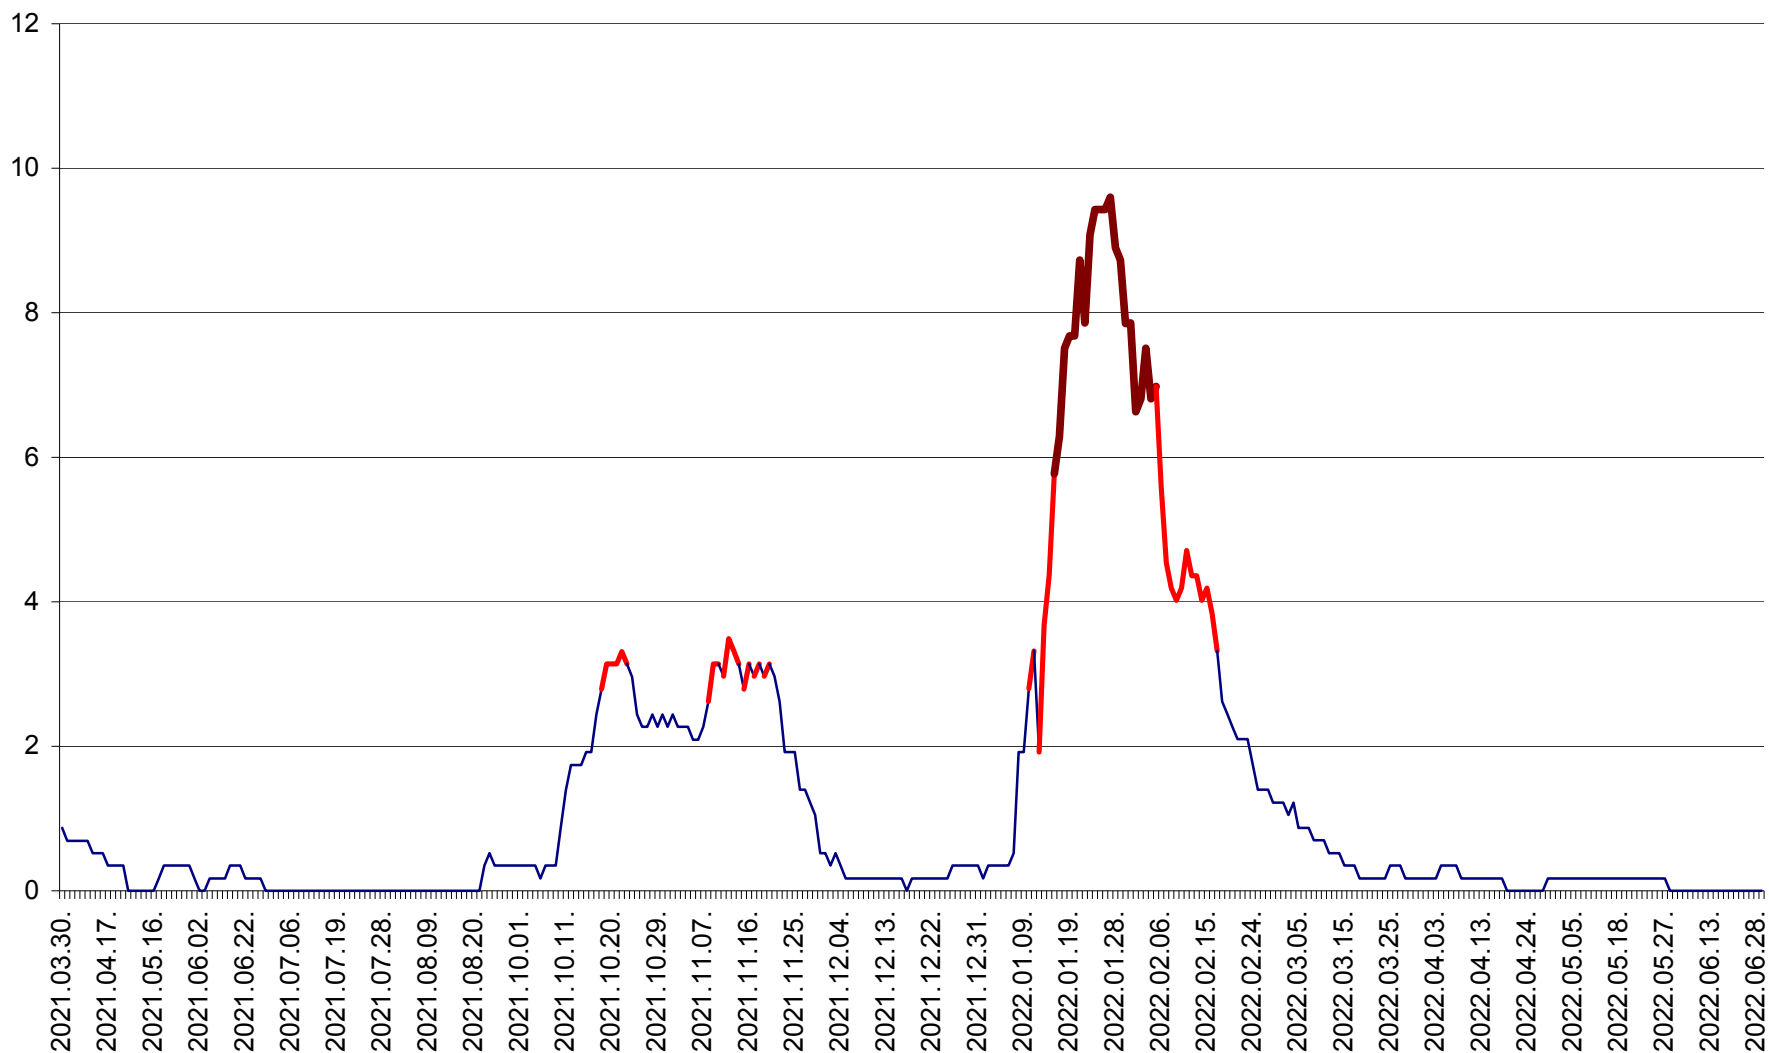

DÂRJIU - Evolutia incidentei cumulate pe 14 zile la ‰ de locuitori
2021.04.01. - 2022.06.29.

DEALU - Evolutia incidentei cumulate pe 14 zile la ‰ de locuitori
2021.04.01. - 2022.06.29.

DITRĂU - Evolutia incidentei cumulate pe 14 zile la ‰ de locuitori
2021.04.01. - 2022.06.29.

FELICENI - Evolutia incidentei cumulate pe 14 zile la % de locuitori
2021.04.01. - 2022.06.29.

FRUMOASA - Evolutia incidentei cumulate pe 14 zile la ‰ de locuitori
2021.04.01. - 2022.06.29.

GĂLĂUȚAȘ - Evoluția incidenței cumulate pe 14 zile la ‰ de locuitori
2021.04.01. - 2022.06.29.

MUNICIPIUL GHEORGHENI - Evolutia incidentei cumulate pe 14 zile la % de locuitori
2021.04.01. - 2022.06.29.

JOSENI - Evolutia incidentei cumulate pe 14 zile la ‰ de locuitori
2021.04.01. - 2022.06.29.

LĂZAREA - Evolutia incidentei cumulate pe 14 zile la % de locuitori
2021.04.01. - 2022.06.29.

LELICENI - Evolutia incidentei cumulate pe 14 zile la ‰ de locuitori
2021.04.01. - 2022.06.29.

LUETA - Evolutia incidentei cumulate pe 14 zile la ‰ de locuitori
2021.04.01. - 2022.06.29.

LUNCA DE JOS - Evolutia incidentei cumulate pe 14 zile la ‰ de locuitori
2021.04.01. - 2022.06.29.