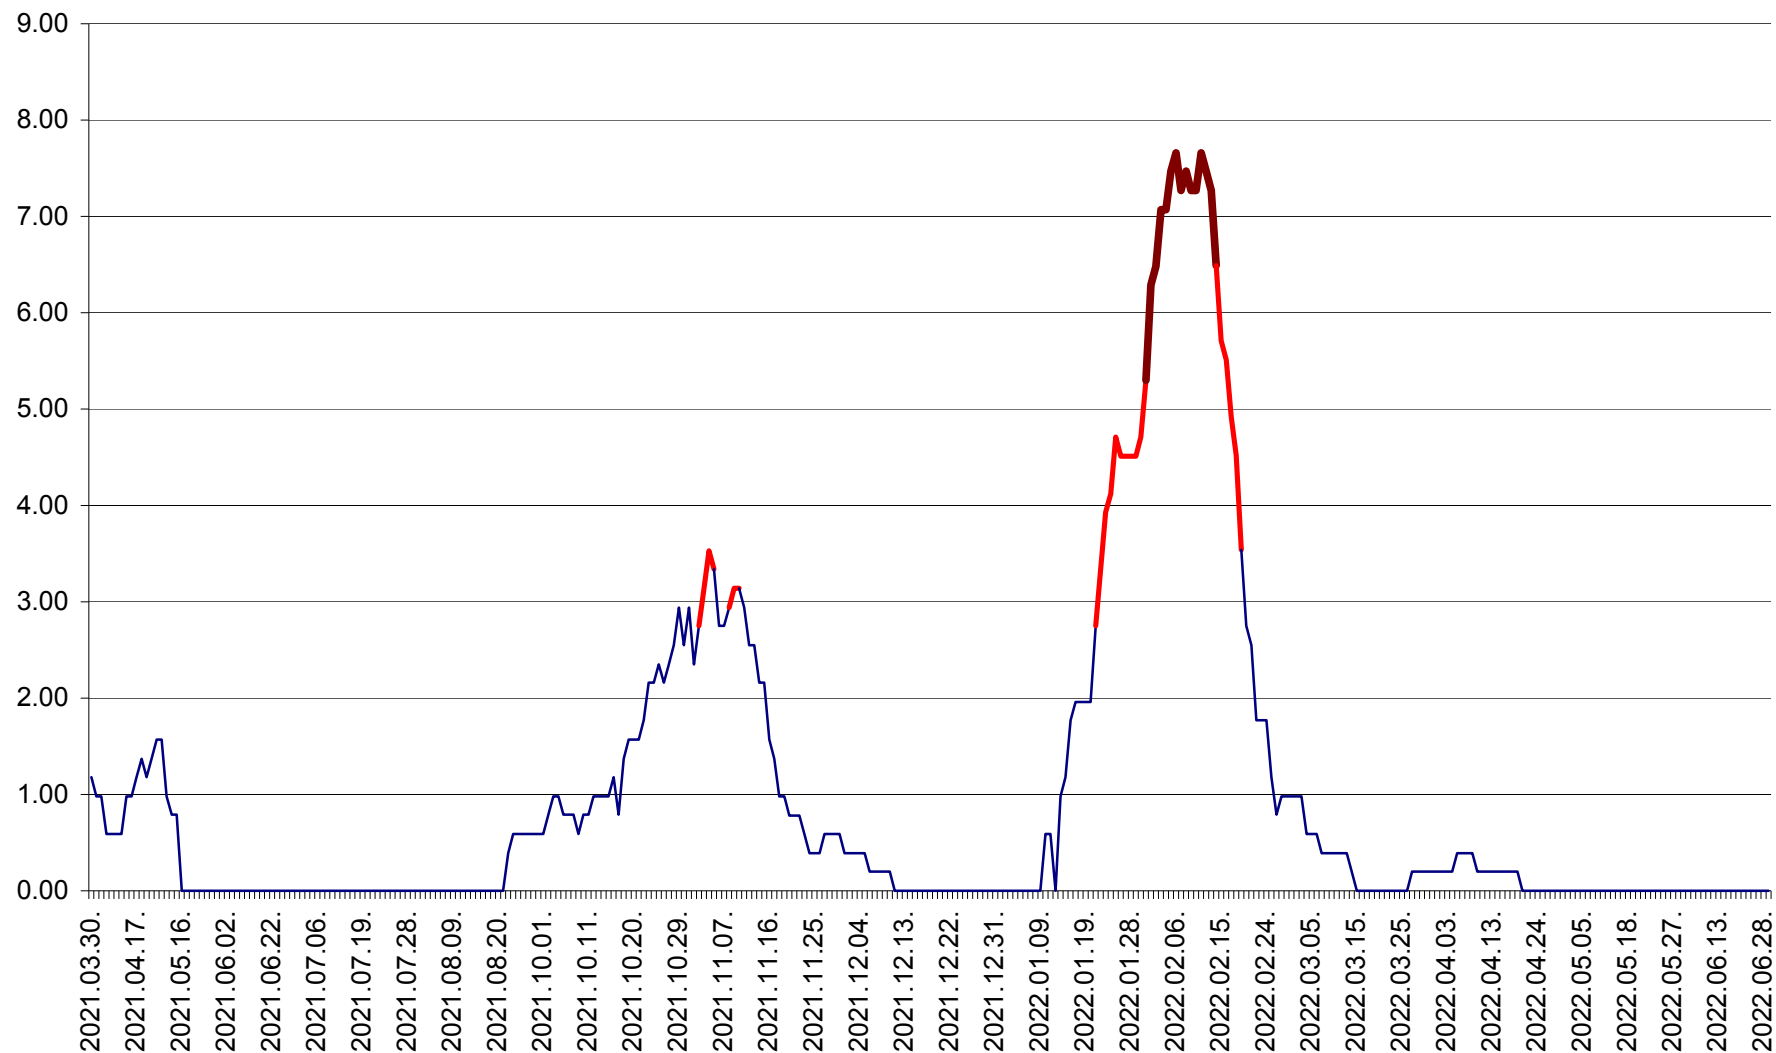

ORAȘ BĂLAN - Evoluția incidenței cumulate pe 14 zile la ‰ de locuitori
2021.04.01. - 2022.06.29.

BILBOR - Evolutia incidentei cumulate pe 14 zile la ‰ de locuitori
2021.04.01. - 2022.06.29.

ORAȘ BORSEC - Evolutia incidentei cumulate pe 14 zile la ‰ de locuitori
2021.04.01. - 2022.06.29.

BRĂDEȘTI - Evolutia incidentei cumulate pe 14 zile la ‰ de locuitori
2021.04.01. - 2022.06.29.

CĂPÂLNIȚA - Evoluția incidenței cumulate pe 14 zile la ‰ de locuitori
2021.04.01. - 2022.06.29.

CÂRȚA - Evolutia incidentei cumulate pe 14 zile la ‰ de locuitori
2021.04.01. - 2022.06.29.

CICEU - Evolutia incidentei cumulate pe 14 zile la ‰ de locuitori
2021.04.01. - 2022.06.29.

CIUCSÂNGEORGIU - Evolutia incidentei cumulate pe 14 zile la % de locuitori
2021.04.01. - 2022.06.29.

CIUMANI - Evolutia incidentei cumulate pe 14 zile la ‰ de locuitori
2021.04.01. - 2022.06.29.

CORBU - Evolutia incidentei cumulate pe 14 zile la ‰ de locuitori
2021.04.01. - 2022.06.29.

CORUND - Evolutia incidentei cumulate pe 14 zile la ‰ de locuitori
2021.04.01. - 2022.06.29.

COZMENI - Evolutia incidentei cumulate pe 14 zile la ‰ de locuitori
2021.04.01. - 2022.06.29.