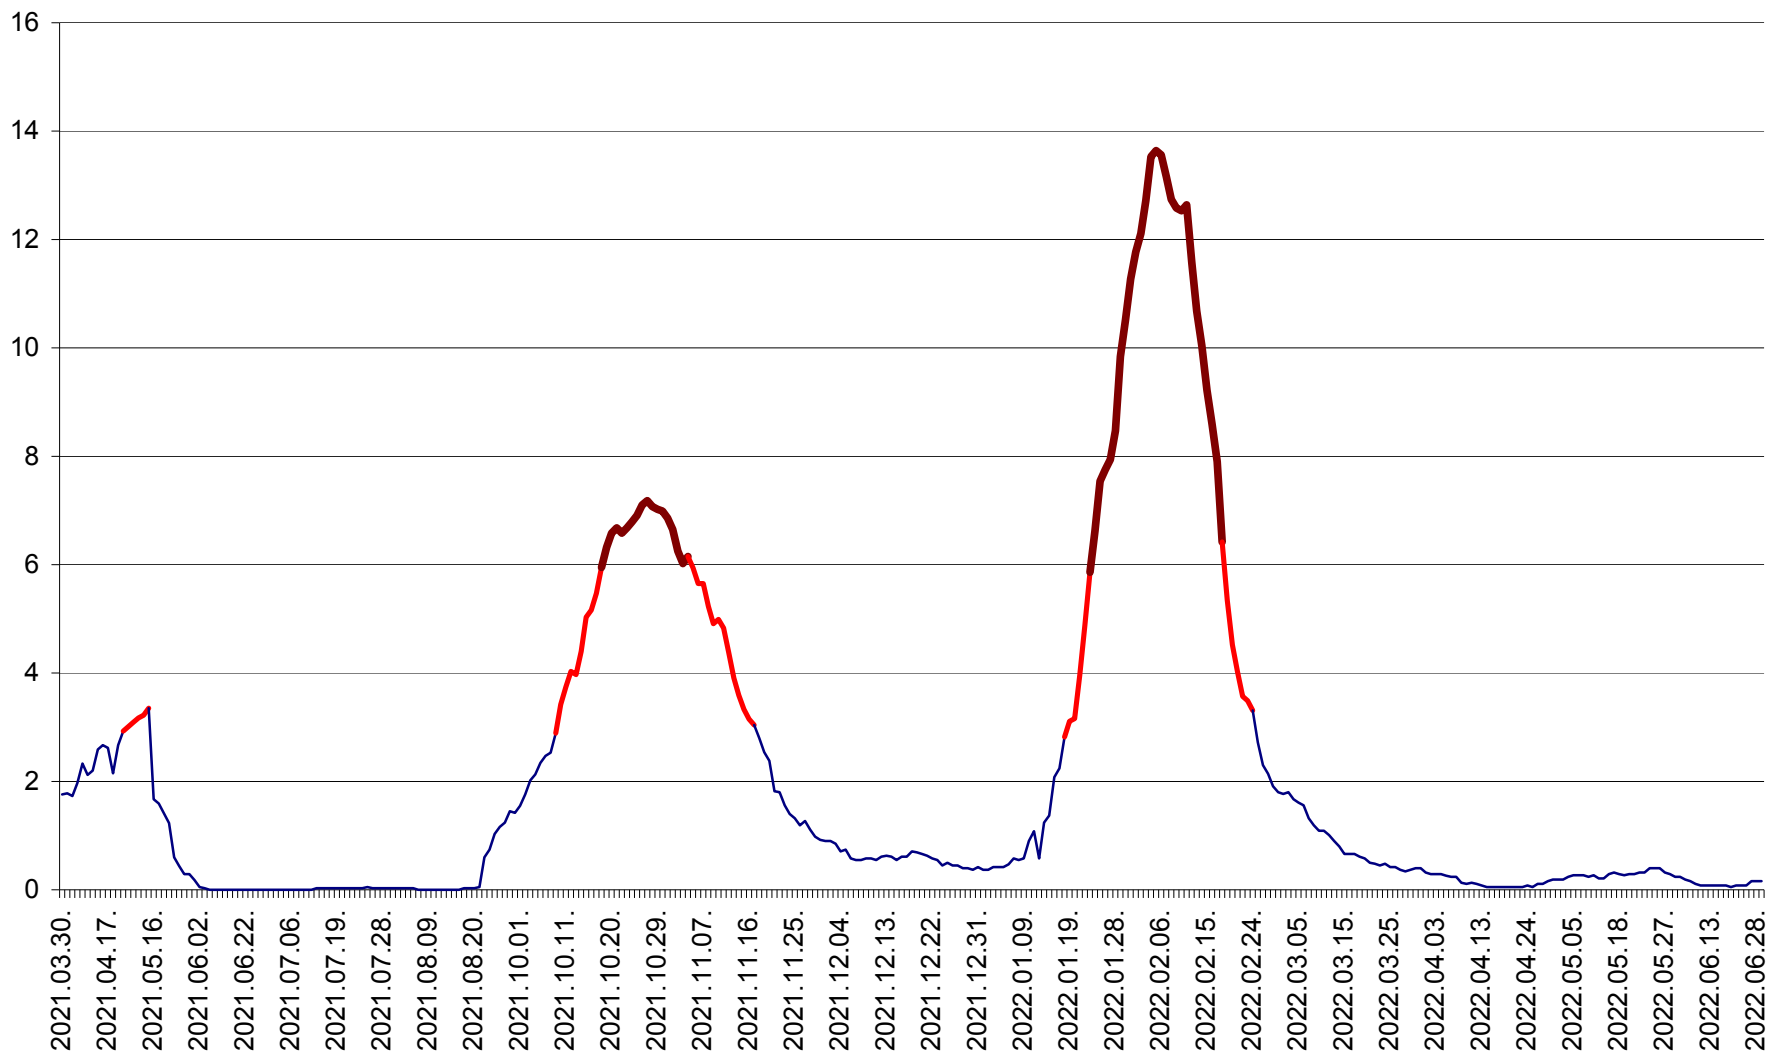

PĂULENI-CIUC - Evolutia incidentei cumulate pe 14 zile la ‰ de locuitori
2021.04.01. - 2022.06.29.