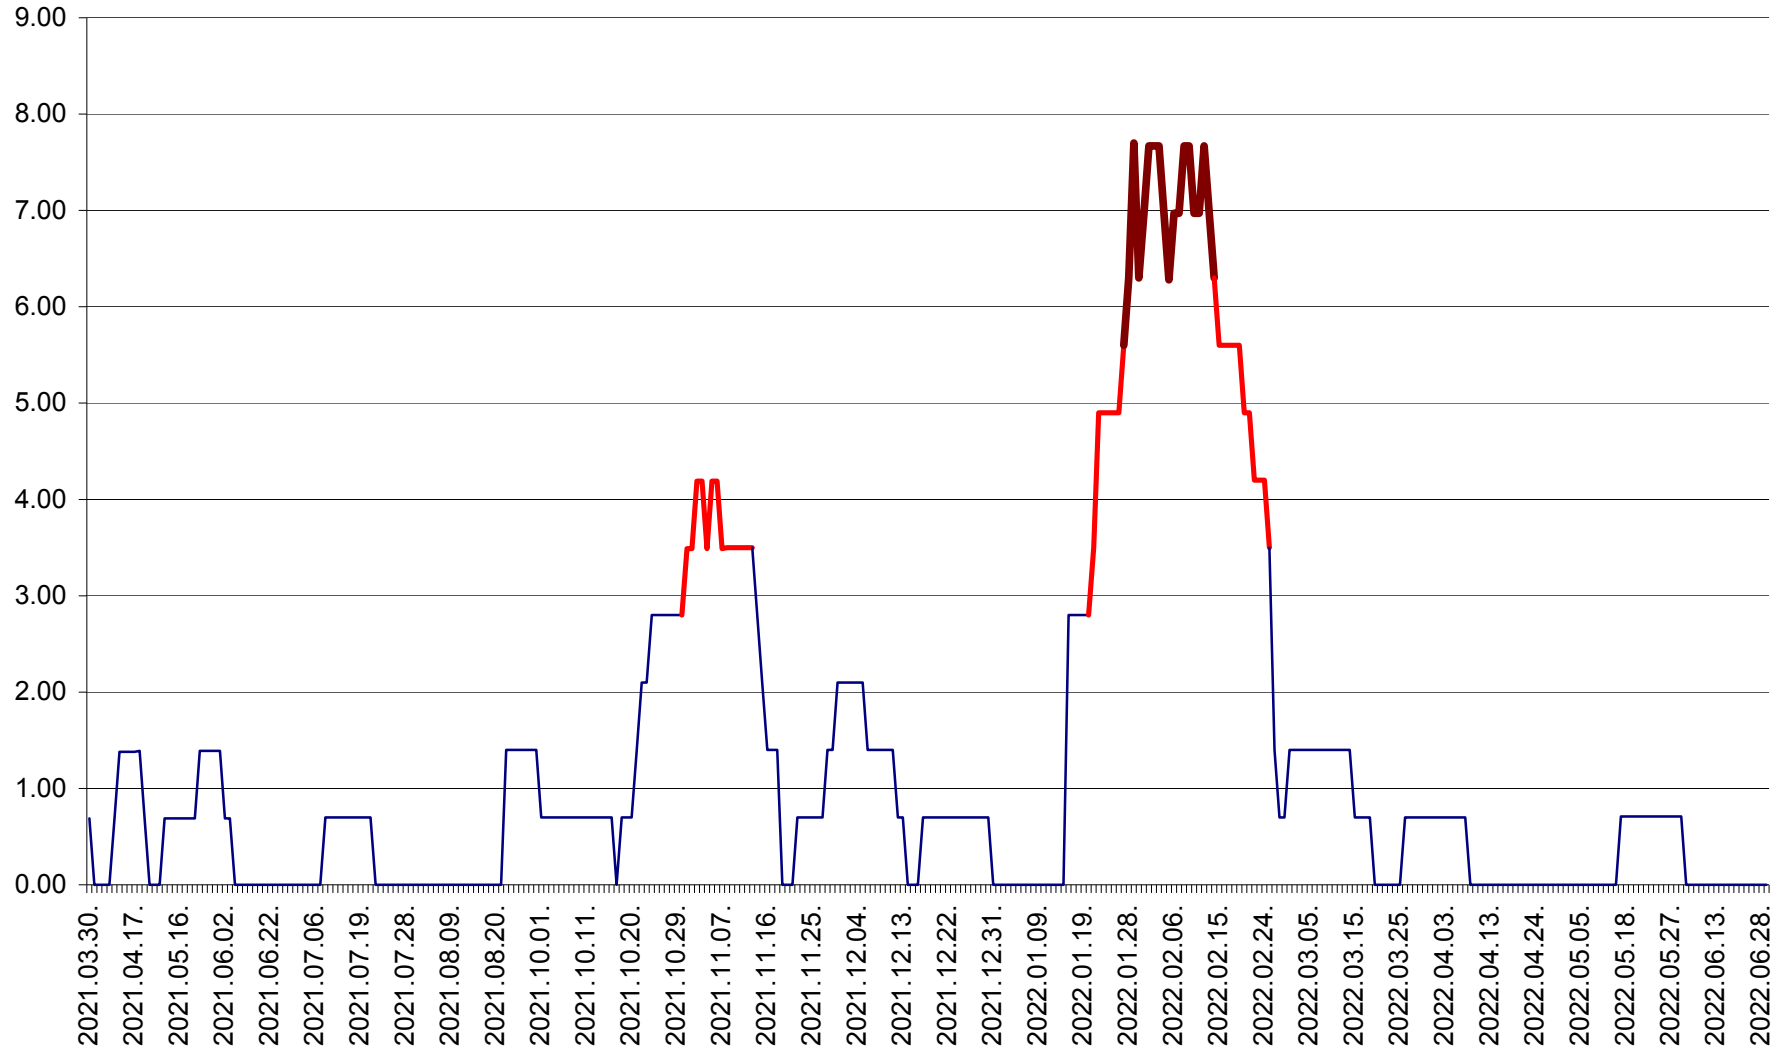

ORAȘ BĂLAN - Evoluția incidenței cumulate pe 14 zile la ‰ de locuitori
2021.04.01. - 2022.06.29.

BILBOR - Evolutia incidentei cumulate pe 14 zile la ‰ de locuitori
2021.04.01. - 2022.06.29.

ORAȘ BORSEC - Evolutia incidentei cumulate pe 14 zile la ‰ de locuitori
2021.04.01. - 2022.06.29.

BRĂDEȘTI - Evolutia incidentei cumulate pe 14 zile la ‰ de locuitori
2021.04.01. - 2022.06.29.

CĂPÂLNIȚA - Evoluția incidenței cumulate pe 14 zile la ‰ de locuitori
2021.04.01. - 2022.06.29.

CÂRȚA - Evolutia incidentei cumulate pe 14 zile la ‰ de locuitori
2021.04.01. - 2022.06.29.

CICEU - Evolutia incidentei cumulate pe 14 zile la ‰ de locuitori
2021.04.01. - 2022.06.29.

CIUCSÂNGEORGIU - Evolutia incidentei cumulate pe 14 zile la % de locuitori
2021.04.01. - 2022.06.29.

CIUMANI - Evolutia incidentei cumulate pe 14 zile la ‰ de locuitori
2021.04.01. - 2022.06.29.

CORBU - Evolutia incidentei cumulate pe 14 zile la ‰ de locuitori
2021.04.01. - 2022.06.29.

CORUND - Evolutia incidentei cumulate pe 14 zile la ‰ de locuitori
2021.04.01. - 2022.06.29.

COZMENI - Evolutia incidentei cumulate pe 14 zile la ‰ de locuitori
2021.04.01. - 2022.06.29.