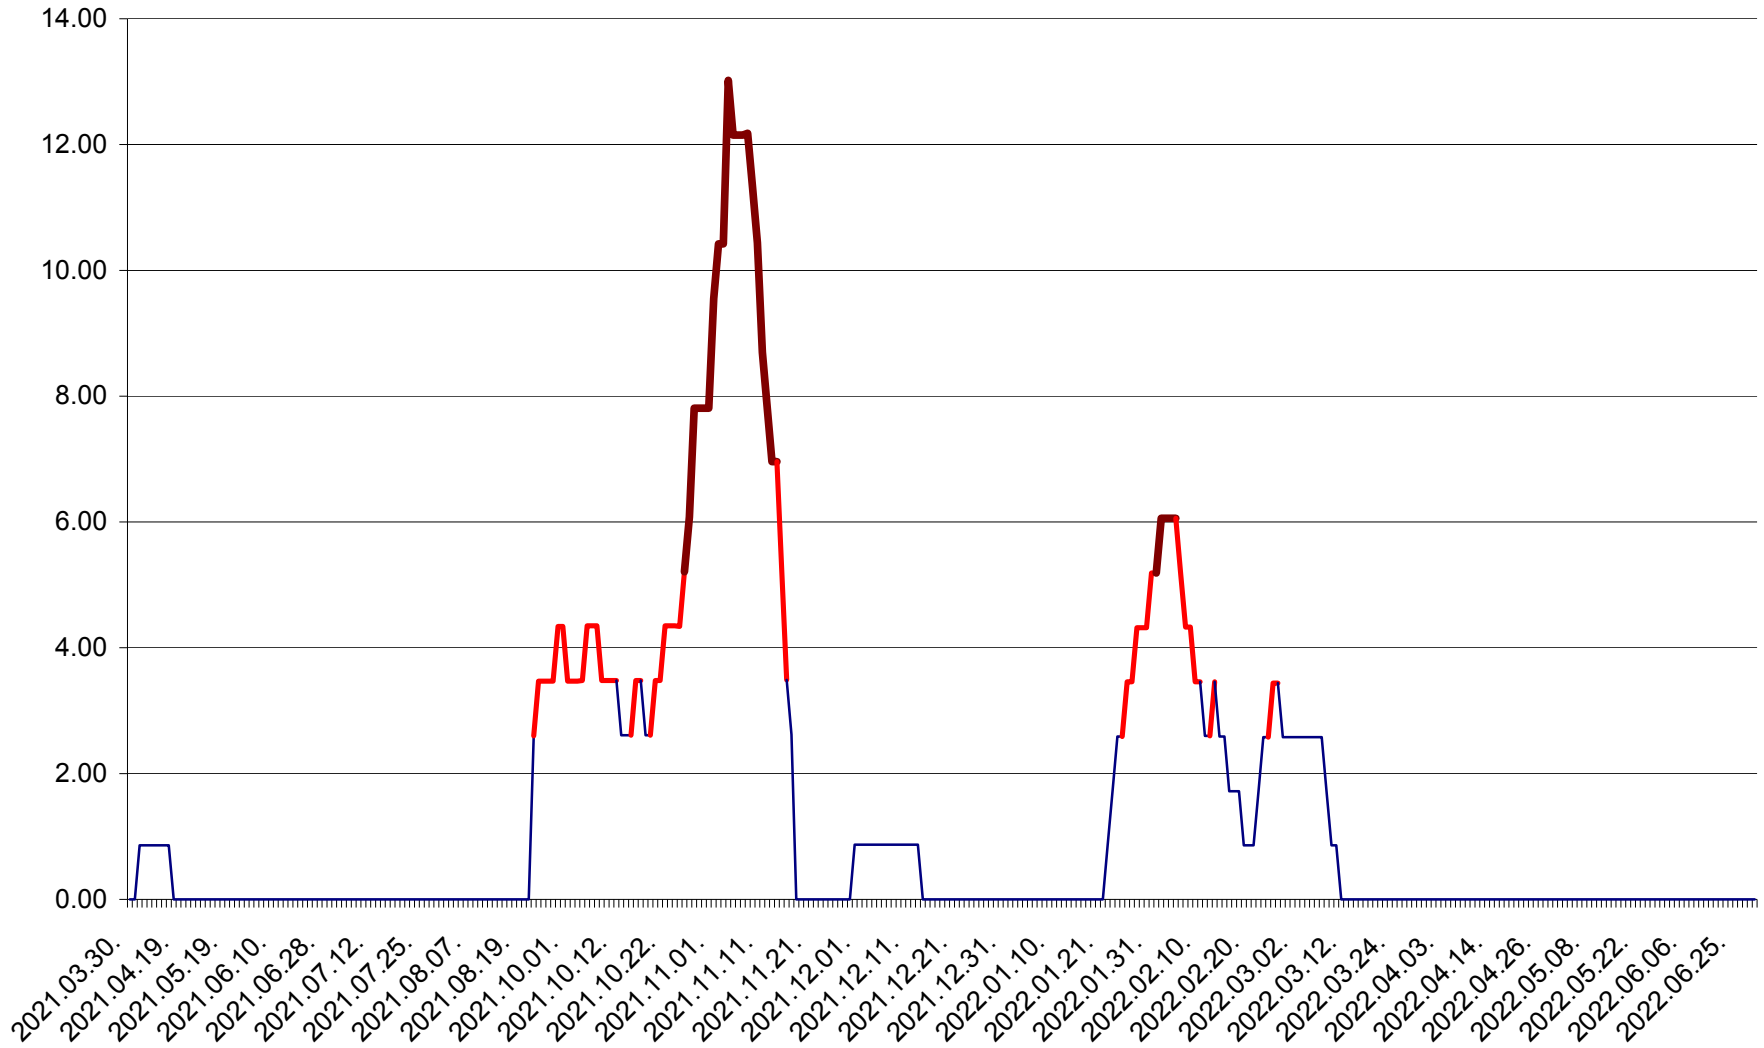

VĂRȘAG - Evolutia incidentei cumulate pe 14 zile la ‰ de locuitori
2021.04.01. - 2022.06.29.