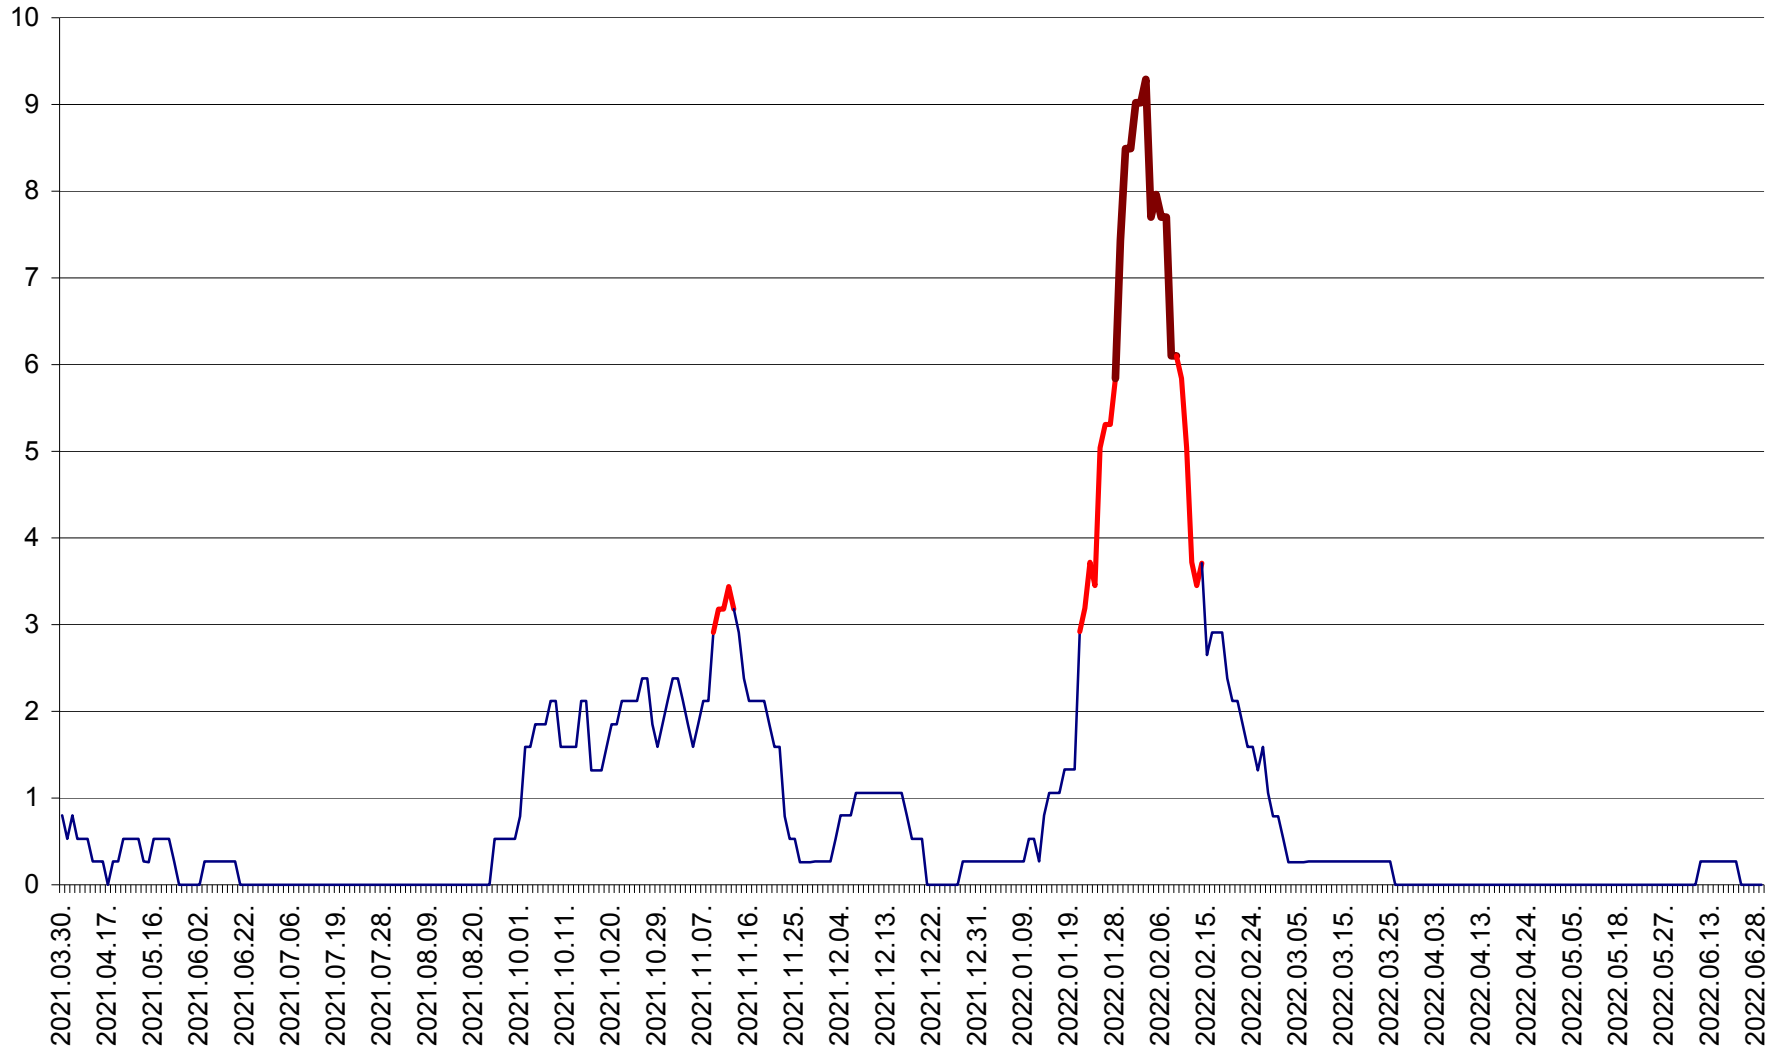

ORAȘ CRISTURU SECUIESC - Evolutia incidentei cumulate pe 14 zile la ‰ de locuitori
2021.04.01. - 2022.06.29.

DĂNEȘTI - Evolutia incidentei cumulate pe 14 zile la ‰ de locuitori
2021.04.01. - 2022.06.29.

DÂRJIU - Evolutia incidentei cumulate pe 14 zile la ‰ de locuitori
2021.04.01. - 2022.06.29.

DEALU - Evolutia incidentei cumulate pe 14 zile la ‰ de locuitori
2021.04.01. - 2022.06.29.

DITRĂU - Evolutia incidentei cumulate pe 14 zile la ‰ de locuitori
2021.04.01. - 2022.06.29.

FELICENI - Evolutia incidentei cumulate pe 14 zile la % de locuitori
2021.04.01. - 2022.06.29.

FRUMOASA - Evolutia incidentei cumulate pe 14 zile la ‰ de locuitori
2021.04.01. - 2022.06.29.

GĂLĂUȚAȘ - Evoluția incidenței cumulate pe 14 zile la ‰ de locuitori
2021.04.01. - 2022.06.29.