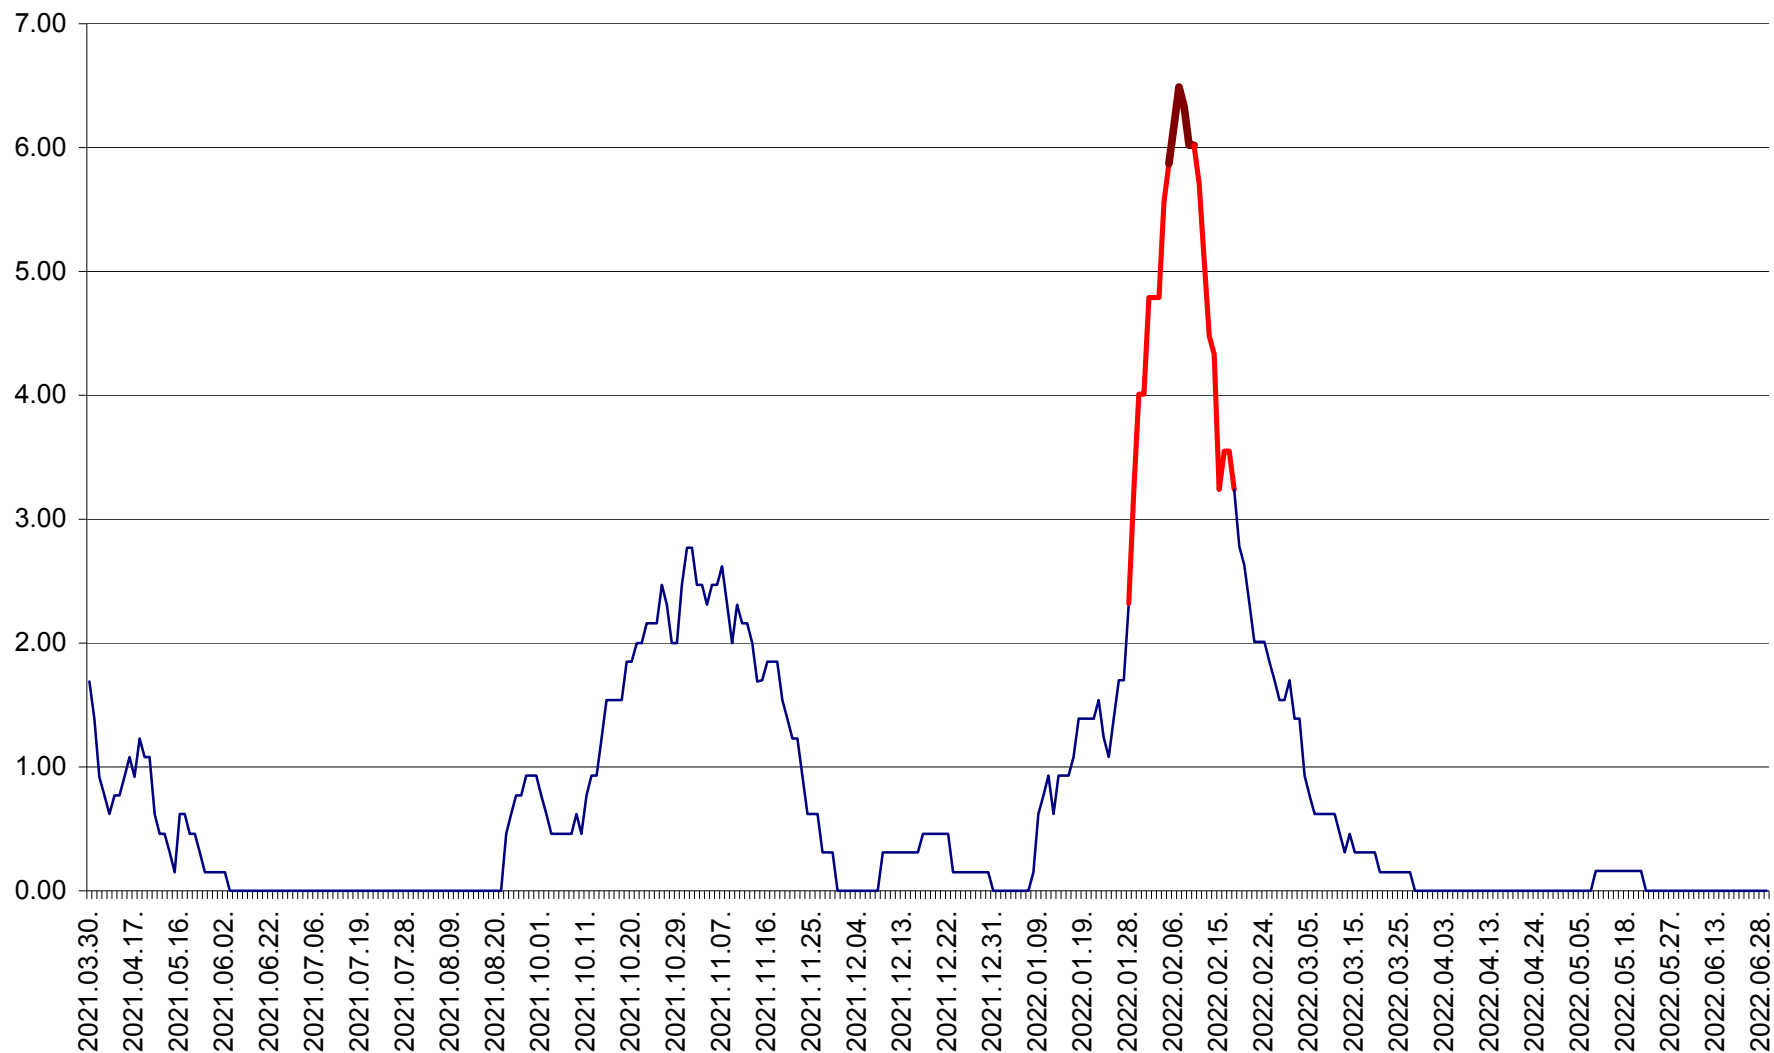

ORAȘ BĂLAN - Evoluția incidenței cumulate pe 14 zile la ‰ de locuitori
2021.04.01. - 2022.06.29.

BILBOR - Evolutia incidentei cumulate pe 14 zile la ‰ de locuitori
2021.04.01. - 2022.06.29.

ORAȘ BORSEC - Evolutia incidentei cumulate pe 14 zile la ‰ de locuitori
2021.04.01. - 2022.06.29.

BRĂDEȘTI - Evolutia incidentei cumulate pe 14 zile la ‰ de locuitori
2021.04.01. - 2022.06.29.

CĂPÂLNIȚA - Evoluția incidenței cumulate pe 14 zile la ‰ de locuitori
2021.04.01. - 2022.06.29.

CÂRȚA - Evolutia incidentei cumulate pe 14 zile la ‰ de locuitori
2021.04.01. - 2022.06.29.

CICEU - Evolutia incidentei cumulate pe 14 zile la ‰ de locuitori
2021.04.01. - 2022.06.29.

CIUCSÂNGEORGIU - Evolutia incidentei cumulate pe 14 zile la % de locuitori
2021.04.01. - 2022.06.29.

CIUMANI - Evolutia incidentei cumulate pe 14 zile la ‰ de locuitori
2021.04.01. - 2022.06.29.

CORBU - Evolutia incidentei cumulate pe 14 zile la ‰ de locuitori
2021.04.01. - 2022.06.29.

CORUND - Evolutia incidentei cumulate pe 14 zile la ‰ de locuitori
2021.04.01. - 2022.06.29.

COZMENI - Evolutia incidentei cumulate pe 14 zile la ‰ de locuitori
2021.04.01. - 2022.06.29.