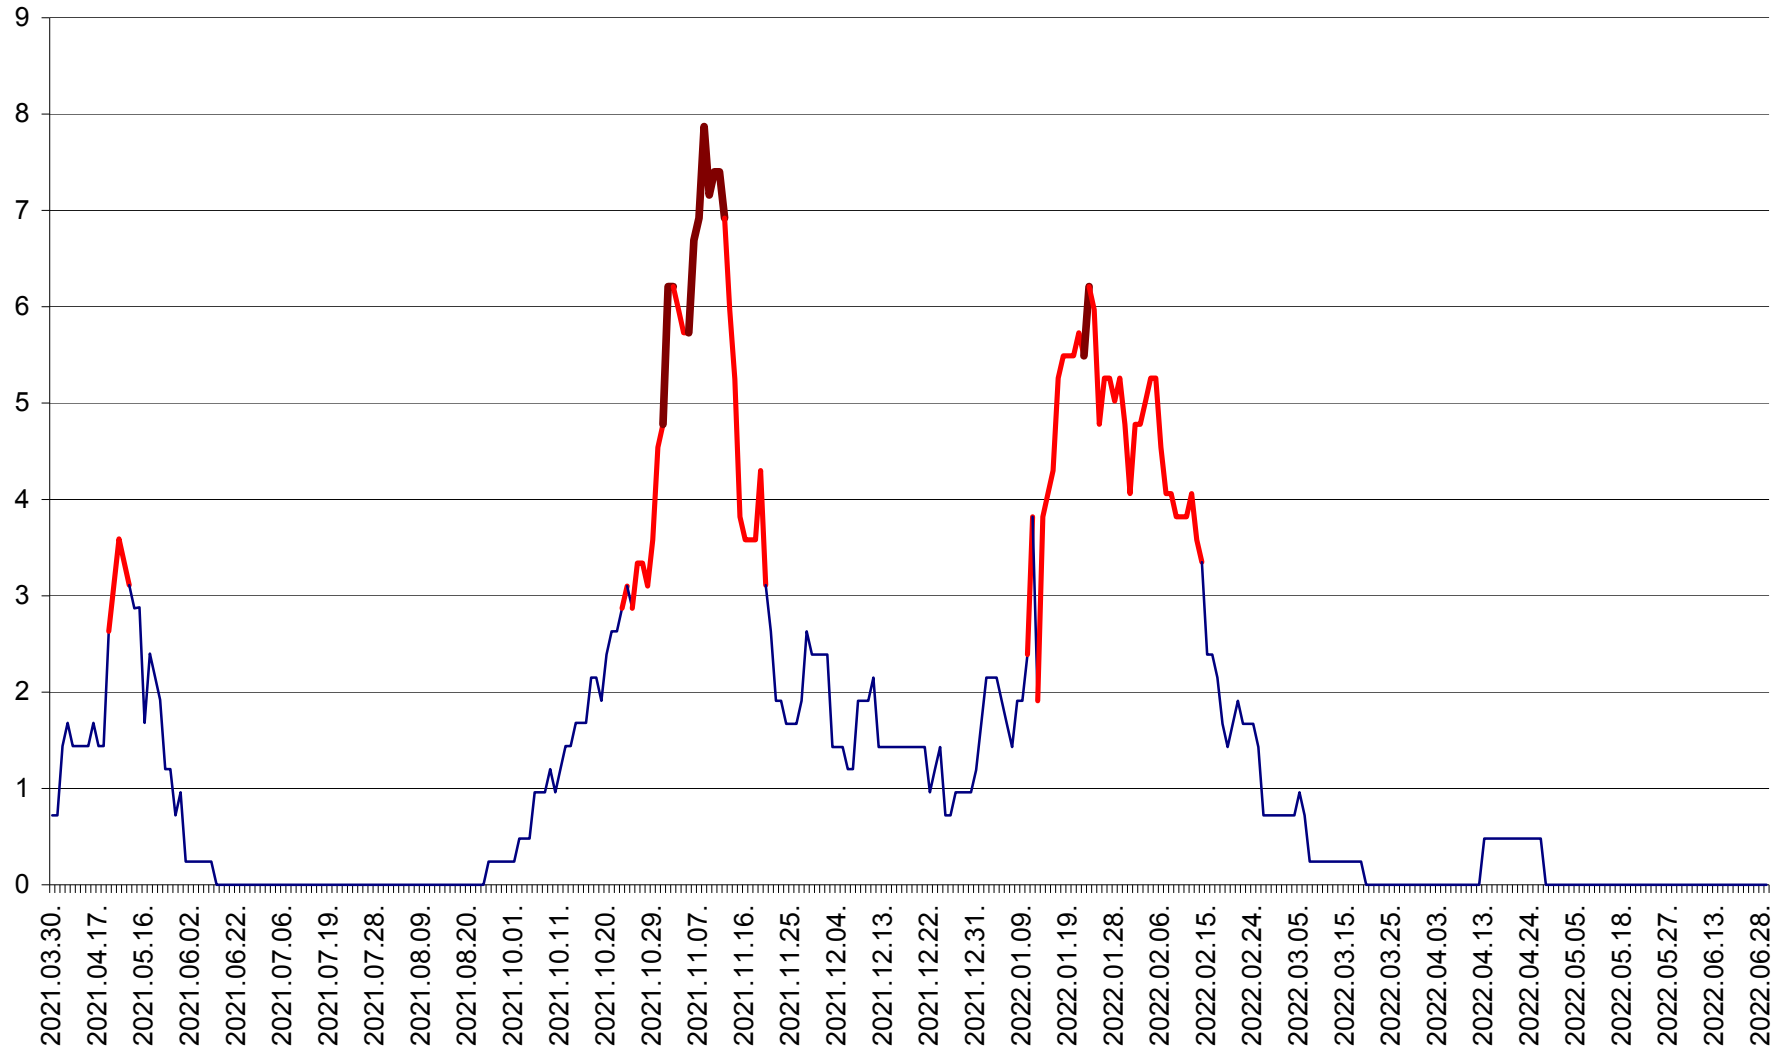

CORBU - Evolutia incidentei cumulate pe 14 zile la ‰ de locuitori
2021.04.01. - 2022.06.29.

CORUND - Evolutia incidentei cumulate pe 14 zile la ‰ de locuitori
2021.04.01. - 2022.06.29.

COZMENI - Evolutia incidentei cumulate pe 14 zile la ‰ de locuitori
2021.04.01. - 2022.06.29.

ORAȘ CRISTURU SECUIESC - Evolutia incidentei cumulate pe 14 zile la ‰ de locuitori
2021.04.01. - 2022.06.29.

DĂNEȘTI - Evolutia incidentei cumulate pe 14 zile la ‰ de locuitori
2021.04.01. - 2022.06.29.

DÂRJIU - Evolutia incidentei cumulate pe 14 zile la ‰ de locuitori
2021.04.01. - 2022.06.29.

DEALU - Evolutia incidentei cumulate pe 14 zile la ‰ de locuitori
2021.04.01. - 2022.06.29.

DITRĂU - Evolutia incidentei cumulate pe 14 zile la ‰ de locuitori
2021.04.01. - 2022.06.29.

FELICENI - Evolutia incidentei cumulate pe 14 zile la % de locuitori
2021.04.01. - 2022.06.29.

FRUMOASA - Evolutia incidentei cumulate pe 14 zile la ‰ de locuitori
2021.04.01. - 2022.06.29.

GĂLĂUȚAȘ - Evoluția incidenței cumulate pe 14 zile la ‰ de locuitori
2021.04.01. - 2022.06.29.