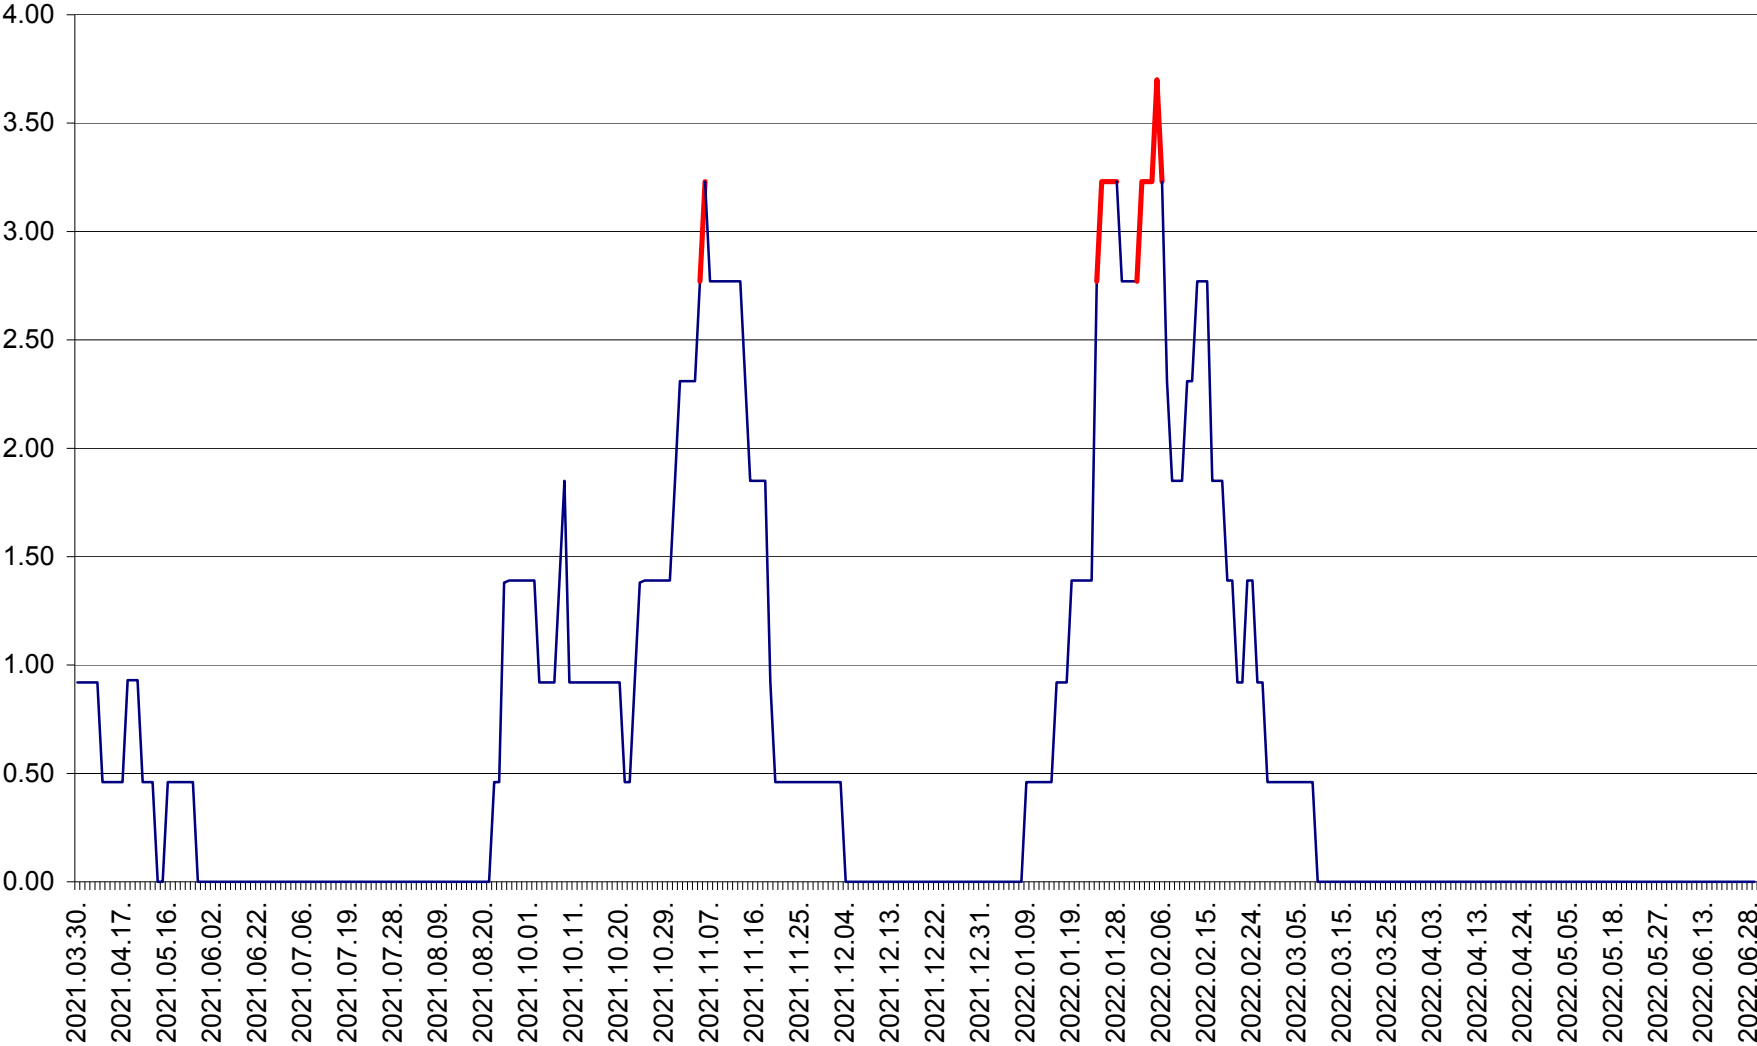

ATID - Evolutia incidentei cumulate pe 14 zile la % de locuitori
2021.04.01. - 2022.06.29.

AVRĂMEȘTI - Evolutia incidentei cumulate pe 14 zile la ‰ de locuitori
2021.04.01. - 2022.06.29.

ORAȘ BĂILE TUȘNAD - Evoluția incidenței cumulate pe 14 zile la ‰ de locuitori
2021.04.01. - 2022.06.29.

ORAȘ BĂLAN - Evoluția incidenței cumulate pe 14 zile la ‰ de locuitori
2021.04.01. - 2022.06.29.

BILBOR - Evolutia incidentei cumulate pe 14 zile la ‰ de locuitori
2021.04.01. - 2022.06.29.

ORAȘ BORSEC - Evolutia incidentei cumulate pe 14 zile la ‰ de locuitori
2021.04.01. - 2022.06.29.

BRĂDEȘTI - Evolutia incidentei cumulate pe 14 zile la ‰ de locuitori
2021.04.01. - 2022.06.29.

CĂPÂLNIȚA - Evoluția incidenței cumulate pe 14 zile la ‰ de locuitori
2021.04.01. - 2022.06.29.

CÂRȚA - Evolutia incidentei cumulate pe 14 zile la ‰ de locuitori
2021.04.01. - 2022.06.29.

CICEU - Evolutia incidentei cumulate pe 14 zile la ‰ de locuitori
2021.04.01. - 2022.06.29.

CIUCSÂNGEORGIU - Evolutia incidentei cumulate pe 14 zile la % de locuitori
2021.04.01. - 2022.06.29.

CIUMANI - Evolutia incidentei cumulate pe 14 zile la ‰ de locuitori
2021.04.01. - 2022.06.29.