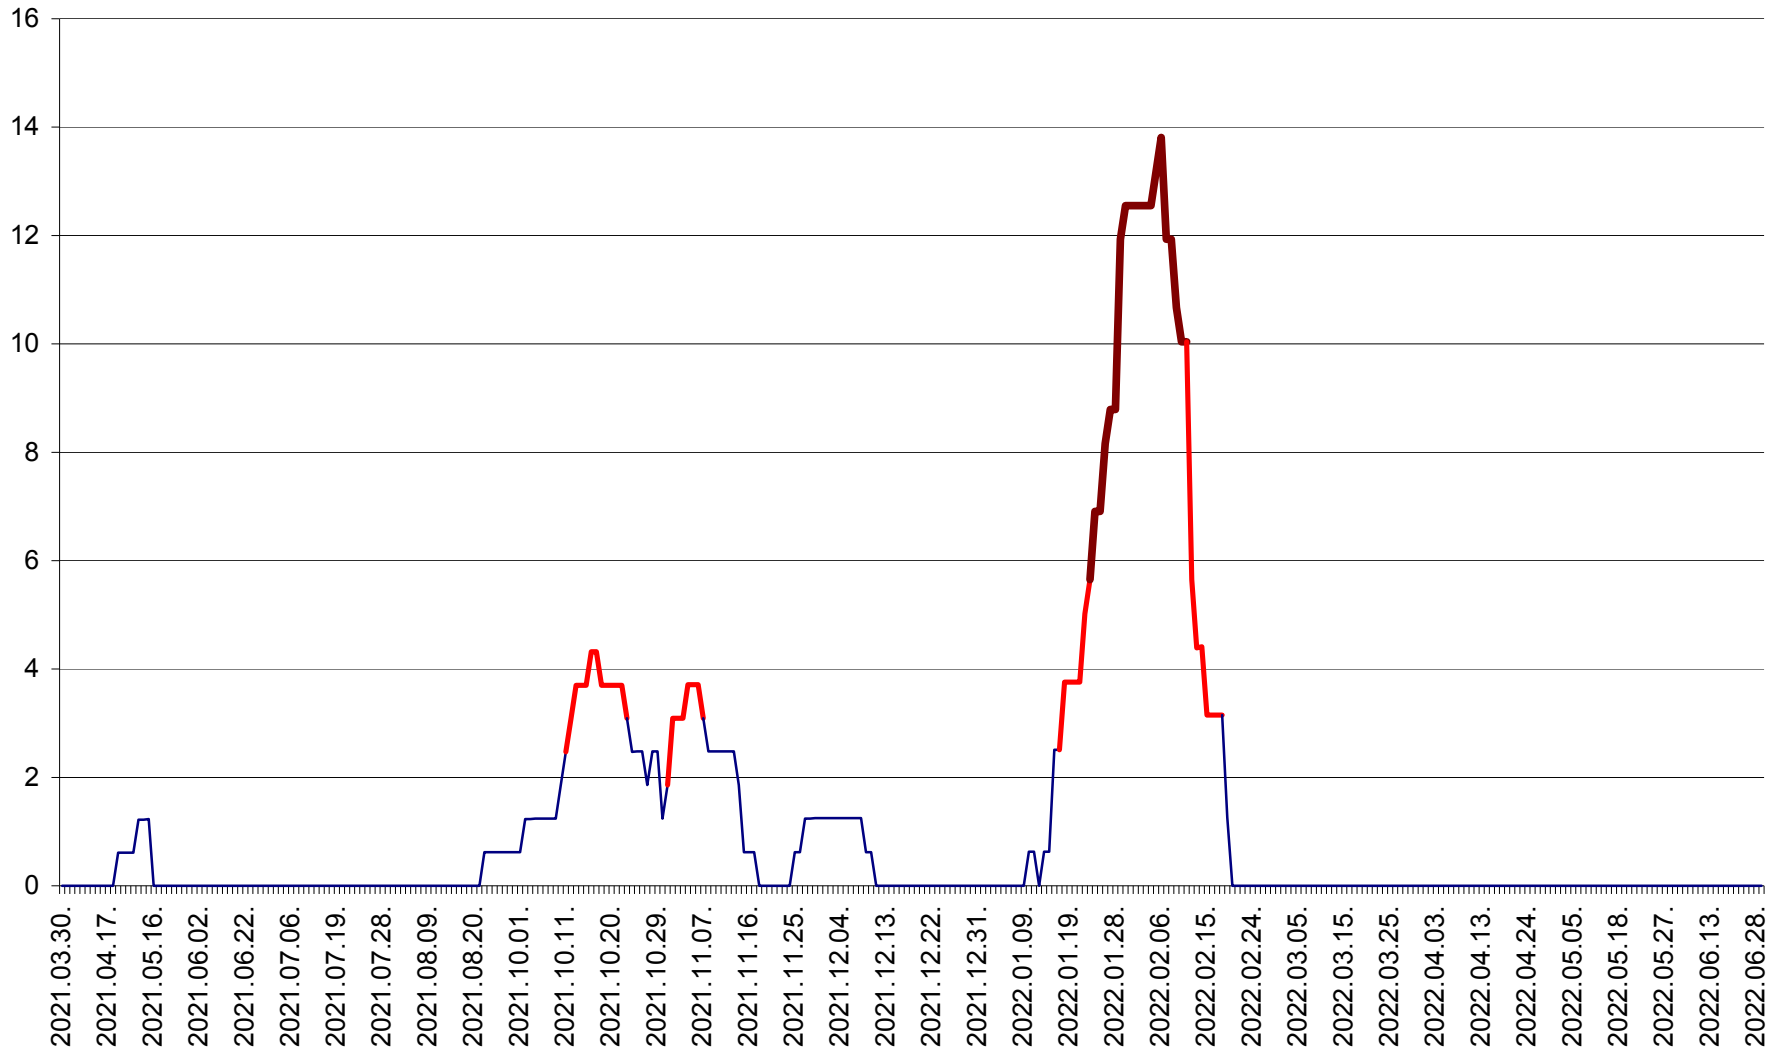

PLĂIEȘII DE JOS - Evoluția incidenței cumulate pe 14 zile la ‰ de locuitori
2021.04.01. - 2022.06.29.

PORUMBENI - Evolutia incidentei cumulate pe 14 zile la ‰ de locuitori
2021.04.01. - 2022.06.29.

PRAID - Evolutia incidentei cumulate pe 14 zile la ‰ de locuitori
2021.04.01. - 2022.06.29.

RACU - Evolutia incidentei cumulate pe 14 zile la ‰ de locuitori
2021.04.01. - 2022.06.29.

REMETEA - Evolutia incidentei cumulate pe 14 zile la % de locuitori
2021.04.01. - 2022.06.29.

SĂCEL - Evolutia incidentei cumulate pe 14 zile la ‰ de locuitori
2021.04.01. - 2022.06.29.