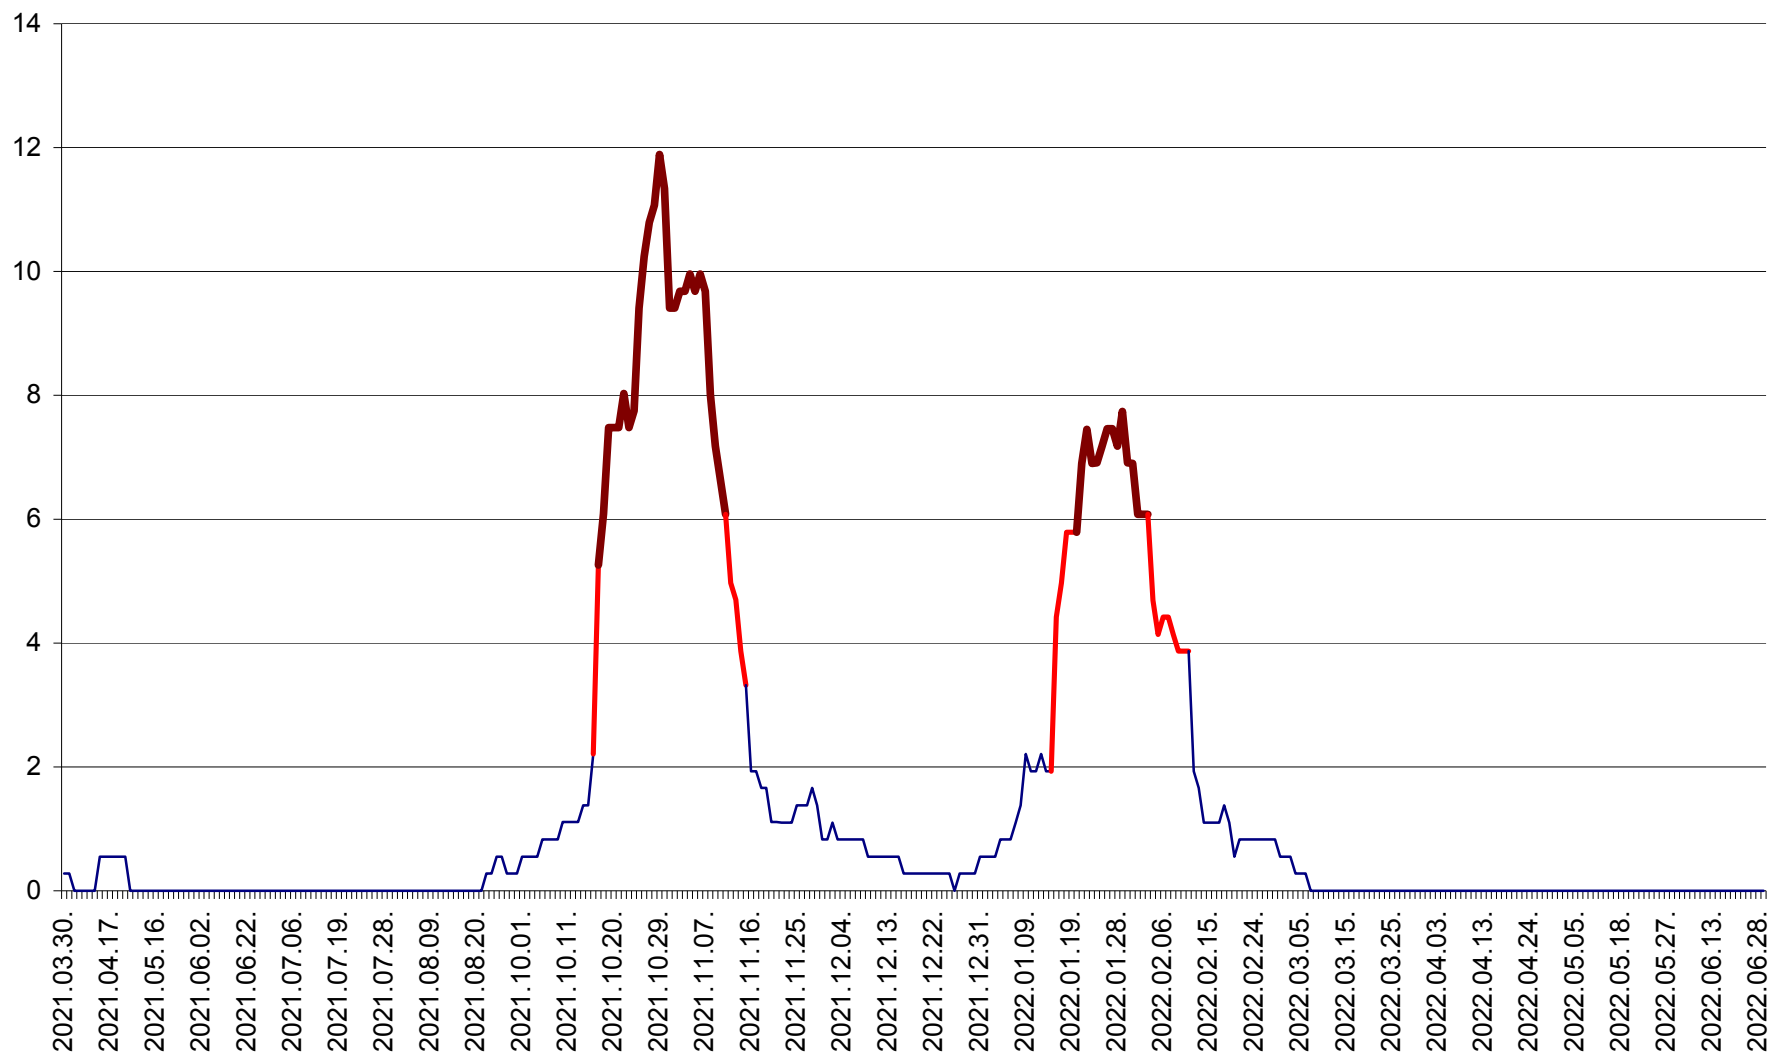

DÂRJIU - Evolutia incidentei cumulate pe 14 zile la ‰ de locuitori
2021.04.01. - 2022.06.29.

DEALU - Evolutia incidentei cumulate pe 14 zile la ‰ de locuitori
2021.04.01. - 2022.06.29.

DITRĂU - Evolutia incidentei cumulate pe 14 zile la ‰ de locuitori
2021.04.01. - 2022.06.29.

FELICENI - Evolutia incidentei cumulate pe 14 zile la % de locuitori
2021.04.01. - 2022.06.29.

FRUMOASA - Evolutia incidentei cumulate pe 14 zile la ‰ de locuitori
2021.04.01. - 2022.06.29.

GĂLĂUȚAȘ - Evoluția incidenței cumulate pe 14 zile la ‰ de locuitori
2021.04.01. - 2022.06.29.

MUNICIPIUL GHEORGHENI - Evolutia incidentei cumulate pe 14 zile la % de locuitori
2021.04.01. - 2022.06.29.

JOSENI - Evolutia incidentei cumulate pe 14 zile la ‰ de locuitori
2021.04.01. - 2022.06.29.

LĂZAREA - Evolutia incidentei cumulate pe 14 zile la % de locuitori
2021.04.01. - 2022.06.29.

LELICENI - Evolutia incidentei cumulate pe 14 zile la ‰ de locuitori
2021.04.01. - 2022.06.29.

LUETA - Evolutia incidentei cumulate pe 14 zile la ‰ de locuitori
2021.04.01. - 2022.06.29.

LUNCA DE JOS - Evolutia incidentei cumulate pe 14 zile la ‰ de locuitori
2021.04.01. - 2022.06.29.