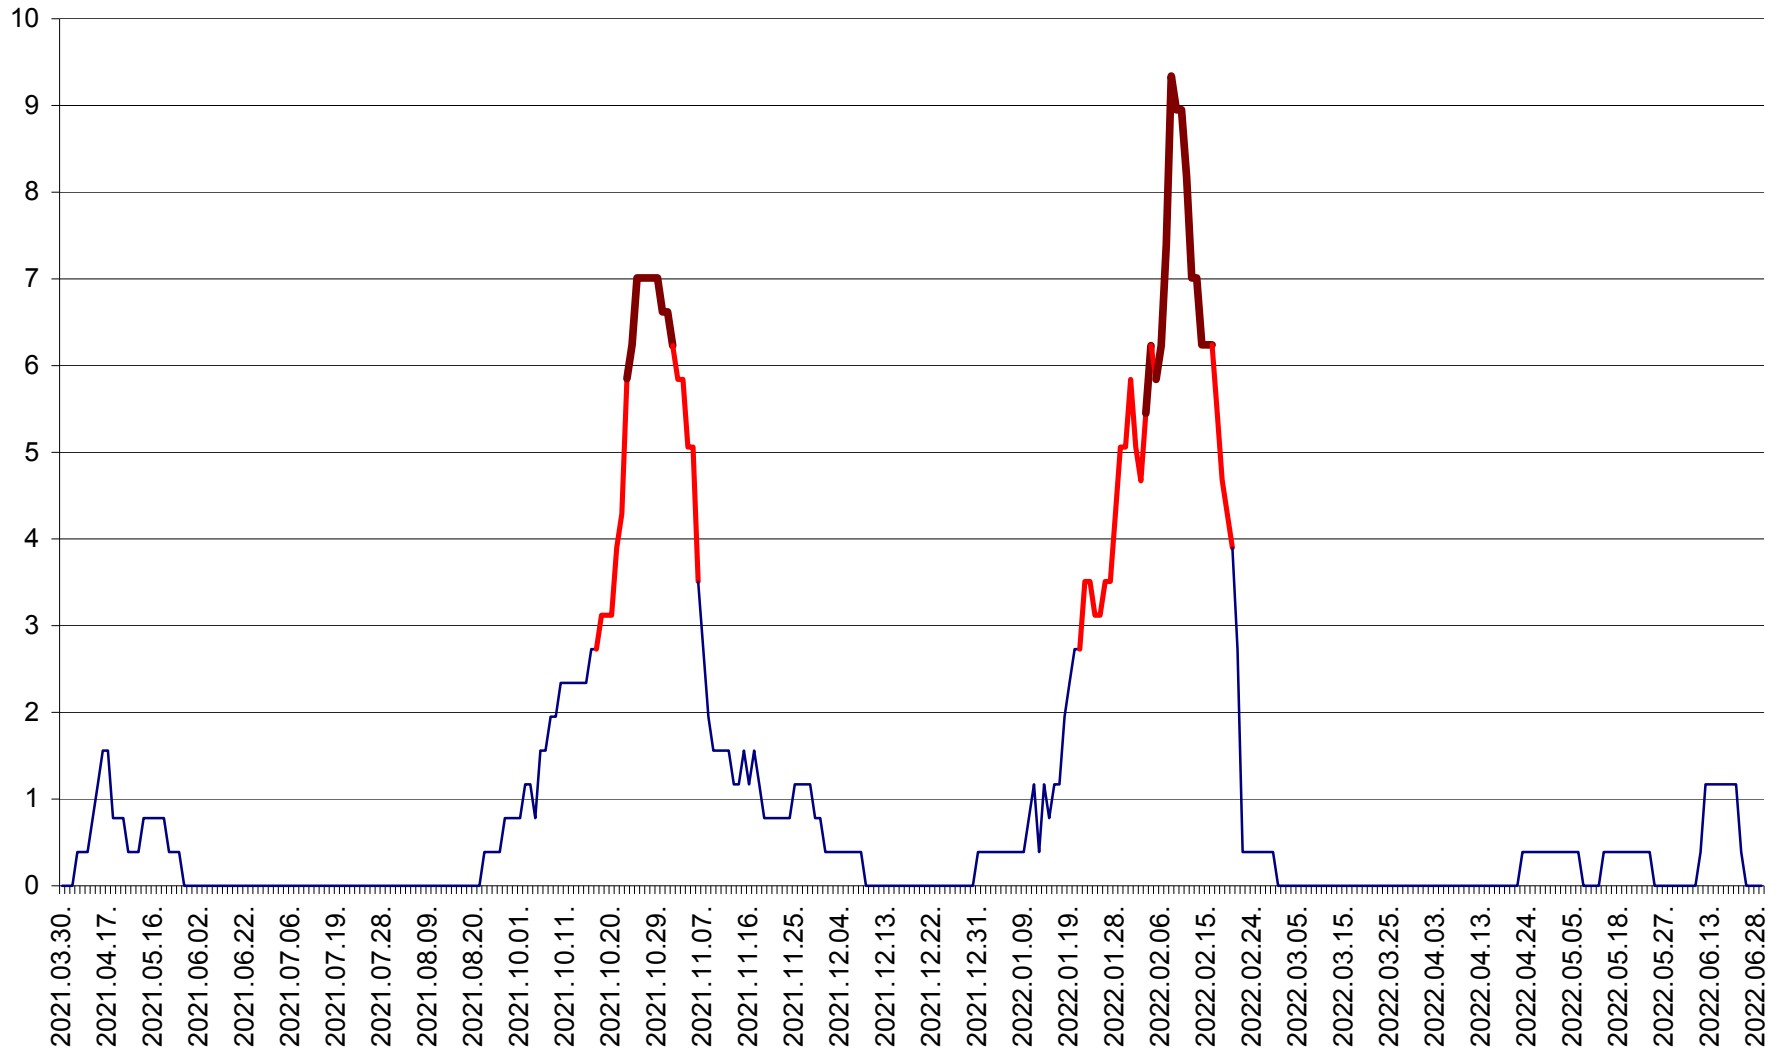

MUNICIPIUL TOPLIȚA - Evolutia incidentei cumulate pe 14 zile la ‰ de locuitori
2021.04.01. - 2022.06.29.