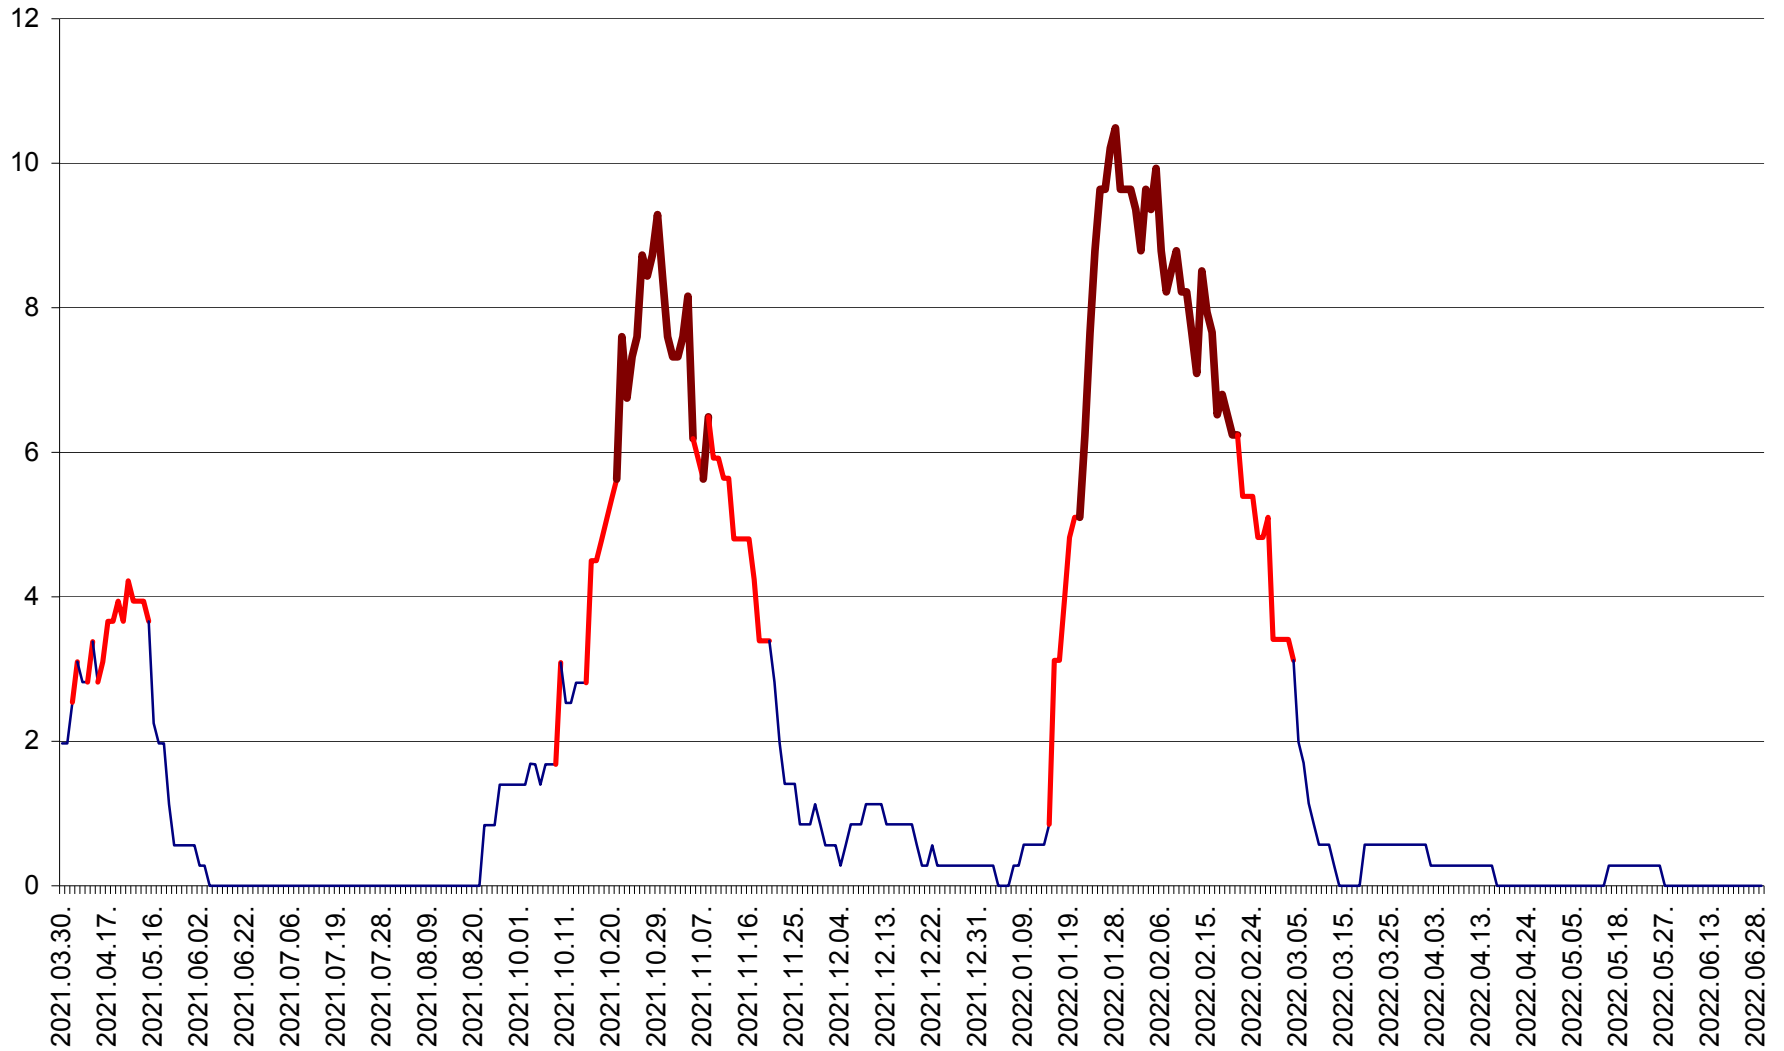

ORAȘ CRISTURU SECUIESC - Evolutia incidentei cumulate pe 14 zile la ‰ de locuitori
2021.04.01. - 2022.06.29.

DĂNEȘTI - Evolutia incidentei cumulate pe 14 zile la ‰ de locuitori
2021.04.01. - 2022.06.29.

DÂRJIU - Evolutia incidentei cumulate pe 14 zile la ‰ de locuitori
2021.04.01. - 2022.06.29.

DEALU - Evolutia incidentei cumulate pe 14 zile la ‰ de locuitori
2021.04.01. - 2022.06.29.

DITRĂU - Evolutia incidentei cumulate pe 14 zile la ‰ de locuitori
2021.04.01. - 2022.06.29.

FELICENI - Evolutia incidentei cumulate pe 14 zile la % de locuitori
2021.04.01. - 2022.06.29.

FRUMOASA - Evolutia incidentei cumulate pe 14 zile la ‰ de locuitori
2021.04.01. - 2022.06.29.

GĂLĂUȚAȘ - Evoluția incidenței cumulate pe 14 zile la ‰ de locuitori
2021.04.01. - 2022.06.29.