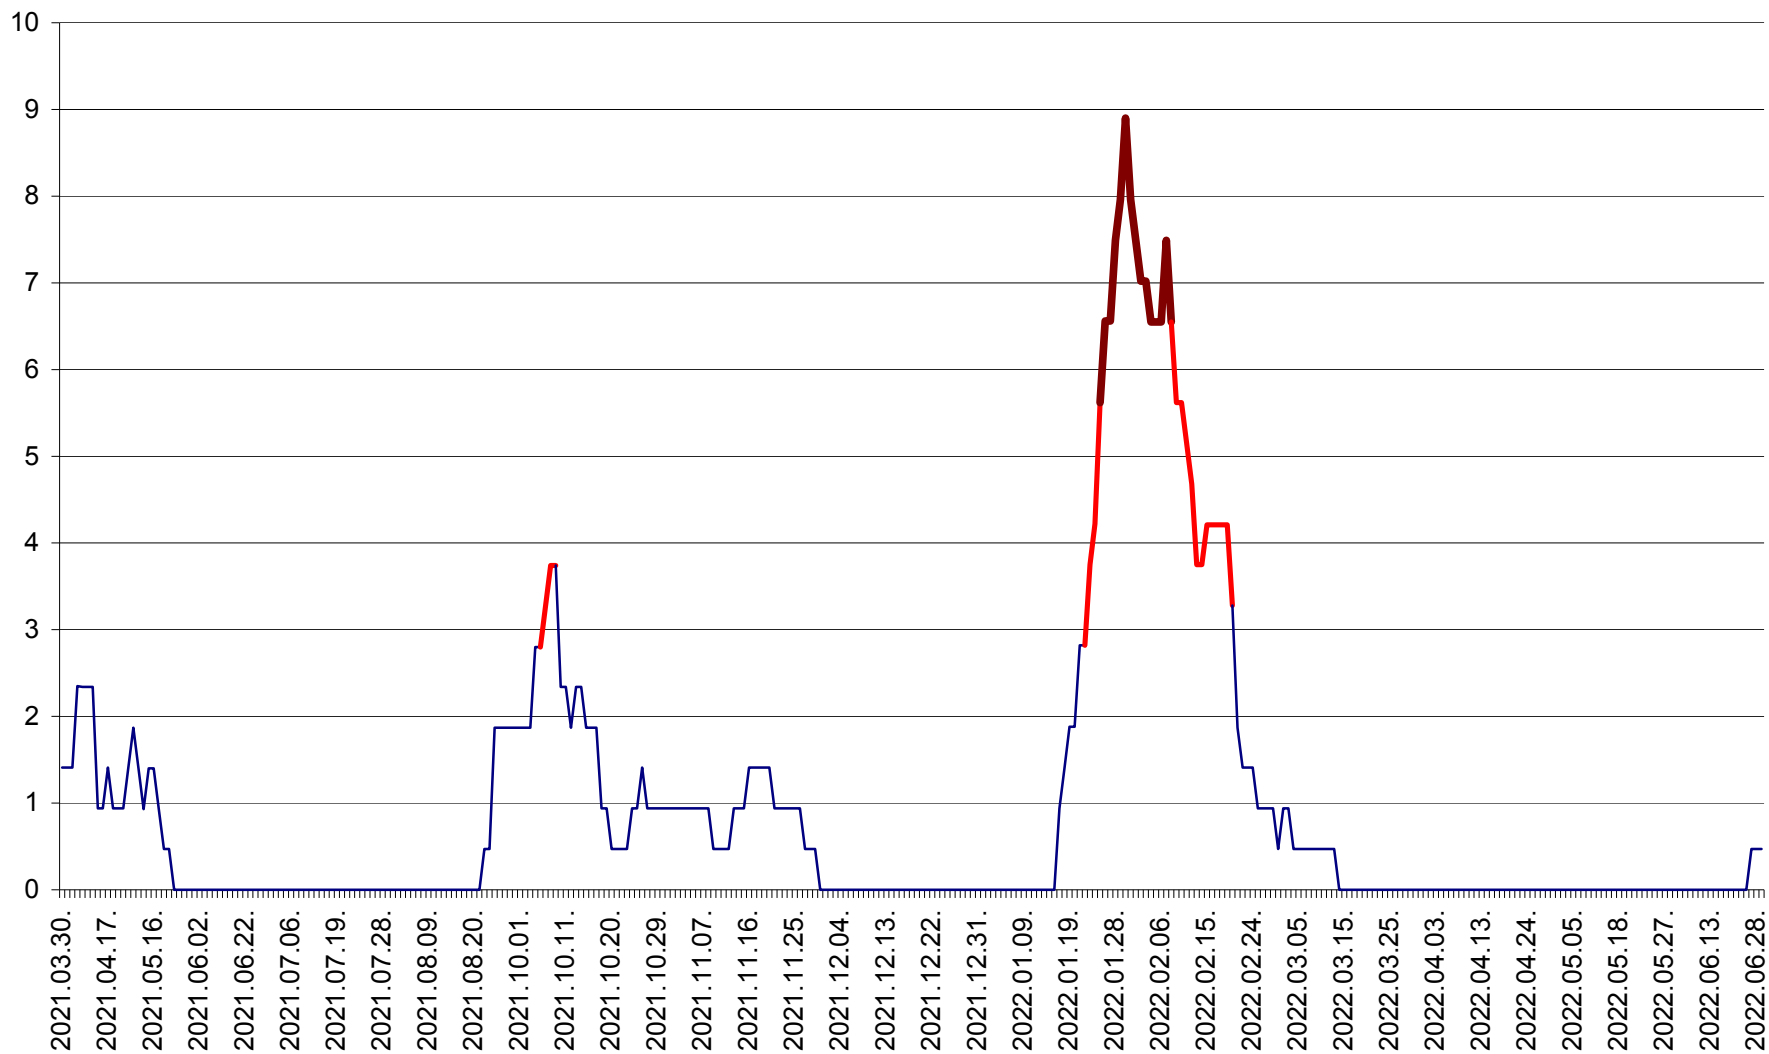

SECUIENI - Evolutia incidentei cumulate pe 14 zile la % de locuitori
2021.04.01. - 2022.06.29.