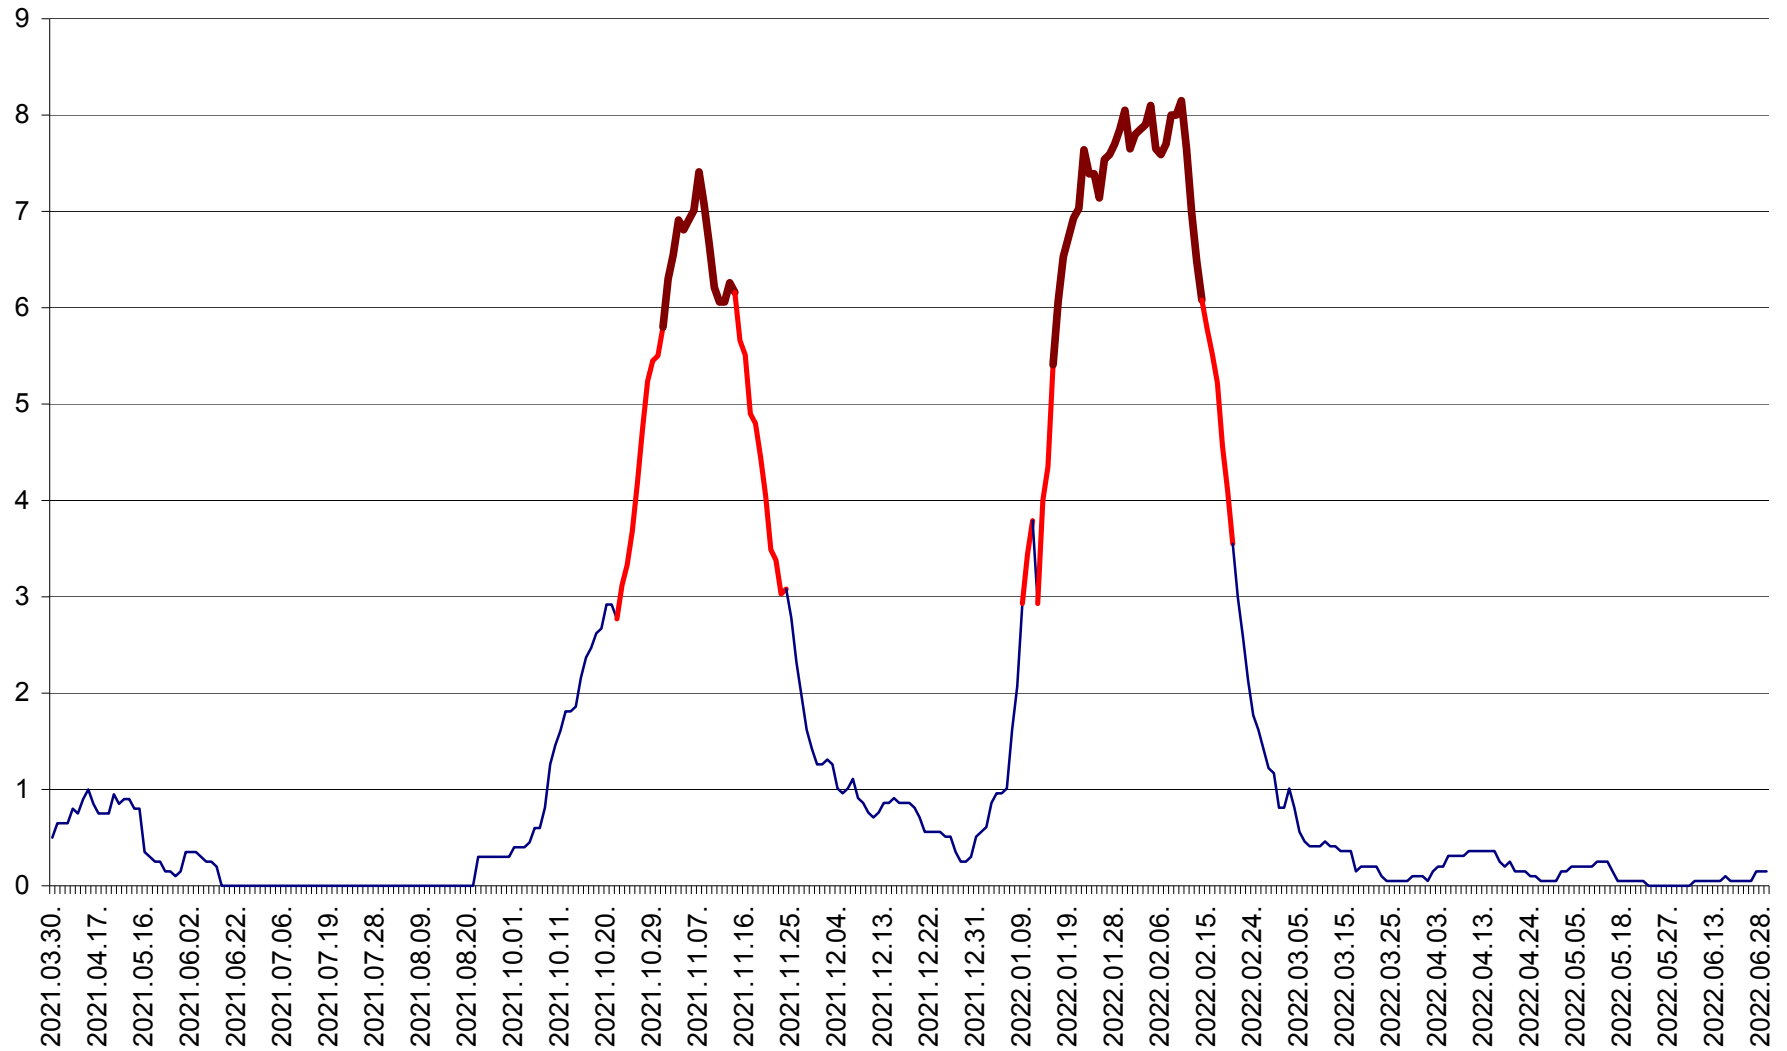

DÂRJIU - Evolutia incidentei cumulate pe 14 zile la ‰ de locuitori
2021.04.01. - 2022.06.29.

DEALU - Evolutia incidentei cumulate pe 14 zile la ‰ de locuitori
2021.04.01. - 2022.06.29.

DITRĂU - Evolutia incidentei cumulate pe 14 zile la ‰ de locuitori
2021.04.01. - 2022.06.29.

FELICENI - Evolutia incidentei cumulate pe 14 zile la % de locuitori
2021.04.01. - 2022.06.29.

FRUMOASA - Evolutia incidentei cumulate pe 14 zile la ‰ de locuitori
2021.04.01. - 2022.06.29.

GĂLĂUȚAȘ - Evoluția incidenței cumulate pe 14 zile la ‰ de locuitori
2021.04.01. - 2022.06.29.

MUNICIPIUL GHEORGHENI - Evolutia incidentei cumulate pe 14 zile la % de locuitori
2021.04.01. - 2022.06.29.

JOSENI - Evolutia incidentei cumulate pe 14 zile la ‰ de locuitori
2021.04.01. - 2022.06.29.

LĂZAREA - Evolutia incidentei cumulate pe 14 zile la % de locuitori
2021.04.01. - 2022.06.29.

LELICENI - Evolutia incidentei cumulate pe 14 zile la ‰ de locuitori
2021.04.01. - 2022.06.29.

LUETA - Evolutia incidentei cumulate pe 14 zile la ‰ de locuitori
2021.04.01. - 2022.06.29.

LUNCA DE JOS - Evolutia incidentei cumulate pe 14 zile la ‰ de locuitori
2021.04.01. - 2022.06.29.