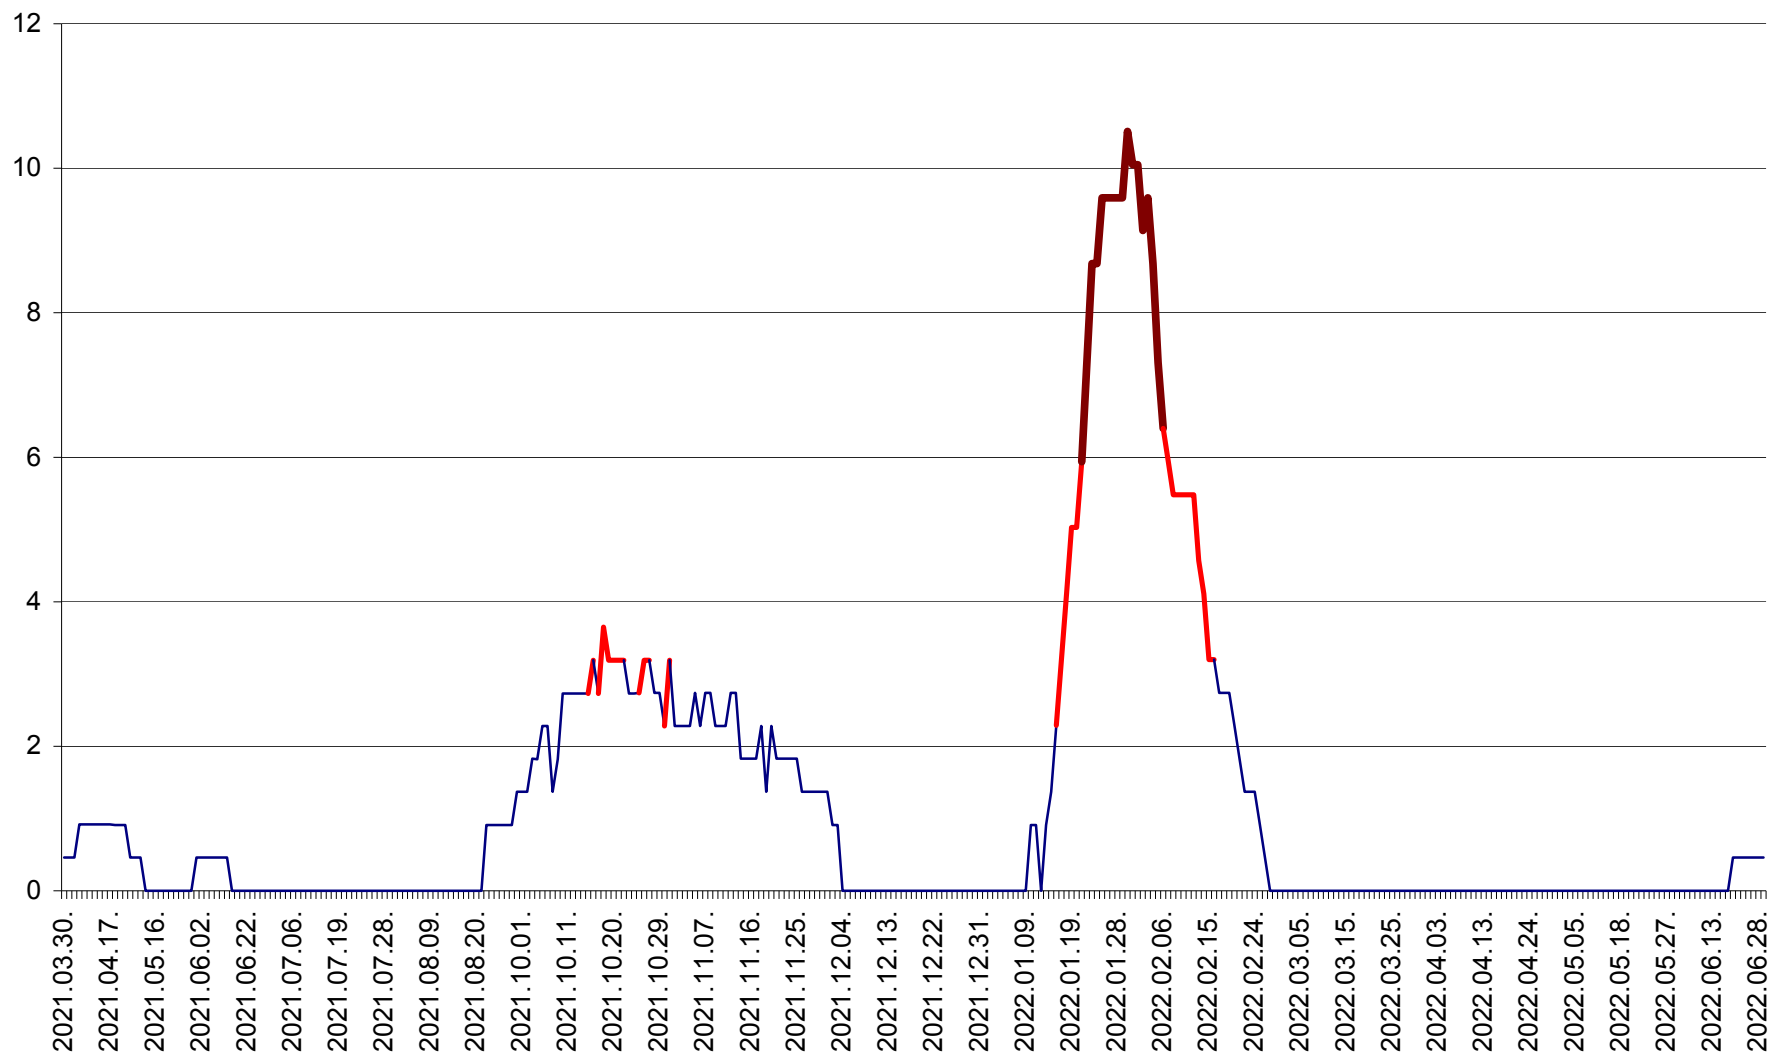

CICEU - Evolutia incidentei cumulate pe 14 zile la ‰ de locuitori
2021.04.01. - 2022.06.29.

CIUCSÂNGEORGIU - Evolutia incidentei cumulate pe 14 zile la % de locuitori
2021.04.01. - 2022.06.29.

CIUMANI - Evolutia incidentei cumulate pe 14 zile la ‰ de locuitori
2021.04.01. - 2022.06.29.

CORBU - Evolutia incidentei cumulate pe 14 zile la ‰ de locuitori
2021.04.01. - 2022.06.29.

CORUND - Evolutia incidentei cumulate pe 14 zile la ‰ de locuitori
2021.04.01. - 2022.06.29.

COZMENI - Evolutia incidentei cumulate pe 14 zile la ‰ de locuitori
2021.04.01. - 2022.06.29.

ORAȘ CRISTURU SECUIESC - Evolutia incidentei cumulate pe 14 zile la ‰ de locuitori
2021.04.01. - 2022.06.29.

DĂNEȘTI - Evolutia incidentei cumulate pe 14 zile la ‰ de locuitori
2021.04.01. - 2022.06.29.

DÂRJIU - Evolutia incidentei cumulate pe 14 zile la ‰ de locuitori
2021.04.01. - 2022.06.29.

DEALU - Evolutia incidentei cumulate pe 14 zile la ‰ de locuitori
2021.04.01. - 2022.06.29.

DITRĂU - Evolutia incidentei cumulate pe 14 zile la ‰ de locuitori
2021.04.01. - 2022.06.29.