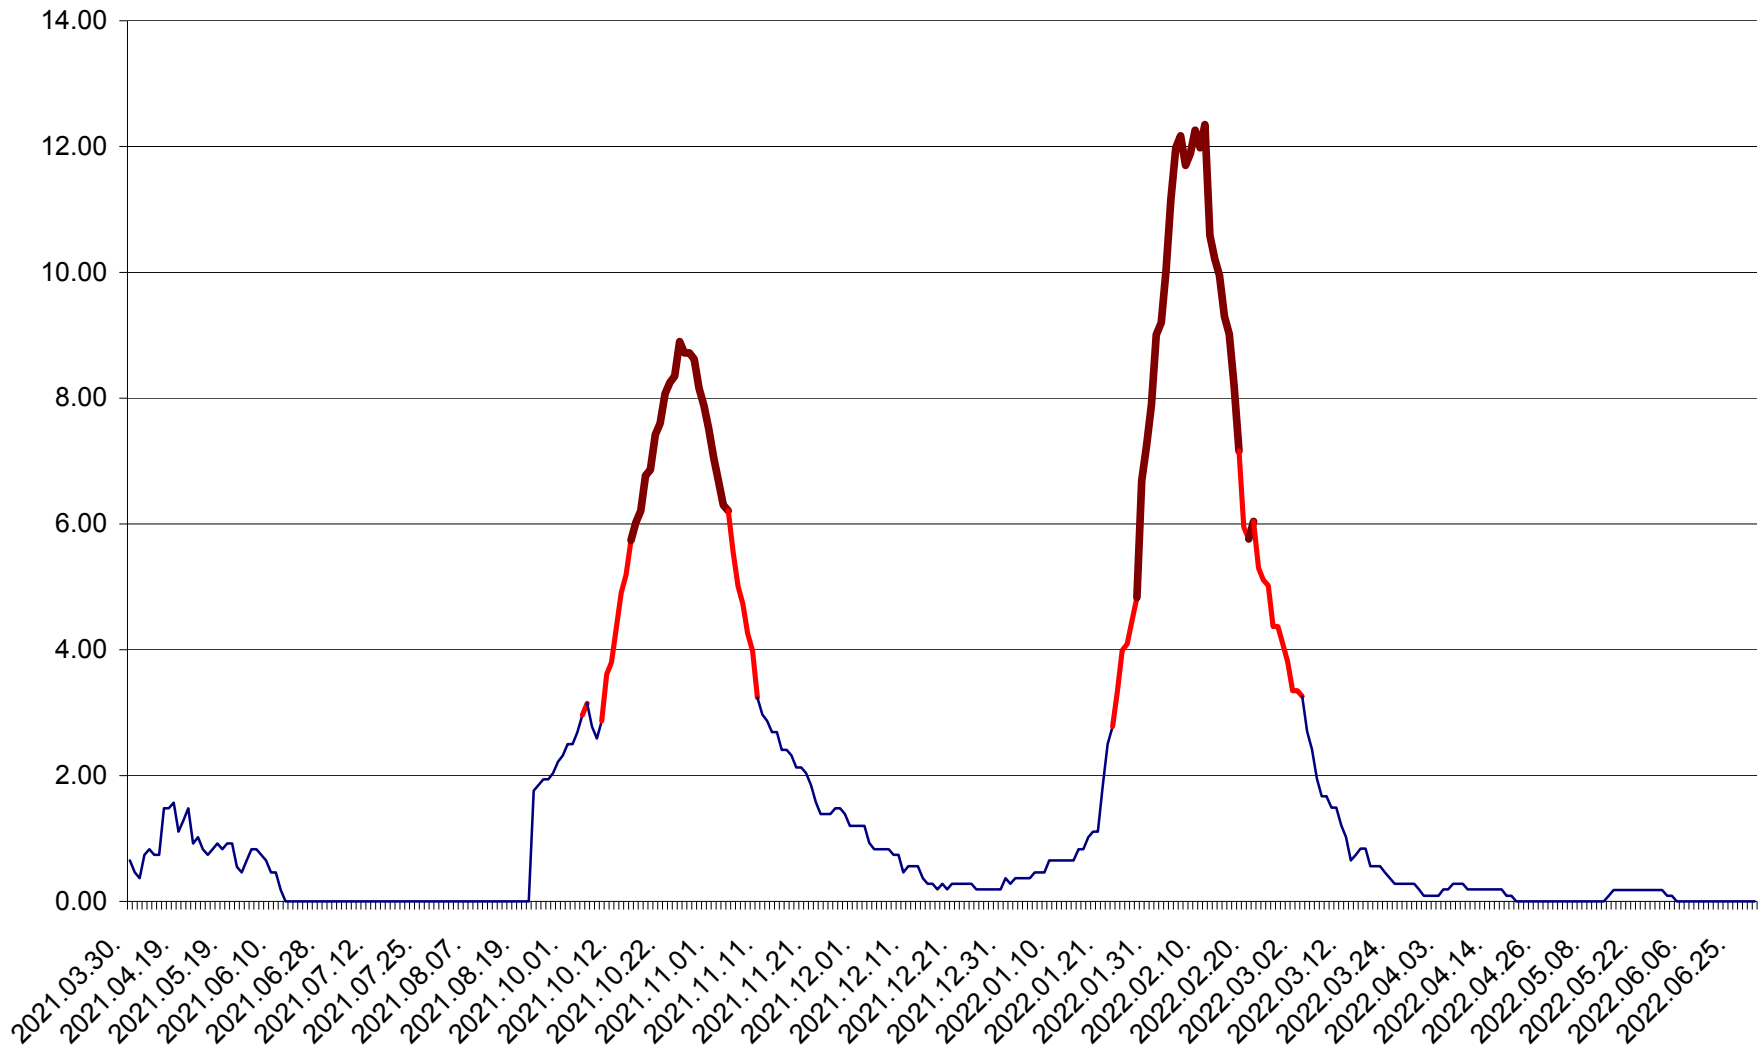

BRĂDEȘTI - Evolutia incidentei cumulate pe 14 zile la ‰ de locuitori
2021.04.01. - 2022.06.29.

CĂPÂLNIȚA - Evoluția incidenței cumulate pe 14 zile la ‰ de locuitori
2021.04.01. - 2022.06.29.

CÂRȚA - Evolutia incidentei cumulate pe 14 zile la ‰ de locuitori
2021.04.01. - 2022.06.29.

CICEU - Evolutia incidentei cumulate pe 14 zile la ‰ de locuitori
2021.04.01. - 2022.06.29.

CIUCSÂNGEORGIU - Evolutia incidentei cumulate pe 14 zile la % de locuitori
2021.04.01. - 2022.06.29.

CIUMANI - Evolutia incidentei cumulate pe 14 zile la ‰ de locuitori
2021.04.01. - 2022.06.29.

CORBU - Evolutia incidentei cumulate pe 14 zile la ‰ de locuitori
2021.04.01. - 2022.06.29.

CORUND - Evolutia incidentei cumulate pe 14 zile la ‰ de locuitori
2021.04.01. - 2022.06.29.

COZMENI - Evolutia incidentei cumulate pe 14 zile la ‰ de locuitori
2021.04.01. - 2022.06.29.

ORAȘ CRISTURU SECUIESC - Evolutia incidentei cumulate pe 14 zile la ‰ de locuitori
2021.04.01. - 2022.06.29.

DĂNEȘTI - Evolutia incidentei cumulate pe 14 zile la ‰ de locuitori
2021.04.01. - 2022.06.29.