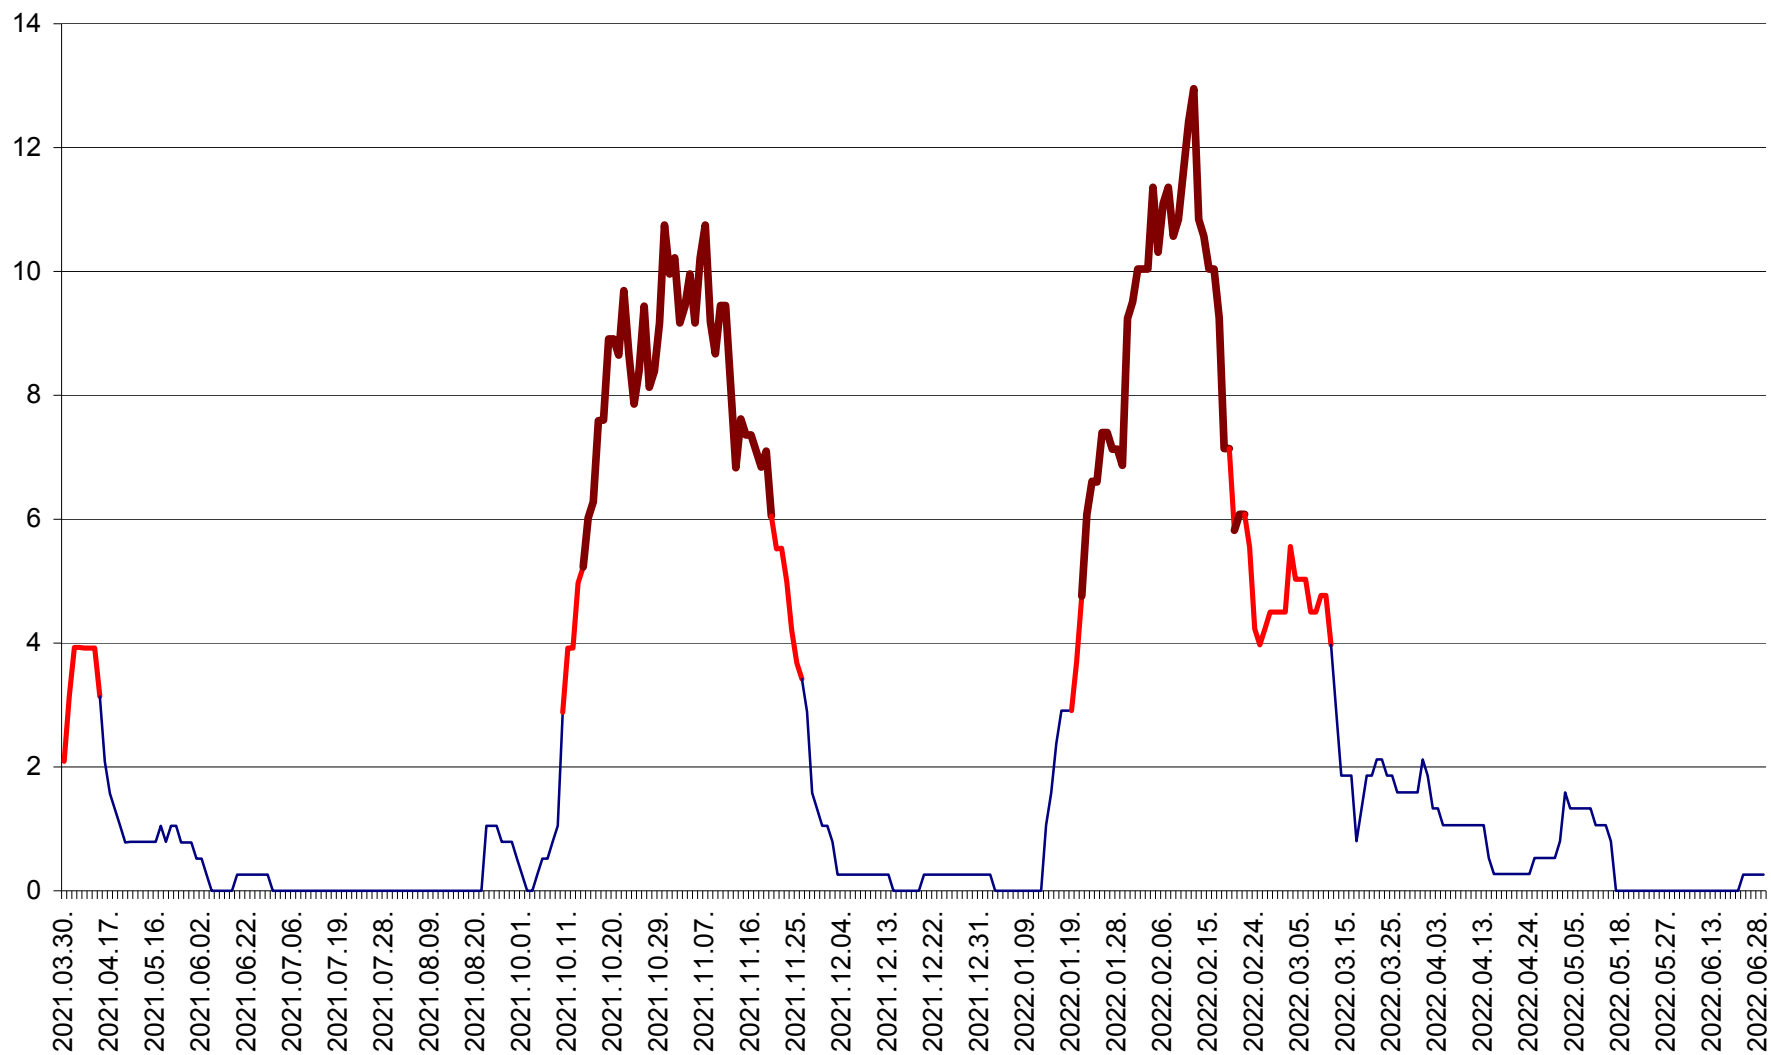

RACU - Evolutia incidentei cumulate pe 14 zile la ‰ de locuitori
2021.04.01. - 2022.06.29.

REMETEA - Evolutia incidentei cumulate pe 14 zile la % de locuitori
2021.04.01. - 2022.06.29.

SĂCEL - Evolutia incidentei cumulate pe 14 zile la ‰ de locuitori
2021.04.01. - 2022.06.29.

SÂNCRĂIENI - Evolutia incidentei cumulate pe 14 zile la ‰ de locuitori
2021.04.01. - 2022.06.29.

SÂNDOMIC - Evolutia incidentei cumulate pe 14 zile la ‰ de locuitori
2021.04.01. - 2022.06.29.

SÂNMARTIN - Evolutia incidentei cumulate pe 14 zile la ‰ de locuitori
2021.04.01. - 2022.06.29.

SÂNSIMION - Evolutia incidentei cumulate pe 14 zile la ‰ de locuitori
2021.04.01. - 2022.06.29.

SÂNTIMBRU - Evolutia incidentei cumulate pe 14 zile la ‰ de locuitori
2021.04.01. - 2022.06.29.

SĂRMAȘ - Evolutia incidentei cumulate pe 14 zile la ‰ de locuitori
2021.04.01. - 2022.06.29.