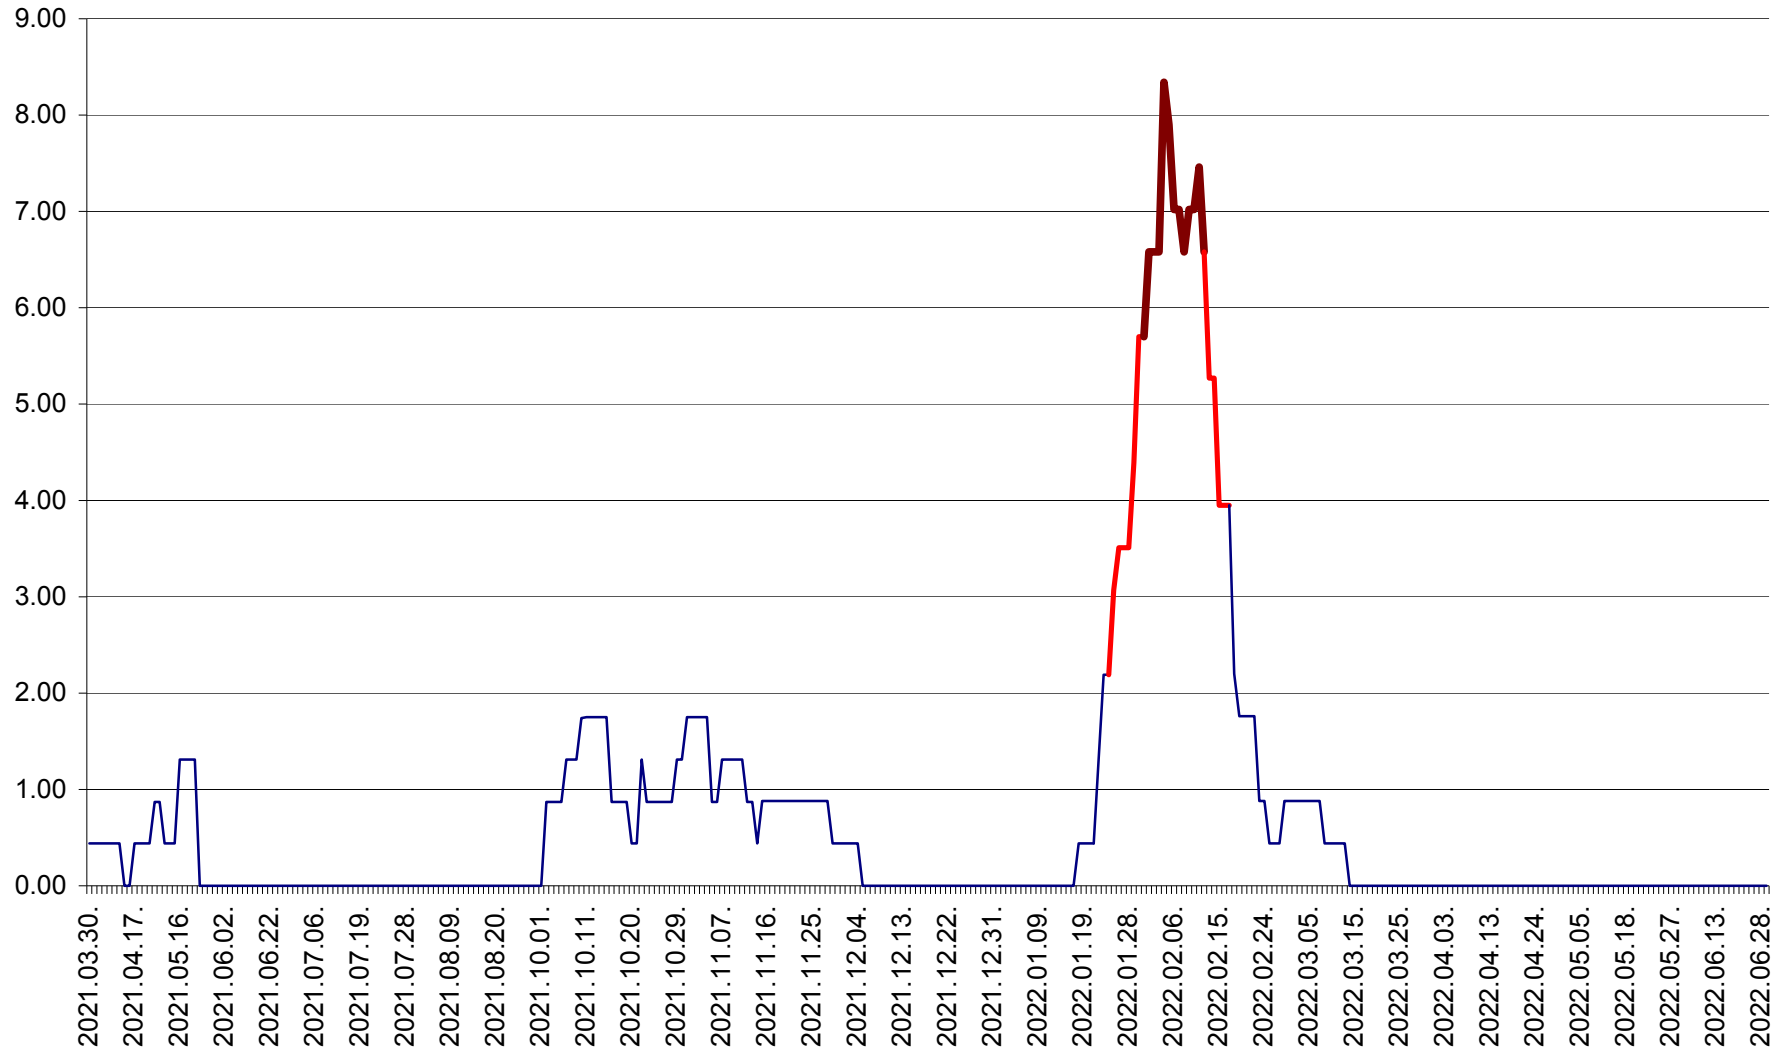

ORAȘ BĂLAN - Evoluția incidenței cumulate pe 14 zile la ‰ de locuitori
2021.04.01. - 2022.06.29.

BILBOR - Evolutia incidentei cumulate pe 14 zile la ‰ de locuitori
2021.04.01. - 2022.06.29.

ORAȘ BORSEC - Evolutia incidentei cumulate pe 14 zile la ‰ de locuitori
2021.04.01. - 2022.06.29.

BRĂDEȘTI - Evolutia incidentei cumulate pe 14 zile la ‰ de locuitori
2021.04.01. - 2022.06.29.

CĂPÂLNIȚA - Evoluția incidenței cumulate pe 14 zile la ‰ de locuitori
2021.04.01. - 2022.06.29.

CÂRȚA - Evolutia incidentei cumulate pe 14 zile la ‰ de locuitori
2021.04.01. - 2022.06.29.

CICEU - Evolutia incidentei cumulate pe 14 zile la ‰ de locuitori
2021.04.01. - 2022.06.29.

CIUCSÂNGEORGIU - Evolutia incidentei cumulate pe 14 zile la % de locuitori
2021.04.01. - 2022.06.29.

CIUMANI - Evolutia incidentei cumulate pe 14 zile la ‰ de locuitori
2021.04.01. - 2022.06.29.

CORBU - Evolutia incidentei cumulate pe 14 zile la ‰ de locuitori
2021.04.01. - 2022.06.29.

CORUND - Evolutia incidentei cumulate pe 14 zile la ‰ de locuitori
2021.04.01. - 2022.06.29.

COZMENI - Evolutia incidentei cumulate pe 14 zile la ‰ de locuitori
2021.04.01. - 2022.06.29.