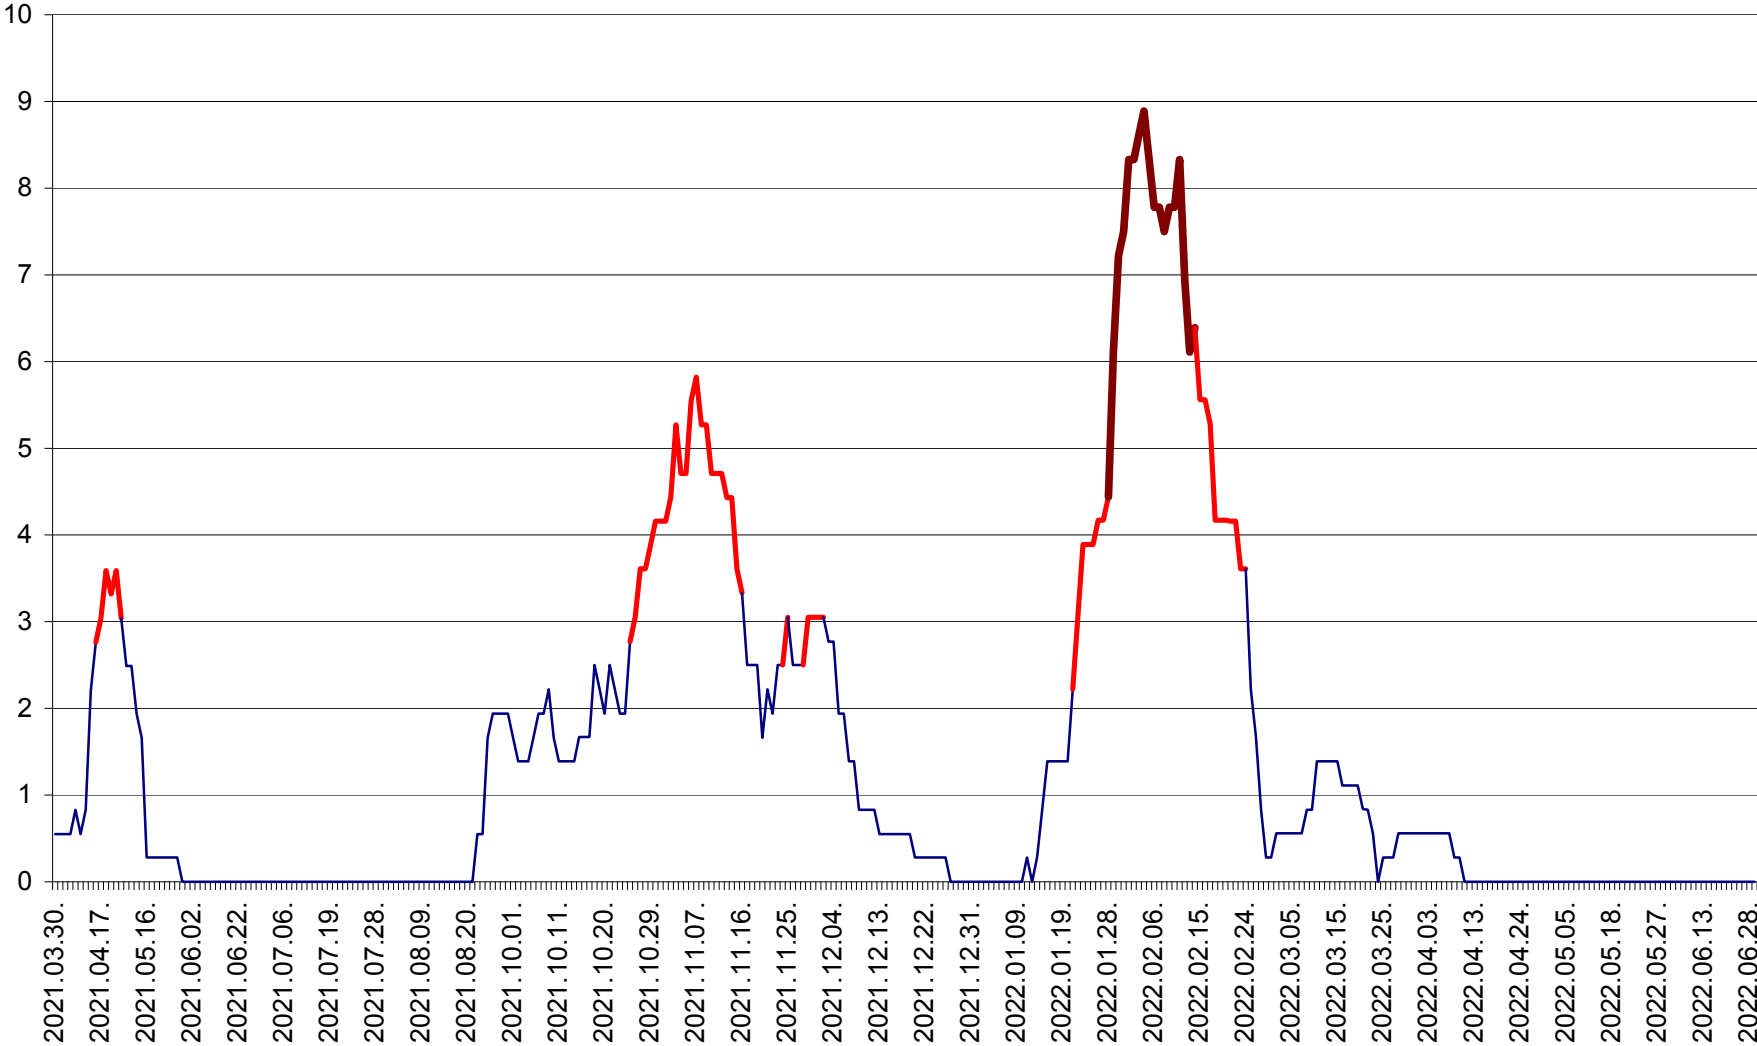

LELICENI - Evolutia incidentei cumulate pe 14 zile la ‰ de locuitori
2021.04.01. - 2022.06.29.

LUETA - Evolutia incidentei cumulate pe 14 zile la ‰ de locuitori
2021.04.01. - 2022.06.29.

LUNCA DE JOS - Evolutia incidentei cumulate pe 14 zile la ‰ de locuitori
2021.04.01. - 2022.06.29.

LUNCA DE SUS - Evolutia incidentei cumulate pe 14 zile la ‰ de locuitori
2021.04.01. - 2022.06.29.

LUPENI - Evolutia incidentei cumulate pe 14 zile la ‰ de locuitori
2021.04.01. - 2022.06.29.

MĂDĂRAȘ - Evolutia incidentei cumulate pe 14 zile la ‰ de locuitori
2021.04.01. - 2022.06.29.

MĂRTINIȘ - Evolutia incidentei cumulate pe 14 zile la ‰ de locuitori
2021.04.01. - 2022.06.29.

MEREȘTI - Evolutia incidentei cumulate pe 14 zile la ‰ de locuitori
2021.04.01. - 2022.06.29.

MUNICIPIUL MIERCUREA-CIUC - Evolutia incidentei cumulate pe 14 zile la ‰ de locuitori
2021.04.01. - 2022.06.29.

MIHĂILENI - Evolutia incidentei cumulate pe 14 zile la ‰ de locuitori
2021.04.01. - 2022.06.29.

MUGENI - Evolutia incidentei cumulate pe 14 zile la ‰ de locuitori
2021.04.01. - 2022.06.29.

OCLAND - Evolutia incidentei cumulate pe 14 zile la ‰ de locuitori
2021.04.01. - 2022.06.29.