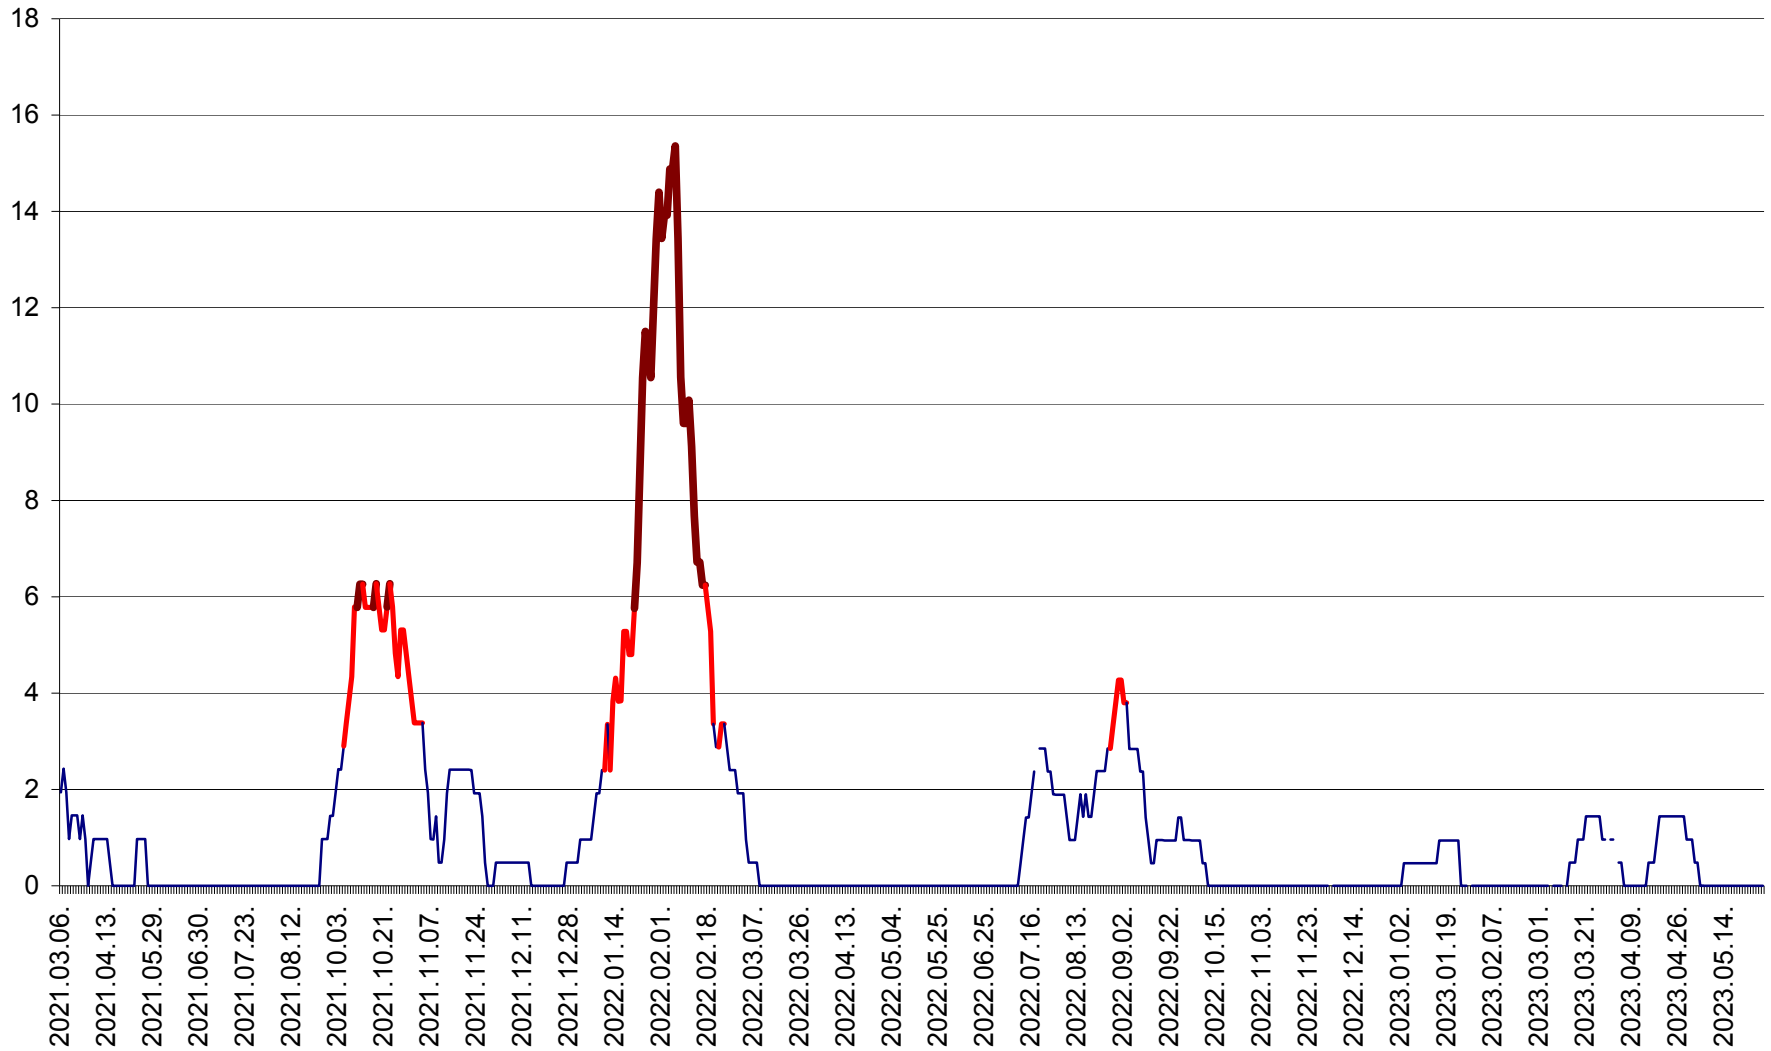

PLĂIEȘII DE JOS - Evoluția incidenței cumulate pe 14 zile la ‰ de locuitori
2021.03.07. - 2023.05.28.