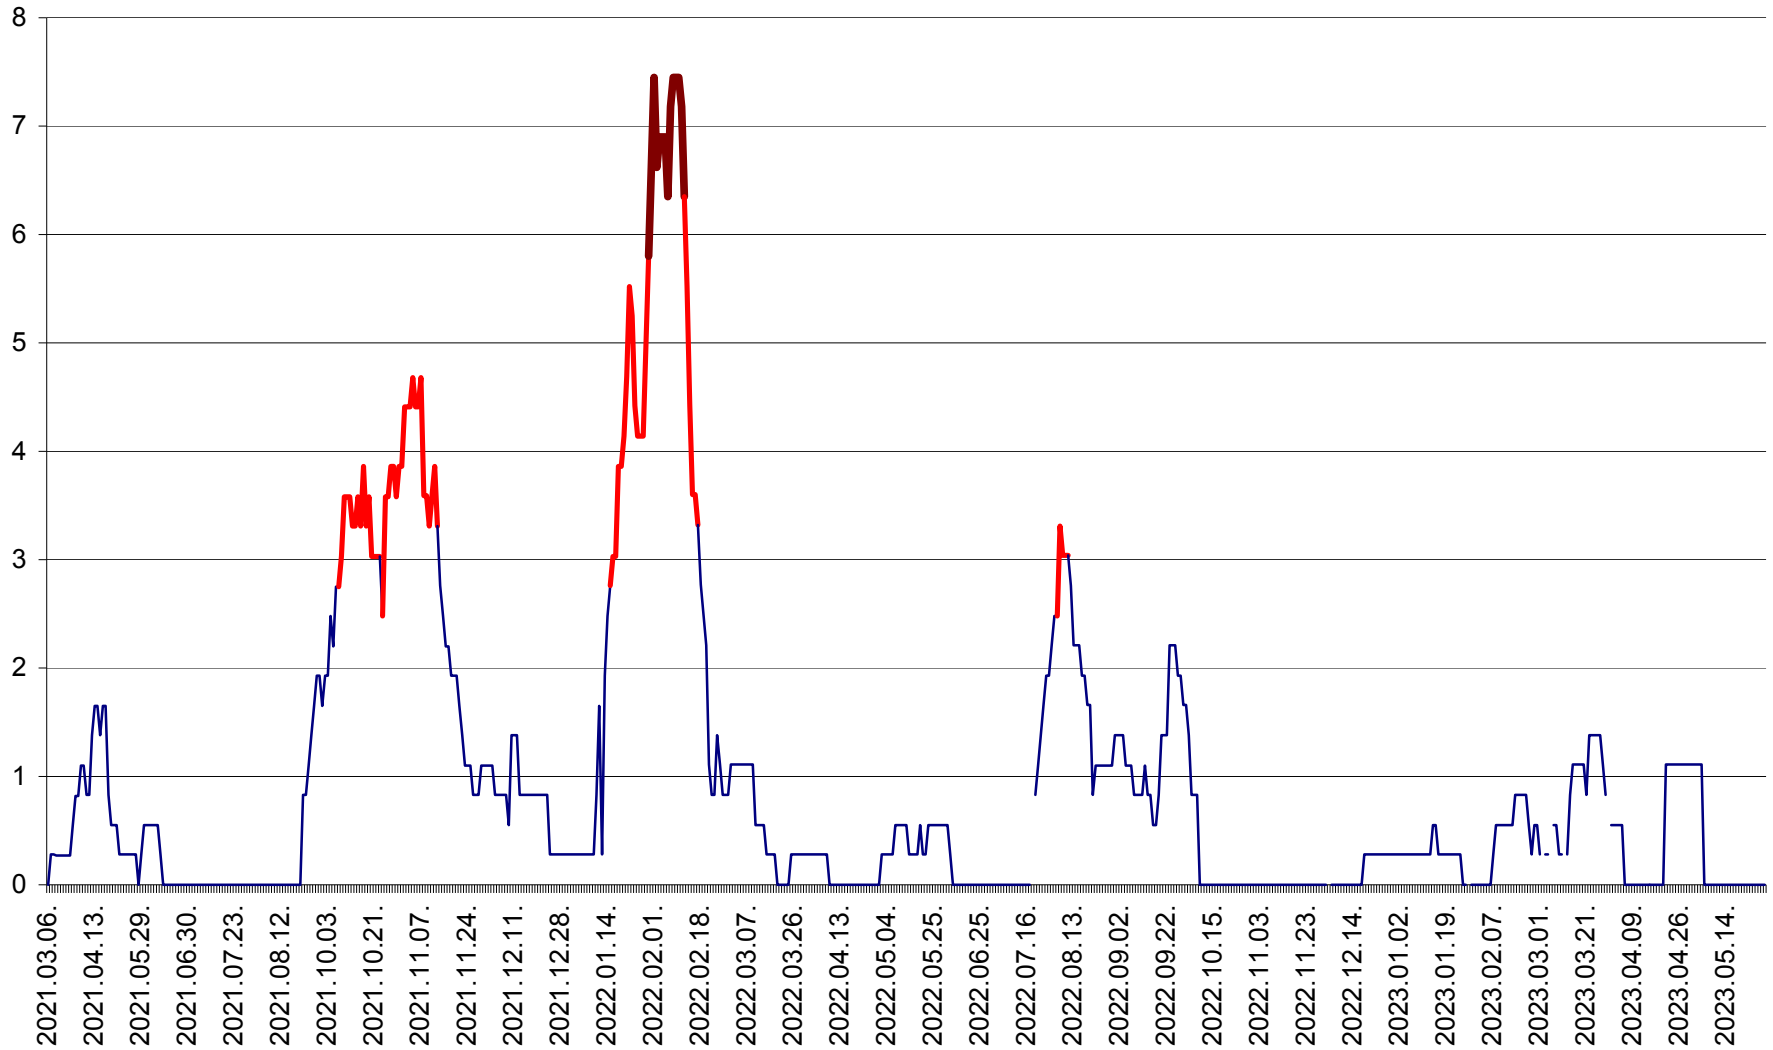

SĂCEL - Evolutia incidentei cumulate pe 14 zile la ‰ de locuitori  
2021.03.07. - 2023.05.28.

SÂNCRĂIENI - Evolutia incidentei cumulate pe 14 zile la ‰ de locuitori  
2021.03.07. - 2023.05.28.

SÂNDOMIC - Evolutia incidentei cumulate pe 14 zile la ‰ de locuitori  
2021.03.07. - 2023.05.28.

SÂNMARTIN - Evolutia incidentei cumulate pe 14 zile la ‰ de locuitori  
2021.03.07. - 2023.05.28.

SÂNSIMION - Evolutia incidentei cumulate pe 14 zile la ‰ de locuitori  
2021.03.07. - 2023.05.28.

SÂNTIMBRU - Evolutia incidentei cumulate pe 14 zile la ‰ de locuitori  
2021.03.07. - 2023.05.28.