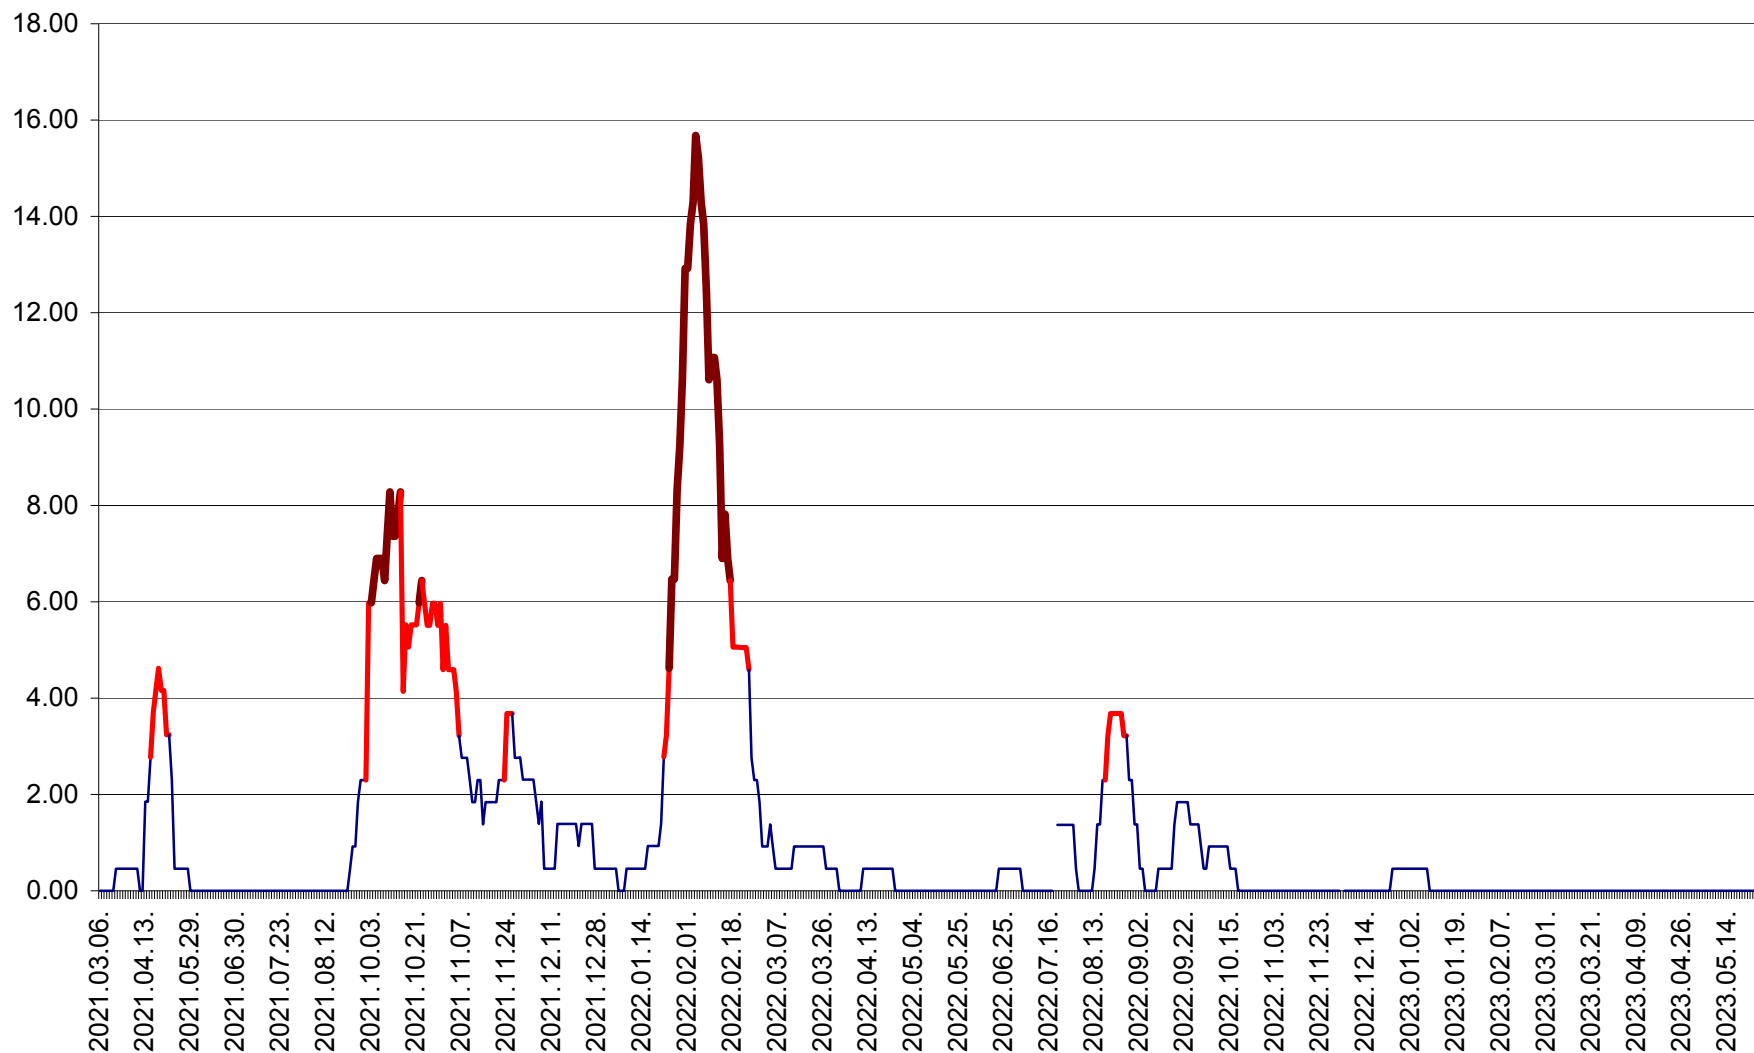

ATID - Evolutia incidentei cumulate pe 14 zile la ‰ de locuitori  
2021.03.07. - 2023.05.28.

AVRĂMEȘTI - Evolutia incidentei cumulate pe 14 zile la ‰ de locuitori  
2021.03.07. - 2023.05.28.

ORAȘ BĂILE TUȘNAD - Evoluția incidenței cumulate pe 14 zile la ‰ de locuitori  
2021.03.07. - 2023.05.28.

ORAȘ BĂLAN - Evoluția incidenței cumulate pe 14 zile la ‰ de locuitori  
2021.03.07. - 2023.05.28.

BILBOR - Evolutia incidentei cumulate pe 14 zile la ‰ de locuitori  
2021.03.07. - 2023.05.28.

ORAȘ BORSEC - Evolutia incidentei cumulate pe 14 zile la ‰ de locuitori  
2021.03.07. - 2023.05.28.

BRĂDEȘTI - Evoluția incidenței cumulate pe 14 zile la ‰ de locuitori  
2021.03.07. - 2023.05.28.

CĂPÂLNIȚA - Evolutia incidentei cumulate pe 14 zile la ‰ de locuitori  
2021.03.07. - 2023.05.28.

CÂRȚA - Evolutia incidentei cumulate pe 14 zile la ‰ de locuitori  
2021.03.07. - 2023.05.28.

CICEU - Evolutia incidentei cumulate pe 14 zile la ‰ de locuitori  
2021.03.07. - 2023.05.28.

CIUCSÂNGEORGIU - Evolutia incidentei cumulate pe 14 zile la ‰ de locuitori  
2021.03.07. - 2023.05.28.

CIUMANI - Evolutia incidentei cumulate pe 14 zile la ‰ de locuitori  
2021.03.07. - 2023.05.28.