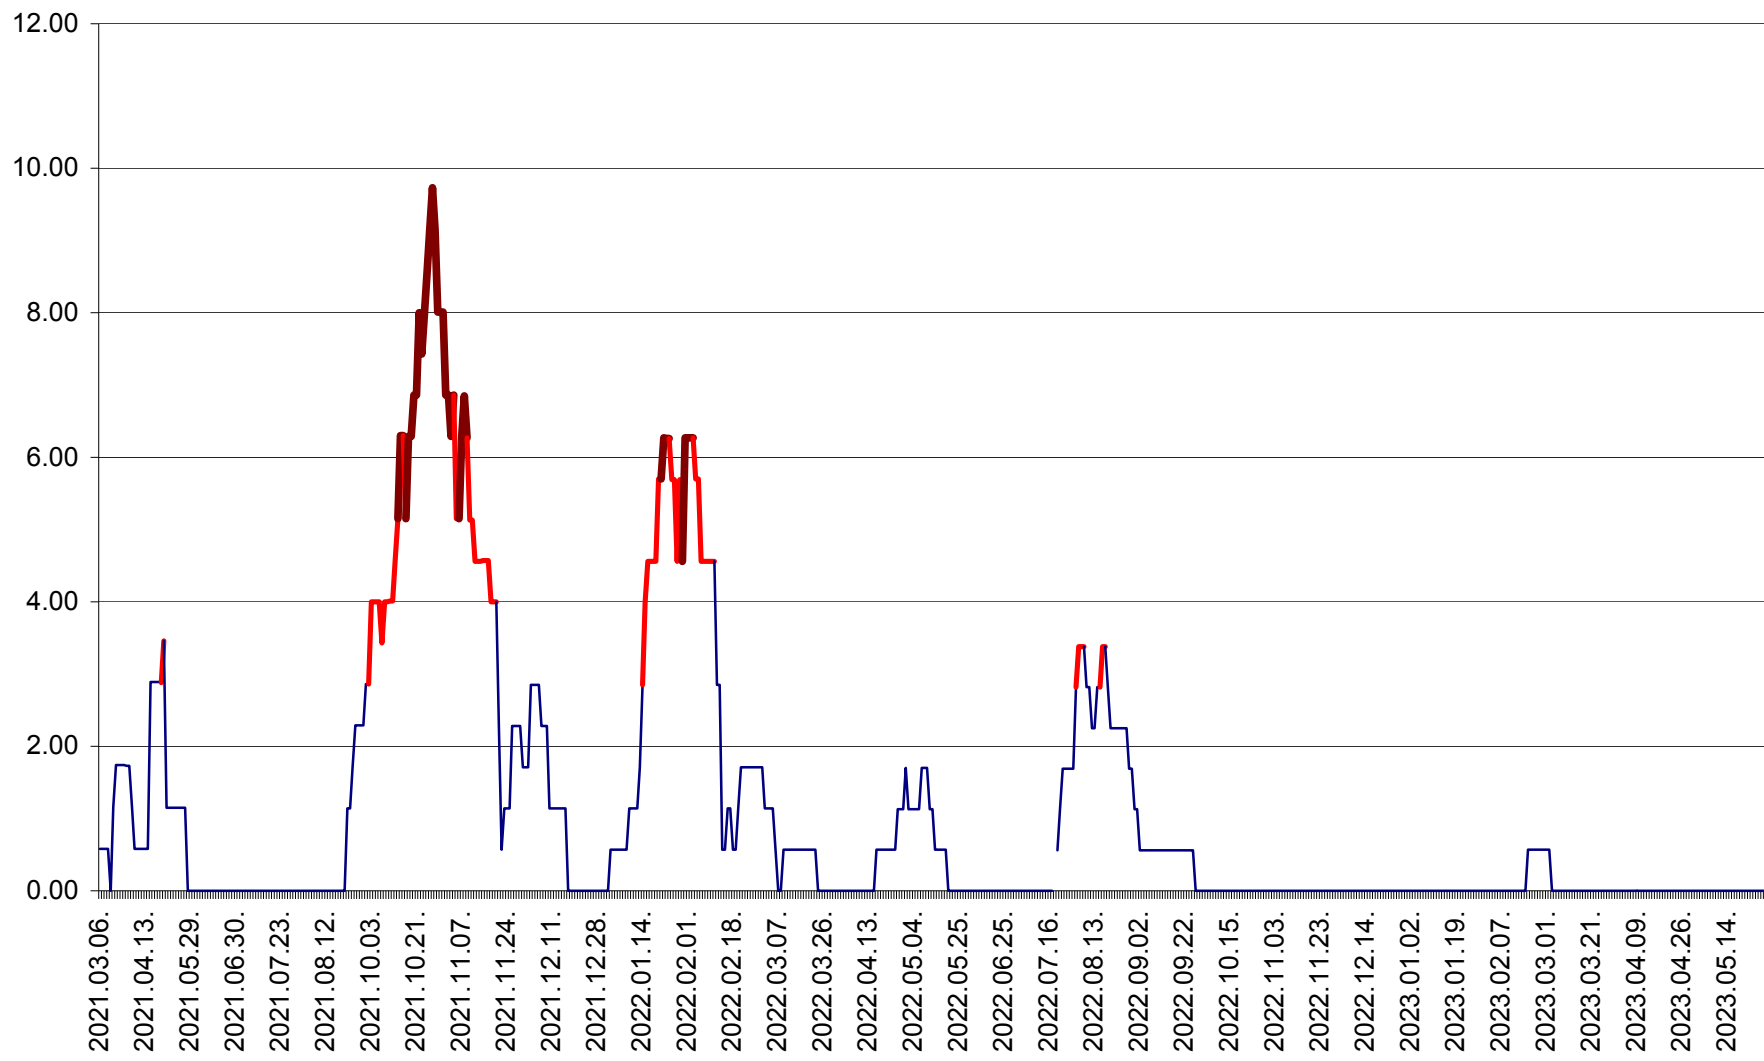

ORAȘ VLĂHIȚA - Evolutia incidentei cumulate pe 14 zile la ‰ de locuitori
2021.03.07. - 2023.05.28.