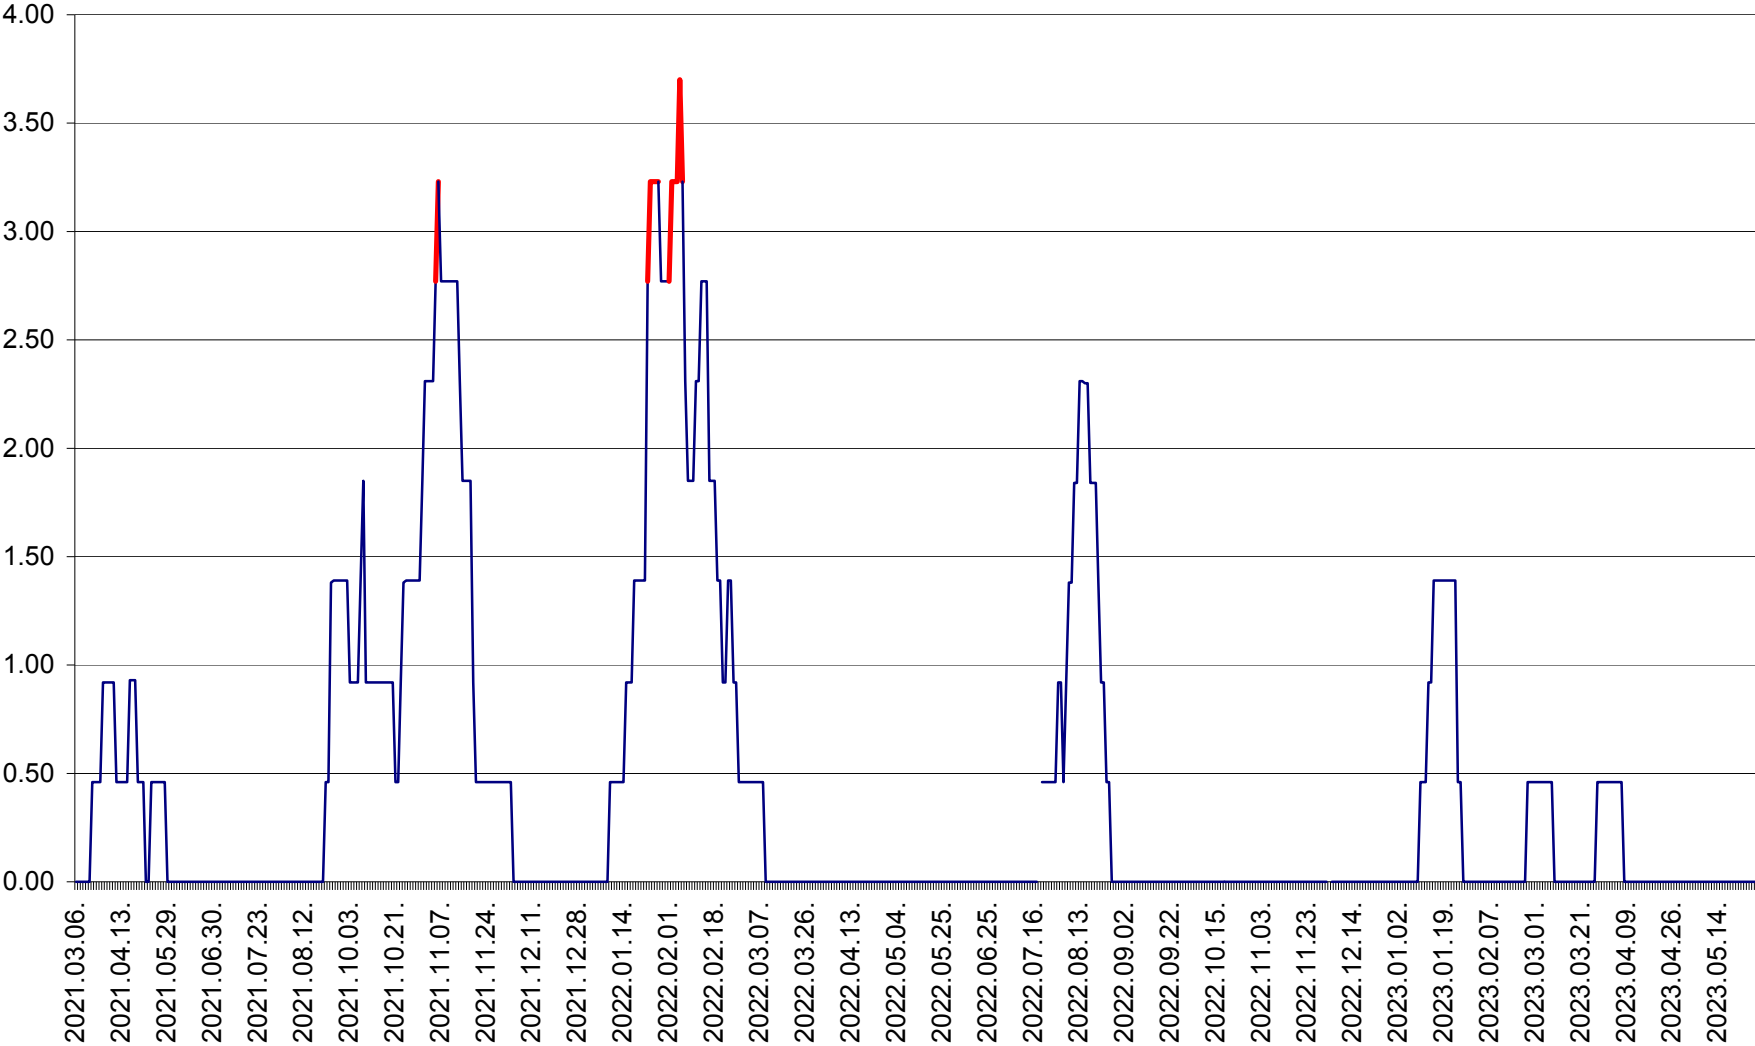

ATID - Evolutia incidentei cumulate pe 14 zile la ‰ de locuitori  
2021.03.07. - 2023.05.28.

AVRĂMEȘTI - Evolutia incidentei cumulate pe 14 zile la ‰ de locuitori  
2021.03.07. - 2023.05.28.

ORAȘ BĂILE TUȘNAD - Evoluția incidenței cumulate pe 14 zile la ‰ de locuitori  
2021.03.07. - 2023.05.28.

ORAȘ BĂLAN - Evoluția incidenței cumulate pe 14 zile la ‰ de locuitori  
2021.03.07. - 2023.05.28.

BILBOR - Evolutia incidentei cumulate pe 14 zile la ‰ de locuitori  
2021.03.07. - 2023.05.28.

ORAȘ BORSEC - Evolutia incidentei cumulate pe 14 zile la ‰ de locuitori  
2021.03.07. - 2023.05.28.

BRĂDEȘTI - Evoluția incidenței cumulate pe 14 zile la ‰ de locuitori  
2021.03.07. - 2023.05.28.

CĂPÂLNIȚA - Evolutia incidentei cumulate pe 14 zile la ‰ de locuitori  
2021.03.07. - 2023.05.28.

CÂRȚA - Evolutia incidentei cumulate pe 14 zile la ‰ de locuitori  
2021.03.07. - 2023.05.28.