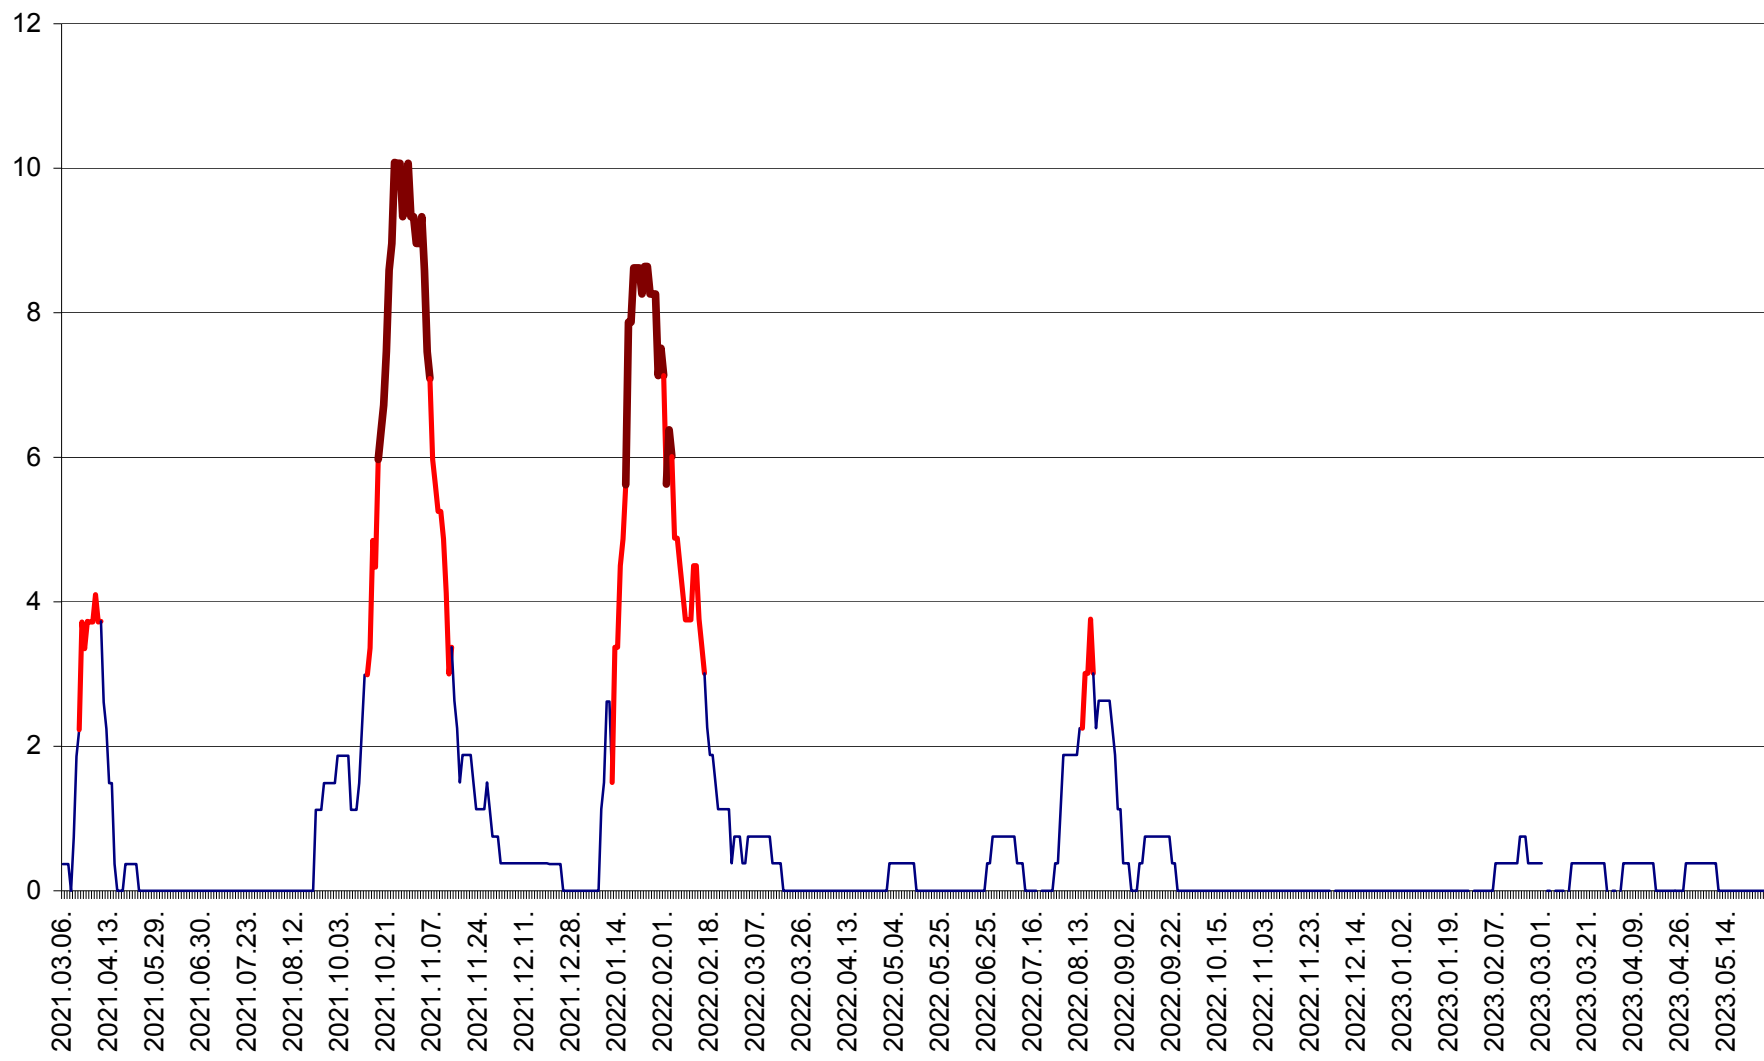

PRAID - Evolutia incidentei cumulate pe 14 zile la ‰ de locuitori  
2021.03.07. - 2023.05.28.

RACU - Evolutia incidentei cumulate pe 14 zile la ‰ de locuitori  
2021.03.07. - 2023.05.28.

REMETEA - Evolutia incidentei cumulate pe 14 zile la ‰ de locuitori  
2021.03.07. - 2023.05.28.

SĂCEL - Evolutia incidentei cumulate pe 14 zile la ‰ de locuitori  
2021.03.07. - 2023.05.28.

SÂNCRĂIENI - Evolutia incidentei cumulate pe 14 zile la ‰ de locuitori  
2021.03.07. - 2023.05.28.

SÂNDOMIC - Evolutia incidentei cumulate pe 14 zile la ‰ de locuitori  
2021.03.07. - 2023.05.28.