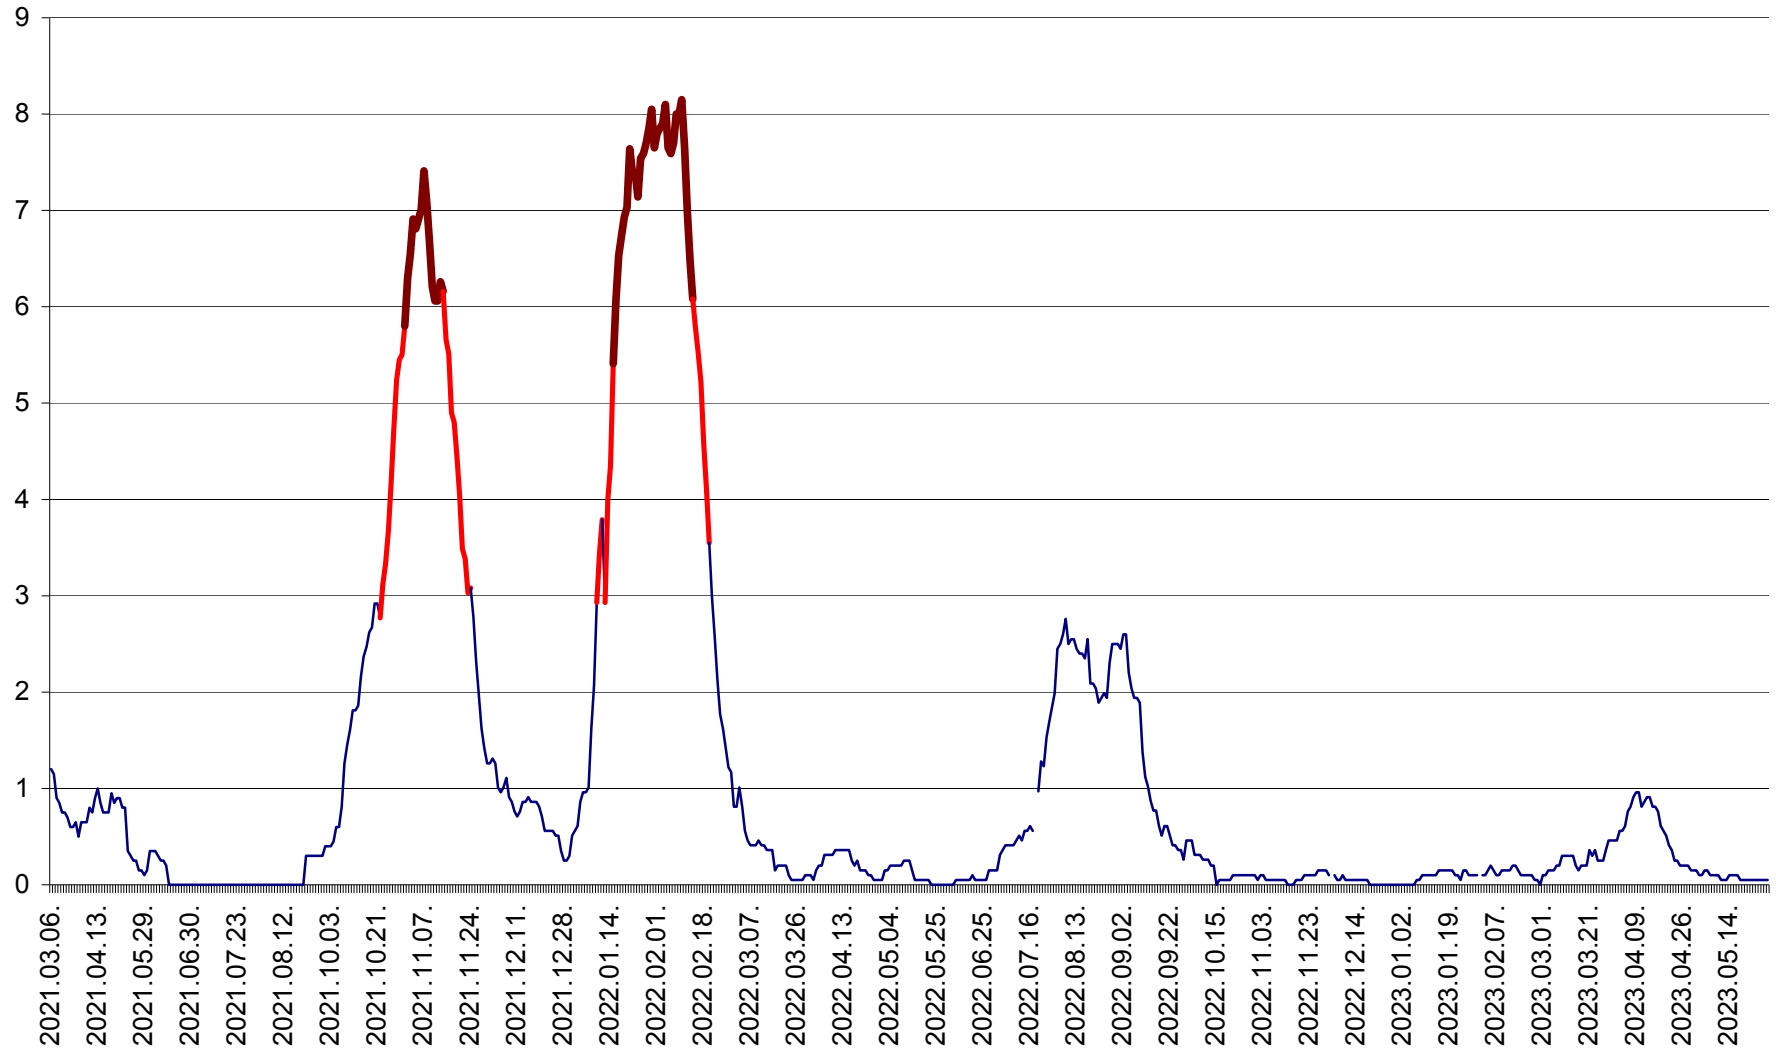

DÂRJIU - Evolutia incidentei cumulate pe 14 zile la ‰ de locuitori  
2021.03.07. - 2023.05.28.

DEALU - Evolutia incidentei cumulate pe 14 zile la ‰ de locuitori  
2021.03.07. - 2023.05.28.

DITRĂU - Evolutia incidentei cumulate pe 14 zile la ‰ de locuitori  
2021.03.07. - 2023.05.28.

FELICENI - Evolutia incidentei cumulate pe 14 zile la ‰ de locuitori  
2021.03.07. - 2023.05.28.

FRUMOASA - Evolutia incidentei cumulate pe 14 zile la ‰ de locuitori  
2021.03.07. - 2023.05.28.

GĂLĂUȚAȘ - Evoluția incidenței cumulate pe 14 zile la ‰ de locuitori  
2021.03.07. - 2023.05.28.

MUNICIPIUL GHEORGHENI - Evolutia incidentei cumulate pe 14 zile la % de locuitori  
2021.03.07. - 2023.05.28.

JOSENI - Evolutia incidentei cumulate pe 14 zile la ‰ de locuitori  
2021.03.07. - 2023.05.28.

LĂZAREA - Evolutia incidentei cumulate pe 14 zile la % de locuitori  
2021.03.07. - 2023.05.28.

LELICENI - Evolutia incidentei cumulate pe 14 zile la % de locuitori  
2021.03.07. - 2023.05.28.

LUETA - Evolutia incidentei cumulate pe 14 zile la ‰ de locuitori  
2021.03.07. - 2023.05.28.