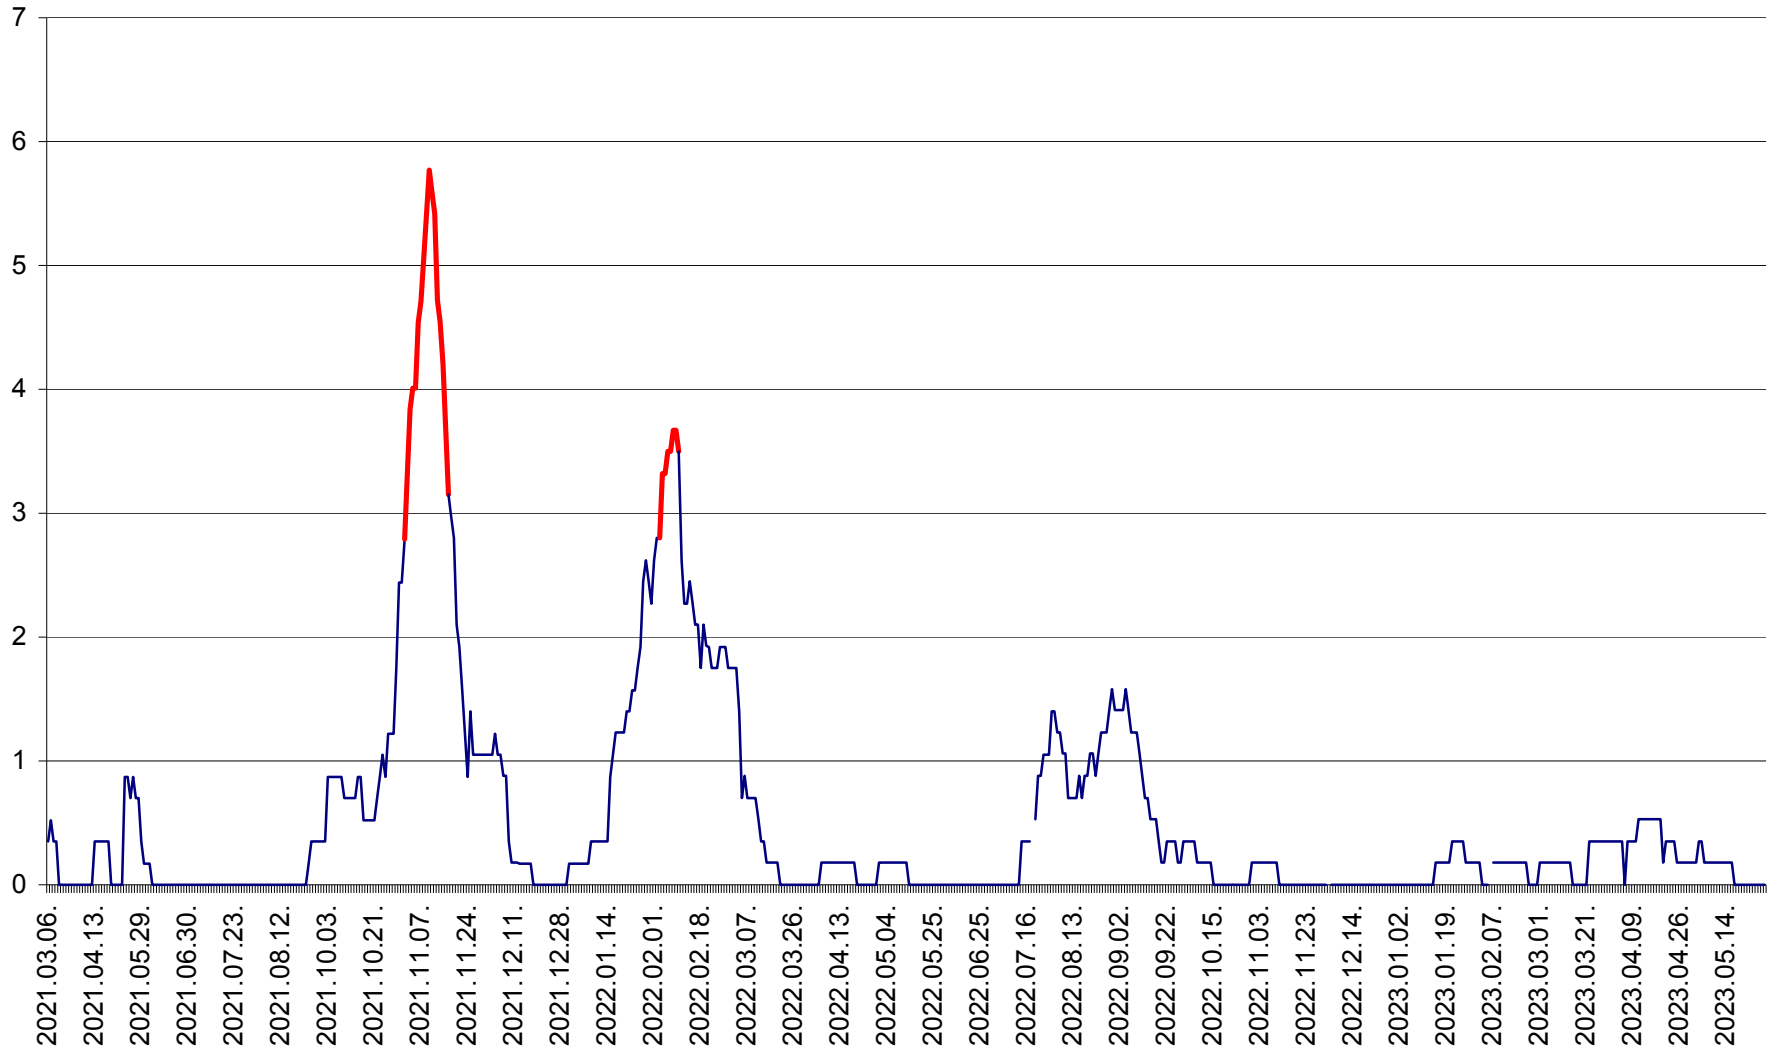

CORBU - Evolutia incidentei cumulate pe 14 zile la ‰ de locuitori  
2021.03.07. - 2023.05.28.

CORUND - Evolutia incidentei cumulate pe 14 zile la ‰ de locuitori  
2021.03.07. - 2023.05.28.

COZMENI - Evolutia incidentei cumulate pe 14 zile la ‰ de locuitori  
2021.03.07. - 2023.05.28.

ORAȘ CRISTURU SECUIESC - Evolutia incidentei cumulate pe 14 zile la ‰ de locuitori  
2021.03.07. - 2023.05.28.

DĂNEȘTI - Evolutia incidentei cumulate pe 14 zile la ‰ de locuitori  
2021.03.07. - 2023.05.28.

DÂRJIU - Evolutia incidentei cumulate pe 14 zile la ‰ de locuitori  
2021.03.07. - 2023.05.28.

DEALU - Evolutia incidentei cumulate pe 14 zile la ‰ de locuitori  
2021.03.07. - 2023.05.28.

DITRĂU - Evolutia incidentei cumulate pe 14 zile la ‰ de locuitori  
2021.03.07. - 2023.05.28.