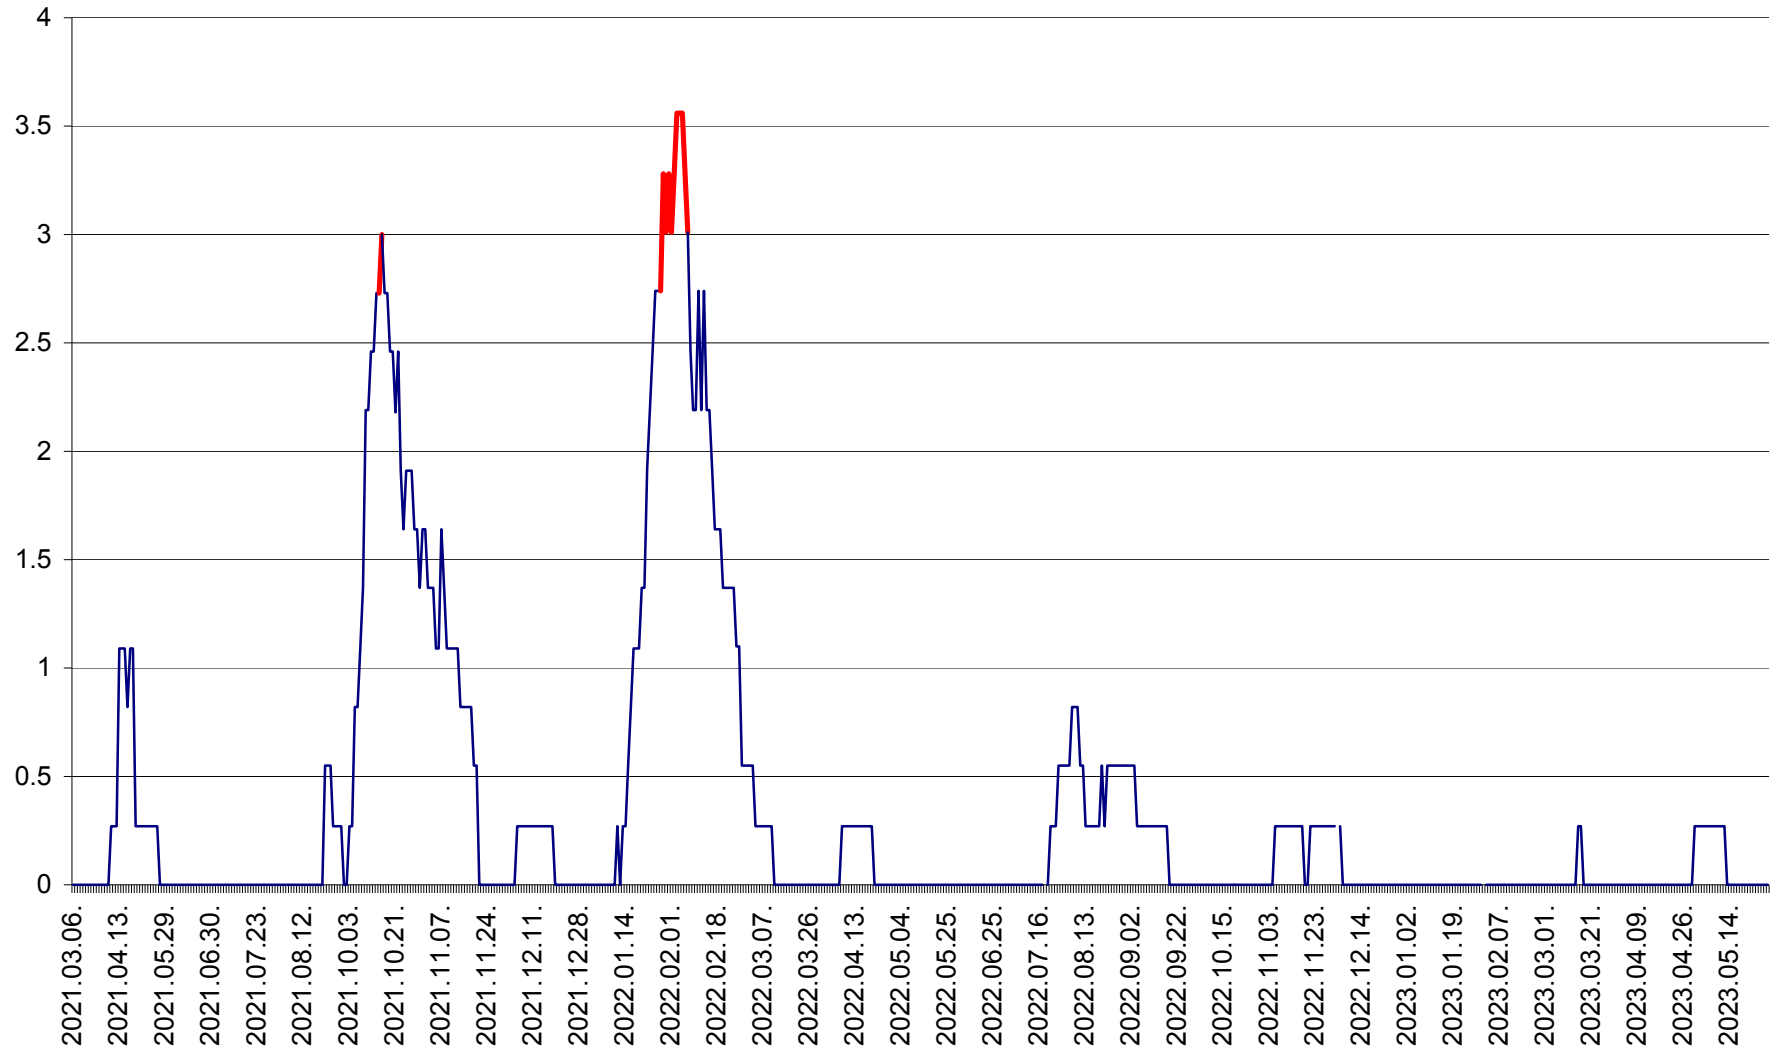

FELICENI - Evolutia incidentei cumulate pe 14 zile la ‰ de locuitori  
2021.03.07. - 2023.05.28.

FRUMOASA - Evolutia incidentei cumulate pe 14 zile la ‰ de locuitori  
2021.03.07. - 2023.05.28.

GĂLĂUȚAȘ - Evoluția incidenței cumulate pe 14 zile la ‰ de locuitori  
2021.03.07. - 2023.05.28.

MUNICIPIUL GHEORGHENI - Evolutia incidentei cumulate pe 14 zile la % de locuitori  
2021.03.07. - 2023.05.28.

JOSENI - Evolutia incidentei cumulate pe 14 zile la ‰ de locuitori  
2021.03.07. - 2023.05.28.

LĂZAREA - Evolutia incidentei cumulate pe 14 zile la % de locuitori  
2021.03.07. - 2023.05.28.

LELICENI - Evolutia incidentei cumulate pe 14 zile la % de locuitori  
2021.03.07. - 2023.05.28.

LUETA - Evolutia incidentei cumulate pe 14 zile la ‰ de locuitori  
2021.03.07. - 2023.05.28.

LUNCA DE JOS - Evolutia incidentei cumulate pe 14 zile la ‰ de locuitori  
2021.03.07. - 2023.05.28.

LUNCA DE SUS - Evolutia incidentei cumulate pe 14 zile la ‰ de locuitori  
2021.03.07. - 2023.05.28.