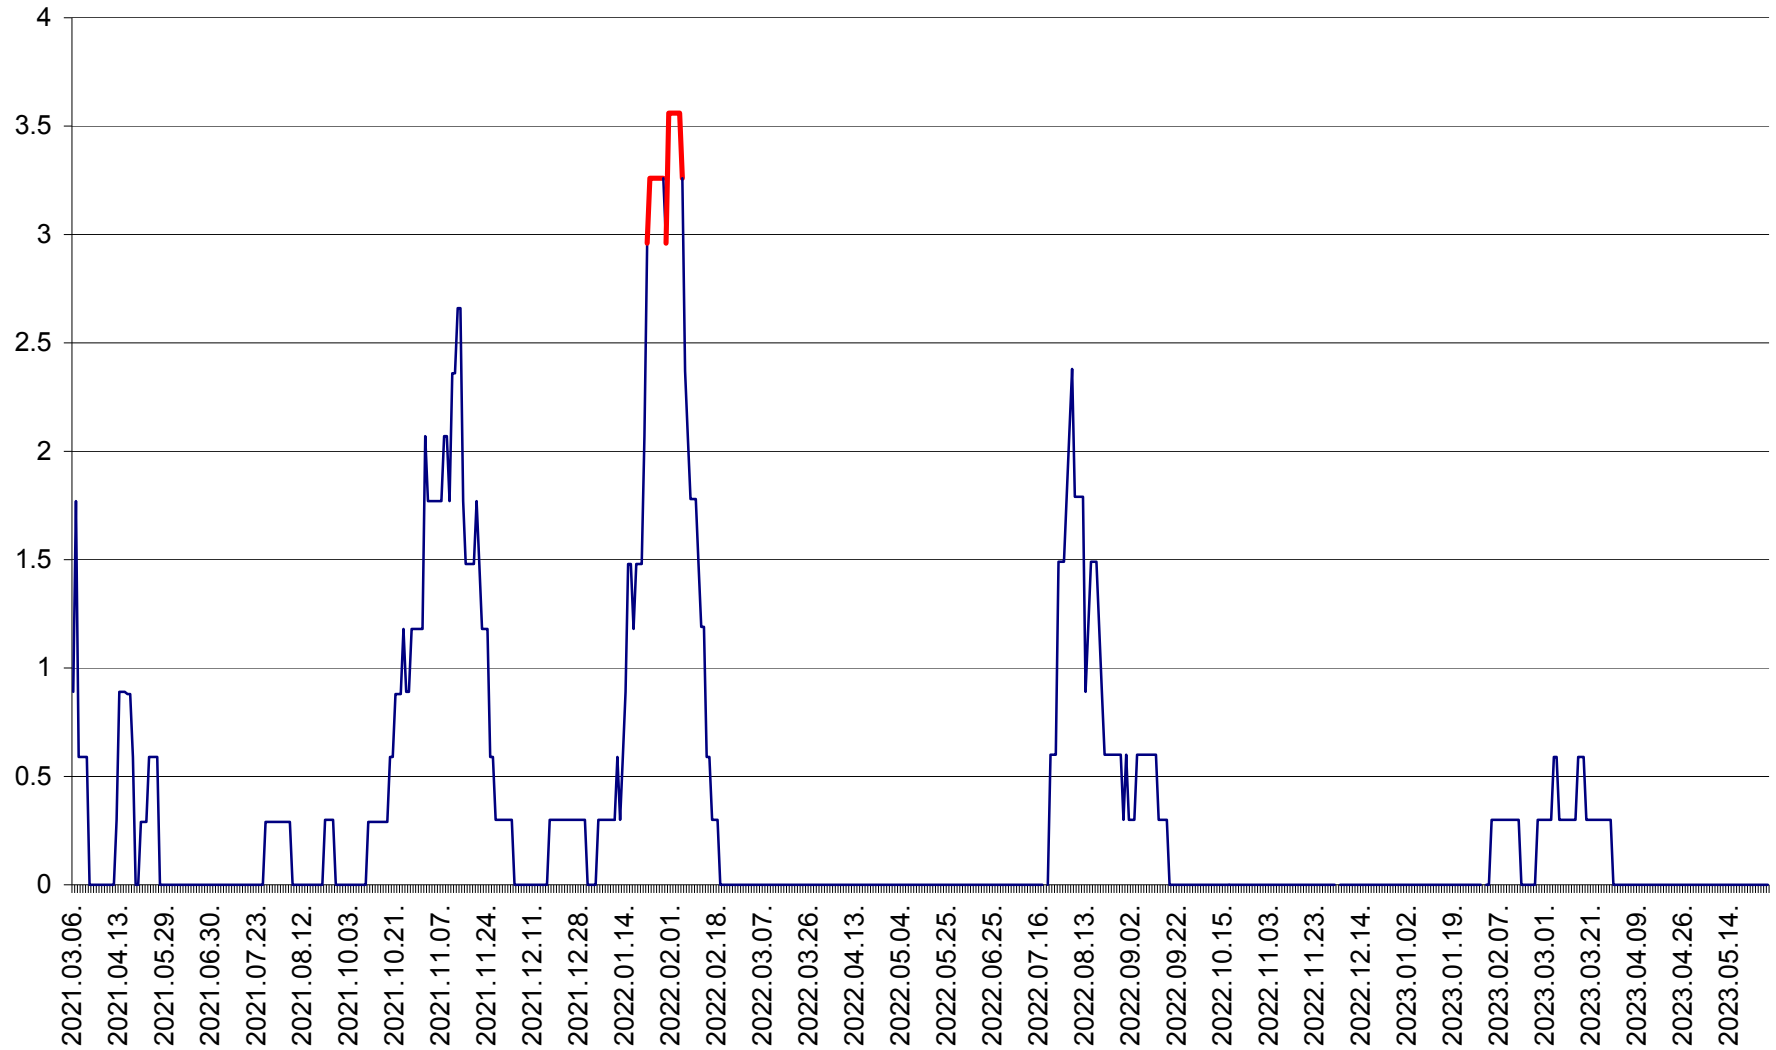

MUNICIPIUL GHEORGHENI - Evolutia incidentei cumulate pe 14 zile la % de locuitori  
2021.03.07. - 2023.05.28.

JOSENI - Evolutia incidentei cumulate pe 14 zile la ‰ de locuitori  
2021.03.07. - 2023.05.28.

LĂZAREA - Evolutia incidentei cumulate pe 14 zile la % de locuitori  
2021.03.07. - 2023.05.28.

LELICENI - Evolutia incidentei cumulate pe 14 zile la % de locuitori  
2021.03.07. - 2023.05.28.

LUETA - Evolutia incidentei cumulate pe 14 zile la ‰ de locuitori  
2021.03.07. - 2023.05.28.

LUNCA DE JOS - Evolutia incidentei cumulate pe 14 zile la ‰ de locuitori  
2021.03.07. - 2023.05.28.

LUNCA DE SUS - Evolutia incidentei cumulate pe 14 zile la ‰ de locuitori  
2021.03.07. - 2023.05.28.