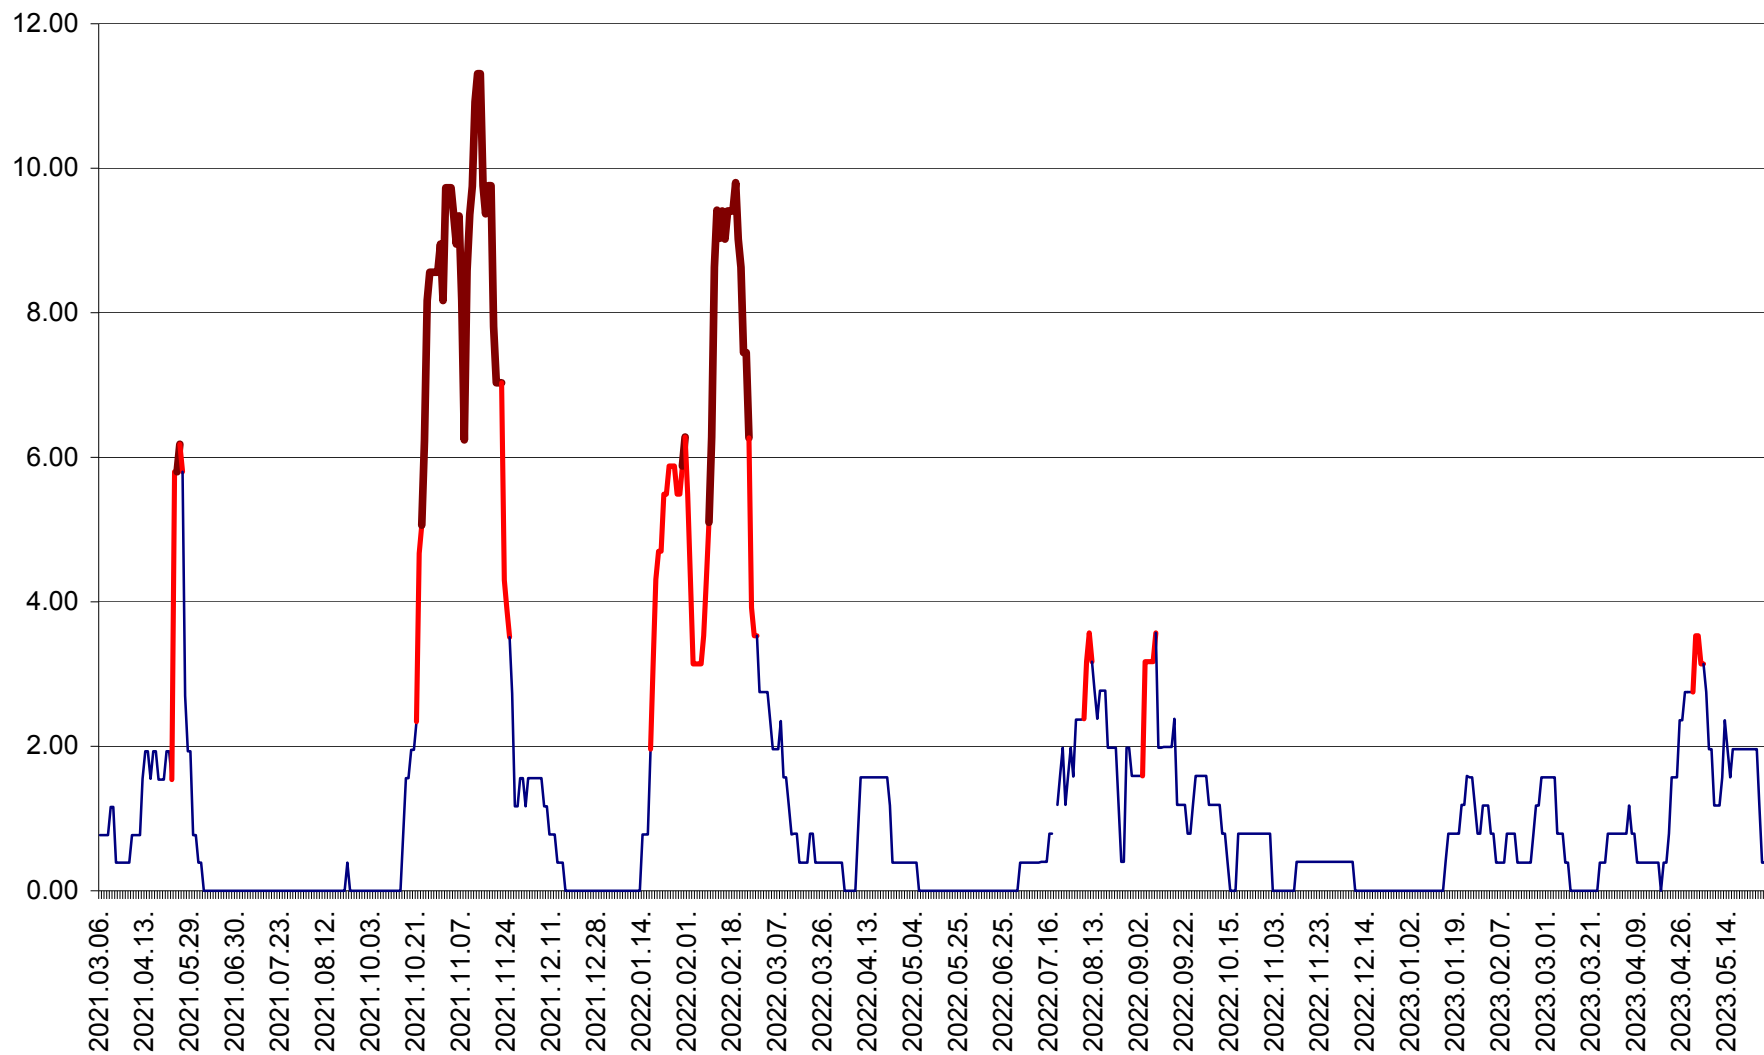

ATID - Evolutia incidentei cumulate pe 14 zile la ‰ de locuitori  
2021.03.07. - 2023.05.28.

AVRĂMEȘTI - Evolutia incidentei cumulate pe 14 zile la ‰ de locuitori  
2021.03.07. - 2023.05.28.

ORAȘ BĂILE TUȘNAD - Evoluția incidenței cumulate pe 14 zile la ‰ de locuitori  
2021.03.07. - 2023.05.28.

ORAȘ BĂLAN - Evoluția incidenței cumulate pe 14 zile la ‰ de locuitori  
2021.03.07. - 2023.05.28.

BILBOR - Evolutia incidentei cumulate pe 14 zile la ‰ de locuitori  
2021.03.07. - 2023.05.28.

ORAȘ BORSEC - Evolutia incidentei cumulate pe 14 zile la ‰ de locuitori  
2021.03.07. - 2023.05.28.

BRĂDEȘTI - Evoluția incidenței cumulate pe 14 zile la ‰ de locuitori  
2021.03.07. - 2023.05.28.

CĂPÂLNIȚA - Evolutia incidentei cumulate pe 14 zile la ‰ de locuitori  
2021.03.07. - 2023.05.28.

CÂRȚA - Evolutia incidentei cumulate pe 14 zile la ‰ de locuitori  
2021.03.07. - 2023.05.28.