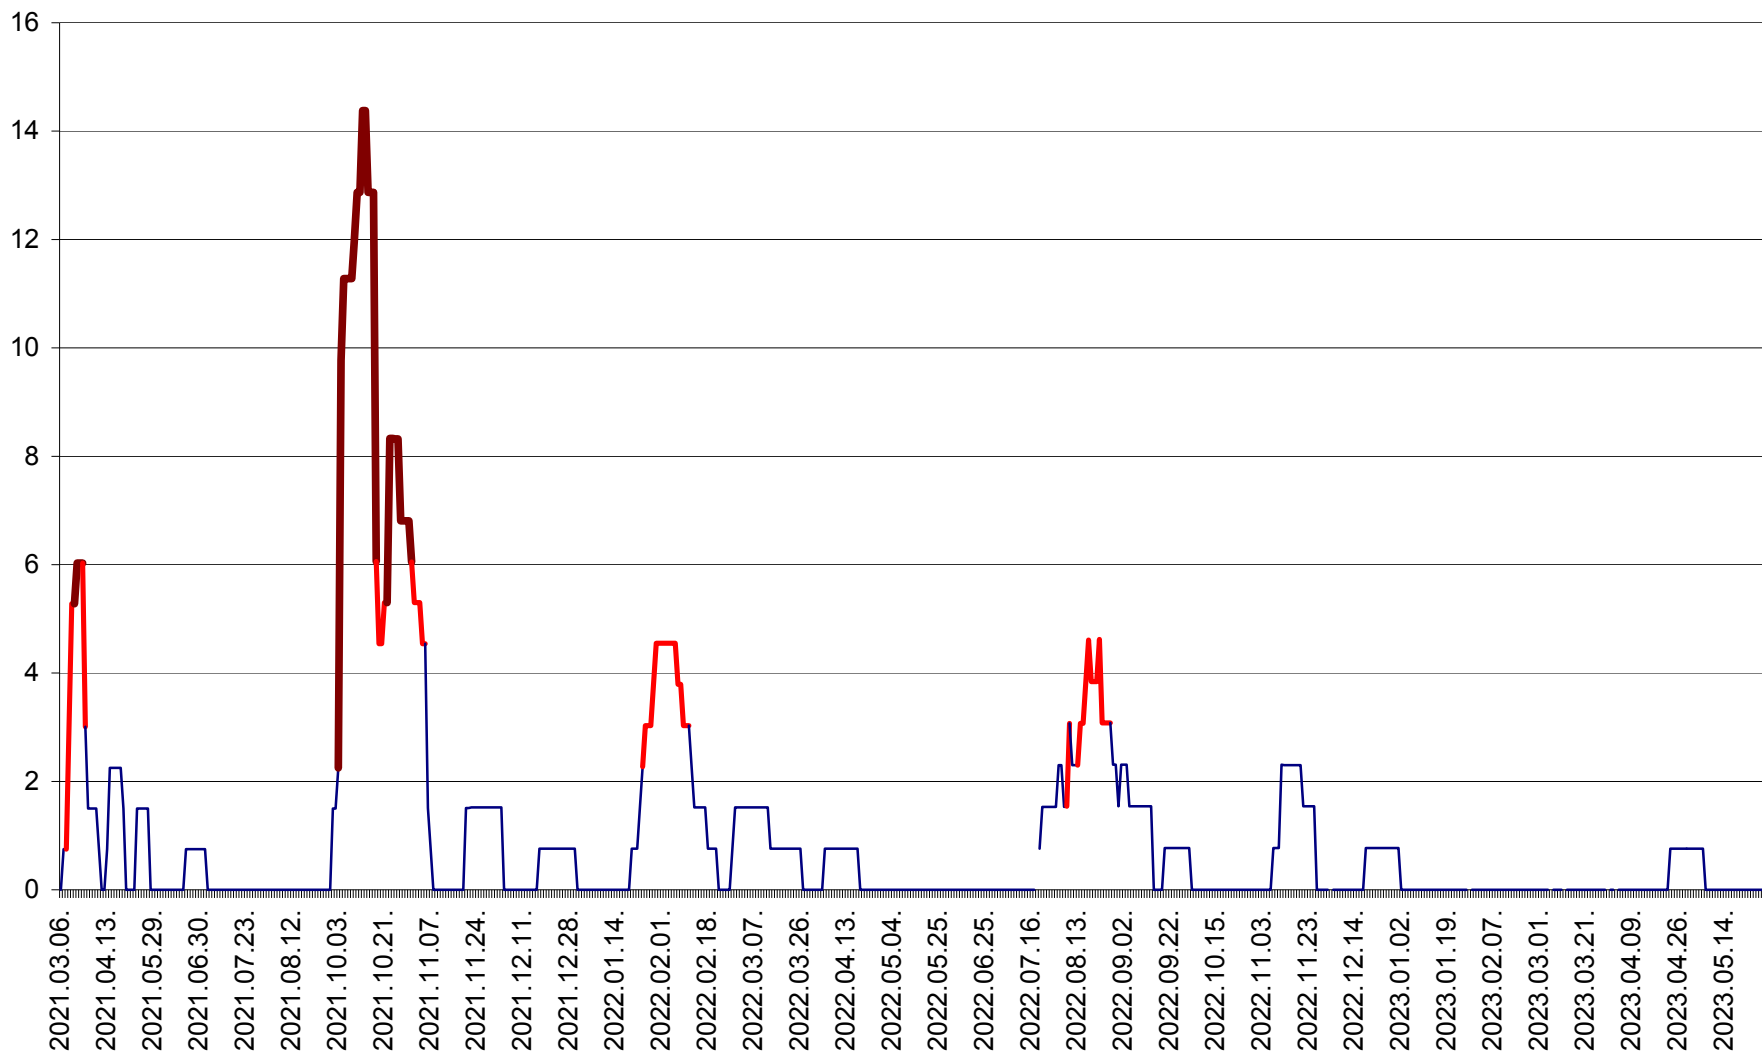

MEREȘTI - Evolutia incidentei cumulate pe 14 zile la ‰ de locuitori  
2021.03.07. - 2023.05.28.

MUNICIPIUL MIERCUREA-CIUC - Evolutia incidentei cumulate pe 14 zile la ‰ de locuitori  
2021.03.07. - 2023.05.28.

MIHĂILENI - Evolutia incidentei cumulate pe 14 zile la ‰ de locuitori  
2021.03.07. - 2023.05.28.

MUGENI - Evolutia incidentei cumulate pe 14 zile la ‰ de locuitori  
2021.03.07. - 2023.05.28.

OCLAND - Evolutia incidentei cumulate pe 14 zile la ‰ de locuitori  
2021.03.07. - 2023.05.28.