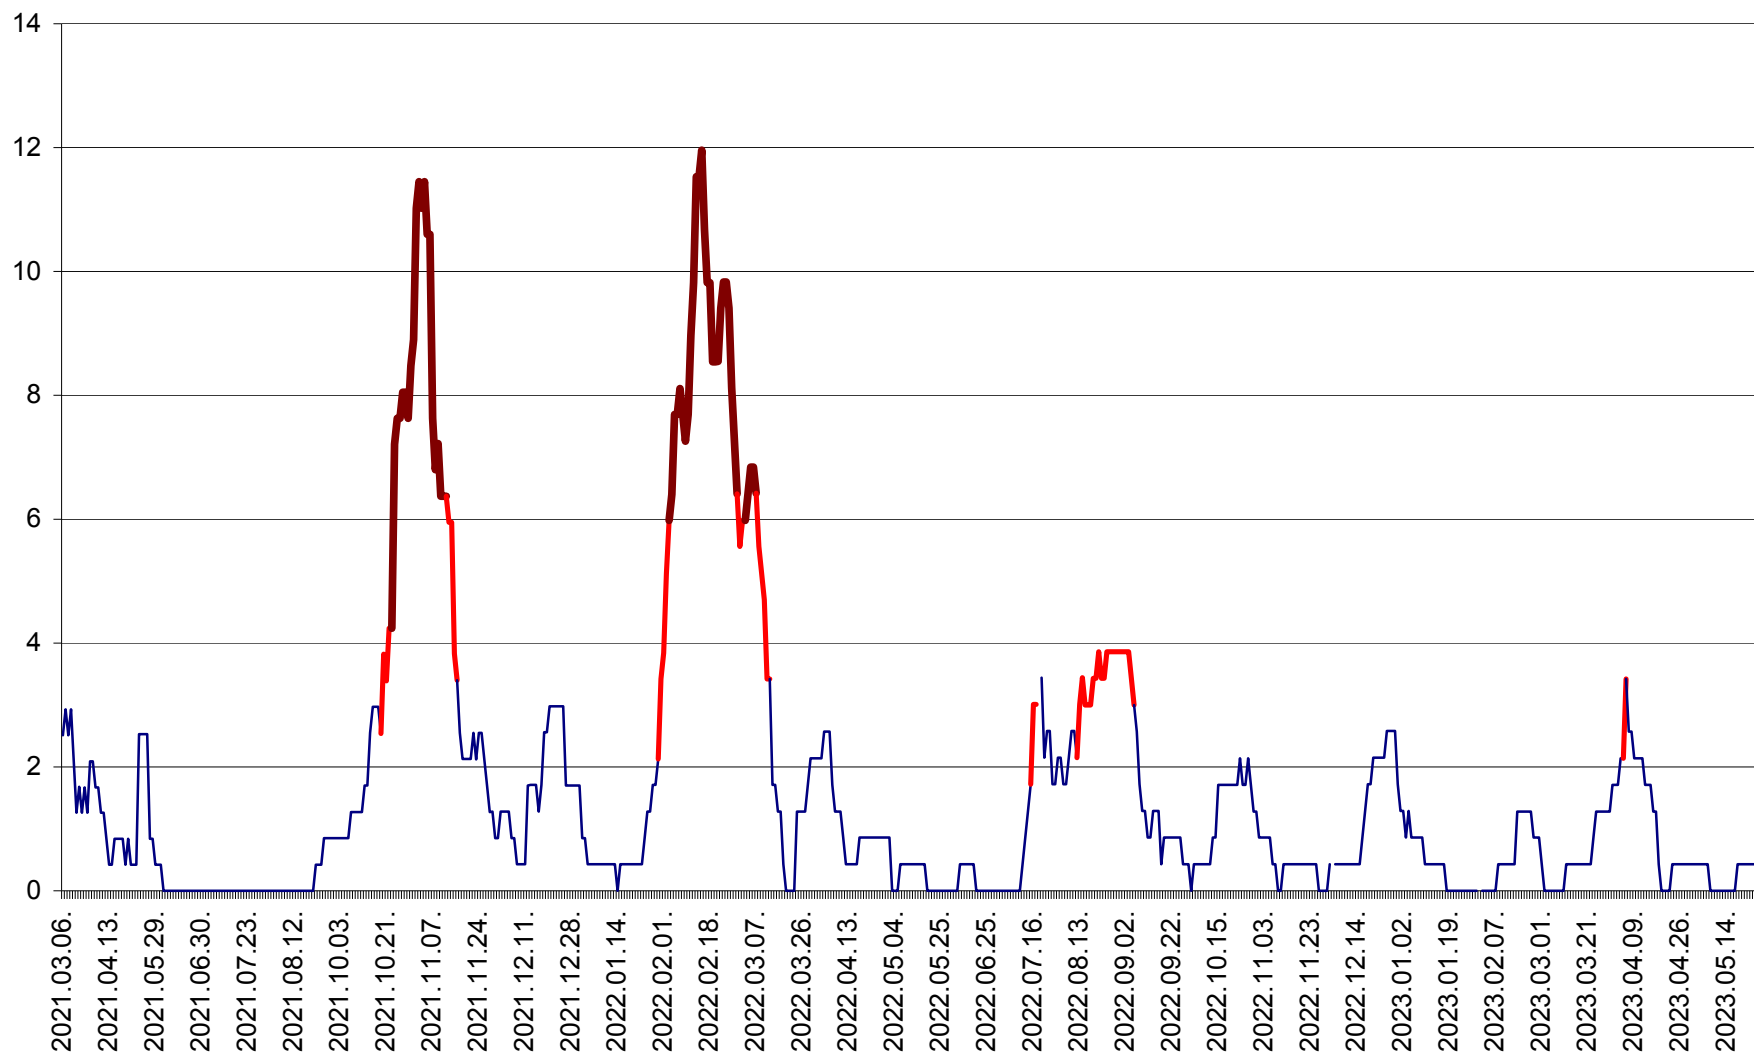

CORBU - Evolutia incidentei cumulate pe 14 zile la ‰ de locuitori  
2021.03.07. - 2023.05.28.

CORUND - Evolutia incidentei cumulate pe 14 zile la ‰ de locuitori  
2021.03.07. - 2023.05.28.

COZMENI - Evolutia incidentei cumulate pe 14 zile la ‰ de locuitori  
2021.03.07. - 2023.05.28.

ORAȘ CRISTURU SECUIESC - Evolutia incidentei cumulate pe 14 zile la ‰ de locuitori  
2021.03.07. - 2023.05.28.

DĂNEȘTI - Evolutia incidentei cumulate pe 14 zile la ‰ de locuitori  
2021.03.07. - 2023.05.28.

DÂRJIU - Evolutia incidentei cumulate pe 14 zile la ‰ de locuitori  
2021.03.07. - 2023.05.28.

DEALU - Evolutia incidentei cumulate pe 14 zile la ‰ de locuitori  
2021.03.07. - 2023.05.28.

DITRĂU - Evolutia incidentei cumulate pe 14 zile la ‰ de locuitori  
2021.03.07. - 2023.05.28.

FELICENI - Evolutia incidentei cumulate pe 14 zile la ‰ de locuitori  
2021.03.07. - 2023.05.28.

FRUMOASA - Evolutia incidentei cumulate pe 14 zile la ‰ de locuitori  
2021.03.07. - 2023.05.28.

GĂLĂUȚAȘ - Evoluția incidenței cumulate pe 14 zile la ‰ de locuitori  
2021.03.07. - 2023.05.28.