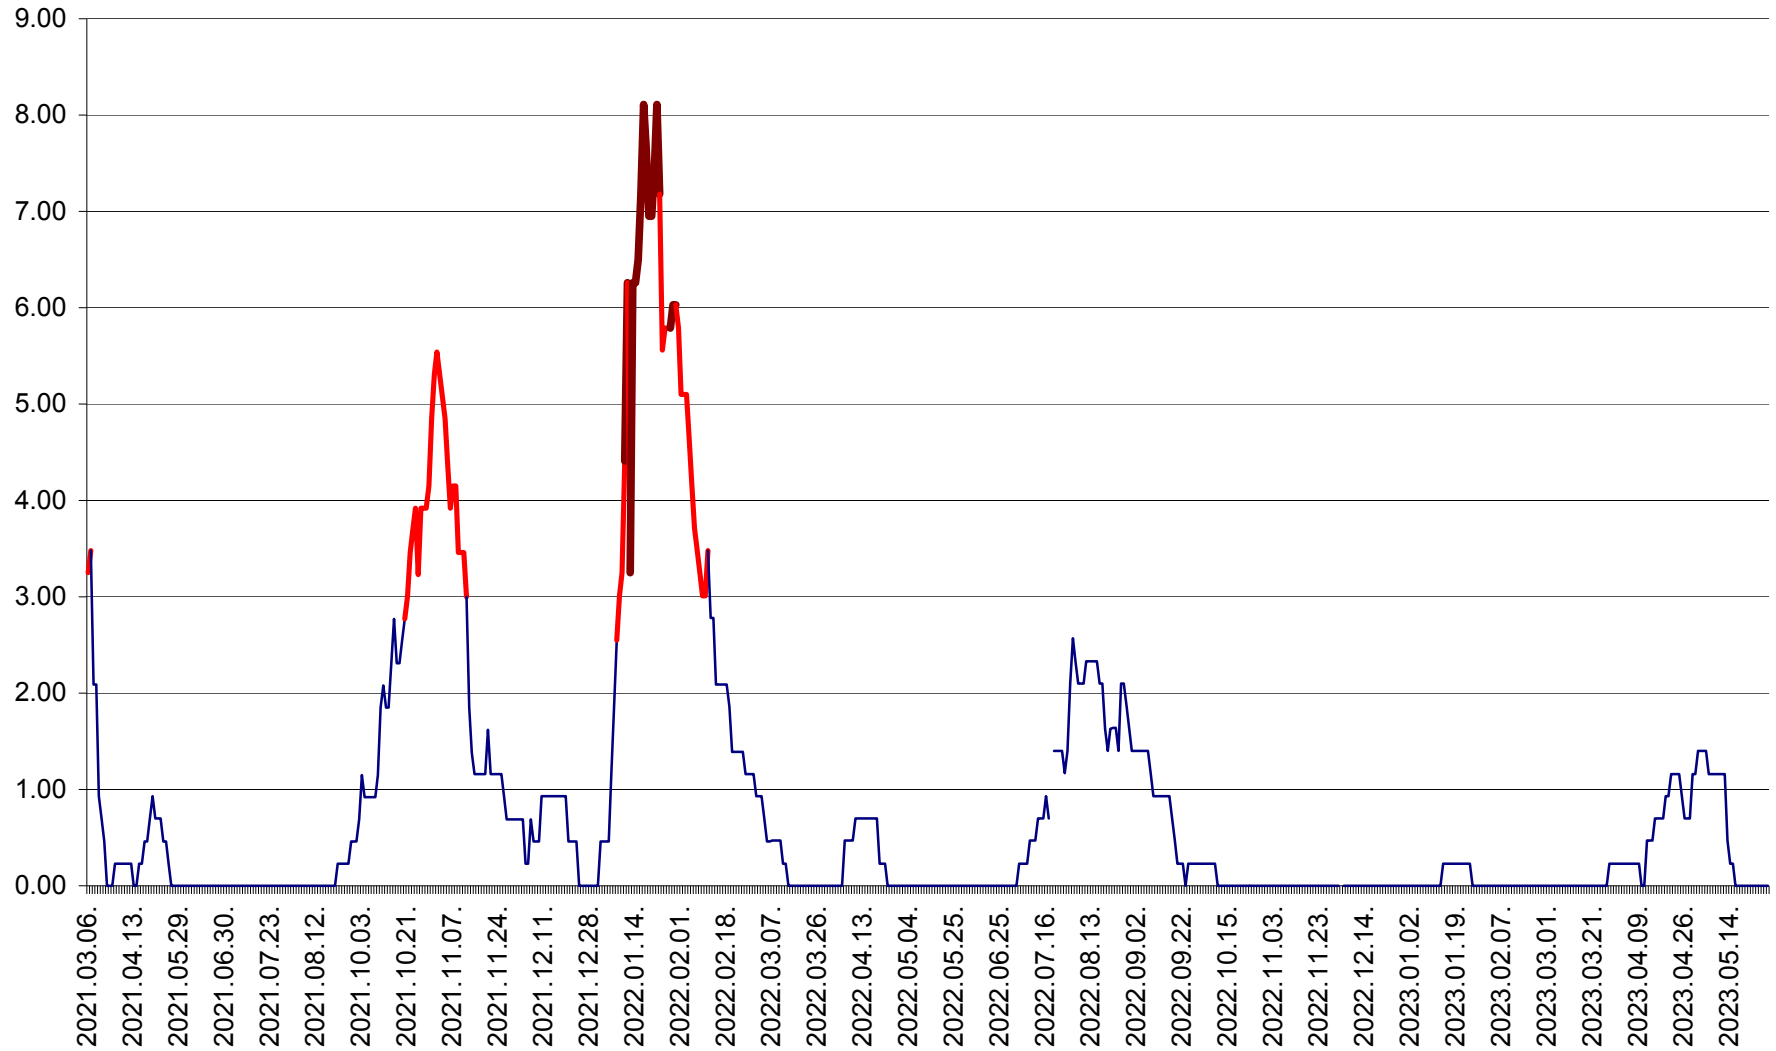

ORAȘ BĂLAN - Evoluția incidenței cumulate pe 14 zile la ‰ de locuitori  
2021.03.07. - 2023.05.28.

BILBOR - Evolutia incidentei cumulate pe 14 zile la ‰ de locuitori  
2021.03.07. - 2023.05.28.

ORAȘ BORSEC - Evolutia incidentei cumulate pe 14 zile la ‰ de locuitori  
2021.03.07. - 2023.05.28.

BRĂDEȘTI - Evoluția incidenței cumulate pe 14 zile la ‰ de locuitori  
2021.03.07. - 2023.05.28.

CĂPÂLNIȚA - Evolutia incidentei cumulate pe 14 zile la ‰ de locuitori  
2021.03.07. - 2023.05.28.

CÂRȚA - Evolutia incidentei cumulate pe 14 zile la ‰ de locuitori  
2021.03.07. - 2023.05.28.

CICEU - Evolutia incidentei cumulate pe 14 zile la ‰ de locuitori  
2021.03.07. - 2023.05.28.

CIUCSÂNGEORGIU - Evolutia incidentei cumulate pe 14 zile la ‰ de locuitori  
2021.03.07. - 2023.05.28.

CIUMANI - Evolutia incidentei cumulate pe 14 zile la ‰ de locuitori  
2021.03.07. - 2023.05.28.

CORBU - Evolutia incidentei cumulate pe 14 zile la ‰ de locuitori  
2021.03.07. - 2023.05.28.

CORUND - Evolutia incidentei cumulate pe 14 zile la ‰ de locuitori  
2021.03.07. - 2023.05.28.

COZMENI - Evolutia incidentei cumulate pe 14 zile la ‰ de locuitori  
2021.03.07. - 2023.05.28.