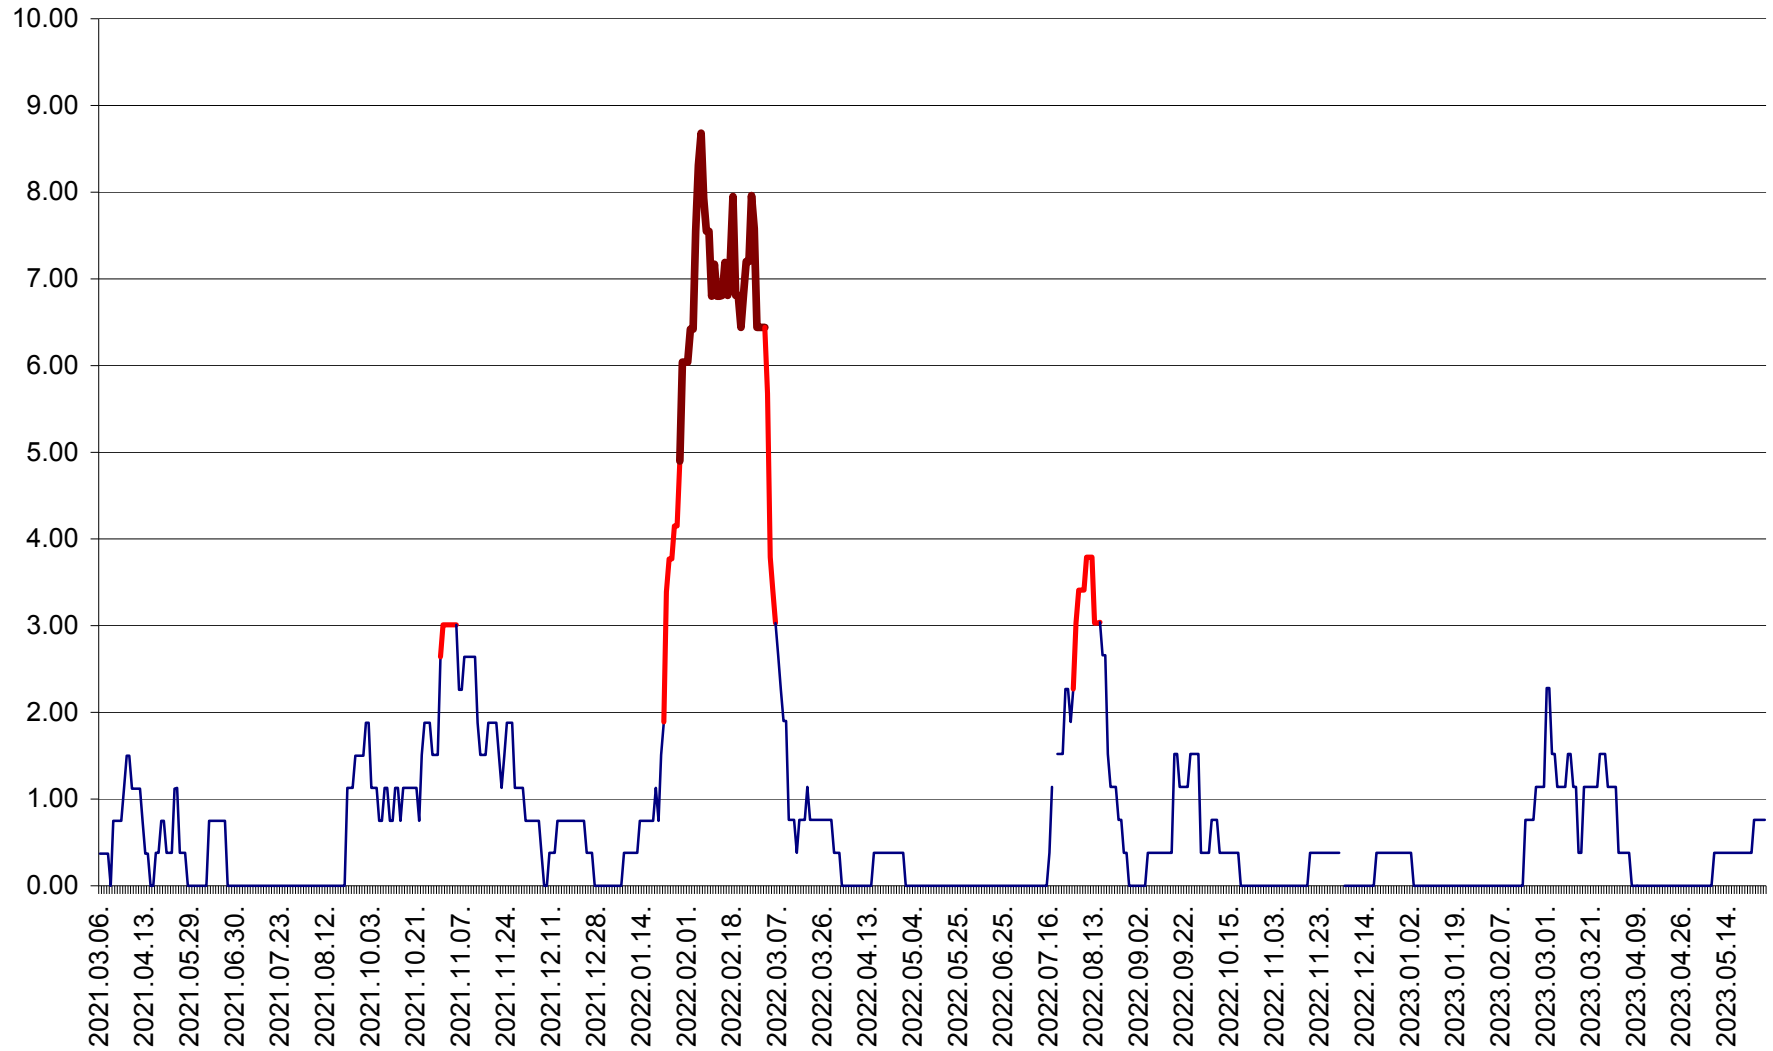

ATID - Evolutia incidentei cumulate pe 14 zile la ‰ de locuitori  
2021.03.07. - 2023.05.28.

AVRĂMEȘTI - Evolutia incidentei cumulate pe 14 zile la ‰ de locuitori  
2021.03.07. - 2023.05.28.

ORAȘ BĂILE TUȘNAD - Evoluția incidenței cumulate pe 14 zile la ‰ de locuitori  
2021.03.07. - 2023.05.28.

ORAȘ BĂLAN - Evoluția incidenței cumulate pe 14 zile la ‰ de locuitori  
2021.03.07. - 2023.05.28.

BILBOR - Evolutia incidentei cumulate pe 14 zile la ‰ de locuitori  
2021.03.07. - 2023.05.28.

ORAȘ BORSEC - Evolutia incidentei cumulate pe 14 zile la ‰ de locuitori  
2021.03.07. - 2023.05.28.

BRĂDEȘTI - Evoluția incidenței cumulate pe 14 zile la ‰ de locuitori  
2021.03.07. - 2023.05.28.

CĂPÂLNIȚA - Evolutia incidentei cumulate pe 14 zile la ‰ de locuitori  
2021.03.07. - 2023.05.28.

CÂRȚA - Evolutia incidentei cumulate pe 14 zile la ‰ de locuitori  
2021.03.07. - 2023.05.28.