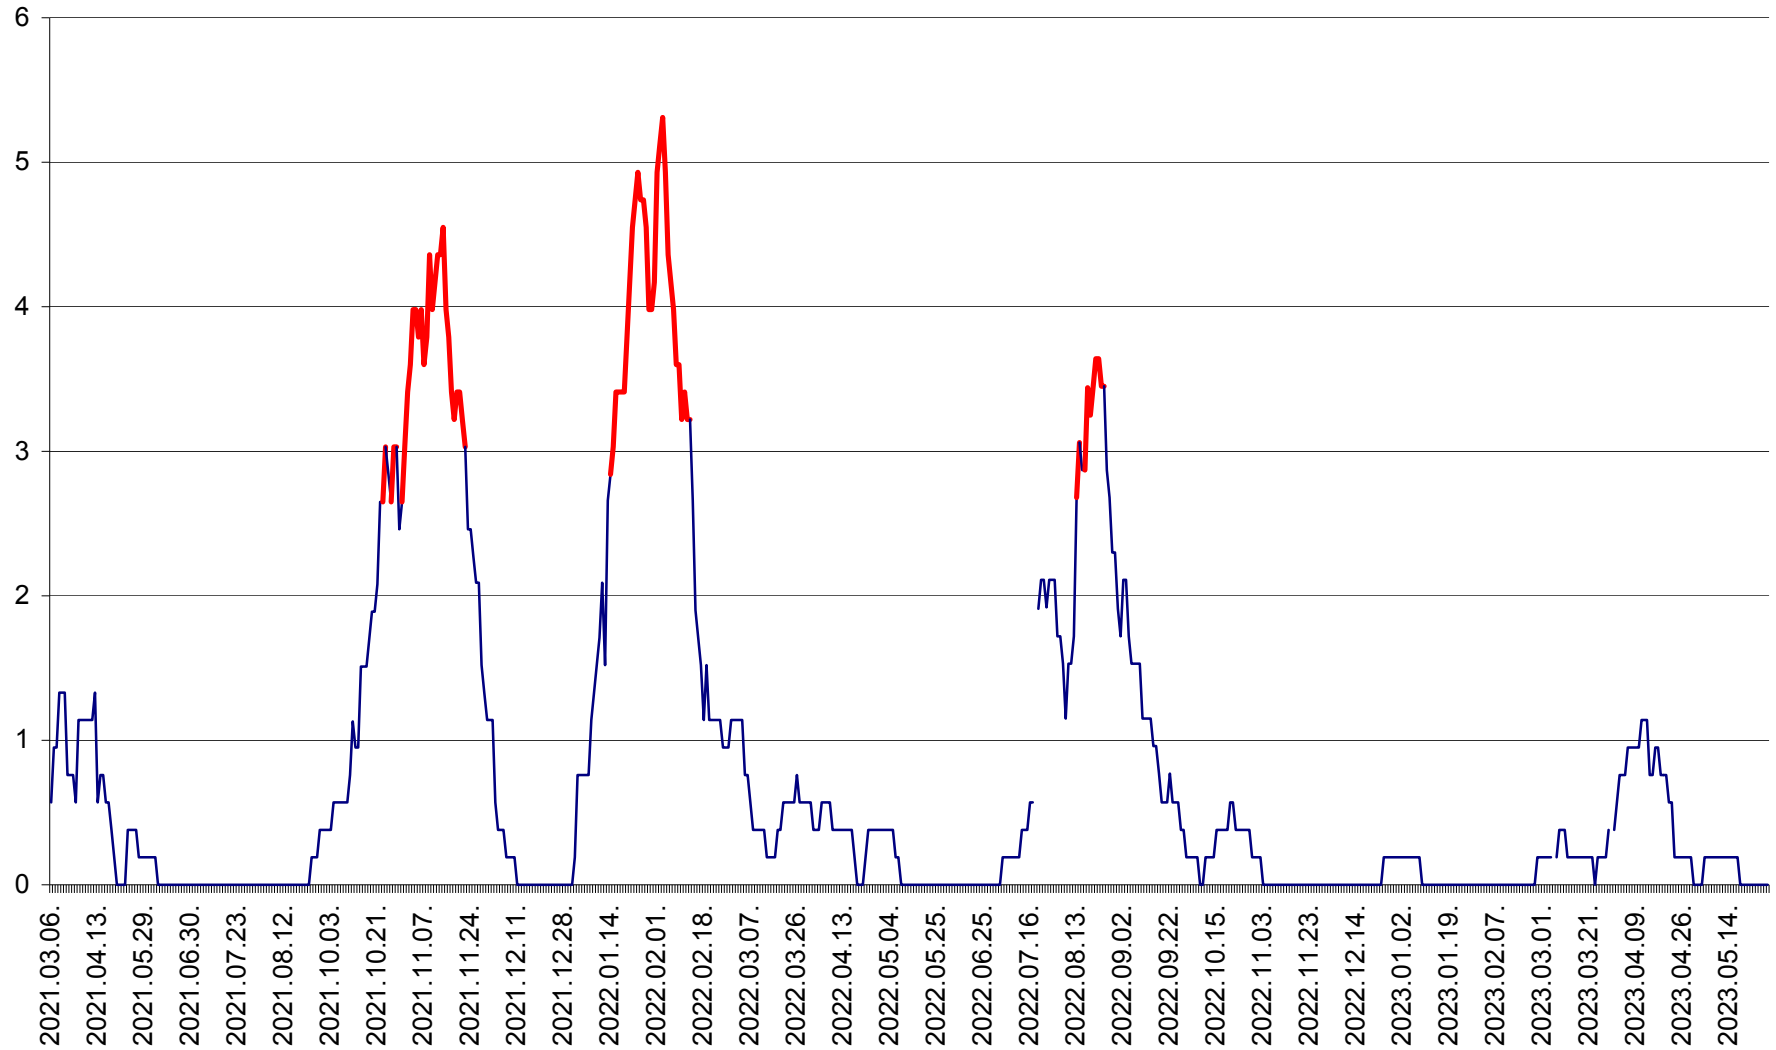

TOMEȘTI - Evolutia incidentei cumulate pe 14 zile la ‰ de locuitori
2021.03.07. - 2023.05.28.