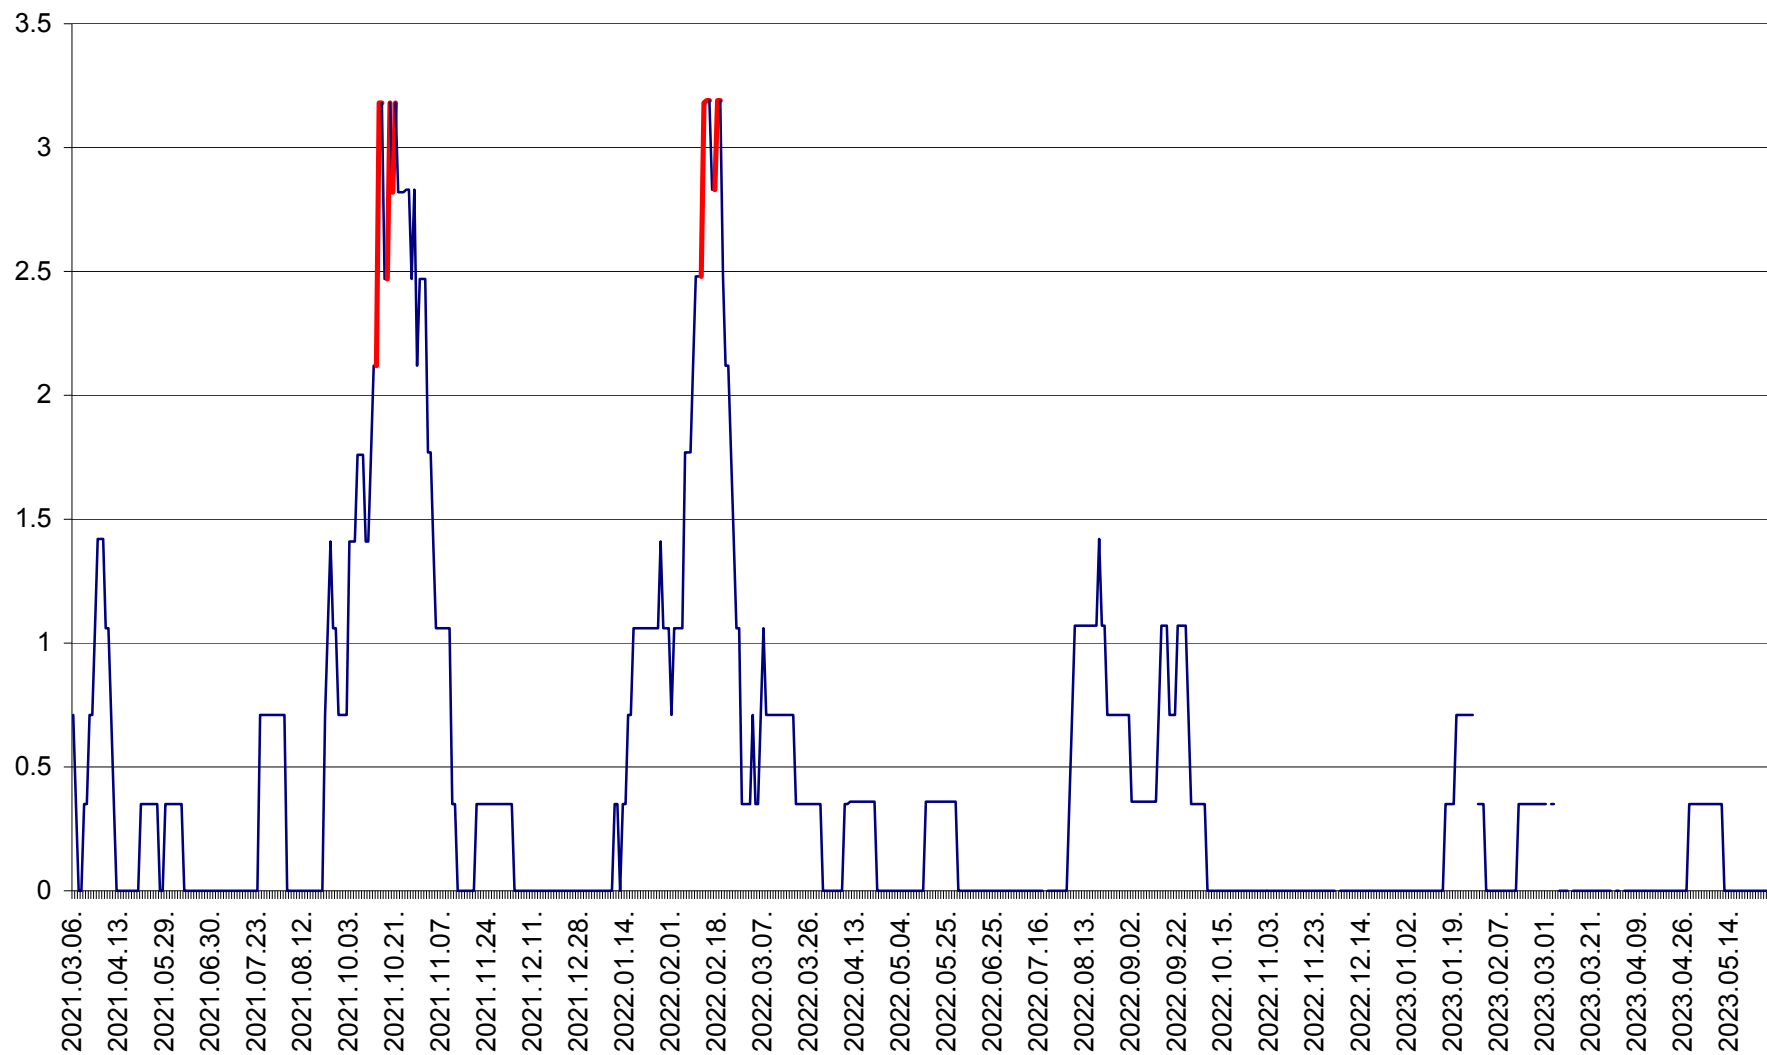

MIHĂILENI - Evolutia incidentei cumulate pe 14 zile la ‰ de locuitori  
2021.03.07. - 2023.05.28.

MUGENI - Evolutia incidentei cumulate pe 14 zile la ‰ de locuitori  
2021.03.07. - 2023.05.28.

OCLAND - Evolutia incidentei cumulate pe 14 zile la ‰ de locuitori  
2021.03.07. - 2023.05.28.

MUNICIPIUL ODORHEIU SECUIESC - Evolutia incidentei cumulate pe 14 zile la % de locuitori  
2021.03.07. - 2023.05.28.

PĂULENI-CIUC - Evolutia incidentei cumulate pe 14 zile la % de locuitori  
2021.03.07. - 2023.05.28.

PLĂIEȘII DE JOS - Evoluția incidenței cumulate pe 14 zile la ‰ de locuitori  
2021.03.07. - 2023.05.28.

PORUMBENI - Evolutia incidentei cumulate pe 14 zile la ‰ de locuitori  
2021.03.07. - 2023.05.28.