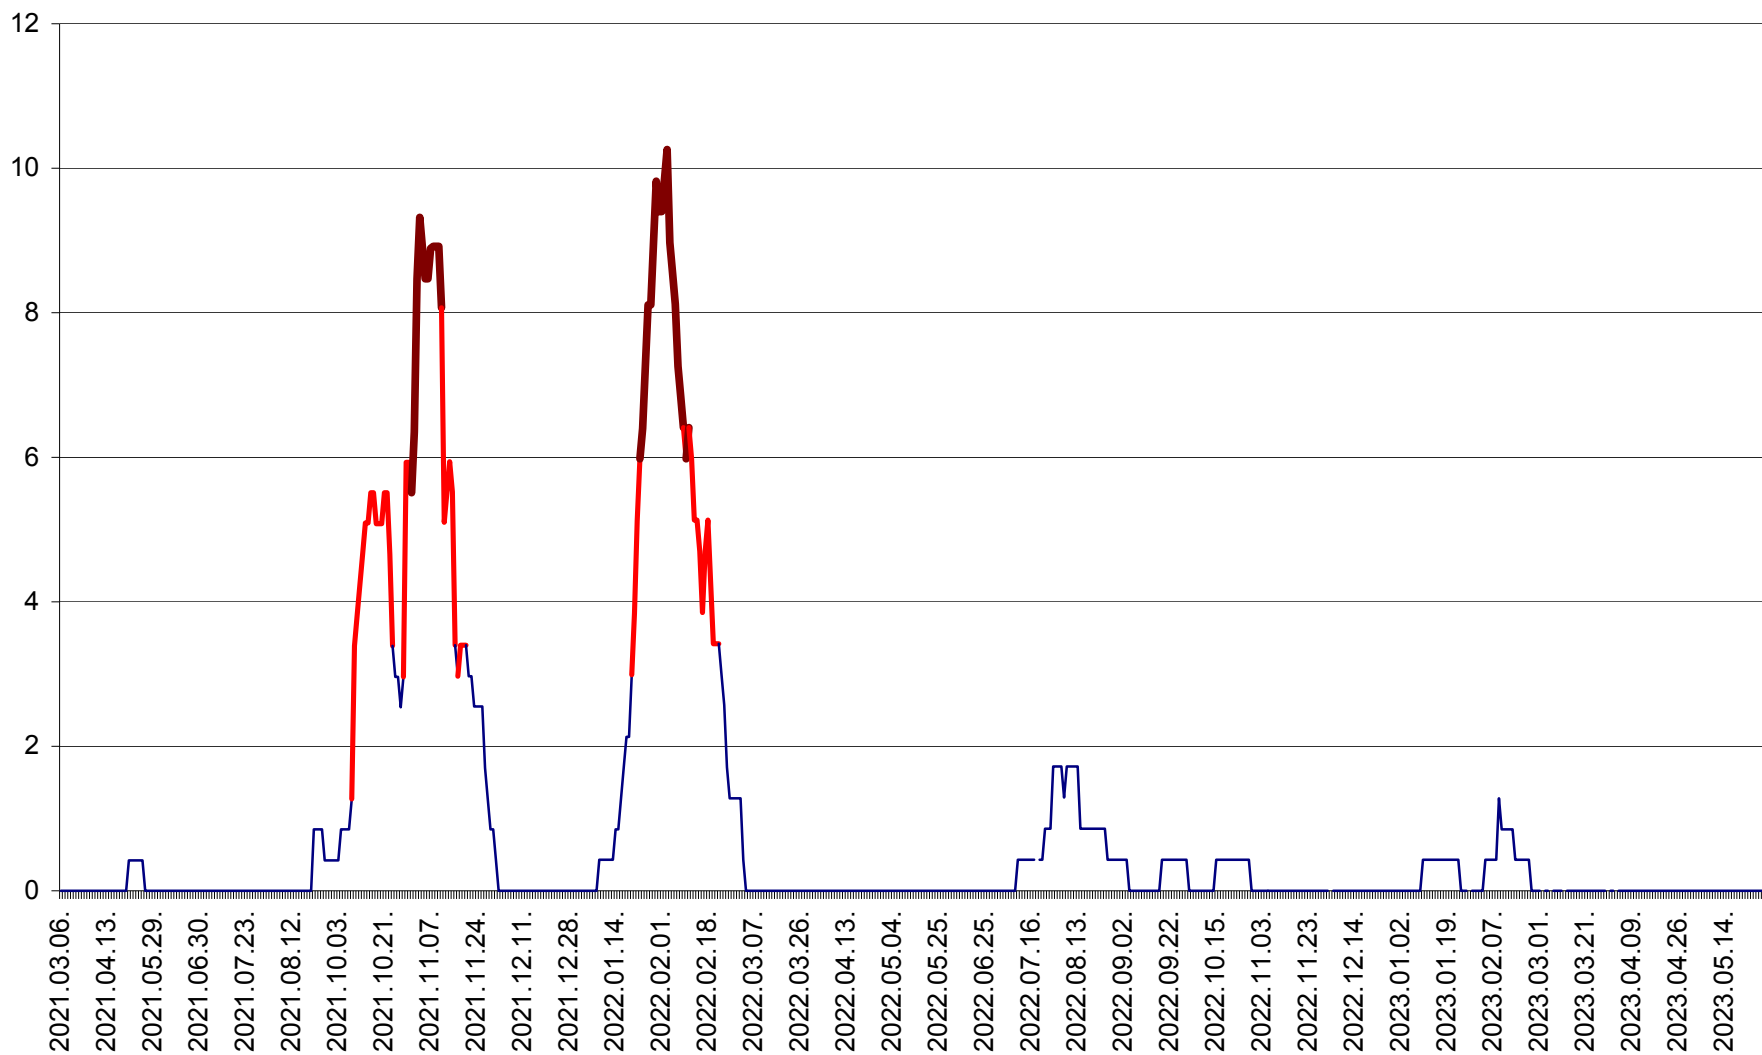

SĂCEL - Evolutia incidentei cumulate pe 14 zile la ‰ de locuitori  
2021.03.07. - 2023.05.28.

SÂNCRĂIENI - Evolutia incidentei cumulate pe 14 zile la ‰ de locuitori  
2021.03.07. - 2023.05.28.

SÂNDOMIC - Evolutia incidentei cumulate pe 14 zile la ‰ de locuitori  
2021.03.07. - 2023.05.28.

SÂNMARTIN - Evolutia incidentei cumulate pe 14 zile la ‰ de locuitori  
2021.03.07. - 2023.05.28.

SÂNSIMION - Evolutia incidentei cumulate pe 14 zile la ‰ de locuitori  
2021.03.07. - 2023.05.28.

SÂNTIMBRU - Evolutia incidentei cumulate pe 14 zile la ‰ de locuitori  
2021.03.07. - 2023.05.28.