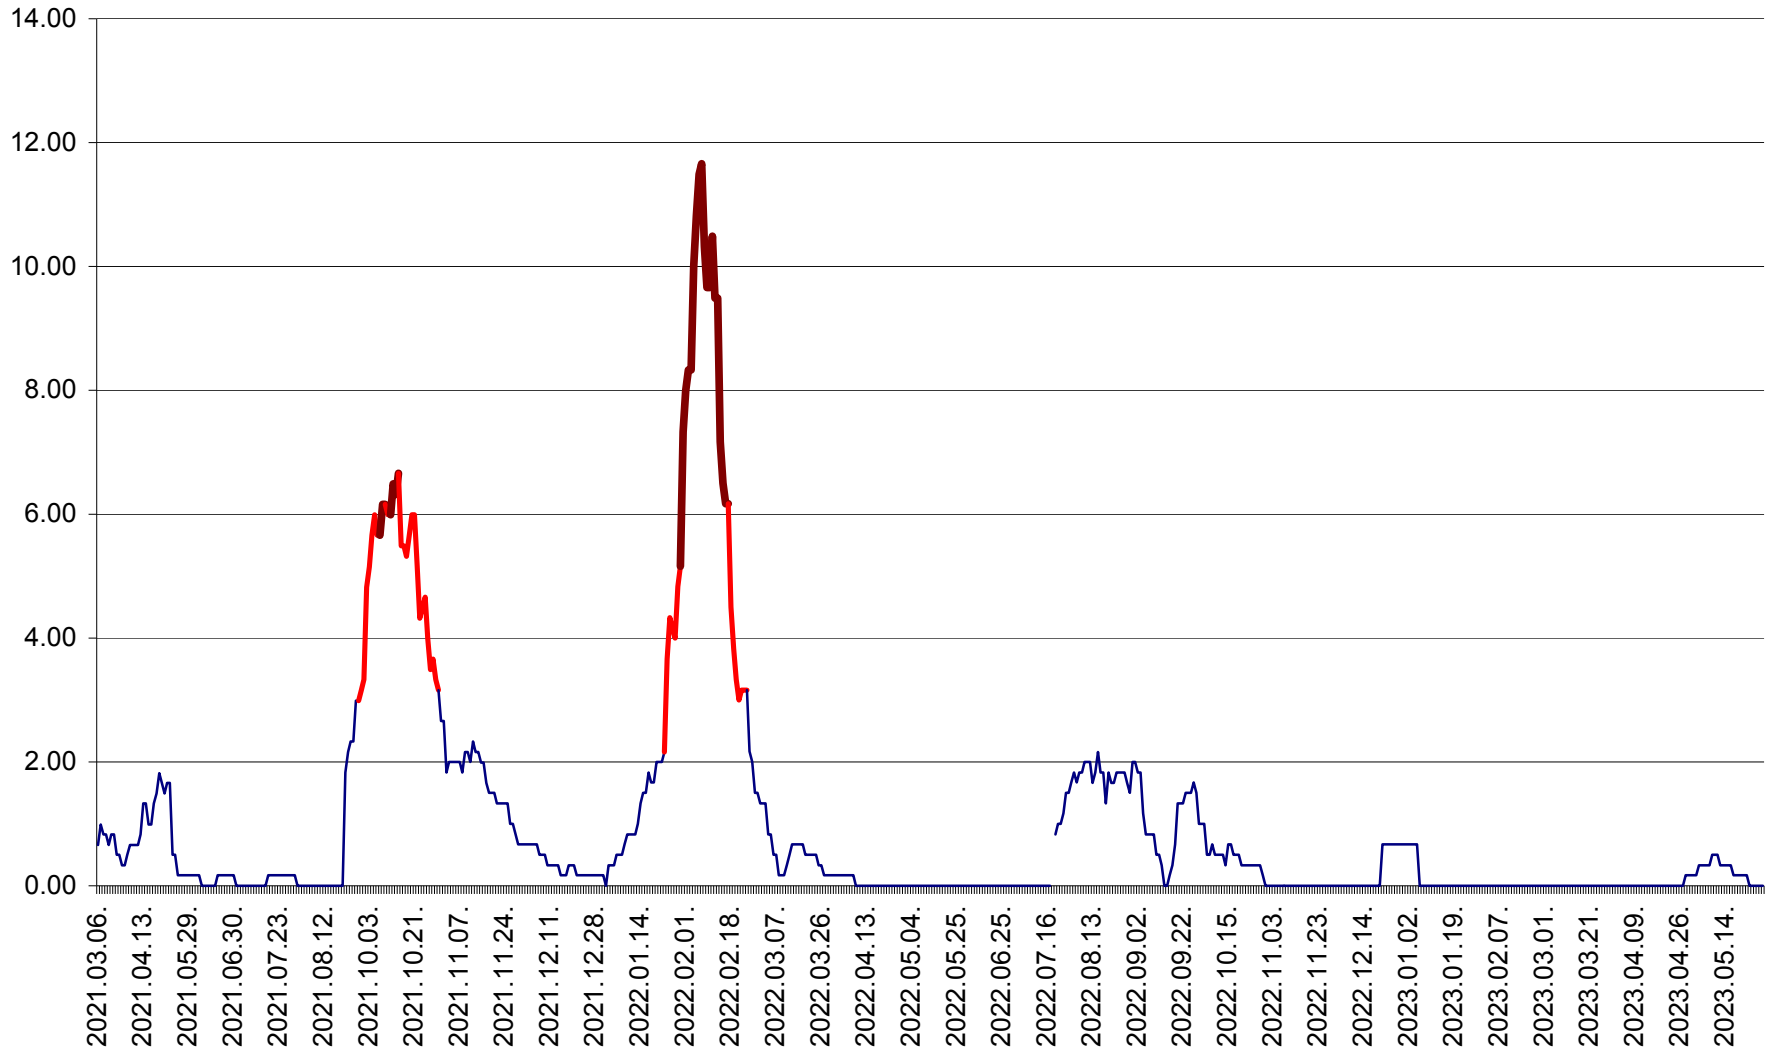

VĂRȘAG - Evolutia incidentei cumulate pe 14 zile la ‰ de locuitori  
2021.03.07. - 2023.05.28.

ORAȘ VLĂHIȚA - Evolutia incidentei cumulate pe 14 zile la ‰ de locuitori  
2021.03.07. - 2023.05.28.

VOȘLĂBENI - Evolutia incidentei cumulate pe 14 zile la ‰ de locuitori  
2021.03.07. - 2023.05.28.

ZETEA - Evolutia incidentei cumulate pe 14 zile la ‰ de locuitori  
2021.03.07. - 2023.05.28.

Total - Evolutia incidentei cumulate pe 14 zile la ‰ de locuitori  
2021.03.07. - 2023.05.28.