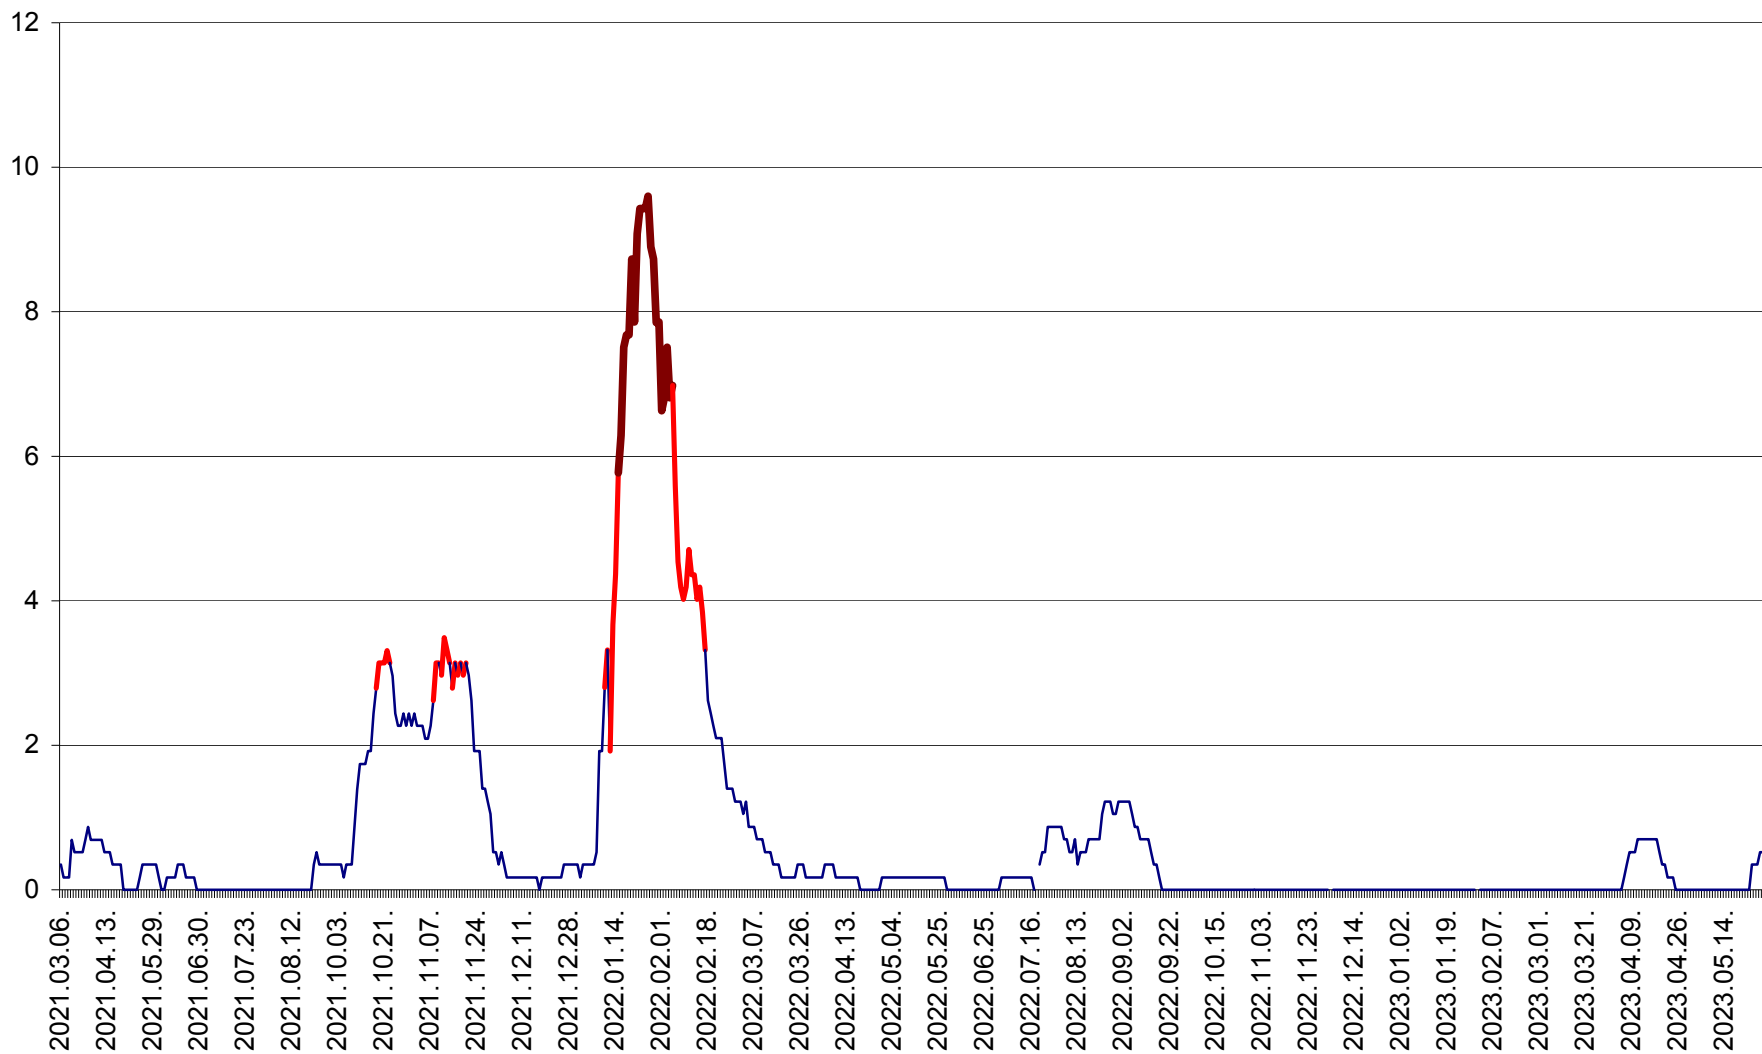

DÂRJIU - Evolutia incidentei cumulate pe 14 zile la ‰ de locuitori  
2021.03.07. - 2023.05.28.

DEALU - Evolutia incidentei cumulate pe 14 zile la ‰ de locuitori  
2021.03.07. - 2023.05.28.

DITRĂU - Evolutia incidentei cumulate pe 14 zile la ‰ de locuitori  
2021.03.07. - 2023.05.28.

FELICENI - Evolutia incidentei cumulate pe 14 zile la ‰ de locuitori  
2021.03.07. - 2023.05.28.

FRUMOASA - Evolutia incidentei cumulate pe 14 zile la ‰ de locuitori  
2021.03.07. - 2023.05.28.

GĂLĂUȚAȘ - Evoluția incidenței cumulate pe 14 zile la ‰ de locuitori  
2021.03.07. - 2023.05.28.

MUNICIPIUL GHEORGHENI - Evolutia incidentei cumulate pe 14 zile la % de locuitori  
2021.03.07. - 2023.05.28.

JOSENI - Evolutia incidentei cumulate pe 14 zile la ‰ de locuitori  
2021.03.07. - 2023.05.28.

LĂZAREA - Evolutia incidentei cumulate pe 14 zile la % de locuitori  
2021.03.07. - 2023.05.28.

LELICENI - Evolutia incidentei cumulate pe 14 zile la % de locuitori  
2021.03.07. - 2023.05.28.

LUETA - Evolutia incidentei cumulate pe 14 zile la ‰ de locuitori  
2021.03.07. - 2023.05.28.