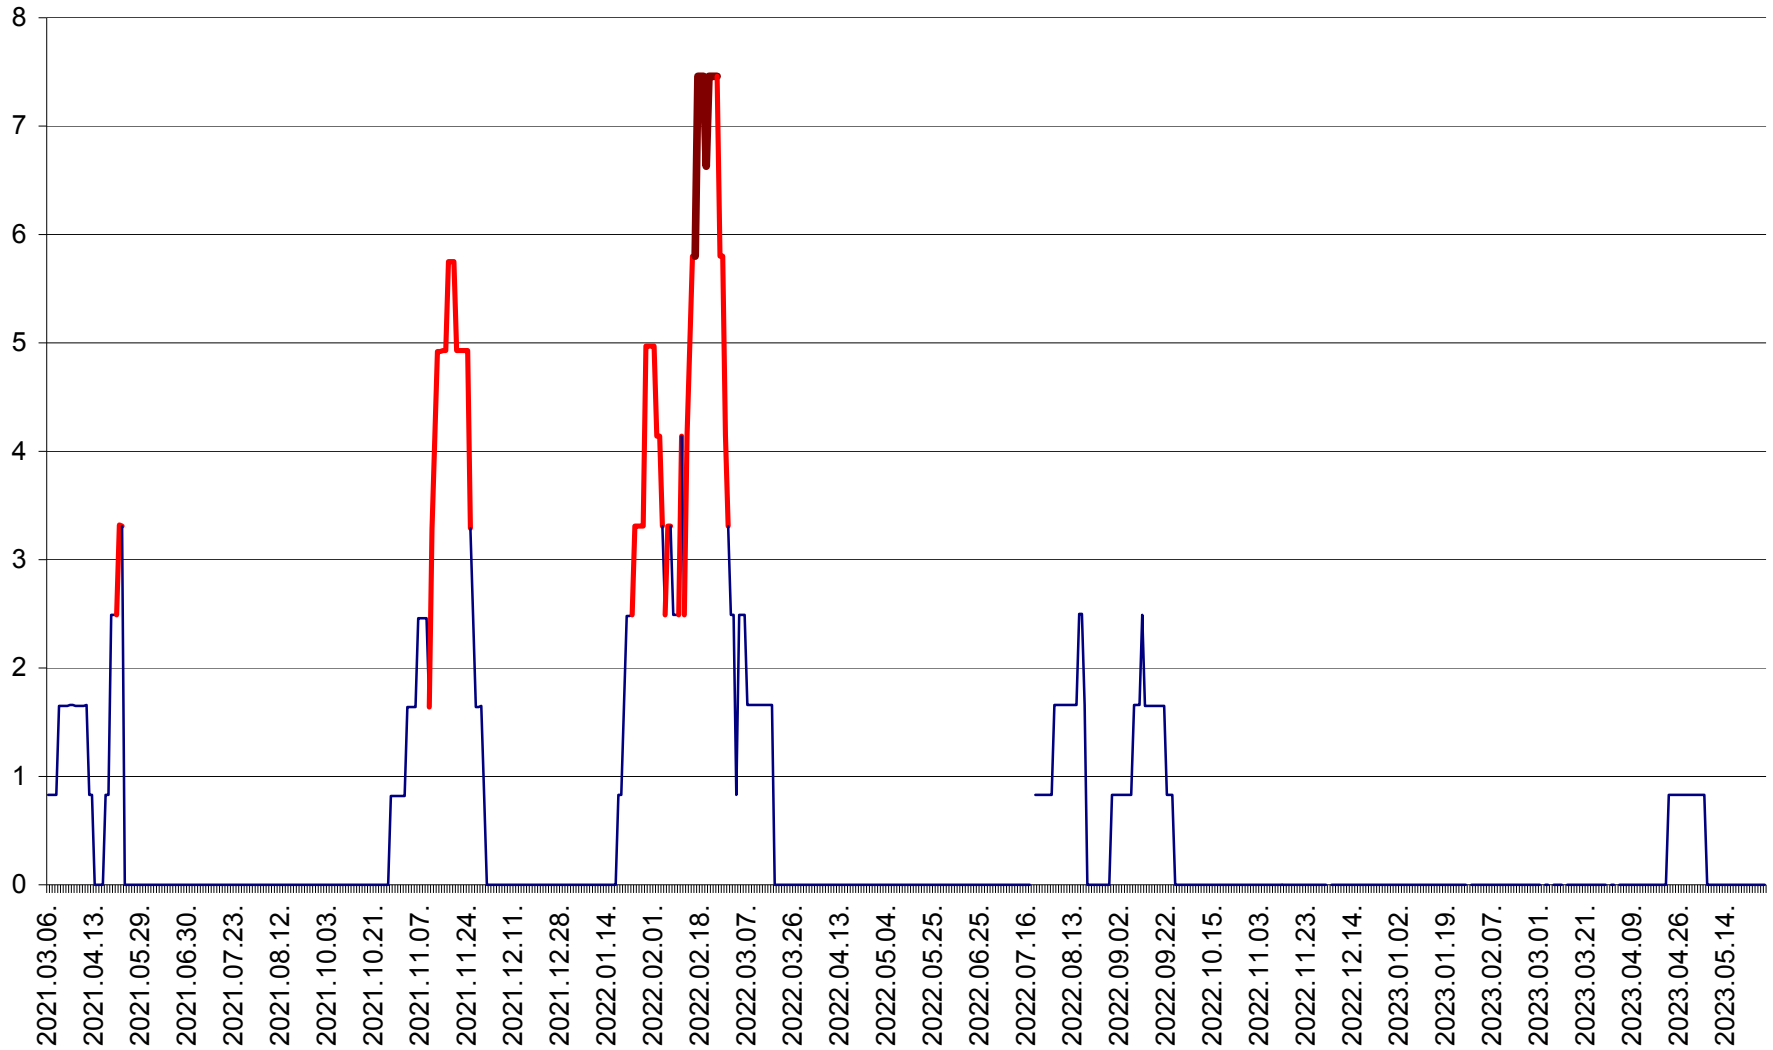

PRAID - Evolutia incidentei cumulate pe 14 zile la ‰ de locuitori  
2021.03.07. - 2023.05.28.

RACU - Evolutia incidentei cumulate pe 14 zile la ‰ de locuitori  
2021.03.07. - 2023.05.28.

REMETEA - Evolutia incidentei cumulate pe 14 zile la ‰ de locuitori  
2021.03.07. - 2023.05.28.

SĂCEL - Evolutia incidentei cumulate pe 14 zile la ‰ de locuitori  
2021.03.07. - 2023.05.28.

SÂNCRĂIENI - Evolutia incidentei cumulate pe 14 zile la ‰ de locuitori  
2021.03.07. - 2023.05.28.

SÂNDOMIC - Evolutia incidentei cumulate pe 14 zile la ‰ de locuitori  
2021.03.07. - 2023.05.28.