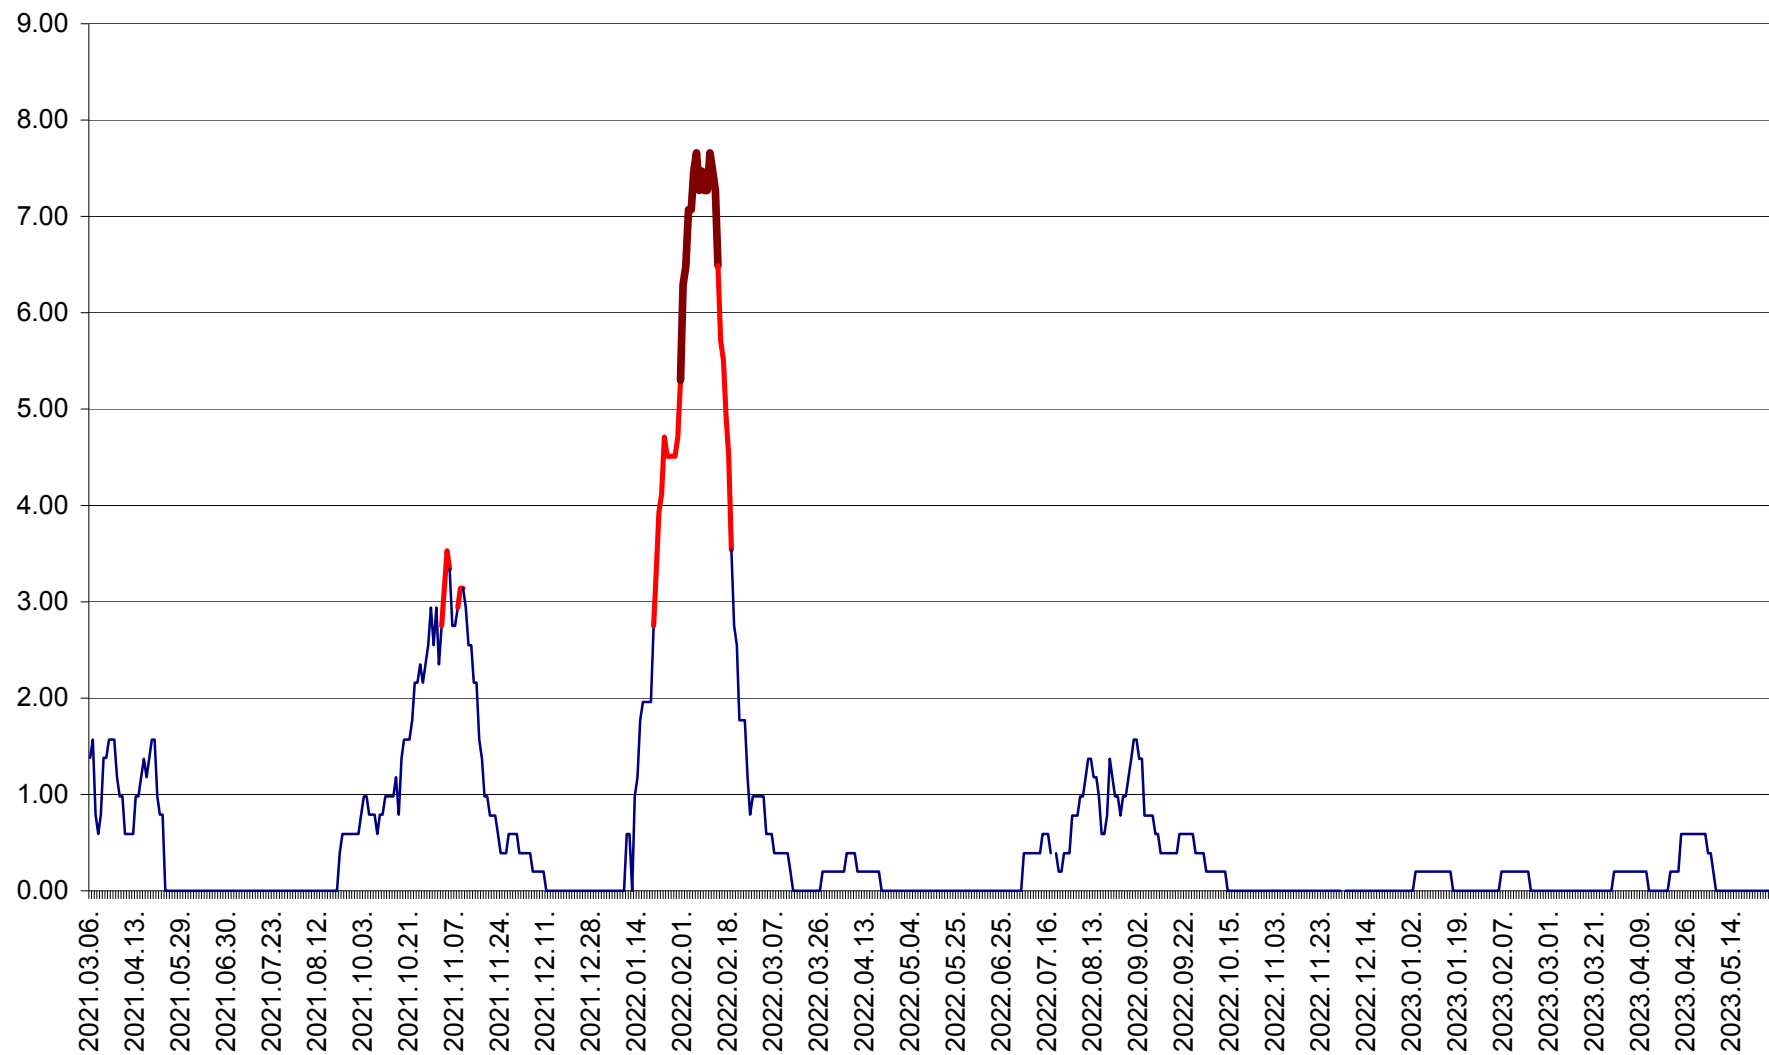

ORAȘ BĂLAN - Evoluția incidenței cumulate pe 14 zile la ‰ de locuitori  
2021.03.07. - 2023.05.28.

BILBOR - Evolutia incidentei cumulate pe 14 zile la ‰ de locuitori  
2021.03.07. - 2023.05.28.

ORAȘ BORSEC - Evolutia incidentei cumulate pe 14 zile la ‰ de locuitori  
2021.03.07. - 2023.05.28.

BRĂDEȘTI - Evoluția incidenței cumulate pe 14 zile la ‰ de locuitori  
2021.03.07. - 2023.05.28.

CĂPÂLNIȚA - Evolutia incidentei cumulate pe 14 zile la ‰ de locuitori  
2021.03.07. - 2023.05.28.

CÂRȚA - Evolutia incidentei cumulate pe 14 zile la ‰ de locuitori  
2021.03.07. - 2023.05.28.

CICEU - Evolutia incidentei cumulate pe 14 zile la ‰ de locuitori  
2021.03.07. - 2023.05.28.

CIUCSÂNGEORGIU - Evolutia incidentei cumulate pe 14 zile la ‰ de locuitori  
2021.03.07. - 2023.05.28.

CIUMANI - Evolutia incidentei cumulate pe 14 zile la ‰ de locuitori  
2021.03.07. - 2023.05.28.

CORBU - Evolutia incidentei cumulate pe 14 zile la ‰ de locuitori  
2021.03.07. - 2023.05.28.

CORUND - Evolutia incidentei cumulate pe 14 zile la ‰ de locuitori  
2021.03.07. - 2023.05.28.

COZMENI - Evolutia incidentei cumulate pe 14 zile la ‰ de locuitori  
2021.03.07. - 2023.05.28.