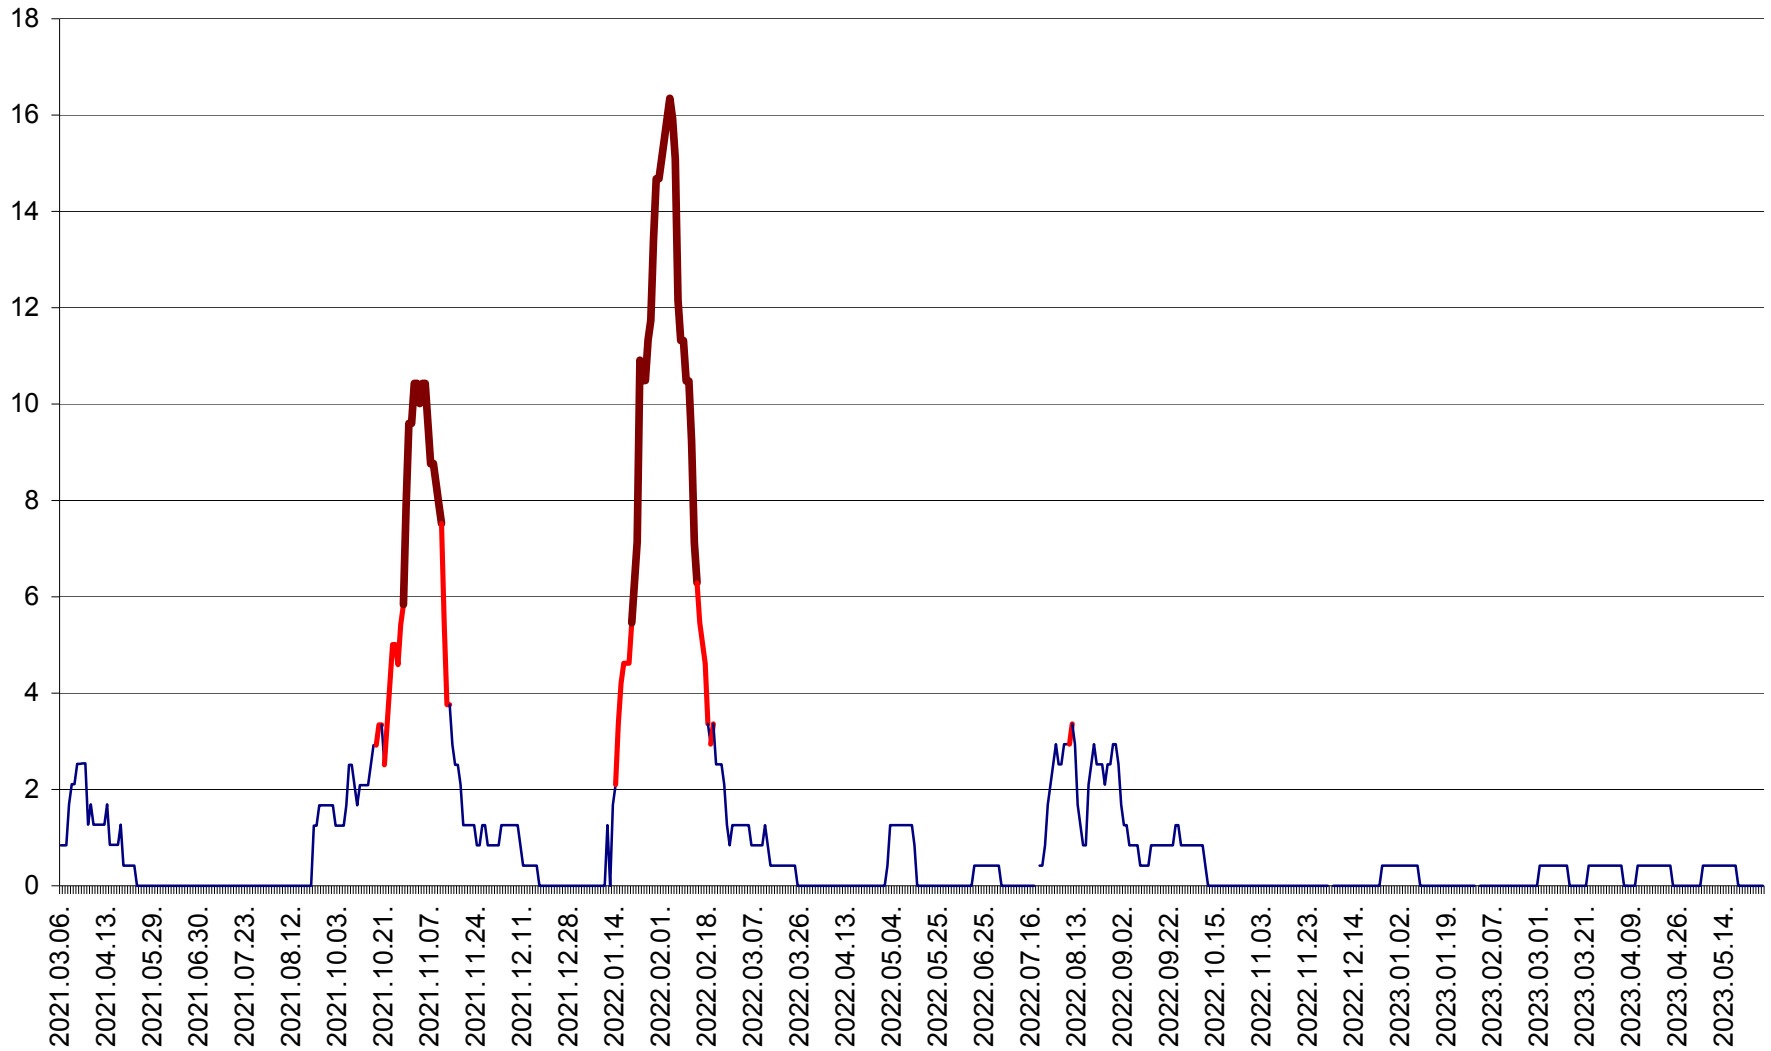

FELICENI - Evolutia incidentei cumulate pe 14 zile la ‰ de locuitori  
2021.03.07. - 2023.05.28.

FRUMOASA - Evolutia incidentei cumulate pe 14 zile la ‰ de locuitori  
2021.03.07. - 2023.05.28.

GĂLĂUȚAȘ - Evoluția incidenței cumulate pe 14 zile la ‰ de locuitori  
2021.03.07. - 2023.05.28.

MUNICIPIUL GHEORGHENI - Evolutia incidentei cumulate pe 14 zile la % de locuitori  
2021.03.07. - 2023.05.28.

JOSENI - Evolutia incidentei cumulate pe 14 zile la ‰ de locuitori  
2021.03.07. - 2023.05.28.

LĂZAREA - Evolutia incidentei cumulate pe 14 zile la % de locuitori  
2021.03.07. - 2023.05.28.

LELICENI - Evolutia incidentei cumulate pe 14 zile la % de locuitori  
2021.03.07. - 2023.05.28.

LUETA - Evolutia incidentei cumulate pe 14 zile la ‰ de locuitori  
2021.03.07. - 2023.05.28.

LUNCA DE JOS - Evolutia incidentei cumulate pe 14 zile la ‰ de locuitori  
2021.03.07. - 2023.05.28.

LUNCA DE SUS - Evolutia incidentei cumulate pe 14 zile la ‰ de locuitori  
2021.03.07. - 2023.05.28.