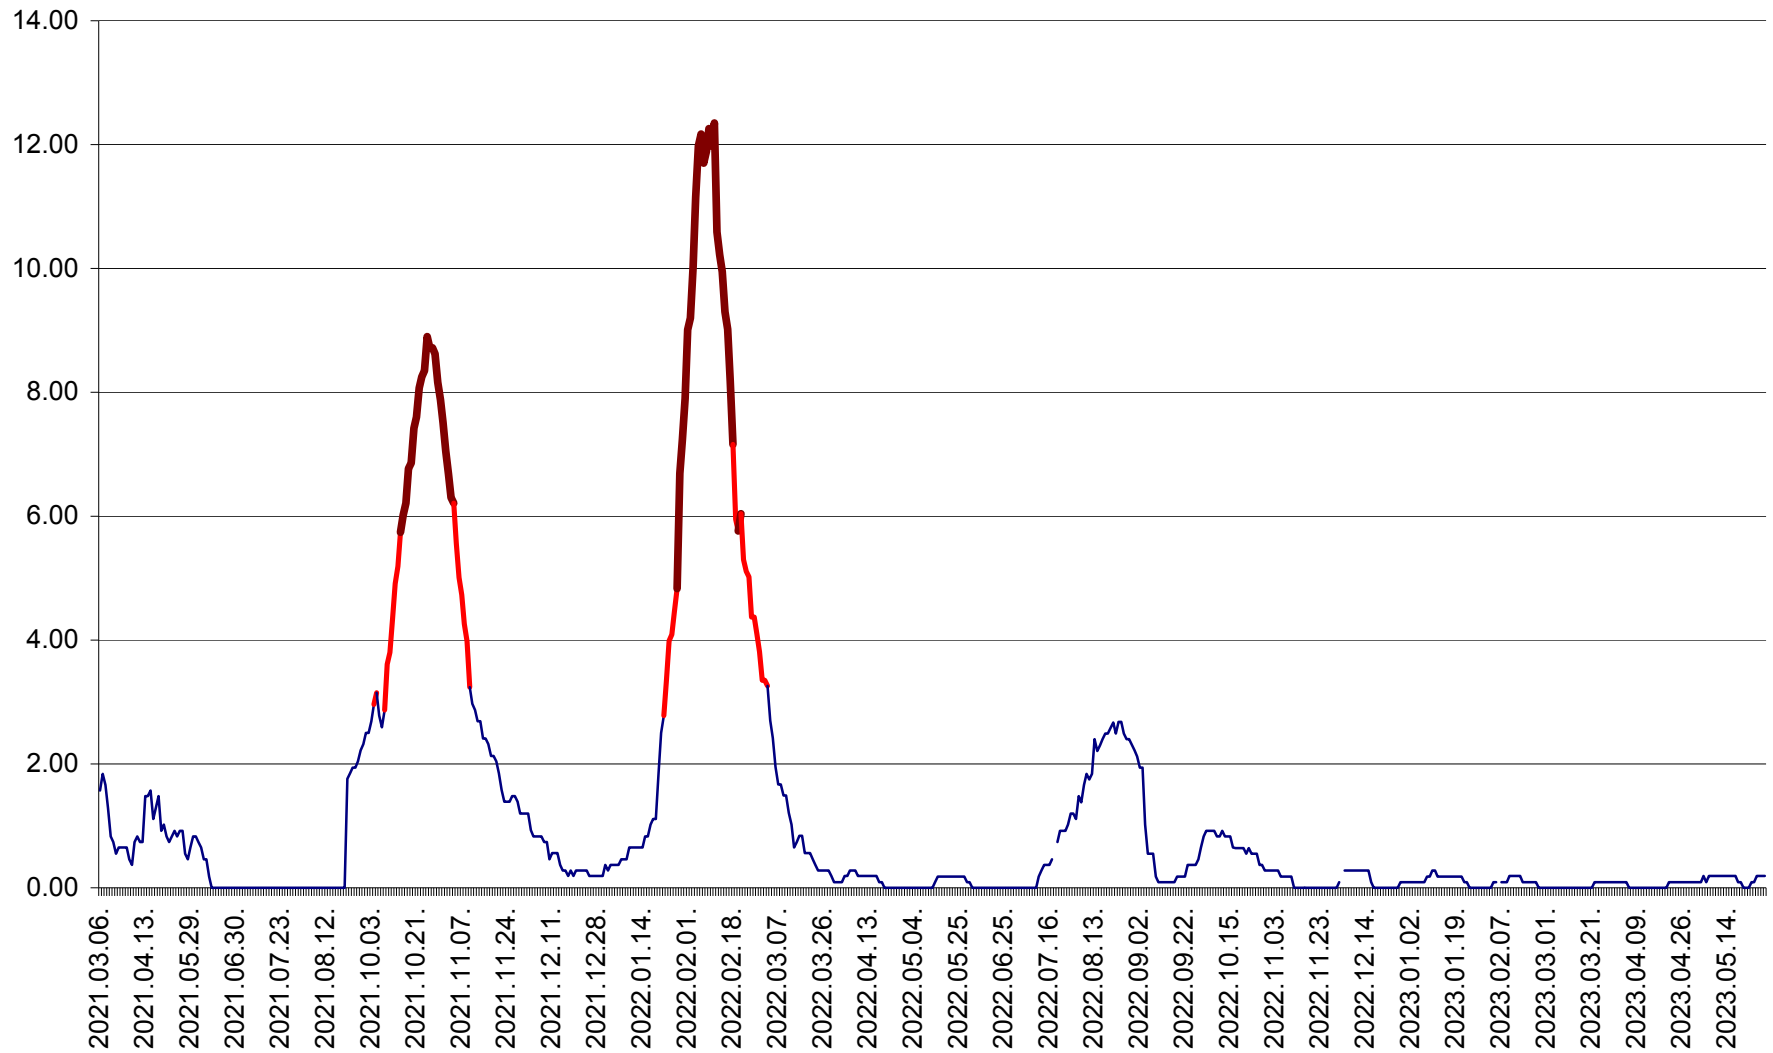

CICEU - Evolutia incidentei cumulate pe 14 zile la ‰ de locuitori  
2021.03.07. - 2023.05.28.

CIUCSÂNGEORGIU - Evolutia incidentei cumulate pe 14 zile la ‰ de locuitori  
2021.03.07. - 2023.05.28.

CIUMANI - Evolutia incidentei cumulate pe 14 zile la ‰ de locuitori  
2021.03.07. - 2023.05.28.

CORBU - Evolutia incidentei cumulate pe 14 zile la ‰ de locuitori  
2021.03.07. - 2023.05.28.

CORUND - Evolutia incidentei cumulate pe 14 zile la ‰ de locuitori  
2021.03.07. - 2023.05.28.

COZMENI - Evolutia incidentei cumulate pe 14 zile la ‰ de locuitori  
2021.03.07. - 2023.05.28.

ORAȘ CRISTURU SECUIESC - Evolutia incidentei cumulate pe 14 zile la ‰ de locuitori  
2021.03.07. - 2023.05.28.

DĂNEȘTI - Evolutia incidentei cumulate pe 14 zile la ‰ de locuitori  
2021.03.07. - 2023.05.28.