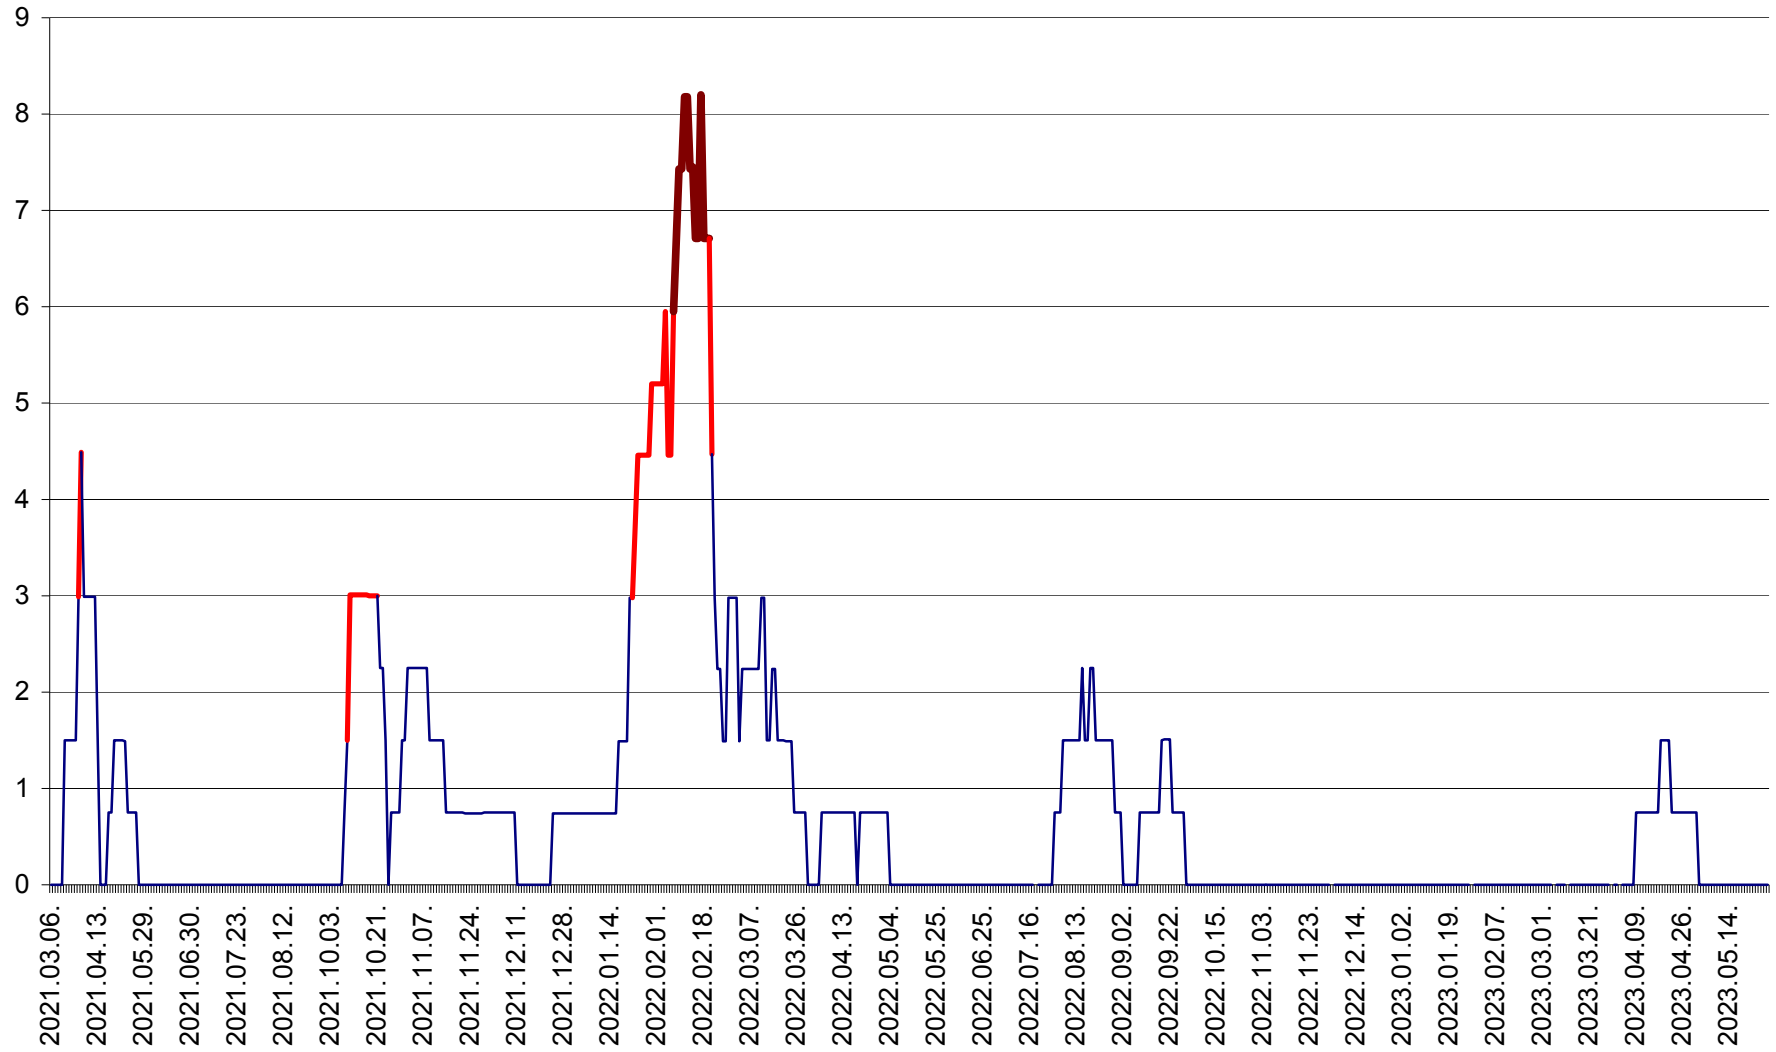

LUNCA DE JOS - Evolutia incidentei cumulate pe 14 zile la ‰ de locuitori  
2021.03.07. - 2023.05.28.

LUNCA DE SUS - Evolutia incidentei cumulate pe 14 zile la ‰ de locuitori  
2021.03.07. - 2023.05.28.

LUPENI - Evolutia incidentei cumulate pe 14 zile la ‰ de locuitori  
2021.03.07. - 2023.05.28.

MĂDĂRAȘ - Evolutia incidentei cumulate pe 14 zile la ‰ de locuitori  
2021.03.07. - 2023.05.28.

MĂRTINIȘ - Evolutia incidentei cumulate pe 14 zile la % de locuitori  
2021.03.07. - 2023.05.28.

MEREȘTI - Evolutia incidentei cumulate pe 14 zile la ‰ de locuitori  
2021.03.07. - 2023.05.28.

MUNICIPIUL MIERCUREA-CIUC - Evolutia incidentei cumulate pe 14 zile la ‰ de locuitori  
2021.03.07. - 2023.05.28.