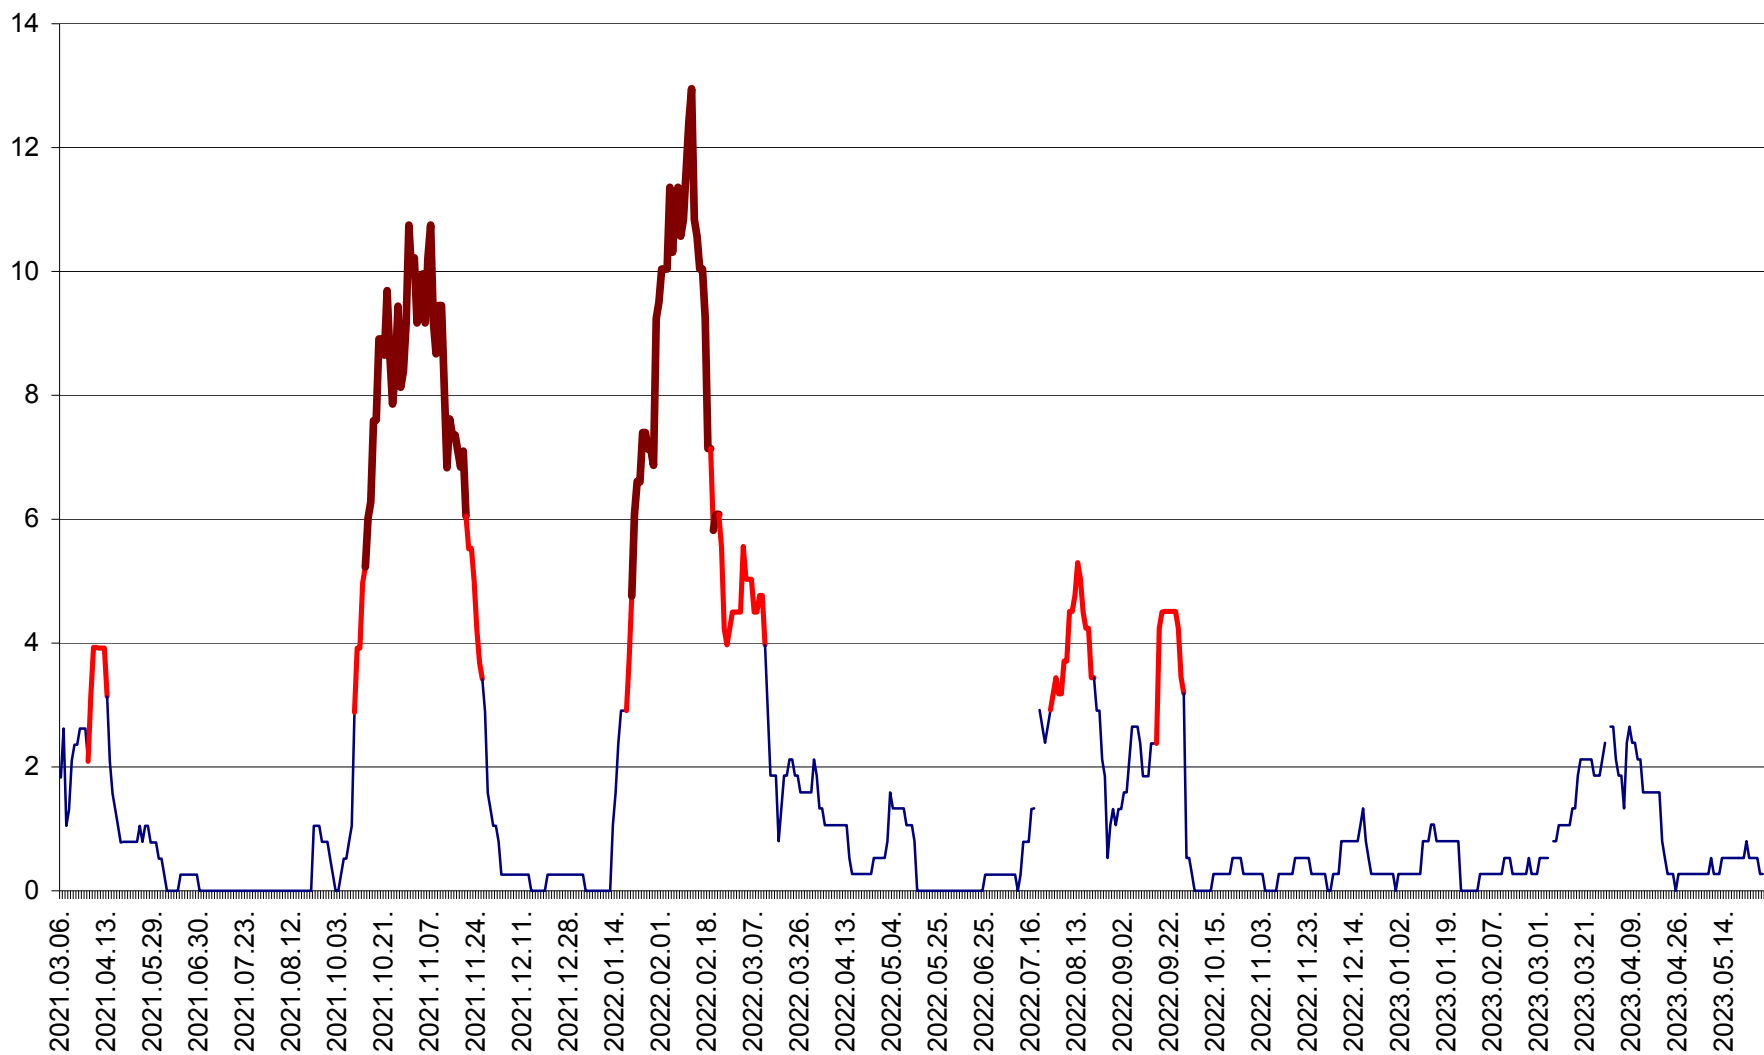

SATU MARE - Evolutia incidentei cumulate pe 14 zile la ‰ de locuitori
2021.03.07. - 2023.05.28.