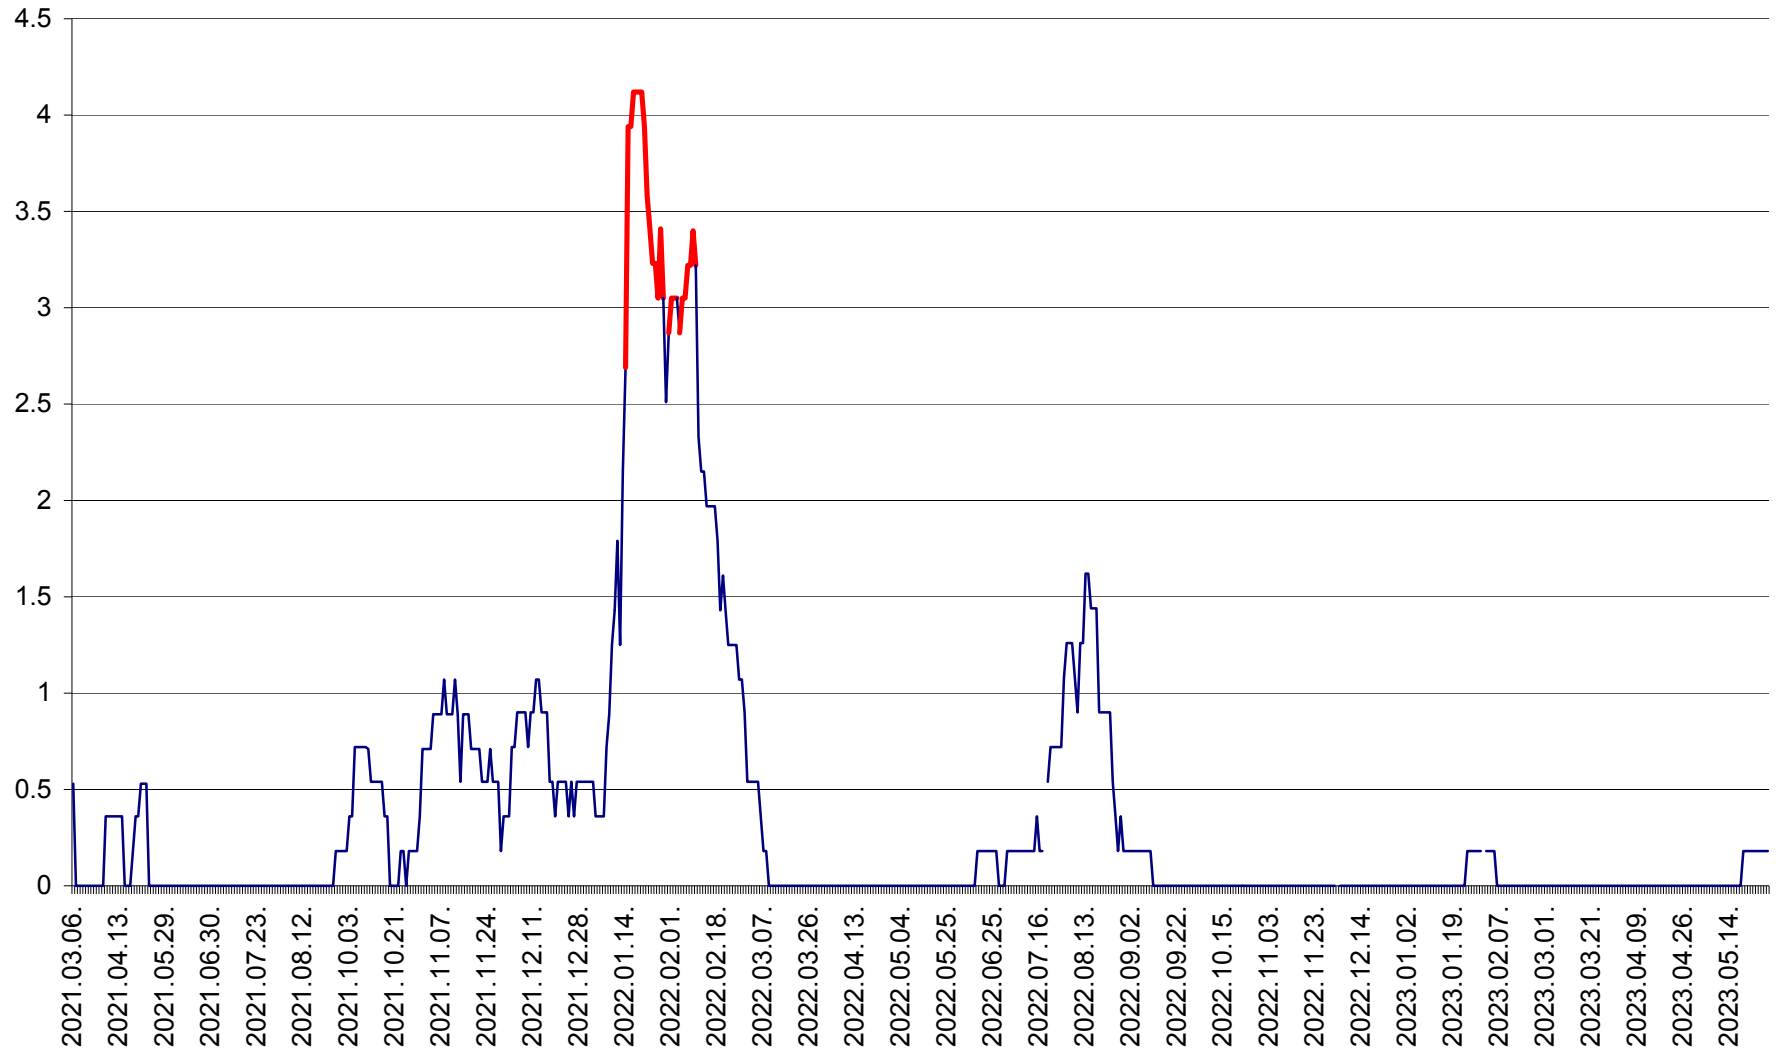

MUNICIPIUL GHEORGHENI - Evolutia incidentei cumulate pe 14 zile la % de locuitori  
2021.03.07. - 2023.05.28.

JOSENI - Evolutia incidentei cumulate pe 14 zile la ‰ de locuitori  
2021.03.07. - 2023.05.28.

LĂZAREA - Evolutia incidentei cumulate pe 14 zile la % de locuitori  
2021.03.07. - 2023.05.28.

LELICENI - Evolutia incidentei cumulate pe 14 zile la % de locuitori  
2021.03.07. - 2023.05.28.

LUETA - Evolutia incidentei cumulate pe 14 zile la ‰ de locuitori  
2021.03.07. - 2023.05.28.

LUNCA DE JOS - Evolutia incidentei cumulate pe 14 zile la ‰ de locuitori  
2021.03.07. - 2023.05.28.

LUNCA DE SUS - Evolutia incidentei cumulate pe 14 zile la ‰ de locuitori  
2021.03.07. - 2023.05.28.