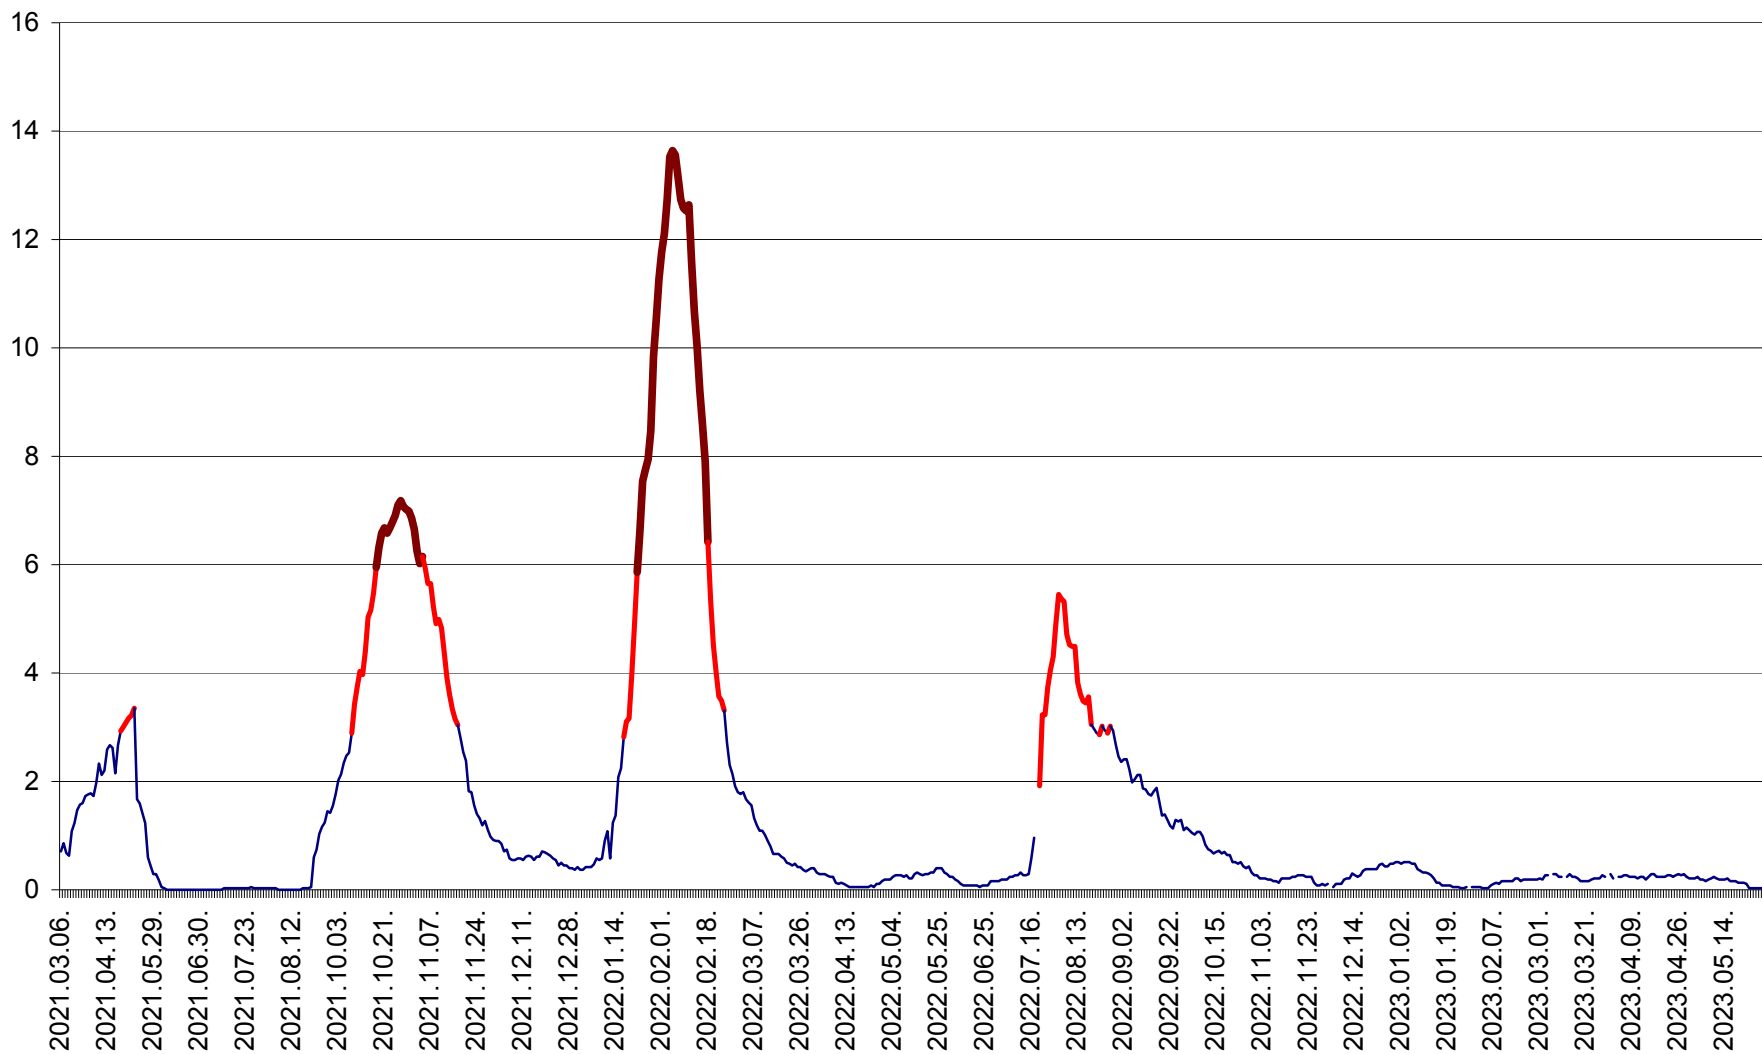

PĂULENI-CIUC - Evolutia incidentei cumulate pe 14 zile la % de locuitori
2021.03.07. - 2023.05.28.