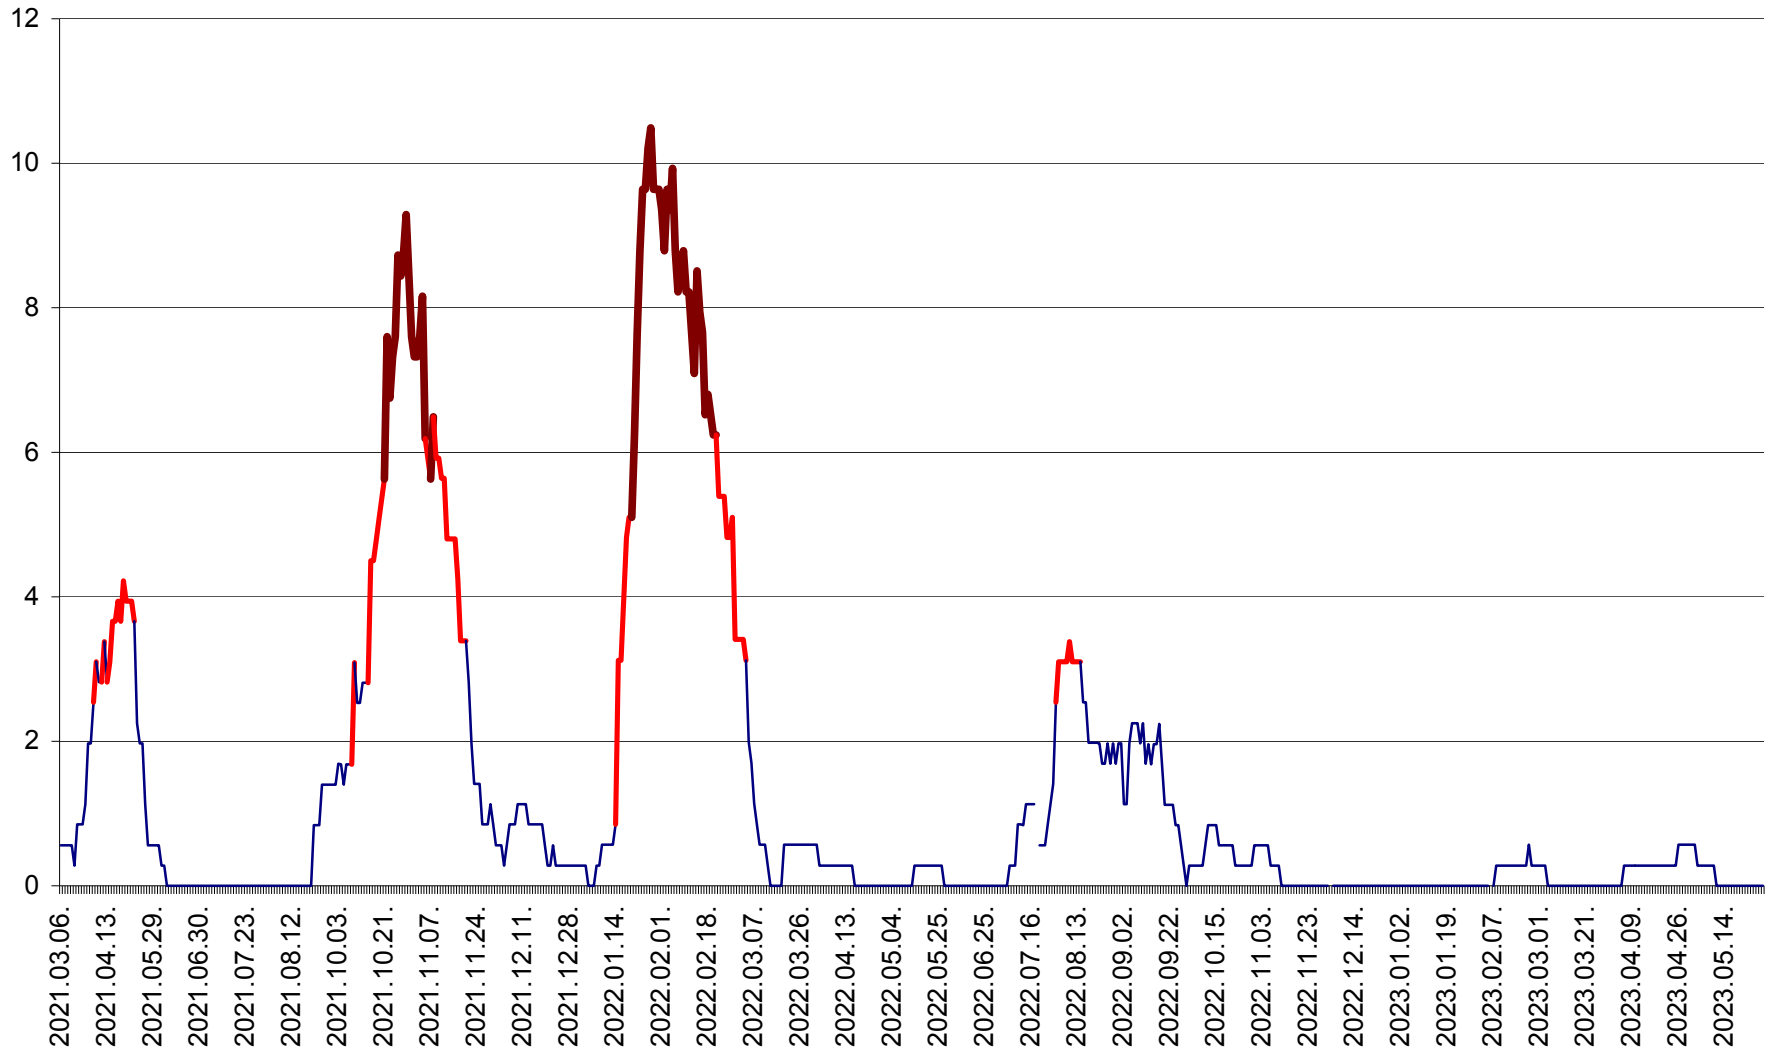

ORAȘ CRISTURU SECUIESC - Evolutia incidentei cumulate pe 14 zile la ‰ de locuitori  
2021.03.07. - 2023.05.28.

DĂNEȘTI - Evolutia incidentei cumulate pe 14 zile la ‰ de locuitori  
2021.03.07. - 2023.05.28.

DÂRJIU - Evolutia incidentei cumulate pe 14 zile la ‰ de locuitori  
2021.03.07. - 2023.05.28.

DEALU - Evolutia incidentei cumulate pe 14 zile la ‰ de locuitori  
2021.03.07. - 2023.05.28.

DITRĂU - Evolutia incidentei cumulate pe 14 zile la ‰ de locuitori  
2021.03.07. - 2023.05.28.

FELICENI - Evolutia incidentei cumulate pe 14 zile la ‰ de locuitori  
2021.03.07. - 2023.05.28.

FRUMOASA - Evolutia incidentei cumulate pe 14 zile la ‰ de locuitori  
2021.03.07. - 2023.05.28.

GĂLĂUȚAȘ - Evoluția incidenței cumulate pe 14 zile la ‰ de locuitori  
2021.03.07. - 2023.05.28.