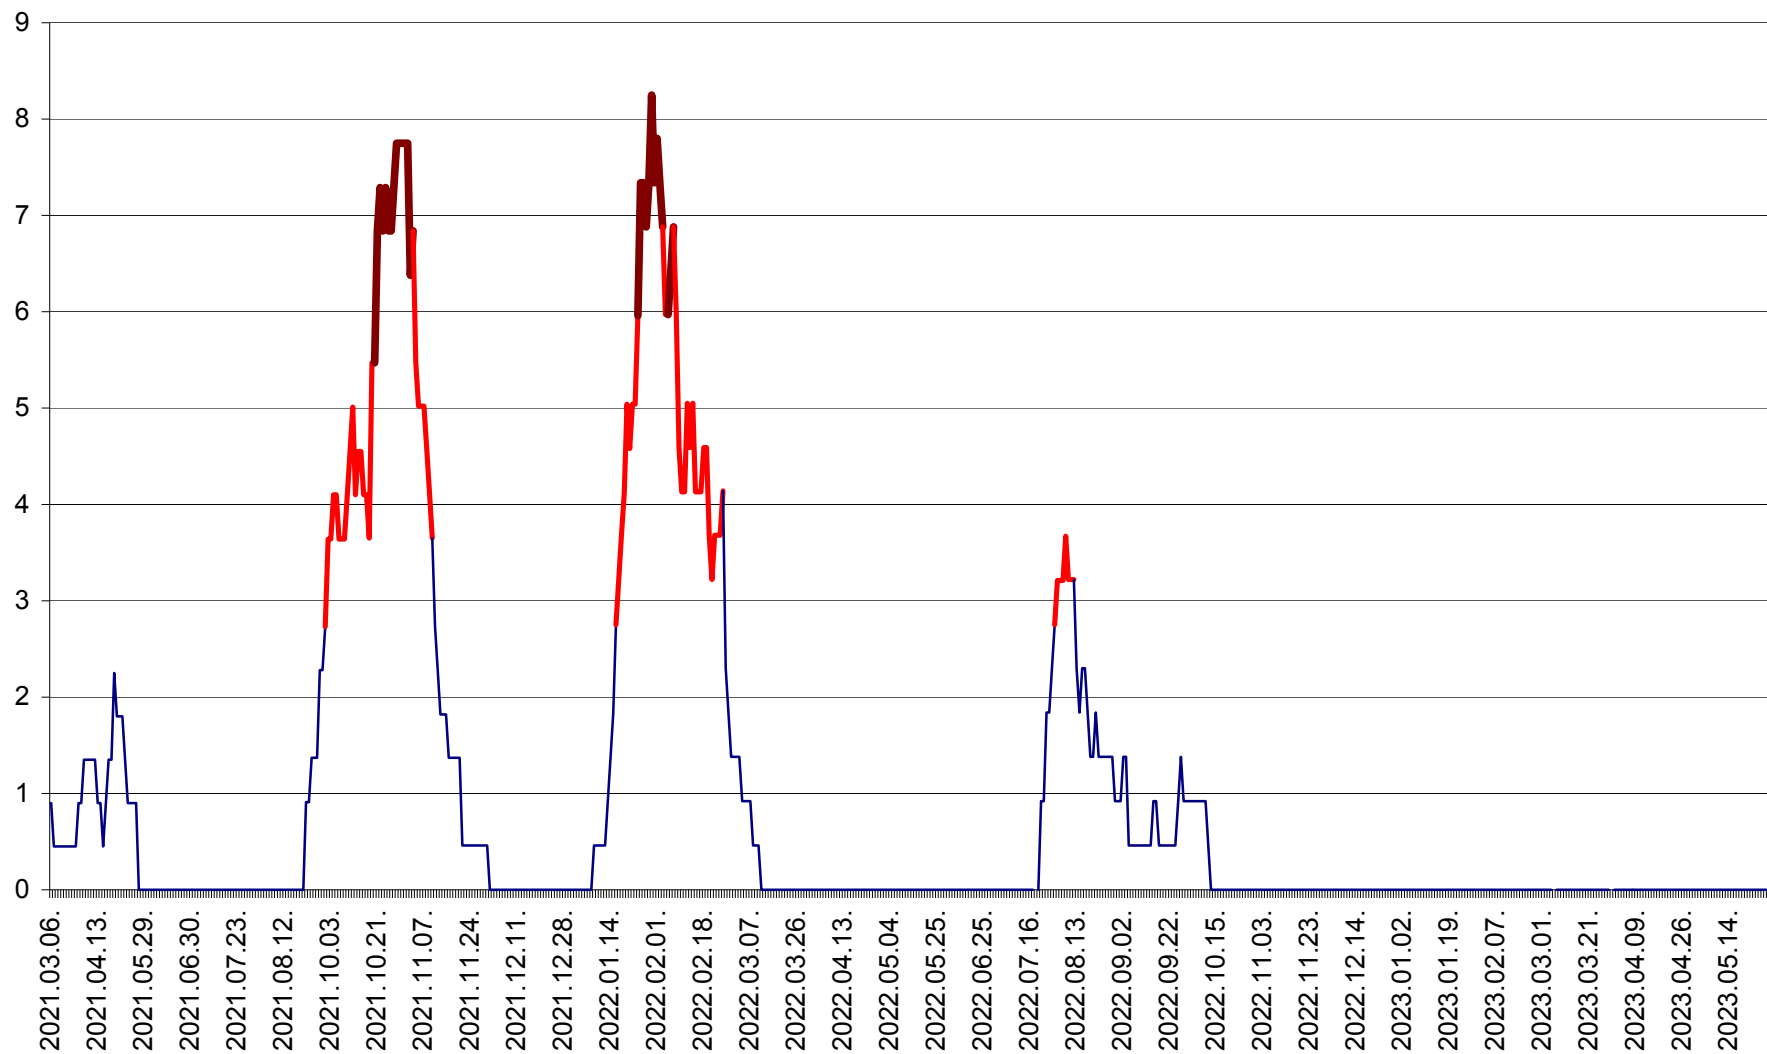

SĂCEL - Evolutia incidentei cumulate pe 14 zile la ‰ de locuitori  
2021.03.07. - 2023.05.28.

SÂNCRĂIENI - Evolutia incidentei cumulate pe 14 zile la ‰ de locuitori  
2021.03.07. - 2023.05.28.

SÂNDOMIC - Evolutia incidentei cumulate pe 14 zile la ‰ de locuitori  
2021.03.07. - 2023.05.28.

SÂNMARTIN - Evolutia incidentei cumulate pe 14 zile la ‰ de locuitori  
2021.03.07. - 2023.05.28.

SÂNSIMION - Evolutia incidentei cumulate pe 14 zile la ‰ de locuitori  
2021.03.07. - 2023.05.28.

SÂNTIMBRU - Evolutia incidentei cumulate pe 14 zile la ‰ de locuitori  
2021.03.07. - 2023.05.28.