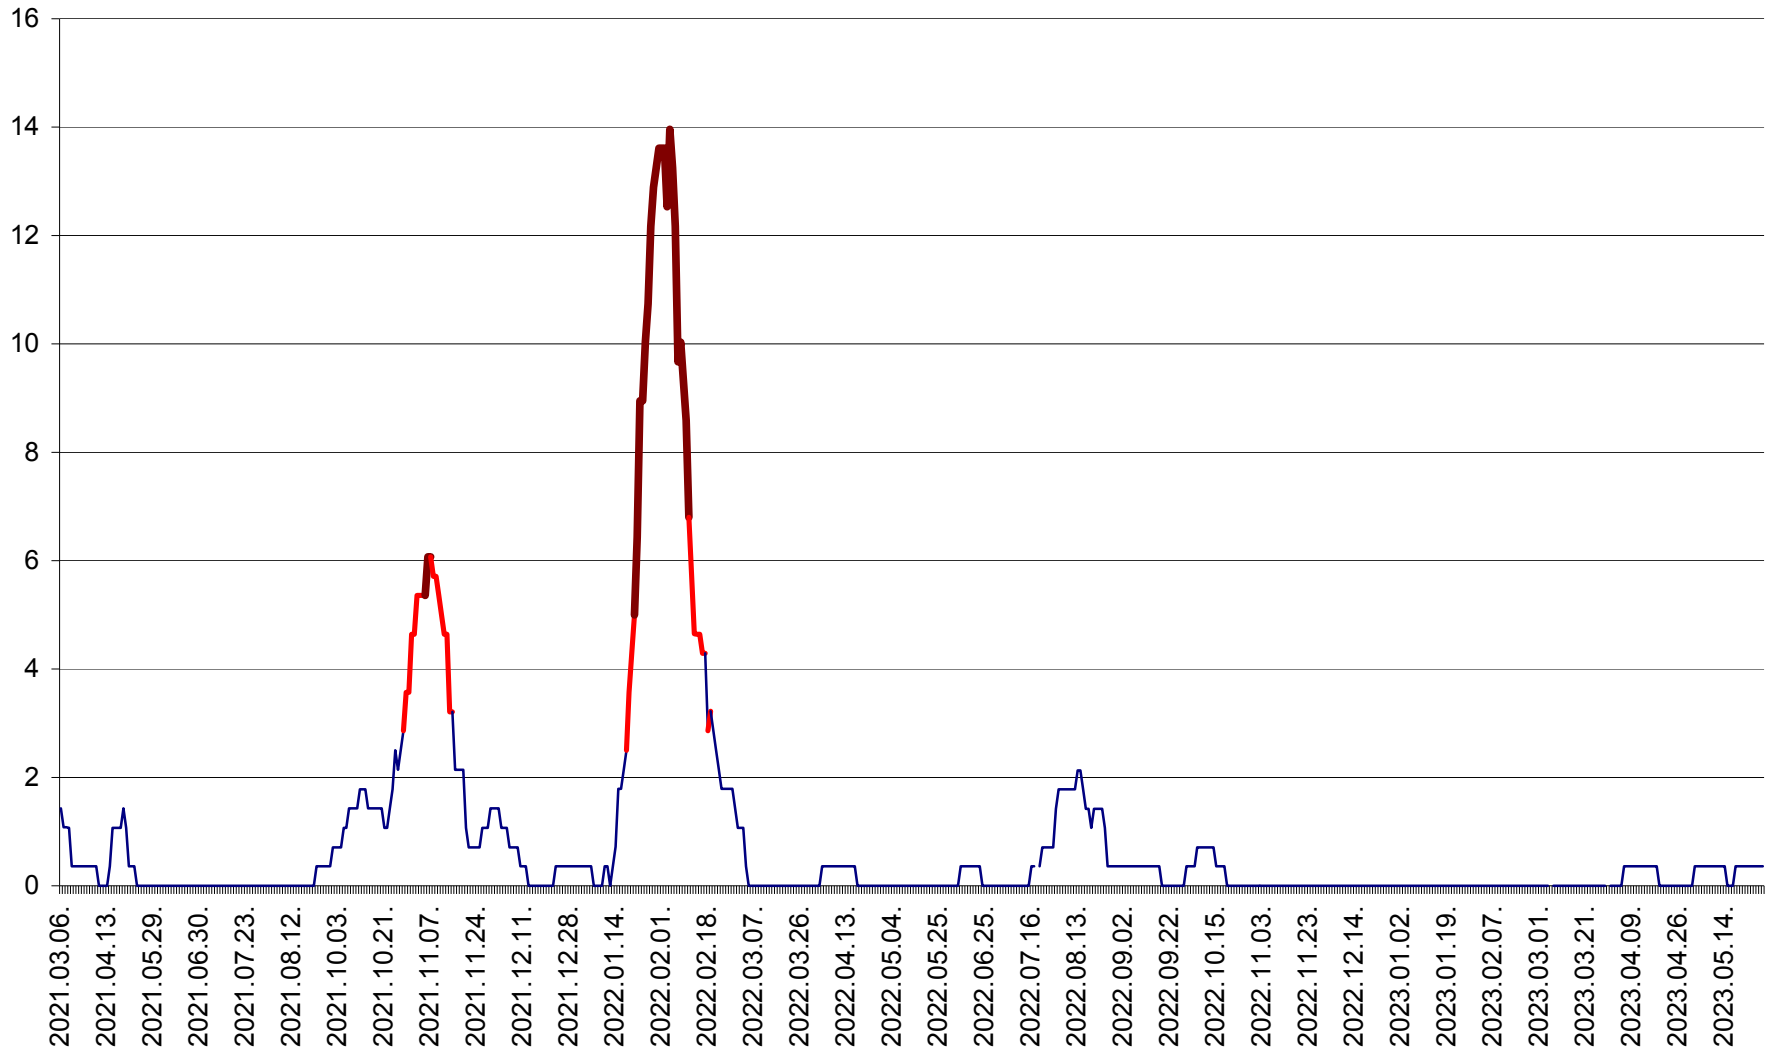

ȘIMONEȘTI - Evolulia incidenței cumulate pe 14 zile la ‰ de locuitori
2021.03.07. - 2023.05.28.