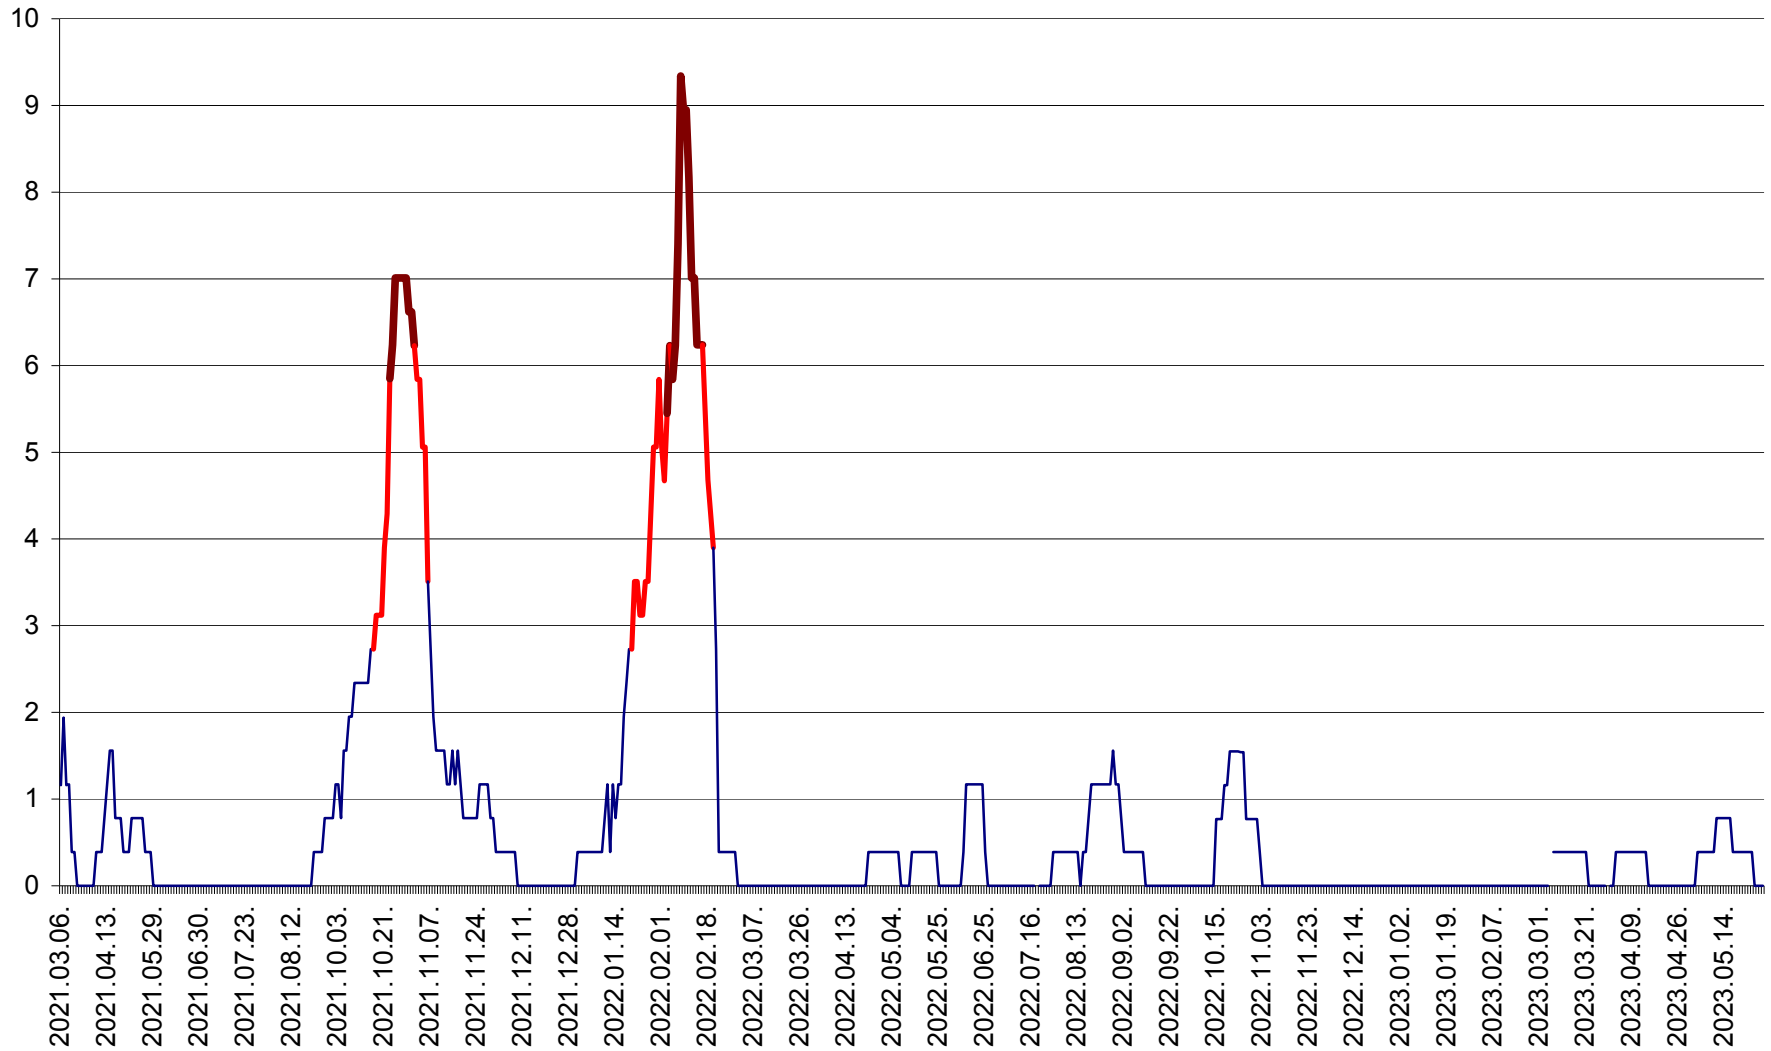

MUNICIPIUL TOPLIȚA - Evolutia incidentei cumulate pe 14 zile la ‰ de locuitori
2021.03.07. - 2023.05.28.

TOMEȘTI - Evolutia incidentei cumulate pe 14 zile la ‰ de locuitori
2021.03.07. - 2023.05.28.