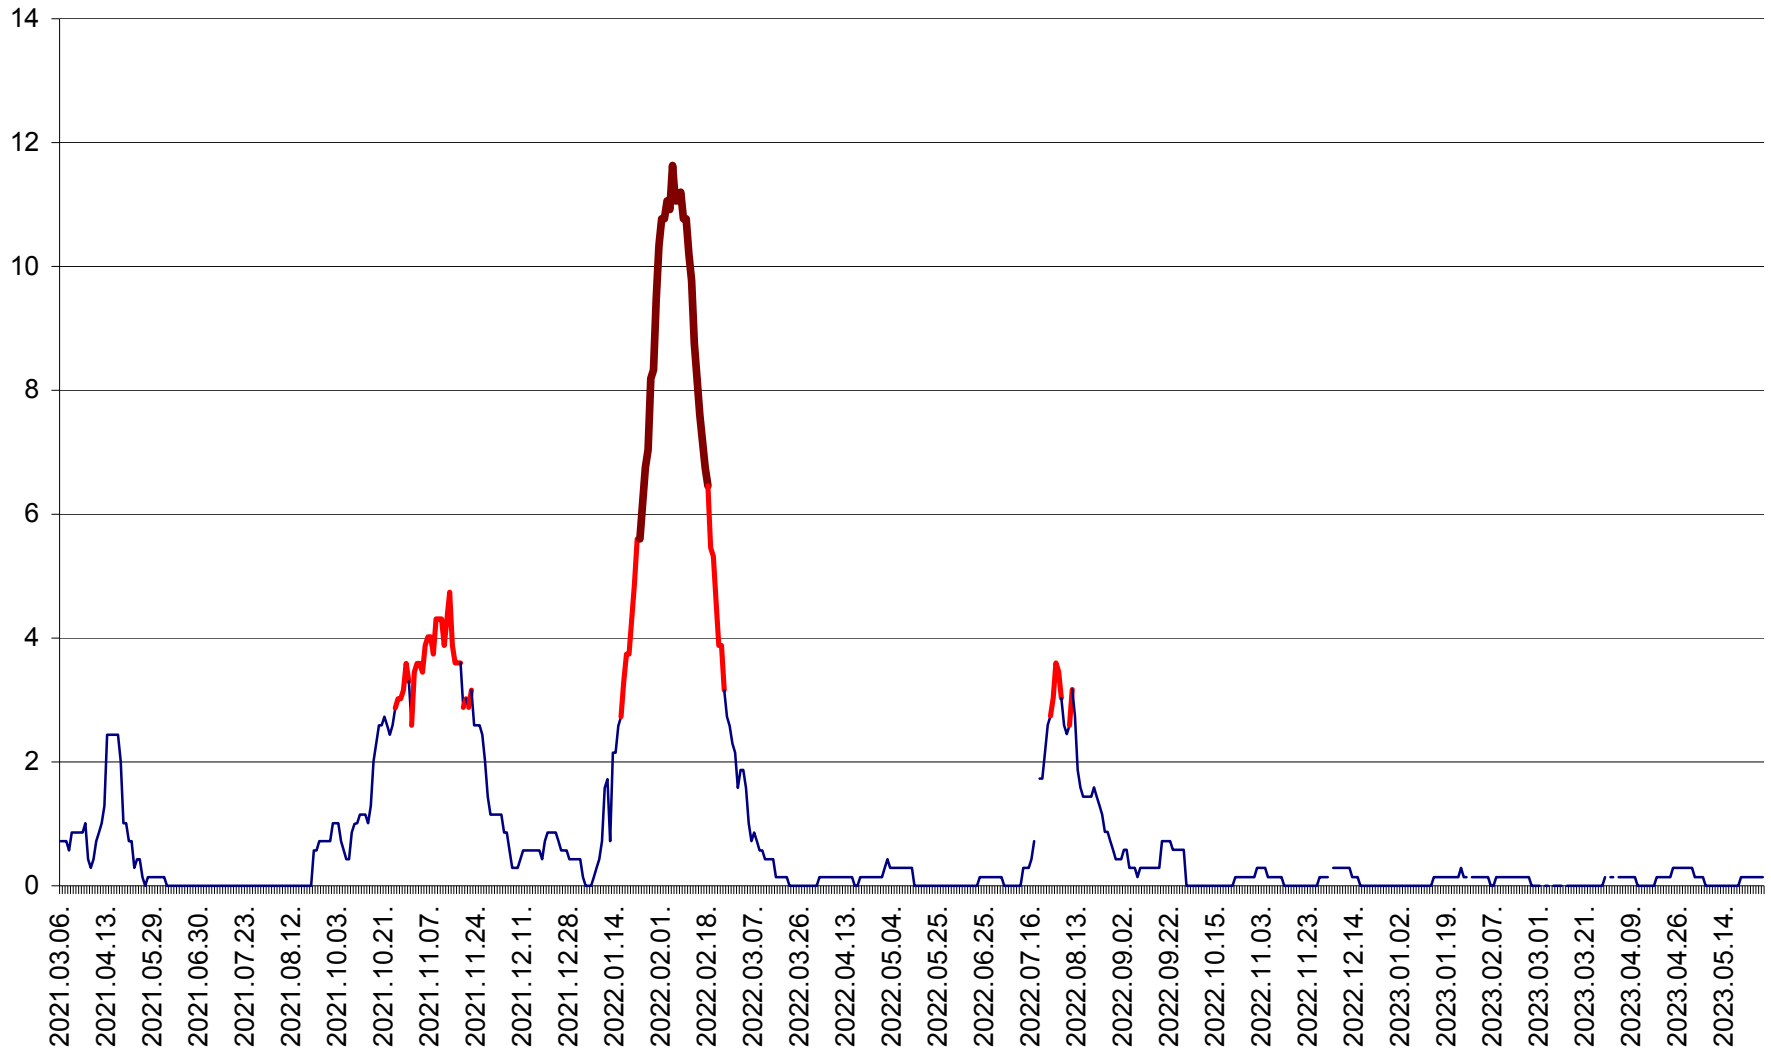

RACU - Evolutia incidentei cumulate pe 14 zile la ‰ de locuitori
2021.03.07. - 2023.05.28.

PRAID - Evolutia incidentei cumulate pe 14 zile la ‰ de locuitori
2021.03.07. - 2023.05.28.