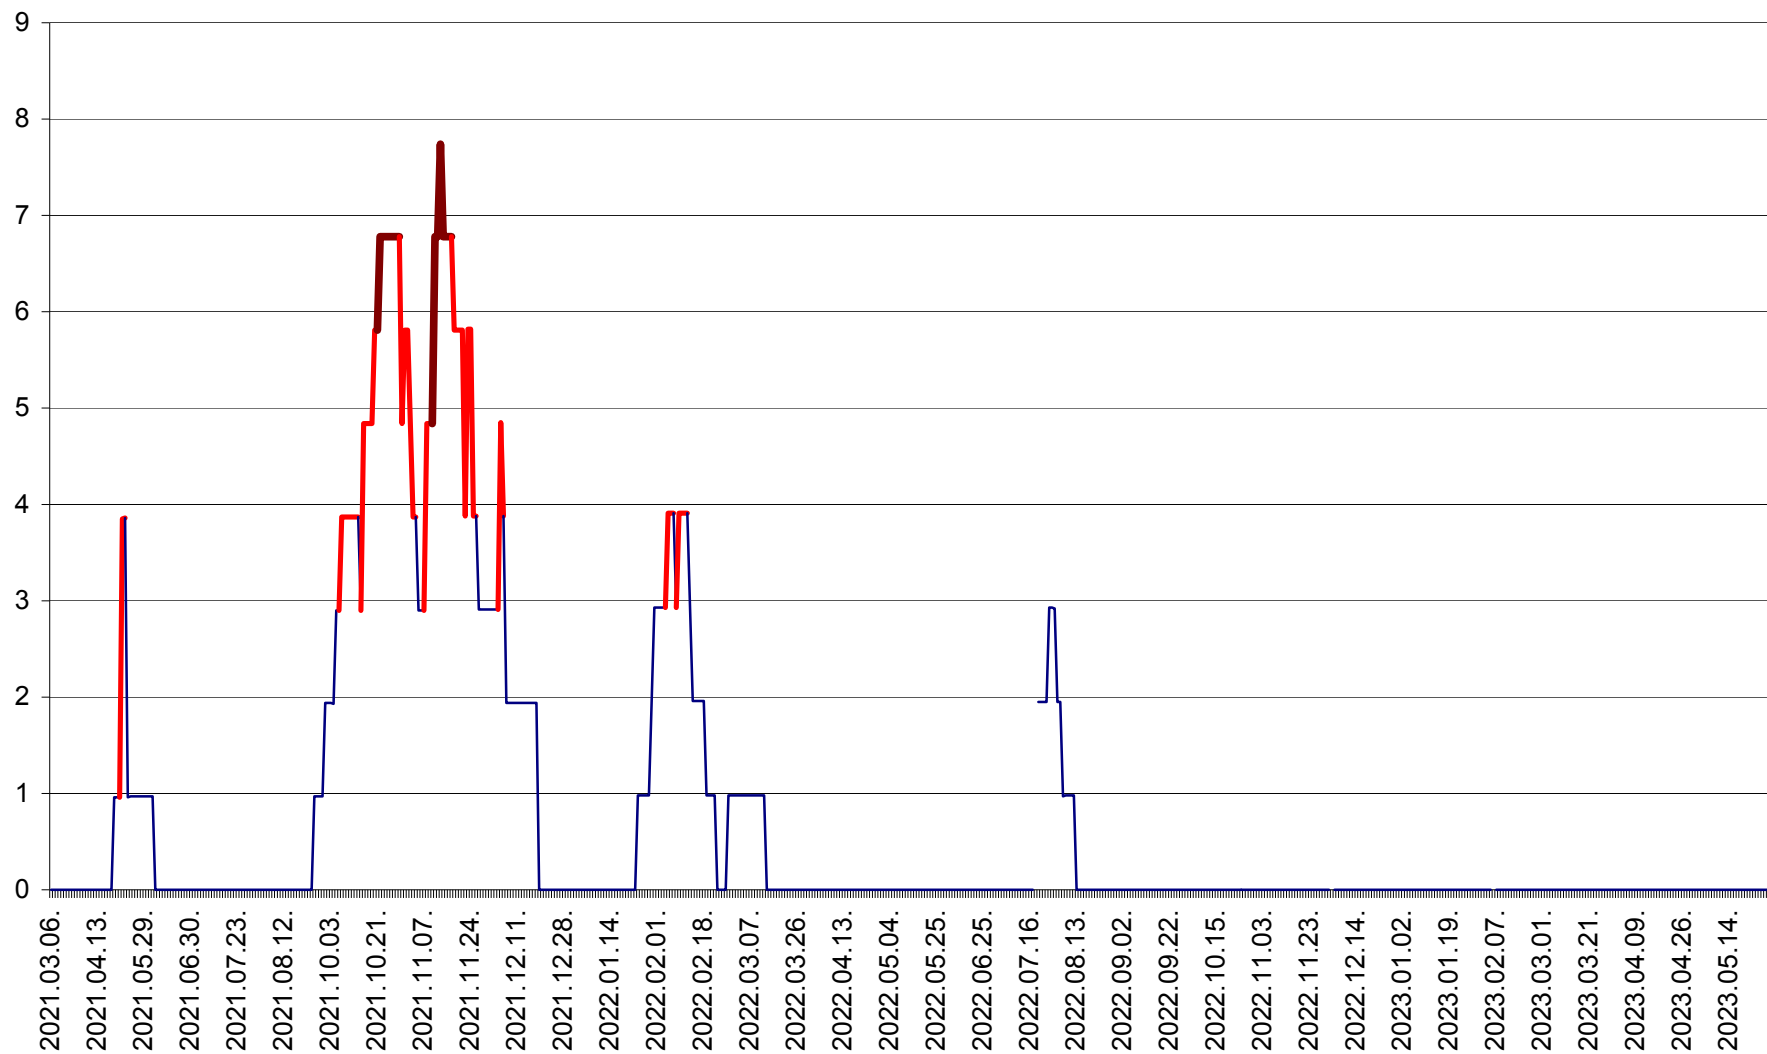

CORBU - Evolutia incidentei cumulate pe 14 zile la ‰ de locuitori  
2021.03.07. - 2023.05.28.

CORUND - Evolutia incidentei cumulate pe 14 zile la ‰ de locuitori  
2021.03.07. - 2023.05.28.

COZMENI - Evolutia incidentei cumulate pe 14 zile la ‰ de locuitori  
2021.03.07. - 2023.05.28.

ORAȘ CRISTURU SECUIESC - Evolutia incidentei cumulate pe 14 zile la ‰ de locuitori  
2021.03.07. - 2023.05.28.

DĂNEȘTI - Evolutia incidentei cumulate pe 14 zile la ‰ de locuitori  
2021.03.07. - 2023.05.28.

DÂRJIU - Evolutia incidentei cumulate pe 14 zile la ‰ de locuitori  
2021.03.07. - 2023.05.28.

DEALU - Evolutia incidentei cumulate pe 14 zile la ‰ de locuitori  
2021.03.07. - 2023.05.28.

DITRĂU - Evolutia incidentei cumulate pe 14 zile la ‰ de locuitori  
2021.03.07. - 2023.05.28.