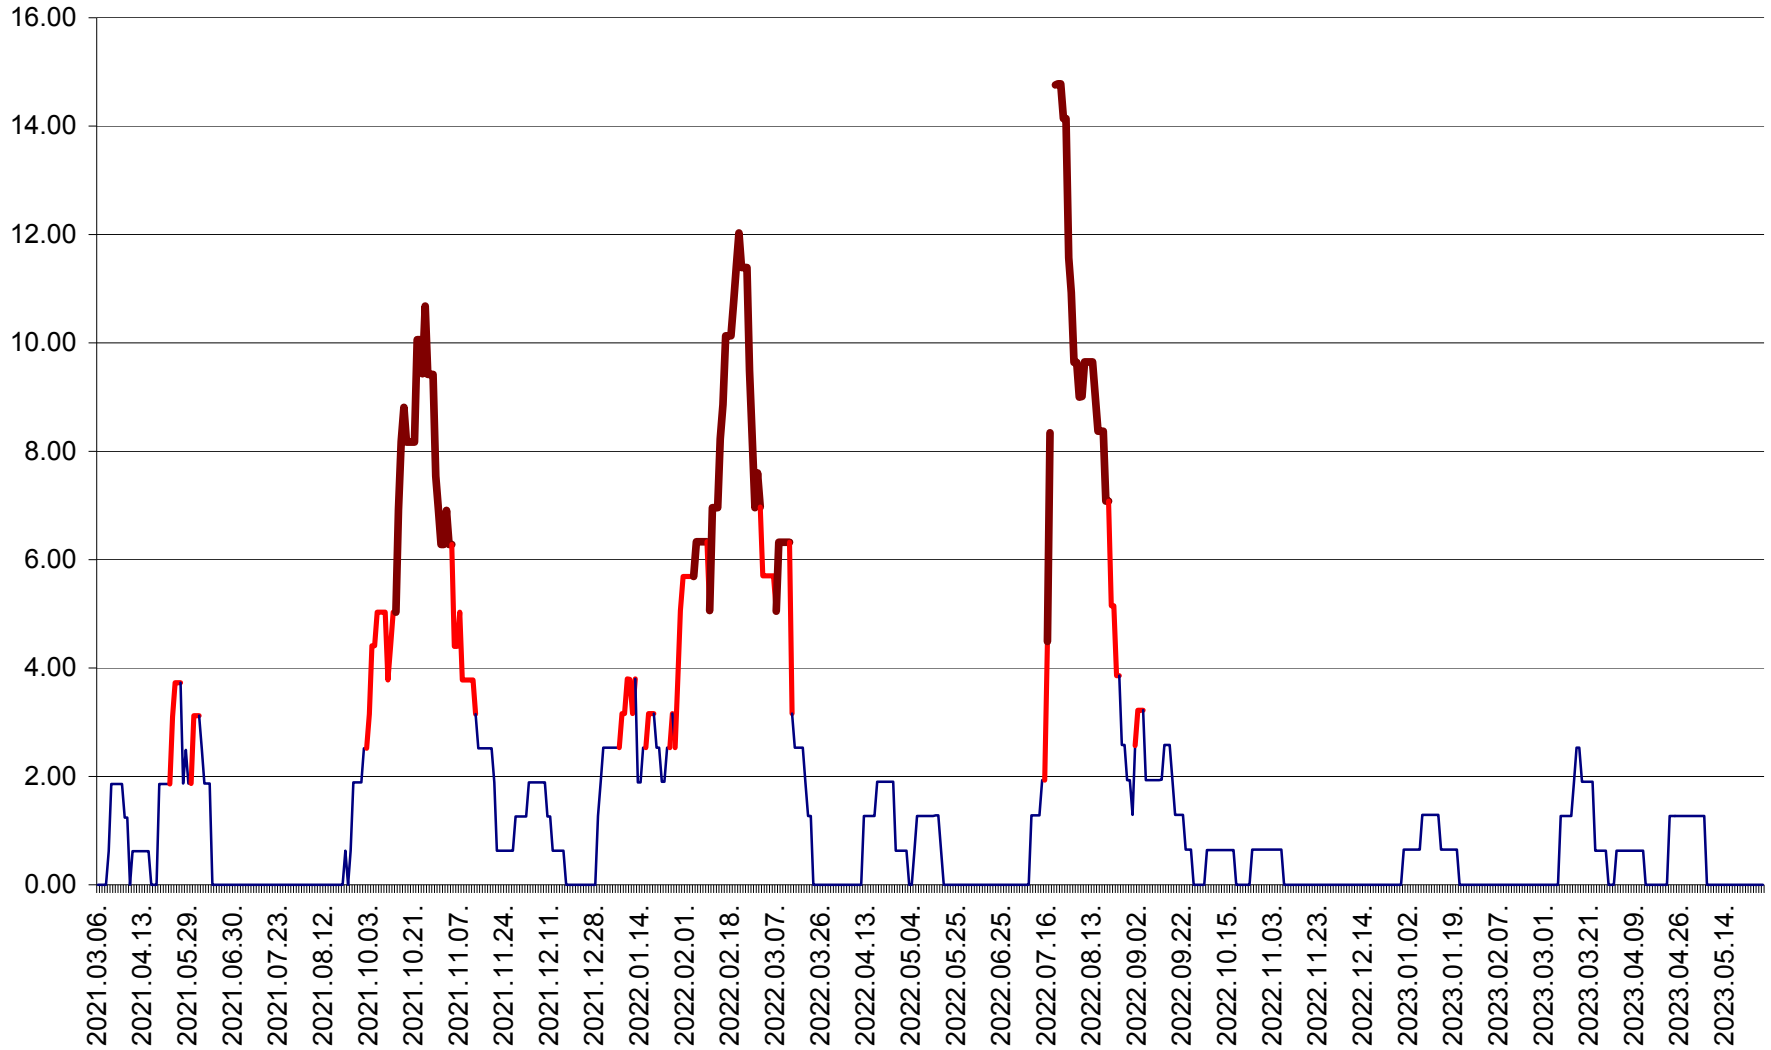

ATID - Evolutia incidentei cumulate pe 14 zile la ‰ de locuitori  
2021.03.07. - 2023.05.28.

AVRĂMEȘTI - Evolutia incidentei cumulate pe 14 zile la ‰ de locuitori  
2021.03.07. - 2023.05.28.

ORAȘ BĂILE TUȘNAD - Evoluția incidenței cumulate pe 14 zile la ‰ de locuitori  
2021.03.07. - 2023.05.28.

ORAȘ BĂLAN - Evoluția incidenței cumulate pe 14 zile la ‰ de locuitori  
2021.03.07. - 2023.05.28.

BILBOR - Evolutia incidentei cumulate pe 14 zile la ‰ de locuitori  
2021.03.07. - 2023.05.28.

ORAȘ BORSEC - Evolutia incidentei cumulate pe 14 zile la ‰ de locuitori  
2021.03.07. - 2023.05.28.

BRĂDEȘTI - Evoluția incidenței cumulate pe 14 zile la ‰ de locuitori  
2021.03.07. - 2023.05.28.

CĂPÂLNIȚA - Evolutia incidentei cumulate pe 14 zile la ‰ de locuitori  
2021.03.07. - 2023.05.28.

CÂRȚA - Evolutia incidentei cumulate pe 14 zile la ‰ de locuitori  
2021.03.07. - 2023.05.28.