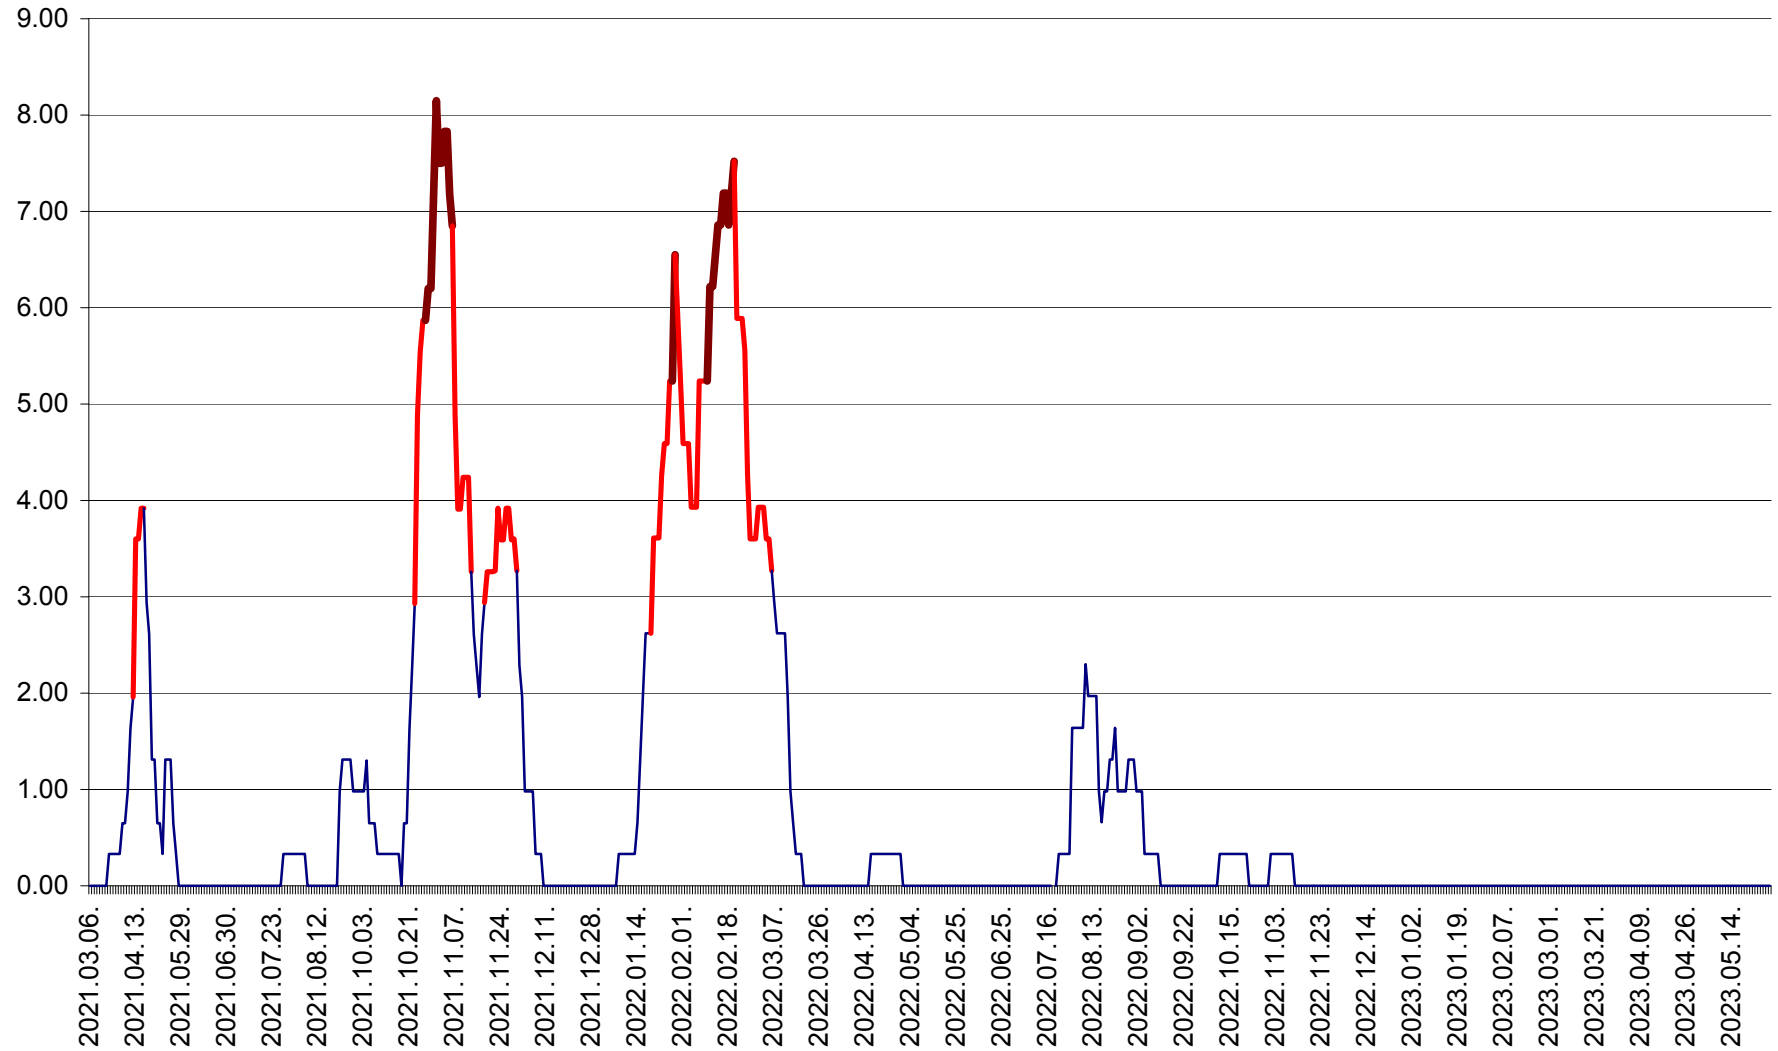

ATID - Evolutia incidentei cumulate pe 14 zile la ‰ de locuitori  
2021.03.07. - 2023.05.28.

AVRĂMEȘTI - Evolutia incidentei cumulate pe 14 zile la ‰ de locuitori  
2021.03.07. - 2023.05.28.

ORAȘ BĂILE TUȘNAD - Evoluția incidenței cumulate pe 14 zile la ‰ de locuitori  
2021.03.07. - 2023.05.28.

ORAȘ BĂLAN - Evoluția incidenței cumulate pe 14 zile la ‰ de locuitori  
2021.03.07. - 2023.05.28.

BILBOR - Evolutia incidentei cumulate pe 14 zile la ‰ de locuitori  
2021.03.07. - 2023.05.28.

ORAȘ BORSEC - Evolutia incidentei cumulate pe 14 zile la ‰ de locuitori  
2021.03.07. - 2023.05.28.

BRĂDEȘTI - Evoluția incidenței cumulate pe 14 zile la ‰ de locuitori  
2021.03.07. - 2023.05.28.

CĂPÂLNIȚA - Evolutia incidentei cumulate pe 14 zile la ‰ de locuitori  
2021.03.07. - 2023.05.28.

CÂRȚA - Evolutia incidentei cumulate pe 14 zile la ‰ de locuitori  
2021.03.07. - 2023.05.28.