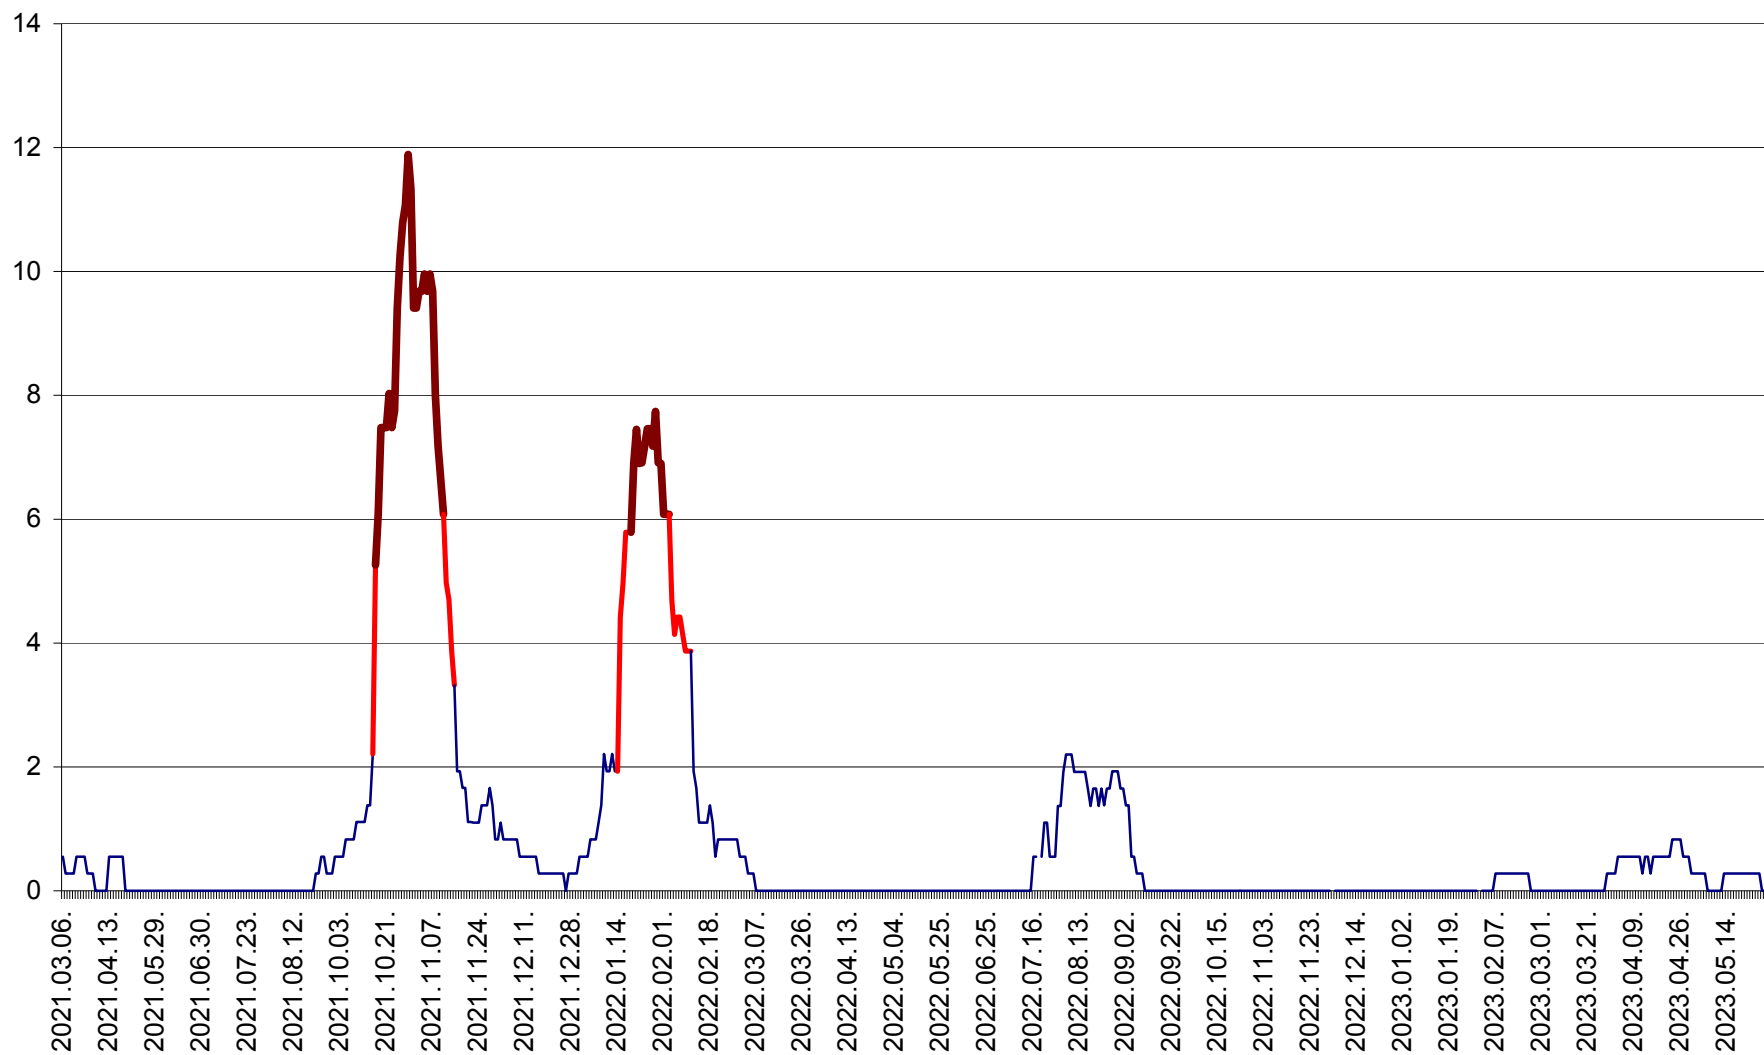

FELICENI - Evolutia incidentei cumulate pe 14 zile la ‰ de locuitori  
2021.03.07. - 2023.05.28.

FRUMOASA - Evolutia incidentei cumulate pe 14 zile la ‰ de locuitori  
2021.03.07. - 2023.05.28.

GĂLĂUȚAȘ - Evoluția incidenței cumulate pe 14 zile la ‰ de locuitori  
2021.03.07. - 2023.05.28.

MUNICIPIUL GHEORGHENI - Evolutia incidentei cumulate pe 14 zile la % de locuitori  
2021.03.07. - 2023.05.28.

JOSENI - Evolutia incidentei cumulate pe 14 zile la ‰ de locuitori  
2021.03.07. - 2023.05.28.

LĂZAREA - Evolutia incidentei cumulate pe 14 zile la % de locuitori  
2021.03.07. - 2023.05.28.

LELICENI - Evolutia incidentei cumulate pe 14 zile la % de locuitori  
2021.03.07. - 2023.05.28.

LUETA - Evolutia incidentei cumulate pe 14 zile la ‰ de locuitori  
2021.03.07. - 2023.05.28.

LUNCA DE JOS - Evolutia incidentei cumulate pe 14 zile la ‰ de locuitori  
2021.03.07. - 2023.05.28.

LUNCA DE SUS - Evolutia incidentei cumulate pe 14 zile la ‰ de locuitori  
2021.03.07. - 2023.05.28.