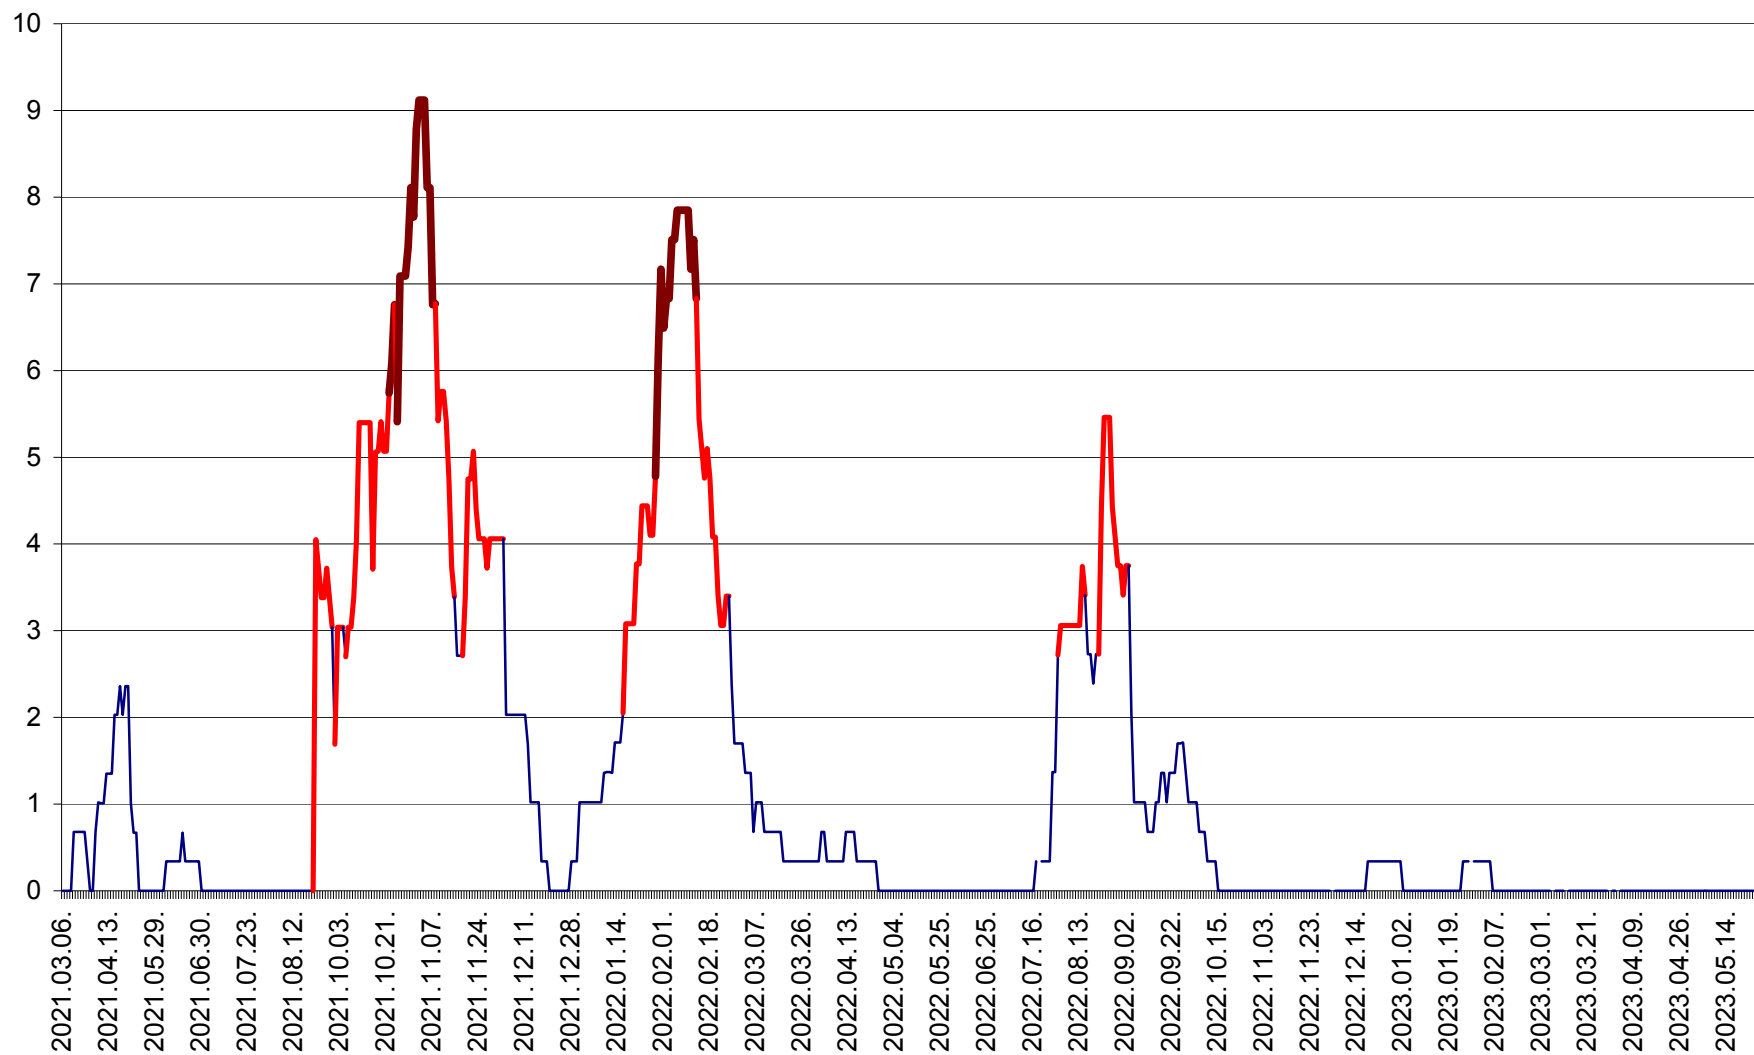

LUNCA DE JOS - Evolutia incidentei cumulate pe 14 zile la ‰ de locuitori  
2021.03.07. - 2023.05.28.

LUNCA DE SUS - Evolutia incidentei cumulate pe 14 zile la ‰ de locuitori  
2021.03.07. - 2023.05.28.

LUPENI - Evolutia incidentei cumulate pe 14 zile la ‰ de locuitori  
2021.03.07. - 2023.05.28.

MĂDĂRAȘ - Evolutia incidentei cumulate pe 14 zile la ‰ de locuitori  
2021.03.07. - 2023.05.28.

MĂRTINIȘ - Evolutia incidentei cumulate pe 14 zile la % de locuitori  
2021.03.07. - 2023.05.28.

MEREȘTI - Evolutia incidentei cumulate pe 14 zile la ‰ de locuitori  
2021.03.07. - 2023.05.28.

MUNICIPIUL MIERCUREA-CIUC - Evolutia incidentei cumulate pe 14 zile la ‰ de locuitori  
2021.03.07. - 2023.05.28.