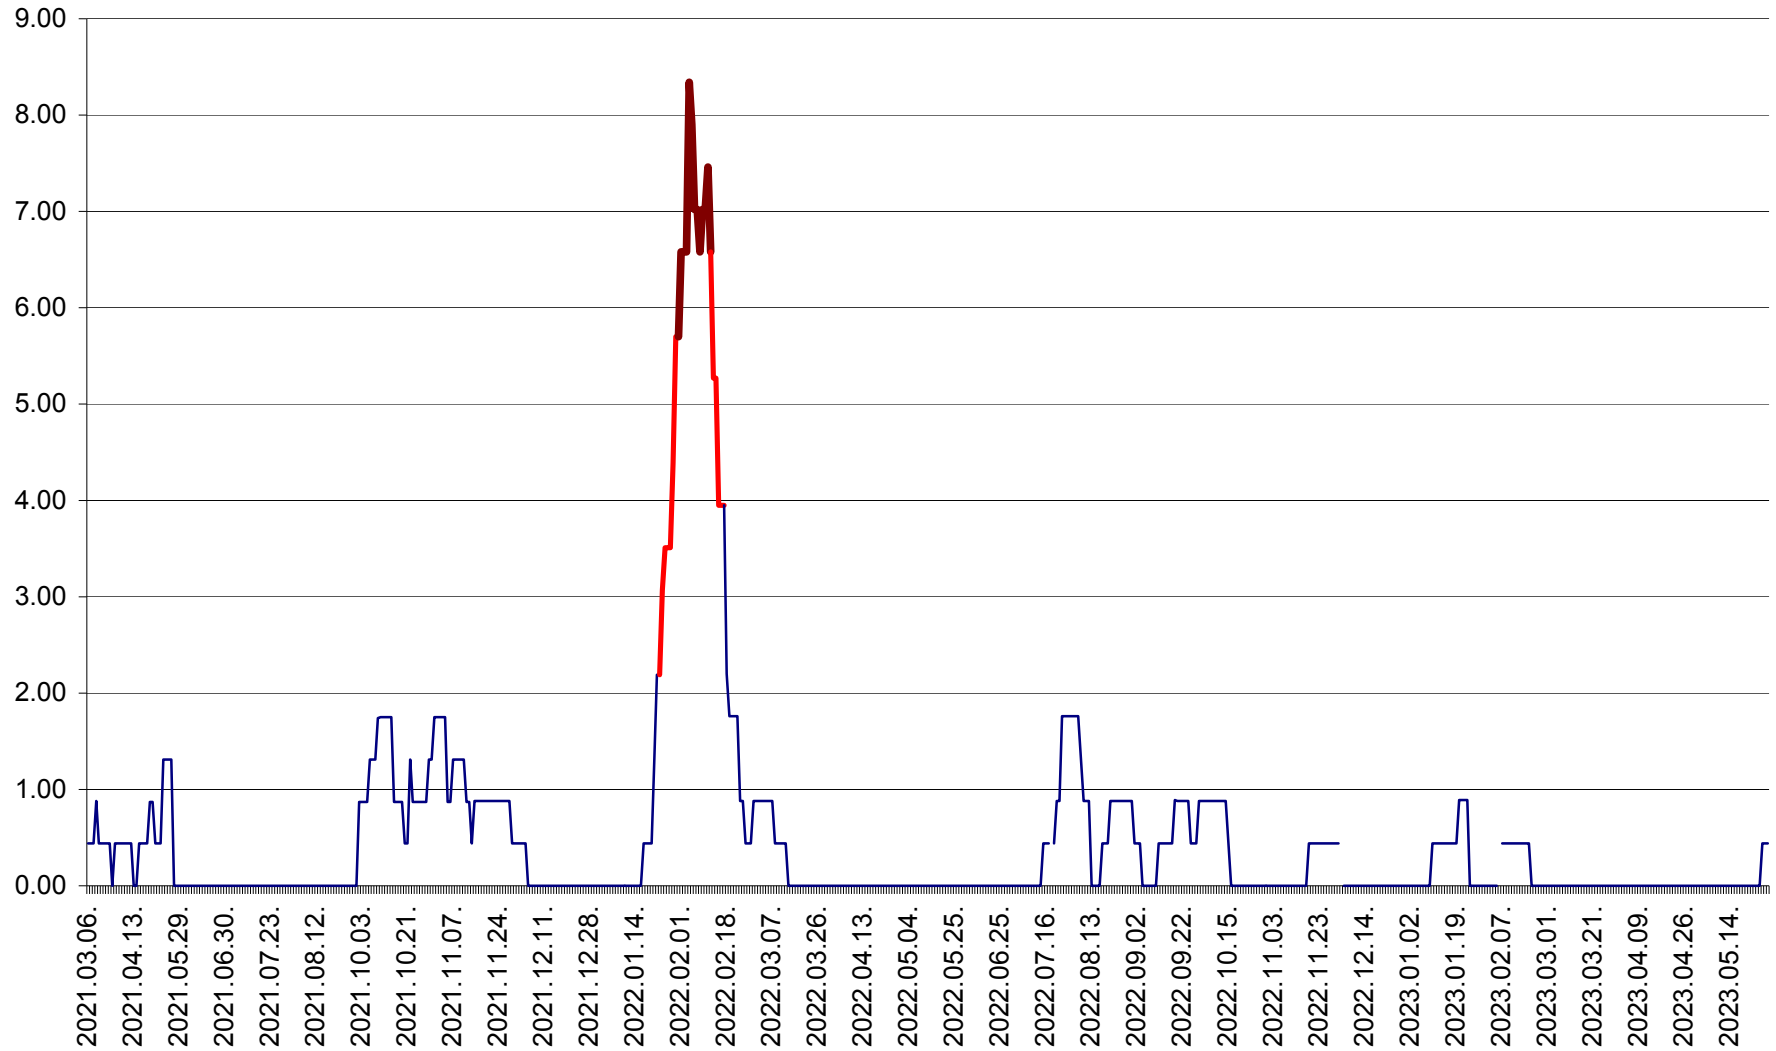

ORAȘ BĂLAN - Evoluția incidenței cumulate pe 14 zile la ‰ de locuitori  
2021.03.07. - 2023.05.28.

BILBOR - Evolutia incidentei cumulate pe 14 zile la ‰ de locuitori  
2021.03.07. - 2023.05.28.

ORAȘ BORSEC - Evolutia incidentei cumulate pe 14 zile la ‰ de locuitori  
2021.03.07. - 2023.05.28.

BRĂDEȘTI - Evoluția incidenței cumulate pe 14 zile la ‰ de locuitori  
2021.03.07. - 2023.05.28.

CĂPÂLNIȚA - Evolutia incidentei cumulate pe 14 zile la ‰ de locuitori  
2021.03.07. - 2023.05.28.

CÂRȚA - Evolutia incidentei cumulate pe 14 zile la ‰ de locuitori  
2021.03.07. - 2023.05.28.

CICEU - Evolutia incidentei cumulate pe 14 zile la ‰ de locuitori  
2021.03.07. - 2023.05.28.

CIUCSÂNGEORGIU - Evolutia incidentei cumulate pe 14 zile la ‰ de locuitori  
2021.03.07. - 2023.05.28.

CIUMANI - Evolutia incidentei cumulate pe 14 zile la ‰ de locuitori  
2021.03.07. - 2023.05.28.

CORBU - Evolutia incidentei cumulate pe 14 zile la ‰ de locuitori  
2021.03.07. - 2023.05.28.

CORUND - Evolutia incidentei cumulate pe 14 zile la ‰ de locuitori  
2021.03.07. - 2023.05.28.

COZMENI - Evolutia incidentei cumulate pe 14 zile la ‰ de locuitori  
2021.03.07. - 2023.05.28.