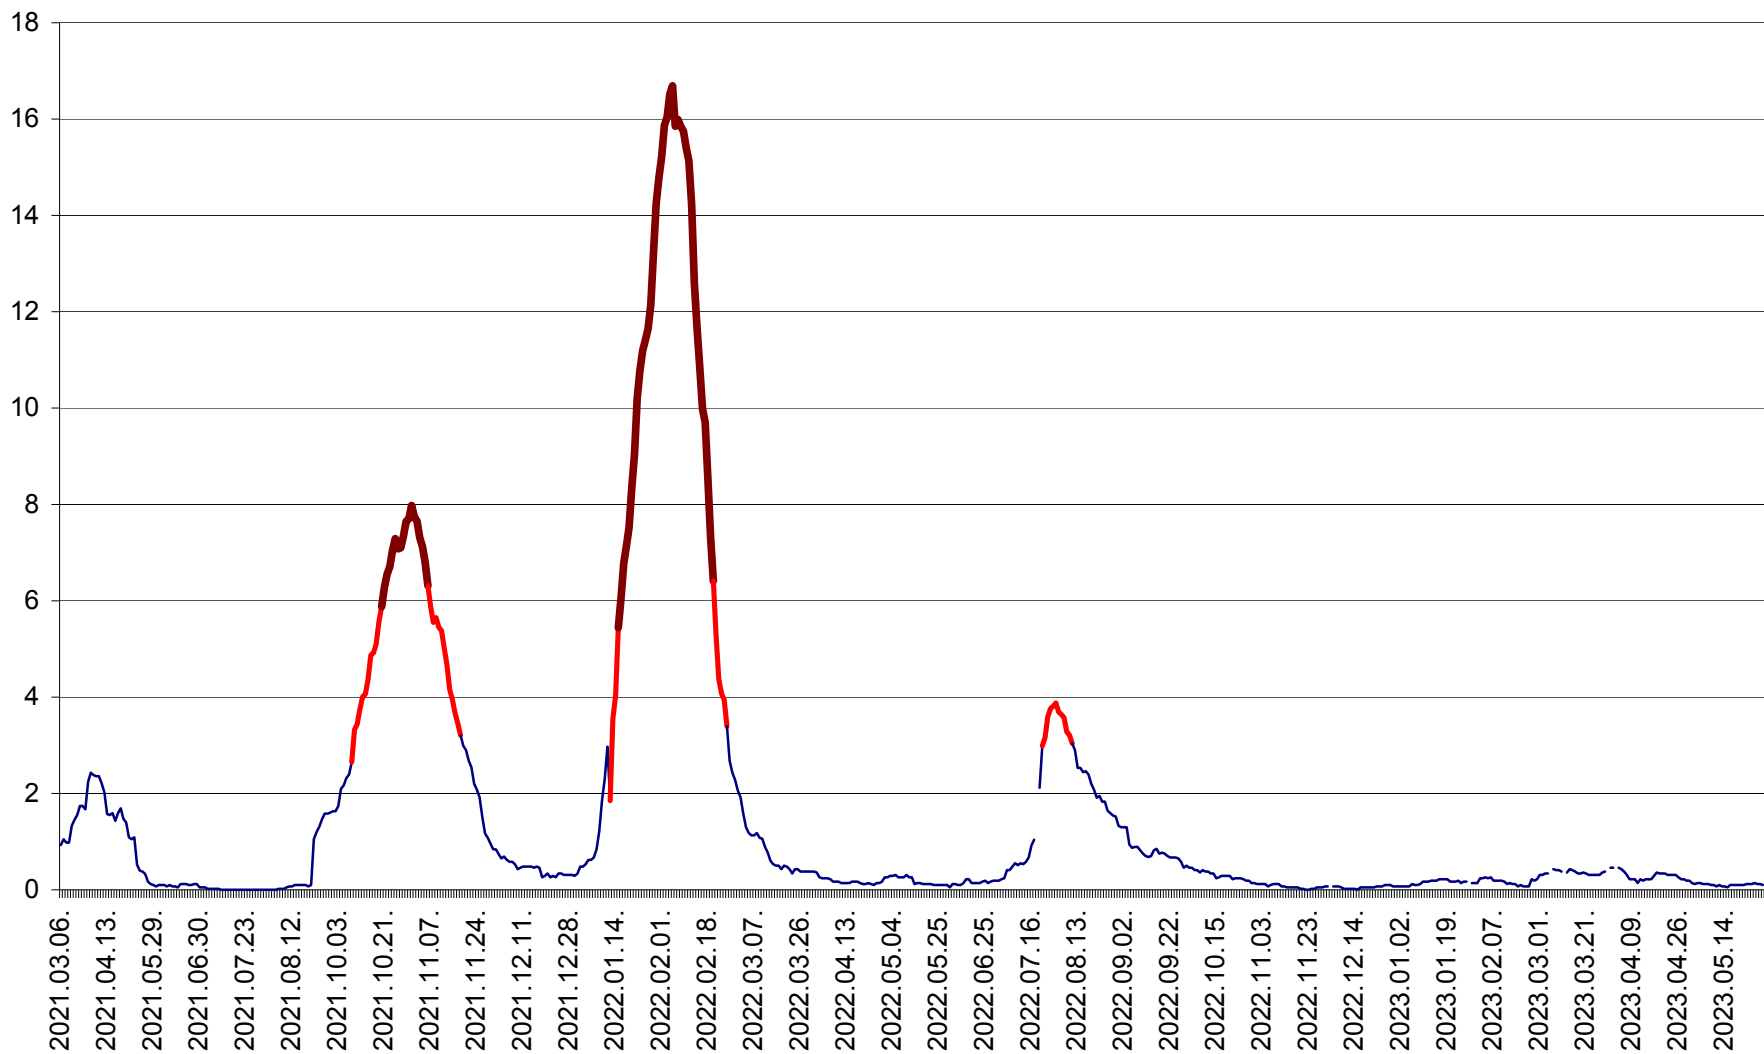

LUNCA DE JOS - Evolutia incidentei cumulate pe 14 zile la ‰ de locuitori  
2021.03.07. - 2023.05.28.

LUNCA DE SUS - Evolutia incidentei cumulate pe 14 zile la ‰ de locuitori  
2021.03.07. - 2023.05.28.

LUPENI - Evolutia incidentei cumulate pe 14 zile la ‰ de locuitori  
2021.03.07. - 2023.05.28.

MĂDĂRAȘ - Evolutia incidentei cumulate pe 14 zile la ‰ de locuitori  
2021.03.07. - 2023.05.28.

MĂRTINIȘ - Evolutia incidentei cumulate pe 14 zile la % de locuitori  
2021.03.07. - 2023.05.28.

MEREȘTI - Evolutia incidentei cumulate pe 14 zile la ‰ de locuitori  
2021.03.07. - 2023.05.28.

MUNICIPIUL MIERCUREA-CIUC - Evolutia incidentei cumulate pe 14 zile la ‰ de locuitori  
2021.03.07. - 2023.05.28.