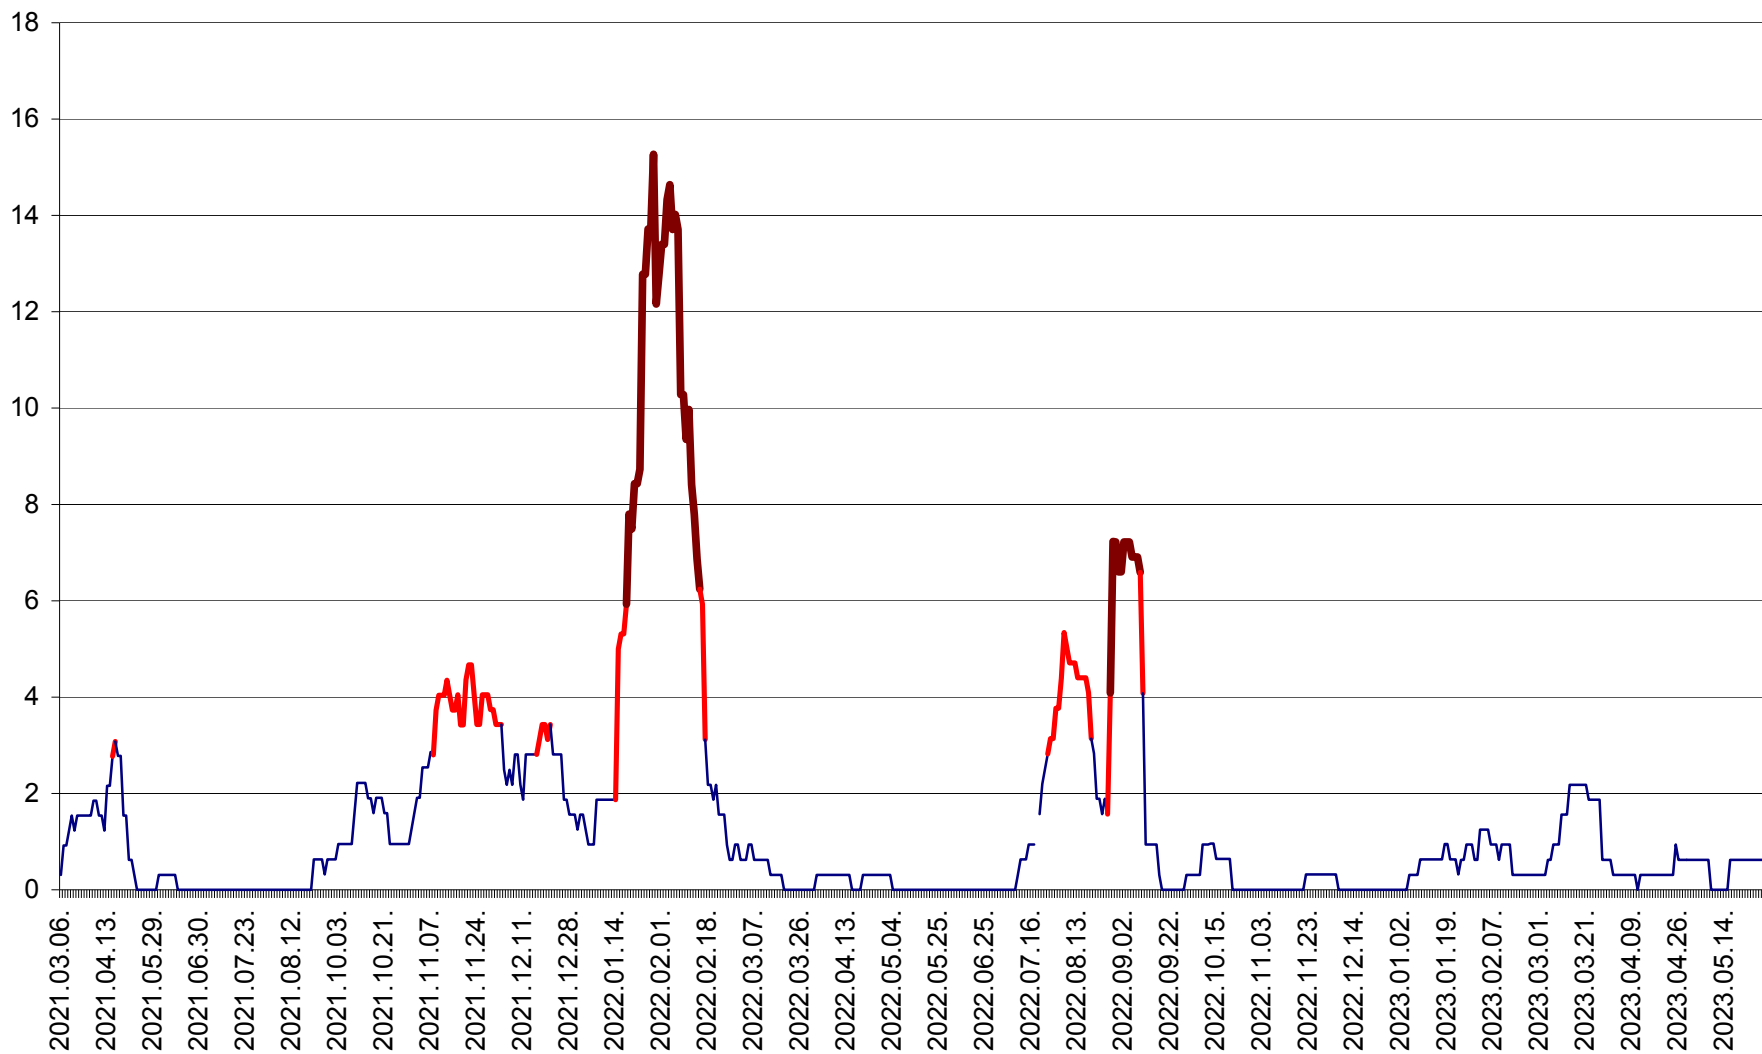

TUȘNAD - Evolutia incidentei cumulate pe 14 zile la ‰ de locuitori
2021.03.07. - 2023.05.28.

TULGHEȘ - Evolutia incidentei cumulate pe 14 zile la ‰ de locuitori
2021.03.07. - 2023.05.28.