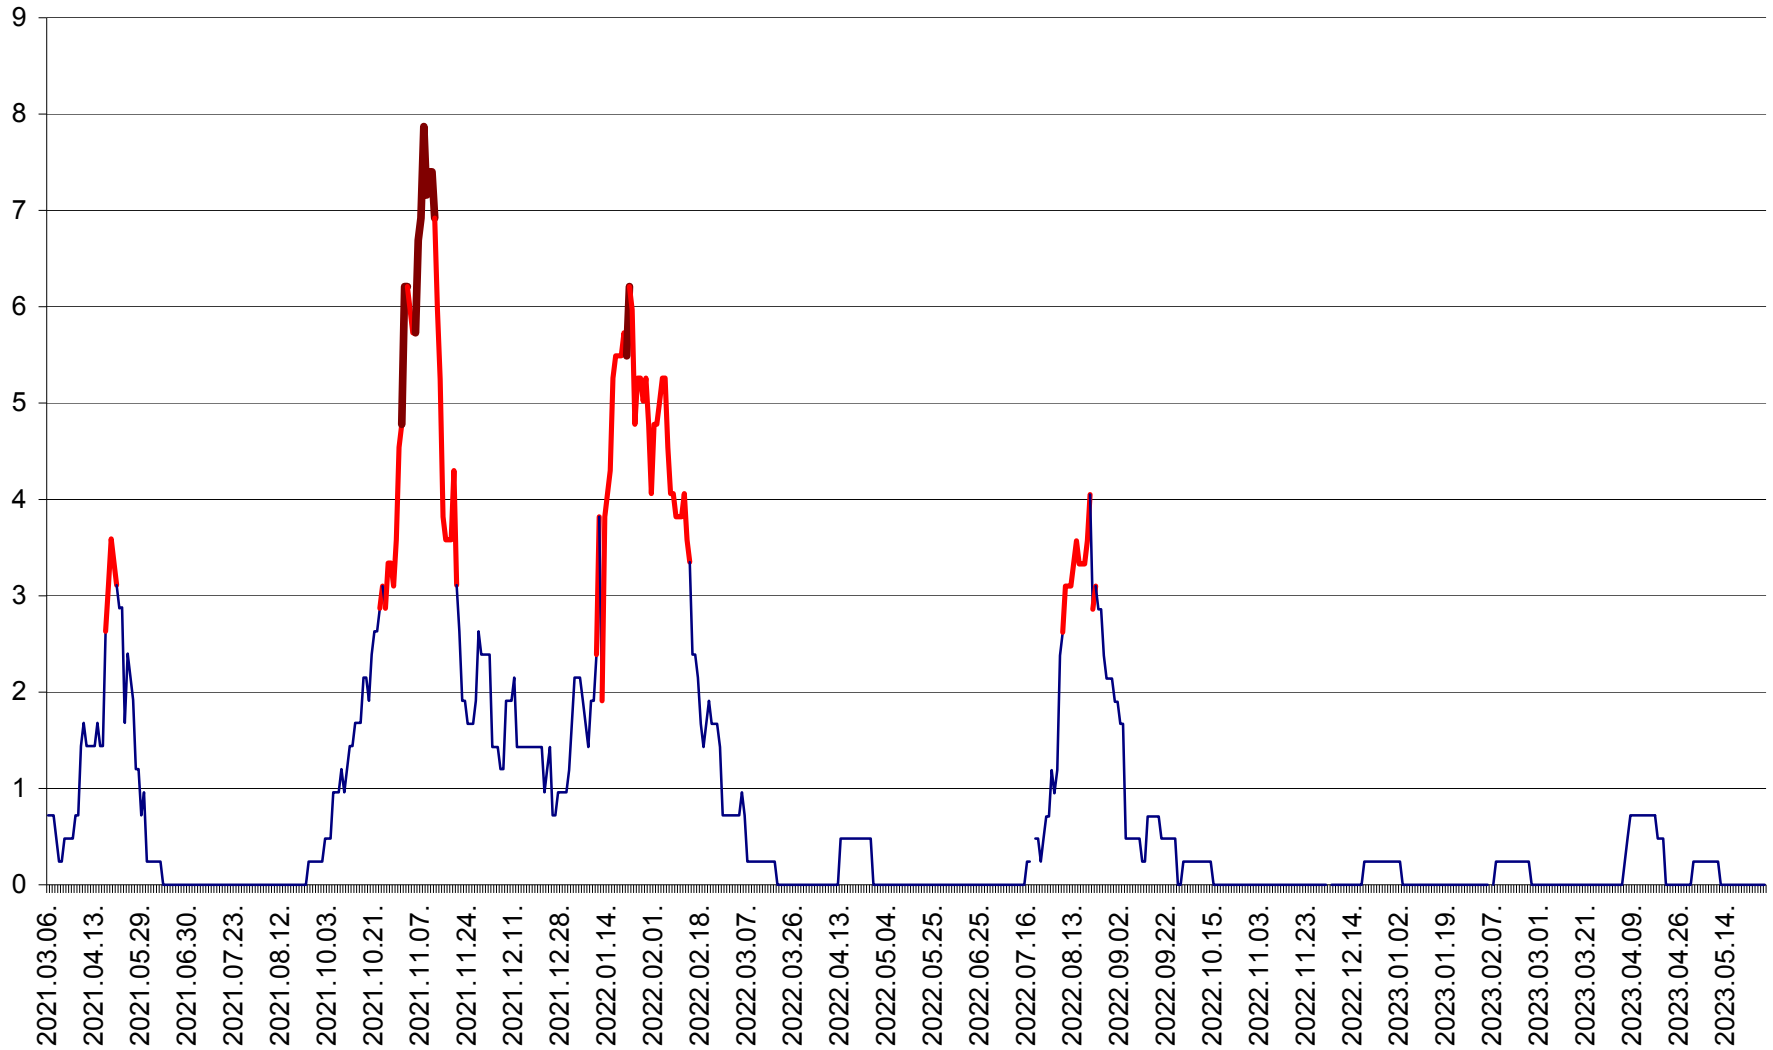

CORBU - Evolutia incidentei cumulate pe 14 zile la ‰ de locuitori  
2021.03.07. - 2023.05.28.

CORUND - Evolutia incidentei cumulate pe 14 zile la ‰ de locuitori  
2021.03.07. - 2023.05.28.

COZMENI - Evolutia incidentei cumulate pe 14 zile la ‰ de locuitori  
2021.03.07. - 2023.05.28.

ORAȘ CRISTURU SECUIESC - Evolutia incidentei cumulate pe 14 zile la ‰ de locuitori  
2021.03.07. - 2023.05.28.

DĂNEȘTI - Evolutia incidentei cumulate pe 14 zile la ‰ de locuitori  
2021.03.07. - 2023.05.28.

DÂRJIU - Evolutia incidentei cumulate pe 14 zile la ‰ de locuitori  
2021.03.07. - 2023.05.28.

DEALU - Evolutia incidentei cumulate pe 14 zile la ‰ de locuitori  
2021.03.07. - 2023.05.28.

DITRĂU - Evolutia incidentei cumulate pe 14 zile la ‰ de locuitori  
2021.03.07. - 2023.05.28.