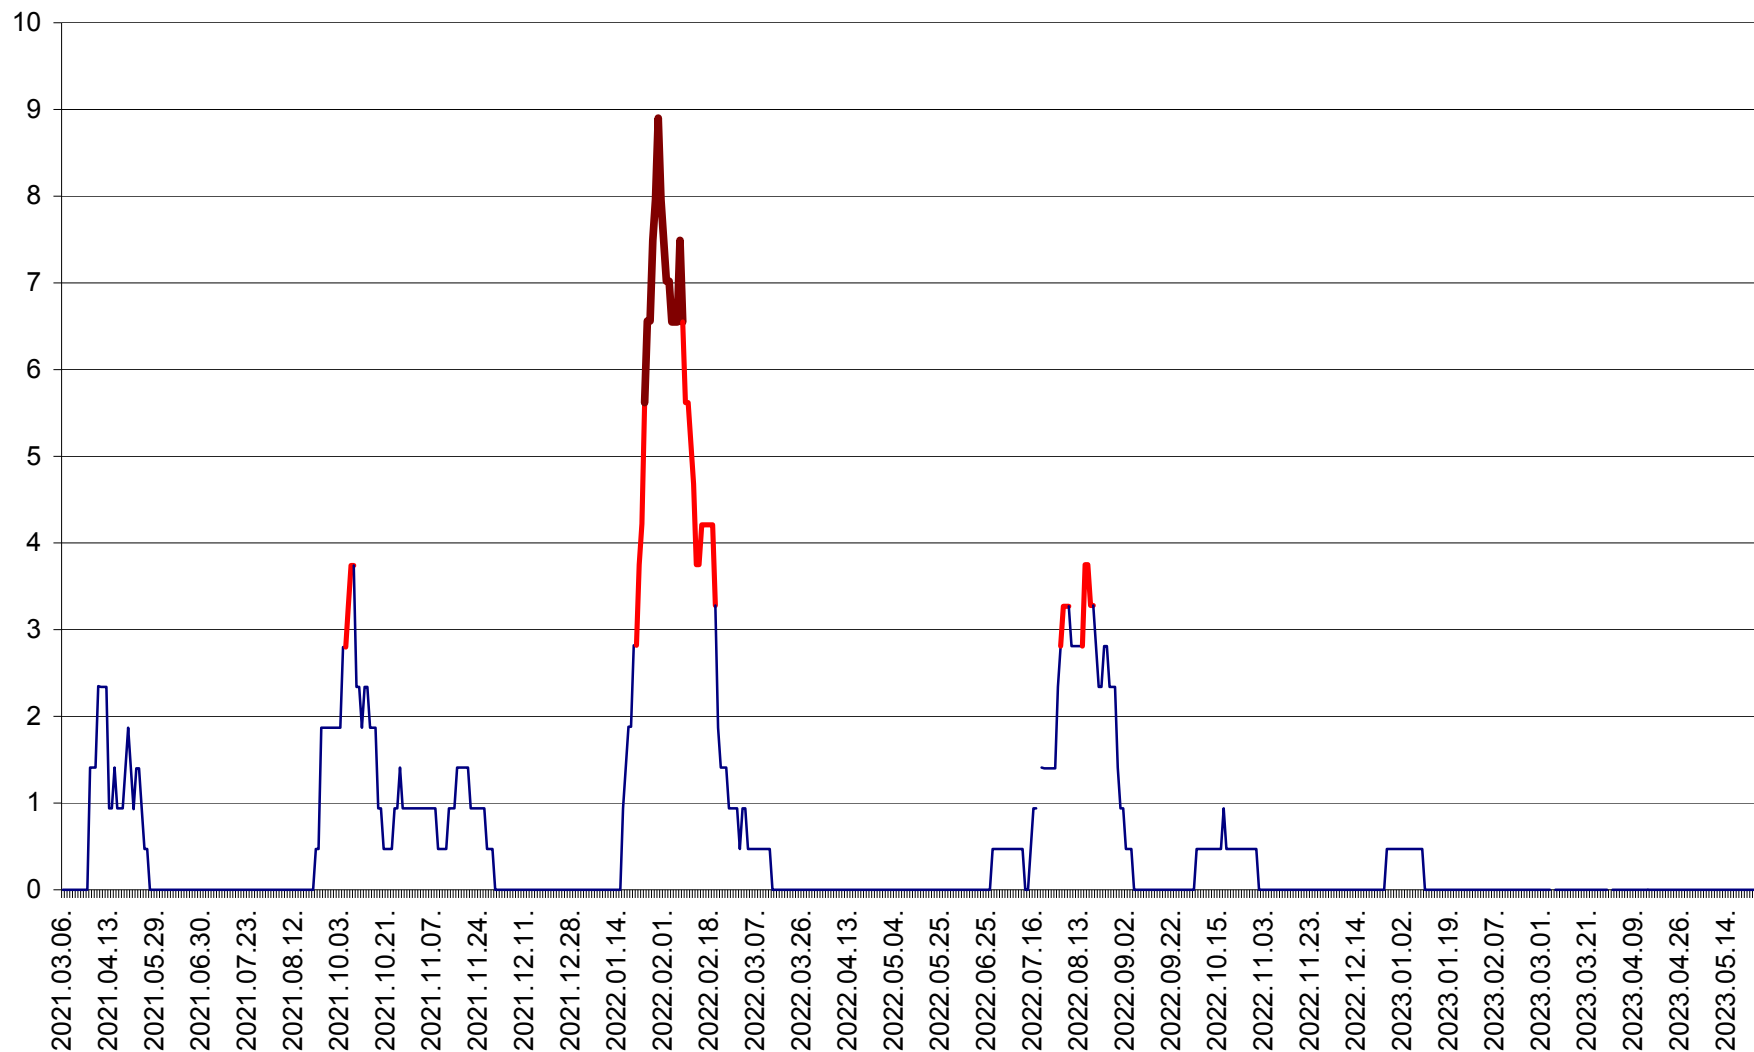

SECUIENI - Evolutia incidentei cumulate pe 14 zile la ‰ de locuitori
2021.03.07. - 2023.05.28.