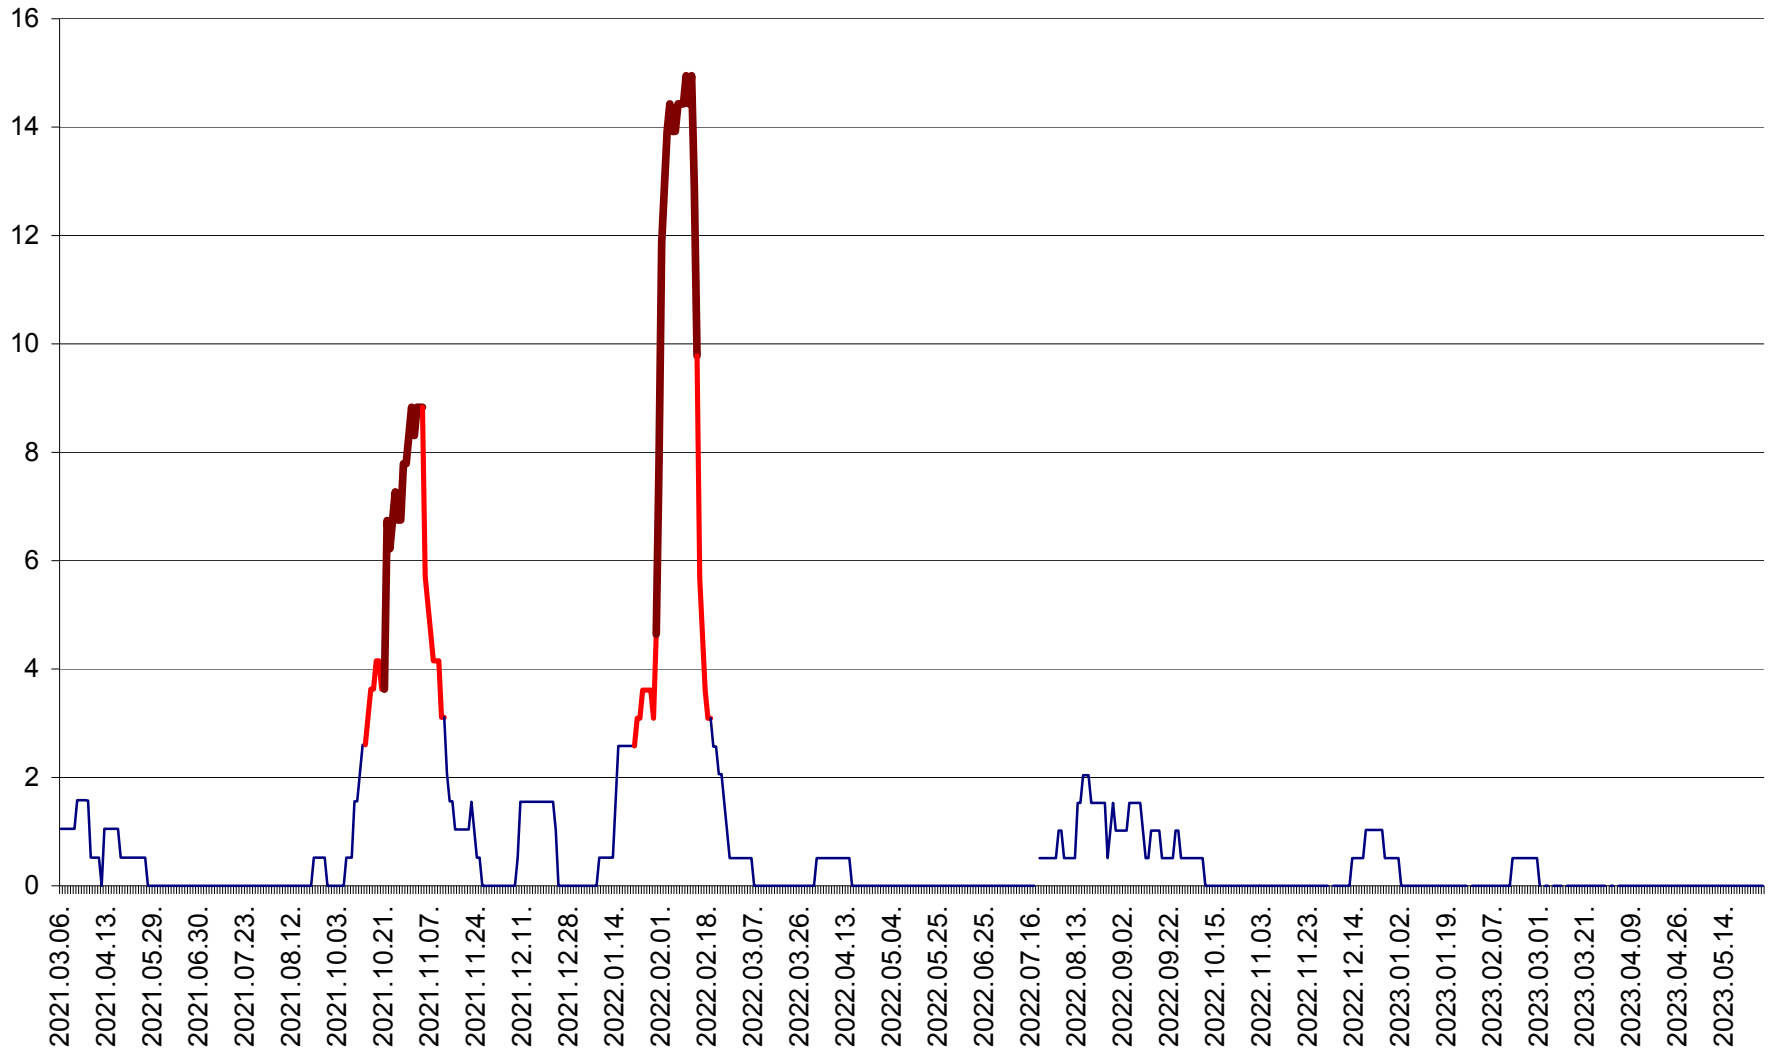

MIHĂILENI - Evolutia incidentei cumulate pe 14 zile la ‰ de locuitori  
2021.03.07. - 2023.05.28.

MUGENI - Evolutia incidentei cumulate pe 14 zile la ‰ de locuitori  
2021.03.07. - 2023.05.28.

OCLAND - Evolutia incidentei cumulate pe 14 zile la ‰ de locuitori  
2021.03.07. - 2023.05.28.

MUNICIPIUL ODORHEIU SECUIESC - Evolutia incidentei cumulate pe 14 zile la % de locuitori  
2021.03.07. - 2023.05.28.

PĂULENI-CIUC - Evolutia incidentei cumulate pe 14 zile la % de locuitori  
2021.03.07. - 2023.05.28.

PLĂIEȘII DE JOS - Evoluția incidenței cumulate pe 14 zile la ‰ de locuitori  
2021.03.07. - 2023.05.28.

PORUMBENI - Evolutia incidentei cumulate pe 14 zile la ‰ de locuitori  
2021.03.07. - 2023.05.28.