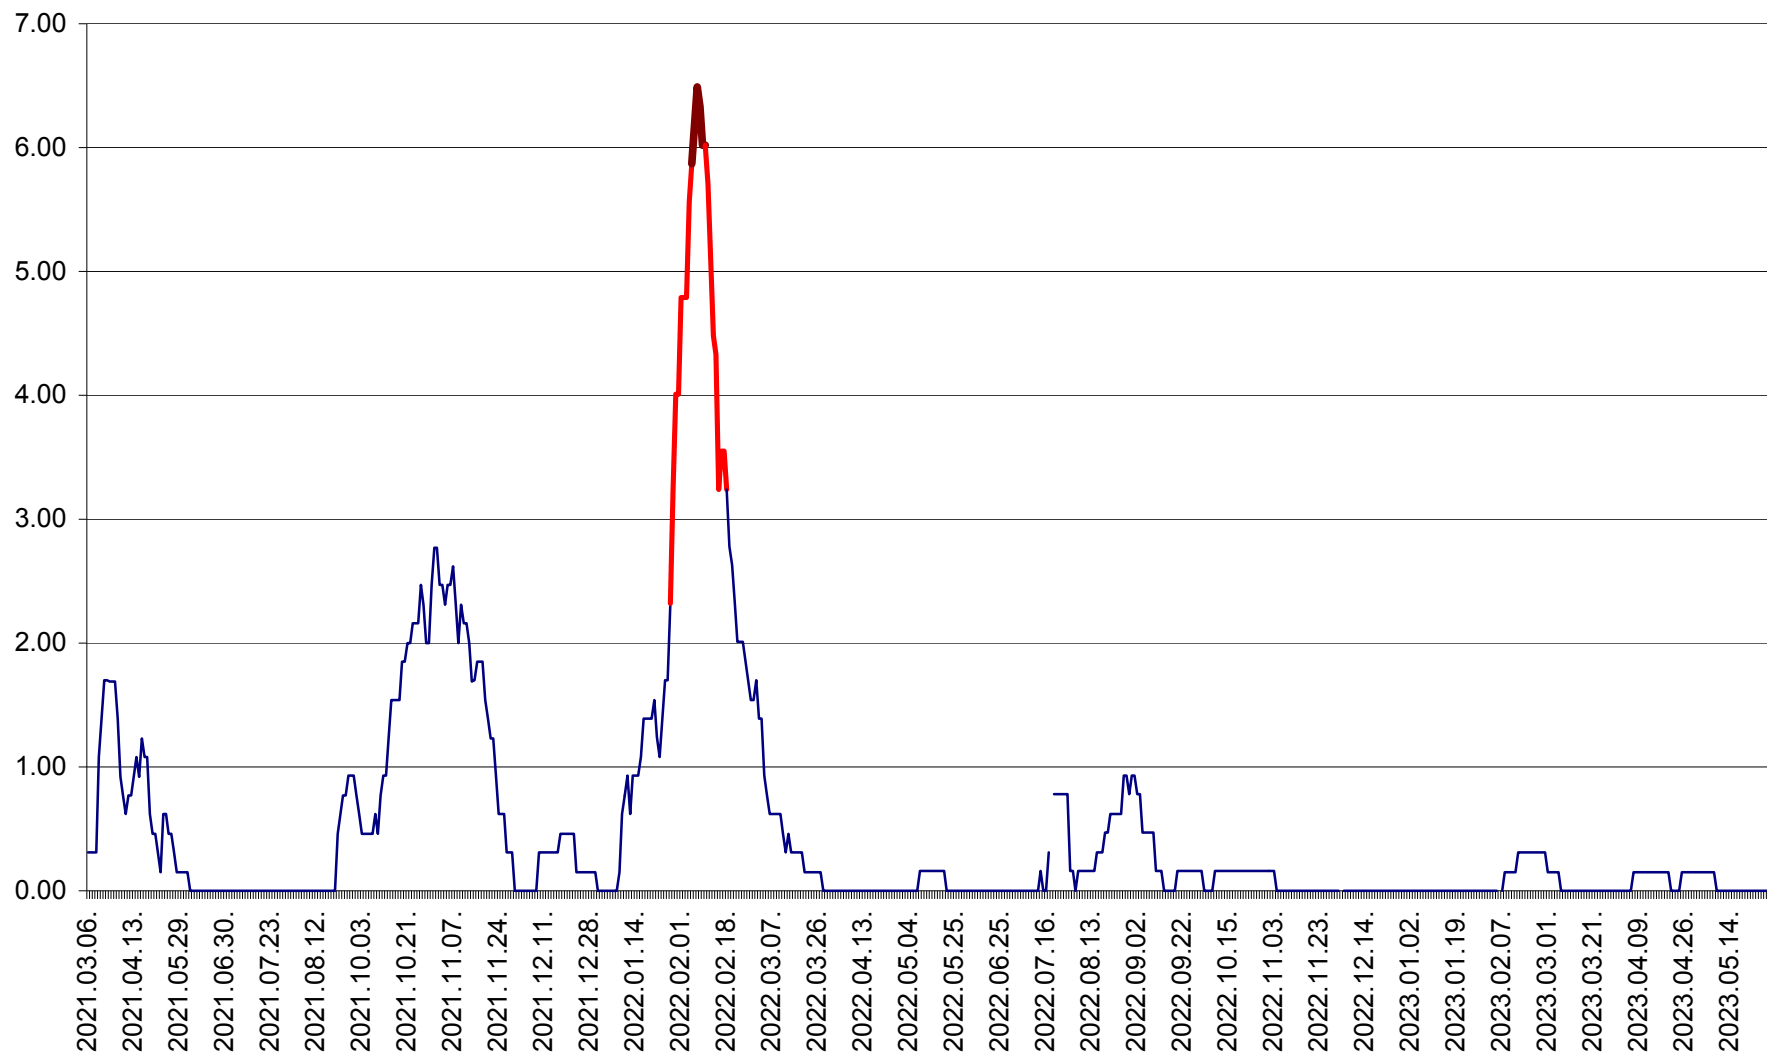

ORAȘ BĂLAN - Evoluția incidenței cumulate pe 14 zile la ‰ de locuitori  
2021.03.07. - 2023.05.28.

BILBOR - Evolutia incidentei cumulate pe 14 zile la ‰ de locuitori  
2021.03.07. - 2023.05.28.

ORAȘ BORSEC - Evolutia incidentei cumulate pe 14 zile la ‰ de locuitori  
2021.03.07. - 2023.05.28.

BRĂDEȘTI - Evoluția incidenței cumulate pe 14 zile la ‰ de locuitori  
2021.03.07. - 2023.05.28.

CĂPÂLNIȚA - Evolutia incidentei cumulate pe 14 zile la ‰ de locuitori  
2021.03.07. - 2023.05.28.

CÂRȚA - Evolutia incidentei cumulate pe 14 zile la ‰ de locuitori  
2021.03.07. - 2023.05.28.

CICEU - Evolutia incidentei cumulate pe 14 zile la ‰ de locuitori  
2021.03.07. - 2023.05.28.

CIUCSÂNGEORGIU - Evolutia incidentei cumulate pe 14 zile la ‰ de locuitori  
2021.03.07. - 2023.05.28.

CIUMANI - Evolutia incidentei cumulate pe 14 zile la ‰ de locuitori  
2021.03.07. - 2023.05.28.

CORBU - Evolutia incidentei cumulate pe 14 zile la ‰ de locuitori  
2021.03.07. - 2023.05.28.

CORUND - Evolutia incidentei cumulate pe 14 zile la ‰ de locuitori  
2021.03.07. - 2023.05.28.

COZMENI - Evolutia incidentei cumulate pe 14 zile la ‰ de locuitori  
2021.03.07. - 2023.05.28.