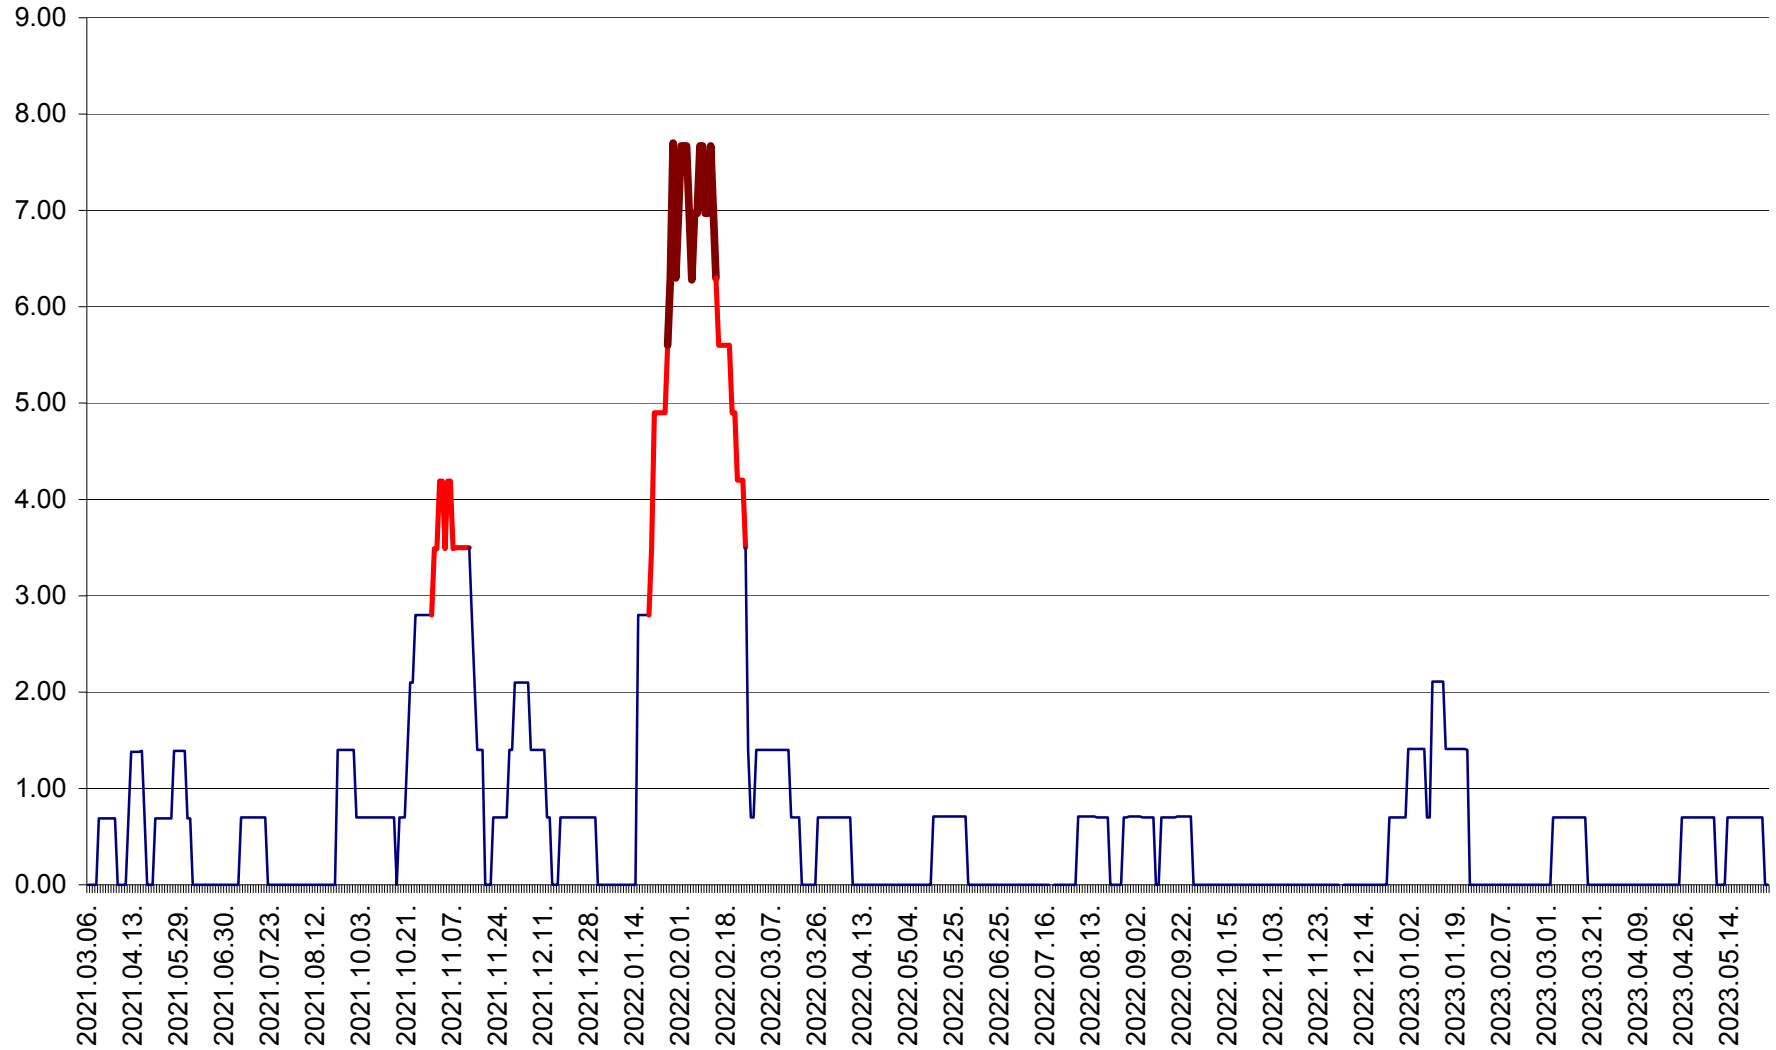

ORAȘ BĂLAN - Evoluția incidenței cumulate pe 14 zile la ‰ de locuitori  
2021.03.07. - 2023.05.28.

BILBOR - Evolutia incidentei cumulate pe 14 zile la ‰ de locuitori  
2021.03.07. - 2023.05.28.

ORAȘ BORSEC - Evolutia incidentei cumulate pe 14 zile la ‰ de locuitori  
2021.03.07. - 2023.05.28.

BRĂDEȘTI - Evoluția incidenței cumulate pe 14 zile la ‰ de locuitori  
2021.03.07. - 2023.05.28.

CĂPÂLNIȚA - Evolutia incidentei cumulate pe 14 zile la ‰ de locuitori  
2021.03.07. - 2023.05.28.

CÂRȚA - Evolutia incidentei cumulate pe 14 zile la ‰ de locuitori  
2021.03.07. - 2023.05.28.

CICEU - Evolutia incidentei cumulate pe 14 zile la ‰ de locuitori  
2021.03.07. - 2023.05.28.

CIUCSÂNGEORGIU - Evolutia incidentei cumulate pe 14 zile la ‰ de locuitori  
2021.03.07. - 2023.05.28.

CIUMANI - Evolutia incidentei cumulate pe 14 zile la ‰ de locuitori  
2021.03.07. - 2023.05.28.

CORBU - Evolutia incidentei cumulate pe 14 zile la ‰ de locuitori  
2021.03.07. - 2023.05.28.

CORUND - Evolutia incidentei cumulate pe 14 zile la ‰ de locuitori  
2021.03.07. - 2023.05.28.

COZMENI - Evolutia incidentei cumulate pe 14 zile la ‰ de locuitori  
2021.03.07. - 2023.05.28.