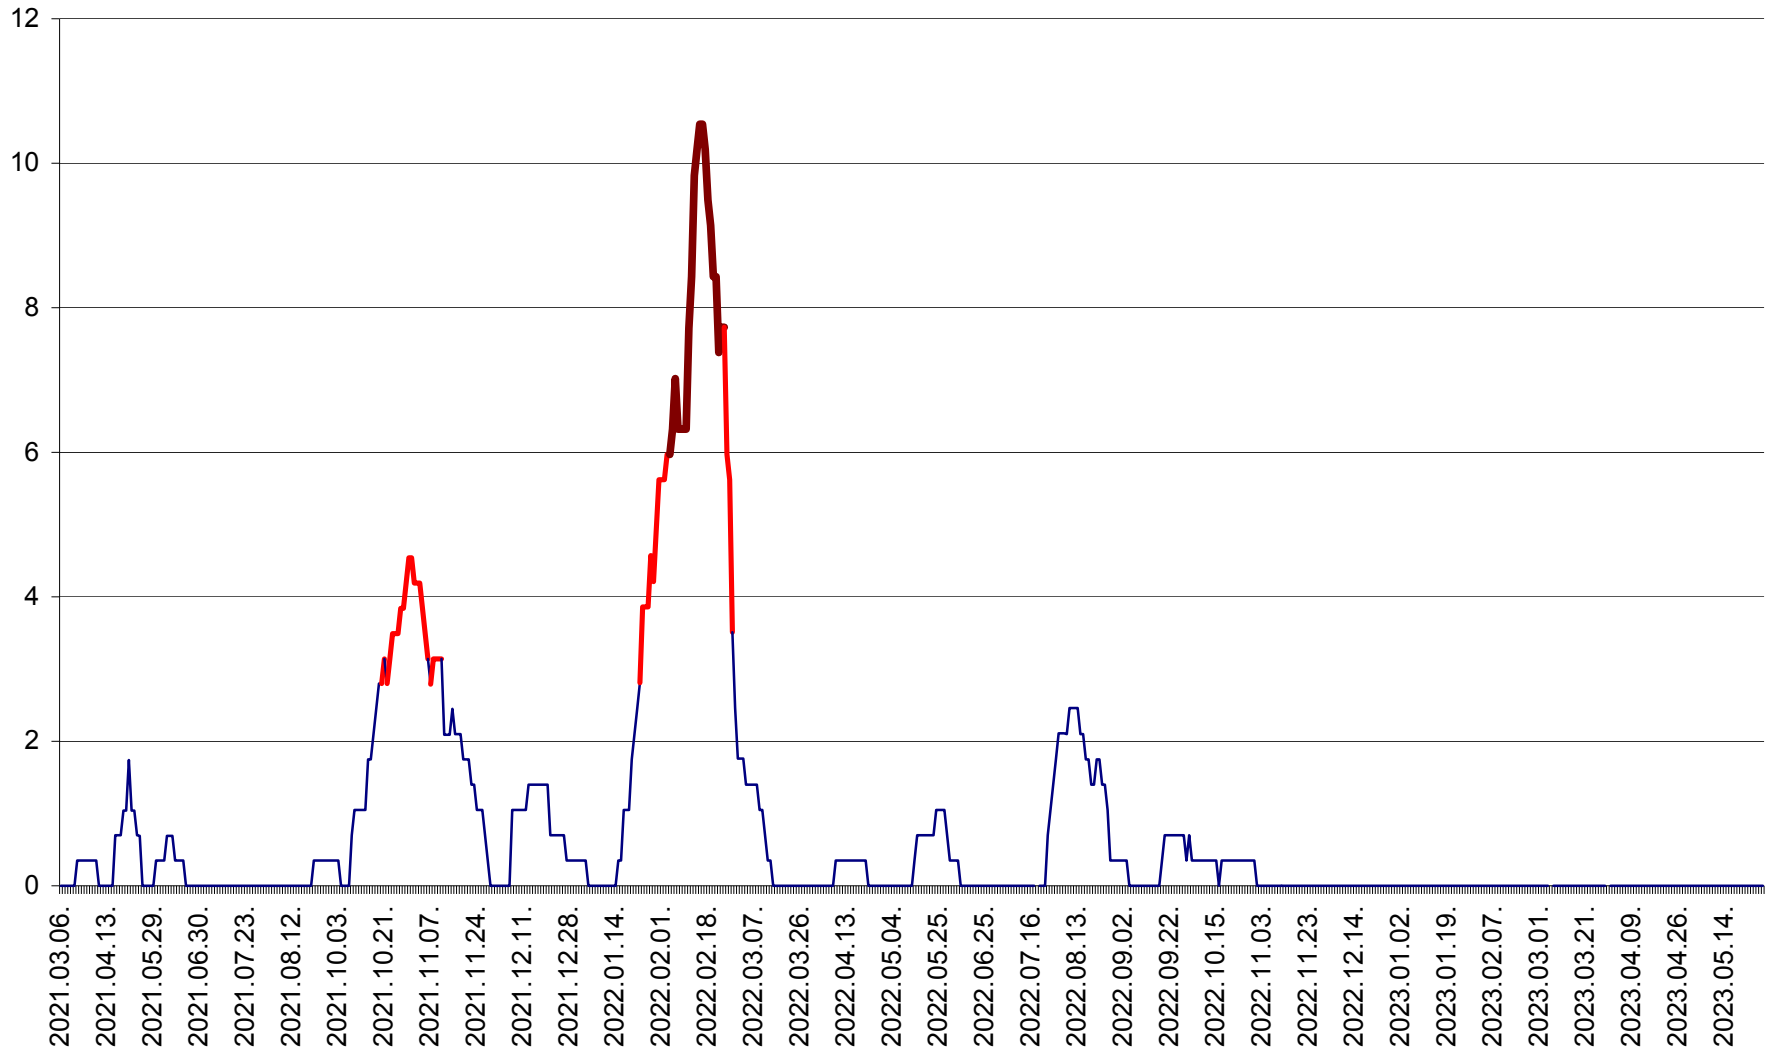

SICULENI - Evolutia incidentei cumulate pe 14 zile la ‰ de locuitori
2021.03.07. - 2023.05.28.