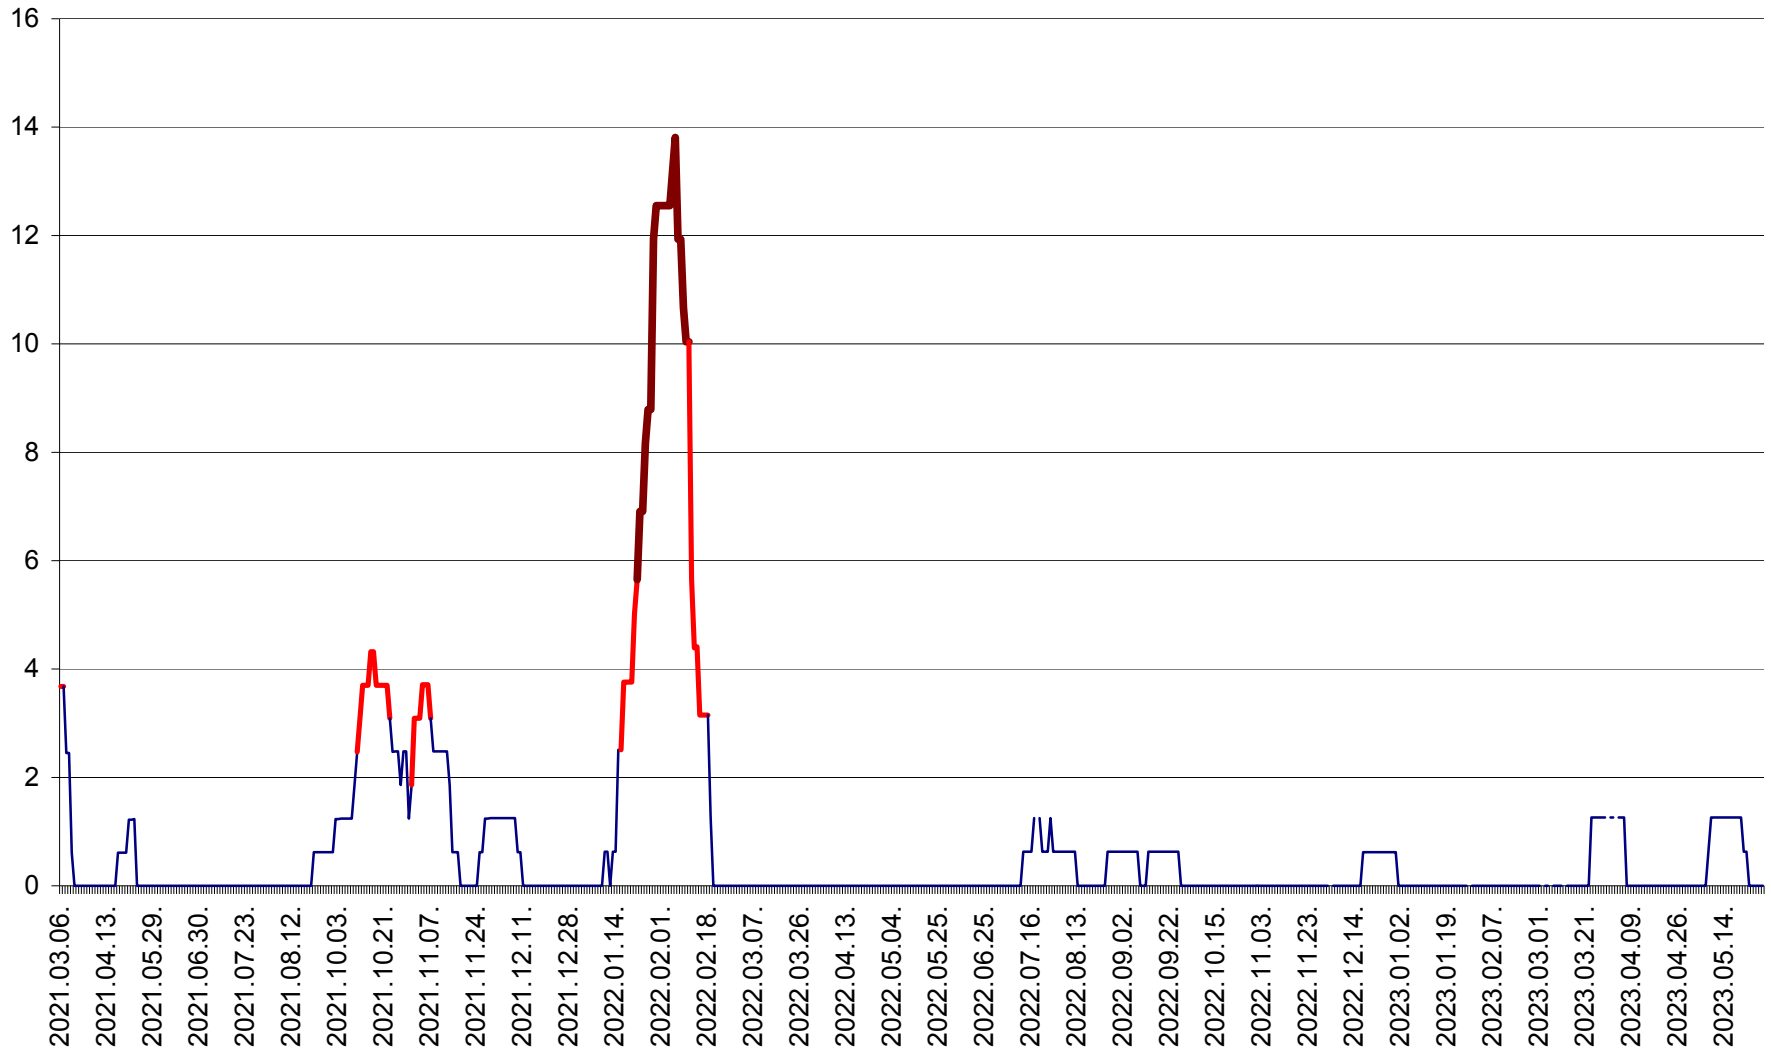

PLĂIEȘII DE JOS - Evoluția incidenței cumulate pe 14 zile la ‰ de locuitori  
2021.03.07. - 2023.05.28.

PORUMBENI - Evolutia incidentei cumulate pe 14 zile la ‰ de locuitori  
2021.03.07. - 2023.05.28.

PRAID - Evolutia incidentei cumulate pe 14 zile la ‰ de locuitori  
2021.03.07. - 2023.05.28.

RACU - Evolutia incidentei cumulate pe 14 zile la ‰ de locuitori  
2021.03.07. - 2023.05.28.

REMETEA - Evolutia incidentei cumulate pe 14 zile la ‰ de locuitori  
2021.03.07. - 2023.05.28.