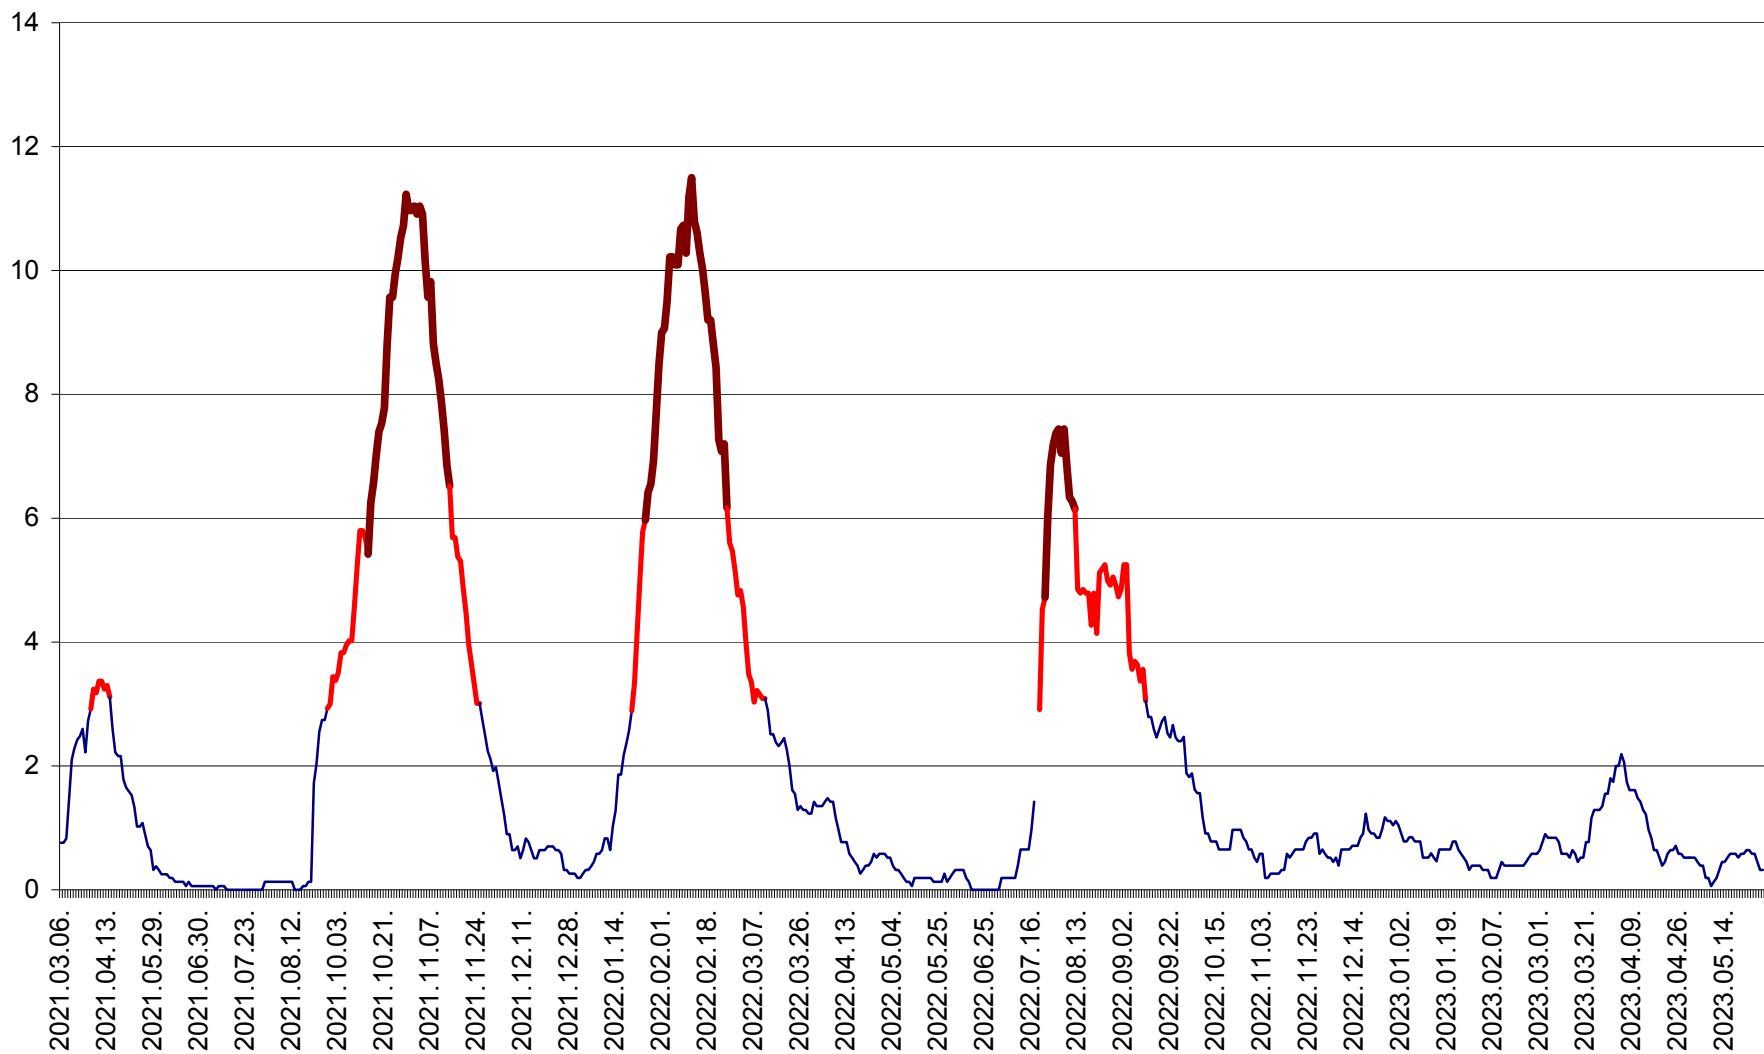

TULGHEȘ - Evolutia incidentei cumulate pe 14 zile la ‰ de locuitori
2021.03.07. - 2023.05.28.