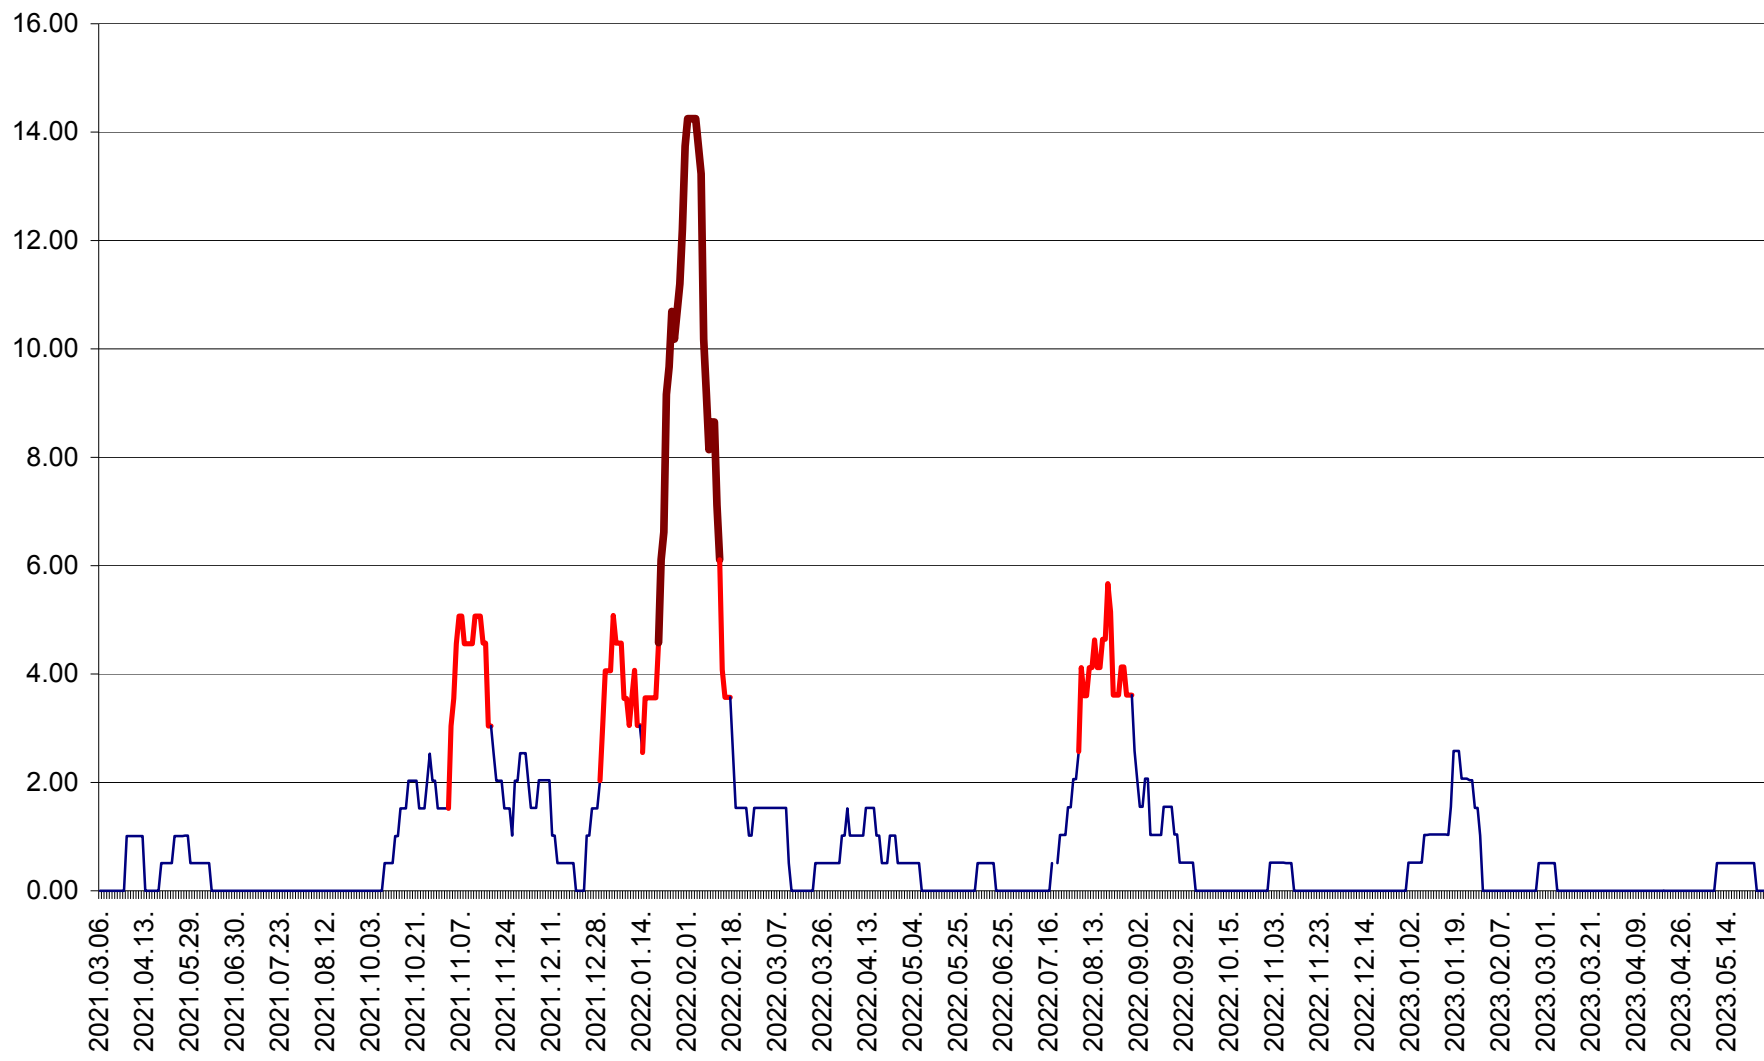

VĂRȘAG - Evolutia incidentei cumulate pe 14 zile la ‰ de locuitori  
2021.03.07. - 2023.05.28.

ORAȘ VLĂHIȚA - Evolutia incidentei cumulate pe 14 zile la ‰ de locuitori  
2021.03.07. - 2023.05.28.

VOȘLĂBENI - Evolutia incidentei cumulate pe 14 zile la ‰ de locuitori  
2021.03.07. - 2023.05.28.

ZETEA - Evolutia incidentei cumulate pe 14 zile la ‰ de locuitori  
2021.03.07. - 2023.05.28.

Total - Evolutia incidentei cumulate pe 14 zile la ‰ de locuitori  
2021.03.07. - 2023.05.28.