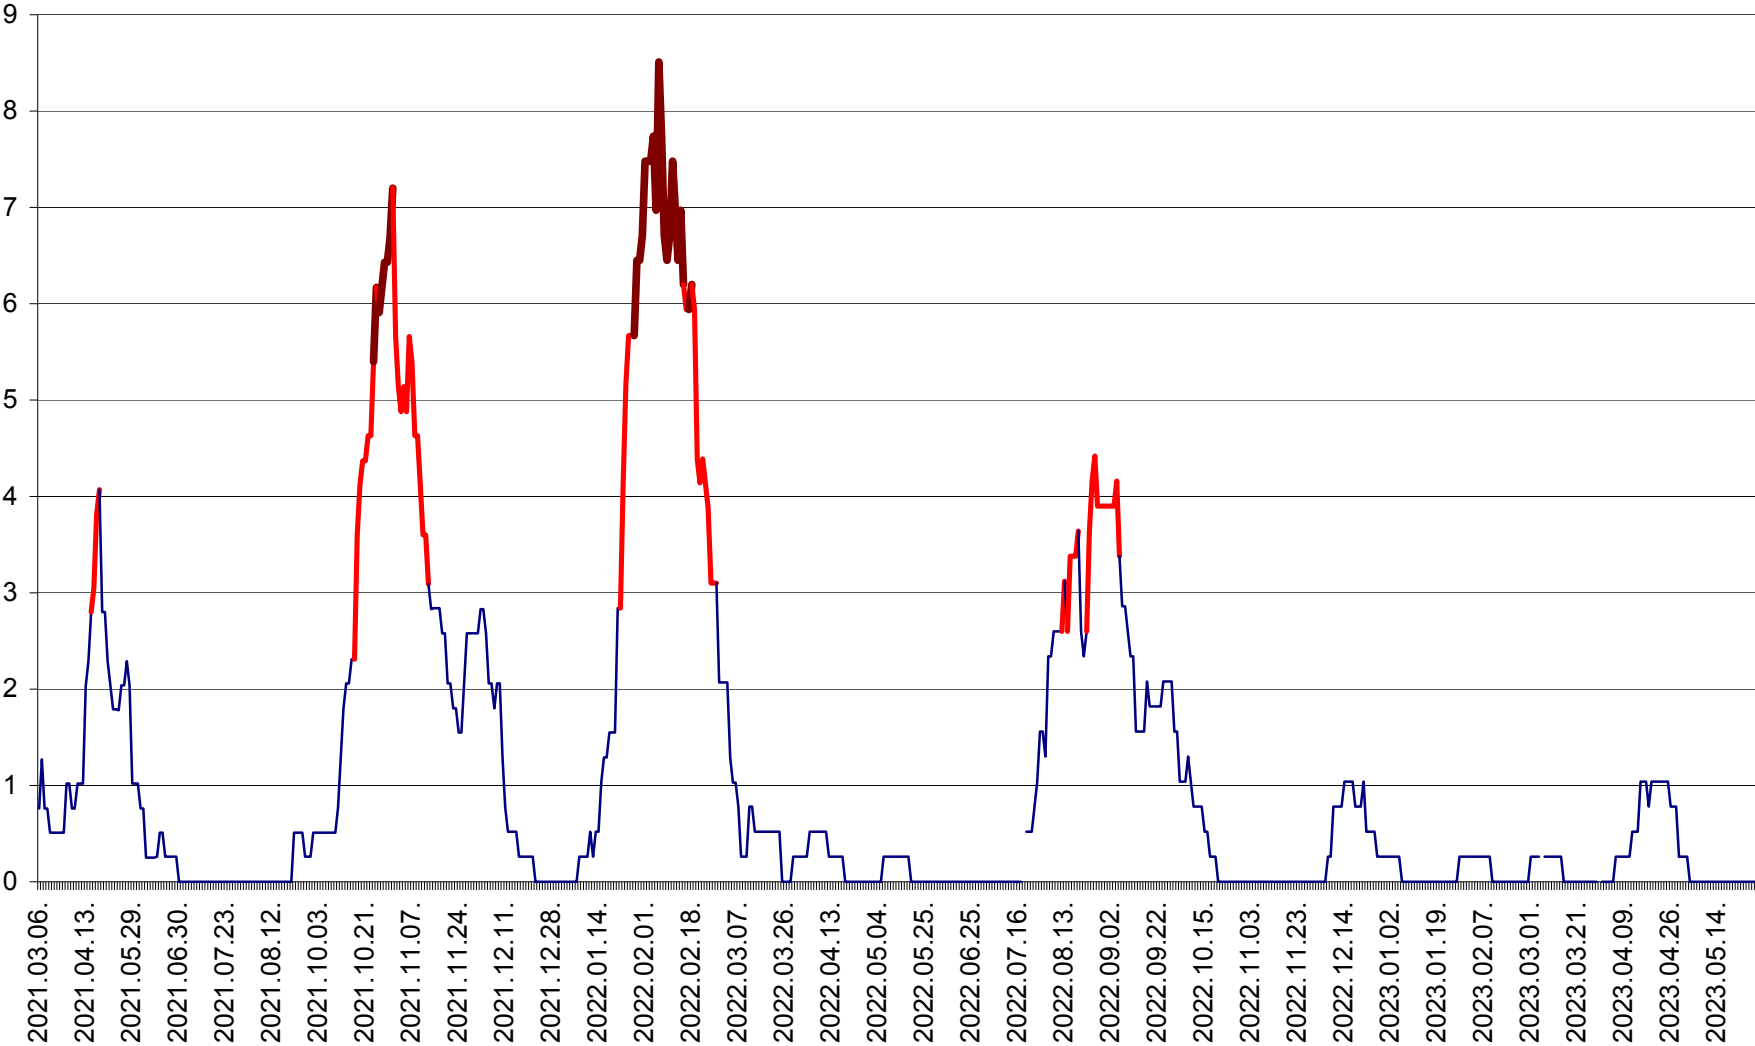

SUBCETATE - Evolutia incidentei cumulate pe 14 zile la ‰ de locuitori
2021.03.07. - 2023.05.28.