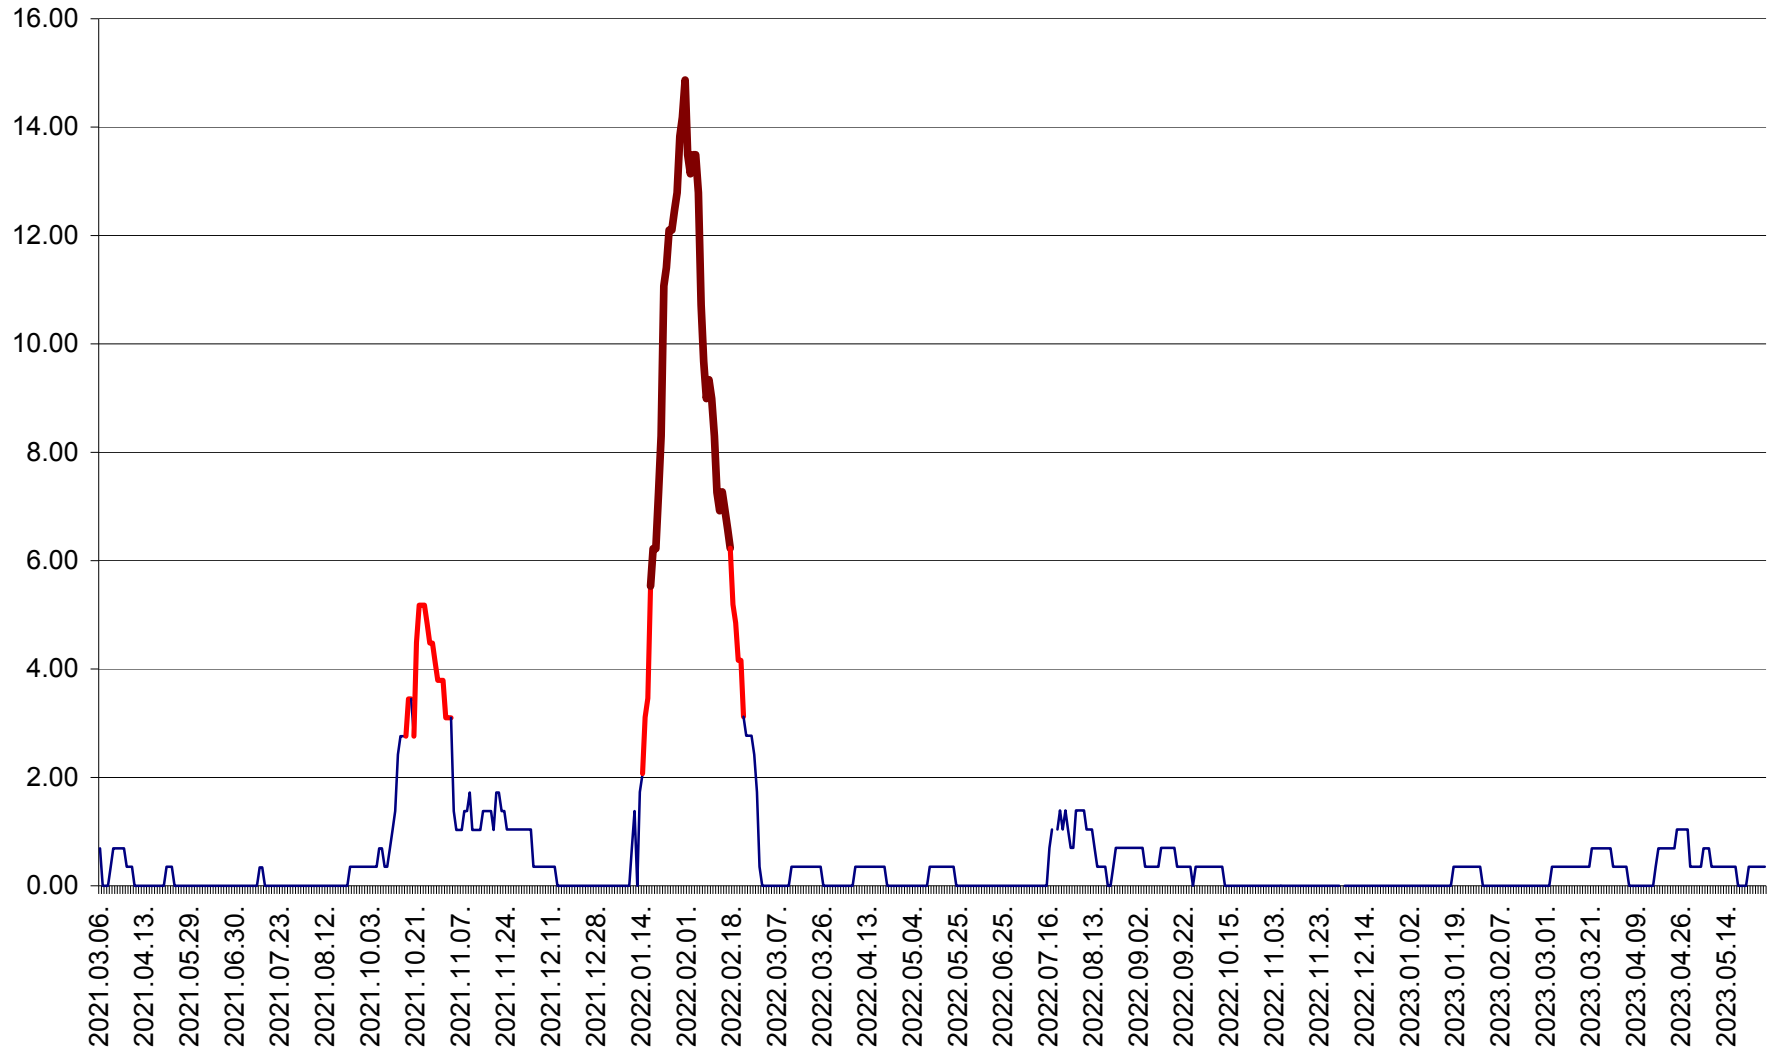

ORAȘ BĂLAN - Evoluția incidenței cumulate pe 14 zile la ‰ de locuitori  
2021.03.07. - 2023.05.28.

BILBOR - Evolutia incidentei cumulate pe 14 zile la ‰ de locuitori  
2021.03.07. - 2023.05.28.

ORAȘ BORSEC - Evolutia incidentei cumulate pe 14 zile la ‰ de locuitori  
2021.03.07. - 2023.05.28.

BRĂDEȘTI - Evoluția incidenței cumulate pe 14 zile la ‰ de locuitori  
2021.03.07. - 2023.05.28.

CĂPÂLNIȚA - Evolutia incidentei cumulate pe 14 zile la ‰ de locuitori  
2021.03.07. - 2023.05.28.

CÂRȚA - Evolutia incidentei cumulate pe 14 zile la ‰ de locuitori  
2021.03.07. - 2023.05.28.

CICEU - Evolutia incidentei cumulate pe 14 zile la ‰ de locuitori  
2021.03.07. - 2023.05.28.

CIUCSÂNGEORGIU - Evolutia incidentei cumulate pe 14 zile la ‰ de locuitori  
2021.03.07. - 2023.05.28.

CIUMANI - Evolutia incidentei cumulate pe 14 zile la ‰ de locuitori  
2021.03.07. - 2023.05.28.

CORBU - Evolutia incidentei cumulate pe 14 zile la ‰ de locuitori  
2021.03.07. - 2023.05.28.

CORUND - Evolutia incidentei cumulate pe 14 zile la ‰ de locuitori  
2021.03.07. - 2023.05.28.

COZMENI - Evolutia incidentei cumulate pe 14 zile la ‰ de locuitori  
2021.03.07. - 2023.05.28.