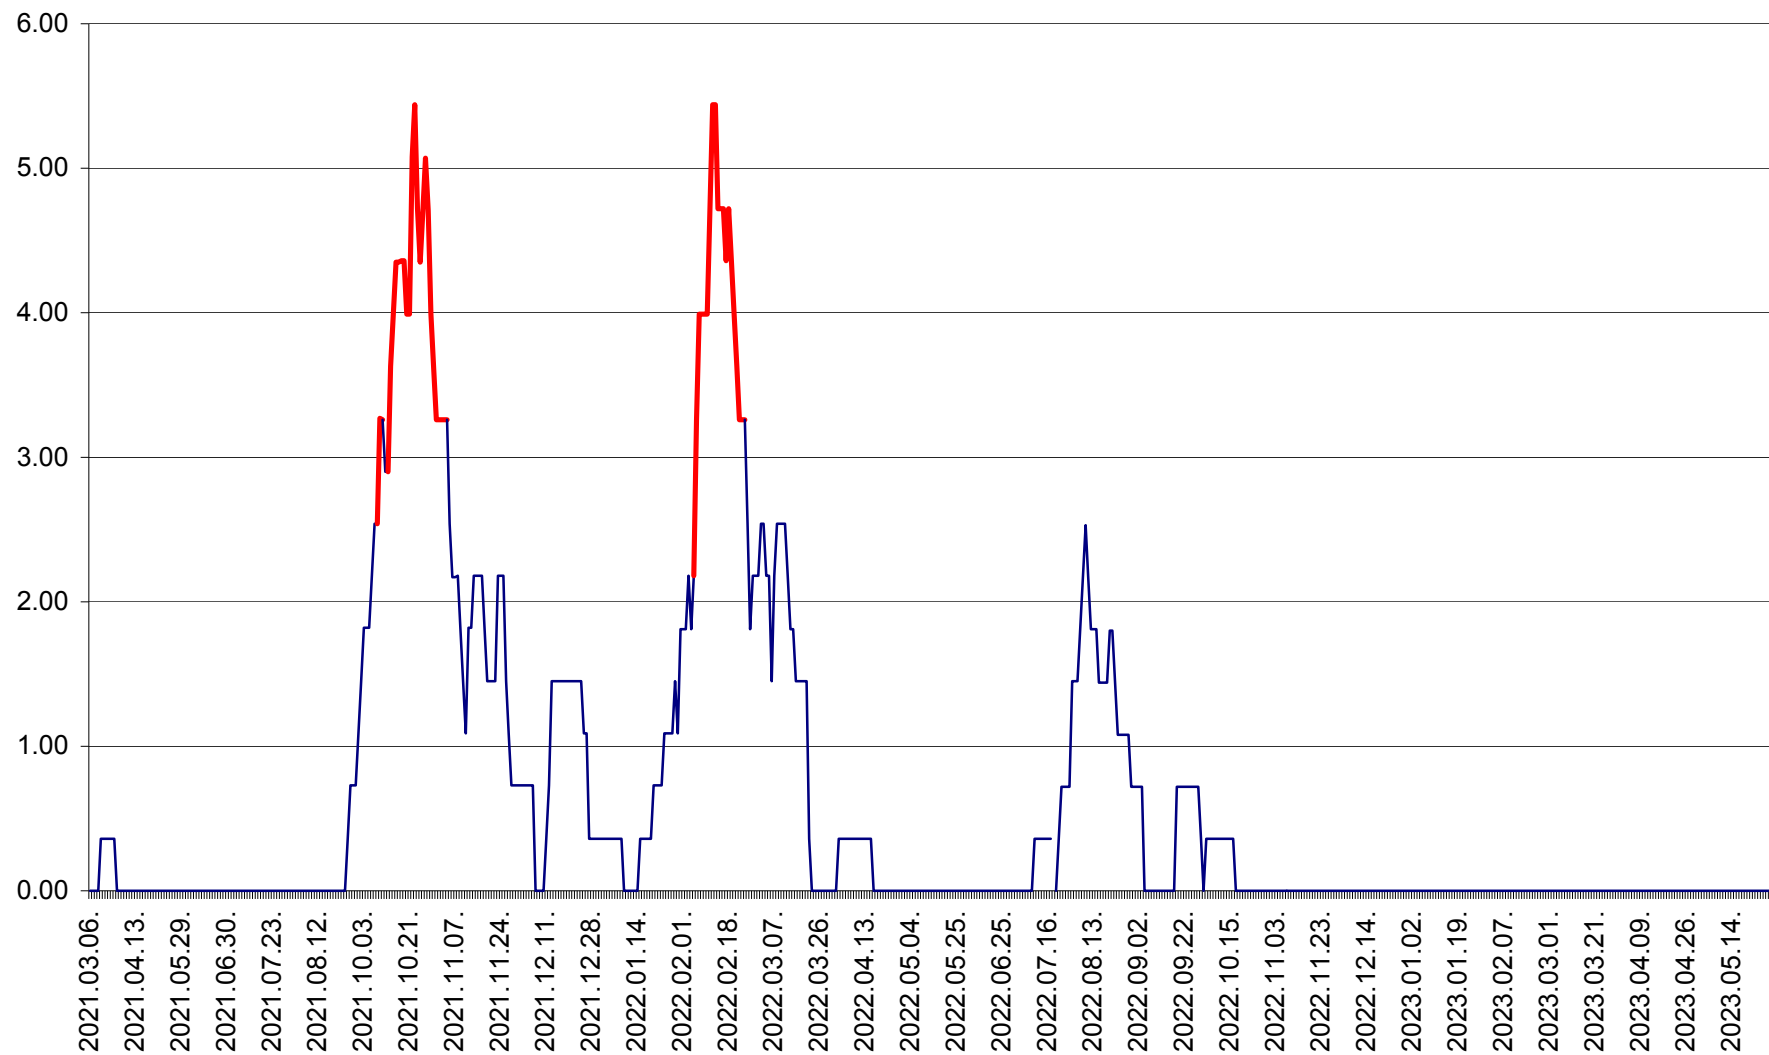

ATID - Evolutia incidentei cumulate pe 14 zile la ‰ de locuitori  
2021.03.07. - 2023.05.28.

AVRĂMEȘTI - Evolutia incidentei cumulate pe 14 zile la ‰ de locuitori  
2021.03.07. - 2023.05.28.

ORAȘ BĂILE TUȘNAD - Evoluția incidenței cumulate pe 14 zile la ‰ de locuitori  
2021.03.07. - 2023.05.28.

ORAȘ BĂLAN - Evoluția incidenței cumulate pe 14 zile la ‰ de locuitori  
2021.03.07. - 2023.05.28.

BILBOR - Evolutia incidentei cumulate pe 14 zile la ‰ de locuitori  
2021.03.07. - 2023.05.28.

ORAȘ BORSEC - Evolutia incidentei cumulate pe 14 zile la ‰ de locuitori  
2021.03.07. - 2023.05.28.

BRĂDEȘTI - Evoluția incidenței cumulate pe 14 zile la ‰ de locuitori  
2021.03.07. - 2023.05.28.

CĂPÂLNIȚA - Evolutia incidentei cumulate pe 14 zile la ‰ de locuitori  
2021.03.07. - 2023.05.28.

CÂRȚA - Evolutia incidentei cumulate pe 14 zile la ‰ de locuitori  
2021.03.07. - 2023.05.28.