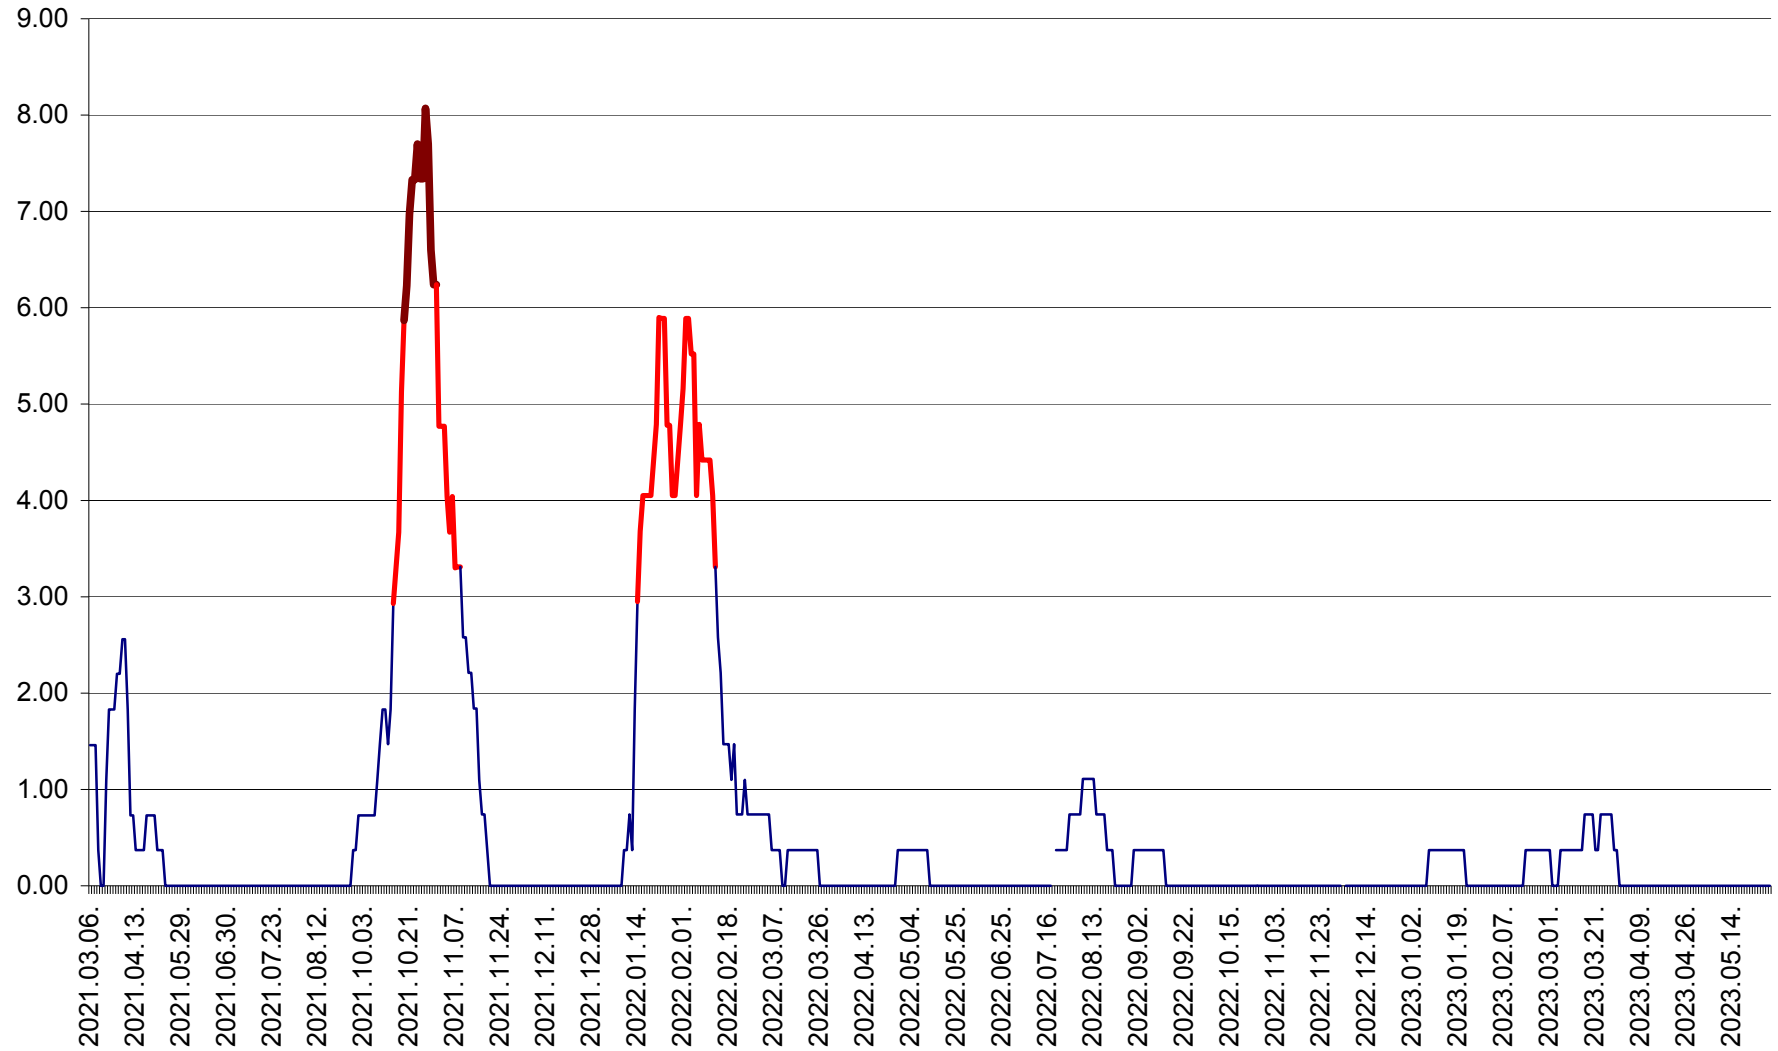

ORAȘ BĂLAN - Evoluția incidenței cumulate pe 14 zile la ‰ de locuitori  
2021.03.07. - 2023.05.28.

BILBOR - Evolutia incidentei cumulate pe 14 zile la ‰ de locuitori  
2021.03.07. - 2023.05.28.

ORAȘ BORSEC - Evolutia incidentei cumulate pe 14 zile la ‰ de locuitori  
2021.03.07. - 2023.05.28.

BRĂDEȘTI - Evoluția incidenței cumulate pe 14 zile la ‰ de locuitori  
2021.03.07. - 2023.05.28.

CĂPÂLNIȚA - Evolutia incidentei cumulate pe 14 zile la ‰ de locuitori  
2021.03.07. - 2023.05.28.

CÂRȚA - Evolutia incidentei cumulate pe 14 zile la ‰ de locuitori  
2021.03.07. - 2023.05.28.

CICEU - Evolutia incidentei cumulate pe 14 zile la ‰ de locuitori  
2021.03.07. - 2023.05.28.

CIUCSÂNGEORGIU - Evolutia incidentei cumulate pe 14 zile la ‰ de locuitori  
2021.03.07. - 2023.05.28.

CIUMANI - Evolutia incidentei cumulate pe 14 zile la ‰ de locuitori  
2021.03.07. - 2023.05.28.

CORBU - Evolutia incidentei cumulate pe 14 zile la ‰ de locuitori  
2021.03.07. - 2023.05.28.

CORUND - Evolutia incidentei cumulate pe 14 zile la ‰ de locuitori  
2021.03.07. - 2023.05.28.

COZMENI - Evolutia incidentei cumulate pe 14 zile la ‰ de locuitori  
2021.03.07. - 2023.05.28.