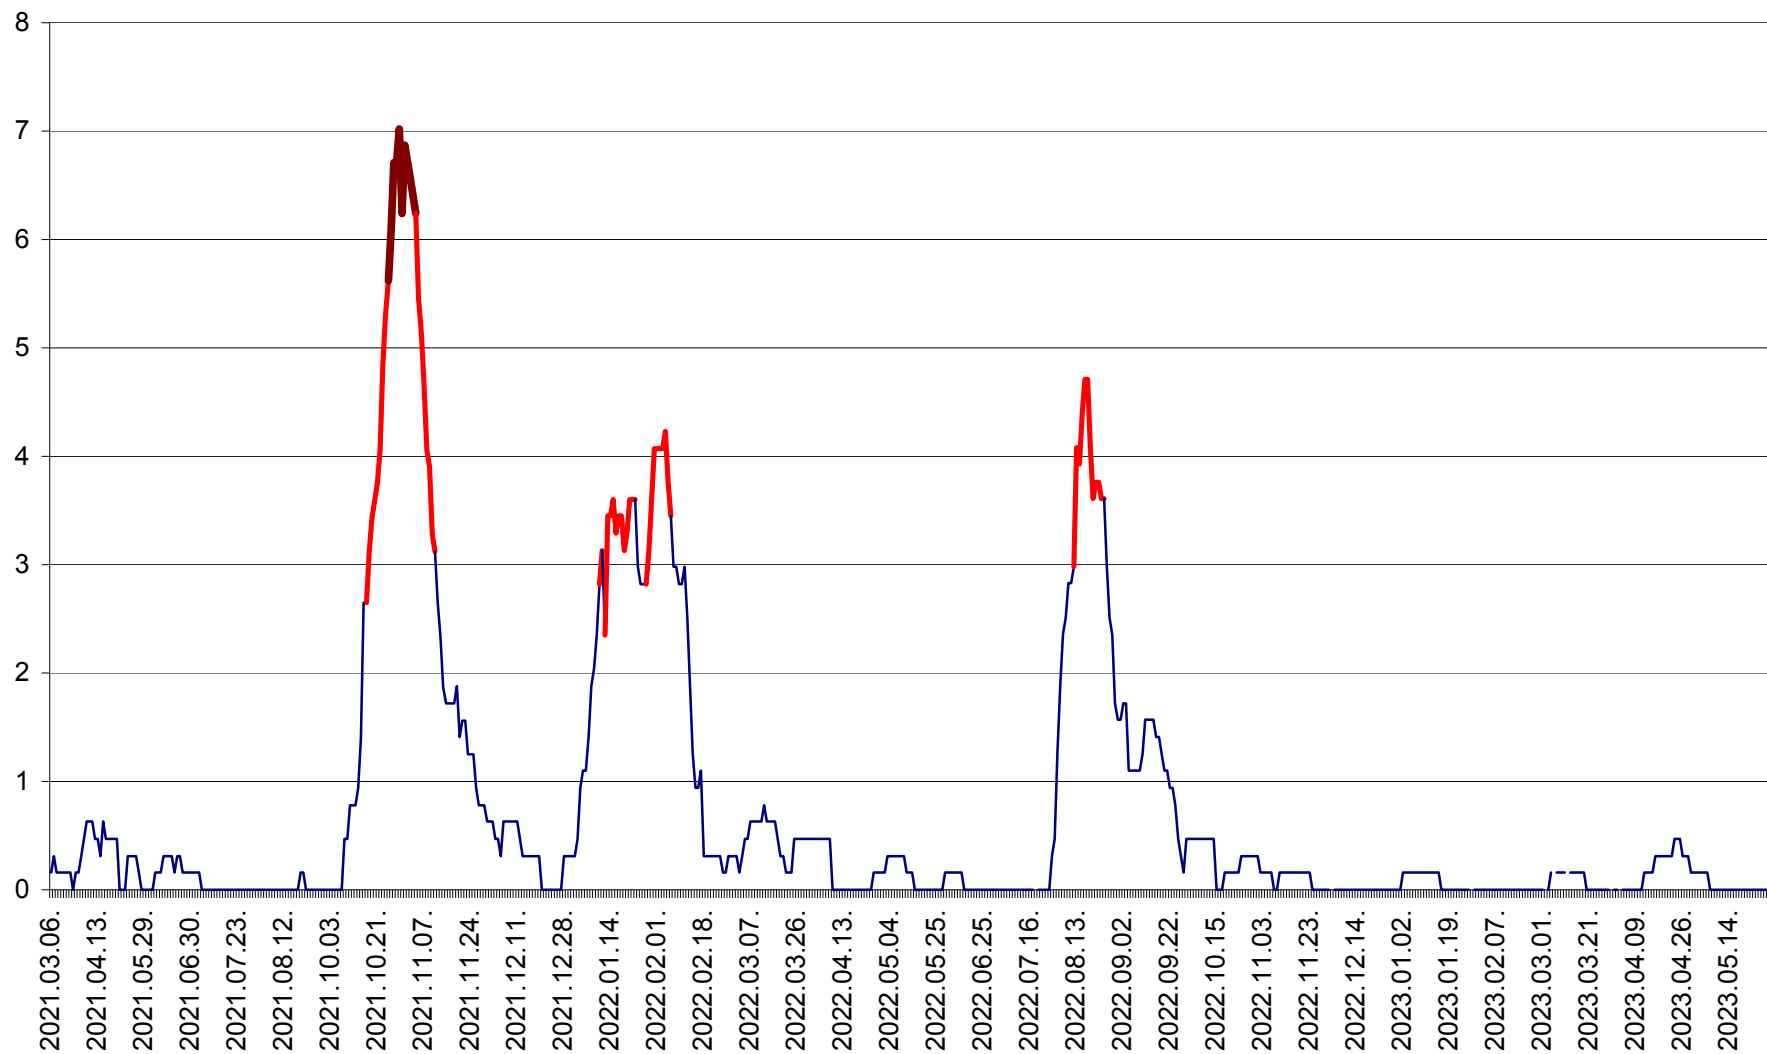

PLĂIEȘII DE JOS - Evoluția incidenței cumulate pe 14 zile la ‰ de locuitori  
2021.03.07. - 2023.05.28.

PORUMBENI - Evolutia incidentei cumulate pe 14 zile la ‰ de locuitori  
2021.03.07. - 2023.05.28.

PRAID - Evolutia incidentei cumulate pe 14 zile la ‰ de locuitori  
2021.03.07. - 2023.05.28.

RACU - Evolutia incidentei cumulate pe 14 zile la ‰ de locuitori  
2021.03.07. - 2023.05.28.

REMETEA - Evolutia incidentei cumulate pe 14 zile la ‰ de locuitori  
2021.03.07. - 2023.05.28.