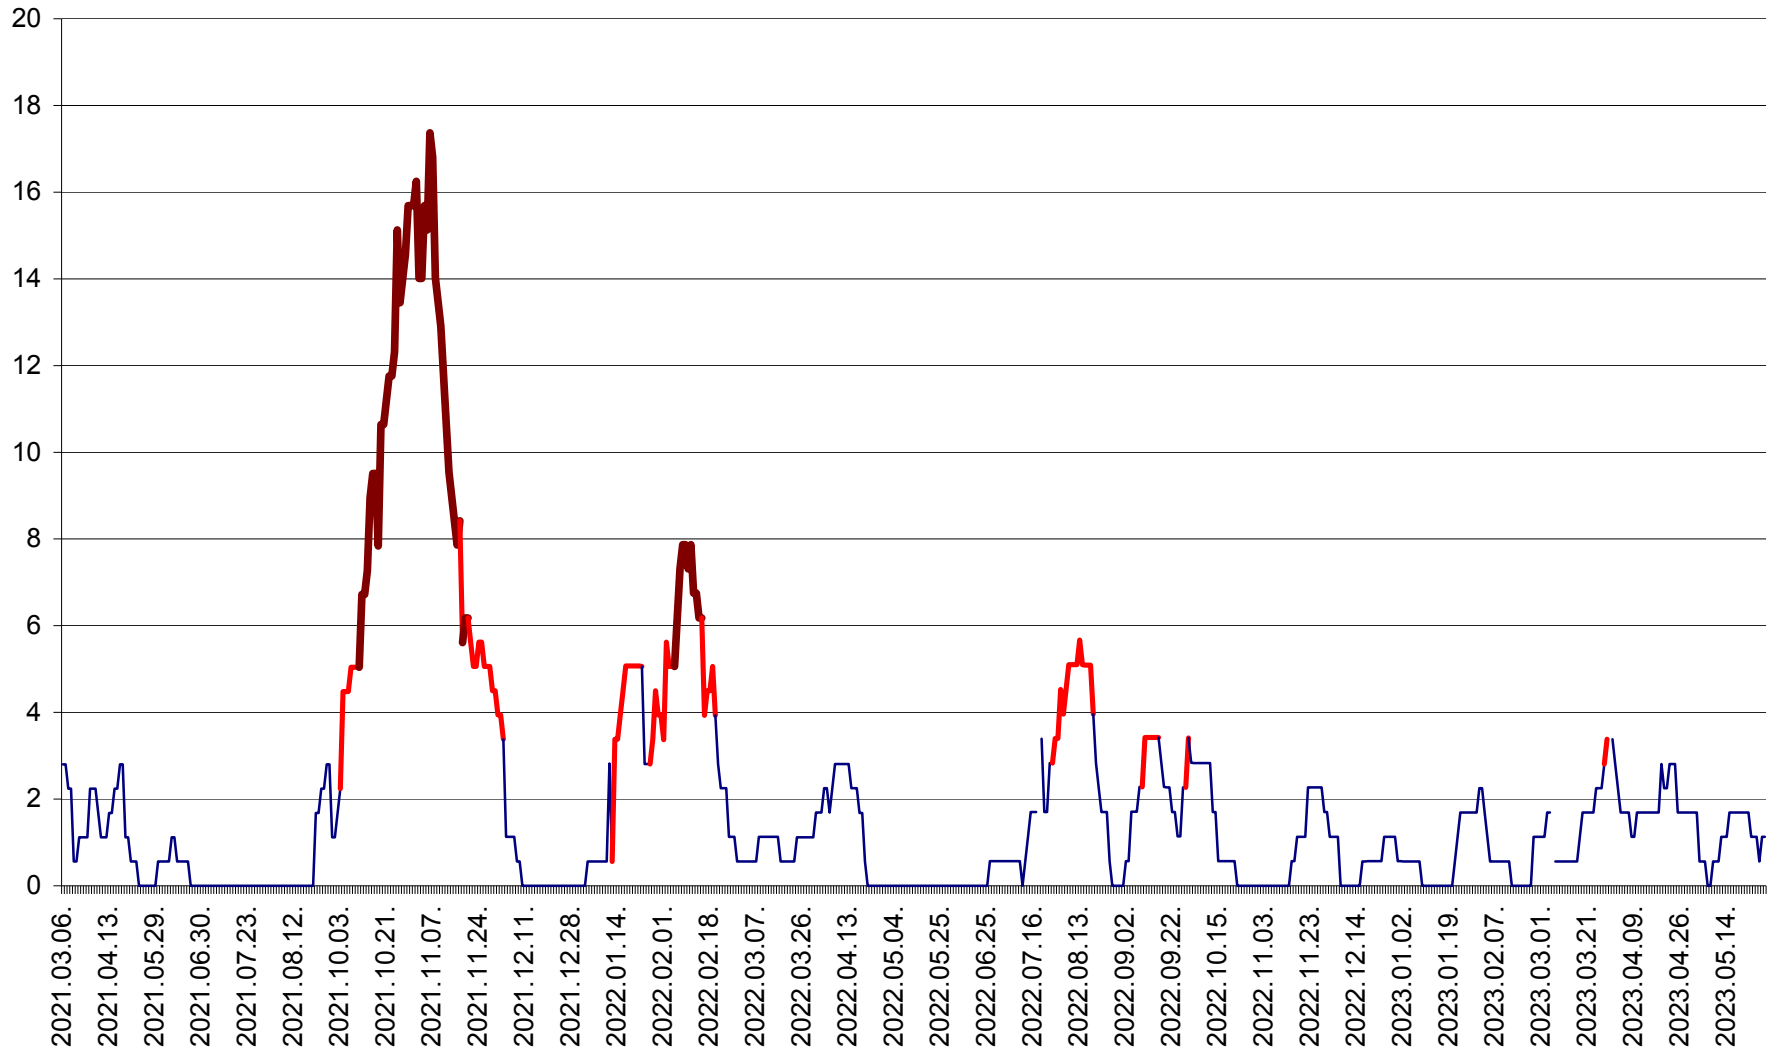

SICULENI - Evolutia incidentei cumulate pe 14 zile la ‰ de locuitori  
2021.03.07. - 2023.05.28.

ȘIMONEȘTI - Evolulia incidenței cumulate pe 14 zile la ‰ de locuitori  
2021.03.07. - 2023.05.28.

SUBCETATE - Evolutia incidentei cumulate pe 14 zile la ‰ de locuitori  
2021.03.07. - 2023.05.28.