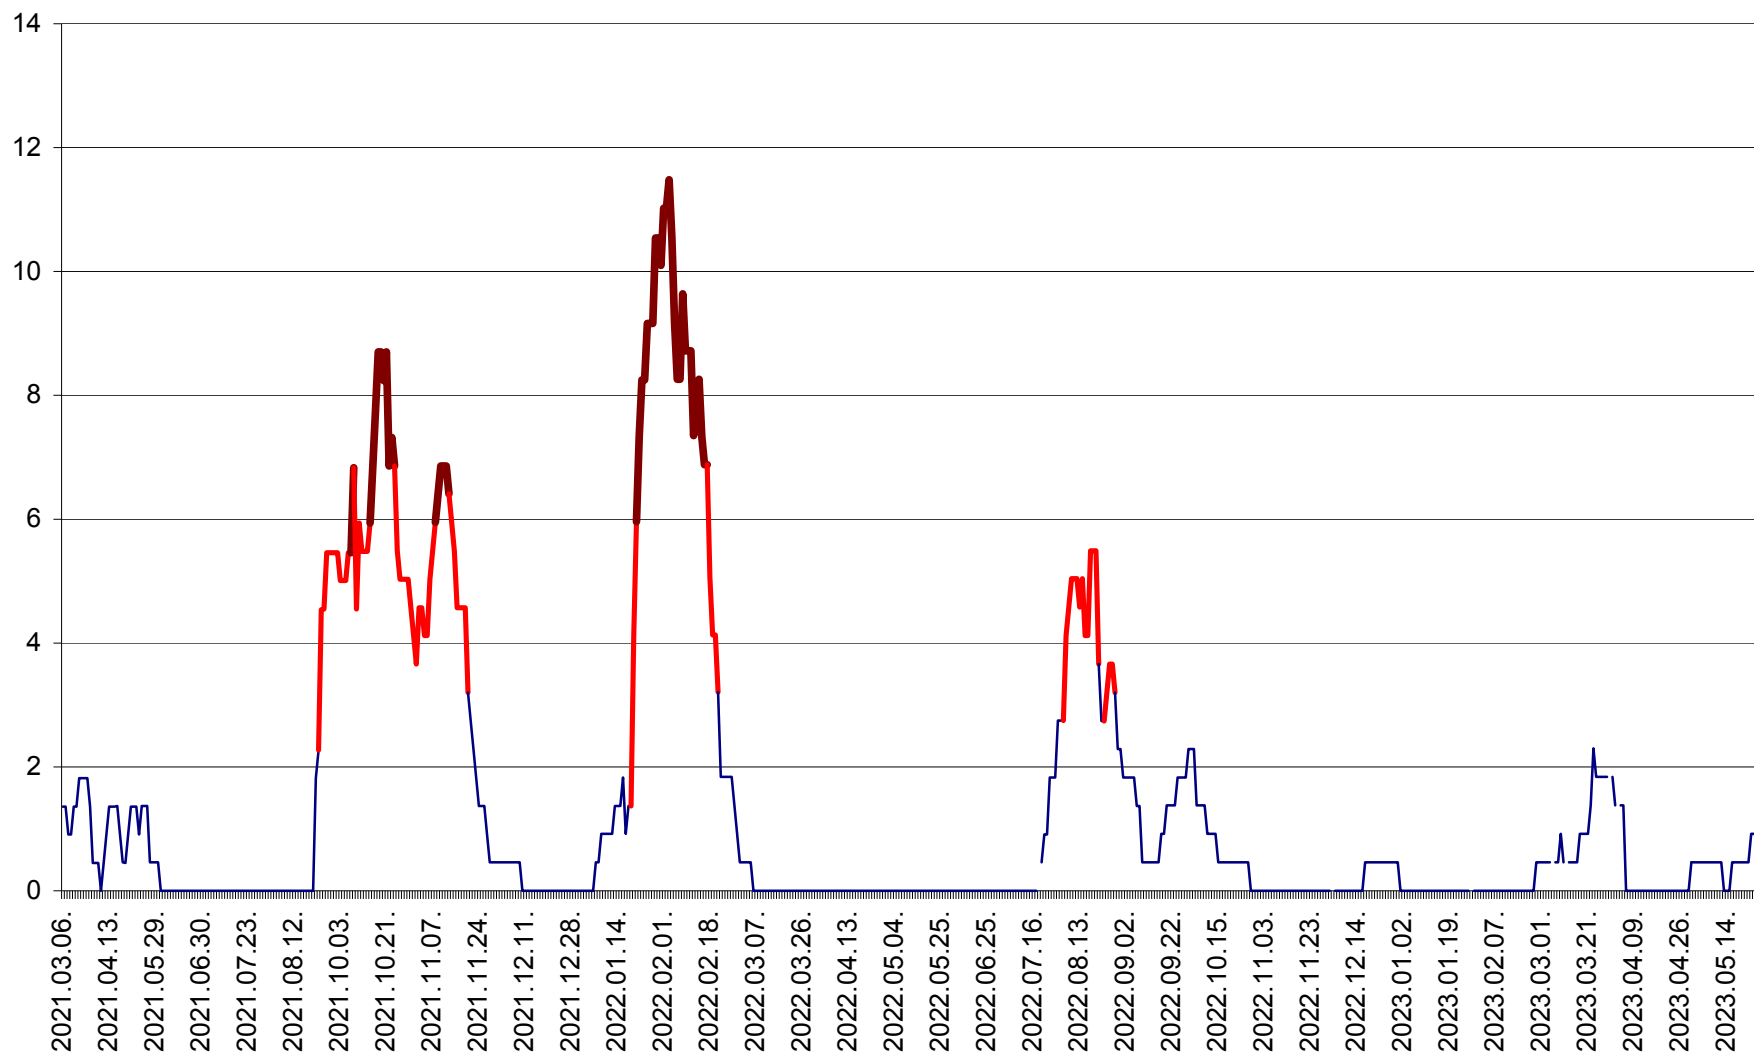

LĂZAREA - Evolutia incidentei cumulate pe 14 zile la % de locuitori  
2021.03.07. - 2023.05.28.

LELICENI - Evolutia incidentei cumulate pe 14 zile la % de locuitori  
2021.03.07. - 2023.05.28.

LUETA - Evolutia incidentei cumulate pe 14 zile la ‰ de locuitori  
2021.03.07. - 2023.05.28.

LUNCA DE JOS - Evolutia incidentei cumulate pe 14 zile la ‰ de locuitori  
2021.03.07. - 2023.05.28.

LUNCA DE SUS - Evolutia incidentei cumulate pe 14 zile la ‰ de locuitori  
2021.03.07. - 2023.05.28.

LUPENI - Evolutia incidentei cumulate pe 14 zile la ‰ de locuitori  
2021.03.07. - 2023.05.28.

MĂDĂRAȘ - Evolutia incidentei cumulate pe 14 zile la ‰ de locuitori  
2021.03.07. - 2023.05.28.

MĂRTINIȘ - Evolutia incidentei cumulate pe 14 zile la % de locuitori  
2021.03.07. - 2023.05.28.