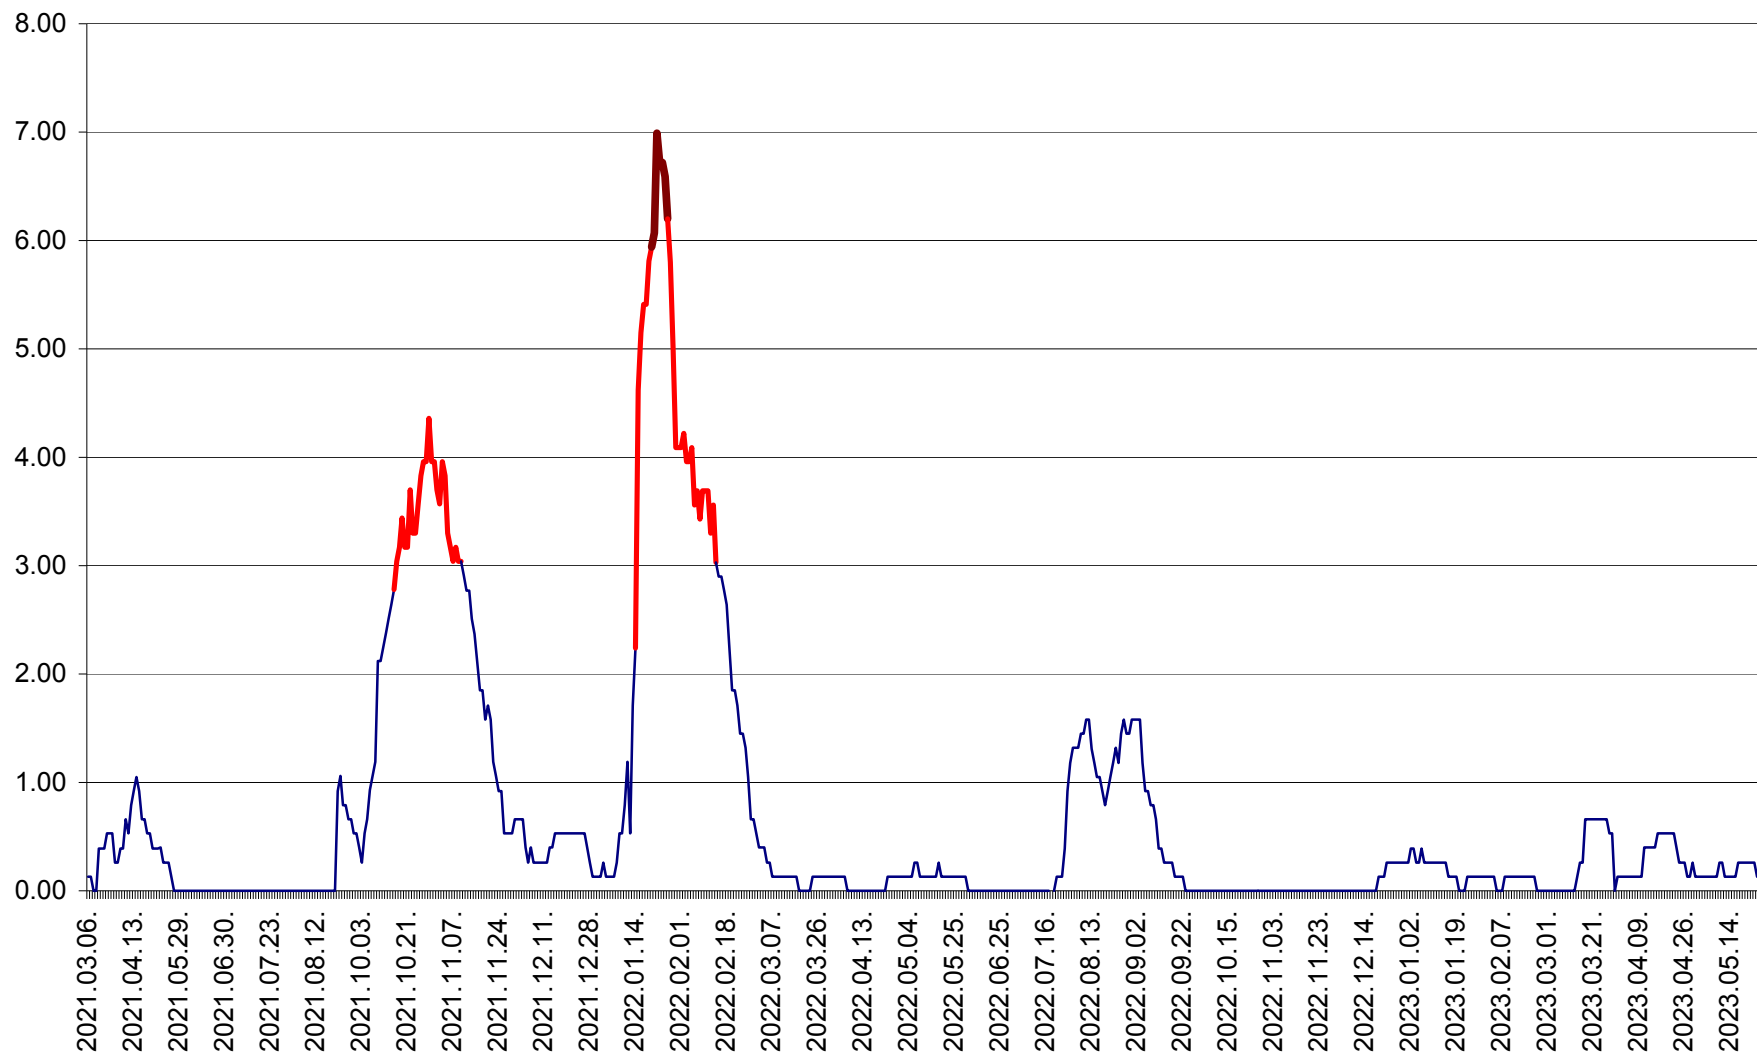

VOȘLĂBENI - Evolutia incidentei cumulate pe 14 zile la ‰ de locuitori
2021.03.07. - 2023.05.28.