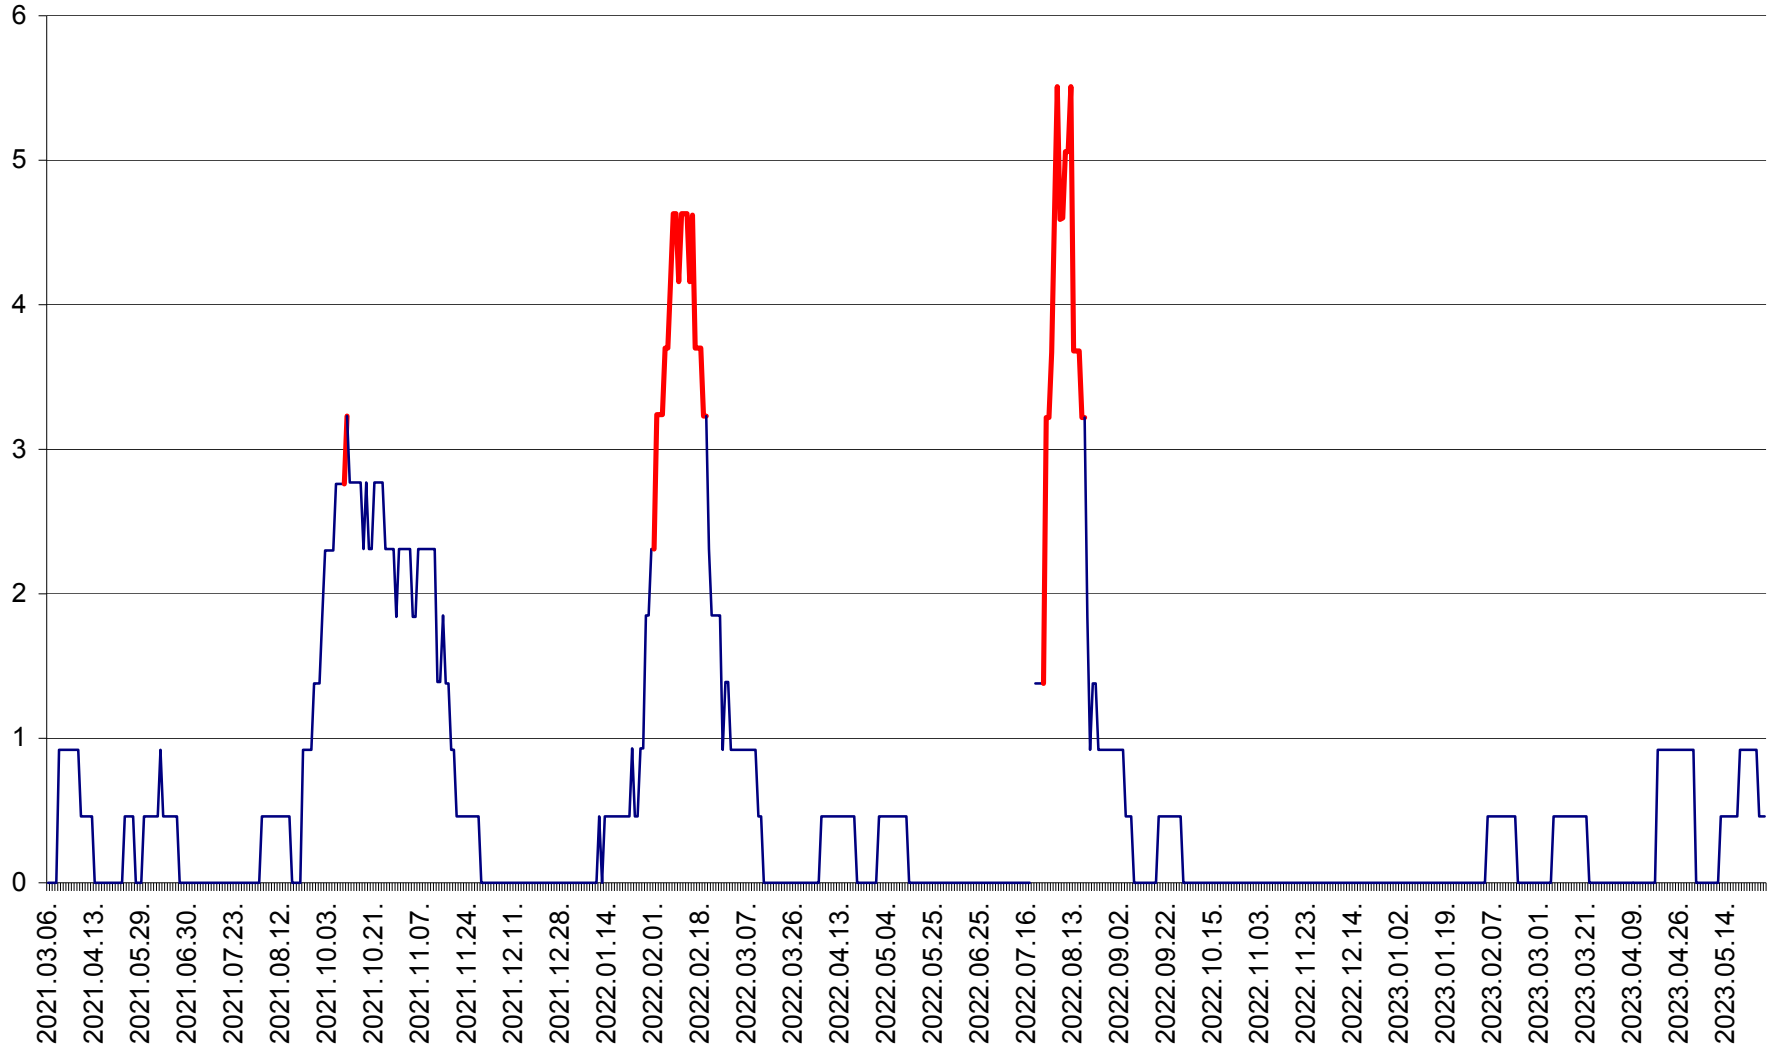

ULIEȘ - Evoluția incidentei cumulate pe 14 zile la ‰ de locuitori
2021.03.07. - 2023.05.28.