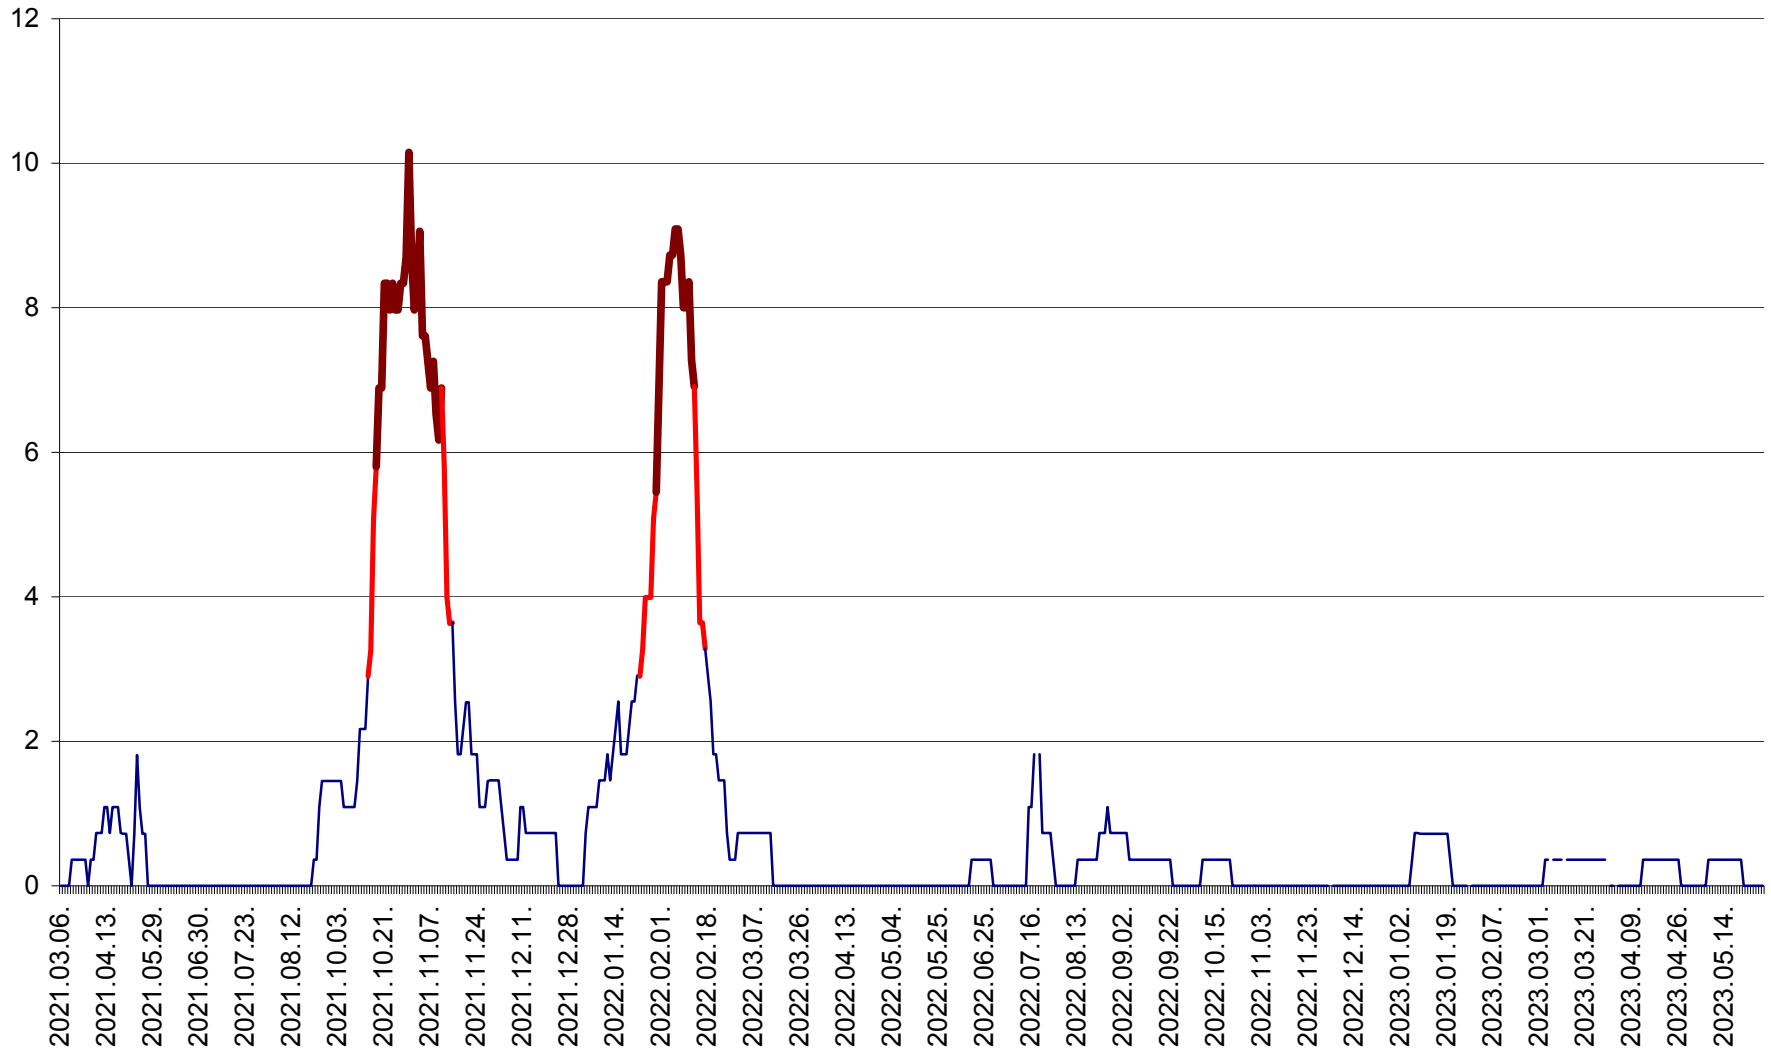

MUGENI - Evolutia incidentei cumulate pe 14 zile la ‰ de locuitori
2021.03.07. - 2023.05.28.

MIHĂILENI - Evolutia incidentei cumulate pe 14 zile la ‰ de locuitori
2021.03.07. - 2023.05.28.