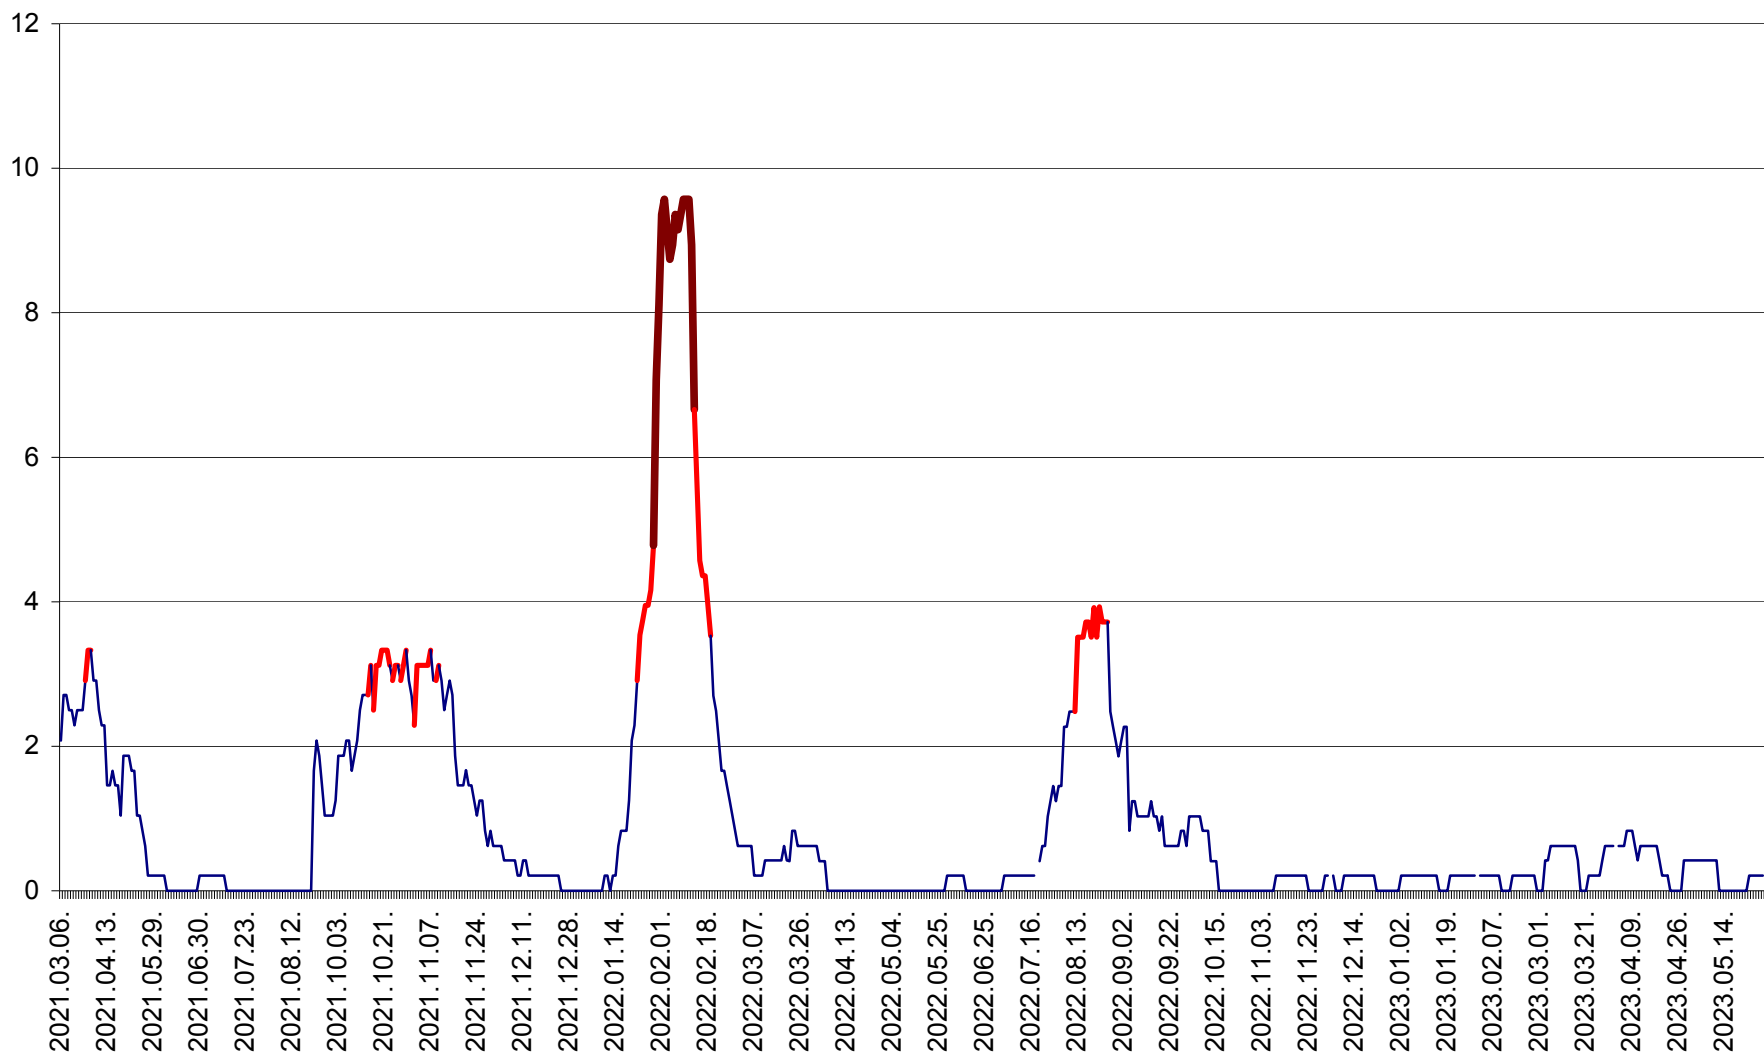

MĂDĂRAȘ - Evolutia incidentei cumulate pe 14 zile la ‰ de locuitori
2021.03.07. - 2023.05.28.