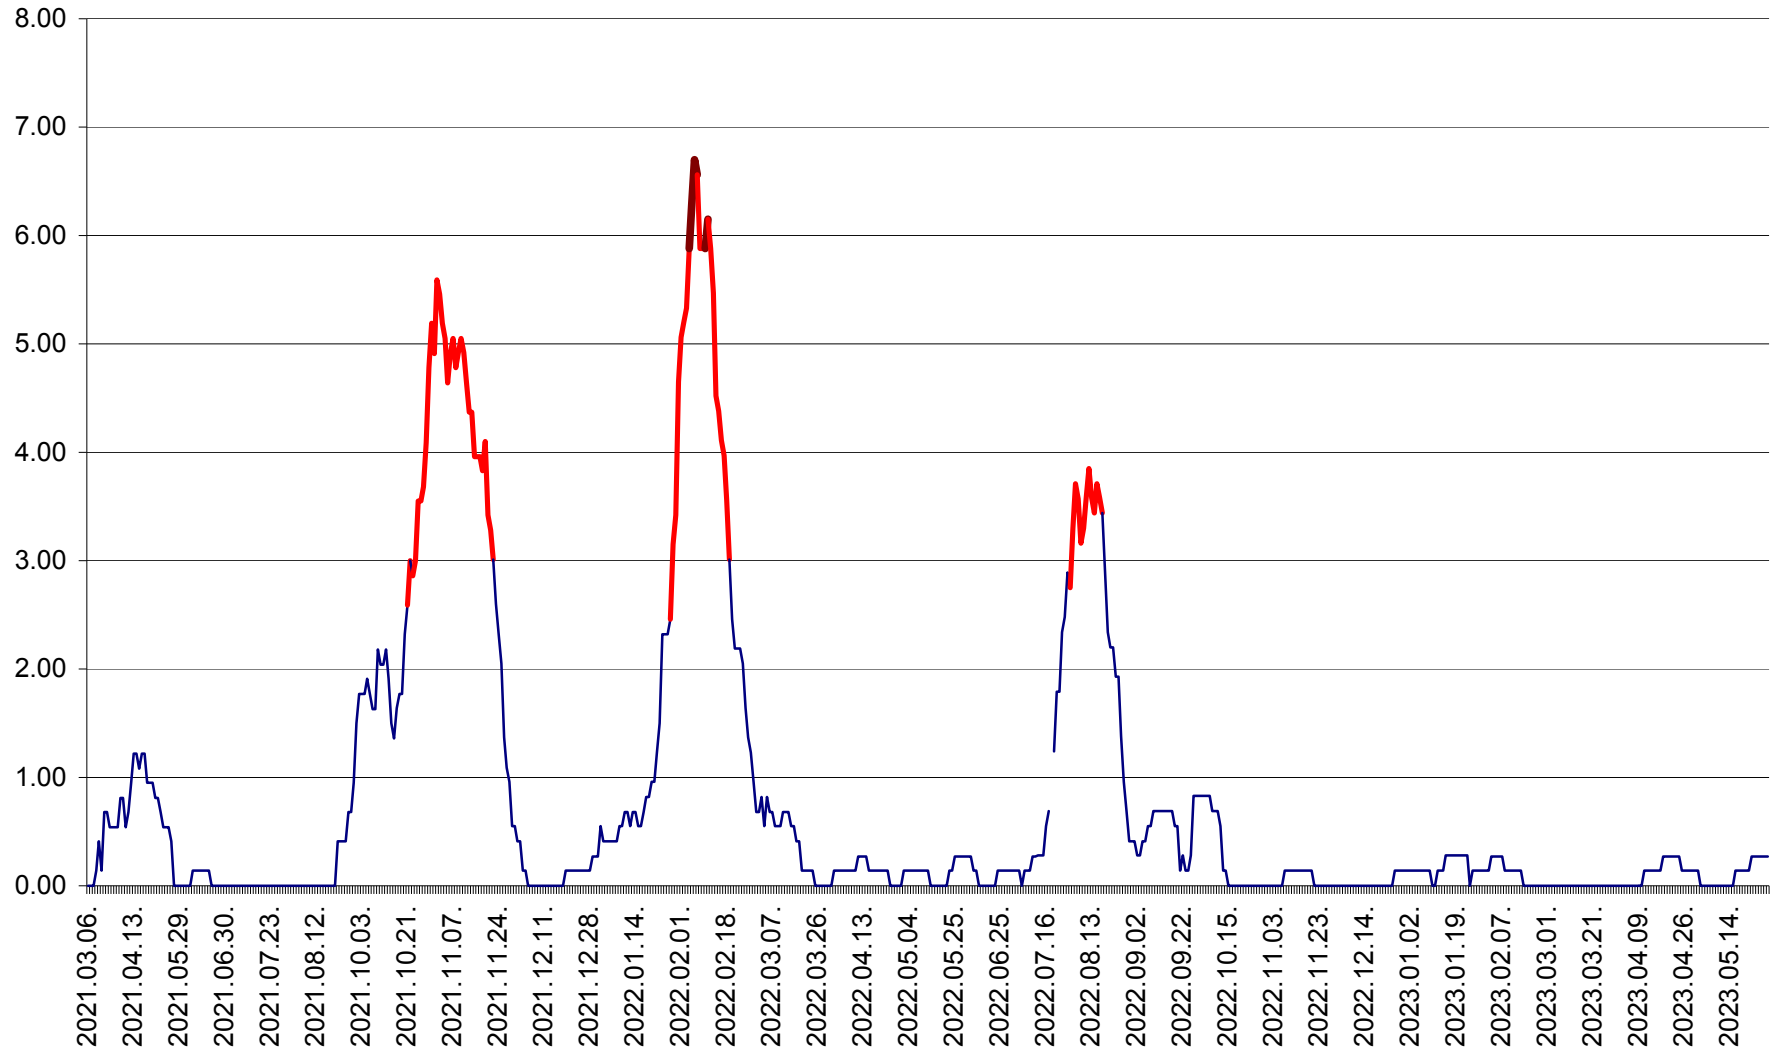

ATID - Evolutia incidentei cumulate pe 14 zile la ‰ de locuitori  
2021.03.07. - 2023.05.28.

AVRĂMEȘTI - Evolutia incidentei cumulate pe 14 zile la ‰ de locuitori  
2021.03.07. - 2023.05.28.

ORAȘ BĂILE TUȘNAD - Evoluția incidenței cumulate pe 14 zile la ‰ de locuitori  
2021.03.07. - 2023.05.28.

ORAȘ BĂLAN - Evoluția incidenței cumulate pe 14 zile la ‰ de locuitori  
2021.03.07. - 2023.05.28.

BILBOR - Evolutia incidentei cumulate pe 14 zile la ‰ de locuitori  
2021.03.07. - 2023.05.28.

ORAȘ BORSEC - Evolutia incidentei cumulate pe 14 zile la ‰ de locuitori  
2021.03.07. - 2023.05.28.

BRĂDEȘTI - Evoluția incidenței cumulate pe 14 zile la ‰ de locuitori  
2021.03.07. - 2023.05.28.

CĂPÂLNIȚA - Evolutia incidentei cumulate pe 14 zile la ‰ de locuitori  
2021.03.07. - 2023.05.28.

CÂRȚA - Evolutia incidentei cumulate pe 14 zile la ‰ de locuitori  
2021.03.07. - 2023.05.28.