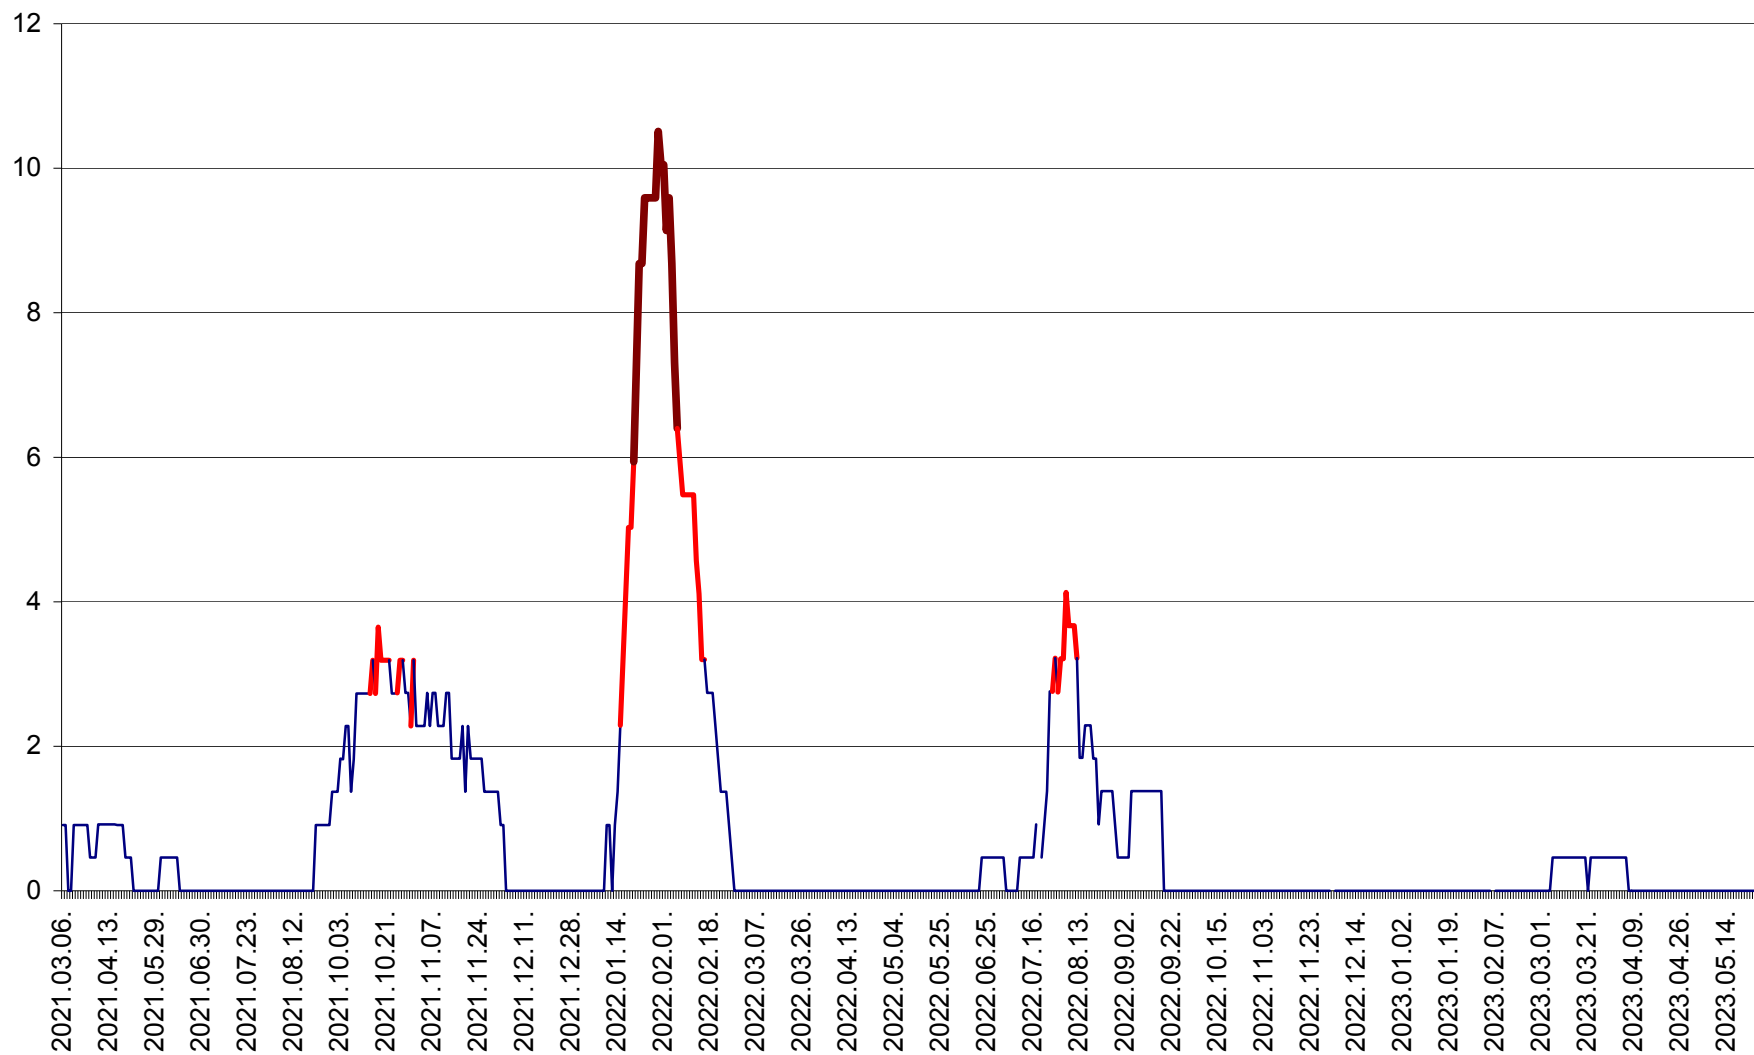

CICEU - Evolutia incidentei cumulate pe 14 zile la ‰ de locuitori  
2021.03.07. - 2023.05.28.

CIUCSÂNGEORGIU - Evolutia incidentei cumulate pe 14 zile la ‰ de locuitori  
2021.03.07. - 2023.05.28.

CIUMANI - Evolutia incidentei cumulate pe 14 zile la ‰ de locuitori  
2021.03.07. - 2023.05.28.

CORBU - Evolutia incidentei cumulate pe 14 zile la ‰ de locuitori  
2021.03.07. - 2023.05.28.

CORUND - Evolutia incidentei cumulate pe 14 zile la ‰ de locuitori  
2021.03.07. - 2023.05.28.

COZMENI - Evolutia incidentei cumulate pe 14 zile la ‰ de locuitori  
2021.03.07. - 2023.05.28.

ORAȘ CRISTURU SECUIESC - Evolutia incidentei cumulate pe 14 zile la ‰ de locuitori  
2021.03.07. - 2023.05.28.

DĂNEȘTI - Evolutia incidentei cumulate pe 14 zile la ‰ de locuitori  
2021.03.07. - 2023.05.28.

DÂRJIU - Evolutia incidentei cumulate pe 14 zile la ‰ de locuitori  
2021.03.07. - 2023.05.28.

DEALU - Evolutia incidentei cumulate pe 14 zile la ‰ de locuitori  
2021.03.07. - 2023.05.28.

DITRĂU - Evolutia incidentei cumulate pe 14 zile la ‰ de locuitori  
2021.03.07. - 2023.05.28.