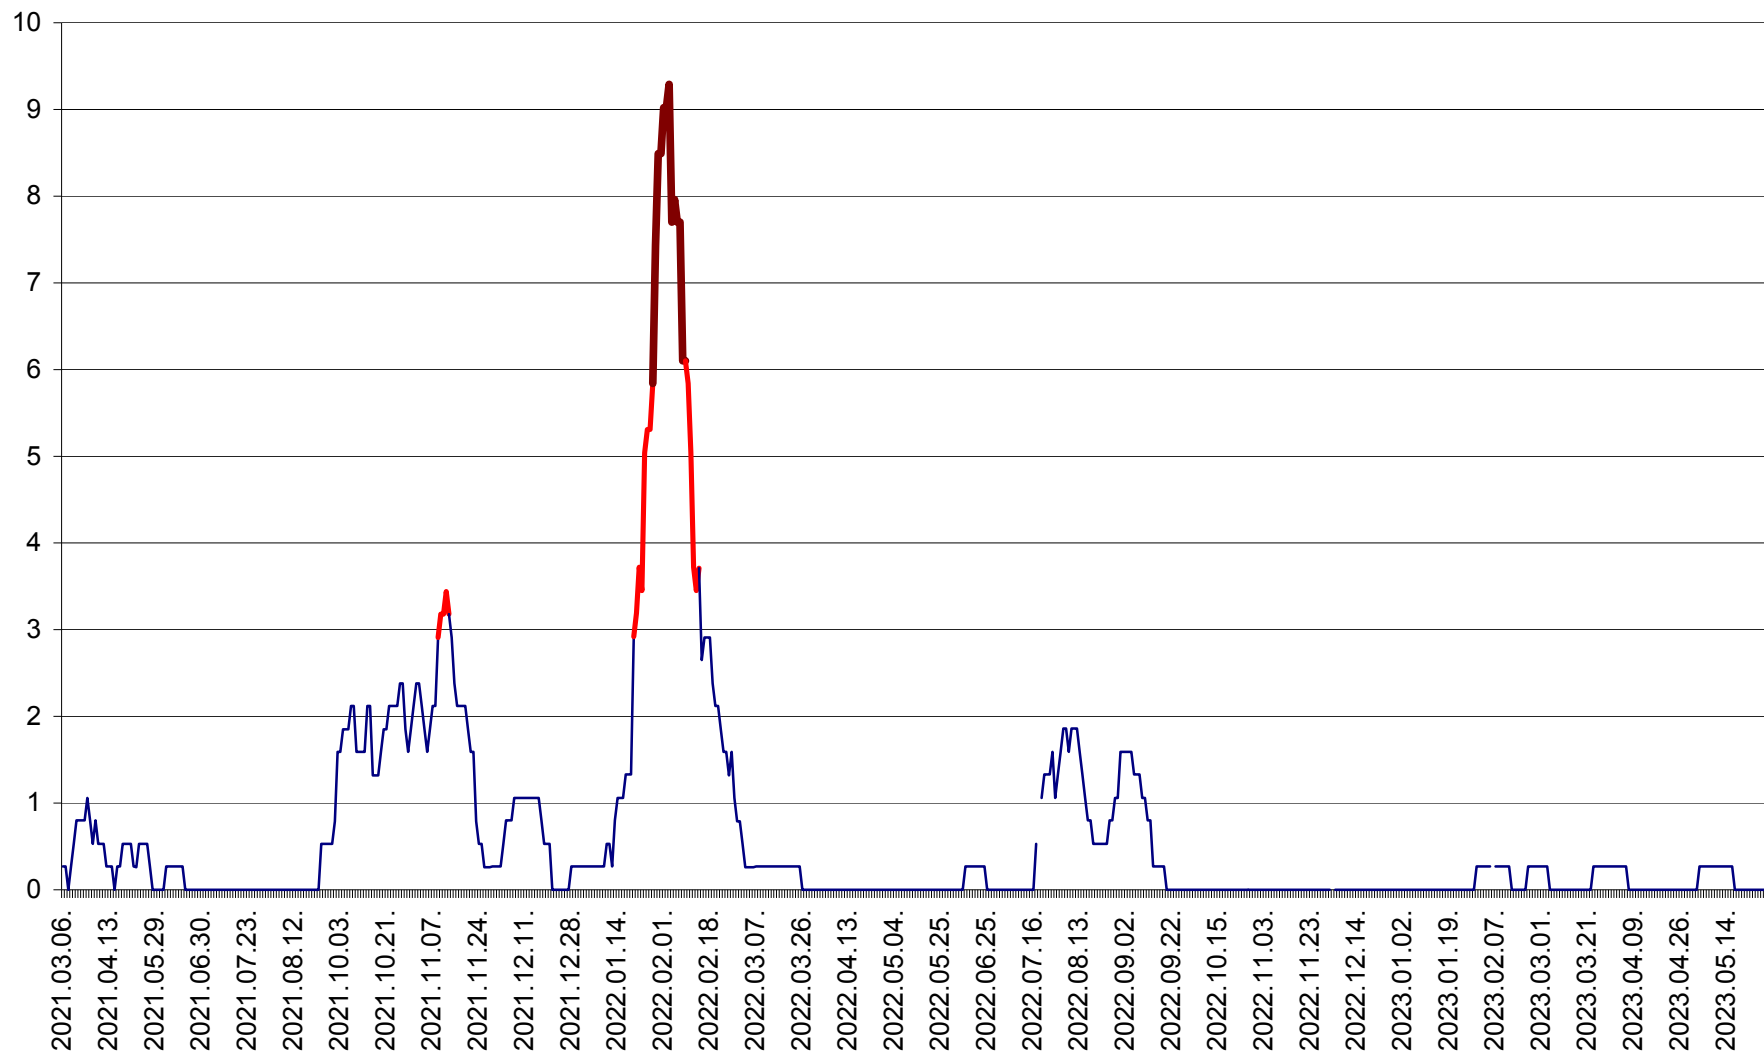

ORAȘ CRISTURU SECUIESC - Evolutia incidentei cumulate pe 14 zile la ‰ de locuitori  
2021.03.07. - 2023.05.28.

DĂNEȘTI - Evolutia incidentei cumulate pe 14 zile la ‰ de locuitori  
2021.03.07. - 2023.05.28.

DÂRJIU - Evolutia incidentei cumulate pe 14 zile la ‰ de locuitori  
2021.03.07. - 2023.05.28.

DEALU - Evolutia incidentei cumulate pe 14 zile la ‰ de locuitori  
2021.03.07. - 2023.05.28.

DITRĂU - Evolutia incidentei cumulate pe 14 zile la ‰ de locuitori  
2021.03.07. - 2023.05.28.

FELICENI - Evolutia incidentei cumulate pe 14 zile la ‰ de locuitori  
2021.03.07. - 2023.05.28.

FRUMOASA - Evolutia incidentei cumulate pe 14 zile la ‰ de locuitori  
2021.03.07. - 2023.05.28.

GĂLĂUȚAȘ - Evoluția incidenței cumulate pe 14 zile la ‰ de locuitori  
2021.03.07. - 2023.05.28.