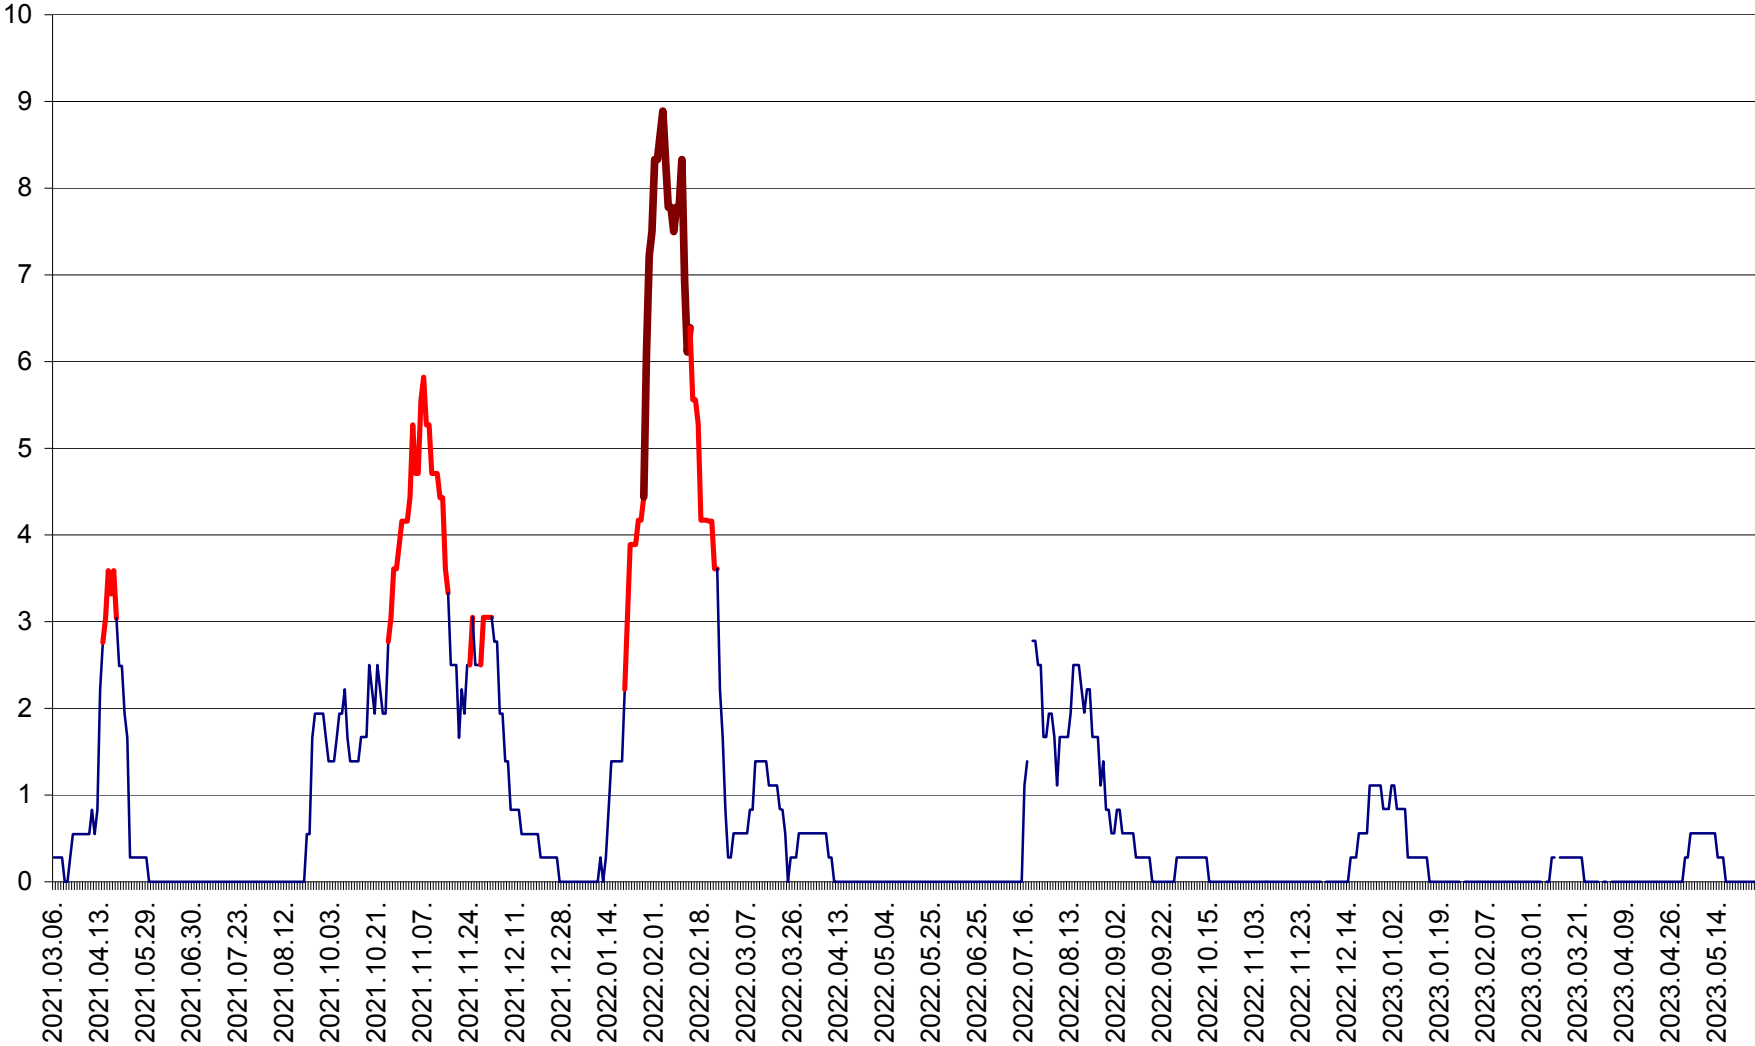

MEREȘTI - Evolutia incidentei cumulate pe 14 zile la ‰ de locuitori  
2021.03.07. - 2023.05.28.

MUNICIPIUL MIERCUREA-CIUC - Evolutia incidentei cumulate pe 14 zile la ‰ de locuitori  
2021.03.07. - 2023.05.28.

MIHĂILENI - Evolutia incidentei cumulate pe 14 zile la ‰ de locuitori  
2021.03.07. - 2023.05.28.

MUGENI - Evolutia incidentei cumulate pe 14 zile la ‰ de locuitori  
2021.03.07. - 2023.05.28.

OCLAND - Evolutia incidentei cumulate pe 14 zile la ‰ de locuitori  
2021.03.07. - 2023.05.28.