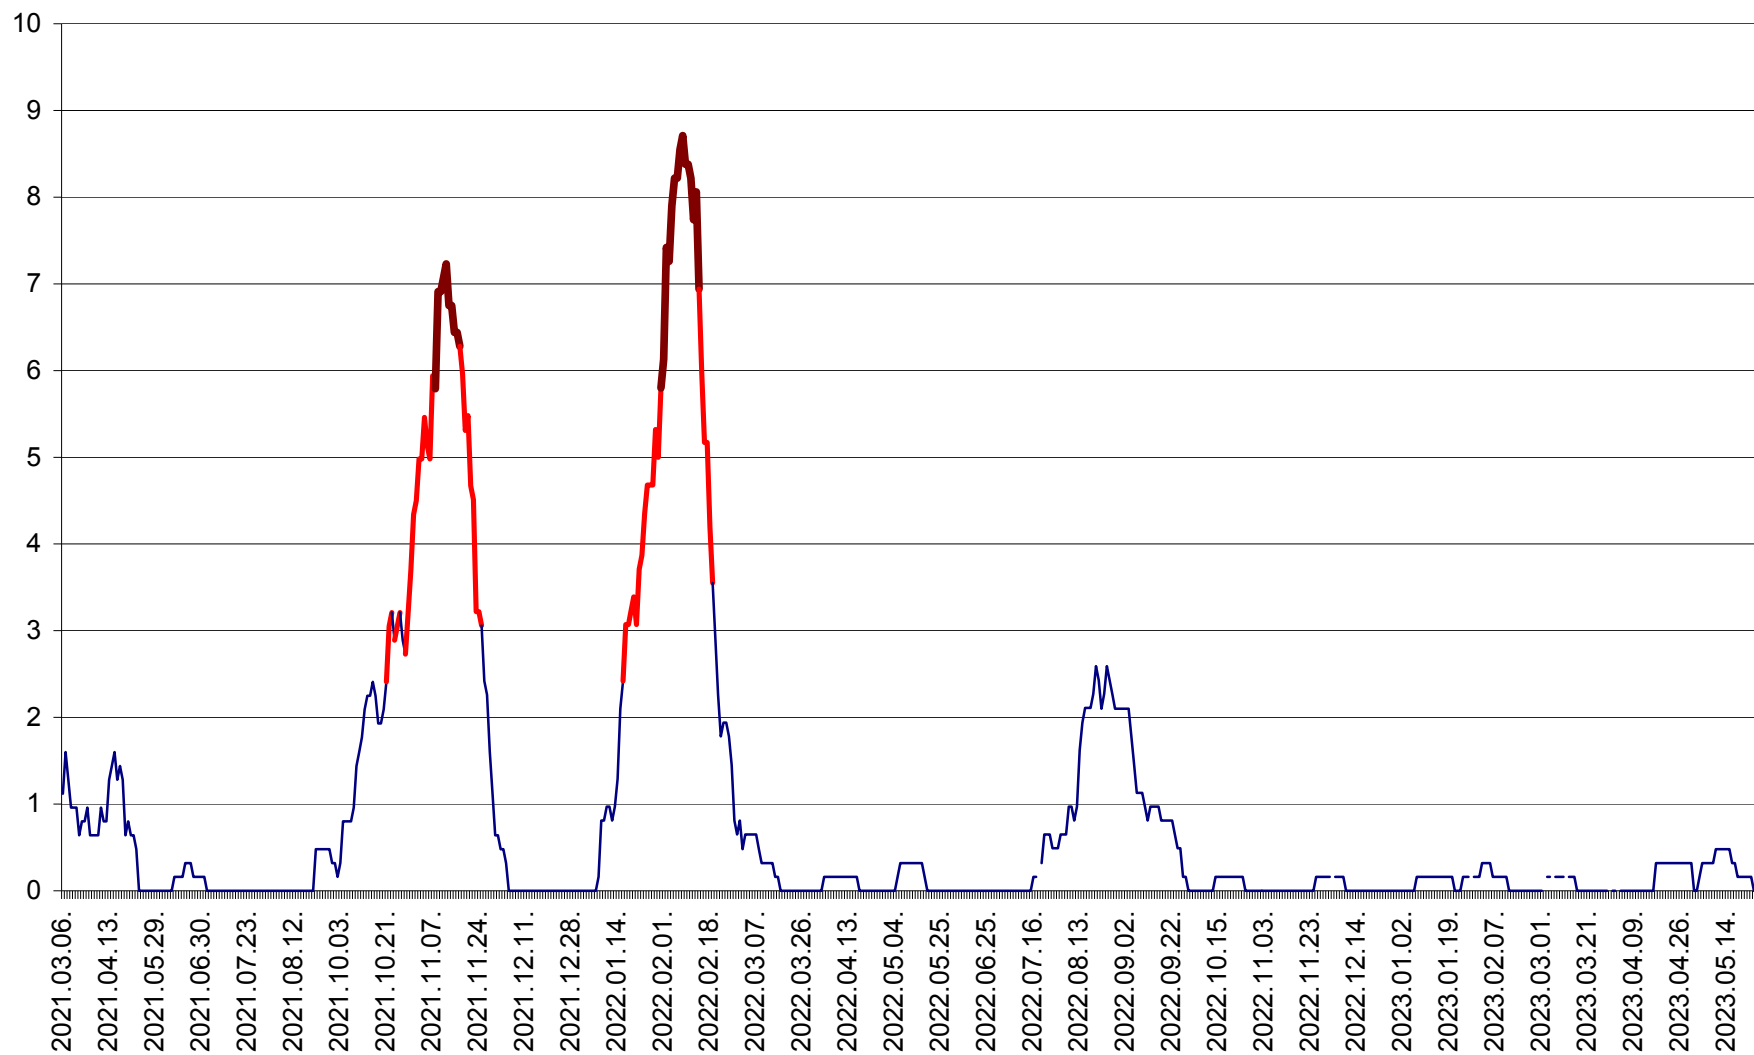

PRAID - Evolutia incidentei cumulate pe 14 zile la ‰ de locuitori  
2021.03.07. - 2023.05.28.

RACU - Evolutia incidentei cumulate pe 14 zile la ‰ de locuitori  
2021.03.07. - 2023.05.28.

REMETEA - Evolutia incidentei cumulate pe 14 zile la ‰ de locuitori  
2021.03.07. - 2023.05.28.

SĂCEL - Evolutia incidentei cumulate pe 14 zile la ‰ de locuitori  
2021.03.07. - 2023.05.28.

SÂNCRĂIENI - Evolutia incidentei cumulate pe 14 zile la ‰ de locuitori  
2021.03.07. - 2023.05.28.

SÂNDOMIC - Evolutia incidentei cumulate pe 14 zile la ‰ de locuitori  
2021.03.07. - 2023.05.28.