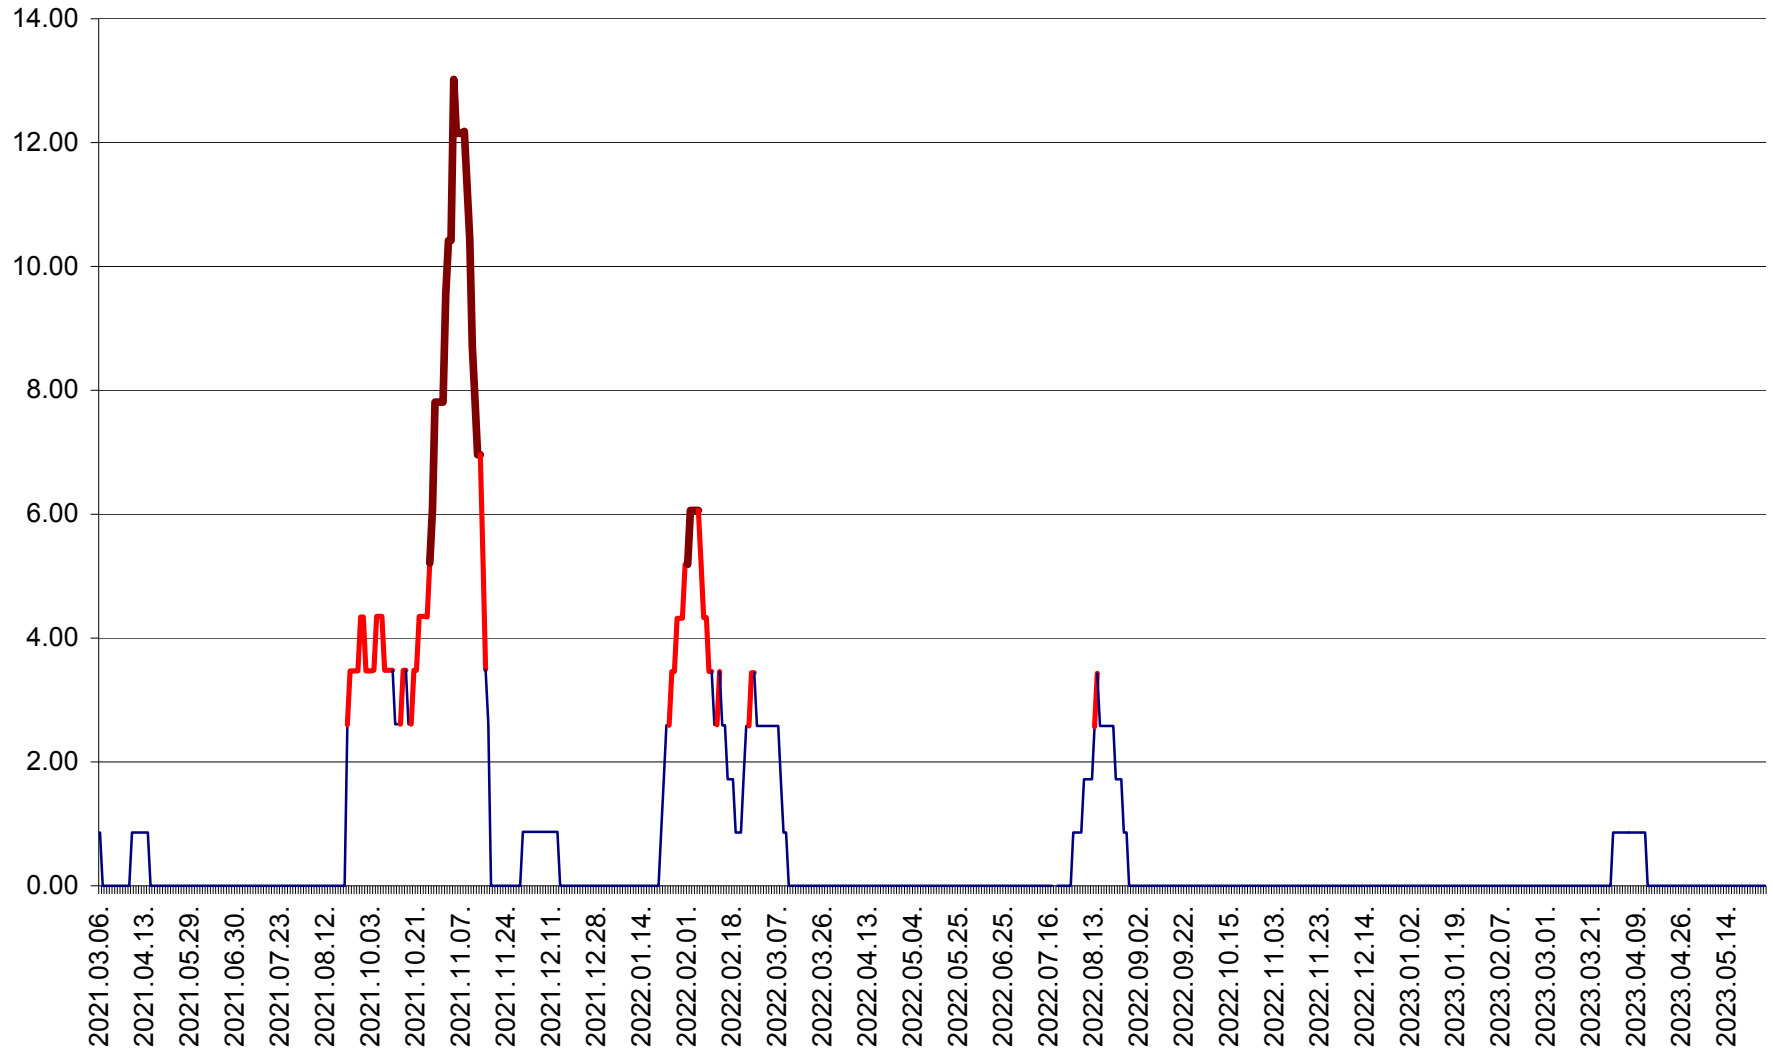

VĂRȘAG - Evolutia incidentei cumulate pe 14 zile la ‰ de locuitori
2021.03.07. - 2023.05.28.

ULIEȘ - Evoluția incidentei cumulate pe 14 zile la ‰ de locuitori
2021.03.07. - 2023.05.28.